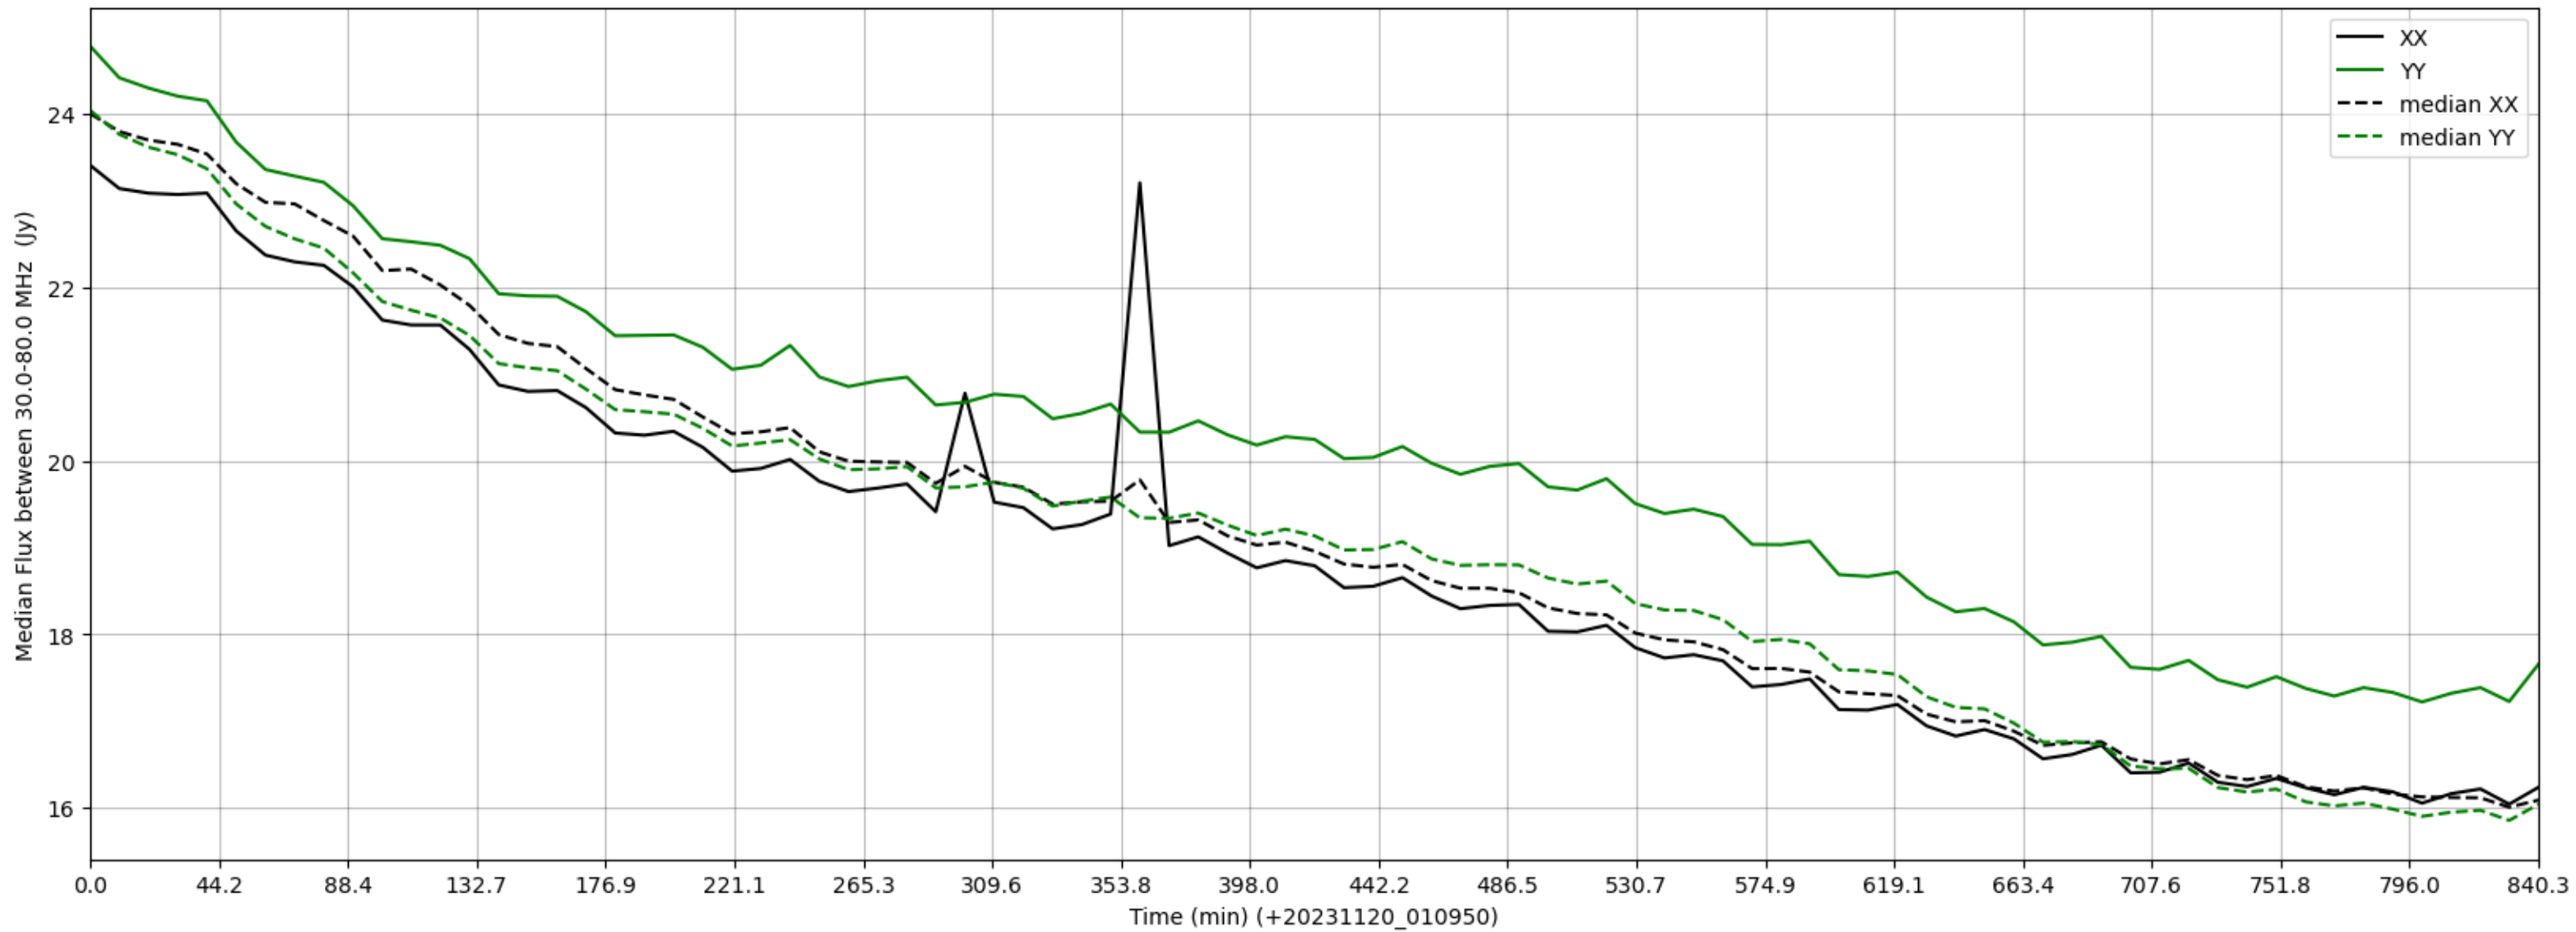

LWA349 - Correlator# 282 - XX FLAGS:Good - YY FLAGS:Good

LWA225 - Correlator# 281 - XX FLAGS:Good - YY FLAGS:Good