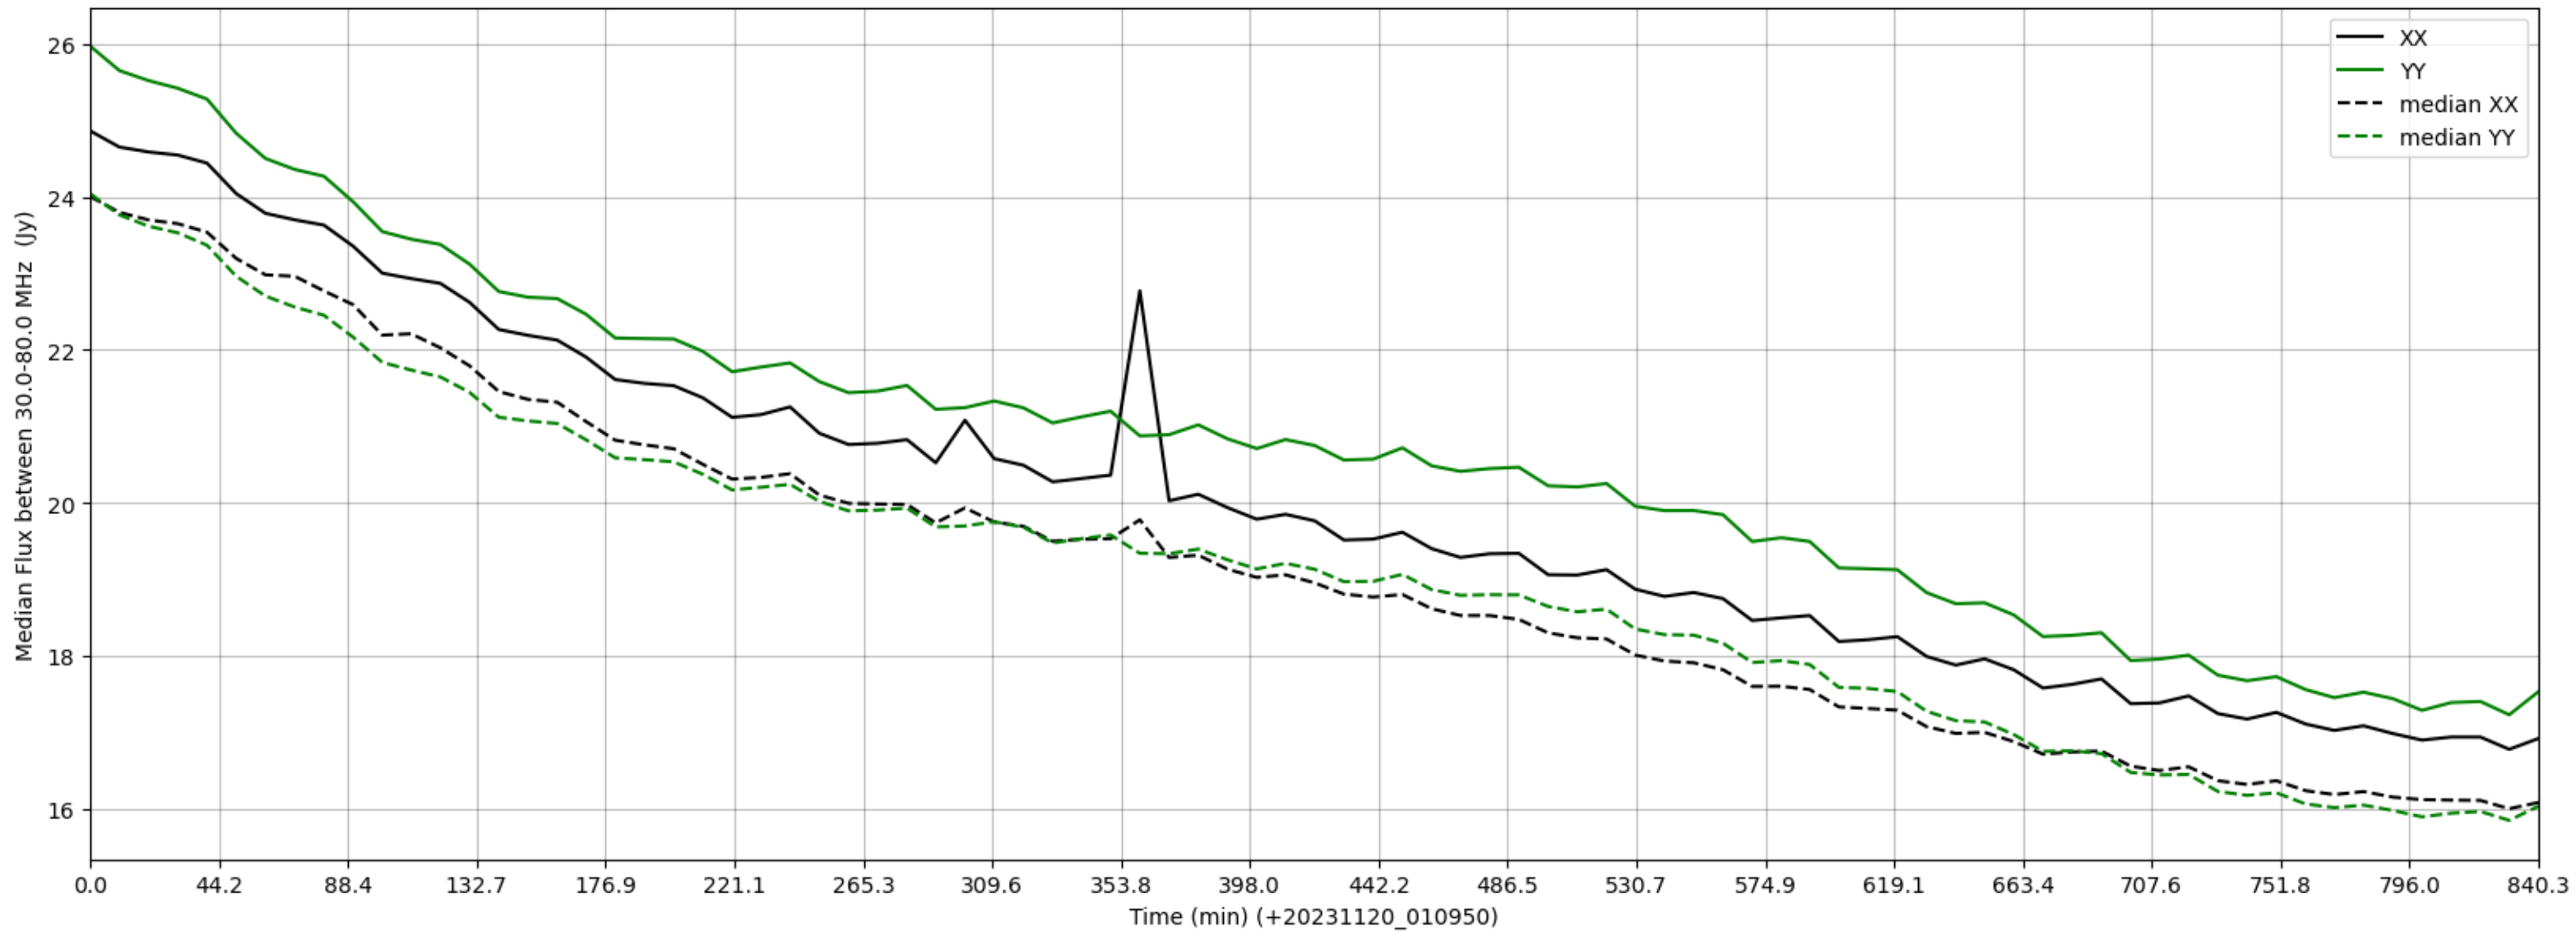

LWA162 - Correlator# 265 - XX FLAGS:Good - YY FLAGS:Good

LWA163 - Correlator# 264 - XX FLAGS:Good - YY FLAGS:Good