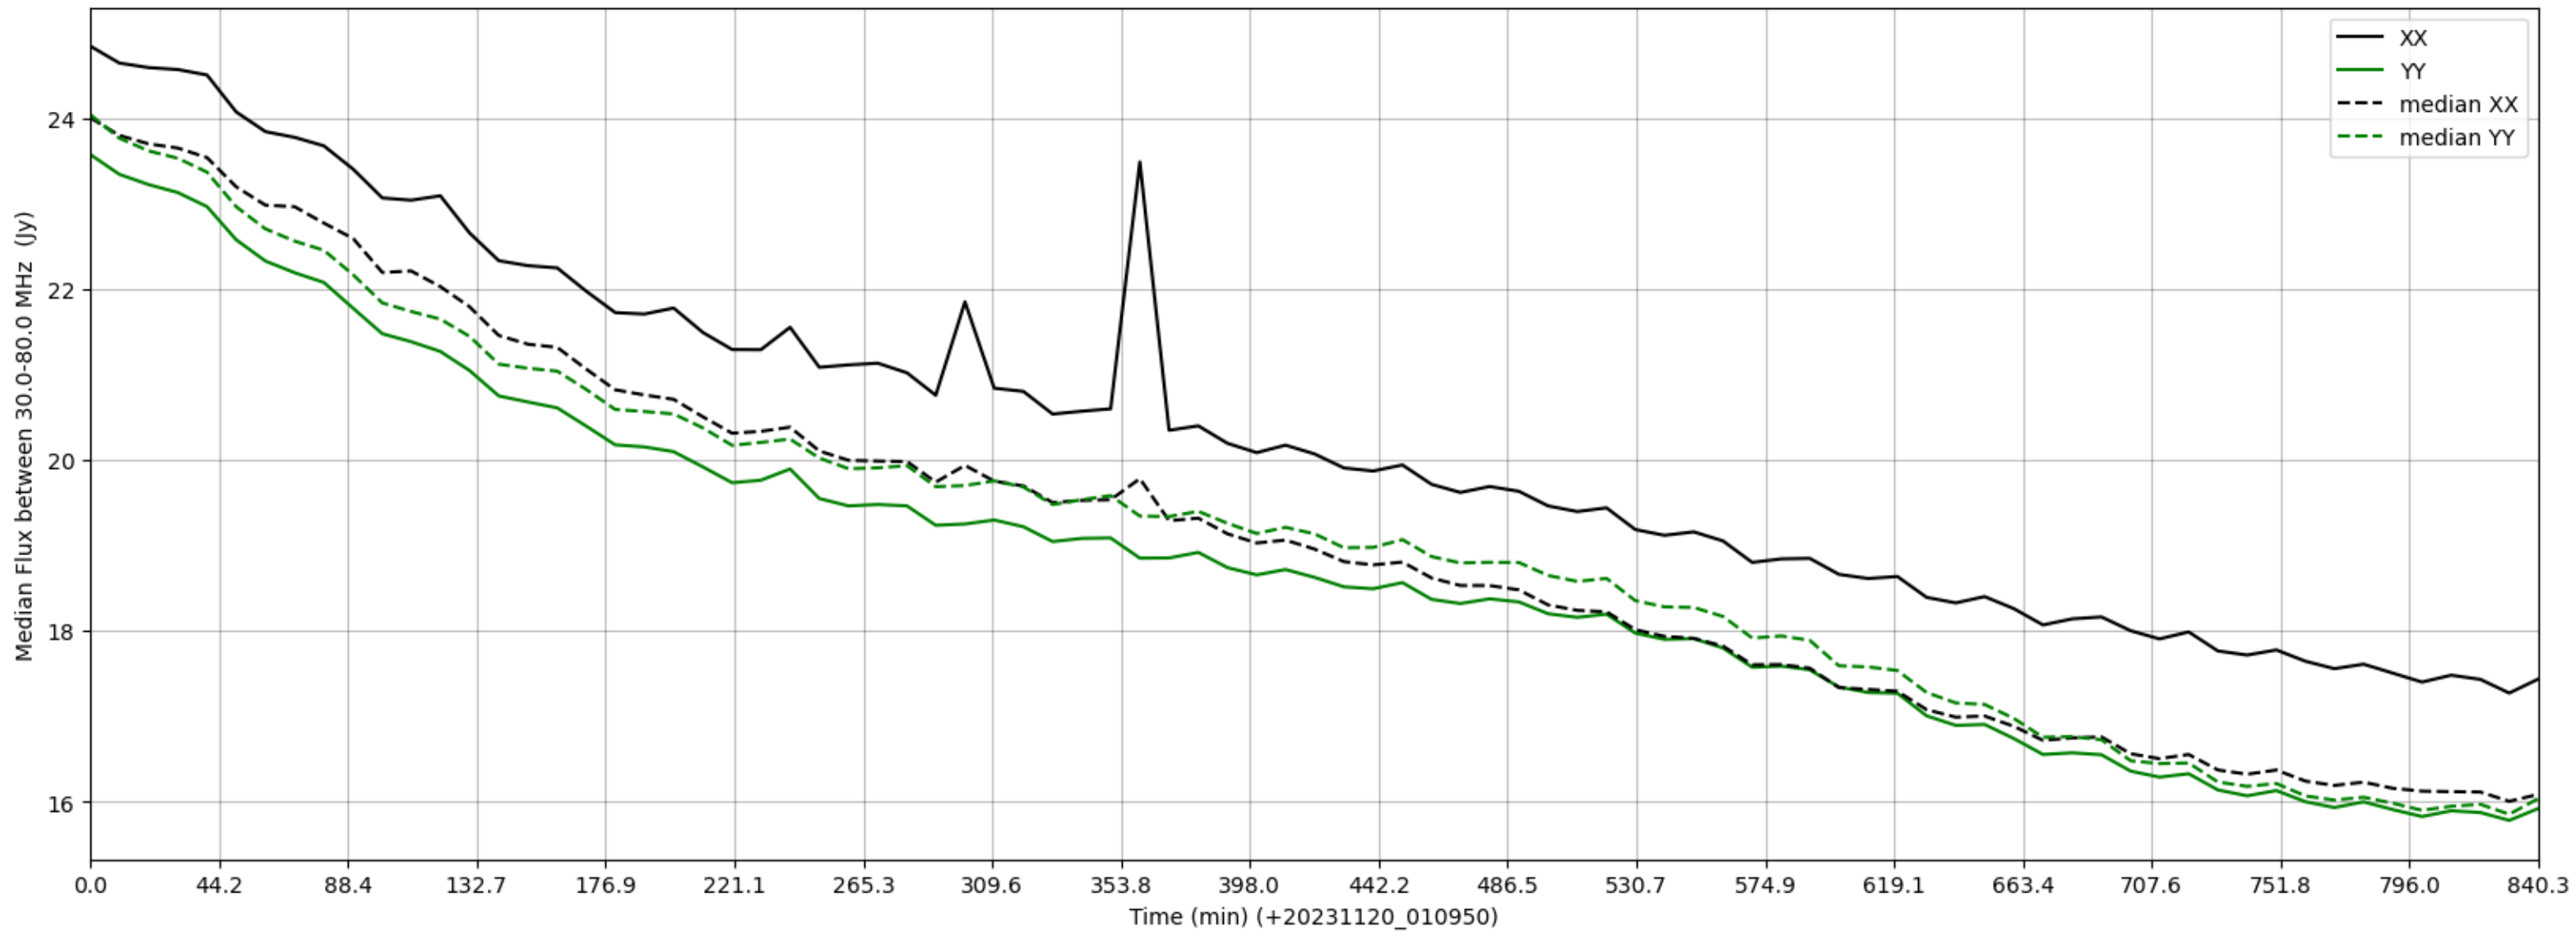

LWA065 - Correlator# 165 - XX FLAGS:Good - YY FLAGS:Good

LWA066 - Correlator# 164 - XX FLAGS:Good - YY FLAGS:Good