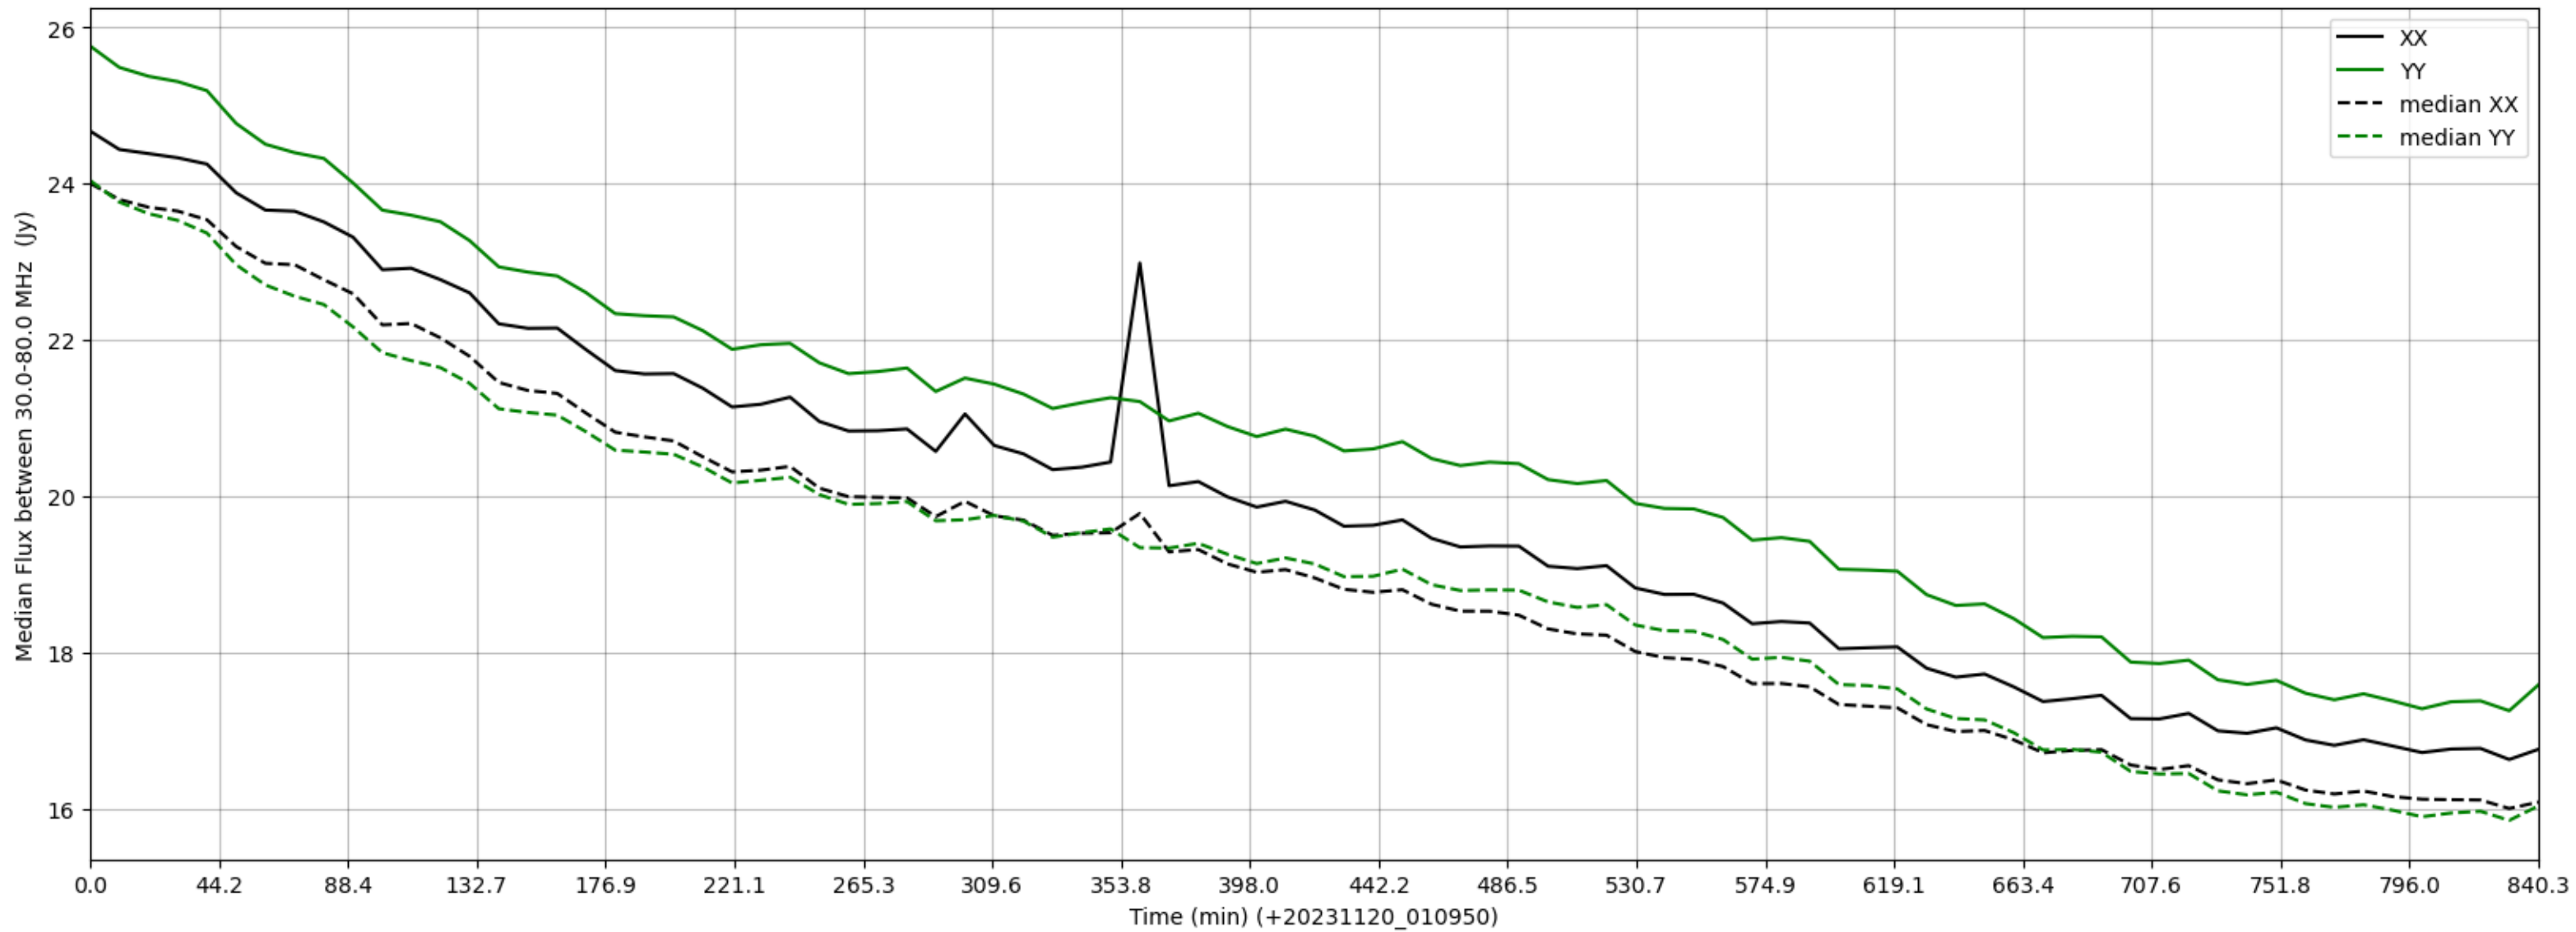

LWA202 - Correlator# 278 - XX FLAGS:Good - YY FLAGS:Good

LWA199 - Correlator# 277 - XX FLAGS:Good - YY FLAGS:Good