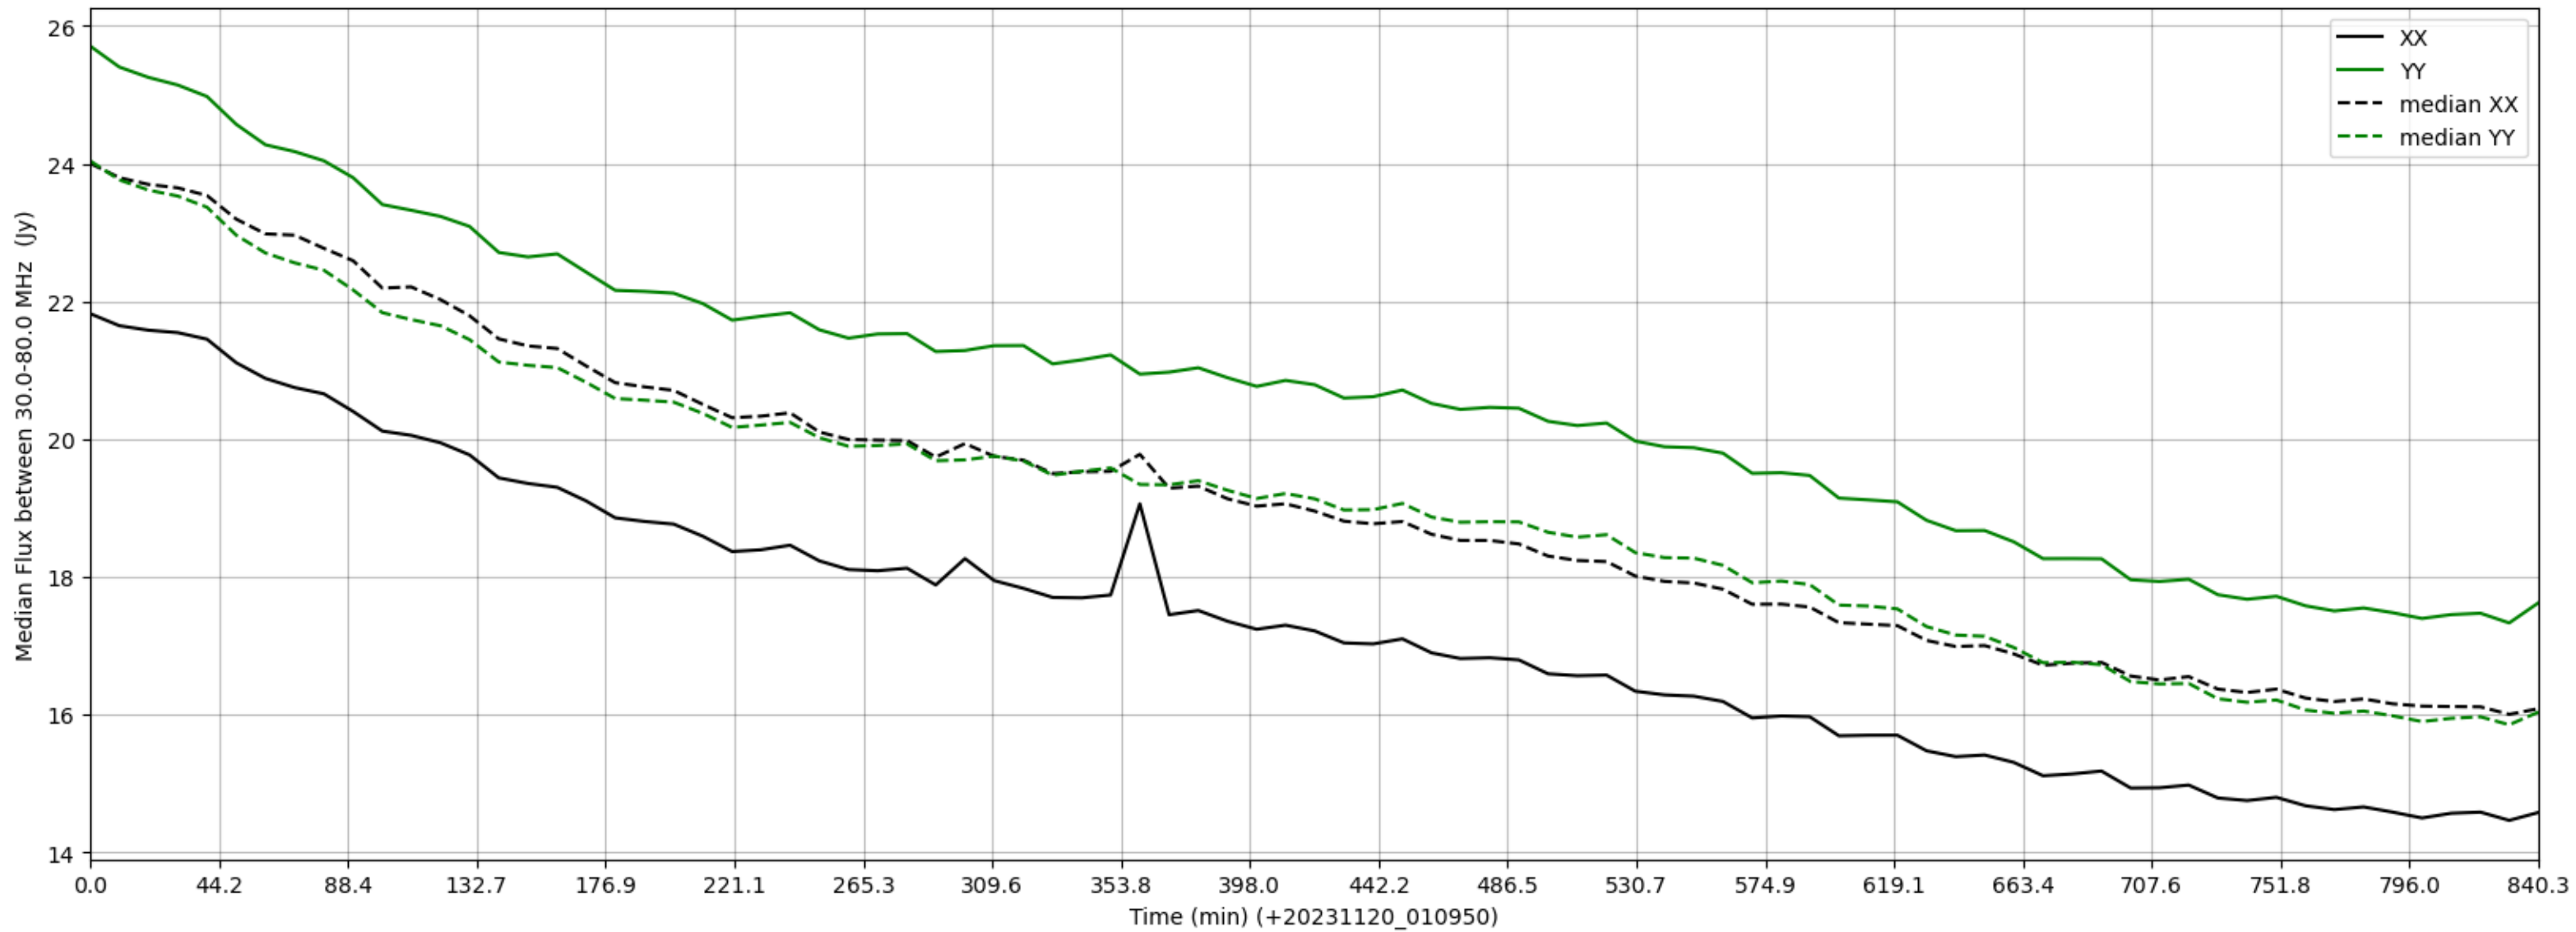

LWA206 - Correlator# 296 - XX FLAGS:Good - YY FLAGS:Good

LWA205 - Correlator# 297 - XX FLAGS:Good - YY FLAGS:Good

LWA208 - Correlator# 298 - XX FLAGS:Good - YY FLAGS:Good

LWA207 - Correlator# 299 - XX FLAGS:Good - YY FLAGS:Good