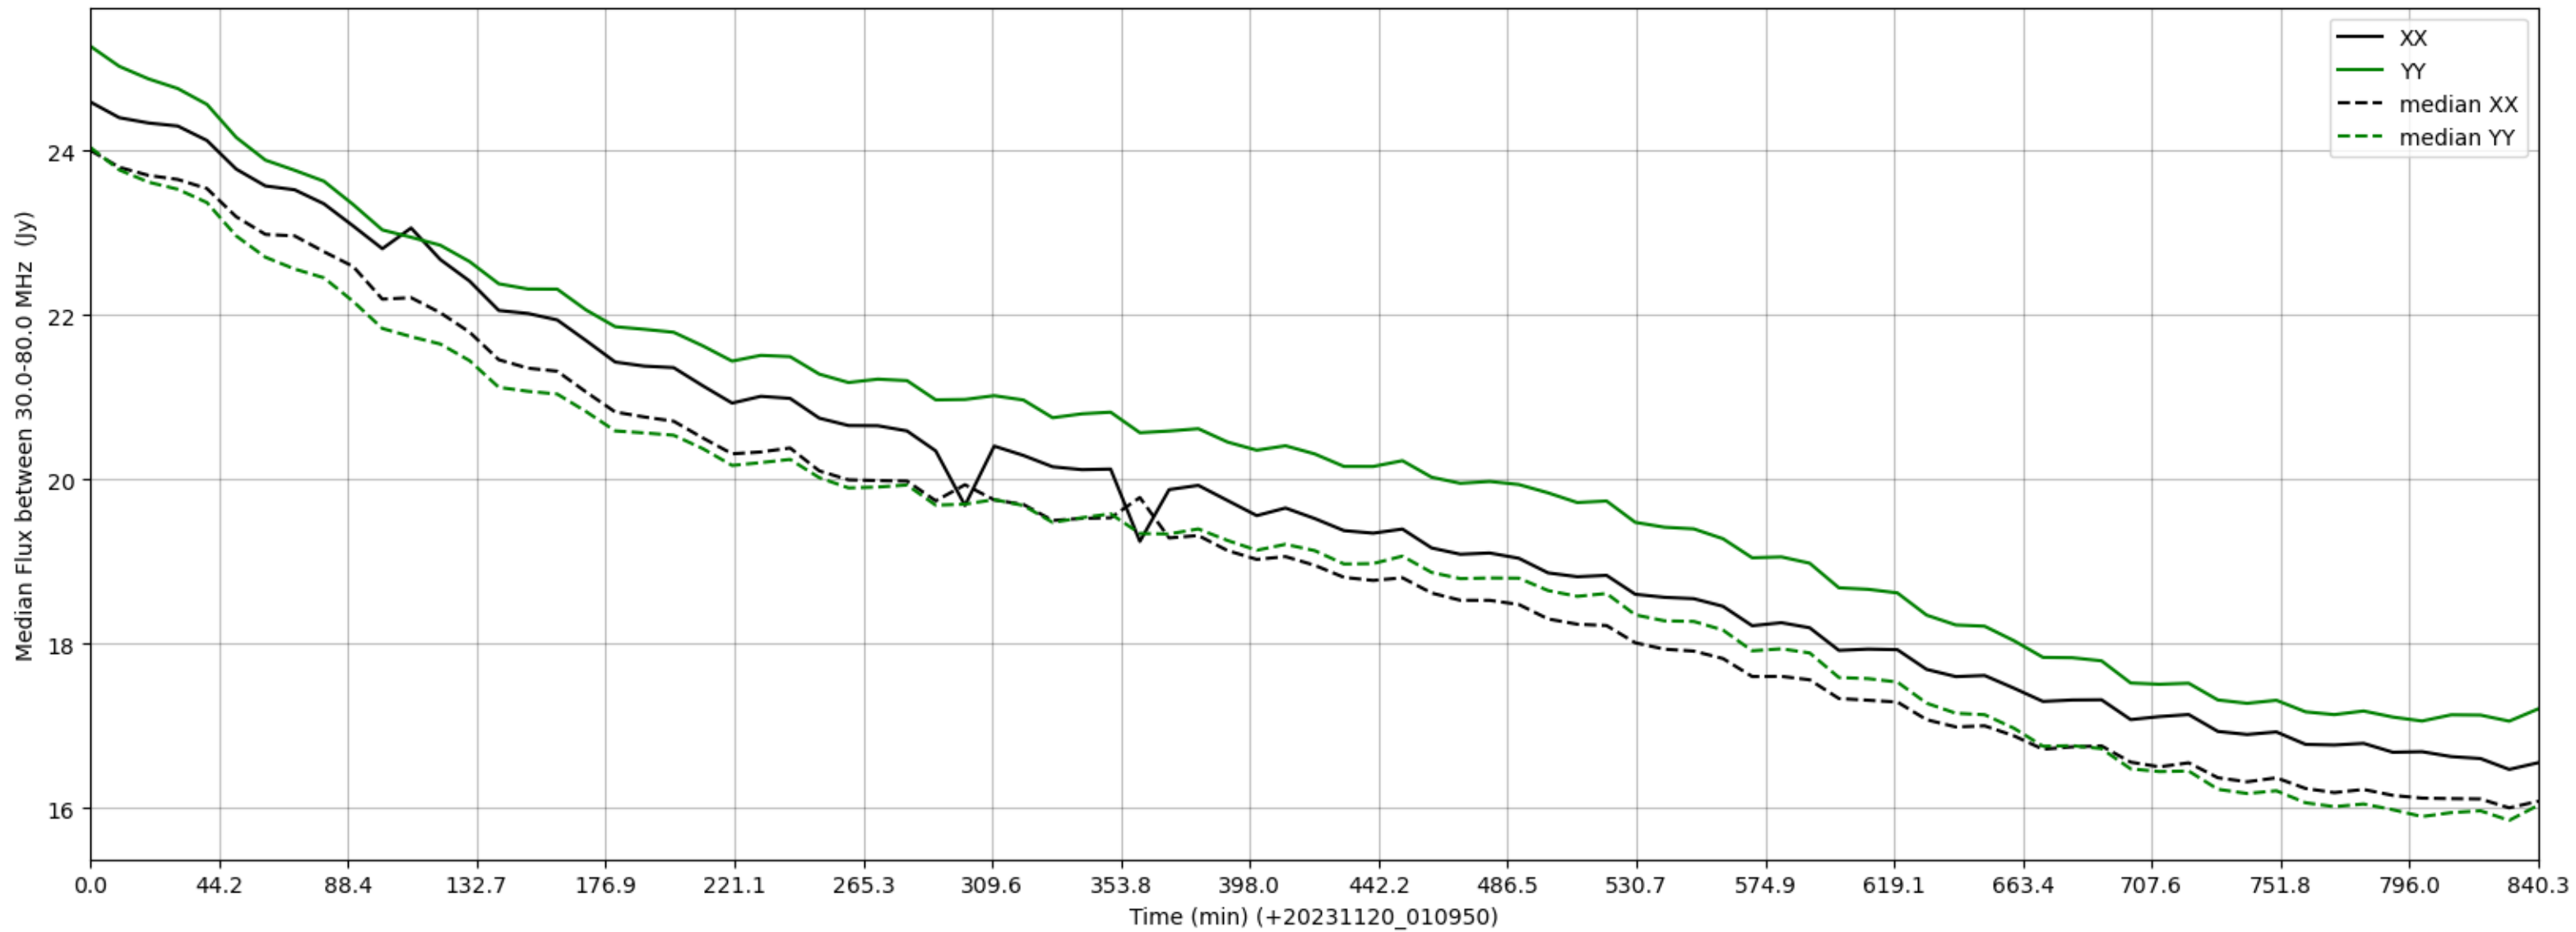

LWA212 - Correlator# 326 - XX FLAGS:Good - YY FLAGS:Good

LWA176 - Correlator# 325 - XX FLAGS:Good - YY FLAGS:Good