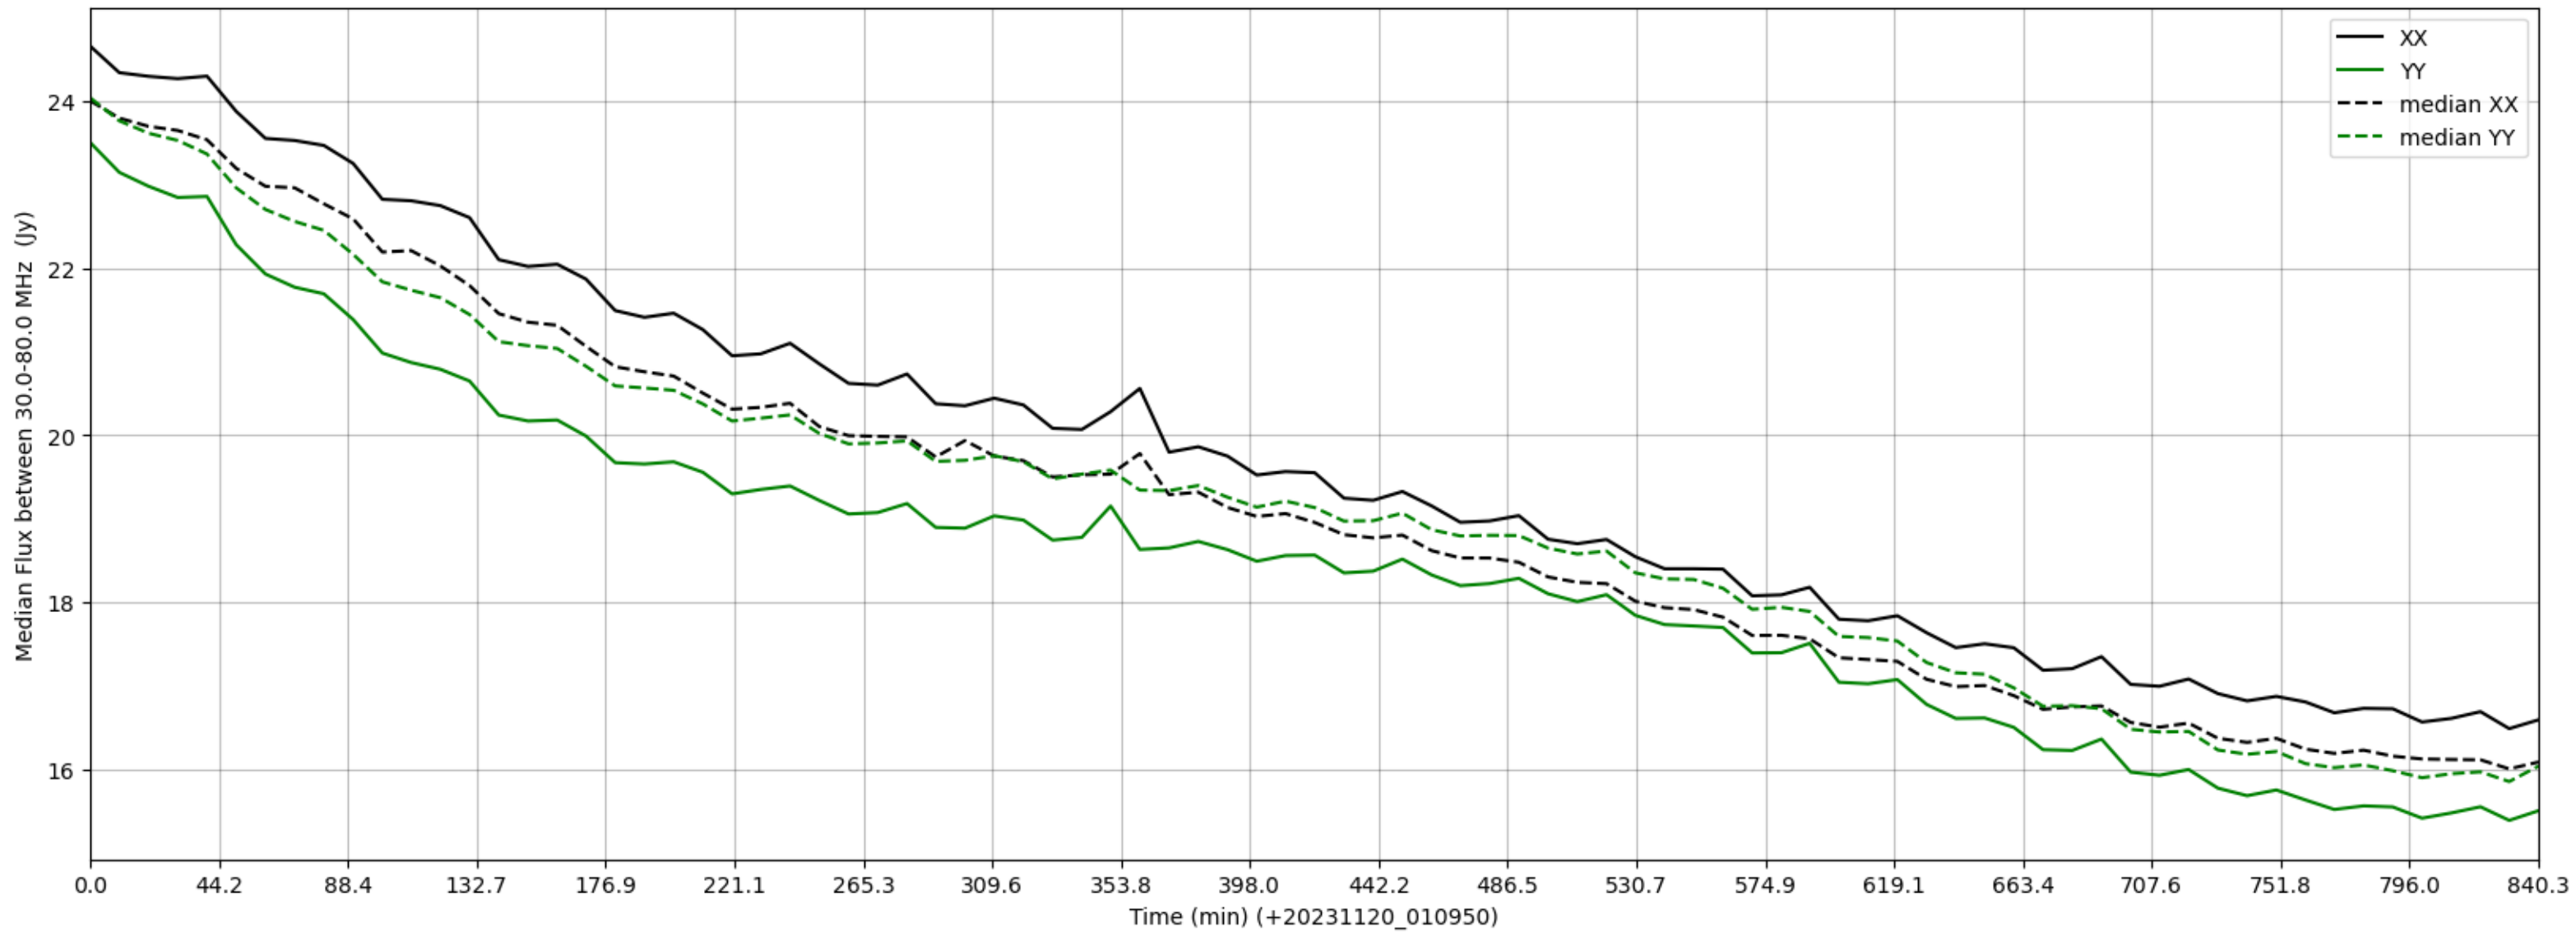

LWA206 - Correlator# 296 - XX FLAGS:Good - YY FLAGS:Good

LWA205 - Correlator# 297 - XX FLAGS:Good - YY FLAGS:Good

LWA208 - Correlator# 298 - XX FLAGS:Good - YY FLAGS:Good

LWA207 - Correlator# 299 - XX FLAGS:Good - YY FLAGS:Good