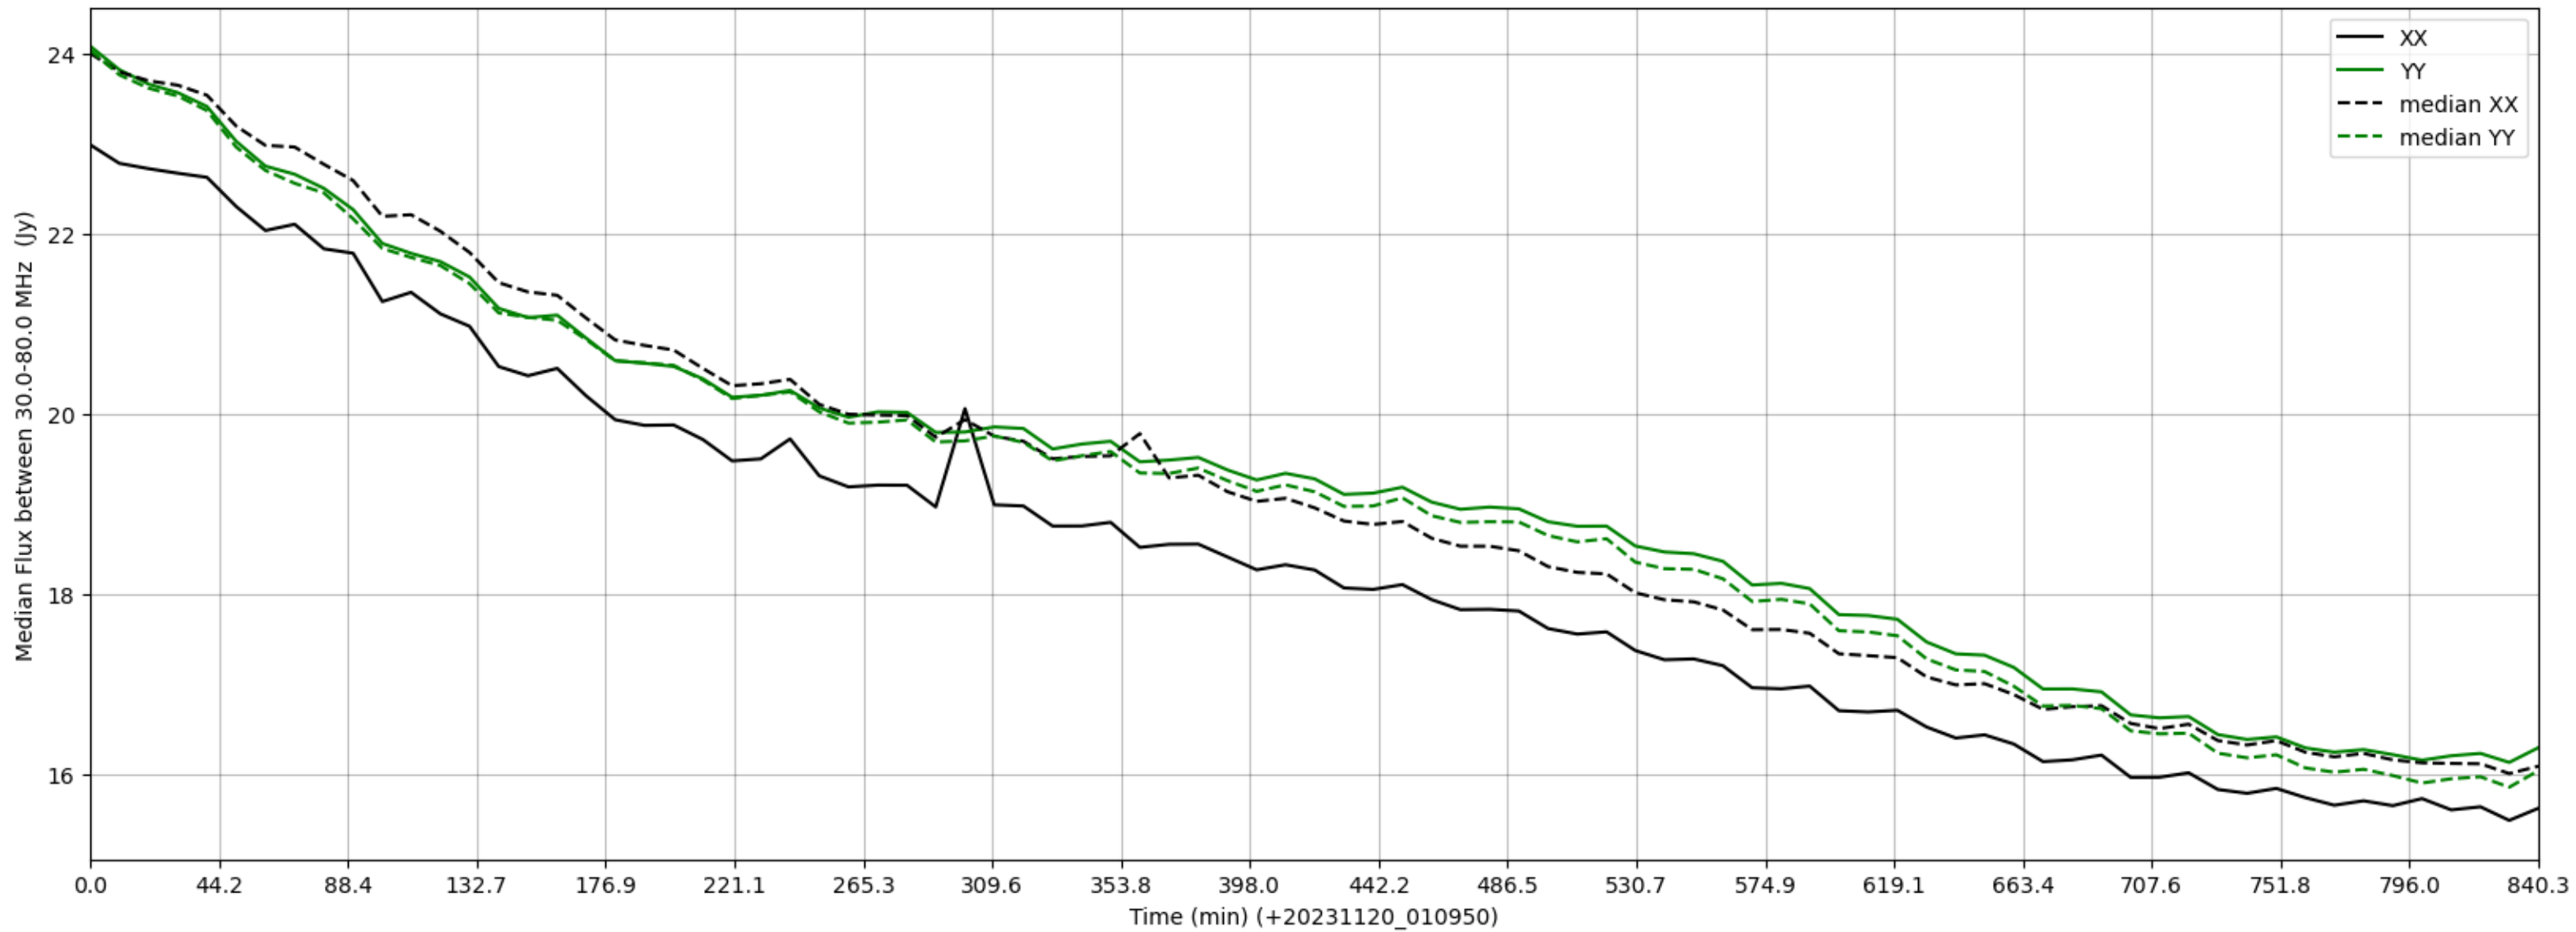

LWA157 - Correlator# 234 - XX FLAGS:Good - YY FLAGS:Good

LWA154 - Correlator# 233 - XX FLAGS:Good - YY FLAGS:Good