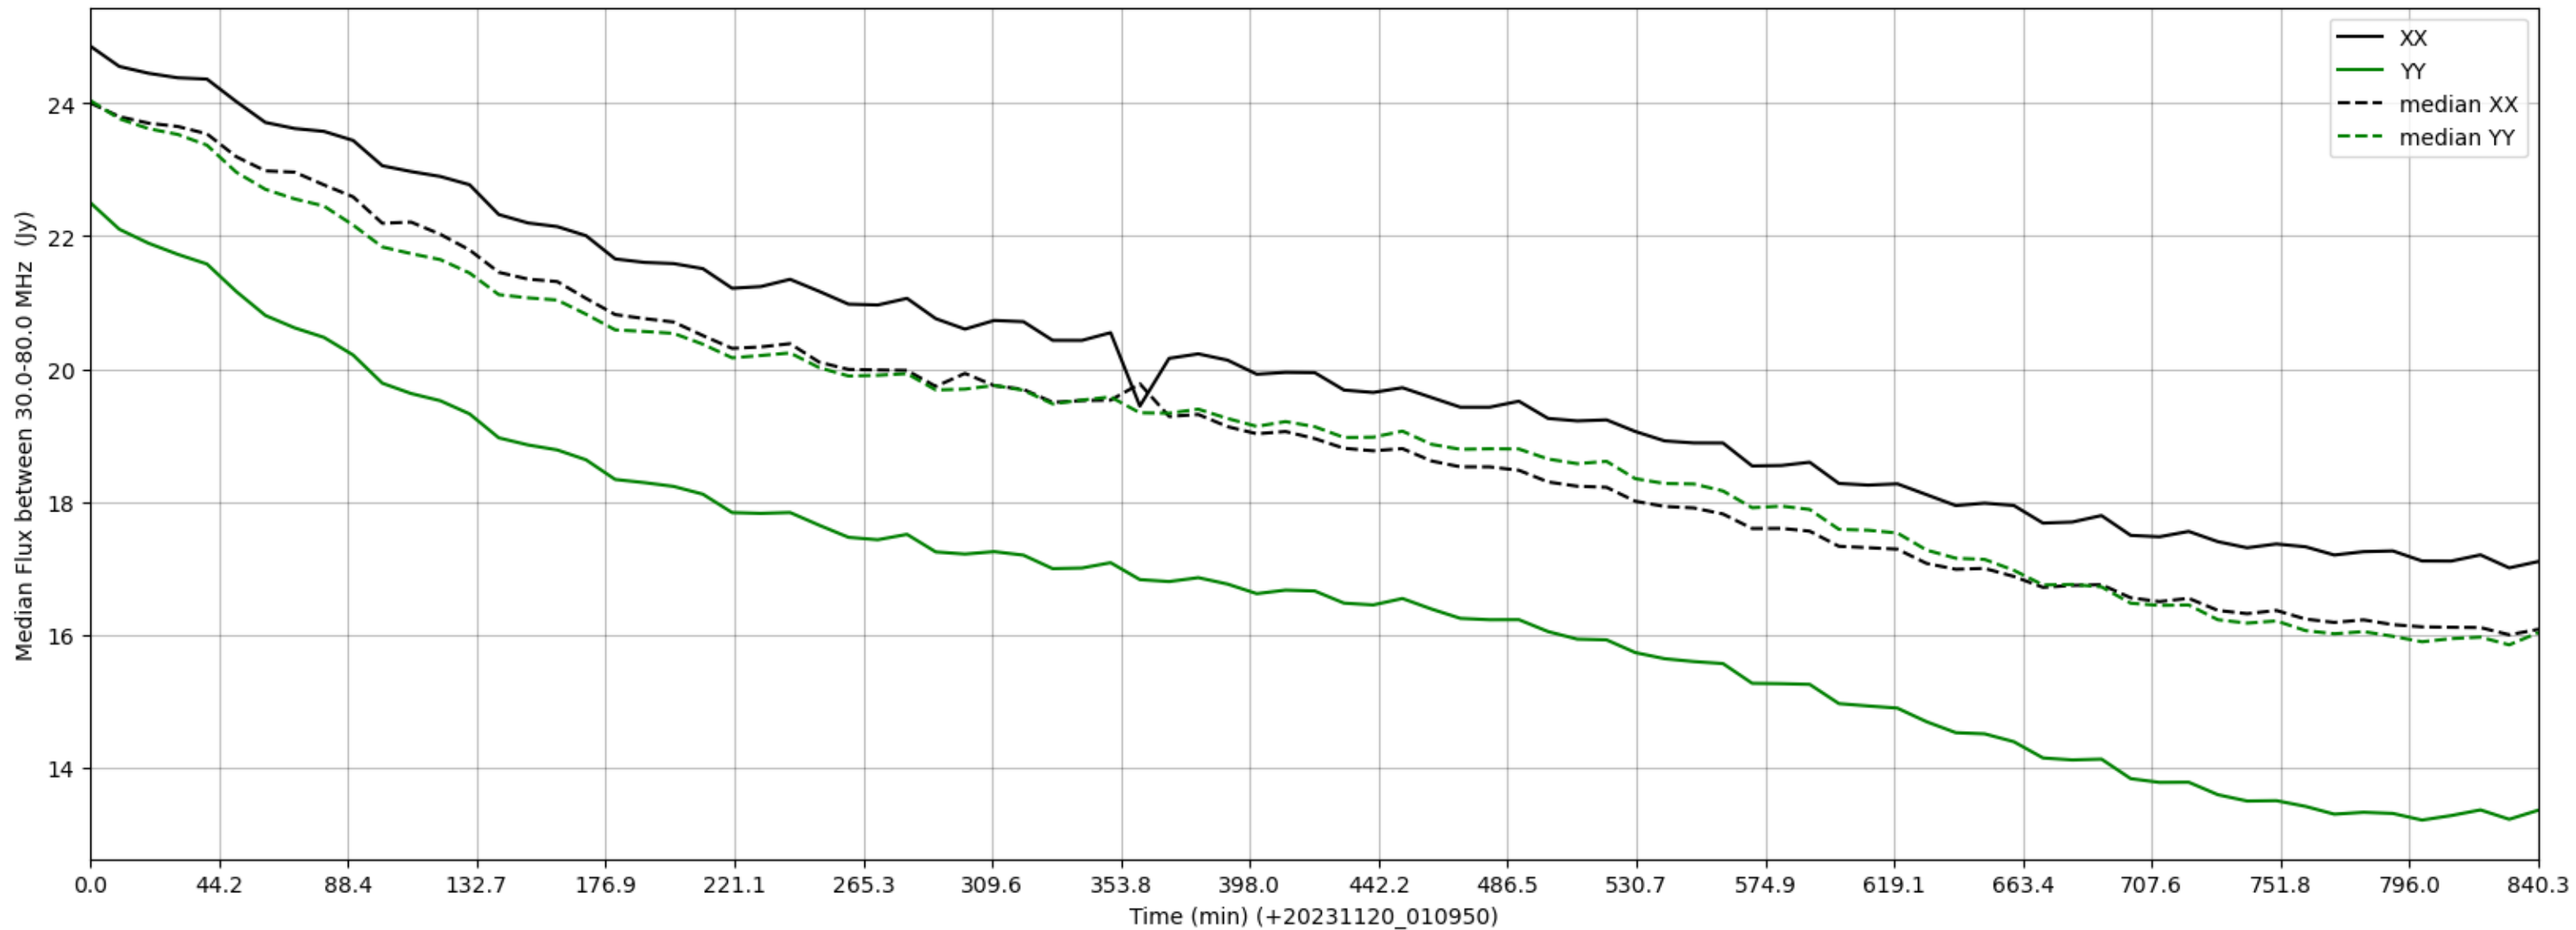

LWA358 - Correlator# 159 - XX FLAGS:Good - YY FLAGS:Good

LWA361 - Correlator# 158 - XX FLAGS:Good - YY FLAGS:Good