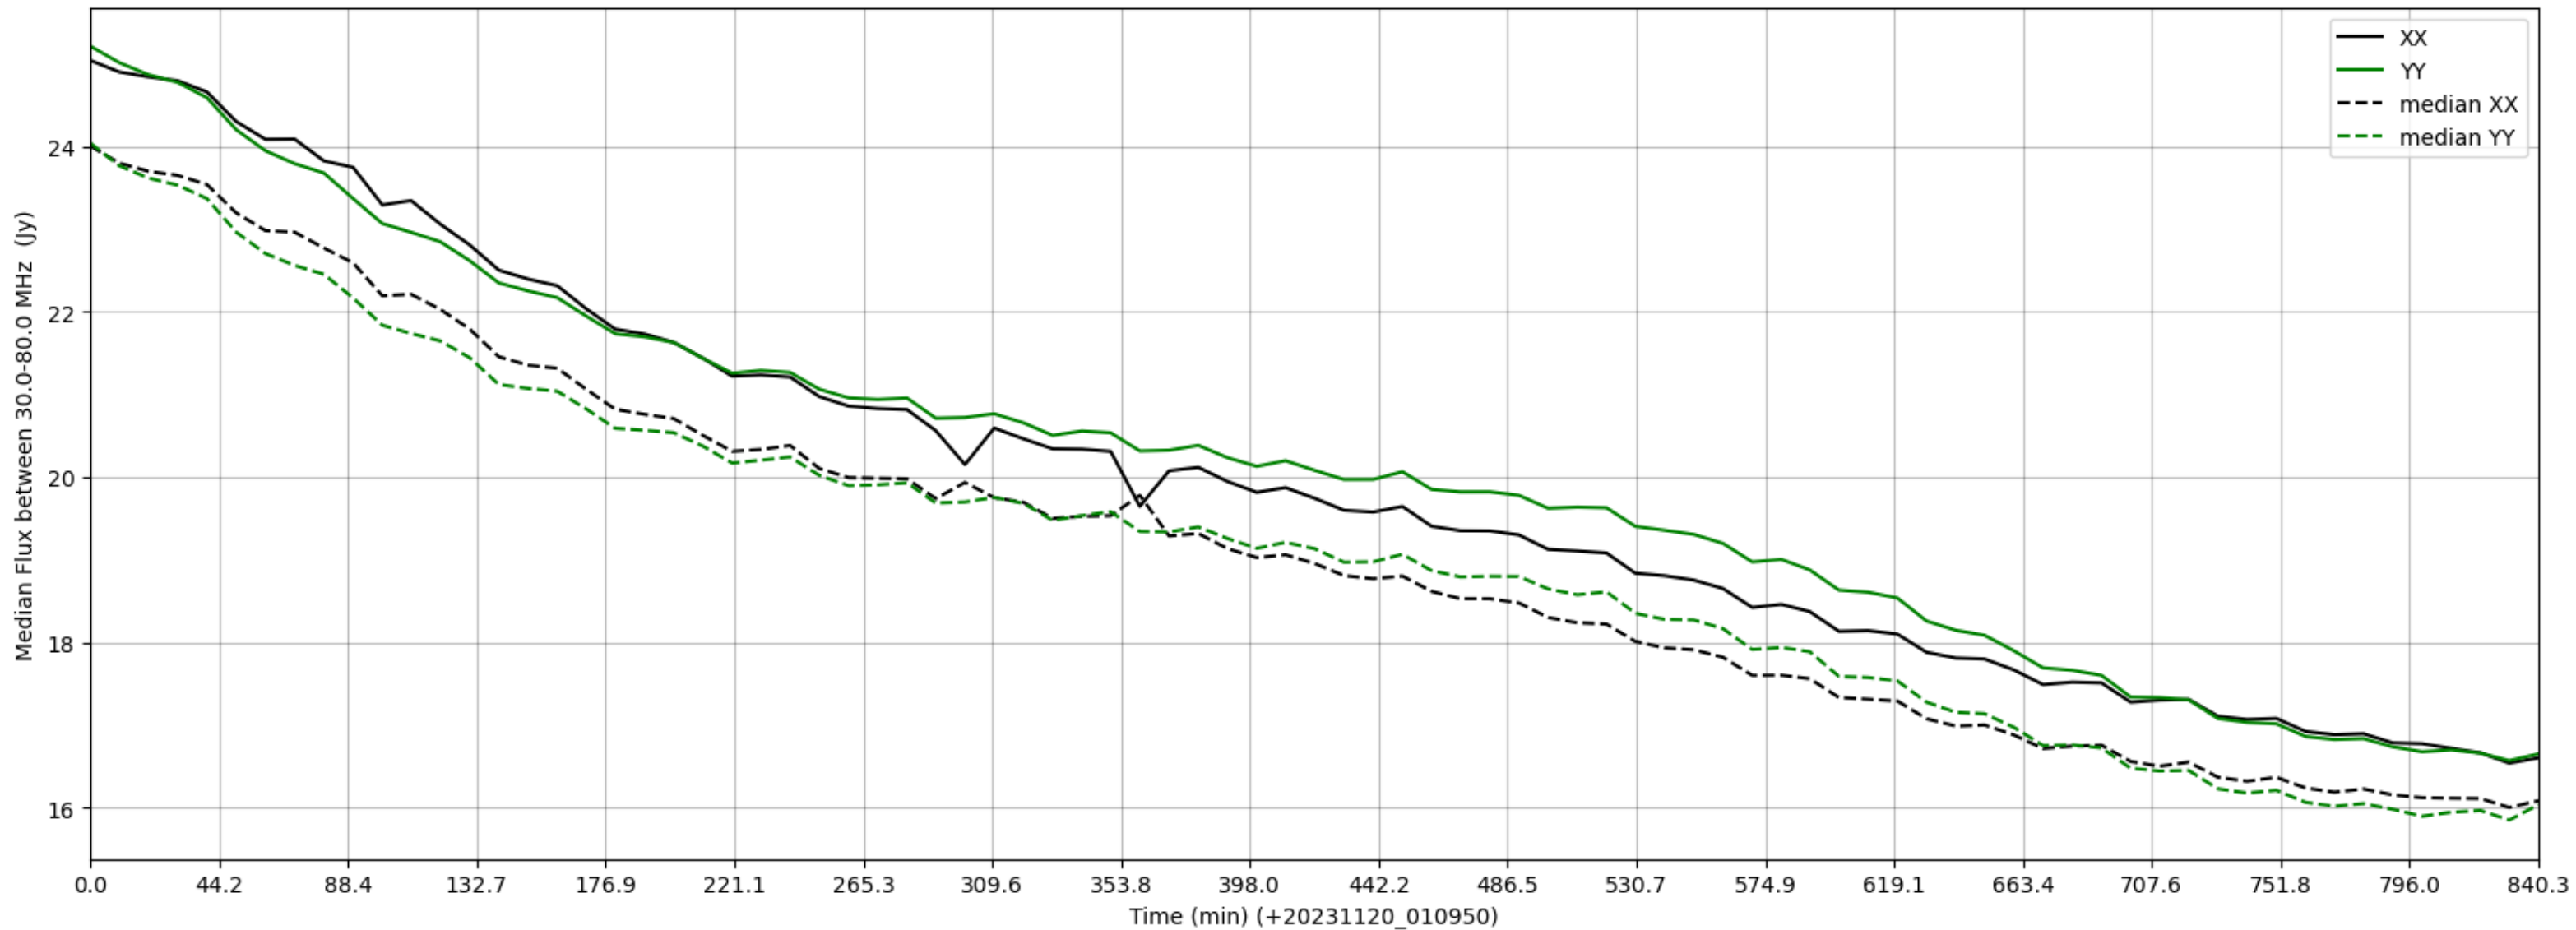

LWA056 - Correlator# 135 - XX FLAGS:Good - YY FLAGS:Good

LWA057 - Correlator# 134 - XX FLAGS:Good - YY FLAGS:Good