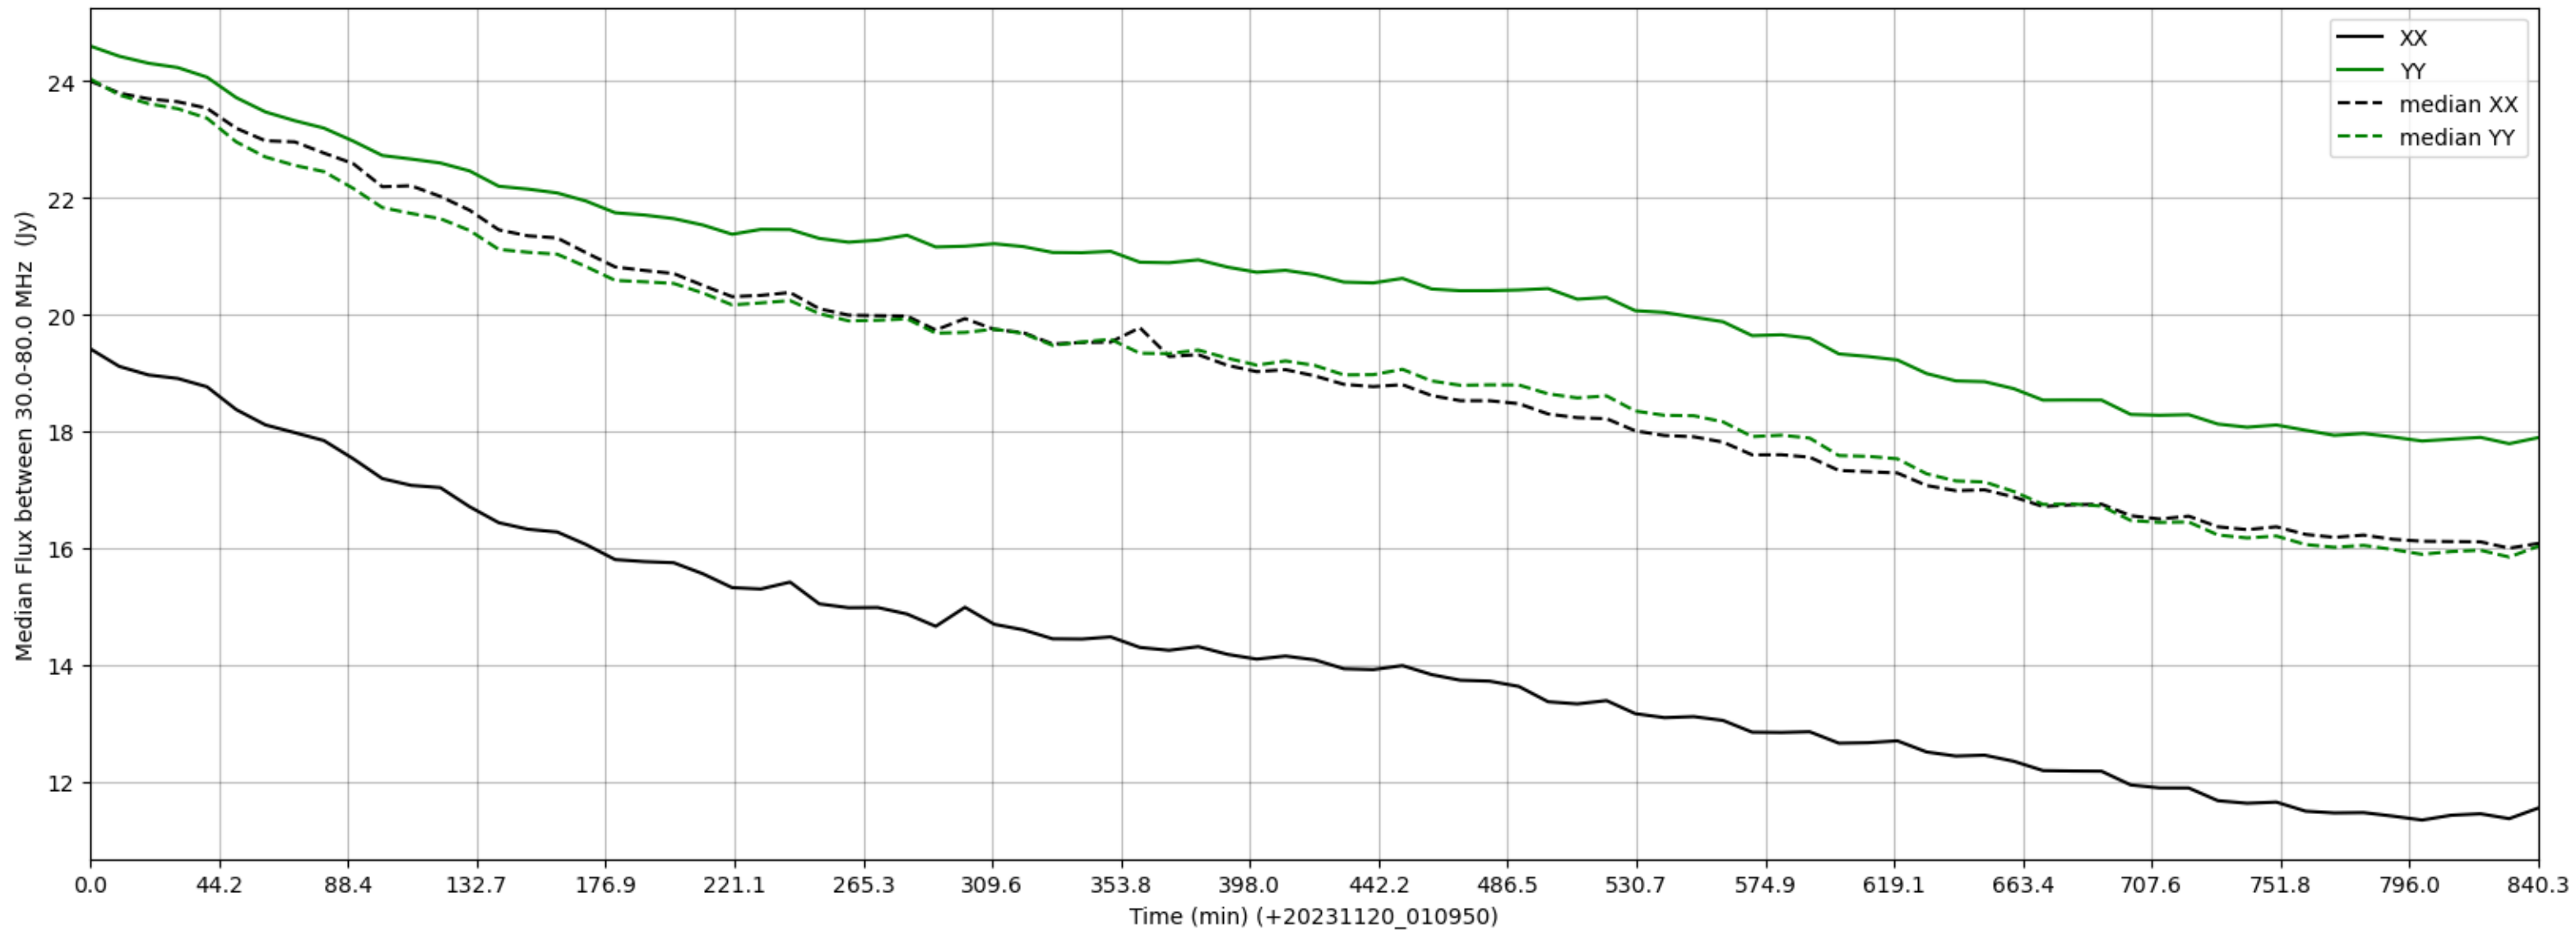

LWA306 - Correlator# 053 - XX FLAGS:Good - YY FLAGS:Good

LWA317 - Correlator# 052 - XX FLAGS:Good - YY FLAGS:Good