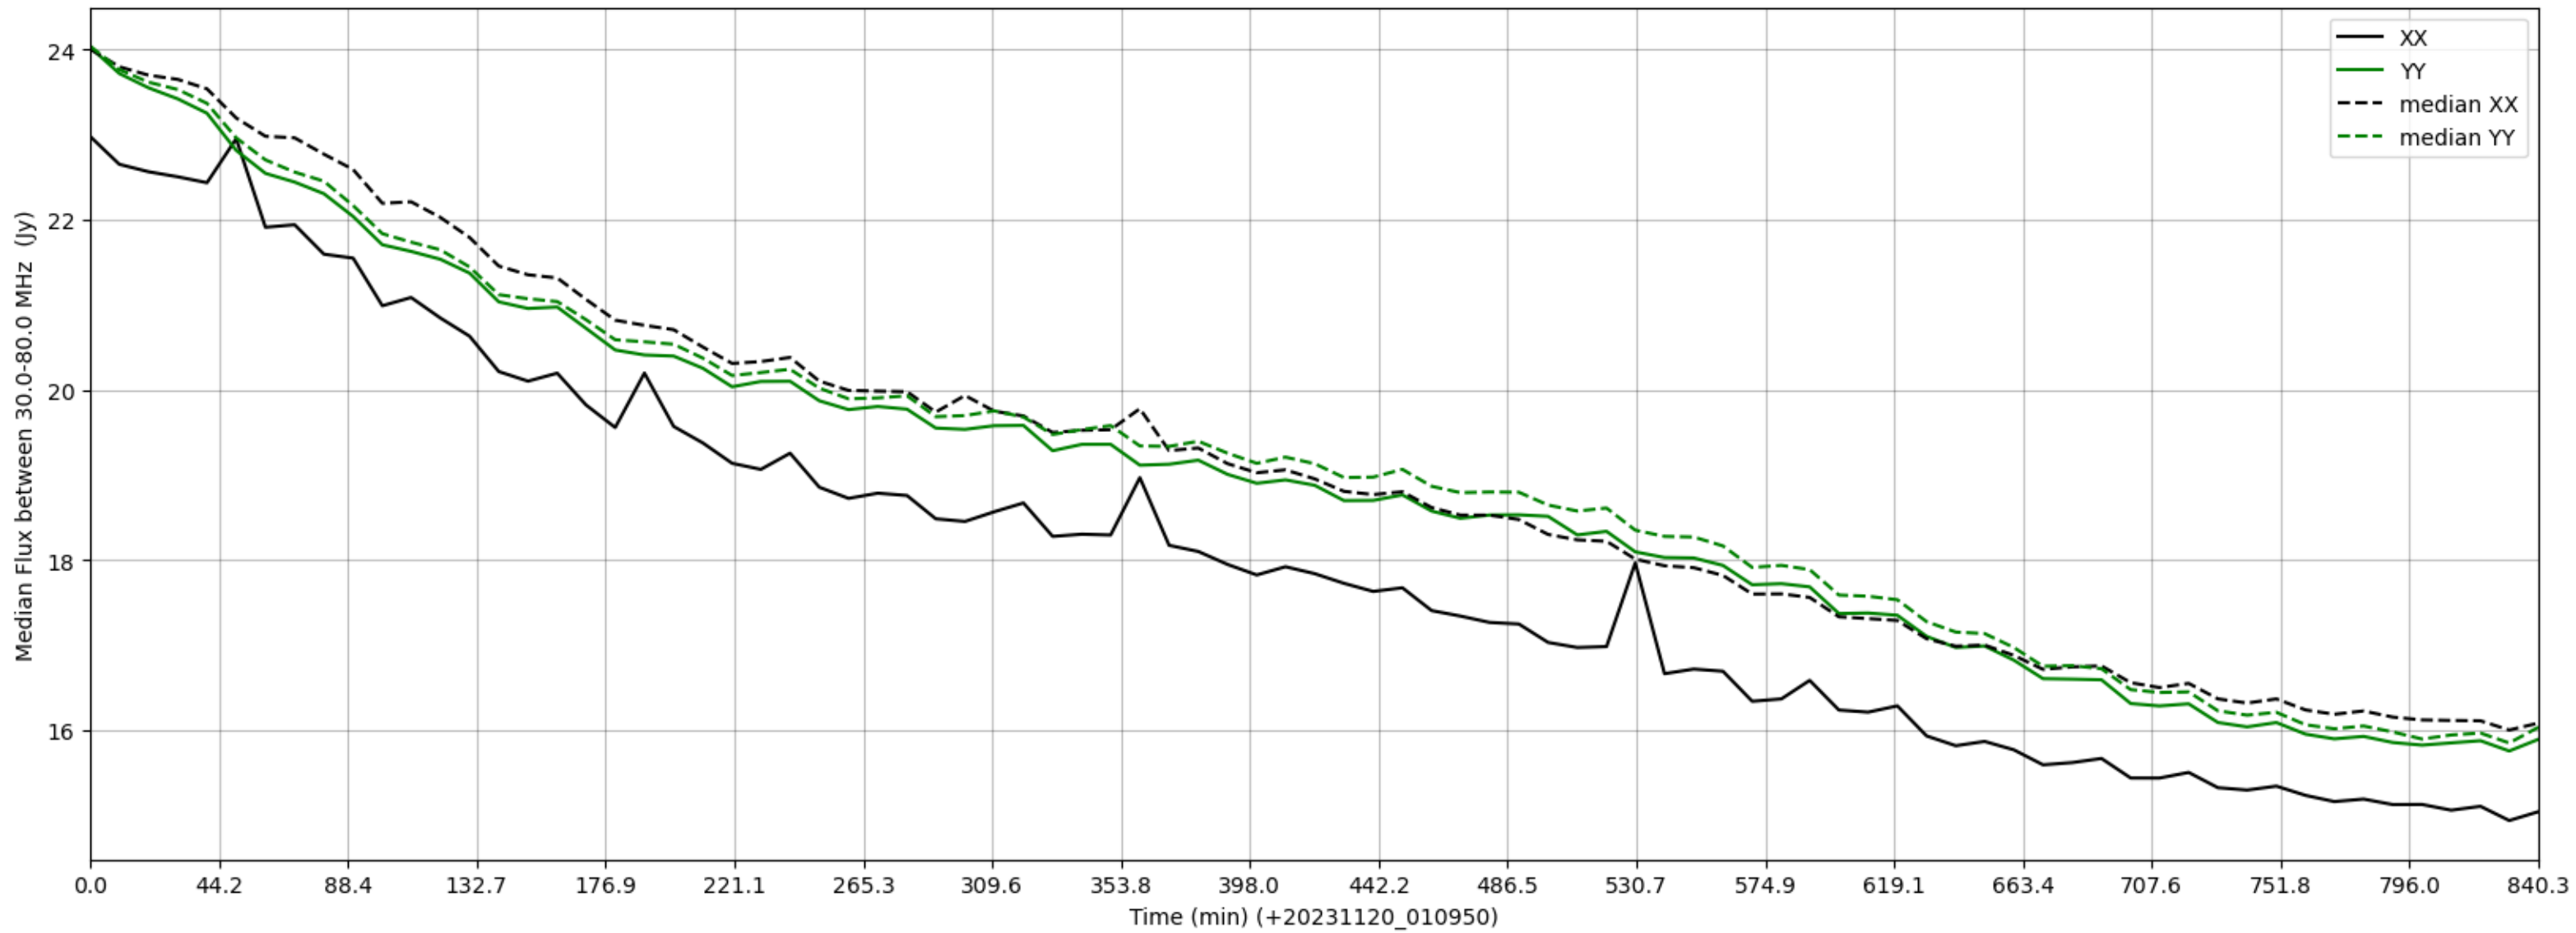

LWA214 - Correlator# 328 - XX FLAGS:Good - YY FLAGS:Good

LWA213 - Correlator# 329 - XX FLAGS:Good - YY FLAGS:Good

LWA243 - Correlator# 330 - XX FLAGS:Good - YY FLAGS:Good

LWA215 - Correlator# 331 - XX FLAGS:Good - YY FLAGS:Good