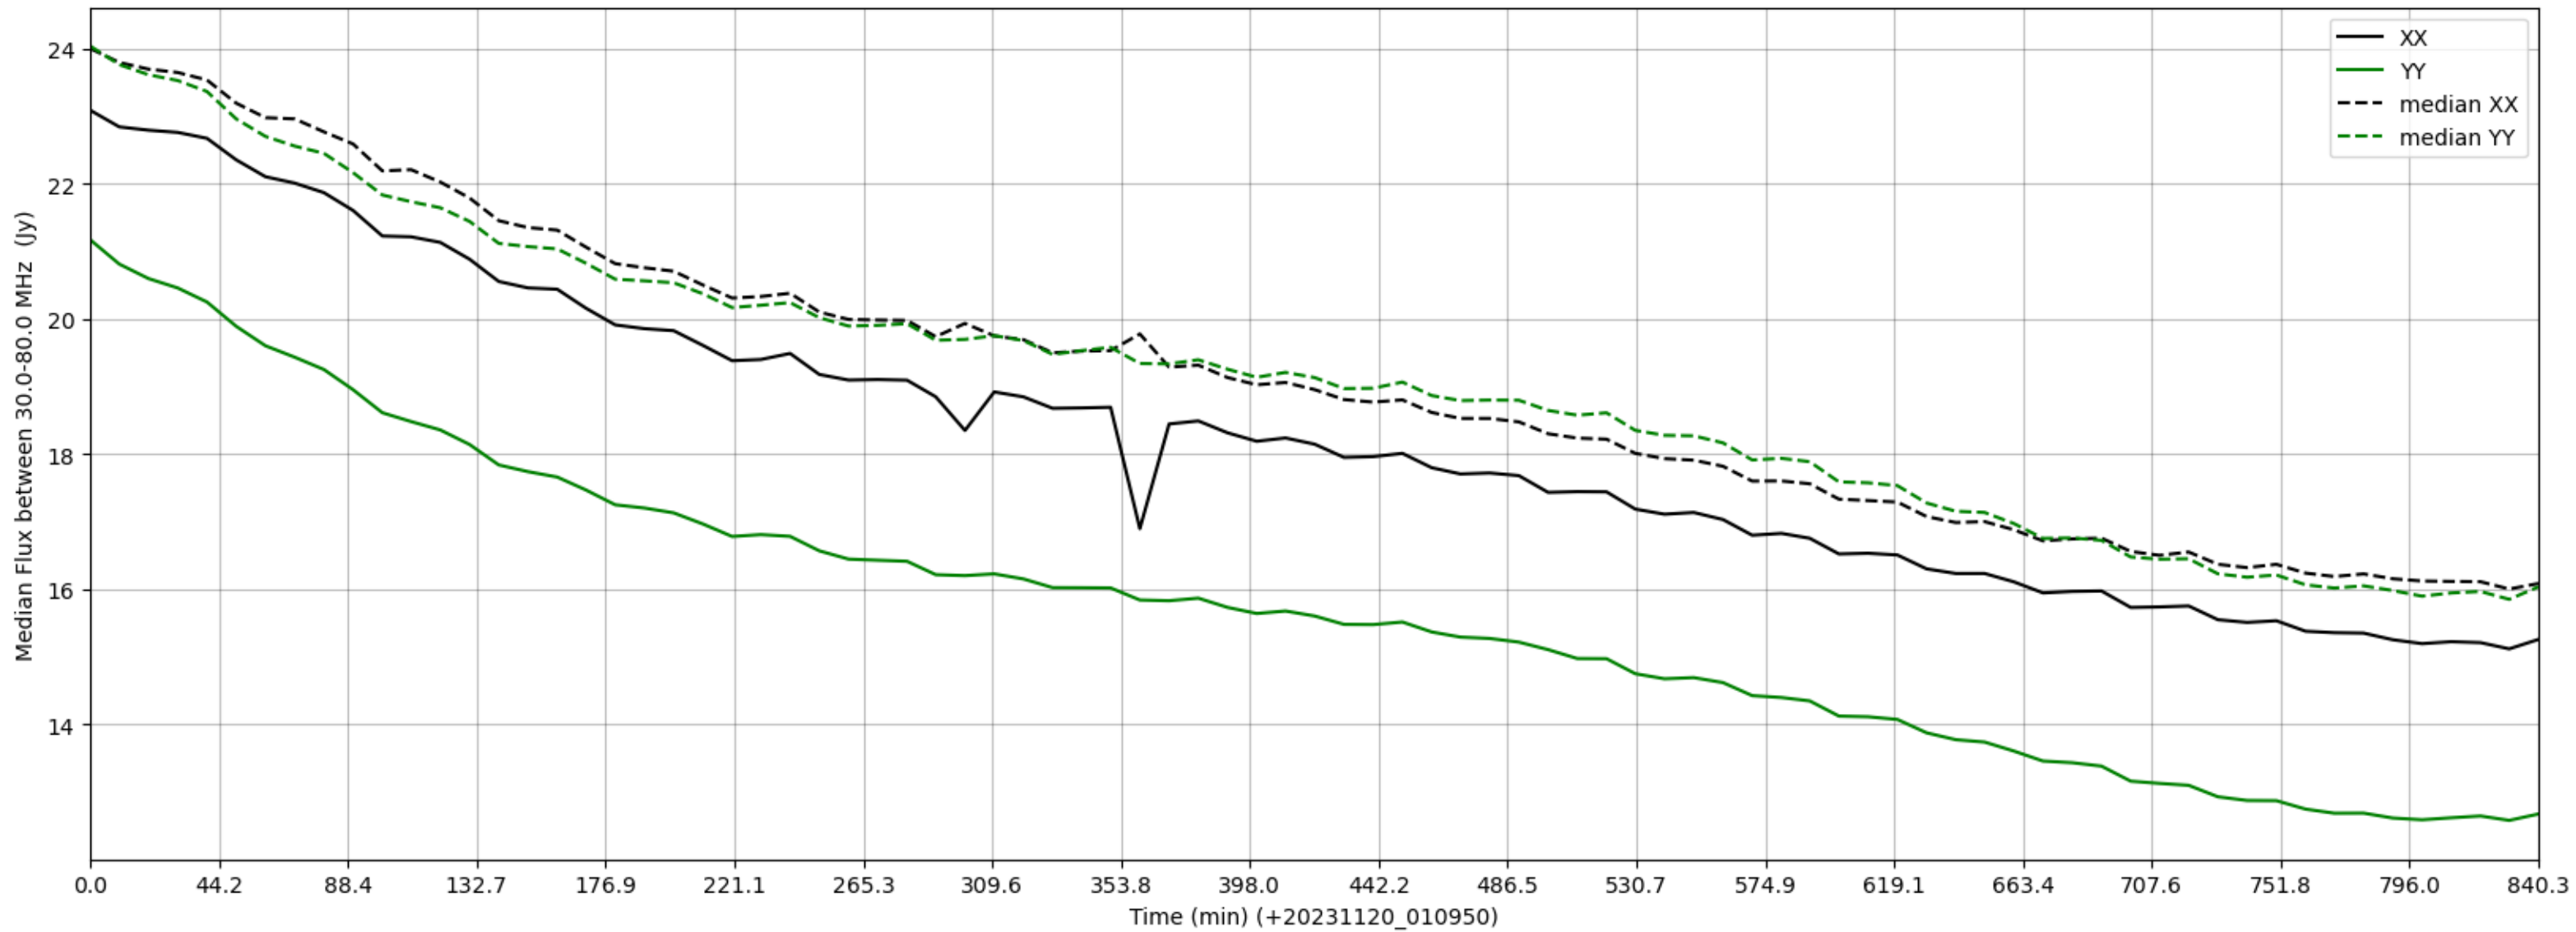

LWA327 - Correlator# 023 - XX FLAGS:Good - YY FLAGS:Good

LWA330 - Correlator# 022 - XX FLAGS:Good - YY FLAGS:Good