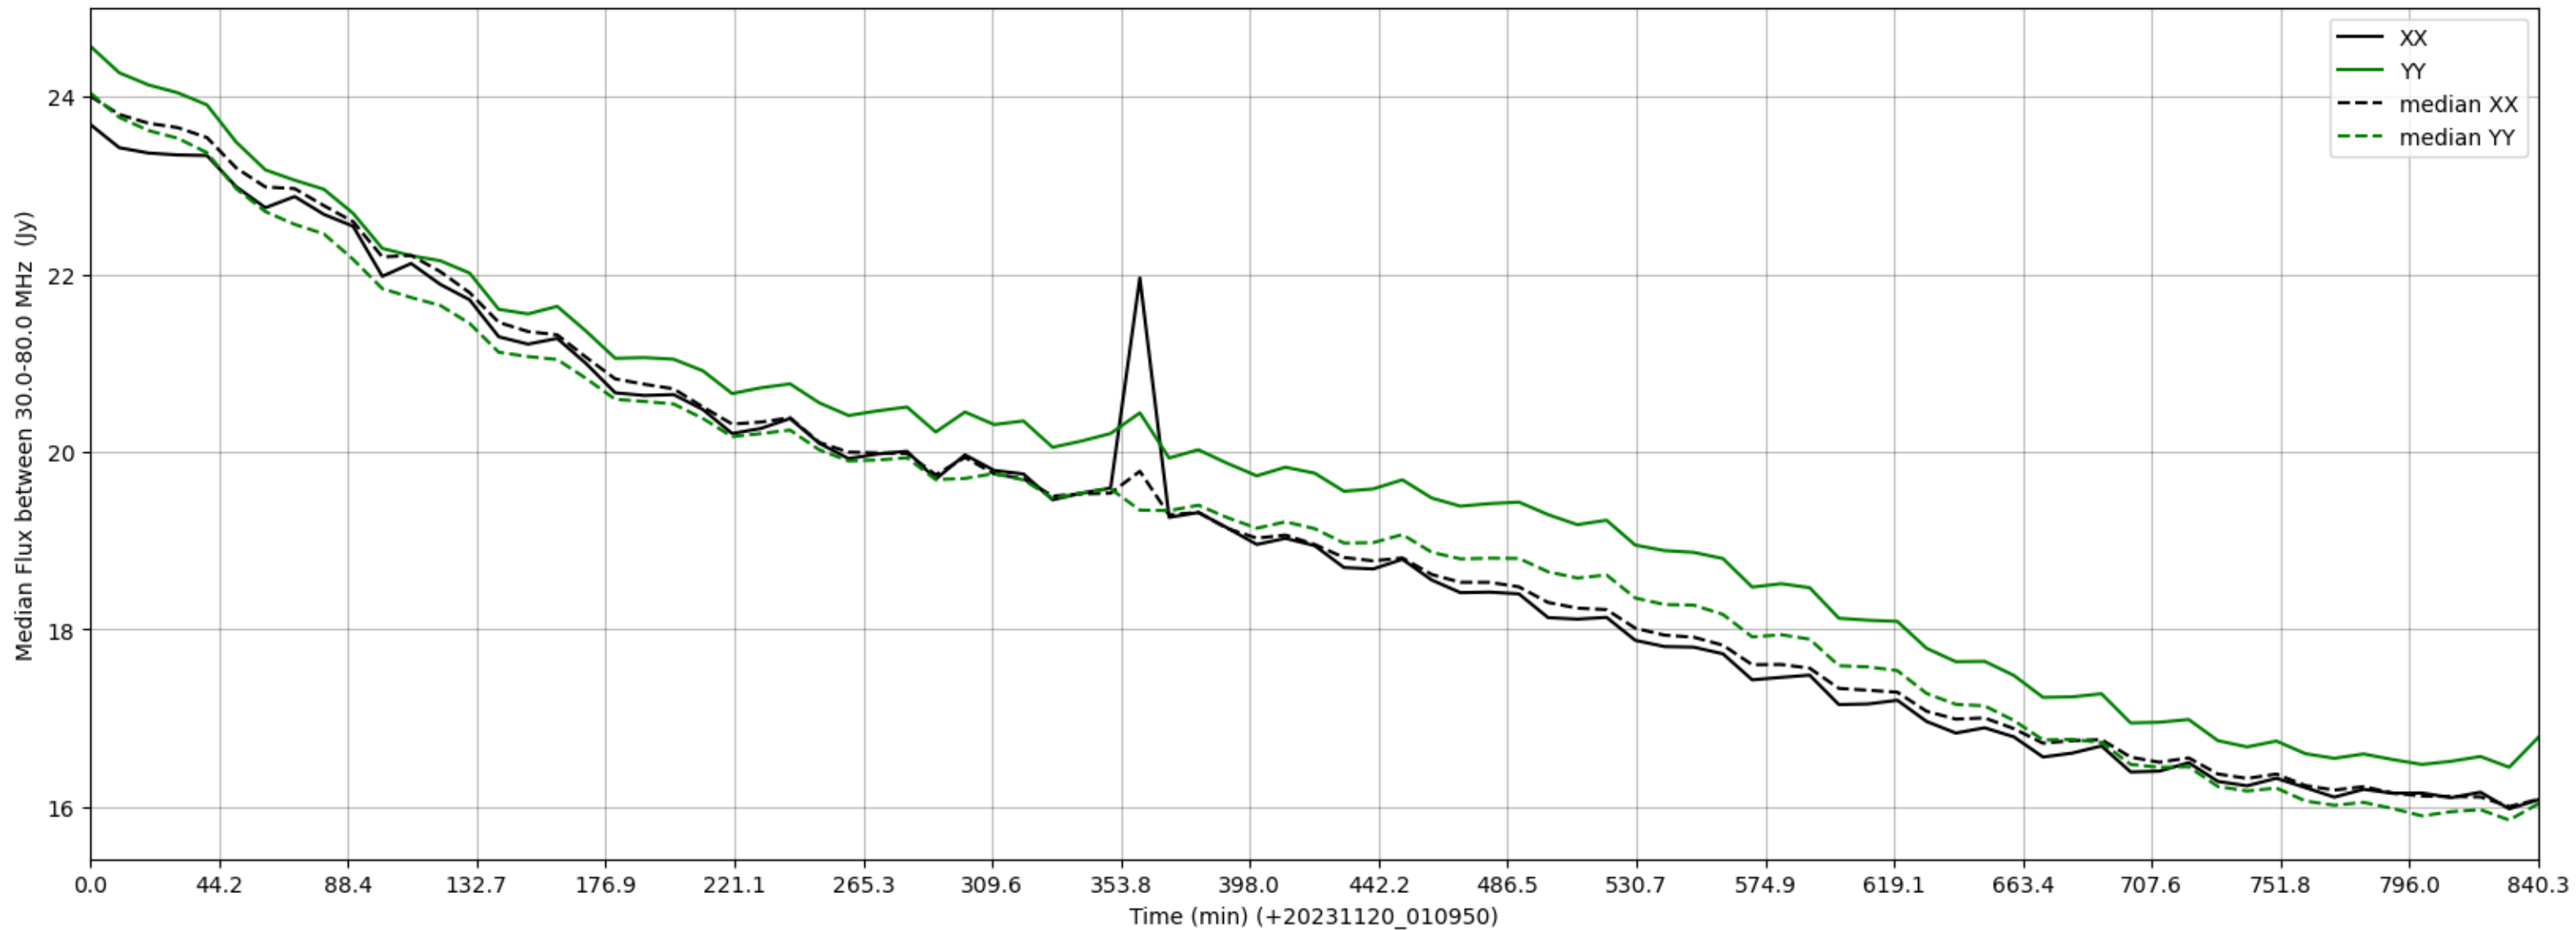

LWA225 - Correlator# 281 - XX FLAGS:Good - YY FLAGS:Good

LWA227 - Correlator# 280 - XX FLAGS:Good - YY FLAGS:Good