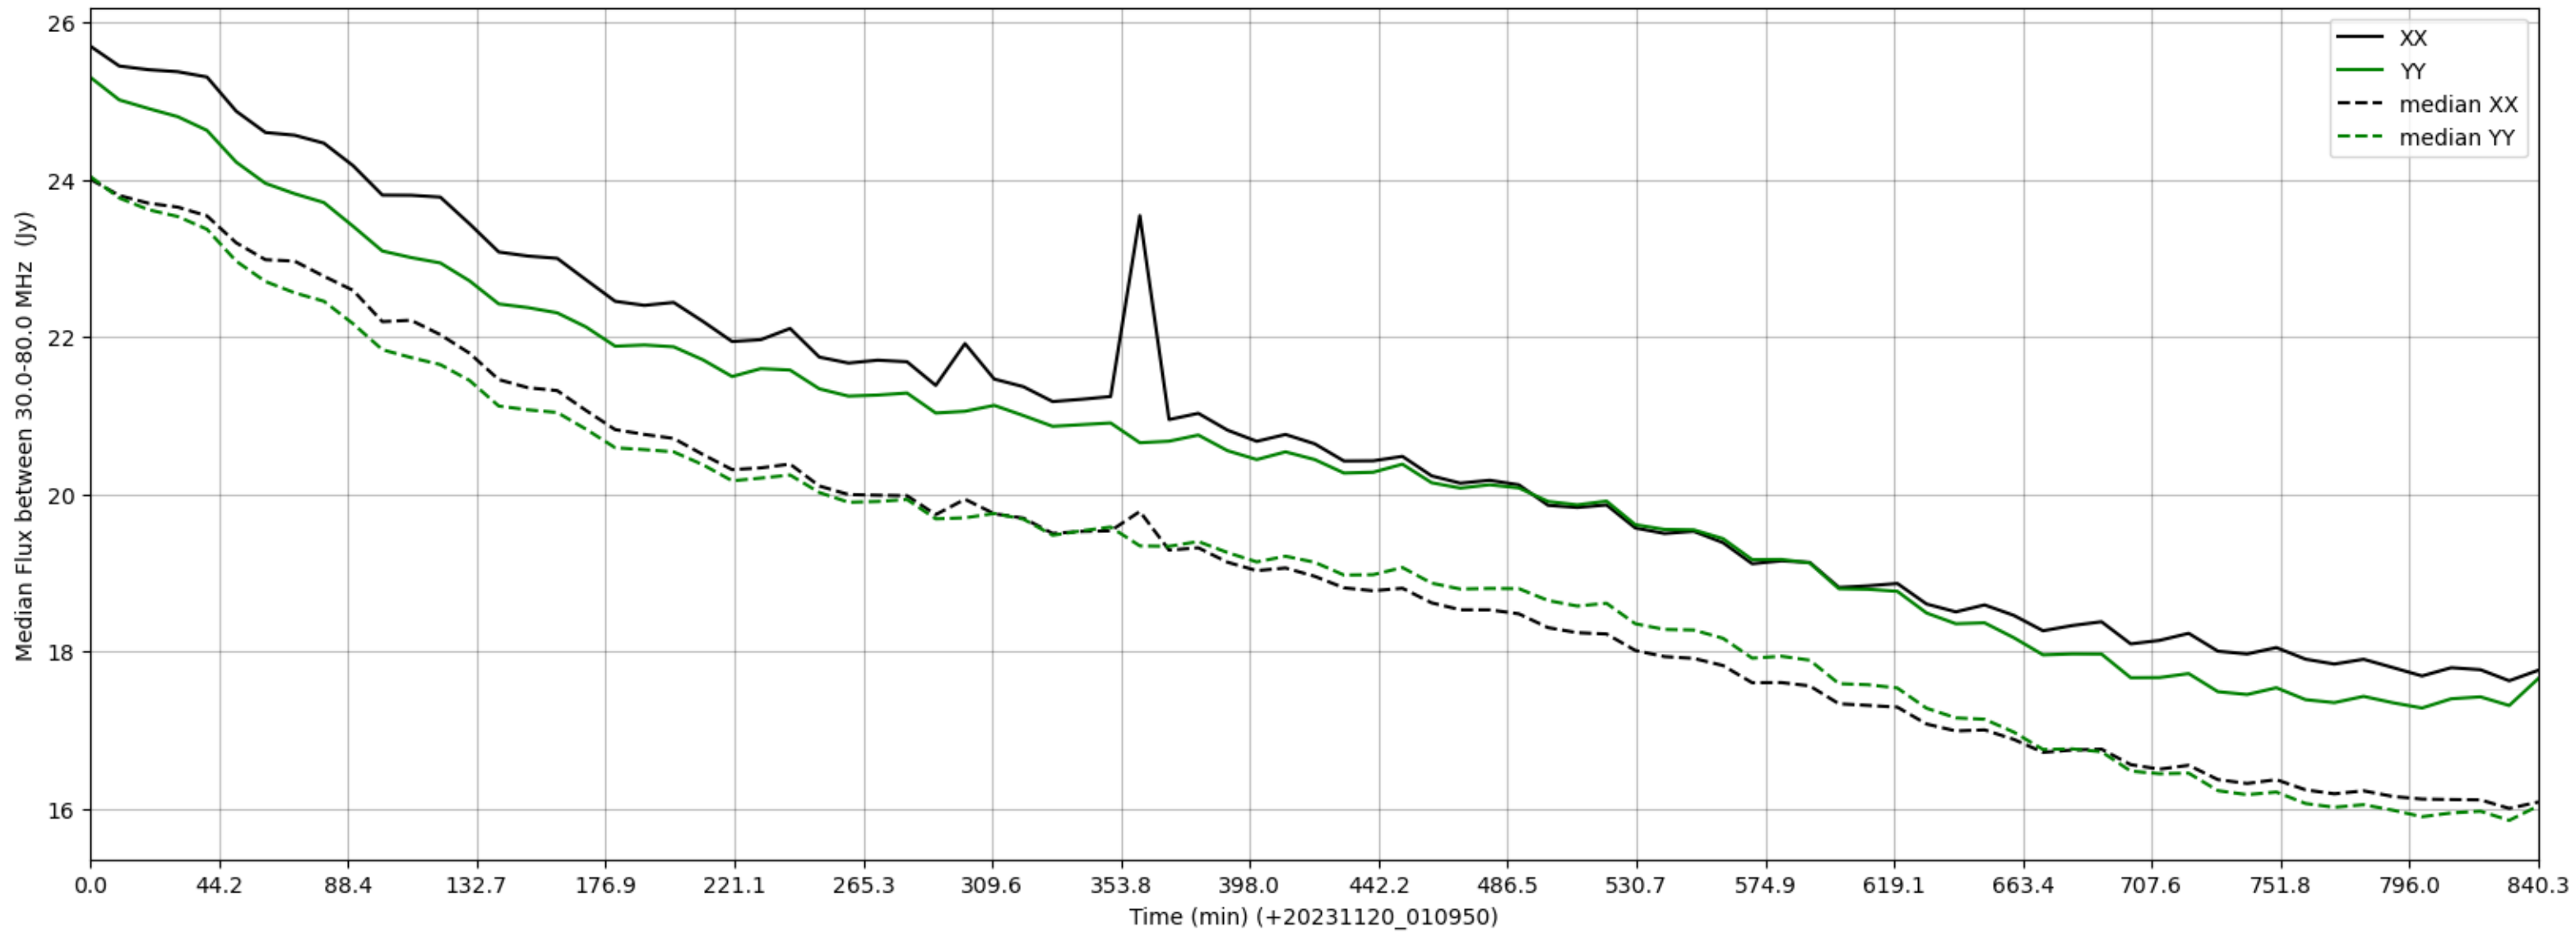

LWA136 - Correlator# 259 - XX FLAGS:Good - YY FLAGS:Good

LWA137 - Correlator# 258 - XX FLAGS:Good - YY FLAGS:Good