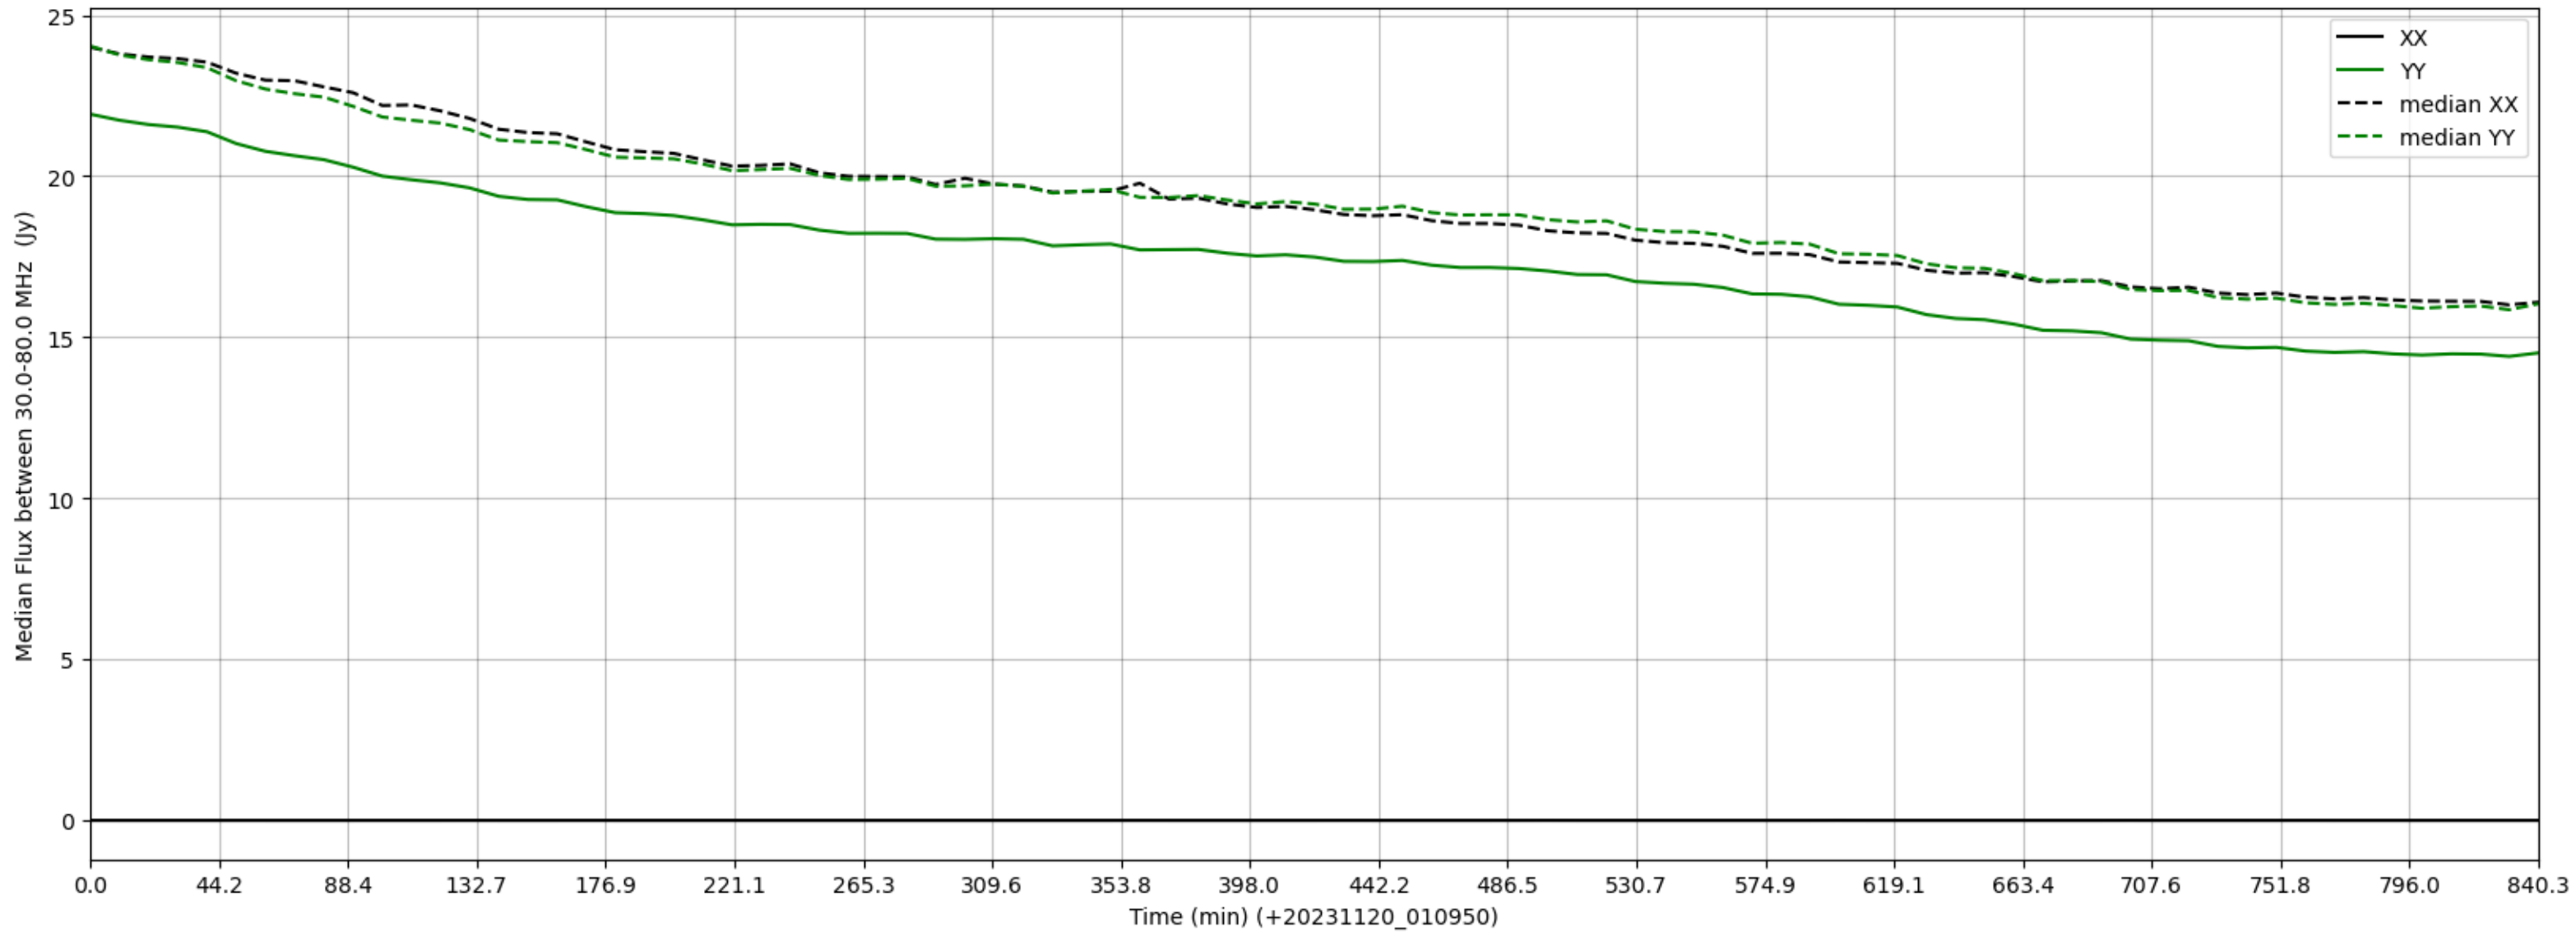

LWA158 - Correlator# 237 - XX FLAGS:Good - YY FLAGS:Good

LWA159 - Correlator# 236 - XX FLAGS:LowFlux - YY FLAGS:Good