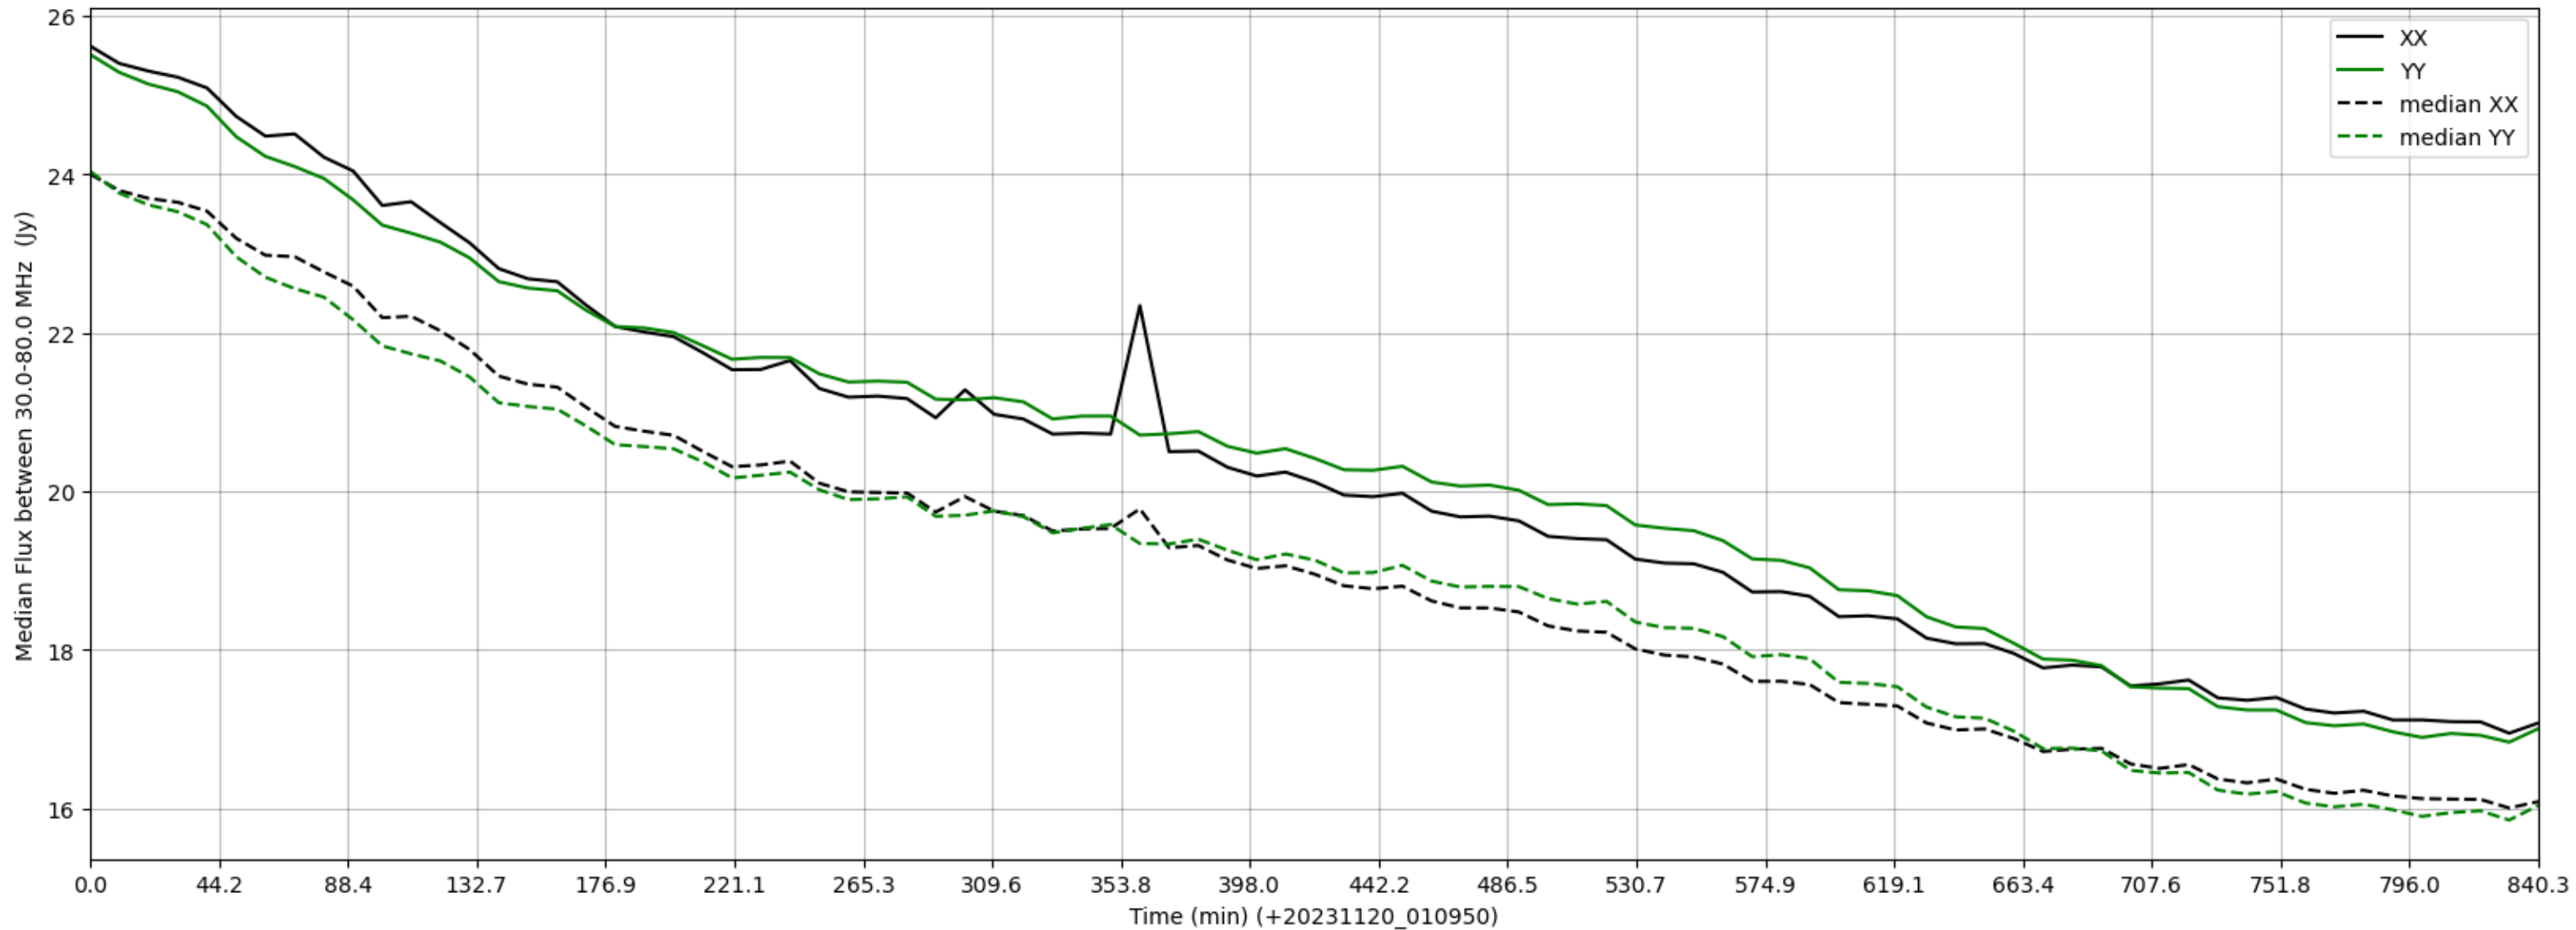

LWA008 - Correlator# 075 - XX FLAGS:Good - YY FLAGS:Good

LWA012 - Correlator# 074 - XX FLAGS:Good - YY FLAGS:Good