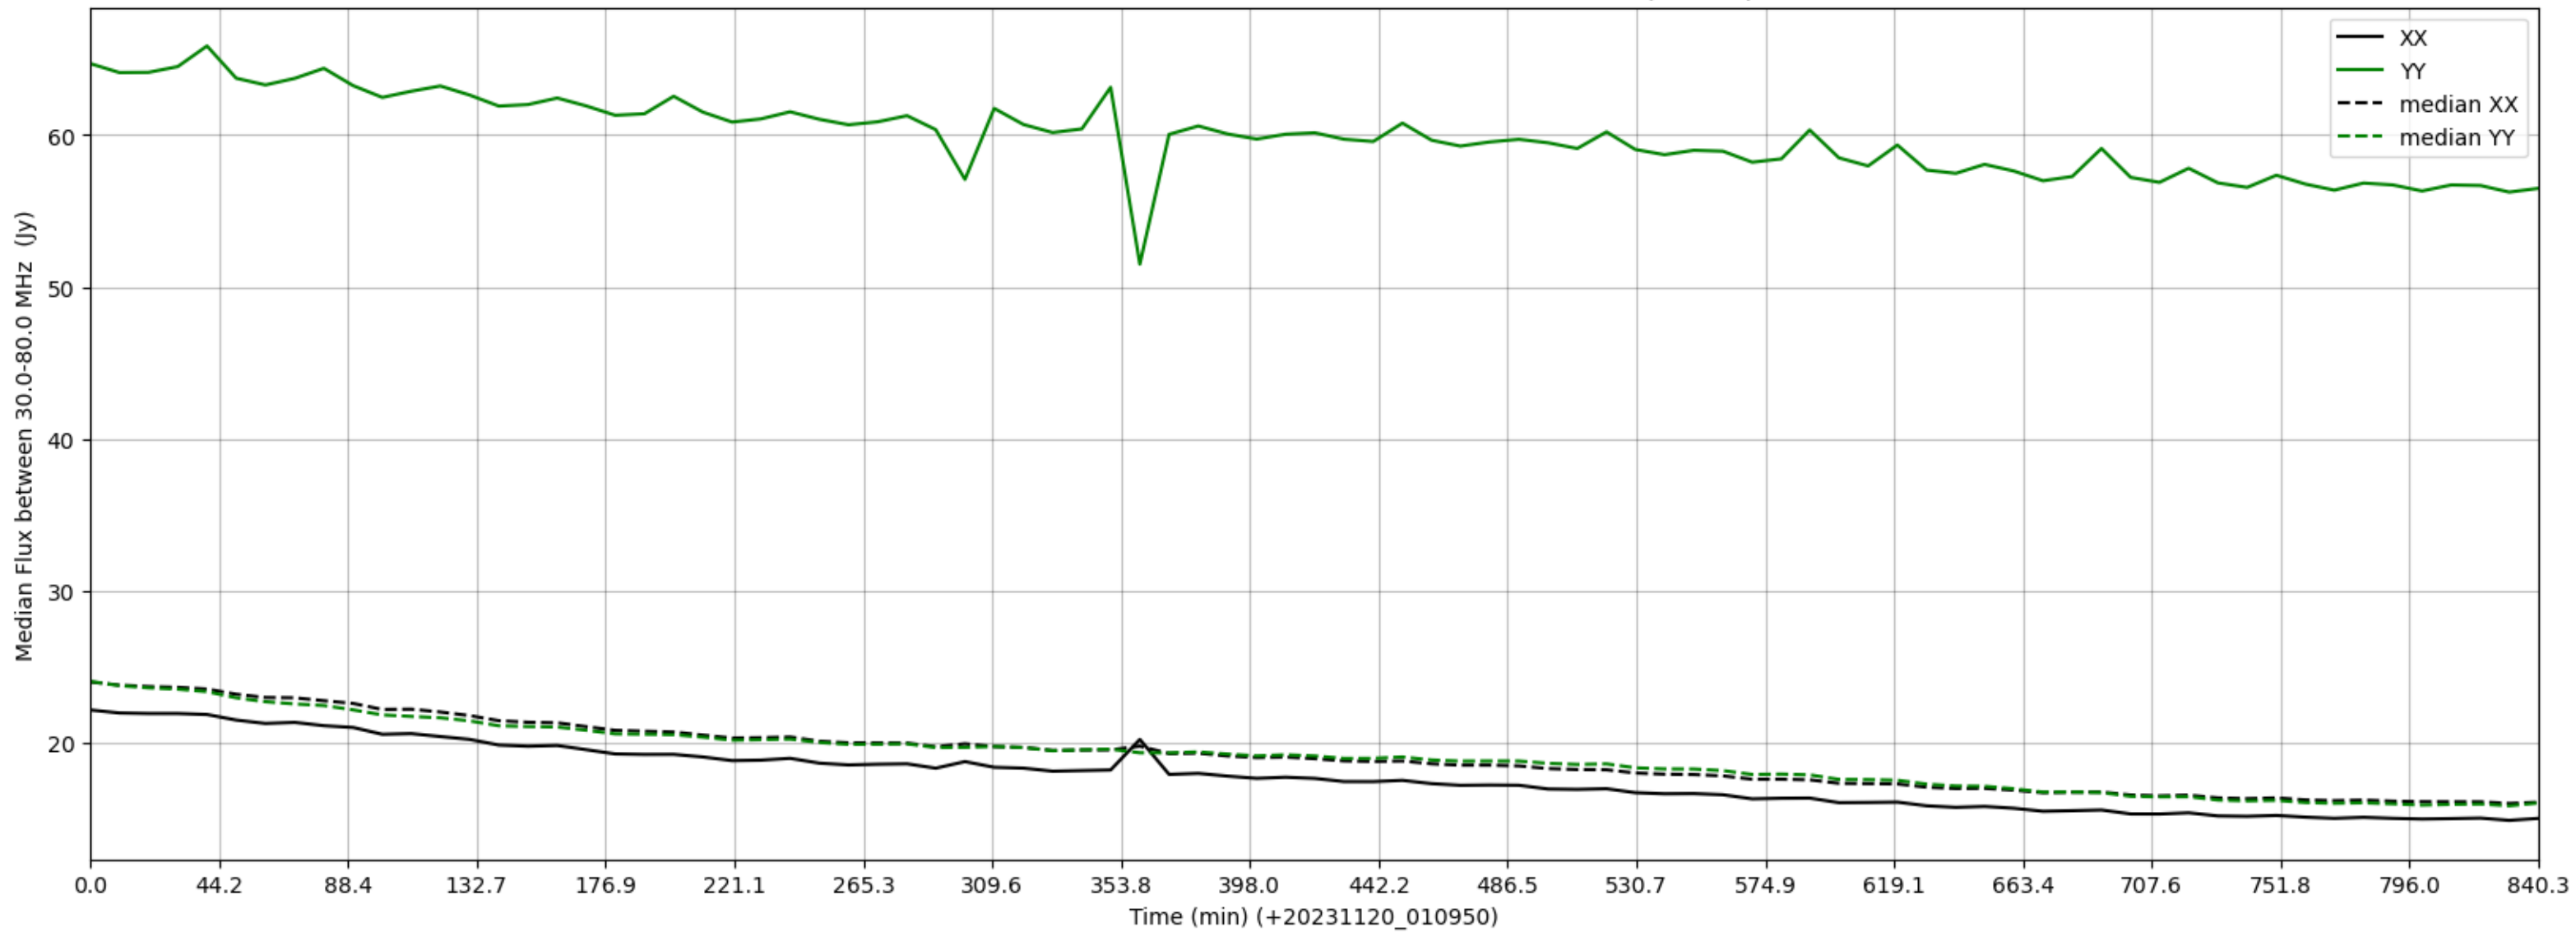

LWA175 - Correlator# 293 - XX FLAGS:Good - YY FLAGS:Good

LWA169 - Correlator# 292 - XX FLAGS:Good - YY FLAGS:BadSpecShape