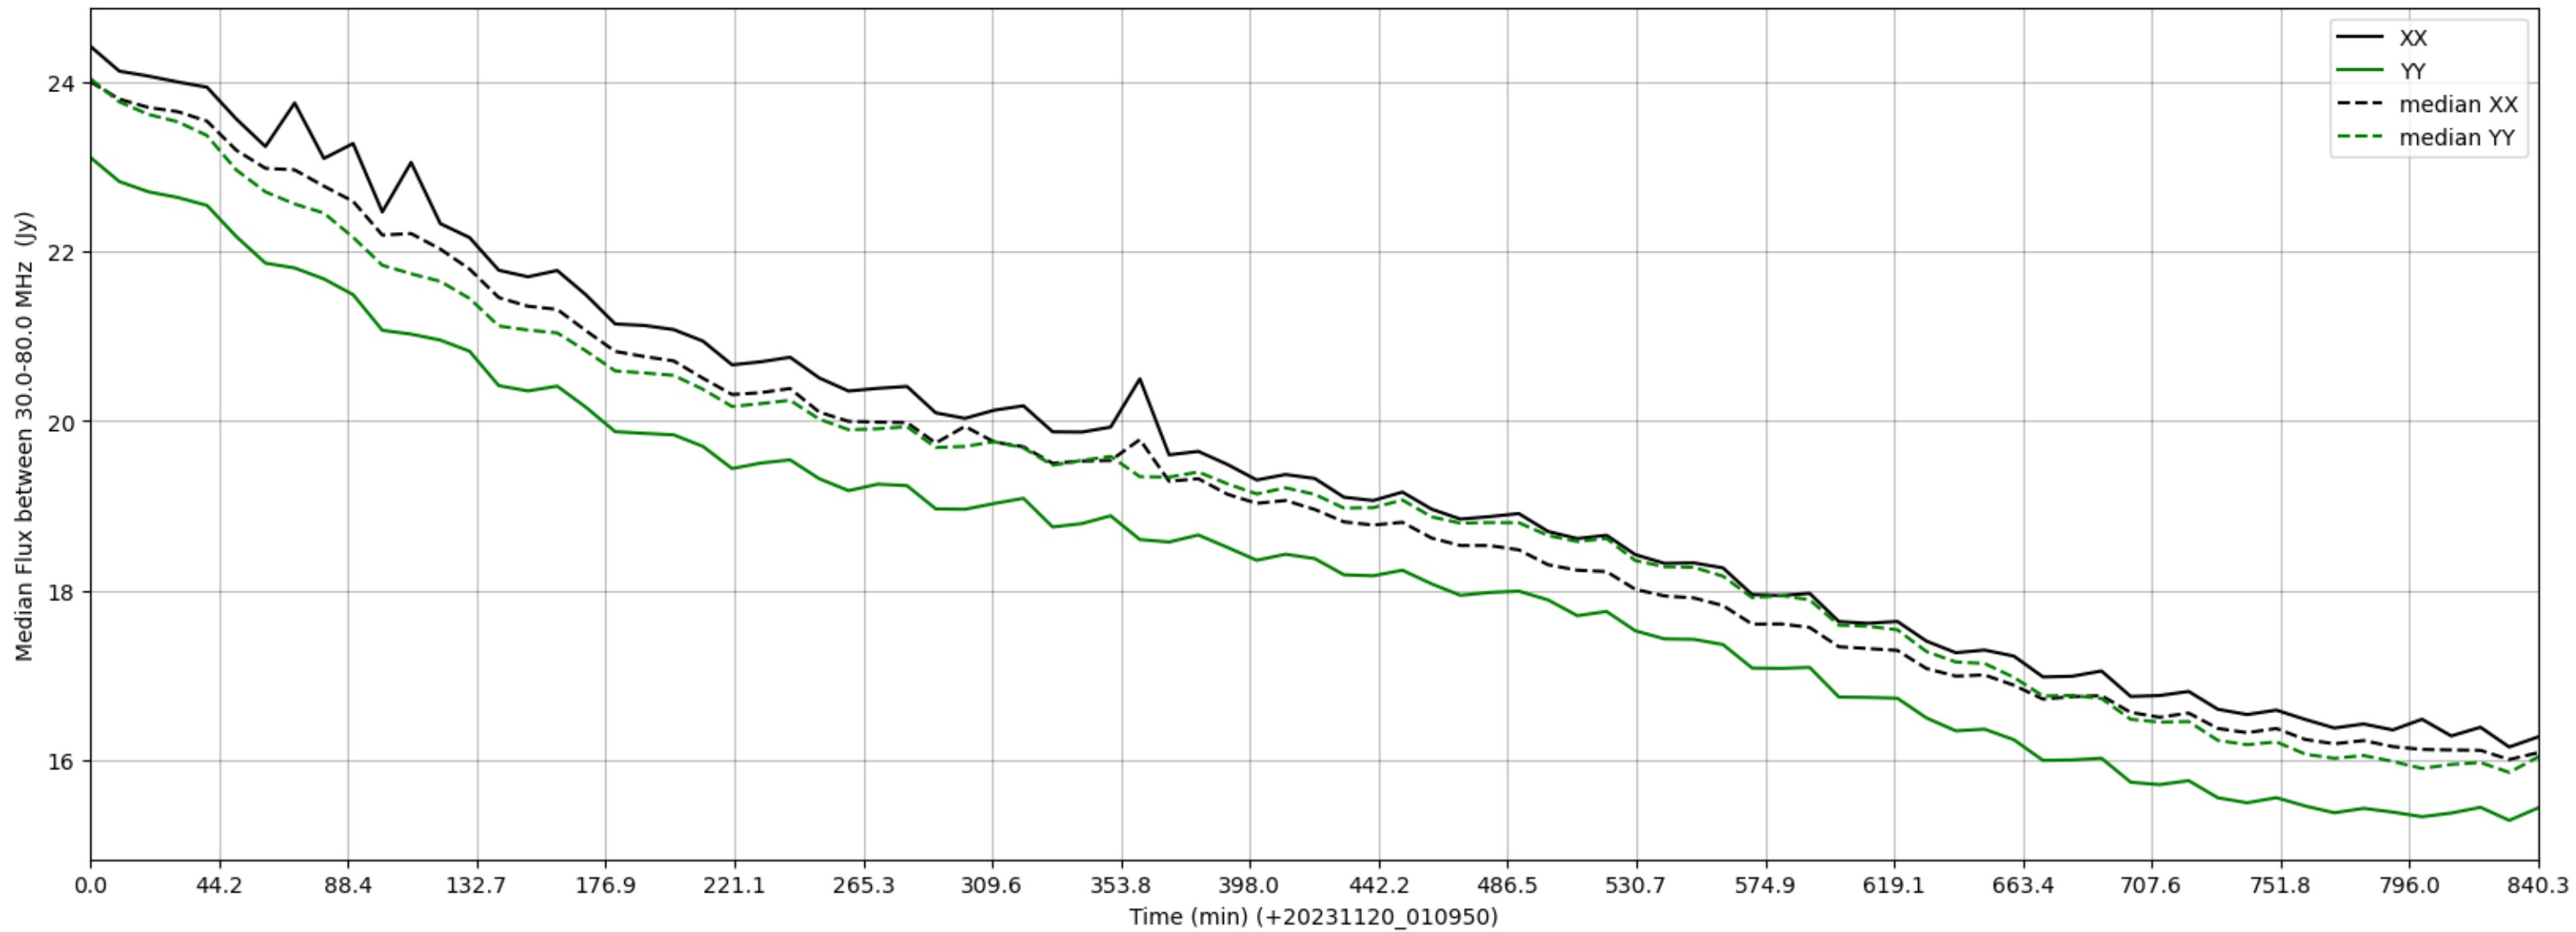

LWA223 - Correlator# 337 - XX FLAGS:Good - YY FLAGS:Good

LWA241 - Correlator# 336 - XX FLAGS:Good - YY FLAGS:Good