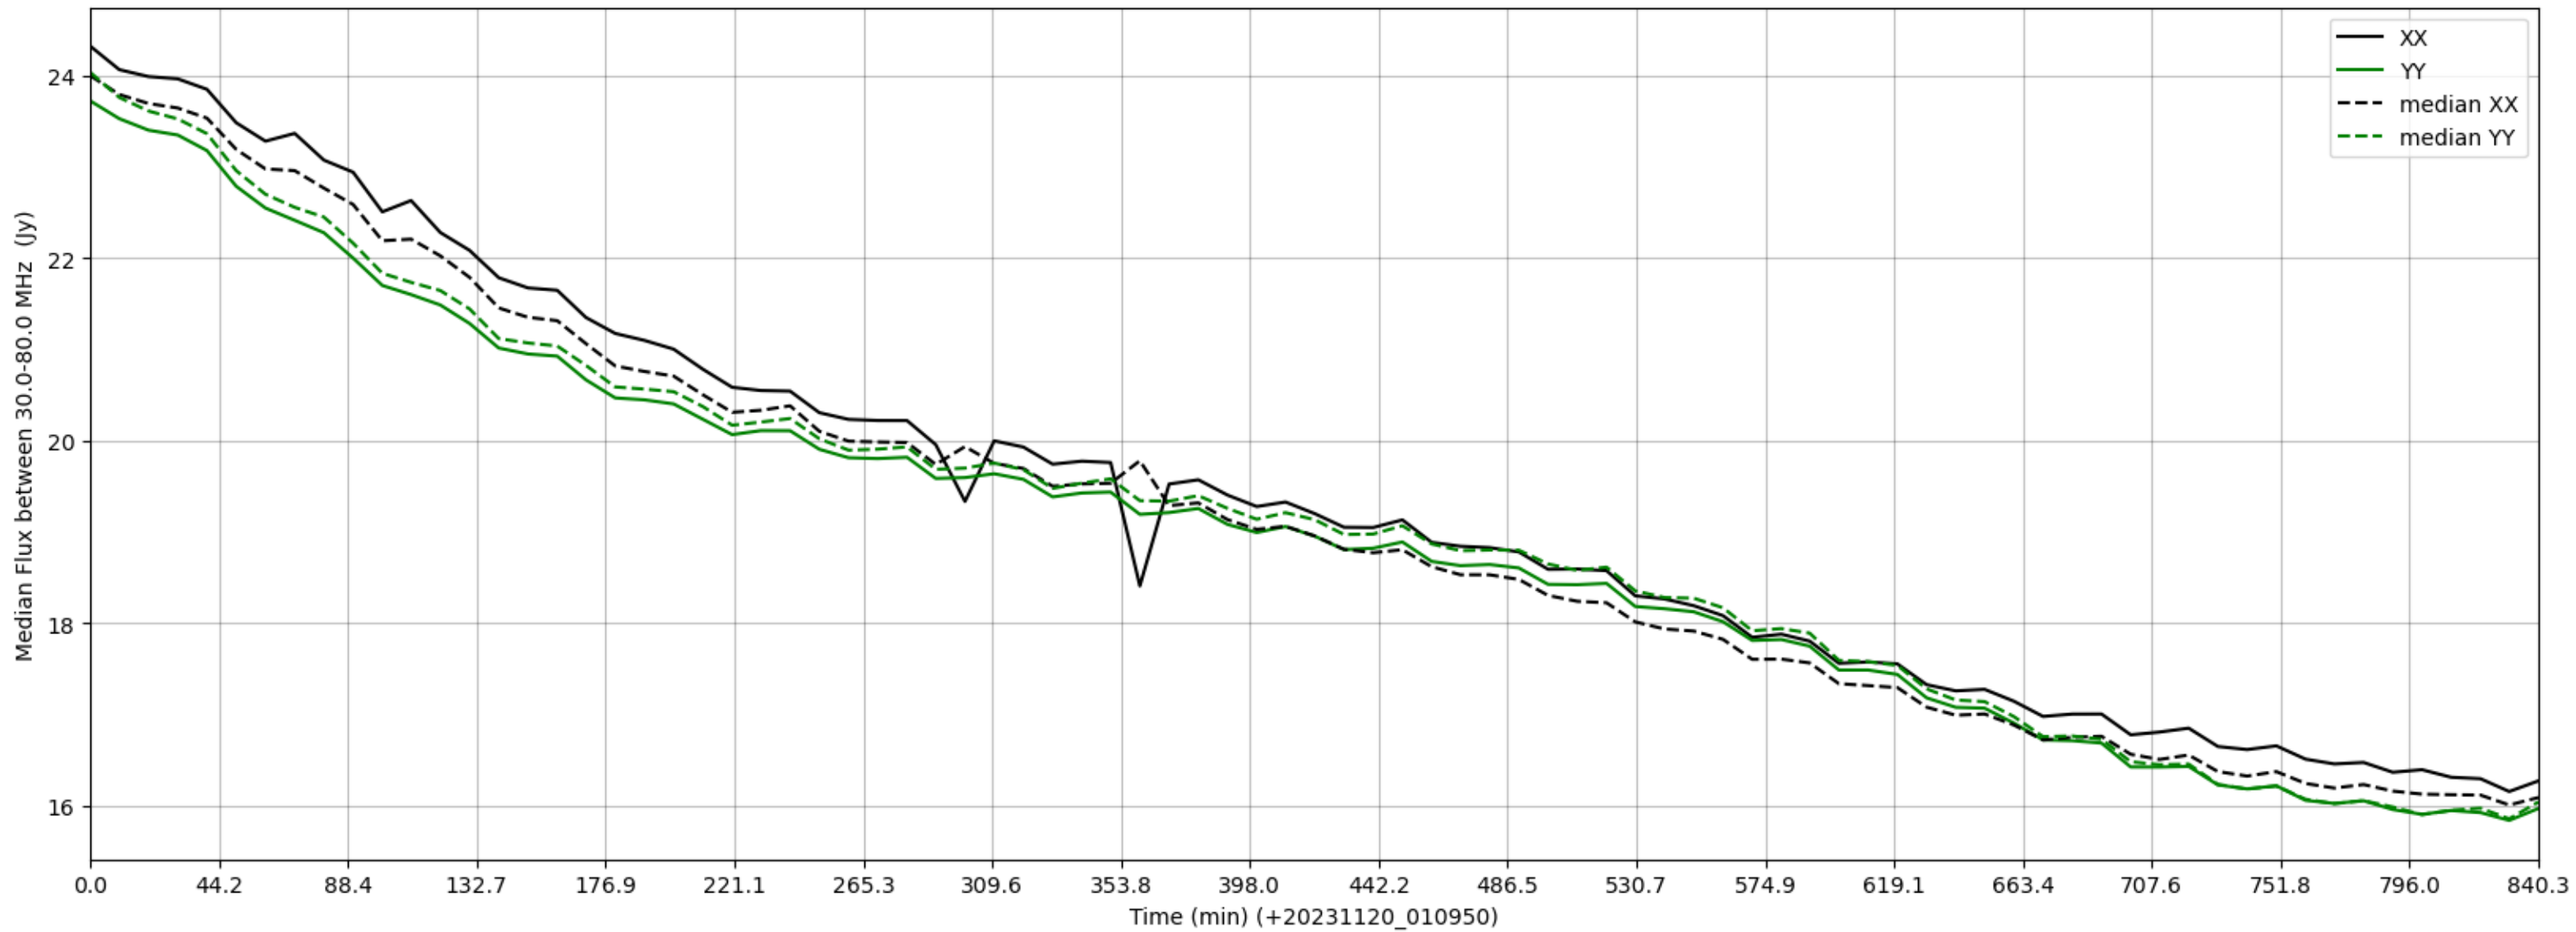

LWA176 - Correlator# 325 - XX FLAGS:Good - YY FLAGS:Good

LWA183 - Correlator# 324 - XX FLAGS:Good - YY FLAGS:Good