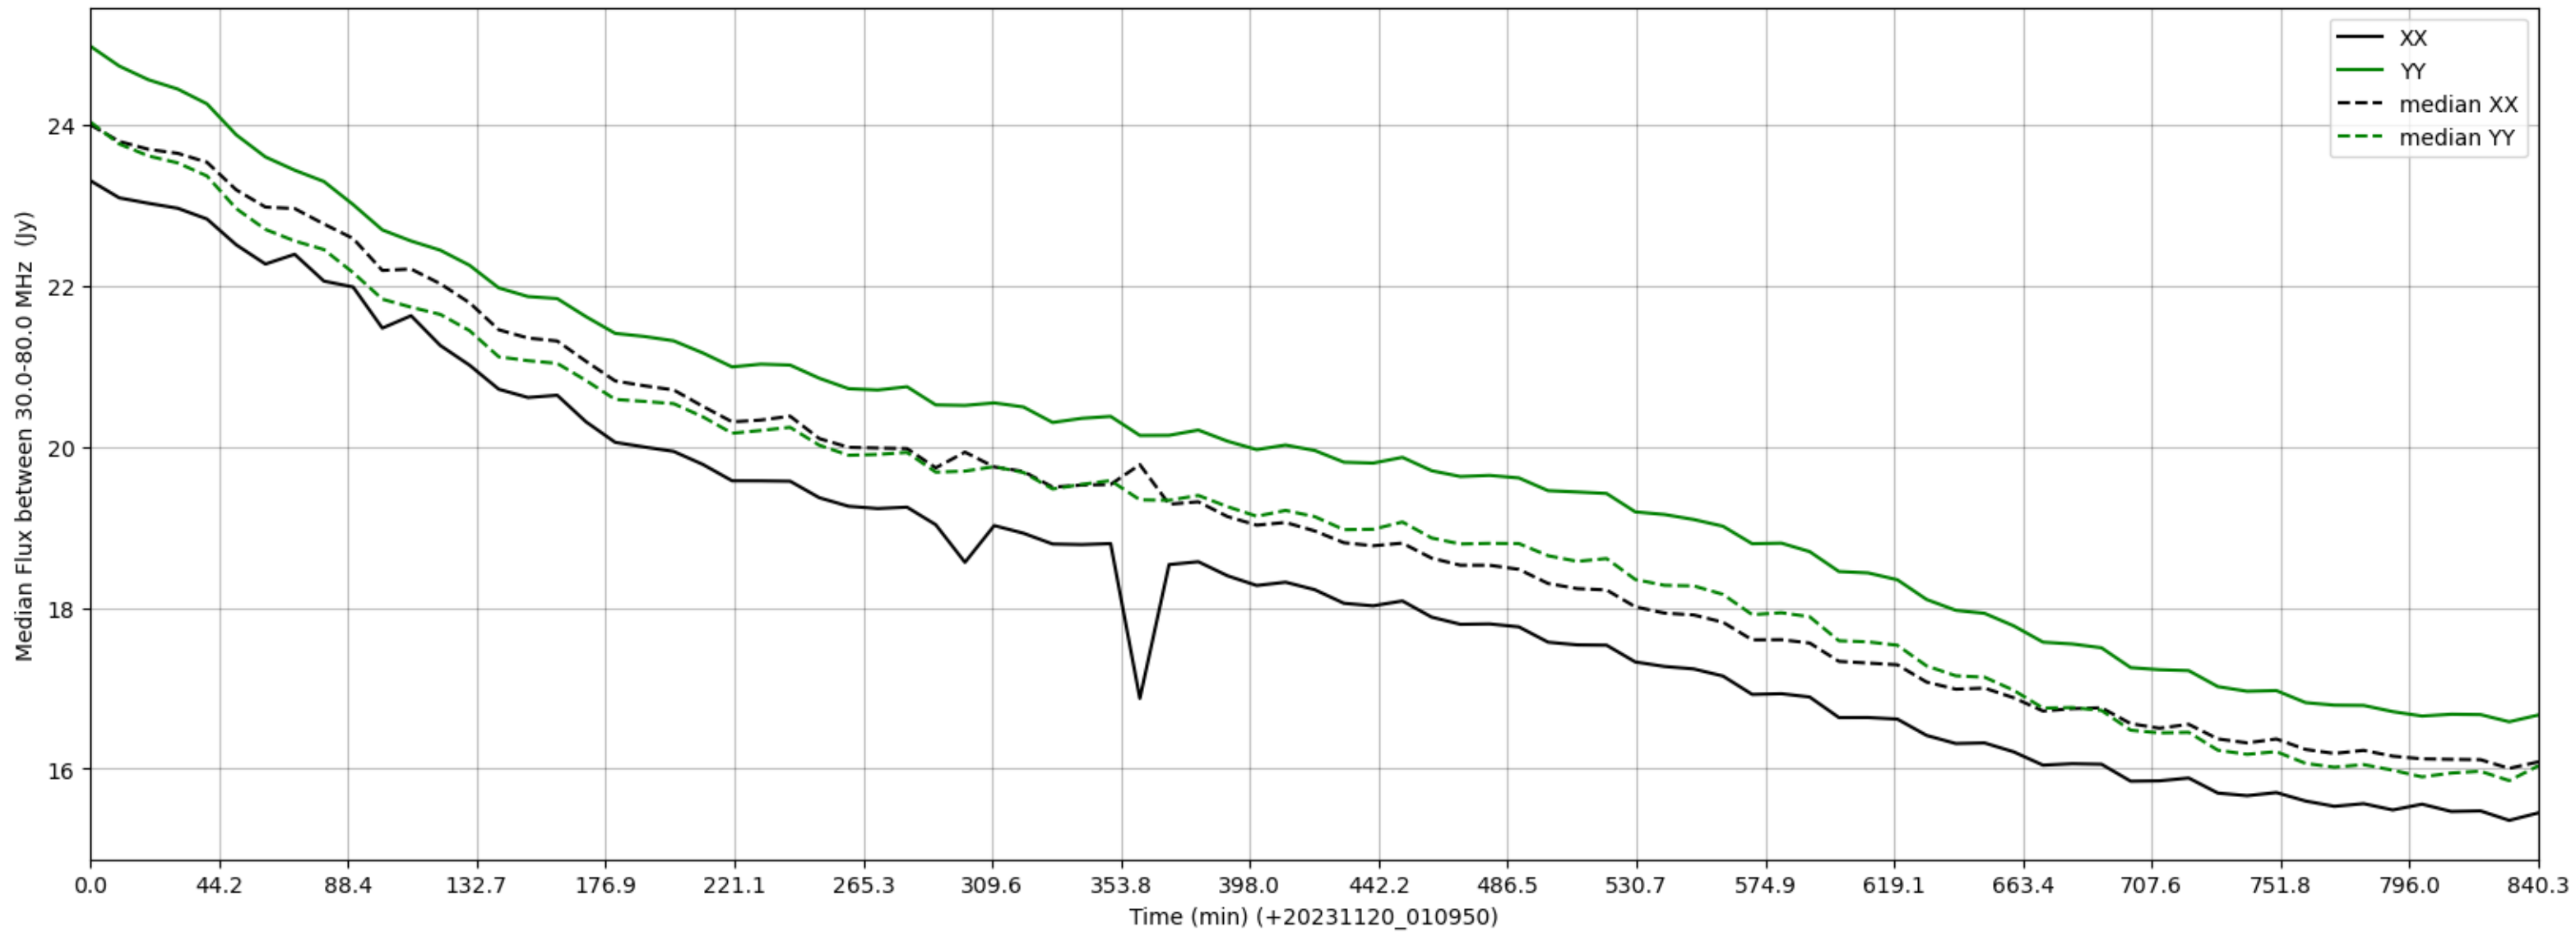

LWA095 - Correlator# 150 - XX FLAGS:LowFlux - YY FLAGS:Good

LWA092 - Correlator# 149 - XX FLAGS:Good - YY FLAGS:Good