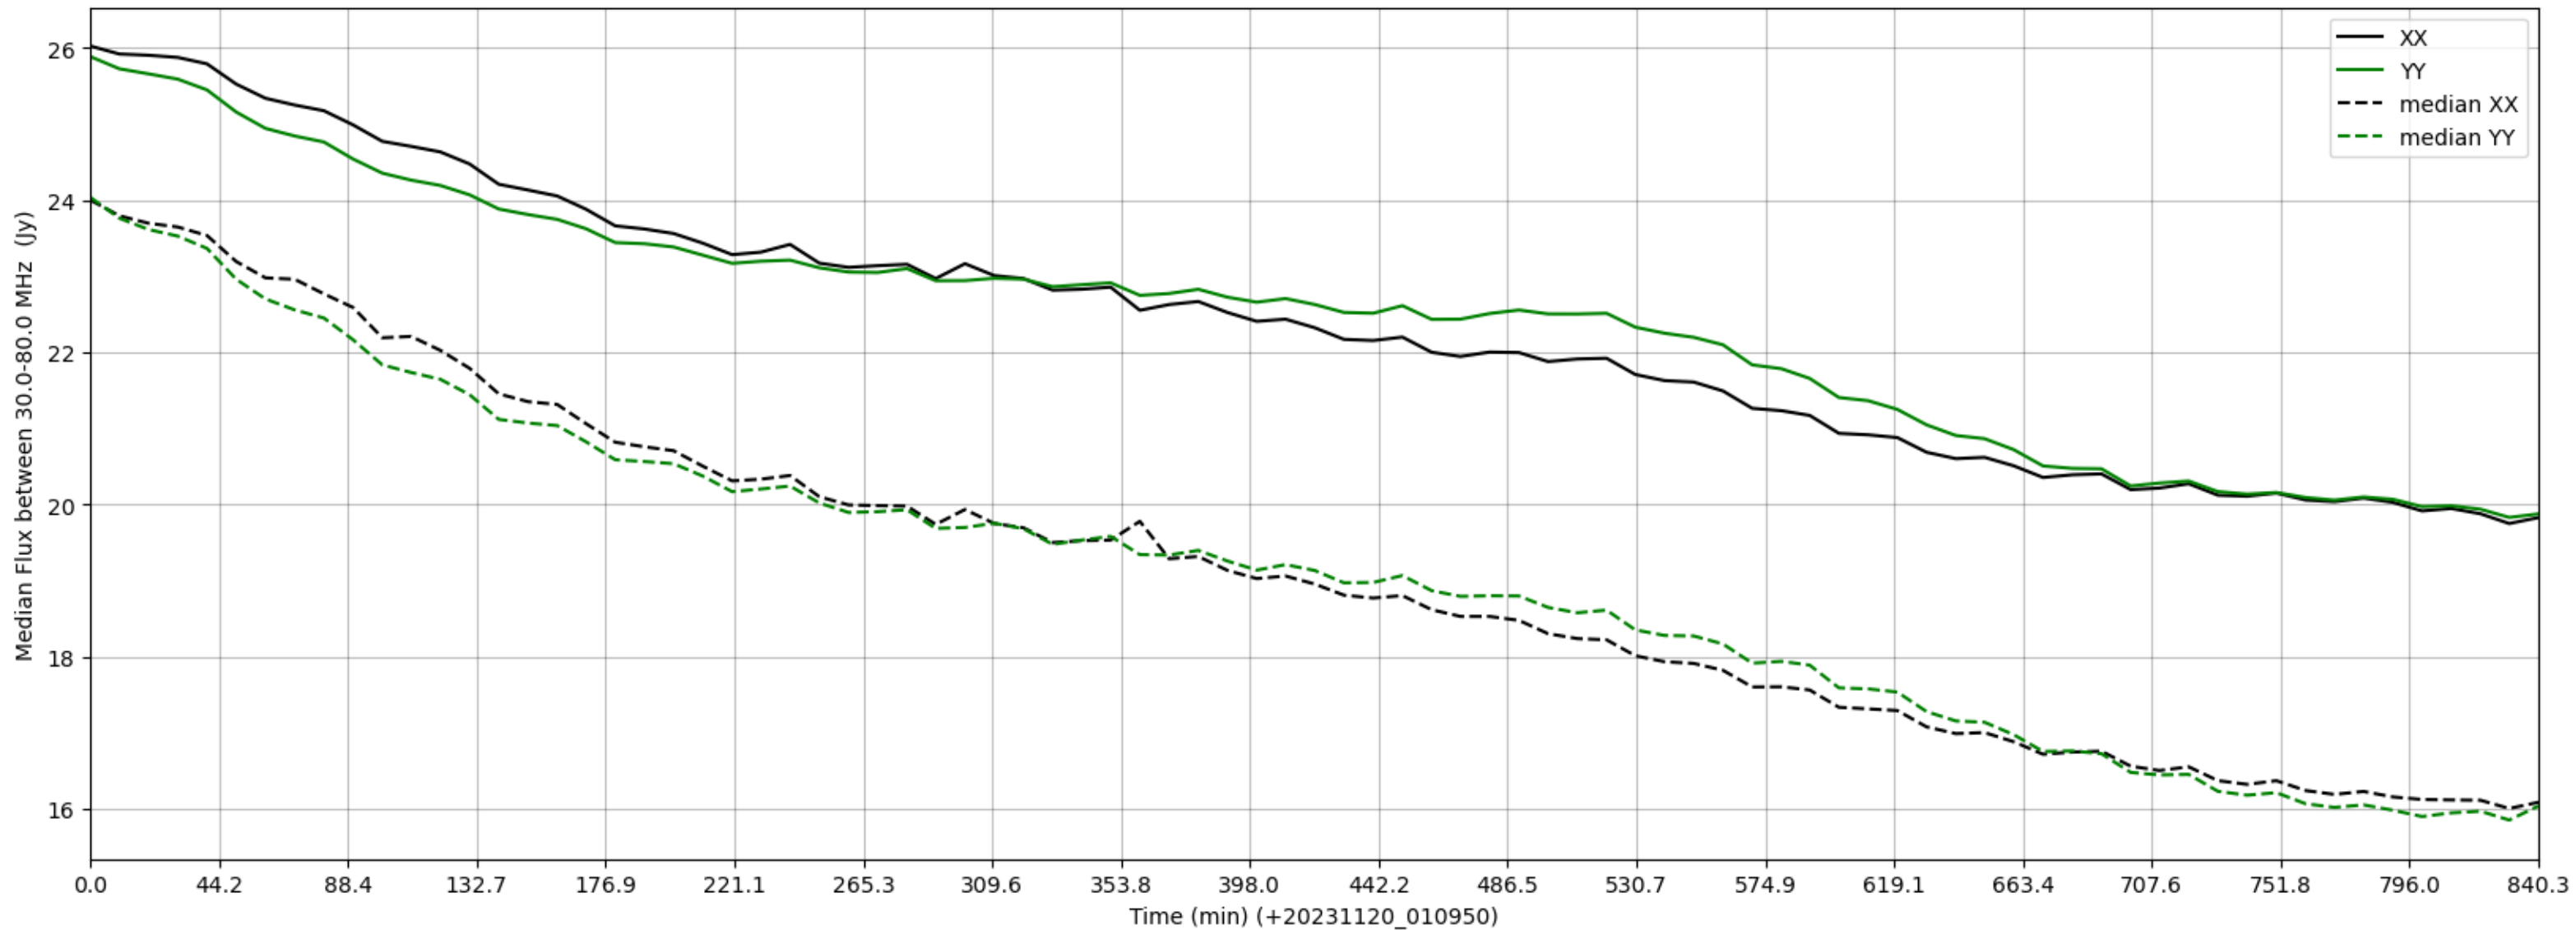

LWA359 - Correlator# 254 - XX FLAGS:Good - YY FLAGS:Good

LWA333 - Correlator# 253 - XX FLAGS:Good - YY FLAGS:Good