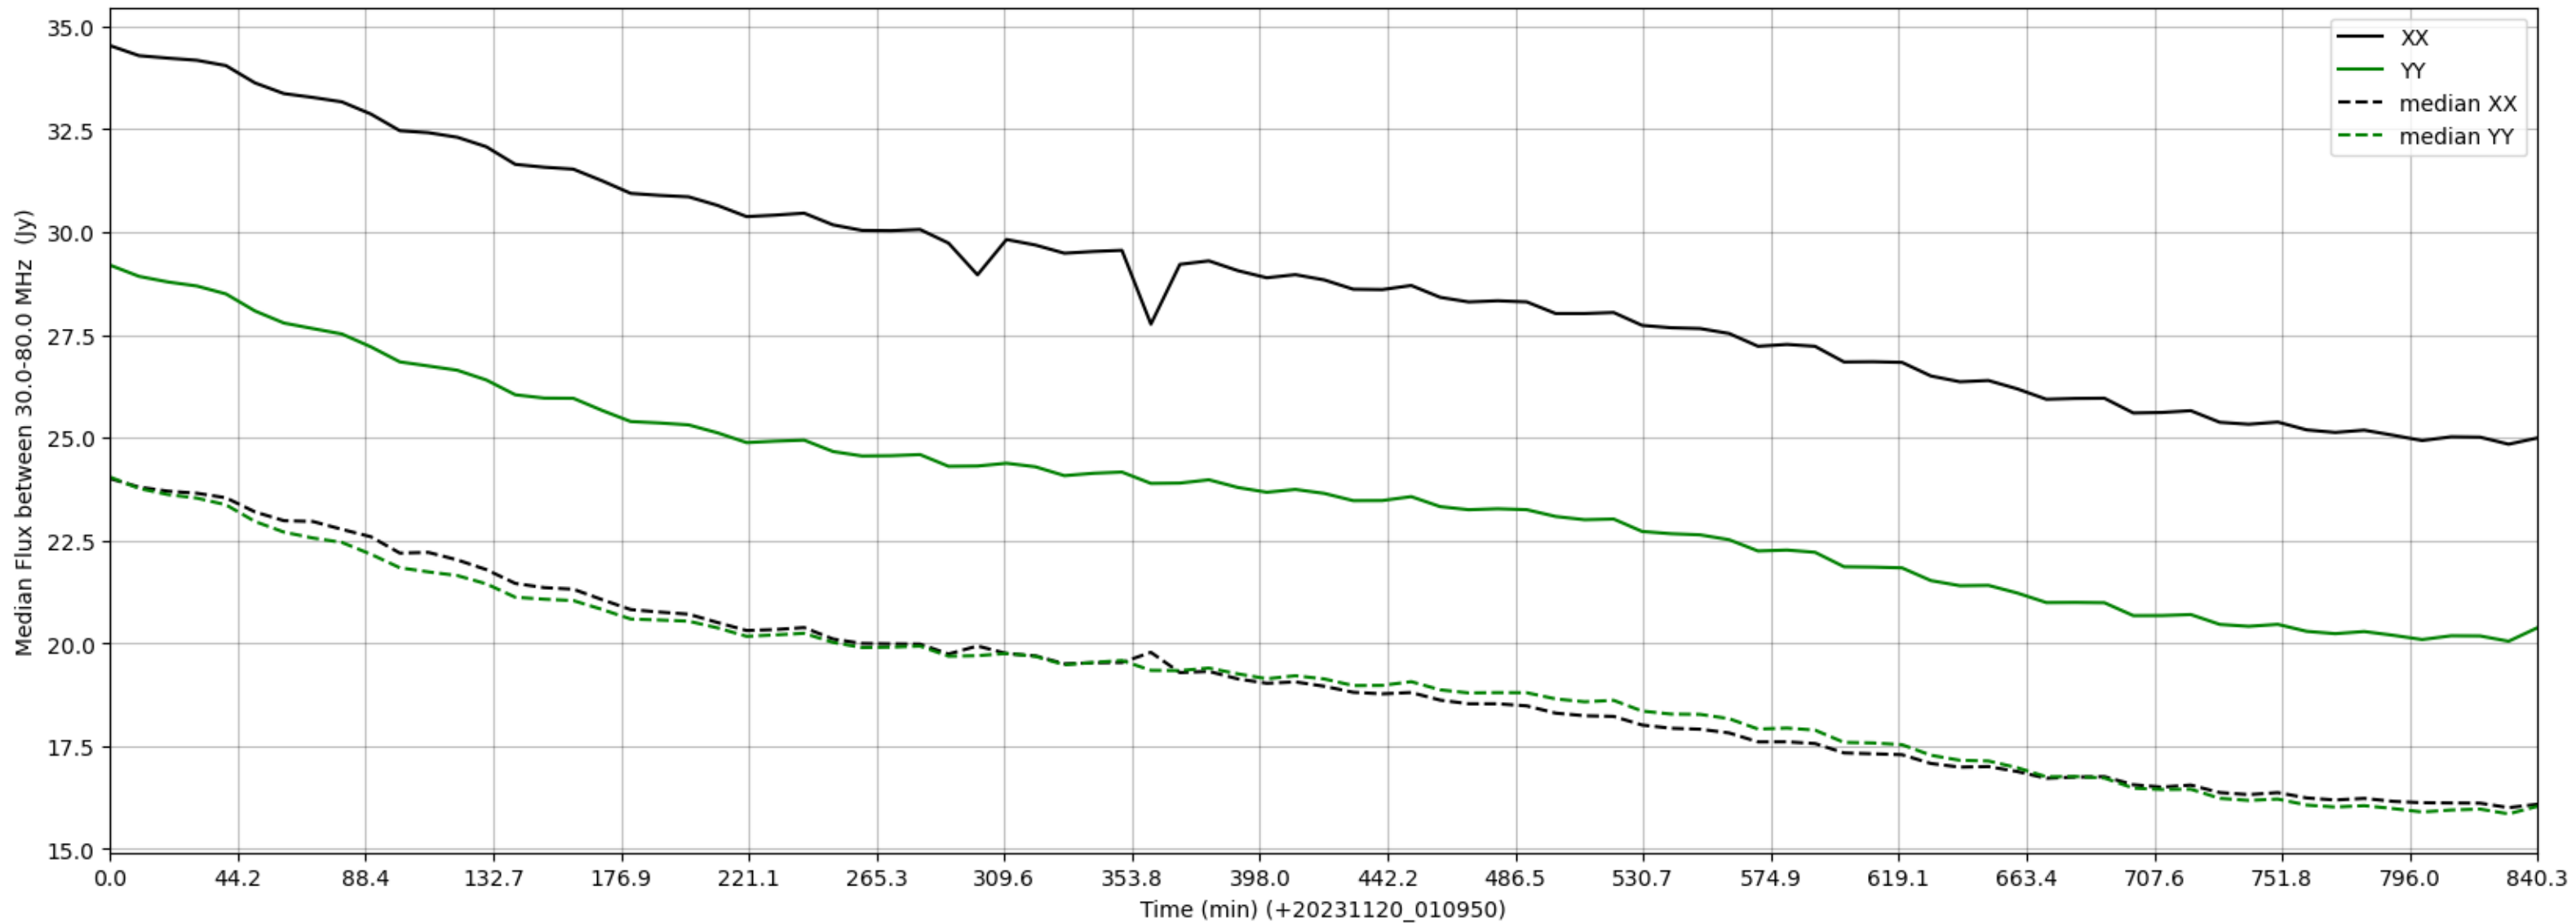

LWA179 - Correlator# 323 - XX FLAGS:Good - YY FLAGS:Good

LWA180 - Correlator# 322 - XX FLAGS:Good - YY FLAGS:Good