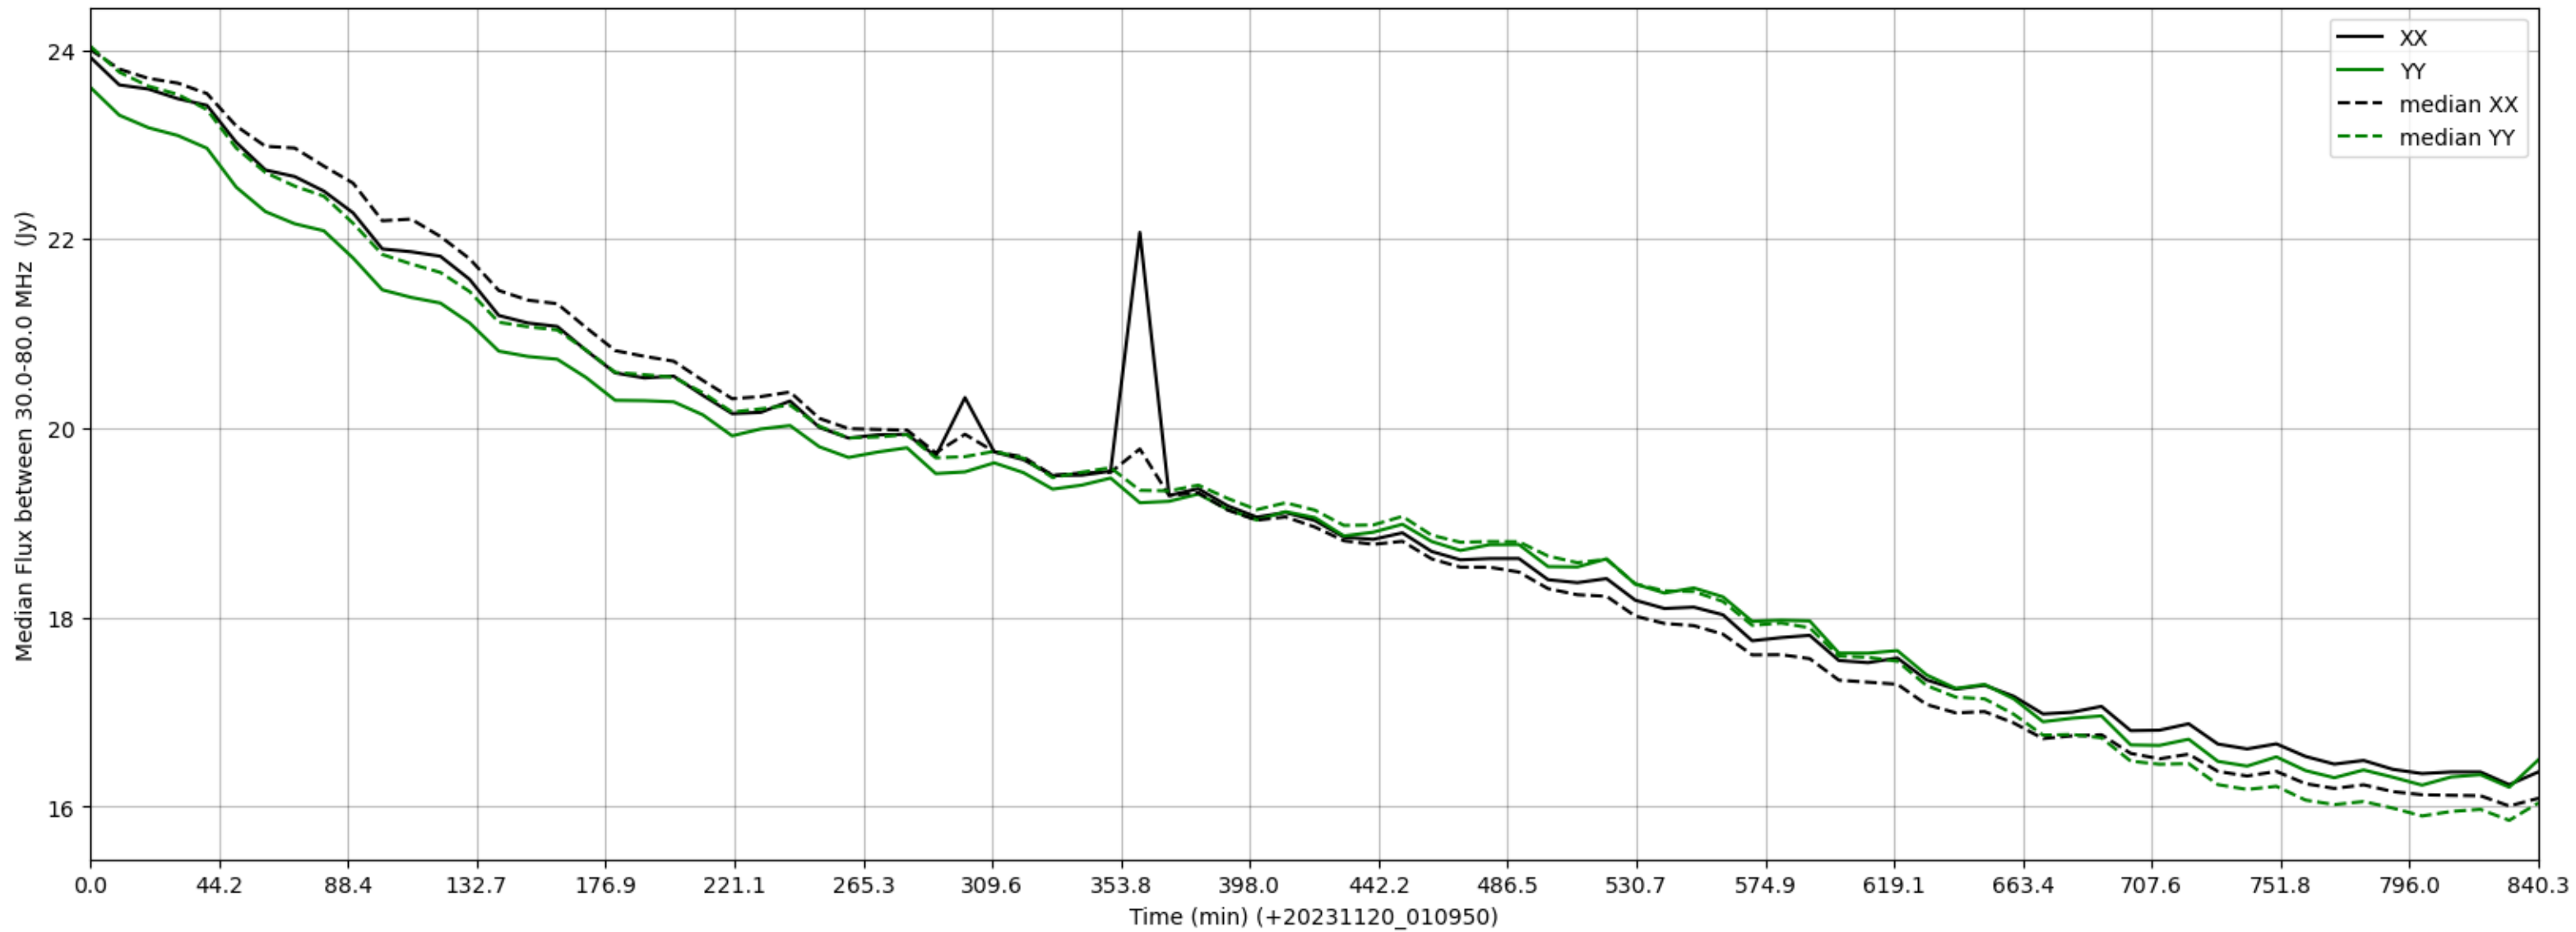

LWA133 - Correlator# 257 - XX FLAGS:Good - YY FLAGS:Good

LWA135 - Correlator# 256 - XX FLAGS:Good - YY FLAGS:Good