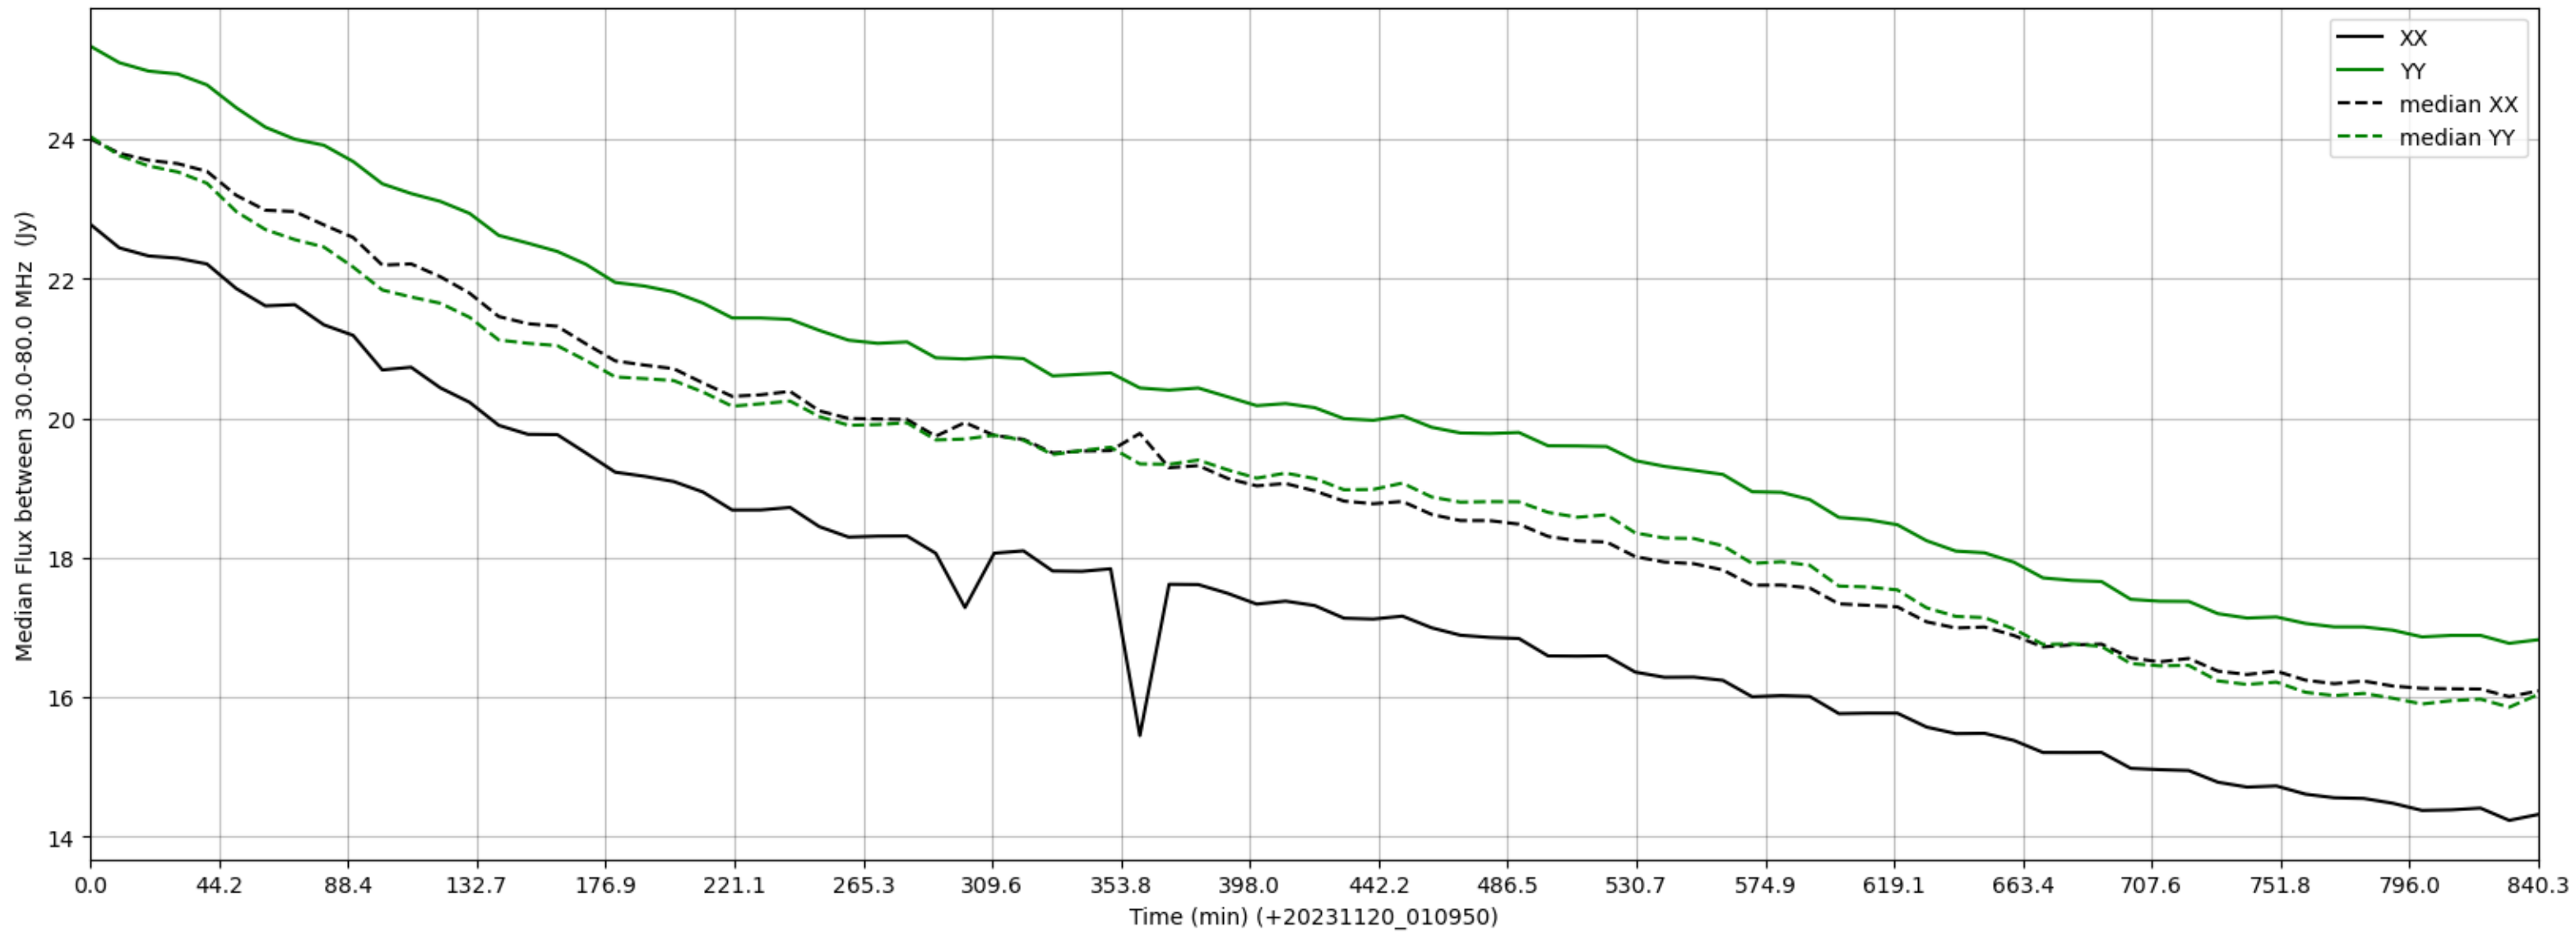

LWA277 - Correlator# 009 - XX FLAGS:Good - YY FLAGS:Good

LWA278 - Correlator# 008 - XX FLAGS:Good - YY FLAGS:Good