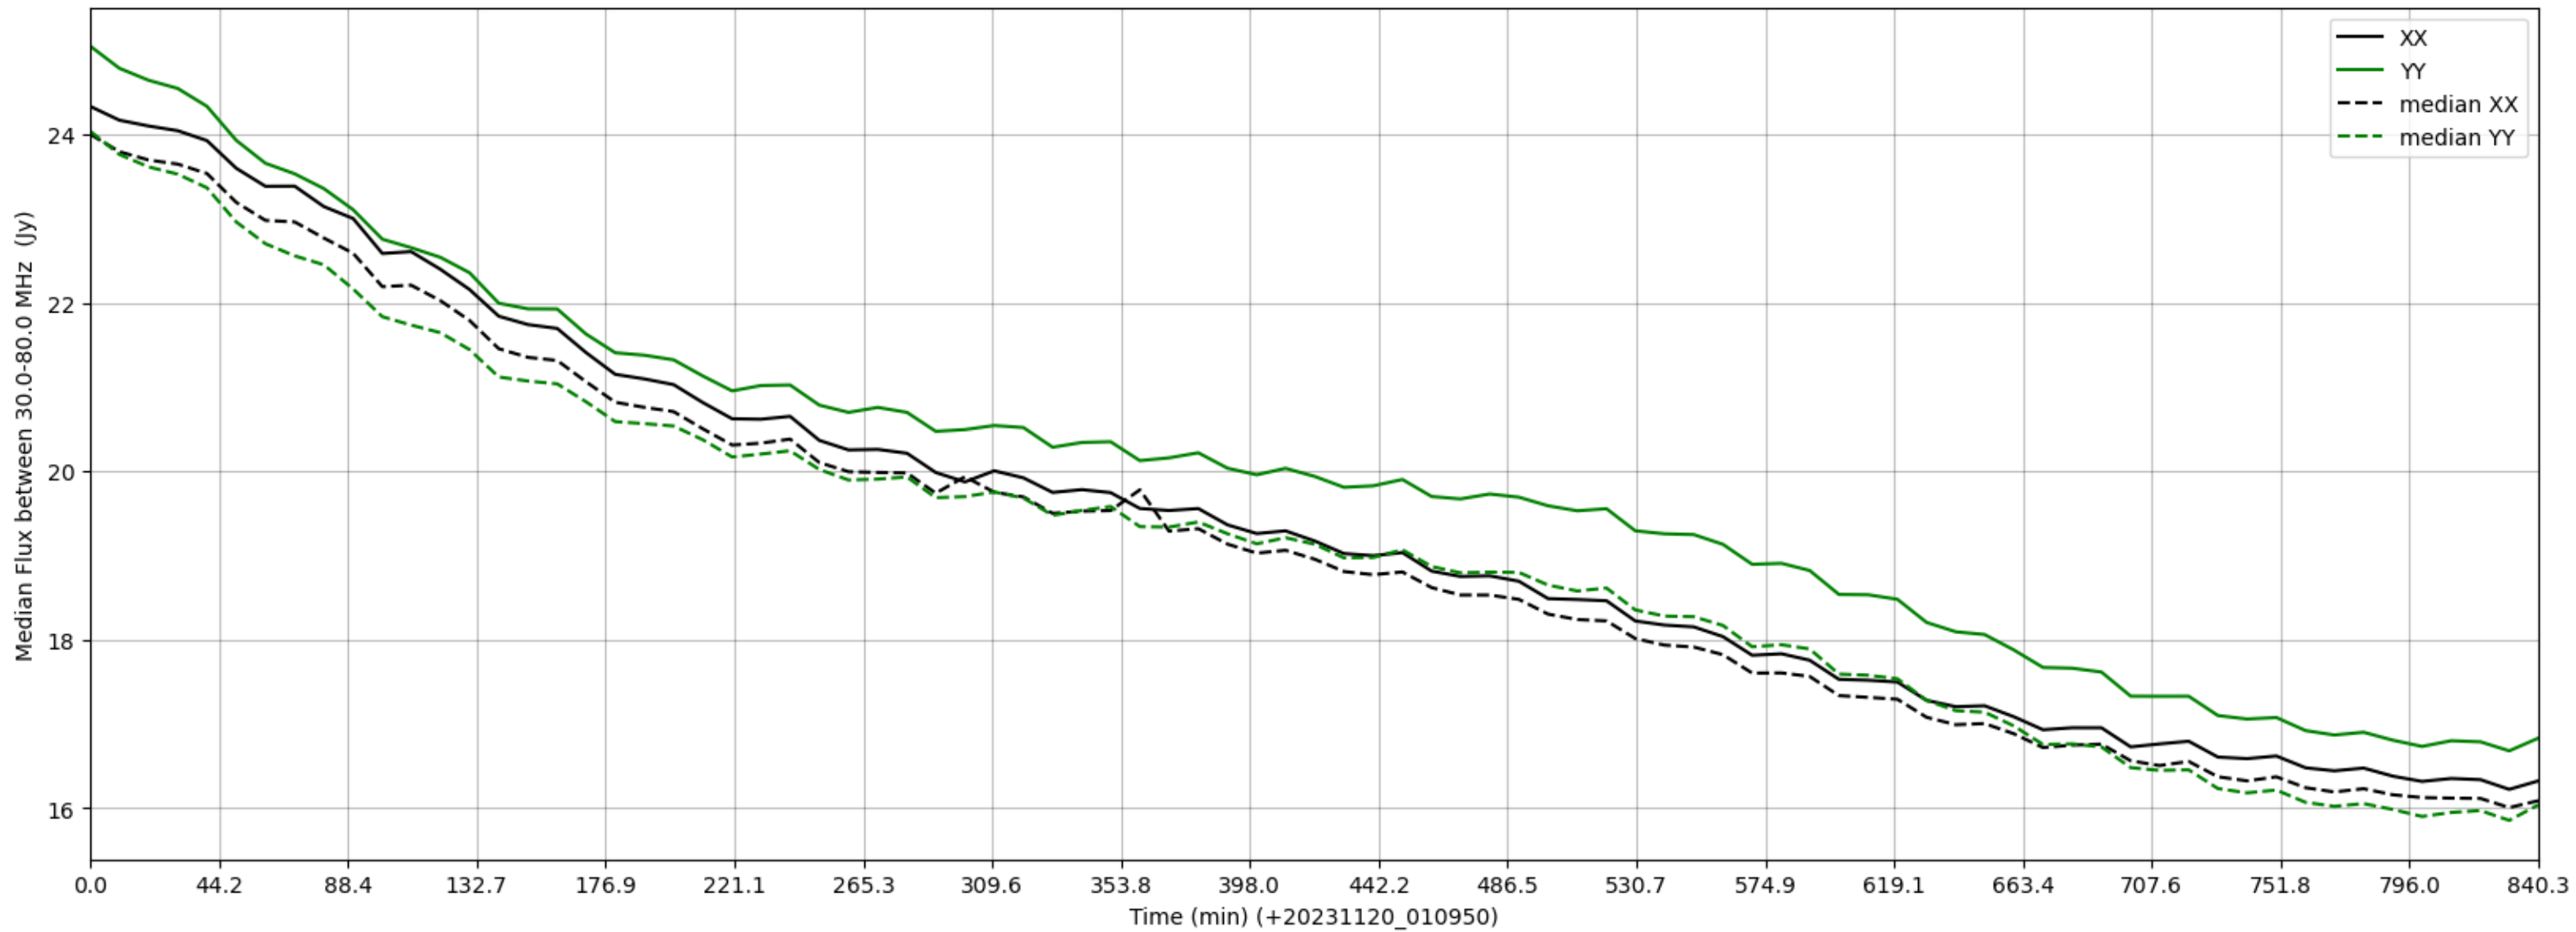

LWA080 - Correlator# 119 - XX FLAGS:Good - YY FLAGS:Good

LWA054 - Correlator# 118 - XX FLAGS:Good - YY FLAGS:Good