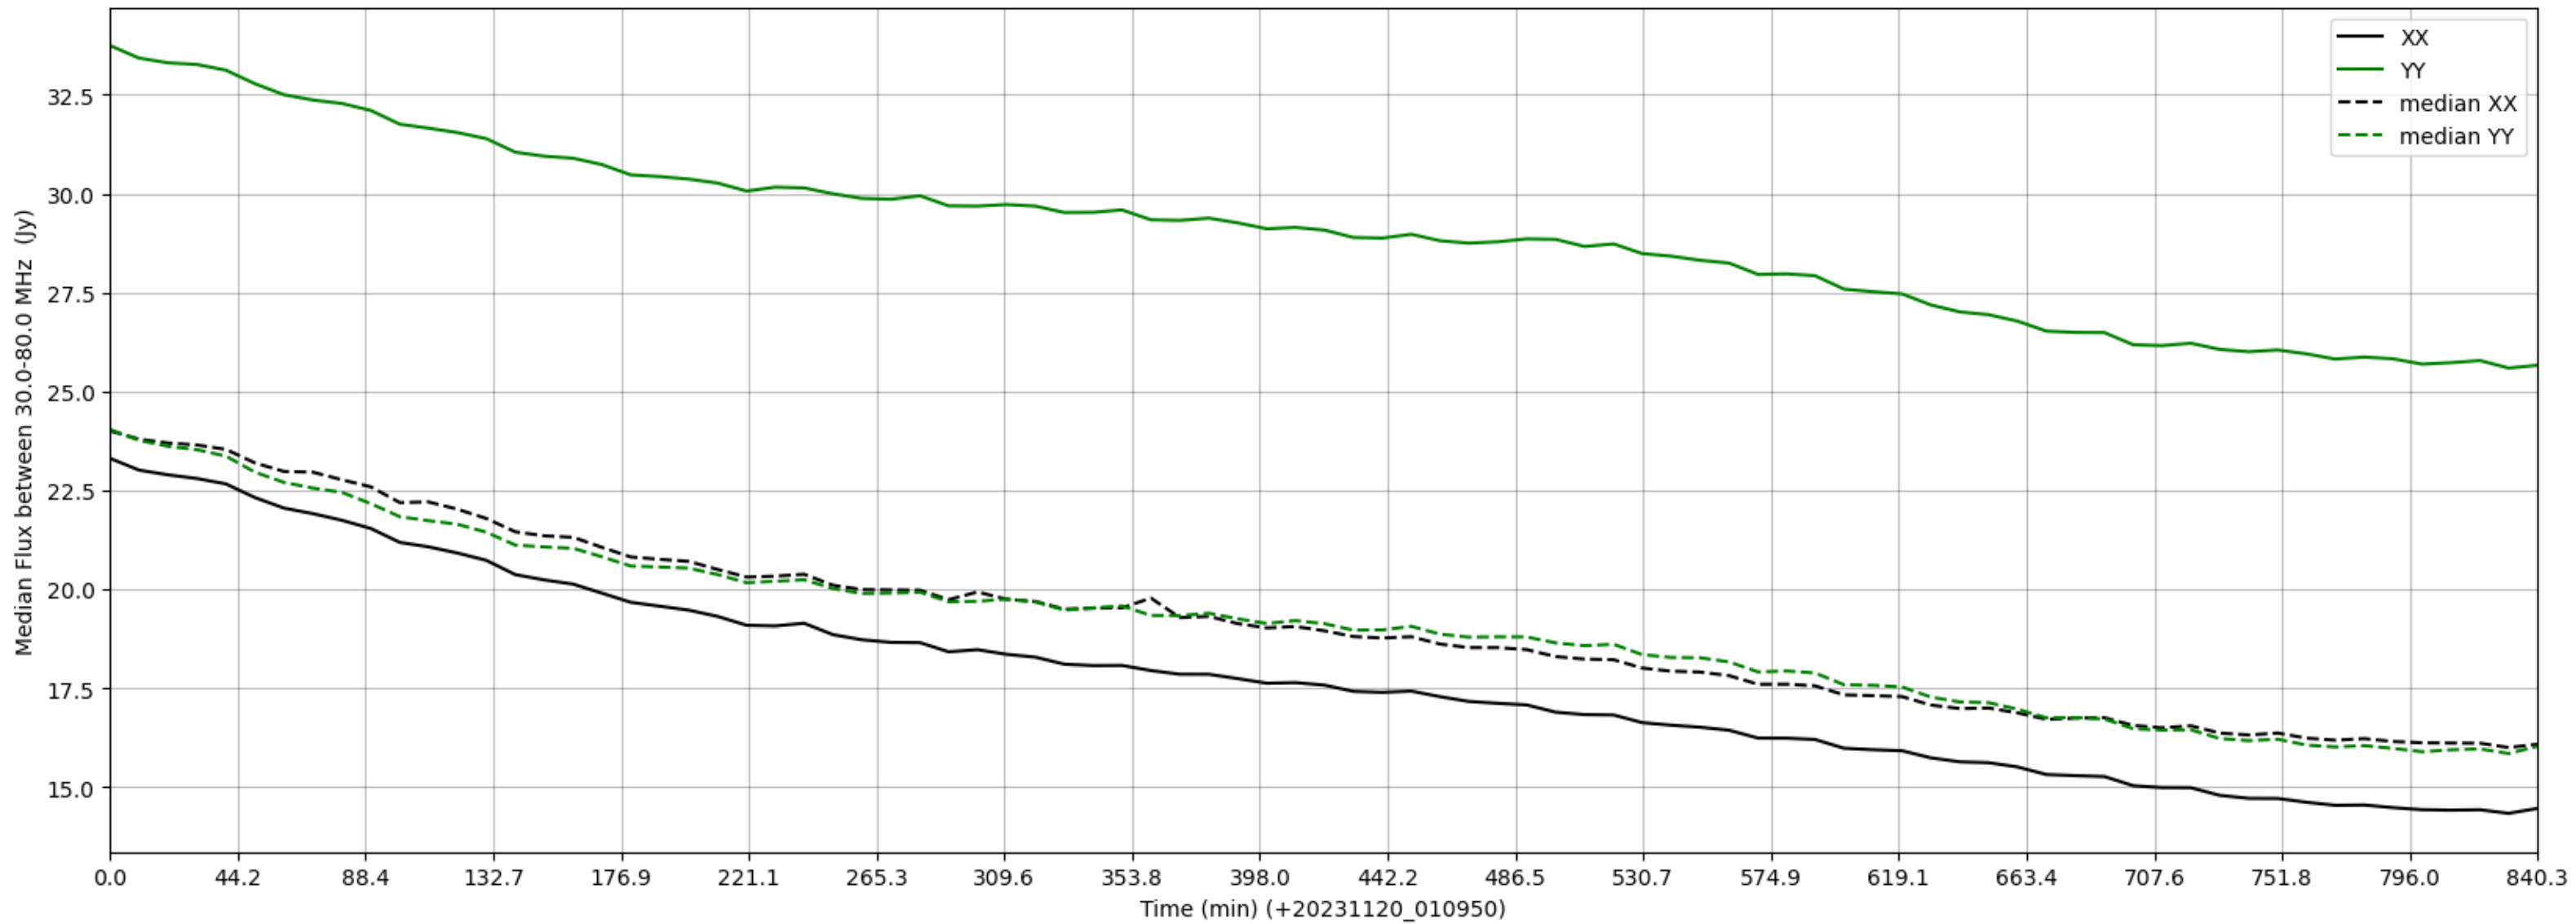

LWA295 - Correlator# 047 - XX FLAGS:Good - YY FLAGS:Good

LWA296 - Correlator# 046 - XX FLAGS:Good - YY FLAGS:Good