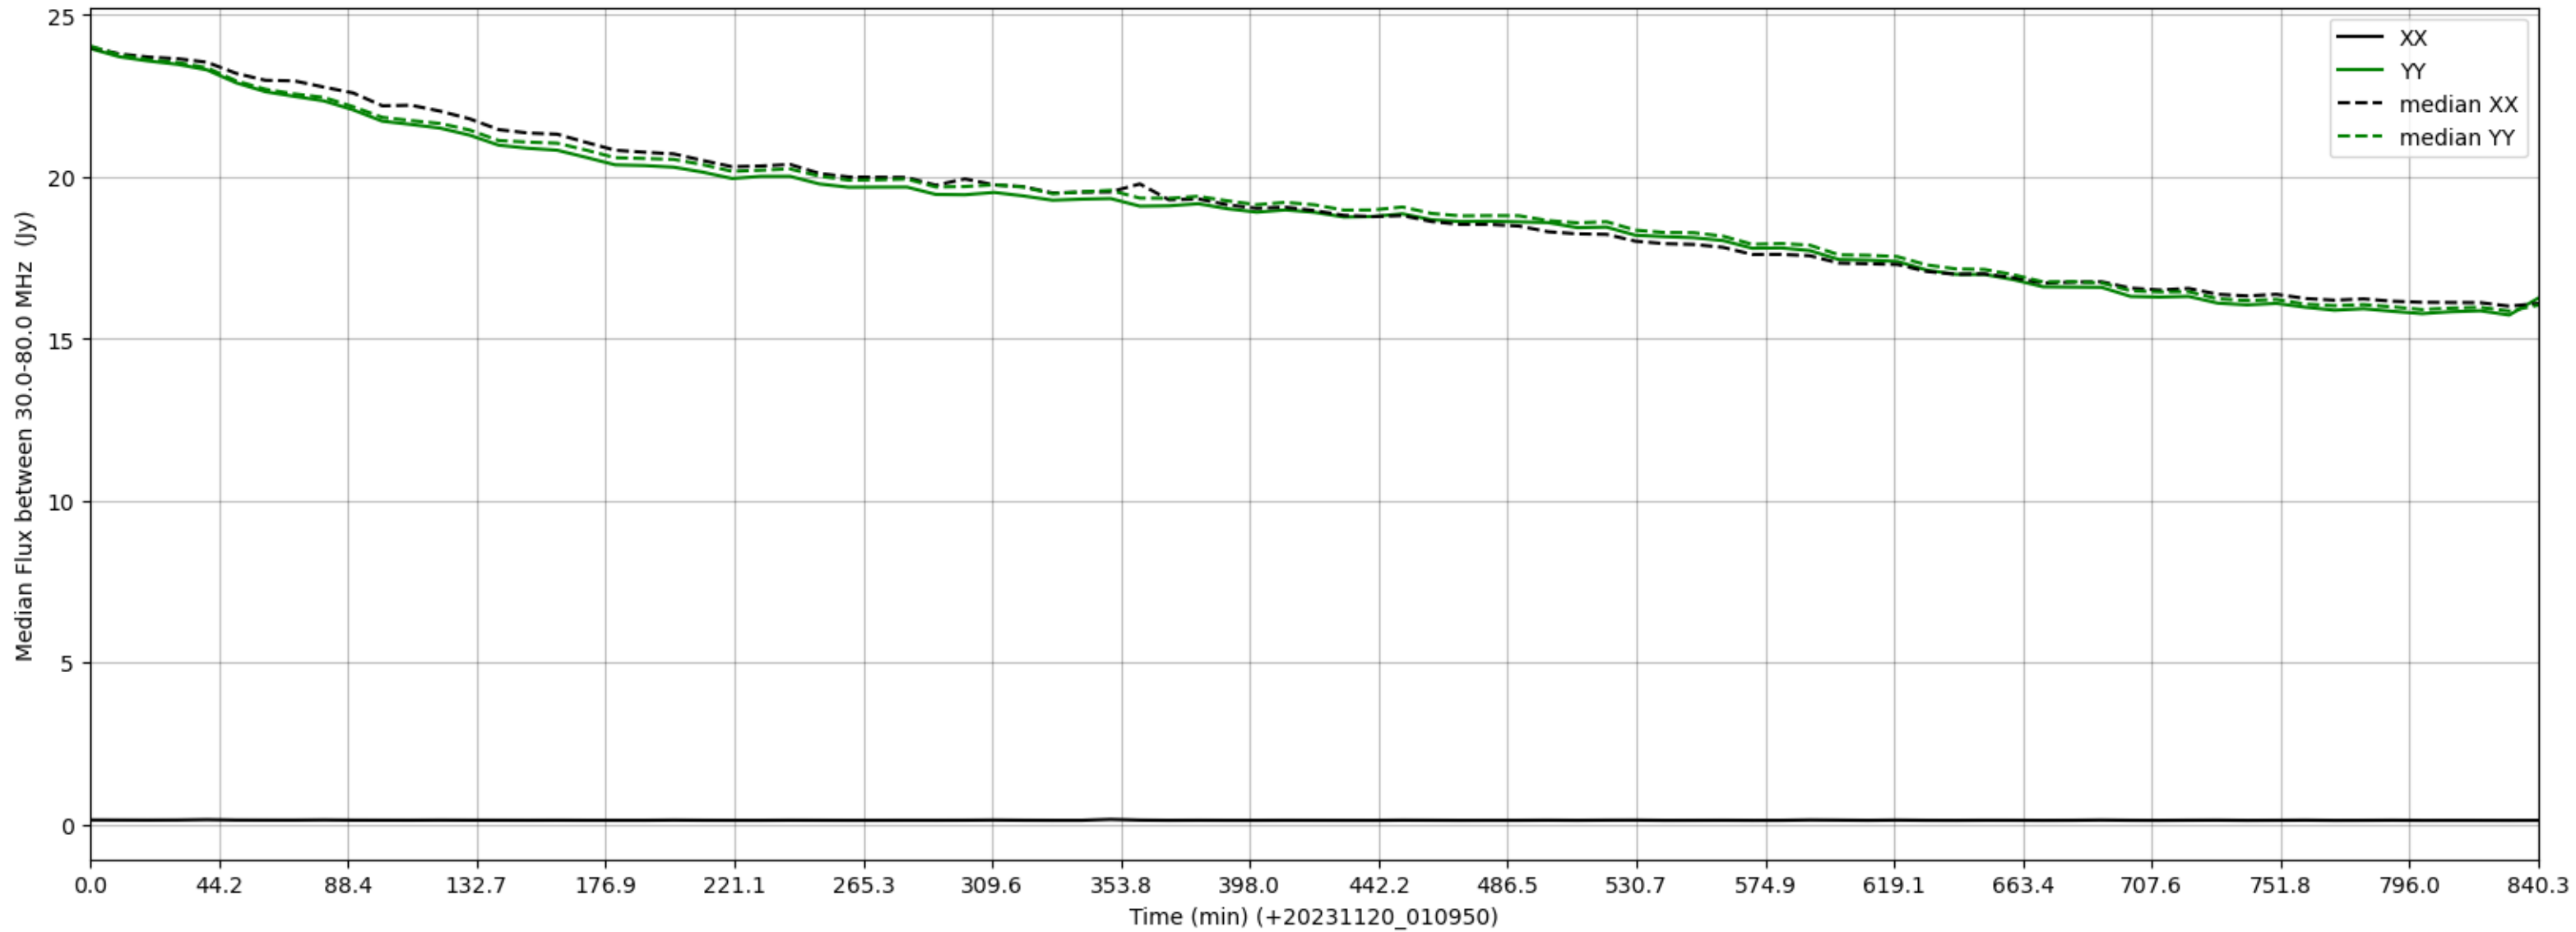

LWA161 - Correlator# 262 - XX FLAGS:Good - YY FLAGS:Good

LWA138 - Correlator# 261 - XX FLAGS:LowFlux - YY FLAGS:Good