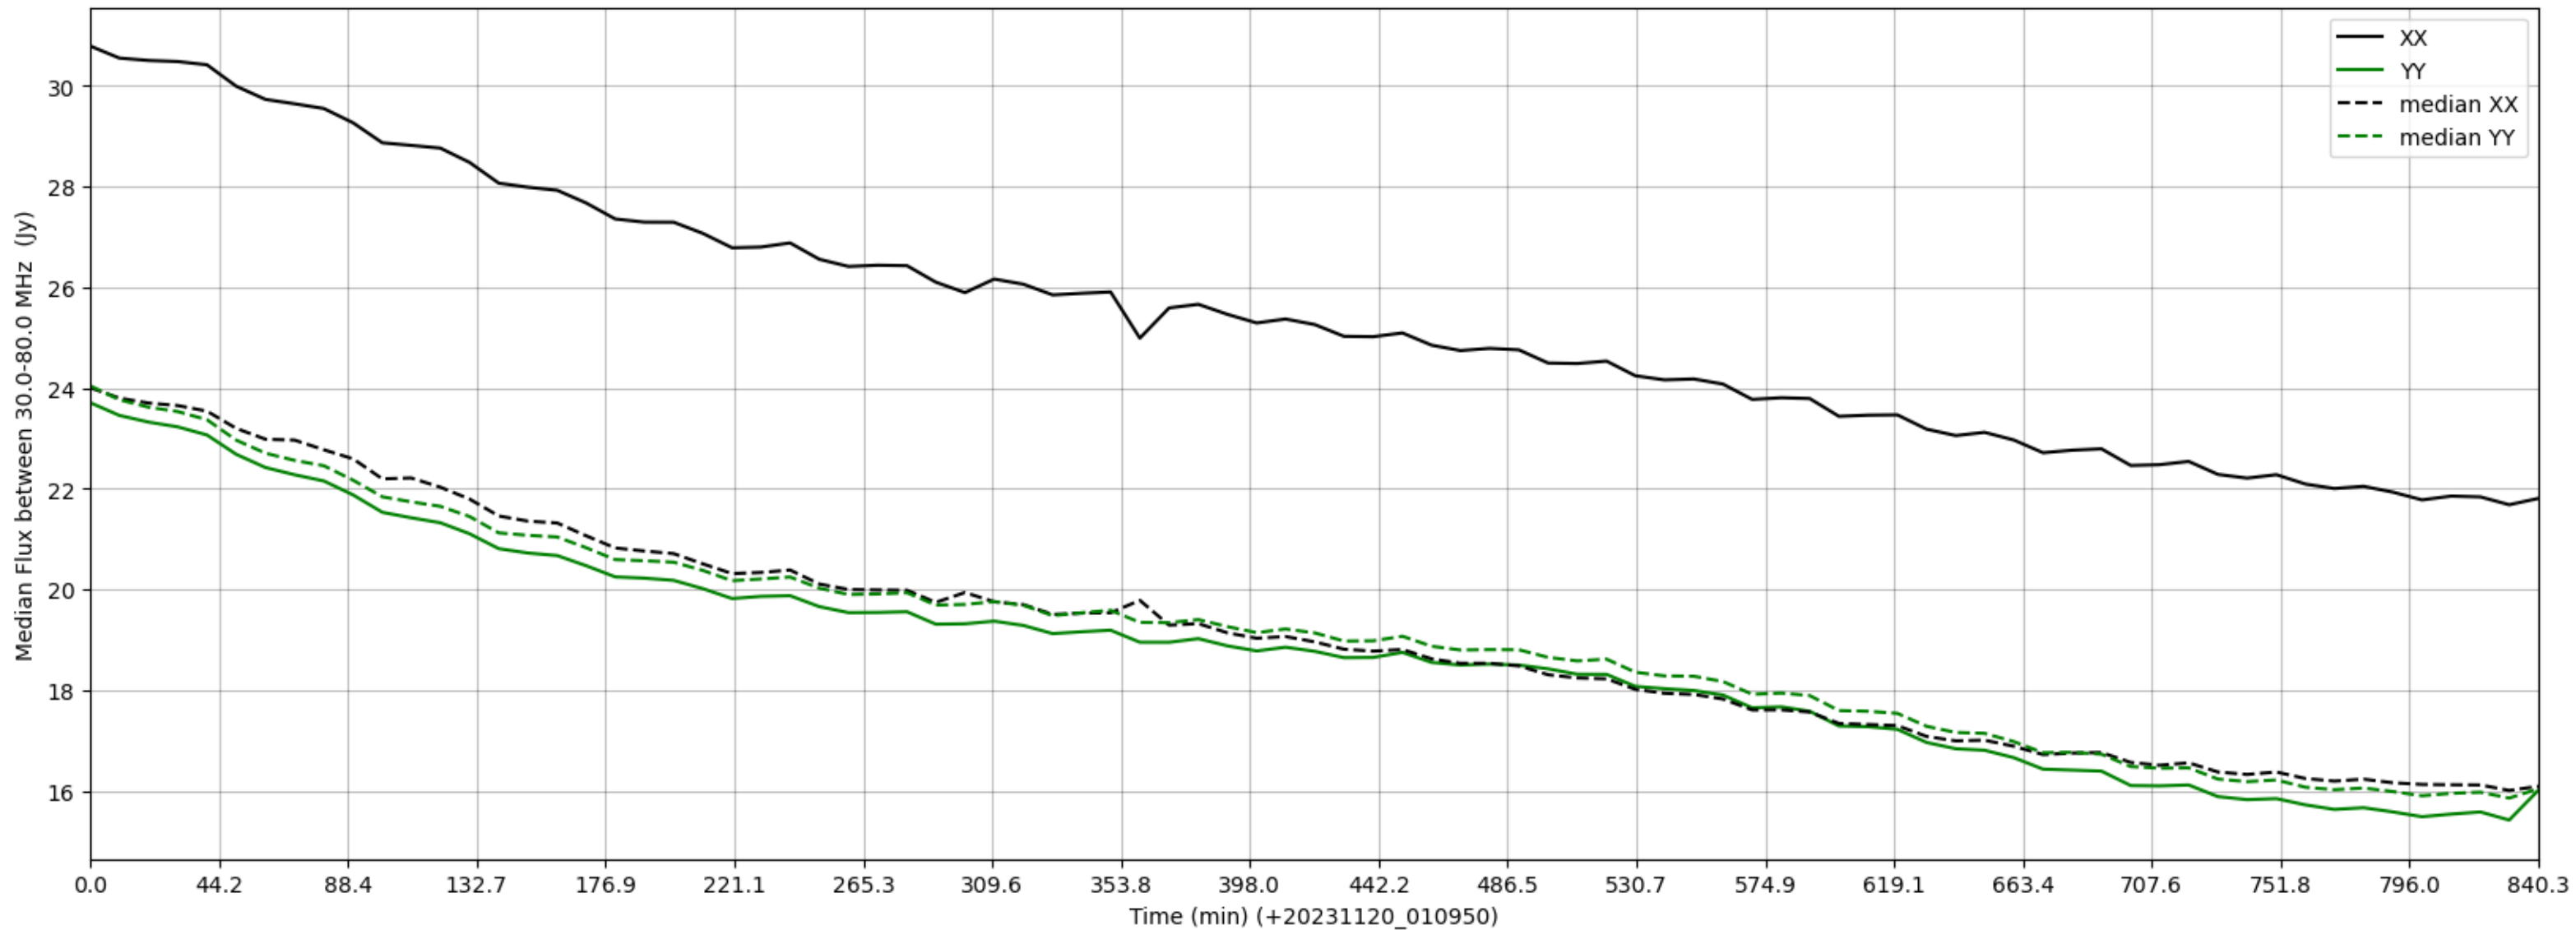

LWA275 - Correlator# 090 - XX FLAGS:Good - YY FLAGS:Good

LWA075 - Correlator# 089 - XX FLAGS:Good - YY FLAGS:Good