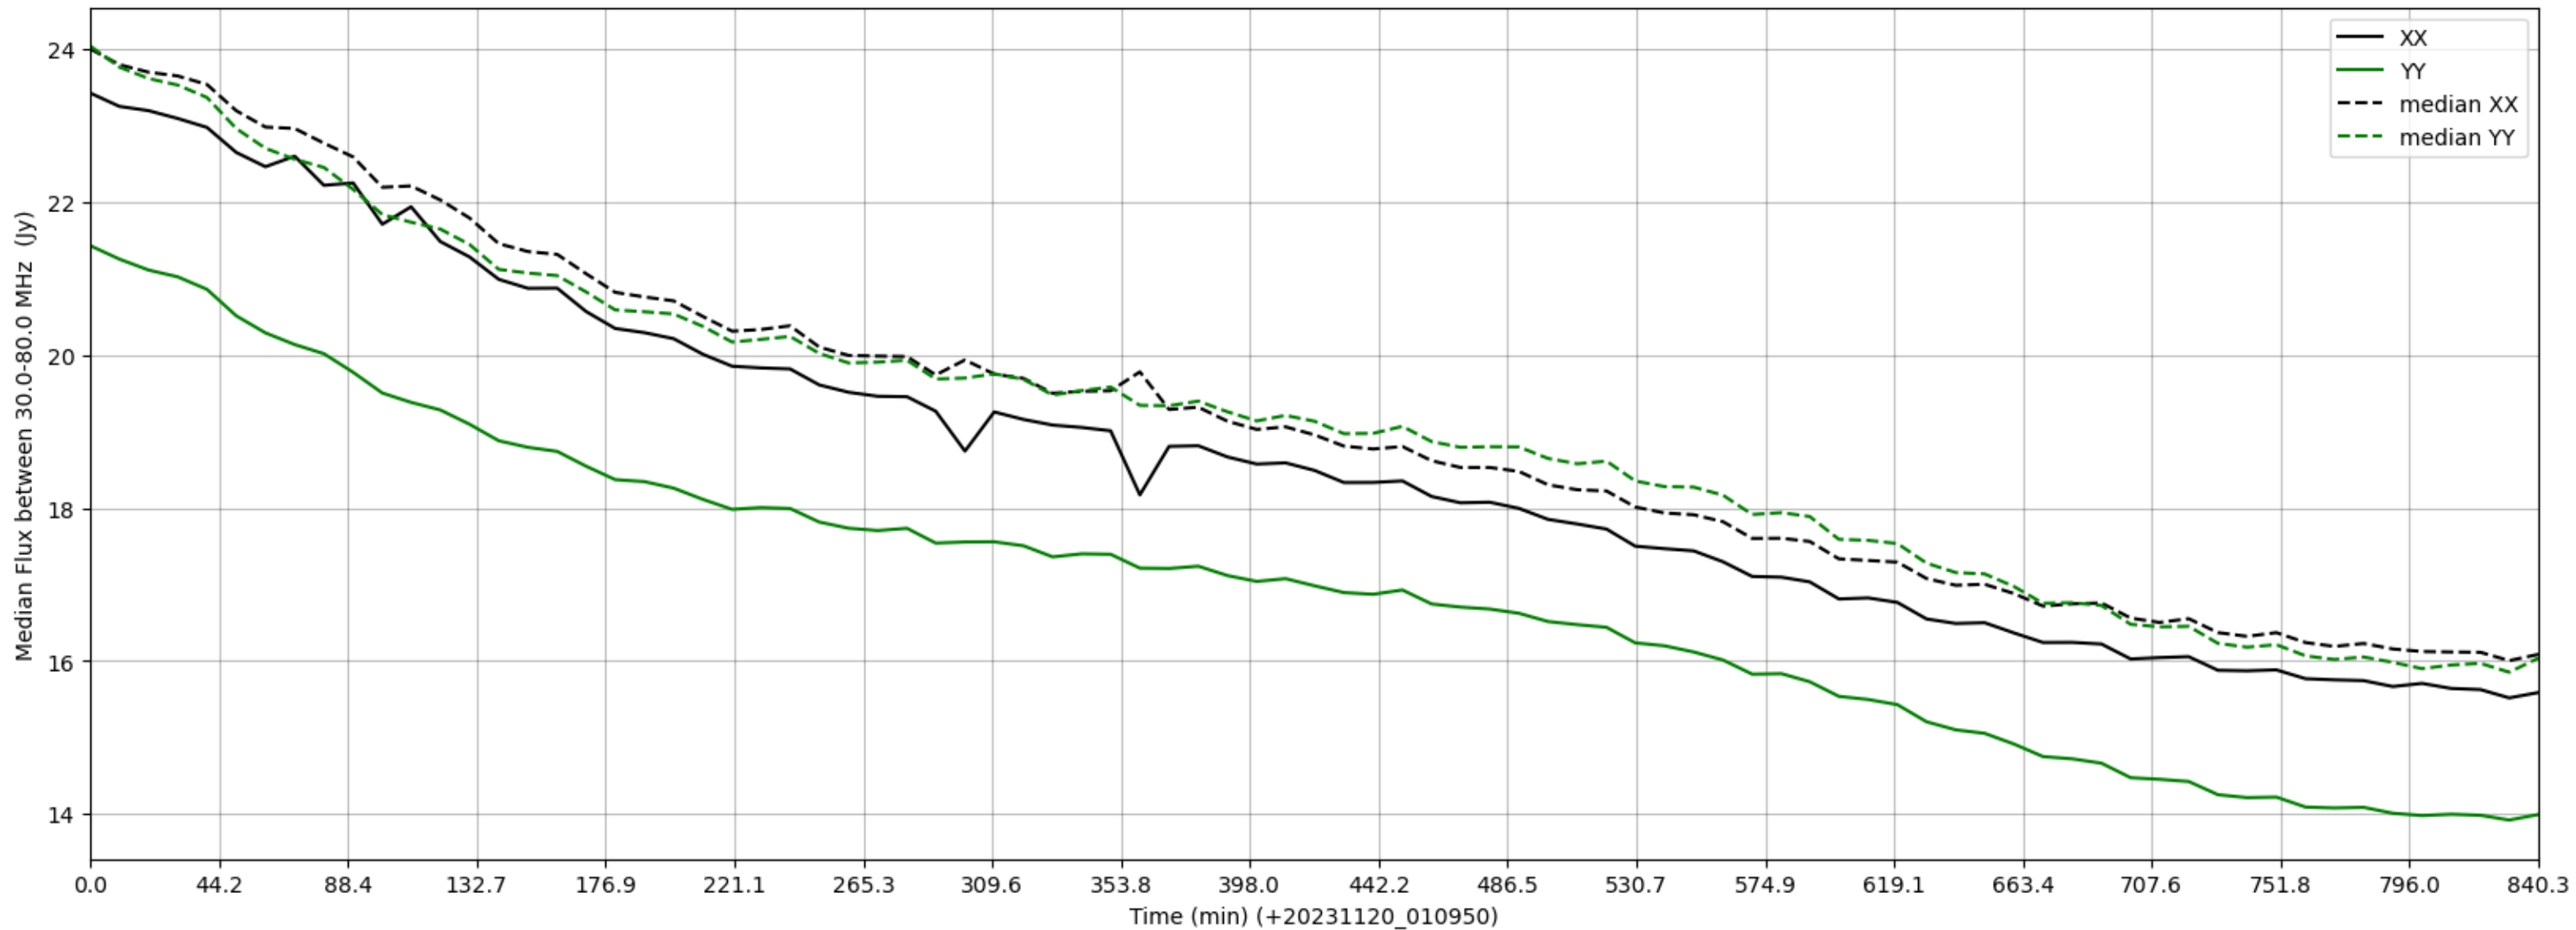

LWA189 - Correlator# 245 - XX FLAGS:Good - YY FLAGS:Good

LWA190 - Correlator# 244 - XX FLAGS:Good - YY FLAGS:Good