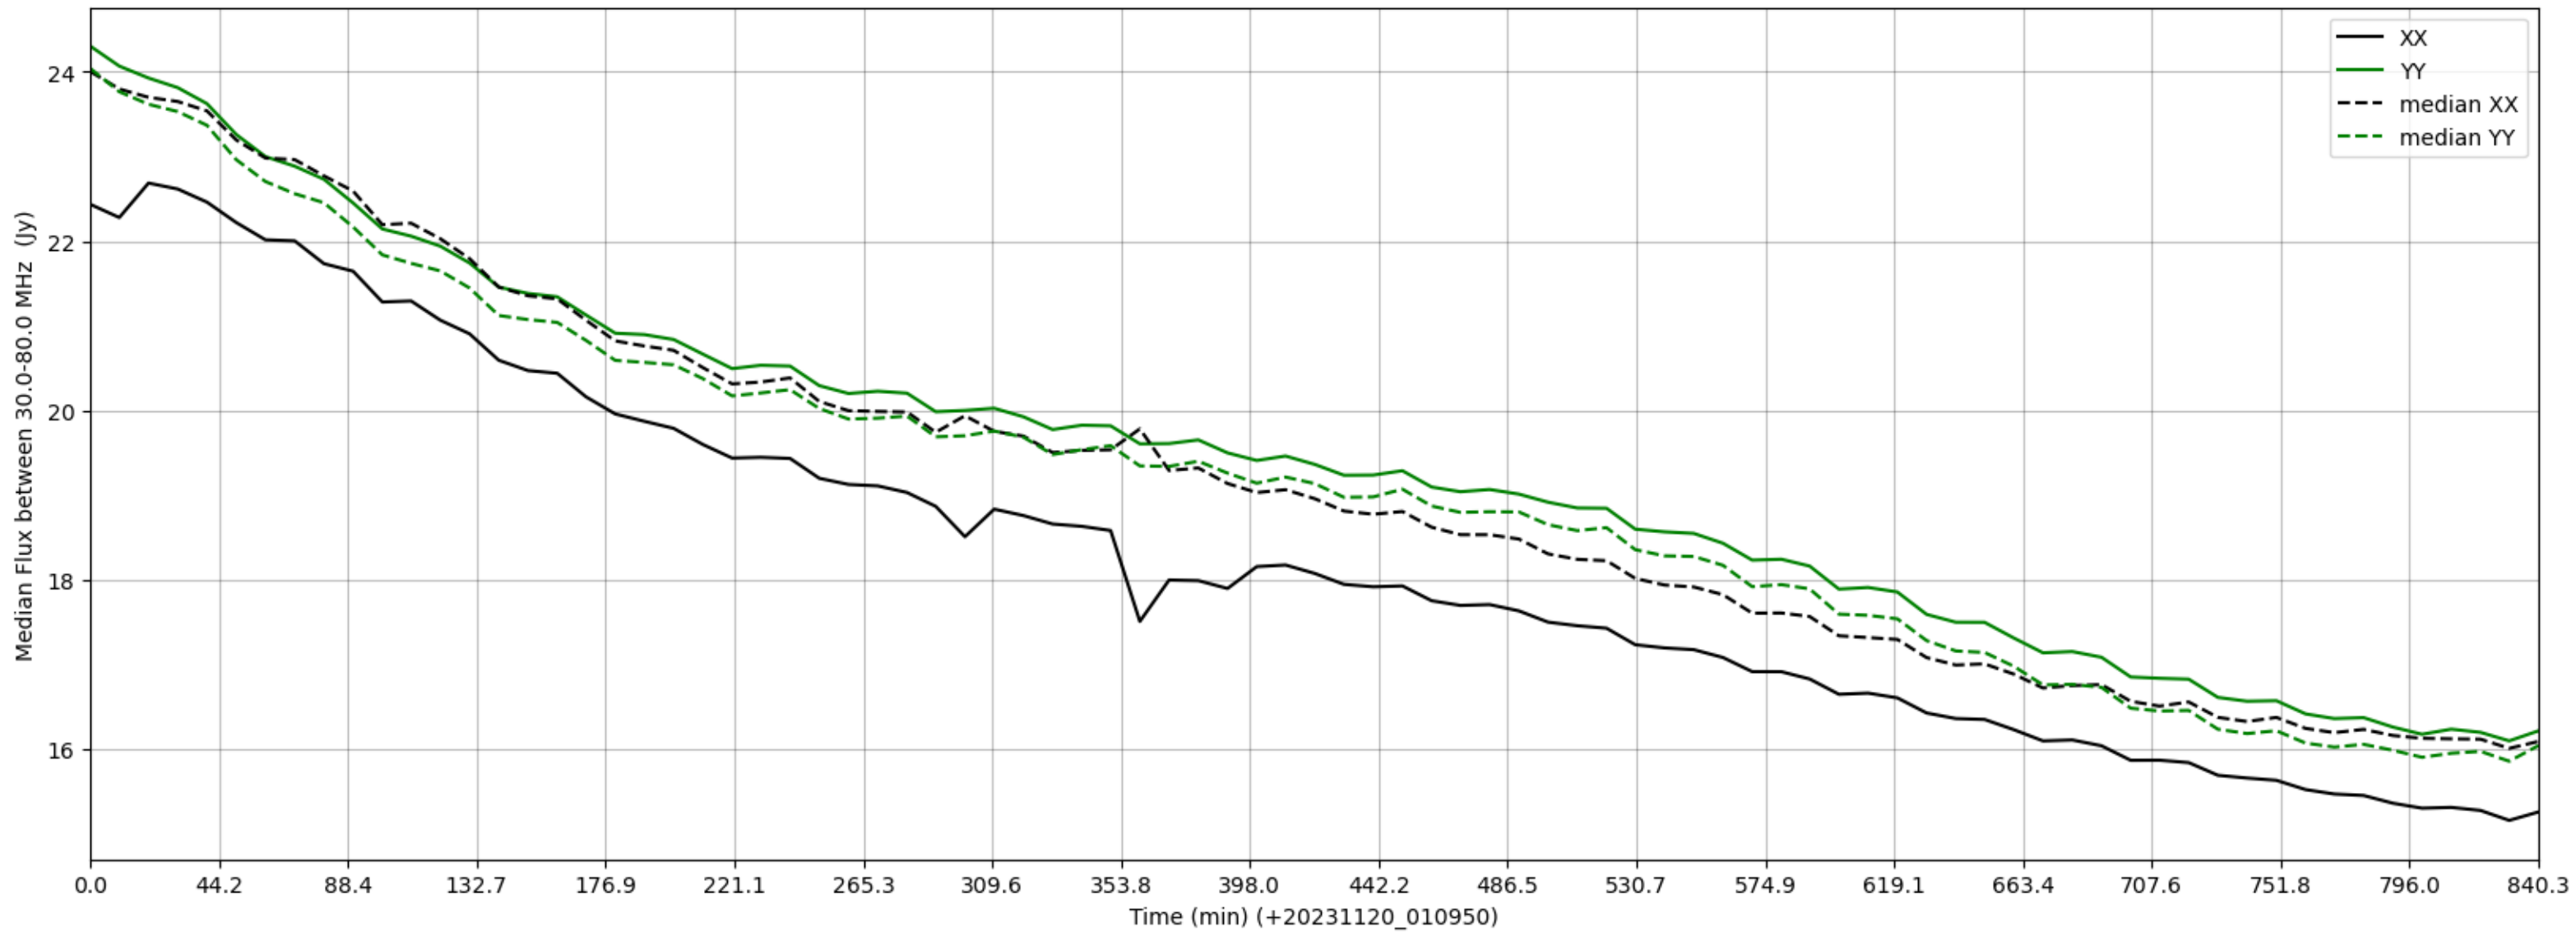

LWA153 - Correlator# 230 - XX FLAGS:Good - YY FLAGS:Good

LWA128 - Correlator# 229 - XX FLAGS:Good - YY FLAGS:Good