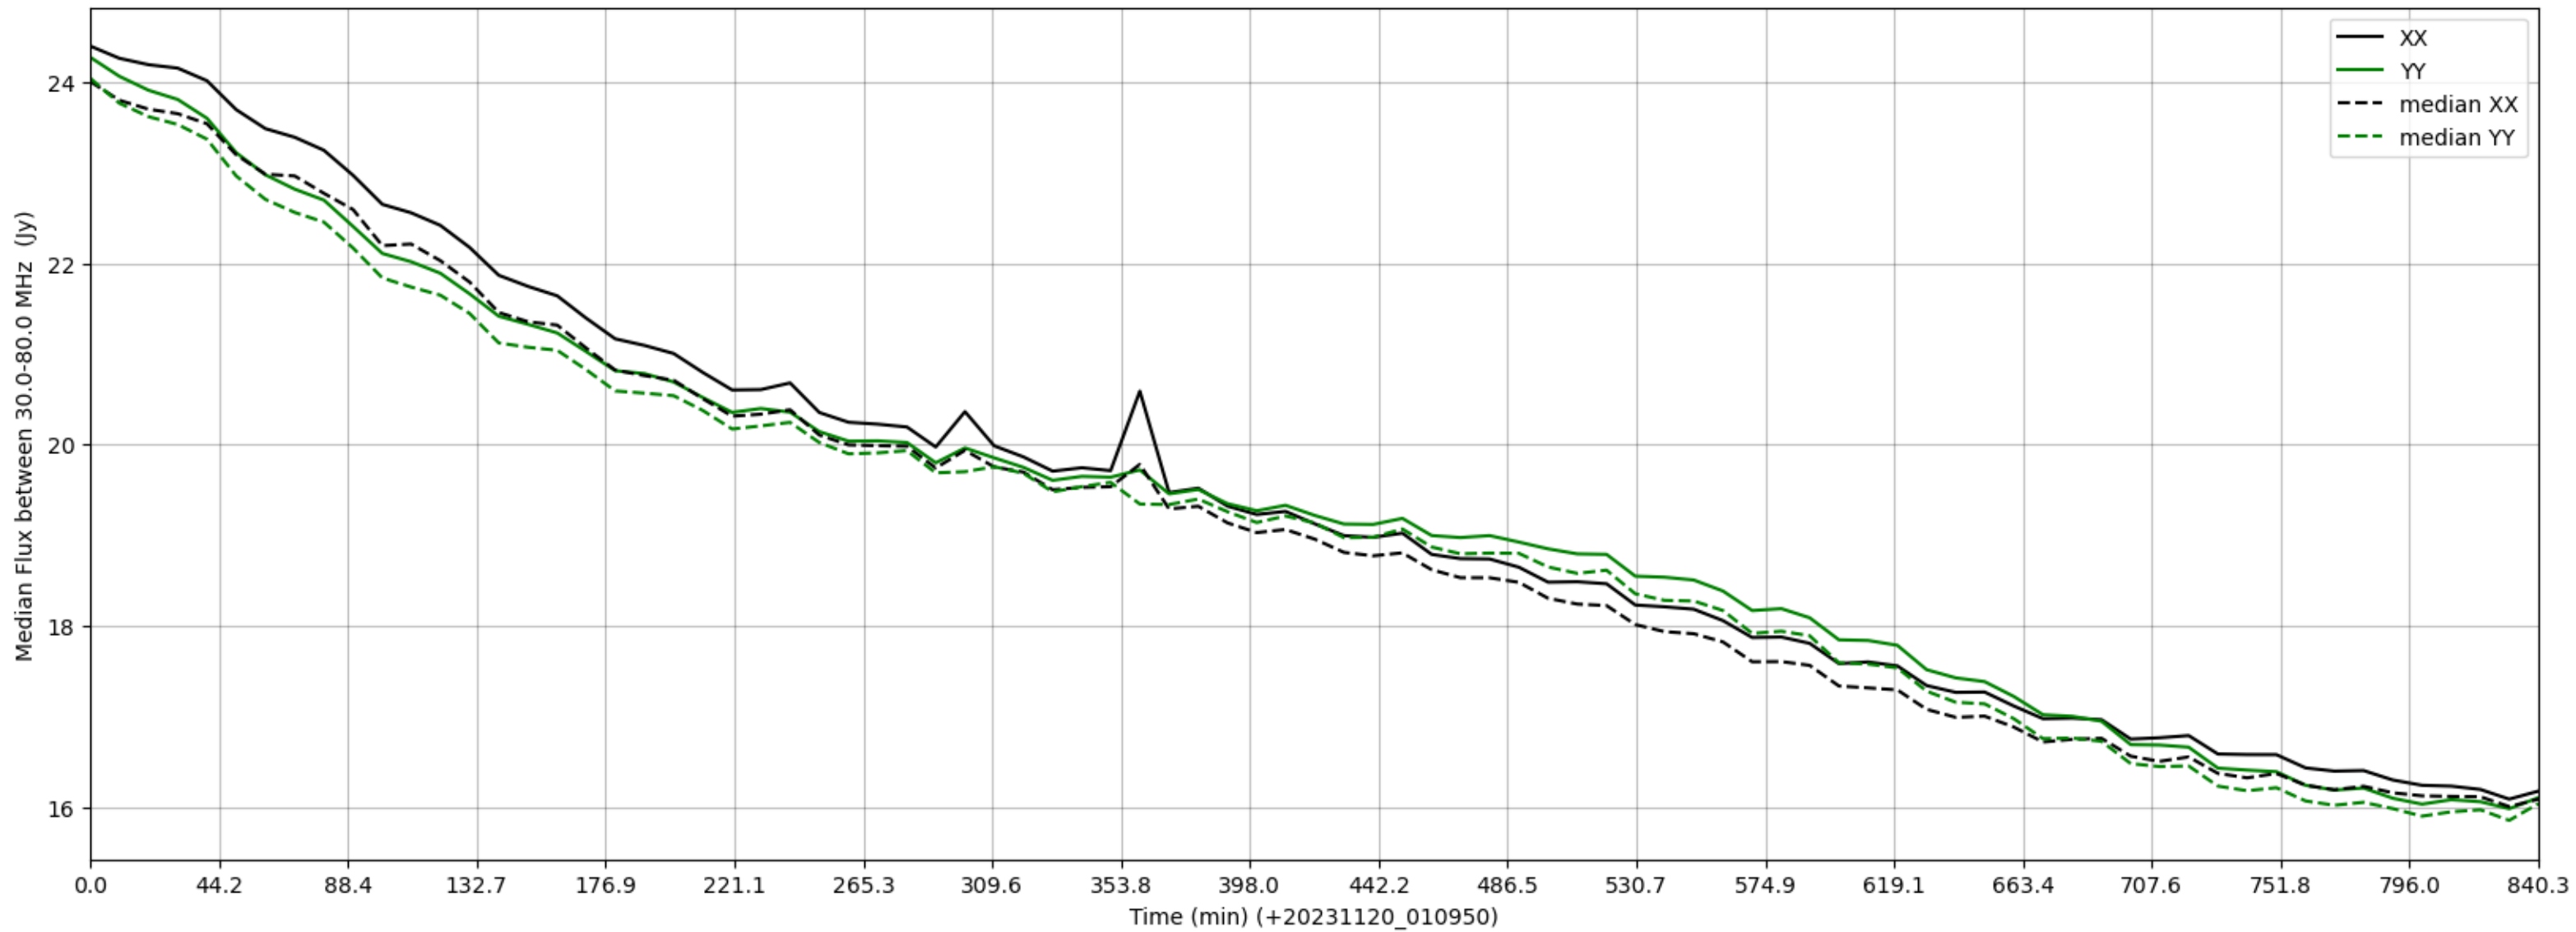

LWA071 - Correlator# 084 - XX FLAGS:Good - YY FLAGS:Good

LWA047 - Correlator# 085 - XX FLAGS:Good - YY FLAGS:Good

LWA074 - Correlator# 086 - XX FLAGS:Good - YY FLAGS:Good

LWA073 - Correlator# 087 - XX FLAGS:Good - YY FLAGS:Good