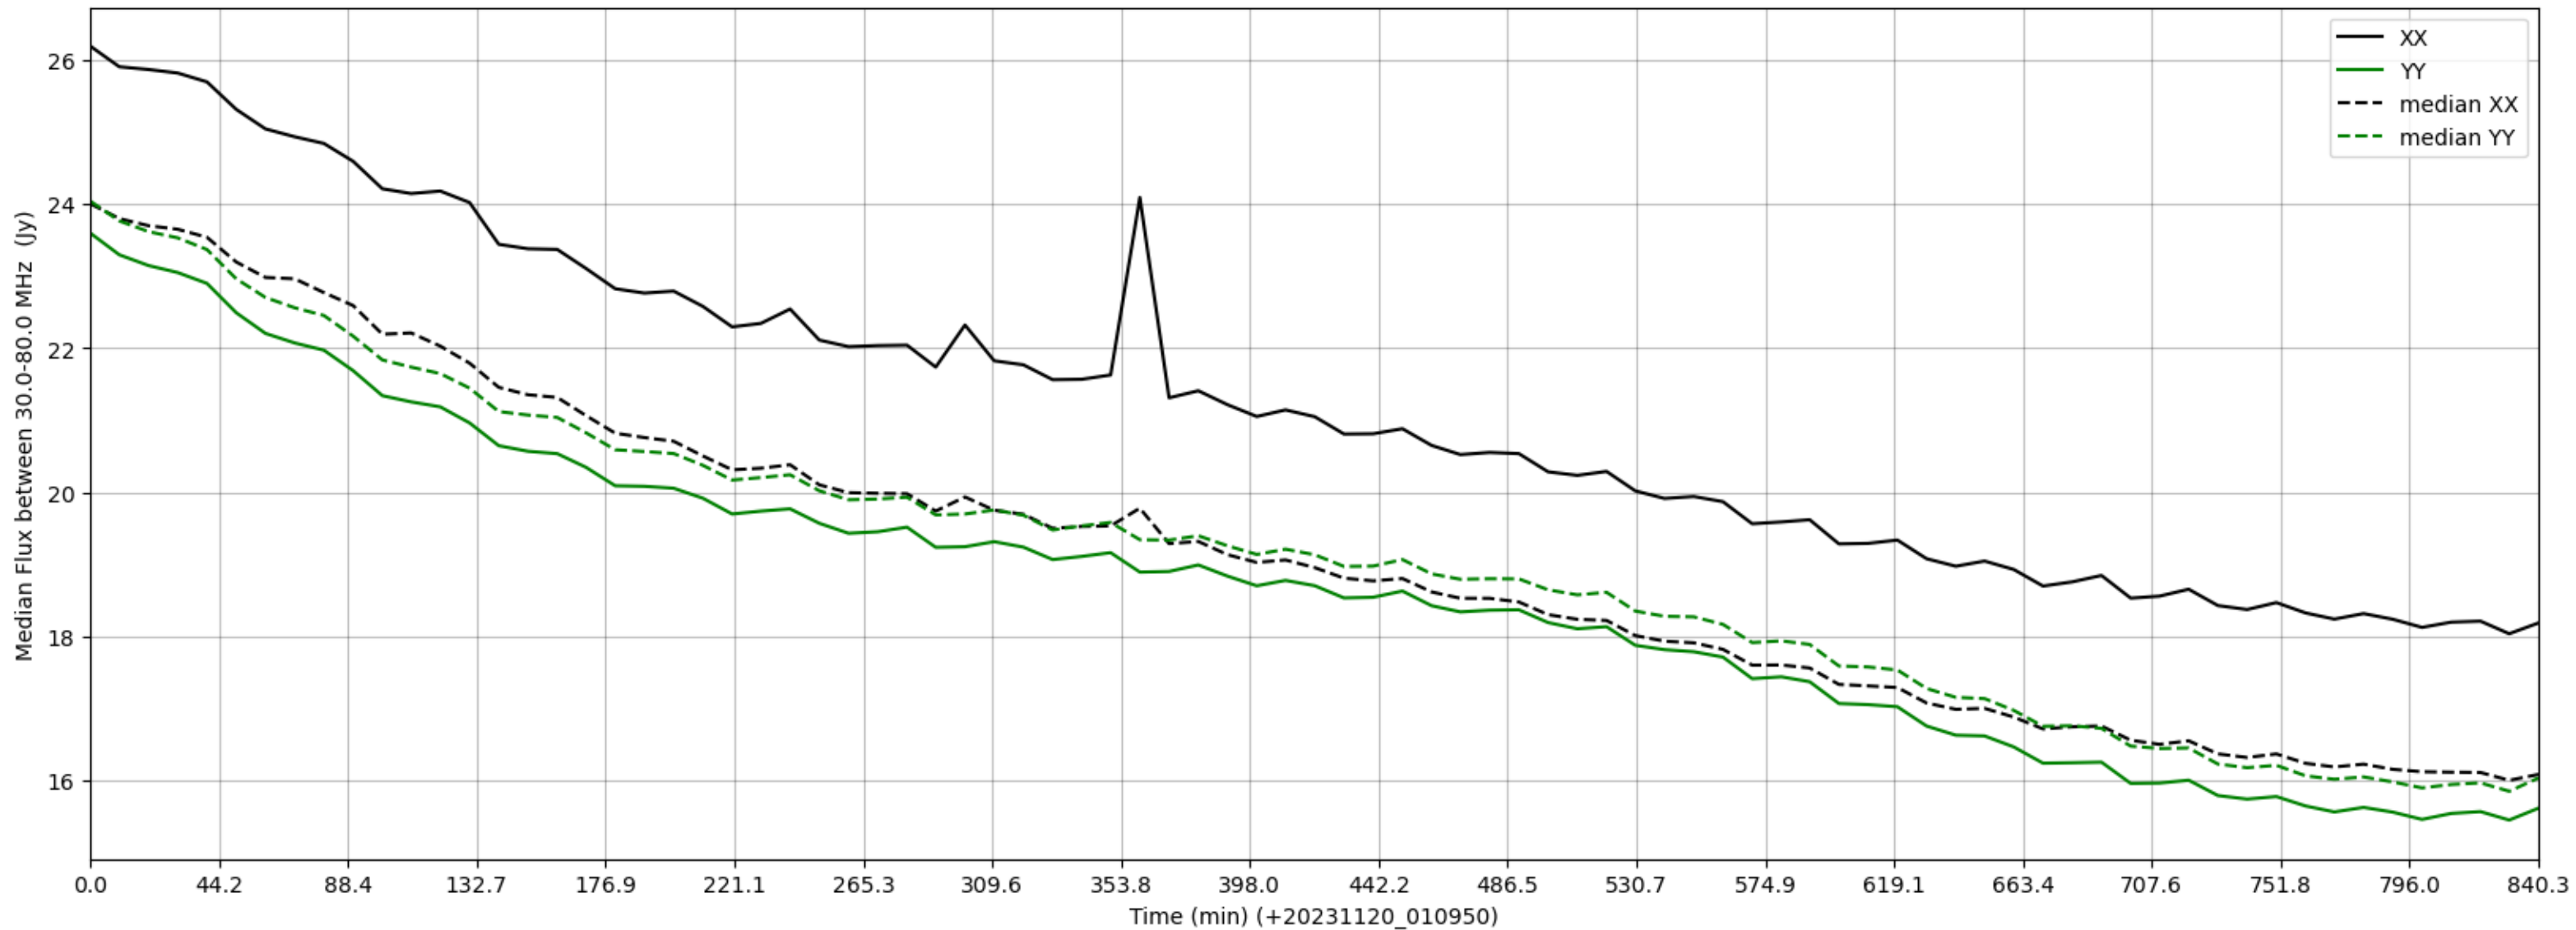

LWA137 - Correlator# 258 - XX FLAGS:Good - YY FLAGS:Good

LWA133 - Correlator# 257 - XX FLAGS:Good - YY FLAGS:Good