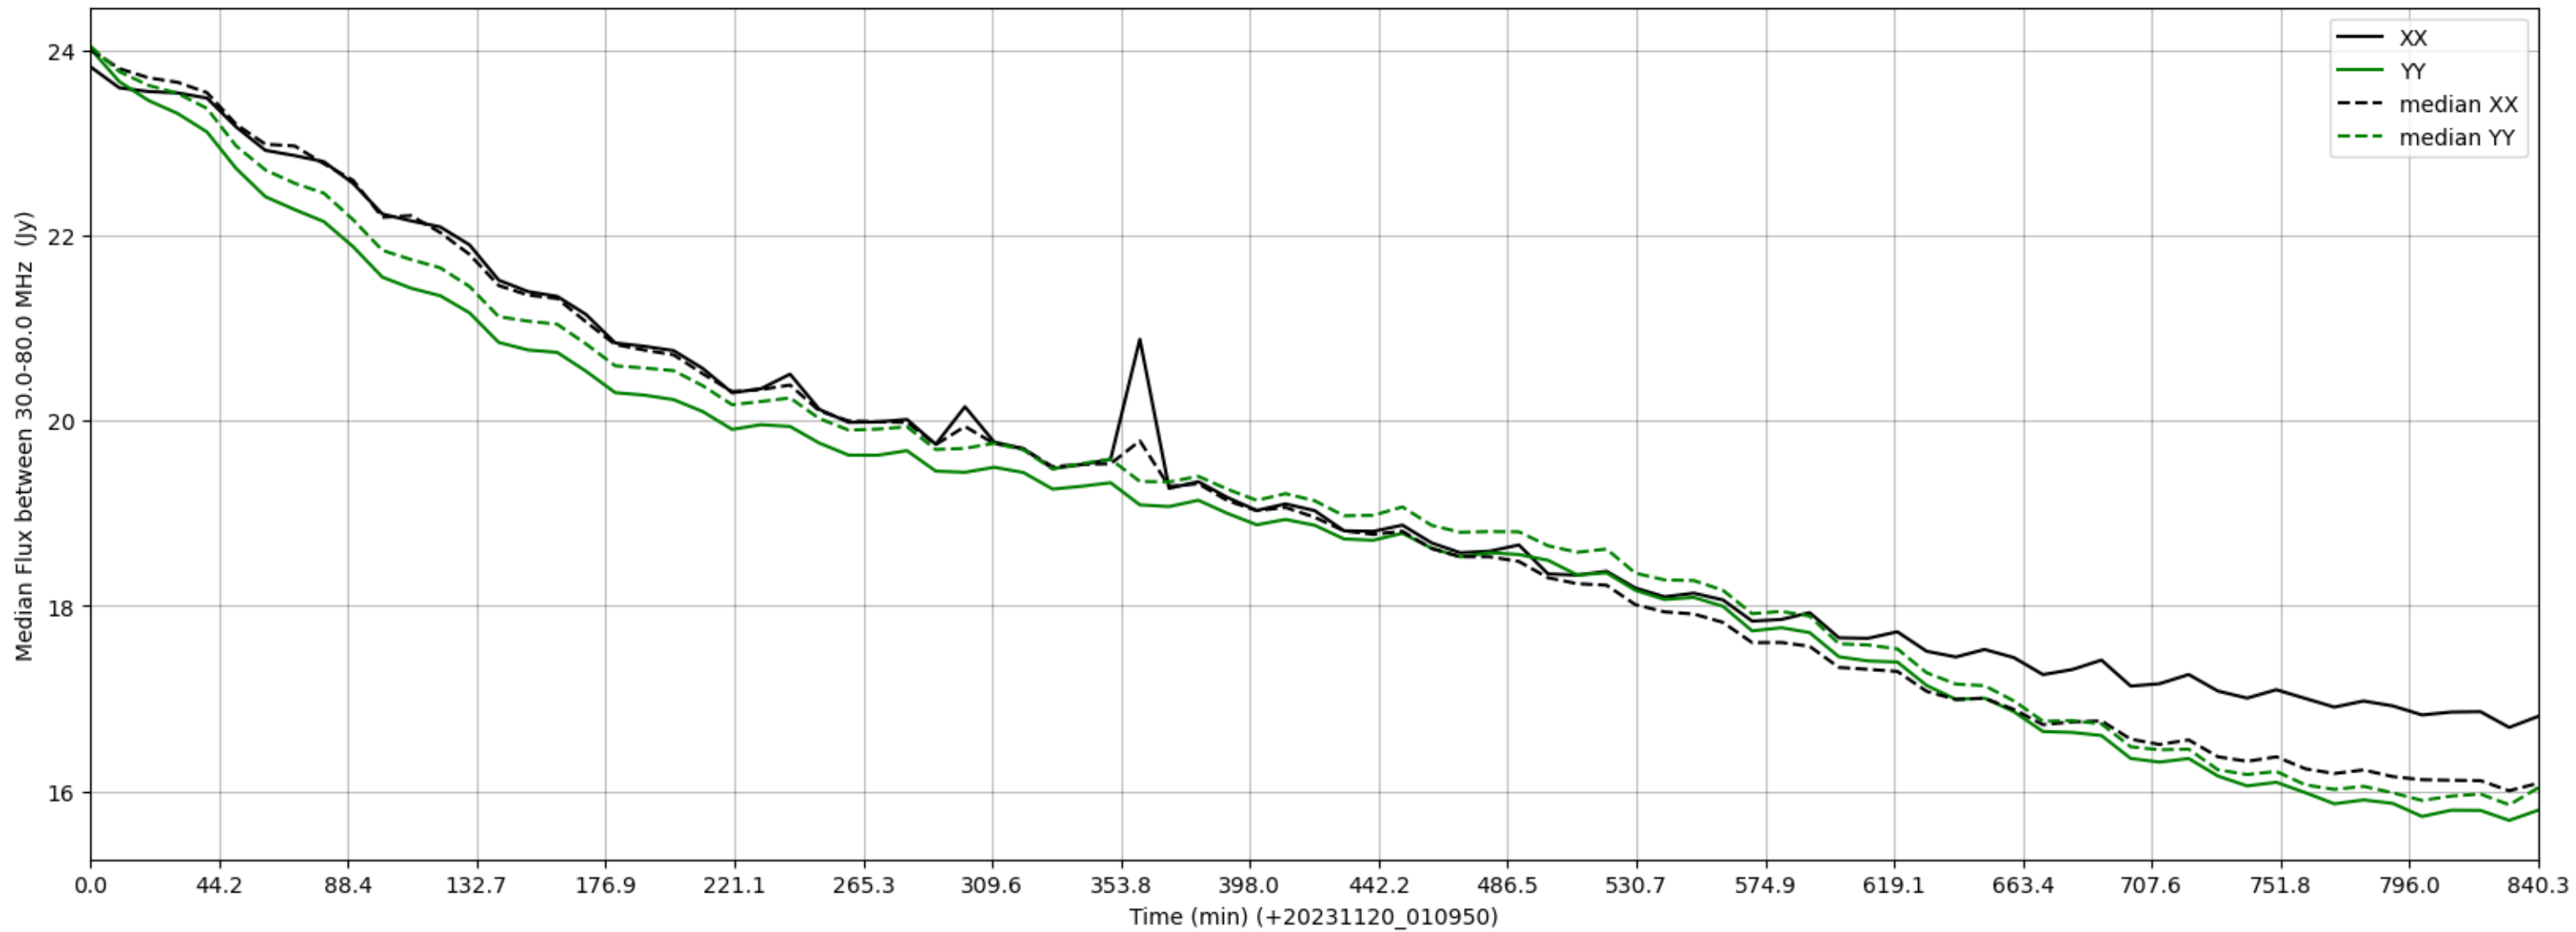

LWA116 - Correlator# 204 - XX FLAGS:Good - YY FLAGS:Good

LWA115 - Correlator# 205 - XX FLAGS:Good - YY FLAGS:Good

LWA118 - Correlator# 206 - XX FLAGS:Good - YY FLAGS:Good

LWA117 - Correlator# 207 - XX FLAGS:Good - YY FLAGS:Good