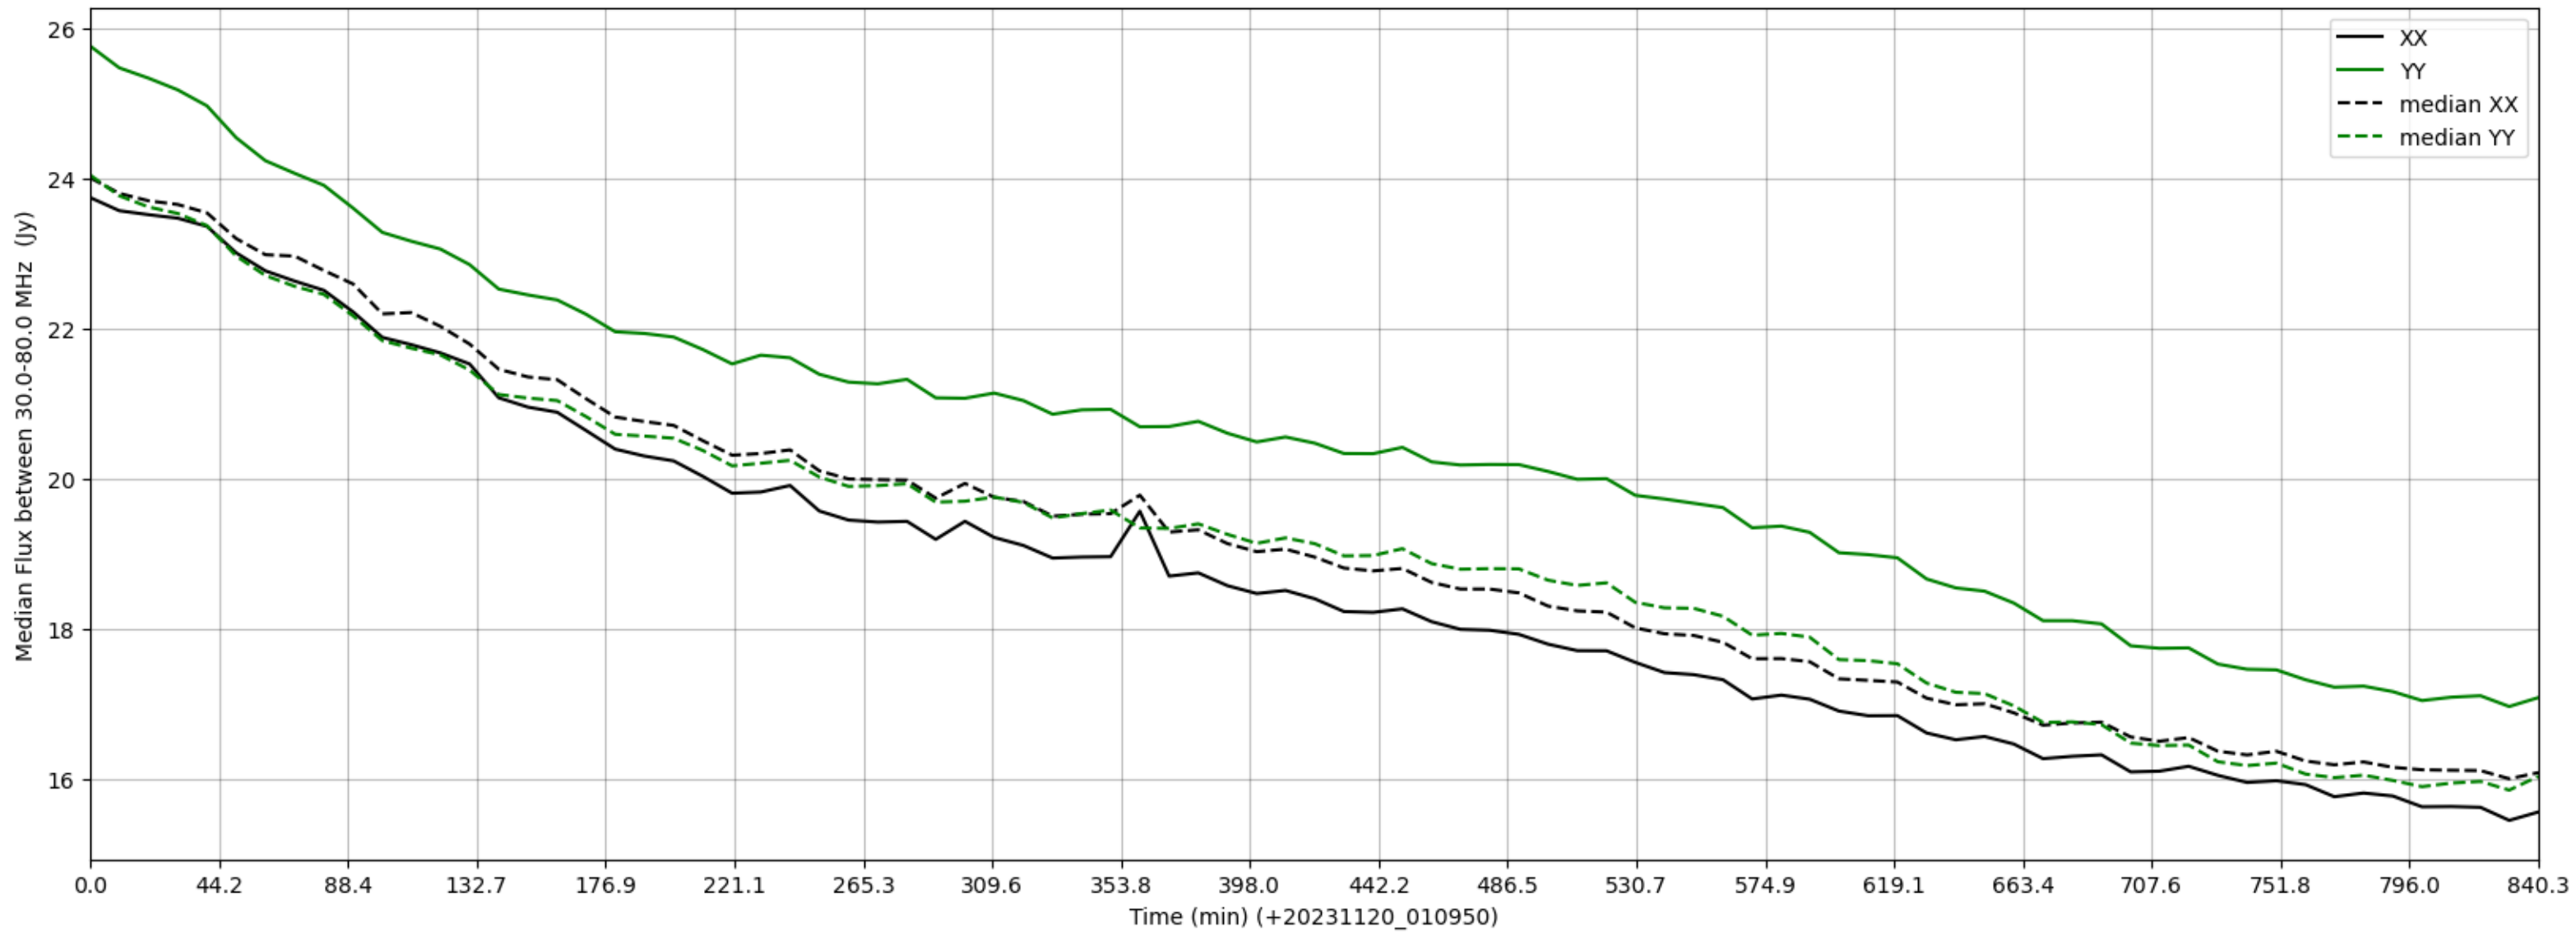

LWA118 - Correlator# 206 - XX FLAGS:Good - YY FLAGS:Good

LWA115 - Correlator# 205 - XX FLAGS:Good - YY FLAGS:Good