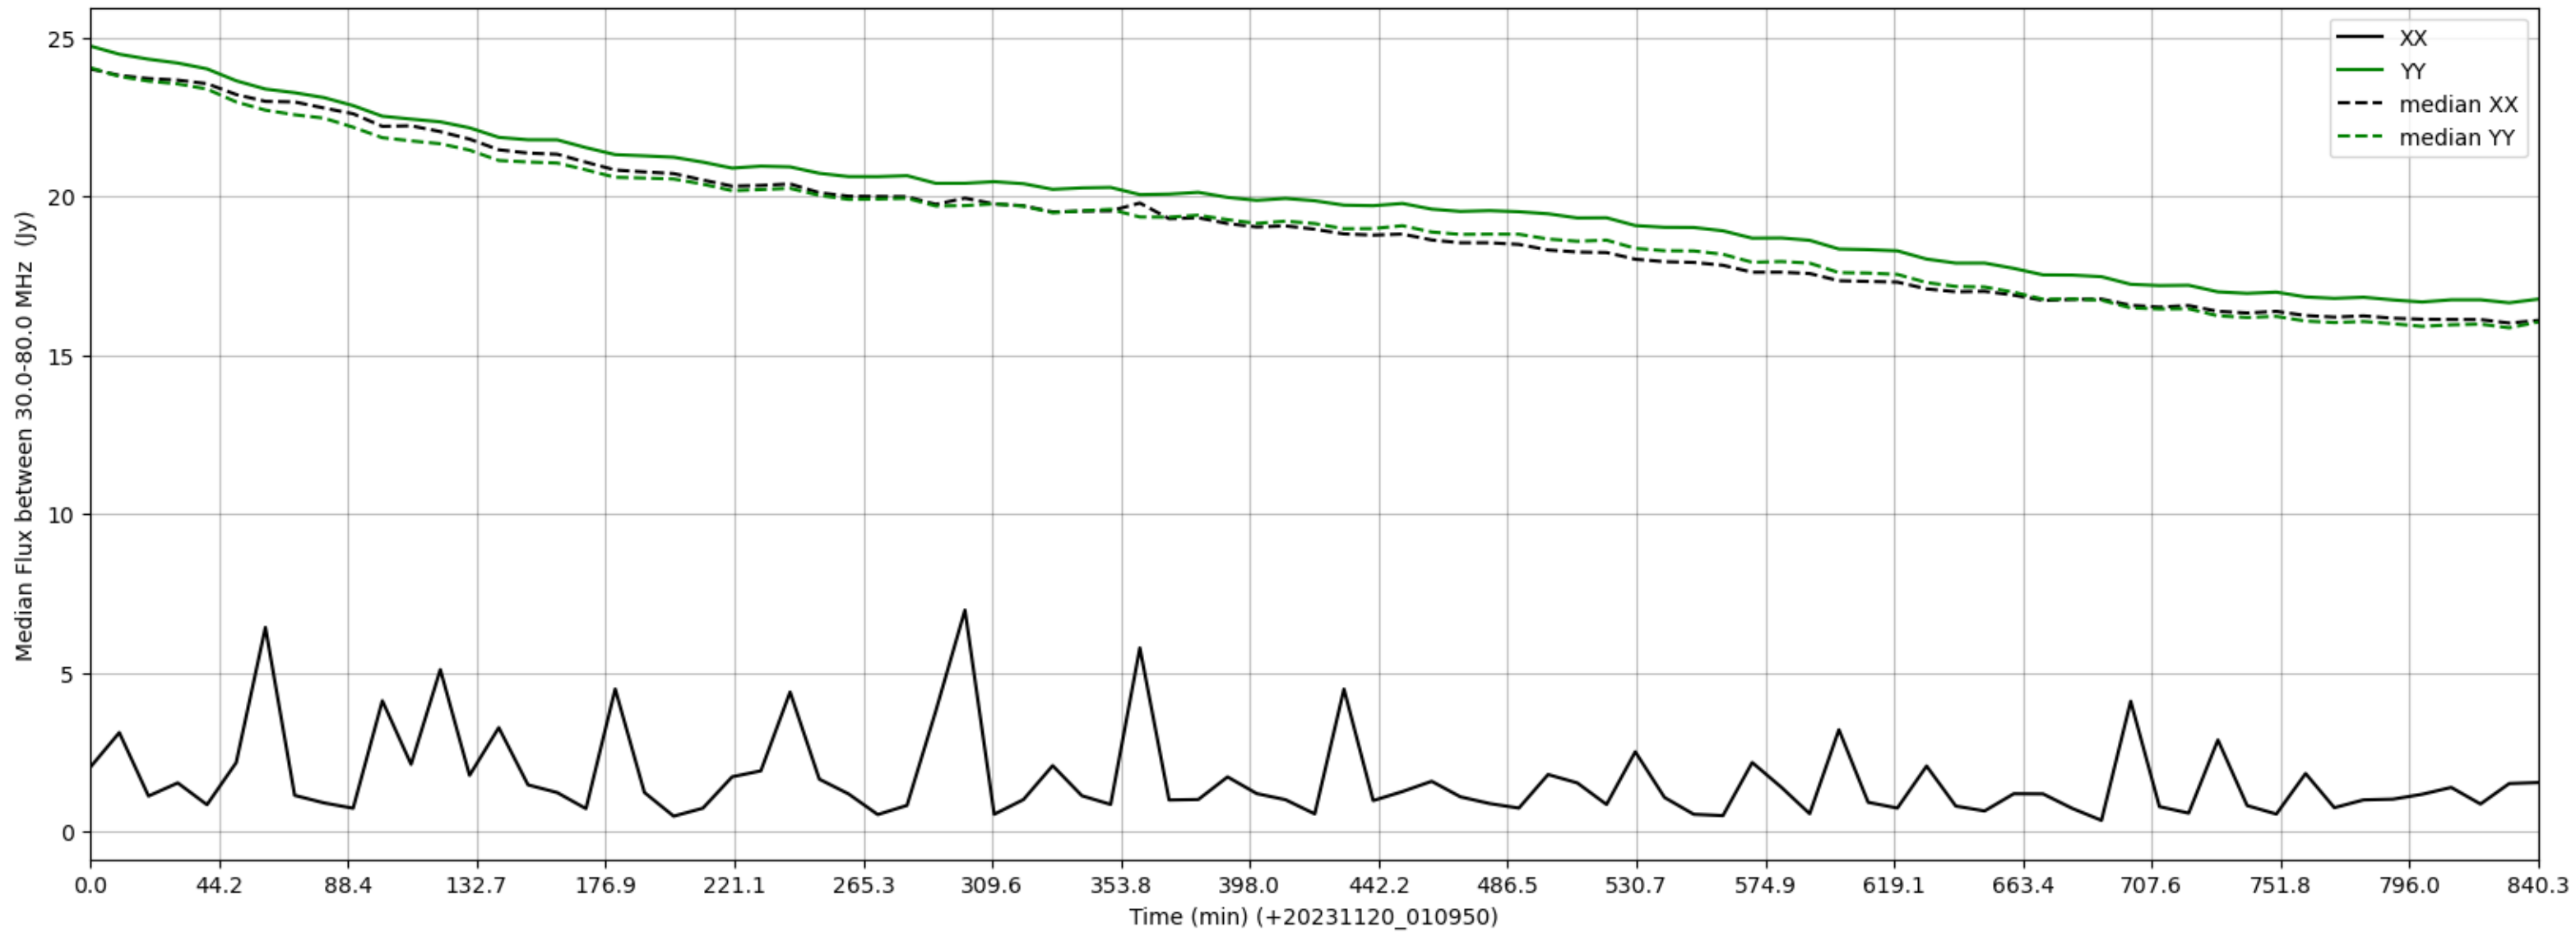

LWA127 - Correlator# 225 - XX FLAGS:Good - YY FLAGS:Good

LWA124 - Correlator# 224 - XX FLAGS:LowFlux - YY FLAGS:Good