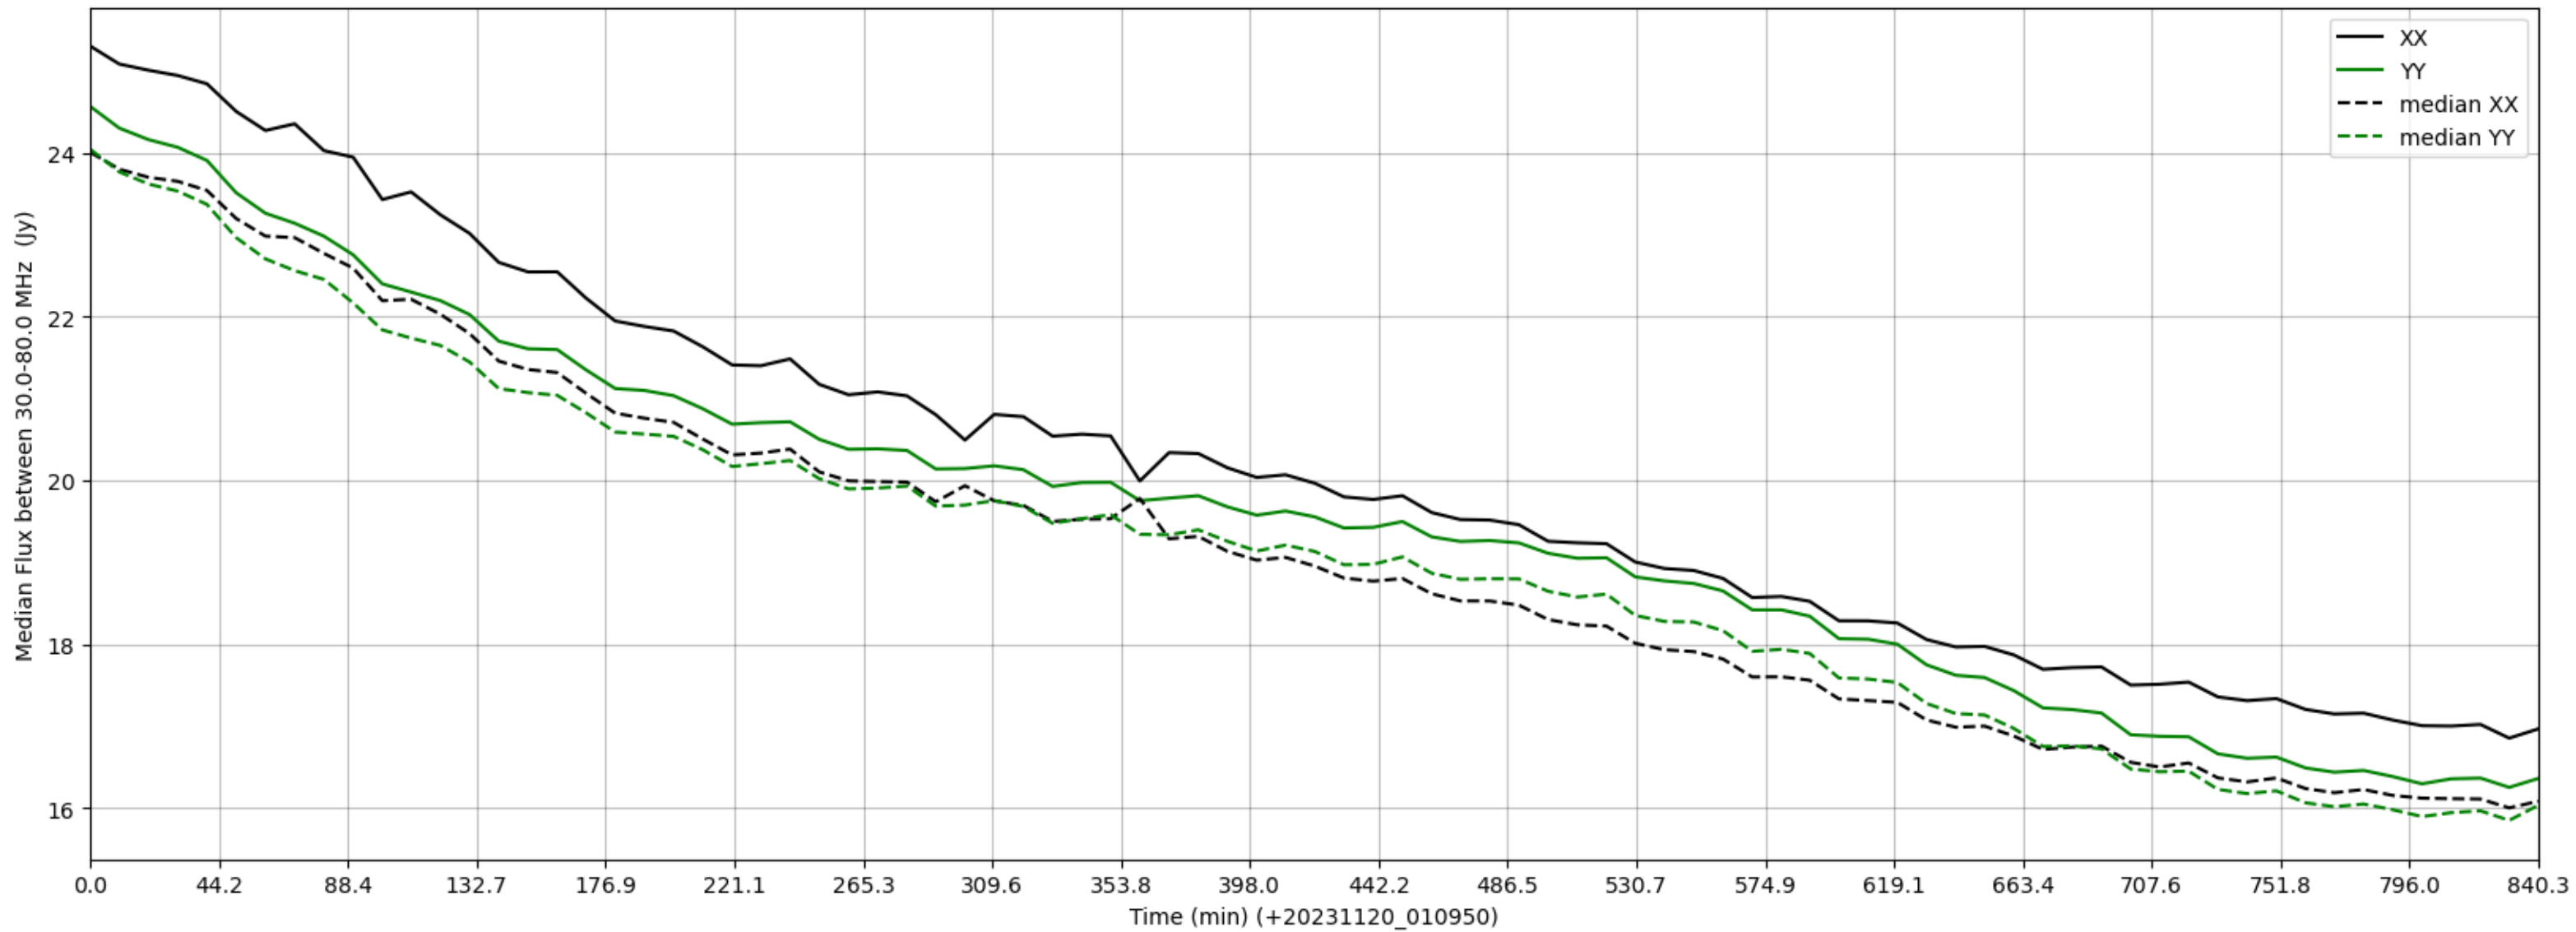

LWA324 - Correlator# 122 - XX FLAGS:Good - YY FLAGS:Good

LWA055 - Correlator# 121 - XX FLAGS:Good - YY FLAGS:Good