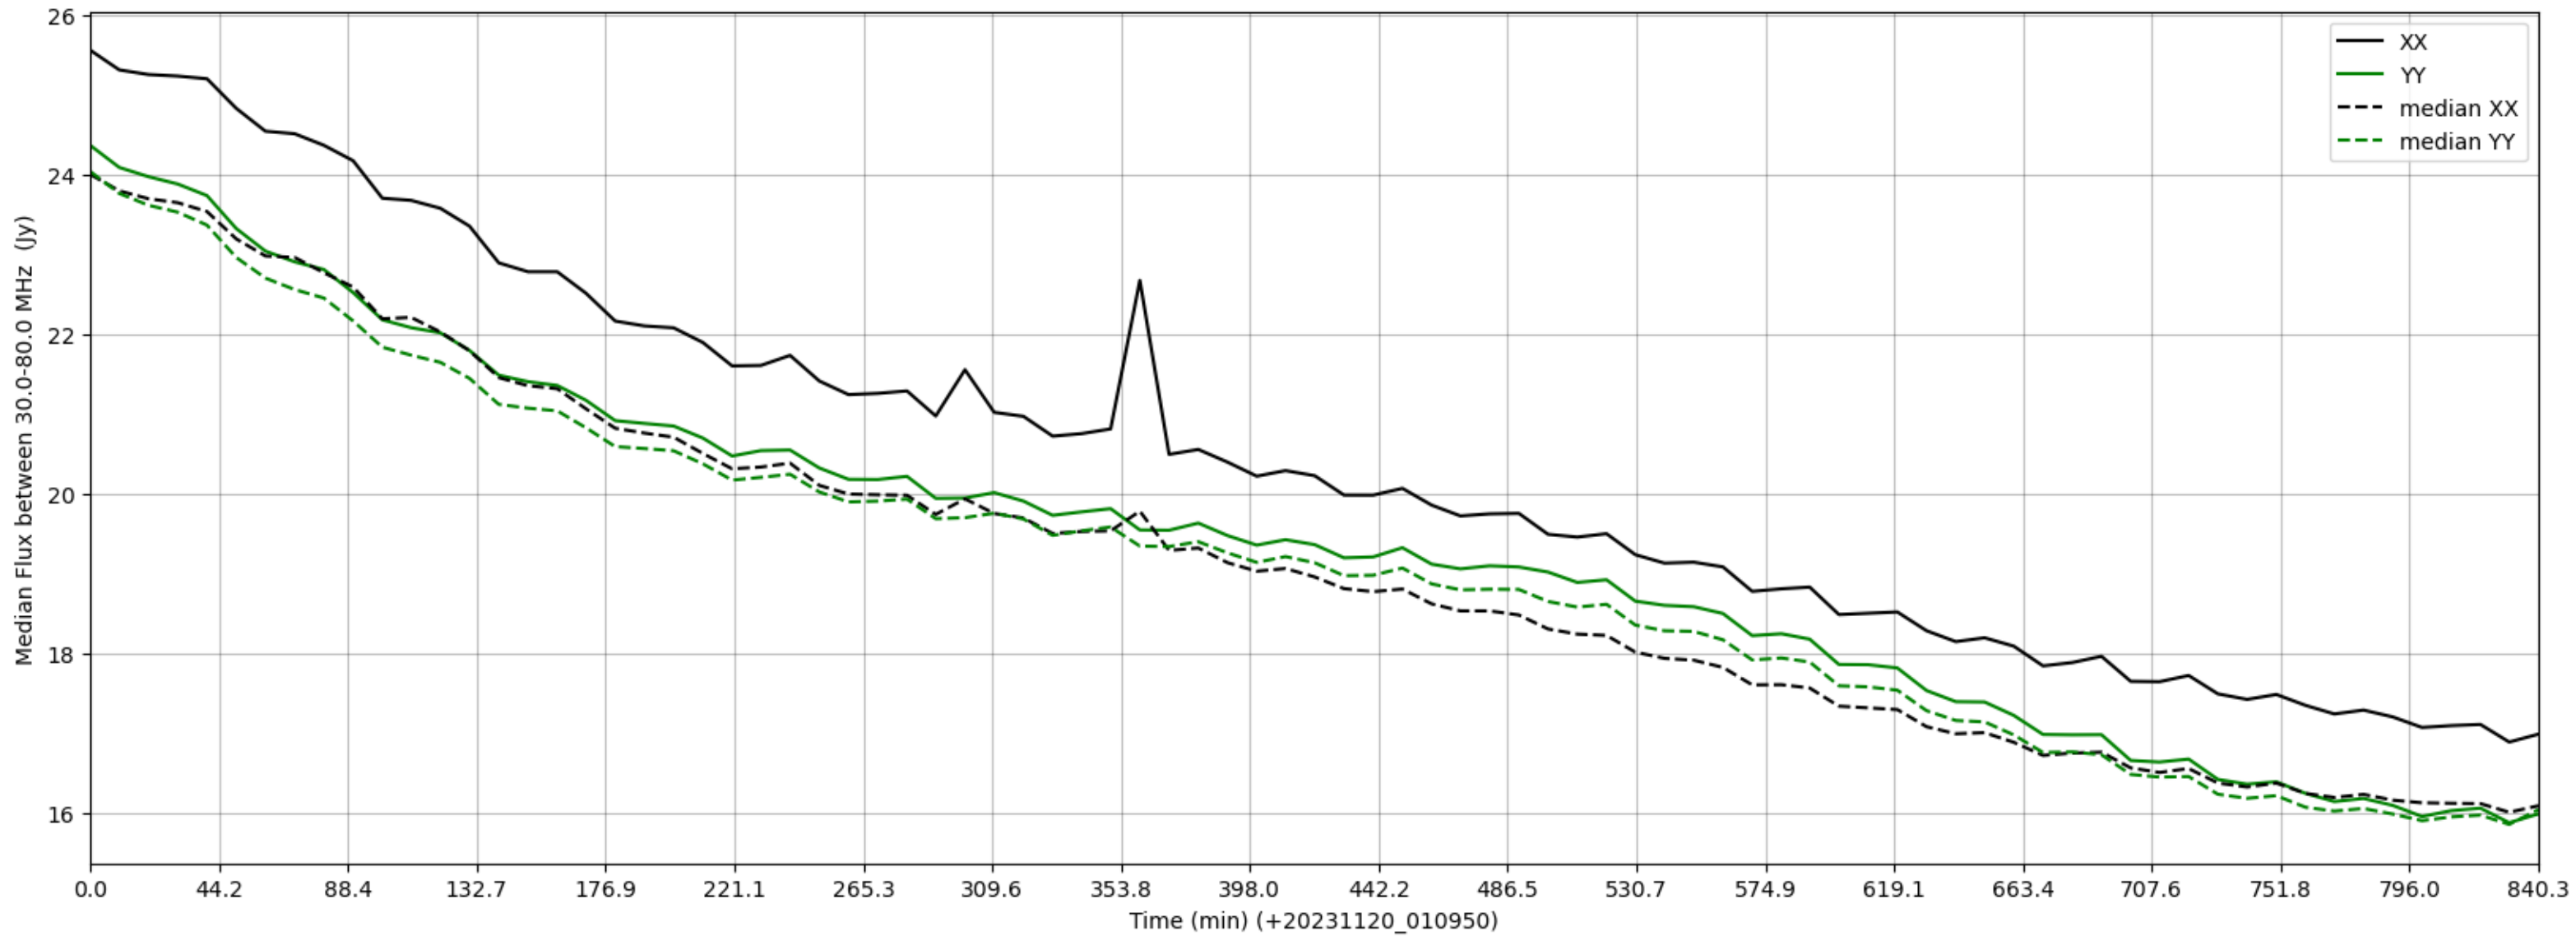

LWA017 - Correlator# 101 - XX FLAGS:Good - YY FLAGS:Good

LWA018 - Correlator# 100 - XX FLAGS:Good - YY FLAGS:Good