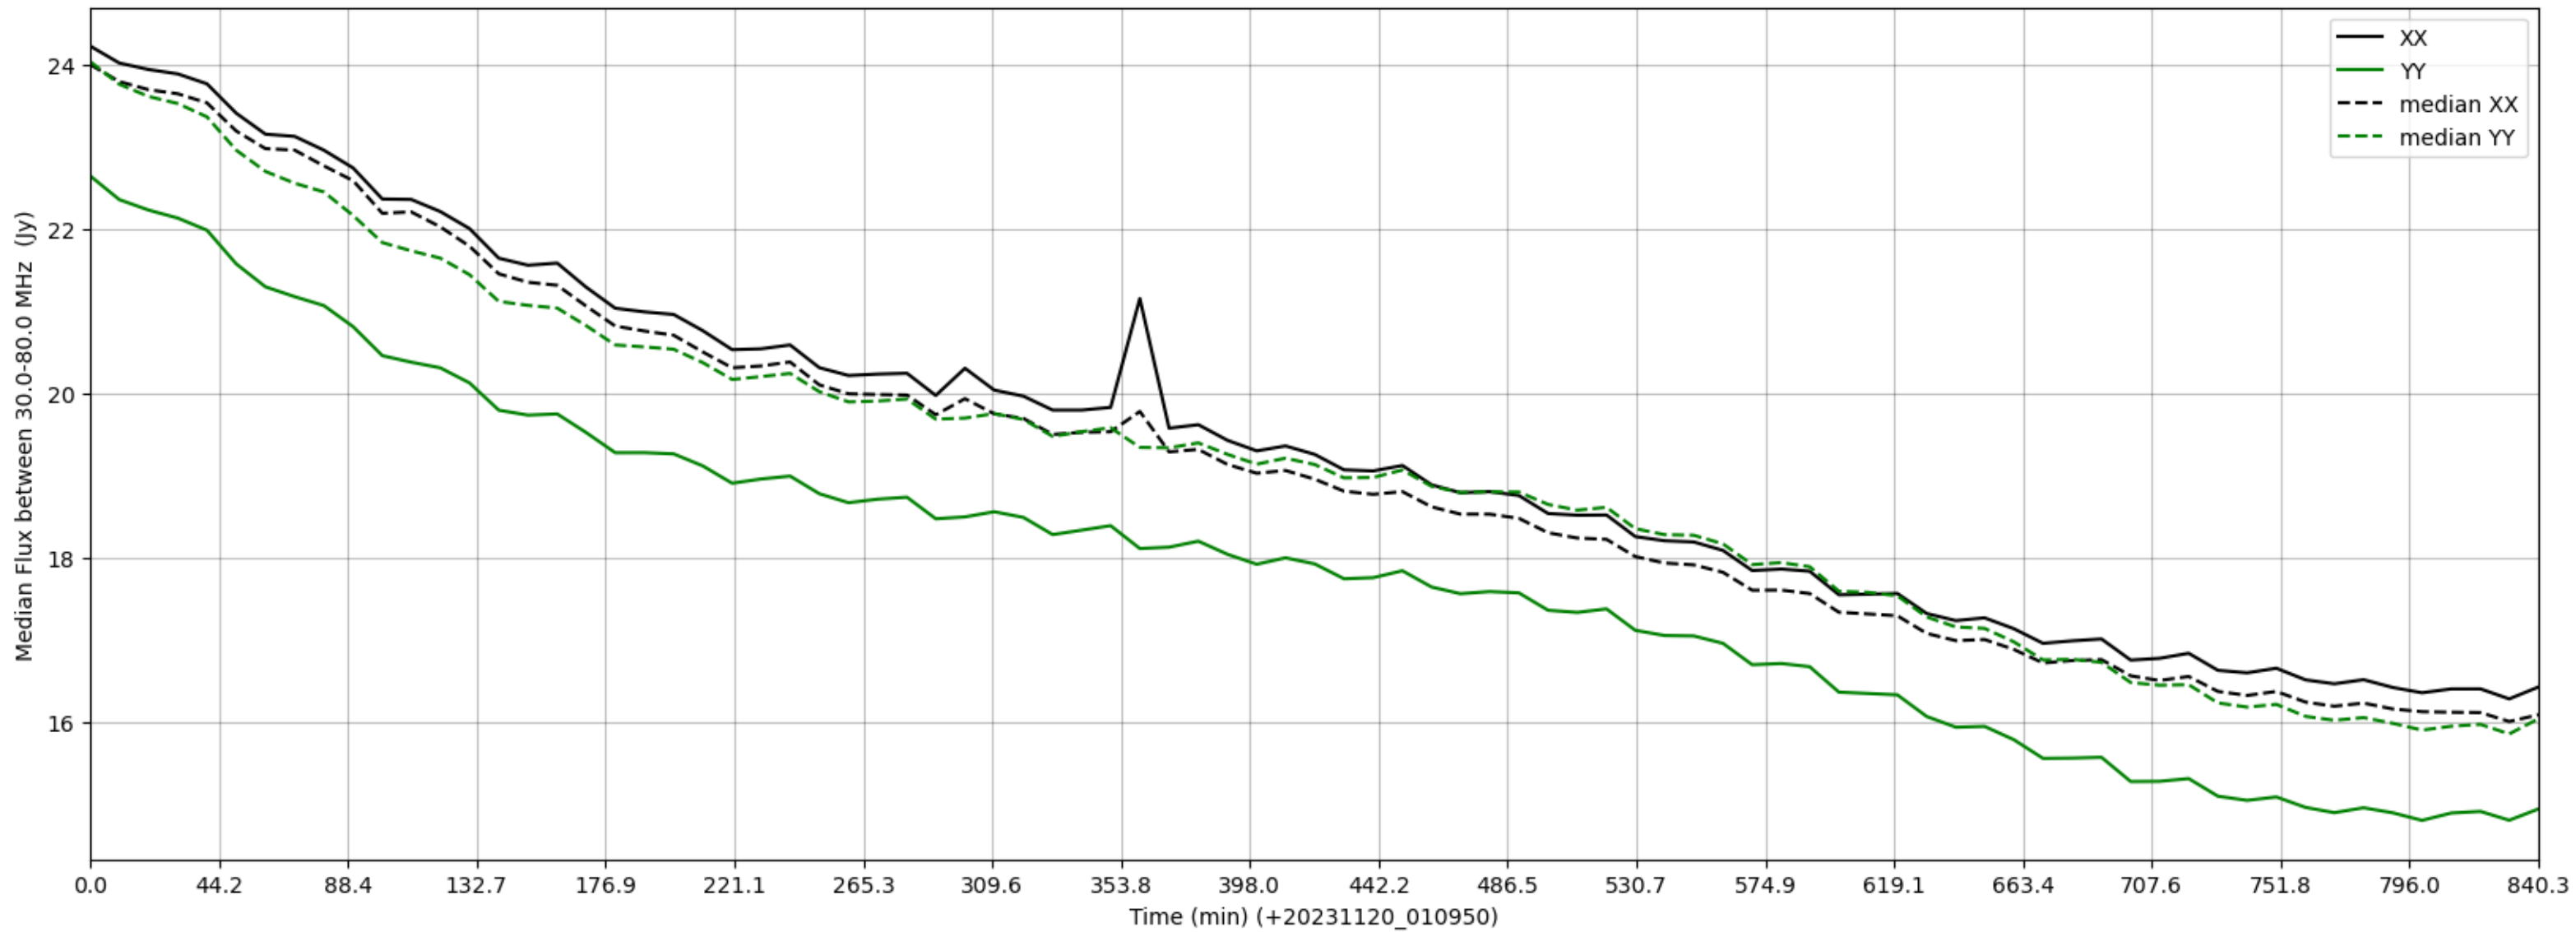

LWA169 - Correlator# 292 - XX FLAGS:Good - YY FLAGS:BadSpecShape

LWA171 - Correlator# 291 - XX FLAGS:Good - YY FLAGS:Good