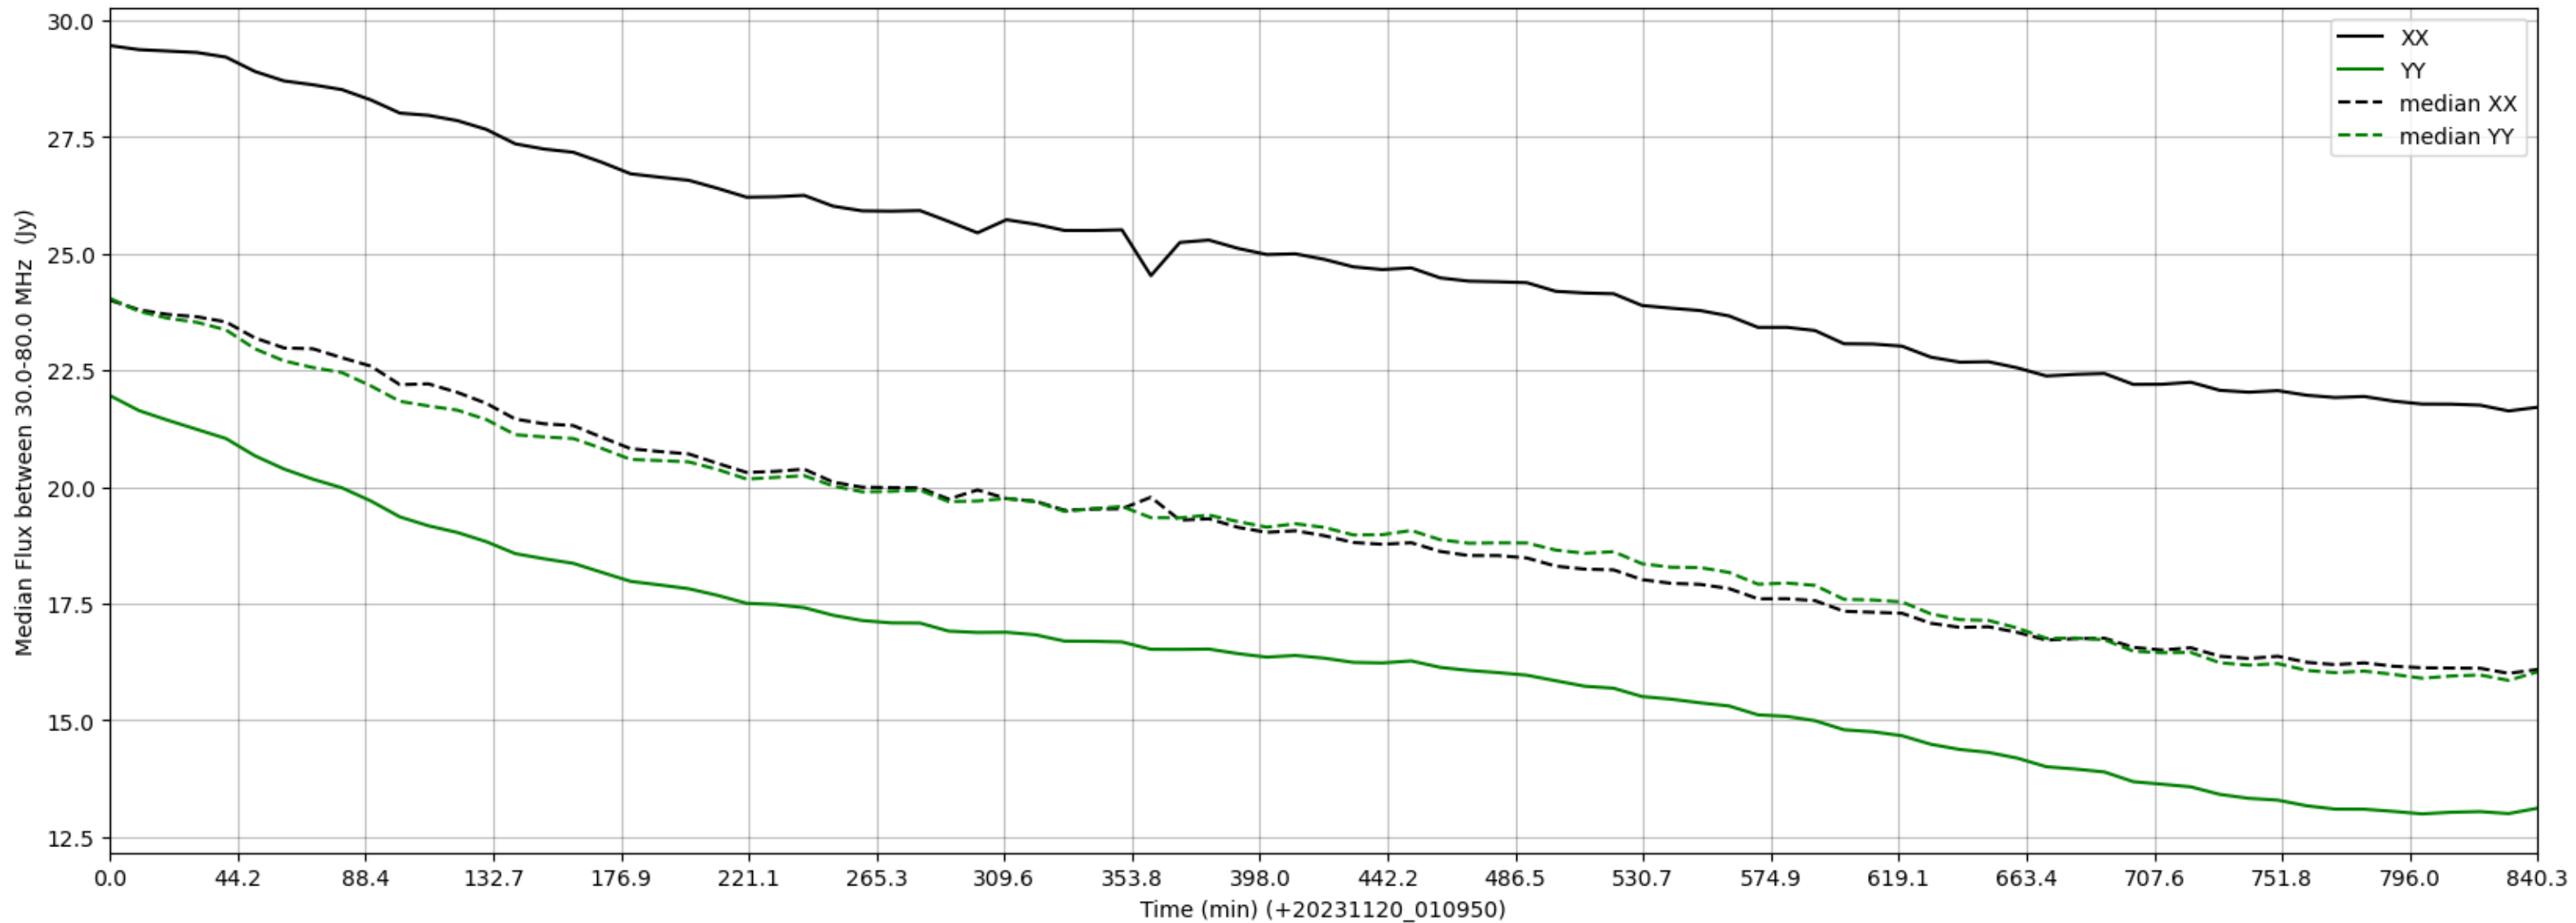

LWA333 - Correlator# 253 - XX FLAGS:Good - YY FLAGS:Good

LWA345 - Correlator# 252 - XX FLAGS:Good - YY FLAGS:Good