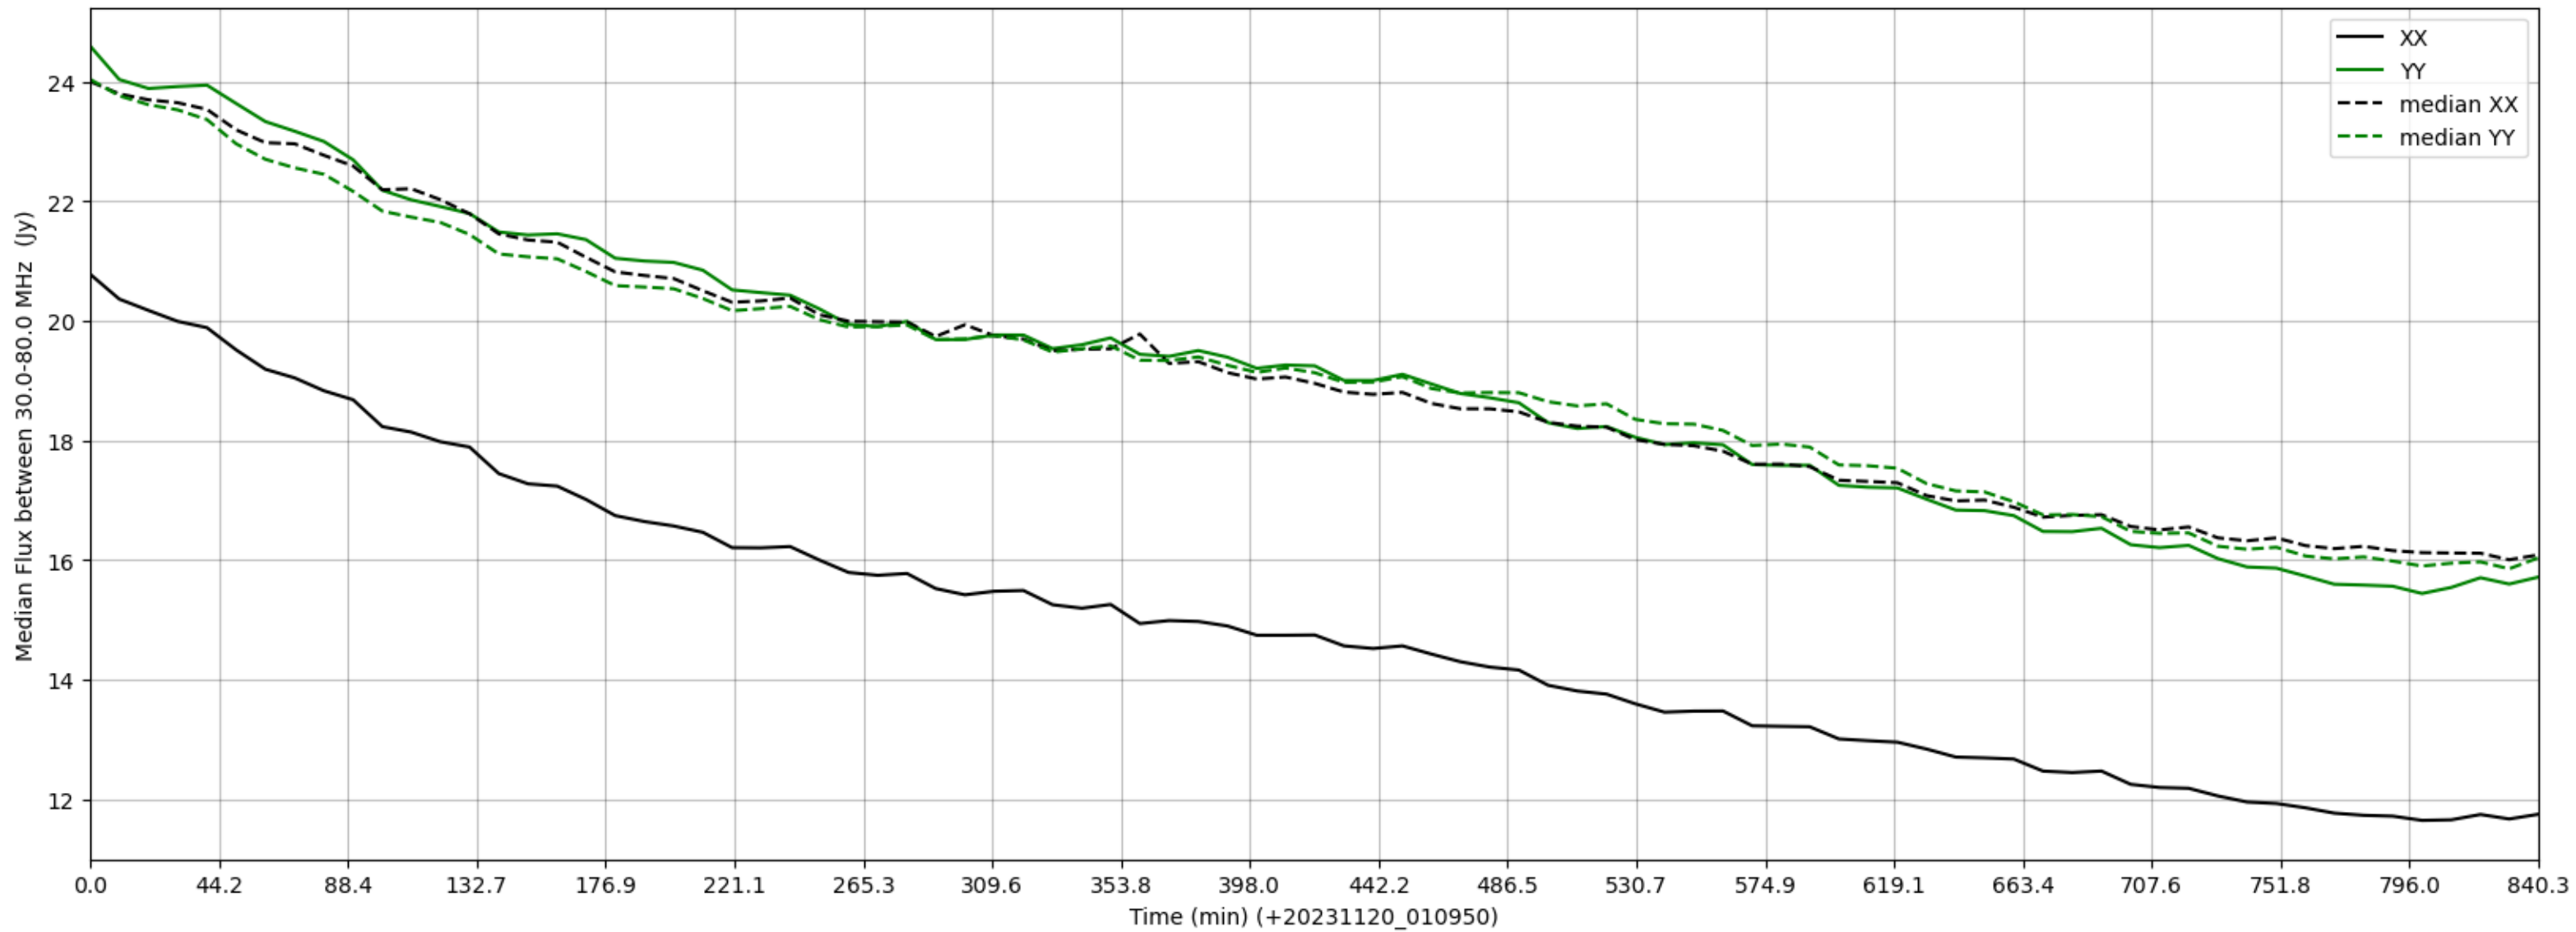

LWA274 - Correlator# 091 - XX FLAGS:Good - YY FLAGS:Good

LWA275 - Correlator# 090 - XX FLAGS:Good - YY FLAGS:Good