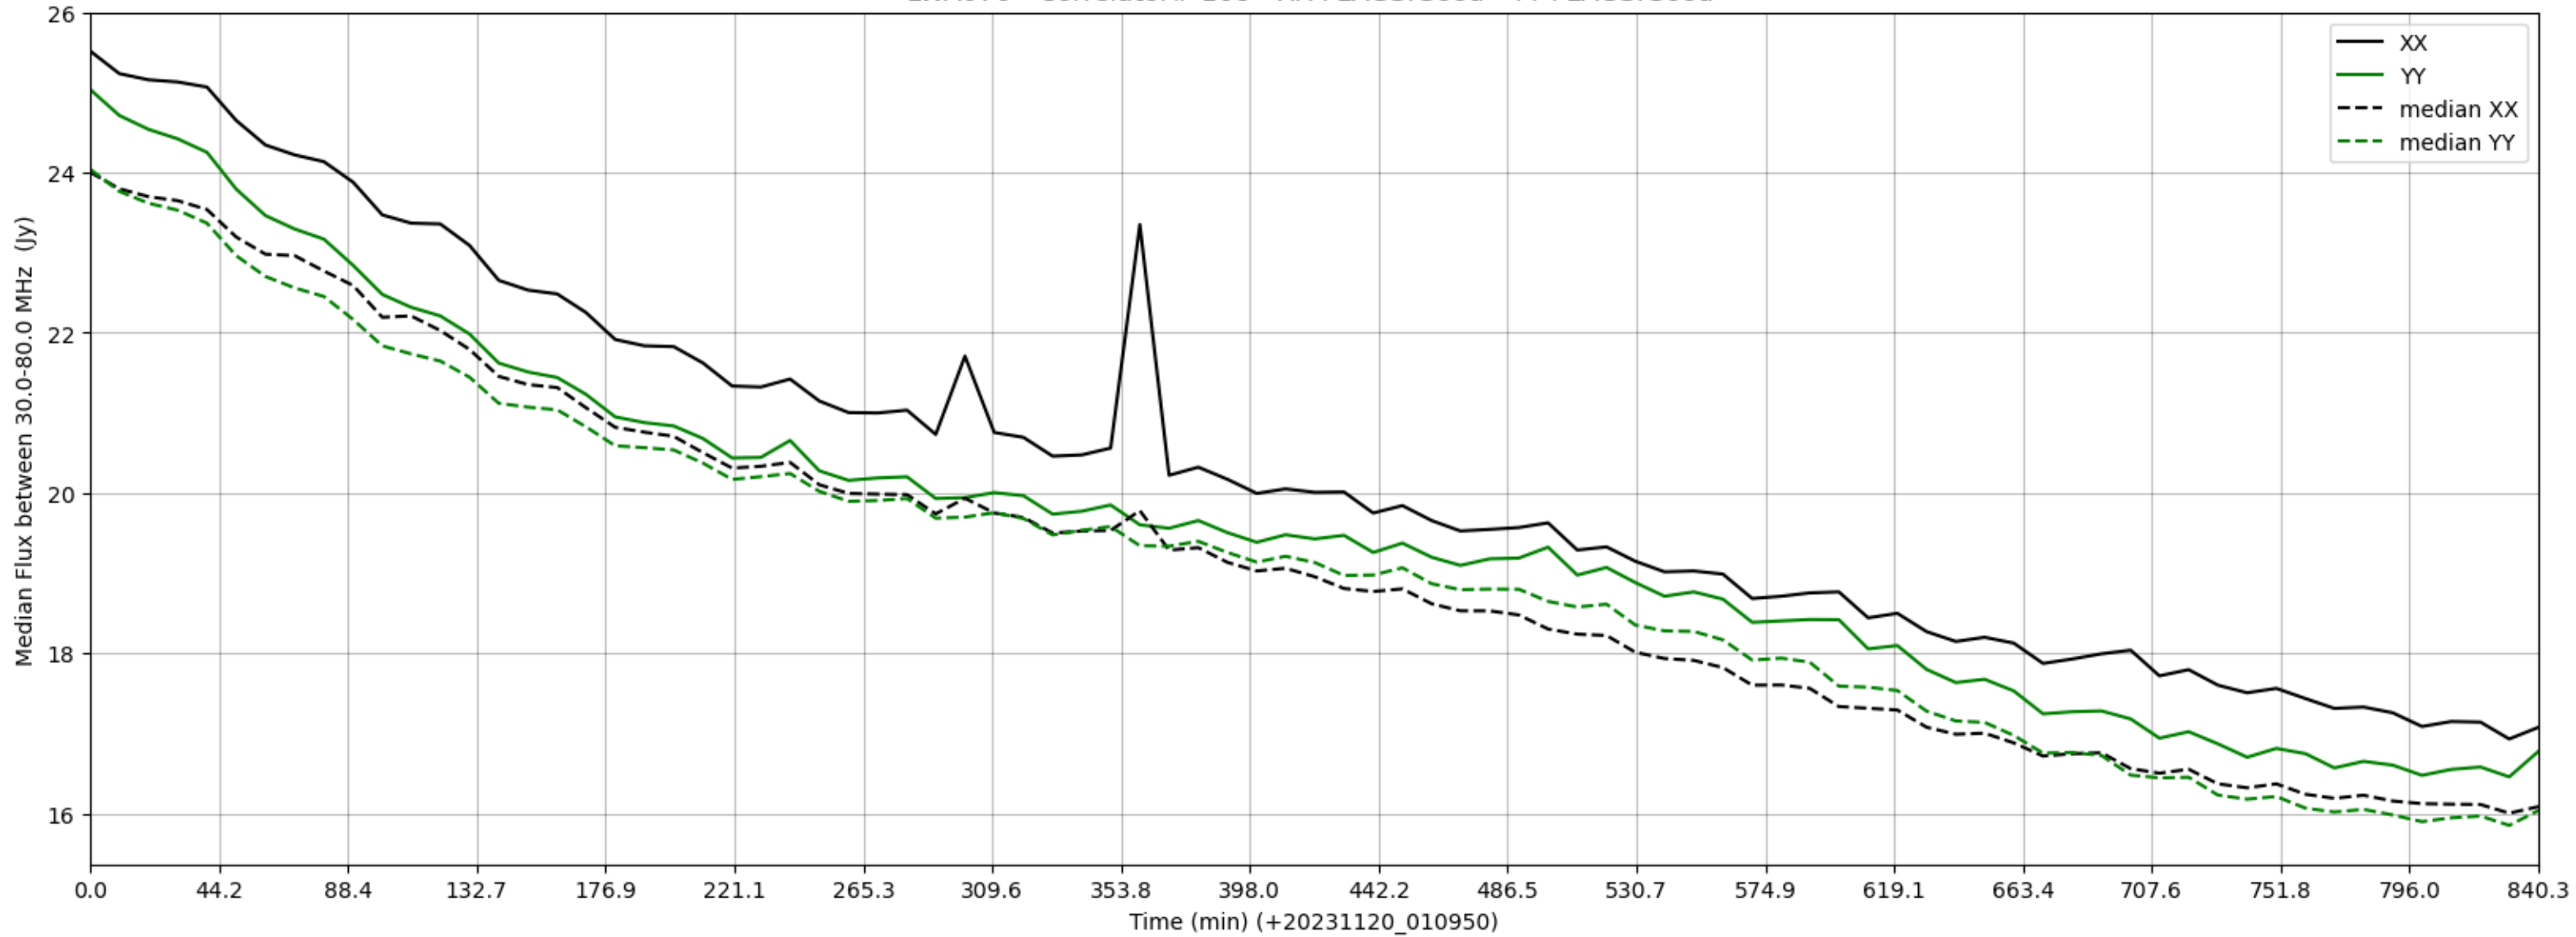

LWA069 - Correlator# 169 - XX FLAGS:Good - YY FLAGS:Good

LWA070 - Correlator# 168 - XX FLAGS:Good - YY FLAGS:Good