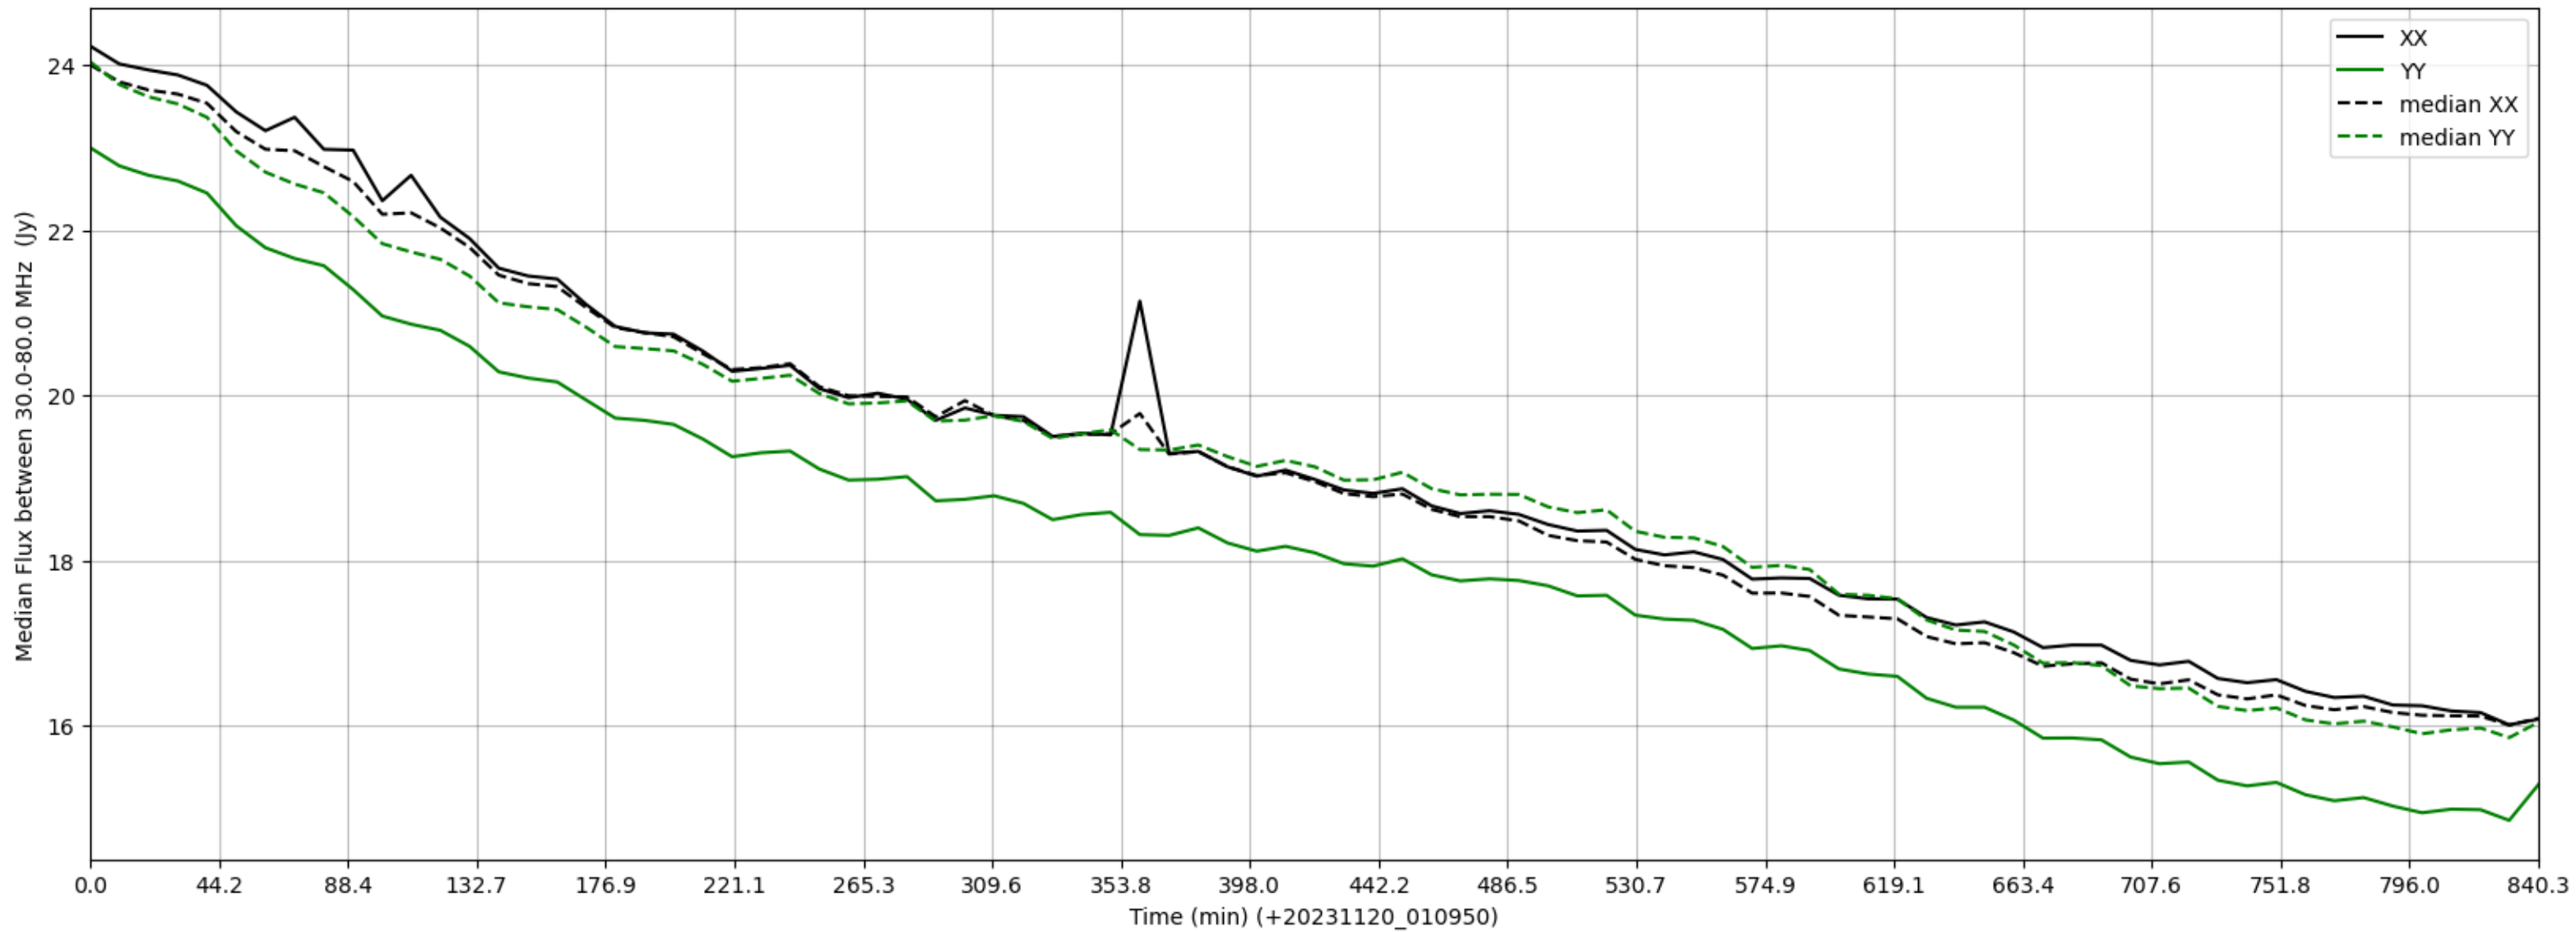

LWA105 - Correlator# 178 - XX FLAGS:BadSpecShape - YY FLAGS:Good

LWA102 - Correlator# 177 - XX FLAGS:Good - YY FLAGS:Good