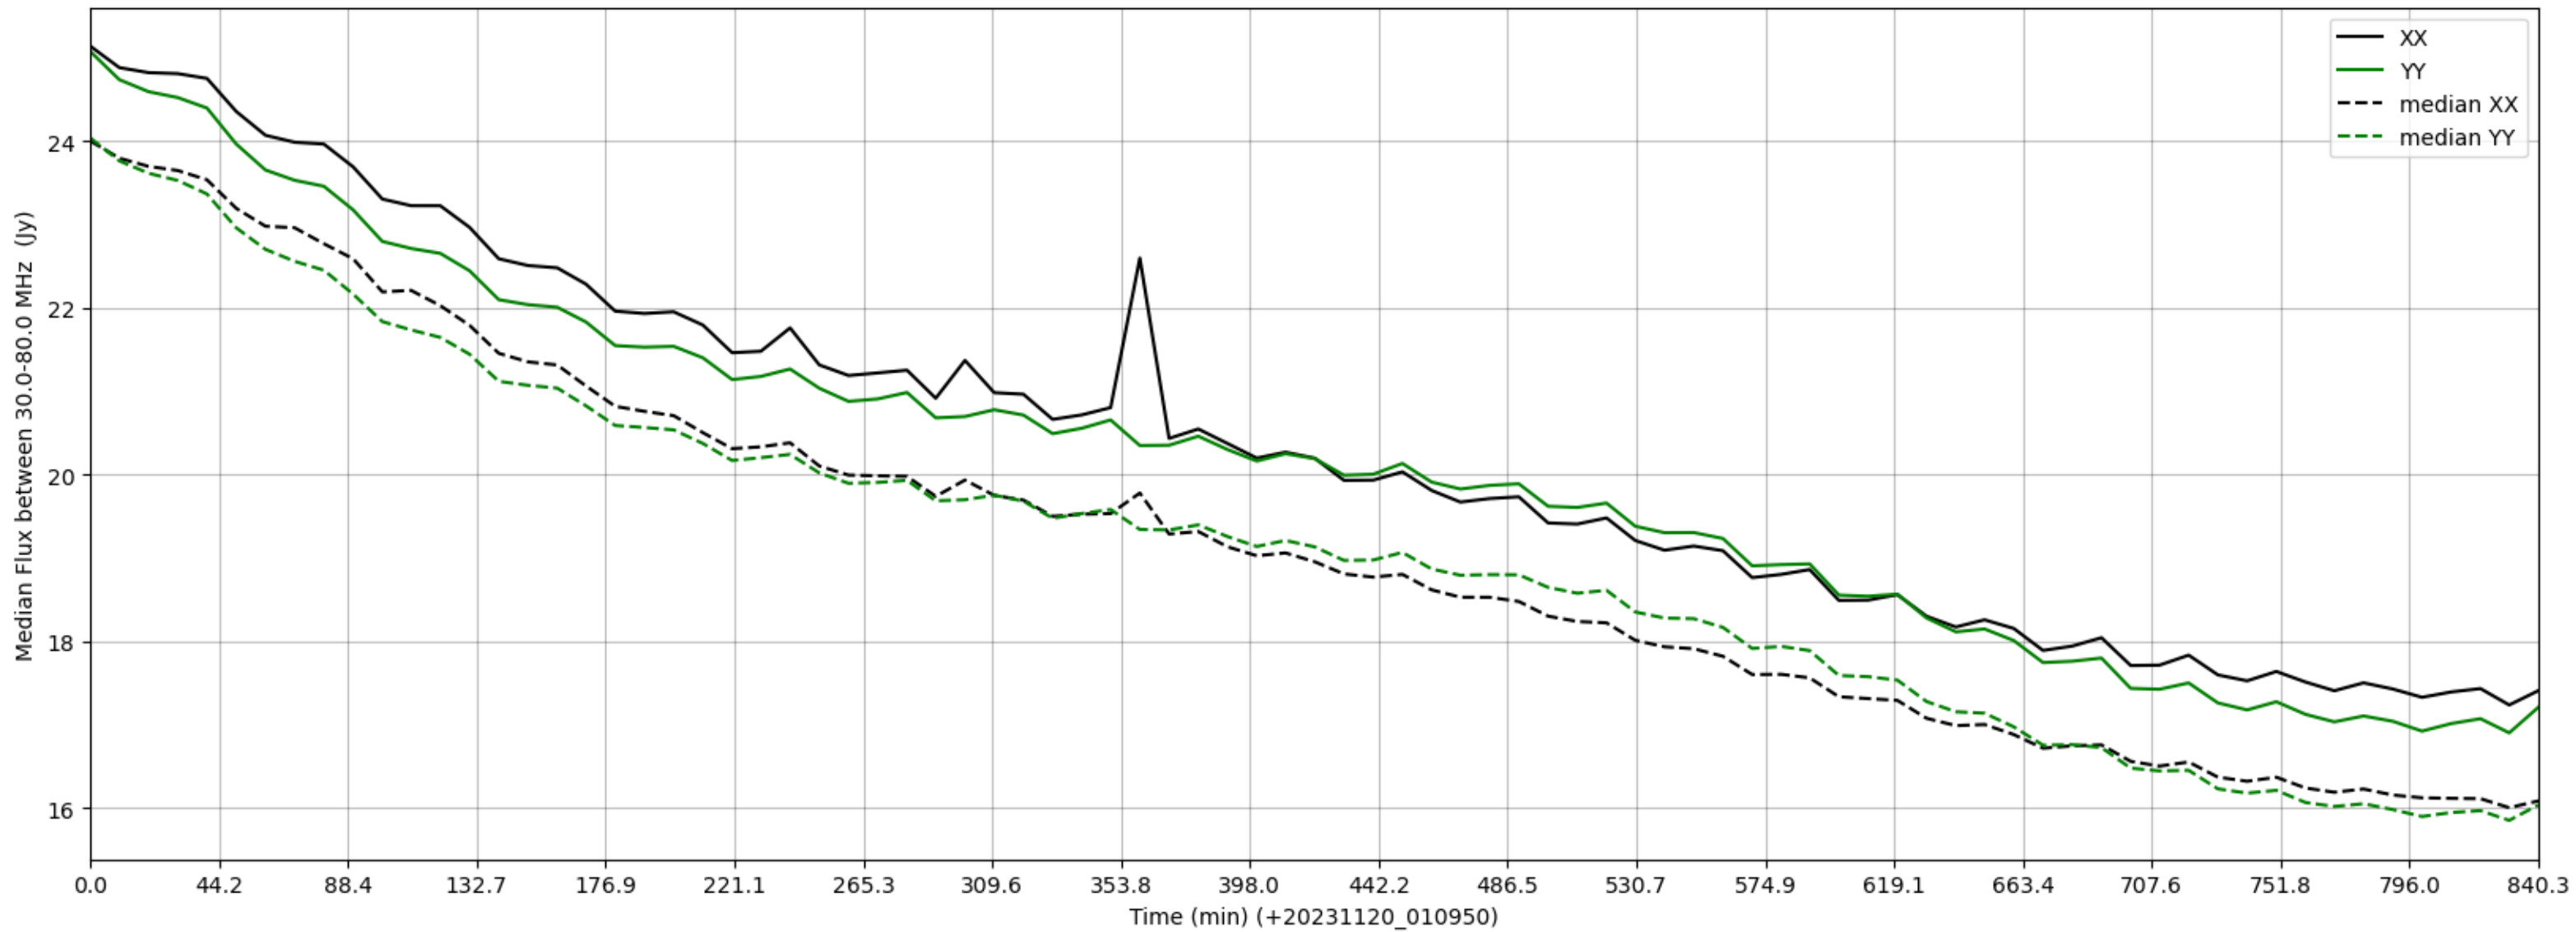

LWA201 - Correlator# 279 - XX FLAGS:Good - YY FLAGS:Good

LWA202 - Correlator# 278 - XX FLAGS:Good - YY FLAGS:Good