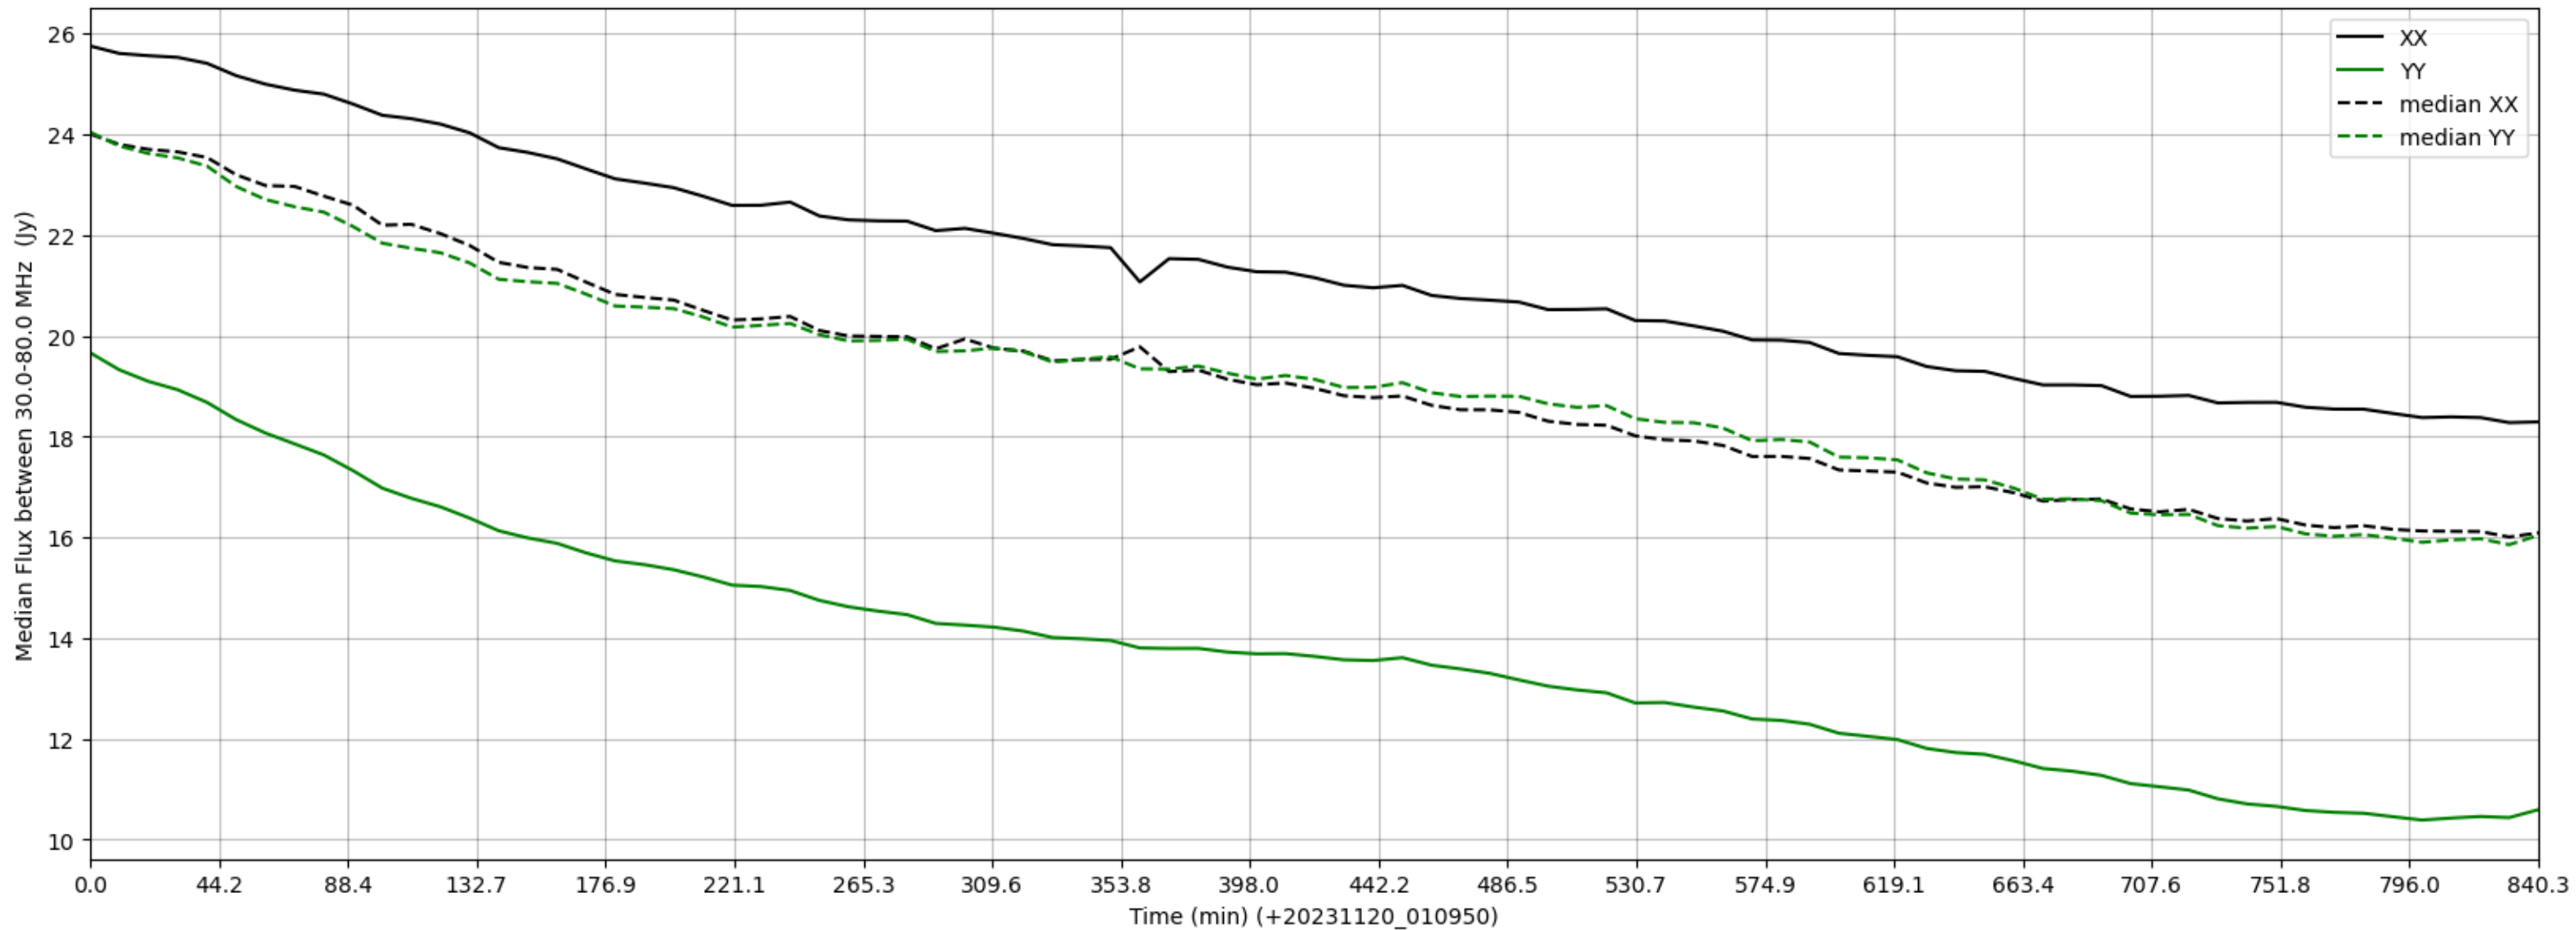

LWA357 - Correlator# 286 - XX FLAGS:Good - YY FLAGS:Good

LWA290 - Correlator# 285 - XX FLAGS:Good - YY FLAGS:Good