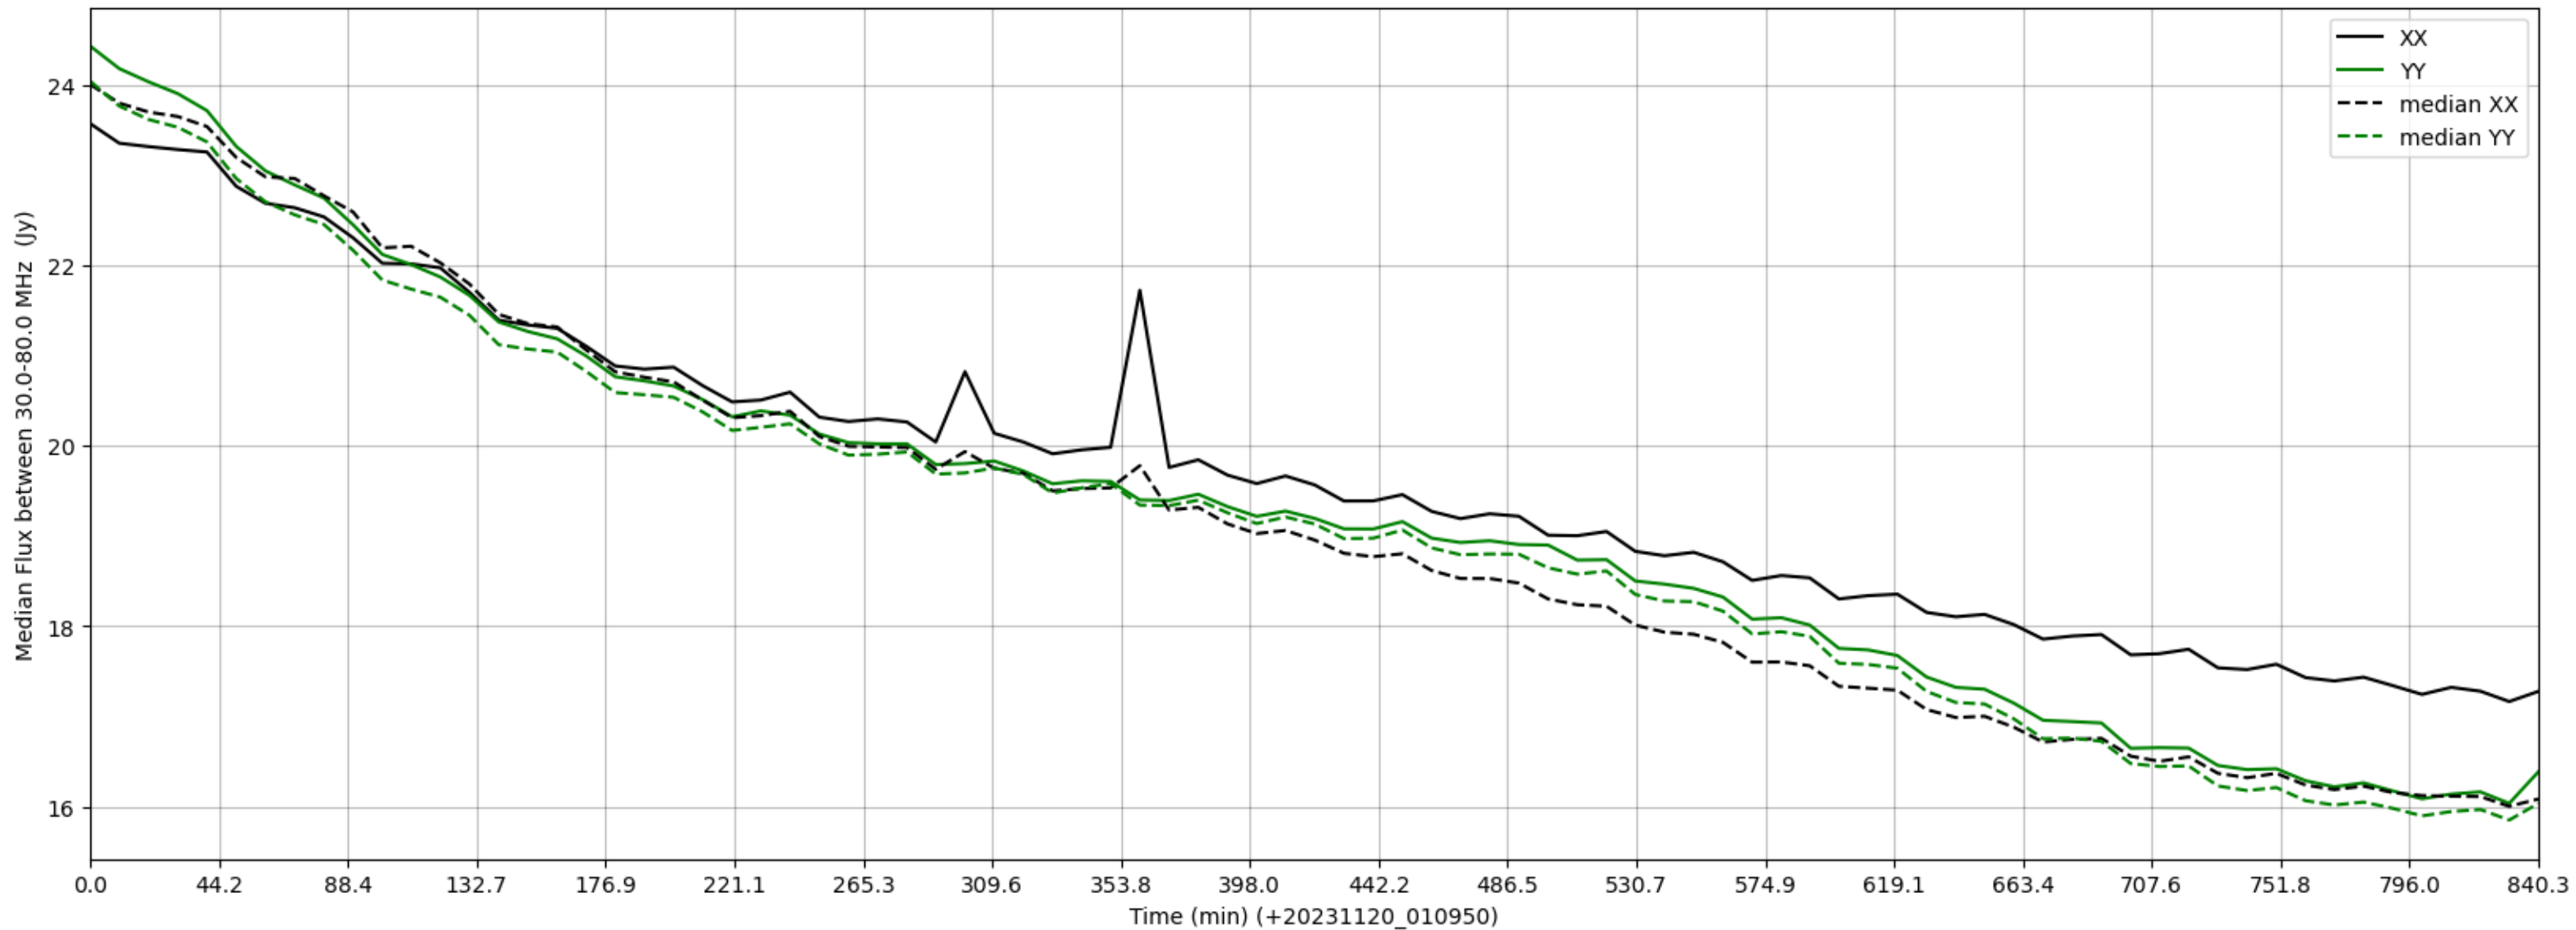

LWA063 - Correlator# 132 - XX FLAGS:Good - YY FLAGS:Good

LWA060 - Correlator# 133 - XX FLAGS:Good - YY FLAGS:Good

LWA057 - Correlator# 134 - XX FLAGS:Good - YY FLAGS:Good

LWA056 - Correlator# 135 - XX FLAGS:Good - YY FLAGS:Good