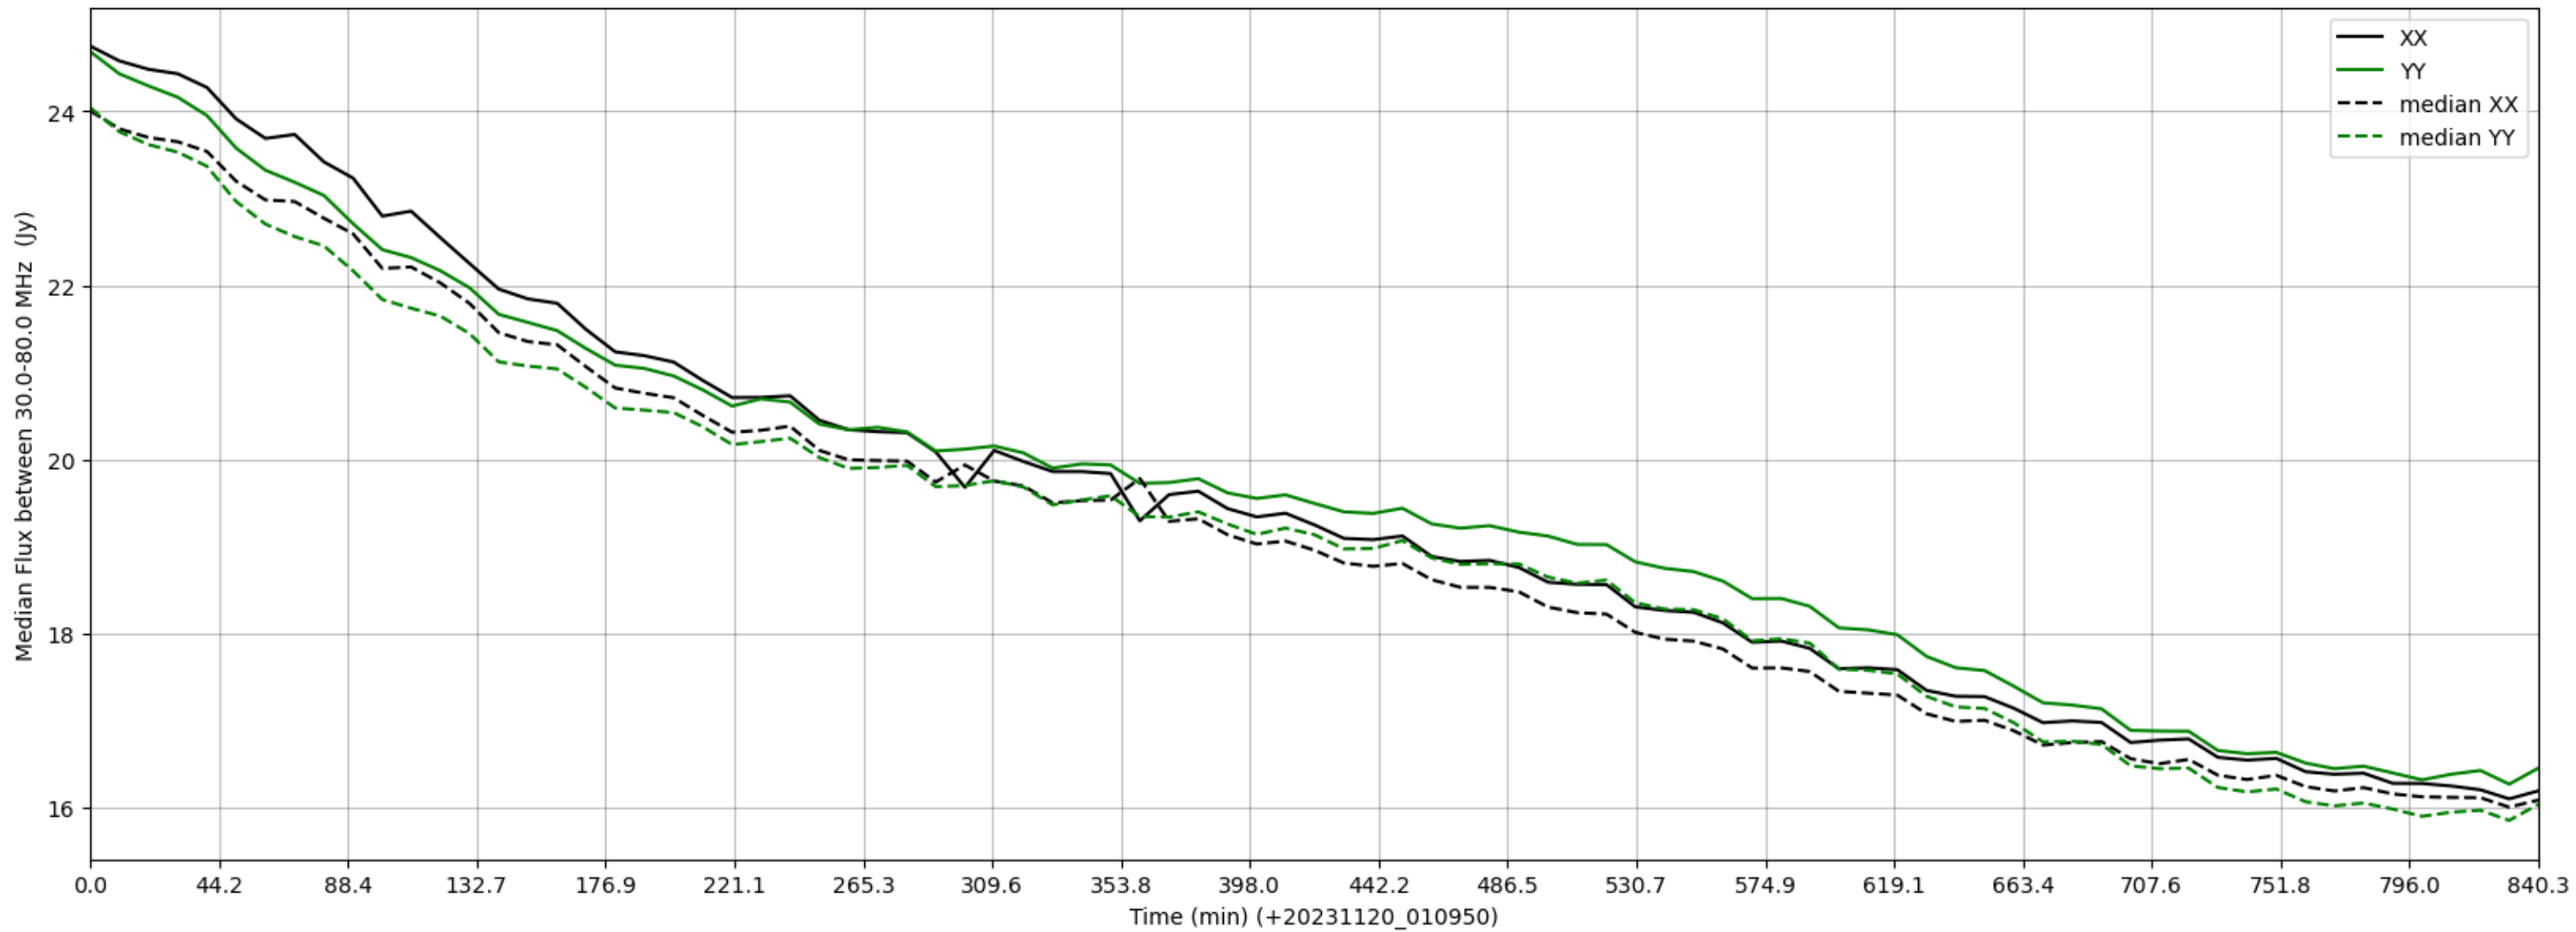

LWA032 - Correlator# 130 - XX FLAGS:Good - YY FLAGS:Good

LWA028 - Correlator# 129 - XX FLAGS:Good - YY FLAGS:Good