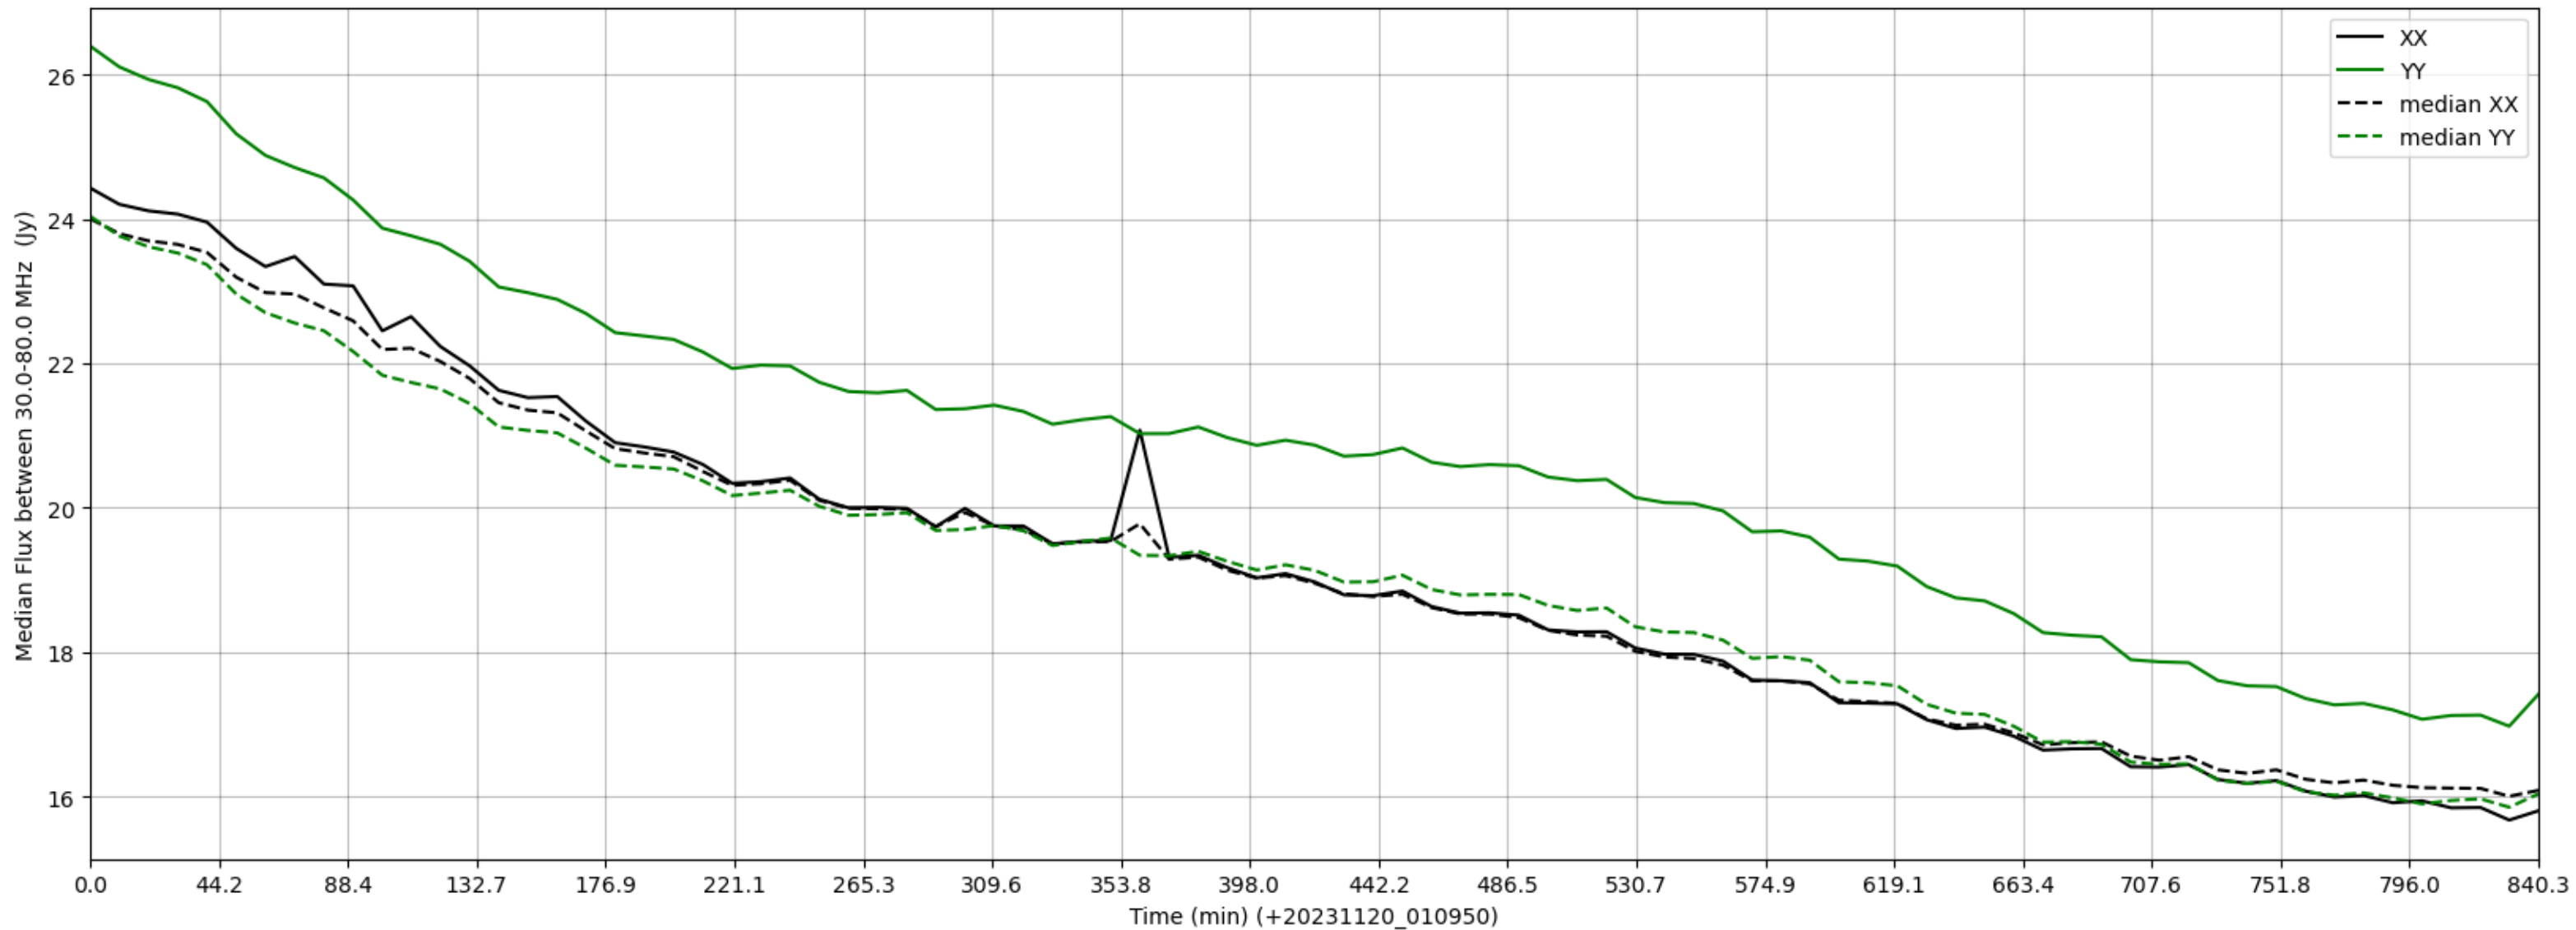

LWA027 - Correlator# 111 - XX FLAGS:Good - YY FLAGS:Good

LWA029 - Correlator# 110 - XX FLAGS:Good - YY FLAGS:Good