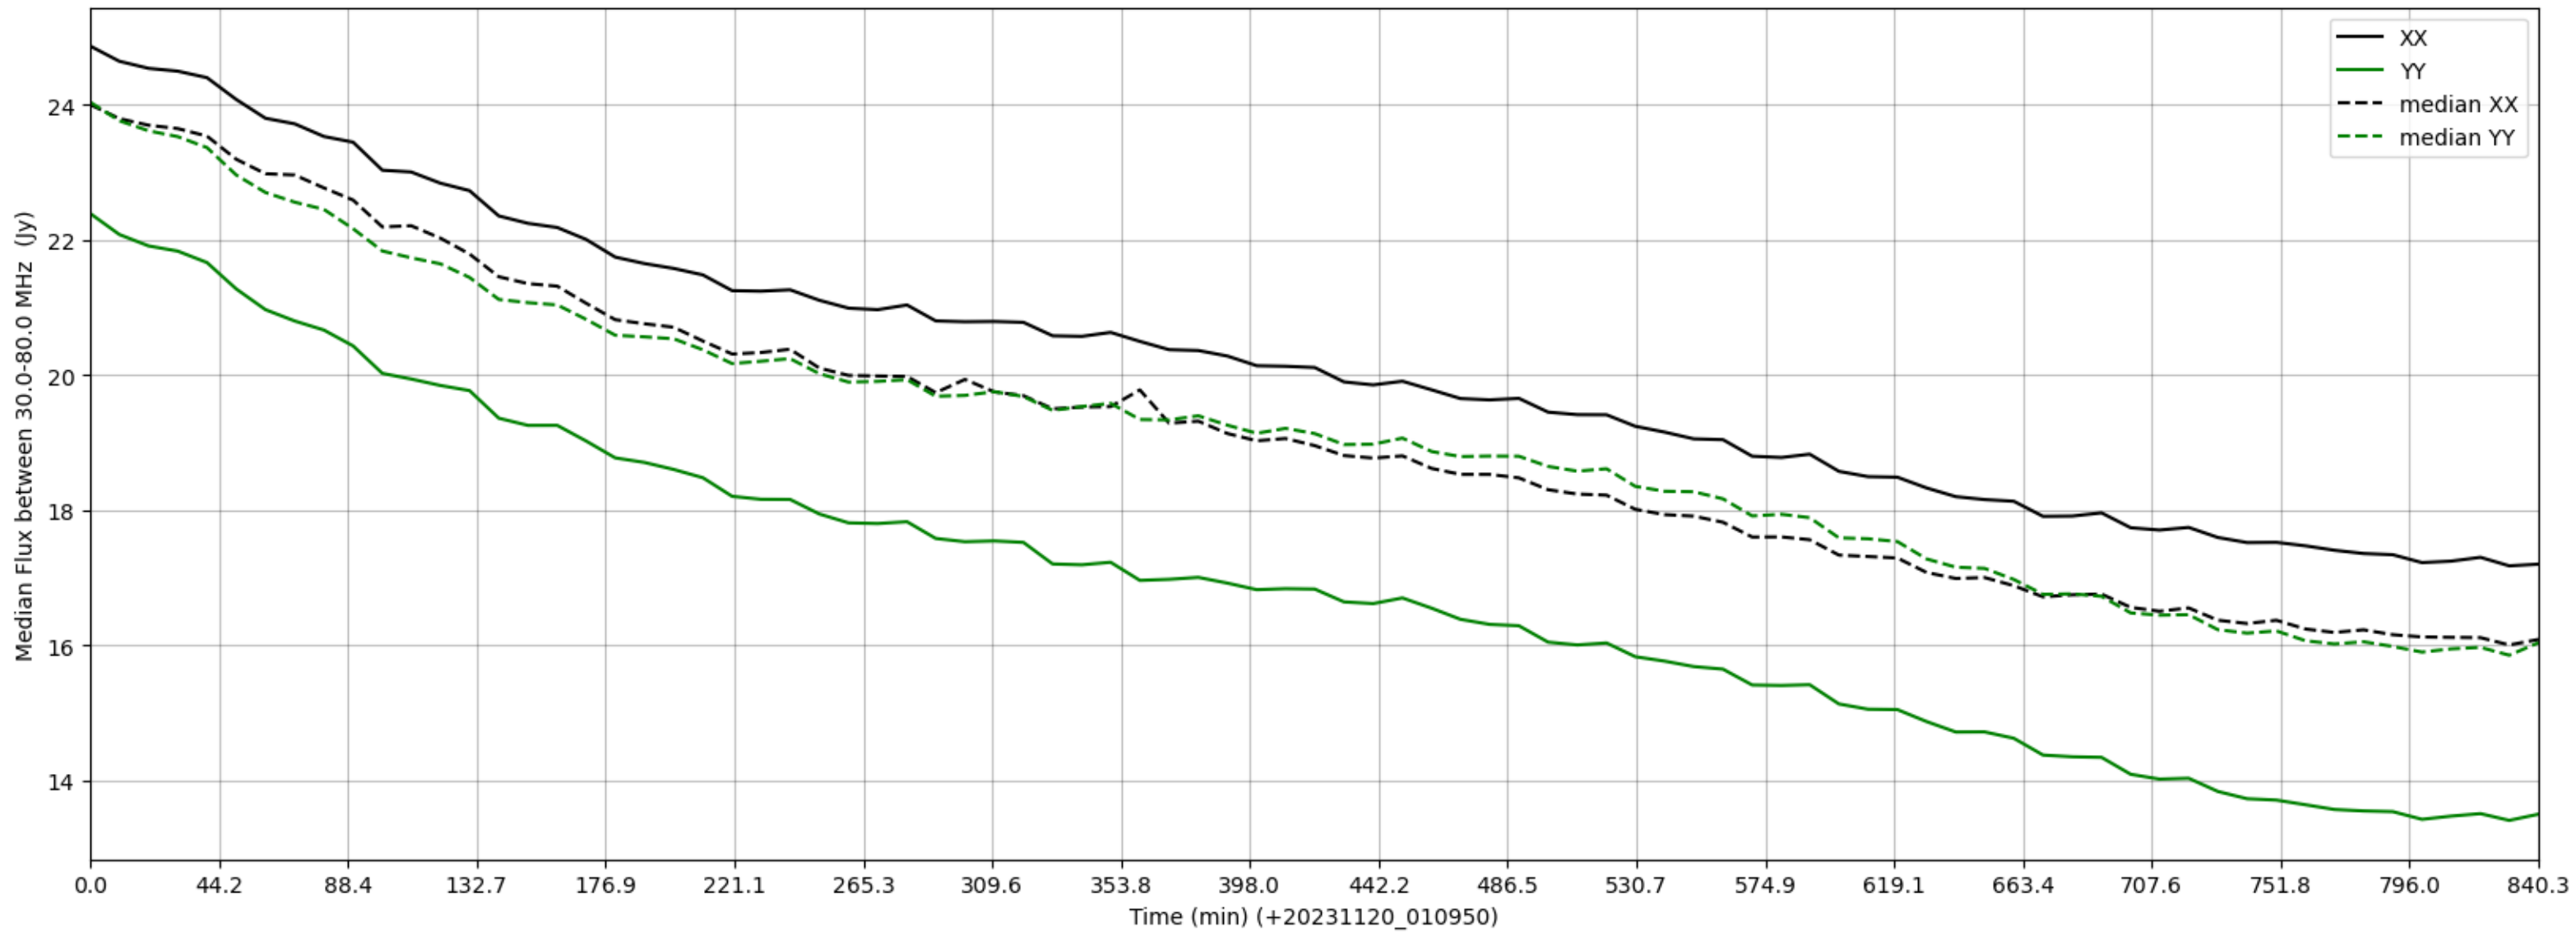

LWA331 - Correlator# 125 - XX FLAGS:Good - YY FLAGS:Good

LWA348 - Correlator# 124 - XX FLAGS:Good - YY FLAGS:Good