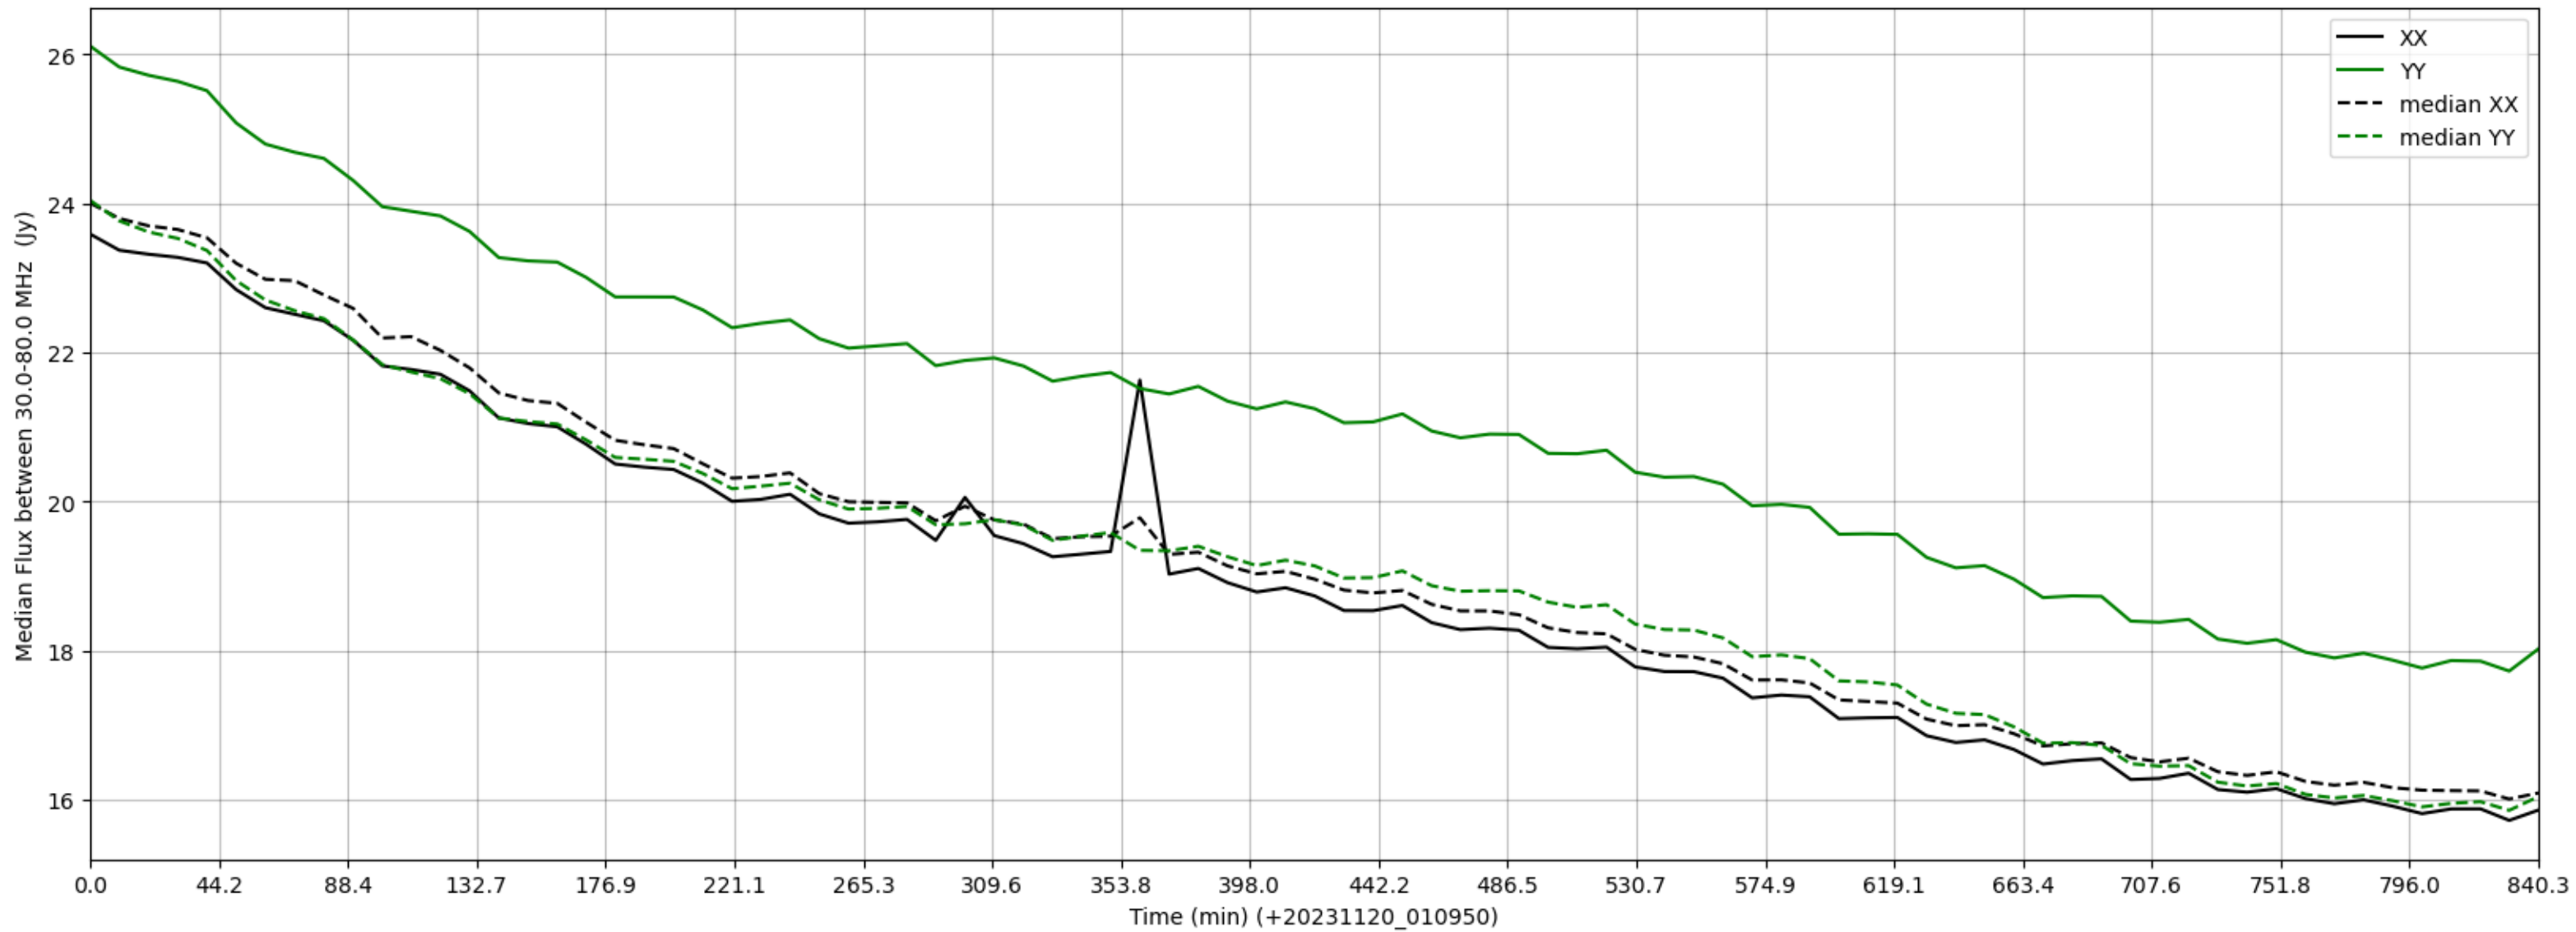

LWA164 - Correlator# 267 - XX FLAGS:Good - YY FLAGS:Good

LWA165 - Correlator# 266 - XX FLAGS:Good - YY FLAGS:Good