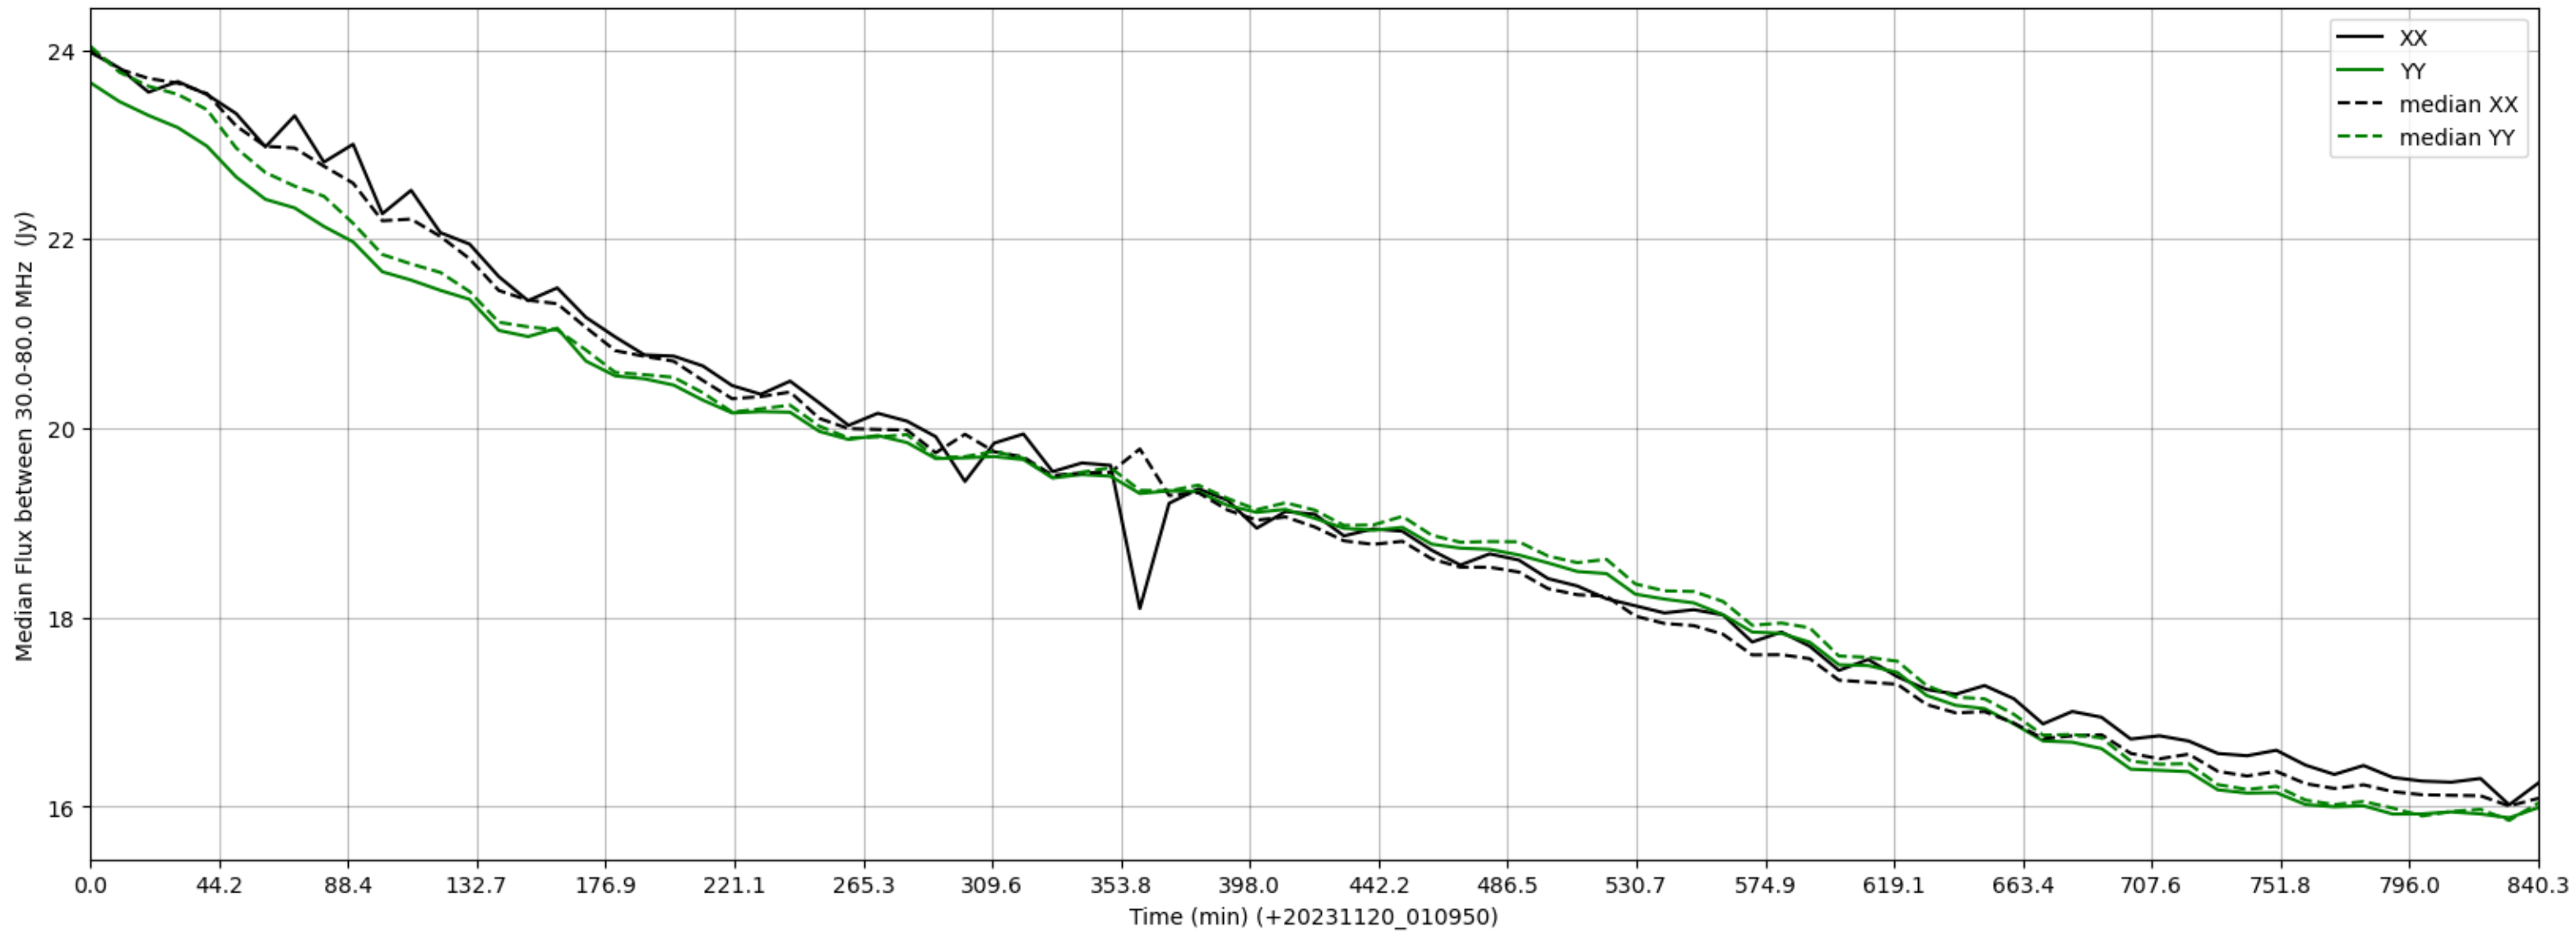

LWA224 - Correlator# 248 - XX FLAGS:Good - YY FLAGS:Good

LWA222 - Correlator# 249 - XX FLAGS:Good - YY FLAGS:Good

LWA326 - Correlator# 250 - XX FLAGS:Good - YY FLAGS:Good

LWA322 - Correlator# 251 - XX FLAGS:Good - YY FLAGS:Good