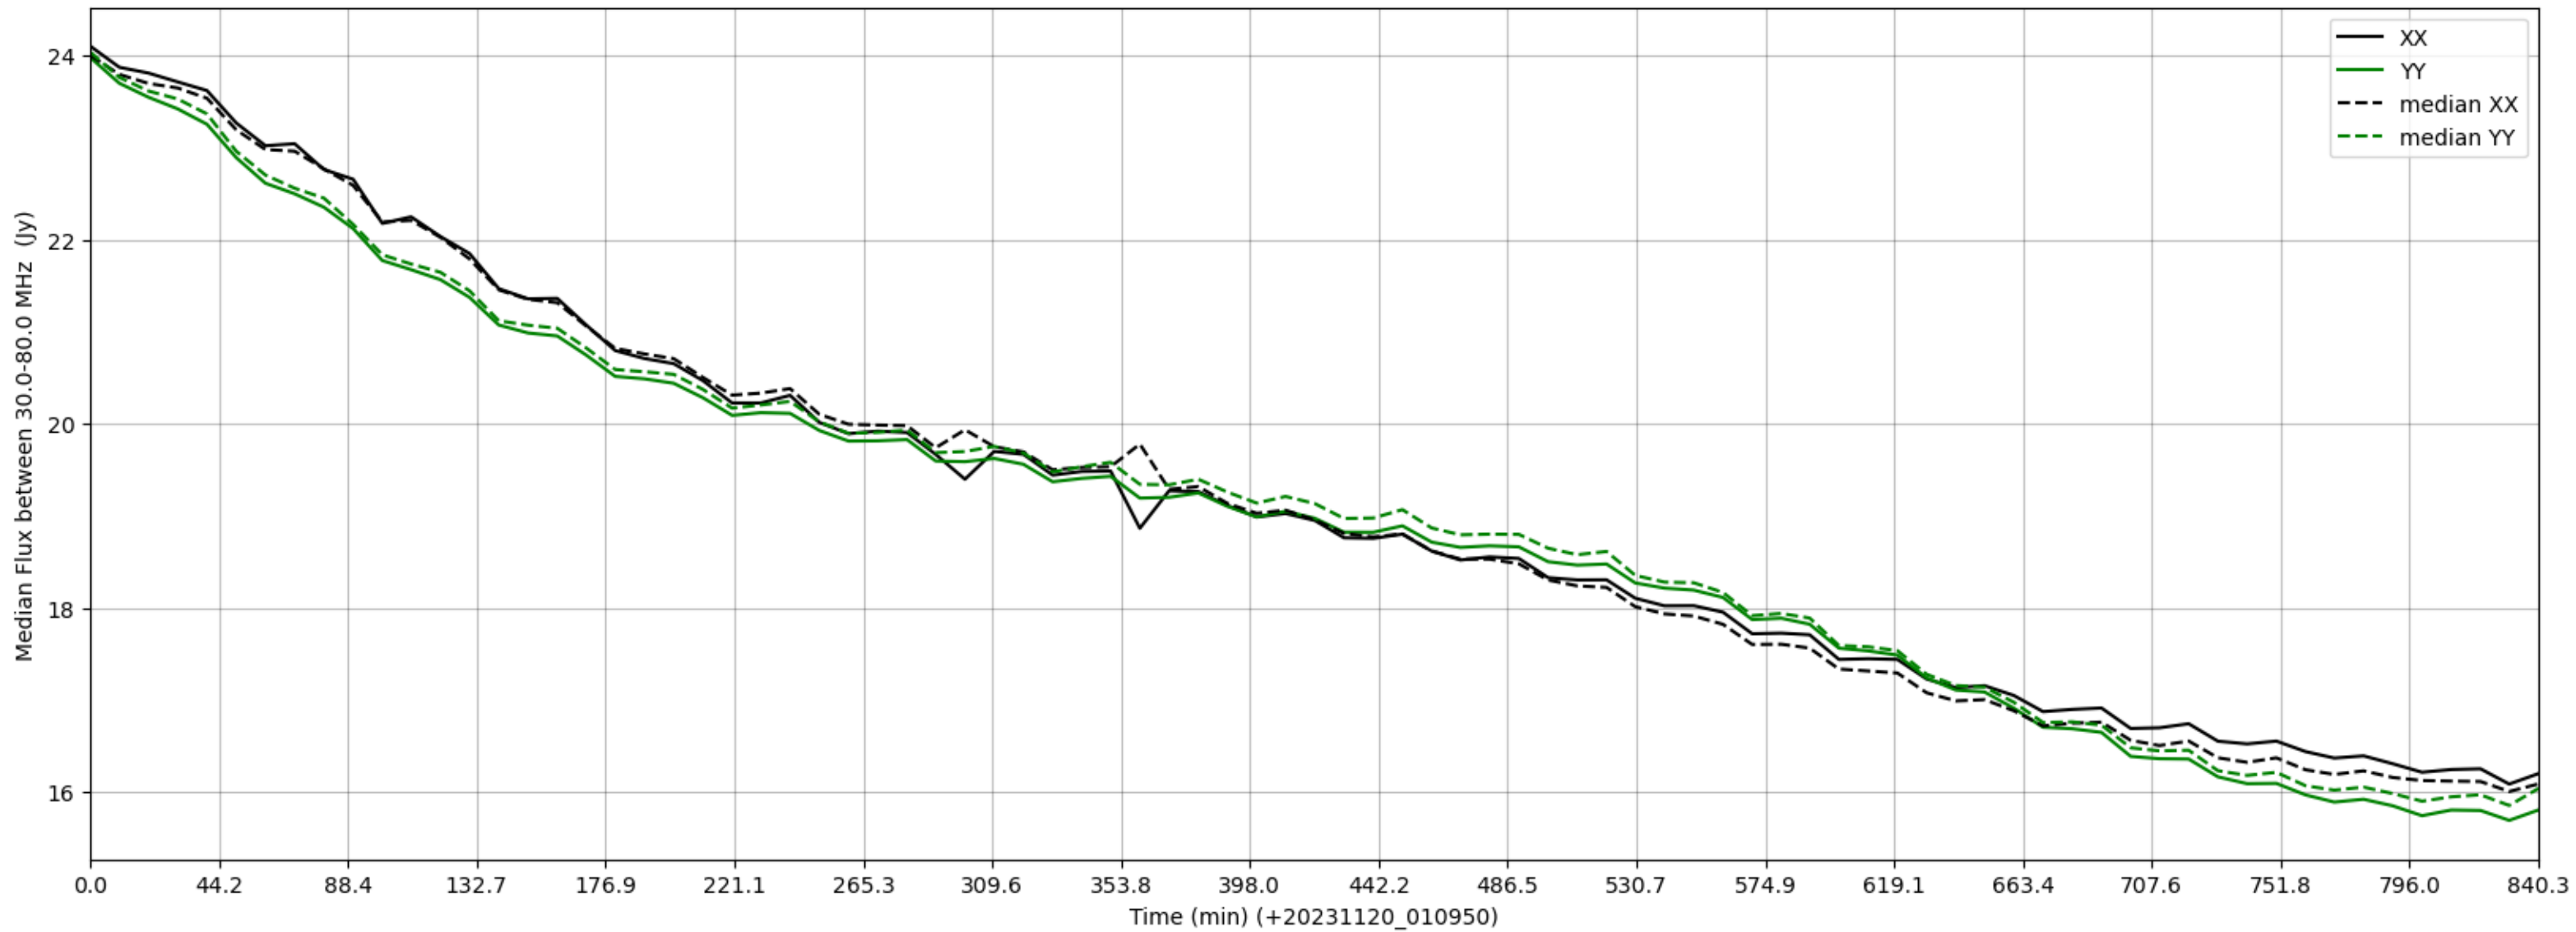

LWA148 - Correlator# 217 - XX FLAGS:Good - YY FLAGS:Good

LWA149 - Correlator# 216 - XX FLAGS:Good - YY FLAGS:Good