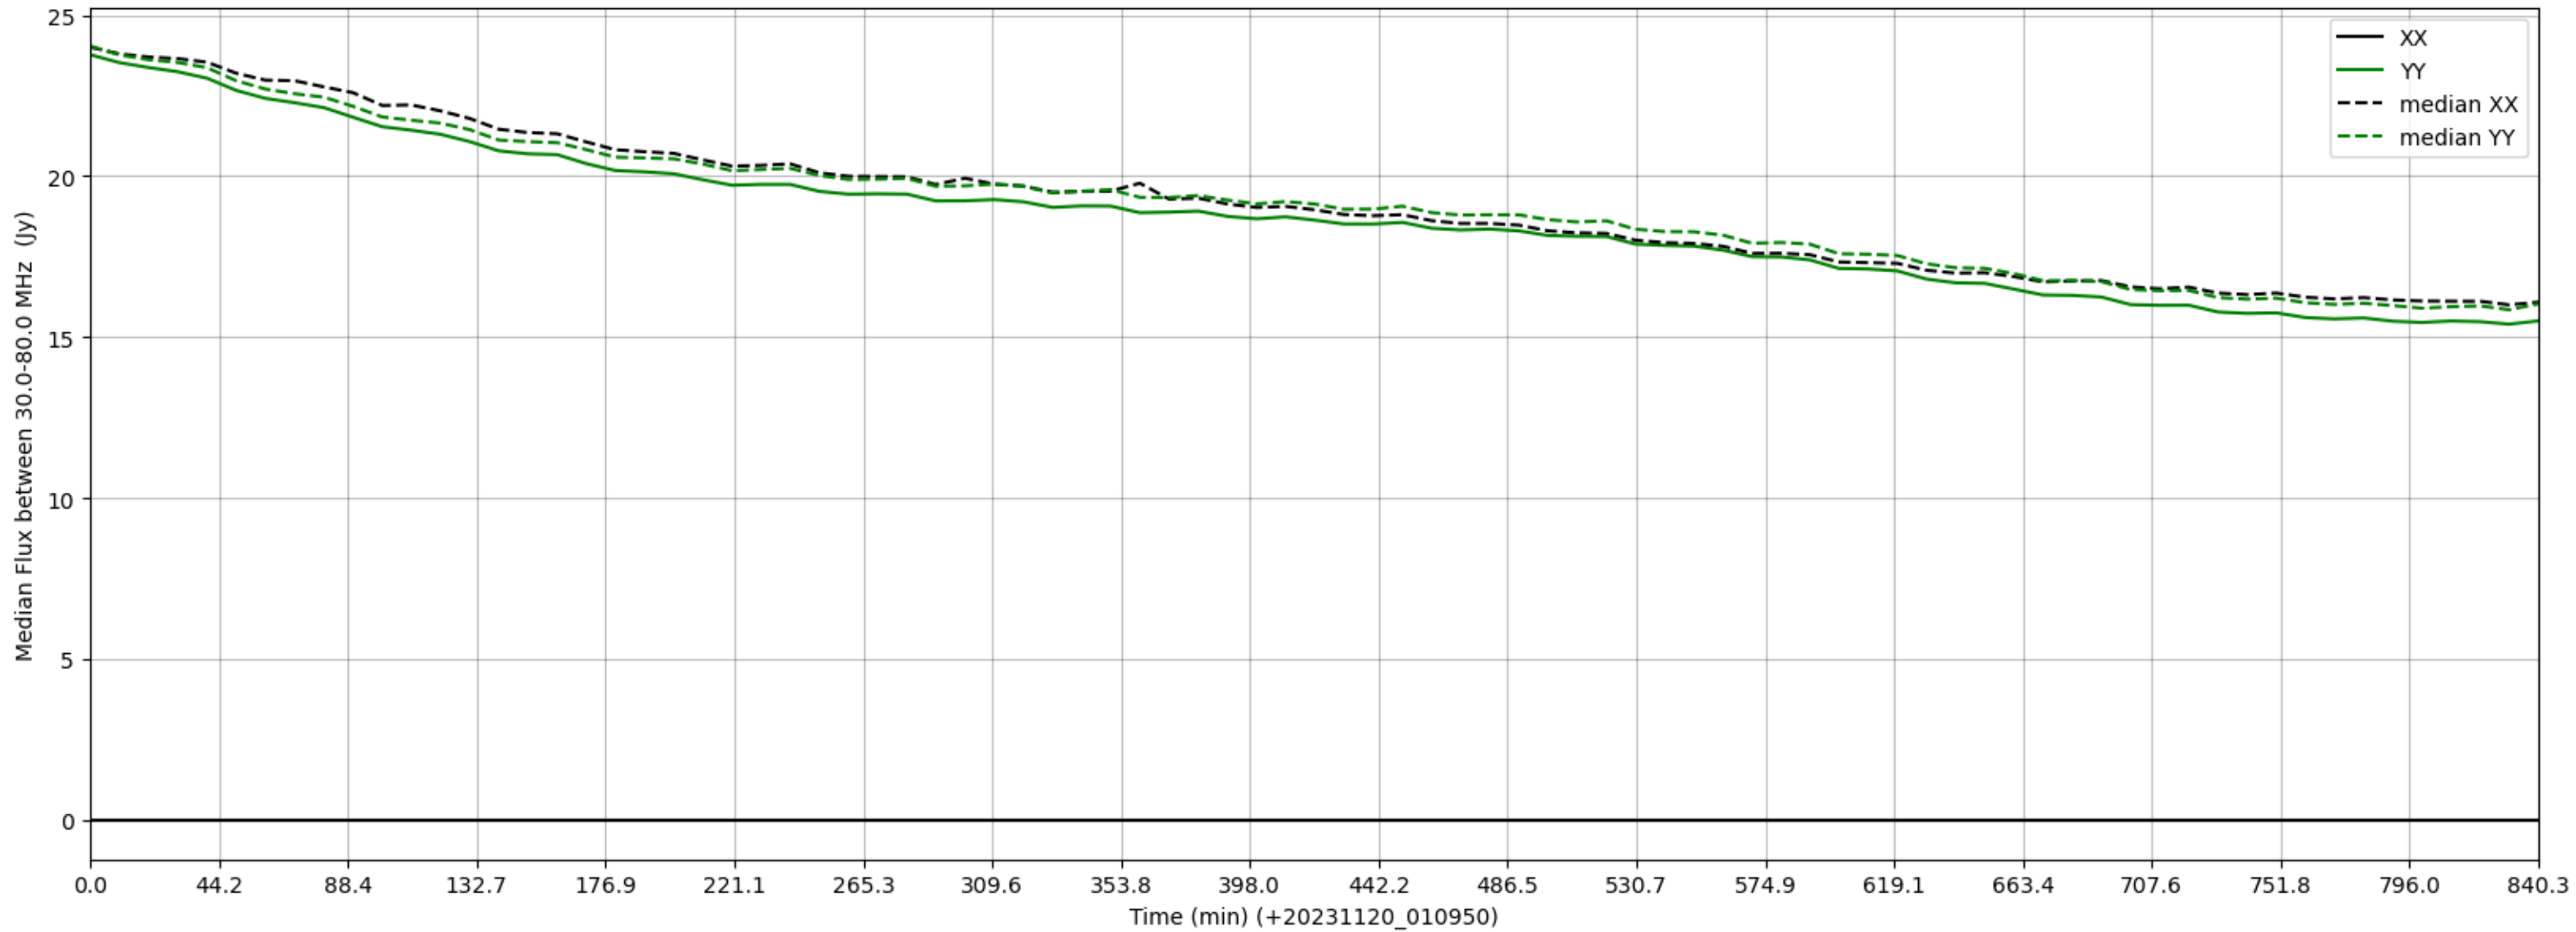

LWA094 - Correlator# 151 - XX FLAGS:Good - YY FLAGS:Good

LWA095 - Correlator# 150 - XX FLAGS:LowFlux - YY FLAGS:Good