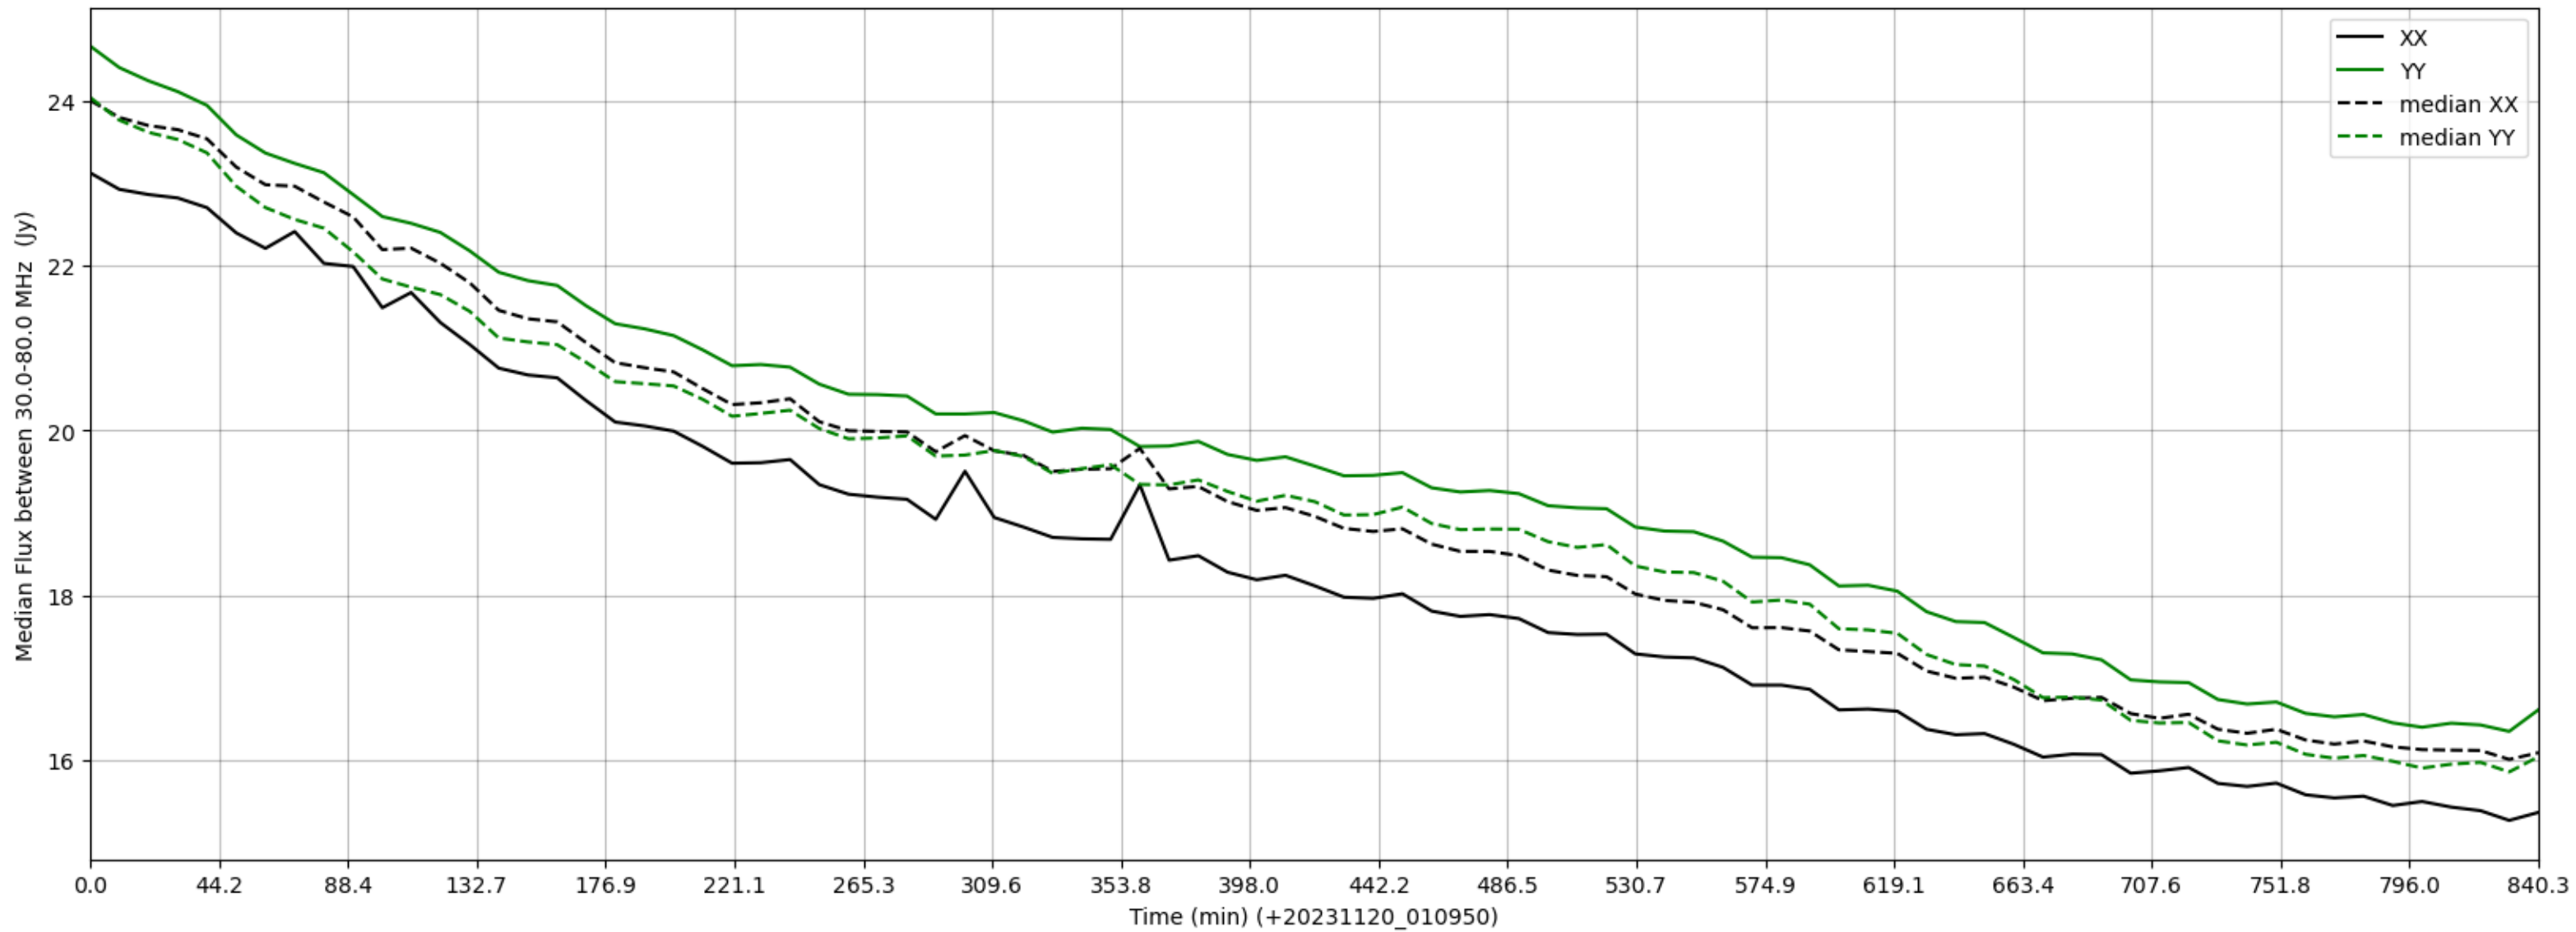

LWA048 - Correlator# 113 - XX FLAGS:Good - YY FLAGS:Good

LWA049 - Correlator# 112 - XX FLAGS:Good - YY FLAGS:Good