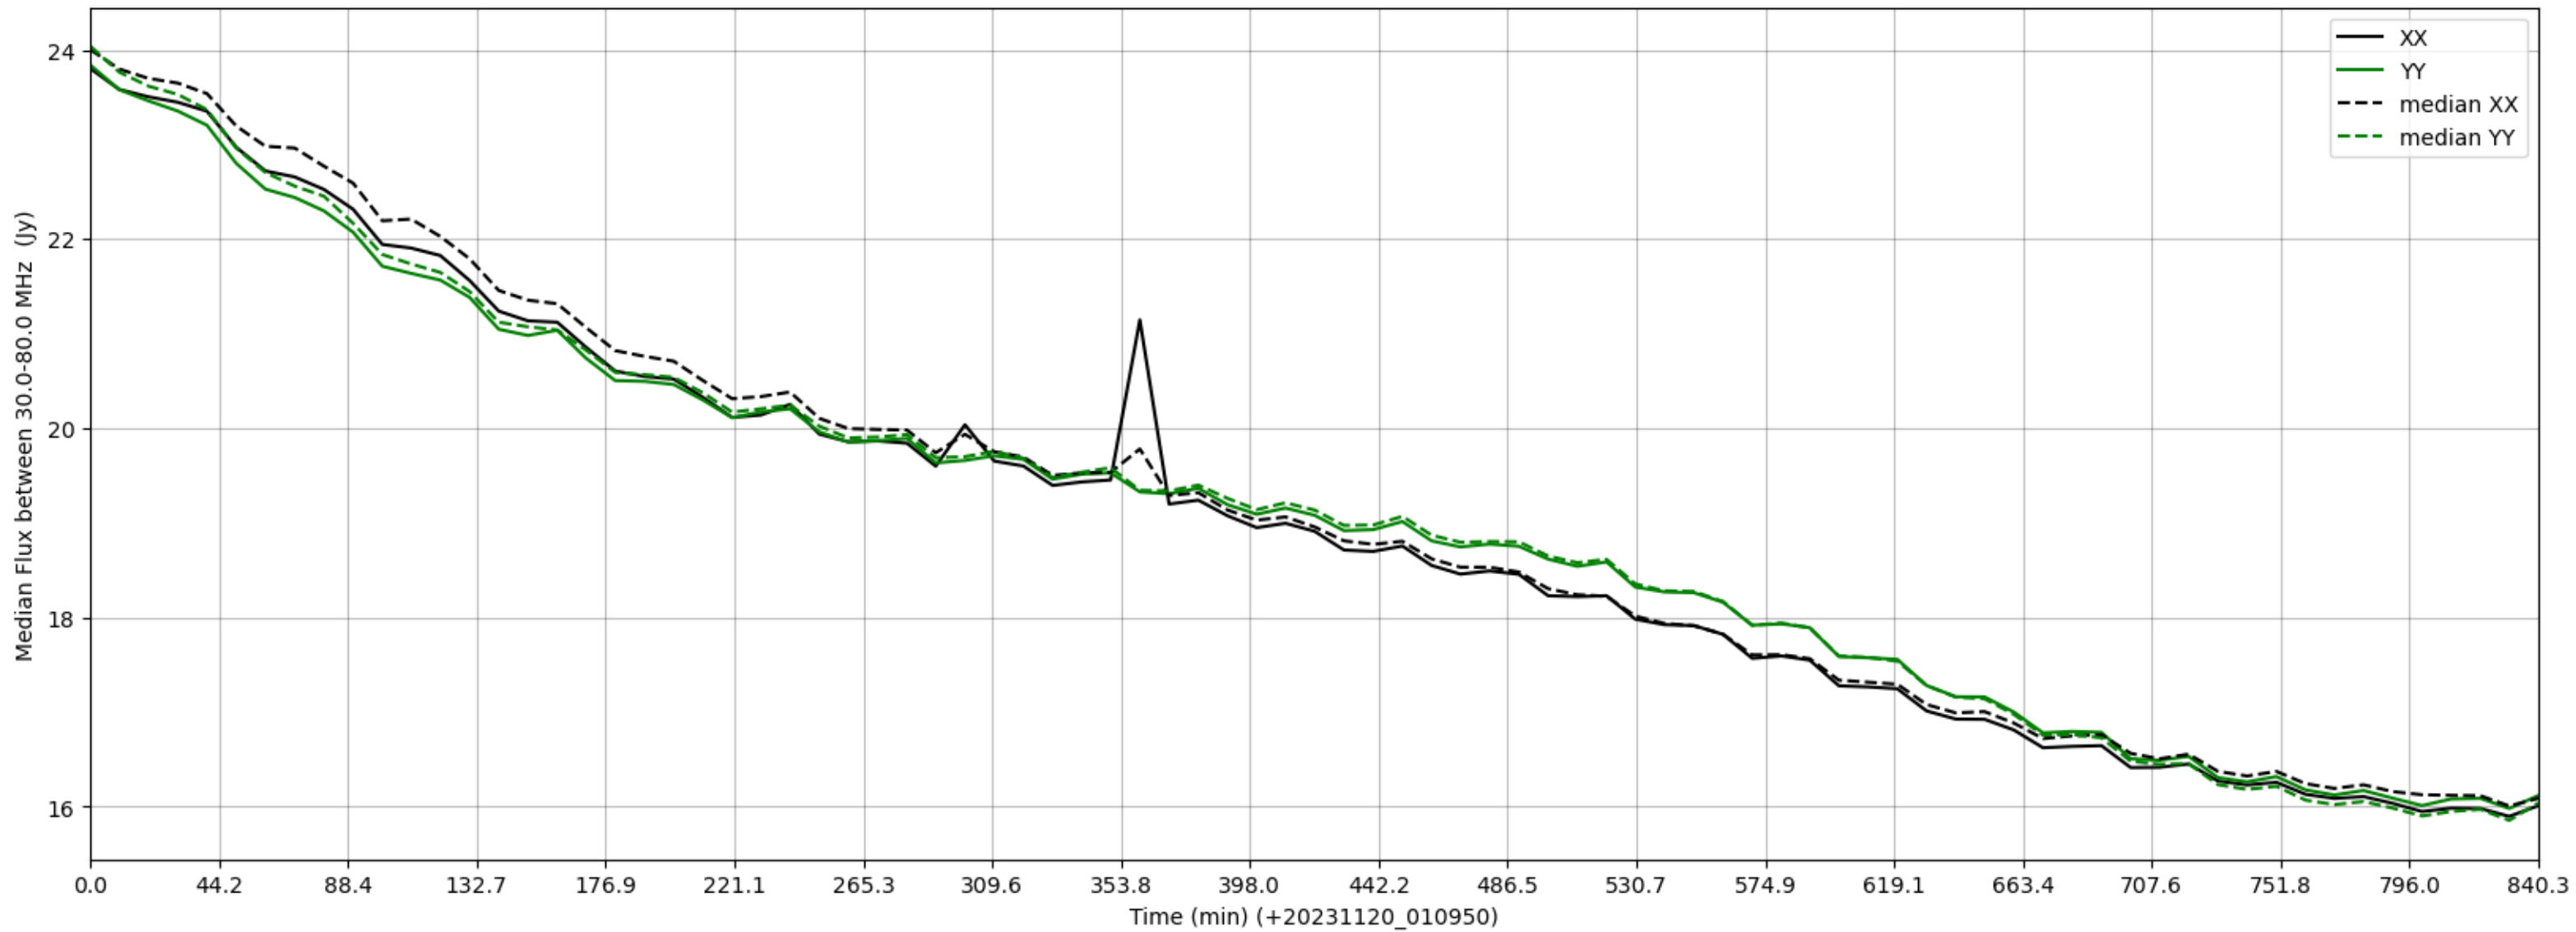

LWA215 - Correlator# 331 - XX FLAGS:Good - YY FLAGS:Good

LWA243 - Correlator# 330 - XX FLAGS:Good - YY FLAGS:Good