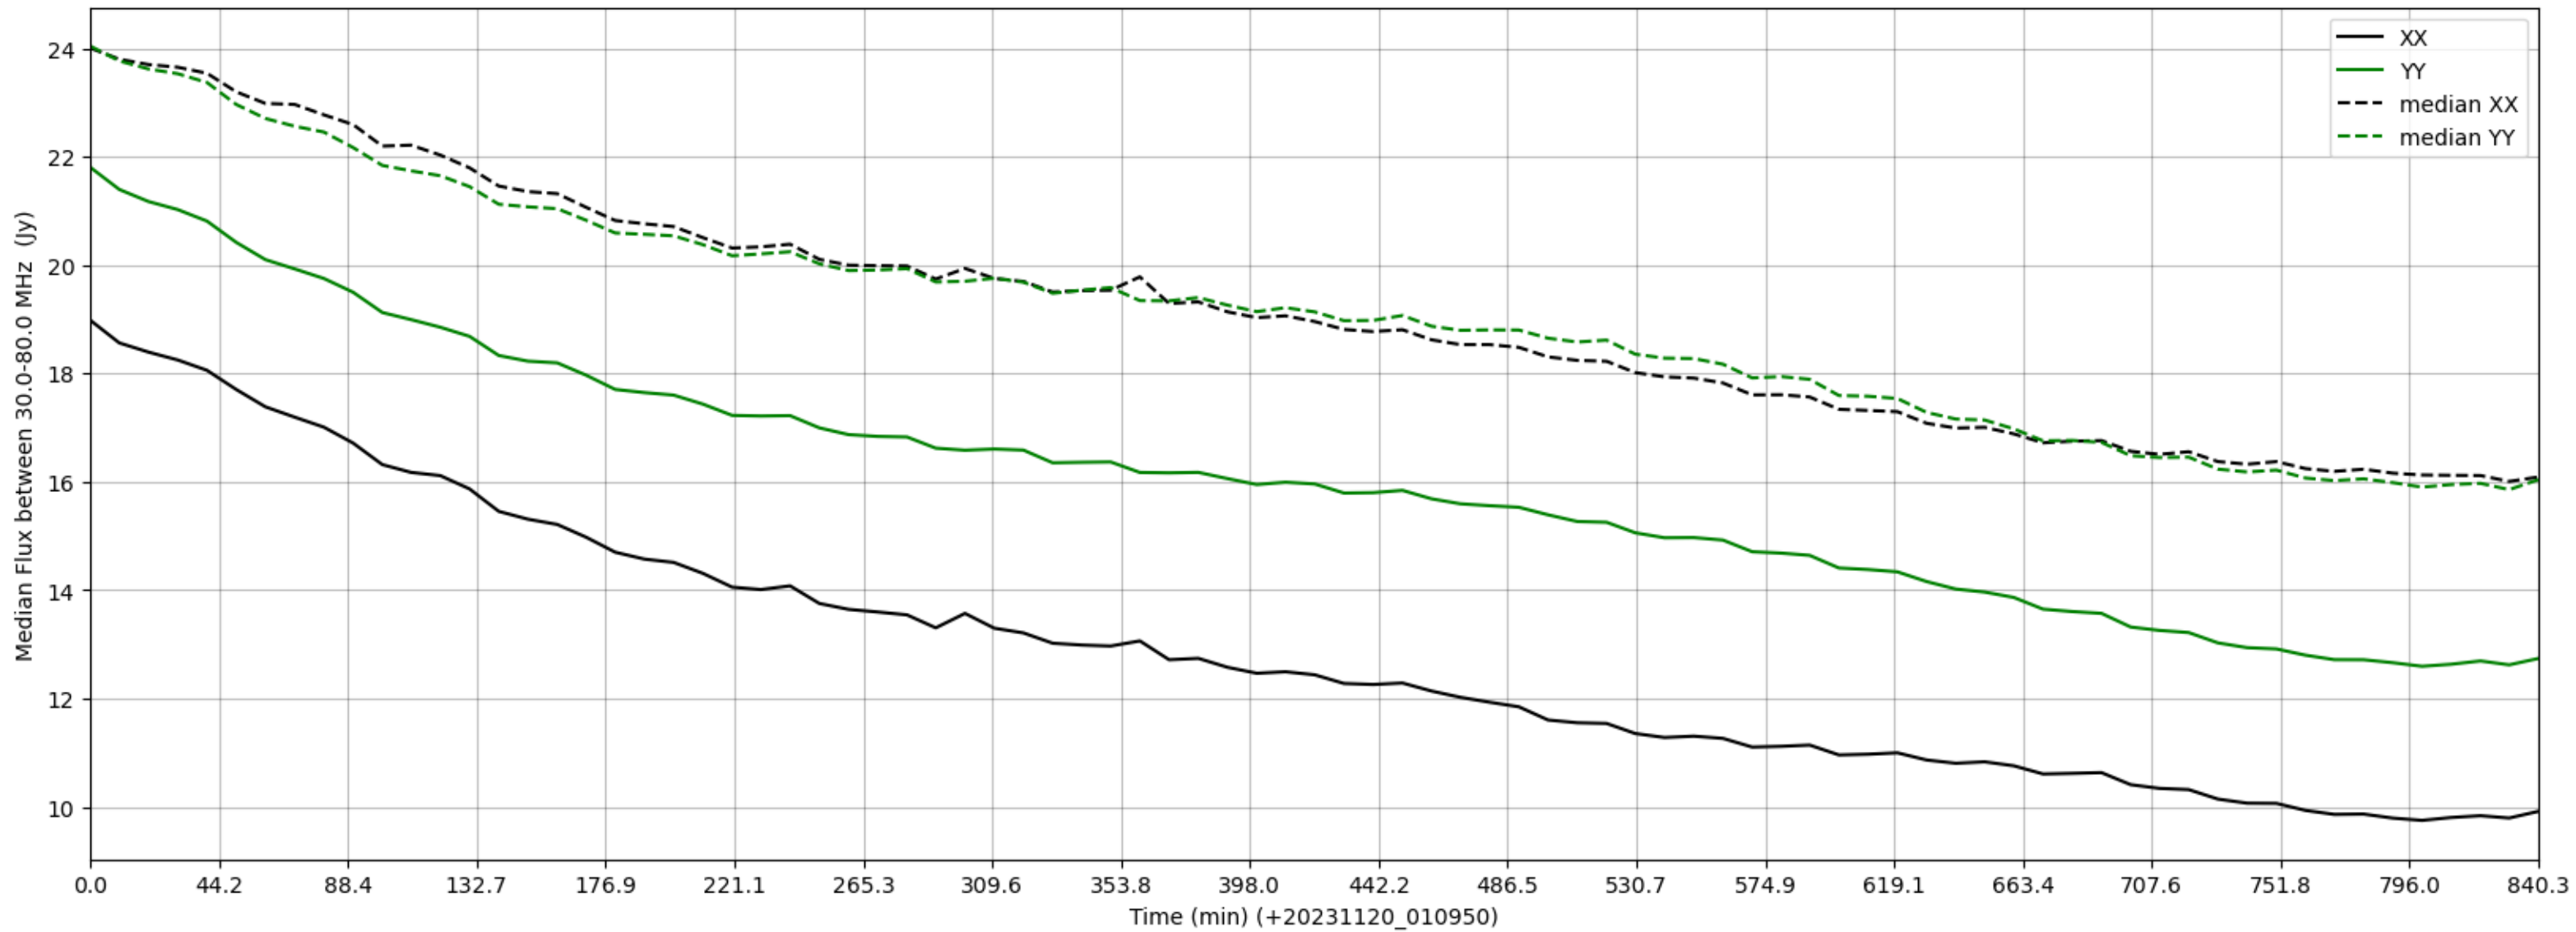

LWA312 - Correlator# 019 - XX FLAGS:Good - YY FLAGS:Good

LWA313 - Correlator# 018 - XX FLAGS:Good - YY FLAGS:Good