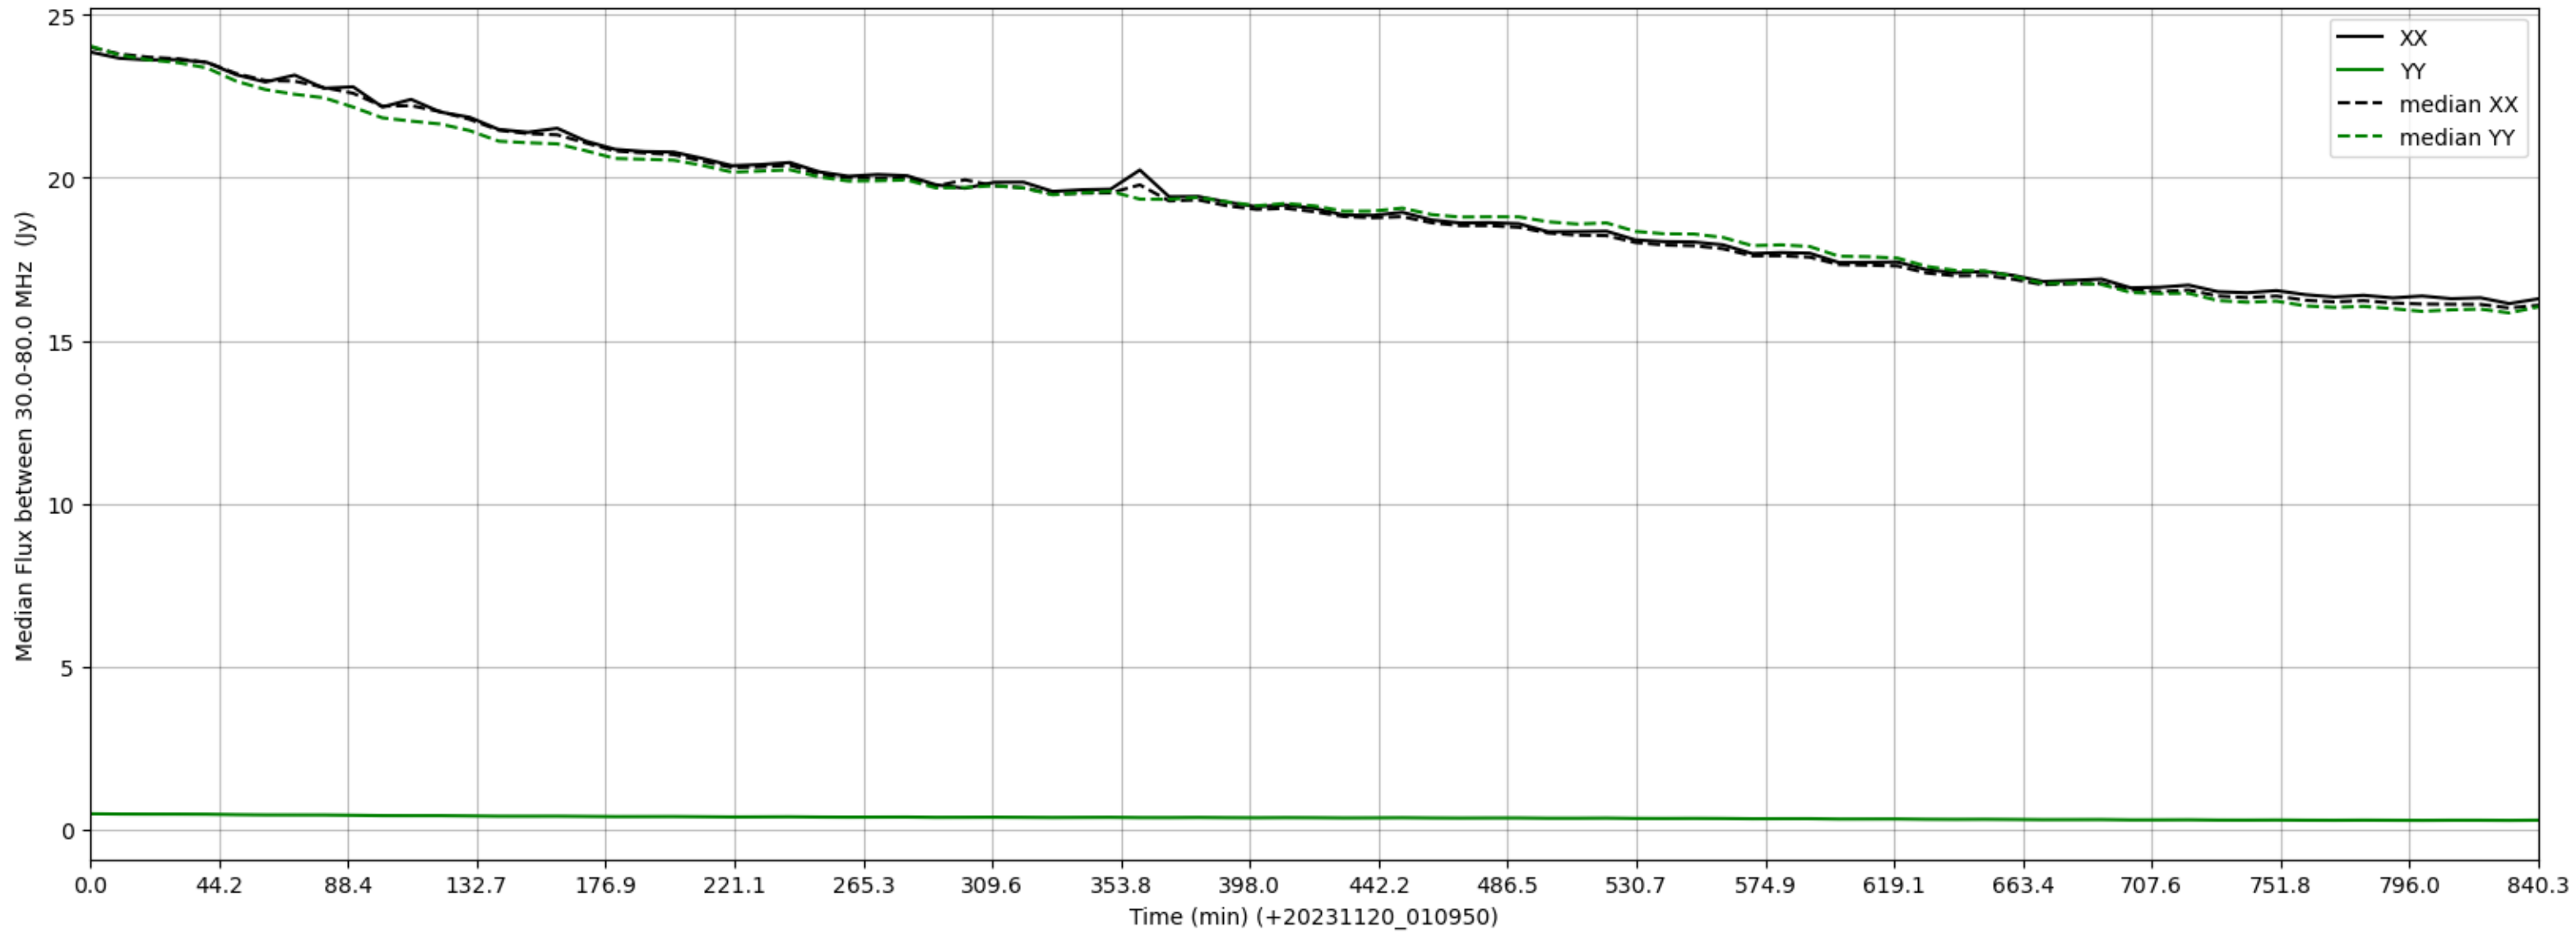

LWA203 - Correlator# 295 - XX FLAGS:Good - YY FLAGS:Good

LWA204 - Correlator# 294 - XX FLAGS:Good - YY FLAGS:LowFlux