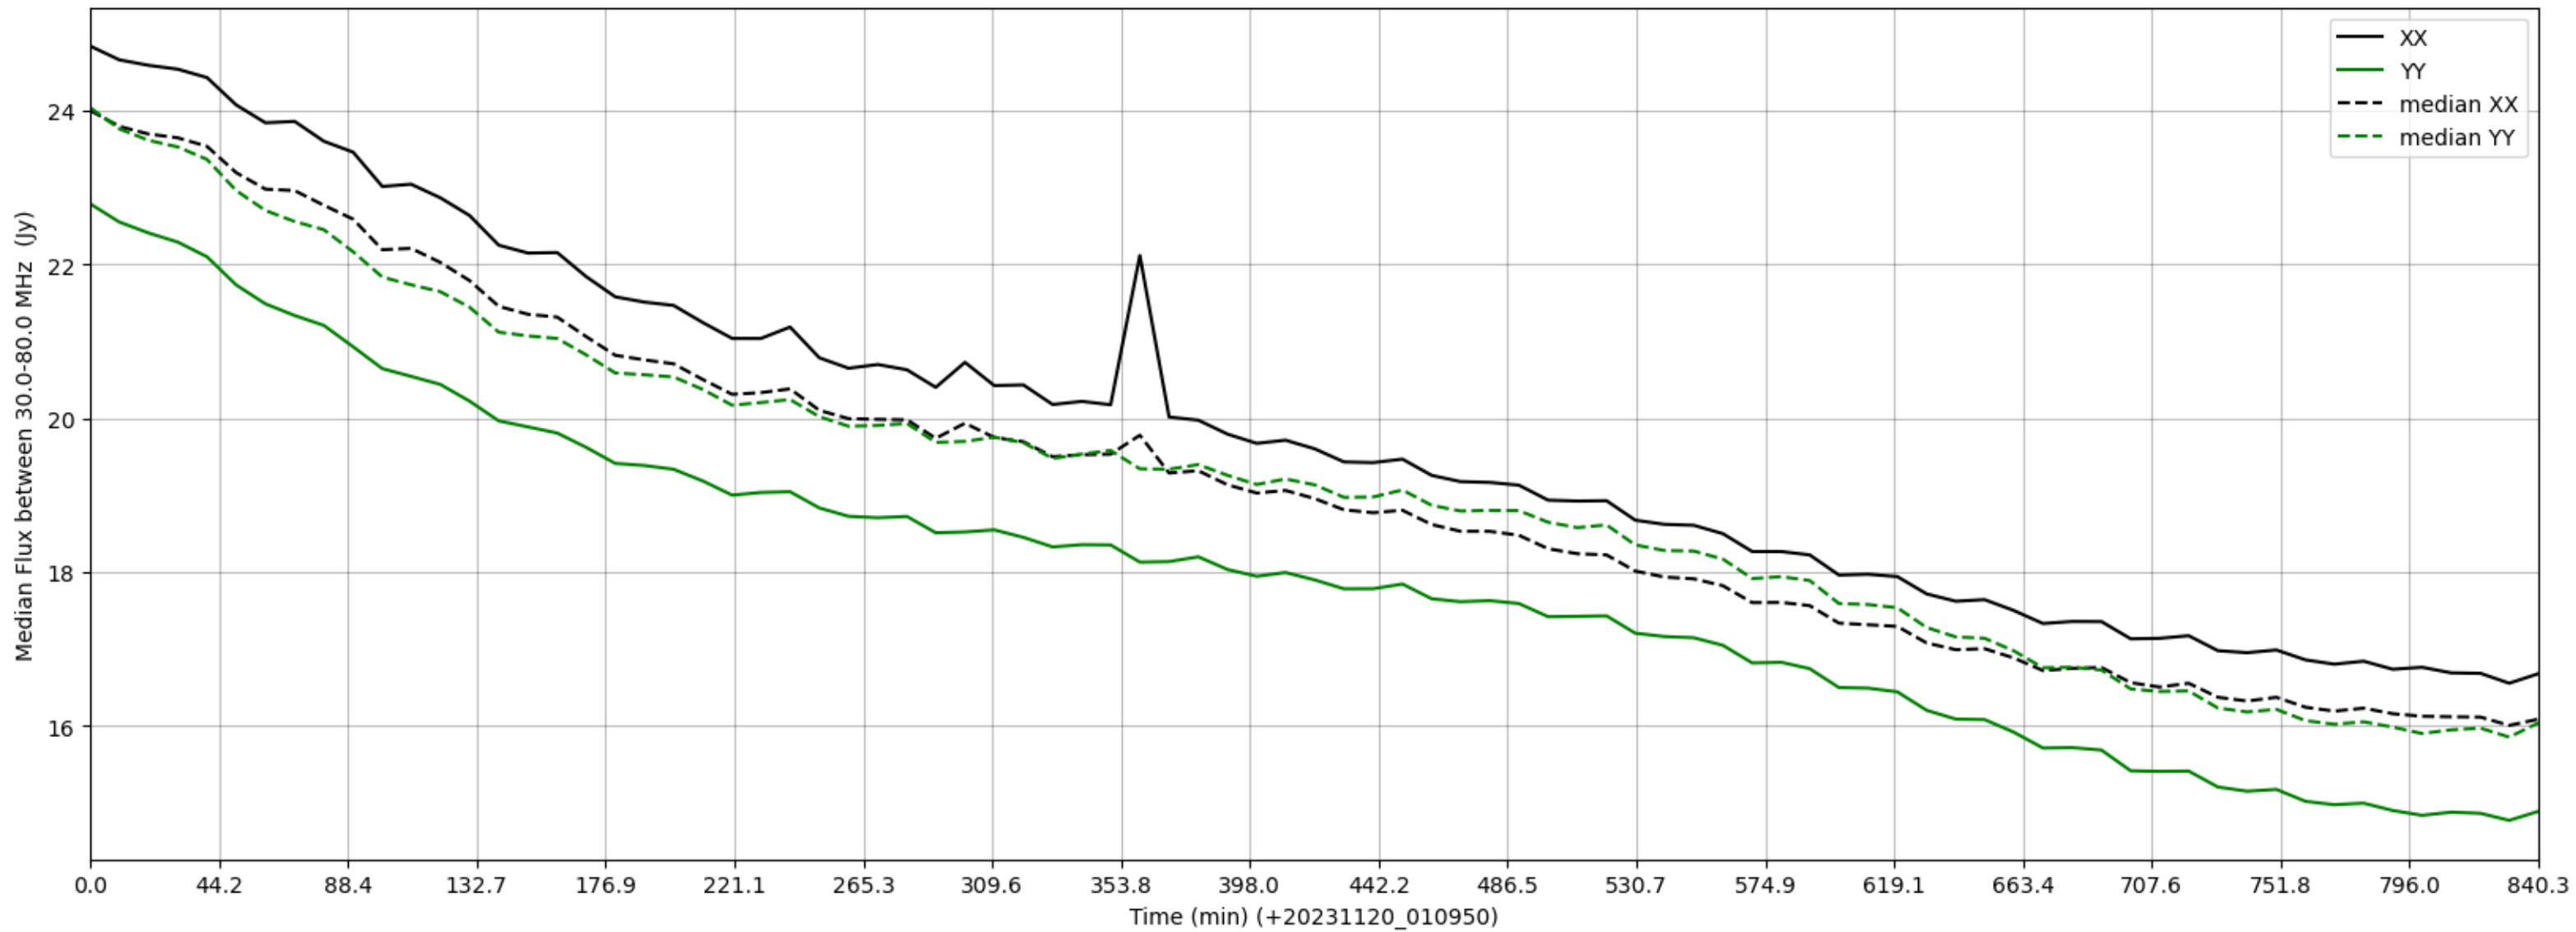

LWA024 - Correlator# 106 - XX FLAGS:Good - YY FLAGS:Good

LWA021 - Correlator# 105 - XX FLAGS:Good - YY FLAGS:Good