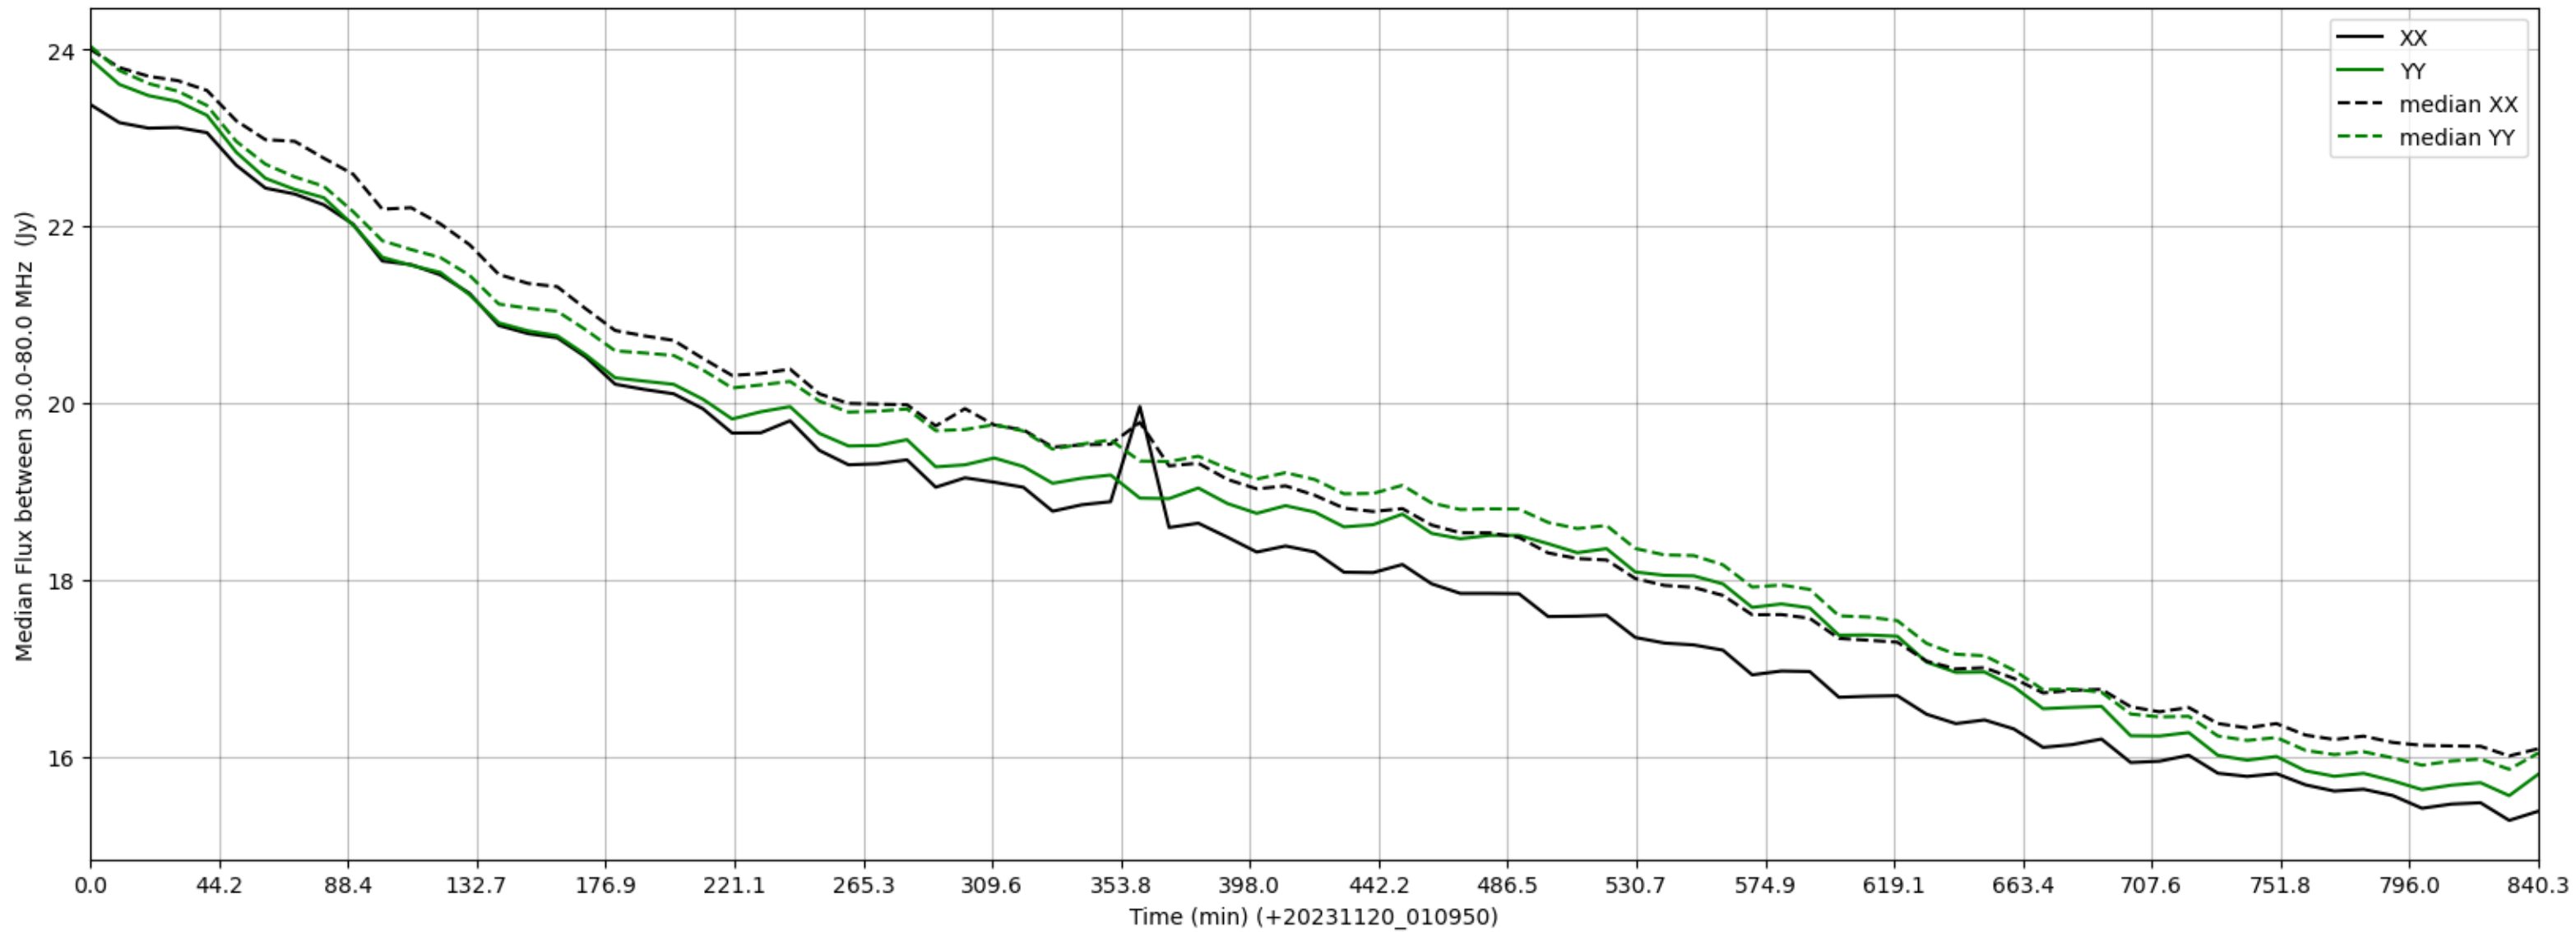

LWA073 - Correlator# 087 - XX FLAGS:Good - YY FLAGS:Good

LWA074 - Correlator# 086 - XX FLAGS:Good - YY FLAGS:Good