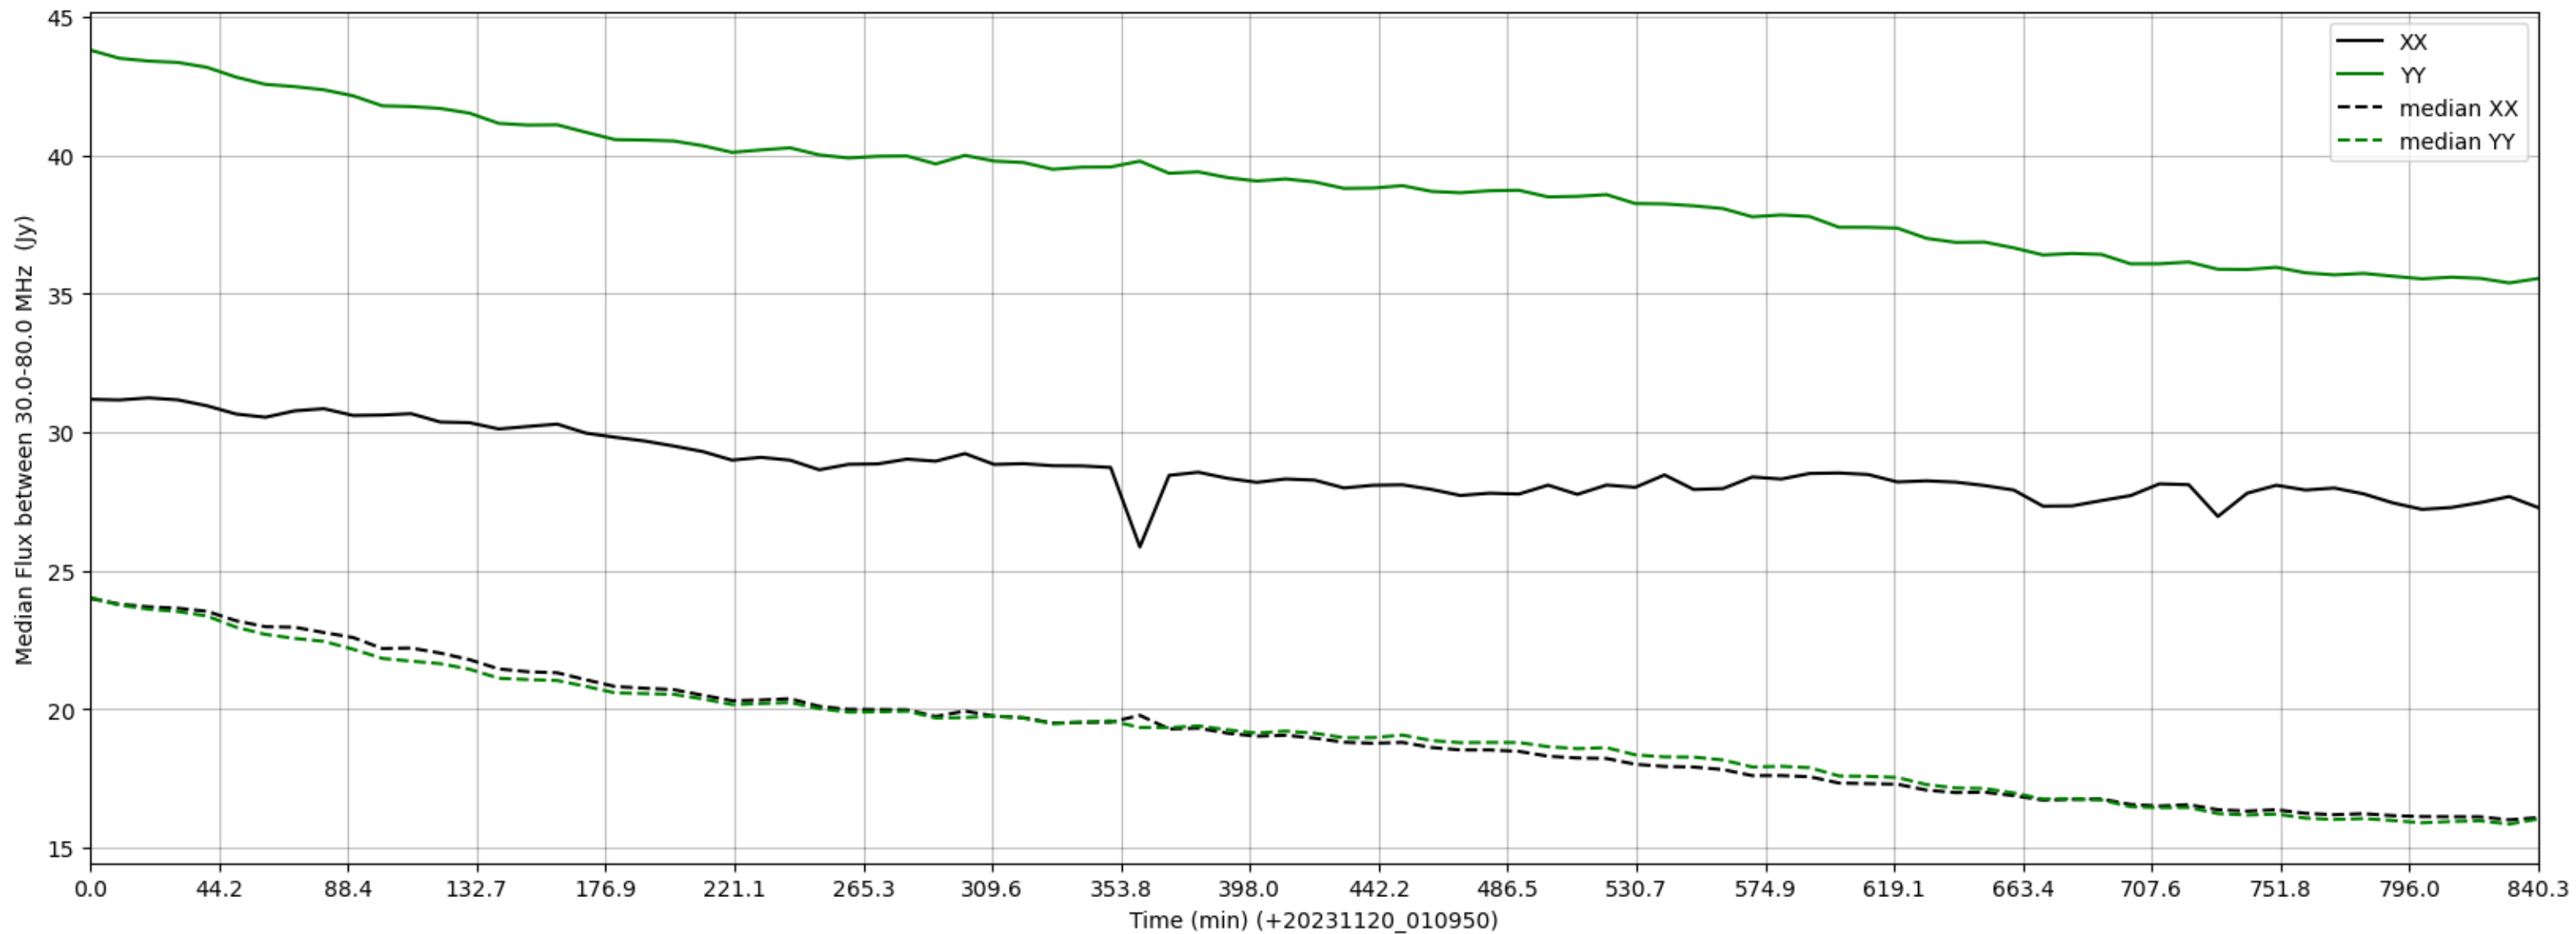

LWA270 - Correlator# 039 - XX FLAGS:Good - YY FLAGS:Good

LWA272 - Correlator# 038 - XX FLAGS:Good - YY FLAGS:Good