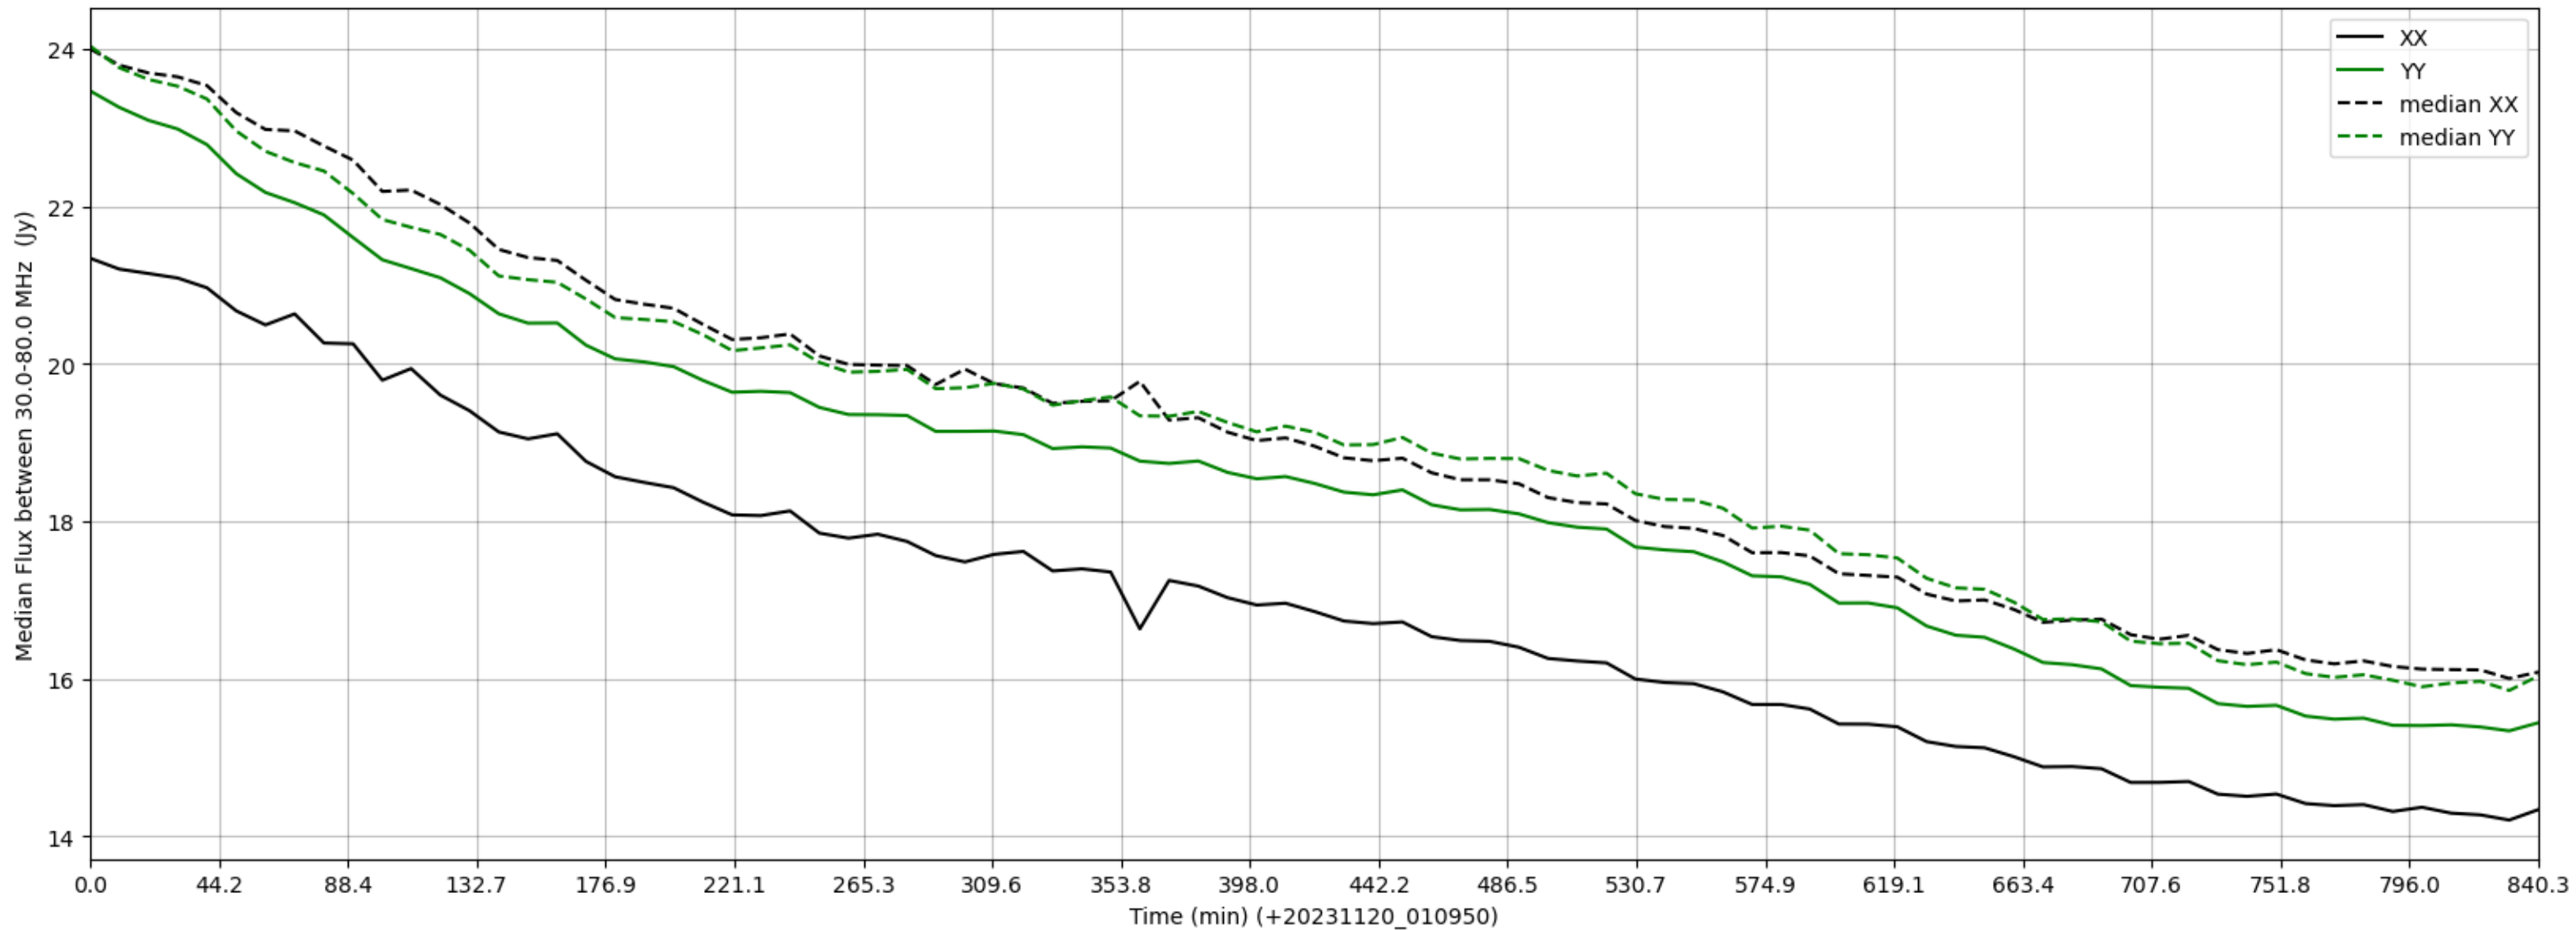

LWA128 - Correlator# 229 - XX FLAGS:Good - YY FLAGS:Good

LWA188 - Correlator# 228 - XX FLAGS:Good - YY FLAGS:Good