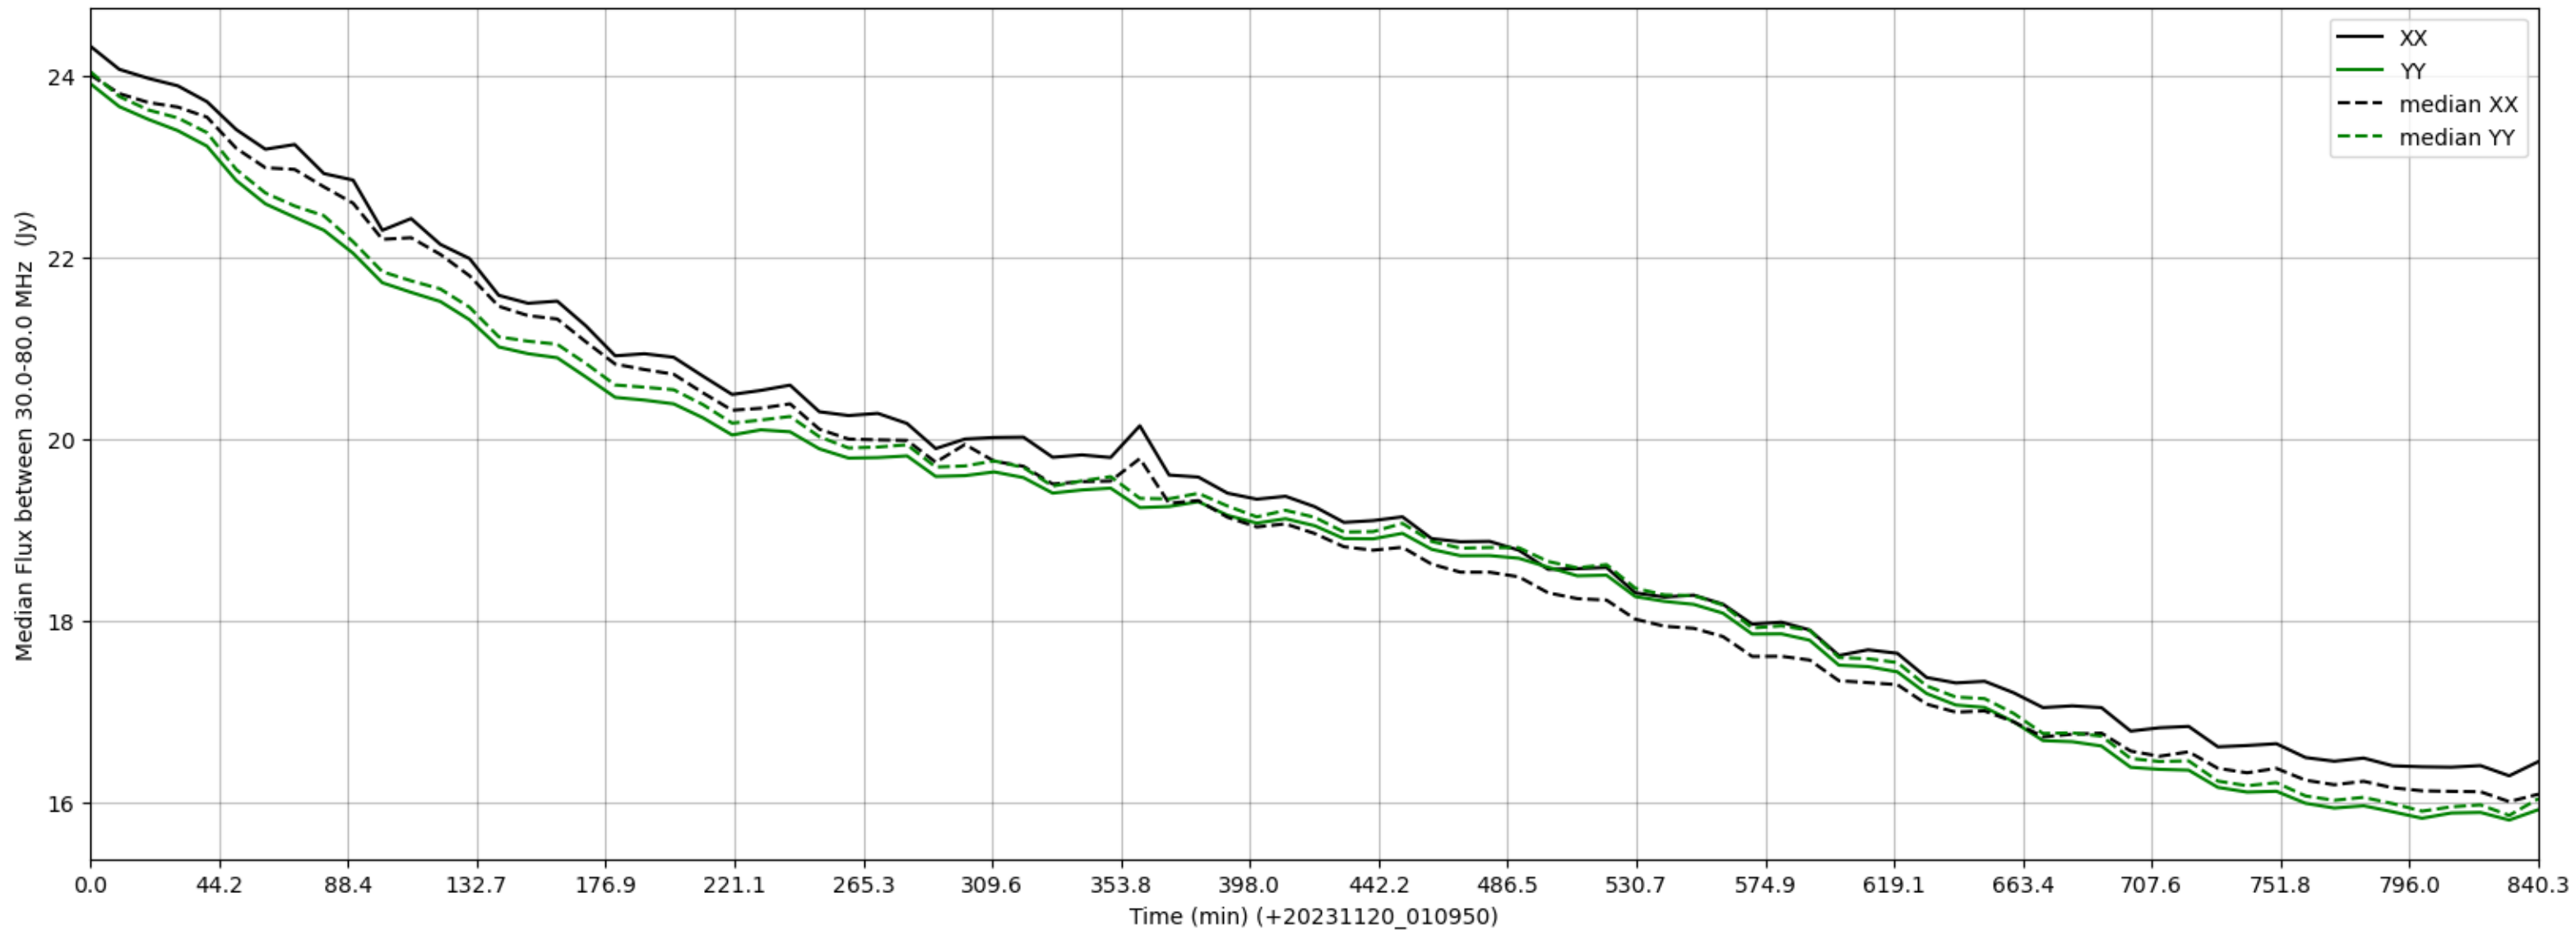

LWA248 - Correlator# 343 - XX FLAGS:Good - YY FLAGS:Good

LWA249 - Correlator# 342 - XX FLAGS:Good - YY FLAGS:Good