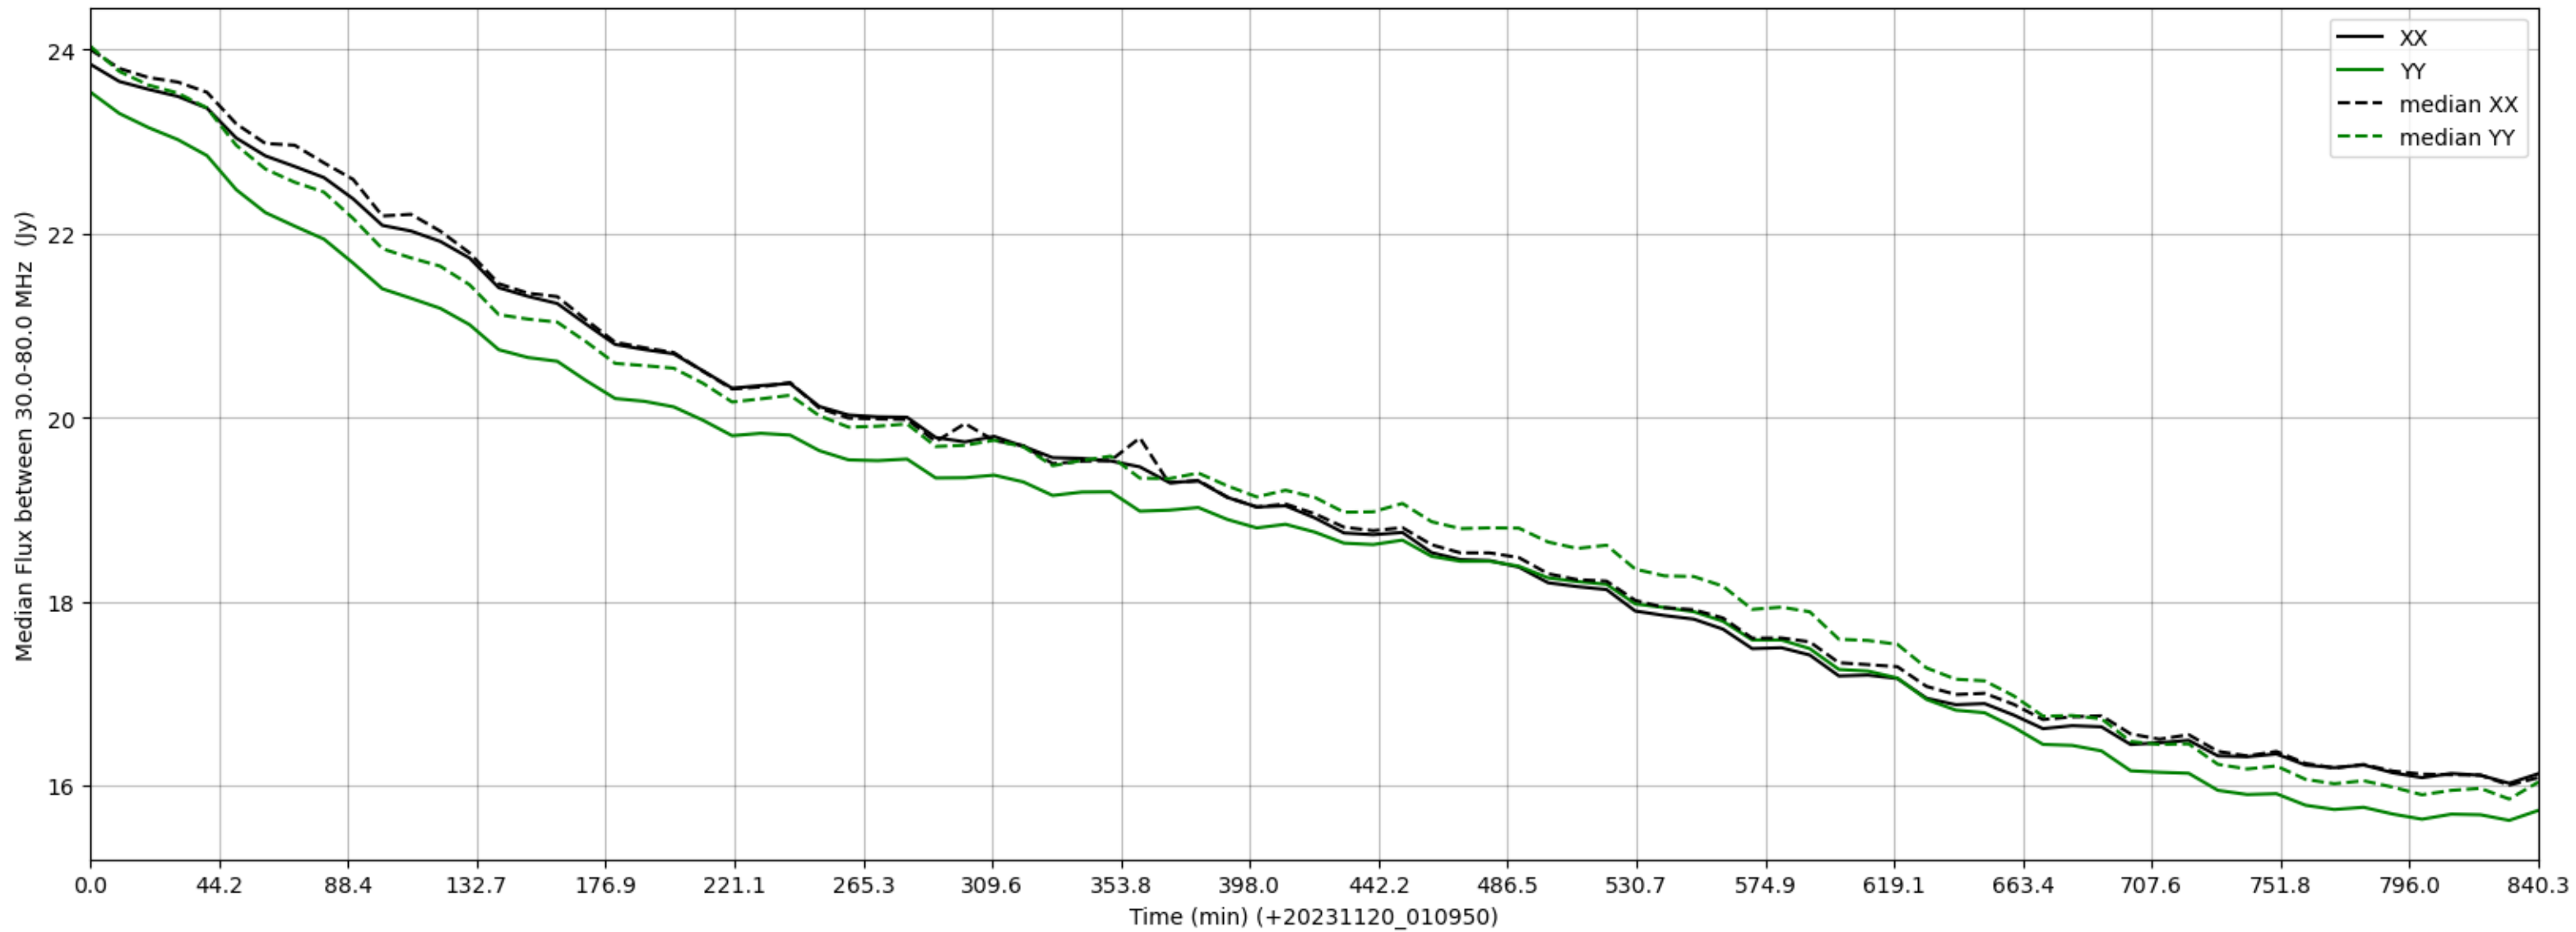

LWA188 - Correlator# 228 - XX FLAGS:Good - YY FLAGS:Good

LWA128 - Correlator# 229 - XX FLAGS:Good - YY FLAGS:Good

LWA153 - Correlator# 230 - XX FLAGS:Good - YY FLAGS:Good

LWA181 - Correlator# 231 - XX FLAGS:Good - YY FLAGS:Good