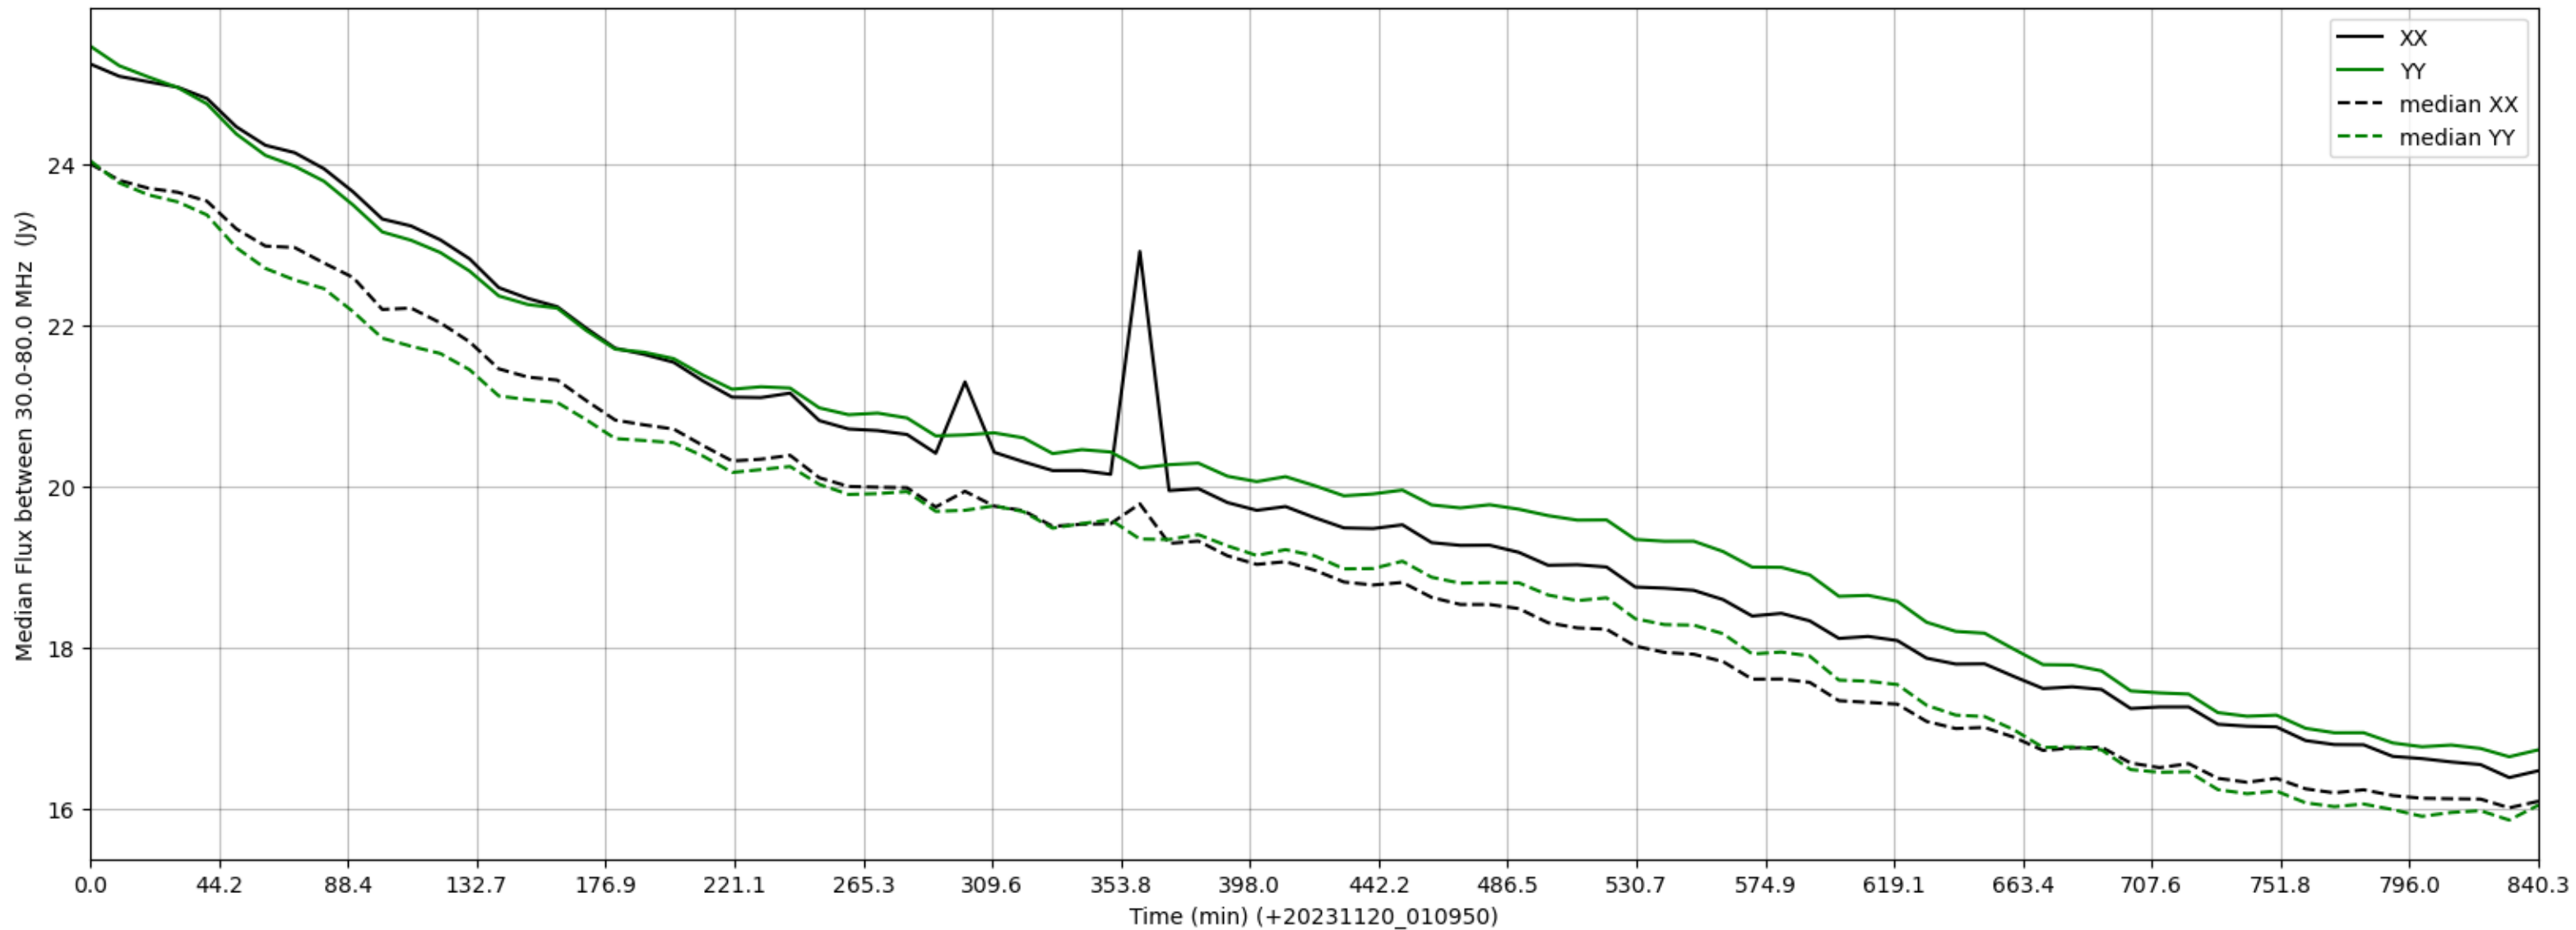

LWA014 - Correlator# 099 - XX FLAGS:Good - YY FLAGS:Good

LWA015 - Correlator# 098 - XX FLAGS:Good - YY FLAGS:Good