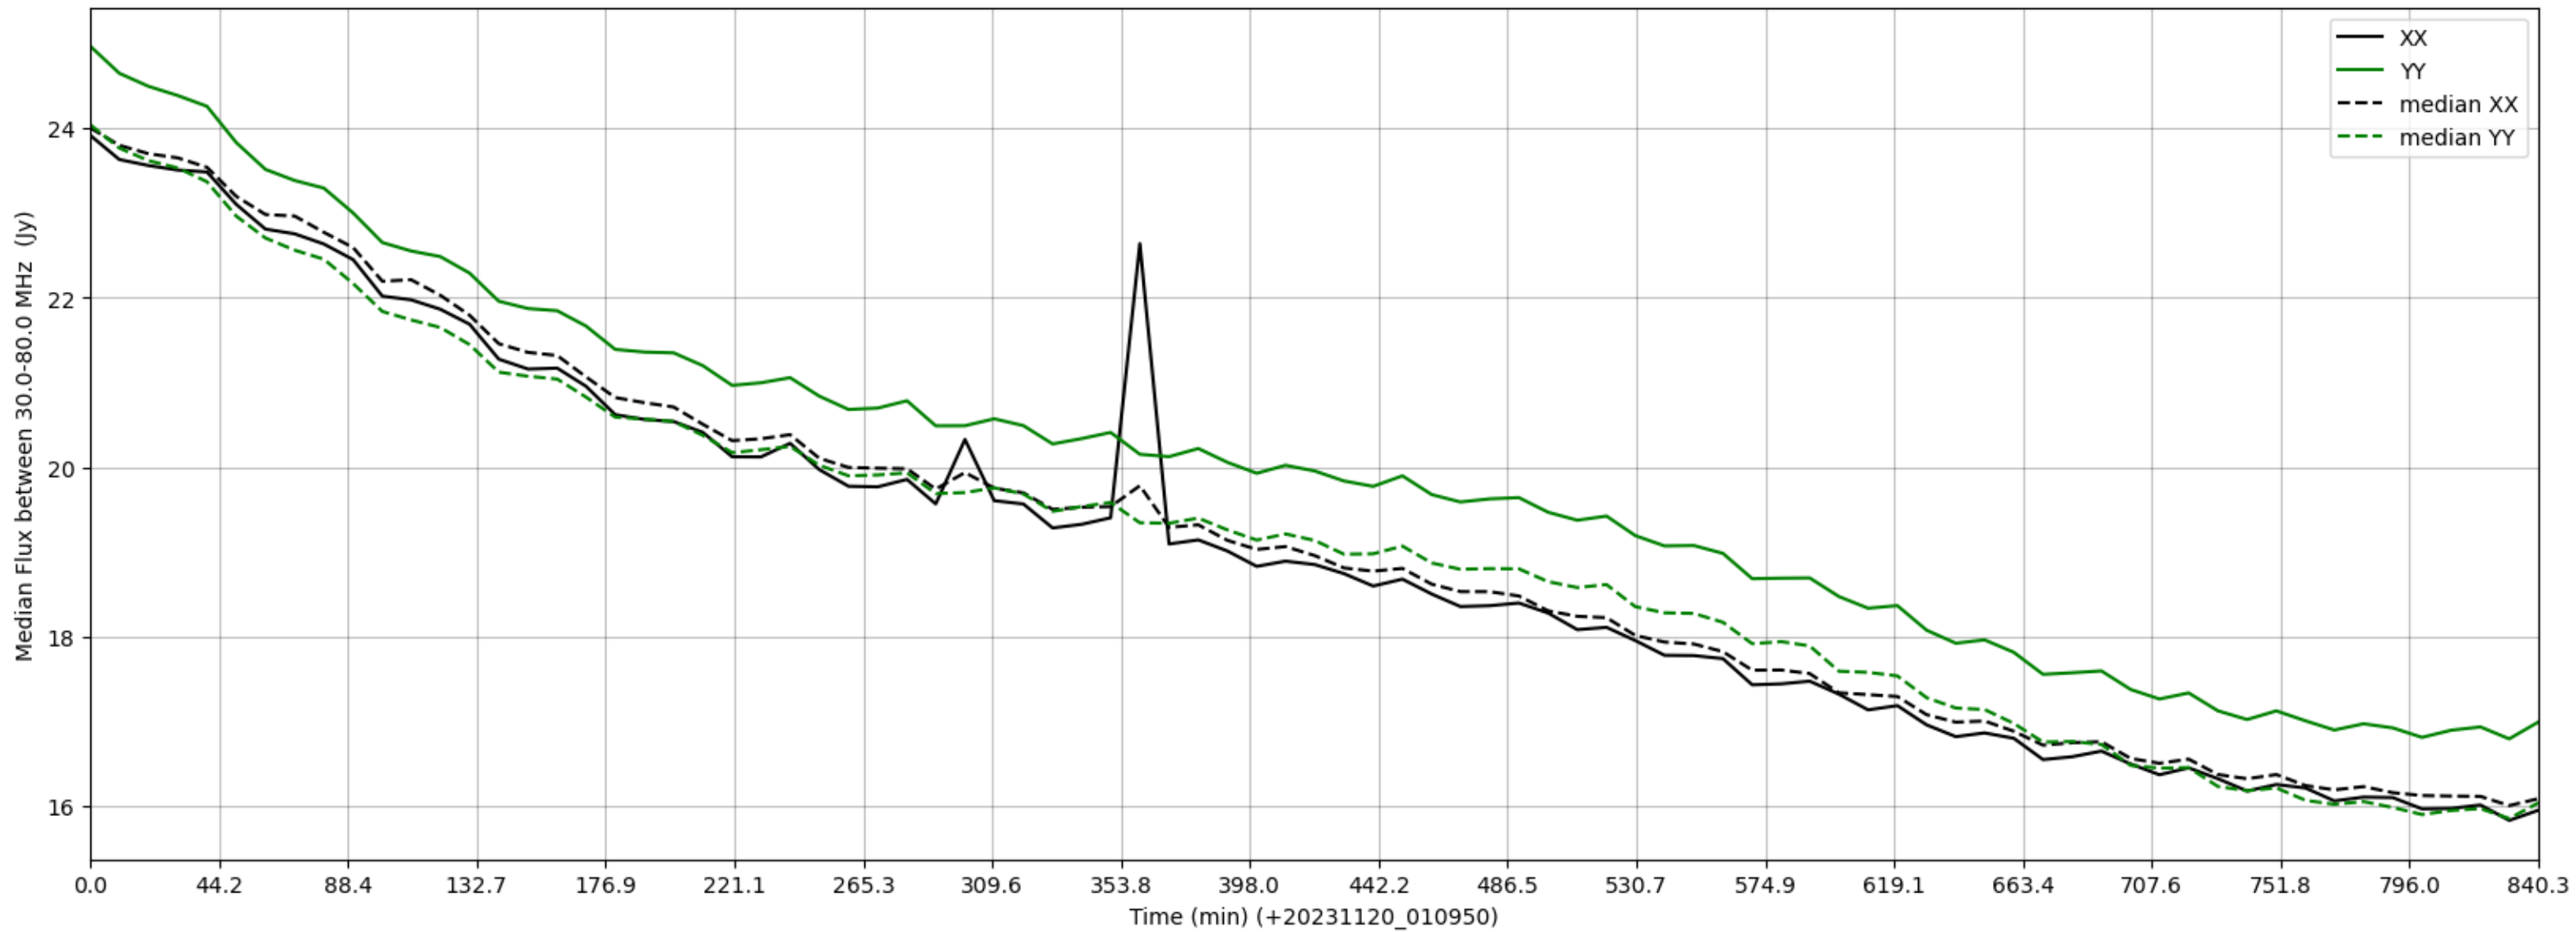

LWA132 - Correlator# 185 - XX FLAGS:Good - YY FLAGS:Good

LWA134 - Correlator# 184 - XX FLAGS:Good - YY FLAGS:Good