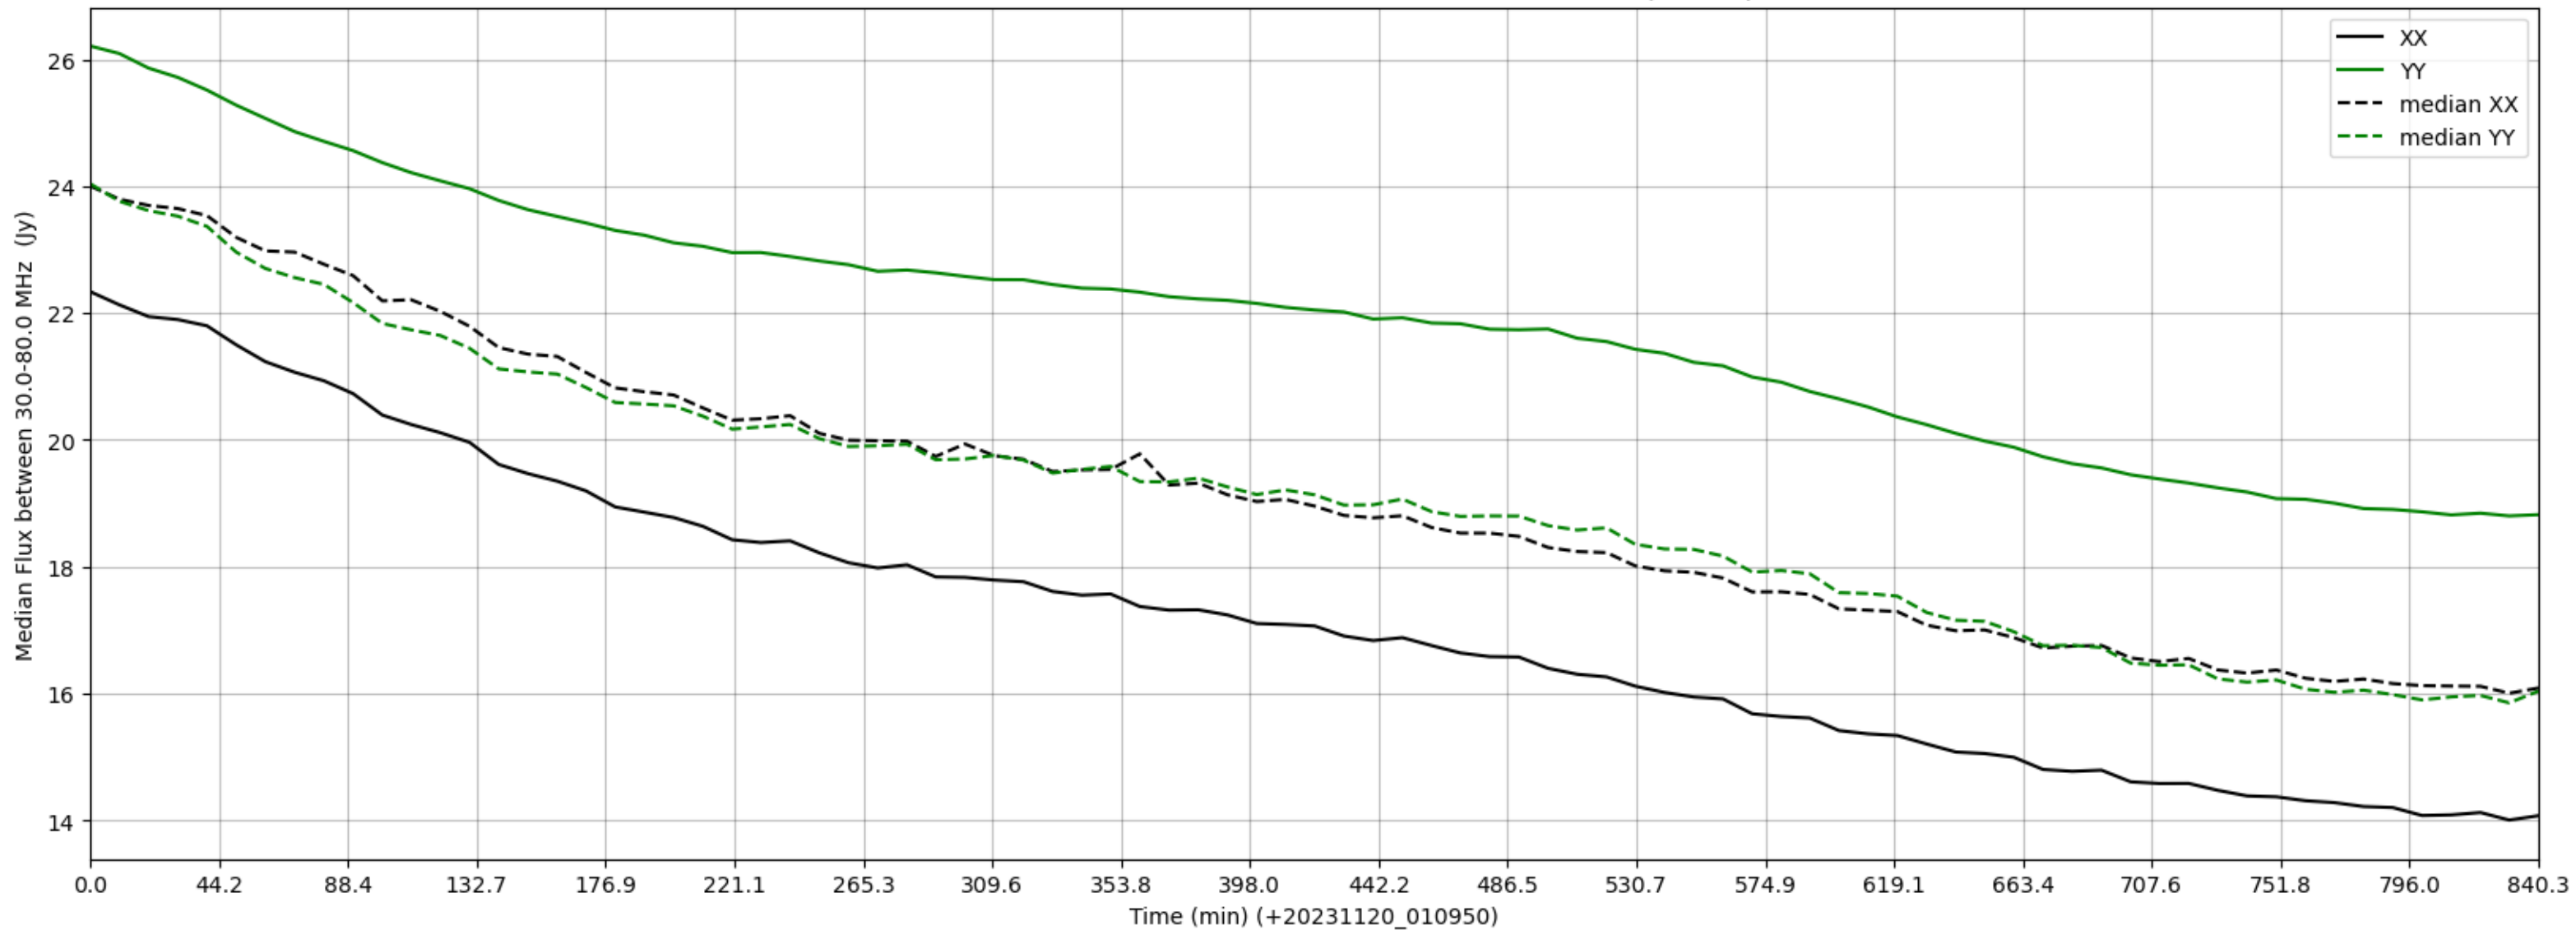

LWA348 - Correlator# 124 - XX FLAGS:Good - YY FLAGS:Good

LWA331 - Correlator# 125 - XX FLAGS:Good - YY FLAGS:Good

LWA365 - Correlator# 126 - XX FLAGS:LowFlux - YY FLAGS:LowFlux

LWA364 - Correlator# 127 - XX FLAGS:Good - YY FLAGS:BadSpecShape