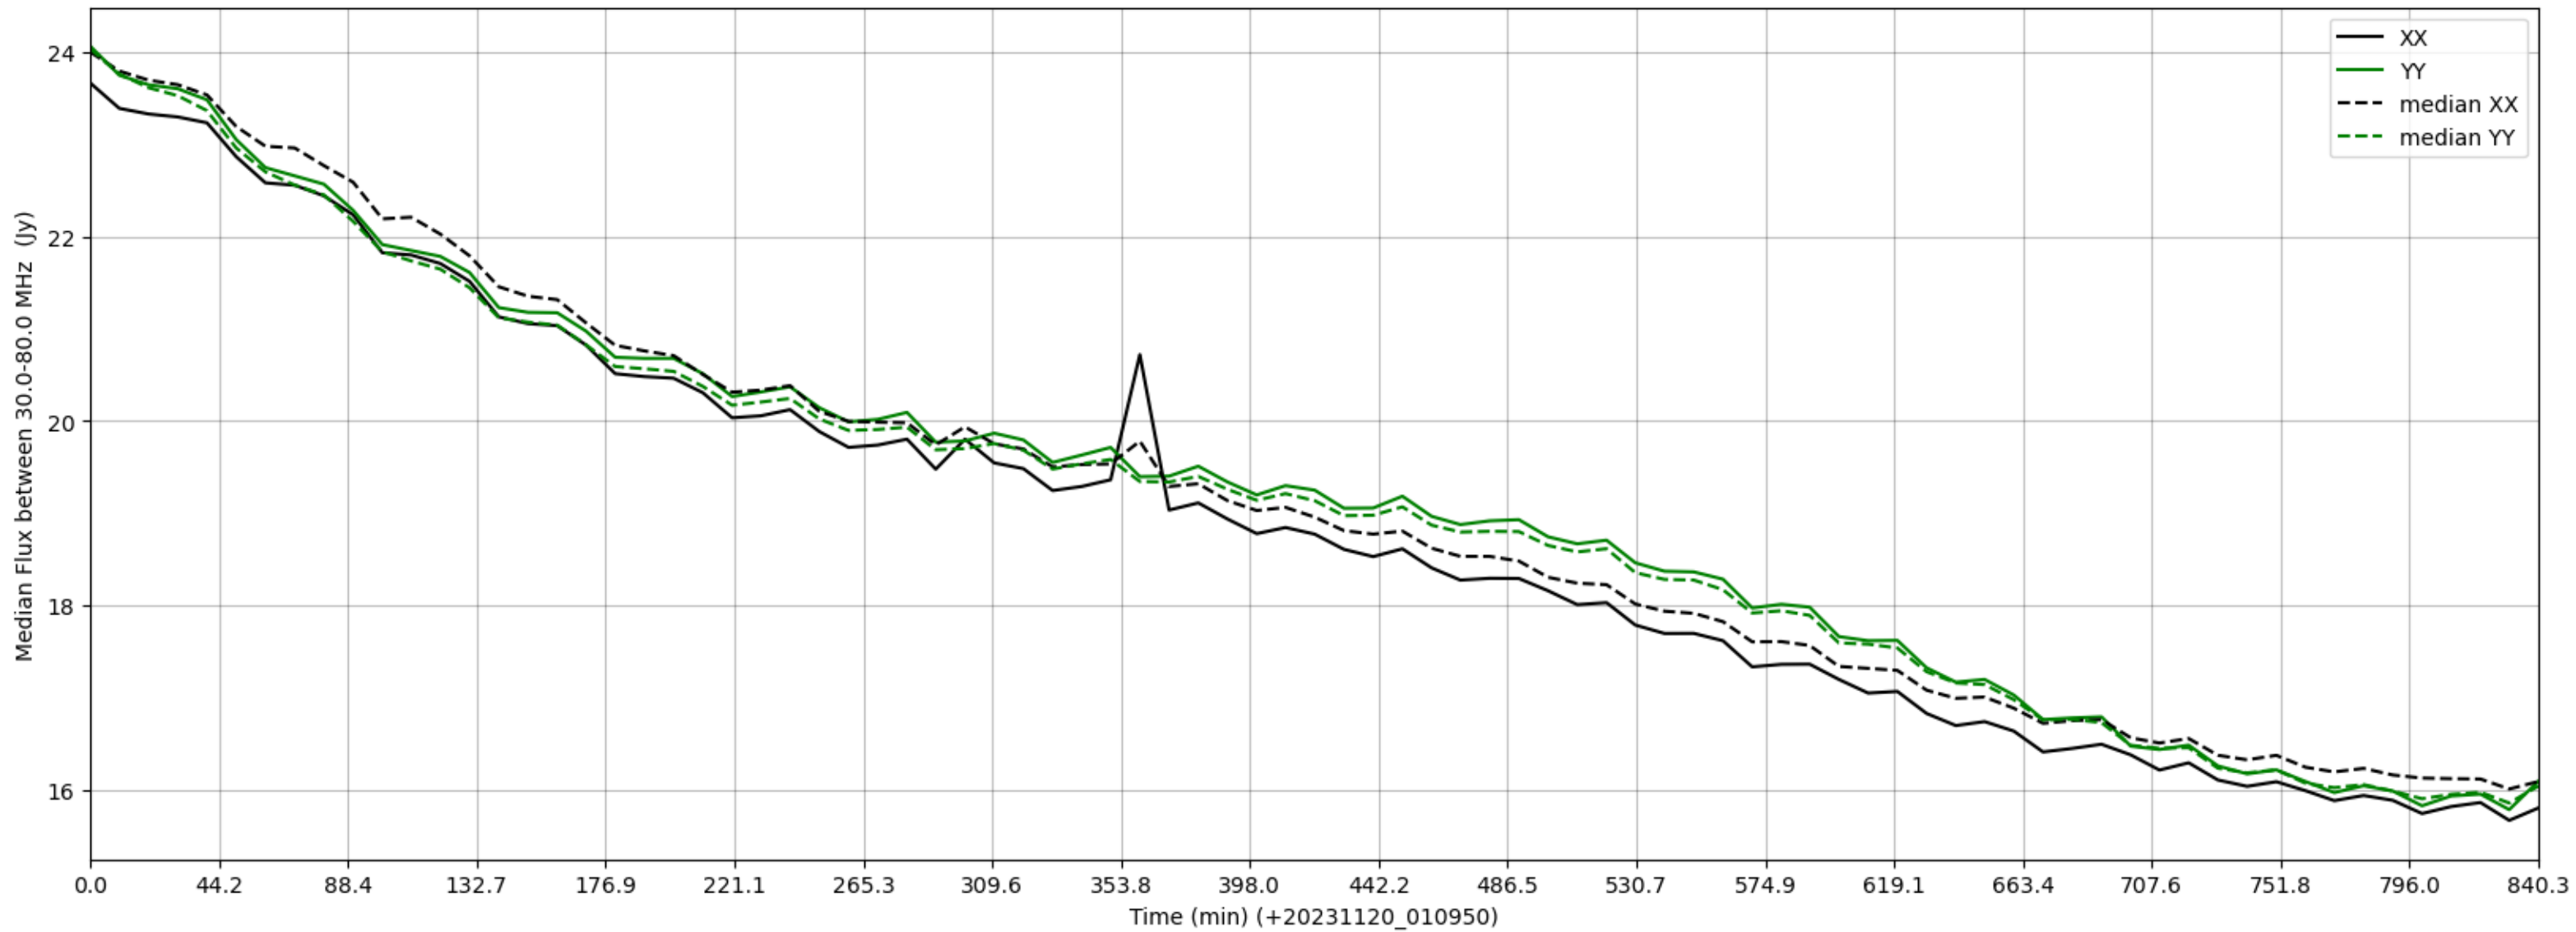

LWA033 - Correlator# 161 - XX FLAGS:Good - YY FLAGS:Good

LWA035 - Correlator# 160 - XX FLAGS:Good - YY FLAGS:Good