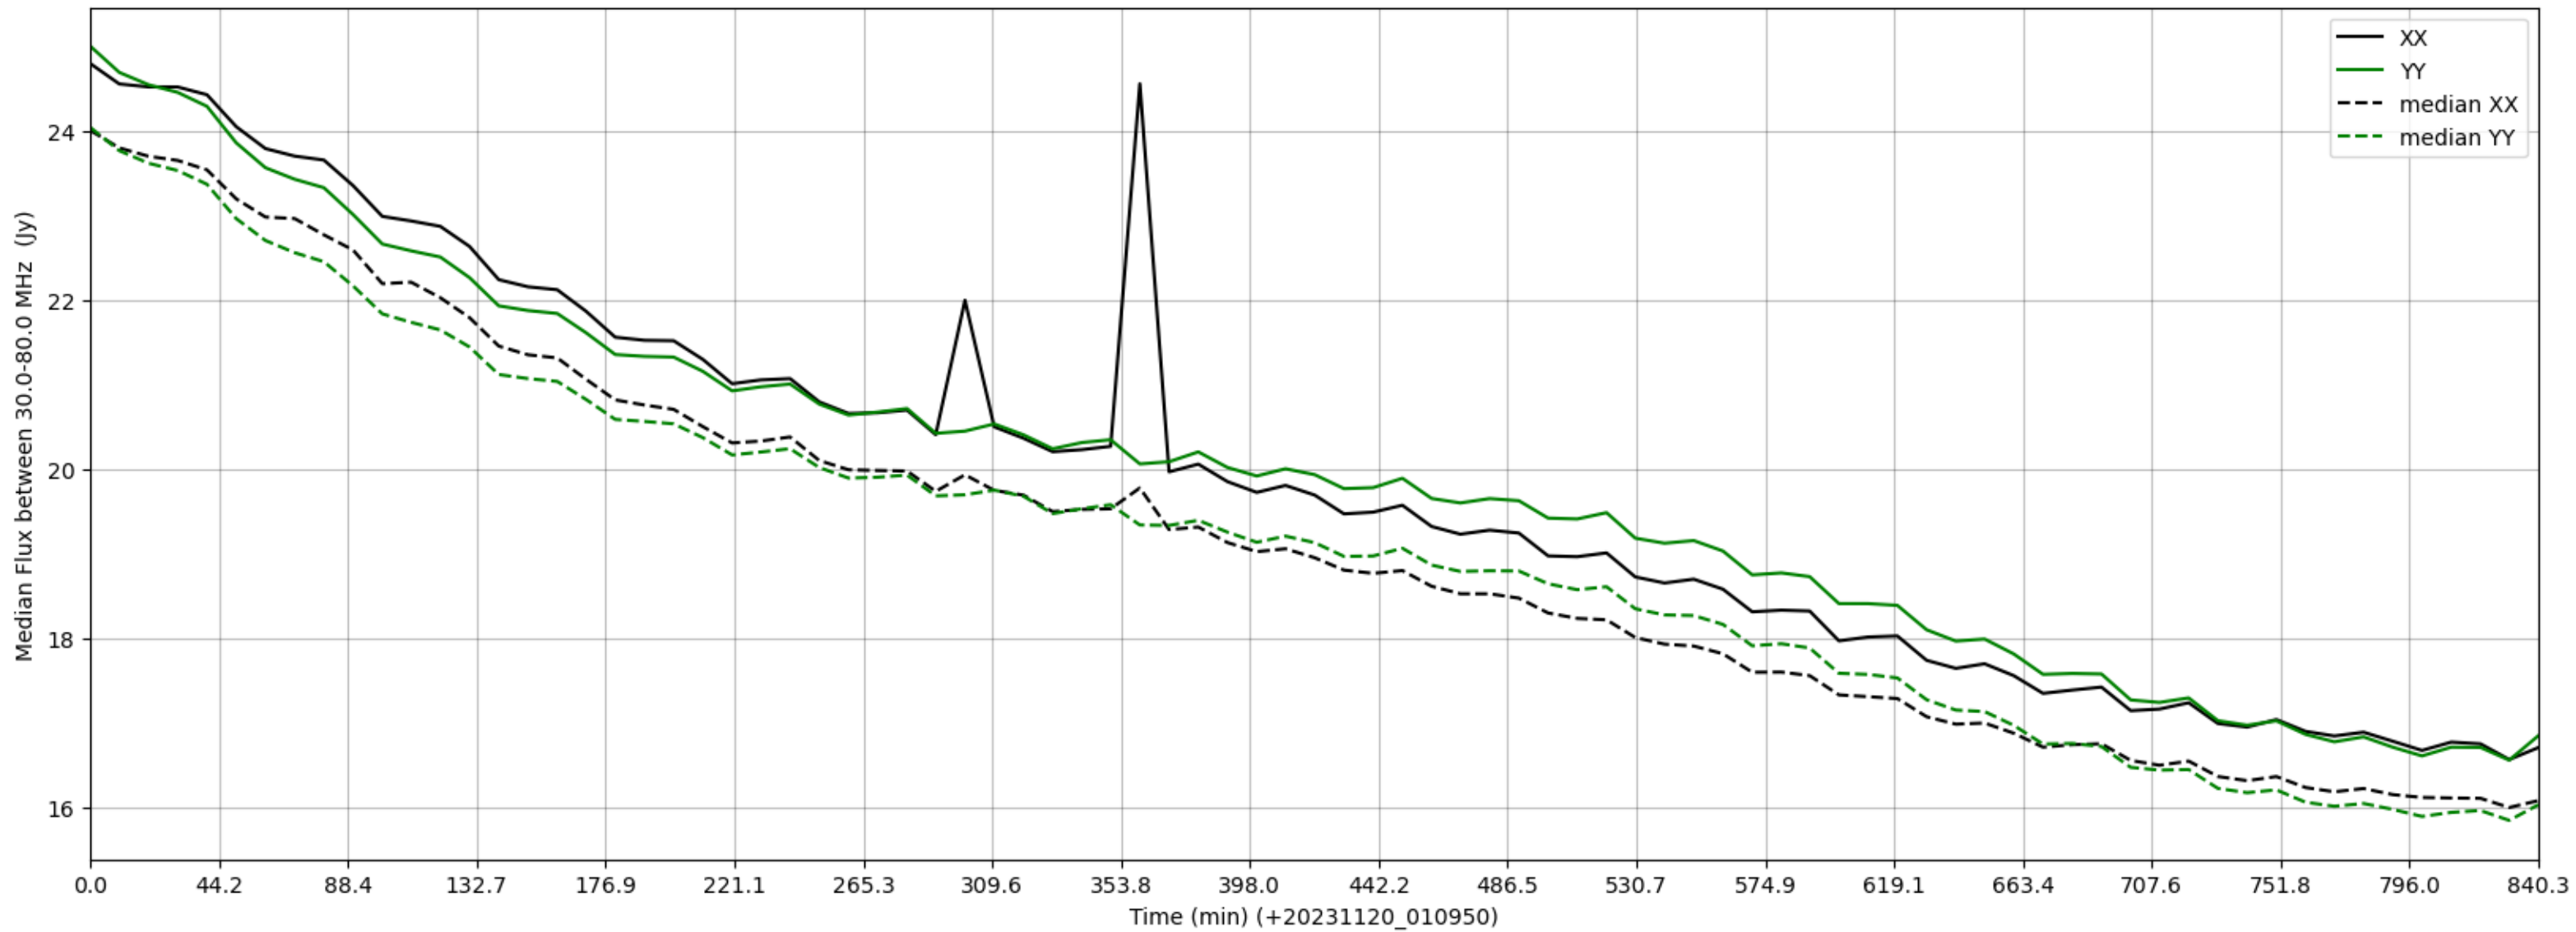

LWA004 - Correlator# 066 - XX FLAGS:Good - YY FLAGS:Good

LWA001 - Correlator# 065 - XX FLAGS:Good - YY FLAGS:Good