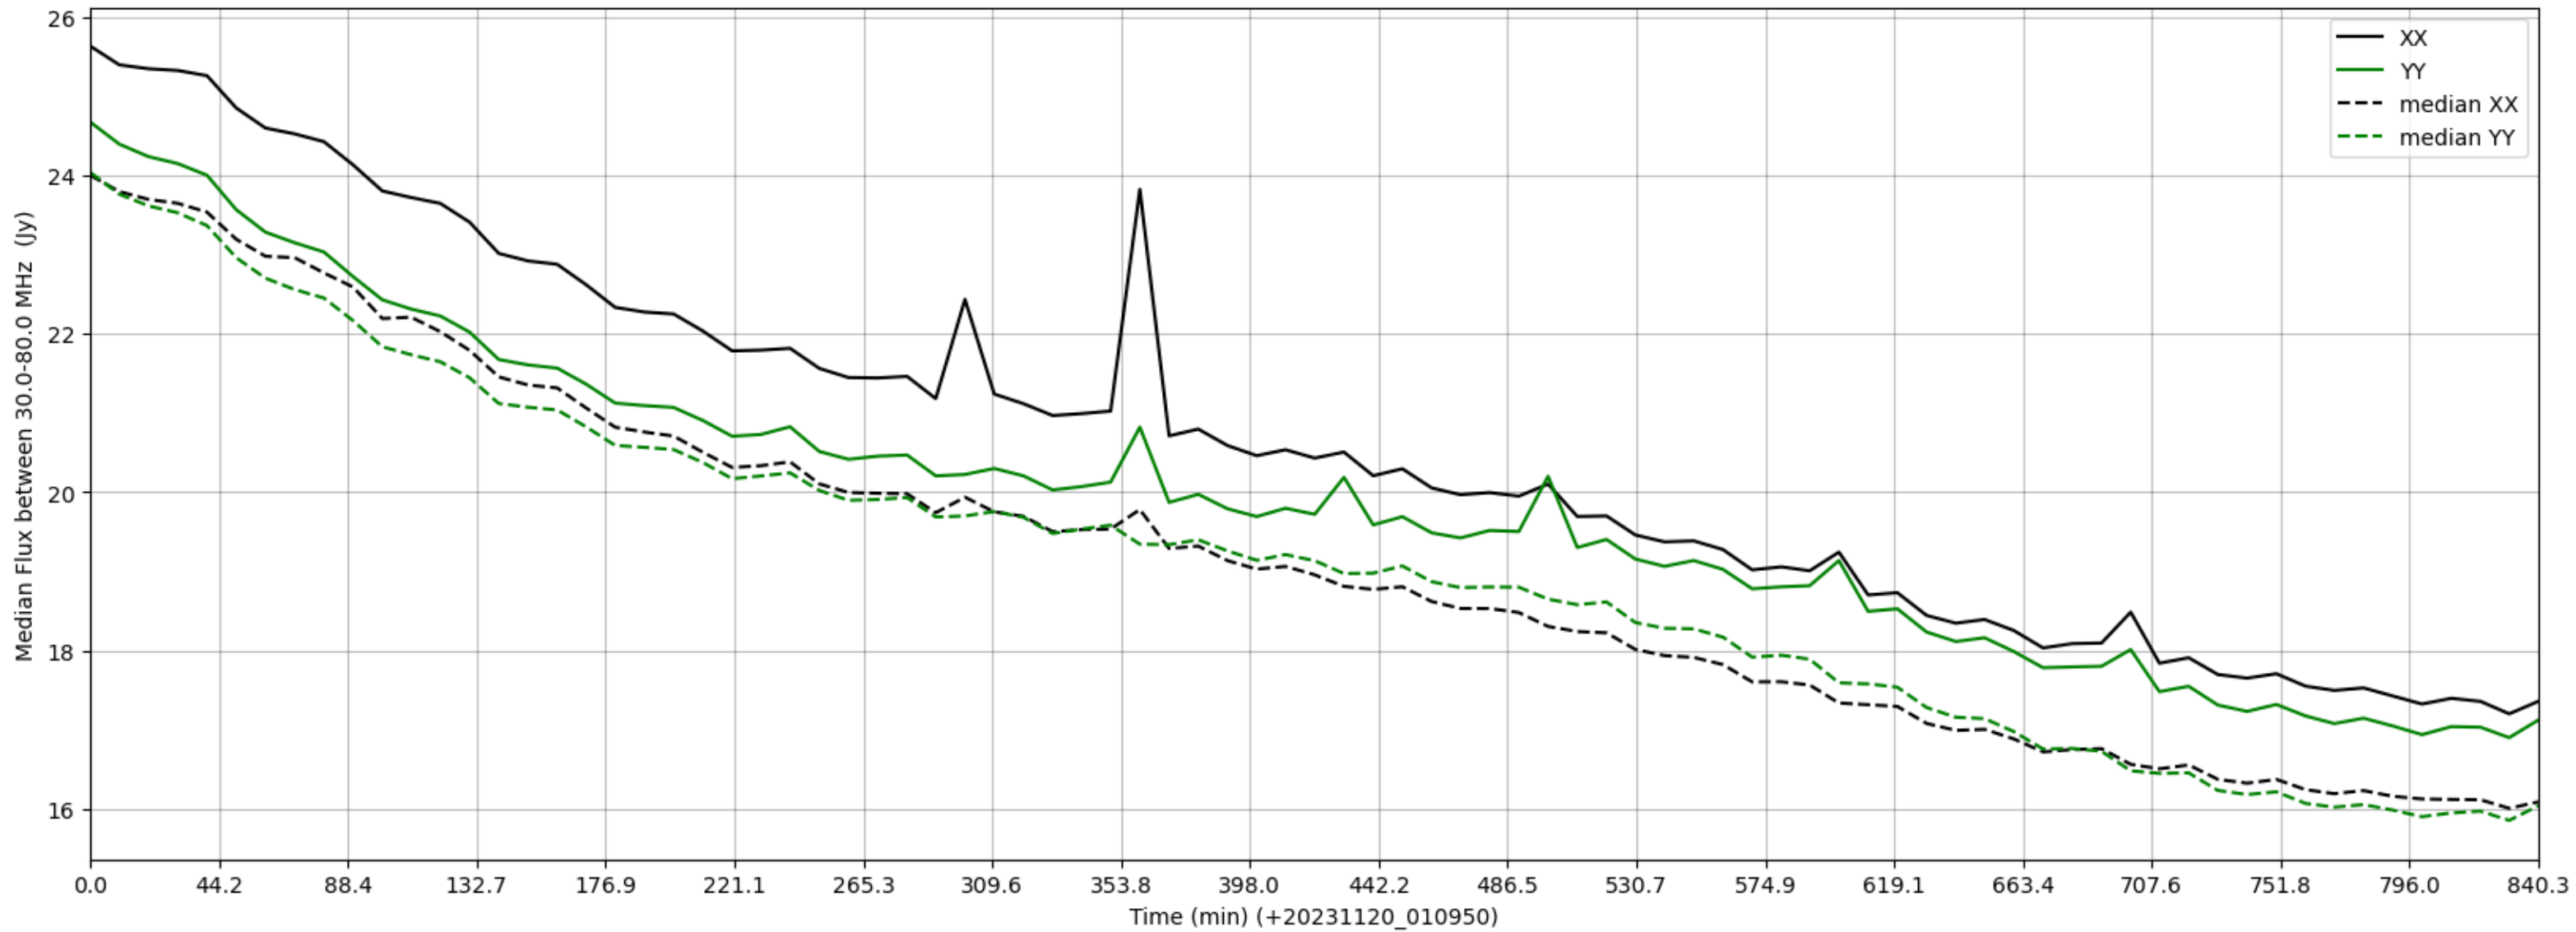

LWA072 - Correlator# 171 - XX FLAGS:Good - YY FLAGS:Good

LWA097 - Correlator# 170 - XX FLAGS:Good - YY FLAGS:Good