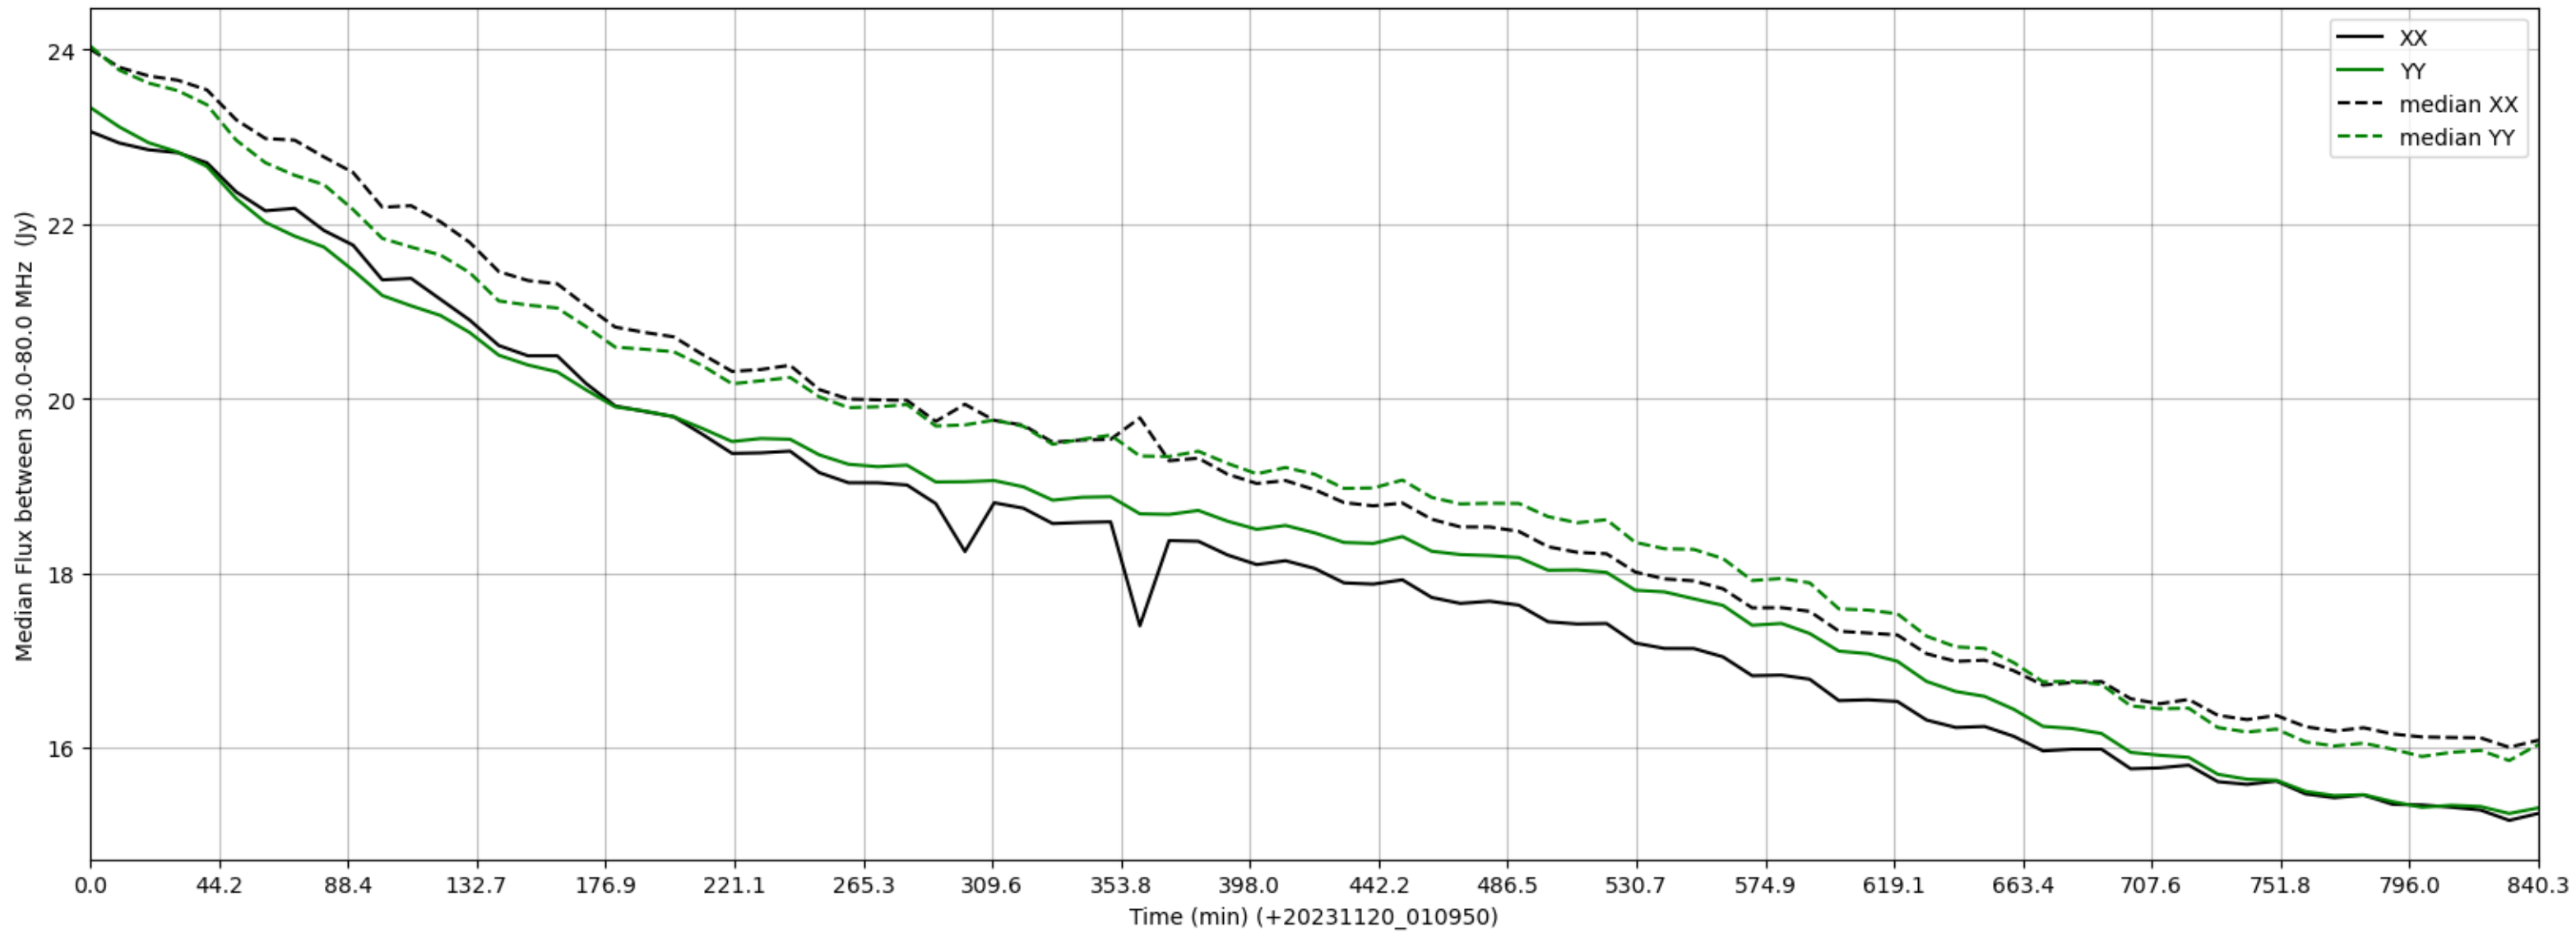

LWA092 - Correlator# 149 - XX FLAGS:Good - YY FLAGS:Good

LWA093 - Correlator# 148 - XX FLAGS:Good - YY FLAGS:Good