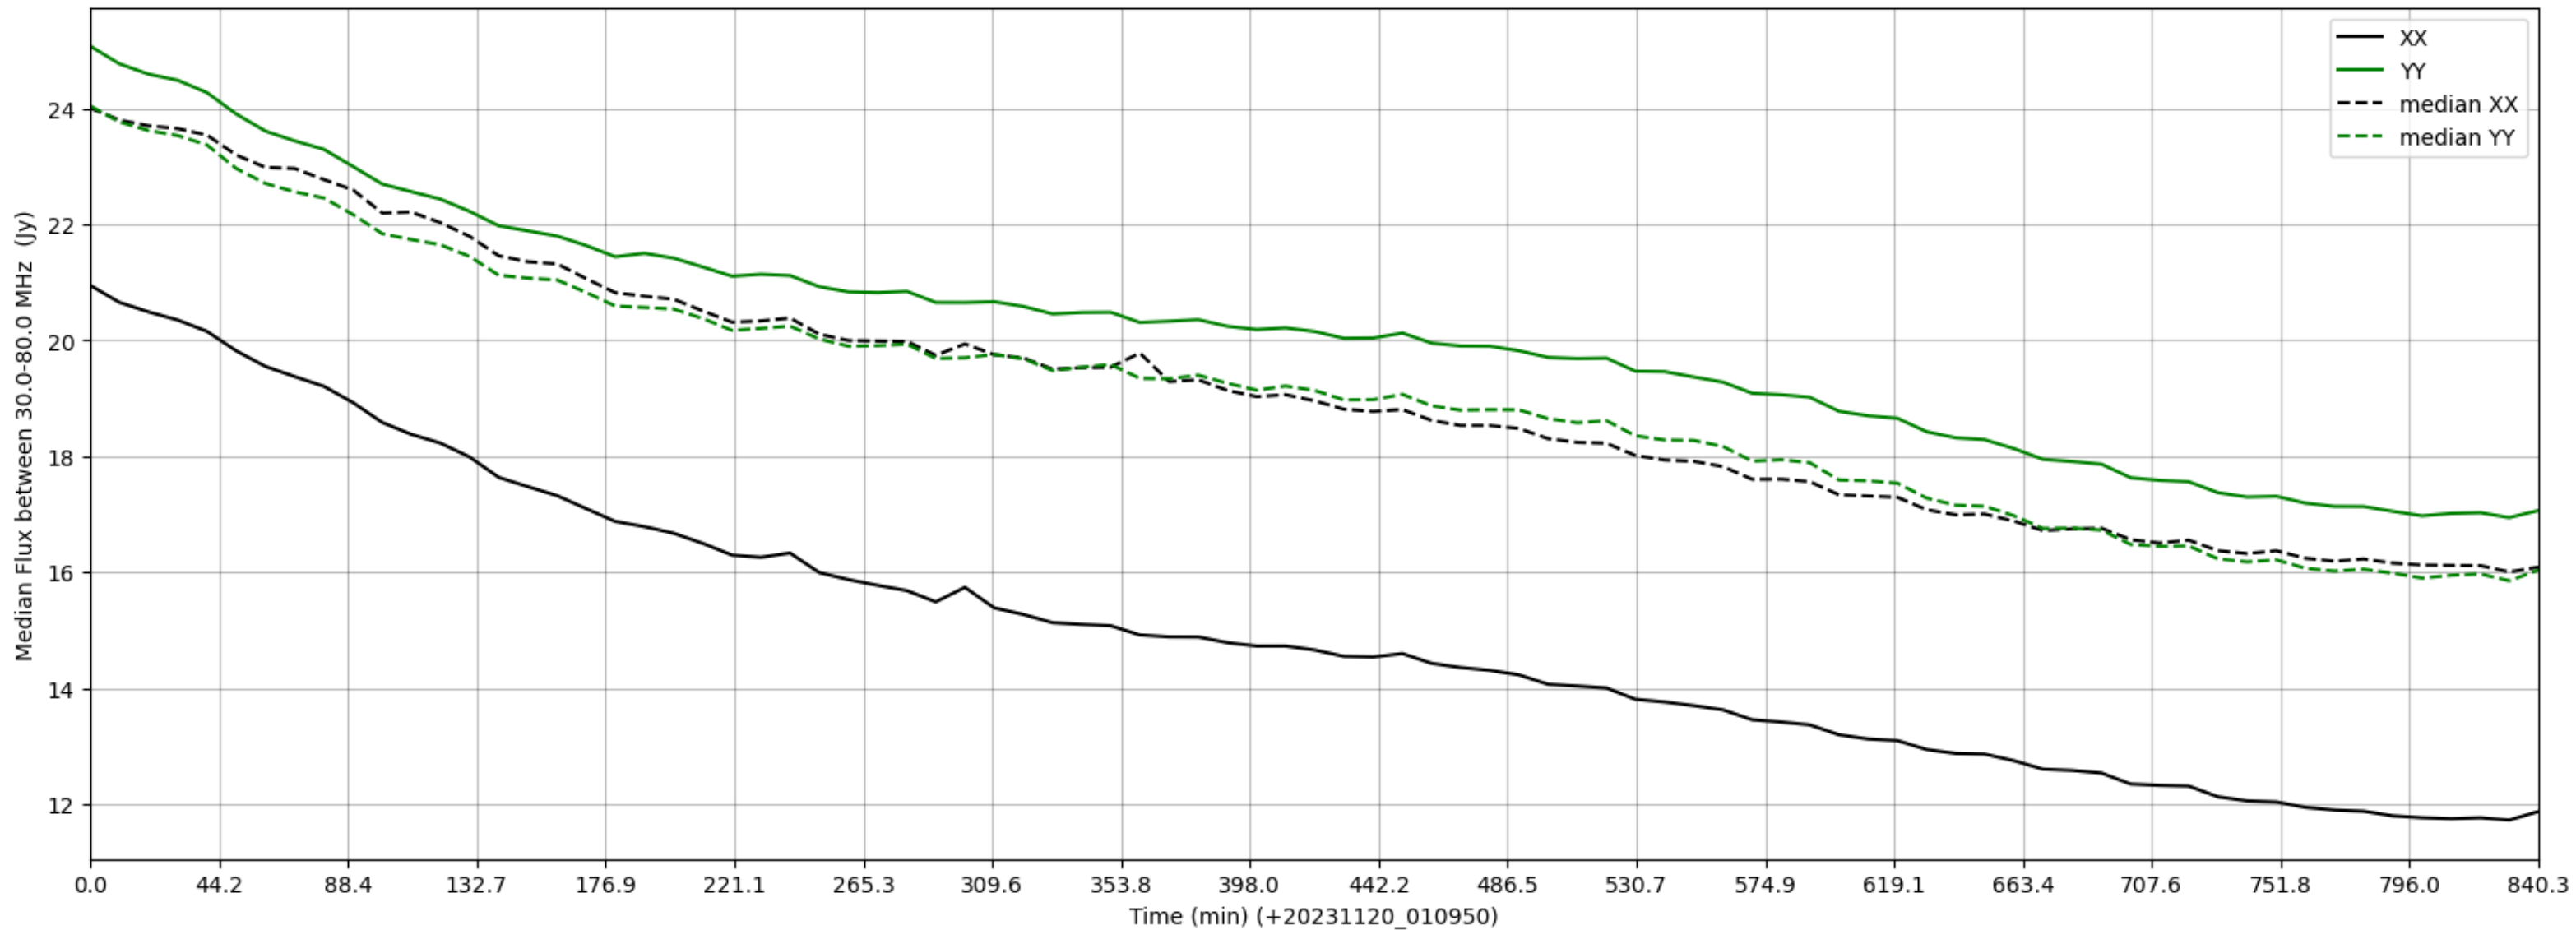

LWA356 - Correlator# 318 - XX FLAGS:Good - YY FLAGS:Good

LWA342 - Correlator# 317 - XX FLAGS:Good - YY FLAGS:Good