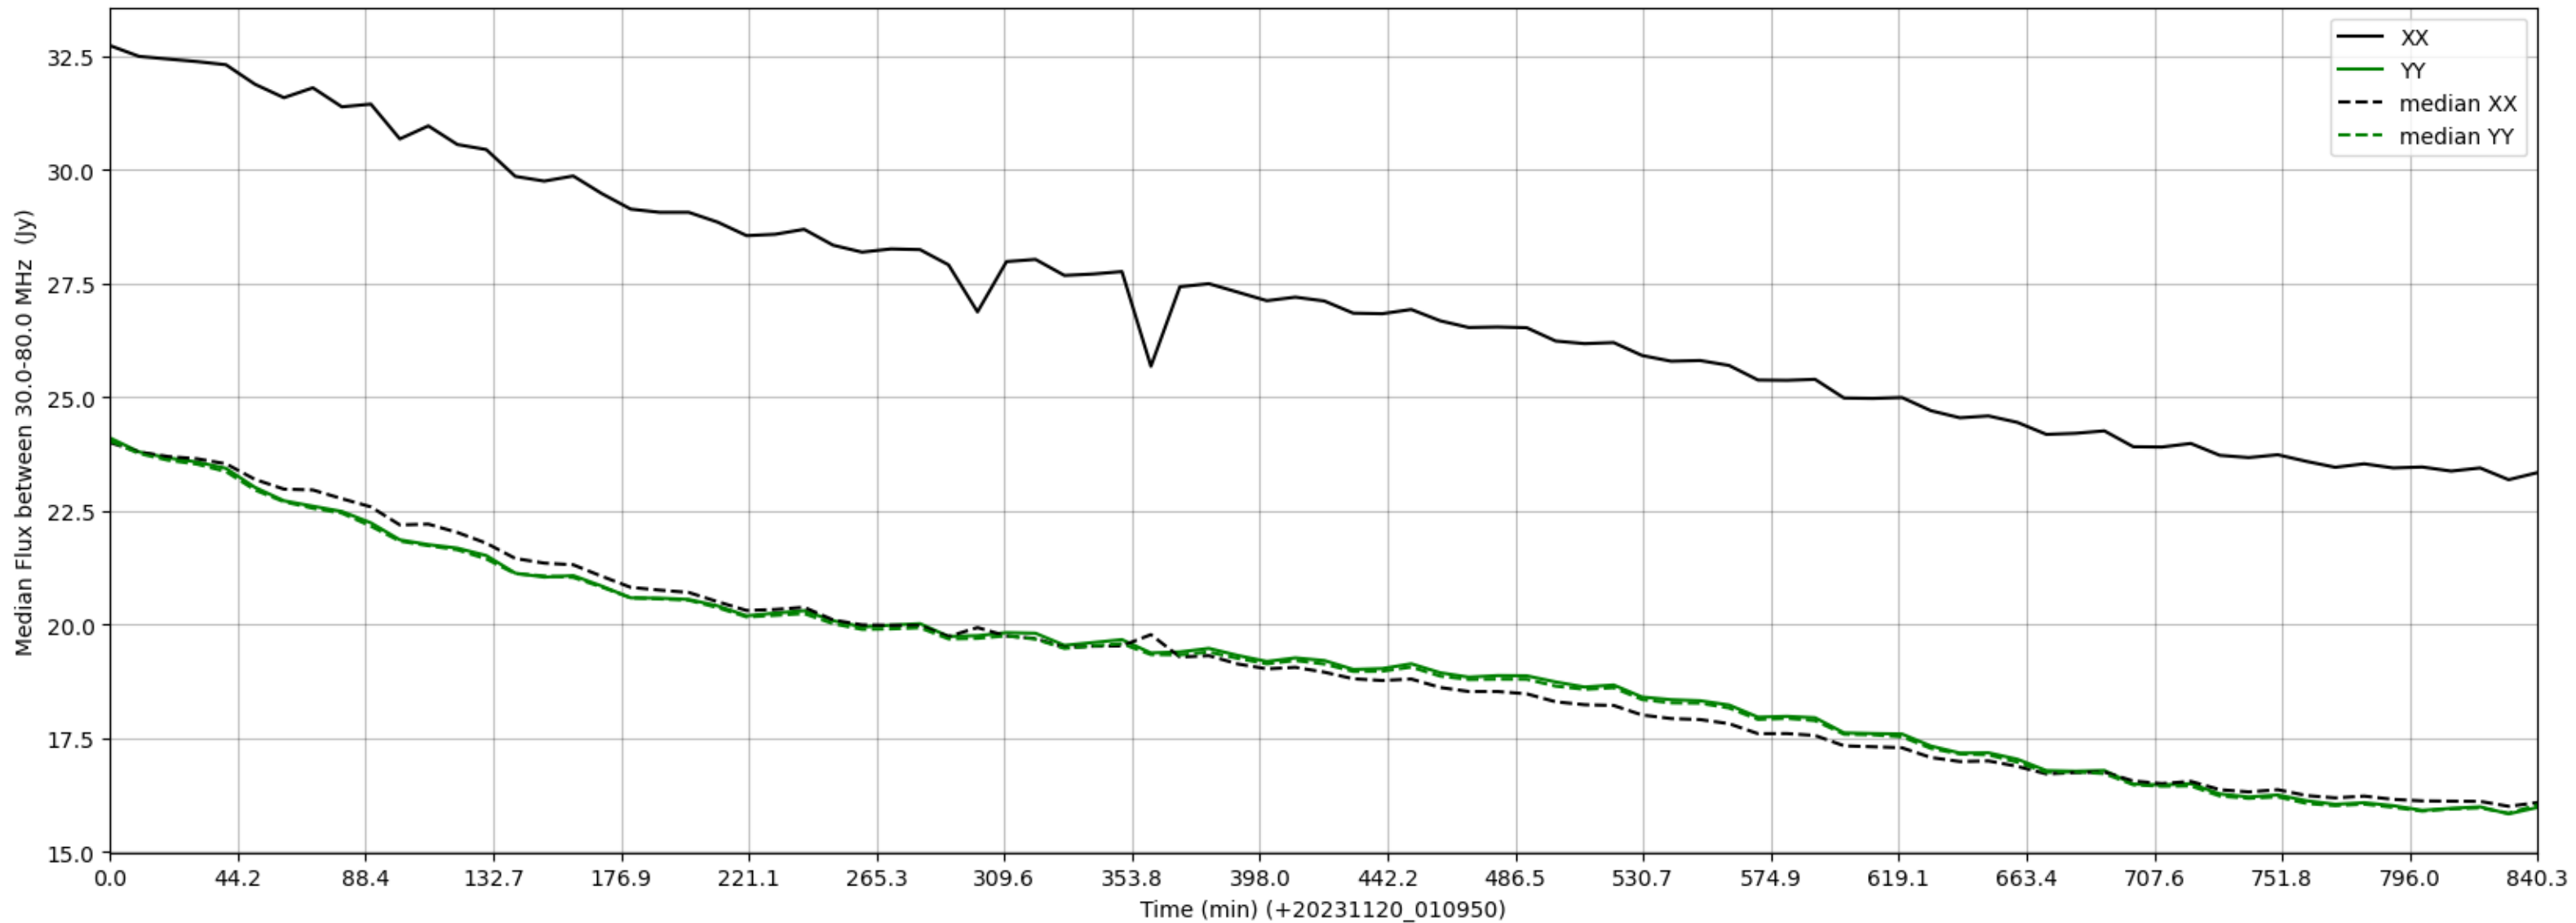

LWA213 - Correlator# 329 - XX FLAGS:Good - YY FLAGS:Good

LWA214 - Correlator# 328 - XX FLAGS:Good - YY FLAGS:Good