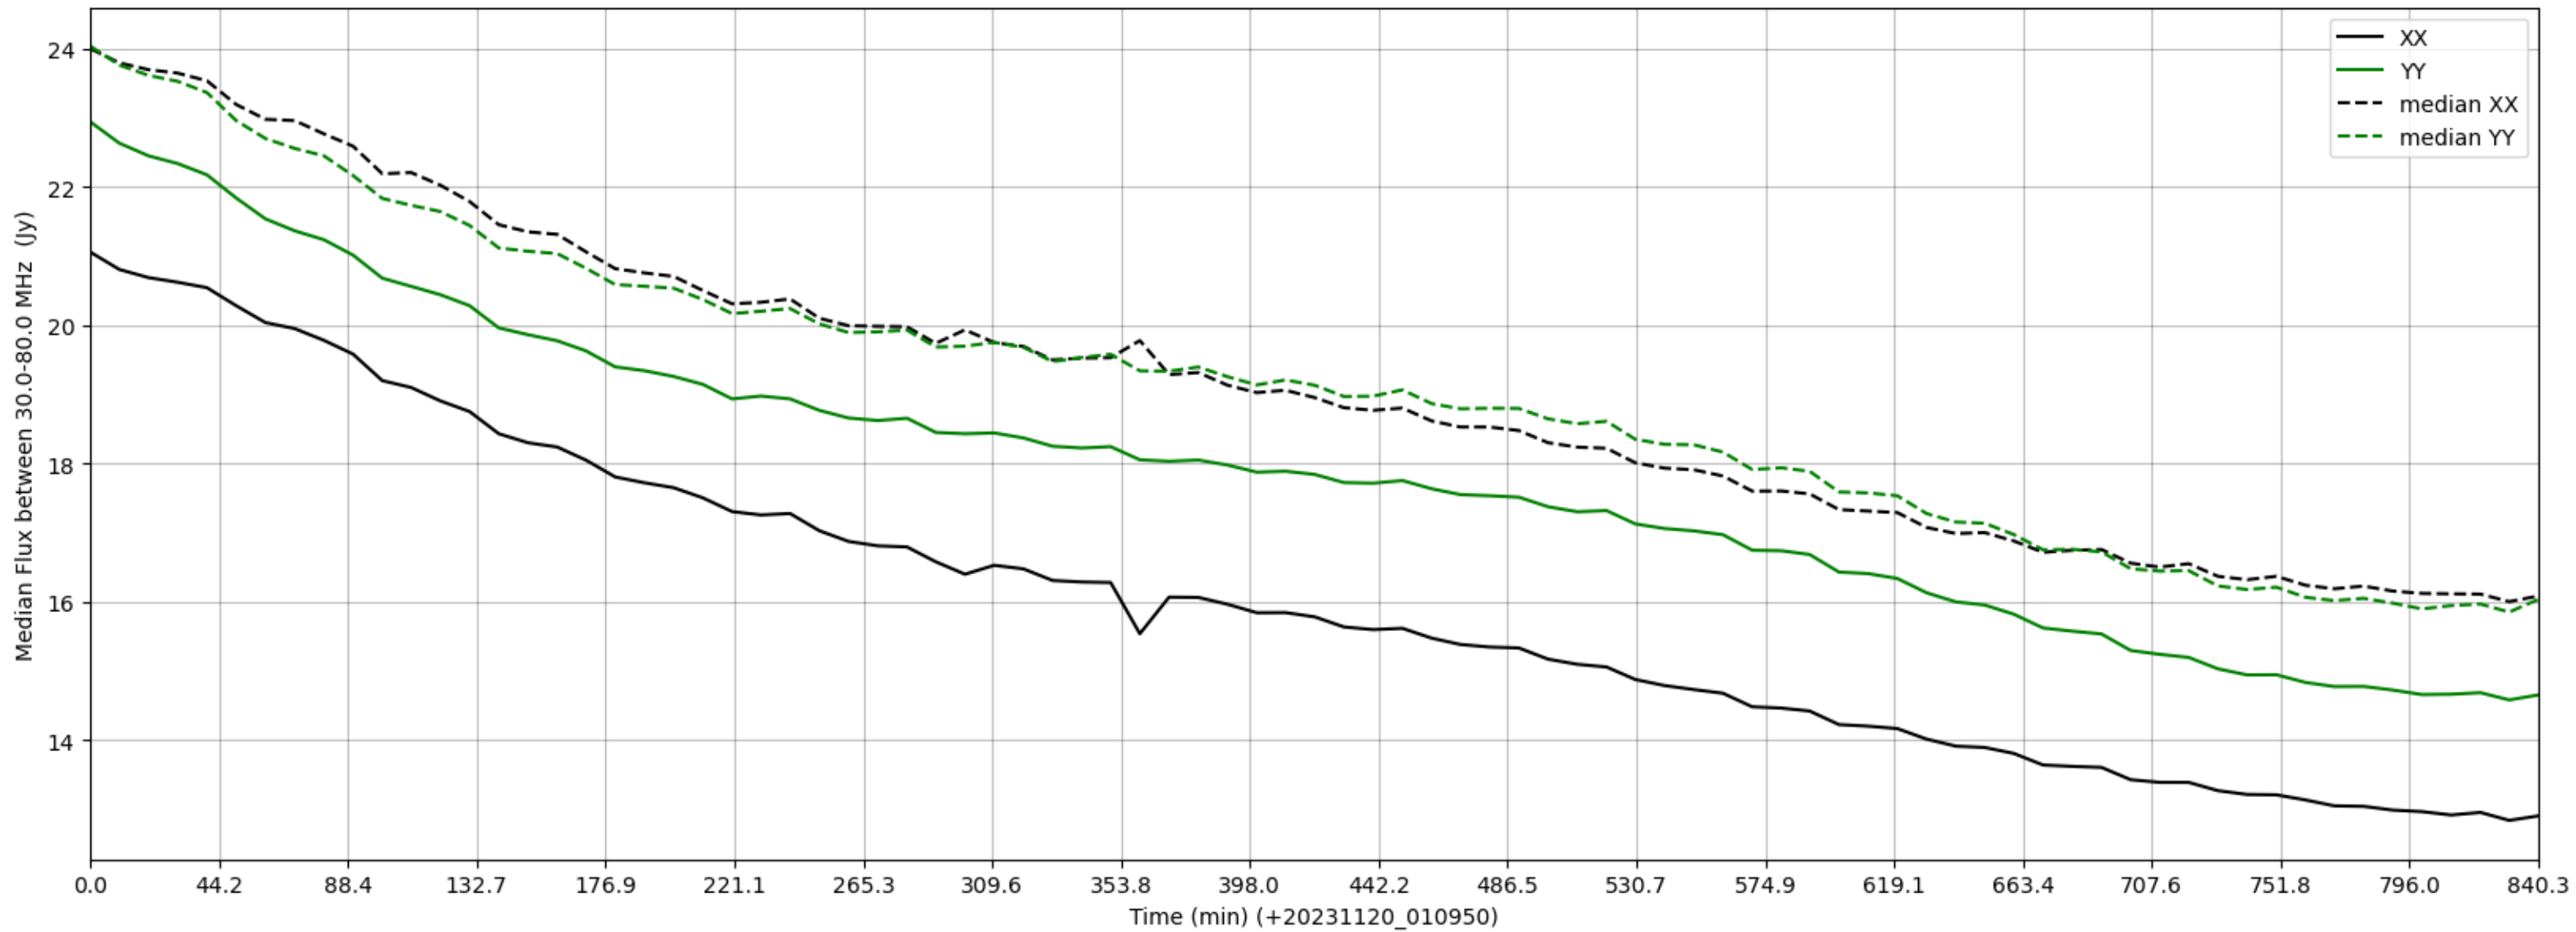

LWA339 - Correlator# 027 - XX FLAGS:Good - YY FLAGS:Good

LWA340 - Correlator# 026 - XX FLAGS:Good - YY FLAGS:Good