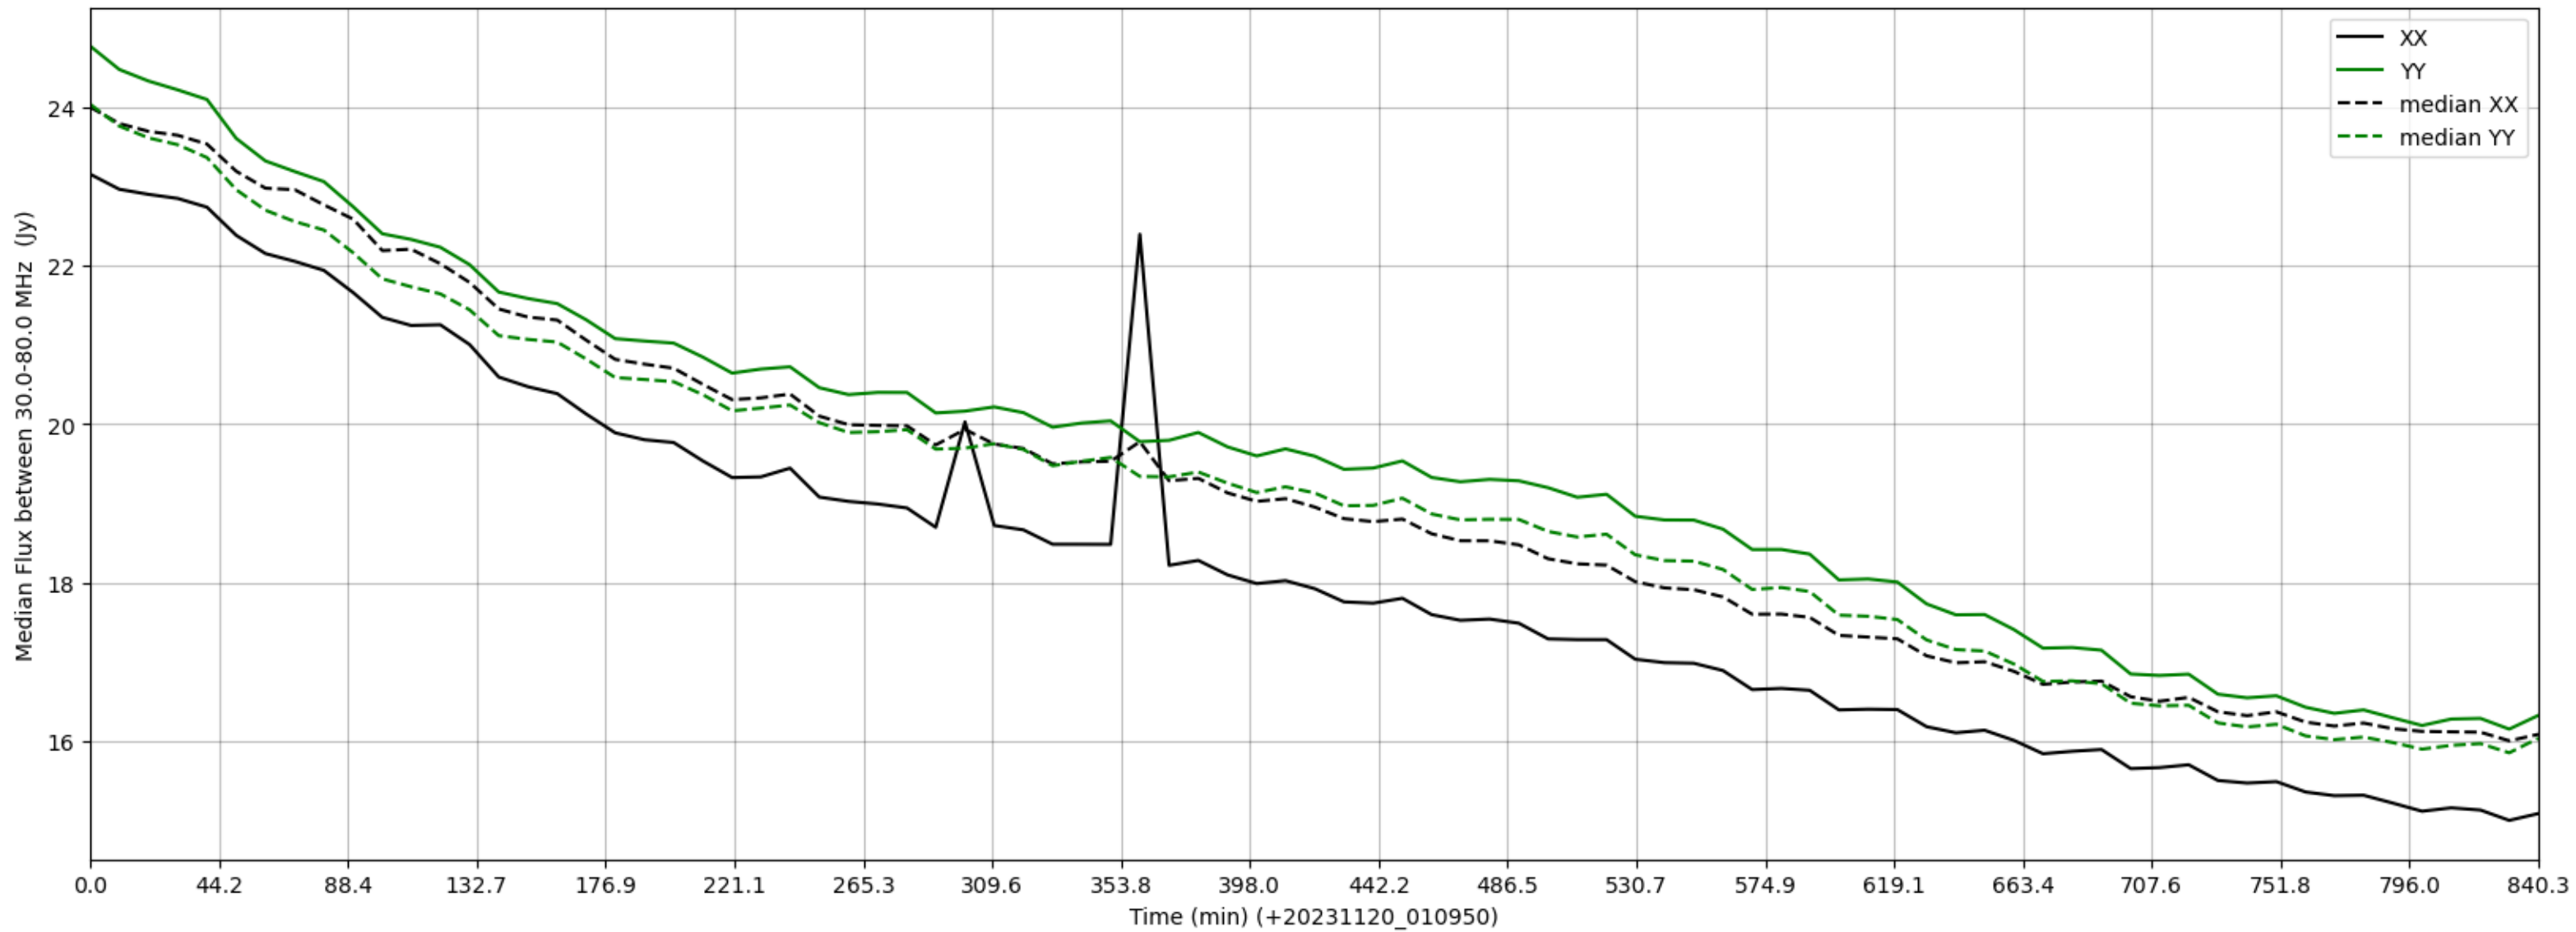

LWA010 - Correlator# 073 - XX FLAGS:Good - YY FLAGS:Good

LWA011 - Correlator# 072 - XX FLAGS:Good - YY FLAGS:Good