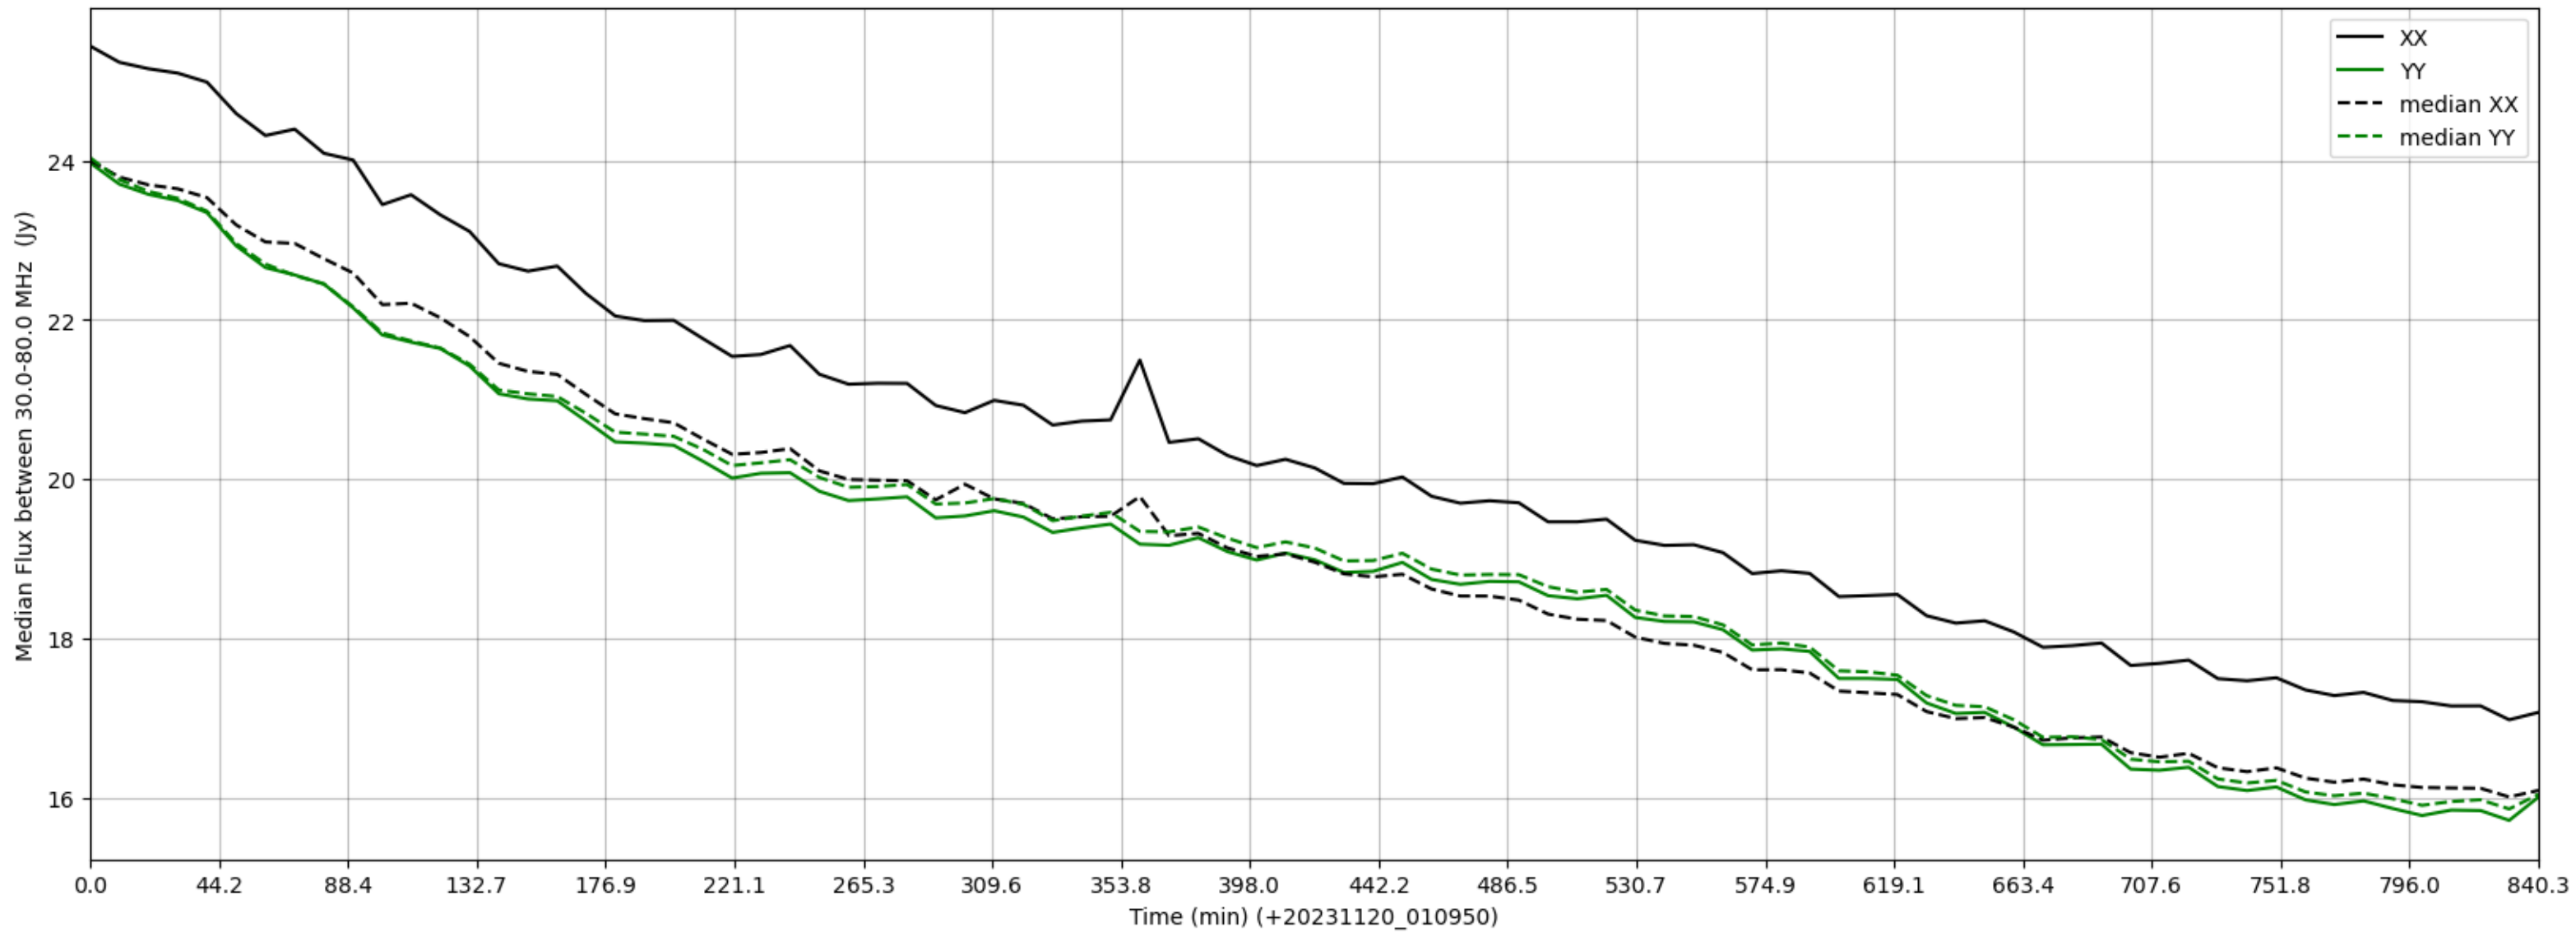

LWA237 - Correlator# 311 - XX FLAGS:Good - YY FLAGS:BadSpecShape

LWA238 - Correlator# 310 - XX FLAGS:Good - YY FLAGS:Good