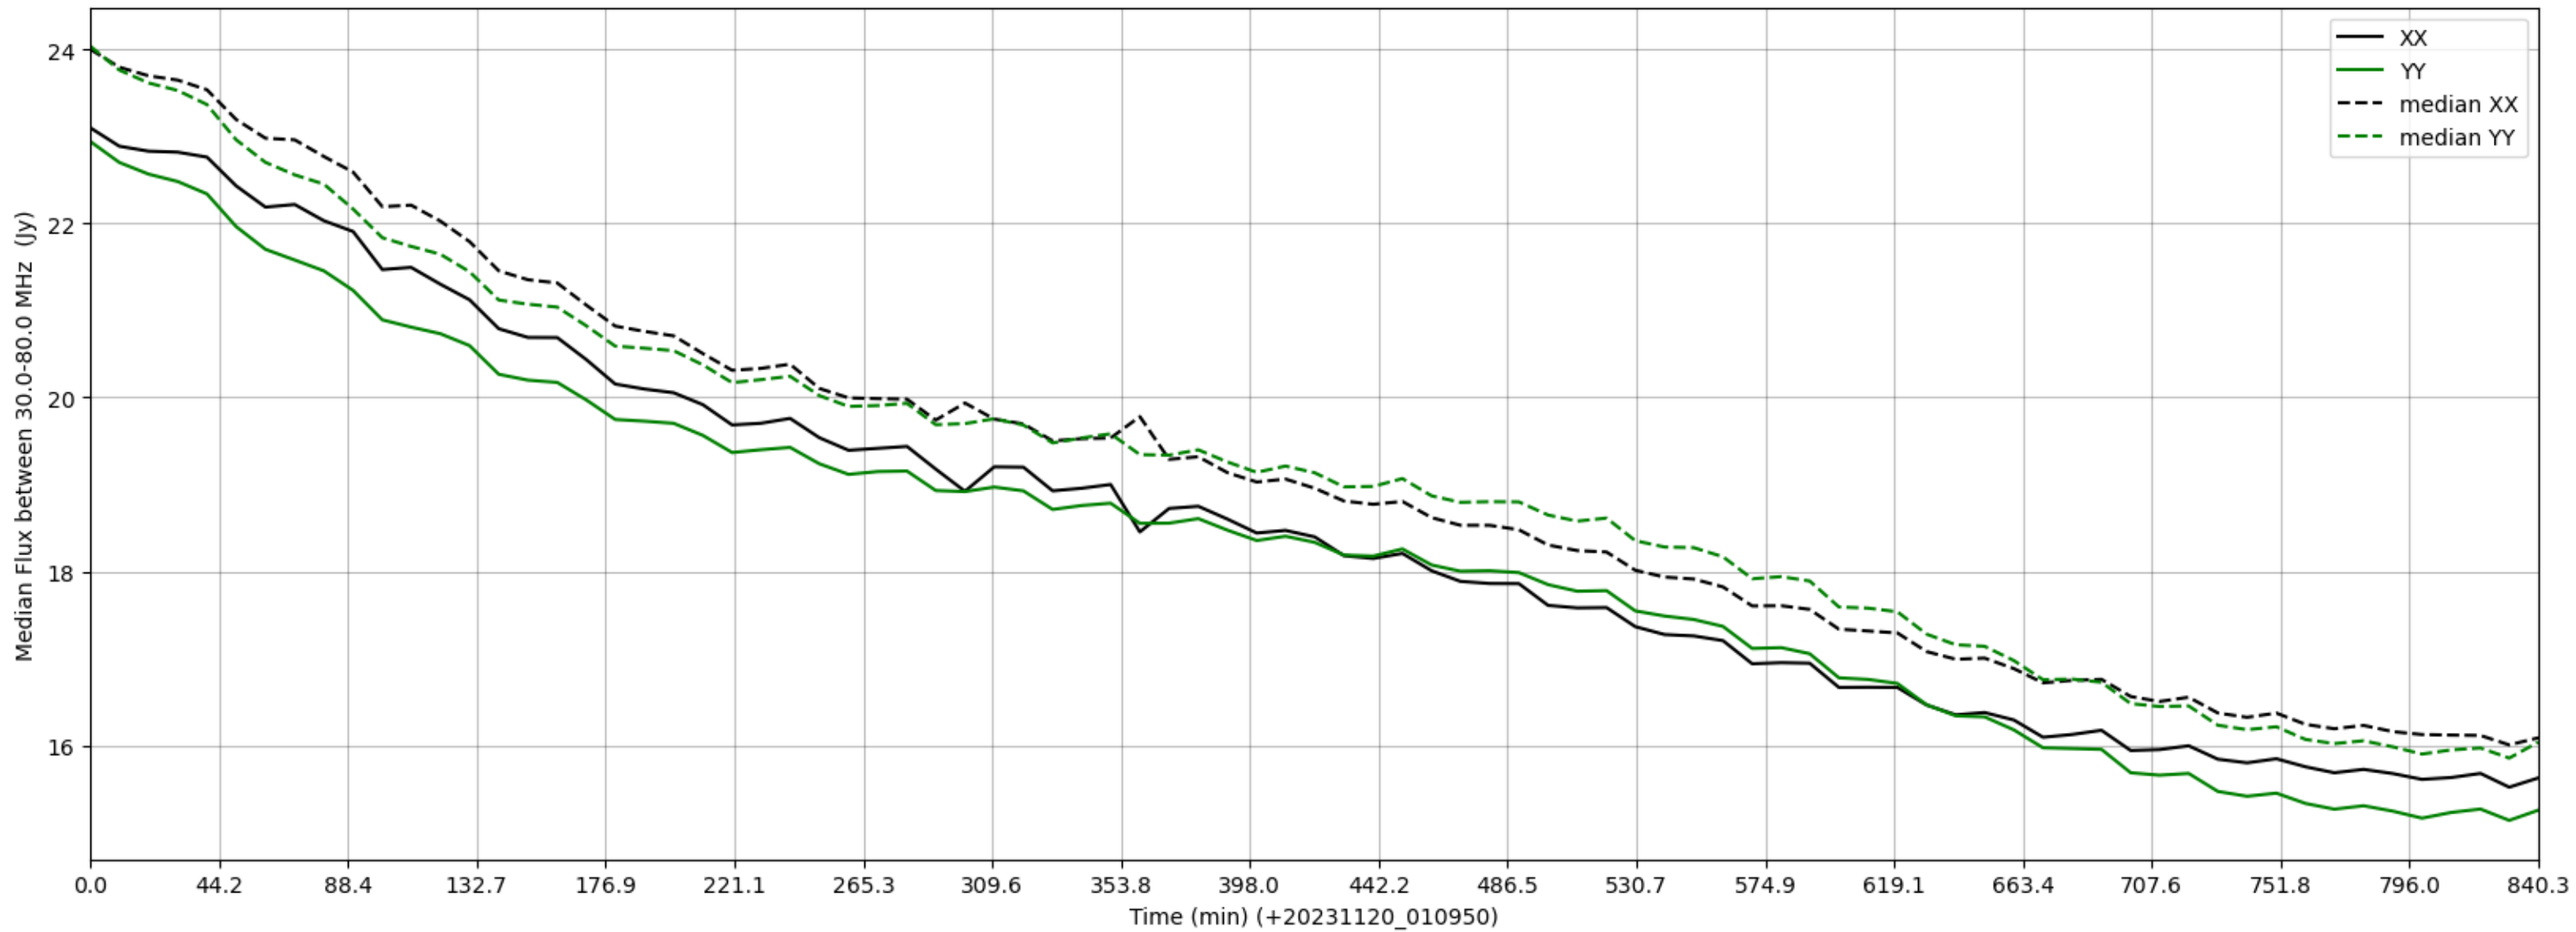

LWA052 - Correlator# 117 - XX FLAGS:HighTimeVar+BadSpecShape - YY FLAGS:Good

LWA053 - Correlator# 116 - XX FLAGS:Good - YY FLAGS:Good