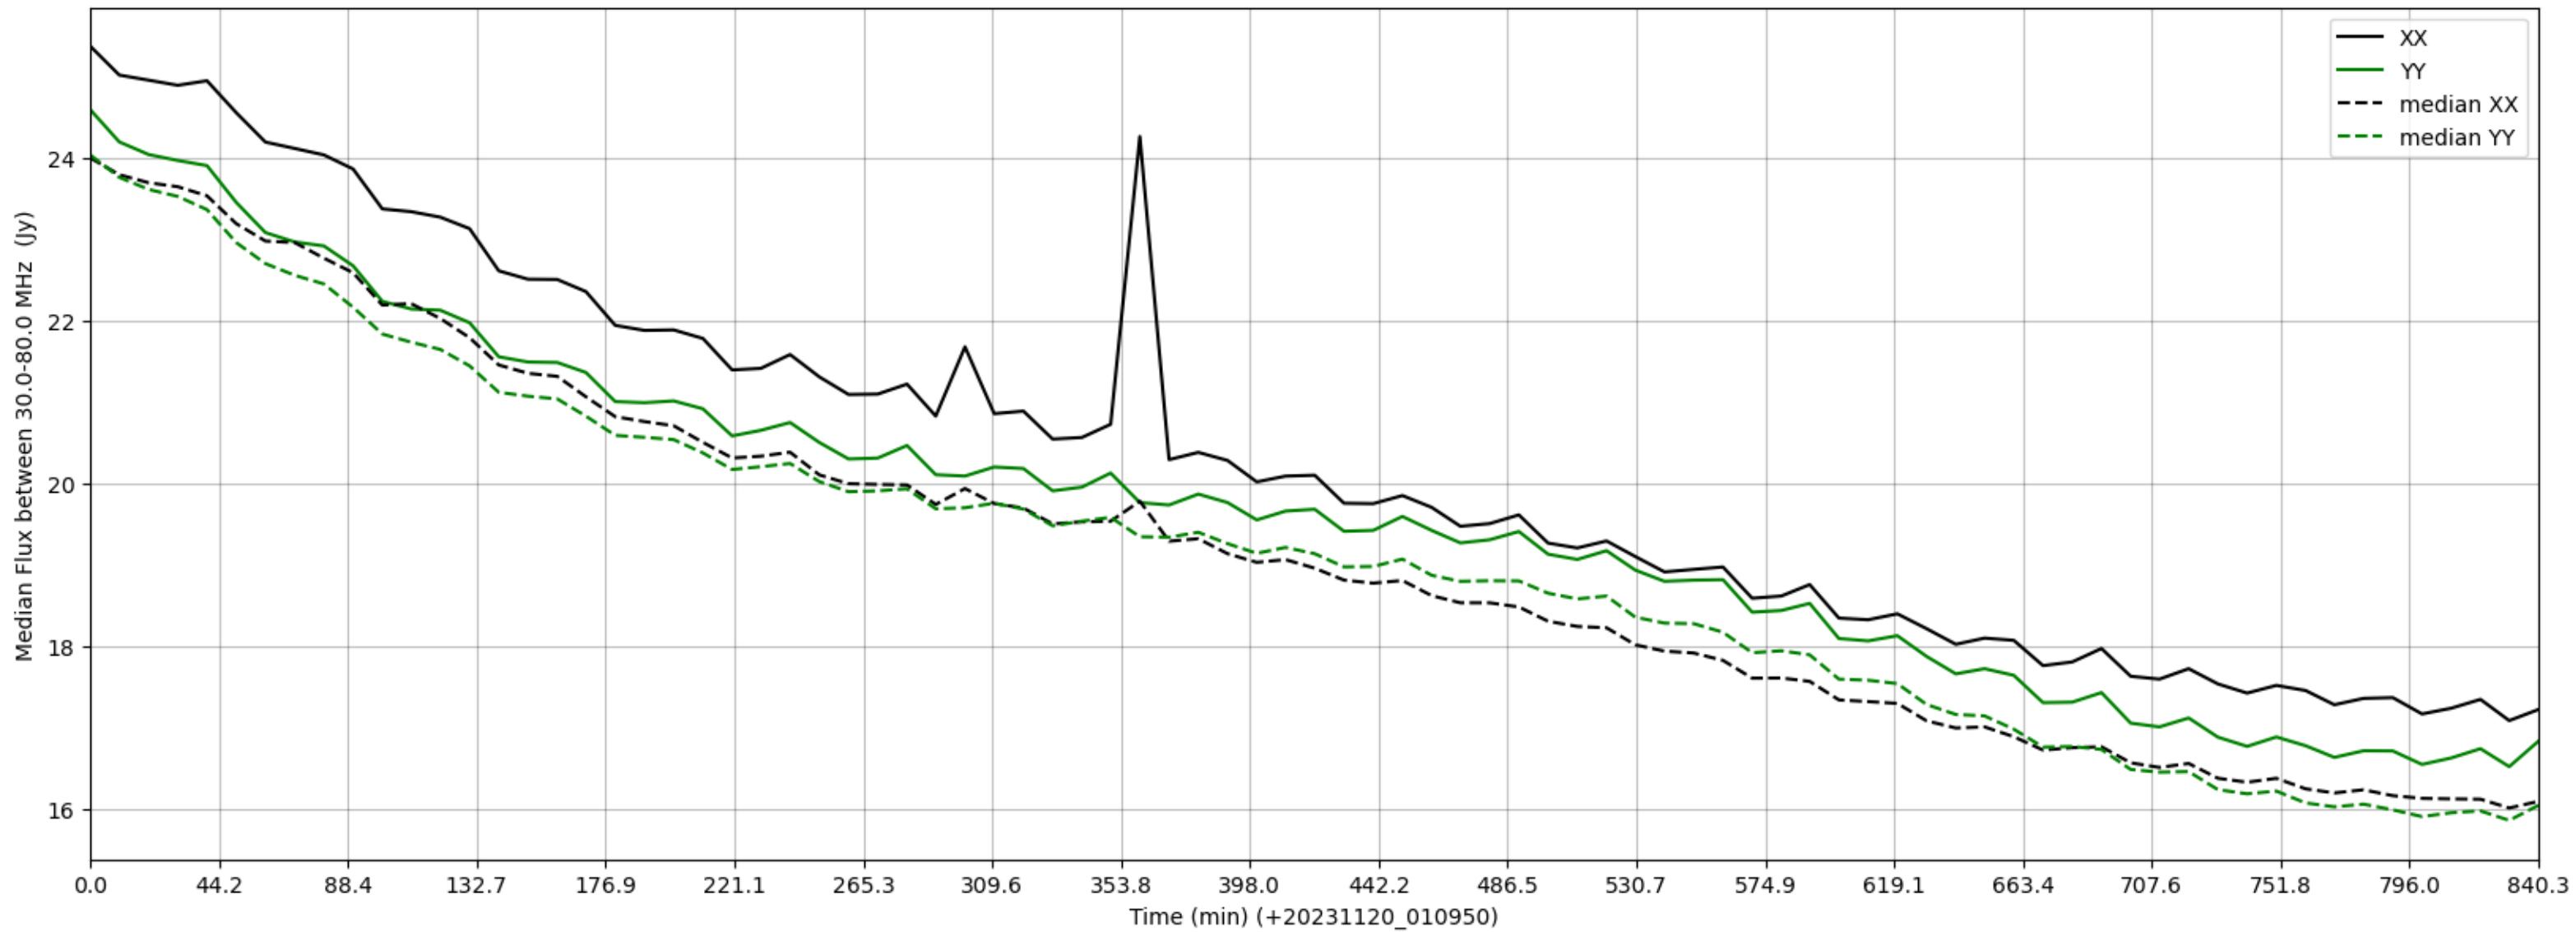

LWA167 - Correlator# 268 - XX FLAGS:Good - YY FLAGS:Good

LWA166 - Correlator# 269 - XX FLAGS:Good - YY FLAGS:Good

LWA193 - Correlator# 270 - XX FLAGS:Good - YY FLAGS:Good

LWA198 - Correlator# 271 - XX FLAGS:Good - YY FLAGS:Good