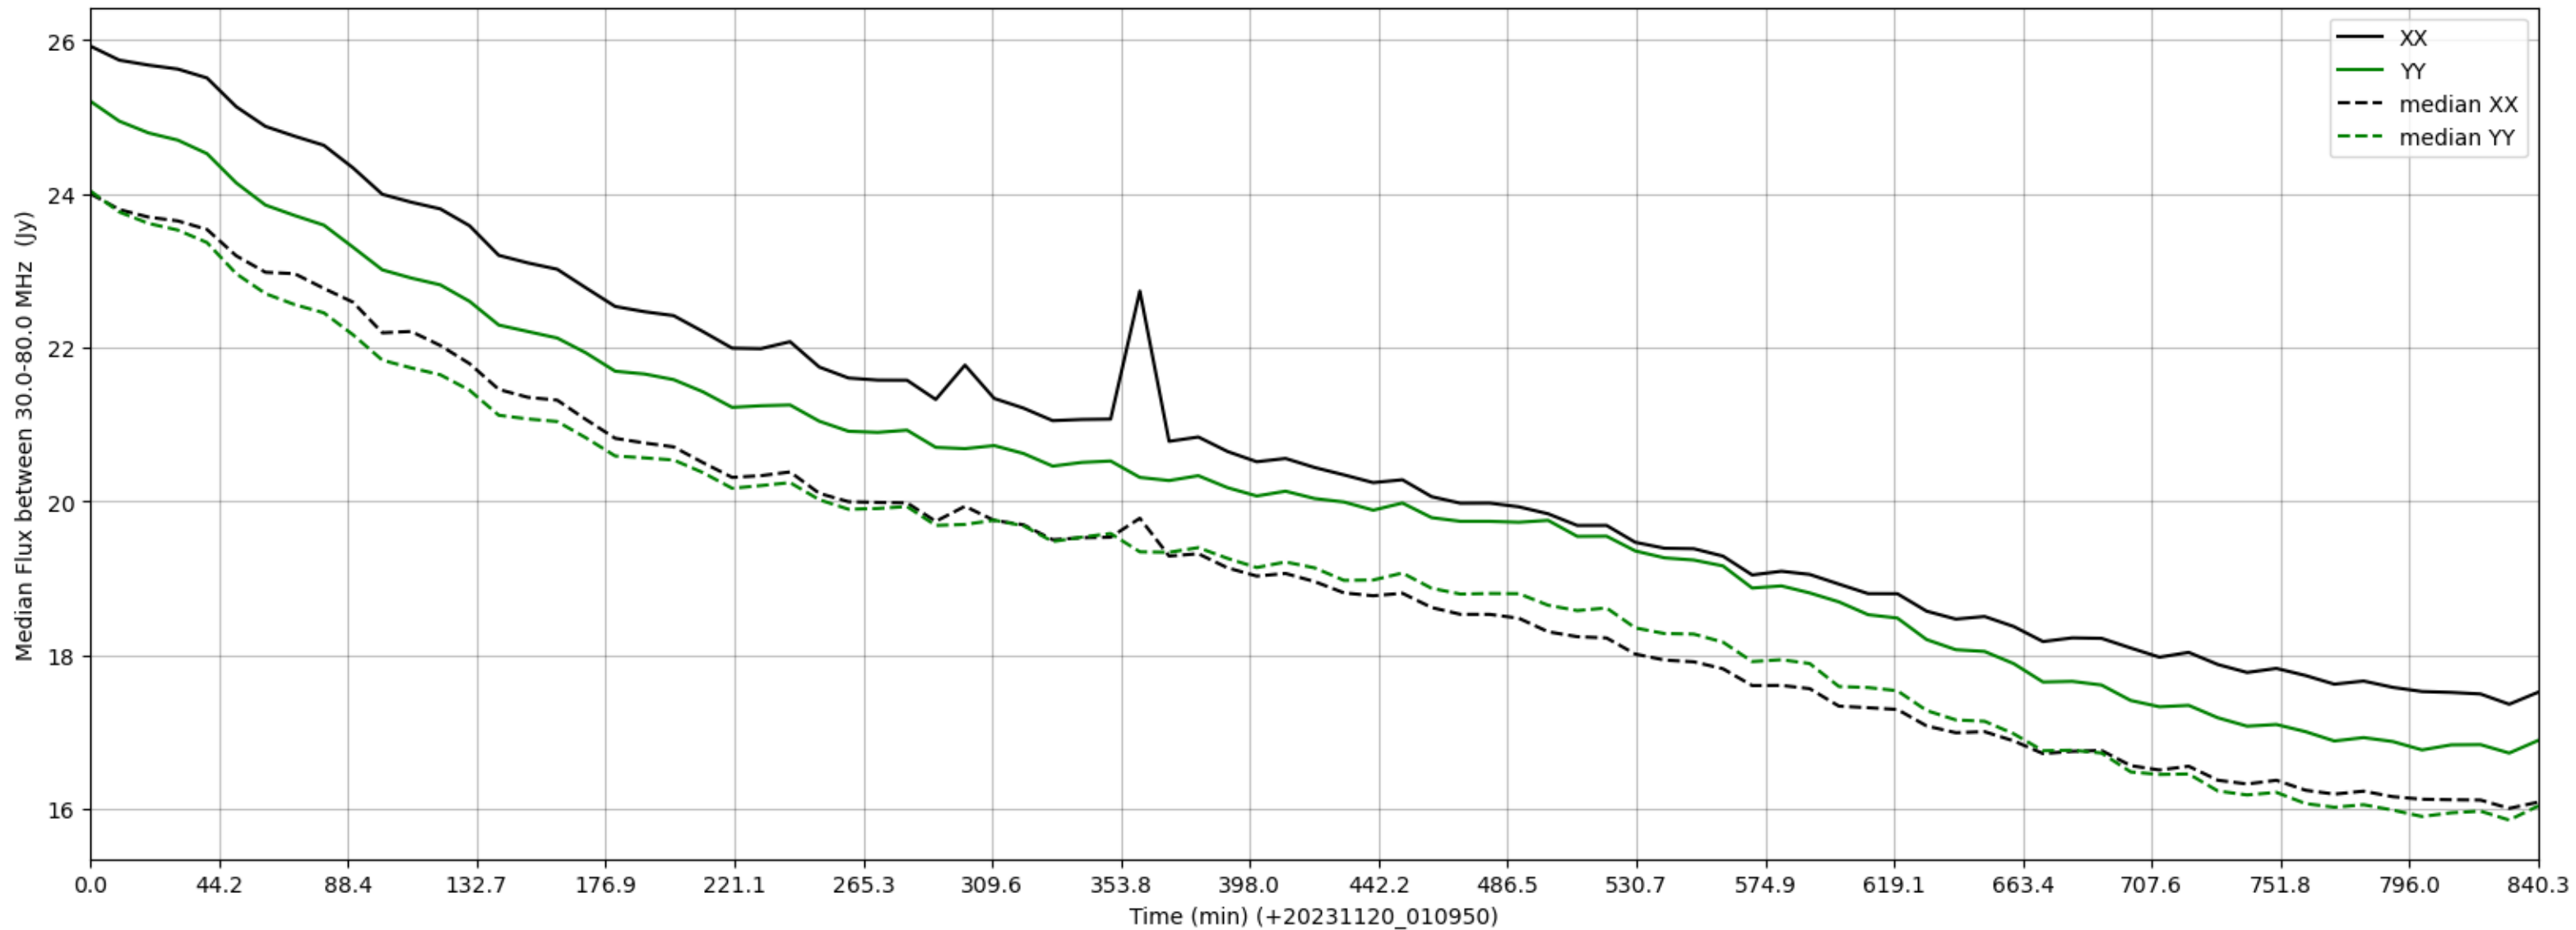

LWA097 - Correlator# 170 - XX FLAGS:Good - YY FLAGS:Good

LWA069 - Correlator# 169 - XX FLAGS:Good - YY FLAGS:Good