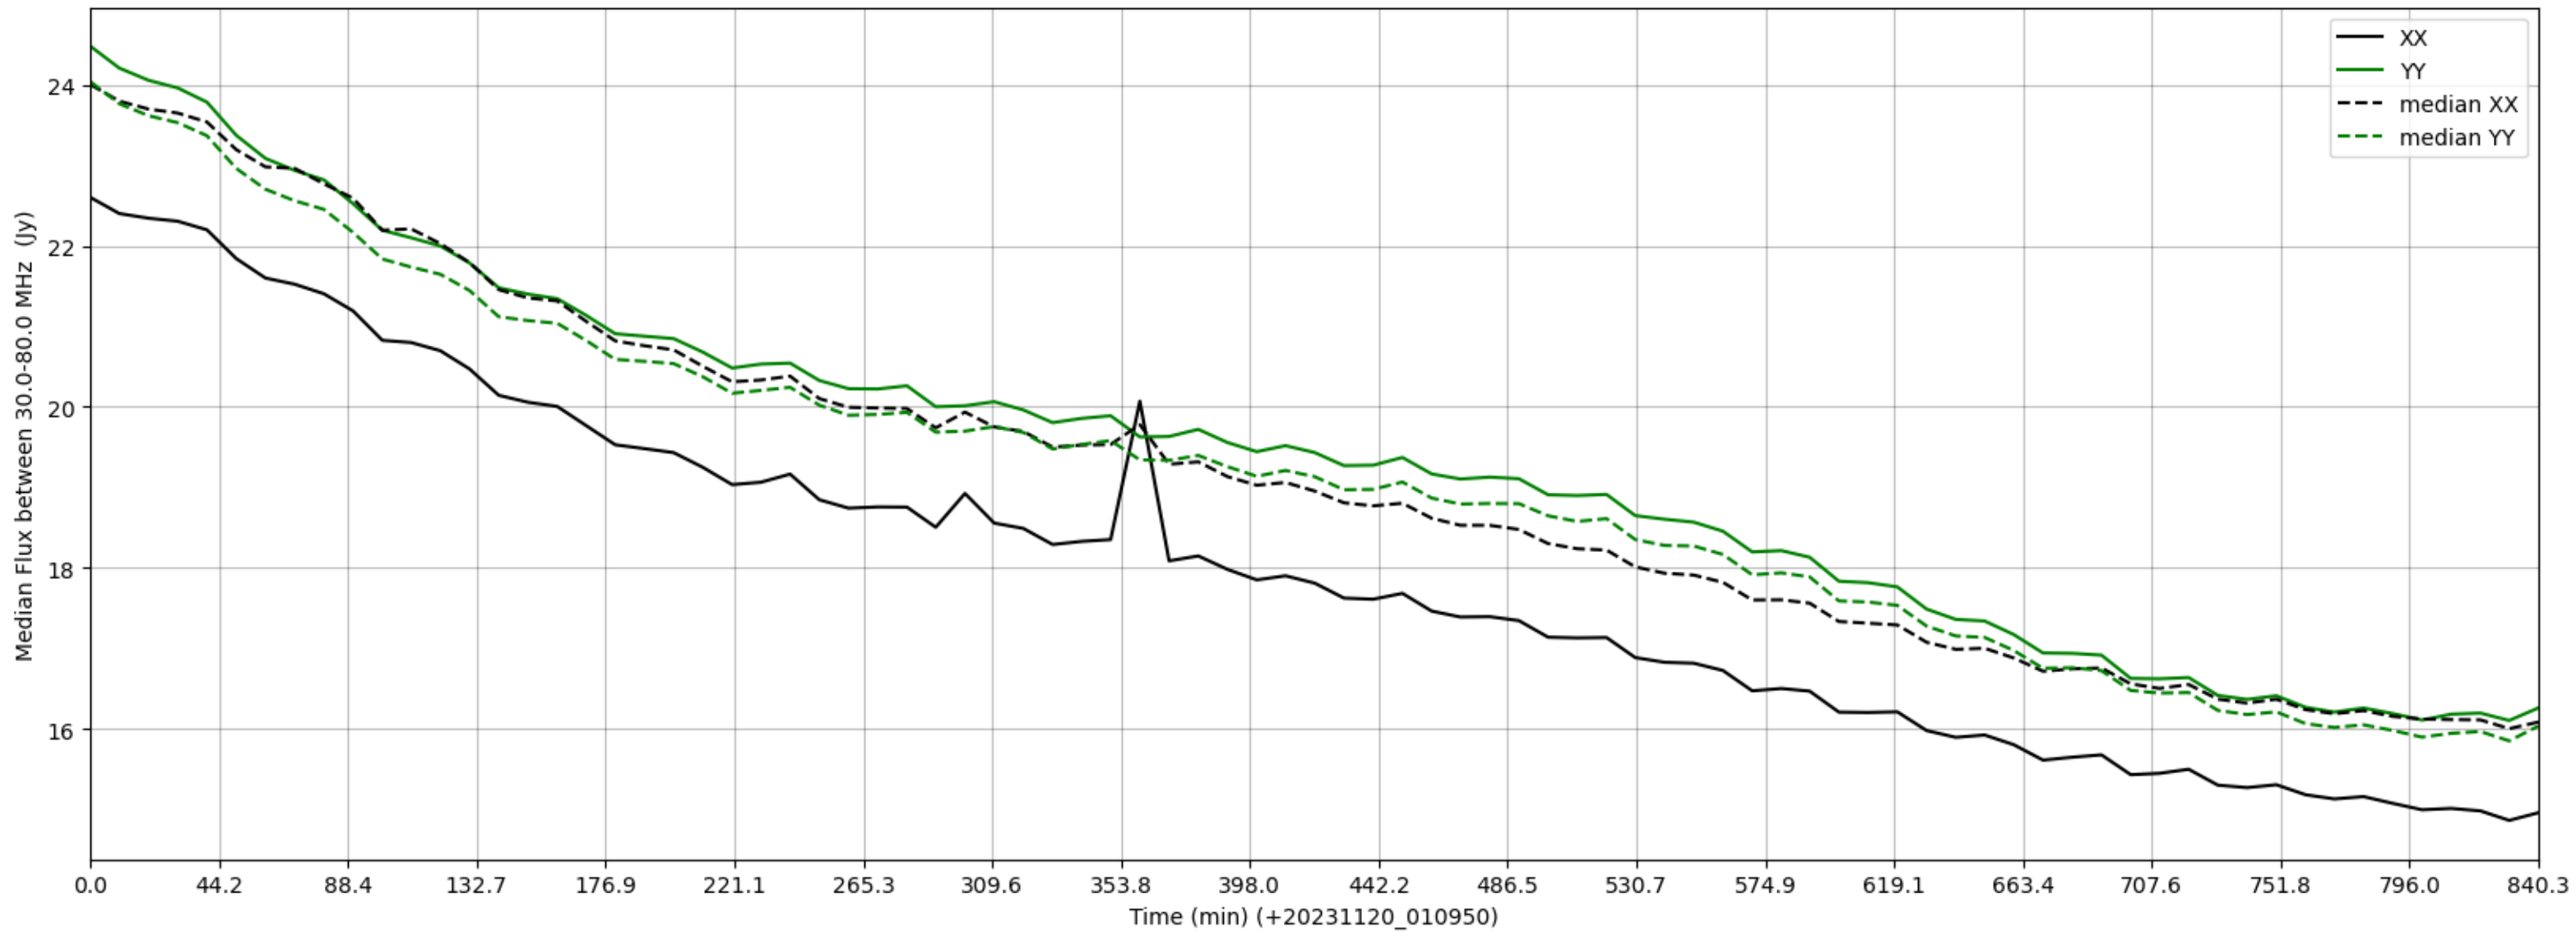

LWA249 - Correlator# 342 - XX FLAGS:Good - YY FLAGS:Good

LWA245 - Correlator# 341 - XX FLAGS:Good - YY FLAGS:Good