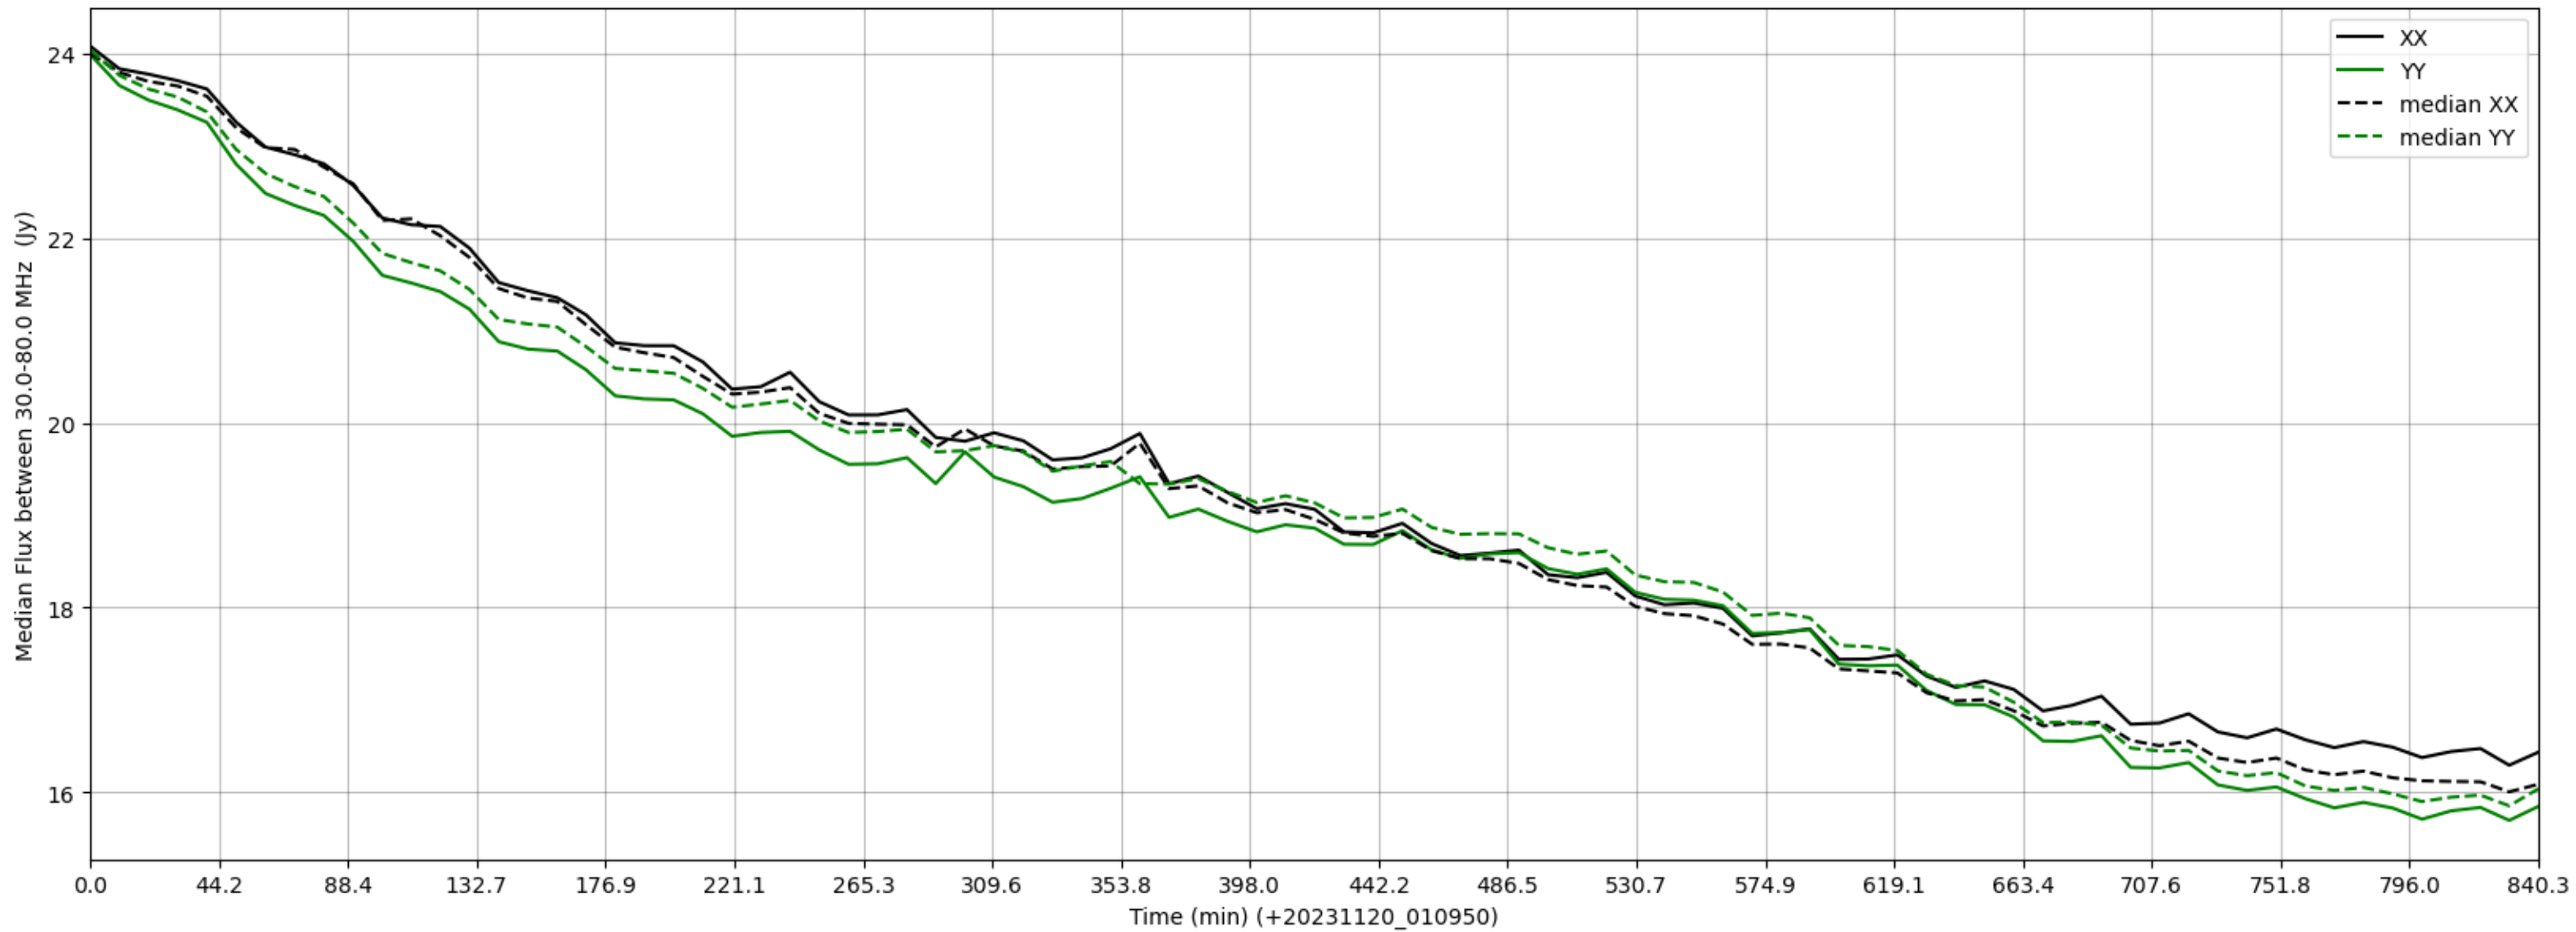

LWA209 - Correlator# 301 - XX FLAGS:Good - YY FLAGS:Good

LWA210 - Correlator# 300 - XX FLAGS:Good - YY FLAGS:Good