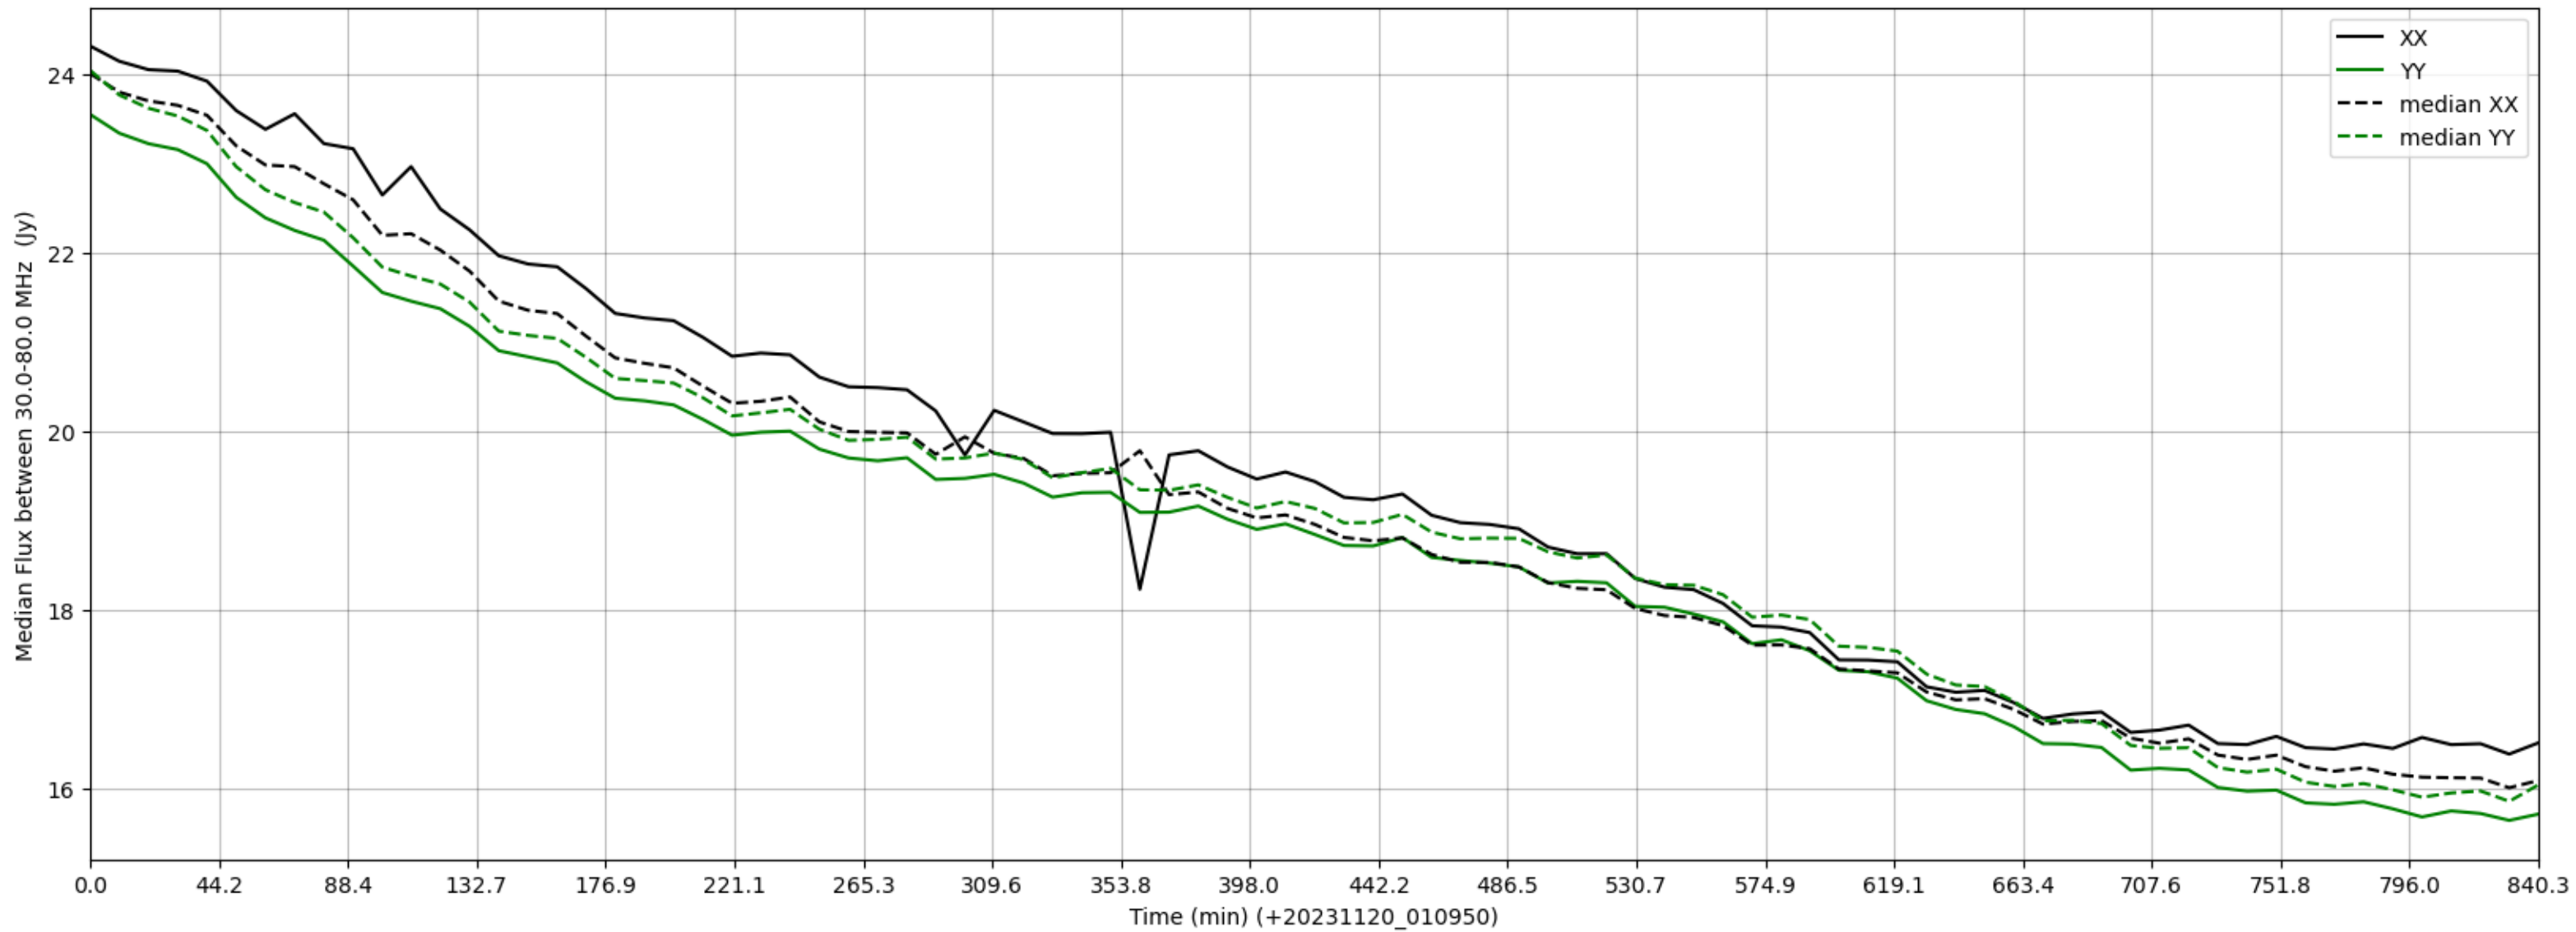

LWA060 - Correlator# 133 - XX FLAGS:Good - YY FLAGS:Good

LWA063 - Correlator# 132 - XX FLAGS:Good - YY FLAGS:Good