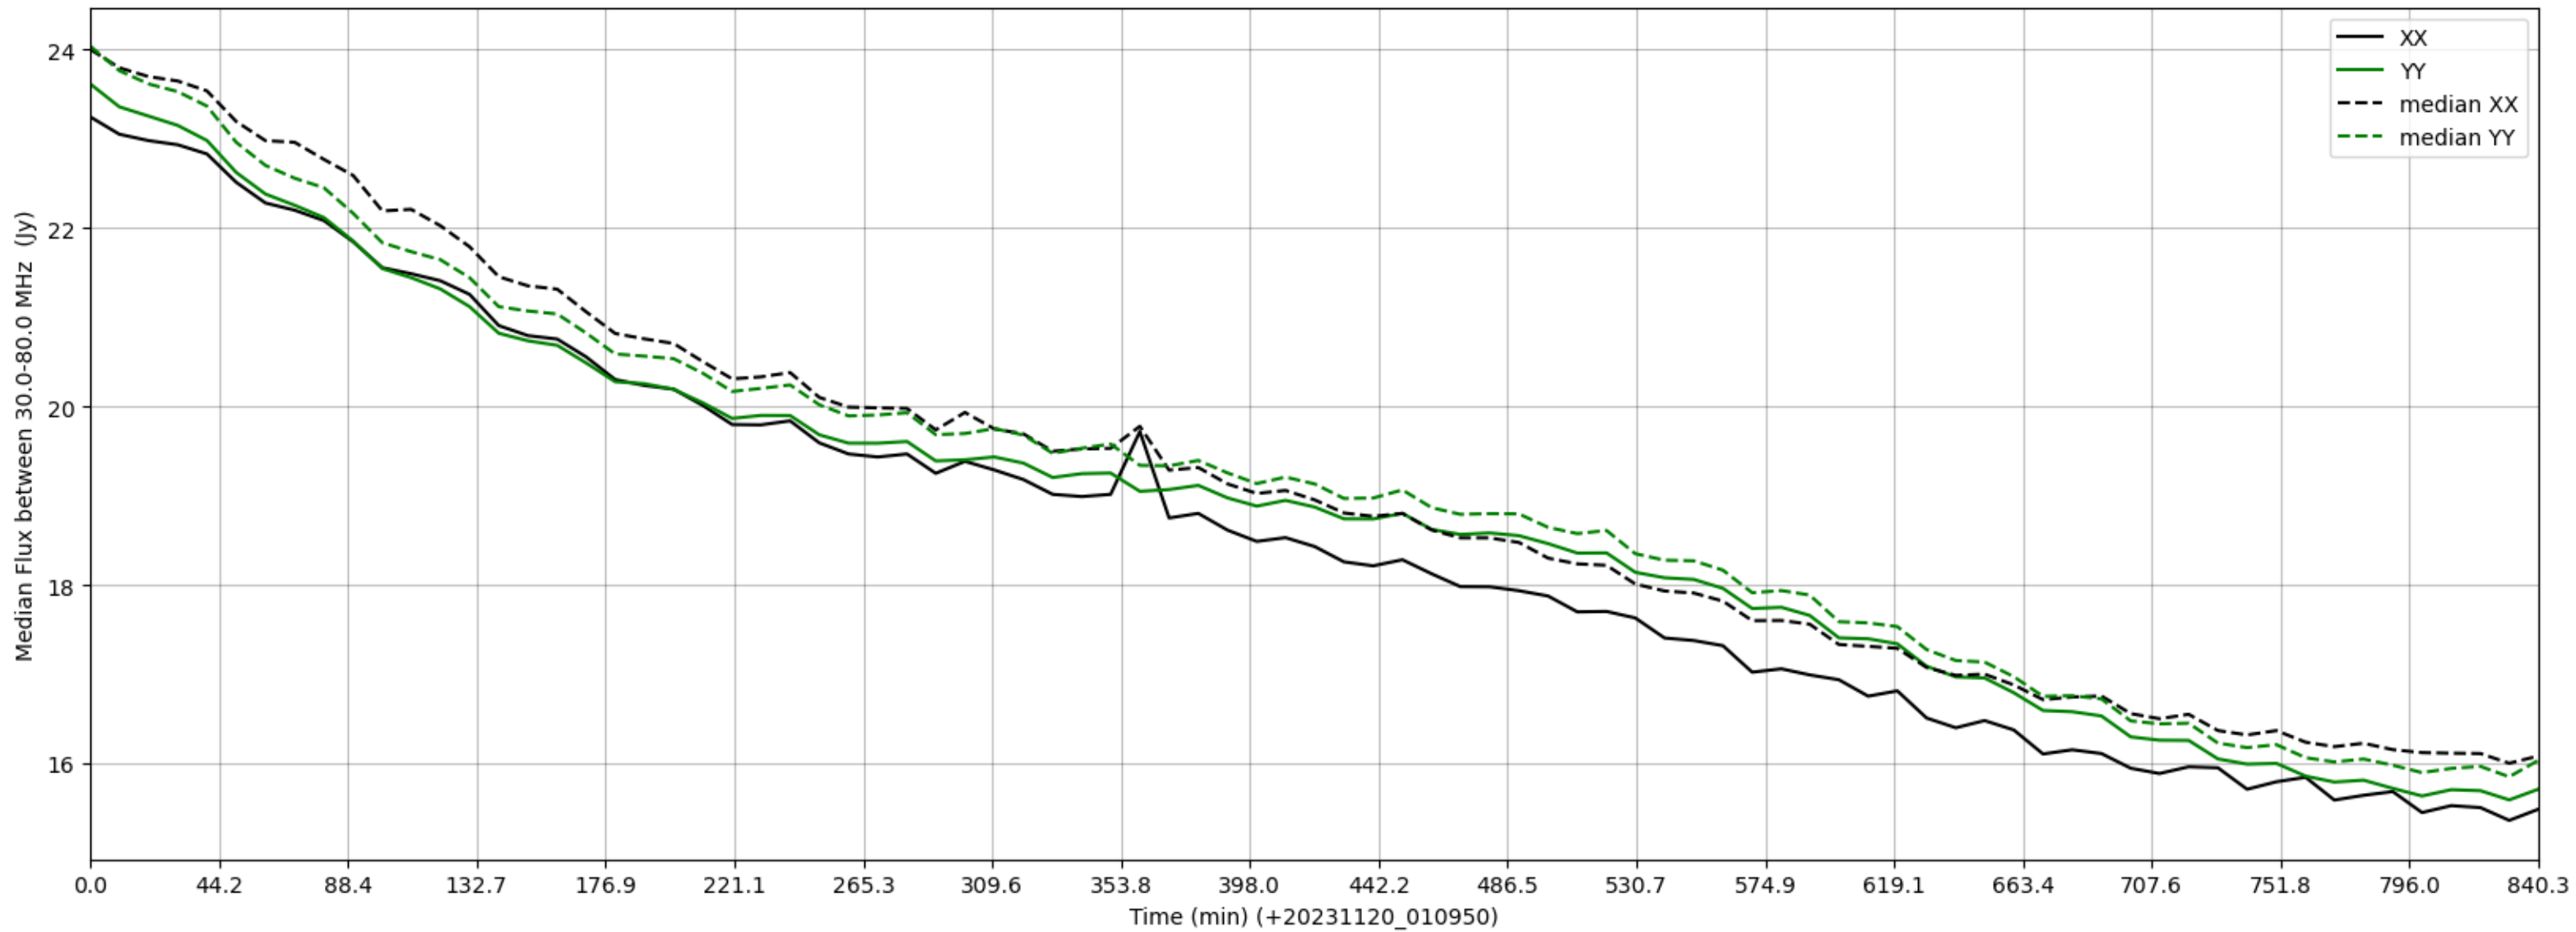

LWA111 - Correlator# 201 - XX FLAGS:HighTimeVar+BadSpecShape - YY FLAGS:Good

LWA112 - Correlator# 200 - XX FLAGS:Good - YY FLAGS:Good