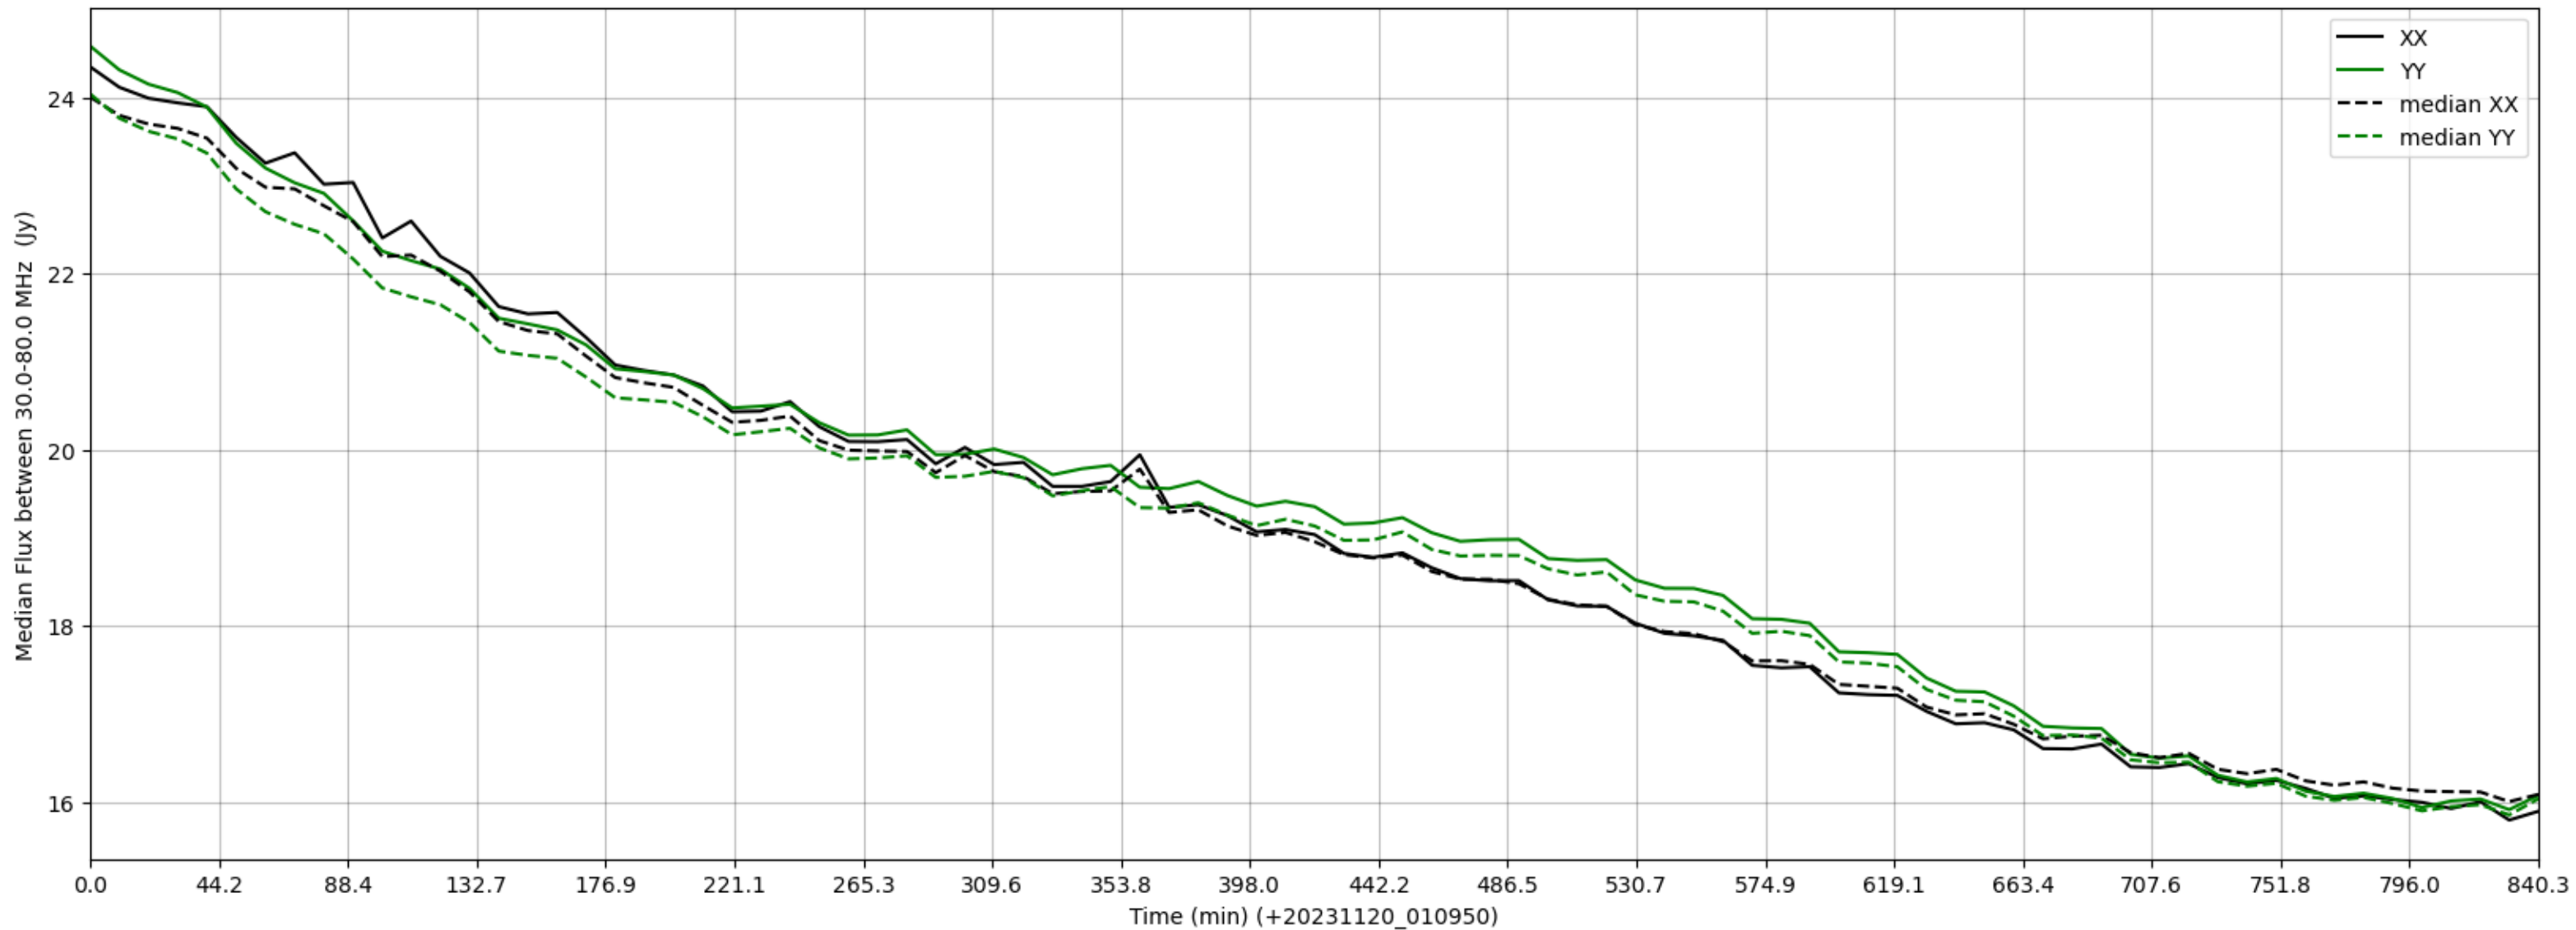

LWA025 - Correlator# 109 - XX FLAGS:Good - YY FLAGS:Good

LWA026 - Correlator# 108 - XX FLAGS:Good - YY FLAGS:Good