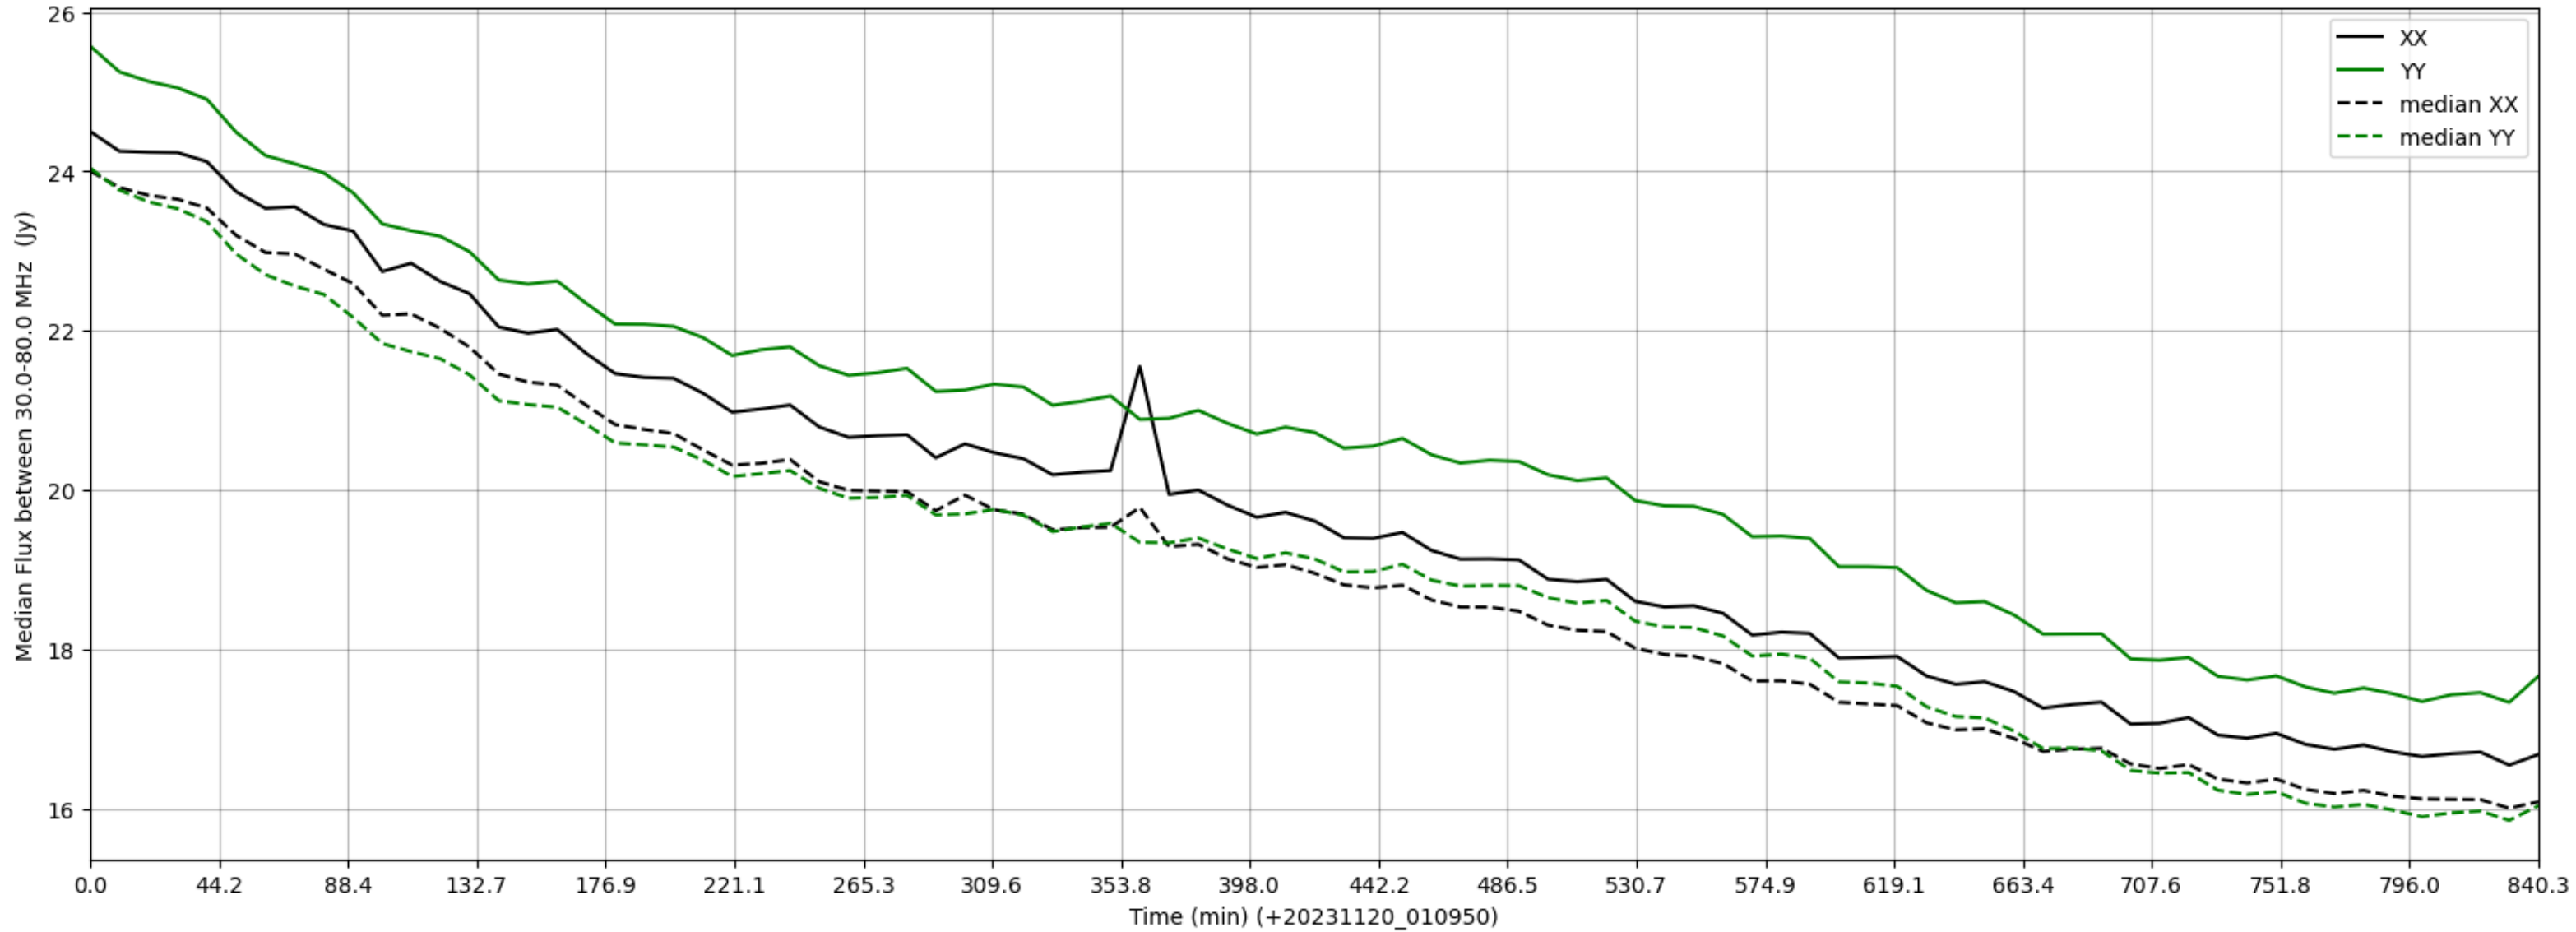

LWA166 - Correlator# 269 - XX FLAGS:Good - YY FLAGS:Good

LWA167 - Correlator# 268 - XX FLAGS:Good - YY FLAGS:Good