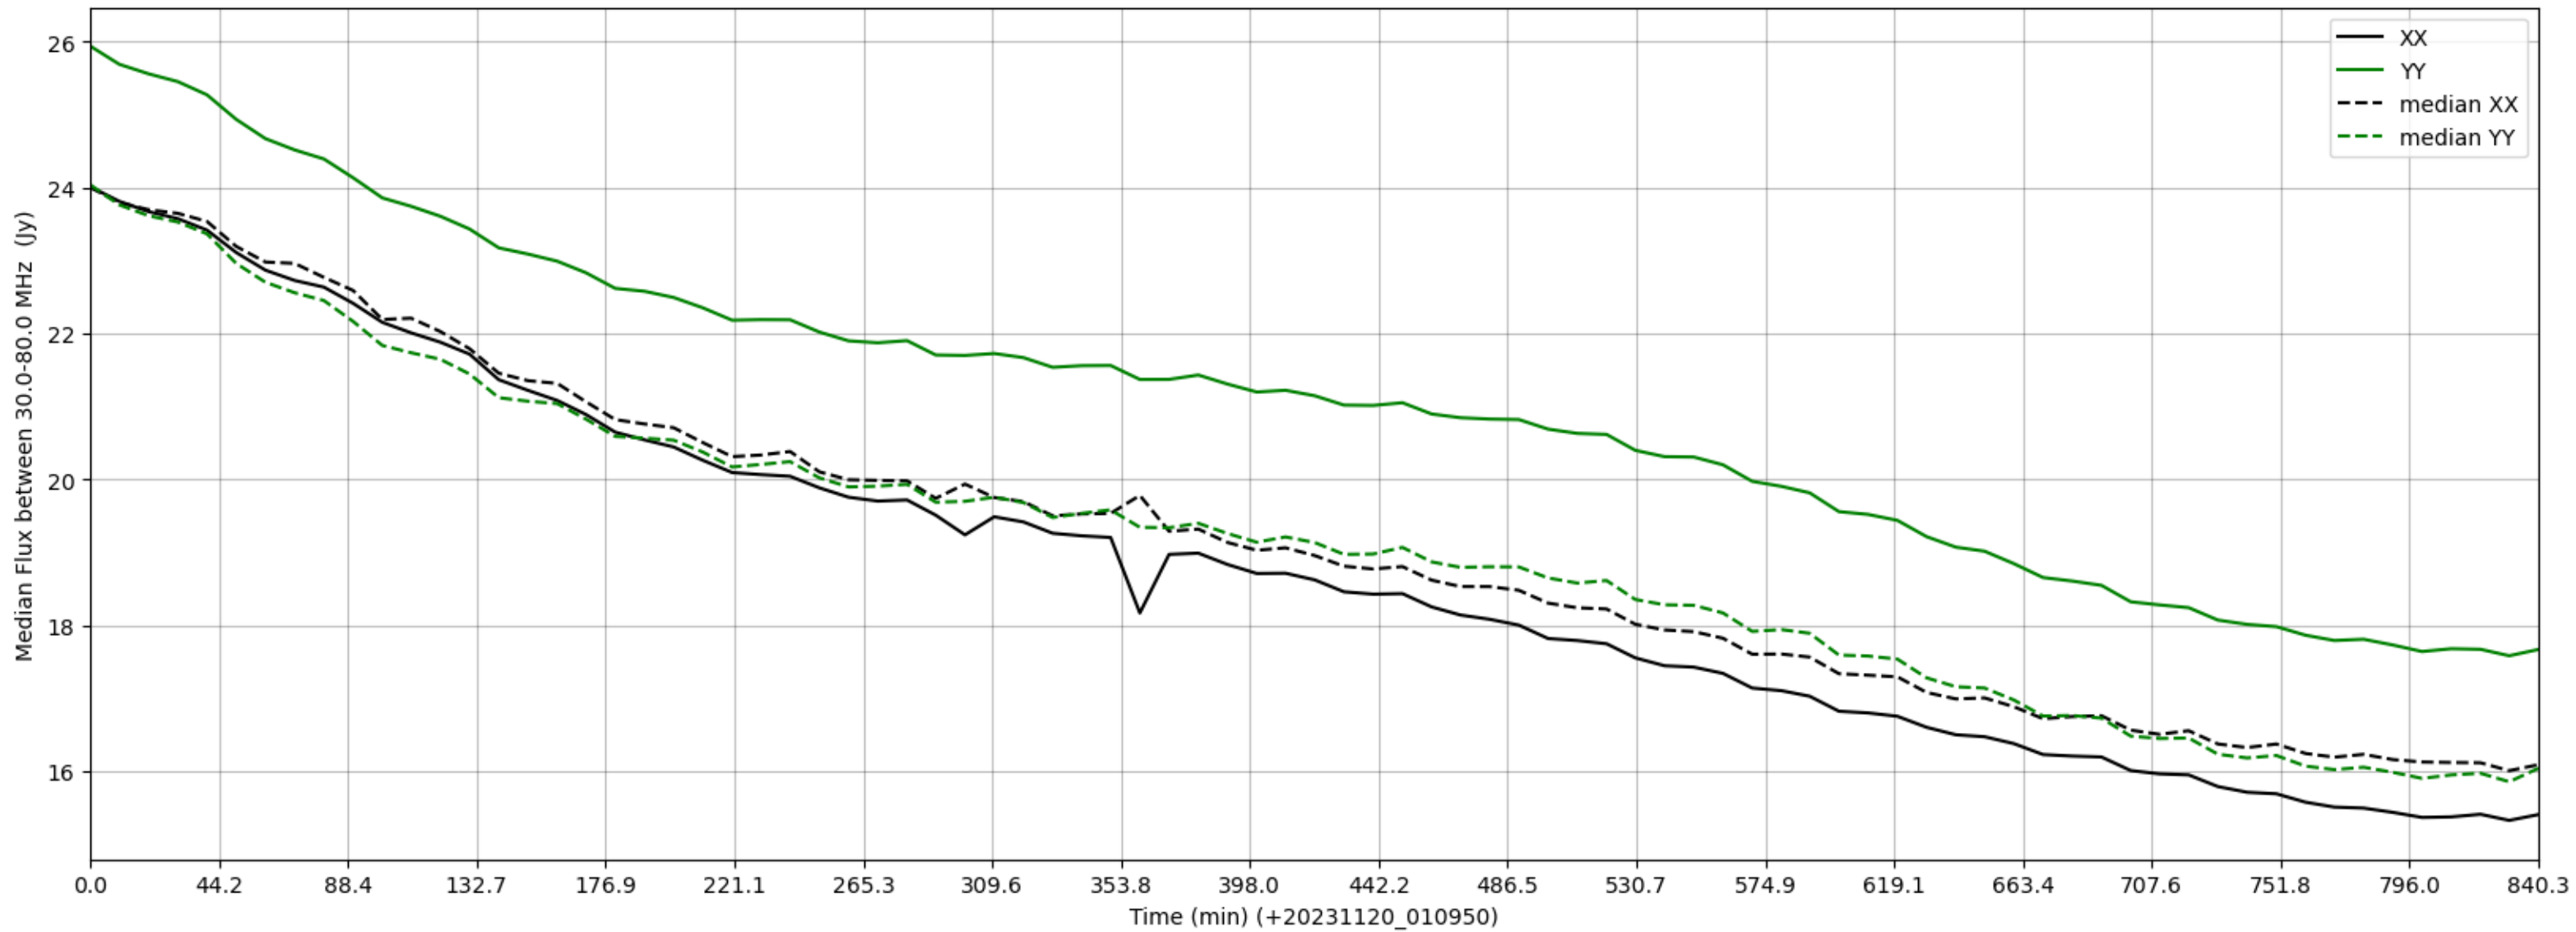

LWA293 - Correlator# 284 - XX FLAGS:Good - YY FLAGS:Good

LWA290 - Correlator# 285 - XX FLAGS:Good - YY FLAGS:Good

LWA357 - Correlator# 286 - XX FLAGS:Good - YY FLAGS:Good

LWA329 - Correlator# 287 - XX FLAGS:Good - YY FLAGS:Good