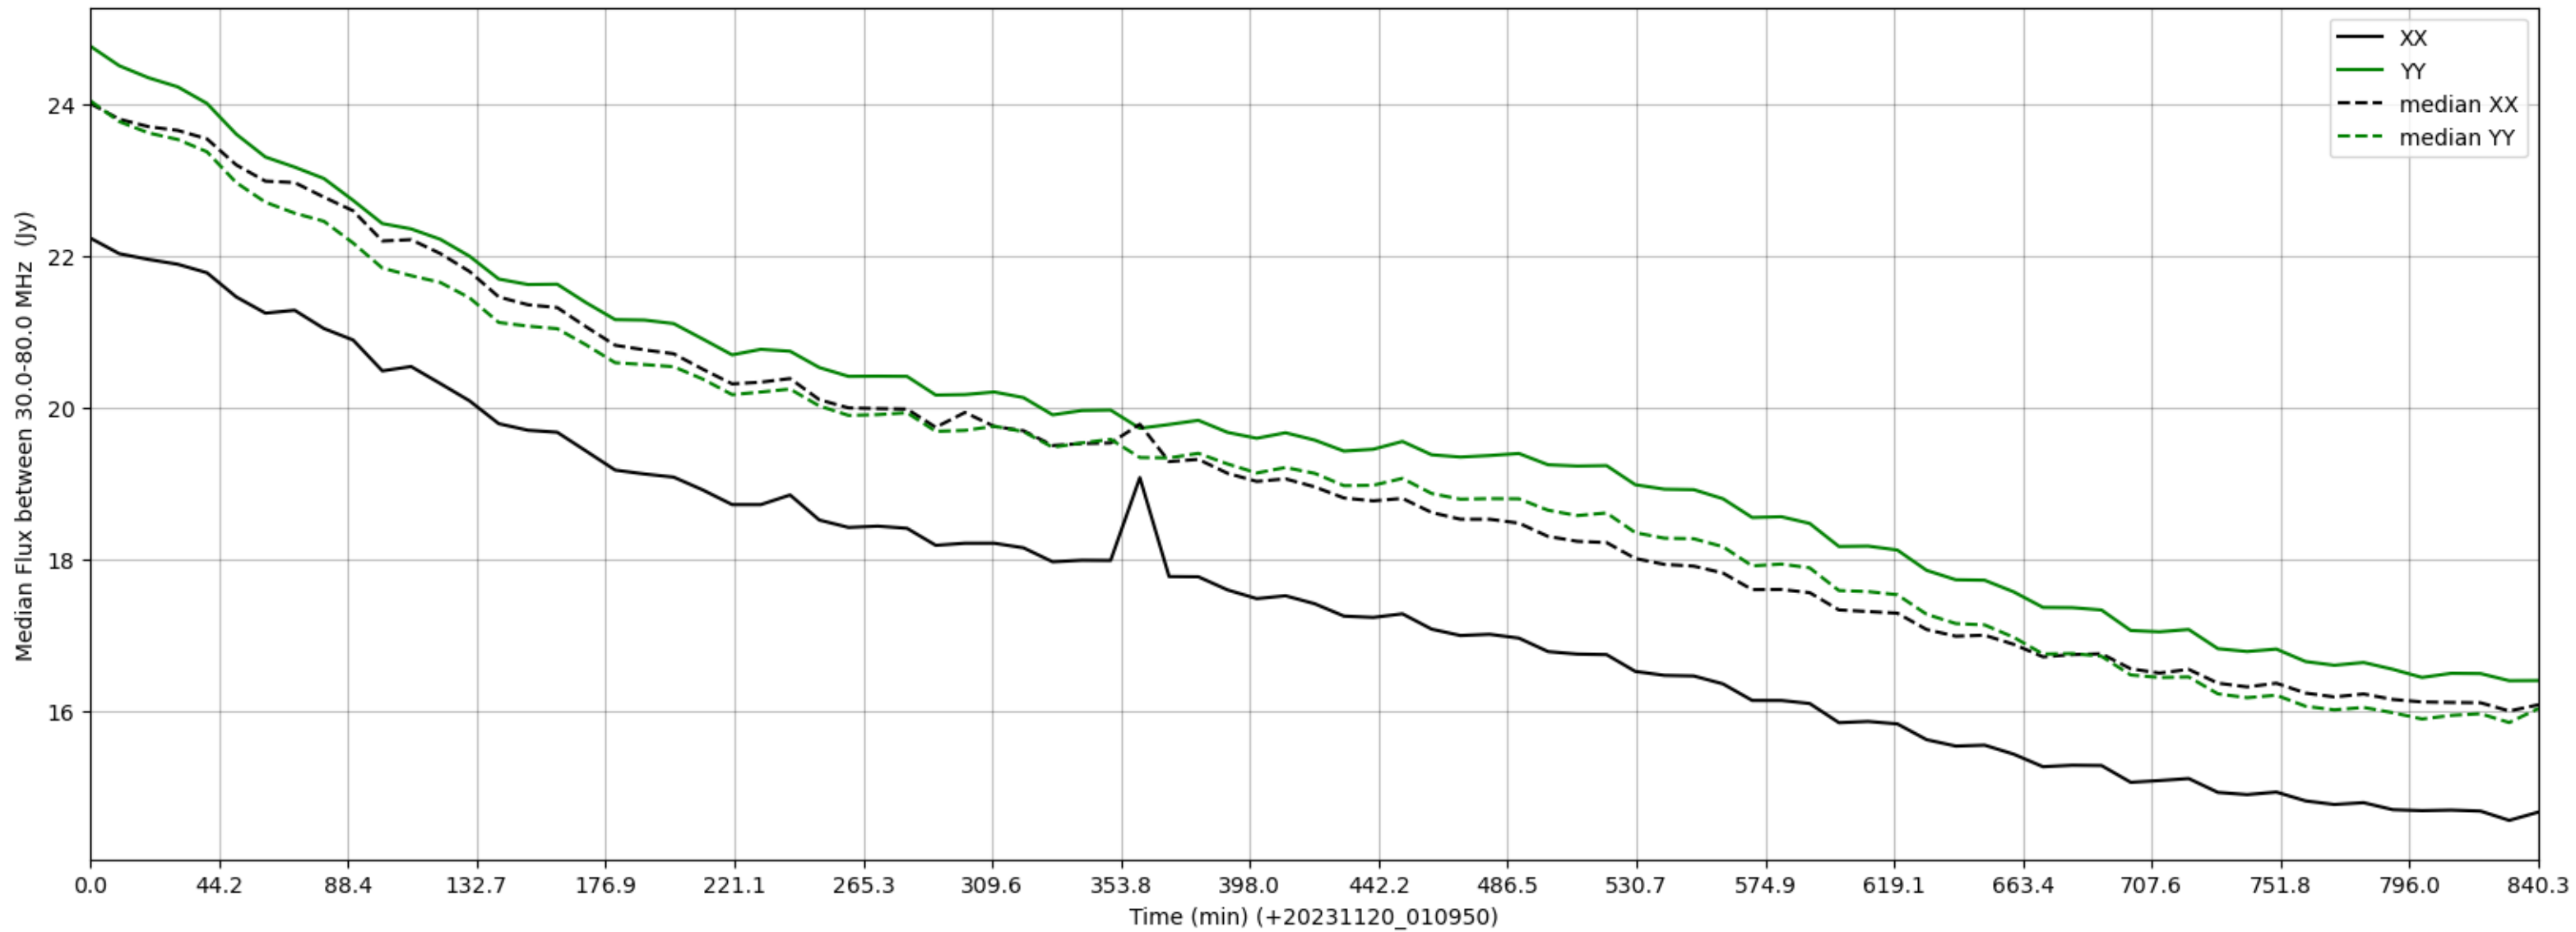

LWA045 - Correlator# 083 - XX FLAGS:Good - YY FLAGS:Good

LWA046 - Correlator# 082 - XX FLAGS:Good - YY FLAGS:Good