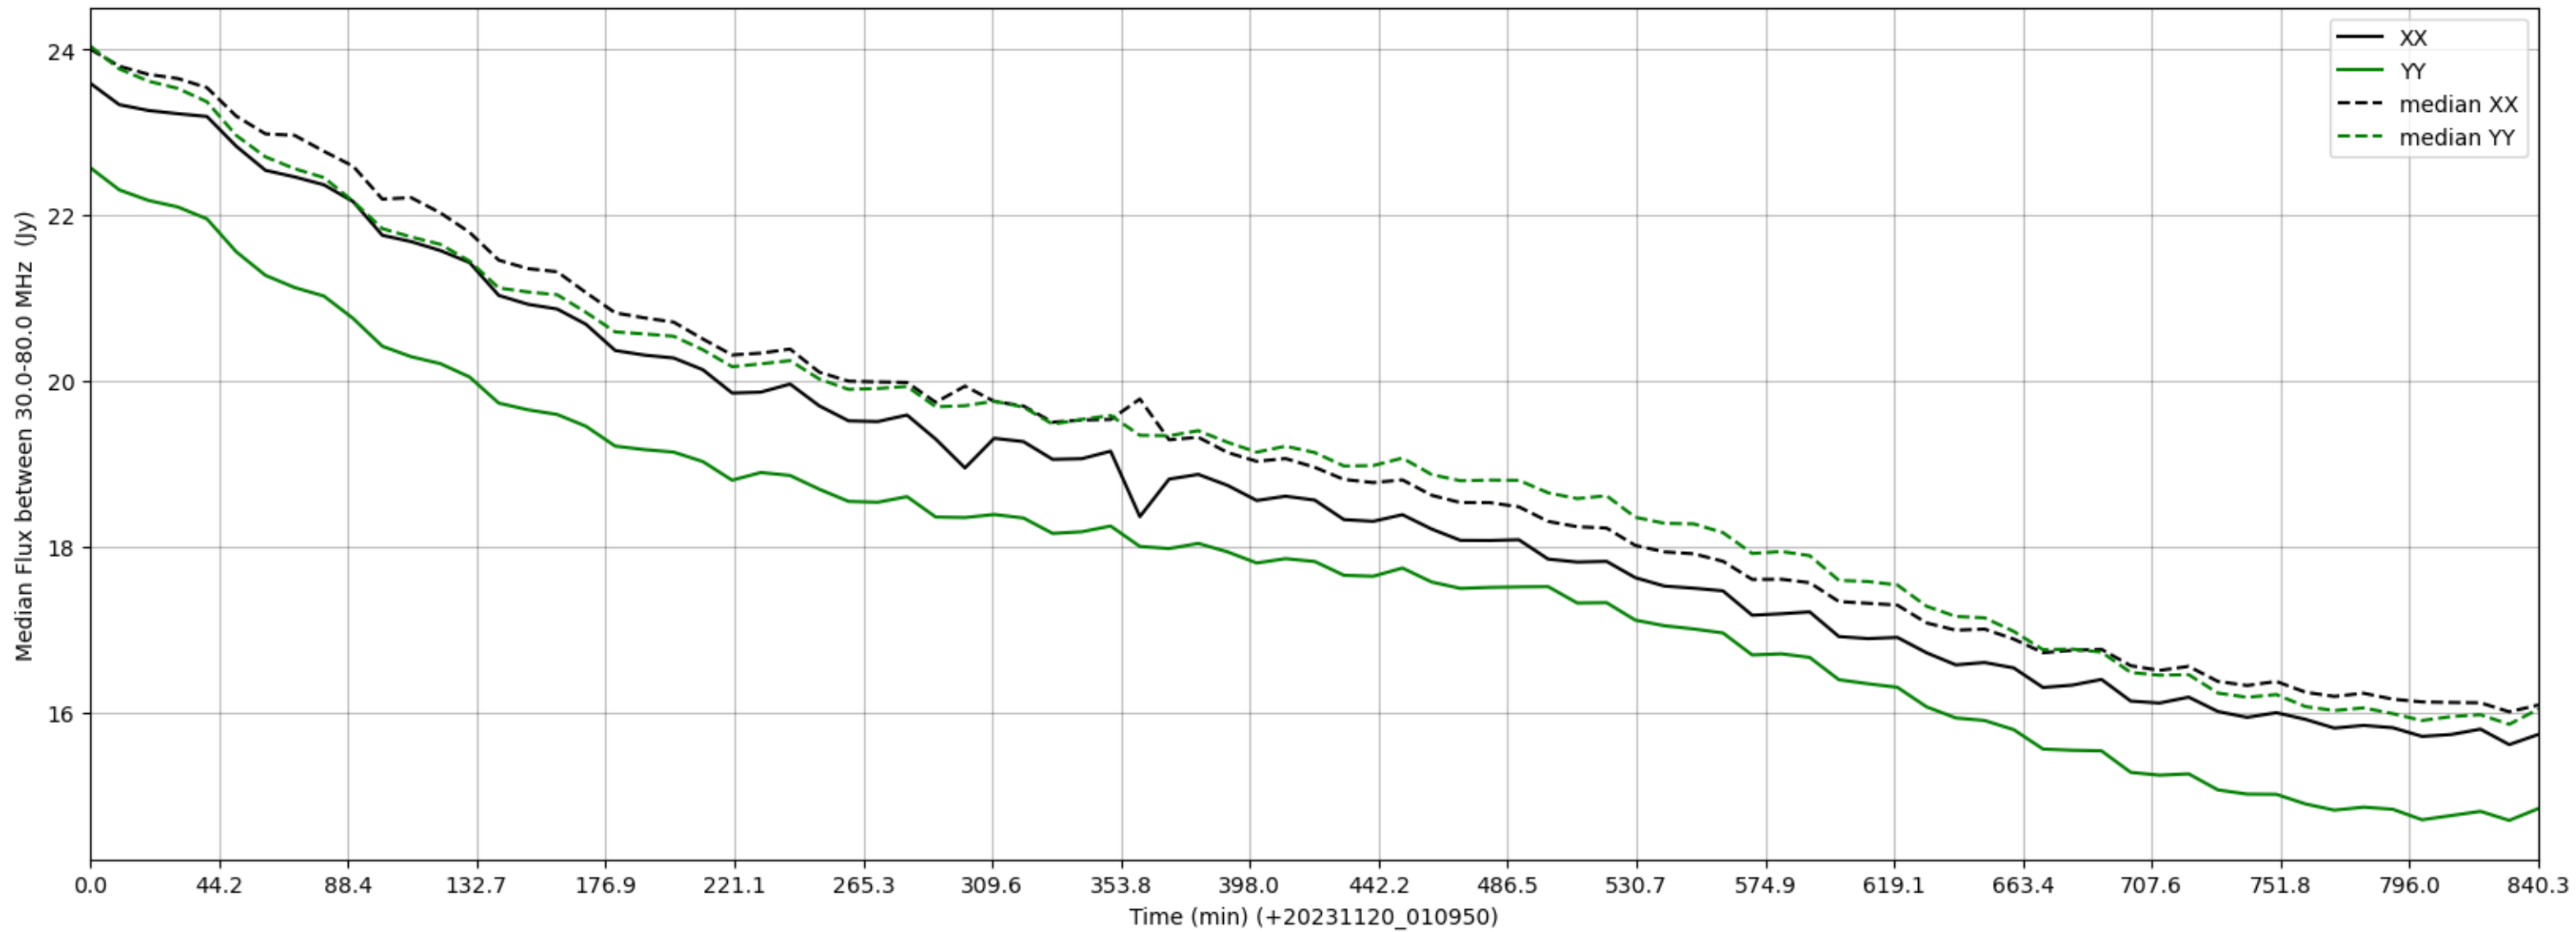

LWA090 - Correlator# 147 - XX FLAGS:Good - YY FLAGS:Good

LWA091 - Correlator# 146 - XX FLAGS:Good - YY FLAGS:Good