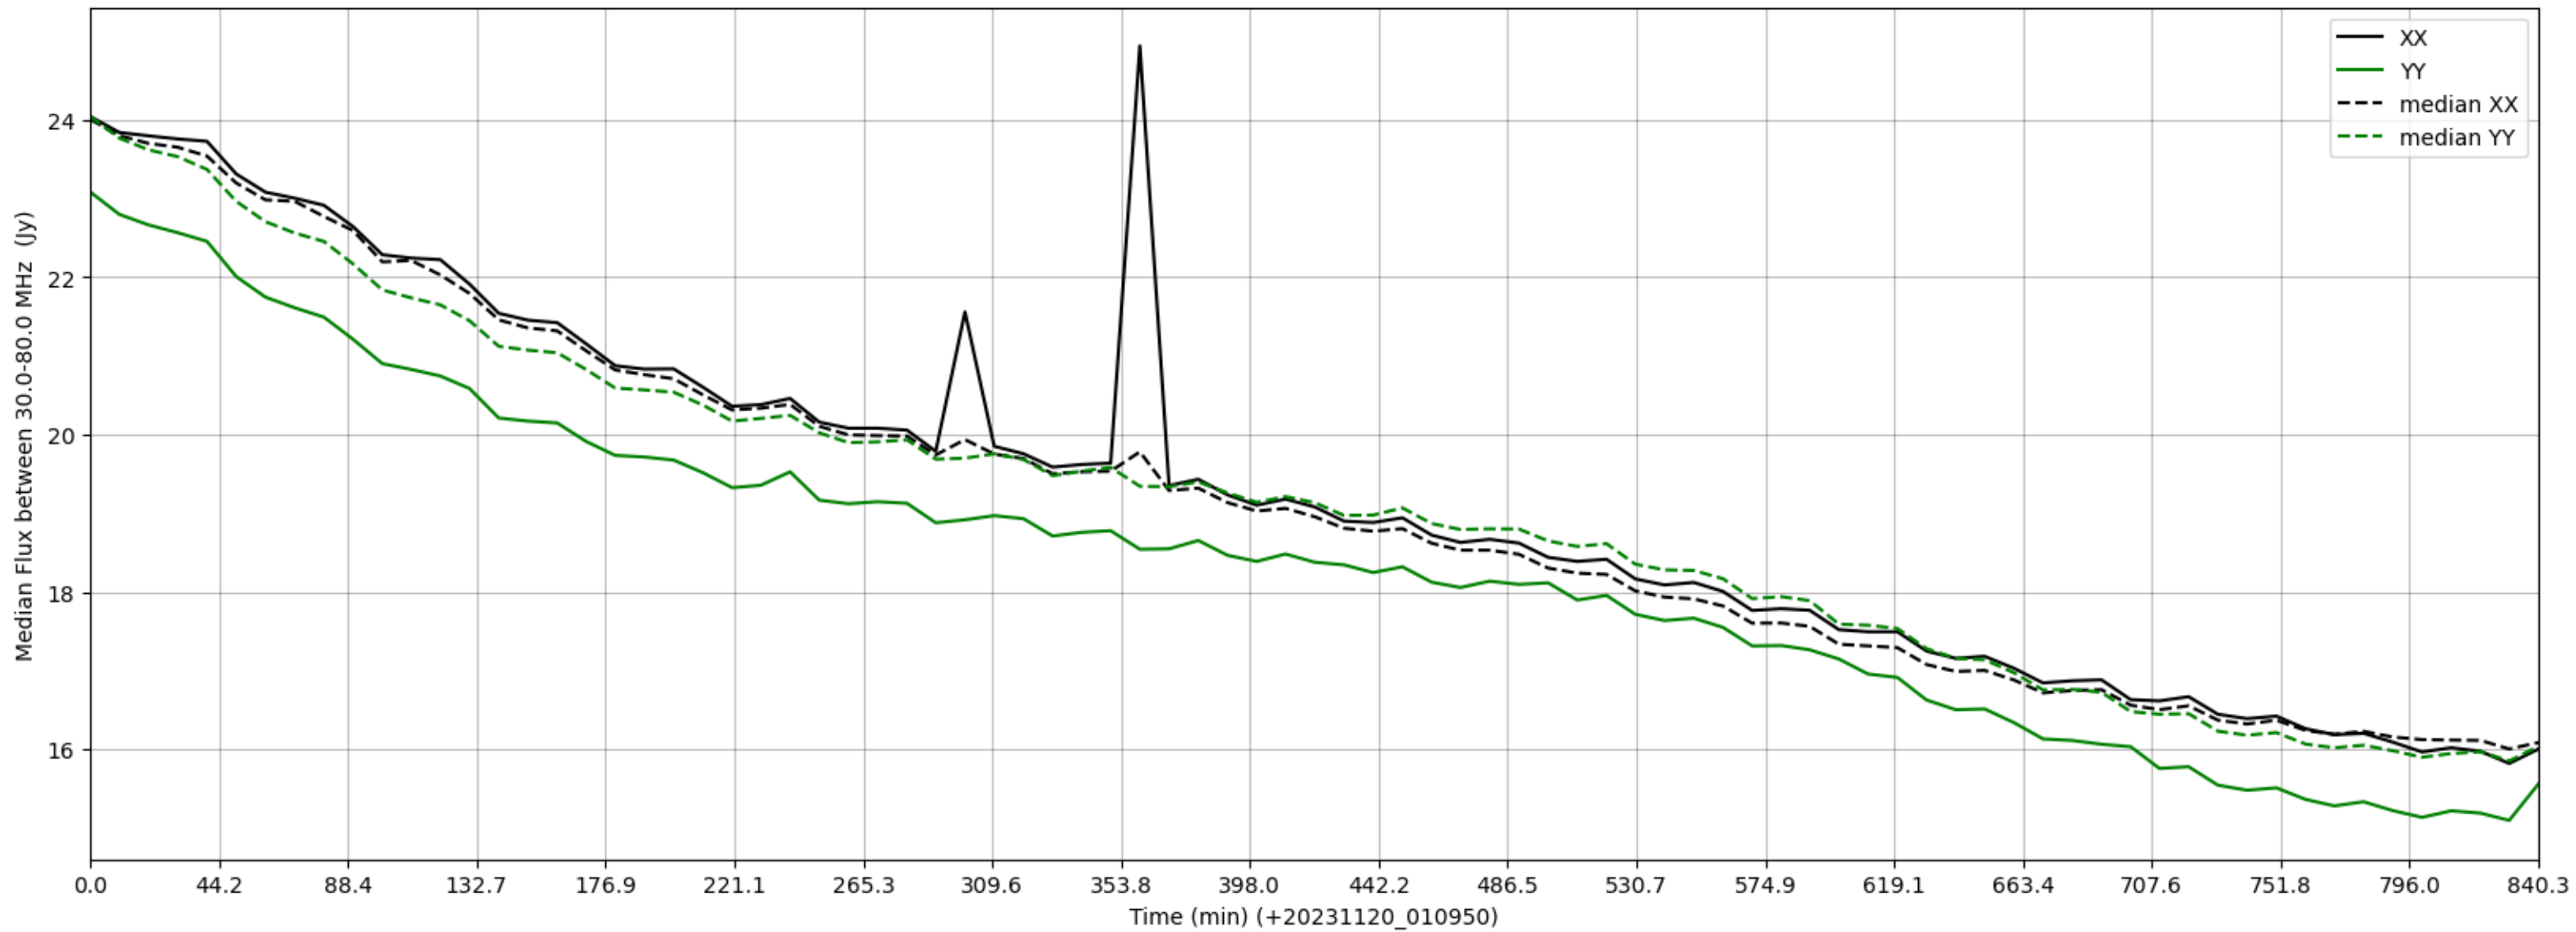

LWA036 - Correlator# 163 - XX FLAGS:Good - YY FLAGS:Good

LWA034 - Correlator# 162 - XX FLAGS:Good - YY FLAGS:Good