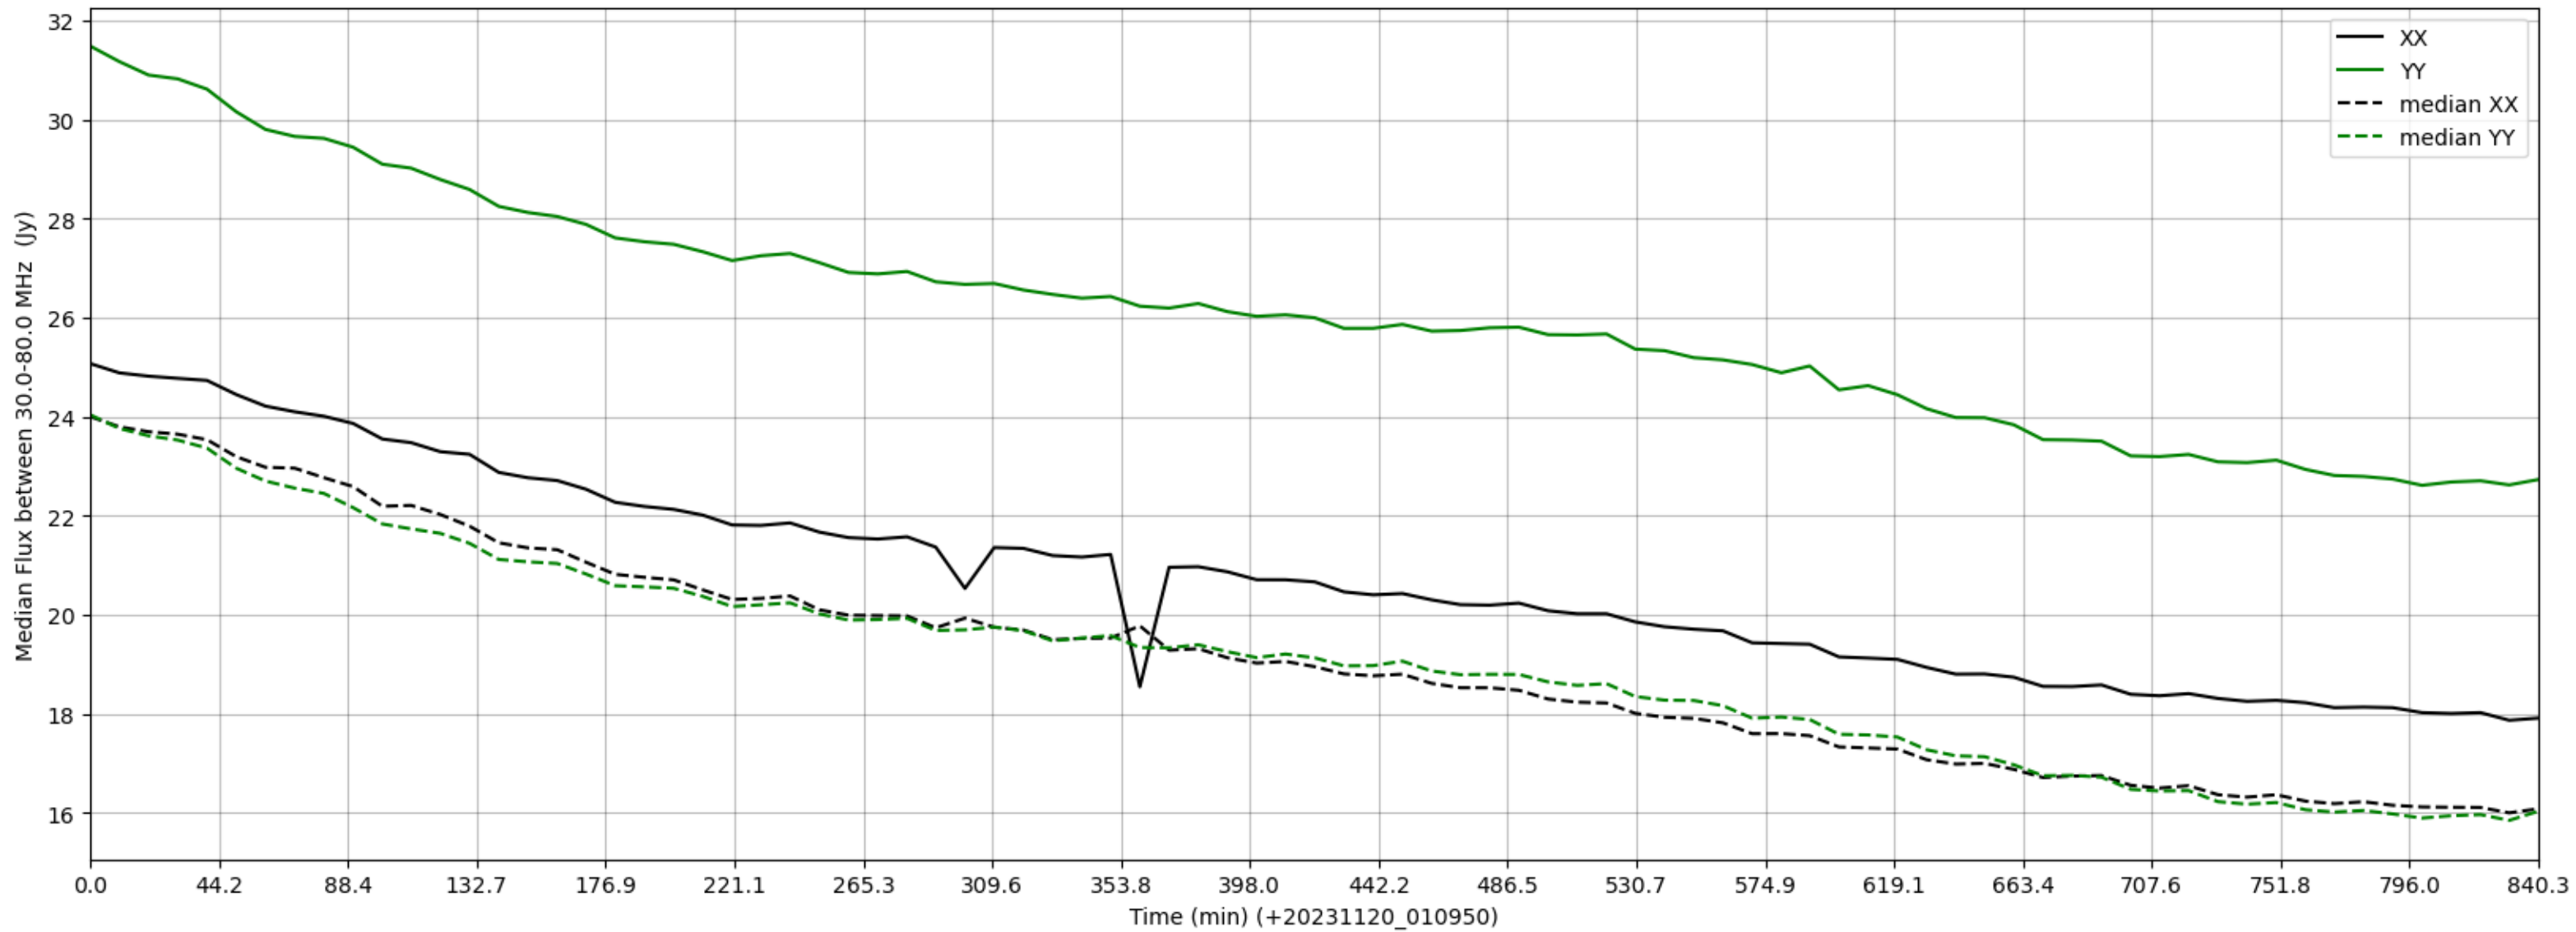

LWA224 - Correlator# 248 - XX FLAGS:Good - YY FLAGS:Good

LWA222 - Correlator# 249 - XX FLAGS:Good - YY FLAGS:Good

LWA326 - Correlator# 250 - XX FLAGS:Good - YY FLAGS:Good

LWA322 - Correlator# 251 - XX FLAGS:Good - YY FLAGS:Good