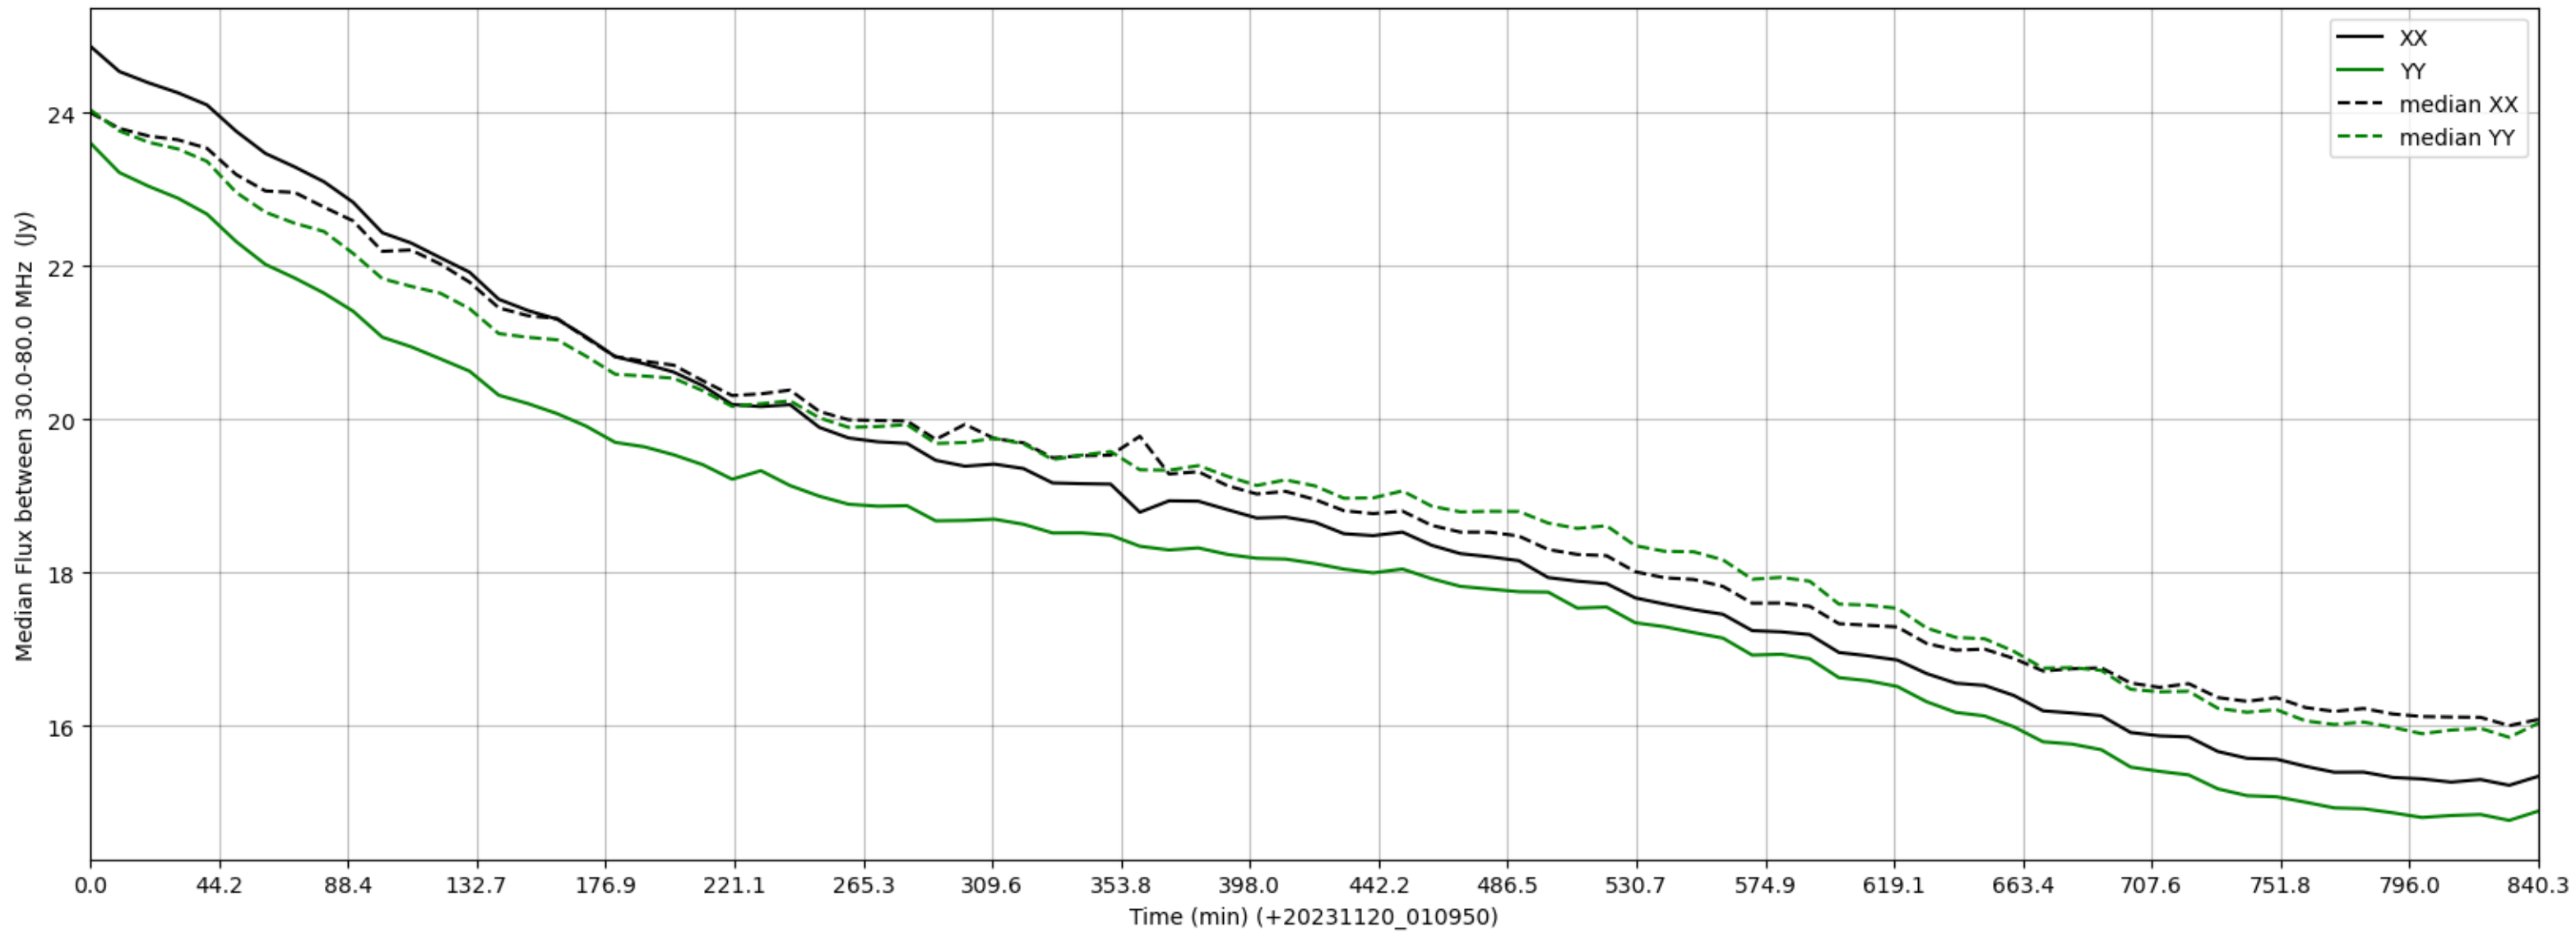

LWA253 - Correlator# 283 - XX FLAGS:Good - YY FLAGS:Good

LWA349 - Correlator# 282 - XX FLAGS:Good - YY FLAGS:Good