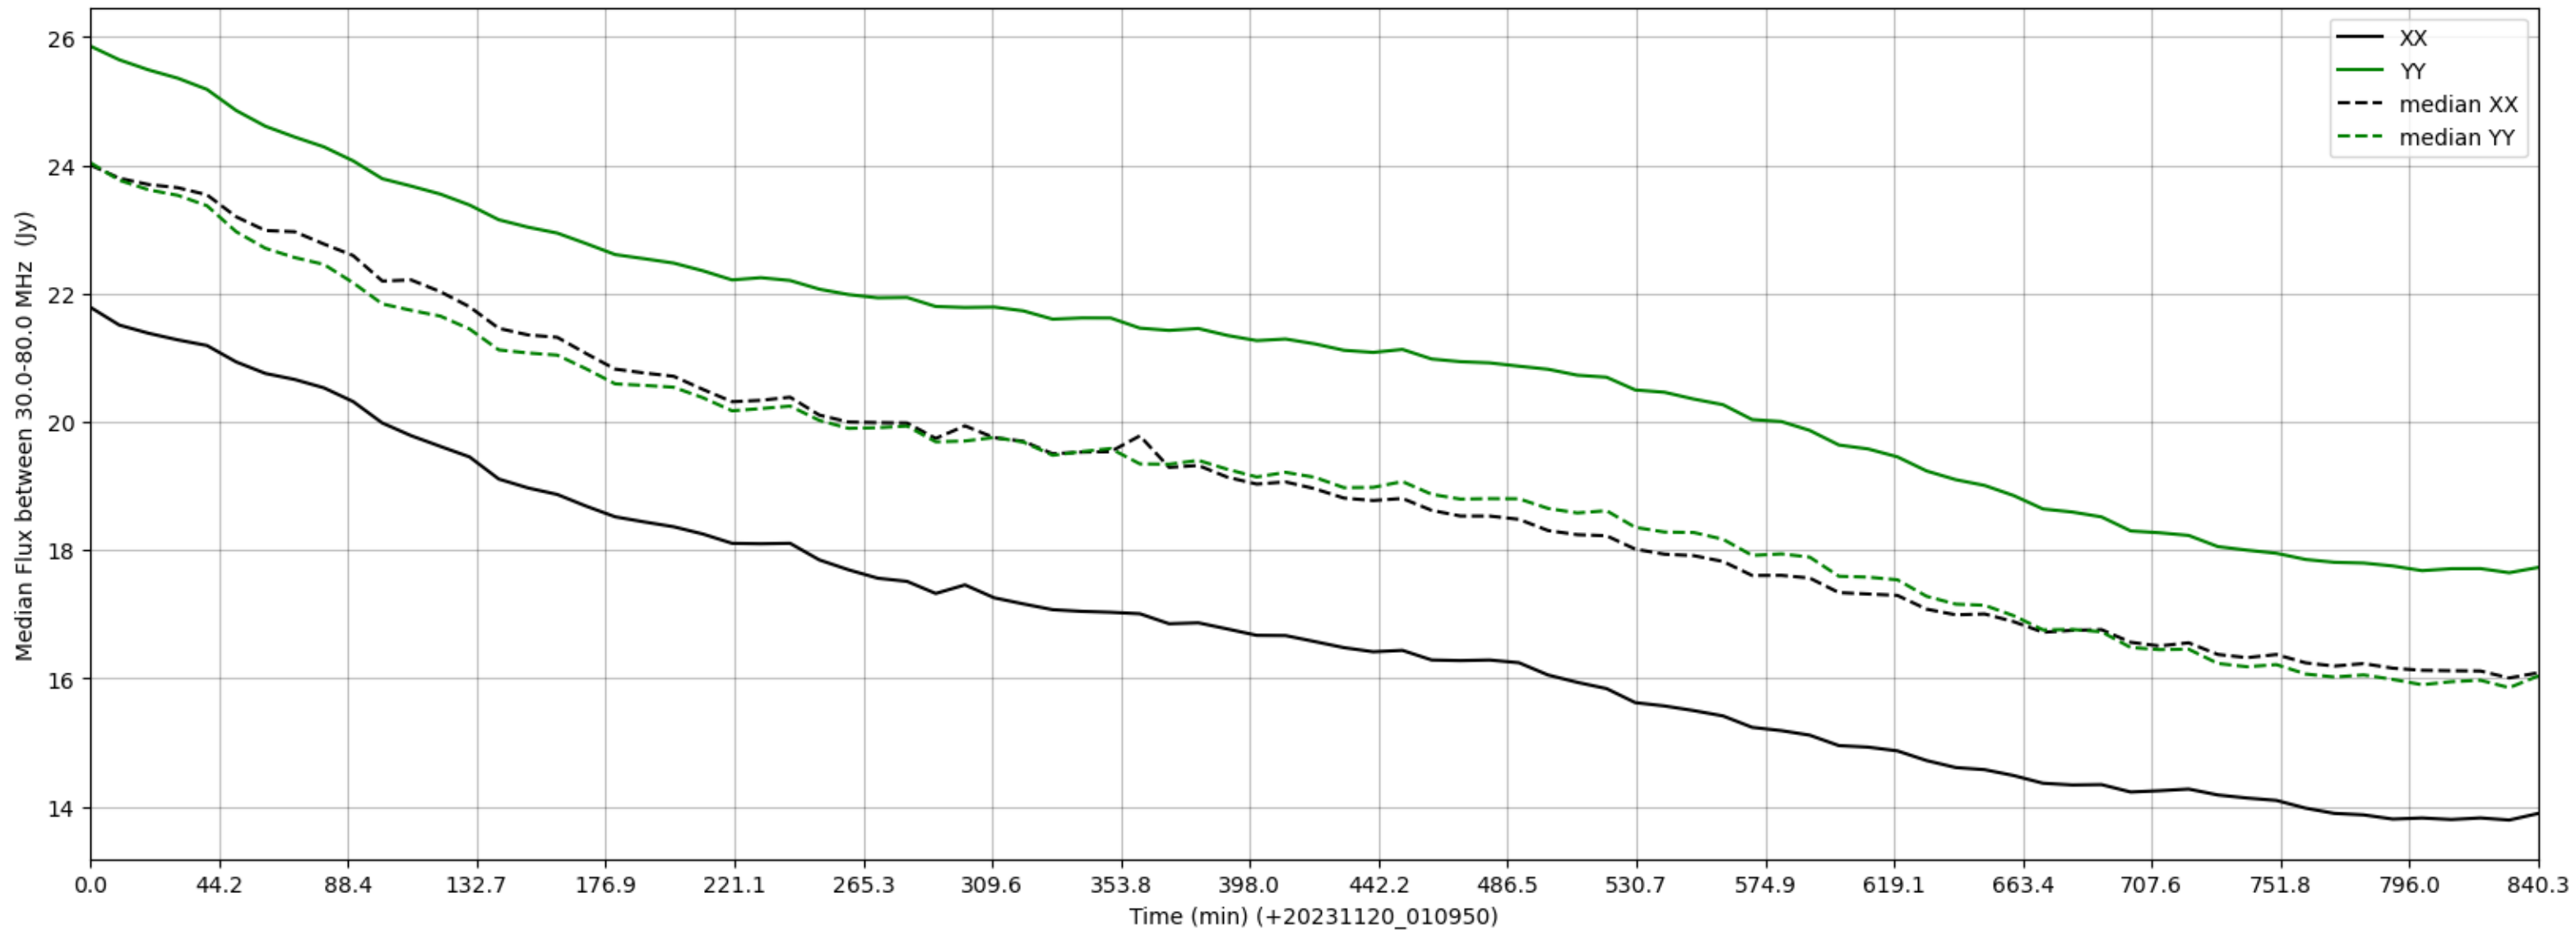

LWA342 - Correlator# 317 - XX FLAGS:Good - YY FLAGS:Good

LWA346 - Correlator# 316 - XX FLAGS:Good - YY FLAGS:Good