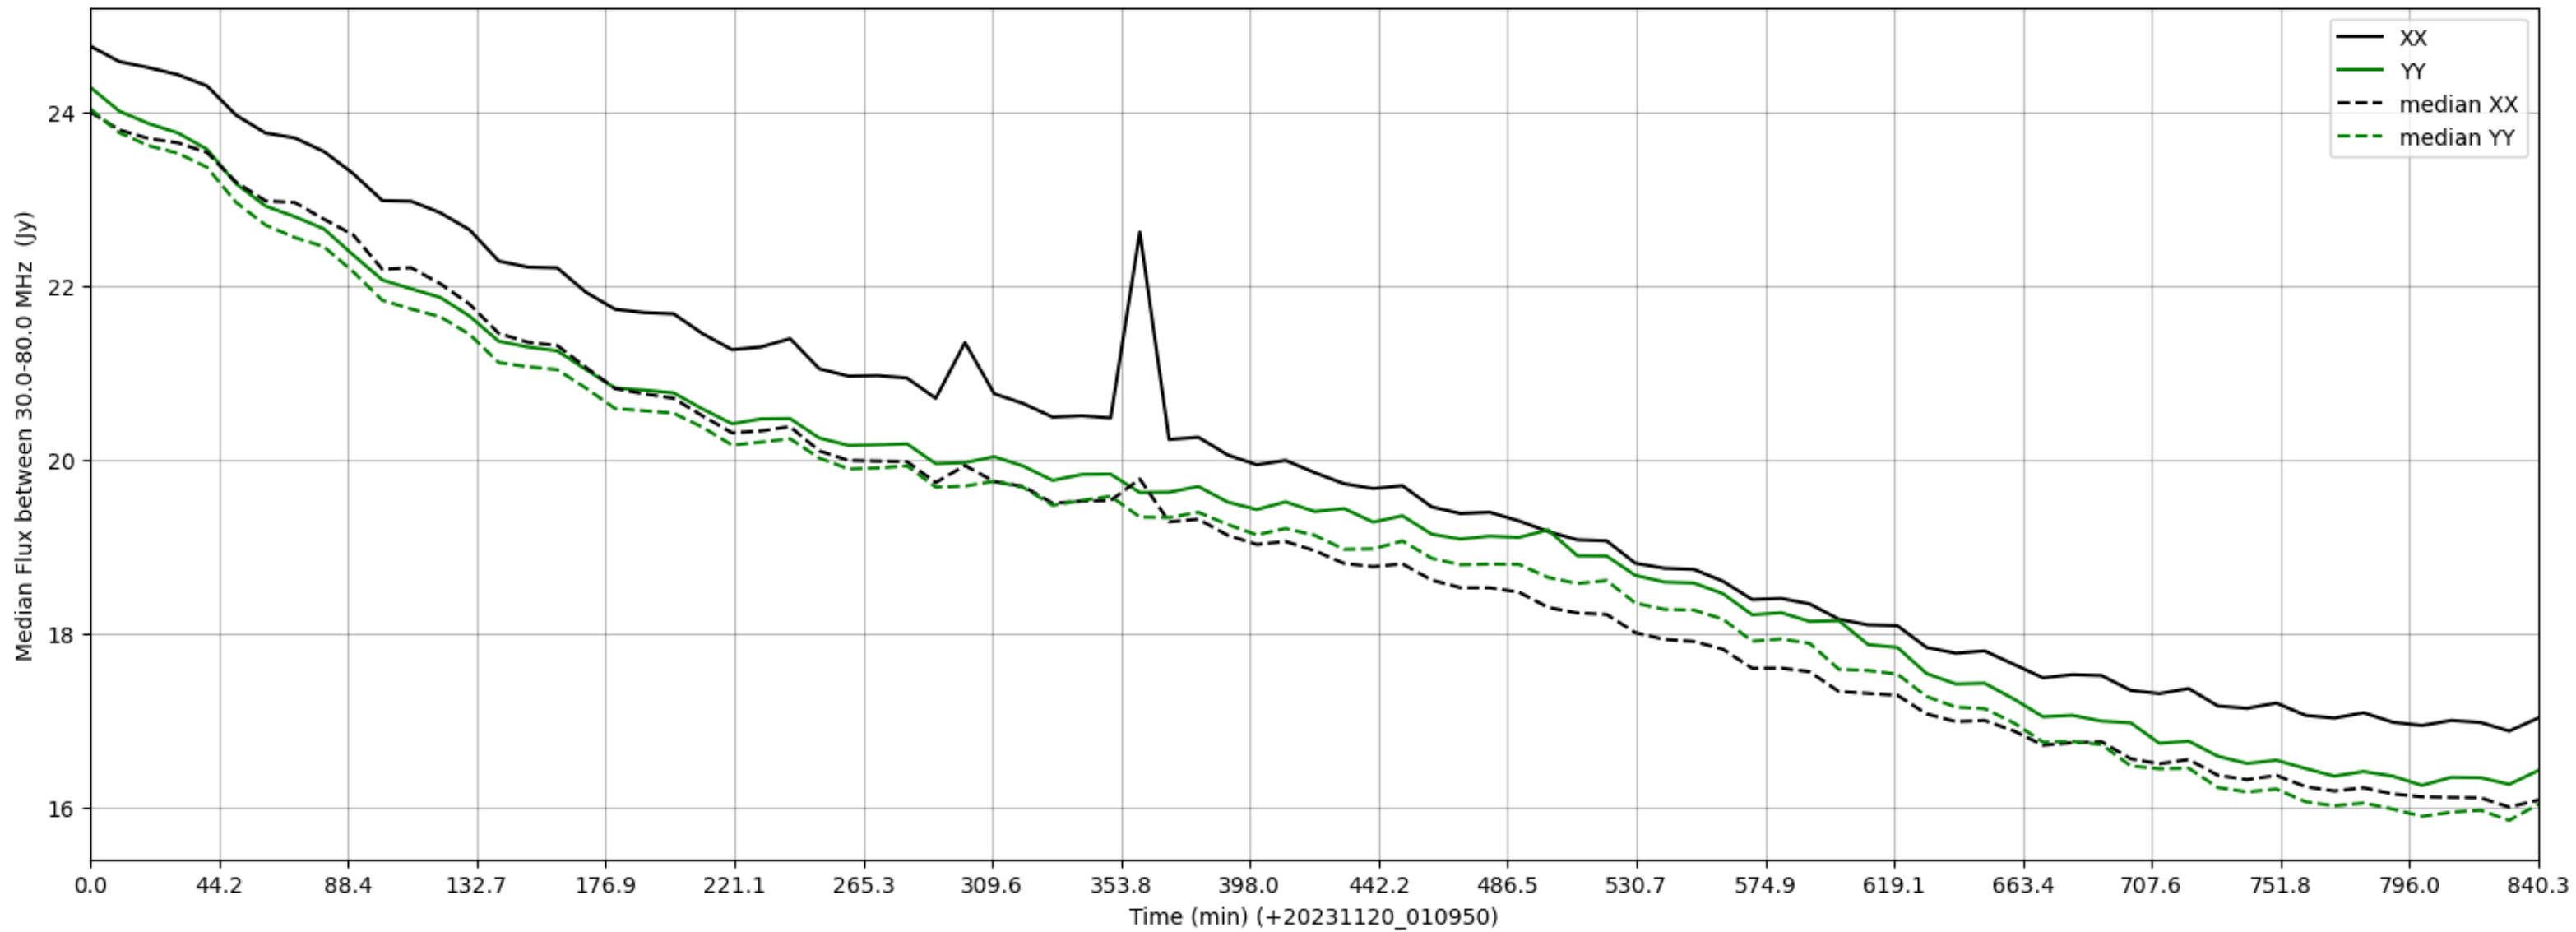

LWA130 - Correlator# 183 - XX FLAGS:Good - YY FLAGS:Good

LWA131 - Correlator# 182 - XX FLAGS:Good - YY FLAGS:Good