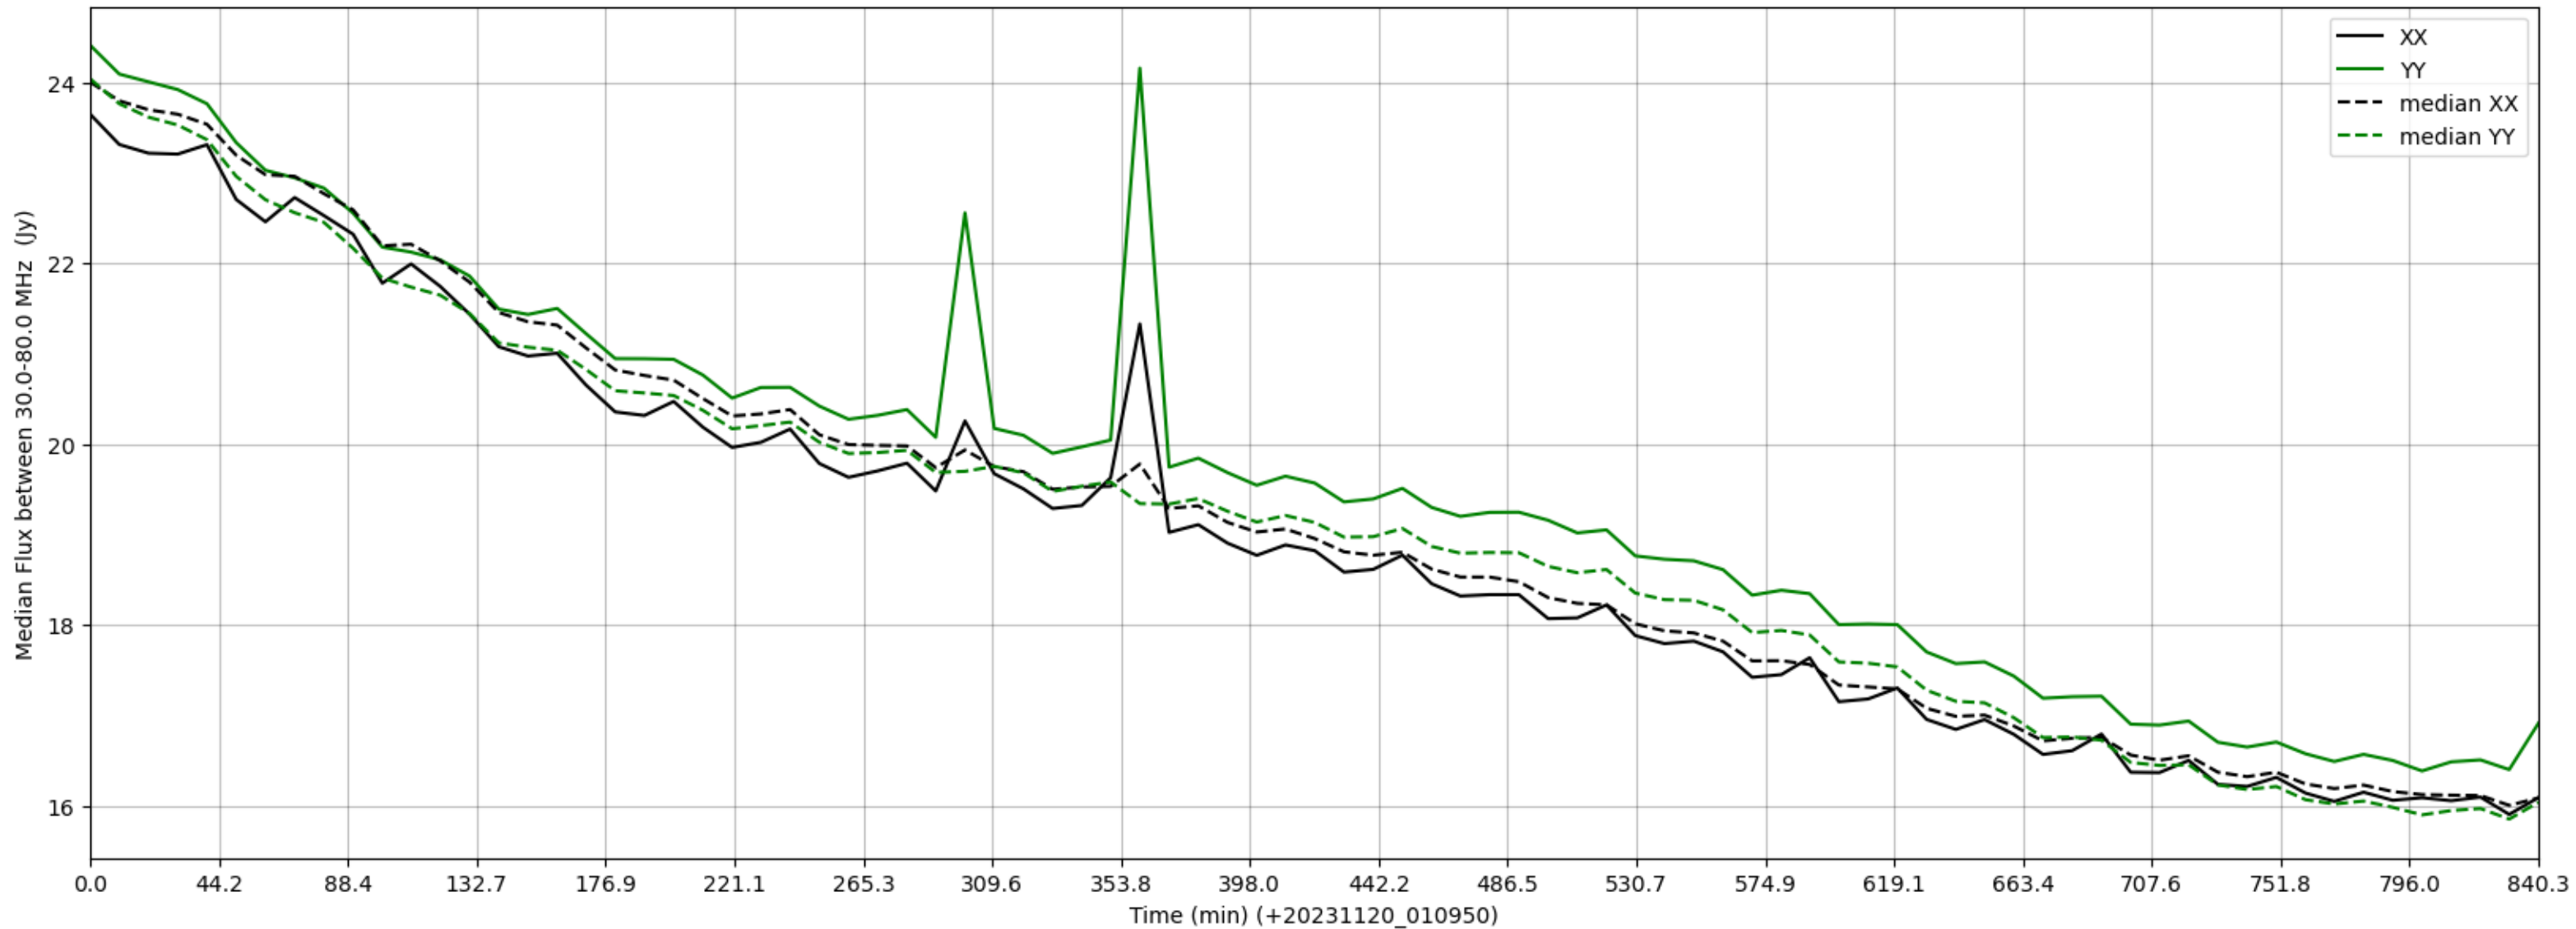

LWA229 - Correlator# 305 - XX FLAGS:Good - YY FLAGS:BadSpecShape

LWA226 - Correlator# 304 - XX FLAGS:BadSpecShape - YY FLAGS:BadSpecShape