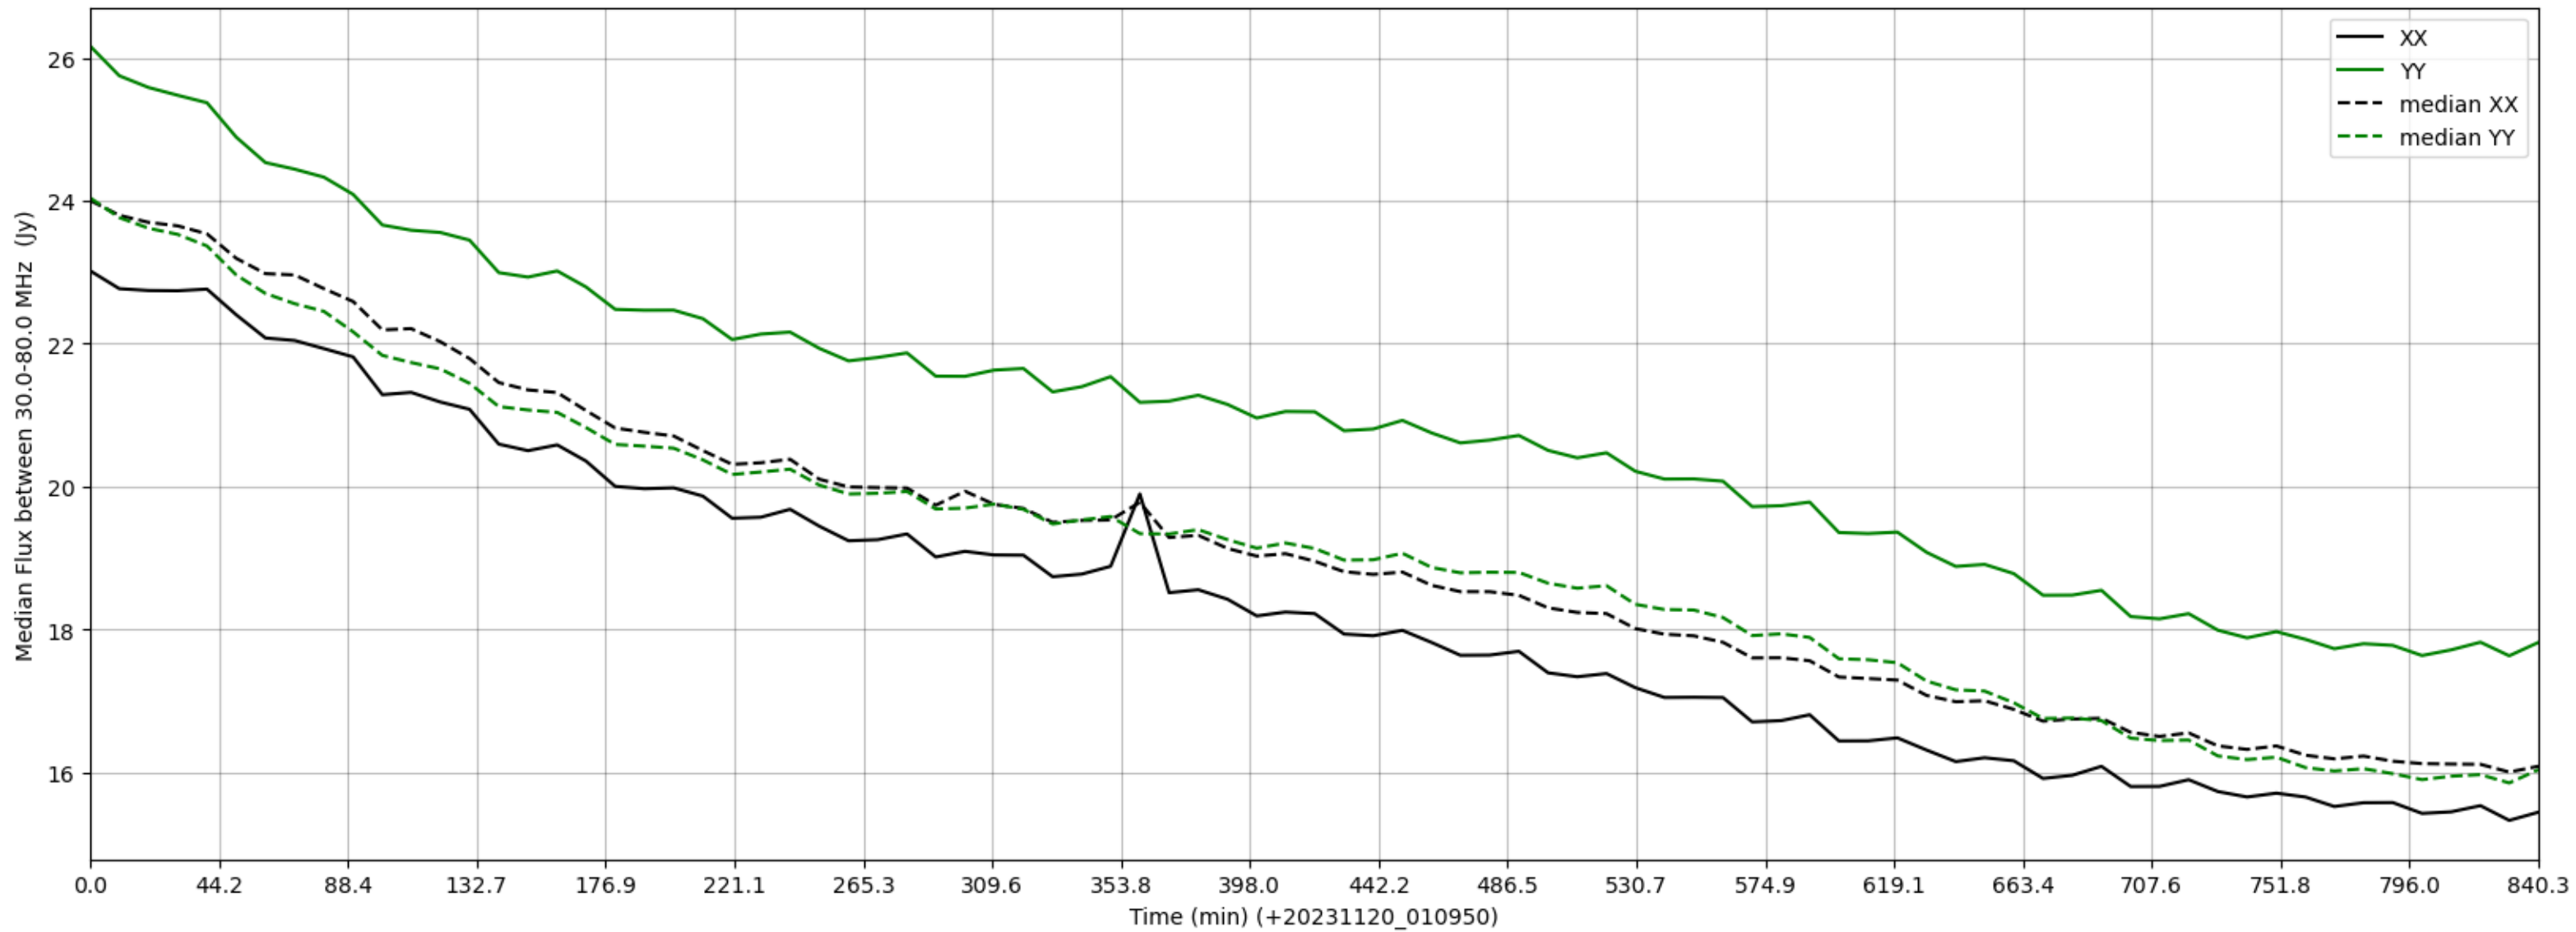

LWA171 - Correlator# 291 - XX FLAGS:Good - YY FLAGS:Good

LWA173 - Correlator# 290 - XX FLAGS:Good - YY FLAGS:Good