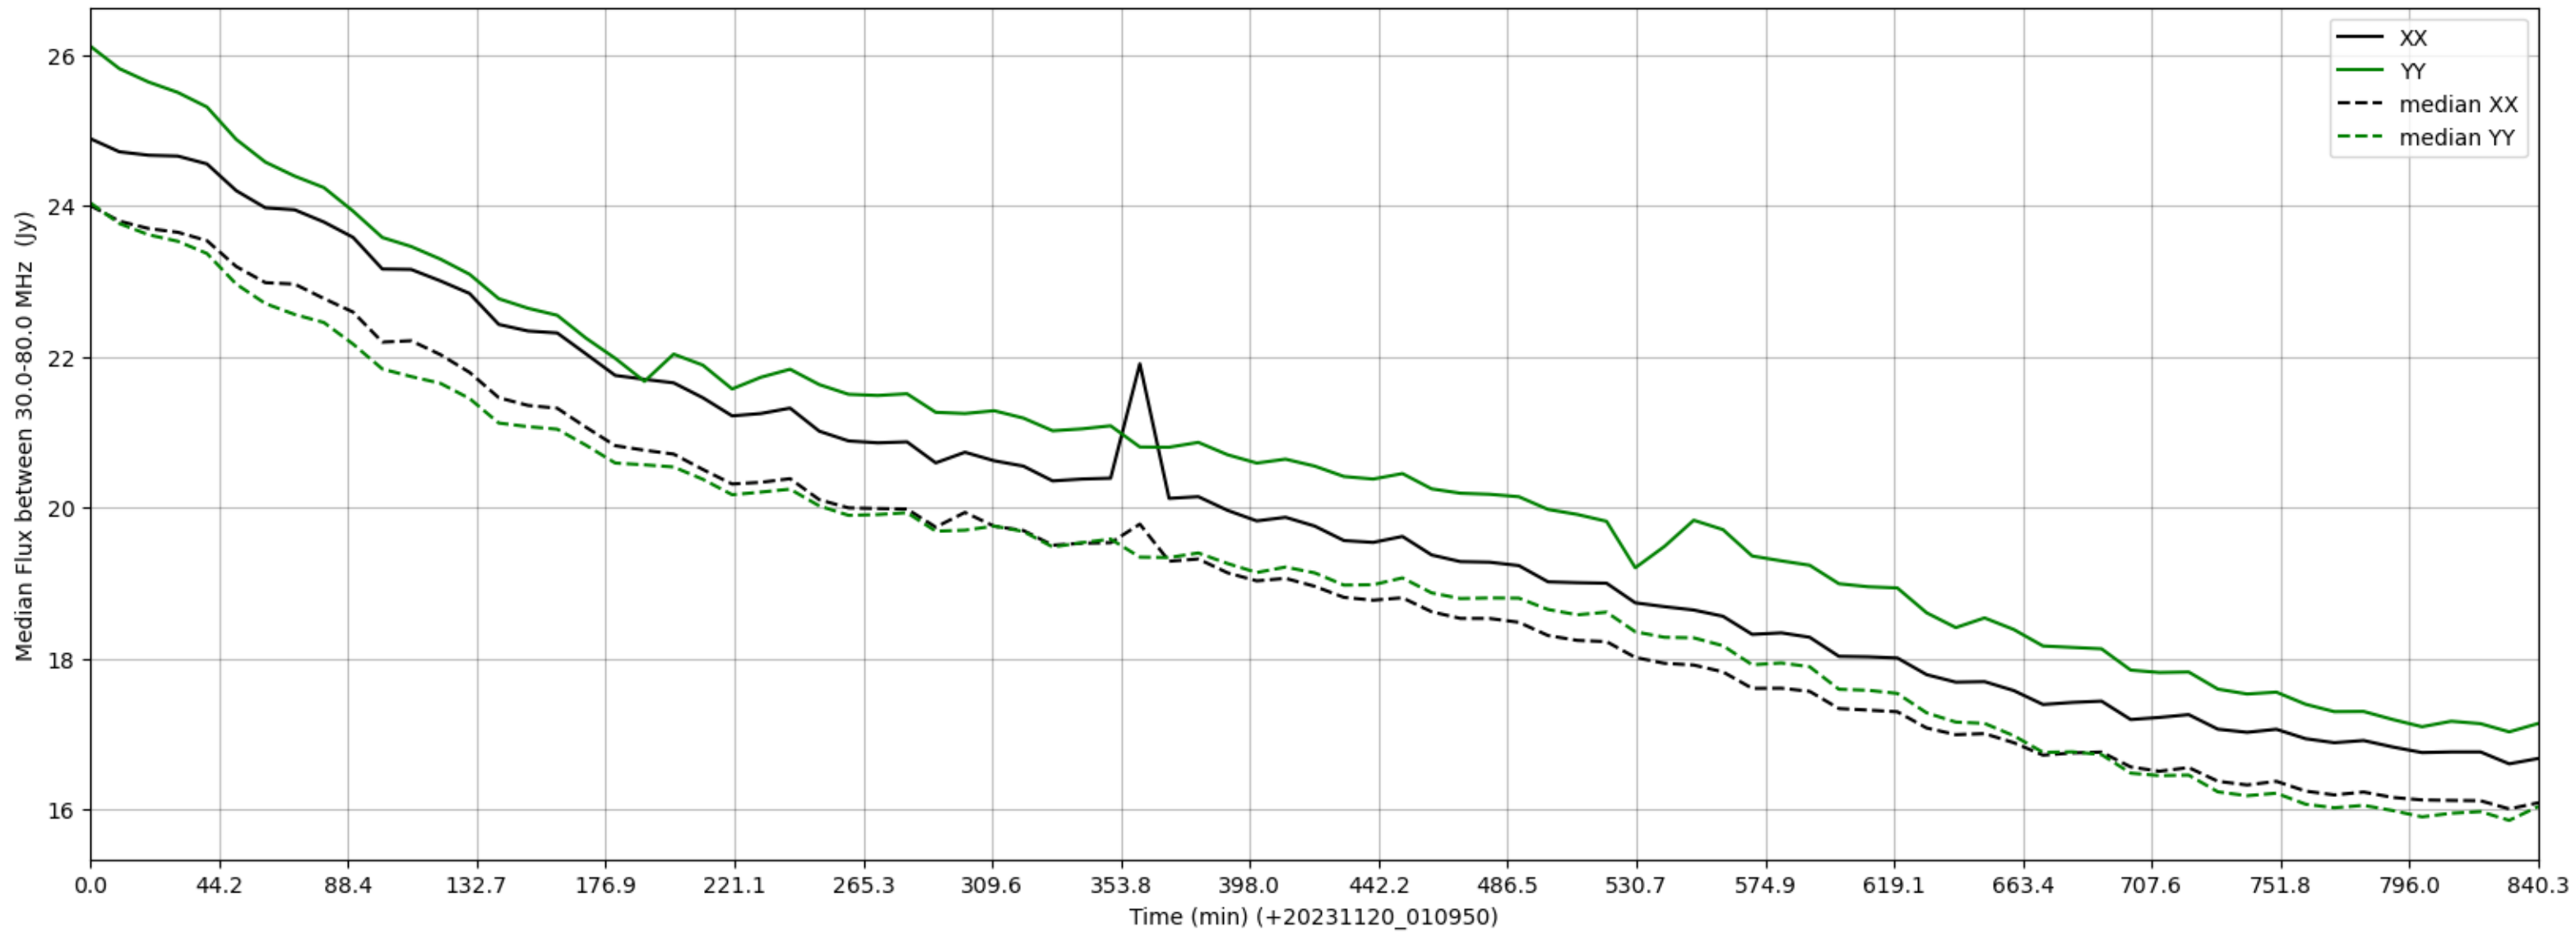

LWA206 - Correlator# 296 - XX FLAGS:Good - YY FLAGS:Good

LWA205 - Correlator# 297 - XX FLAGS:Good - YY FLAGS:Good

LWA208 - Correlator# 298 - XX FLAGS:Good - YY FLAGS:Good

LWA207 - Correlator# 299 - XX FLAGS:Good - YY FLAGS:Good