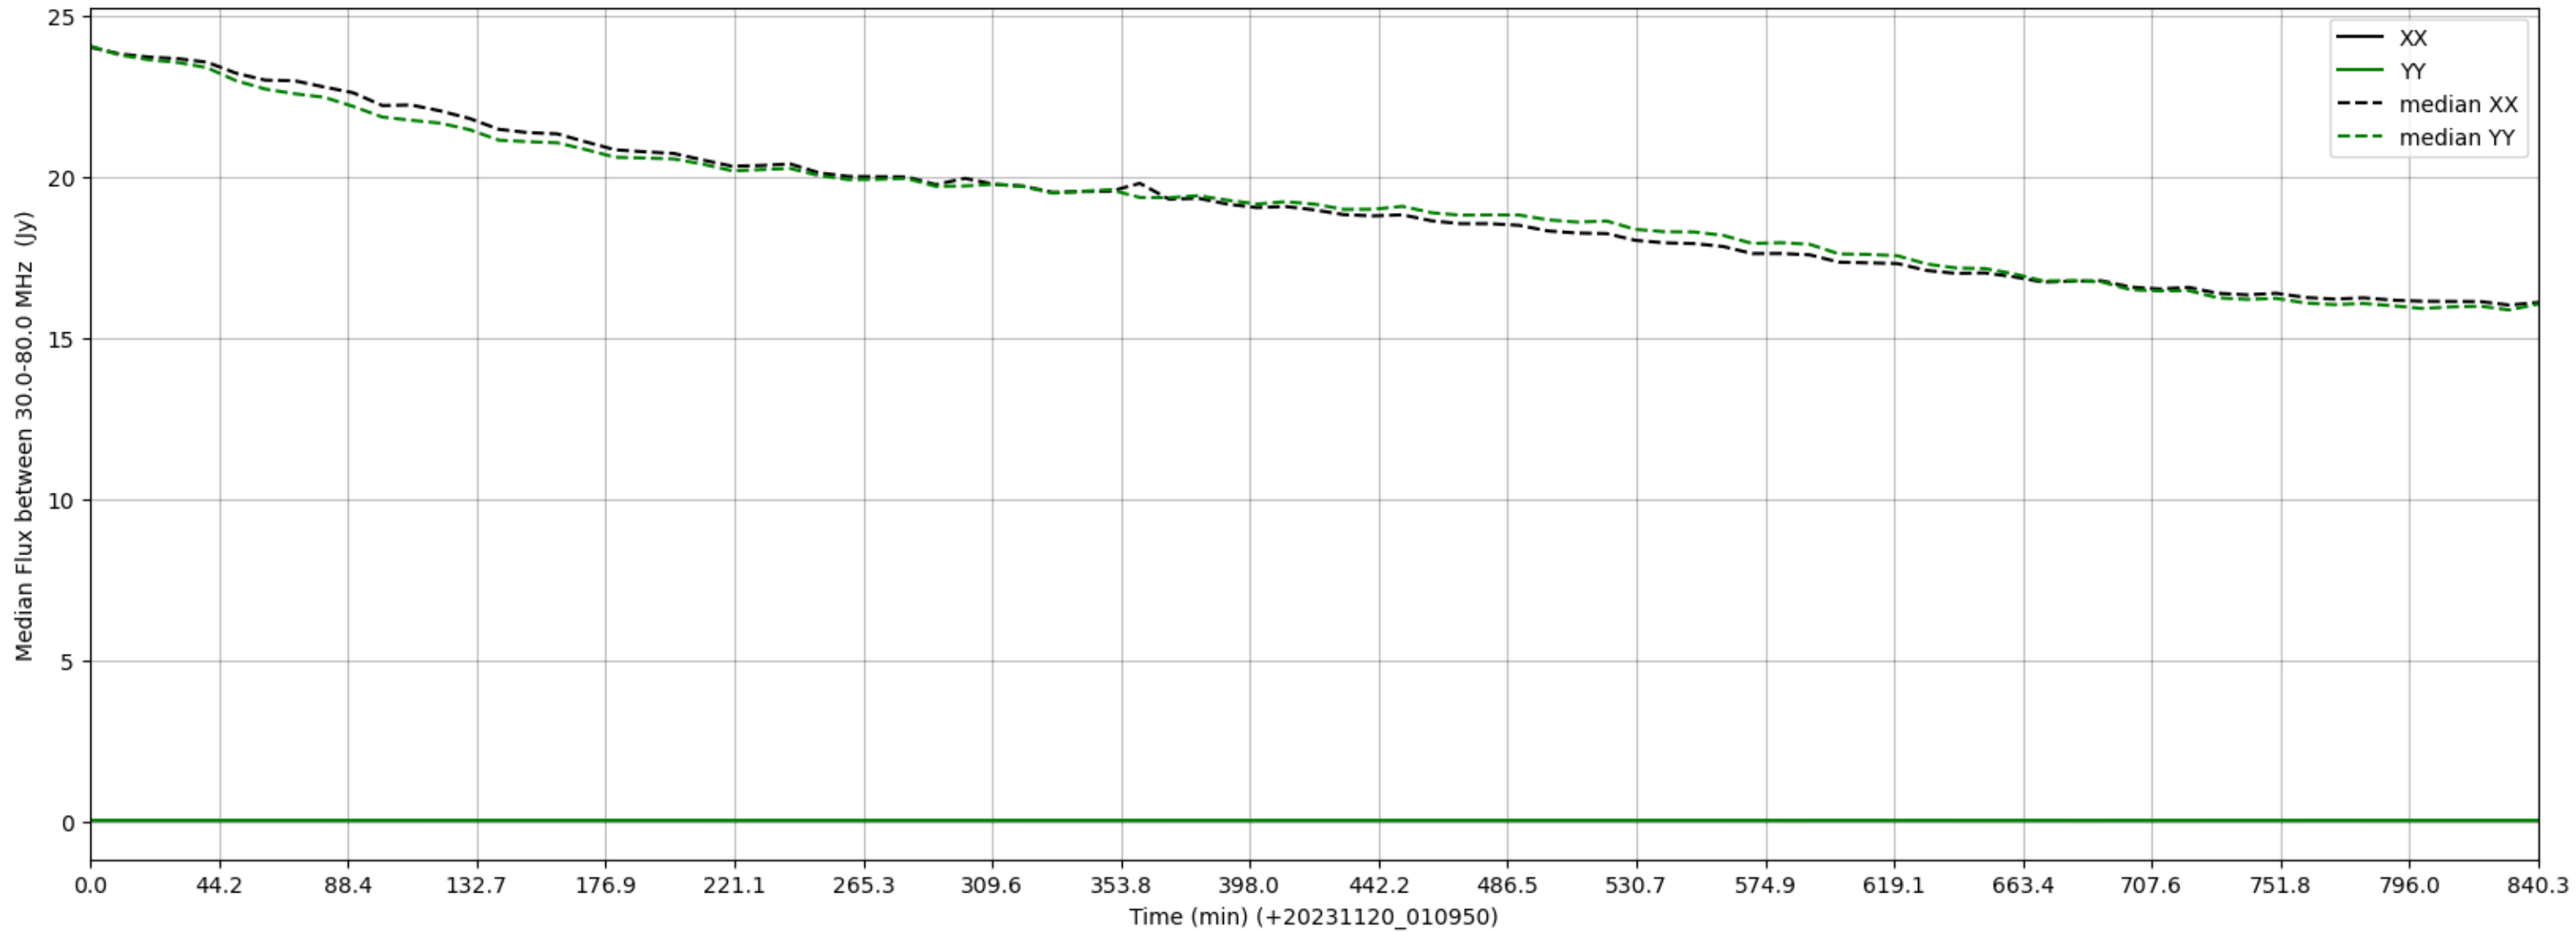

LWA364 - Correlator# 127 - XX FLAGS:Good - YY FLAGS:BadSpecShape

LWA365 - Correlator# 126 - XX FLAGS:LowFlux - YY FLAGS:LowFlux