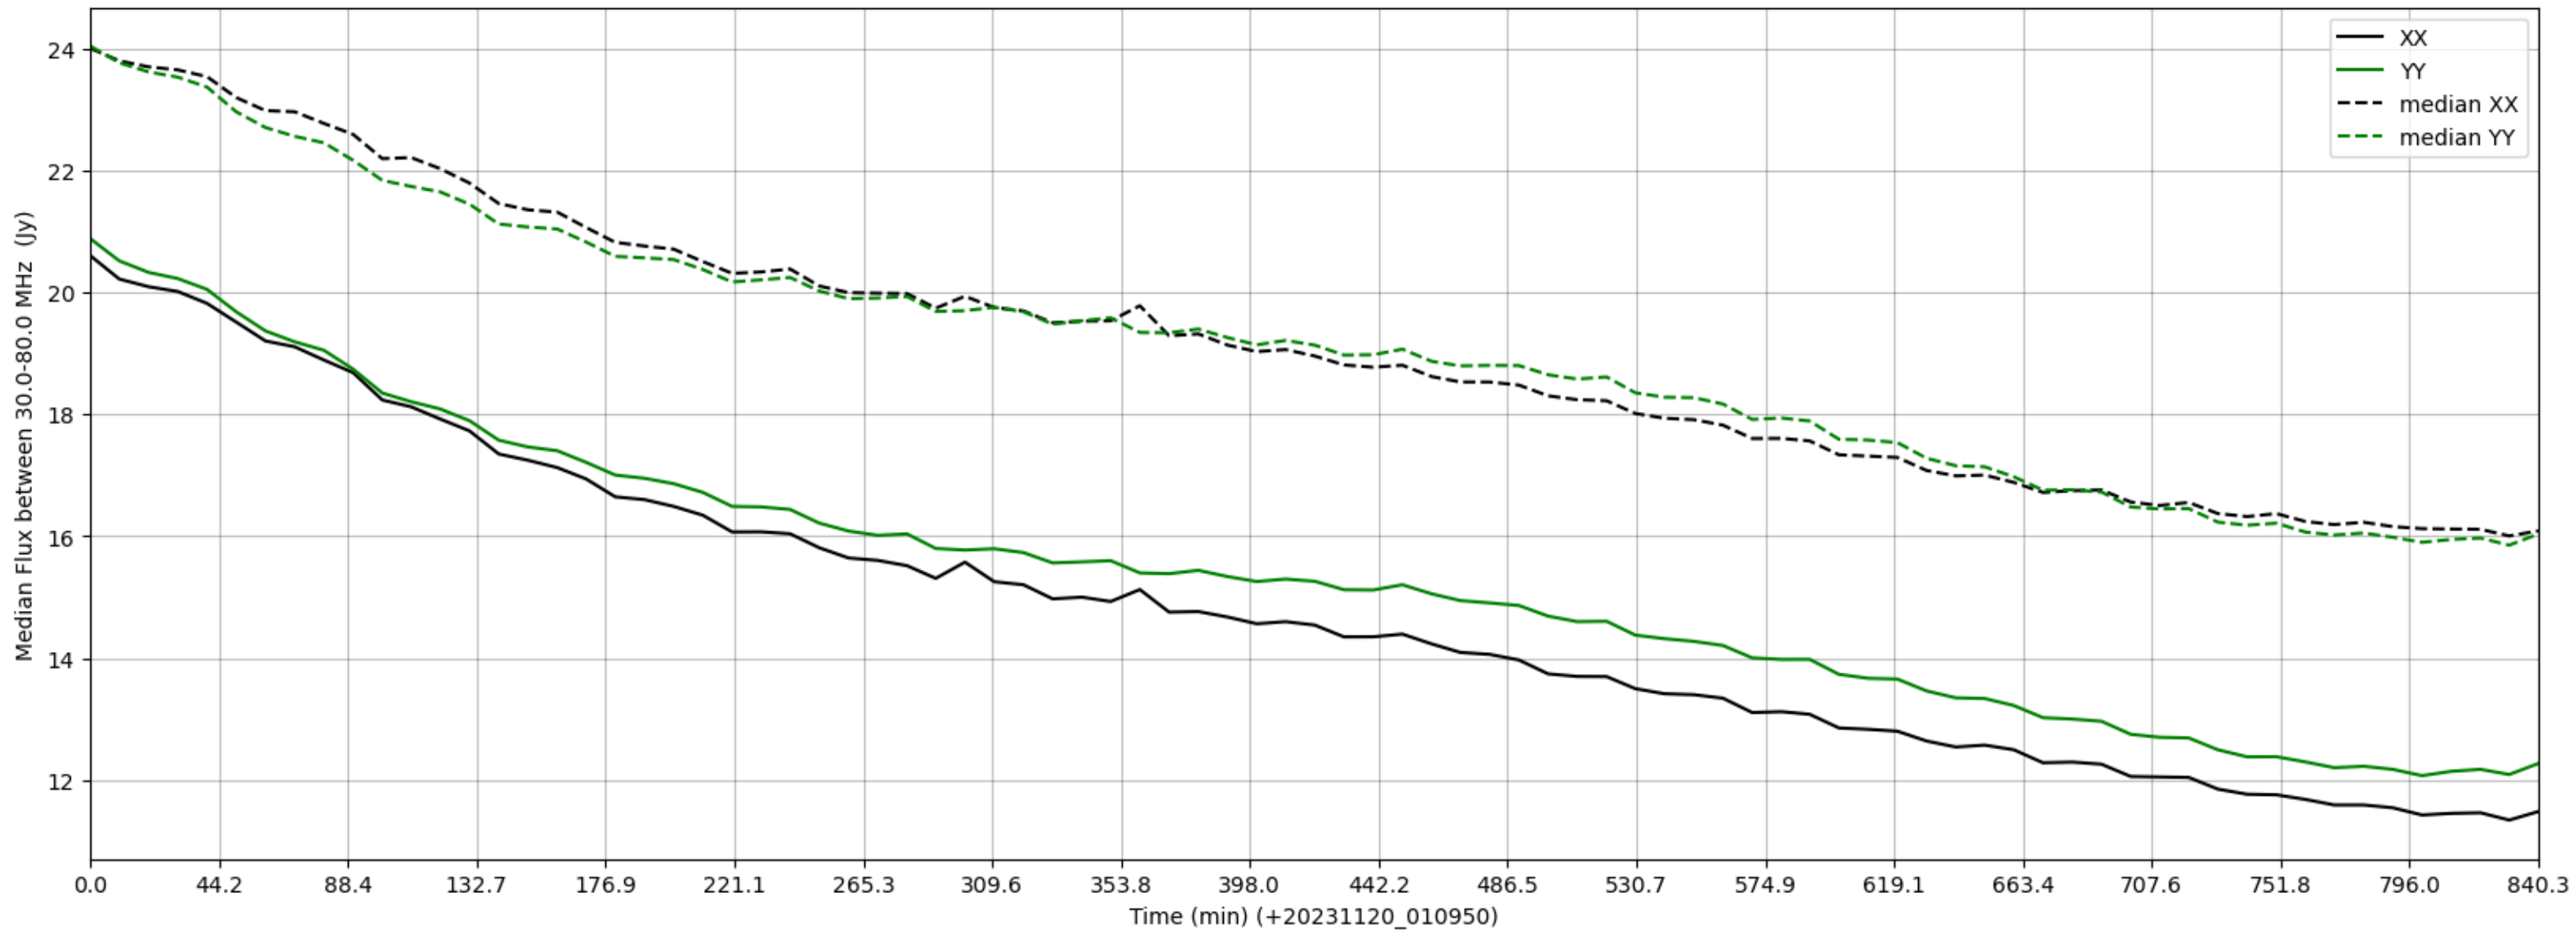

LWA343 - Correlator# 058 - XX FLAGS:Good - YY FLAGS:Good

LWA335 - Correlator# 057 - XX FLAGS:Good - YY FLAGS:Good