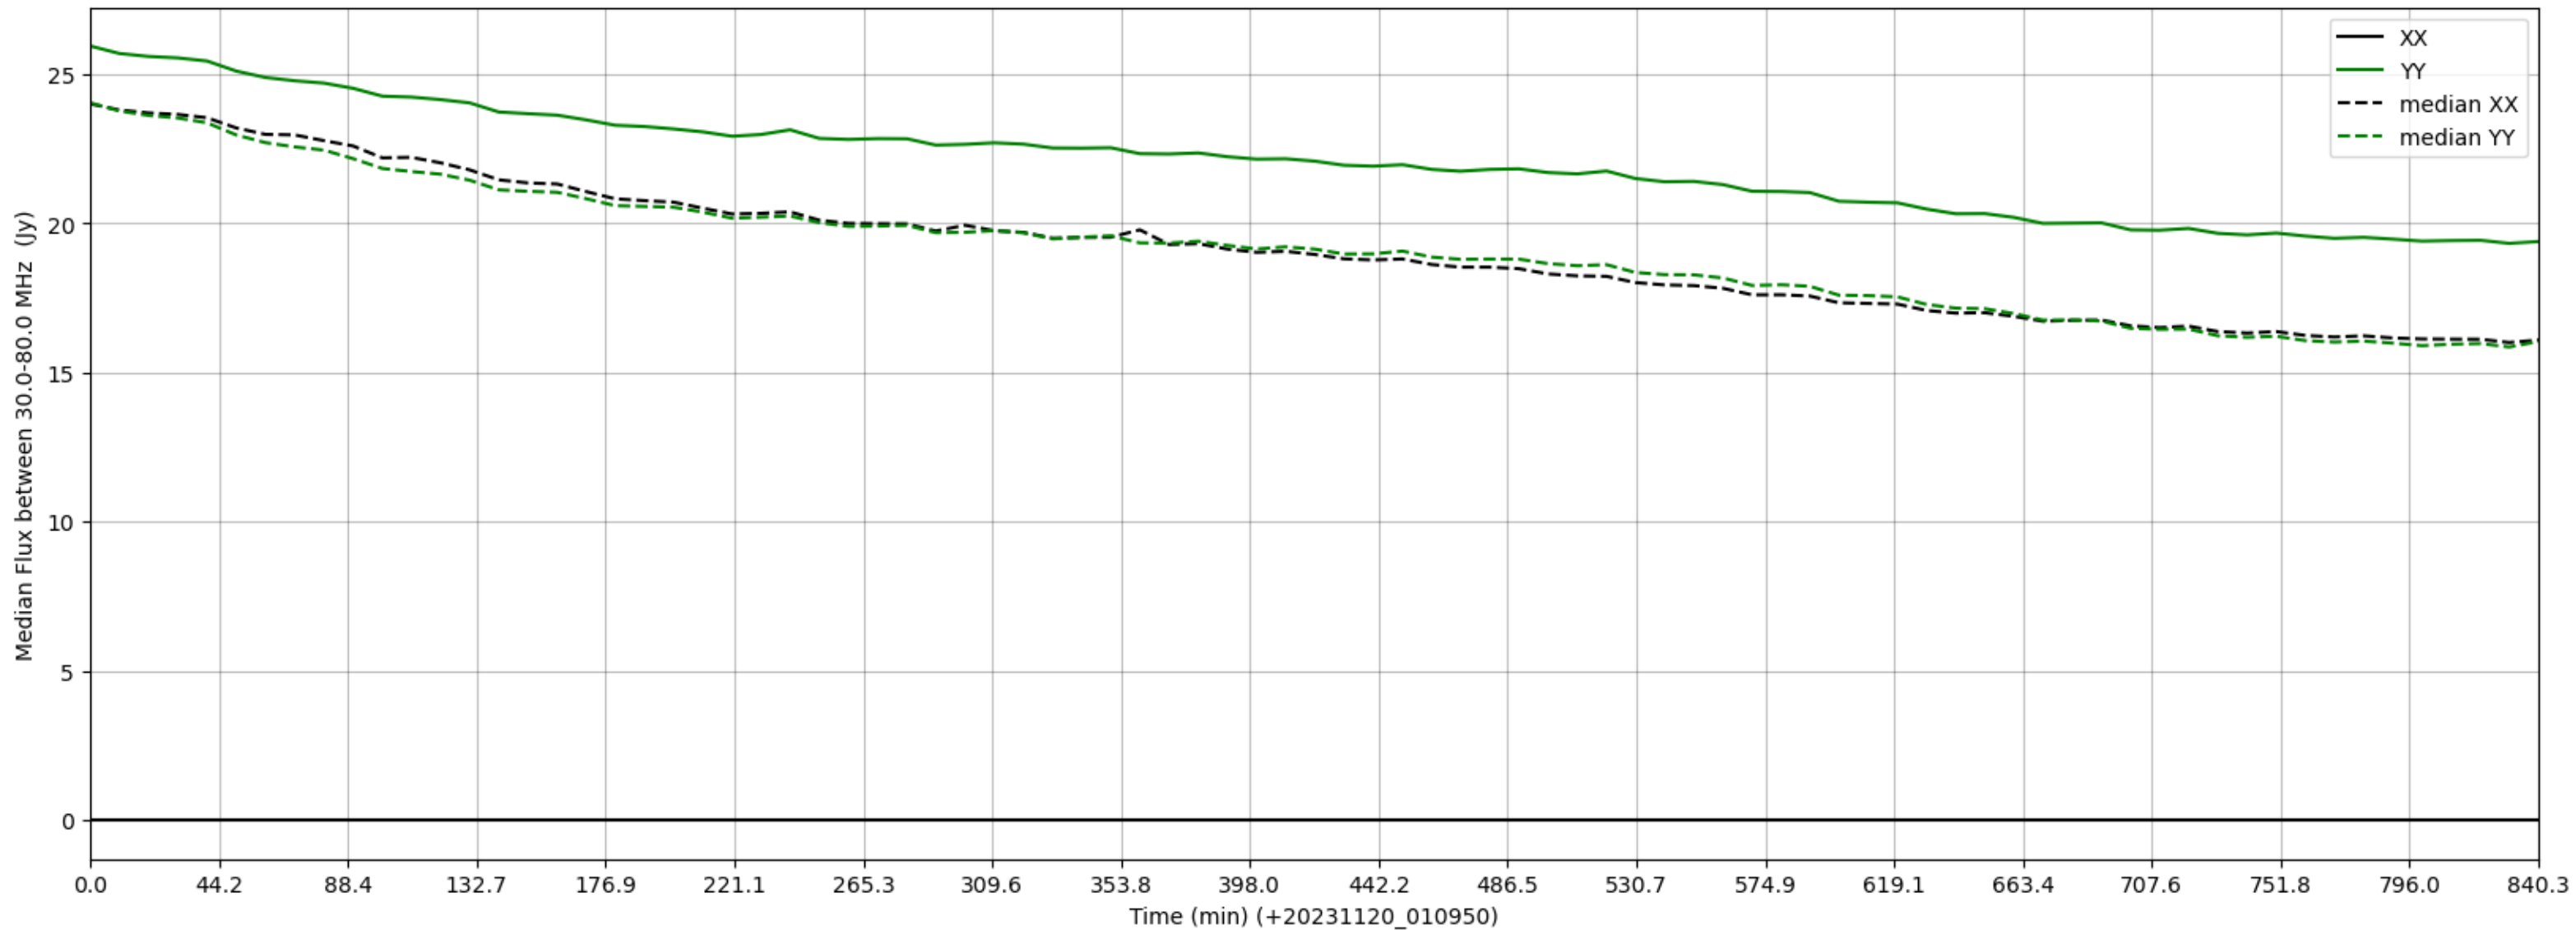

LWA341 - Correlator# 029 - XX FLAGS:BadSpecShape - YY FLAGS:Good

LWA352 - Correlator# 028 - XX FLAGS:LowFlux - YY FLAGS:Good