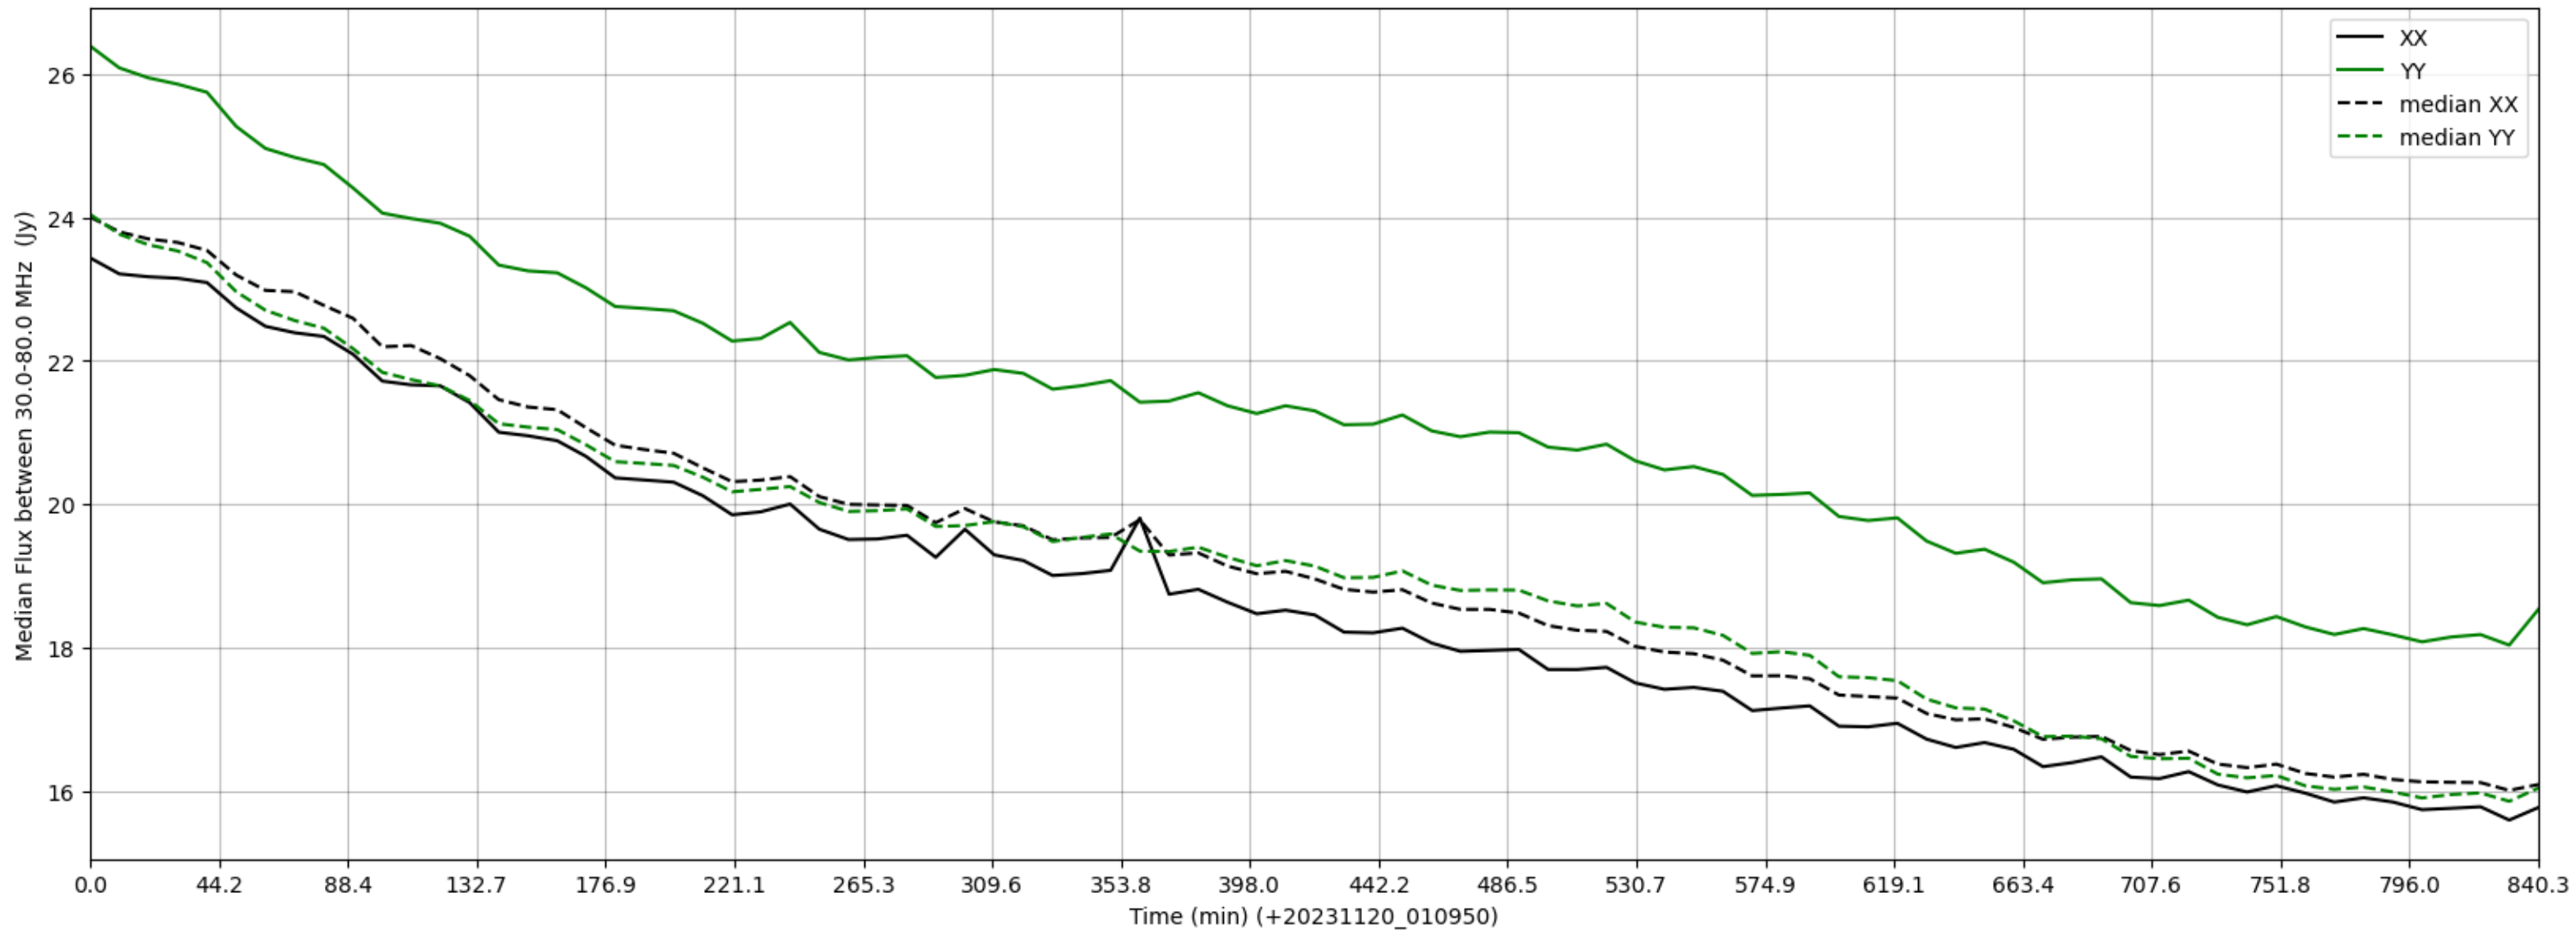

LWA107 - Correlator# 197 - XX FLAGS:Good - YY FLAGS:Good

LWA108 - Correlator# 196 - XX FLAGS:Good - YY FLAGS:Good