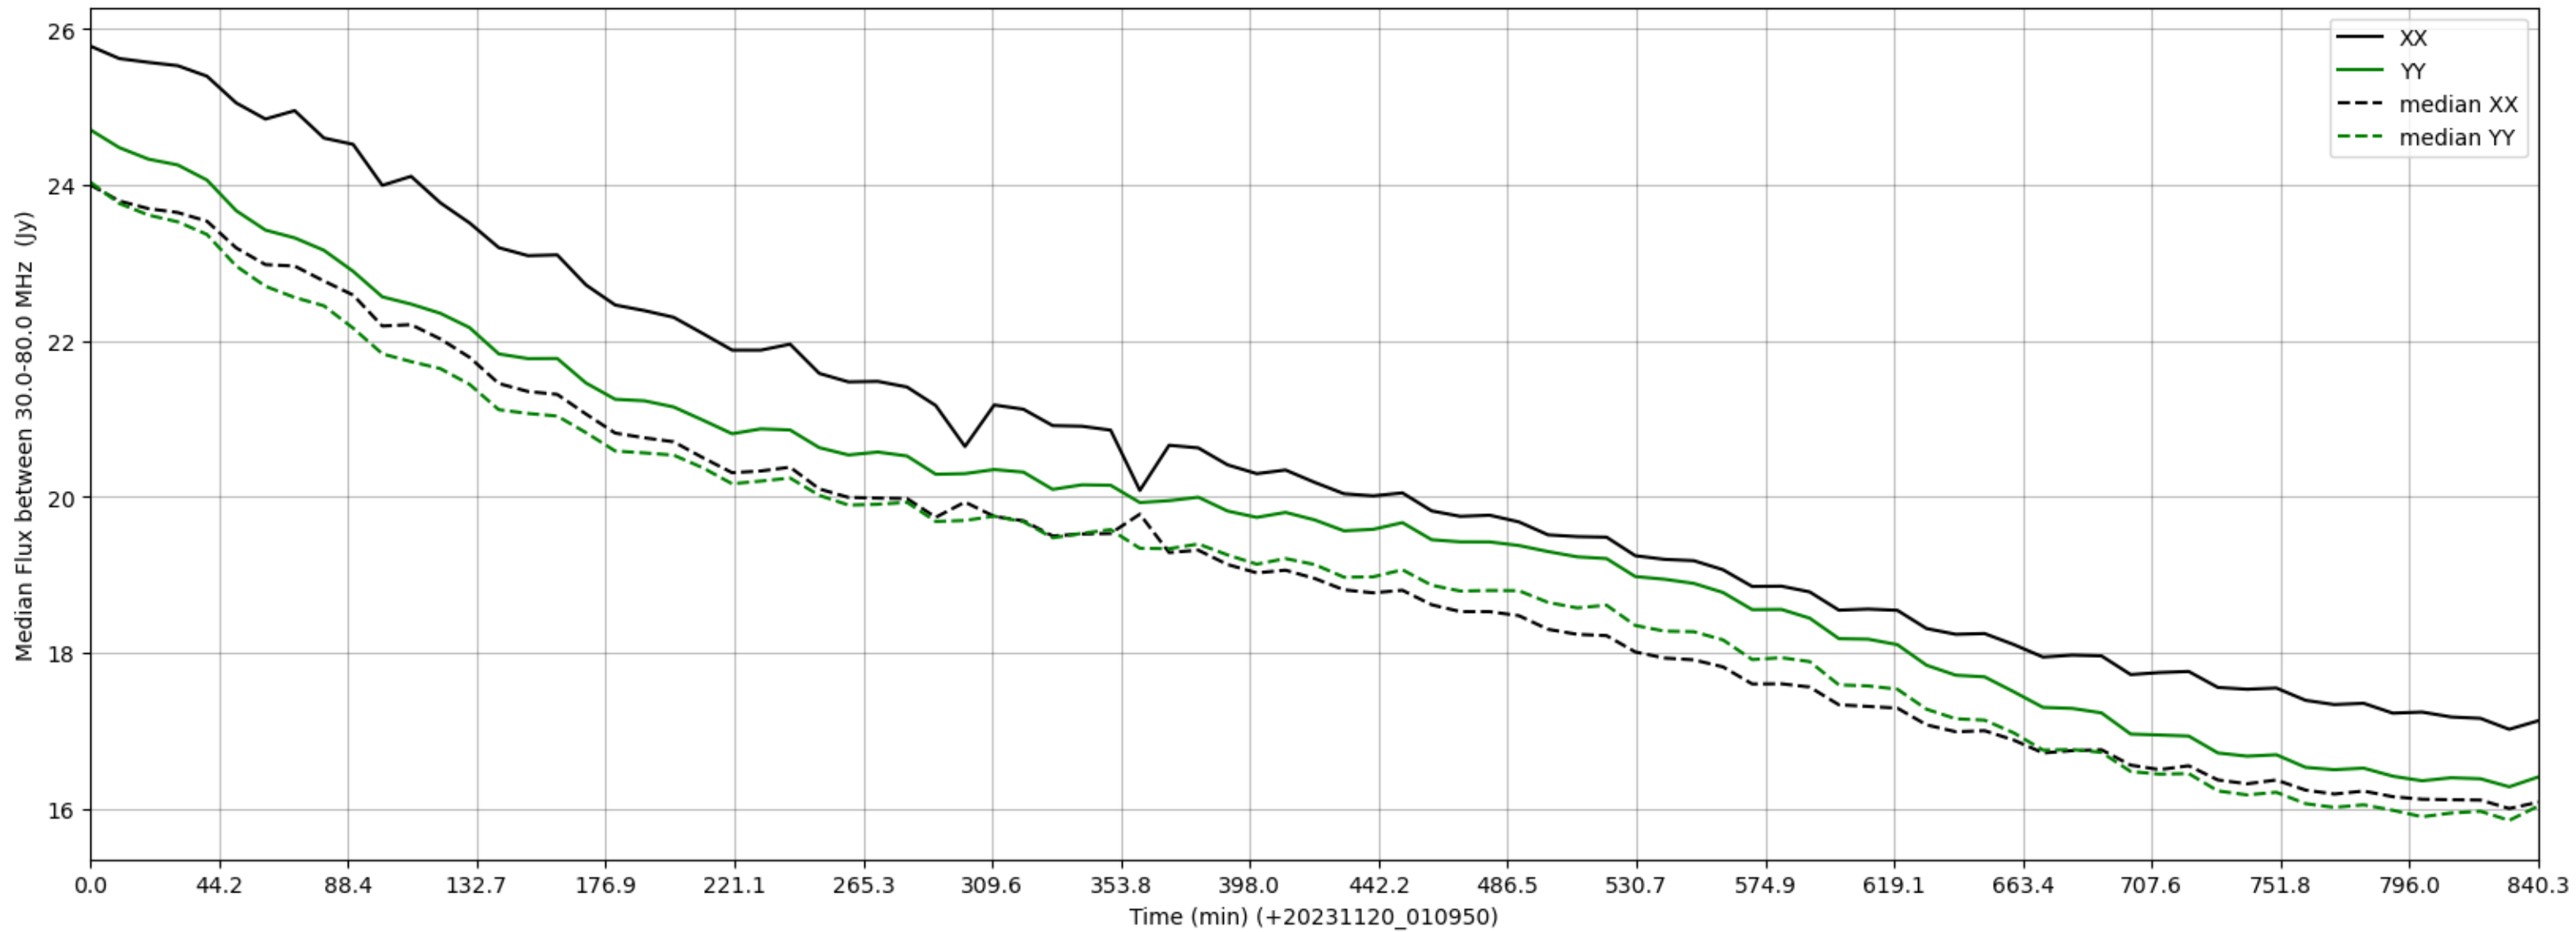

LWA030 - Correlator# 128 - XX FLAGS:Good - YY FLAGS:Good

LWA028 - Correlator# 129 - XX FLAGS:Good - YY FLAGS:Good

LWA032 - Correlator# 130 - XX FLAGS:Good - YY FLAGS:Good

LWA031 - Correlator# 131 - XX FLAGS:Good - YY FLAGS:Good