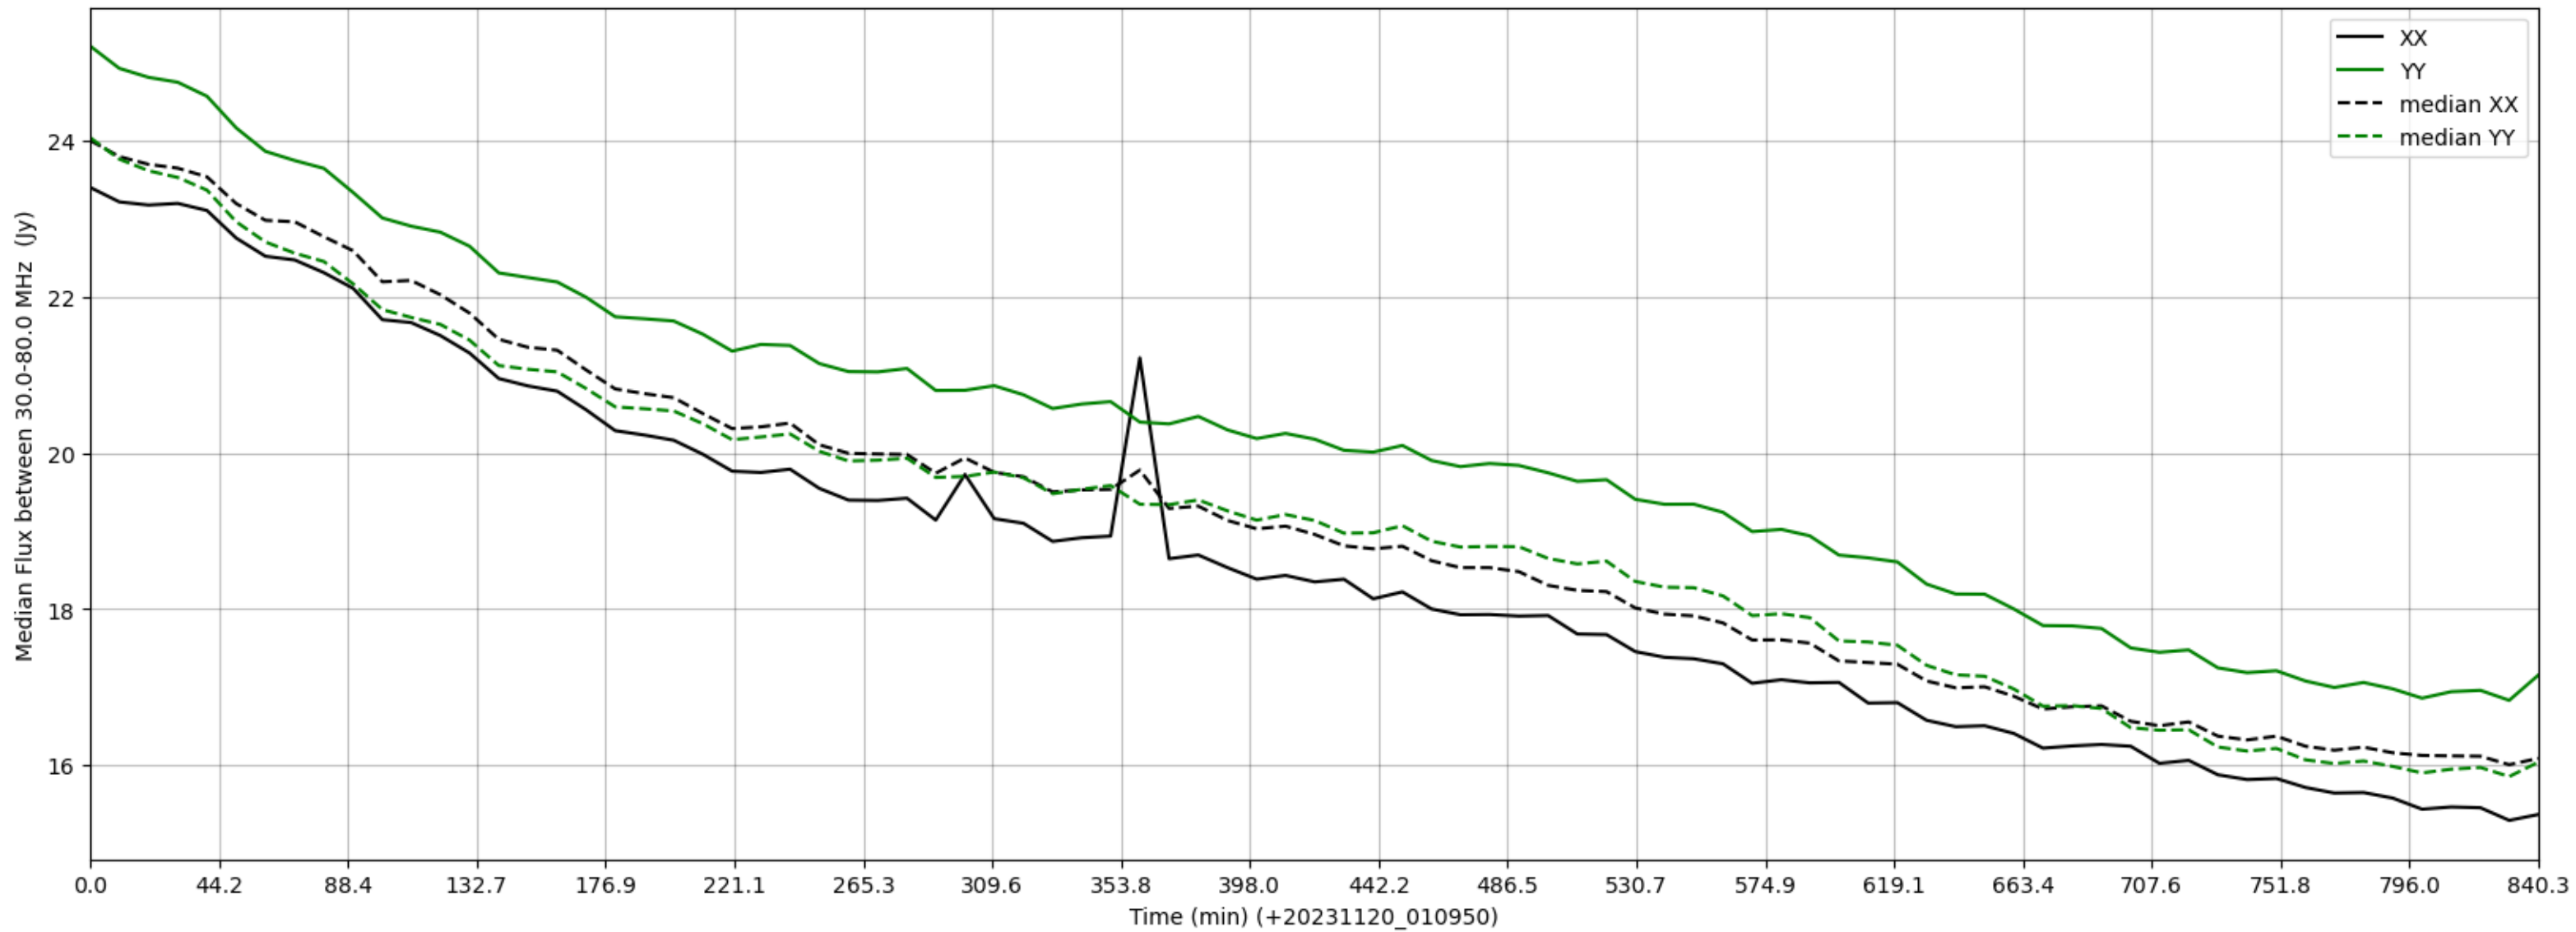

LWA035 - Correlator# 160 - XX FLAGS:Good - YY FLAGS:Good

LWA033 - Correlator# 161 - XX FLAGS:Good - YY FLAGS:Good

LWA034 - Correlator# 162 - XX FLAGS:Good - YY FLAGS:Good

LWA036 - Correlator# 163 - XX FLAGS:Good - YY FLAGS:Good