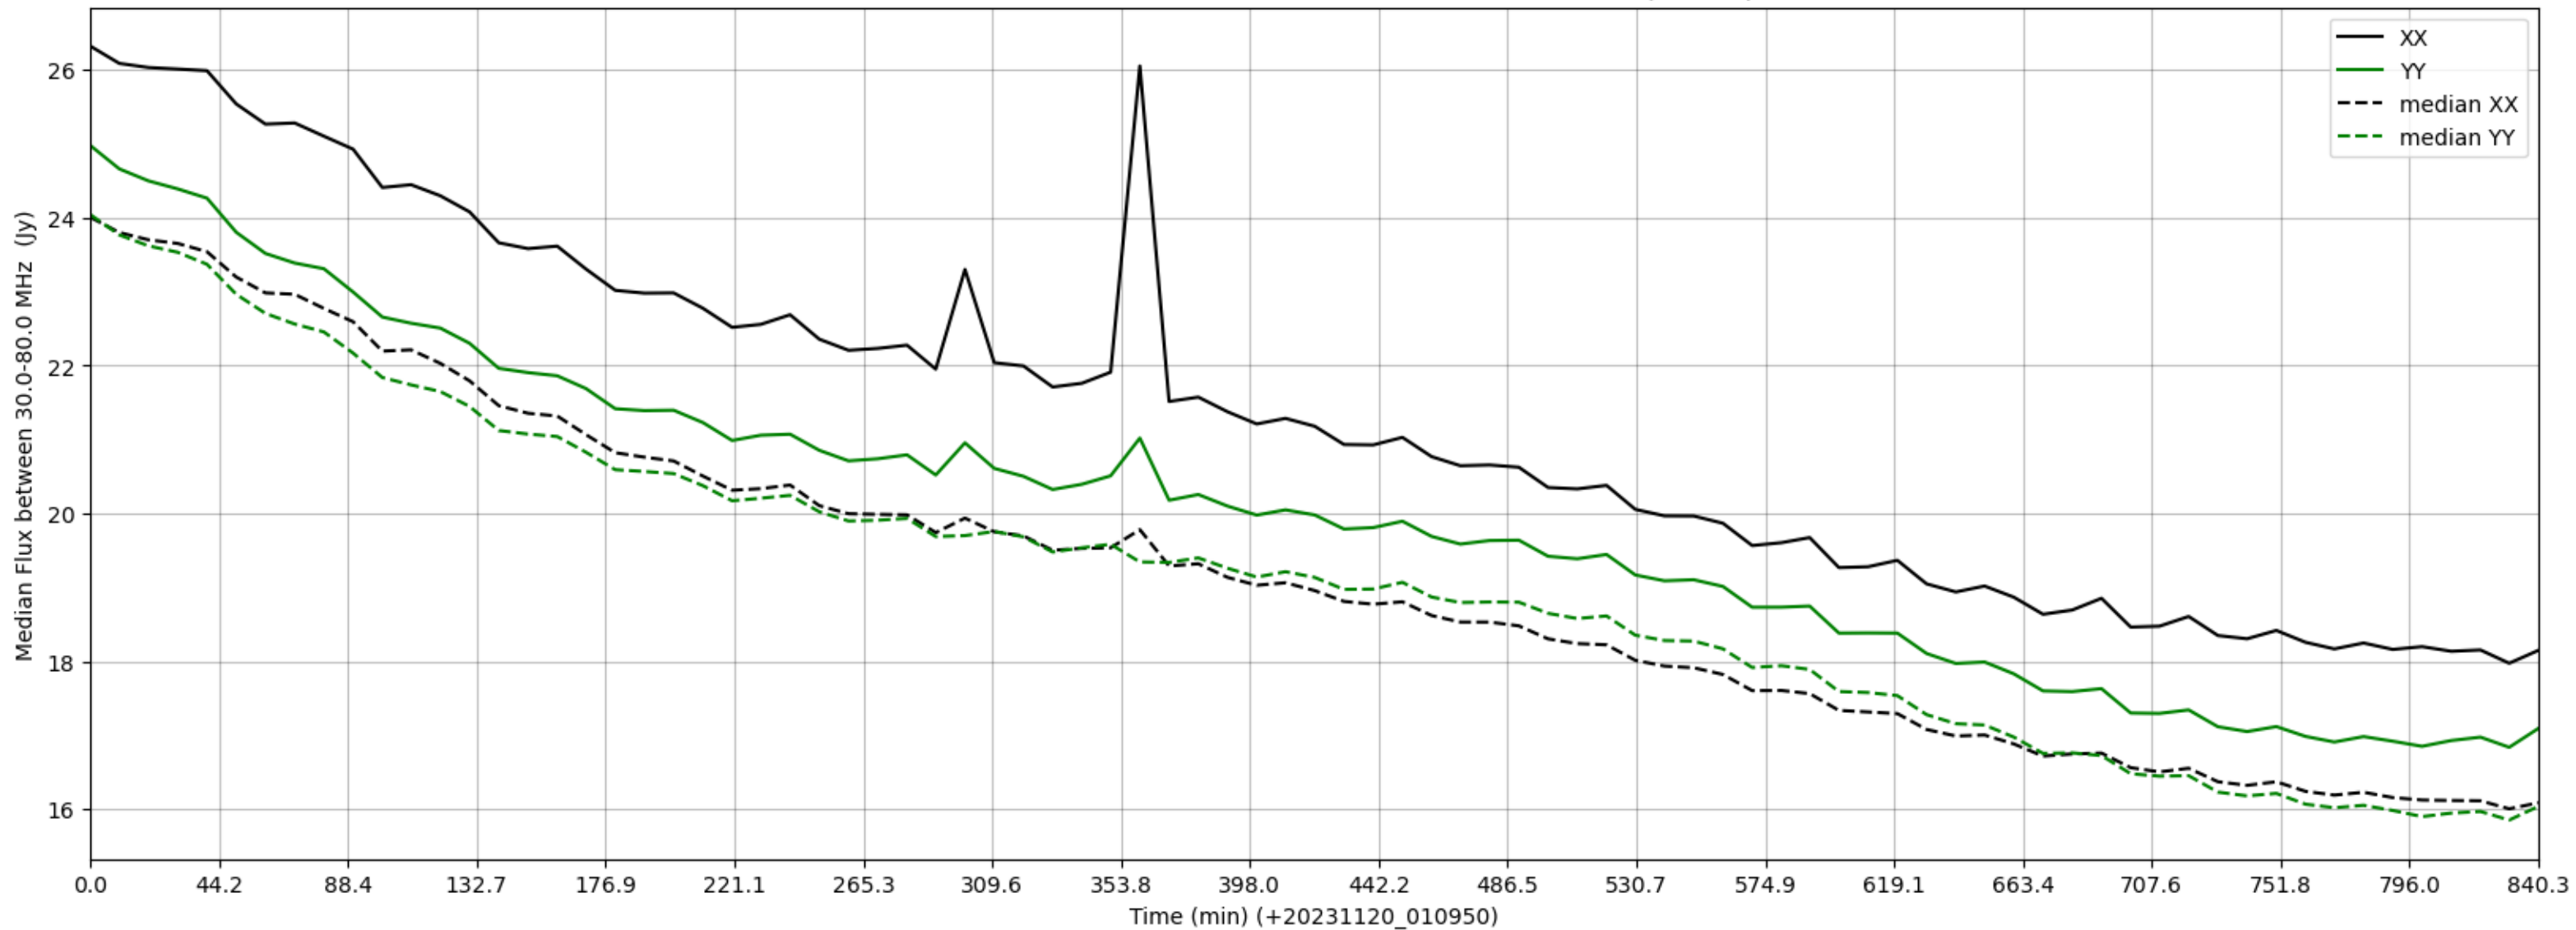

LWA233 - Correlator# 306 - XX FLAGS:Good - YY FLAGS:Good

LWA229 - Correlator# 305 - XX FLAGS:Good - YY FLAGS:BadSpecShape