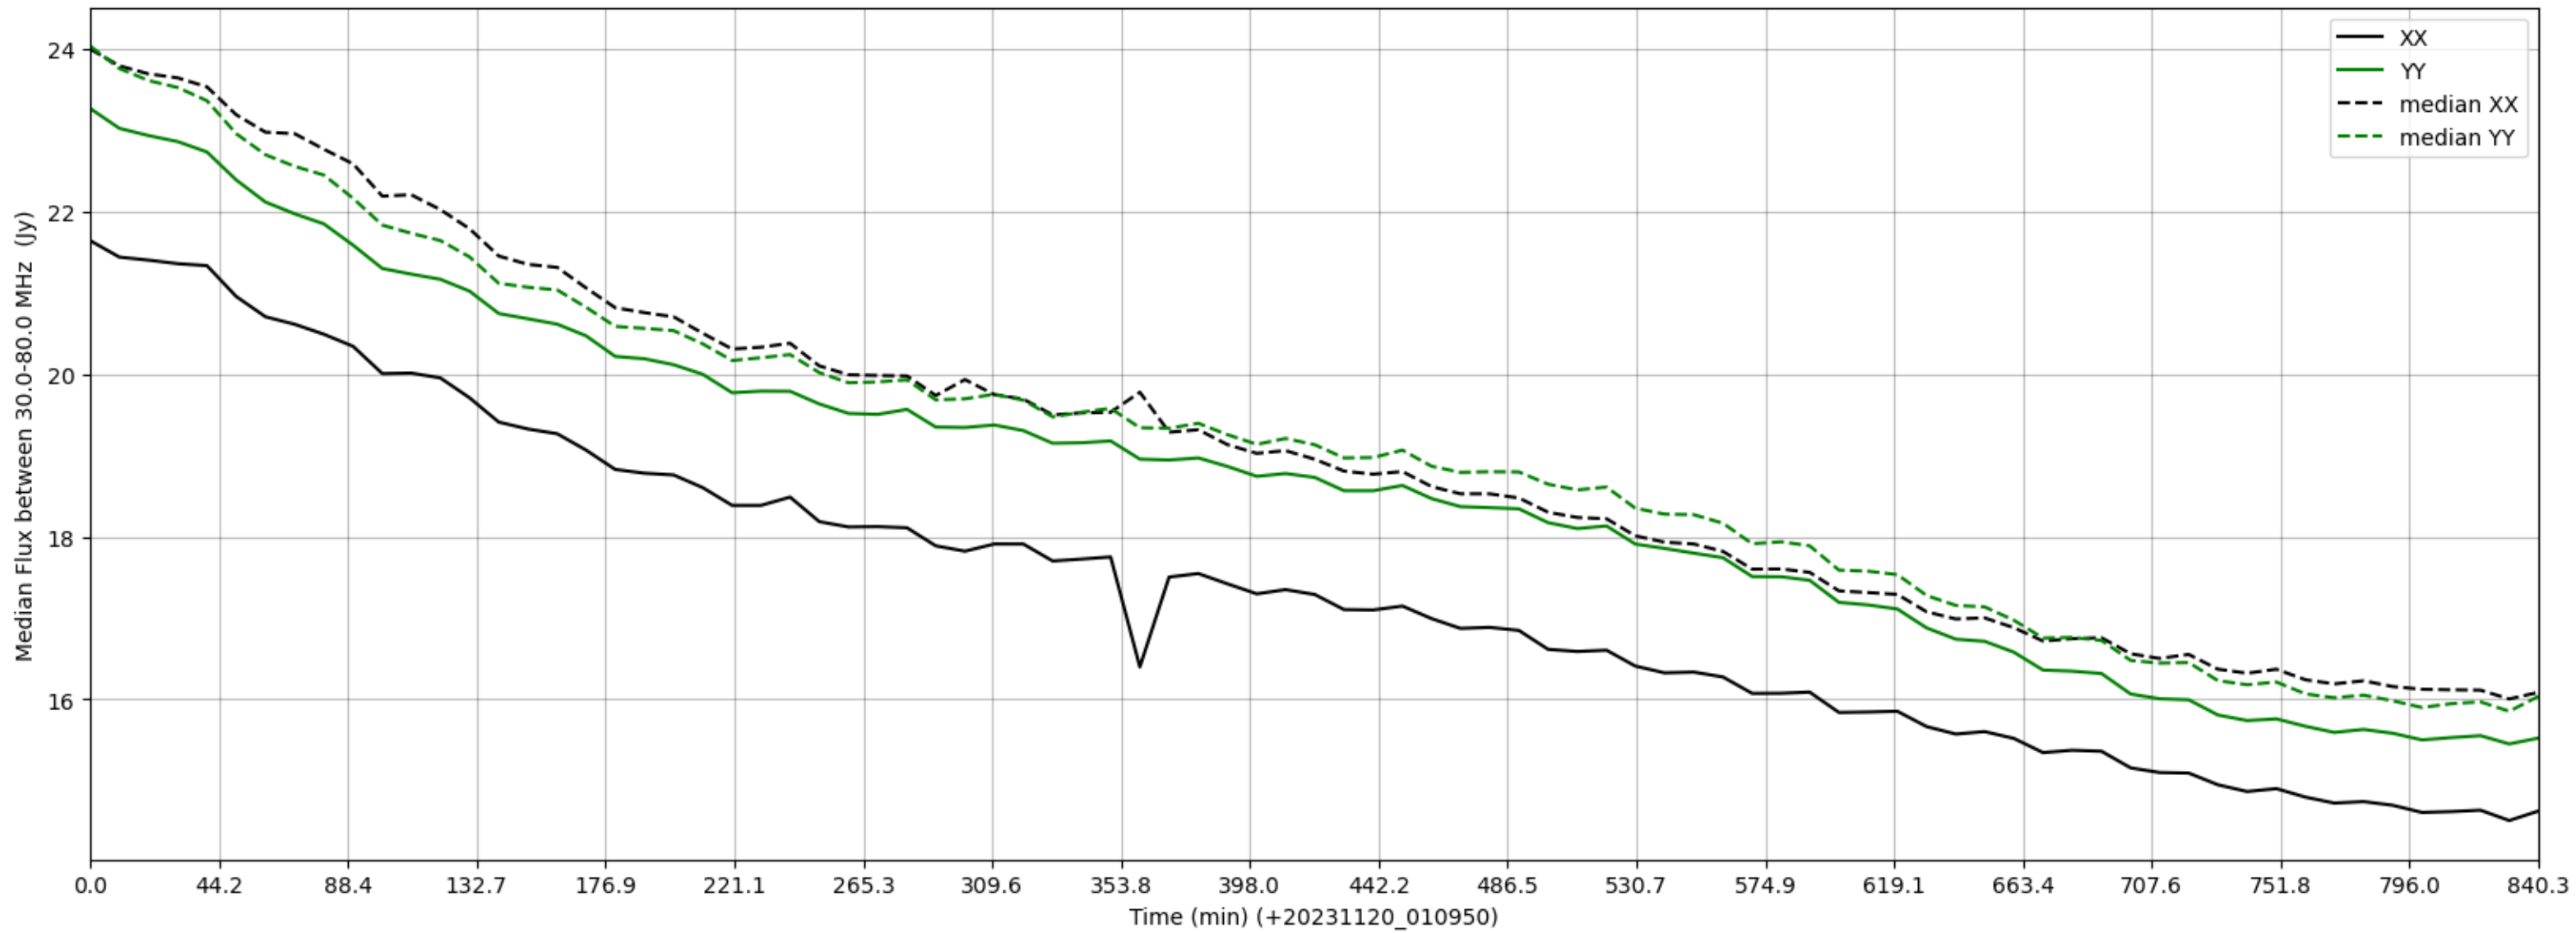

LWA311 - Correlator# 016 - XX FLAGS:Good - YY FLAGS:Good

LWA310 - Correlator# 017 - XX FLAGS:HighTimeVar - YY FLAGS:Good

LWA313 - Correlator# 018 - XX FLAGS:Good - YY FLAGS:Good

LWA312 - Correlator# 019 - XX FLAGS:Good - YY FLAGS:Good