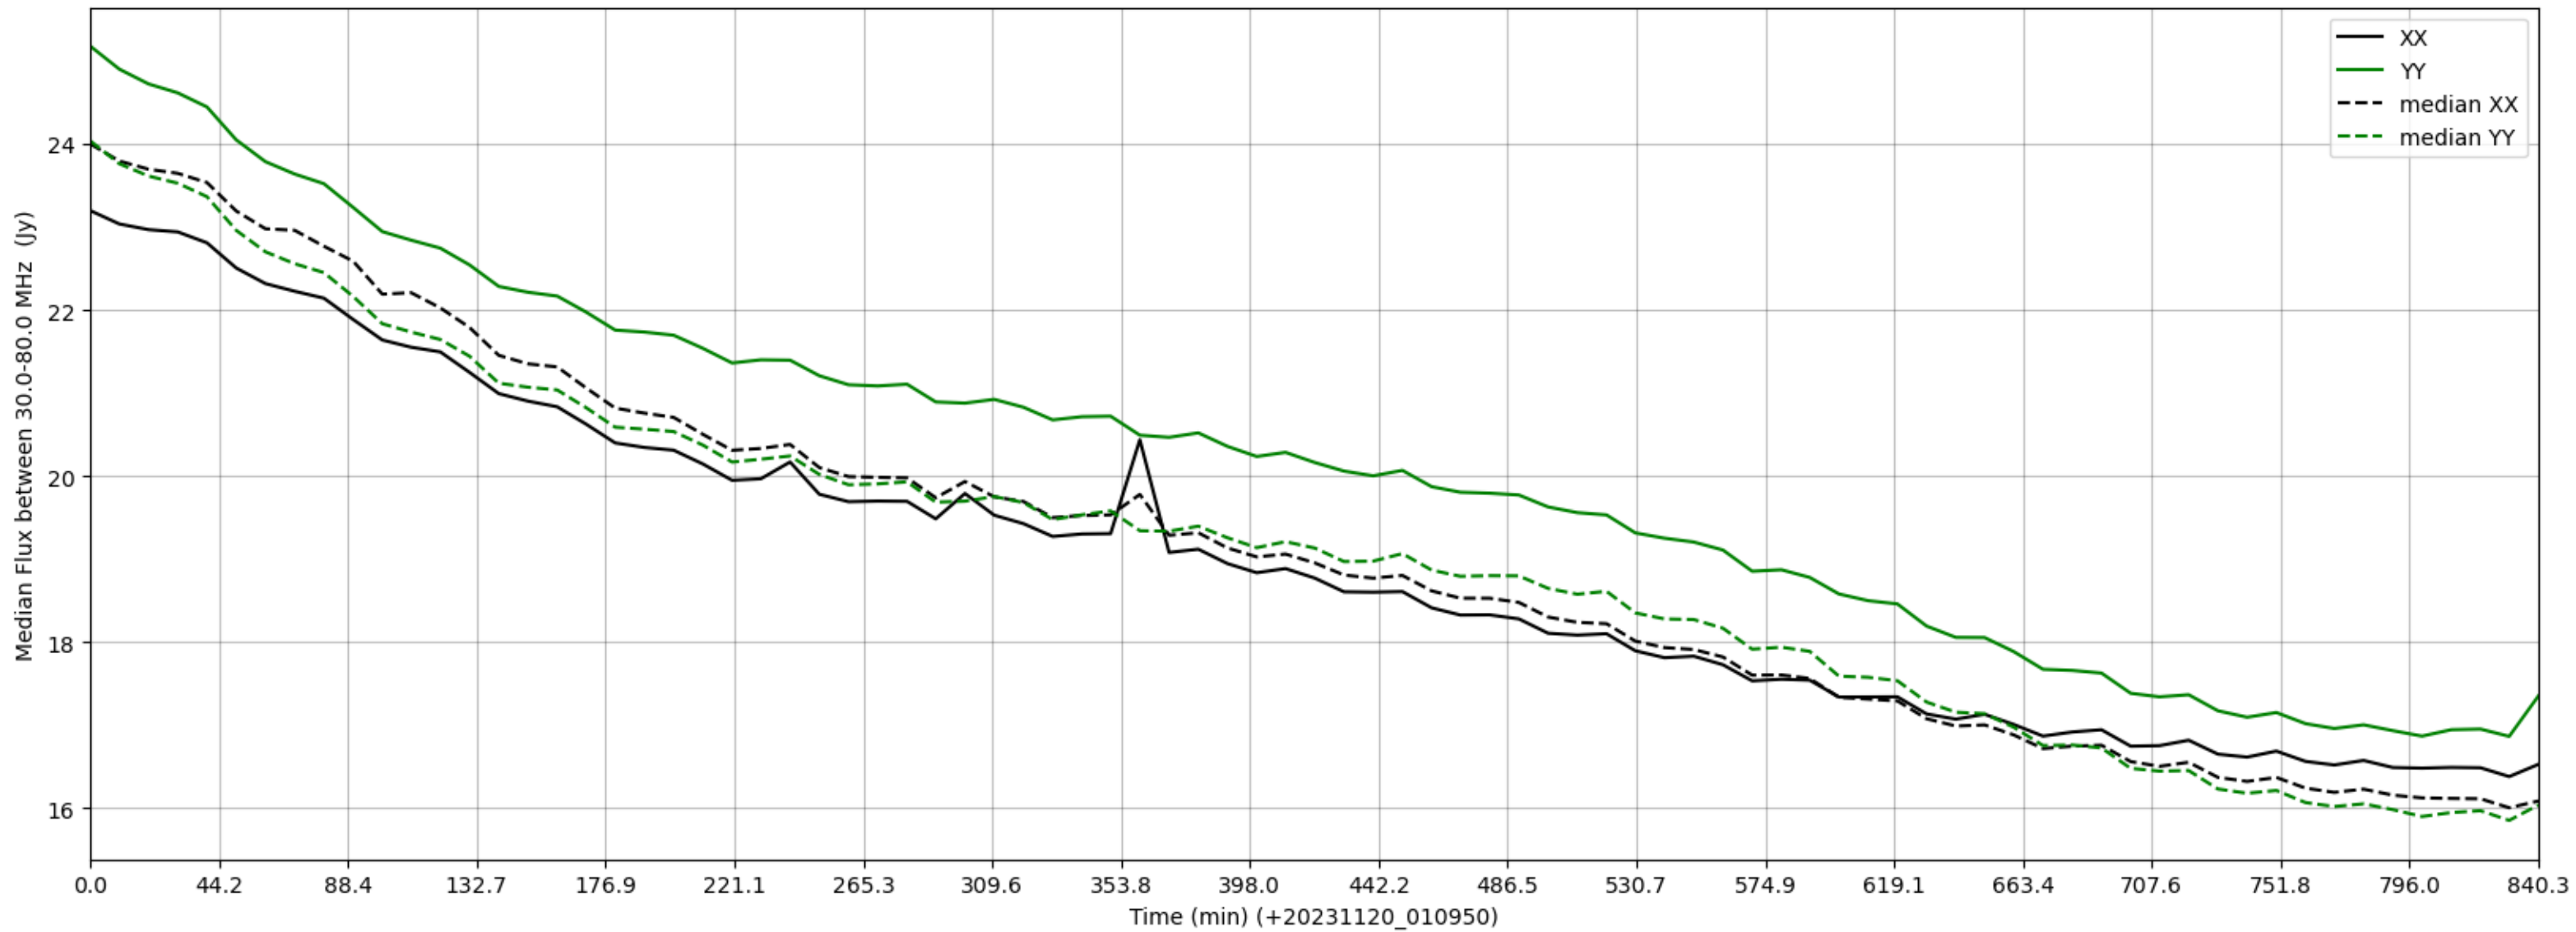

LWA110 - Correlator# 198 - XX FLAGS:Good - YY FLAGS:Good

LWA107 - Correlator# 197 - XX FLAGS:Good - YY FLAGS:Good