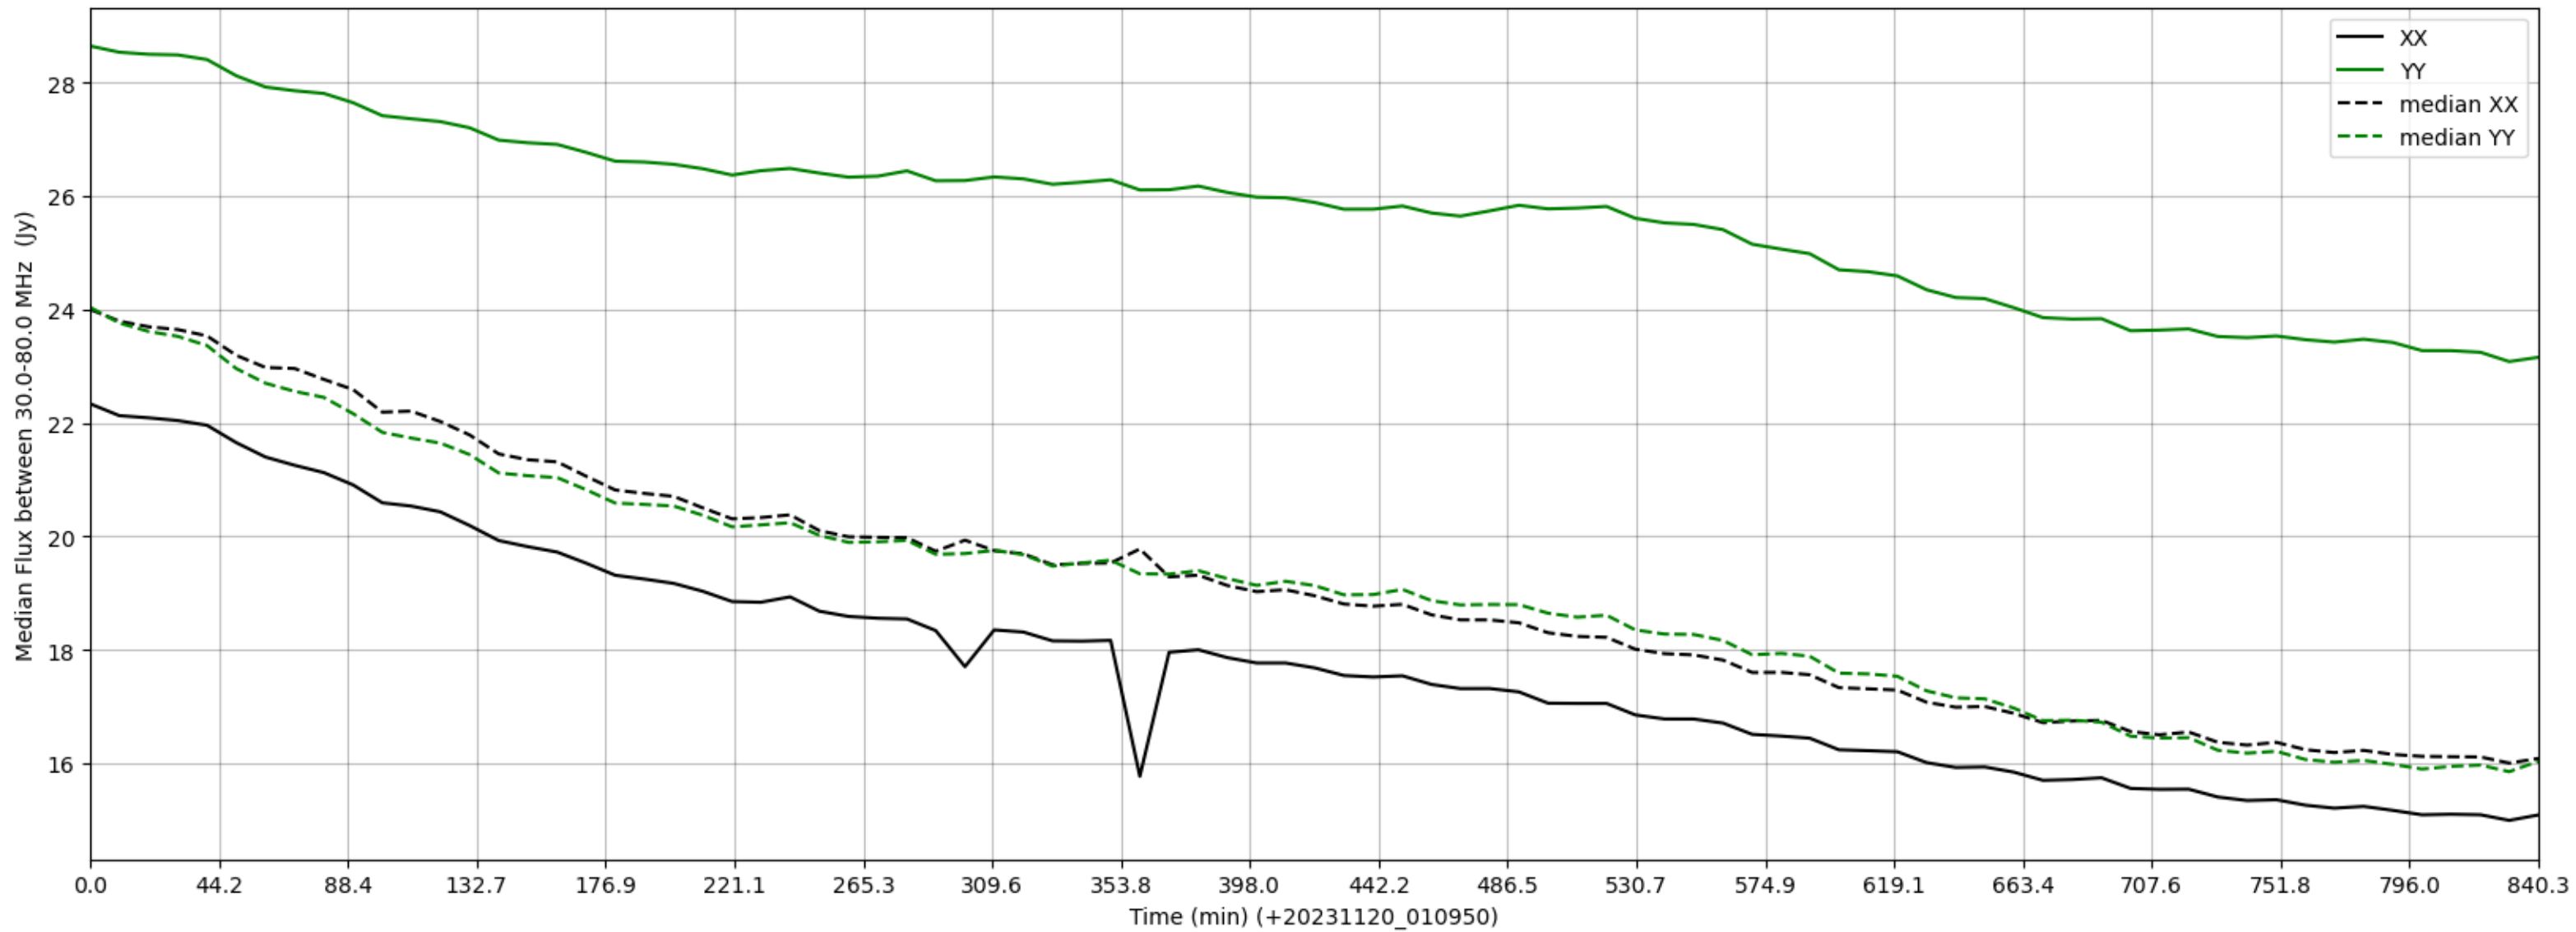

LWA365 - Correlator# 126 - XX FLAGS:LowFlux - YY FLAGS:LowFlux

LWA331 - Correlator# 125 - XX FLAGS:Good - YY FLAGS:Good