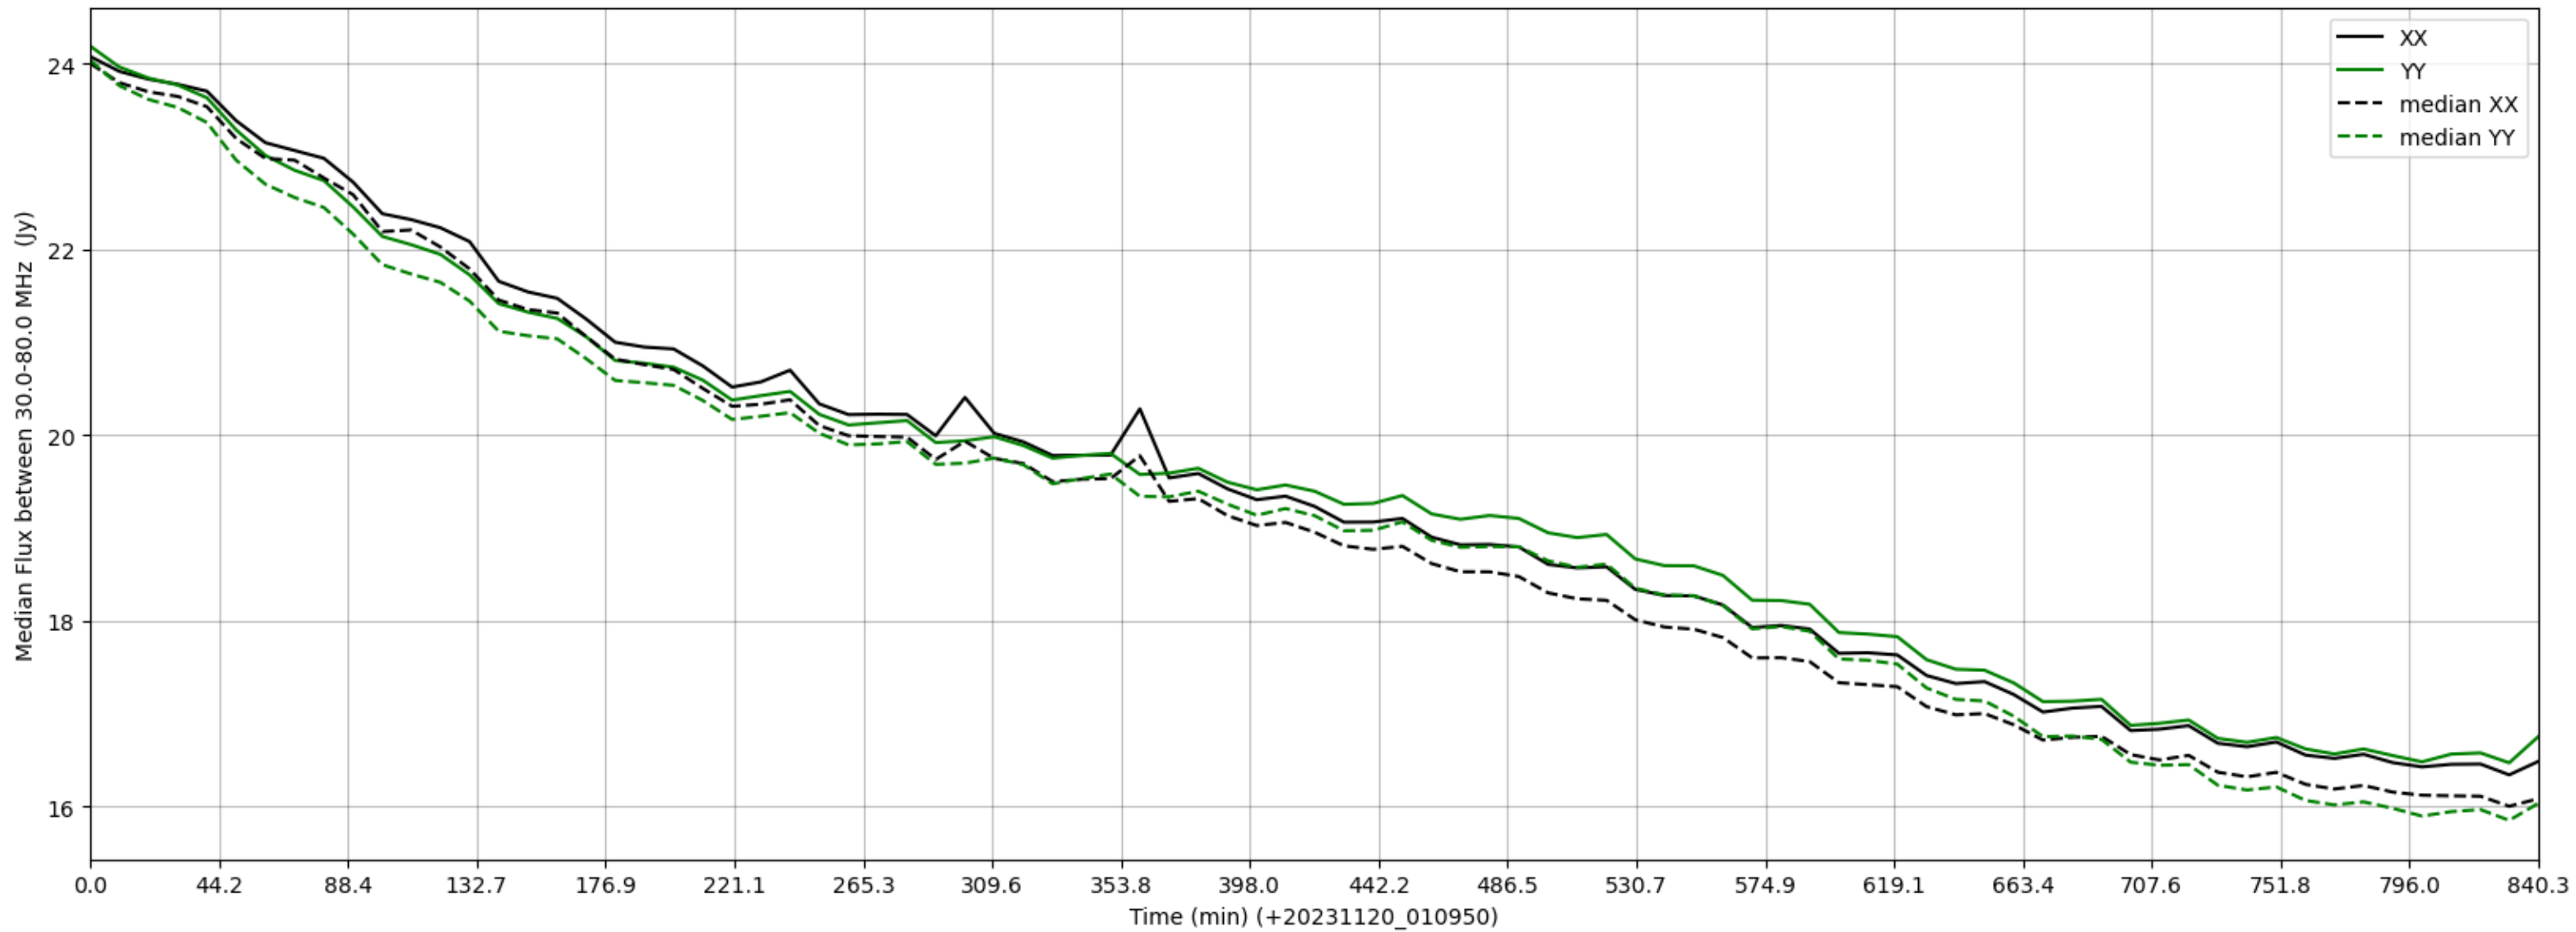

LWA055 - Correlator# 121 - XX FLAGS:Good - YY FLAGS:Good

LWA084 - Correlator# 120 - XX FLAGS:Good - YY FLAGS:Good