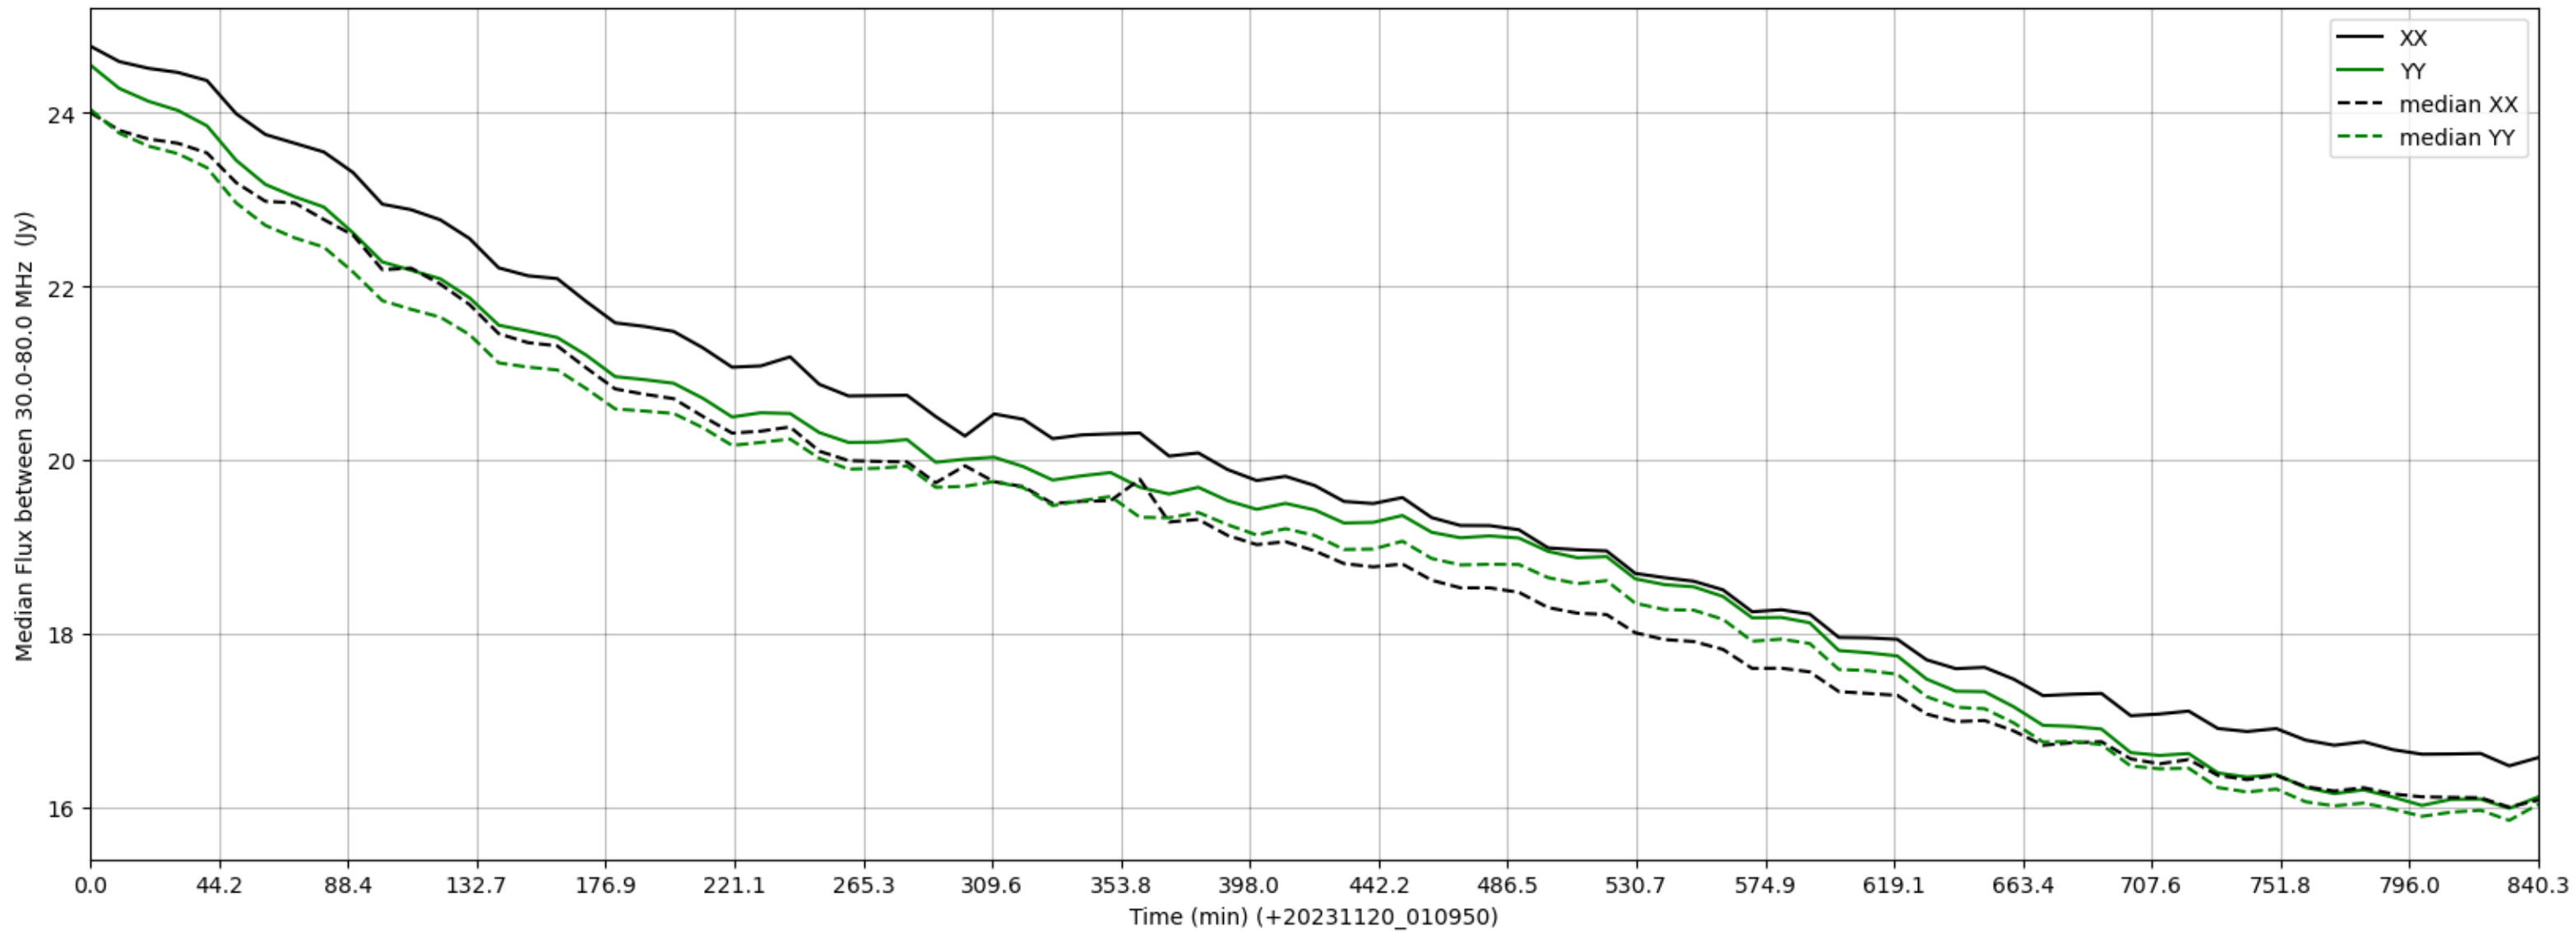

LWA221 - Correlator# 334 - XX FLAGS:Good - YY FLAGS:Good

LWA217 - Correlator# 333 - XX FLAGS:Good - YY FLAGS:Good