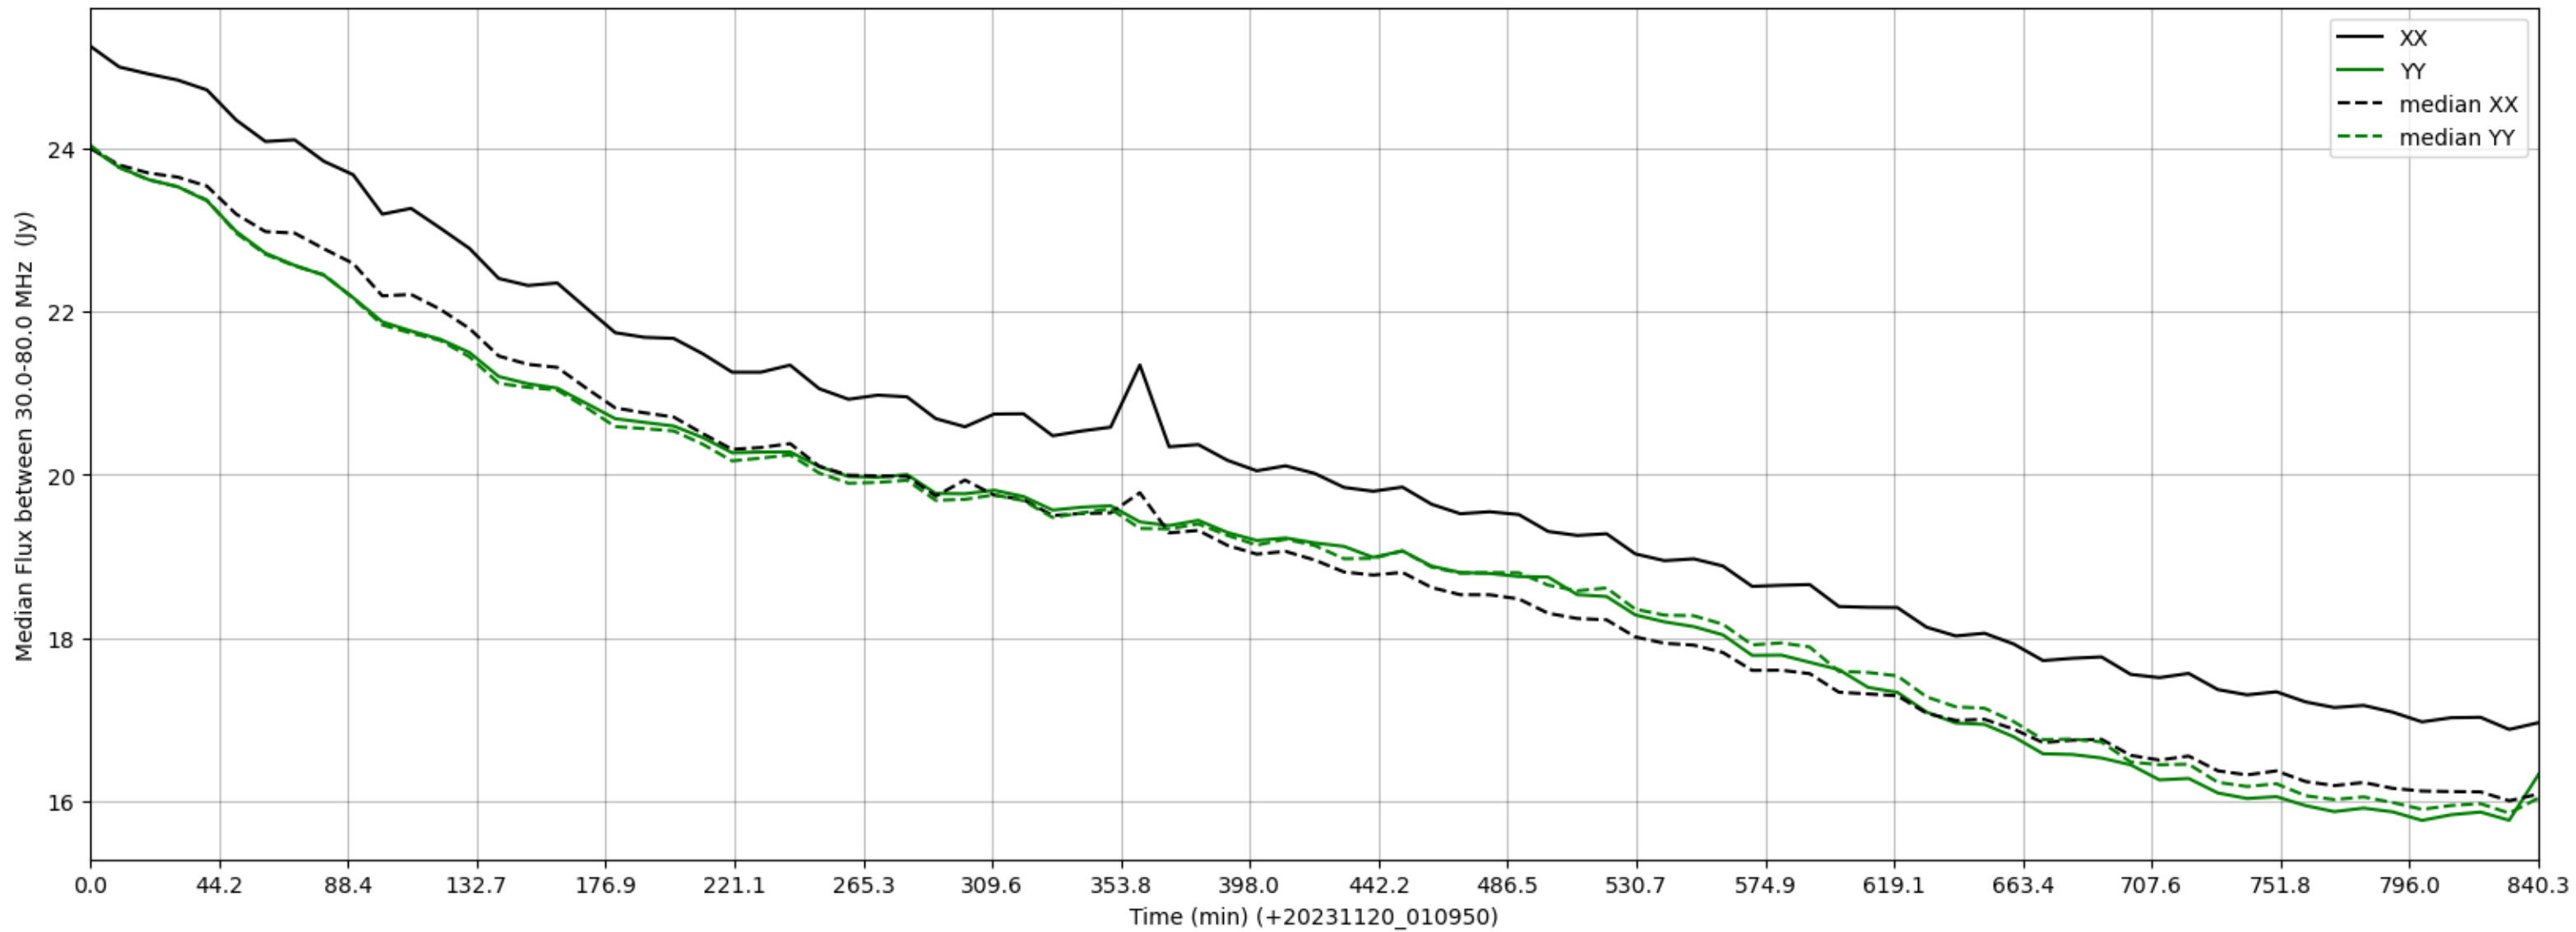

LWA070 - Correlator# 168 - XX FLAGS:Good - YY FLAGS:Good

LWA069 - Correlator# 169 - XX FLAGS:Good - YY FLAGS:Good

LWA097 - Correlator# 170 - XX FLAGS:Good - YY FLAGS:Good

LWA072 - Correlator# 171 - XX FLAGS:Good - YY FLAGS:Good