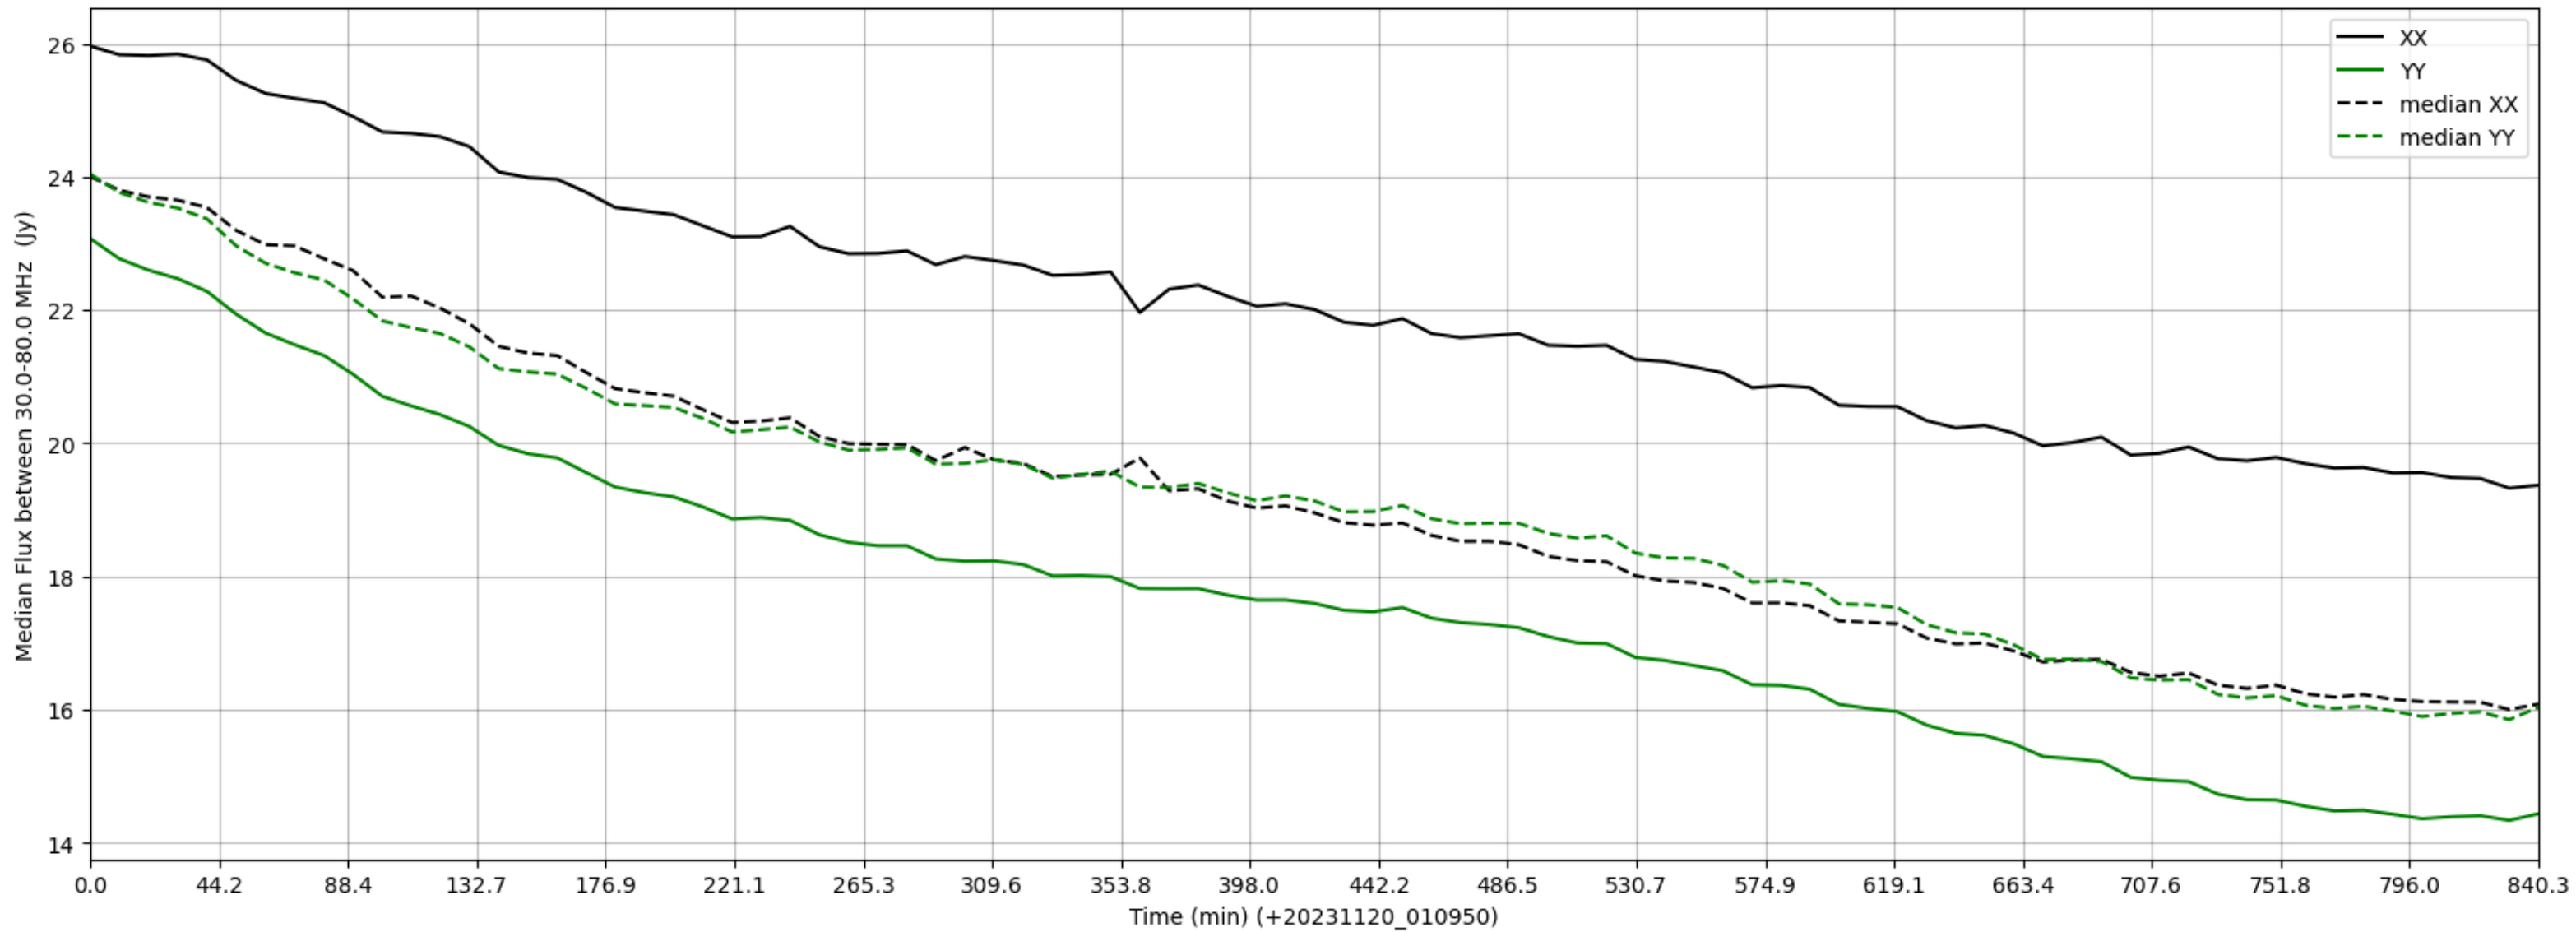

LWA320 - Correlator# 054 - XX FLAGS:Good - YY FLAGS:Good

LWA306 - Correlator# 053 - XX FLAGS:Good - YY FLAGS:Good