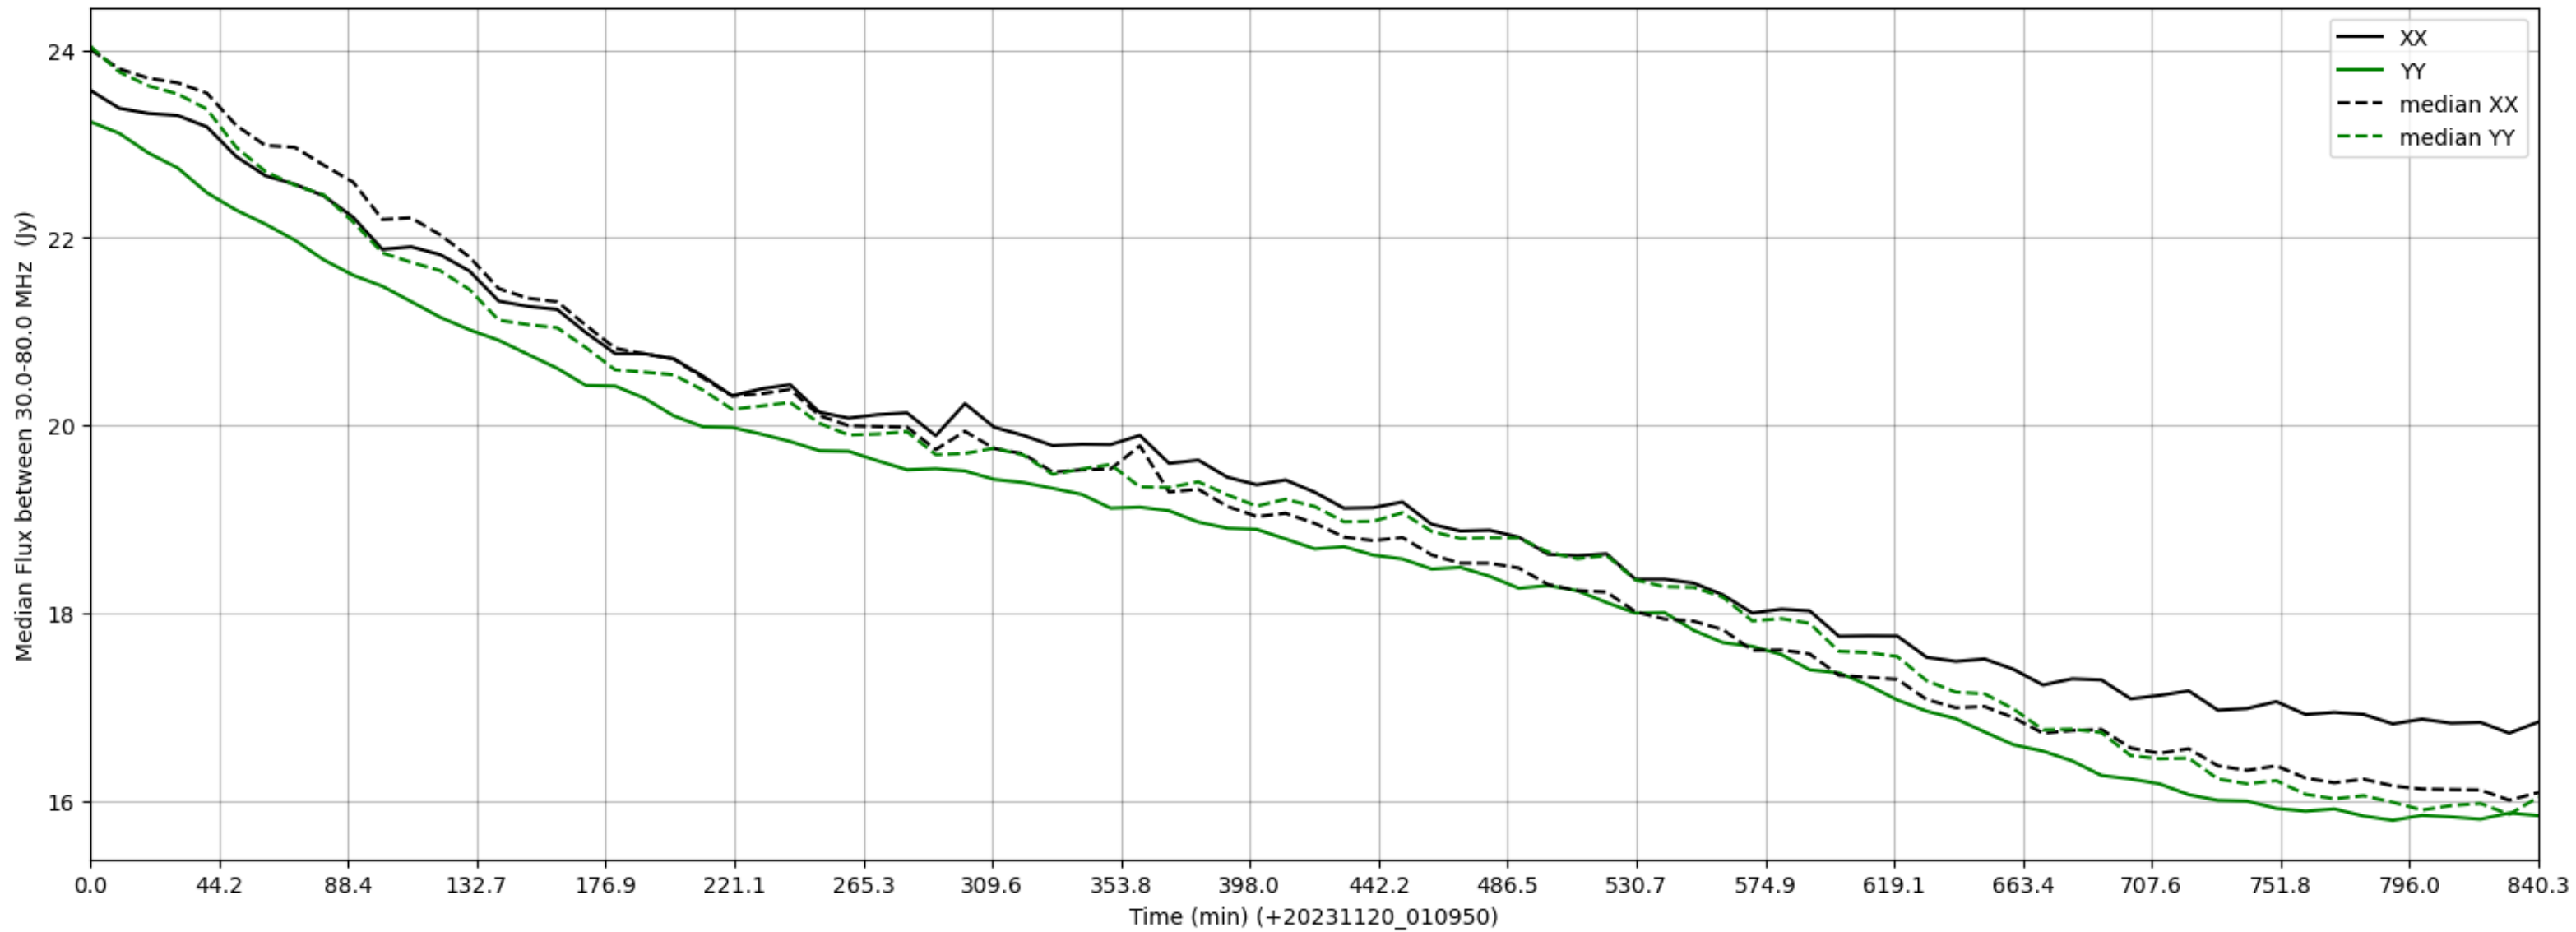

LWA304 - Correlator# 351 - XX FLAGS:Good - YY FLAGS:Good

LWA315 - Correlator# 350 - XX FLAGS:Good - YY FLAGS:Good