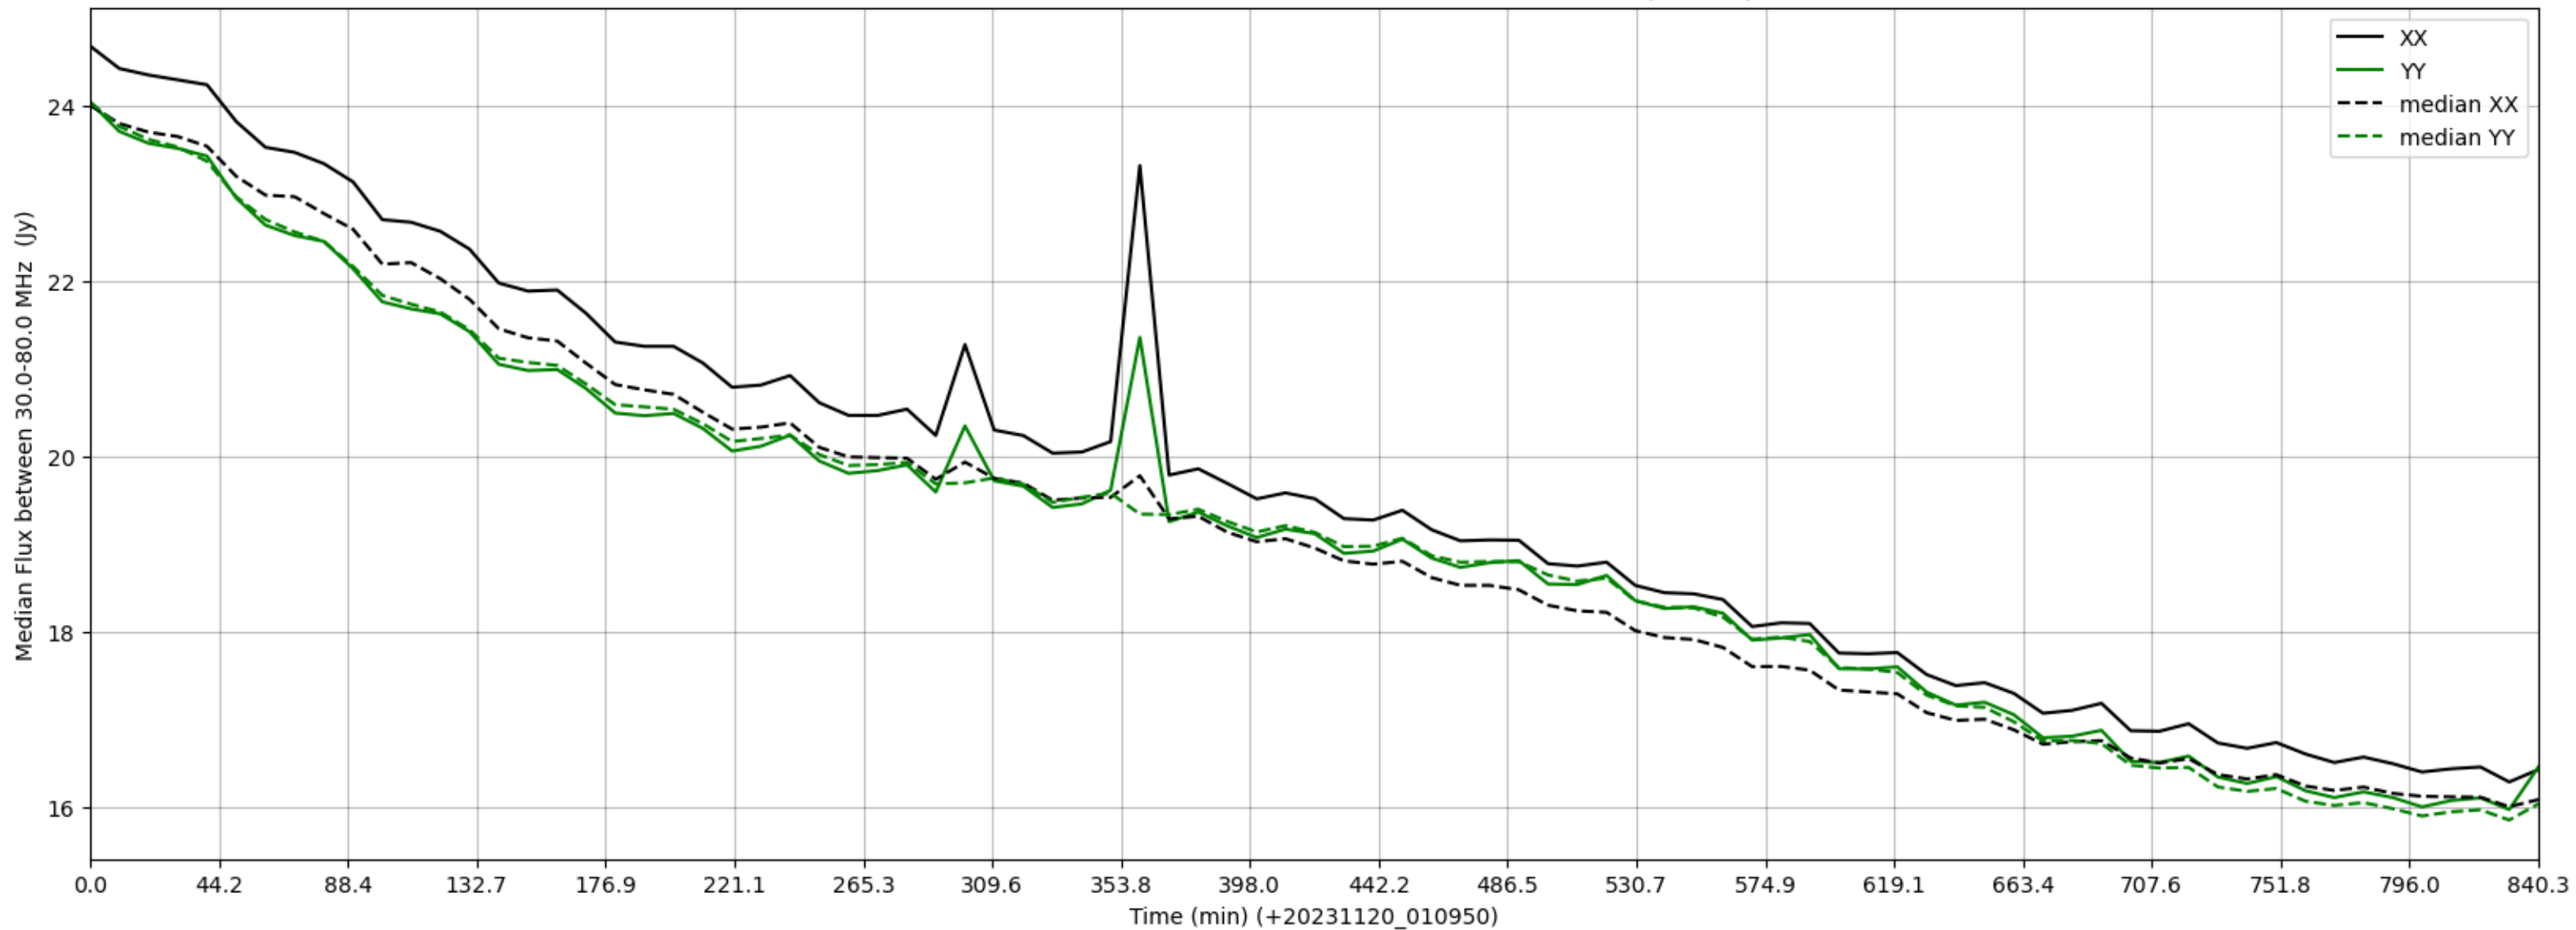

LWA210 - Correlator# 300 - XX FLAGS:Good - YY FLAGS:Good

LWA209 - Correlator# 301 - XX FLAGS:Good - YY FLAGS:Good

LWA228 - Correlator# 302 - XX FLAGS:Good - YY FLAGS:Good

LWA230 - Correlator# 303 - XX FLAGS:Good - YY FLAGS:BadSpecShape