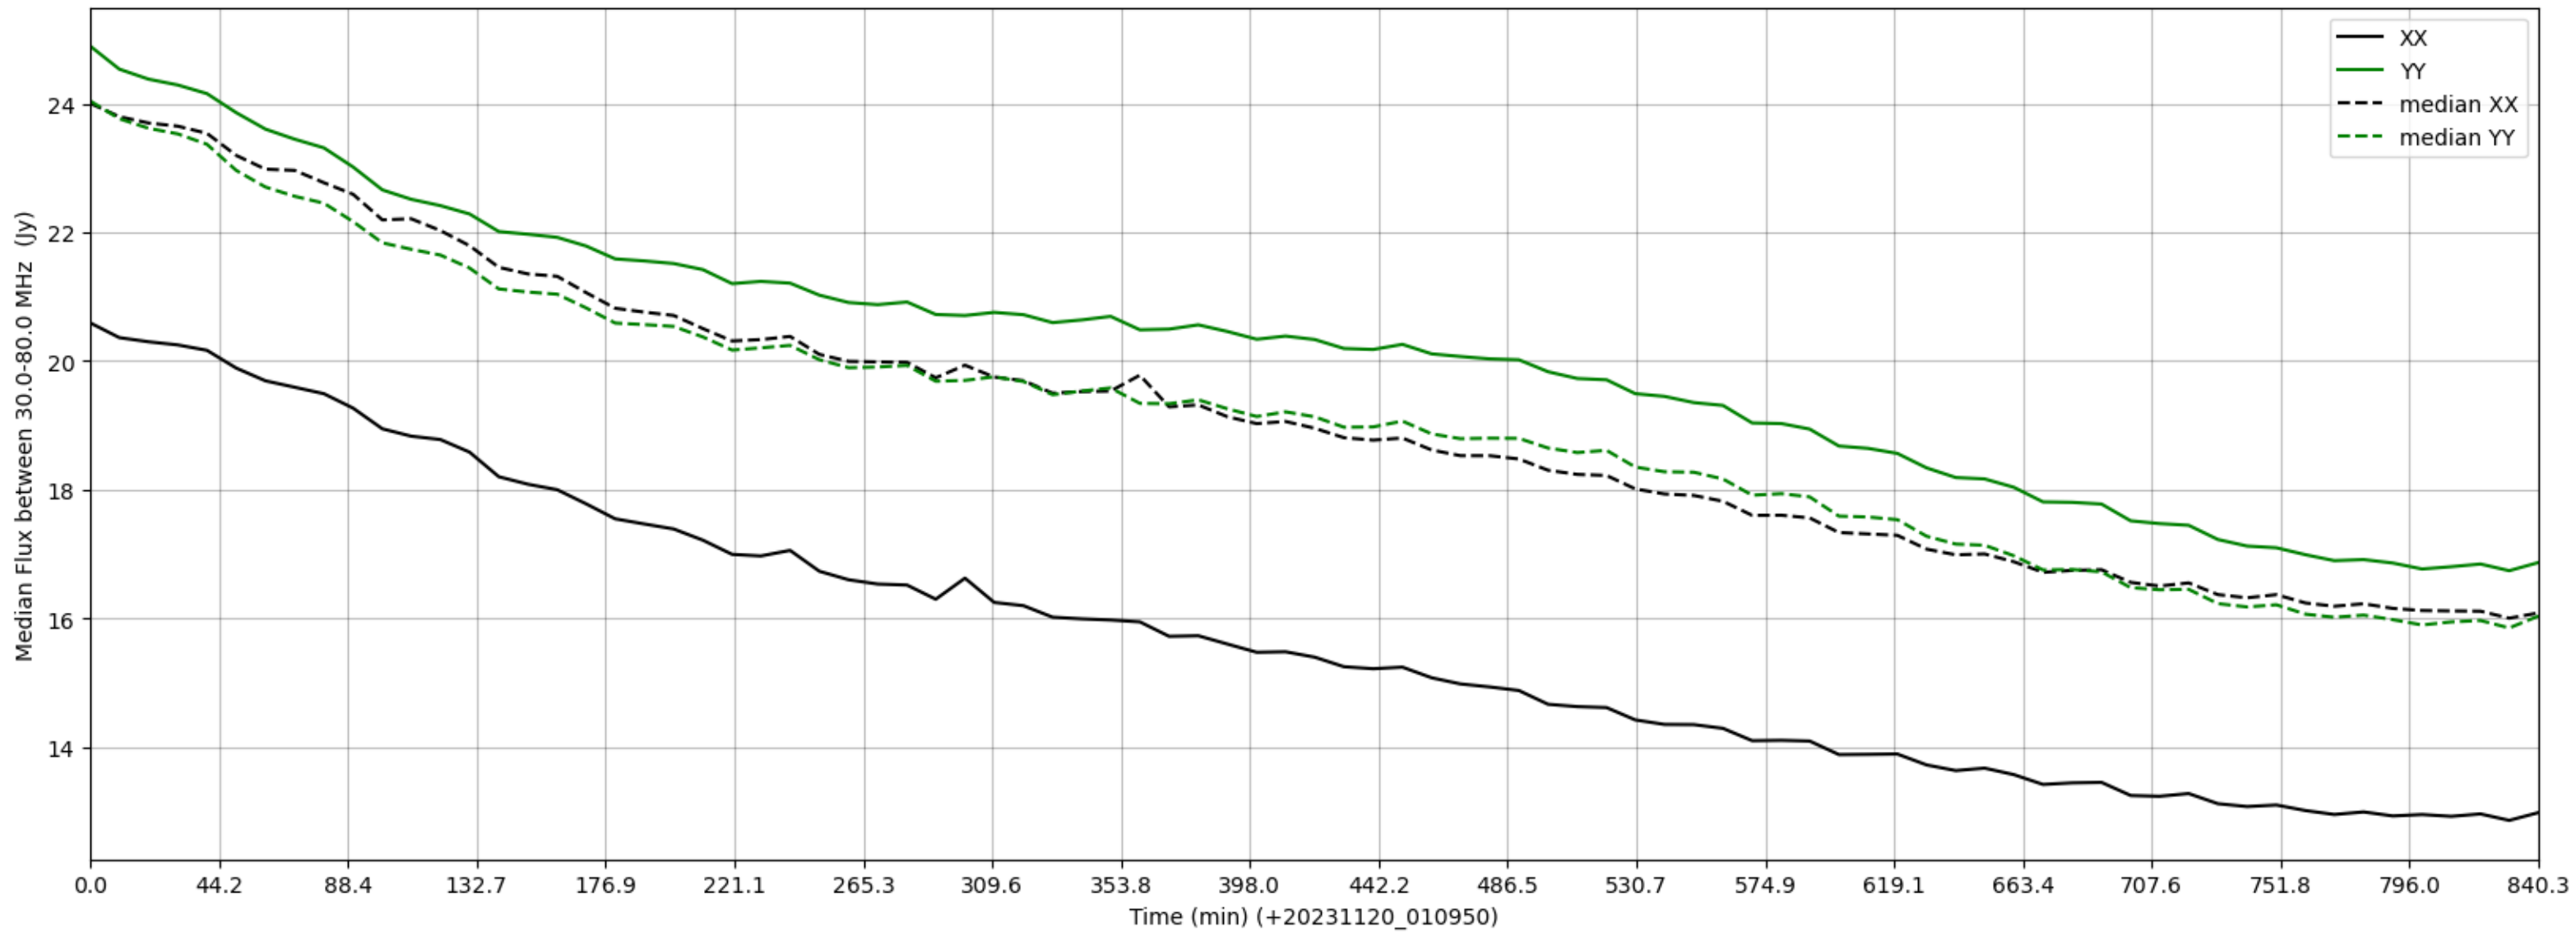

LWA309 - Correlator# 014 - XX FLAGS:Good - YY FLAGS:HighTimeVar

LWA285 - Correlator# 013 - XX FLAGS:Good - YY FLAGS:Good