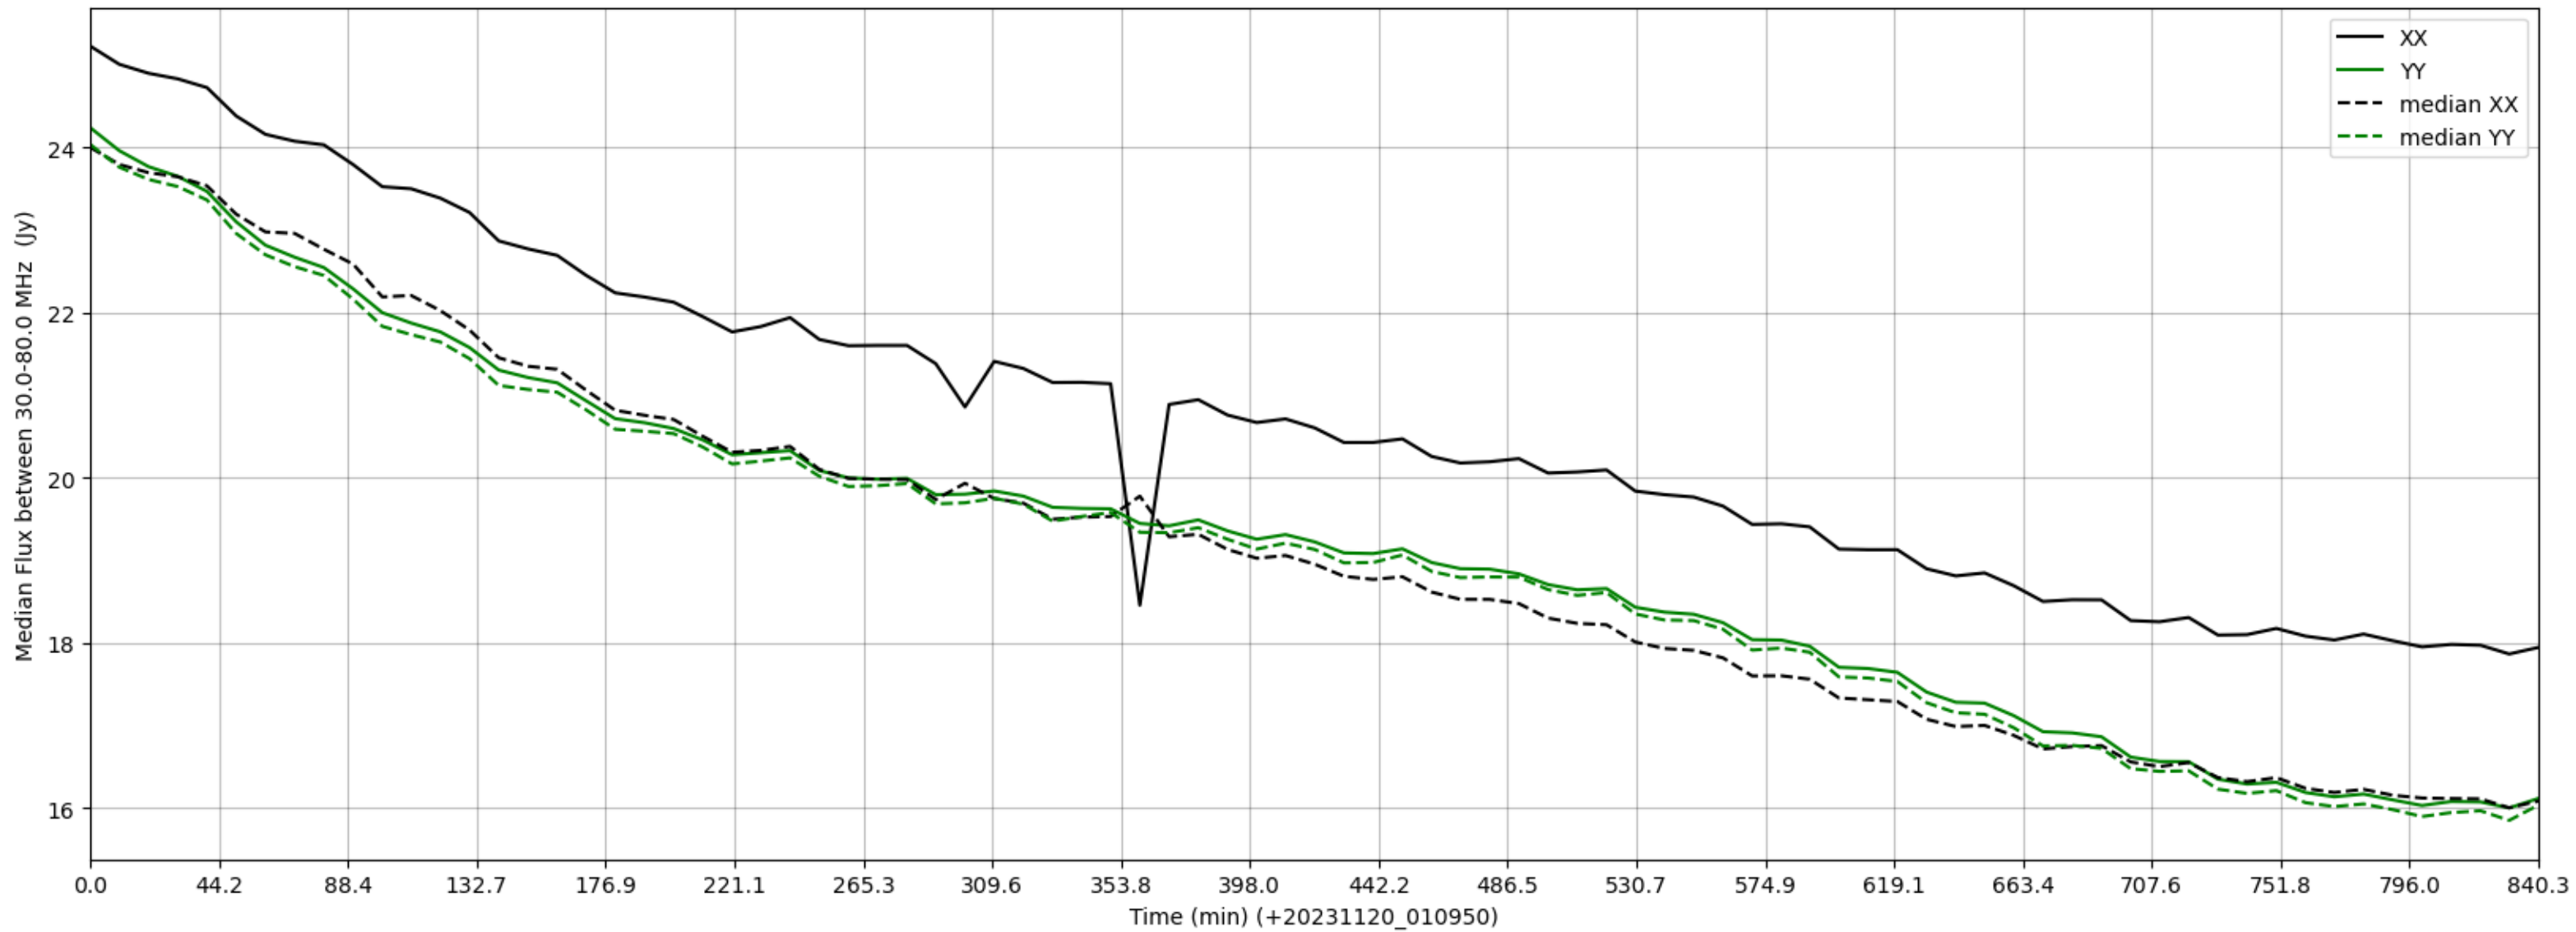

LWA321 - Correlator# 020 - XX FLAGS:Good - YY FLAGS:Good

LWA314 - Correlator# 021 - XX FLAGS:Good - YY FLAGS:LowFlux

LWA330 - Correlator# 022 - XX FLAGS:Good - YY FLAGS:Good

LWA327 - Correlator# 023 - XX FLAGS:Good - YY FLAGS:Good