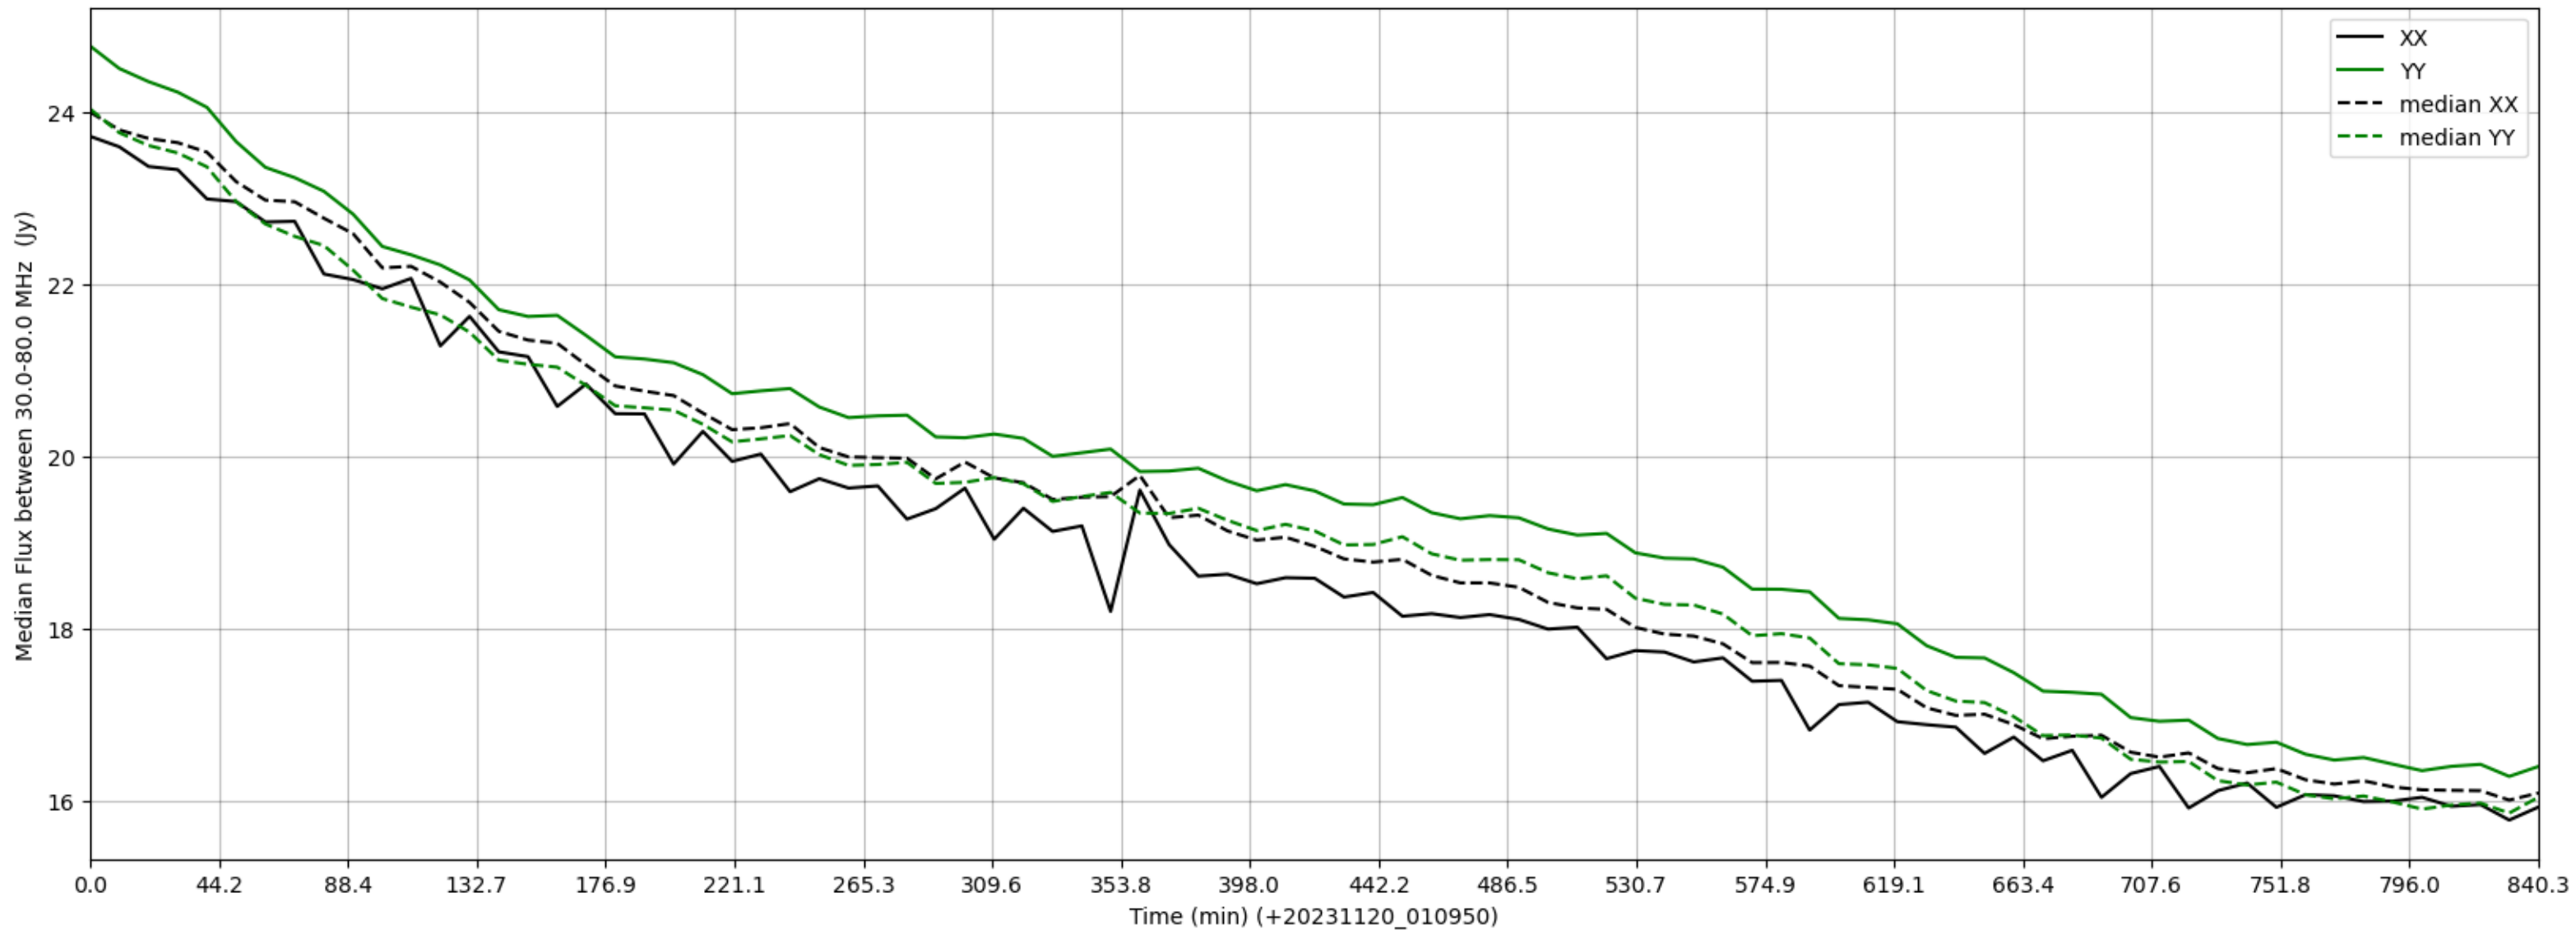

LWA172 - Correlator# 219 - XX FLAGS:Good - YY FLAGS:Good

LWA151 - Correlator# 218 - XX FLAGS:Good - YY FLAGS:Good