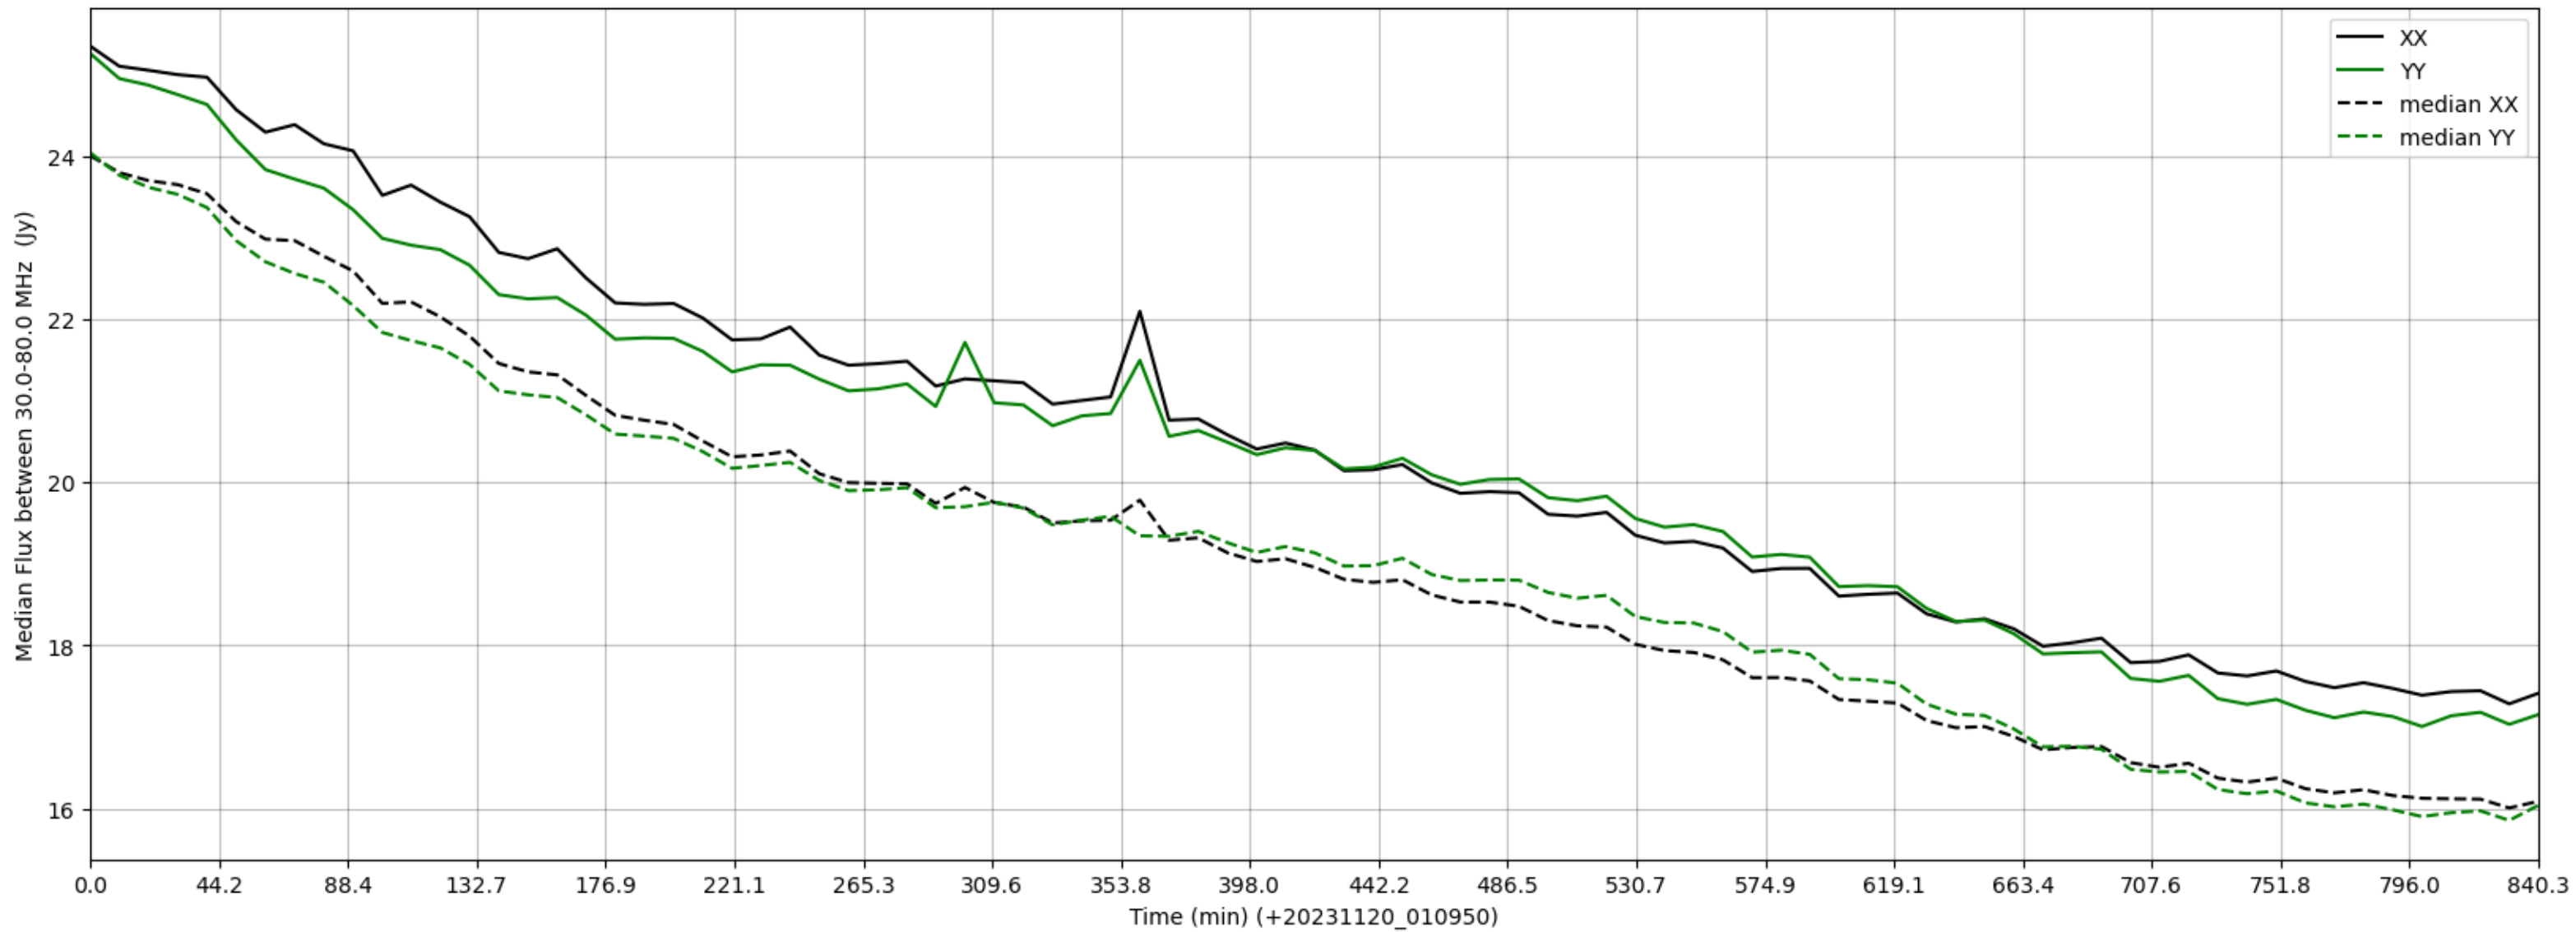

LWA227 - Correlator# 280 - XX FLAGS:Good - YY FLAGS:Good

LWA225 - Correlator# 281 - XX FLAGS:Good - YY FLAGS:Good

LWA349 - Correlator# 282 - XX FLAGS:Good - YY FLAGS:Good

LWA253 - Correlator# 283 - XX FLAGS:Good - YY FLAGS:Good