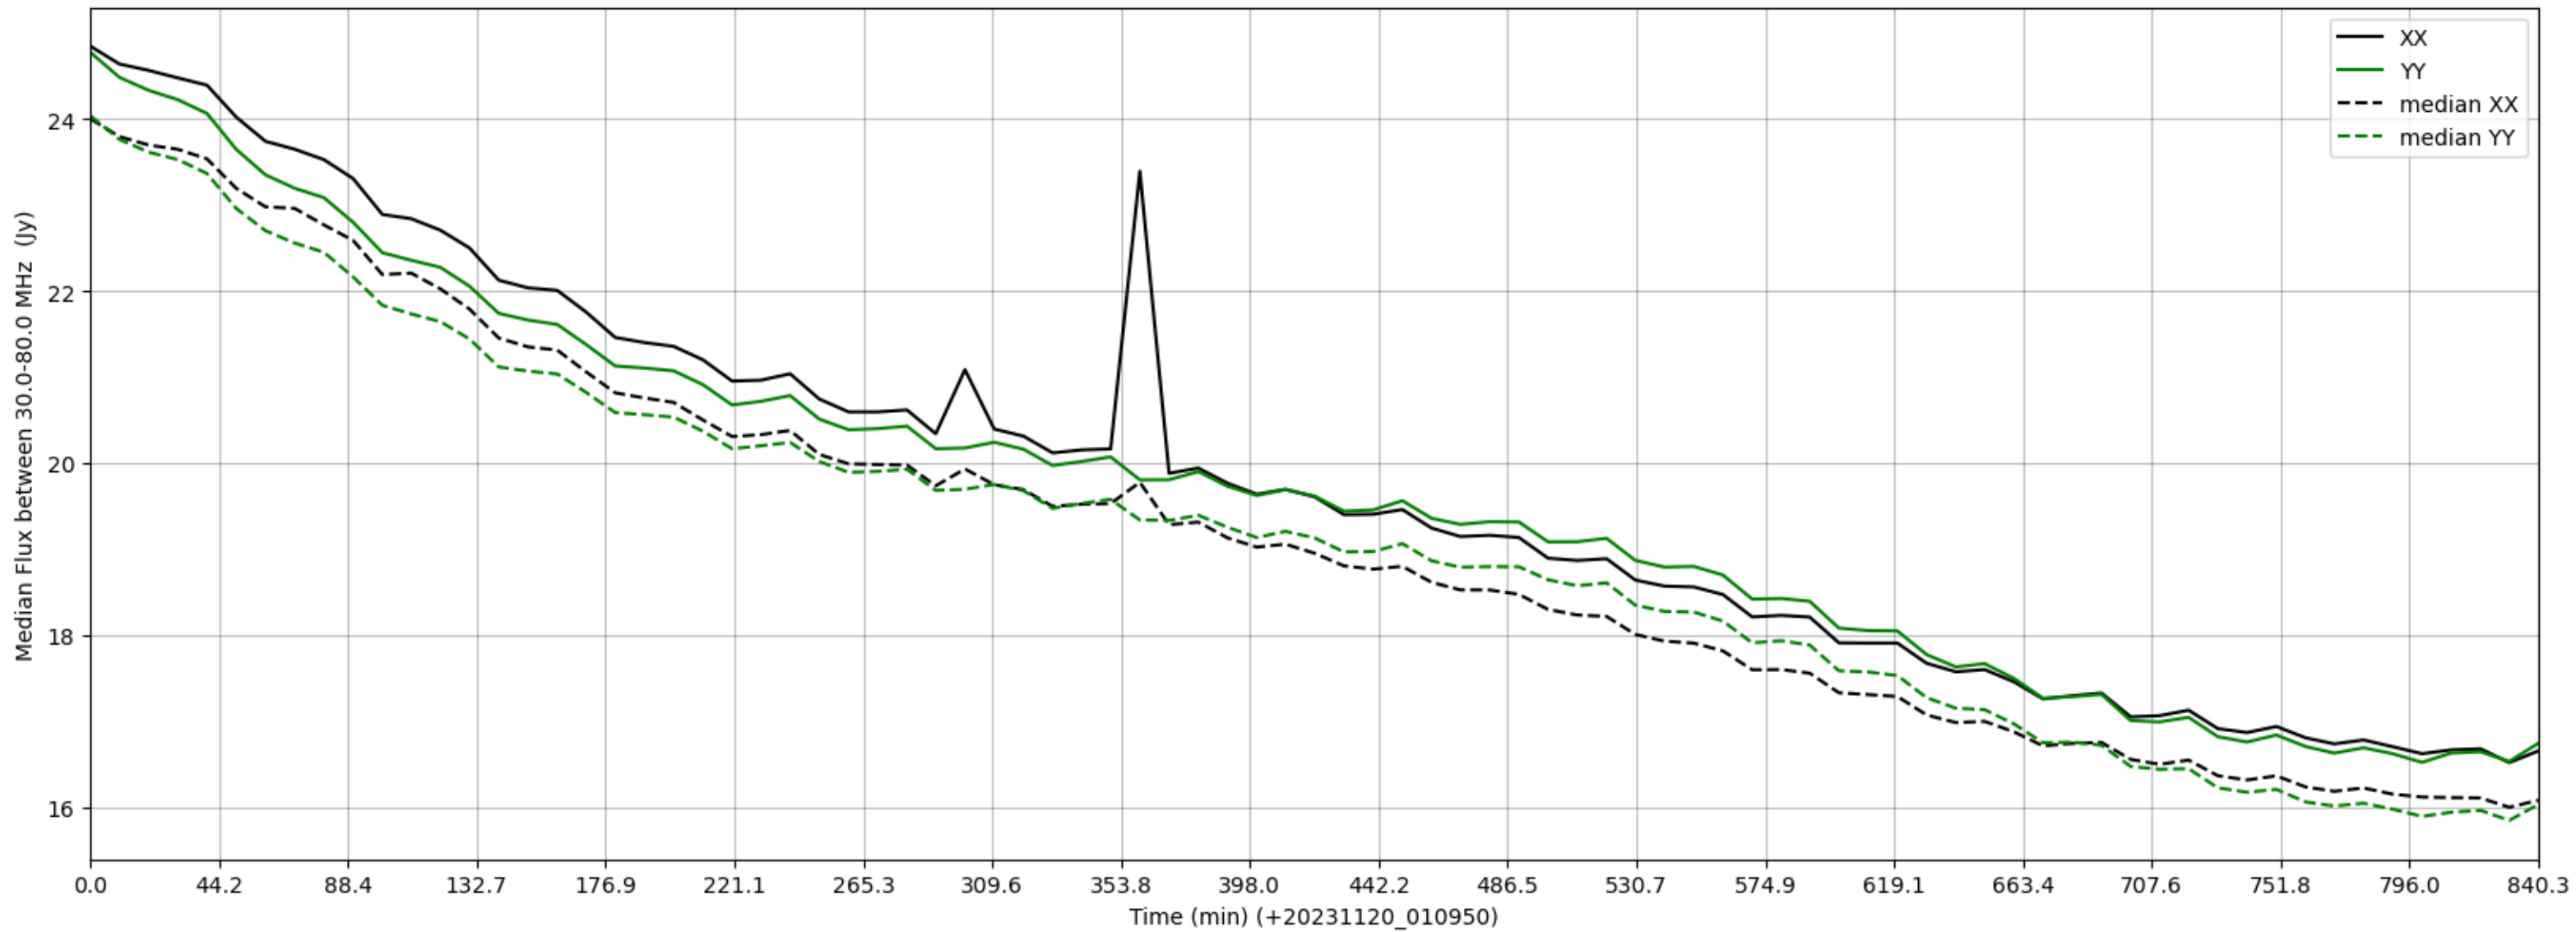

LWA163 - Correlator# 264 - XX FLAGS:Good - YY FLAGS:Good

LWA162 - Correlator# 265 - XX FLAGS:Good - YY FLAGS:Good

LWA165 - Correlator# 266 - XX FLAGS:Good - YY FLAGS:Good

LWA164 - Correlator# 267 - XX FLAGS:Good - YY FLAGS:Good