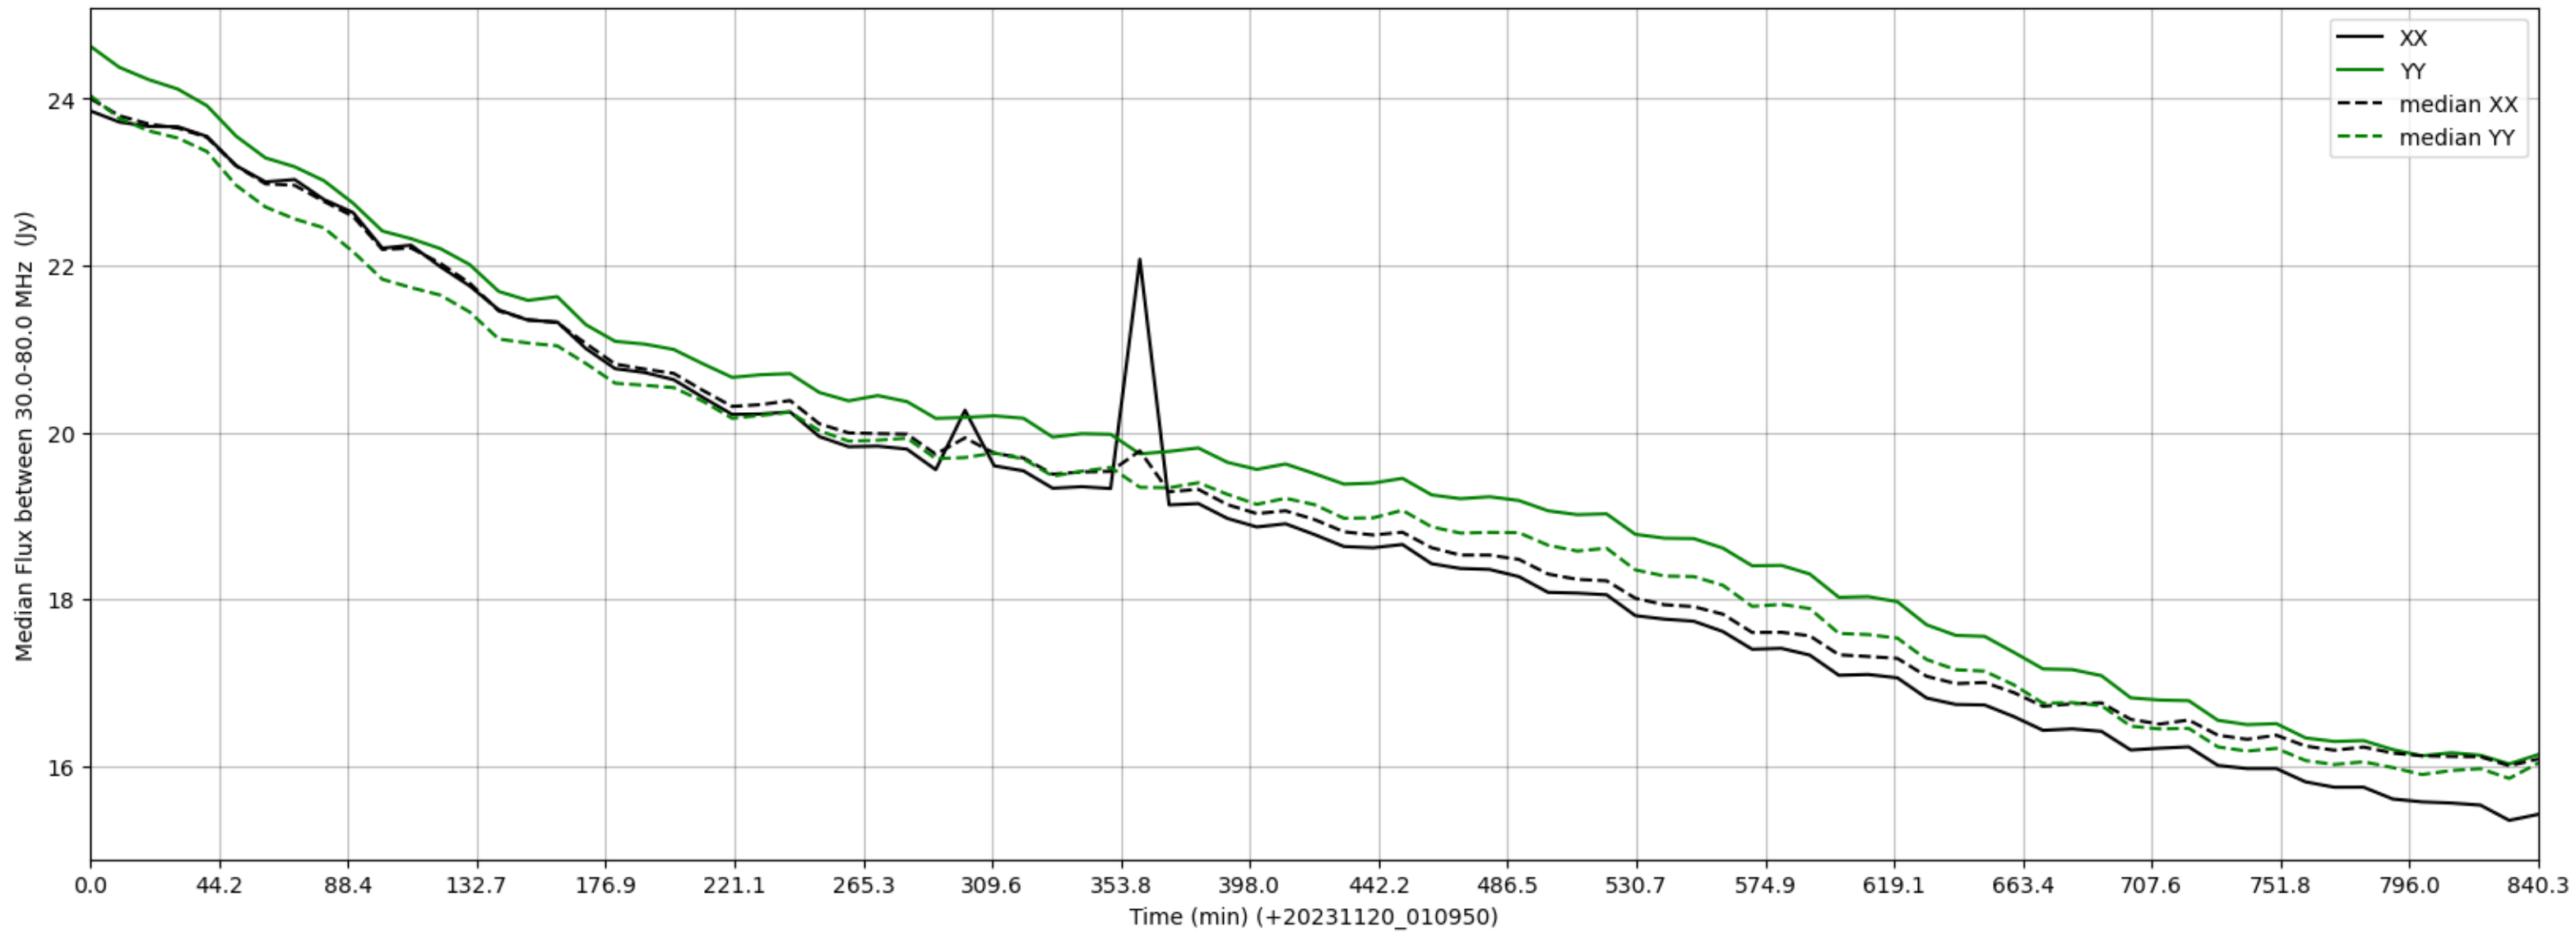

LWA015 - Correlator# 098 - XX FLAGS:Good - YY FLAGS:Good

LWA016 - Correlator# 097 - XX FLAGS:Good - YY FLAGS:Good