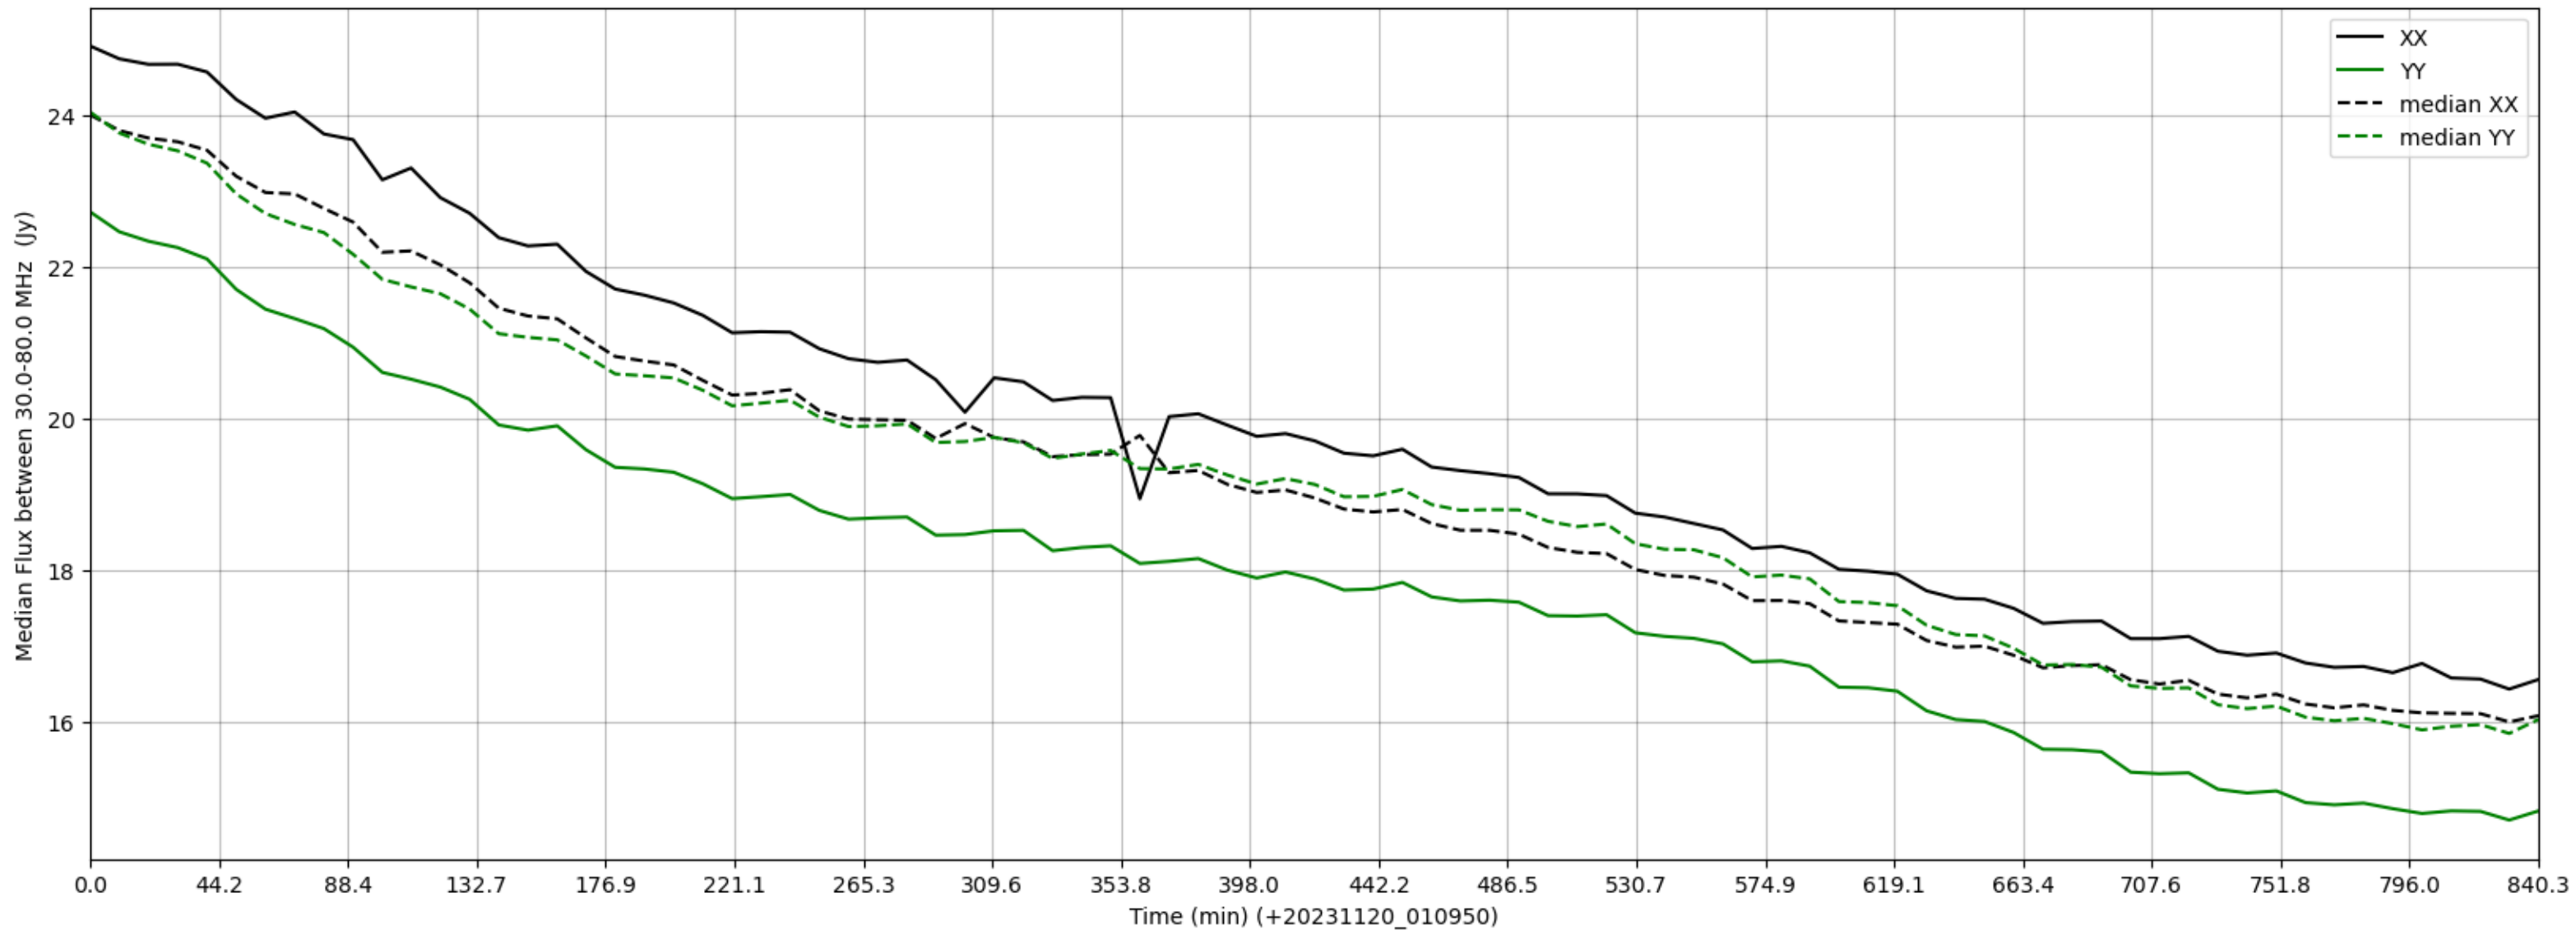

LWA057 - Correlator# 134 - XX FLAGS:Good - YY FLAGS:Good

LWA060 - Correlator# 133 - XX FLAGS:Good - YY FLAGS:Good