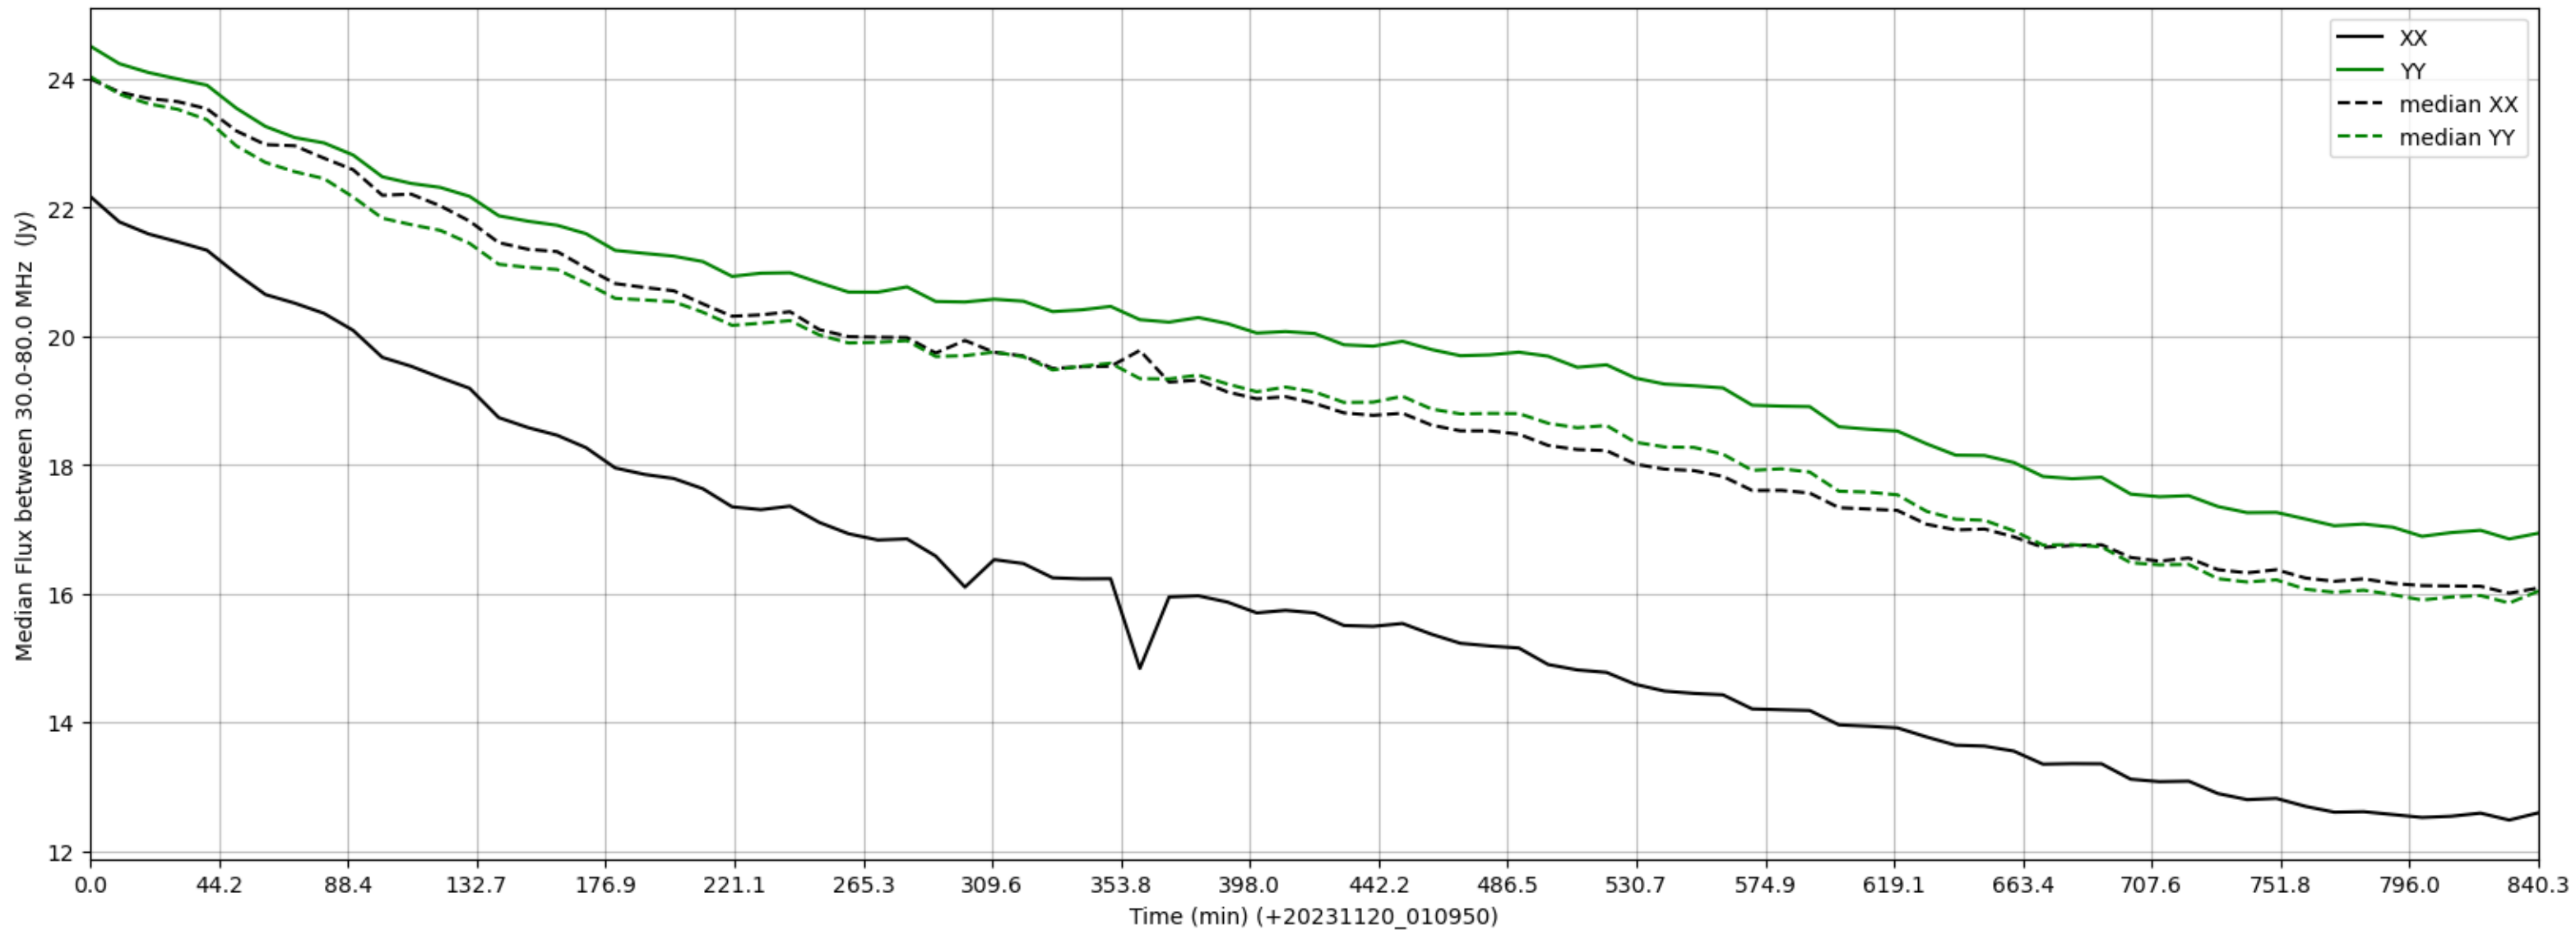

LWA332 - Correlator# 025 - XX FLAGS:Good - YY FLAGS:Good

LWA338 - Correlator# 024 - XX FLAGS:Good - YY FLAGS:Good