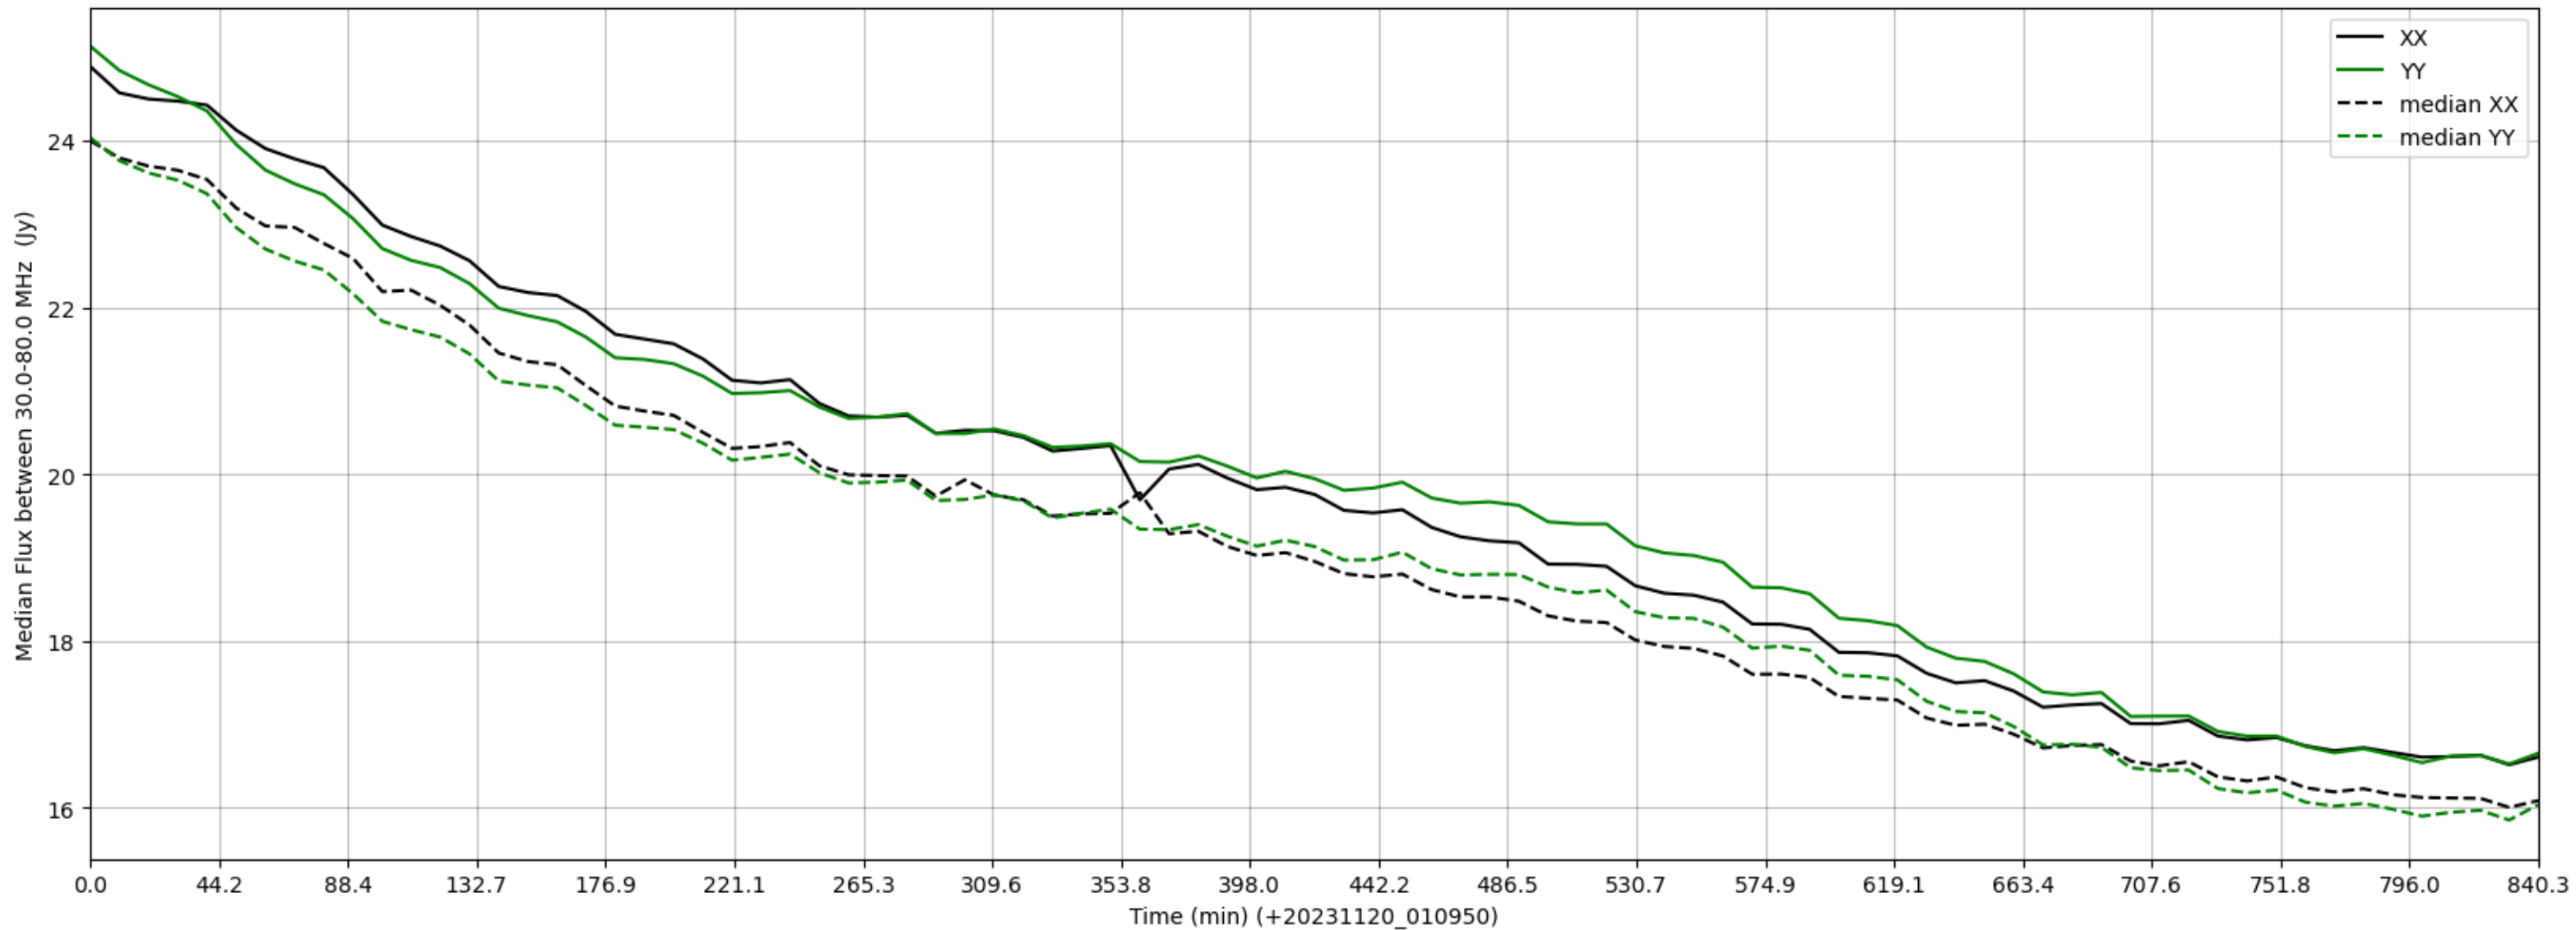

LWA262 - Correlator# 123 - XX FLAGS:Good - YY FLAGS:Good

LWA324 - Correlator# 122 - XX FLAGS:Good - YY FLAGS:Good