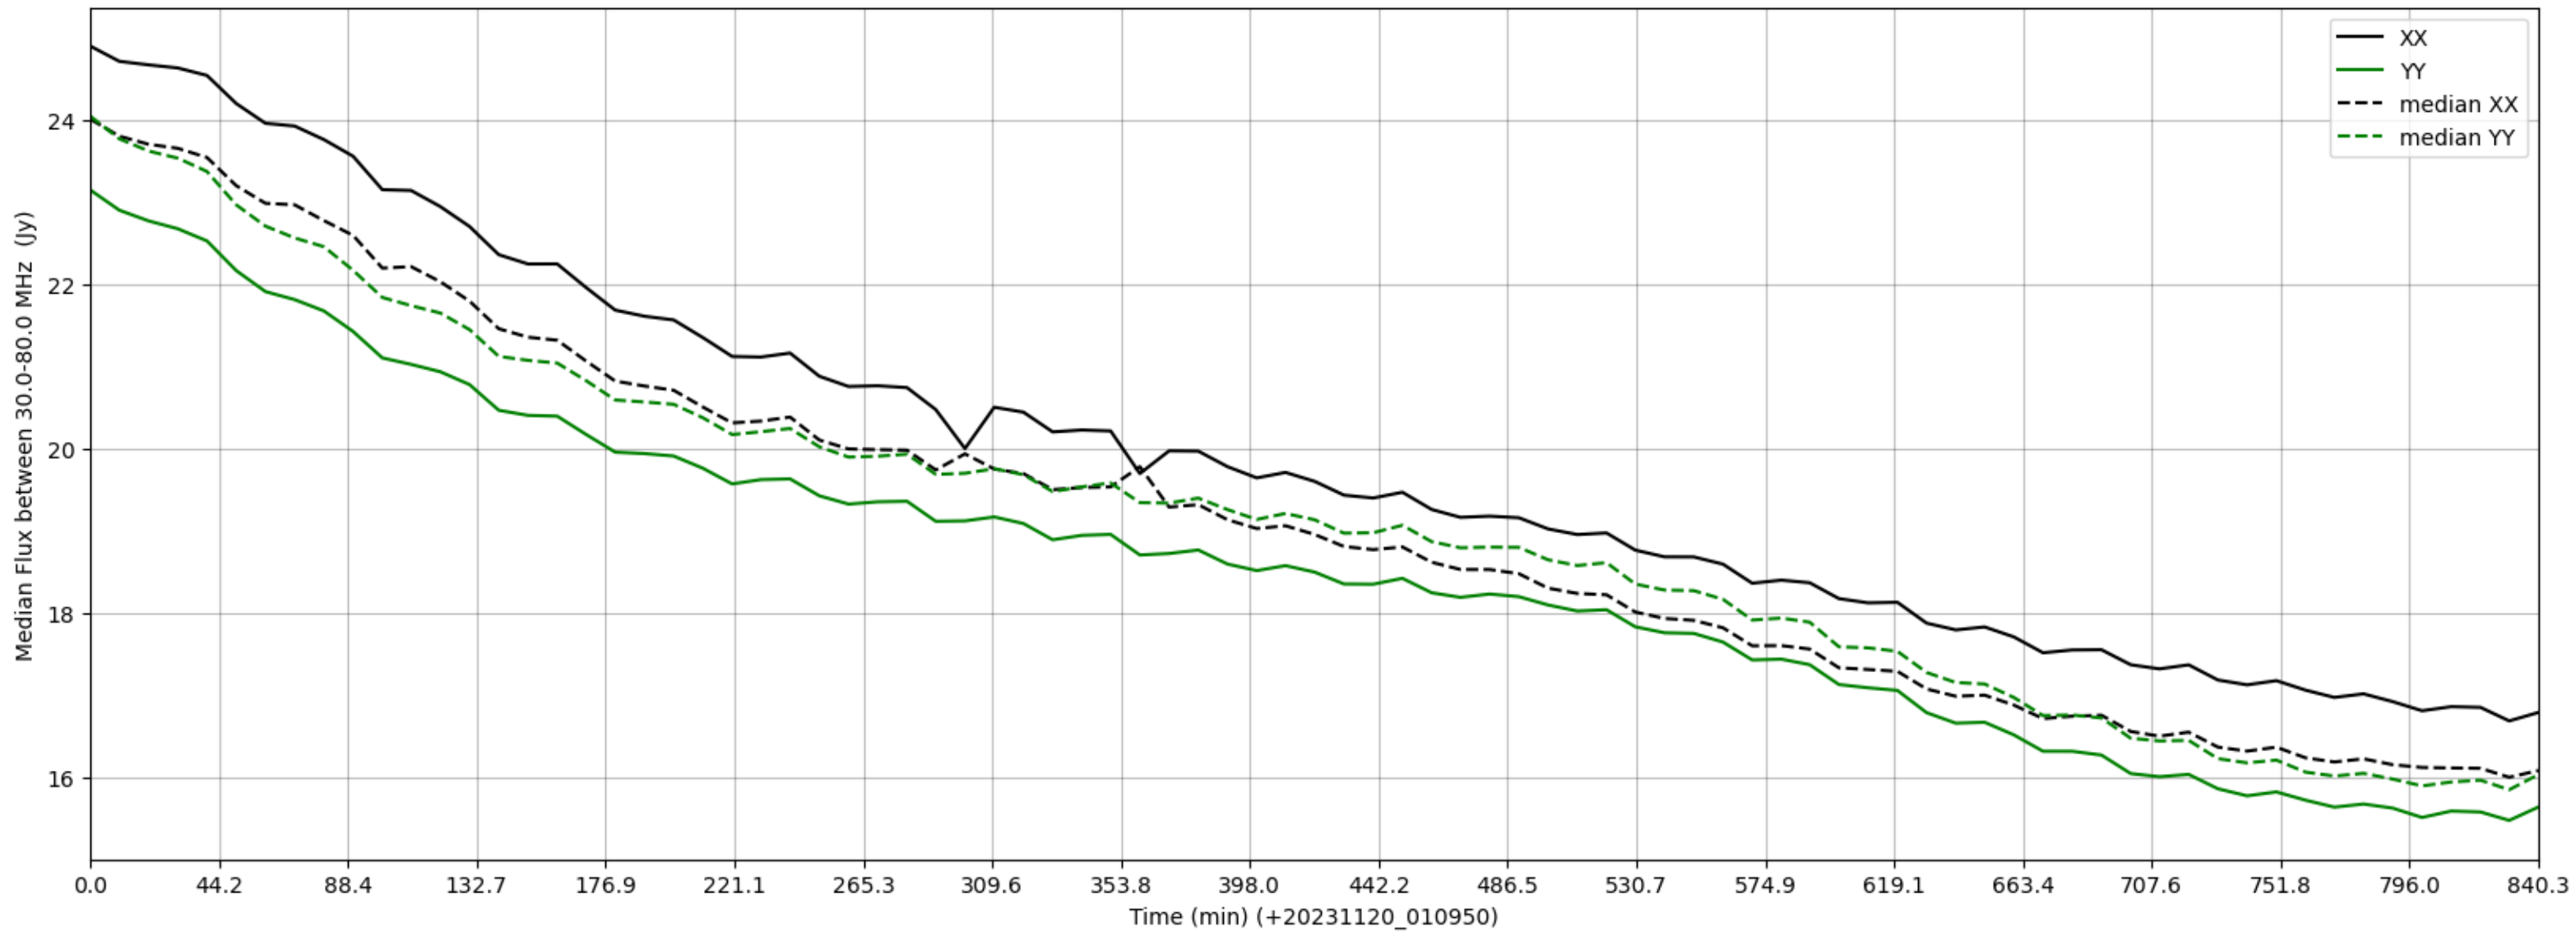

LWA108 - Correlator# 196 - XX FLAGS:Good - YY FLAGS:Good

LWA107 - Correlator# 197 - XX FLAGS:Good - YY FLAGS:Good

LWA110 - Correlator# 198 - XX FLAGS:Good - YY FLAGS:Good

LWA109 - Correlator# 199 - XX FLAGS:Good - YY FLAGS:Good