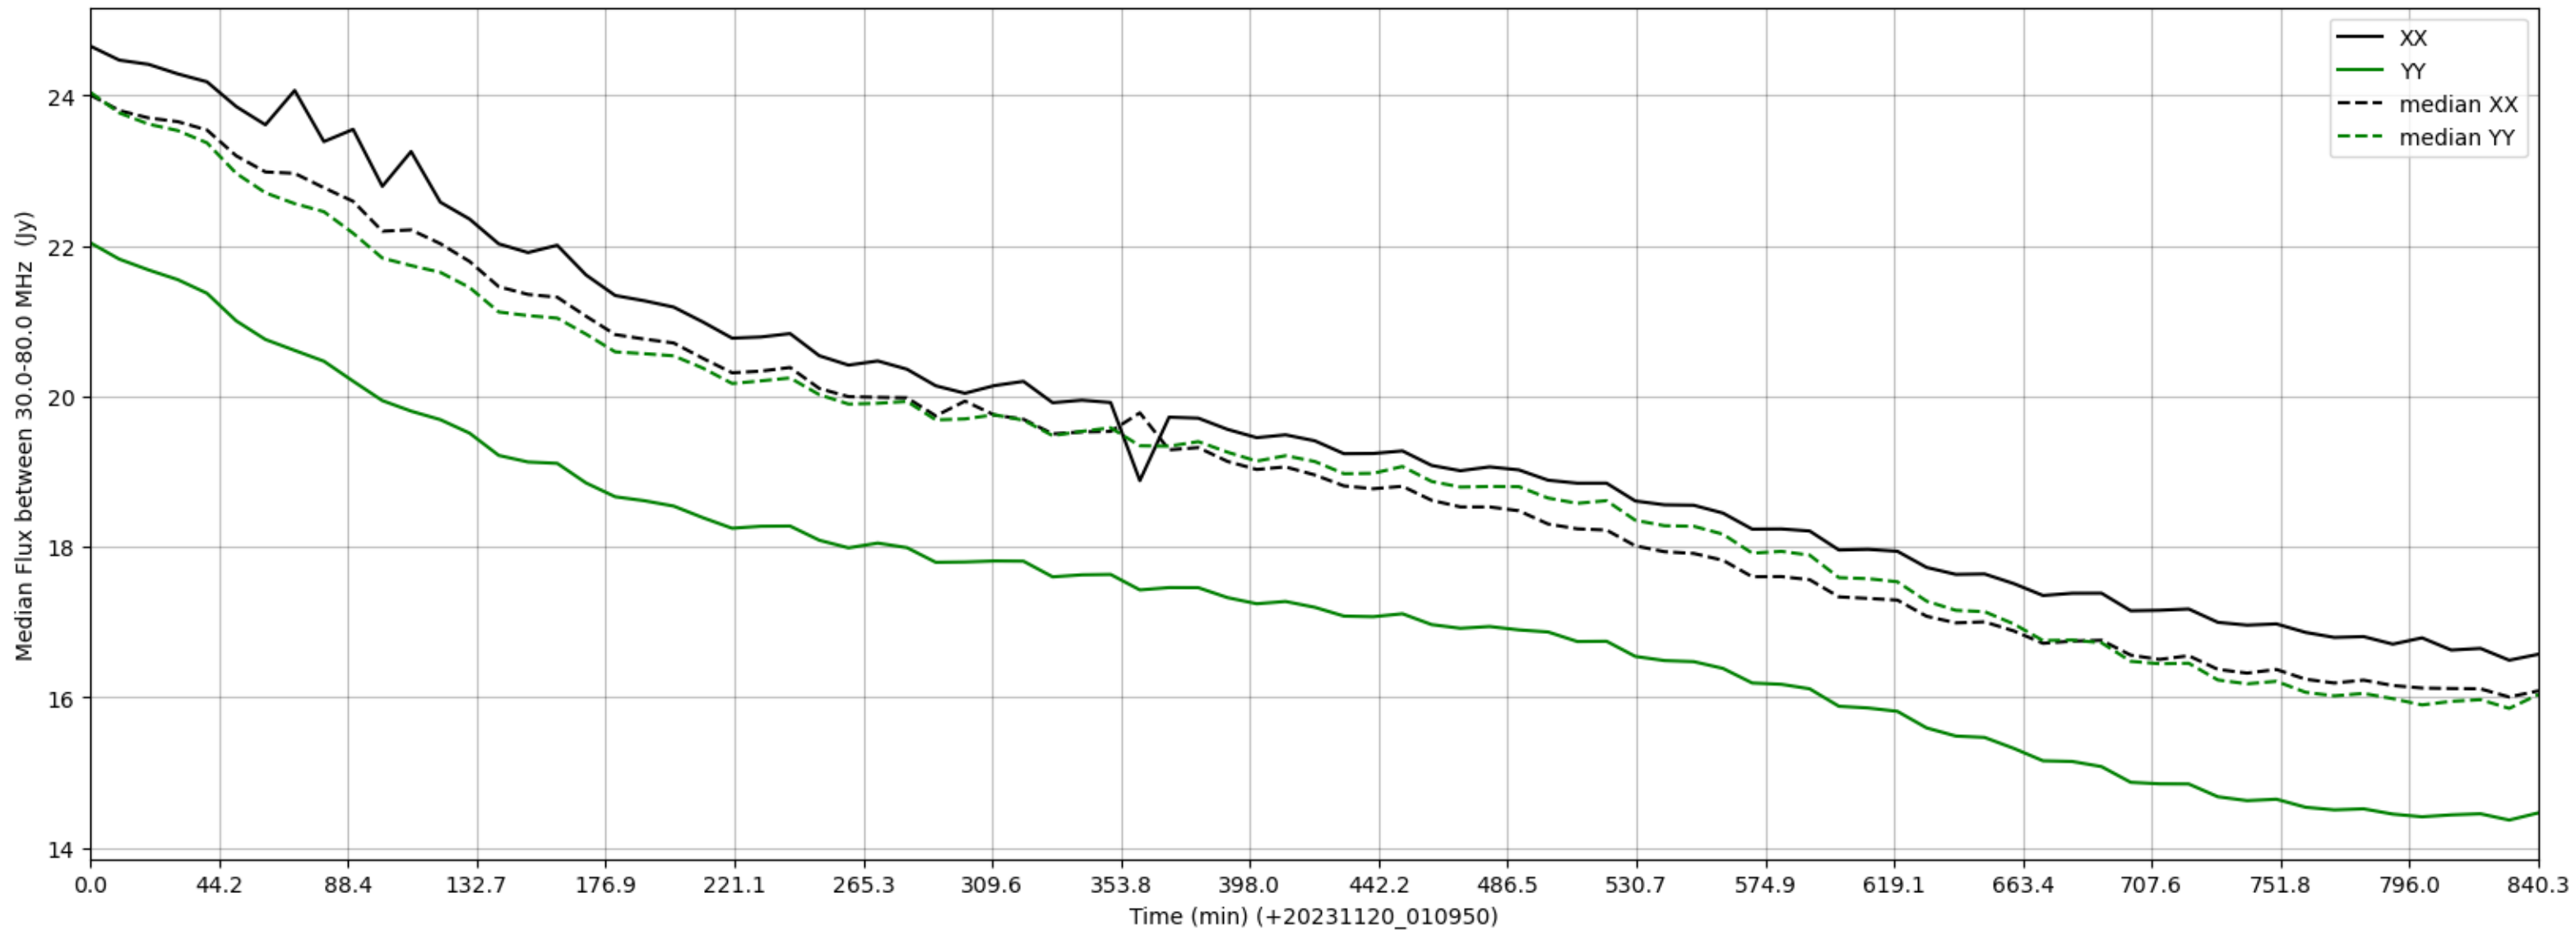

LWA182 - Correlator# 238 - XX FLAGS:Good - YY FLAGS:Good

LWA158 - Correlator# 237 - XX FLAGS:Good - YY FLAGS:Good