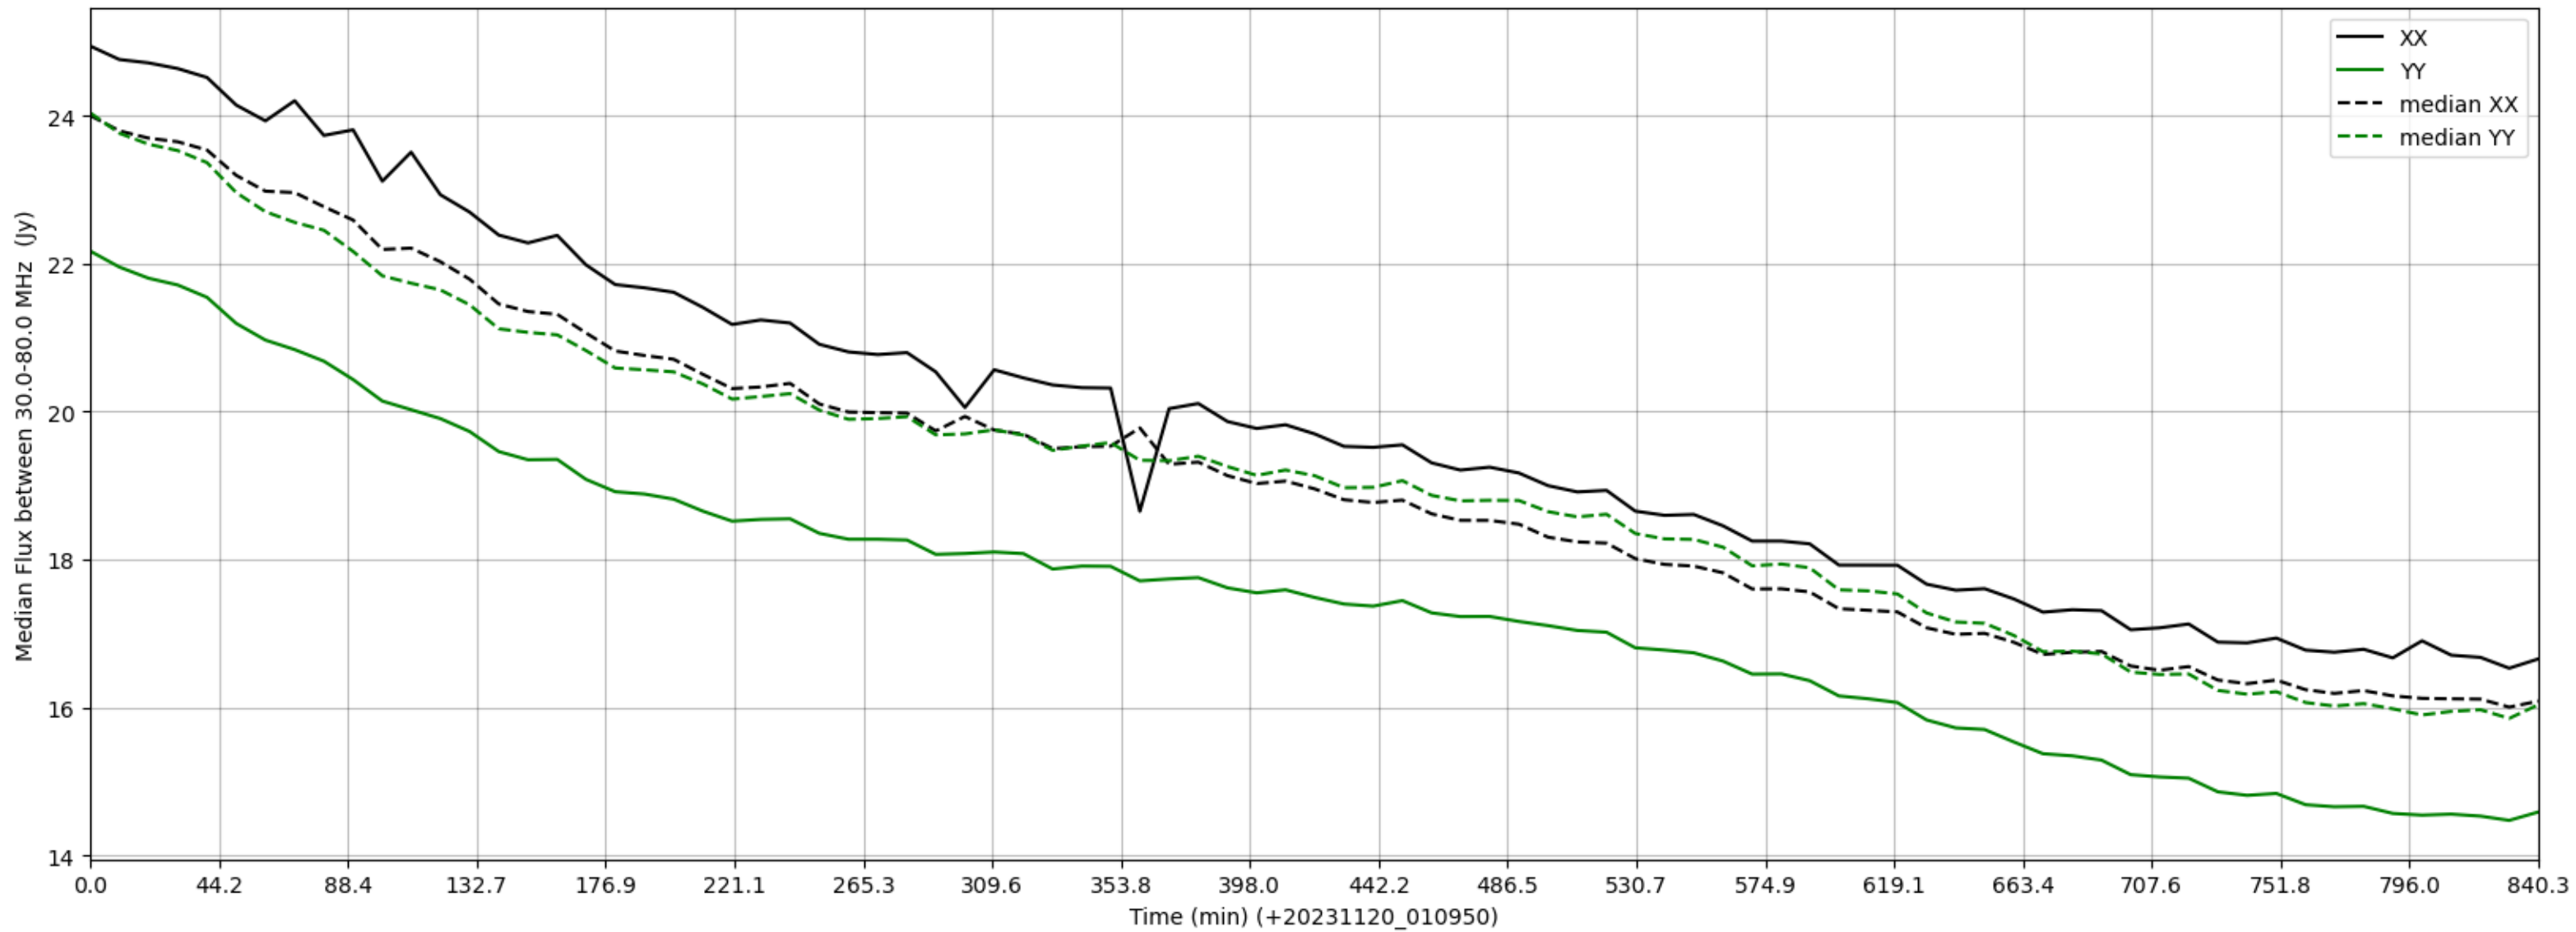

LWA124 - Correlator# 224 - XX FLAGS:LowFlux - YY FLAGS:Good

LWA127 - Correlator# 225 - XX FLAGS:Good - YY FLAGS:Good

LWA126 - Correlator# 226 - XX FLAGS:Good - YY FLAGS:Good

LWA125 - Correlator# 227 - XX FLAGS:Good - YY FLAGS:Good