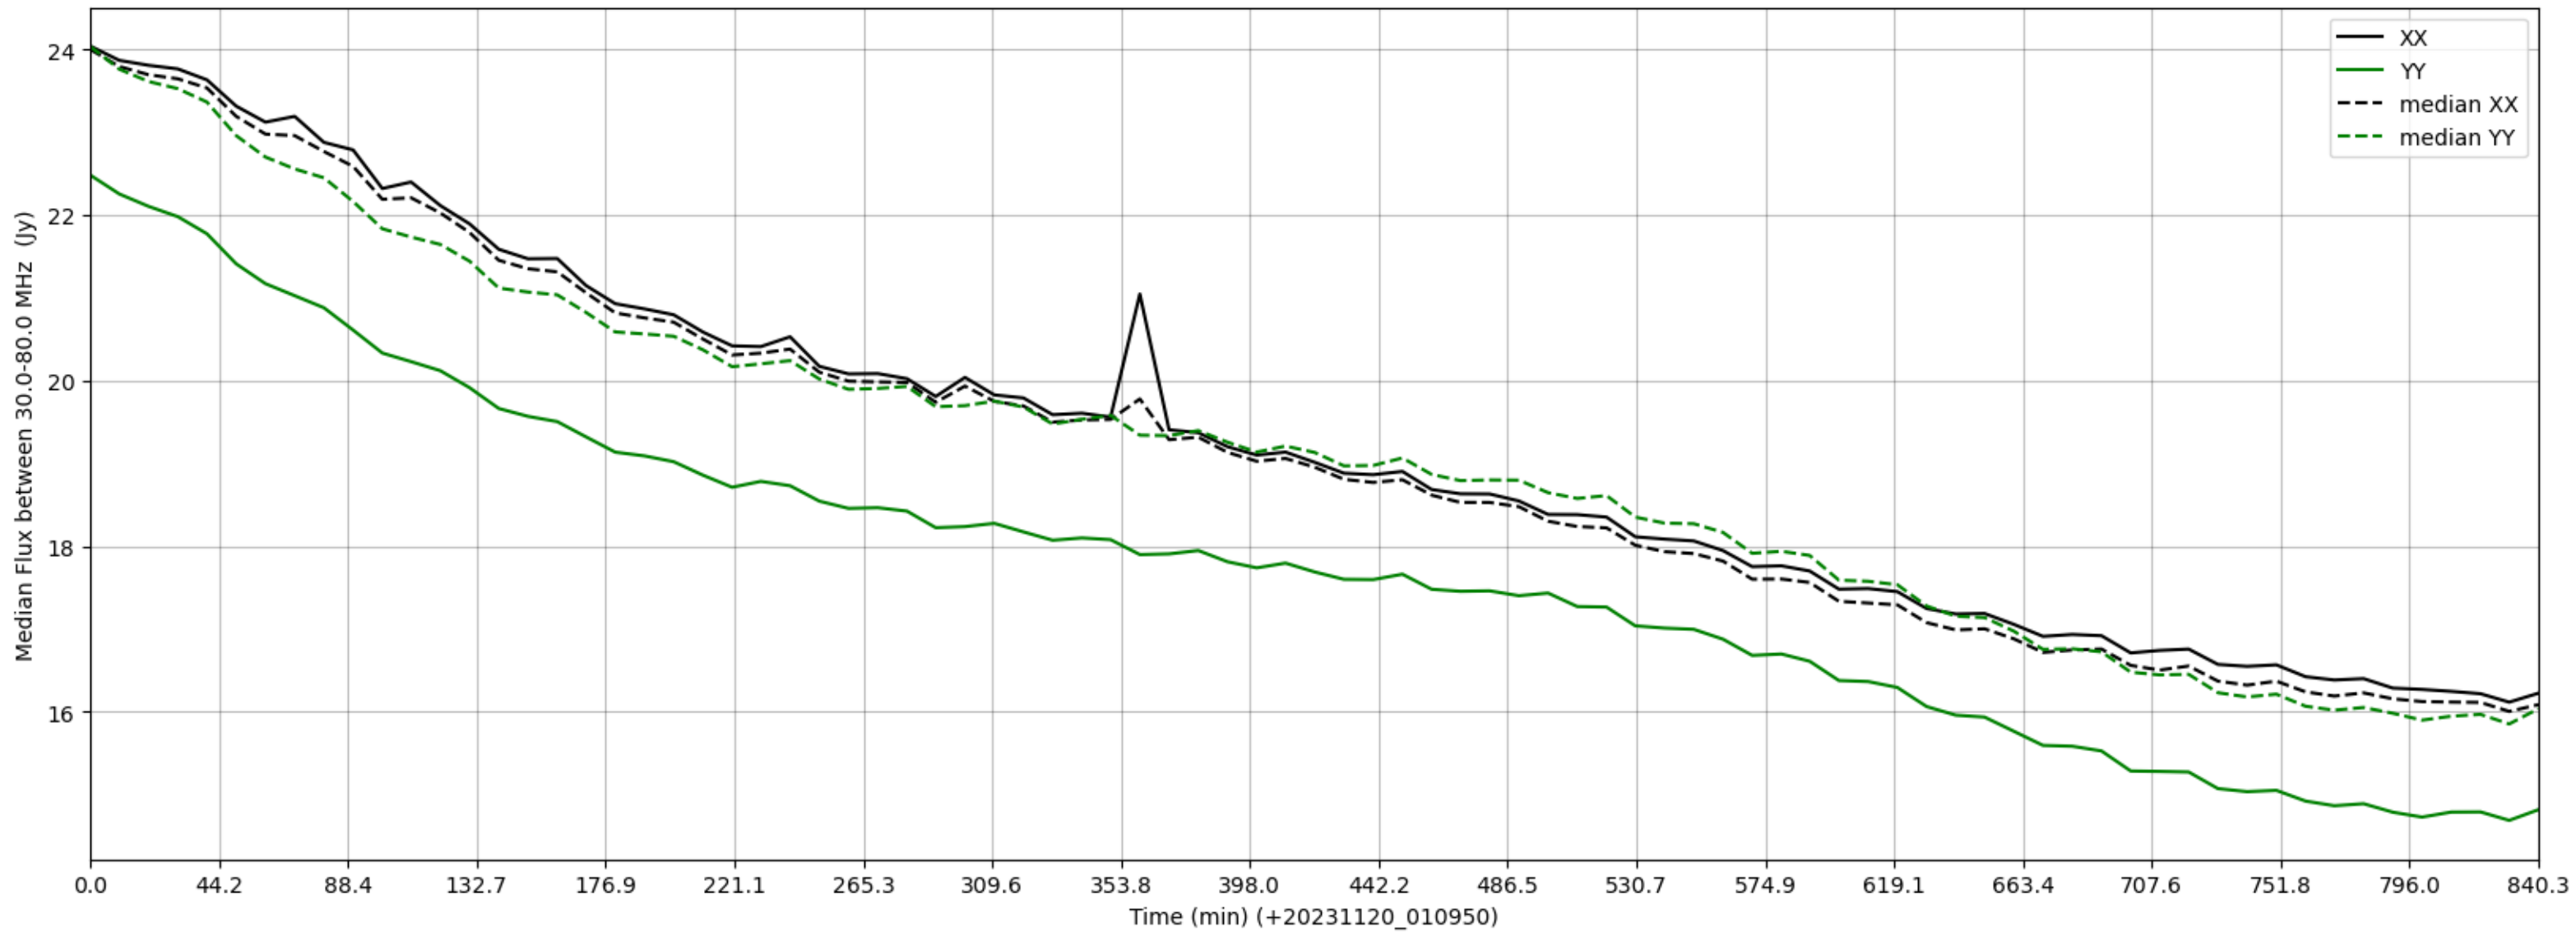

LWA020 - Correlator# 102 - XX FLAGS:Good - YY FLAGS:Good

LWA017 - Correlator# 101 - XX FLAGS:Good - YY FLAGS:Good