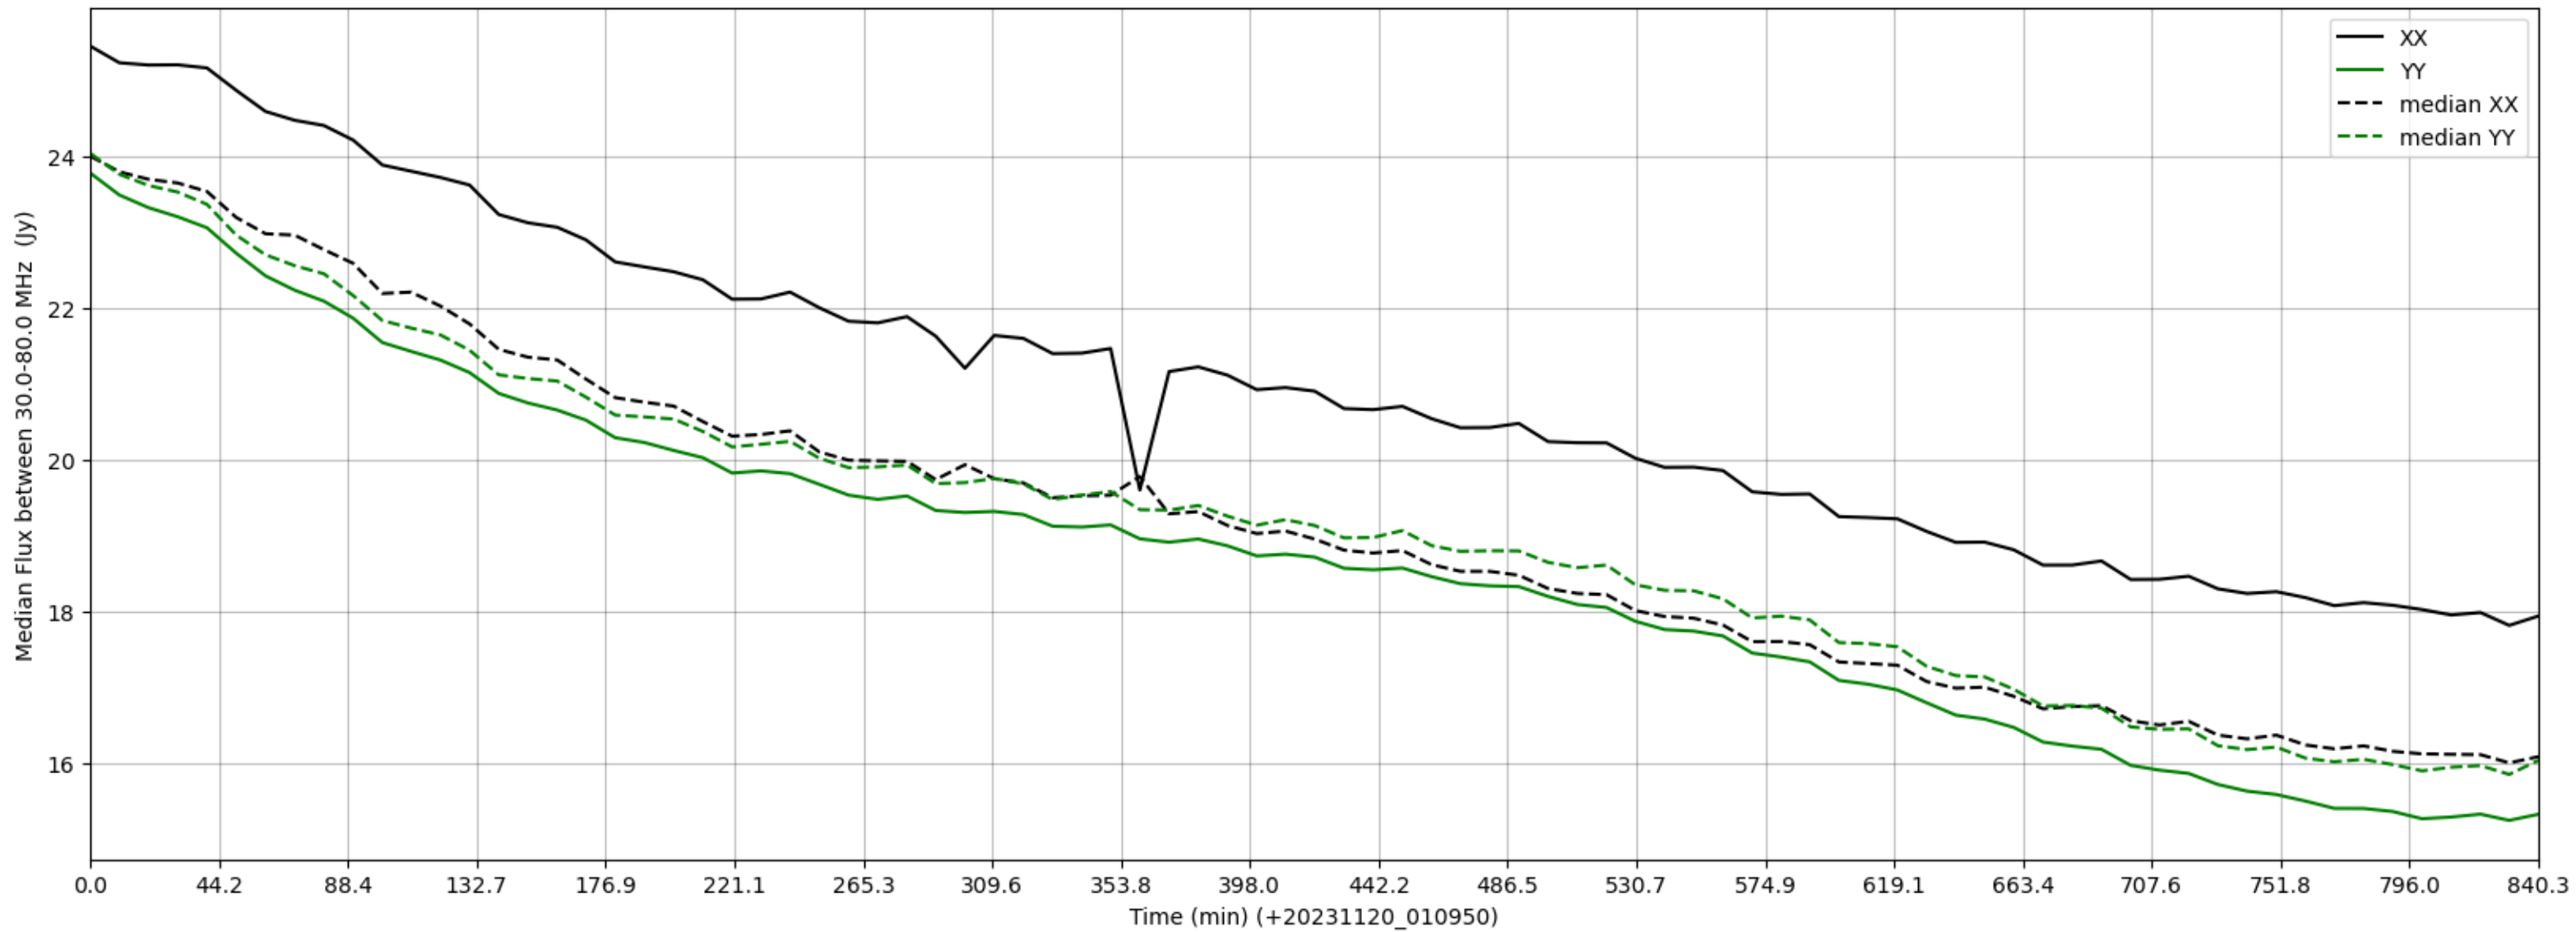

LWA256 - Correlator# 347 - XX FLAGS:Good - YY FLAGS:Good

LWA261 - Correlator# 346 - XX FLAGS:Good - YY FLAGS:Good