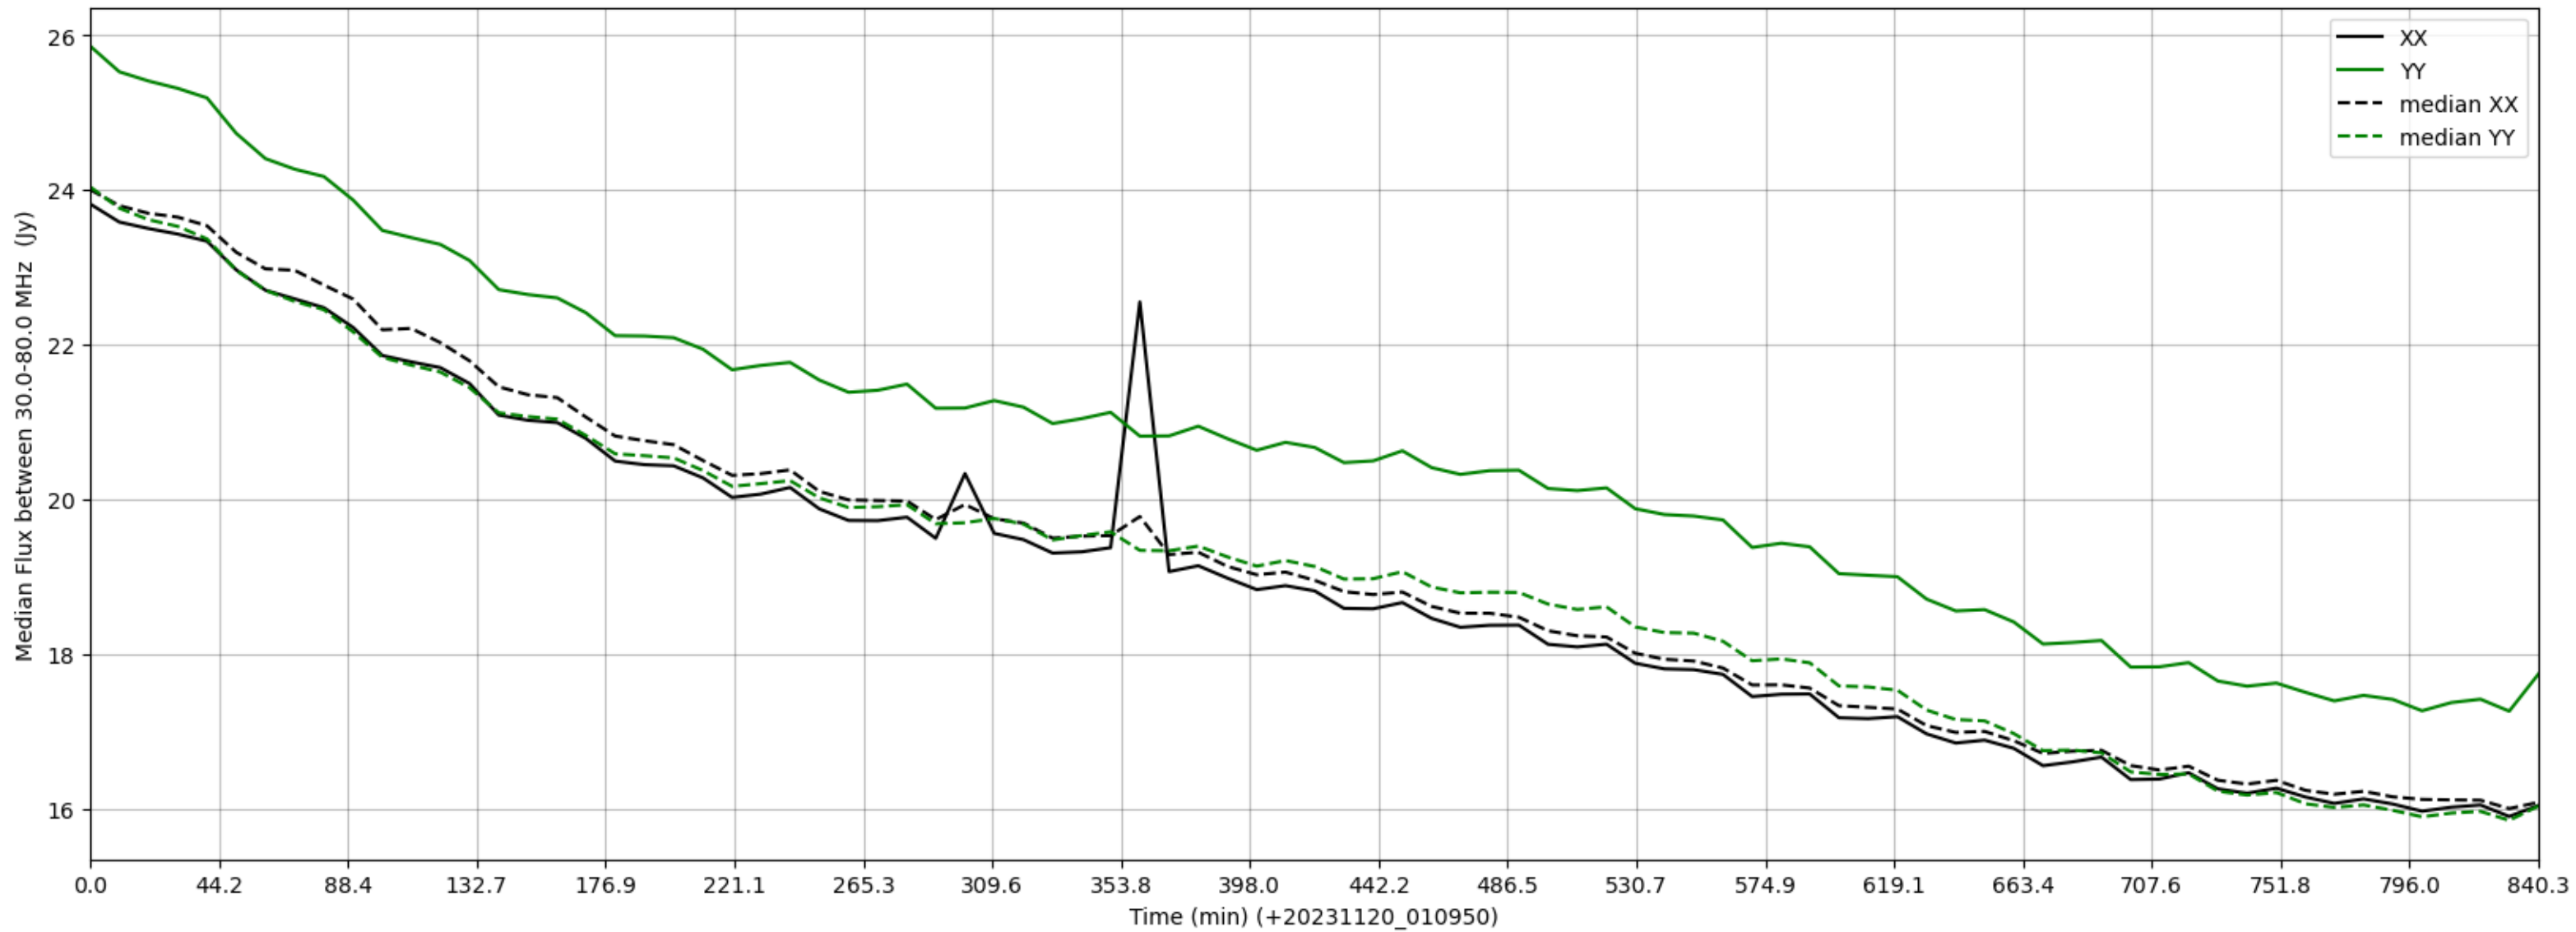

LWA195 - Correlator# 272 - XX FLAGS:Good - YY FLAGS:Good

LWA194 - Correlator# 273 - XX FLAGS:Good - YY FLAGS:Good

LWA197 - Correlator# 274 - XX FLAGS:Good - YY FLAGS:Good

LWA196 - Correlator# 275 - XX FLAGS:Good - YY FLAGS:Good