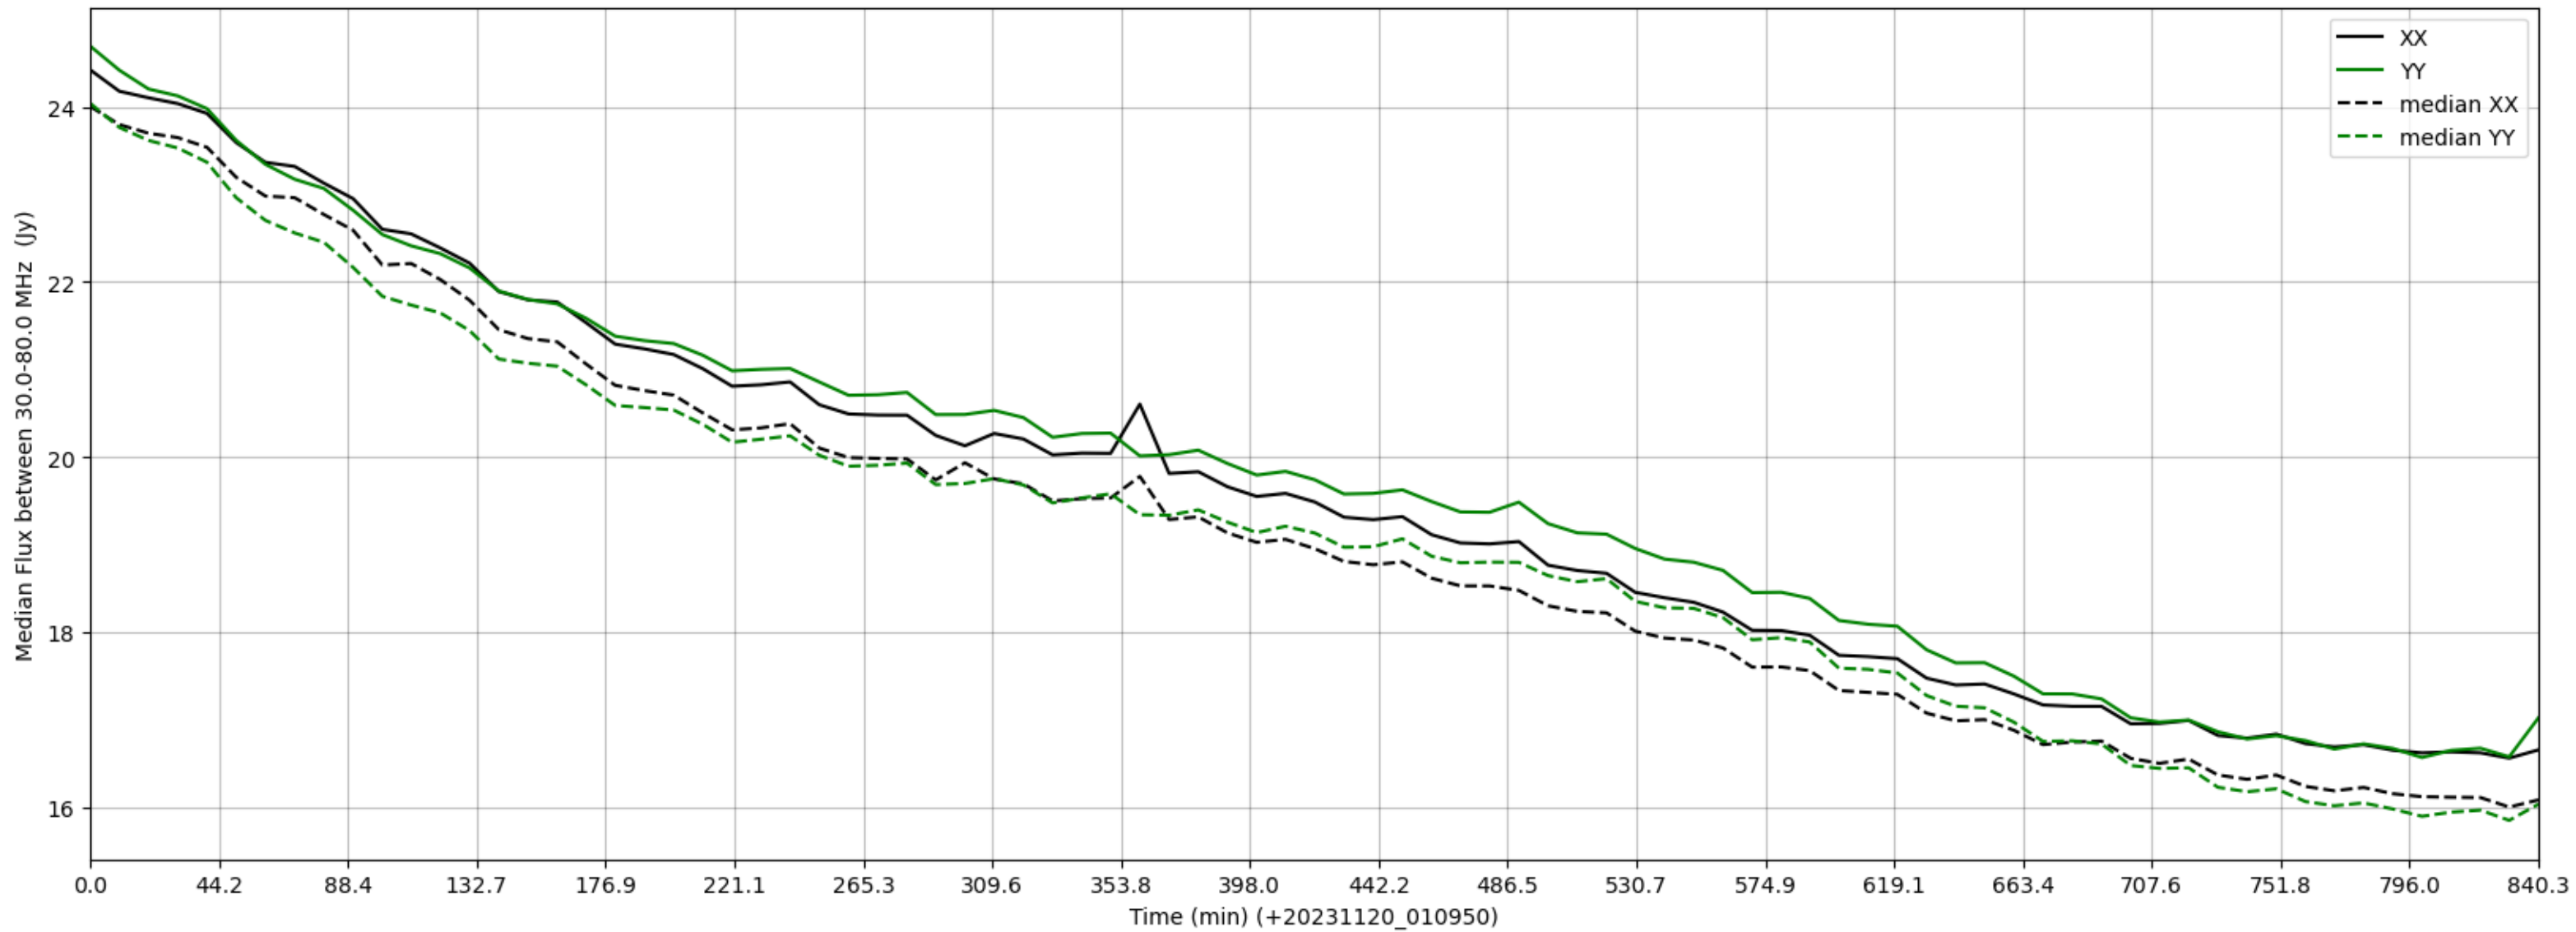

LWA120 - Correlator# 208 - XX FLAGS:Good - YY FLAGS:HighTimeVar

LWA082 - Correlator# 209 - XX FLAGS:Good - YY FLAGS:Good

LWA143 - Correlator# 210 - XX FLAGS:Good - YY FLAGS:Good

LWA142 - Correlator# 211 - XX FLAGS:Good - YY FLAGS:Good