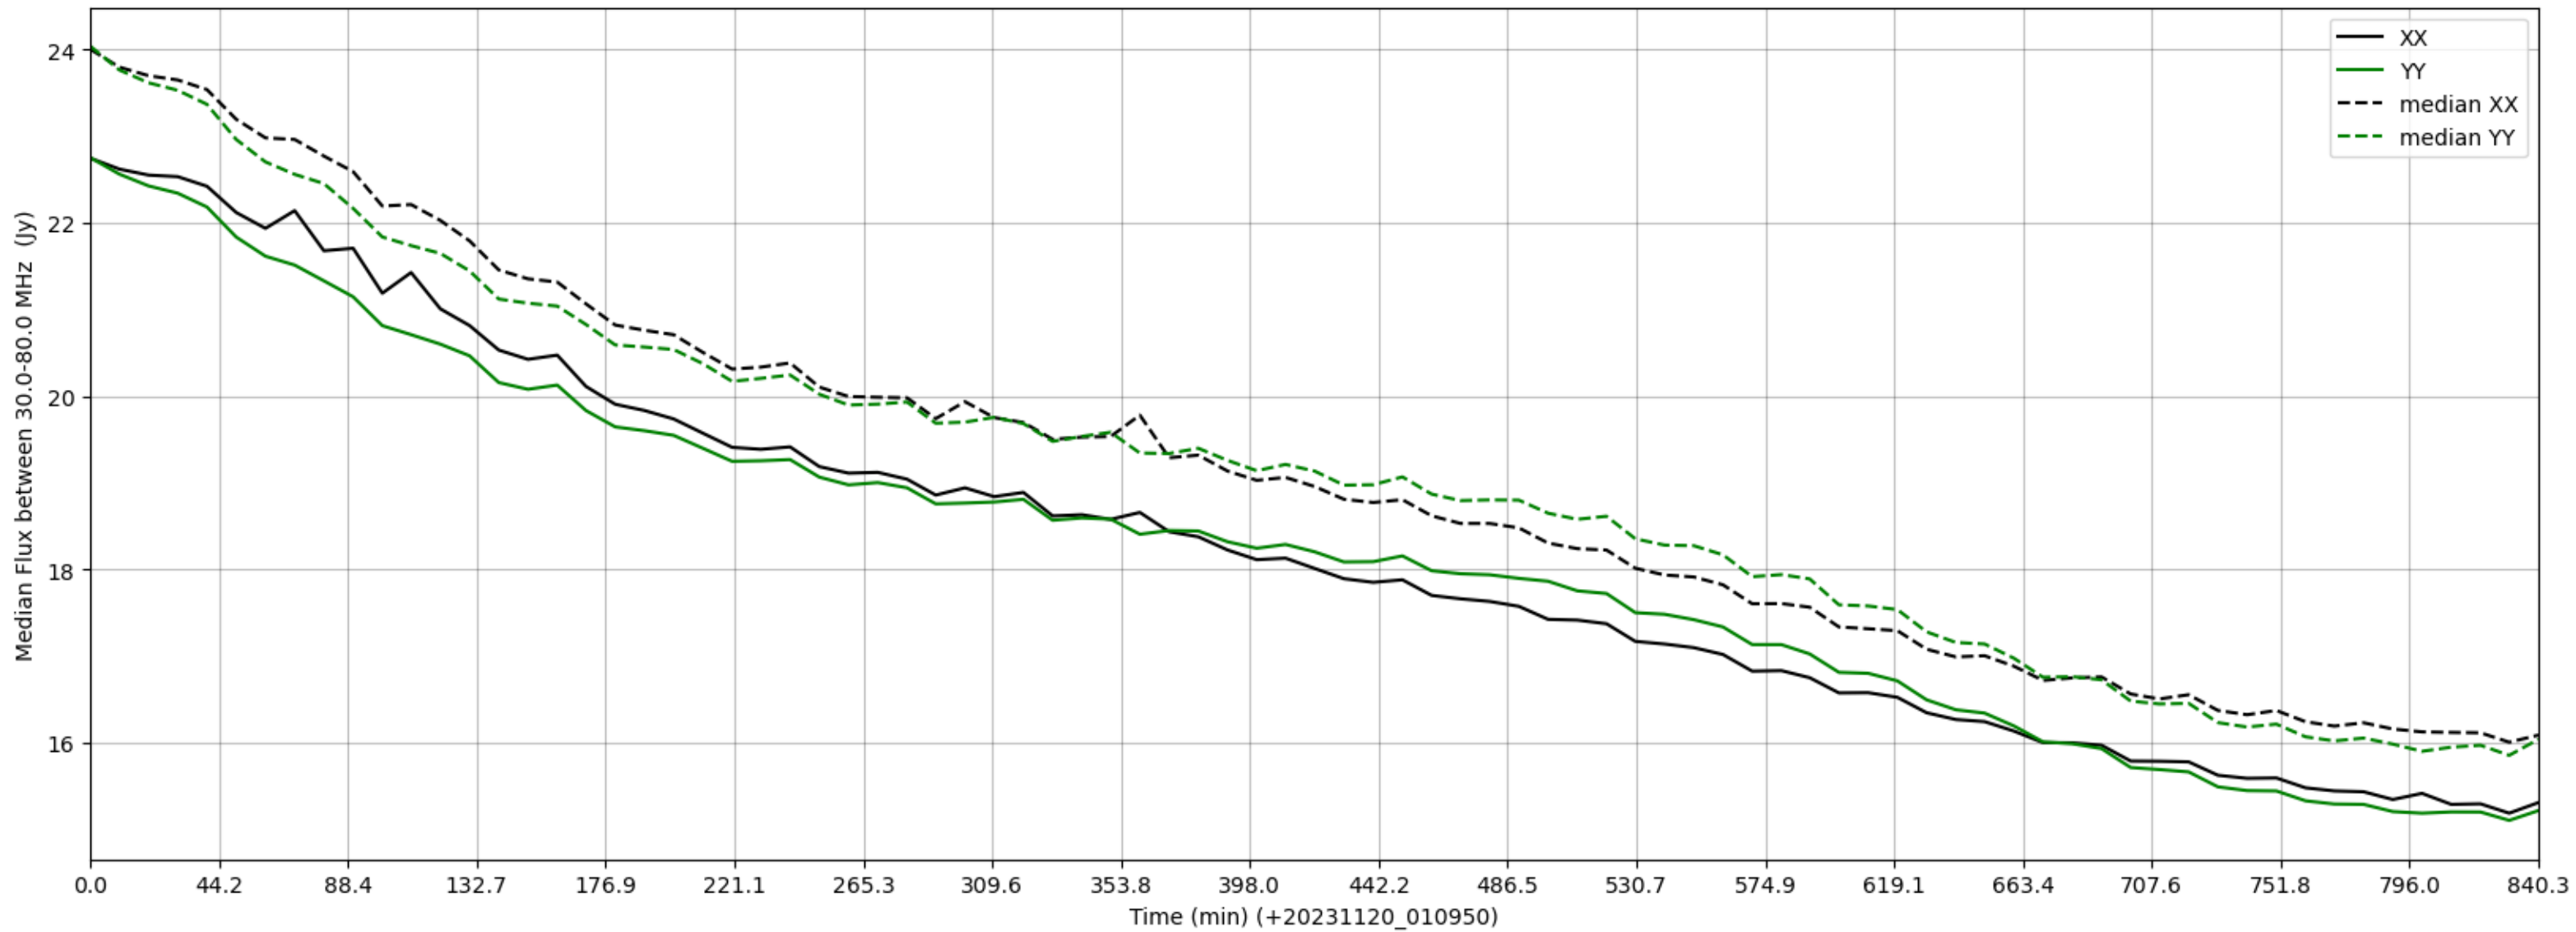

LWA089 - Correlator# 144 - XX FLAGS:Good - YY FLAGS:Good

LWA096 - Correlator# 145 - XX FLAGS:Good - YY FLAGS:Good

LWA091 - Correlator# 146 - XX FLAGS:Good - YY FLAGS:Good

LWA090 - Correlator# 147 - XX FLAGS:Good - YY FLAGS:Good