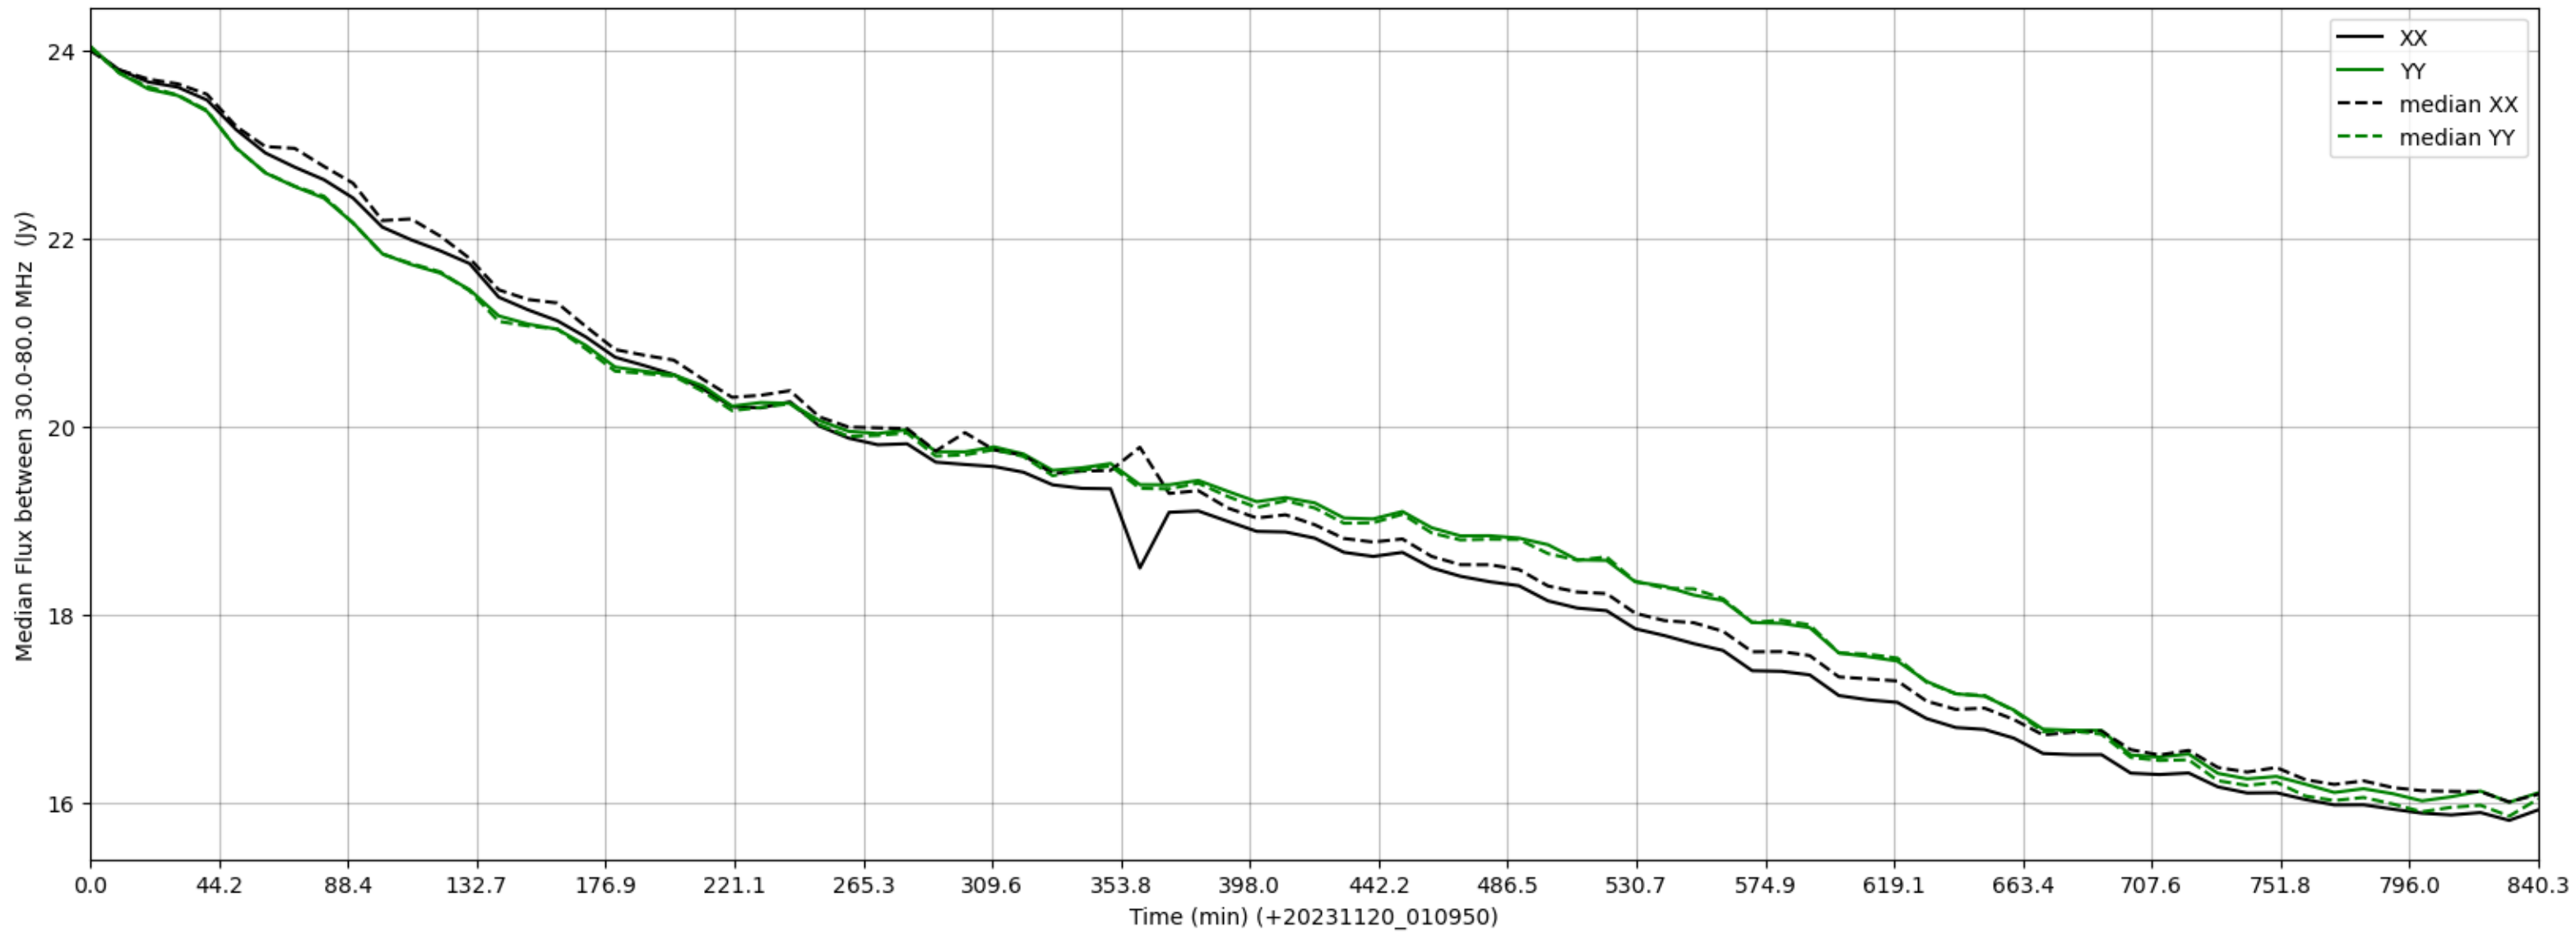

LWA360 - Correlator# 062 - XX FLAGS:Good - YY FLAGS:Good

LWA344 - Correlator# 061 - XX FLAGS:Good - YY FLAGS:Good