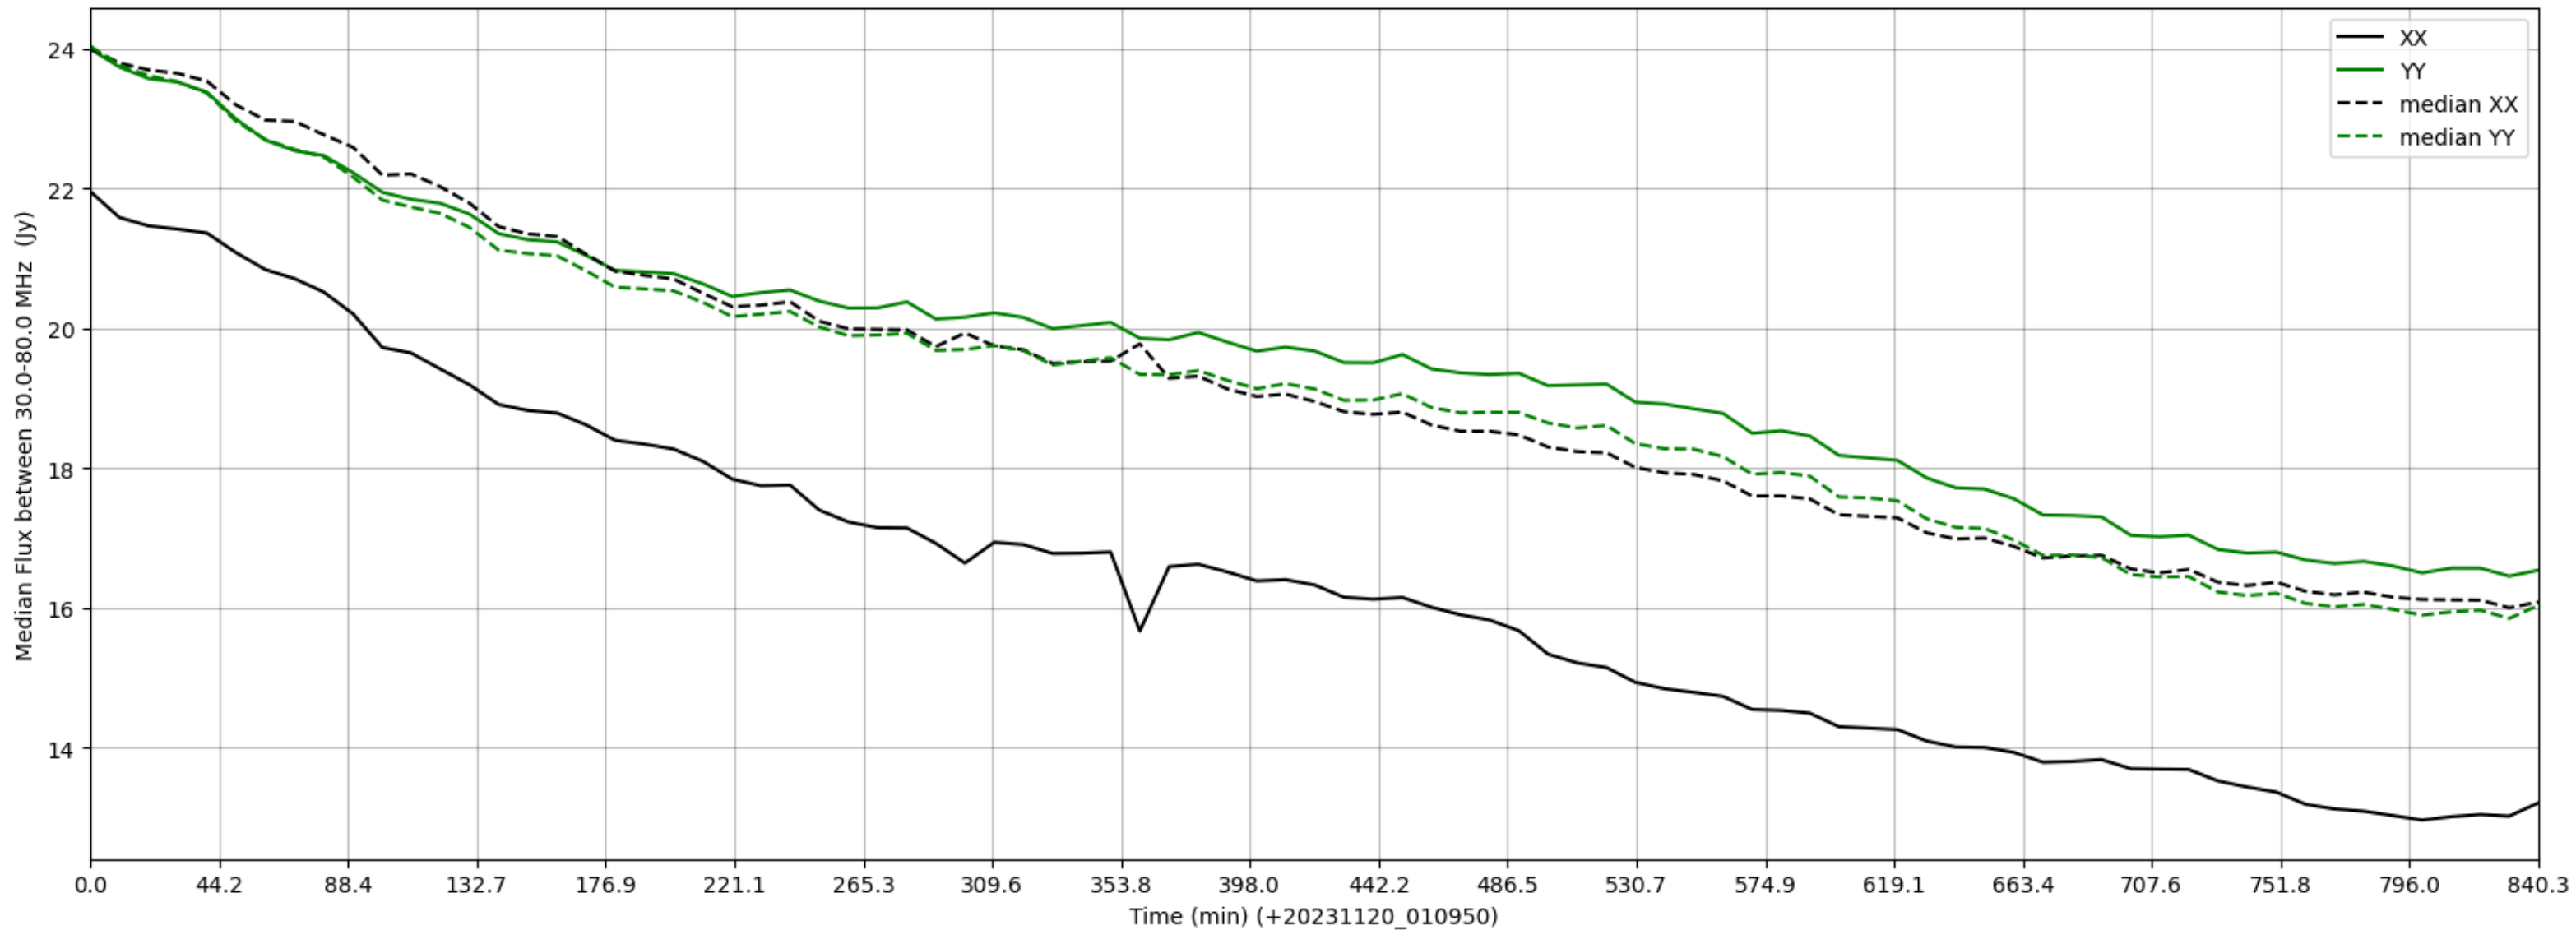

LWA361 - Correlator# 158 - XX FLAGS:Good - YY FLAGS:Good

LWA328 - Correlator# 157 - XX FLAGS:Good - YY FLAGS:Good