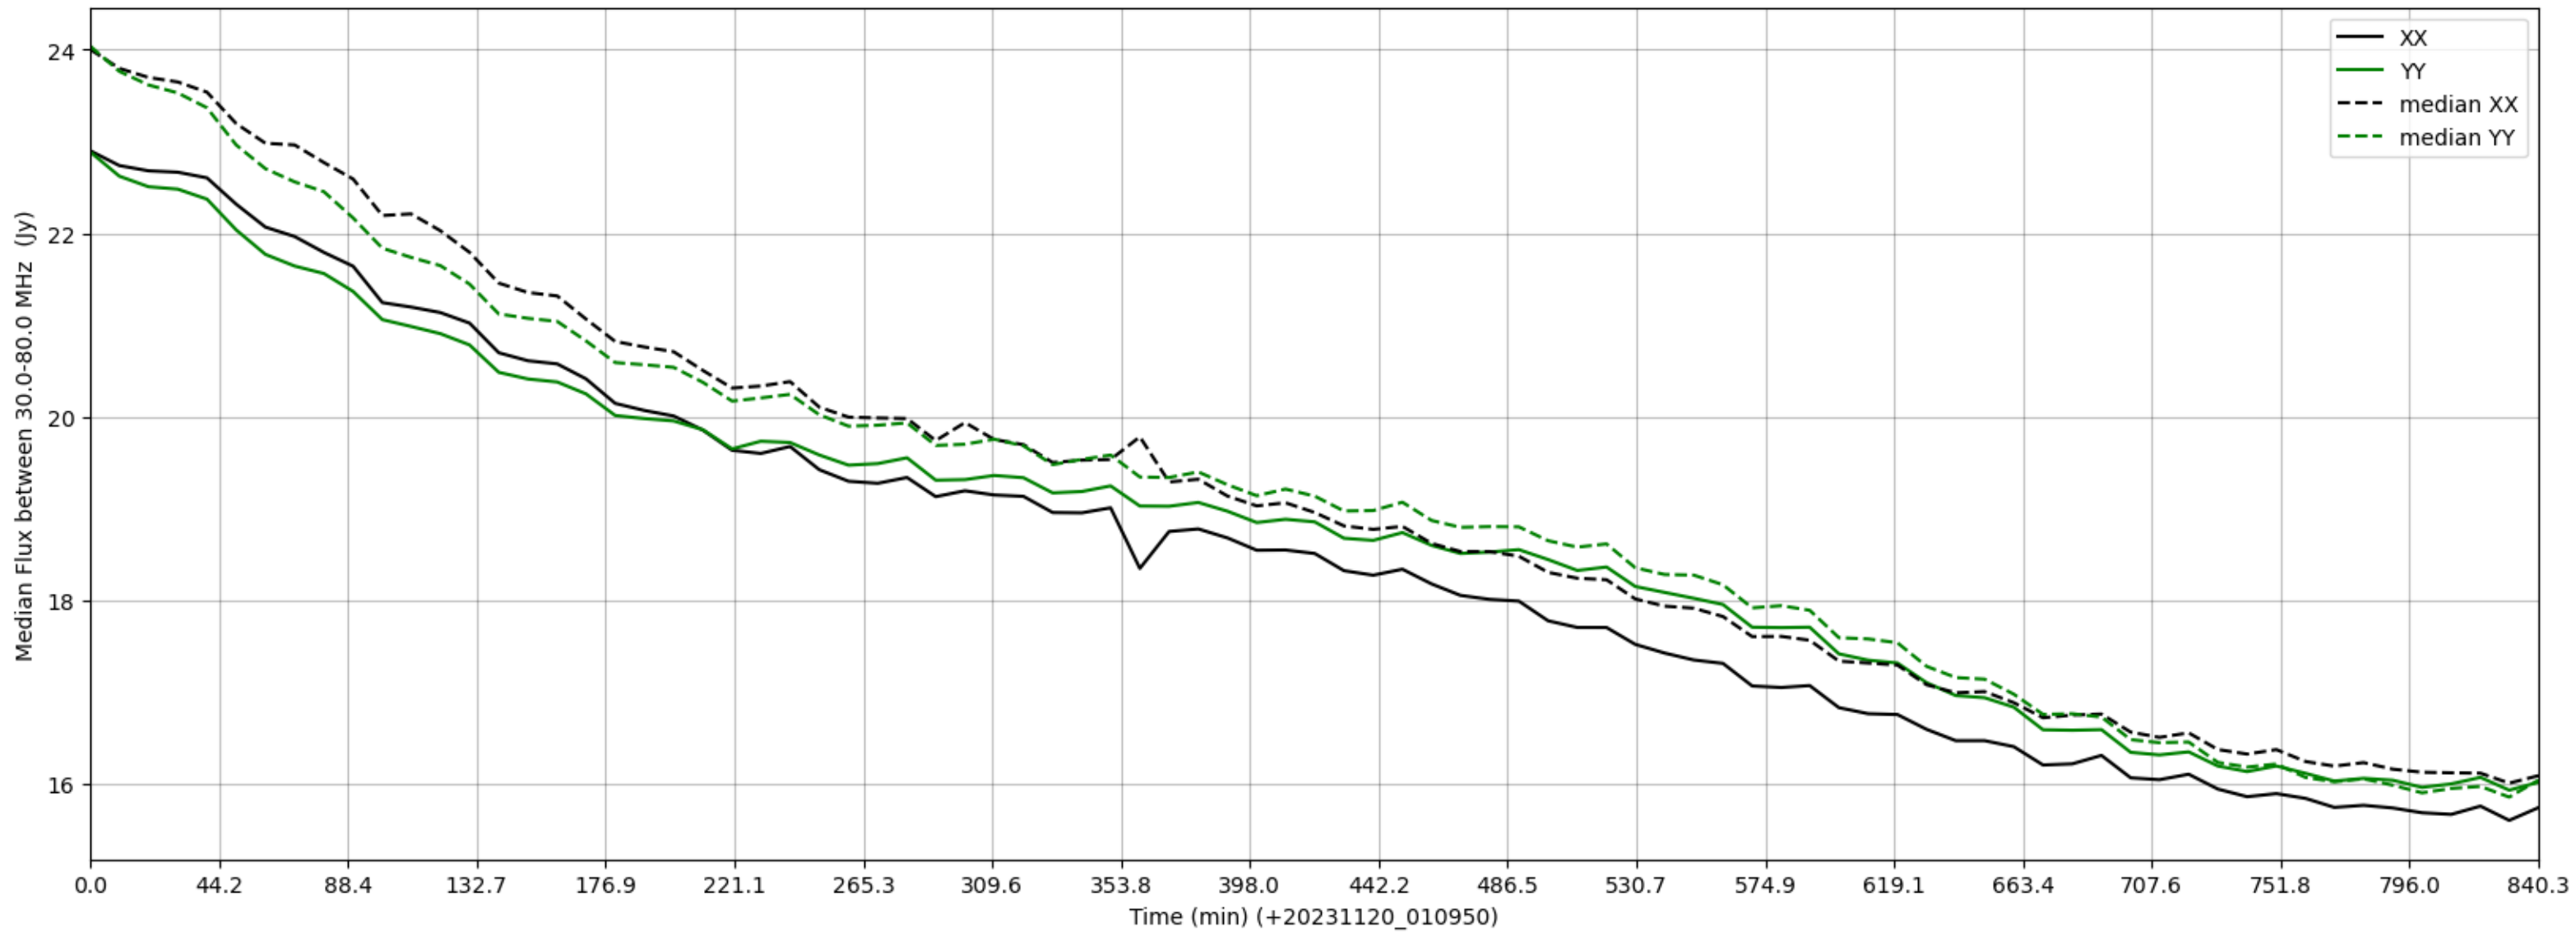

LWA319 - Correlator# 190 - XX FLAGS:Good - YY FLAGS:Good

LWA289 - Correlator# 189 - XX FLAGS:Good - YY FLAGS:Good