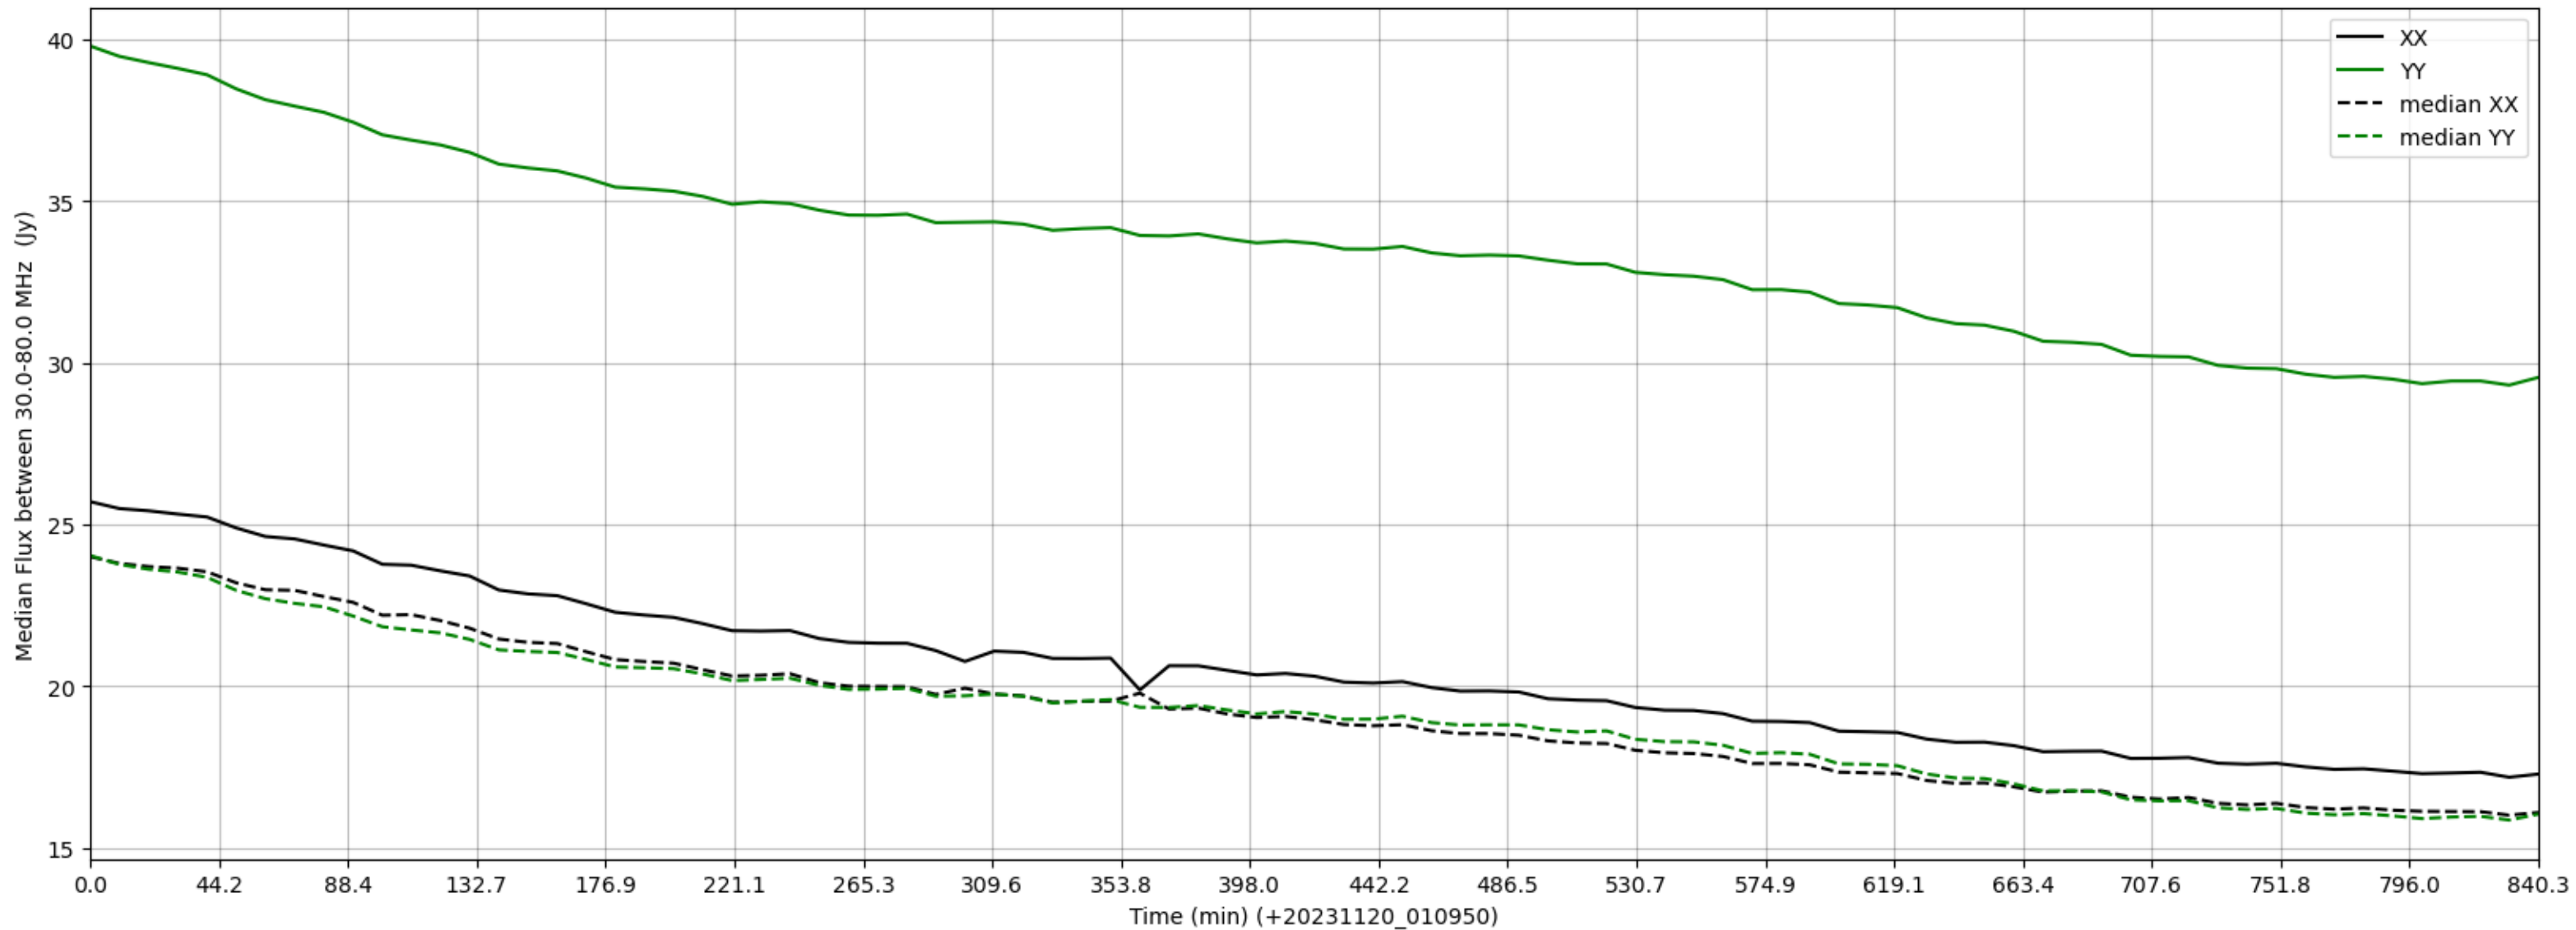

LWA186 - Correlator# 243 - XX FLAGS:Good - YY FLAGS:Good

LWA187 - Correlator# 242 - XX FLAGS:Good - YY FLAGS:Good