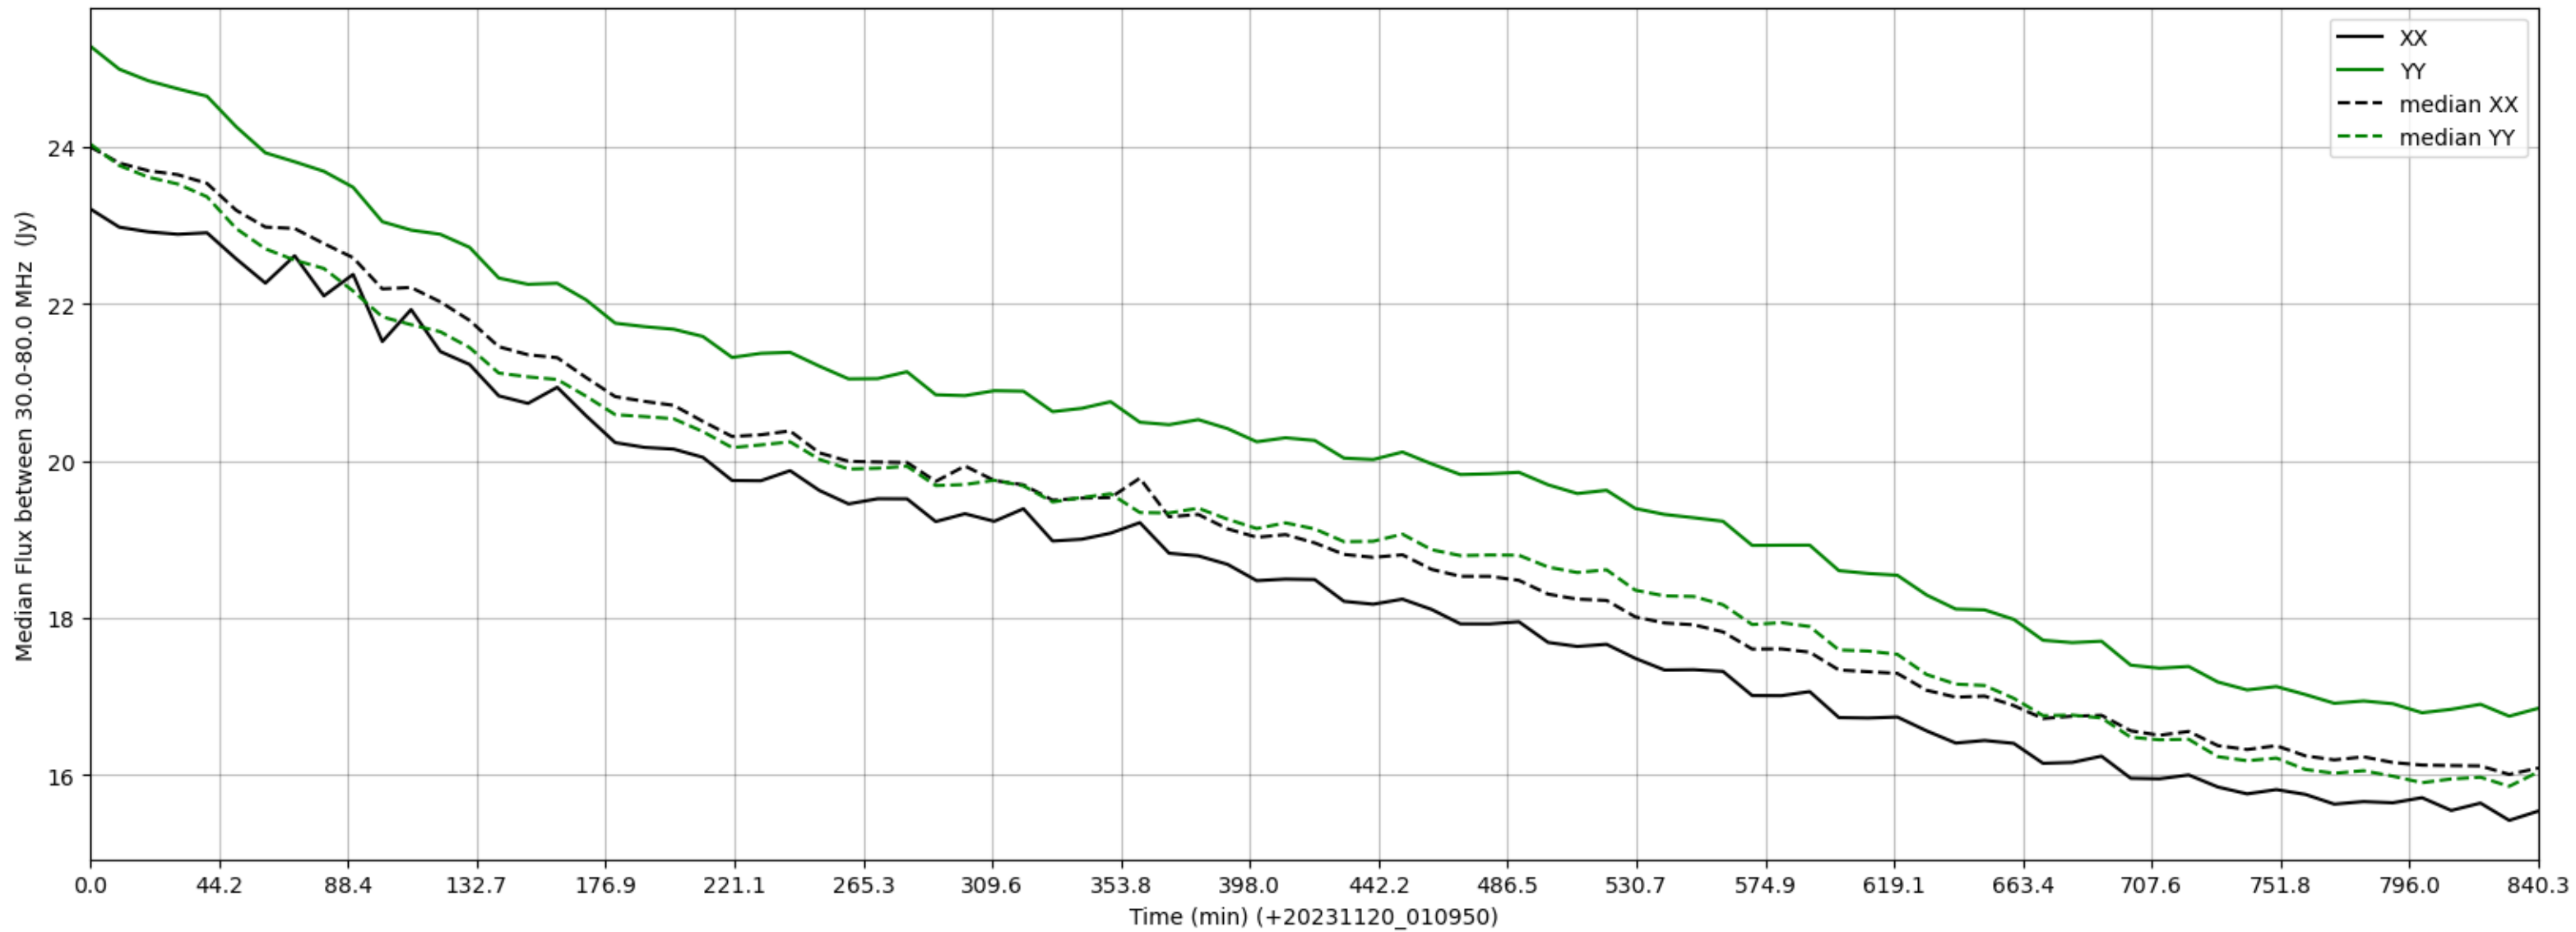

LWA244 - Correlator# 338 - XX FLAGS:Good - YY FLAGS:Good

LWA223 - Correlator# 337 - XX FLAGS:Good - YY FLAGS:Good