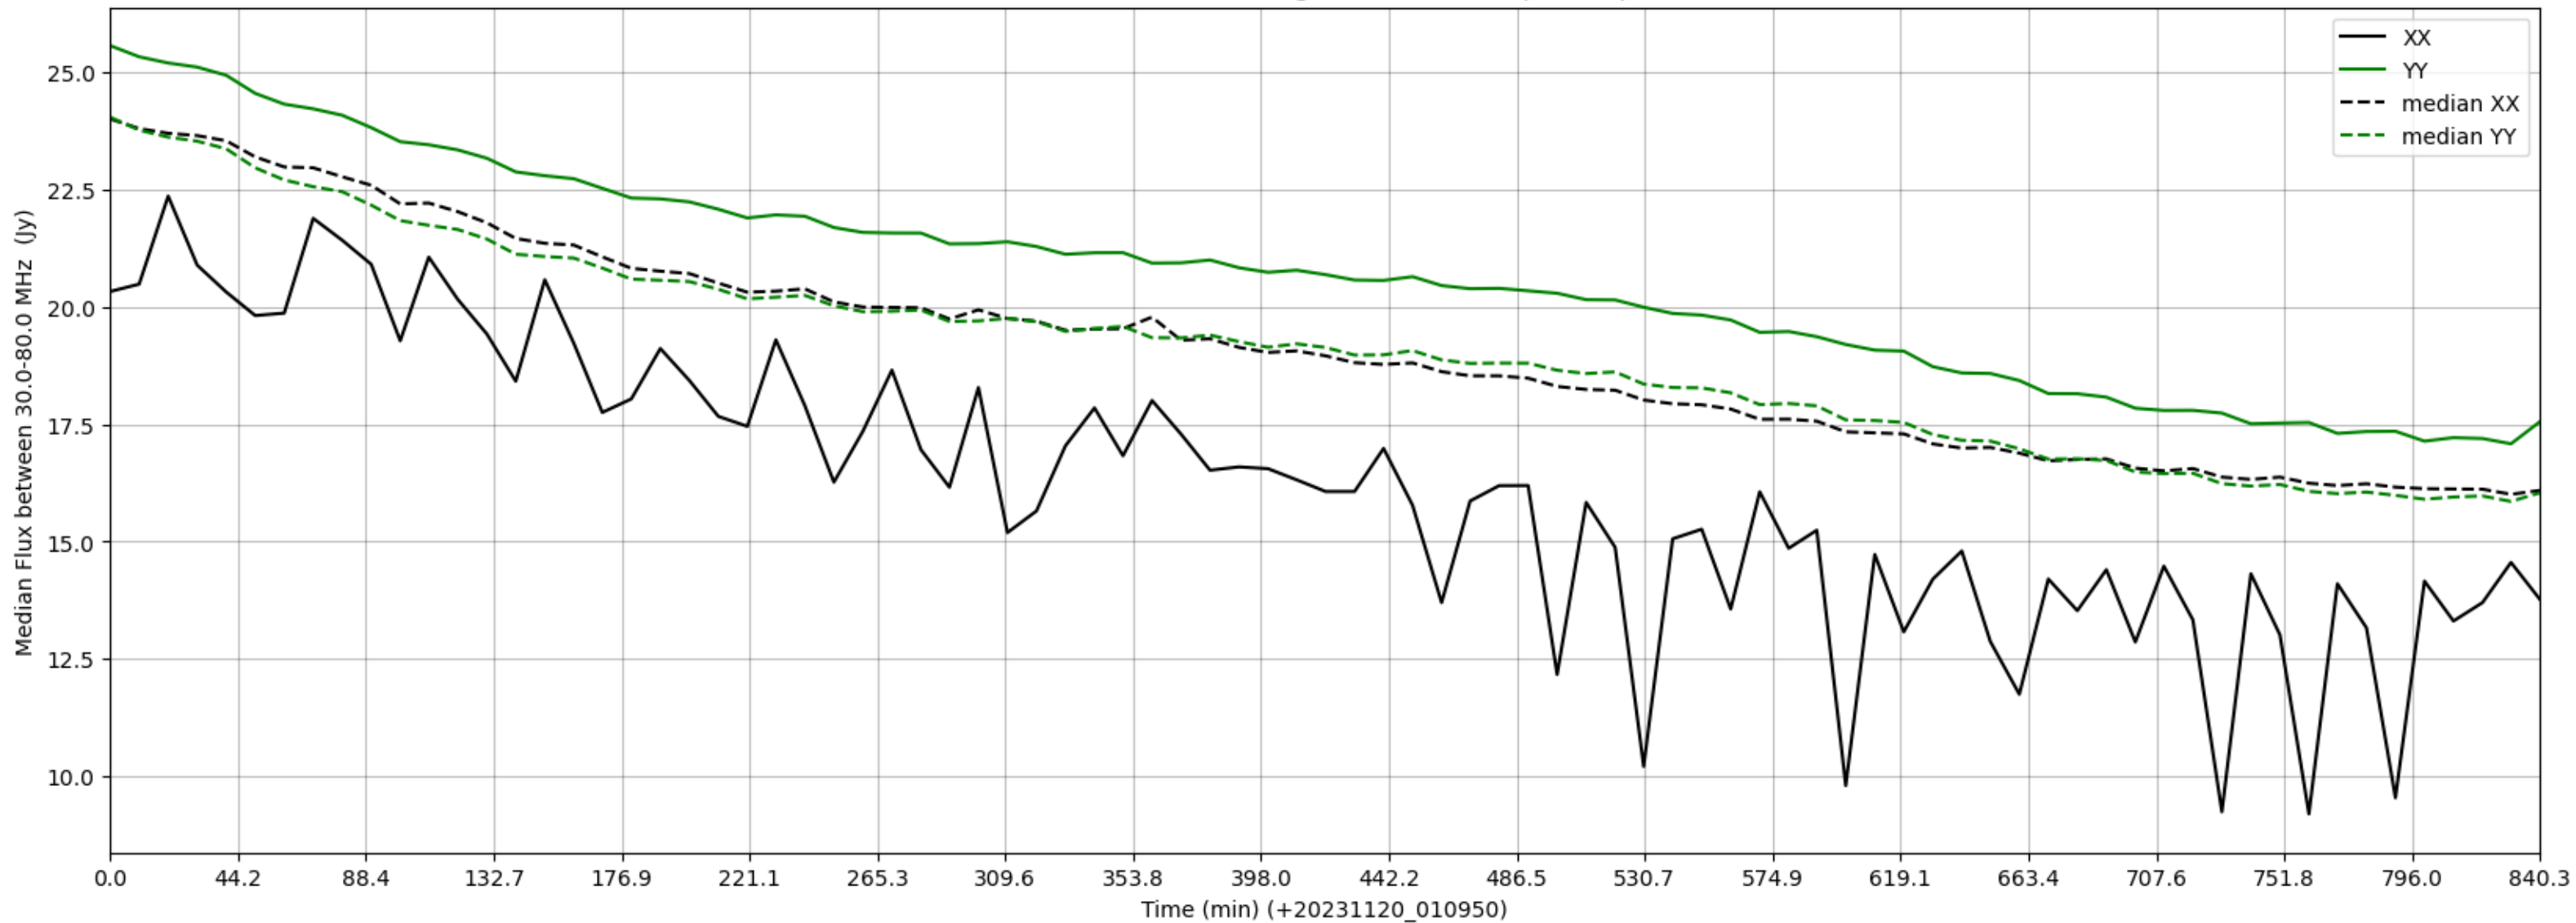

LWA114 - Correlator# 202 - XX FLAGS:Good - YY FLAGS:Good

LWA111 - Correlator# 201 - XX FLAGS:HighTimeVar+BadSpecShape - YY FLAGS:Good