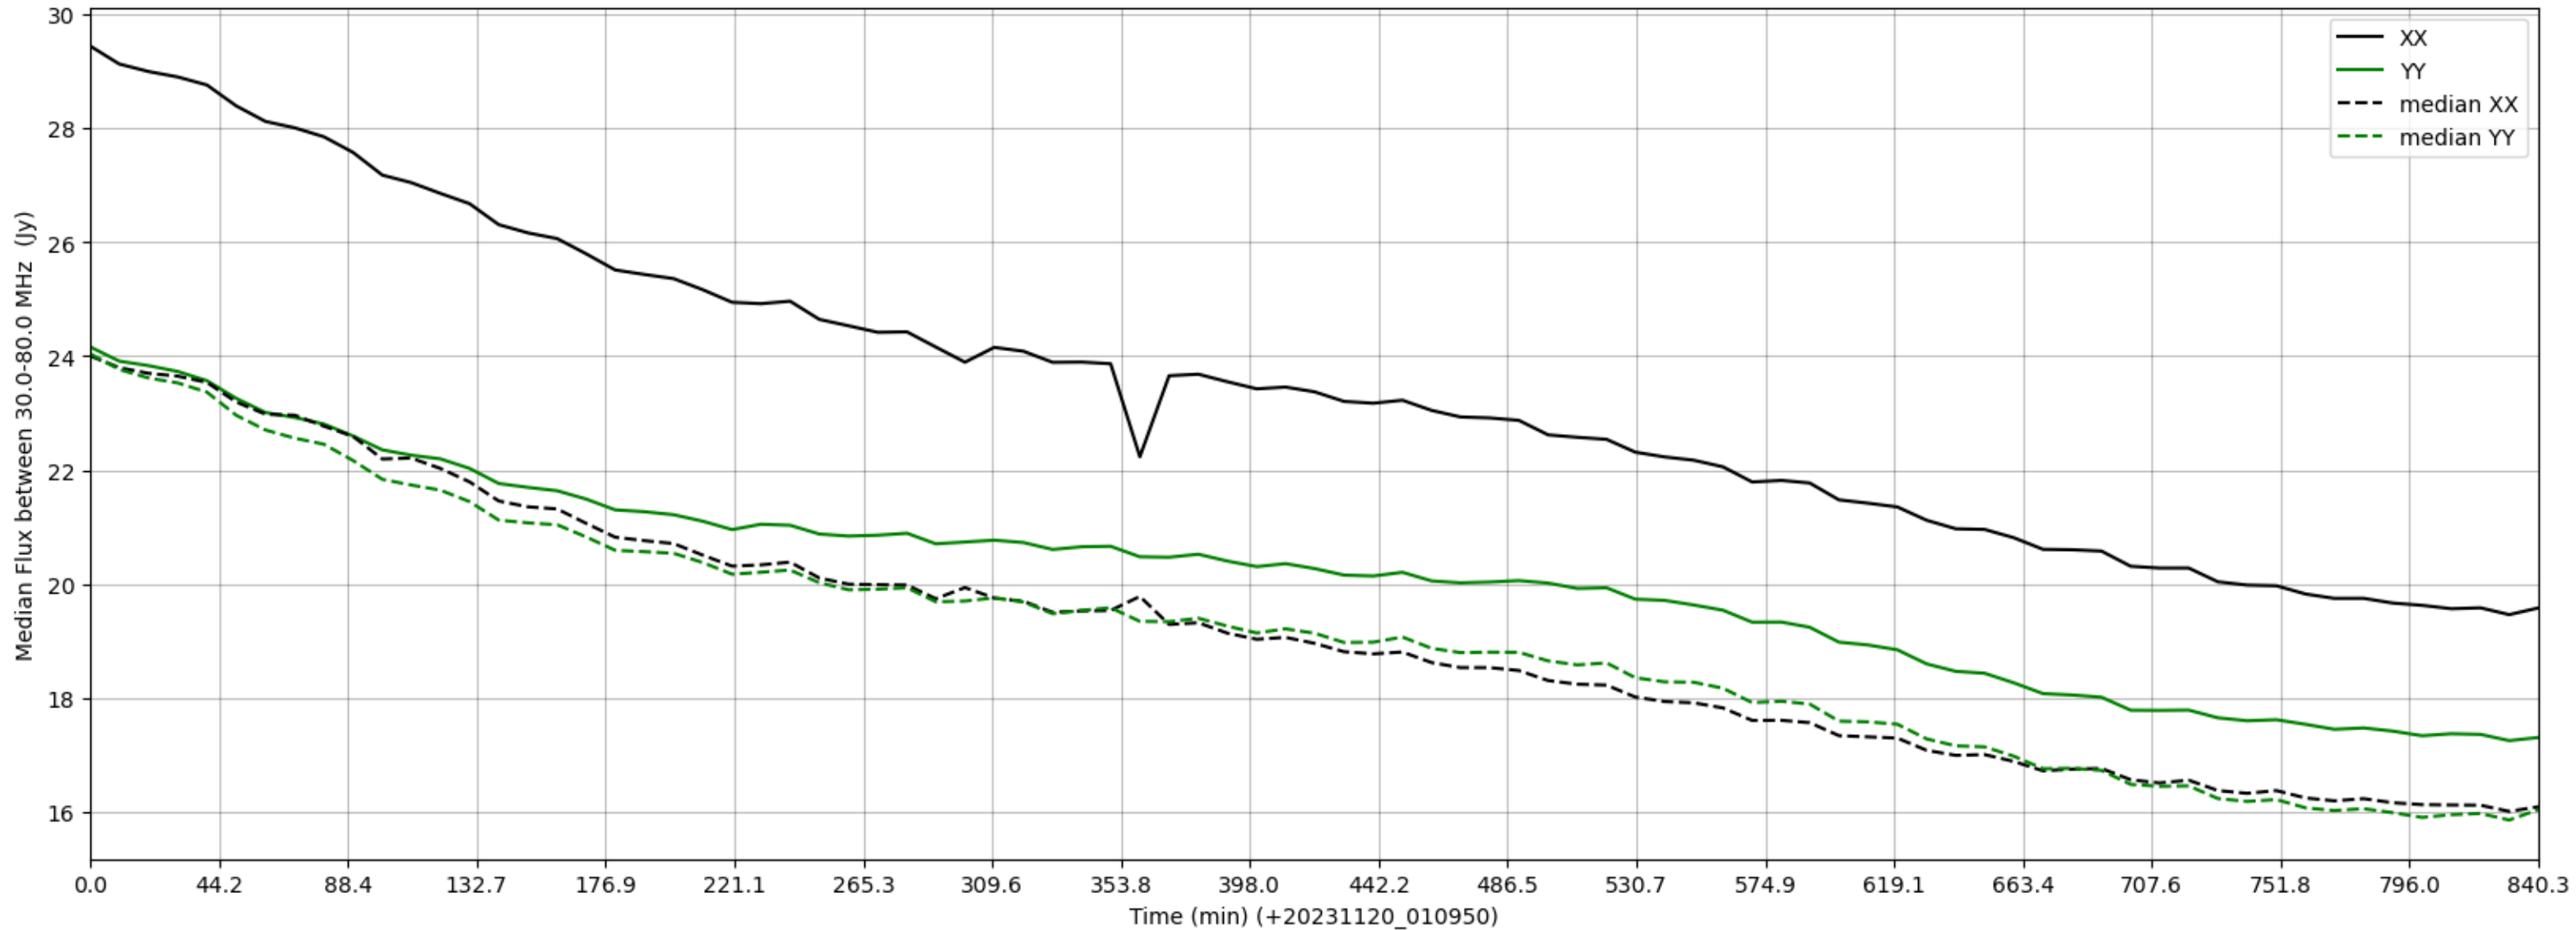

LWA315 - Correlator# 350 - XX FLAGS:Good - YY FLAGS:Good

LWA264 - Correlator# 349 - XX FLAGS:Good - YY FLAGS:Good