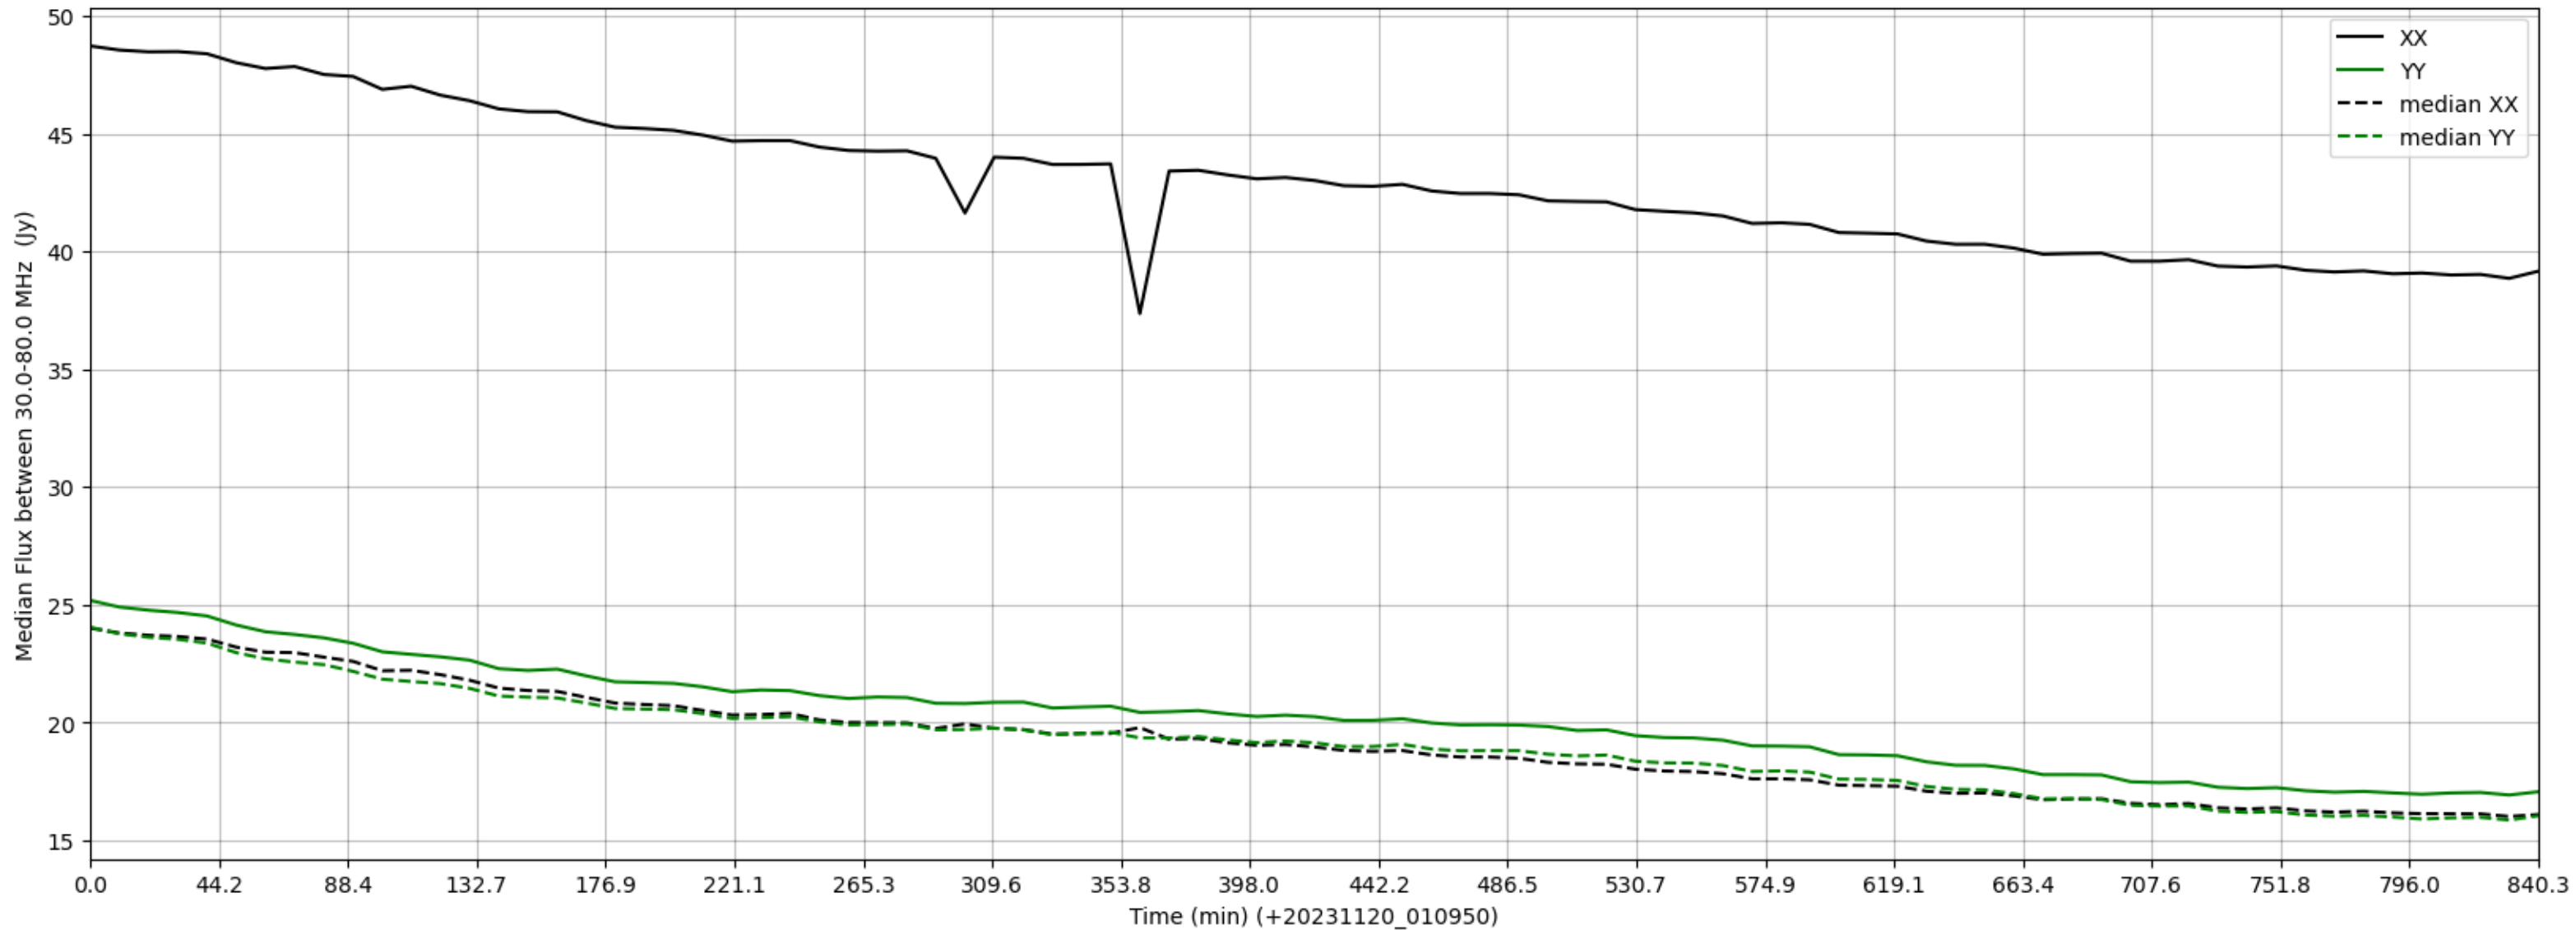

LWA219 - Correlator# 335 - XX FLAGS:Good - YY FLAGS:Good

LWA221 - Correlator# 334 - XX FLAGS:Good - YY FLAGS:Good