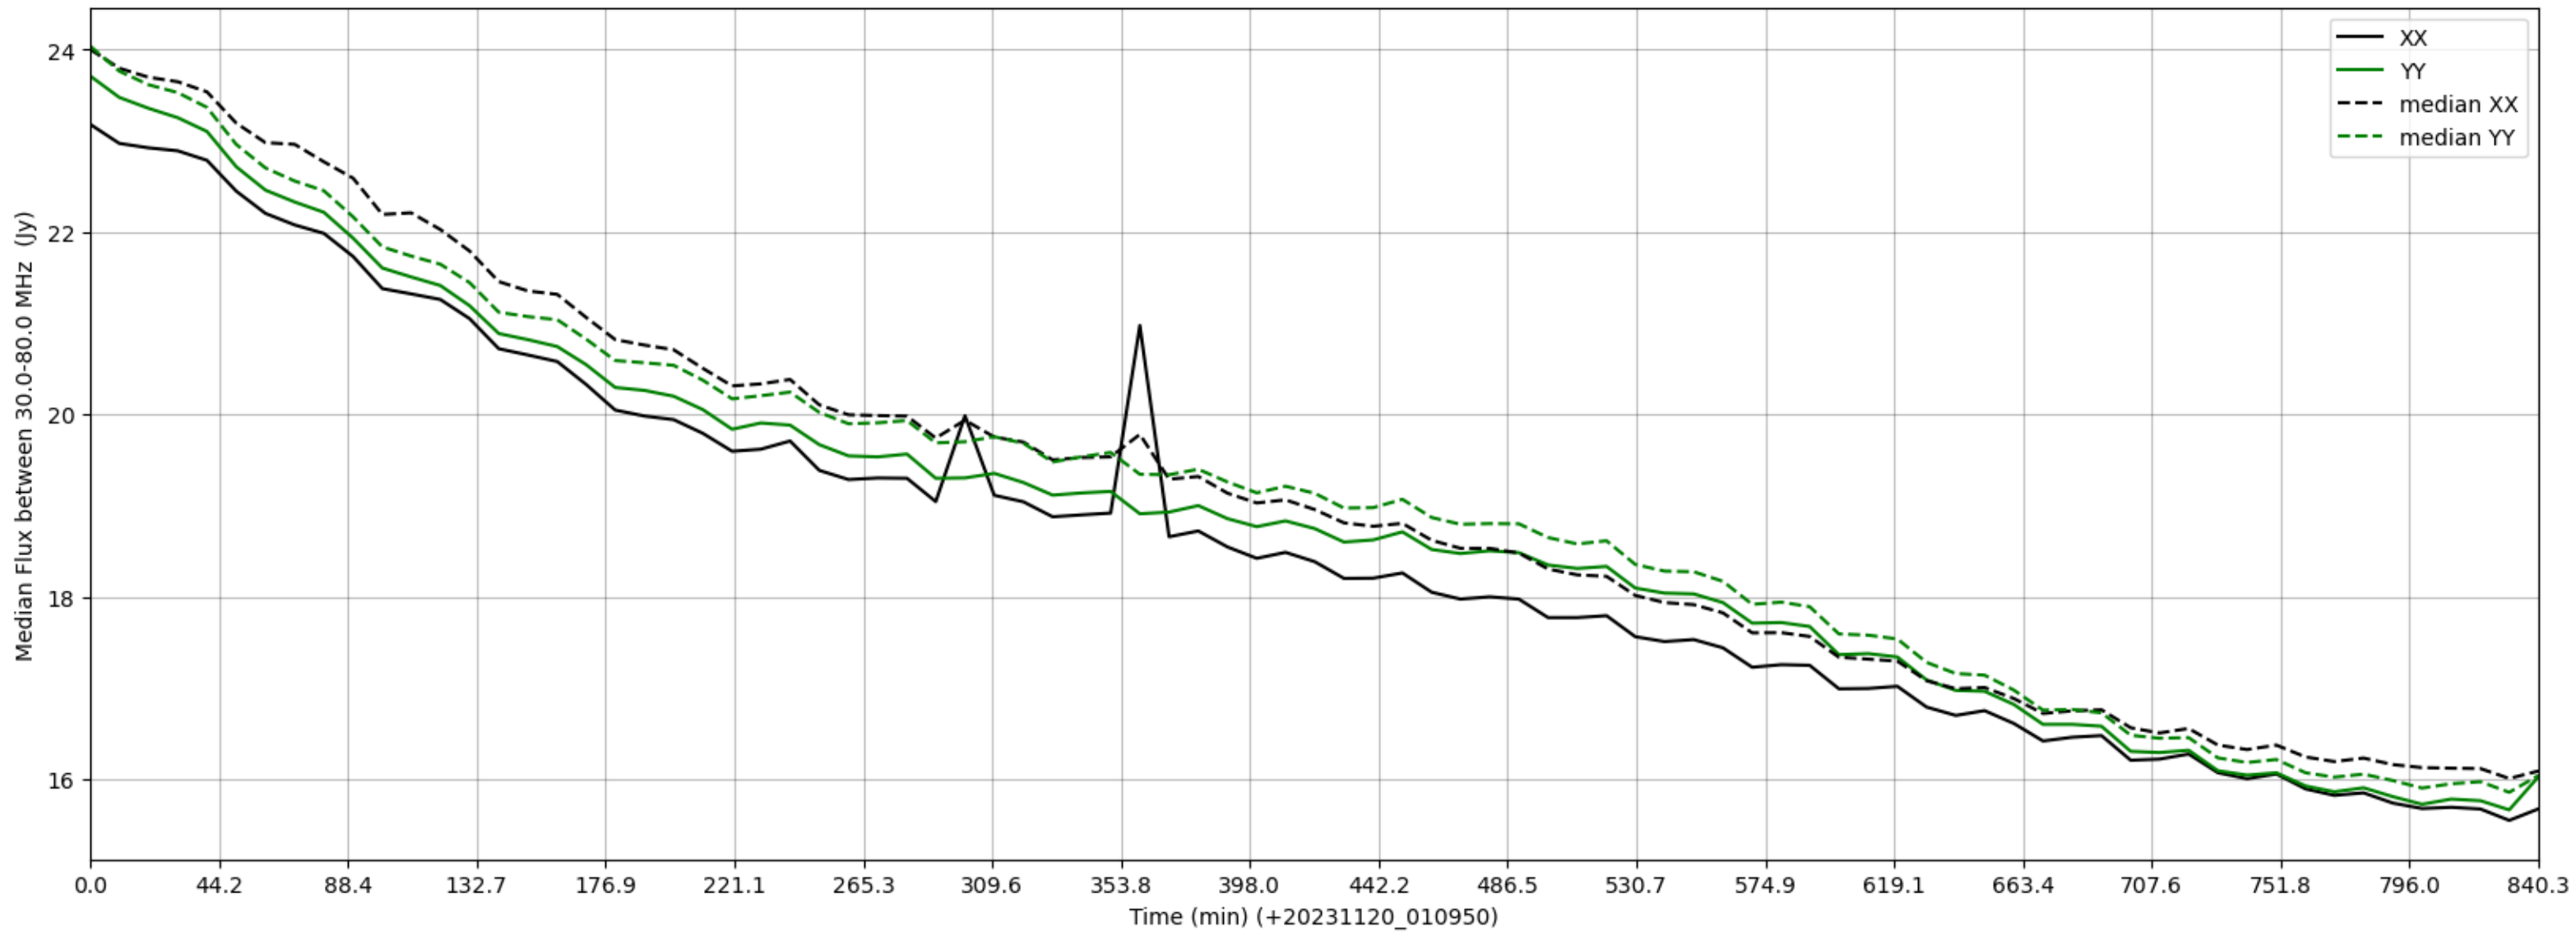

LWA075 - Correlator# 089 - XX FLAGS:Good - YY FLAGS:Good

LWA077 - Correlator# 088 - XX FLAGS:Good - YY FLAGS:Good