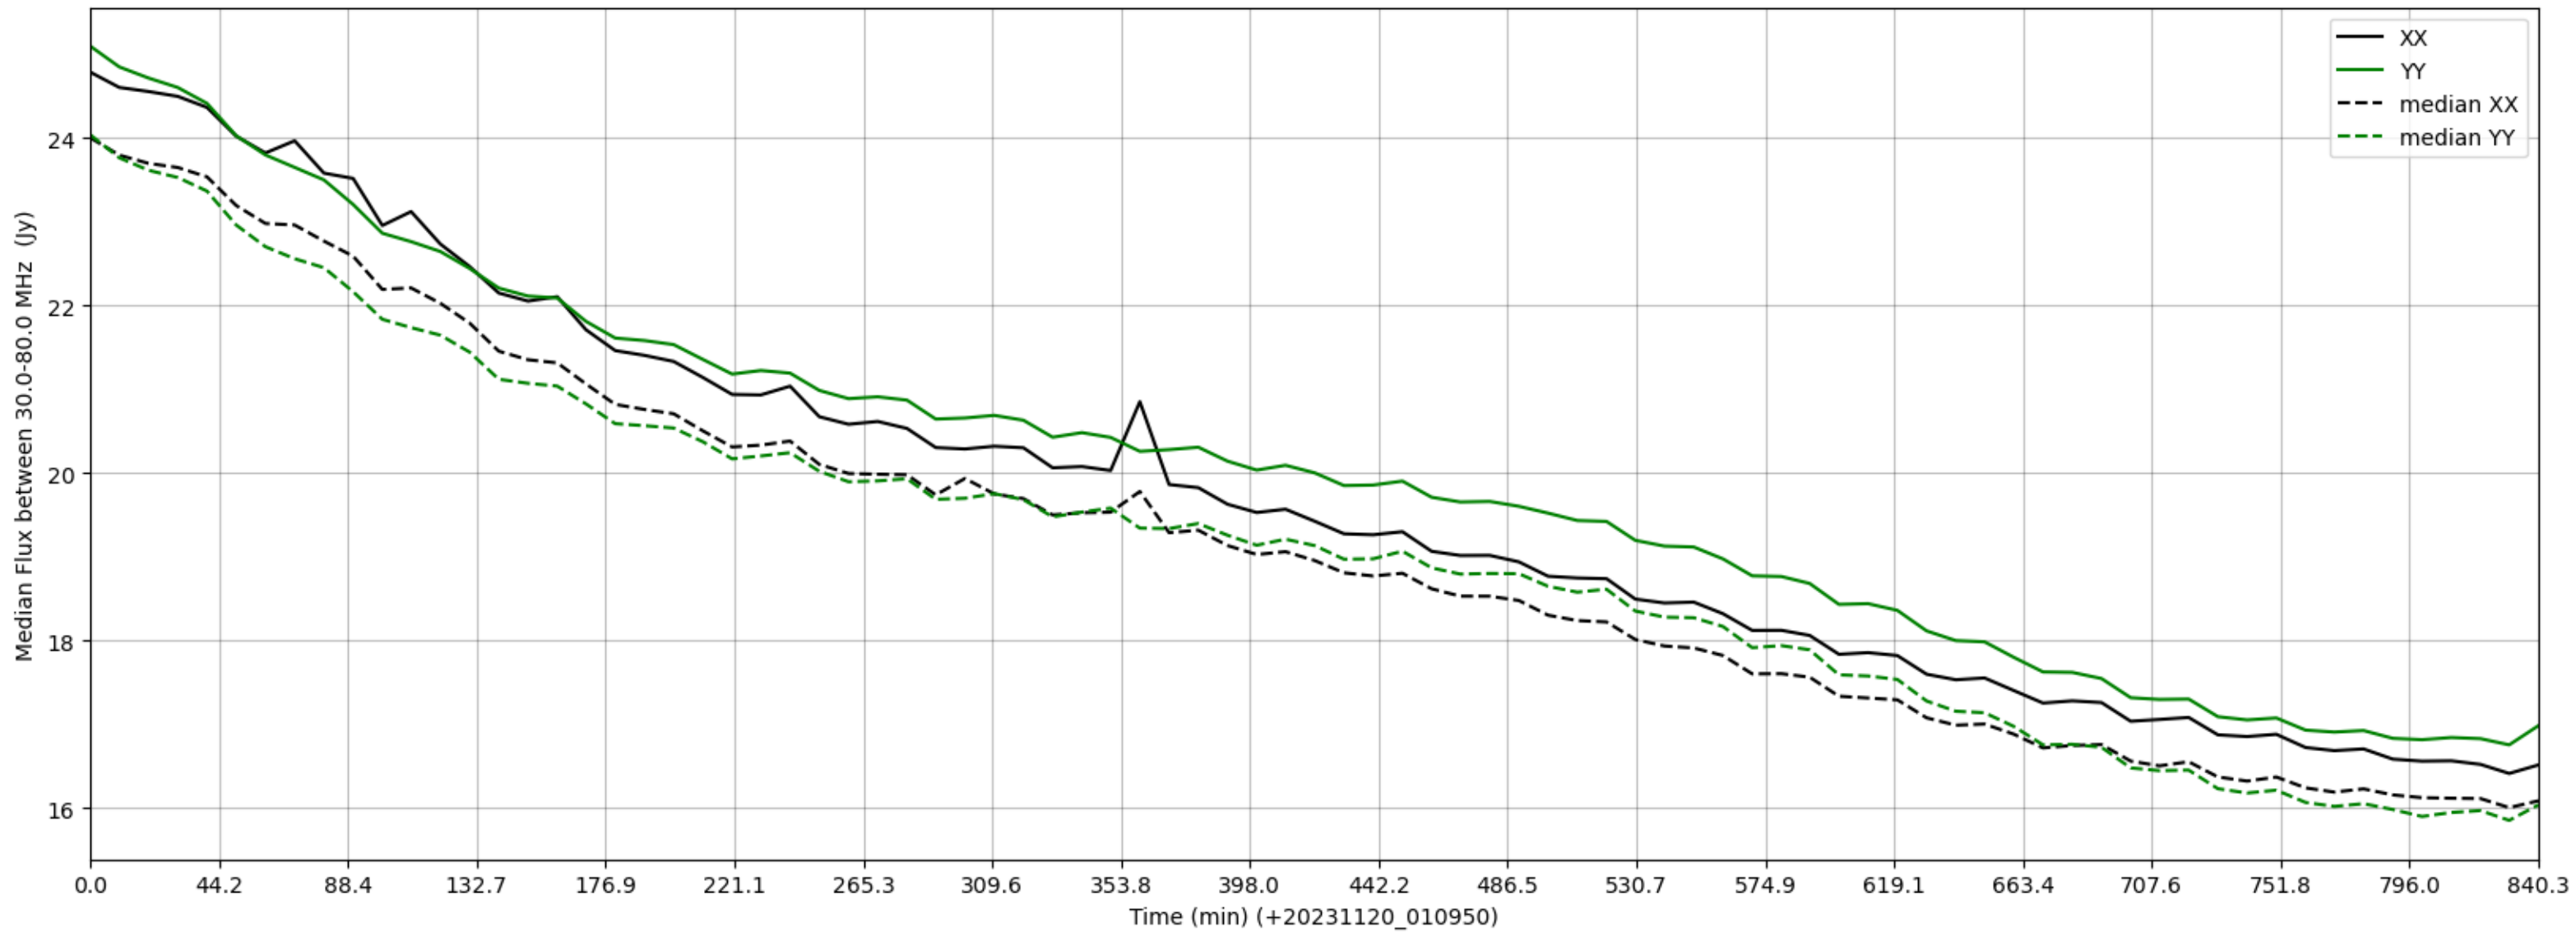

LWA013 - Correlator# 096 - XX FLAGS:Good - YY FLAGS:Good

LWA016 - Correlator# 097 - XX FLAGS:Good - YY FLAGS:Good

LWA015 - Correlator# 098 - XX FLAGS:Good - YY FLAGS:Good

LWA014 - Correlator# 099 - XX FLAGS:Good - YY FLAGS:Good