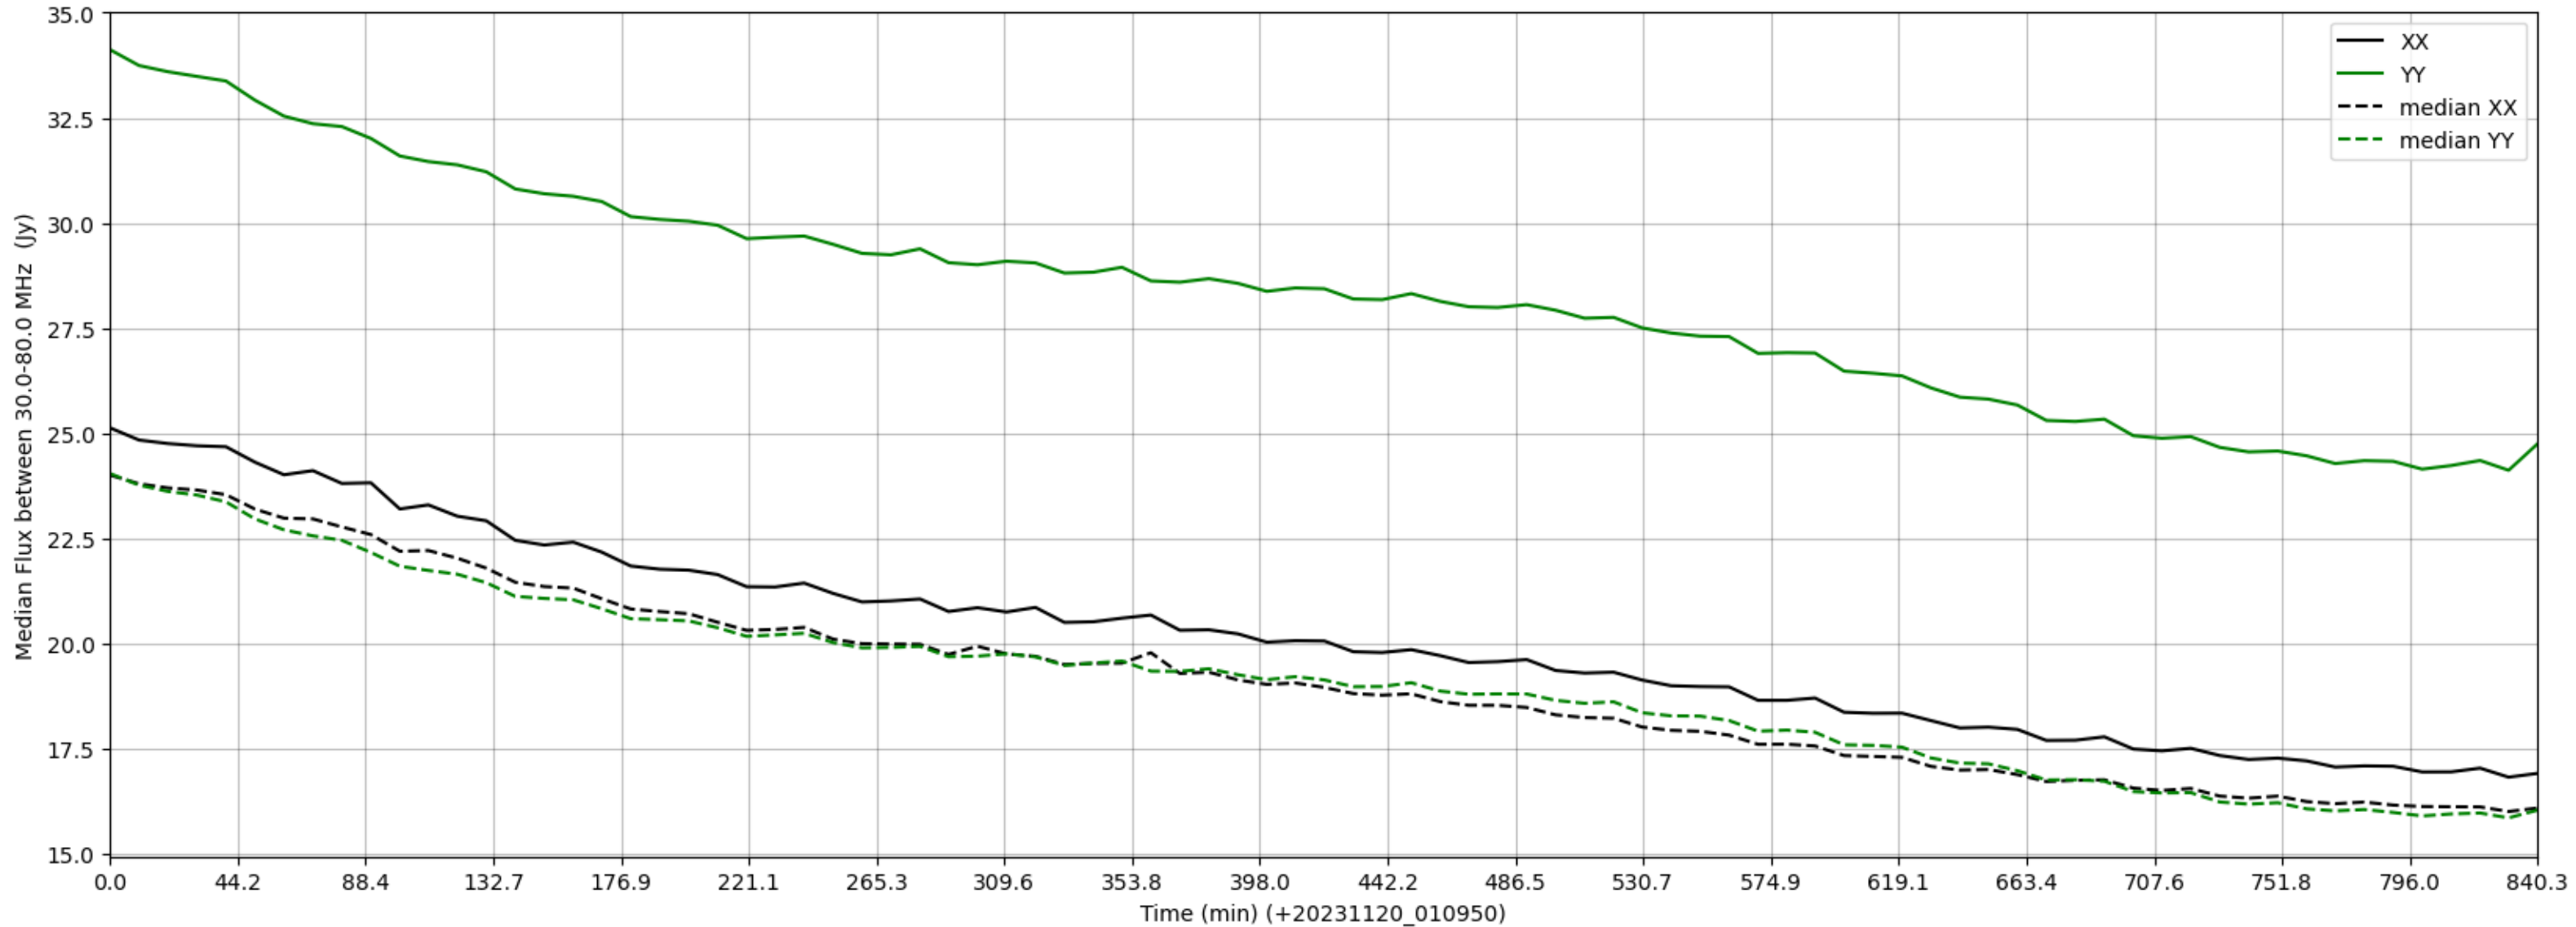

LWA326 - Correlator# 250 - XX FLAGS:Good - YY FLAGS:Good

LWA222 - Correlator# 249 - XX FLAGS:Good - YY FLAGS:Good