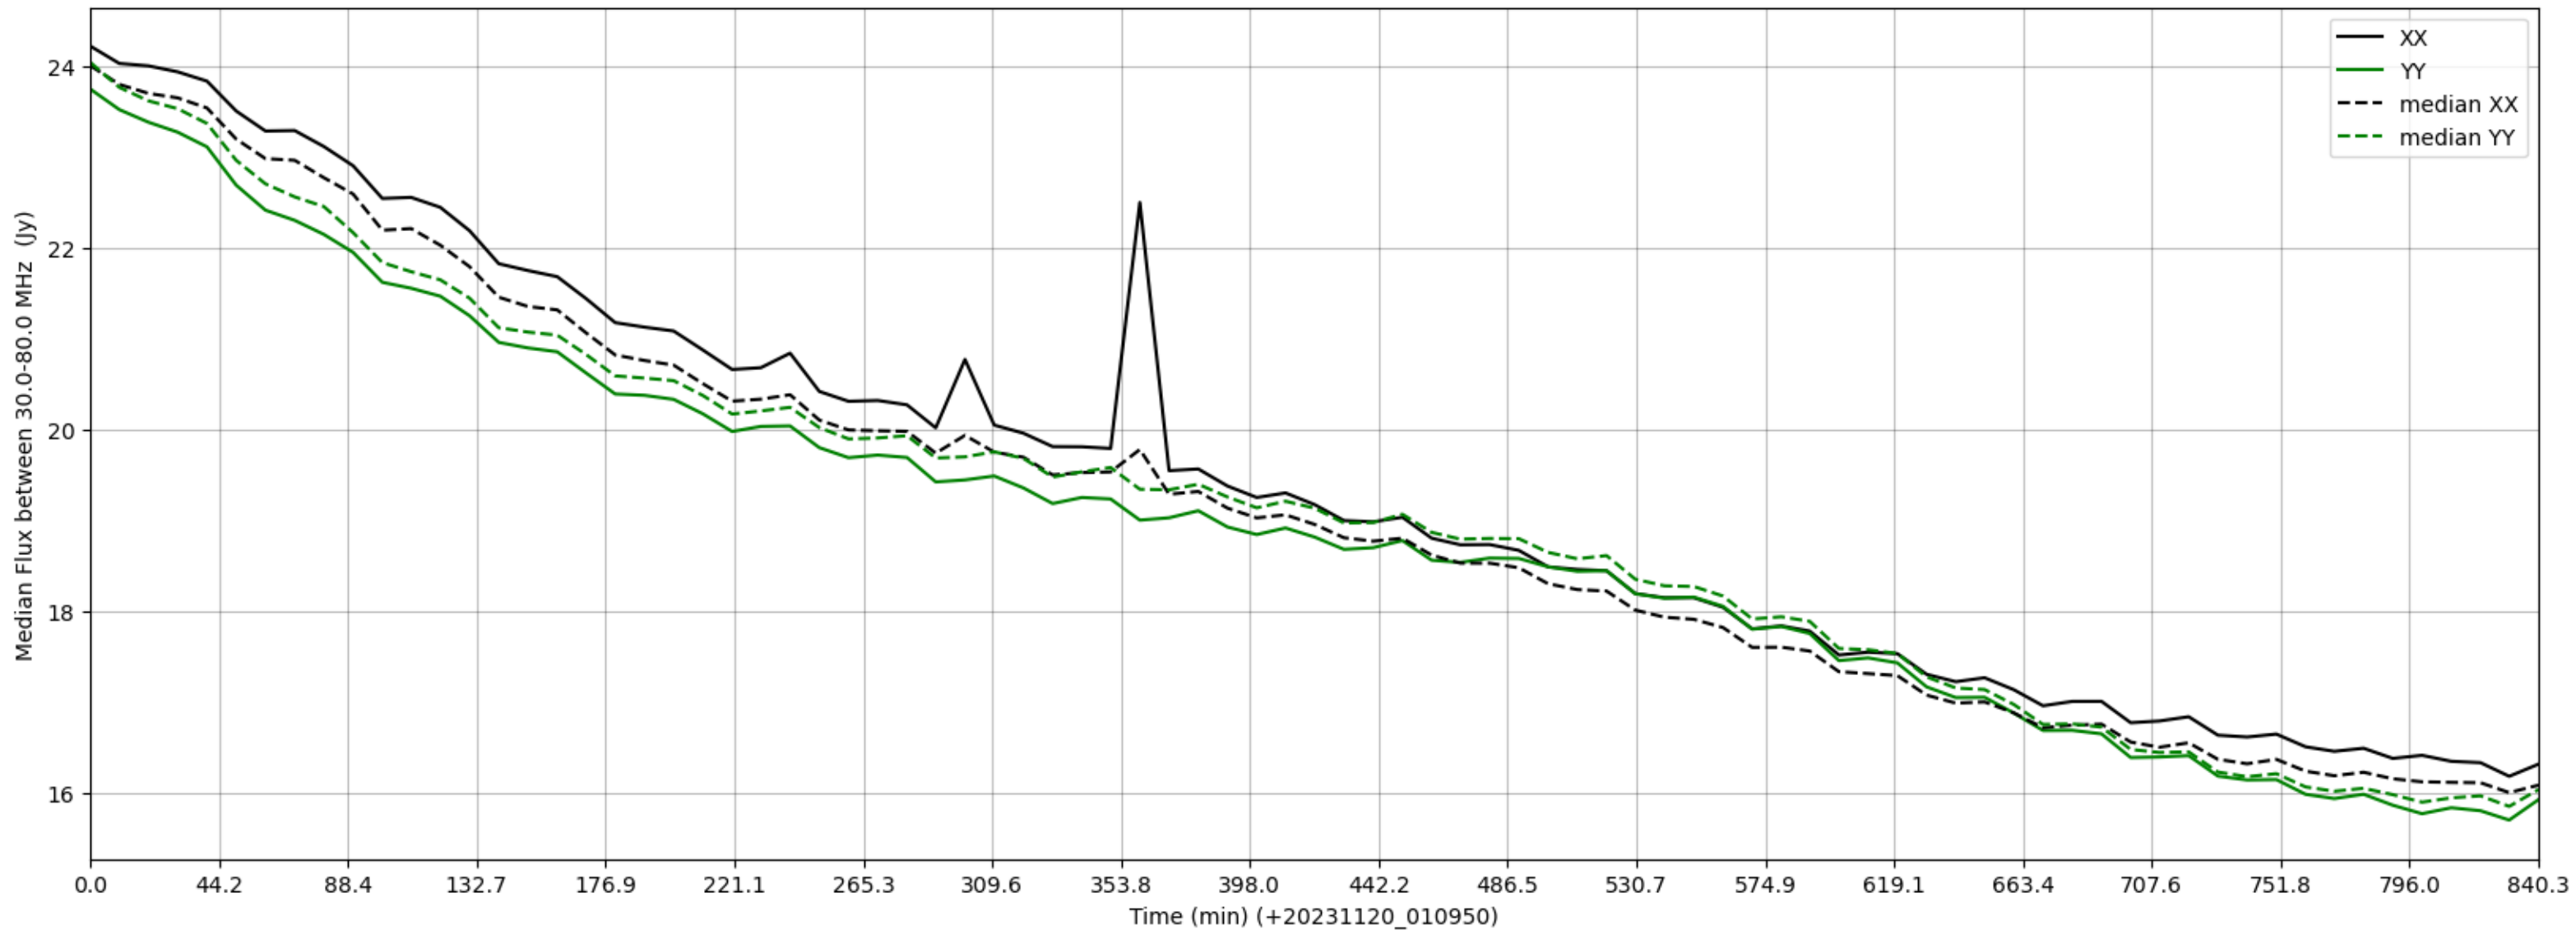

LWA003 - Correlator# 067 - XX FLAGS:Good - YY FLAGS:Good

LWA004 - Correlator# 066 - XX FLAGS:Good - YY FLAGS:Good