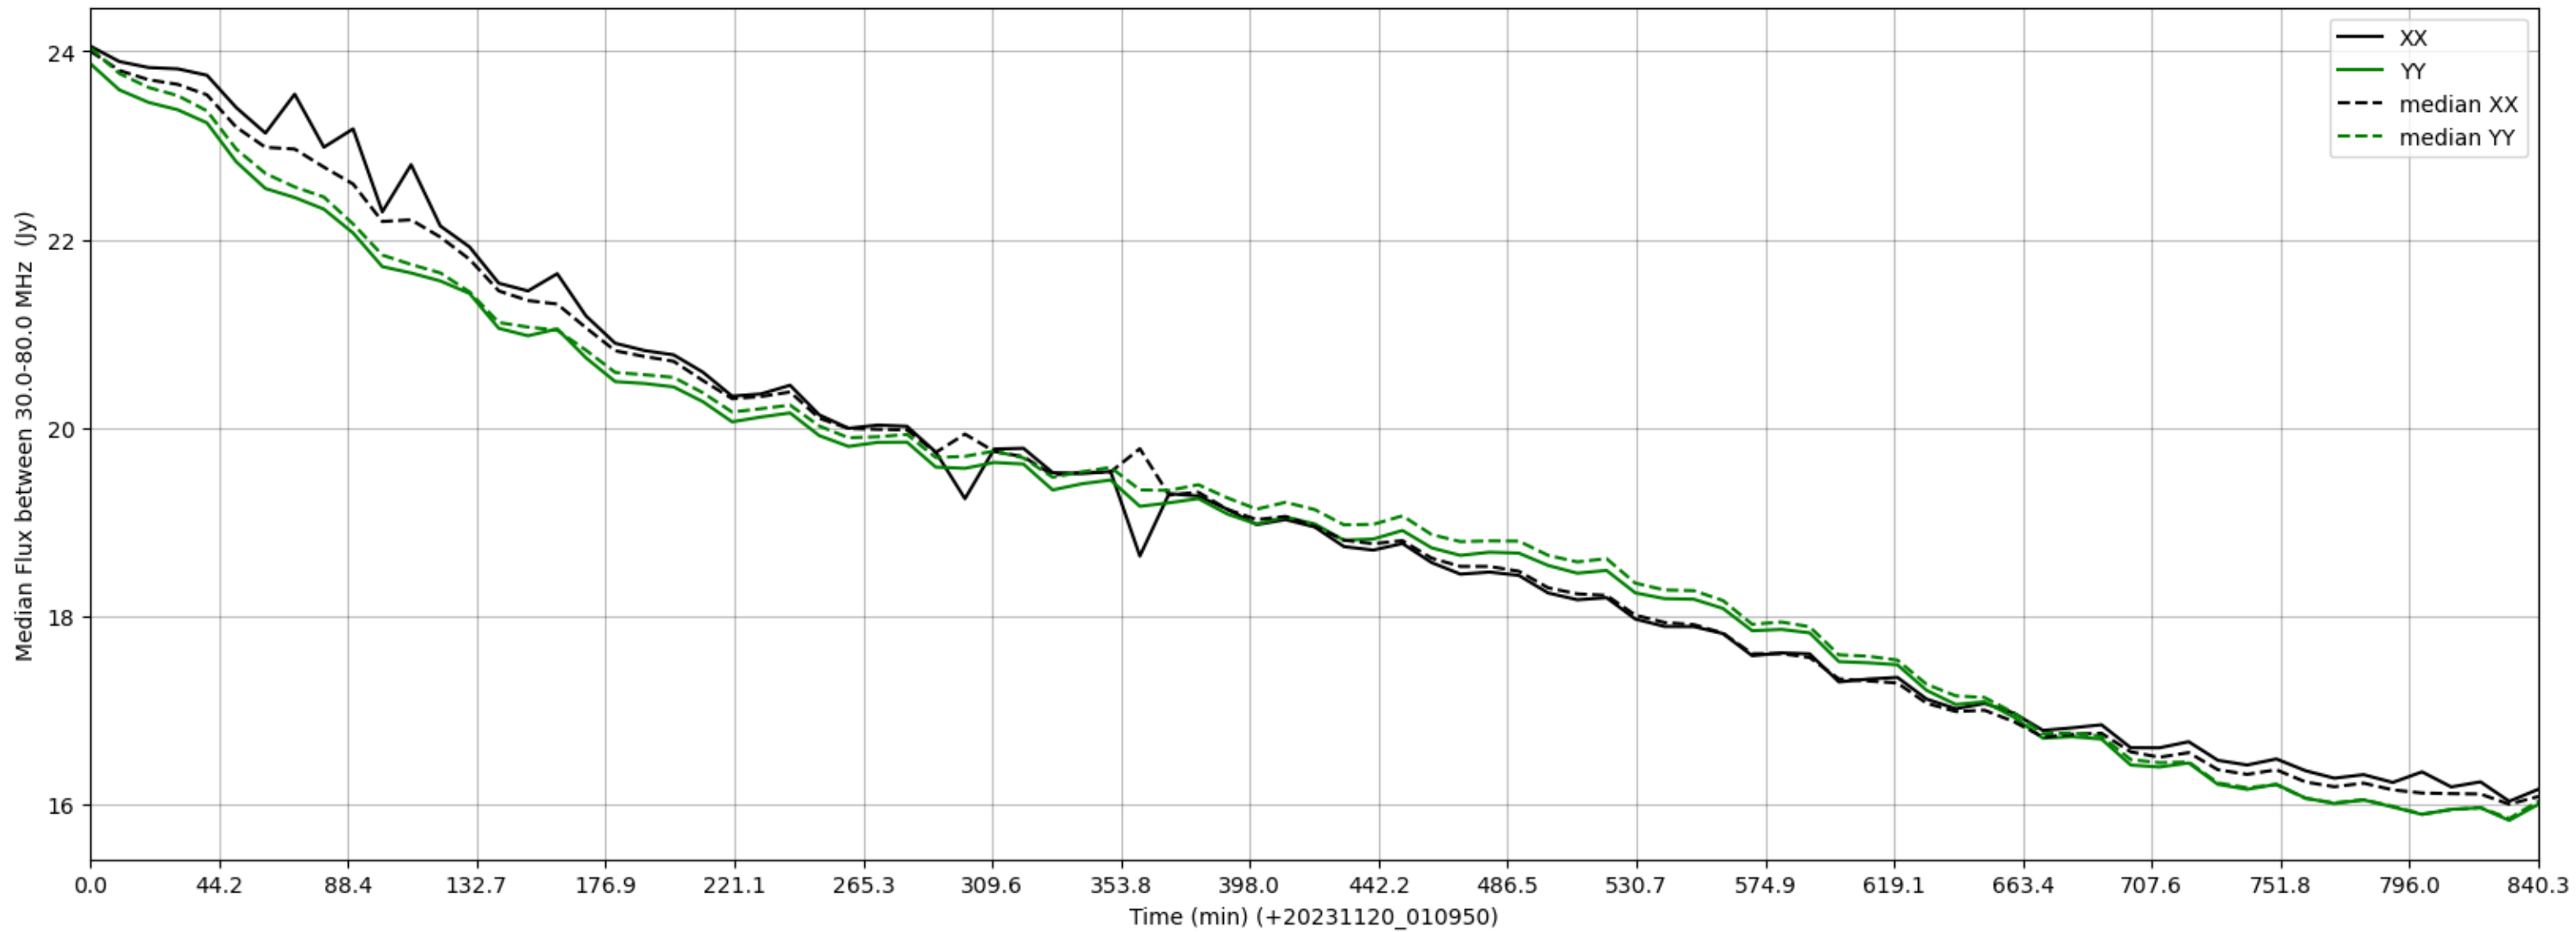

LWA144 - Correlator# 213 - XX FLAGS:Good - YY FLAGS:Good

LWA145 - Correlator# 212 - XX FLAGS:Good - YY FLAGS:Good