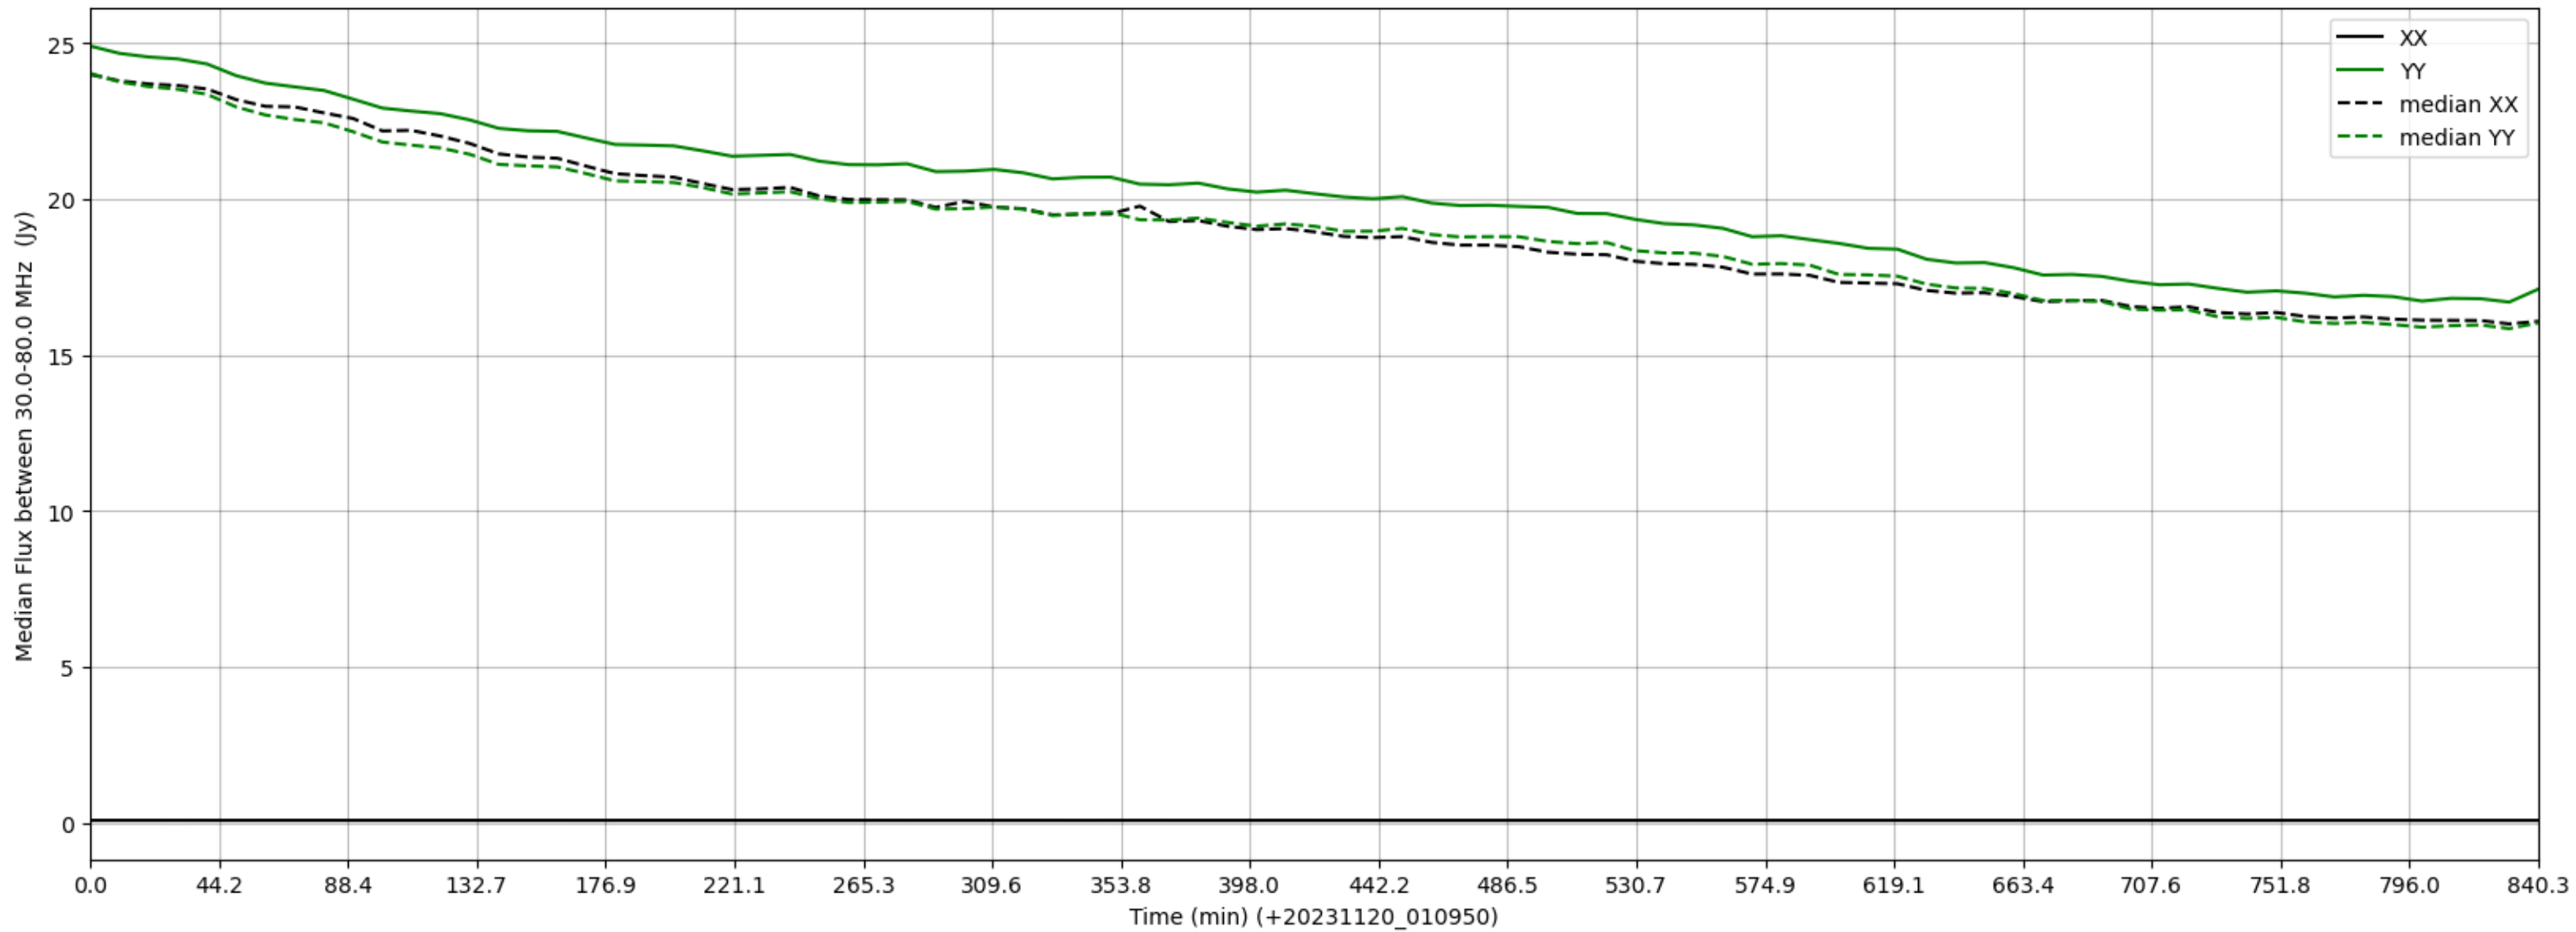

LWA081 - Correlator# 194 - XX FLAGS:Good - YY FLAGS:Good

LWA076 - Correlator# 193 - XX FLAGS:LowFlux - YY FLAGS:Good