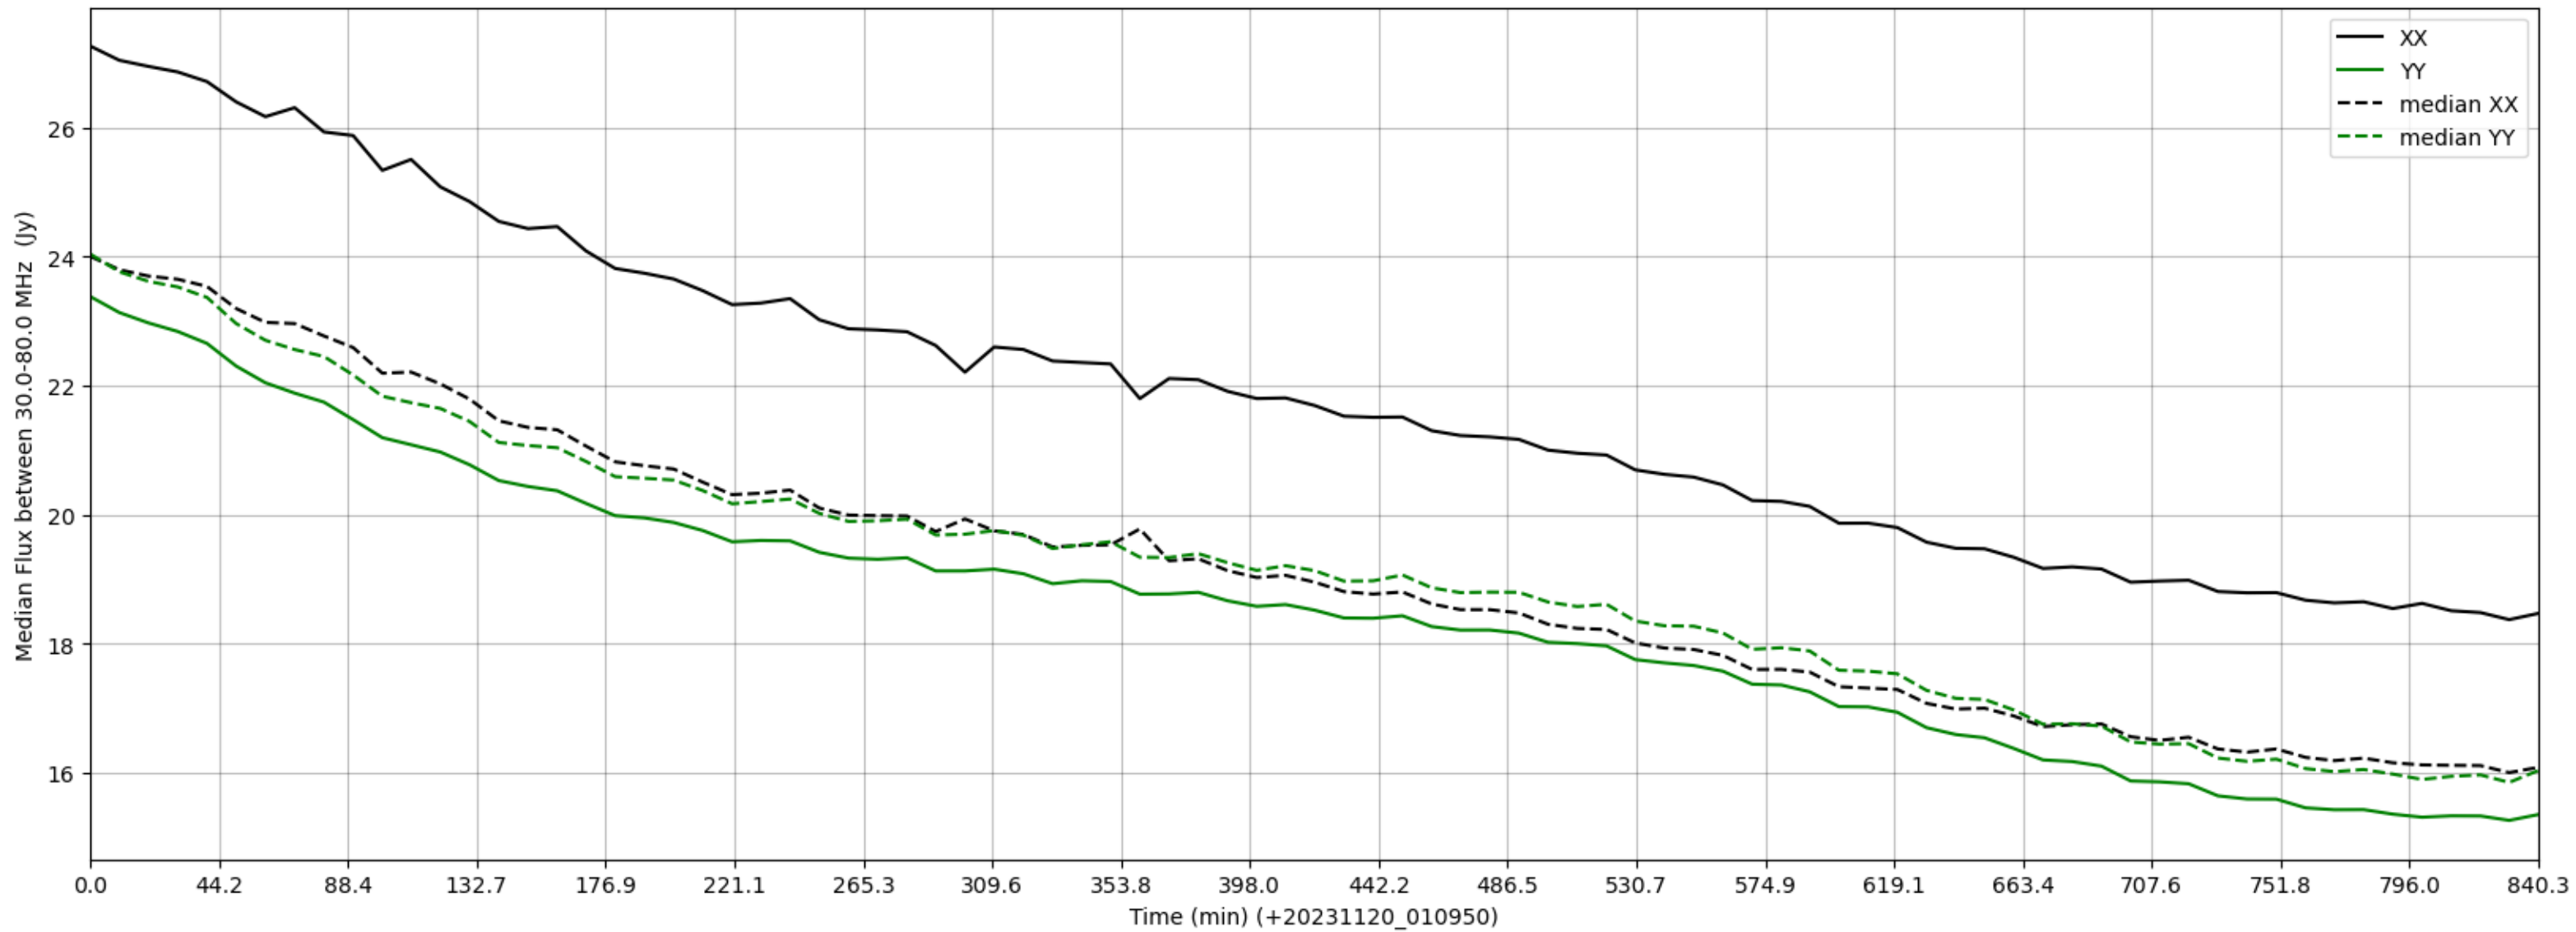

LWA029 - Correlator# 110 - XX FLAGS:Good - YY FLAGS:Good

LWA025 - Correlator# 109 - XX FLAGS:Good - YY FLAGS:Good