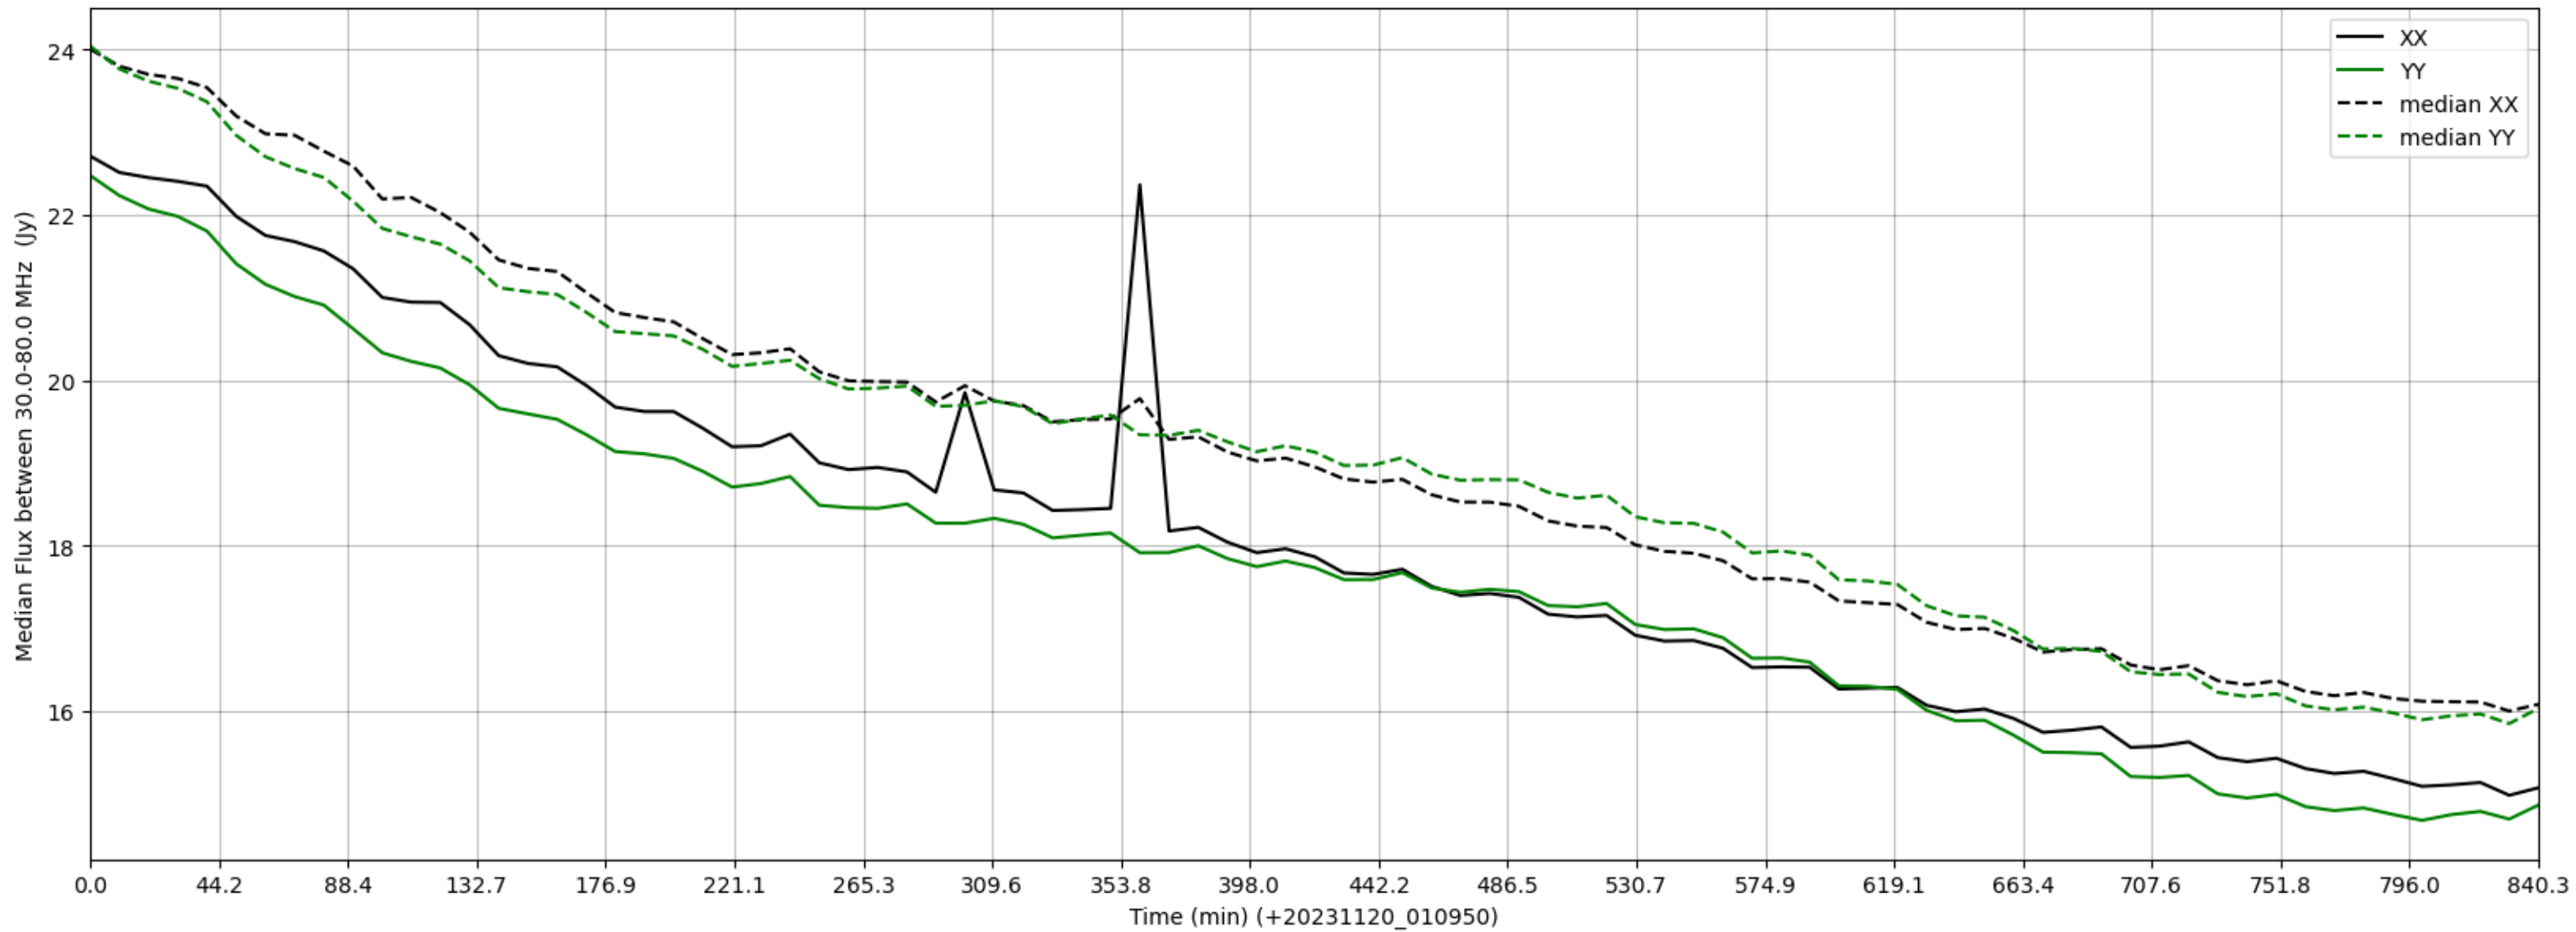

LWA012 - Correlator# 074 - XX FLAGS:Good - YY FLAGS:Good

LWA010 - Correlator# 073 - XX FLAGS:Good - YY FLAGS:Good