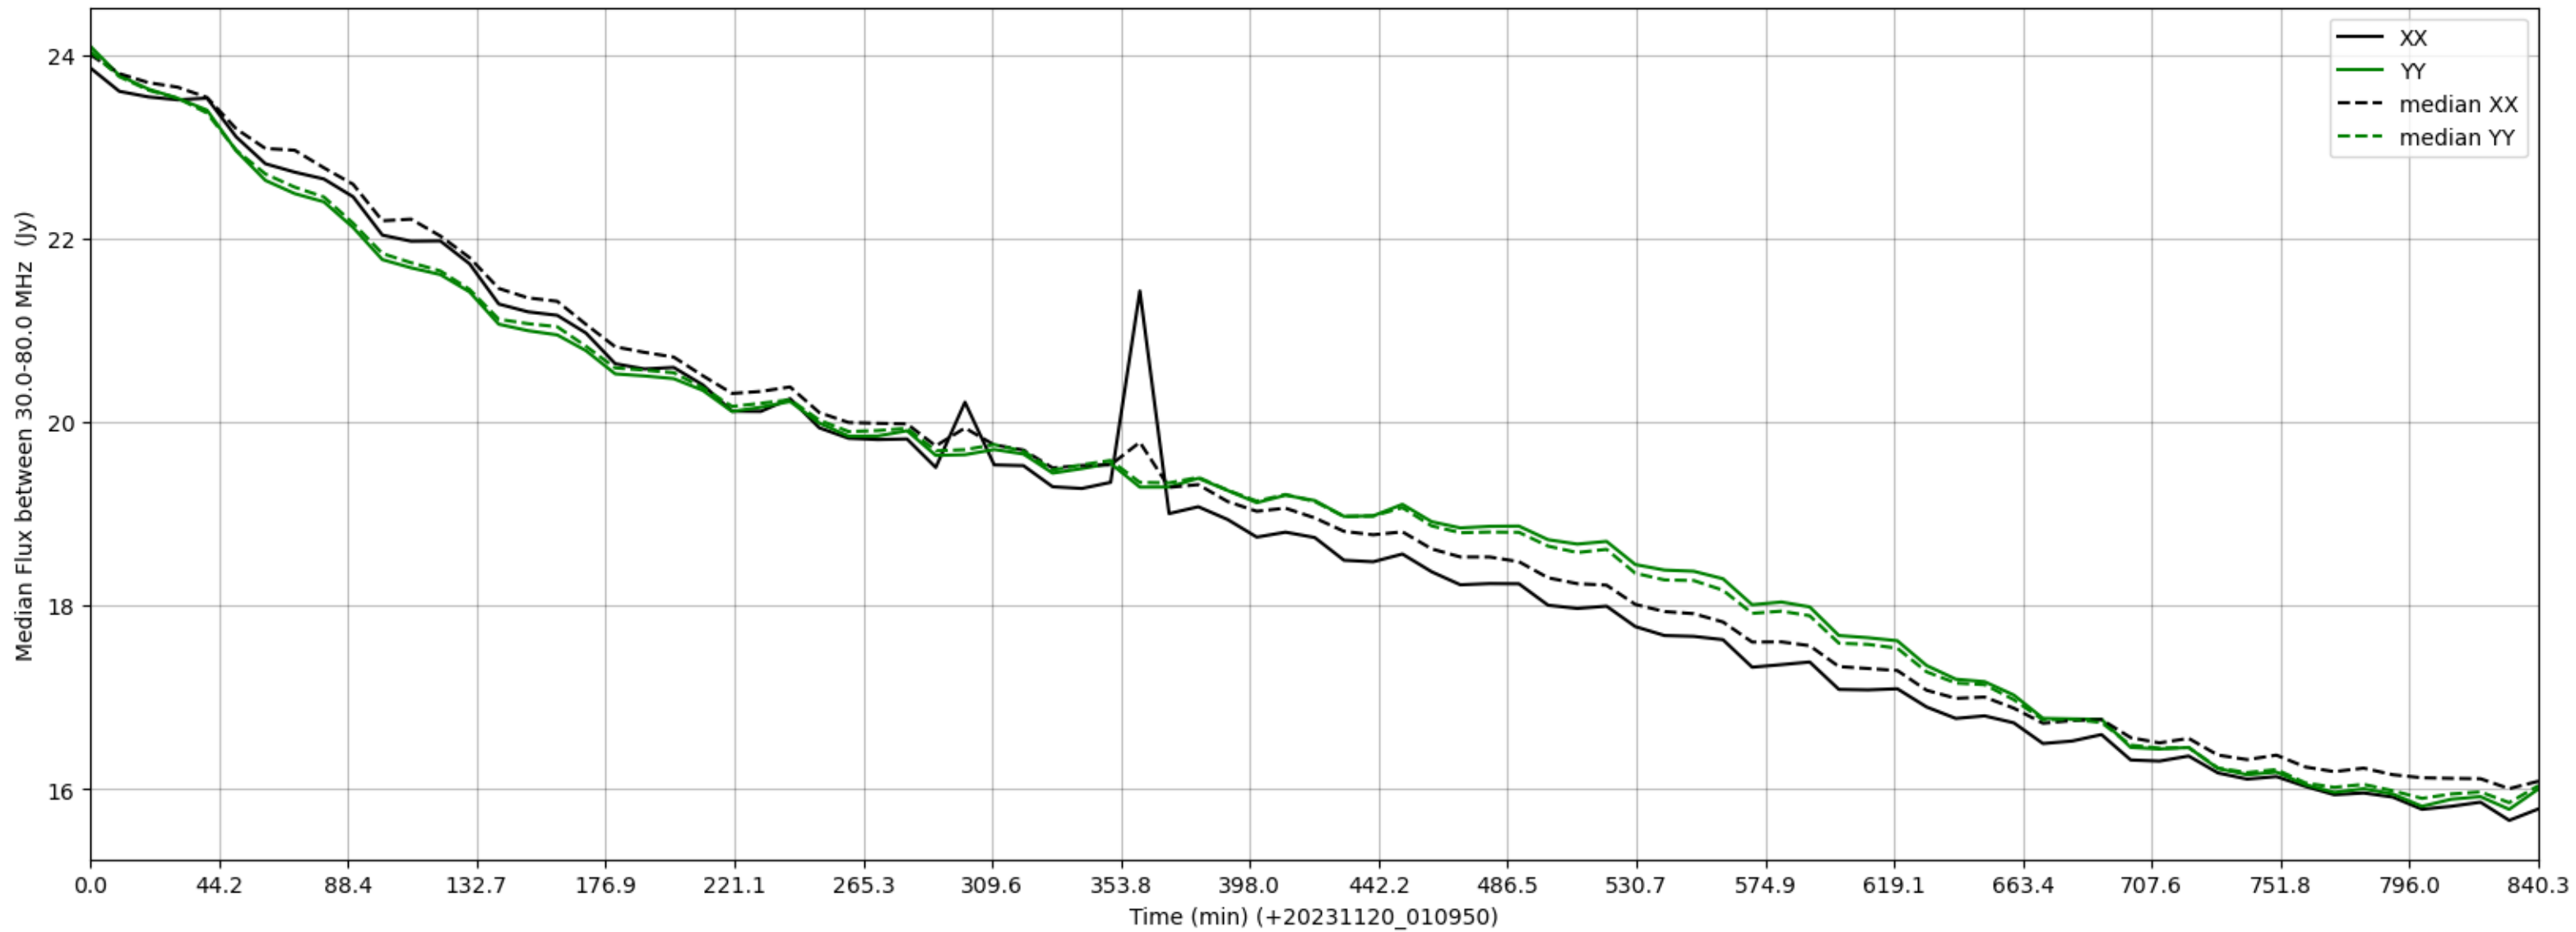

LWA041 - Correlator# 079 - XX FLAGS:Good - YY FLAGS:Good

LWA042 - Correlator# 078 - XX FLAGS:Good - YY FLAGS:Good