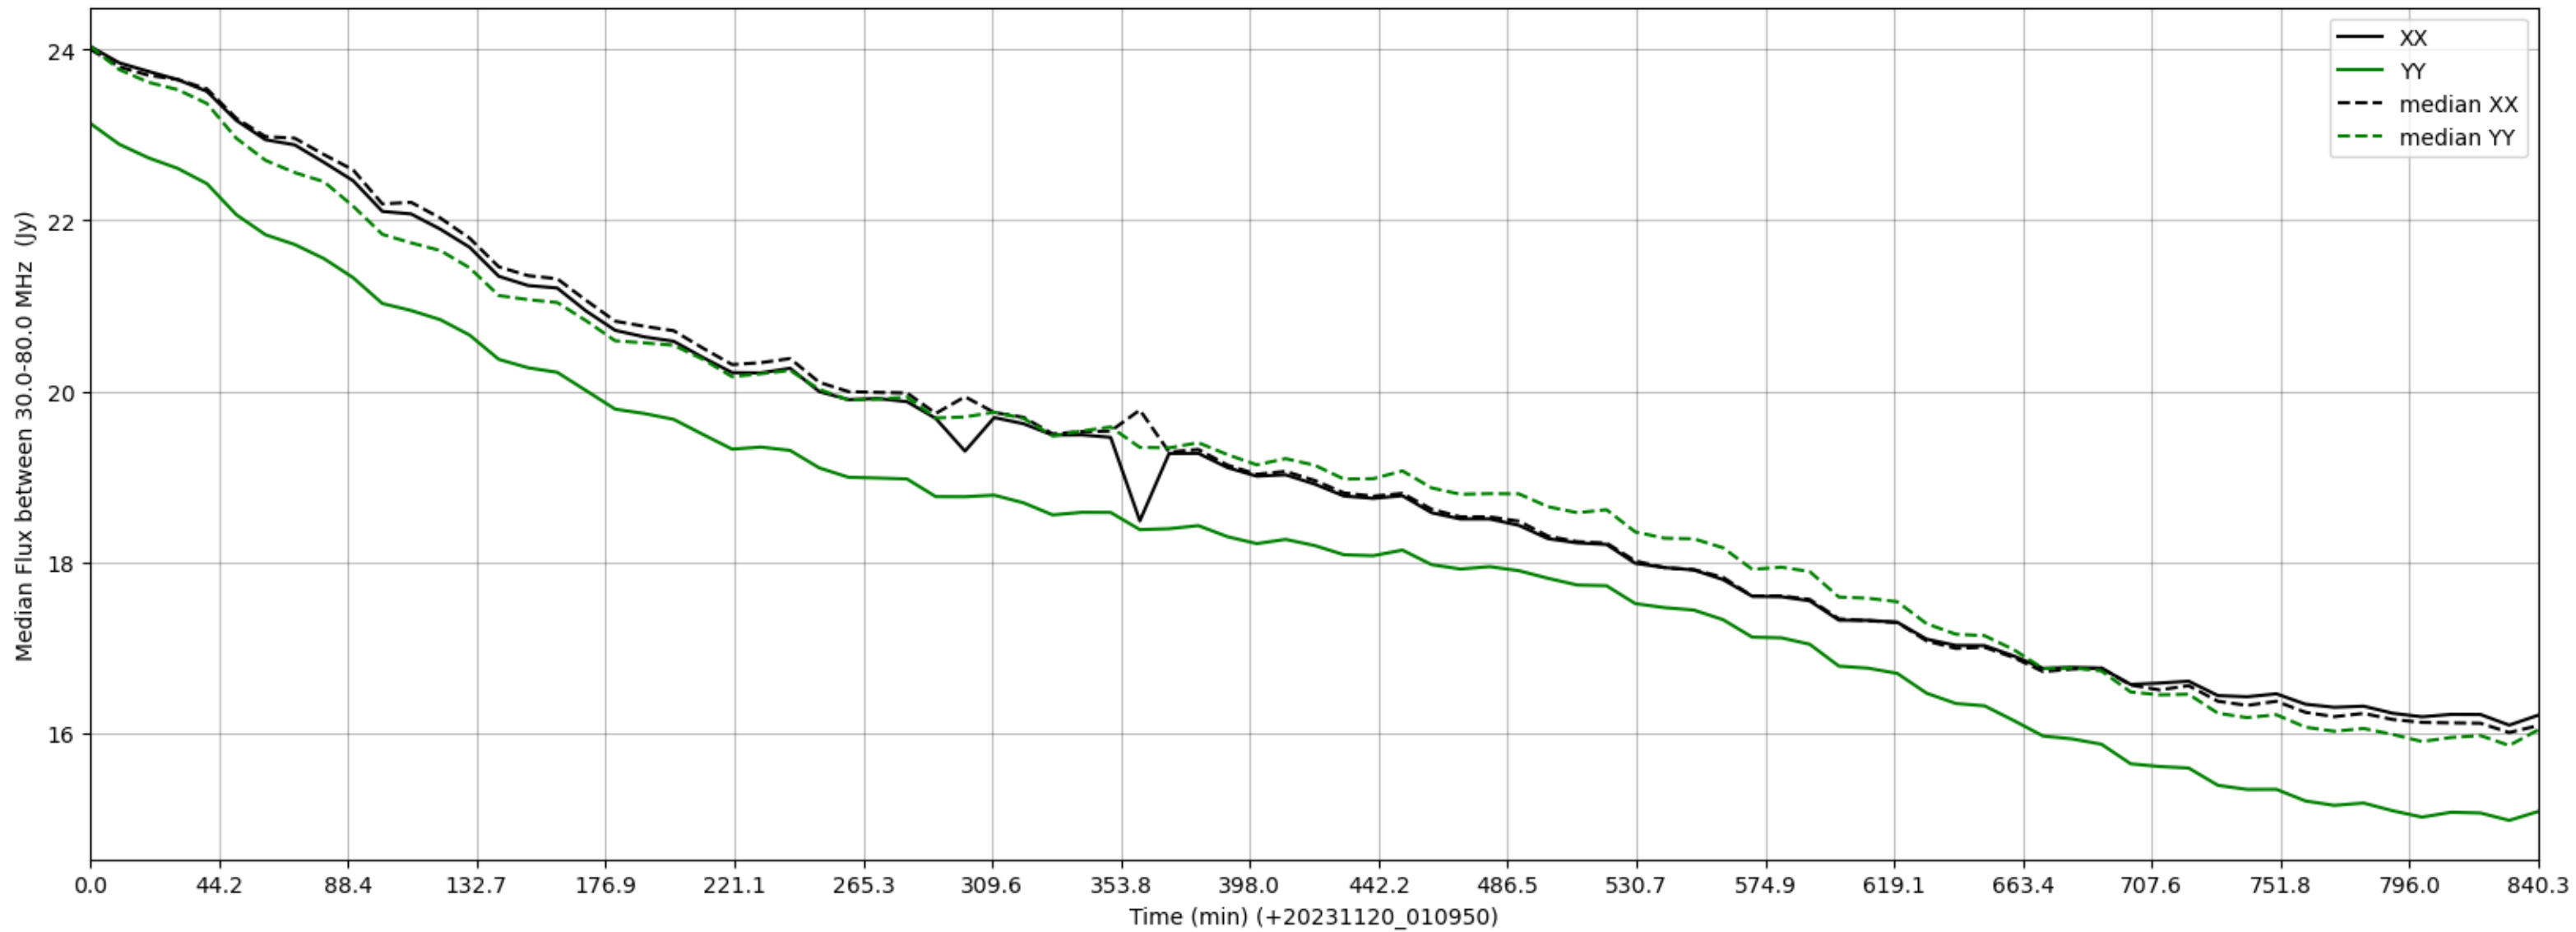

LWA156 - Correlator# 235 - XX FLAGS:Good - YY FLAGS:Good

LWA157 - Correlator# 234 - XX FLAGS:Good - YY FLAGS:Good