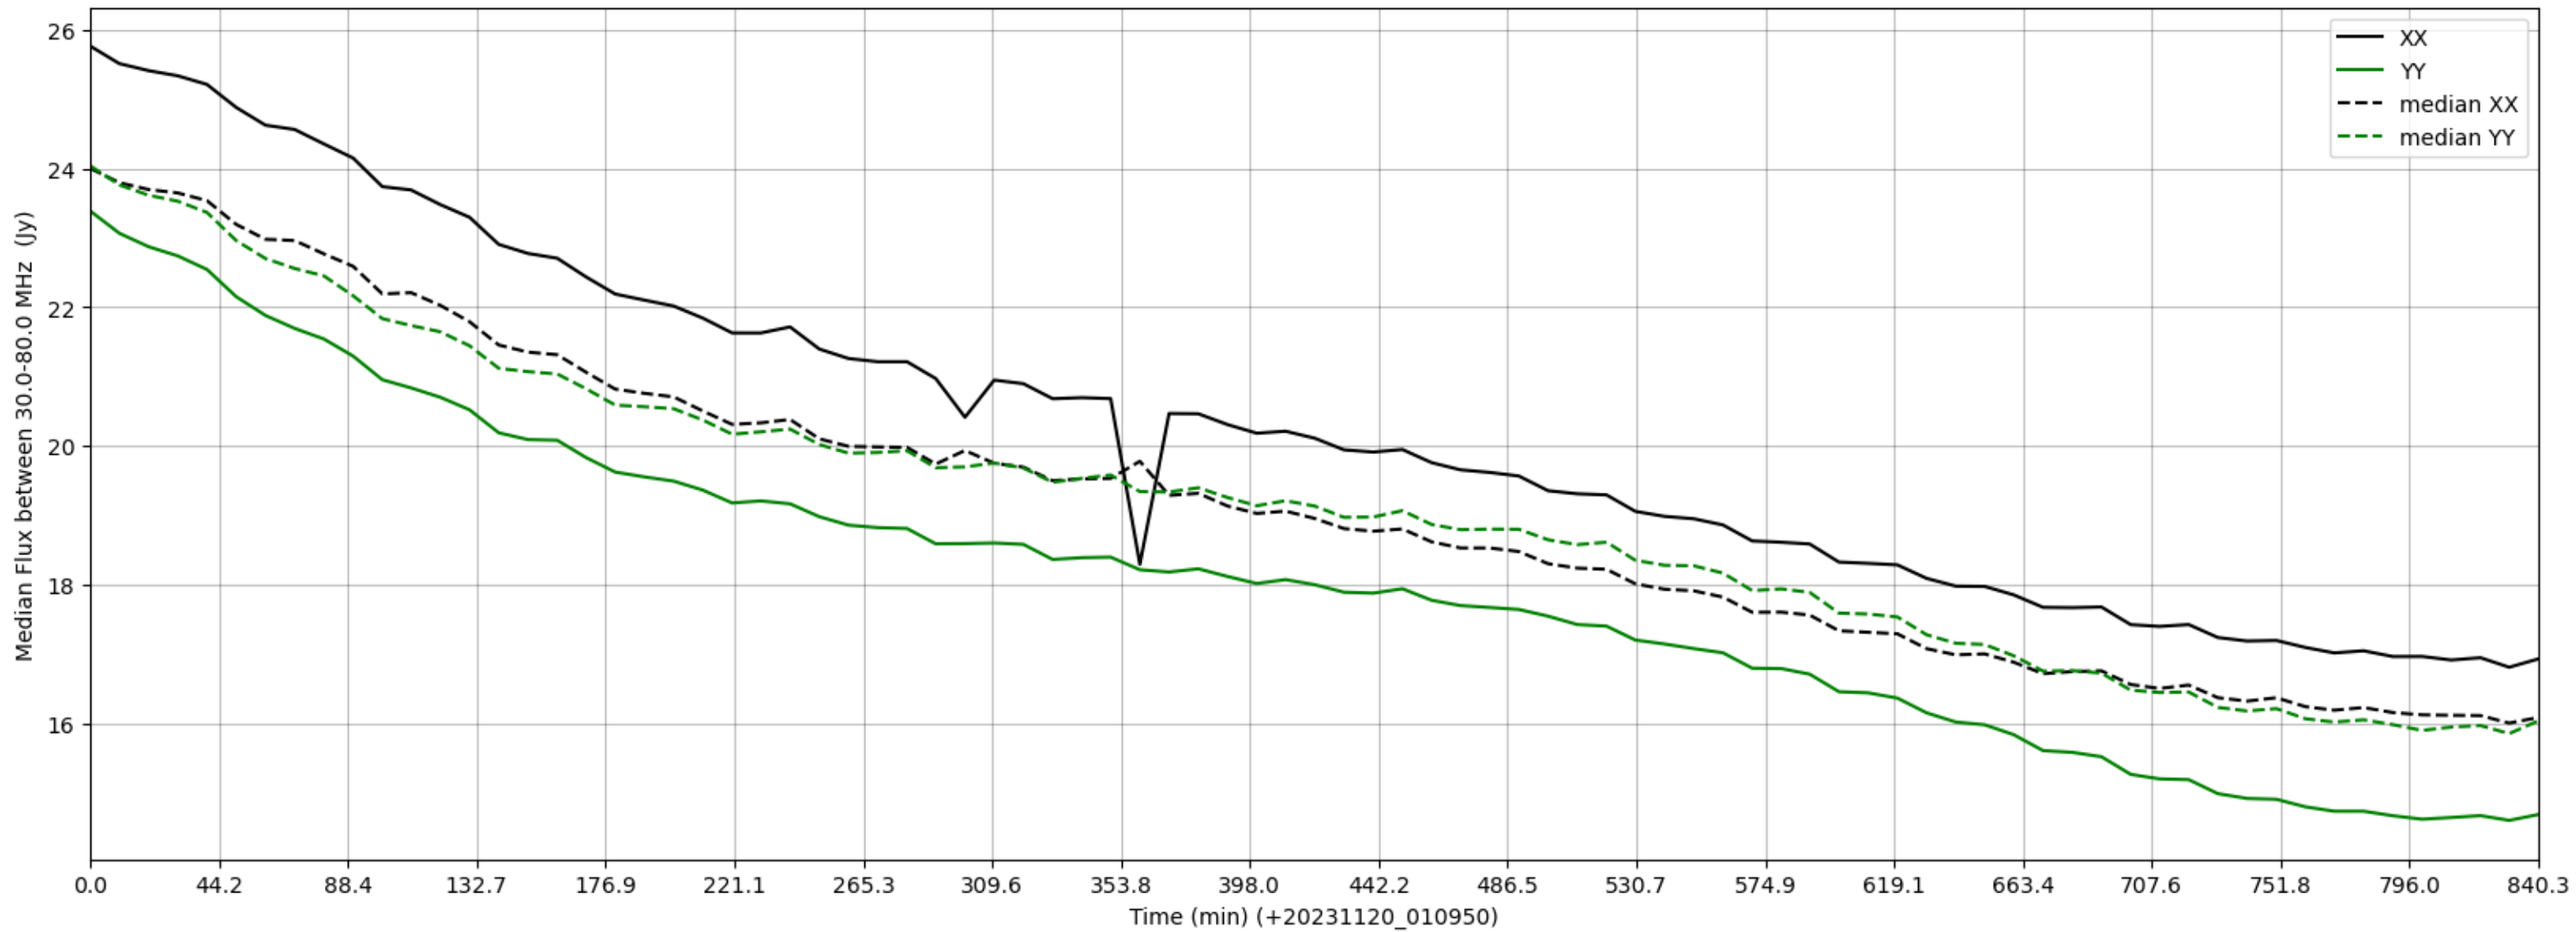

LWA266 - Correlator# 000 - XX FLAGS:Good - YY FLAGS:Good

LWA259 - Correlator# 001 - XX FLAGS:Good - YY FLAGS:Good

LWA268 - Correlator# 002 - XX FLAGS:Good - YY FLAGS:Good

LWA267 - Correlator# 003 - XX FLAGS:LowFlux - YY FLAGS:Good