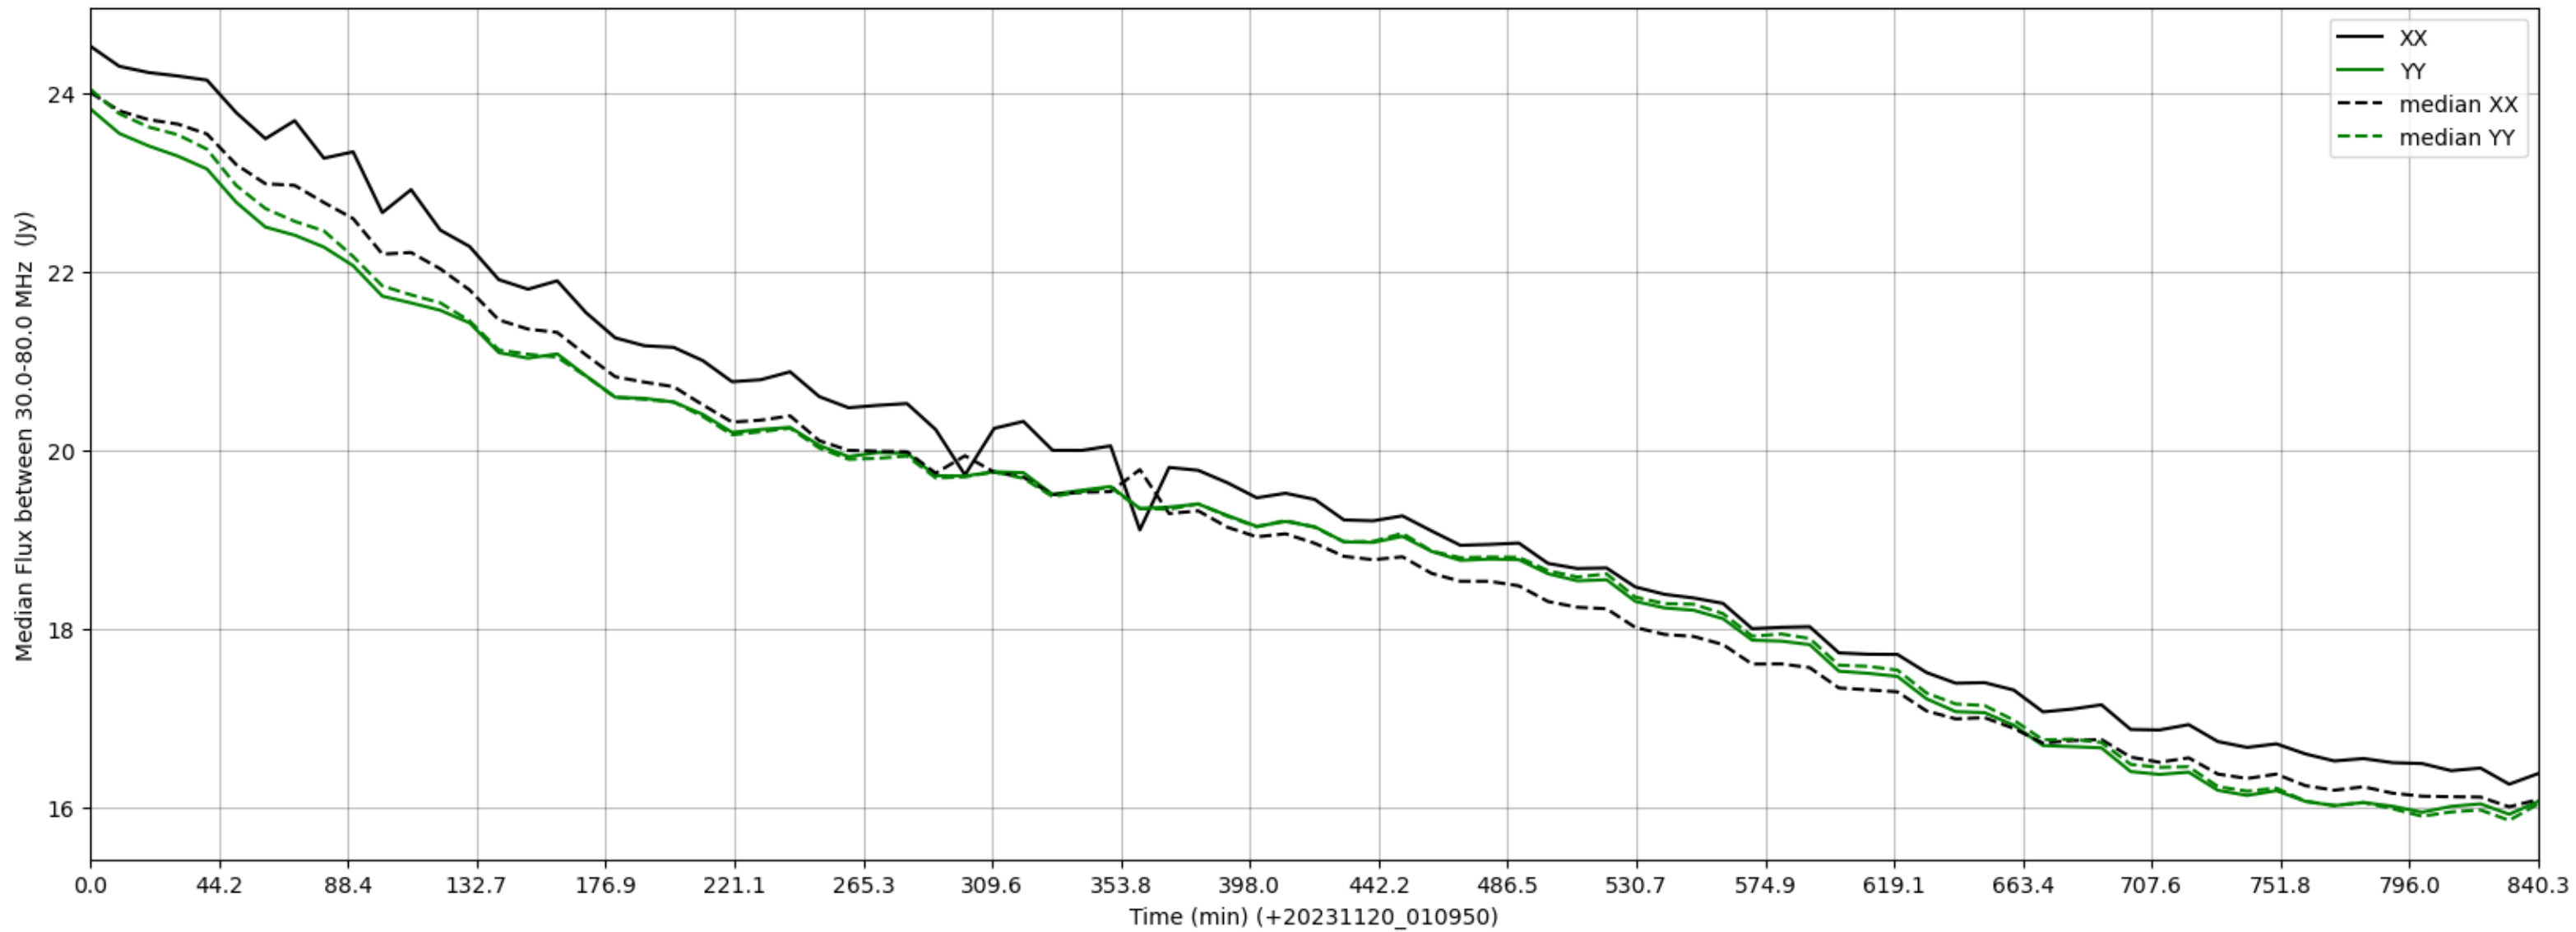

LWA187 - Correlator# 242 - XX FLAGS:Good - YY FLAGS:Good

LWA184 - Correlator# 241 - XX FLAGS:Good - YY FLAGS:Good