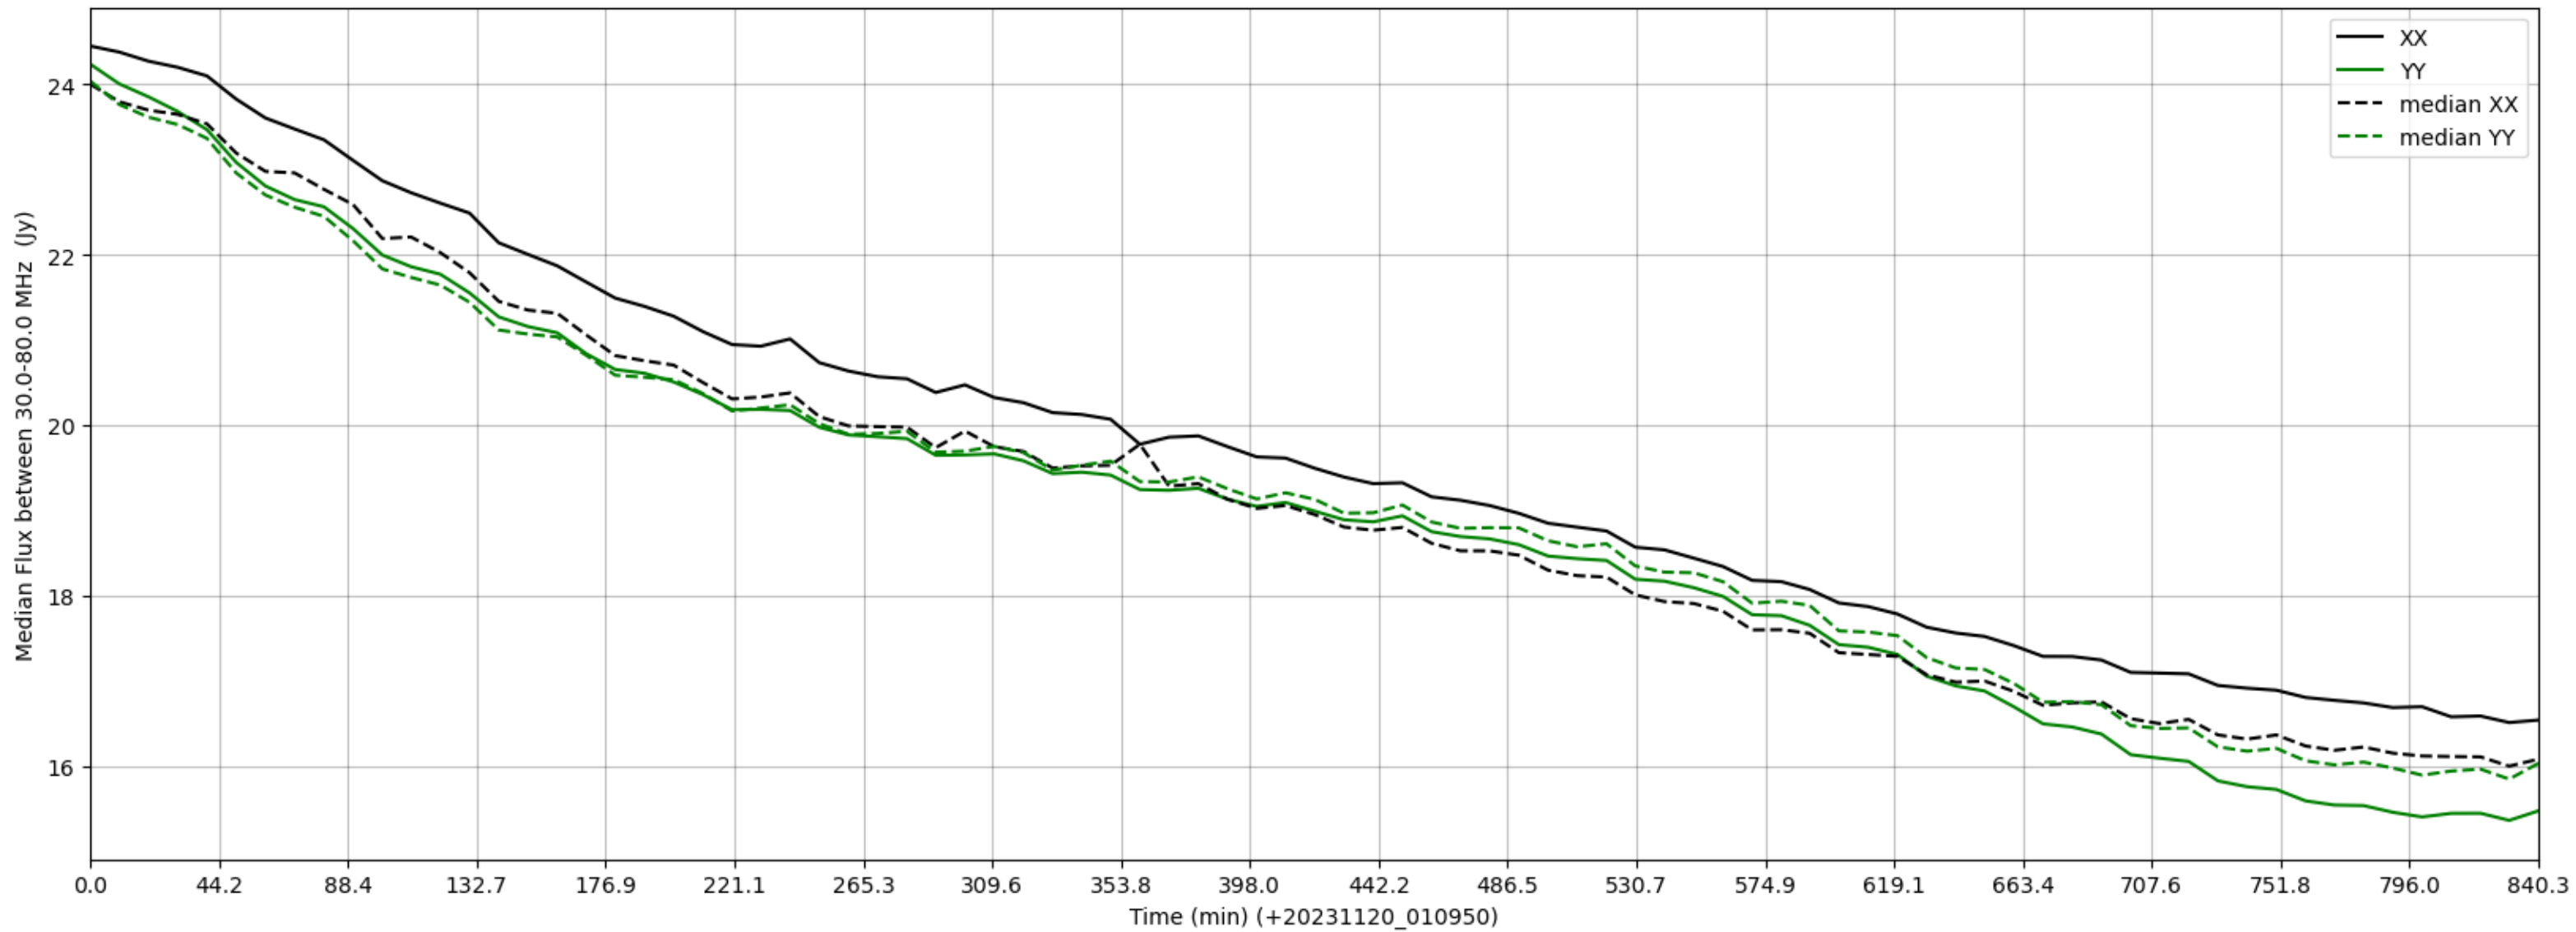

LWA350 - Correlator# 319 - XX FLAGS:Good - YY FLAGS:Good

LWA356 - Correlator# 318 - XX FLAGS:Good - YY FLAGS:Good