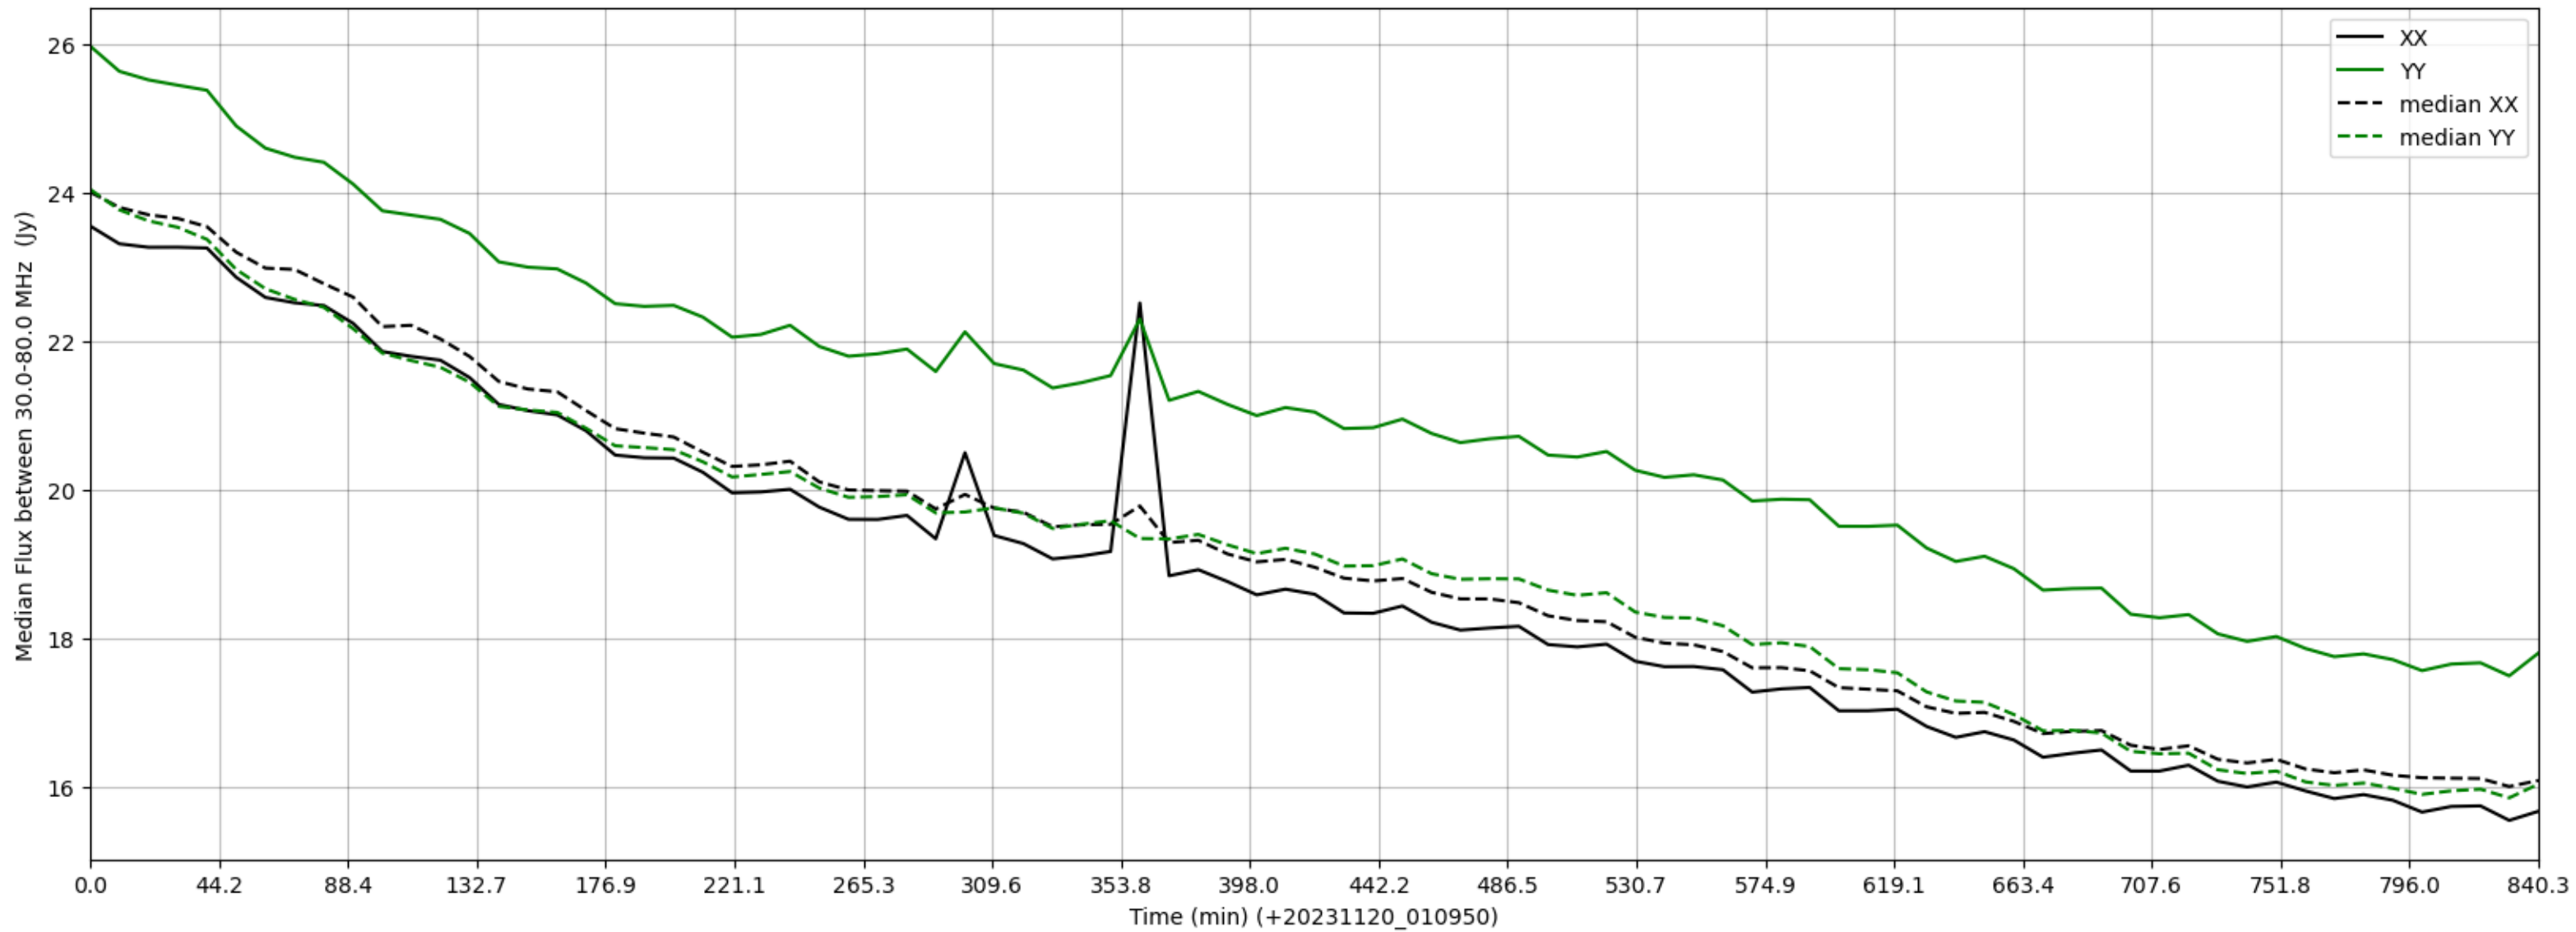

LWA197 - Correlator# 274 - XX FLAGS:Good - YY FLAGS:Good

LWA194 - Correlator# 273 - XX FLAGS:Good - YY FLAGS:Good