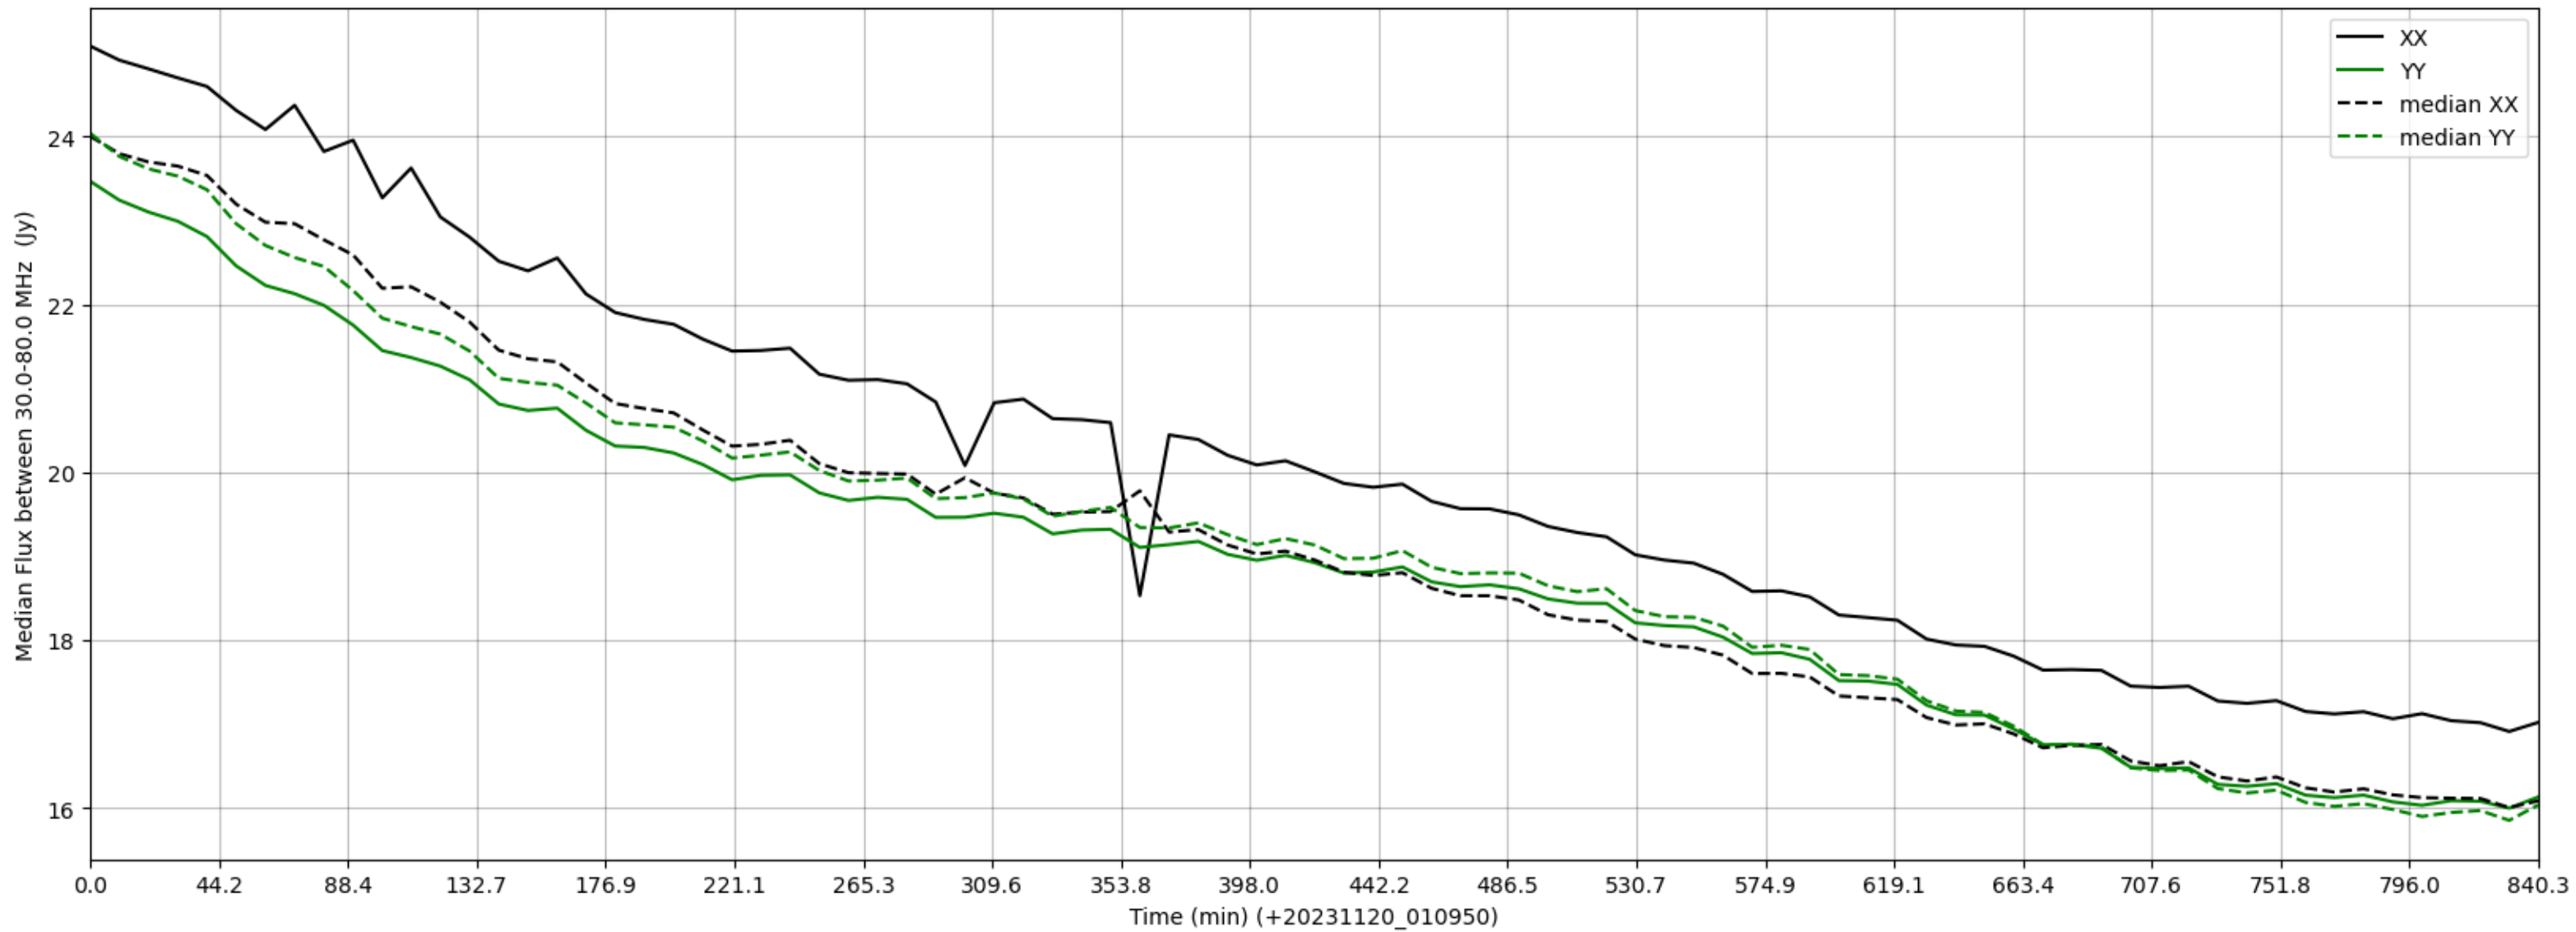

LWA125 - Correlator# 227 - XX FLAGS:Good - YY FLAGS:Good

LWA126 - Correlator# 226 - XX FLAGS:Good - YY FLAGS:Good