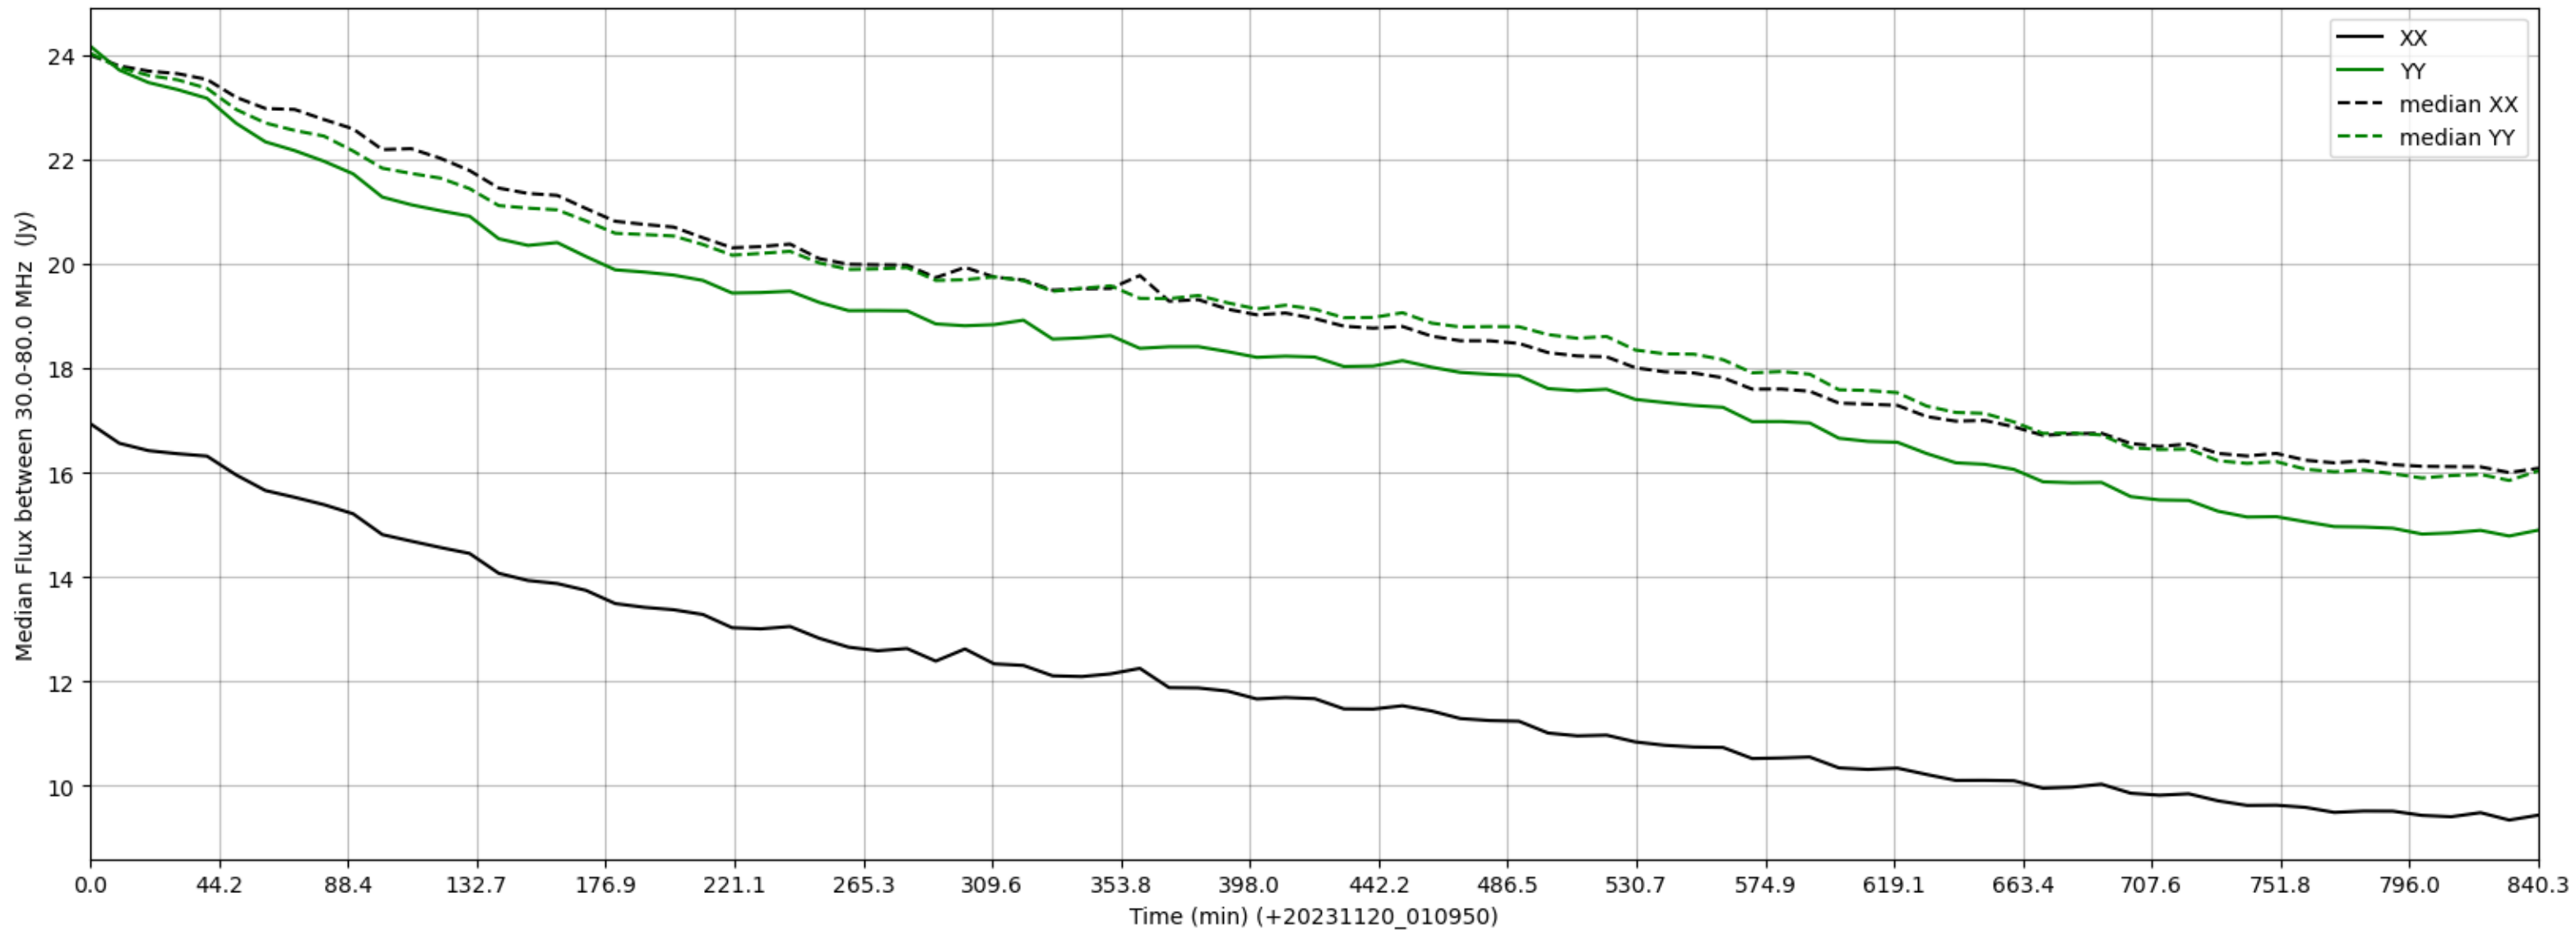

LWA280 - Correlator# 041 - XX FLAGS:Good - YY FLAGS:Good

LWA283 - Correlator# 040 - XX FLAGS:Good - YY FLAGS:Good