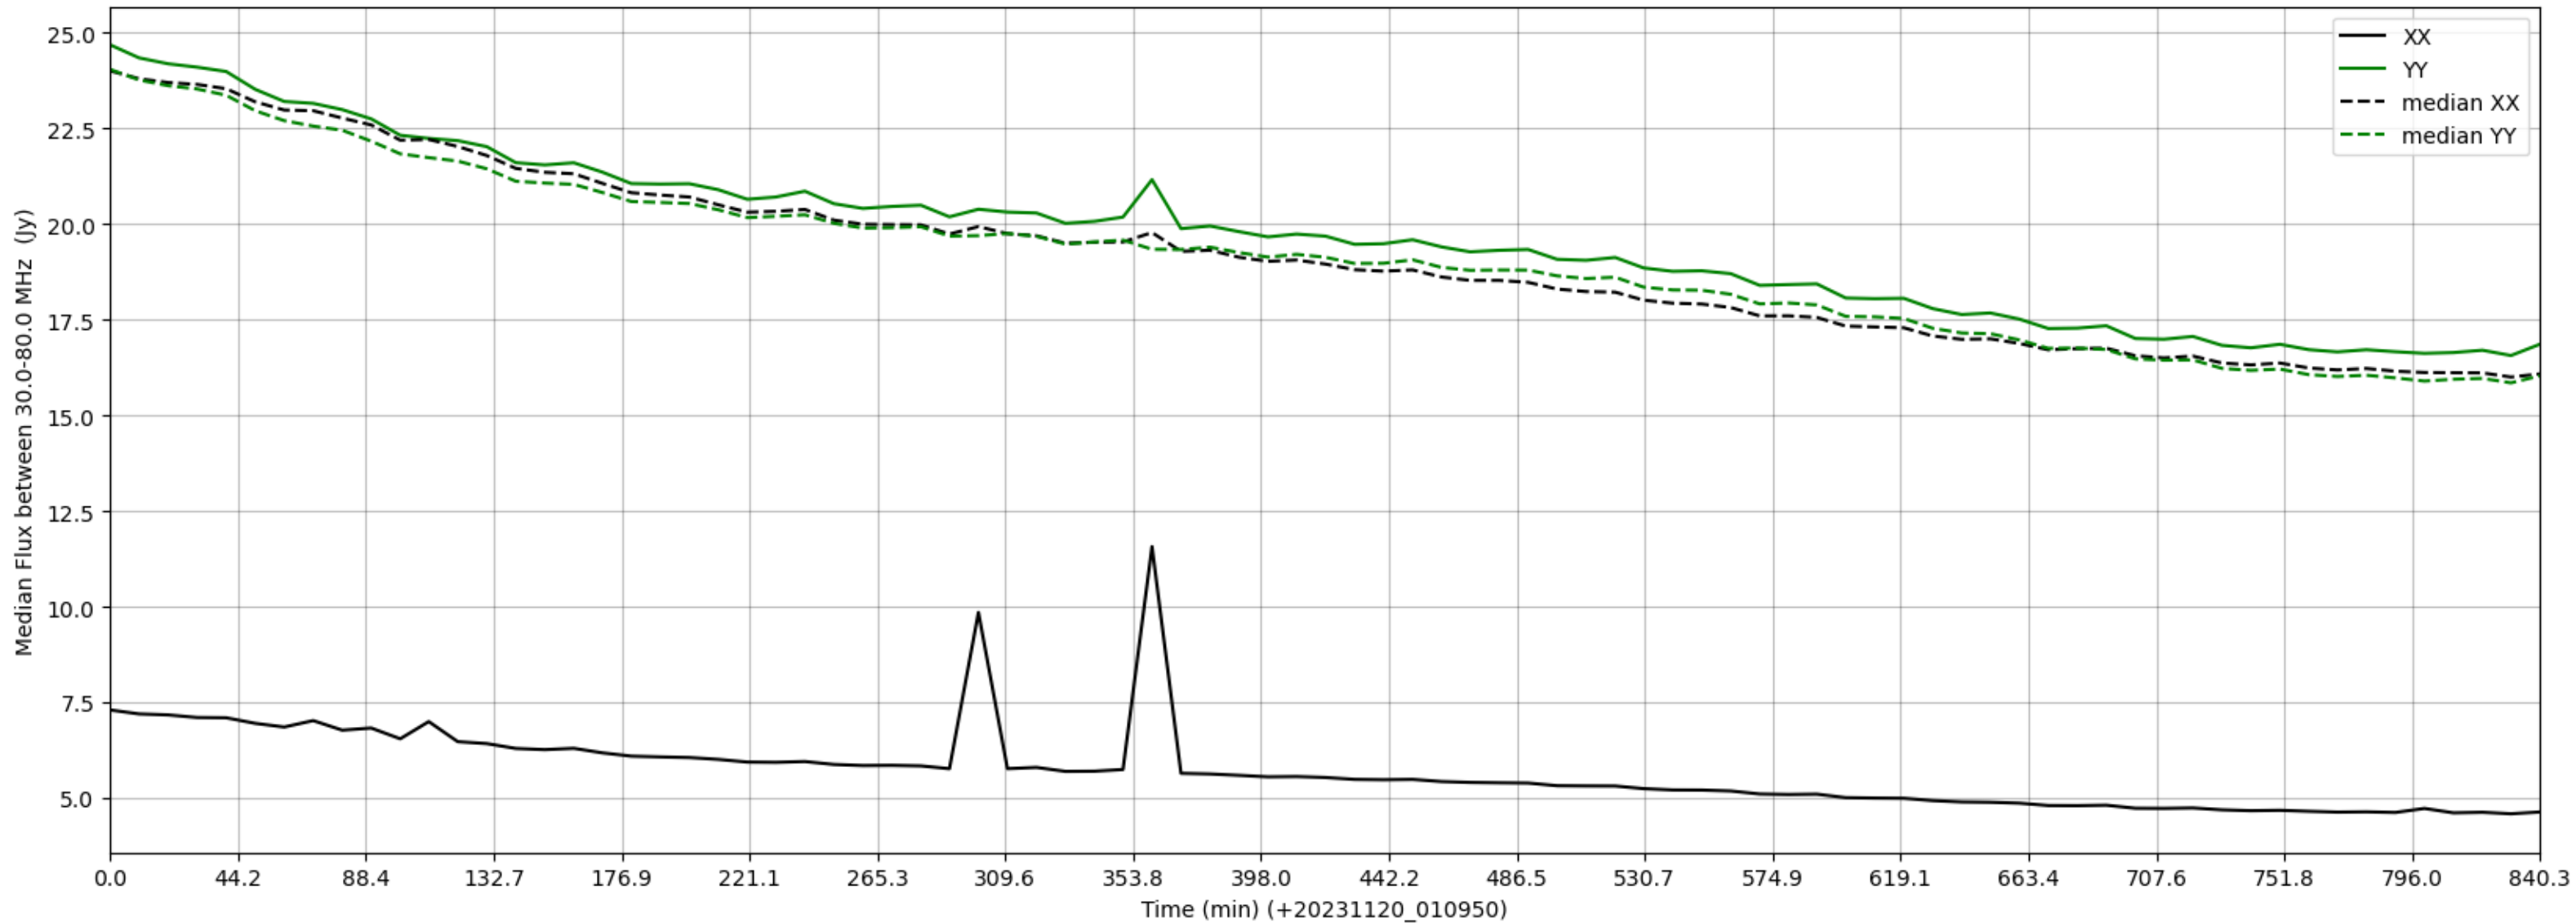

LWA226 - Correlator# 304 - XX FLAGS:BadSpecShape - YY FLAGS:BadSpecShape

LWA229 - Correlator# 305 - XX FLAGS:Good - YY FLAGS:BadSpecShape

LWA233 - Correlator# 306 - XX FLAGS:Good - YY FLAGS:Good

LWA232 - Correlator# 307 - XX FLAGS:BadSpecShape - YY FLAGS:BadSpecShape