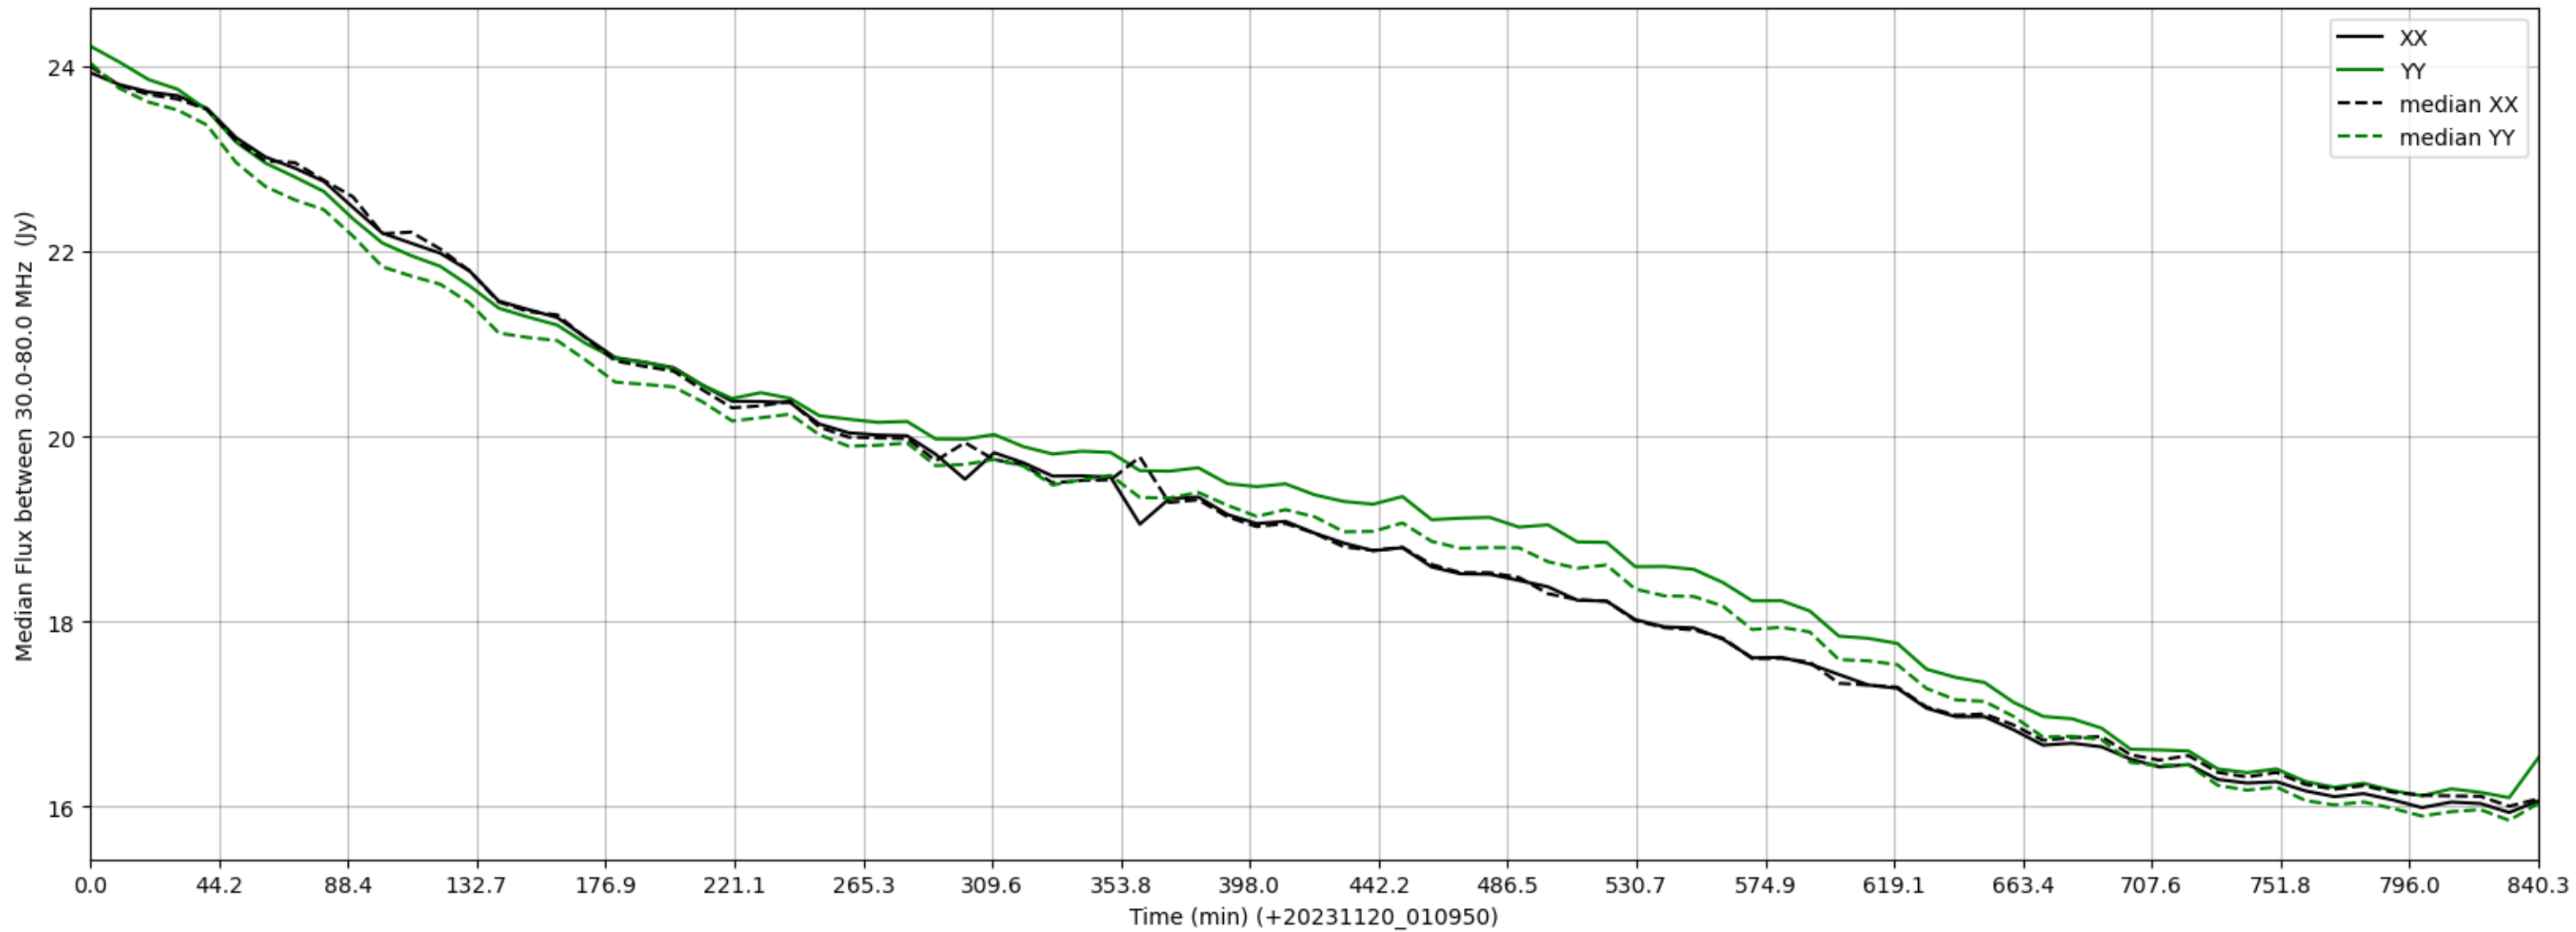

LWA078 - Correlator# 192 - XX FLAGS:Good - YY FLAGS:Good

LWA076 - Correlator# 193 - XX FLAGS:LowFlux - YY FLAGS:Good

LWA081 - Correlator# 194 - XX FLAGS:Good - YY FLAGS:Good

LWA079 - Correlator# 195 - XX FLAGS:Good - YY FLAGS:Good