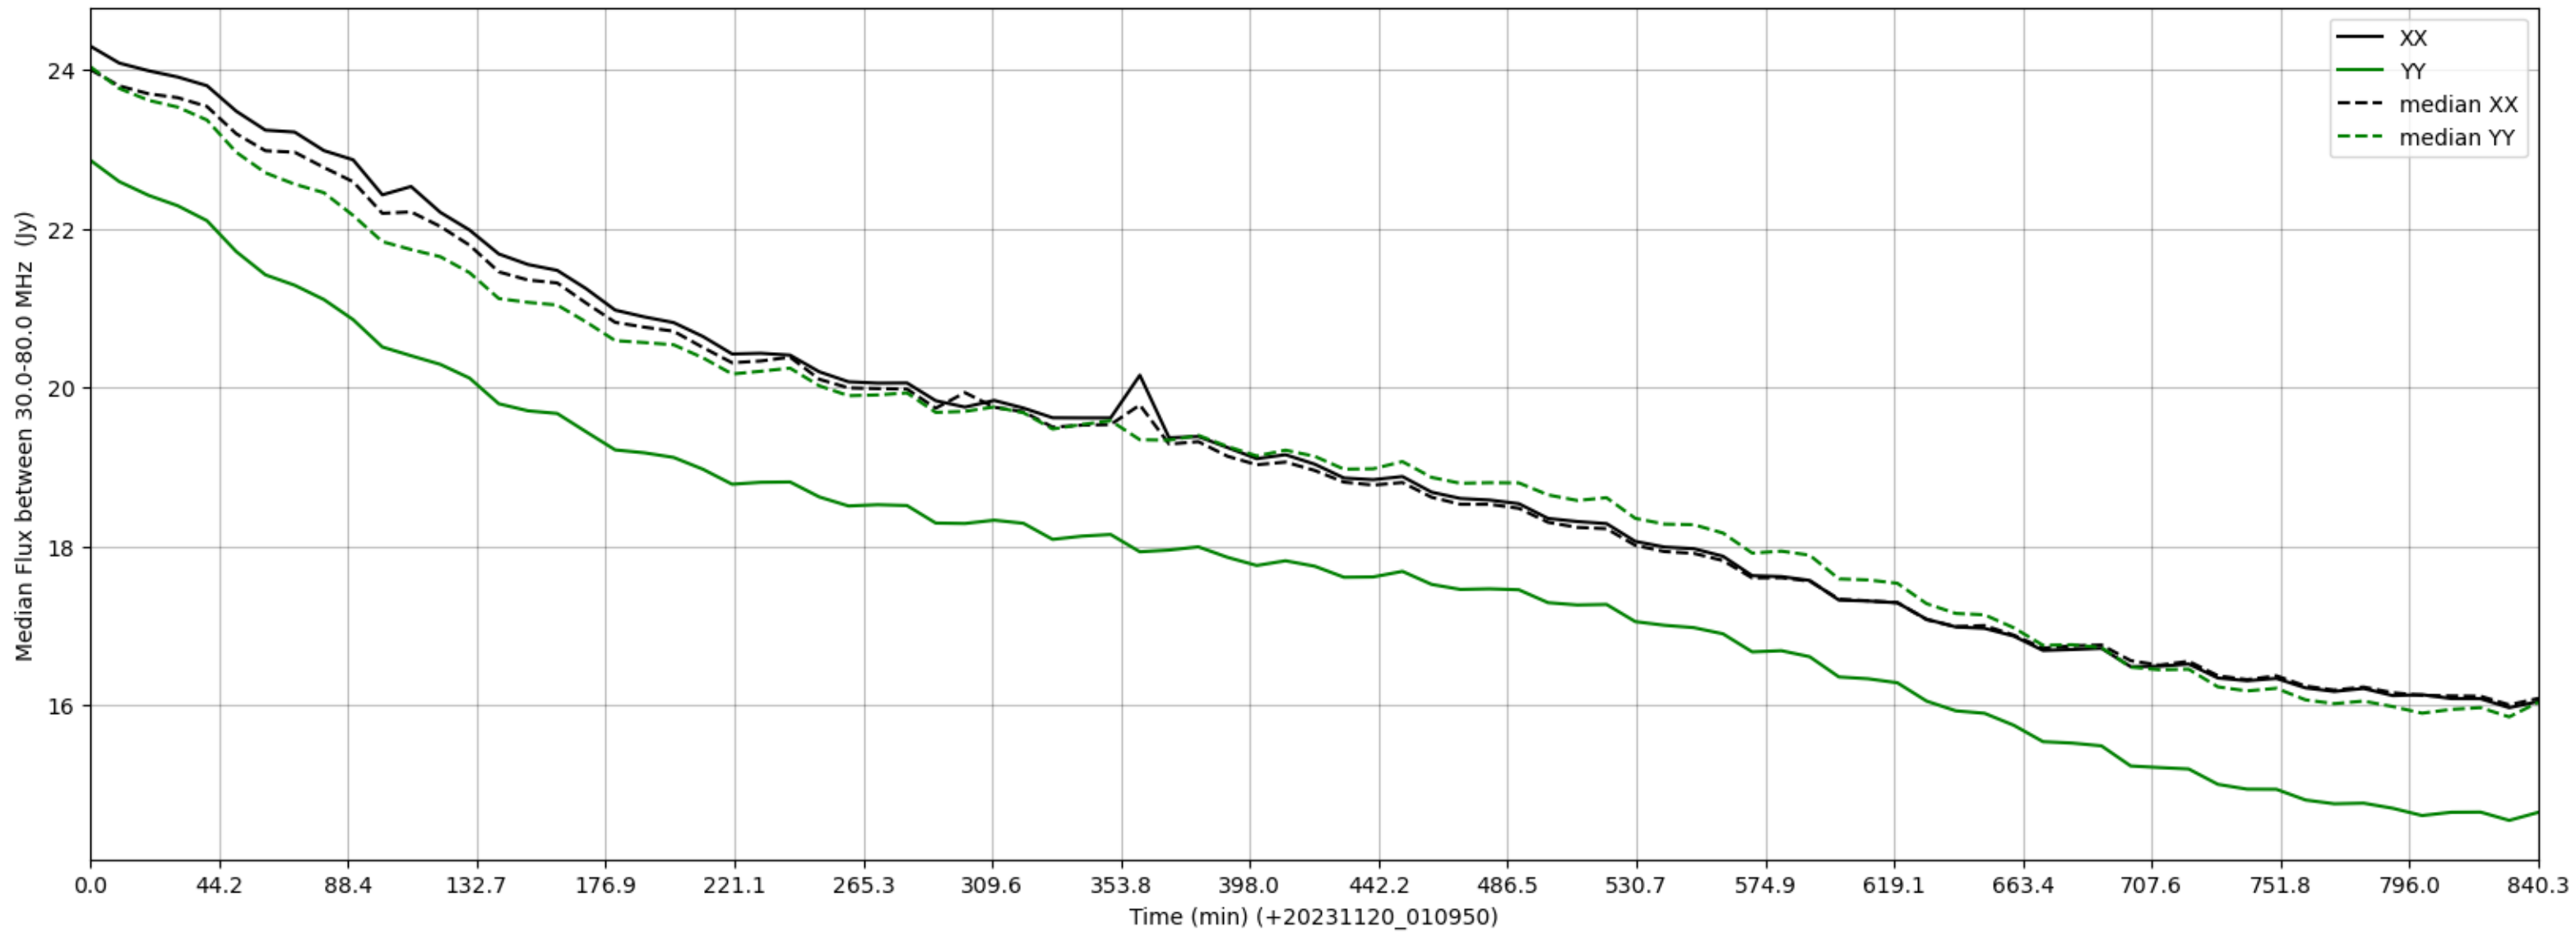

LWA064 - Correlator# 141 - XX FLAGS:Good - YY FLAGS:Good

LWA085 - Correlator# 140 - XX FLAGS:Good - YY FLAGS:Good