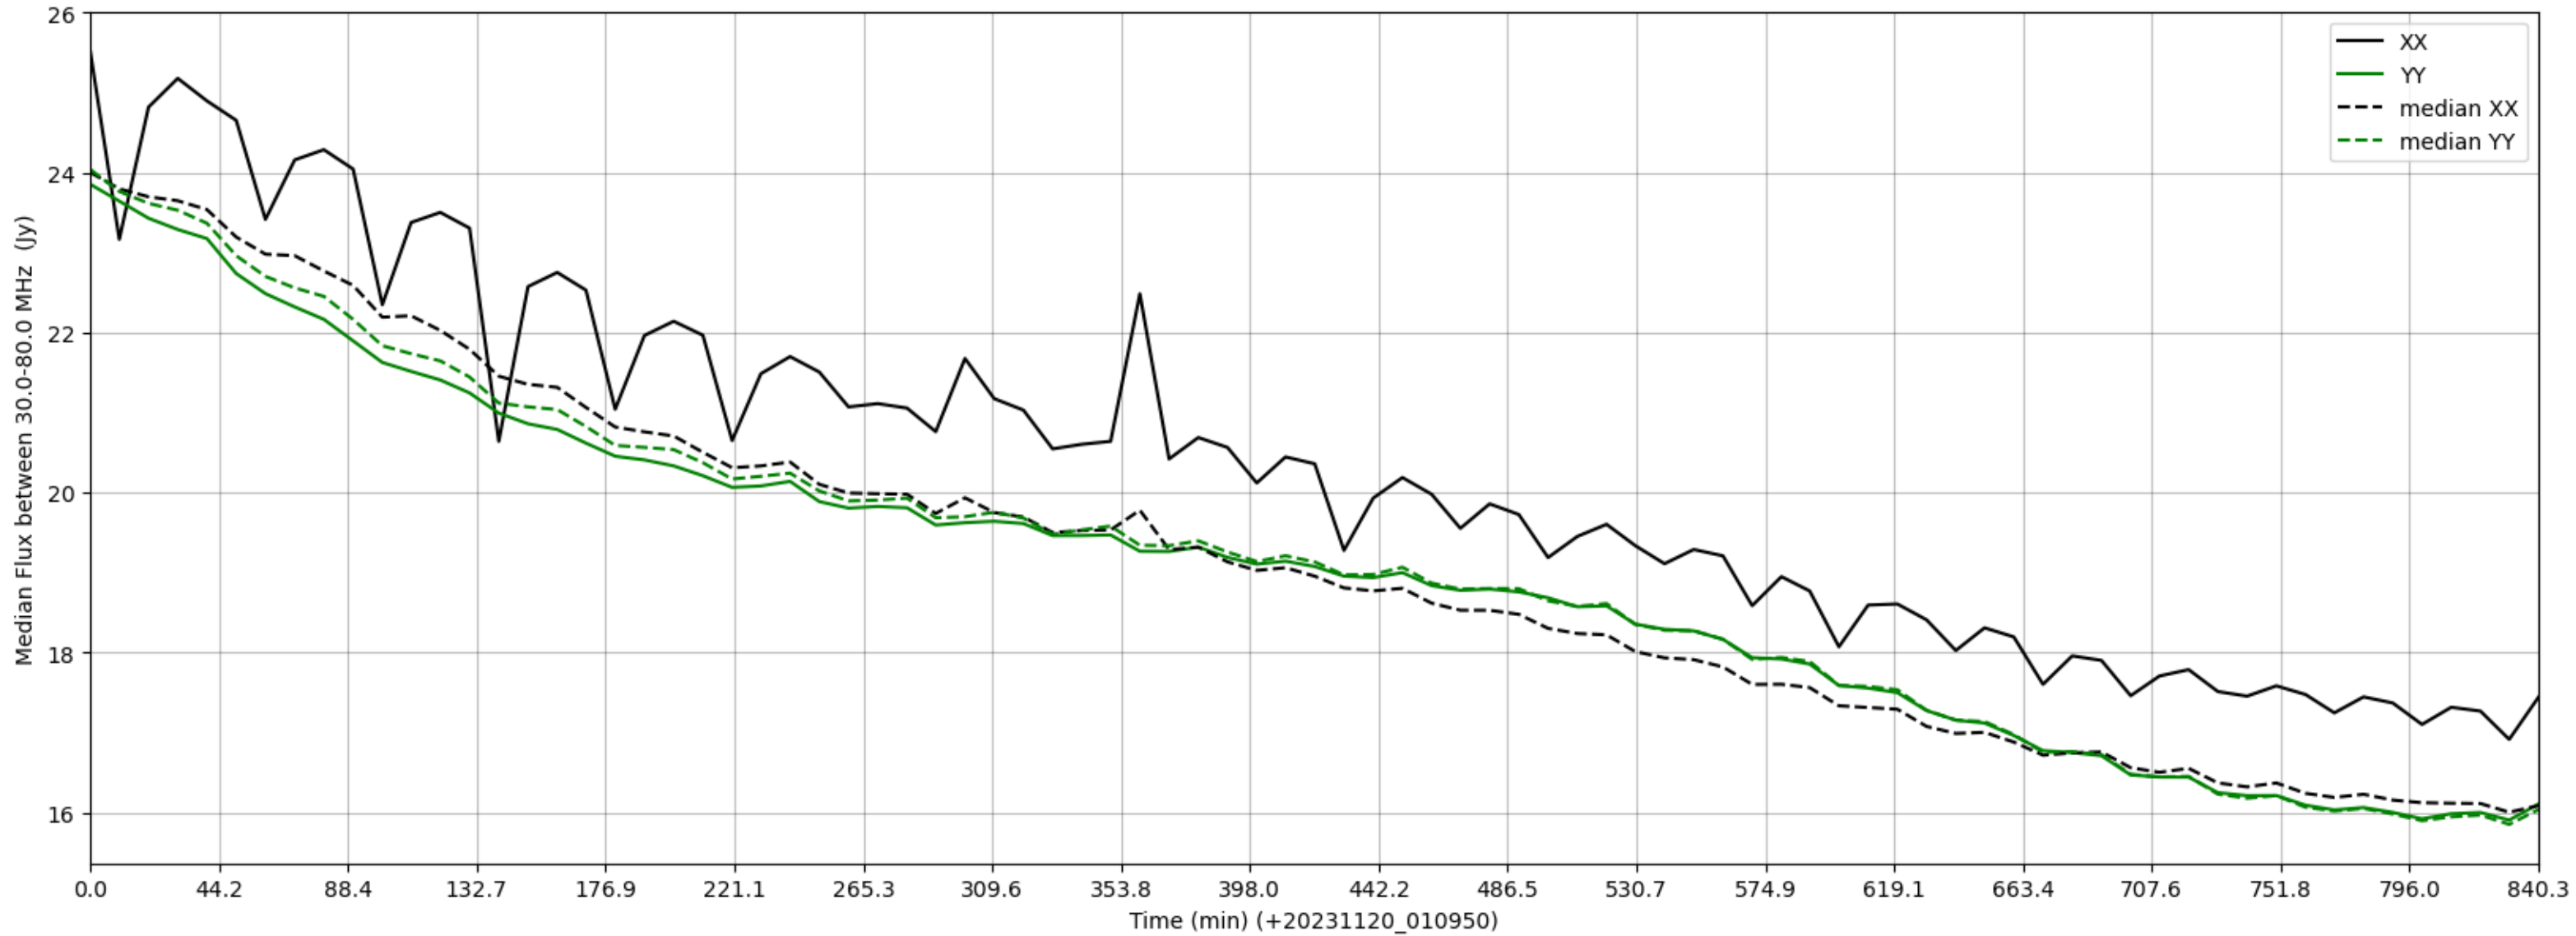

LWA040 - Correlator# 076 - XX FLAGS:Good - YY FLAGS:Good

LWA038 - Correlator# 077 - XX FLAGS:Good - YY FLAGS:Good

LWA042 - Correlator# 078 - XX FLAGS:Good - YY FLAGS:Good

LWA041 - Correlator# 079 - XX FLAGS:Good - YY FLAGS:Good