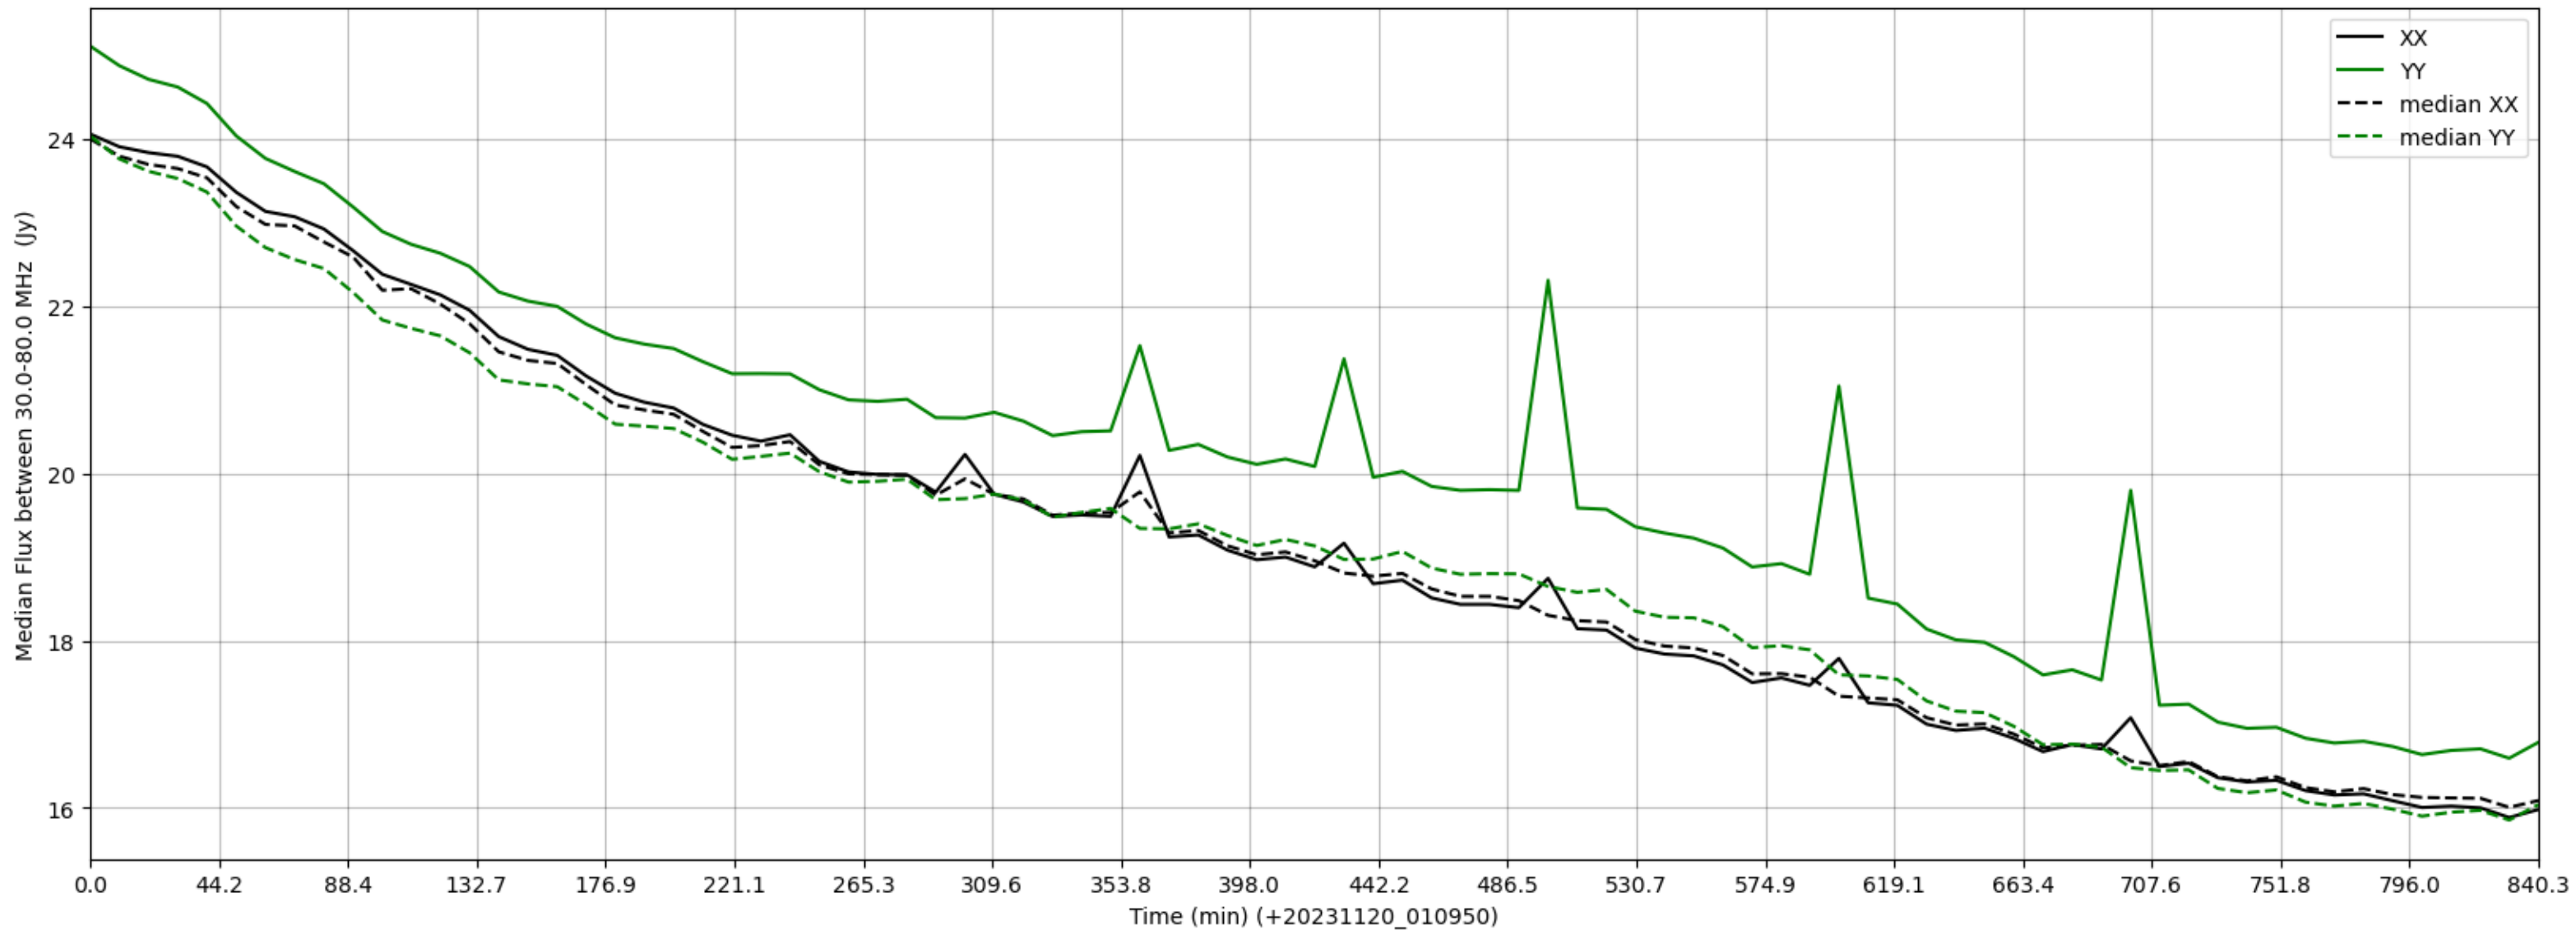

LWA131 - Correlator# 182 - XX FLAGS:Good - YY FLAGS:Good

LWA037 - Correlator# 181 - XX FLAGS:Good - YY FLAGS:Good