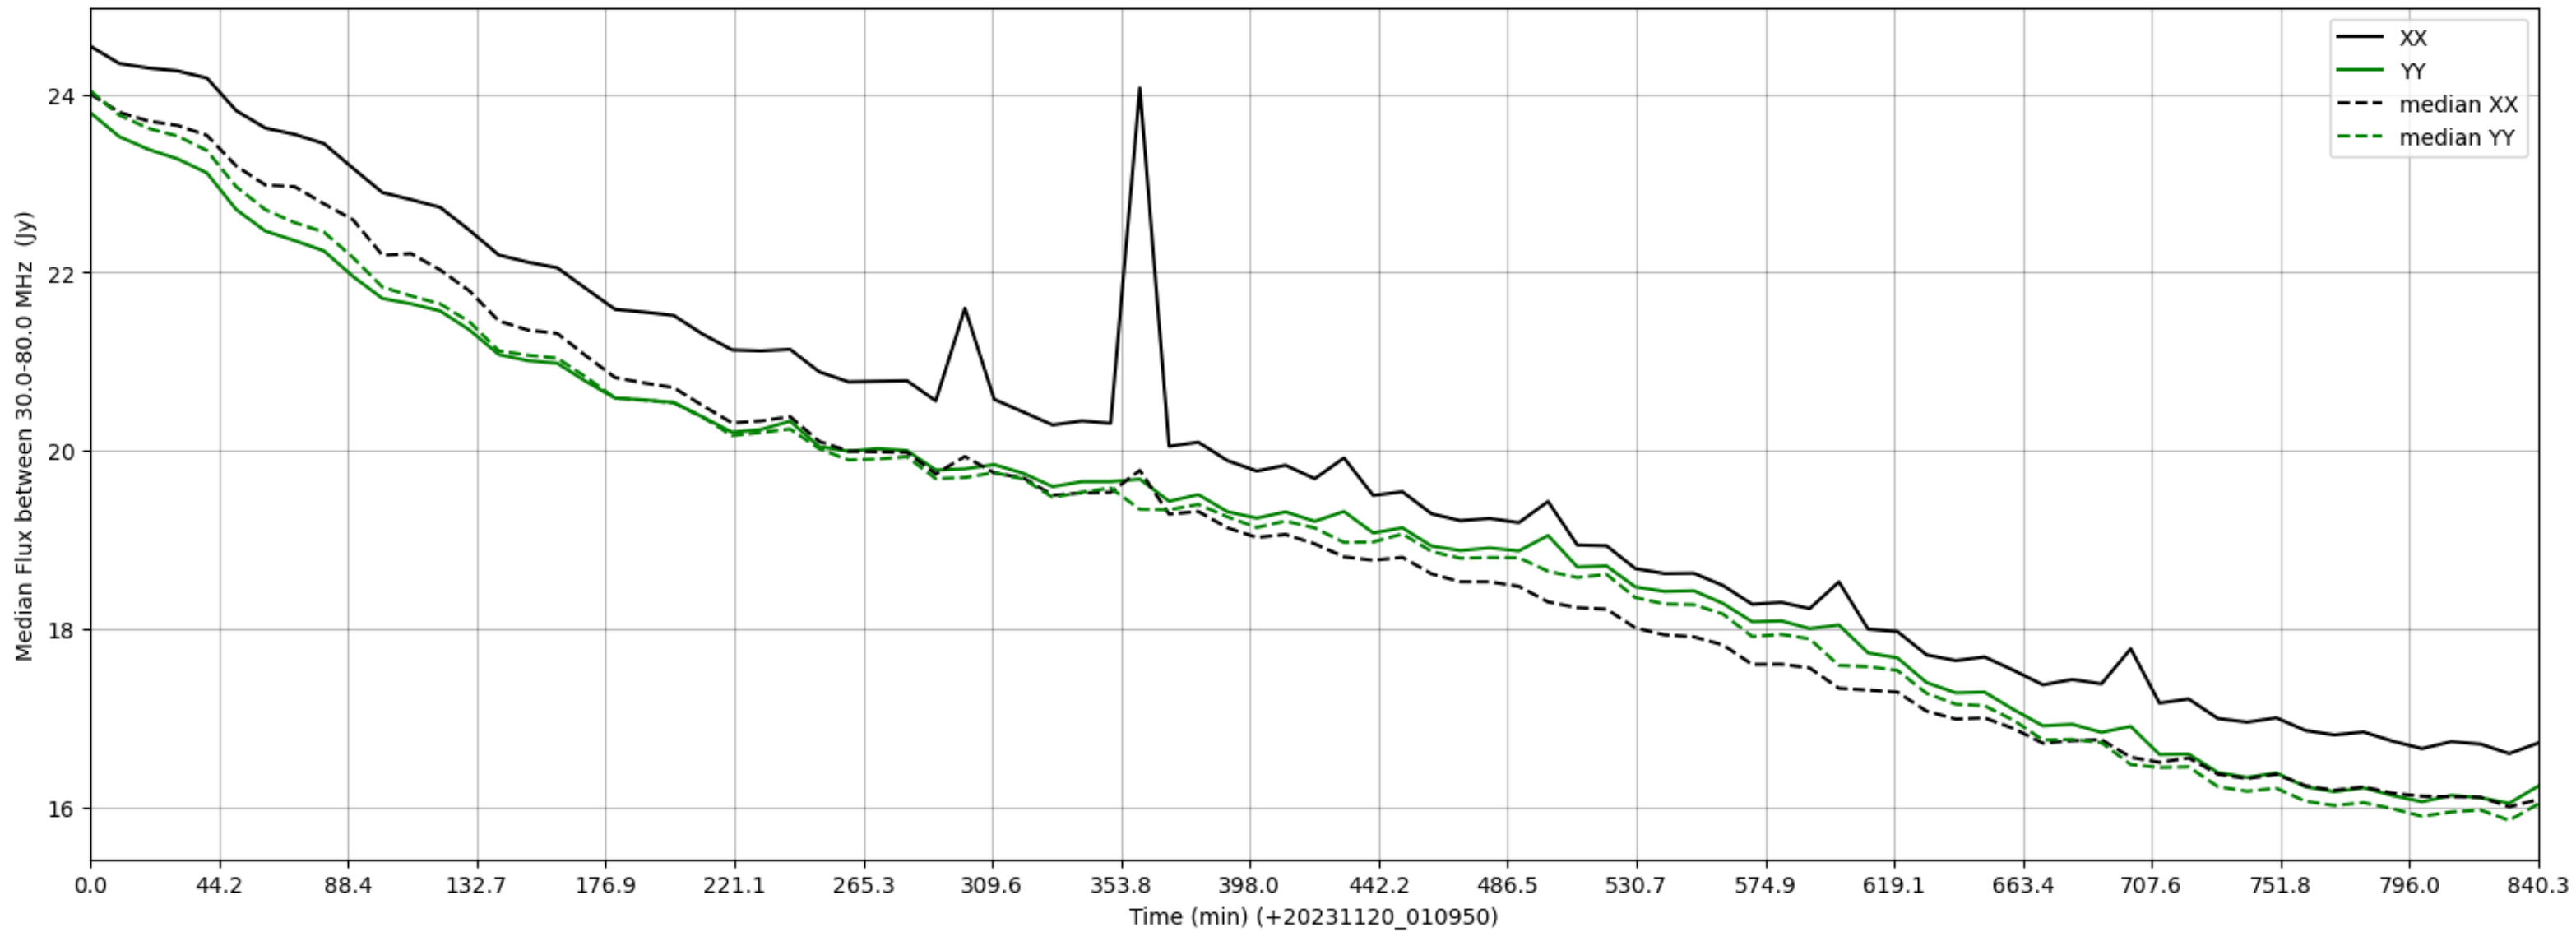

LWA129 - Correlator# 180 - XX FLAGS:Good - YY FLAGS:Good

LWA037 - Correlator# 181 - XX FLAGS:Good - YY FLAGS:Good

LWA131 - Correlator# 182 - XX FLAGS:Good - YY FLAGS:Good

LWA130 - Correlator# 183 - XX FLAGS:Good - YY FLAGS:Good