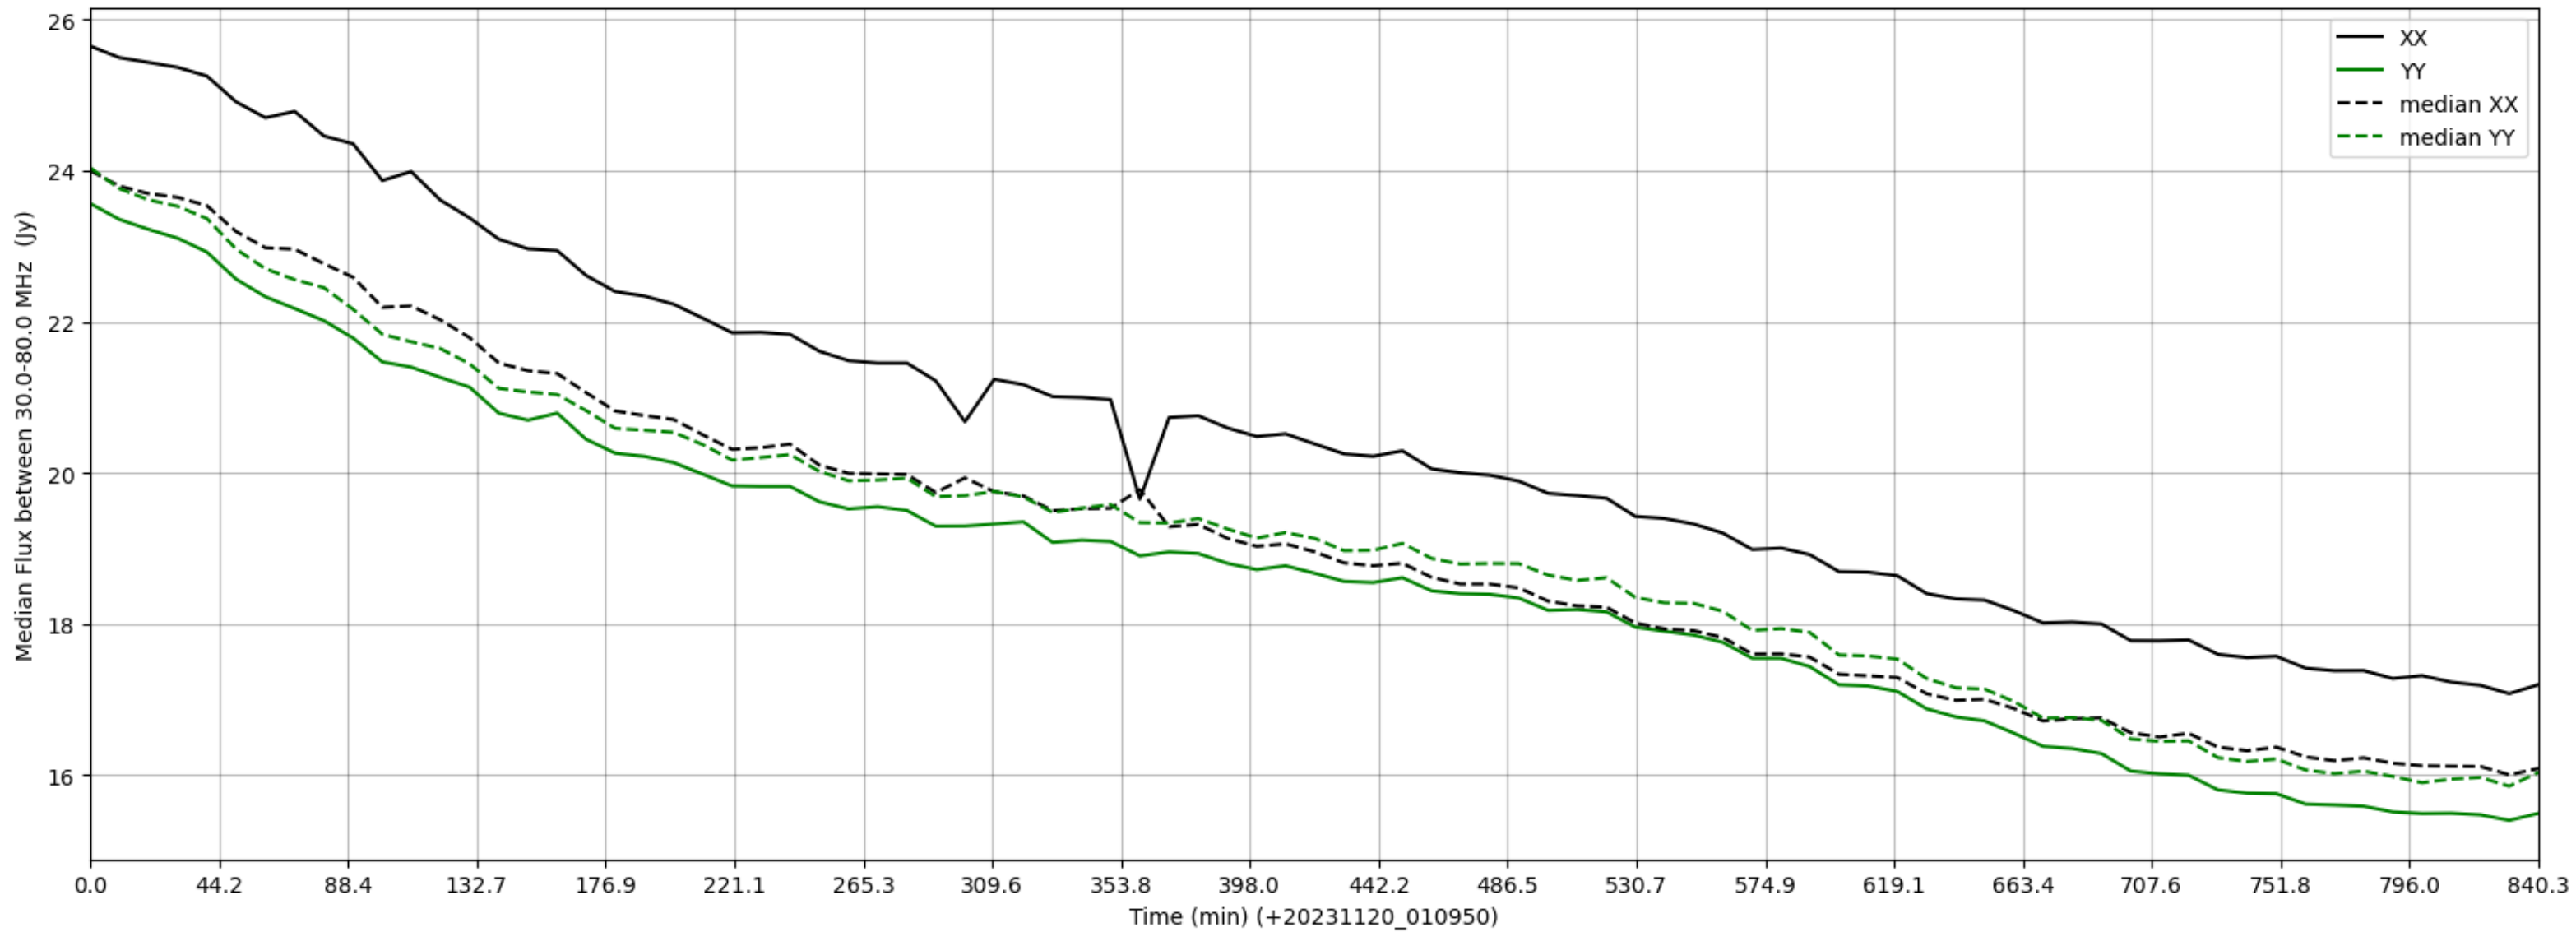

LWA058 - Correlator# 137 - XX FLAGS:Good - YY FLAGS:LowFlux

LWA059 - Correlator# 136 - XX FLAGS:Good - YY FLAGS:Good