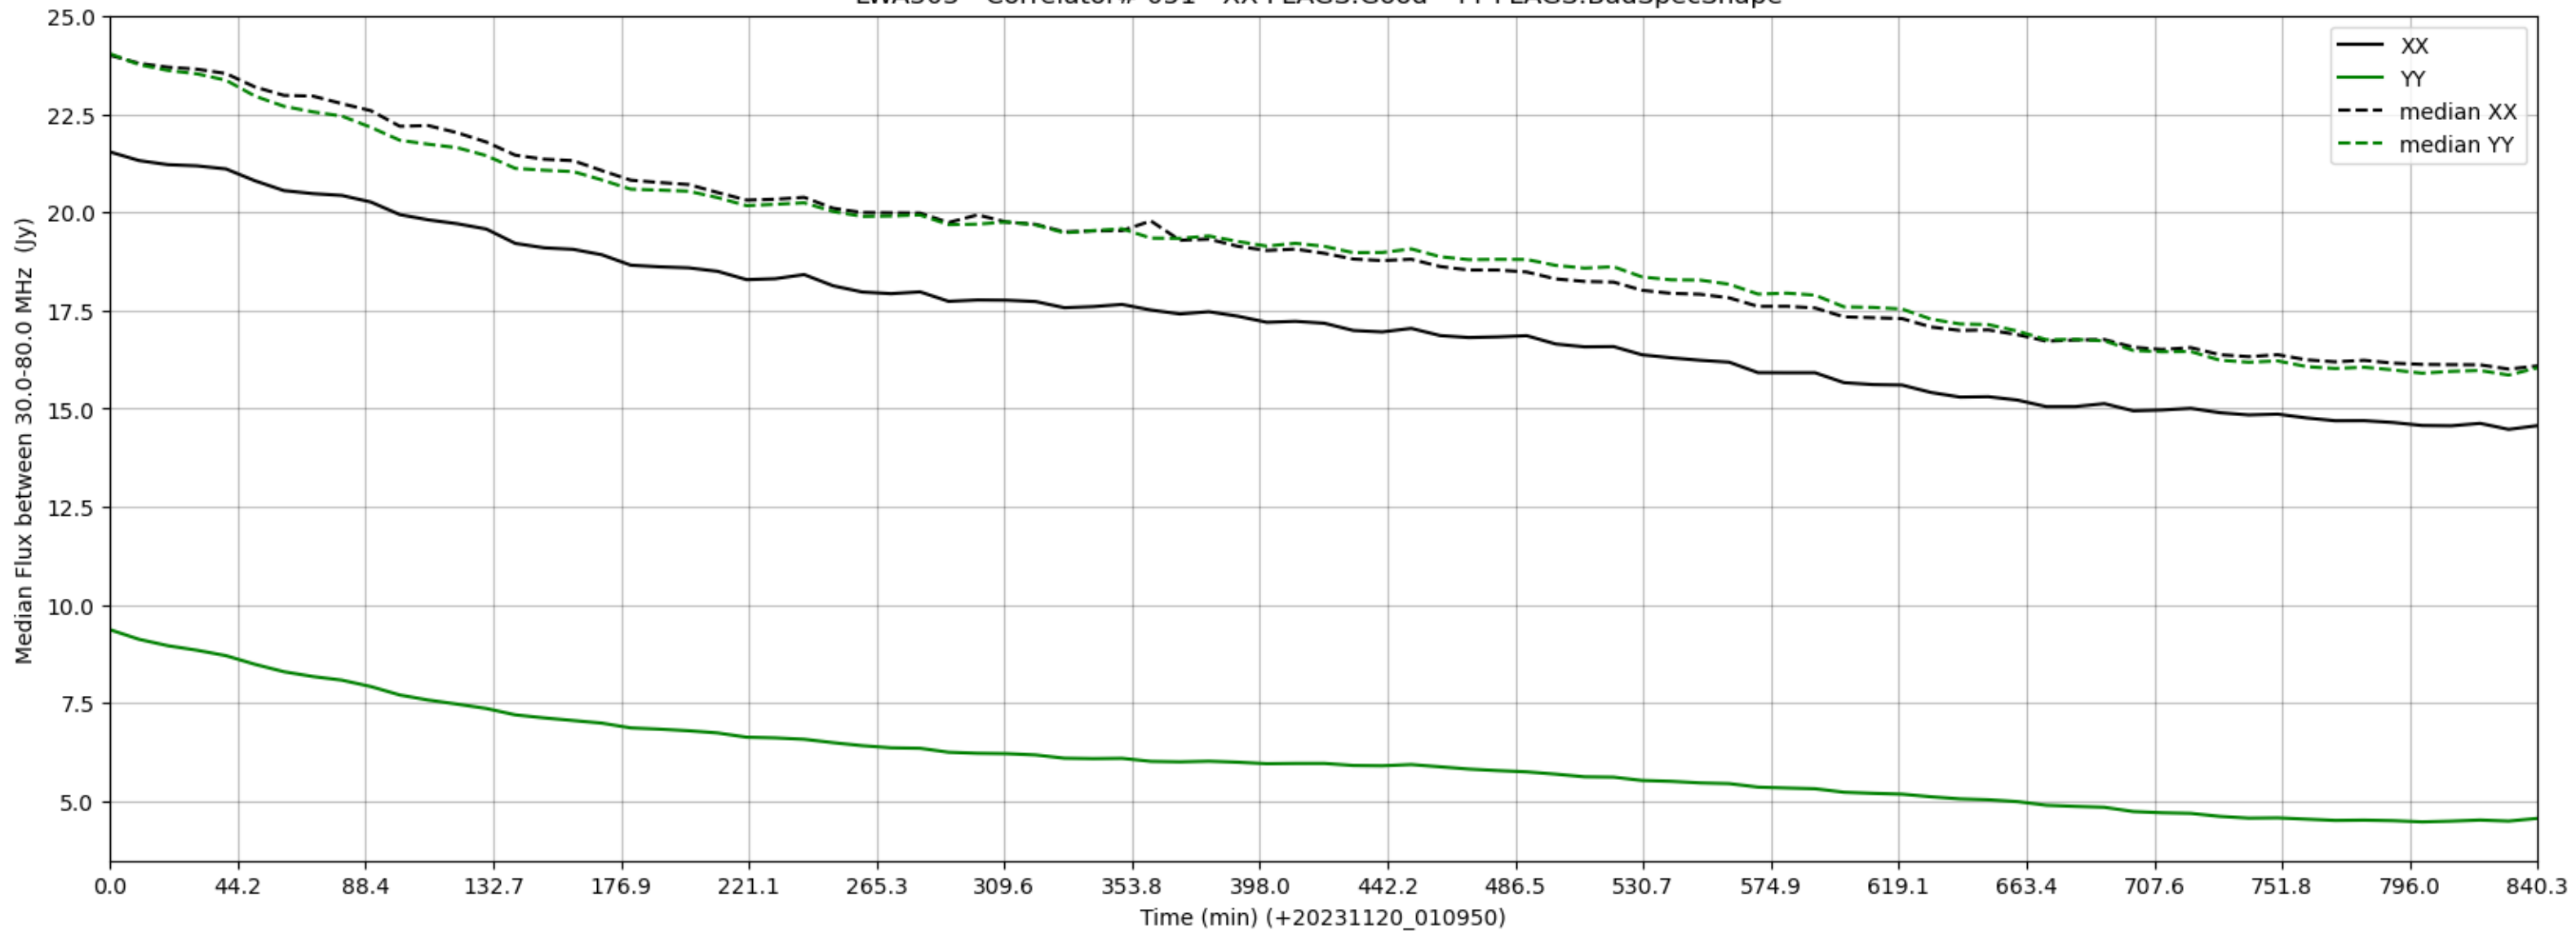

LWA301 - Correlator# 048 - XX FLAGS:Good - YY FLAGS:Good

LWA298 - Correlator# 049 - XX FLAGS:Good - YY FLAGS:Good

LWA305 - Correlator# 050 - XX FLAGS:Good - YY FLAGS:Good

LWA303 - Correlator# 051 - XX FLAGS:Good - YY FLAGS:BadSpecShape