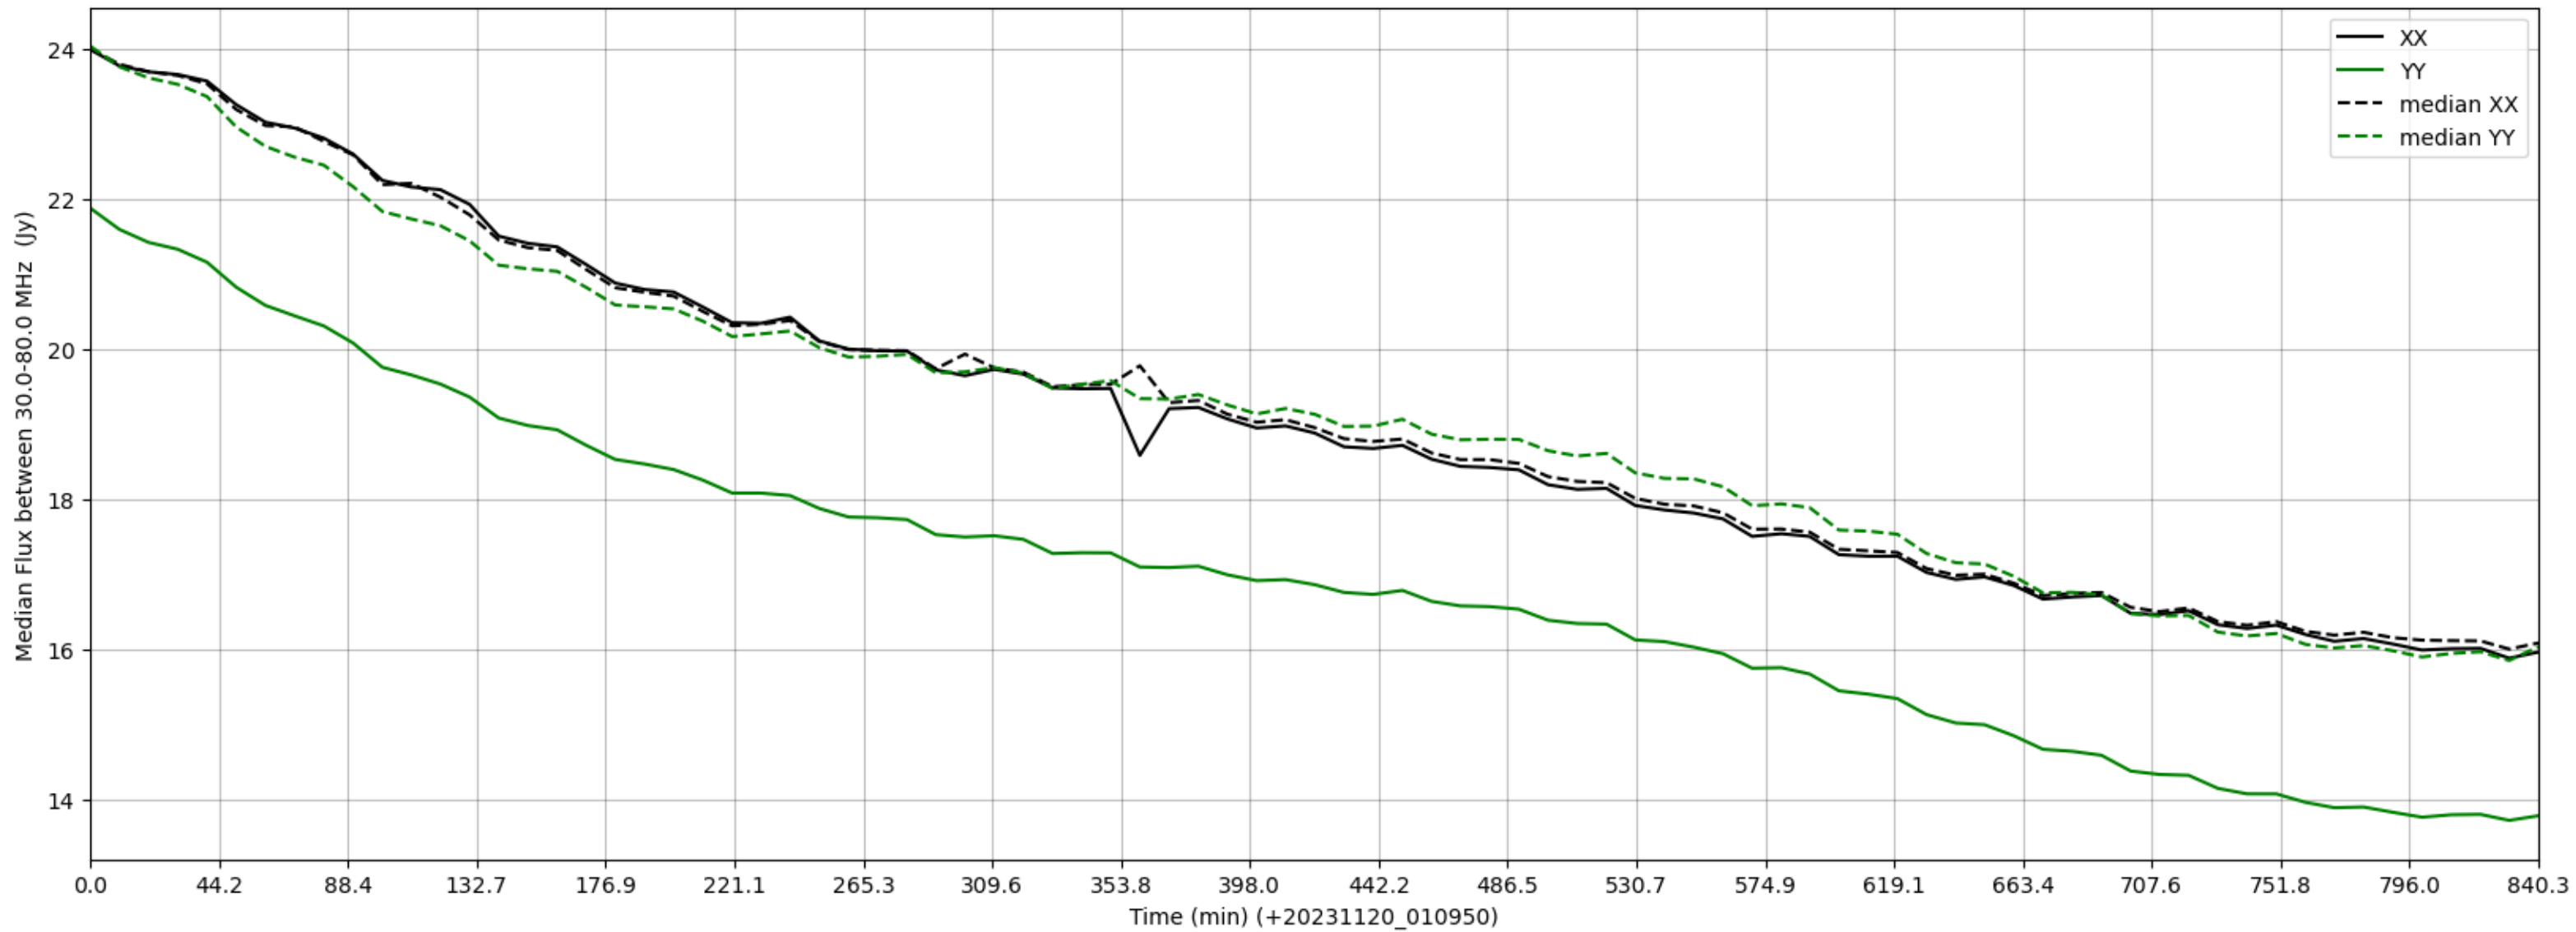

LWA258 - Correlator# 035 - XX FLAGS:Good - YY FLAGS:Good

LWA260 - Correlator# 034 - XX FLAGS:Good - YY FLAGS:Good