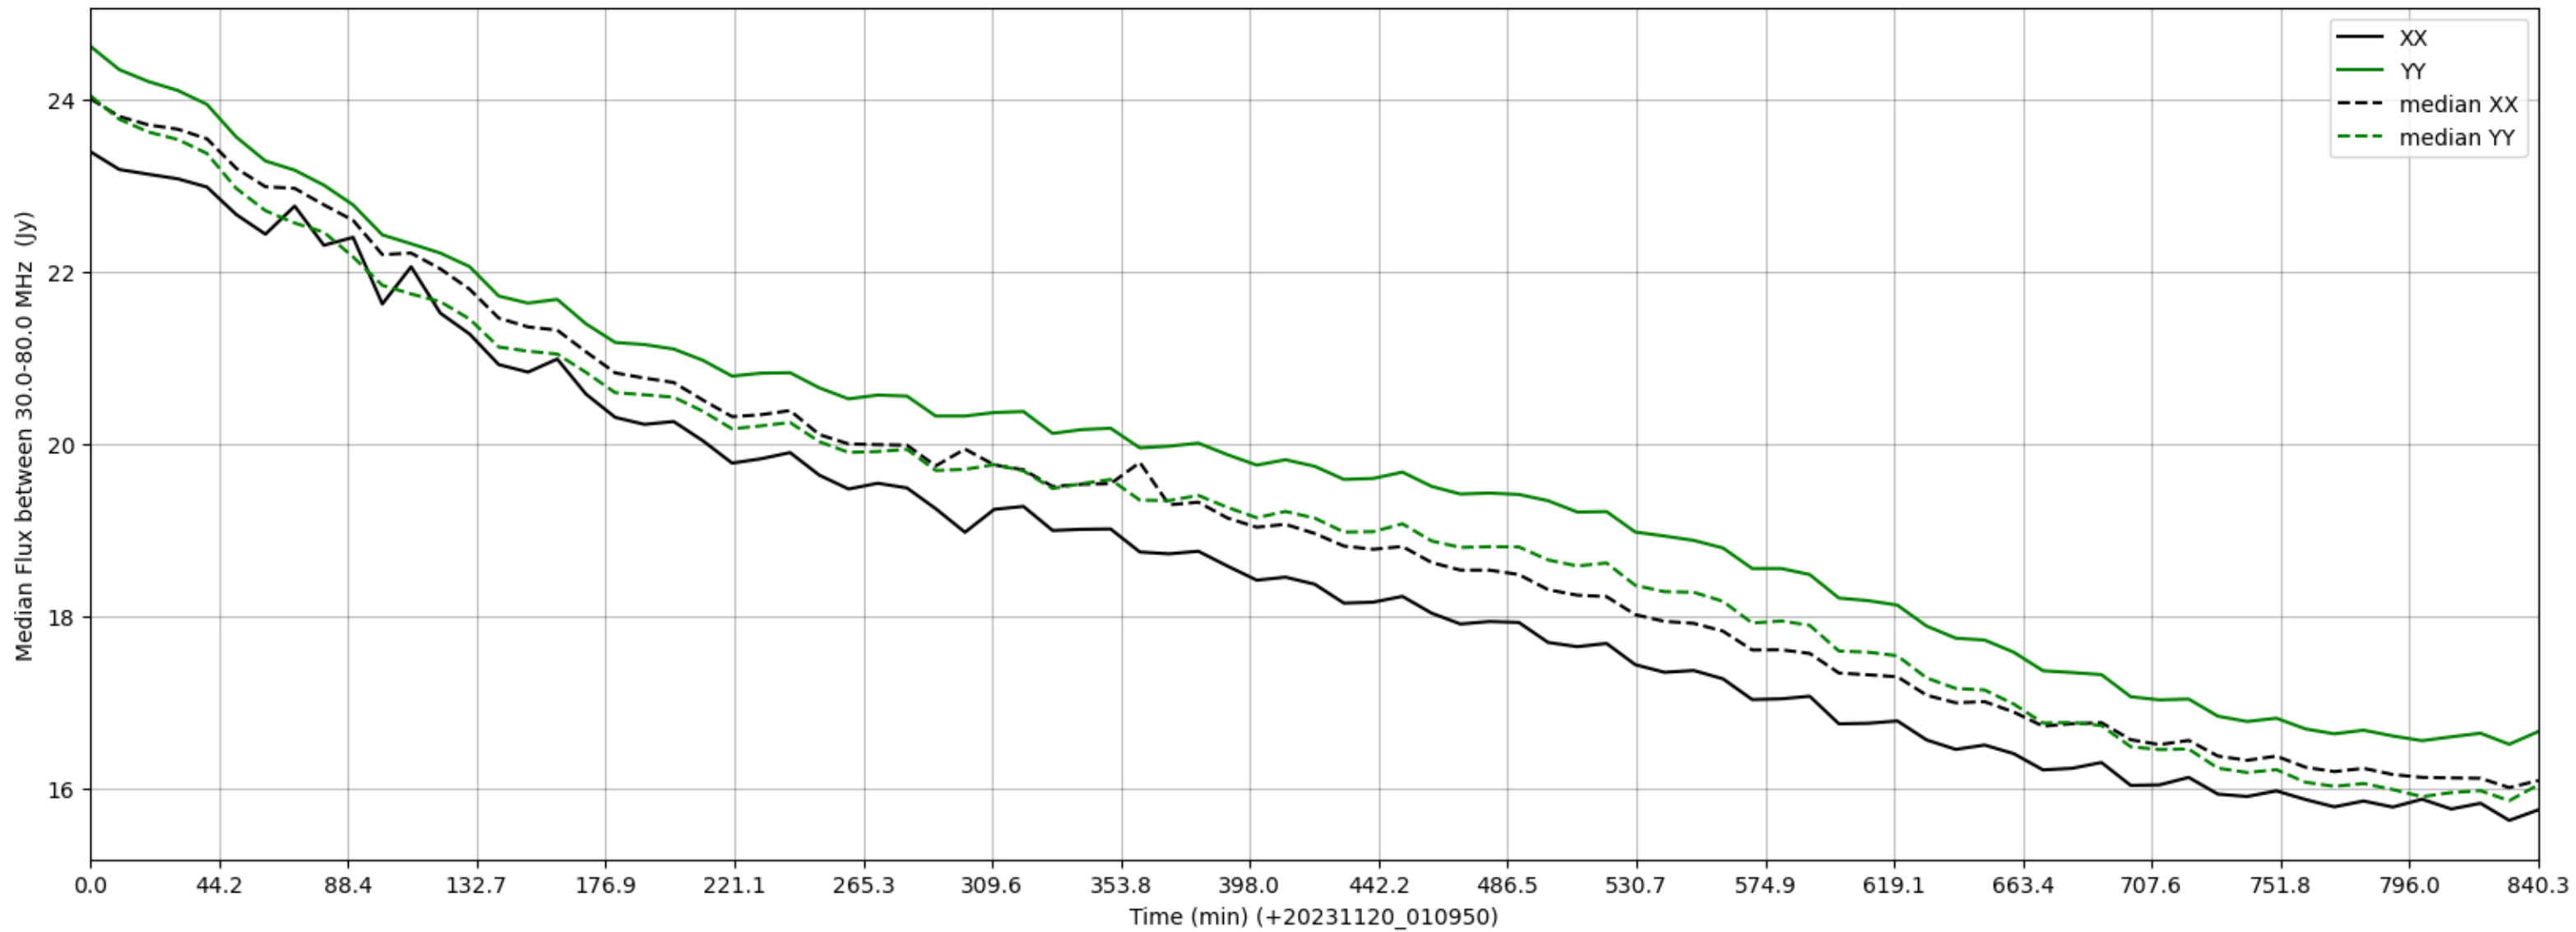

LWA247 - Correlator# 321 - XX FLAGS:Good - YY FLAGS:Good

LWA177 - Correlator# 320 - XX FLAGS:Good - YY FLAGS:Good