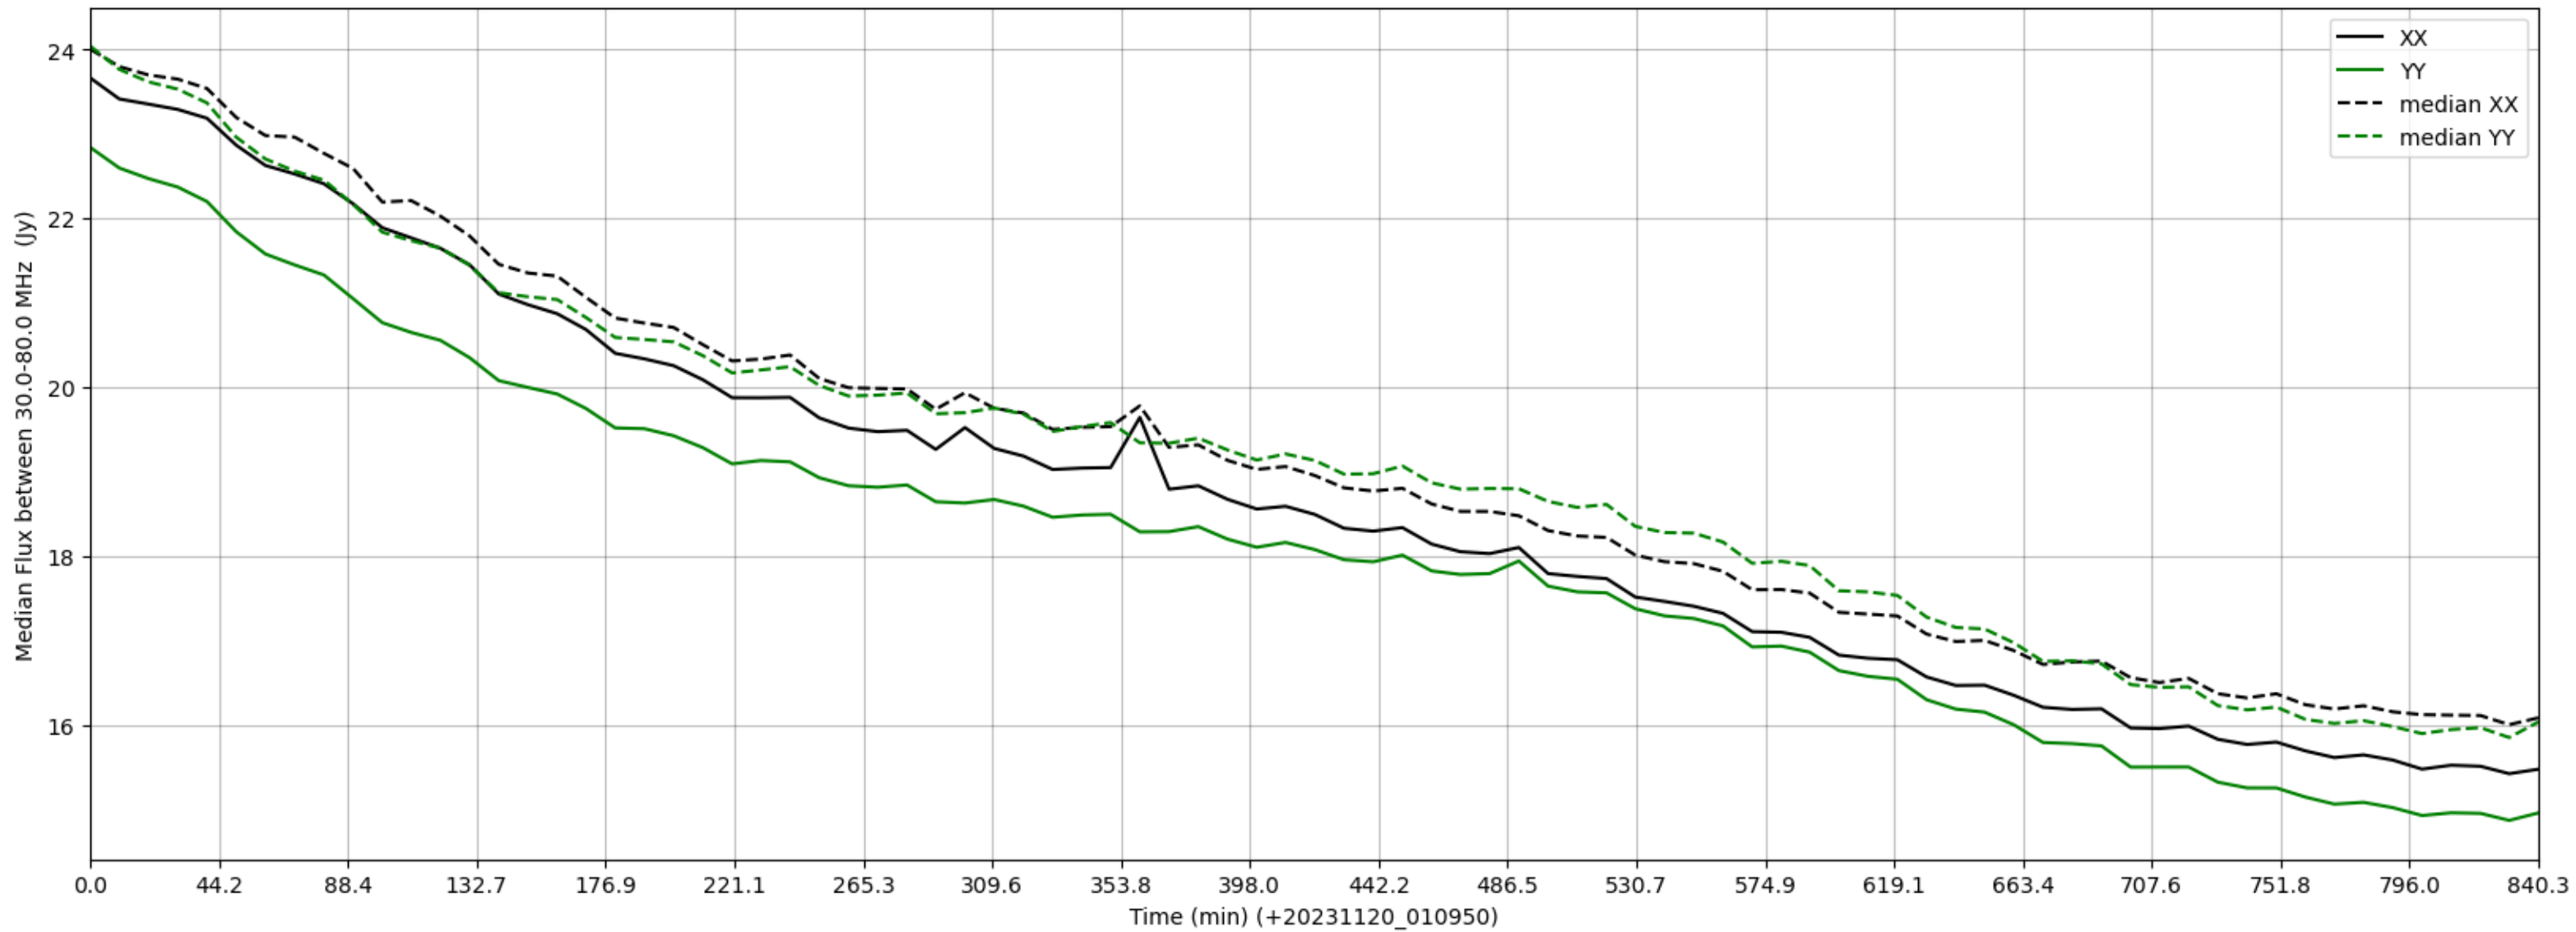

LWA143 - Correlator# 210 - XX FLAGS:Good - YY FLAGS:Good

LWA082 - Correlator# 209 - XX FLAGS:Good - YY FLAGS:Good