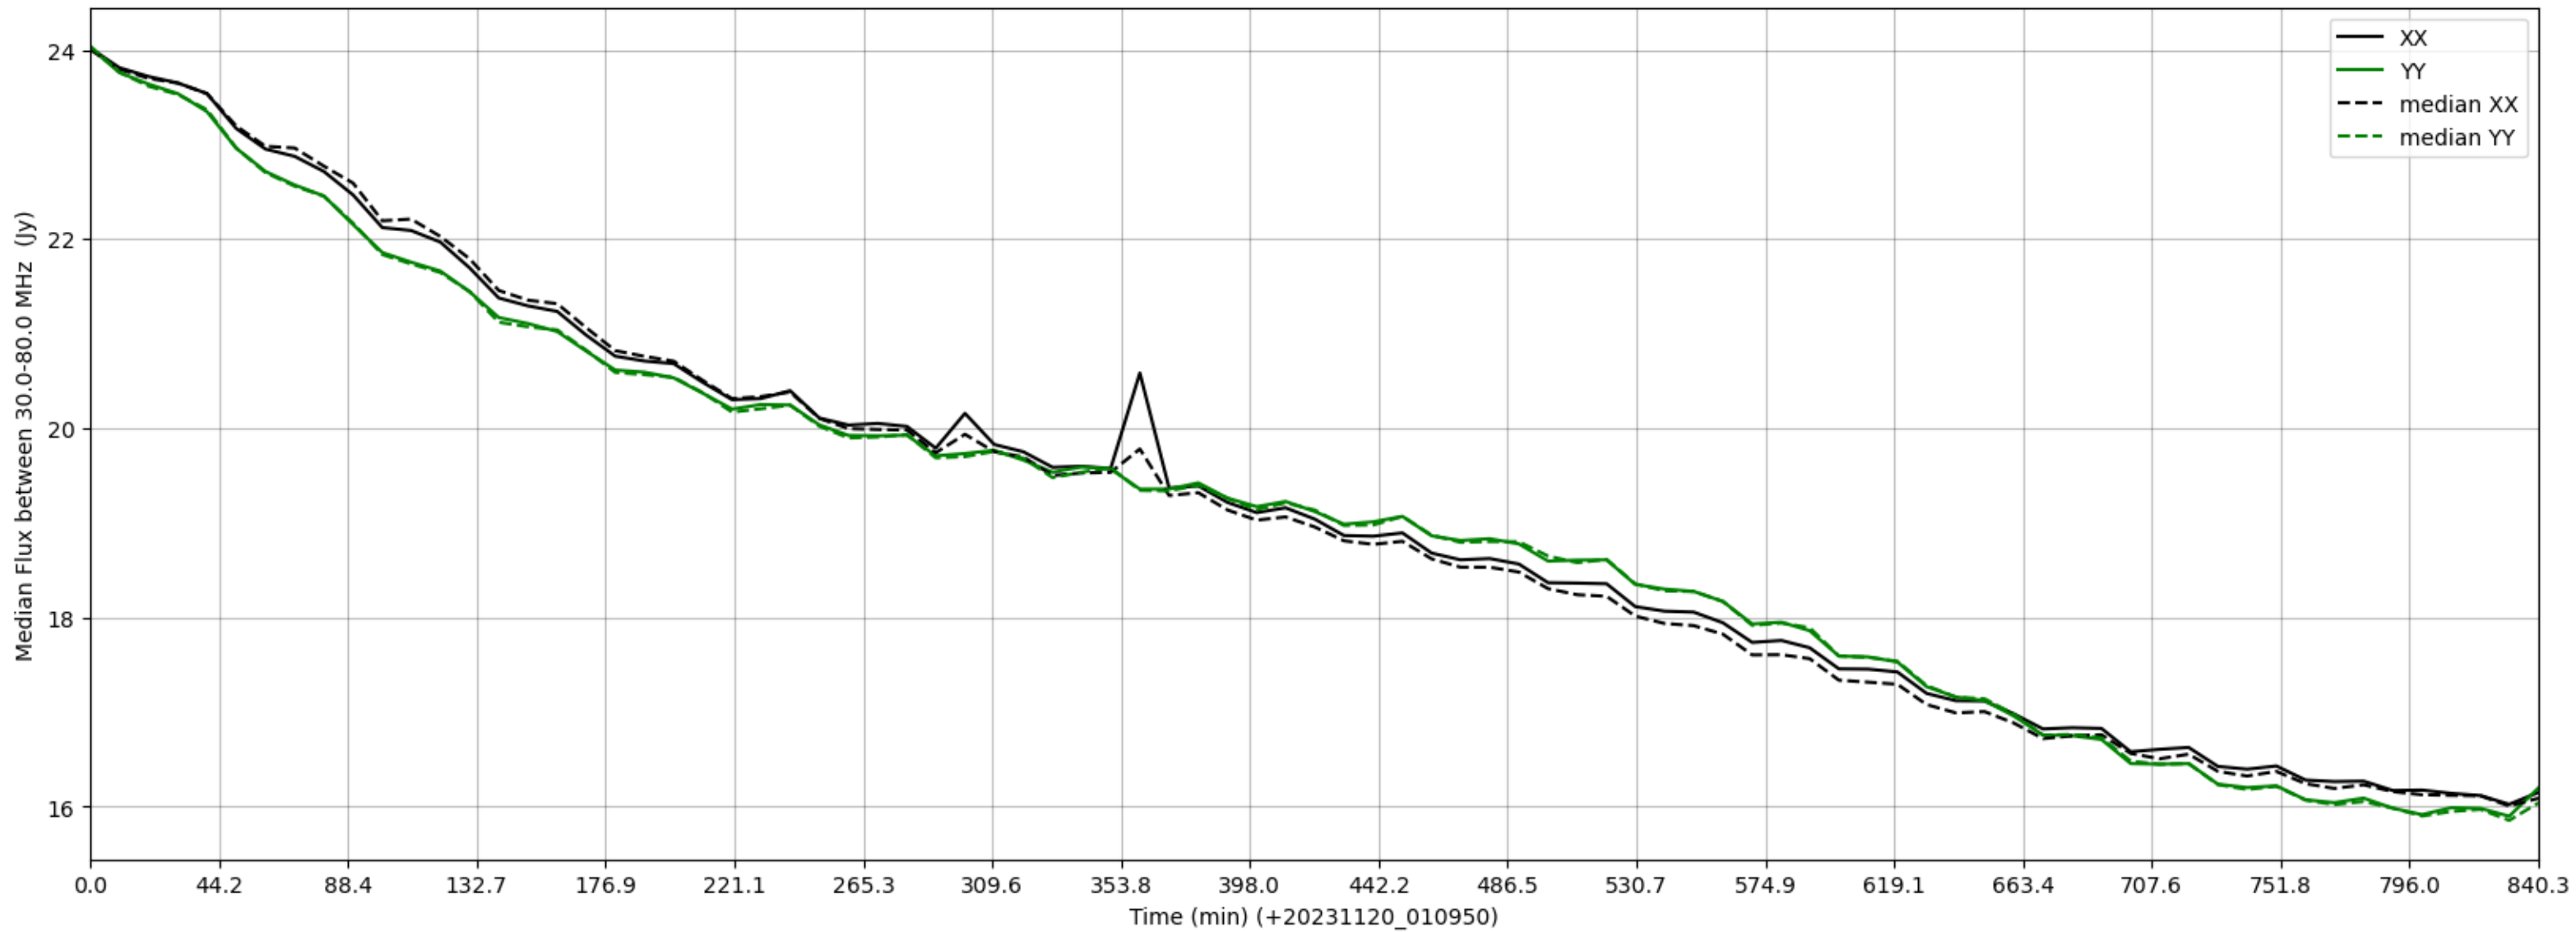

LWA051 - Correlator# 114 - XX FLAGS:Good - YY FLAGS:Good

LWA048 - Correlator# 113 - XX FLAGS:Good - YY FLAGS:Good