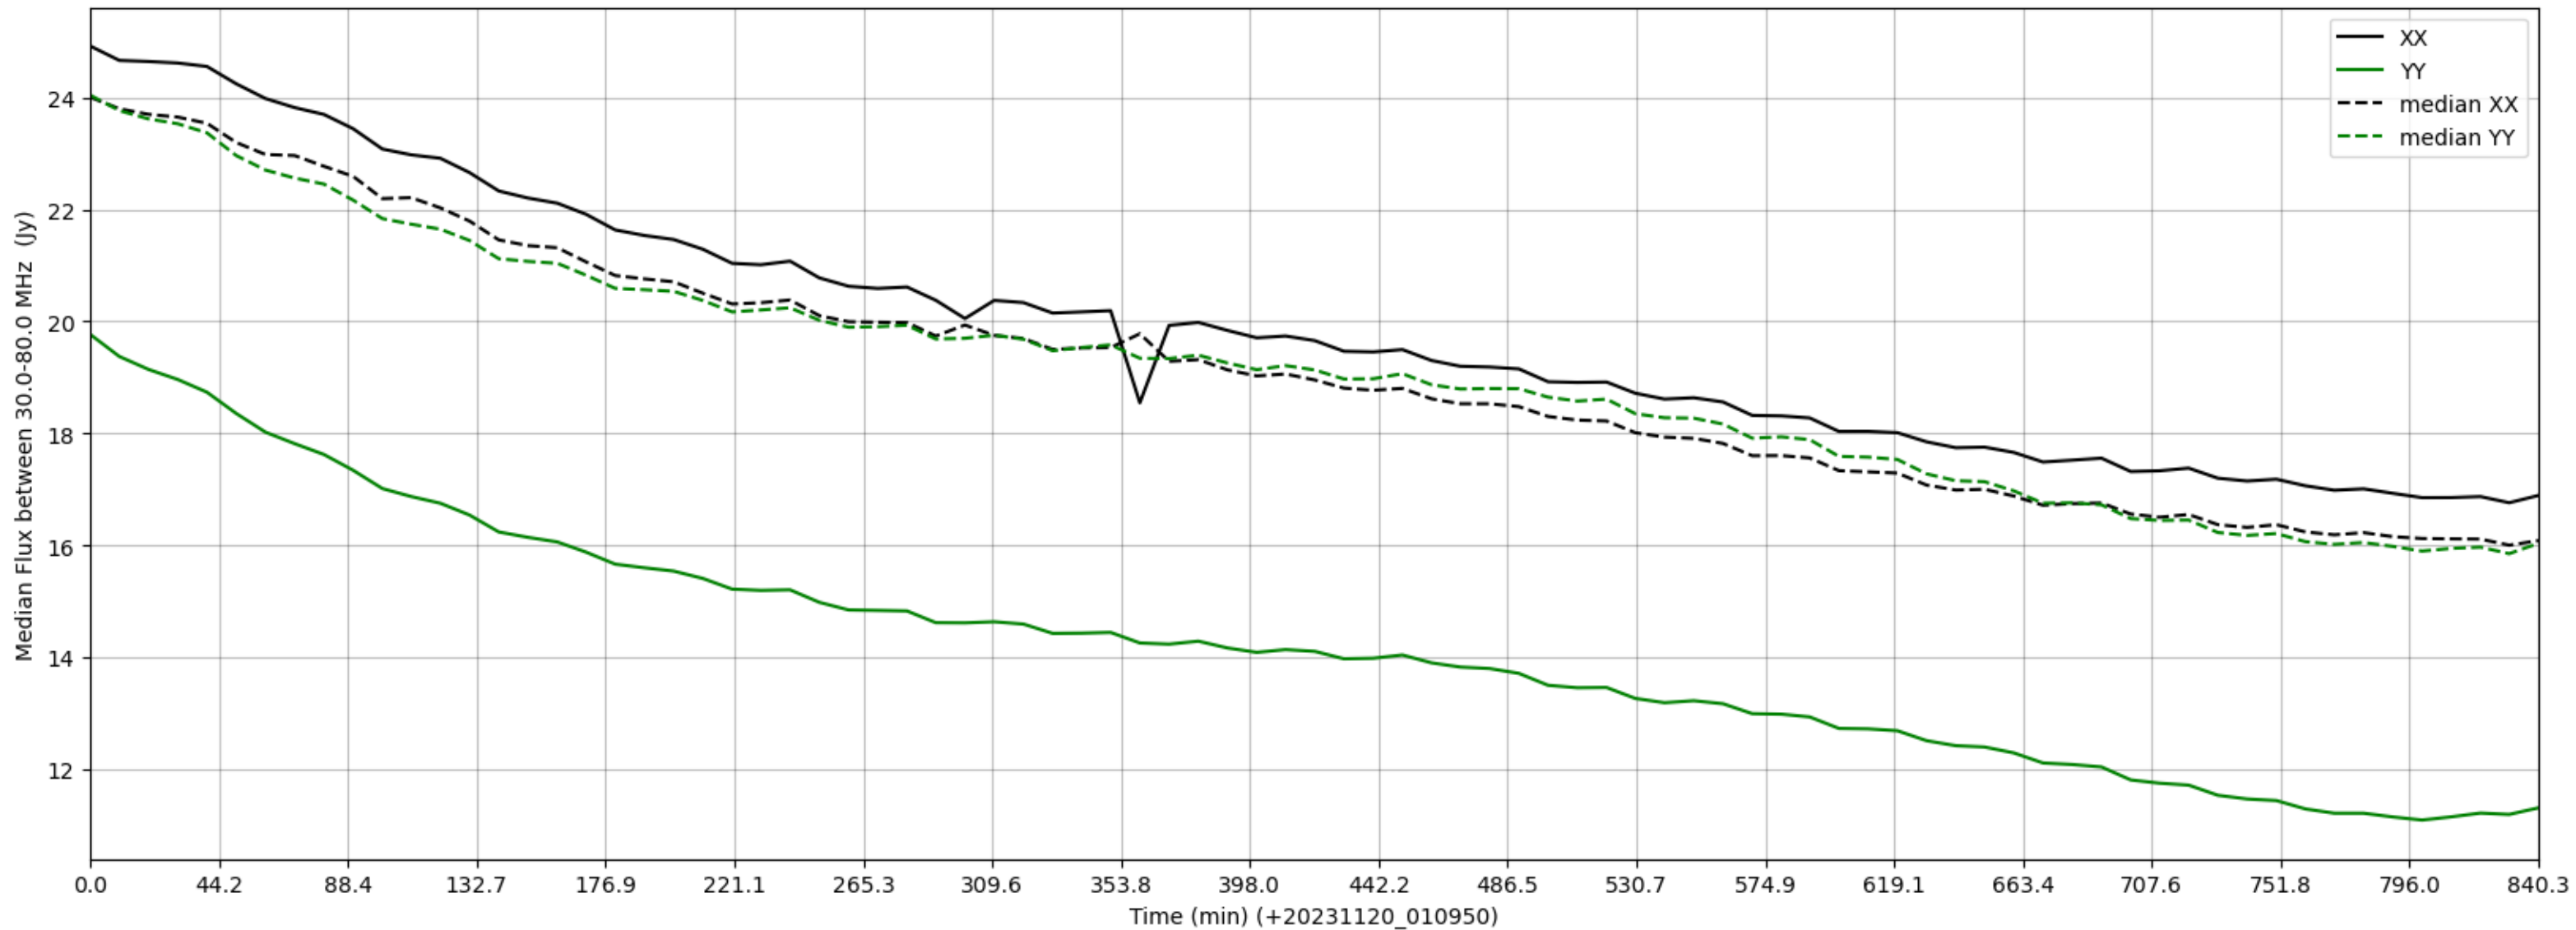

LWA224 - Correlator# 248 - XX FLAGS:Good - YY FLAGS:Good

LWA222 - Correlator# 249 - XX FLAGS:Good - YY FLAGS:Good

LWA326 - Correlator# 250 - XX FLAGS:Good - YY FLAGS:Good

LWA322 - Correlator# 251 - XX FLAGS:Good - YY FLAGS:Good