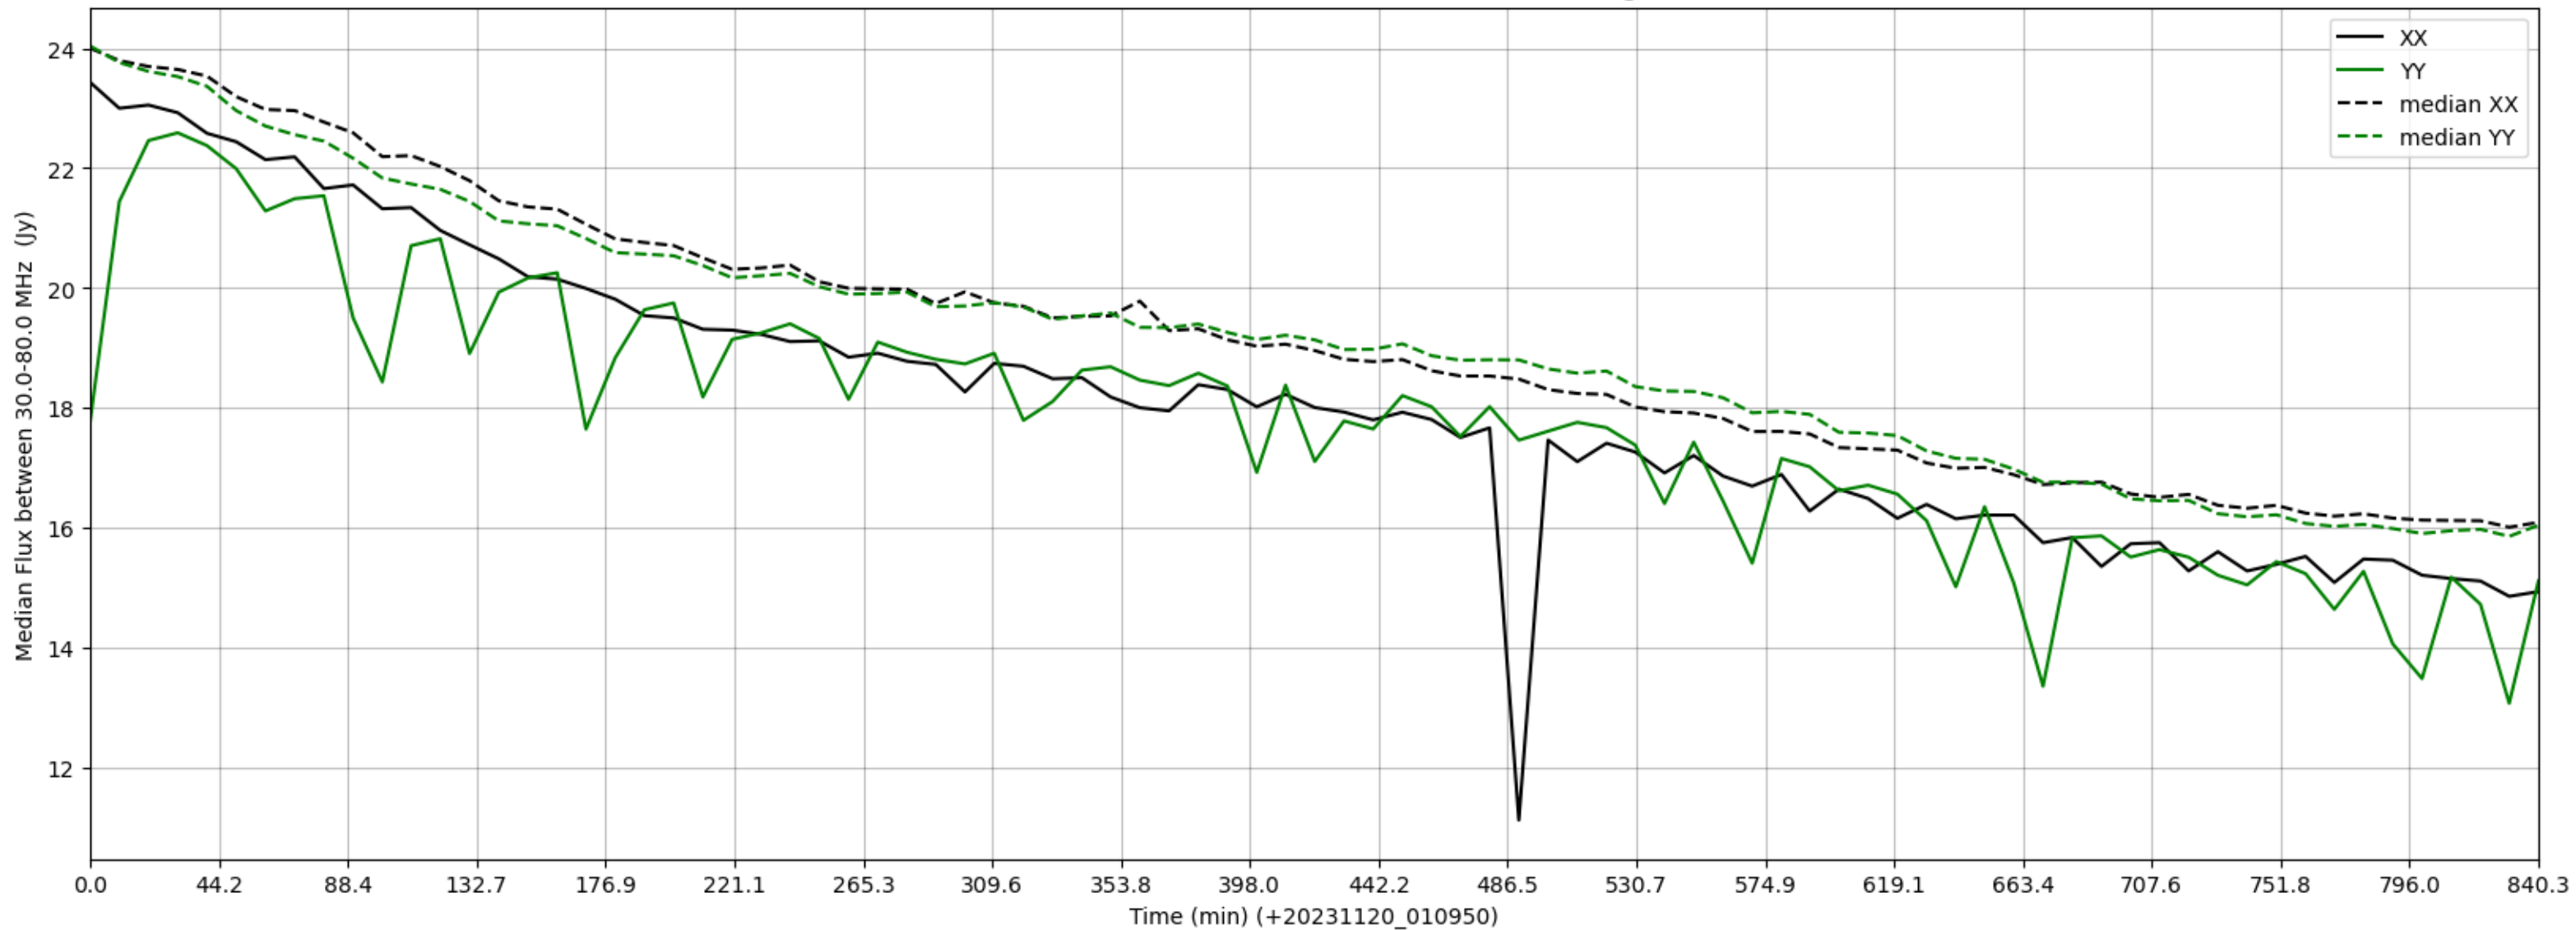

LWA082 - Correlator# 209 - XX FLAGS:Good - YY FLAGS:Good

LWA120 - Correlator# 208 - XX FLAGS:Good - YY FLAGS:HighTimeVar