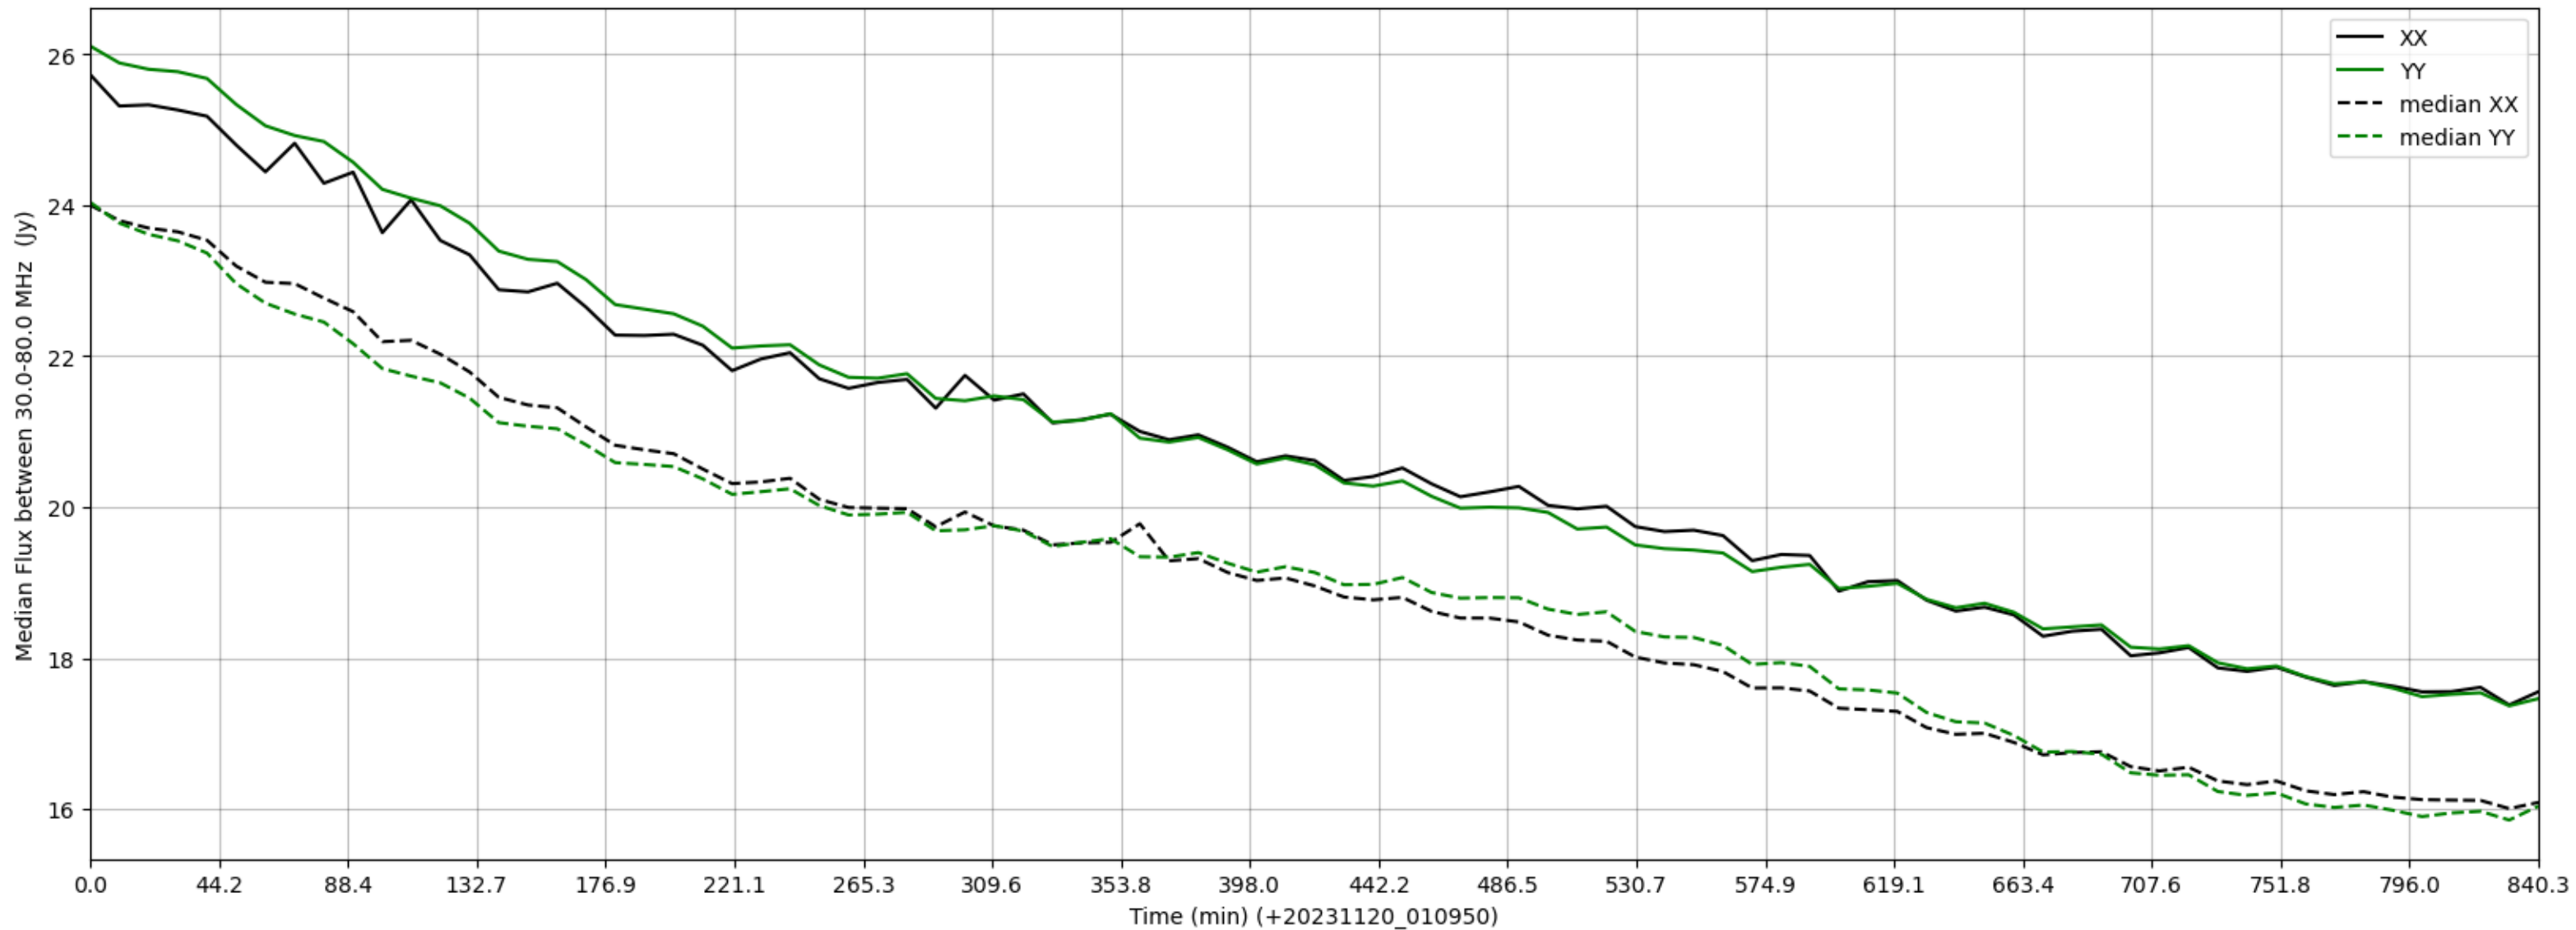

LWA300 - Correlator# 348 - XX FLAGS:Good - YY FLAGS:Good

LWA256 - Correlator# 347 - XX FLAGS:Good - YY FLAGS:Good