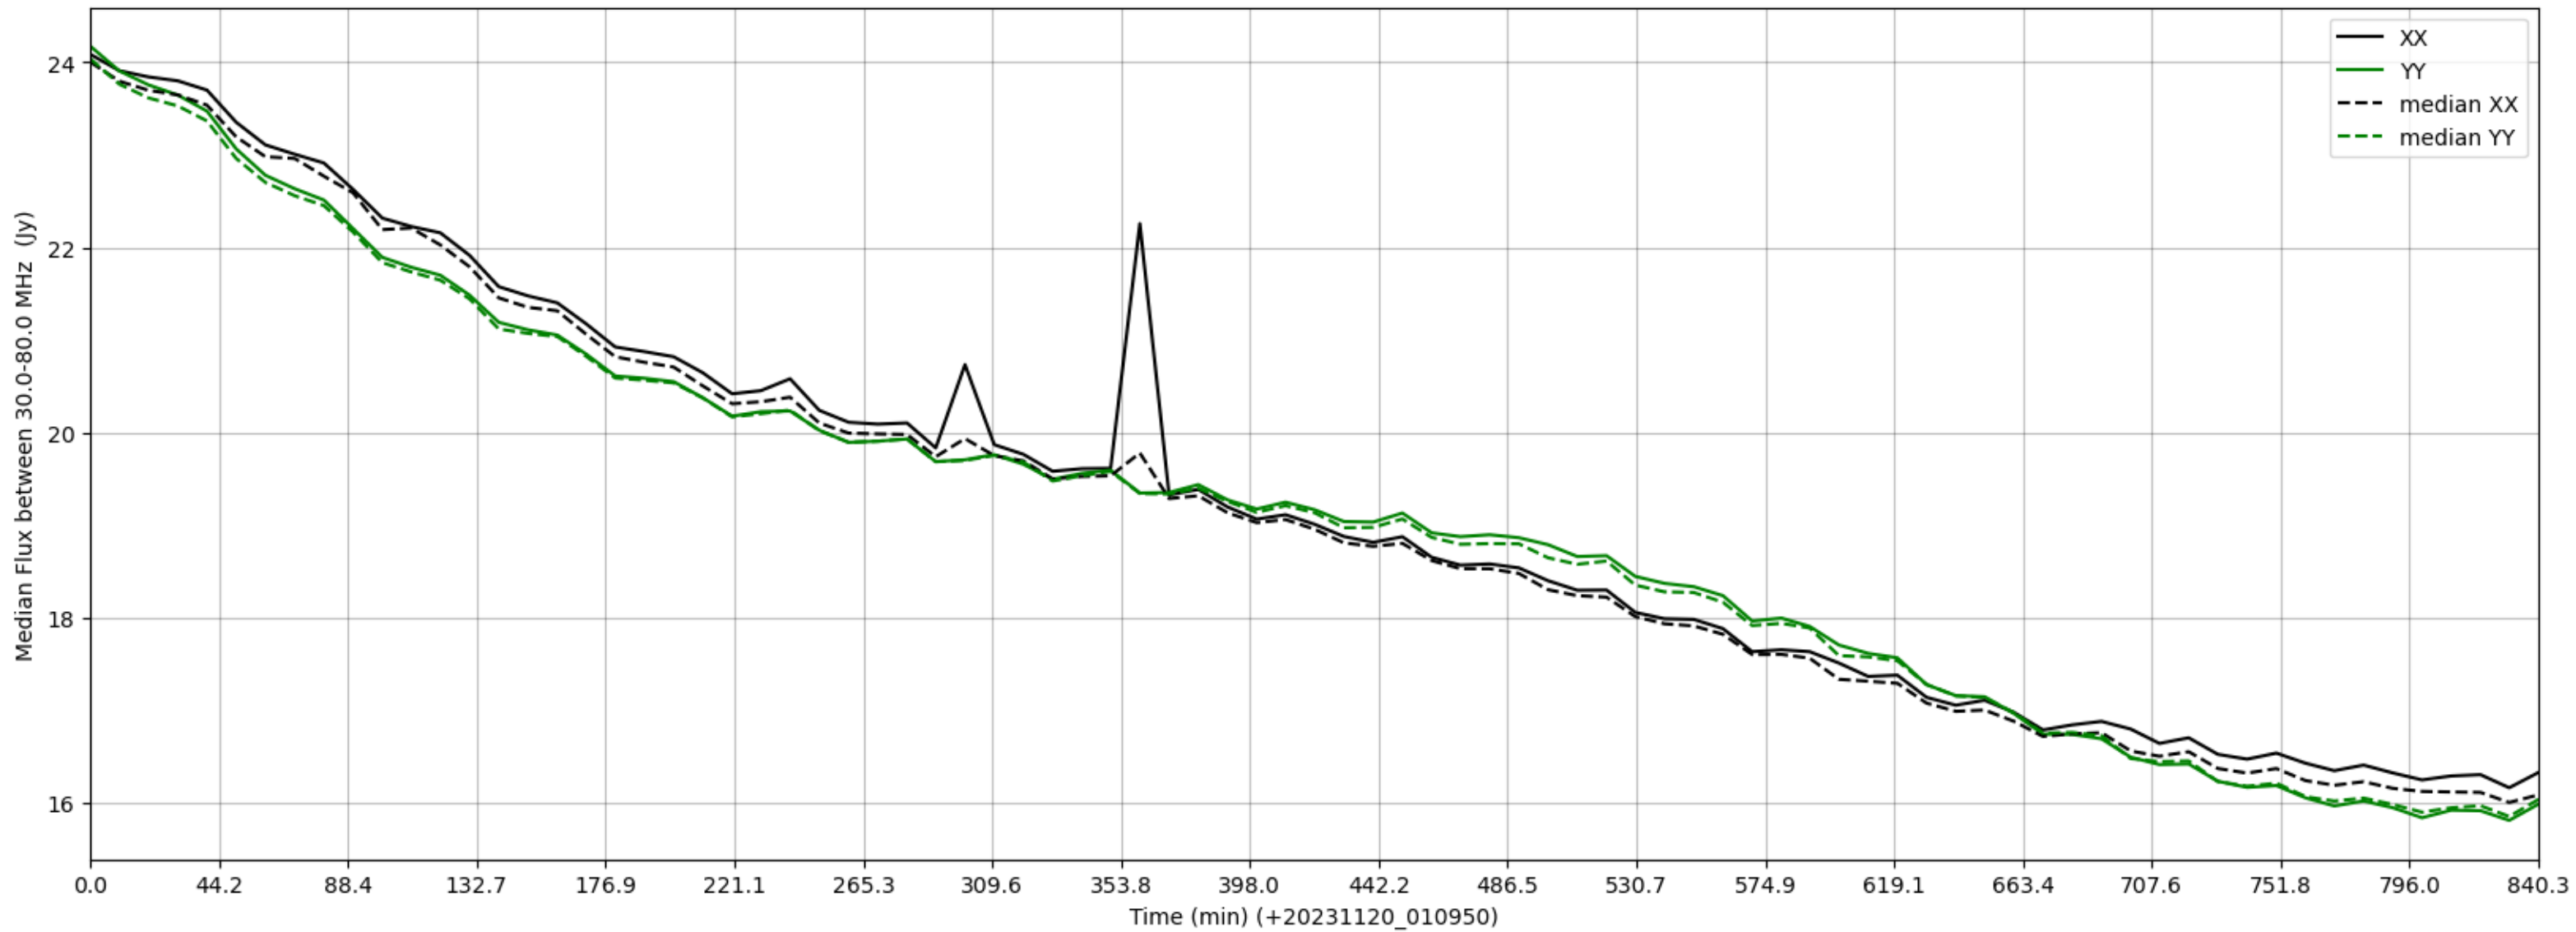

LWA101 - Correlator# 174 - XX FLAGS:Good - YY FLAGS:Good

LWA098 - Correlator# 173 - XX FLAGS:Good - YY FLAGS:Good