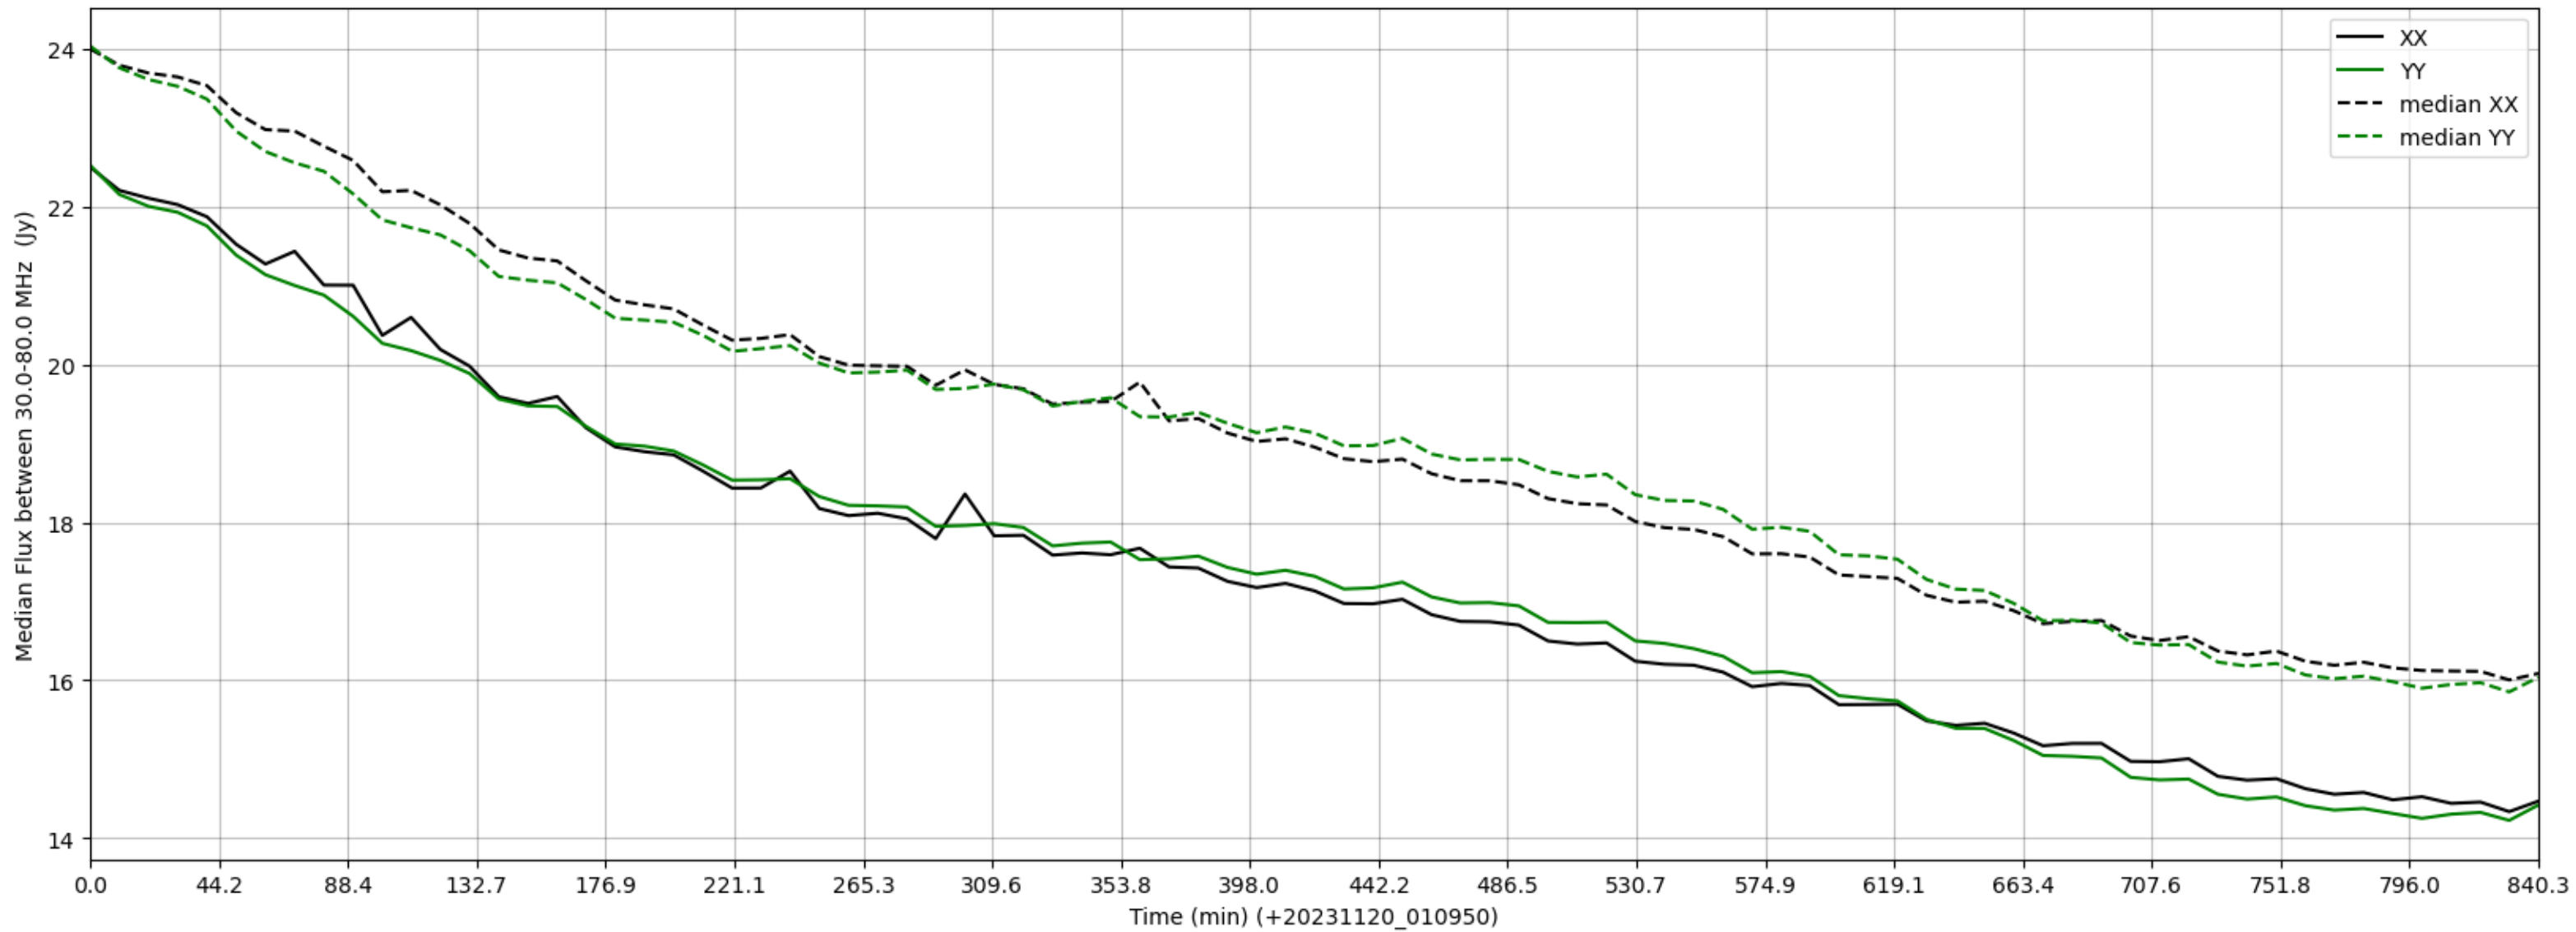

LWA318 - Correlator# 055 - XX FLAGS:Good - YY FLAGS:Good

LWA320 - Correlator# 054 - XX FLAGS:Good - YY FLAGS:Good