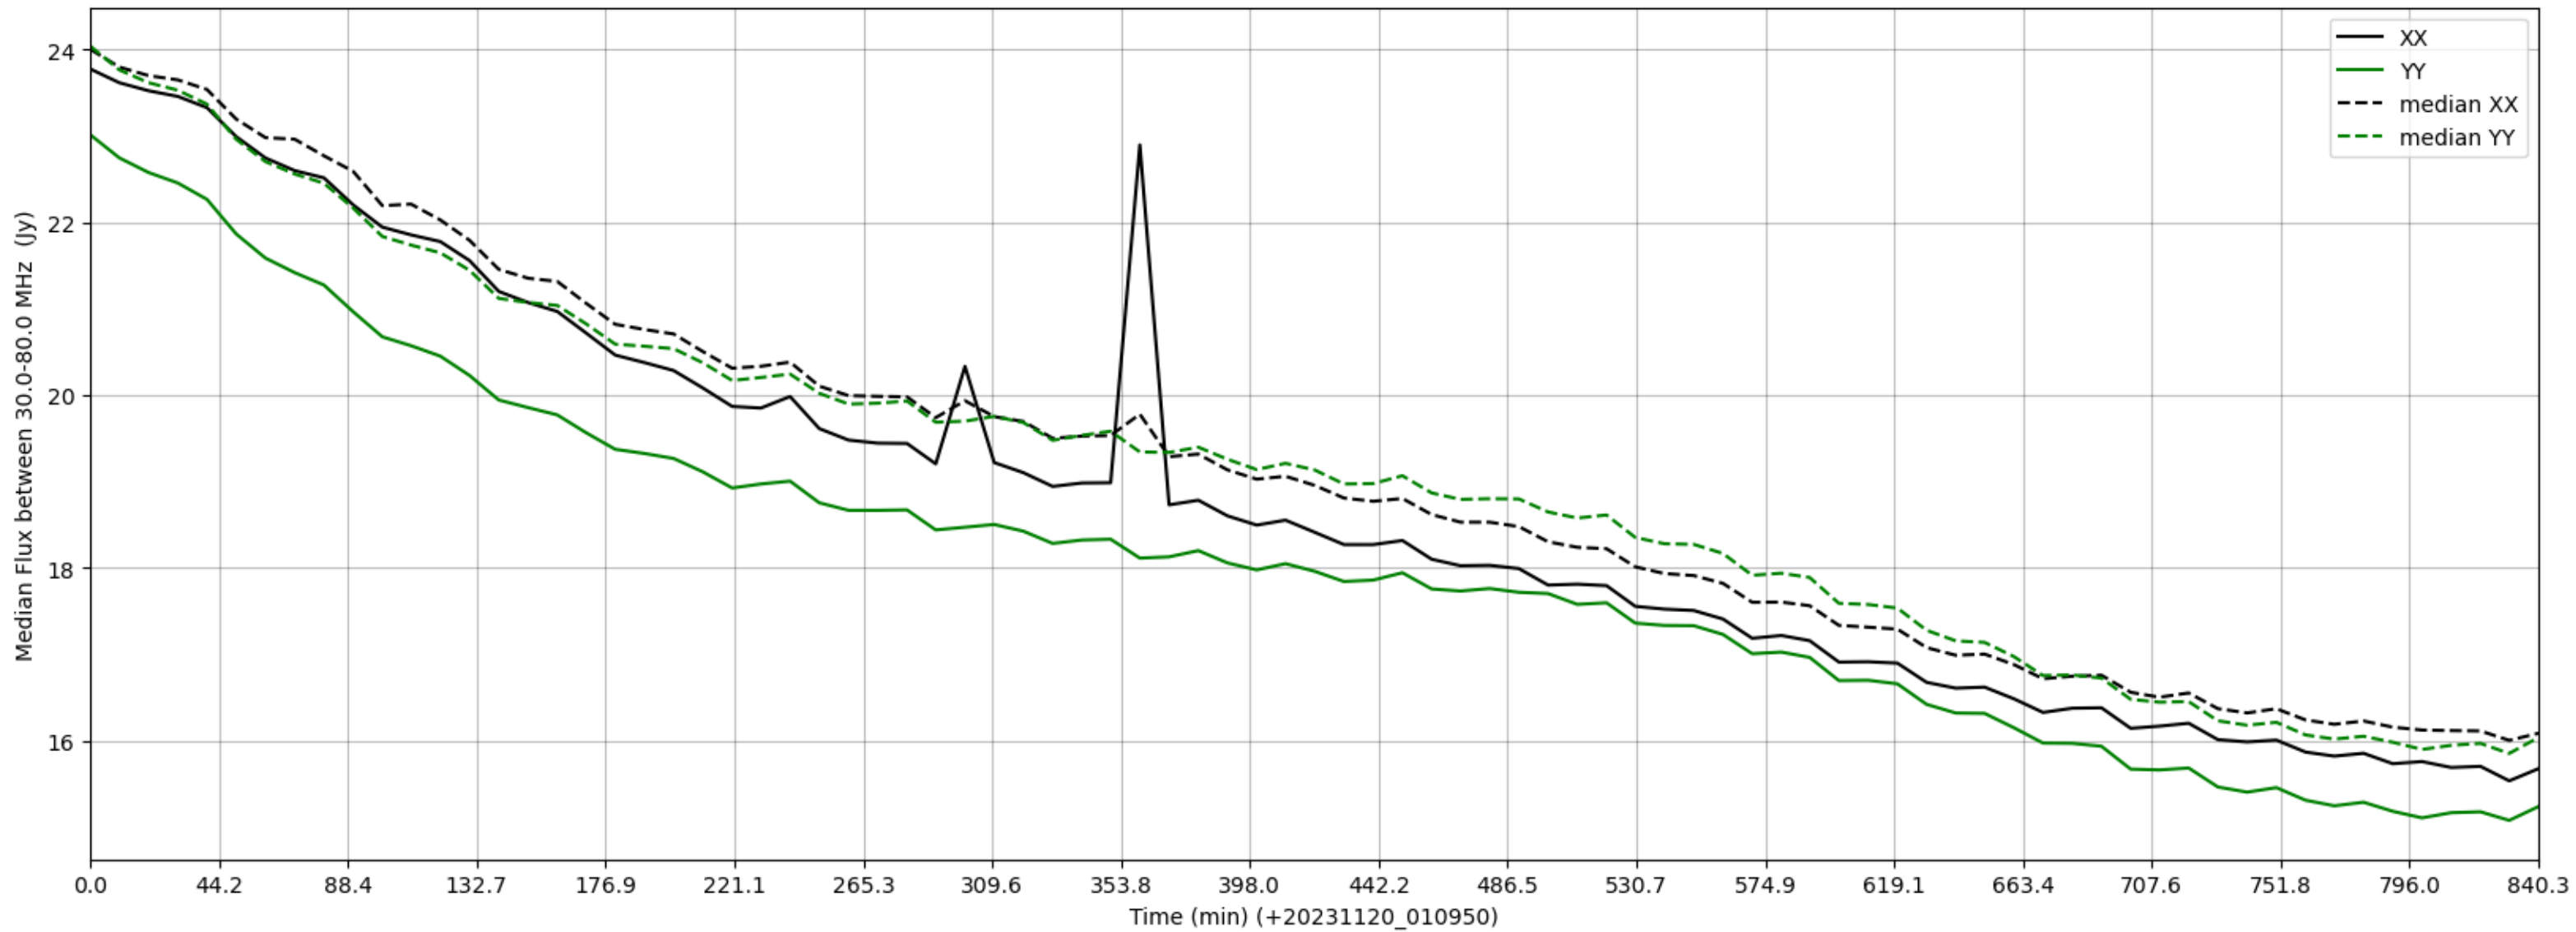

LWA009 - Correlator# 070 - XX FLAGS:Good - YY FLAGS:HighTimeVar

LWA005 - Correlator# 069 - XX FLAGS:Good - YY FLAGS:Good