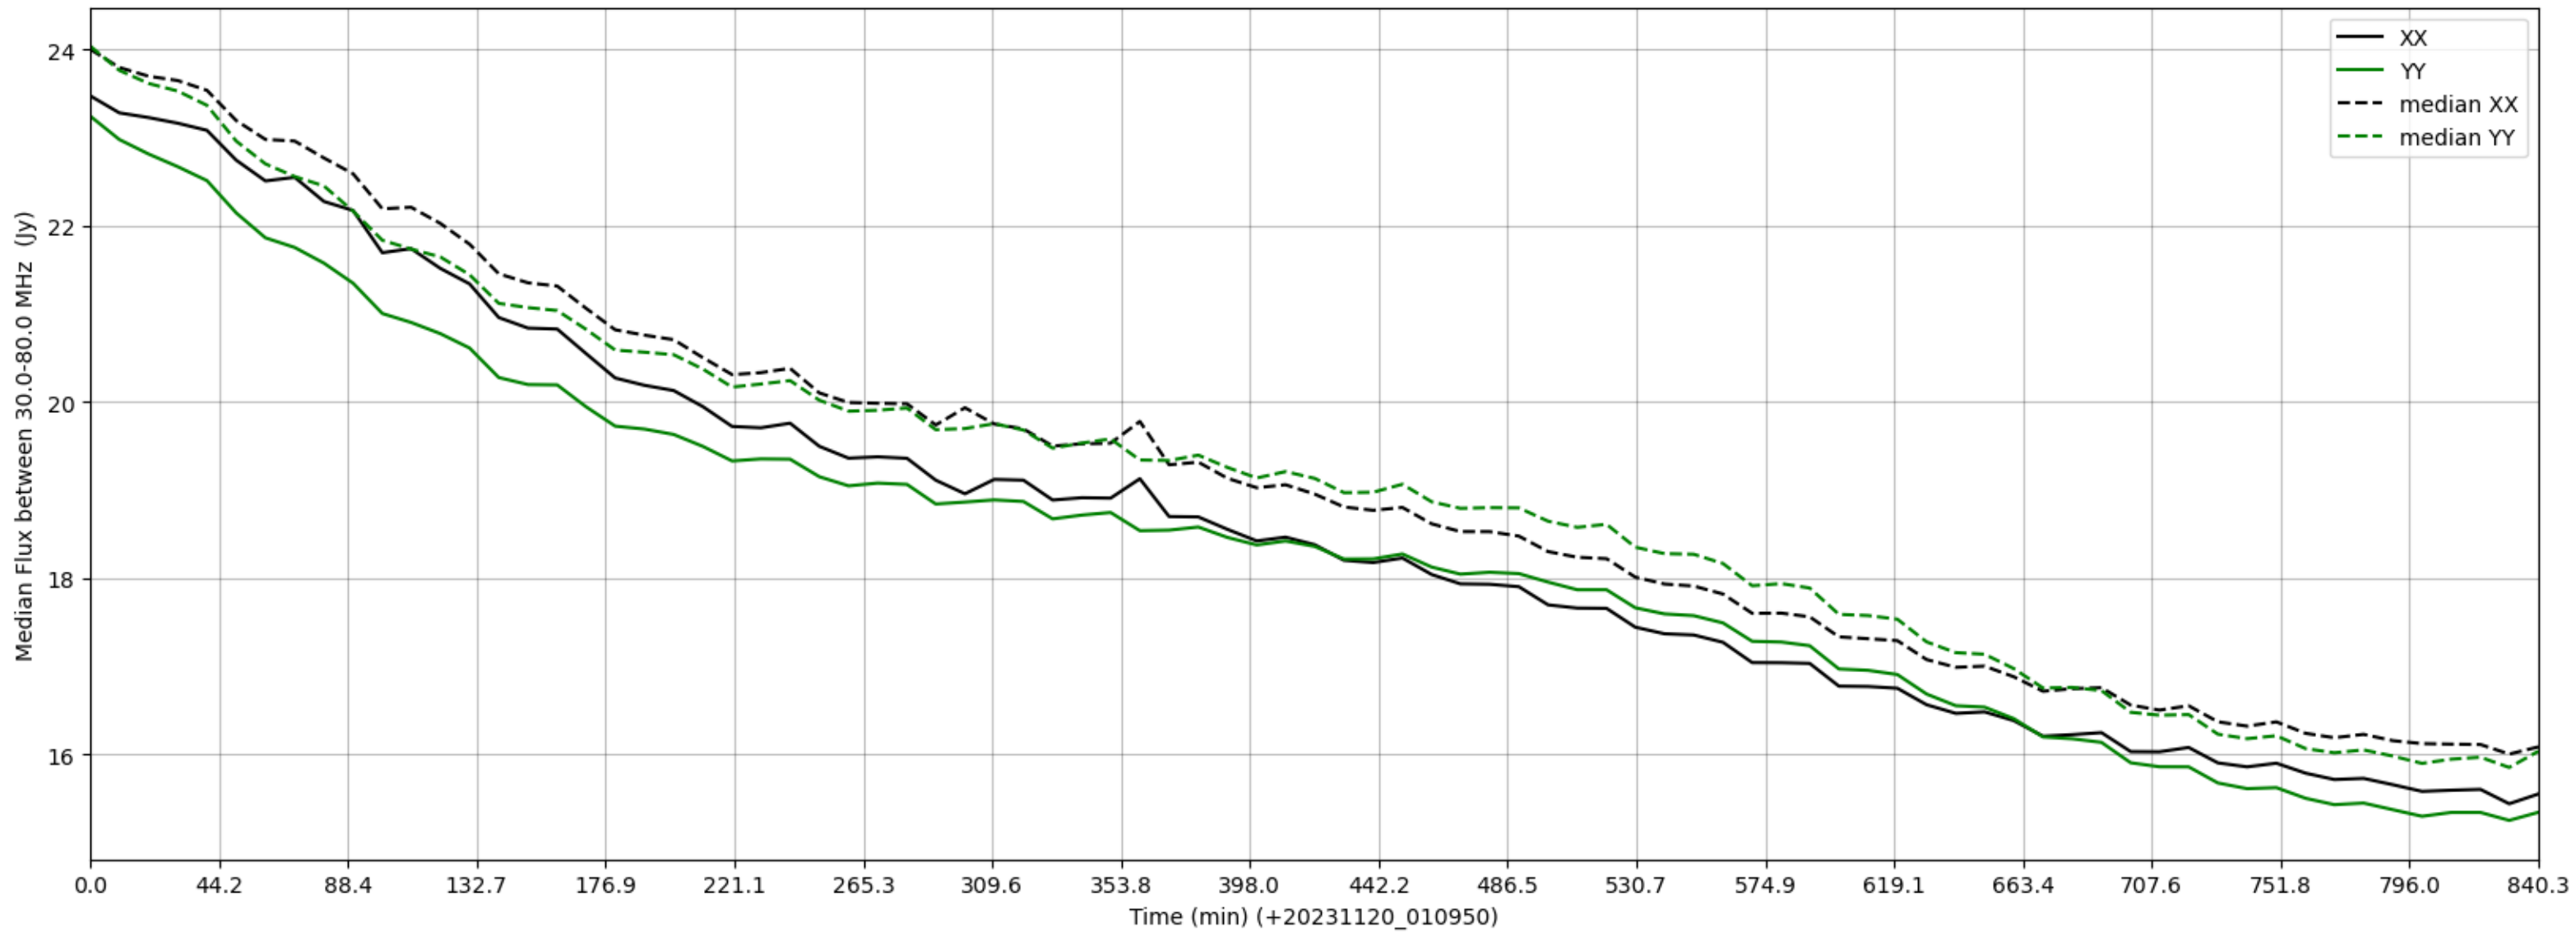

LWA185 - Correlator# 240 - XX FLAGS:Good - YY FLAGS:Good

LWA184 - Correlator# 241 - XX FLAGS:Good - YY FLAGS:Good

LWA187 - Correlator# 242 - XX FLAGS:Good - YY FLAGS:Good

LWA186 - Correlator# 243 - XX FLAGS:Good - YY FLAGS:Good