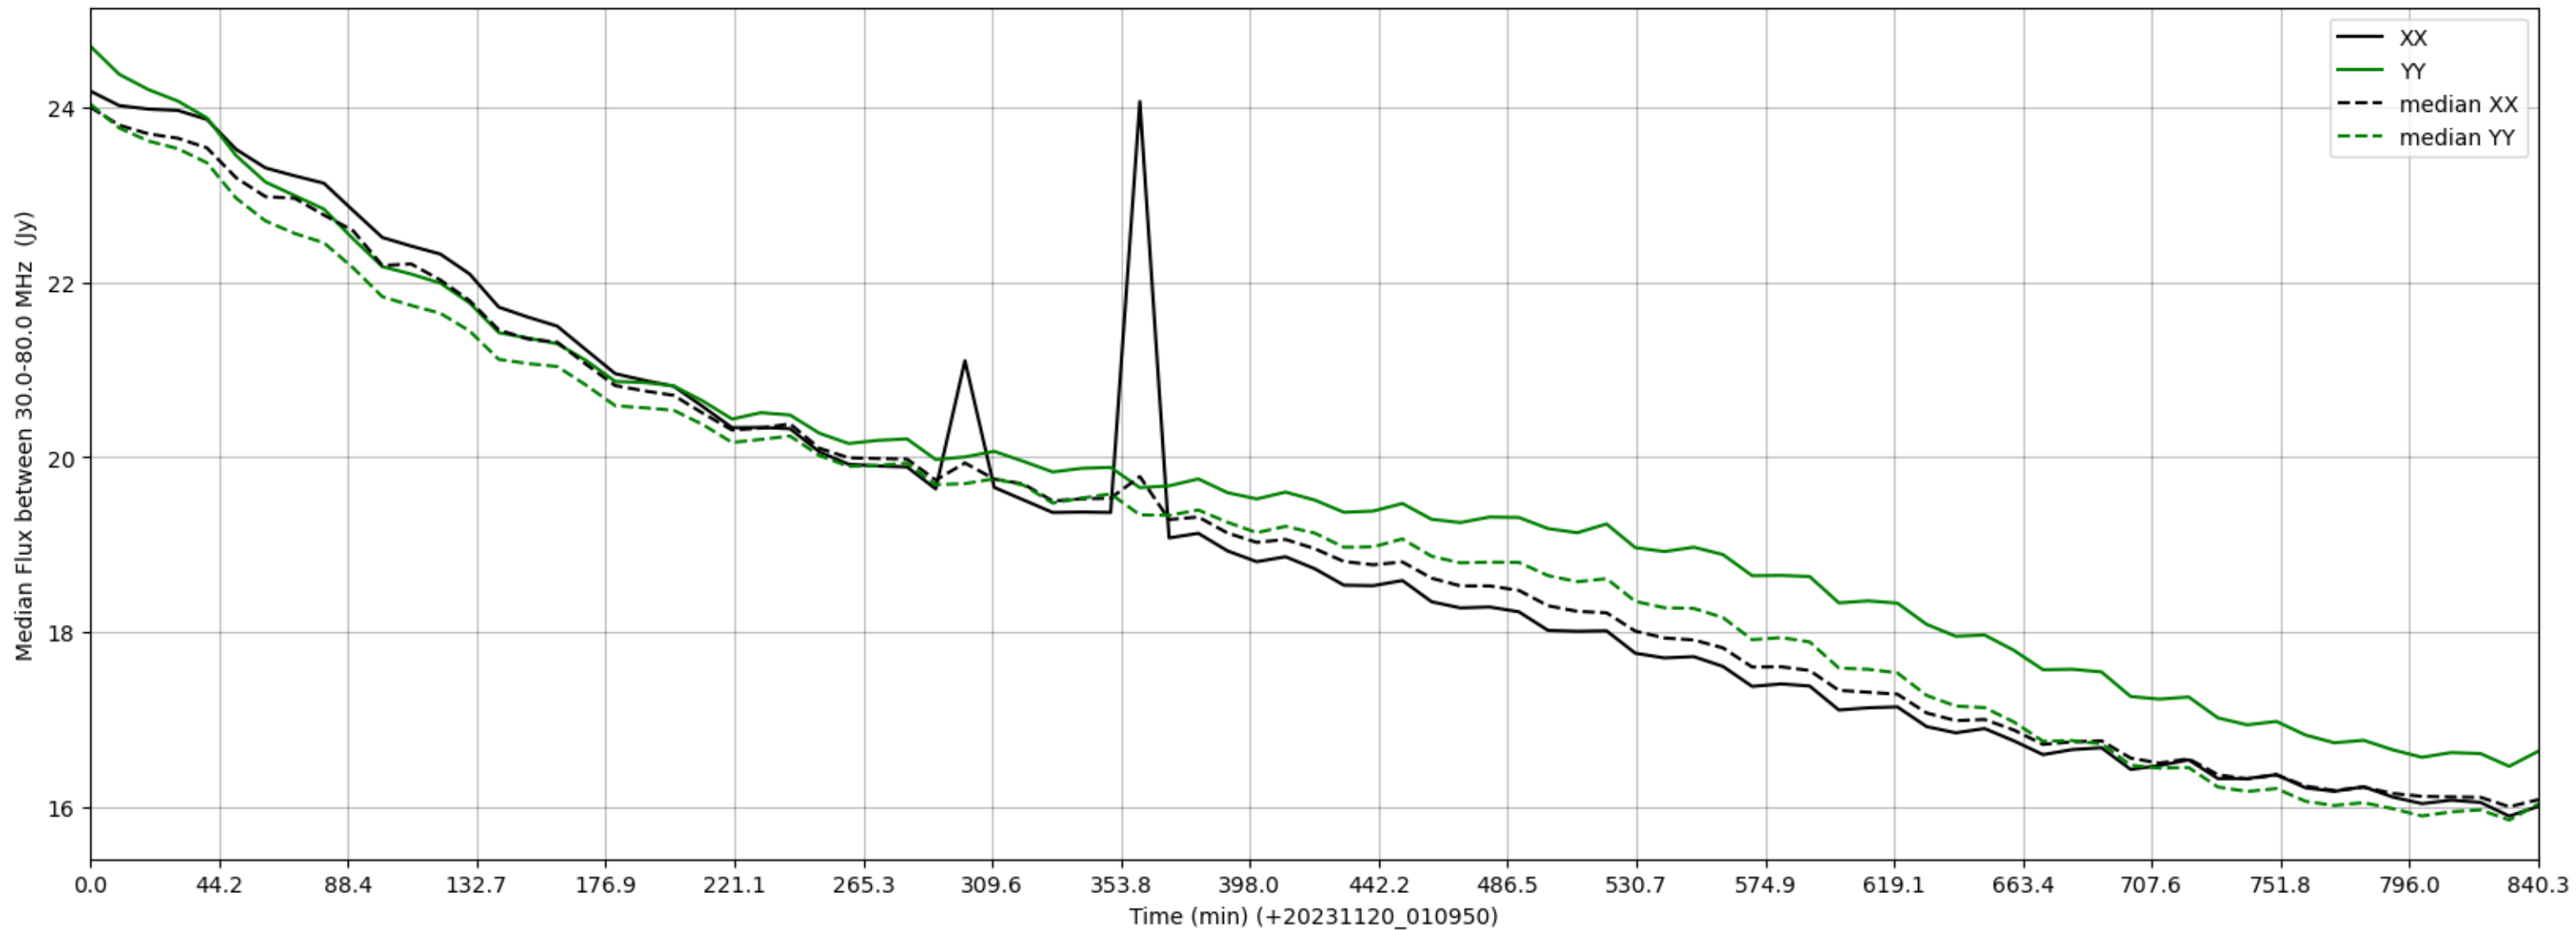

LWA002 - Correlator# 064 - XX FLAGS:Good - YY FLAGS:Good

LWA001 - Correlator# 065 - XX FLAGS:Good - YY FLAGS:Good

LWA004 - Correlator# 066 - XX FLAGS:Good - YY FLAGS:Good

LWA003 - Correlator# 067 - XX FLAGS:Good - YY FLAGS:Good