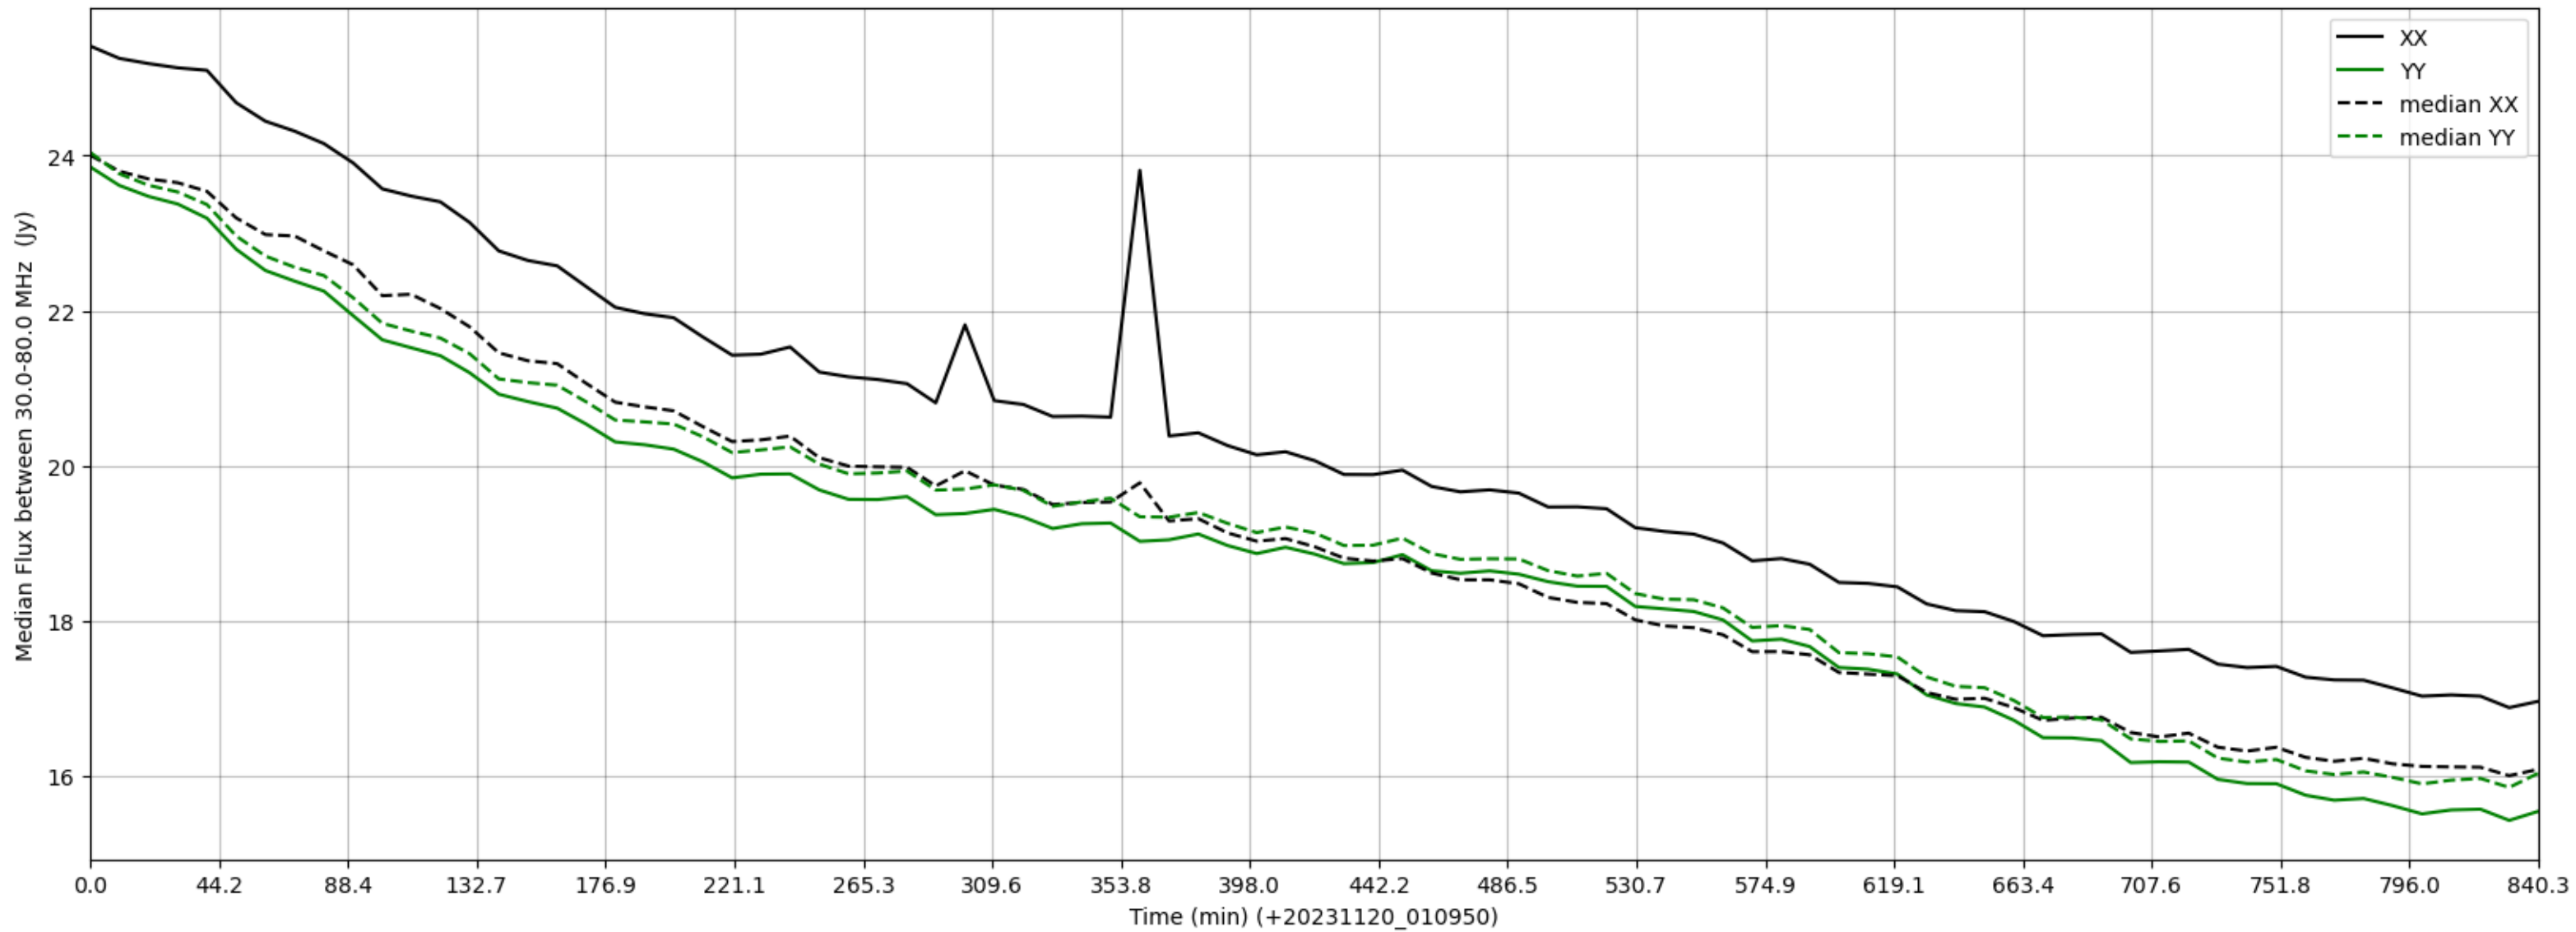

LWA006 - Correlator# 068 - XX FLAGS:Good - YY FLAGS:Good

LWA005 - Correlator# 069 - XX FLAGS:Good - YY FLAGS:Good

LWA009 - Correlator# 070 - XX FLAGS:Good - YY FLAGS:HighTimeVar

LWA007 - Correlator# 071 - XX FLAGS:Good - YY FLAGS:Good