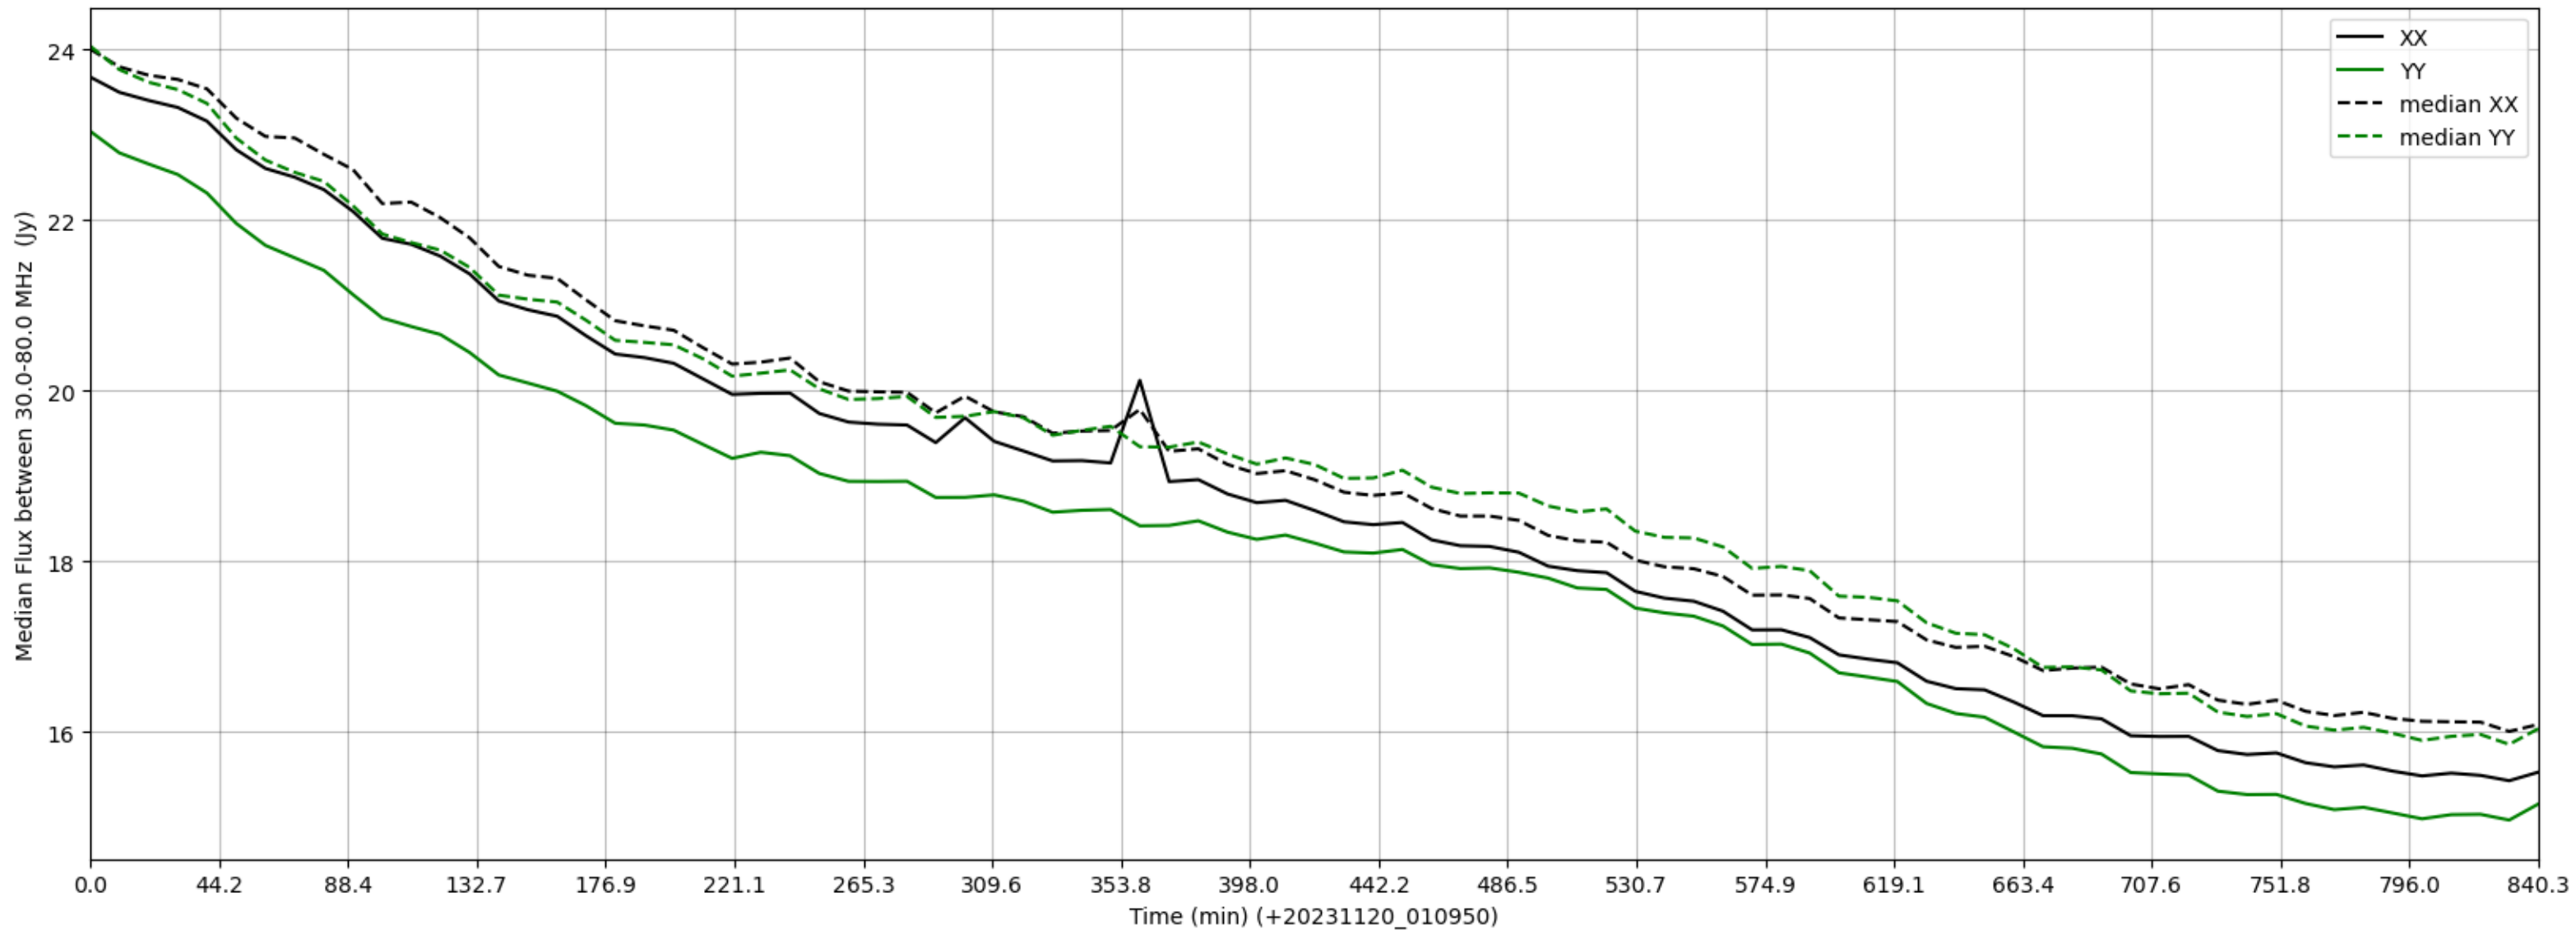

LWA079 - Correlator# 195 - XX FLAGS:Good - YY FLAGS:Good

LWA081 - Correlator# 194 - XX FLAGS:Good - YY FLAGS:Good