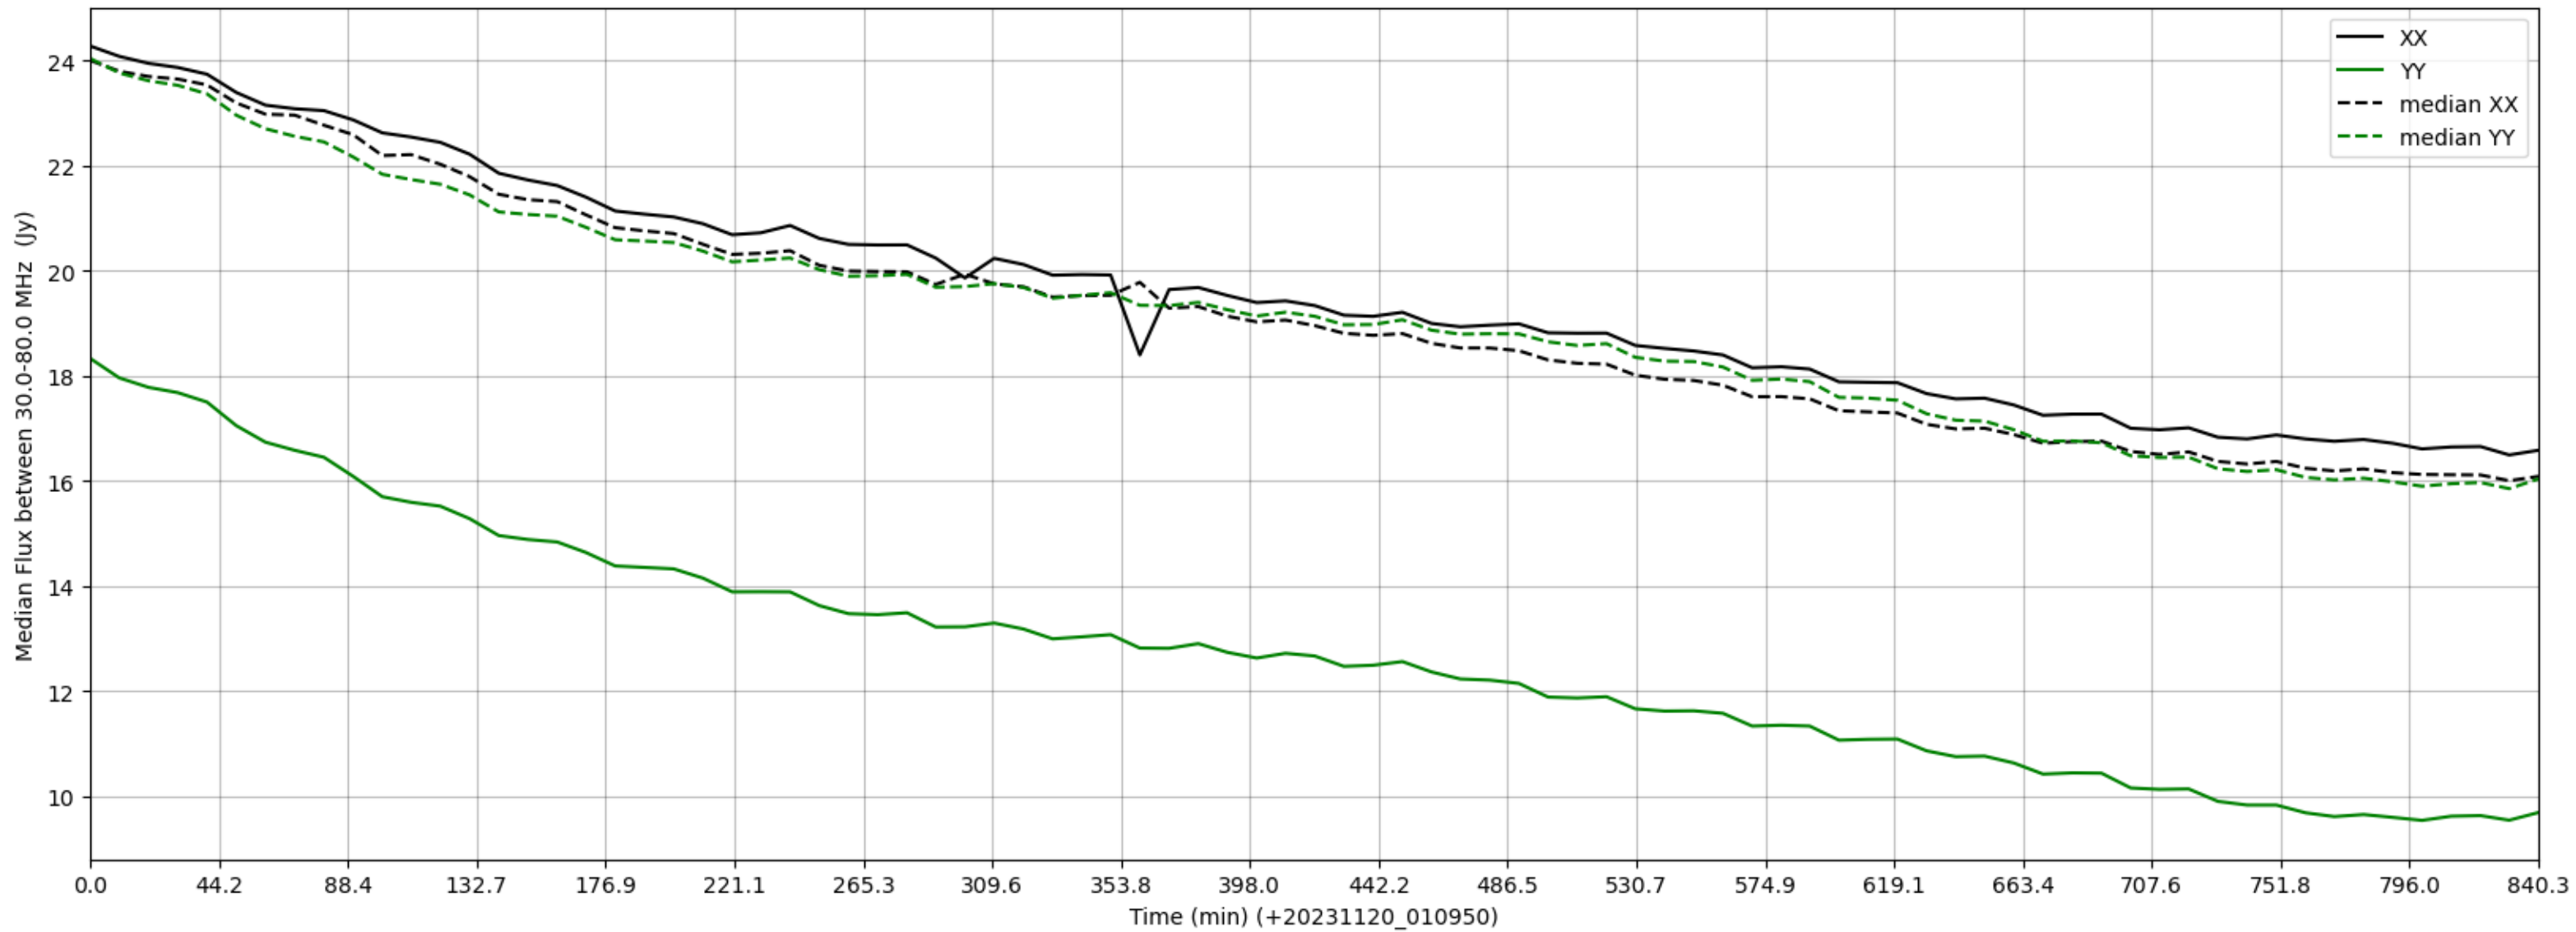

LWA334 - Correlator# 156 - XX FLAGS:Good - YY FLAGS:Good

LWA328 - Correlator# 157 - XX FLAGS:Good - YY FLAGS:Good

LWA361 - Correlator# 158 - XX FLAGS:Good - YY FLAGS:Good

LWA358 - Correlator# 159 - XX FLAGS:Good - YY FLAGS:Good