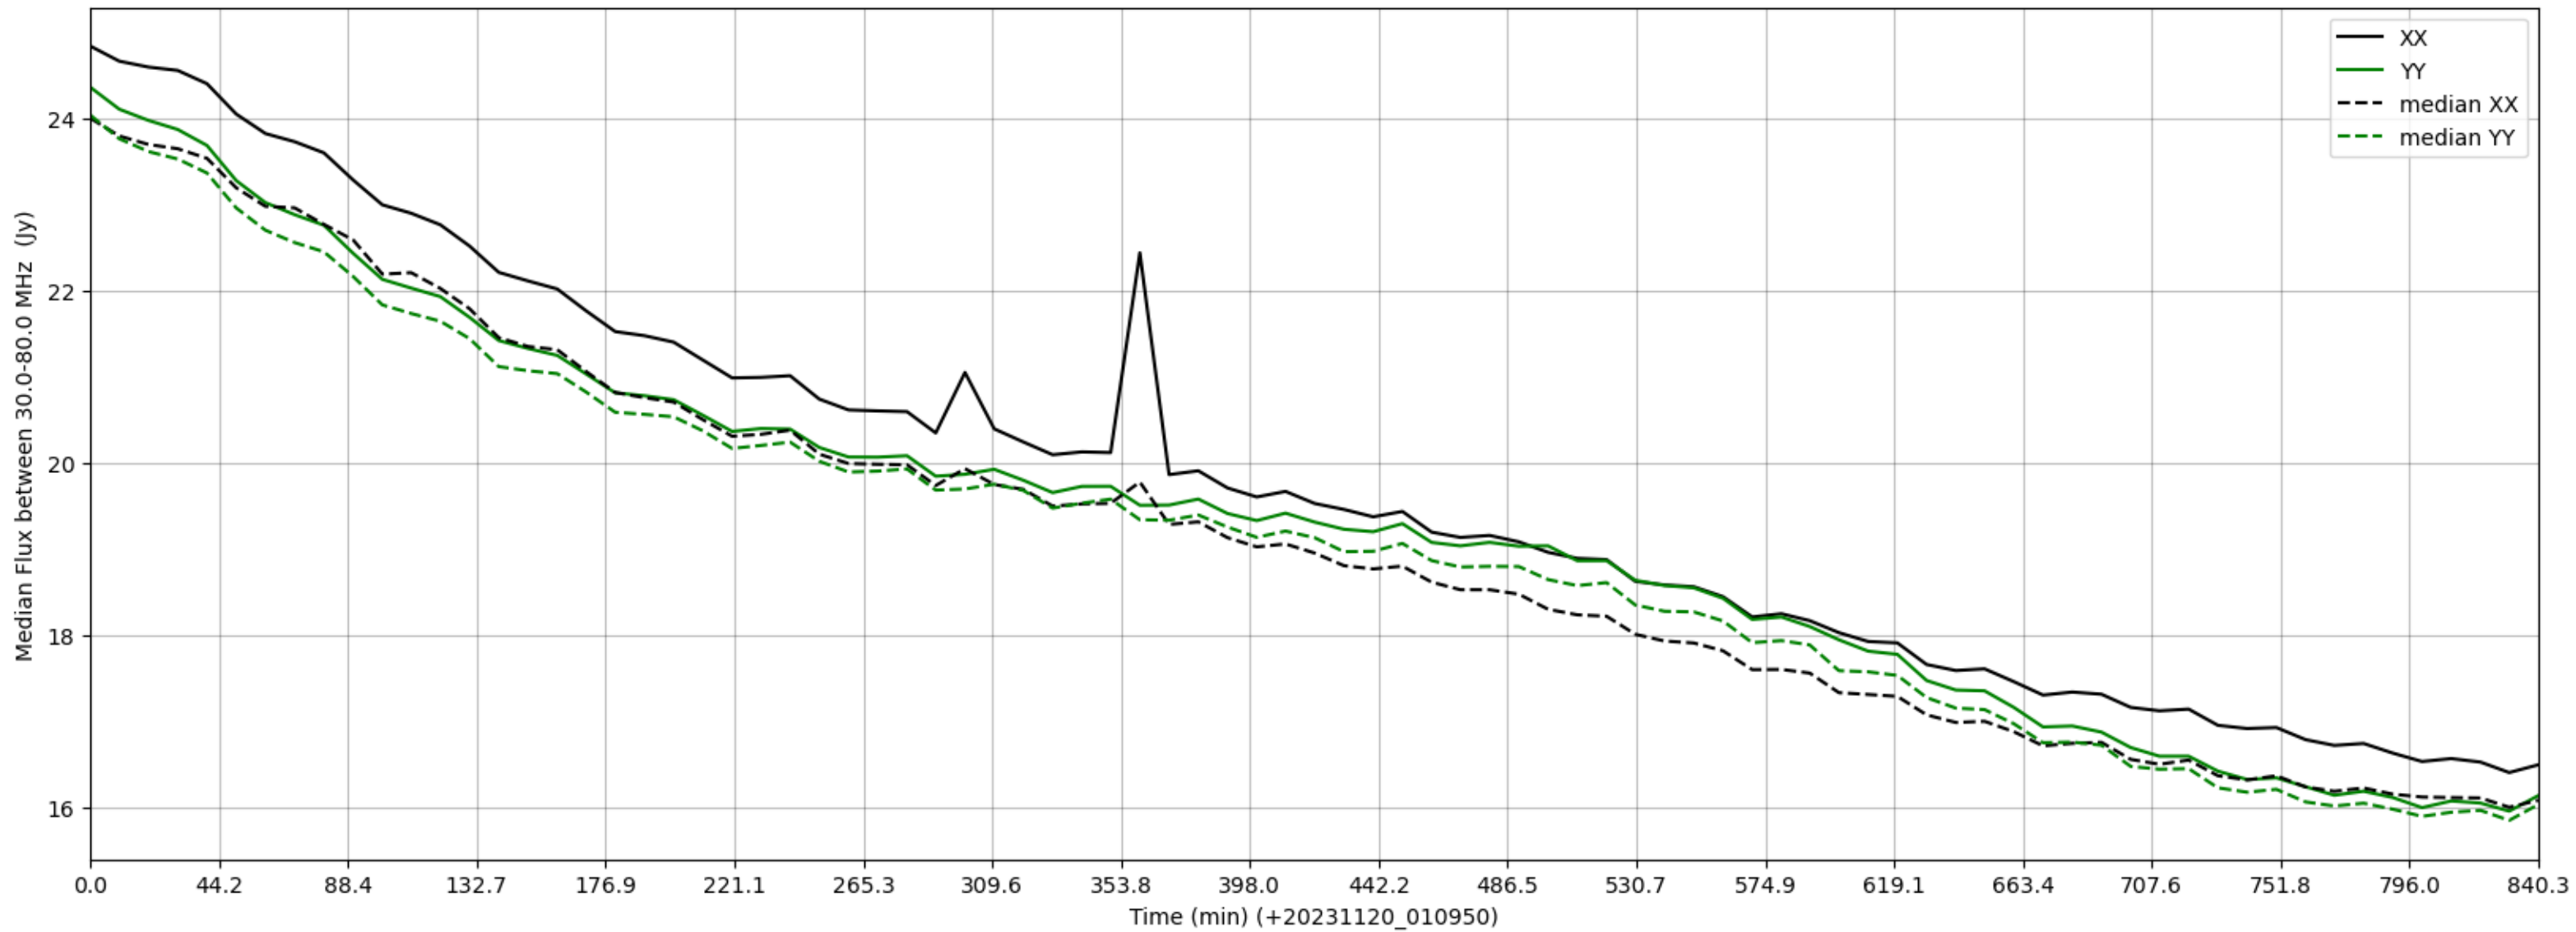

LWA067 - Correlator# 167 - XX FLAGS:Good - YY FLAGS:Good

LWA068 - Correlator# 166 - XX FLAGS:Good - YY FLAGS:Good