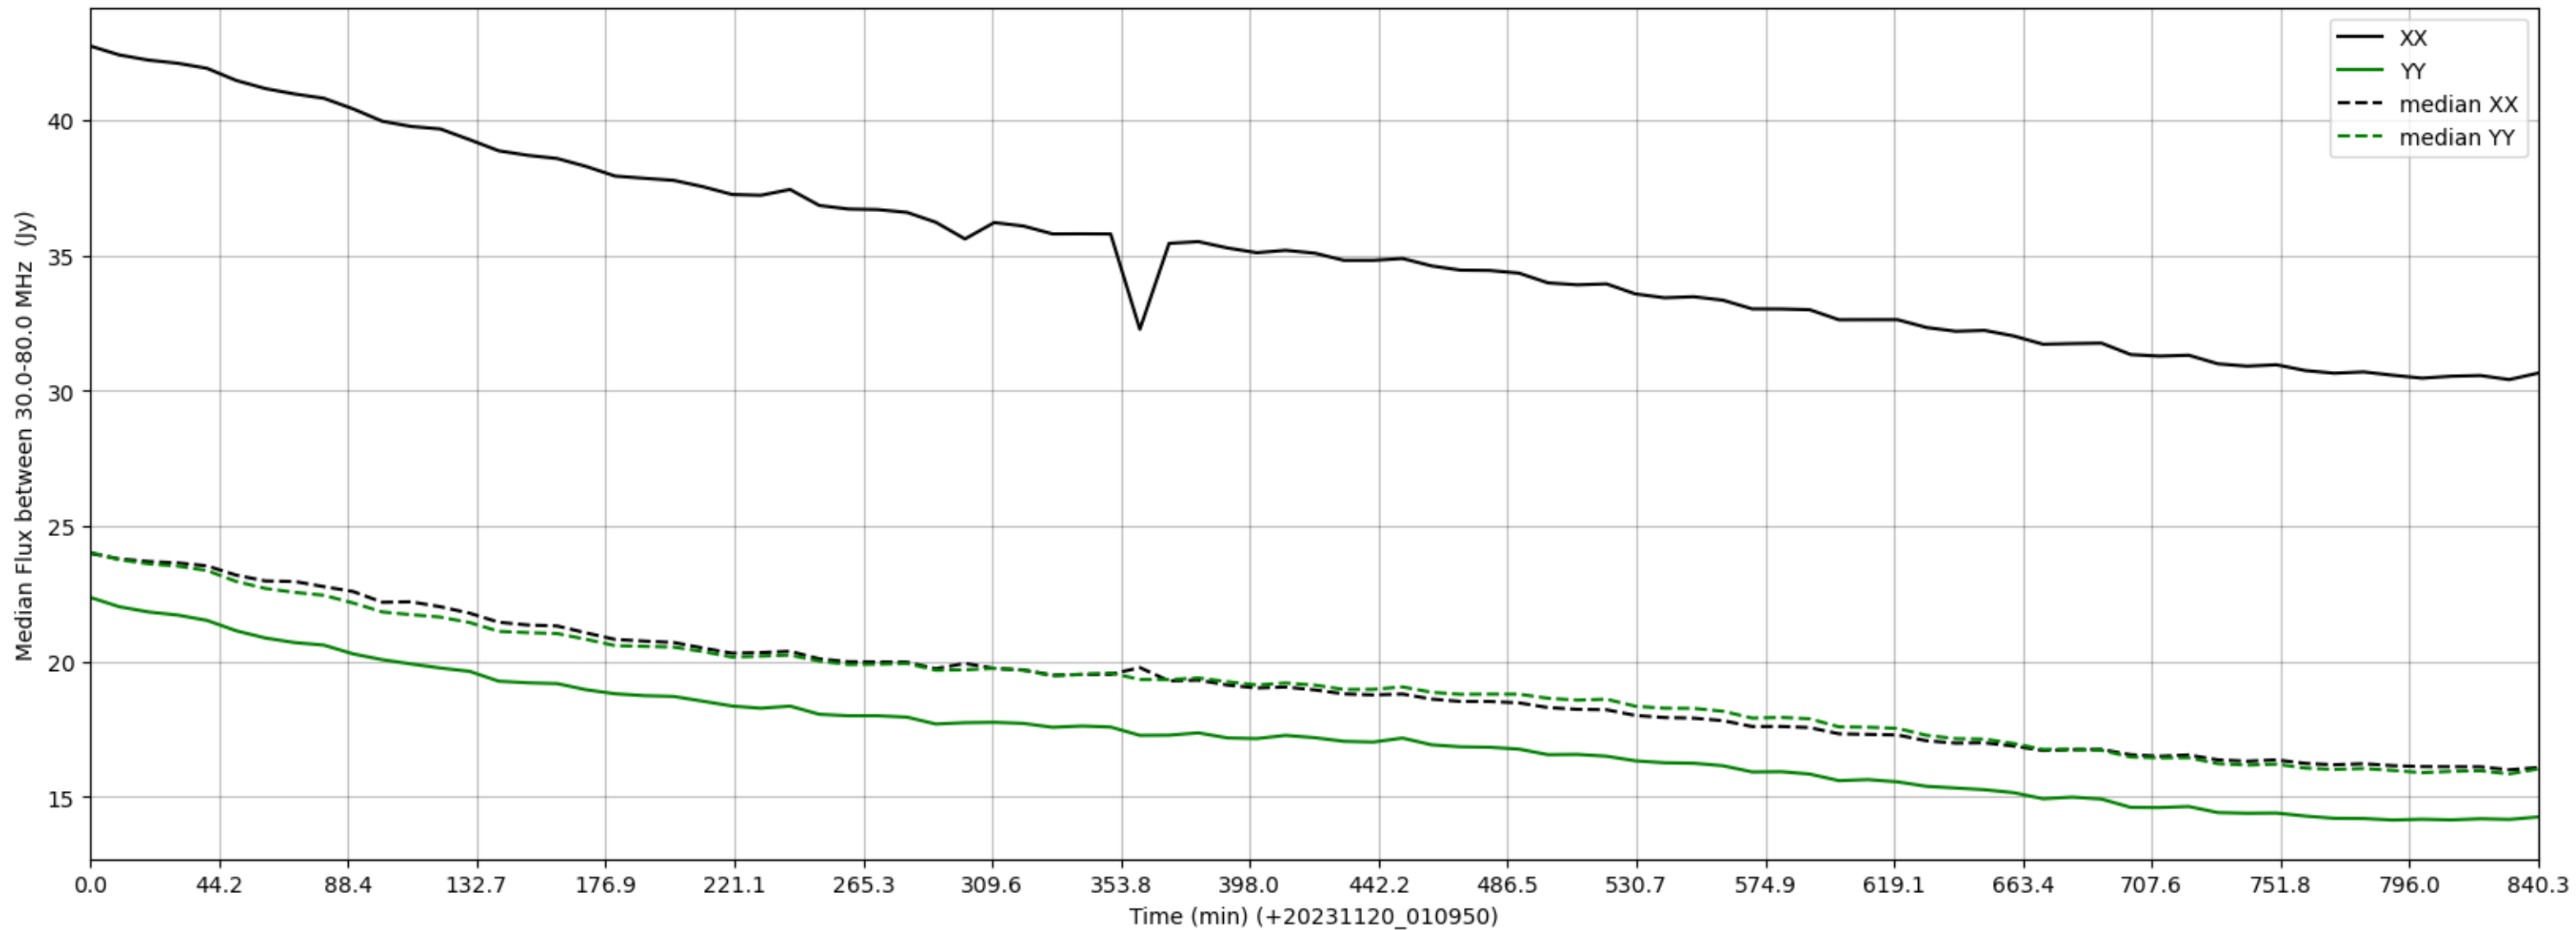

LWA353 - Correlator# 031 - XX FLAGS:Good - YY FLAGS:Good

LWA362 - Correlator# 030 - XX FLAGS:Good - YY FLAGS:Good