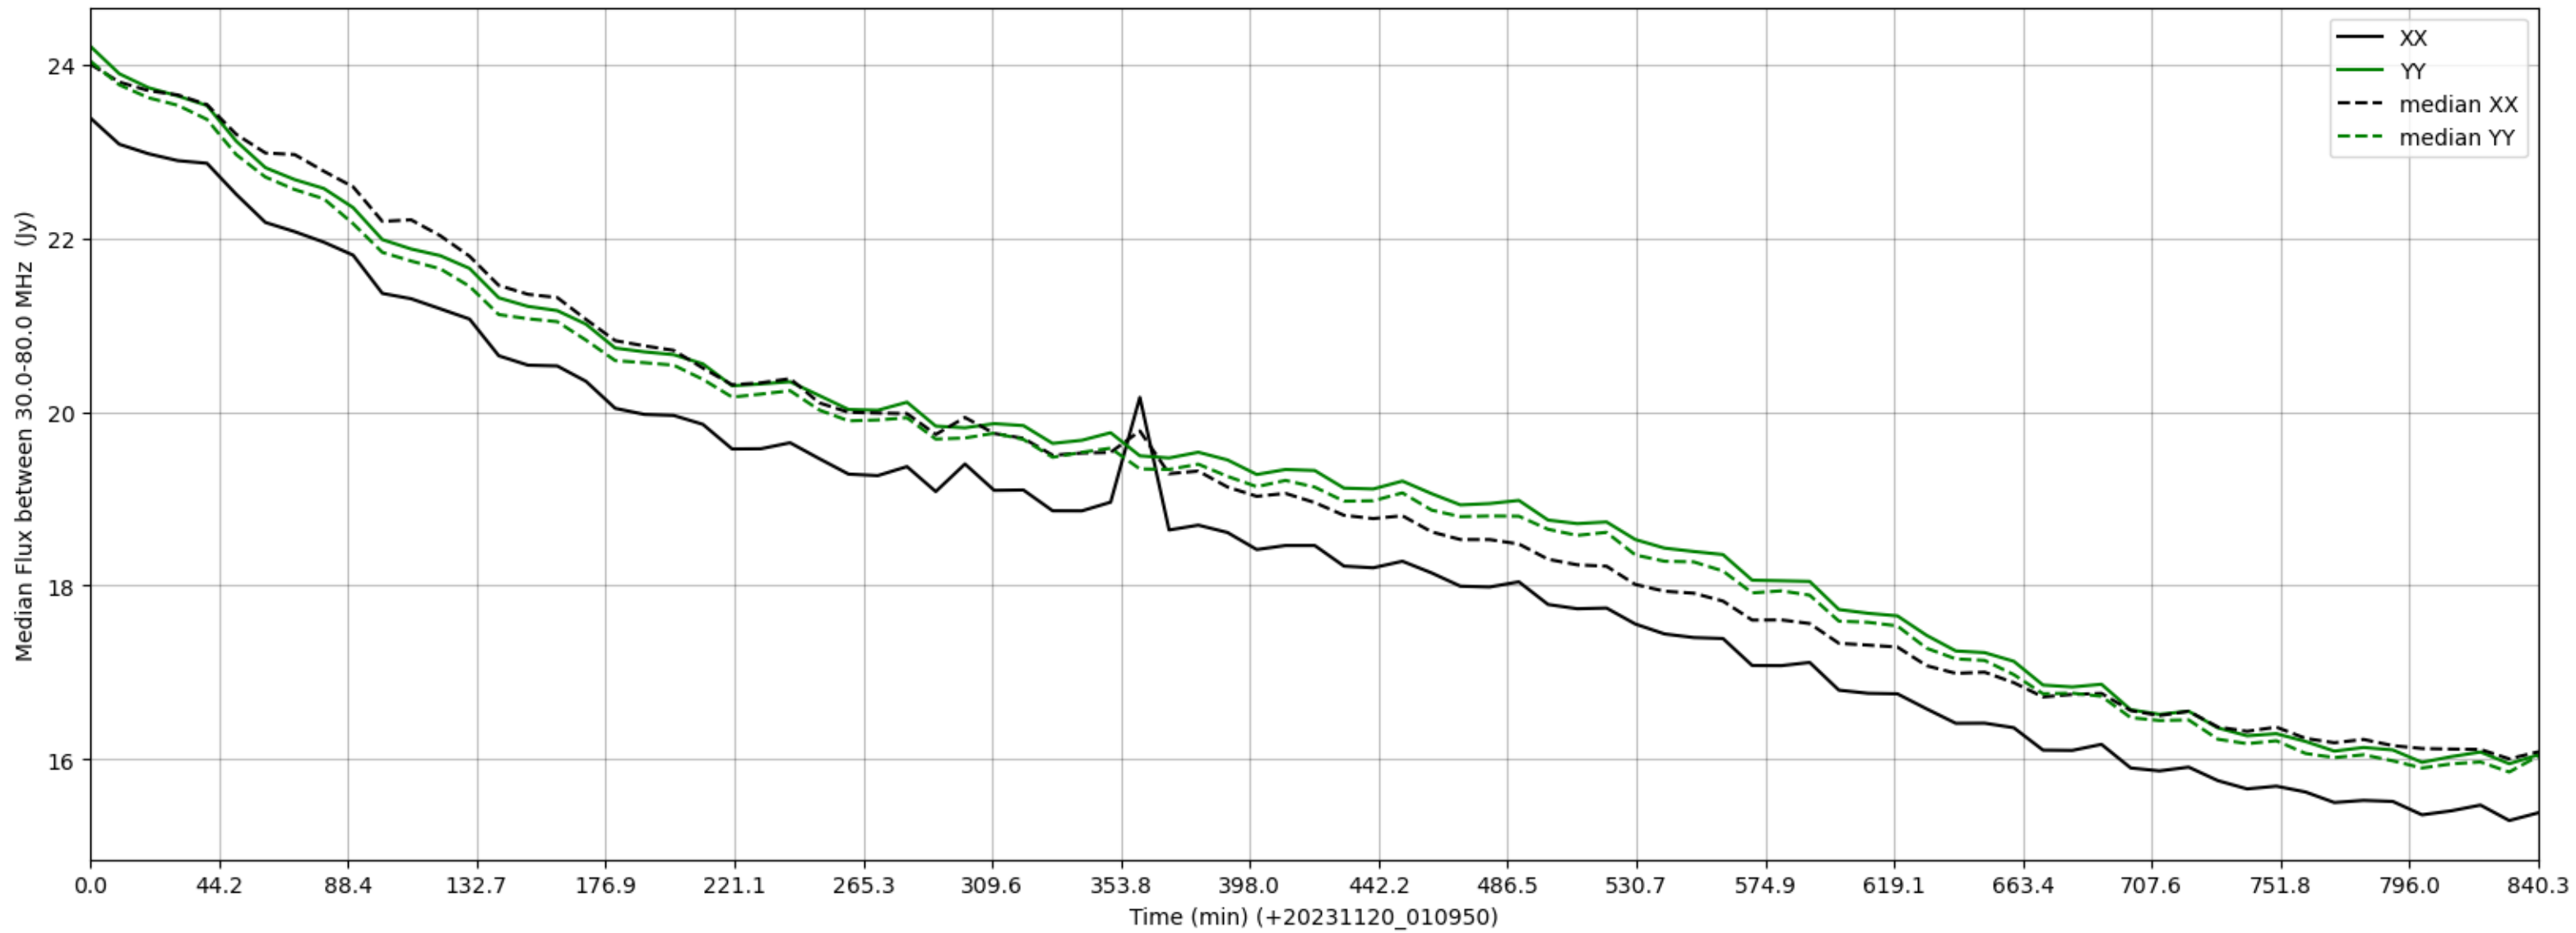

LWA261 - Correlator# 346 - XX FLAGS:Good - YY FLAGS:Good

LWA250 - Correlator# 345 - XX FLAGS:Good - YY FLAGS:Good