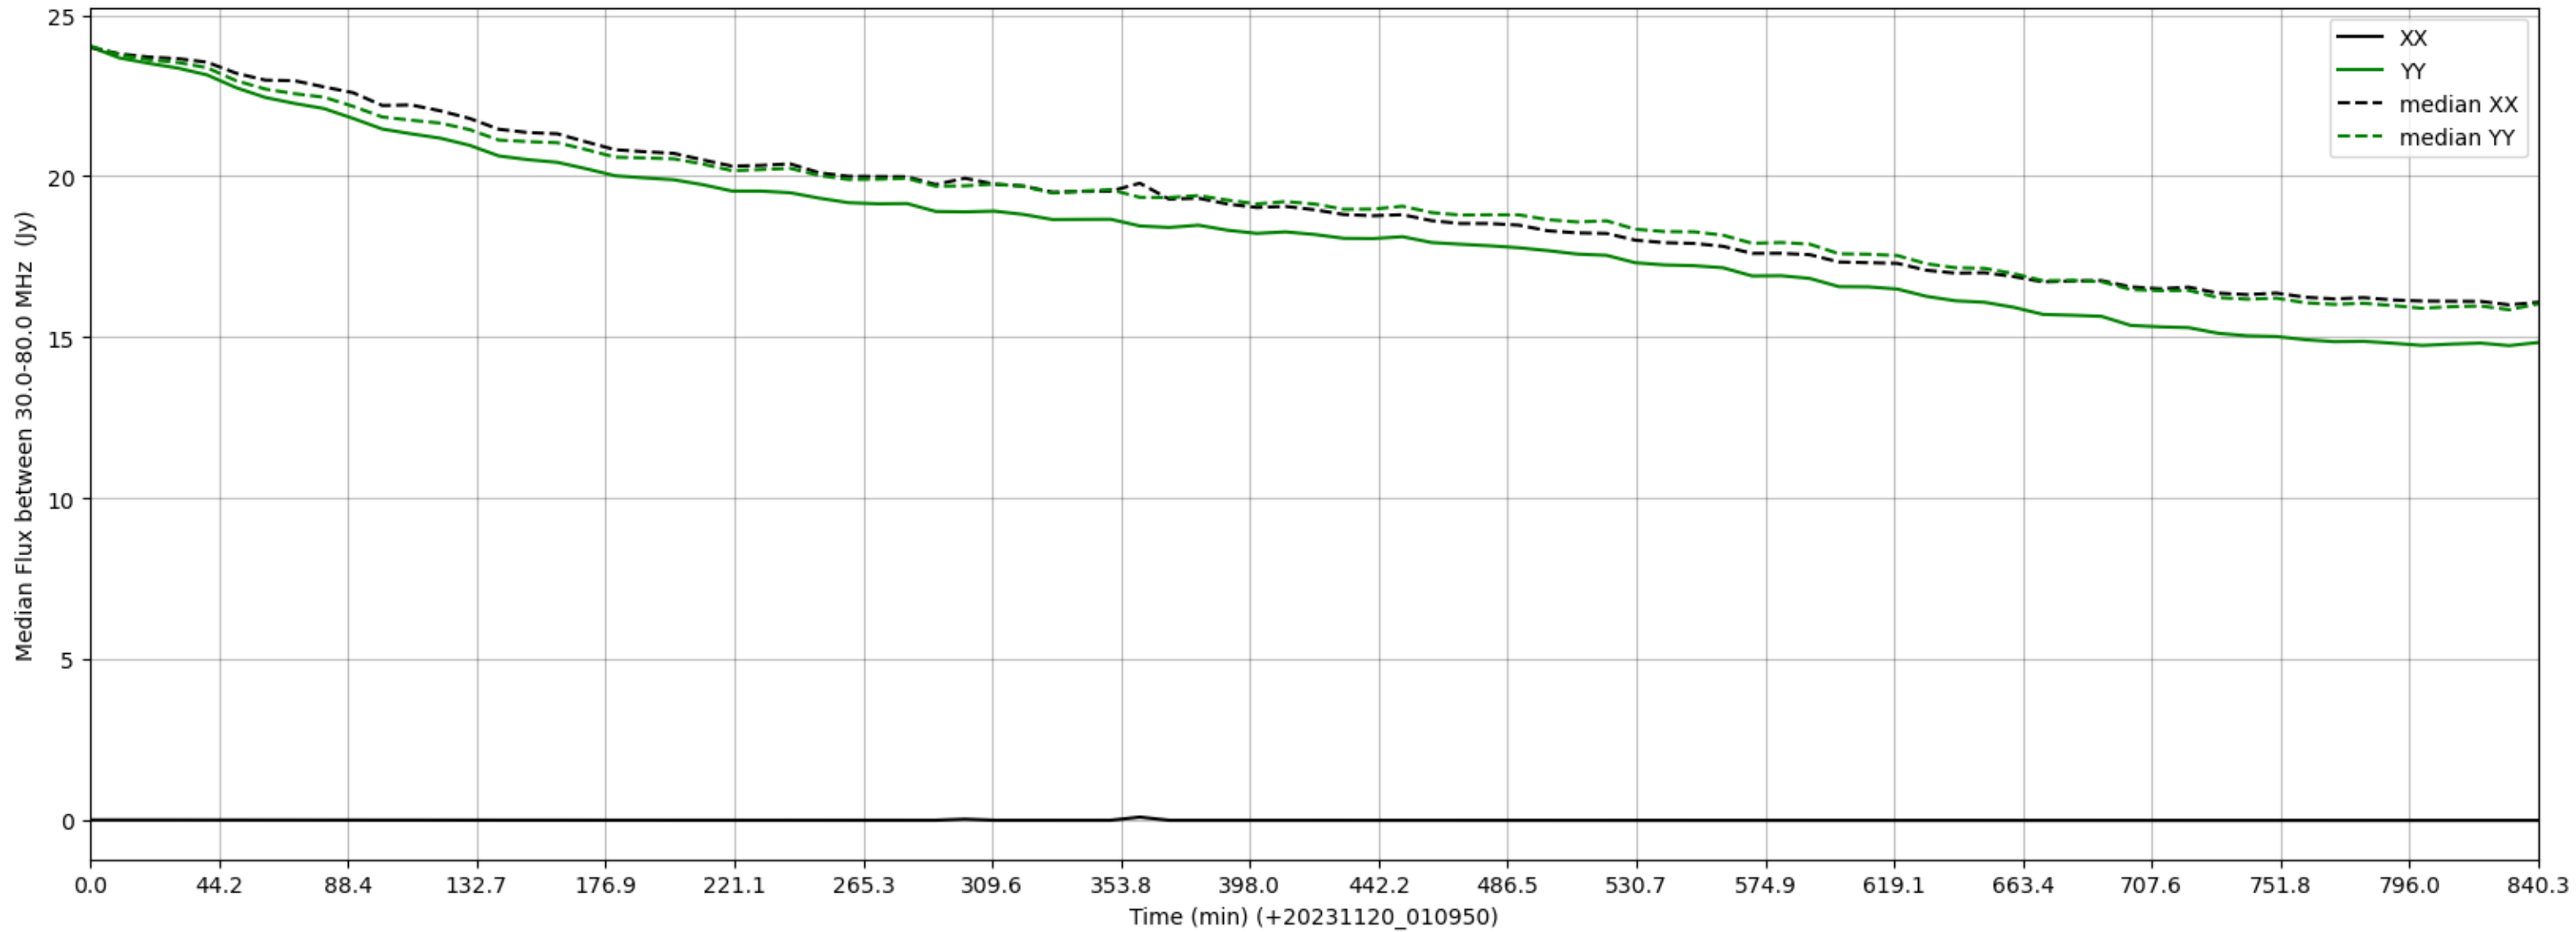

LWA266 - Correlator# 000 - XX FLAGS:Good - YY FLAGS:Good

LWA259 - Correlator# 001 - XX FLAGS:Good - YY FLAGS:Good

LWA268 - Correlator# 002 - XX FLAGS:Good - YY FLAGS:Good

LWA267 - Correlator# 003 - XX FLAGS:LowFlux - YY FLAGS:Good