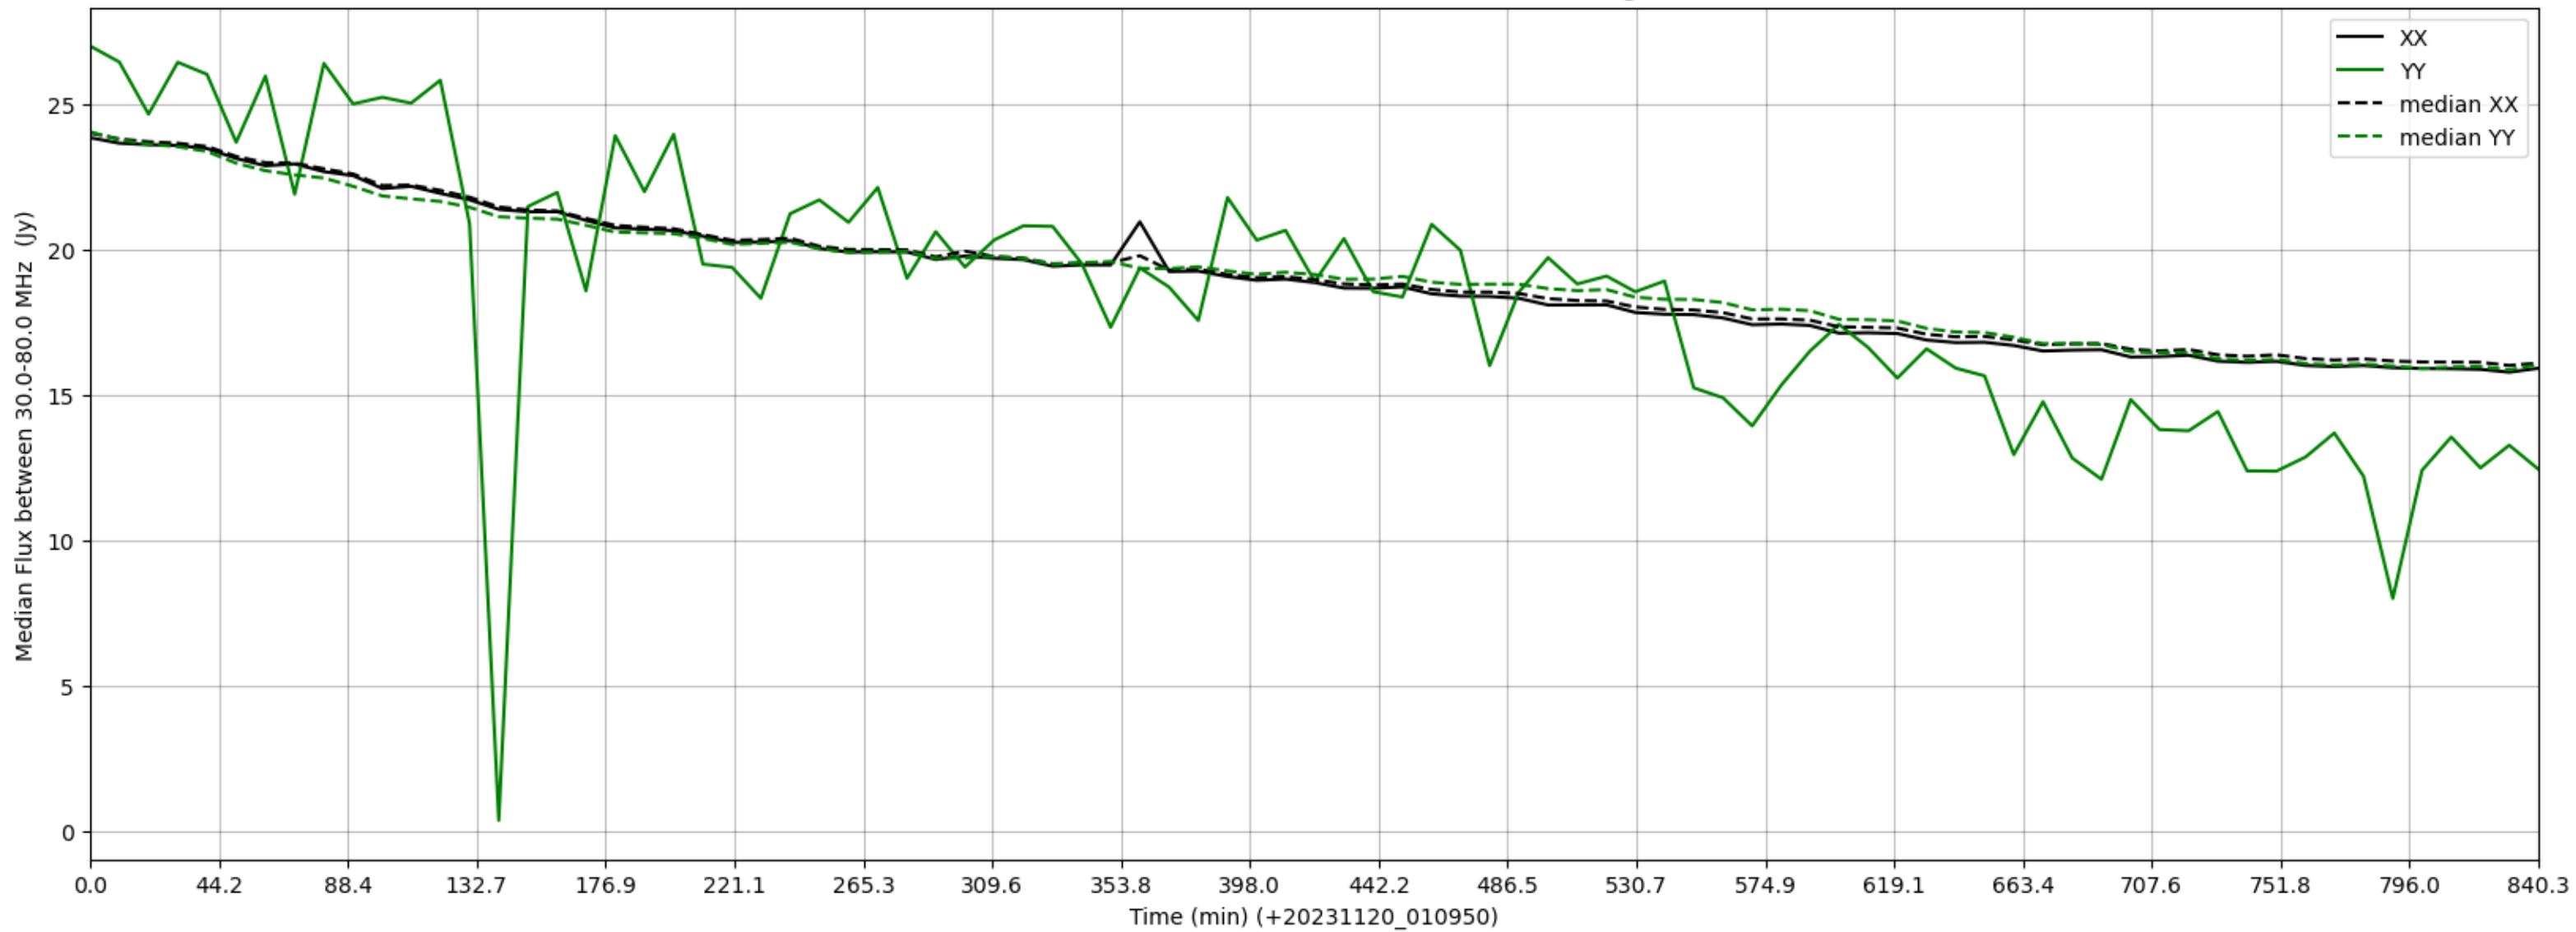

LWA043 - Correlator# 081 - XX FLAGS:Good - YY FLAGS:Good

LWA044 - Correlator# 080 - XX FLAGS:Good - YY FLAGS:HighTimeVar