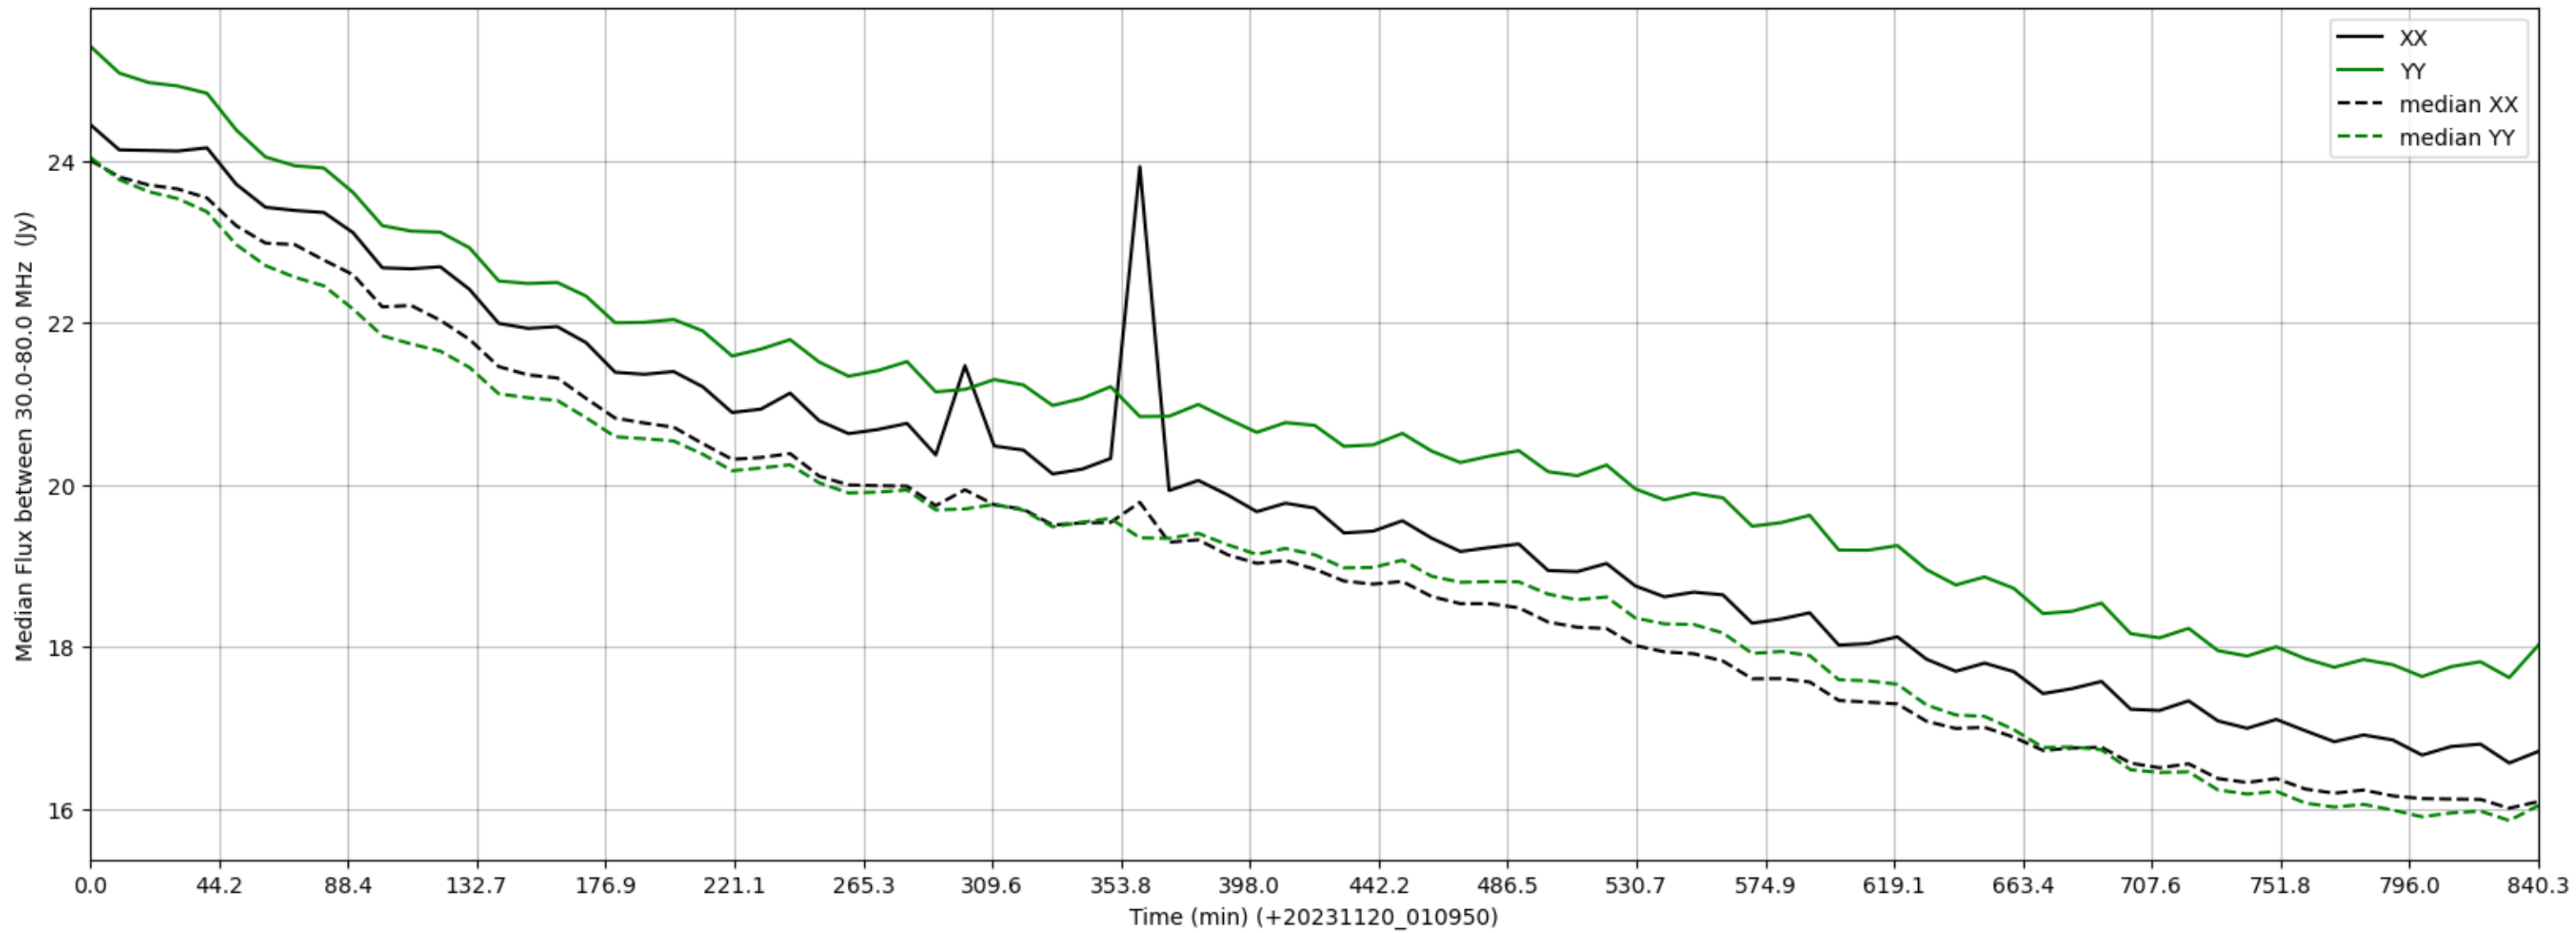

LWA141 - Correlator# 263 - XX FLAGS:Good - YY FLAGS:Good

LWA161 - Correlator# 262 - XX FLAGS:Good - YY FLAGS:Good