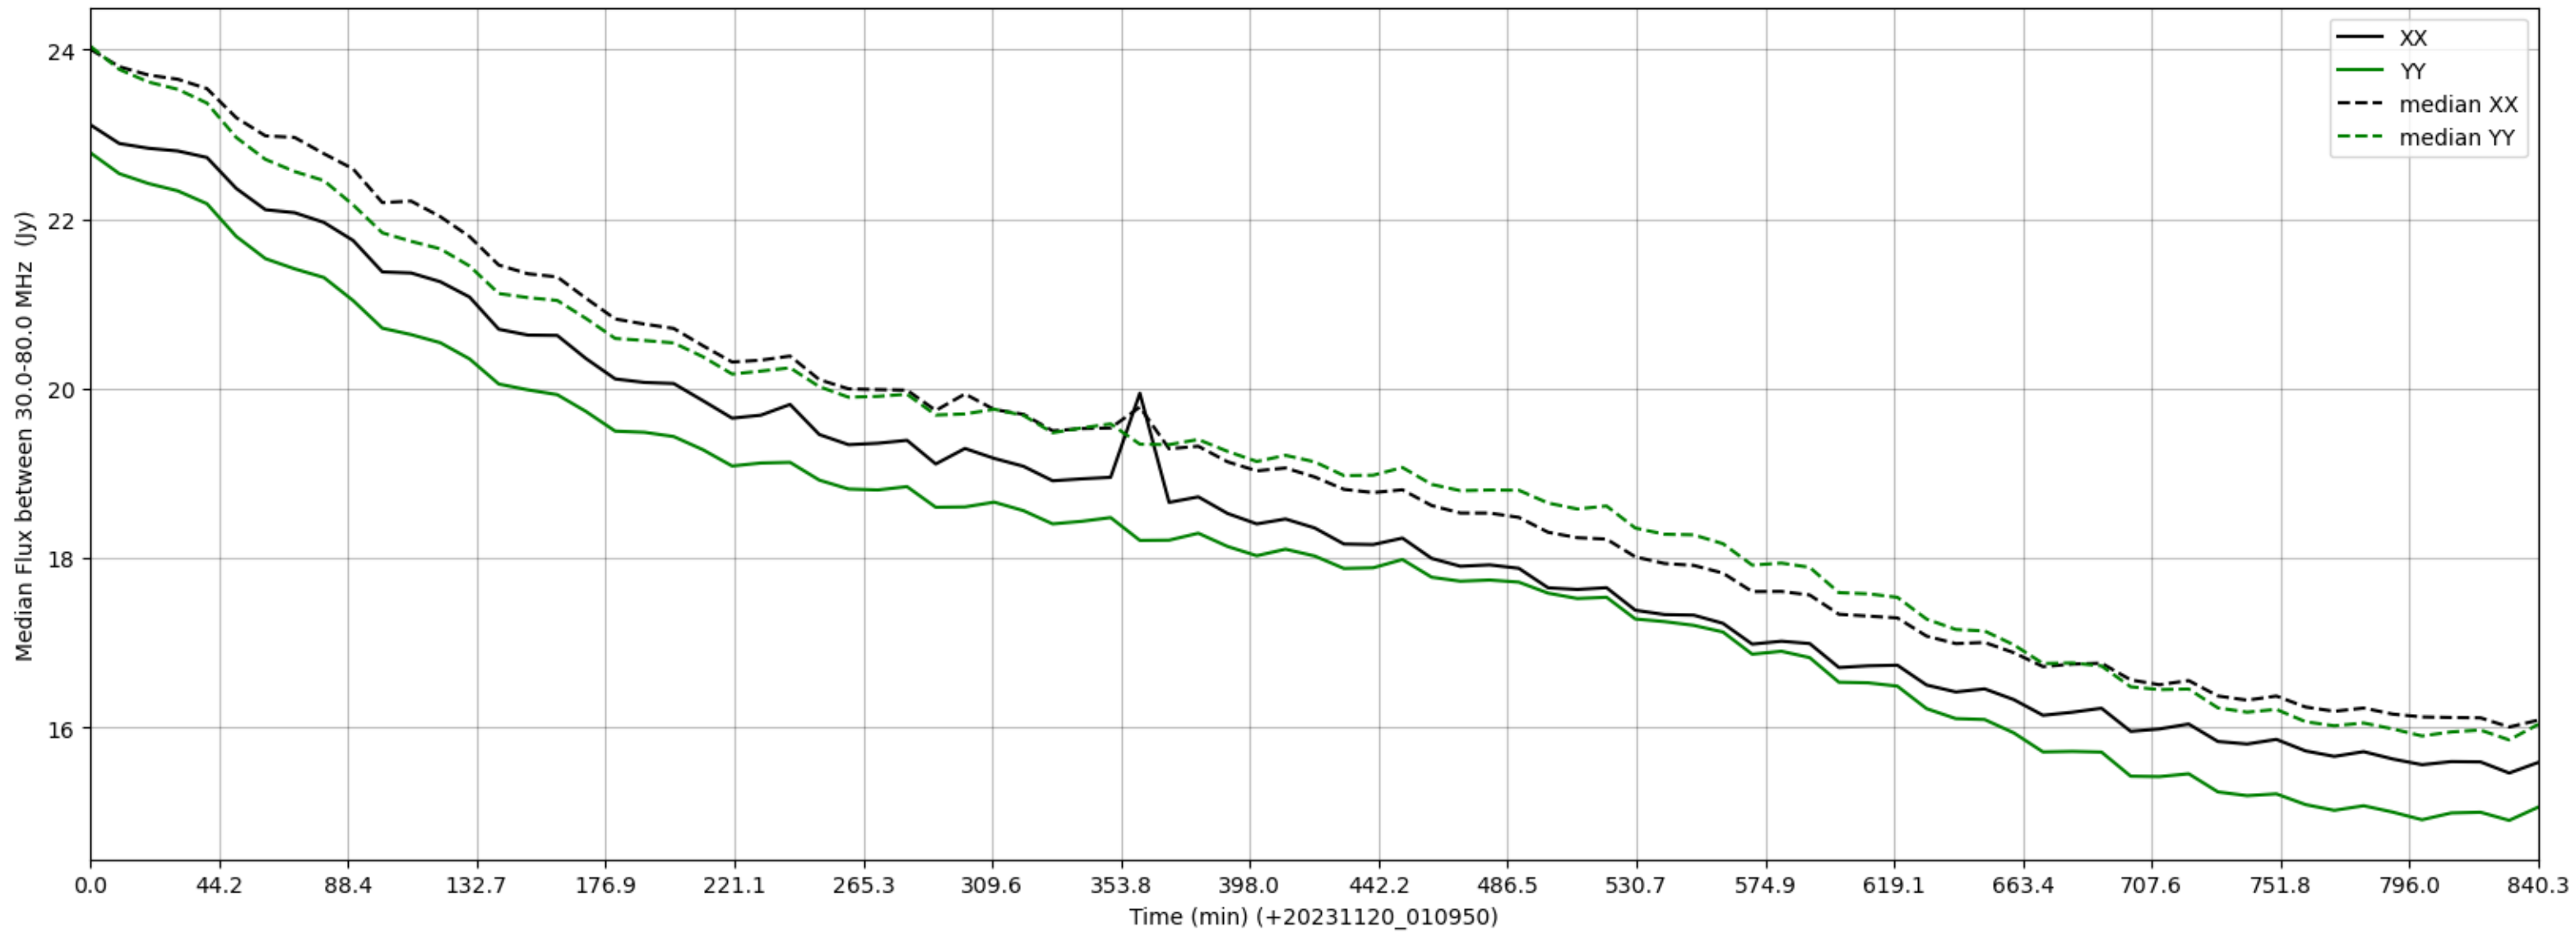

LWA234 - Correlator# 289 - XX FLAGS:LowFlux - YY FLAGS:Good

LWA170 - Correlator# 288 - XX FLAGS:Good - YY FLAGS:Good