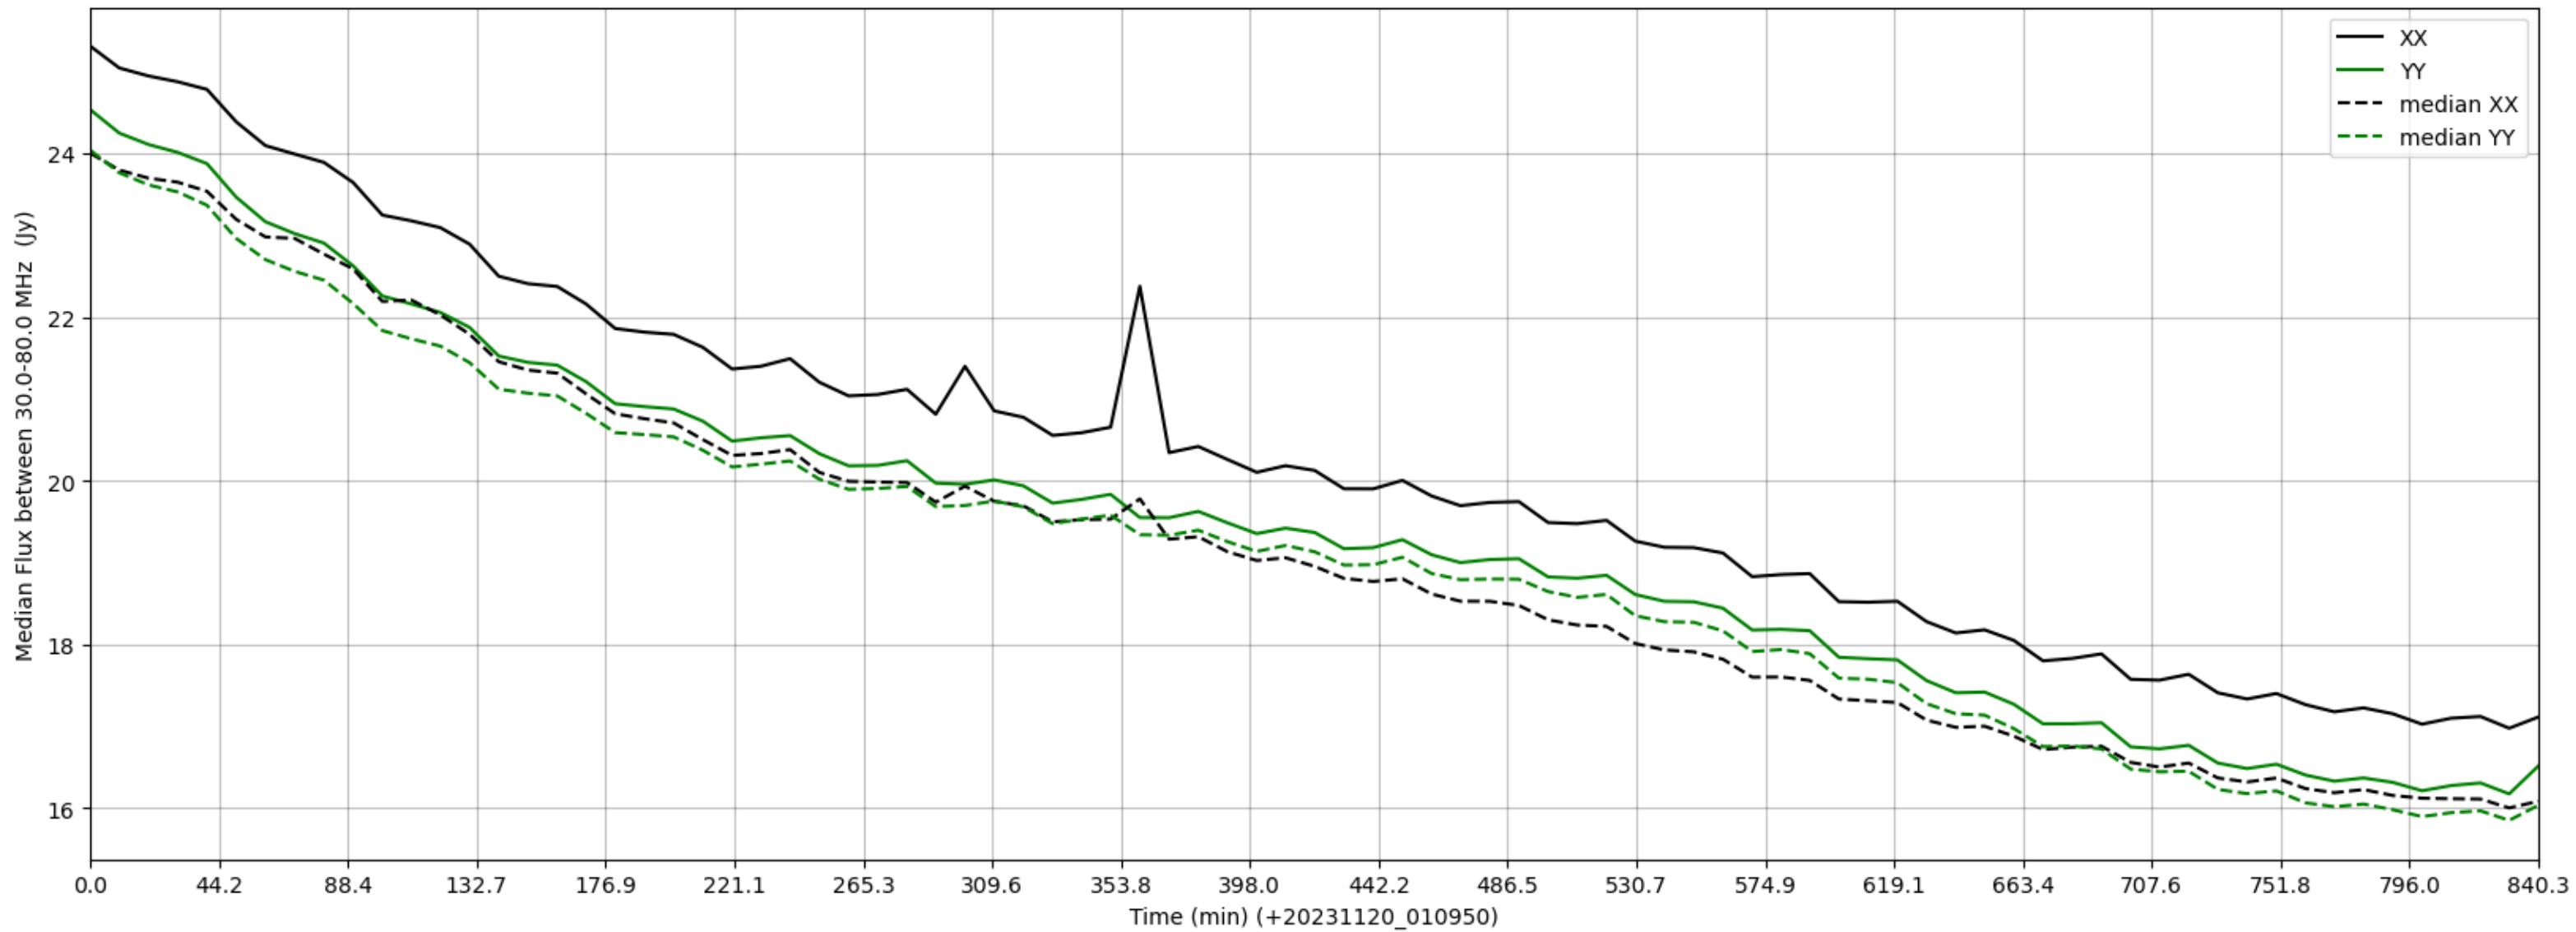

LWA241 - Correlator# 336 - XX FLAGS:Good - YY FLAGS:Good

LWA223 - Correlator# 337 - XX FLAGS:Good - YY FLAGS:Good

LWA244 - Correlator# 338 - XX FLAGS:Good - YY FLAGS:Good

LWA242 - Correlator# 339 - XX FLAGS:Good - YY FLAGS:Good