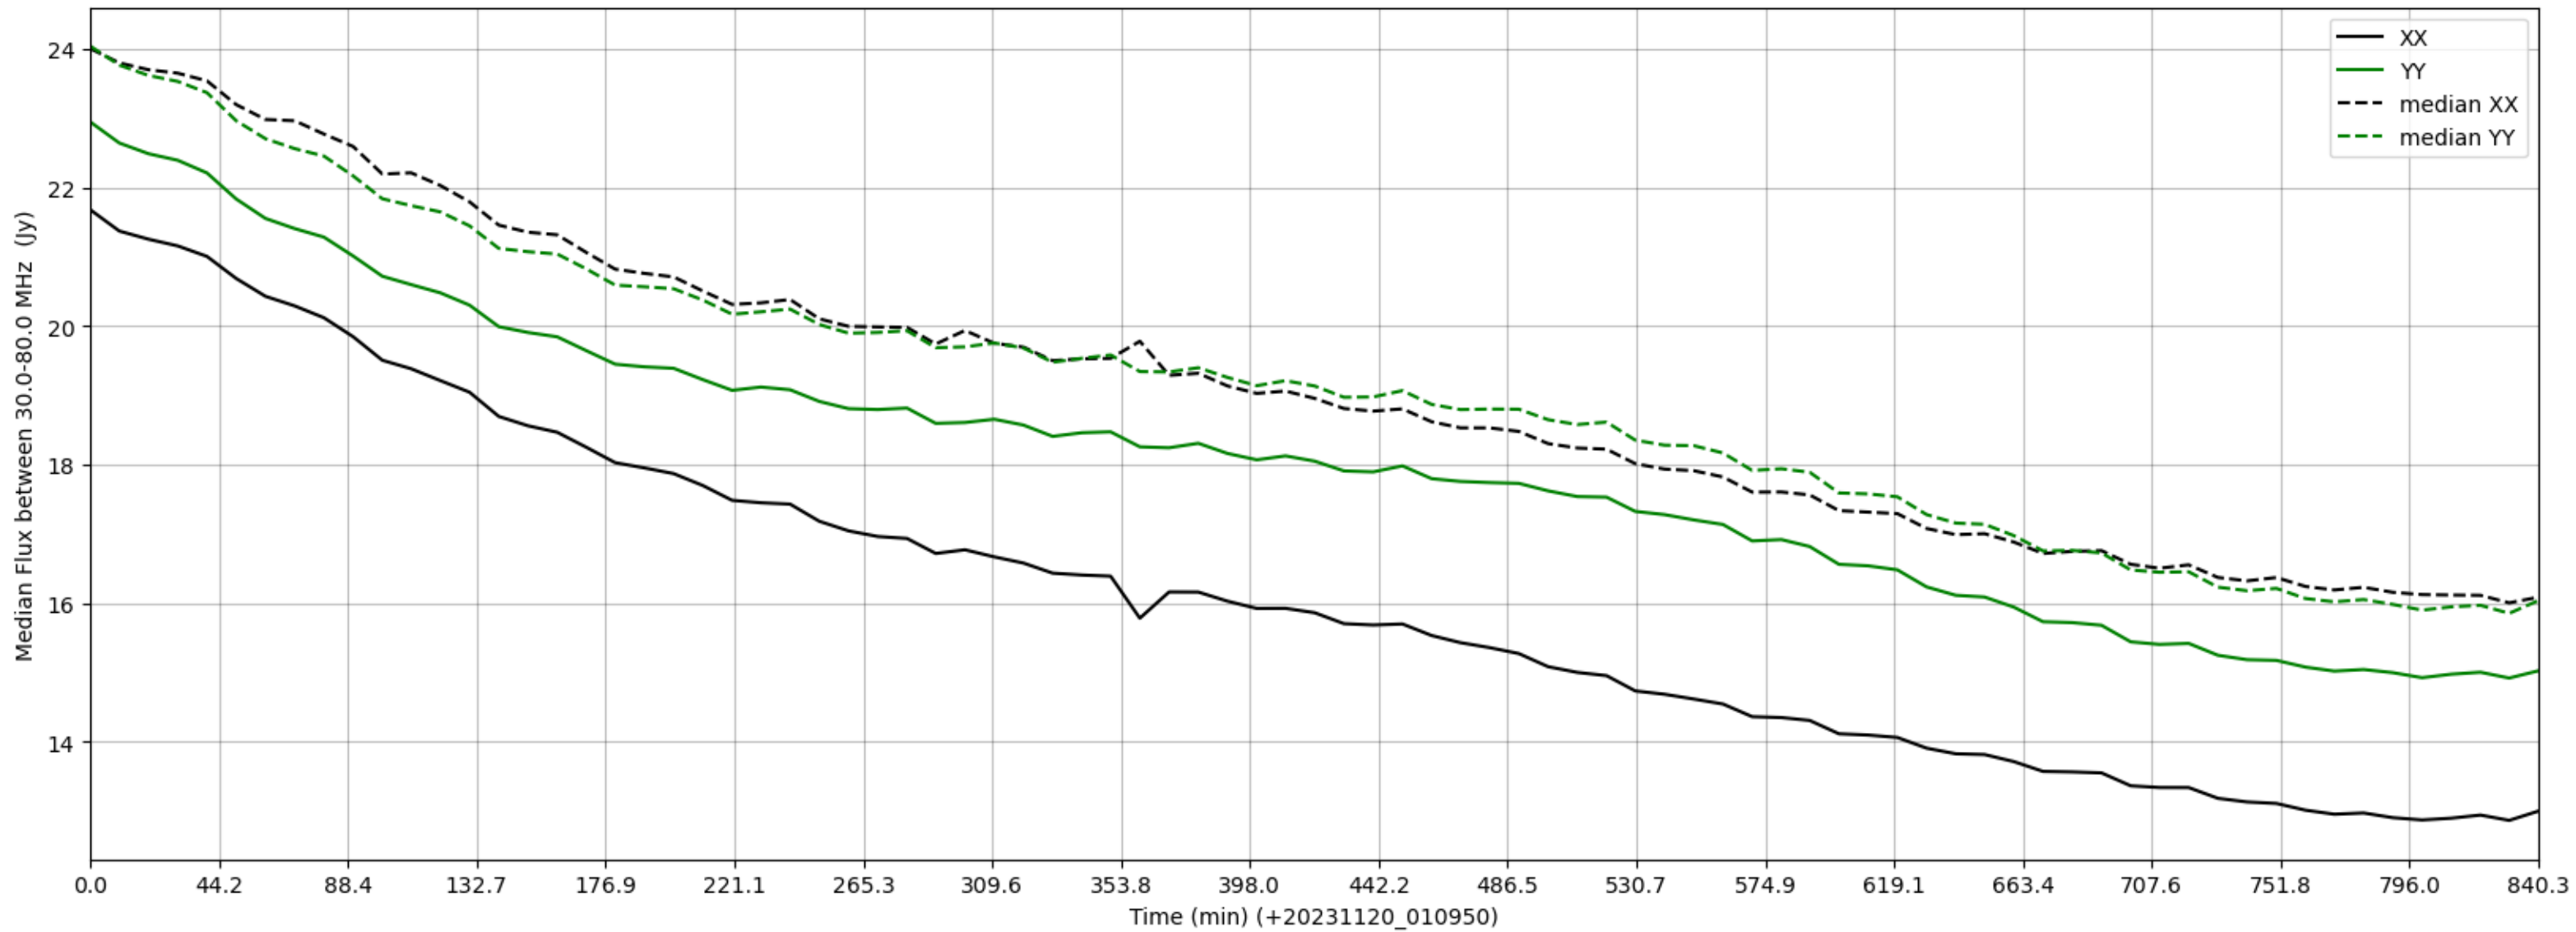

LWA273 - Correlator# 007 - XX FLAGS:Good - YY FLAGS:Good

LWA276 - Correlator# 006 - XX FLAGS:Good - YY FLAGS:Good