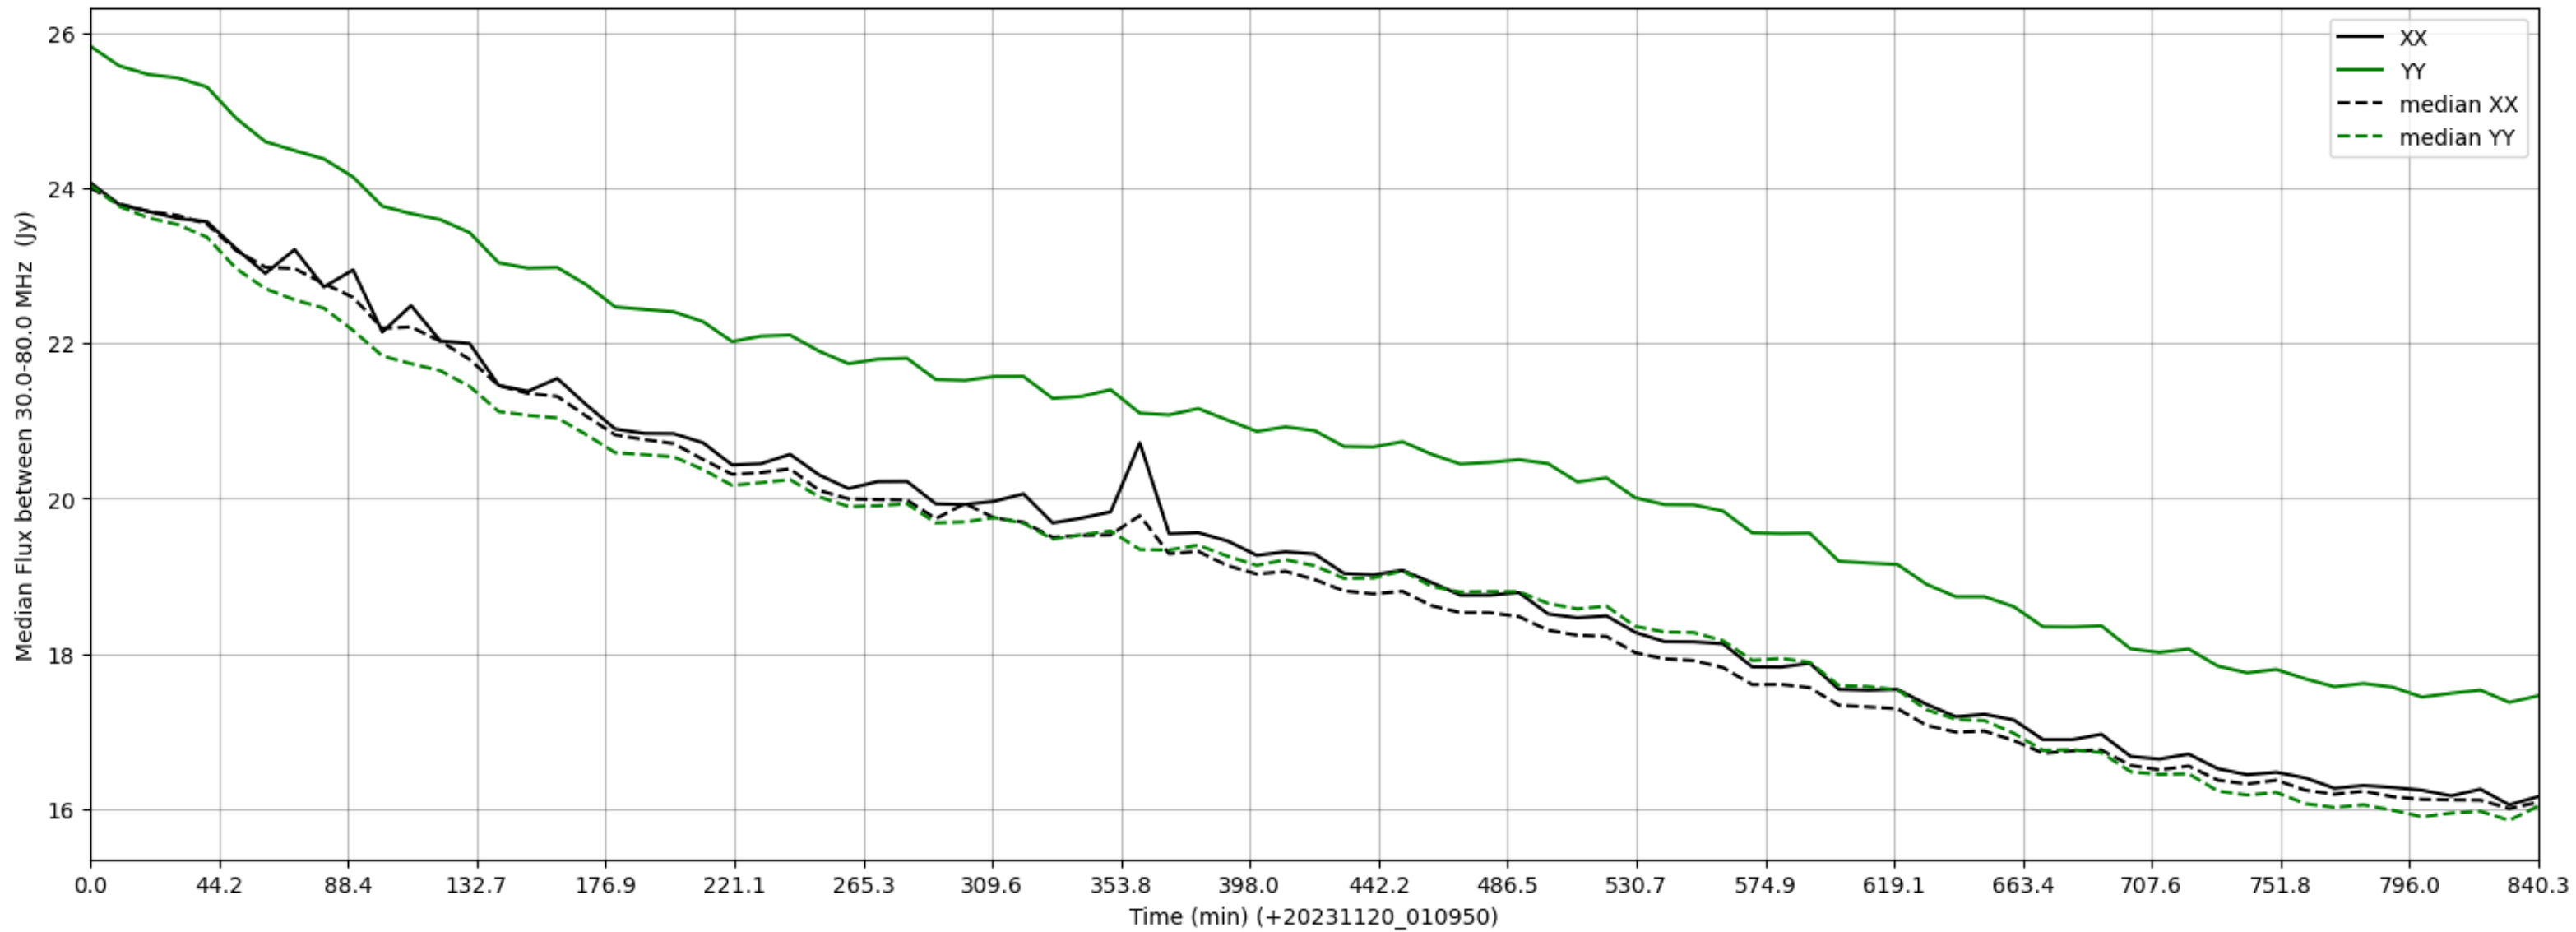

LWA180 - Correlator# 322 - XX FLAGS:Good - YY FLAGS:Good

LWA247 - Correlator# 321 - XX FLAGS:Good - YY FLAGS:Good