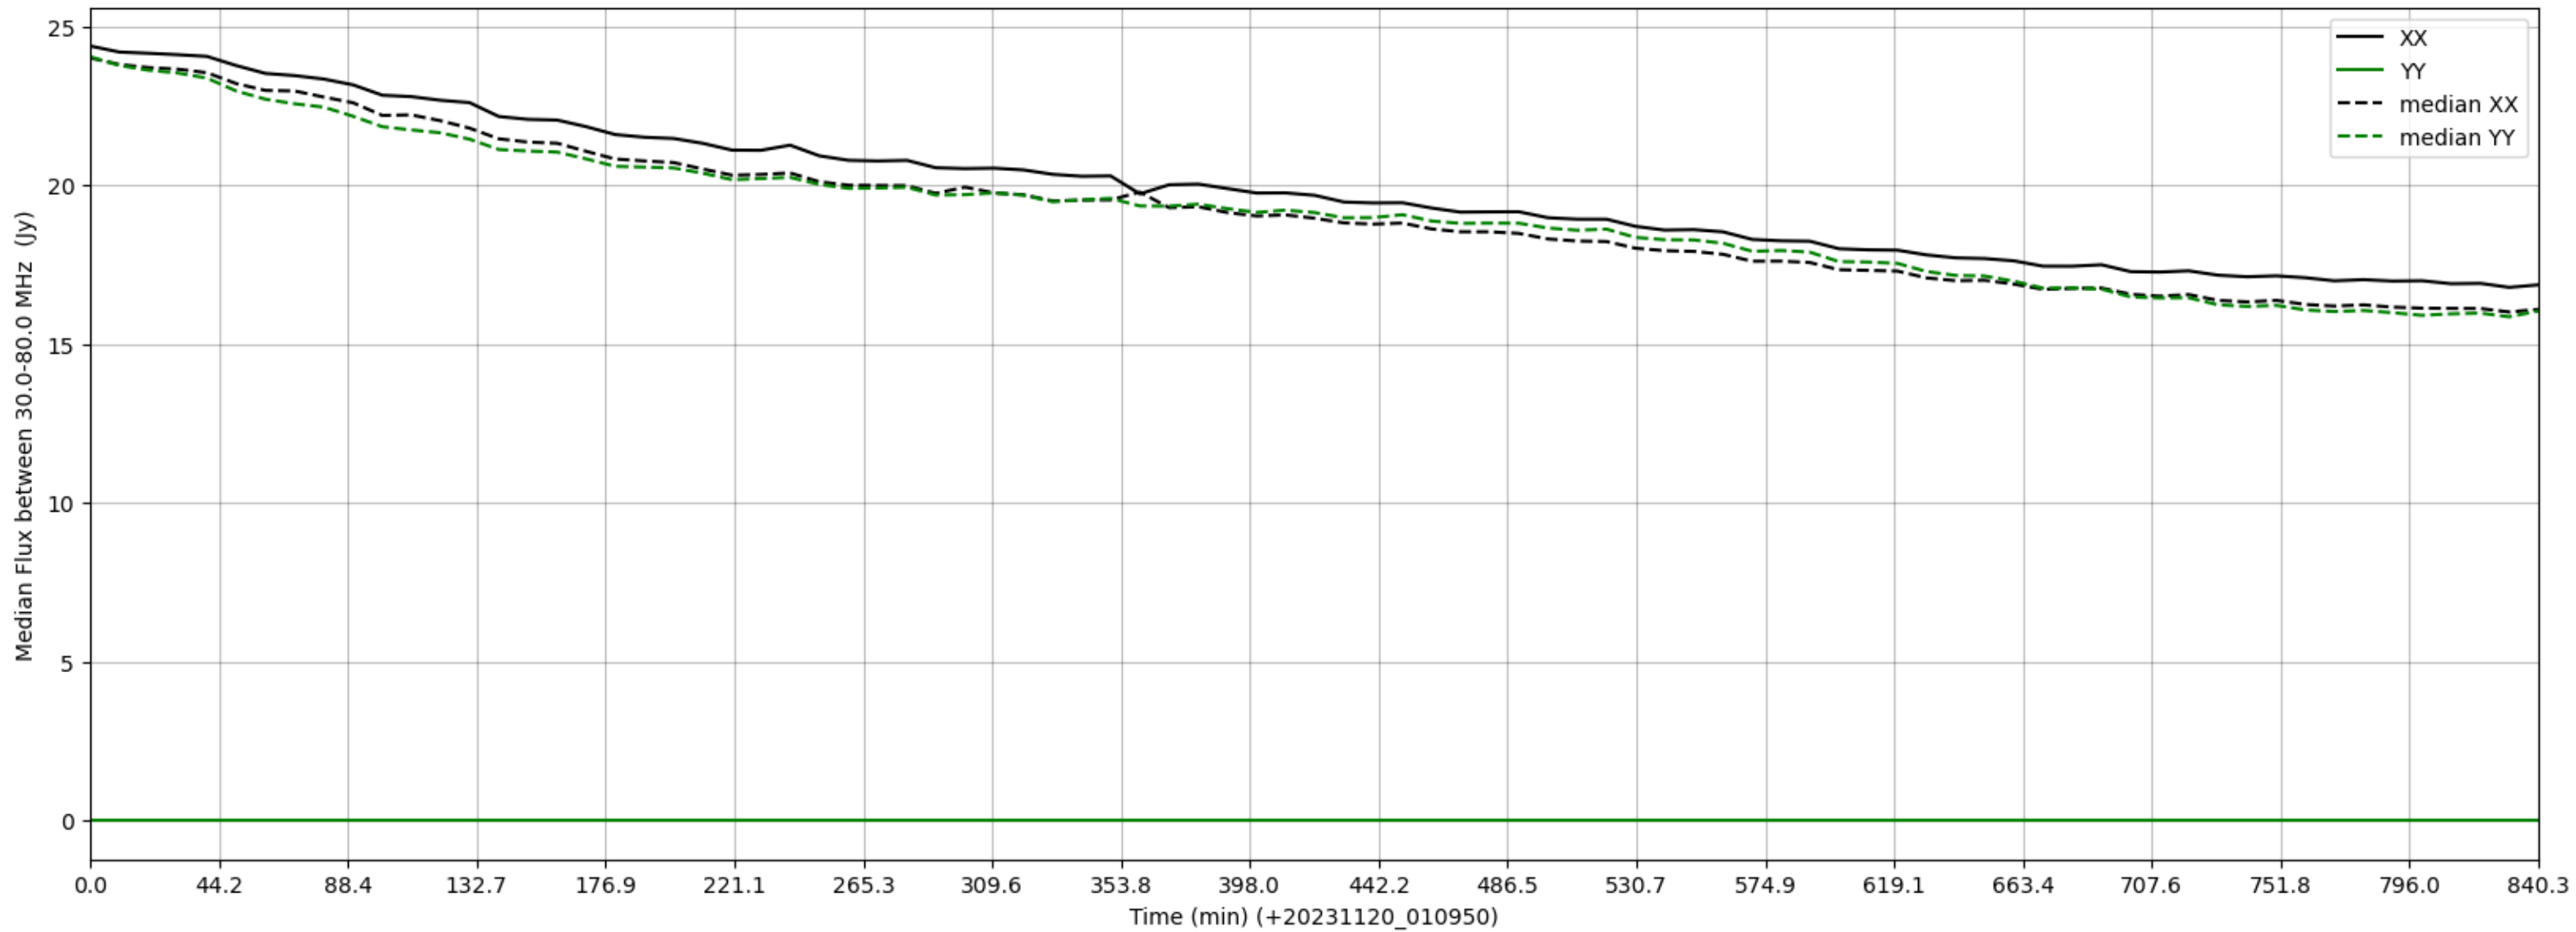

LWA316 - Correlator# 155 - XX FLAGS:Good - YY FLAGS:Good

LWA325 - Correlator# 154 - XX FLAGS:Good - YY FLAGS:LowFlux