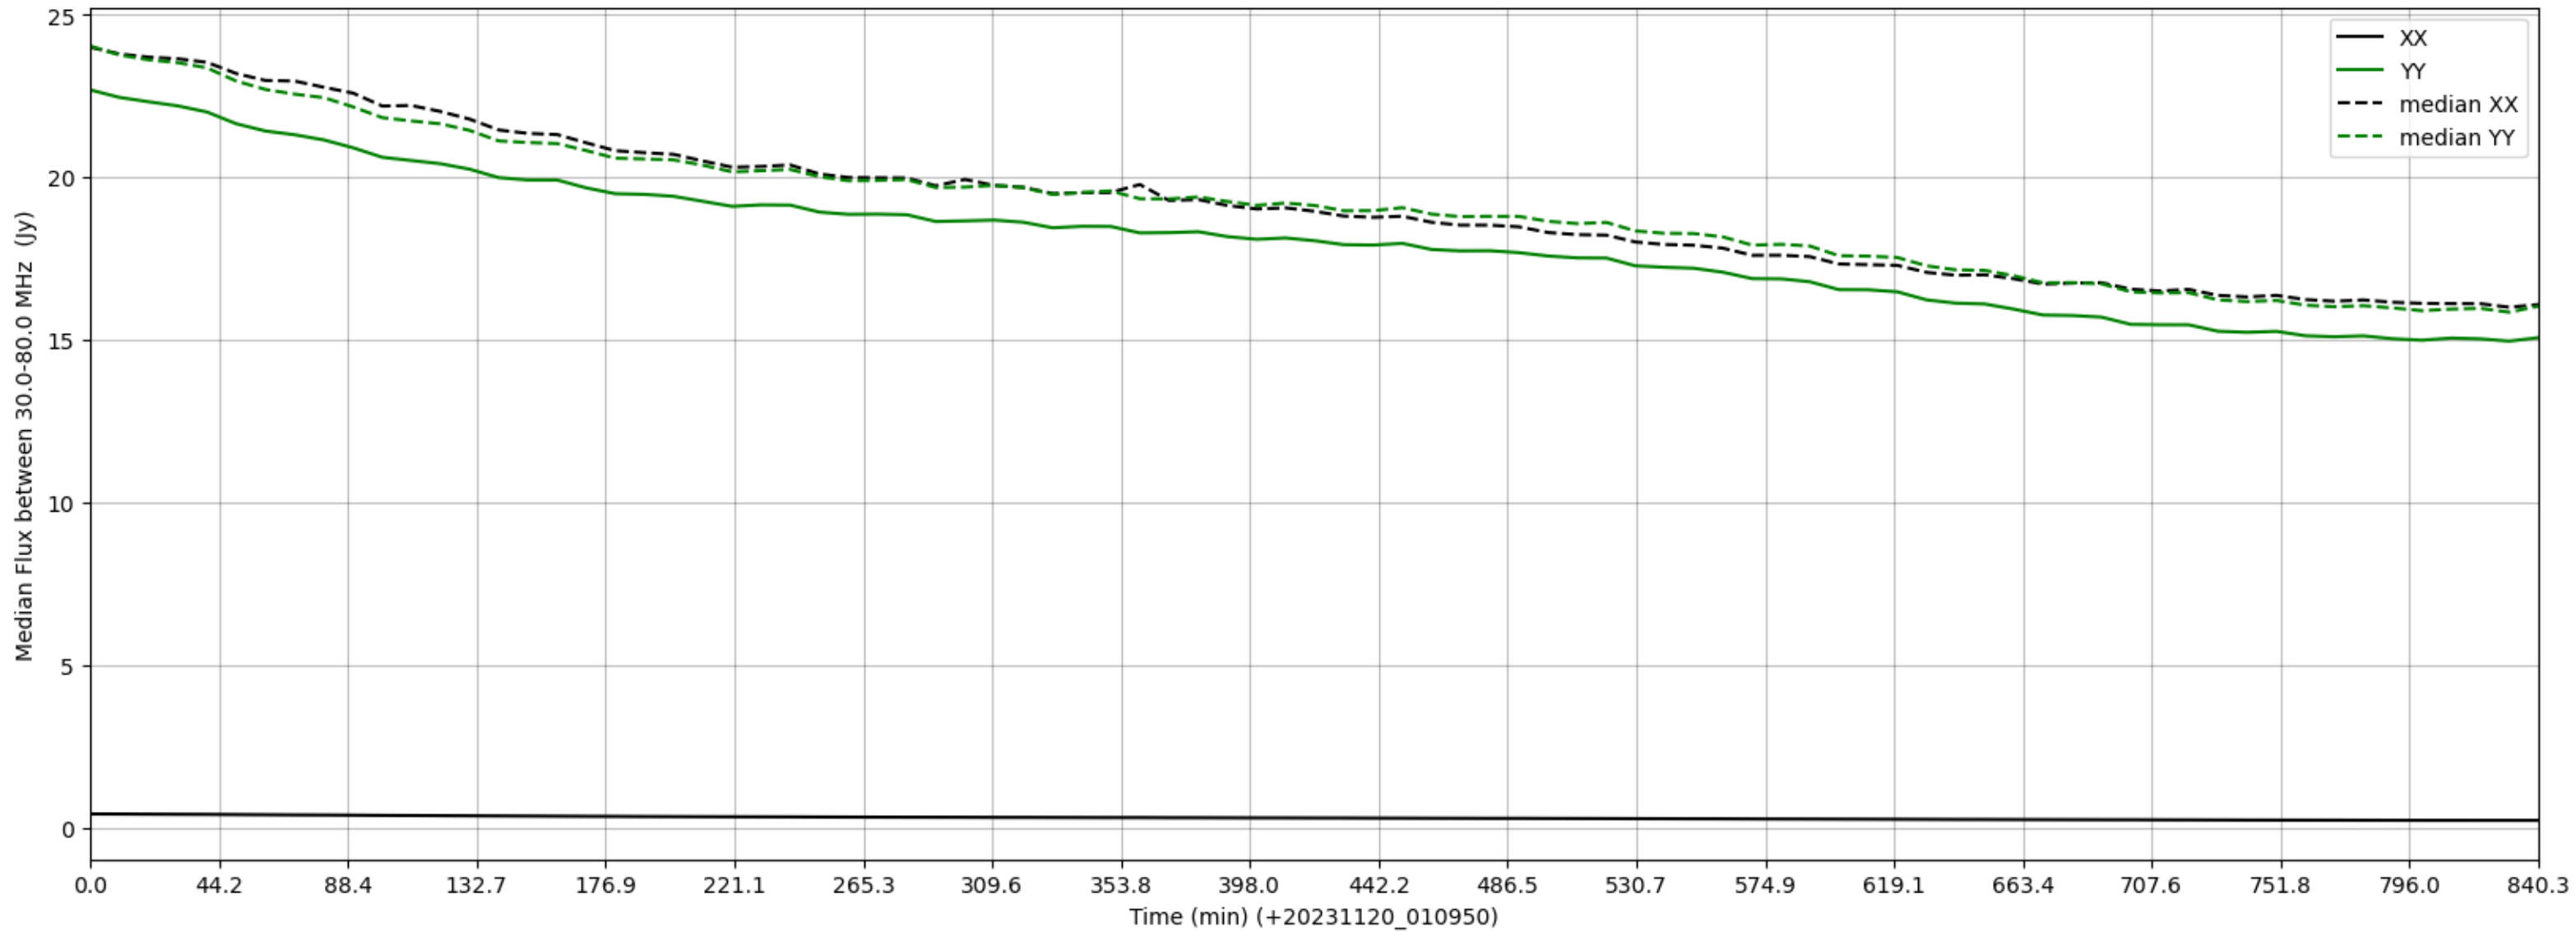

LWA192 - Correlator# 247 - XX FLAGS:Good - YY FLAGS:Good

LWA191 - Correlator# 246 - XX FLAGS:LowFlux - YY FLAGS:Good