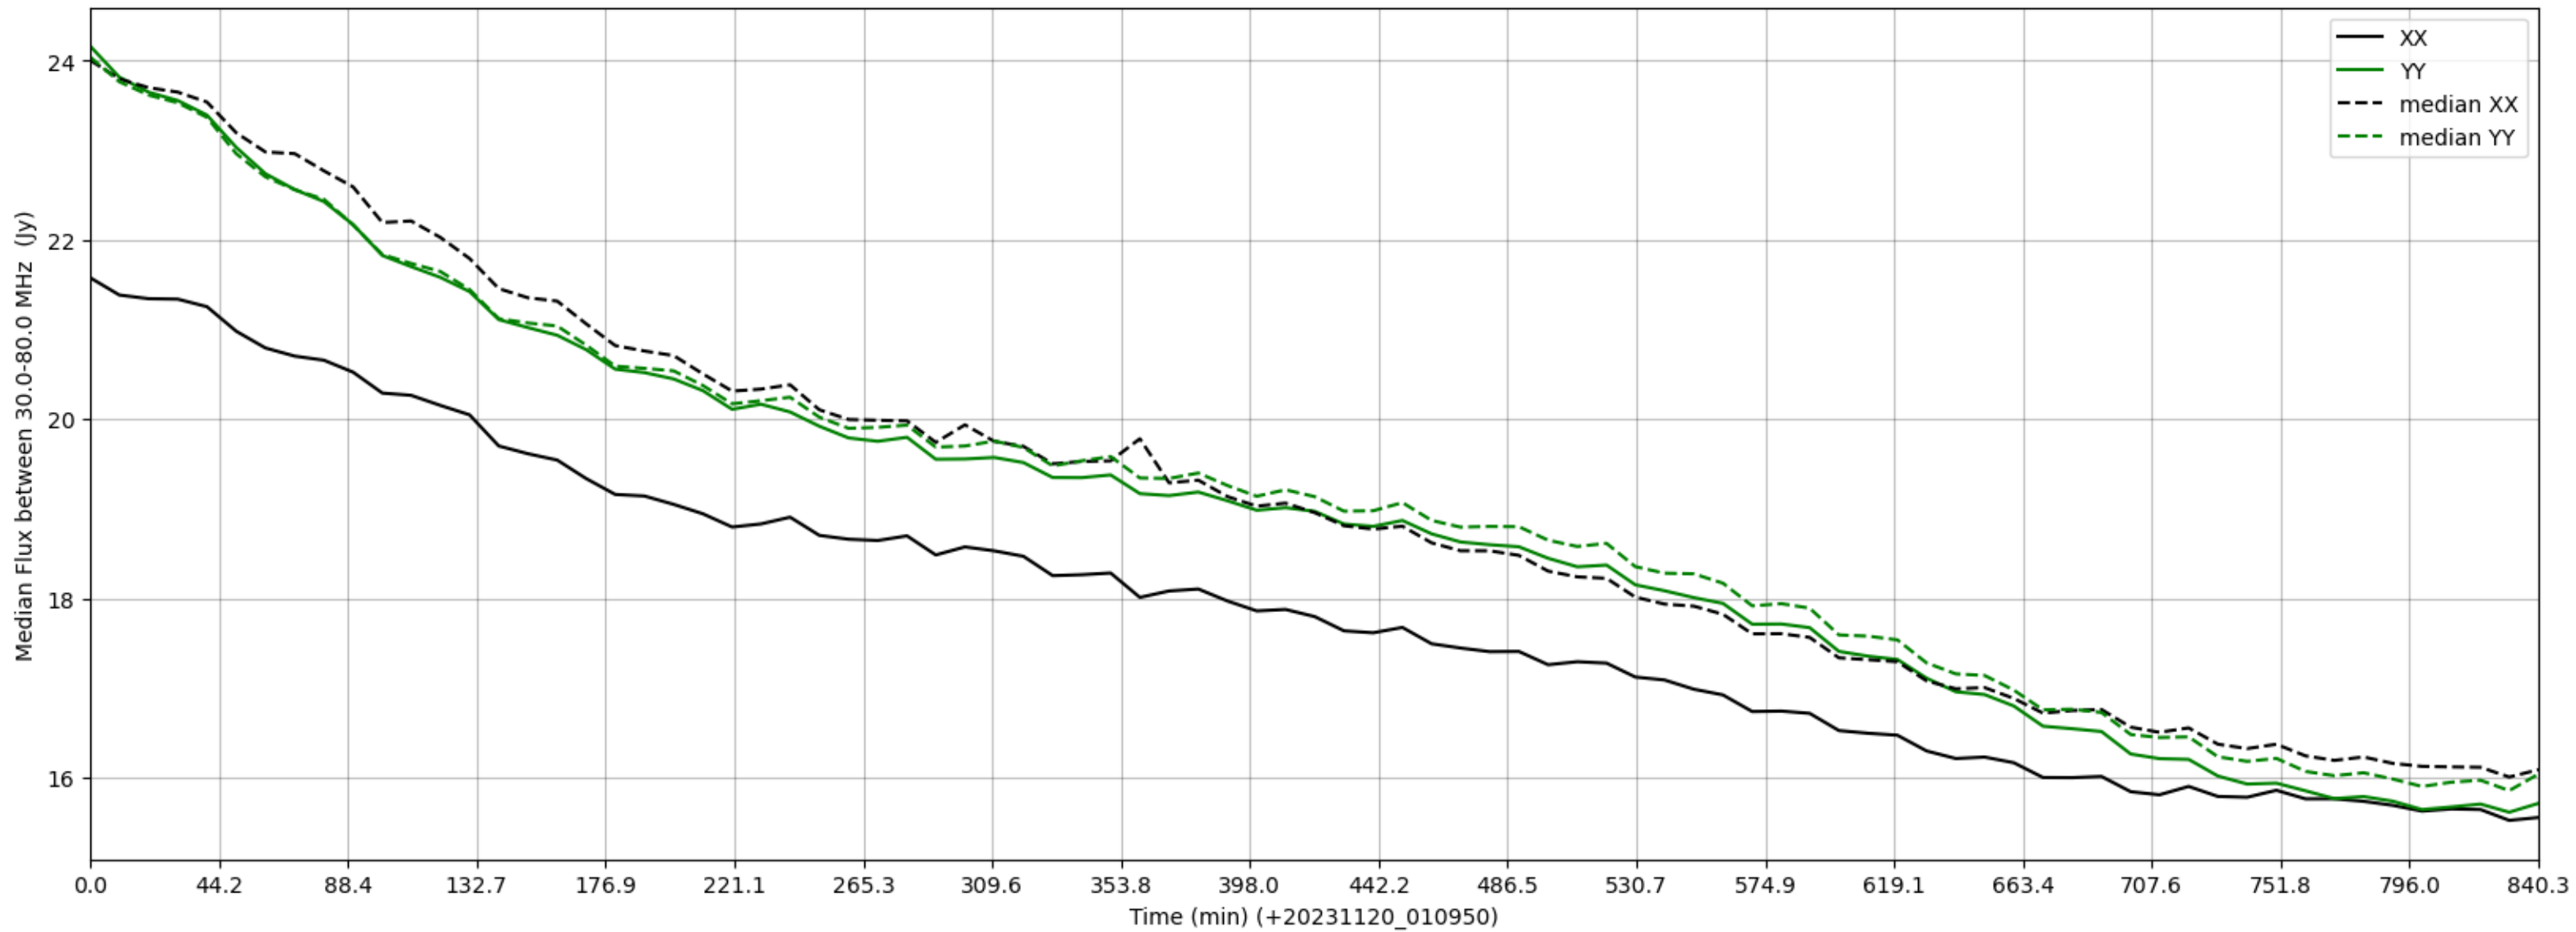

LWA352 - Correlator# 028 - XX FLAGS:LowFlux - YY FLAGS:Good

LWA341 - Correlator# 029 - XX FLAGS:BadSpecShape - YY FLAGS:Good

LWA362 - Correlator# 030 - XX FLAGS:Good - YY FLAGS:Good

LWA353 - Correlator# 031 - XX FLAGS:Good - YY FLAGS:Good