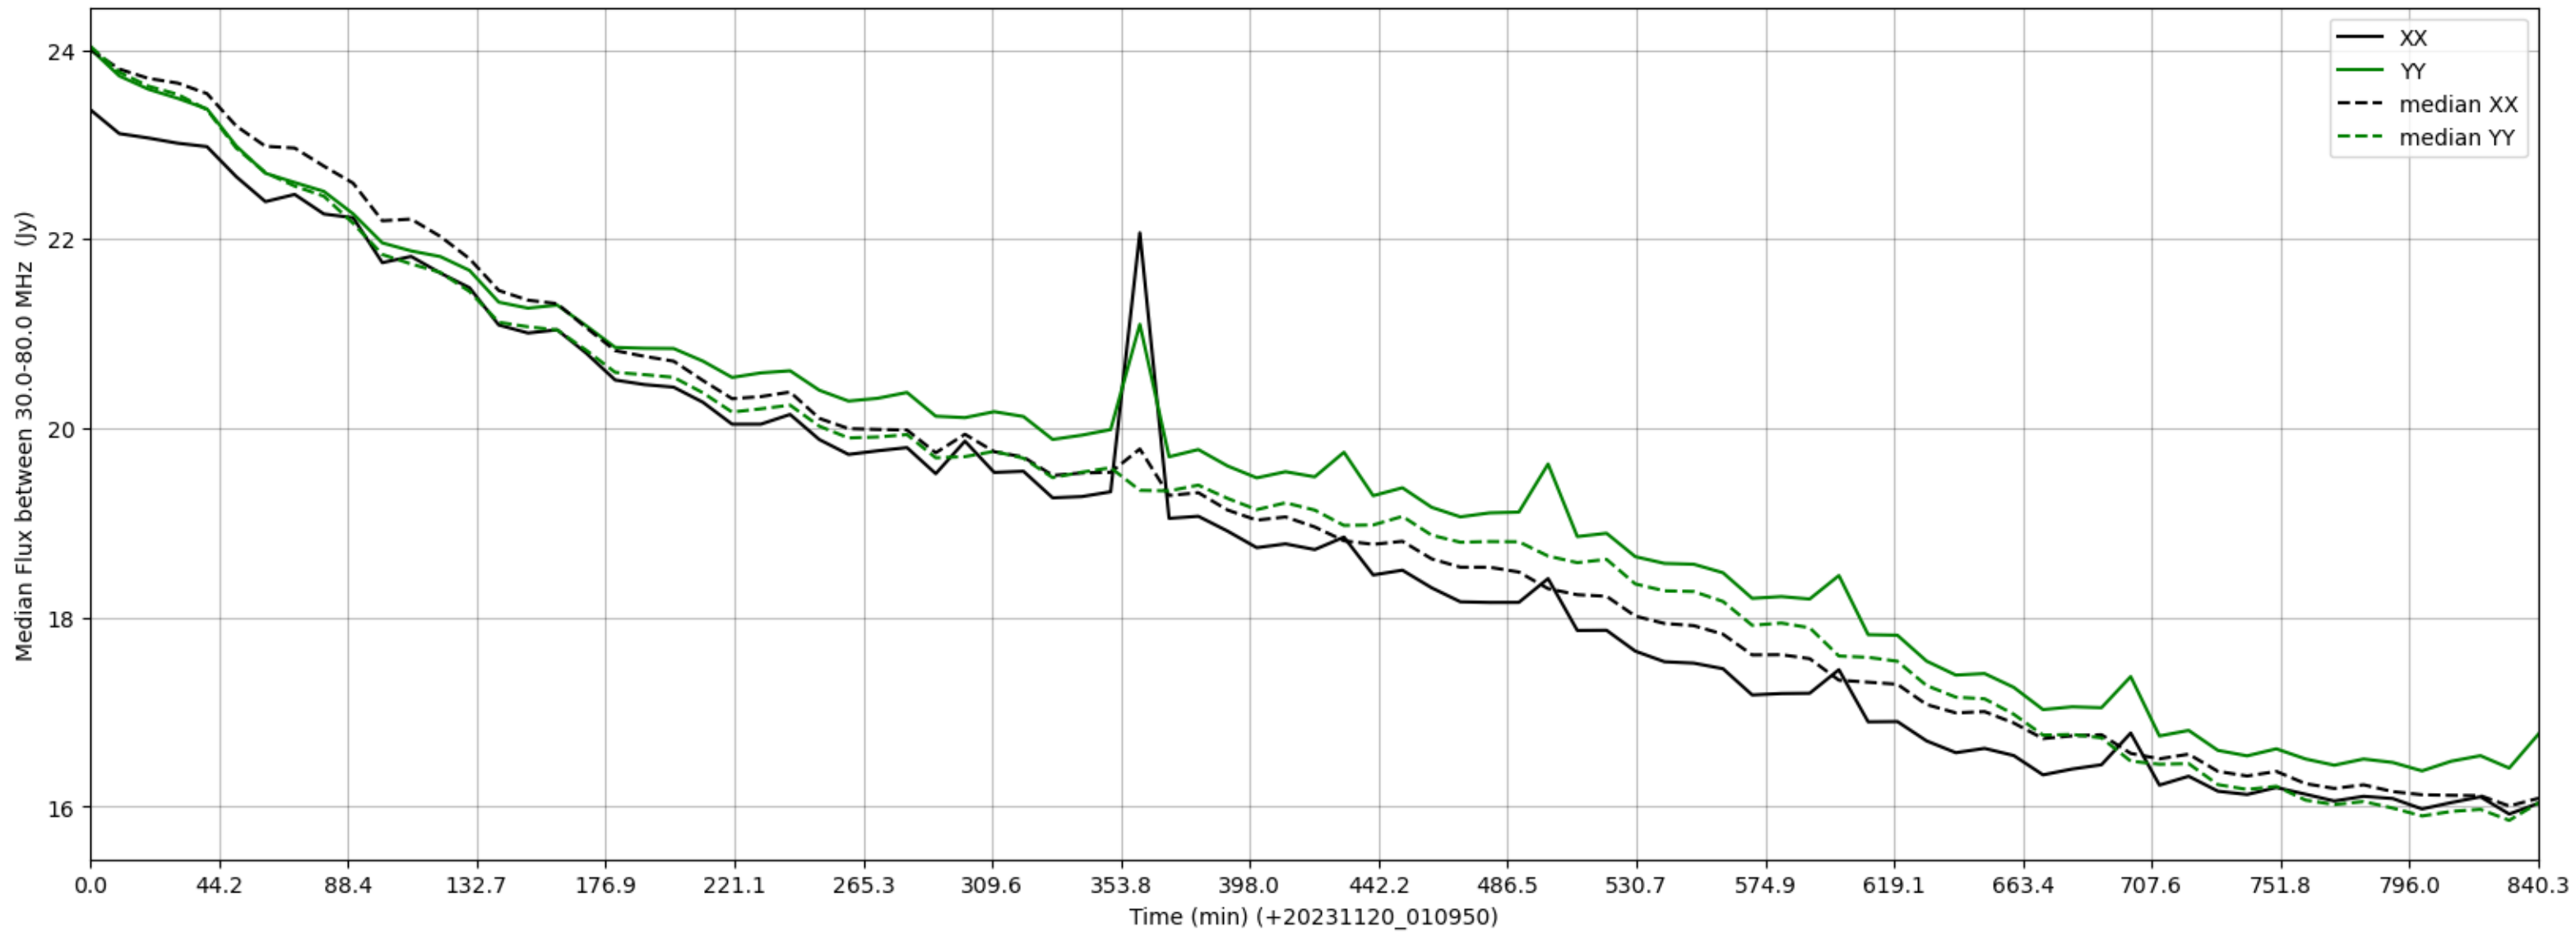

LWA102 - Correlator# 177 - XX FLAGS:Good - YY FLAGS:Good

LWA103 - Correlator# 176 - XX FLAGS:Good - YY FLAGS:Good