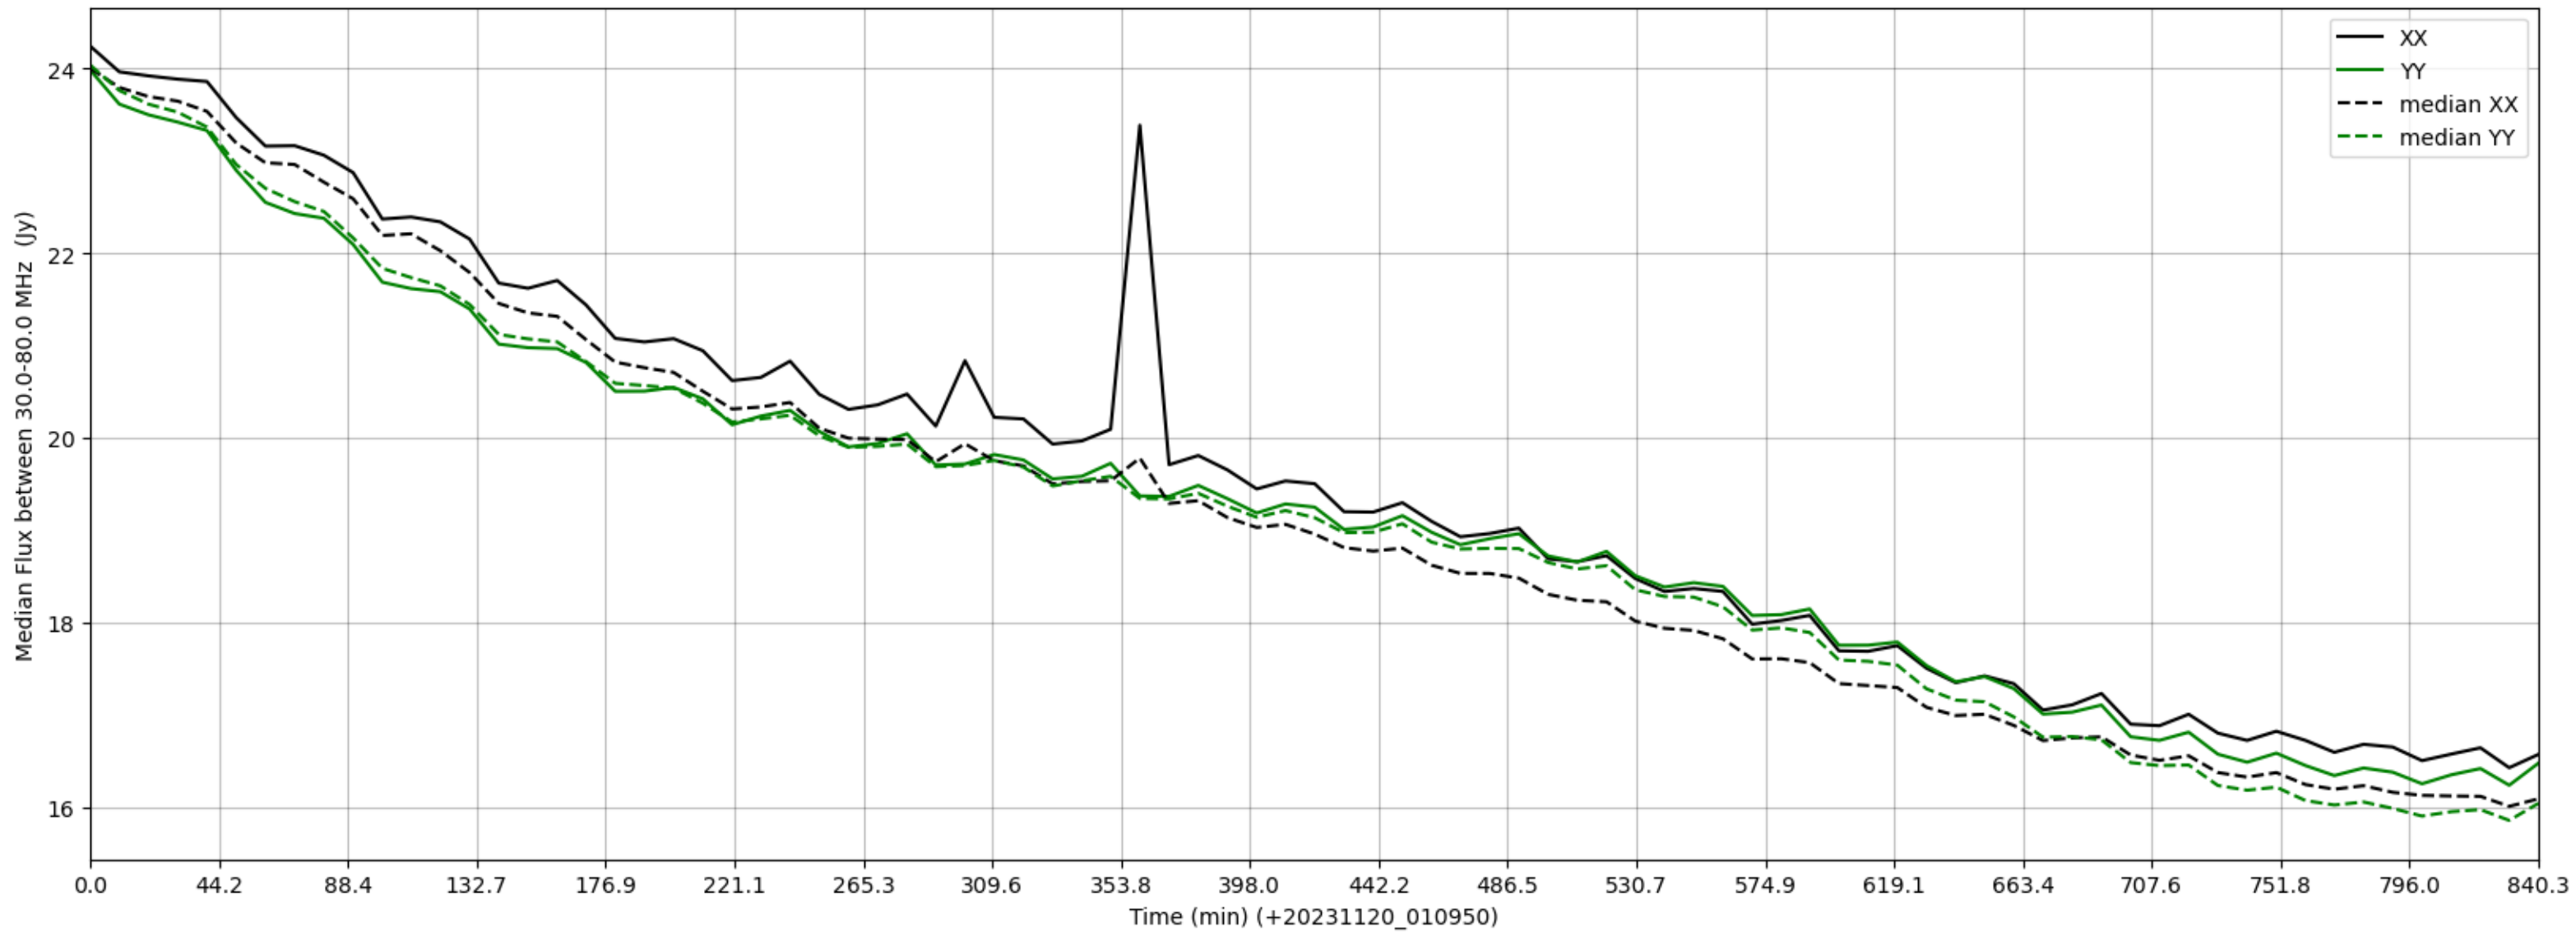

LWA198 - Correlator# 271 - XX FLAGS:Good - YY FLAGS:Good

LWA193 - Correlator# 270 - XX FLAGS:Good - YY FLAGS:Good