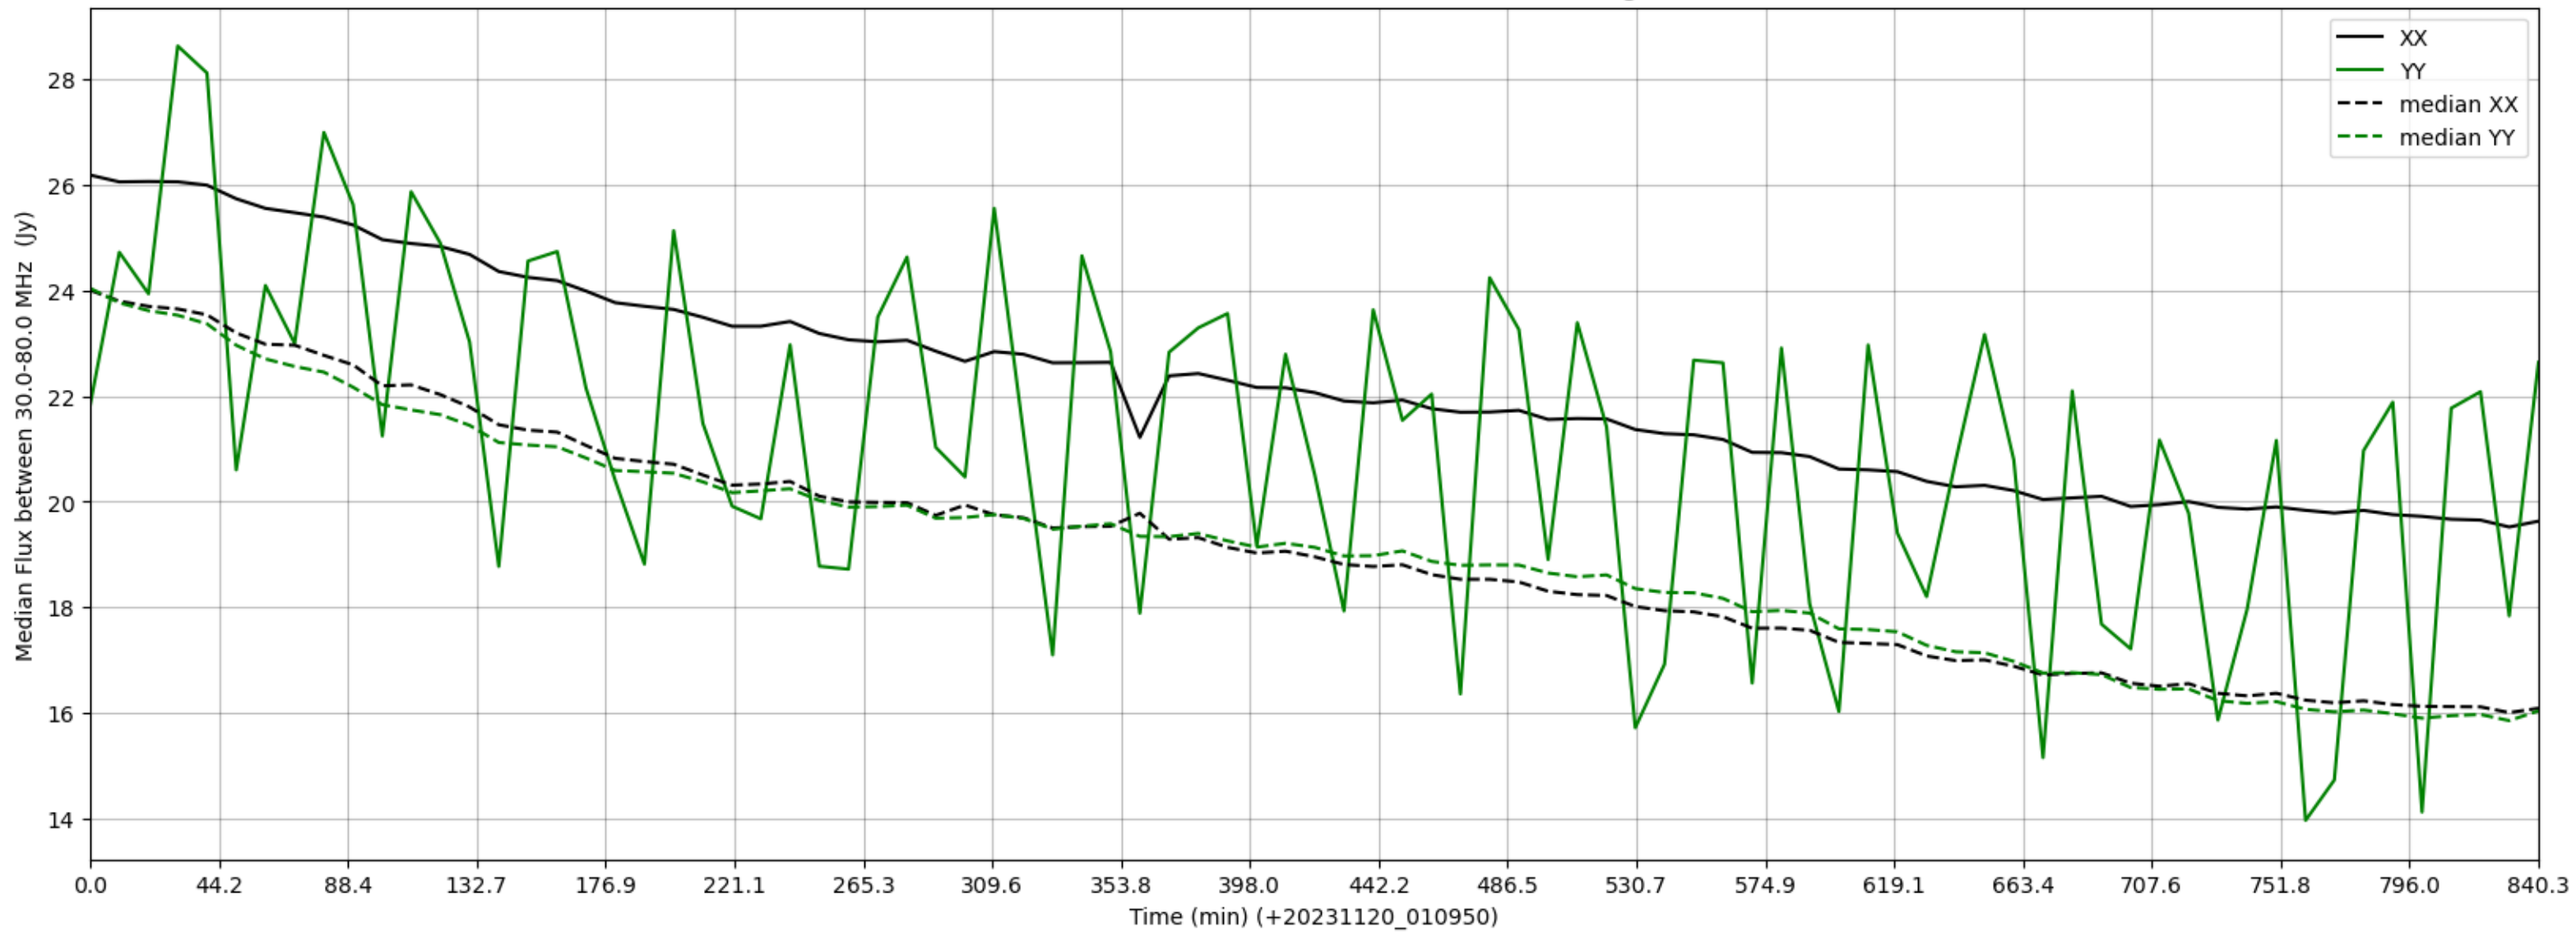

LWA308 - Correlator# 015 - XX FLAGS:Good - YY FLAGS:Good

LWA309 - Correlator# 014 - XX FLAGS:Good - YY FLAGS:HighTimeVar