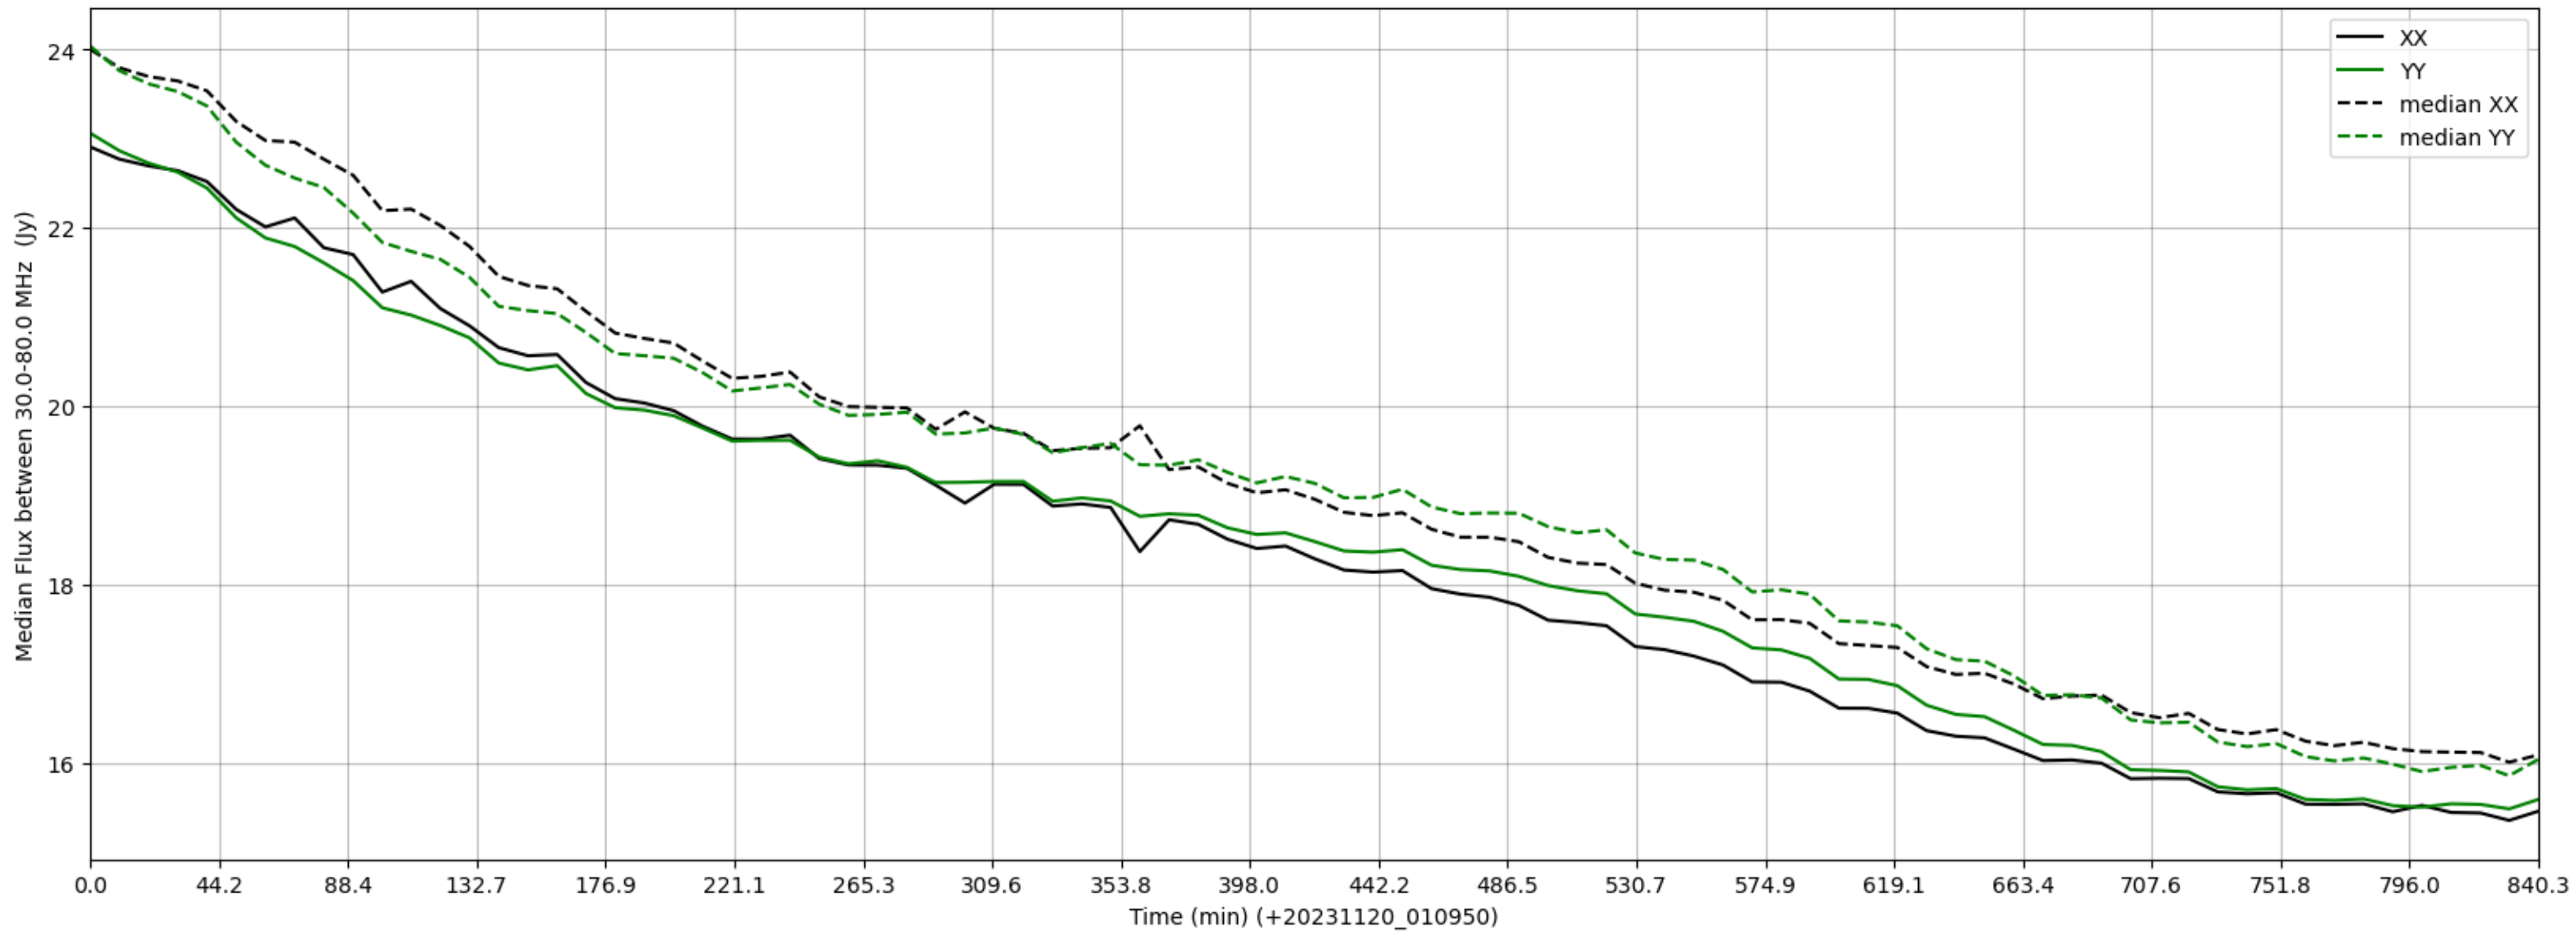

LWA096 - Correlator# 145 - XX FLAGS:Good - YY FLAGS:Good

LWA089 - Correlator# 144 - XX FLAGS:Good - YY FLAGS:Good