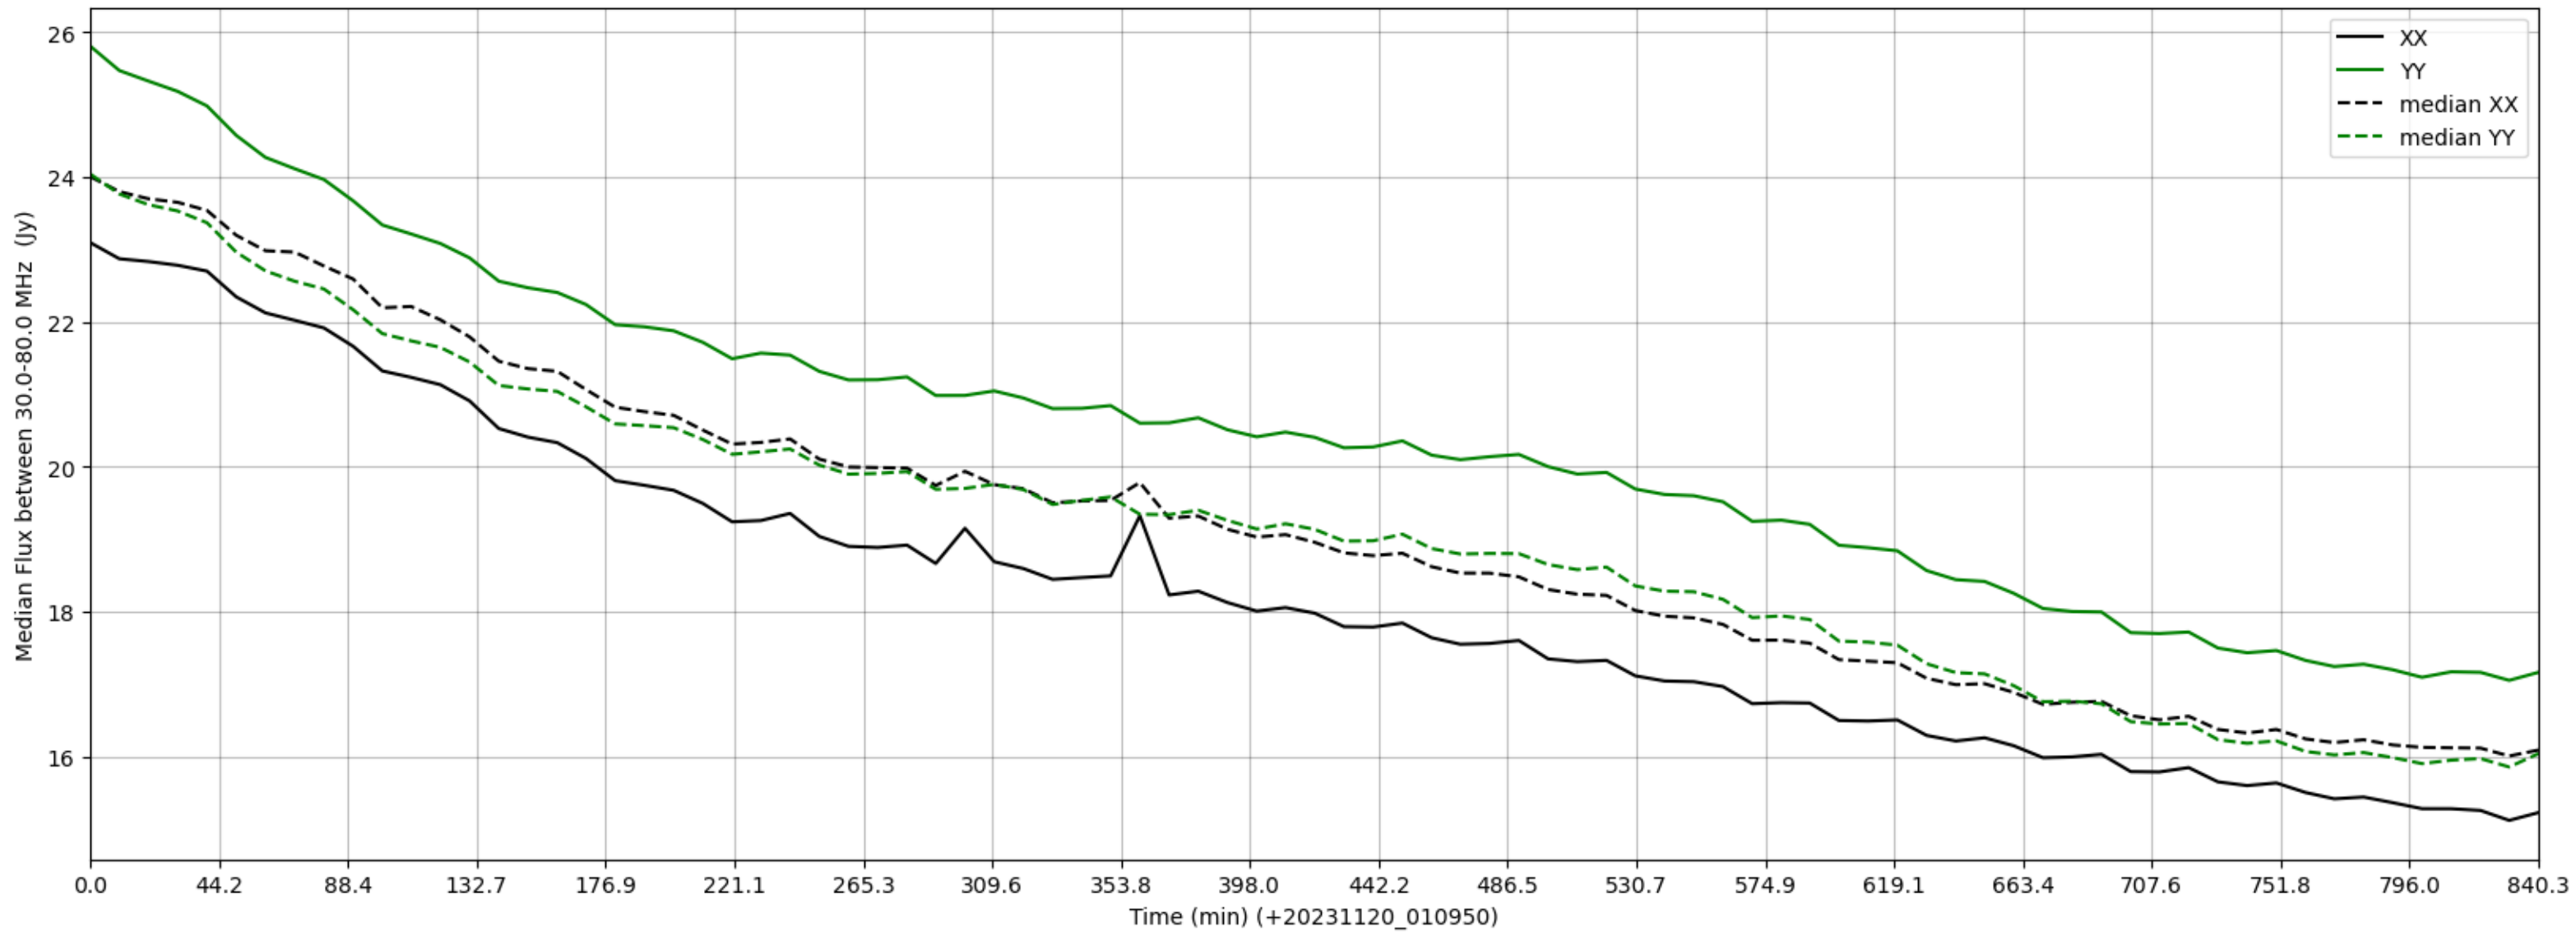

LWA117 - Correlator# 207 - XX FLAGS:Good - YY FLAGS:Good

LWA118 - Correlator# 206 - XX FLAGS:Good - YY FLAGS:Good