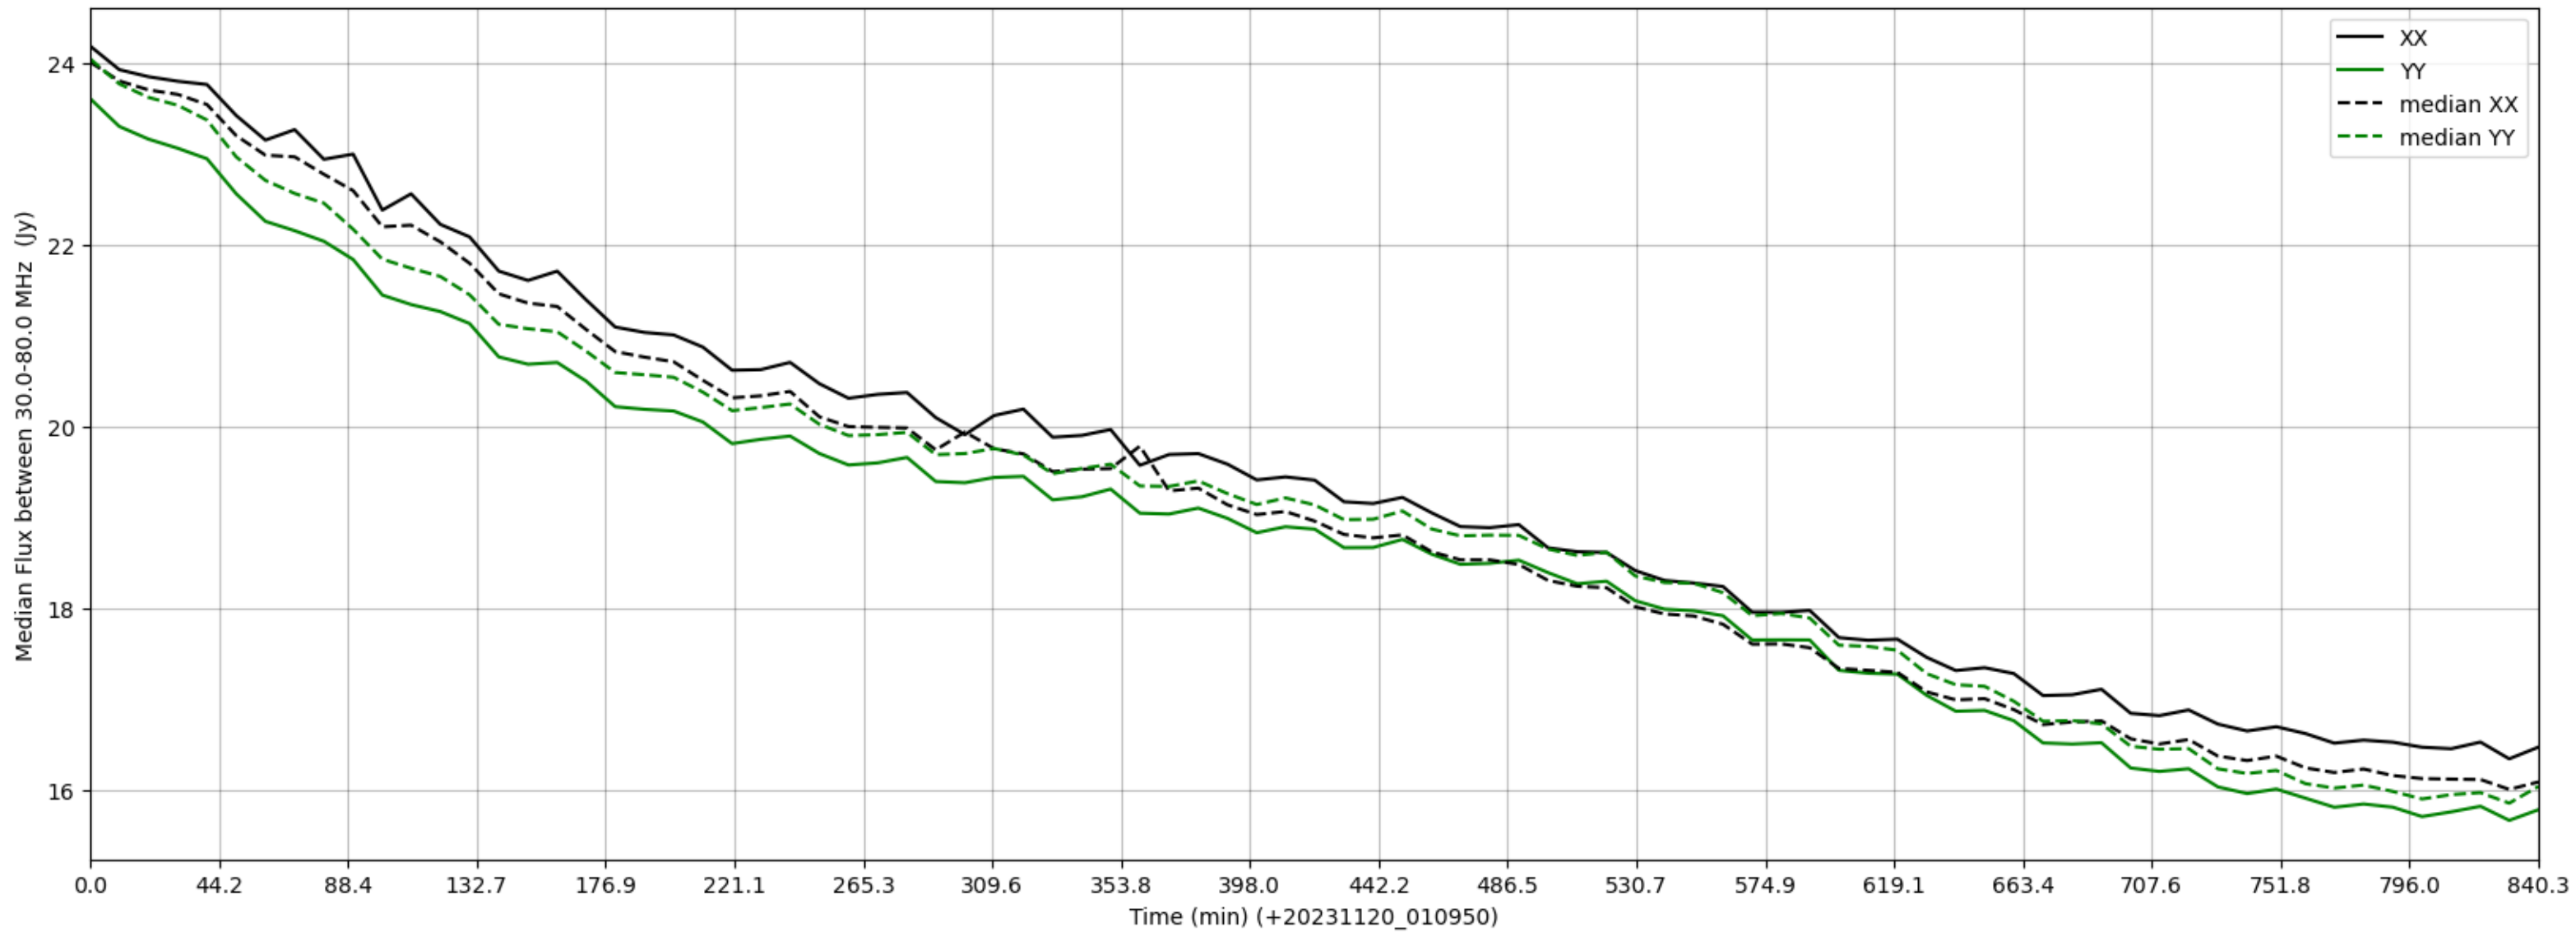

LWA250 - Correlator# 345 - XX FLAGS:Good - YY FLAGS:Good

LWA251 - Correlator# 344 - XX FLAGS:Good - YY FLAGS:Good