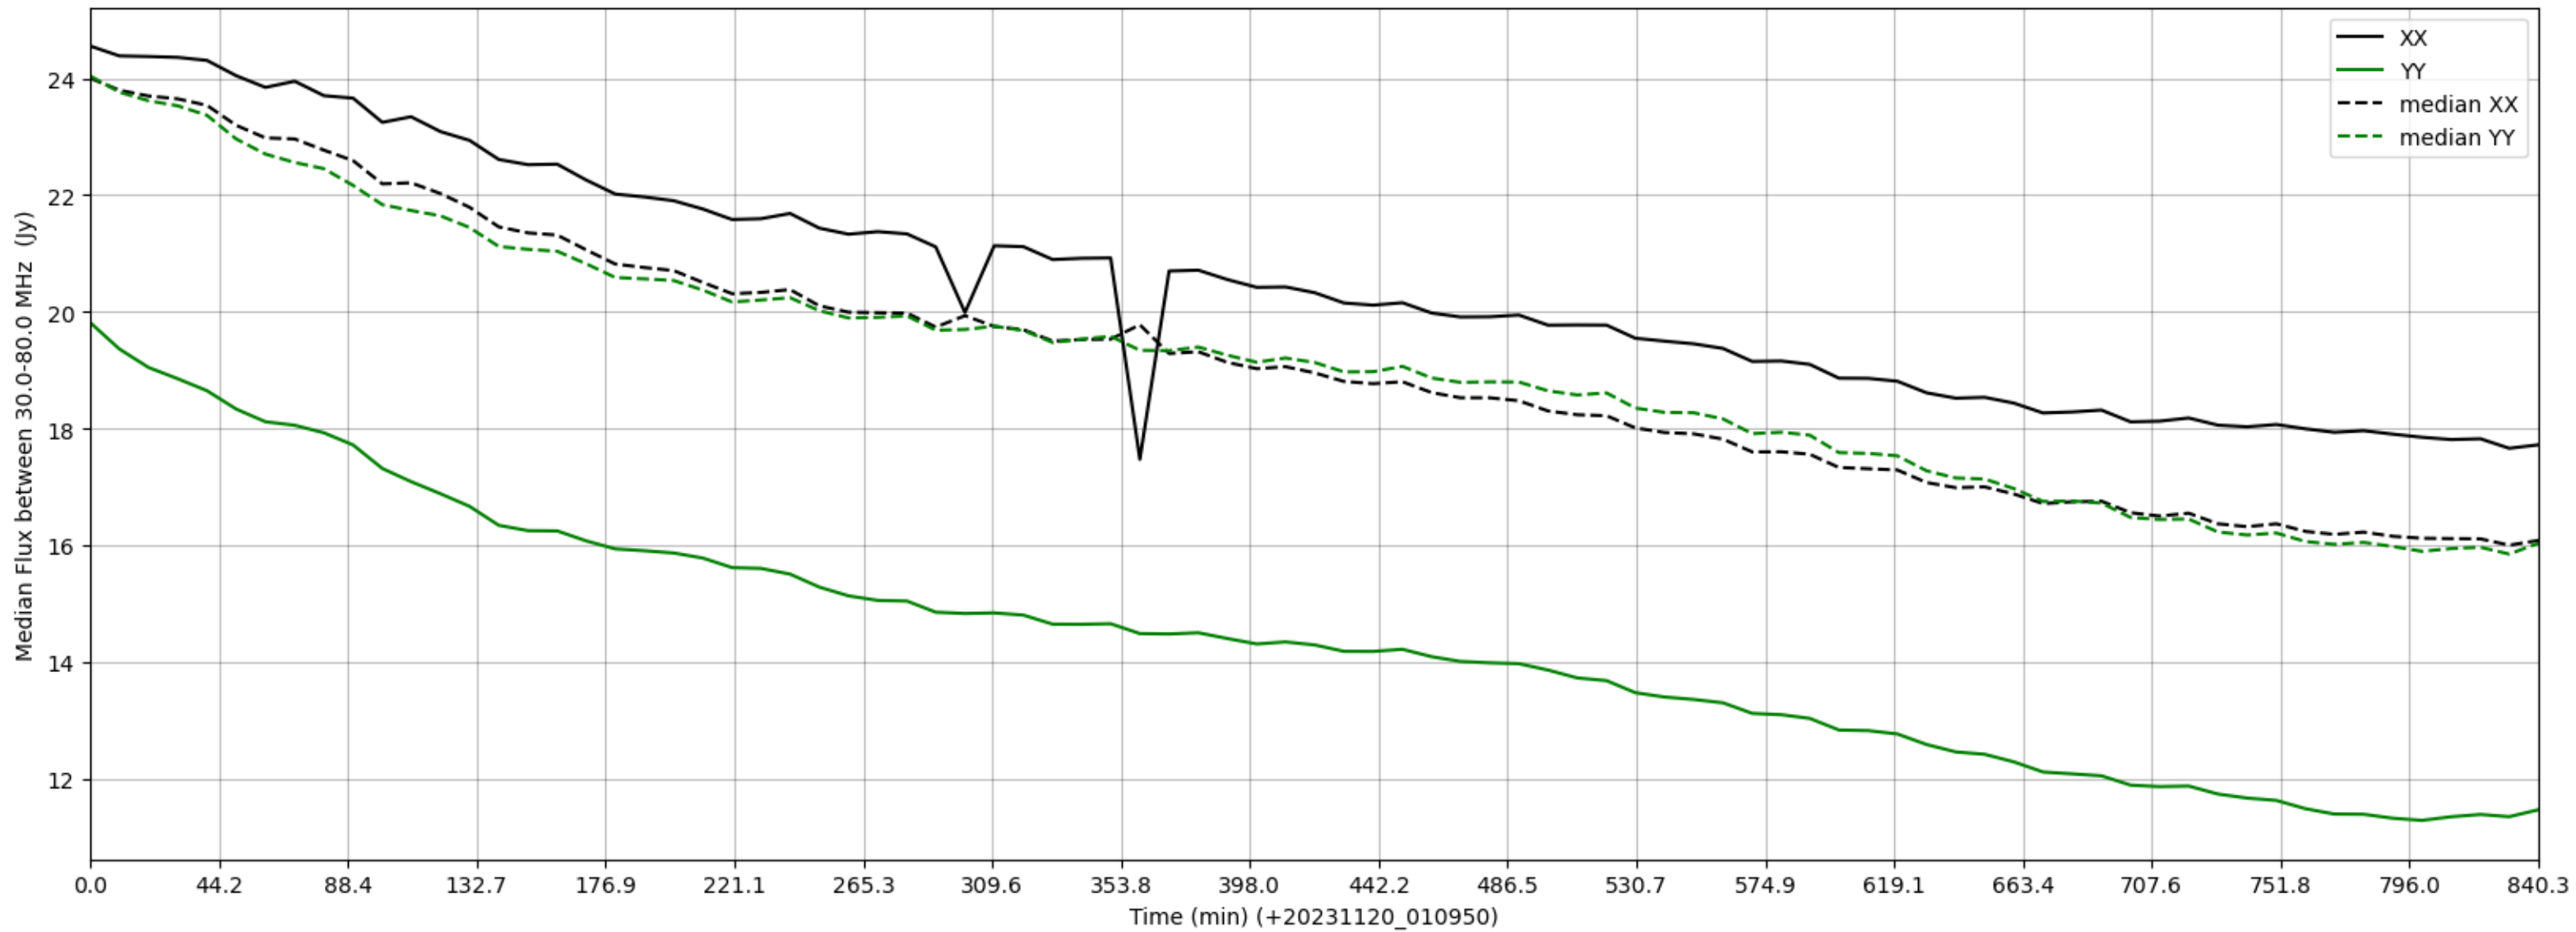

LWA269 - Correlator# 005 - XX FLAGS:Good - YY FLAGS:Good

LWA271 - Correlator# 004 - XX FLAGS:Good - YY FLAGS:Good