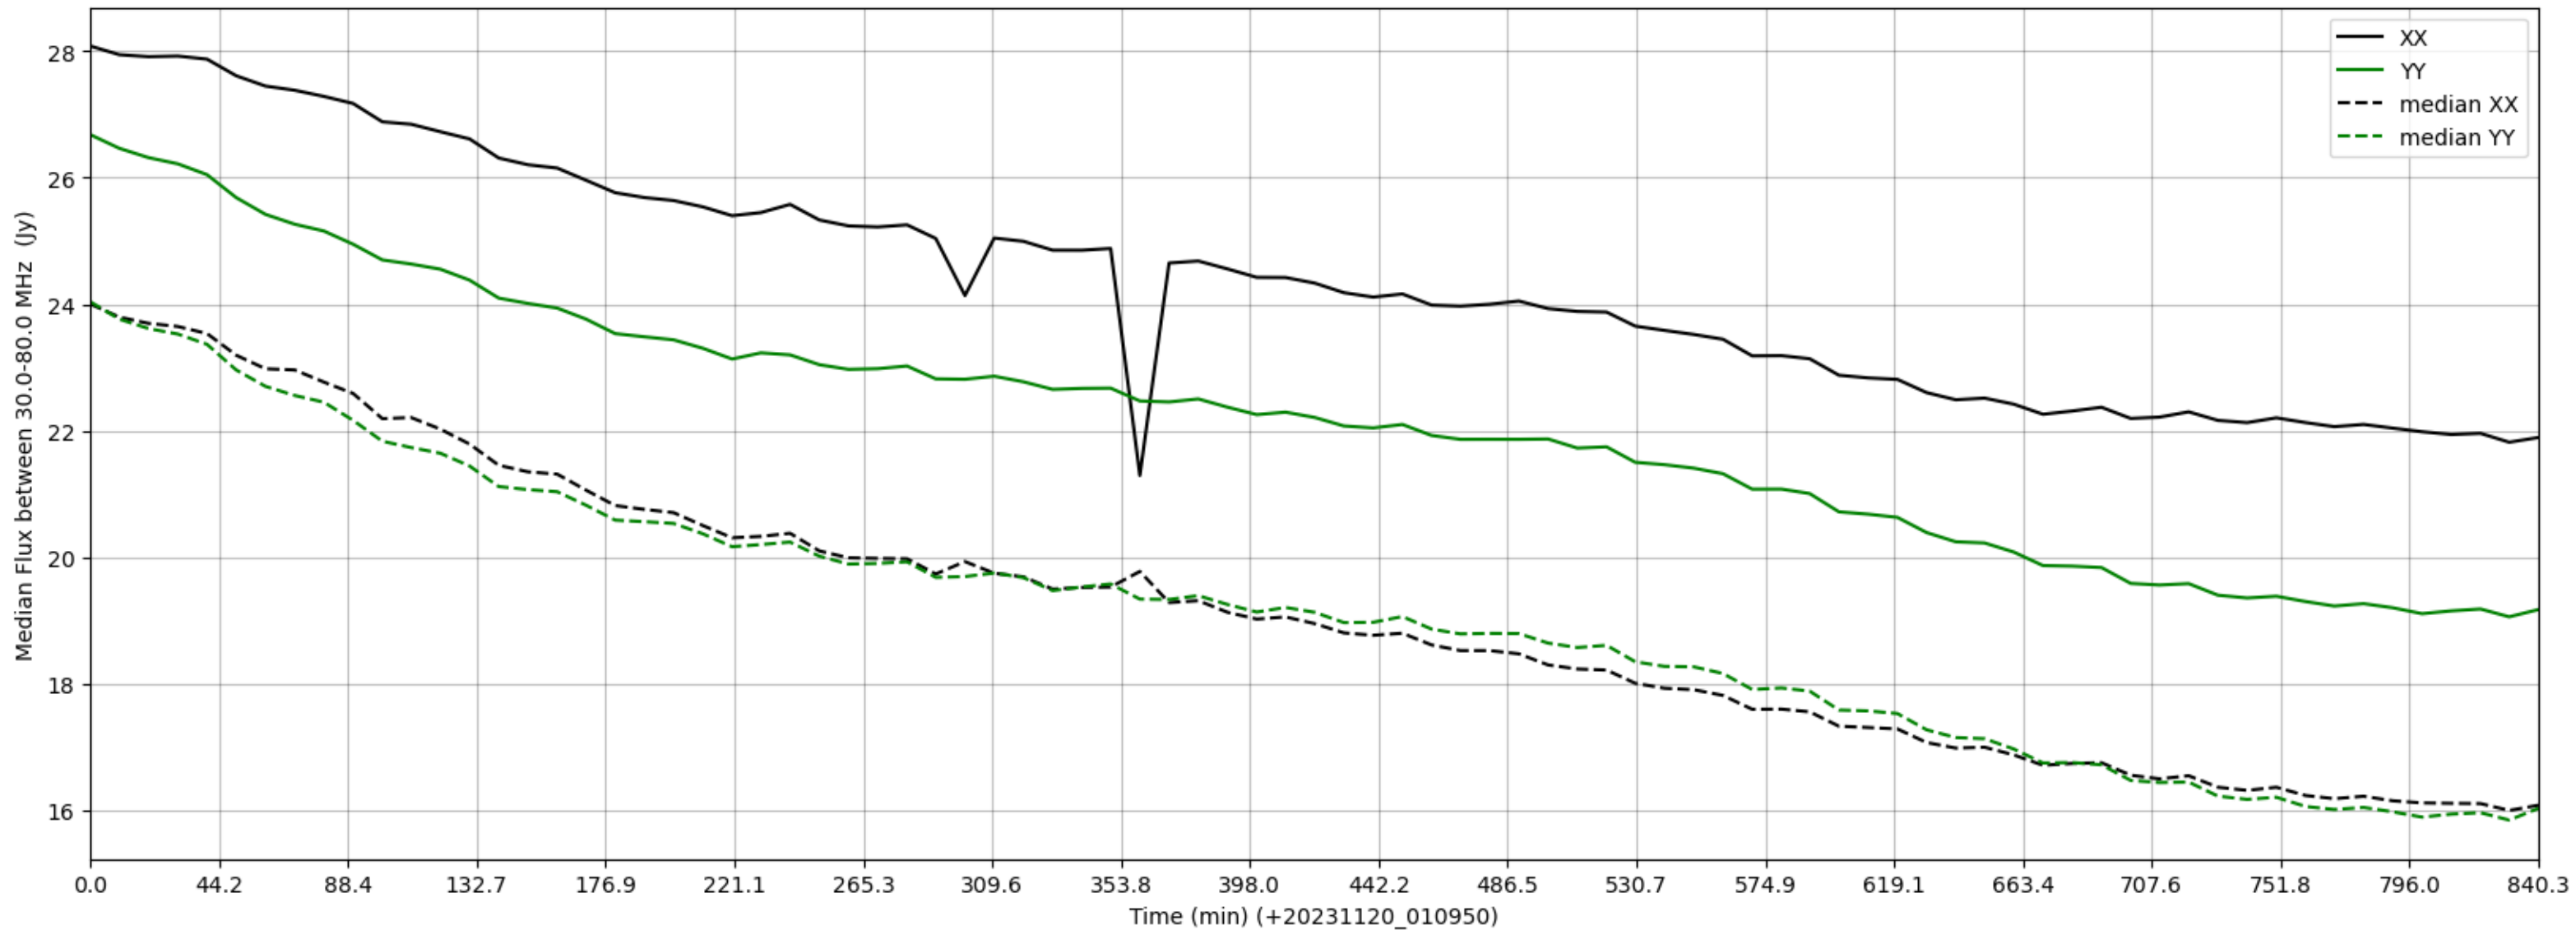

LWA278 - Correlator# 008 - XX FLAGS:Good - YY FLAGS:Good

LWA277 - Correlator# 009 - XX FLAGS:Good - YY FLAGS:Good

LWA282 - Correlator# 010 - XX FLAGS:Good - YY FLAGS:Good

LWA281 - Correlator# 011 - XX FLAGS:Good - YY FLAGS:Good