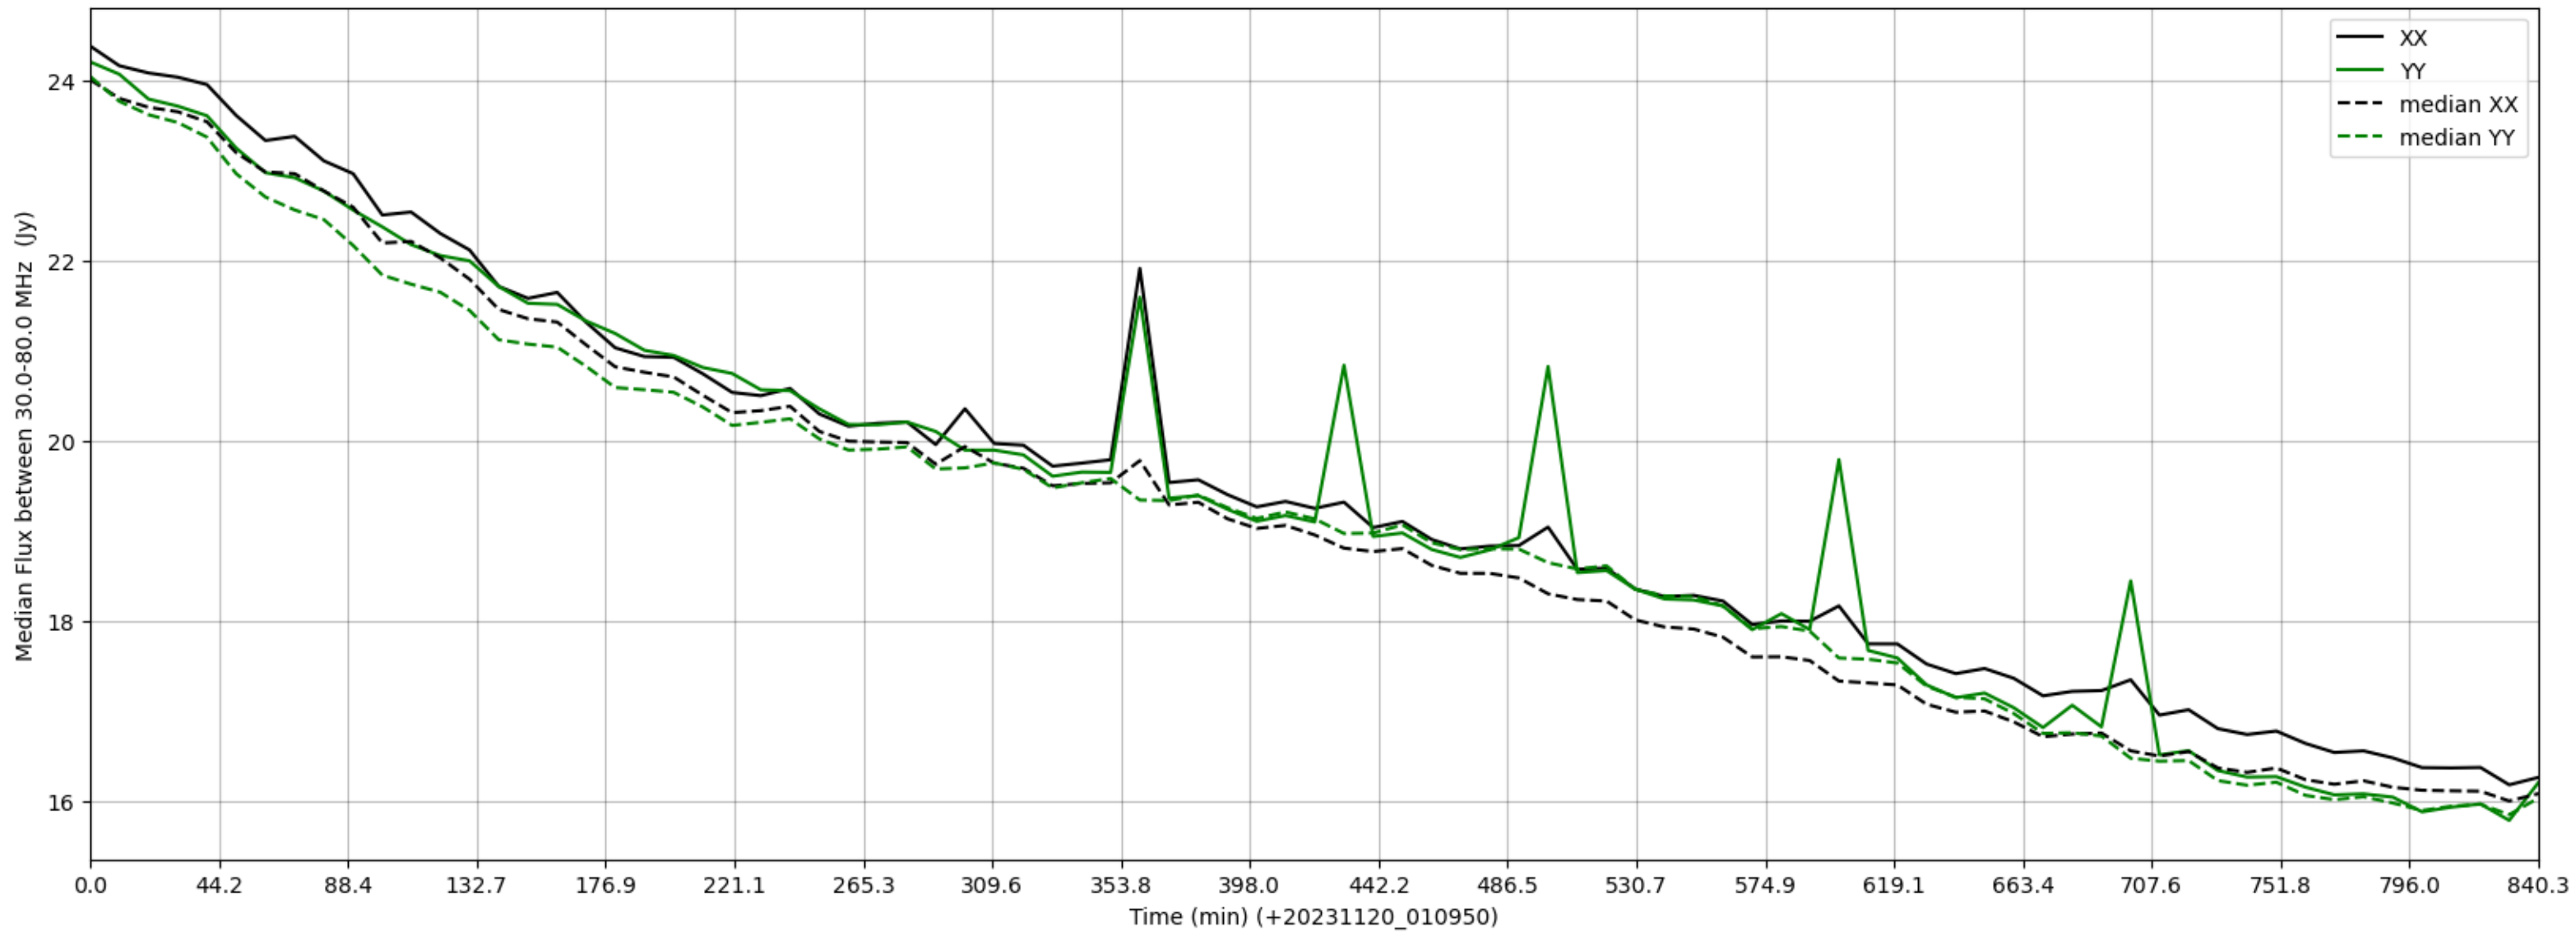

LWA103 - Correlator# 176 - XX FLAGS:Good - YY FLAGS:Good

LWA102 - Correlator# 177 - XX FLAGS:Good - YY FLAGS:Good

LWA105 - Correlator# 178 - XX FLAGS:BadSpecShape - YY FLAGS:Good

LWA104 - Correlator# 179 - XX FLAGS:Good - YY FLAGS:Good