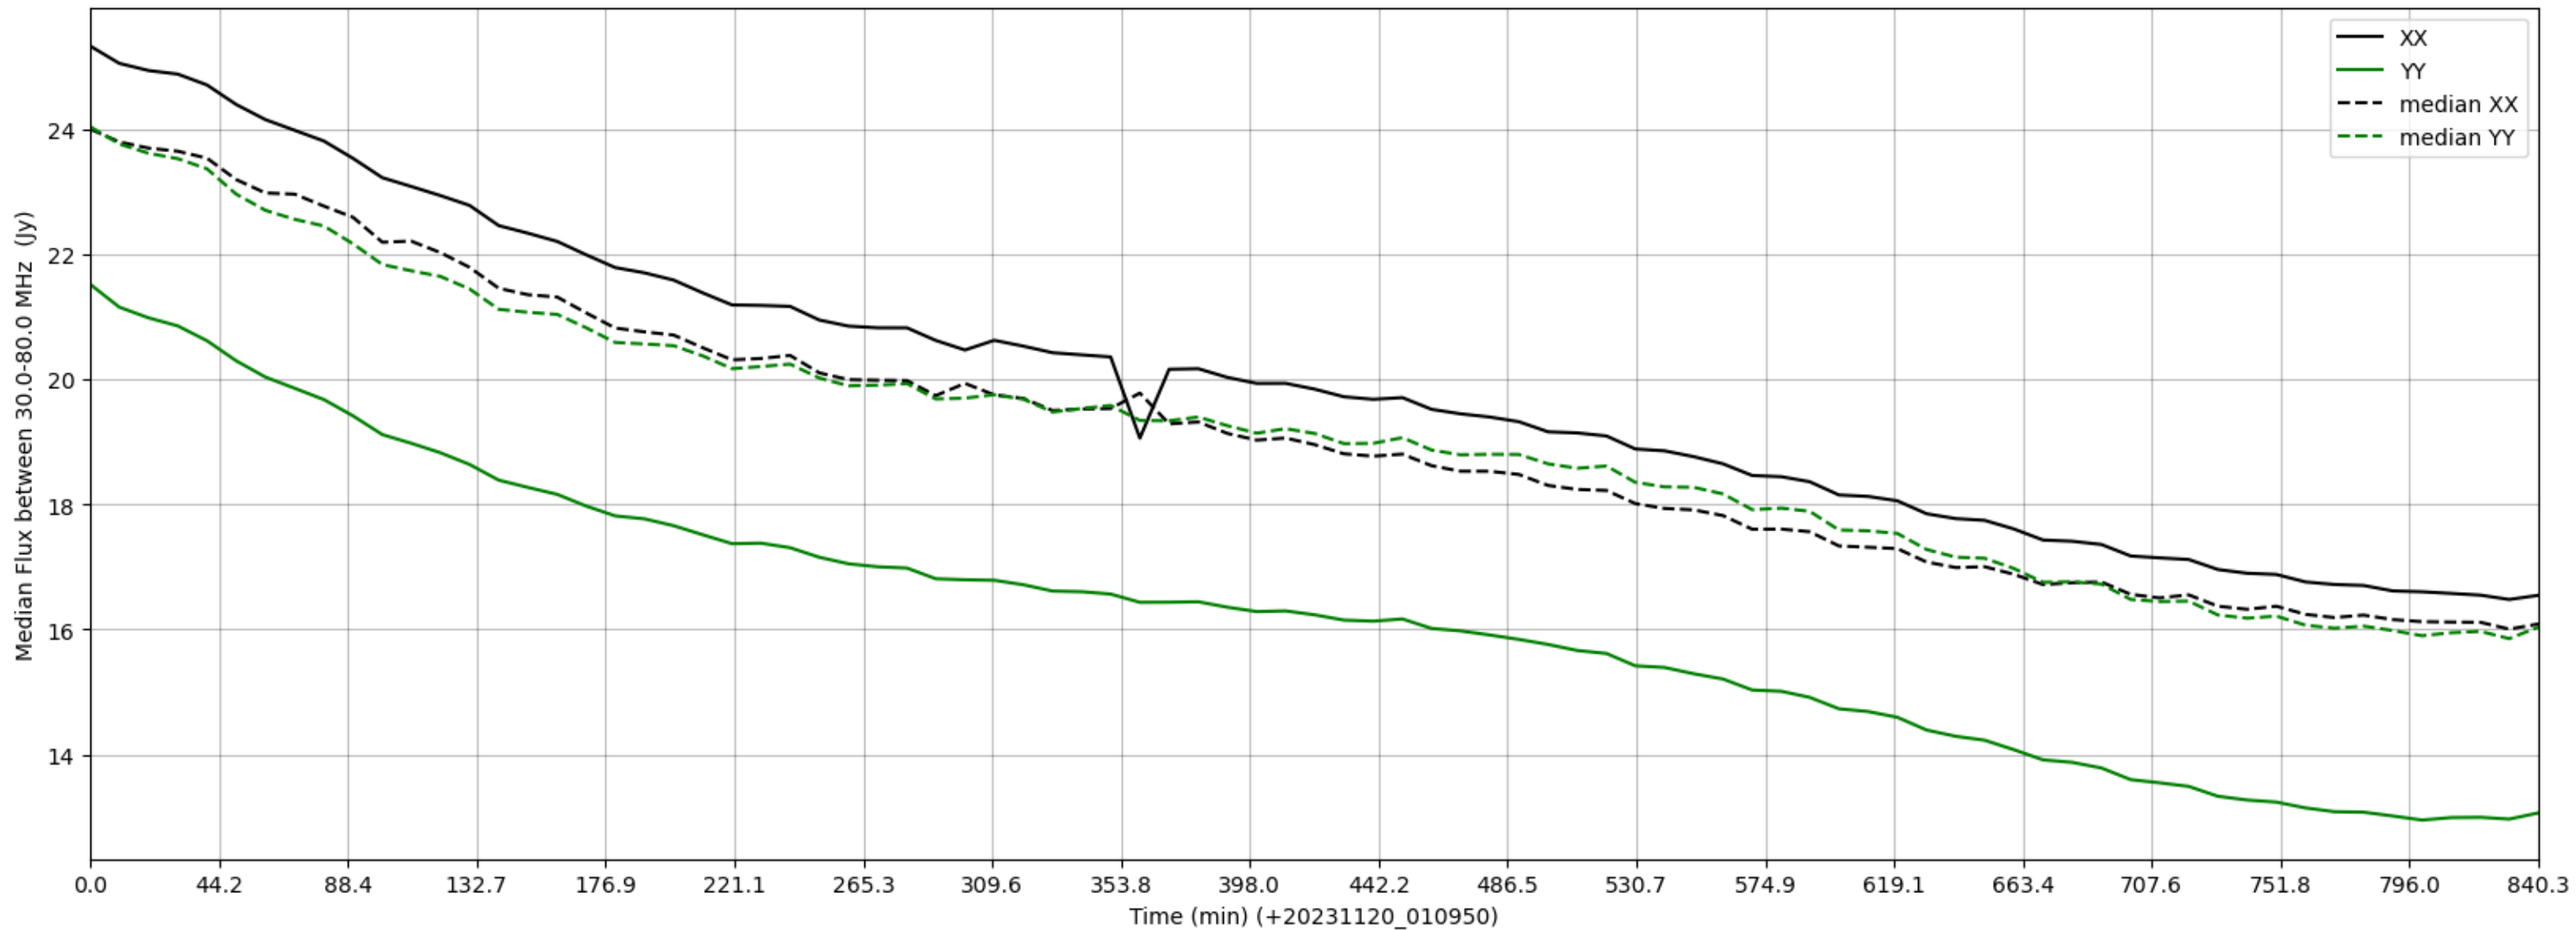

LWA177 - Correlator# 320 - XX FLAGS:Good - YY FLAGS:Good

LWA350 - Correlator# 319 - XX FLAGS:Good - YY FLAGS:Good