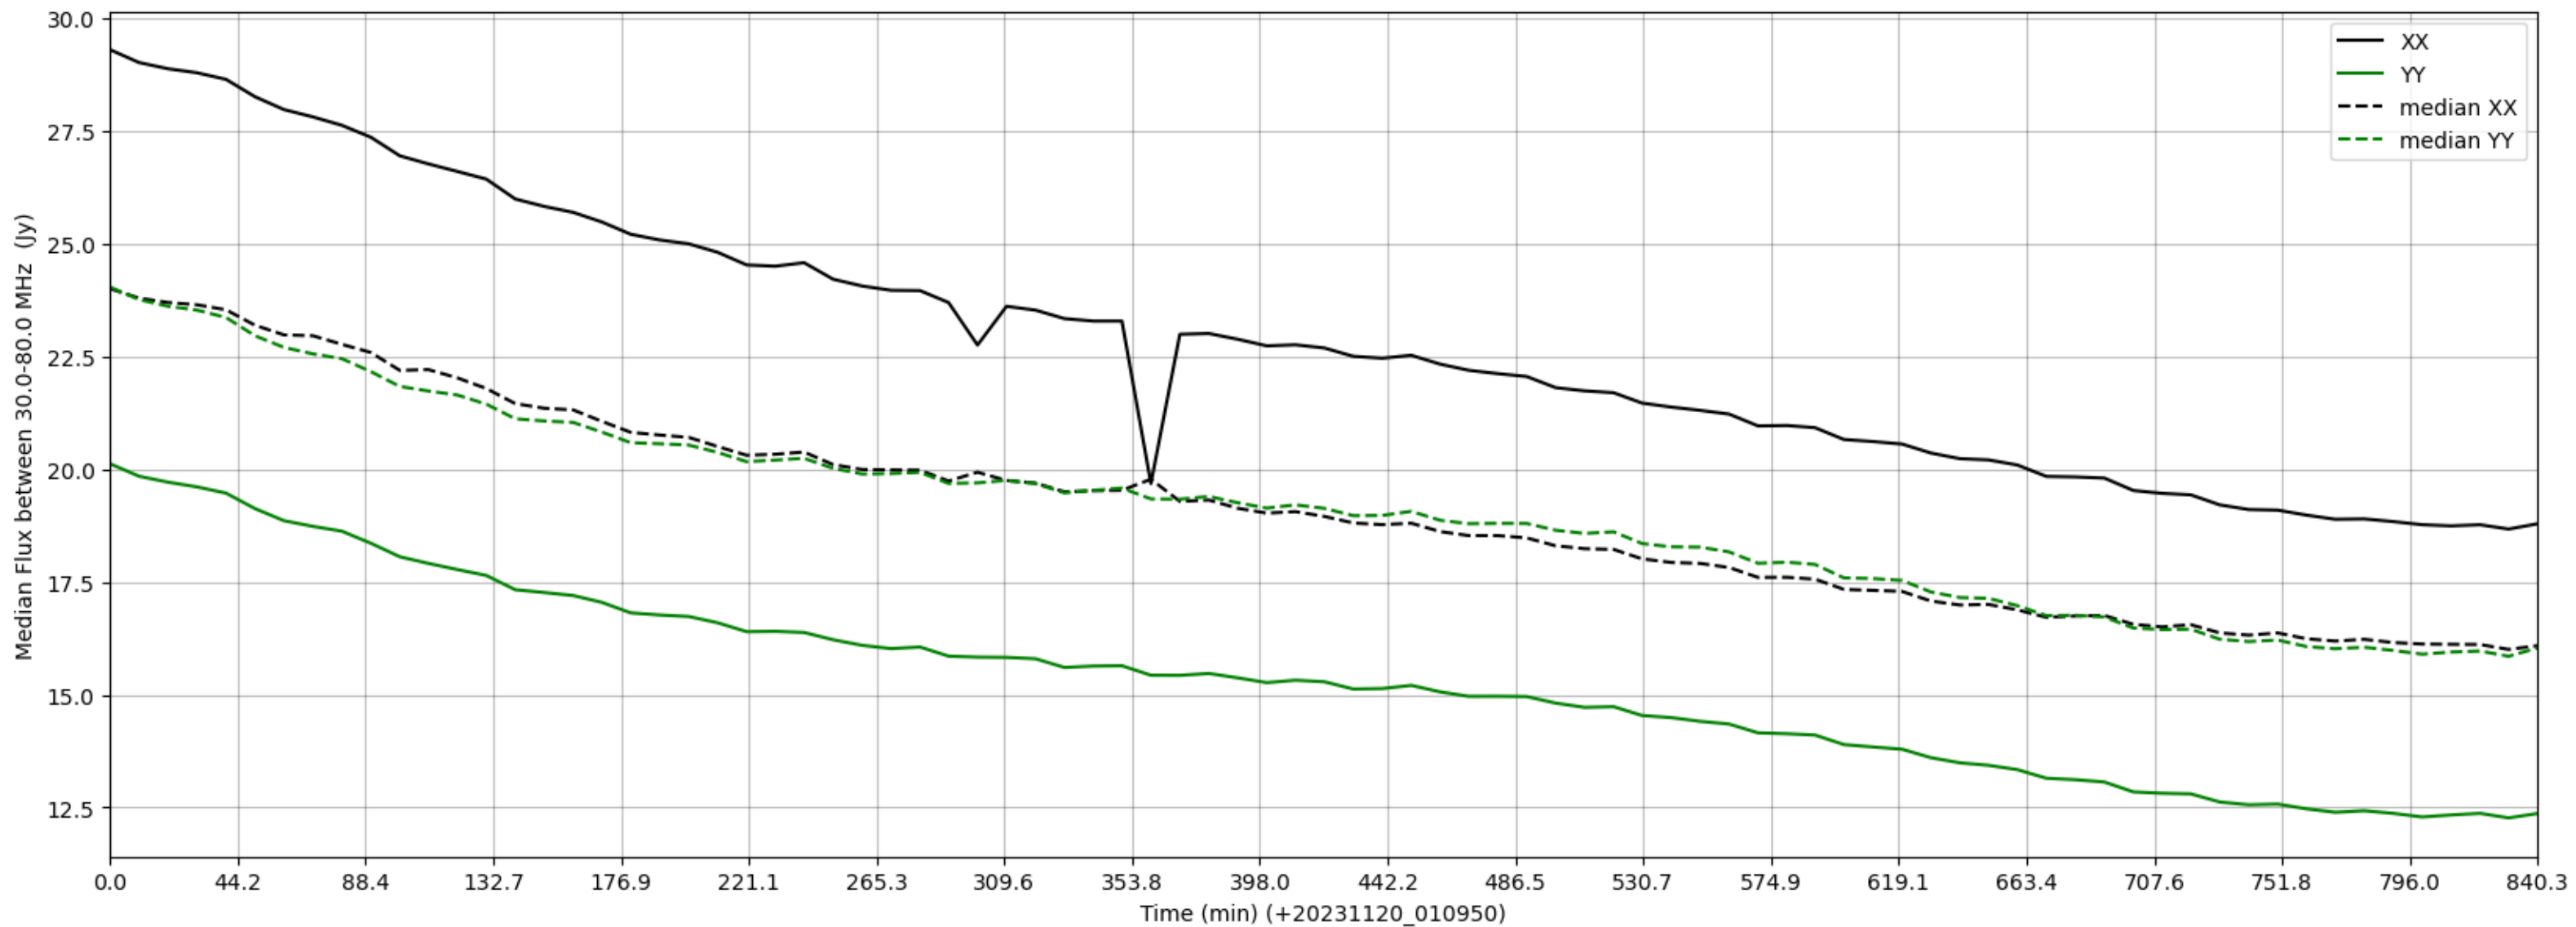

LWA292 - Correlator# 044 - XX FLAGS:Good - YY FLAGS:LowFlux

LWA291 - Correlator# 045 - XX FLAGS:Good - YY FLAGS:Good

LWA296 - Correlator# 046 - XX FLAGS:Good - YY FLAGS:Good

LWA295 - Correlator# 047 - XX FLAGS:Good - YY FLAGS:Good