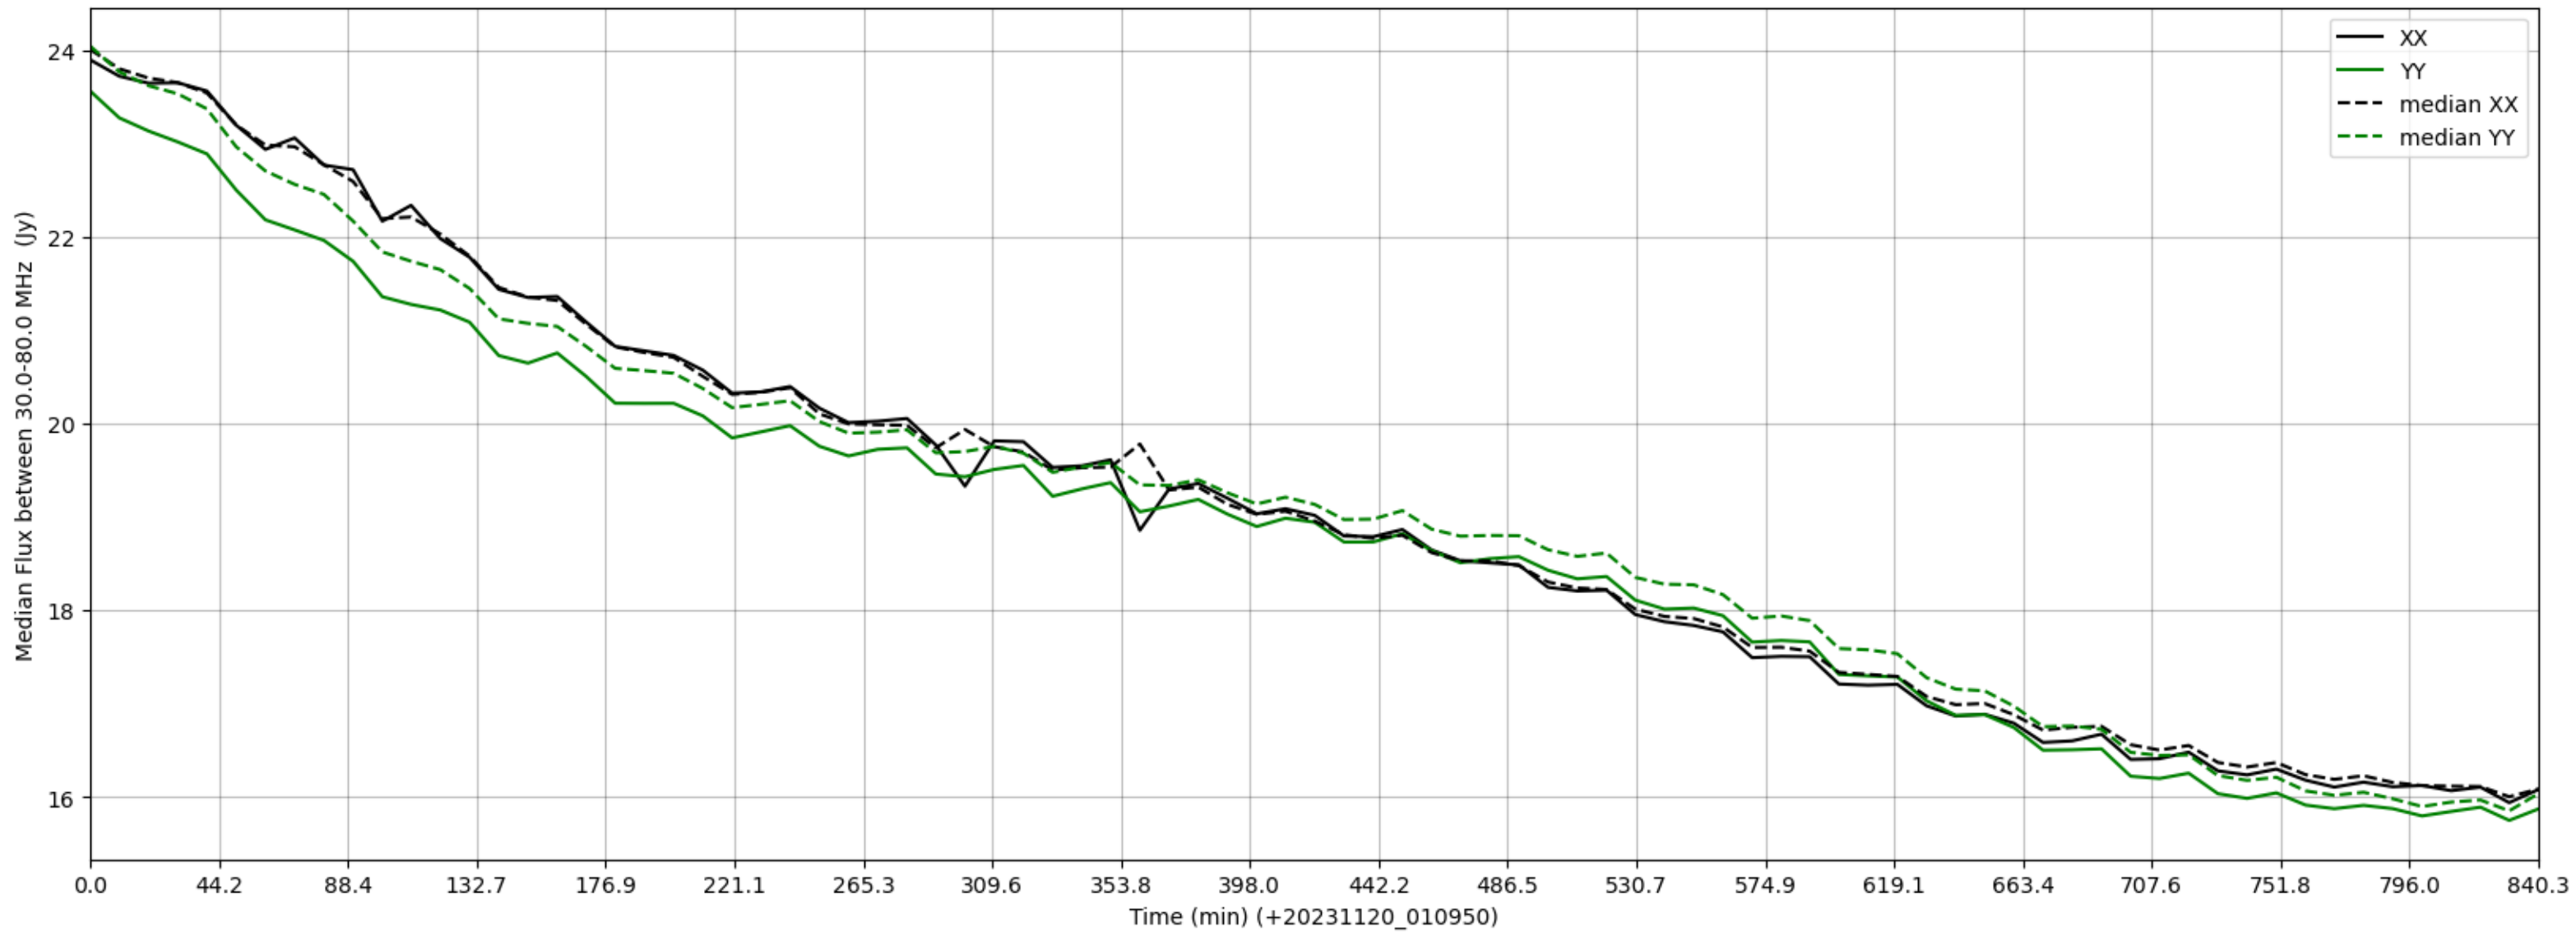

LWA204 - Correlator# 294 - XX FLAGS:Good - YY FLAGS:LowFlux

LWA175 - Correlator# 293 - XX FLAGS:Good - YY FLAGS:Good