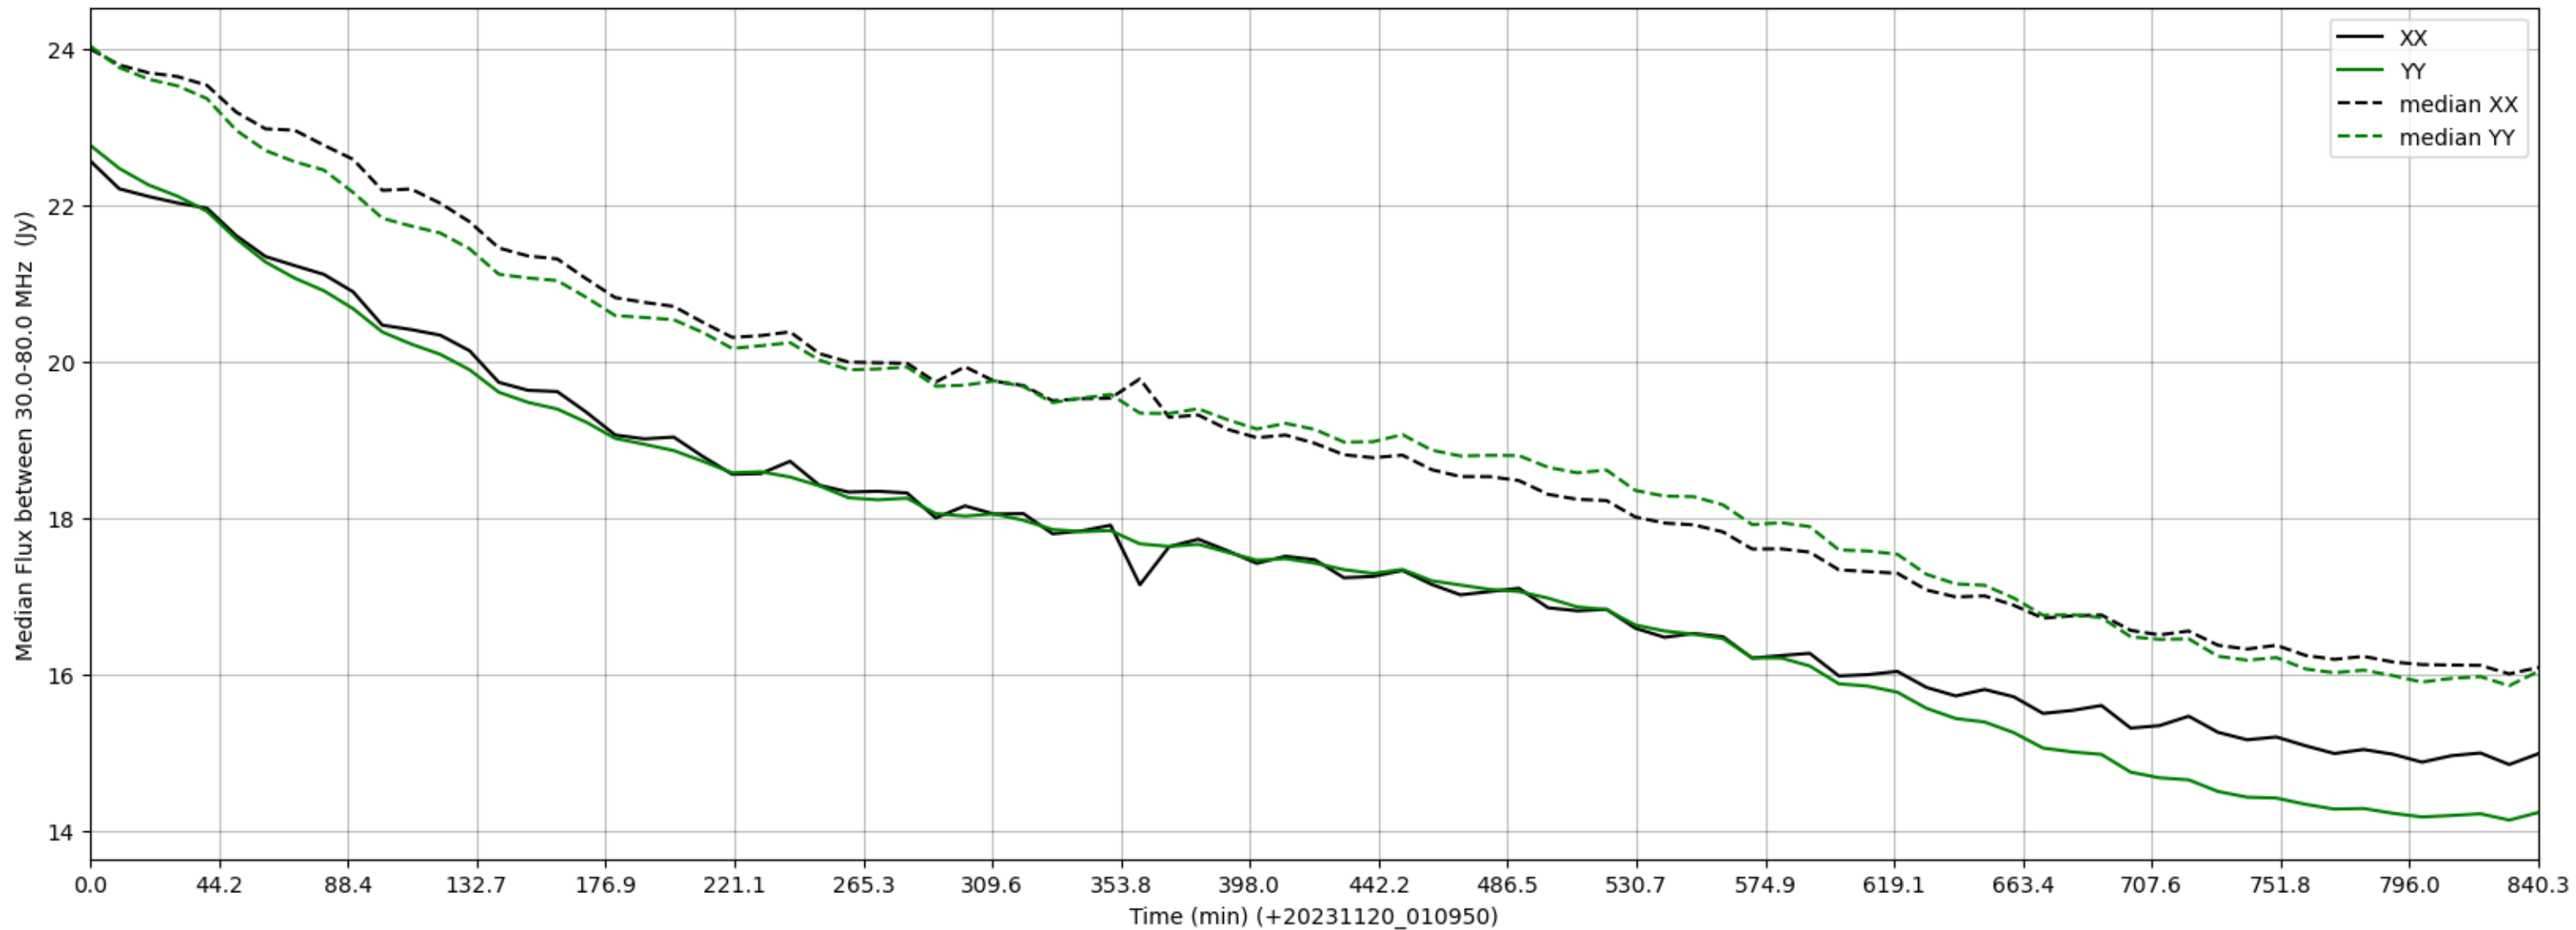

LWA338 - Correlator# 024 - XX FLAGS:Good - YY FLAGS:Good

LWA332 - Correlator# 025 - XX FLAGS:Good - YY FLAGS:Good

LWA340 - Correlator# 026 - XX FLAGS:Good - YY FLAGS:Good

LWA339 - Correlator# 027 - XX FLAGS:Good - YY FLAGS:Good