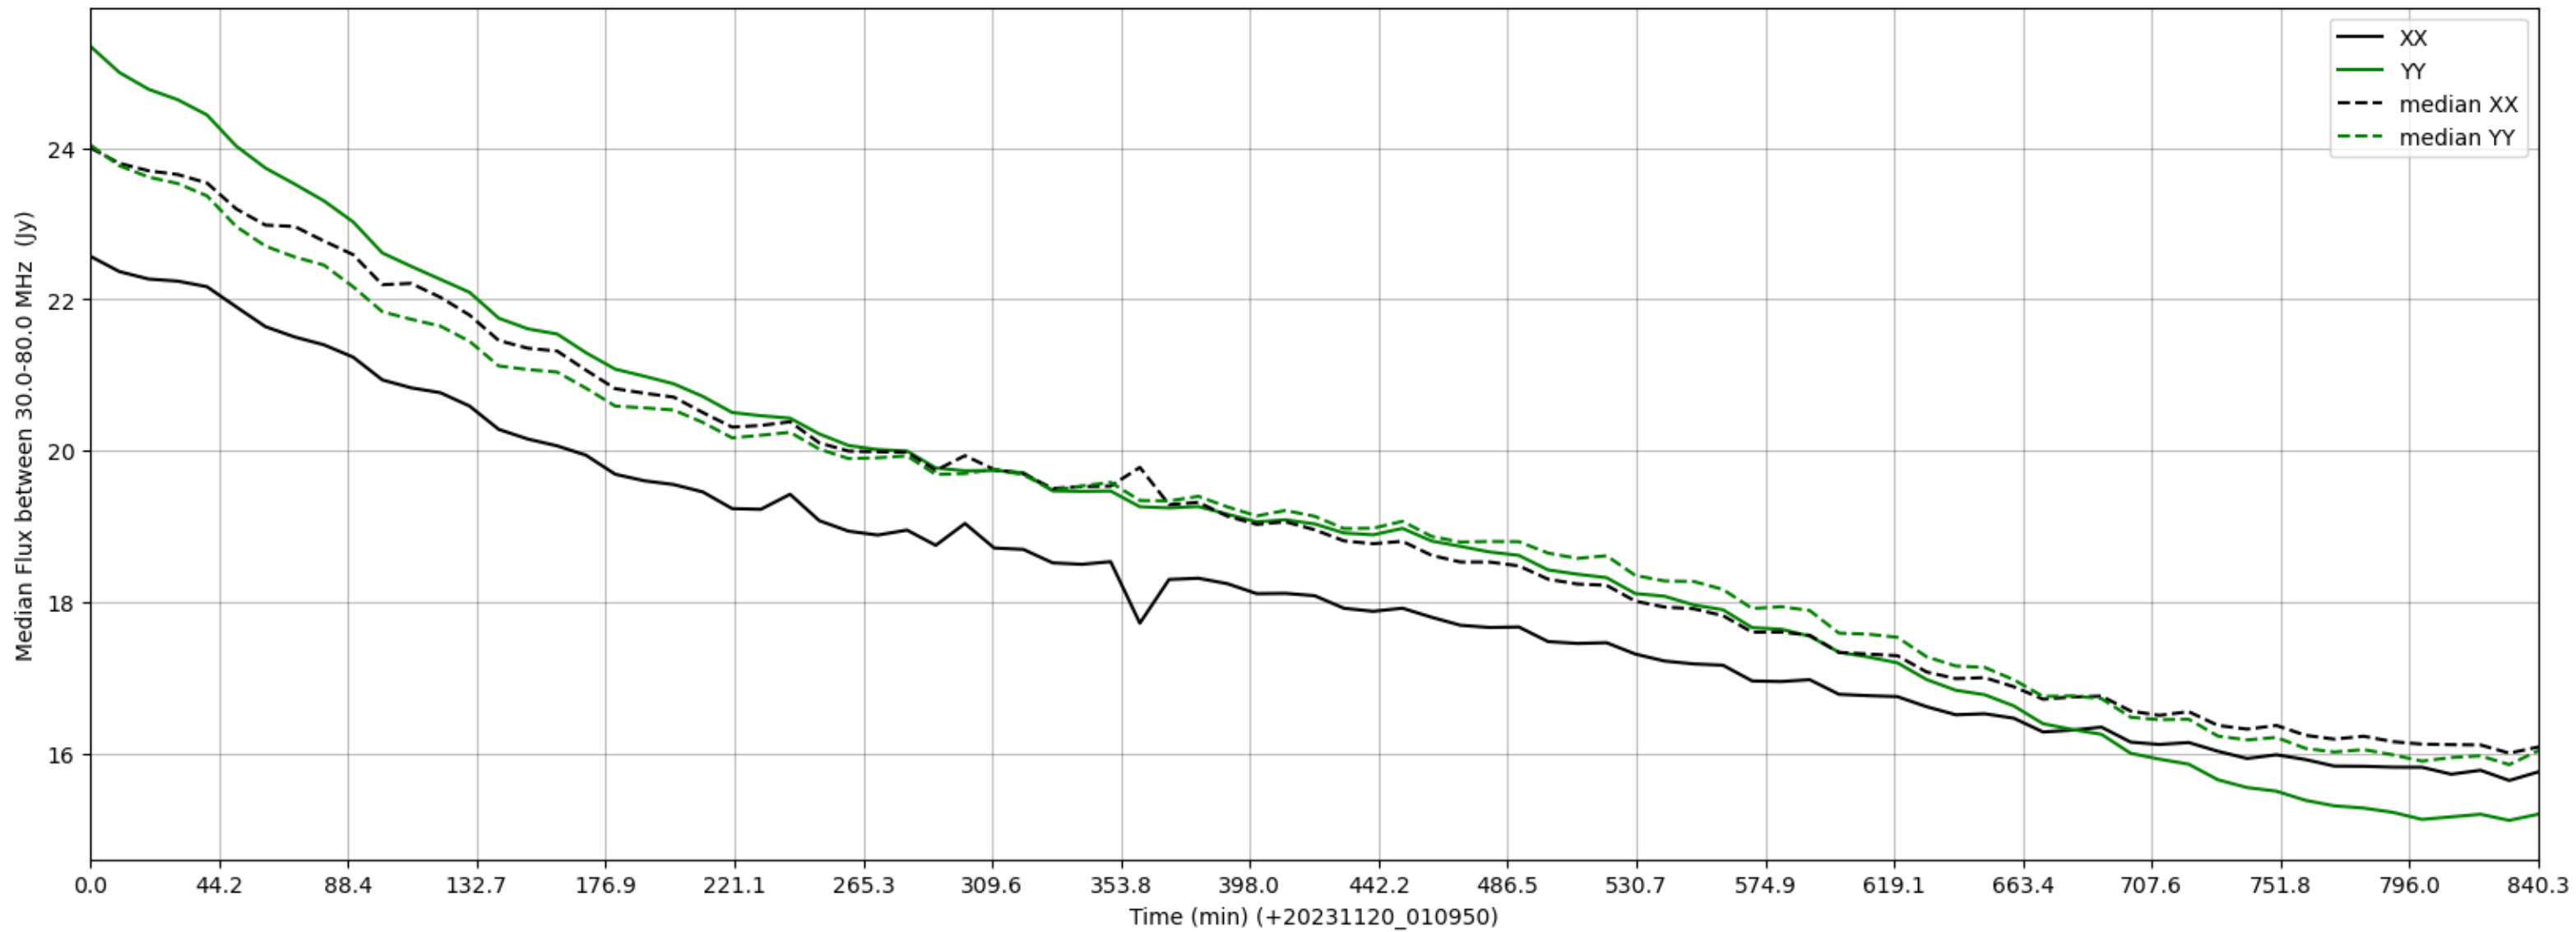

LWA283 - Correlator# 040 - XX FLAGS:Good - YY FLAGS:Good

LWA280 - Correlator# 041 - XX FLAGS:Good - YY FLAGS:Good

LWA288 - Correlator# 042 - XX FLAGS:Good - YY FLAGS:Good

LWA284 - Correlator# 043 - XX FLAGS:Good - YY FLAGS:Good