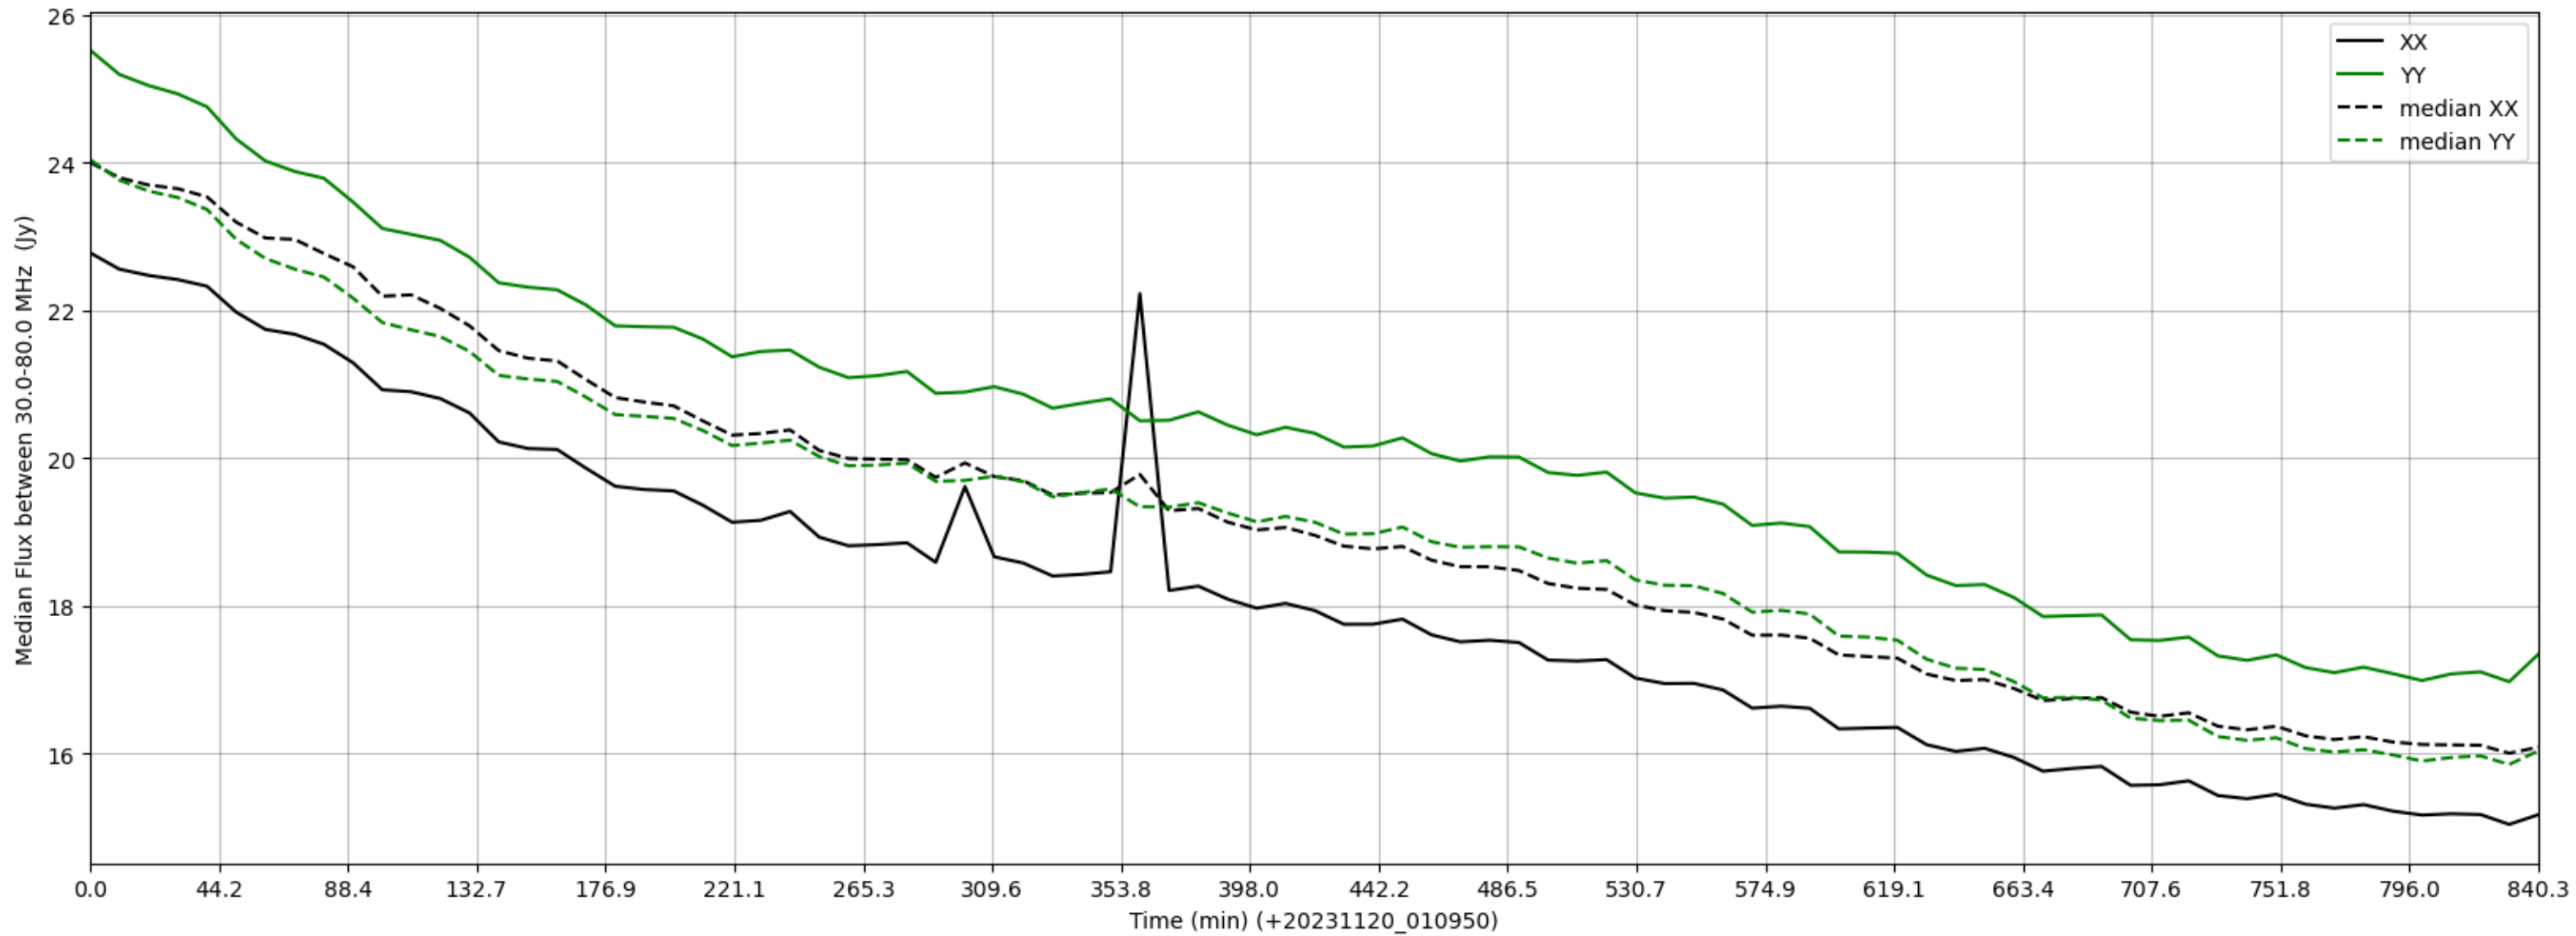

LWA199 - Correlator# 277 - XX FLAGS:Good - YY FLAGS:Good

LWA200 - Correlator# 276 - XX FLAGS:Good - YY FLAGS:Good