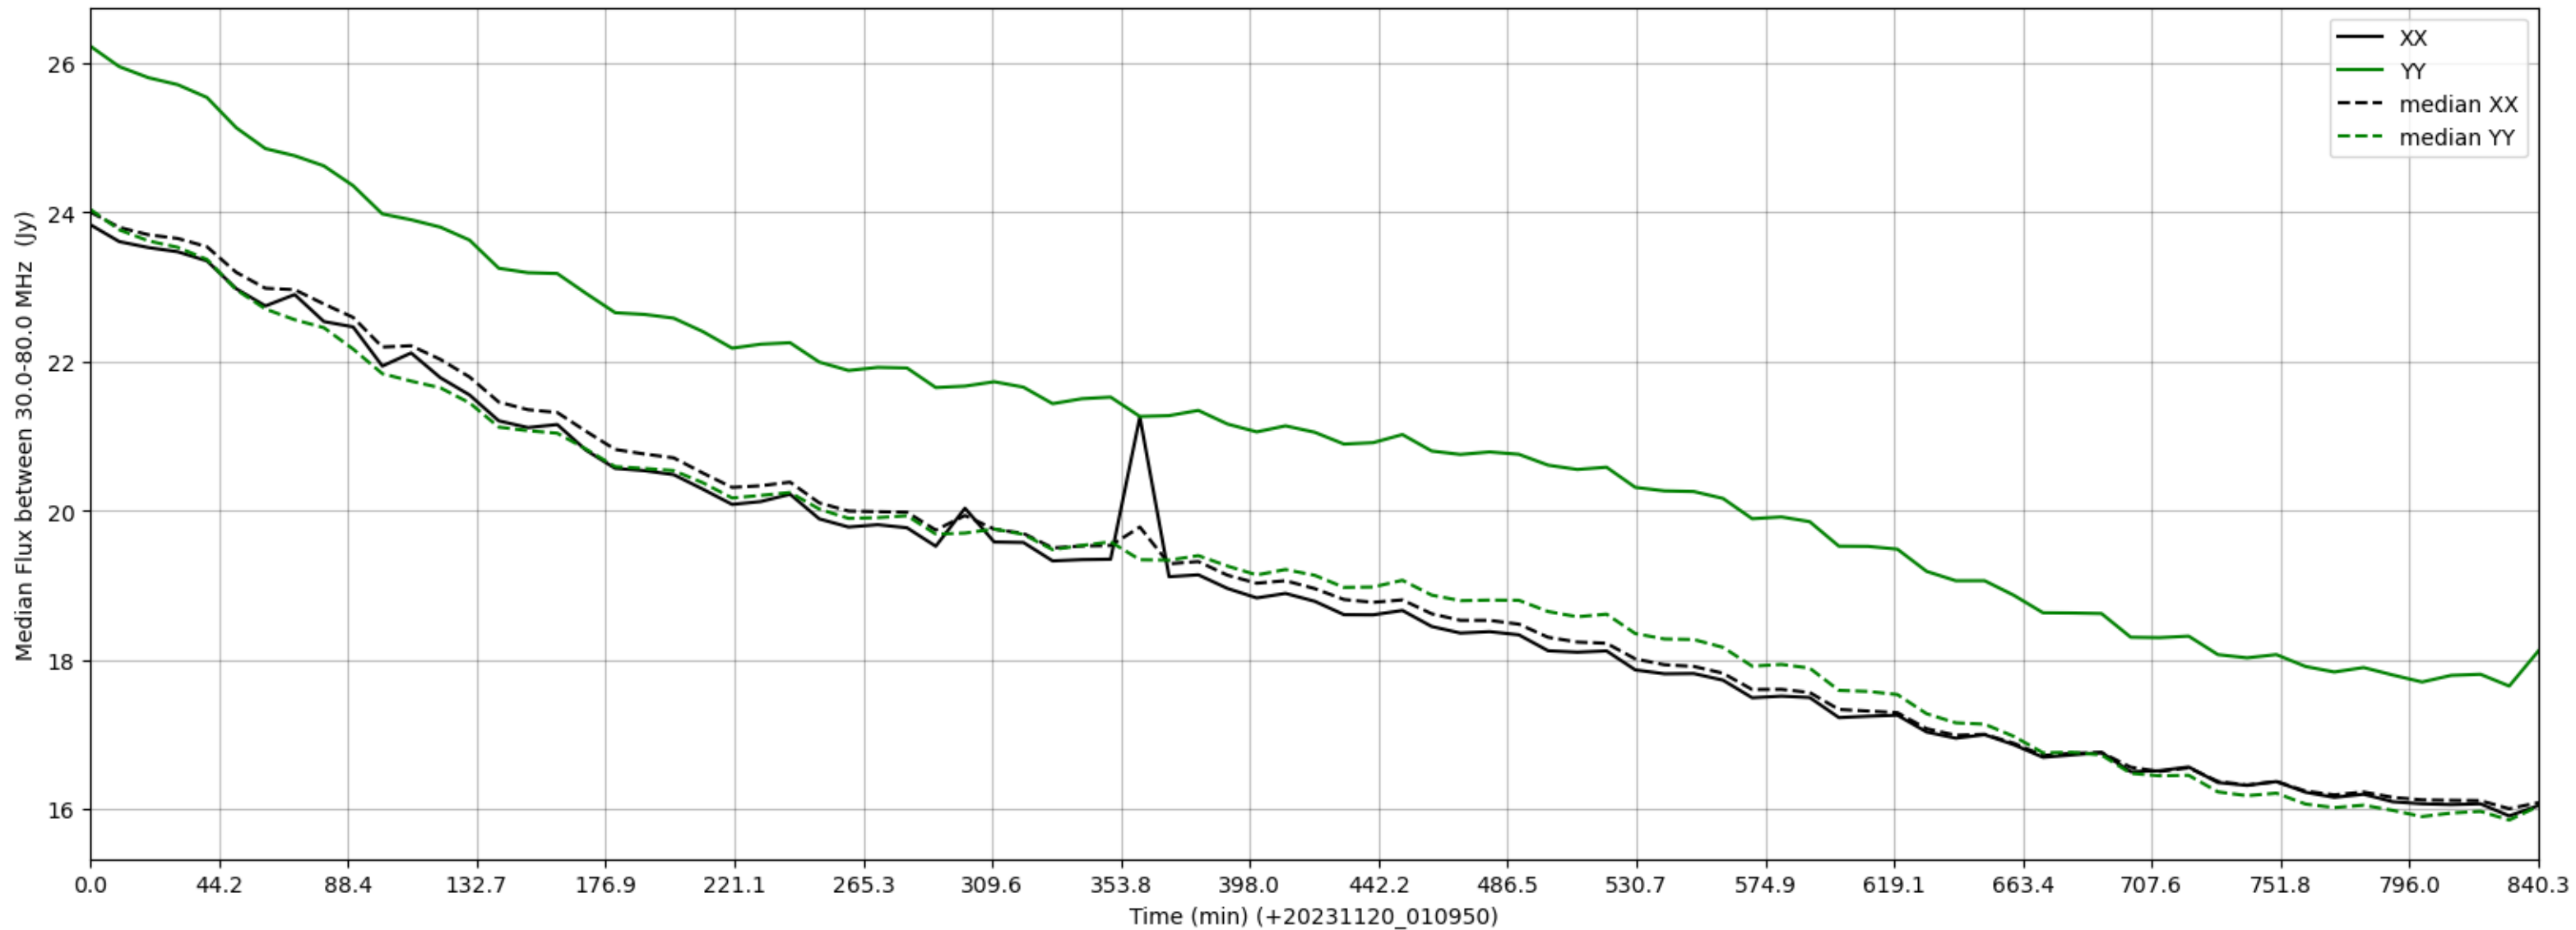

LWA138 - Correlator# 261 - XX FLAGS:LowFlux - YY FLAGS:Good

LWA140 - Correlator# 260 - XX FLAGS:Good - YY FLAGS:Good