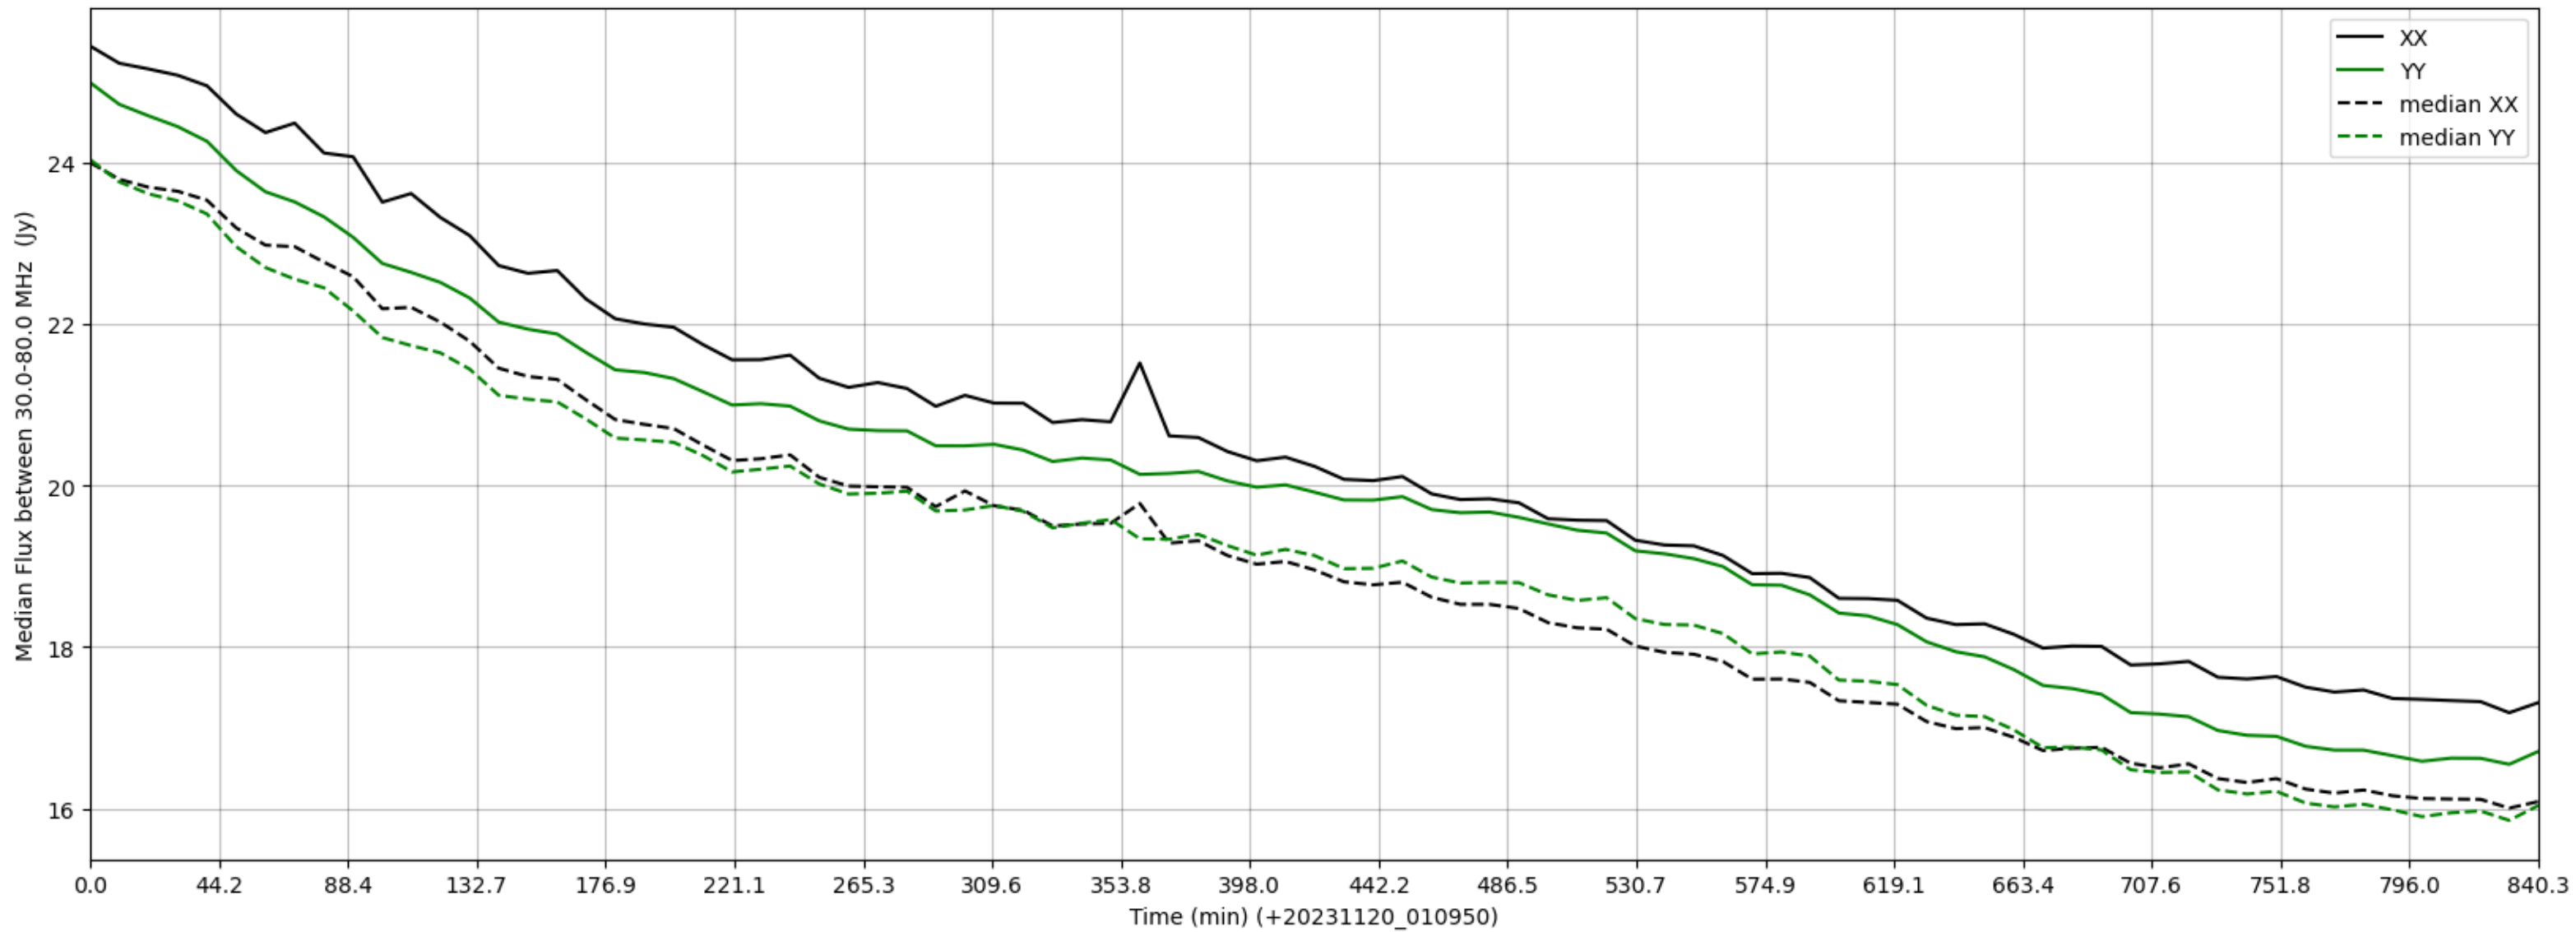

LWA183 - Correlator# 324 - XX FLAGS:Good - YY FLAGS:Good

LWA176 - Correlator# 325 - XX FLAGS:Good - YY FLAGS:Good

LWA212 - Correlator# 326 - XX FLAGS:Good - YY FLAGS:Good

LWA211 - Correlator# 327 - XX FLAGS:Good - YY FLAGS:Good