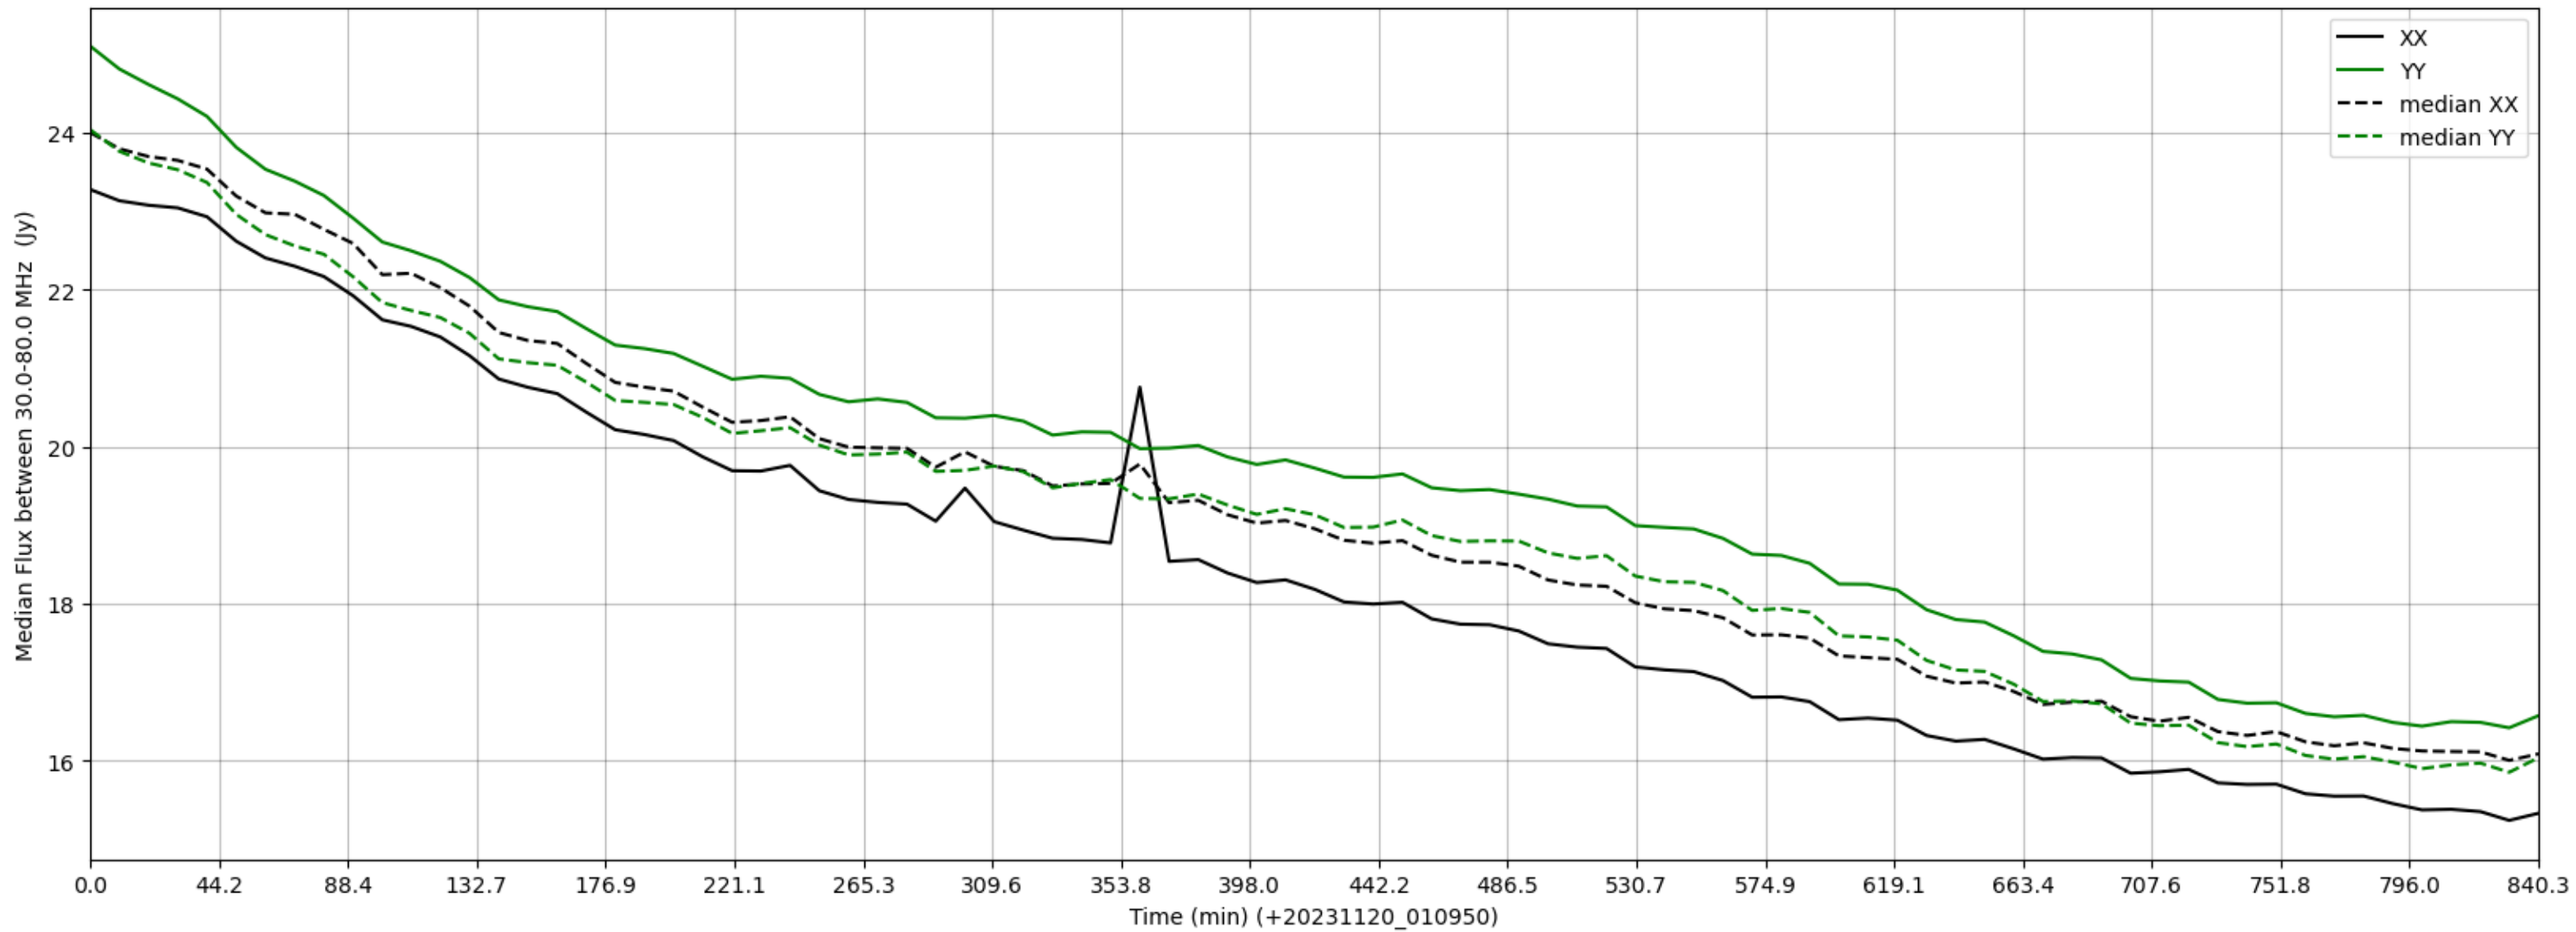

LWA074 - Correlator# 086 - XX FLAGS:Good - YY FLAGS:Good

LWA047 - Correlator# 085 - XX FLAGS:Good - YY FLAGS:Good