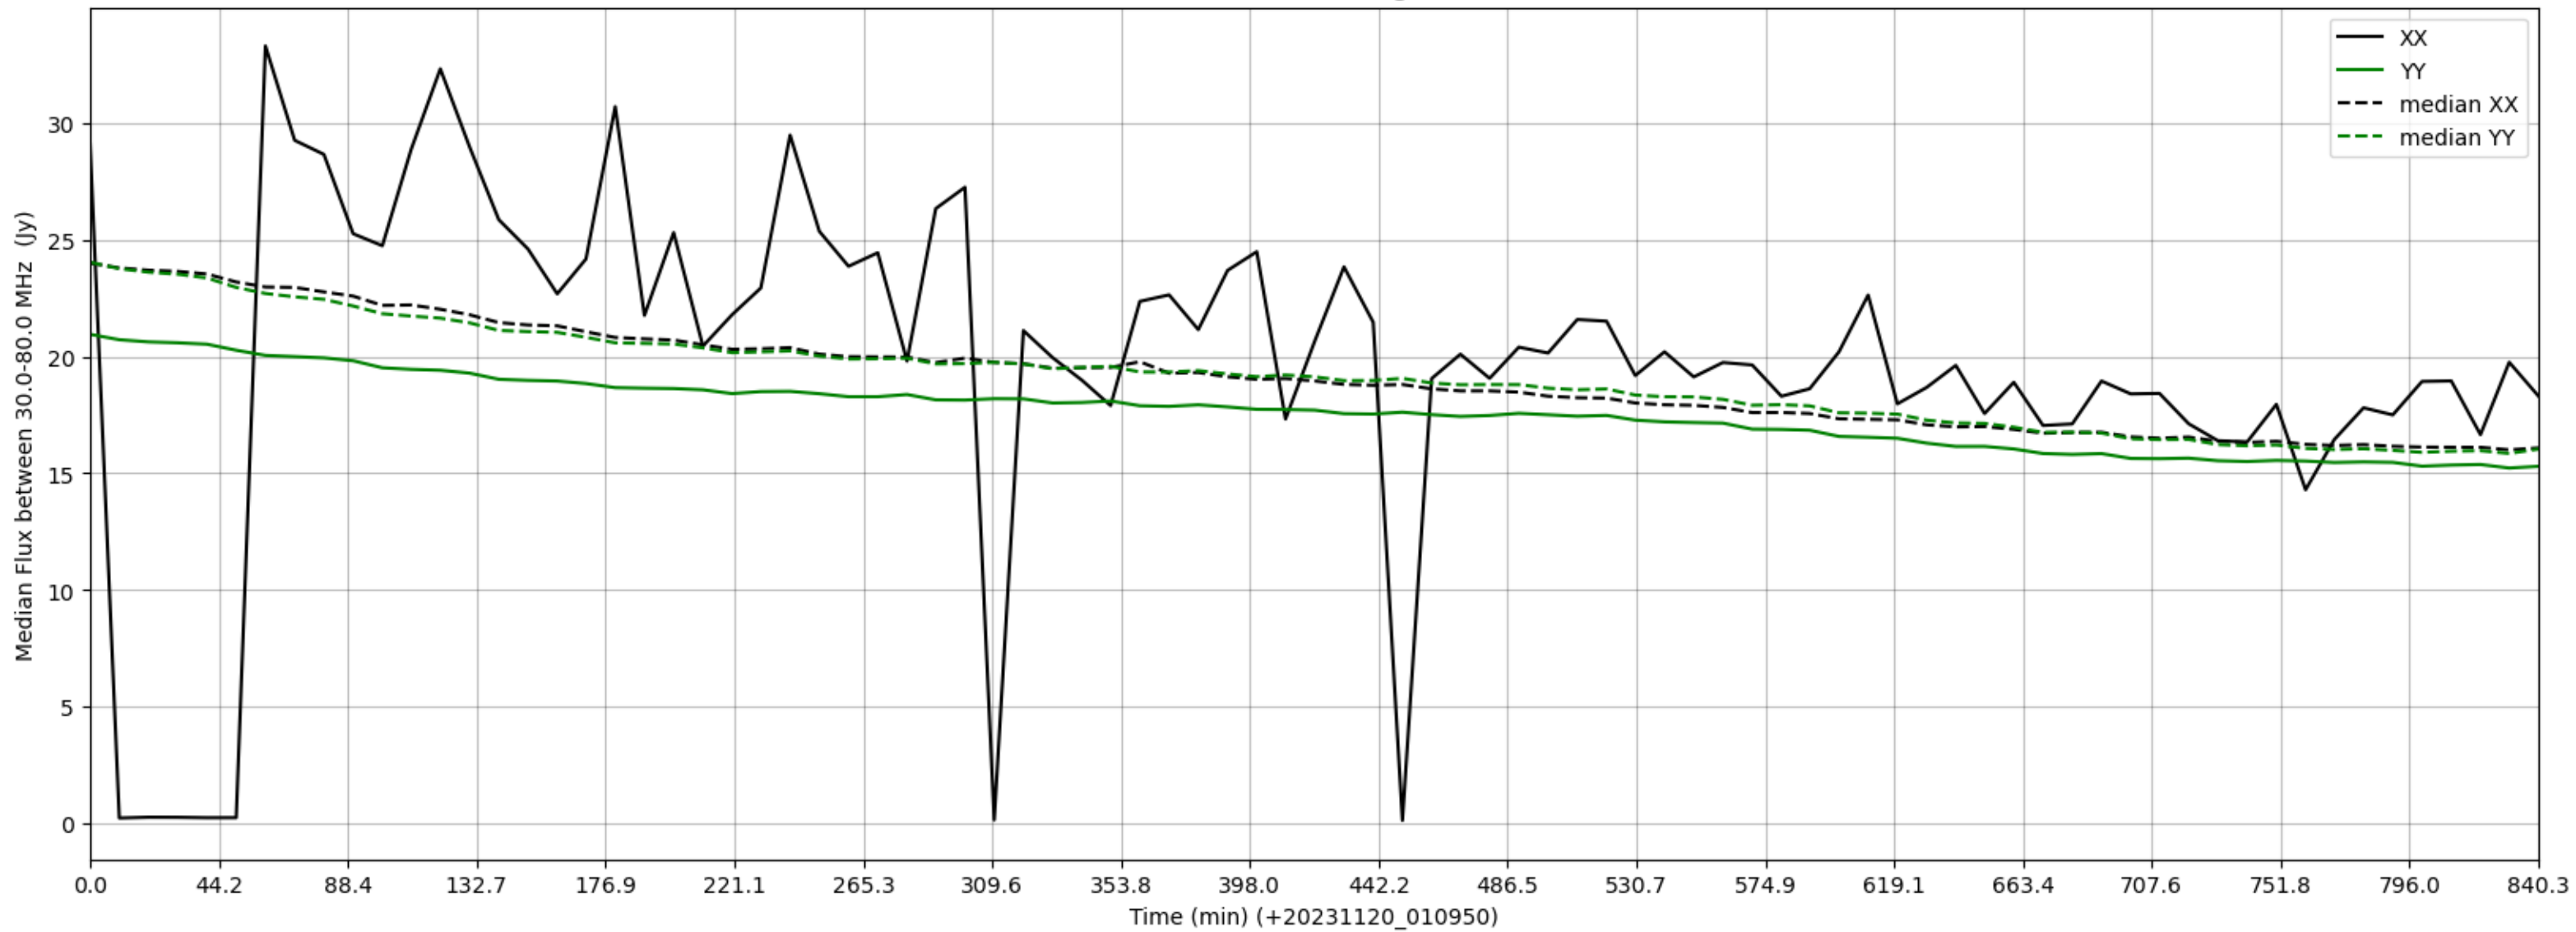

LWA313 - Correlator# 018 - XX FLAGS:Good - YY FLAGS:Good

LWA310 - Correlator# 017 - XX FLAGS:HighTimeVar - YY FLAGS:Good