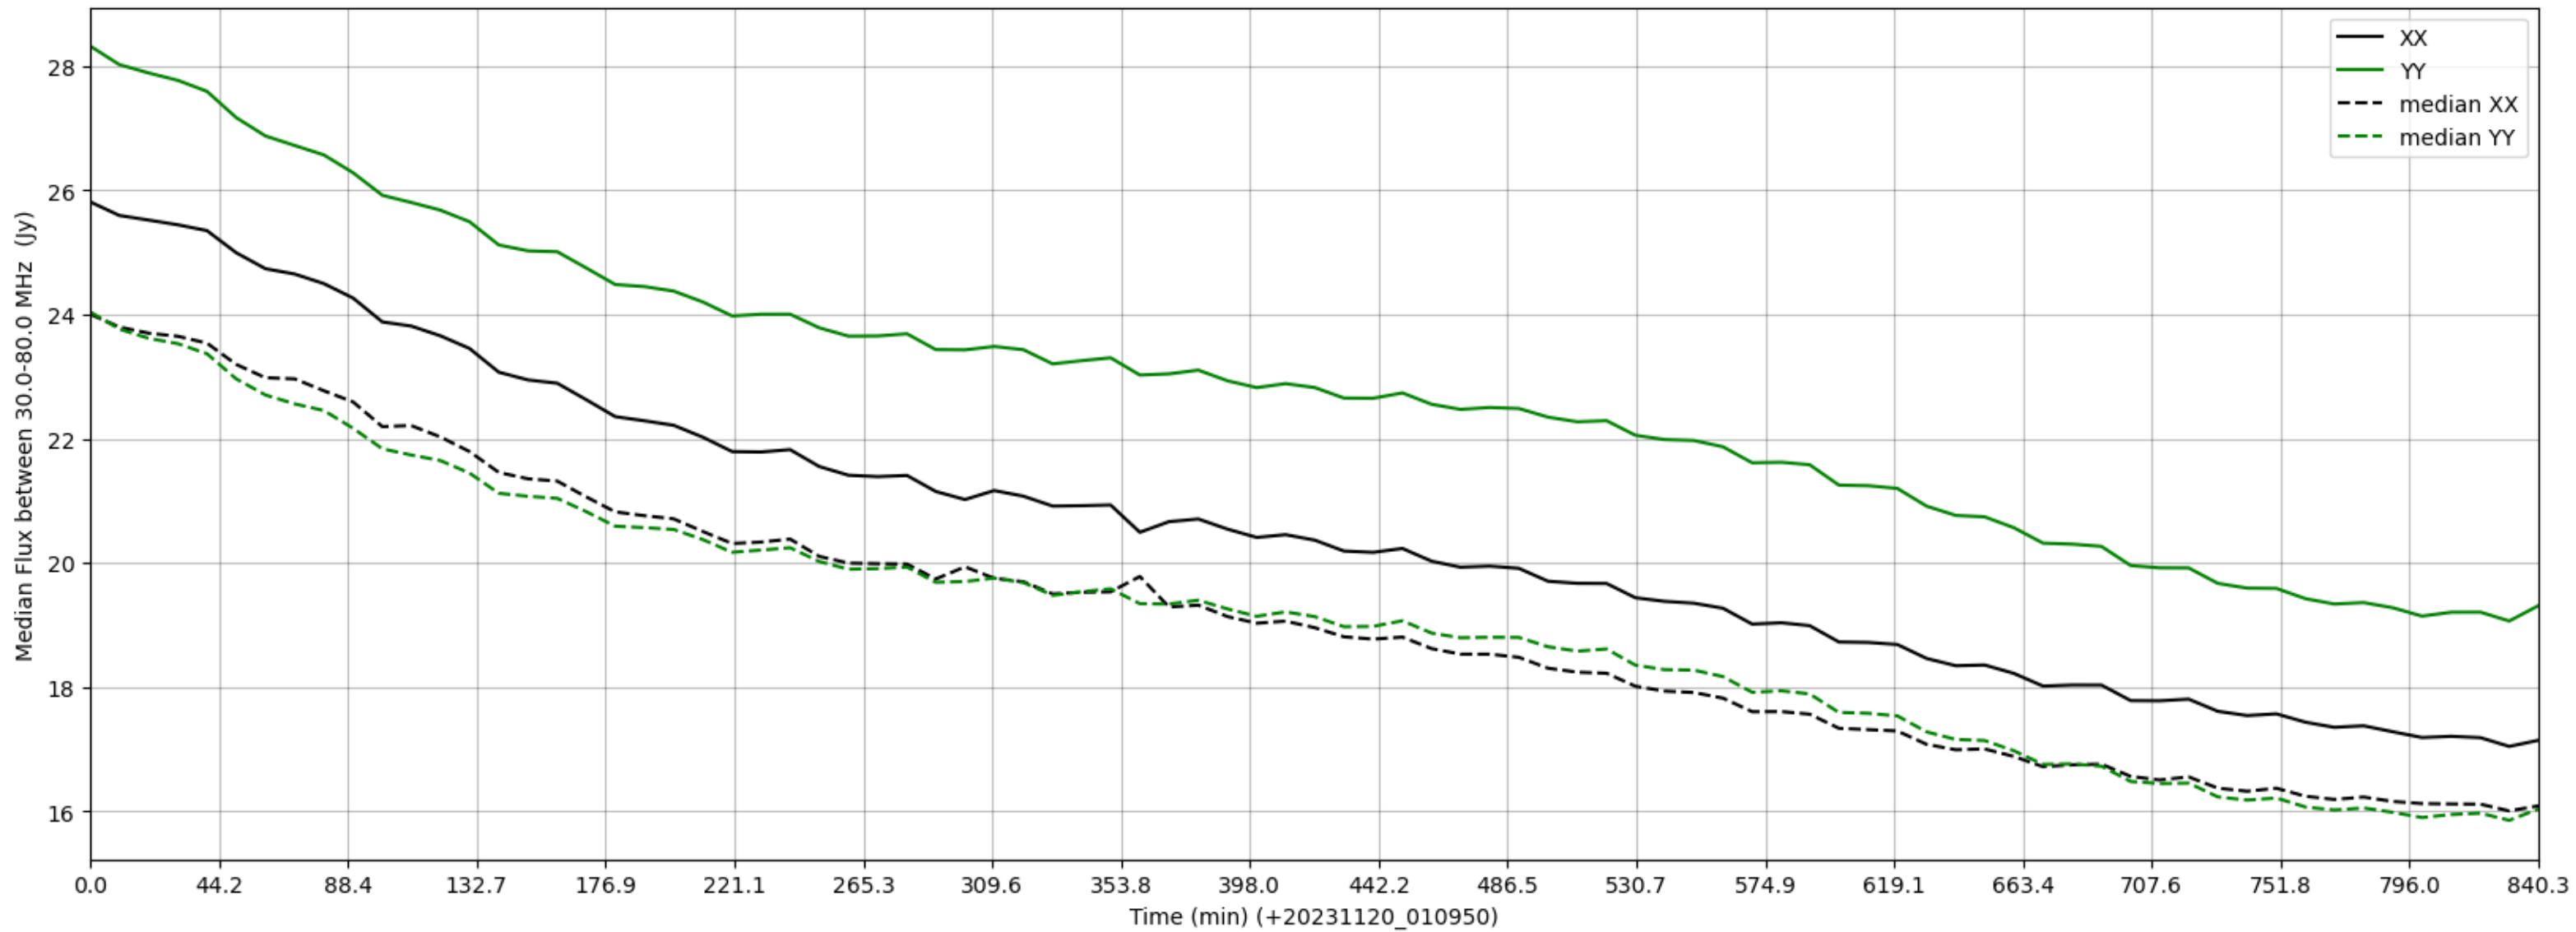

LWA151 - Correlator# 218 - XX FLAGS:Good - YY FLAGS:Good

LWA148 - Correlator# 217 - XX FLAGS:Good - YY FLAGS:Good