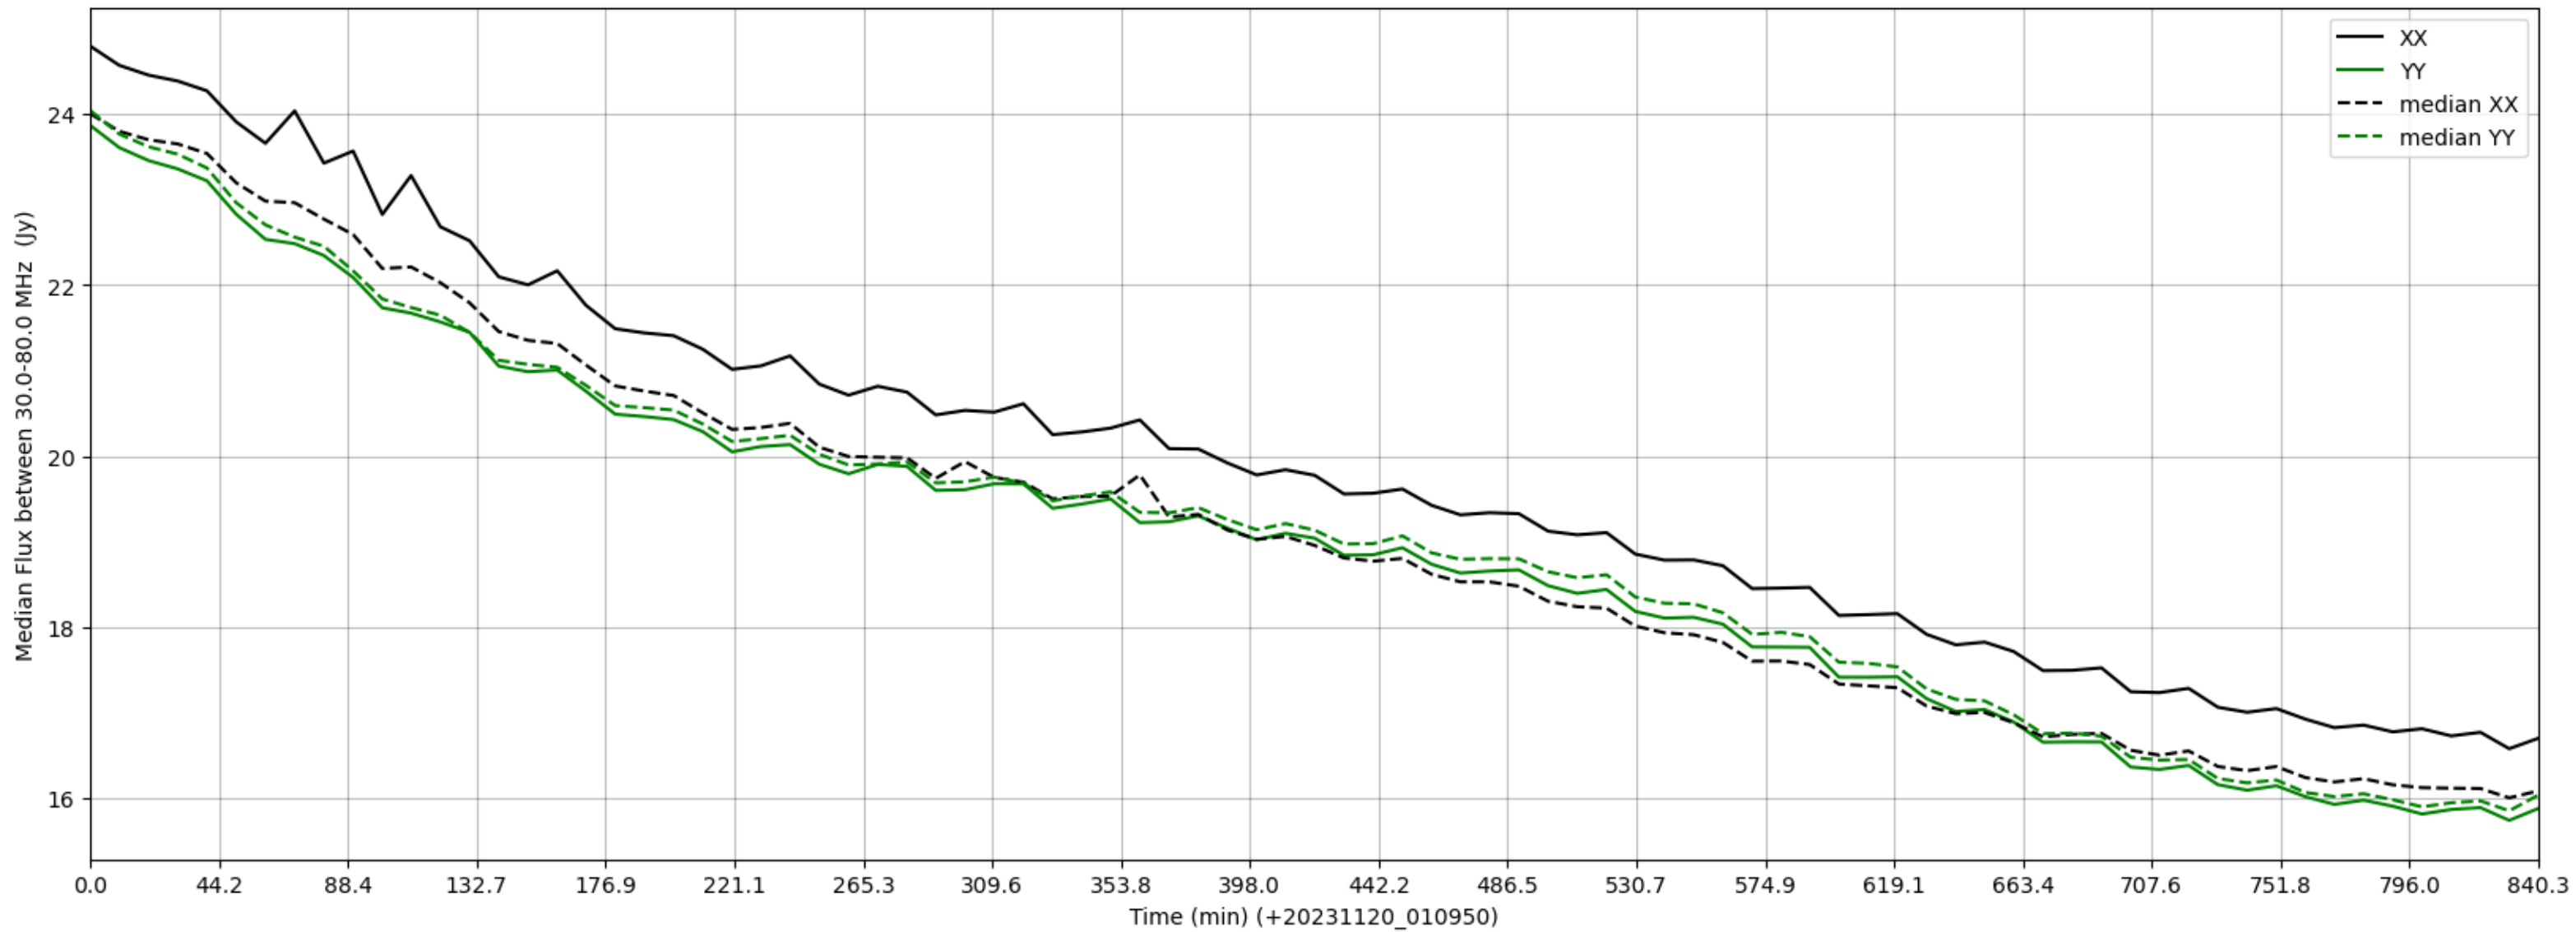

LWA242 - Correlator# 339 - XX FLAGS:Good - YY FLAGS:Good

LWA244 - Correlator# 338 - XX FLAGS:Good - YY FLAGS:Good