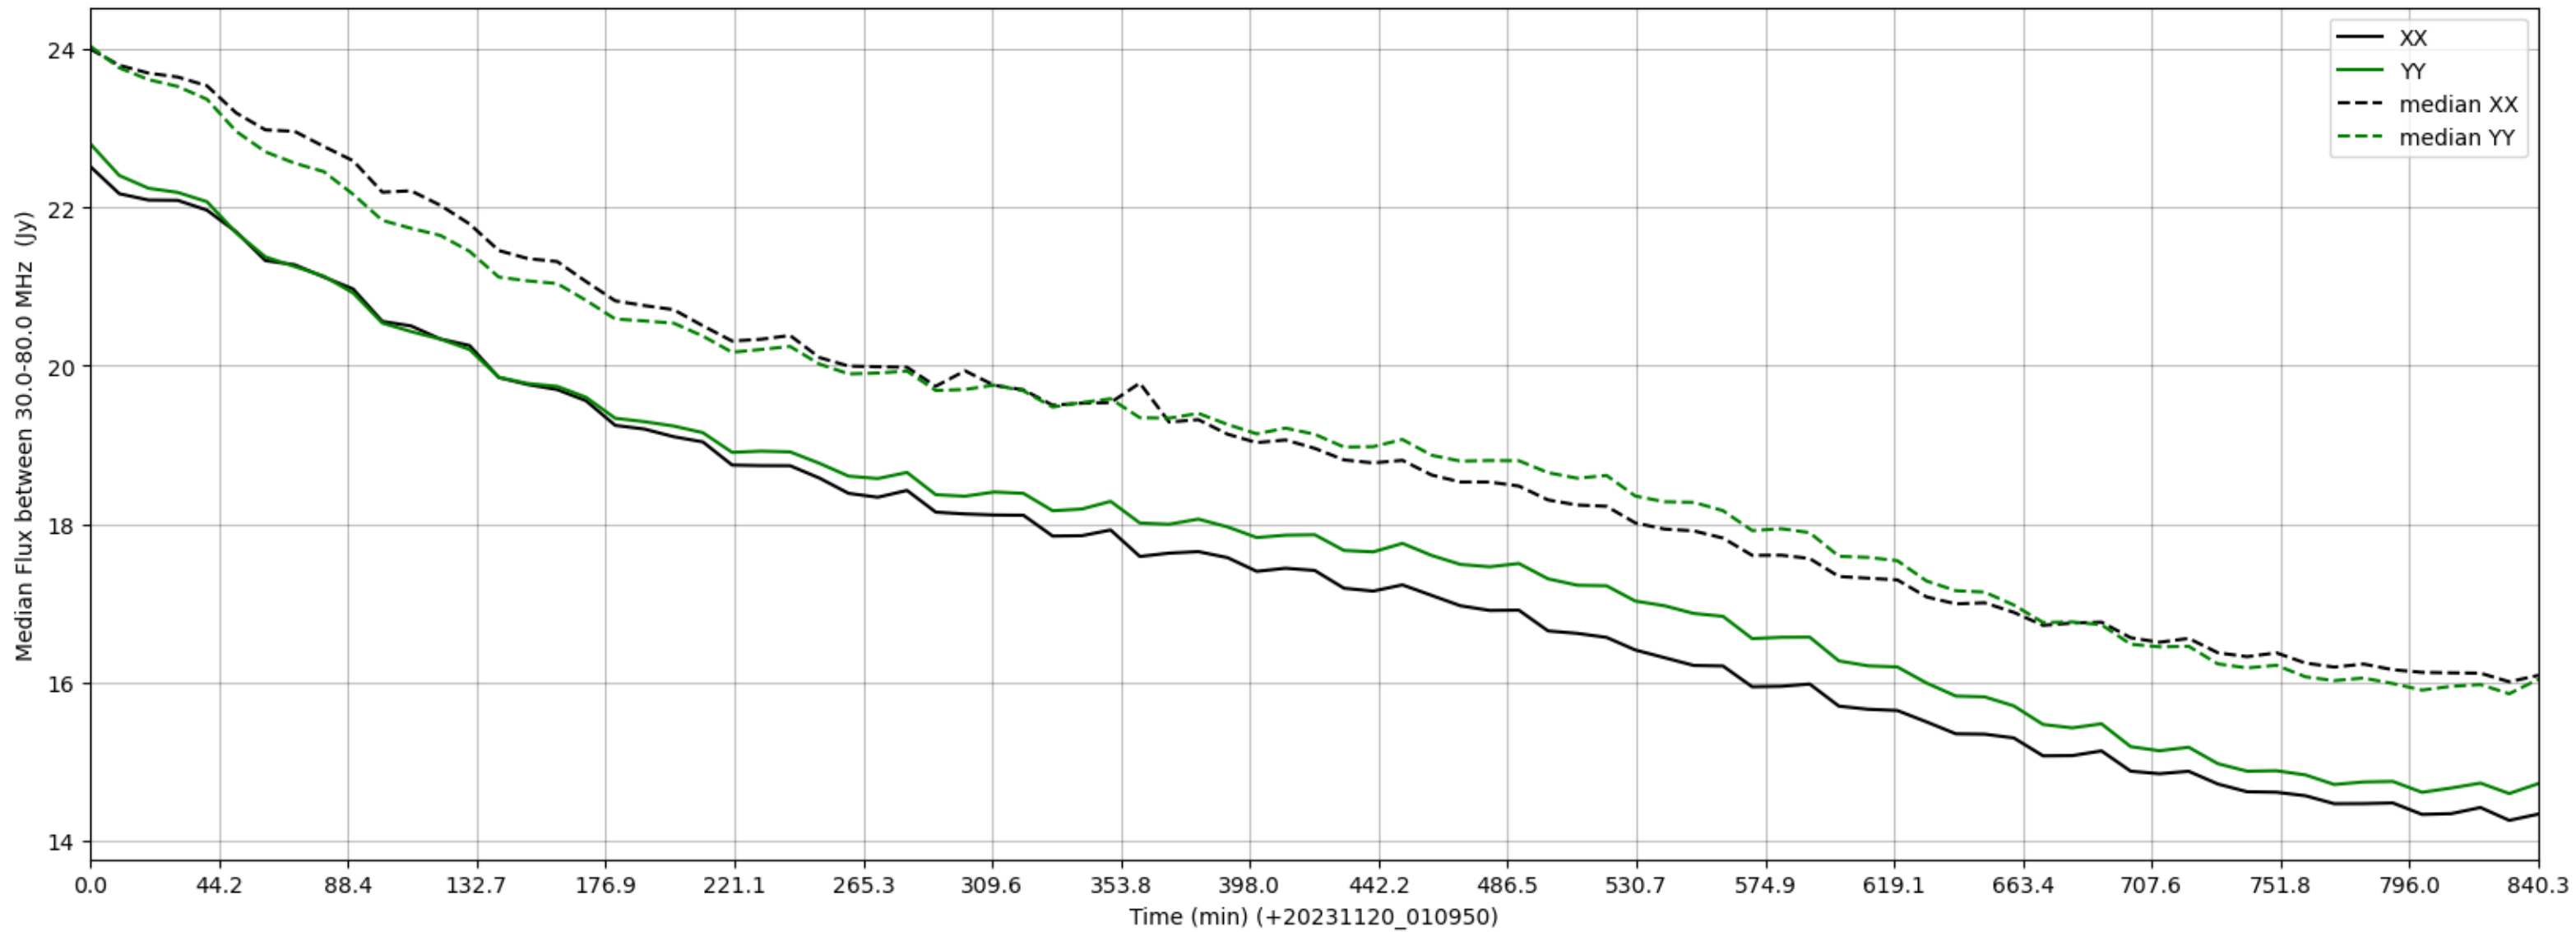

LWA335 - Correlator# 057 - XX FLAGS:Good - YY FLAGS:Good

LWA336 - Correlator# 056 - XX FLAGS:Good - YY FLAGS:Good