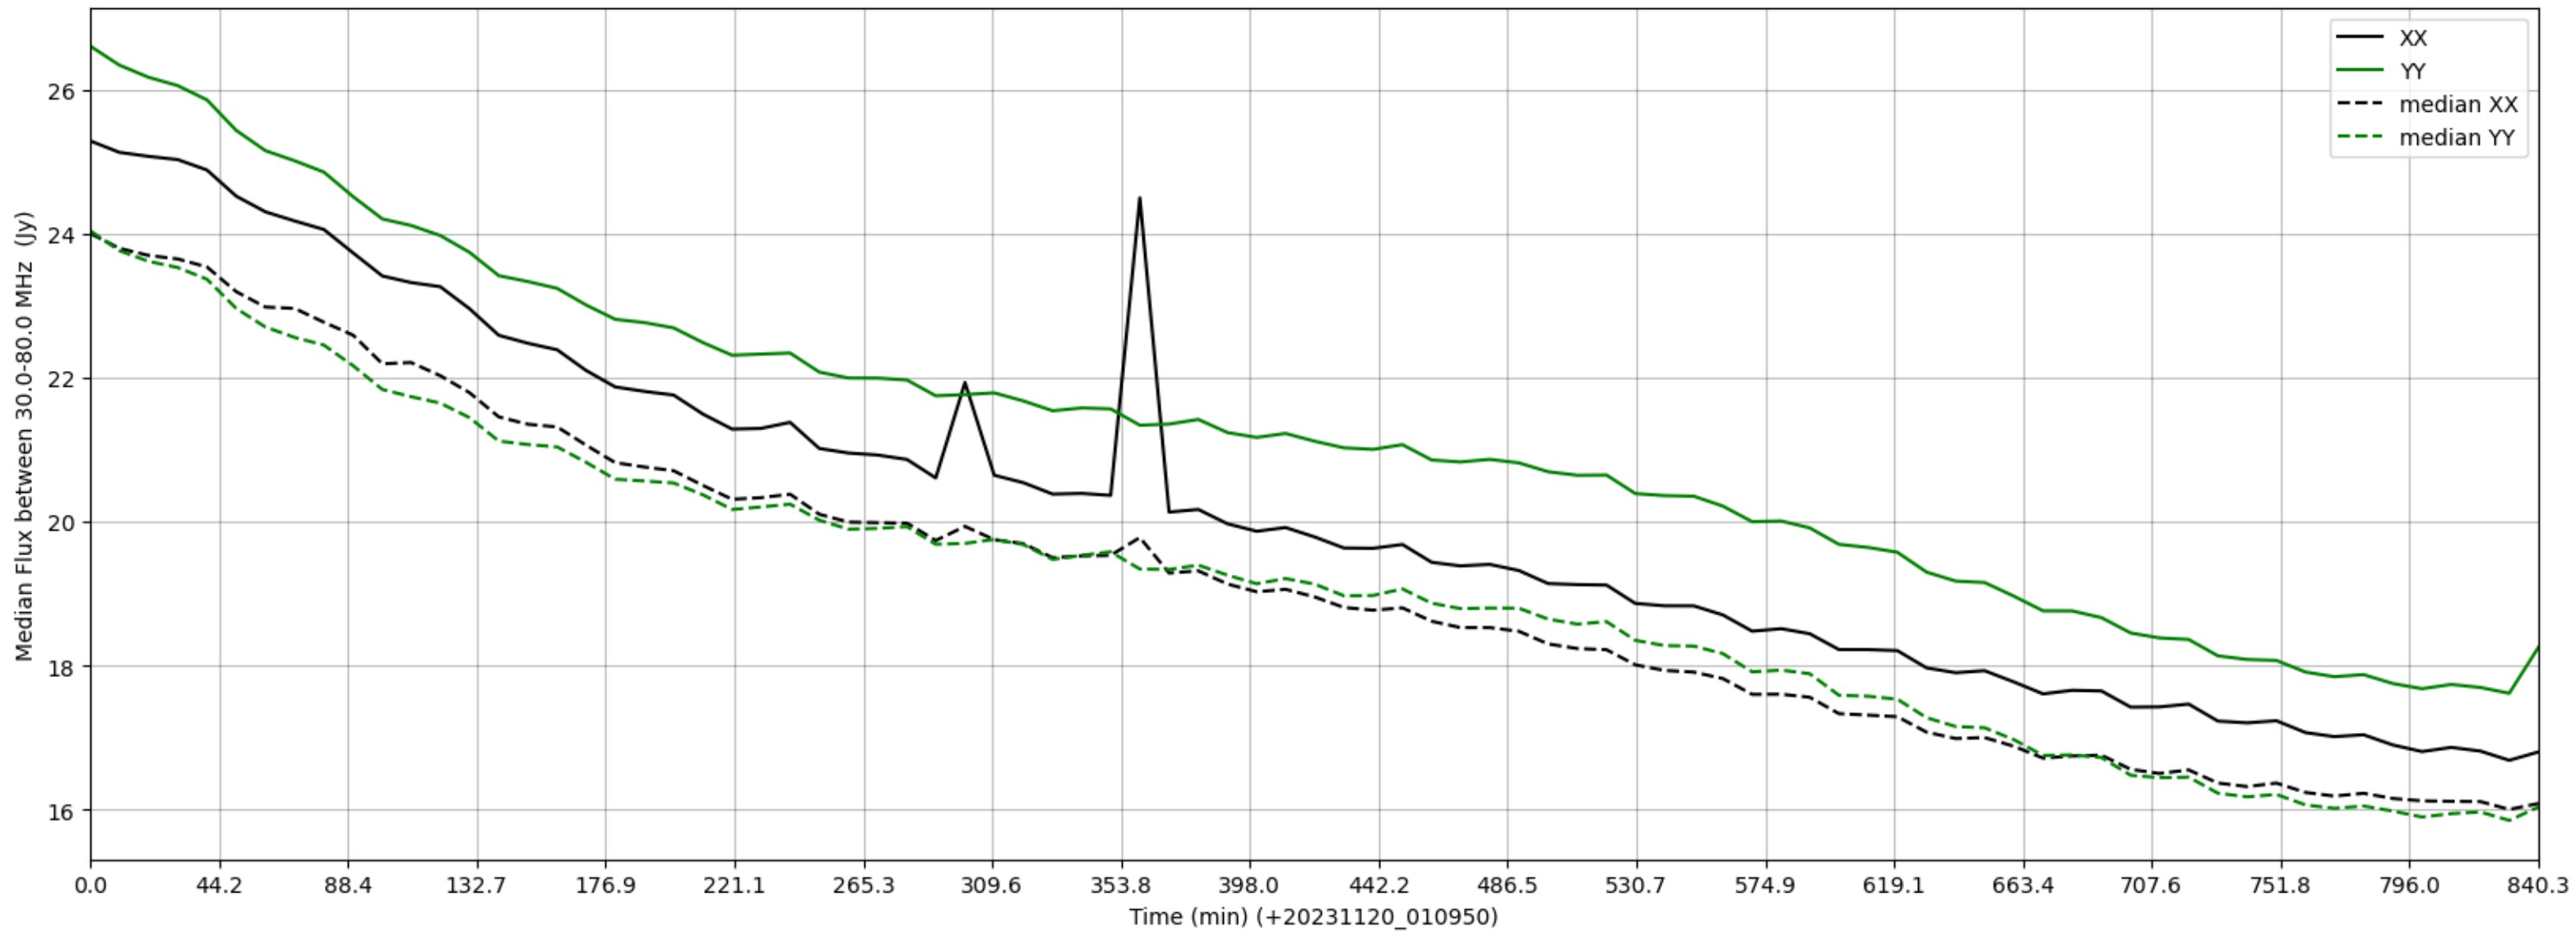

LWA034 - Correlator# 162 - XX FLAGS:Good - YY FLAGS:Good

LWA033 - Correlator# 161 - XX FLAGS:Good - YY FLAGS:Good