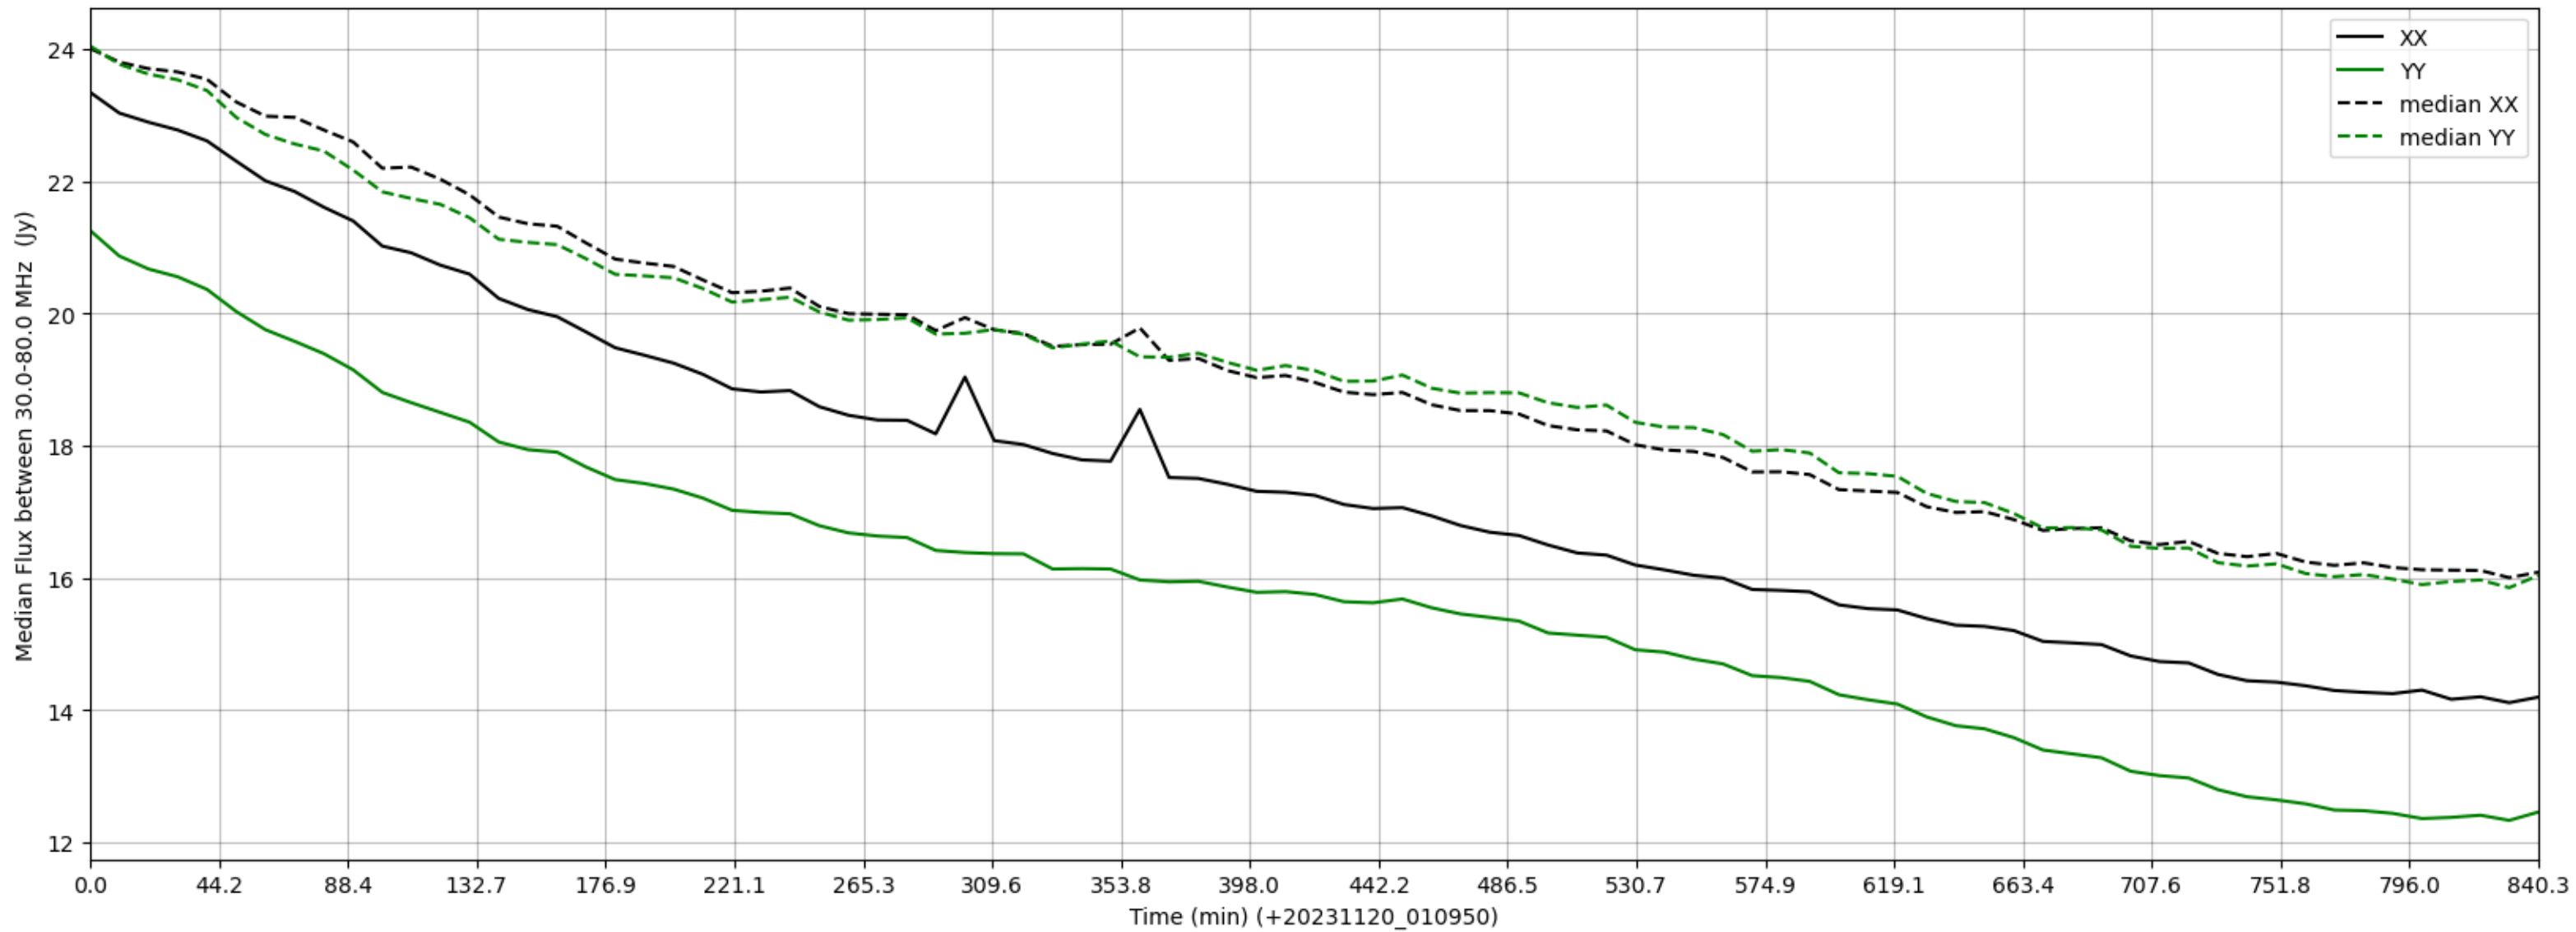

LWA279 - Correlator# 220 - XX FLAGS:Good - YY FLAGS:Good

LWA178 - Correlator# 221 - XX FLAGS:Good - YY FLAGS:Good

LWA355 - Correlator# 222 - XX FLAGS:Good - YY FLAGS:Good

LWA287 - Correlator# 223 - XX FLAGS:Good - YY FLAGS:Good