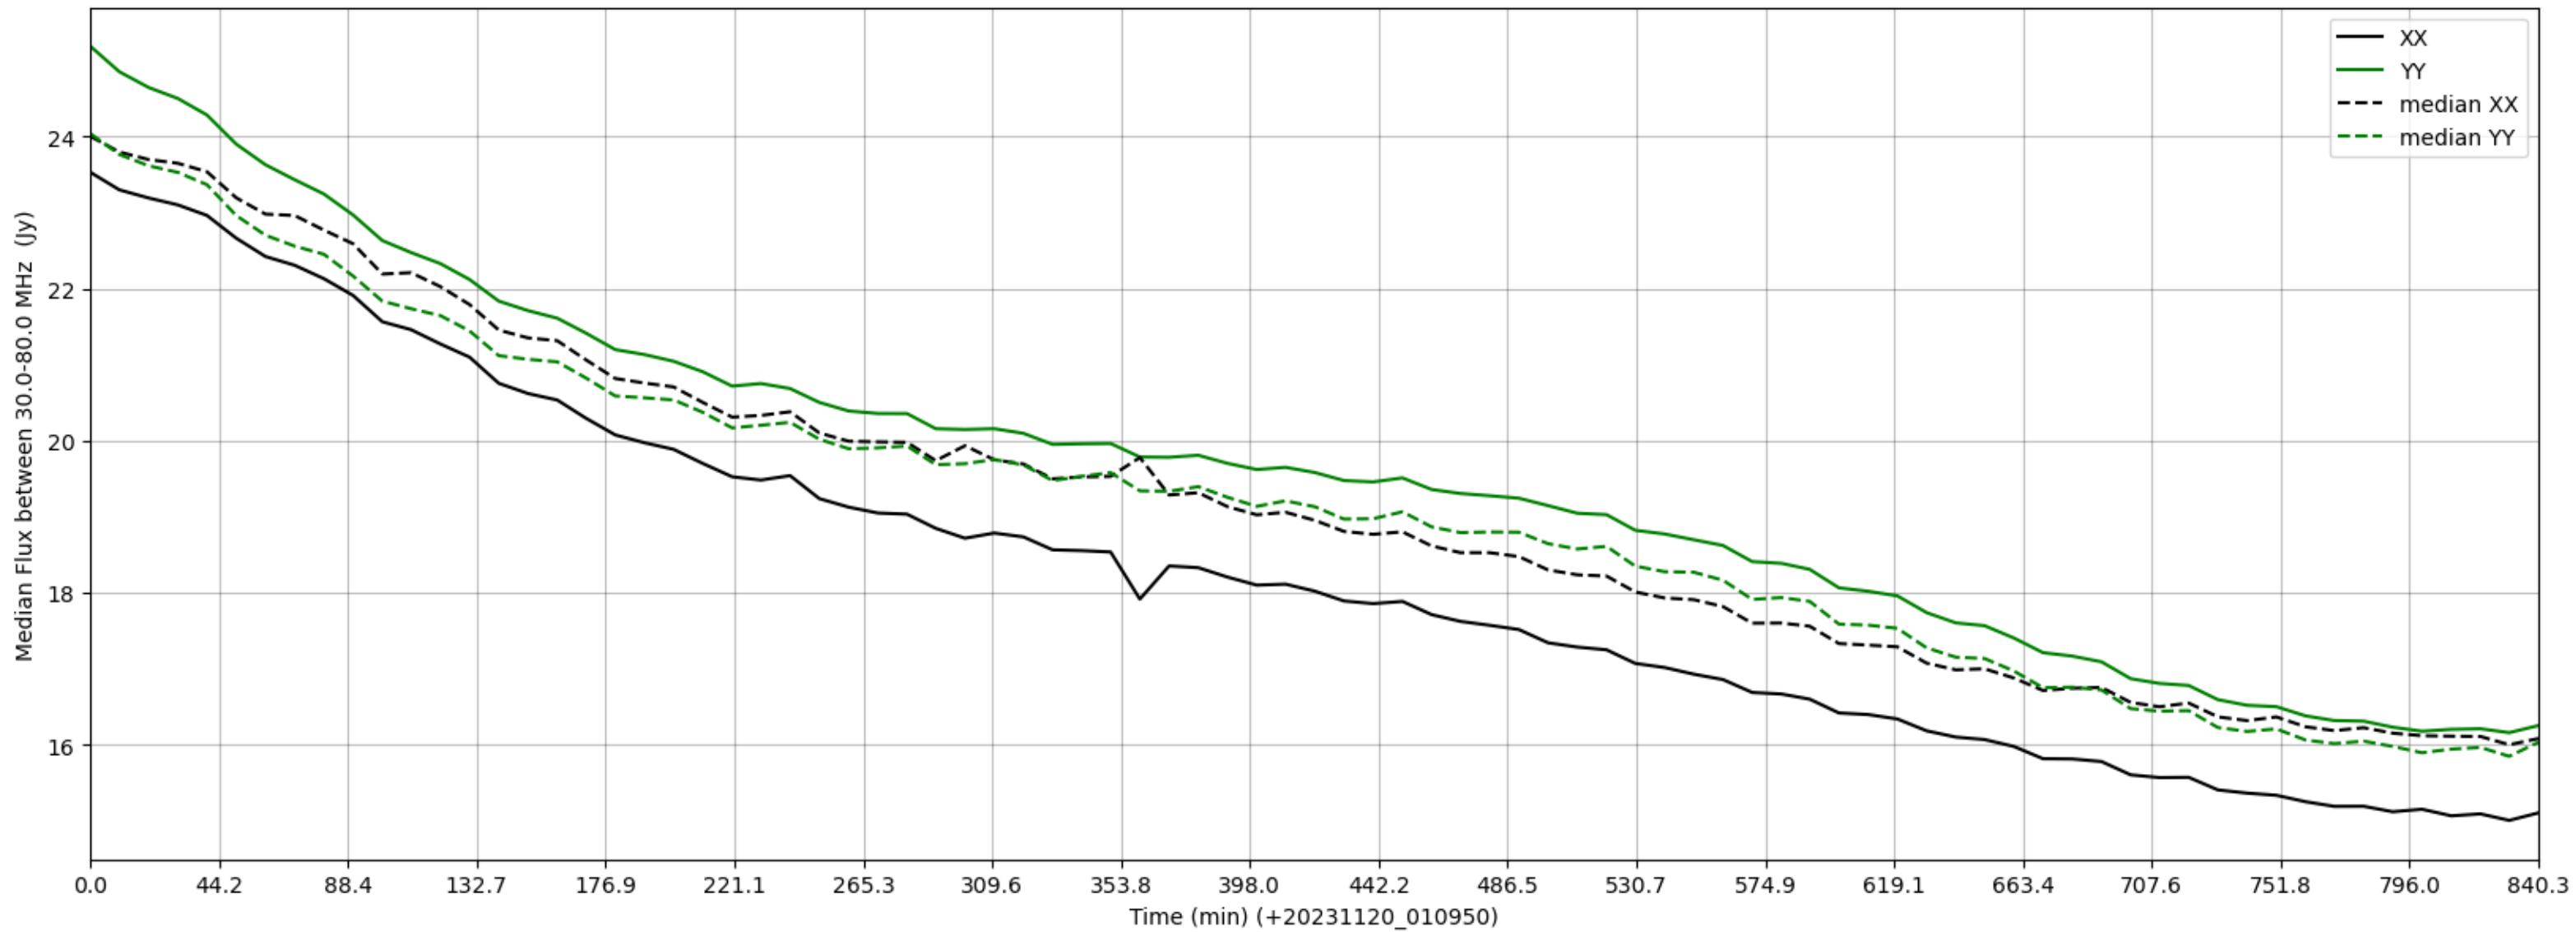

LWA271 - Correlator# 004 - XX FLAGS:Good - YY FLAGS:Good

LWA269 - Correlator# 005 - XX FLAGS:Good - YY FLAGS:Good

LWA276 - Correlator# 006 - XX FLAGS:Good - YY FLAGS:Good

LWA273 - Correlator# 007 - XX FLAGS:Good - YY FLAGS:Good