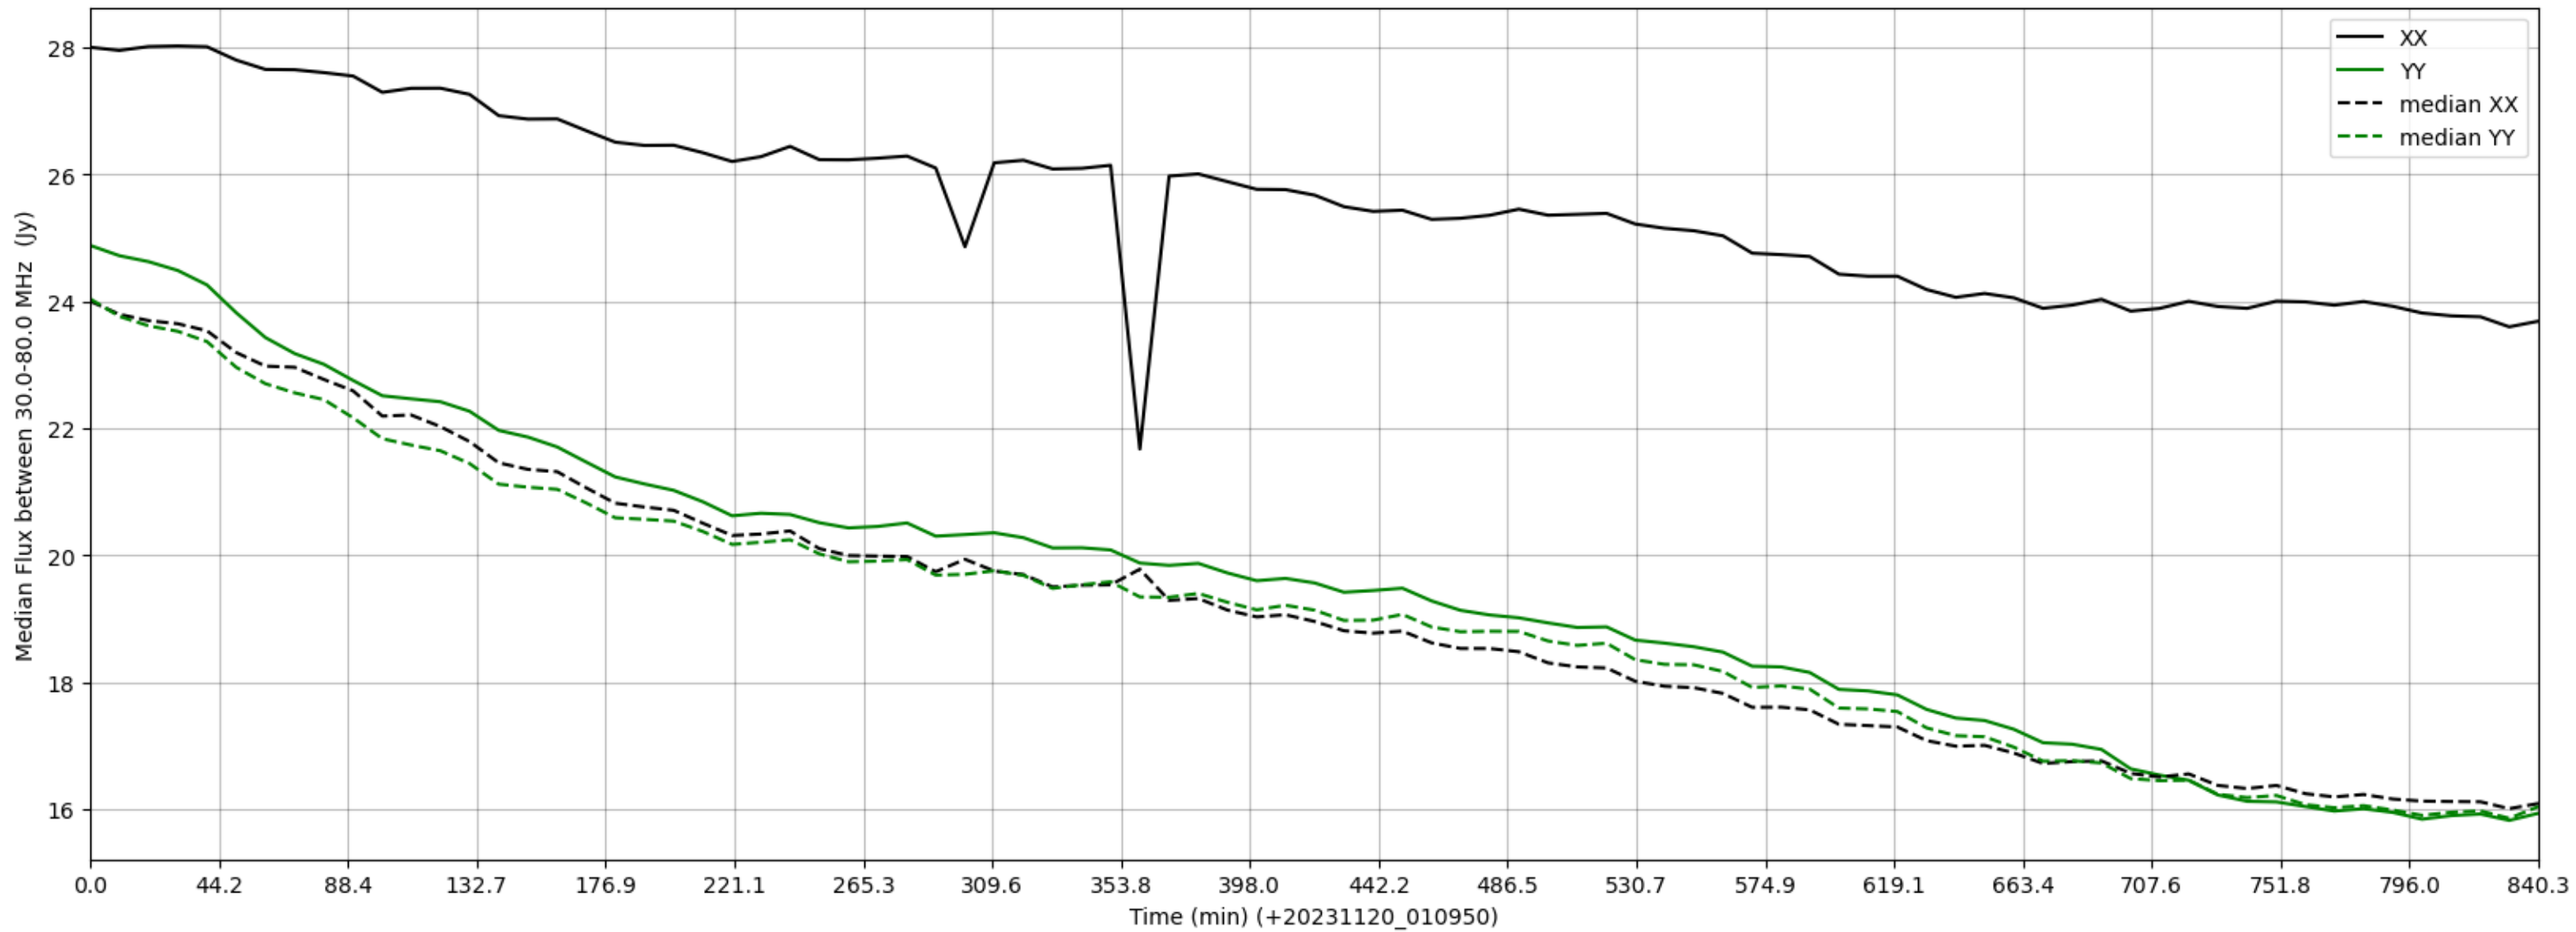

LWA307 - Correlator# 012 - XX FLAGS:Good - YY FLAGS:HighTimeVar

LWA285 - Correlator# 013 - XX FLAGS:Good - YY FLAGS:Good

LWA309 - Correlator# 014 - XX FLAGS:Good - YY FLAGS:HighTimeVar

LWA308 - Correlator# 015 - XX FLAGS:Good - YY FLAGS:Good