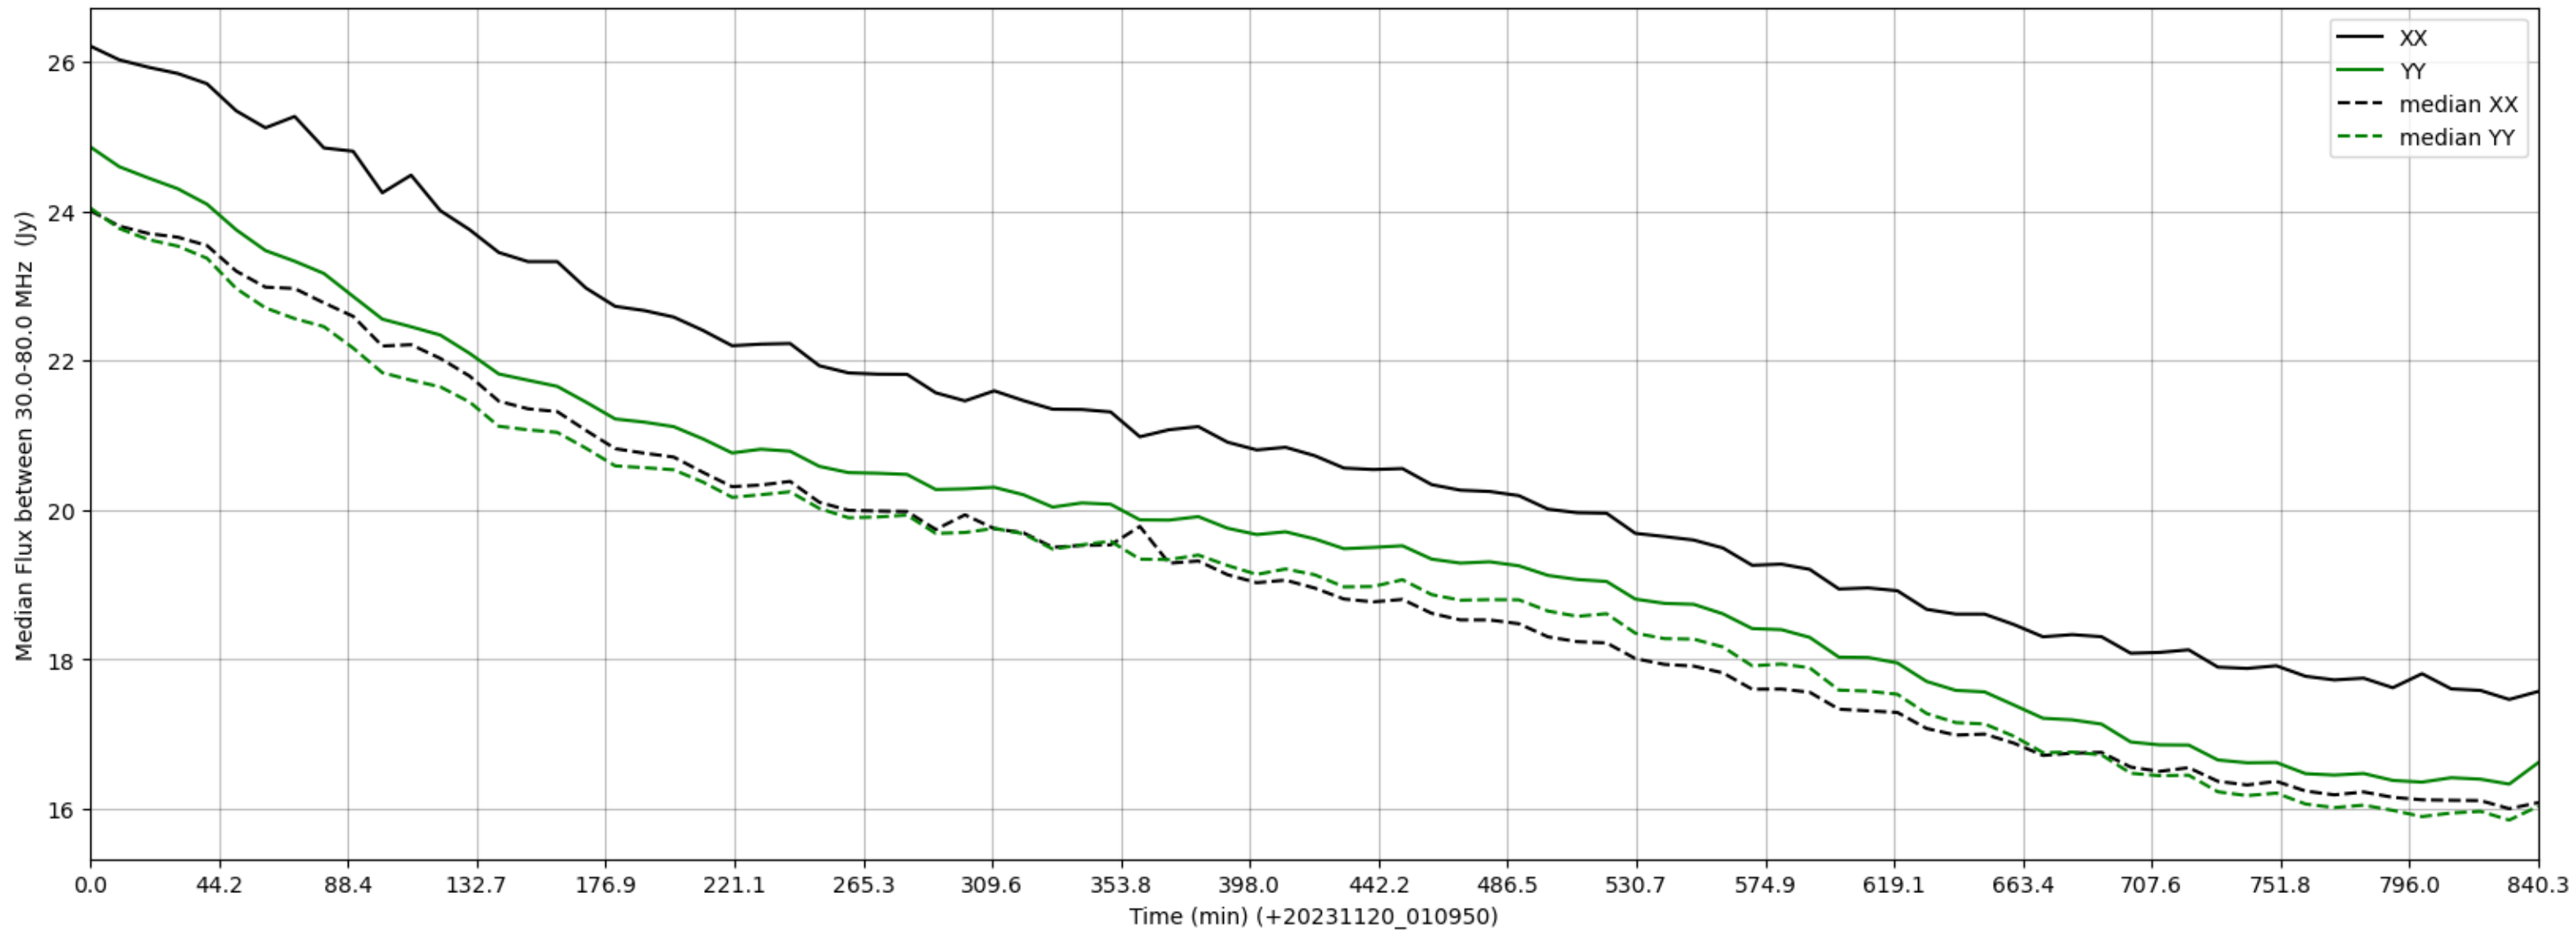

LWA023 - Correlator# 107 - XX FLAGS:Good - YY FLAGS:Good

LWA024 - Correlator# 106 - XX FLAGS:Good - YY FLAGS:Good