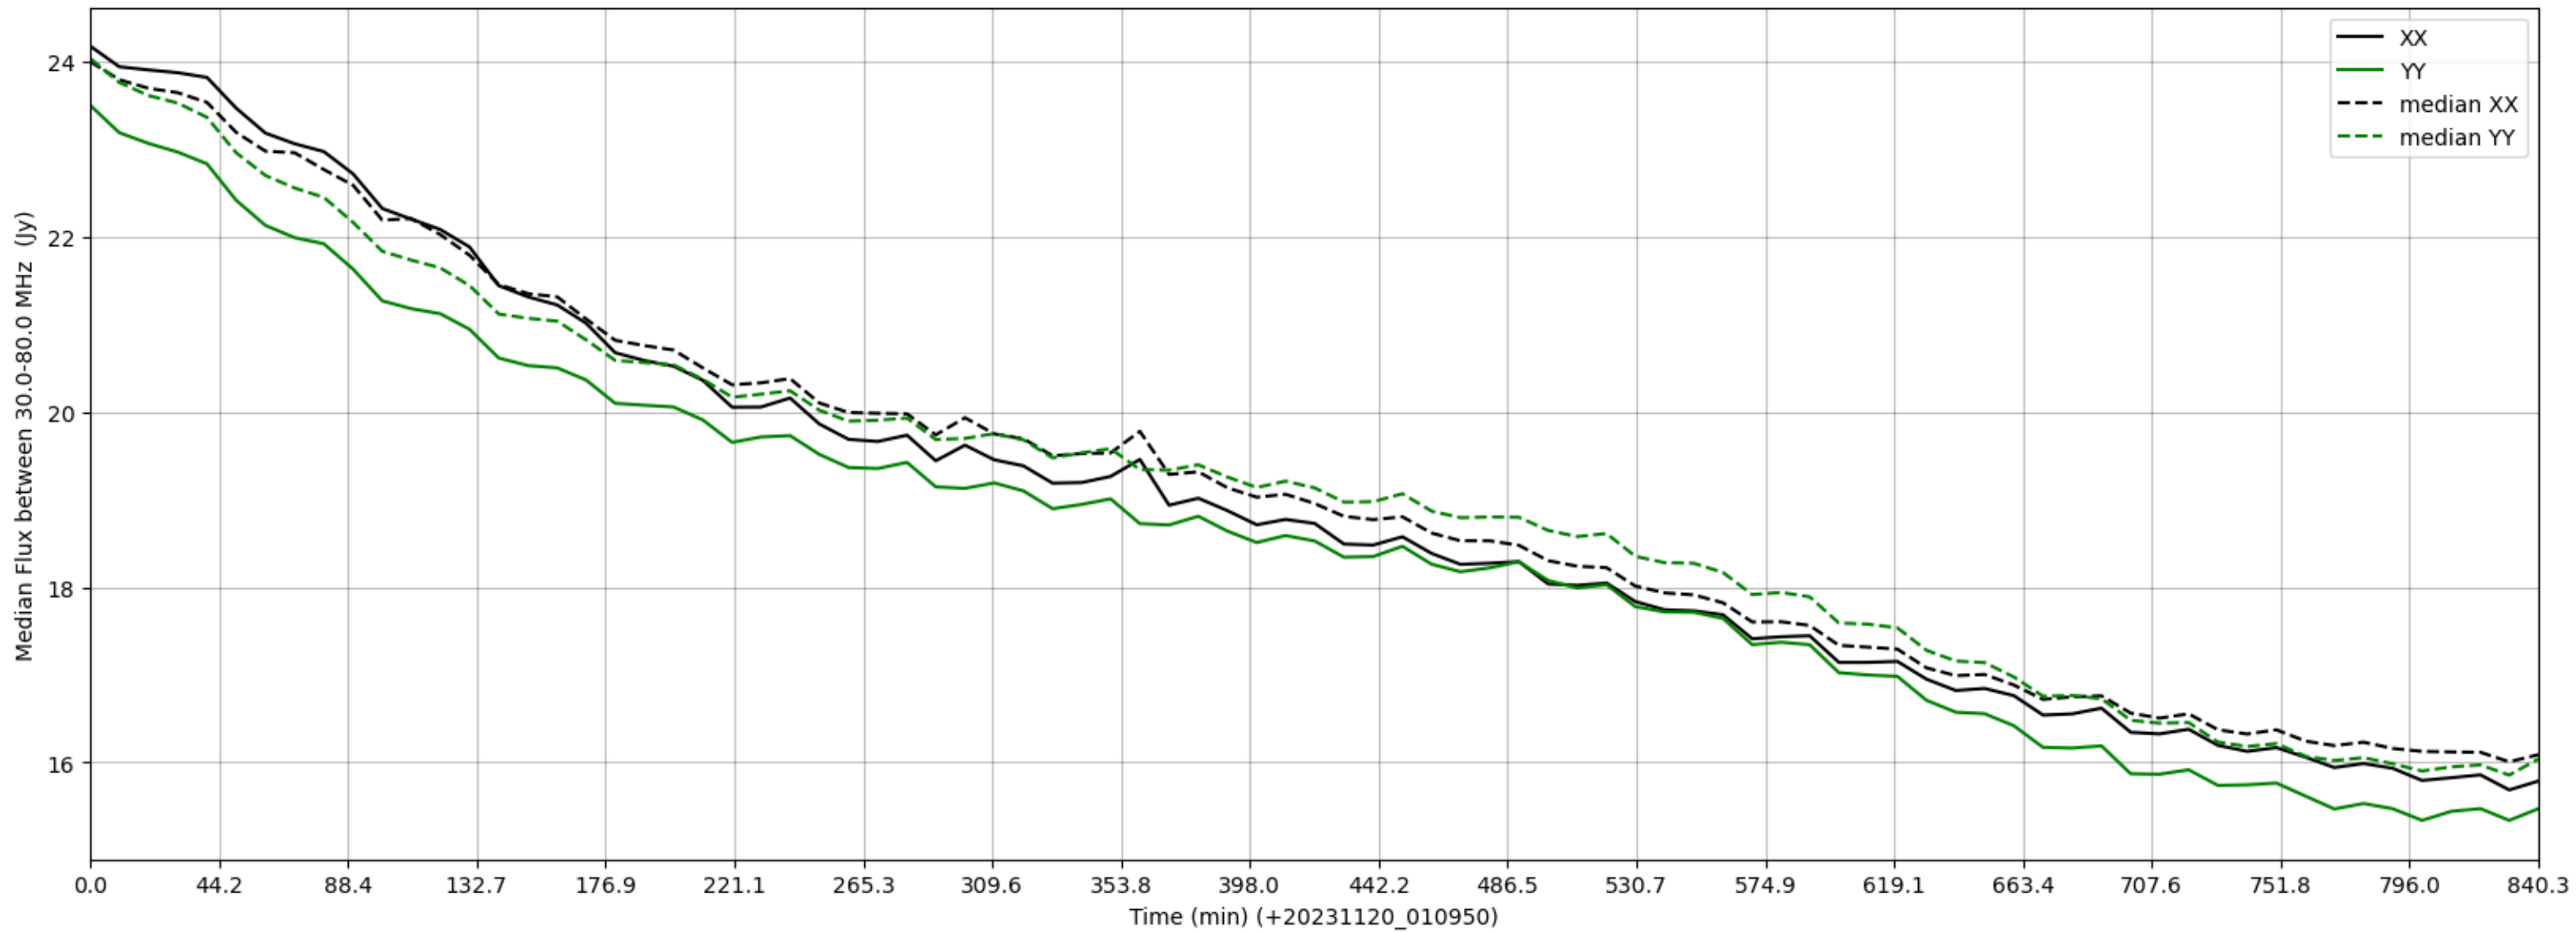

LWA115 - Correlator# 205 - XX FLAGS:Good - YY FLAGS:Good

LWA116 - Correlator# 204 - XX FLAGS:Good - YY FLAGS:Good