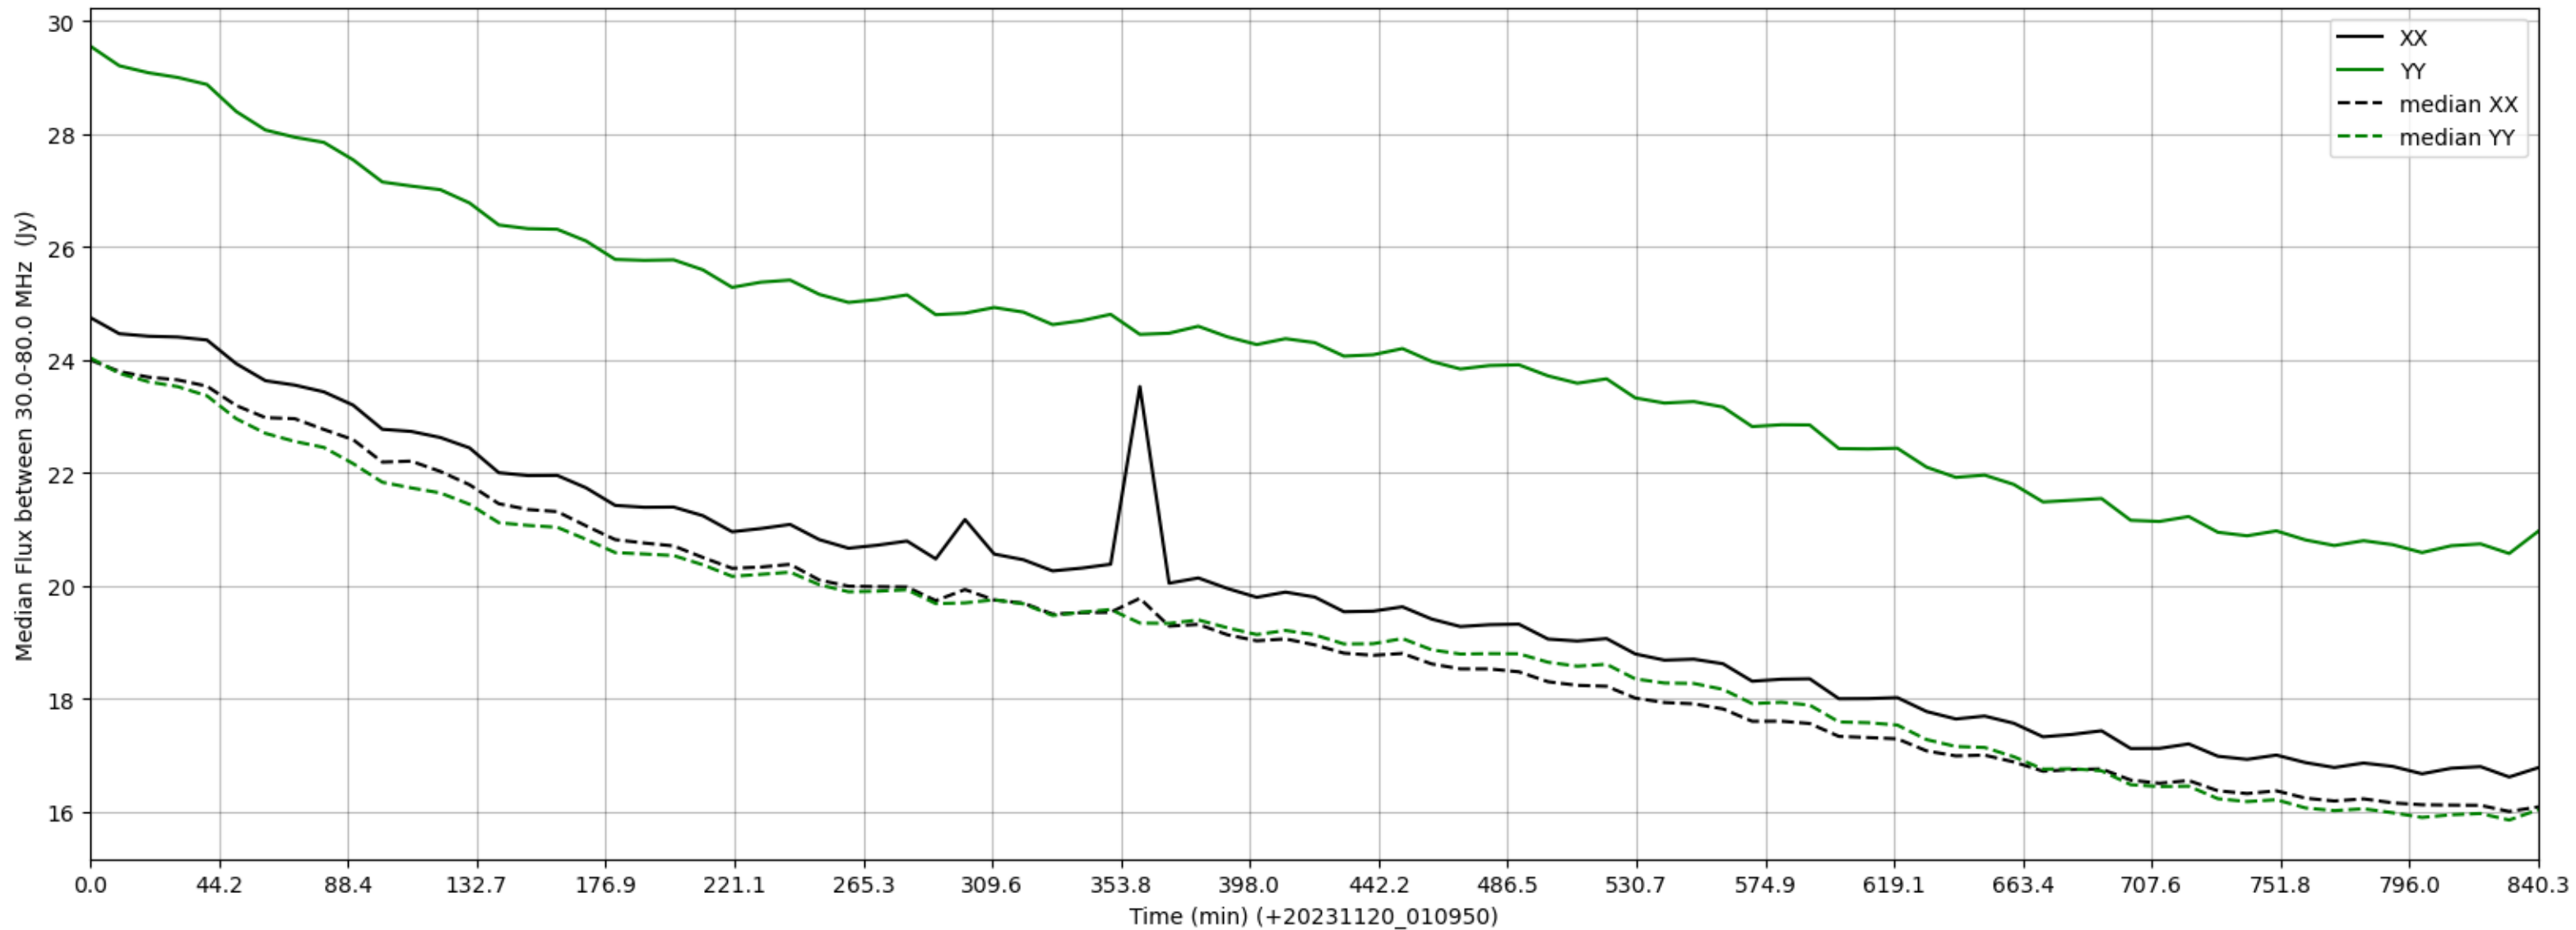

LWA196 - Correlator# 275 - XX FLAGS:Good - YY FLAGS:Good

LWA197 - Correlator# 274 - XX FLAGS:Good - YY FLAGS:Good