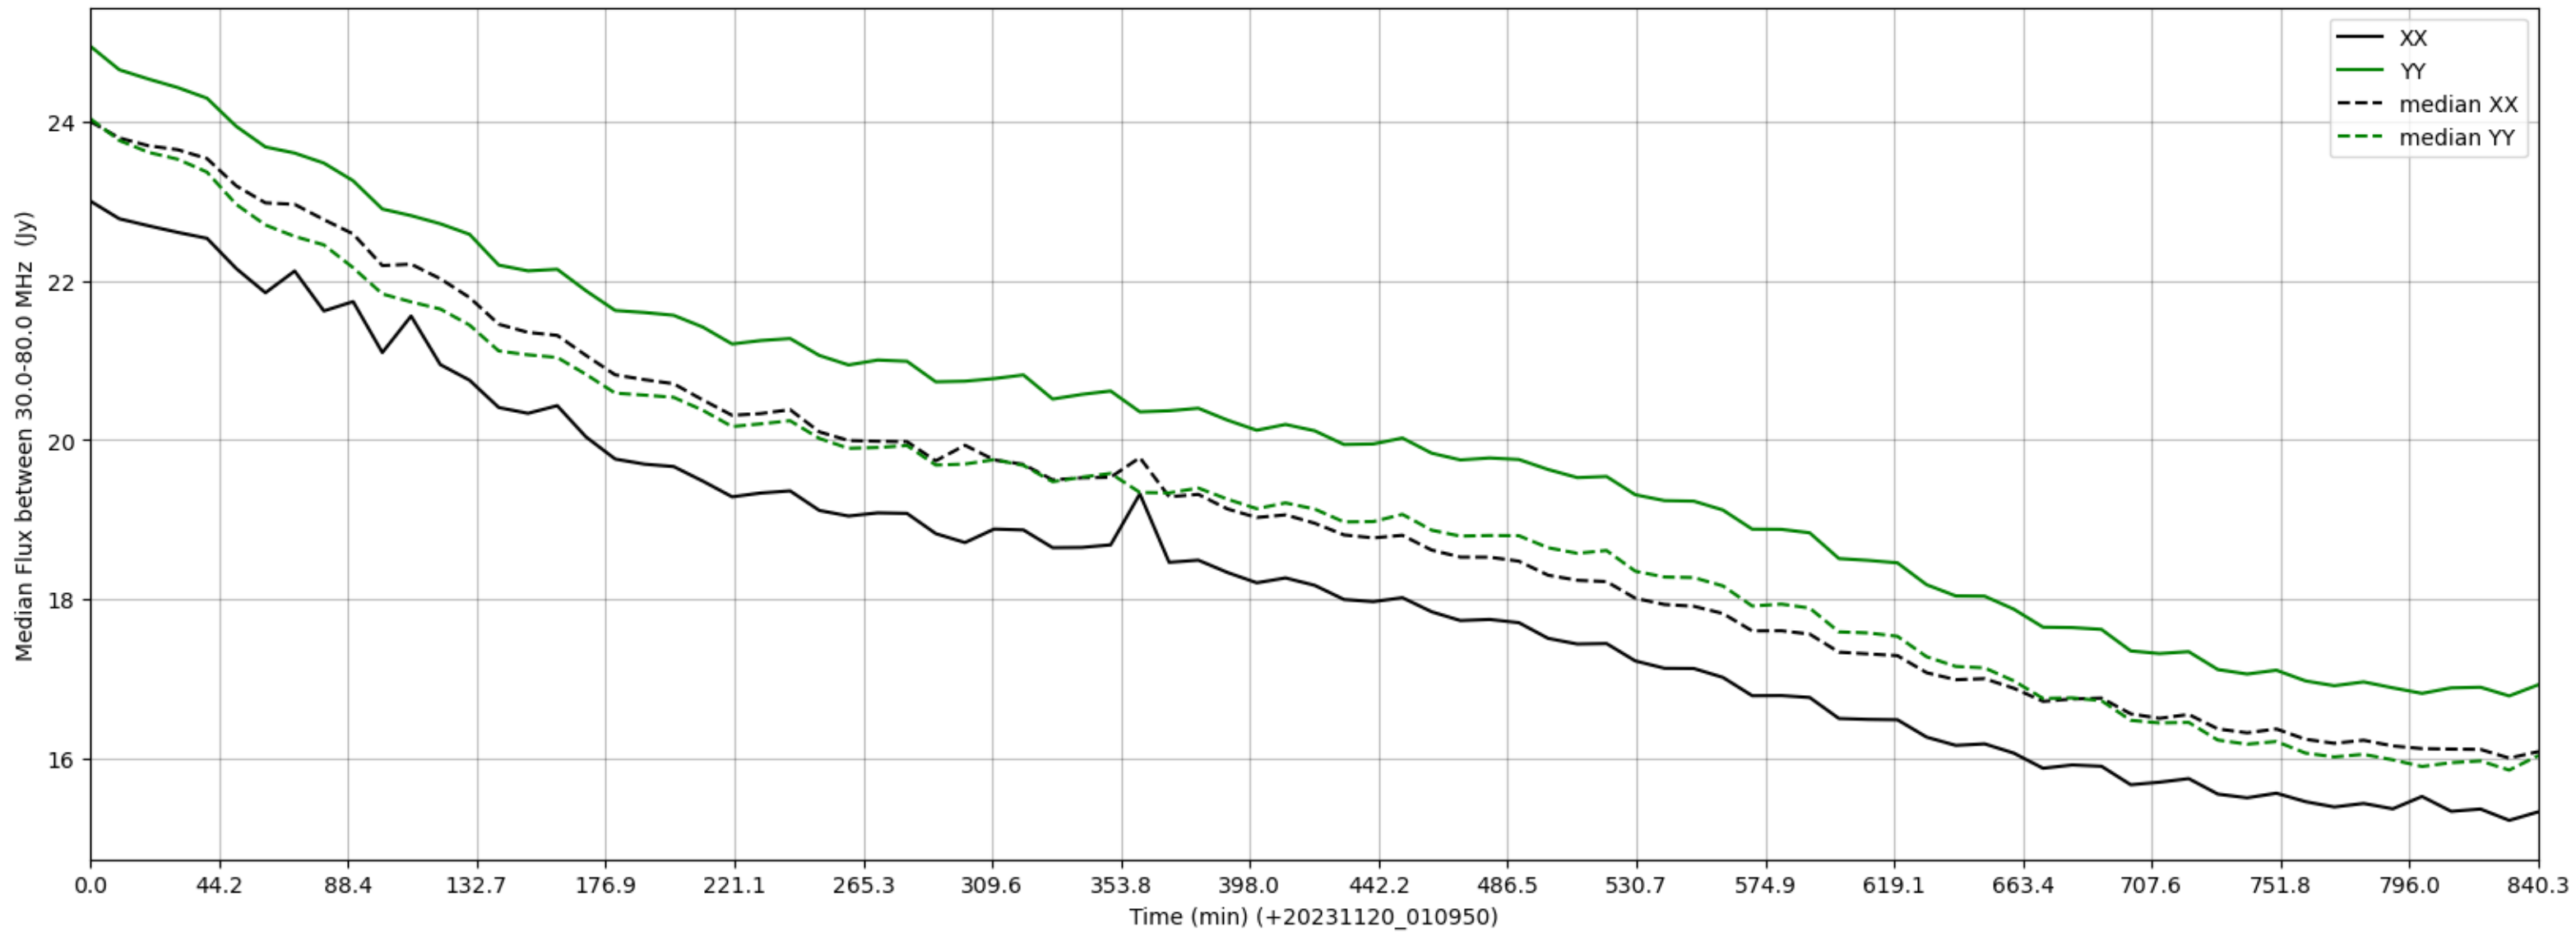

LWA149 - Correlator# 216 - XX FLAGS:Good - YY FLAGS:Good

LWA148 - Correlator# 217 - XX FLAGS:Good - YY FLAGS:Good

LWA151 - Correlator# 218 - XX FLAGS:Good - YY FLAGS:Good

LWA172 - Correlator# 219 - XX FLAGS:Good - YY FLAGS:Good