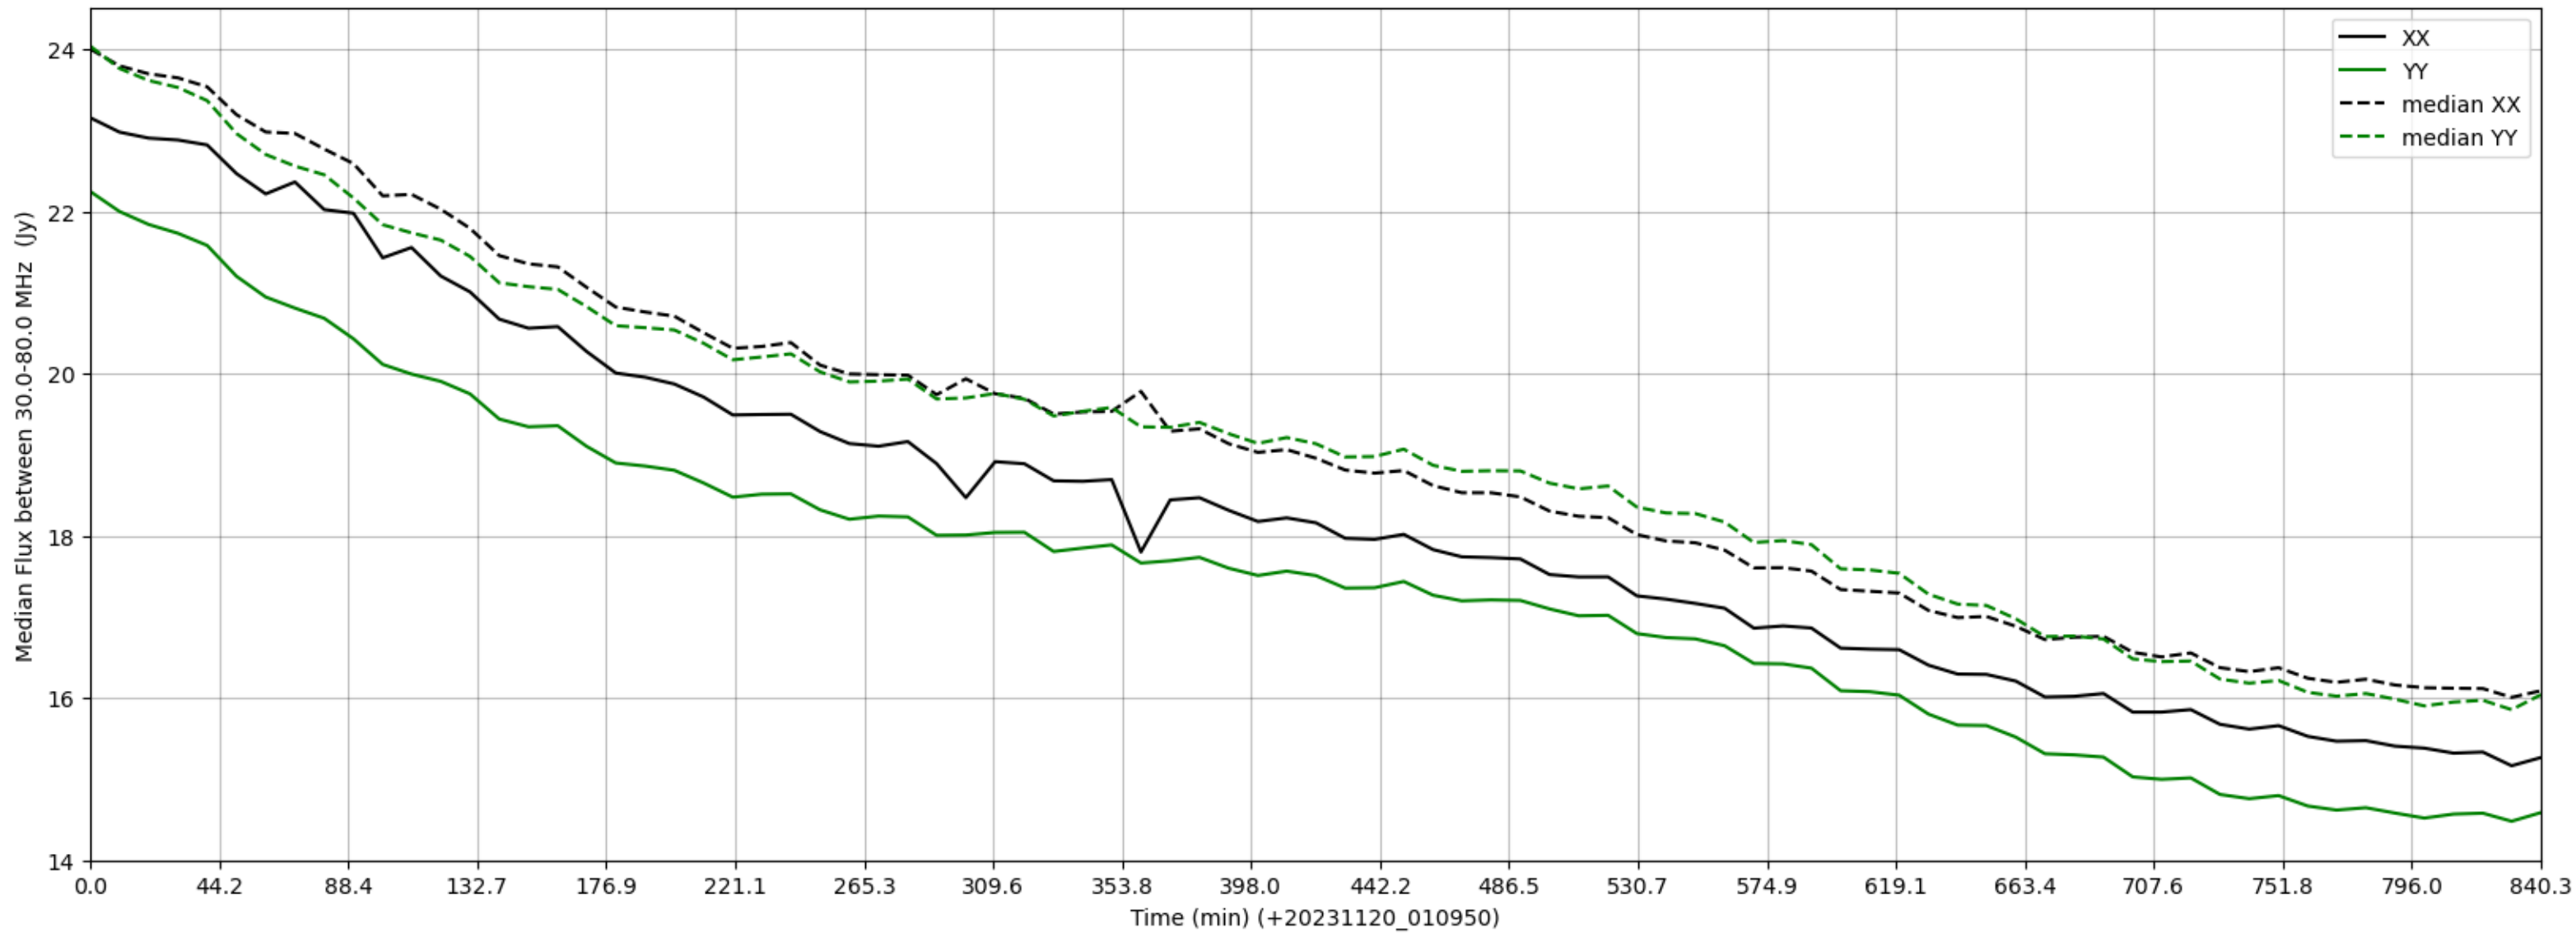

LWA126 - Correlator# 226 - XX FLAGS:Good - YY FLAGS:Good

LWA127 - Correlator# 225 - XX FLAGS:Good - YY FLAGS:Good