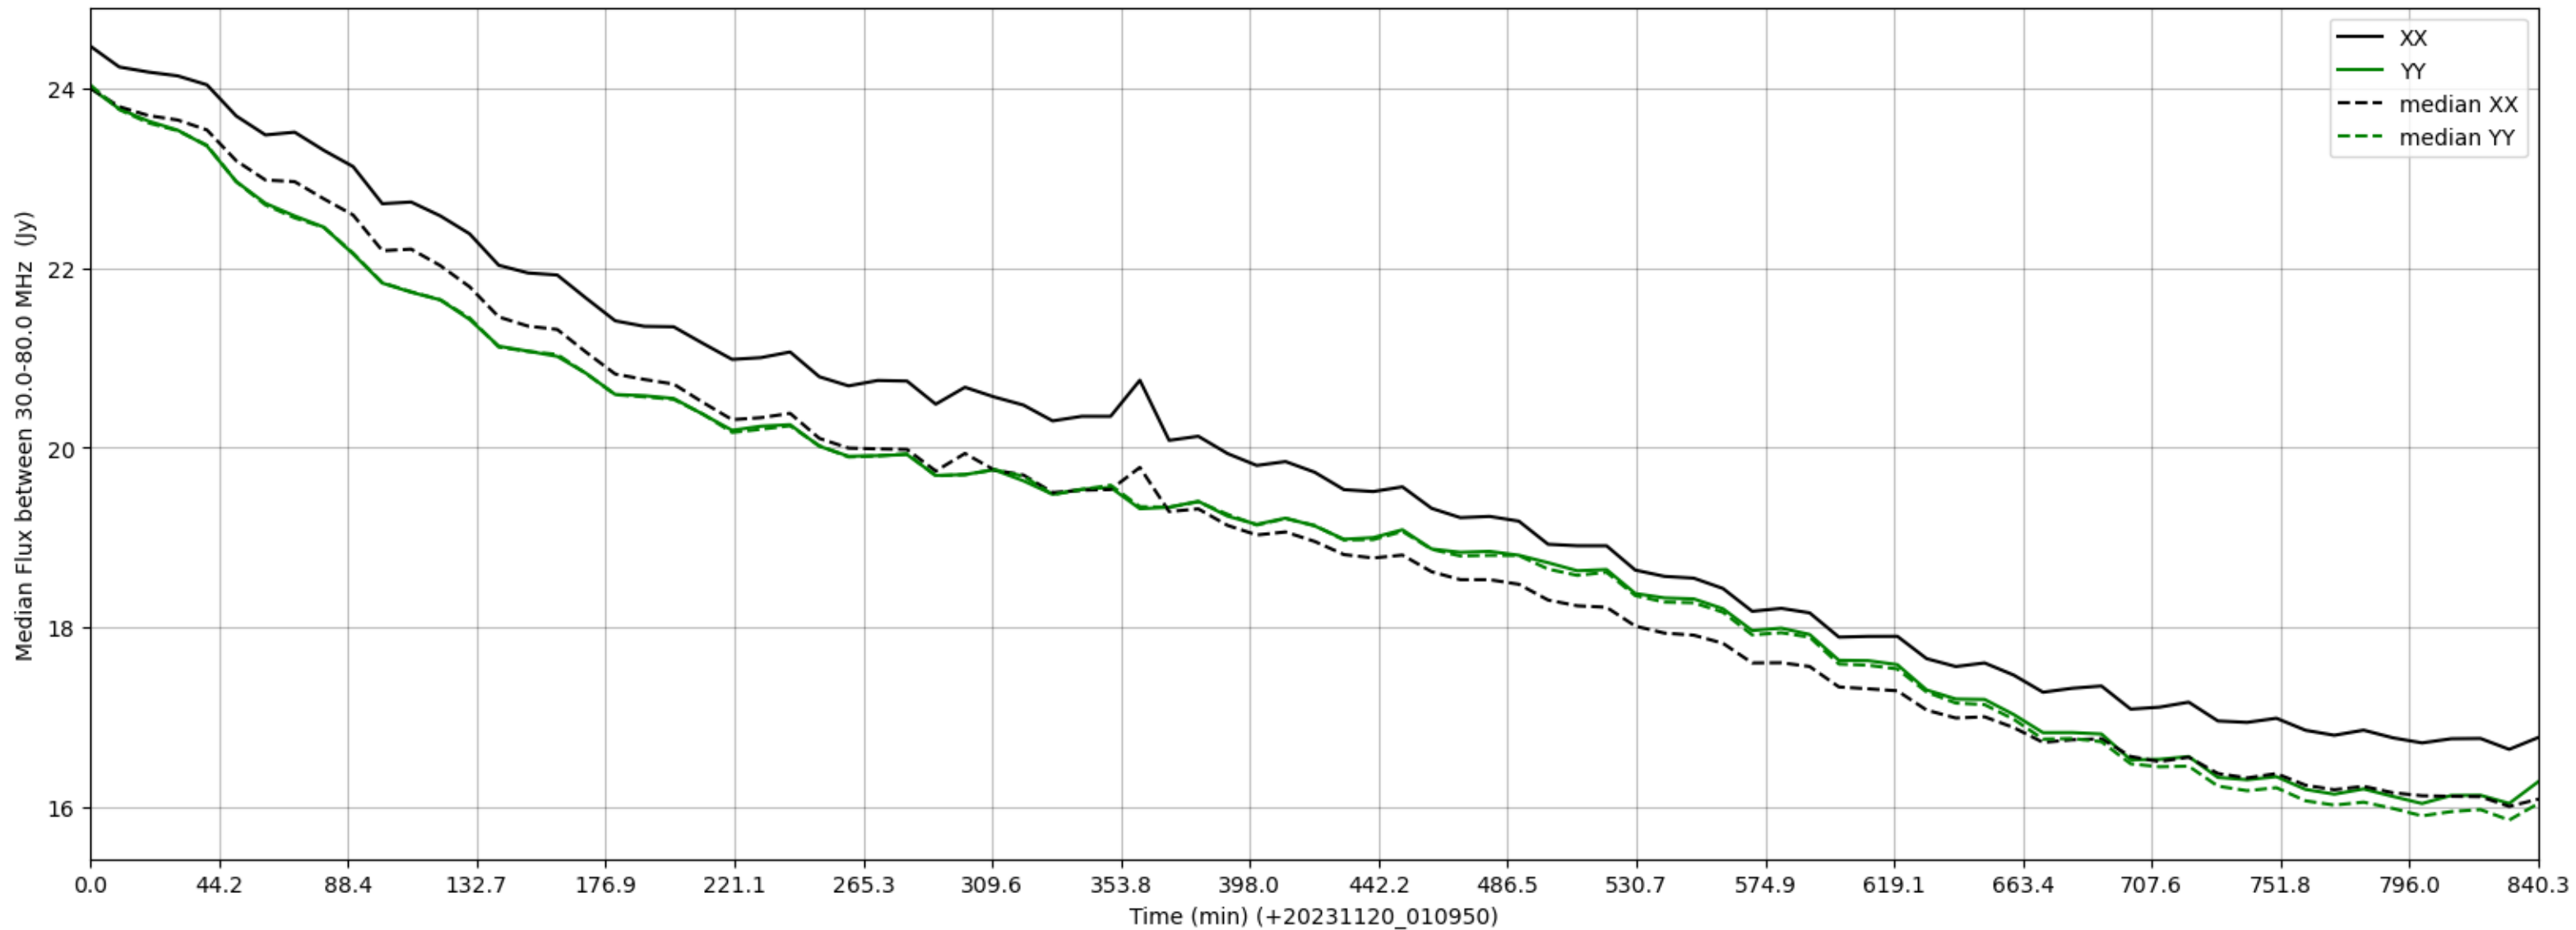

LWA053 - Correlator# 116 - XX FLAGS:Good - YY FLAGS:Good

LWA052 - Correlator# 117 - XX FLAGS:HighTimeVar+BadSpecShape - YY FLAGS:Good

LWA054 - Correlator# 118 - XX FLAGS:Good - YY FLAGS:Good

LWA080 - Correlator# 119 - XX FLAGS:Good - YY FLAGS:Good