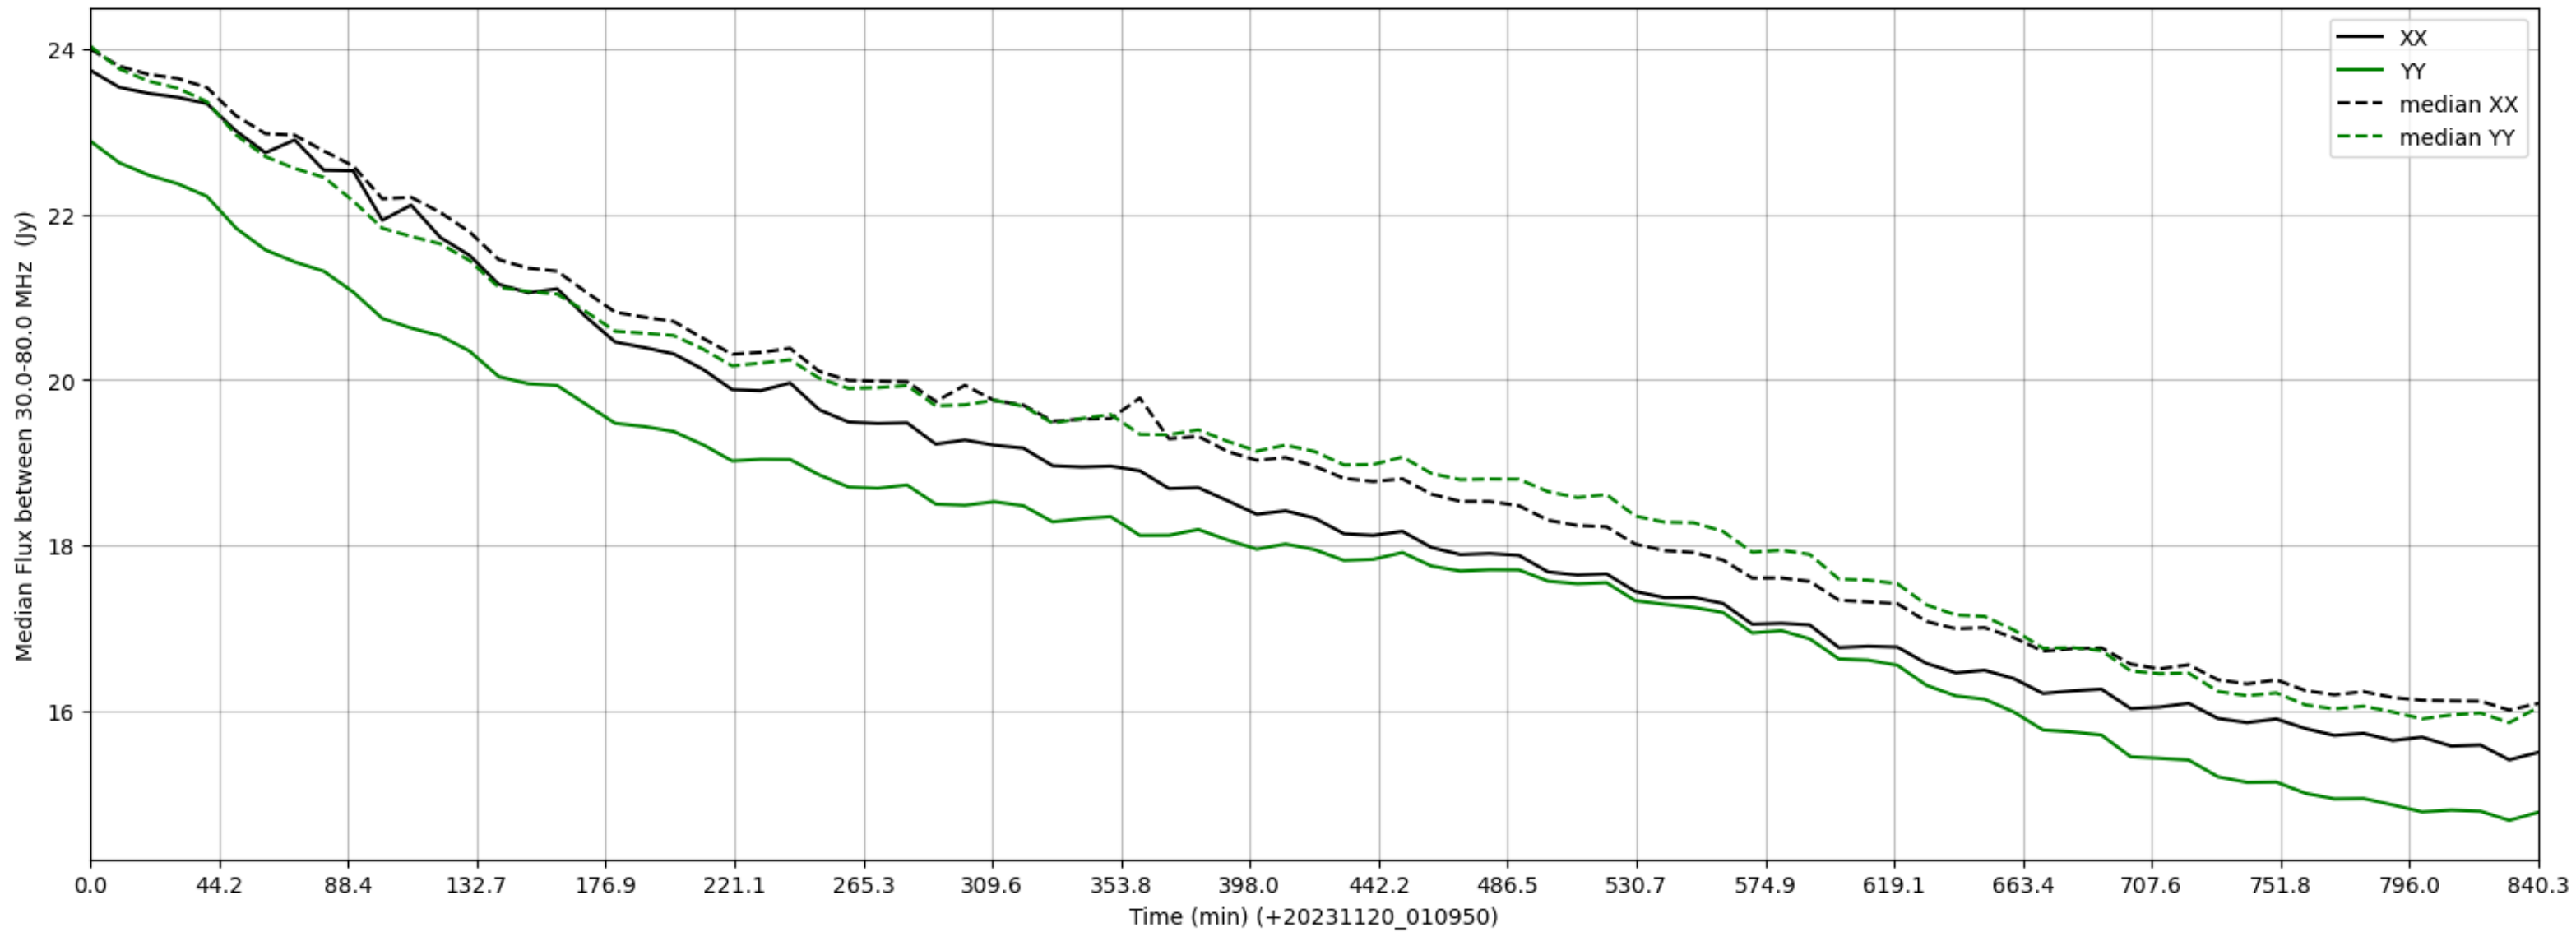

LWA026 - Correlator# 108 - XX FLAGS:Good - YY FLAGS:Good

LWA025 - Correlator# 109 - XX FLAGS:Good - YY FLAGS:Good

LWA029 - Correlator# 110 - XX FLAGS:Good - YY FLAGS:Good

LWA027 - Correlator# 111 - XX FLAGS:Good - YY FLAGS:Good