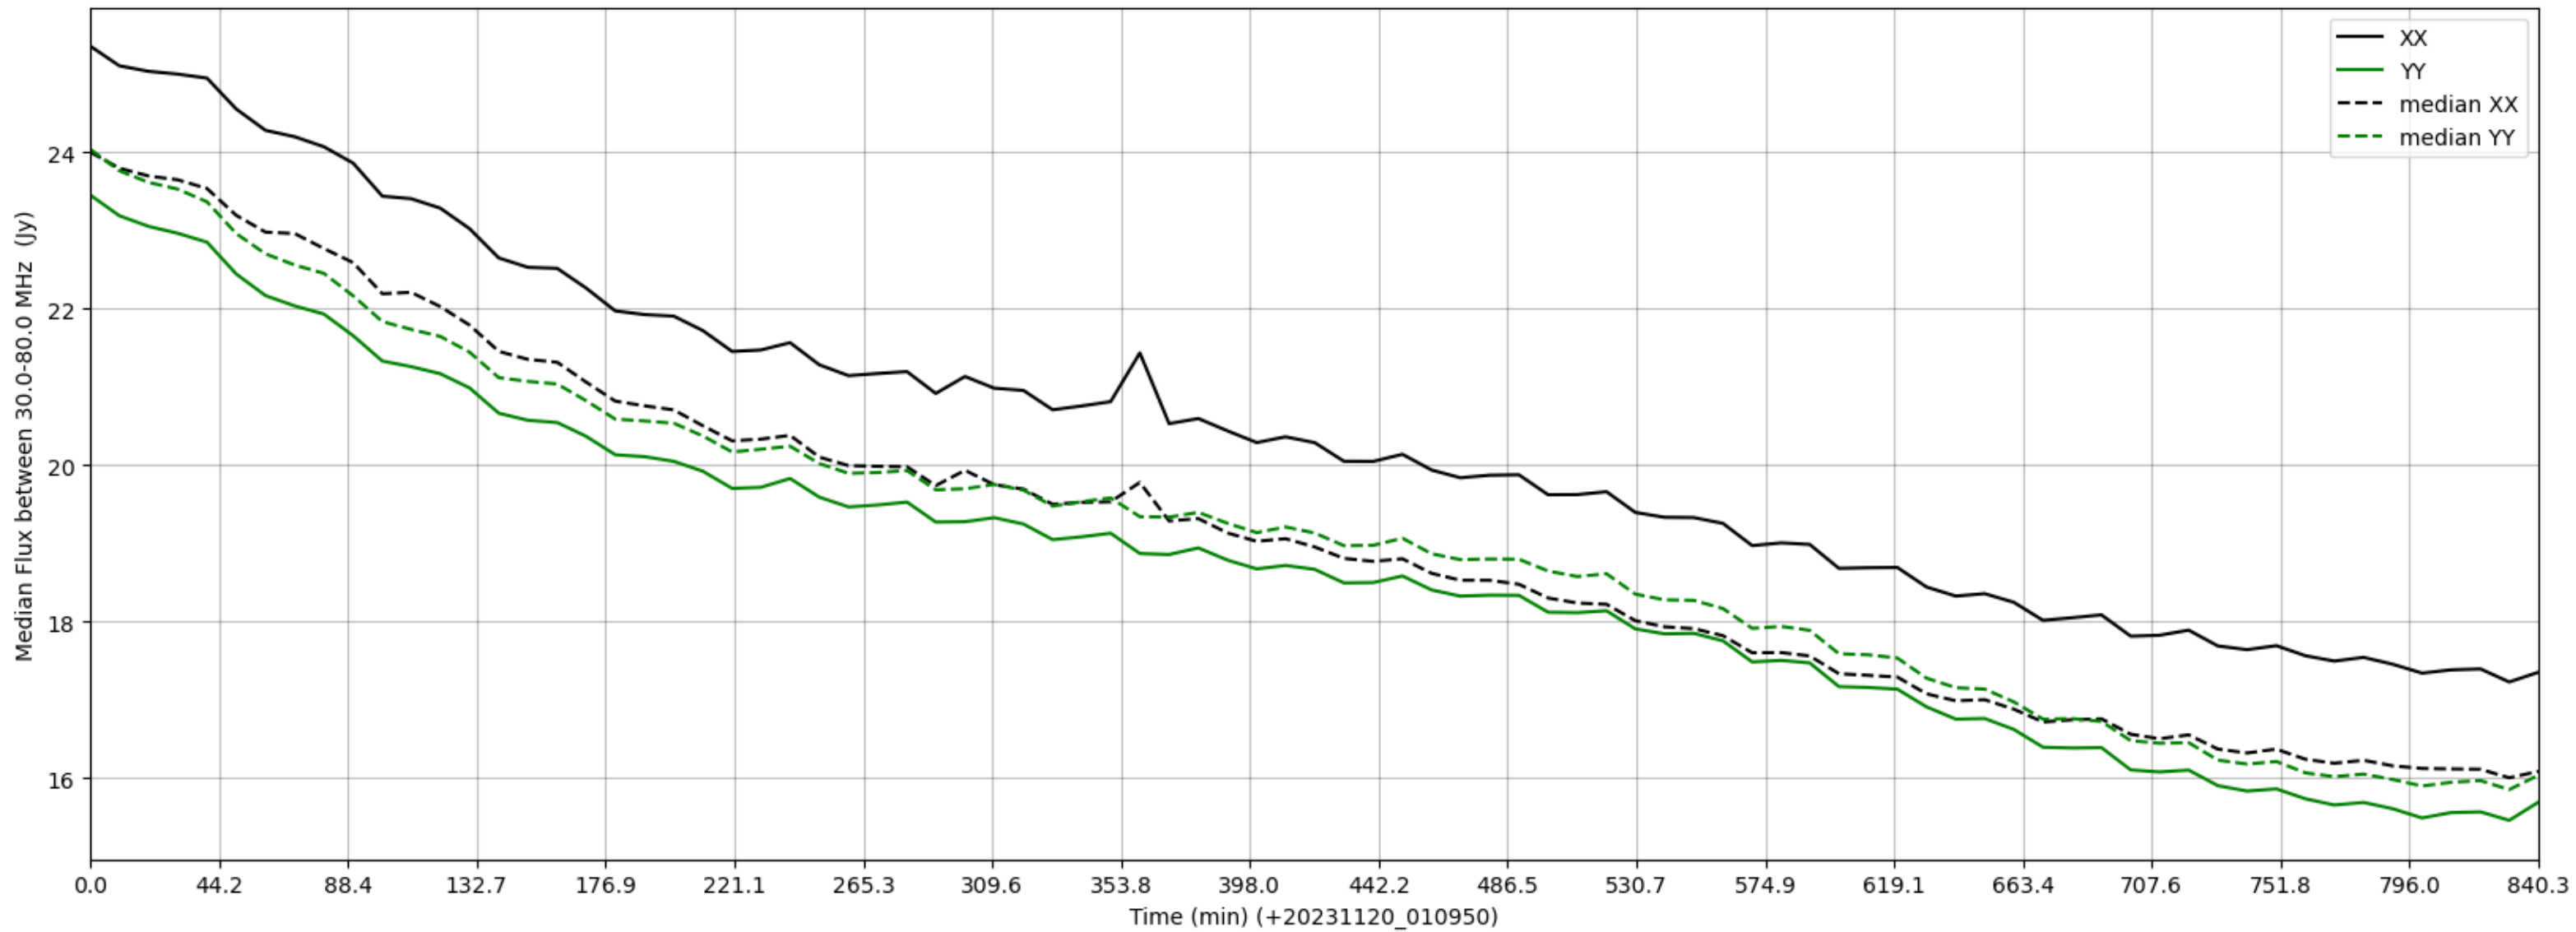

LWA297 - Correlator# 314 - XX FLAGS:Good - YY FLAGS:Good

LWA239 - Correlator# 313 - XX FLAGS:Good - YY FLAGS:Good