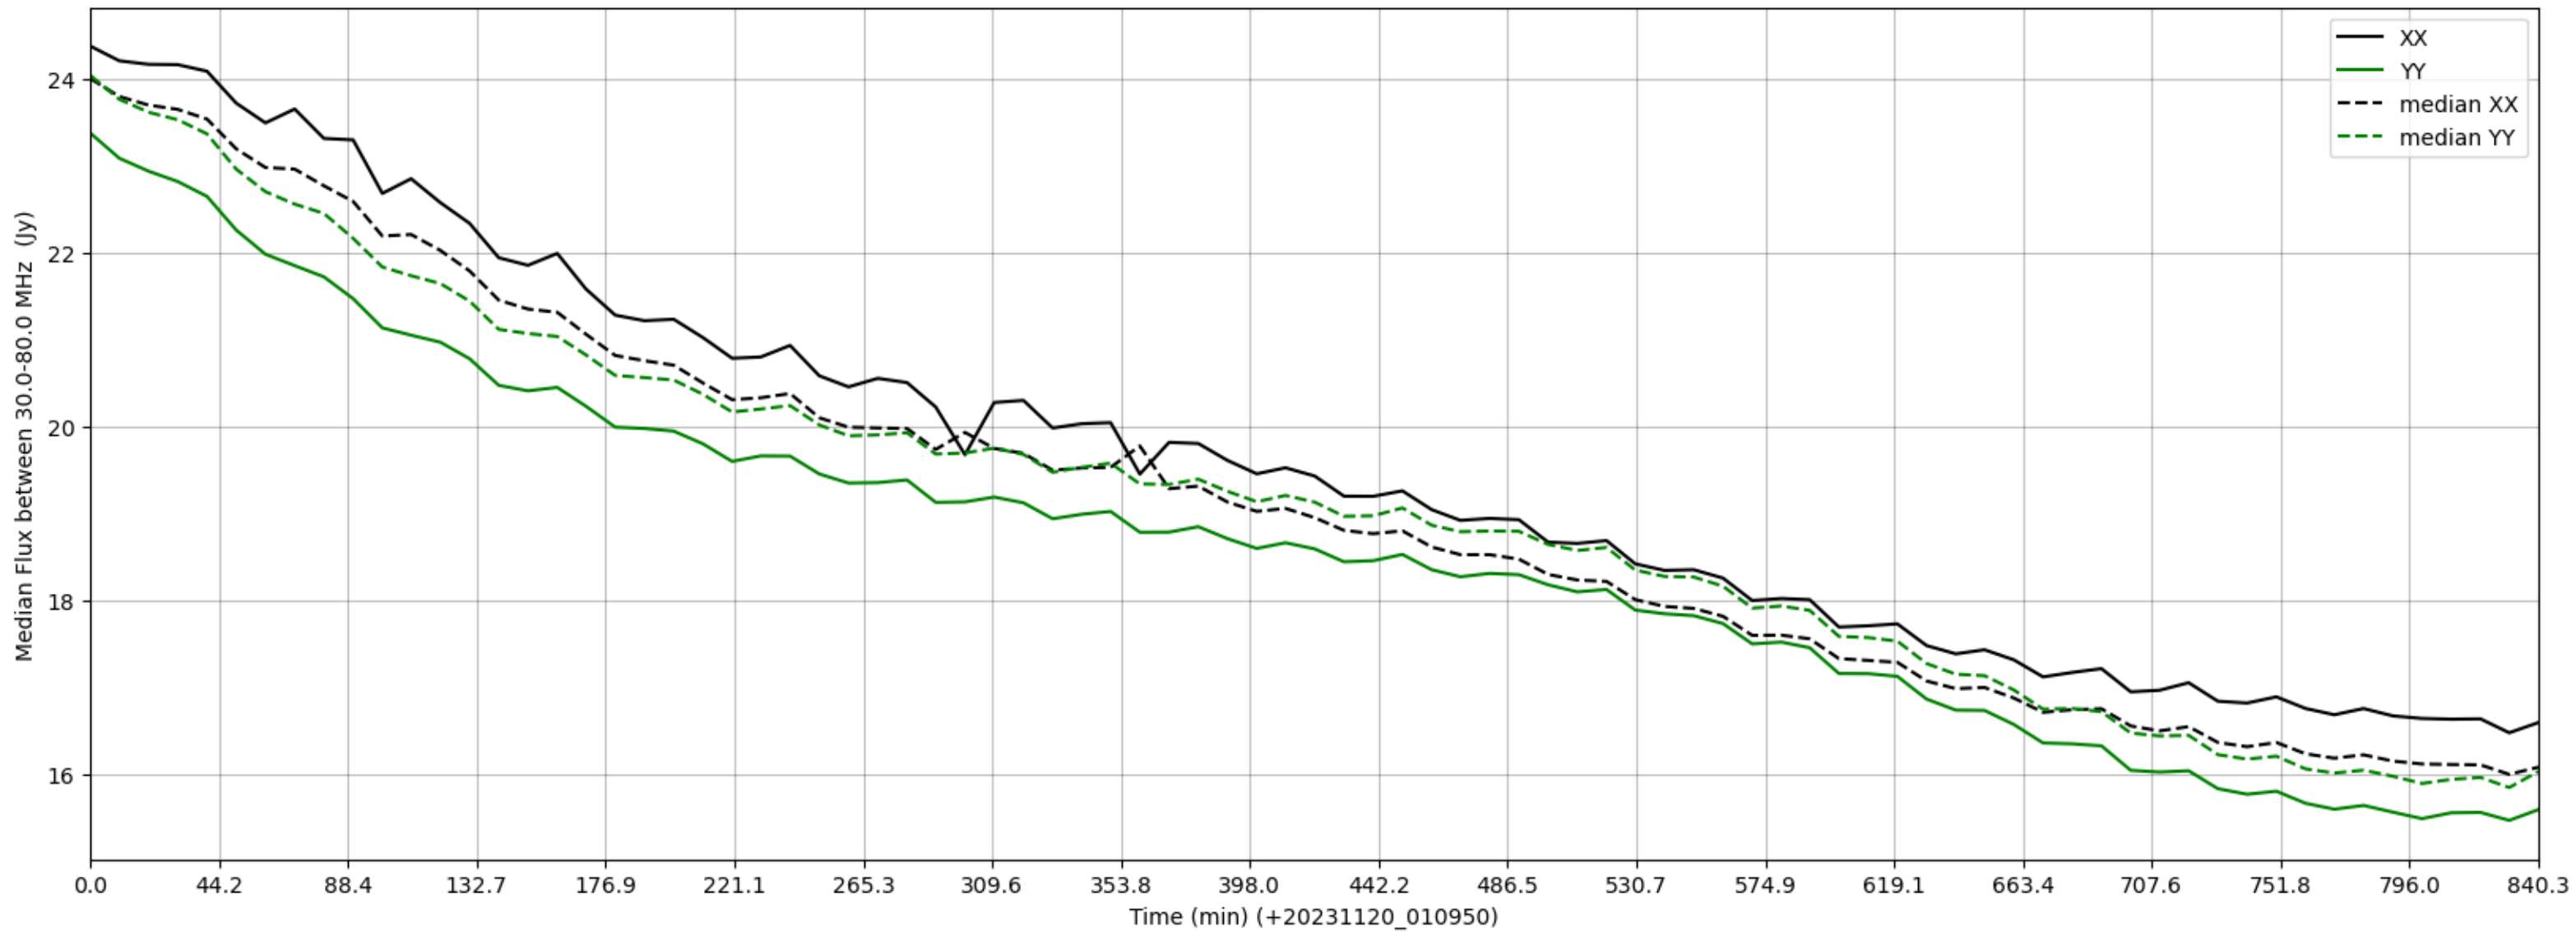

LWA177 - Correlator# 320 - XX FLAGS:Good - YY FLAGS:Good

LWA247 - Correlator# 321 - XX FLAGS:Good - YY FLAGS:Good

LWA180 - Correlator# 322 - XX FLAGS:Good - YY FLAGS:Good

LWA179 - Correlator# 323 - XX FLAGS:Good - YY FLAGS:Good