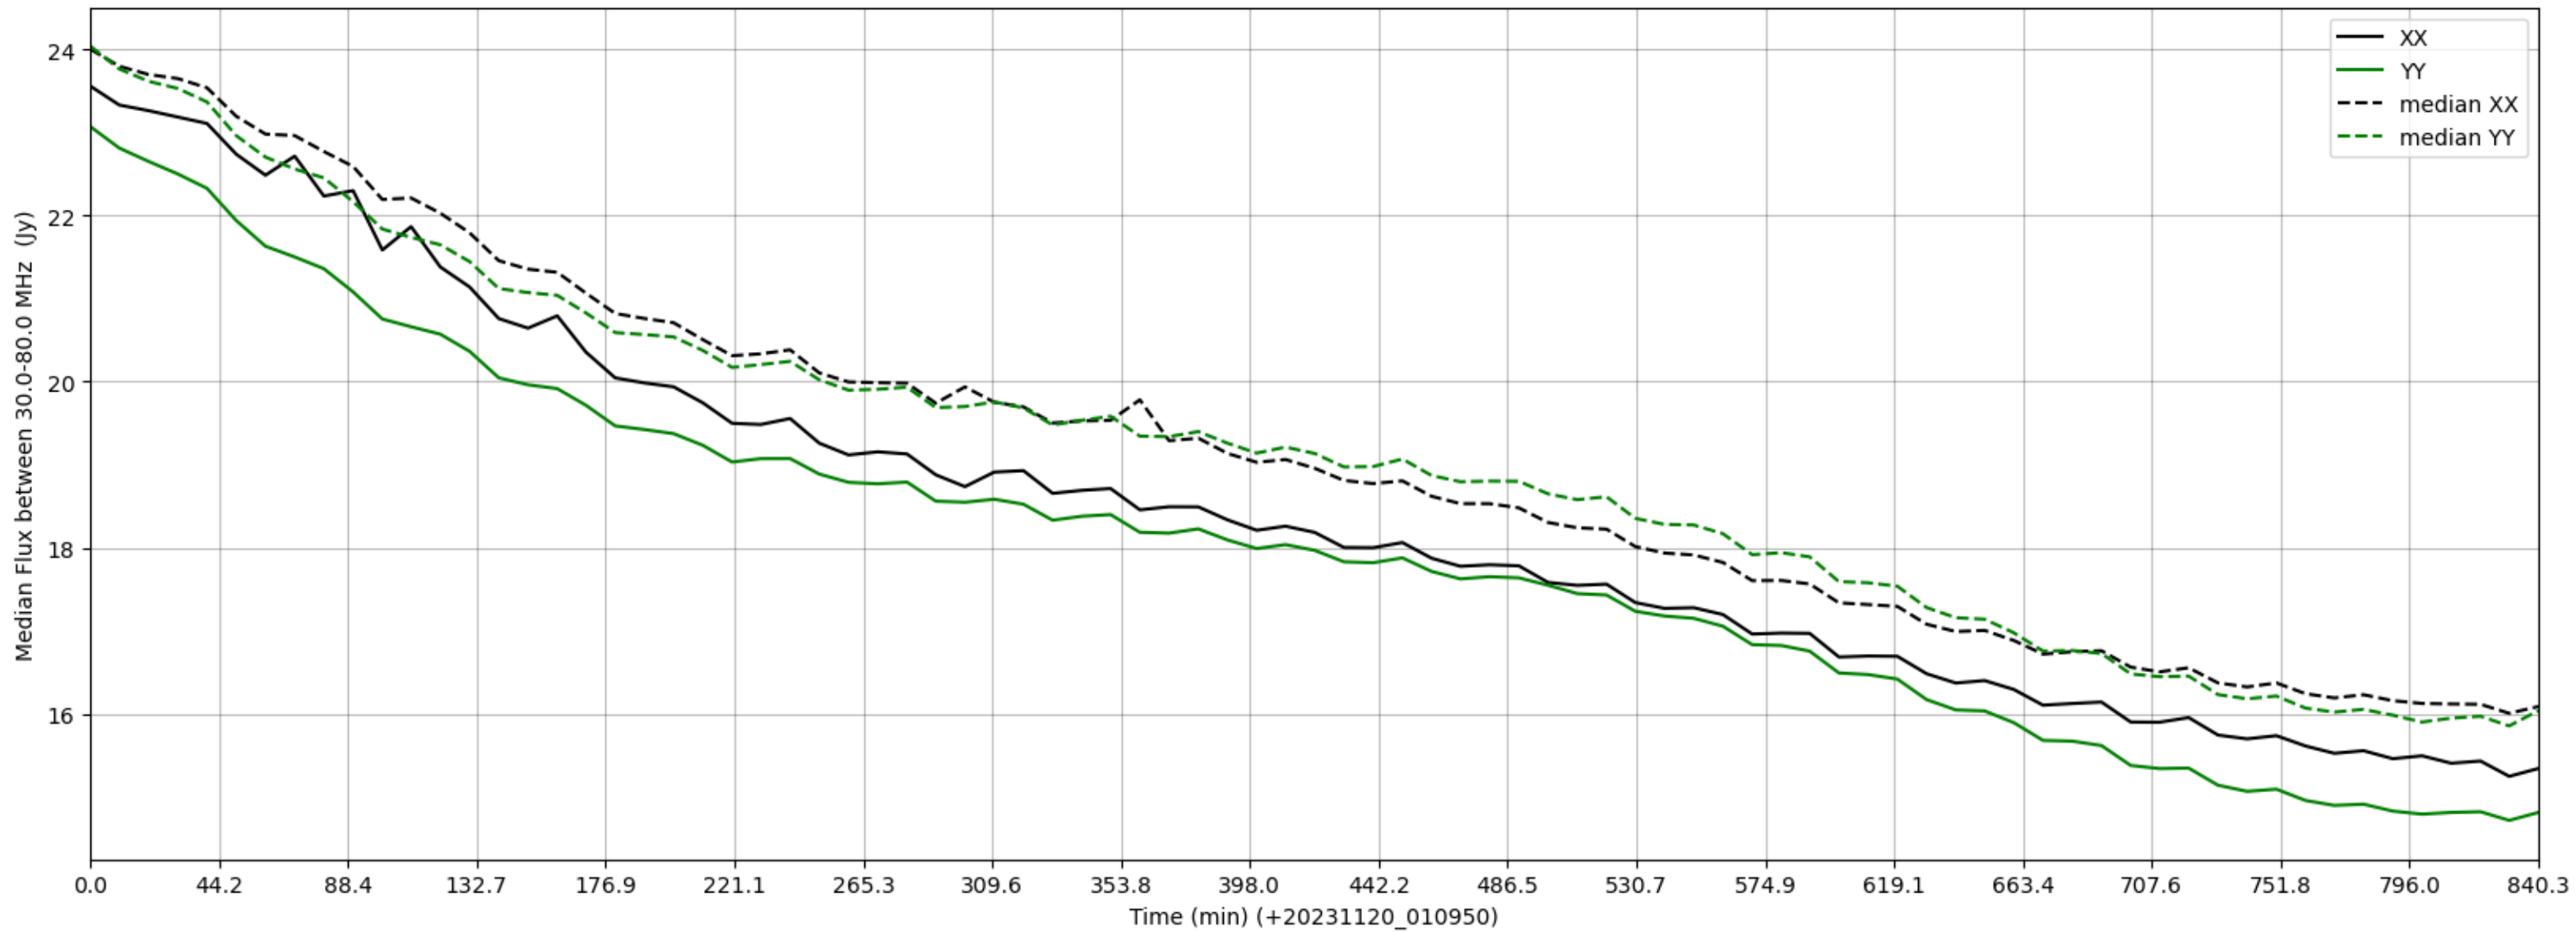

LWA184 - Correlator# 241 - XX FLAGS:Good - YY FLAGS:Good

LWA185 - Correlator# 240 - XX FLAGS:Good - YY FLAGS:Good