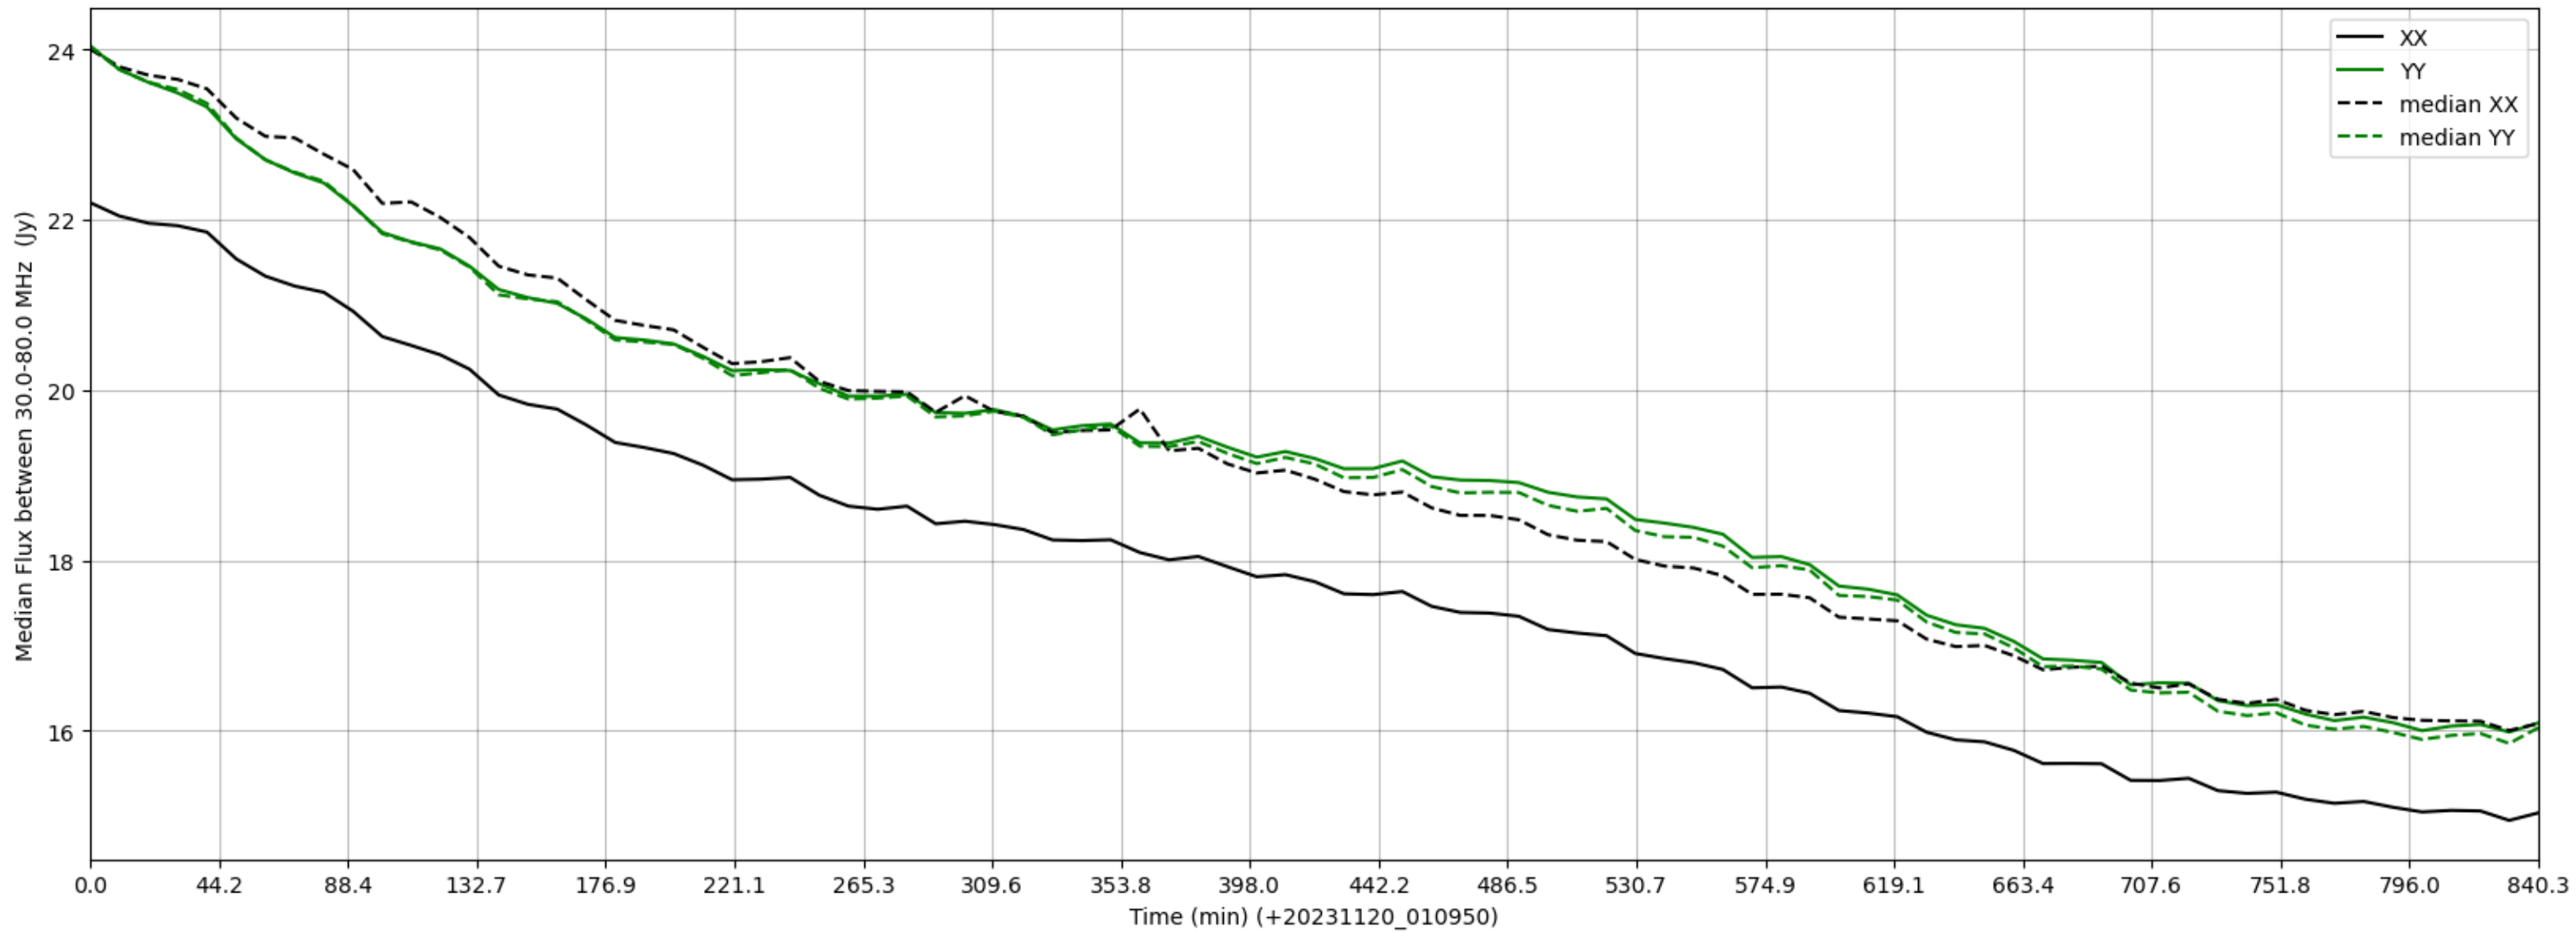

LWA264 - Correlator# 349 - XX FLAGS:Good - YY FLAGS:Good

LWA300 - Correlator# 348 - XX FLAGS:Good - YY FLAGS:Good