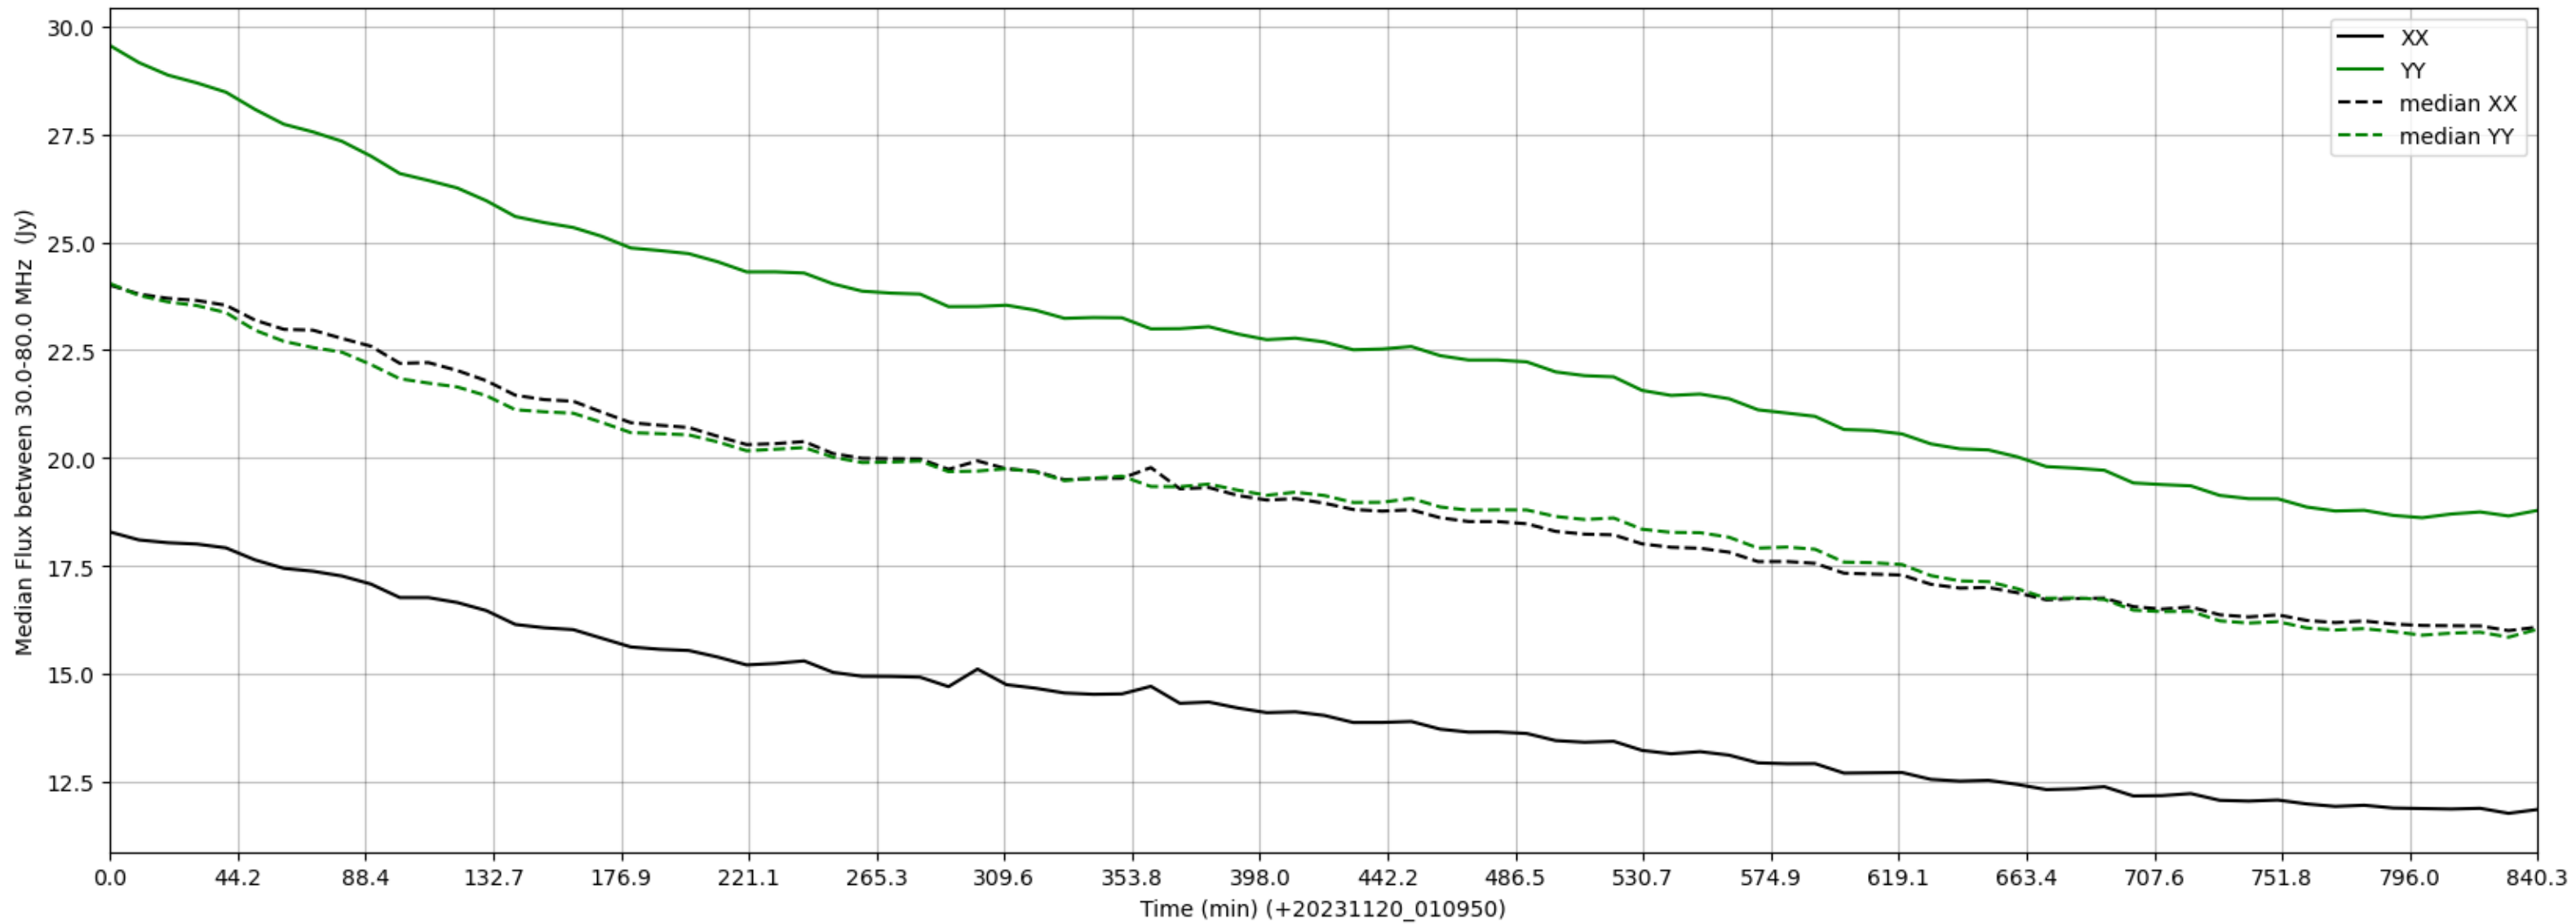

LWA305 - Correlator# 050 - XX FLAGS:Good - YY FLAGS:Good

LWA298 - Correlator# 049 - XX FLAGS:Good - YY FLAGS:Good