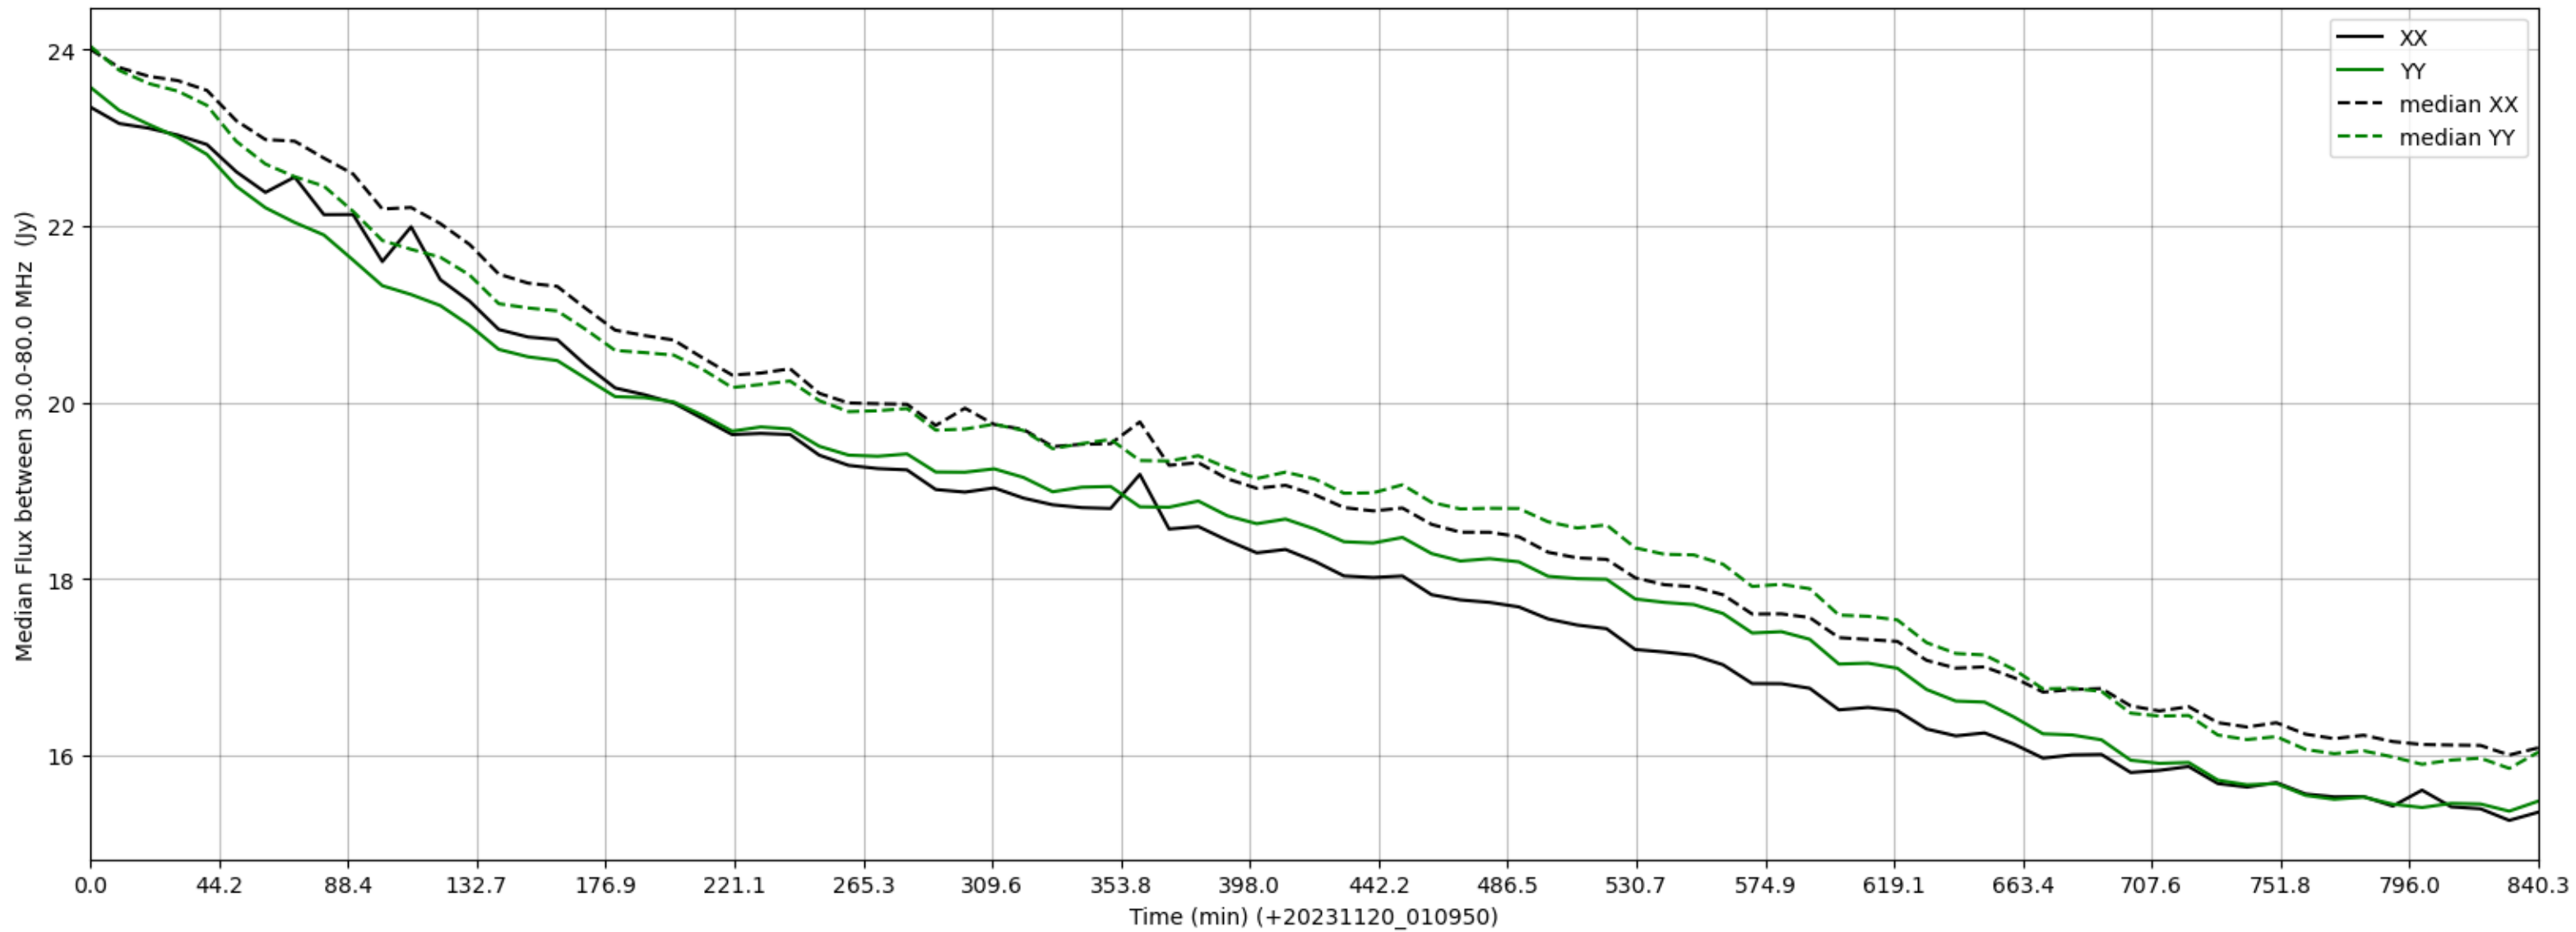

LWA021 - Correlator# 105 - XX FLAGS:Good - YY FLAGS:Good

LWA022 - Correlator# 104 - XX FLAGS:Good - YY FLAGS:Good