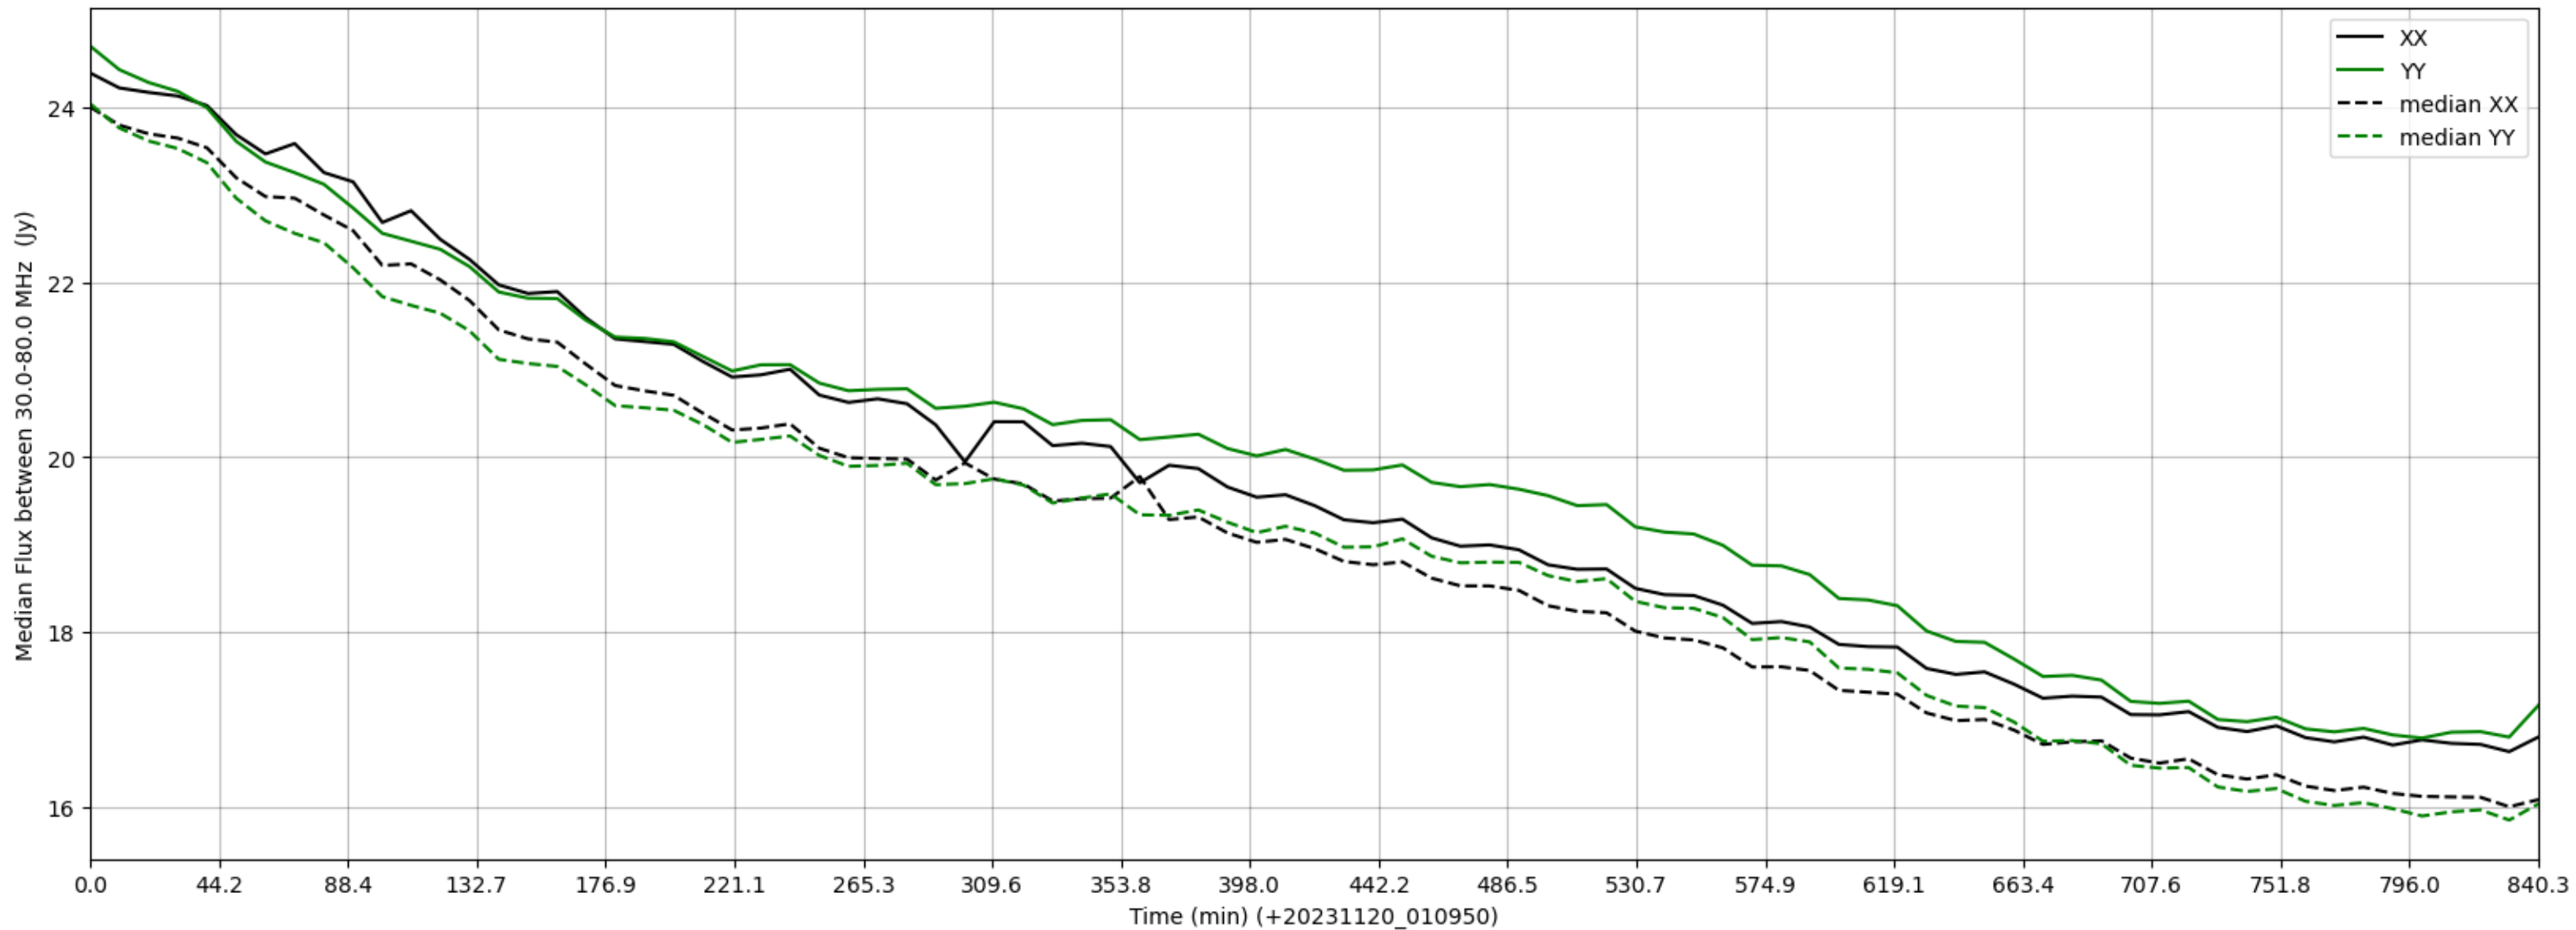

LWA076 - Correlator# 193 - XX FLAGS:LowFlux - YY FLAGS:Good

LWA078 - Correlator# 192 - XX FLAGS:Good - YY FLAGS:Good