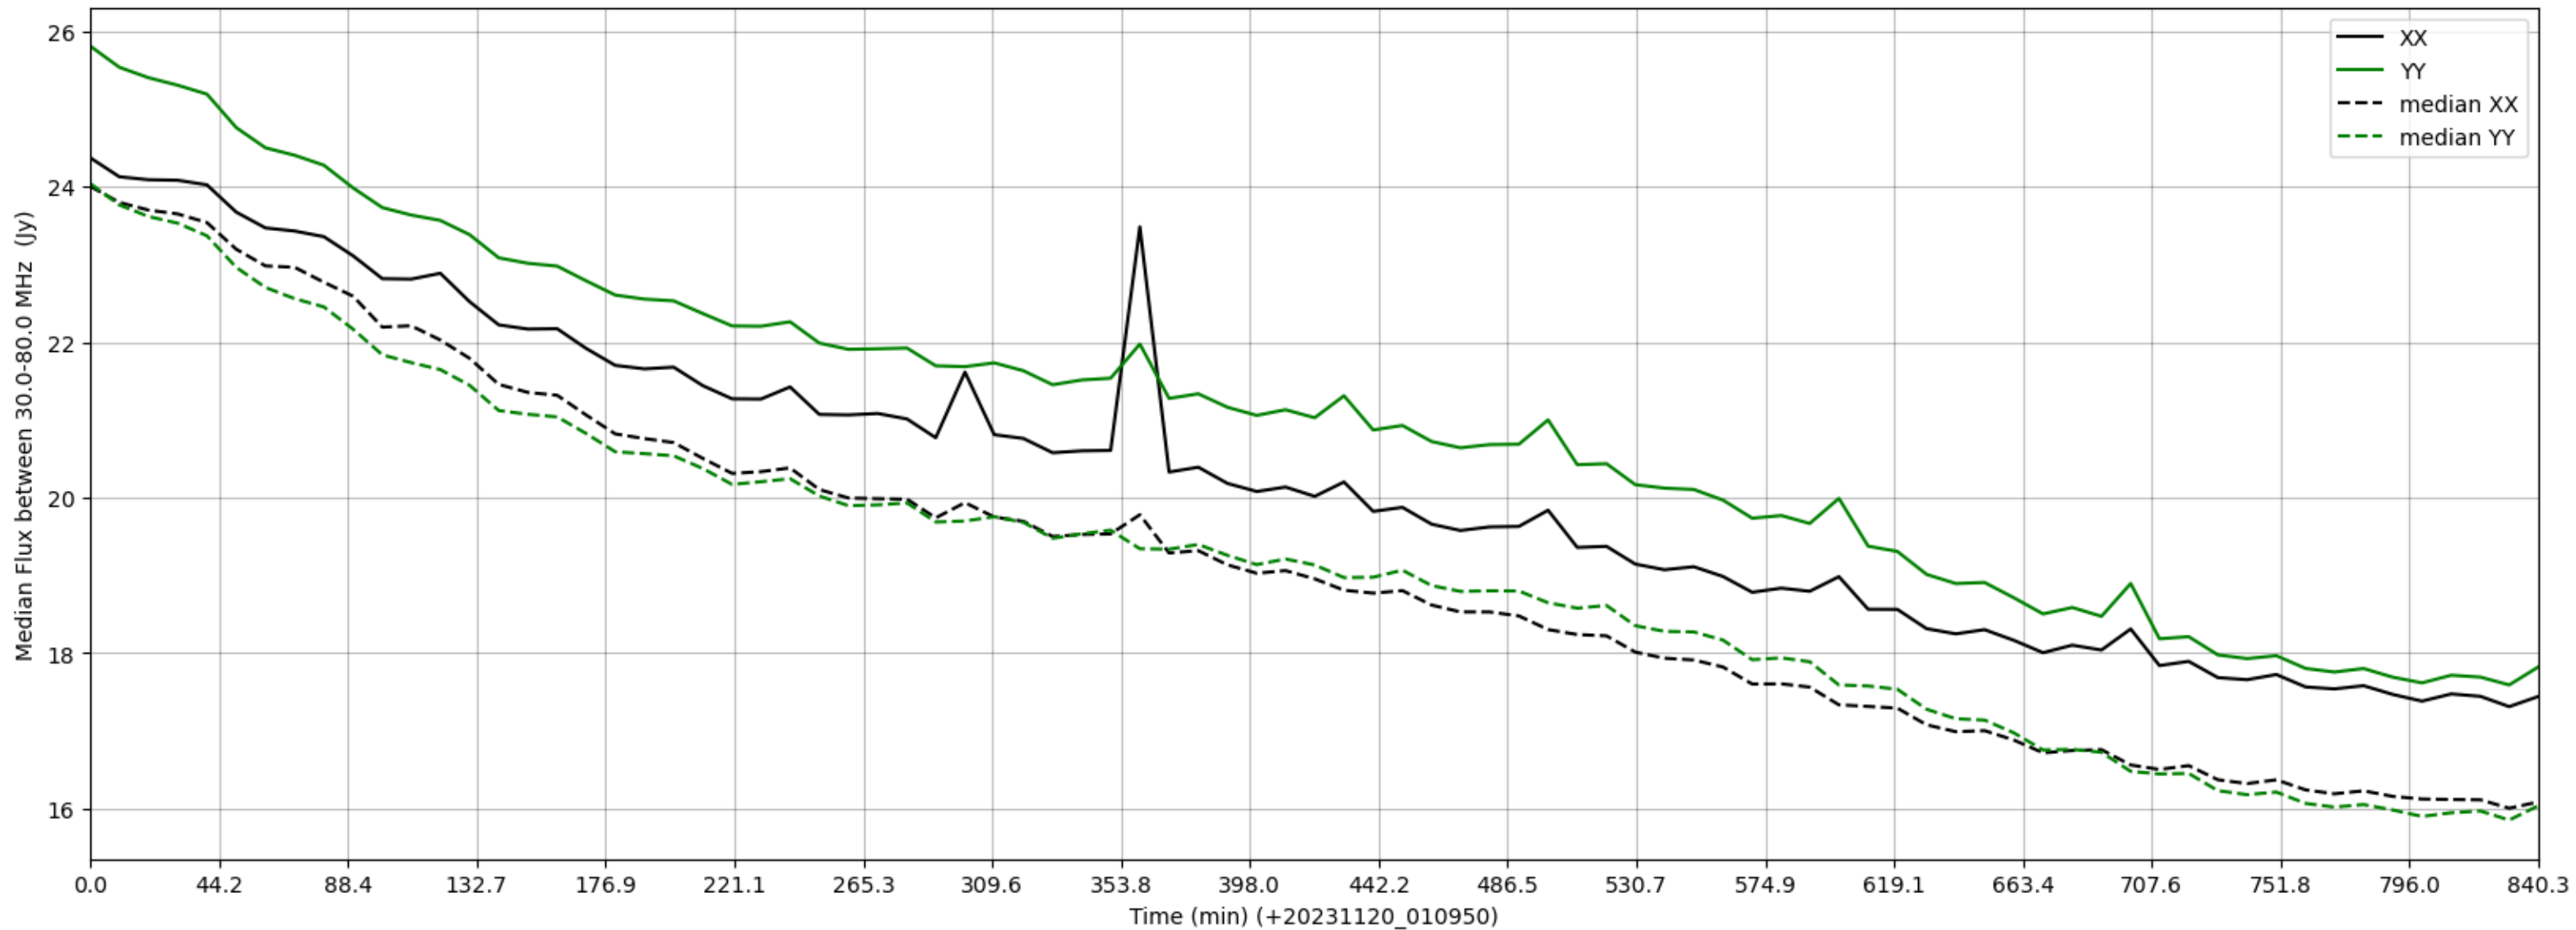

LWA037 - Correlator# 181 - XX FLAGS:Good - YY FLAGS:Good

LWA129 - Correlator# 180 - XX FLAGS:Good - YY FLAGS:Good