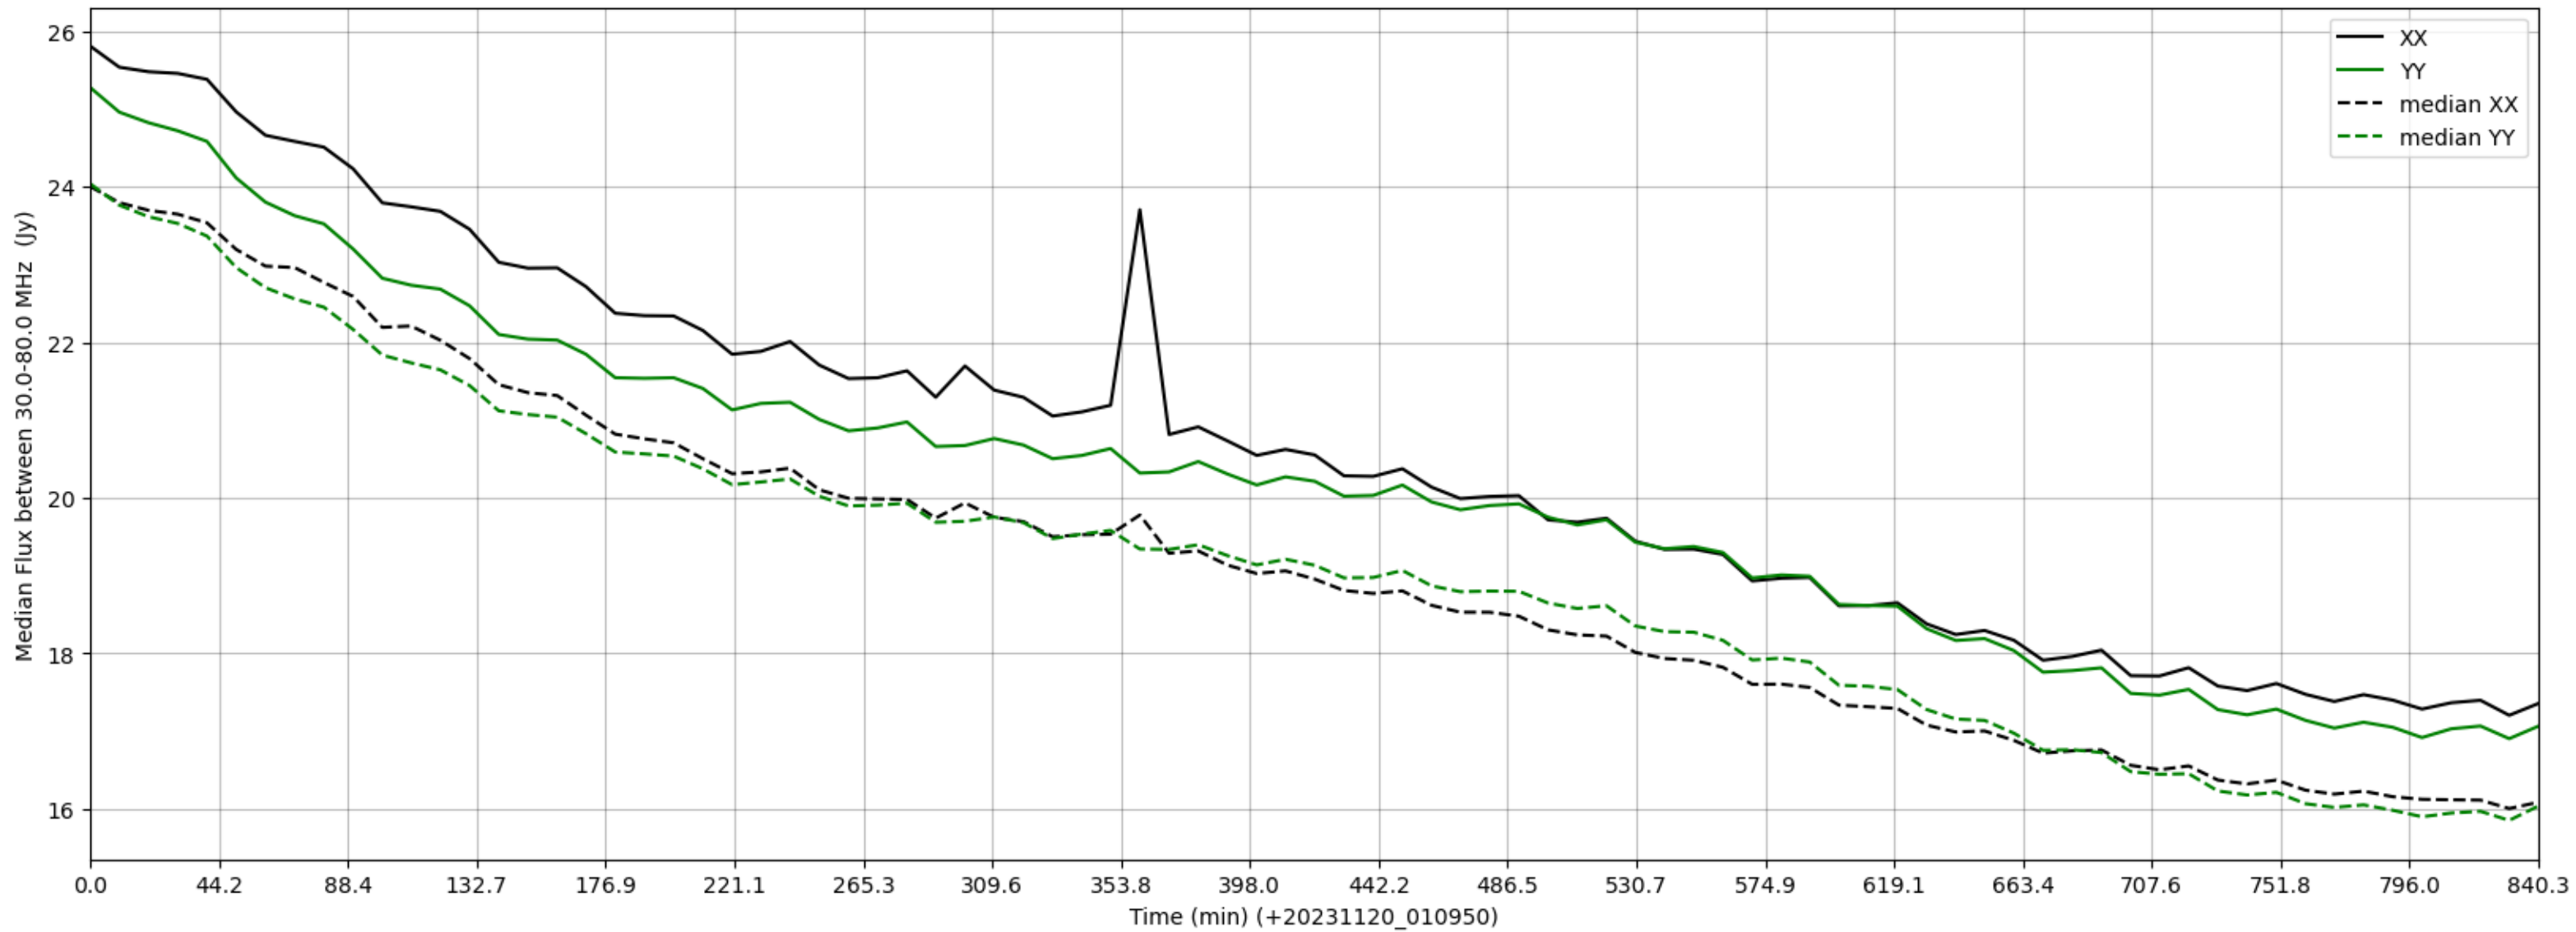

LWA165 - Correlator# 266 - XX FLAGS:Good - YY FLAGS:Good

LWA162 - Correlator# 265 - XX FLAGS:Good - YY FLAGS:Good