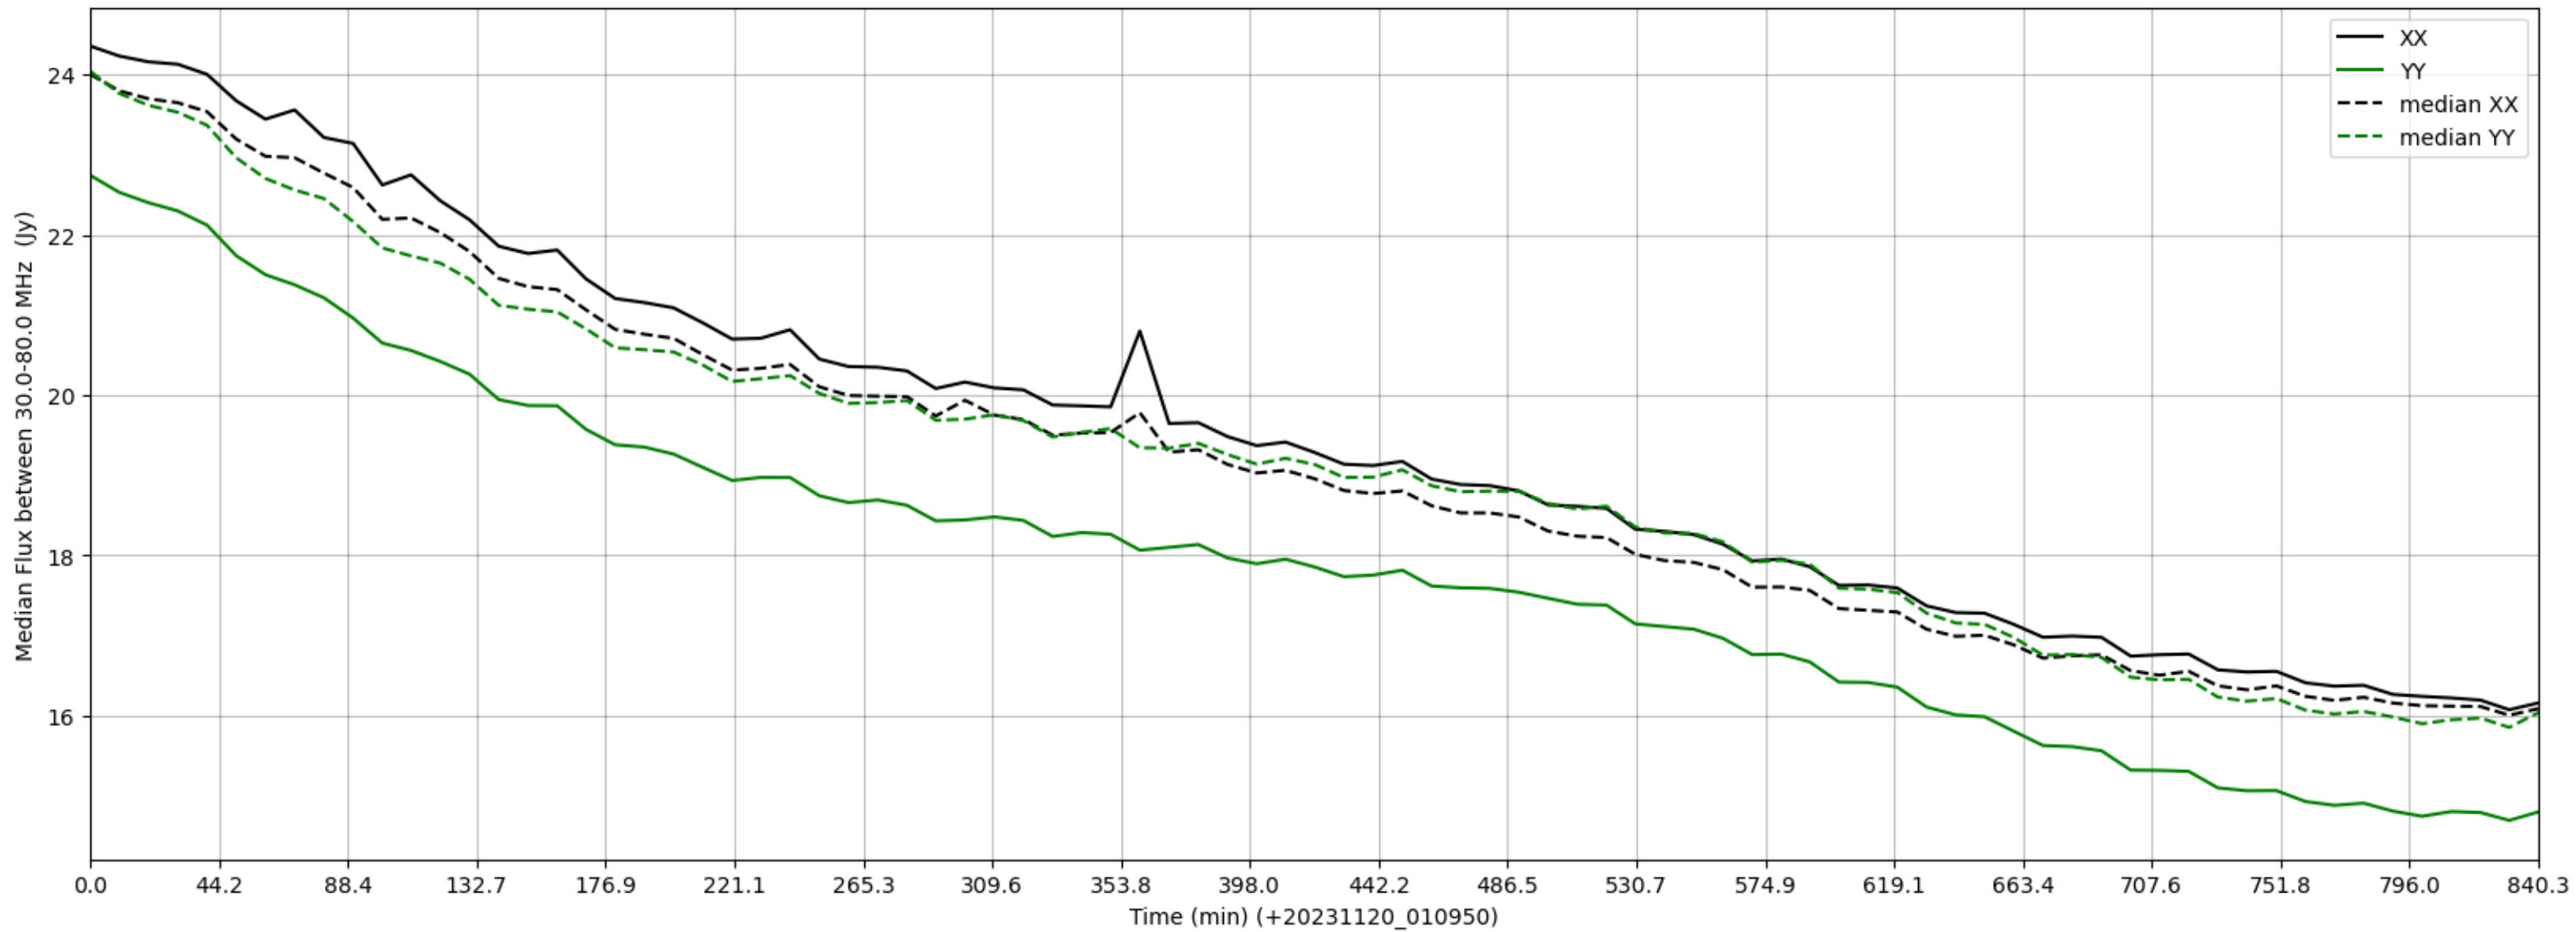

LWA028 - Correlator# 129 - XX FLAGS:Good - YY FLAGS:Good

LWA030 - Correlator# 128 - XX FLAGS:Good - YY FLAGS:Good