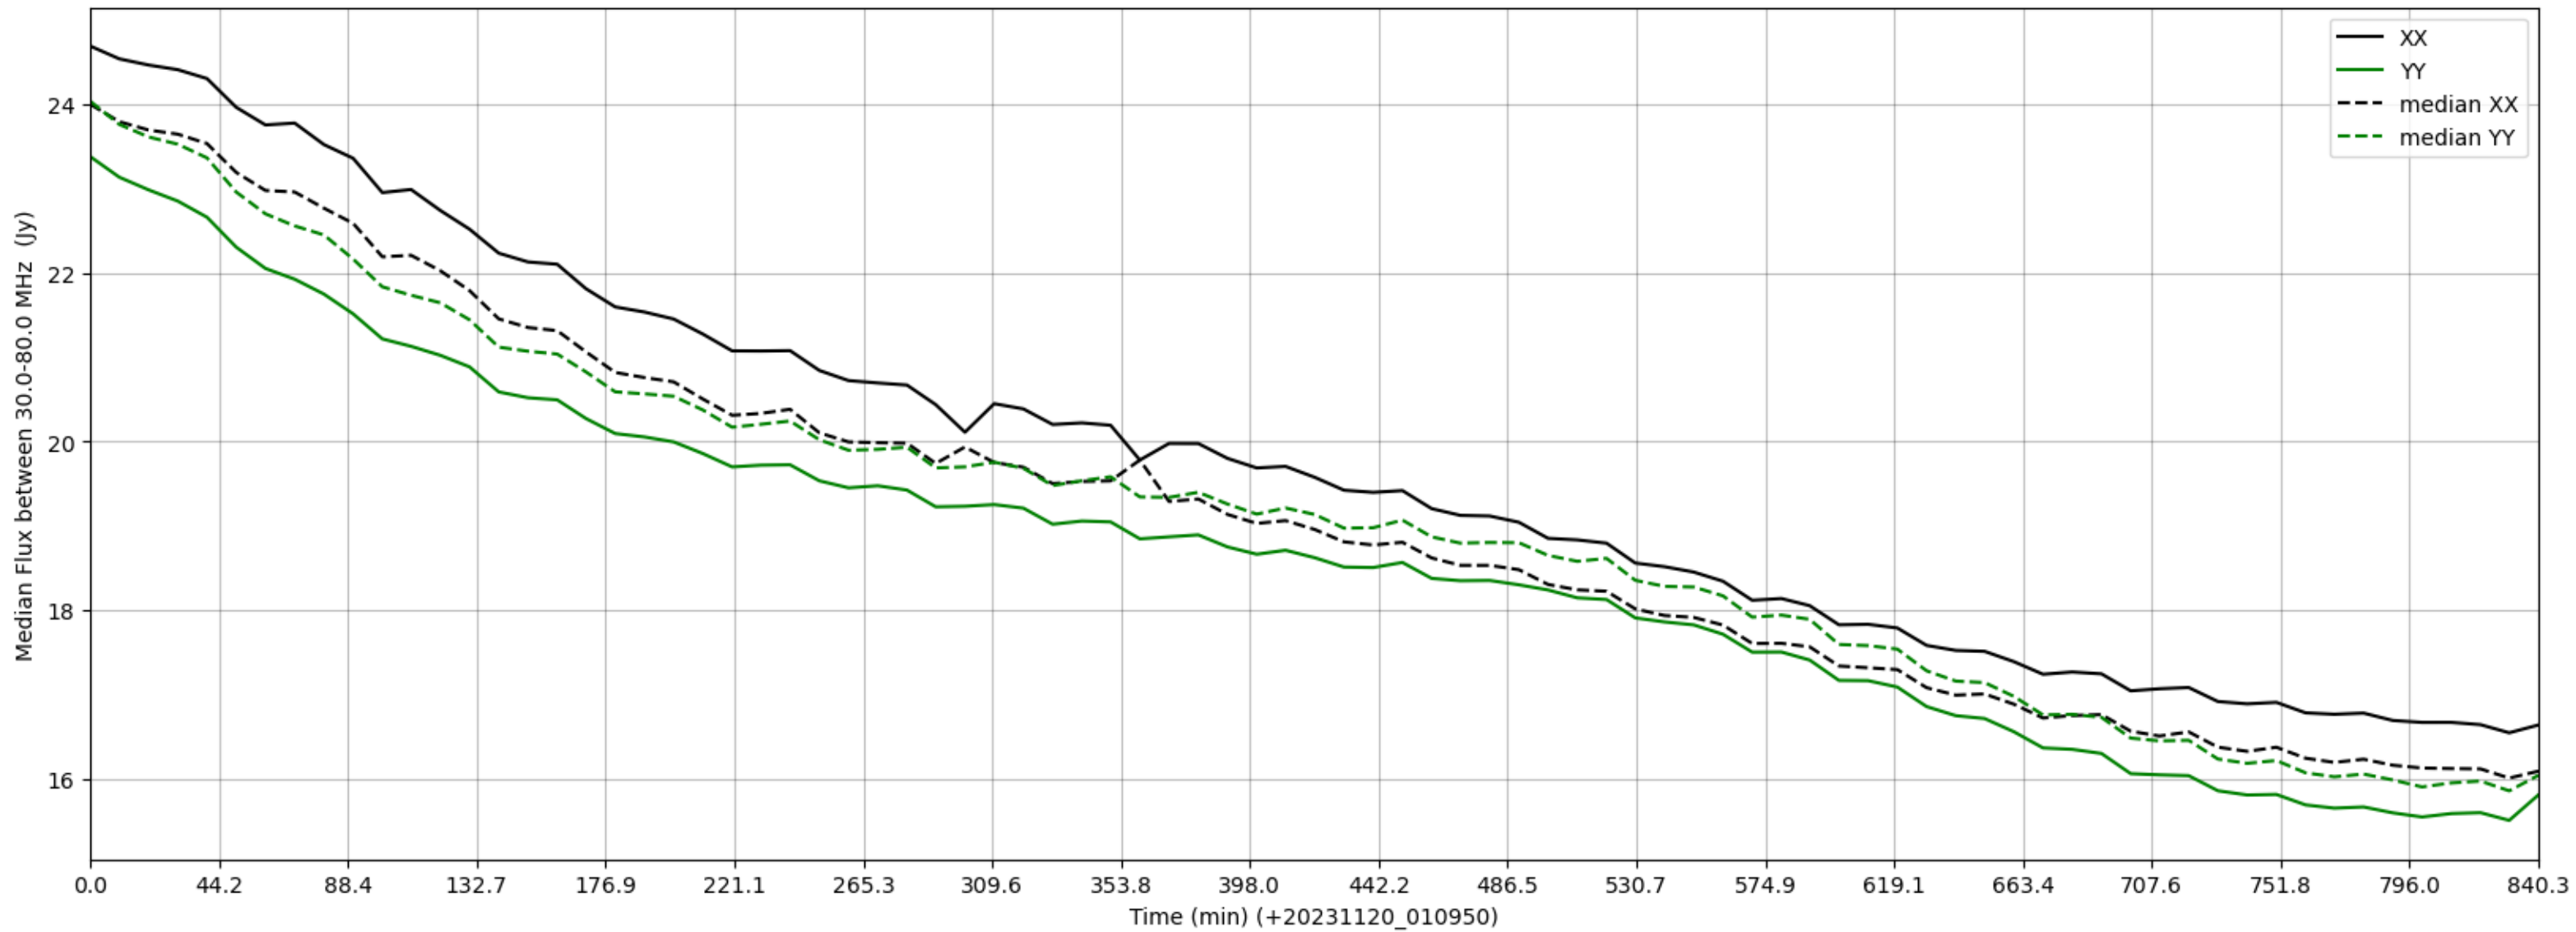

LWA050 - Correlator# 115 - XX FLAGS:Good - YY FLAGS:Good

LWA051 - Correlator# 114 - XX FLAGS:Good - YY FLAGS:Good