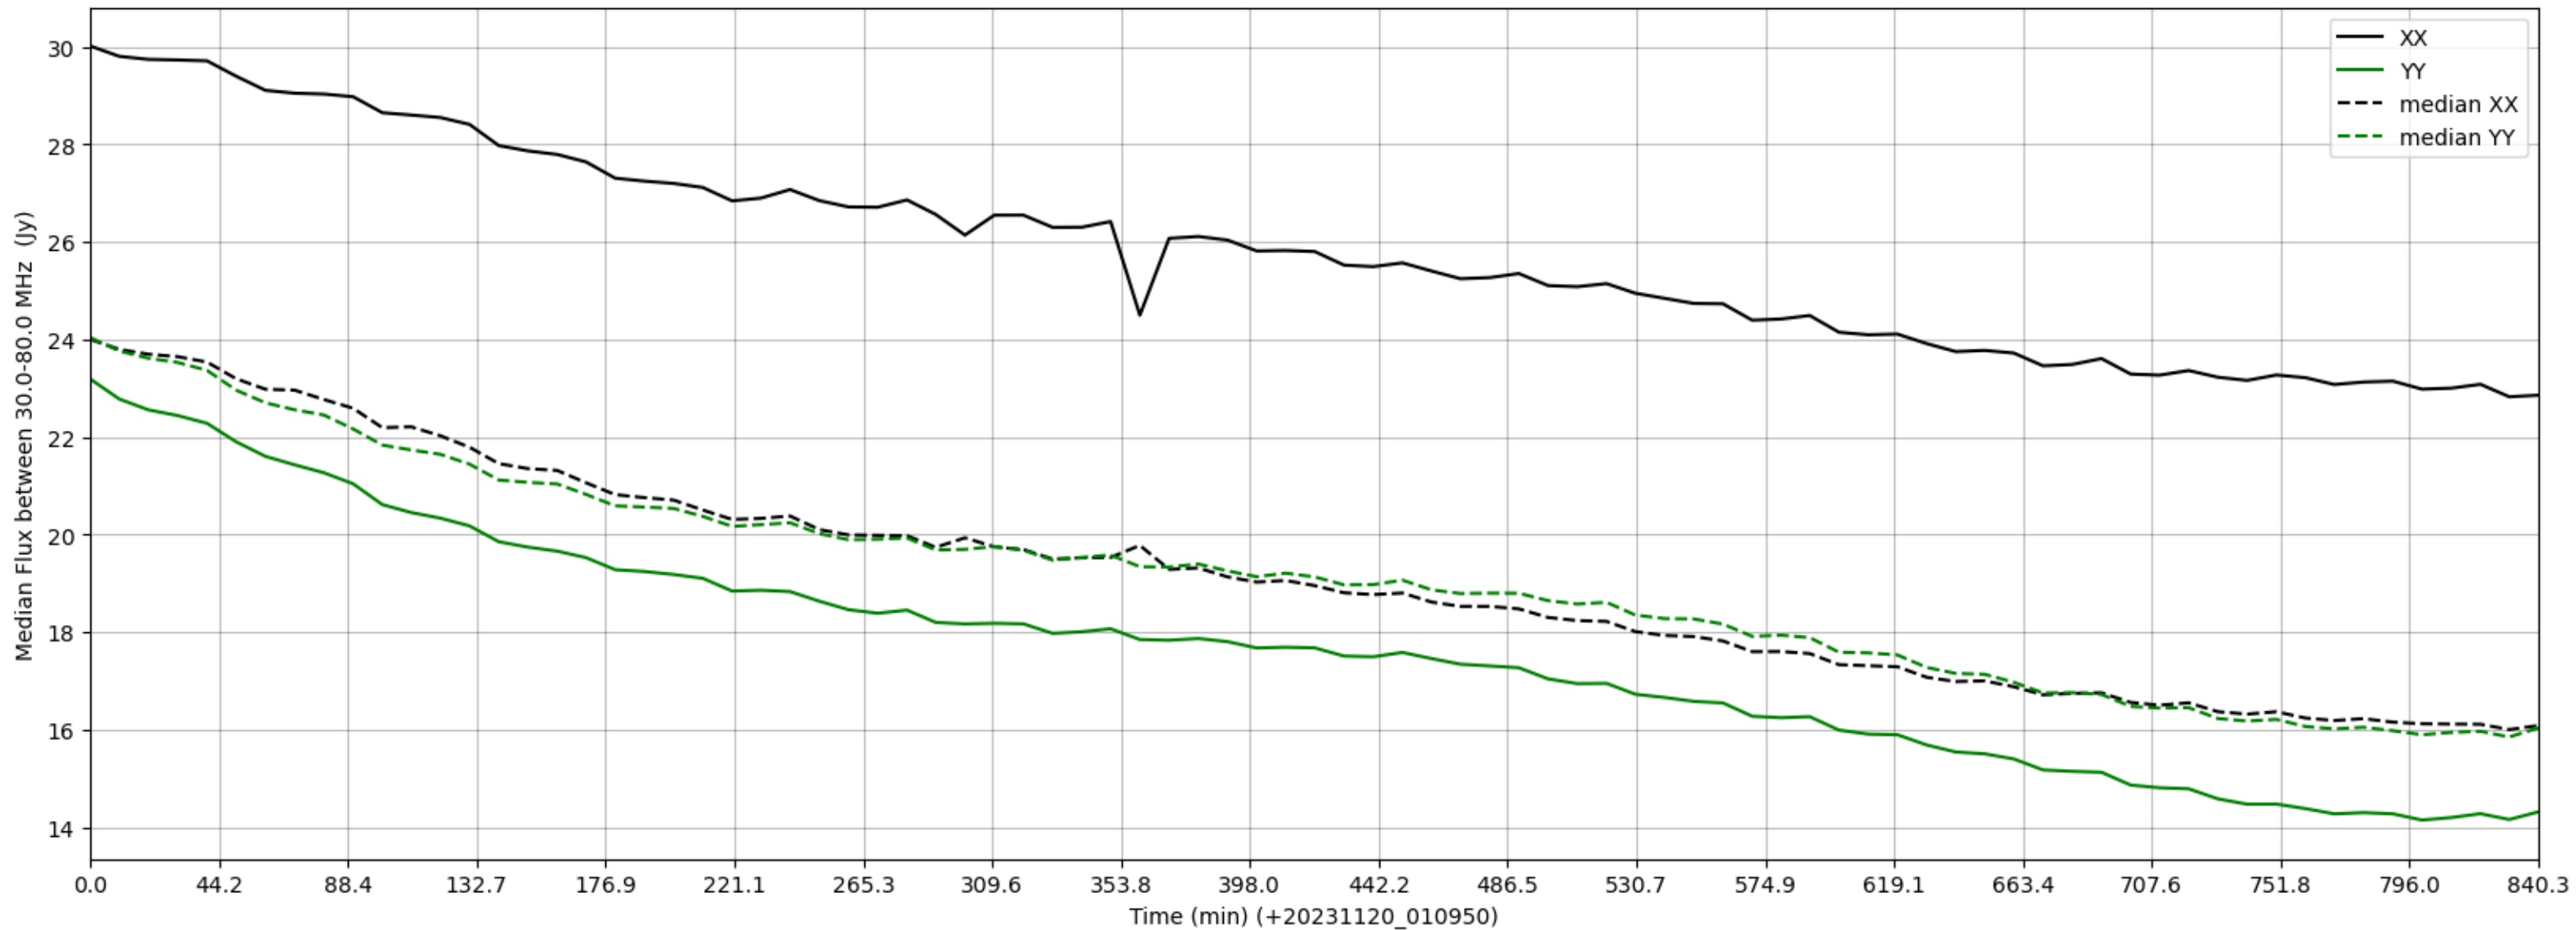

LWA298 - Correlator# 049 - XX FLAGS:Good - YY FLAGS:Good

LWA301 - Correlator# 048 - XX FLAGS:Good - YY FLAGS:Good