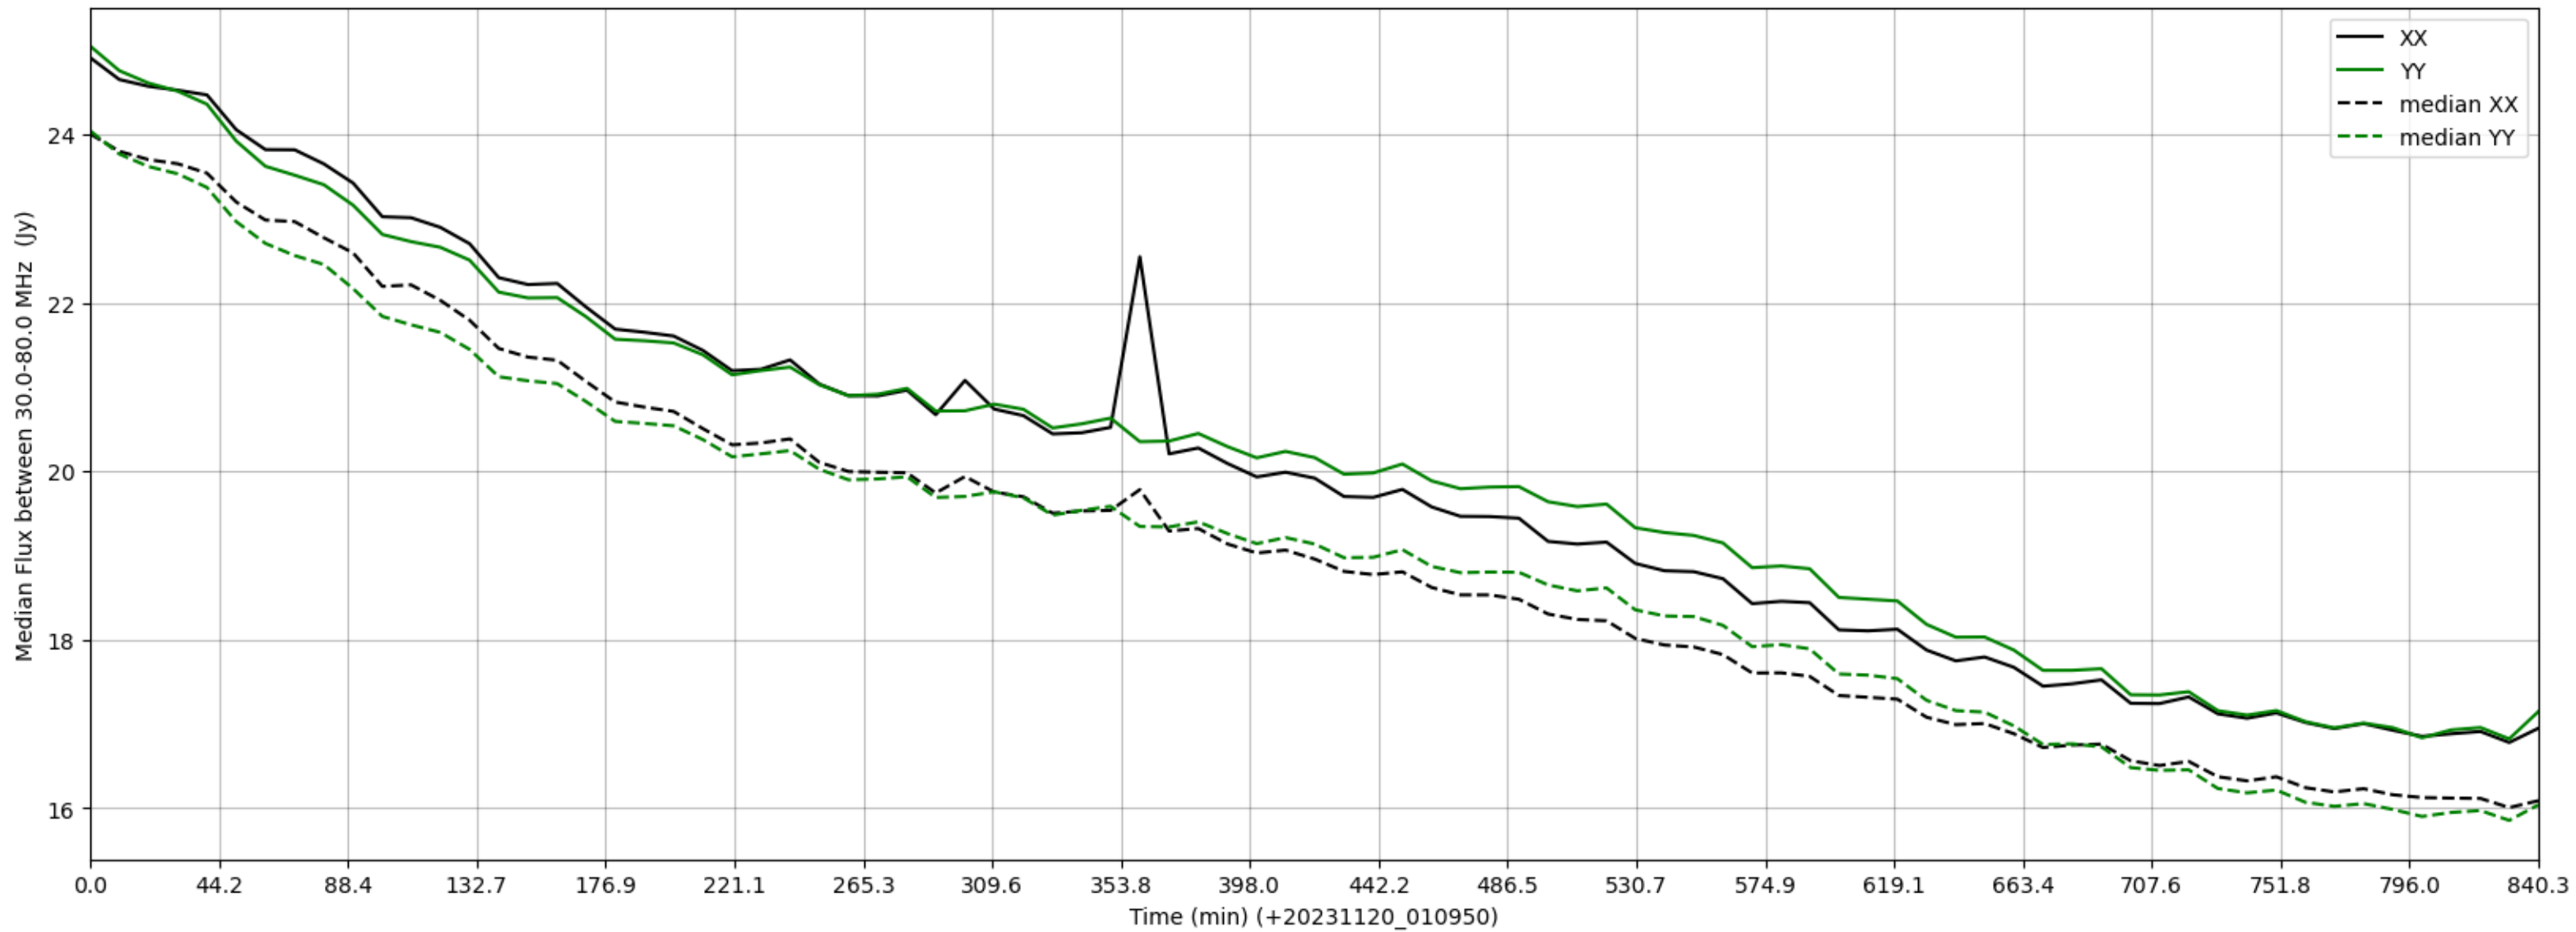

LWA235 - Correlator# 309 - XX FLAGS:Good - YY FLAGS:Good

LWA236 - Correlator# 308 - XX FLAGS:Good - YY FLAGS:Good