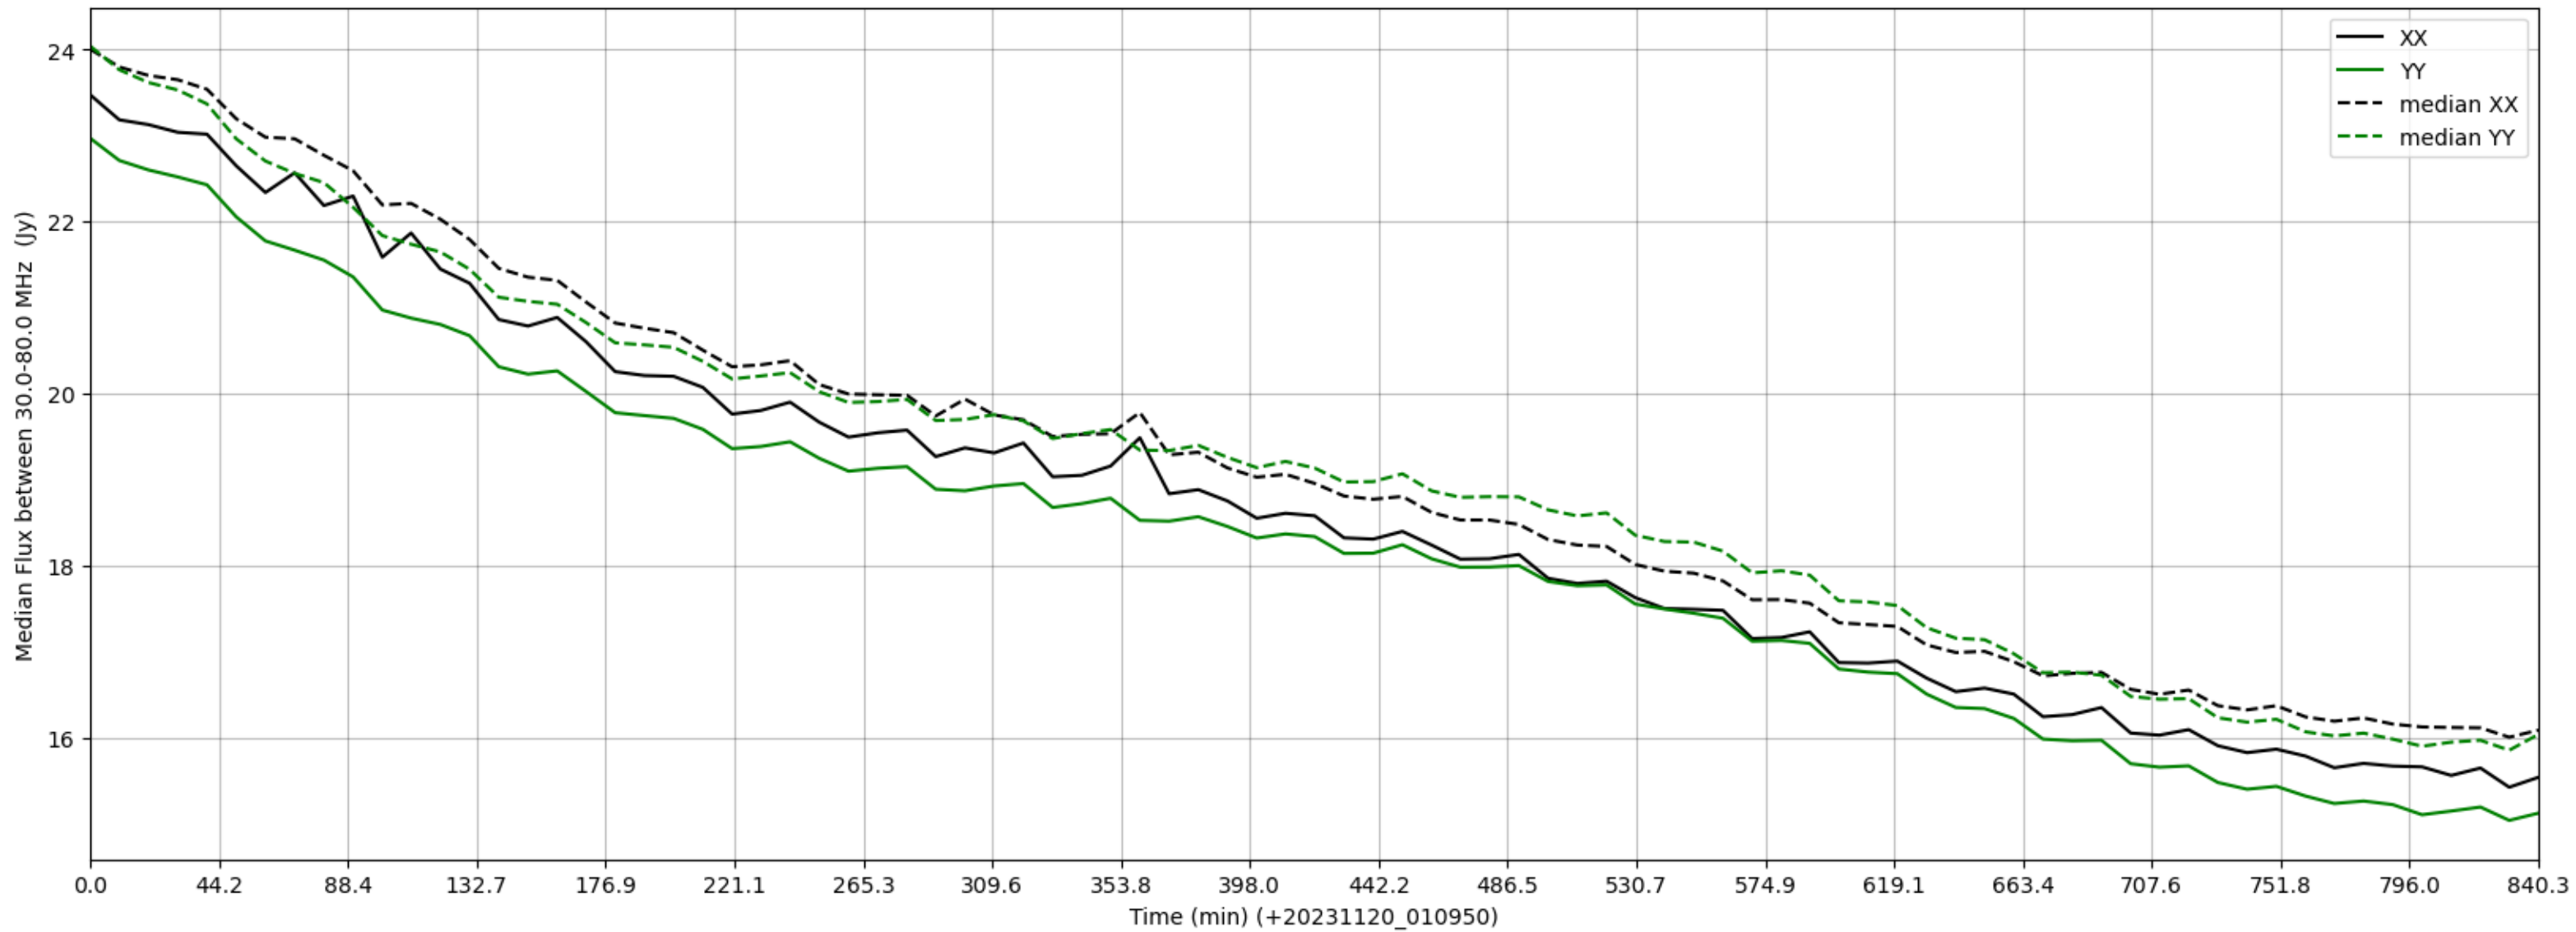

LWA243 - Correlator# 330 - XX FLAGS:Good - YY FLAGS:Good

LWA213 - Correlator# 329 - XX FLAGS:Good - YY FLAGS:Good