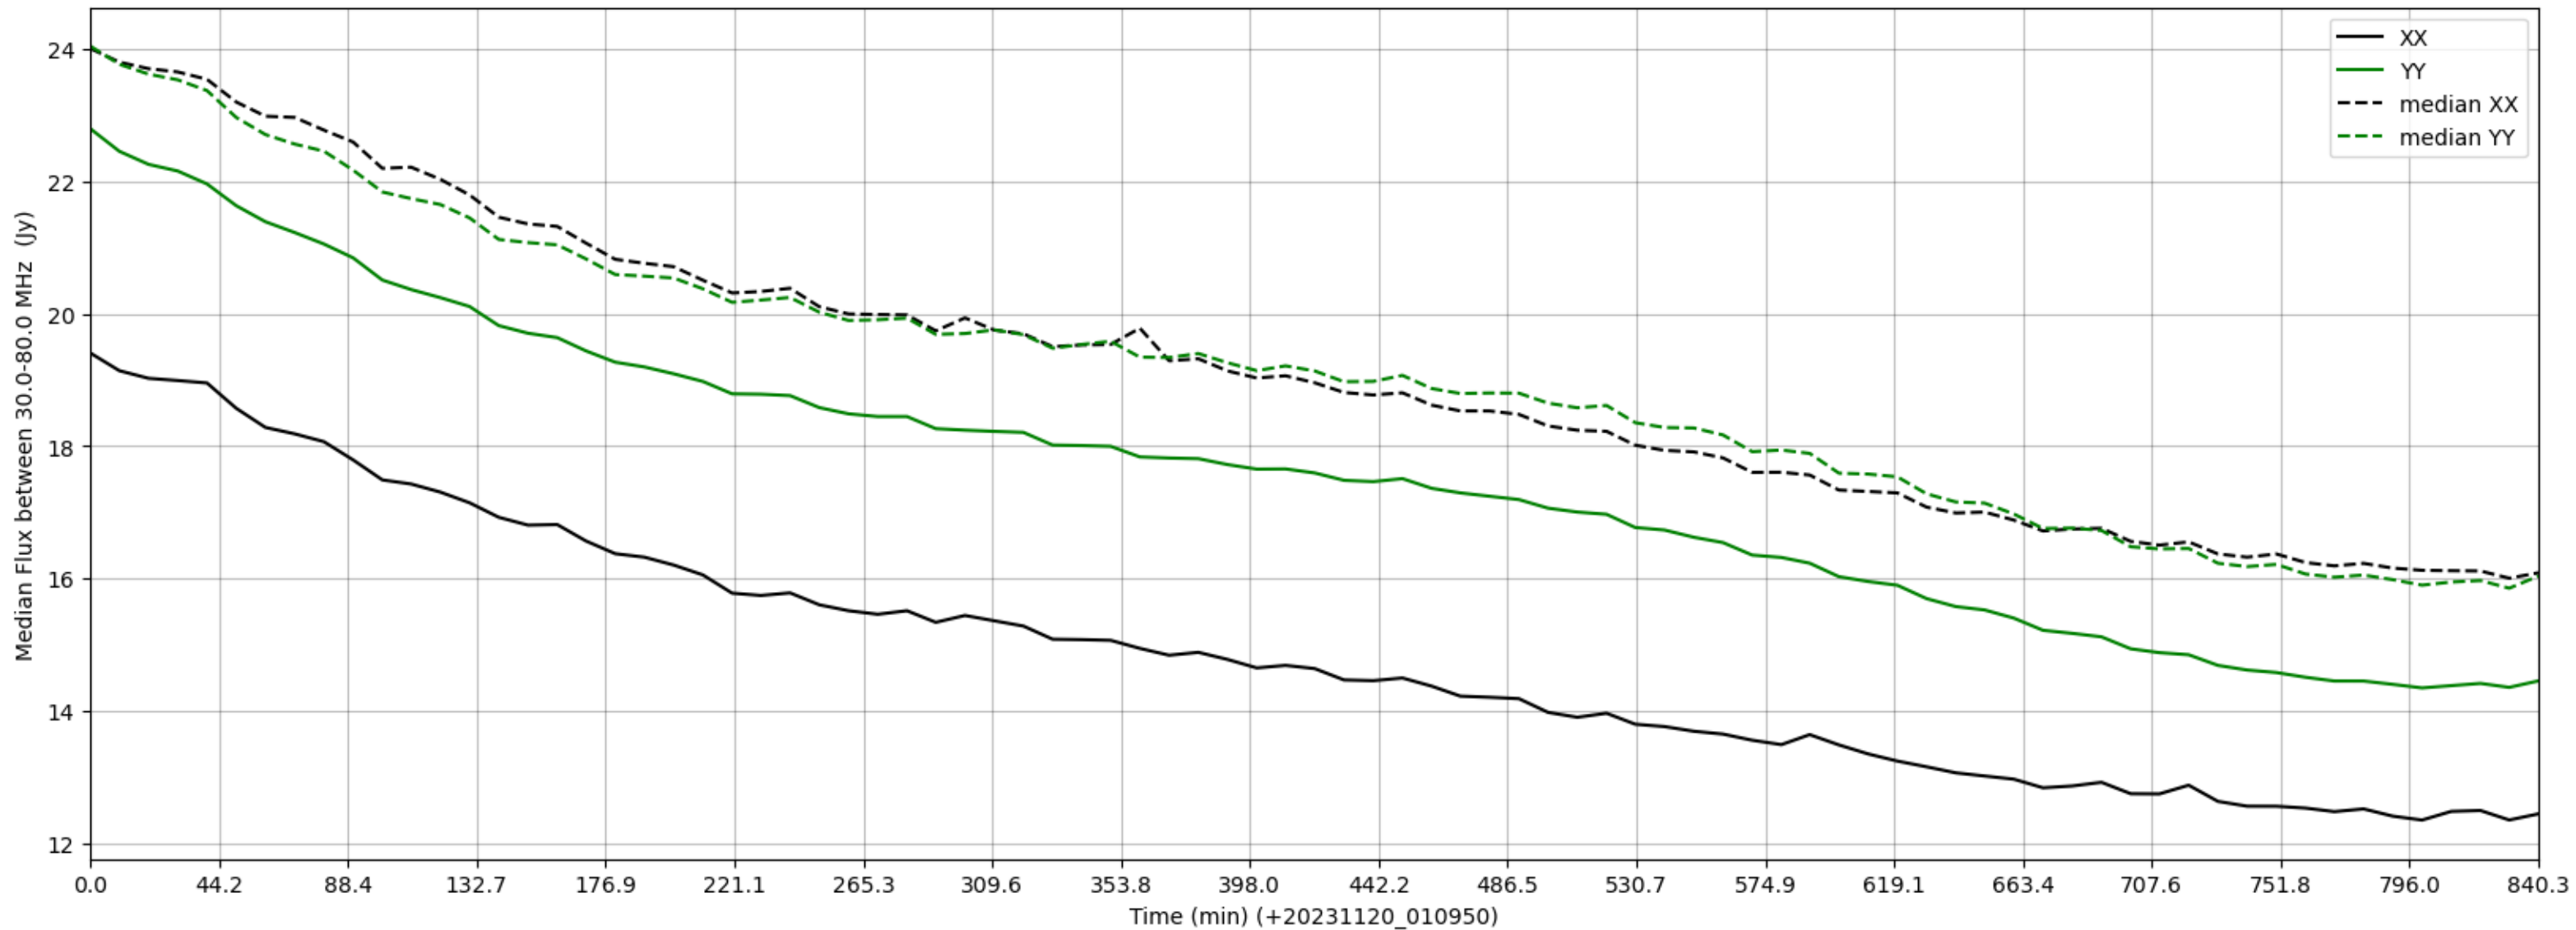

LWA344 - Correlator# 061 - XX FLAGS:Good - YY FLAGS:Good

LWA351 - Correlator# 060 - XX FLAGS:Good - YY FLAGS:Good