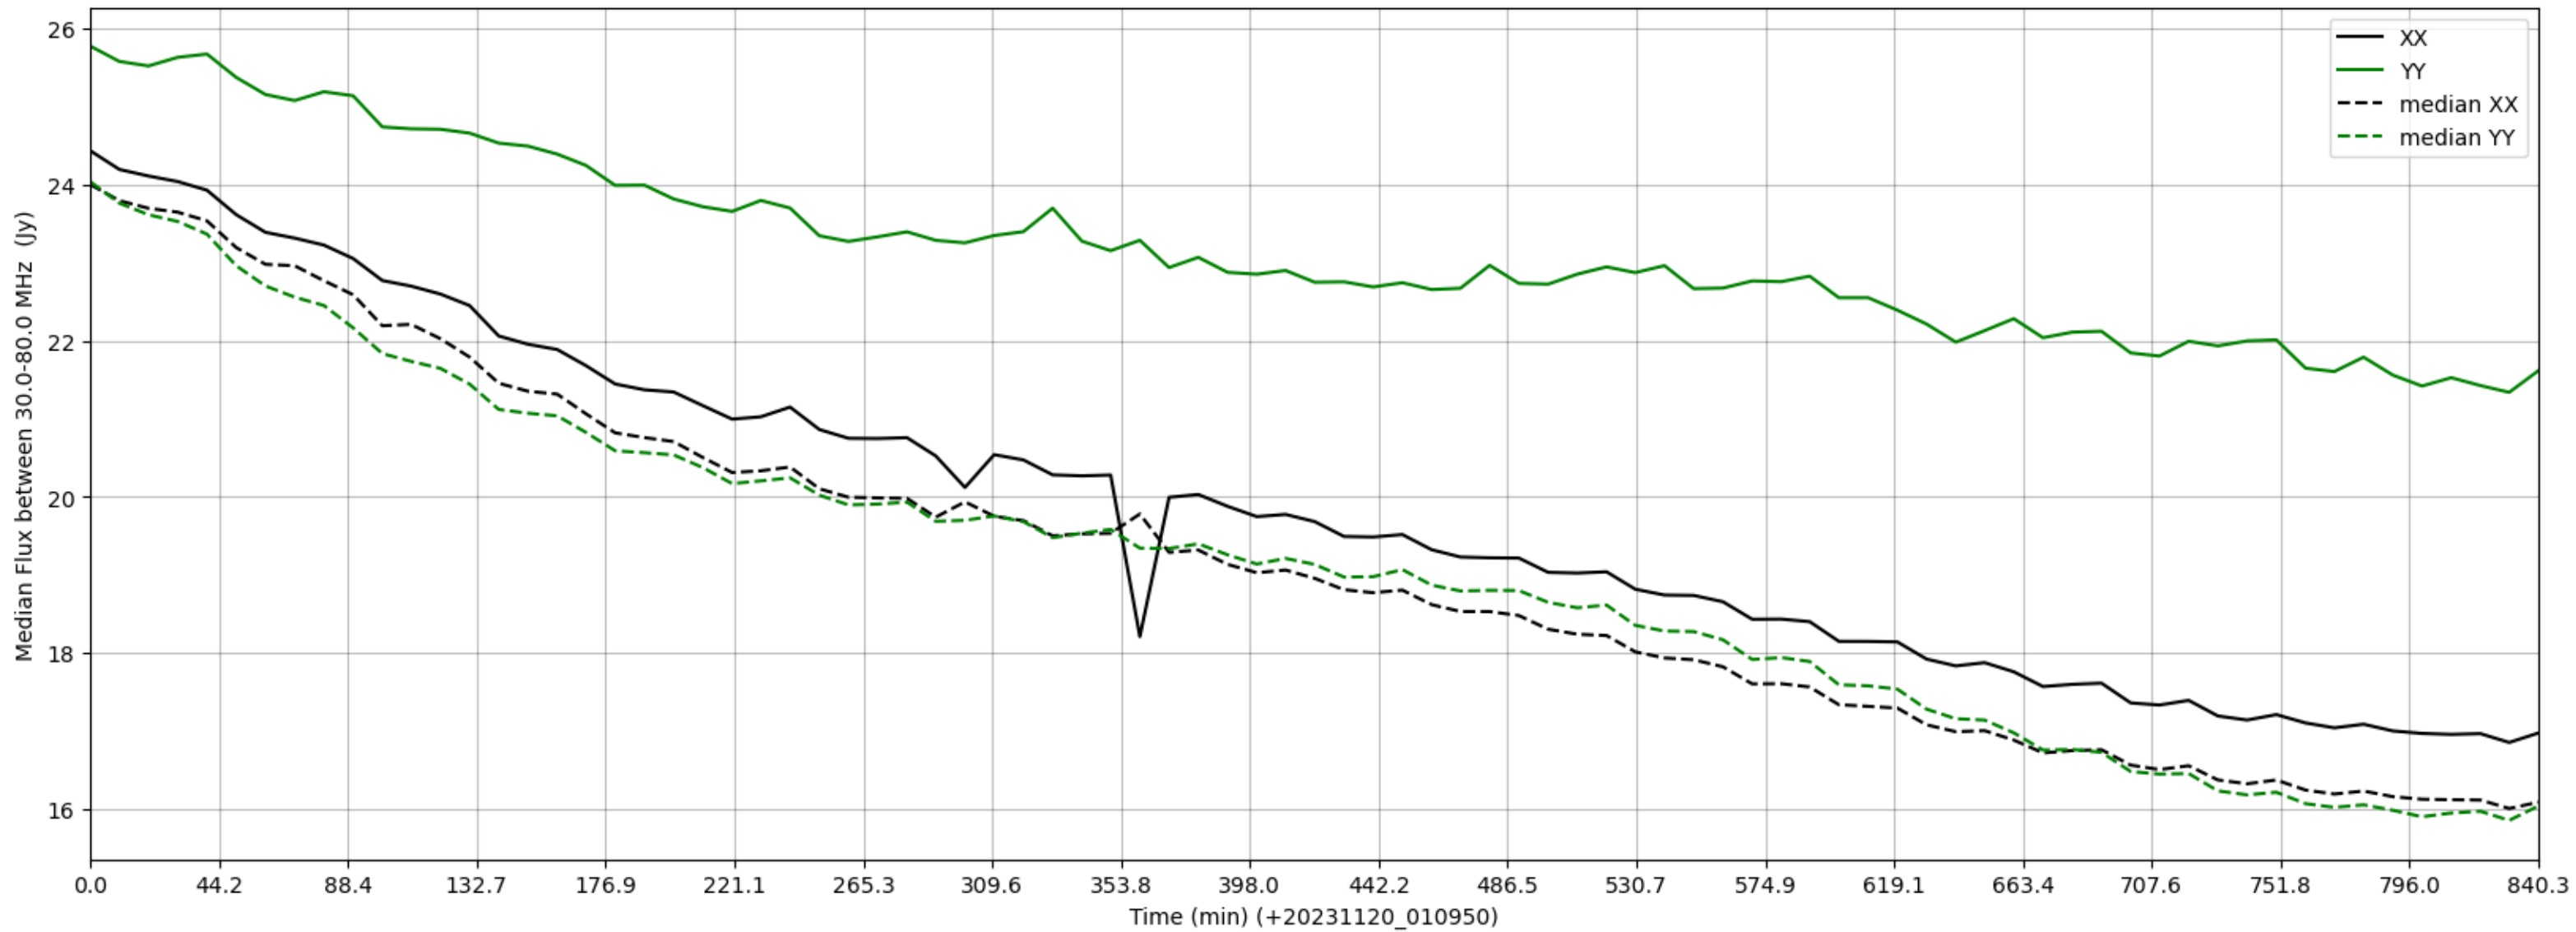

LWA281 - Correlator# 011 - XX FLAGS:Good - YY FLAGS:Good

LWA282 - Correlator# 010 - XX FLAGS:Good - YY FLAGS:Good