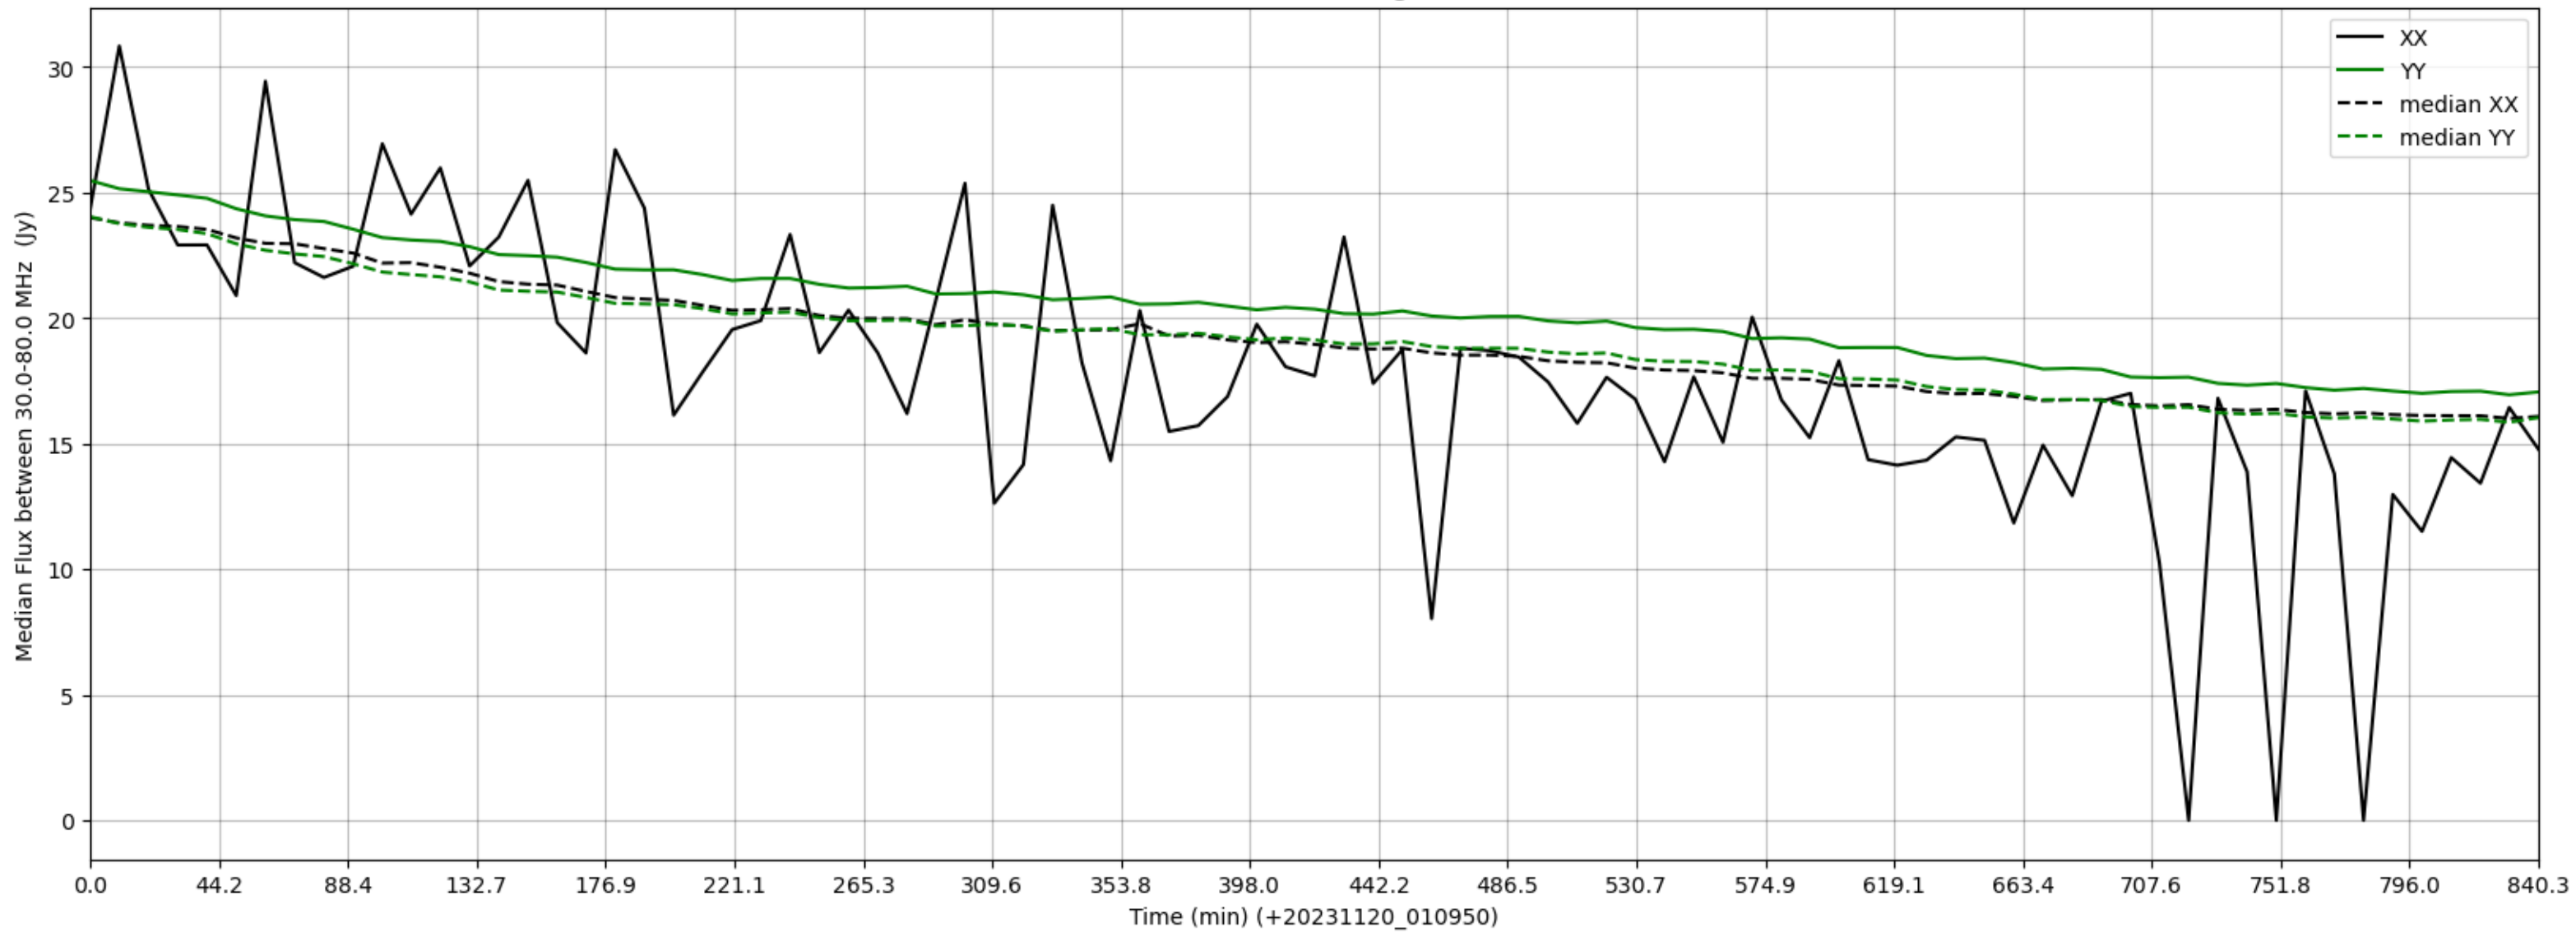

LWA260 - Correlator# 034 - XX FLAGS:Good - YY FLAGS:Good

LWA255 - Correlator# 033 - XX FLAGS:HighTimeVar - YY FLAGS:Good