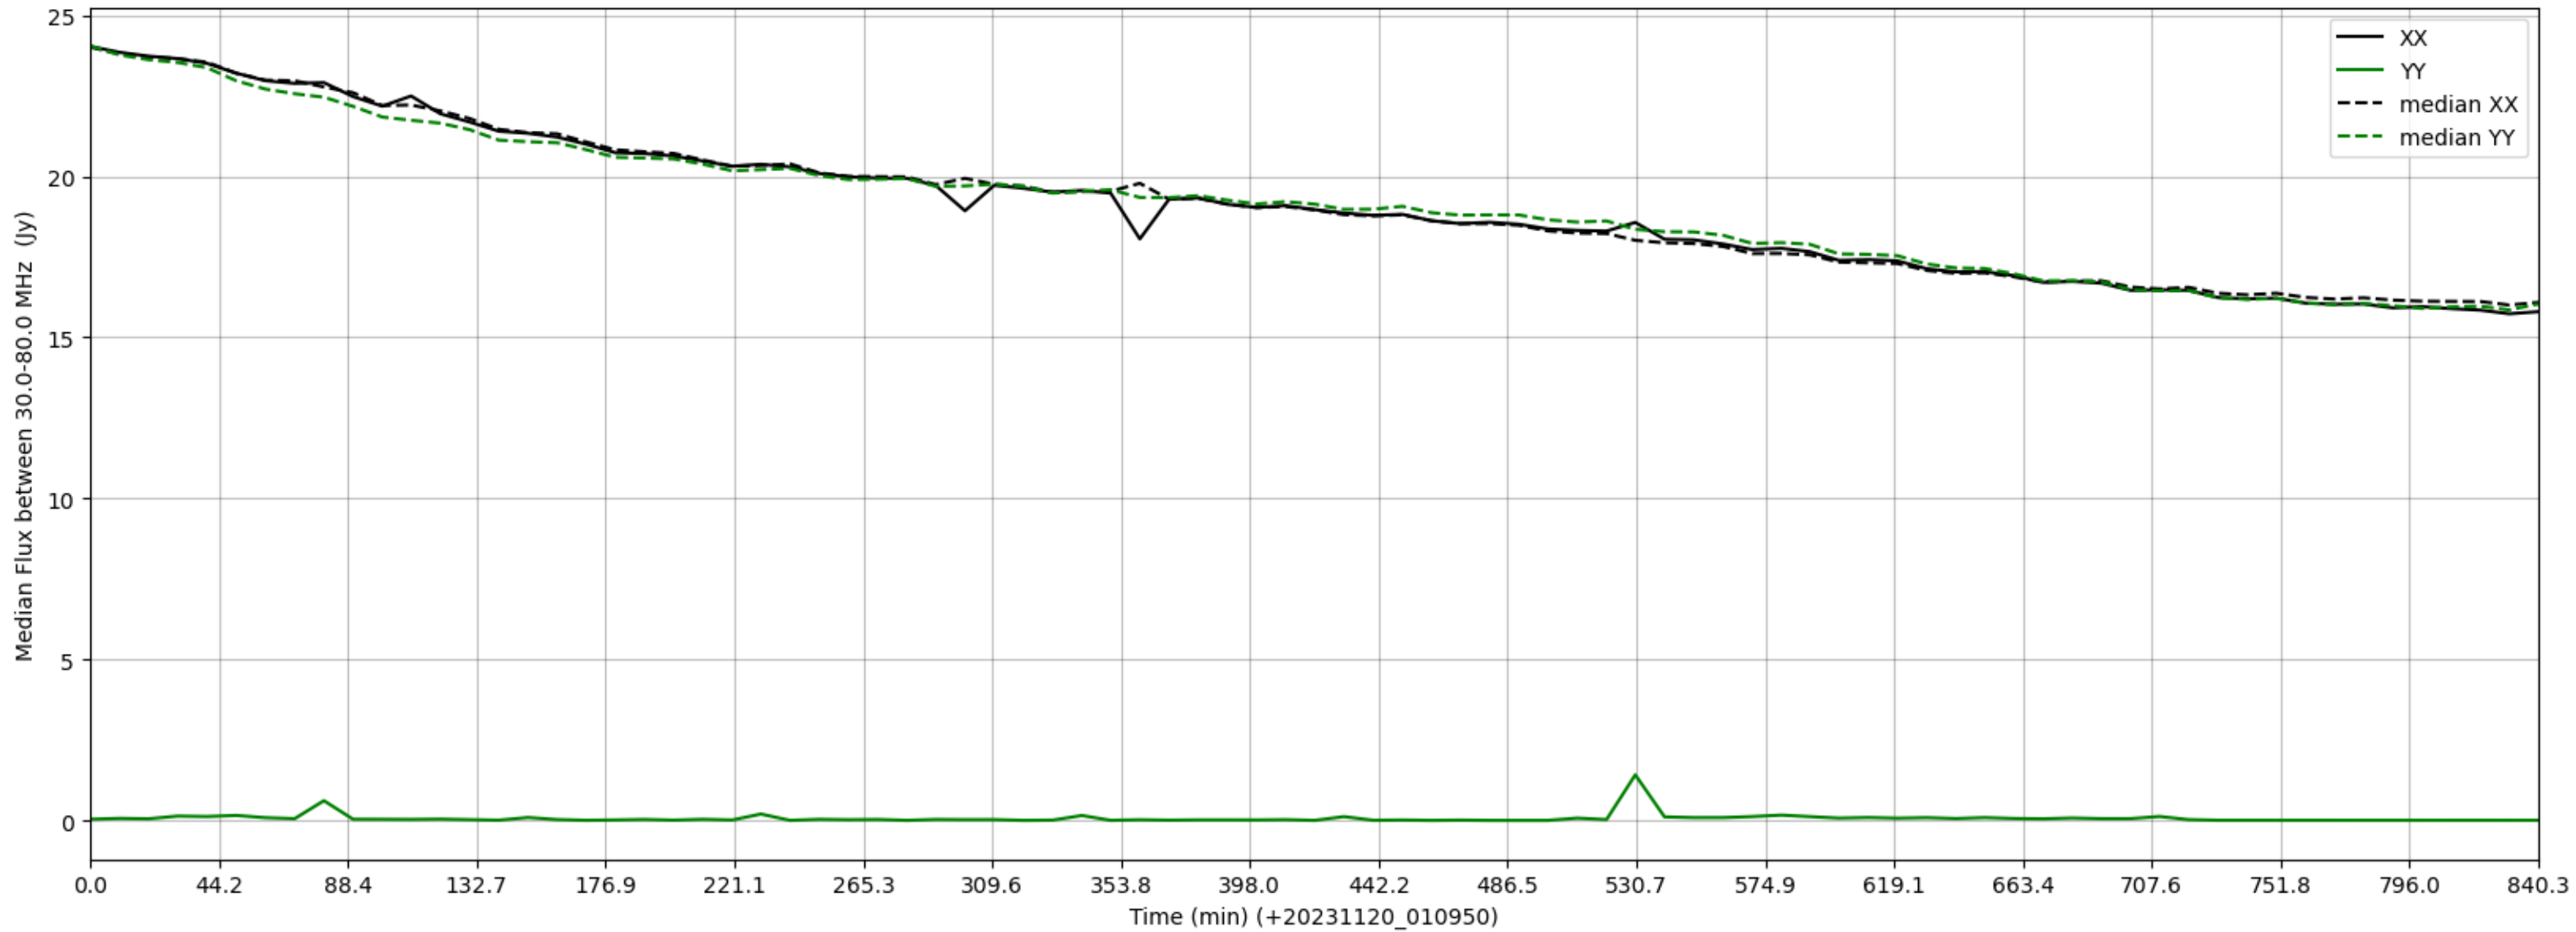

LWA062 - Correlator# 138 - XX FLAGS:Good - YY FLAGS:Good

LWA058 - Correlator# 137 - XX FLAGS:Good - YY FLAGS:LowFlux