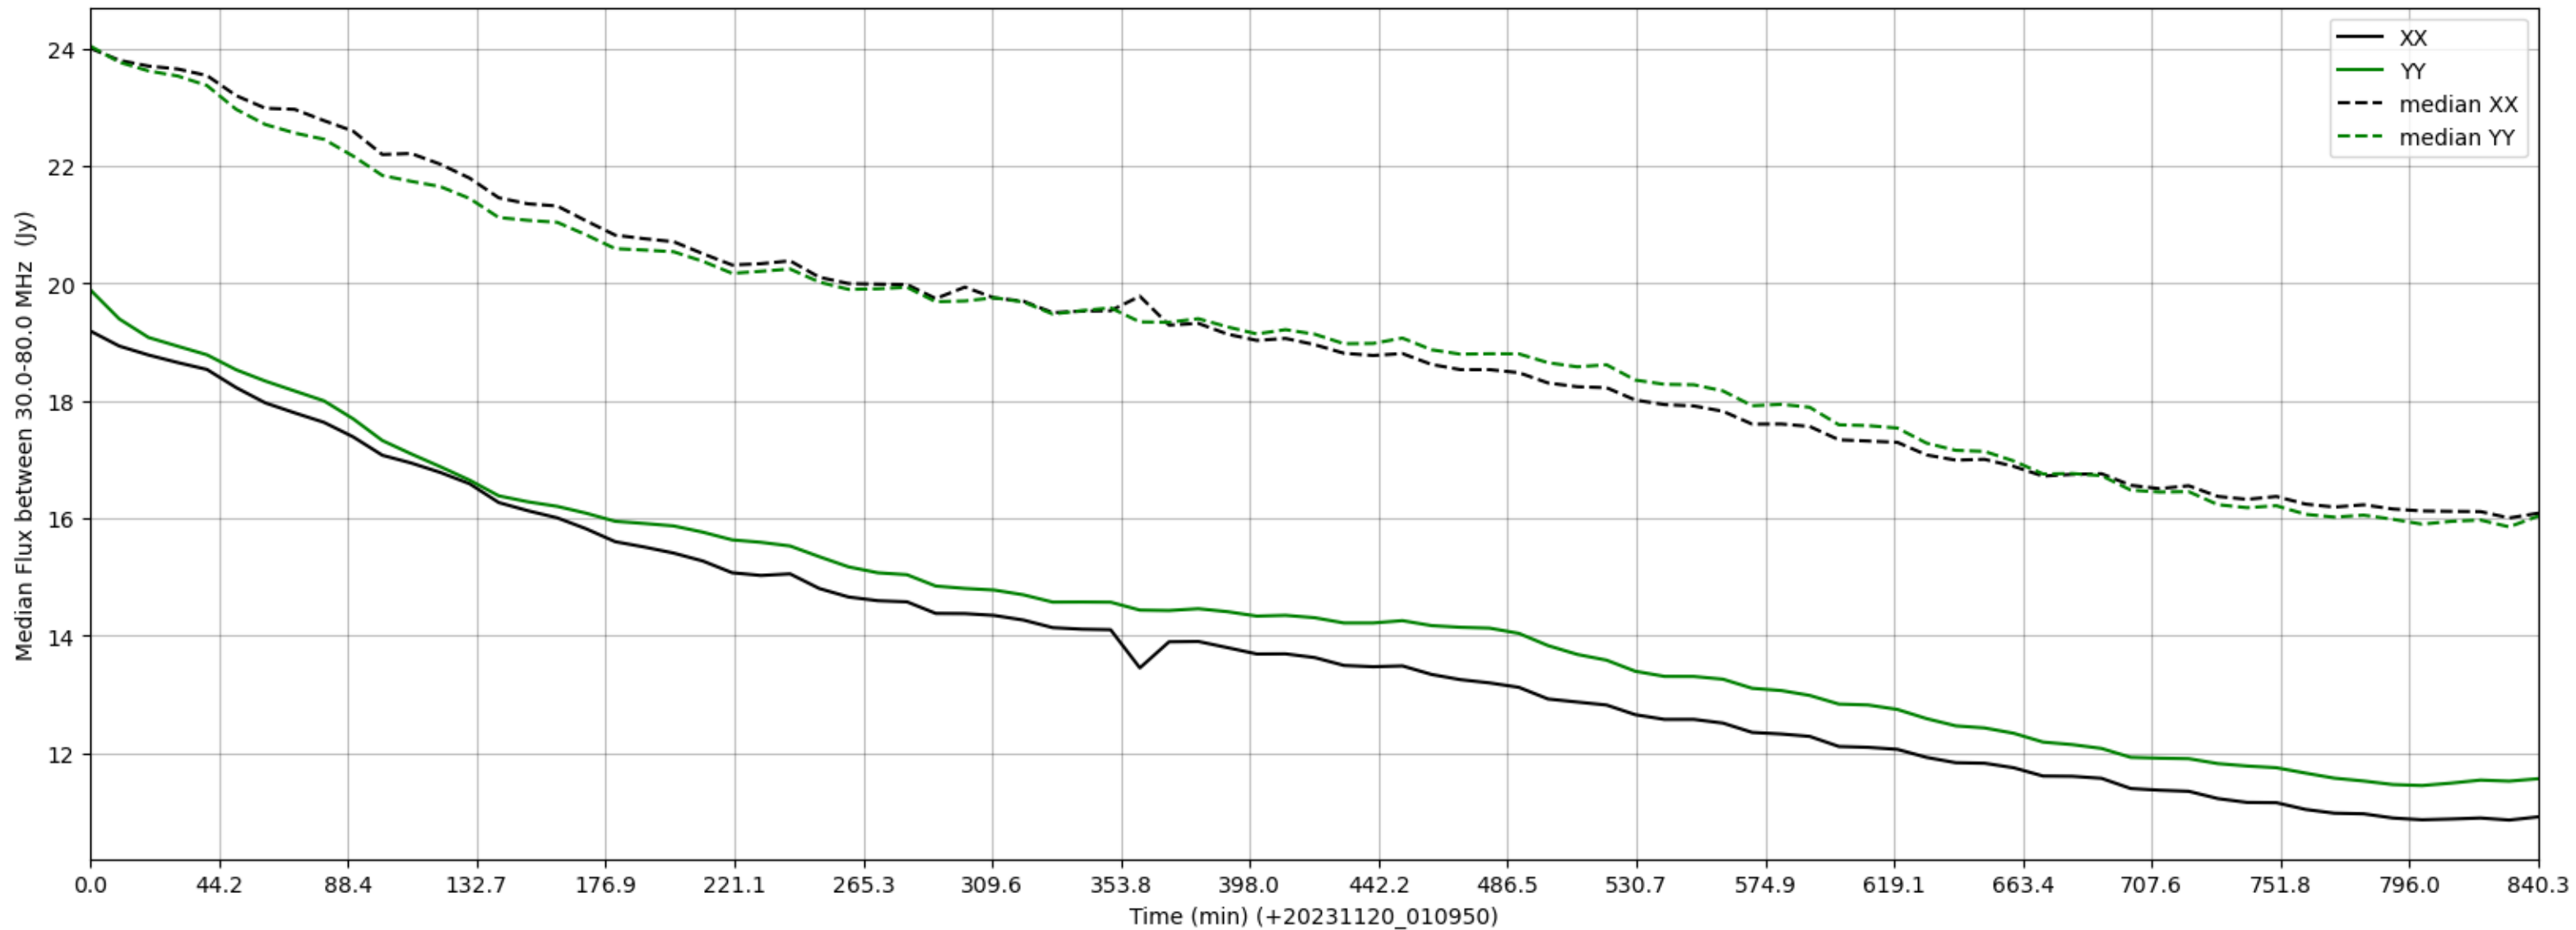

LWA254 - Correlator# 315 - XX FLAGS:Good - YY FLAGS:Good

LWA297 - Correlator# 314 - XX FLAGS:Good - YY FLAGS:Good