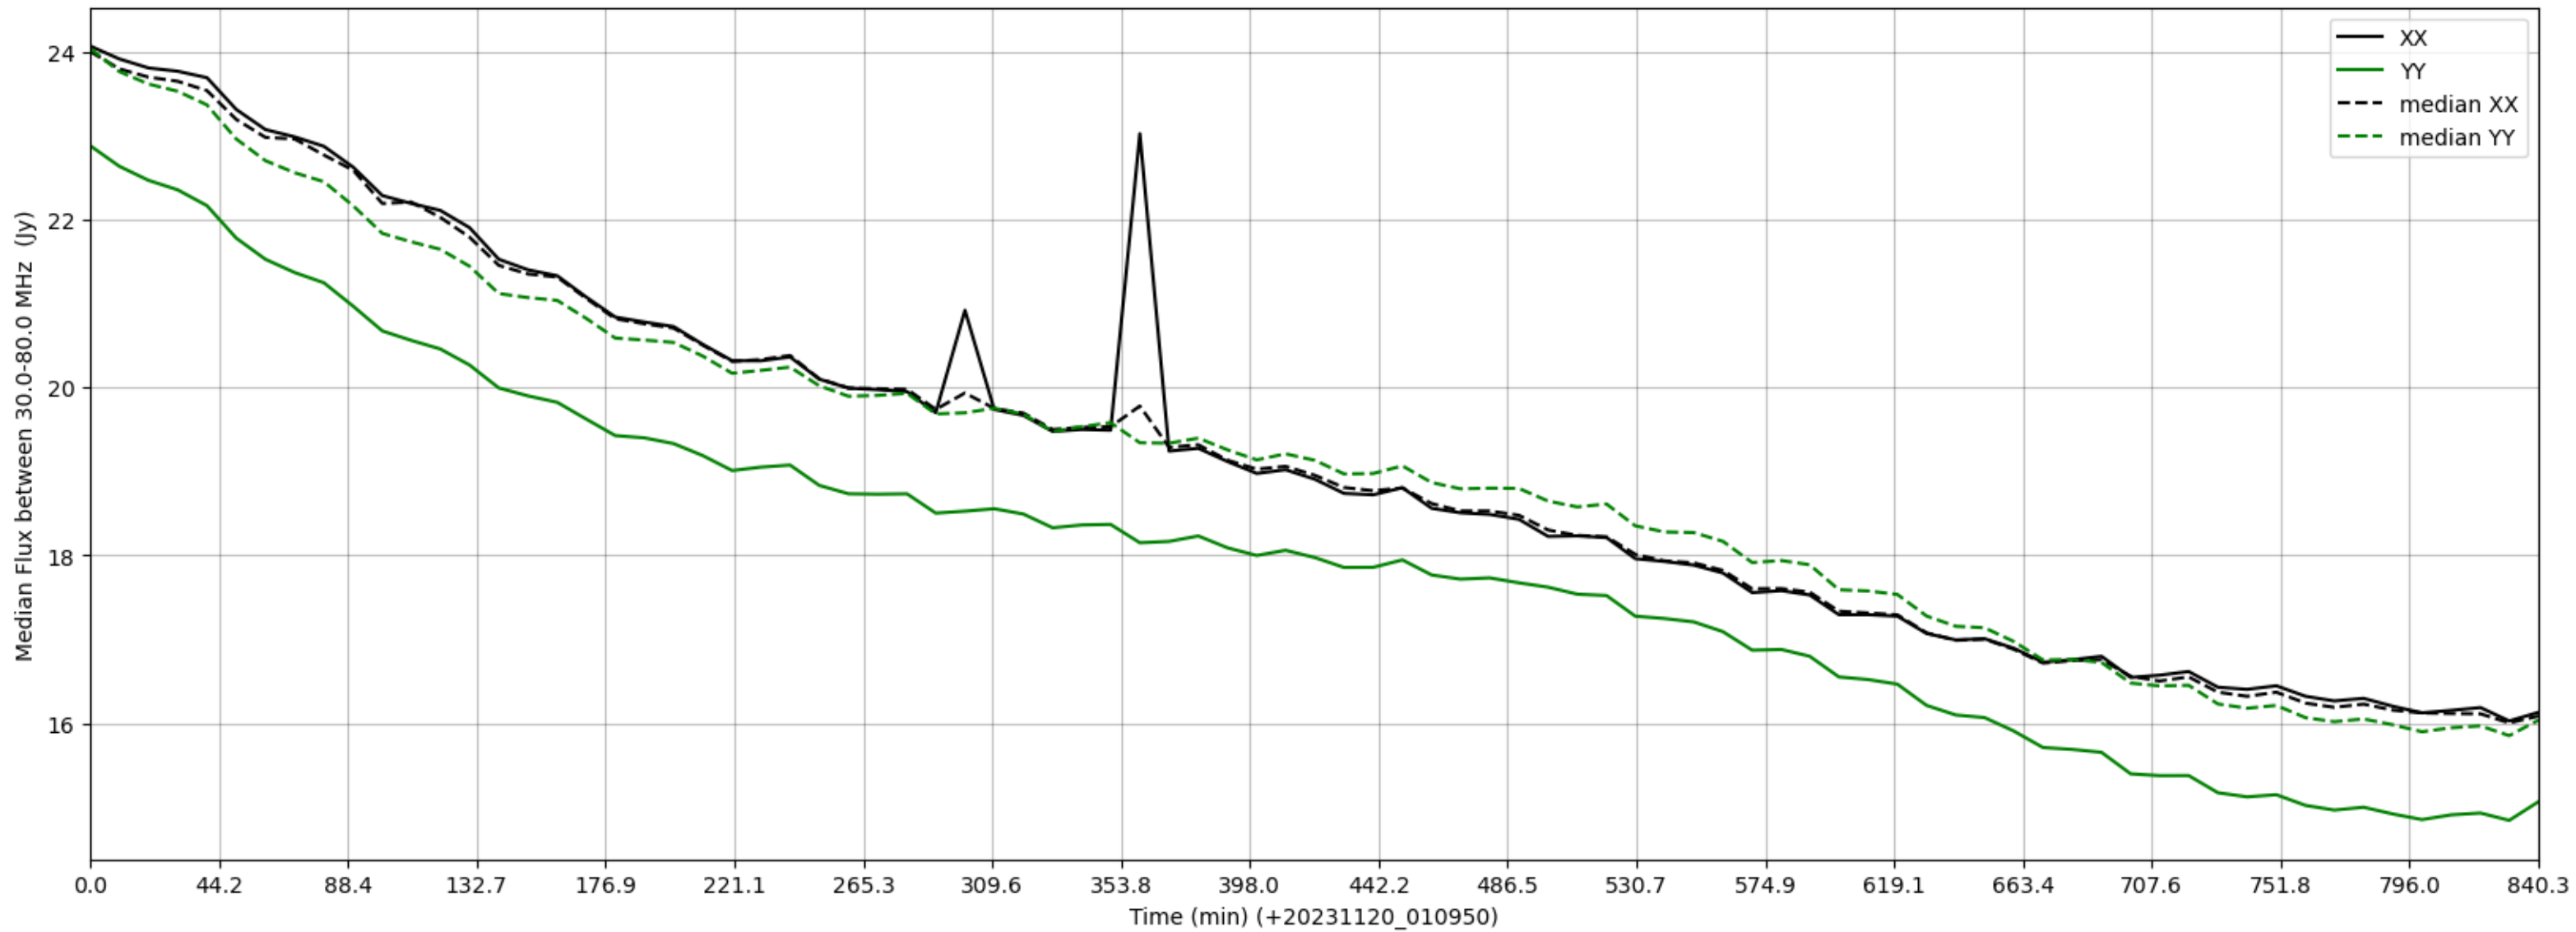

LWA011 - Correlator# 072 - XX FLAGS:Good - YY FLAGS:Good

LWA010 - Correlator# 073 - XX FLAGS:Good - YY FLAGS:Good

LWA012 - Correlator# 074 - XX FLAGS:Good - YY FLAGS:Good

LWA008 - Correlator# 075 - XX FLAGS:Good - YY FLAGS:Good