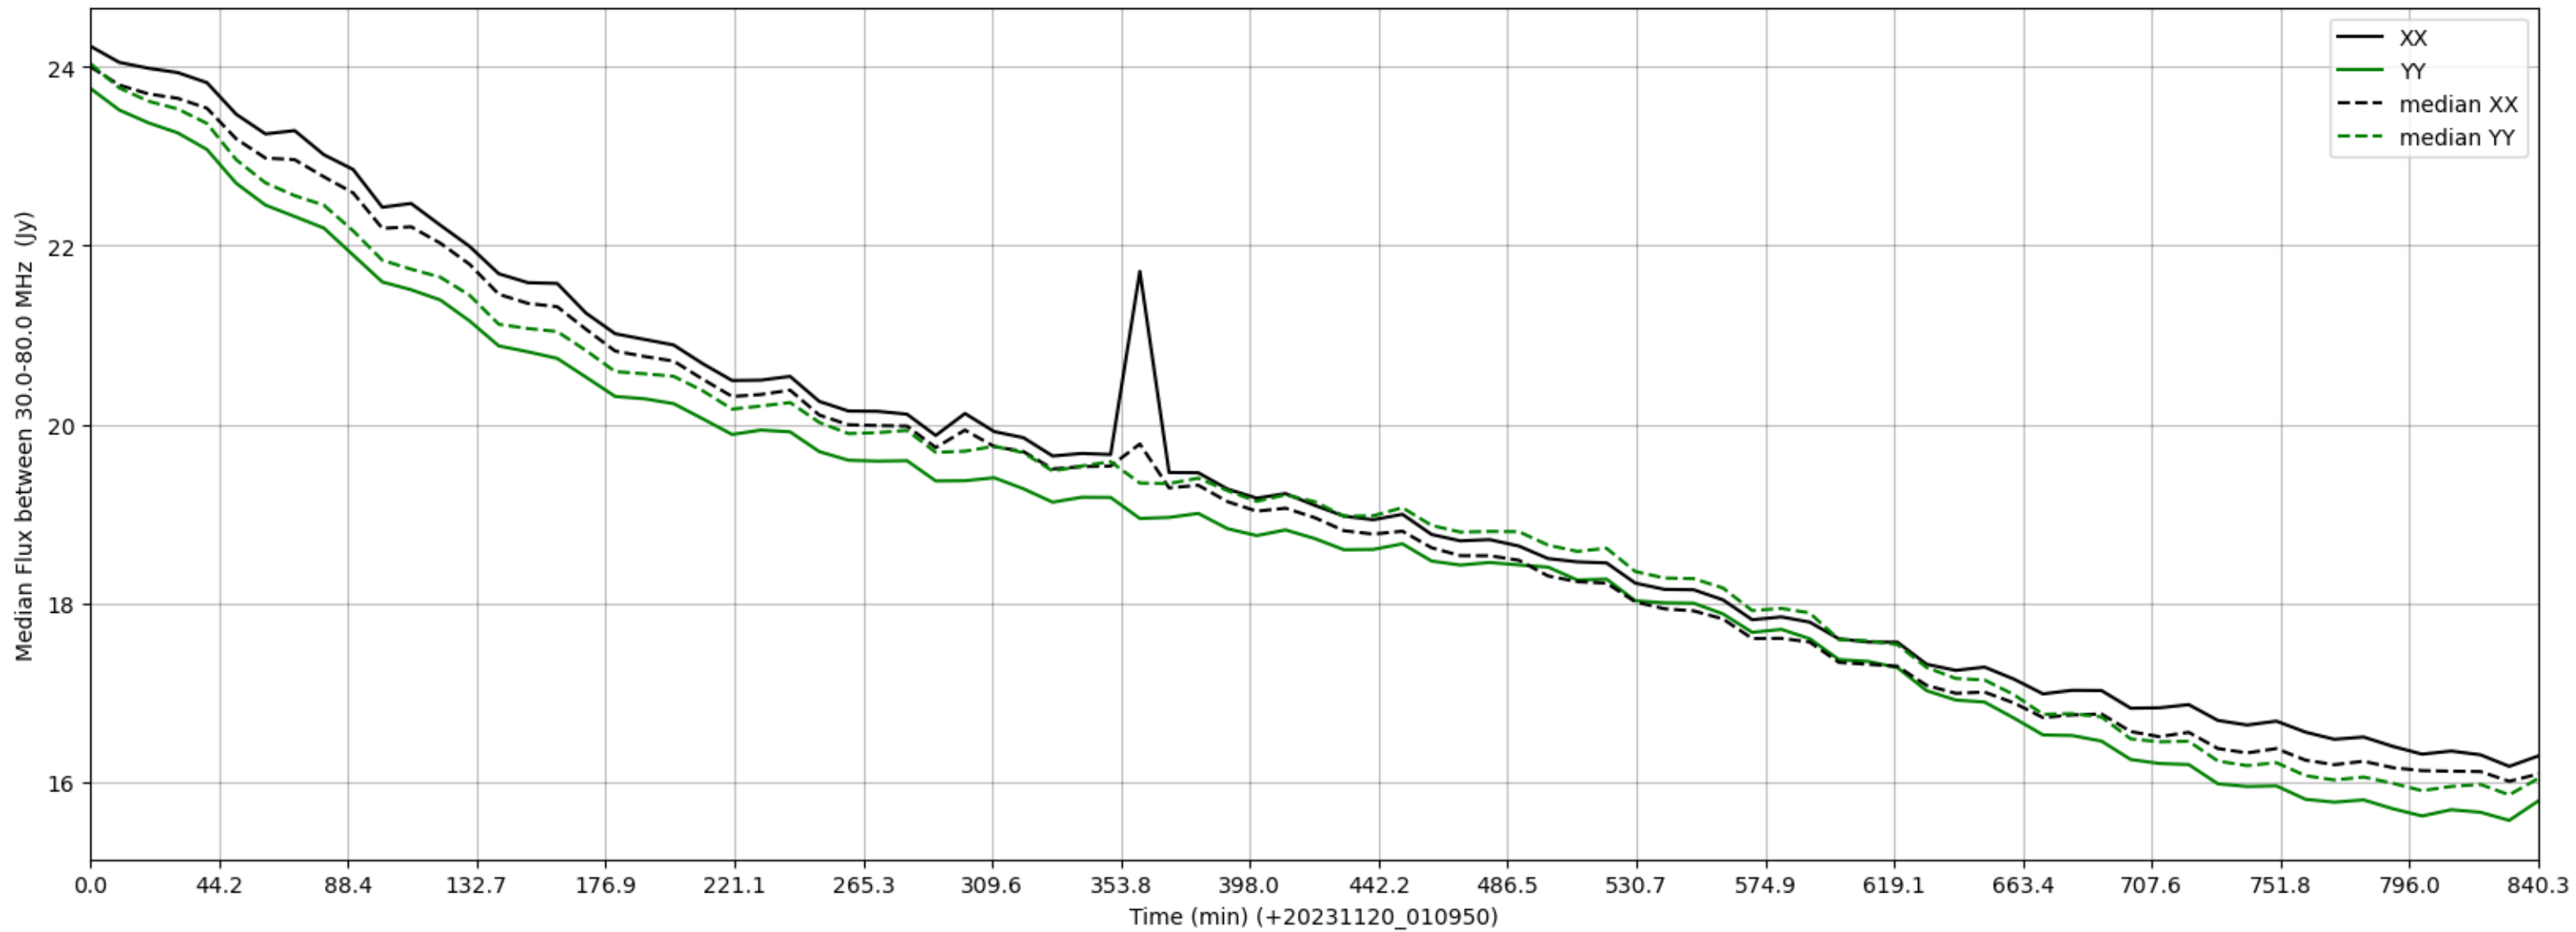

LWA066 - Correlator# 164 - XX FLAGS:Good - YY FLAGS:Good

LWA065 - Correlator# 165 - XX FLAGS:Good - YY FLAGS:Good

LWA068 - Correlator# 166 - XX FLAGS:Good - YY FLAGS:Good

LWA067 - Correlator# 167 - XX FLAGS:Good - YY FLAGS:Good