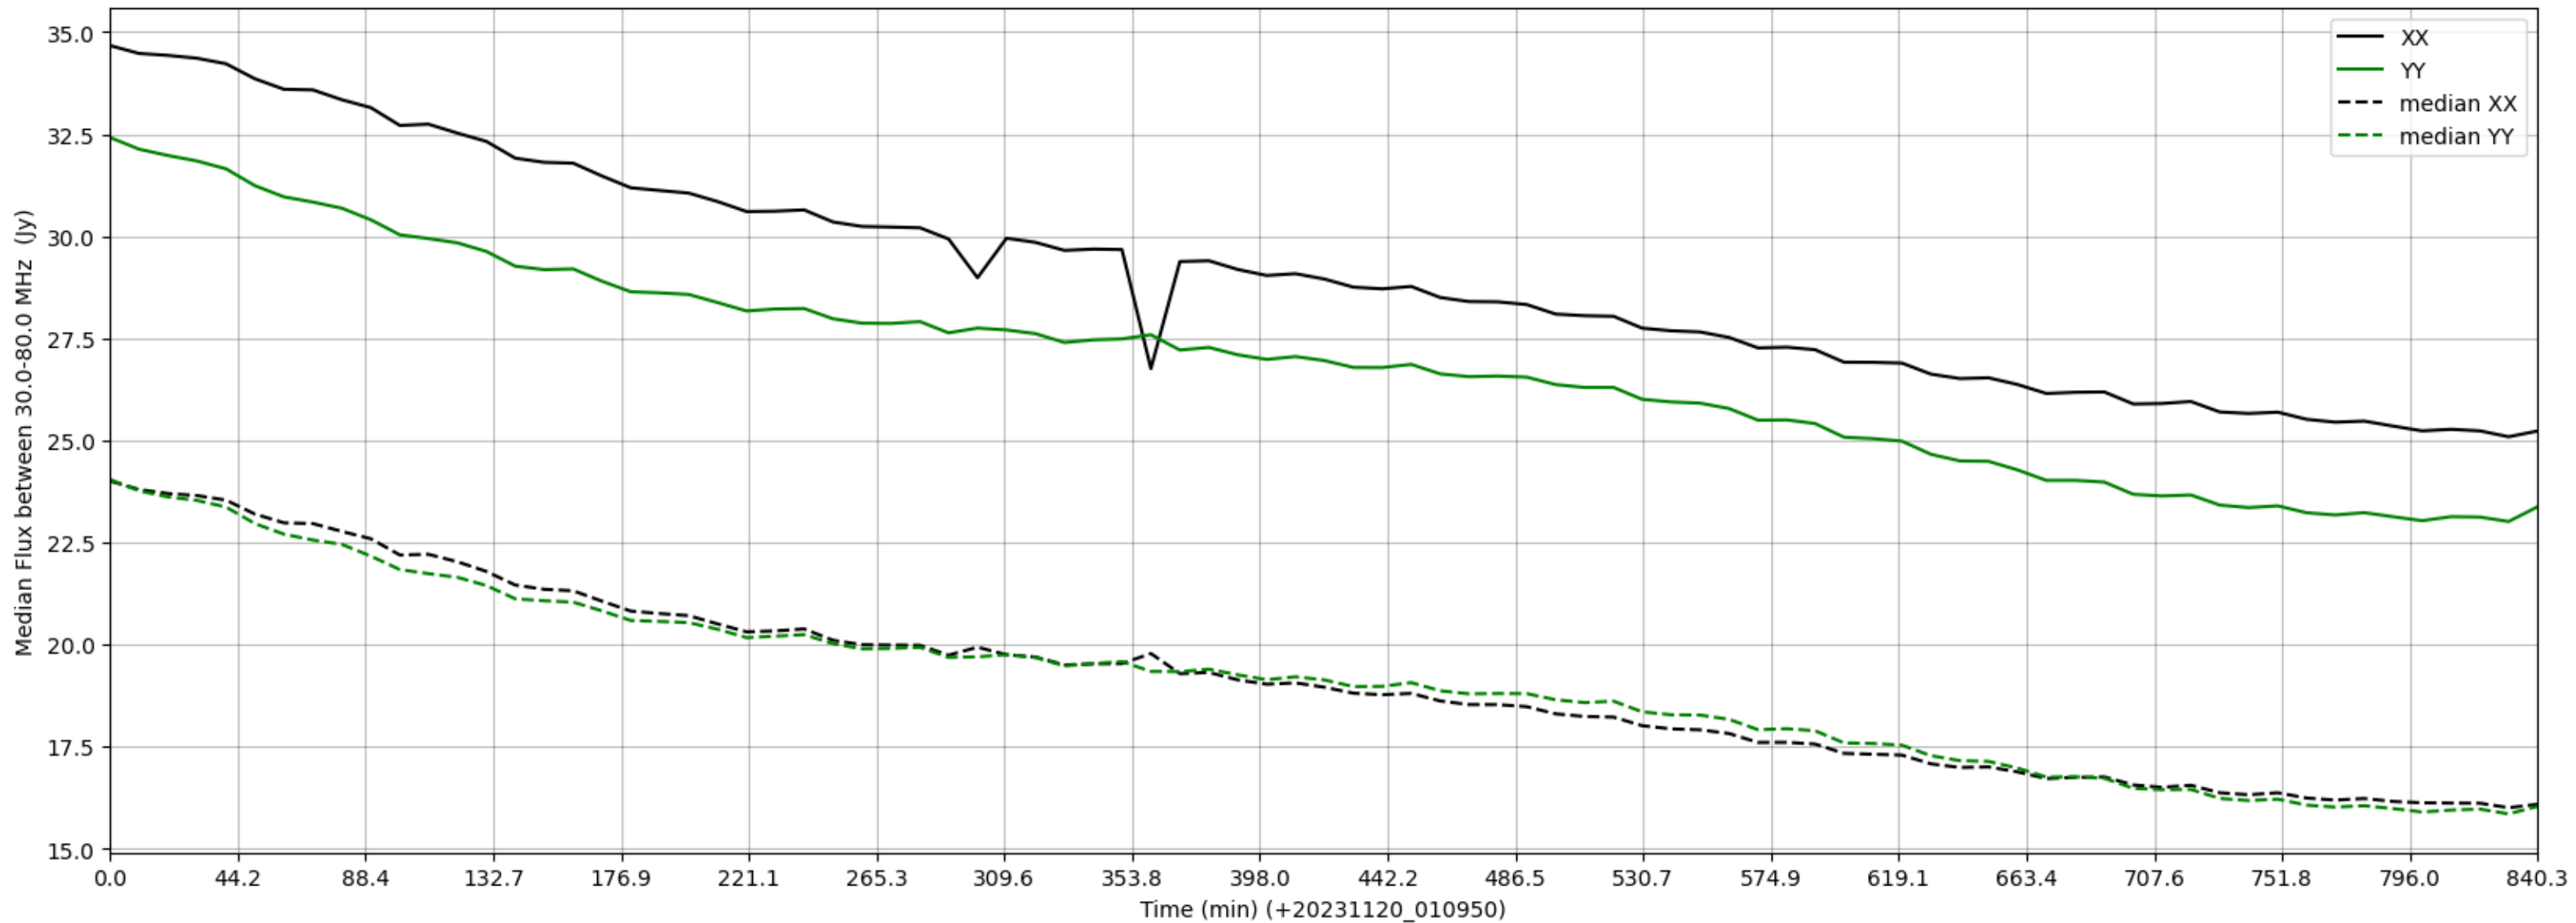

LWA355 - Correlator# 222 - XX FLAGS:Good - YY FLAGS:Good

LWA178 - Correlator# 221 - XX FLAGS:Good - YY FLAGS:Good