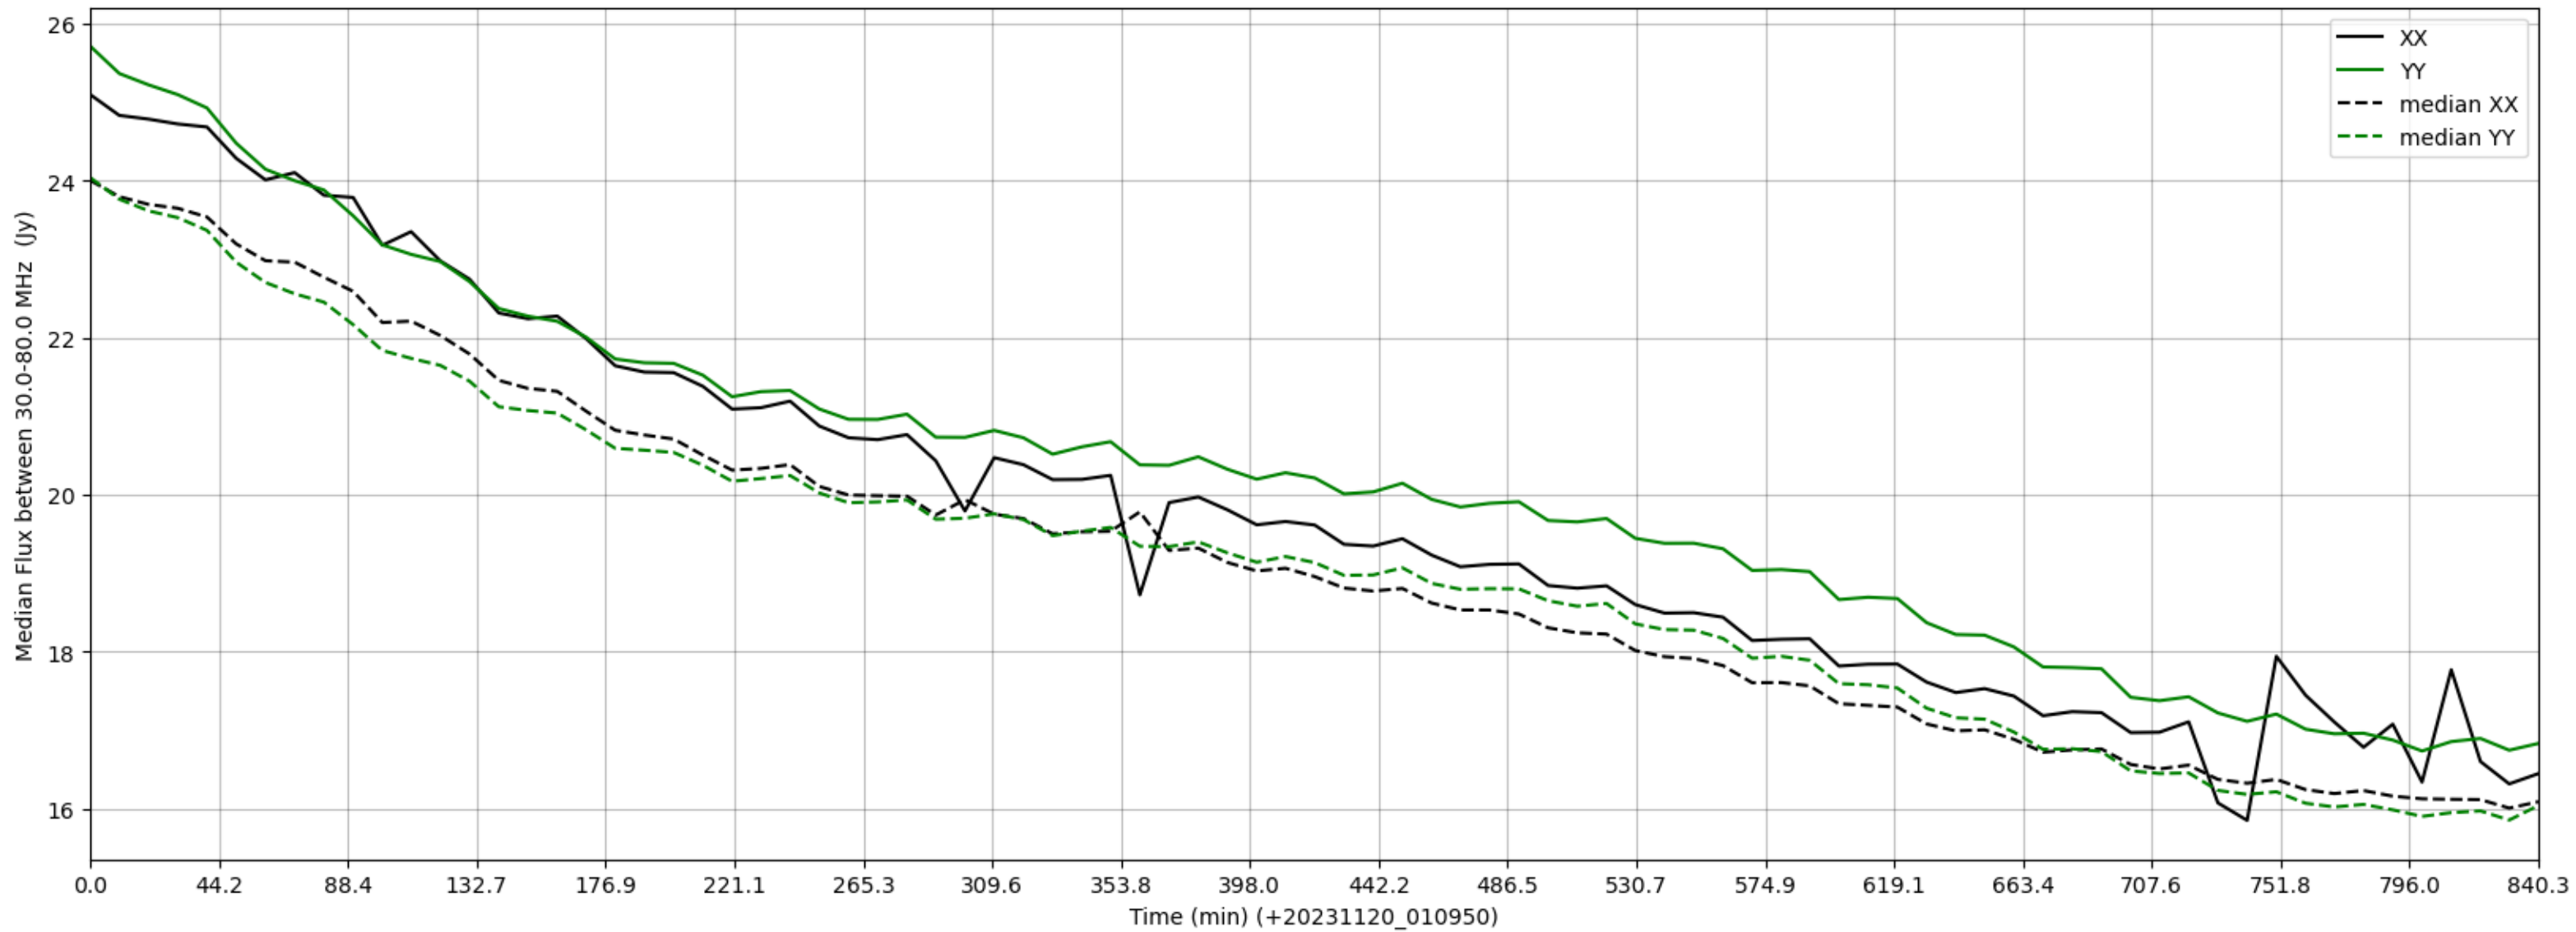

LWA031 - Correlator# 131 - XX FLAGS:Good - YY FLAGS:Good

LWA032 - Correlator# 130 - XX FLAGS:Good - YY FLAGS:Good