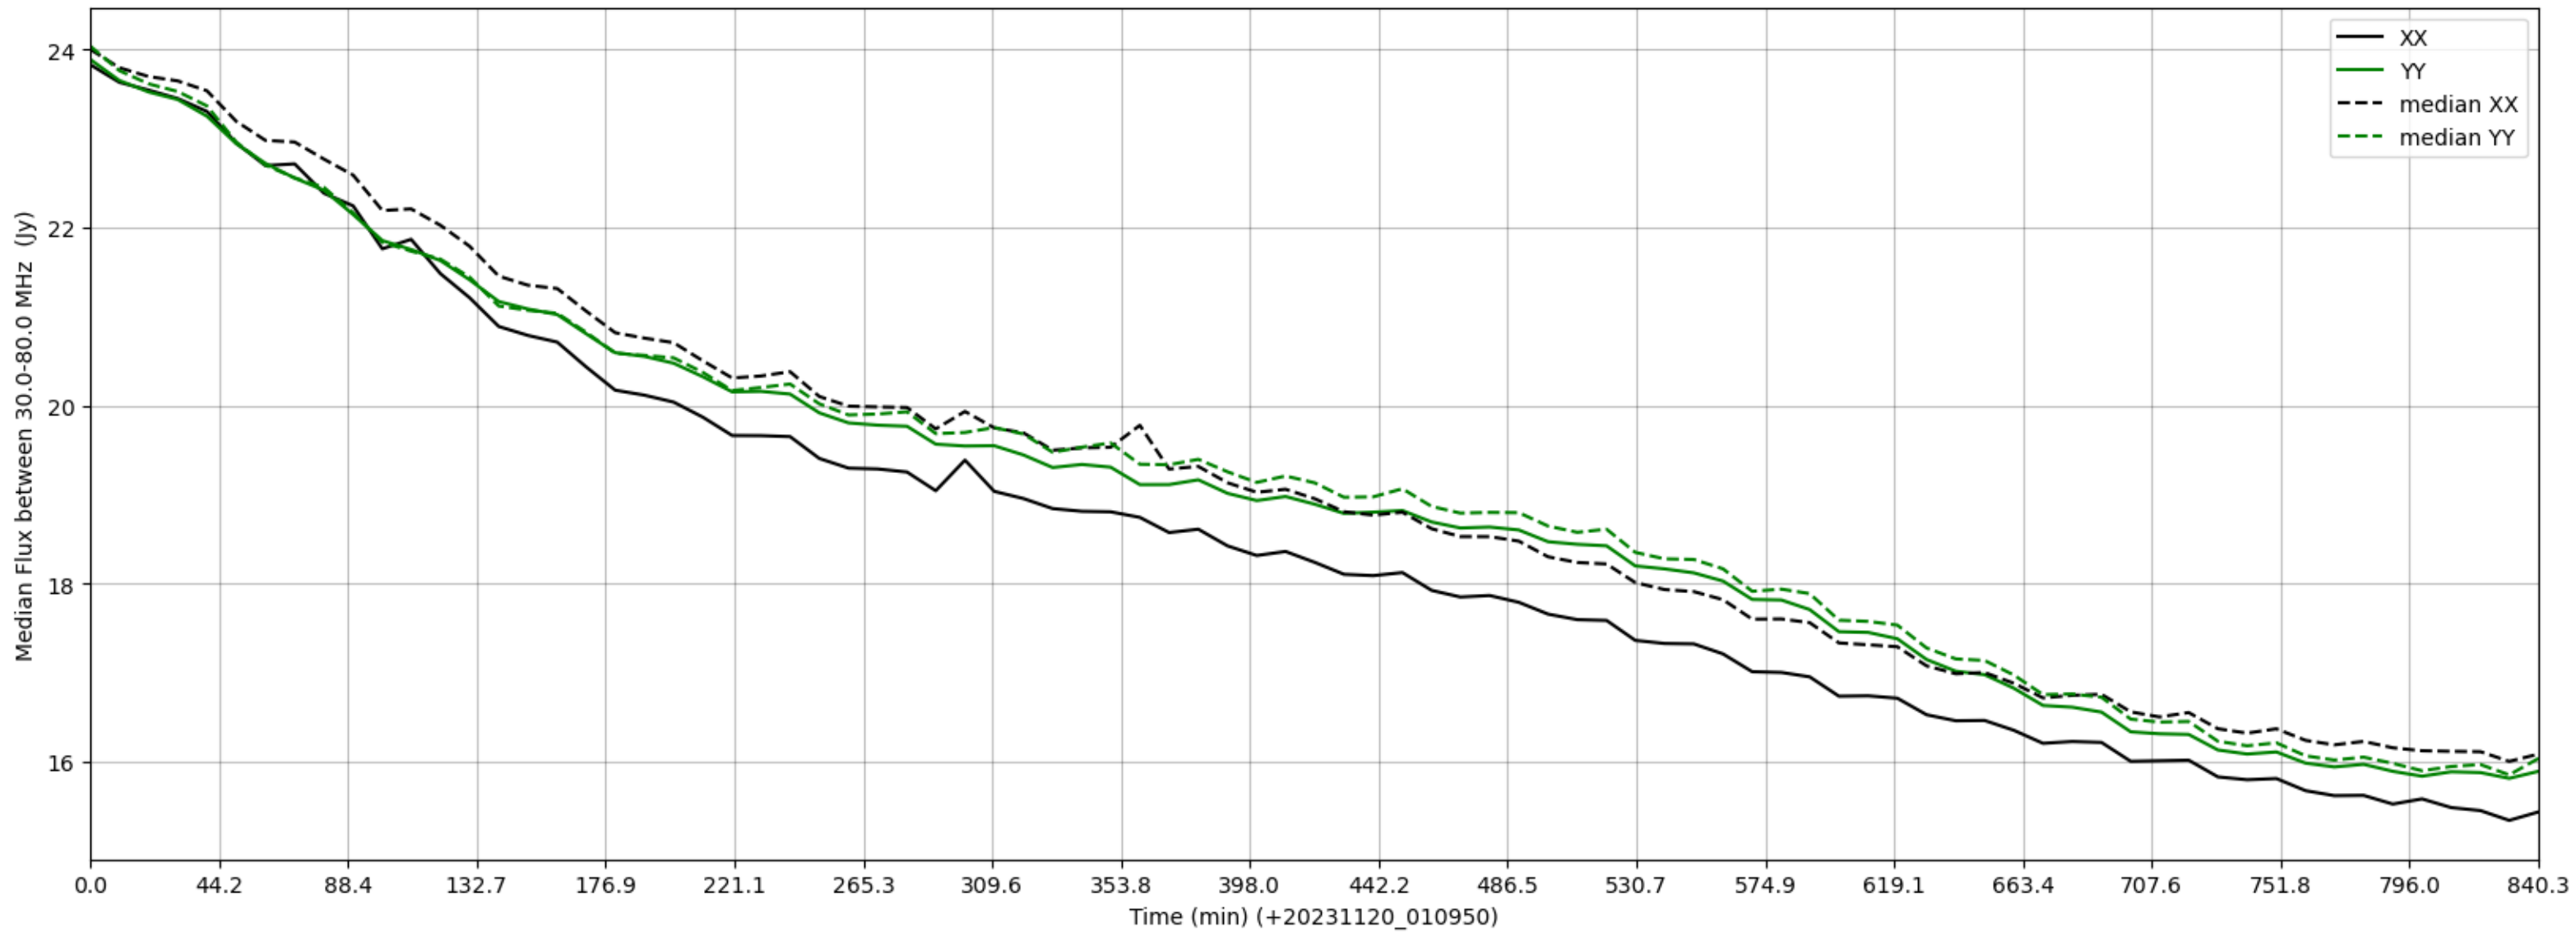

LWA049 - Correlator# 112 - XX FLAGS:Good - YY FLAGS:Good

LWA048 - Correlator# 113 - XX FLAGS:Good - YY FLAGS:Good

LWA051 - Correlator# 114 - XX FLAGS:Good - YY FLAGS:Good

LWA050 - Correlator# 115 - XX FLAGS:Good - YY FLAGS:Good