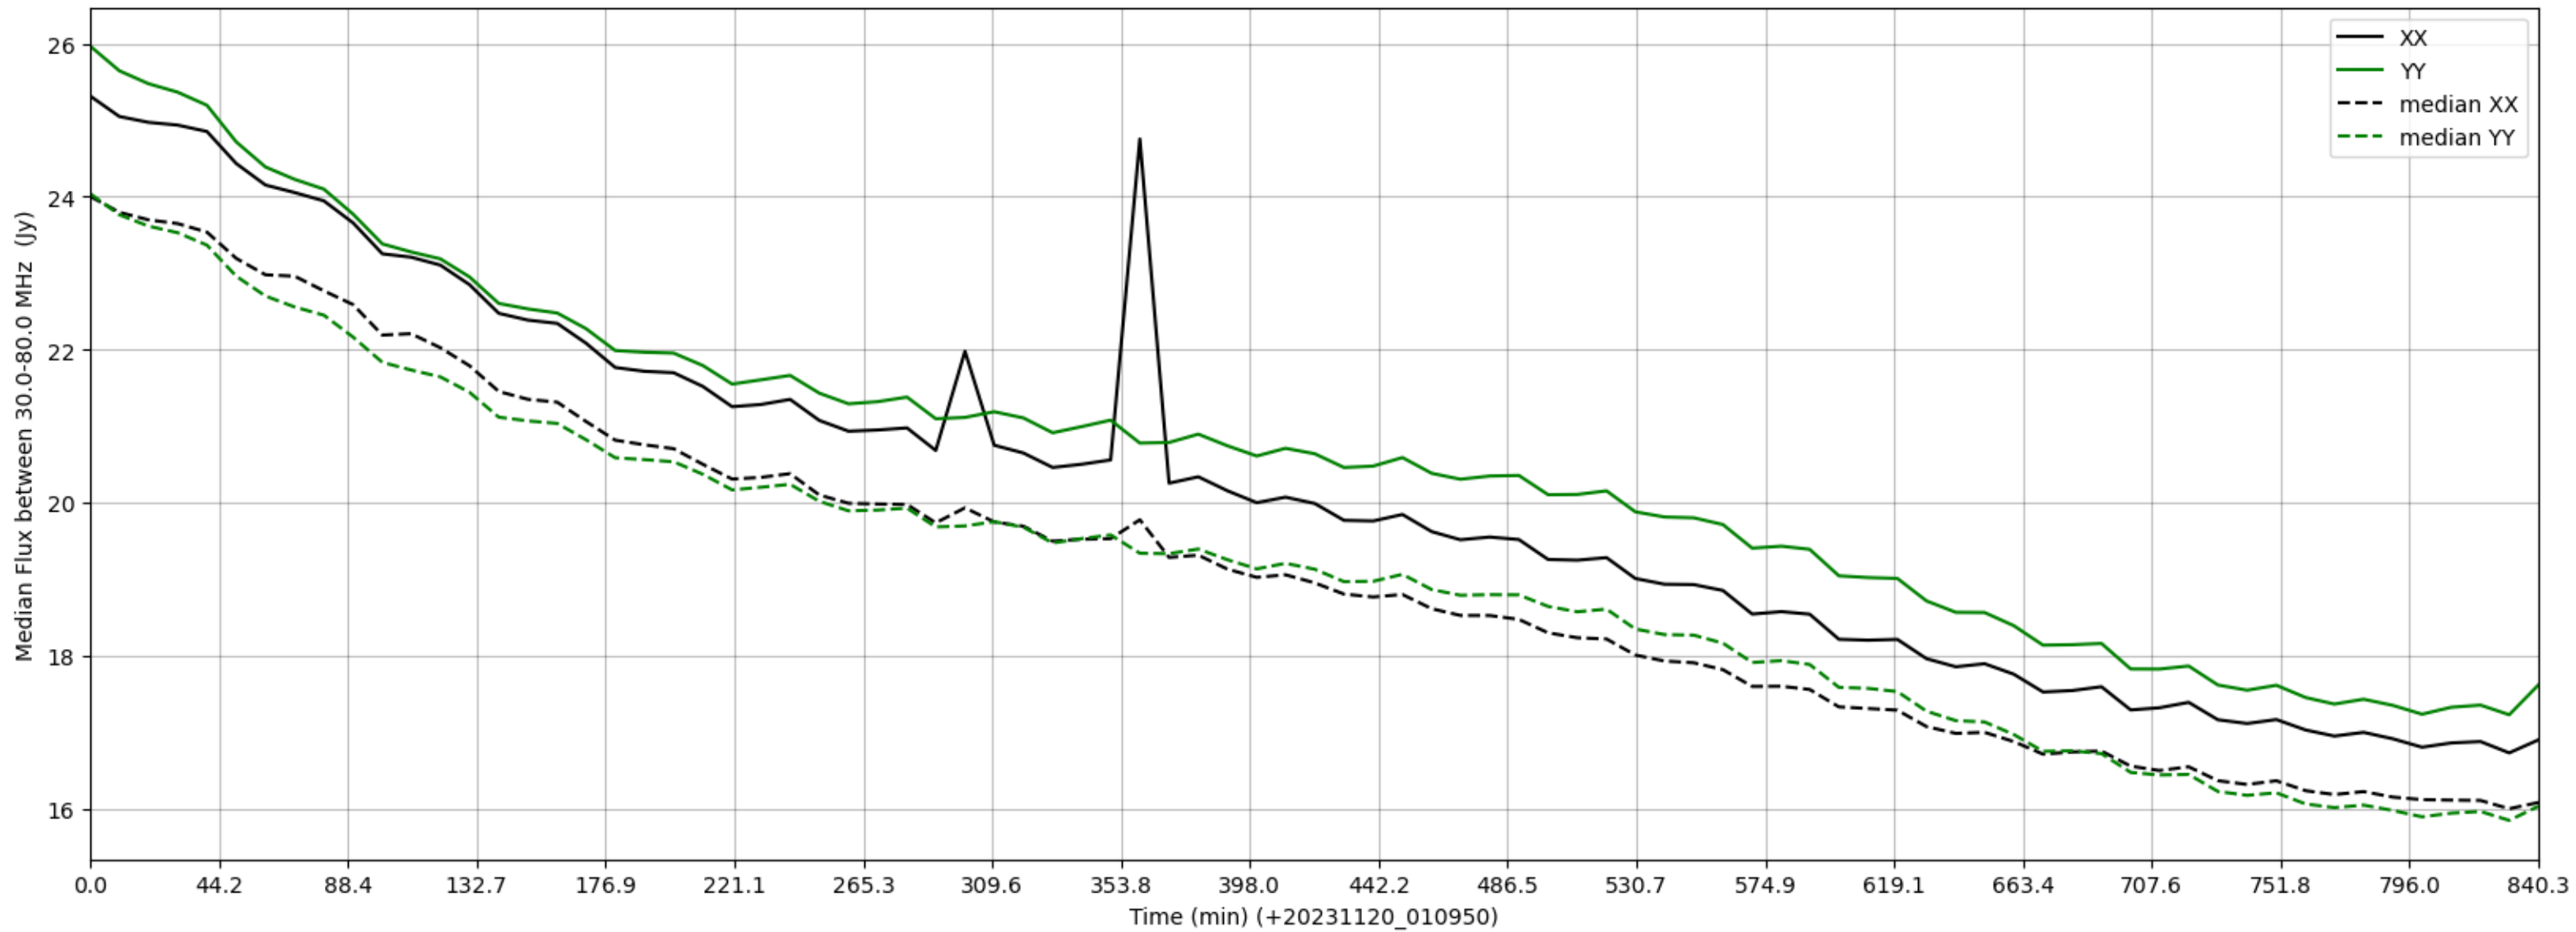

LWA206 - Correlator# 296 - XX FLAGS:Good - YY FLAGS:Good

LWA205 - Correlator# 297 - XX FLAGS:Good - YY FLAGS:Good

LWA208 - Correlator# 298 - XX FLAGS:Good - YY FLAGS:Good

LWA207 - Correlator# 299 - XX FLAGS:Good - YY FLAGS:Good