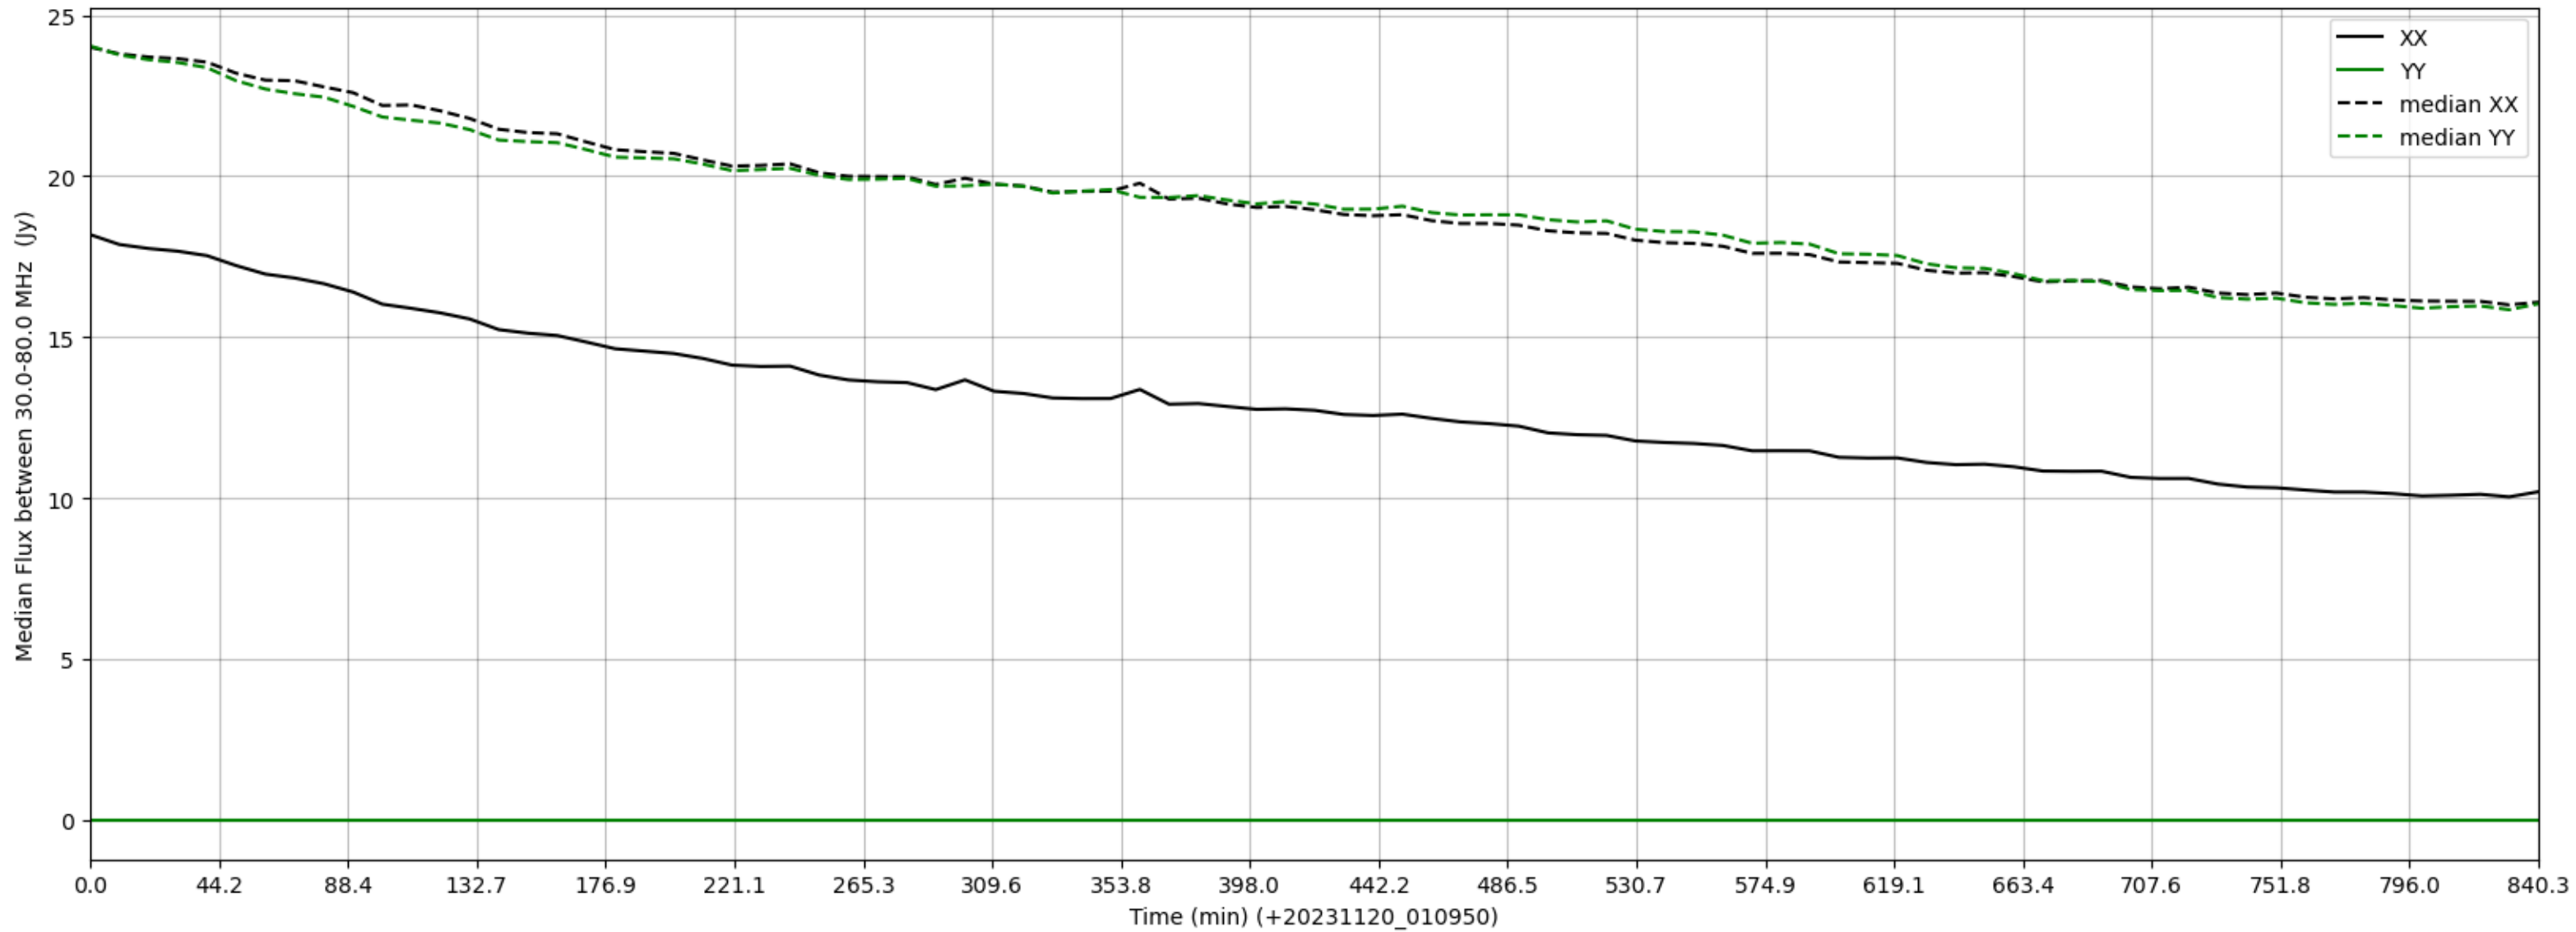

LWA291 - Correlator# 045 - XX FLAGS:Good - YY FLAGS:Good

LWA292 - Correlator# 044 - XX FLAGS:Good - YY FLAGS:LowFlux