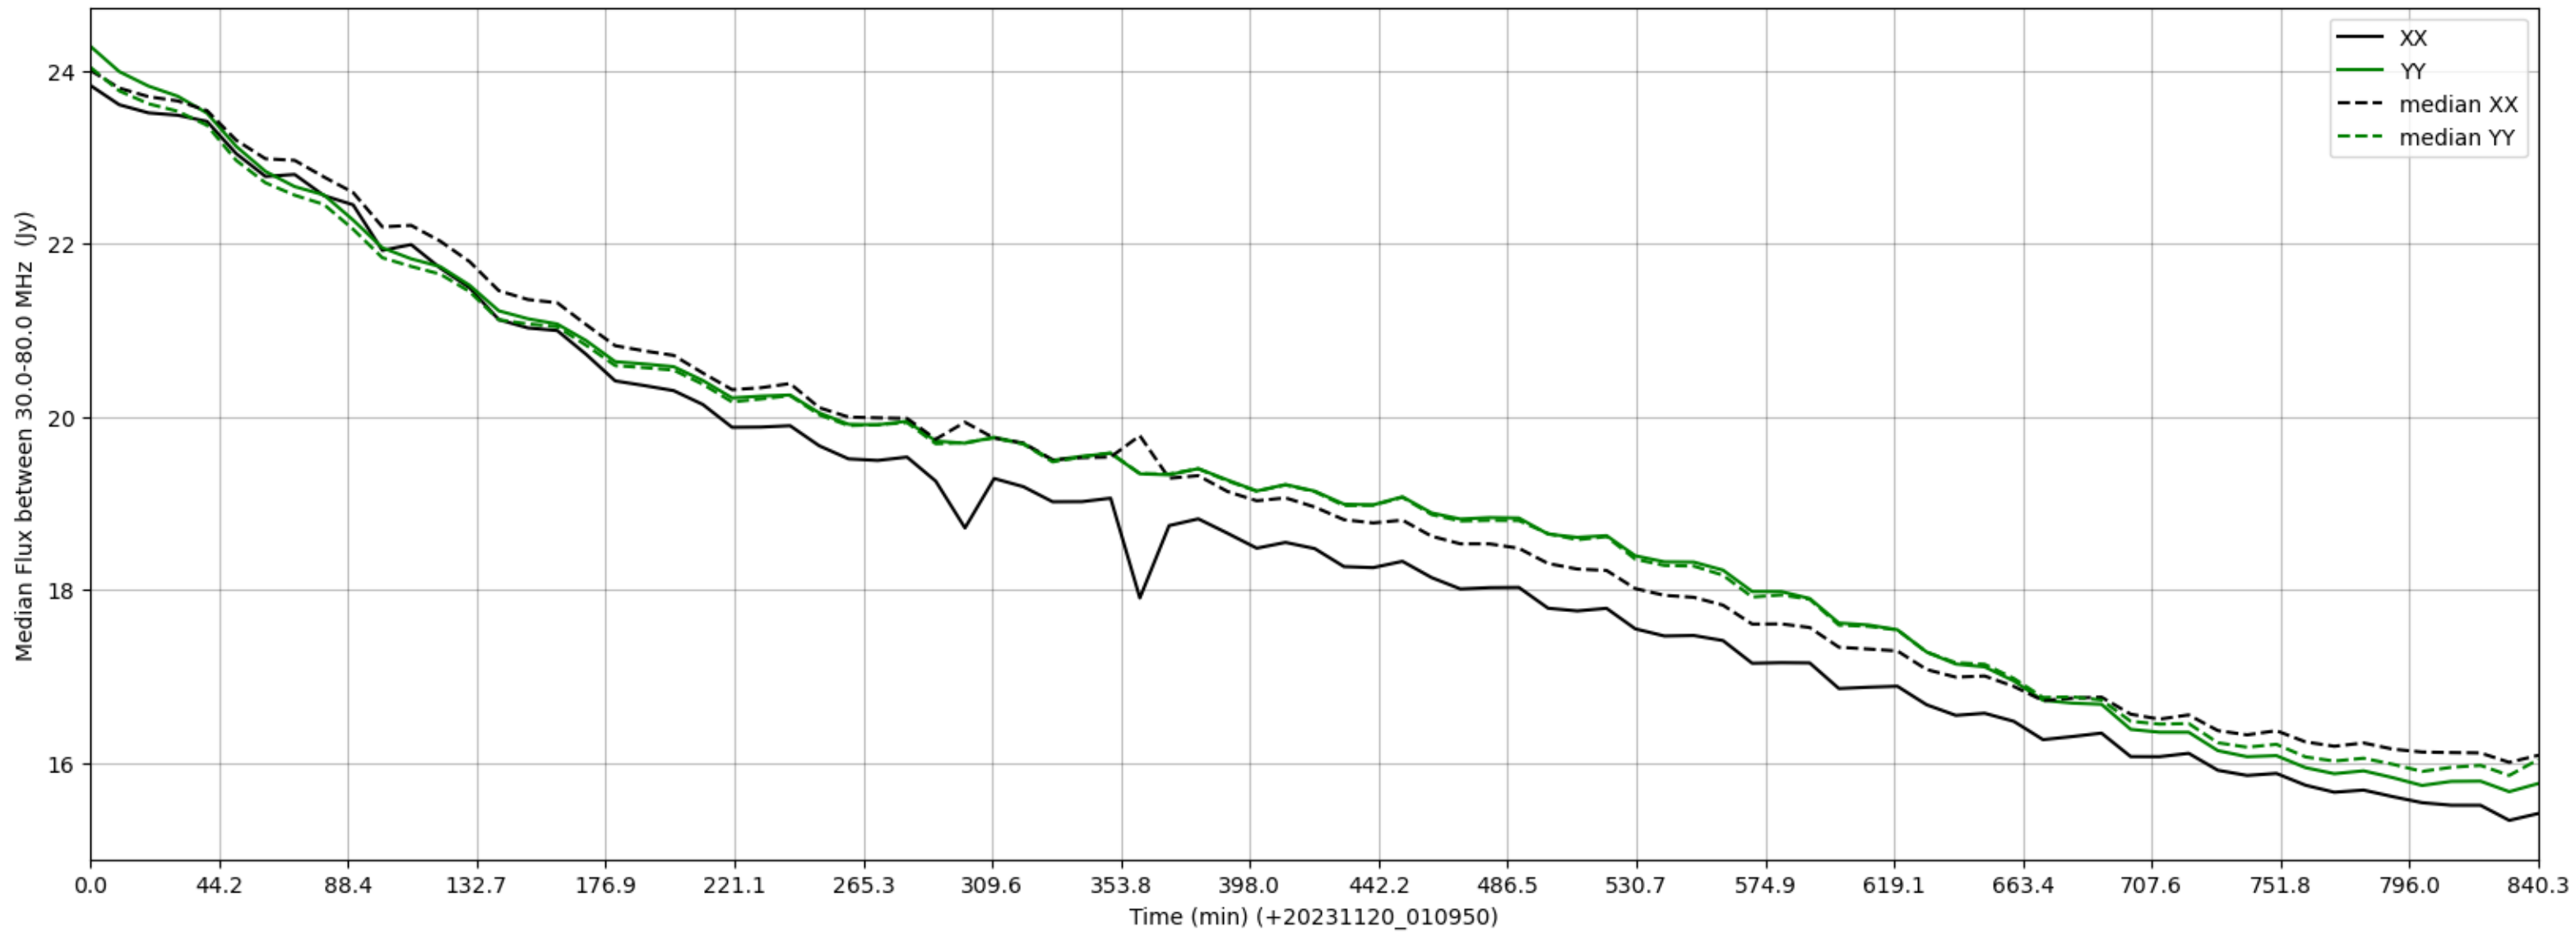

LWA061 - Correlator# 139 - XX FLAGS:Good - YY FLAGS:Good

LWA062 - Correlator# 138 - XX FLAGS:Good - YY FLAGS:Good