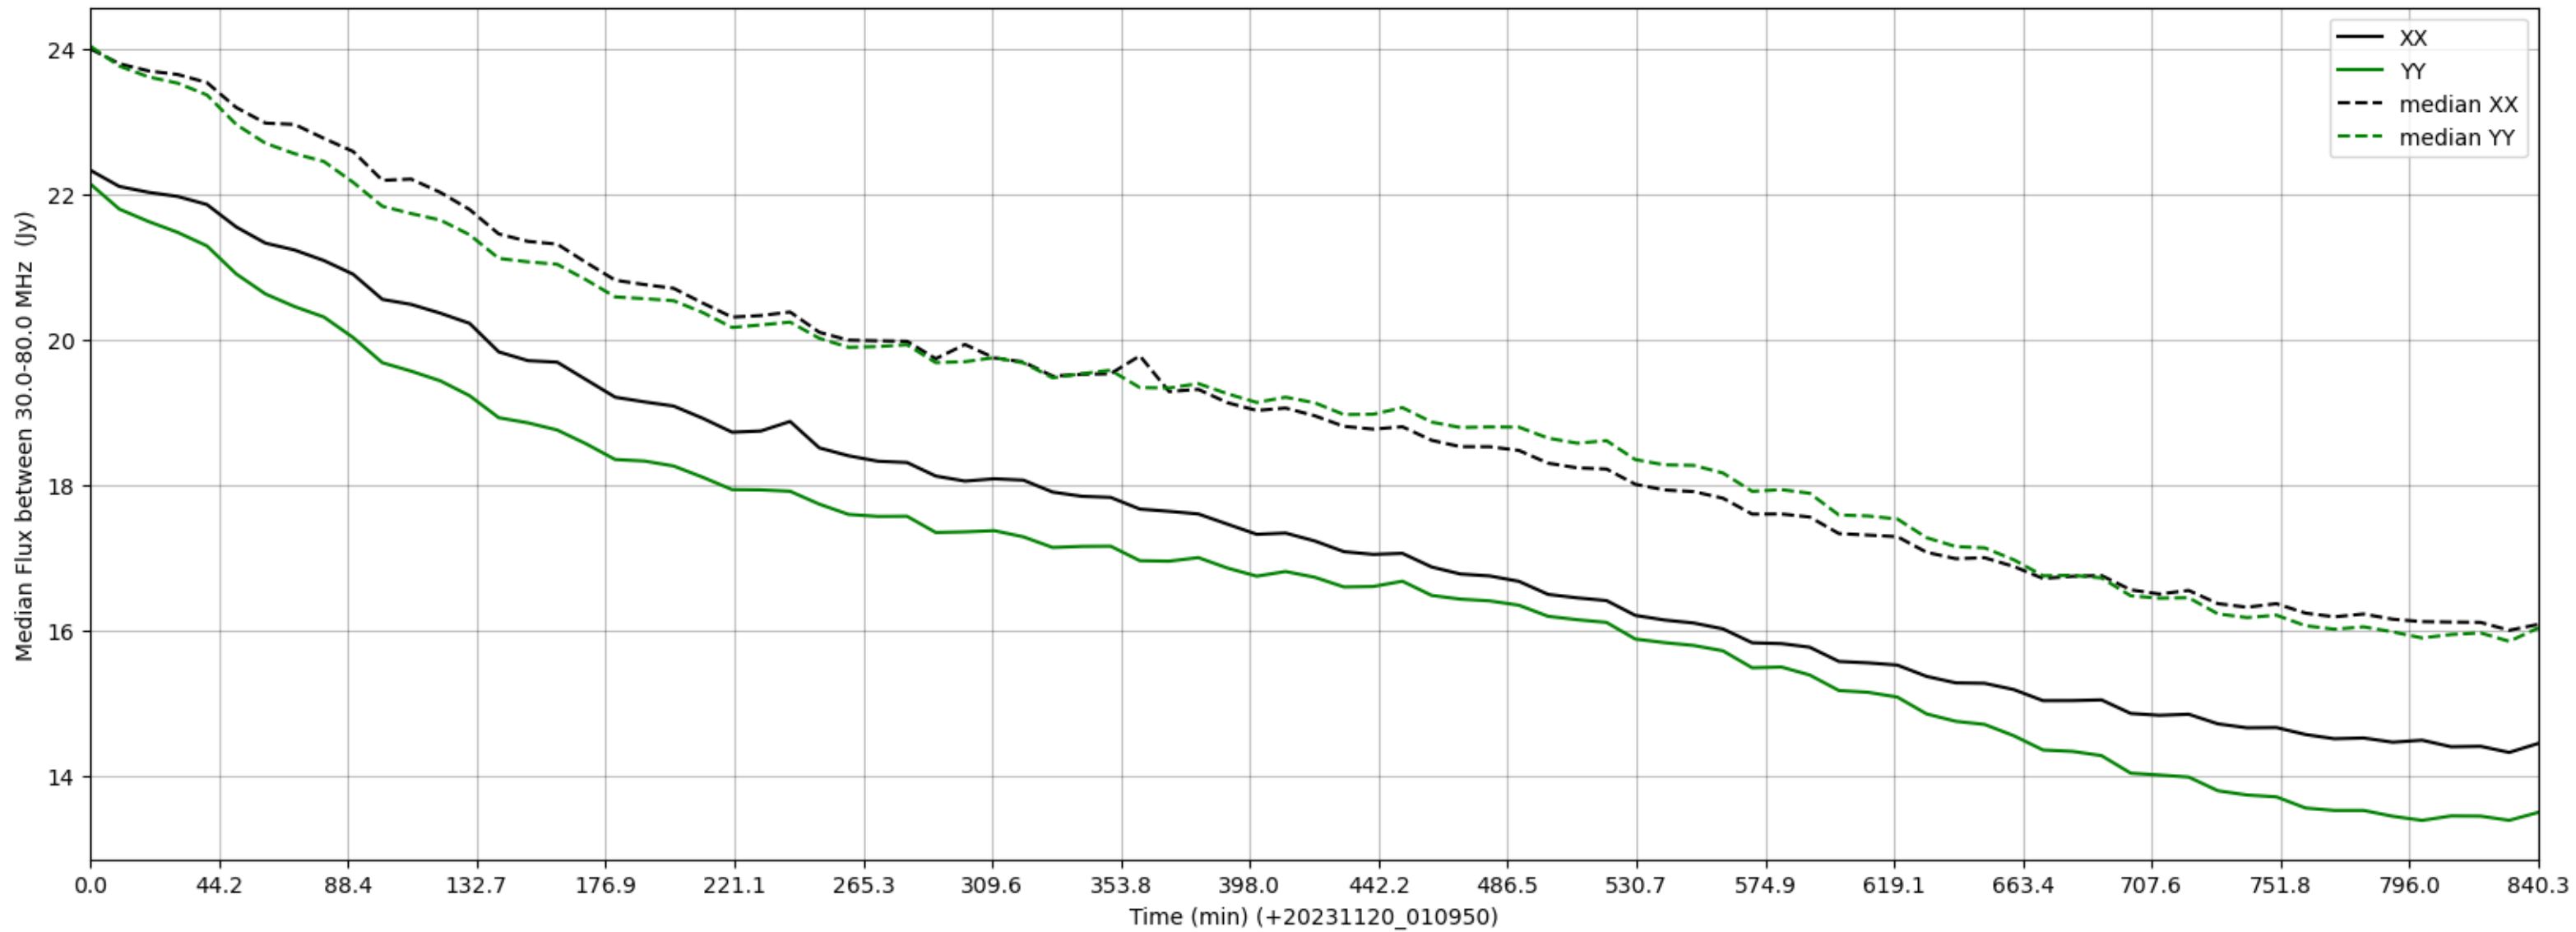

LWA302 - Correlator# 092 - XX FLAGS:BadSpecShape - YY FLAGS:BadSpecShape

LWA286 - Correlator# 093 - XX FLAGS:Good - YY FLAGS:Good

LWA363 - Correlator# 094 - XX FLAGS:Good - YY FLAGS:Good

LWA323 - Correlator# 095 - XX FLAGS:Good - YY FLAGS:Good