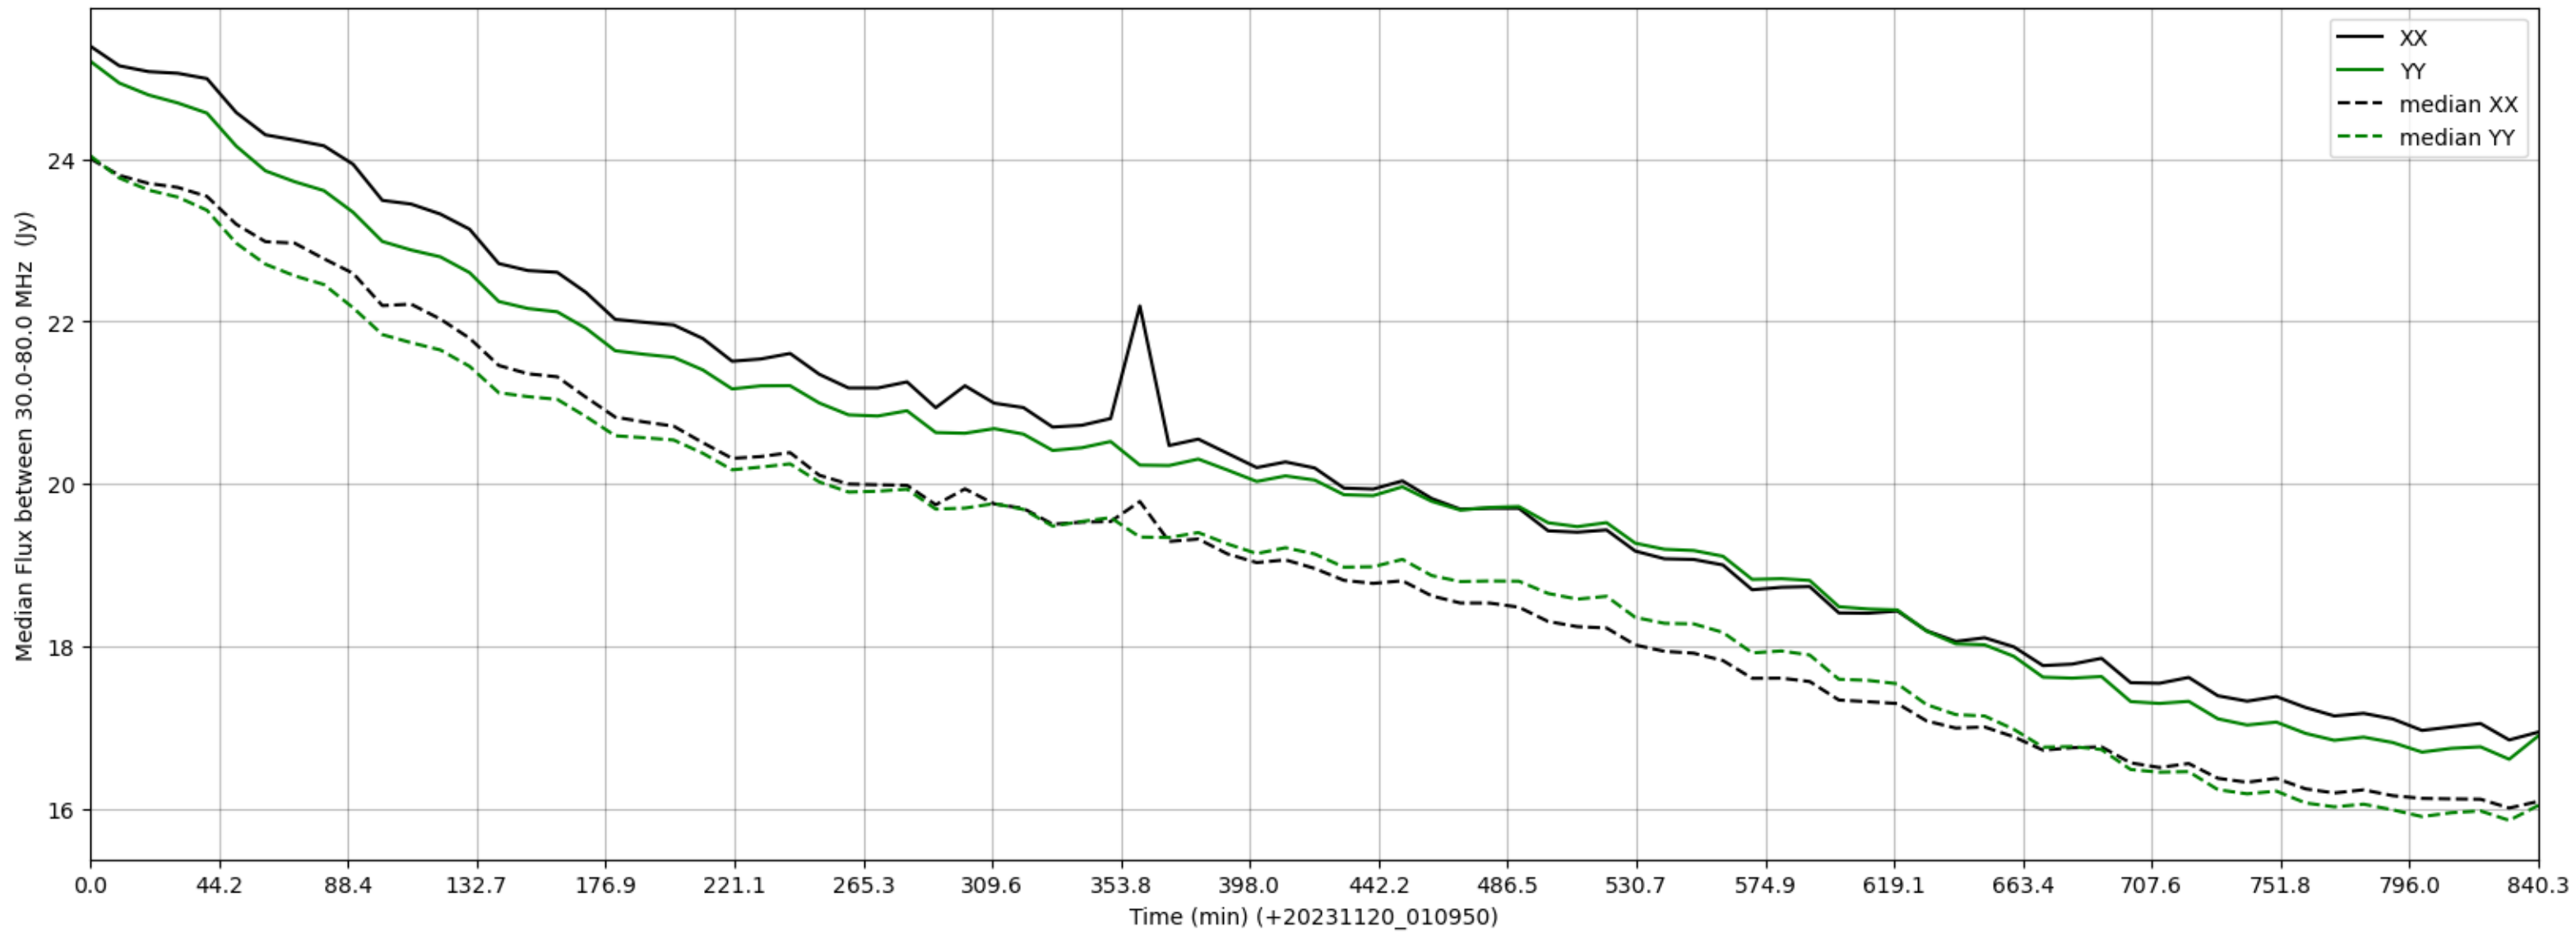

LWA238 - Correlator# 310 - XX FLAGS:Good - YY FLAGS:Good

LWA235 - Correlator# 309 - XX FLAGS:Good - YY FLAGS:Good