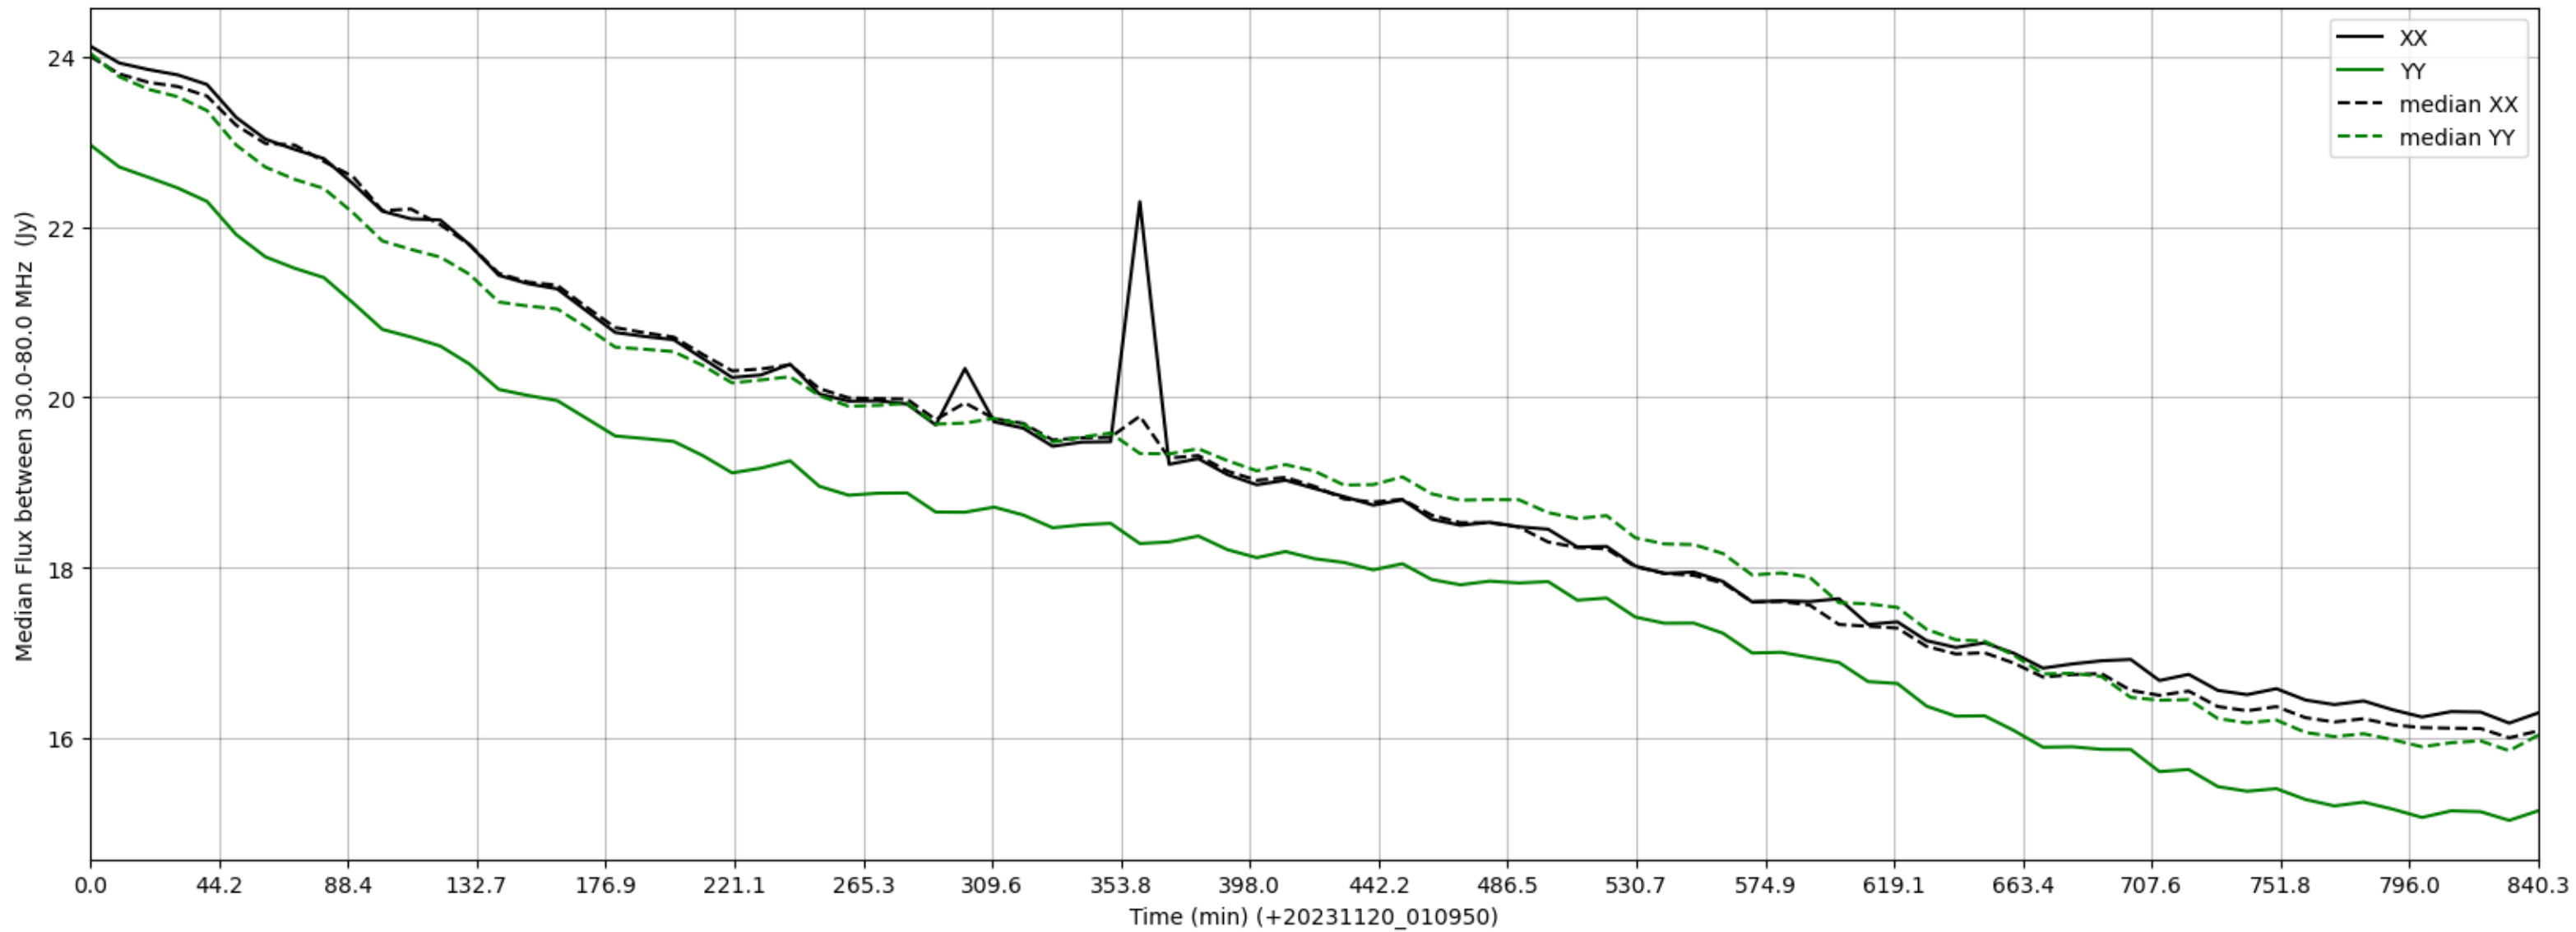

LWA098 - Correlator# 173 - XX FLAGS:Good - YY FLAGS:Good

LWA099 - Correlator# 172 - XX FLAGS:Good - YY FLAGS:Good