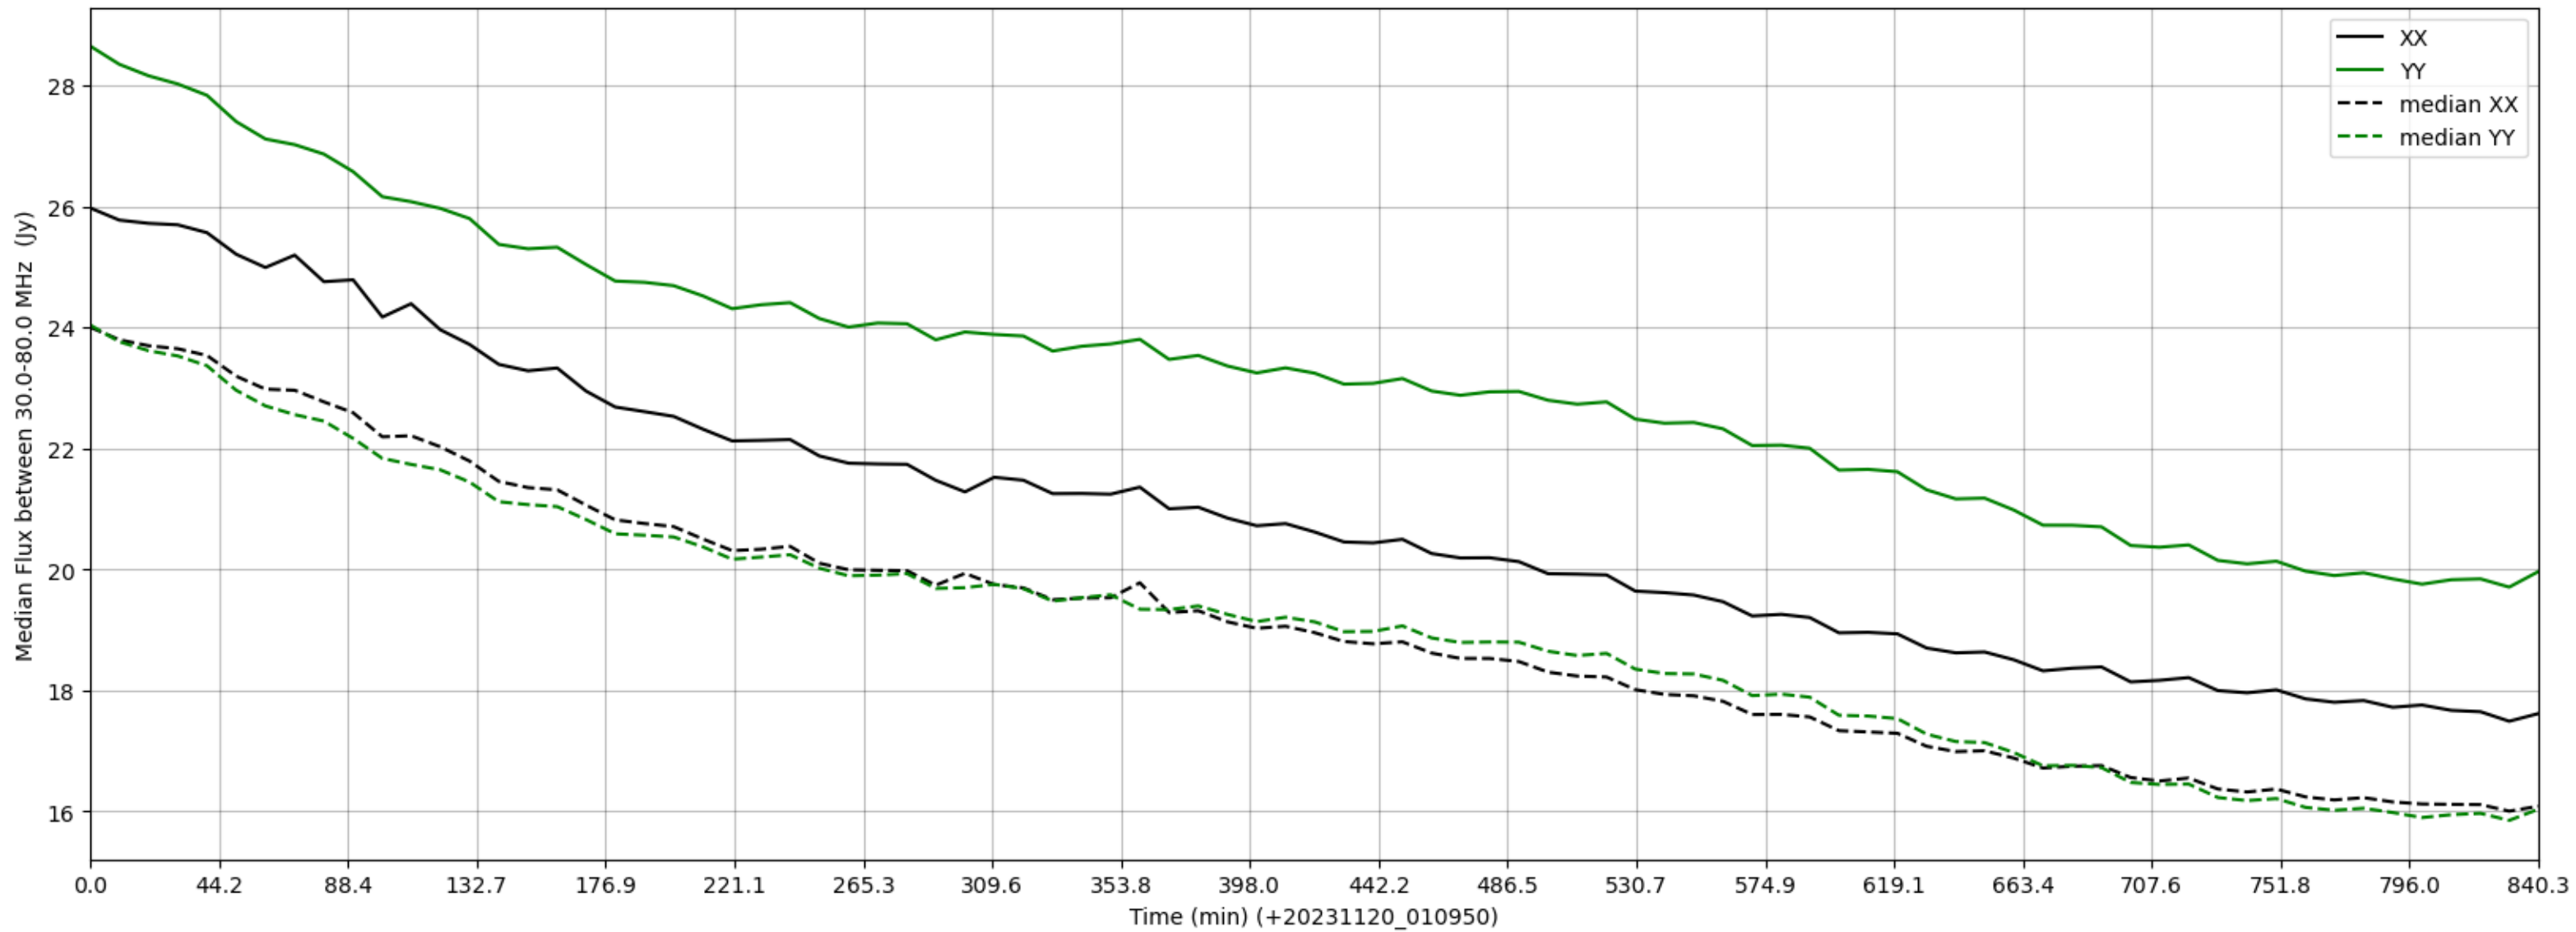

LWA211 - Correlator# 327 - XX FLAGS:Good - YY FLAGS:Good

LWA212 - Correlator# 326 - XX FLAGS:Good - YY FLAGS:Good