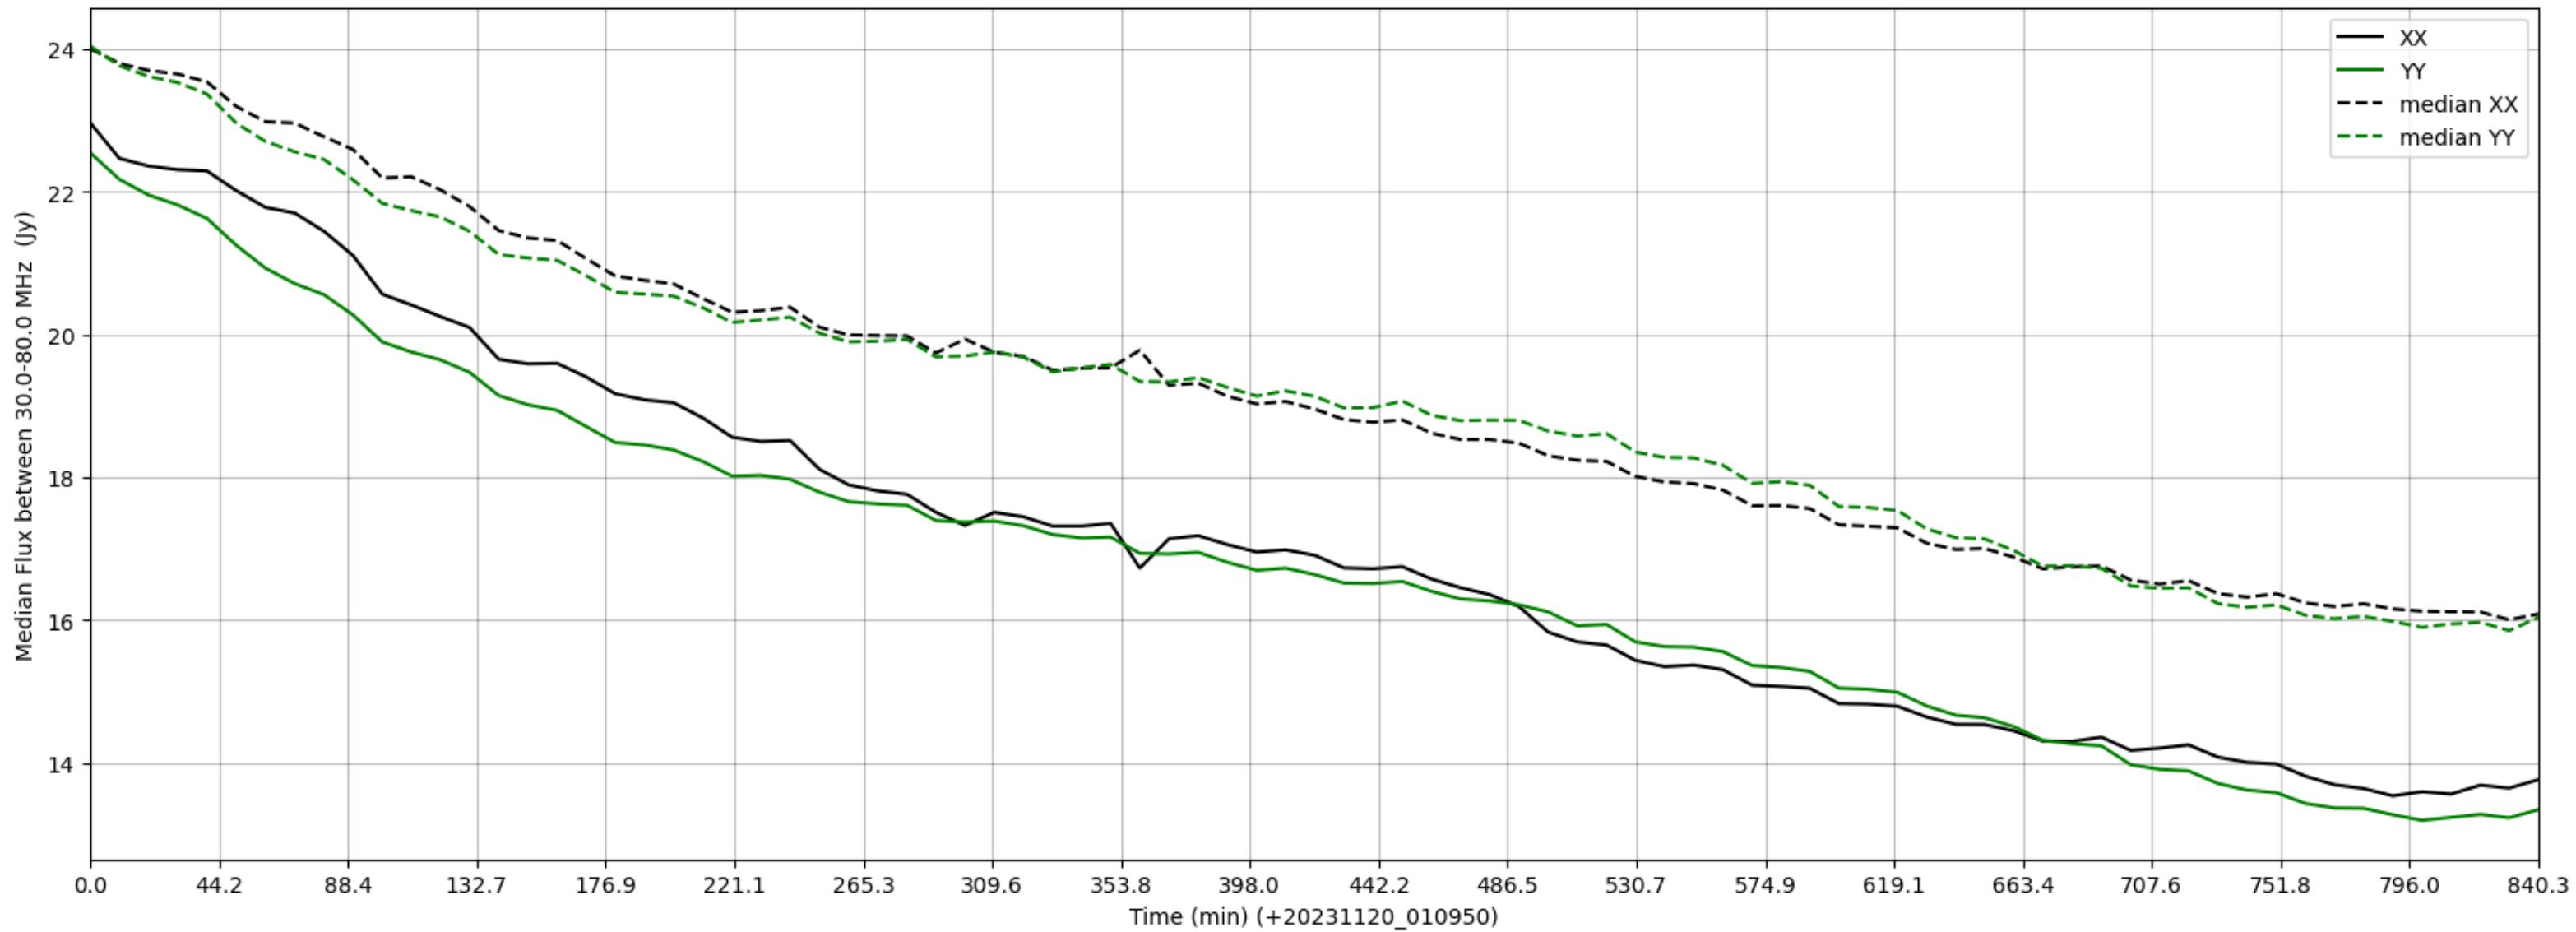

LWA328 - Correlator# 157 - XX FLAGS:Good - YY FLAGS:Good

LWA334 - Correlator# 156 - XX FLAGS:Good - YY FLAGS:Good