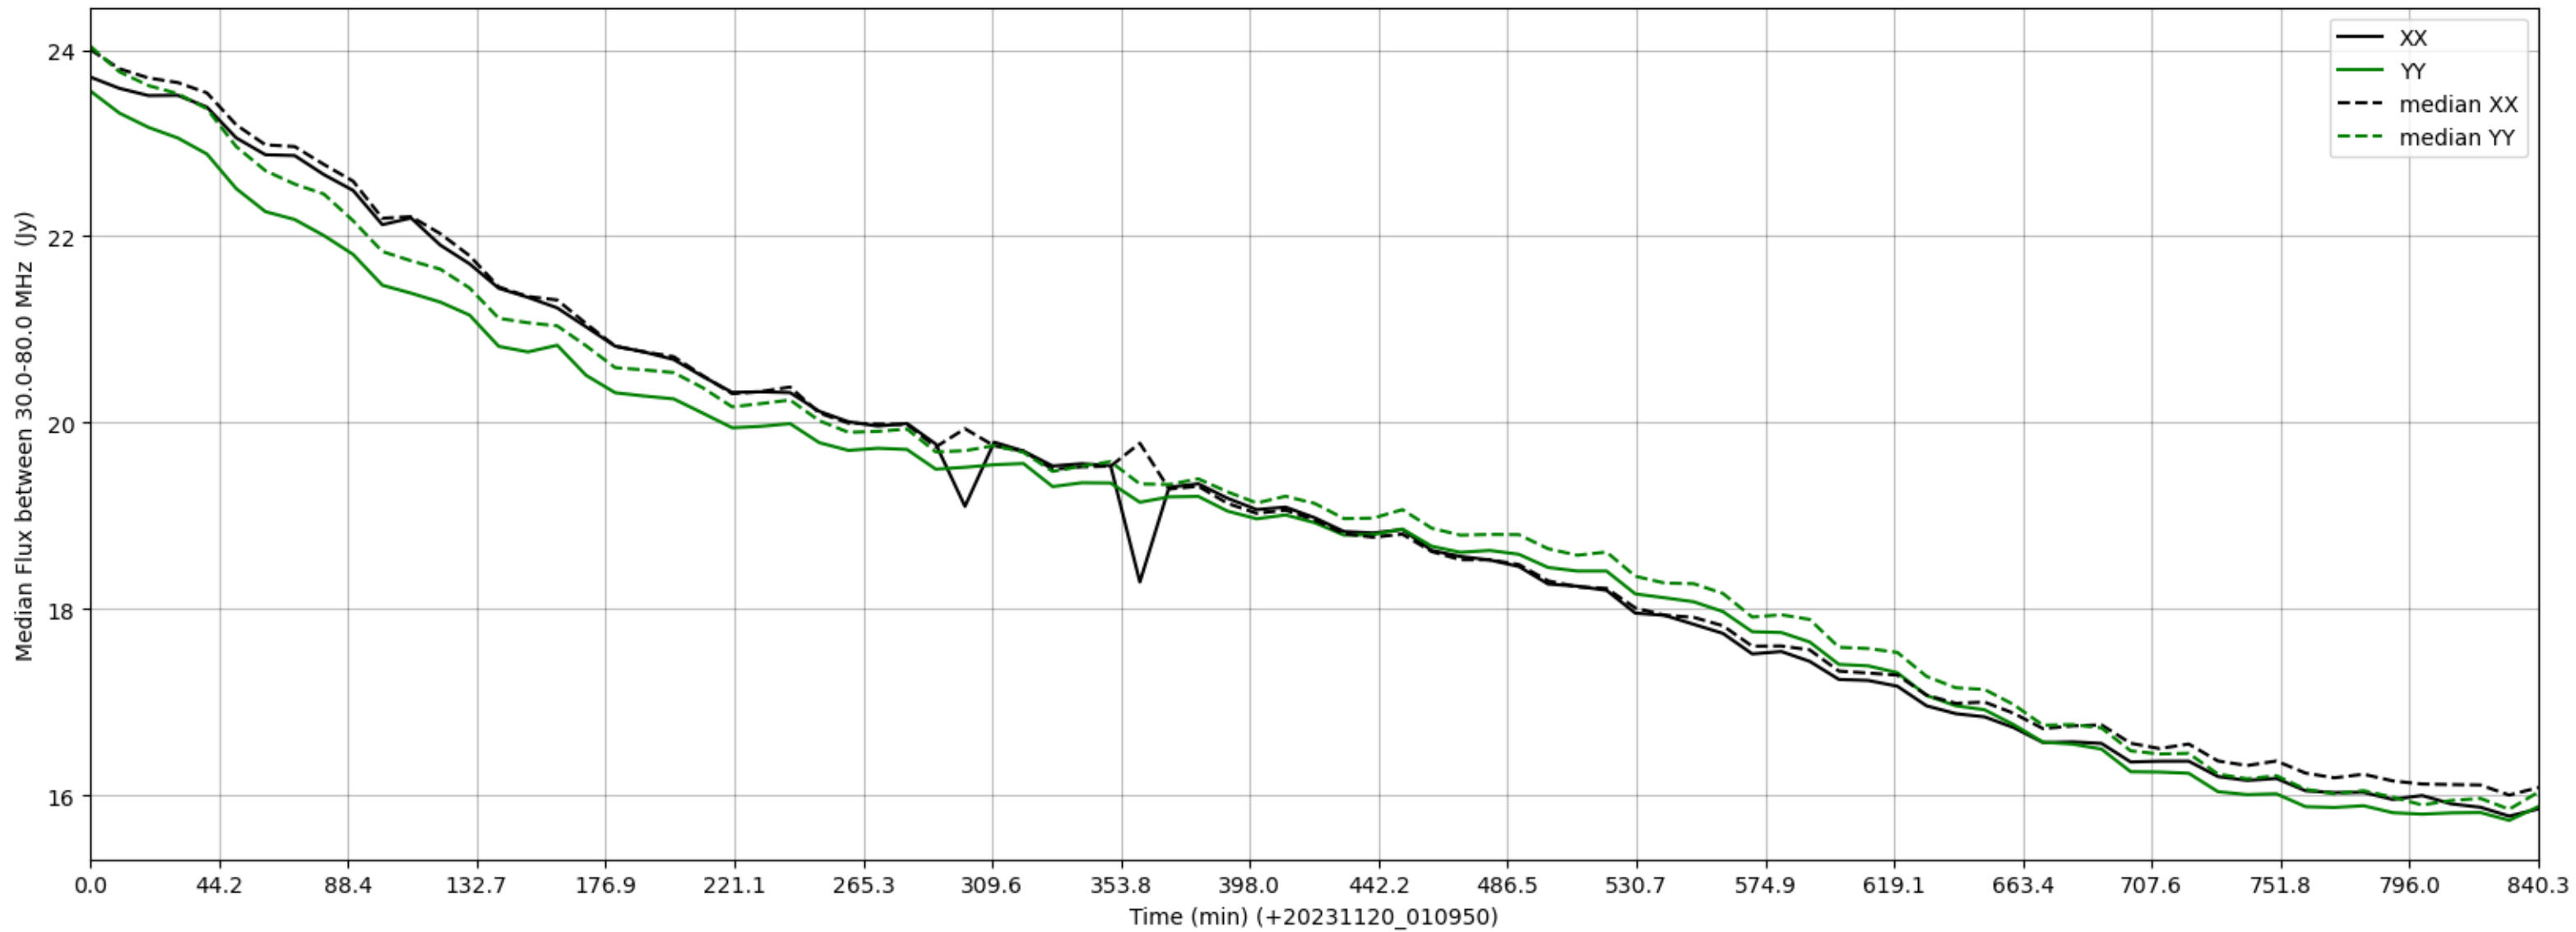

LWA059 - Correlator# 136 - XX FLAGS:Good - YY FLAGS:Good

LWA058 - Correlator# 137 - XX FLAGS:Good - YY FLAGS:LowFlux

LWA062 - Correlator# 138 - XX FLAGS:Good - YY FLAGS:Good

LWA061 - Correlator# 139 - XX FLAGS:Good - YY FLAGS:Good