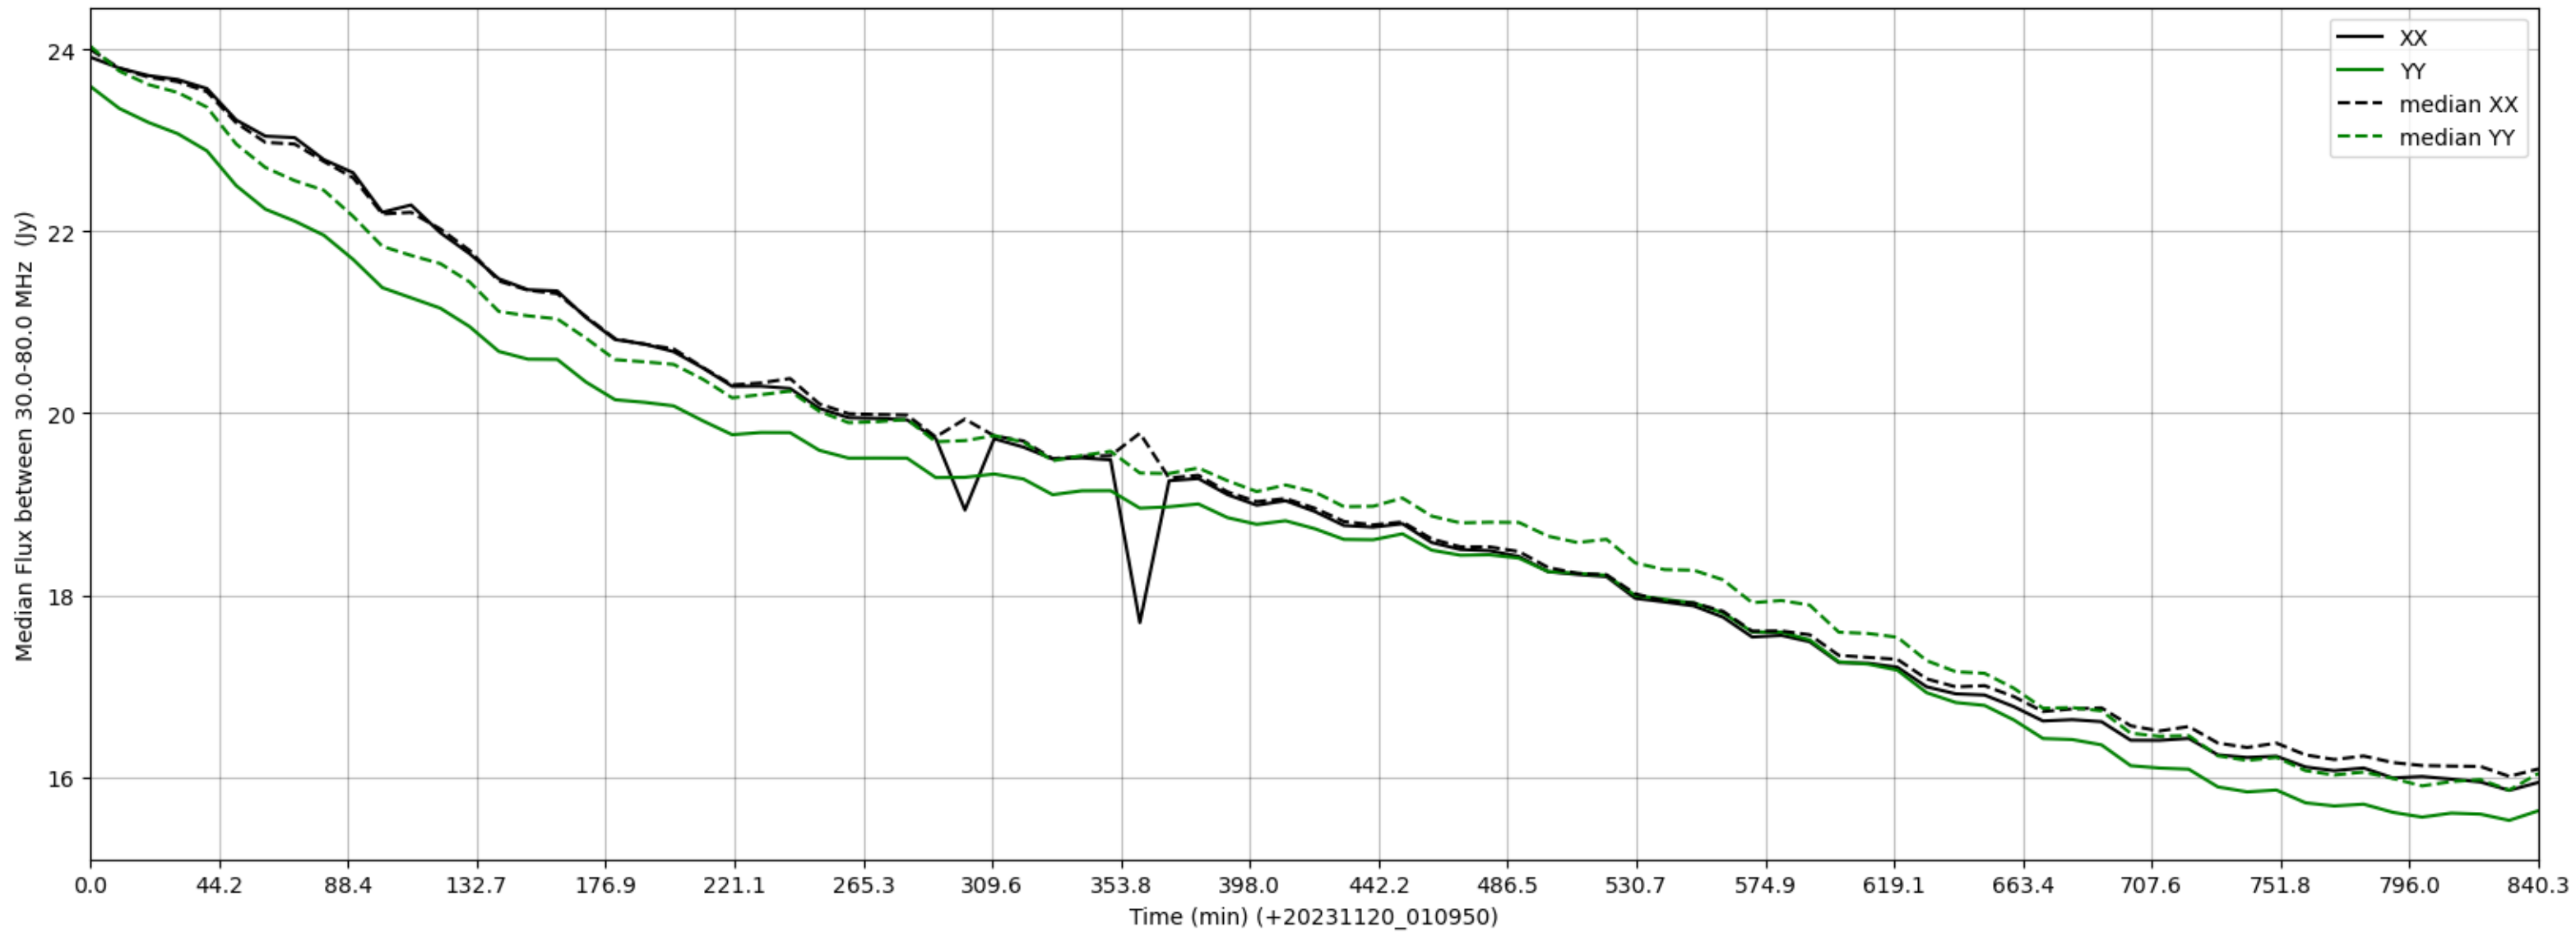

LWA093 - Correlator# 148 - XX FLAGS:Good - YY FLAGS:Good

LWA092 - Correlator# 149 - XX FLAGS:Good - YY FLAGS:Good

LWA095 - Correlator# 150 - XX FLAGS:LowFlux - YY FLAGS:Good

LWA094 - Correlator# 151 - XX FLAGS:Good - YY FLAGS:Good