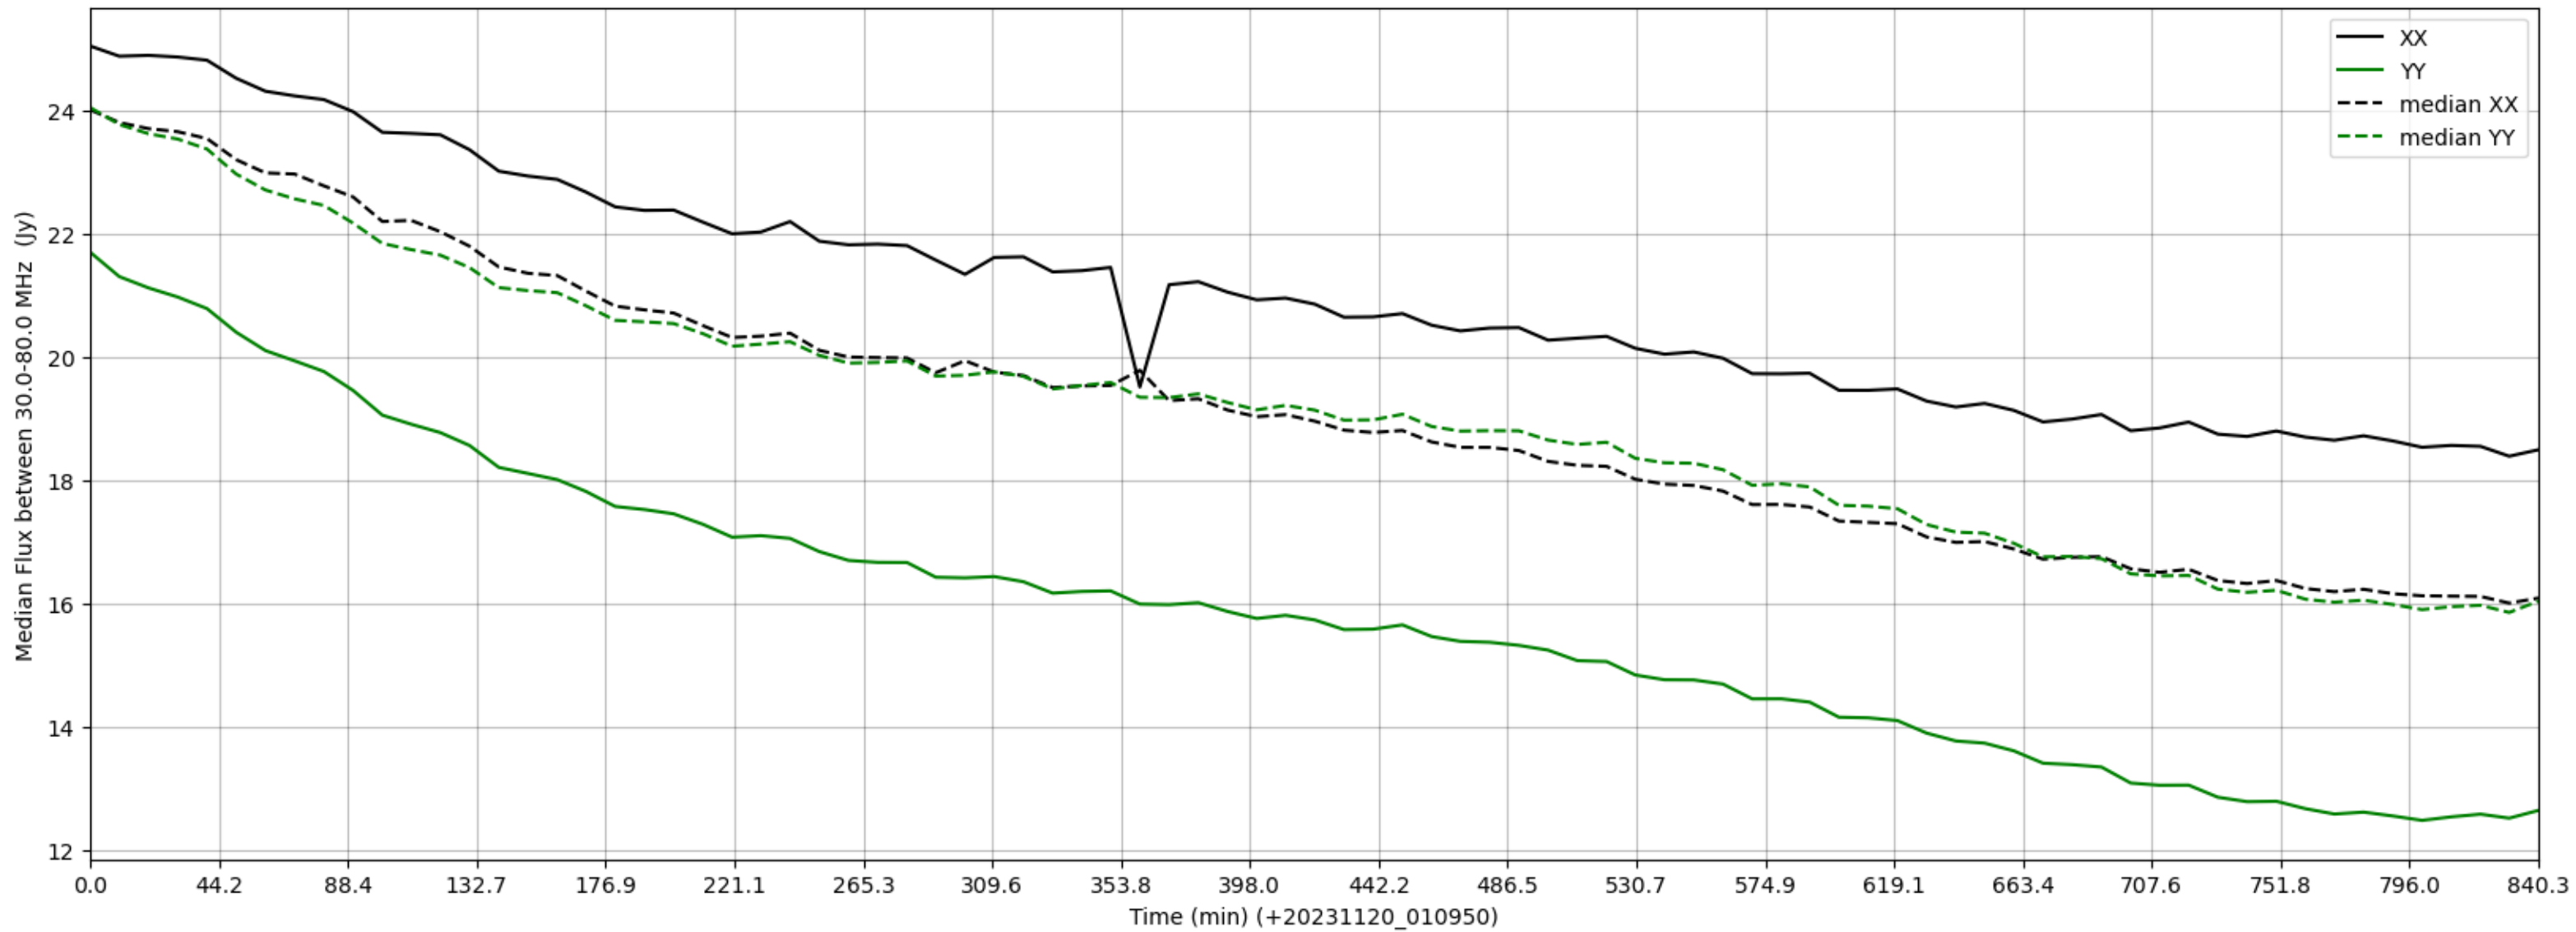

LWA276 - Correlator# 006 - XX FLAGS:Good - YY FLAGS:Good

LWA269 - Correlator# 005 - XX FLAGS:Good - YY FLAGS:Good