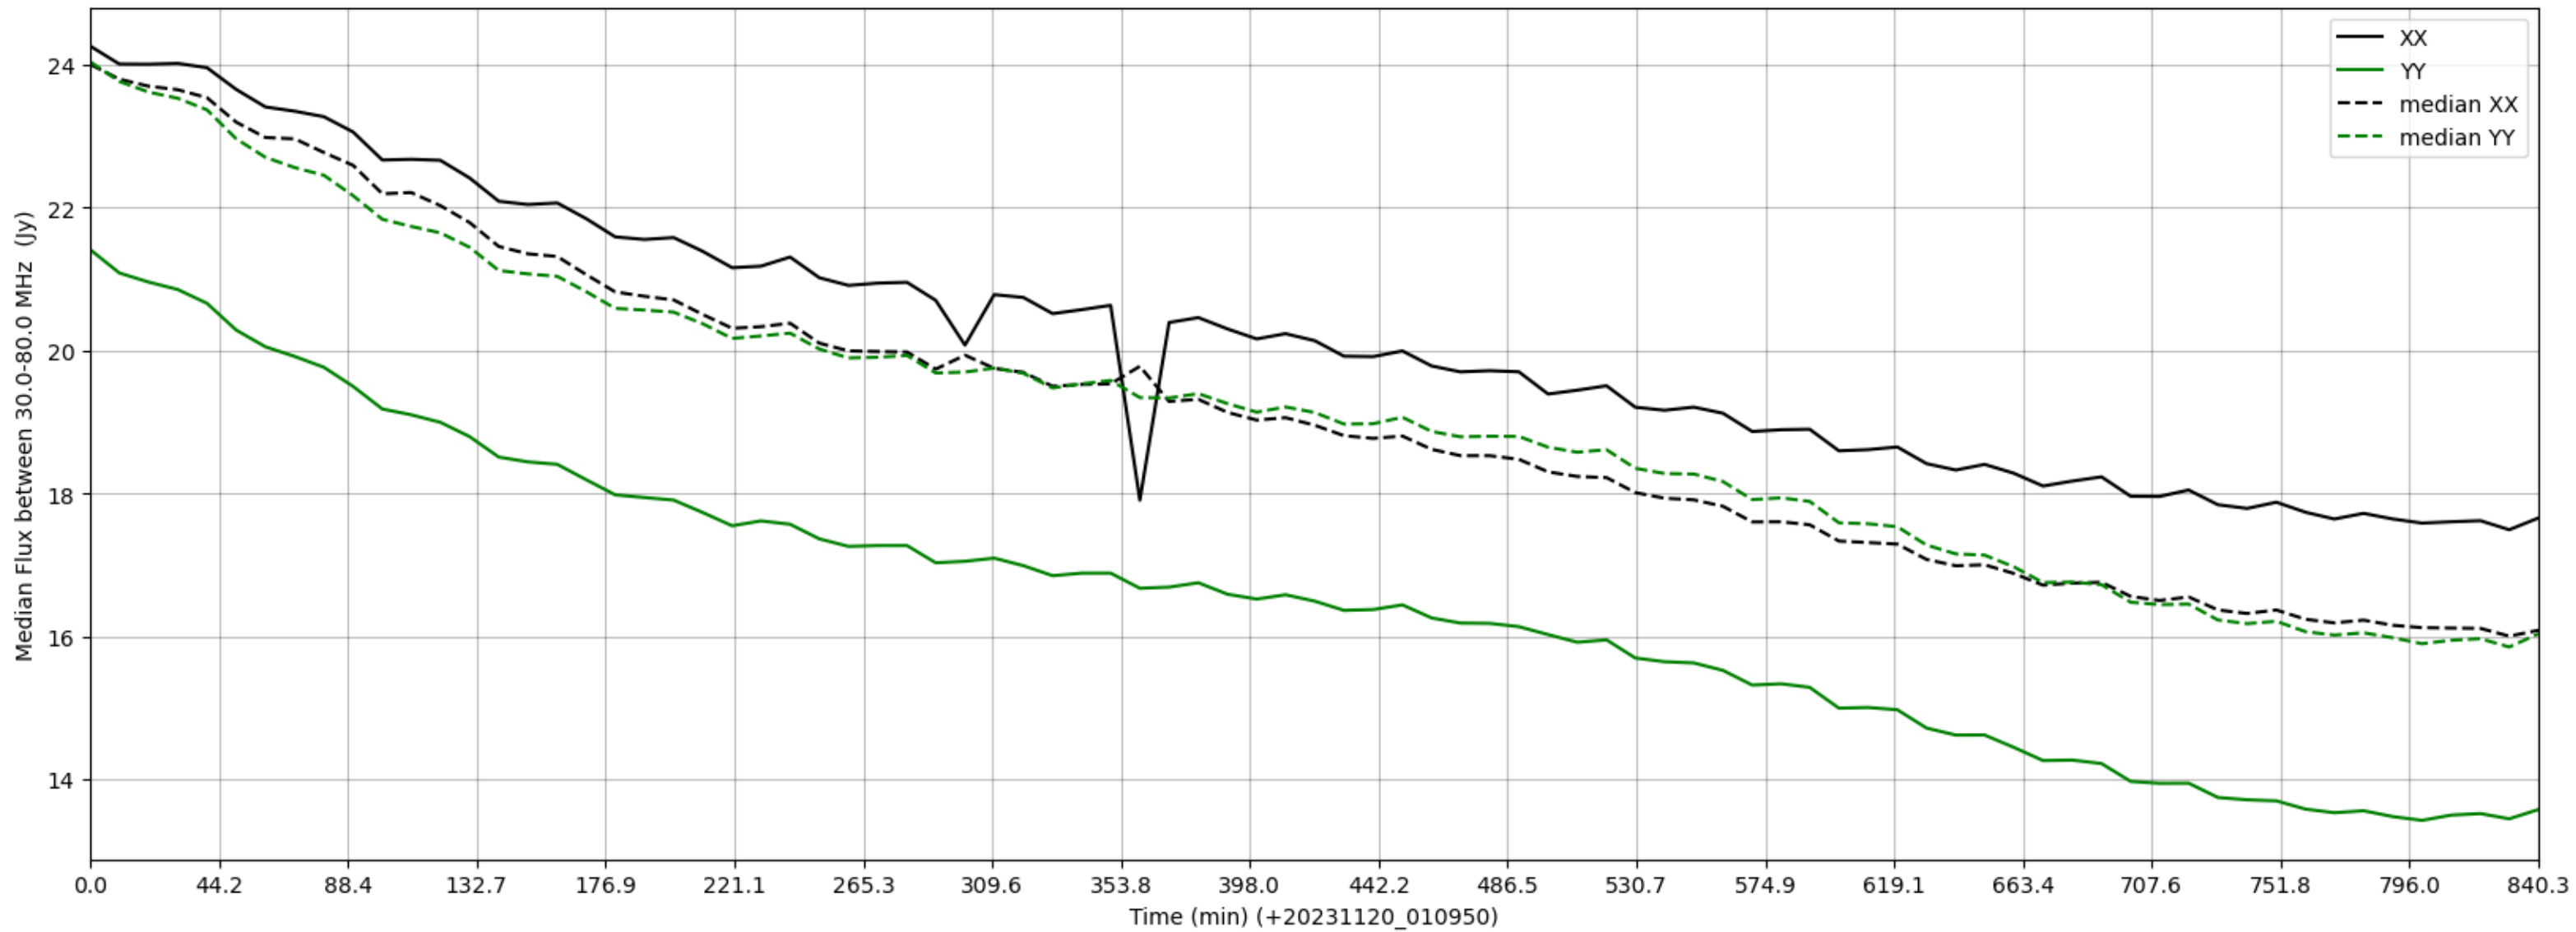

LWA314 - Correlator# 021 - XX FLAGS:Good - YY FLAGS:LowFlux

LWA321 - Correlator# 020 - XX FLAGS:Good - YY FLAGS:Good