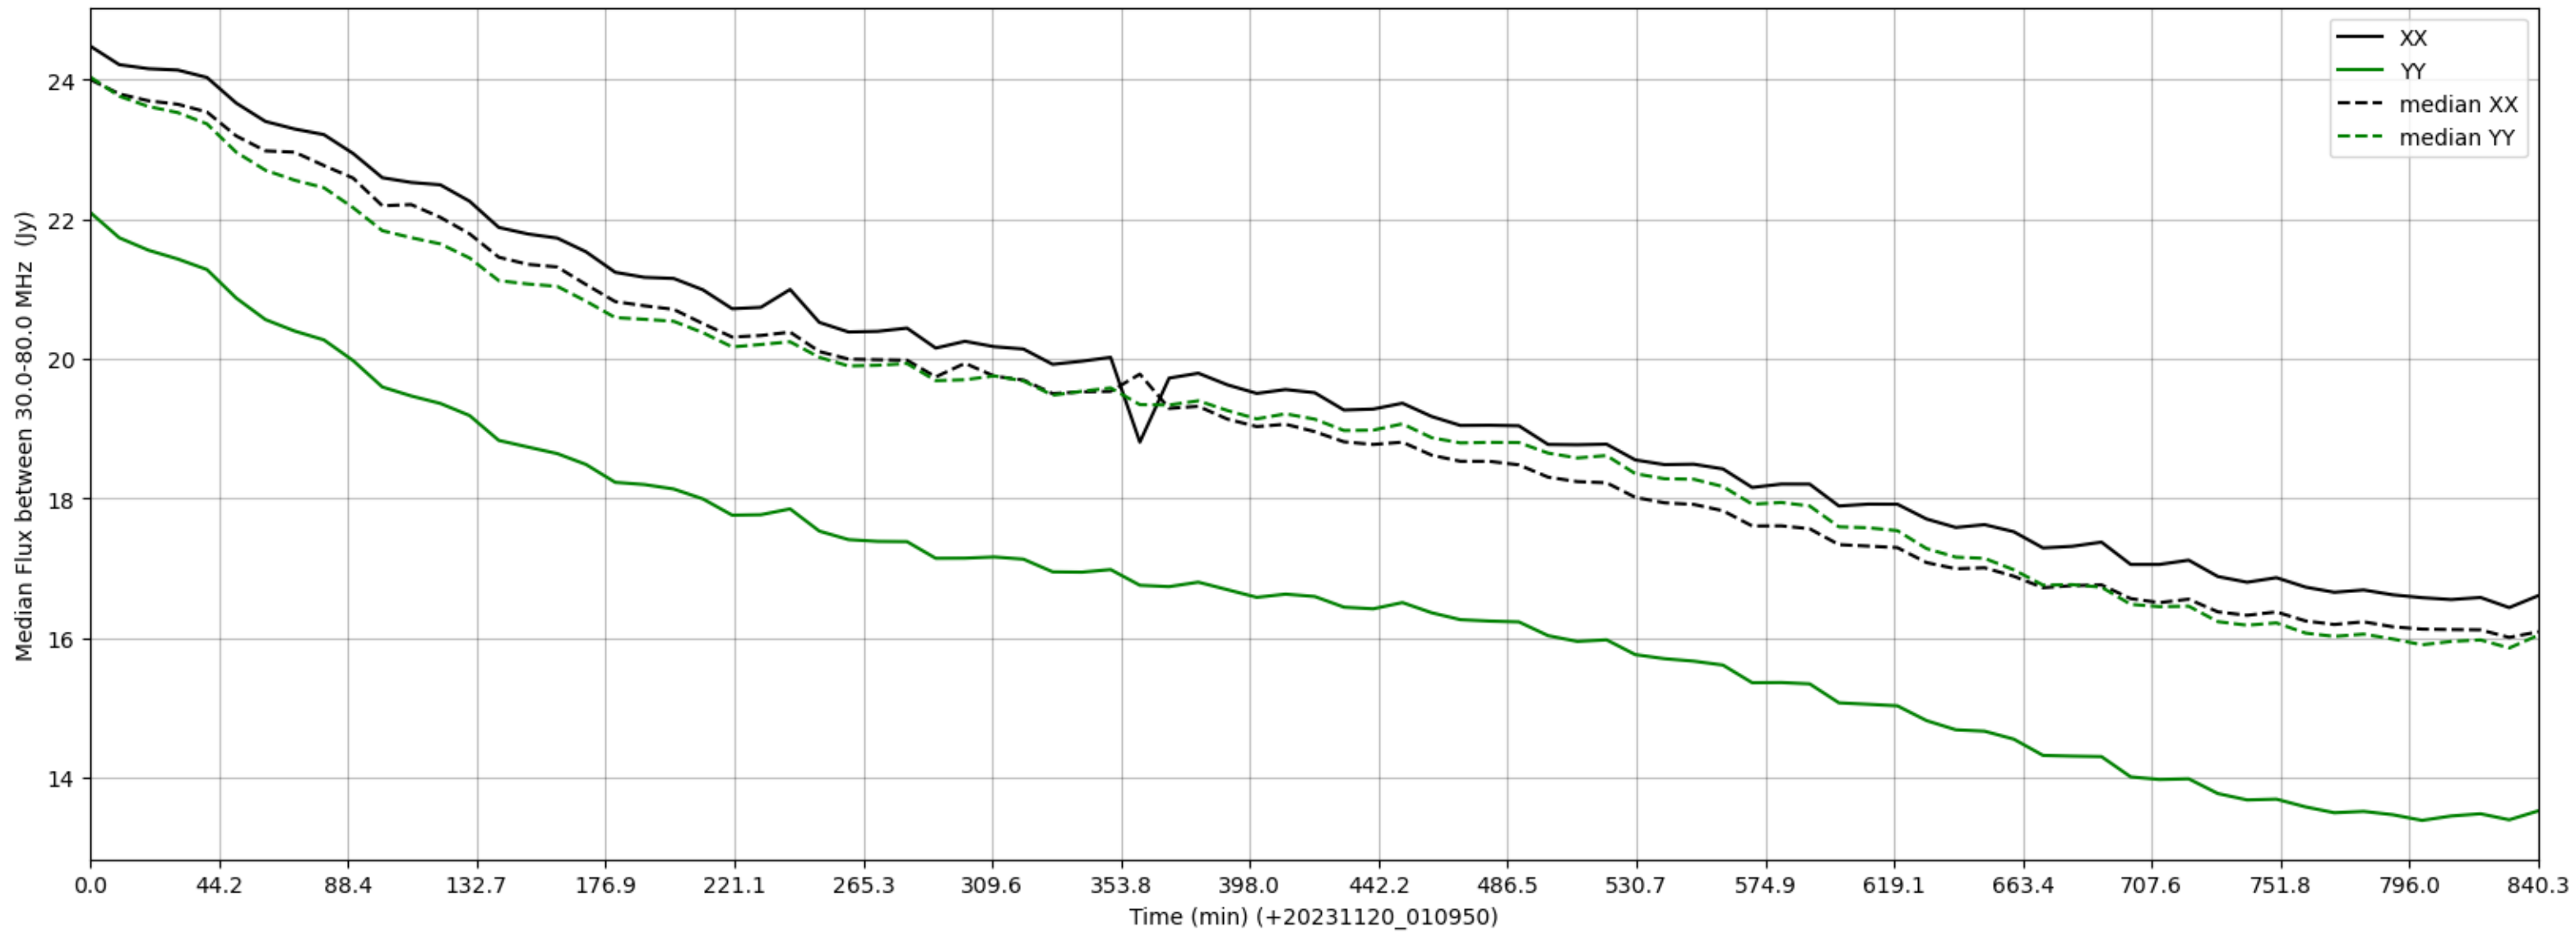

LWA337 - Correlator# 059 - XX FLAGS:Good - YY FLAGS:Good

LWA343 - Correlator# 058 - XX FLAGS:Good - YY FLAGS:Good