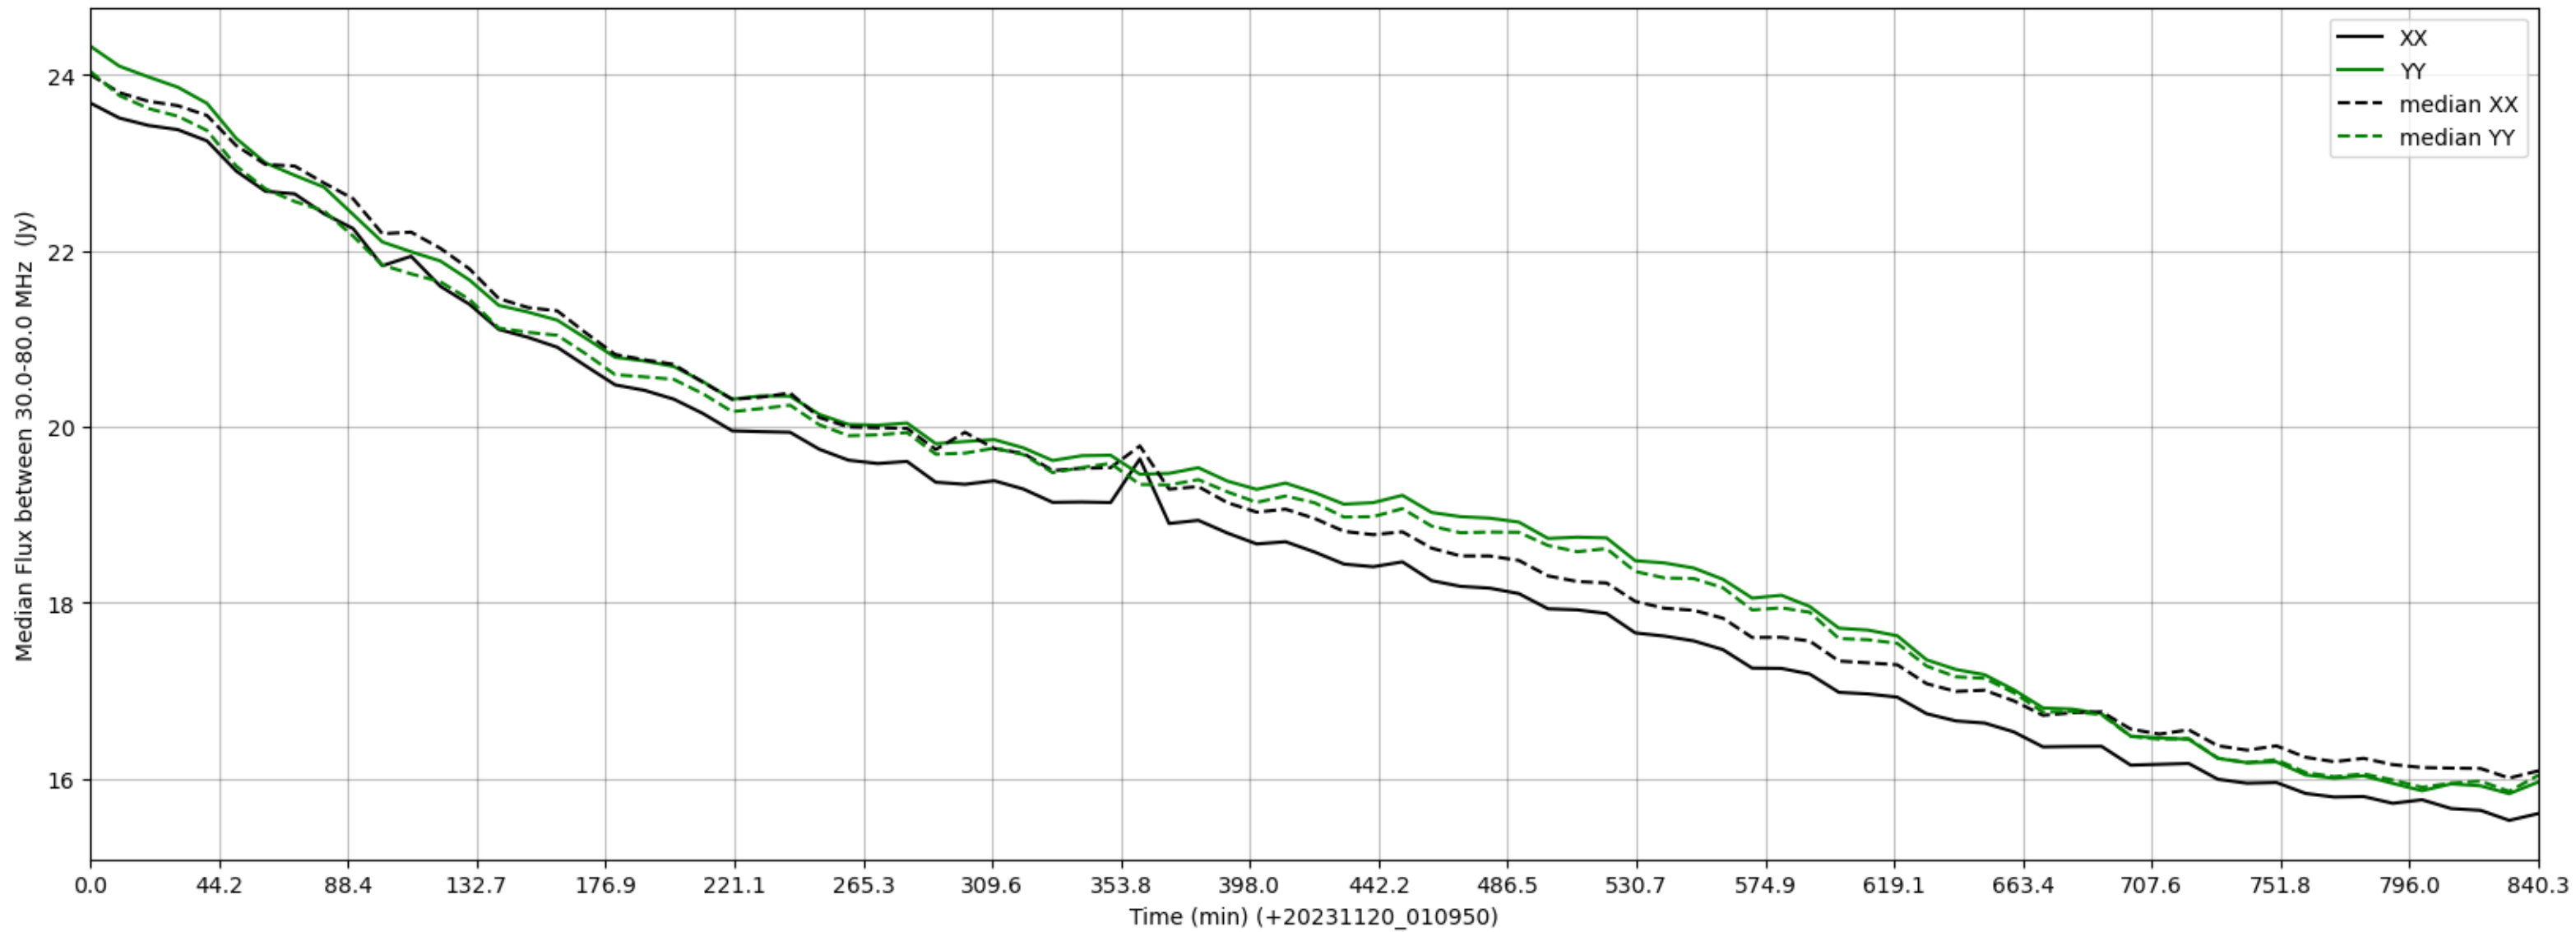

LWA086 - Correlator# 143 - XX FLAGS:Good - YY FLAGS:Good

LWA087 - Correlator# 142 - XX FLAGS:Good - YY FLAGS:Good