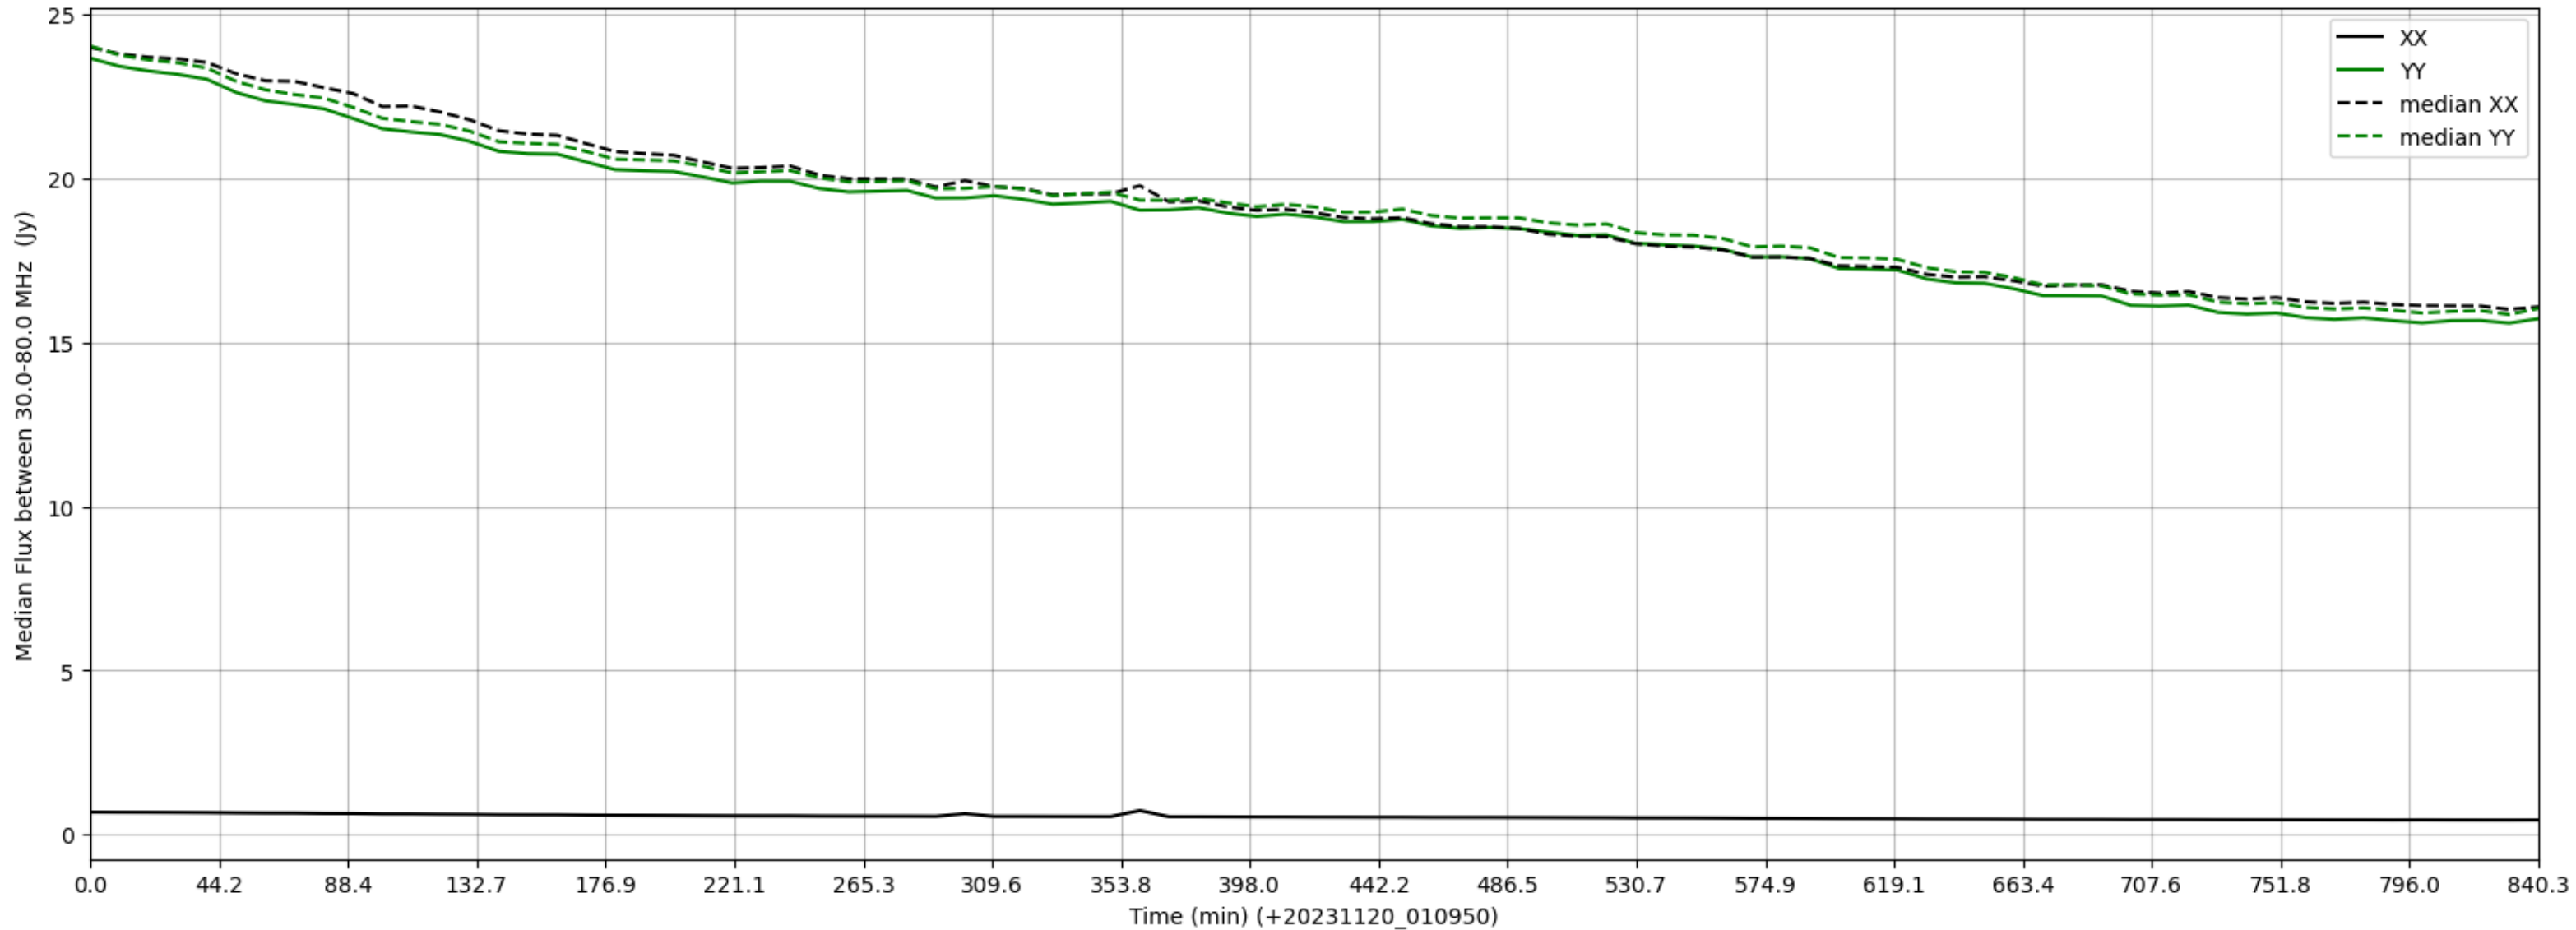

LWA173 - Correlator# 290 - XX FLAGS:Good - YY FLAGS:Good

LWA234 - Correlator# 289 - XX FLAGS:LowFlux - YY FLAGS:Good