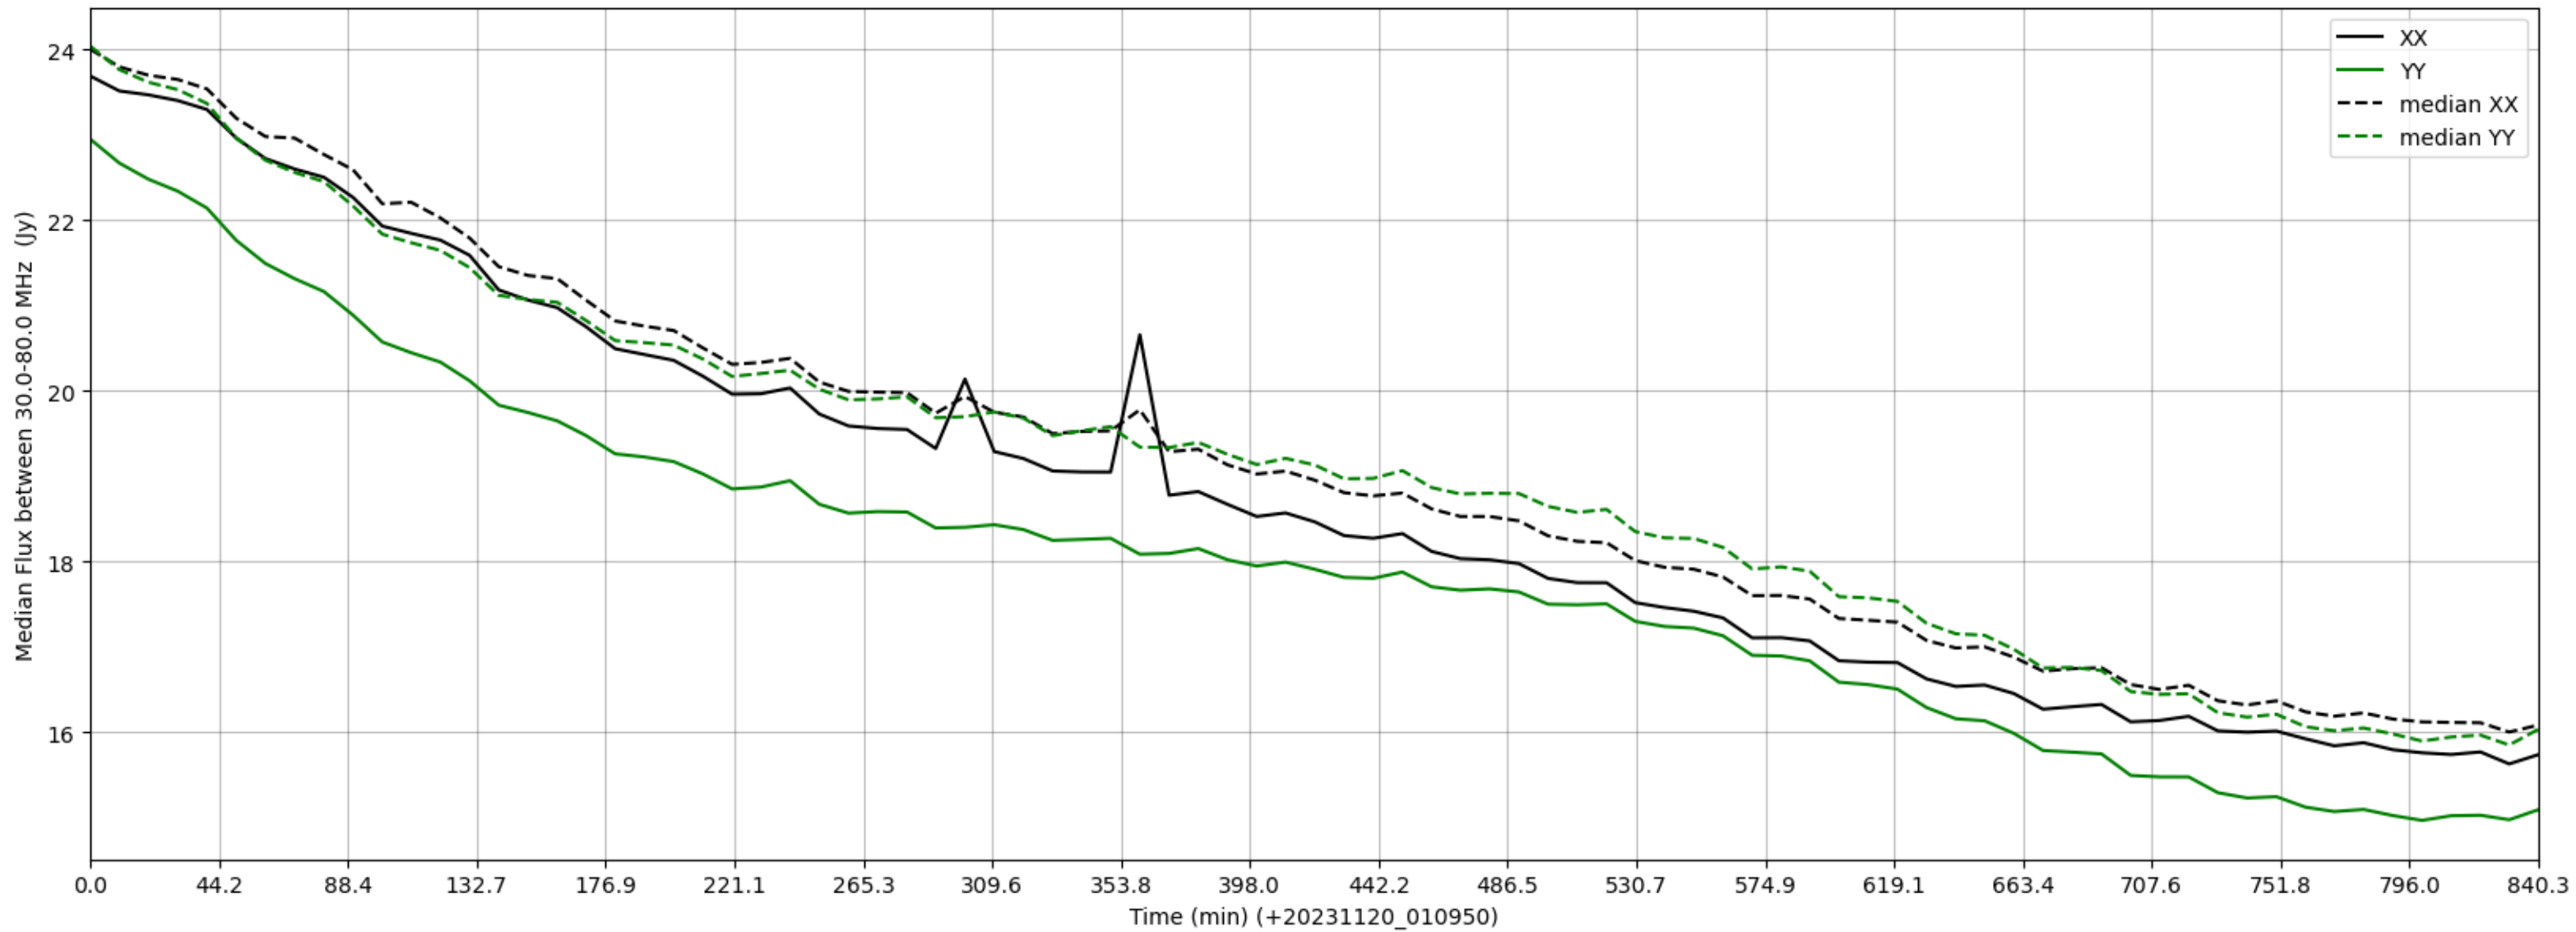

LWA085 - Correlator# 140 - XX FLAGS:Good - YY FLAGS:Good

LWA064 - Correlator# 141 - XX FLAGS:Good - YY FLAGS:Good

LWA087 - Correlator# 142 - XX FLAGS:Good - YY FLAGS:Good

LWA086 - Correlator# 143 - XX FLAGS:Good - YY FLAGS:Good