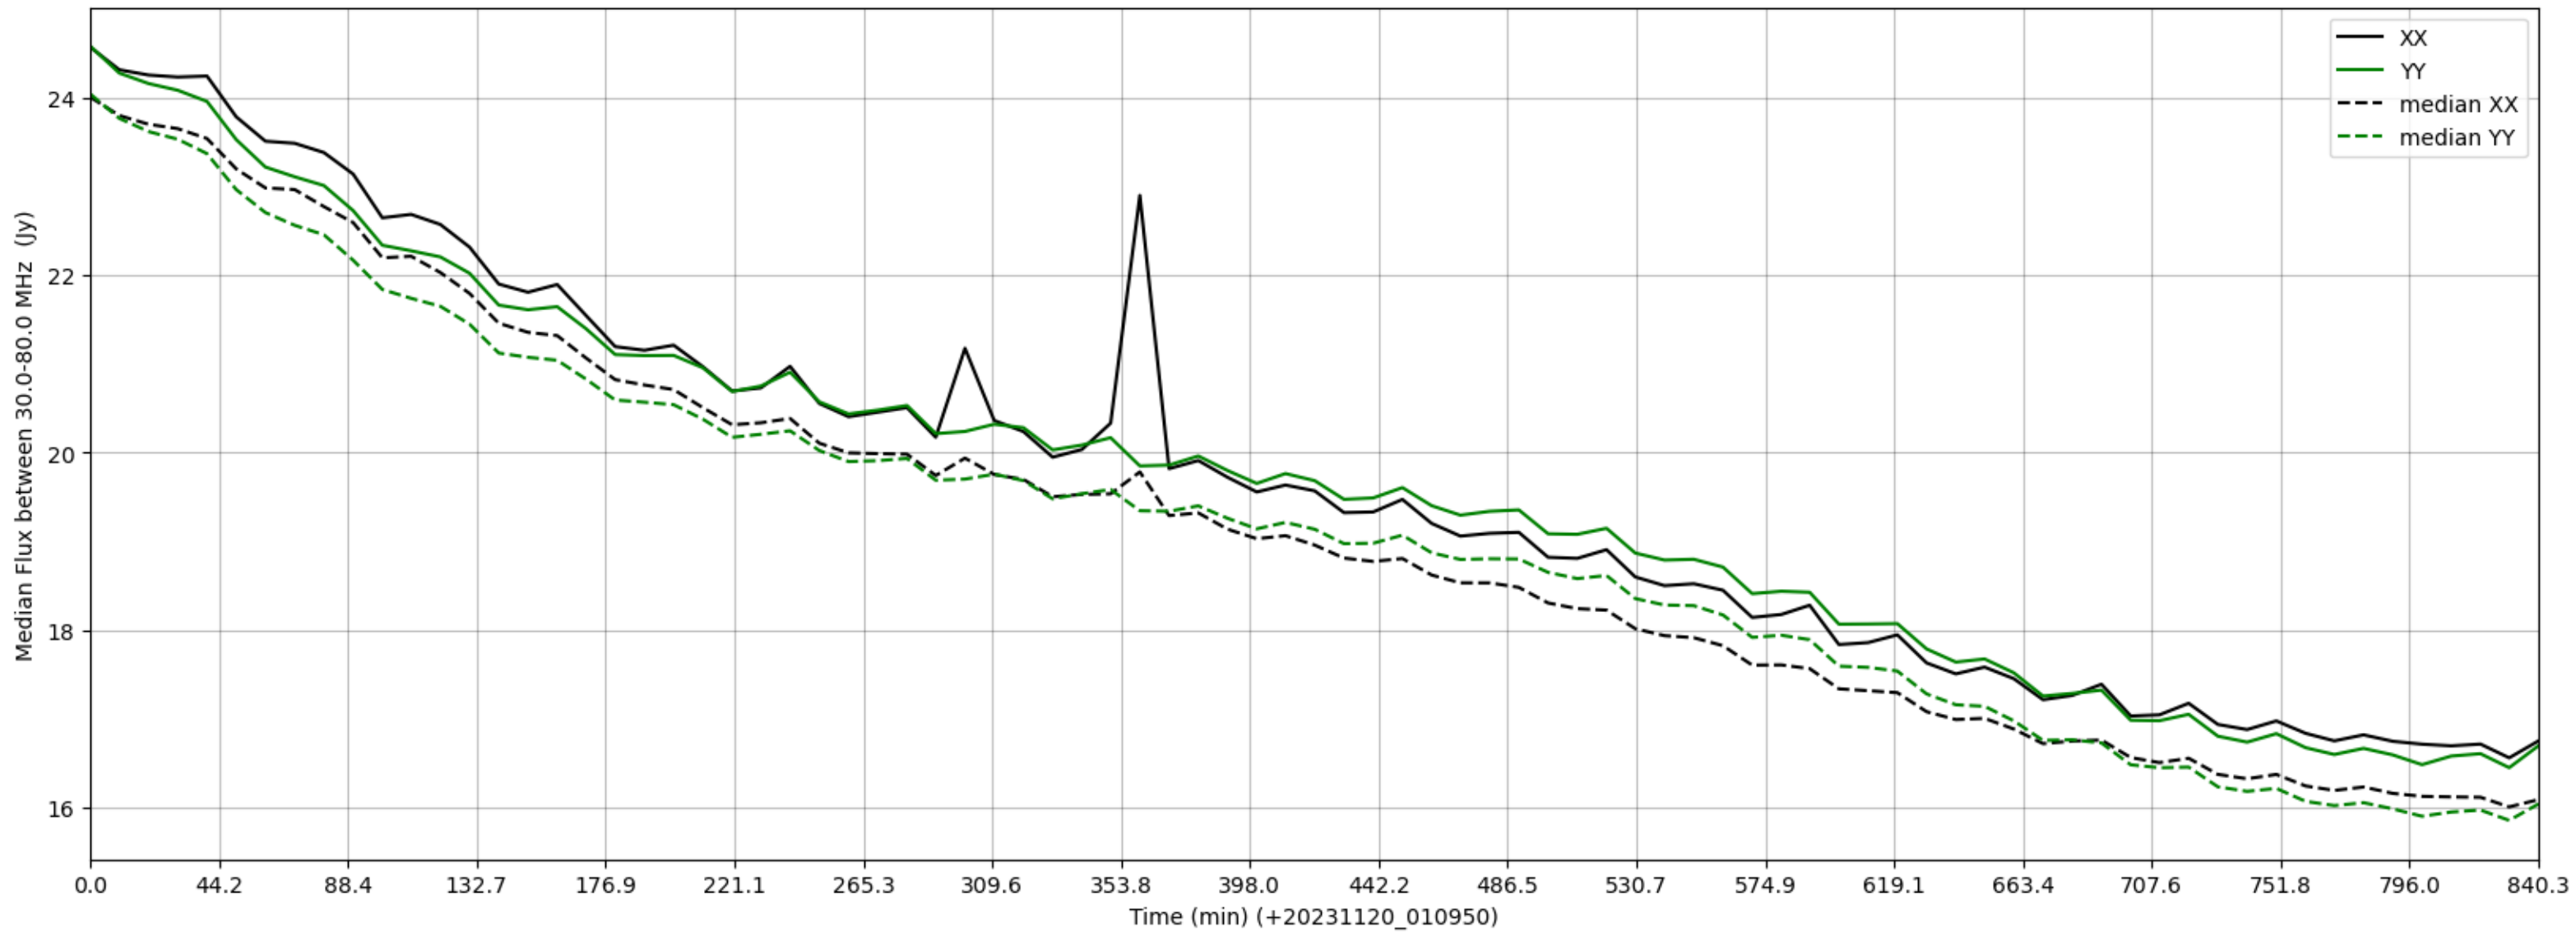

LWA230 - Correlator# 303 - XX FLAGS:Good - YY FLAGS:BadSpecShape

LWA228 - Correlator# 302 - XX FLAGS:Good - YY FLAGS:Good