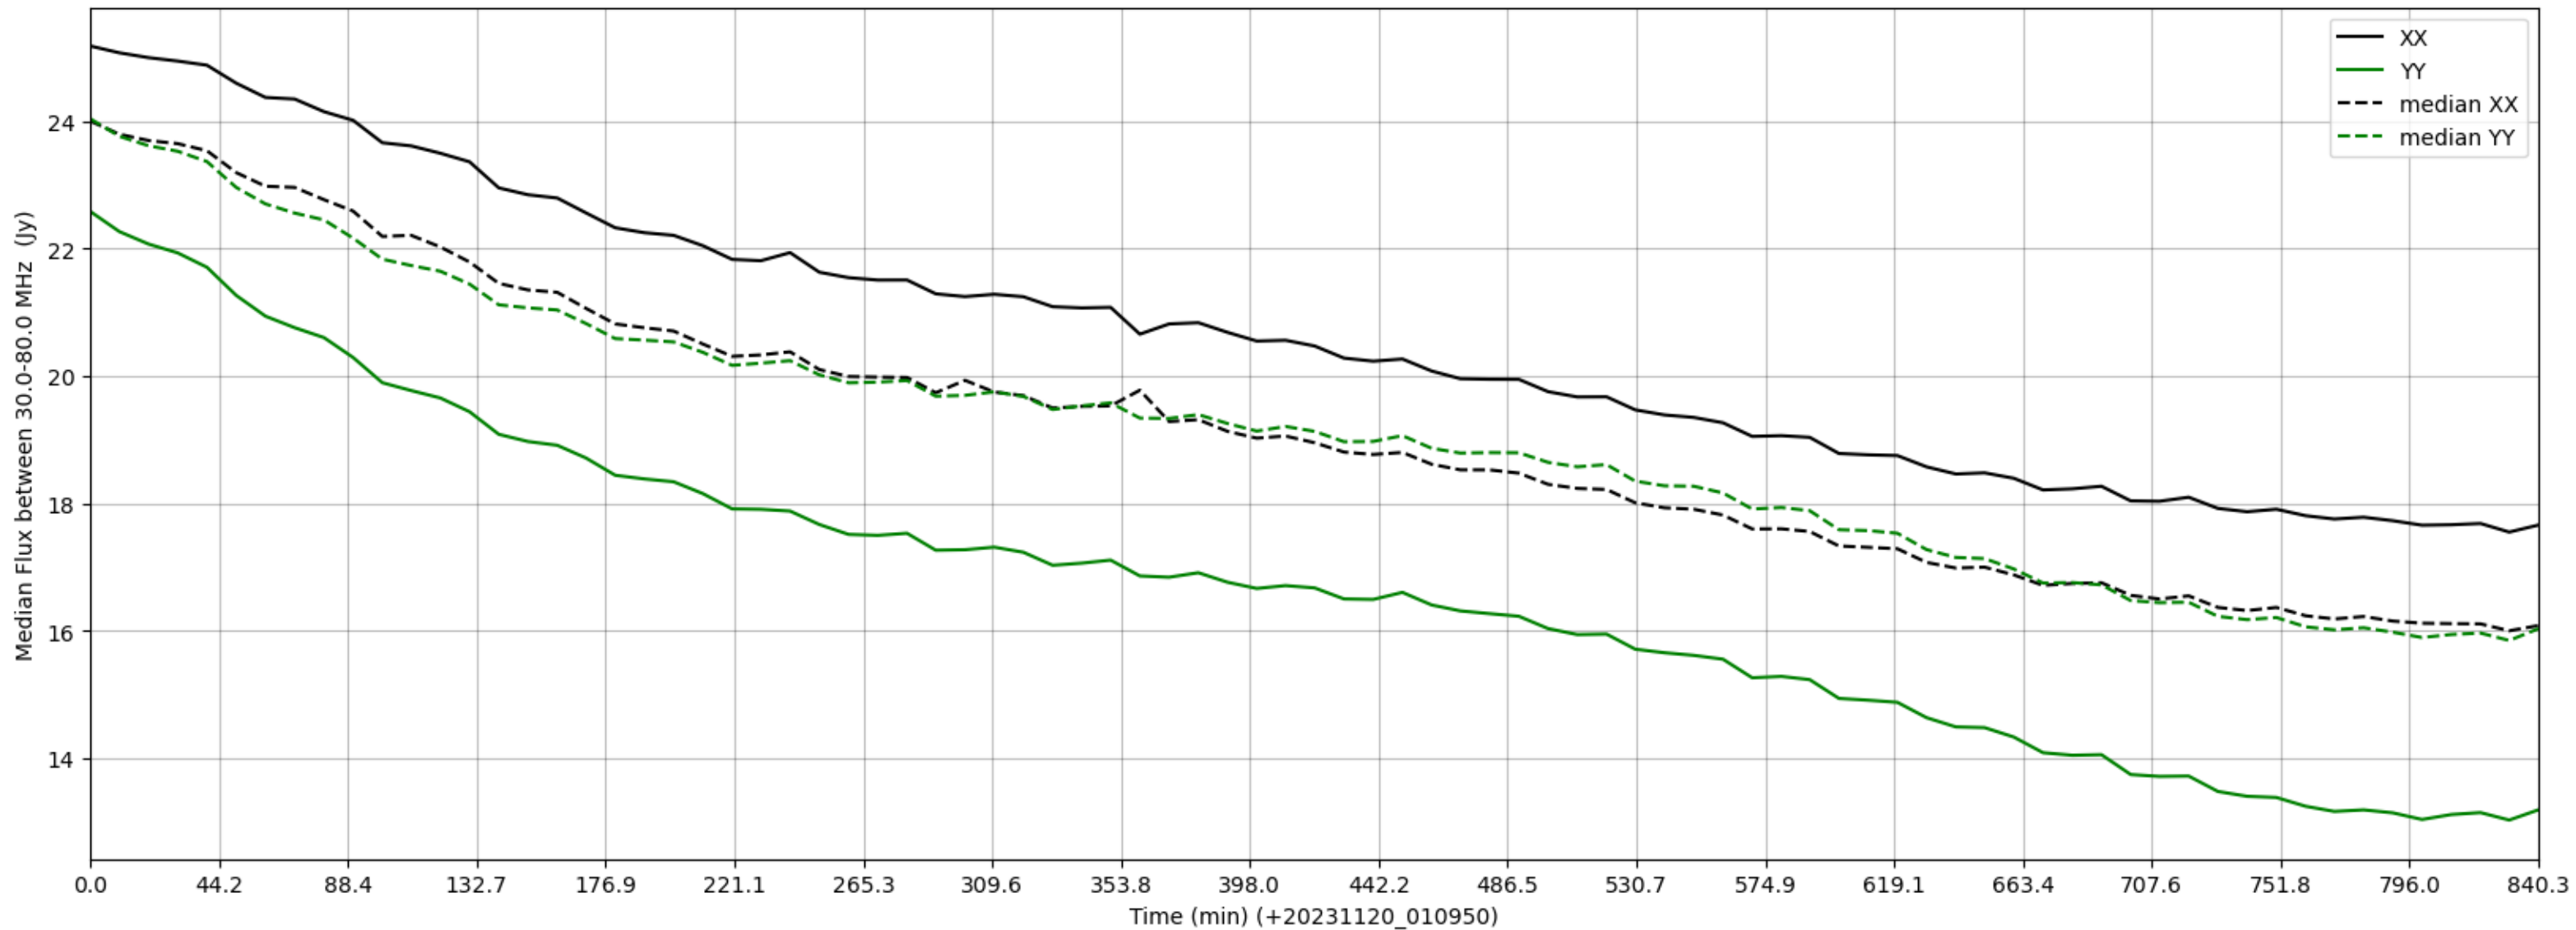

LWA287 - Correlator# 223 - XX FLAGS:Good - YY FLAGS:Good

LWA355 - Correlator# 222 - XX FLAGS:Good - YY FLAGS:Good