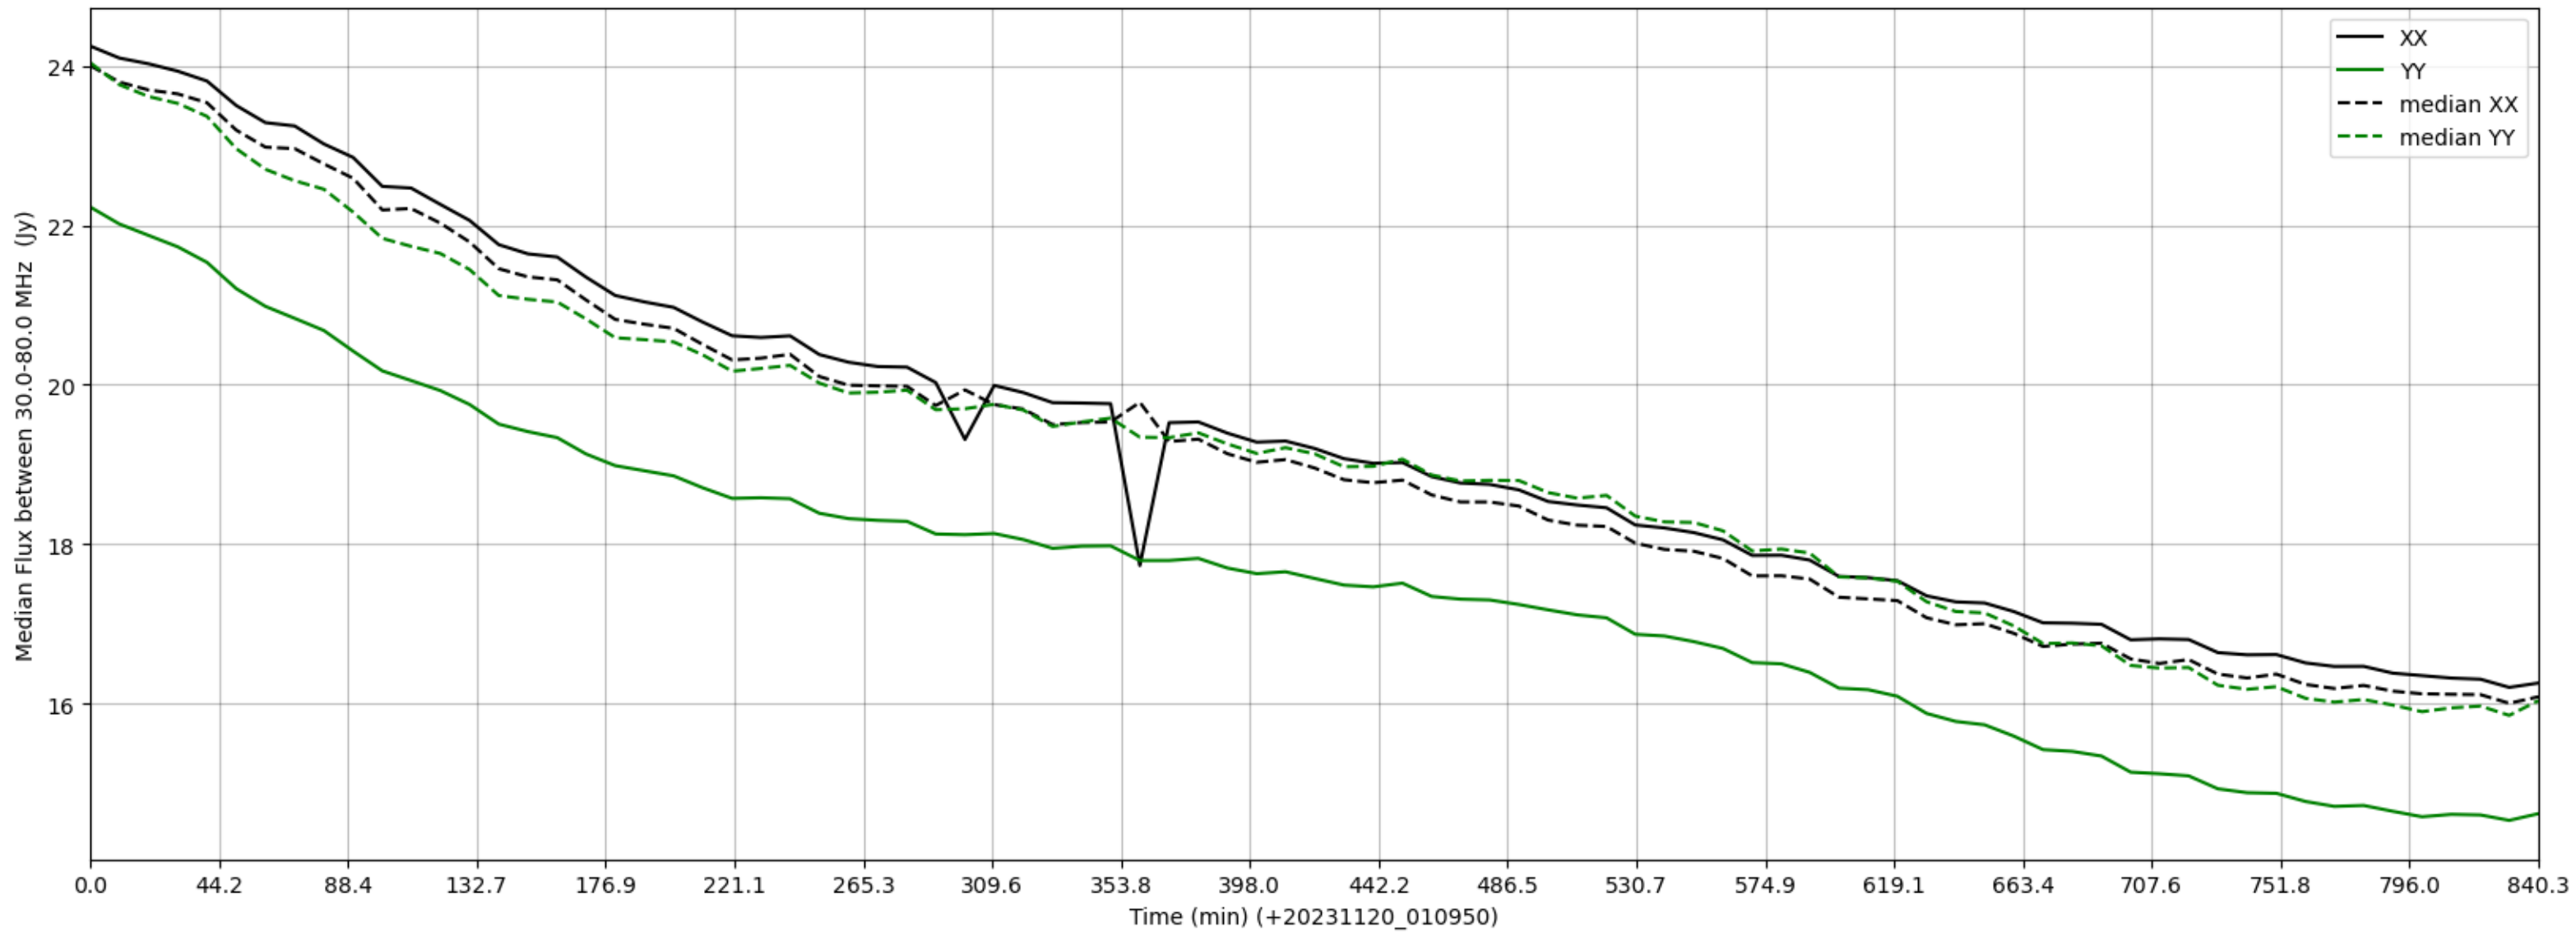

LWA185 - Correlator# 240 - XX FLAGS:Good - YY FLAGS:Good

LWA160 - Correlator# 239 - XX FLAGS:Good - YY FLAGS:Good