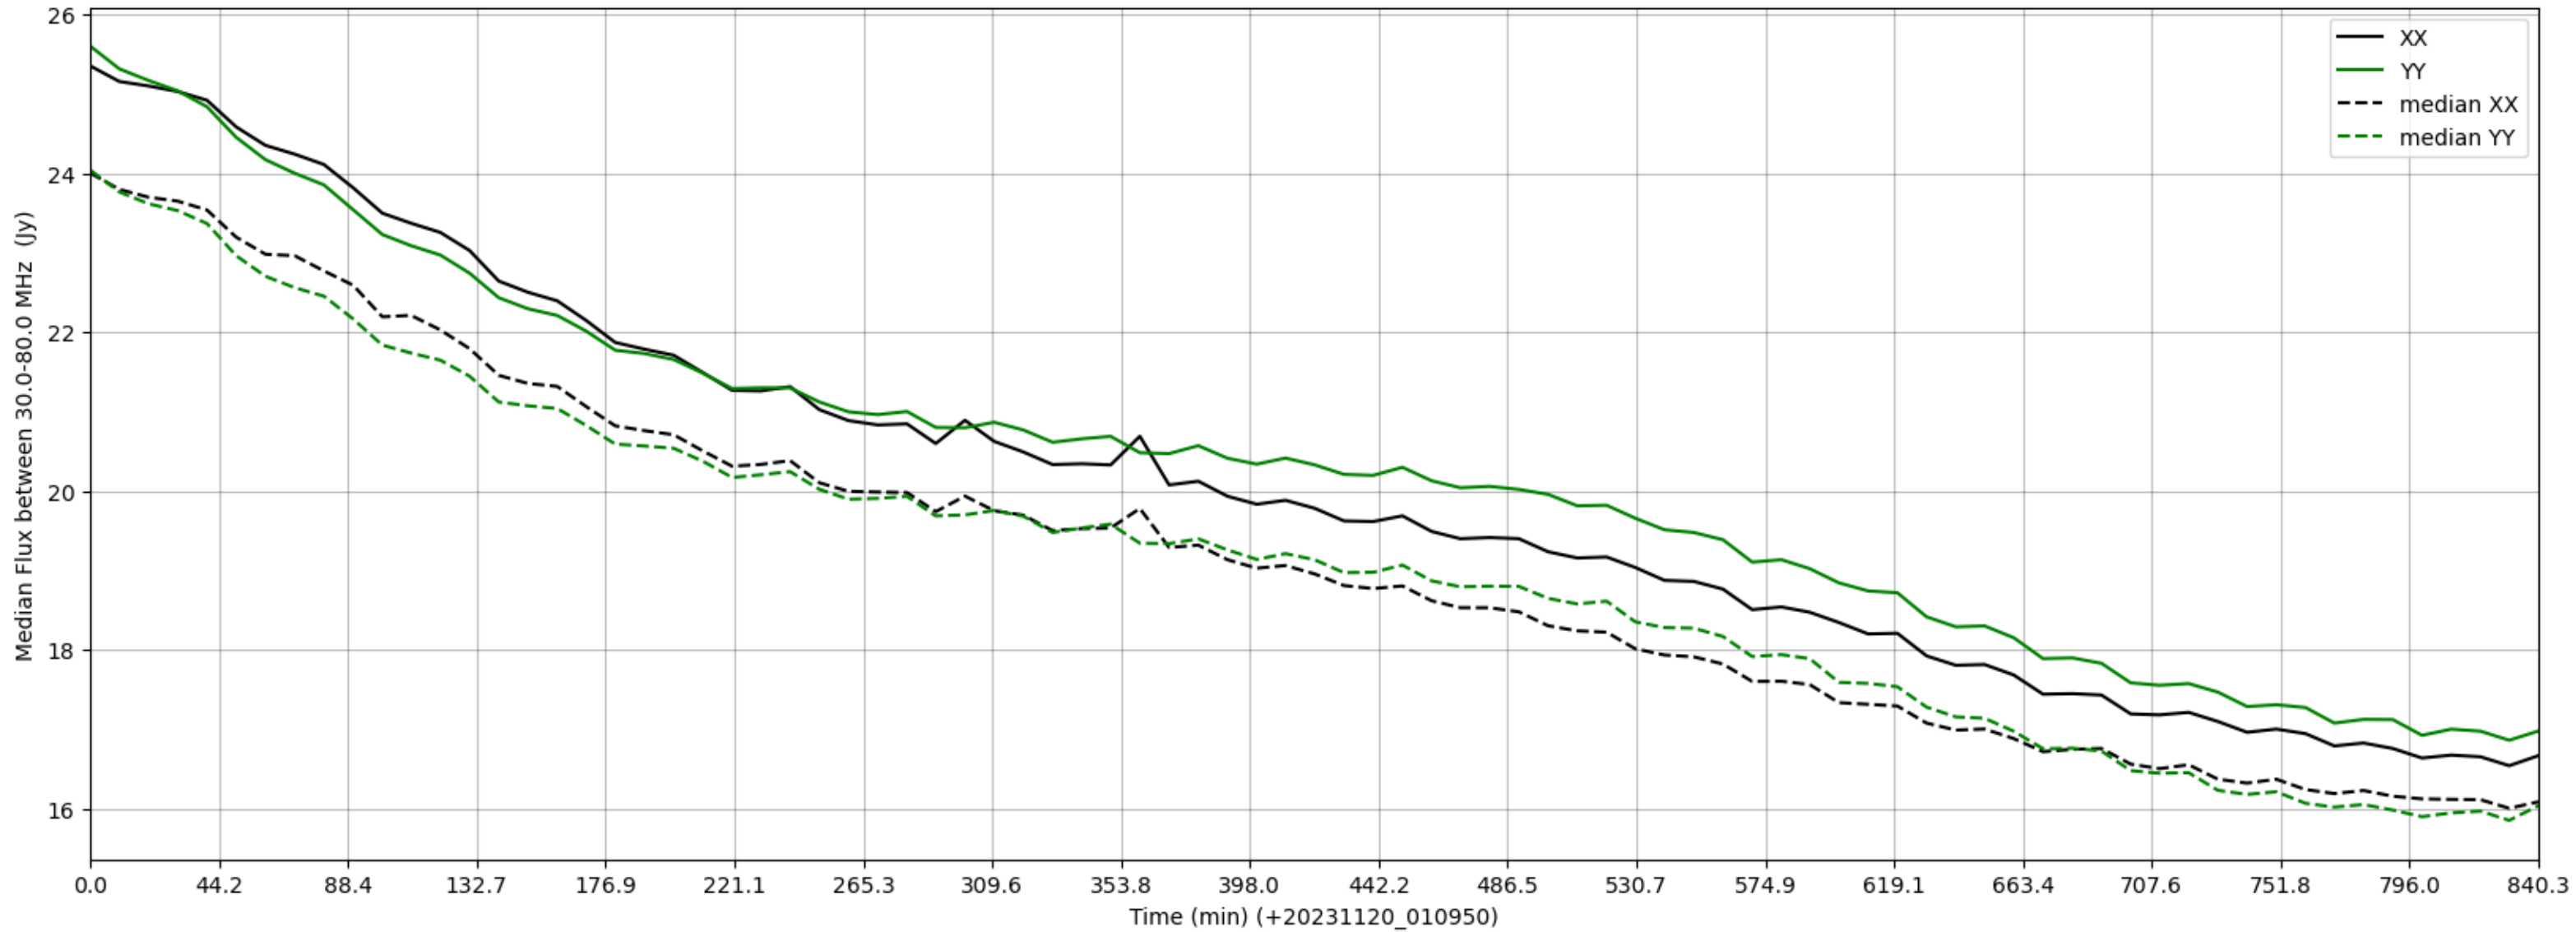

LWA113 - Correlator# 203 - XX FLAGS:Good - YY FLAGS:Good

LWA114 - Correlator# 202 - XX FLAGS:Good - YY FLAGS:Good