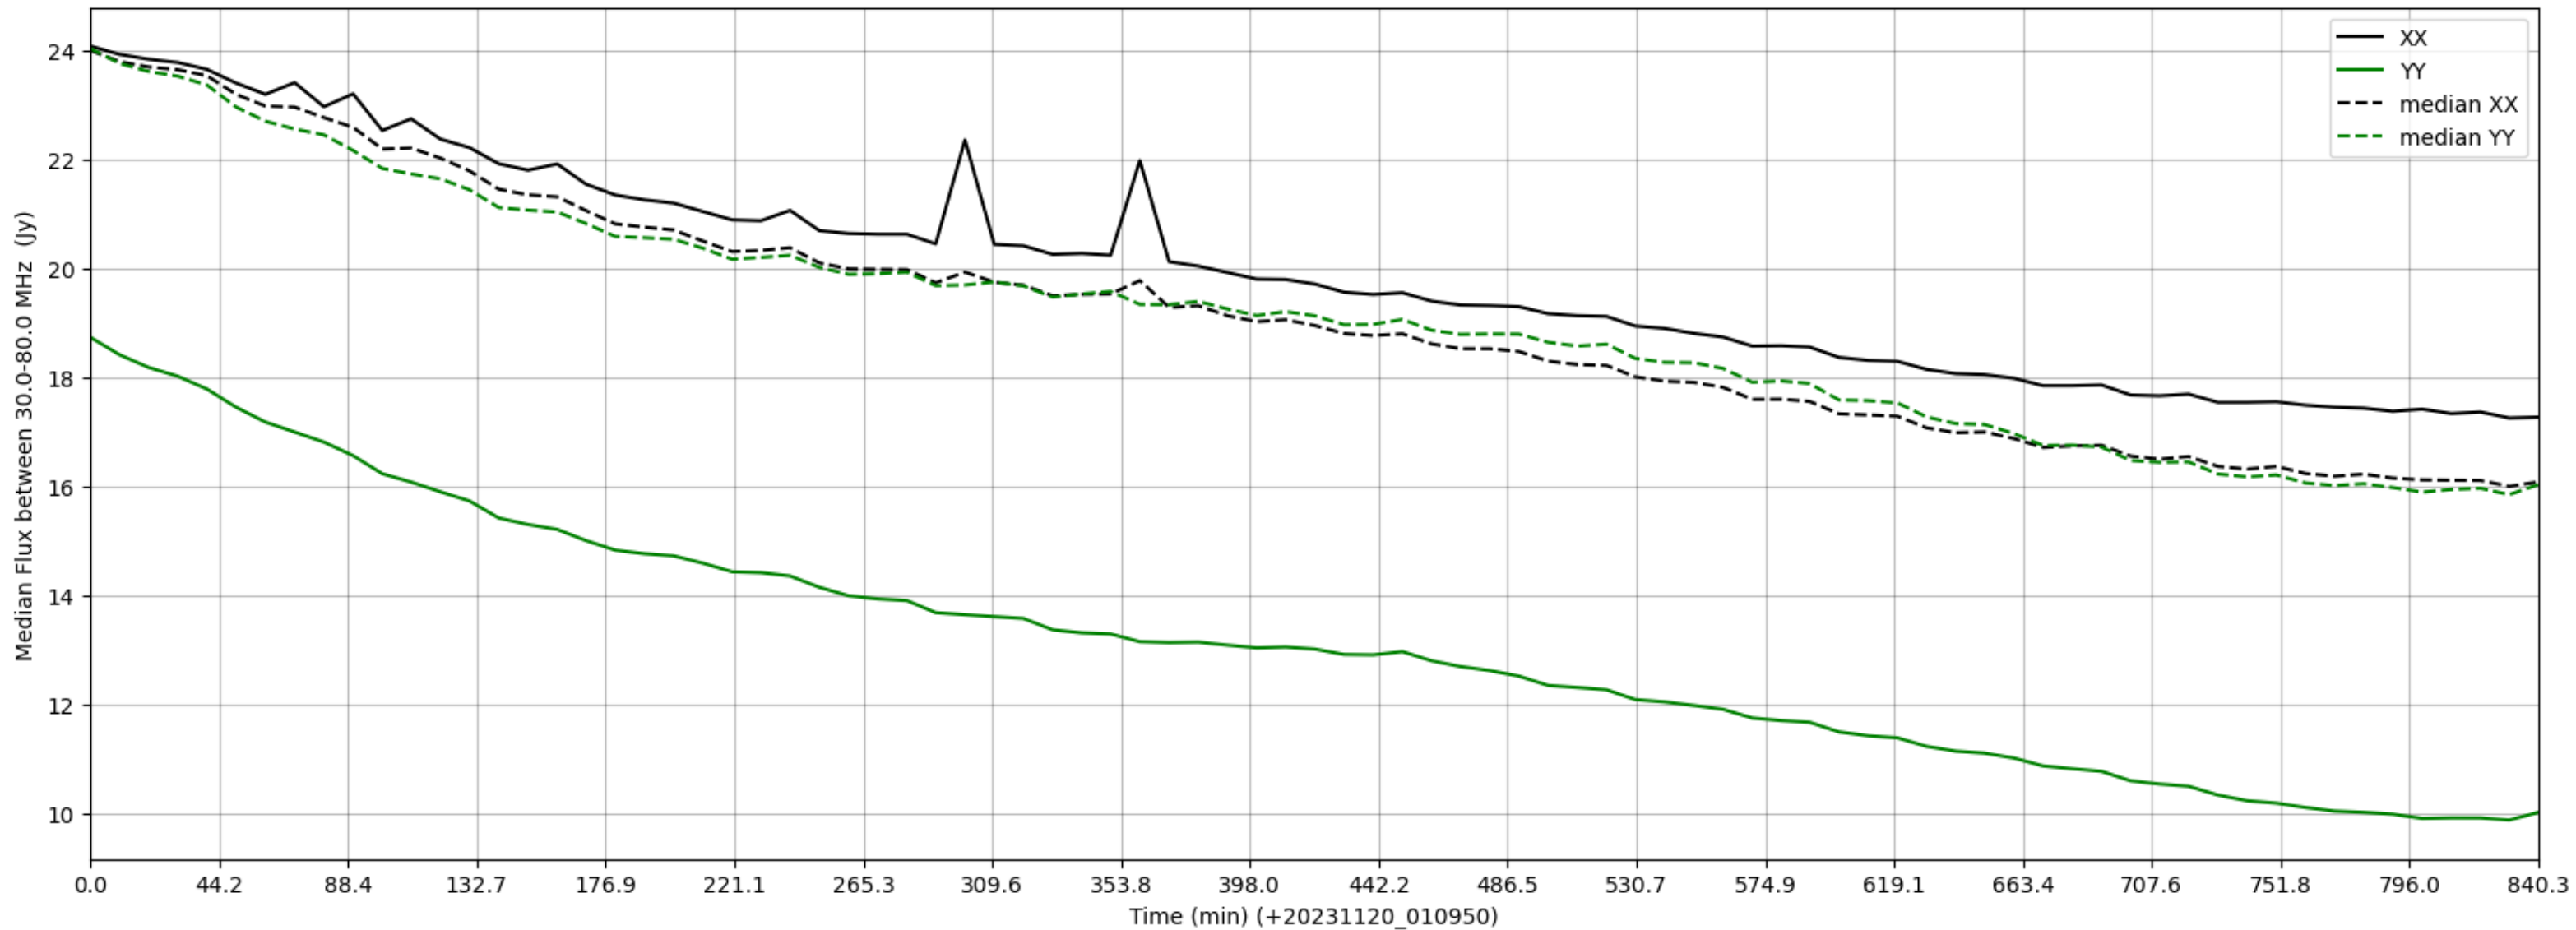

LWA345 - Correlator# 252 - XX FLAGS:Good - YY FLAGS:Good

LWA333 - Correlator# 253 - XX FLAGS:Good - YY FLAGS:Good

LWA359 - Correlator# 254 - XX FLAGS:Good - YY FLAGS:Good

LWA347 - Correlator# 255 - XX FLAGS:Good - YY FLAGS:Good