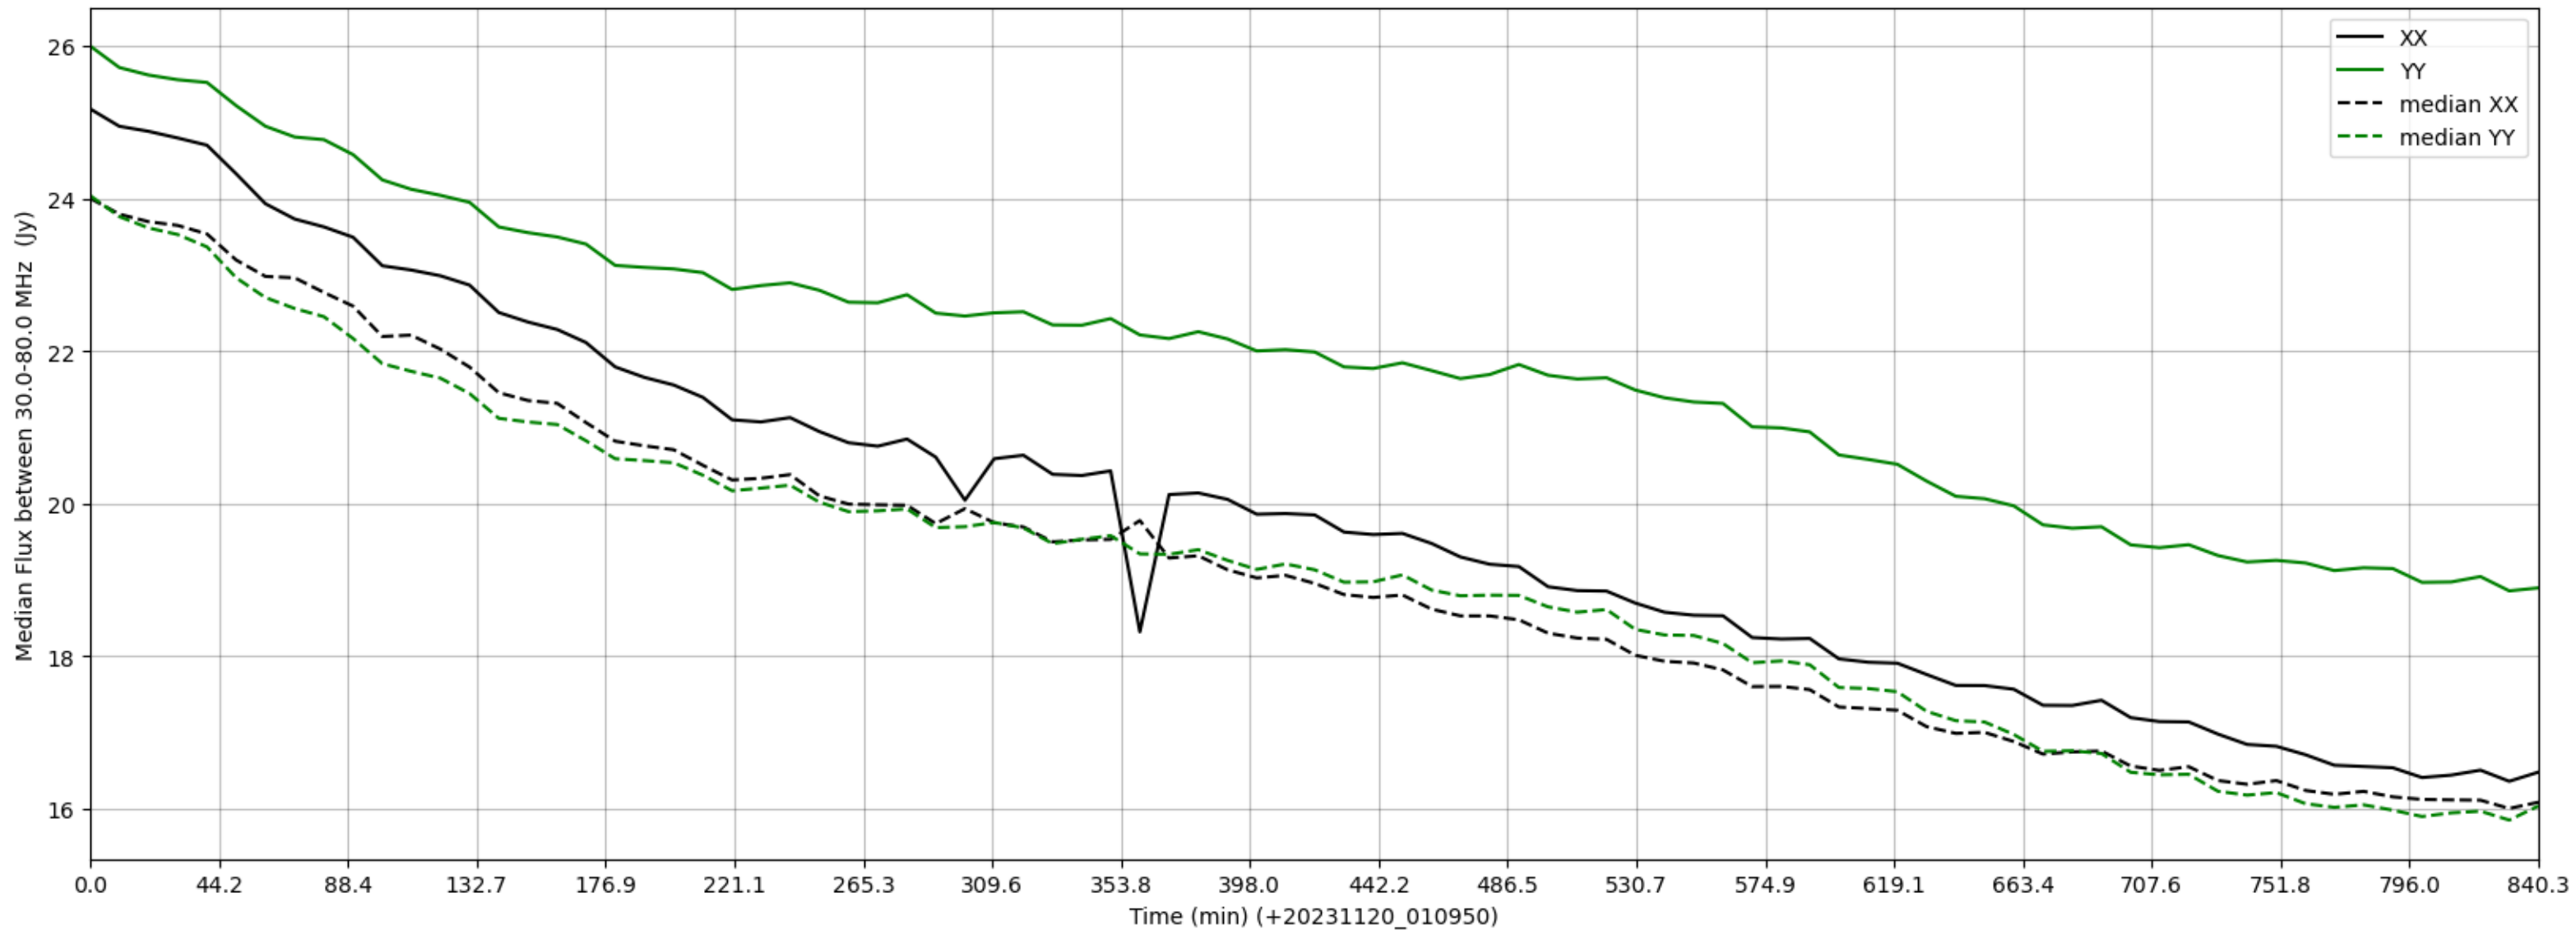

LWA340 - Correlator# 026 - XX FLAGS:Good - YY FLAGS:Good

LWA332 - Correlator# 025 - XX FLAGS:Good - YY FLAGS:Good