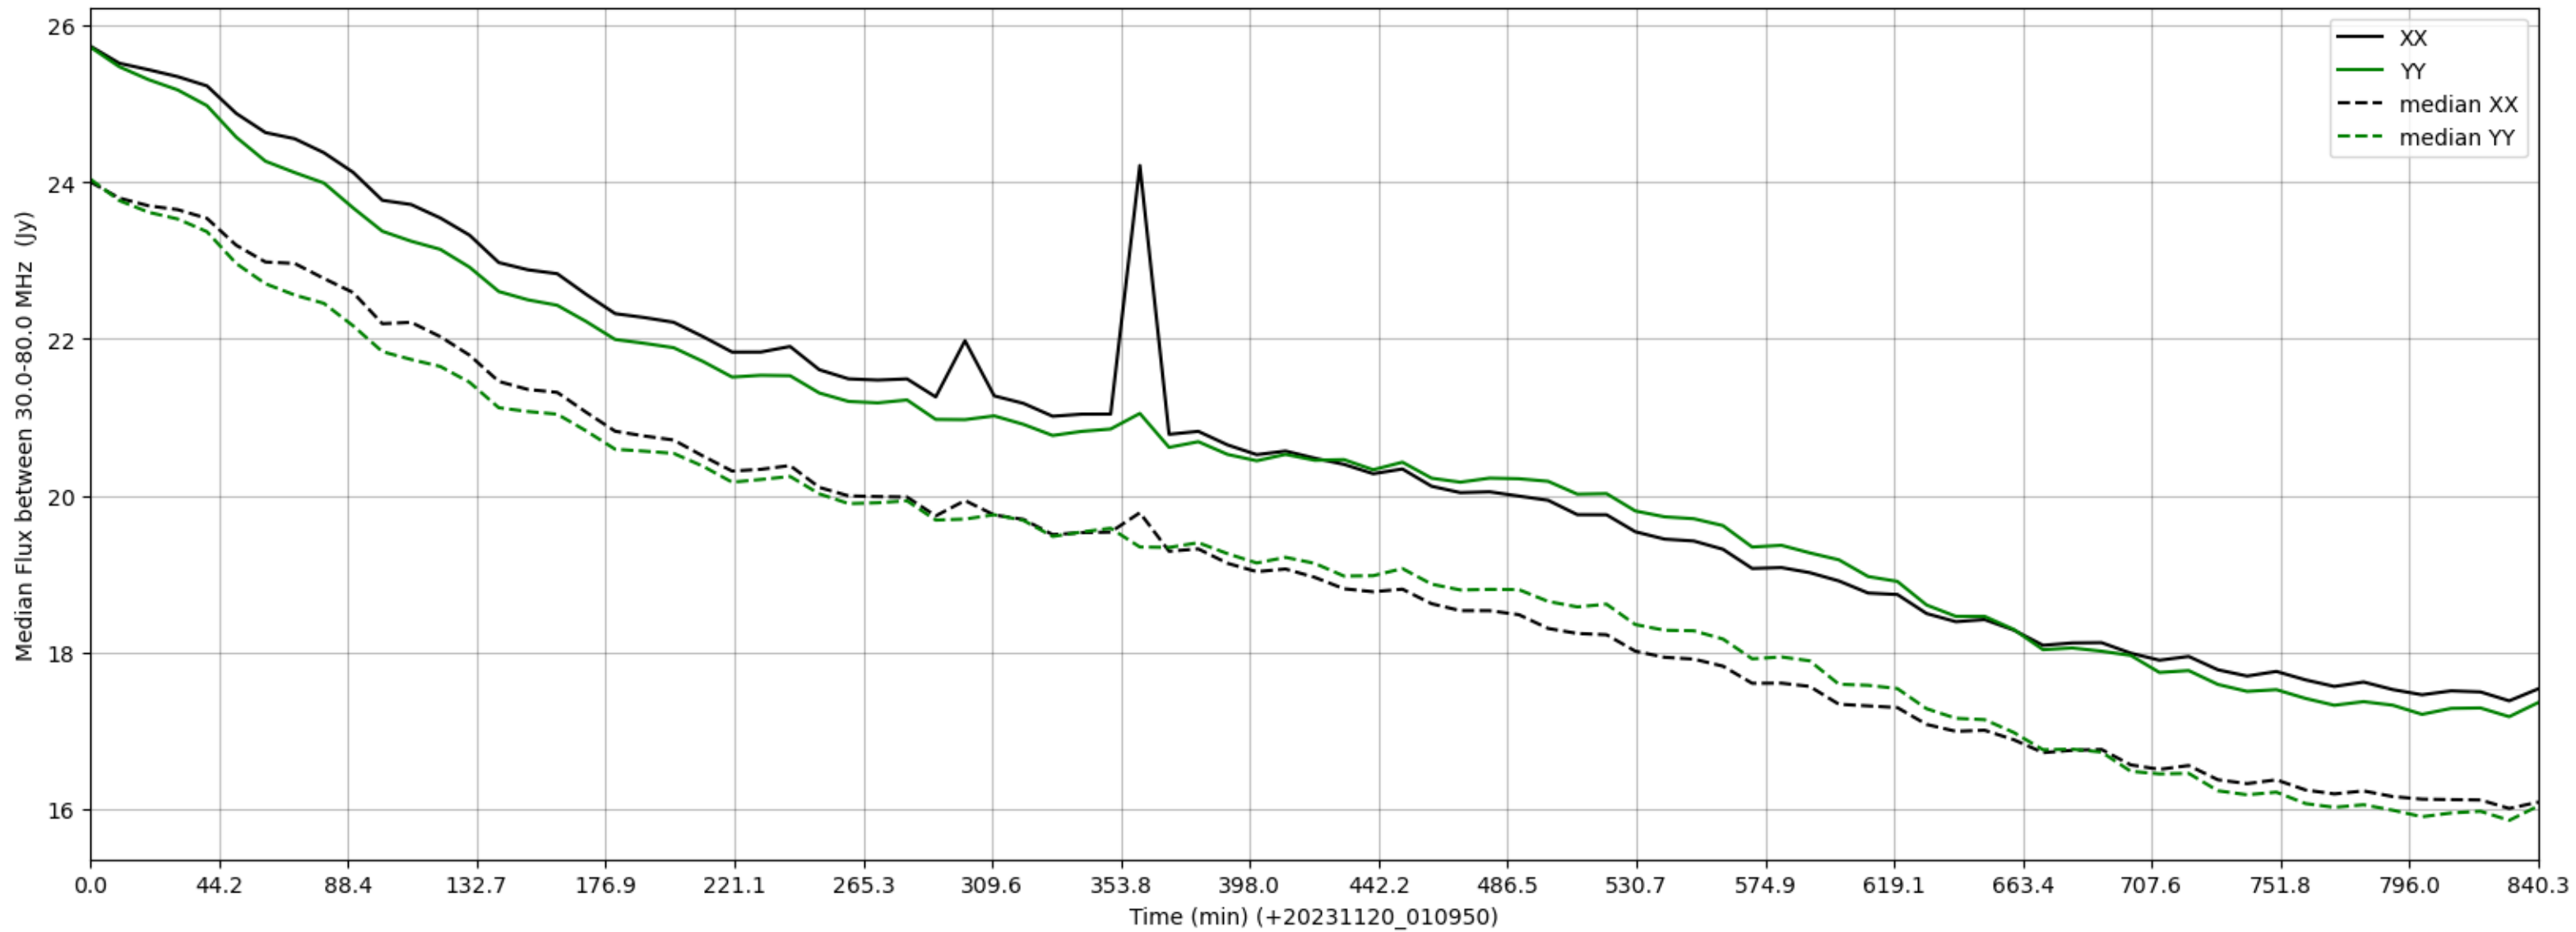

LWA252 - Correlator# 186 - XX FLAGS:Good - YY FLAGS:Good

LWA132 - Correlator# 185 - XX FLAGS:Good - YY FLAGS:Good