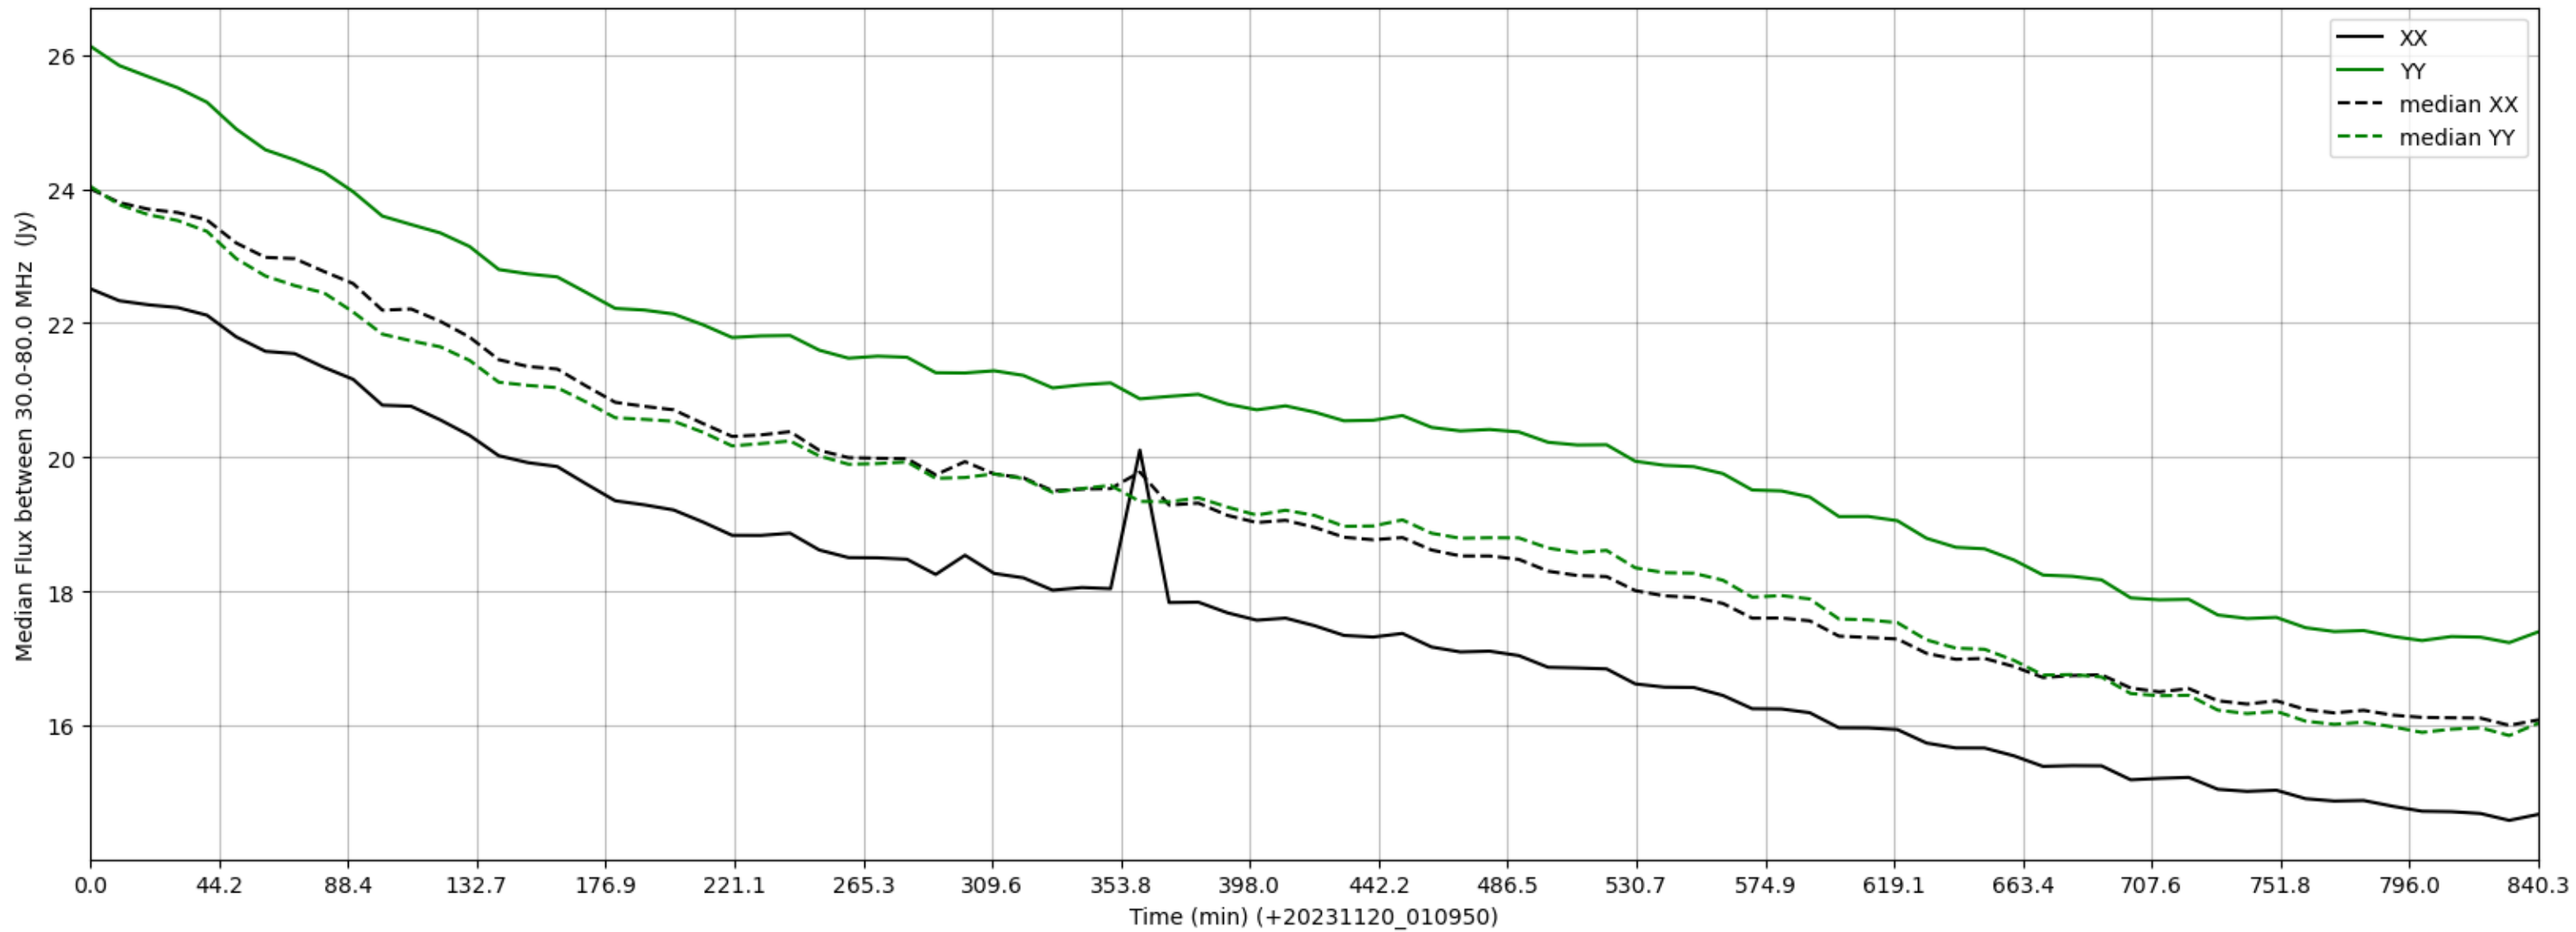

LWA044 - Correlator# 080 - XX FLAGS:Good - YY FLAGS:HighTimeVar

LWA043 - Correlator# 081 - XX FLAGS:Good - YY FLAGS:Good

LWA046 - Correlator# 082 - XX FLAGS:Good - YY FLAGS:Good

LWA045 - Correlator# 083 - XX FLAGS:Good - YY FLAGS:Good