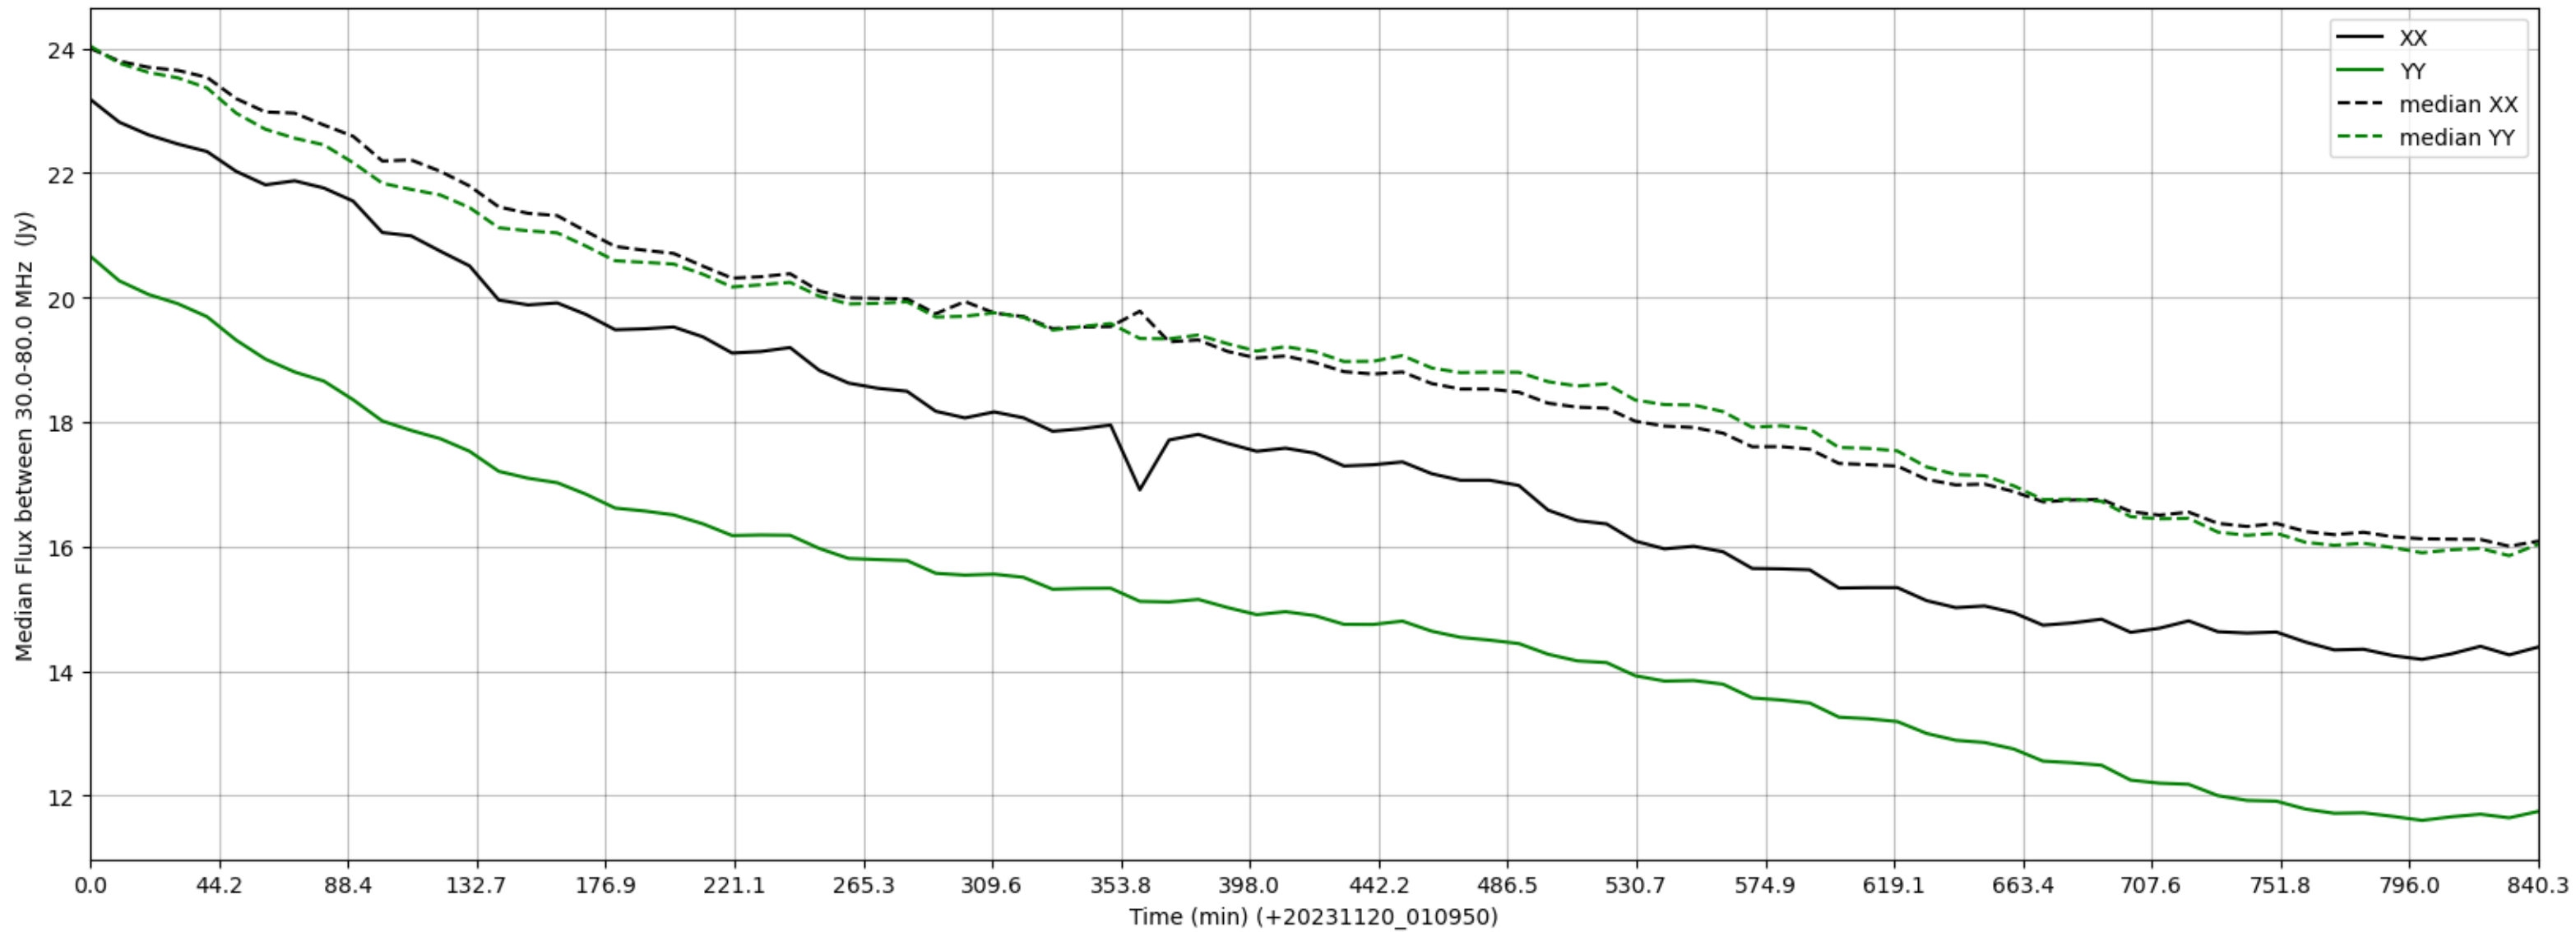

LWA178 - Correlator# 221 - XX FLAGS:Good - YY FLAGS:Good

LWA279 - Correlator# 220 - XX FLAGS:Good - YY FLAGS:Good