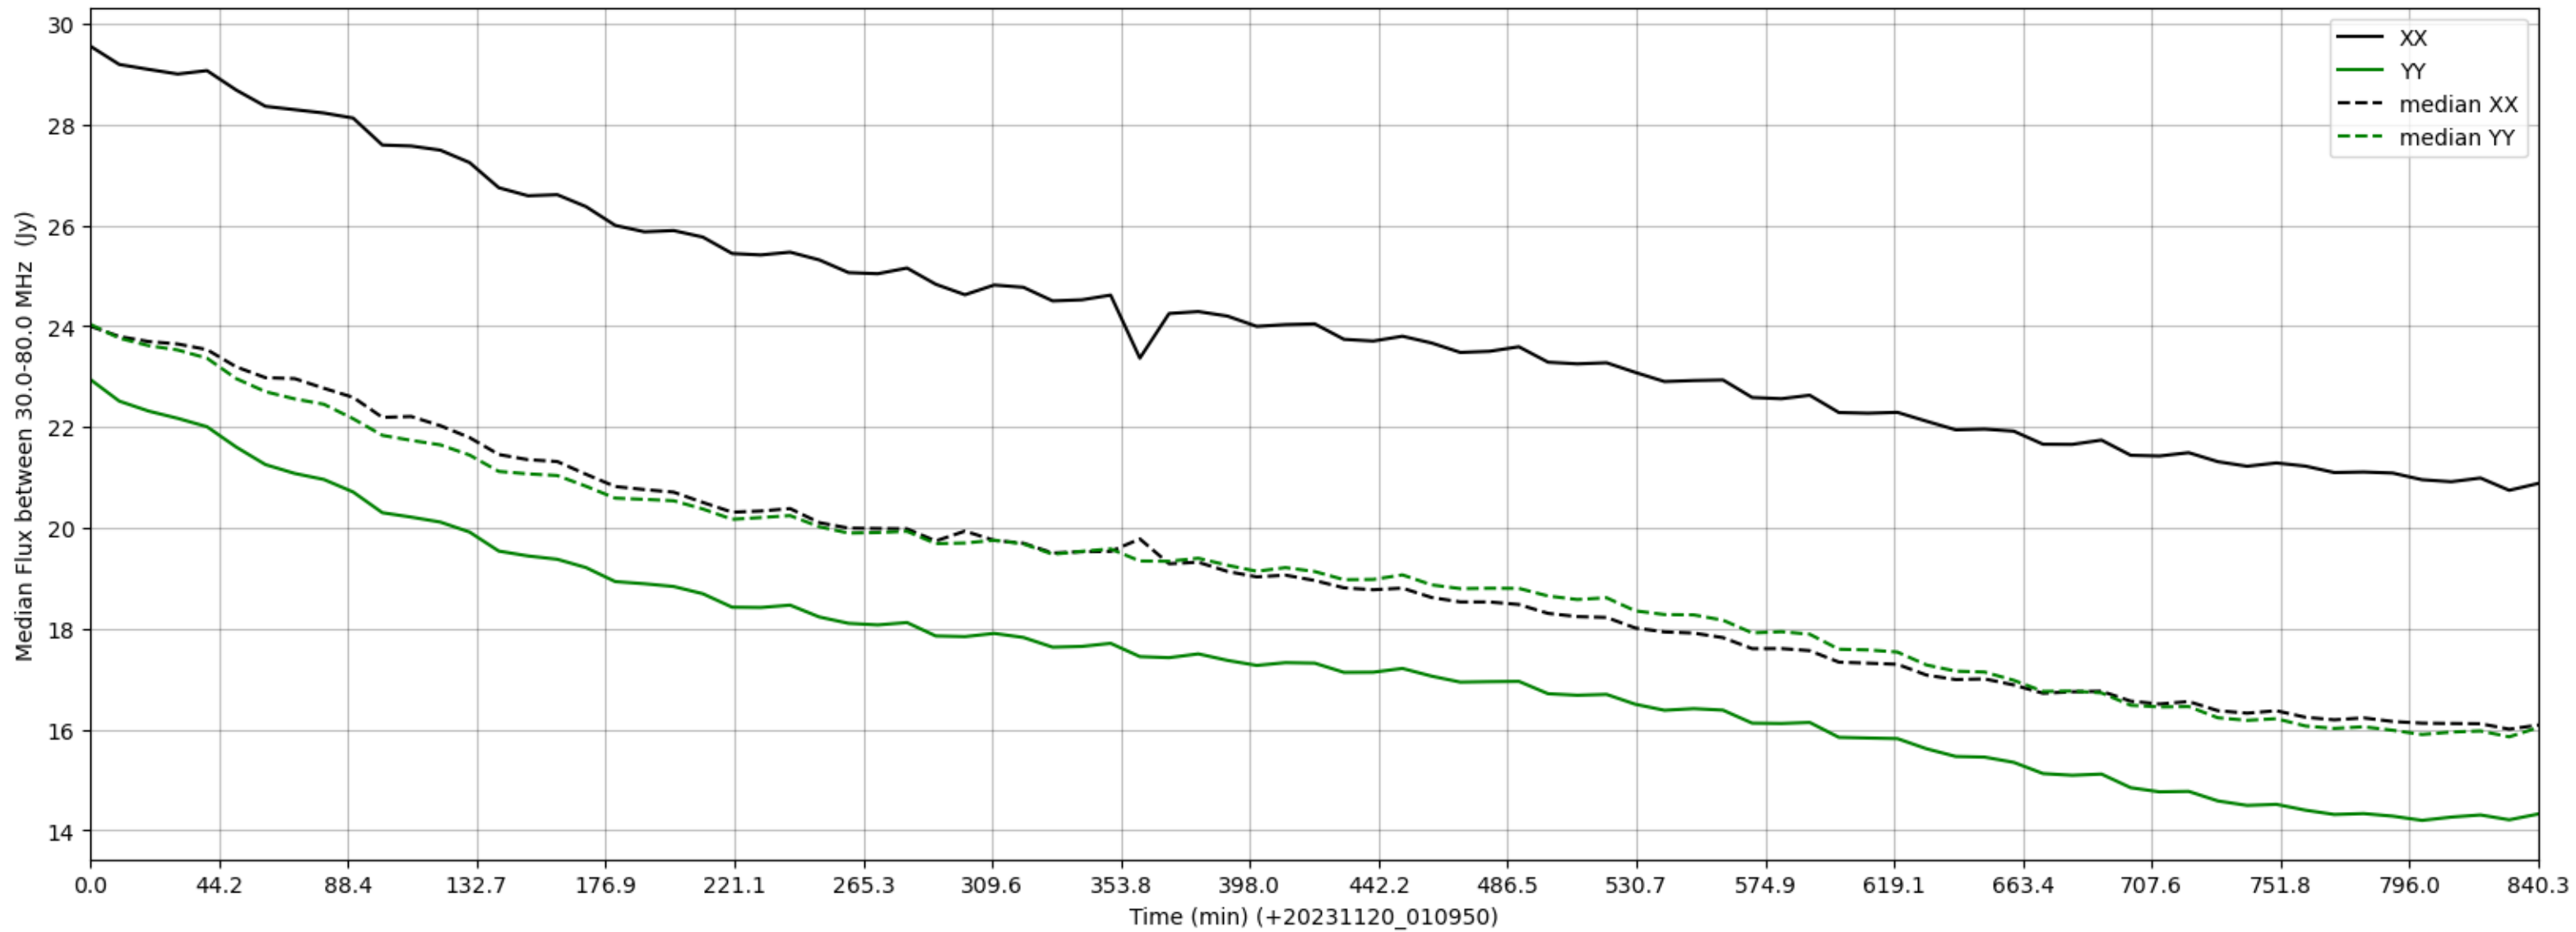

LWA282 - Correlator# 010 - XX FLAGS:Good - YY FLAGS:Good

LWA277 - Correlator# 009 - XX FLAGS:Good - YY FLAGS:Good