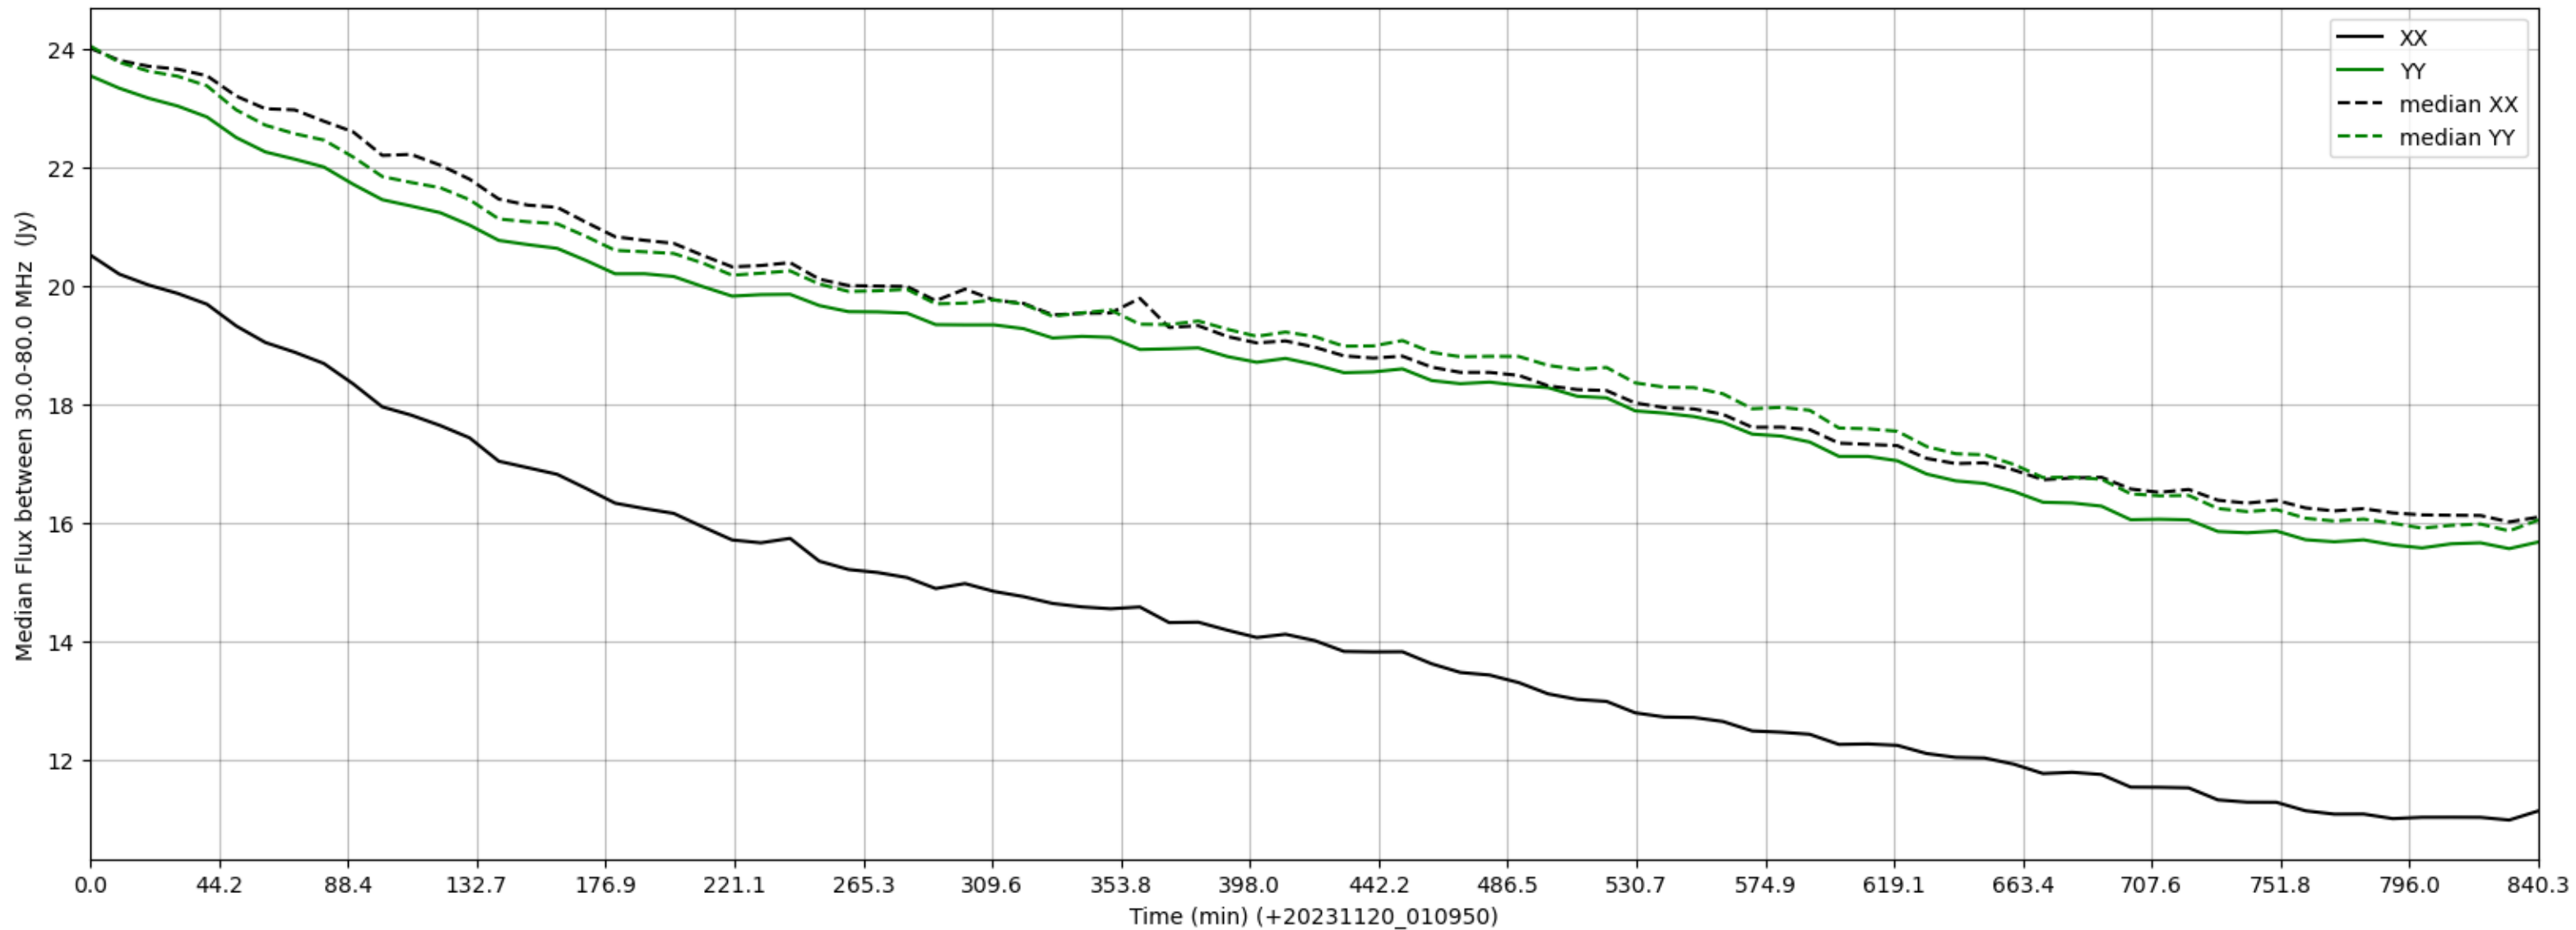

LWA329 - Correlator# 287 - XX FLAGS:Good - YY FLAGS:Good

LWA357 - Correlator# 286 - XX FLAGS:Good - YY FLAGS:Good