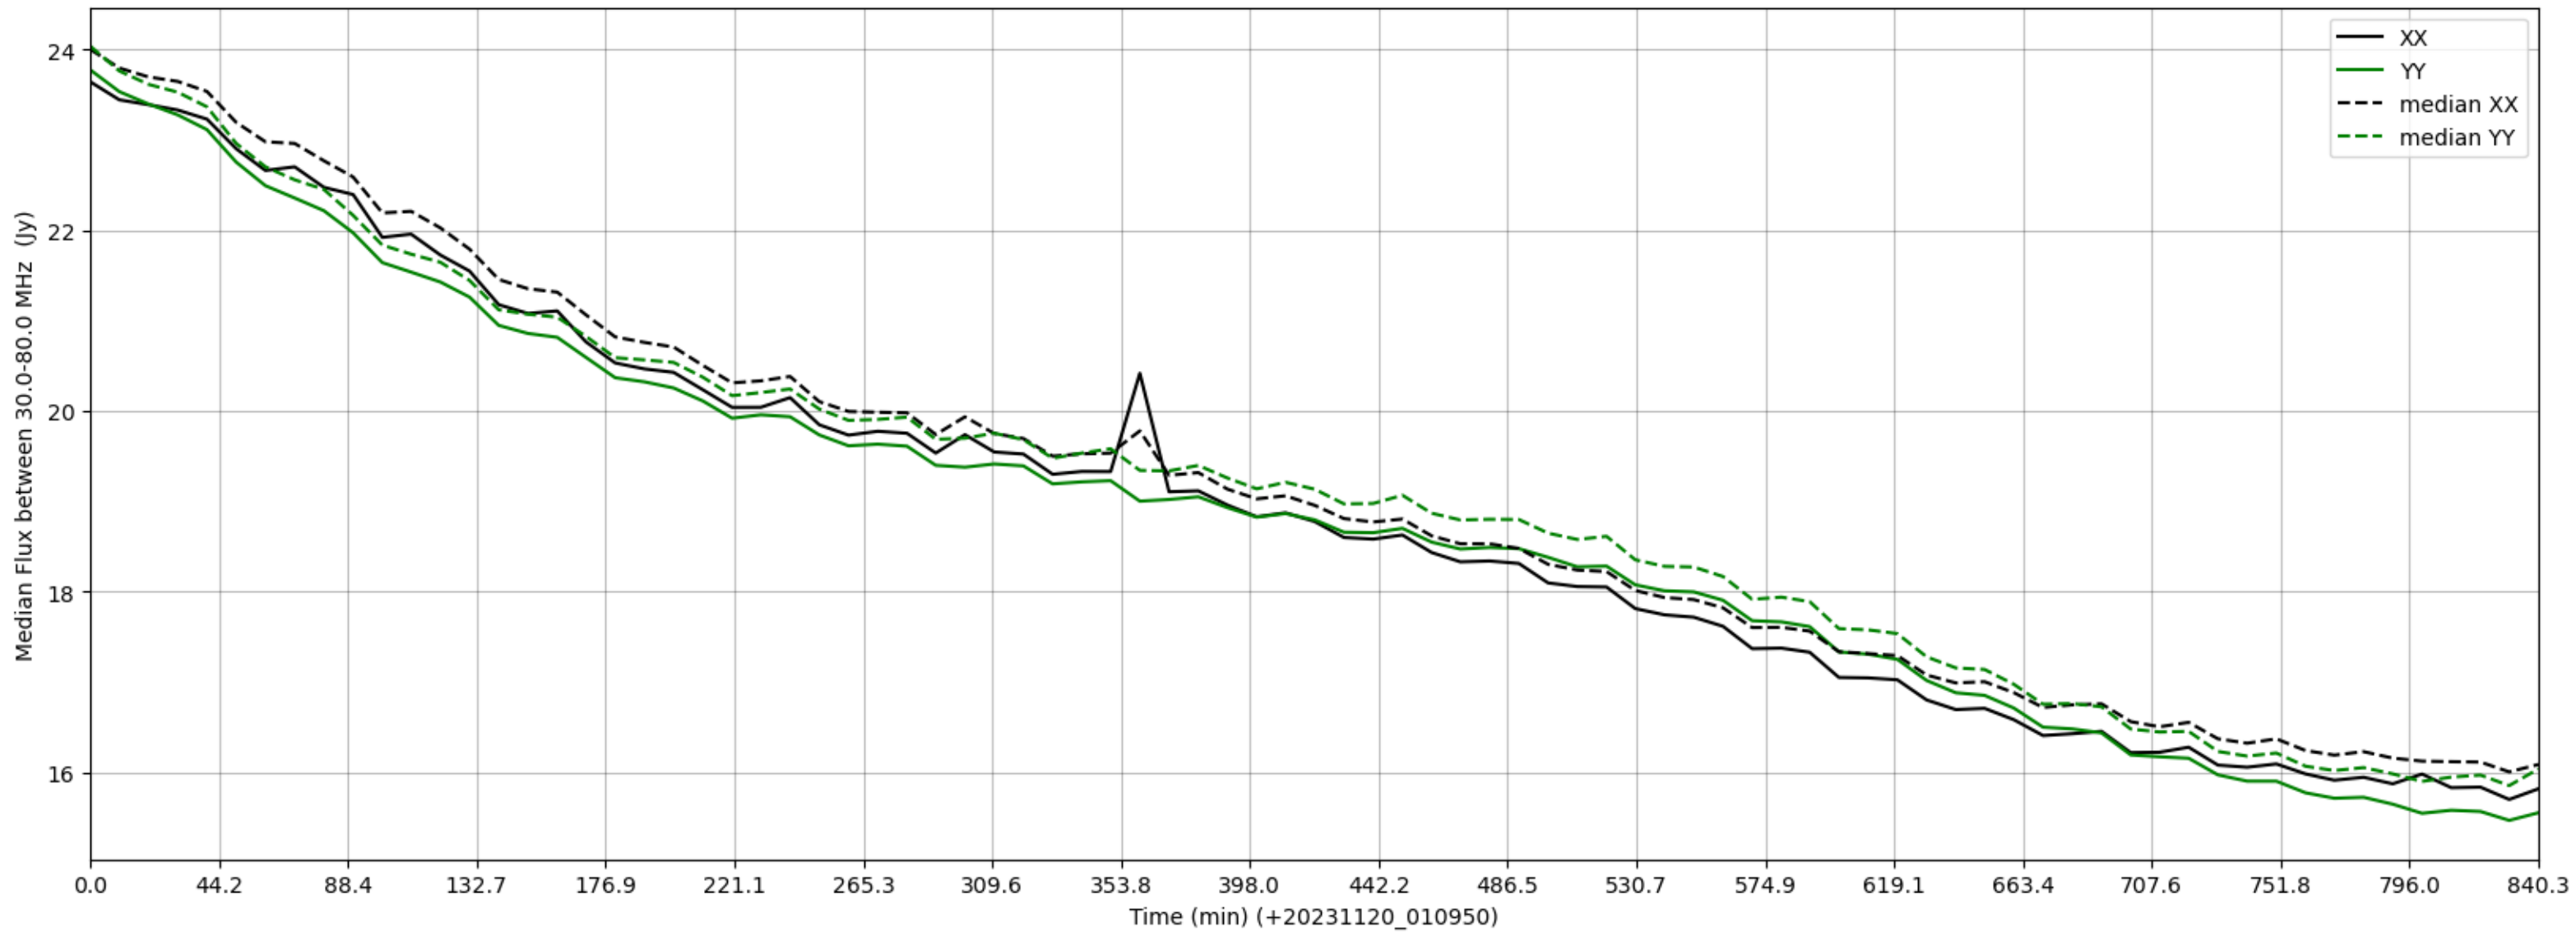

LWA218 - Correlator# 332 - XX FLAGS:Good - YY FLAGS:Good

LWA217 - Correlator# 333 - XX FLAGS:Good - YY FLAGS:Good

LWA221 - Correlator# 334 - XX FLAGS:Good - YY FLAGS:Good

LWA219 - Correlator# 335 - XX FLAGS:Good - YY FLAGS:Good