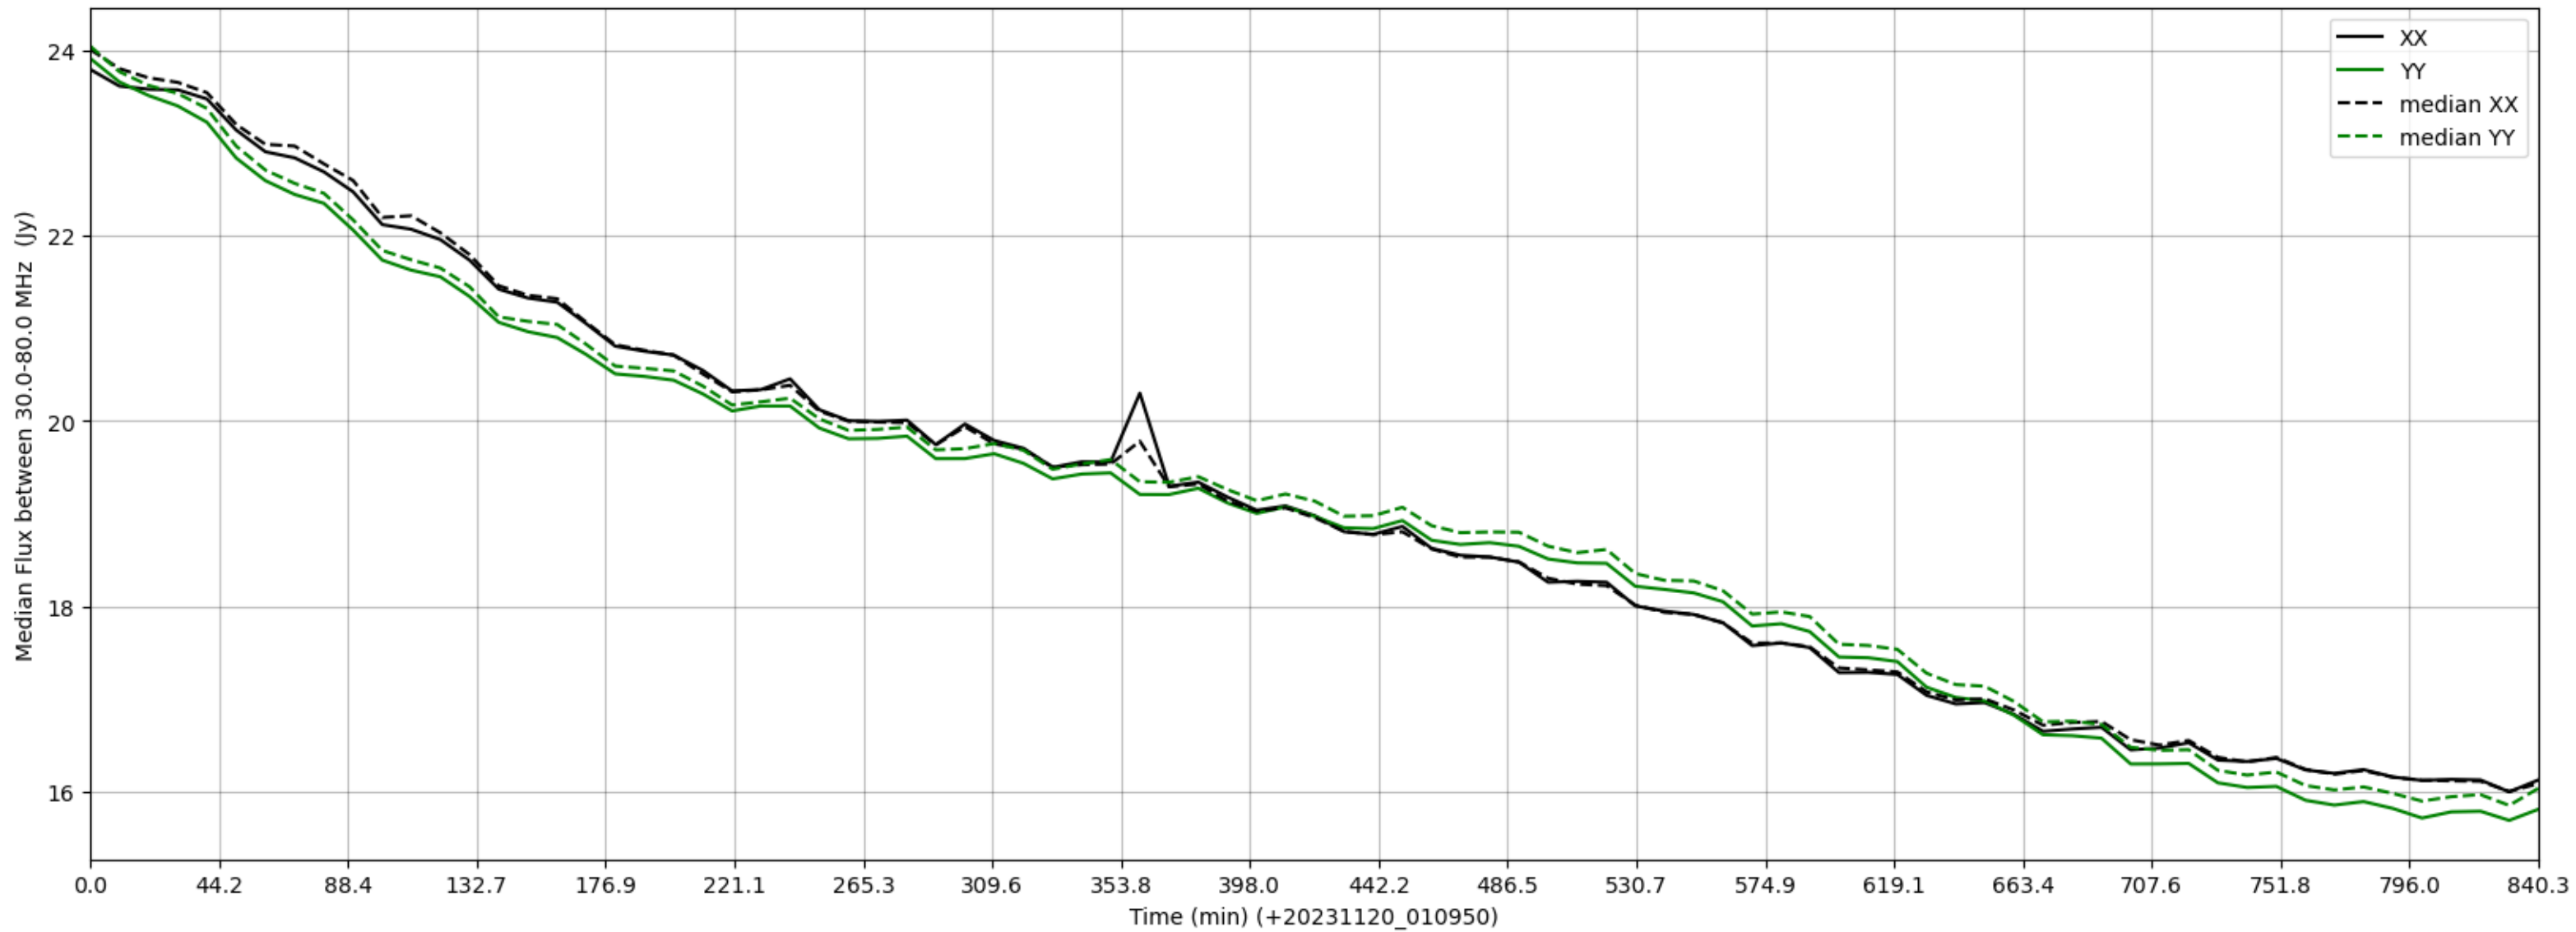

LWA046 - Correlator# 082 - XX FLAGS:Good - YY FLAGS:Good

LWA043 - Correlator# 081 - XX FLAGS:Good - YY FLAGS:Good