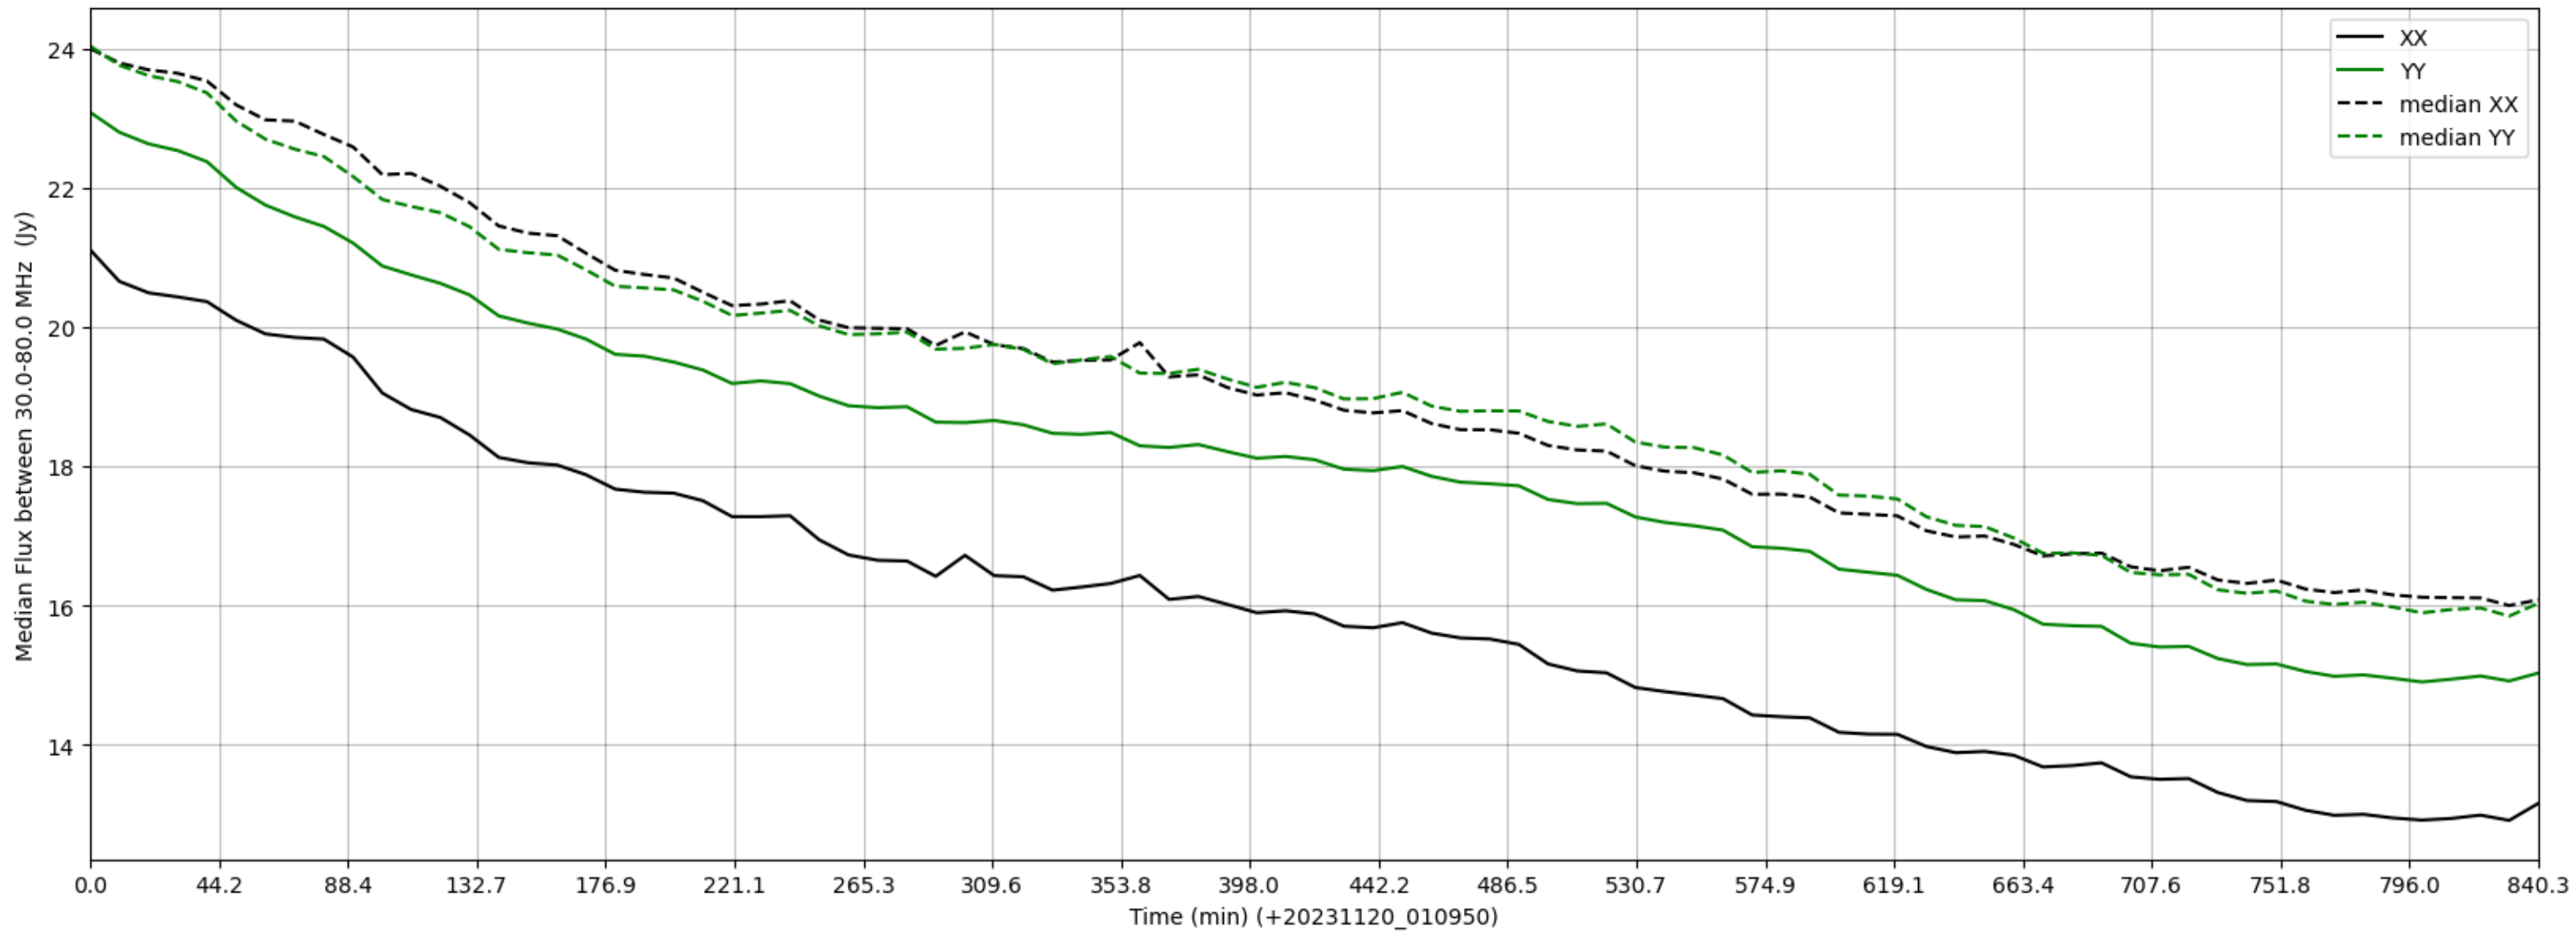

LWA303 - Correlator# 051 - XX FLAGS:Good - YY FLAGS:BadSpecShape

LWA305 - Correlator# 050 - XX FLAGS:Good - YY FLAGS:Good