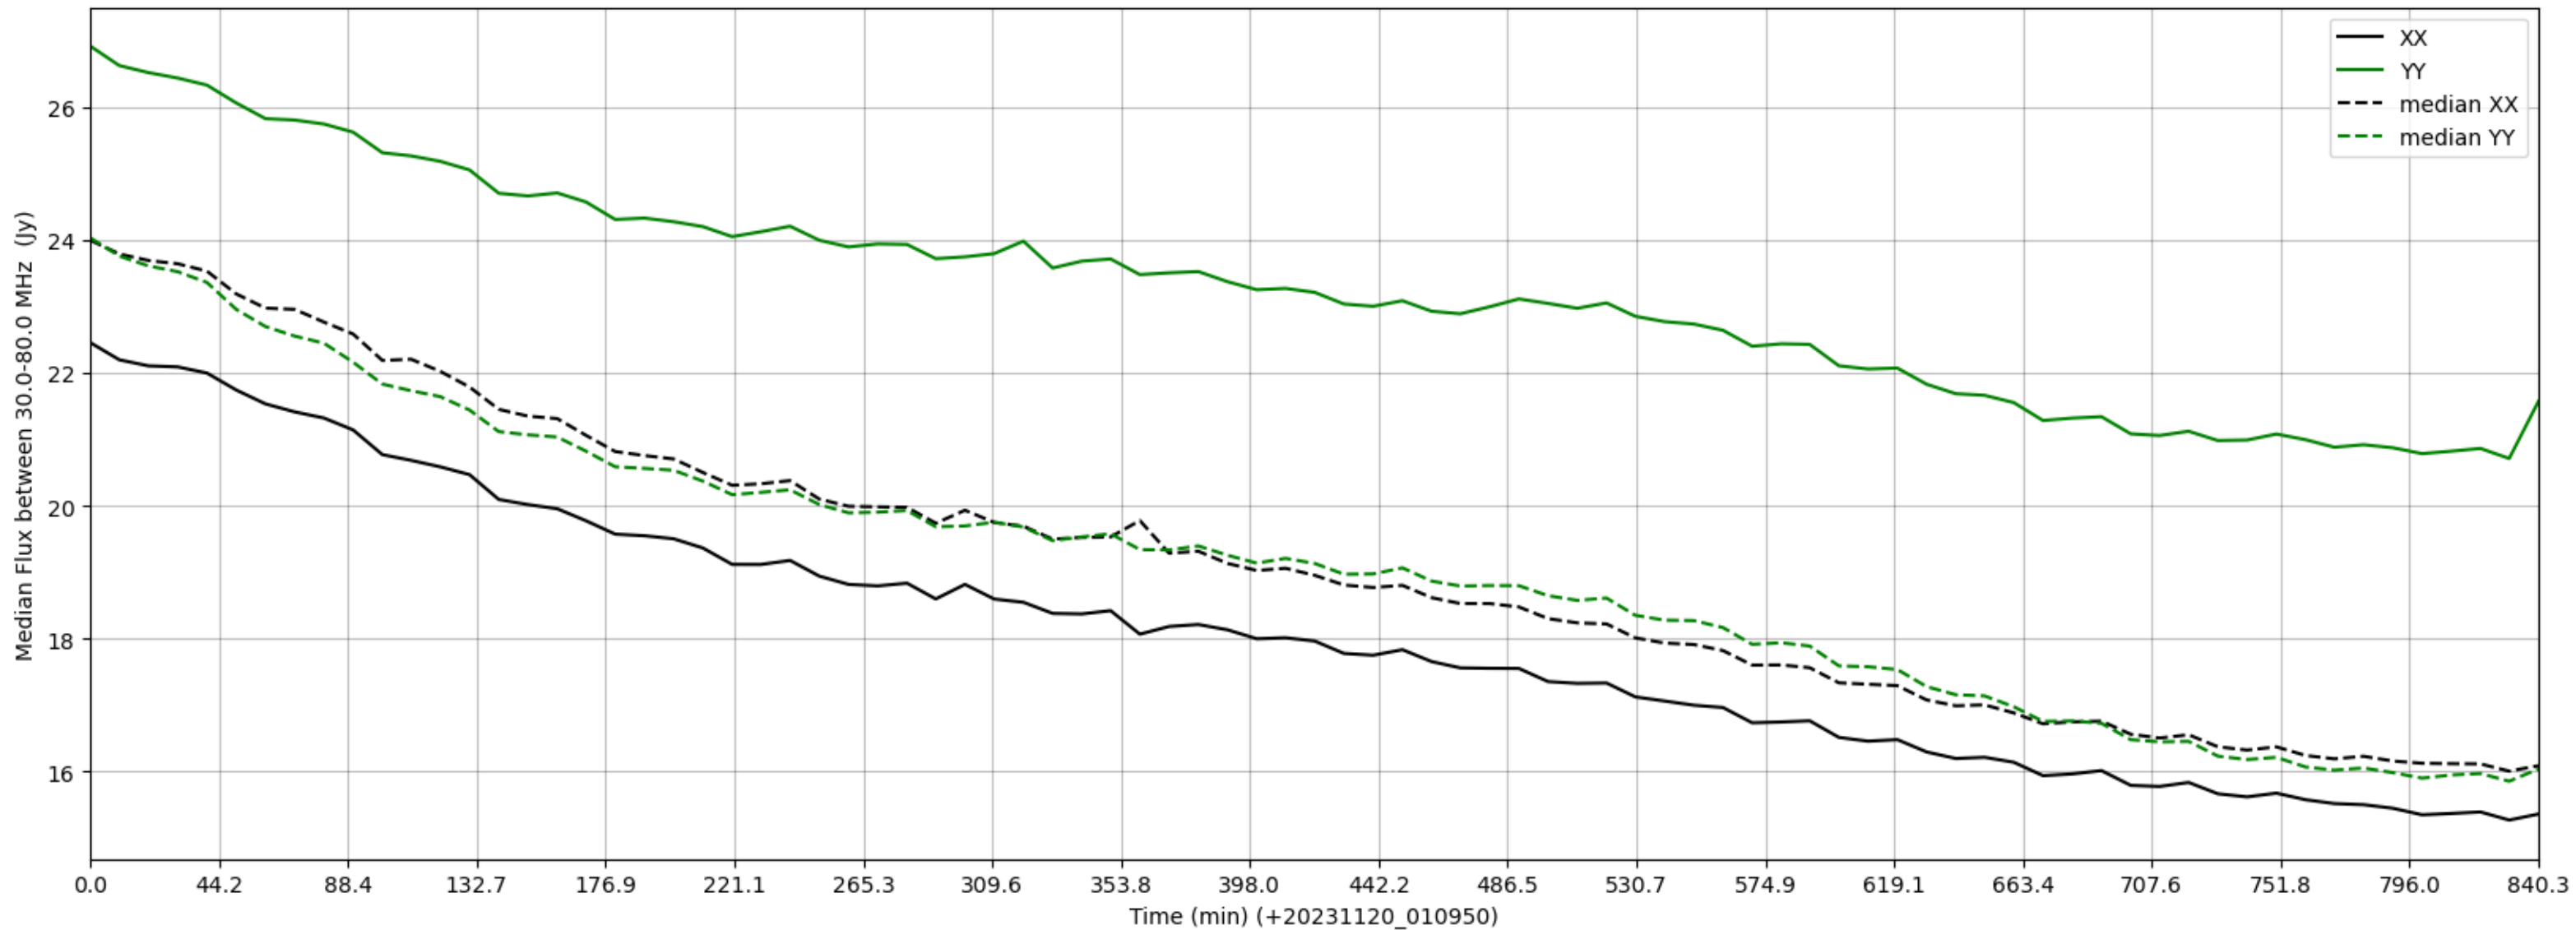

LWA122 - Correlator# 152 - XX FLAGS:Good - YY FLAGS:Good

LWA121 - Correlator# 153 - XX FLAGS:Good - YY FLAGS:Good

LWA325 - Correlator# 154 - XX FLAGS:Good - YY FLAGS:LowFlux

LWA316 - Correlator# 155 - XX FLAGS:Good - YY FLAGS:Good