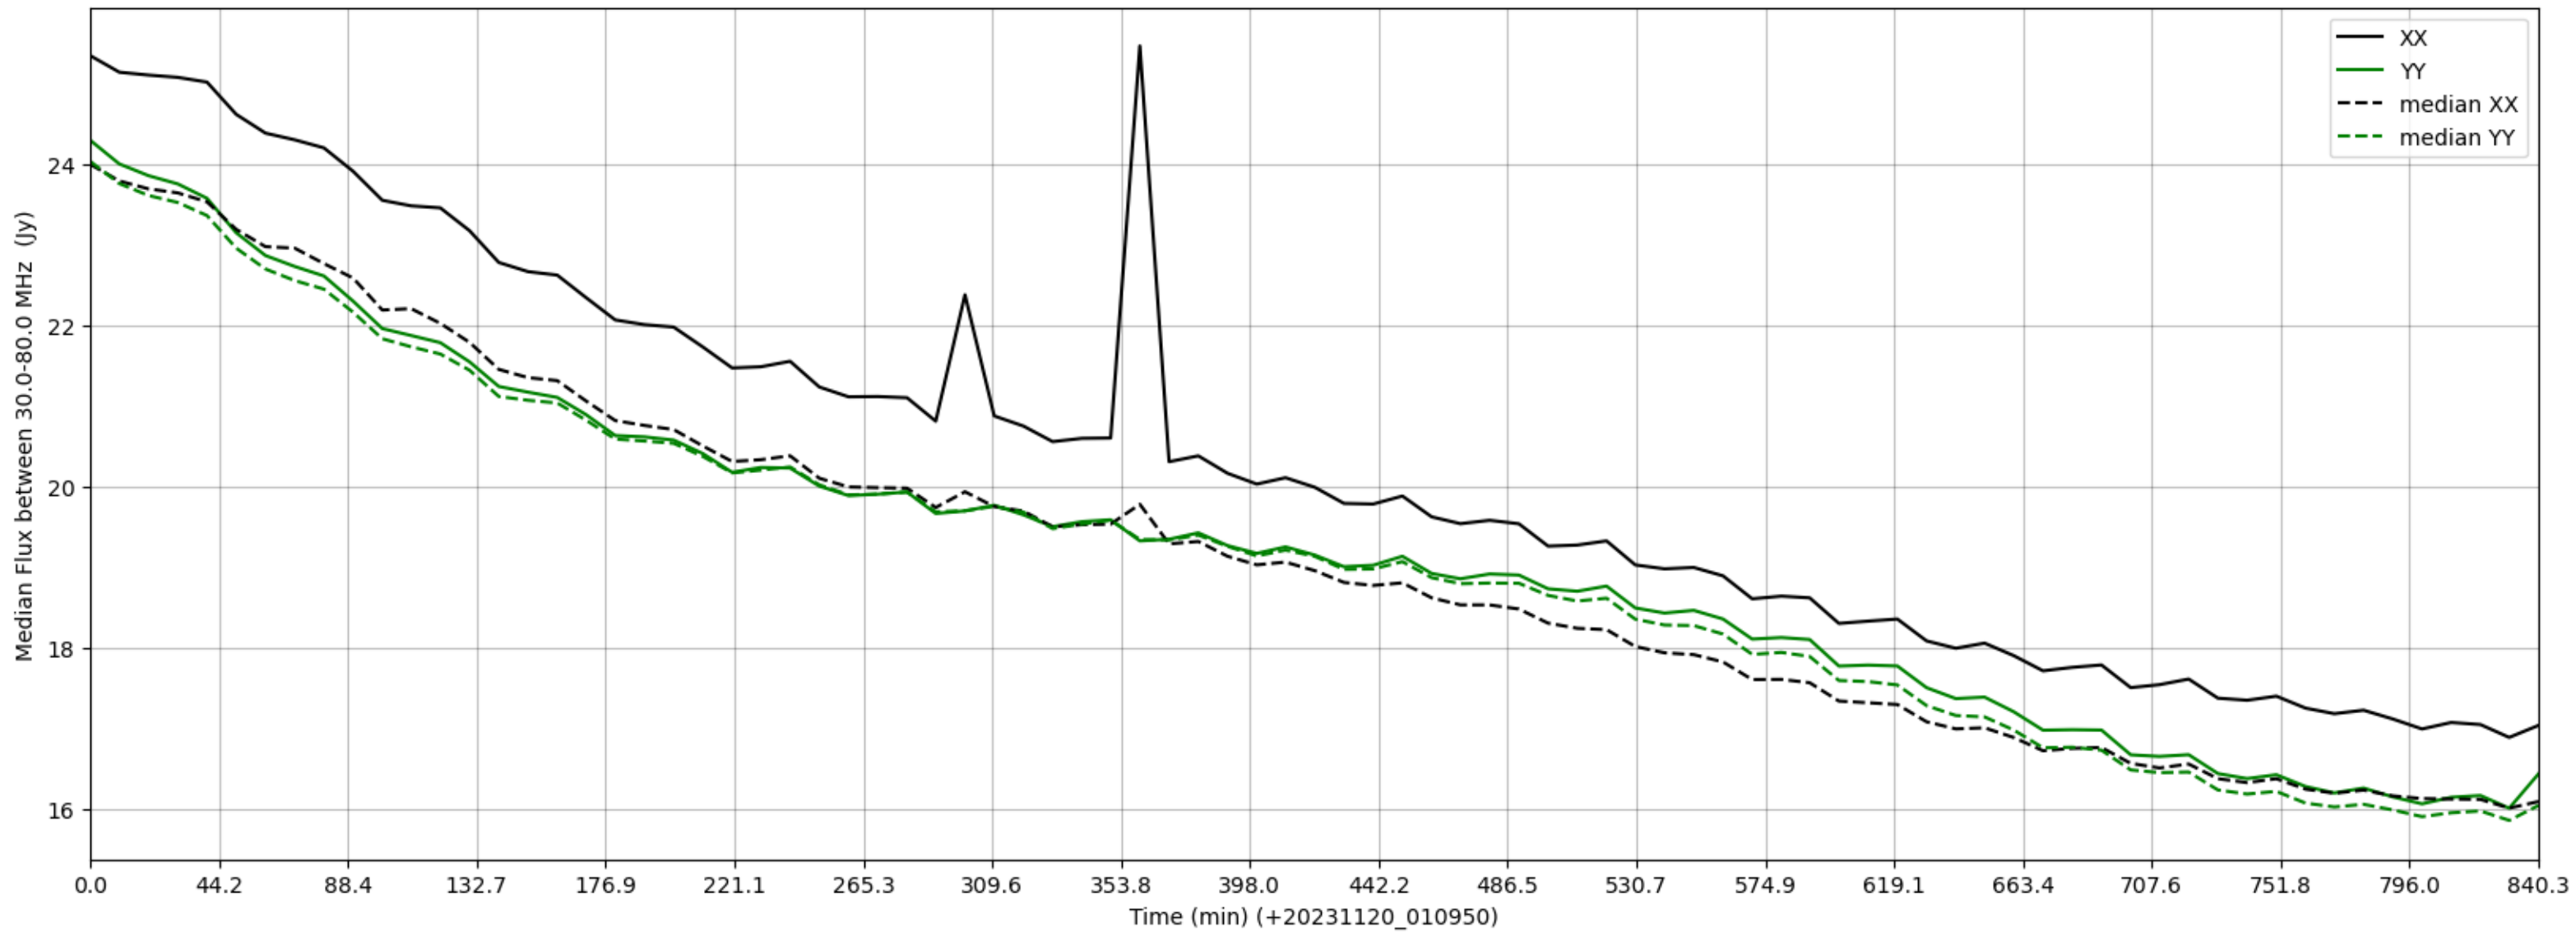

LWA001 - Correlator# 065 - XX FLAGS:Good - YY FLAGS:Good

LWA002 - Correlator# 064 - XX FLAGS:Good - YY FLAGS:Good