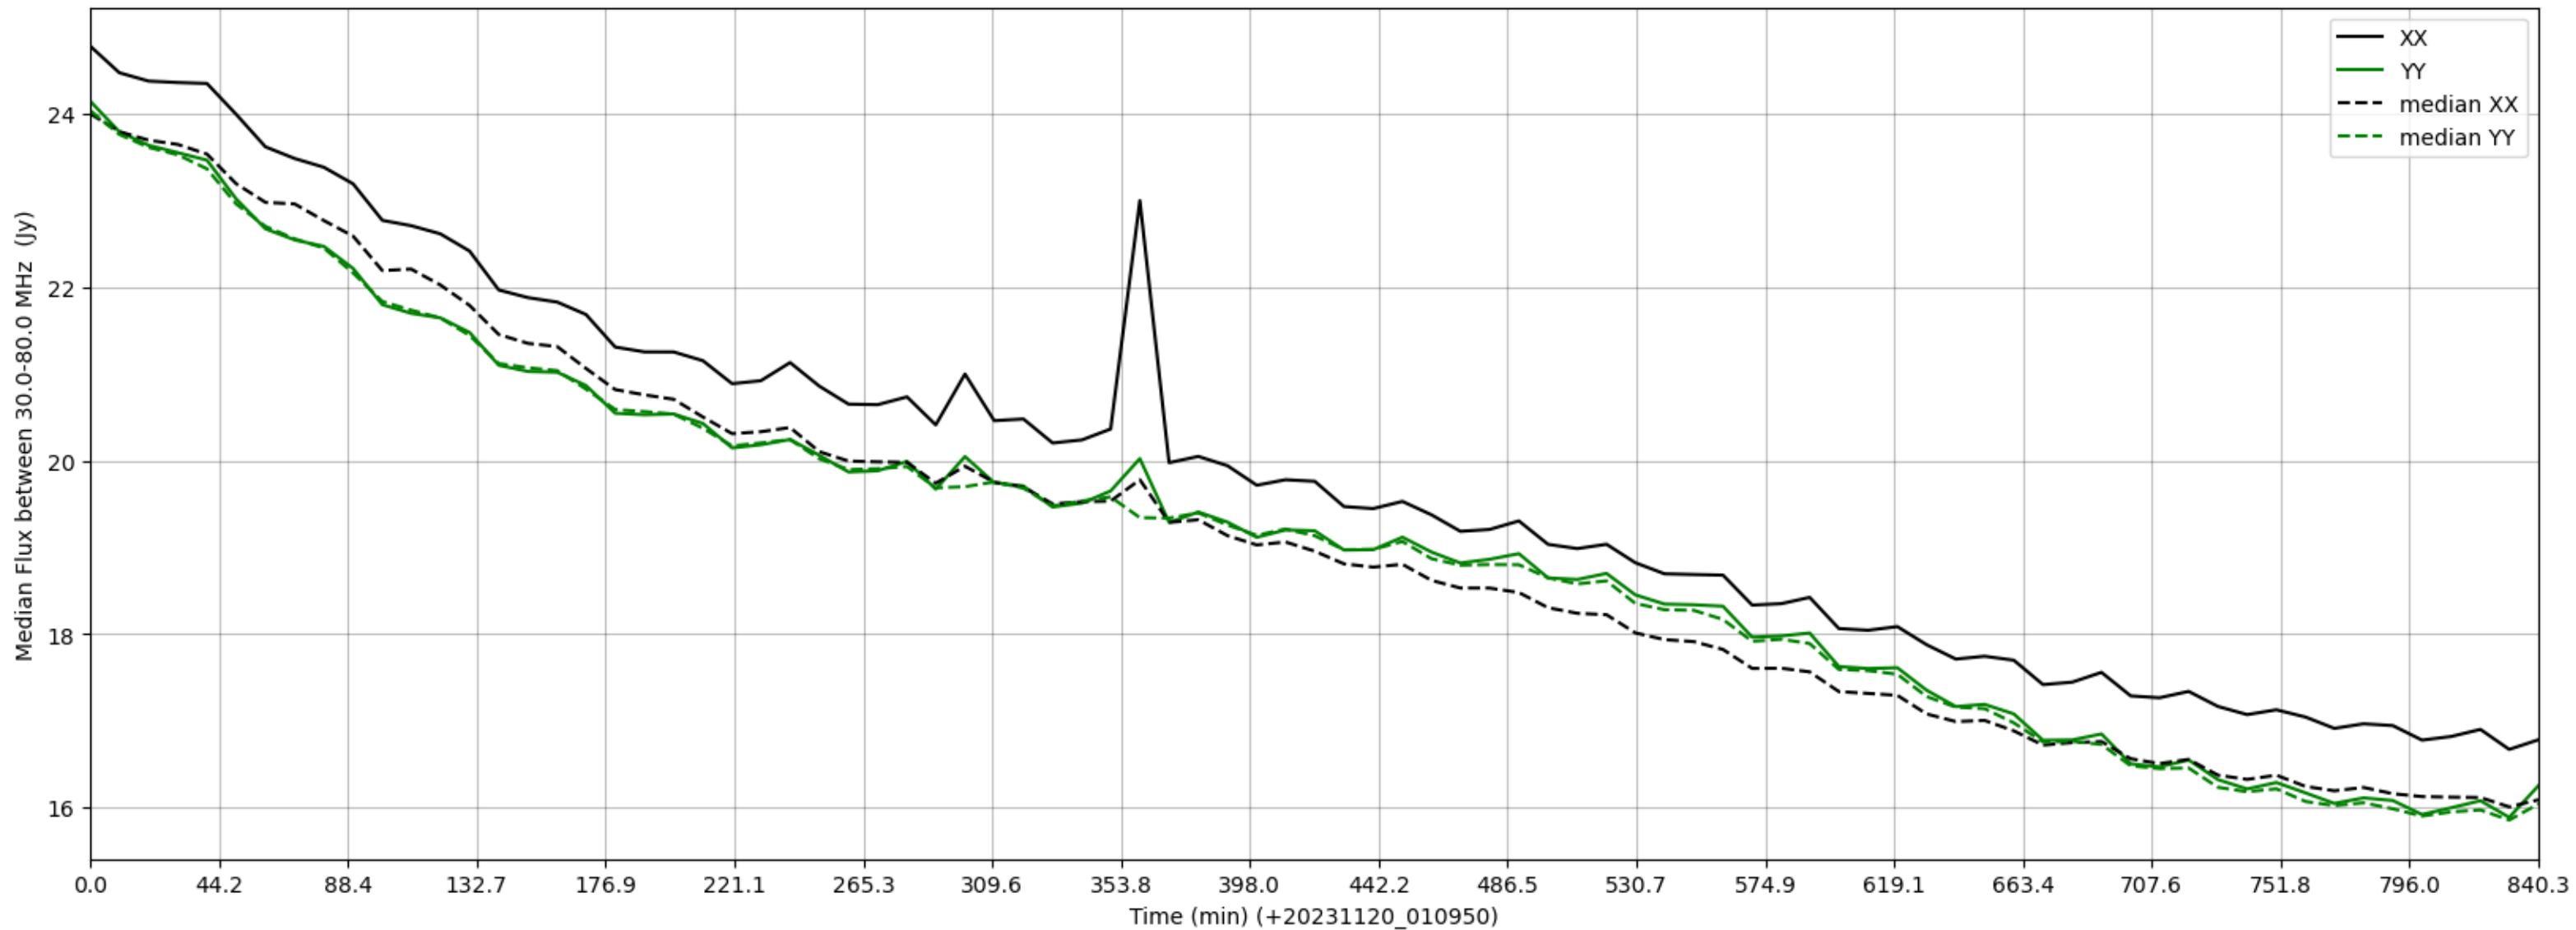

LWA200 - Correlator# 276 - XX FLAGS:Good - YY FLAGS:Good

LWA199 - Correlator# 277 - XX FLAGS:Good - YY FLAGS:Good

LWA202 - Correlator# 278 - XX FLAGS:Good - YY FLAGS:Good

LWA201 - Correlator# 279 - XX FLAGS:Good - YY FLAGS:Good