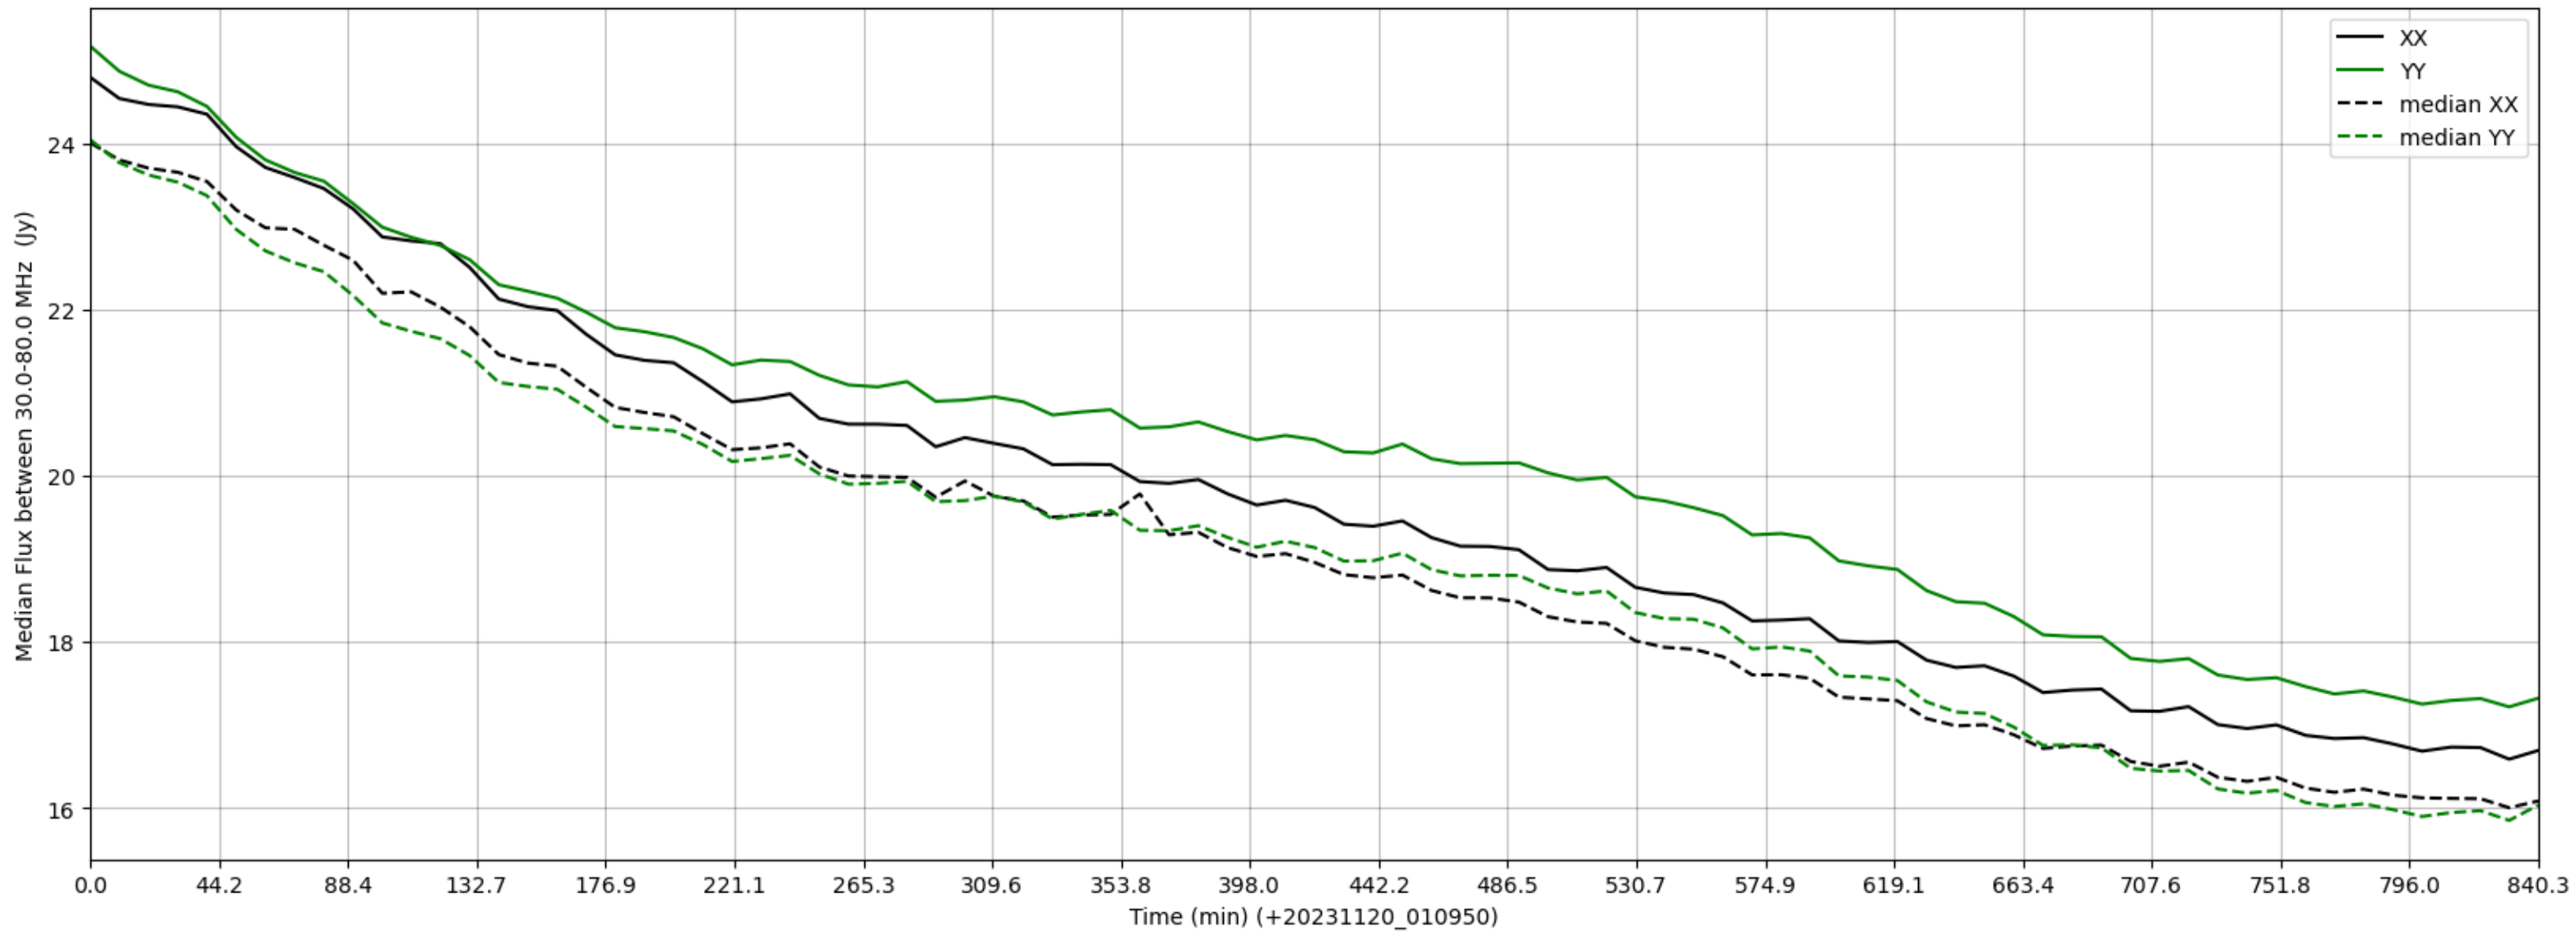

LWA265 - Correlator# 036 - XX FLAGS:Good - YY FLAGS:Good

LWA263 - Correlator# 037 - XX FLAGS:BadSpecShape - YY FLAGS:Good

LWA272 - Correlator# 038 - XX FLAGS:Good - YY FLAGS:Good

LWA270 - Correlator# 039 - XX FLAGS:Good - YY FLAGS:Good