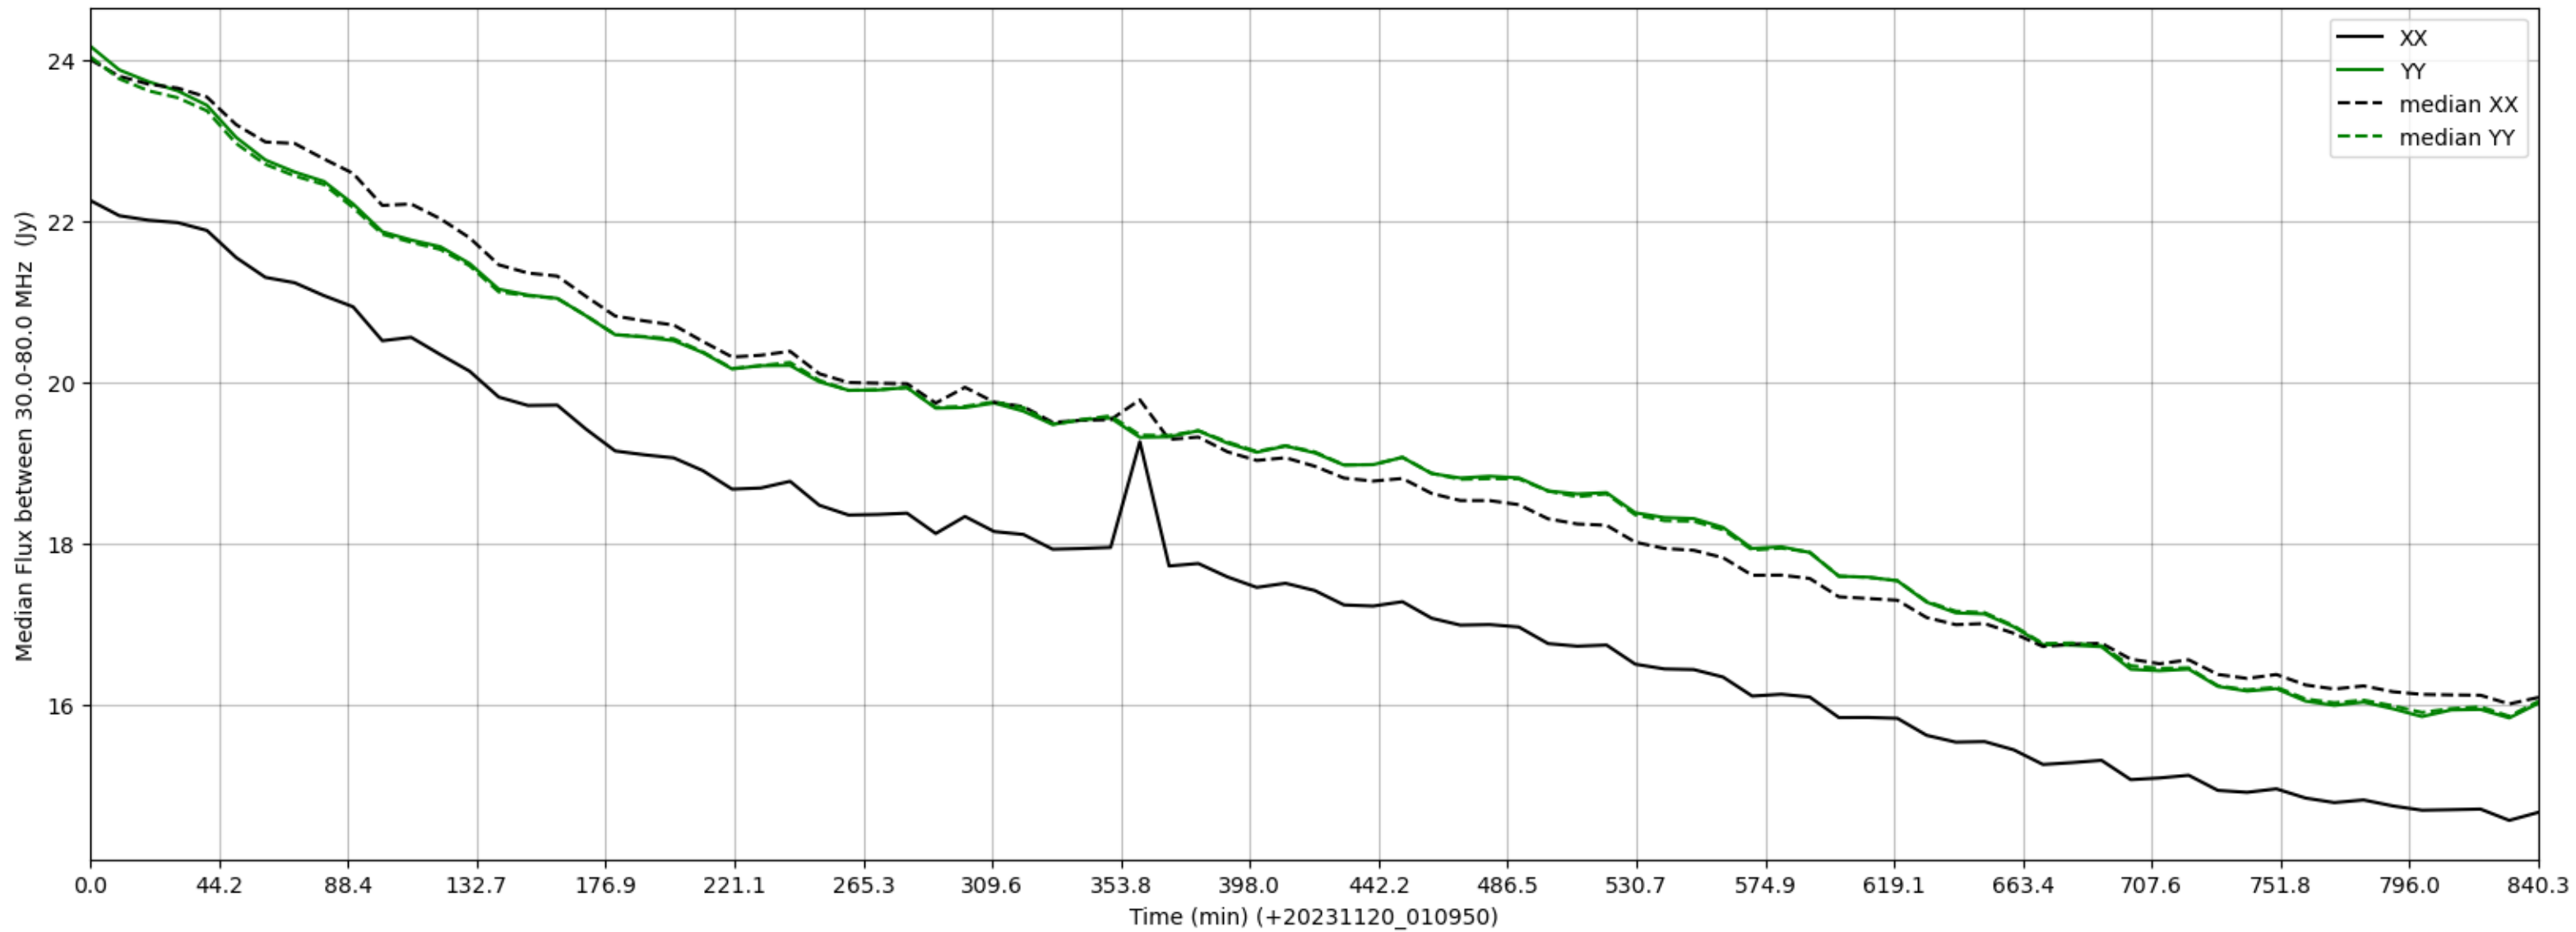

LWA018 - Correlator# 100 - XX FLAGS:Good - YY FLAGS:Good

LWA017 - Correlator# 101 - XX FLAGS:Good - YY FLAGS:Good

LWA020 - Correlator# 102 - XX FLAGS:Good - YY FLAGS:Good

LWA019 - Correlator# 103 - XX FLAGS:Good - YY FLAGS:Good