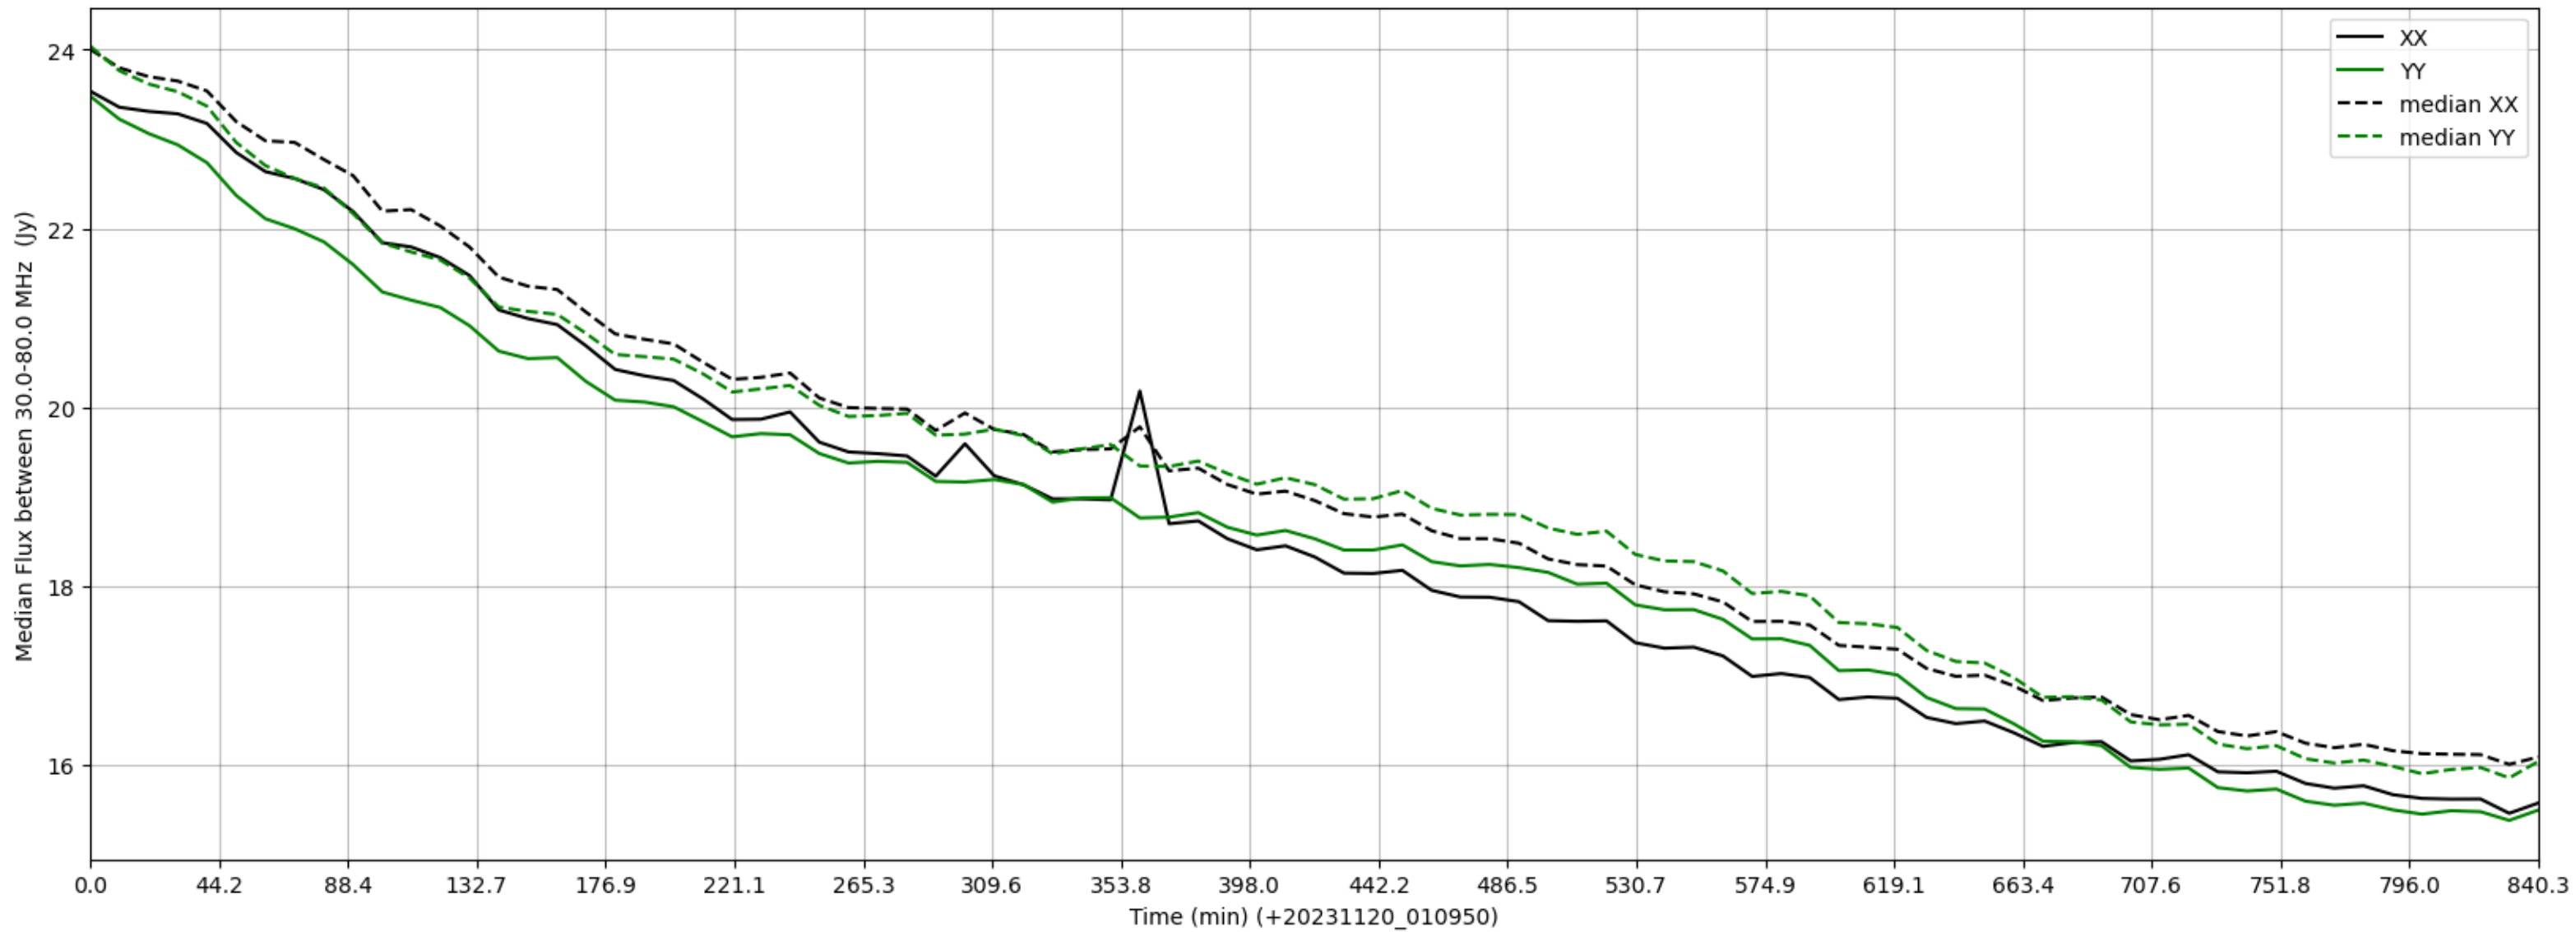

LWA019 - Correlator# 103 - XX FLAGS:Good - YY FLAGS:Good

LWA020 - Correlator# 102 - XX FLAGS:Good - YY FLAGS:Good