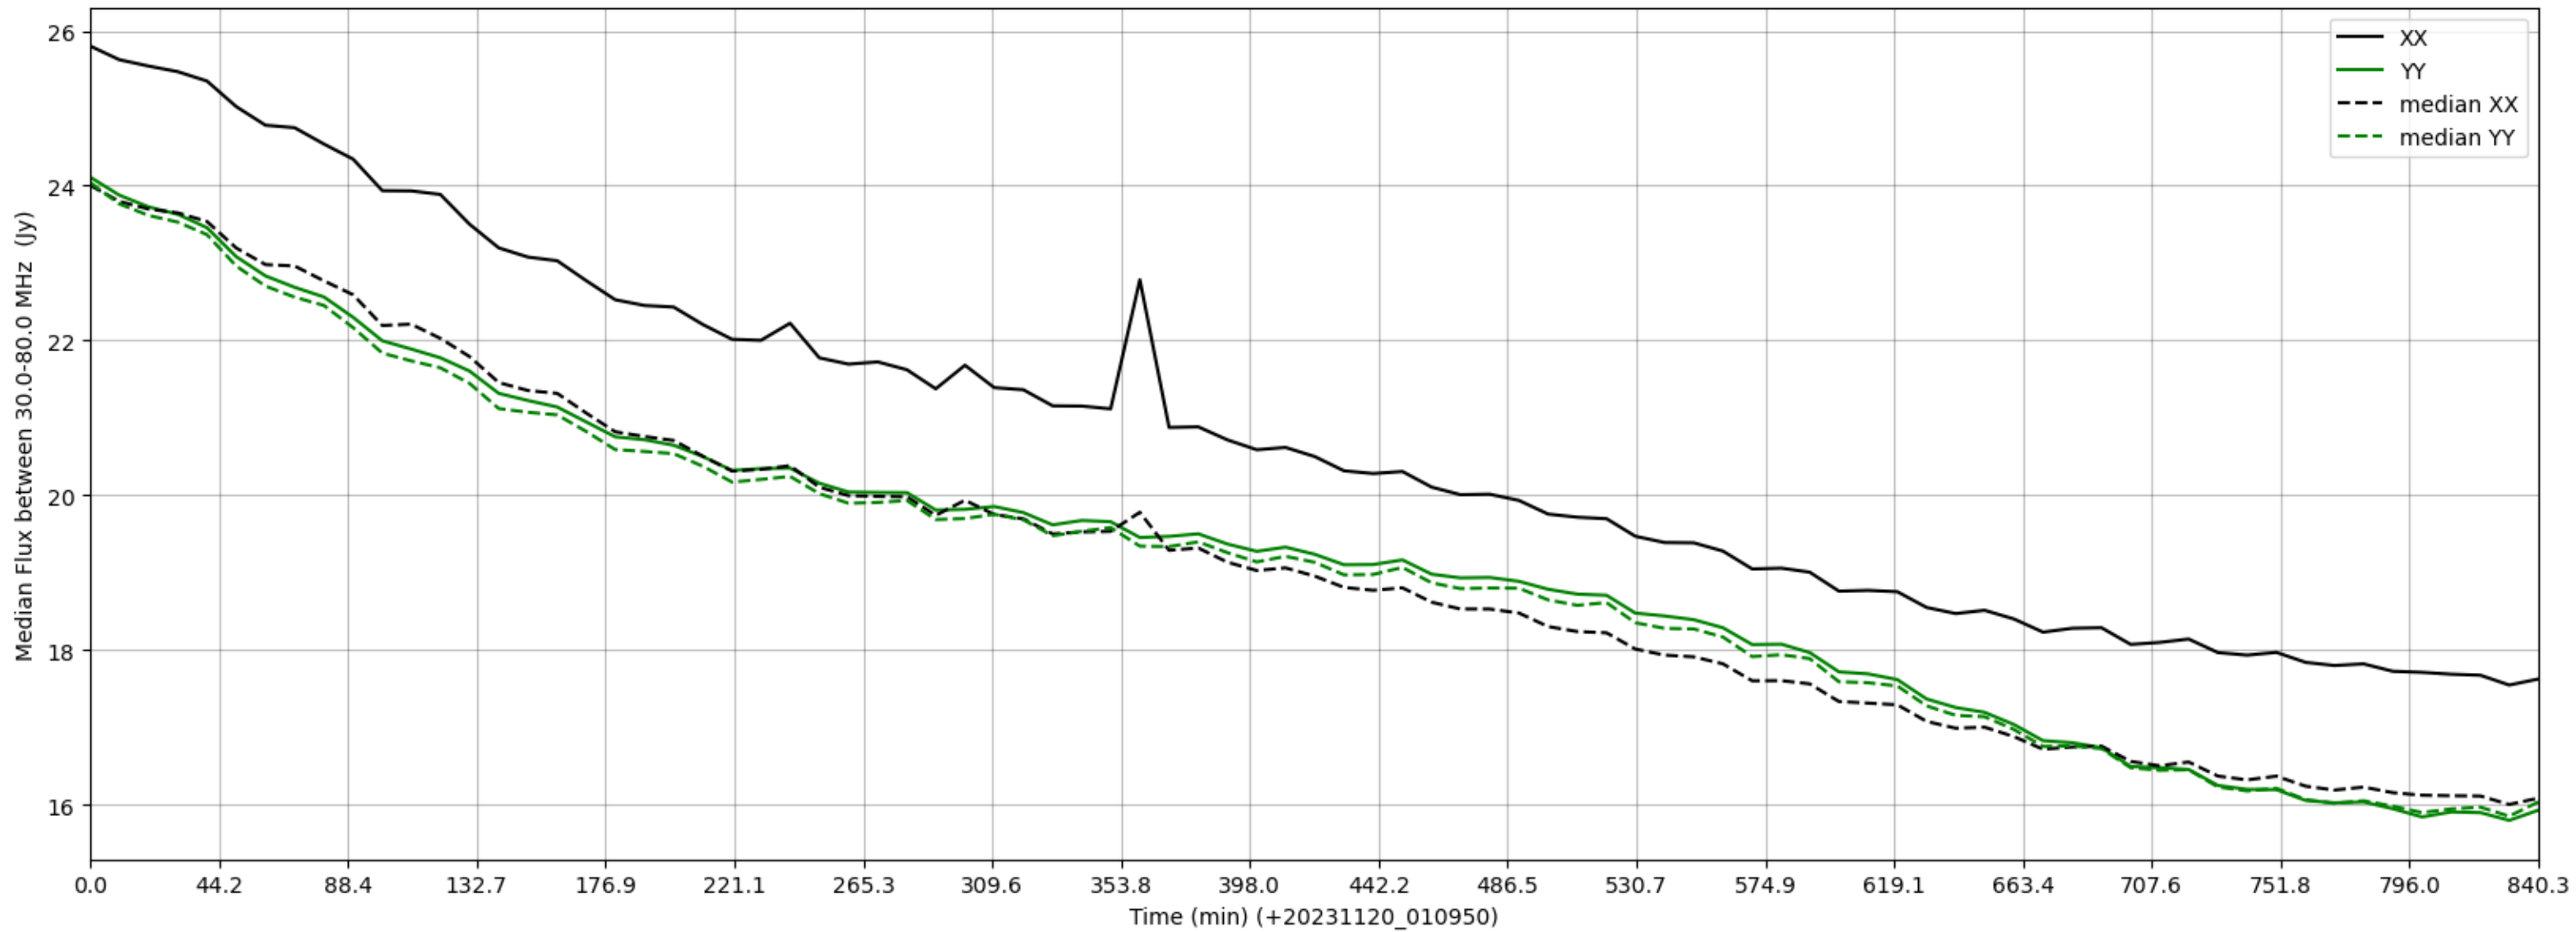

LWA038 - Correlator# 077 - XX FLAGS:Good - YY FLAGS:Good

LWA040 - Correlator# 076 - XX FLAGS:Good - YY FLAGS:Good