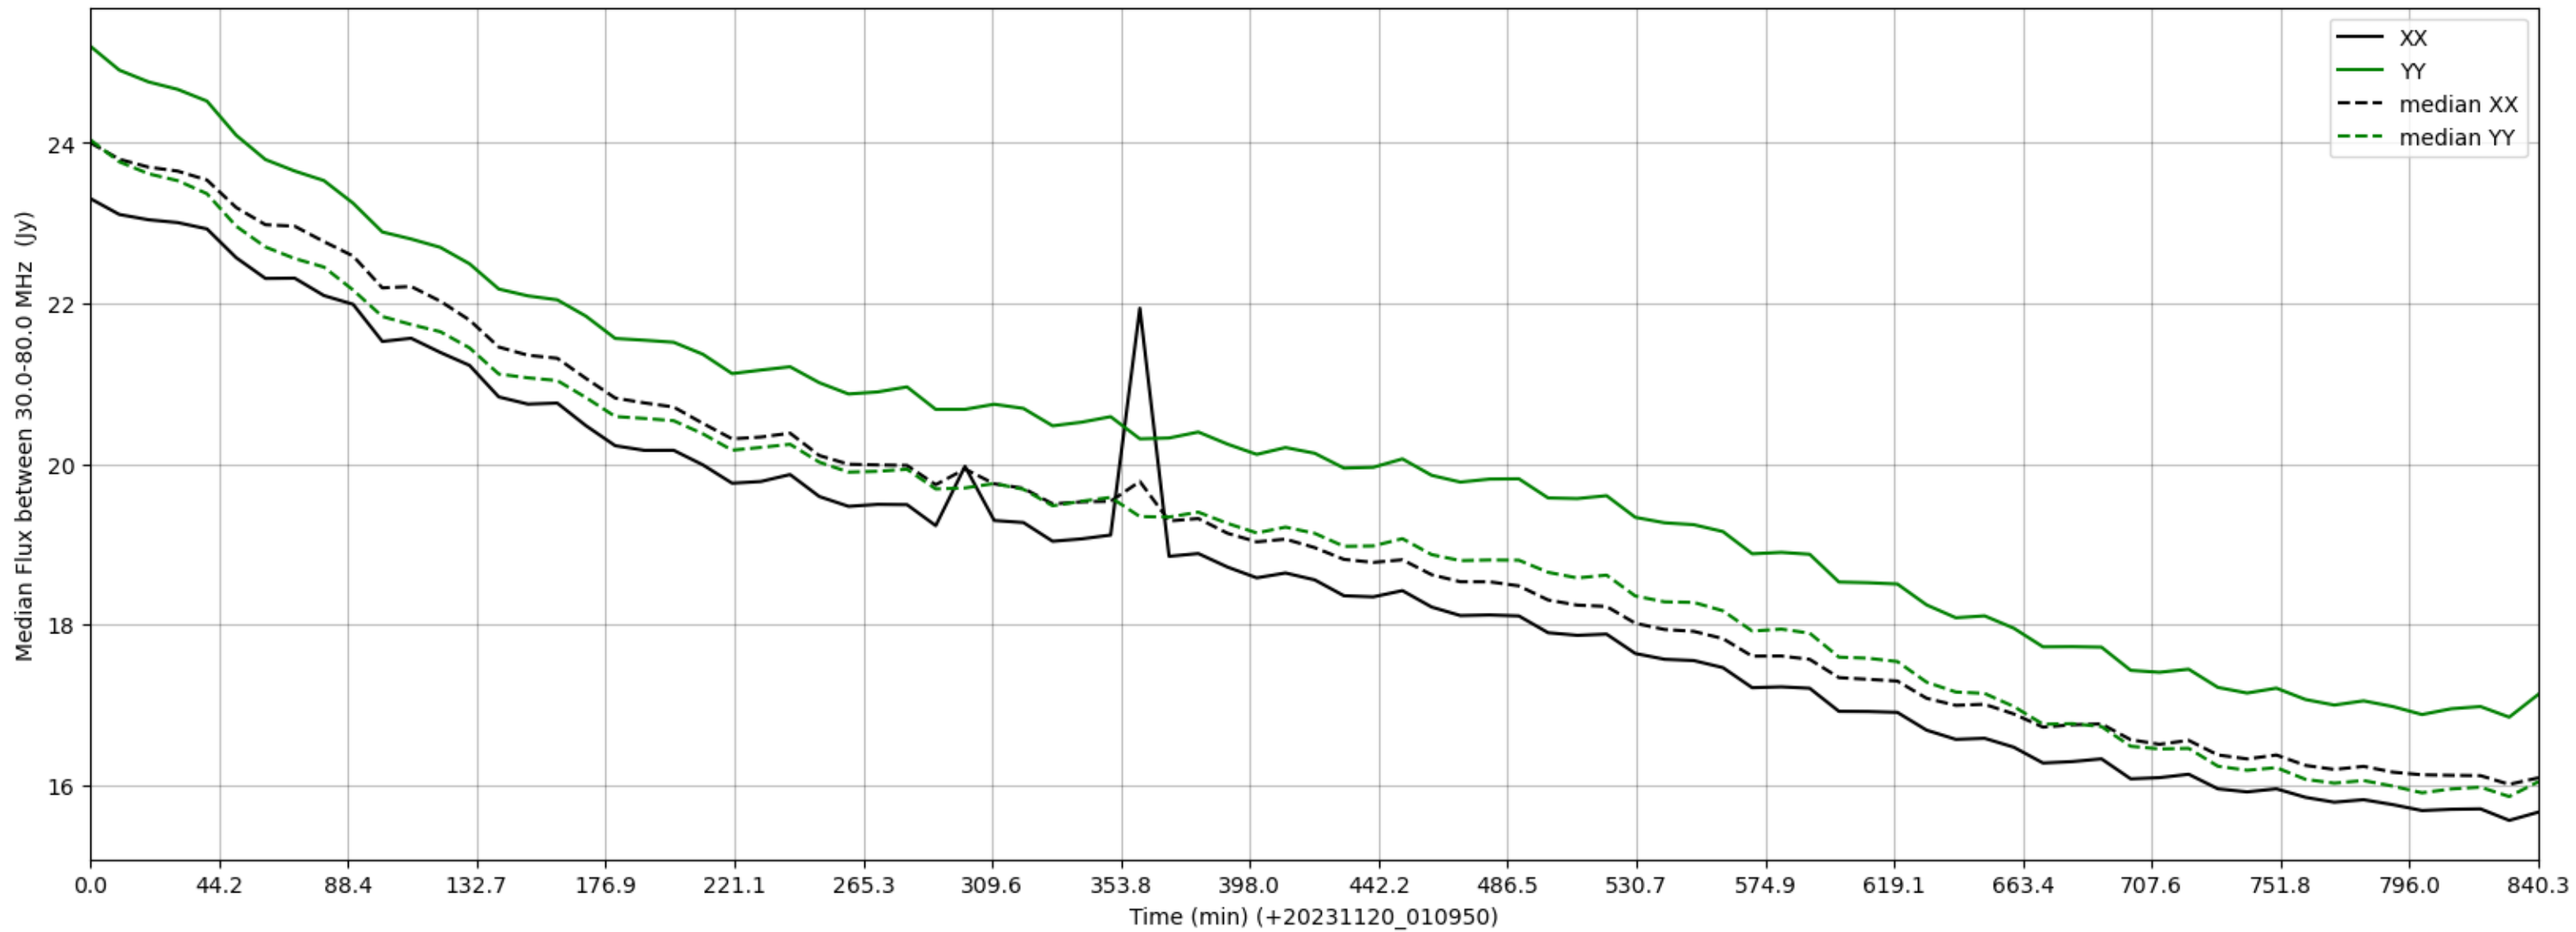

LWA239 - Correlator# 313 - XX FLAGS:Good - YY FLAGS:Good

LWA240 - Correlator# 312 - XX FLAGS:Good - YY FLAGS:Good