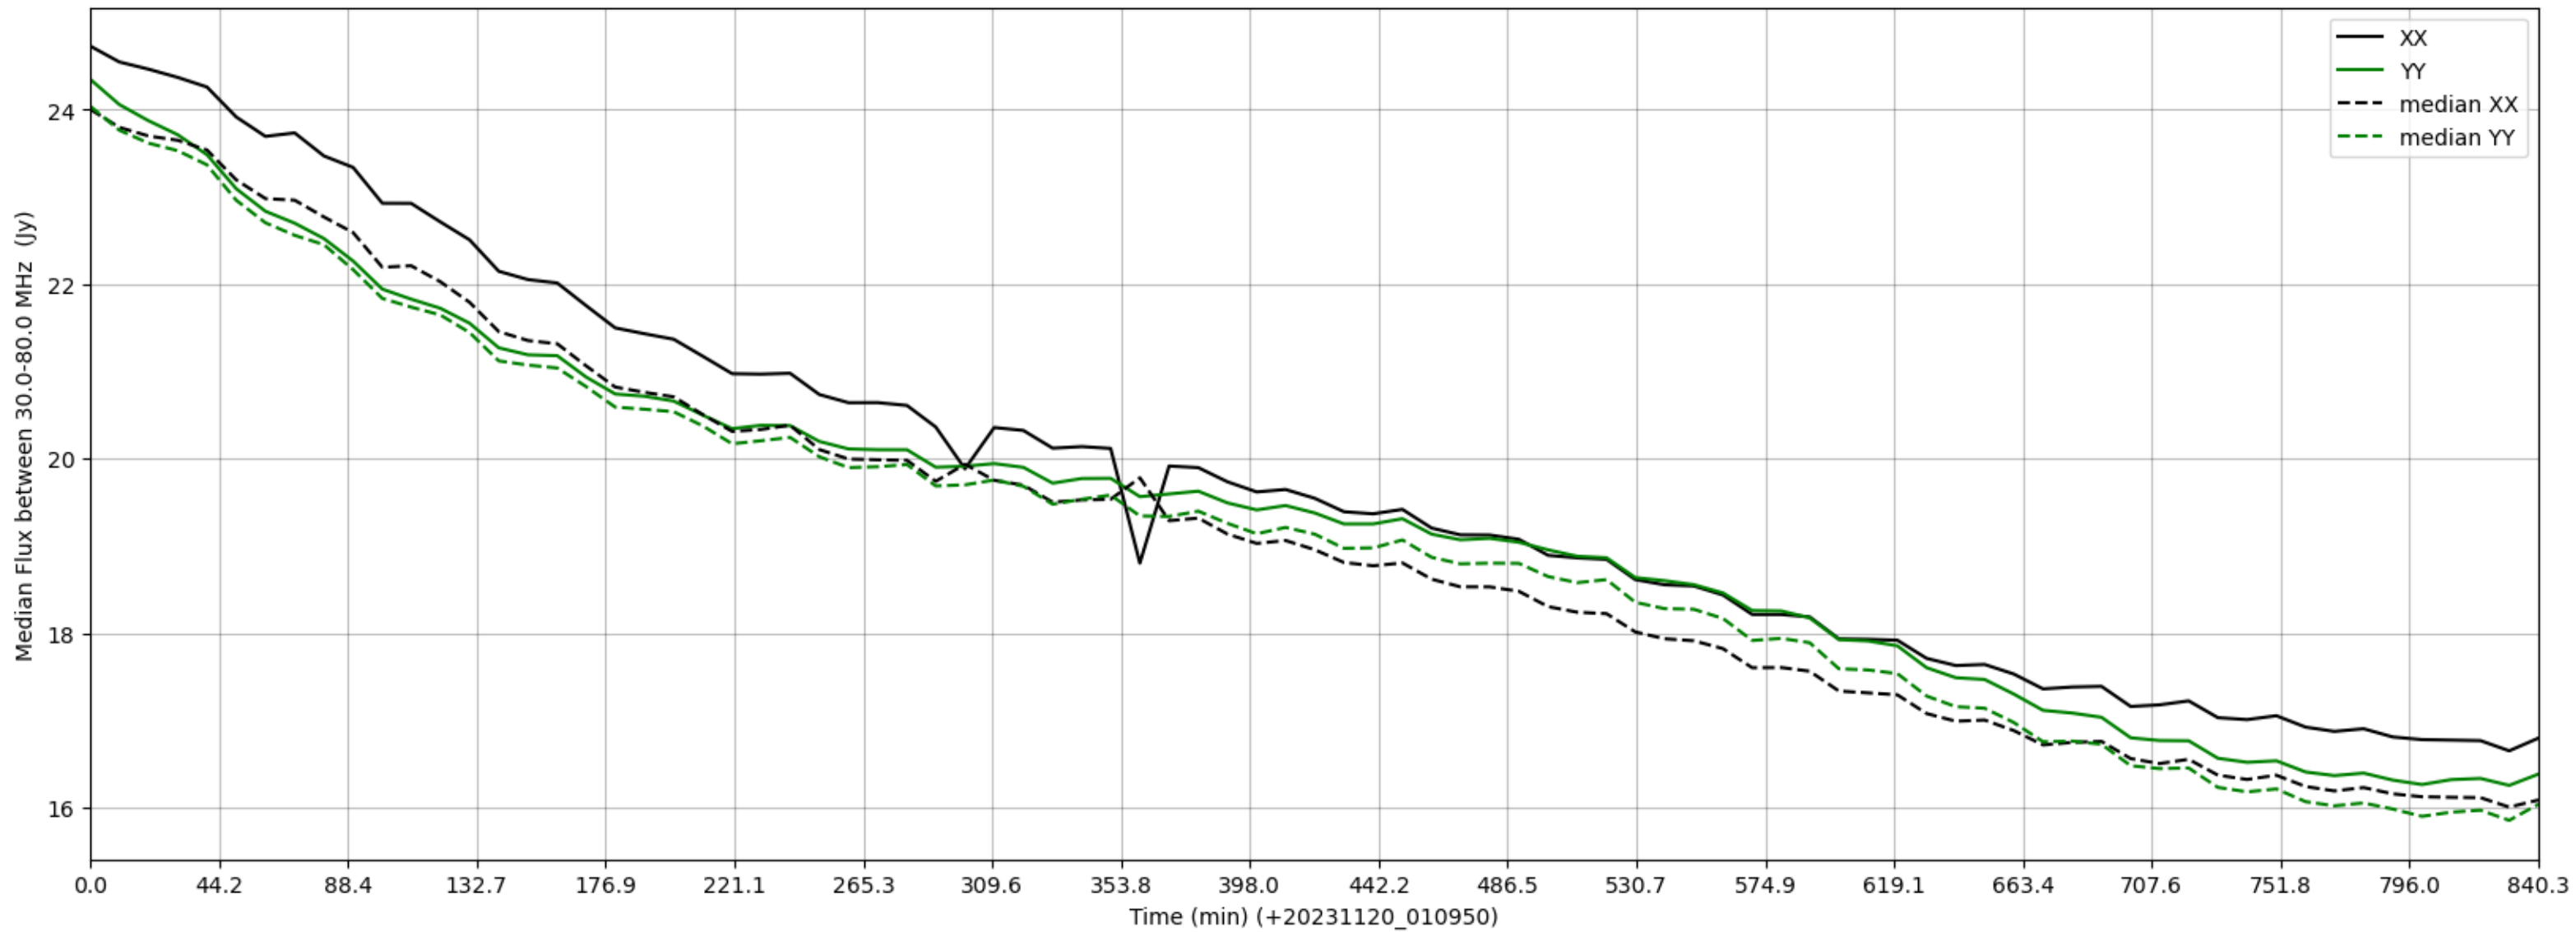

LWA155 - Correlator# 232 - XX FLAGS:Good - YY FLAGS:Good

LWA154 - Correlator# 233 - XX FLAGS:Good - YY FLAGS:Good

LWA157 - Correlator# 234 - XX FLAGS:Good - YY FLAGS:Good

LWA156 - Correlator# 235 - XX FLAGS:Good - YY FLAGS:Good