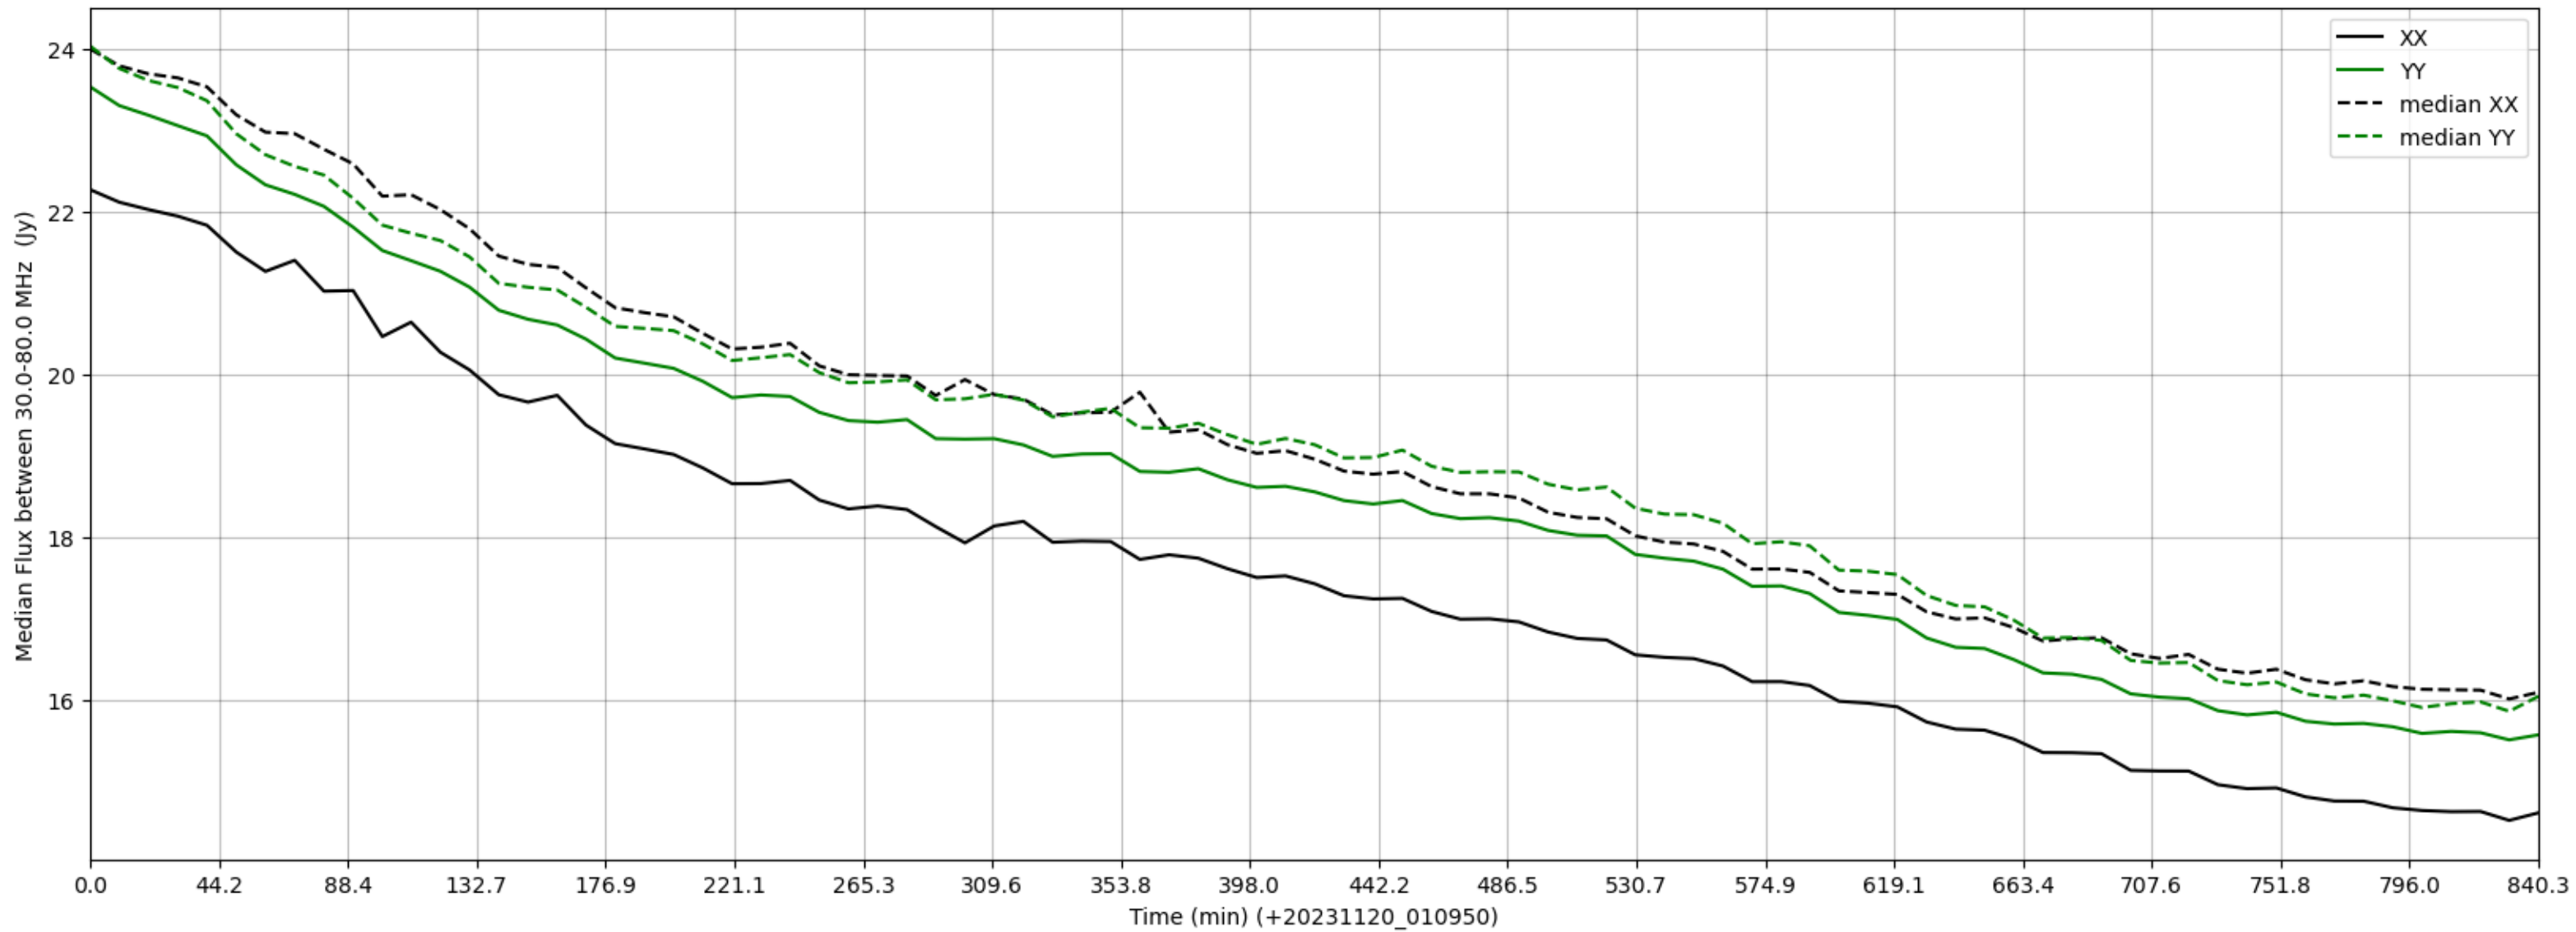

LWA160 - Correlator# 239 - XX FLAGS:Good - YY FLAGS:Good

LWA182 - Correlator# 238 - XX FLAGS:Good - YY FLAGS:Good