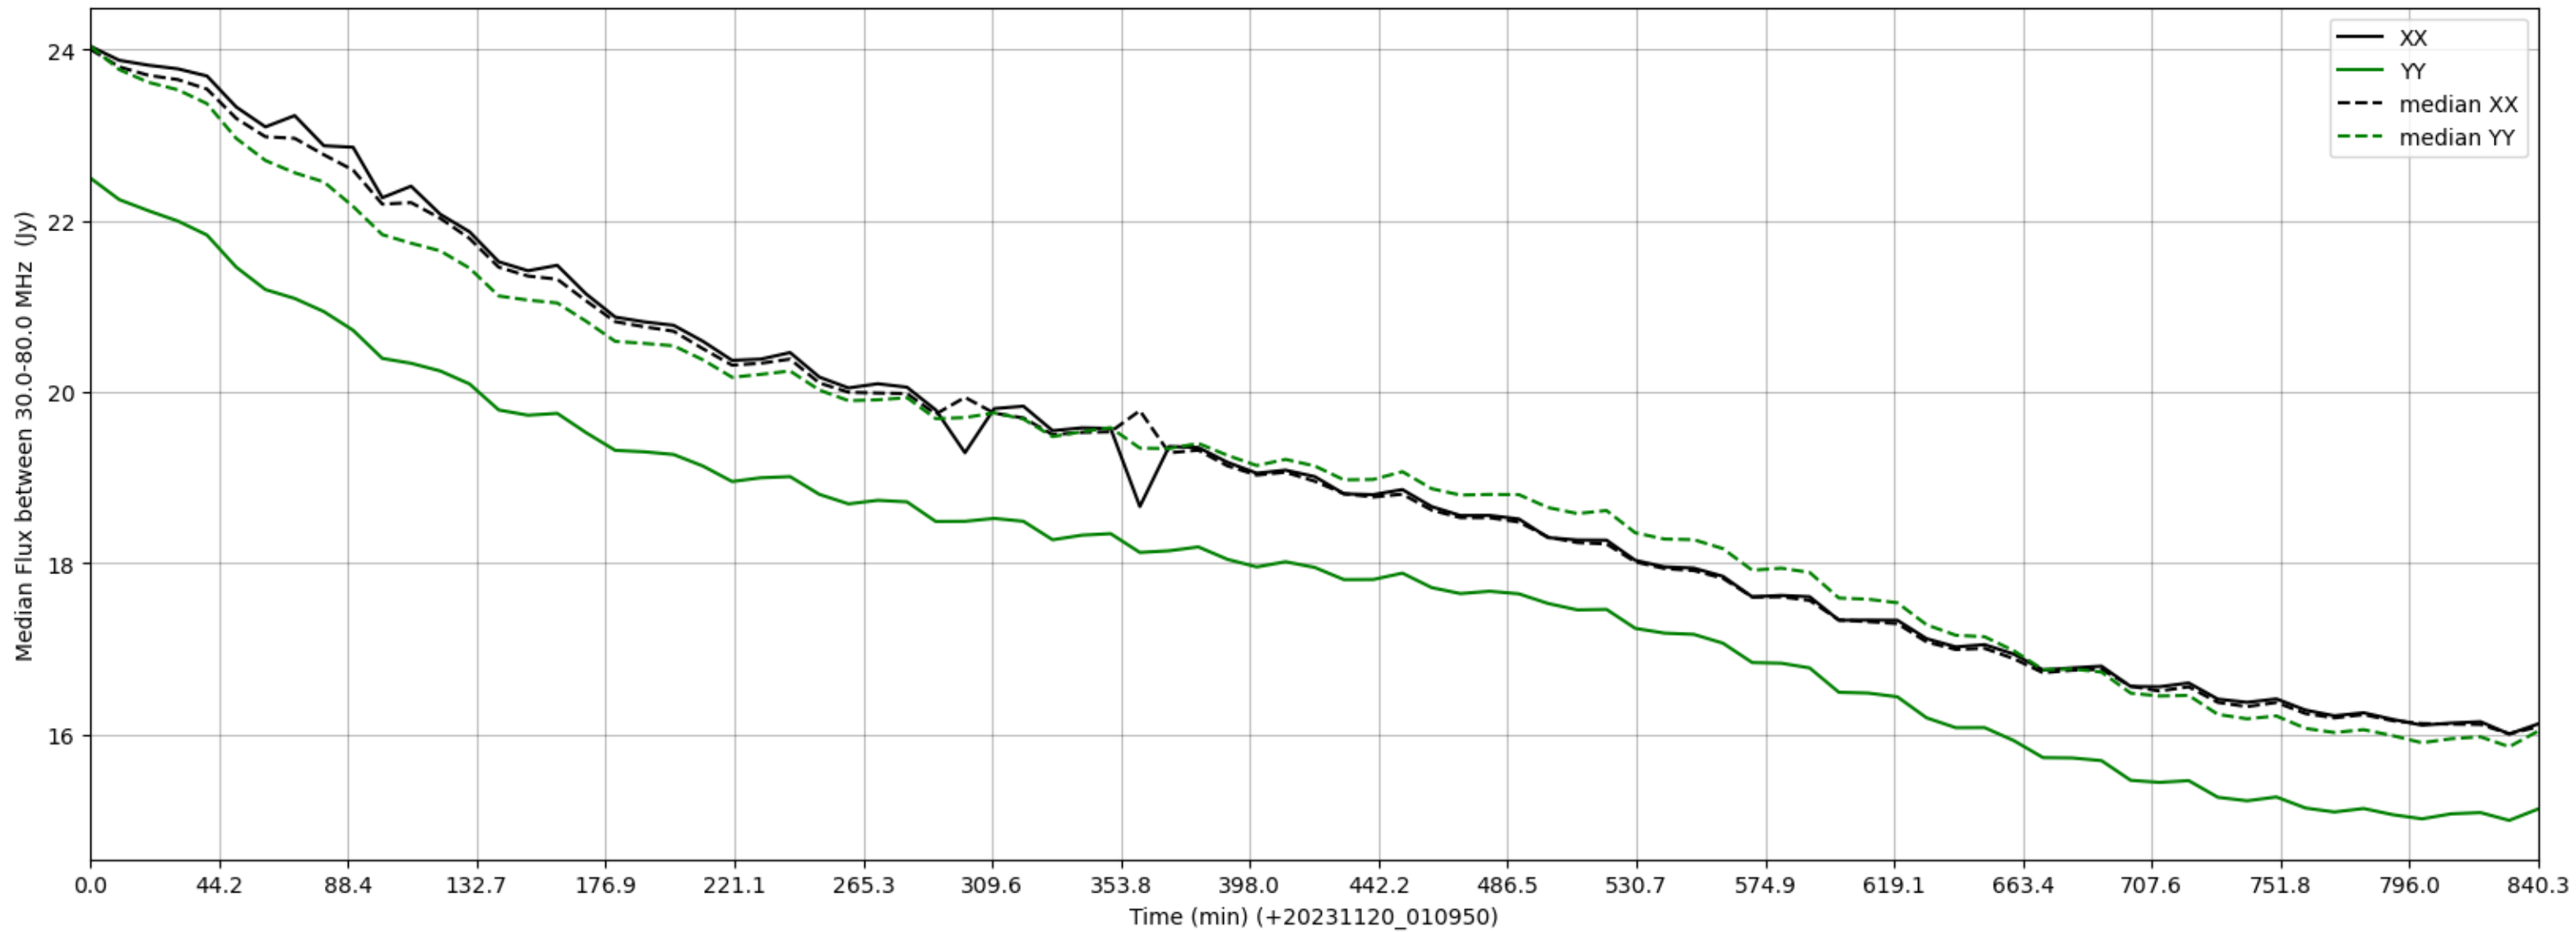

LWA154 - Correlator# 233 - XX FLAGS:Good - YY FLAGS:Good

LWA155 - Correlator# 232 - XX FLAGS:Good - YY FLAGS:Good