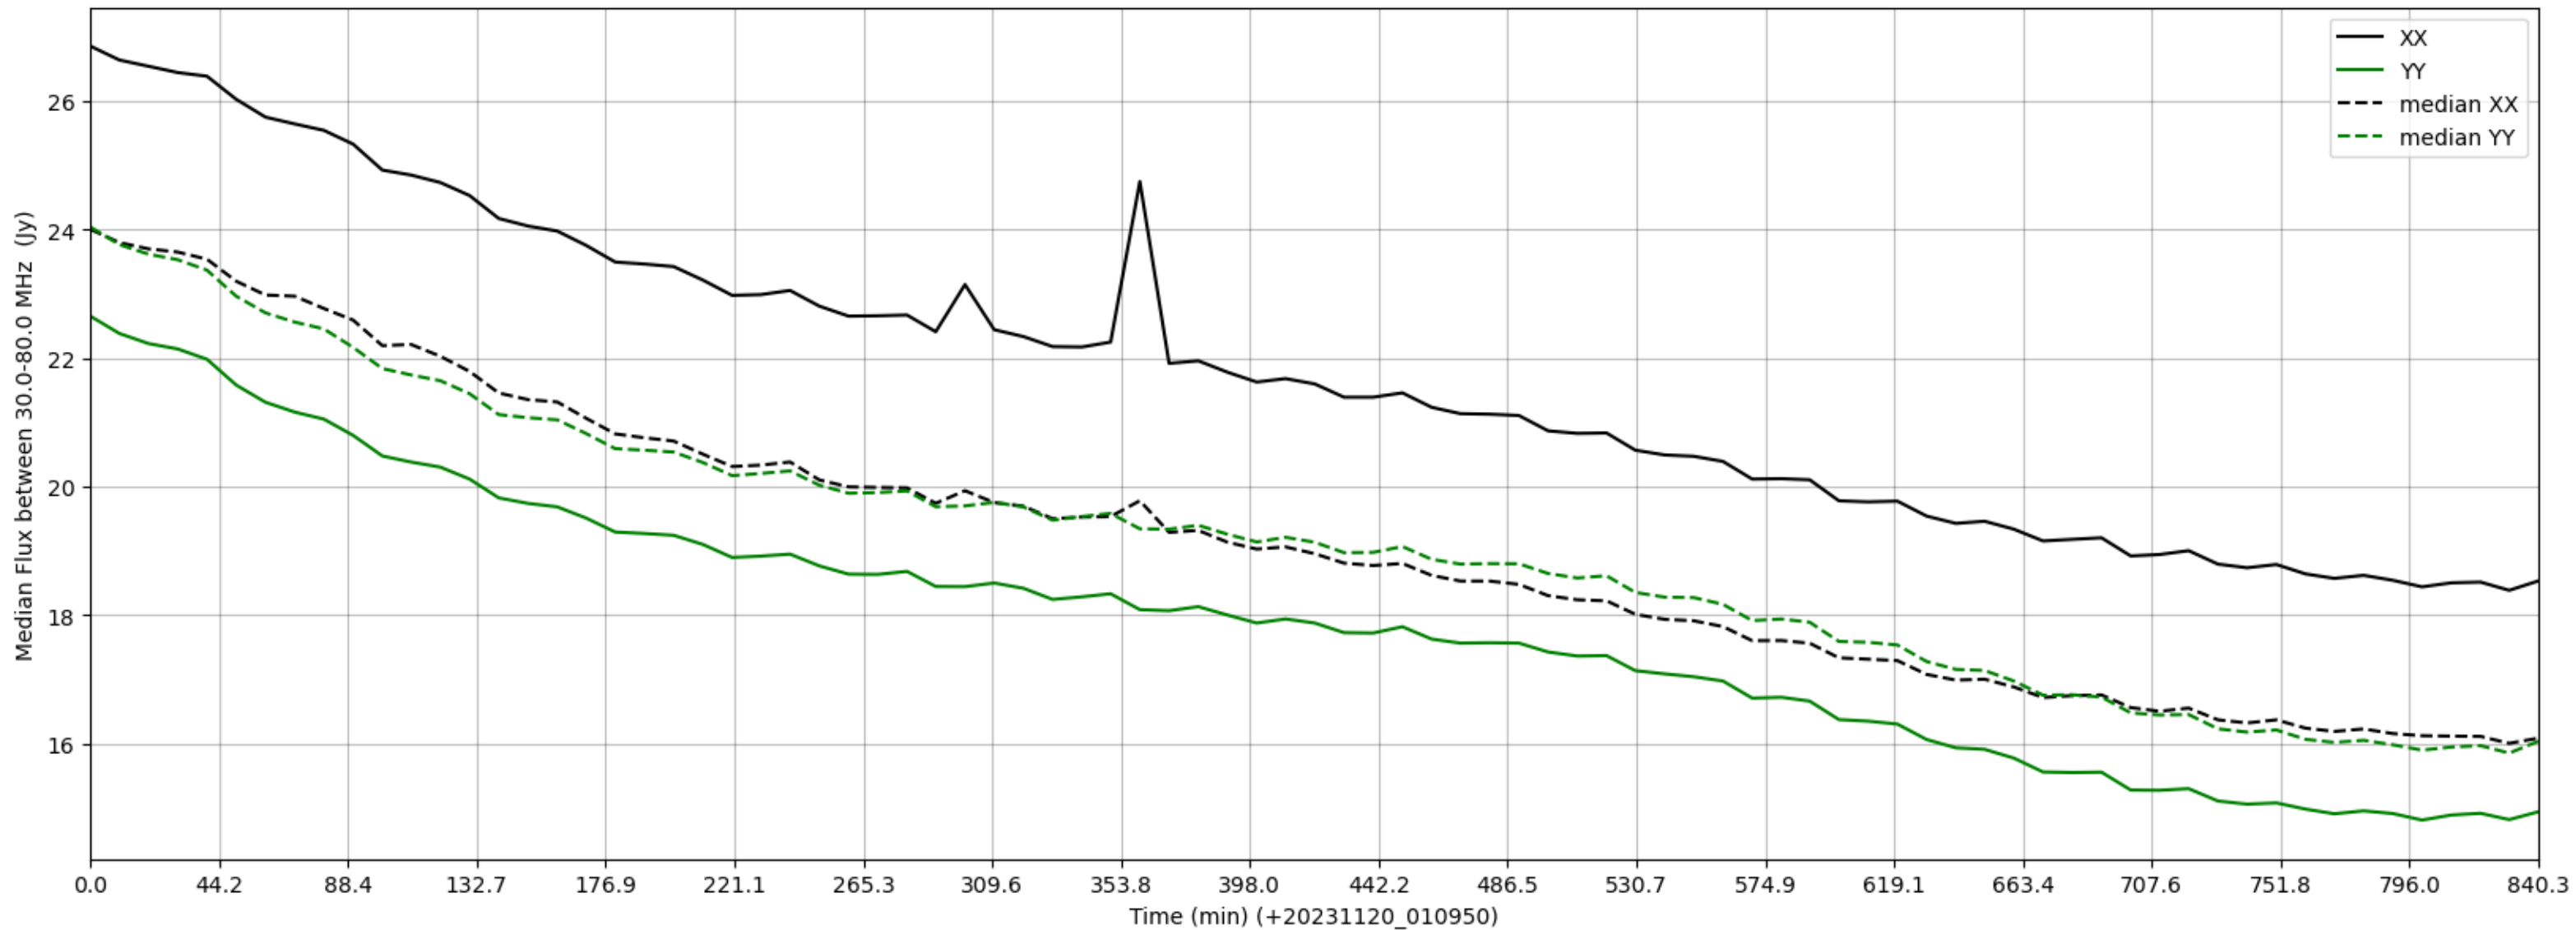

LWA206 - Correlator# 296 - XX FLAGS:Good - YY FLAGS:Good

LWA205 - Correlator# 297 - XX FLAGS:Good - YY FLAGS:Good

LWA208 - Correlator# 298 - XX FLAGS:Good - YY FLAGS:Good

LWA207 - Correlator# 299 - XX FLAGS:Good - YY FLAGS:Good