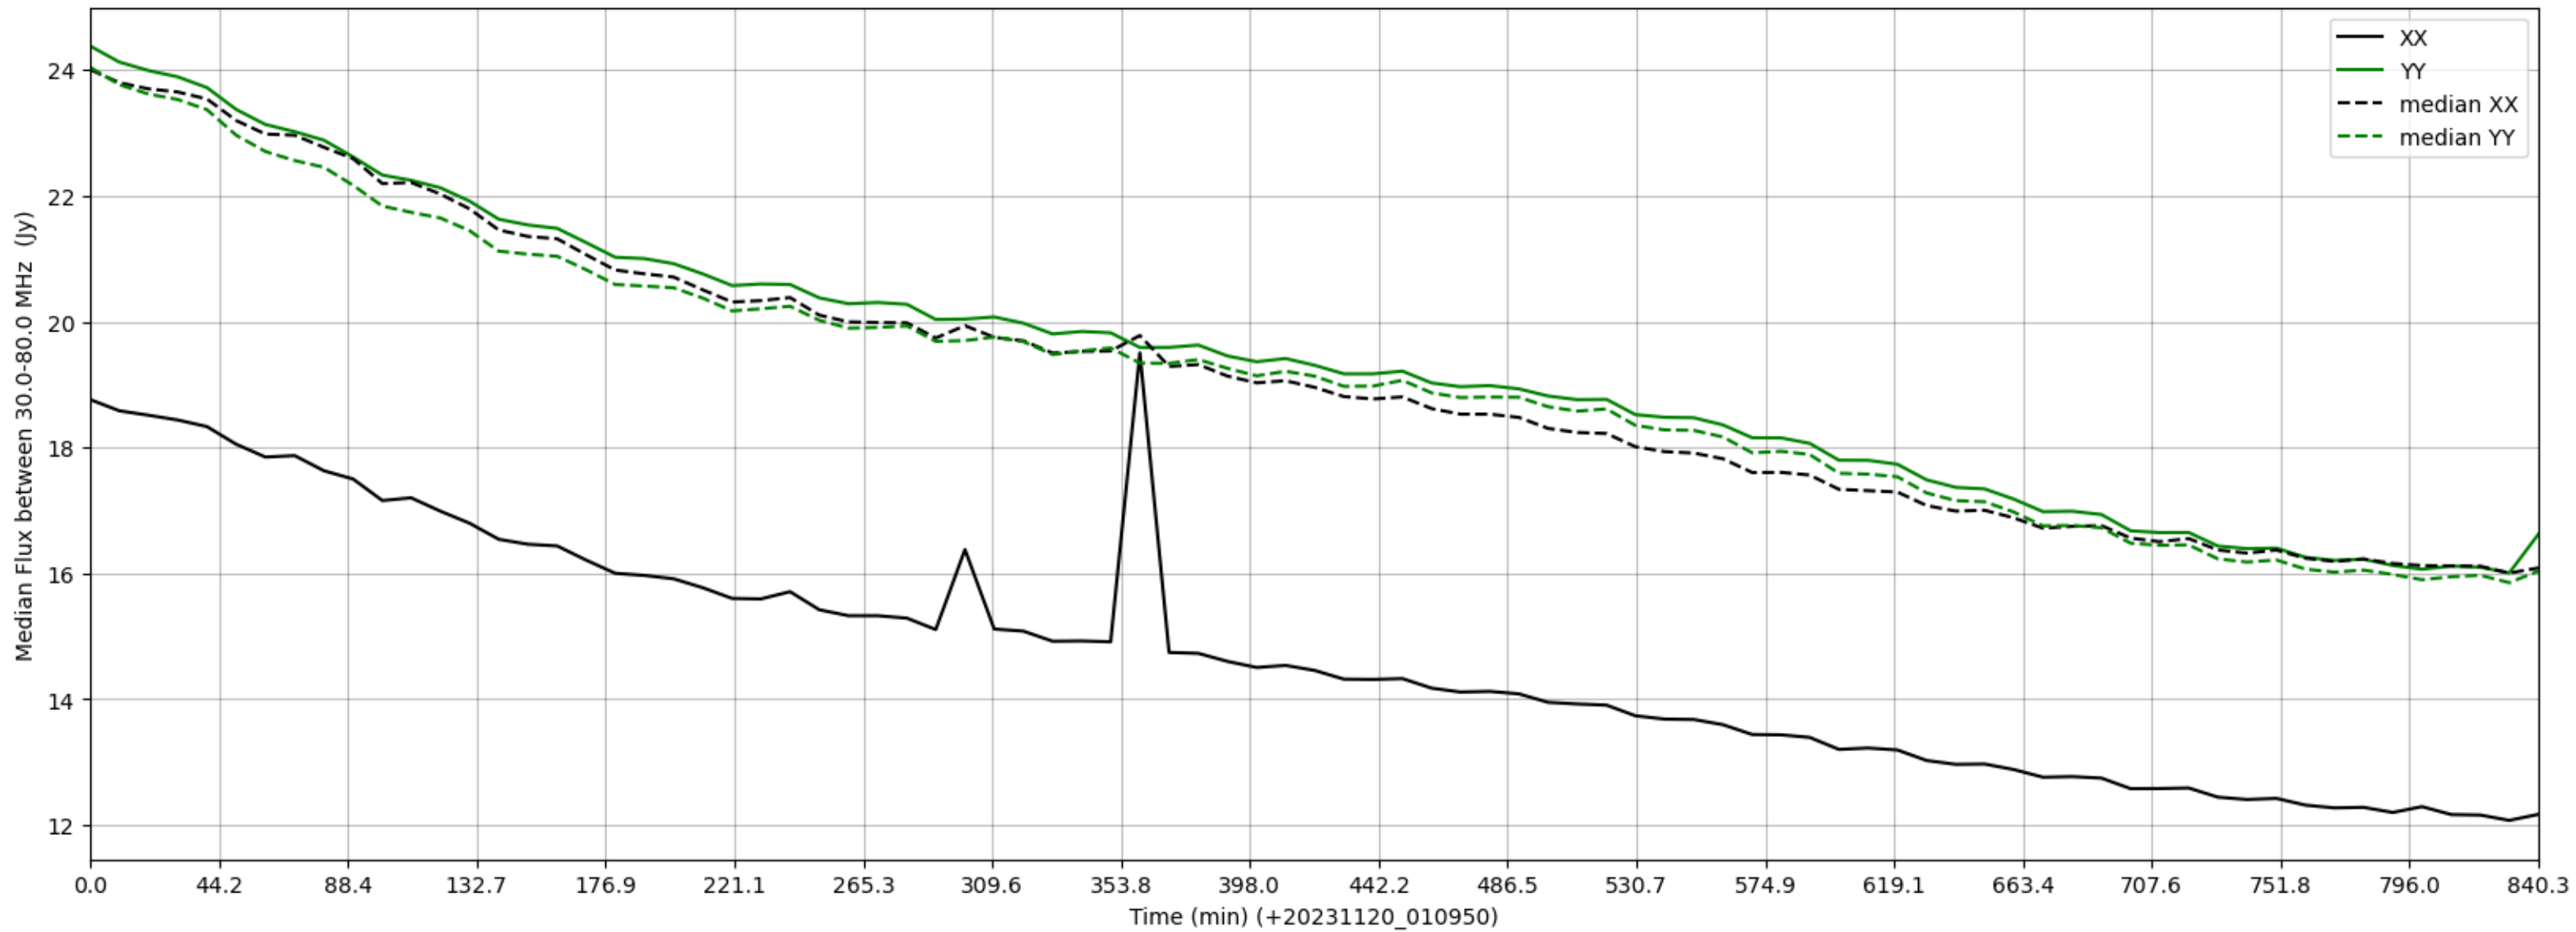

LWA042 - Correlator# 078 - XX FLAGS:Good - YY FLAGS:Good

LWA038 - Correlator# 077 - XX FLAGS:Good - YY FLAGS:Good