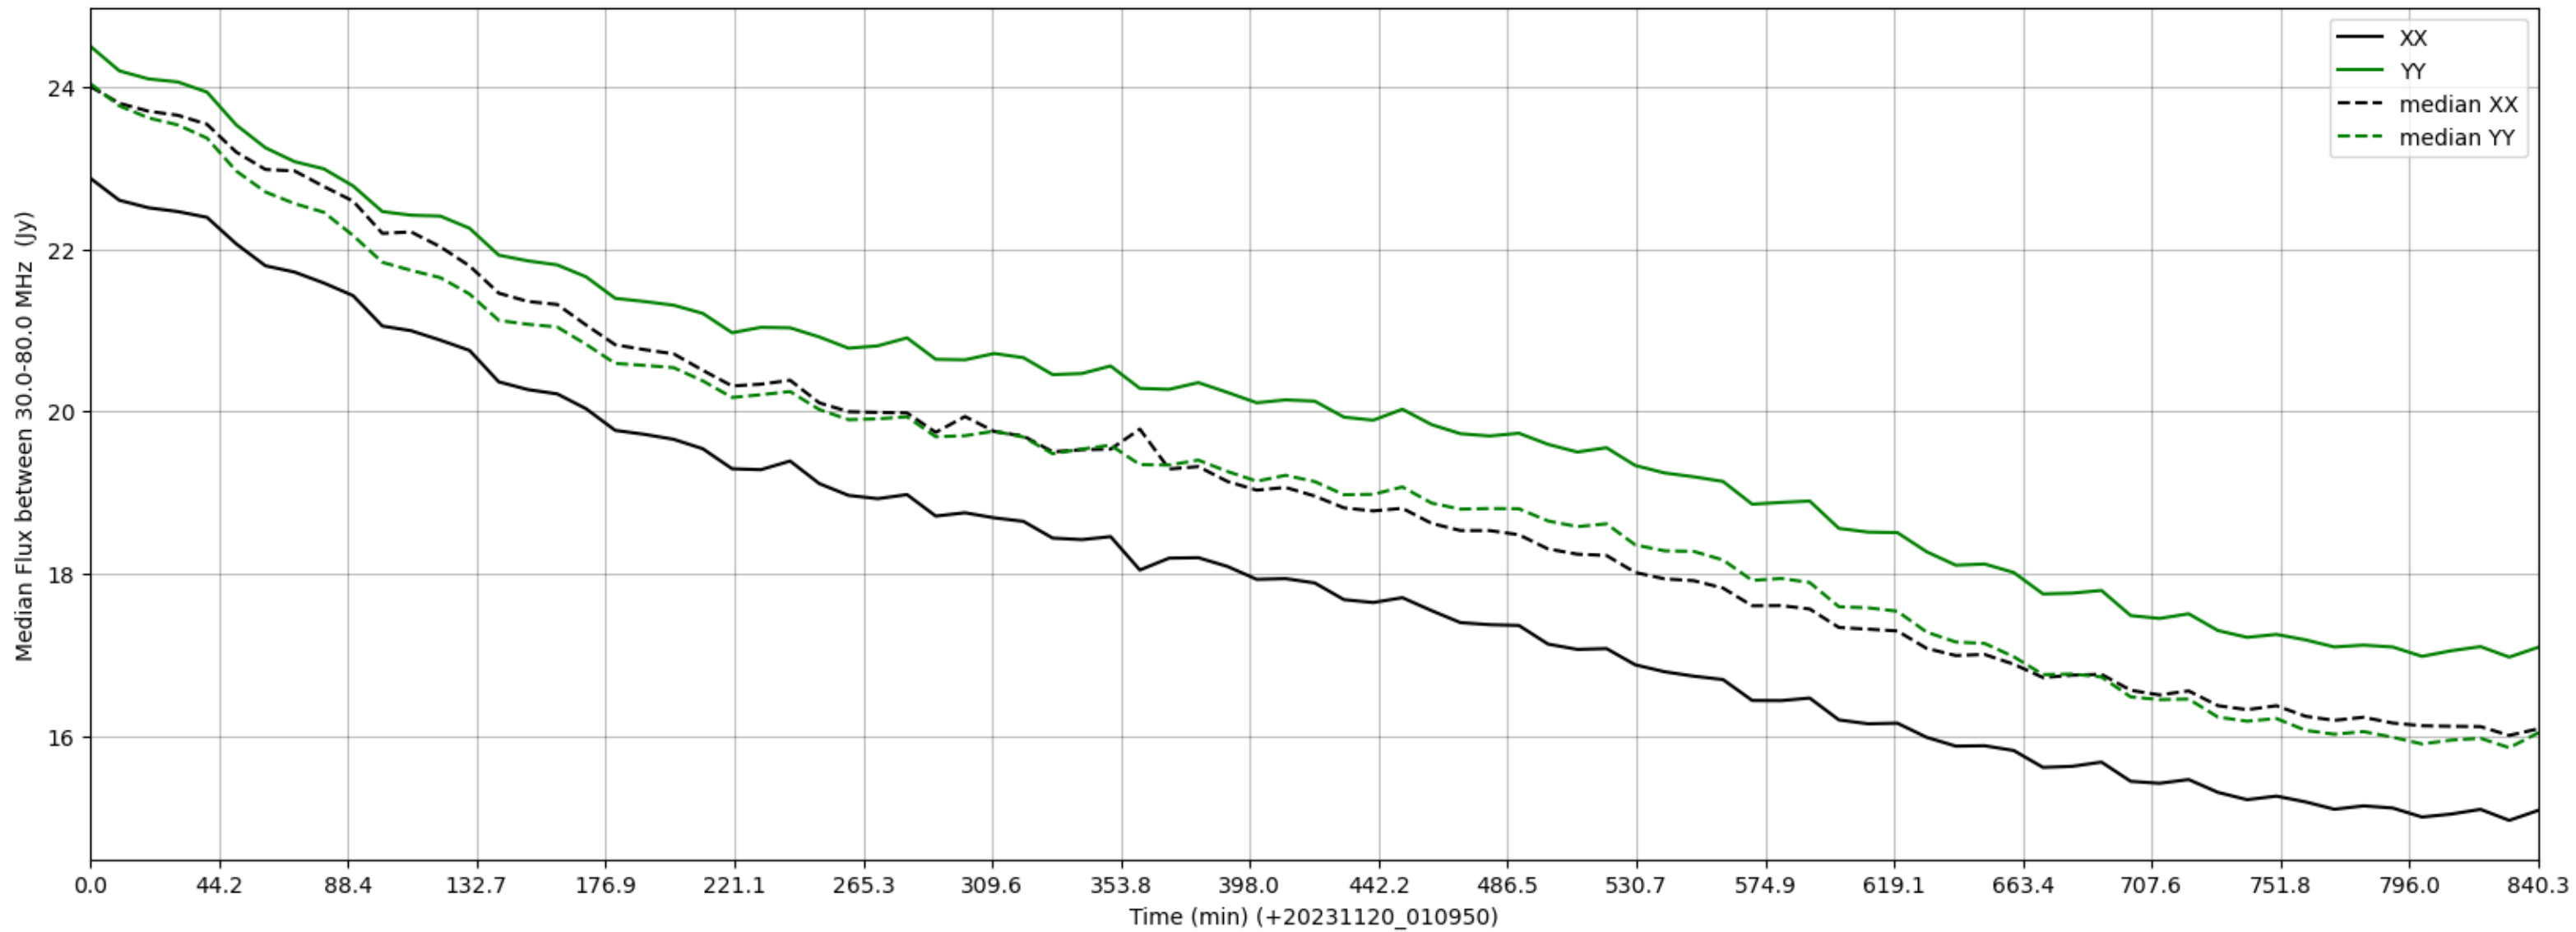

LWA255 - Correlator# 033 - XX FLAGS:HighTimeVar - YY FLAGS:Good

LWA257 - Correlator# 032 - XX FLAGS:Good - YY FLAGS:Good