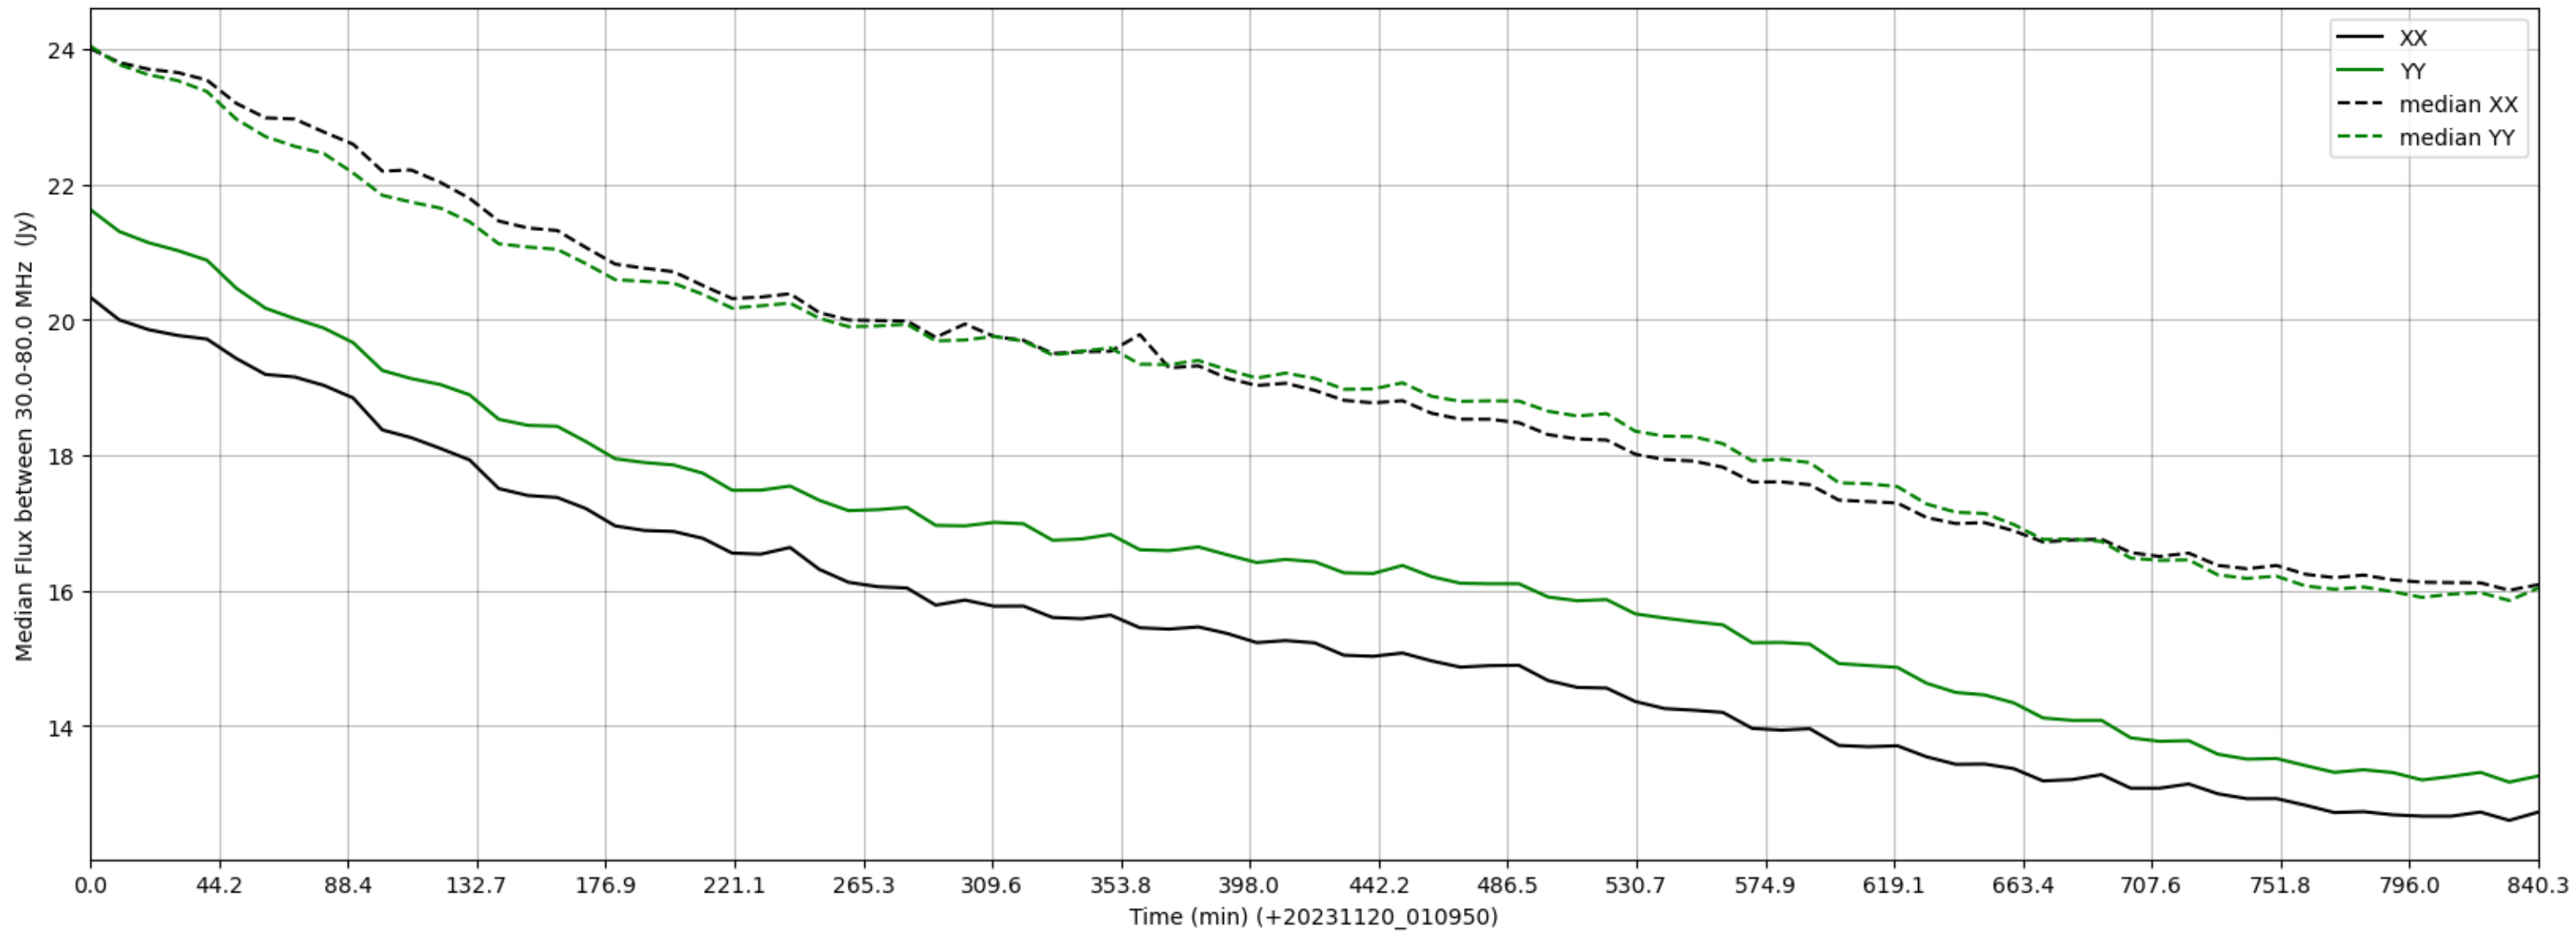

LWA336 - Correlator# 056 - XX FLAGS:Good - YY FLAGS:Good

LWA335 - Correlator# 057 - XX FLAGS:Good - YY FLAGS:Good

LWA343 - Correlator# 058 - XX FLAGS:Good - YY FLAGS:Good

LWA337 - Correlator# 059 - XX FLAGS:Good - YY FLAGS:Good