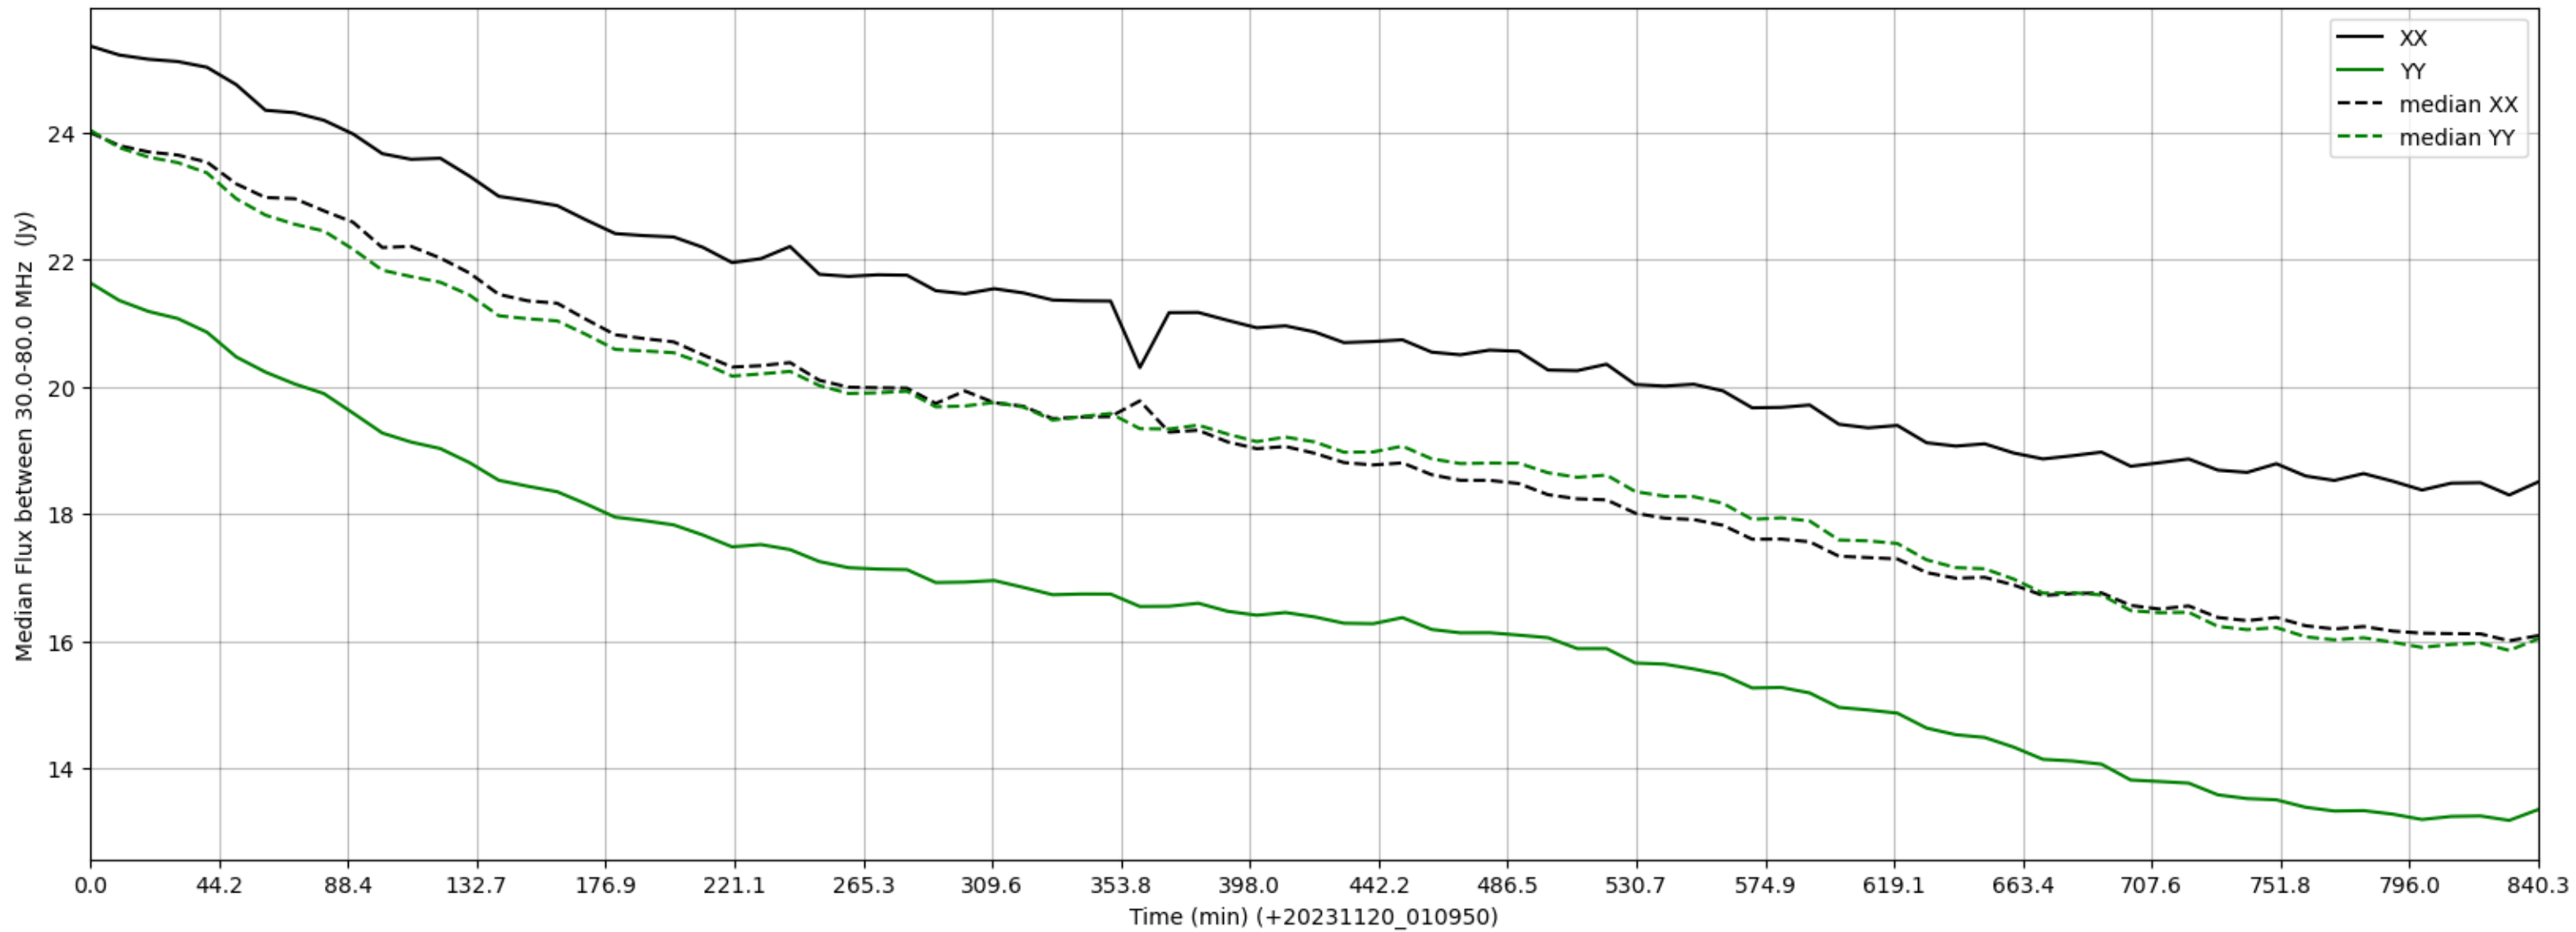

LWA317 - Correlator# 052 - XX FLAGS:Good - YY FLAGS:Good

LWA306 - Correlator# 053 - XX FLAGS:Good - YY FLAGS:Good

LWA320 - Correlator# 054 - XX FLAGS:Good - YY FLAGS:Good

LWA318 - Correlator# 055 - XX FLAGS:Good - YY FLAGS:Good