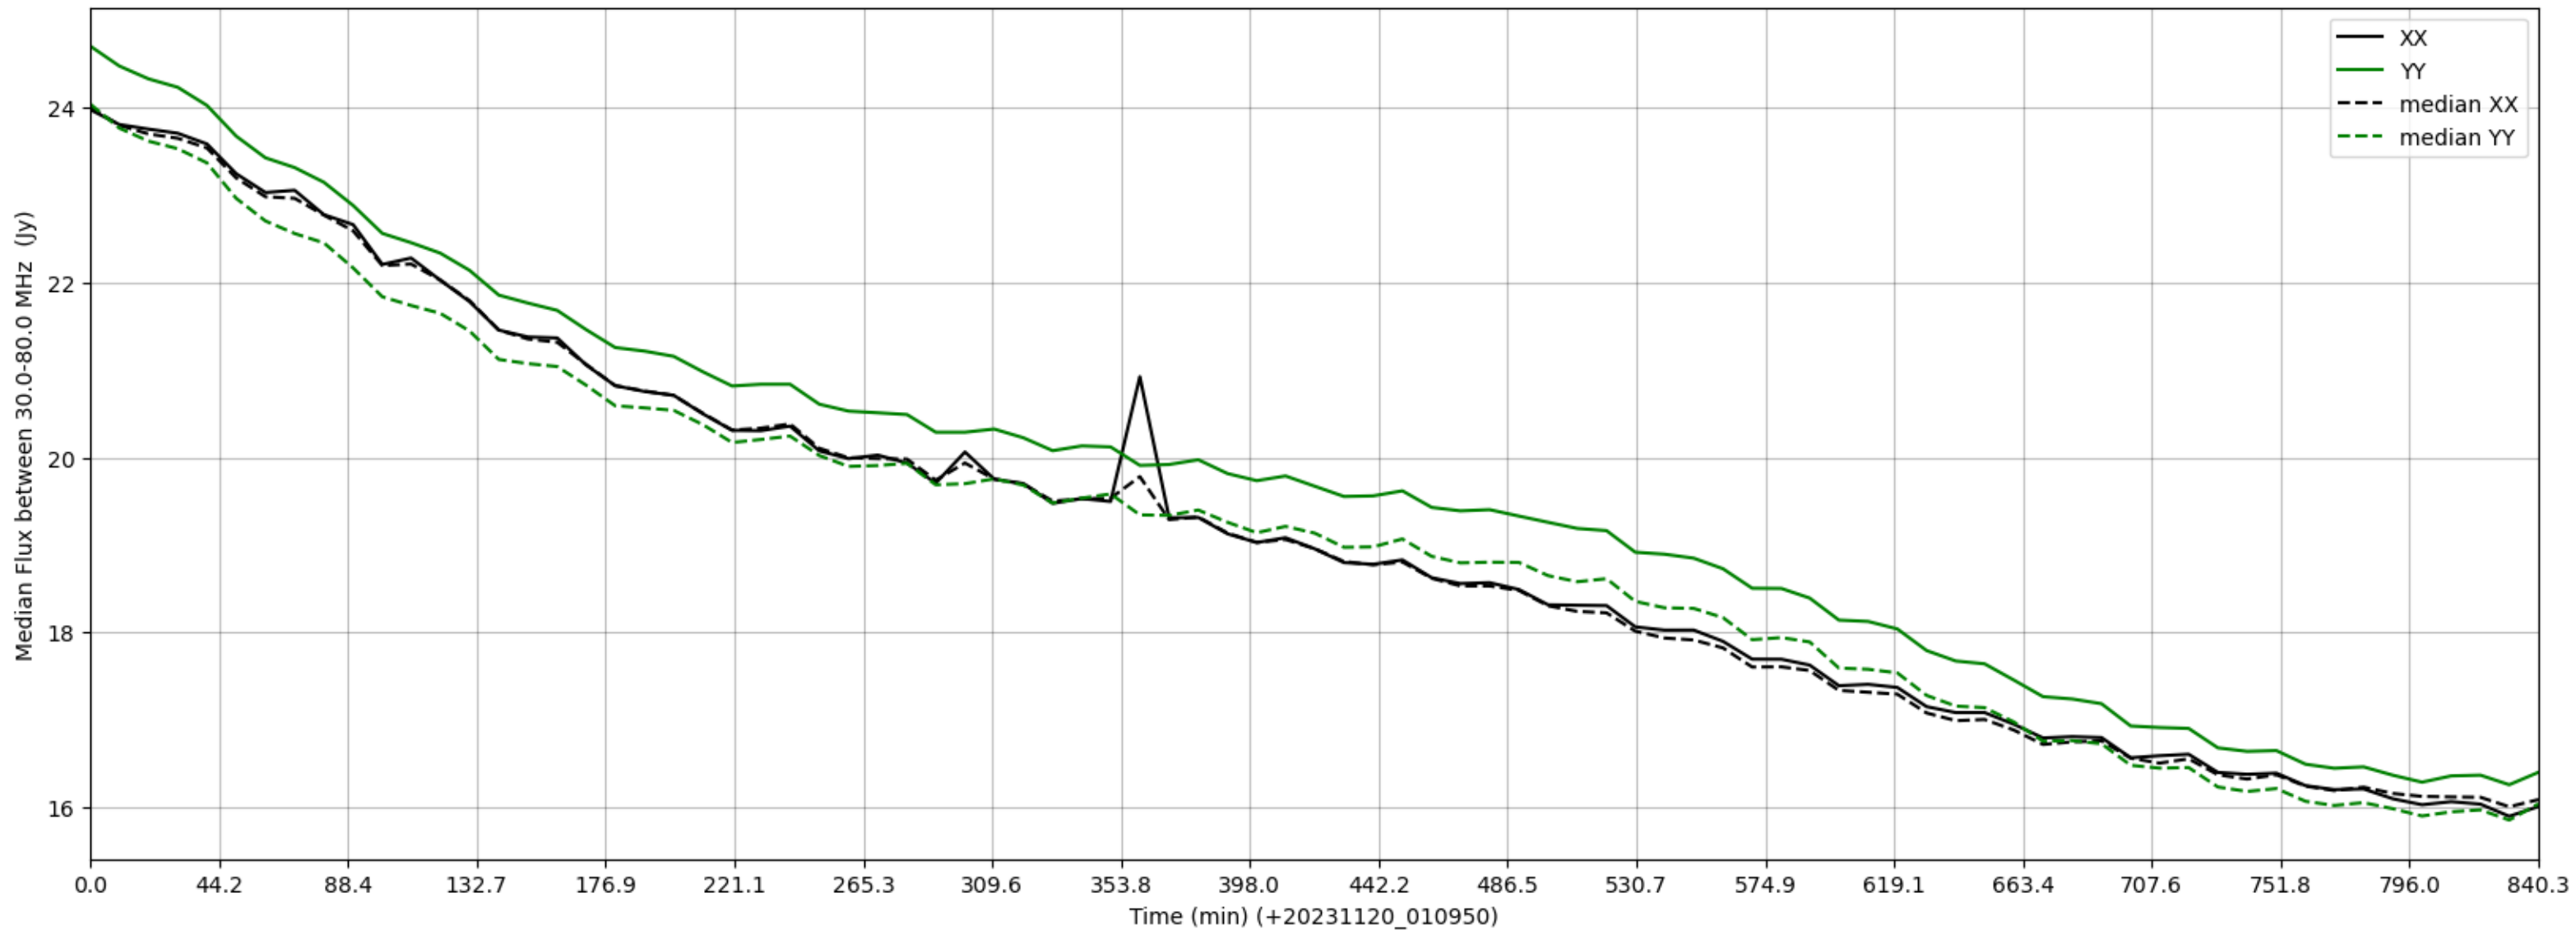

LWA016 - Correlator# 097 - XX FLAGS:Good - YY FLAGS:Good

LWA013 - Correlator# 096 - XX FLAGS:Good - YY FLAGS:Good