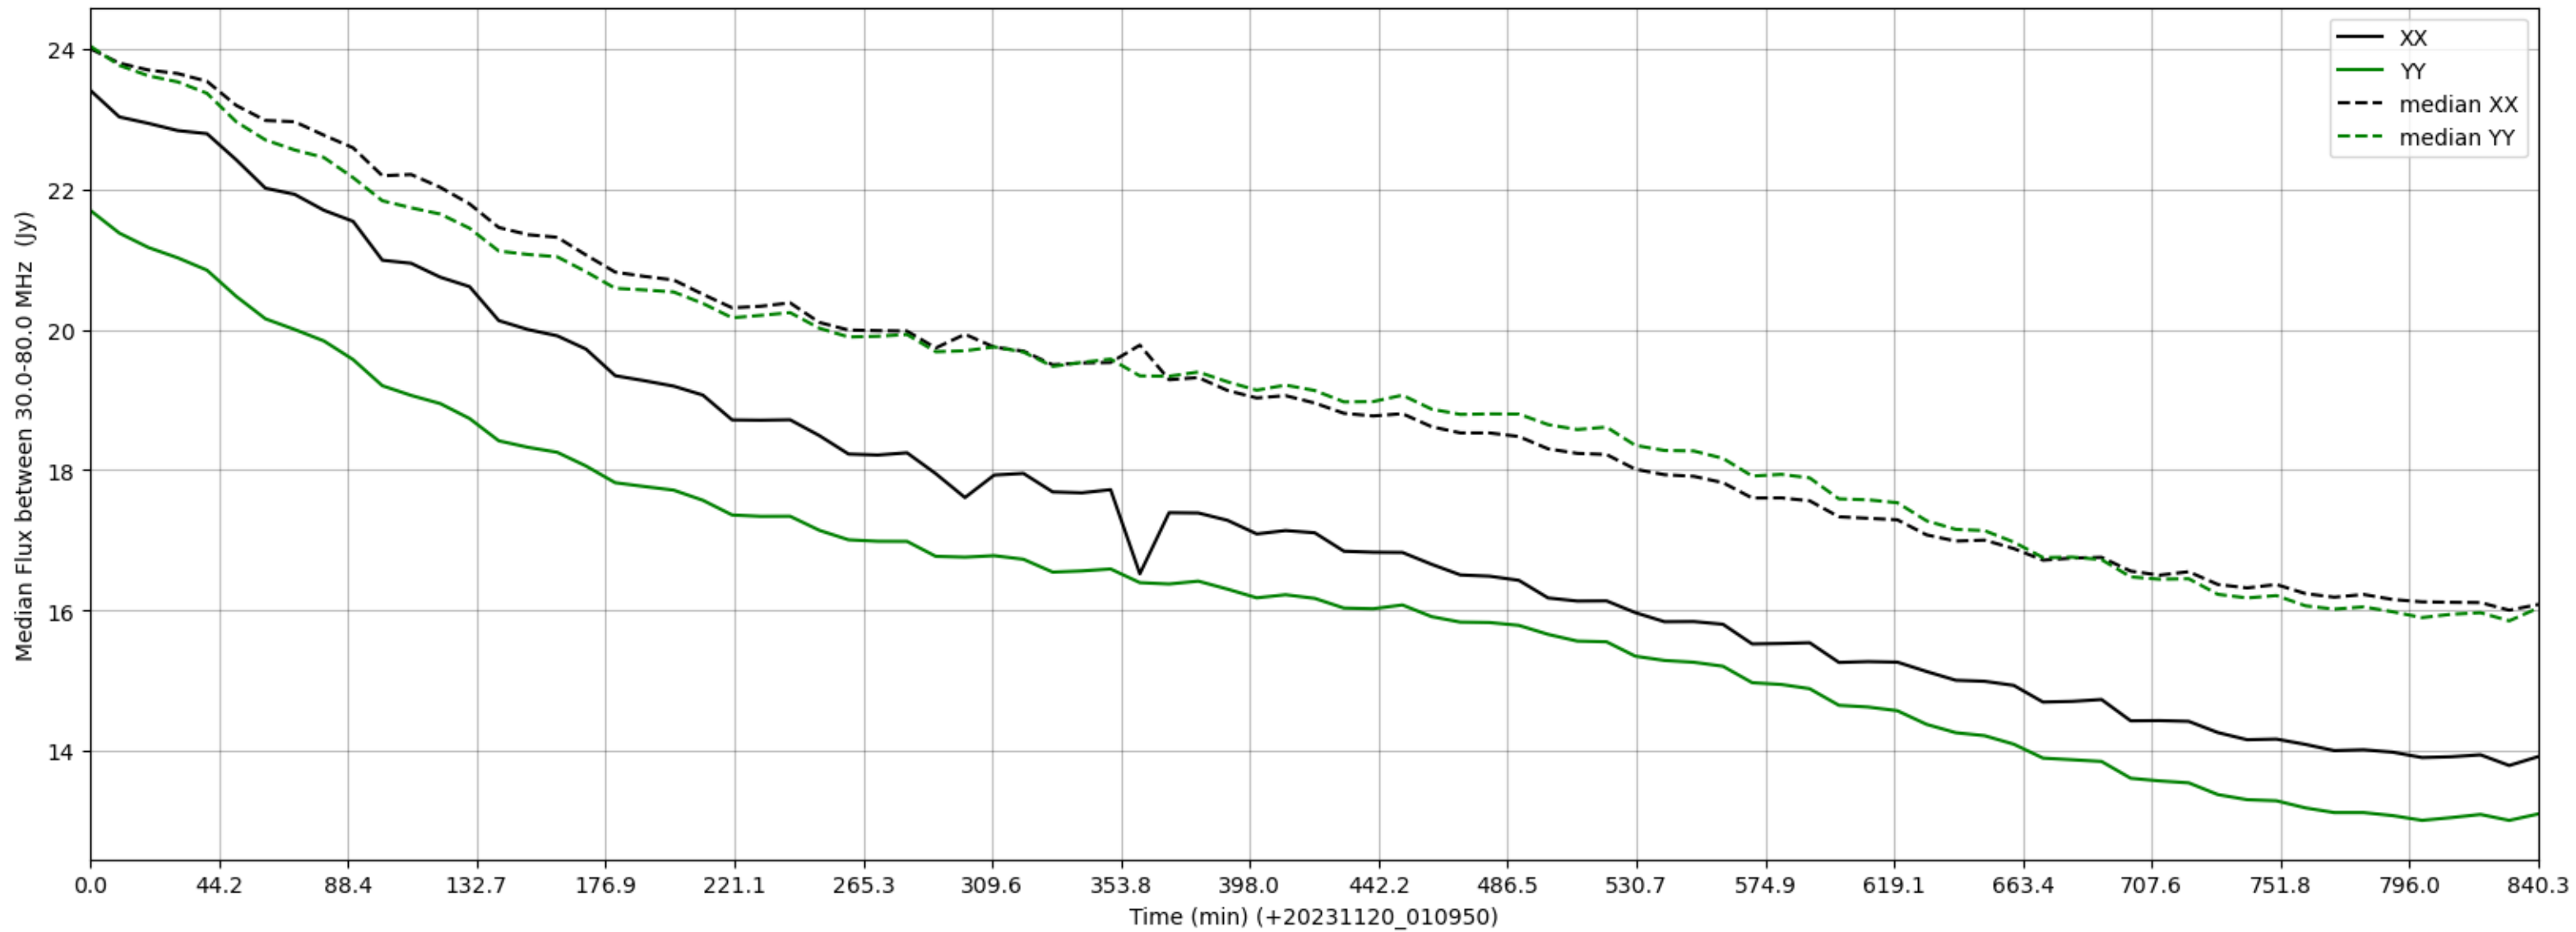

LWA294 - Correlator# 188 - XX FLAGS:Good - YY FLAGS:Good

LWA289 - Correlator# 189 - XX FLAGS:Good - YY FLAGS:Good

LWA319 - Correlator# 190 - XX FLAGS:Good - YY FLAGS:Good

LWA299 - Correlator# 191 - XX FLAGS:Good - YY FLAGS:Good