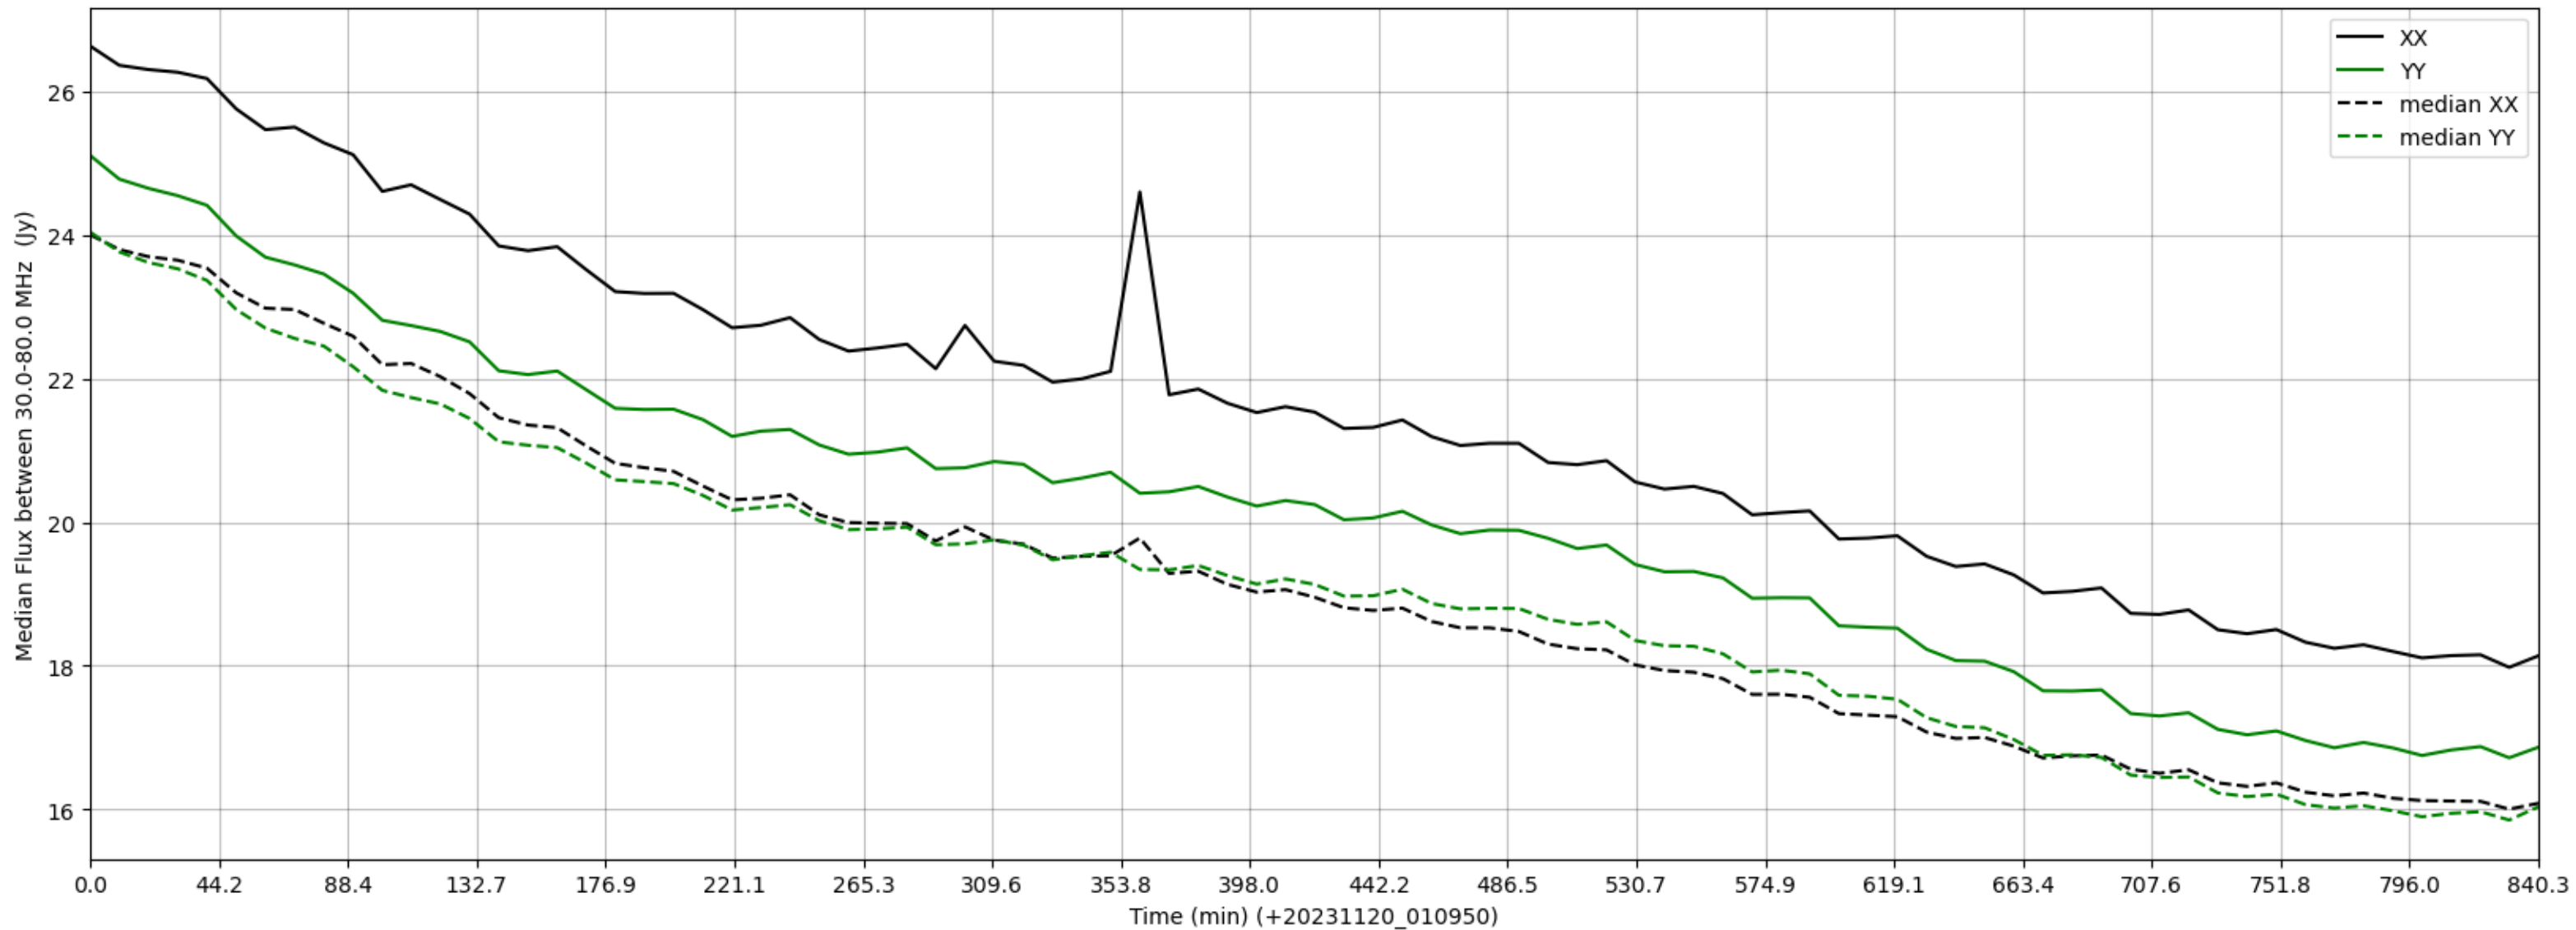

LWA240 - Correlator# 312 - XX FLAGS:Good - YY FLAGS:Good

LWA239 - Correlator# 313 - XX FLAGS:Good - YY FLAGS:Good

LWA297 - Correlator# 314 - XX FLAGS:Good - YY FLAGS:Good

LWA254 - Correlator# 315 - XX FLAGS:Good - YY FLAGS:Good