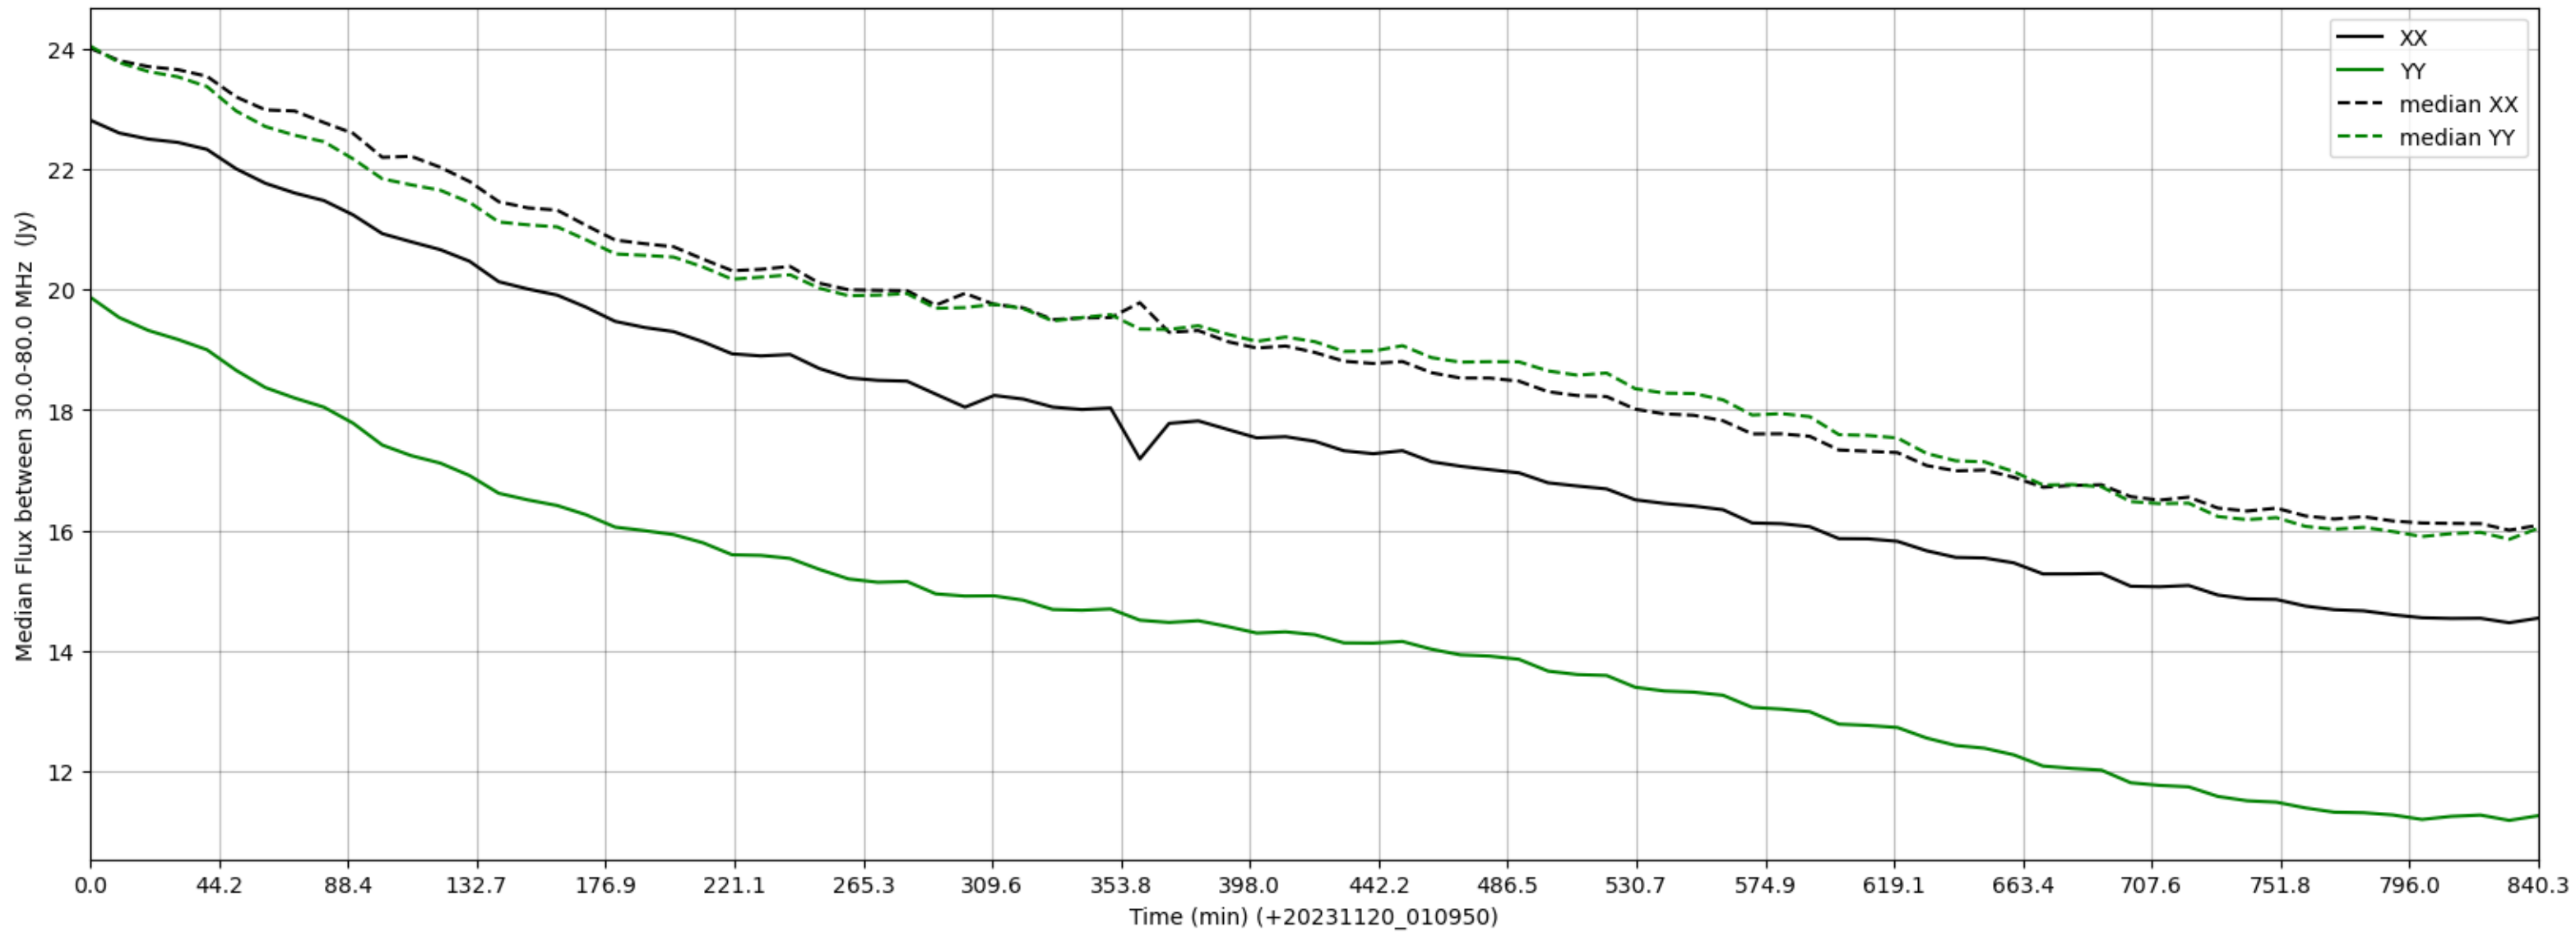

LWA084 - Correlator# 120 - XX FLAGS:Good - YY FLAGS:Good

LWA055 - Correlator# 121 - XX FLAGS:Good - YY FLAGS:Good

LWA324 - Correlator# 122 - XX FLAGS:Good - YY FLAGS:Good

LWA262 - Correlator# 123 - XX FLAGS:Good - YY FLAGS:Good