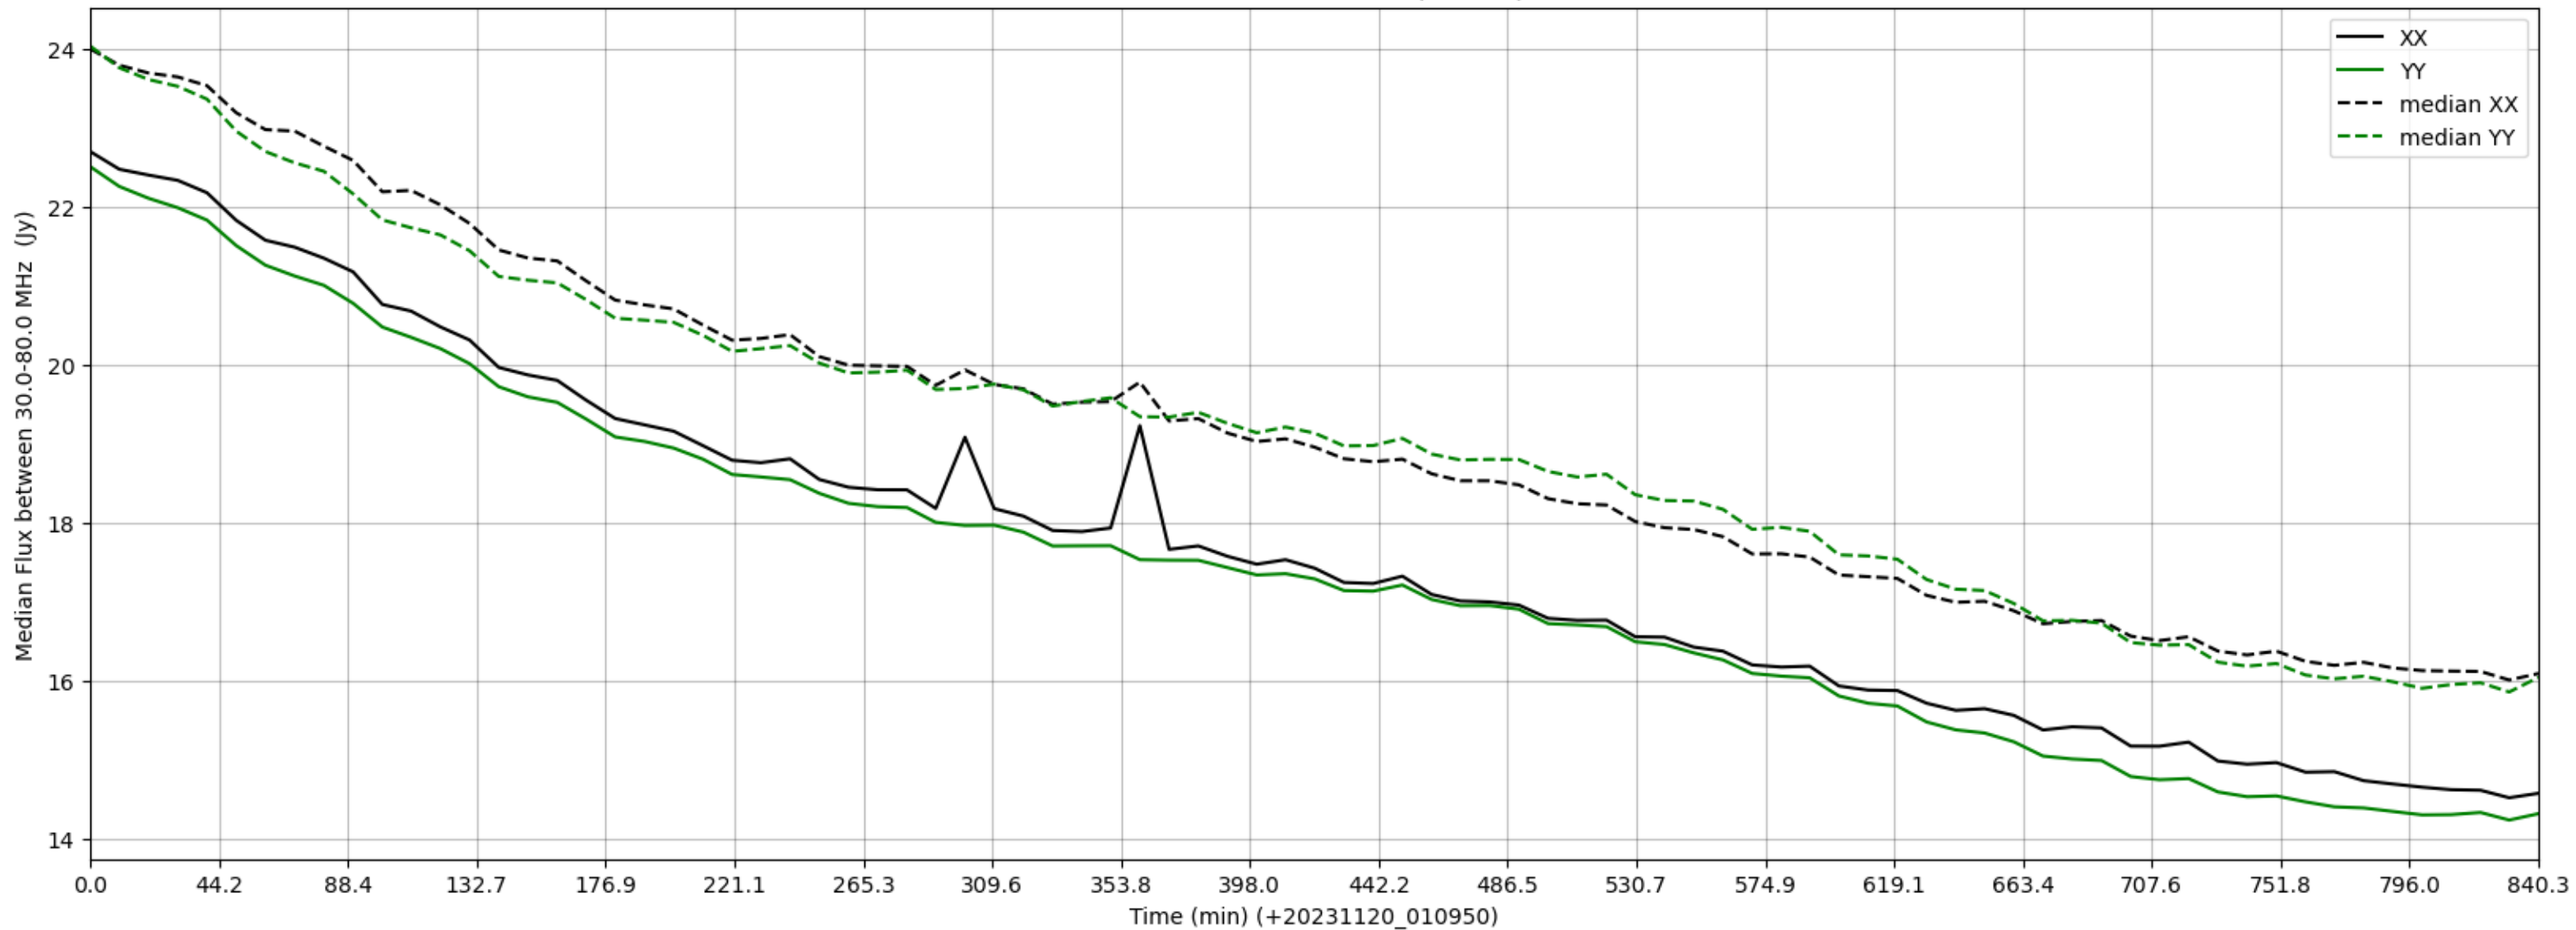

LWA362 - Correlator# 030 - XX FLAGS:Good - YY FLAGS:Good

LWA341 - Correlator# 029 - XX FLAGS:BadSpecShape - YY FLAGS:Good