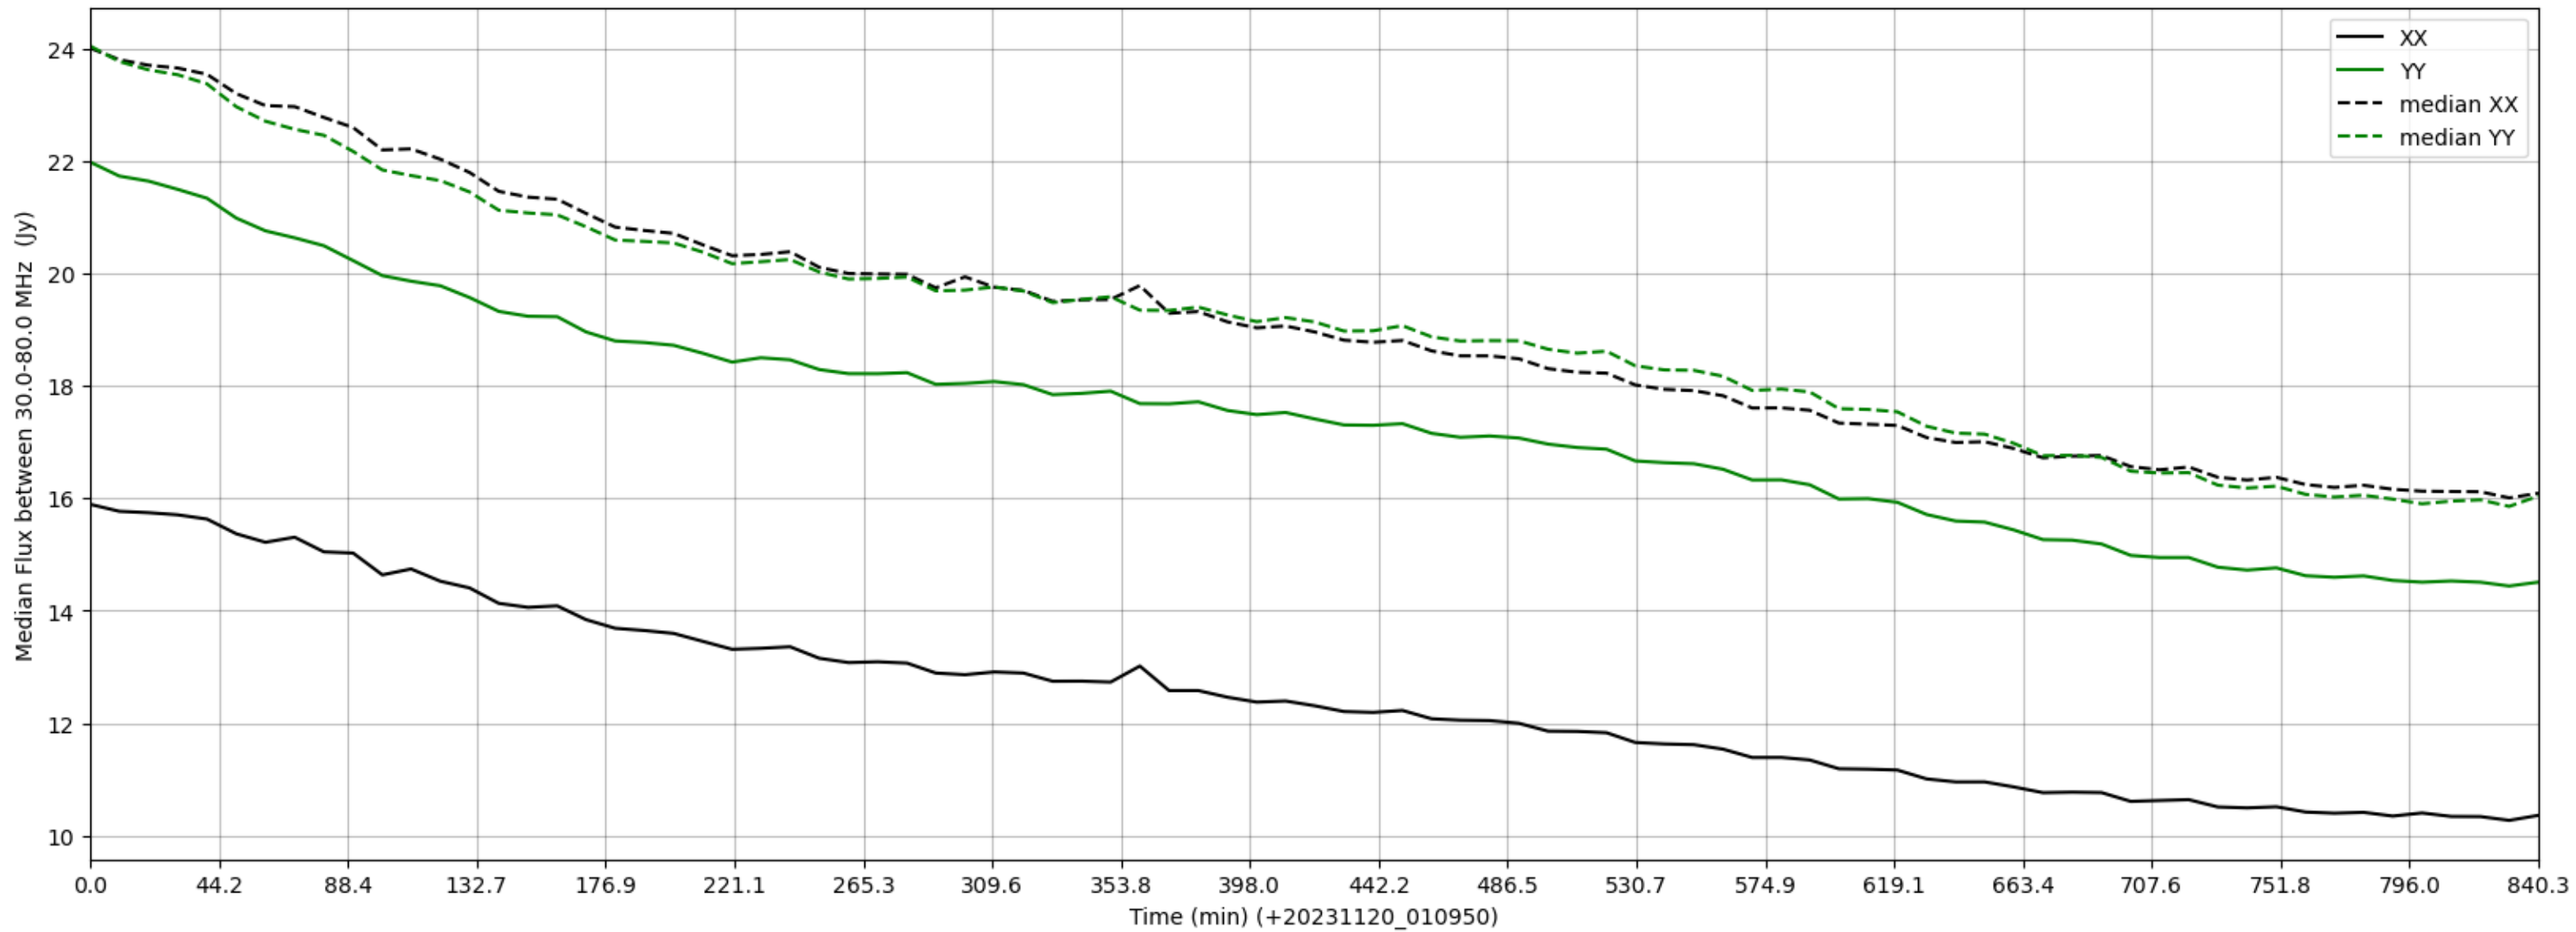

LWA181 - Correlator# 231 - XX FLAGS:Good - YY FLAGS:Good

LWA153 - Correlator# 230 - XX FLAGS:Good - YY FLAGS:Good