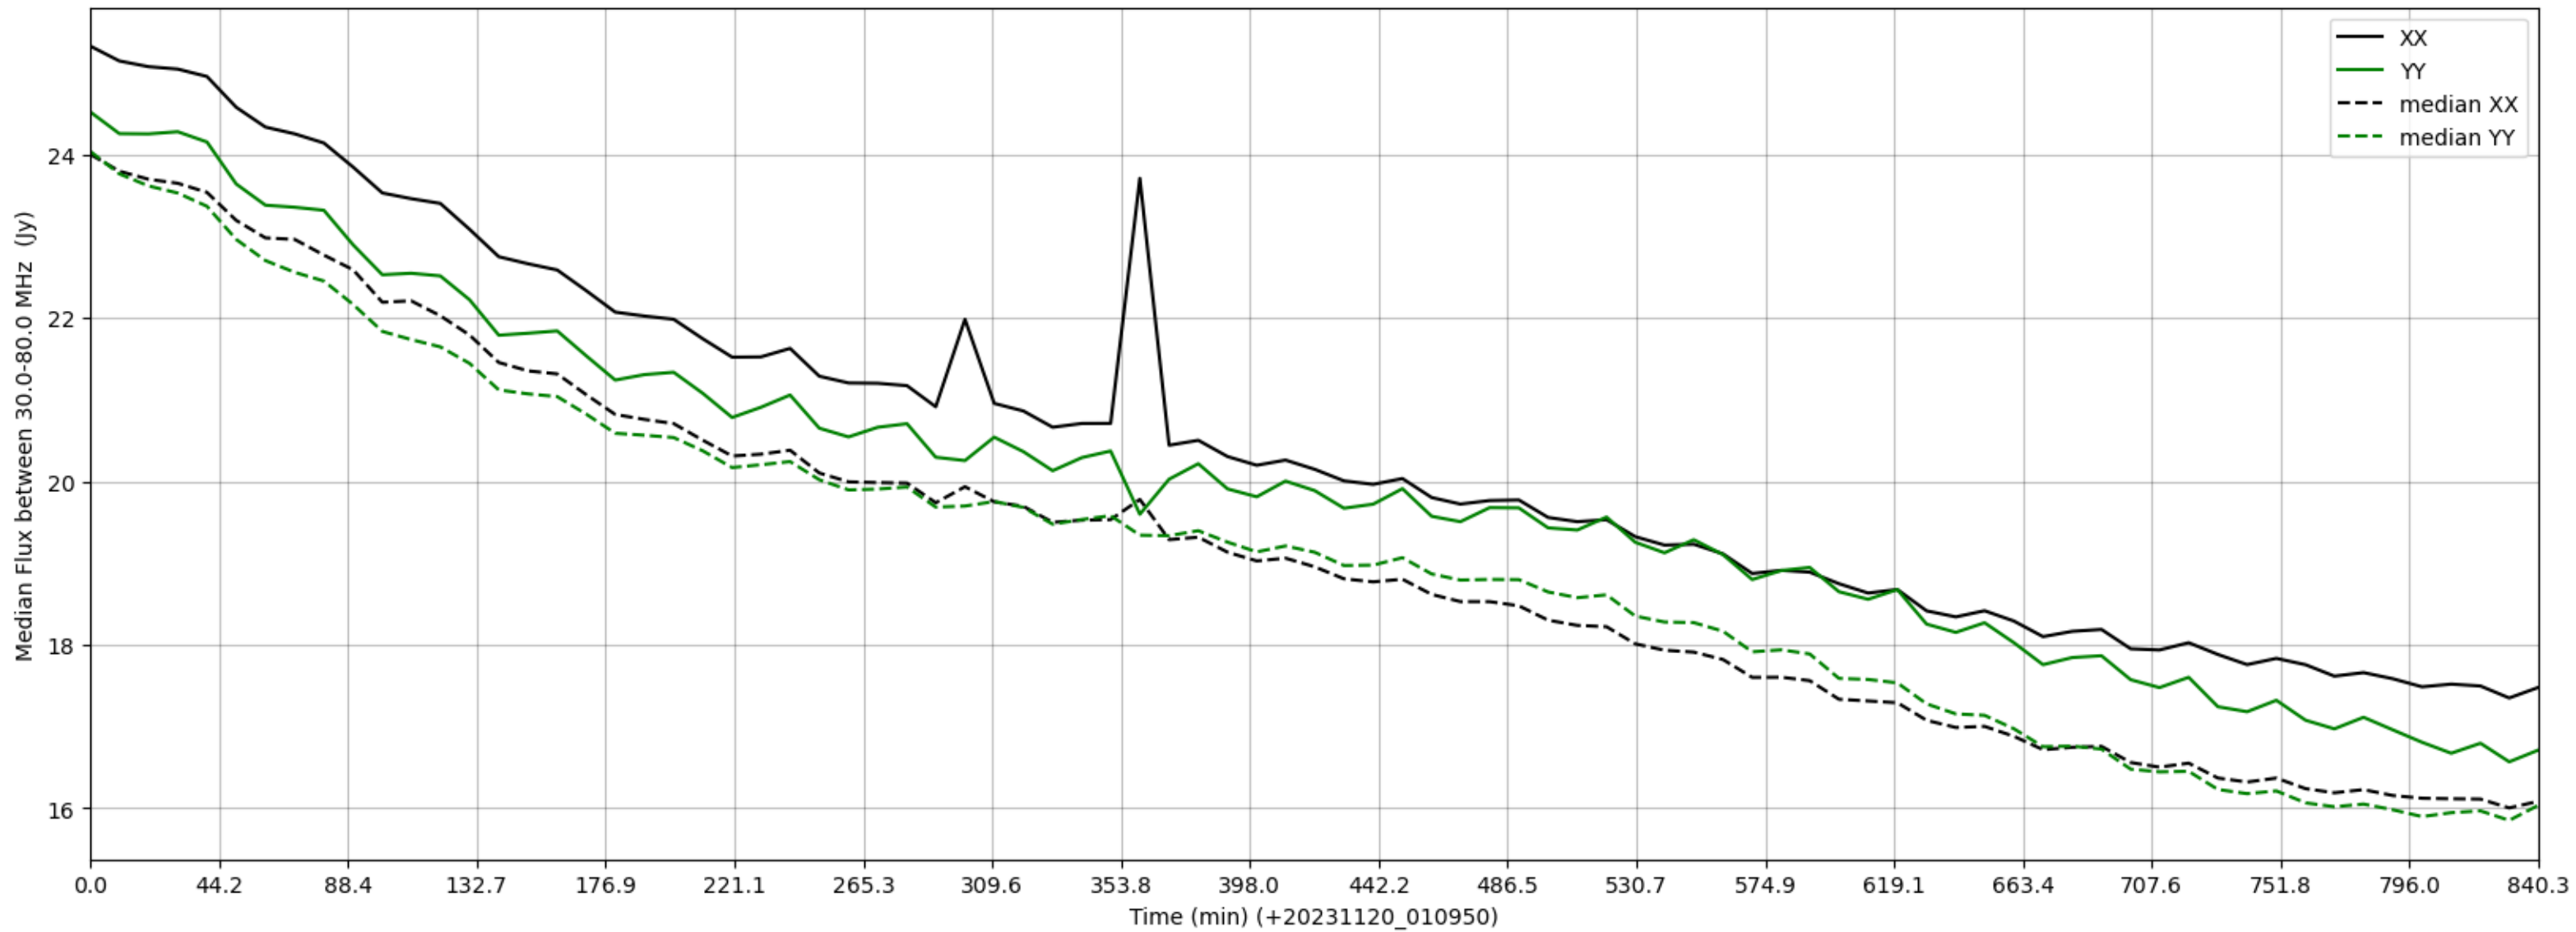

LWA068 - Correlator# 166 - XX FLAGS:Good - YY FLAGS:Good

LWA065 - Correlator# 165 - XX FLAGS:Good - YY FLAGS:Good