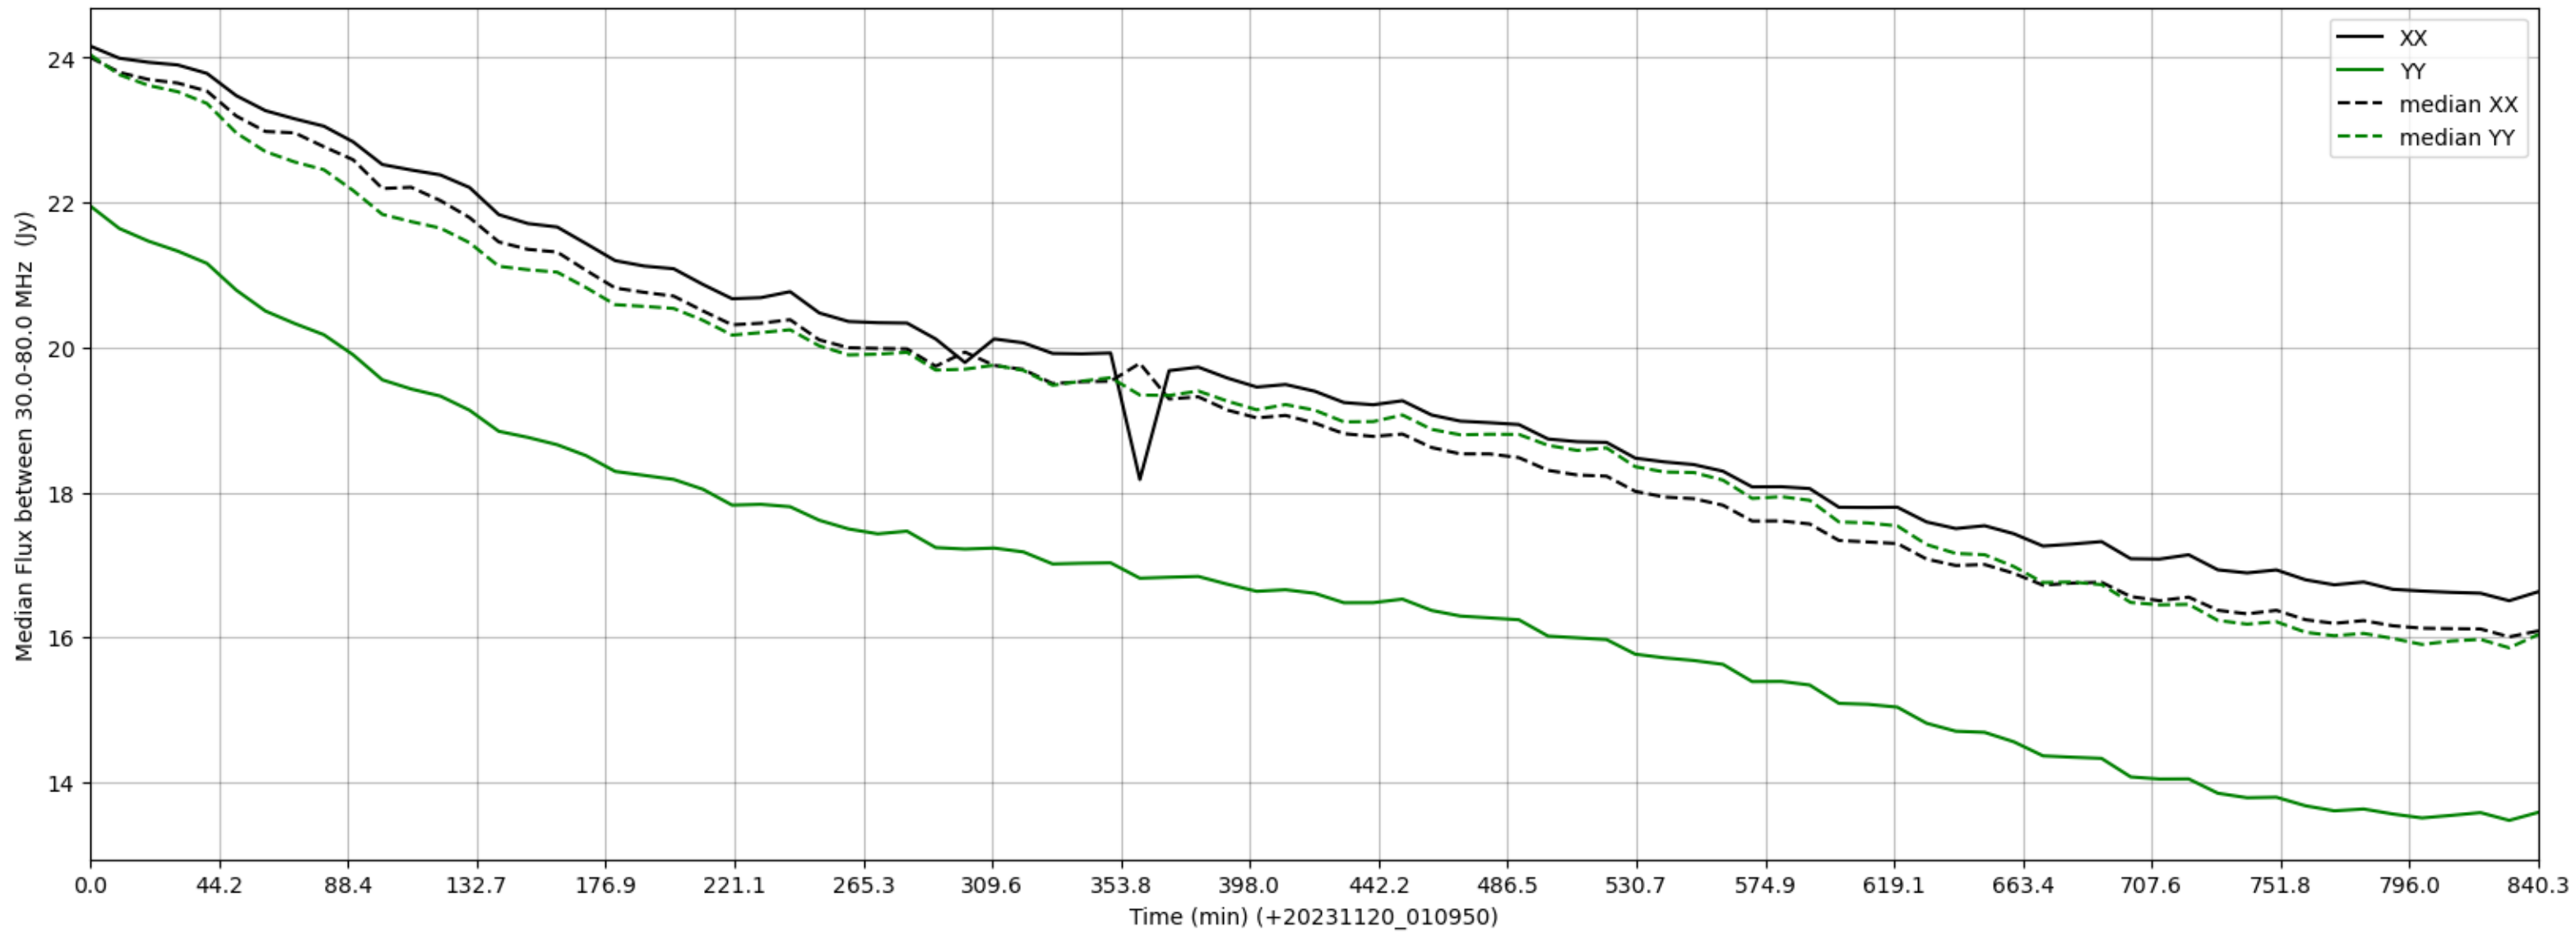

LWA266 - Correlator# 000 - XX FLAGS:Good - YY FLAGS:Good

LWA259 - Correlator# 001 - XX FLAGS:Good - YY FLAGS:Good

LWA268 - Correlator# 002 - XX FLAGS:Good - YY FLAGS:Good

LWA267 - Correlator# 003 - XX FLAGS:LowFlux - YY FLAGS:Good