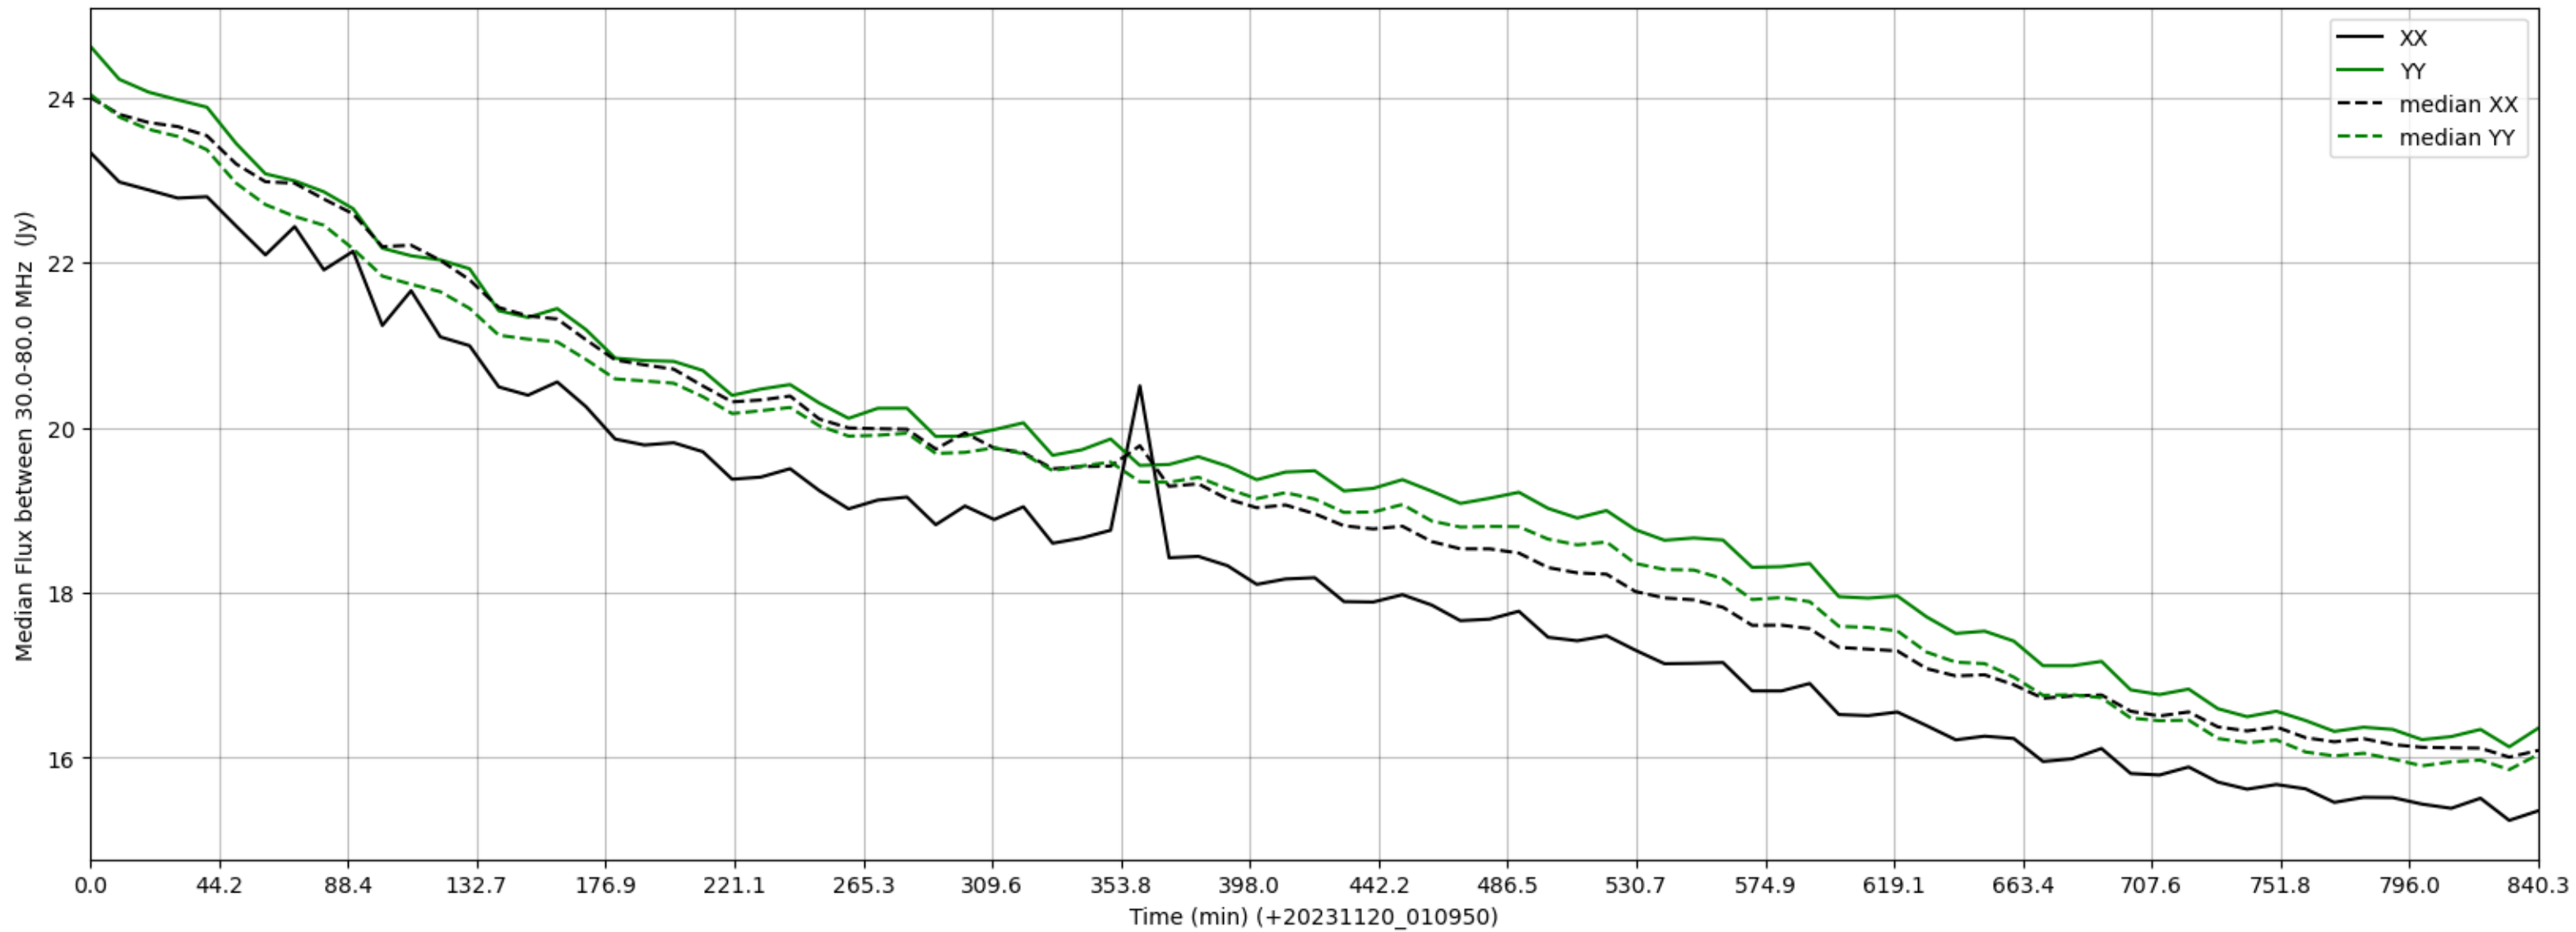

LWA232 - Correlator# 307 - XX FLAGS:BadSpecShape - YY FLAGS:BadSpecShape

LWA233 - Correlator# 306 - XX FLAGS:Good - YY FLAGS:Good