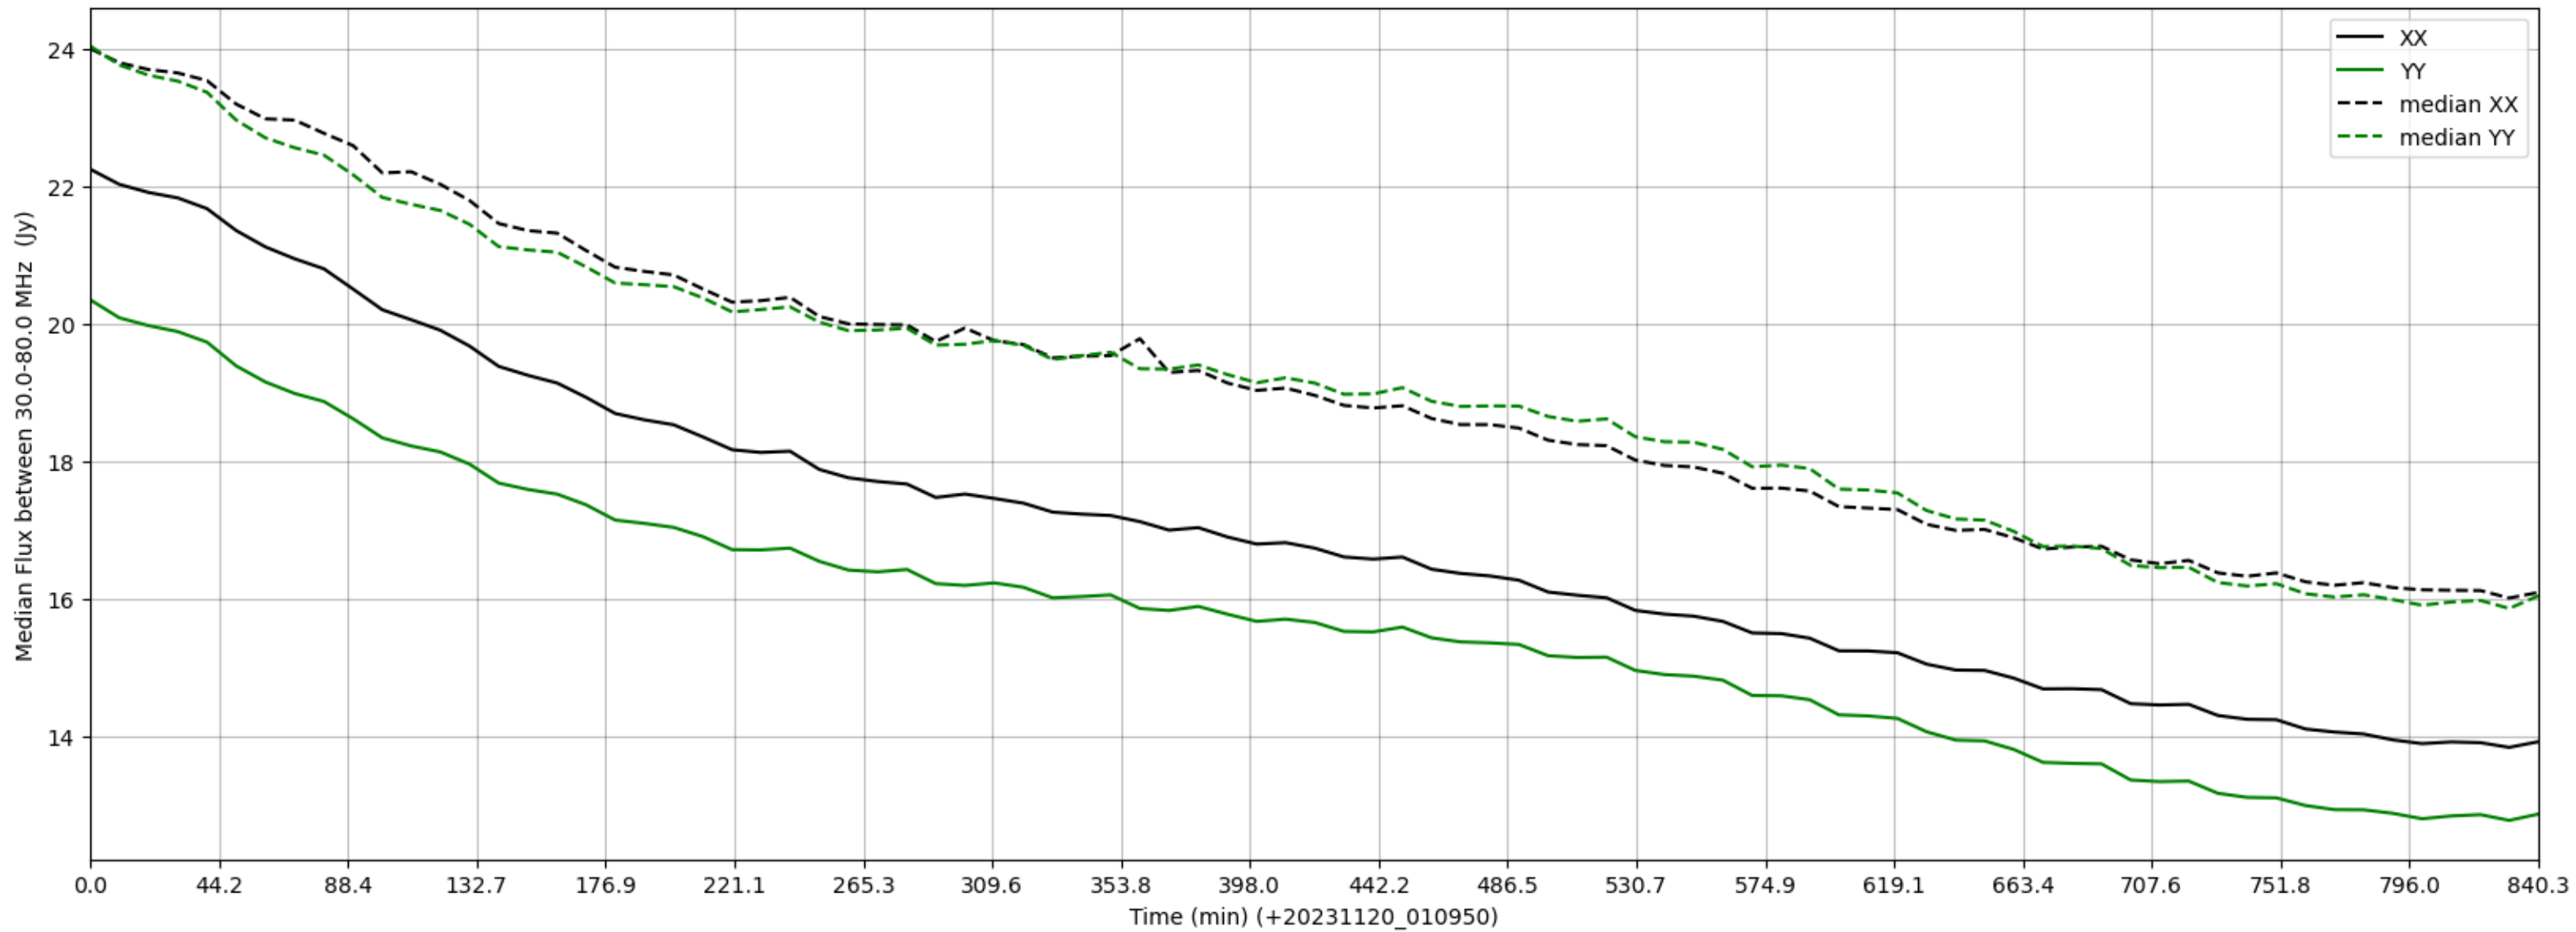

LWA077 - Correlator# 088 - XX FLAGS:Good - YY FLAGS:Good

LWA075 - Correlator# 089 - XX FLAGS:Good - YY FLAGS:Good

LWA275 - Correlator# 090 - XX FLAGS:Good - YY FLAGS:Good

LWA274 - Correlator# 091 - XX FLAGS:Good - YY FLAGS:Good