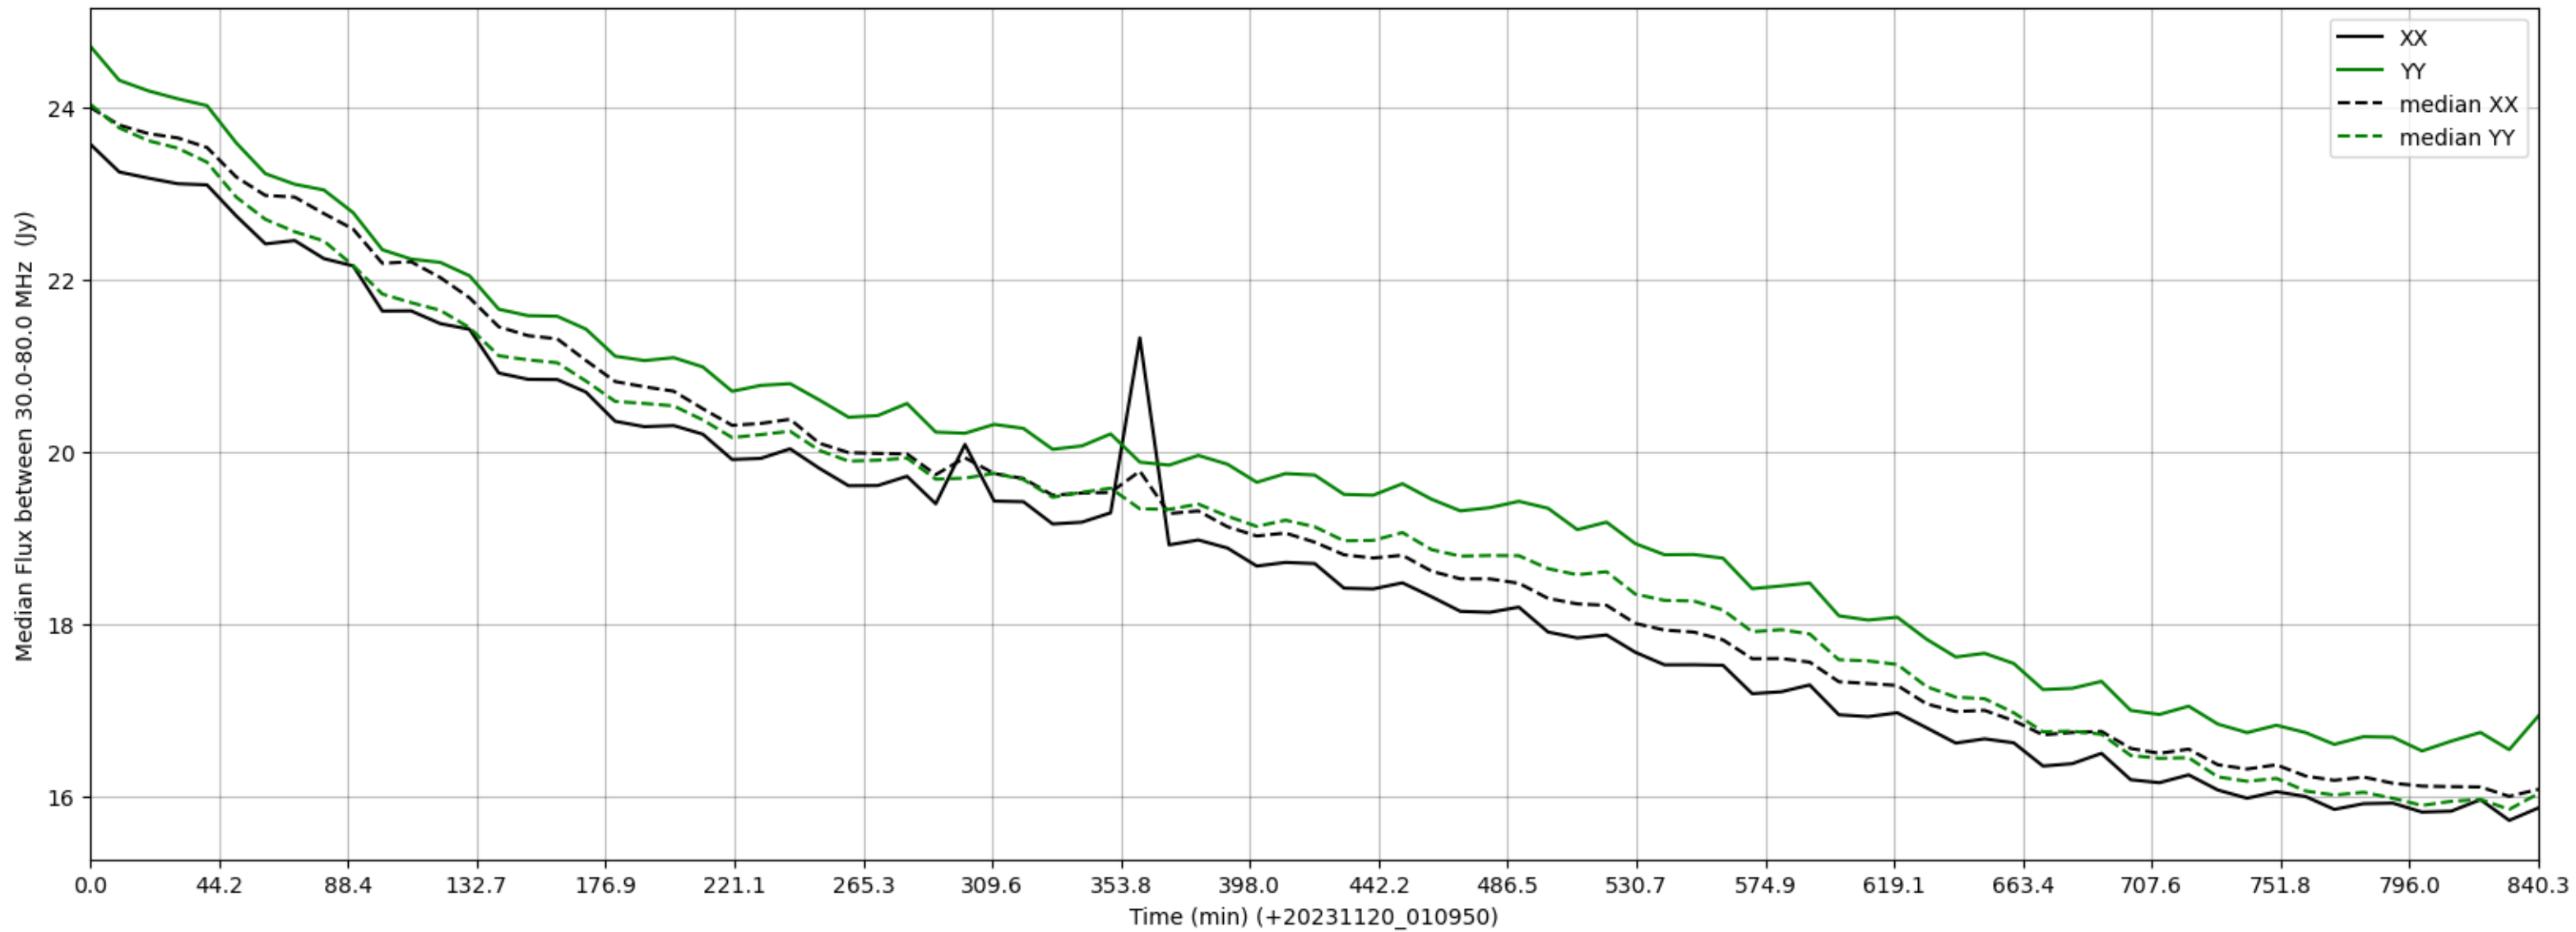

LWA163 - Correlator# 264 - XX FLAGS:Good - YY FLAGS:Good

LWA141 - Correlator# 263 - XX FLAGS:Good - YY FLAGS:Good