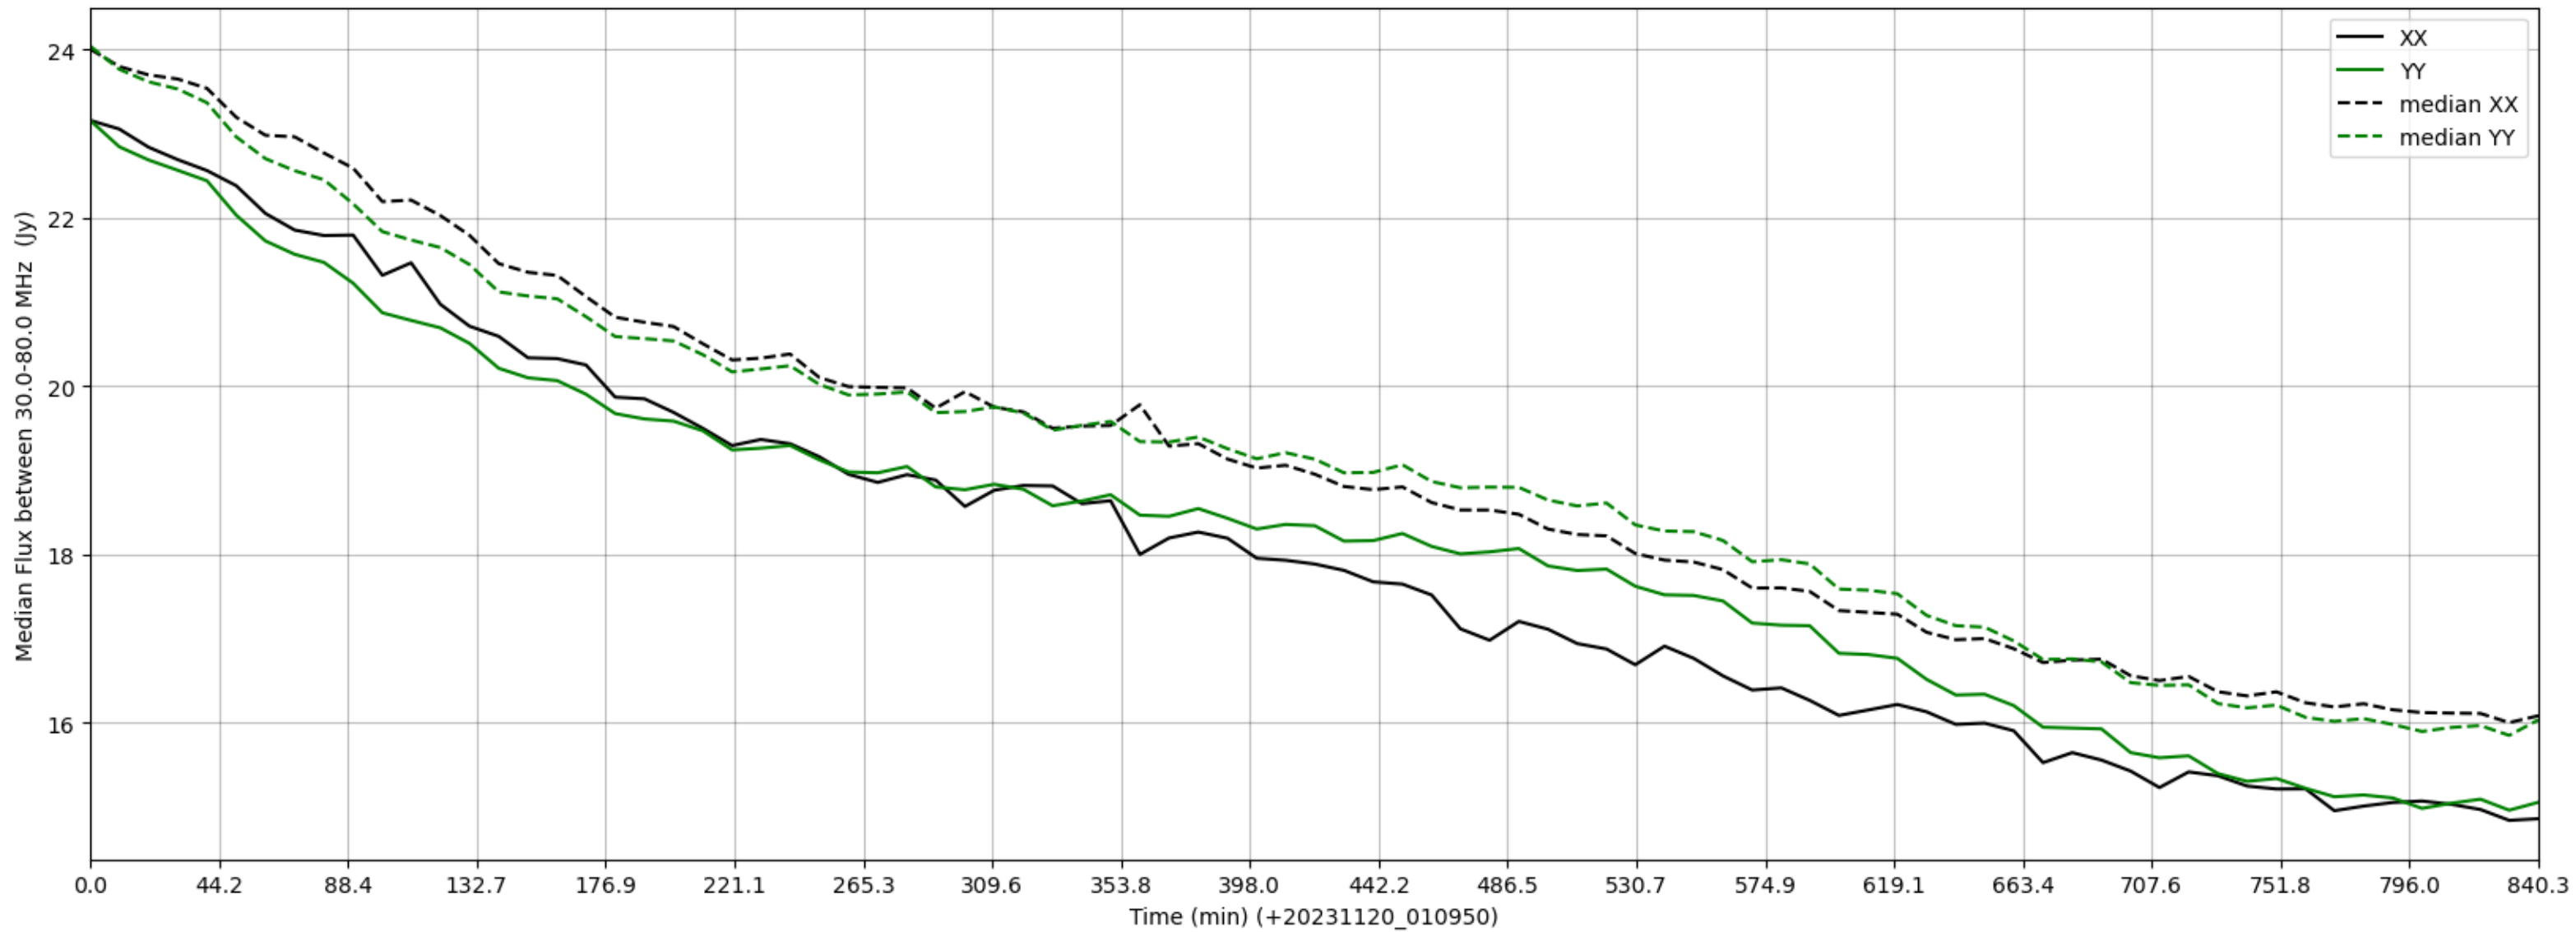

LWA224 - Correlator# 248 - XX FLAGS:Good - YY FLAGS:Good

LWA222 - Correlator# 249 - XX FLAGS:Good - YY FLAGS:Good

LWA326 - Correlator# 250 - XX FLAGS:Good - YY FLAGS:Good

LWA322 - Correlator# 251 - XX FLAGS:Good - YY FLAGS:Good