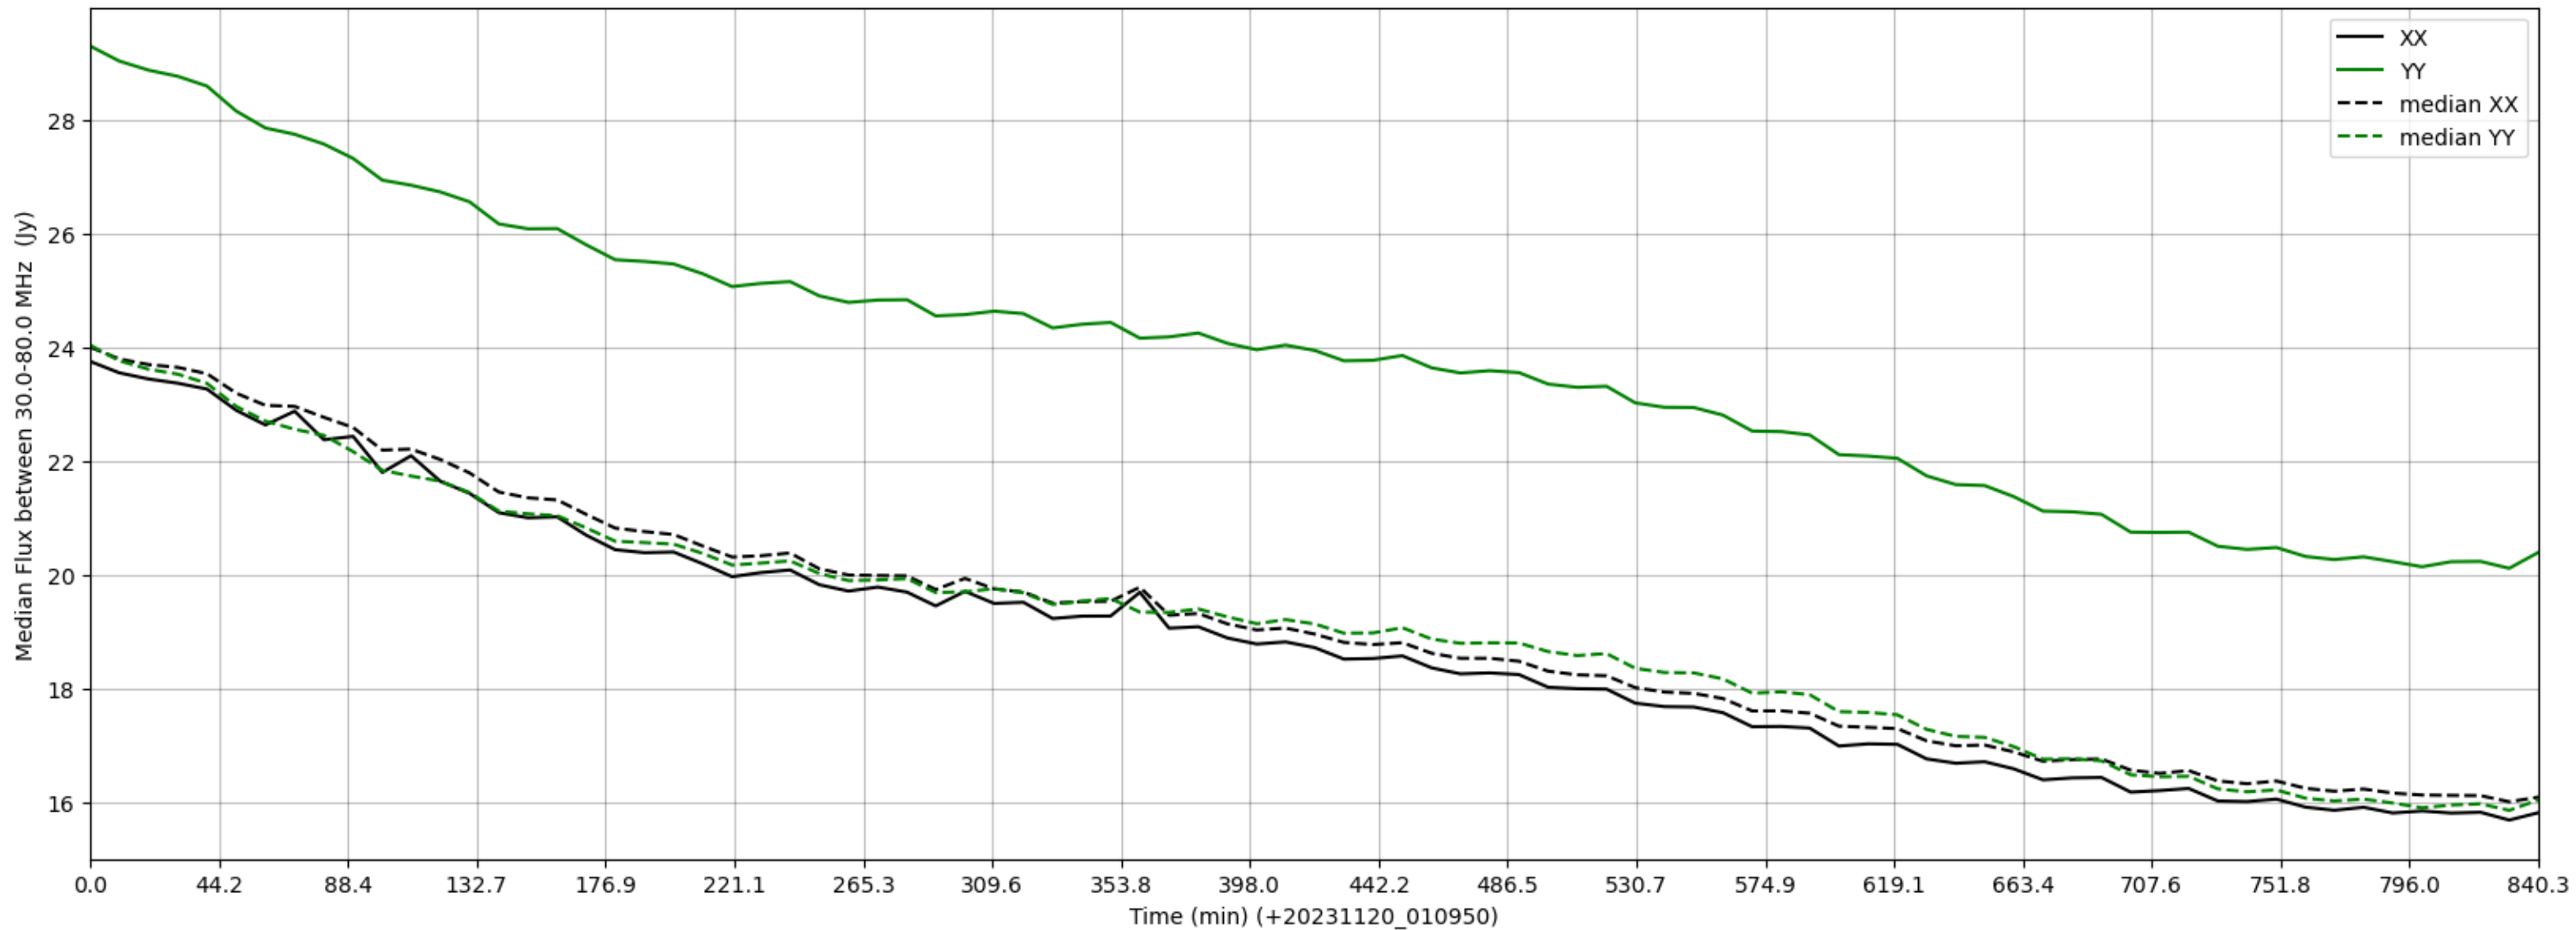

LWA245 - Correlator# 341 - XX FLAGS:Good - YY FLAGS:Good

LWA246 - Correlator# 340 - XX FLAGS:Good - YY FLAGS:Good