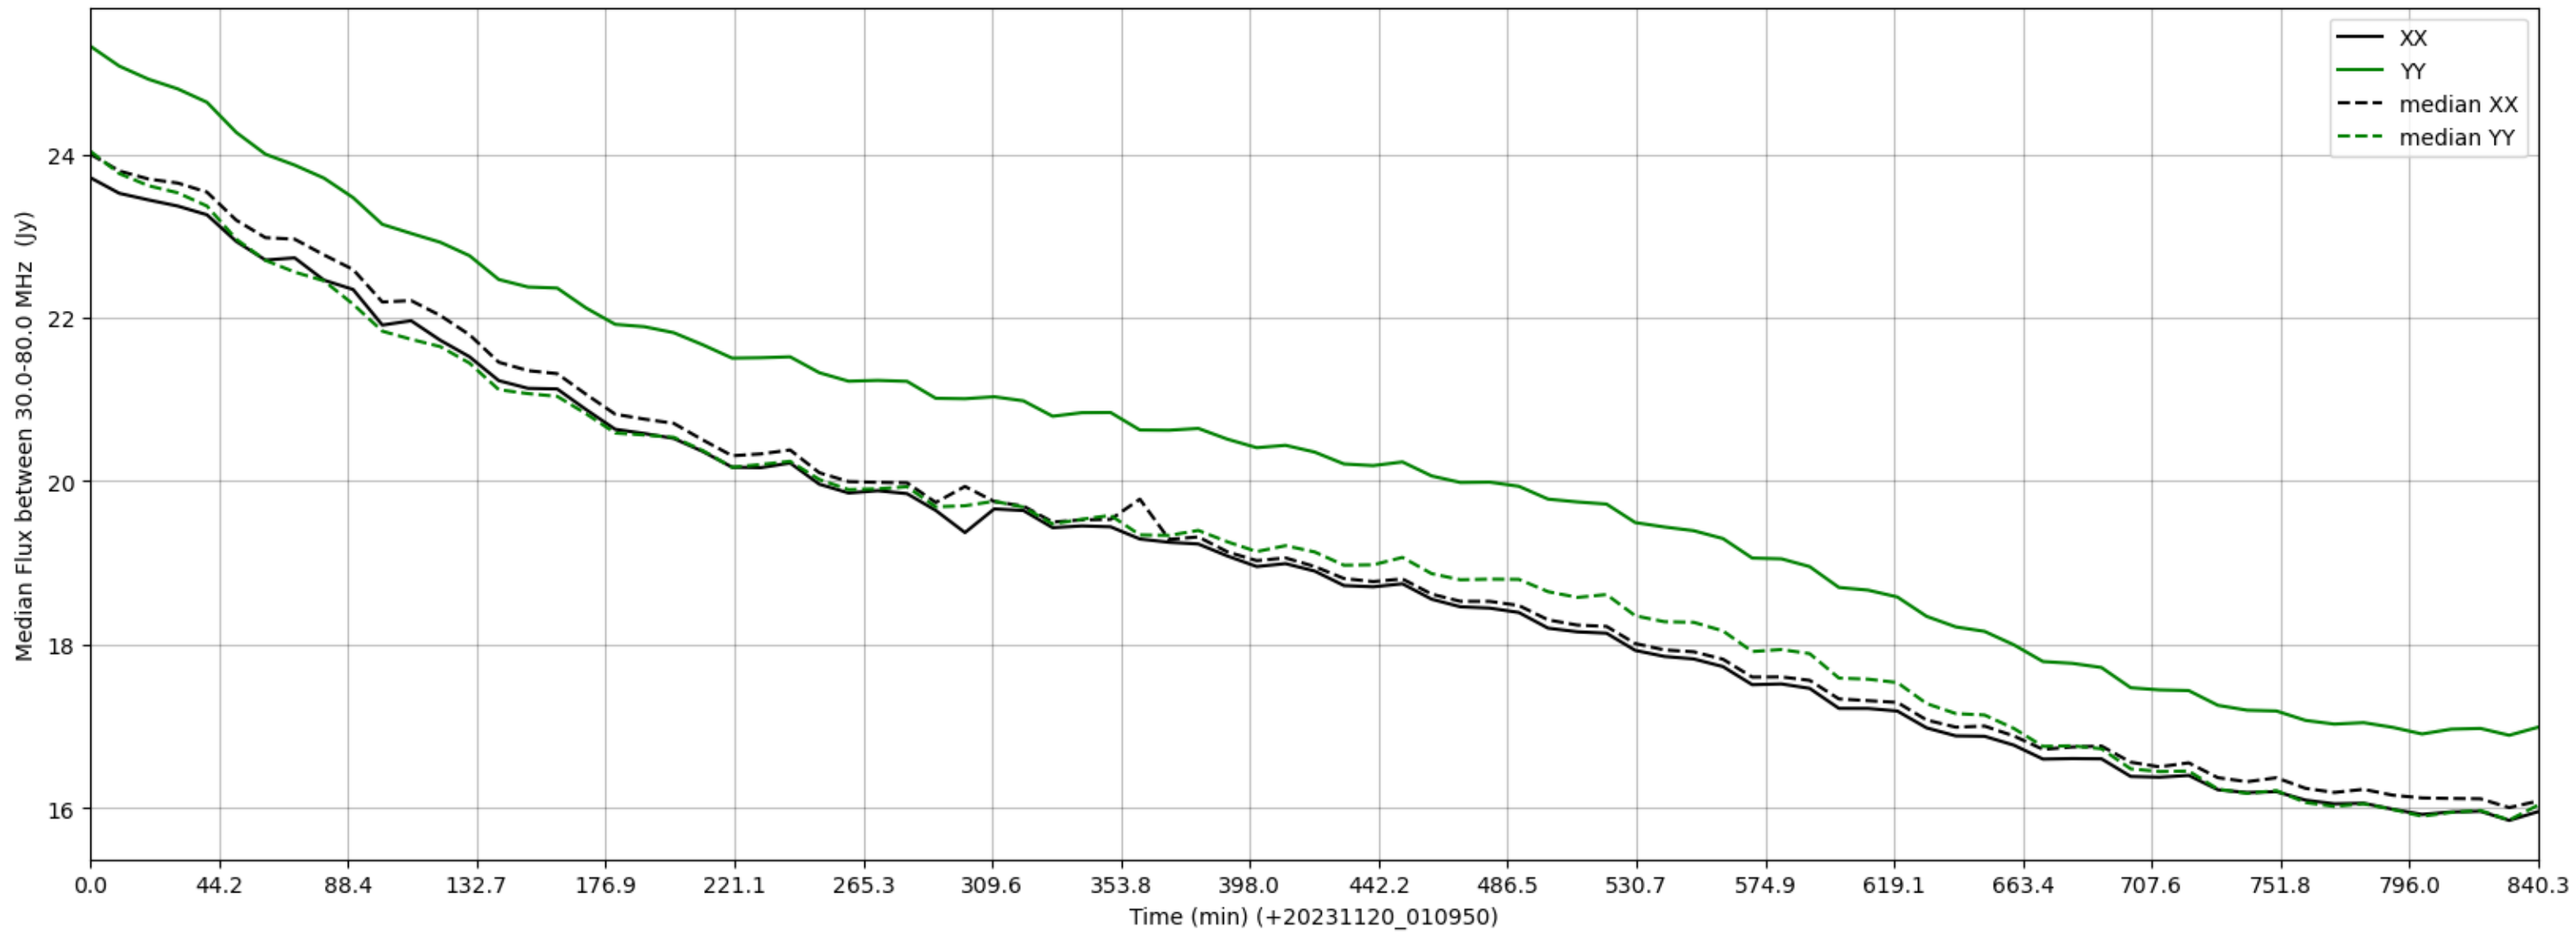

LWA121 - Correlator# 153 - XX FLAGS:Good - YY FLAGS:Good

LWA122 - Correlator# 152 - XX FLAGS:Good - YY FLAGS:Good