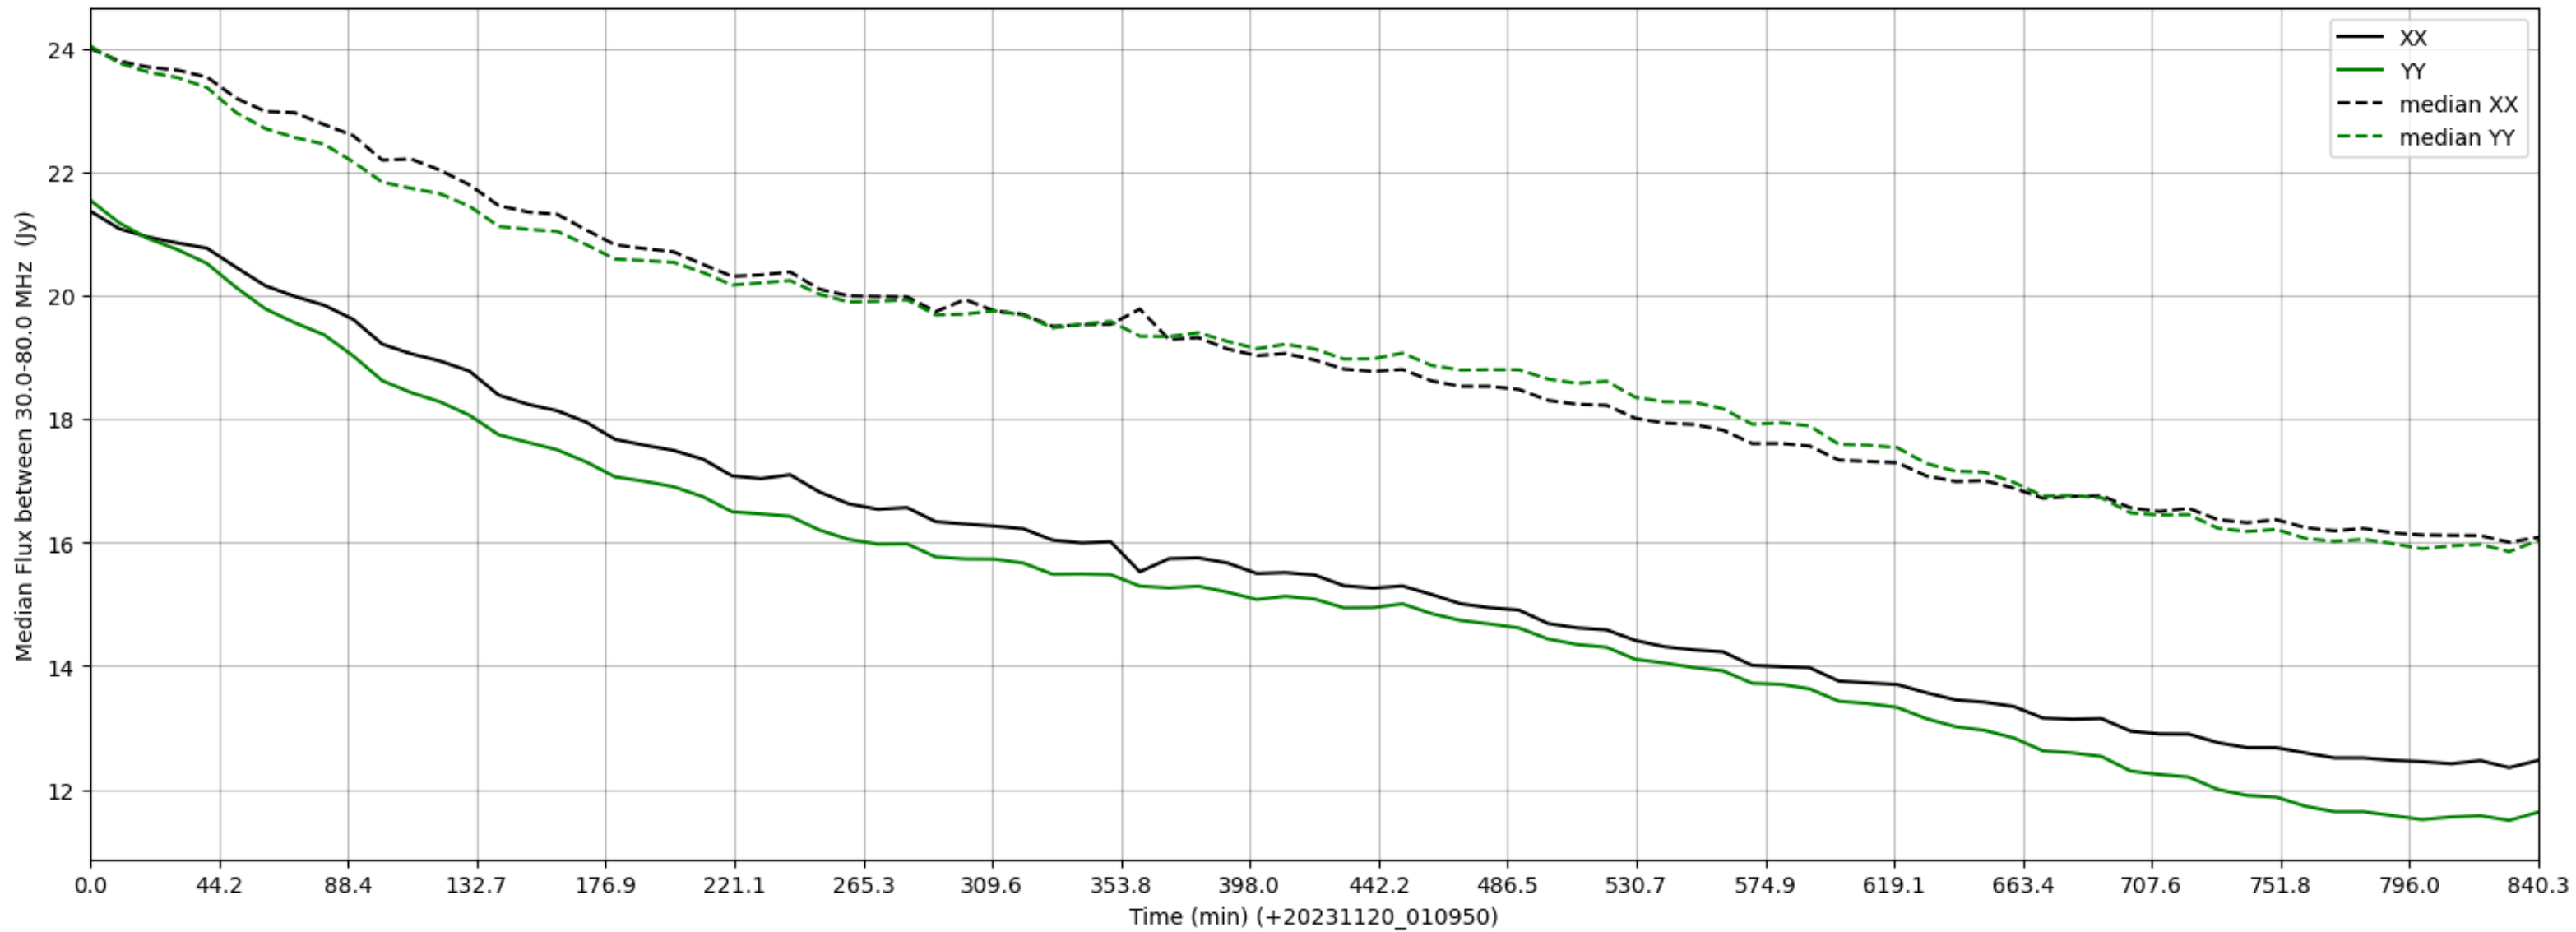

LWA290 - Correlator# 285 - XX FLAGS:Good - YY FLAGS:Good

LWA293 - Correlator# 284 - XX FLAGS:Good - YY FLAGS:Good