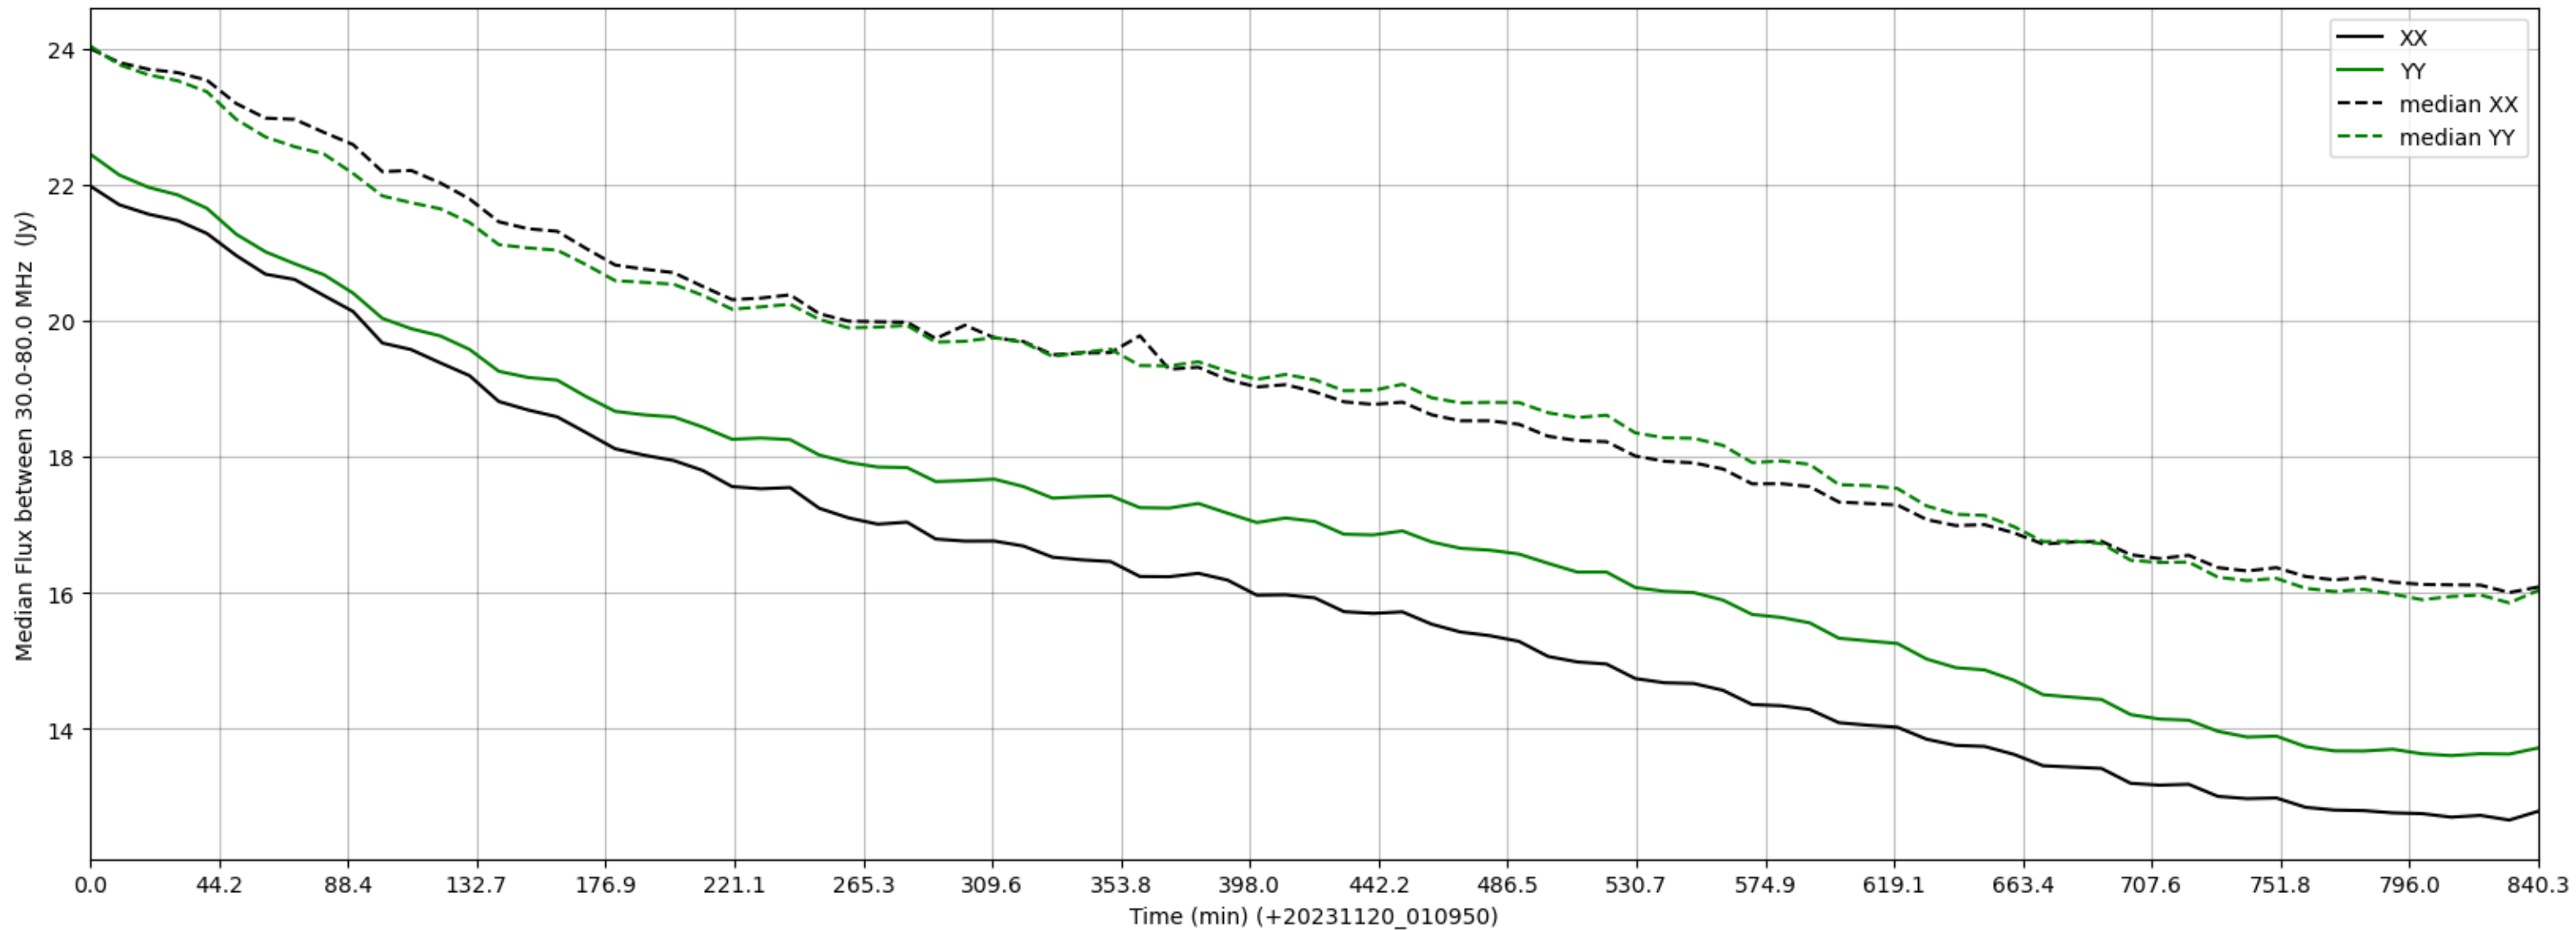

LWA354 - Correlator# 063 - XX FLAGS:Good - YY FLAGS:Good

LWA360 - Correlator# 062 - XX FLAGS:Good - YY FLAGS:Good