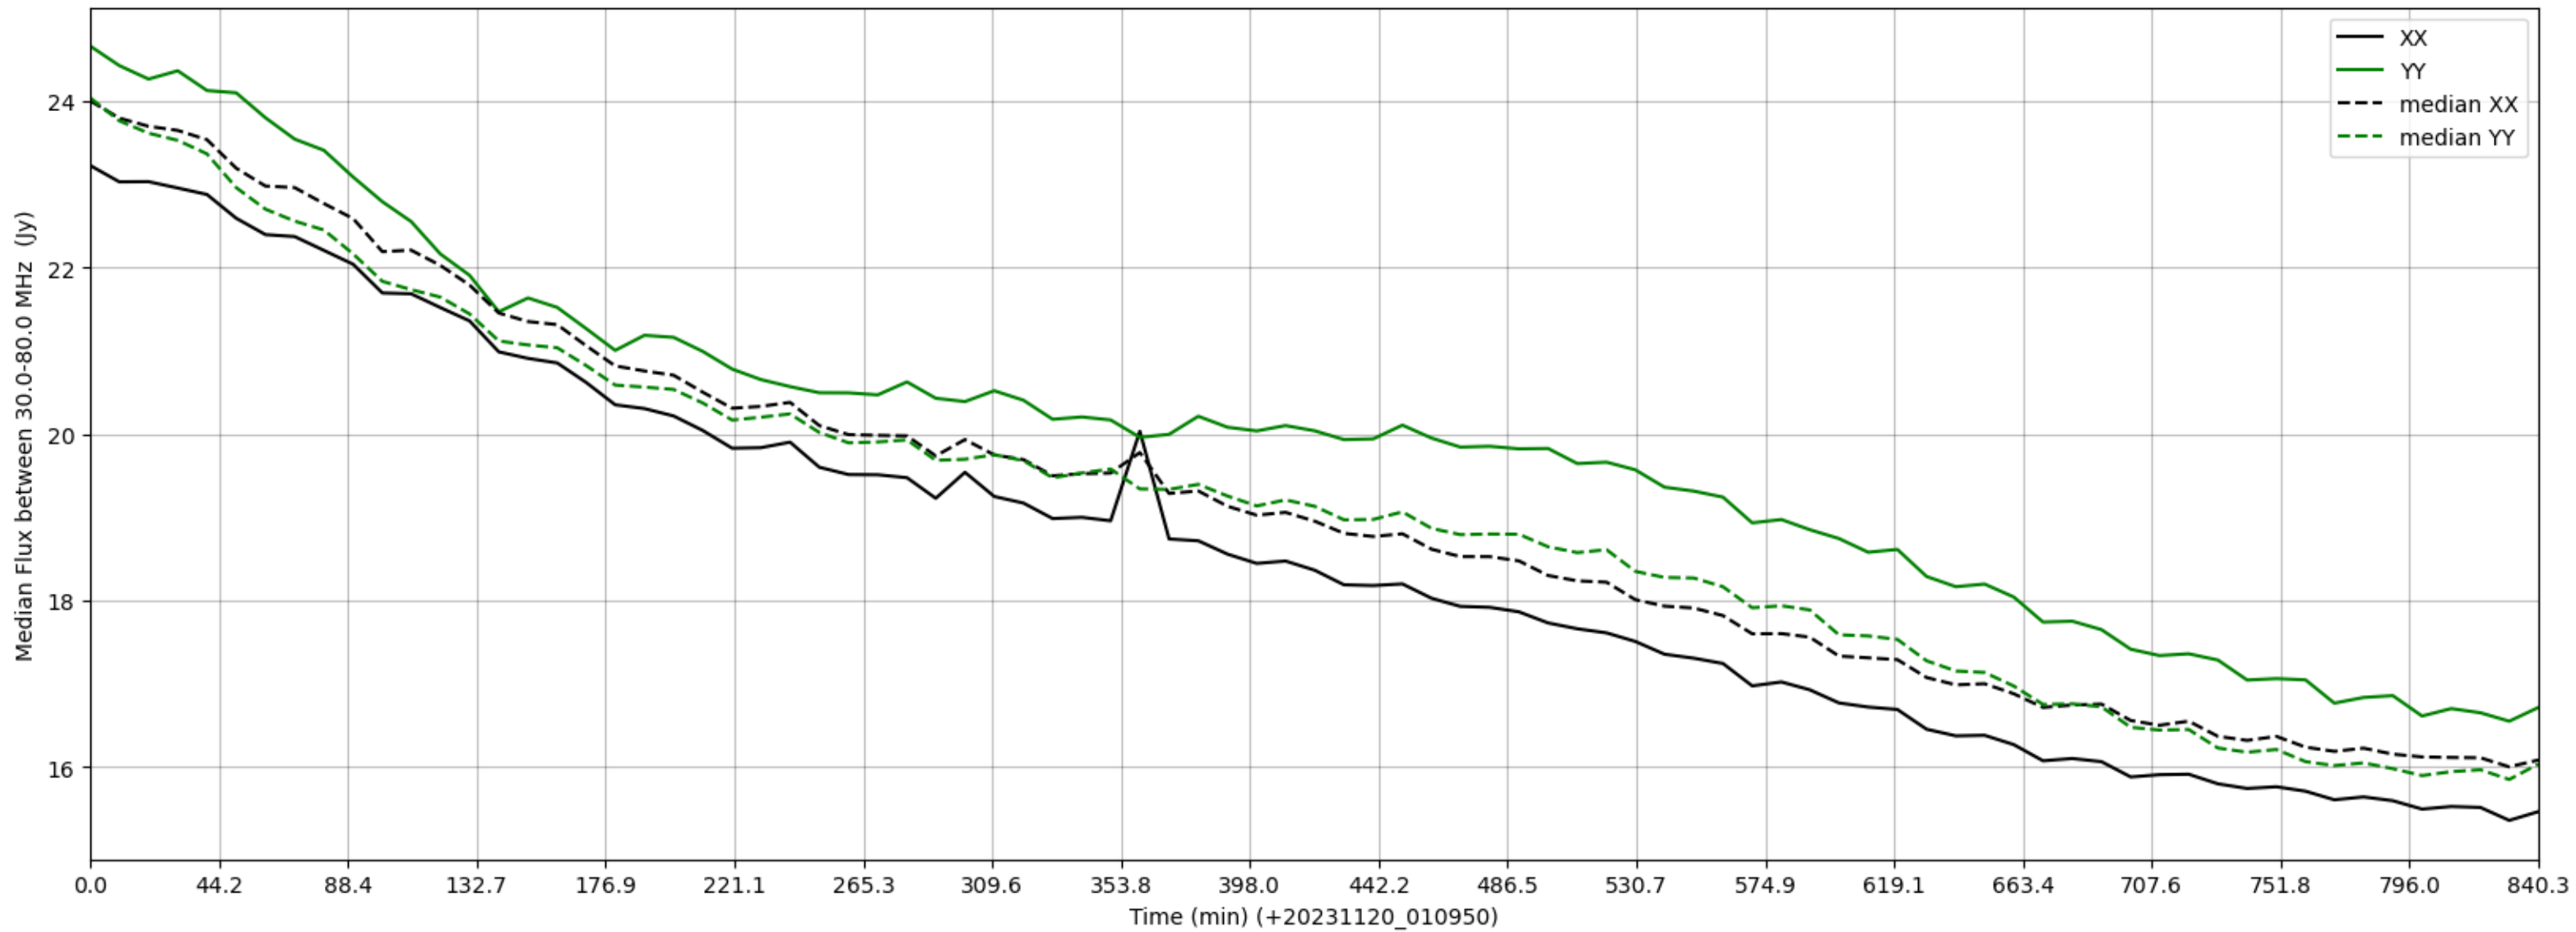

LWA116 - Correlator# 204 - XX FLAGS:Good - YY FLAGS:Good

LWA113 - Correlator# 203 - XX FLAGS:Good - YY FLAGS:Good