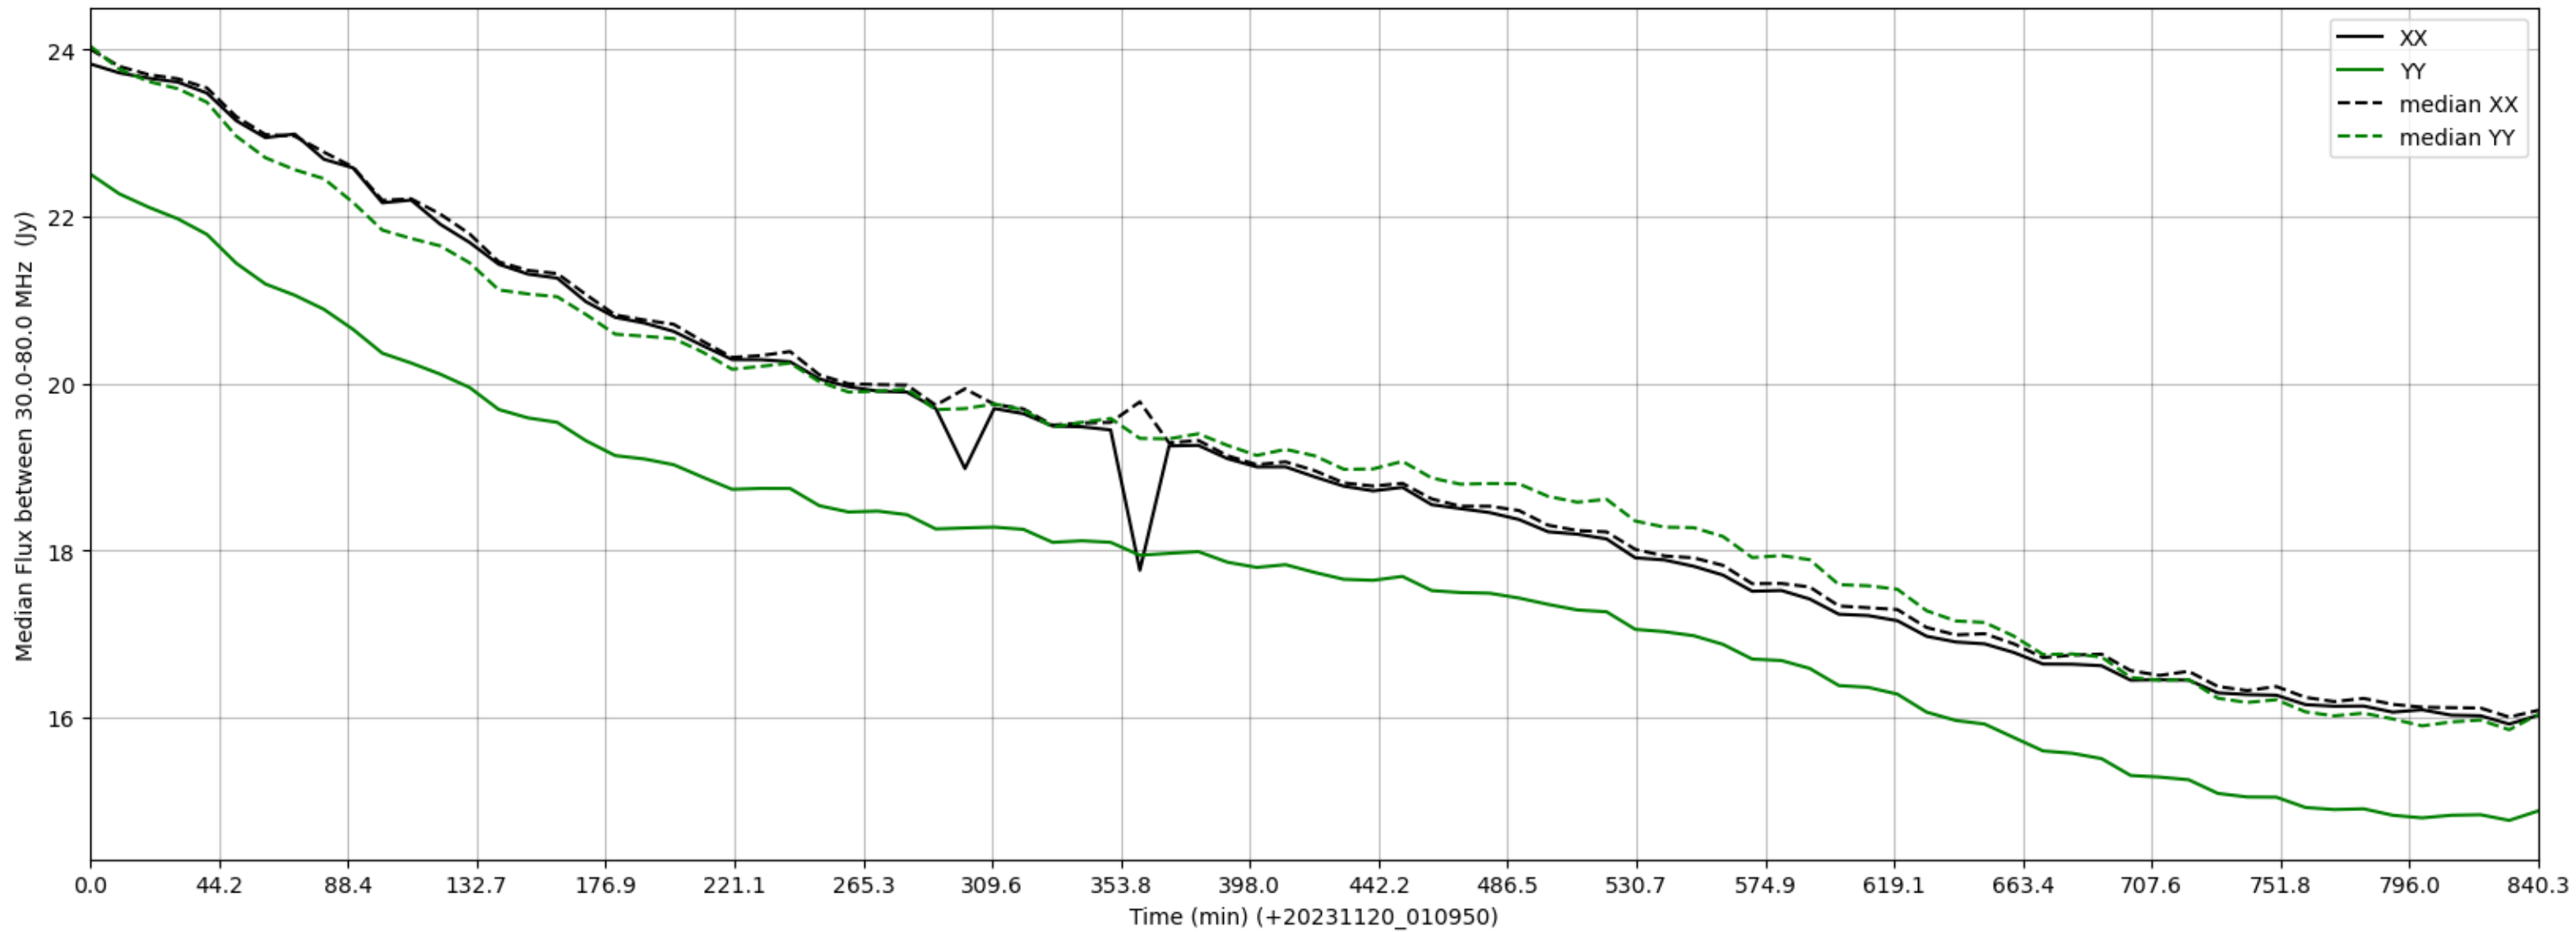

LWA091 - Correlator# 146 - XX FLAGS:Good - YY FLAGS:Good

LWA096 - Correlator# 145 - XX FLAGS:Good - YY FLAGS:Good