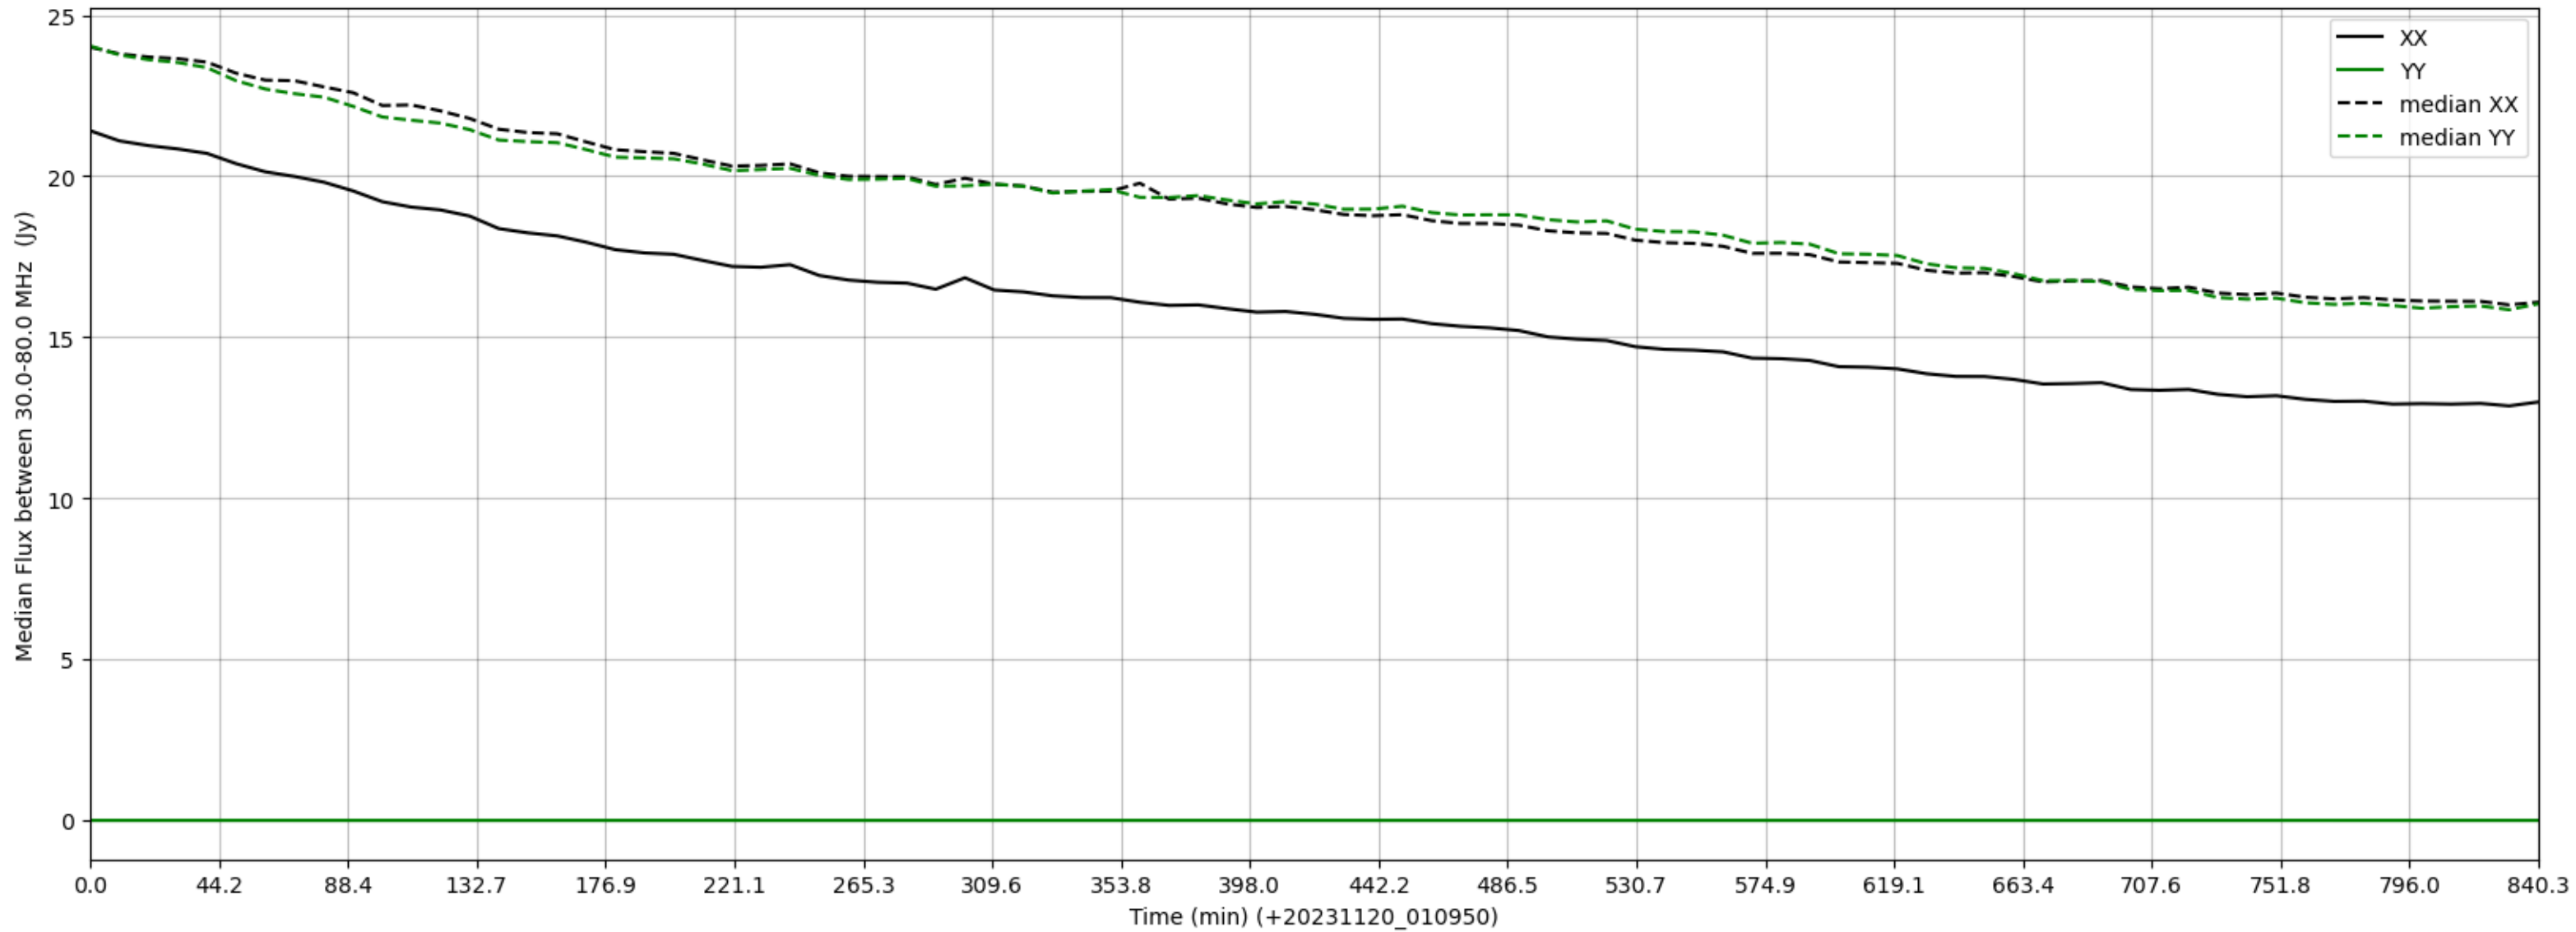

LWA330 - Correlator# 022 - XX FLAGS:Good - YY FLAGS:Good

LWA314 - Correlator# 021 - XX FLAGS:Good - YY FLAGS:LowFlux