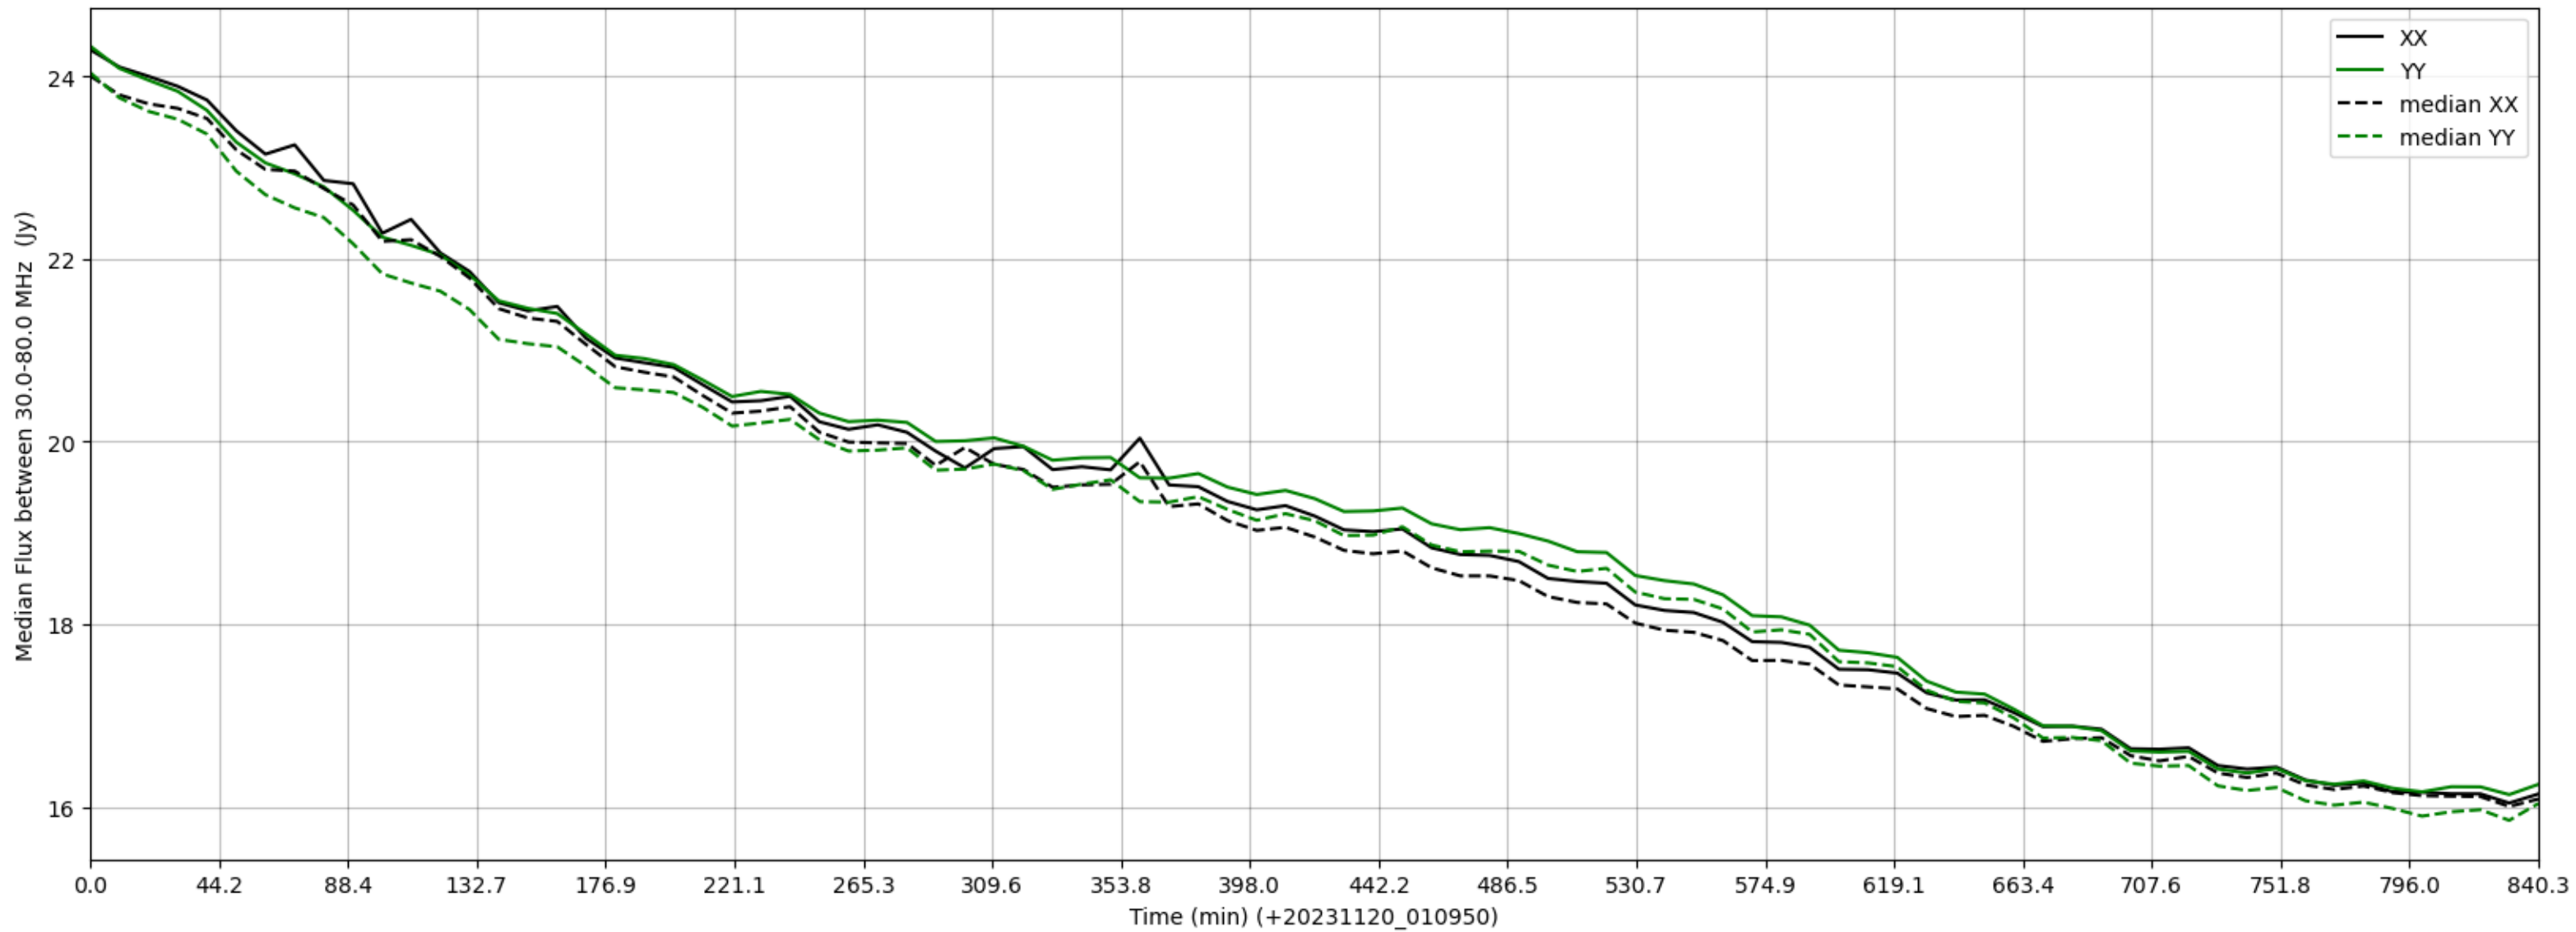

LWA246 - Correlator# 340 - XX FLAGS:Good - YY FLAGS:Good

LWA245 - Correlator# 341 - XX FLAGS:Good - YY FLAGS:Good

LWA249 - Correlator# 342 - XX FLAGS:Good - YY FLAGS:Good

LWA248 - Correlator# 343 - XX FLAGS:Good - YY FLAGS:Good