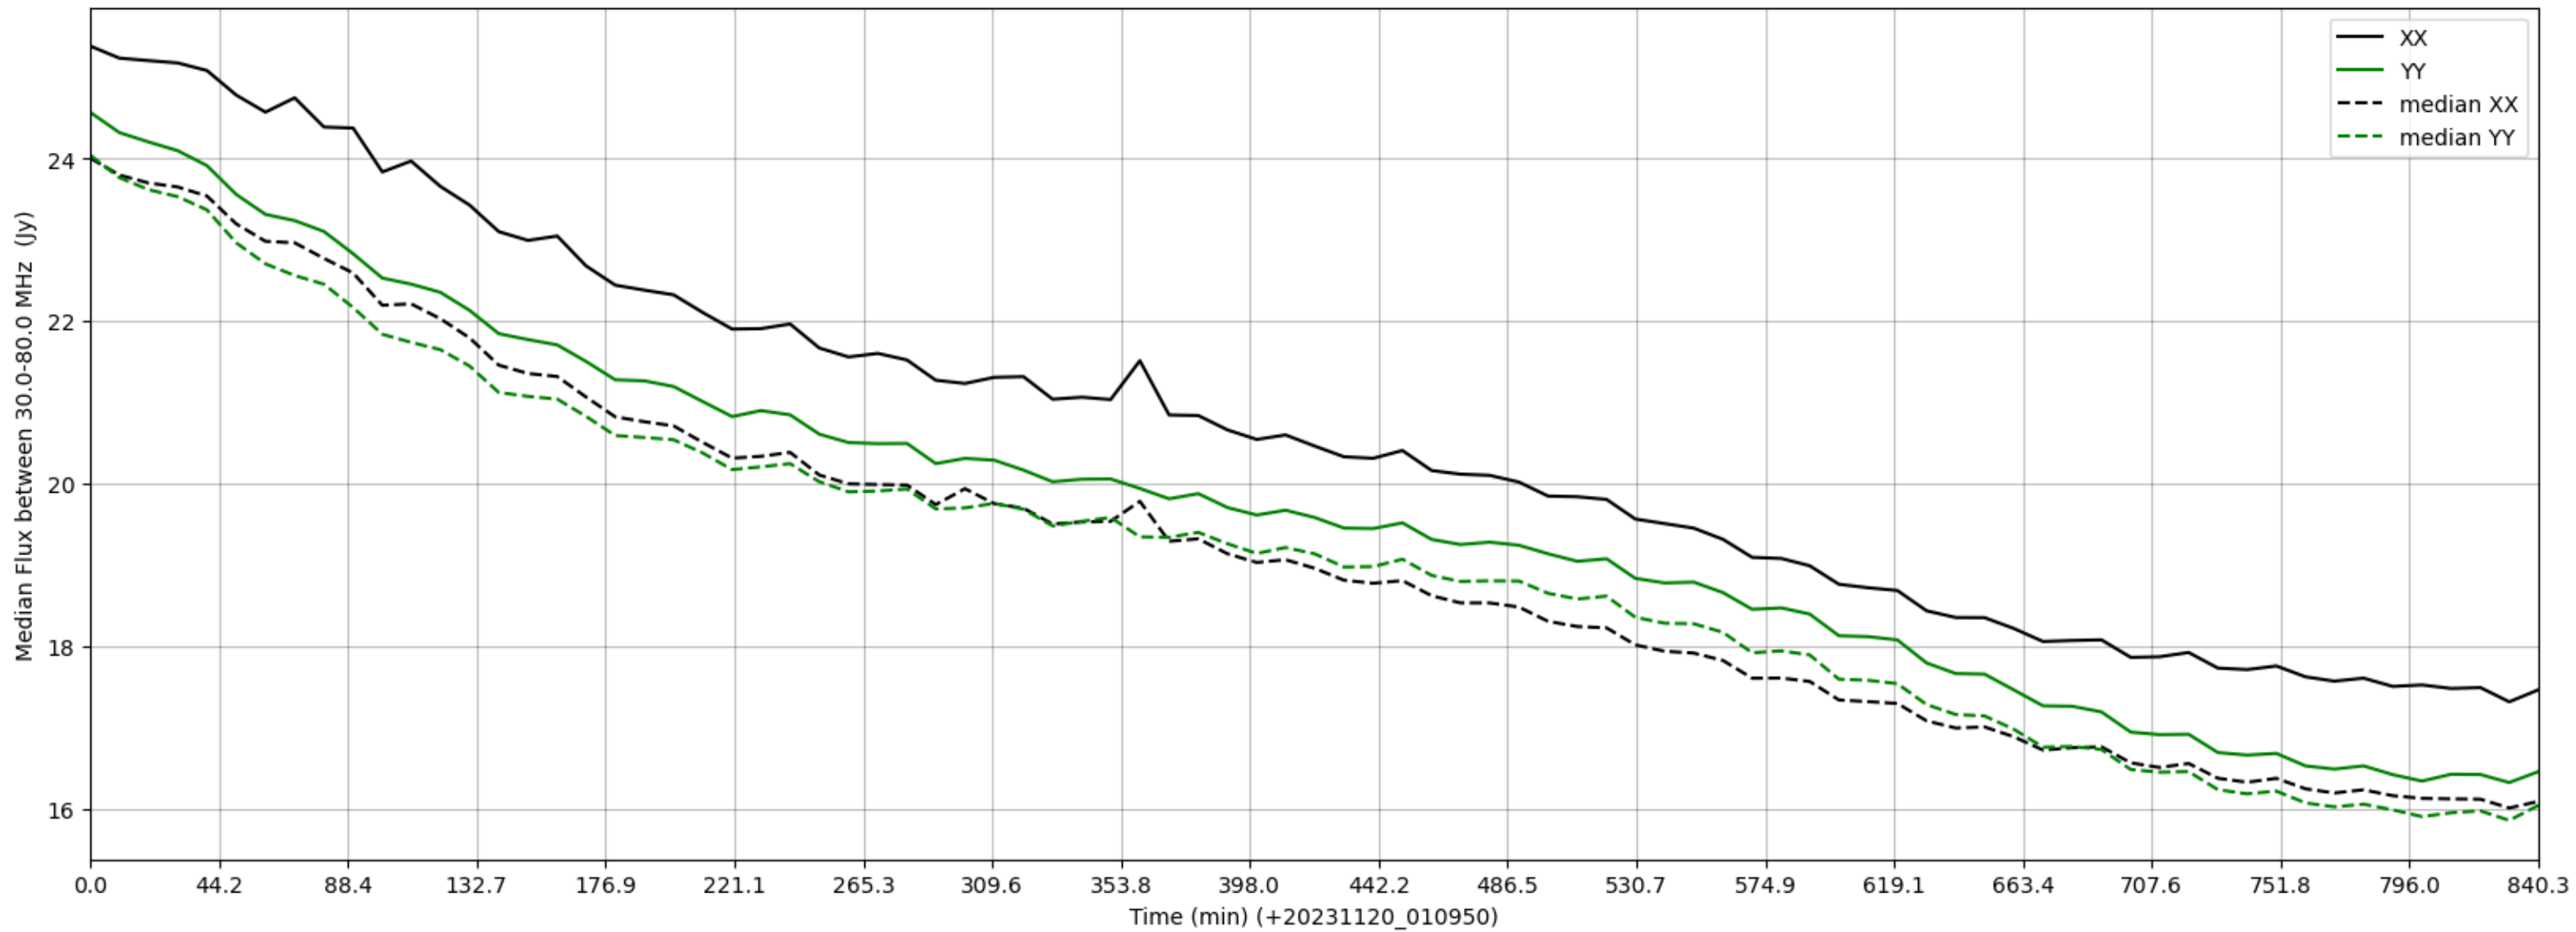

LWA150 - Correlator# 215 - XX FLAGS:Good - YY FLAGS:LowFlux

LWA147 - Correlator# 214 - XX FLAGS:Good - YY FLAGS:Good