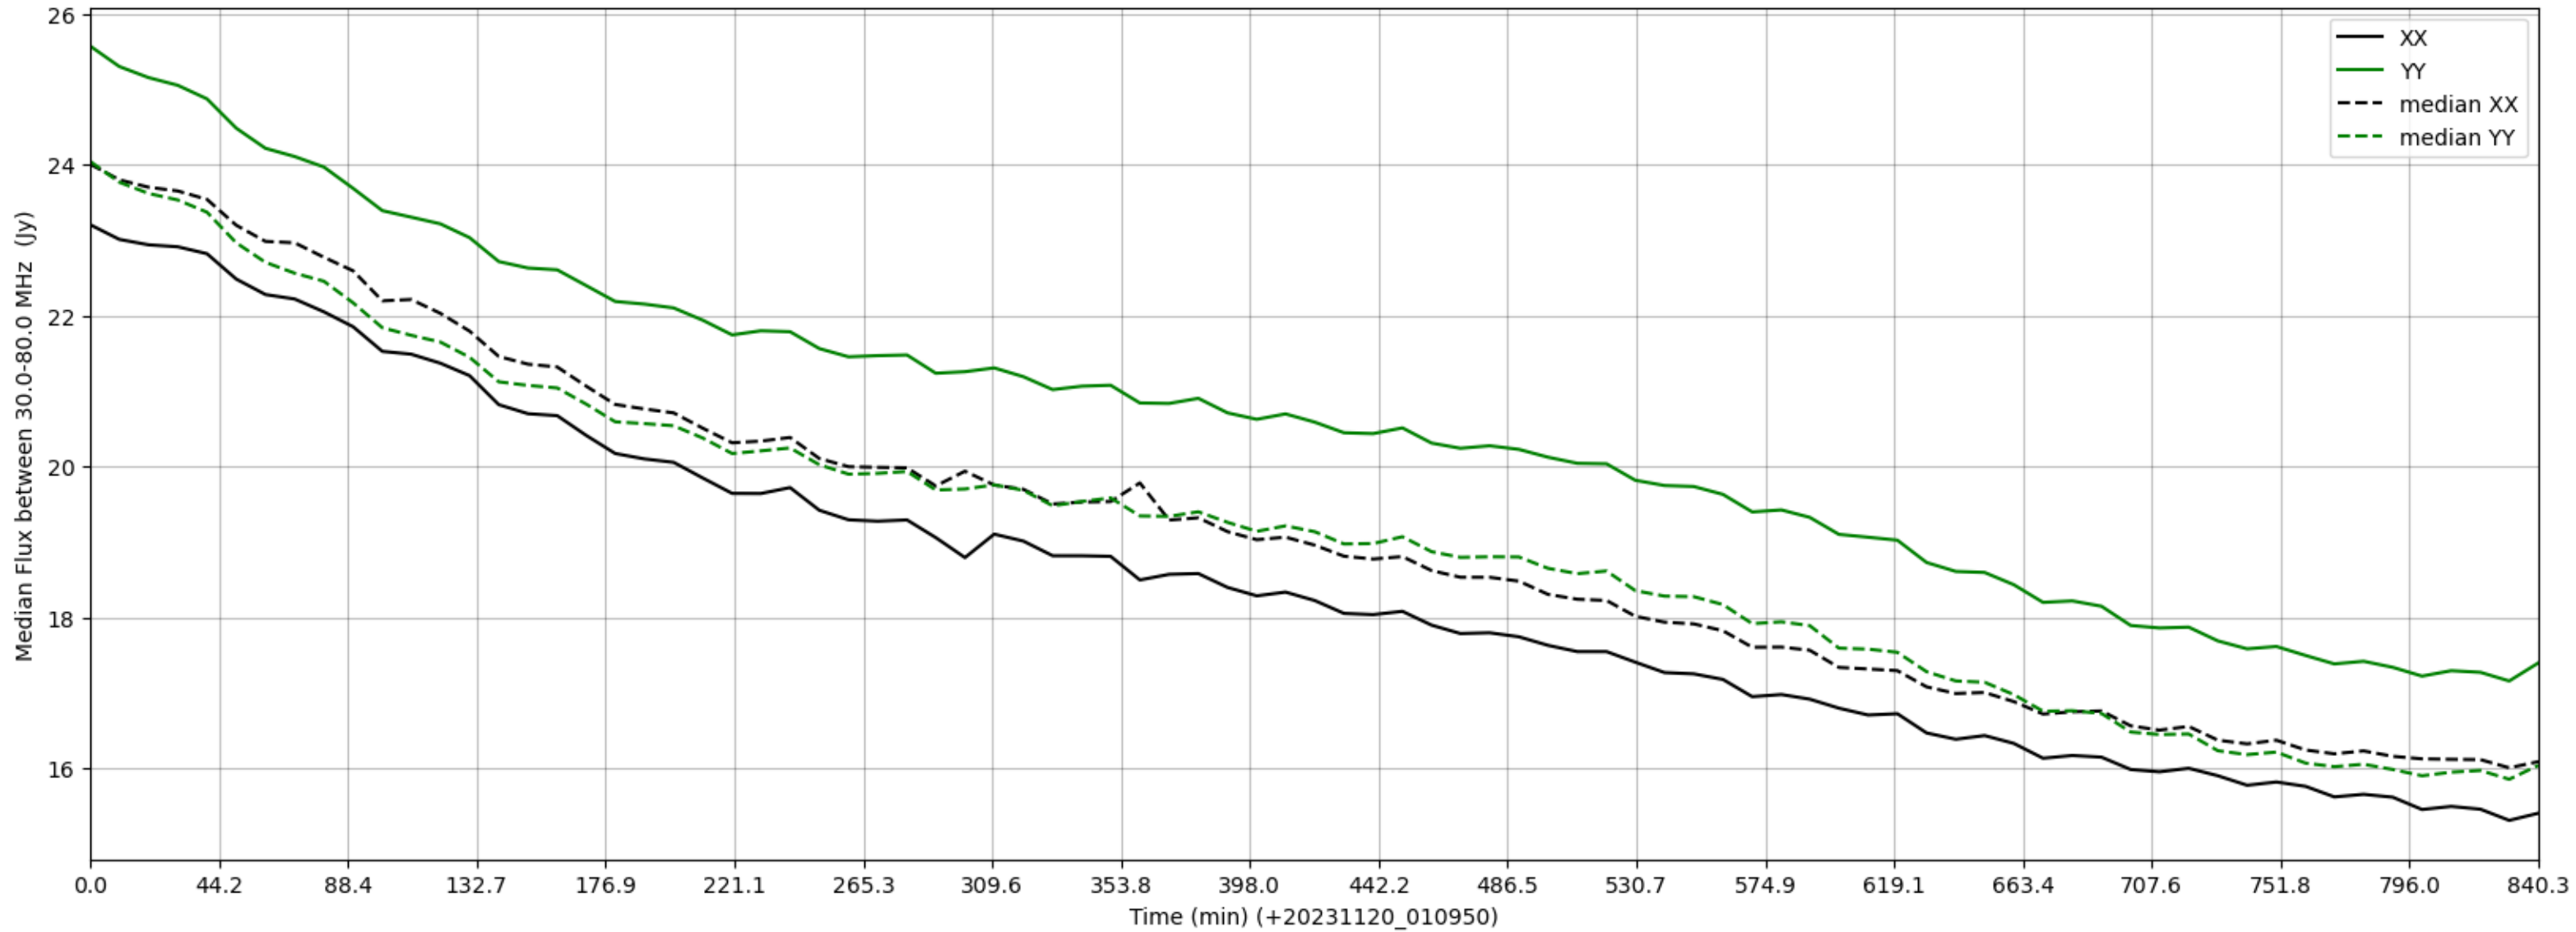

LWA109 - Correlator# 199 - XX FLAGS:Good - YY FLAGS:Good

LWA110 - Correlator# 198 - XX FLAGS:Good - YY FLAGS:Good