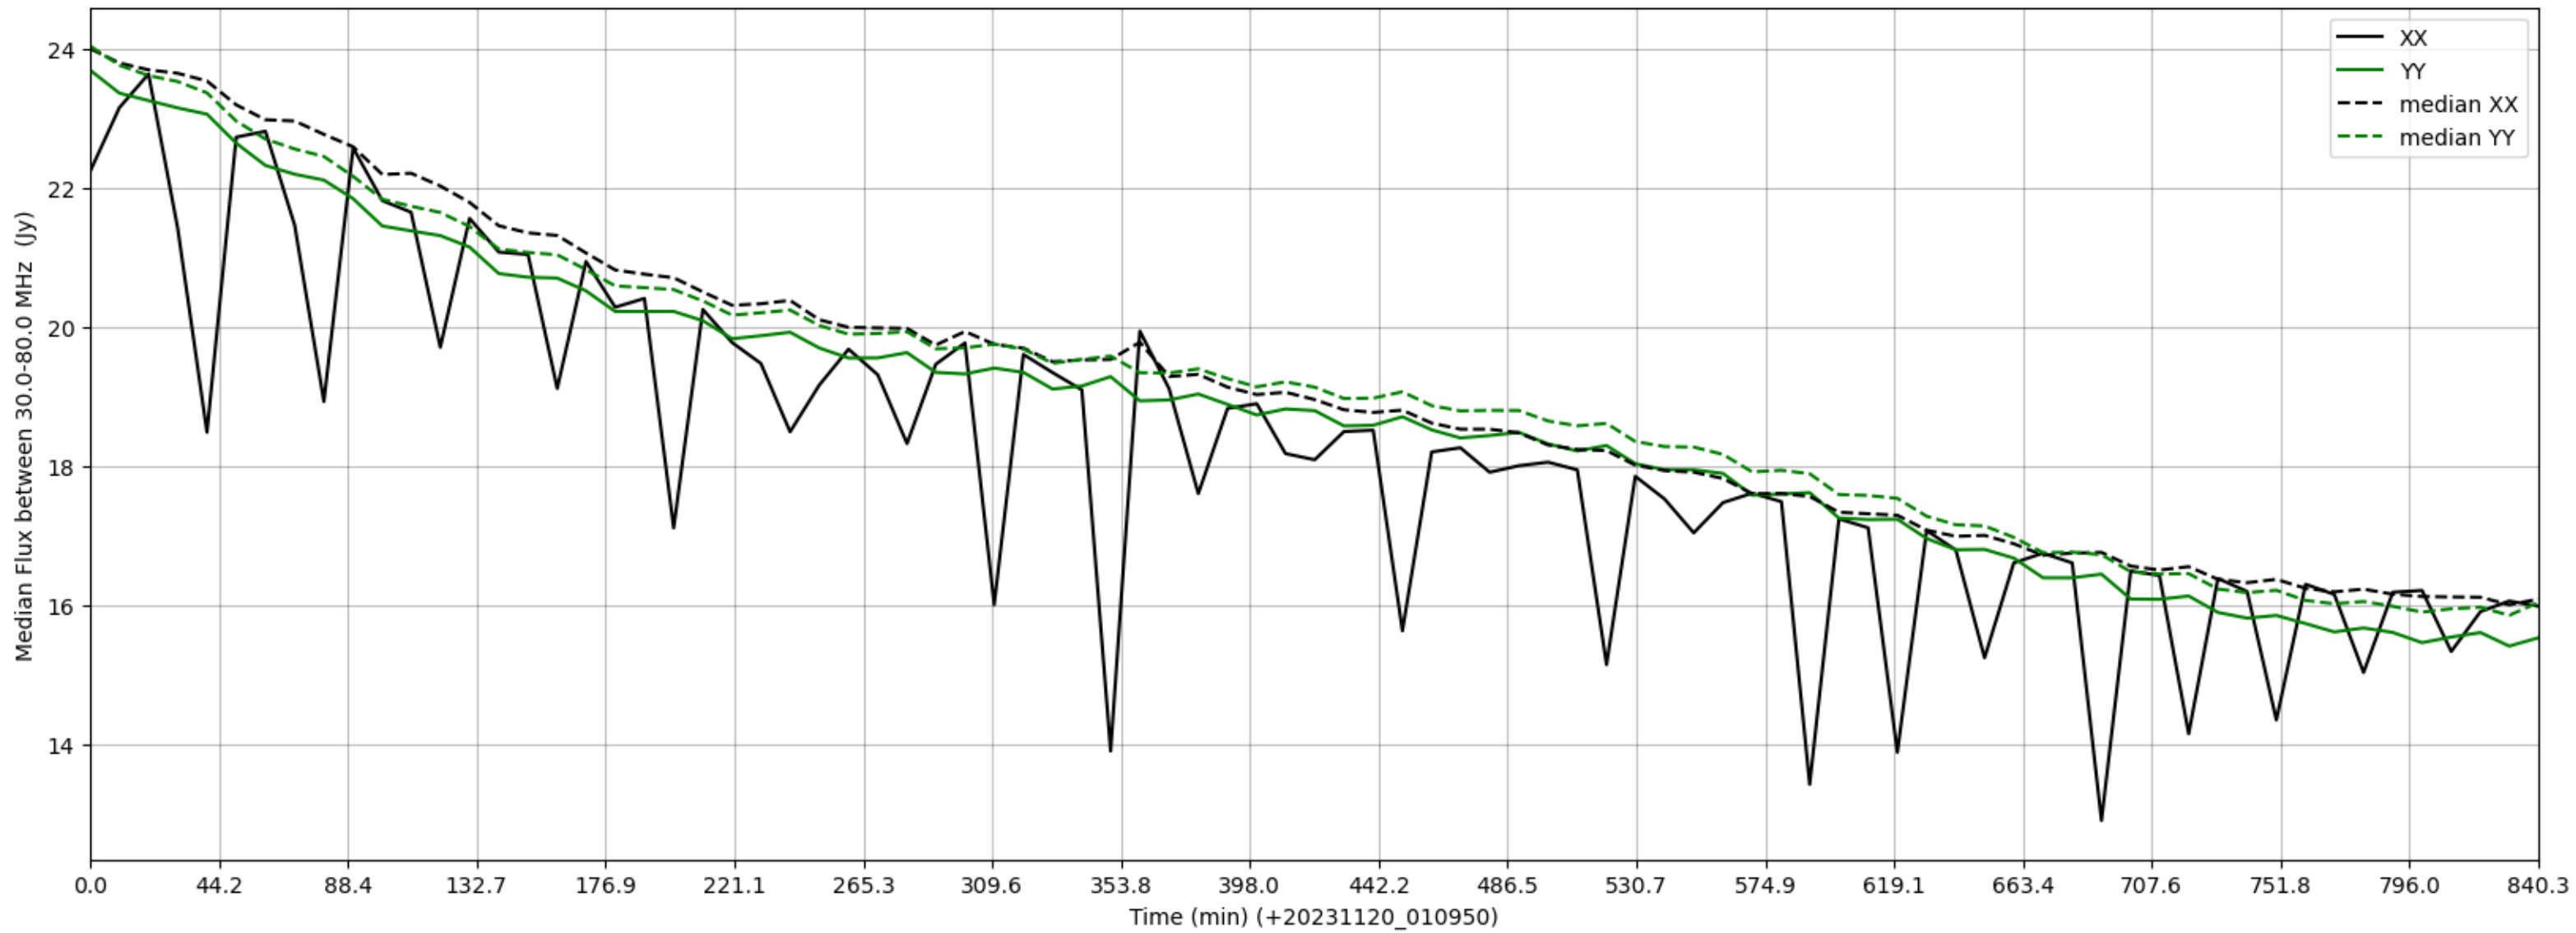

LWA228 - Correlator# 302 - XX FLAGS:Good - YY FLAGS:Good

LWA209 - Correlator# 301 - XX FLAGS:Good - YY FLAGS:Good