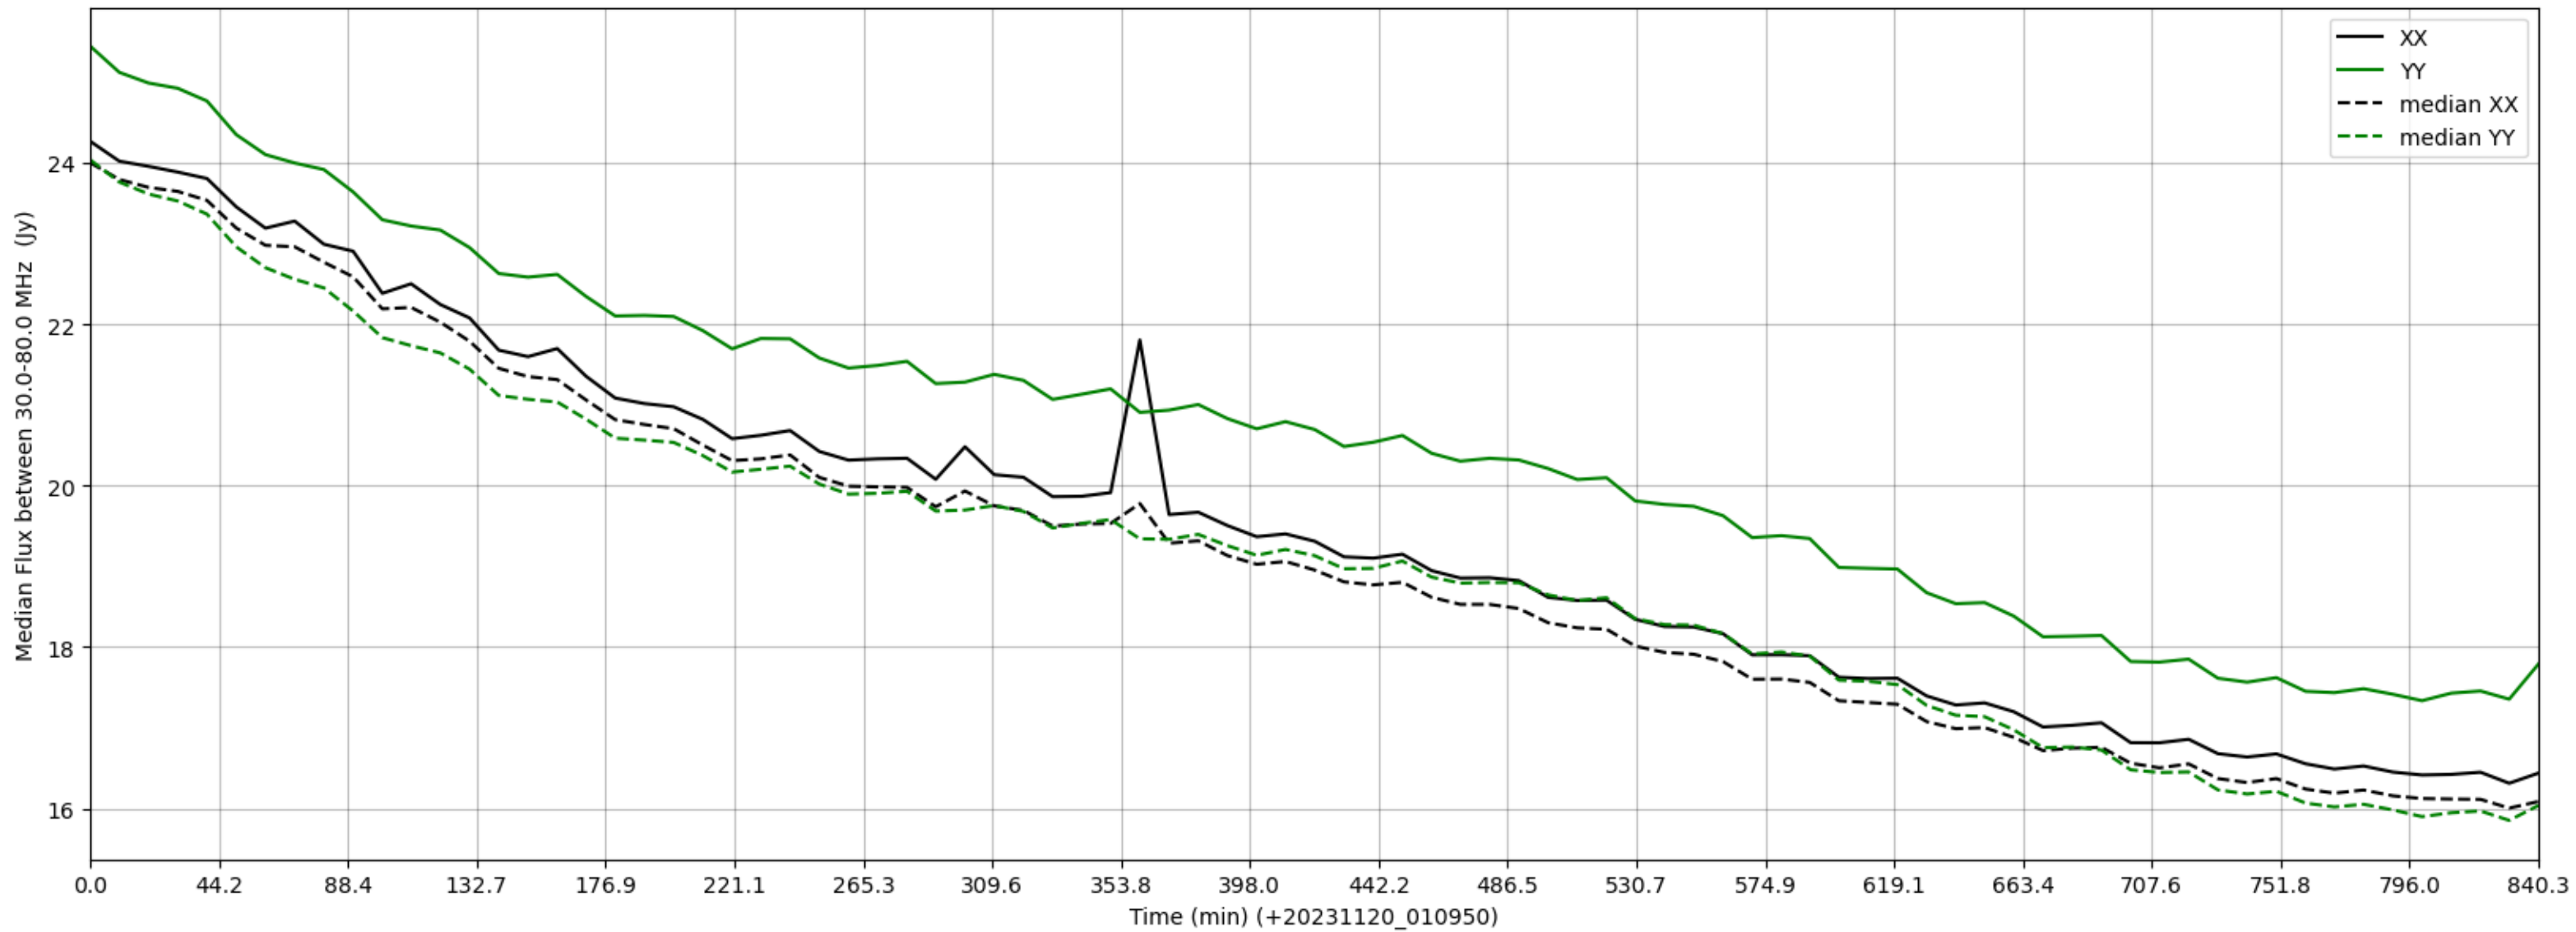

LWA193 - Correlator# 270 - XX FLAGS:Good - YY FLAGS:Good

LWA166 - Correlator# 269 - XX FLAGS:Good - YY FLAGS:Good