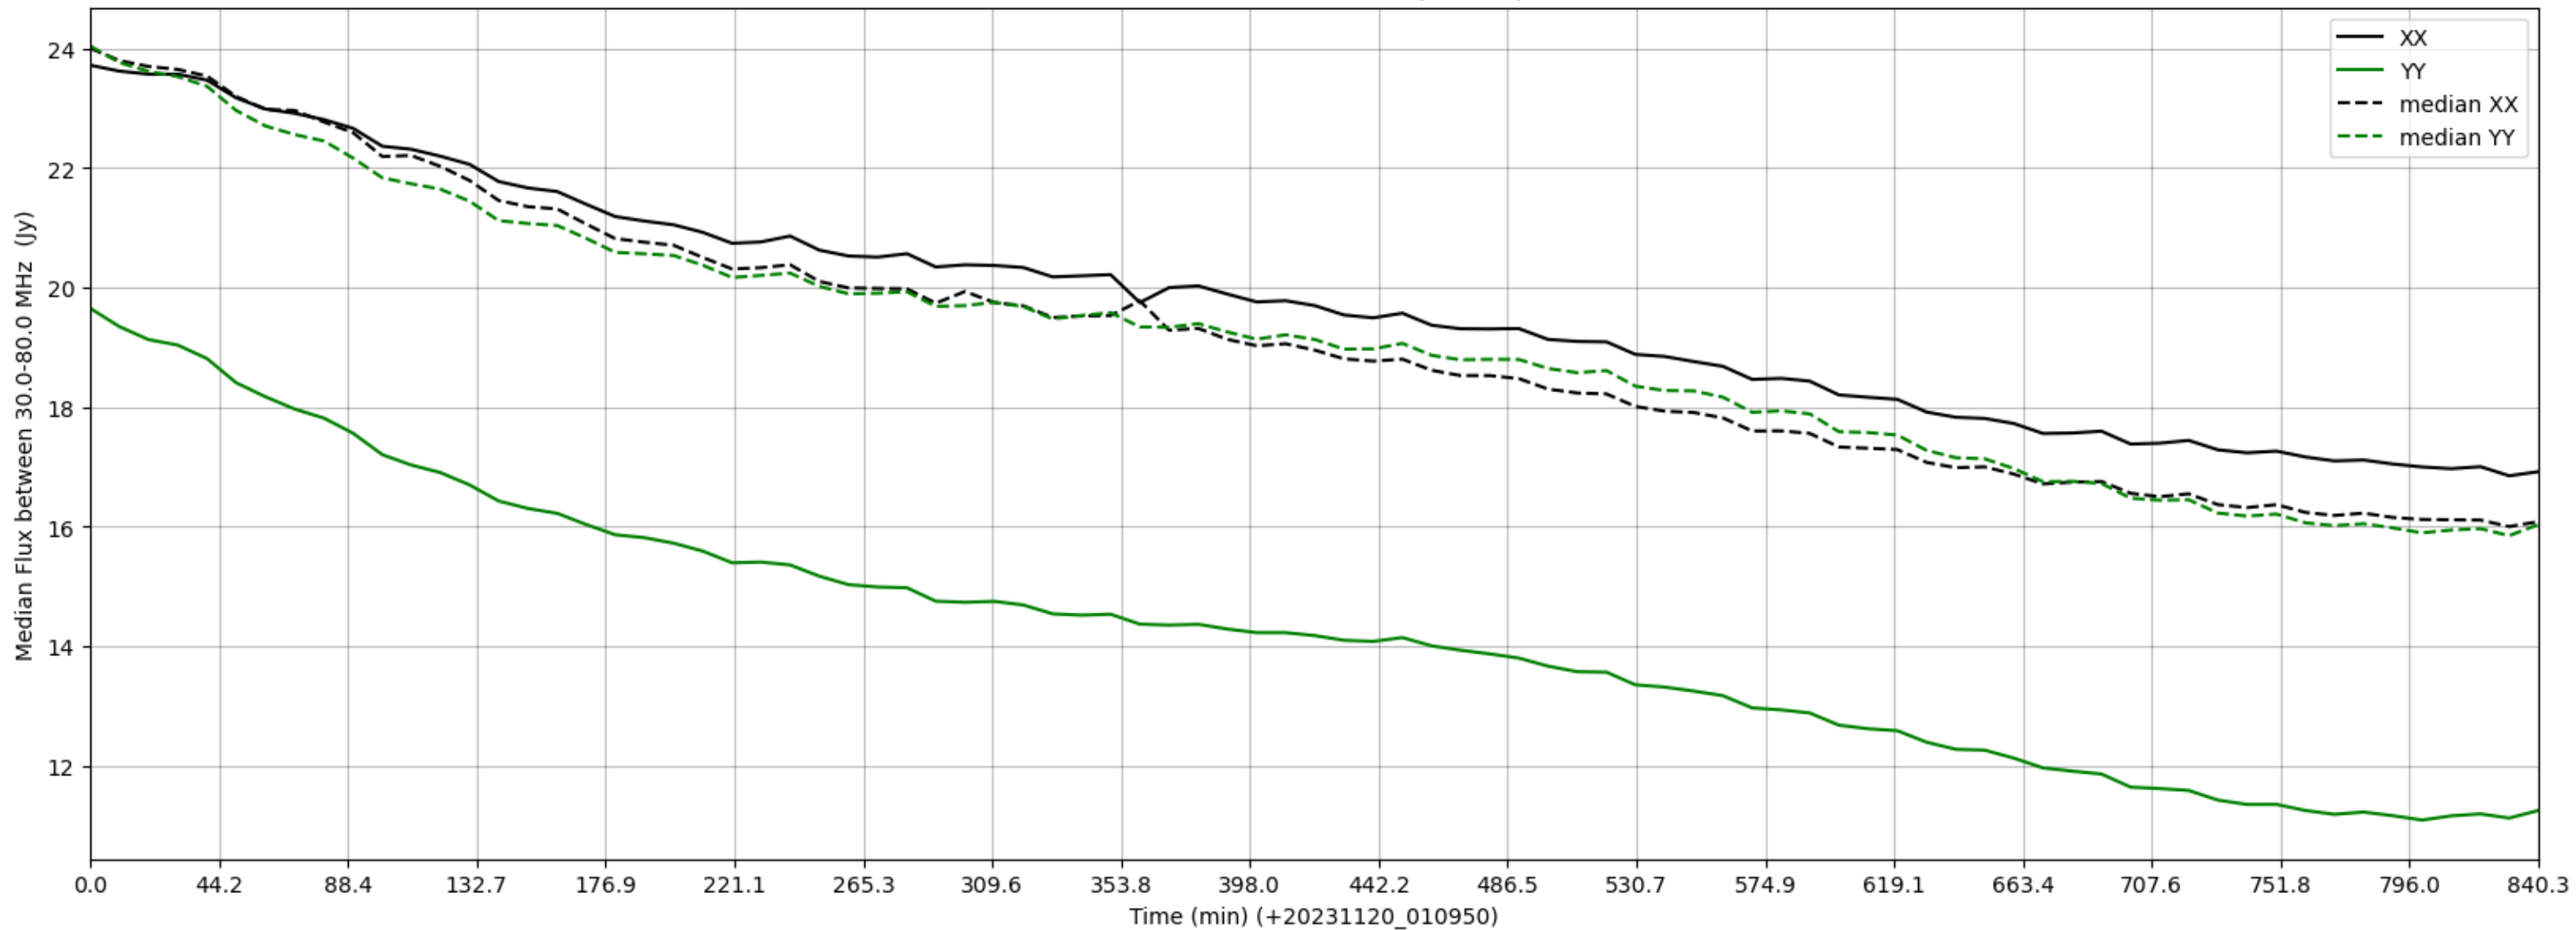

LWA272 - Correlator# 038 - XX FLAGS:Good - YY FLAGS:Good

LWA263 - Correlator# 037 - XX FLAGS:BadSpecShape - YY FLAGS:Good