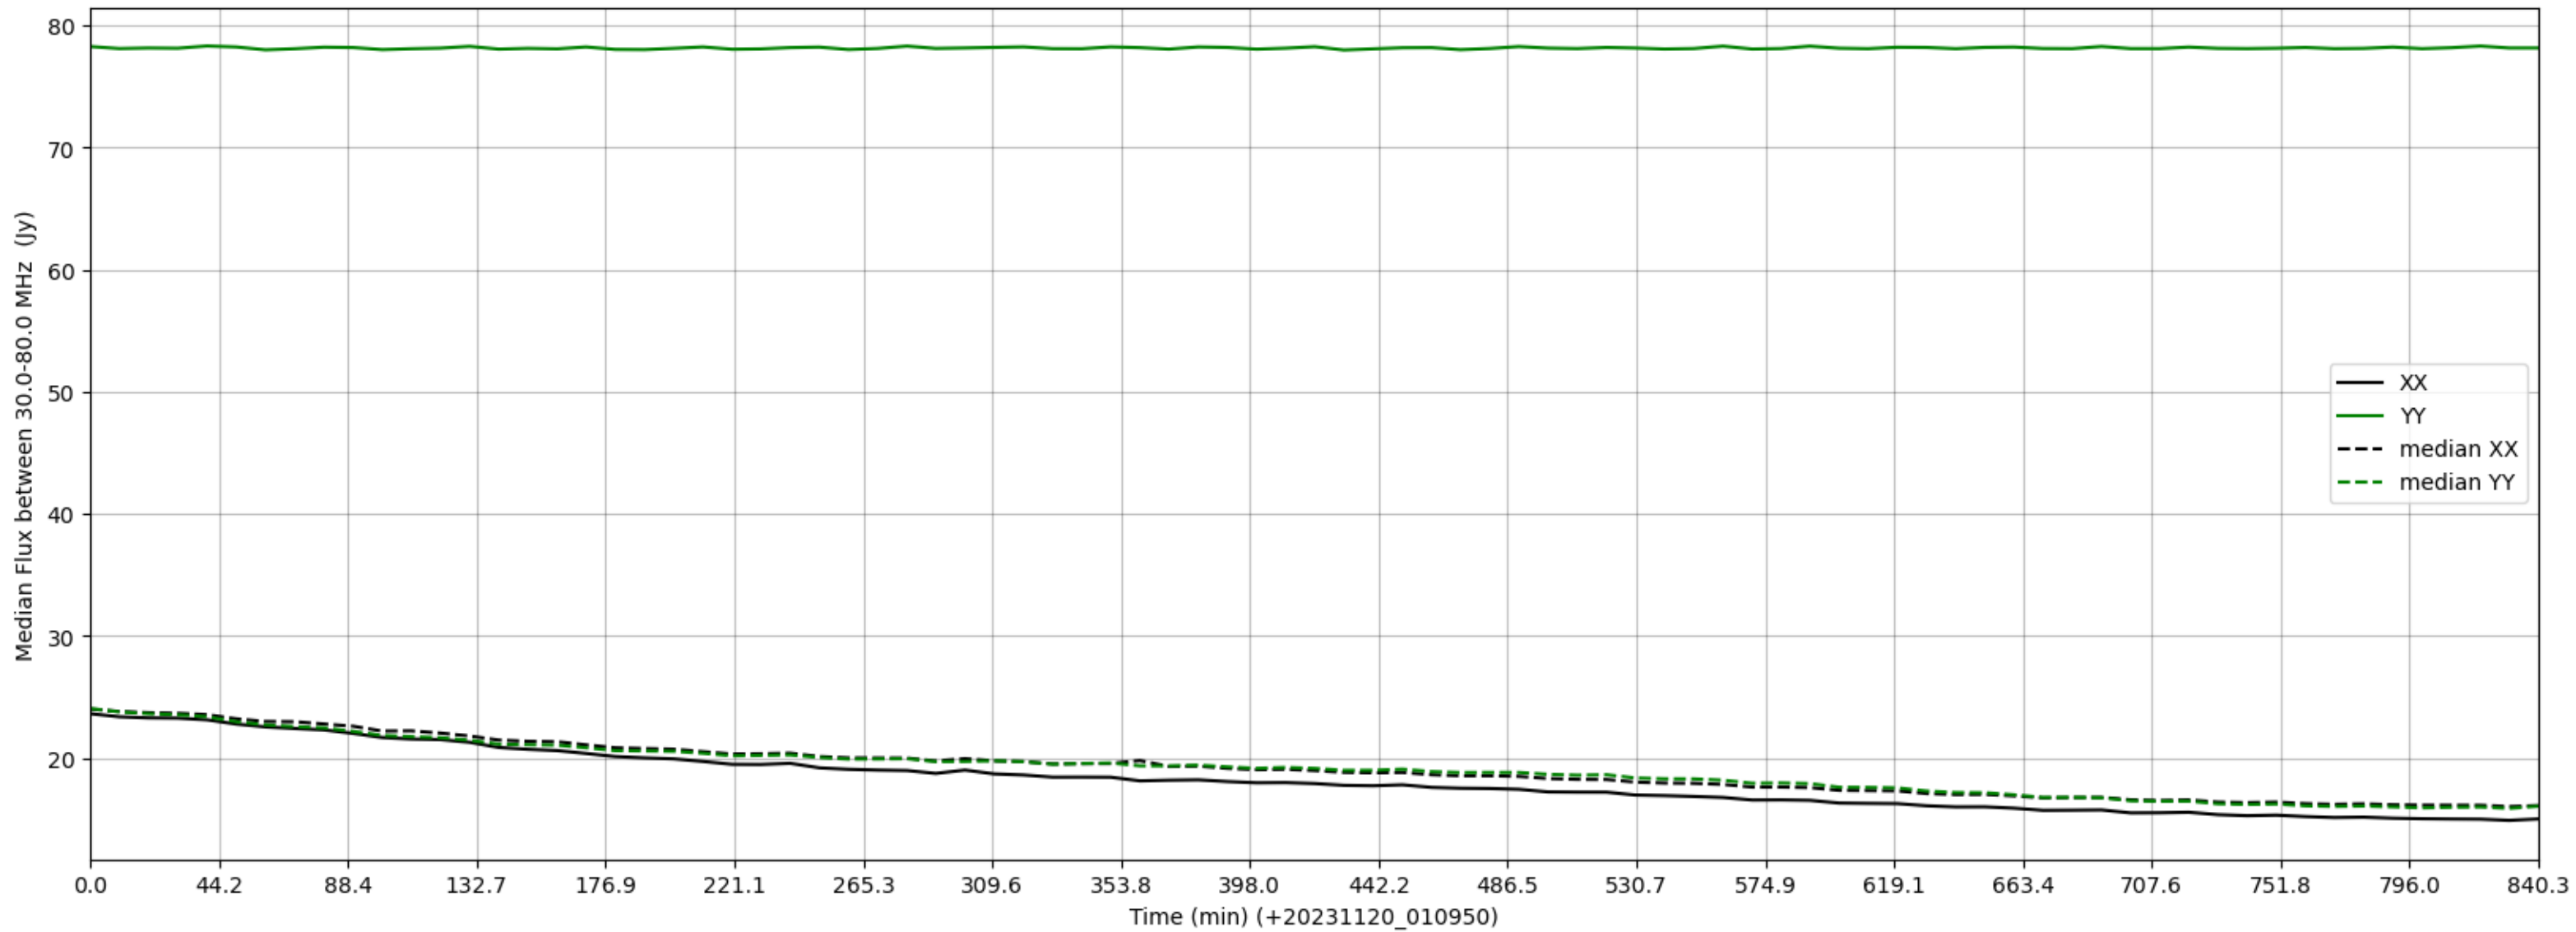

LWA288 - Correlator# 042 - XX FLAGS:Good - YY FLAGS:Good

LWA280 - Correlator# 041 - XX FLAGS:Good - YY FLAGS:Good