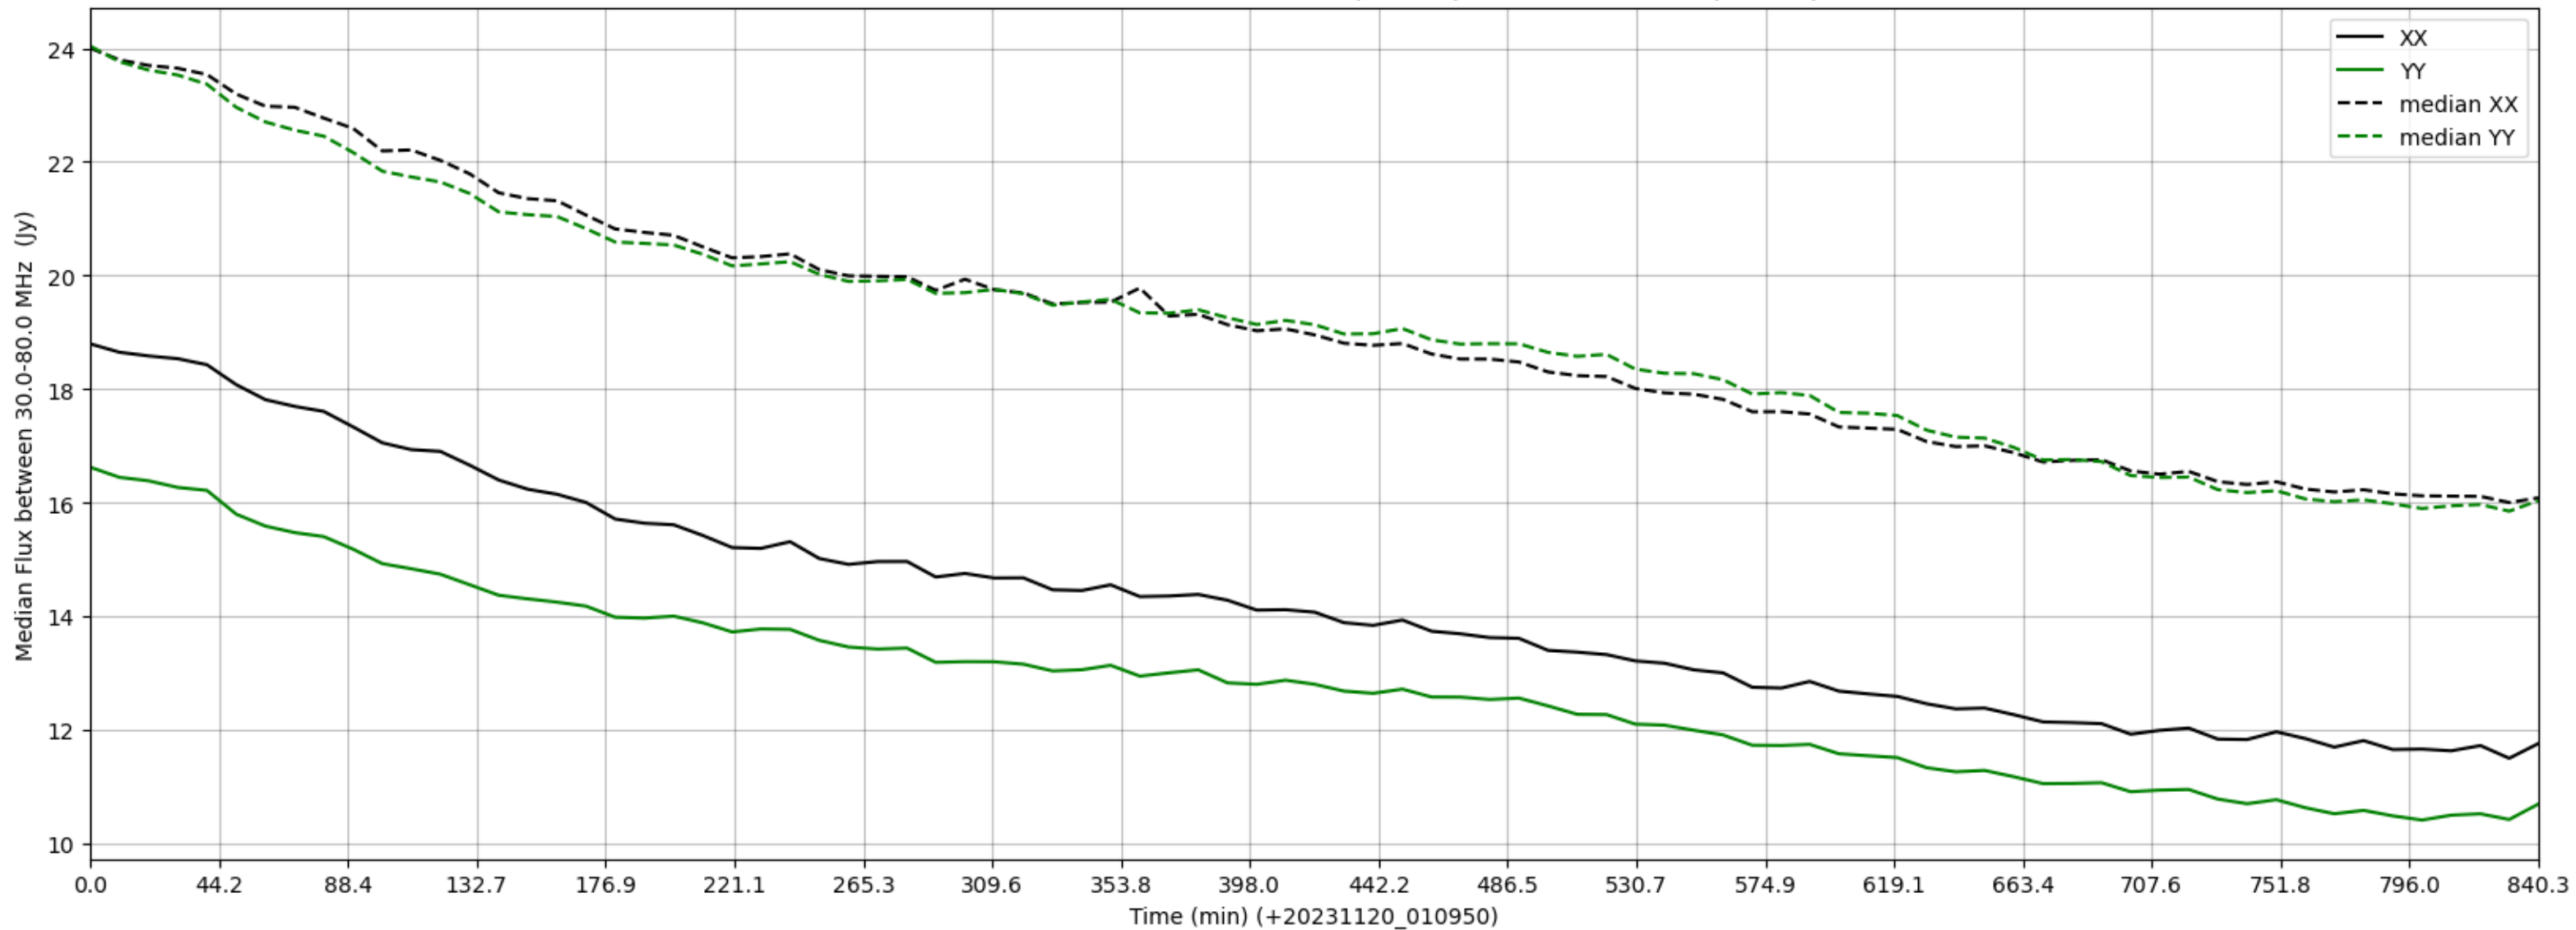

LWA286 - Correlator# 093 - XX FLAGS:Good - YY FLAGS:Good

LWA302 - Correlator# 092 - XX FLAGS:BadSpecShape - YY FLAGS:BadSpecShape