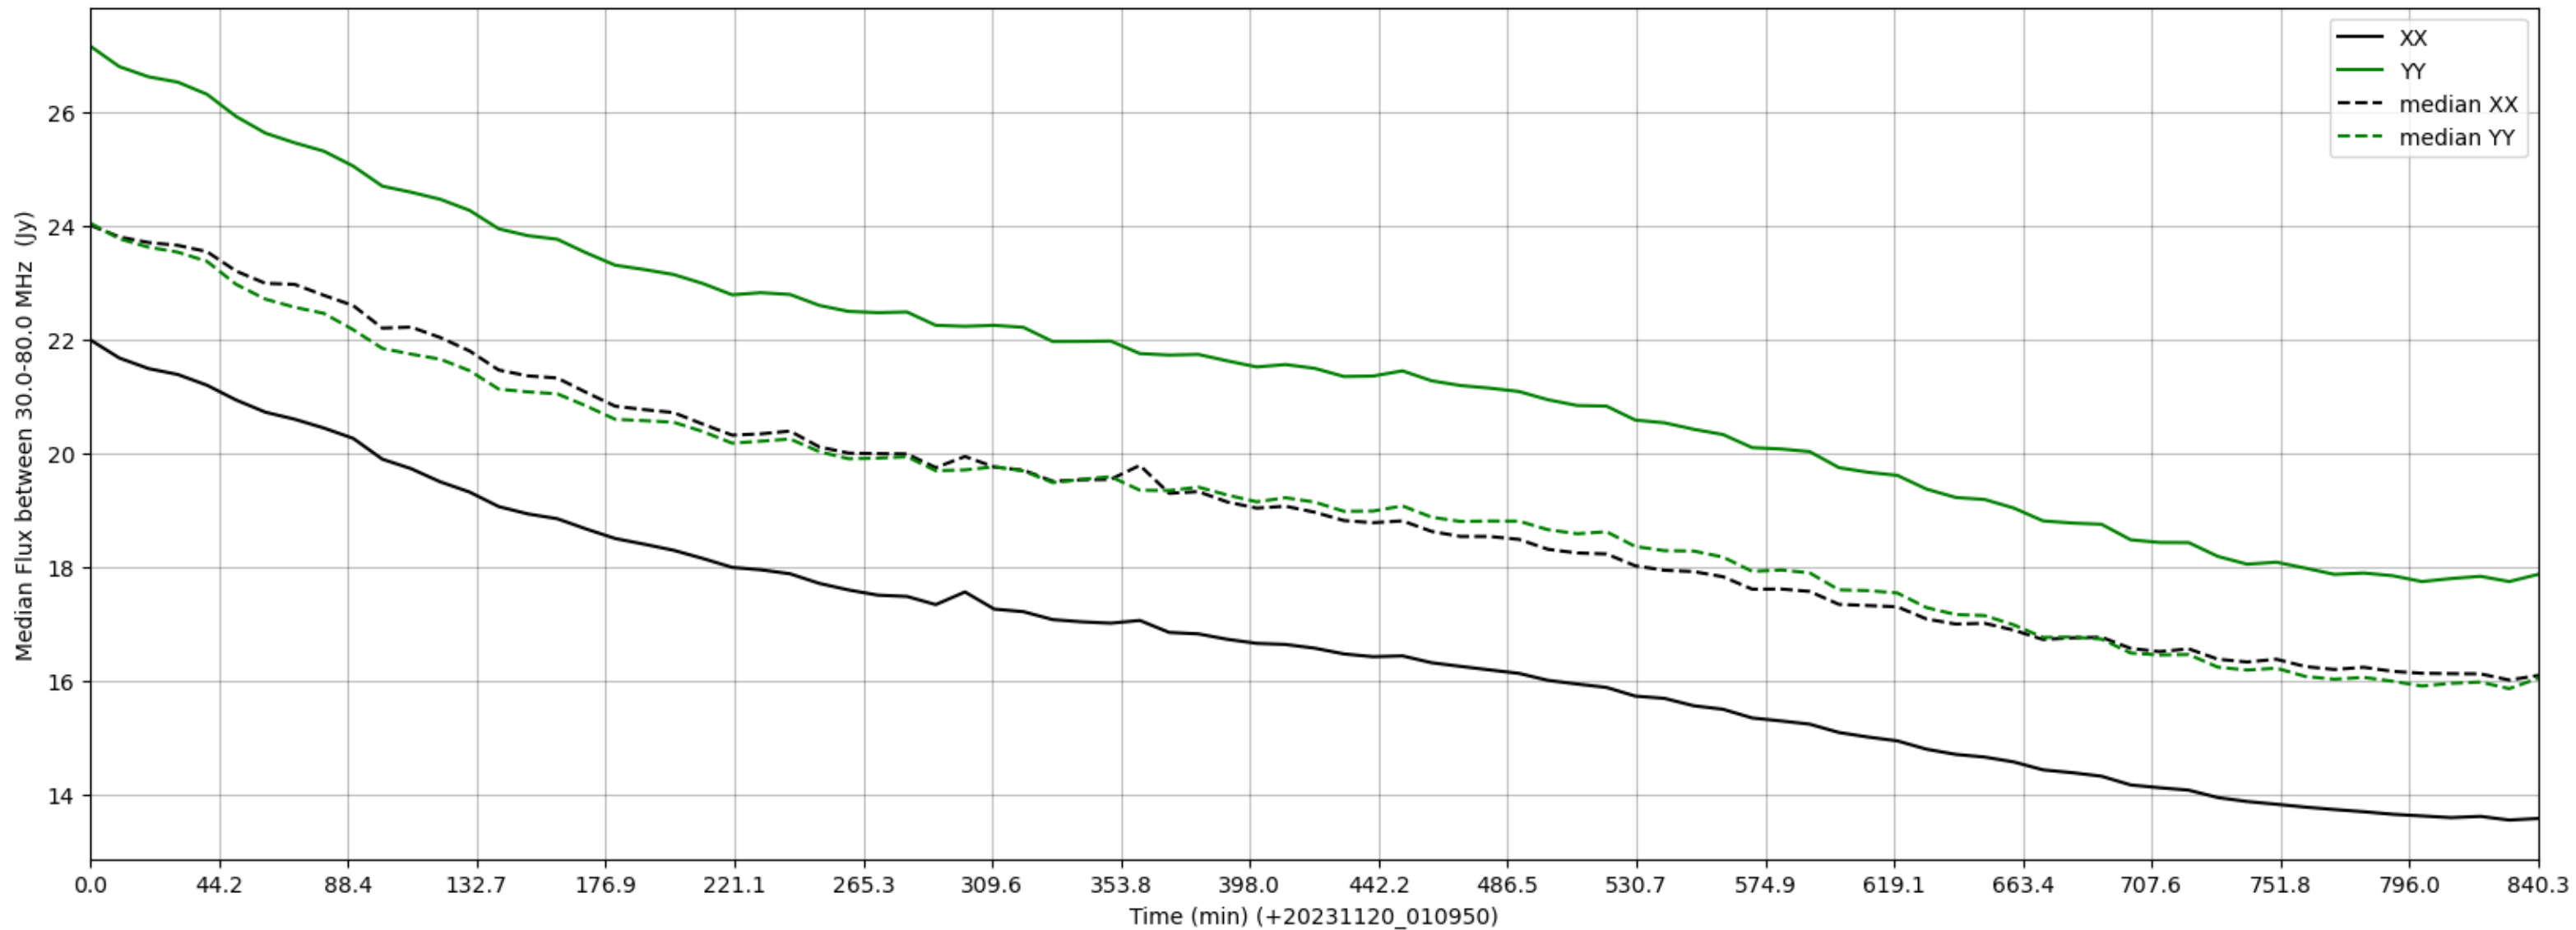

LWA296 - Correlator# 046 - XX FLAGS:Good - YY FLAGS:Good

LWA291 - Correlator# 045 - XX FLAGS:Good - YY FLAGS:Good