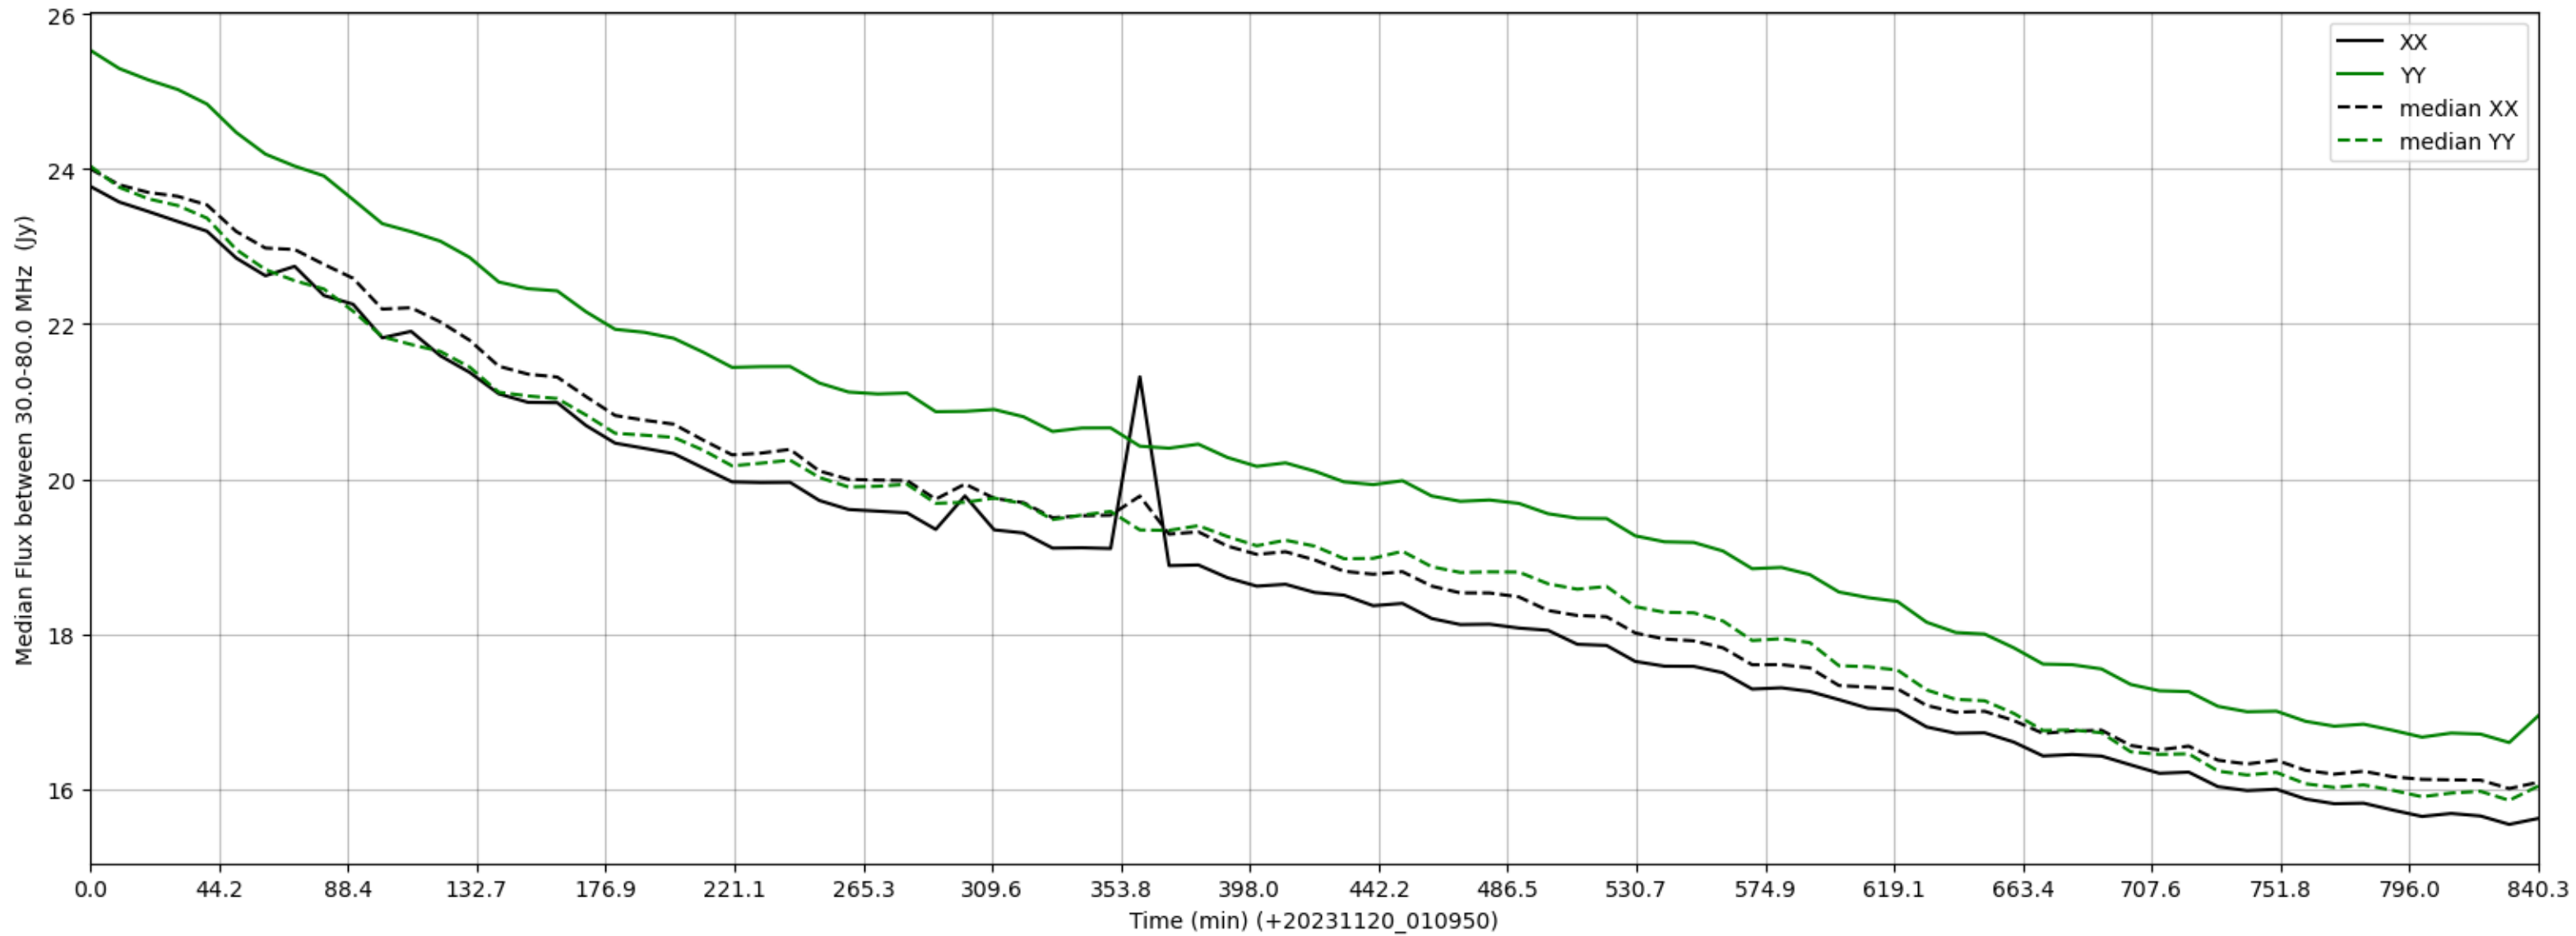

LWA100 - Correlator# 175 - XX FLAGS:Good - YY FLAGS:Good

LWA101 - Correlator# 174 - XX FLAGS:Good - YY FLAGS:Good