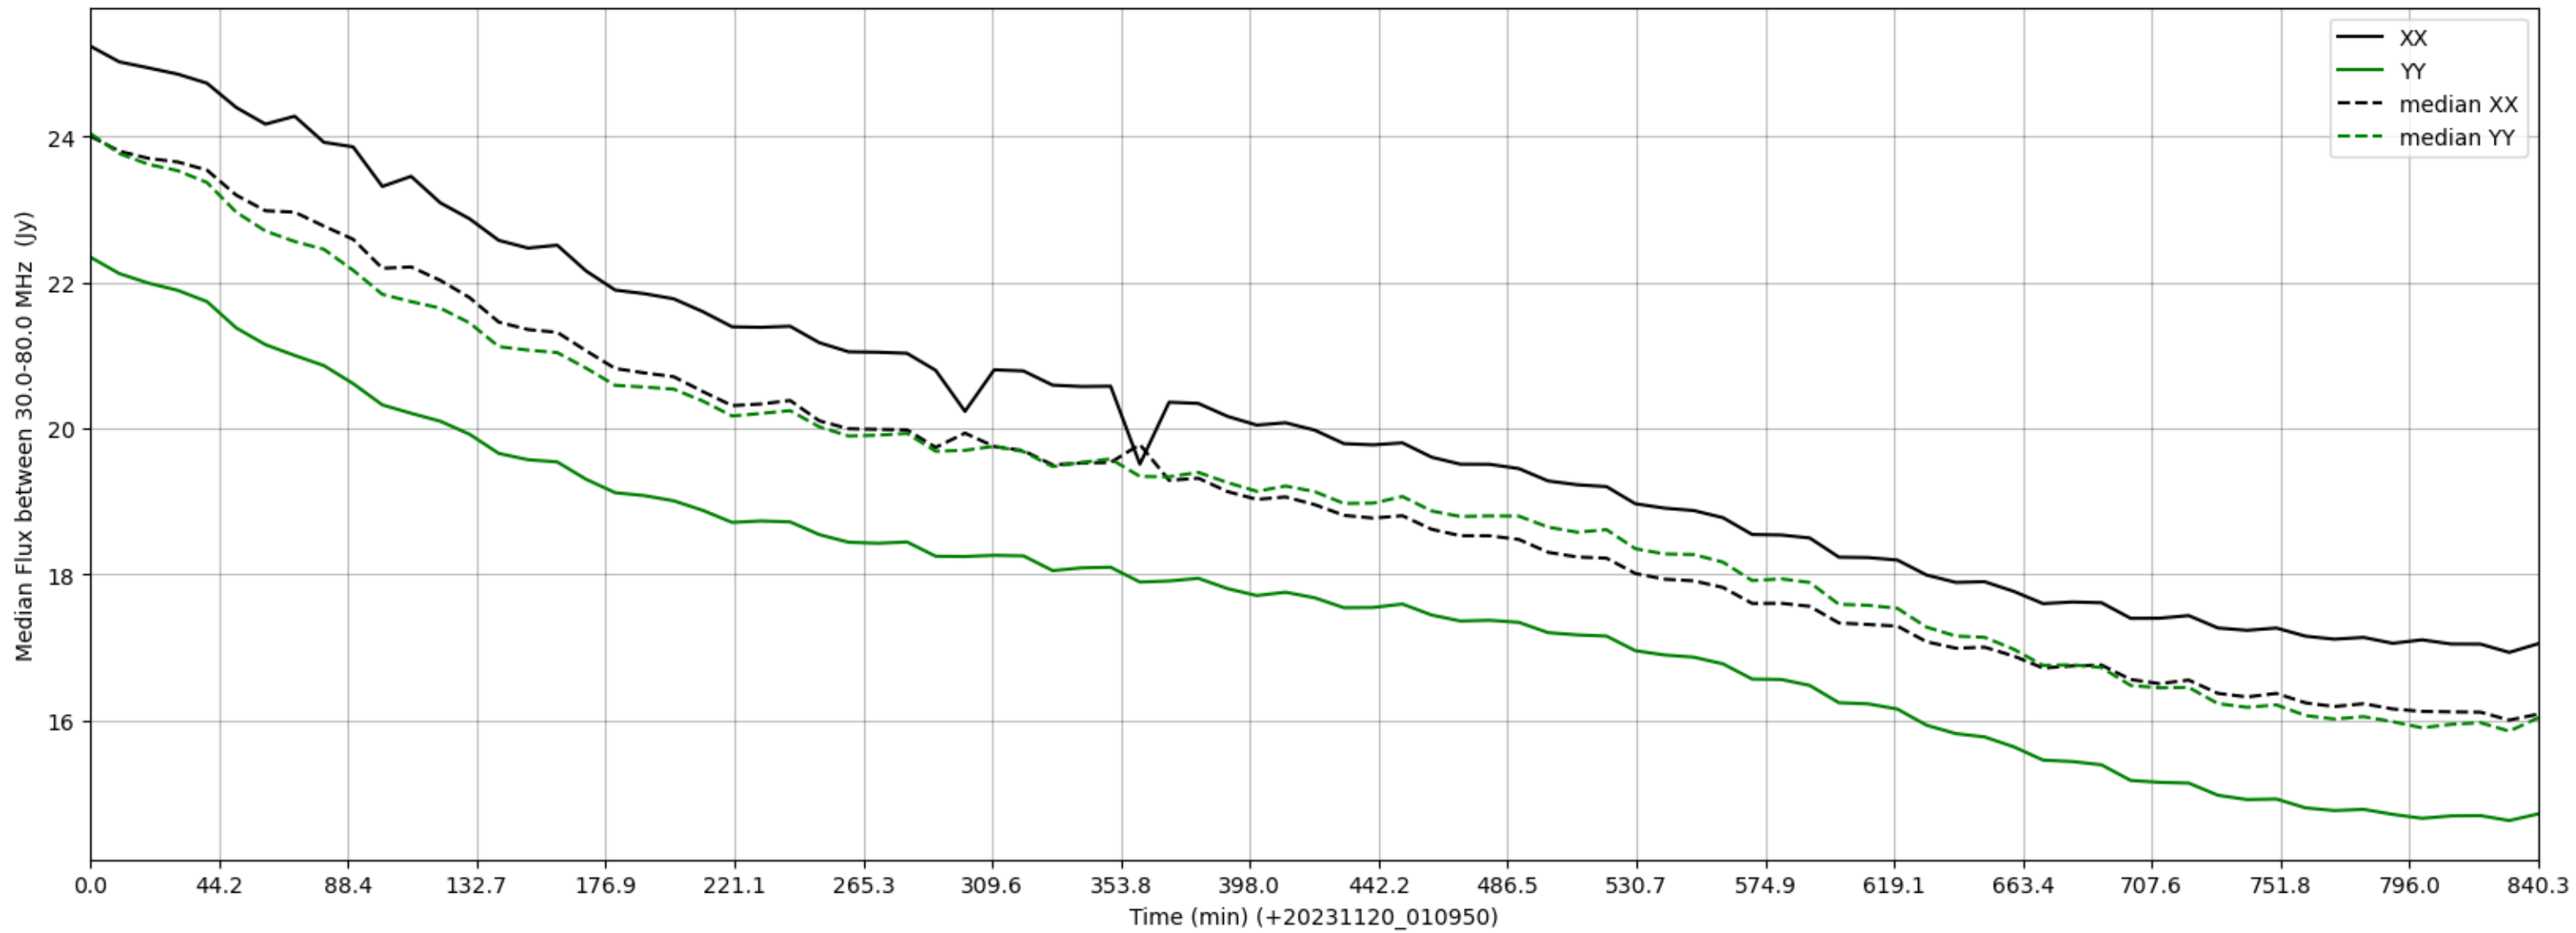

LWA325 - Correlator# 154 - XX FLAGS:Good - YY FLAGS:LowFlux

LWA121 - Correlator# 153 - XX FLAGS:Good - YY FLAGS:Good