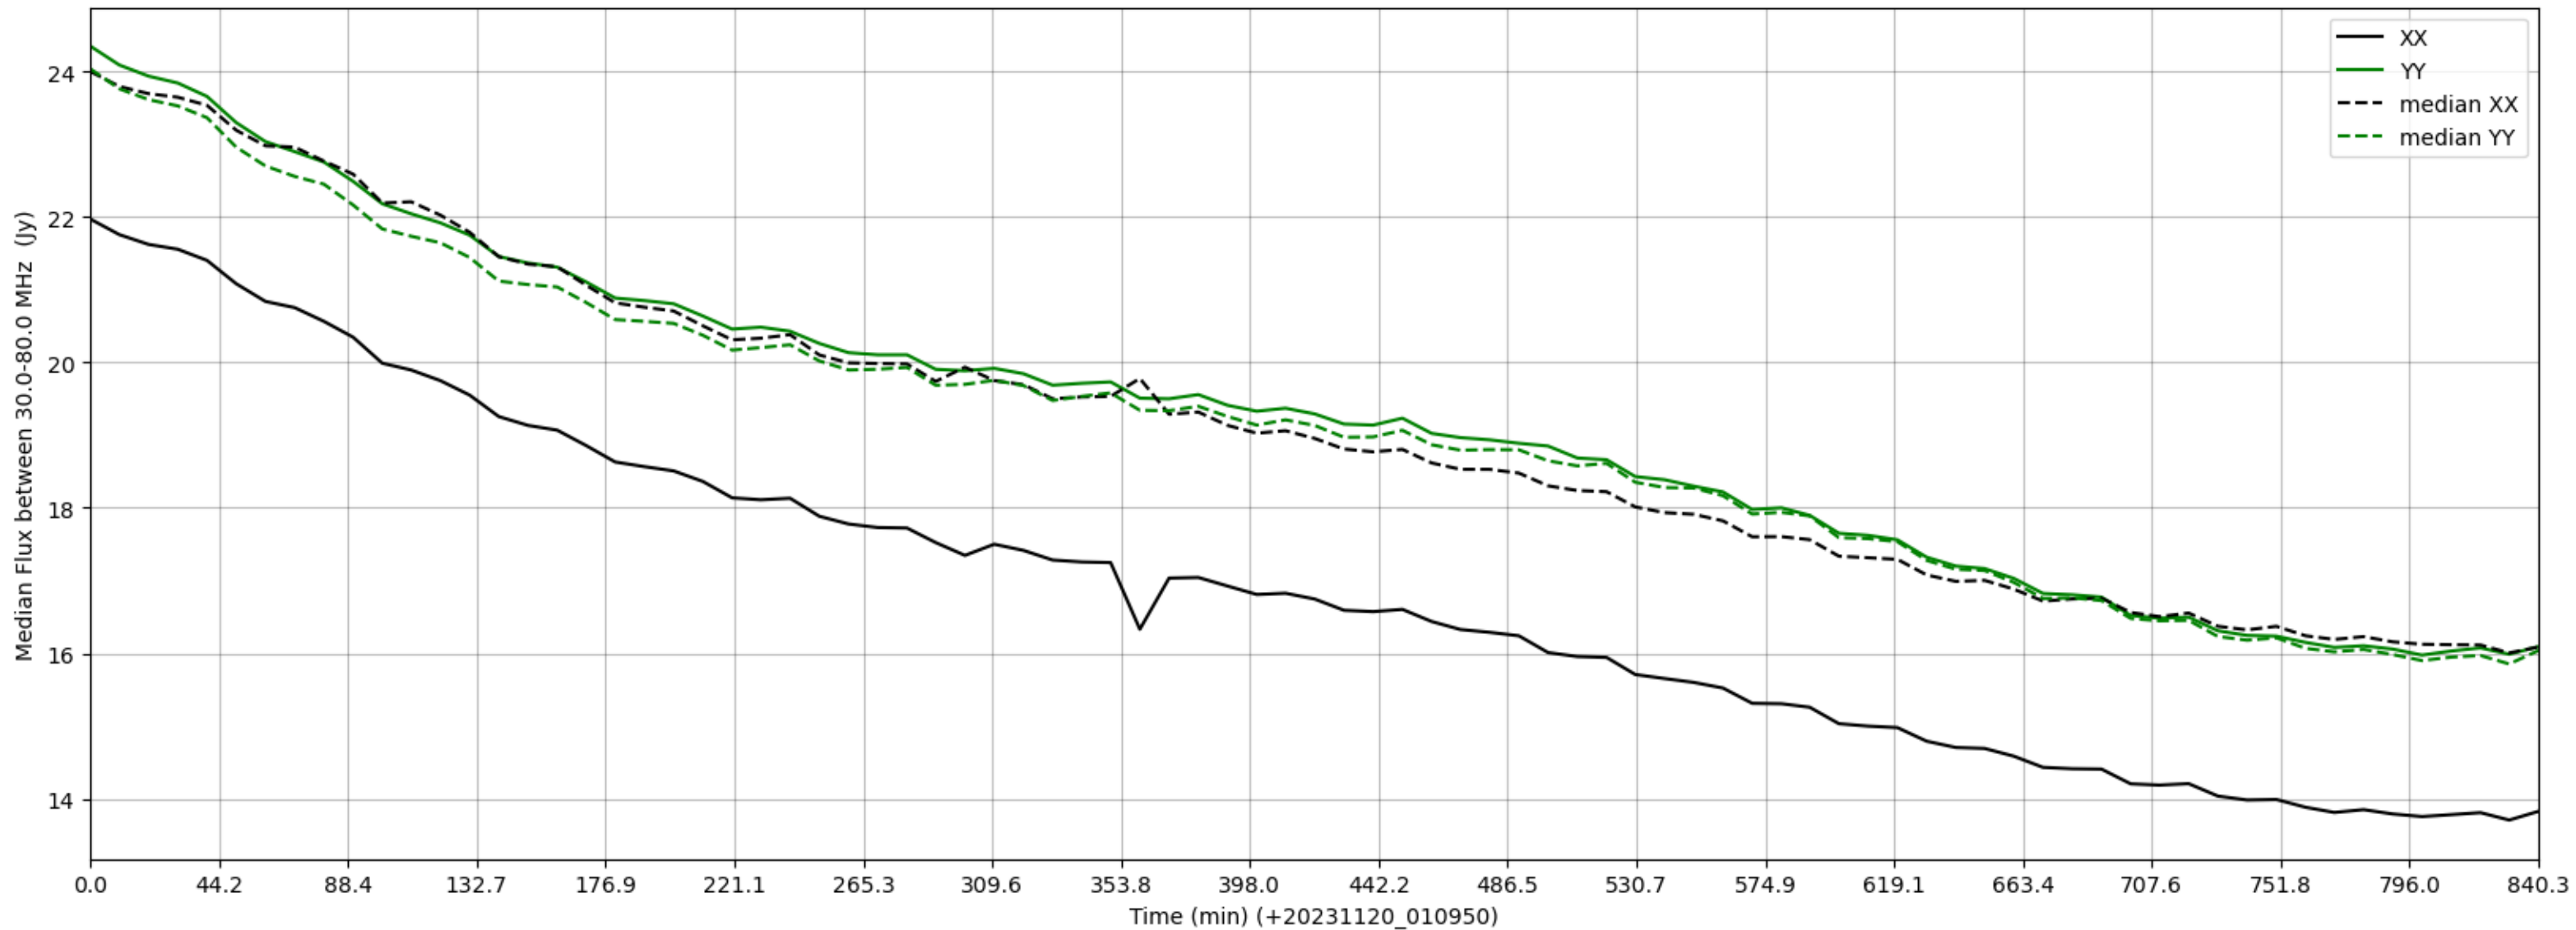

LWA263 - Correlator# 037 - XX FLAGS:BadSpecShape - YY FLAGS:Good

LWA265 - Correlator# 036 - XX FLAGS:Good - YY FLAGS:Good