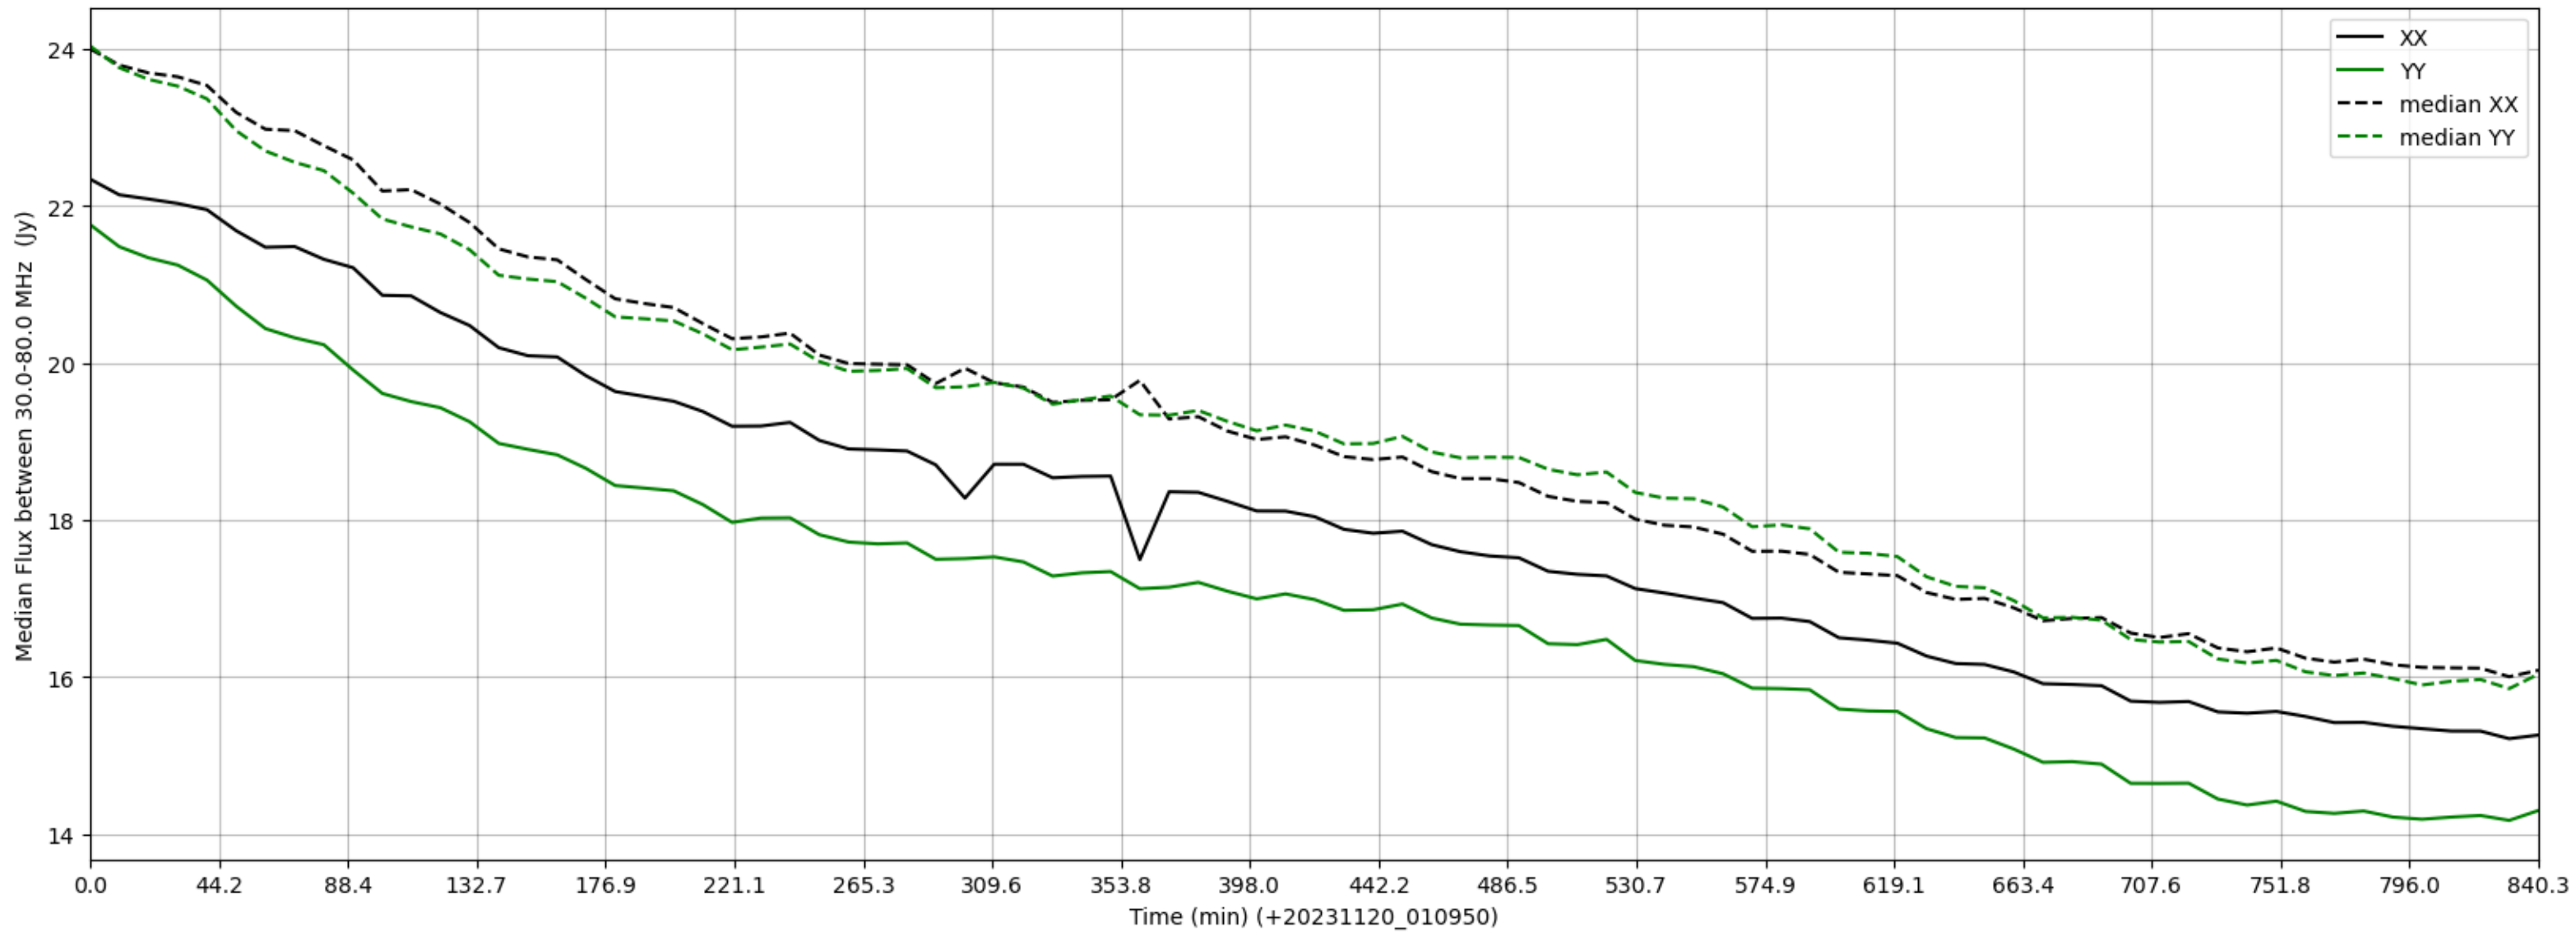

LWA351 - Correlator# 060 - XX FLAGS:Good - YY FLAGS:Good

LWA344 - Correlator# 061 - XX FLAGS:Good - YY FLAGS:Good

LWA360 - Correlator# 062 - XX FLAGS:Good - YY FLAGS:Good

LWA354 - Correlator# 063 - XX FLAGS:Good - YY FLAGS:Good