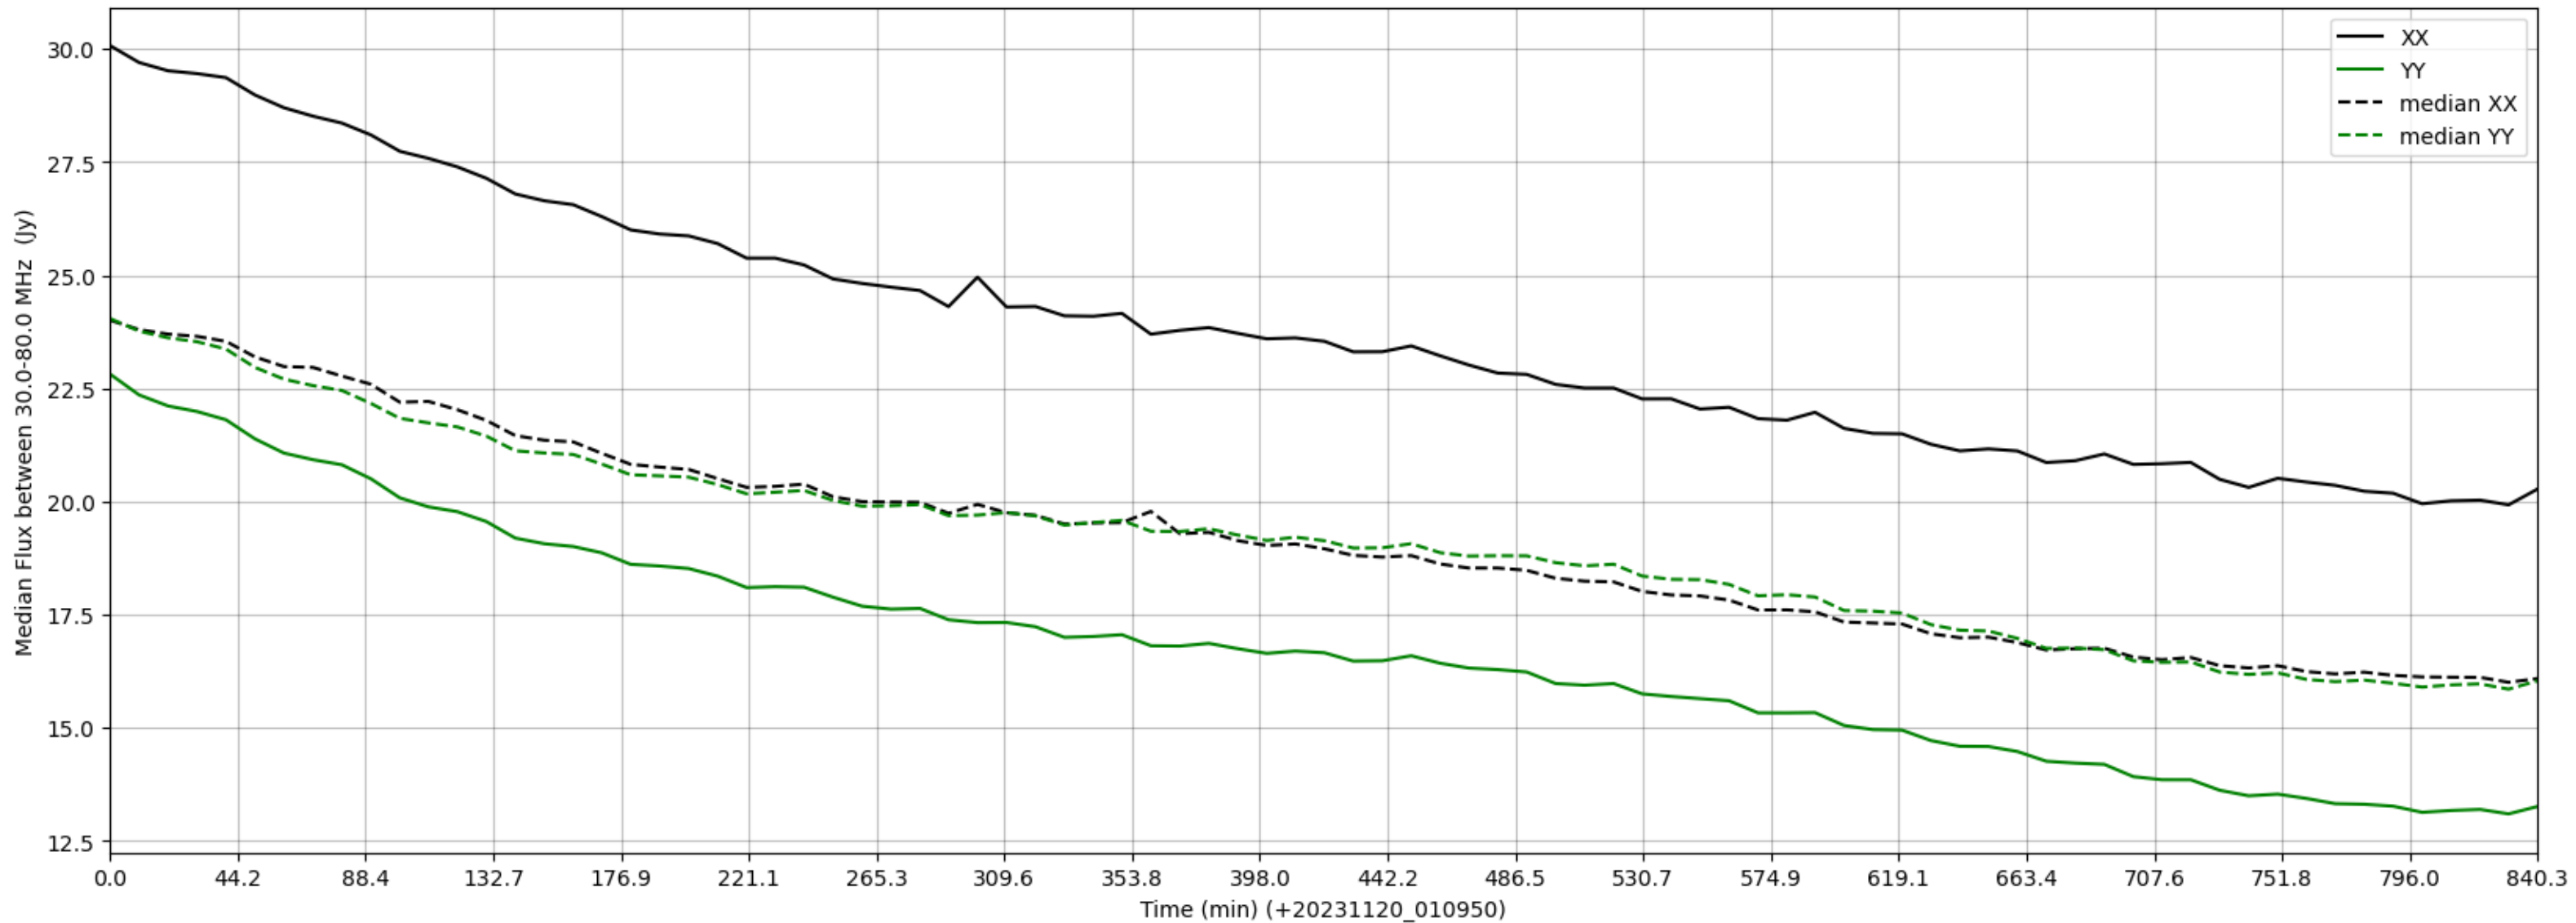

LWA363 - Correlator# 094 - XX FLAGS:Good - YY FLAGS:Good

LWA286 - Correlator# 093 - XX FLAGS:Good - YY FLAGS:Good