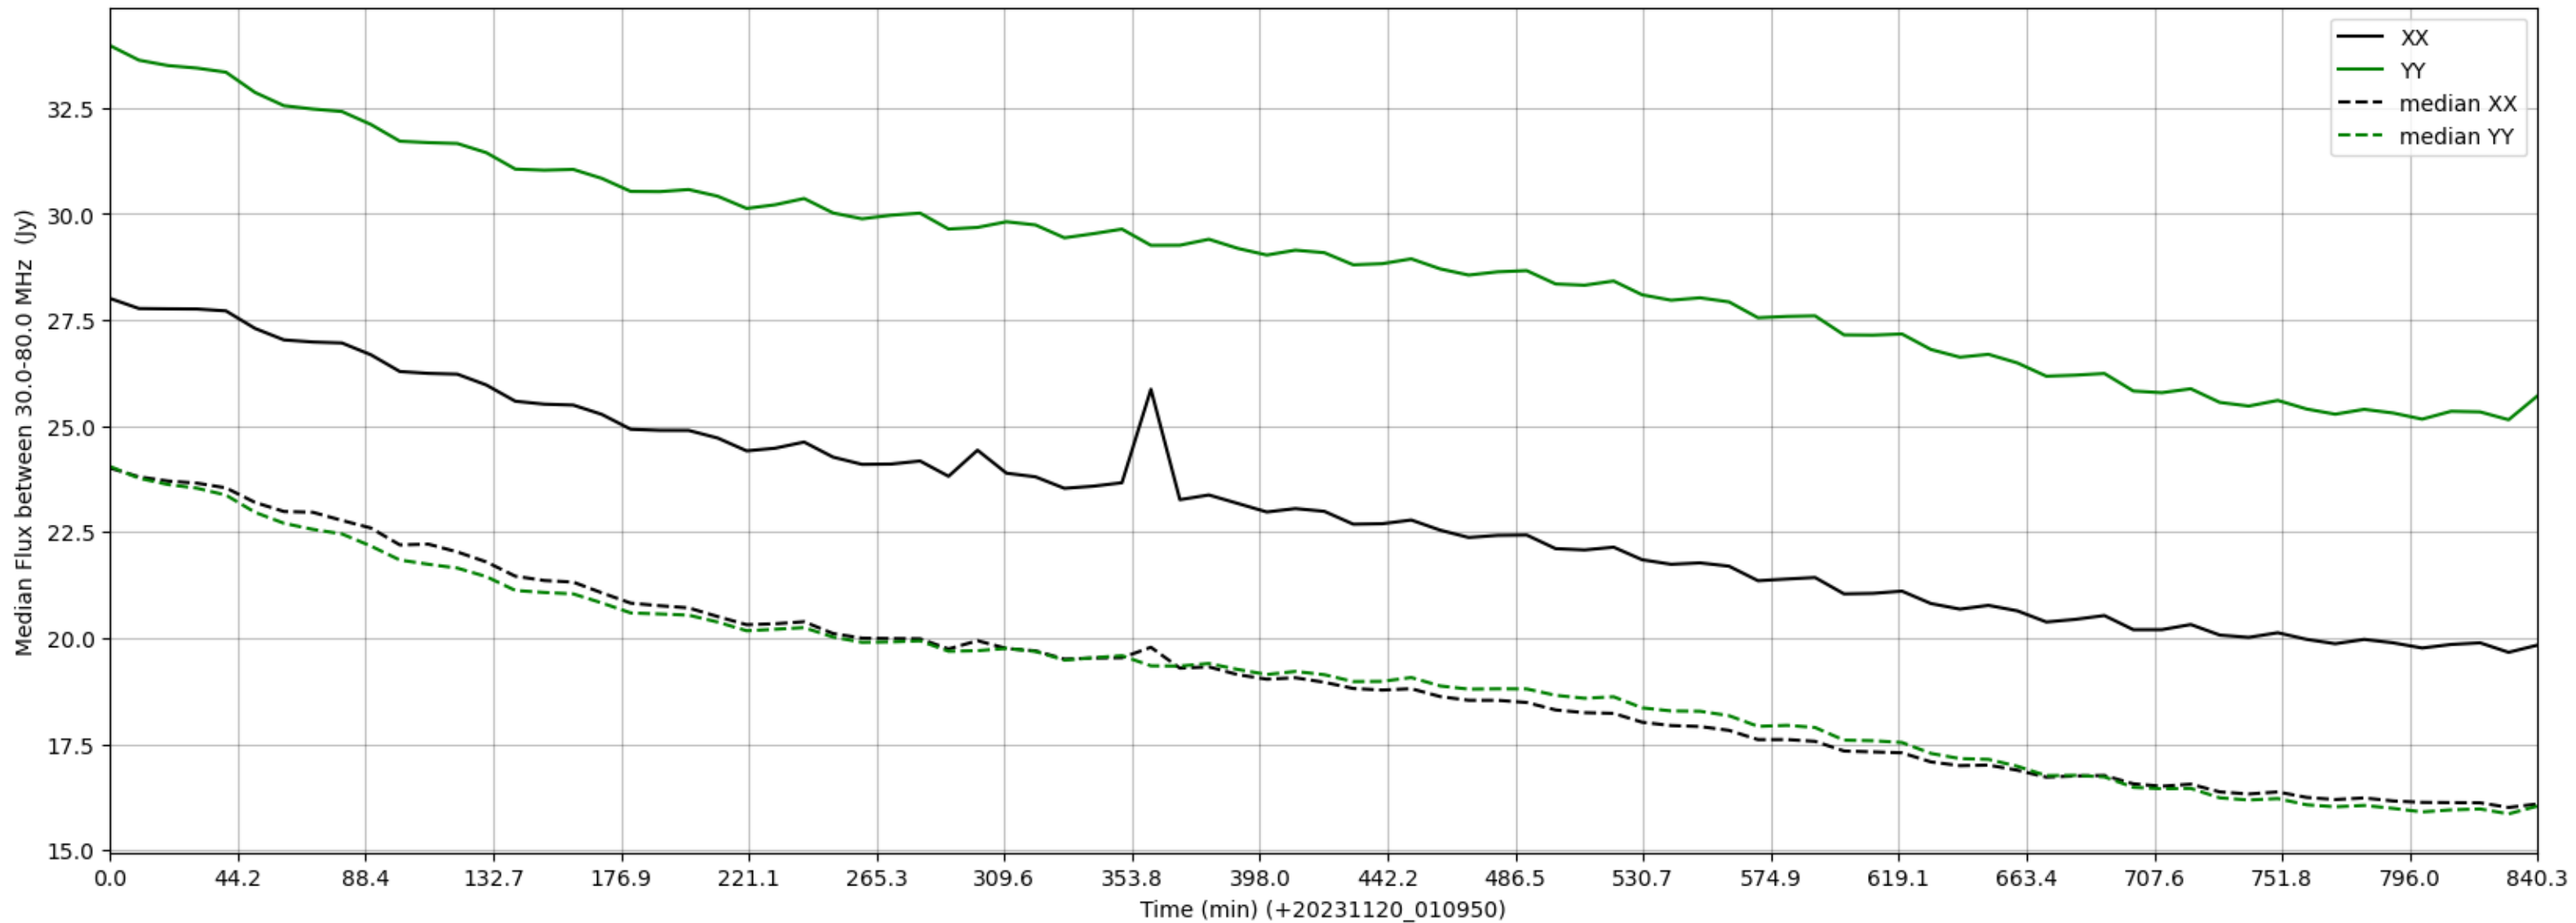

LWA194 - Correlator# 273 - XX FLAGS:Good - YY FLAGS:Good

LWA195 - Correlator# 272 - XX FLAGS:Good - YY FLAGS:Good