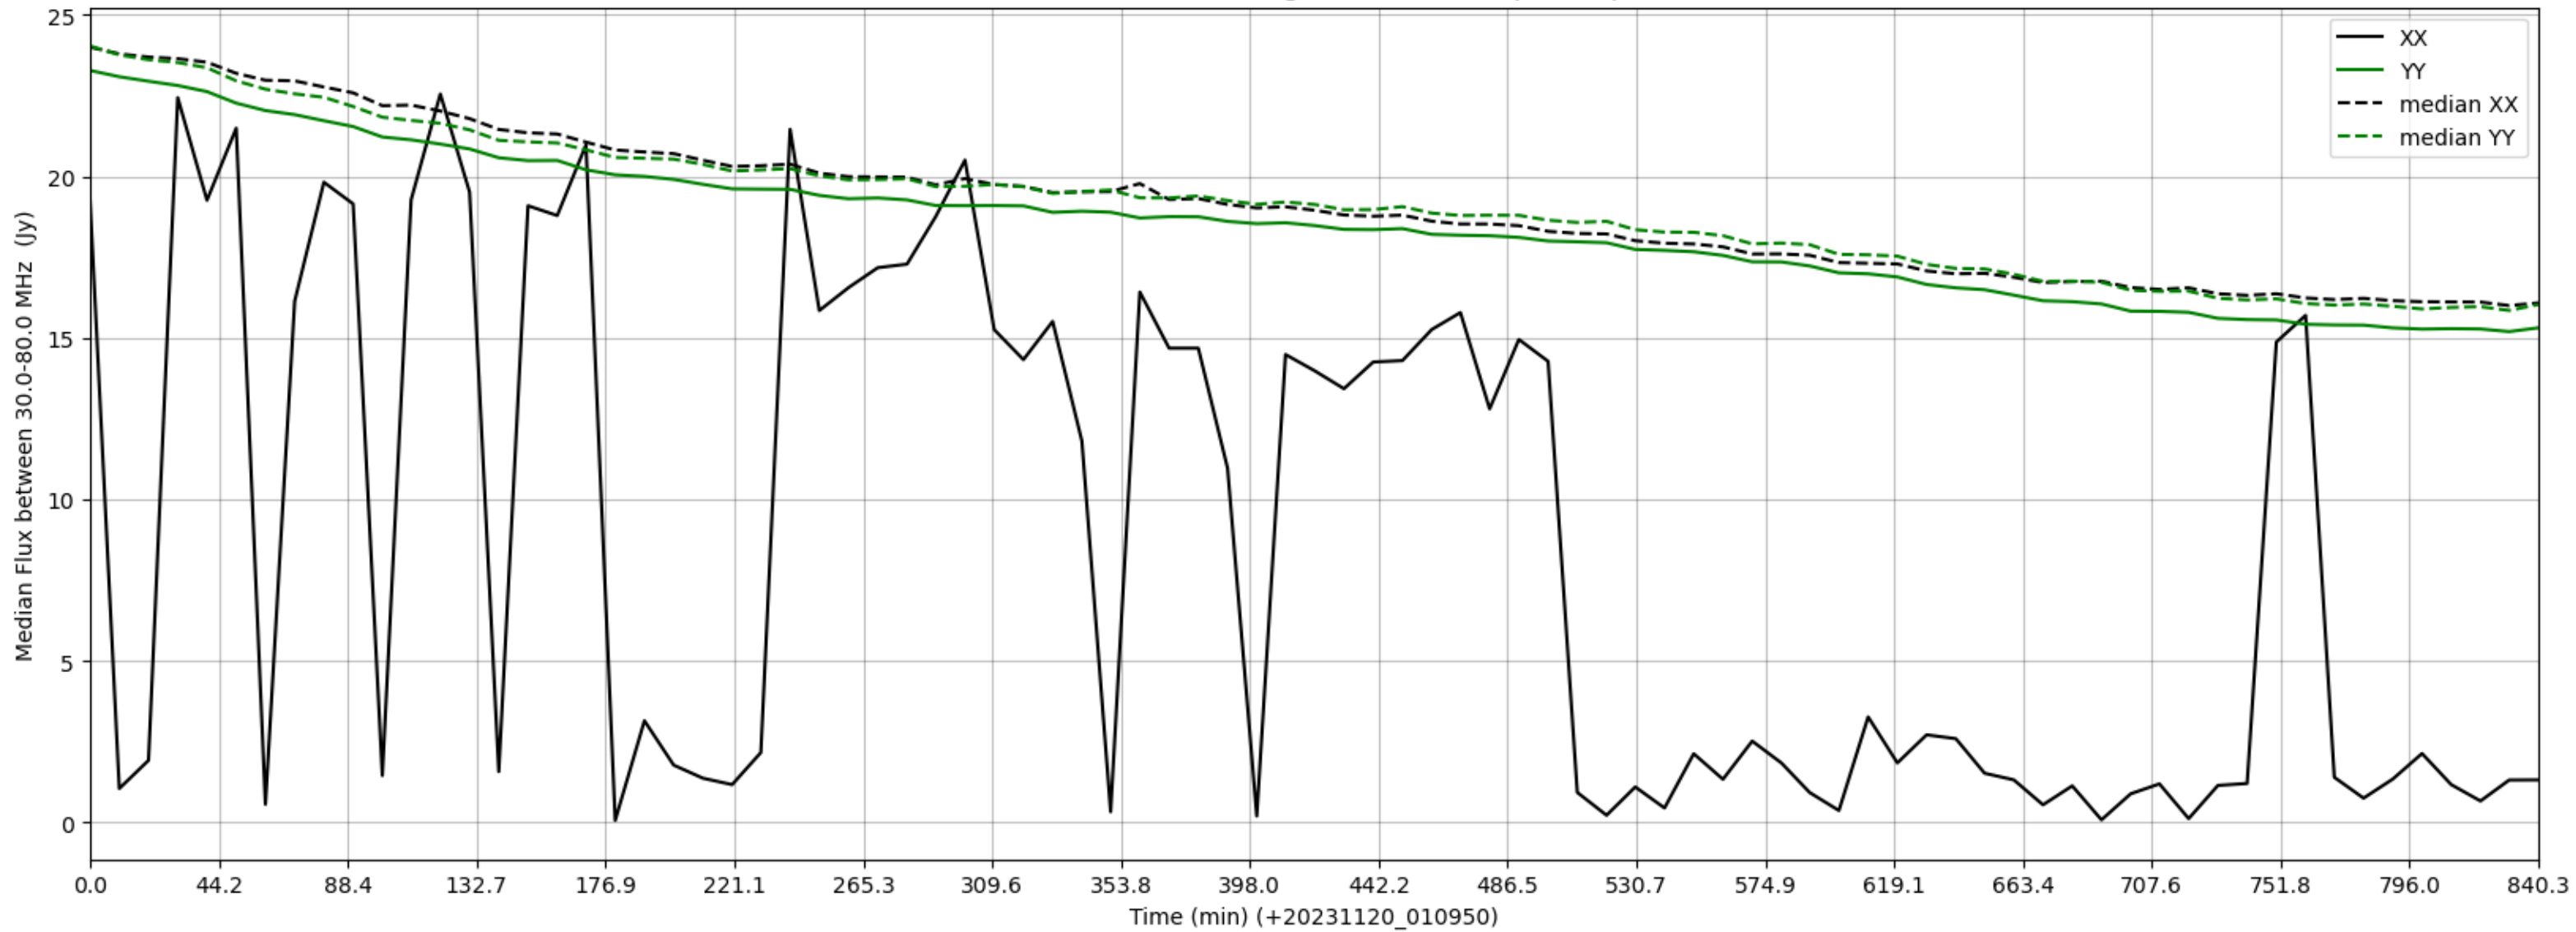

LWA054 - Correlator# 118 - XX FLAGS:Good - YY FLAGS:Good

LWA052 - Correlator# 117 - XX FLAGS:HighTimeVar+BadSpecShape - YY FLAGS:Good