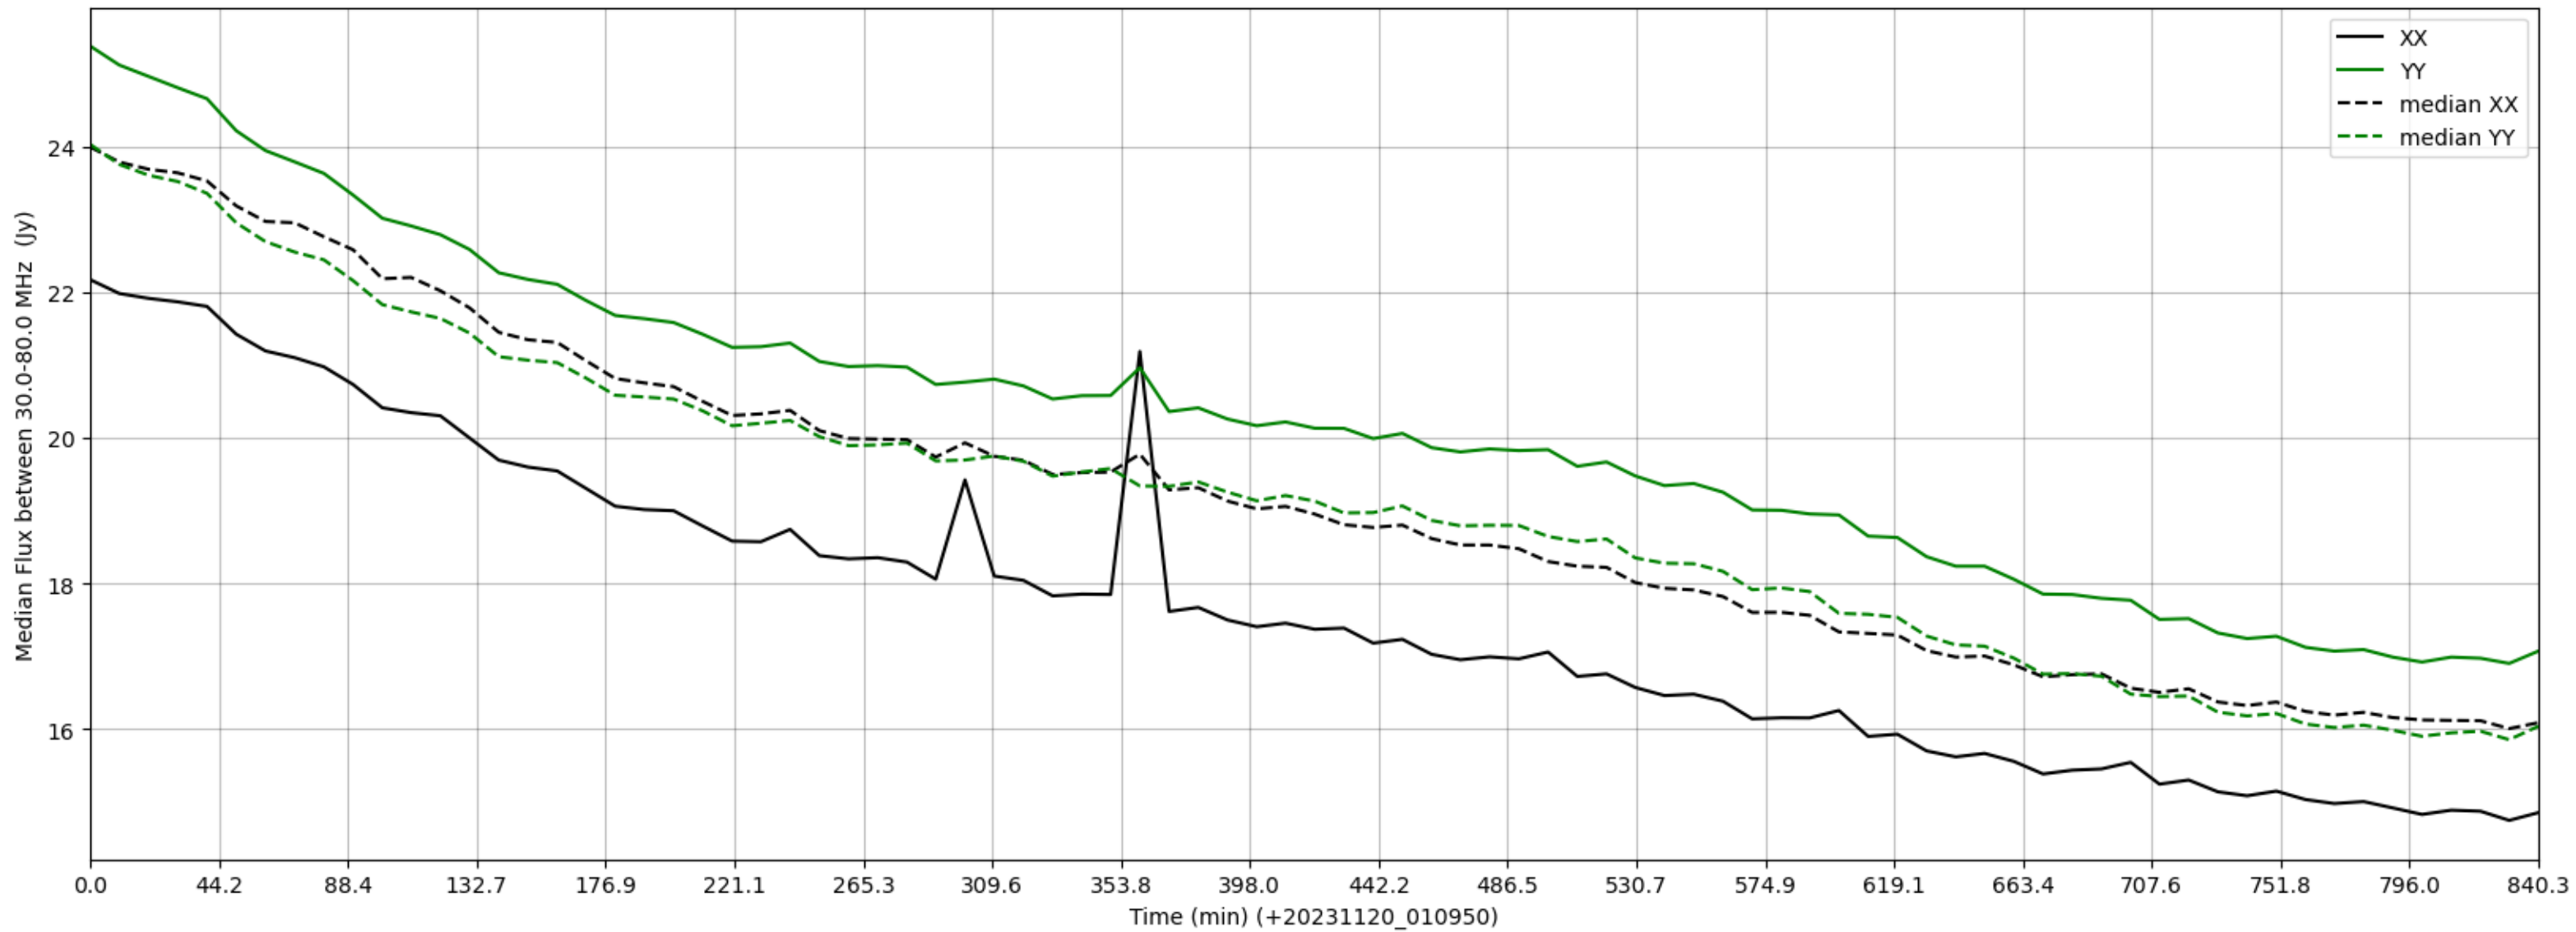

LWA099 - Correlator# 172 - XX FLAGS:Good - YY FLAGS:Good

LWA098 - Correlator# 173 - XX FLAGS:Good - YY FLAGS:Good

LWA101 - Correlator# 174 - XX FLAGS:Good - YY FLAGS:Good

LWA100 - Correlator# 175 - XX FLAGS:Good - YY FLAGS:Good