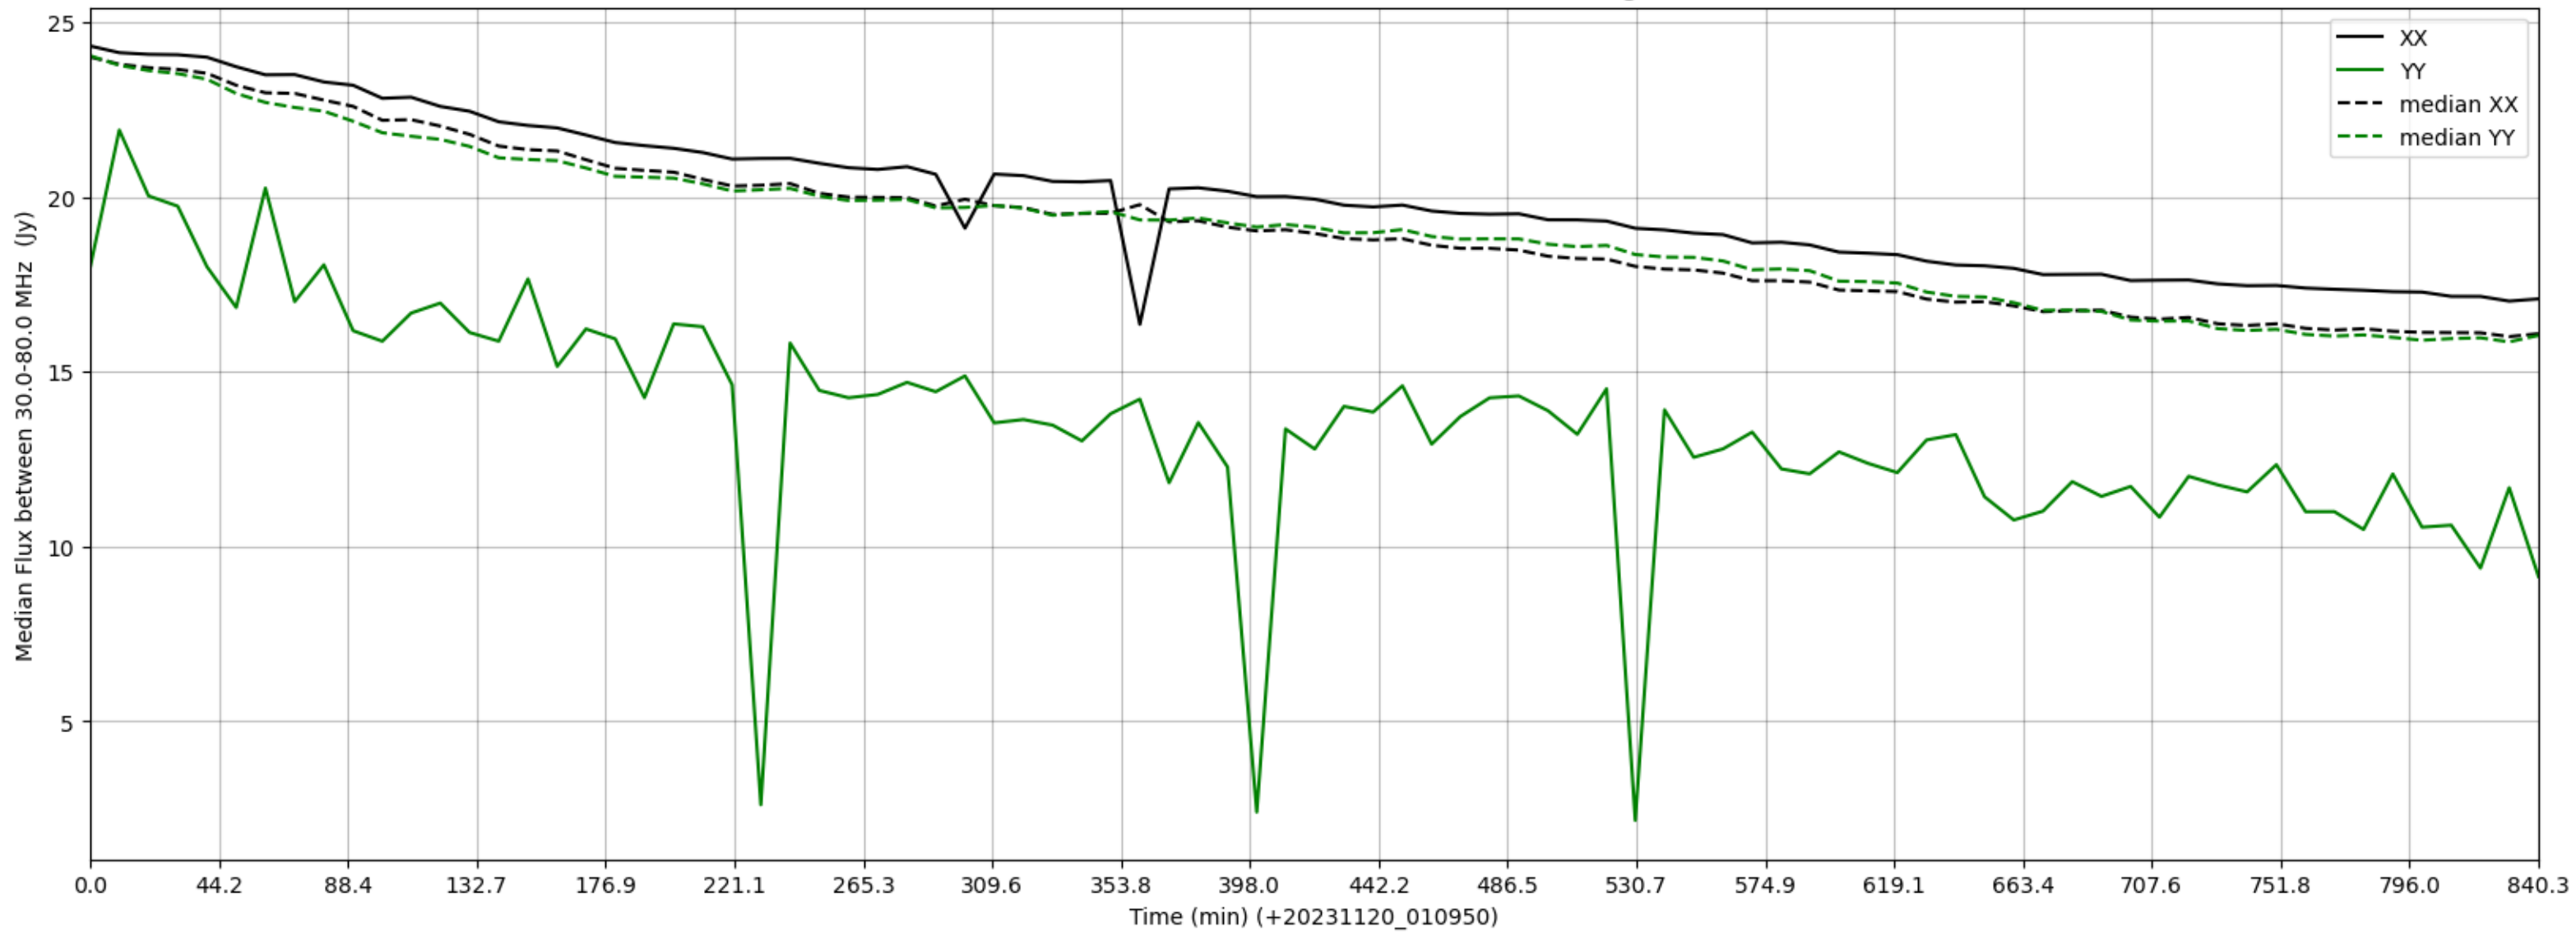

LWA285 - Correlator# 013 - XX FLAGS:Good - YY FLAGS:Good

LWA307 - Correlator# 012 - XX FLAGS:Good - YY FLAGS:HighTimeVar