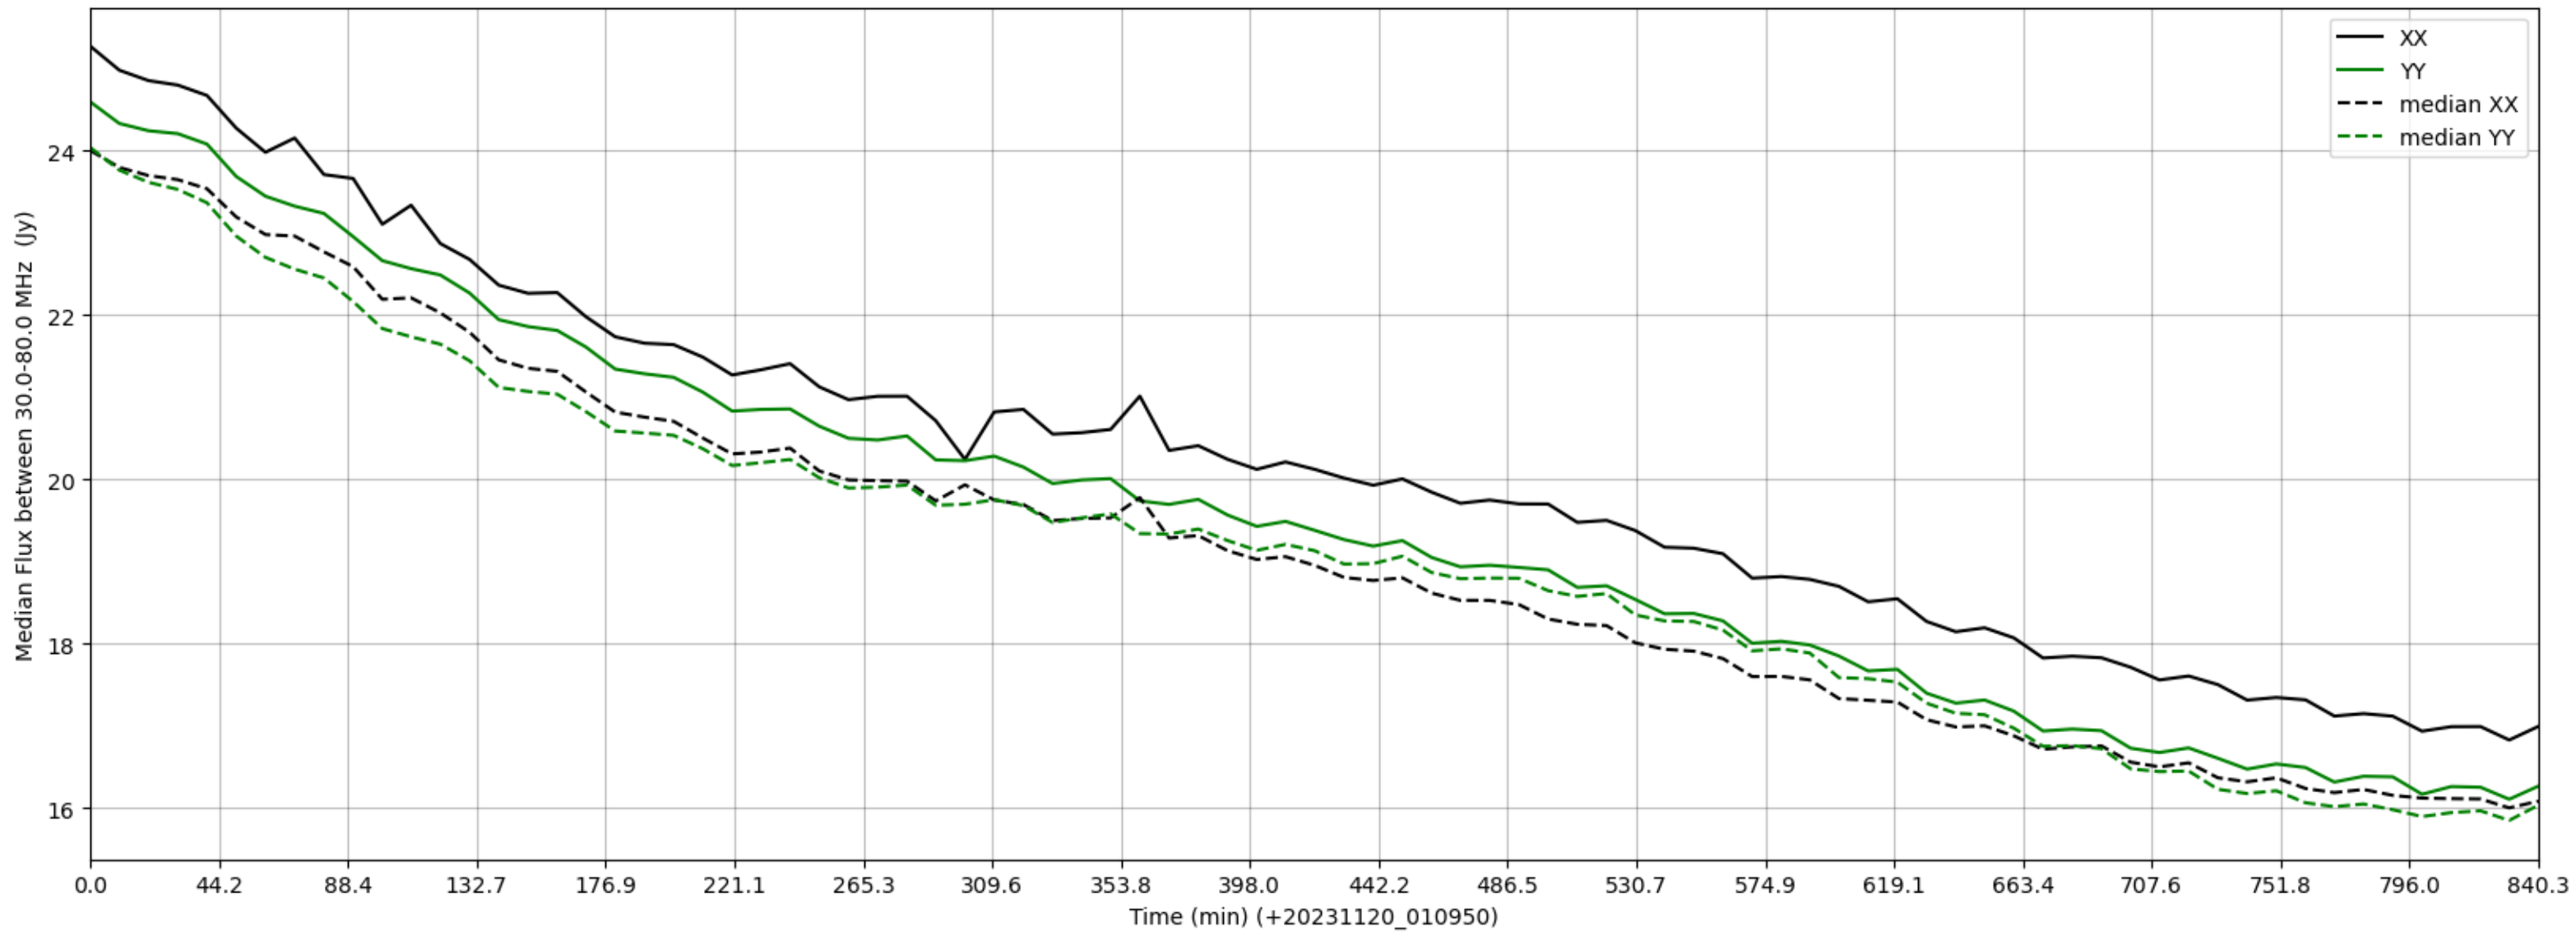

LWA139 - Correlator# 187 - XX FLAGS:Good - YY FLAGS:Good

LWA252 - Correlator# 186 - XX FLAGS:Good - YY FLAGS:Good