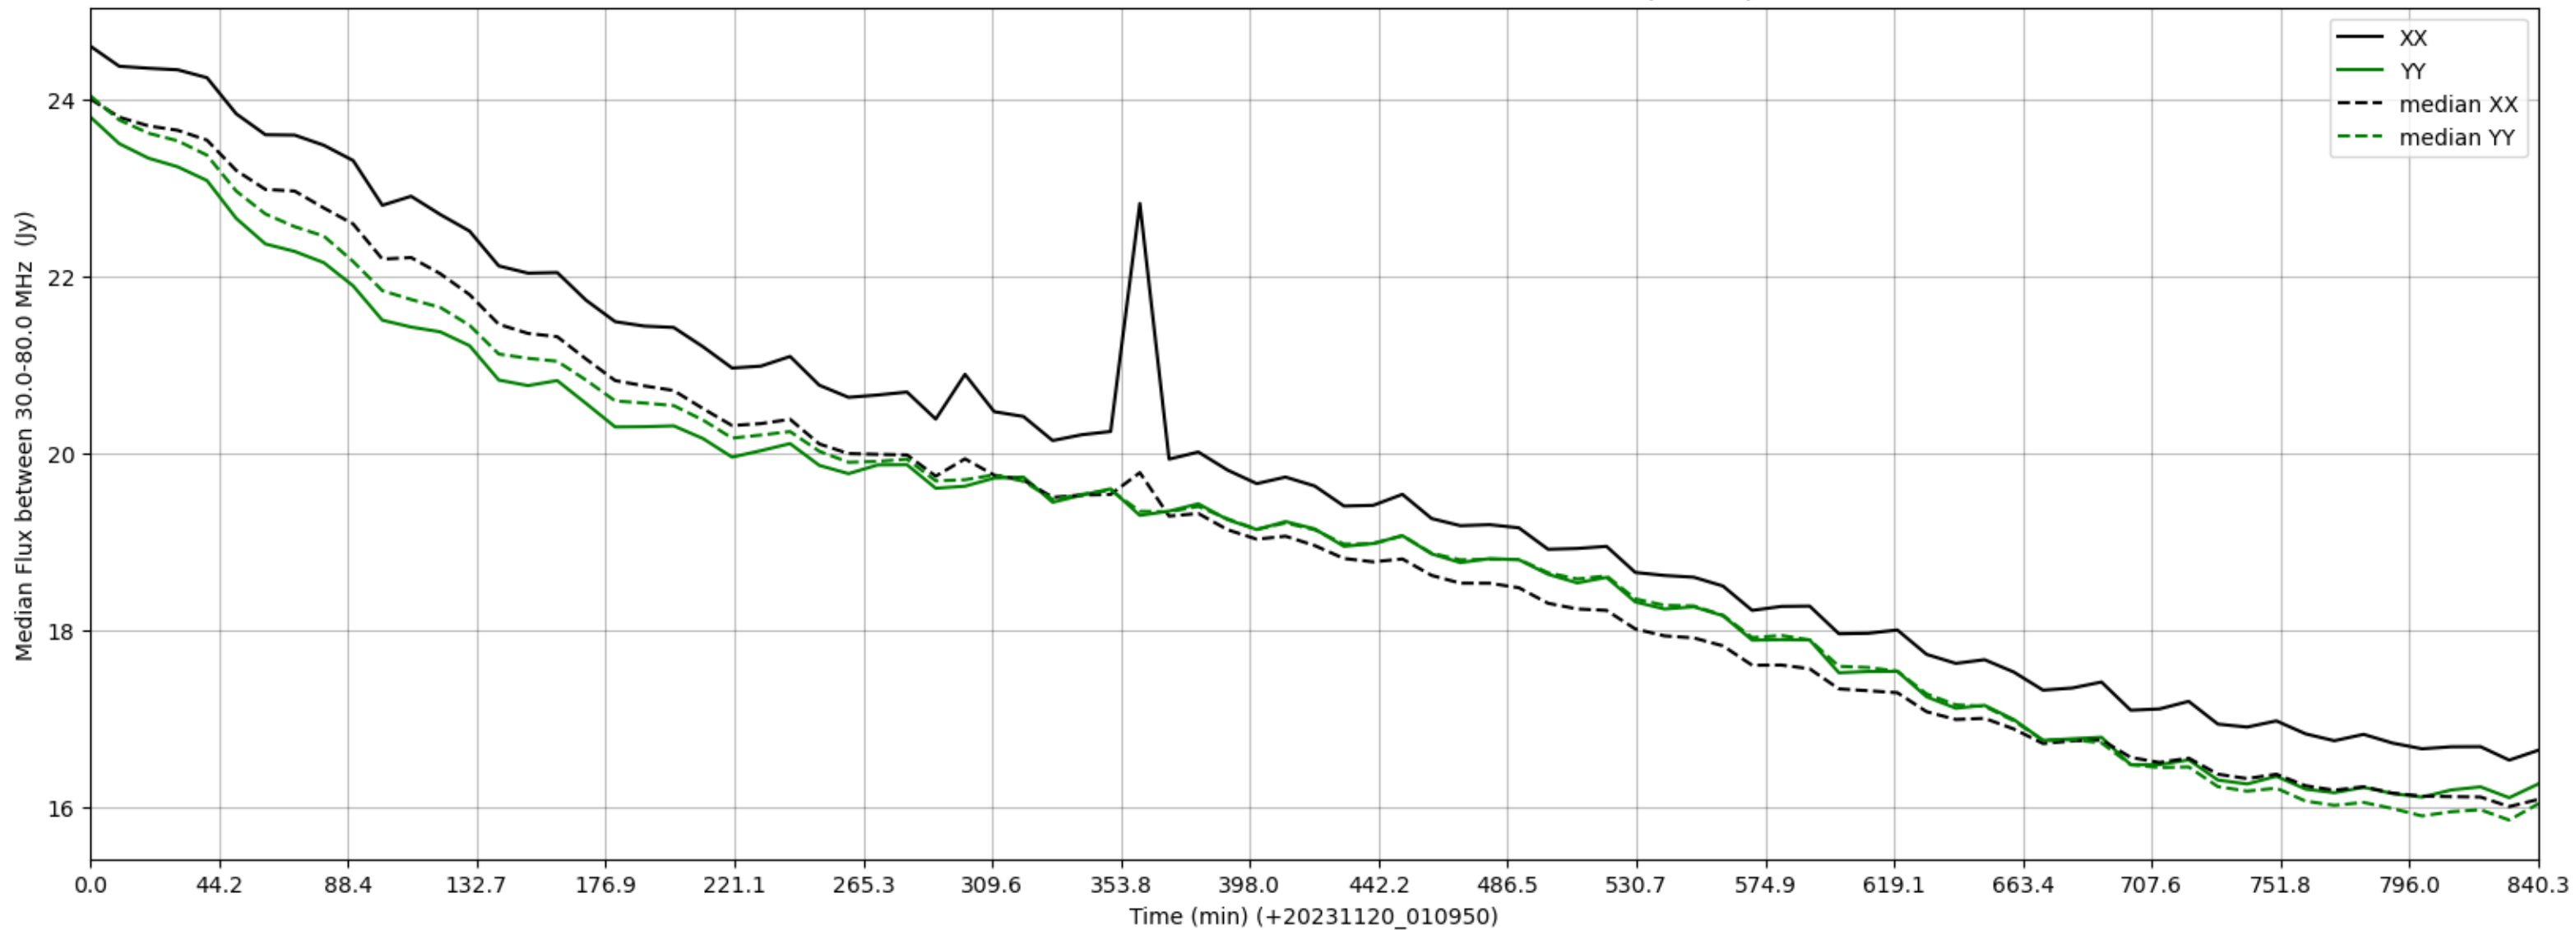

LWA236 - Correlator# 308 - XX FLAGS:Good - YY FLAGS:Good

LWA235 - Correlator# 309 - XX FLAGS:Good - YY FLAGS:Good

LWA238 - Correlator# 310 - XX FLAGS:Good - YY FLAGS:Good

LWA237 - Correlator# 311 - XX FLAGS:Good - YY FLAGS:BadSpecShape