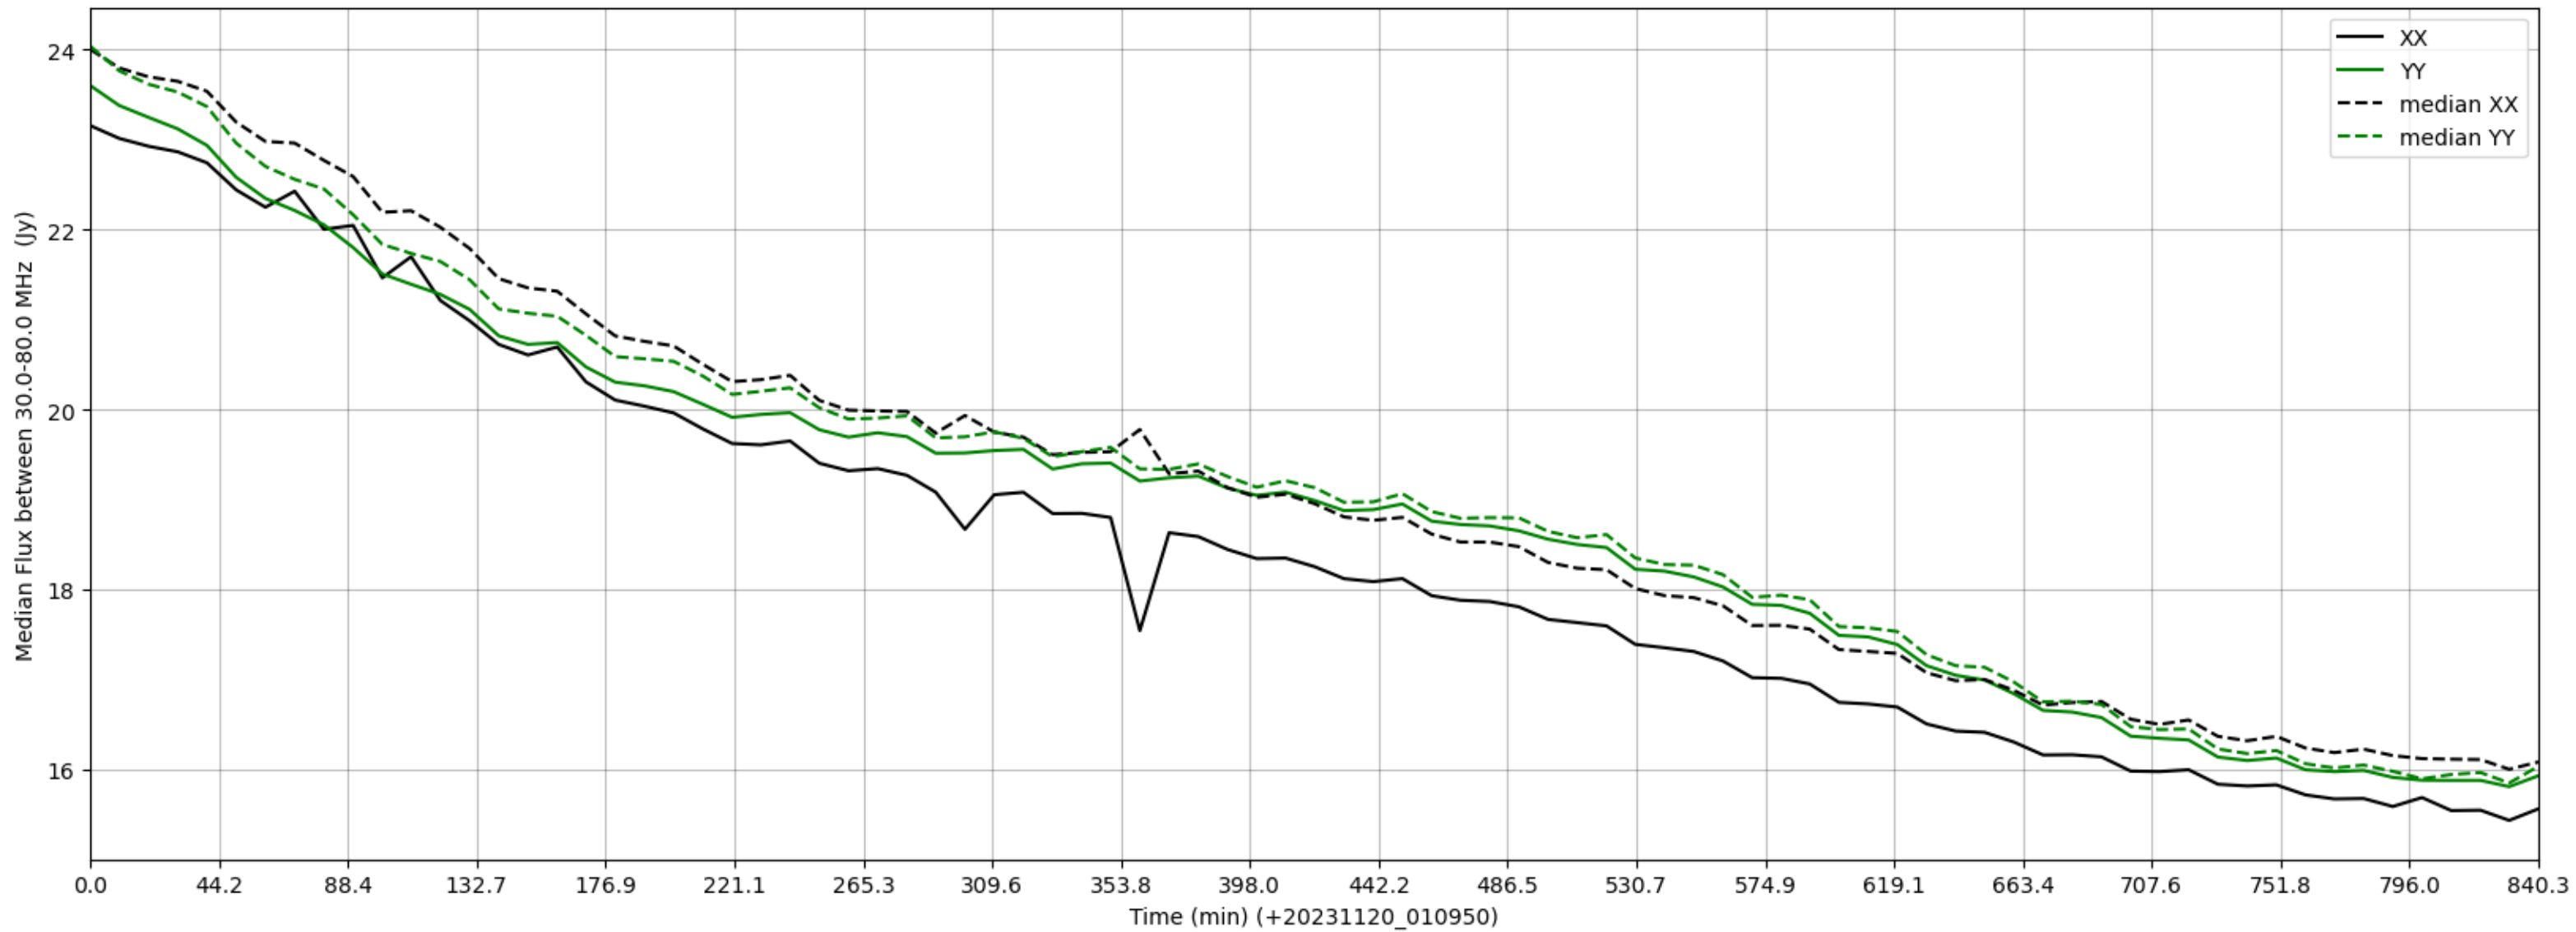

LWA191 - Correlator# 246 - XX FLAGS:LowFlux - YY FLAGS:Good

LWA189 - Correlator# 245 - XX FLAGS:Good - YY FLAGS:Good