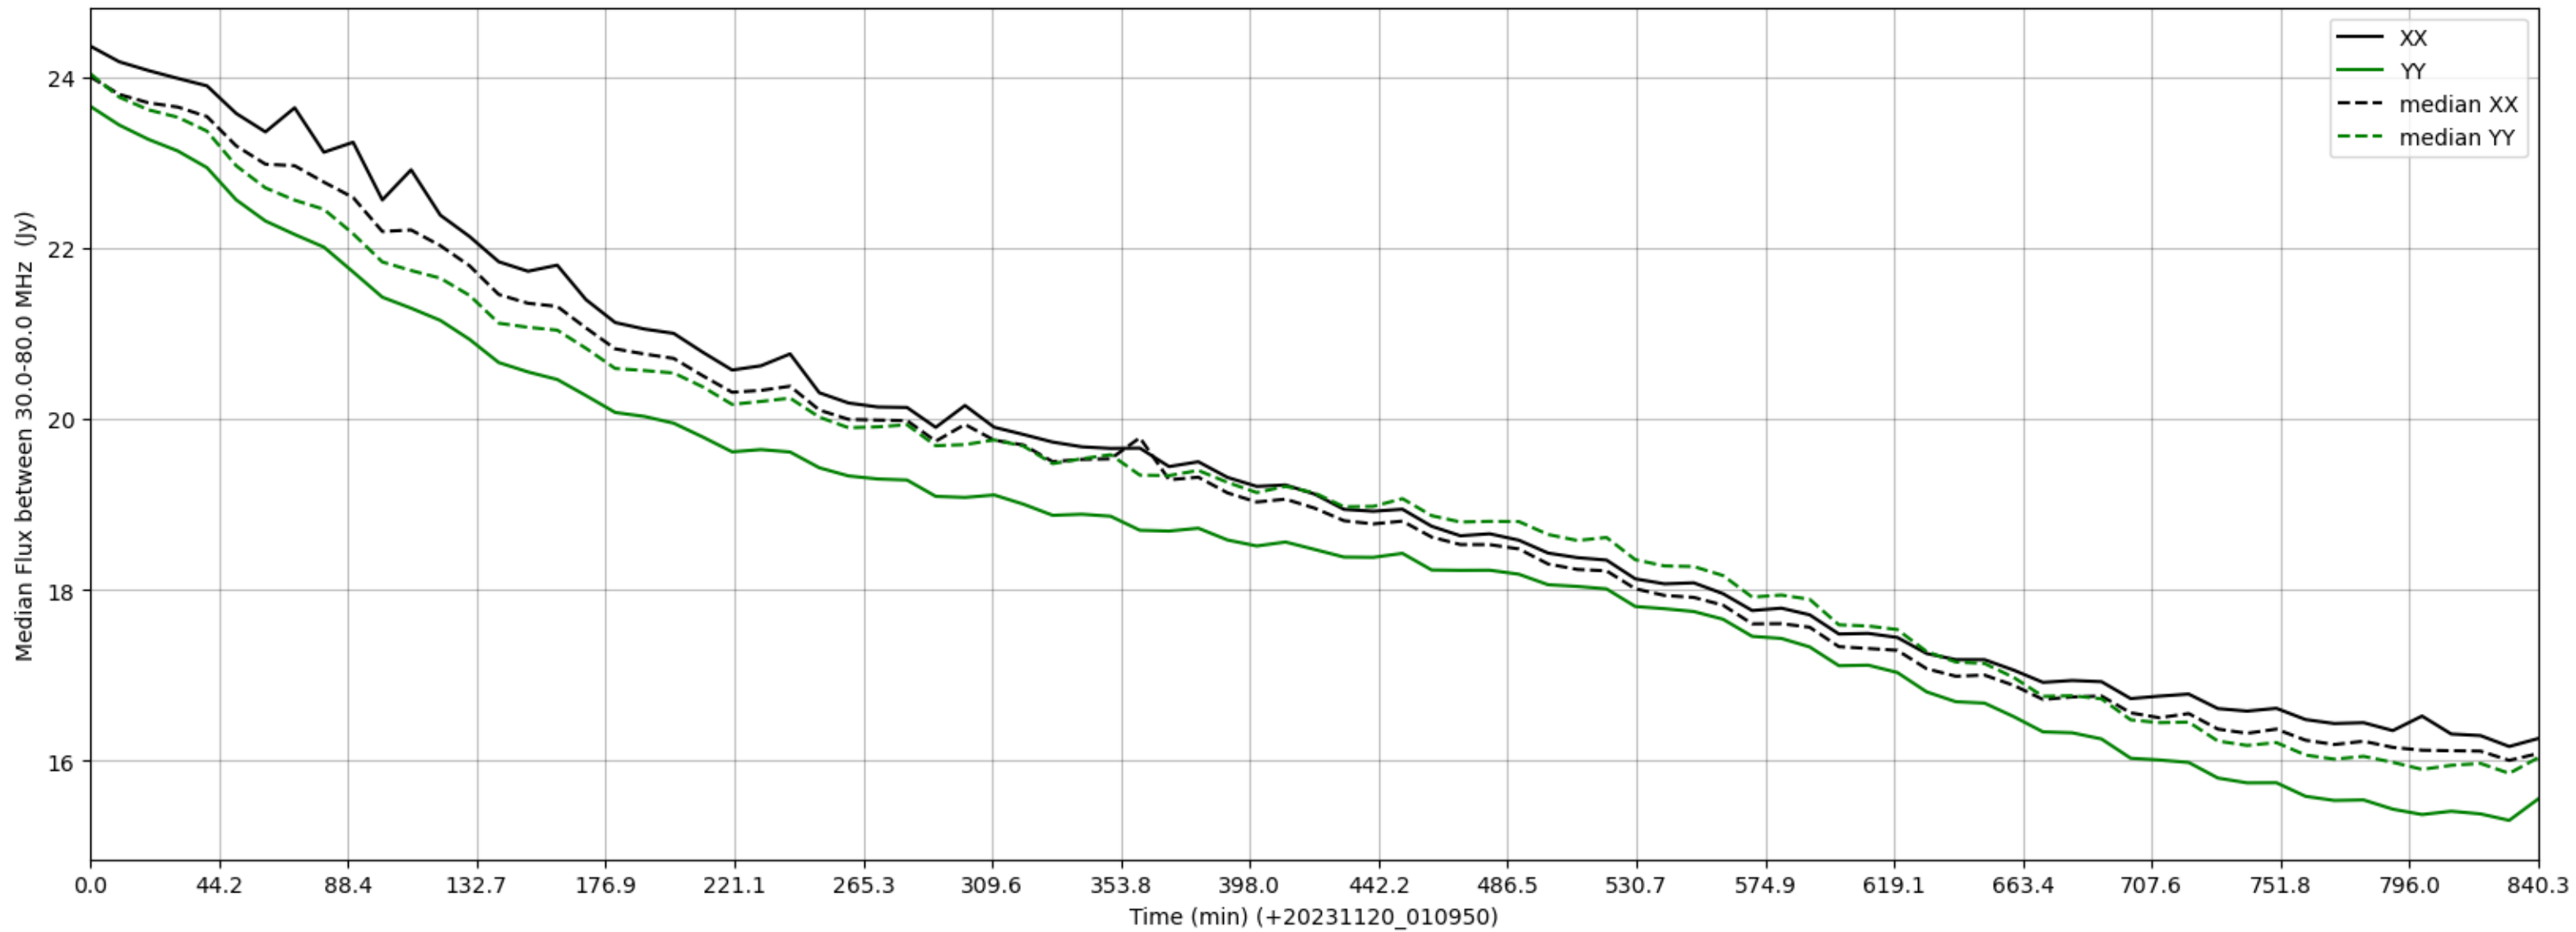

LWA022 - Correlator# 104 - XX FLAGS:Good - YY FLAGS:Good

LWA021 - Correlator# 105 - XX FLAGS:Good - YY FLAGS:Good

LWA024 - Correlator# 106 - XX FLAGS:Good - YY FLAGS:Good

LWA023 - Correlator# 107 - XX FLAGS:Good - YY FLAGS:Good