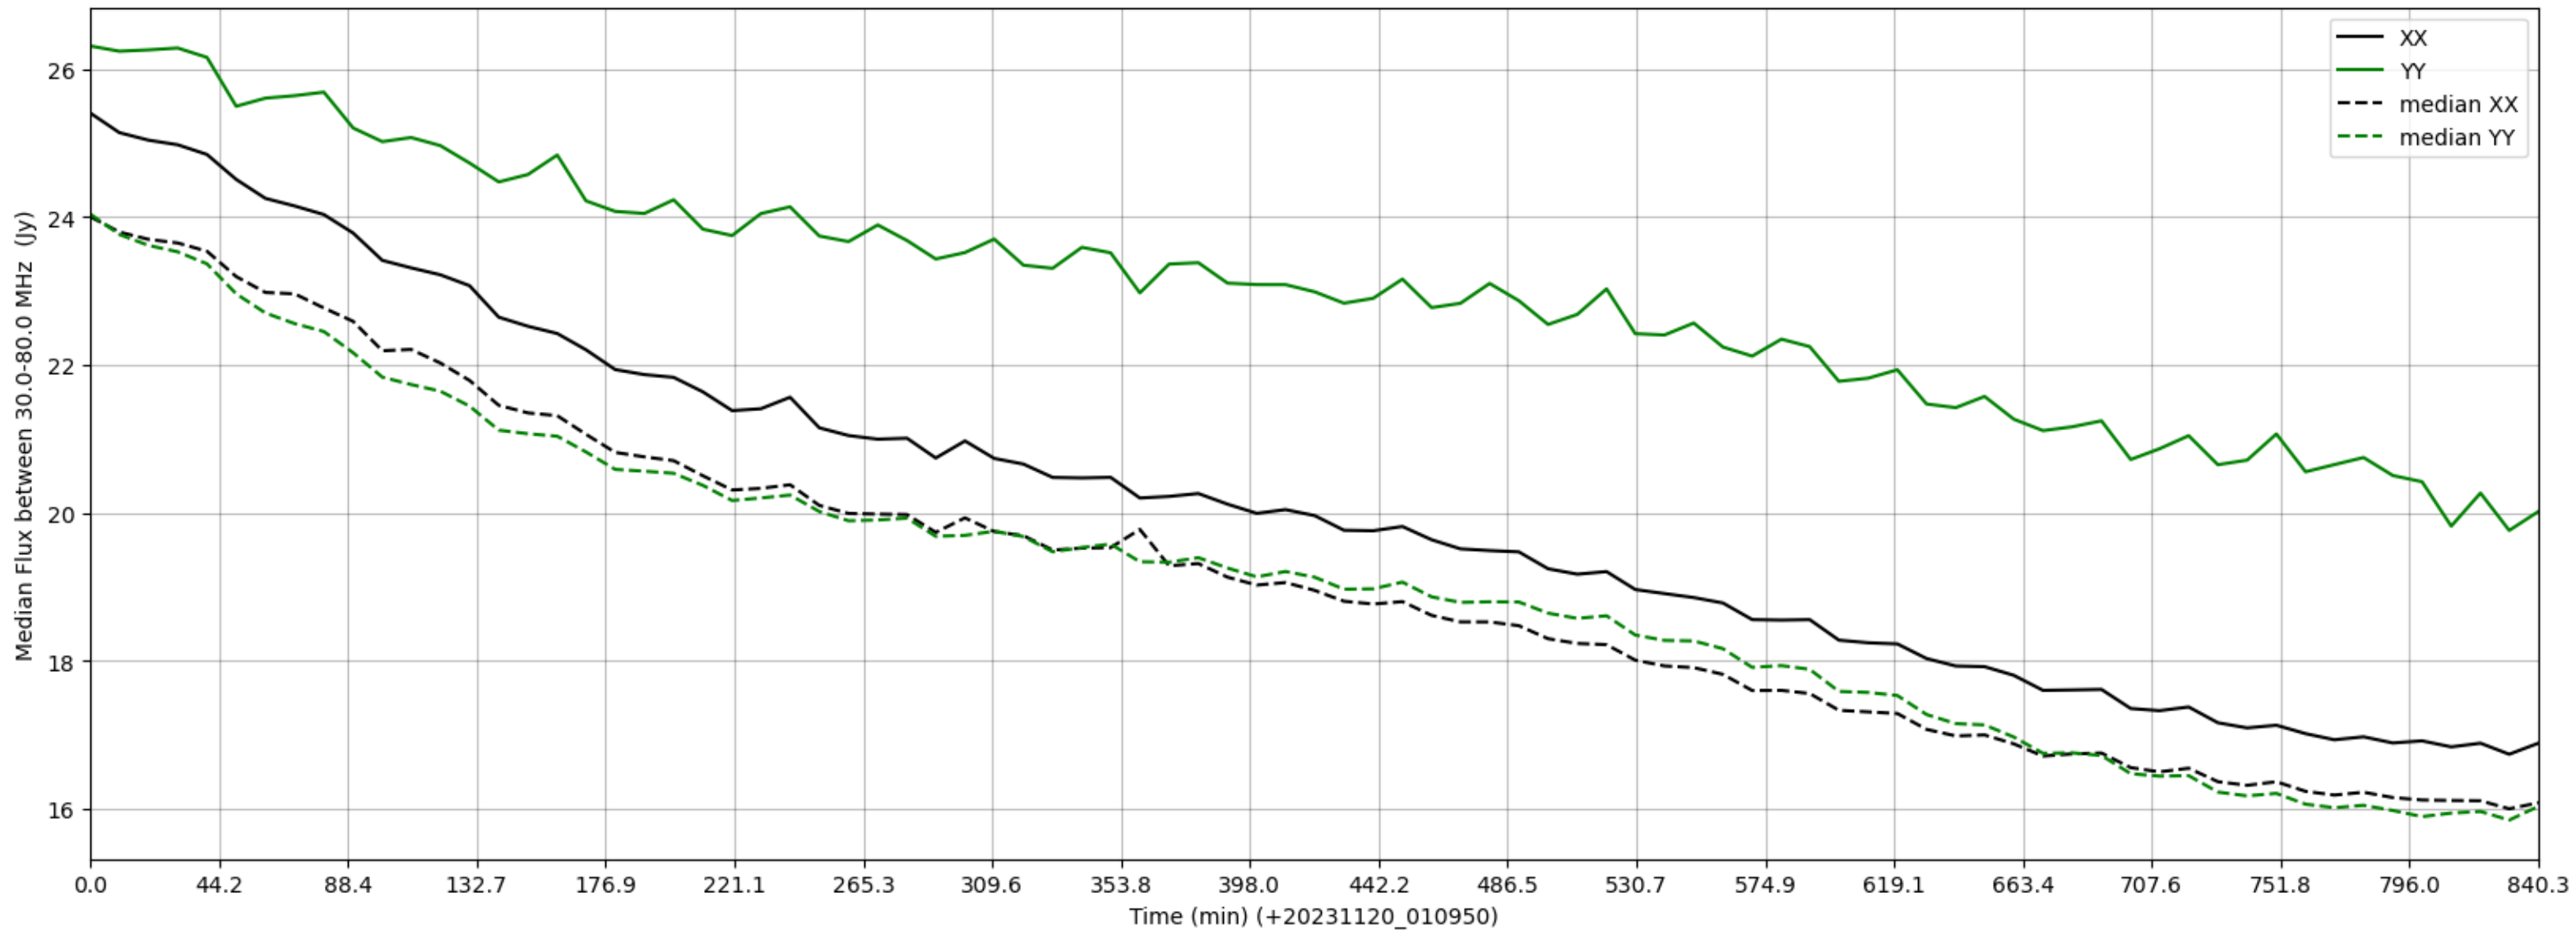

LWA284 - Correlator# 043 - XX FLAGS:Good - YY FLAGS:Good

LWA288 - Correlator# 042 - XX FLAGS:Good - YY FLAGS:Good