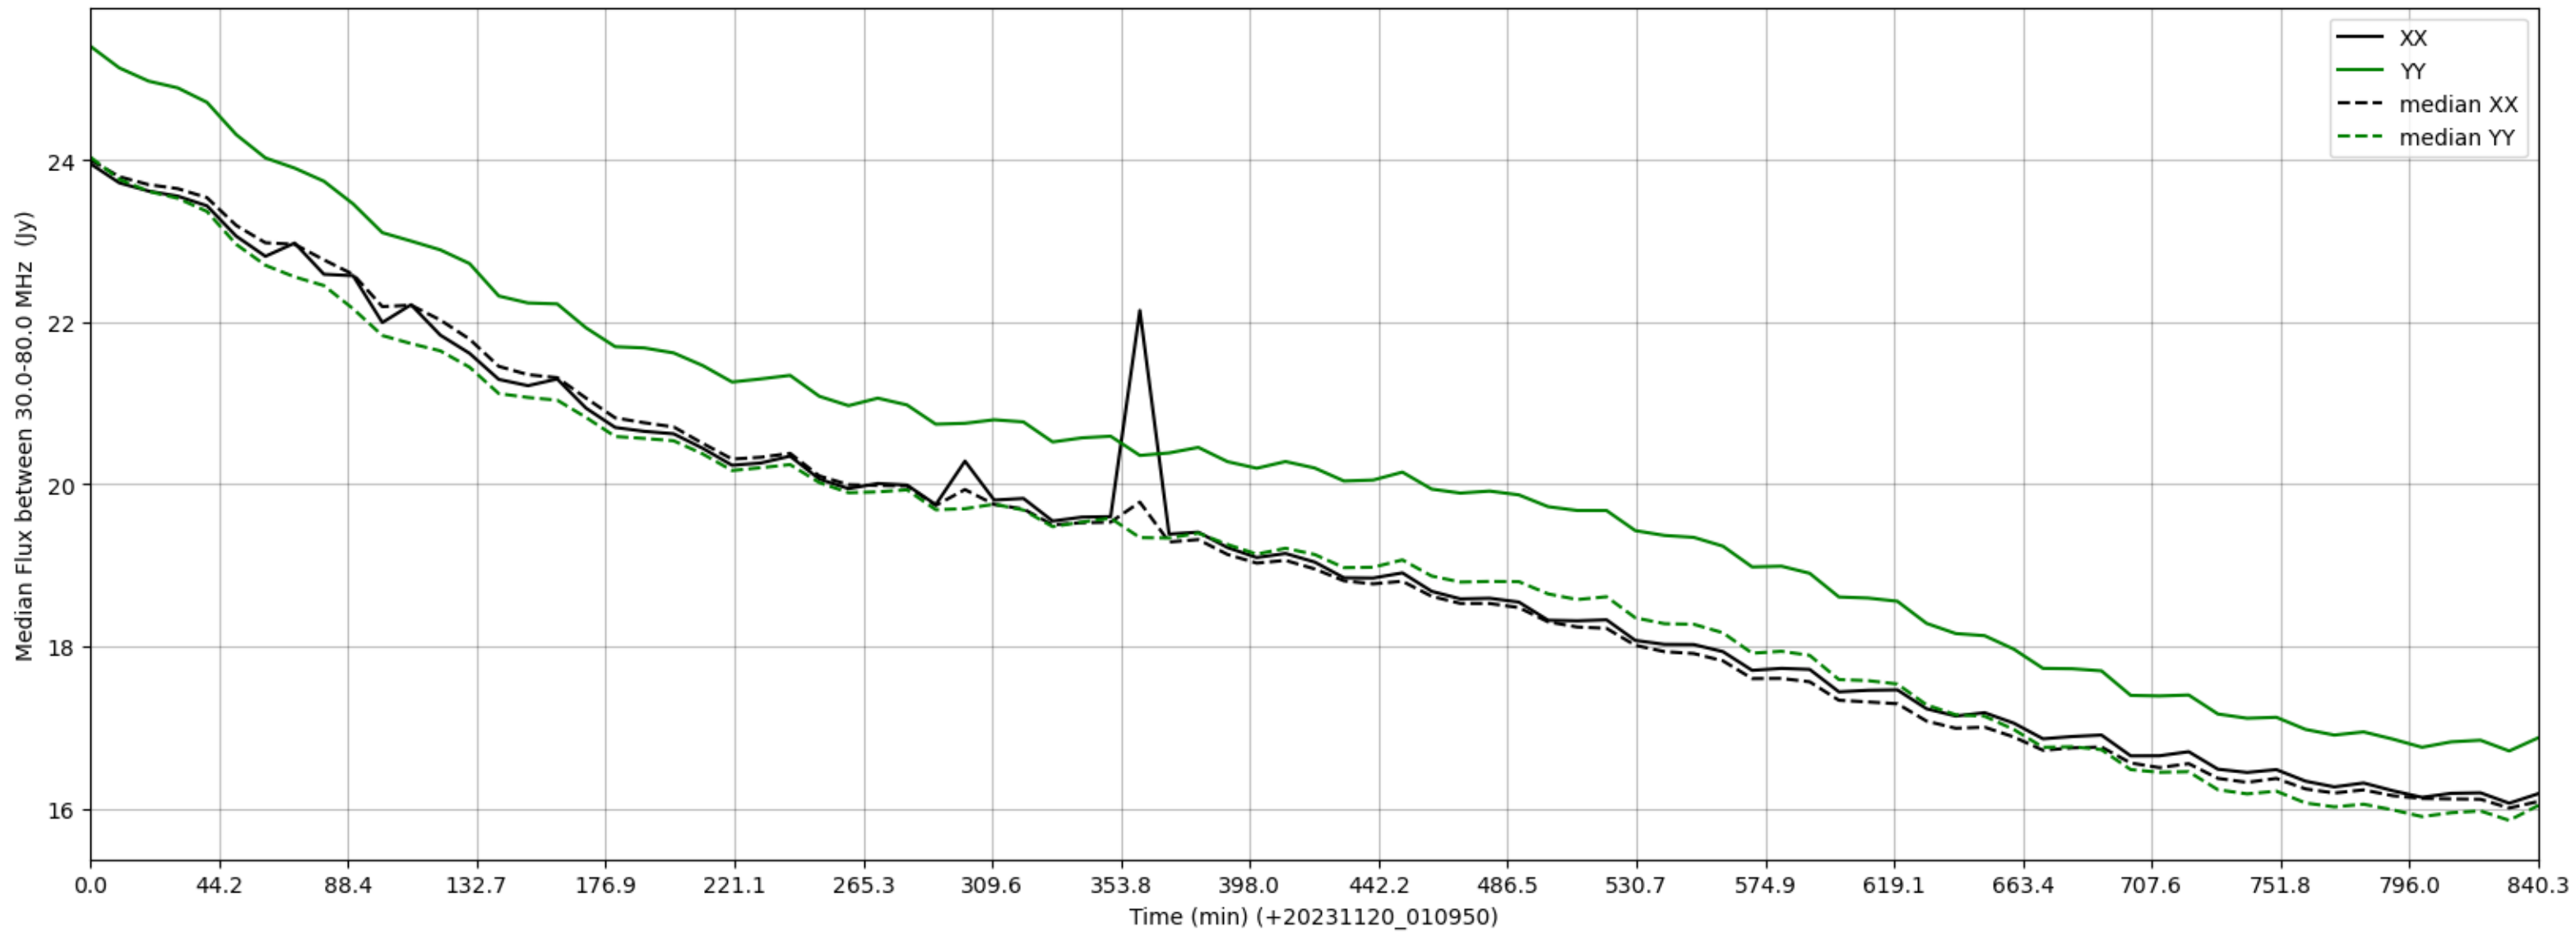

LWA135 - Correlator# 256 - XX FLAGS:Good - YY FLAGS:Good

LWA133 - Correlator# 257 - XX FLAGS:Good - YY FLAGS:Good

LWA137 - Correlator# 258 - XX FLAGS:Good - YY FLAGS:Good

LWA136 - Correlator# 259 - XX FLAGS:Good - YY FLAGS:Good