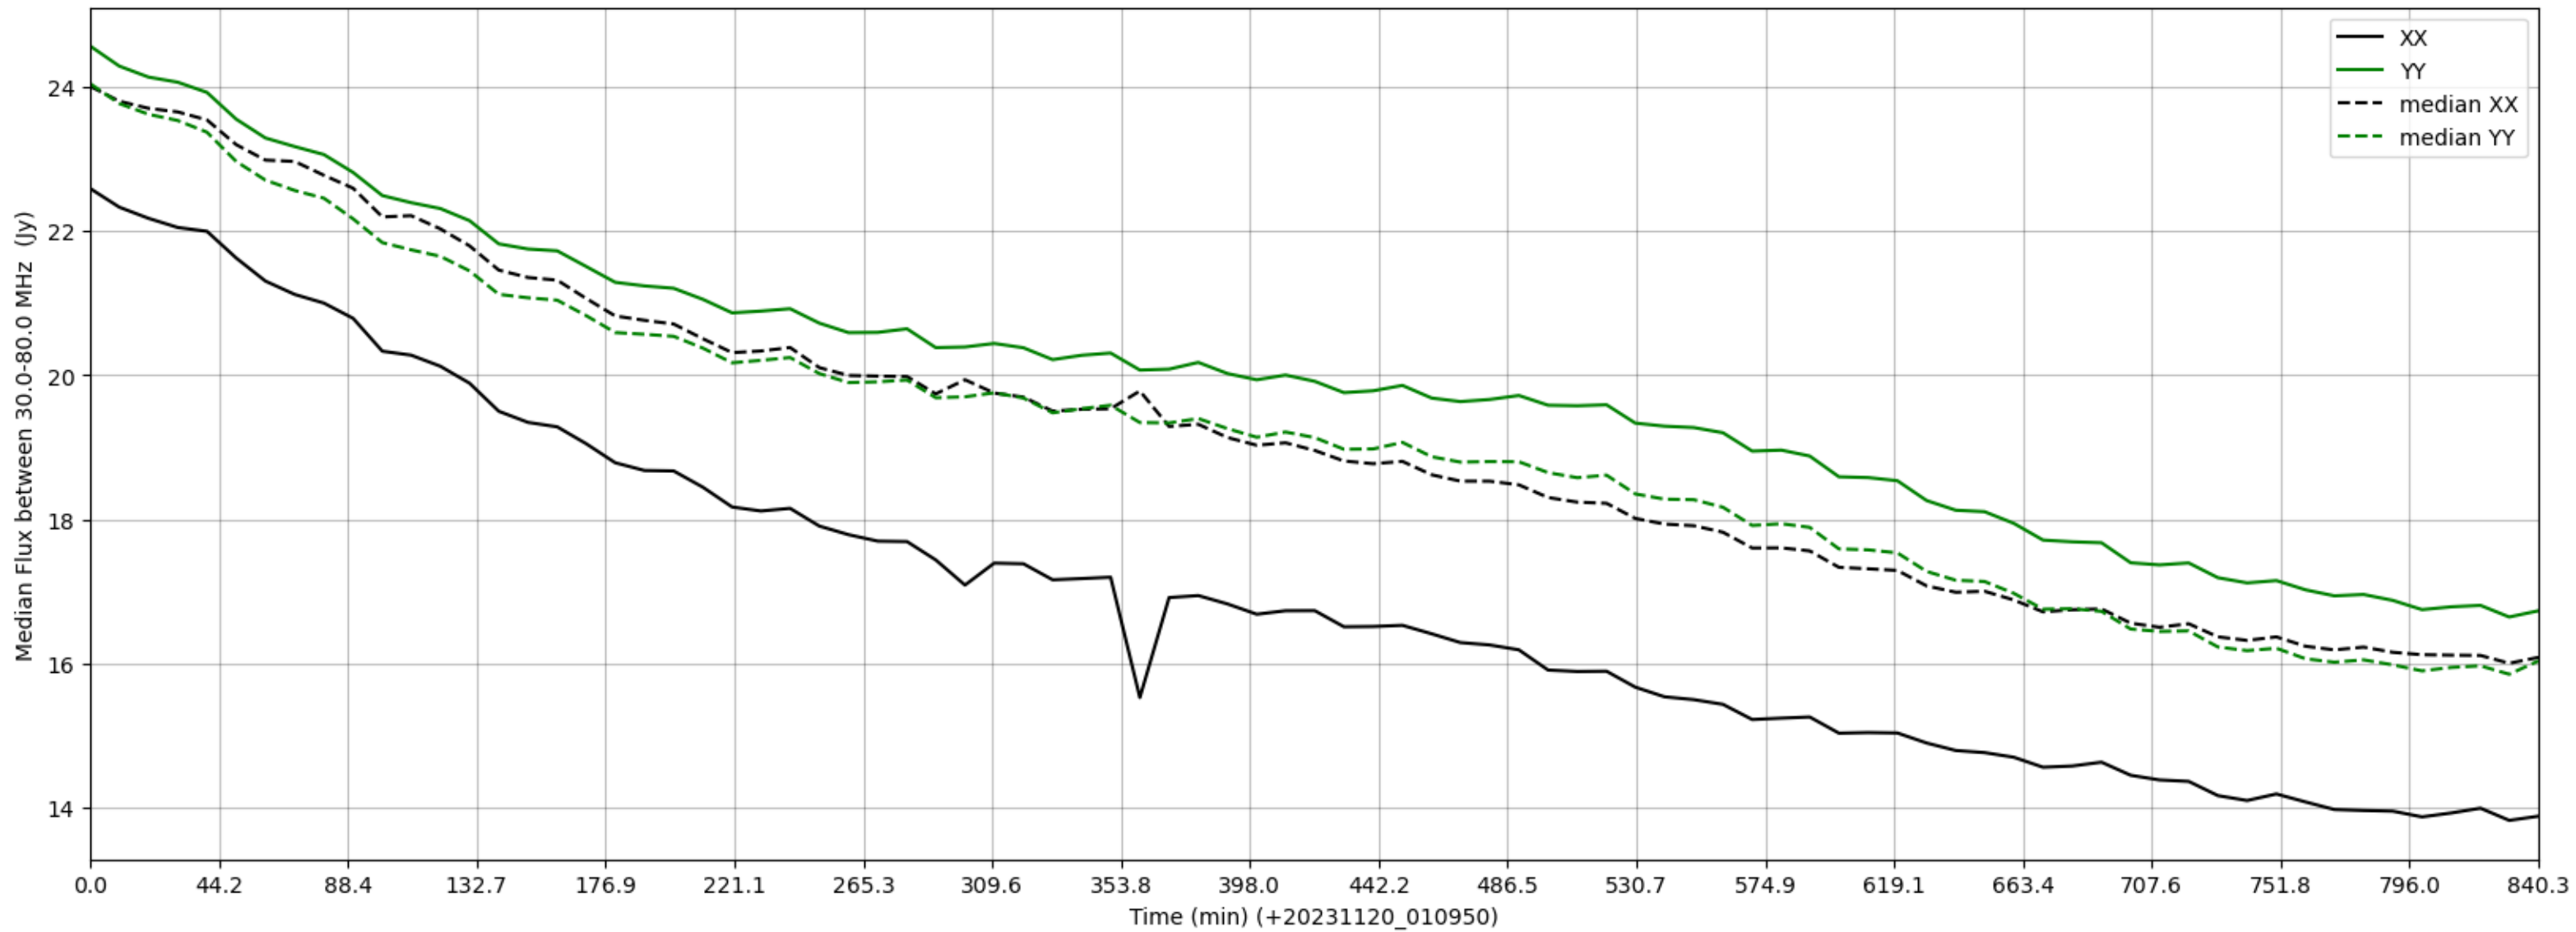

LWA266 - Correlator# 000 - XX FLAGS:Good - YY FLAGS:Good

LWA259 - Correlator# 001 - XX FLAGS:Good - YY FLAGS:Good

LWA268 - Correlator# 002 - XX FLAGS:Good - YY FLAGS:Good

LWA267 - Correlator# 003 - XX FLAGS:LowFlux - YY FLAGS:Good