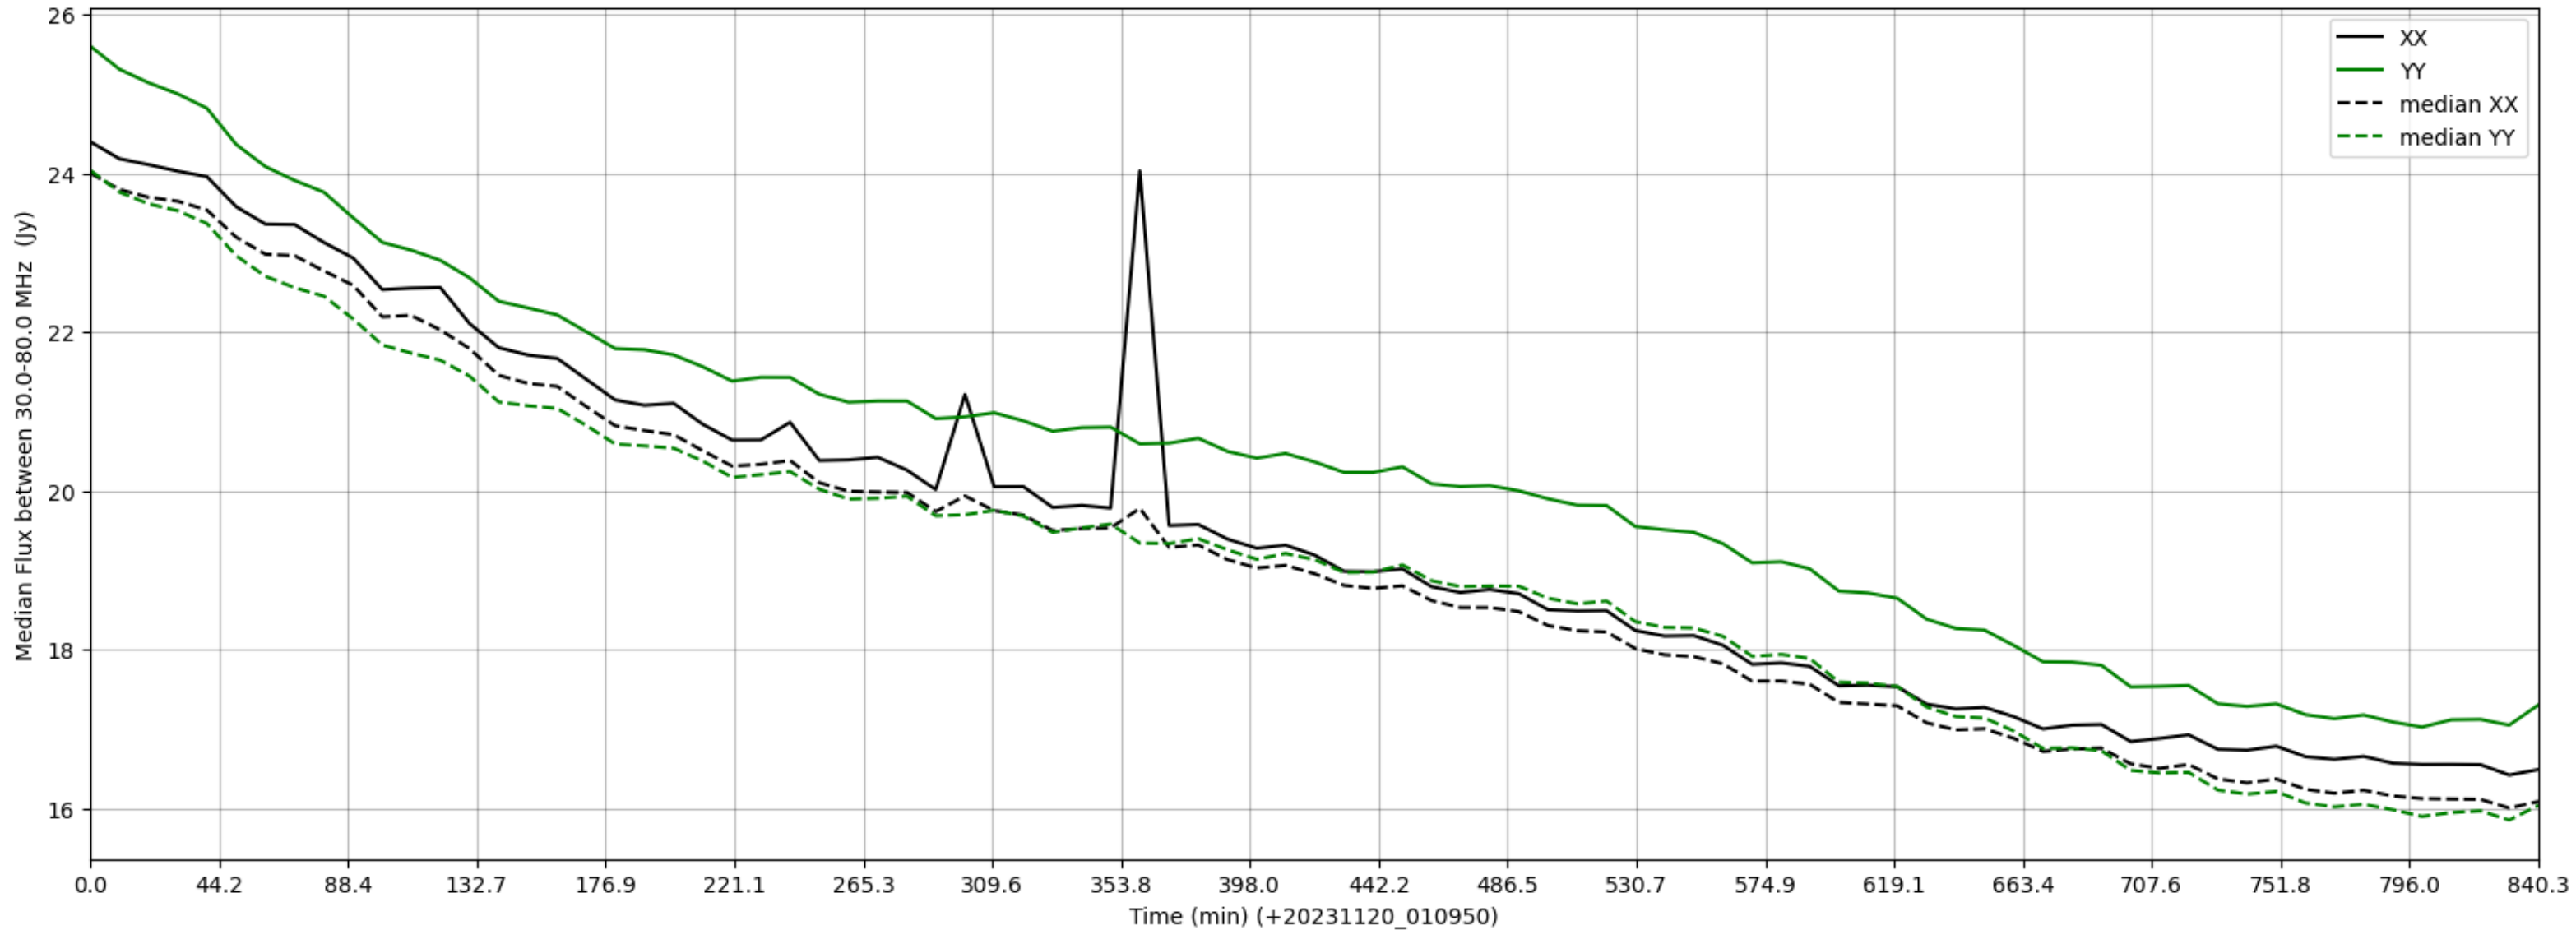

LWA005 - Correlator# 069 - XX FLAGS:Good - YY FLAGS:Good

LWA006 - Correlator# 068 - XX FLAGS:Good - YY FLAGS:Good