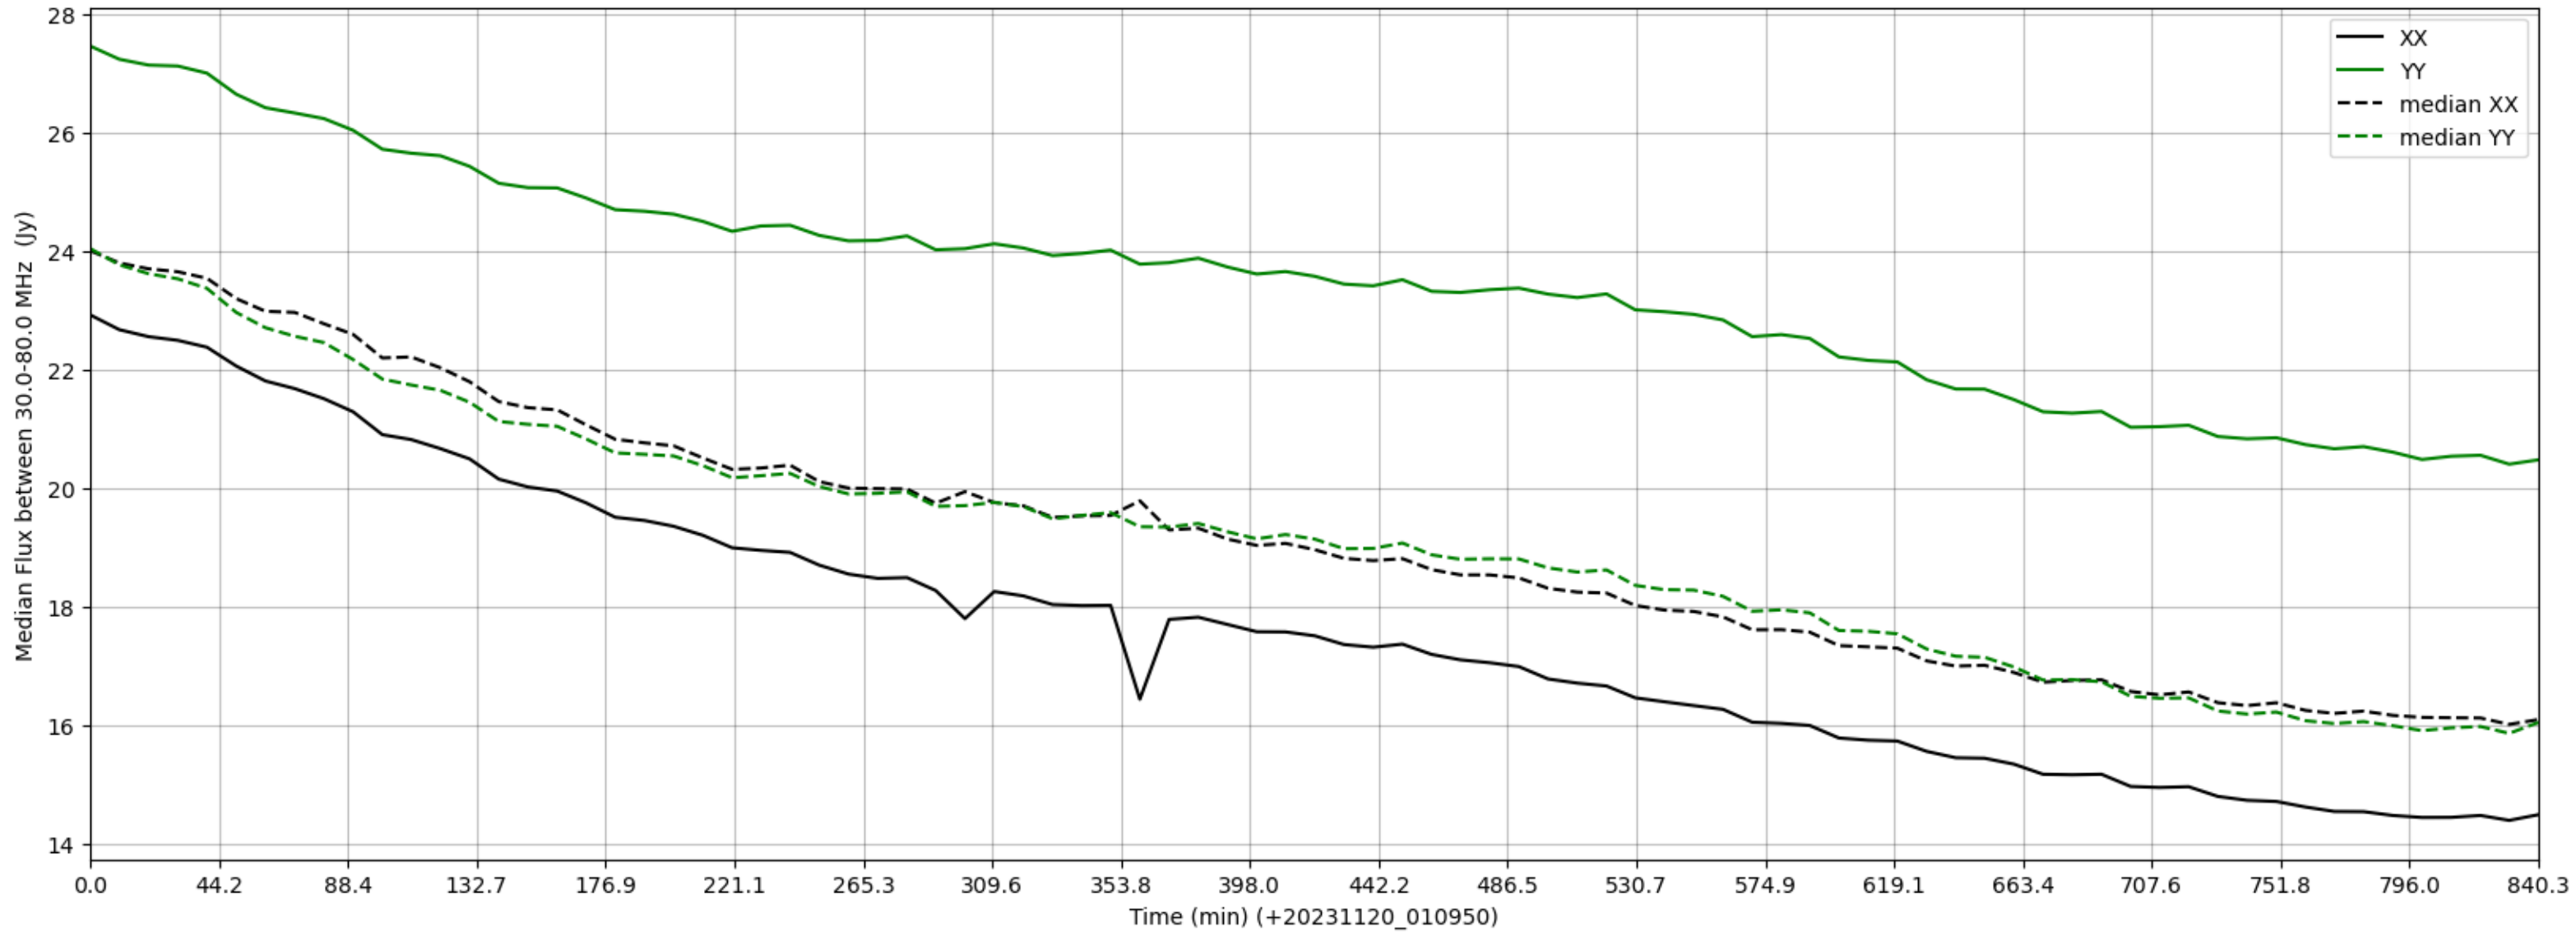

LWA310 - Correlator# 017 - XX FLAGS:HighTimeVar - YY FLAGS:Good

LWA311 - Correlator# 016 - XX FLAGS:Good - YY FLAGS:Good