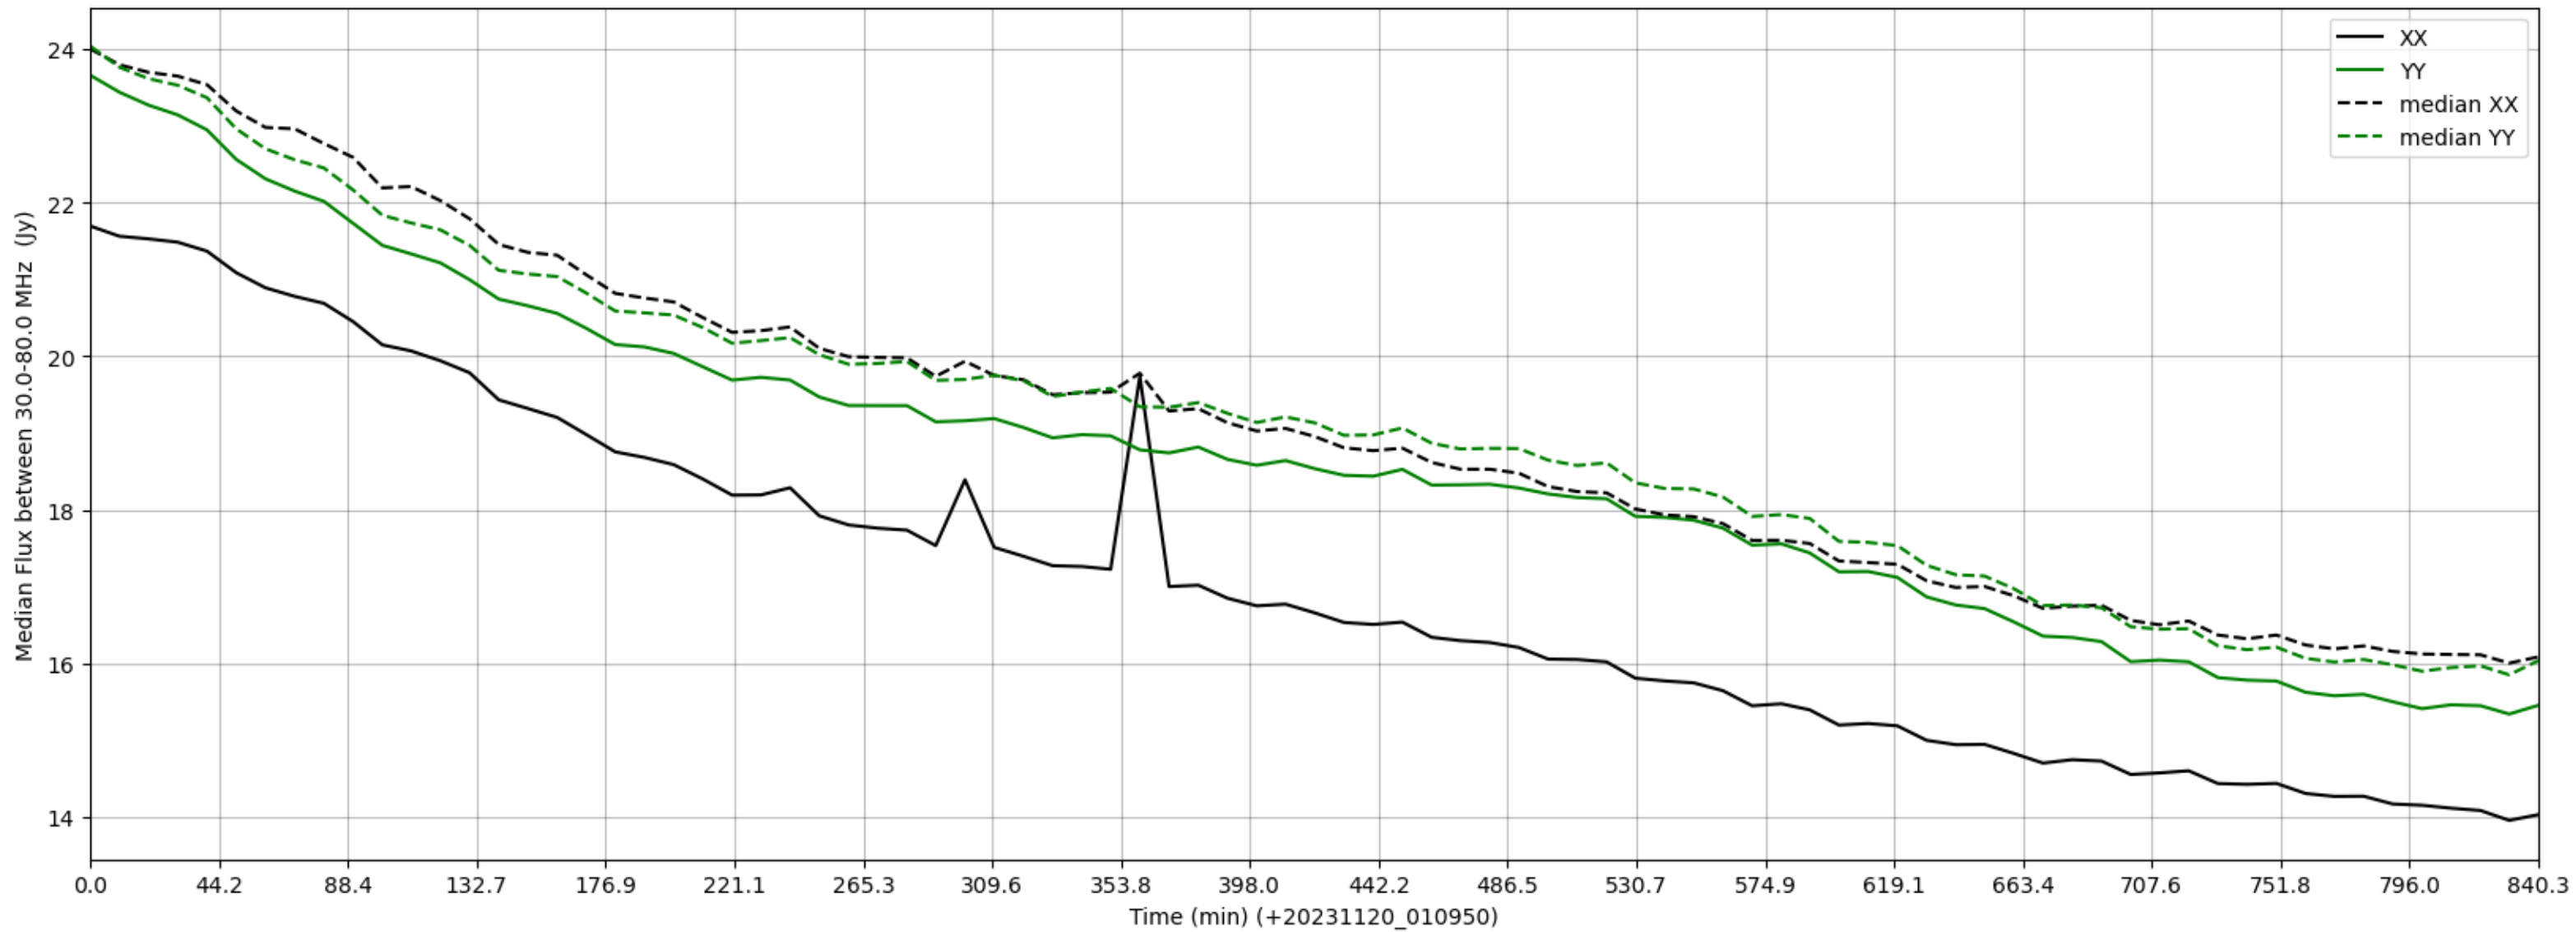

LWA047 - Correlator# 085 - XX FLAGS:Good - YY FLAGS:Good

LWA071 - Correlator# 084 - XX FLAGS:Good - YY FLAGS:Good