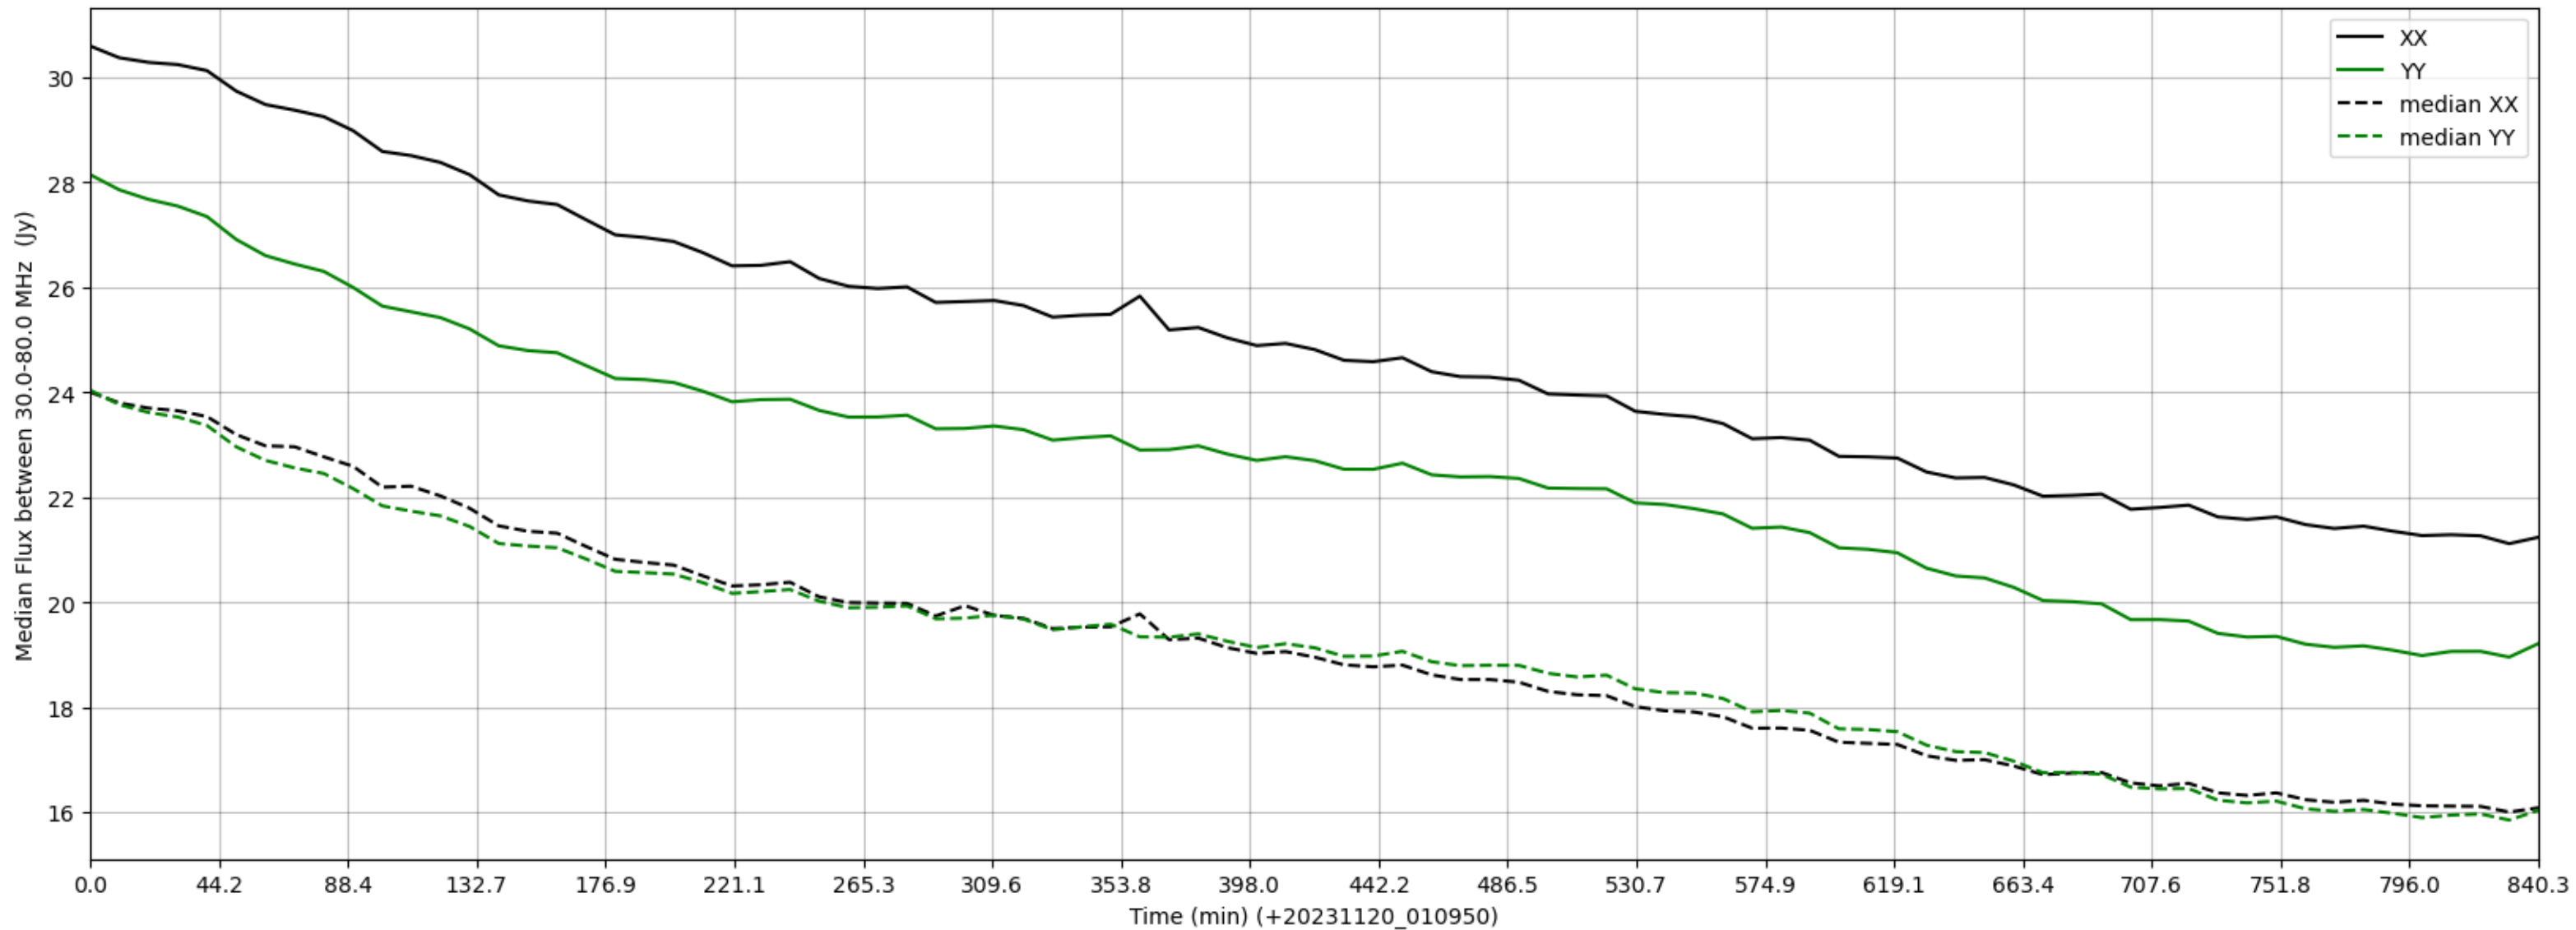

LWA217 - Correlator# 333 - XX FLAGS:Good - YY FLAGS:Good

LWA218 - Correlator# 332 - XX FLAGS:Good - YY FLAGS:Good