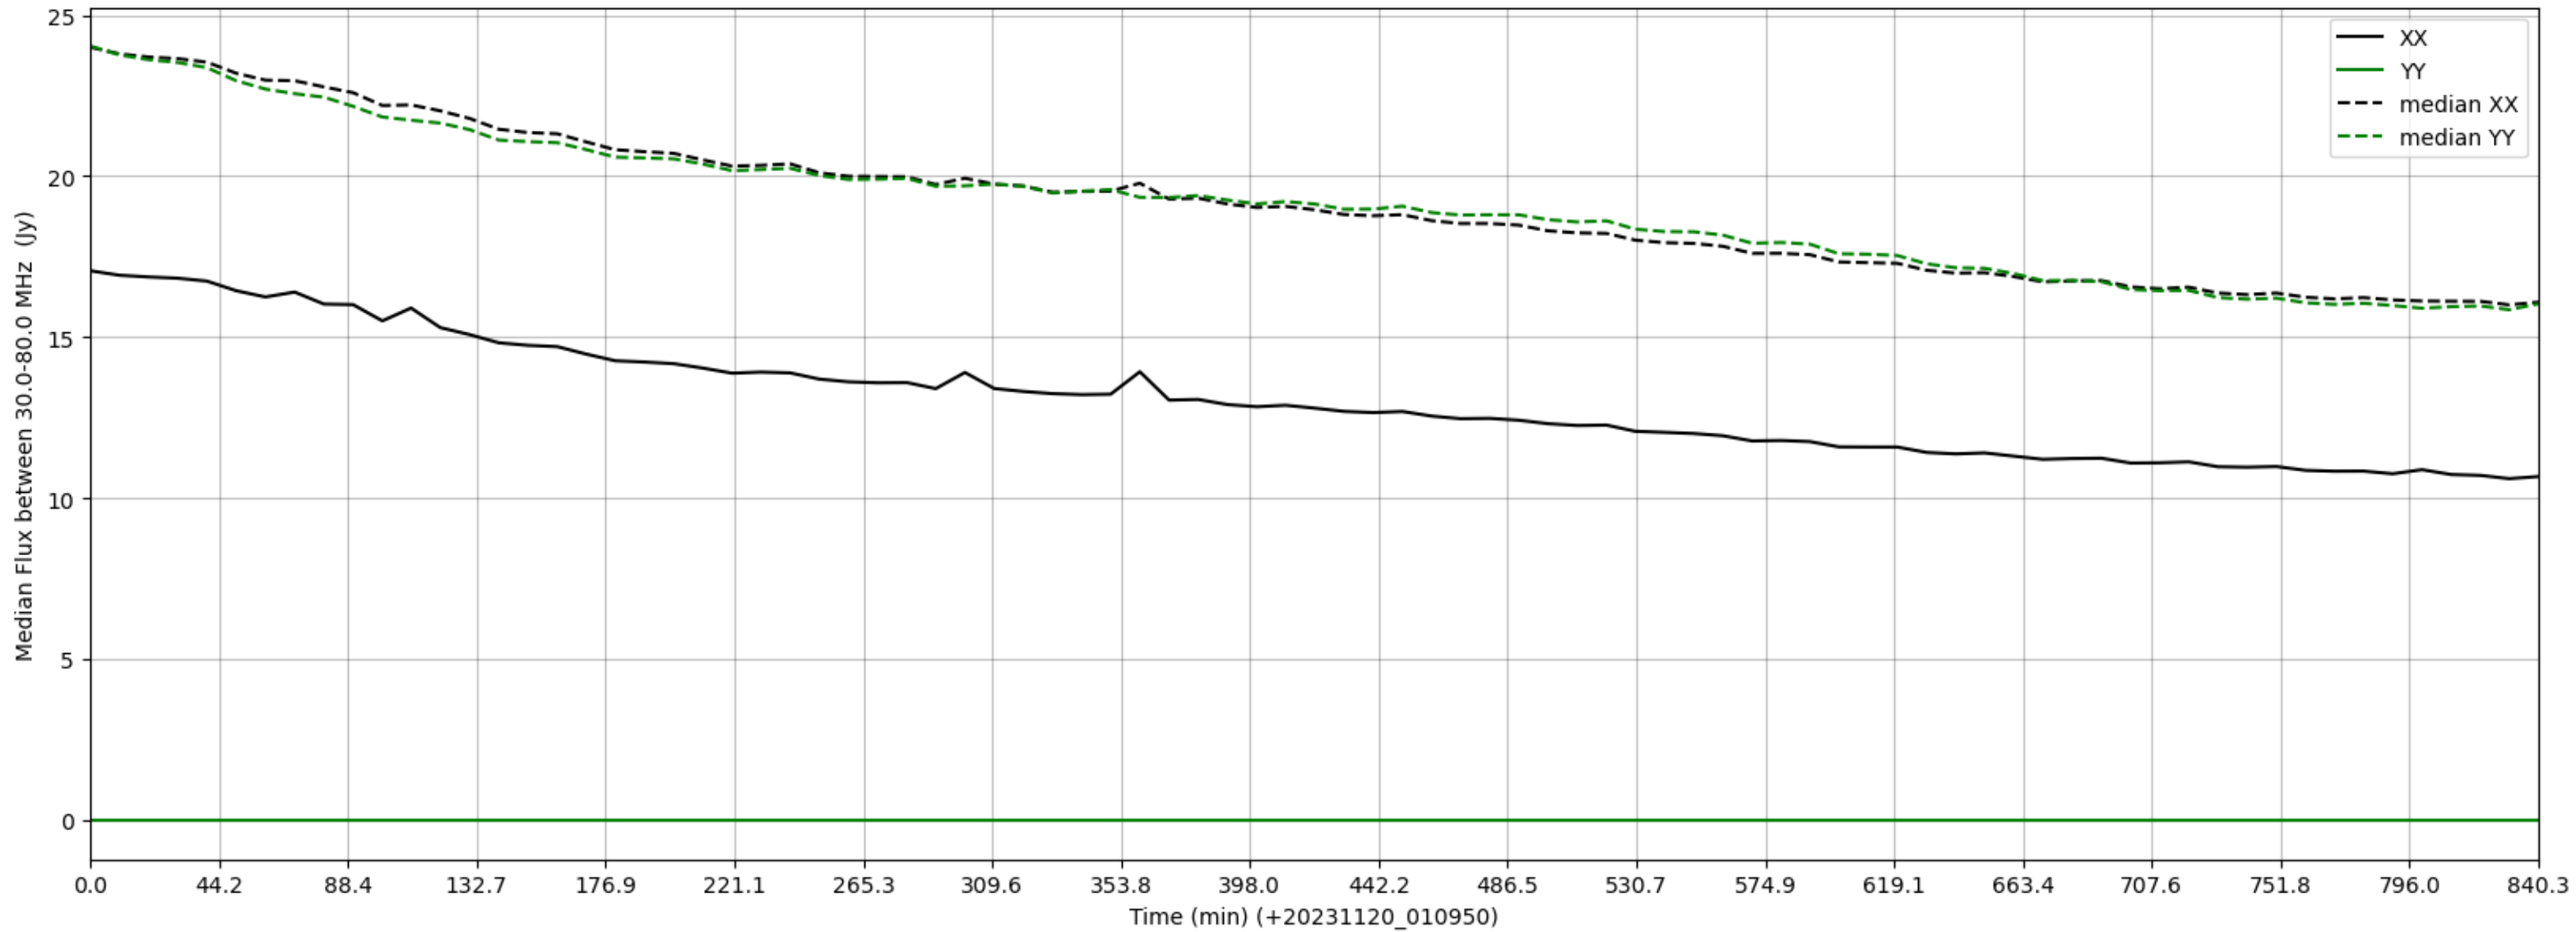

LWA145 - Correlator# 212 - XX FLAGS:Good - YY FLAGS:Good

LWA144 - Correlator# 213 - XX FLAGS:Good - YY FLAGS:Good

LWA147 - Correlator# 214 - XX FLAGS:Good - YY FLAGS:Good

LWA150 - Correlator# 215 - XX FLAGS:Good - YY FLAGS:LowFlux