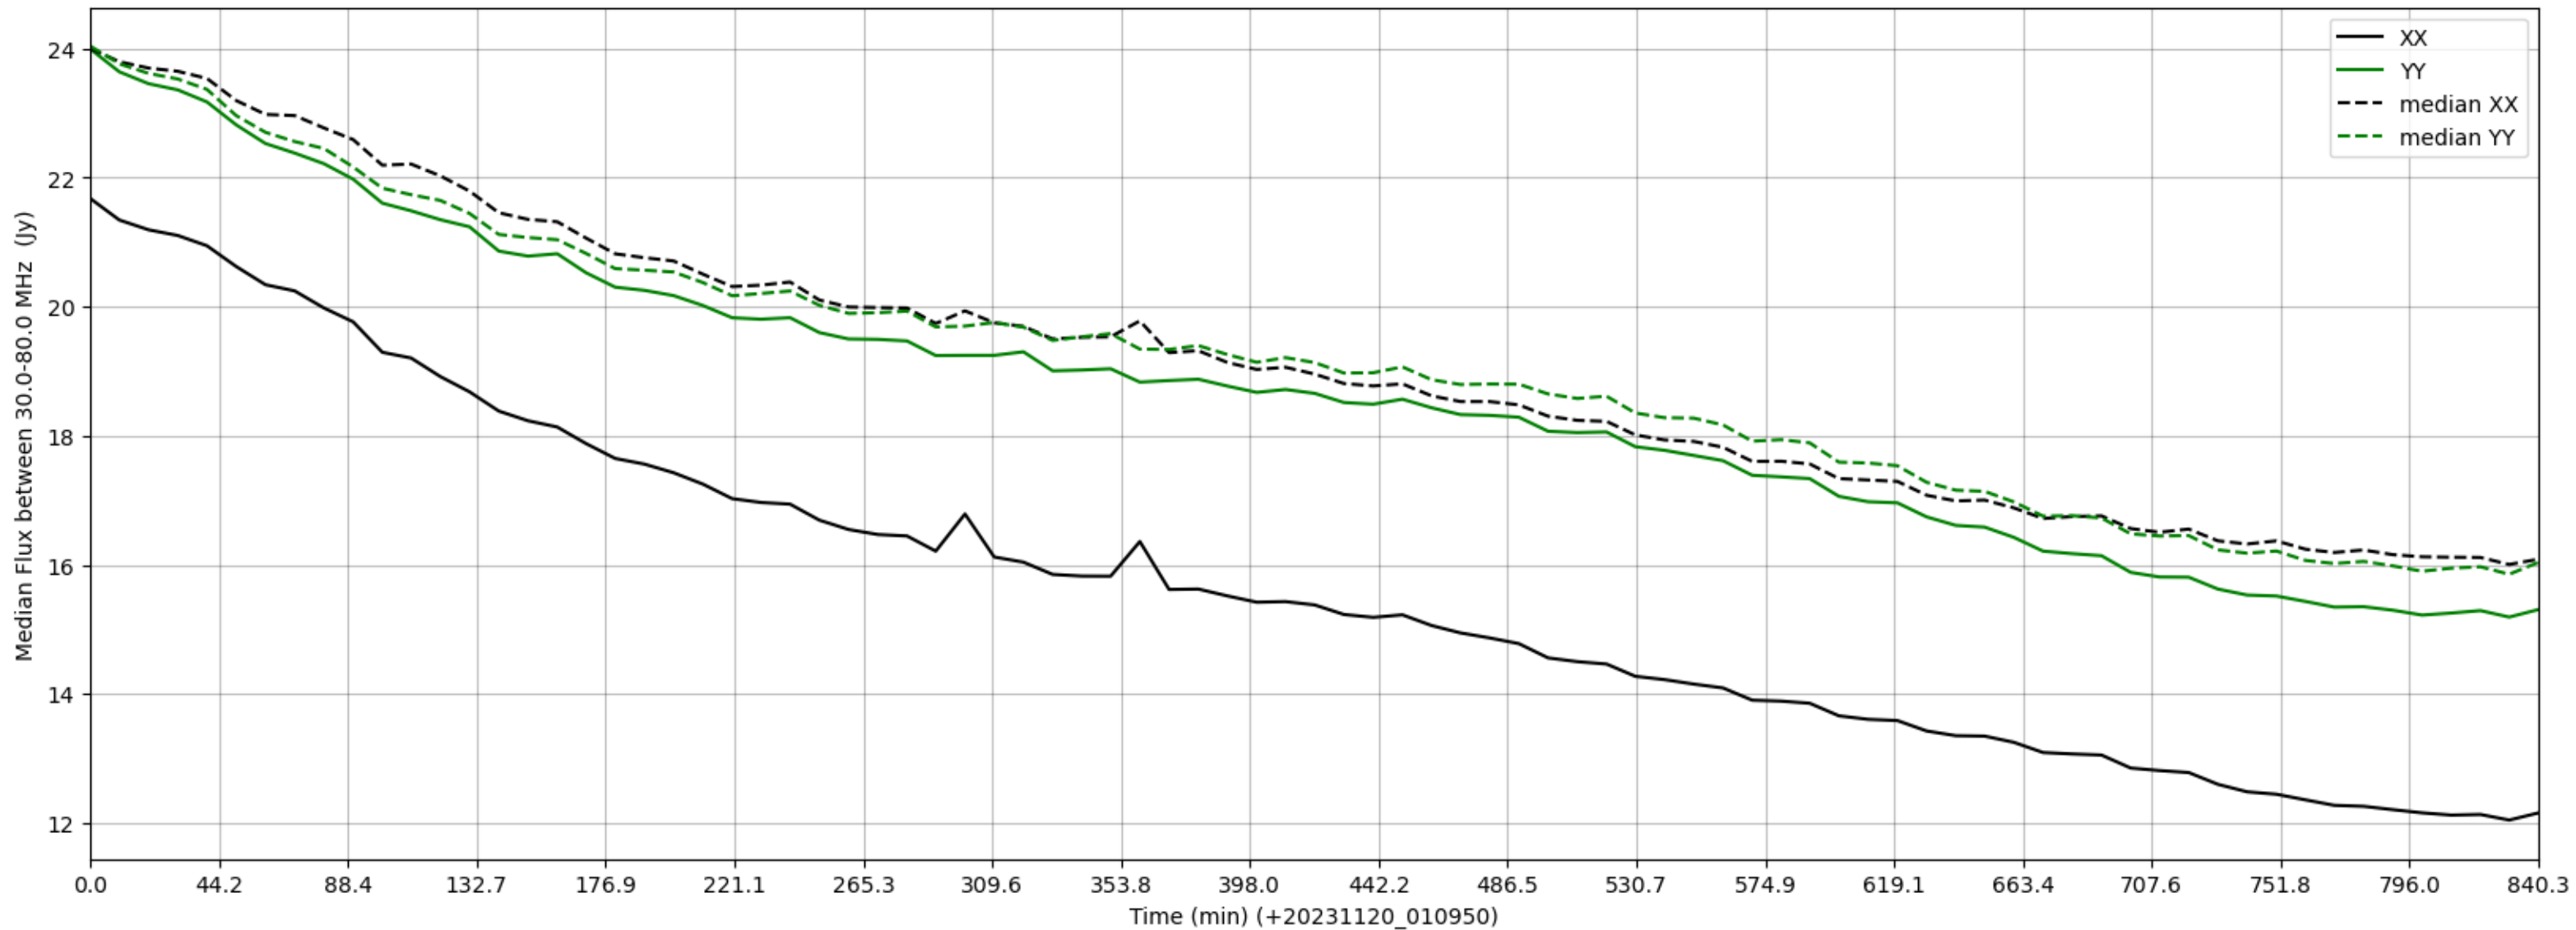

LWA257 - Correlator# 032 - XX FLAGS:Good - YY FLAGS:Good

LWA255 - Correlator# 033 - XX FLAGS:HighTimeVar - YY FLAGS:Good

LWA260 - Correlator# 034 - XX FLAGS:Good - YY FLAGS:Good

LWA258 - Correlator# 035 - XX FLAGS:Good - YY FLAGS:Good