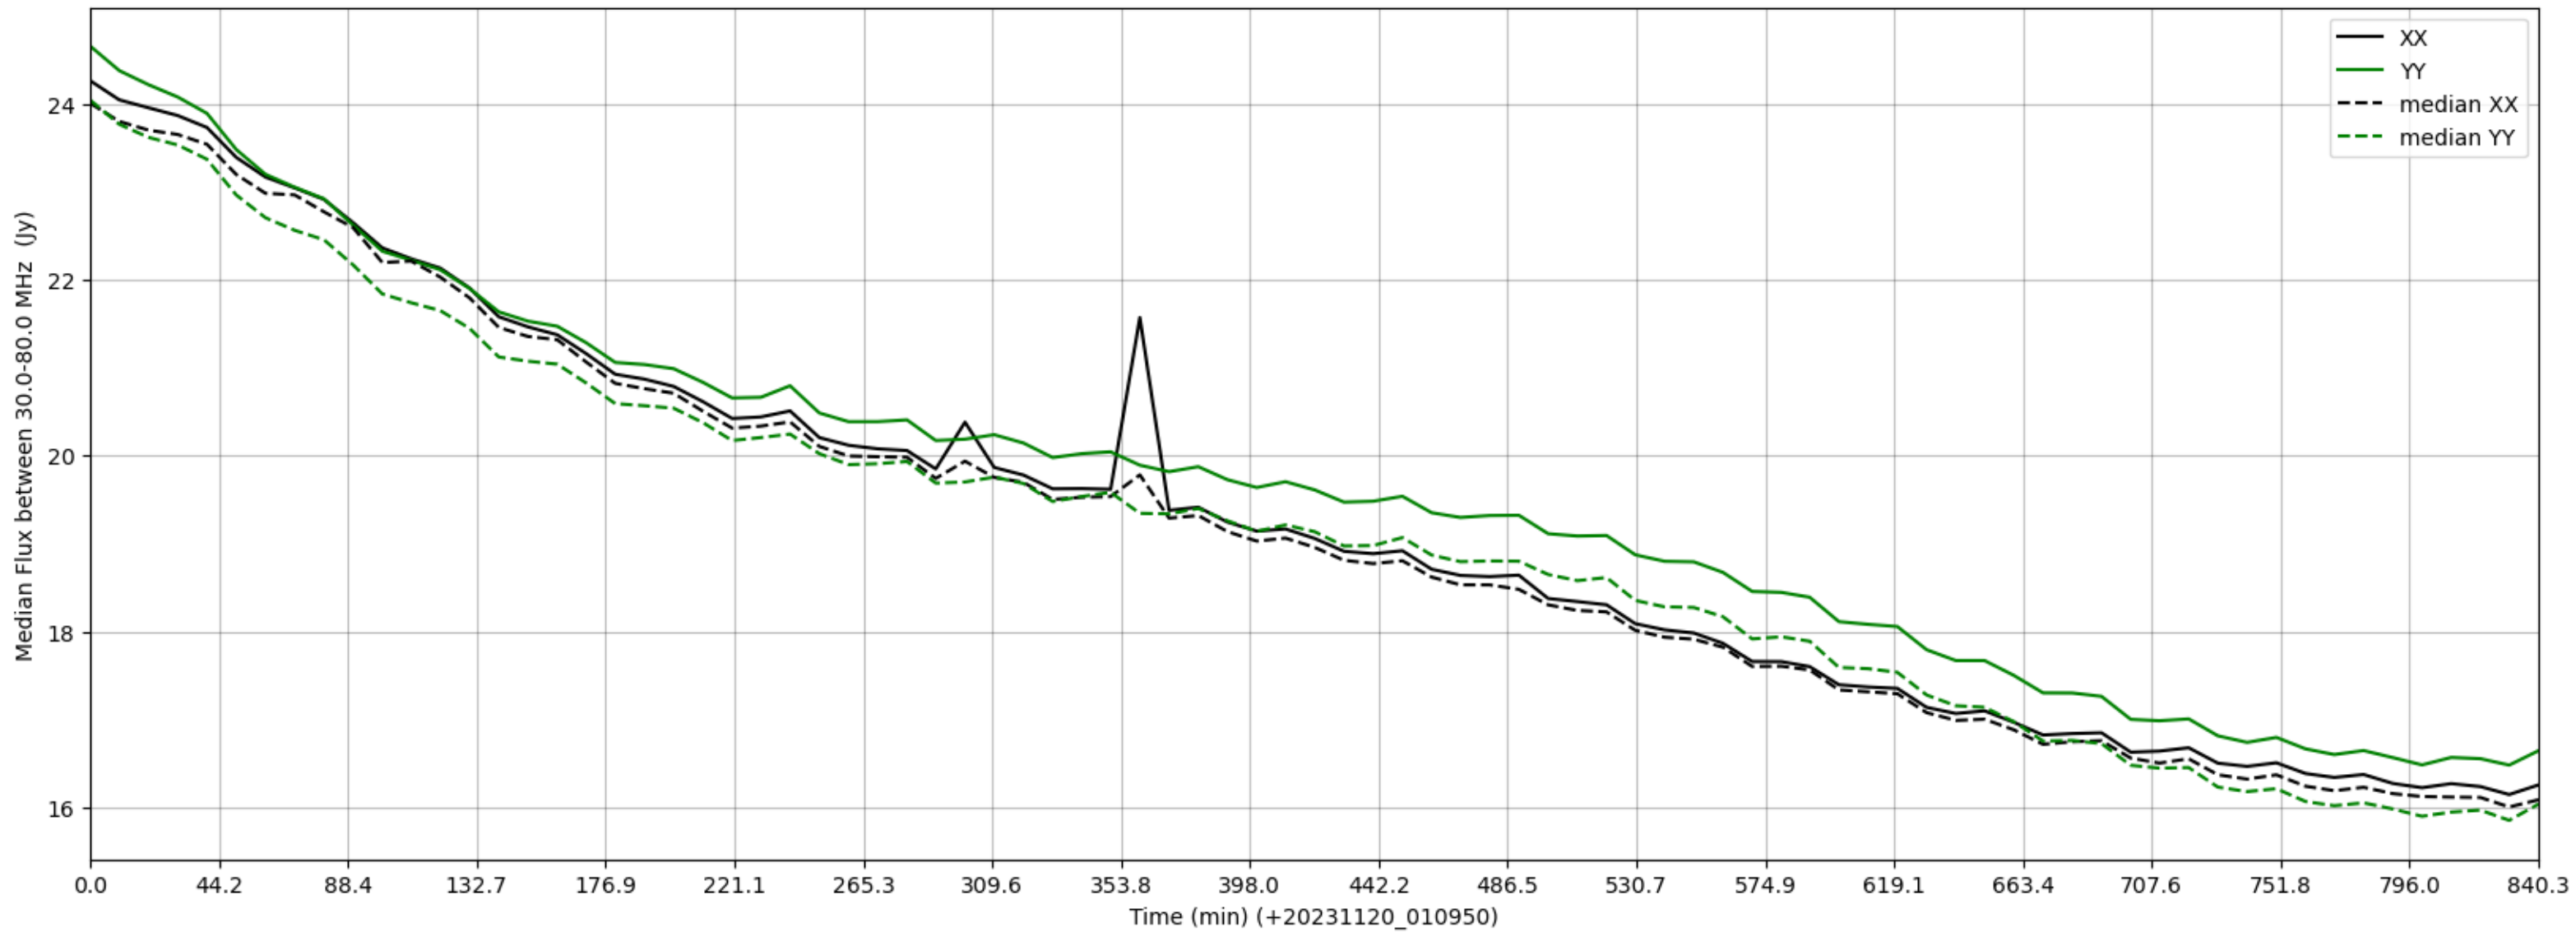

LWA147 - Correlator# 214 - XX FLAGS:Good - YY FLAGS:Good

LWA144 - Correlator# 213 - XX FLAGS:Good - YY FLAGS:Good