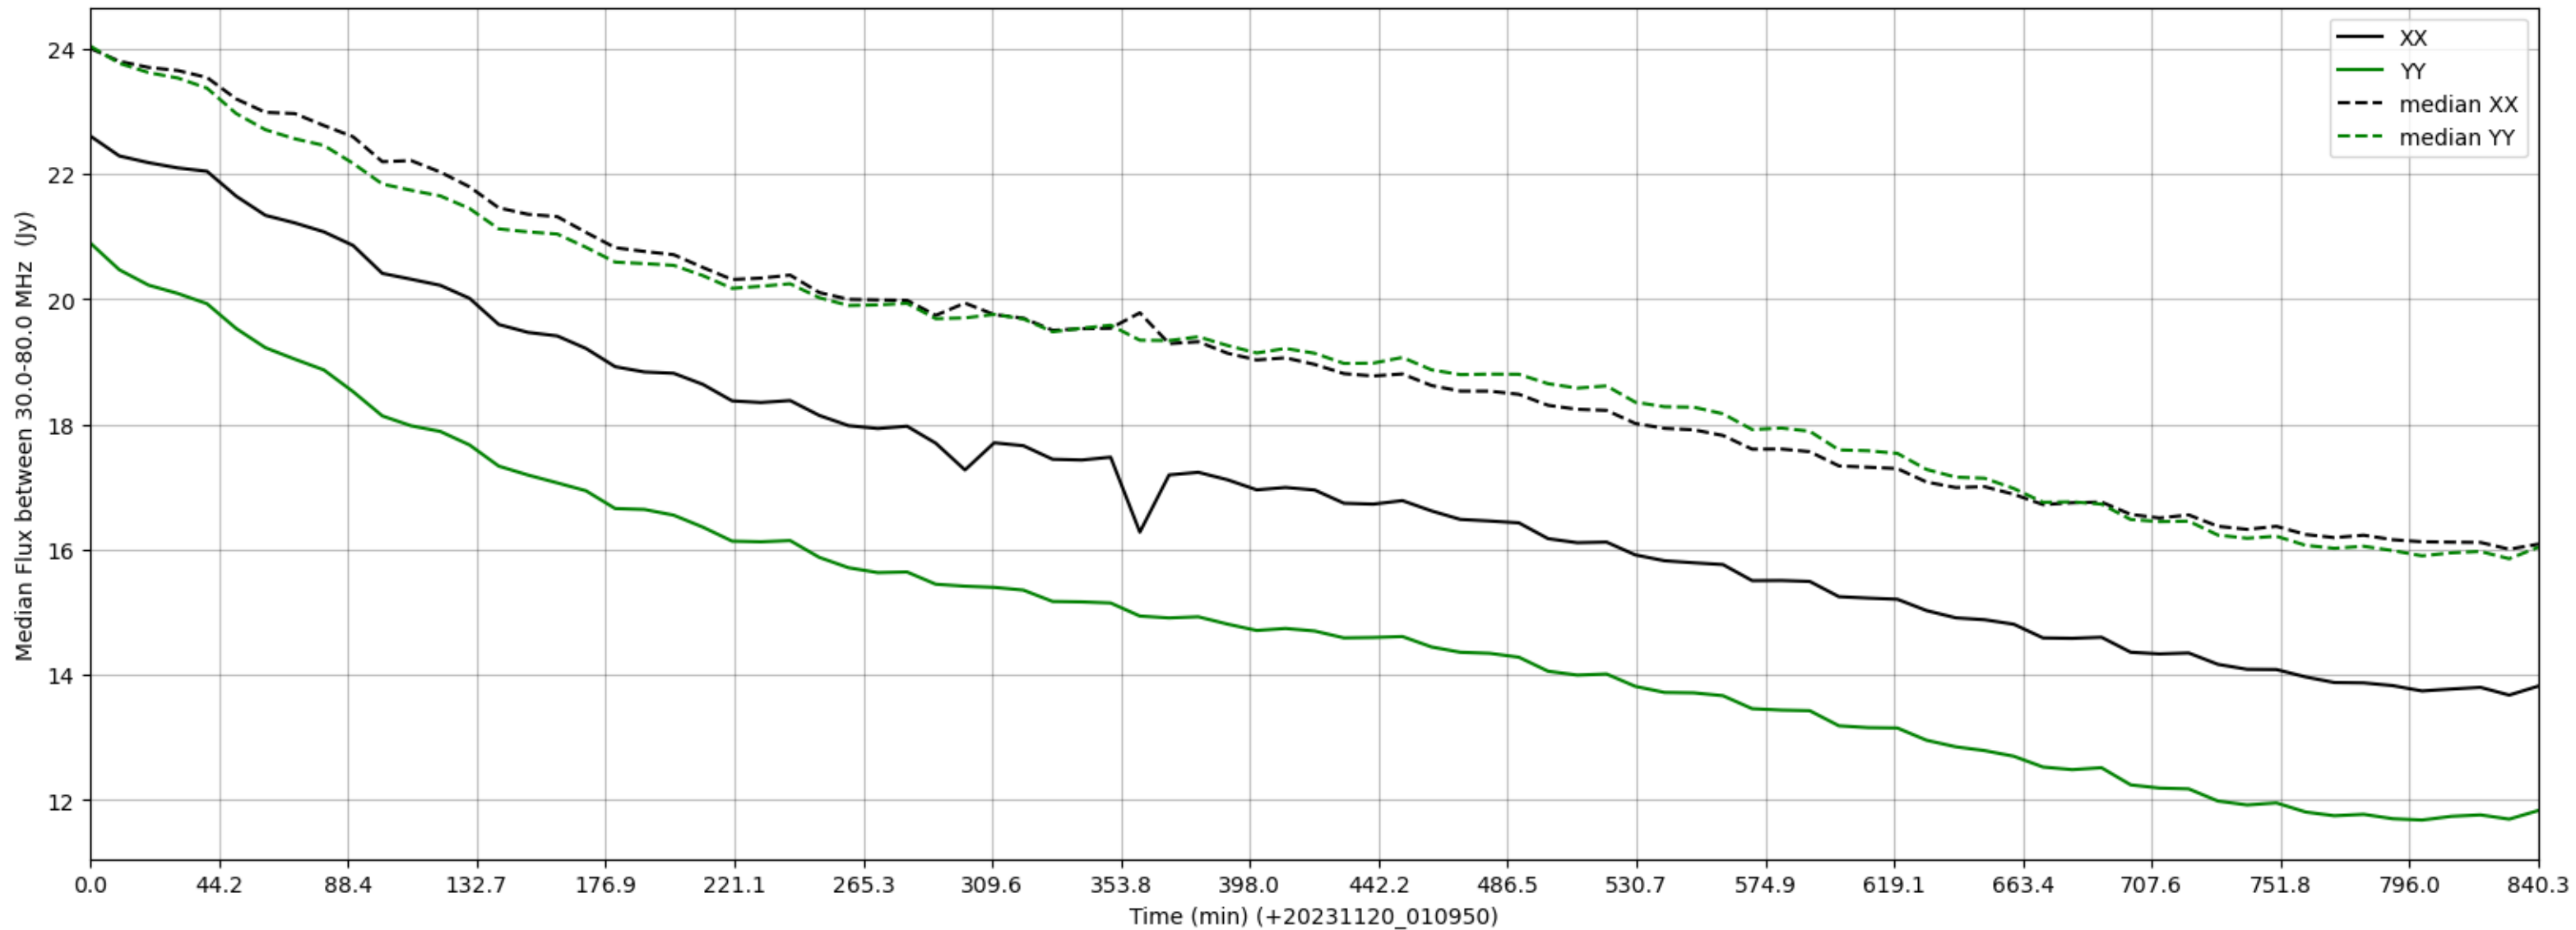

LWA289 - Correlator# 189 - XX FLAGS:Good - YY FLAGS:Good

LWA294 - Correlator# 188 - XX FLAGS:Good - YY FLAGS:Good