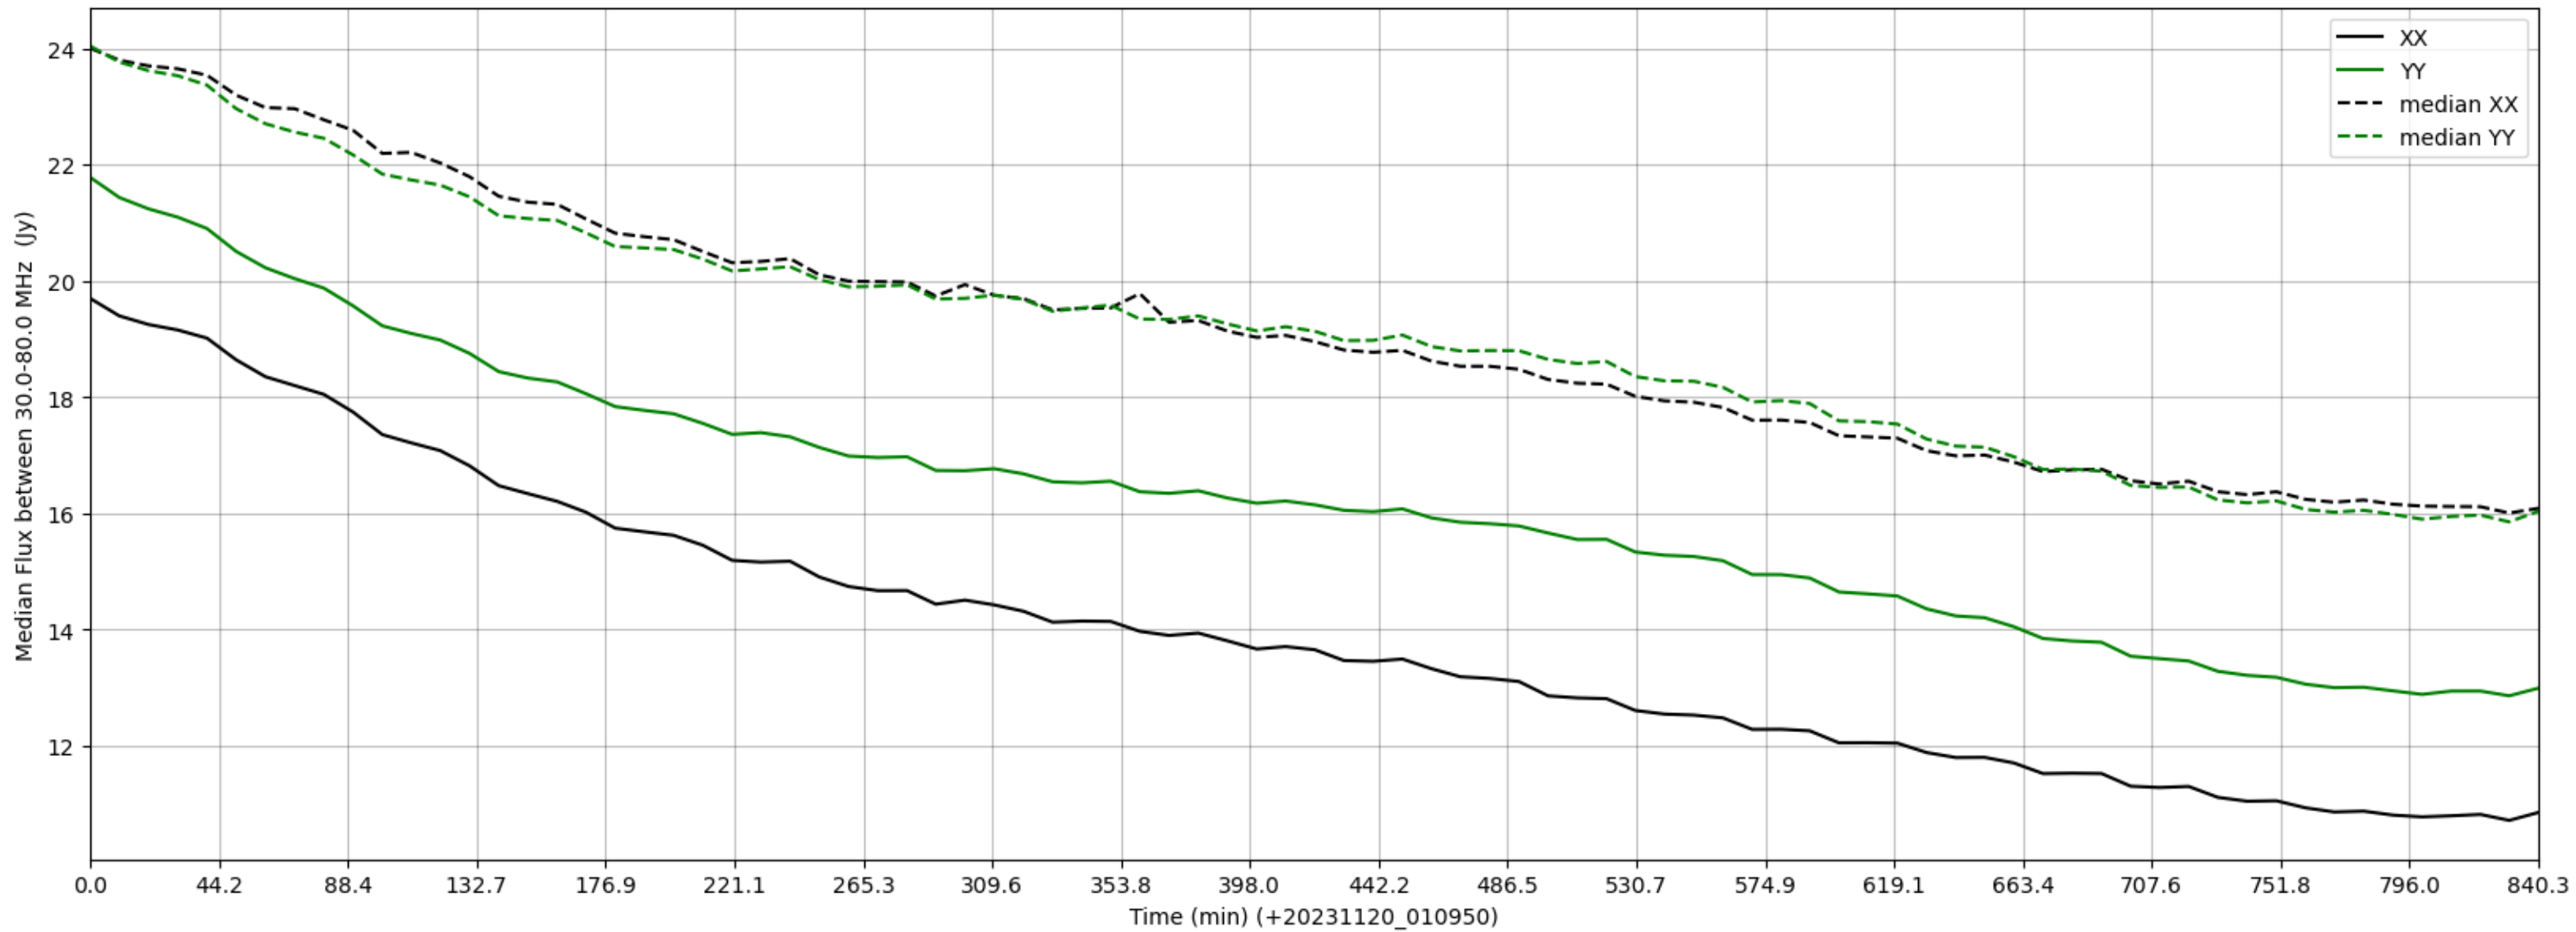

LWA323 - Correlator# 095 - XX FLAGS:Good - YY FLAGS:Good

LWA363 - Correlator# 094 - XX FLAGS:Good - YY FLAGS:Good