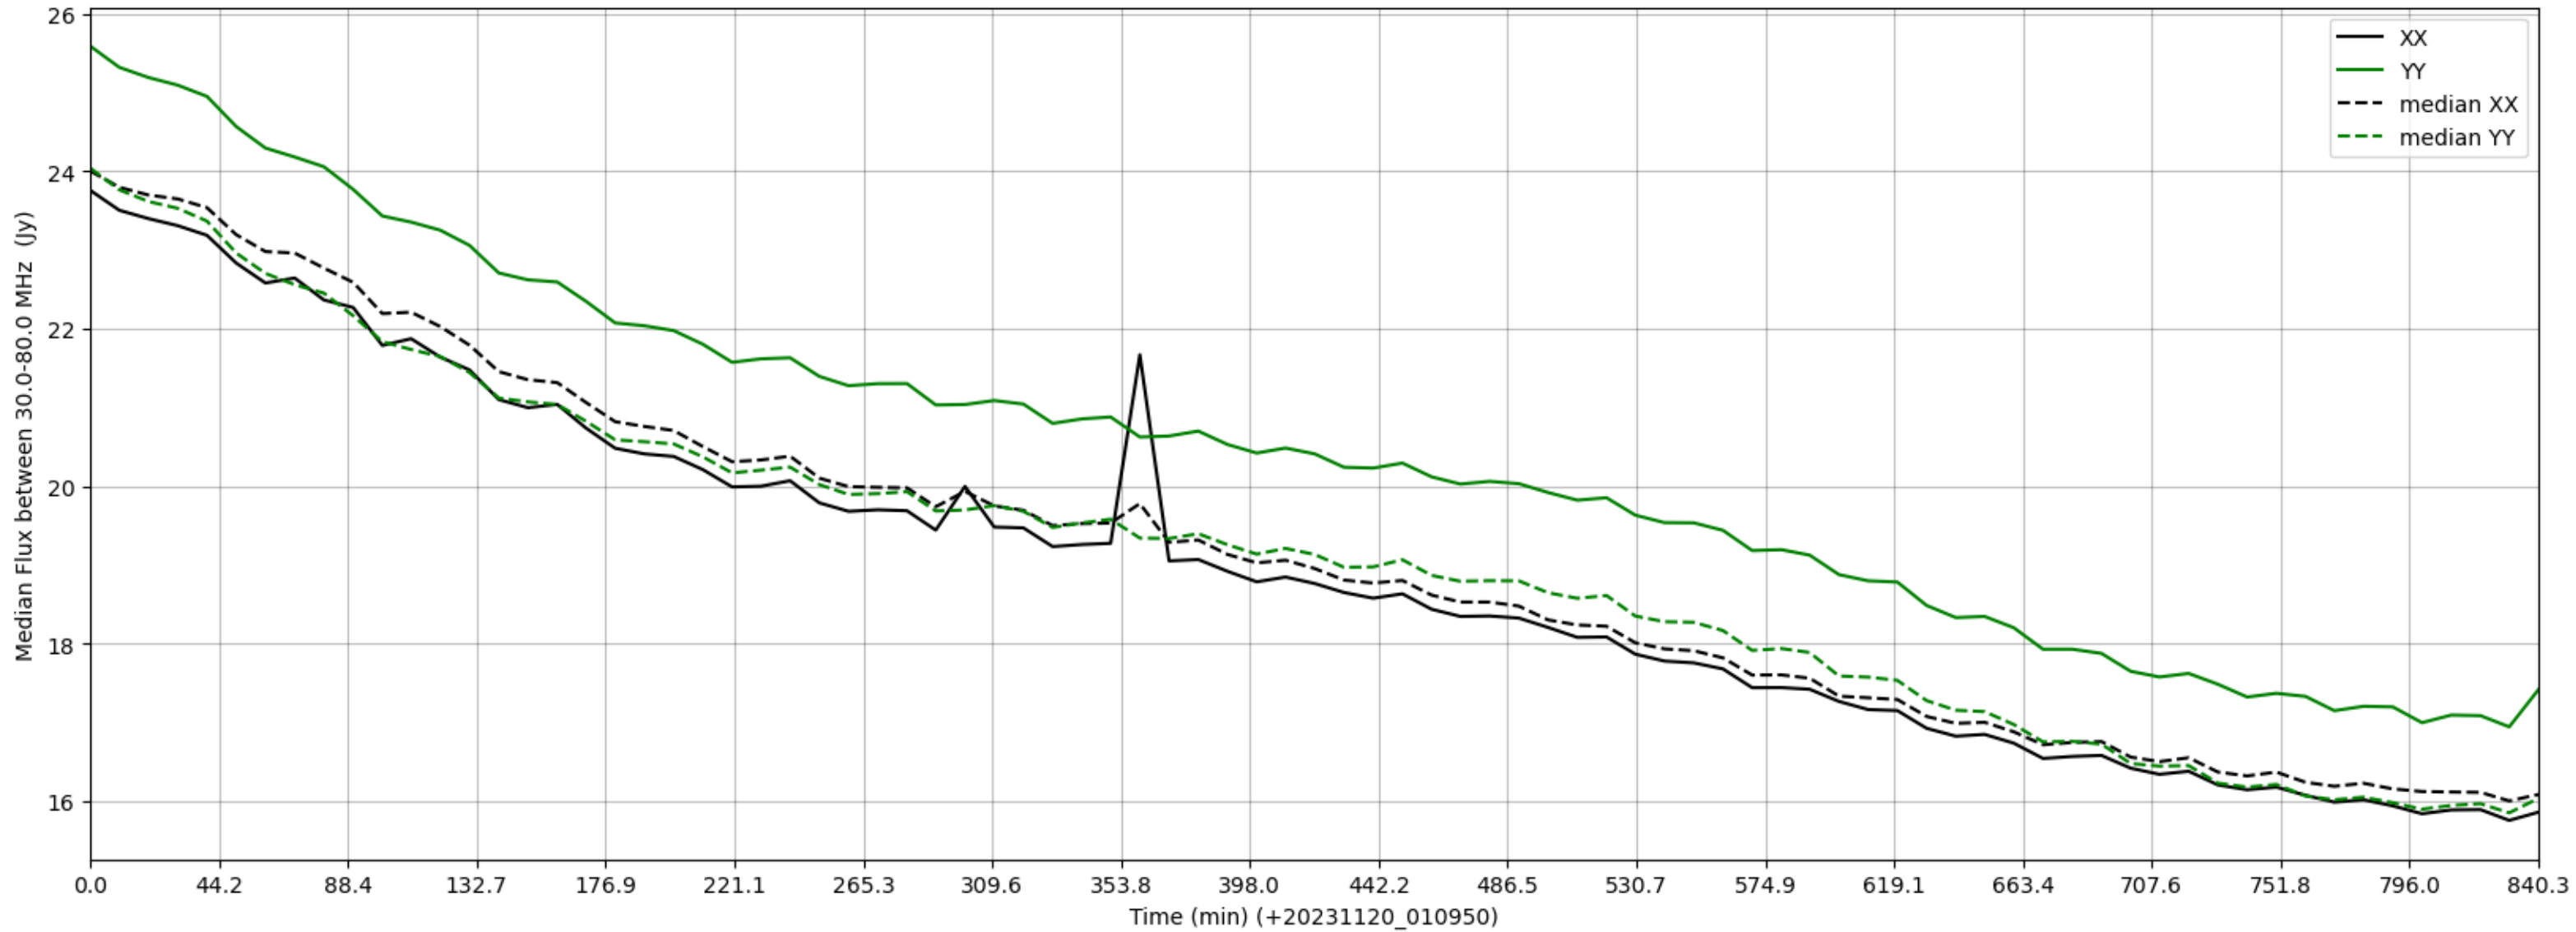

LWA134 - Correlator# 184 - XX FLAGS:Good - YY FLAGS:Good

LWA132 - Correlator# 185 - XX FLAGS:Good - YY FLAGS:Good

LWA252 - Correlator# 186 - XX FLAGS:Good - YY FLAGS:Good

LWA139 - Correlator# 187 - XX FLAGS:Good - YY FLAGS:Good