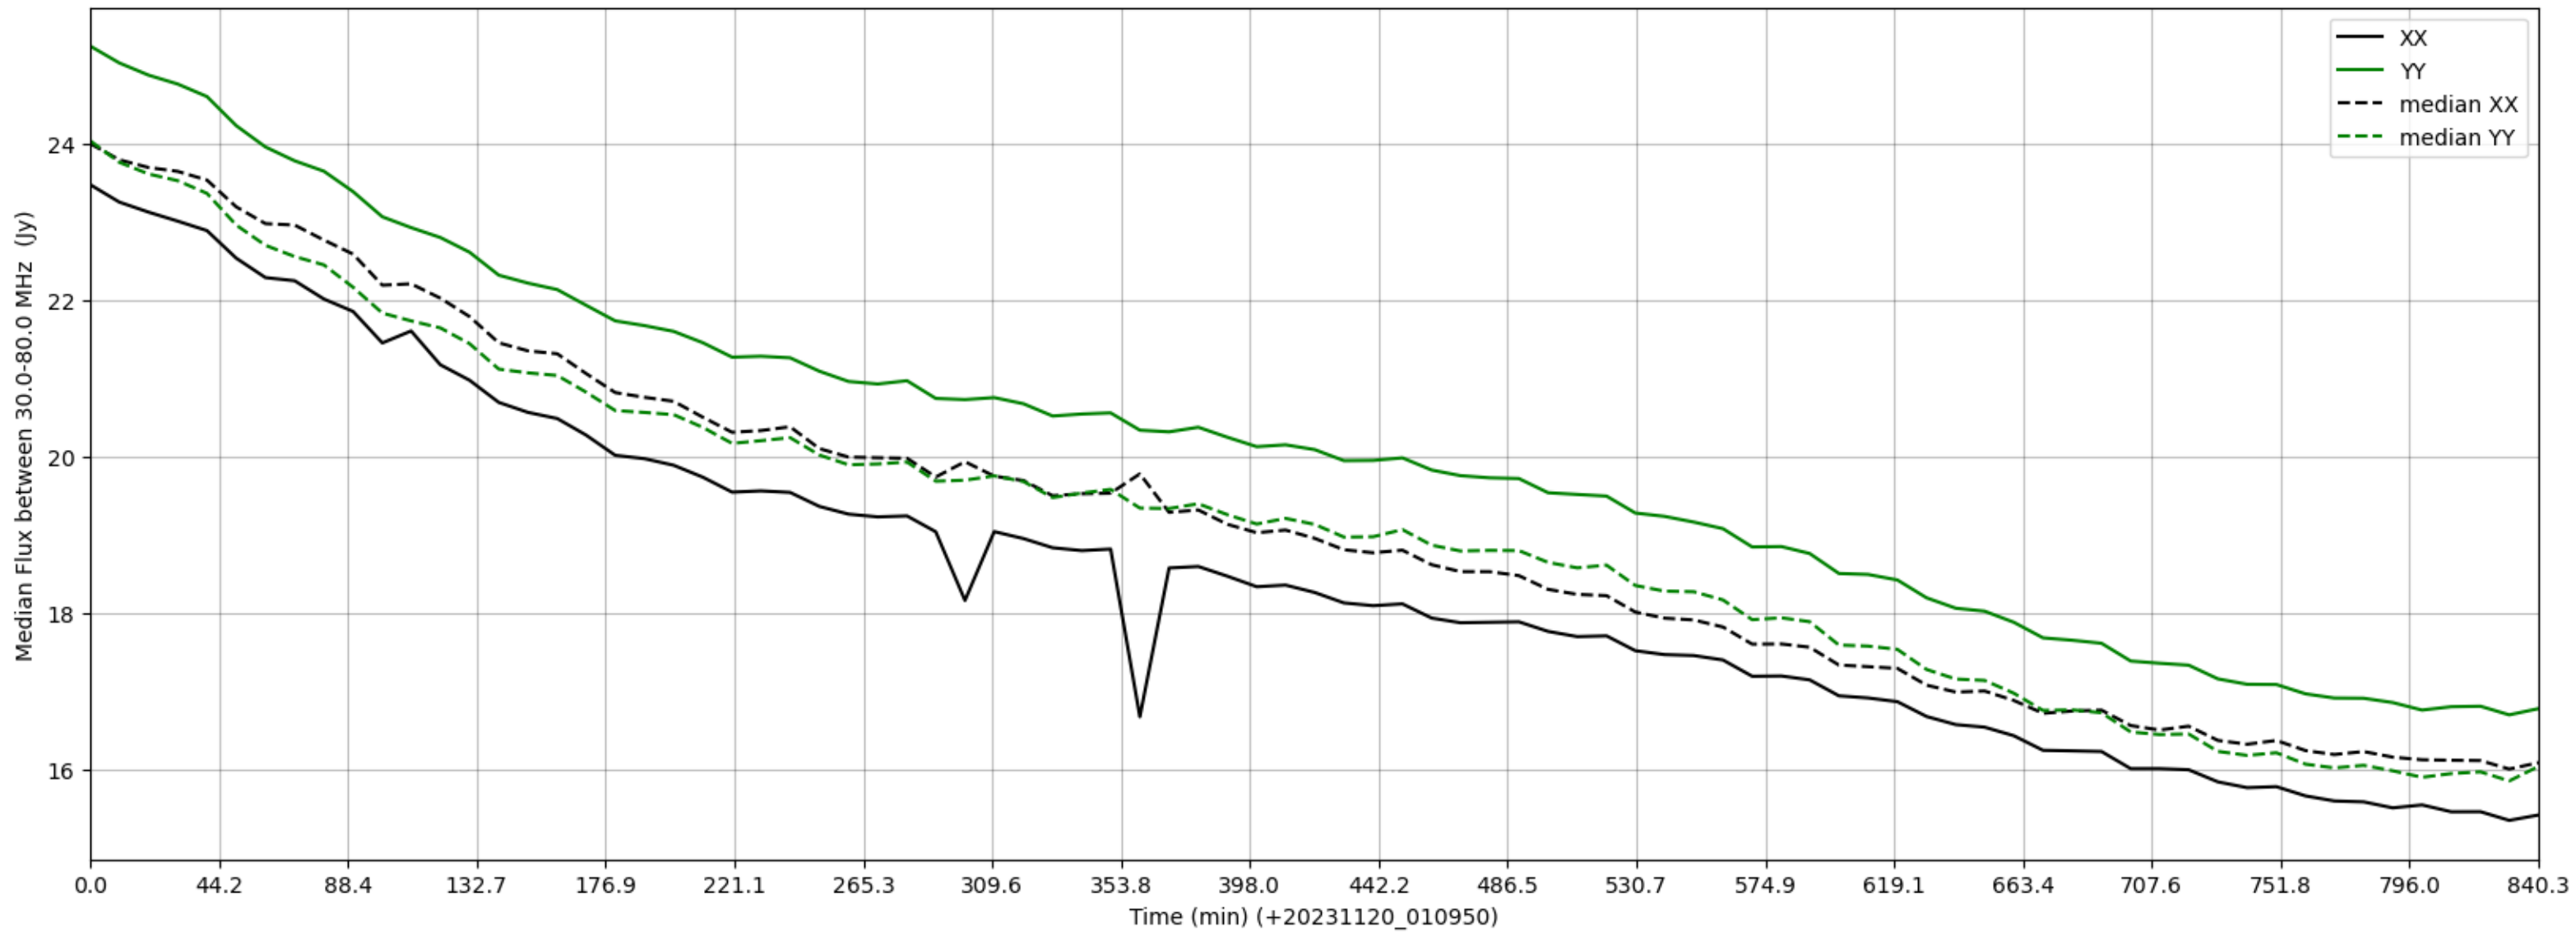

LWA087 - Correlator# 142 - XX FLAGS:Good - YY FLAGS:Good

LWA064 - Correlator# 141 - XX FLAGS:Good - YY FLAGS:Good