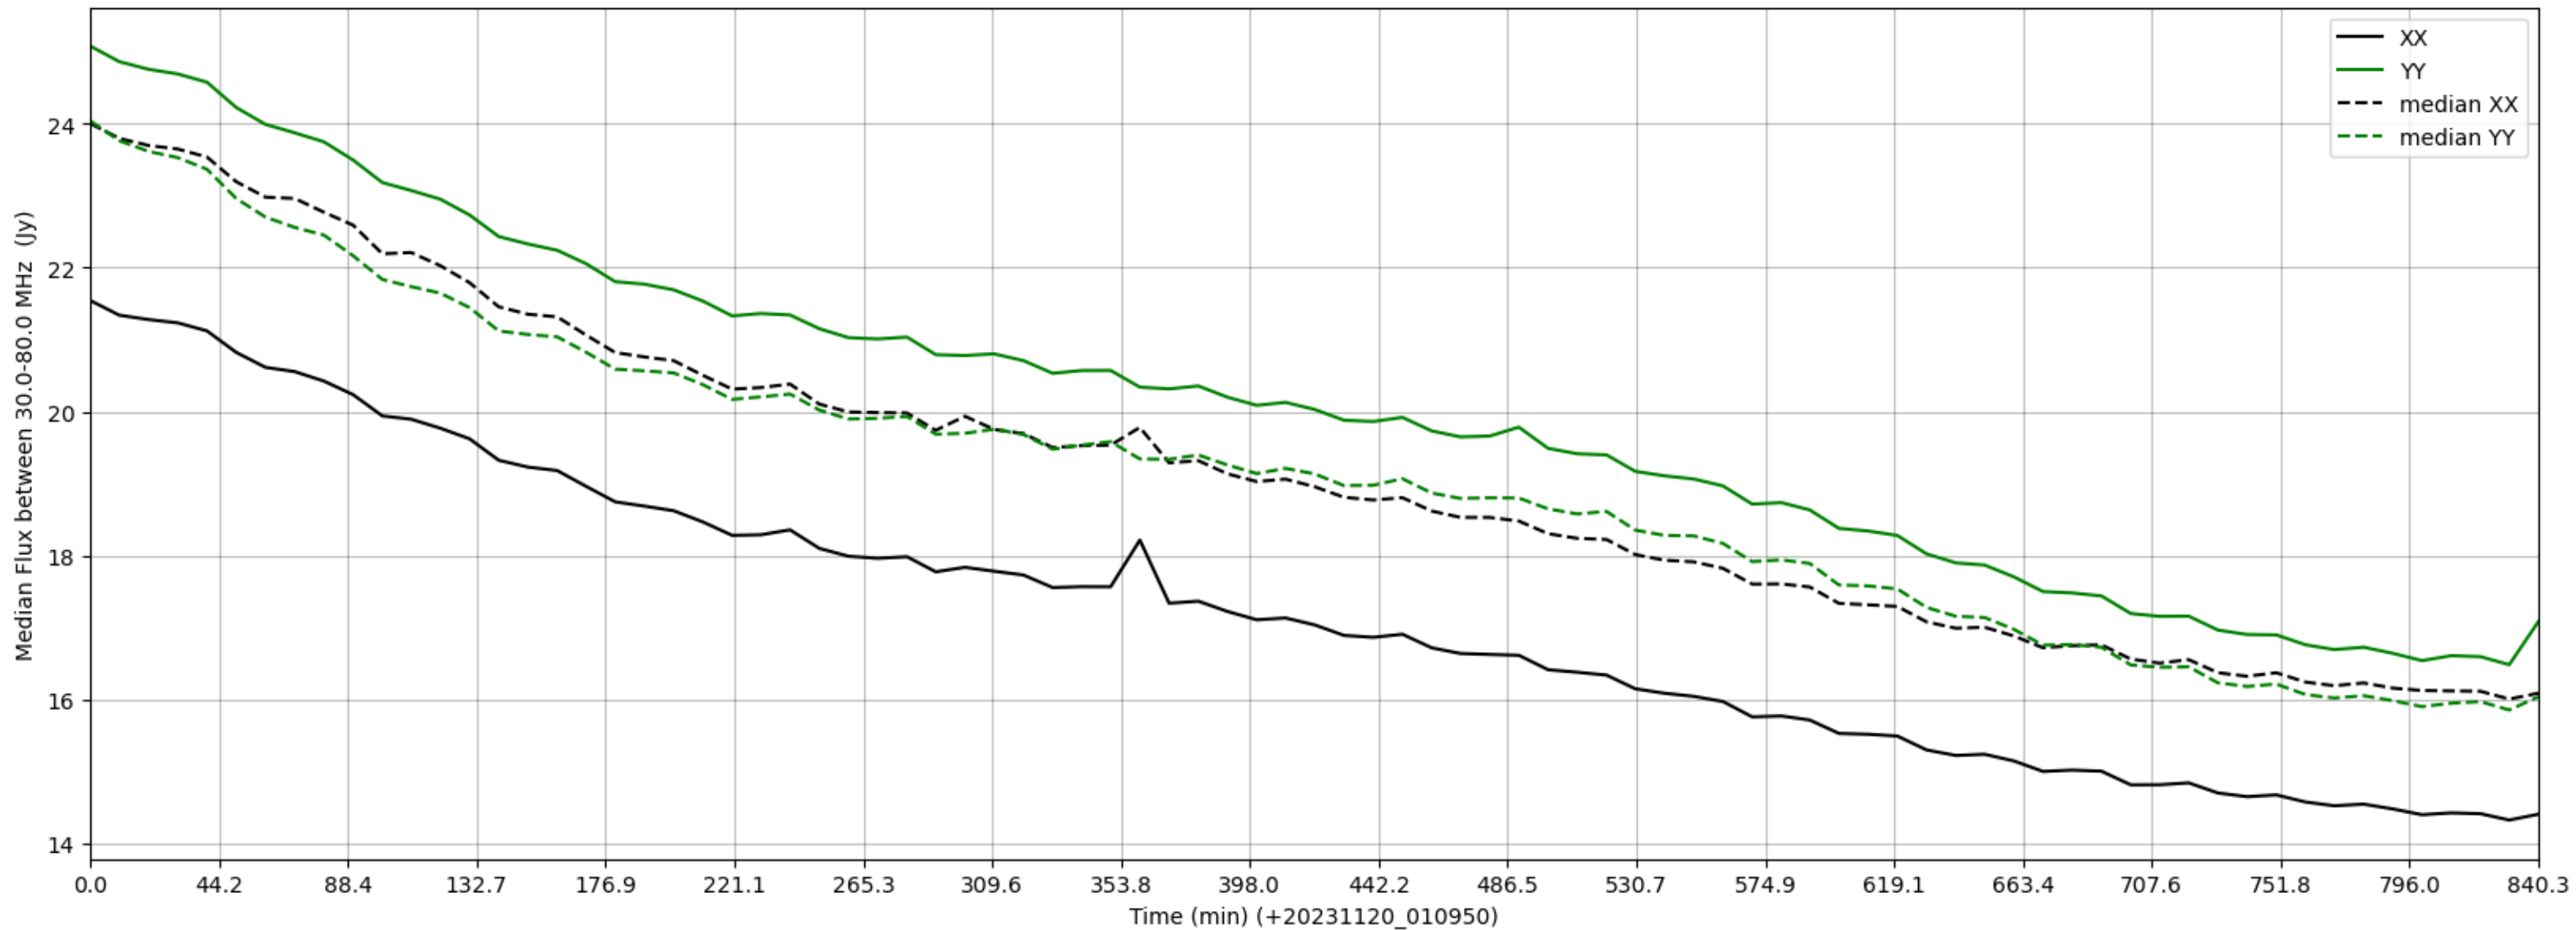

LWA142 - Correlator# 211 - XX FLAGS:Good - YY FLAGS:Good

LWA143 - Correlator# 210 - XX FLAGS:Good - YY FLAGS:Good