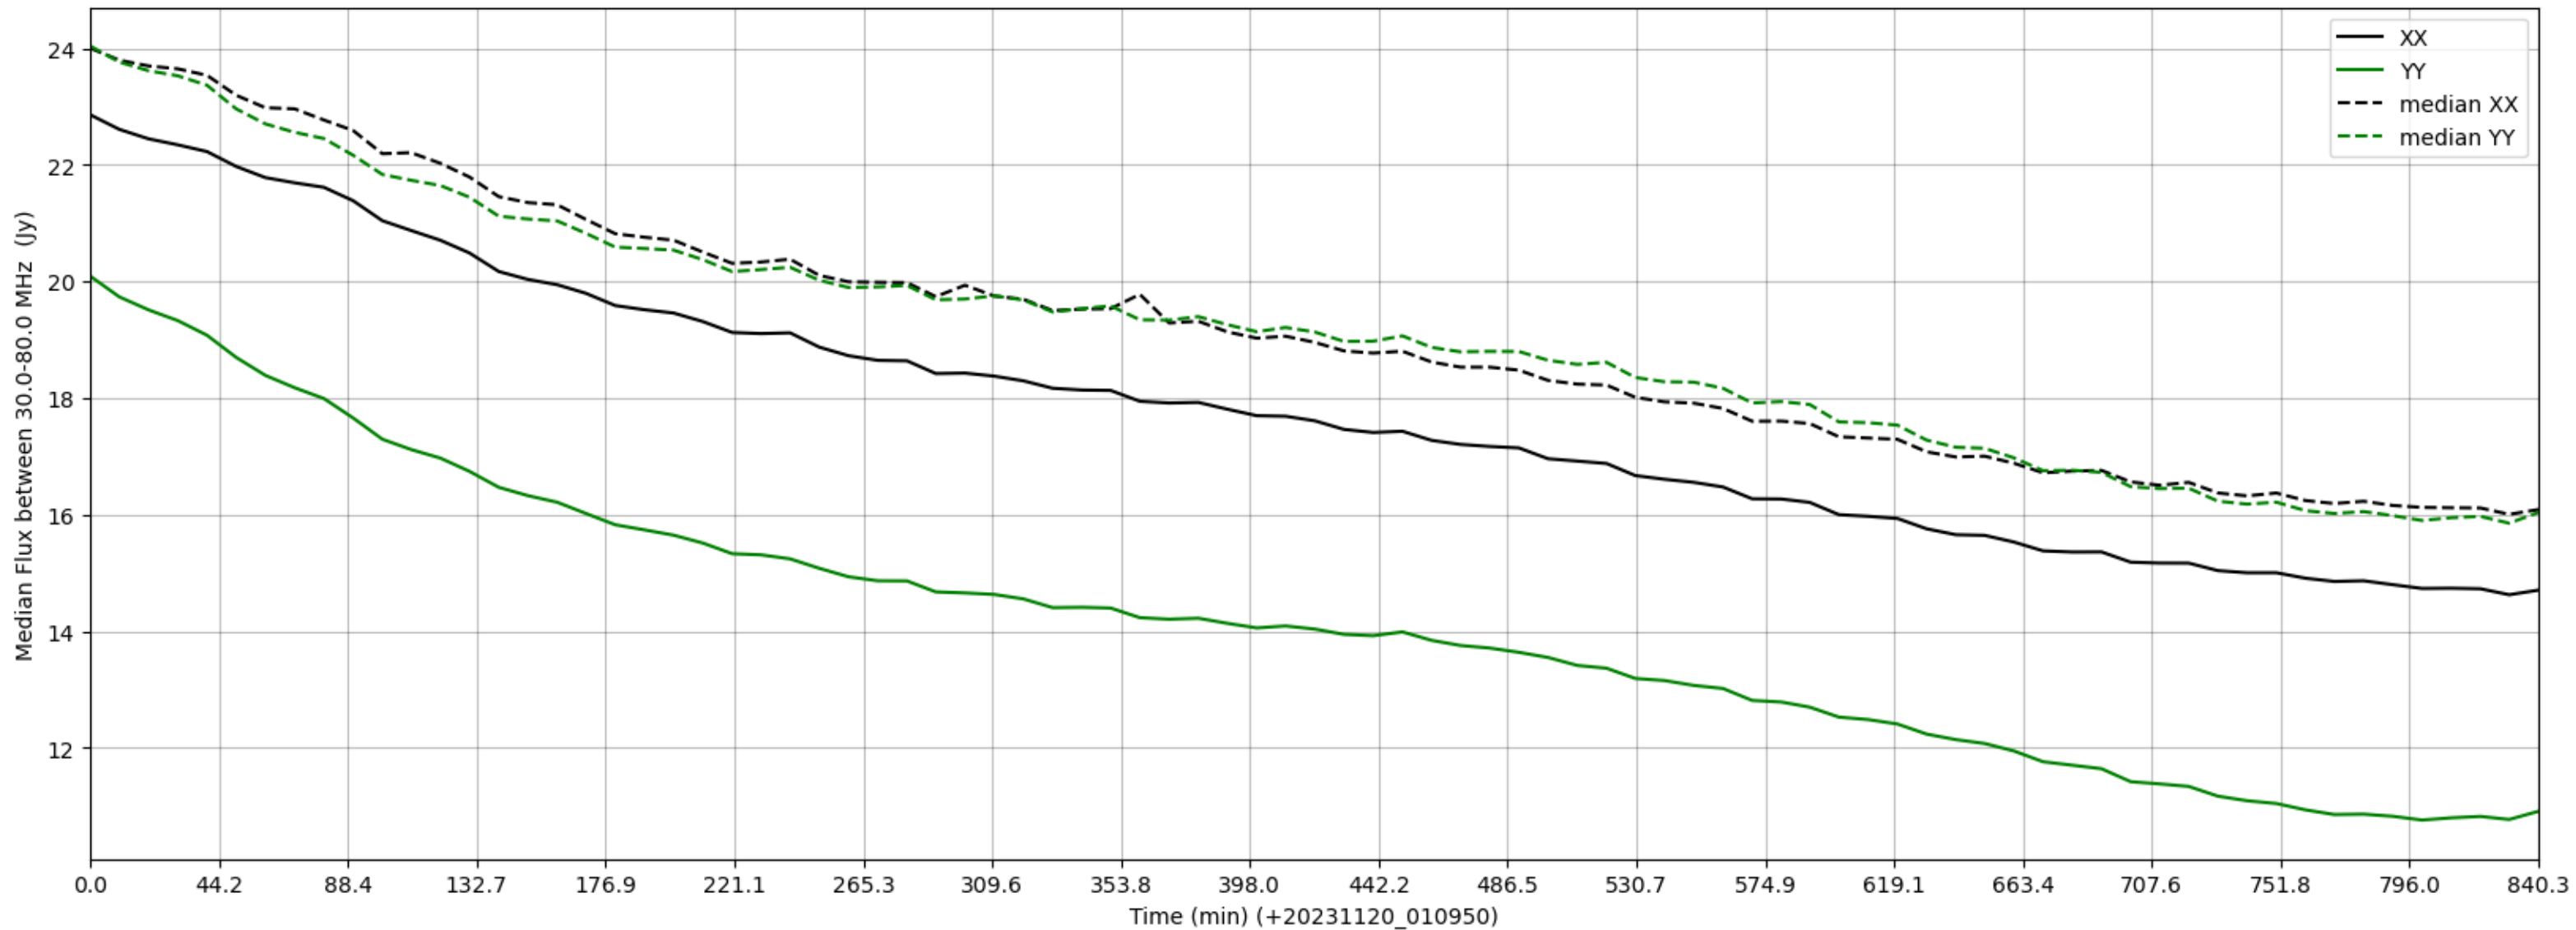

LWA347 - Correlator# 255 - XX FLAGS:Good - YY FLAGS:Good

LWA359 - Correlator# 254 - XX FLAGS:Good - YY FLAGS:Good