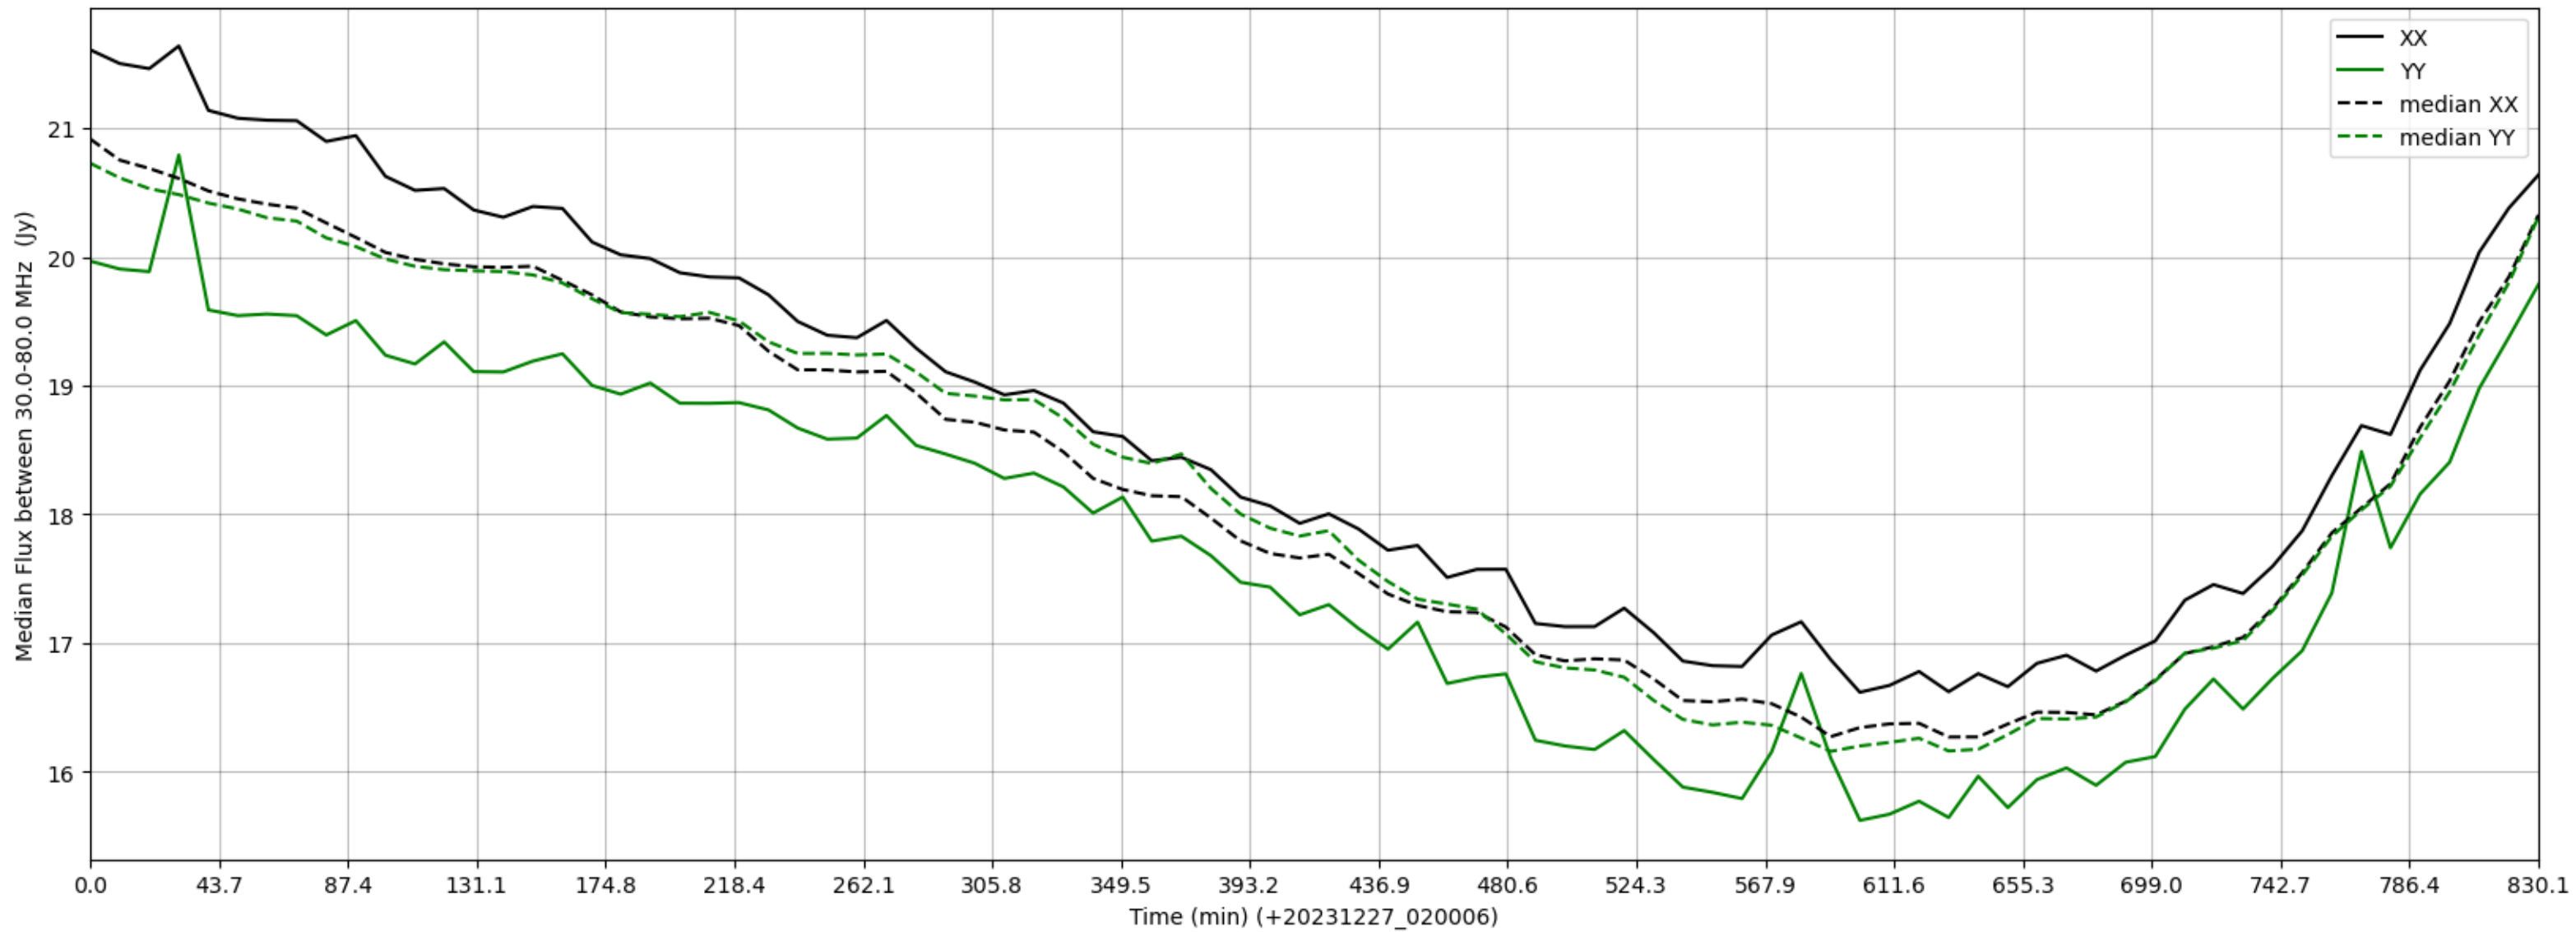

LWA206 - Correlator# 296 - XX FLAGS:Good - YY FLAGS:Good

LWA205 - Correlator# 297 - XX FLAGS:Good - YY FLAGS:Good

LWA208 - Correlator# 298 - XX FLAGS:Good - YY FLAGS:Good

LWA207 - Correlator# 299 - XX FLAGS:Good - YY FLAGS:Good