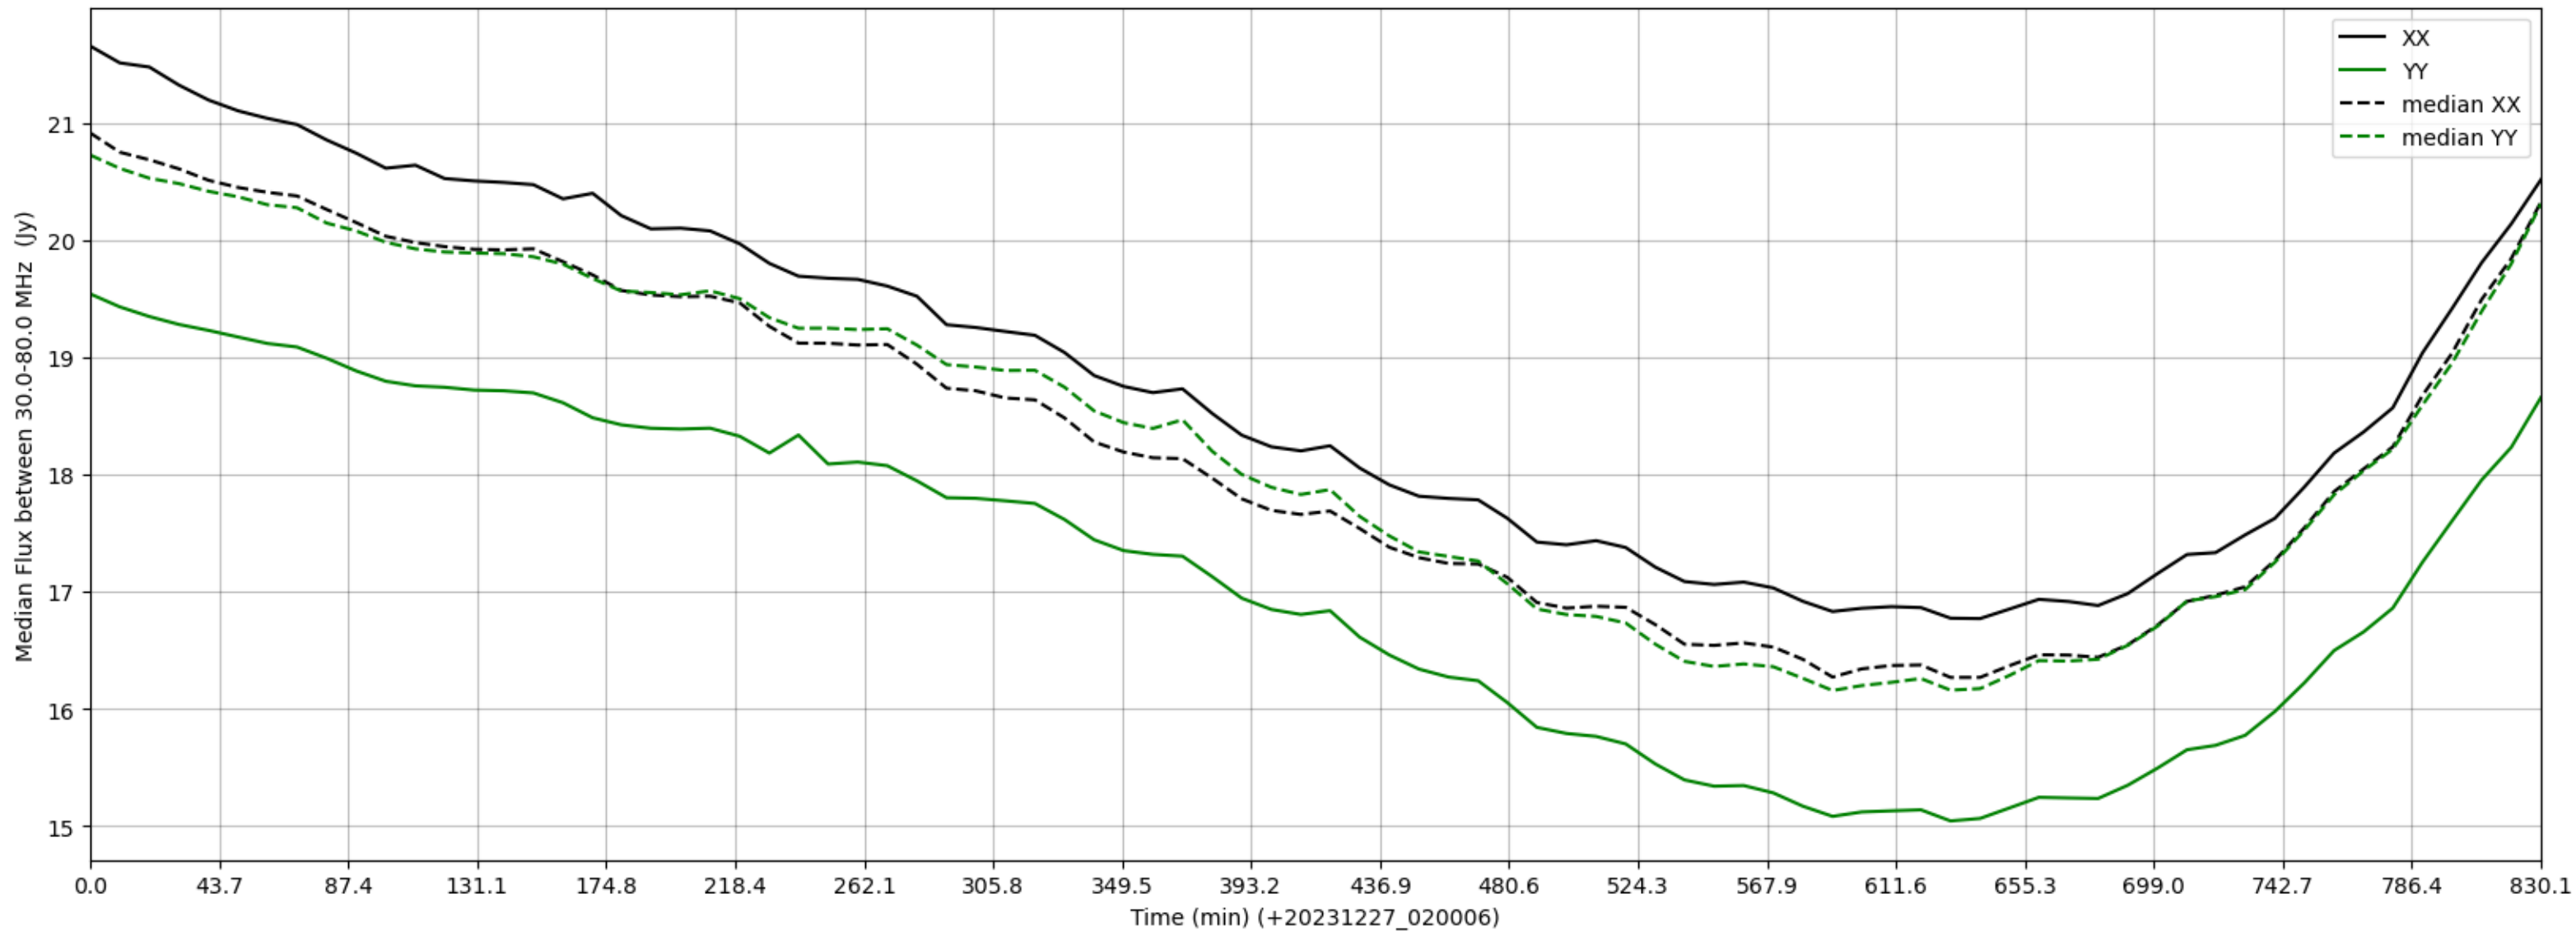

LWA024 - Correlator# 106 - XX FLAGS:Good - YY FLAGS:Good

LWA021 - Correlator# 105 - XX FLAGS:Good - YY FLAGS:Good