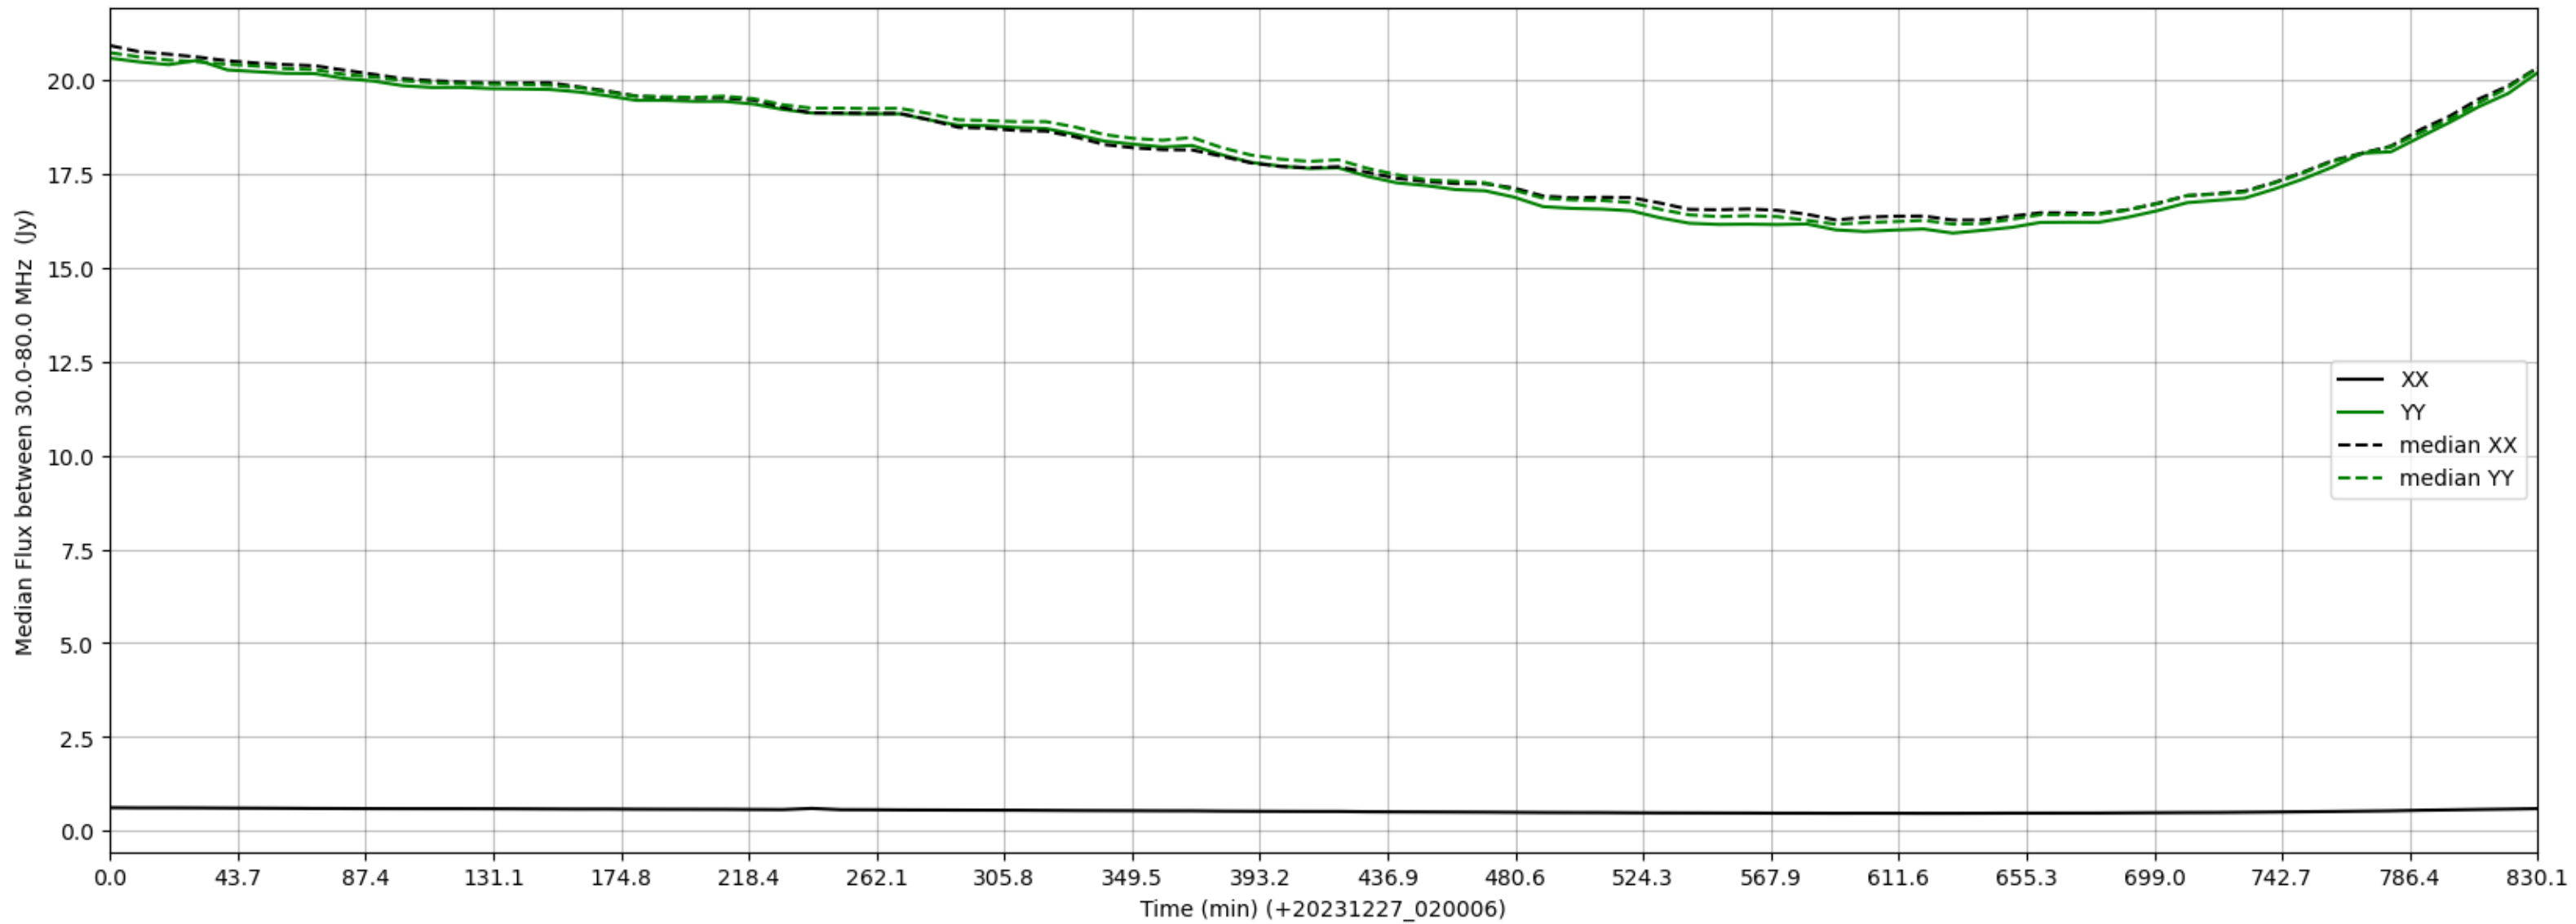

LWA173 - Correlator# 290 - XX FLAGS:Good - YY FLAGS:Good

LWA234 - Correlator# 289 - XX FLAGS:LowFlux - YY FLAGS:Good