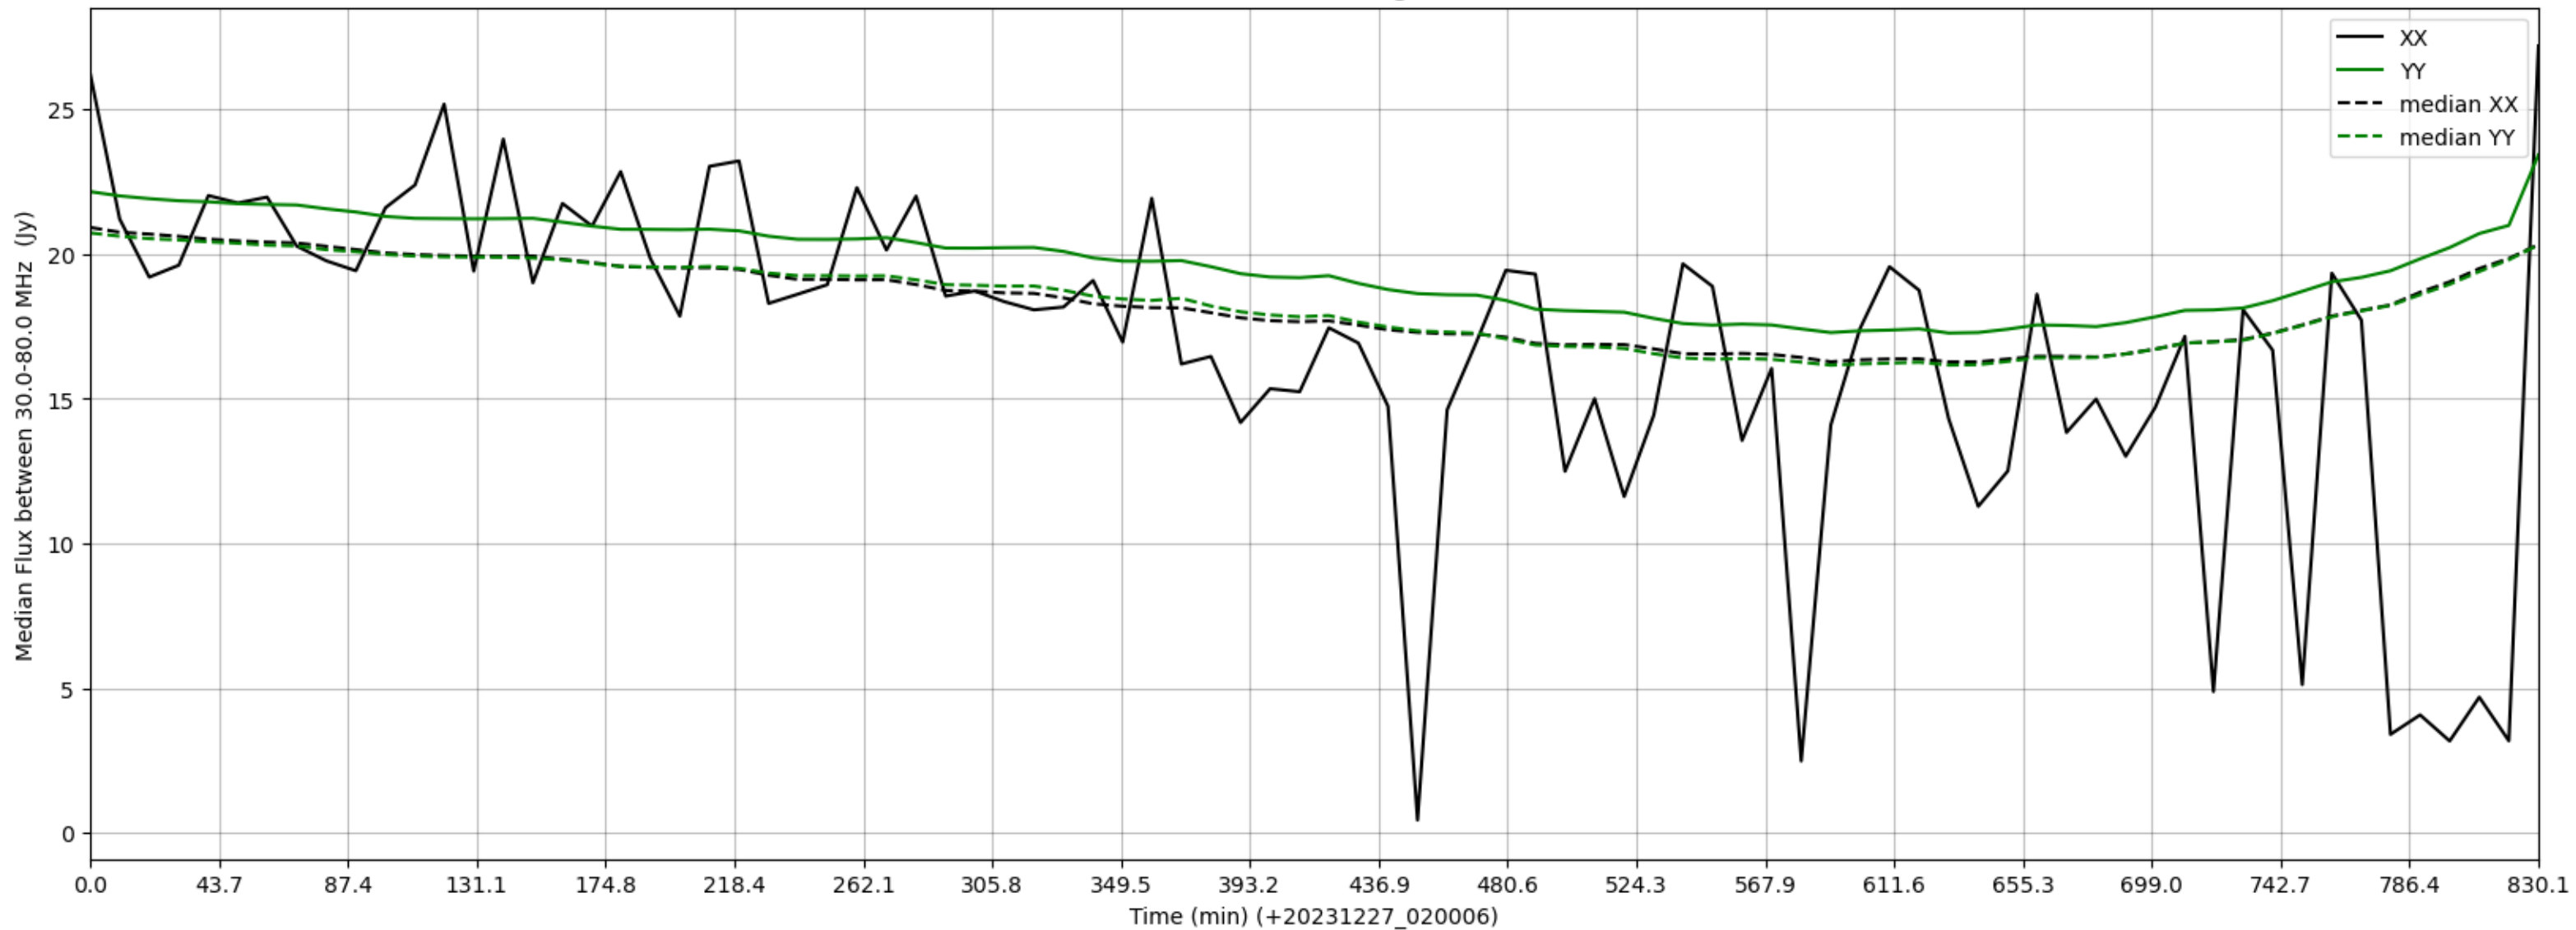

LWA260 - Correlator# 034 - XX FLAGS:Good - YY FLAGS:Good

LWA255 - Correlator# 033 - XX FLAGS:HighTimeVar - YY FLAGS:Good