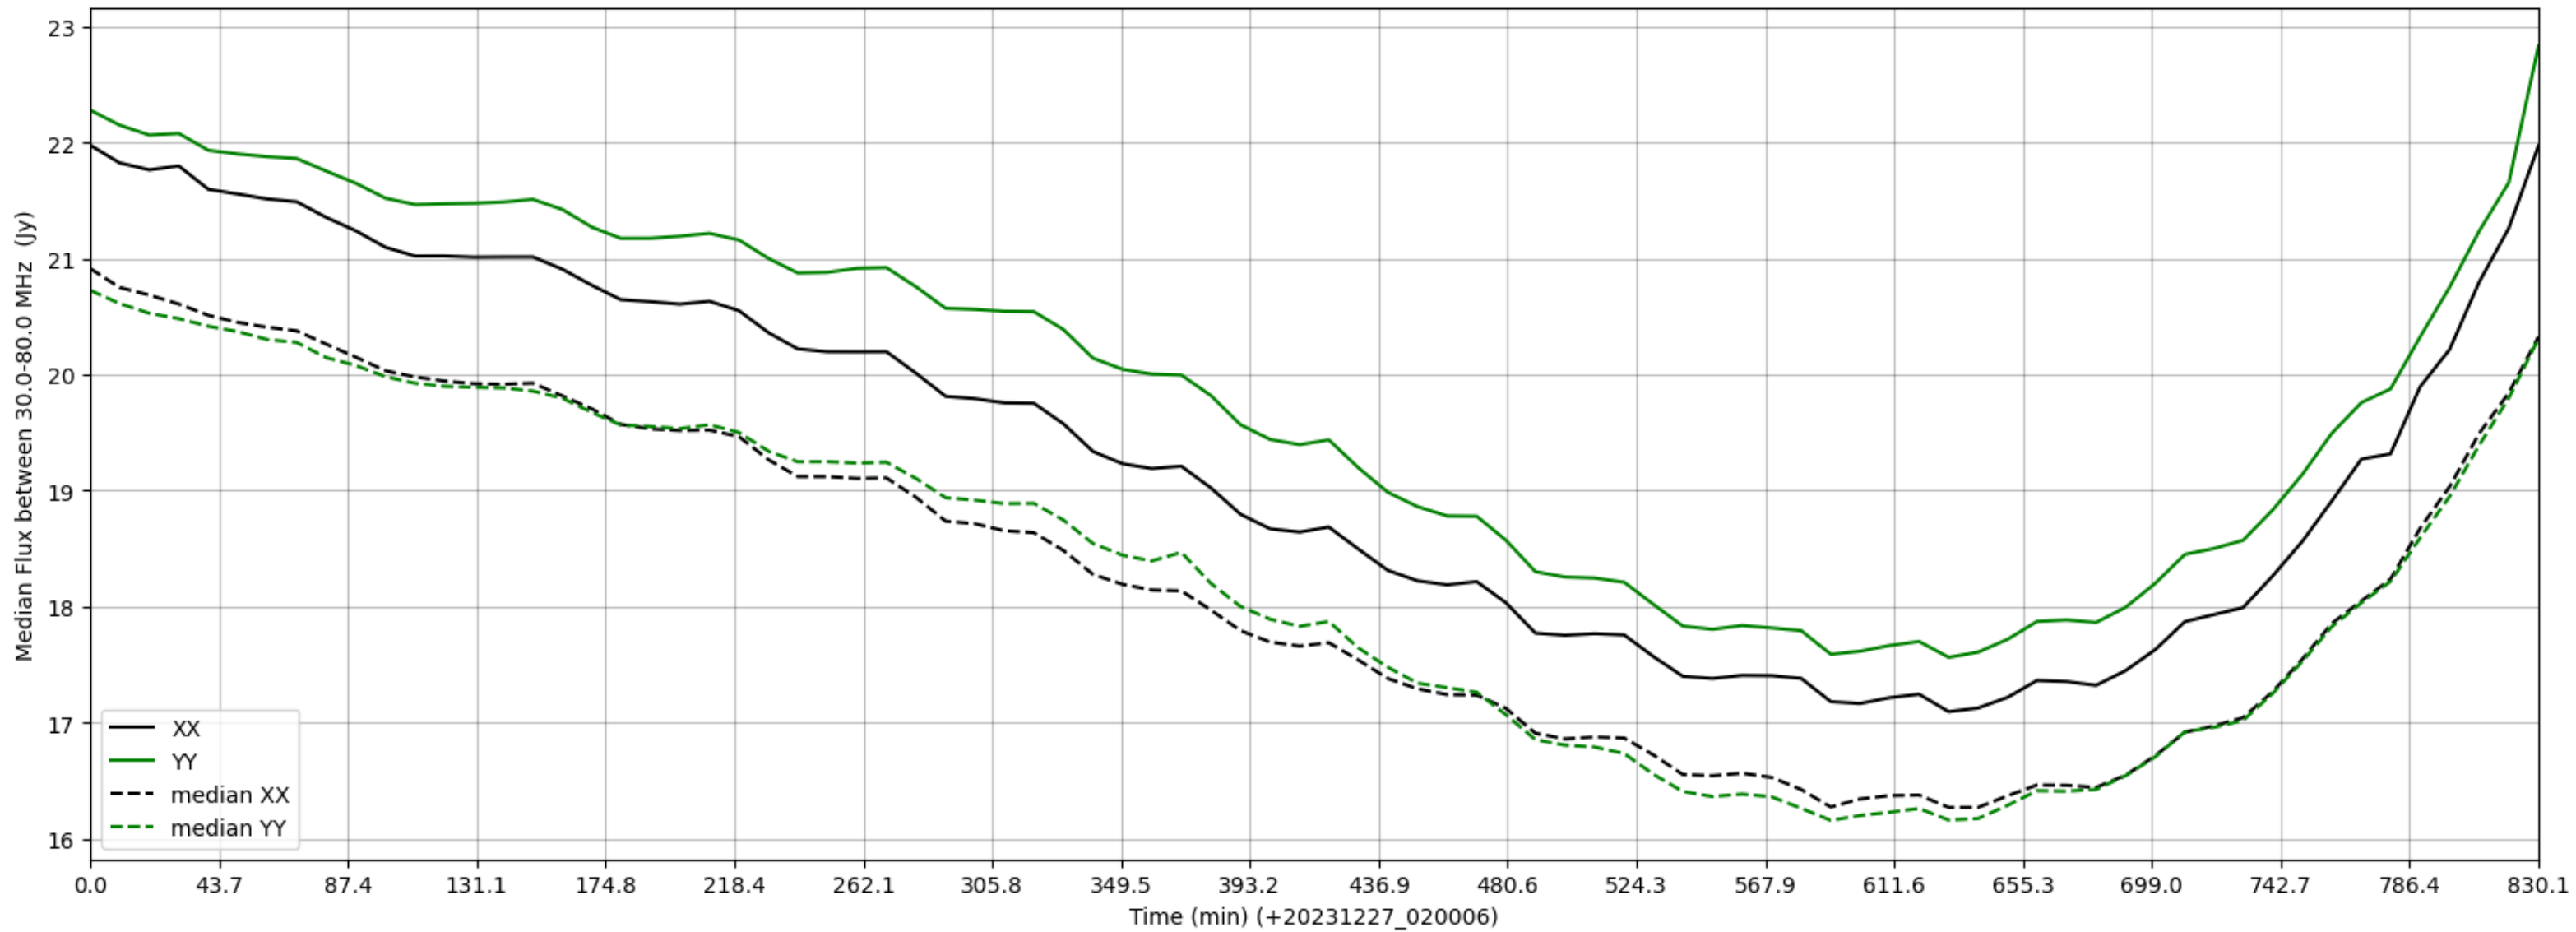

LWA206 - Correlator# 296 - XX FLAGS:Good - YY FLAGS:Good

LWA205 - Correlator# 297 - XX FLAGS:Good - YY FLAGS:Good

LWA208 - Correlator# 298 - XX FLAGS:Good - YY FLAGS:Good

LWA207 - Correlator# 299 - XX FLAGS:Good - YY FLAGS:Good