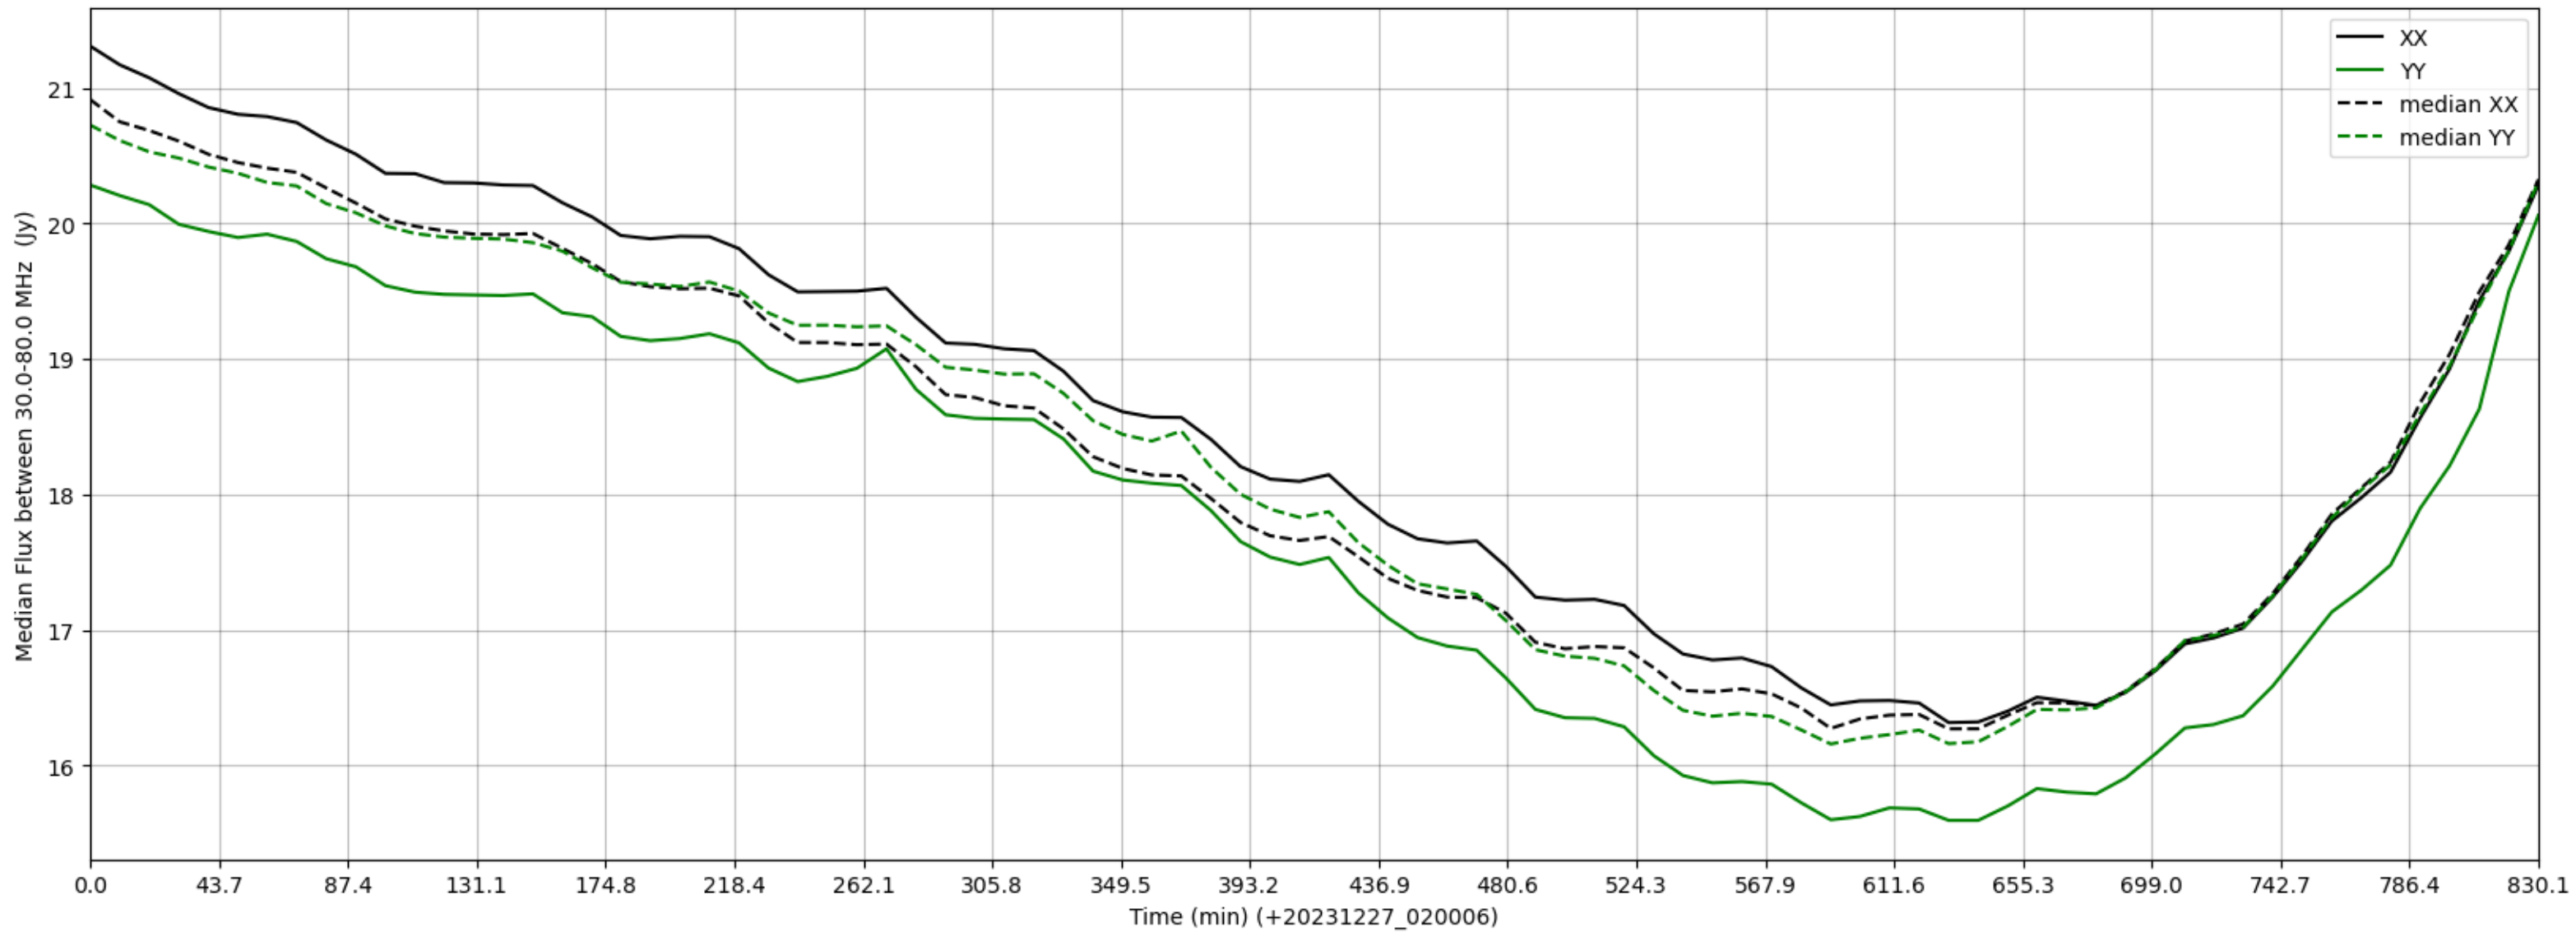

LWA036 - Correlator# 163 - XX FLAGS:Good - YY FLAGS:Good

LWA034 - Correlator# 162 - XX FLAGS:Good - YY FLAGS:Good