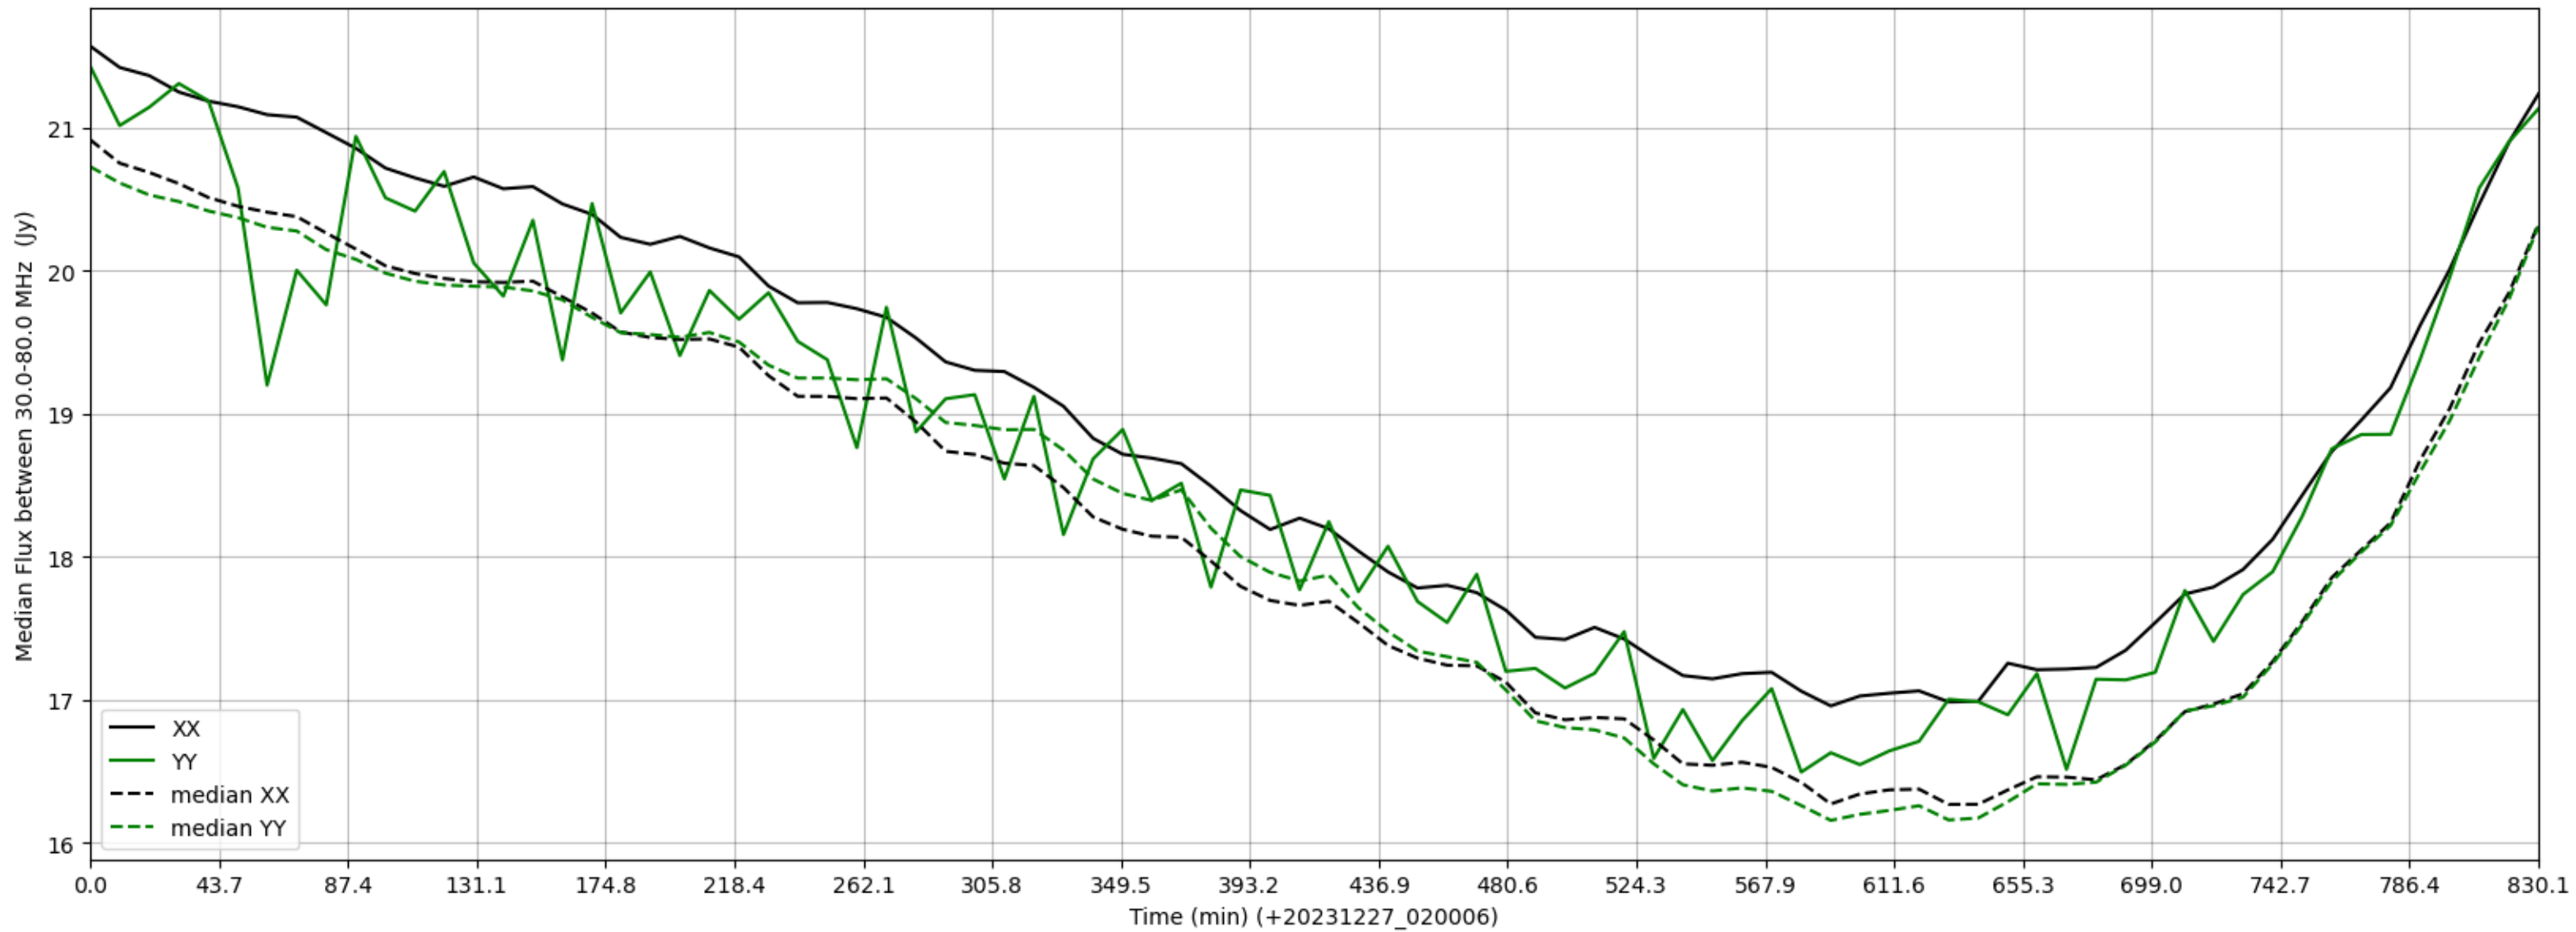

LWA120 - Correlator# 208 - XX FLAGS:HighTimeVar - YY FLAGS:Good

LWA082 - Correlator# 209 - XX FLAGS:Good - YY FLAGS:Good

LWA143 - Correlator# 210 - XX FLAGS:Good - YY FLAGS:Good

LWA142 - Correlator# 211 - XX FLAGS:Good - YY FLAGS:Good