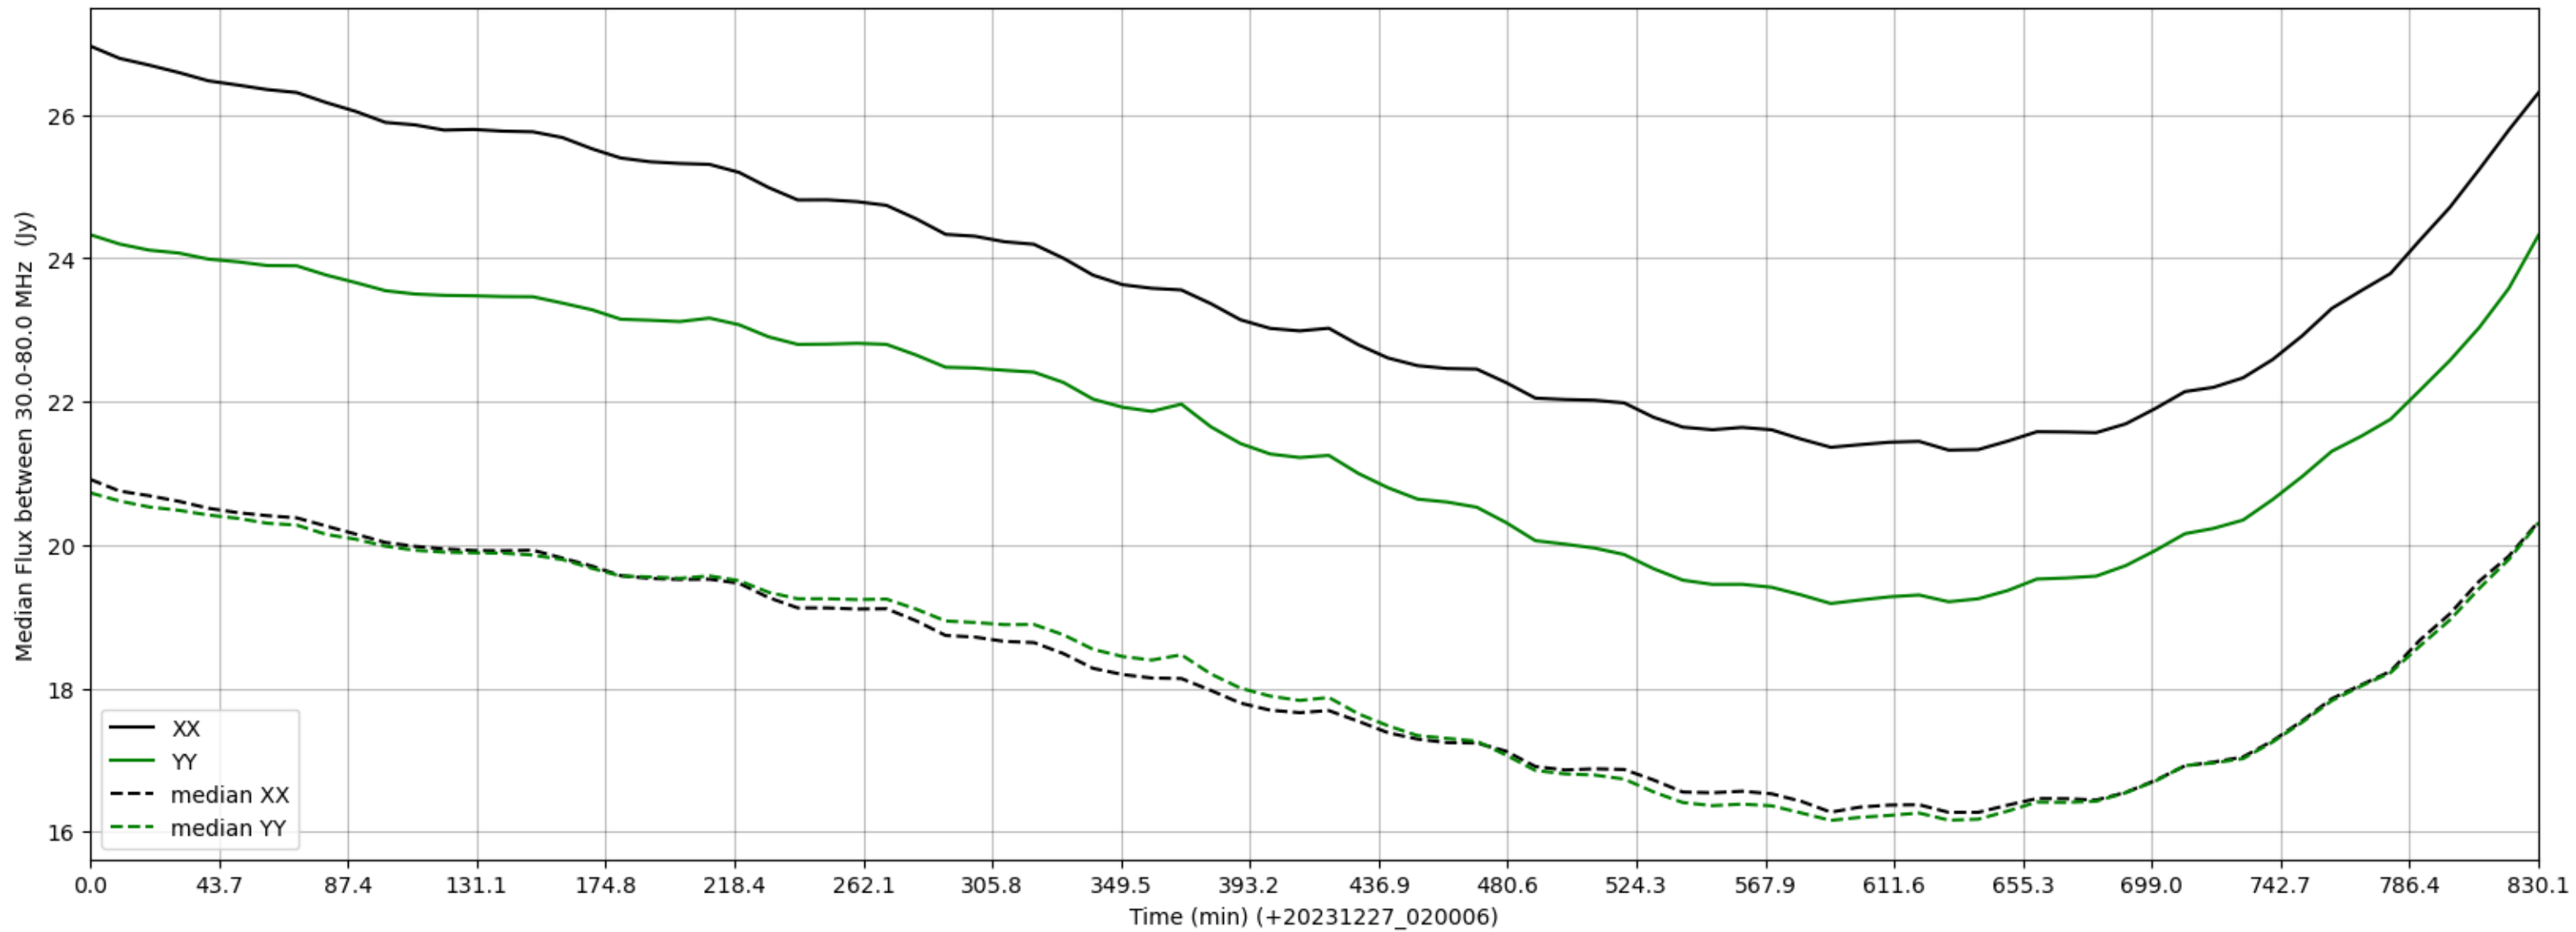

LWA217 - Correlator# 333 - XX FLAGS:Good - YY FLAGS:Good

LWA218 - Correlator# 332 - XX FLAGS:Good - YY FLAGS:Good