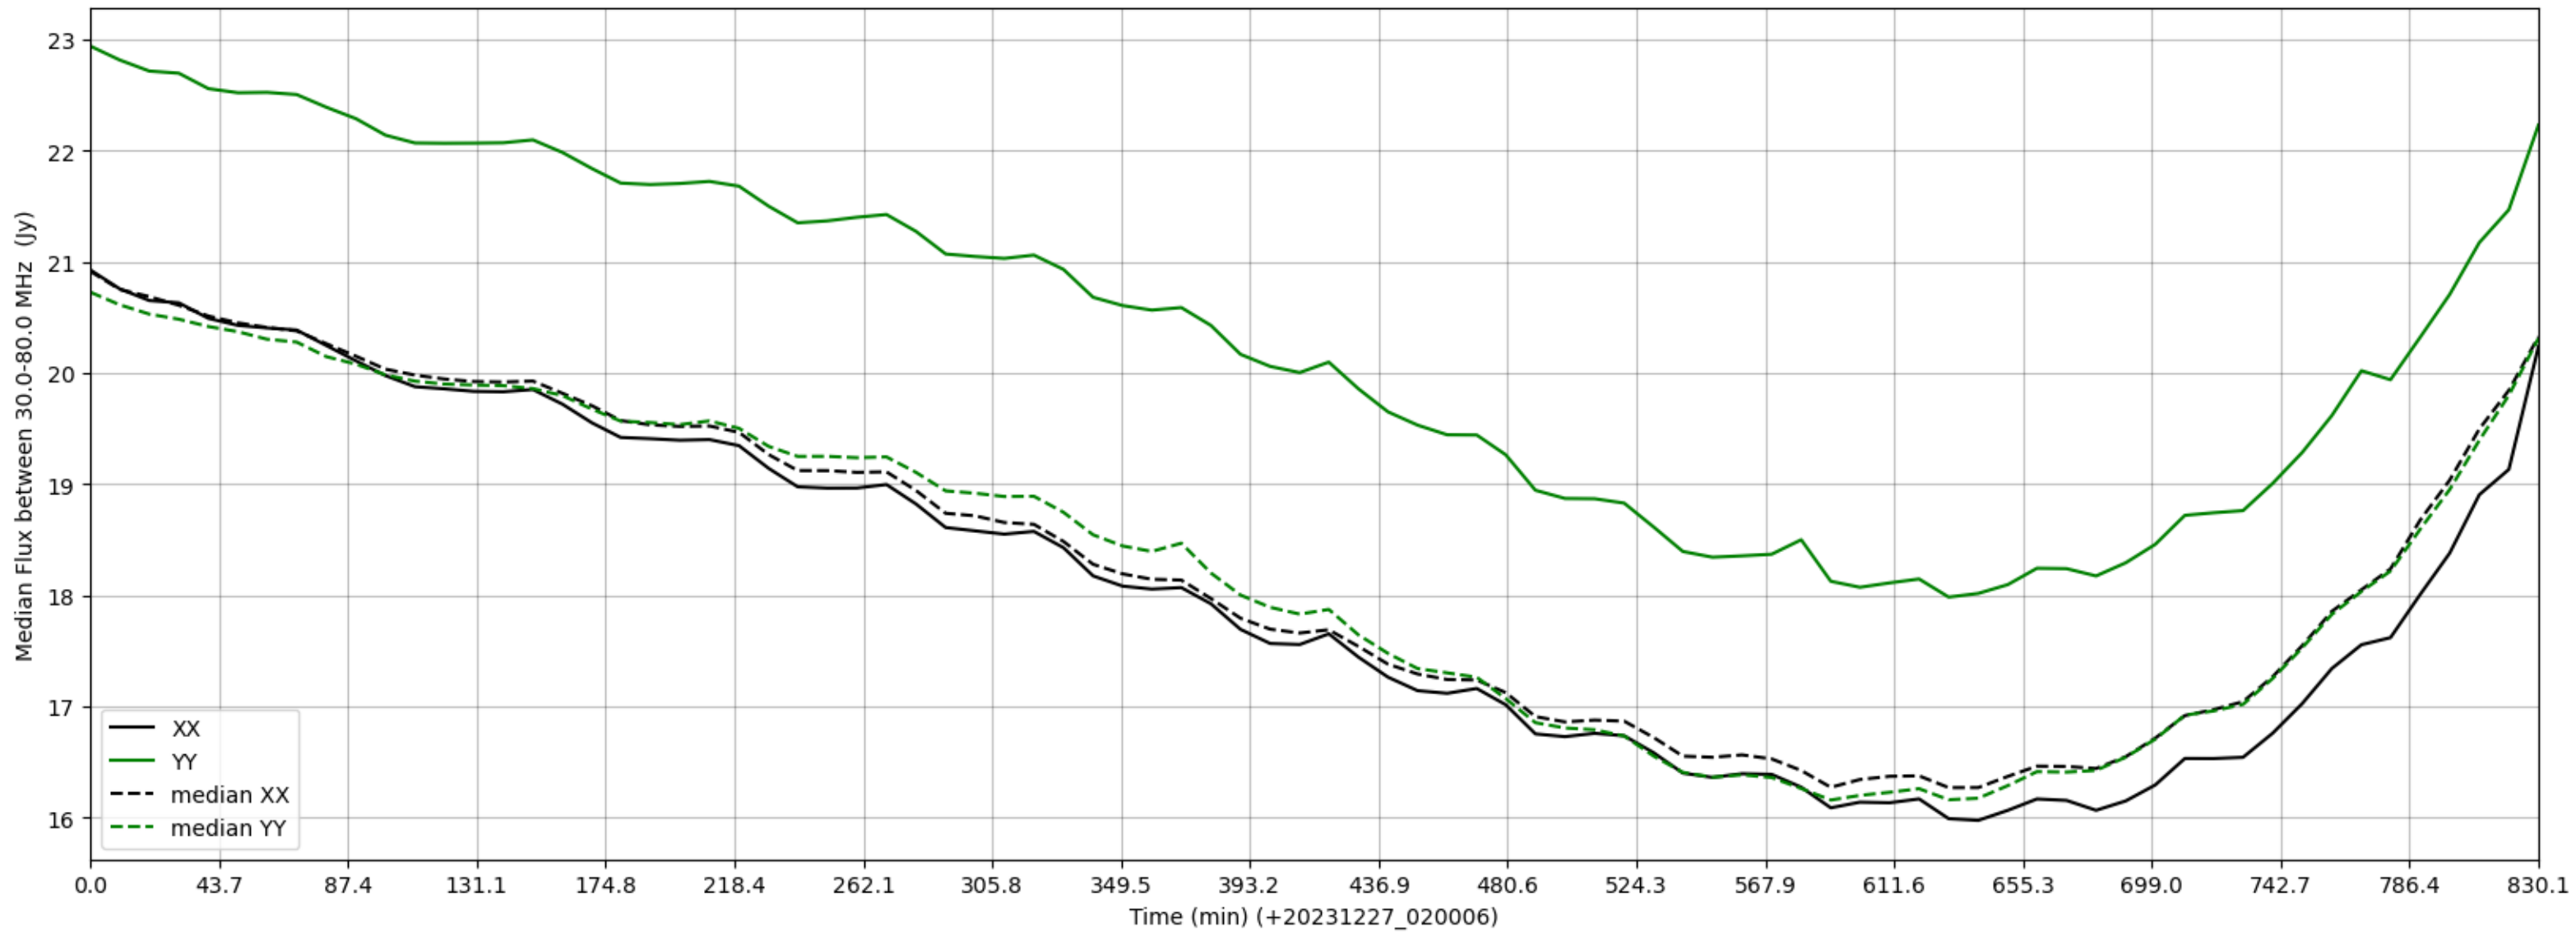

LWA197 - Correlator# 274 - XX FLAGS:Good - YY FLAGS:Good

LWA194 - Correlator# 273 - XX FLAGS:Good - YY FLAGS:Good