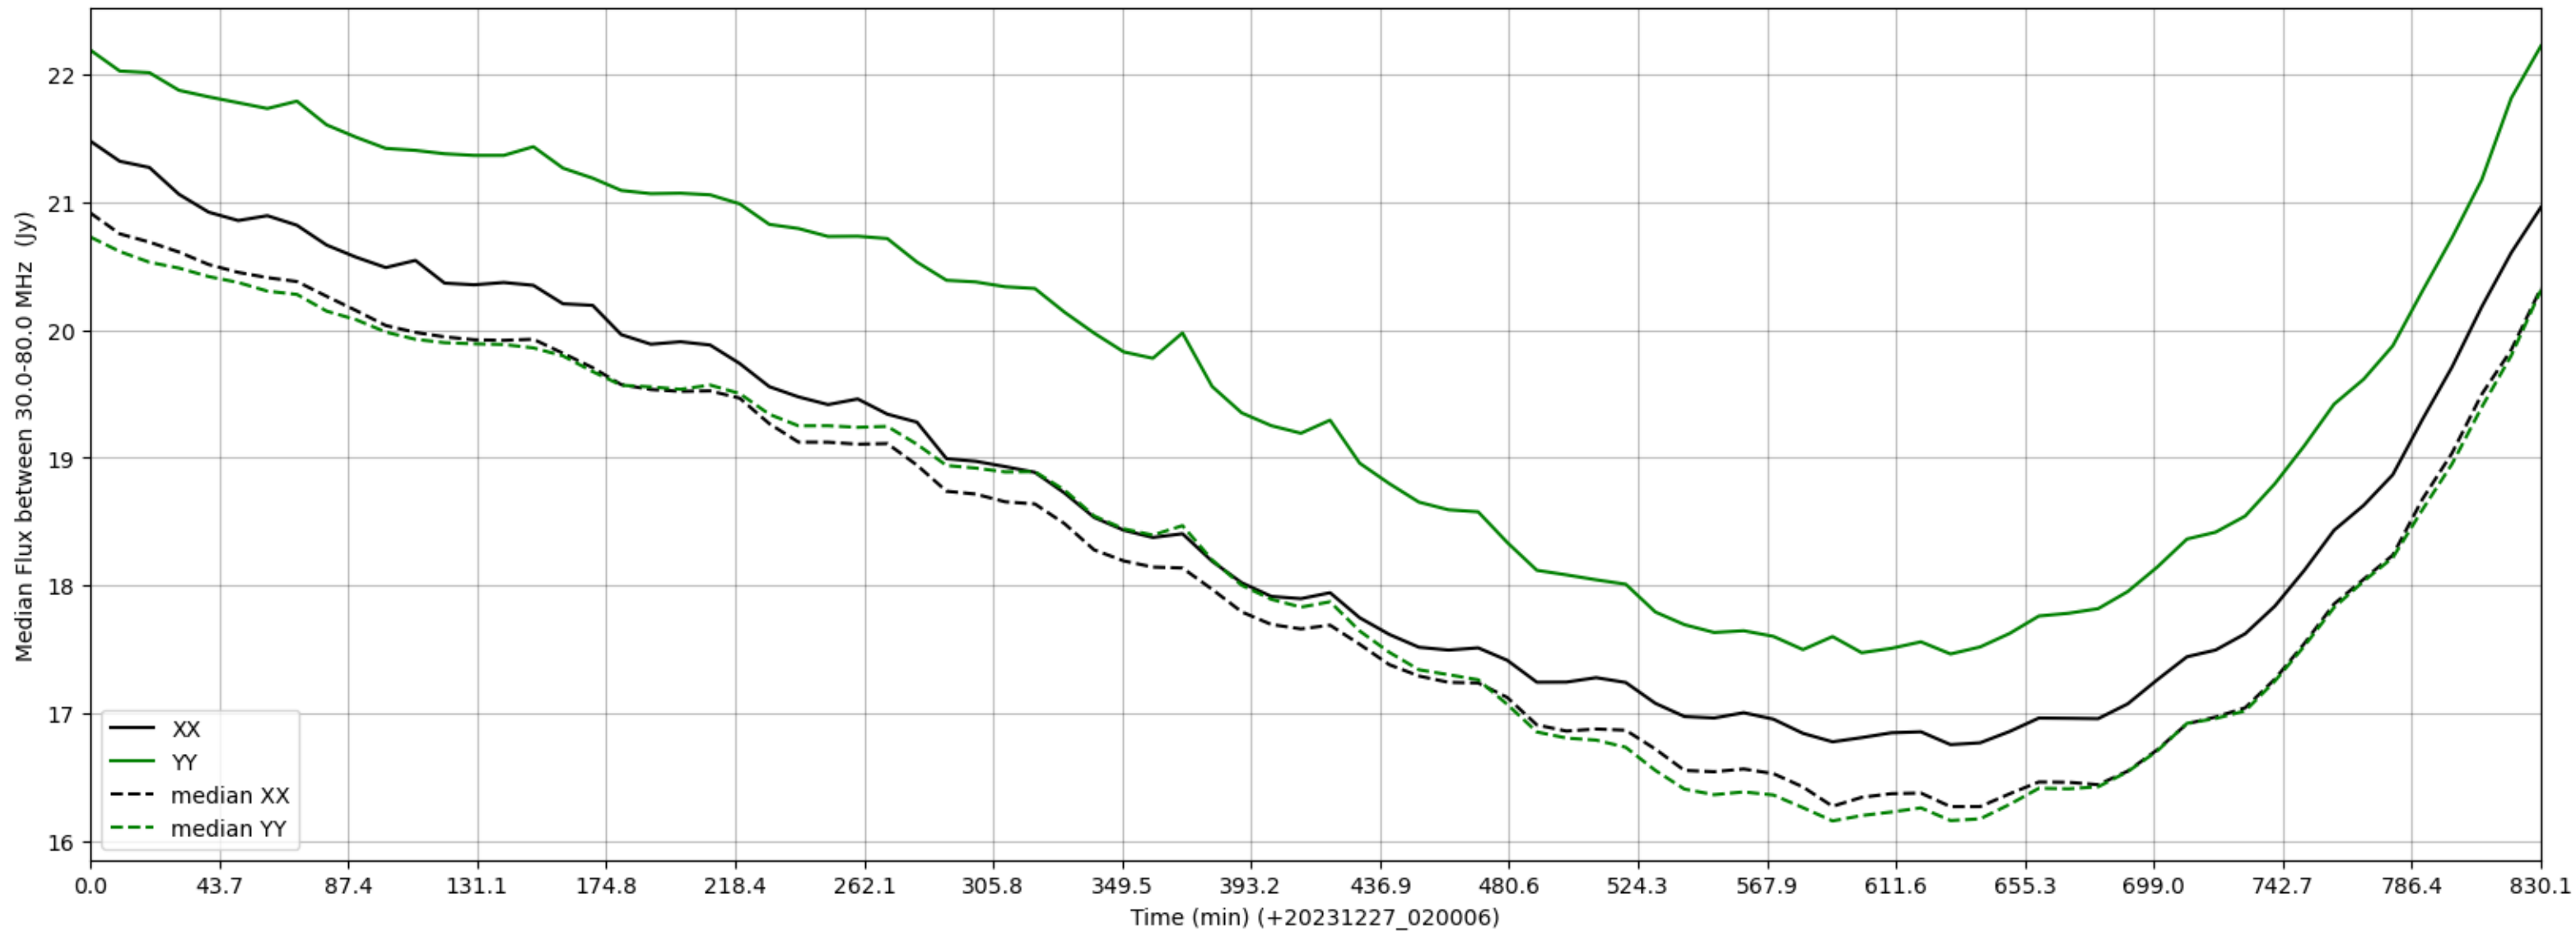

LWA005 - Correlator# 069 - XX FLAGS:Good - YY FLAGS:Good

LWA006 - Correlator# 068 - XX FLAGS:Good - YY FLAGS:Good