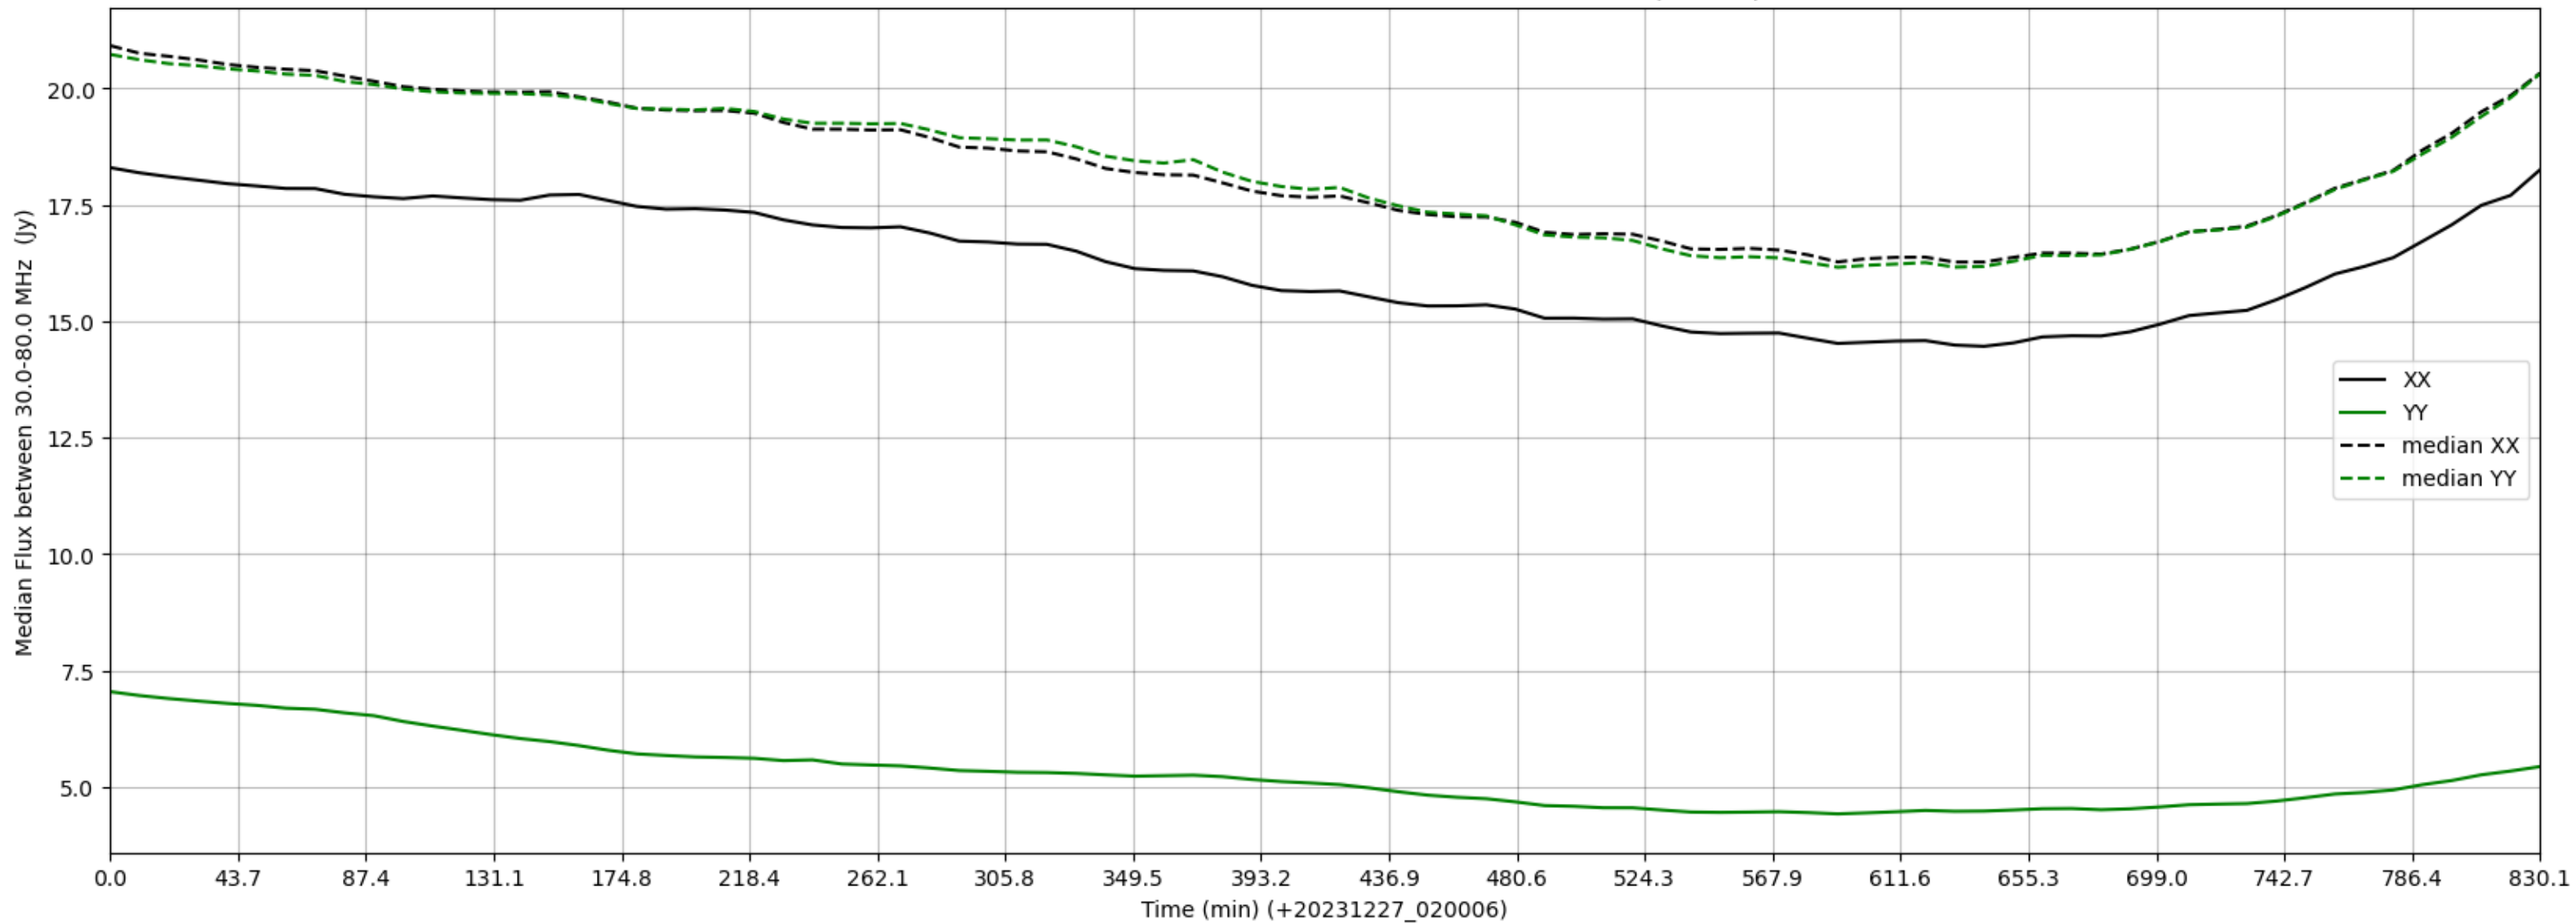

LWA301 - Correlator# 048 - XX FLAGS:Good - YY FLAGS:Good

LWA298 - Correlator# 049 - XX FLAGS:Good - YY FLAGS:Good

LWA305 - Correlator# 050 - XX FLAGS:Good - YY FLAGS:Good

LWA303 - Correlator# 051 - XX FLAGS:Good - YY FLAGS:BadSpecShape