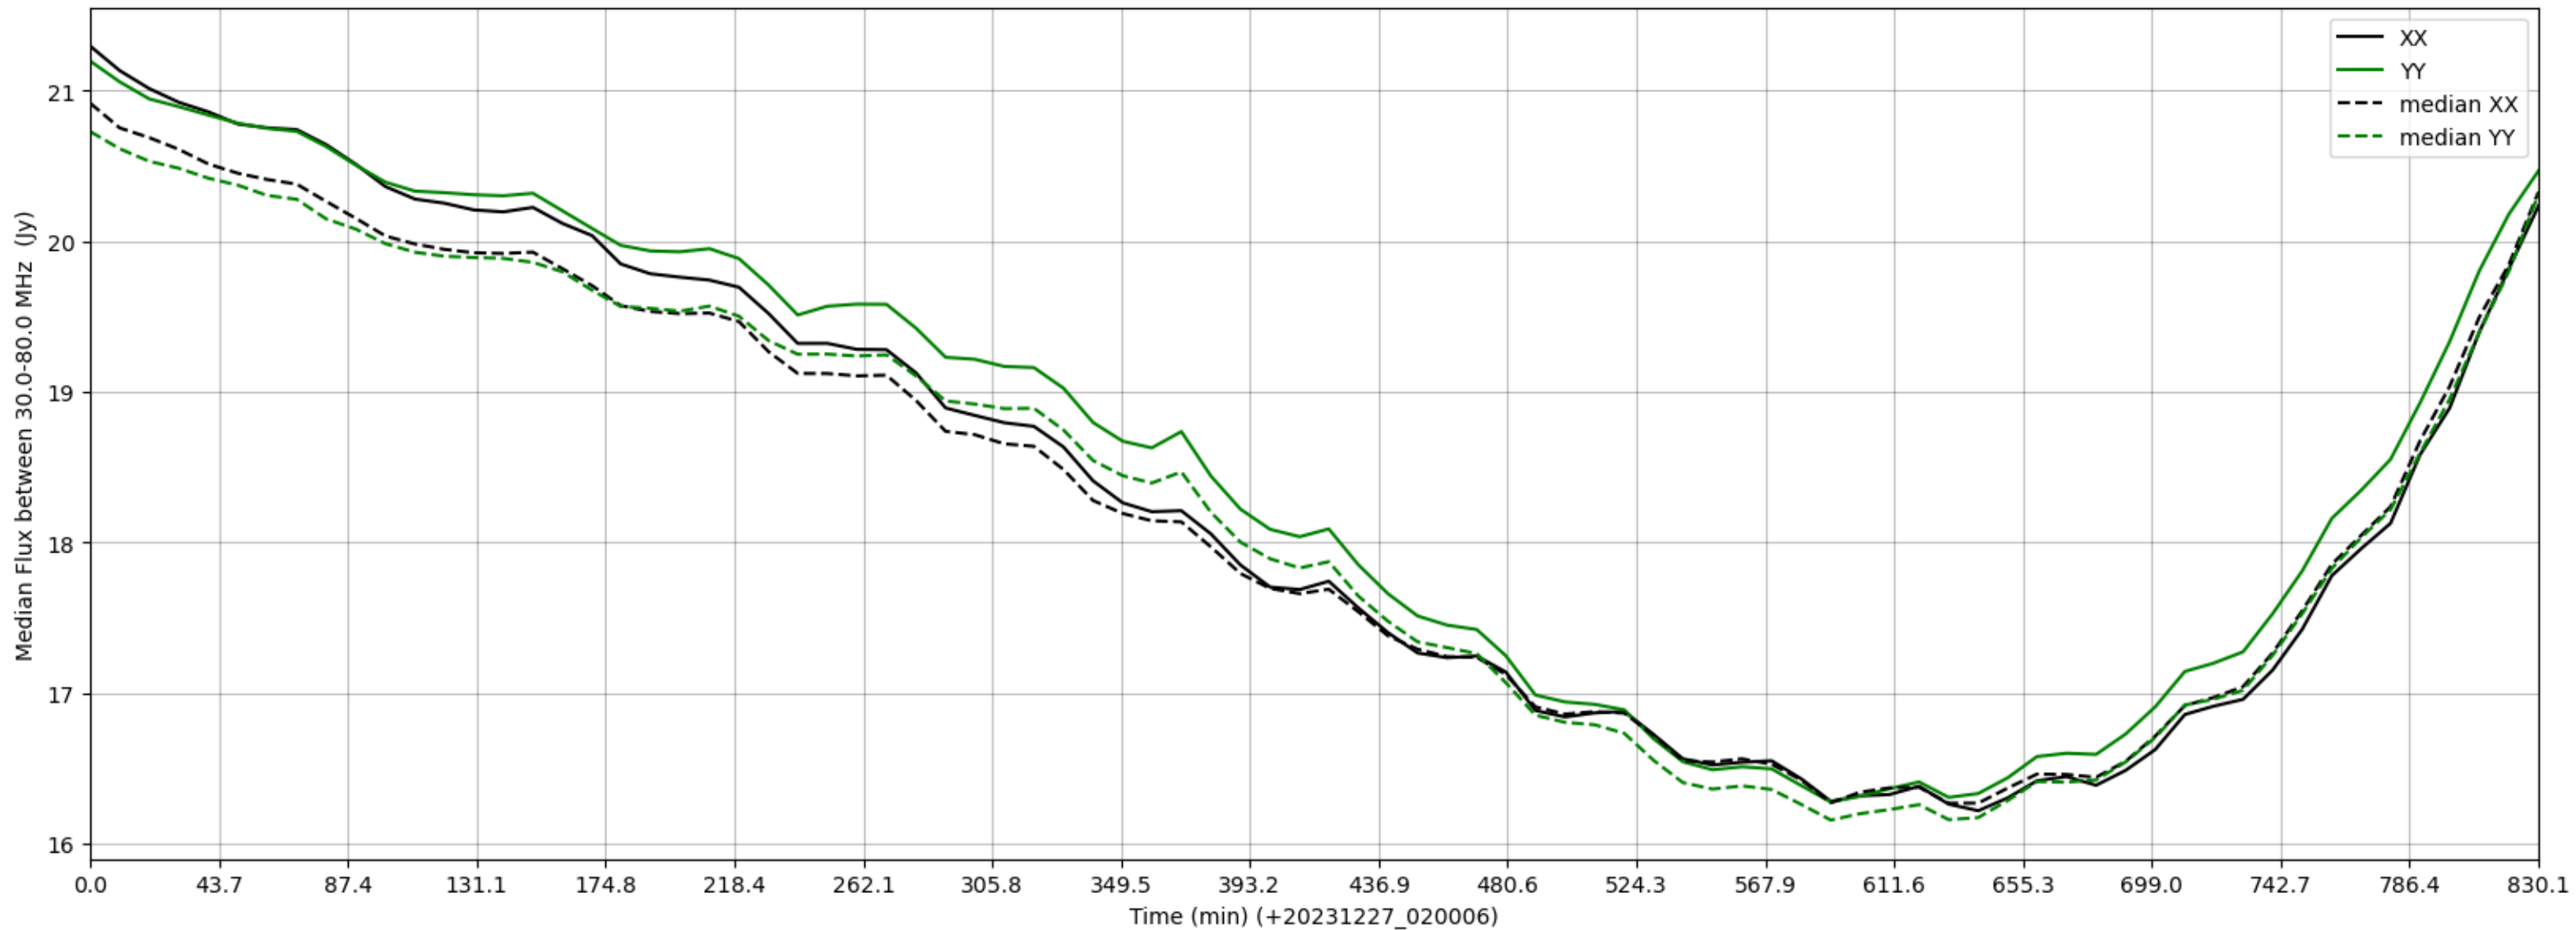

LWA025 - Correlator# 109 - XX FLAGS:Good - YY FLAGS:Good

LWA026 - Correlator# 108 - XX FLAGS:Good - YY FLAGS:Good