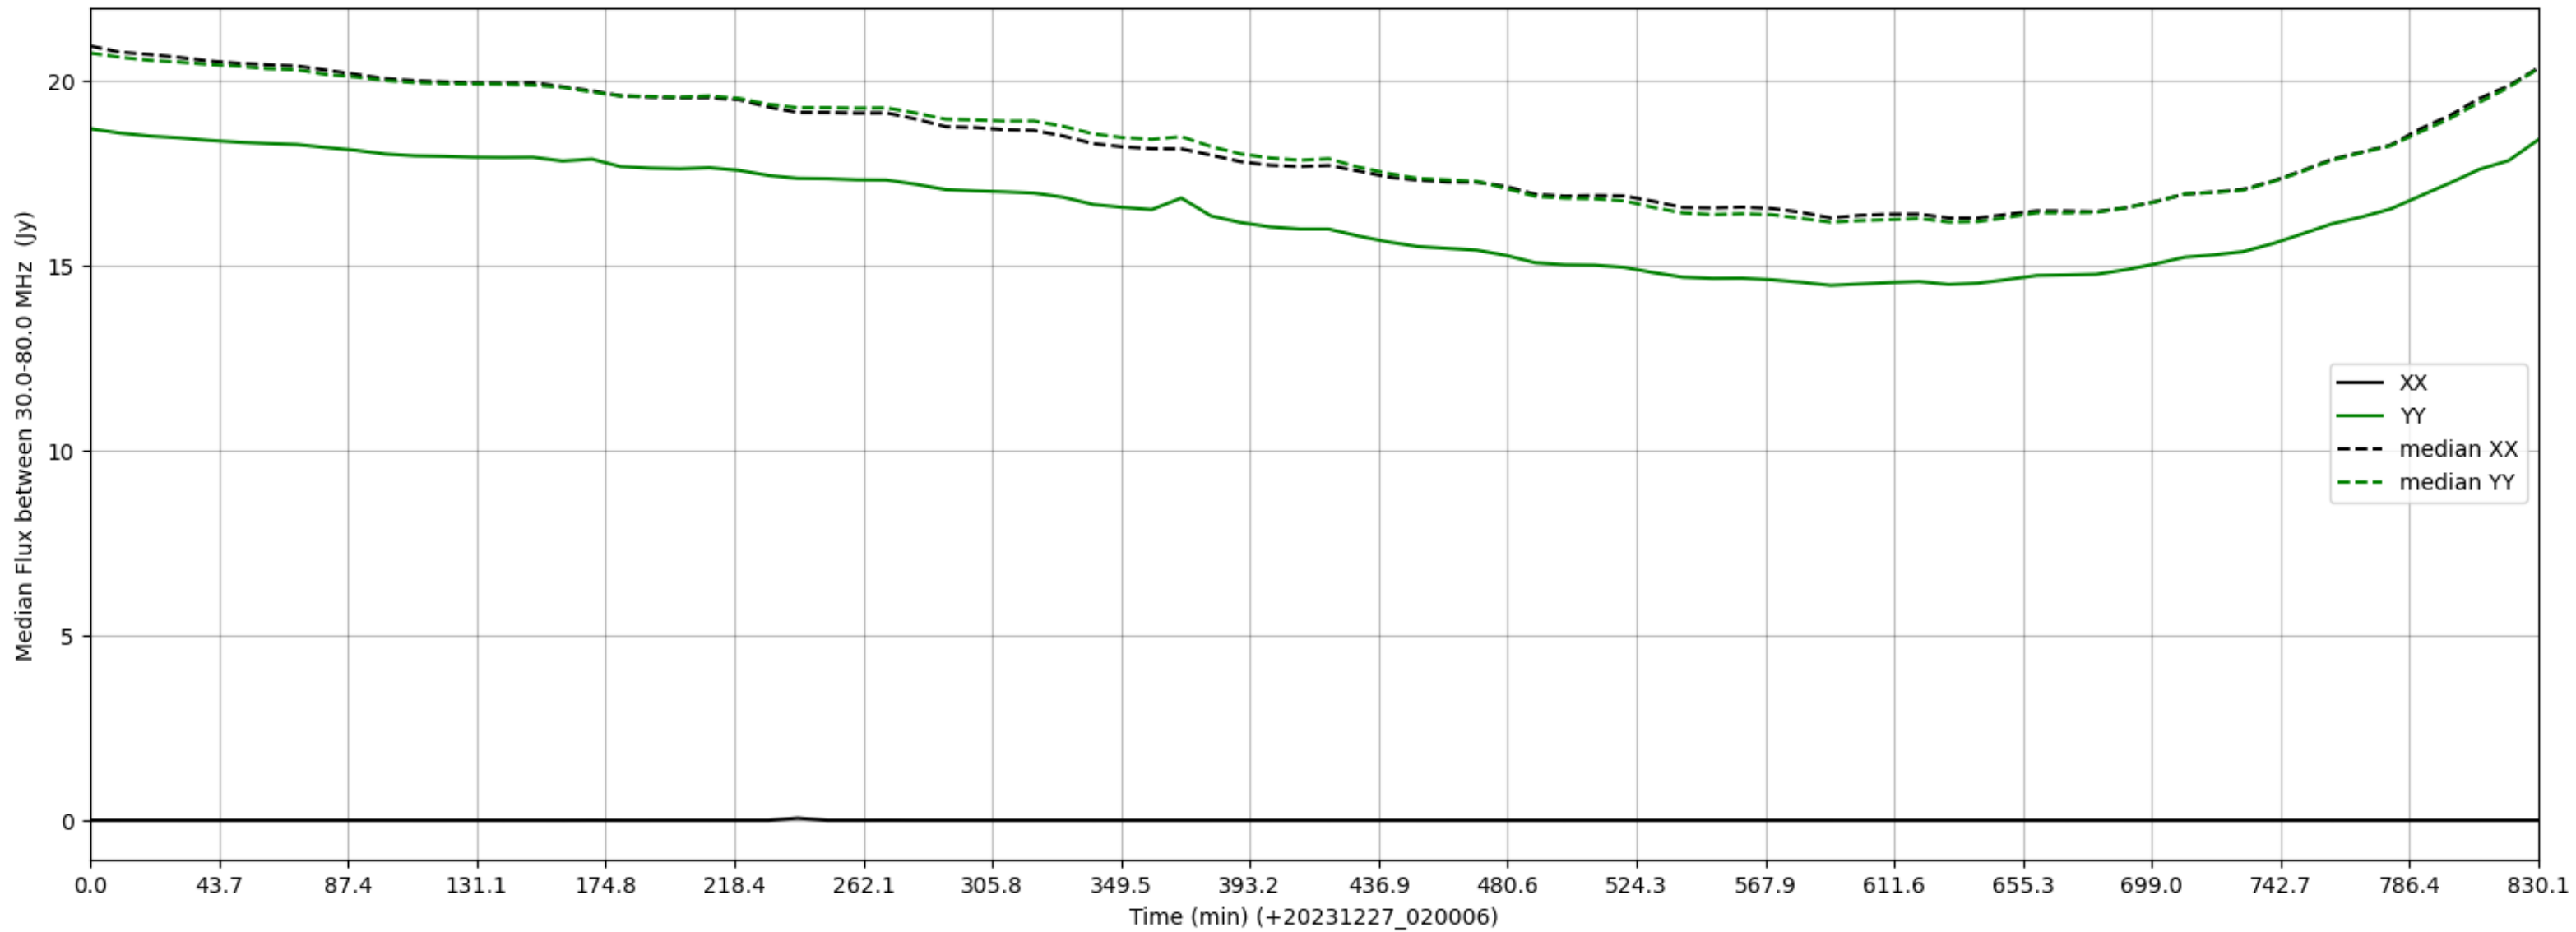

LWA158 - Correlator# 237 - XX FLAGS:Good - YY FLAGS:Good

LWA159 - Correlator# 236 - XX FLAGS:LowFlux - YY FLAGS:Good