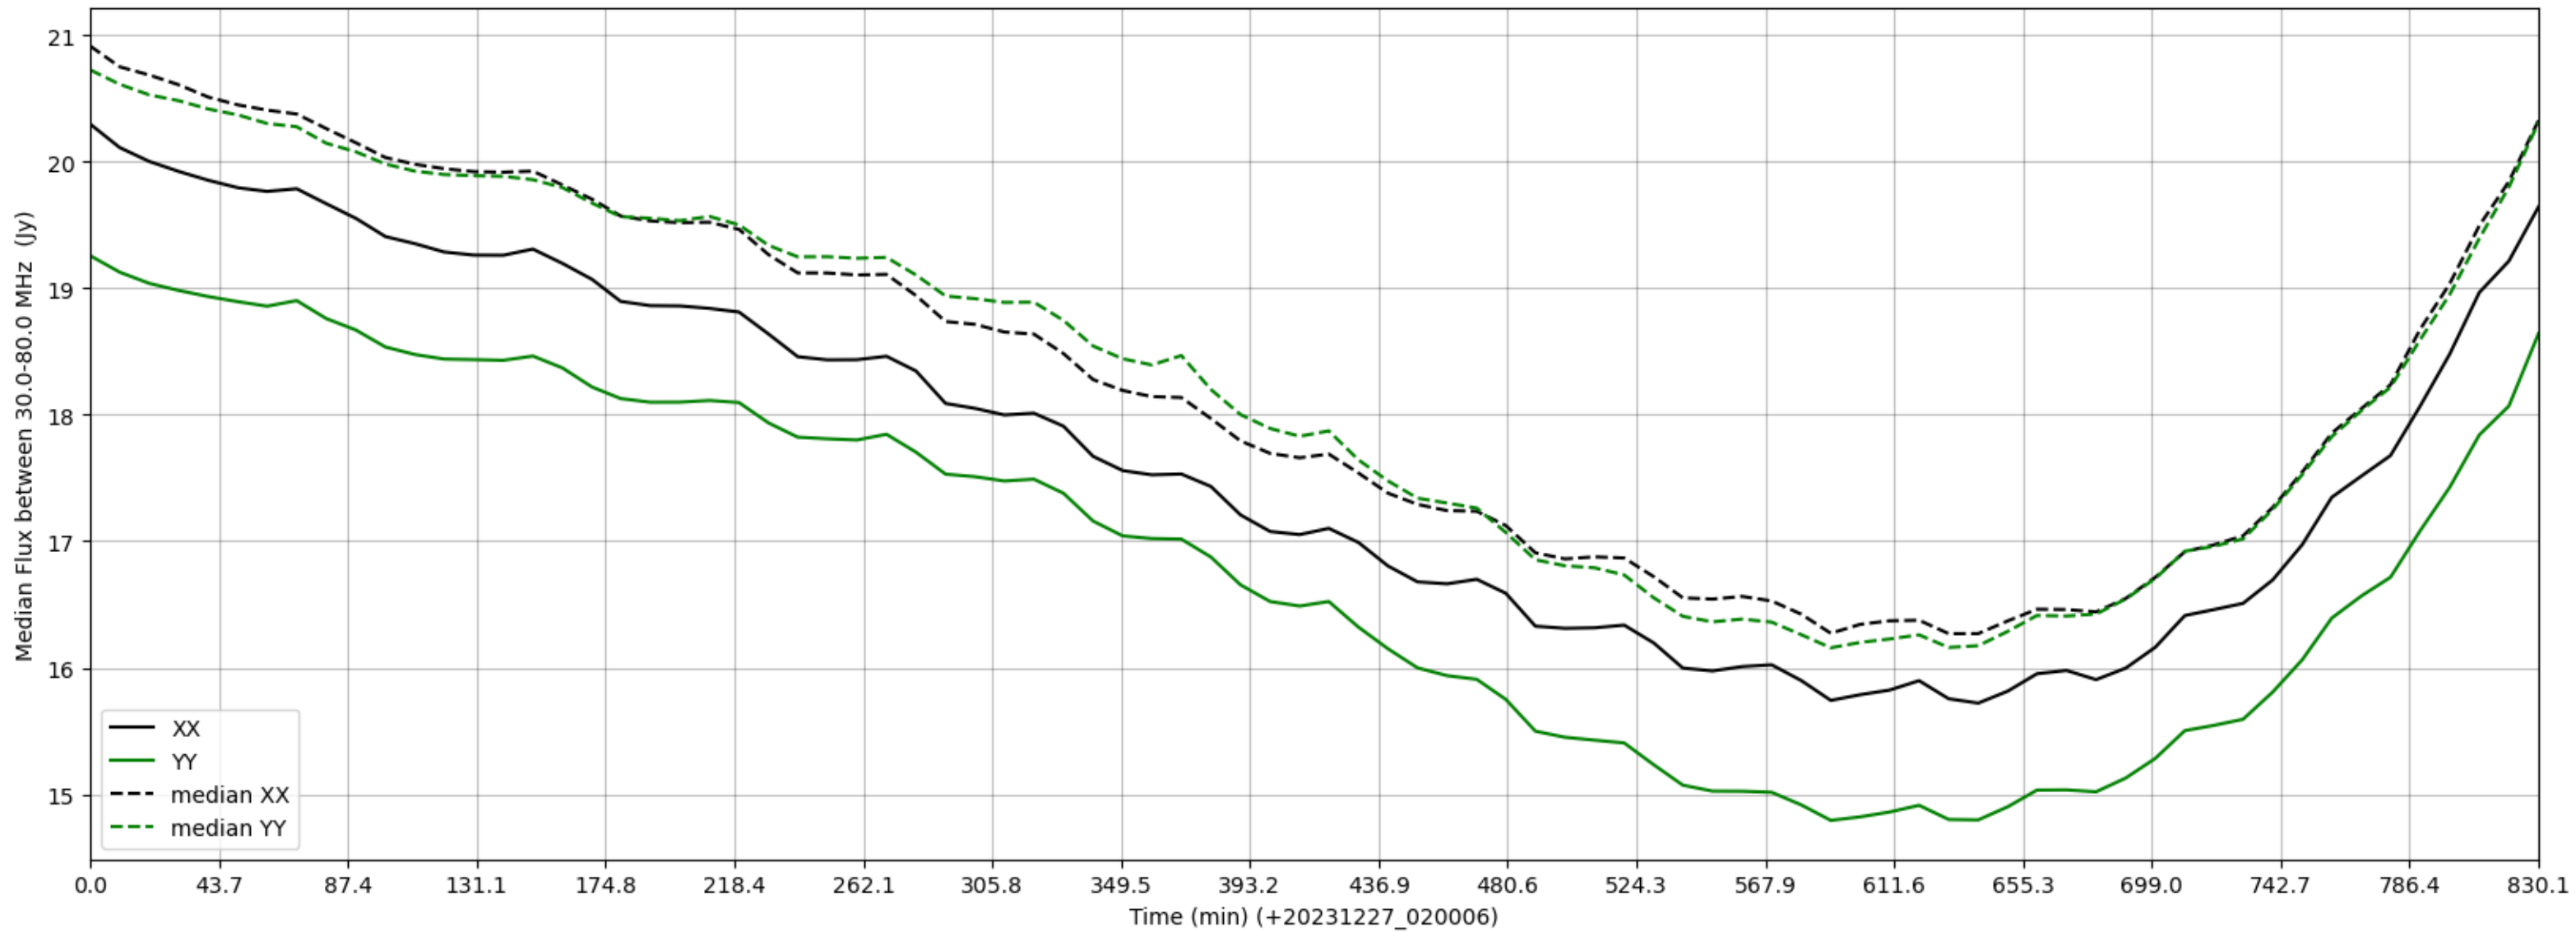

LWA090 - Correlator# 147 - XX FLAGS:Good - YY FLAGS:Good

LWA091 - Correlator# 146 - XX FLAGS:Good - YY FLAGS:Good