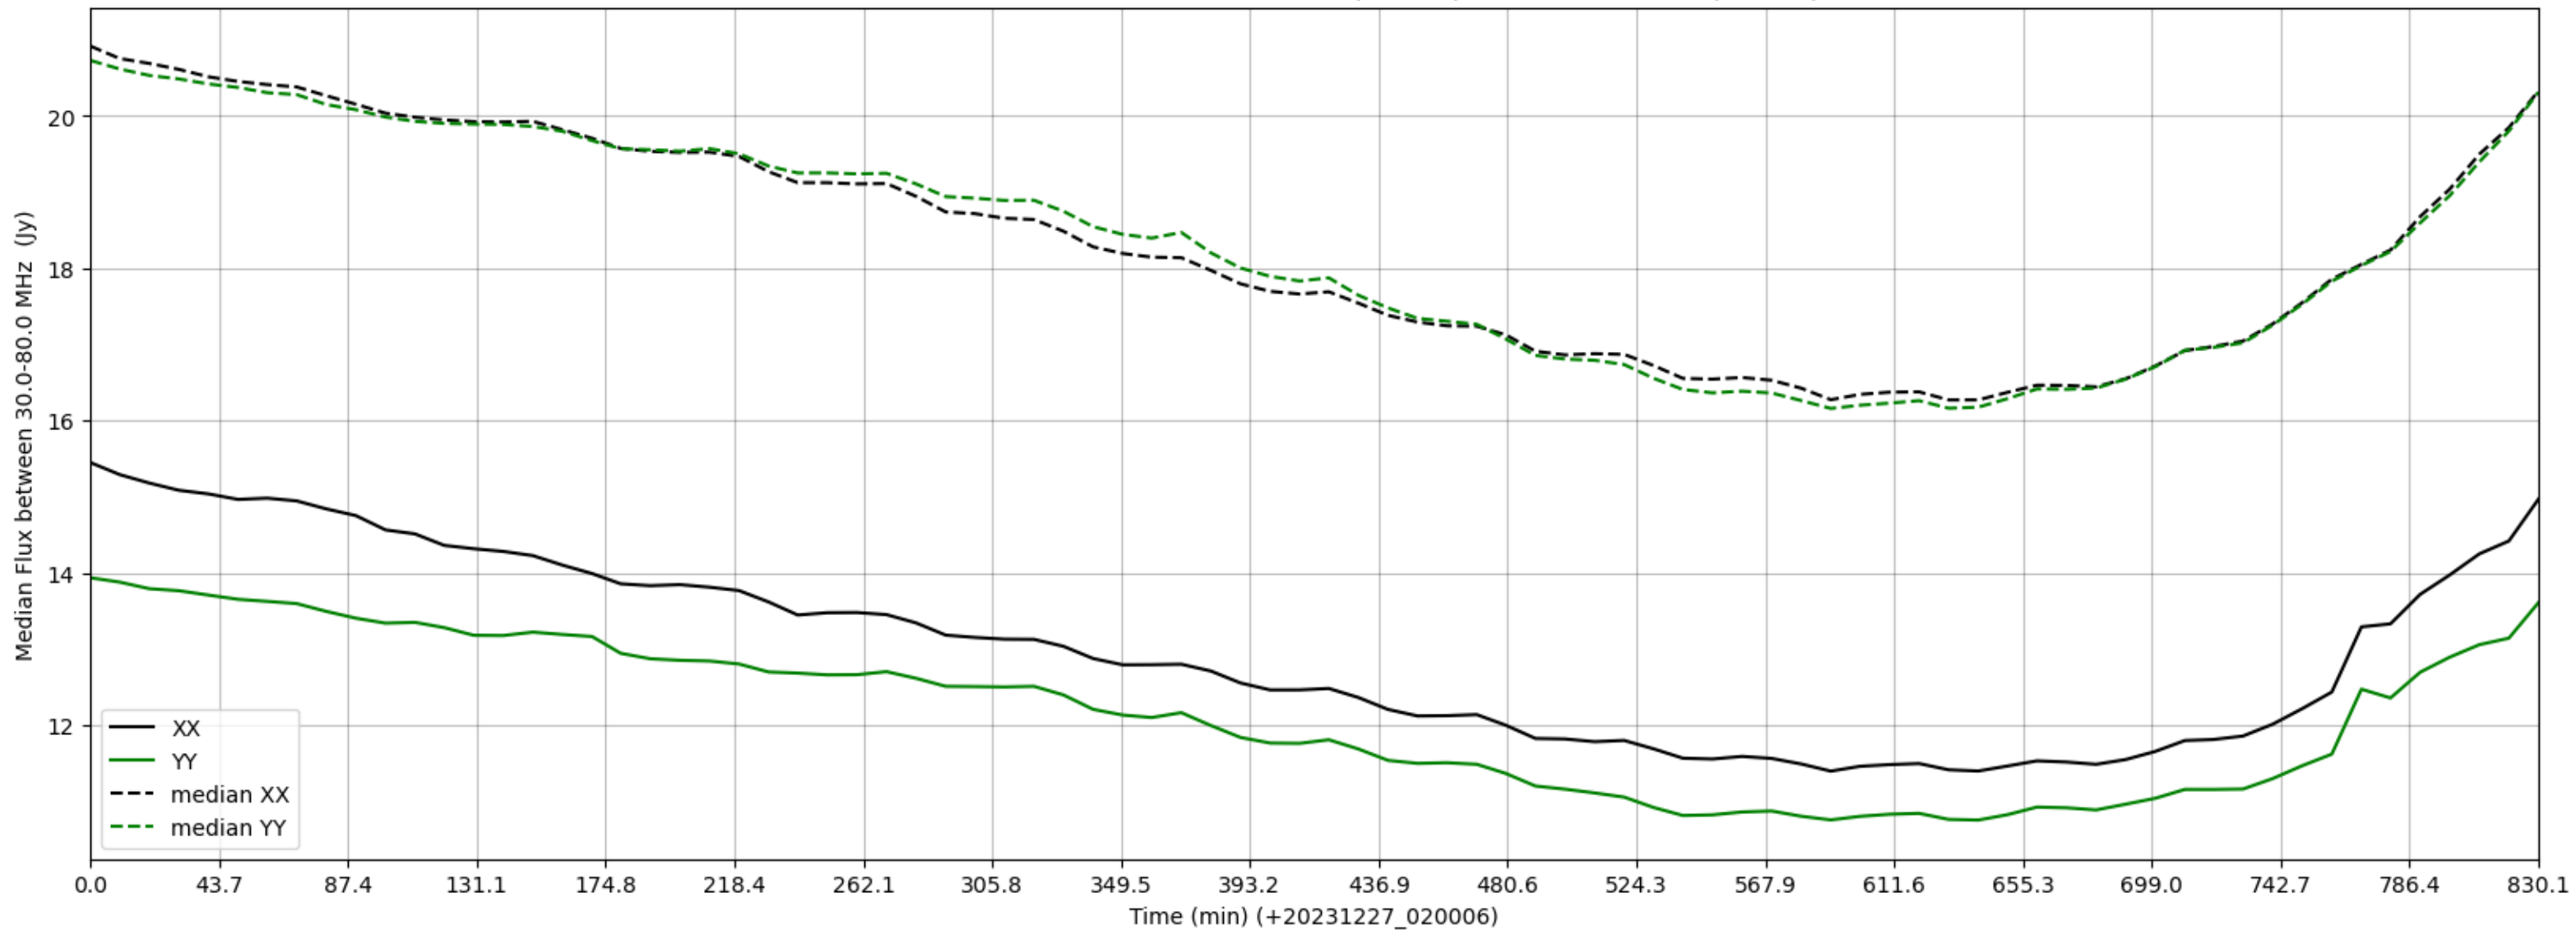

LWA286 - Correlator# 093 - XX FLAGS:Good - YY FLAGS:Good

LWA302 - Correlator# 092 - XX FLAGS:BadSpecShape - YY FLAGS:BadSpecShape