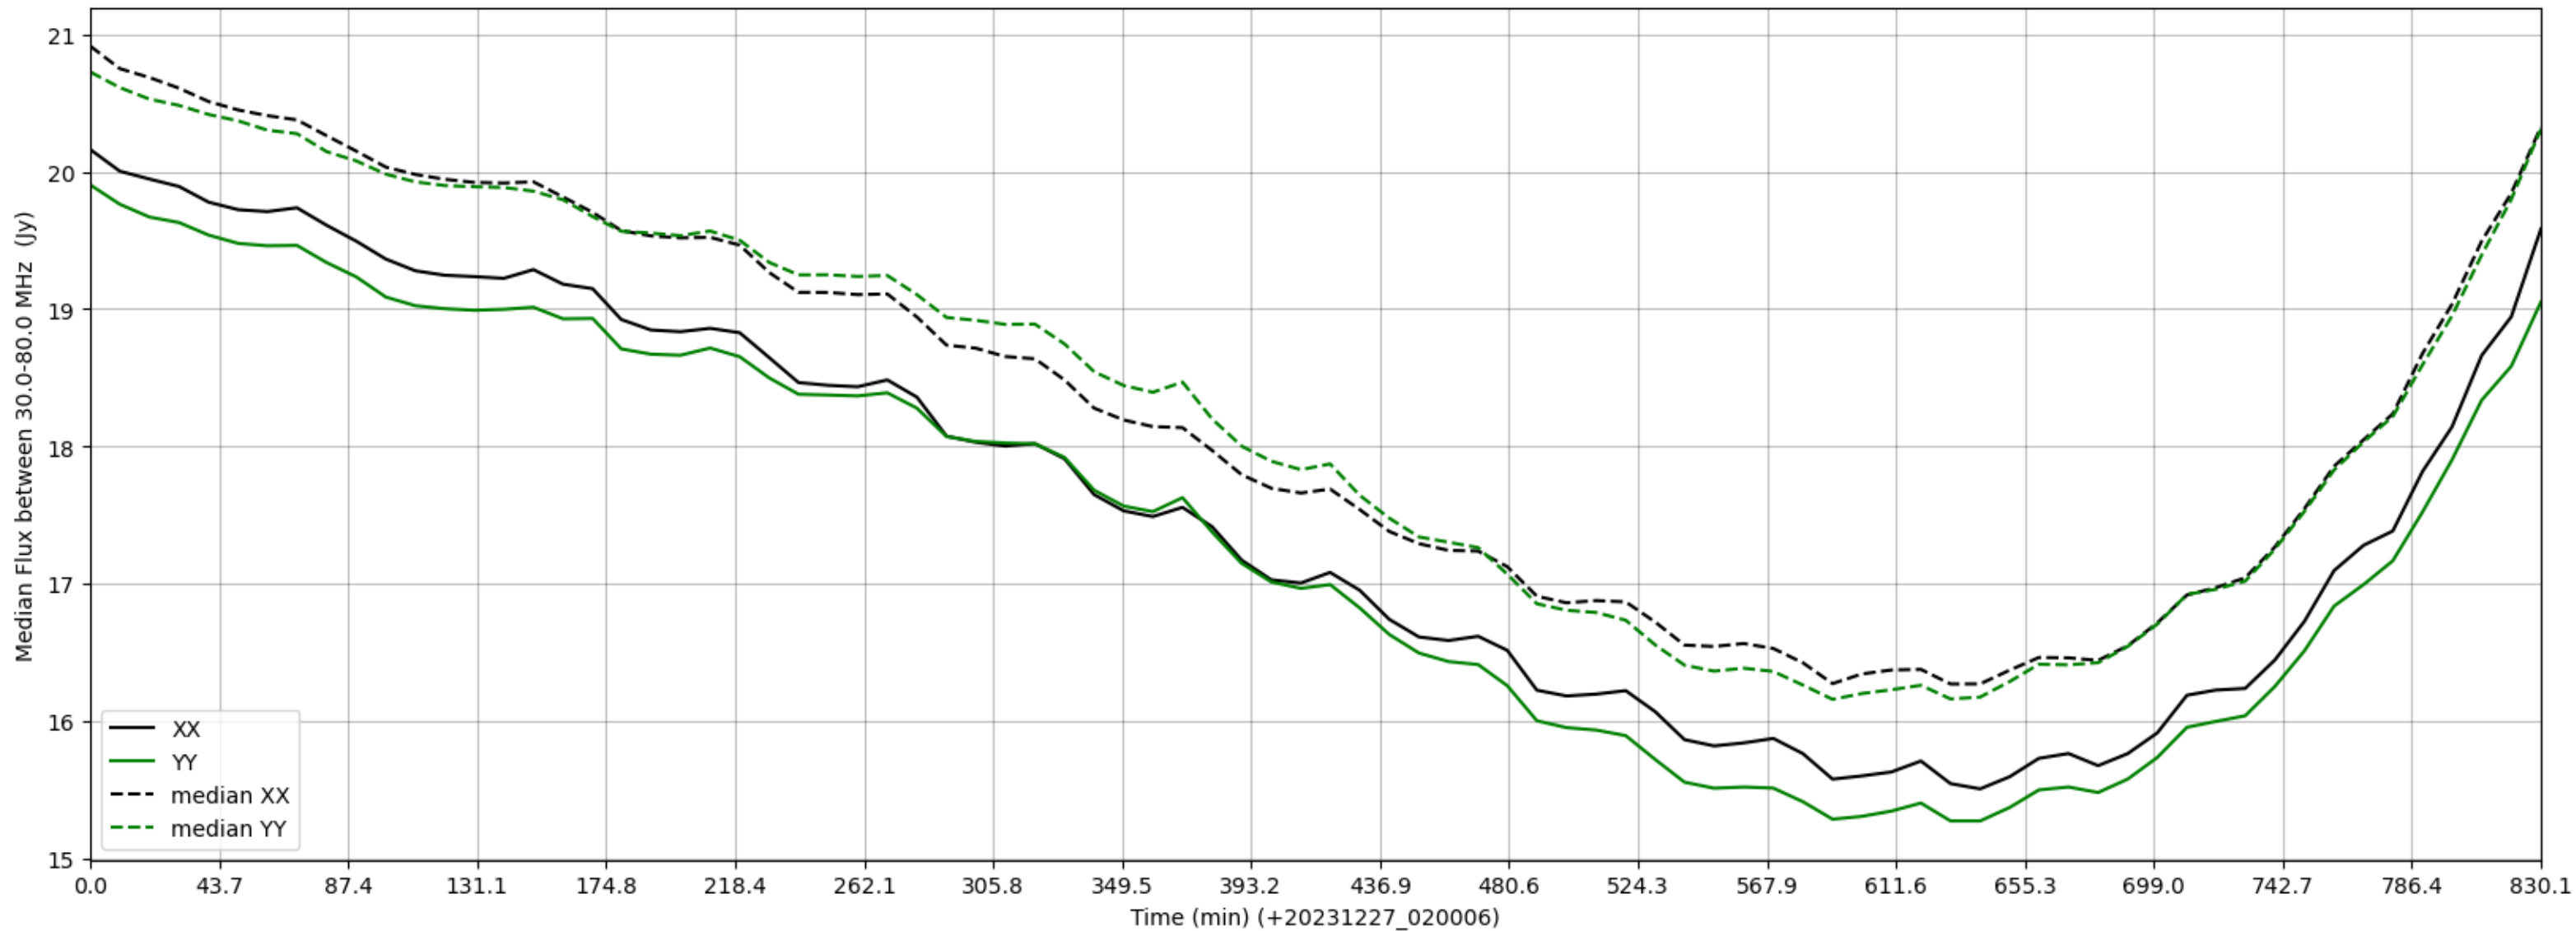

LWA243 - Correlator# 330 - XX FLAGS:Good - YY FLAGS:Good

LWA213 - Correlator# 329 - XX FLAGS:Good - YY FLAGS:Good