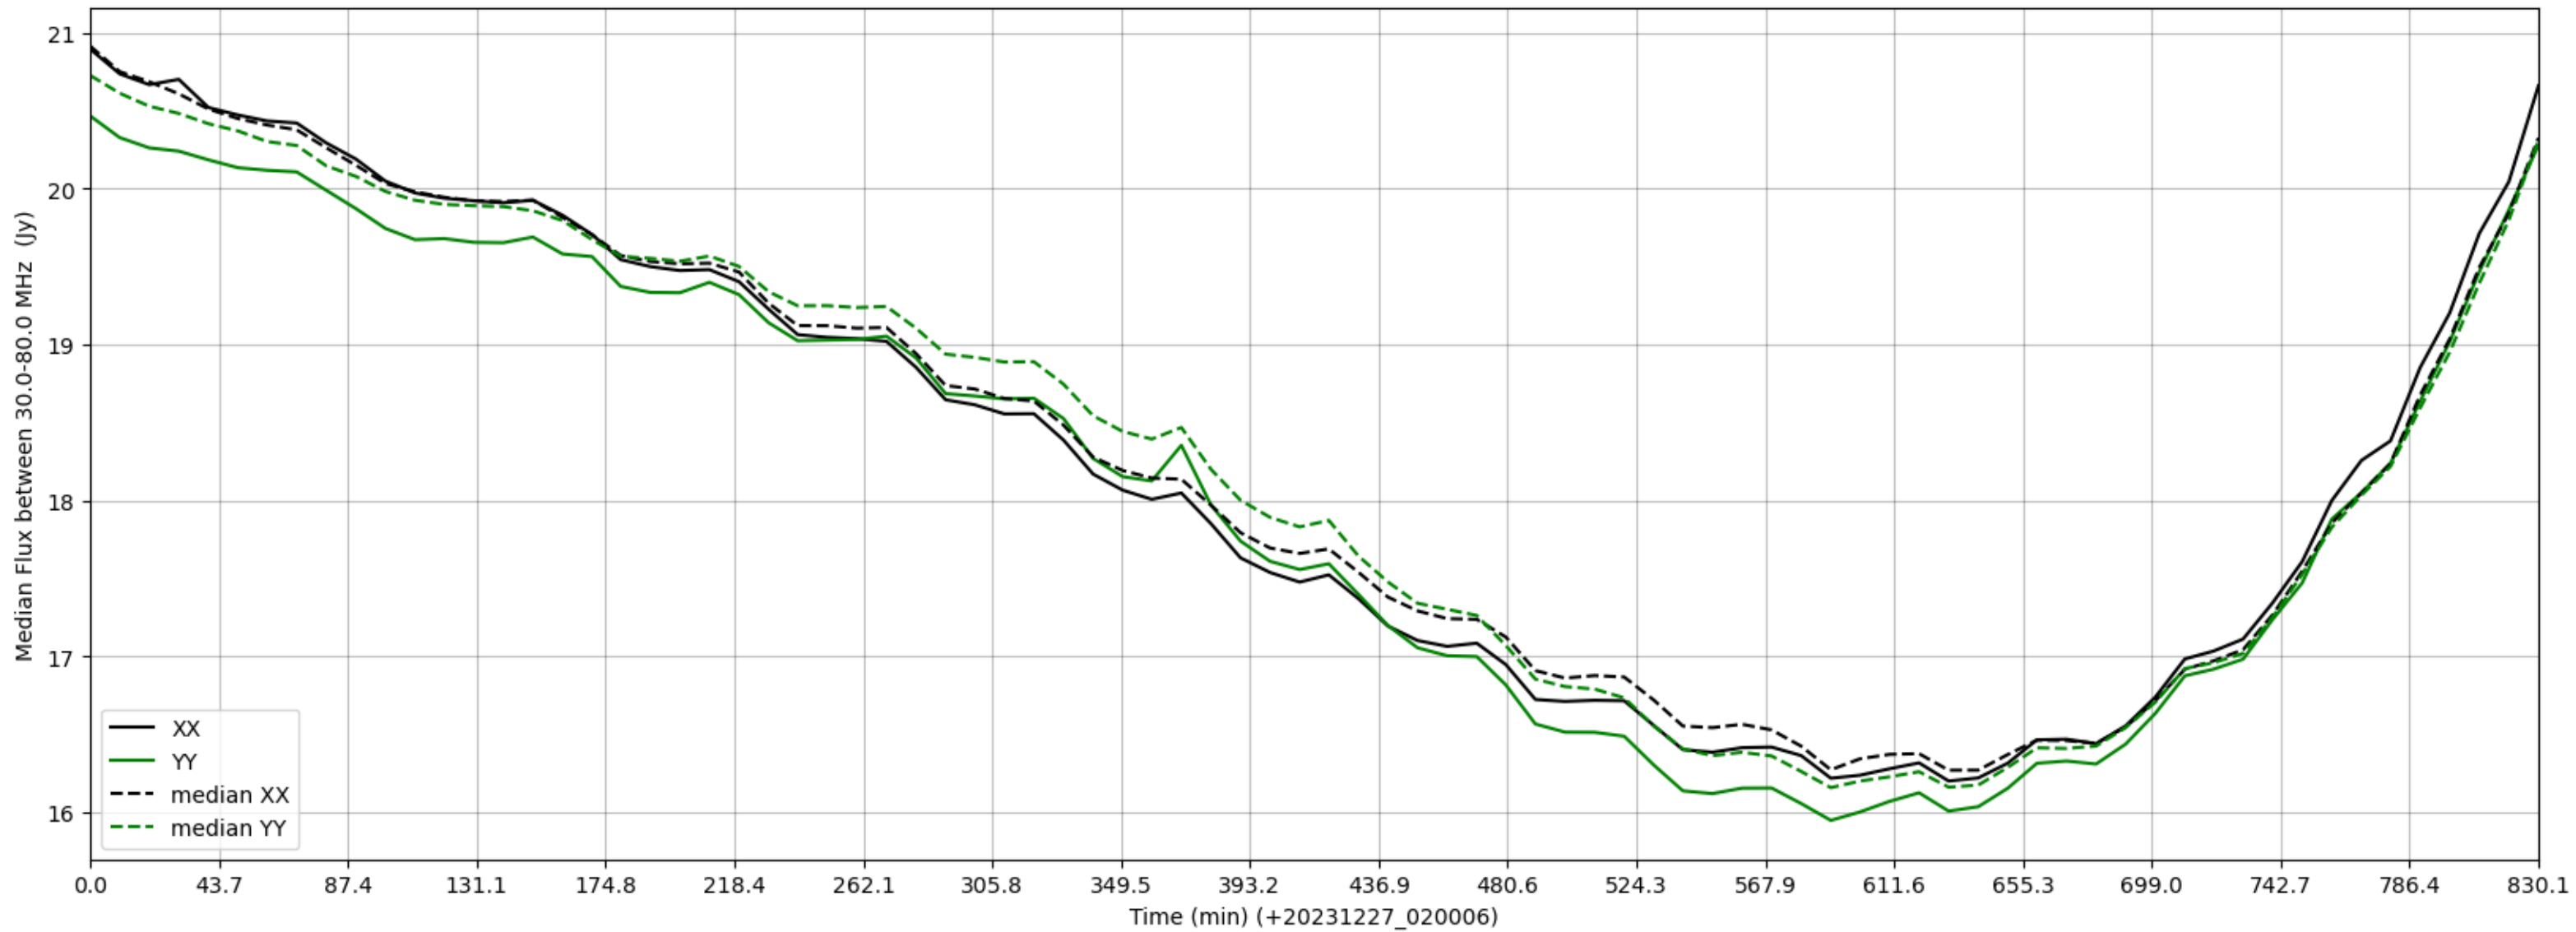

LWA204 - Correlator# 294 - XX FLAGS:Good - YY FLAGS:LowFlux

LWA175 - Correlator# 293 - XX FLAGS:Good - YY FLAGS:Good