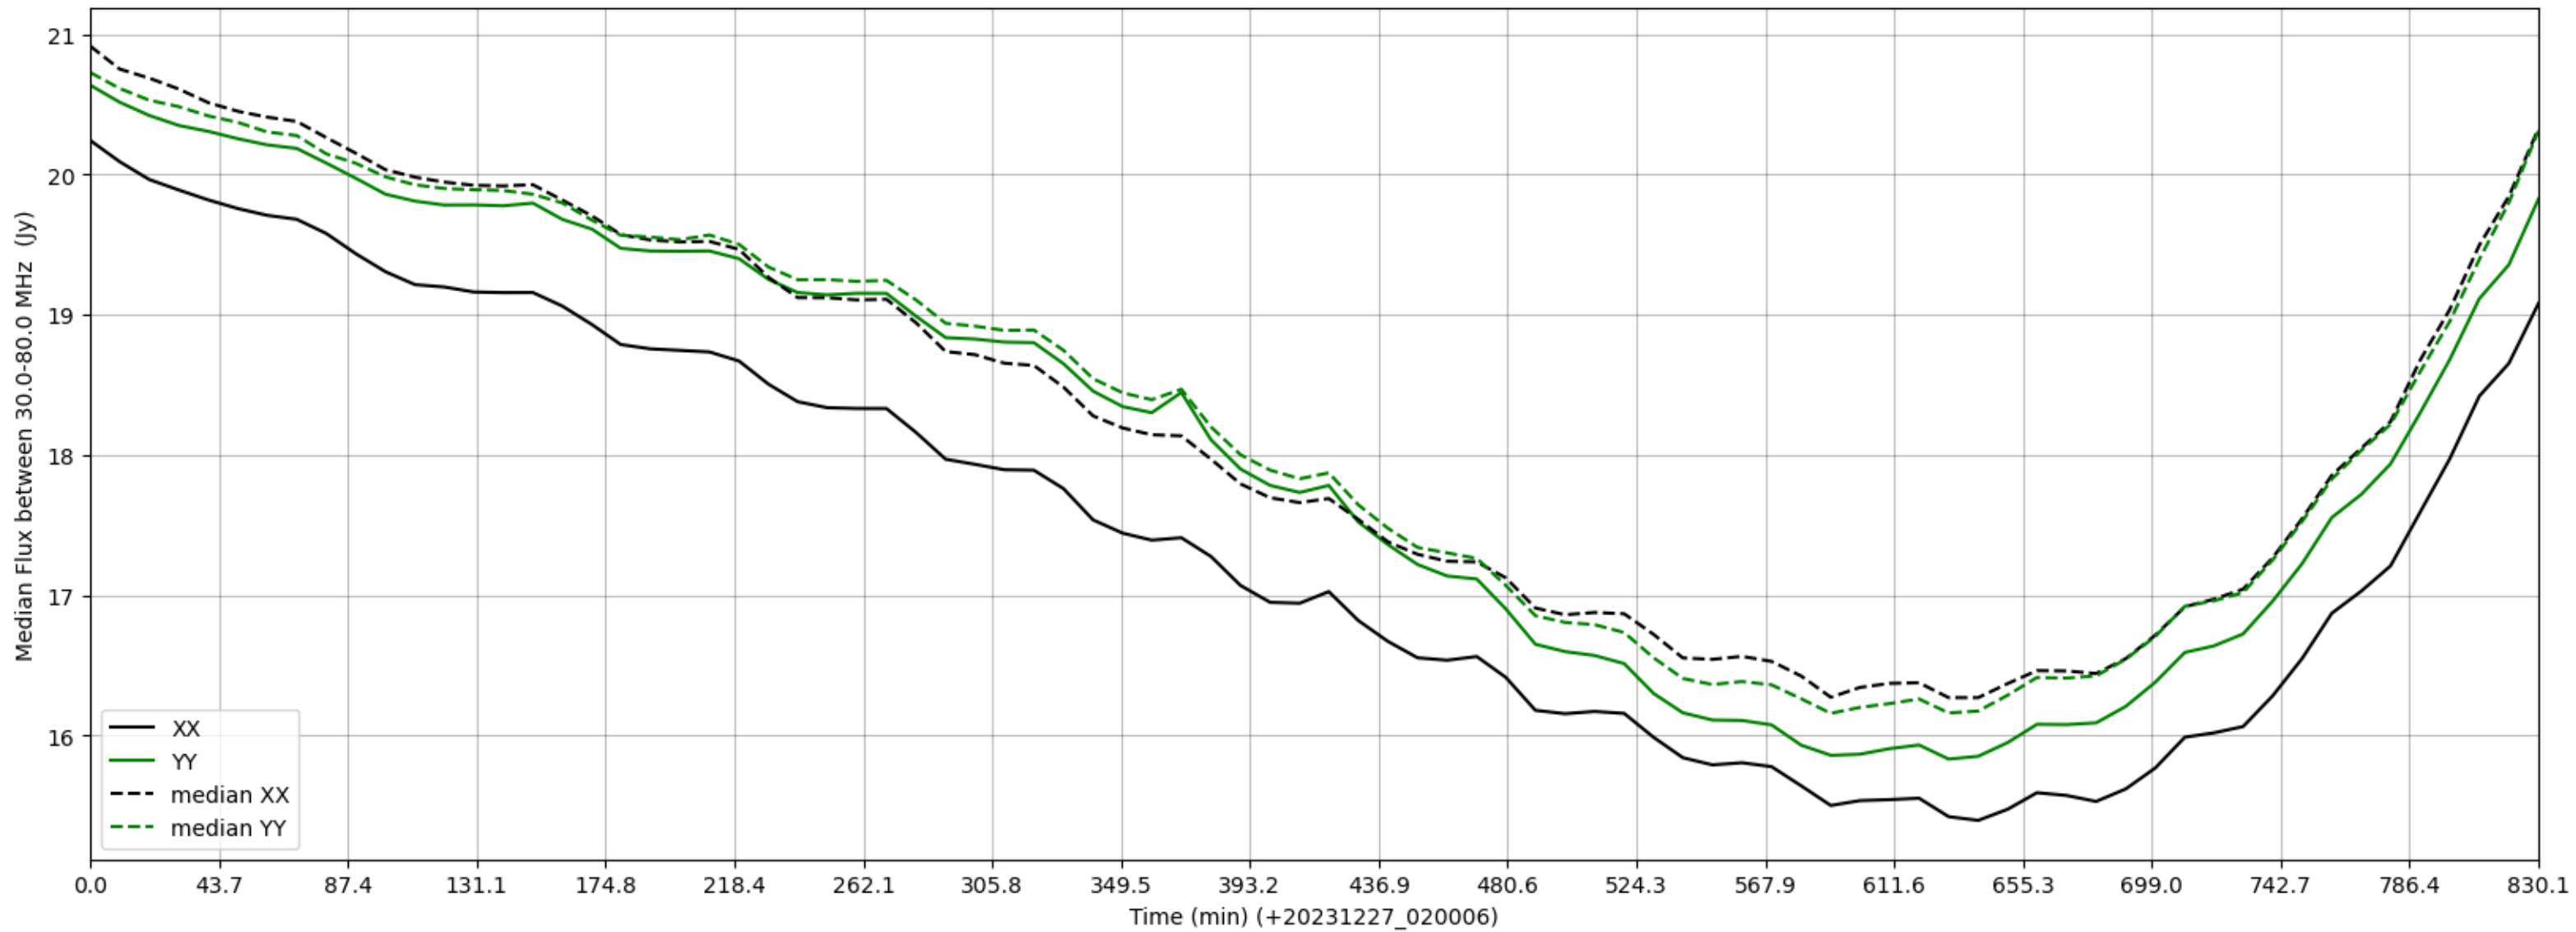

LWA061 - Correlator# 139 - XX FLAGS:Good - YY FLAGS:Good

LWA062 - Correlator# 138 - XX FLAGS:Good - YY FLAGS:Good