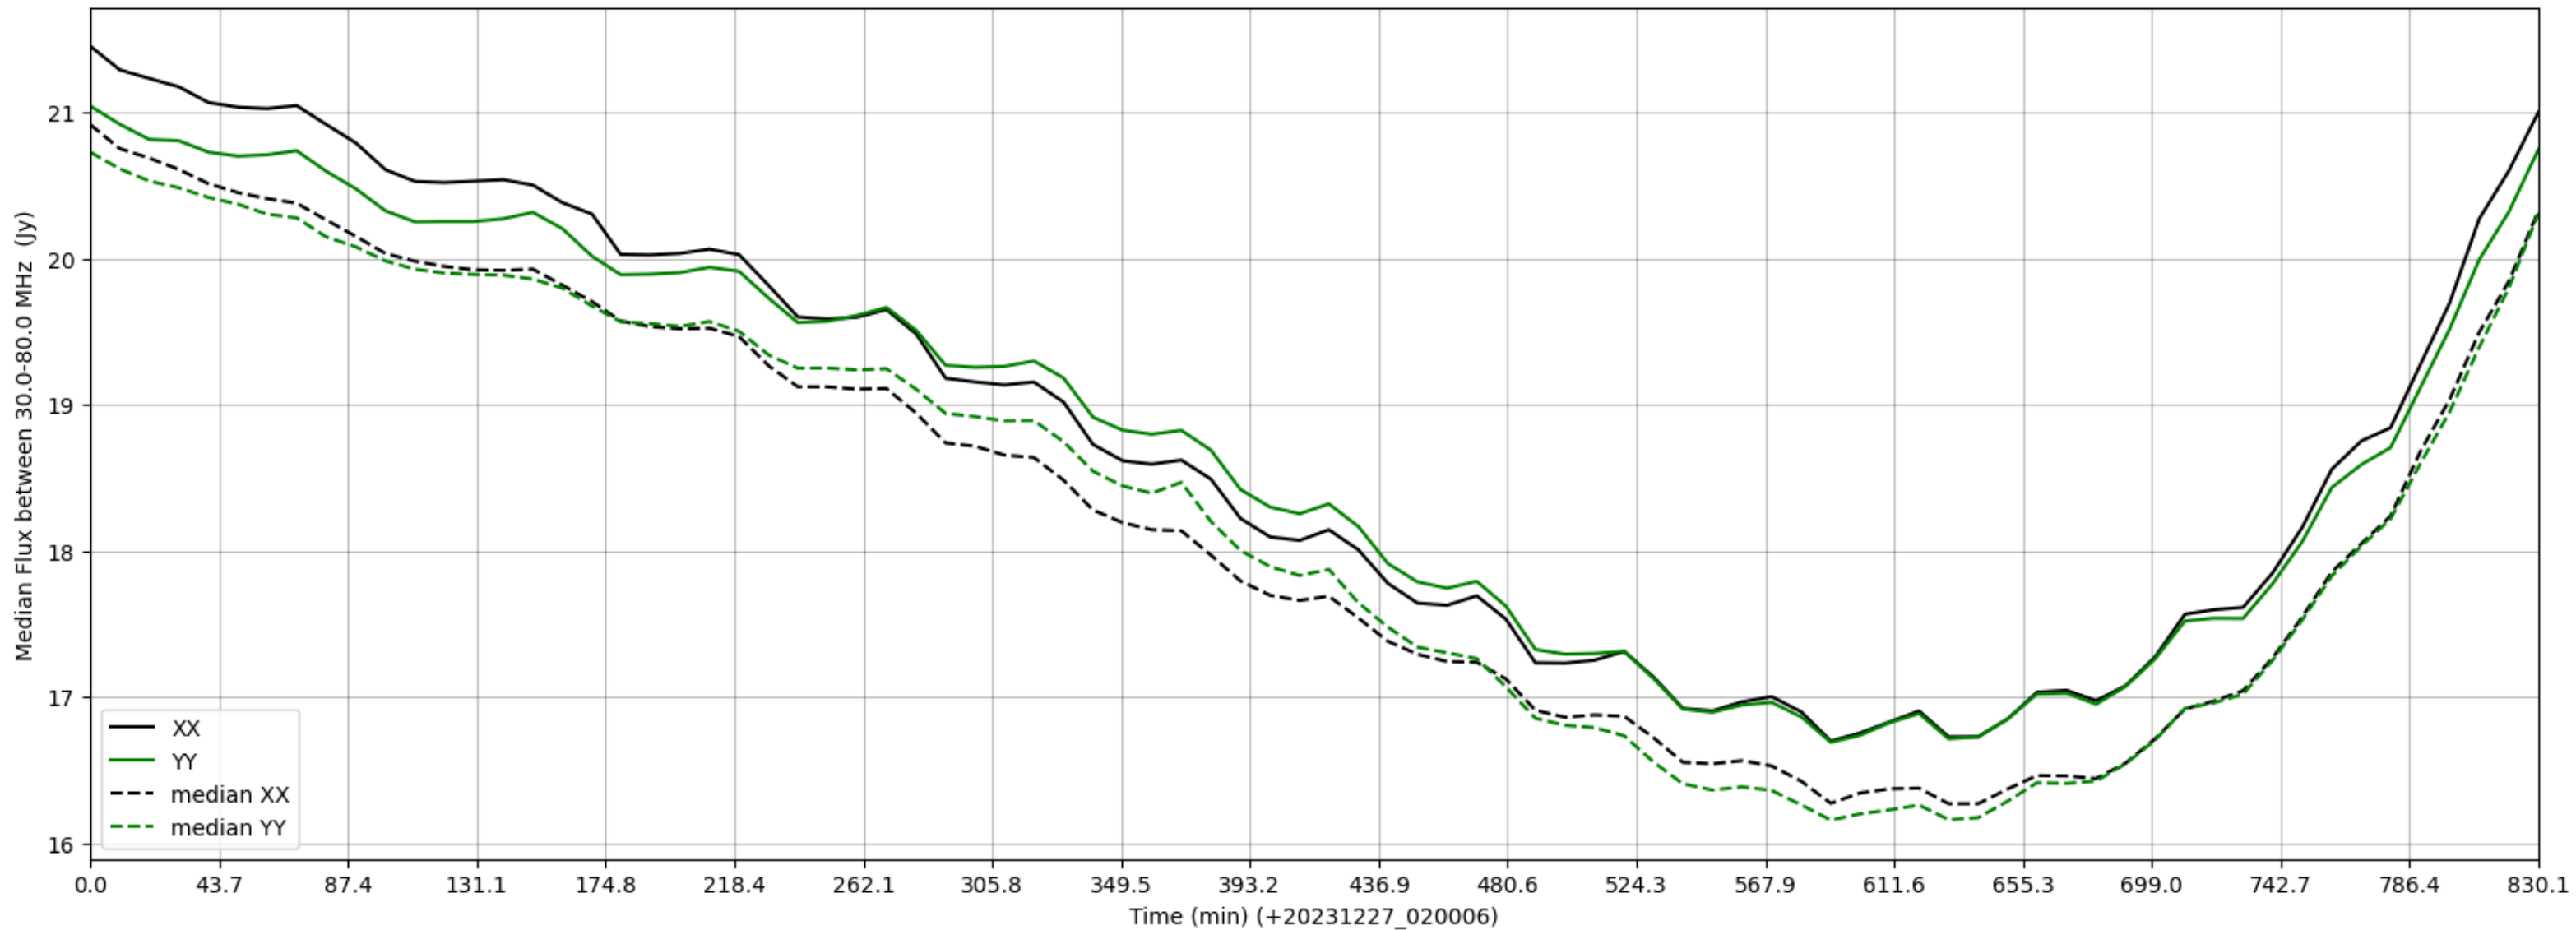

LWA198 - Correlator# 271 - XX FLAGS:Good - YY FLAGS:Good

LWA193 - Correlator# 270 - XX FLAGS:Good - YY FLAGS:Good