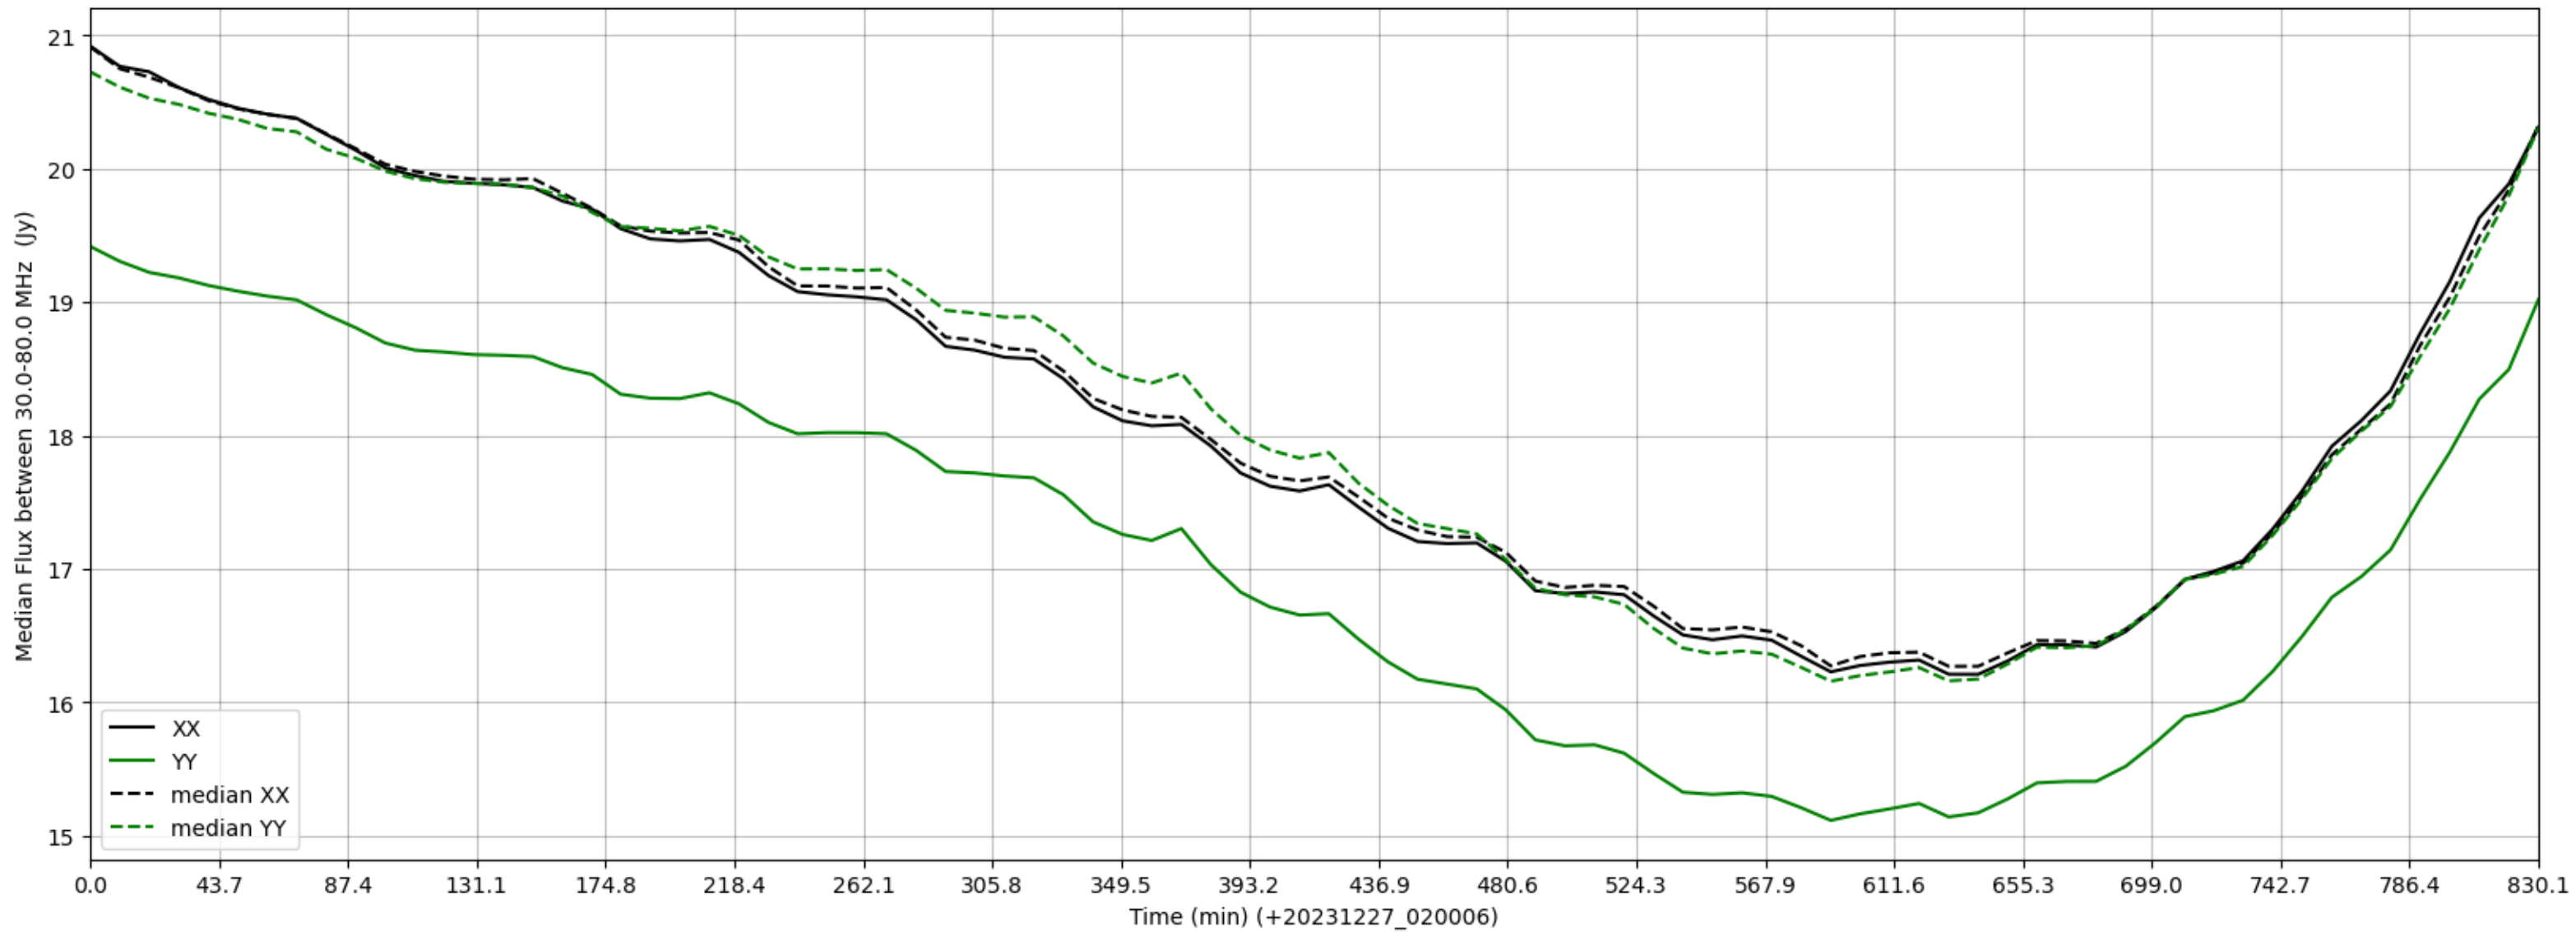

LWA154 - Correlator# 233 - XX FLAGS:Good - YY FLAGS:Good

LWA155 - Correlator# 232 - XX FLAGS:Good - YY FLAGS:Good