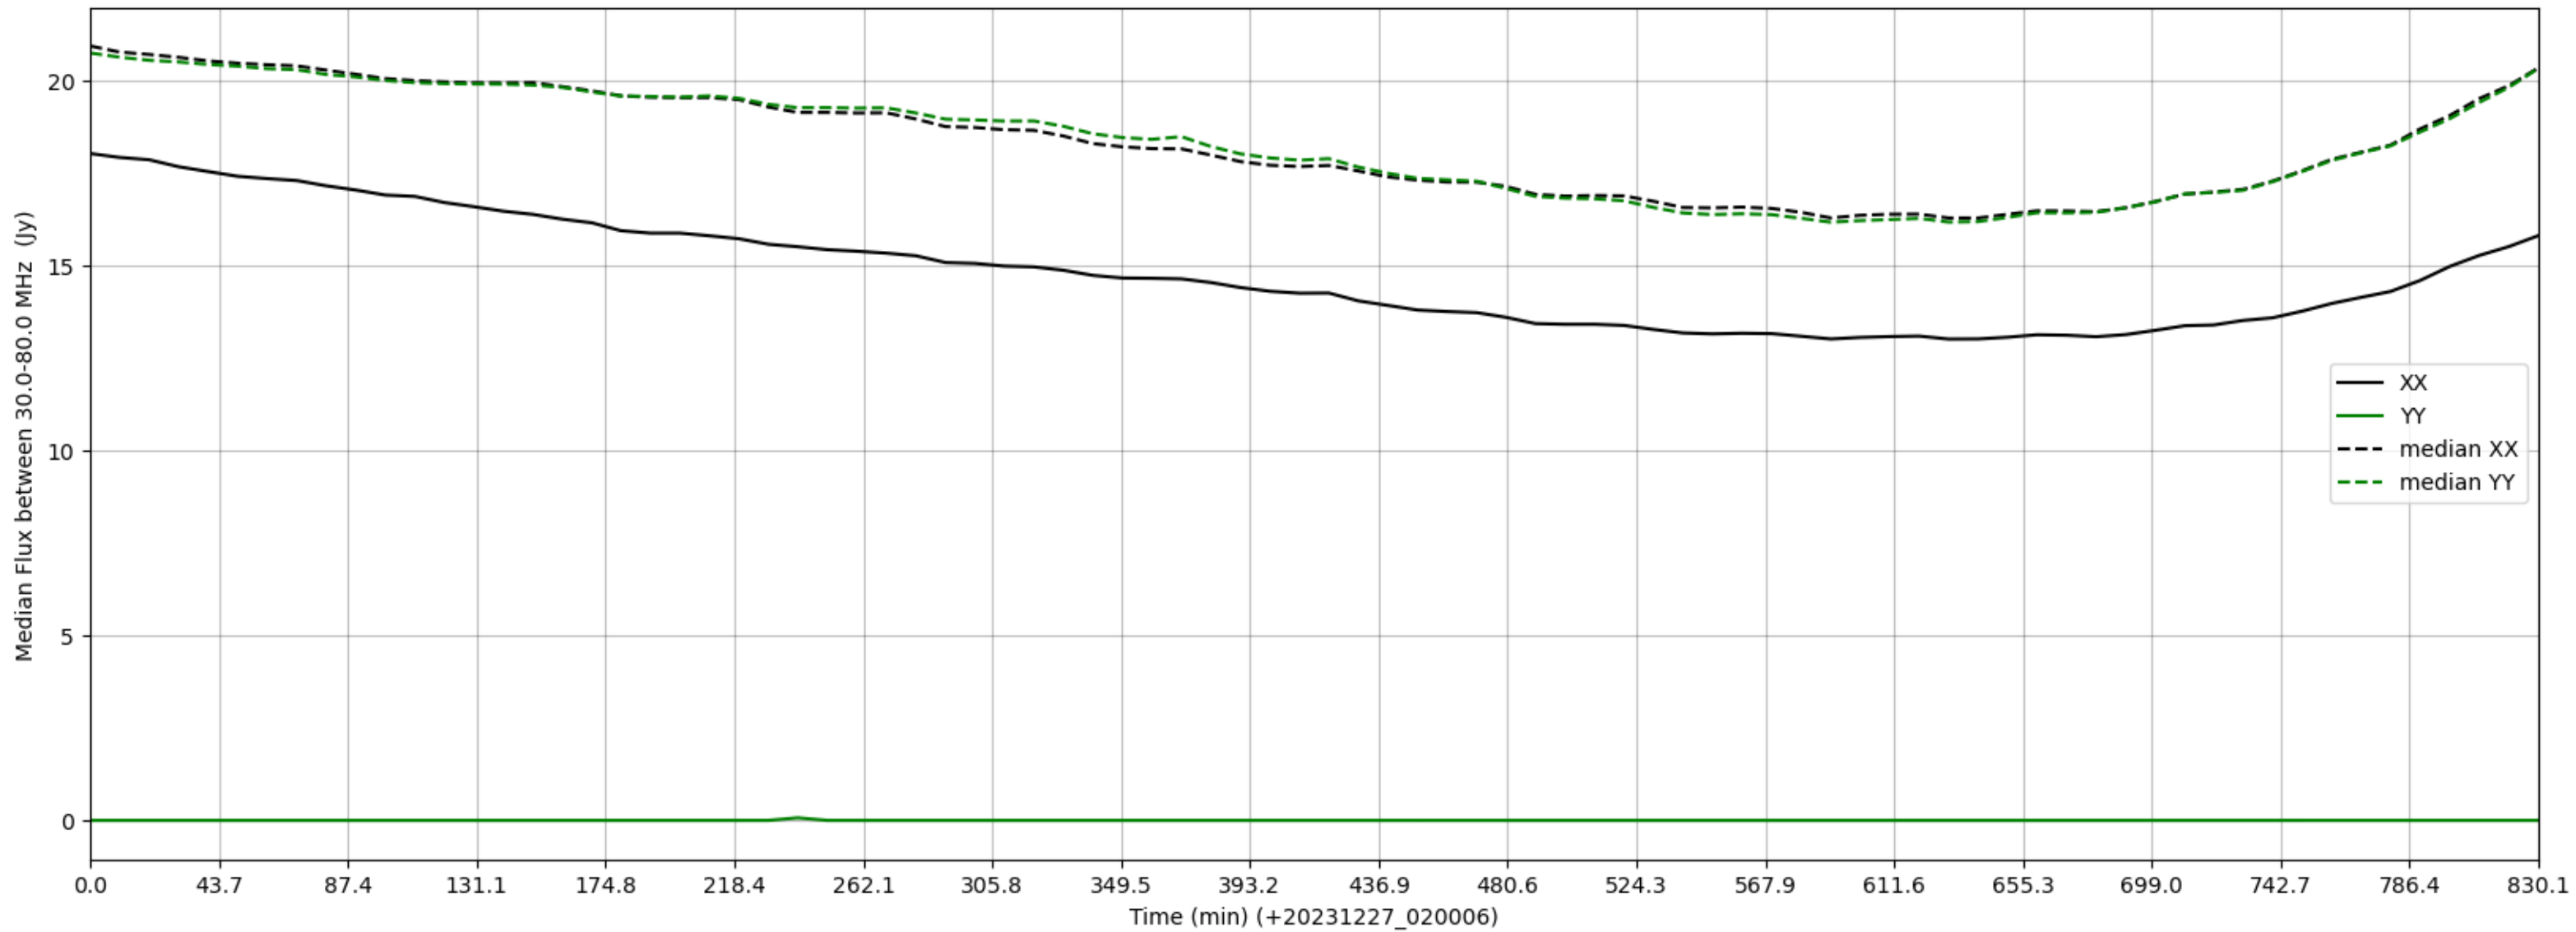

LWA330 - Correlator# 022 - XX FLAGS:Good - YY FLAGS:Good

LWA314 - Correlator# 021 - XX FLAGS:Good - YY FLAGS:LowFlux