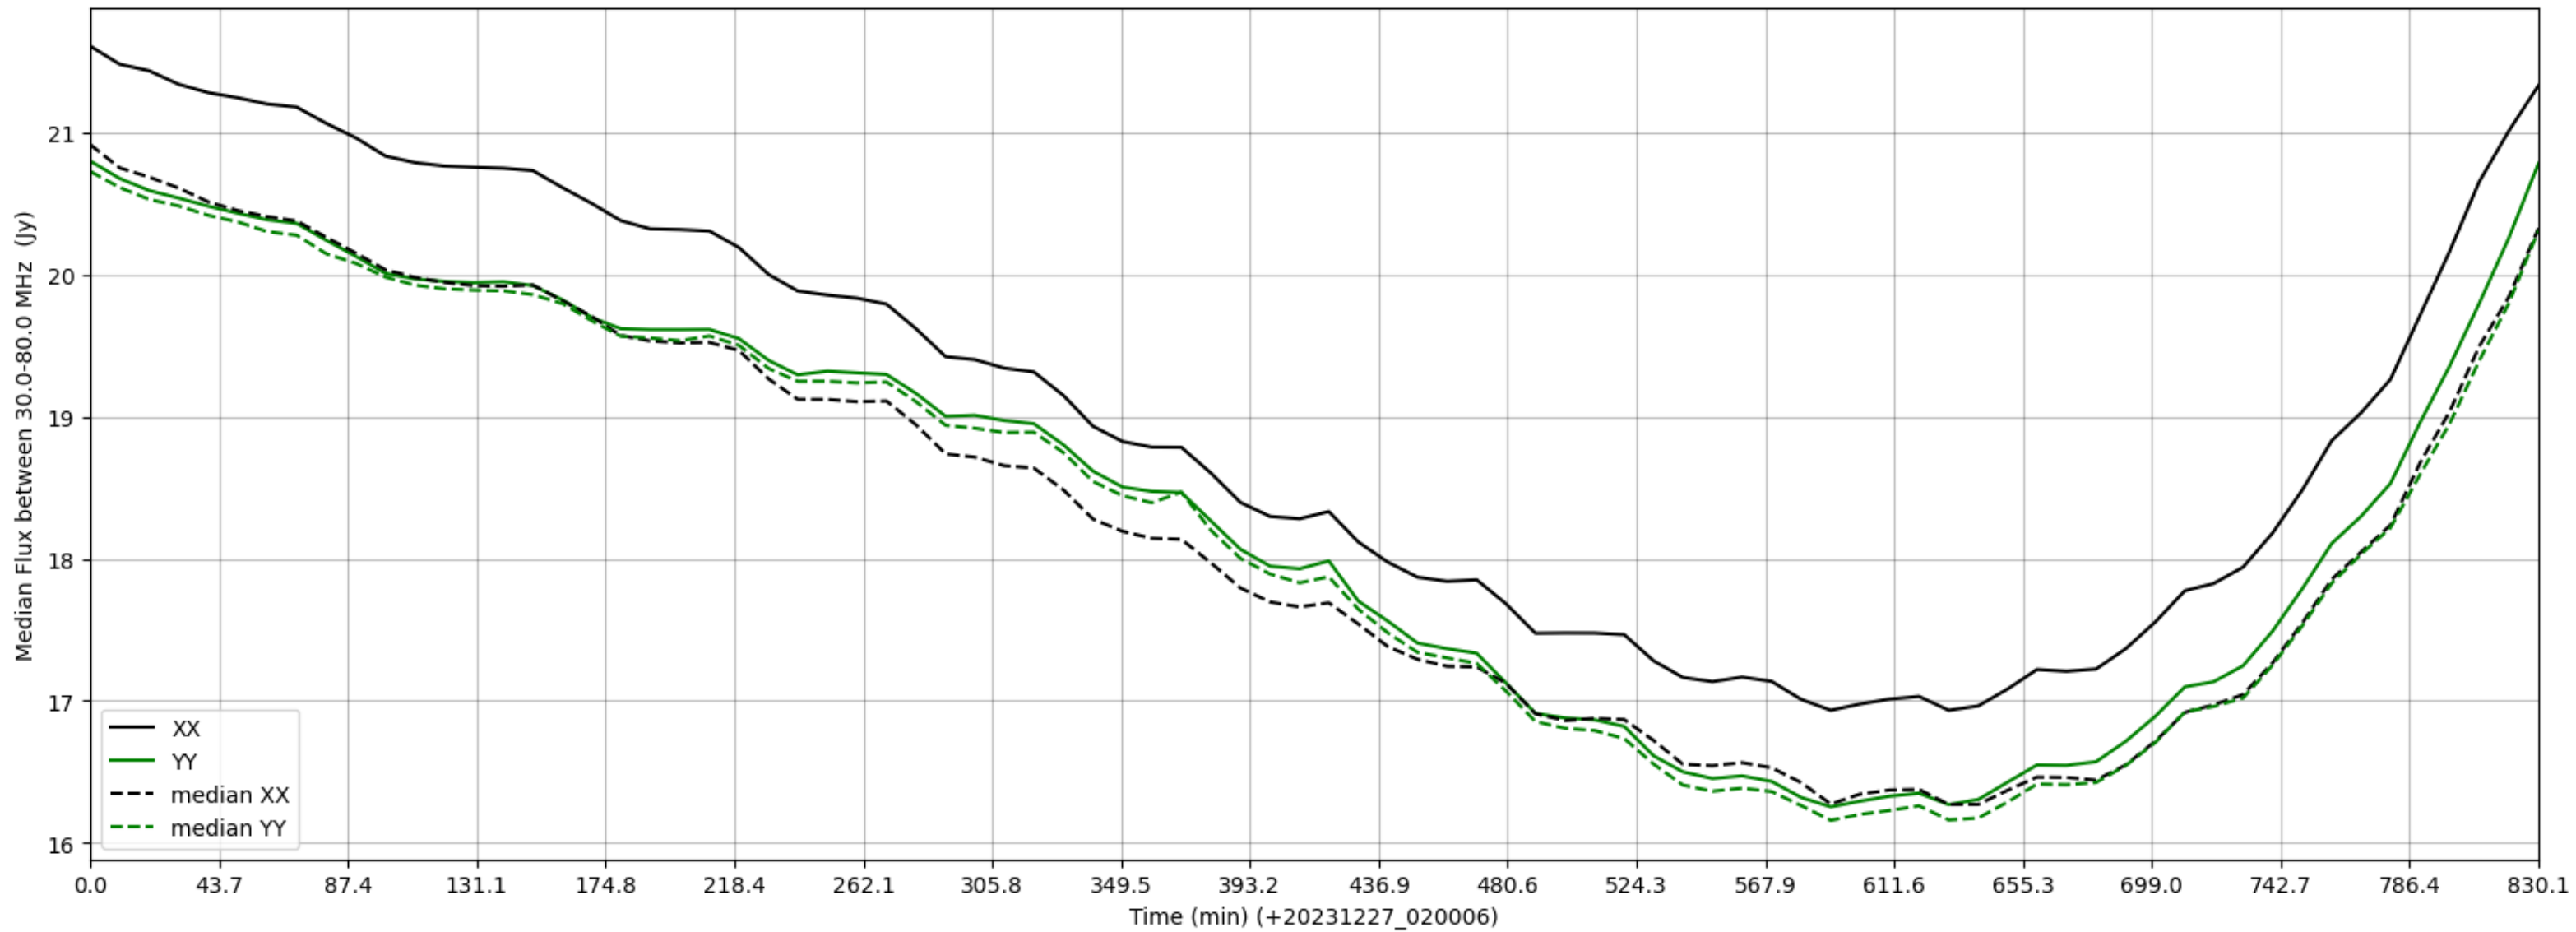

LWA053 - Correlator# 116 - XX FLAGS:Good - YY FLAGS:Good

LWA052 - Correlator# 117 - XX FLAGS:HighTimeVar - YY FLAGS:Good

LWA054 - Correlator# 118 - XX FLAGS:Good - YY FLAGS:Good

LWA080 - Correlator# 119 - XX FLAGS:Good - YY FLAGS:Good