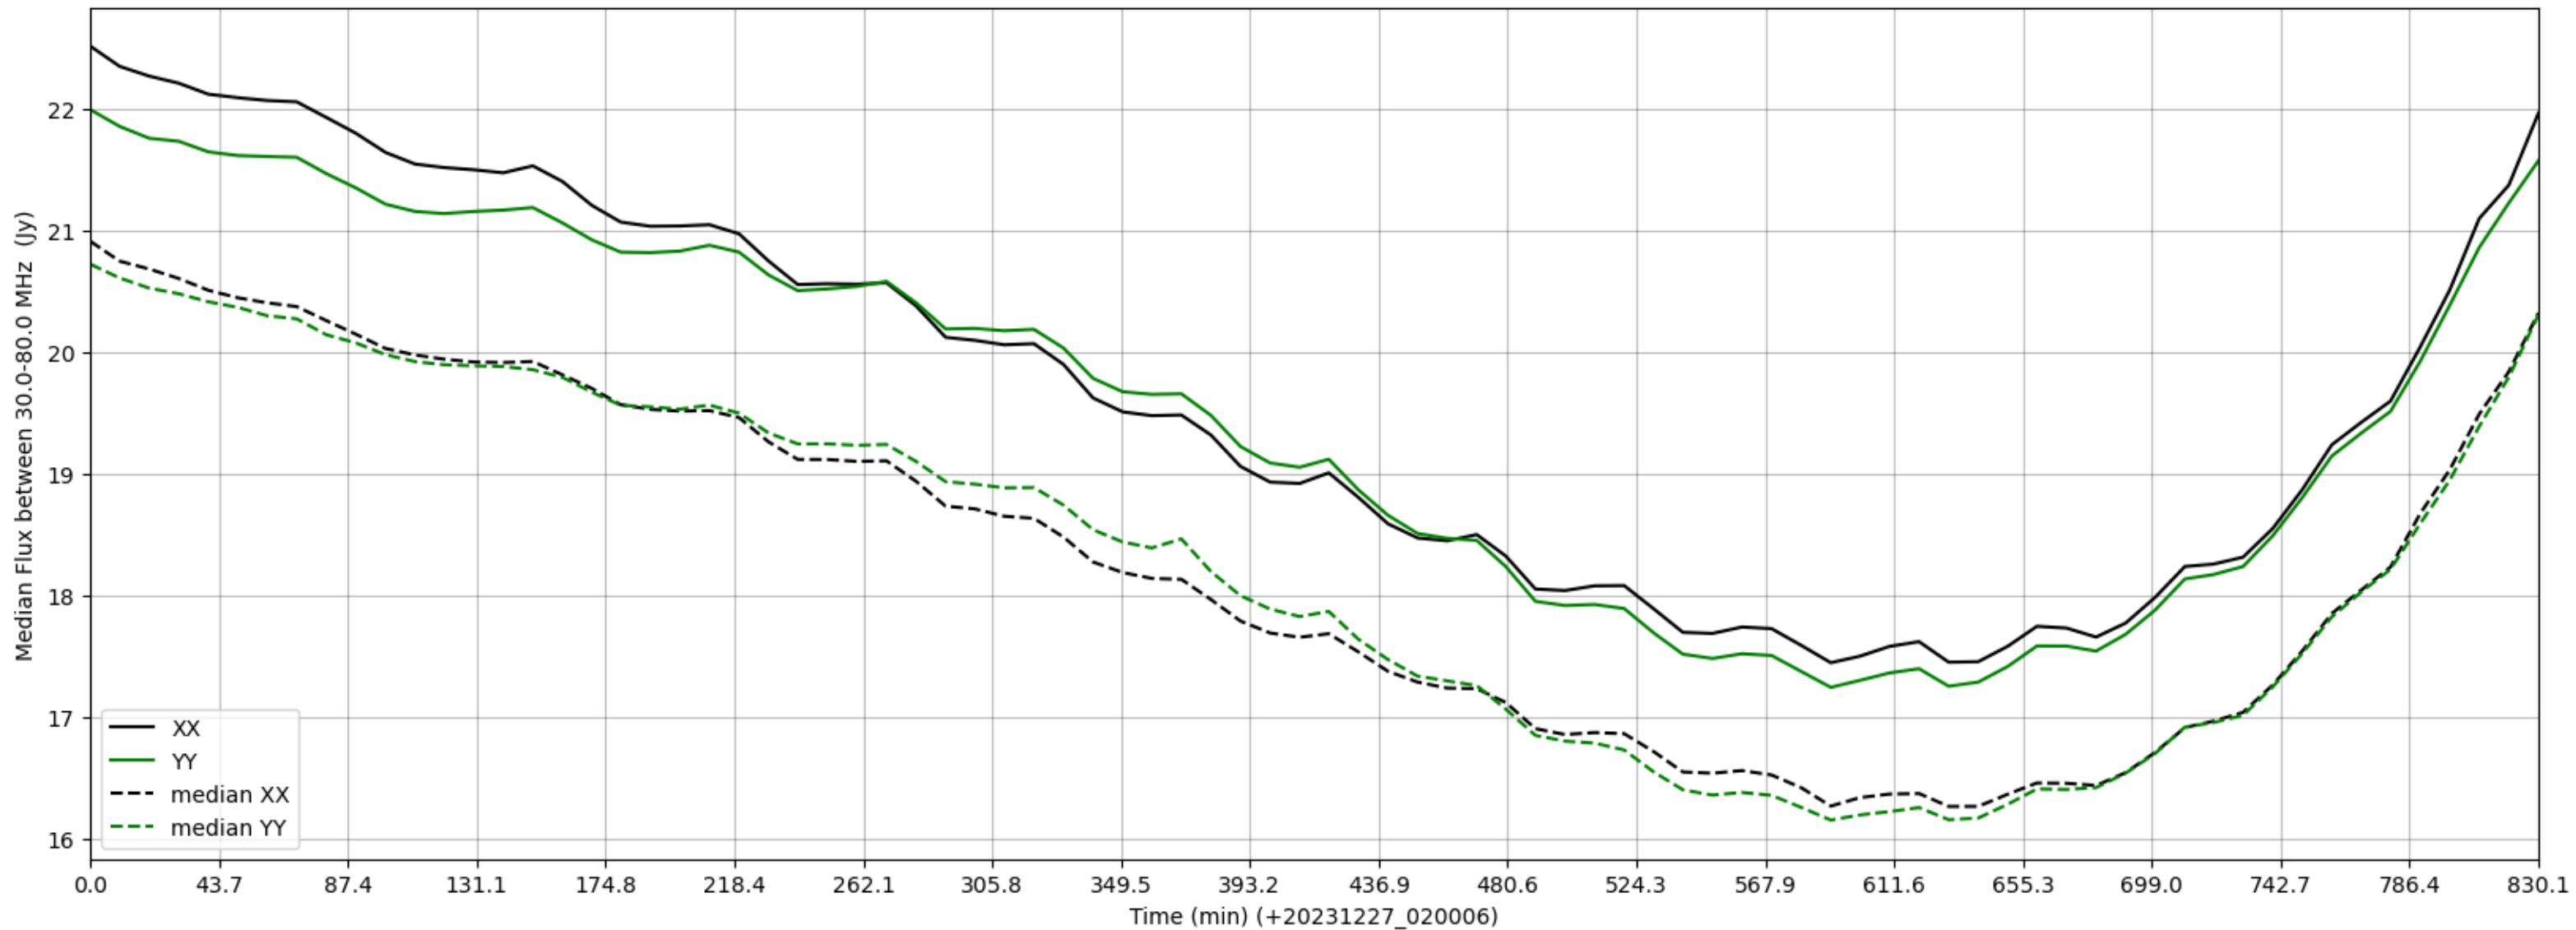

LWA165 - Correlator# 266 - XX FLAGS:Good - YY FLAGS:Good

LWA162 - Correlator# 265 - XX FLAGS:Good - YY FLAGS:Good