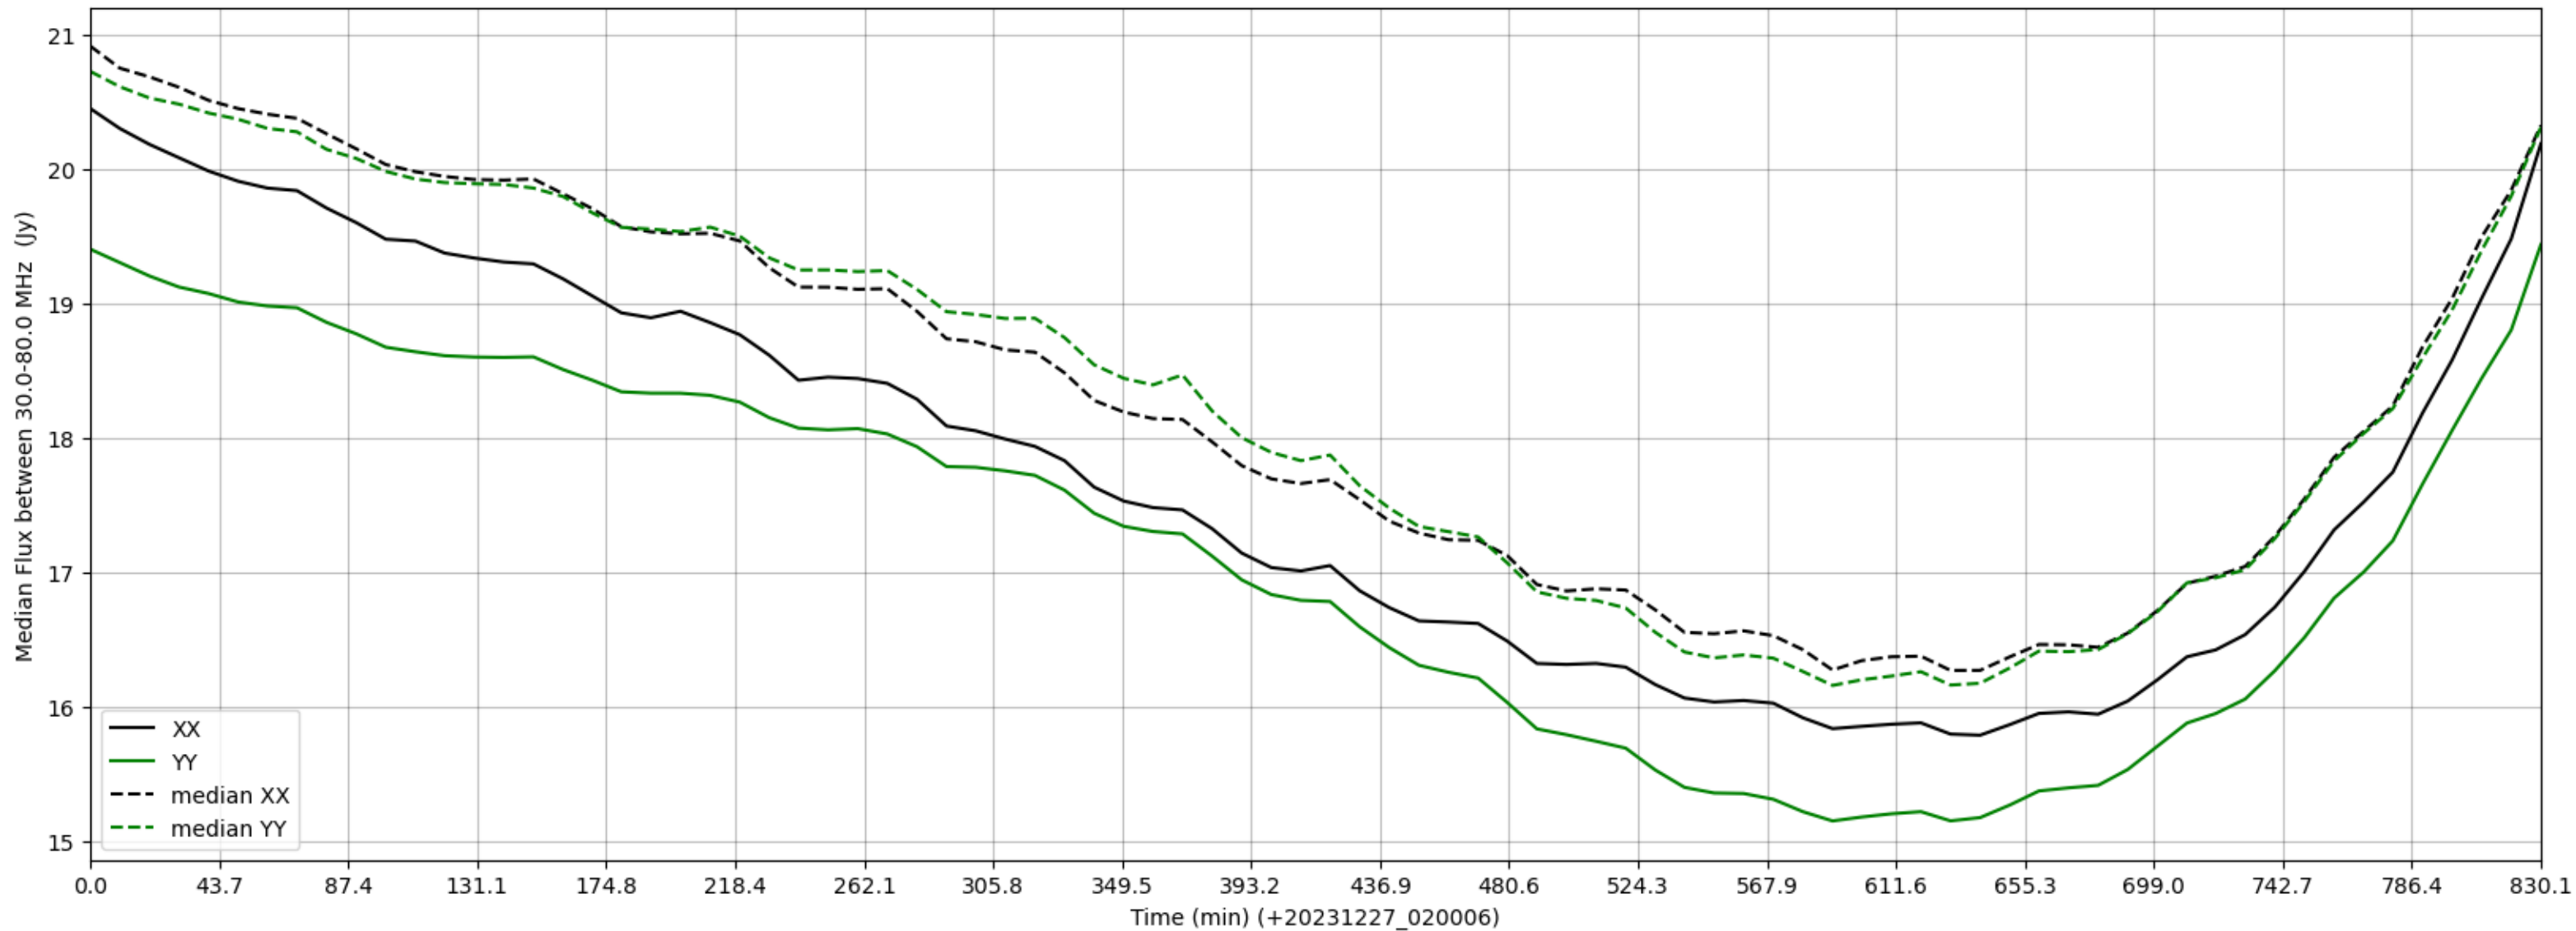

LWA085 - Correlator# 140 - XX FLAGS:Good - YY FLAGS:Good

LWA064 - Correlator# 141 - XX FLAGS:Good - YY FLAGS:Good

LWA087 - Correlator# 142 - XX FLAGS:Good - YY FLAGS:Good

LWA086 - Correlator# 143 - XX FLAGS:Good - YY FLAGS:Good