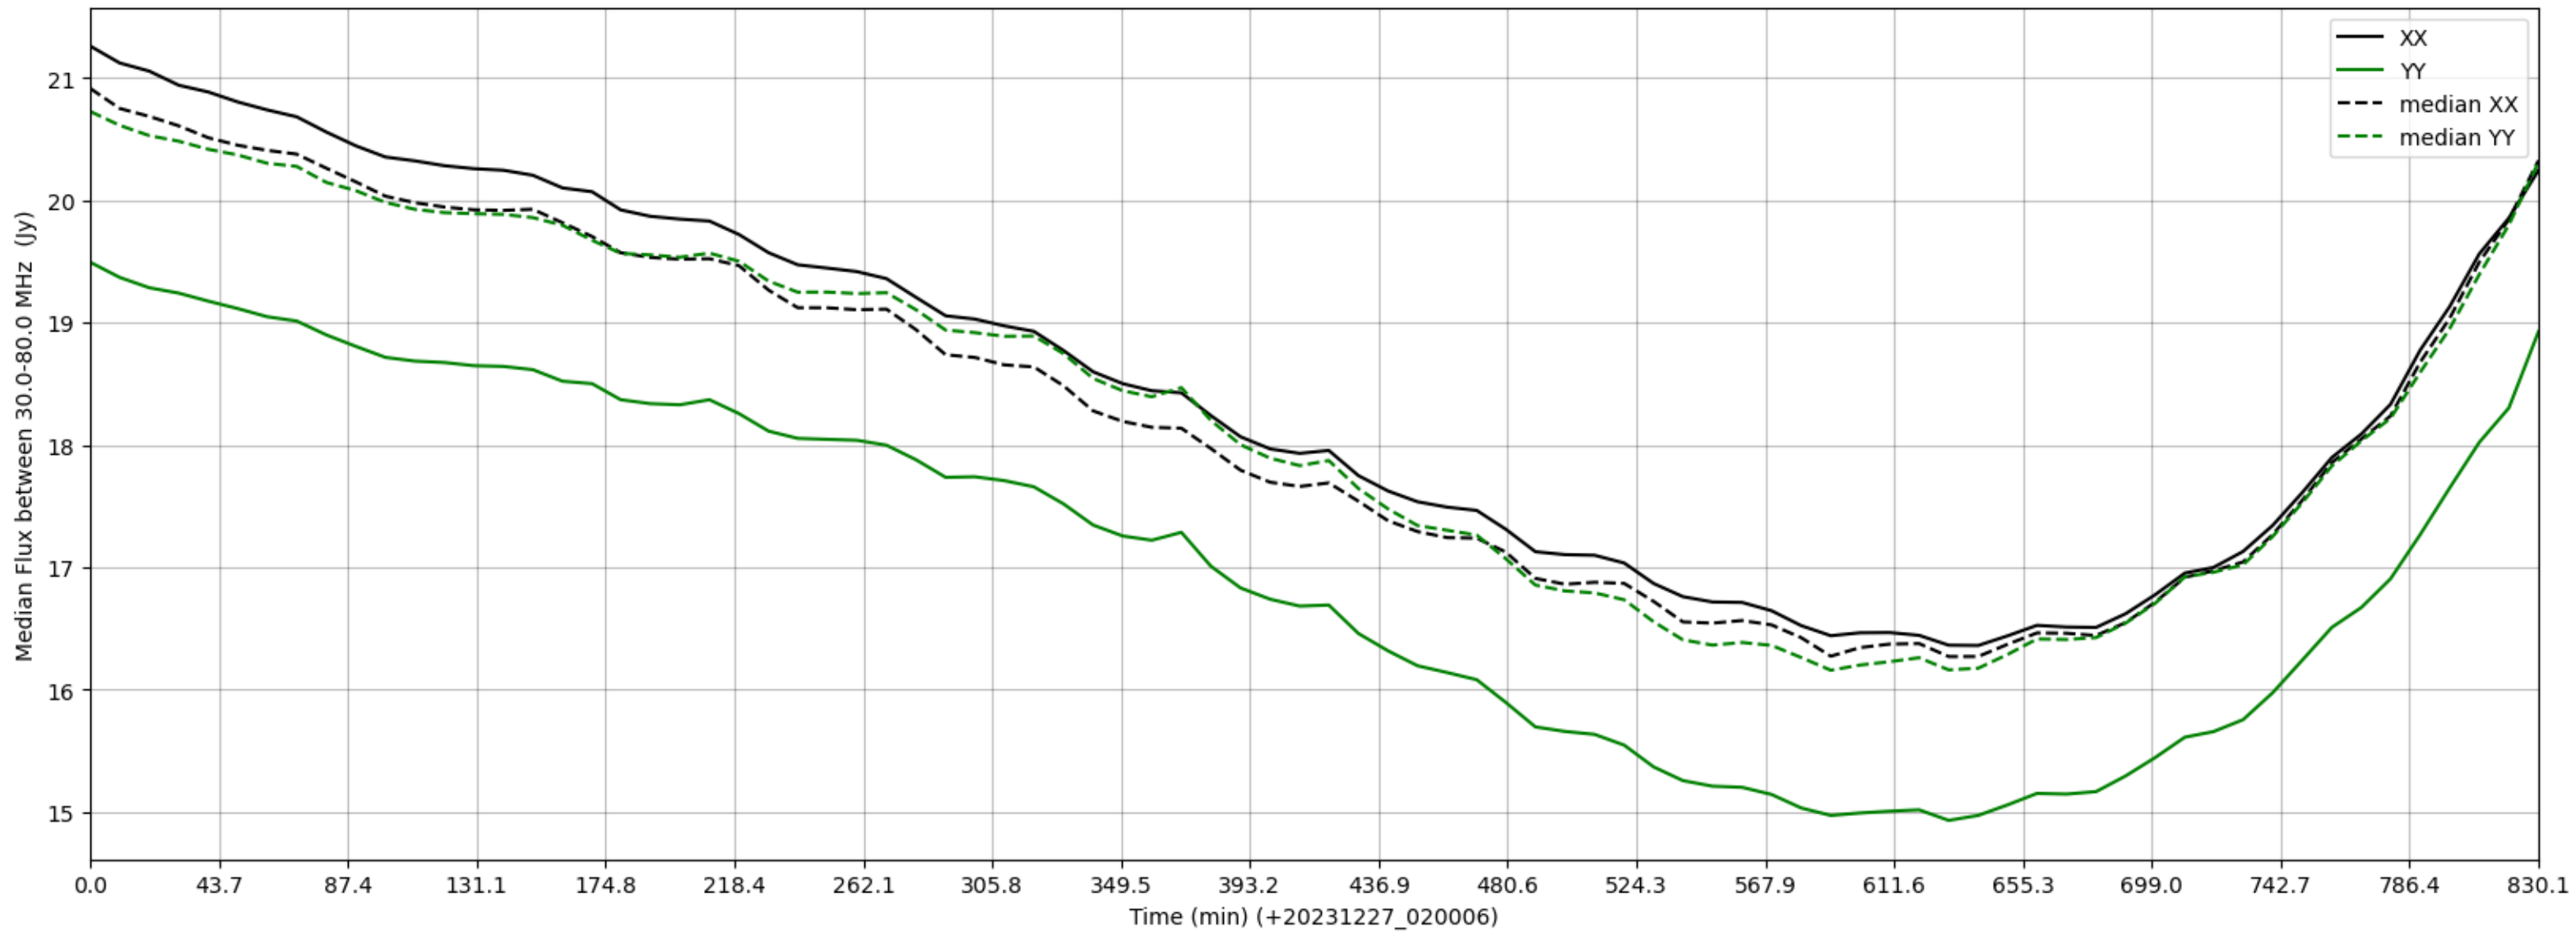

LWA028 - Correlator# 129 - XX FLAGS:Good - YY FLAGS:Good

LWA030 - Correlator# 128 - XX FLAGS:Good - YY FLAGS:Good