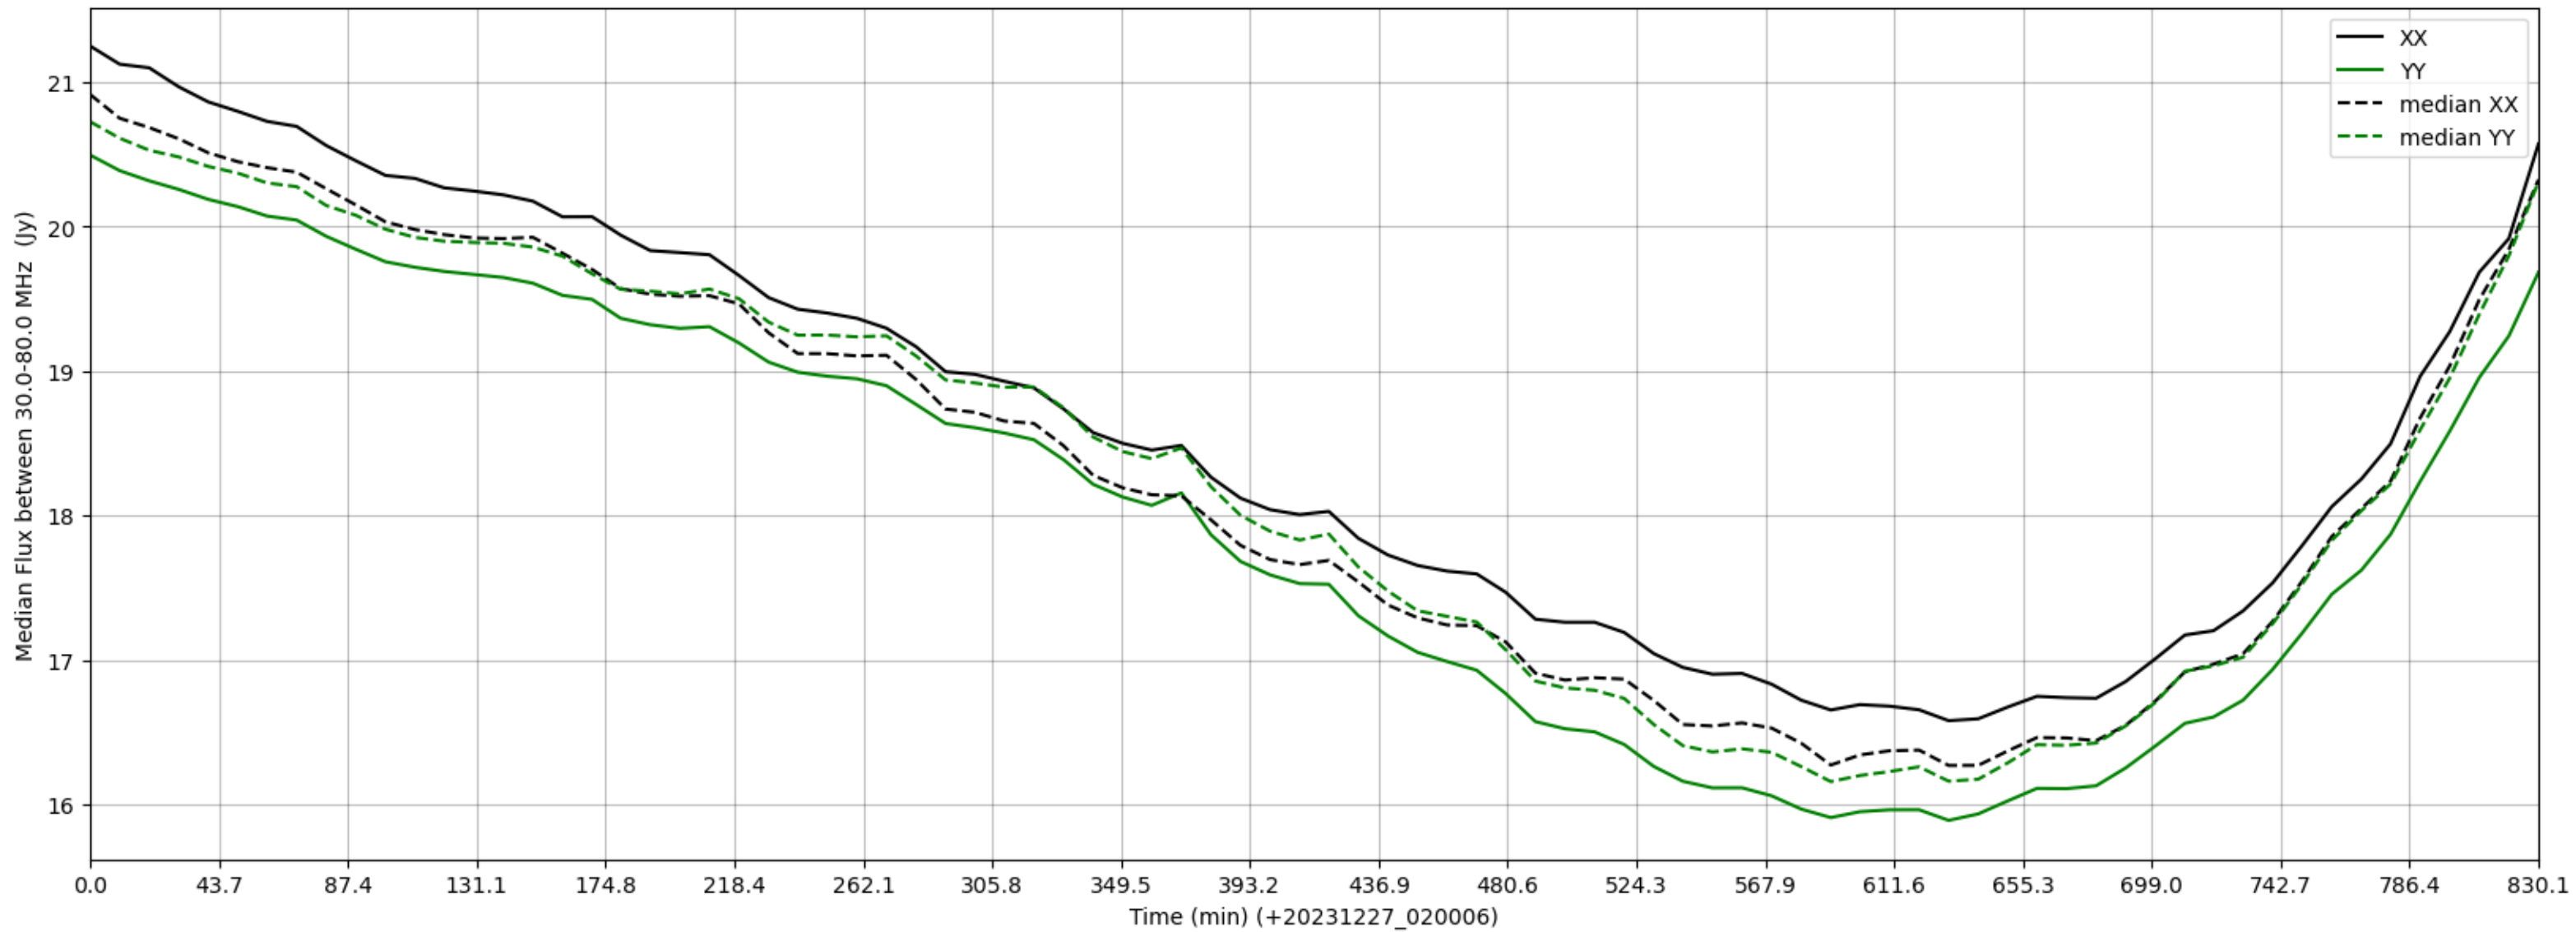

LWA224 - Correlator# 248 - XX FLAGS:Good - YY FLAGS:Good

LWA222 - Correlator# 249 - XX FLAGS:Good - YY FLAGS:Good

LWA326 - Correlator# 250 - XX FLAGS:Good - YY FLAGS:Good

LWA322 - Correlator# 251 - XX FLAGS:Good - YY FLAGS:Good