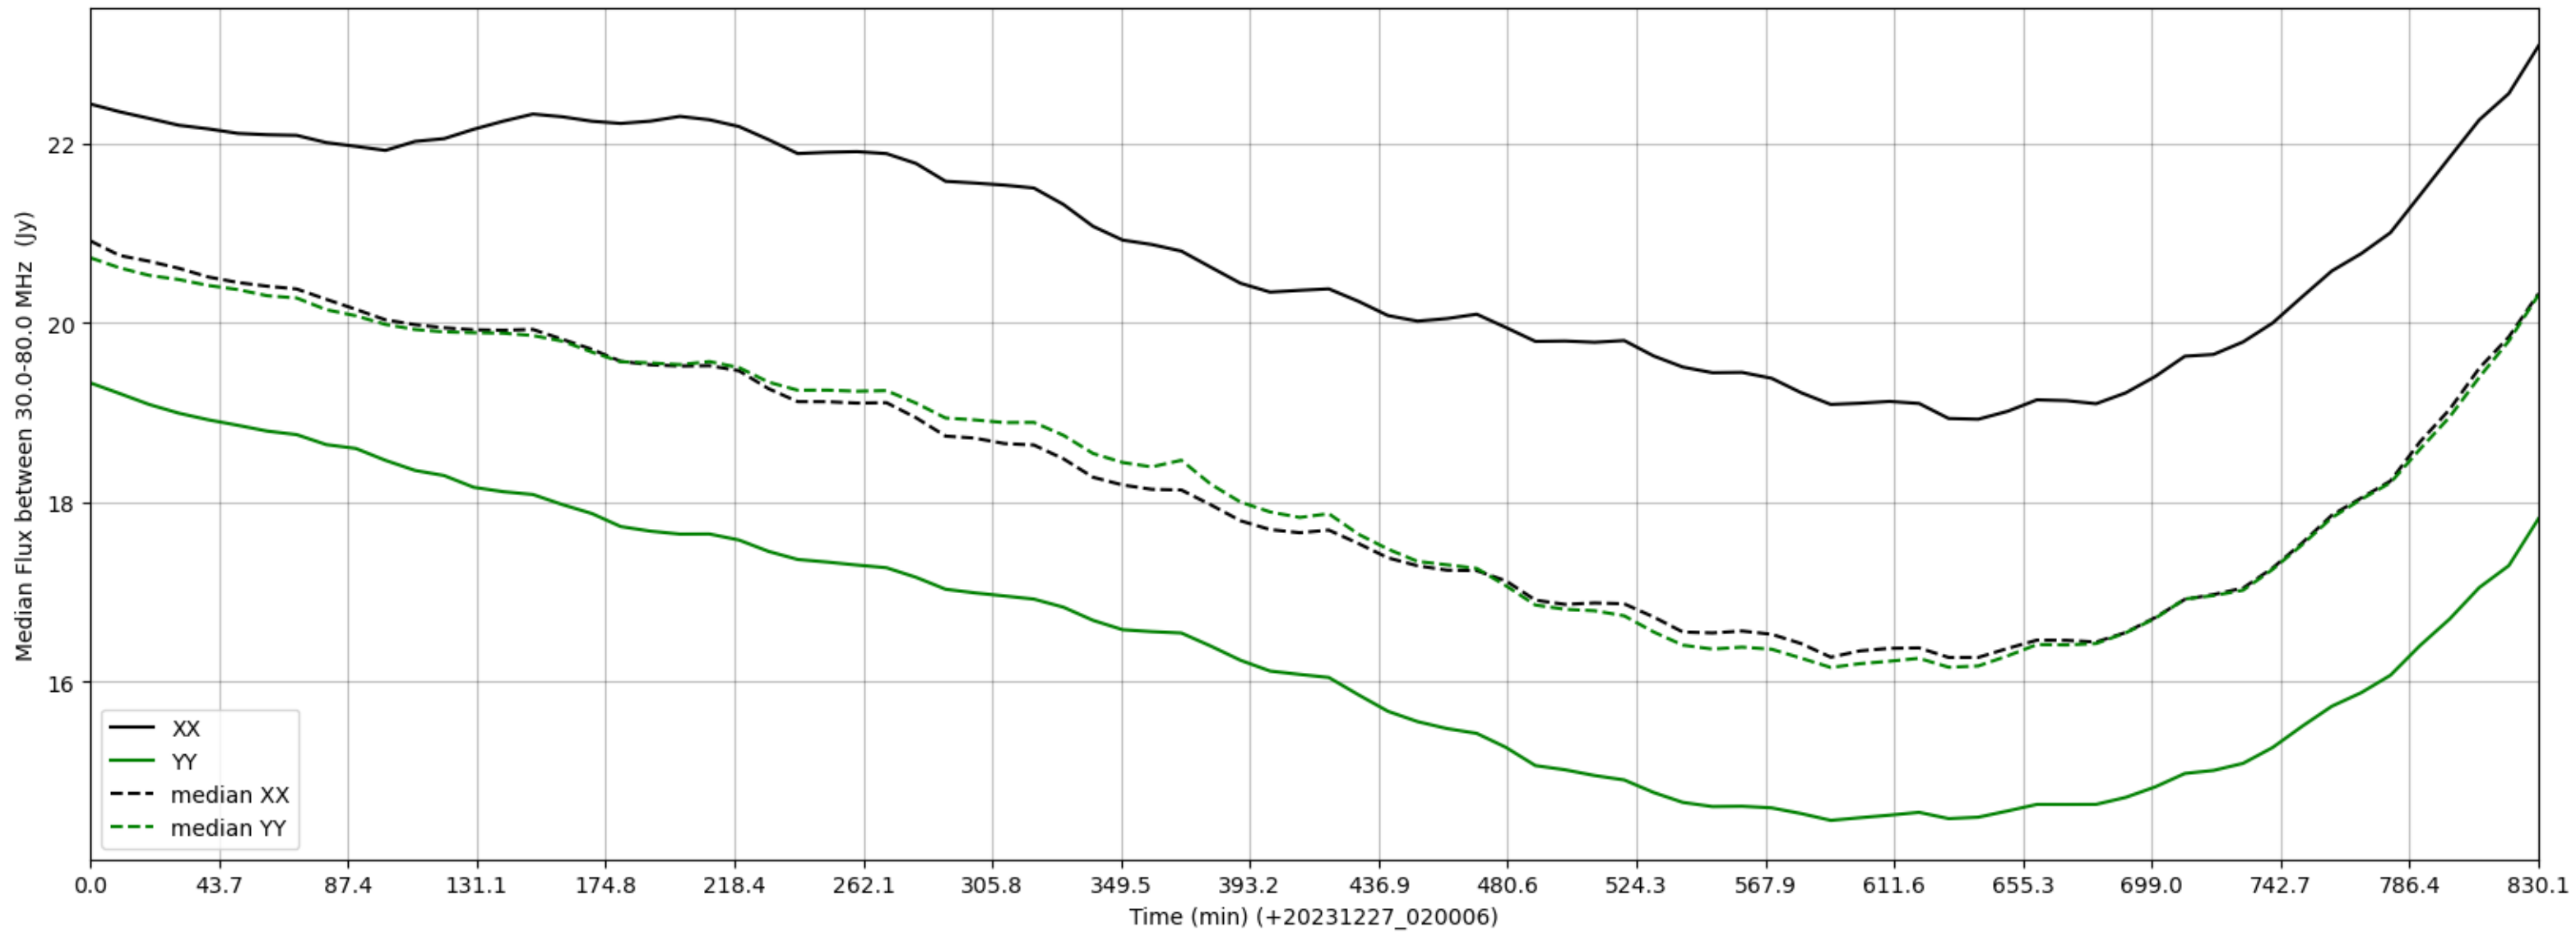

LWA320 - Correlator# 054 - XX FLAGS:Good - YY FLAGS:Good

LWA306 - Correlator# 053 - XX FLAGS:Good - YY FLAGS:Good