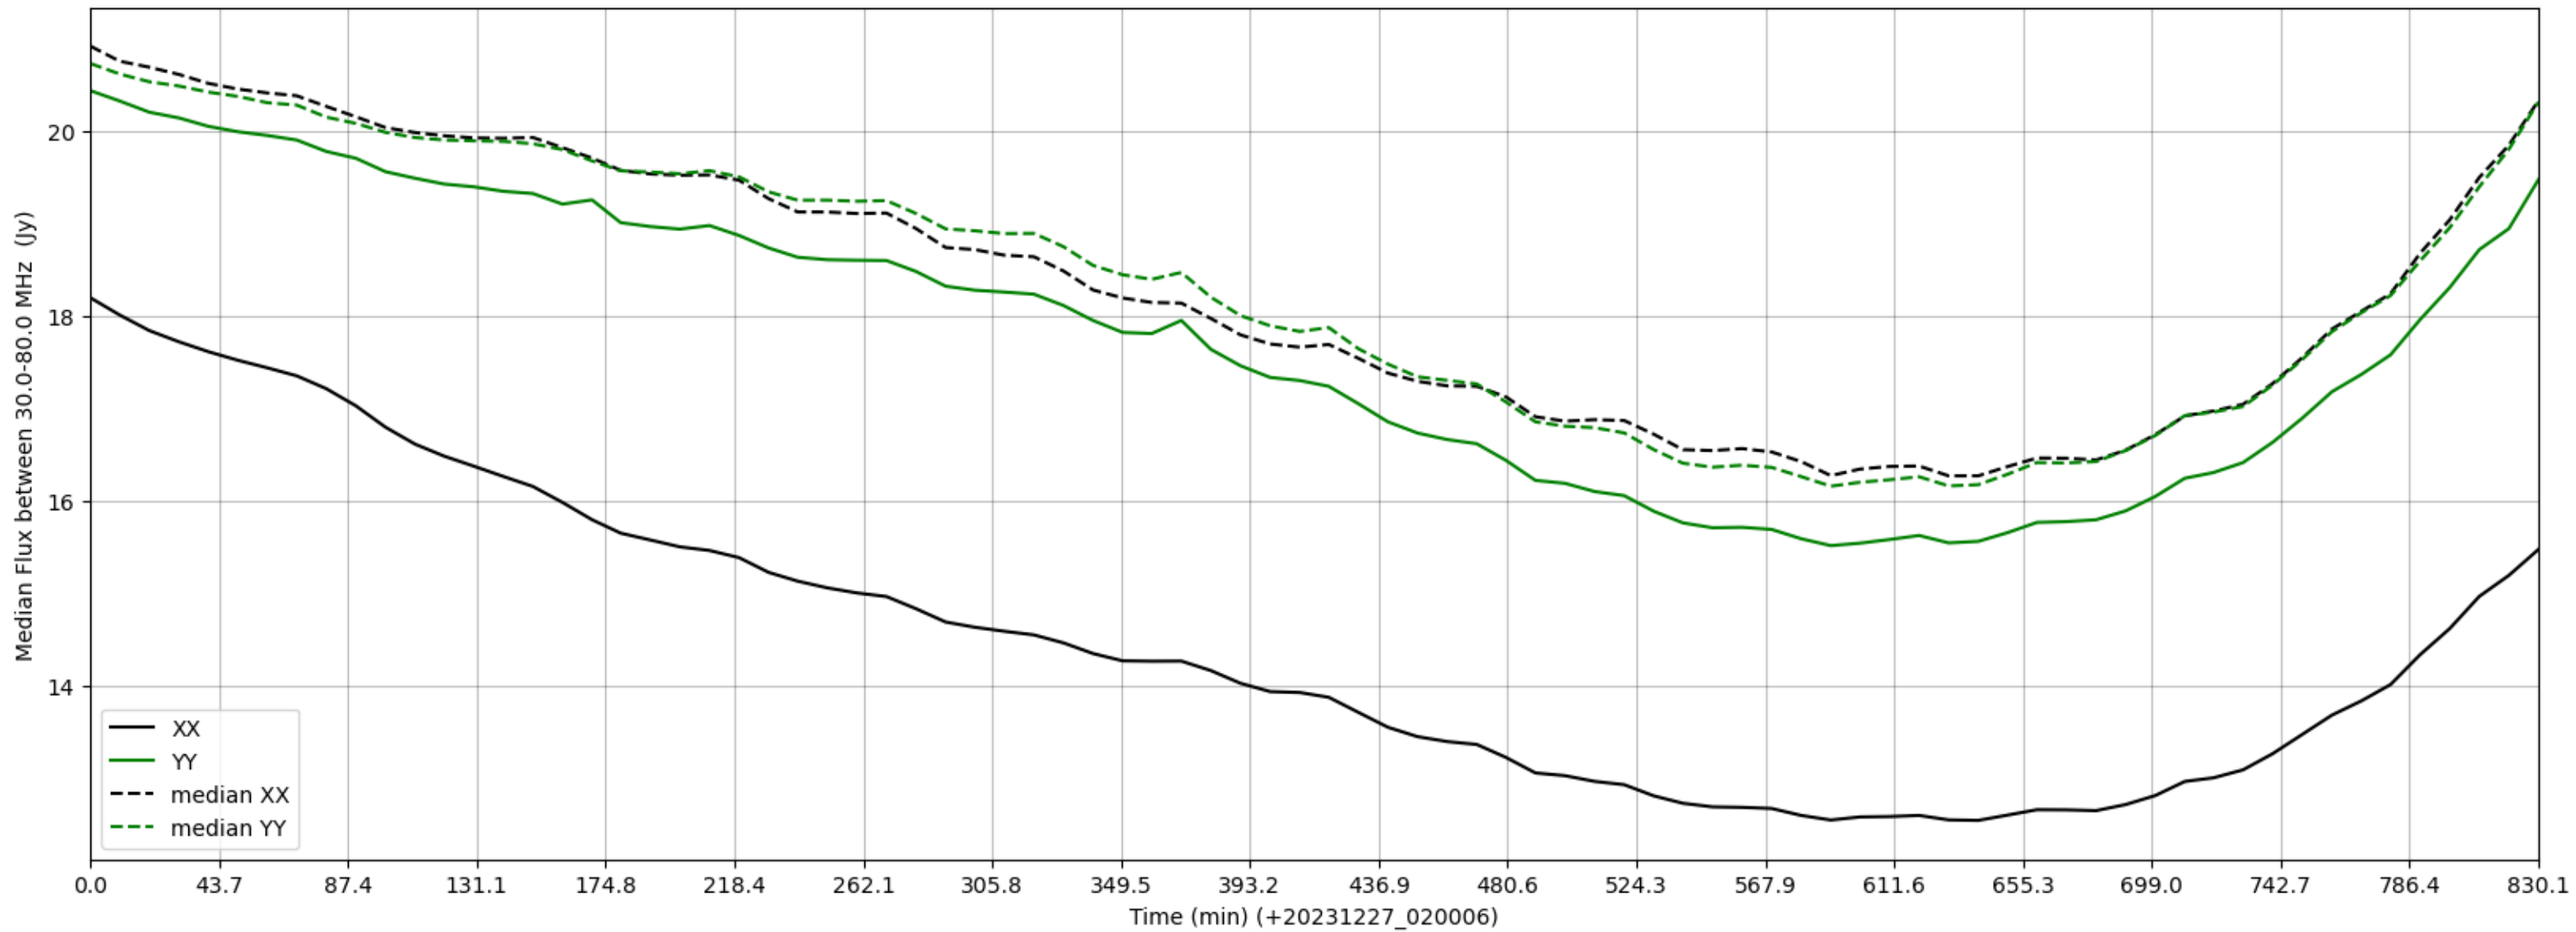

LWA257 - Correlator# 032 - XX FLAGS:Good - YY FLAGS:Good

LWA255 - Correlator# 033 - XX FLAGS:HighTimeVar - YY FLAGS:Good

LWA260 - Correlator# 034 - XX FLAGS:Good - YY FLAGS:Good

LWA258 - Correlator# 035 - XX FLAGS:Good - YY FLAGS:Good