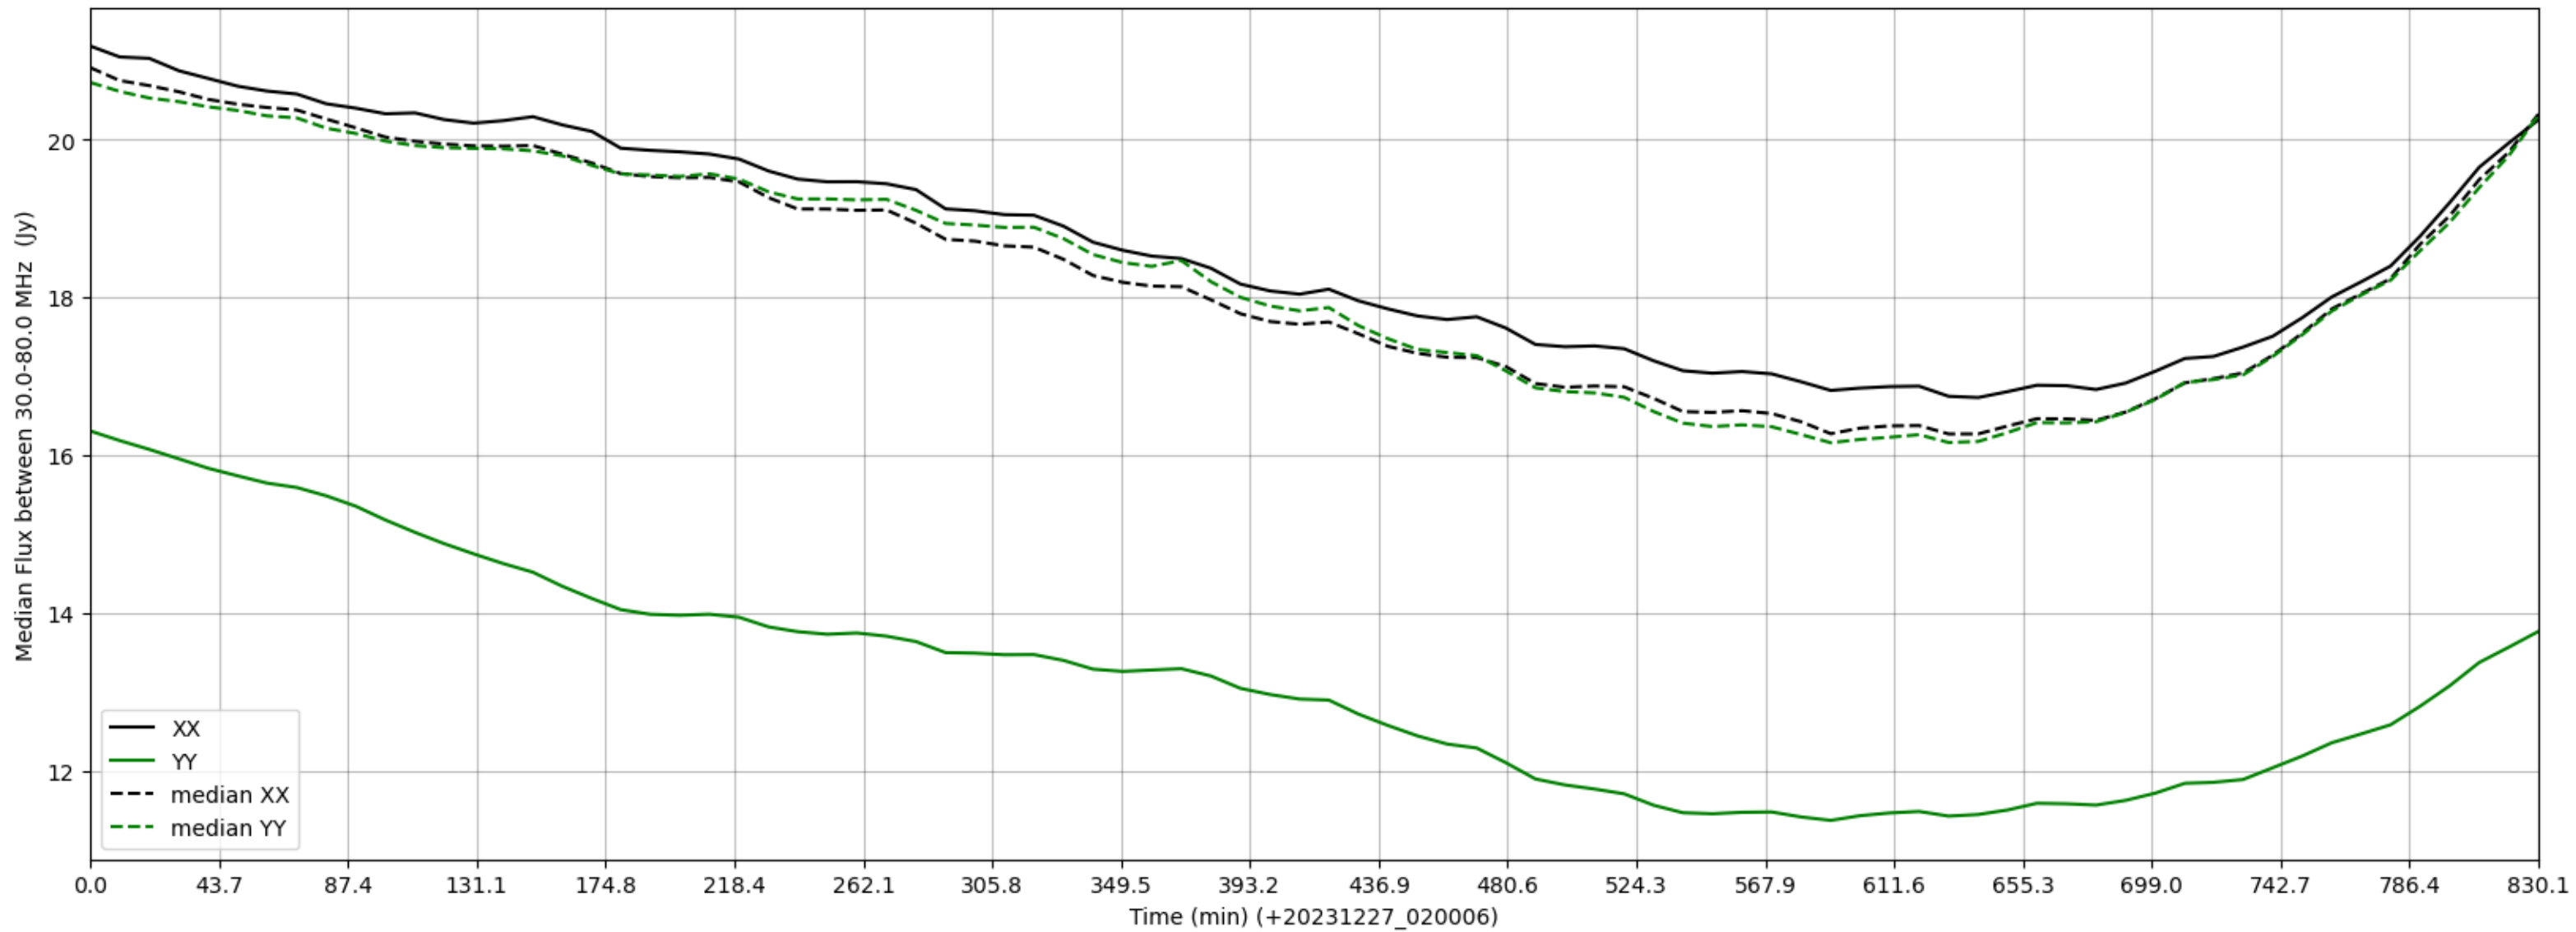

LWA224 - Correlator# 248 - XX FLAGS:Good - YY FLAGS:Good

LWA222 - Correlator# 249 - XX FLAGS:Good - YY FLAGS:Good

LWA326 - Correlator# 250 - XX FLAGS:Good - YY FLAGS:Good

LWA322 - Correlator# 251 - XX FLAGS:Good - YY FLAGS:Good