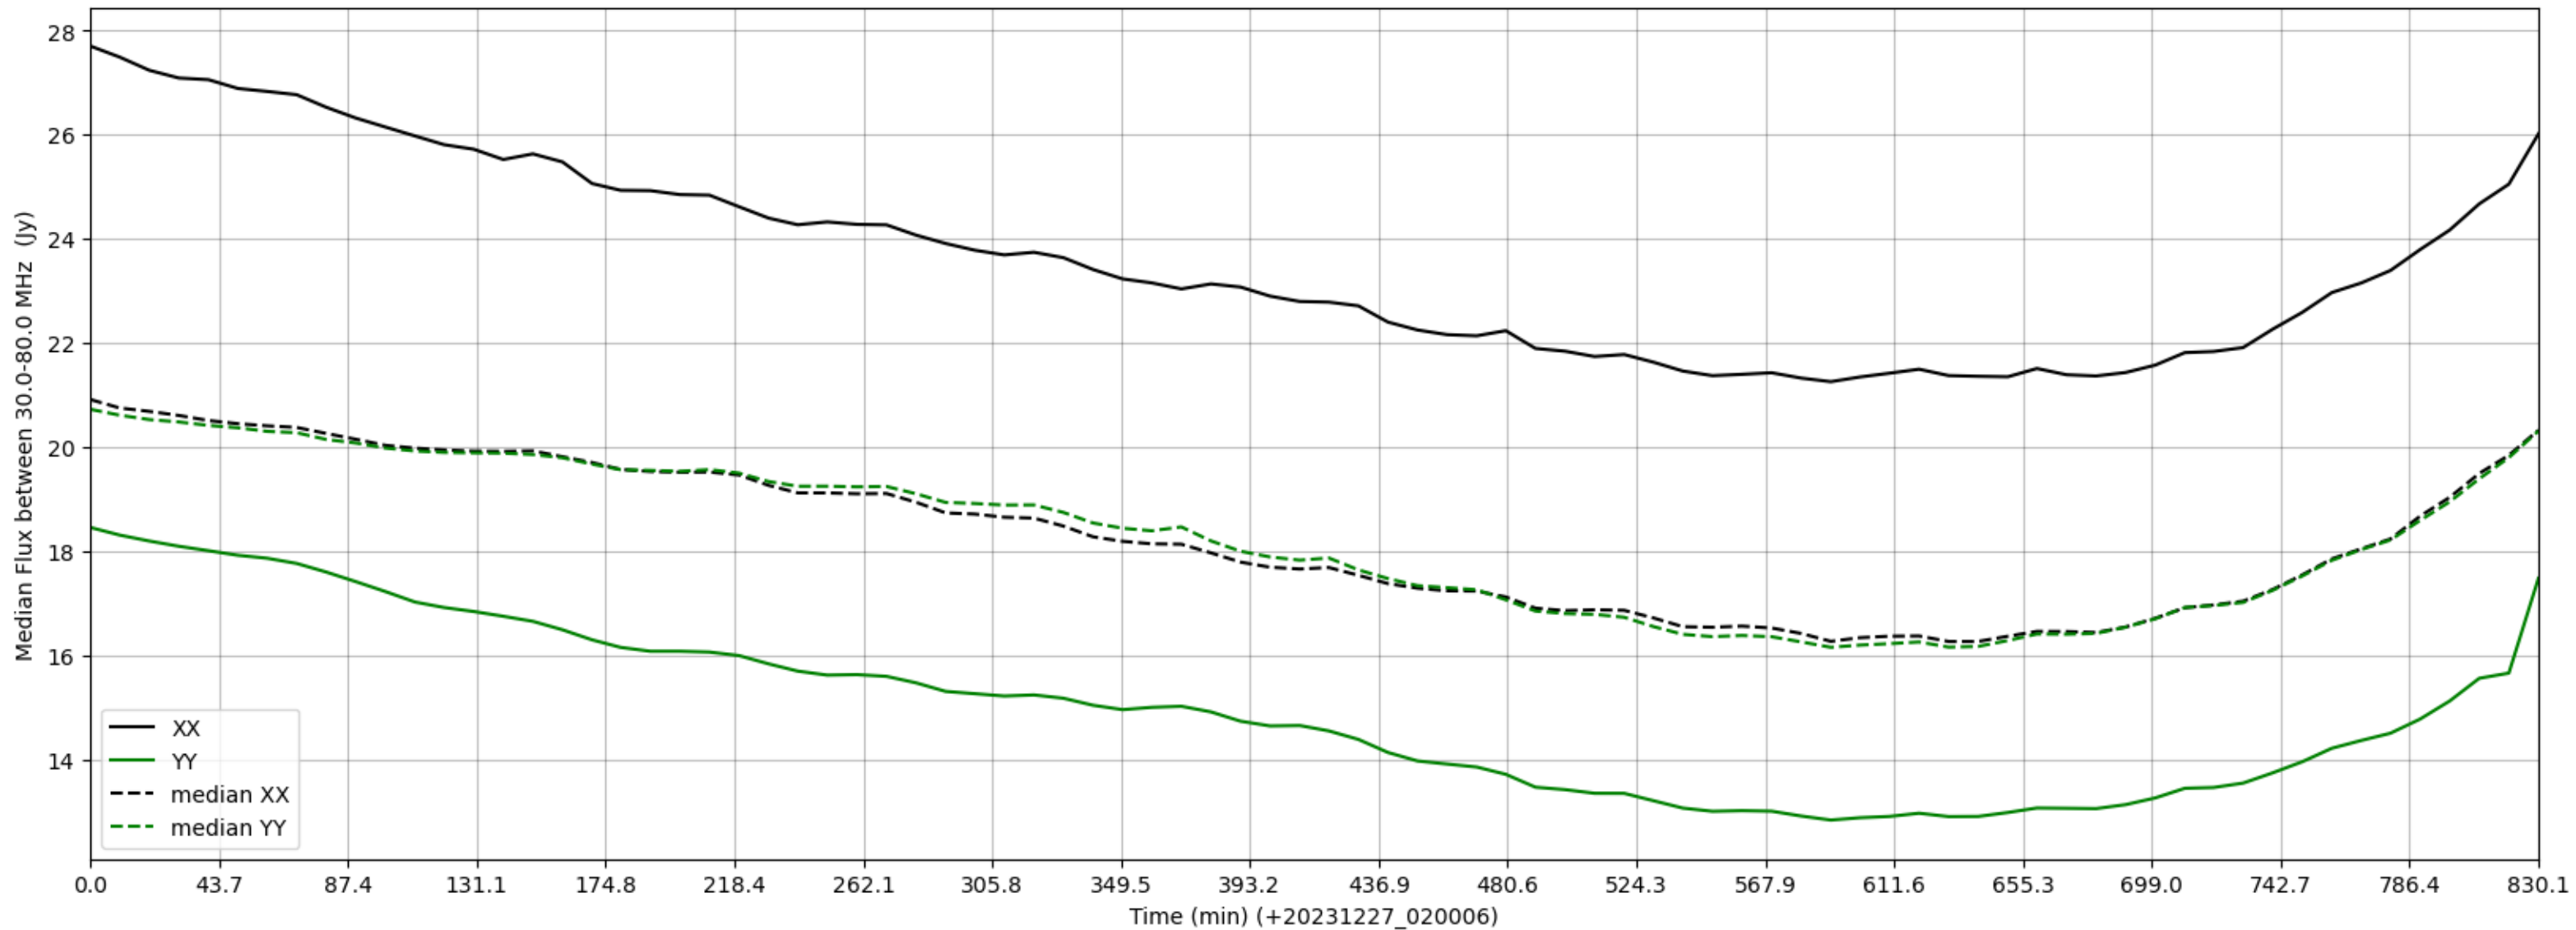

LWA363 - Correlator# 094 - XX FLAGS:Good - YY FLAGS:Good

LWA286 - Correlator# 093 - XX FLAGS:Good - YY FLAGS:Good