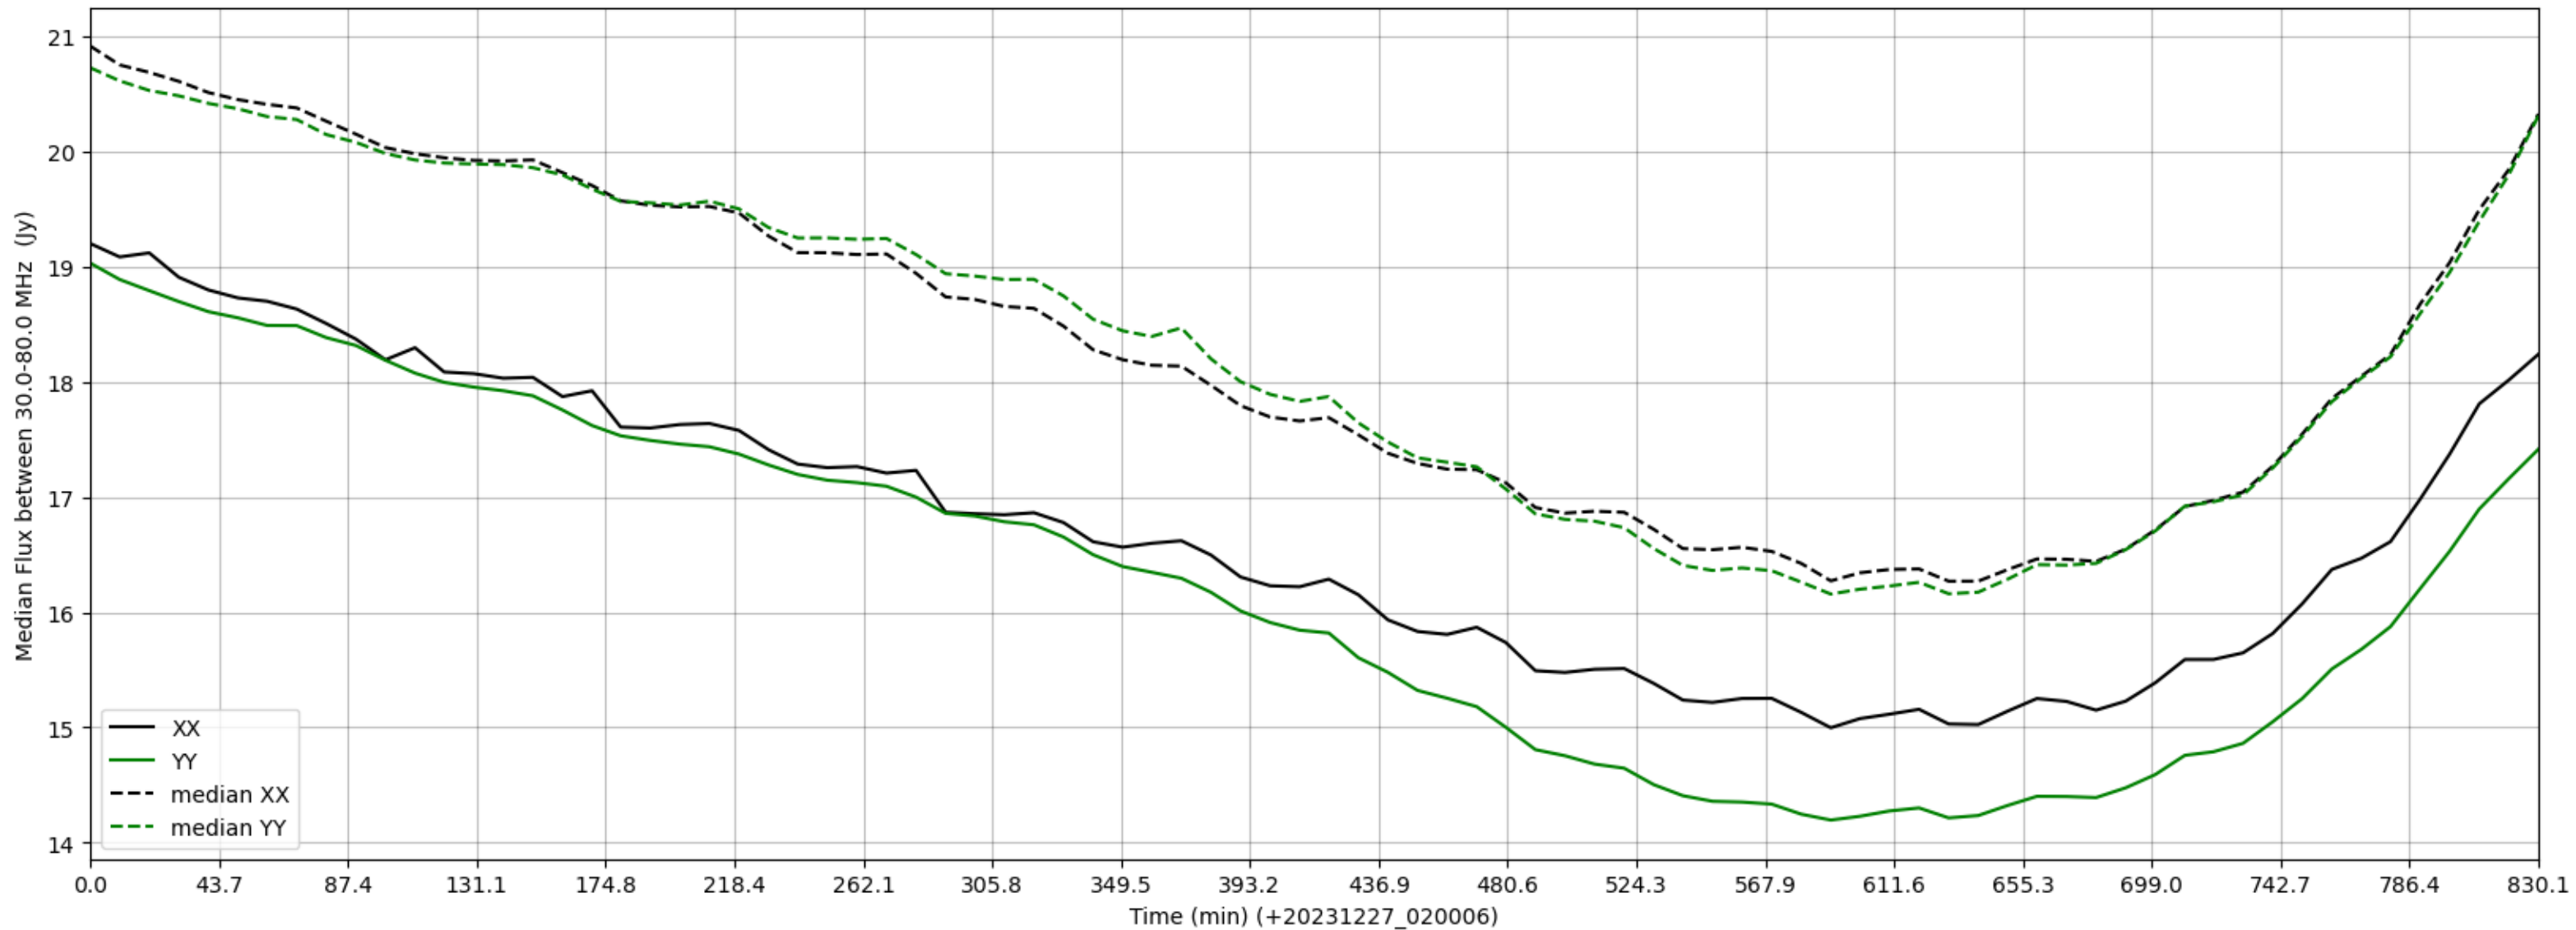

LWA338 - Correlator# 024 - XX FLAGS:Good - YY FLAGS:Good

LWA332 - Correlator# 025 - XX FLAGS:Good - YY FLAGS:Good

LWA340 - Correlator# 026 - XX FLAGS:Good - YY FLAGS:Good

LWA339 - Correlator# 027 - XX FLAGS:Good - YY FLAGS:Good