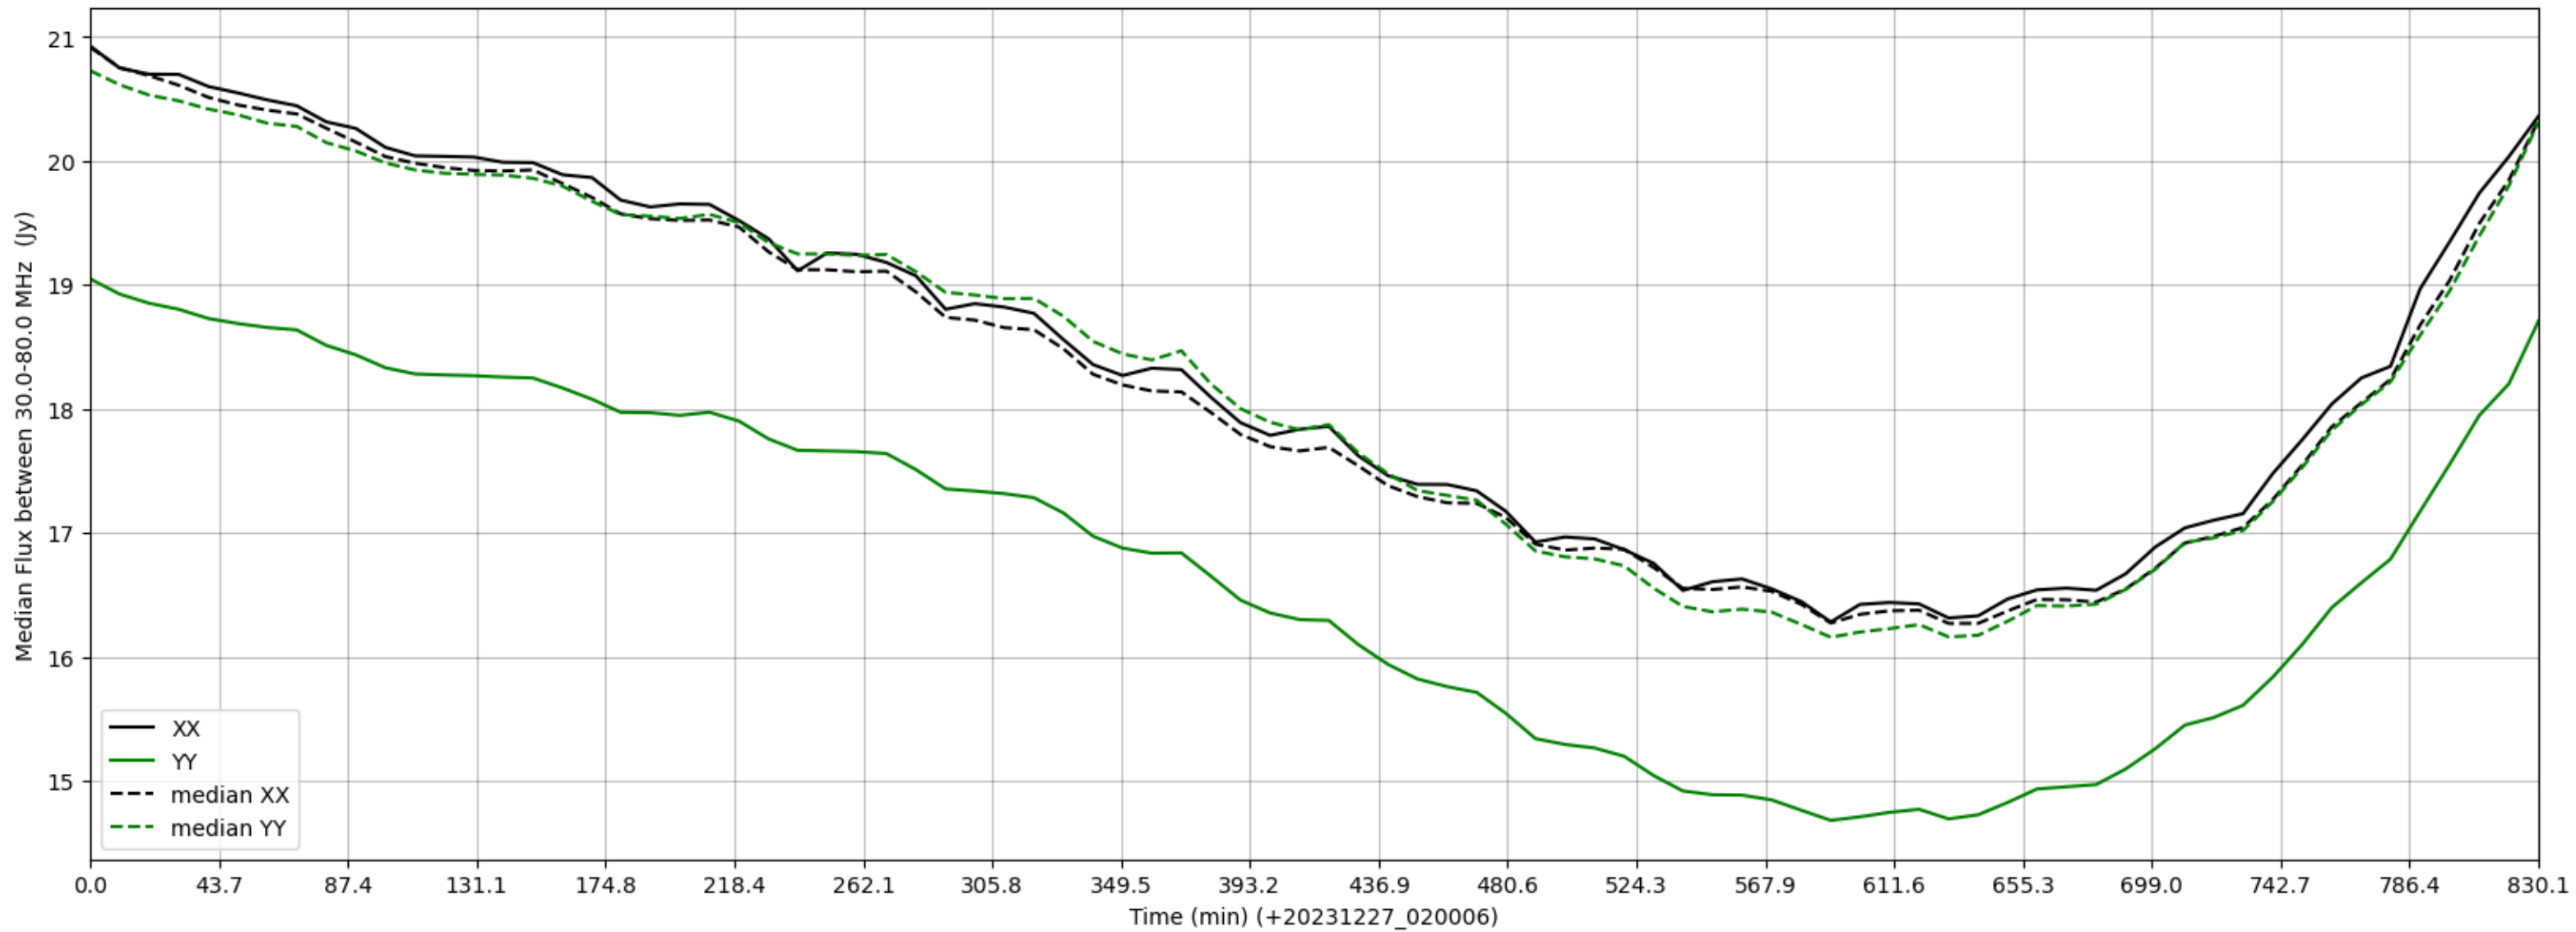

LWA248 - Correlator# 343 - XX FLAGS:Good - YY FLAGS:Good

LWA249 - Correlator# 342 - XX FLAGS:Good - YY FLAGS:Good