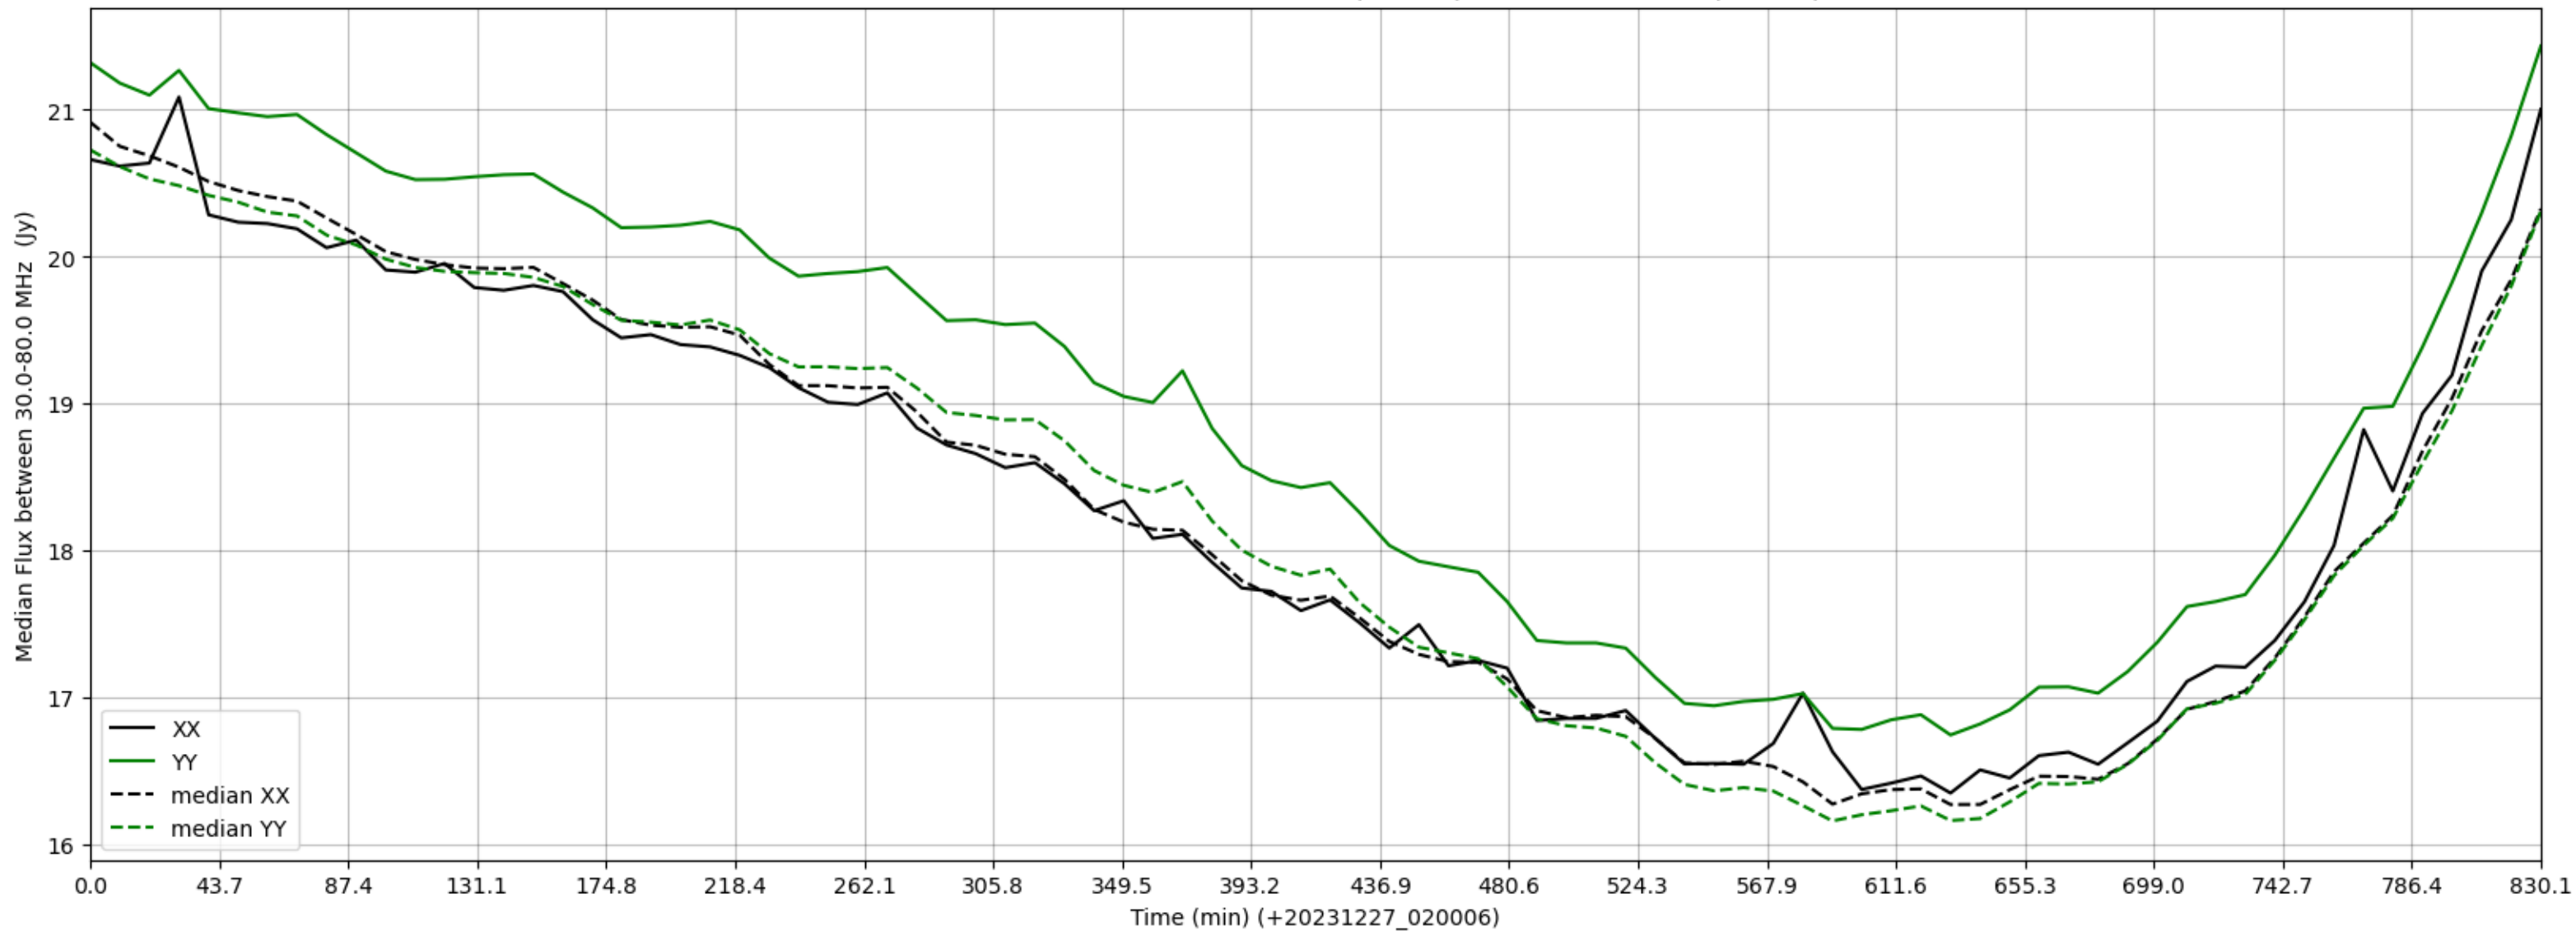

LWA229 - Correlator# 305 - XX FLAGS:Good - YY FLAGS:BadSpecShape

LWA226 - Correlator# 304 - XX FLAGS:BadSpecShape - YY FLAGS:BadSpecShape