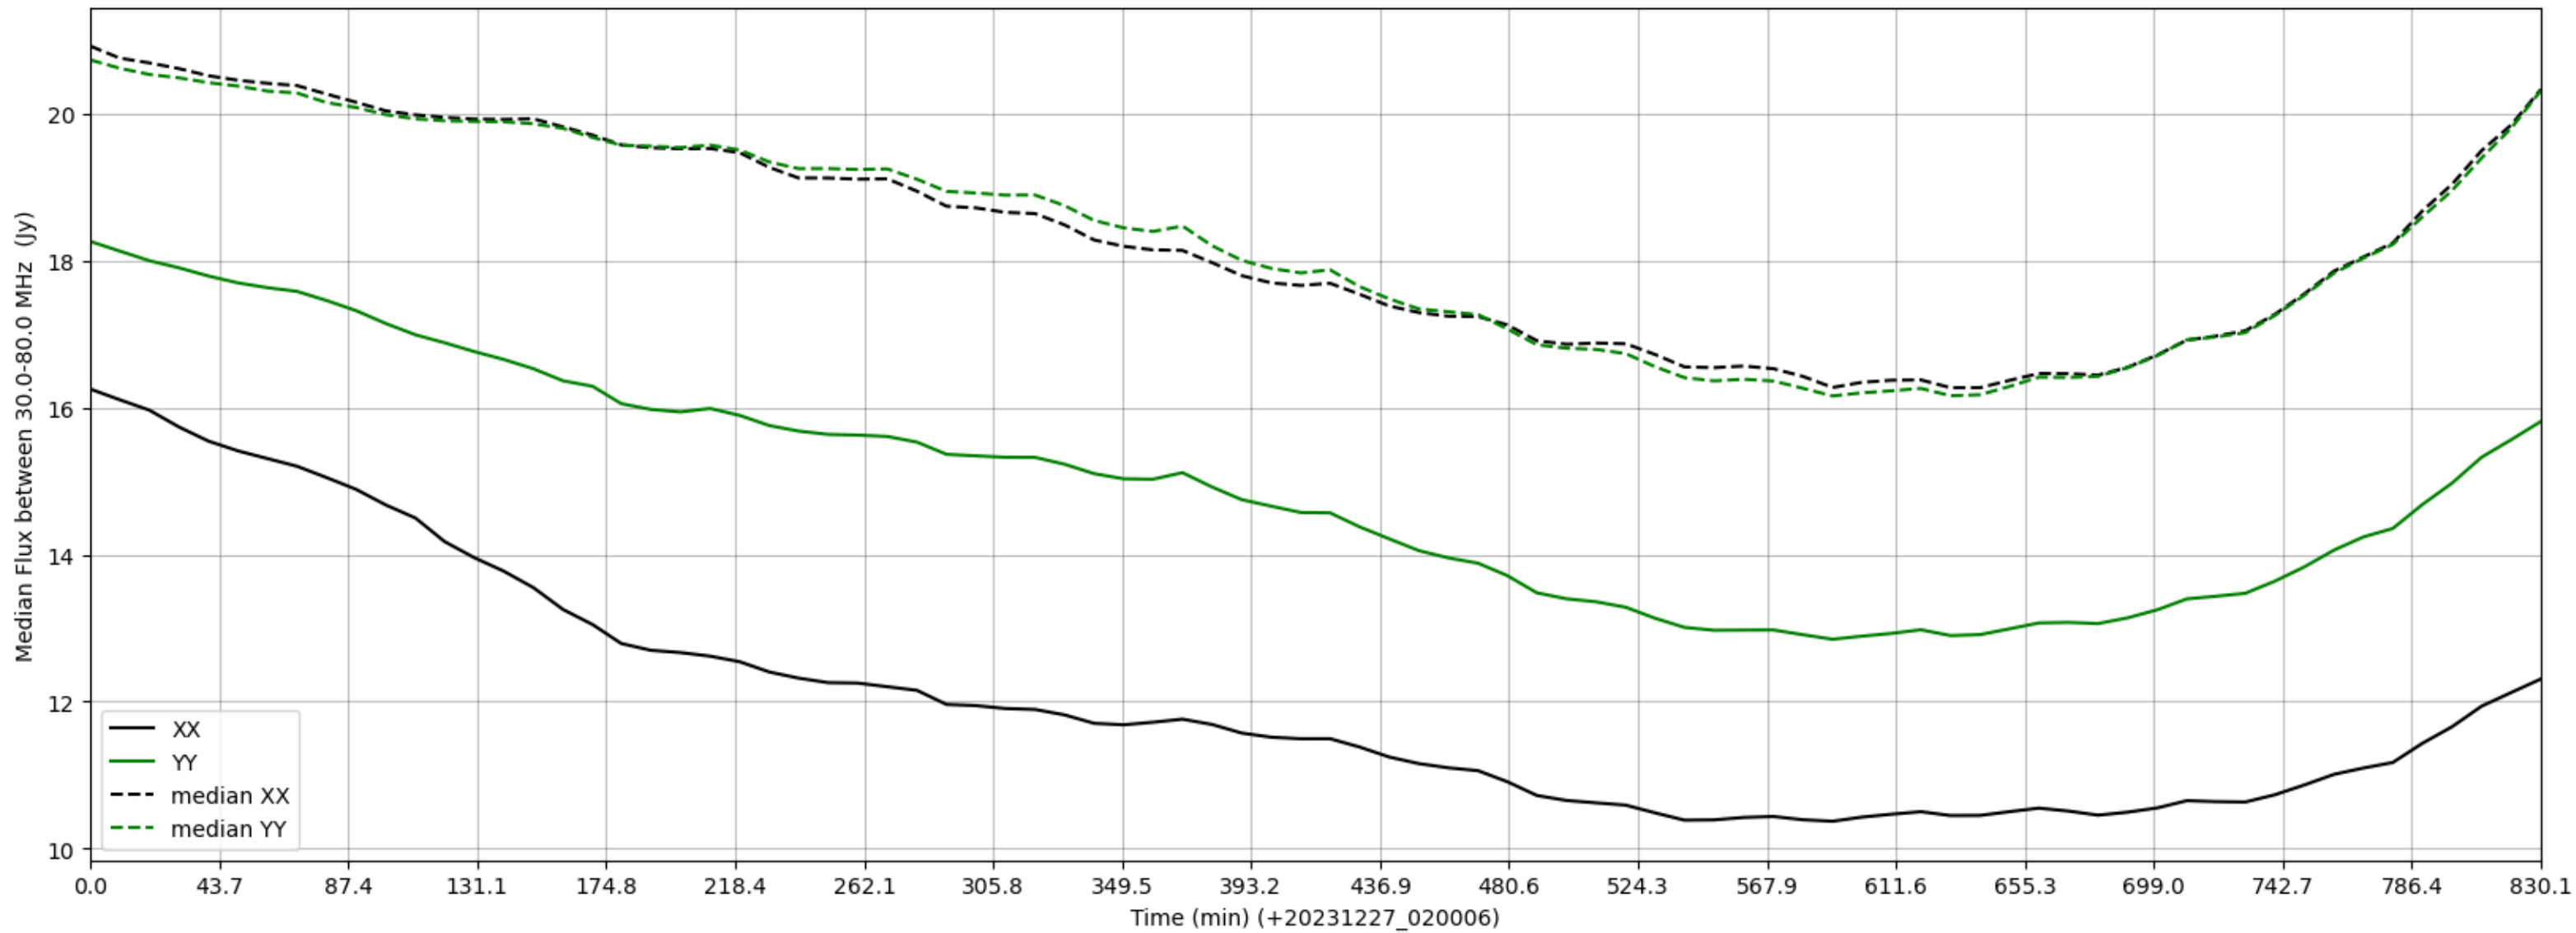

LWA312 - Correlator# 019 - XX FLAGS:Good - YY FLAGS:Good

LWA313 - Correlator# 018 - XX FLAGS:Good - YY FLAGS:Good