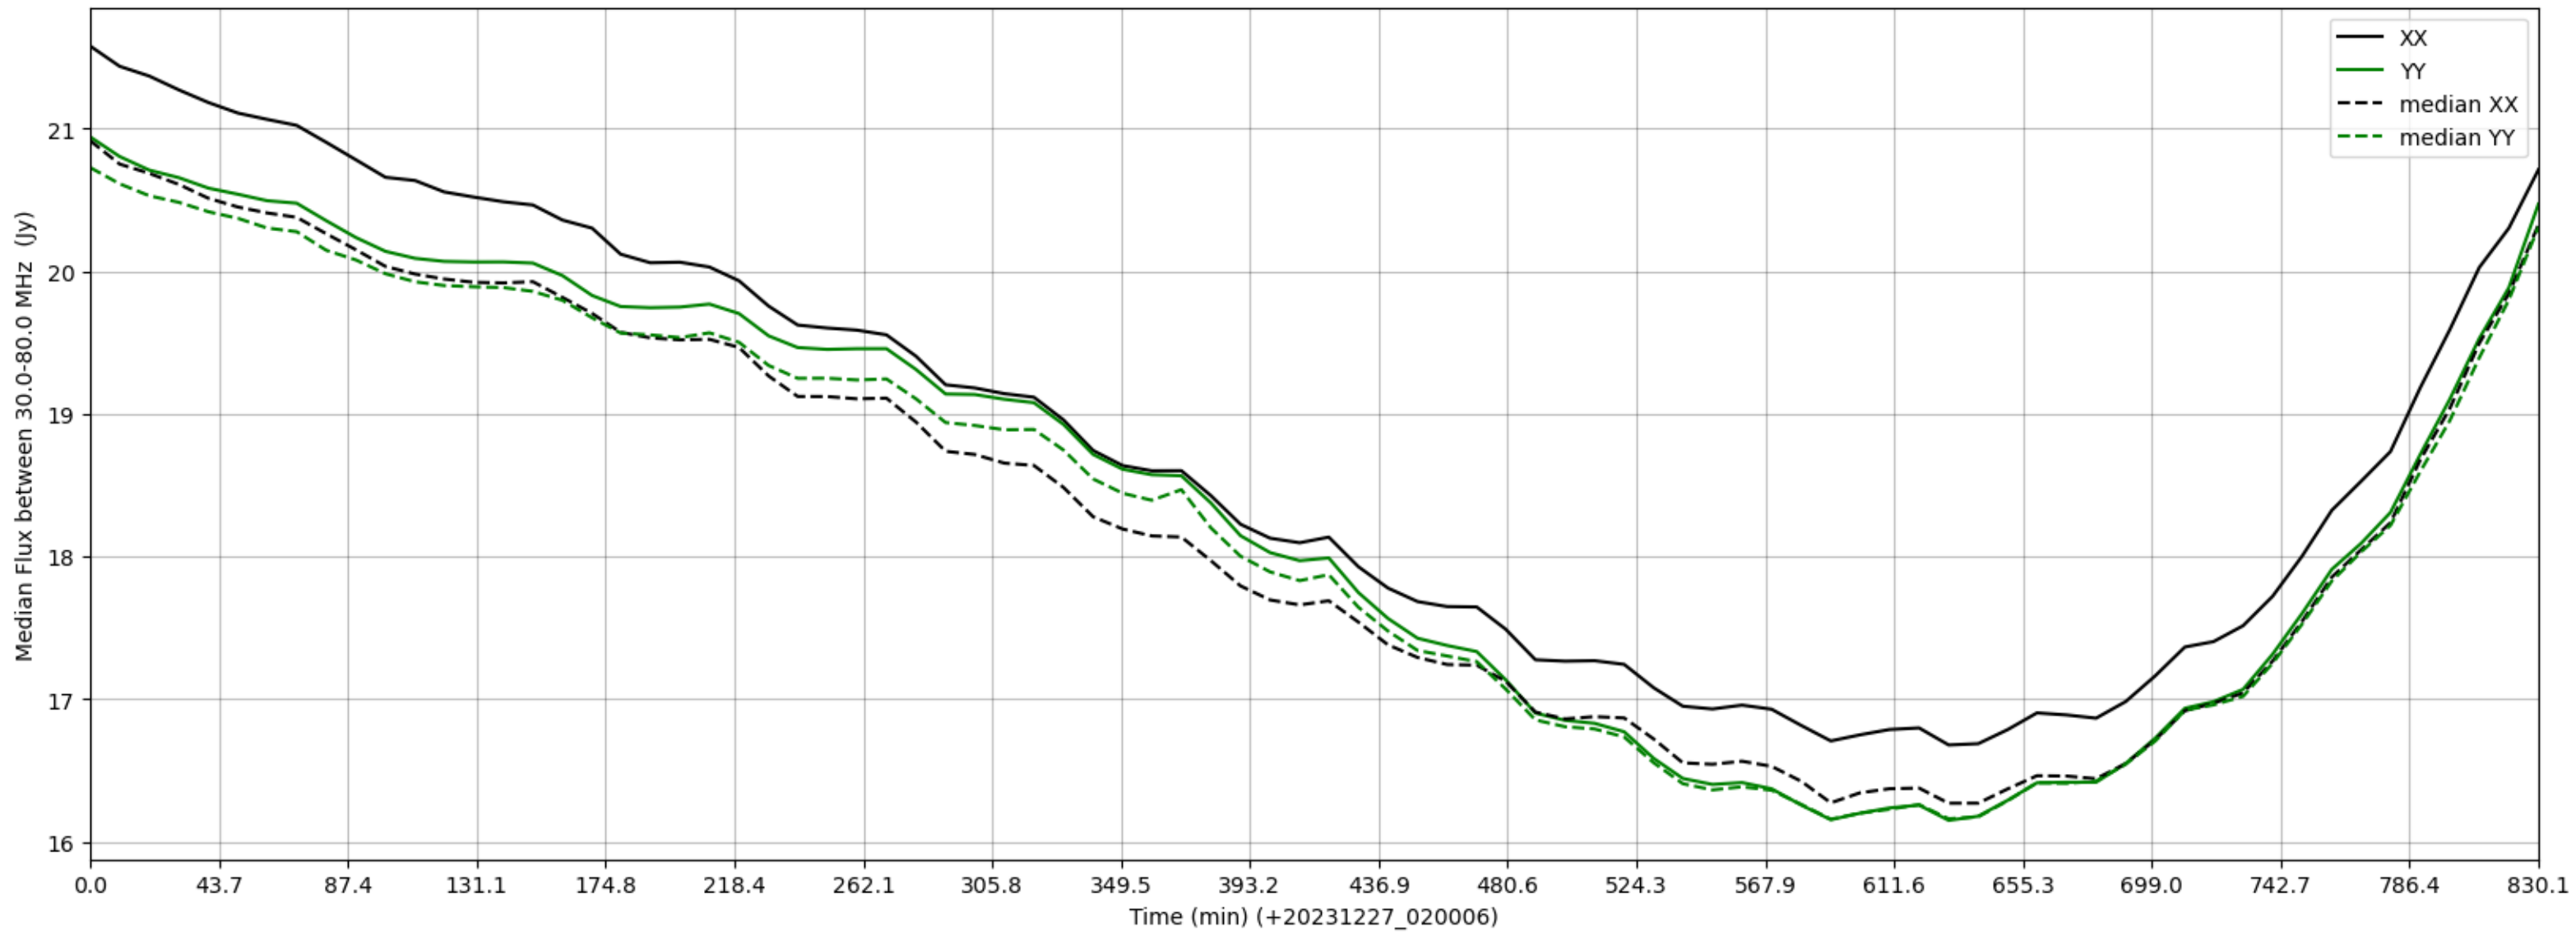

LWA221 - Correlator# 334 - XX FLAGS:Good - YY FLAGS:Good

LWA217 - Correlator# 333 - XX FLAGS:Good - YY FLAGS:Good