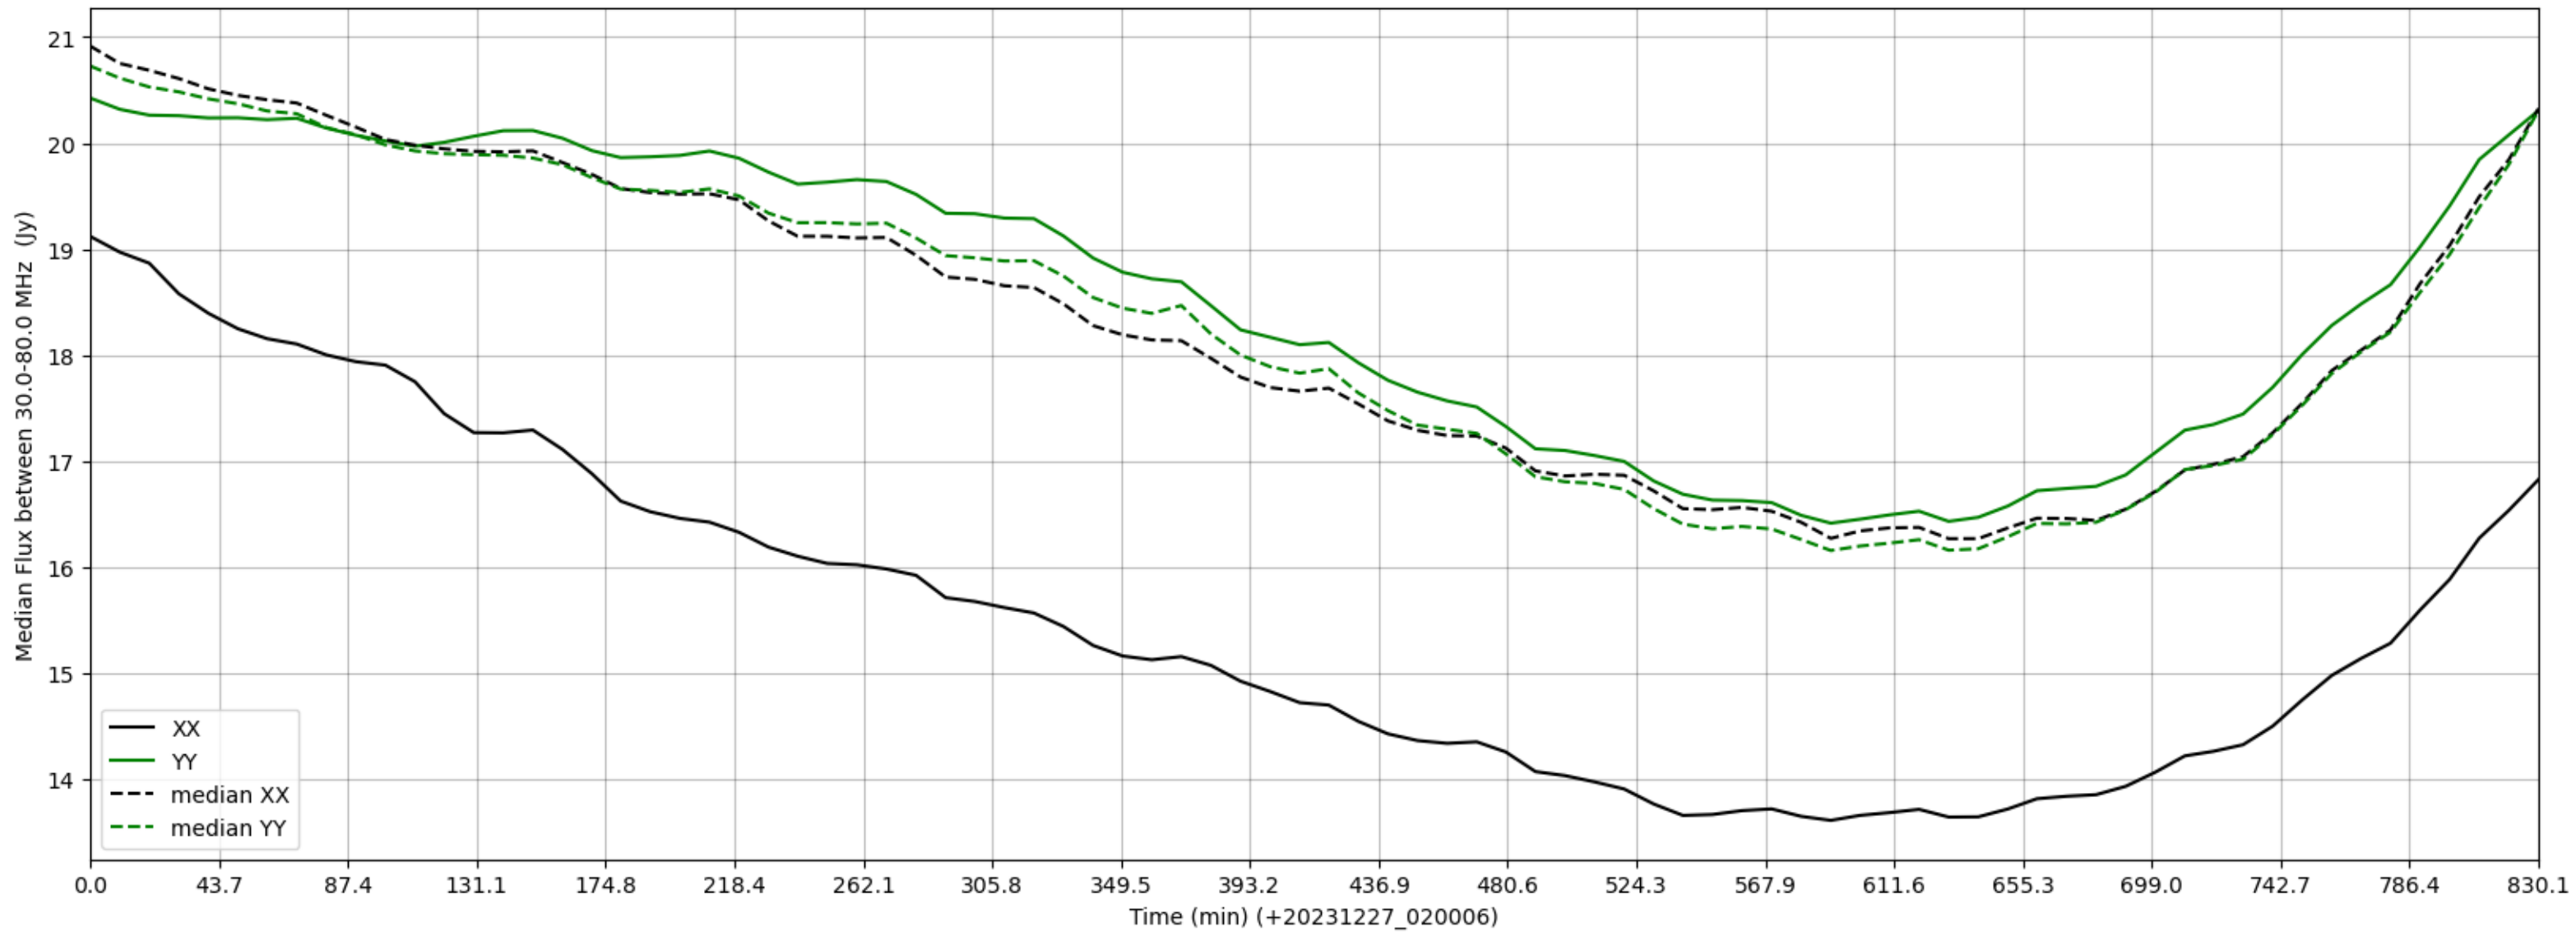

LWA361 - Correlator# 158 - XX FLAGS:Good - YY FLAGS:Good

LWA328 - Correlator# 157 - XX FLAGS:Good - YY FLAGS:Good