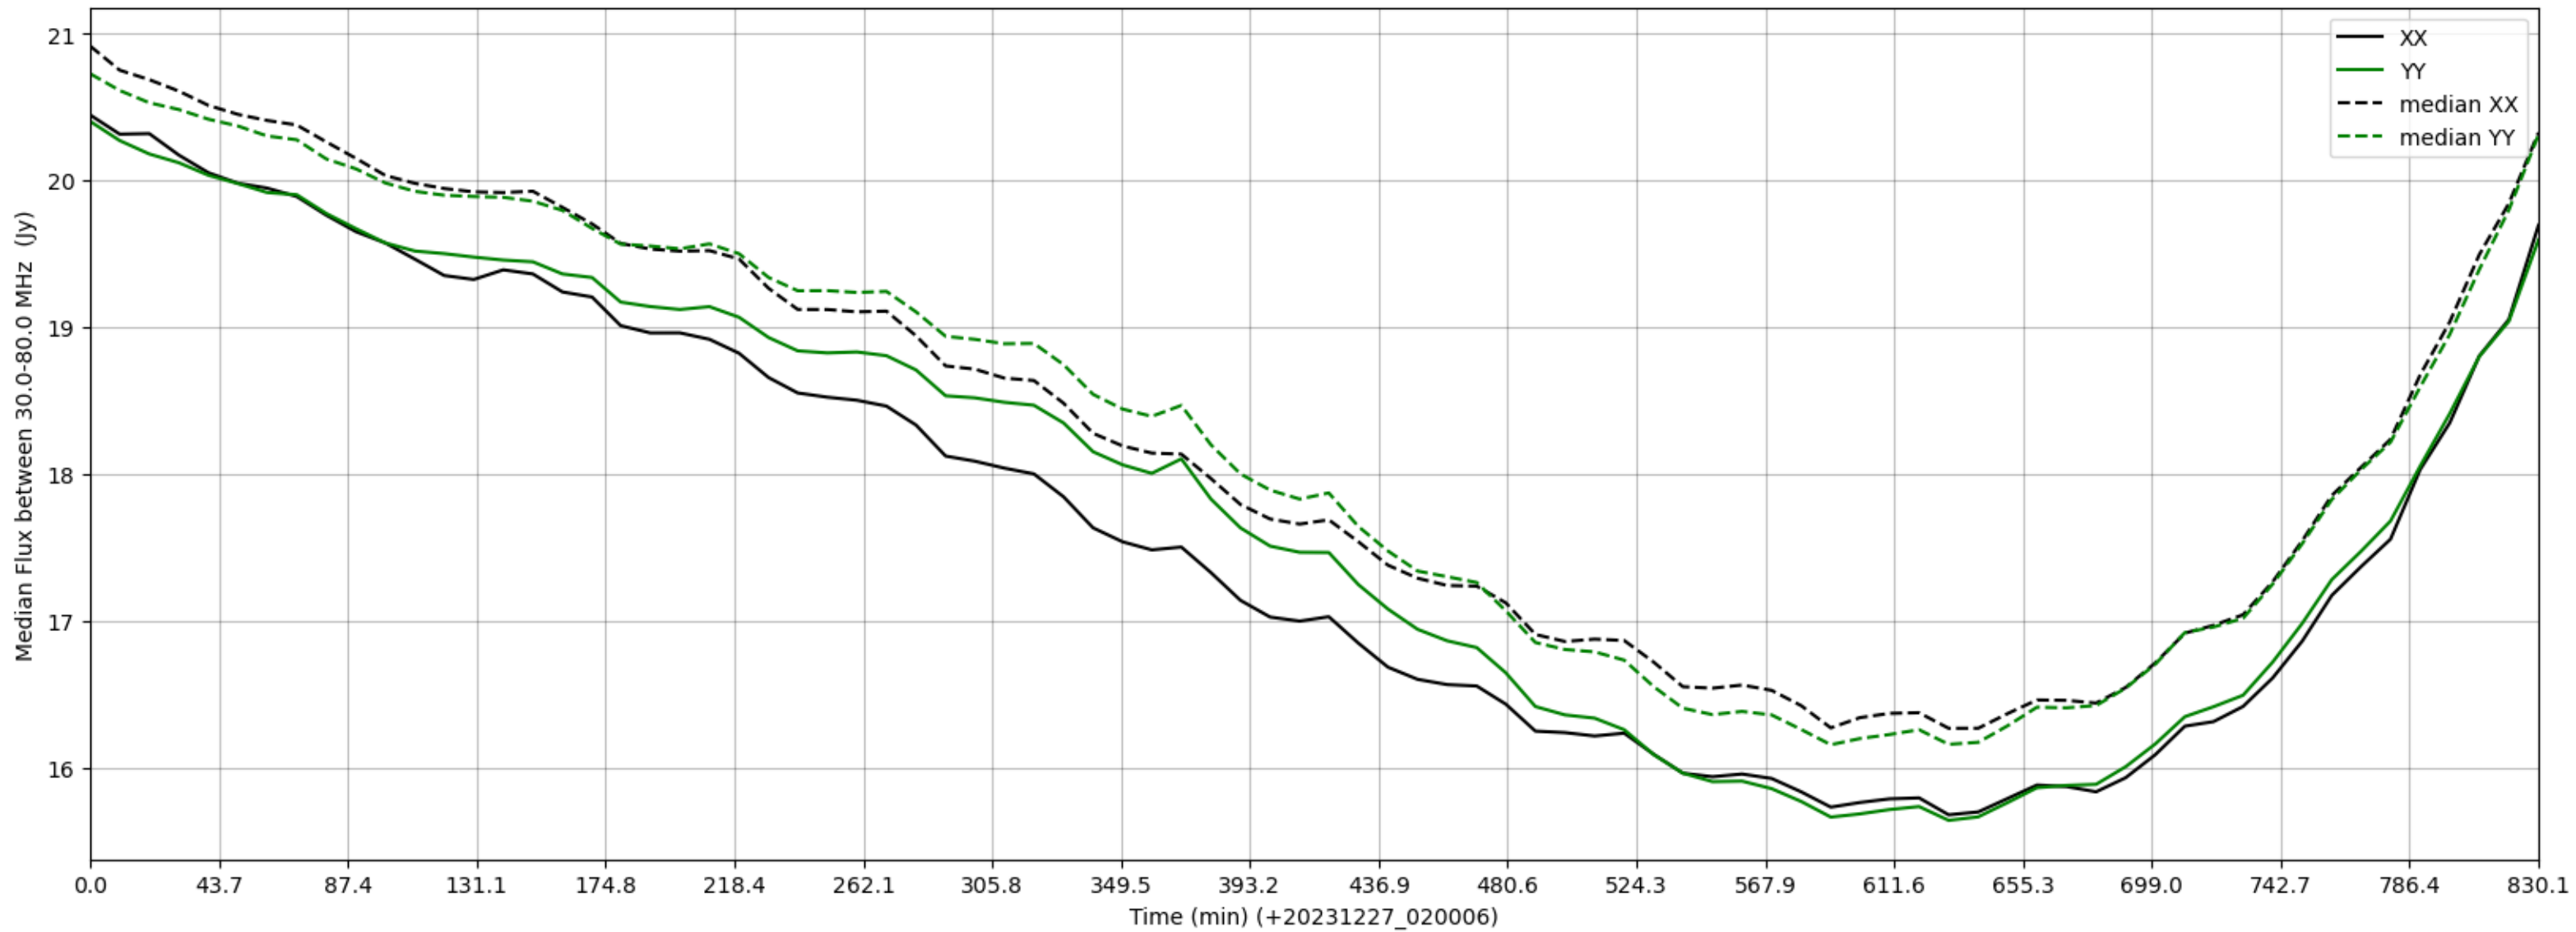

LWA218 - Correlator# 332 - XX FLAGS:Good - YY FLAGS:Good

LWA217 - Correlator# 333 - XX FLAGS:Good - YY FLAGS:Good

LWA221 - Correlator# 334 - XX FLAGS:Good - YY FLAGS:Good

LWA219 - Correlator# 335 - XX FLAGS:Good - YY FLAGS:Good