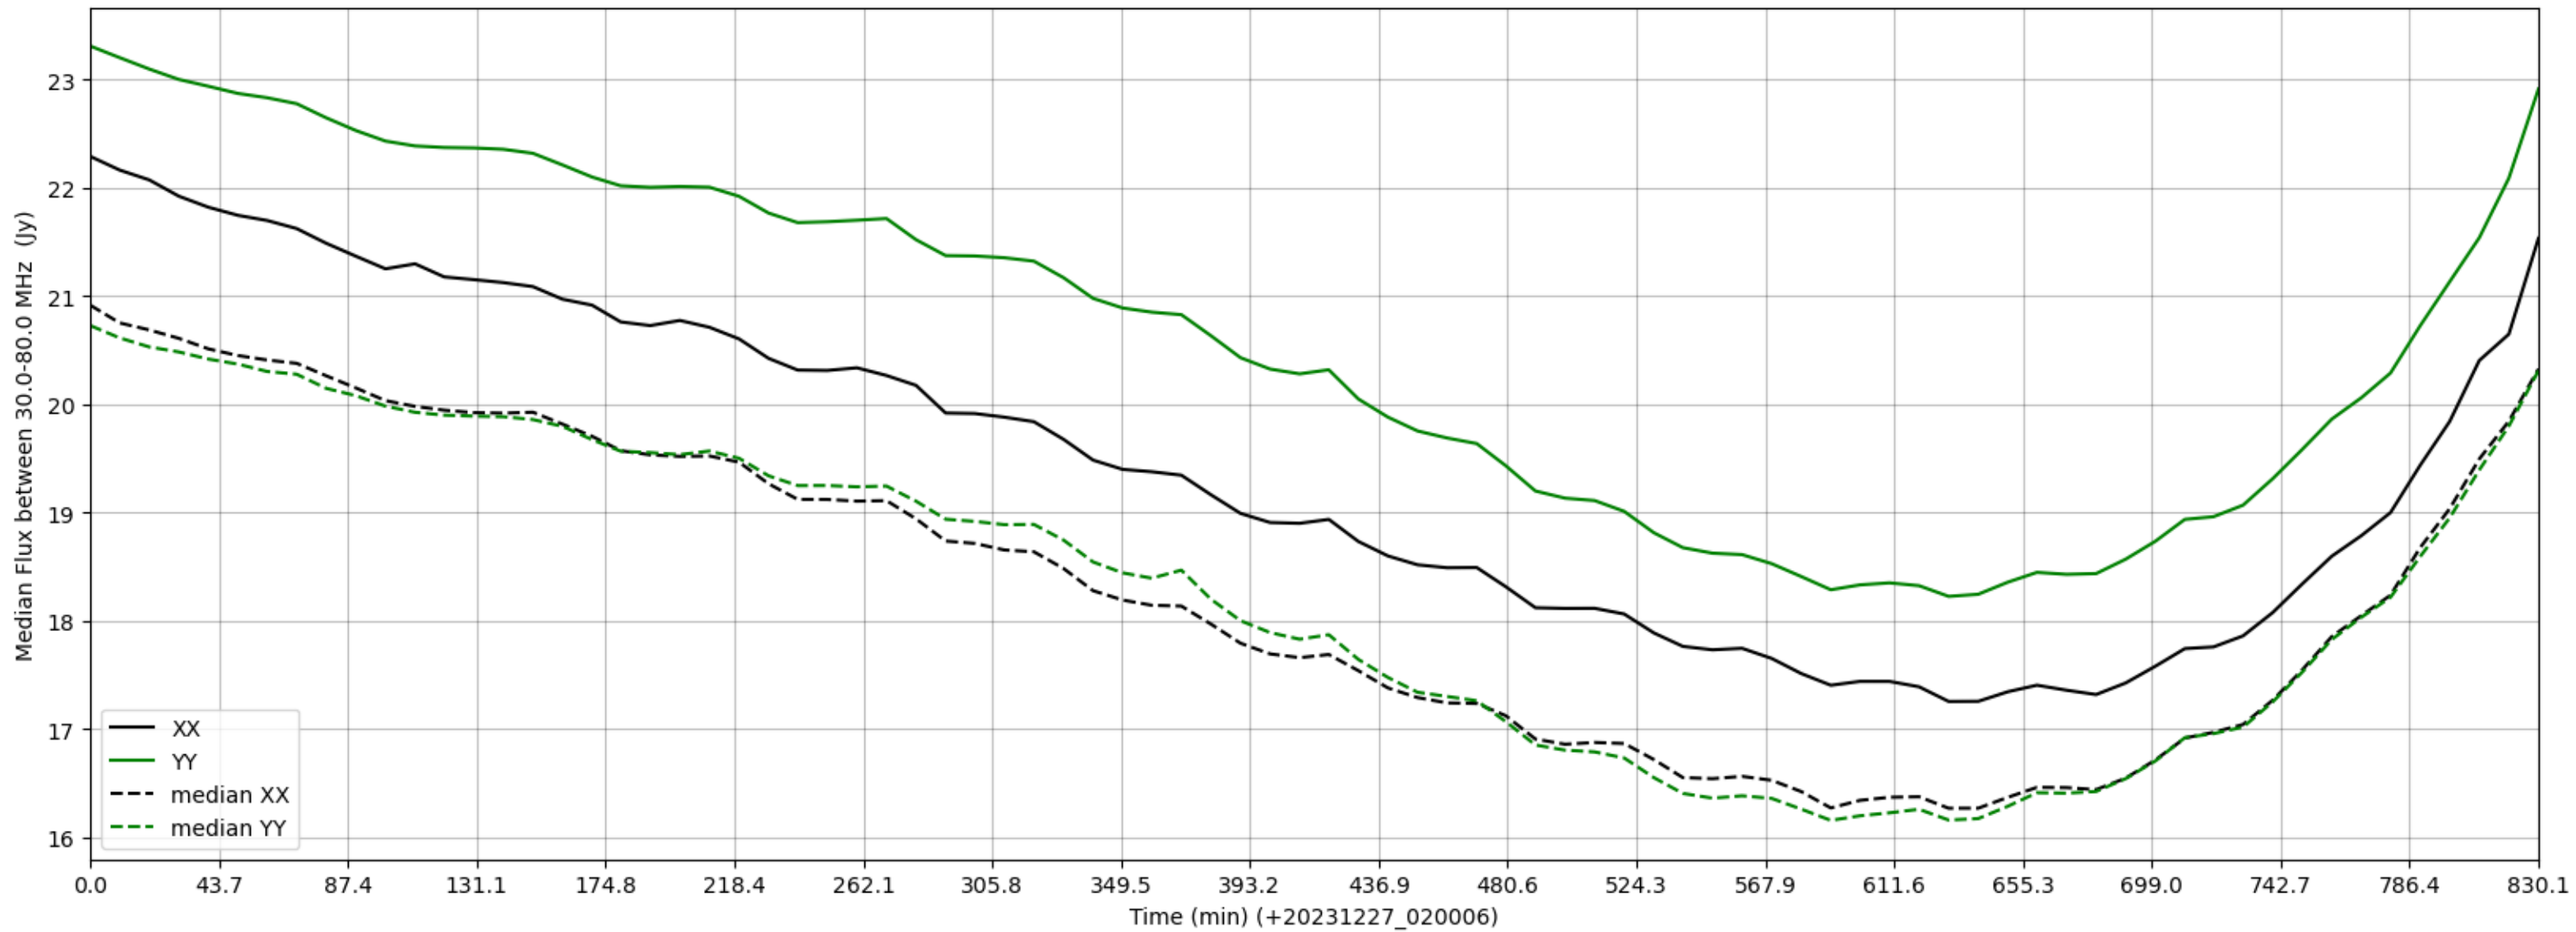

LWA034 - Correlator# 162 - XX FLAGS:Good - YY FLAGS:Good

LWA033 - Correlator# 161 - XX FLAGS:Good - YY FLAGS:Good