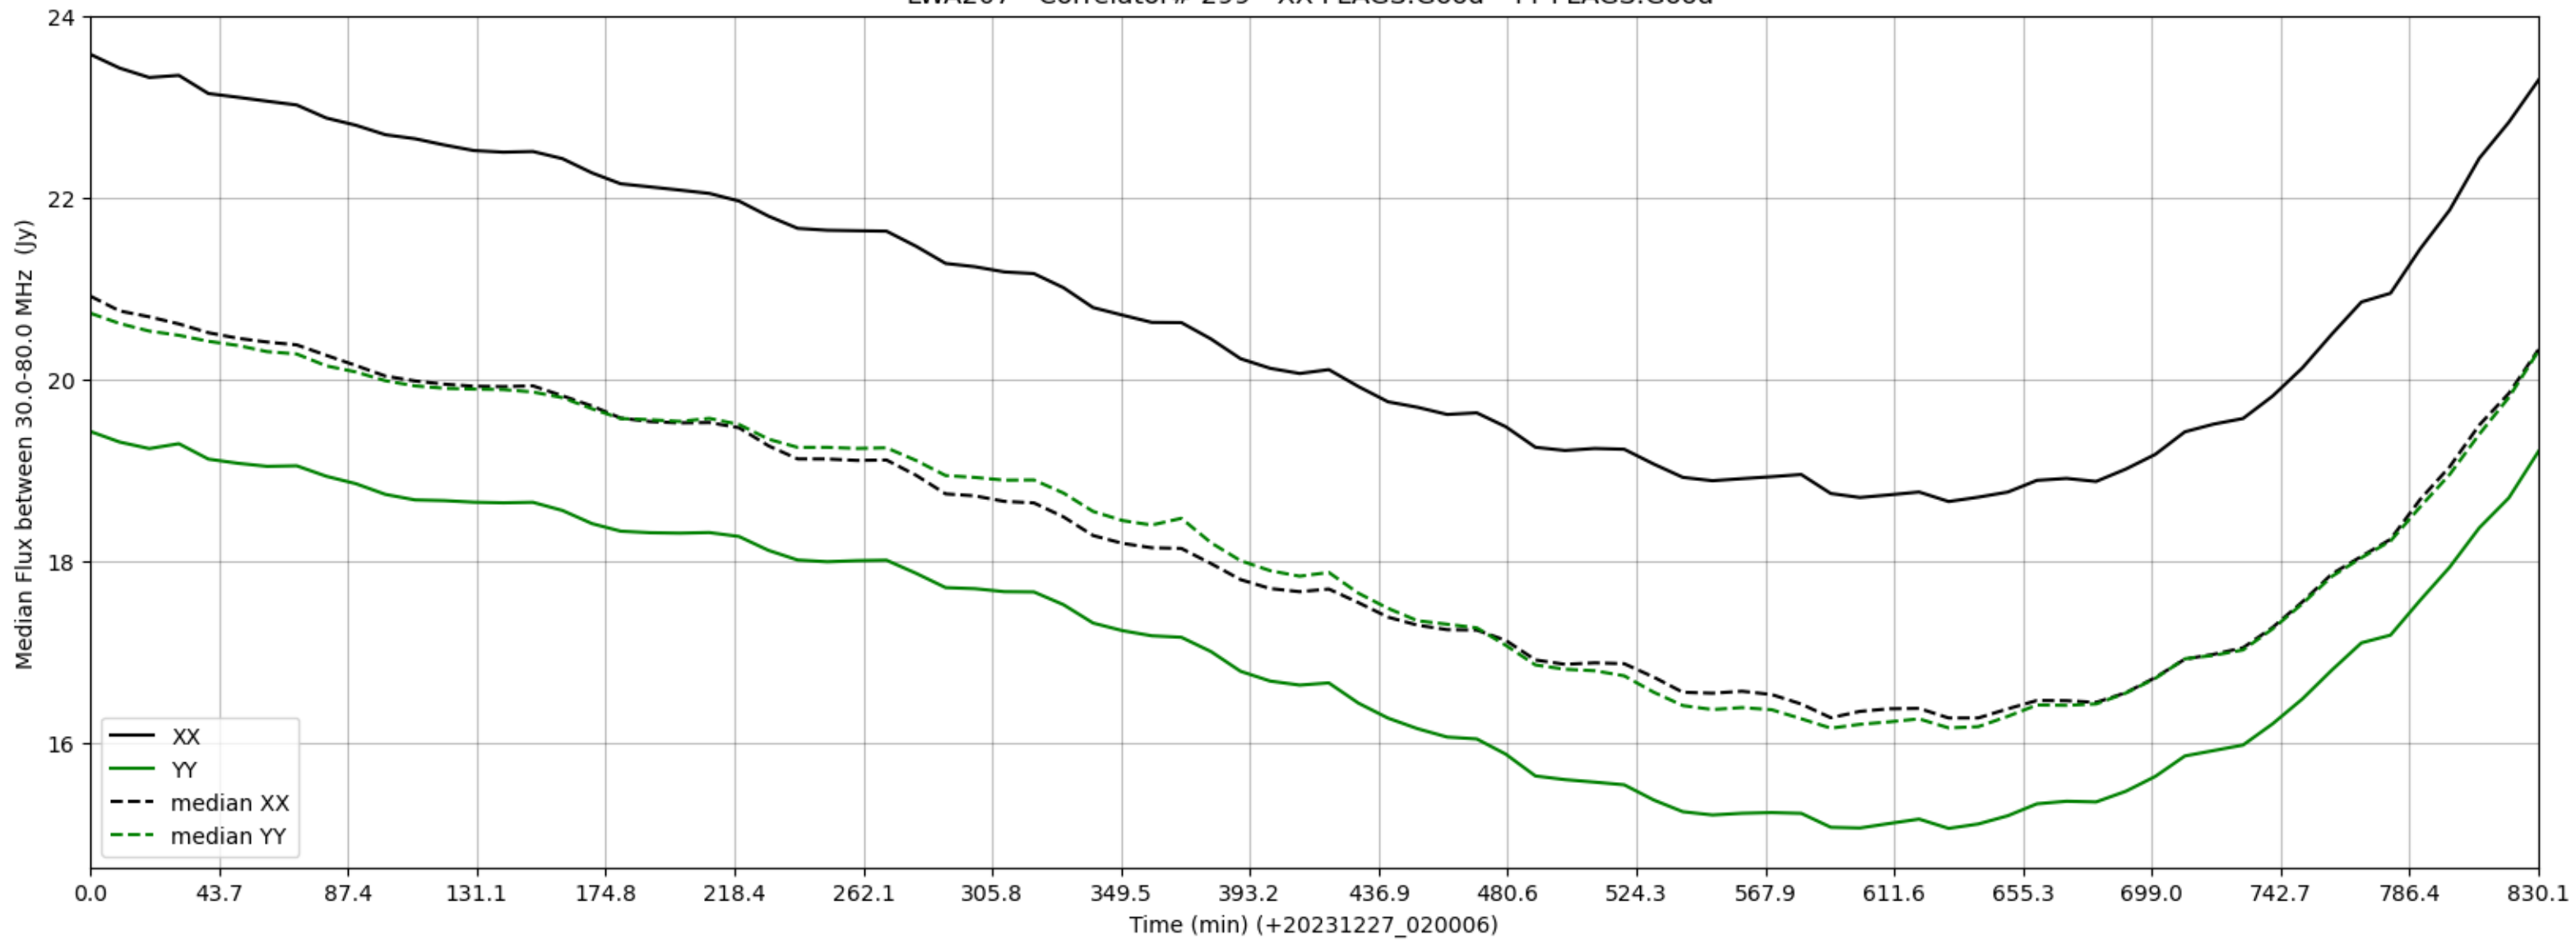

LWA206 - Correlator# 296 - XX FLAGS:Good - YY FLAGS:Good

LWA205 - Correlator# 297 - XX FLAGS:Good - YY FLAGS:Good

LWA208 - Correlator# 298 - XX FLAGS:Good - YY FLAGS:Good

LWA207 - Correlator# 299 - XX FLAGS:Good - YY FLAGS:Good