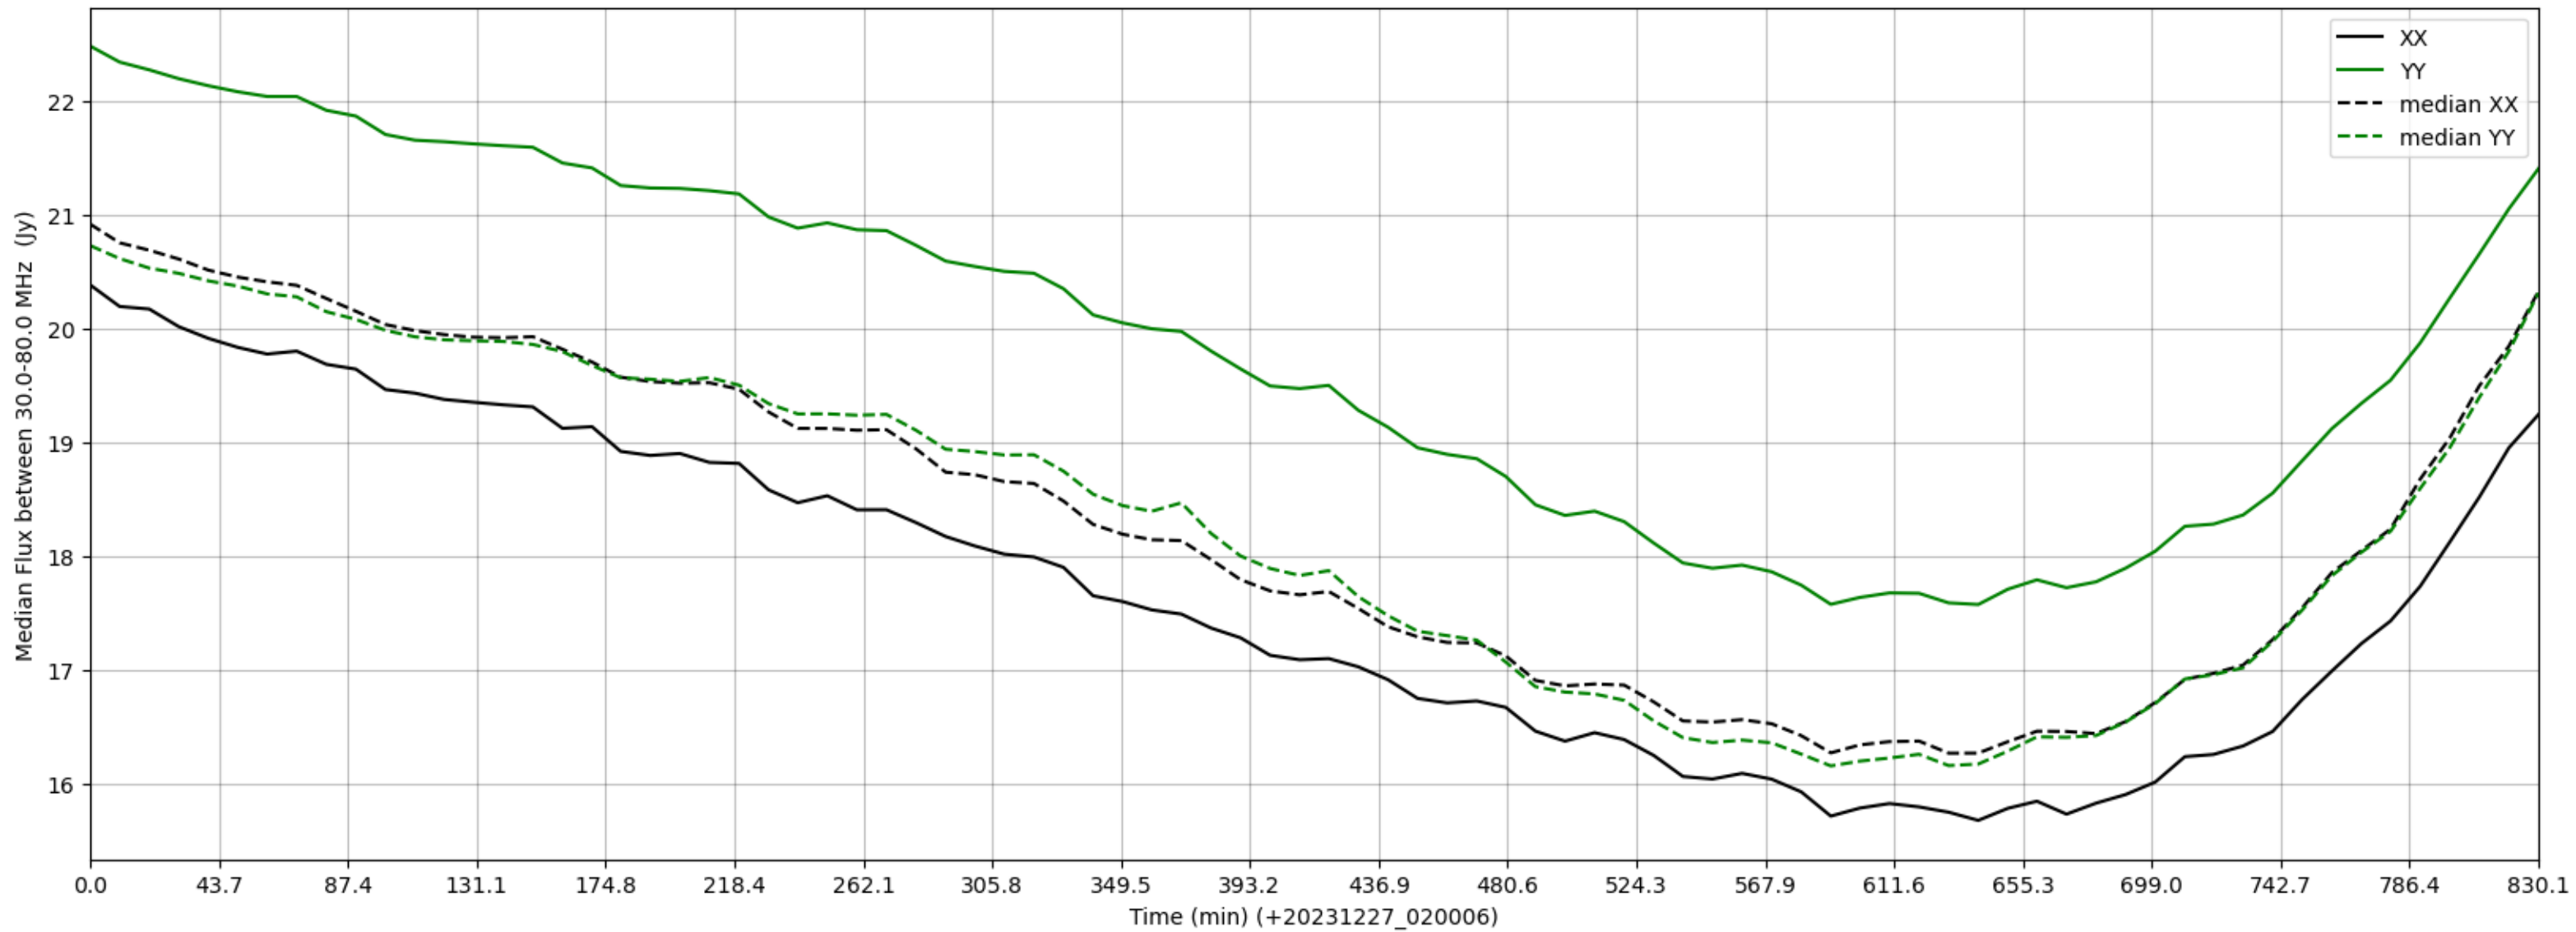

LWA109 - Correlator# 199 - XX FLAGS:Good - YY FLAGS:Good

LWA110 - Correlator# 198 - XX FLAGS:Good - YY FLAGS:Good