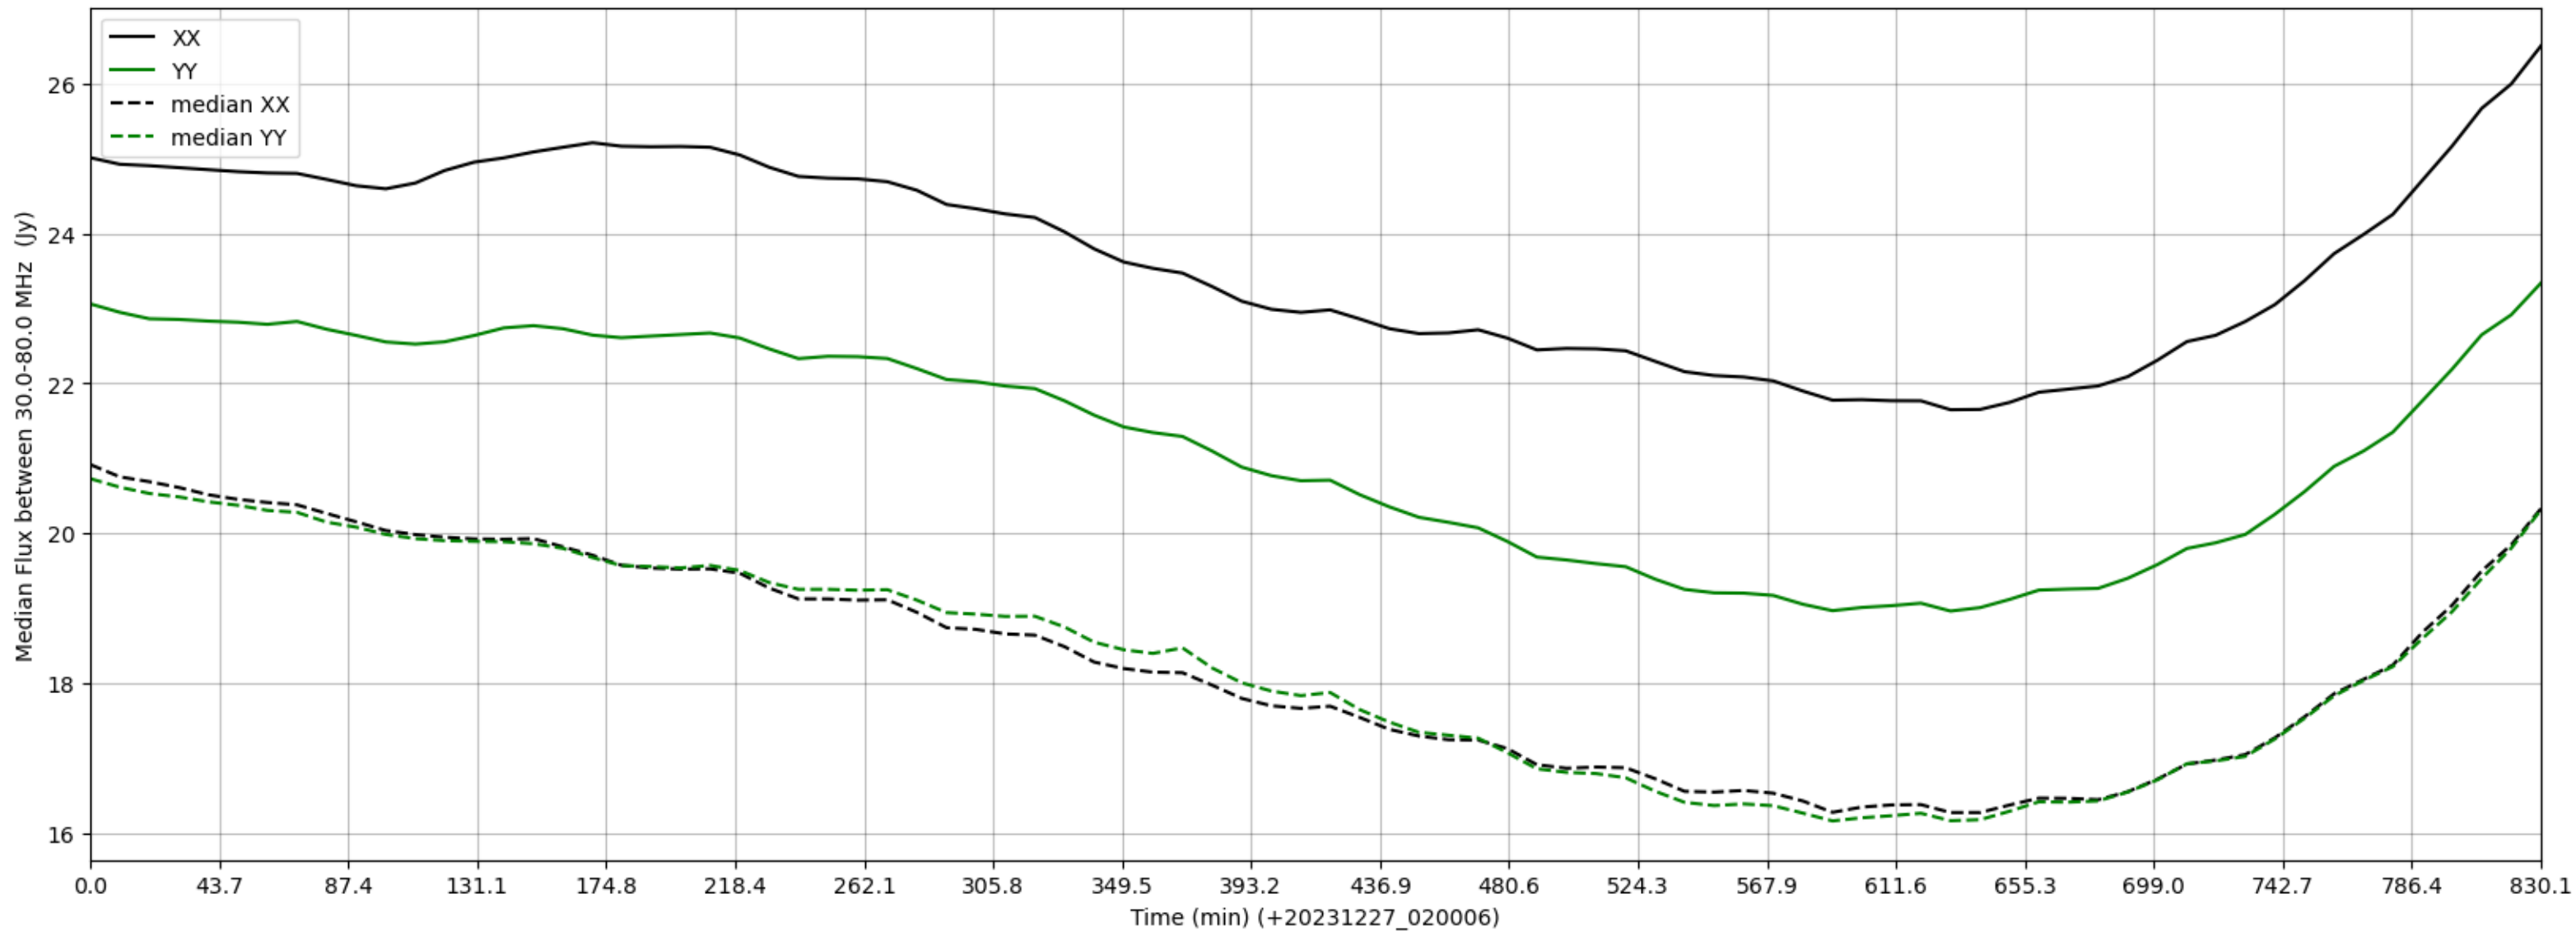

LWA278 - Correlator# 008 - XX FLAGS:Good - YY FLAGS:Good

LWA277 - Correlator# 009 - XX FLAGS:Good - YY FLAGS:Good

LWA282 - Correlator# 010 - XX FLAGS:Good - YY FLAGS:Good

LWA281 - Correlator# 011 - XX FLAGS:Good - YY FLAGS:Good