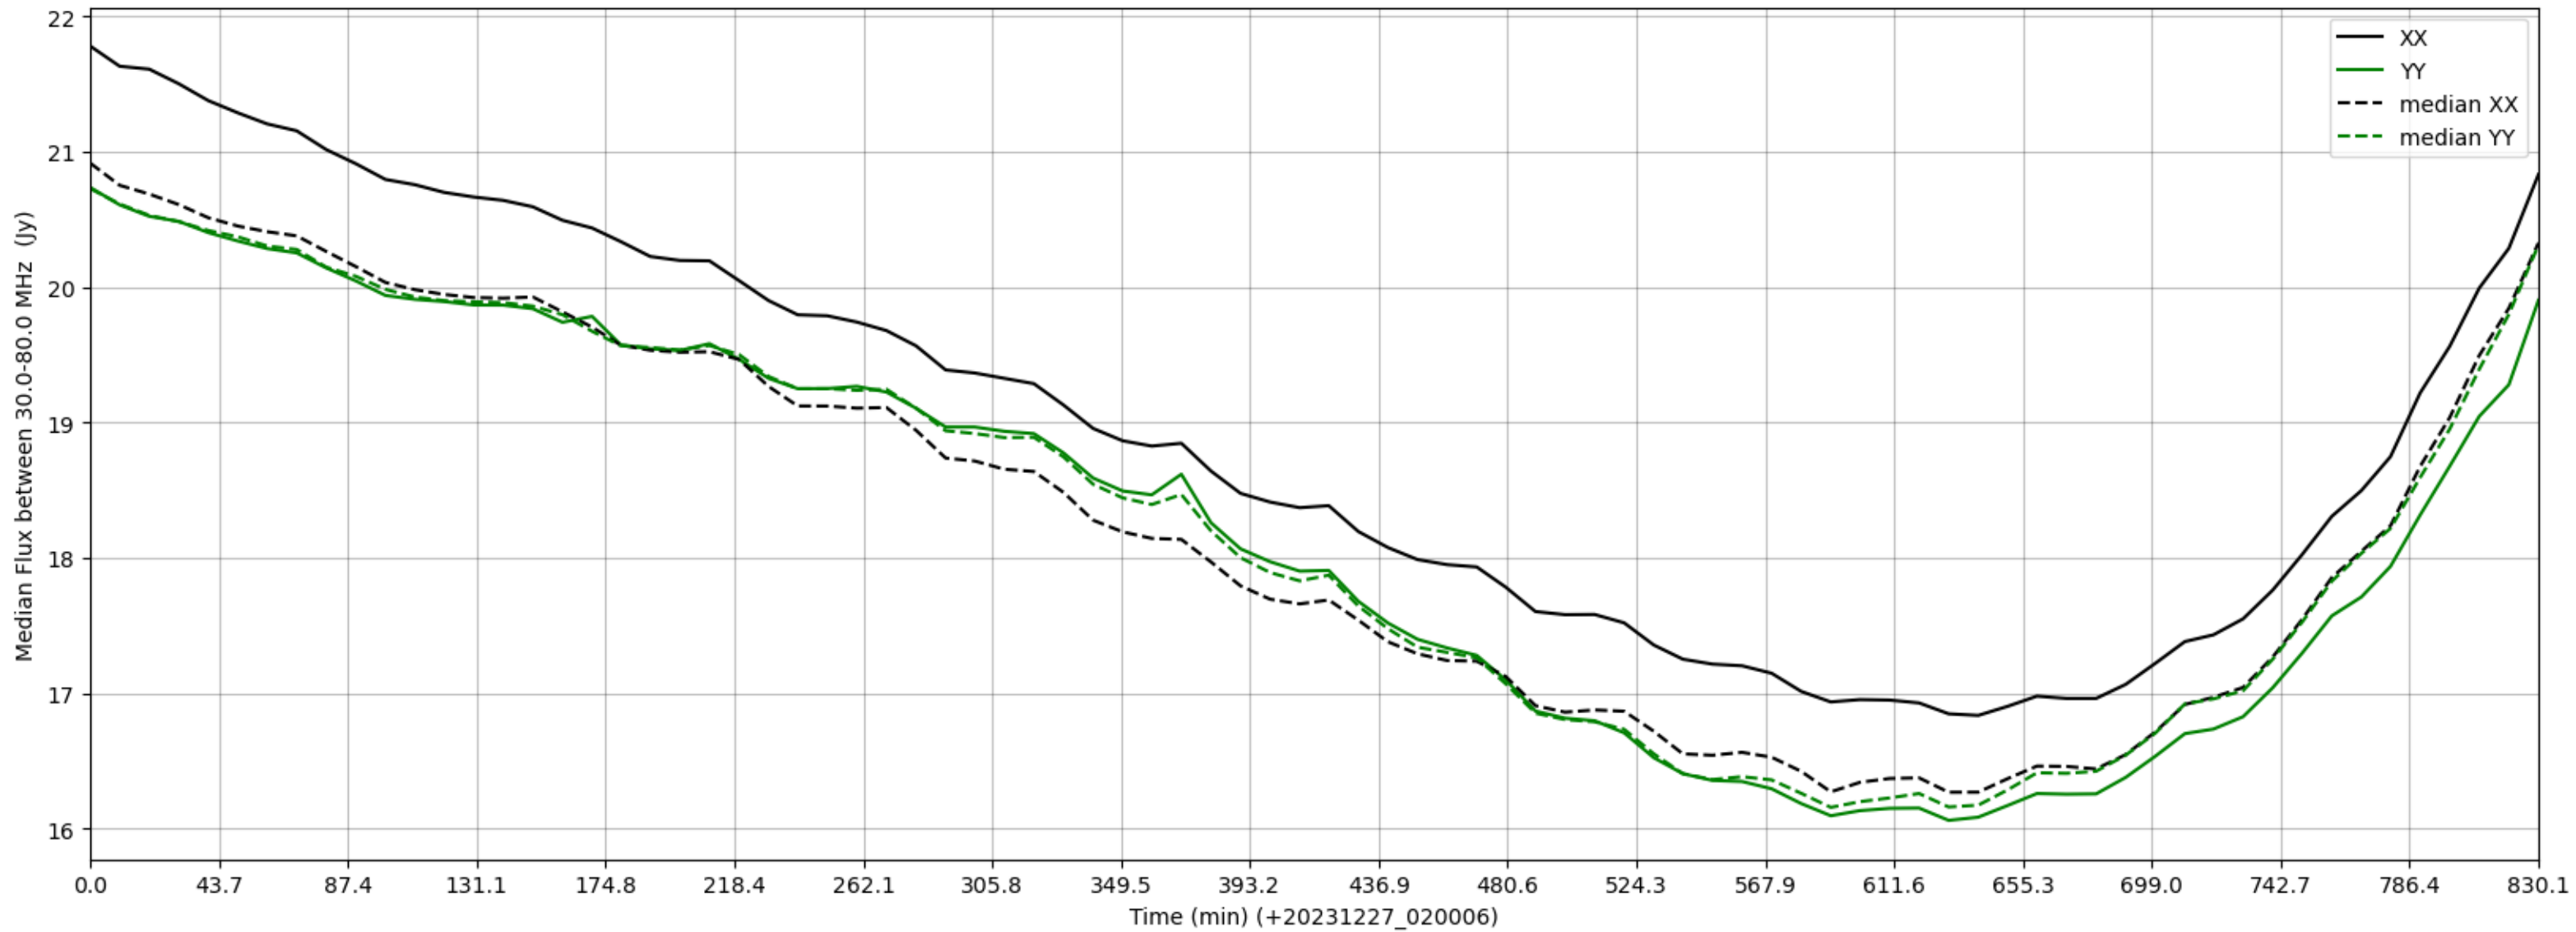

LWA030 - Correlator# 128 - XX FLAGS:Good - YY FLAGS:Good

LWA028 - Correlator# 129 - XX FLAGS:Good - YY FLAGS:Good

LWA032 - Correlator# 130 - XX FLAGS:Good - YY FLAGS:Good

LWA031 - Correlator# 131 - XX FLAGS:Good - YY FLAGS:Good