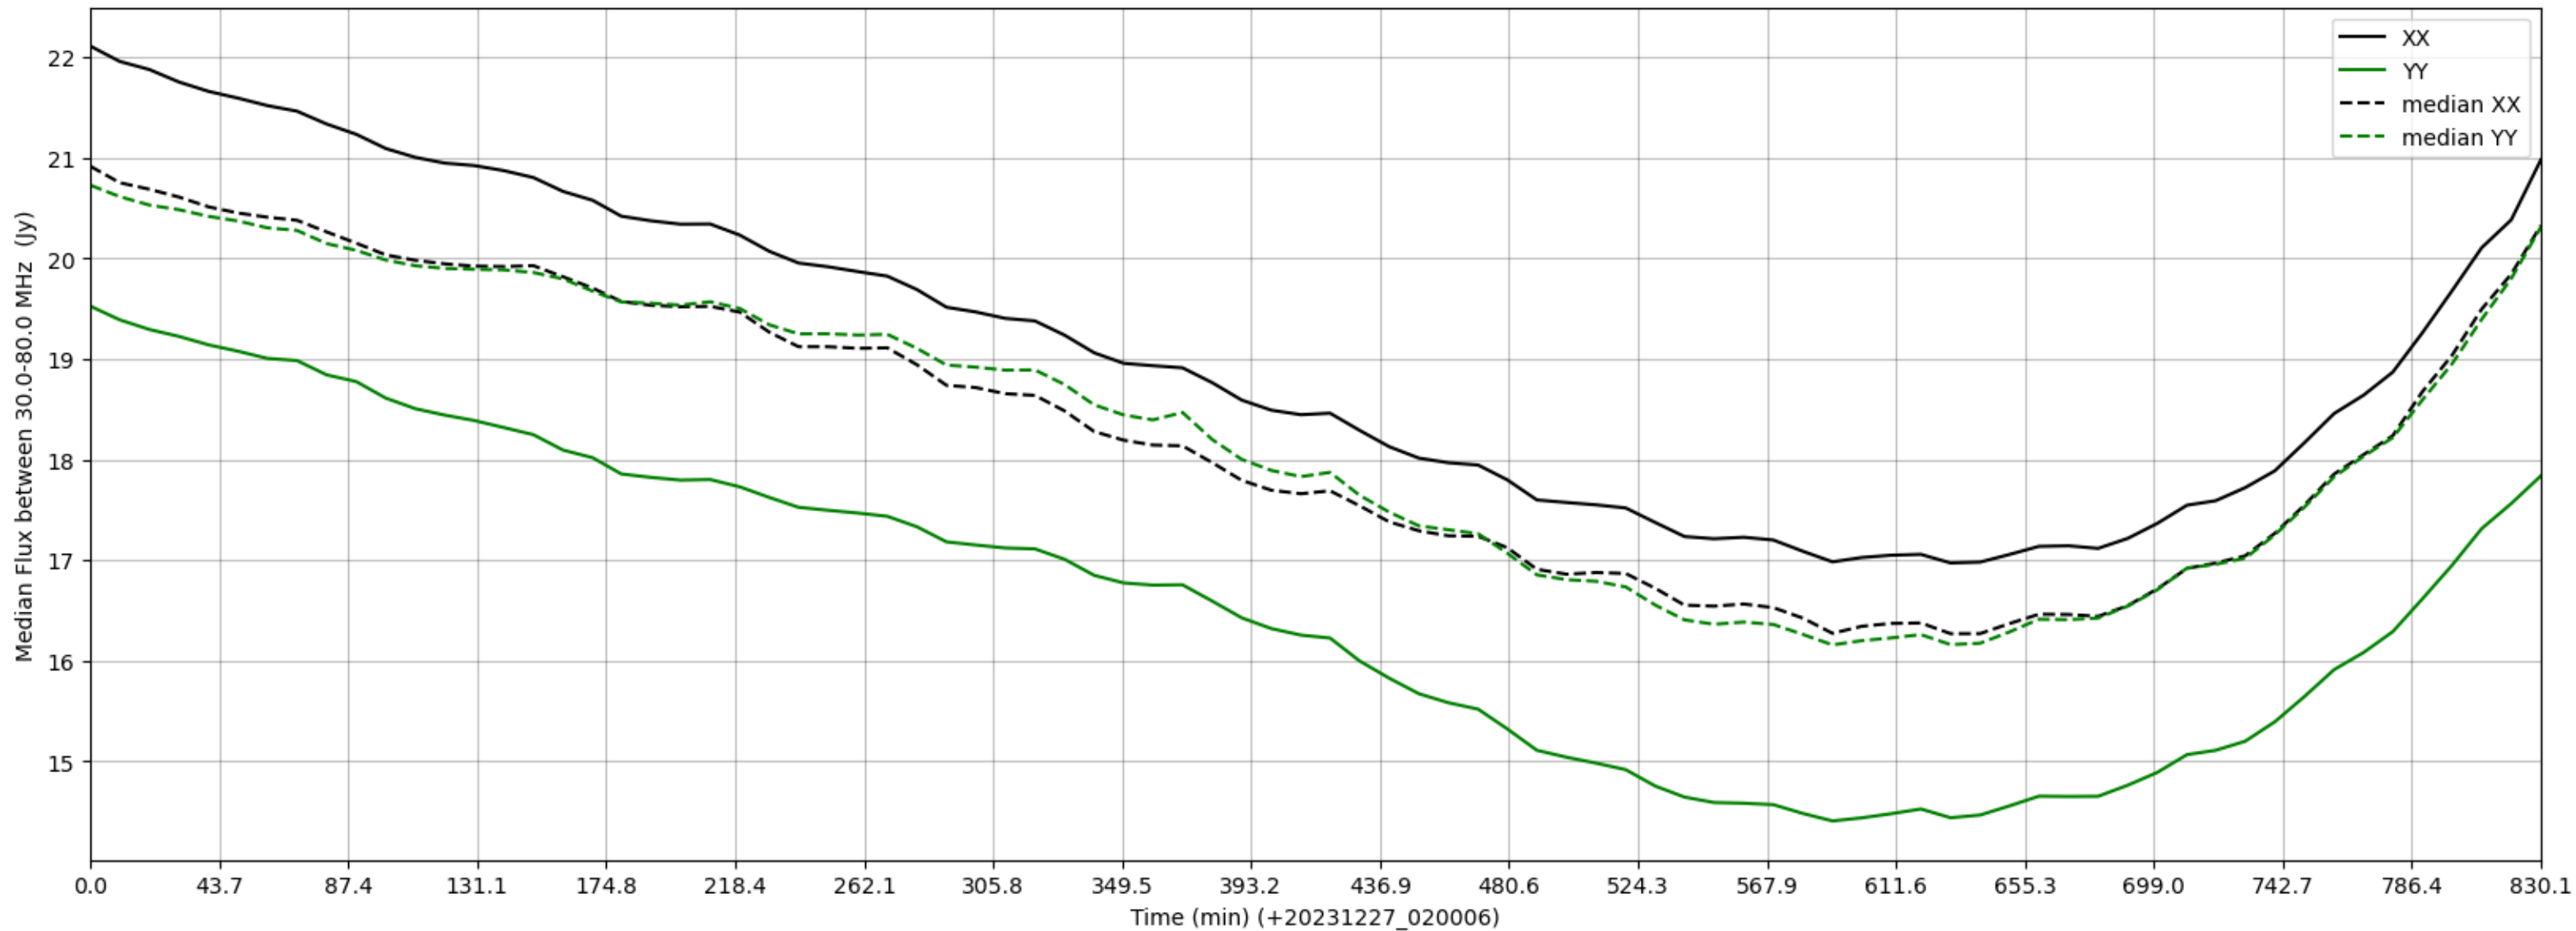

LWA266 - Correlator# 000 - XX FLAGS:Good - YY FLAGS:Good

LWA259 - Correlator# 001 - XX FLAGS:Good - YY FLAGS:Good

LWA268 - Correlator# 002 - XX FLAGS:Good - YY FLAGS:Good

LWA267 - Correlator# 003 - XX FLAGS:LowFlux - YY FLAGS:Good