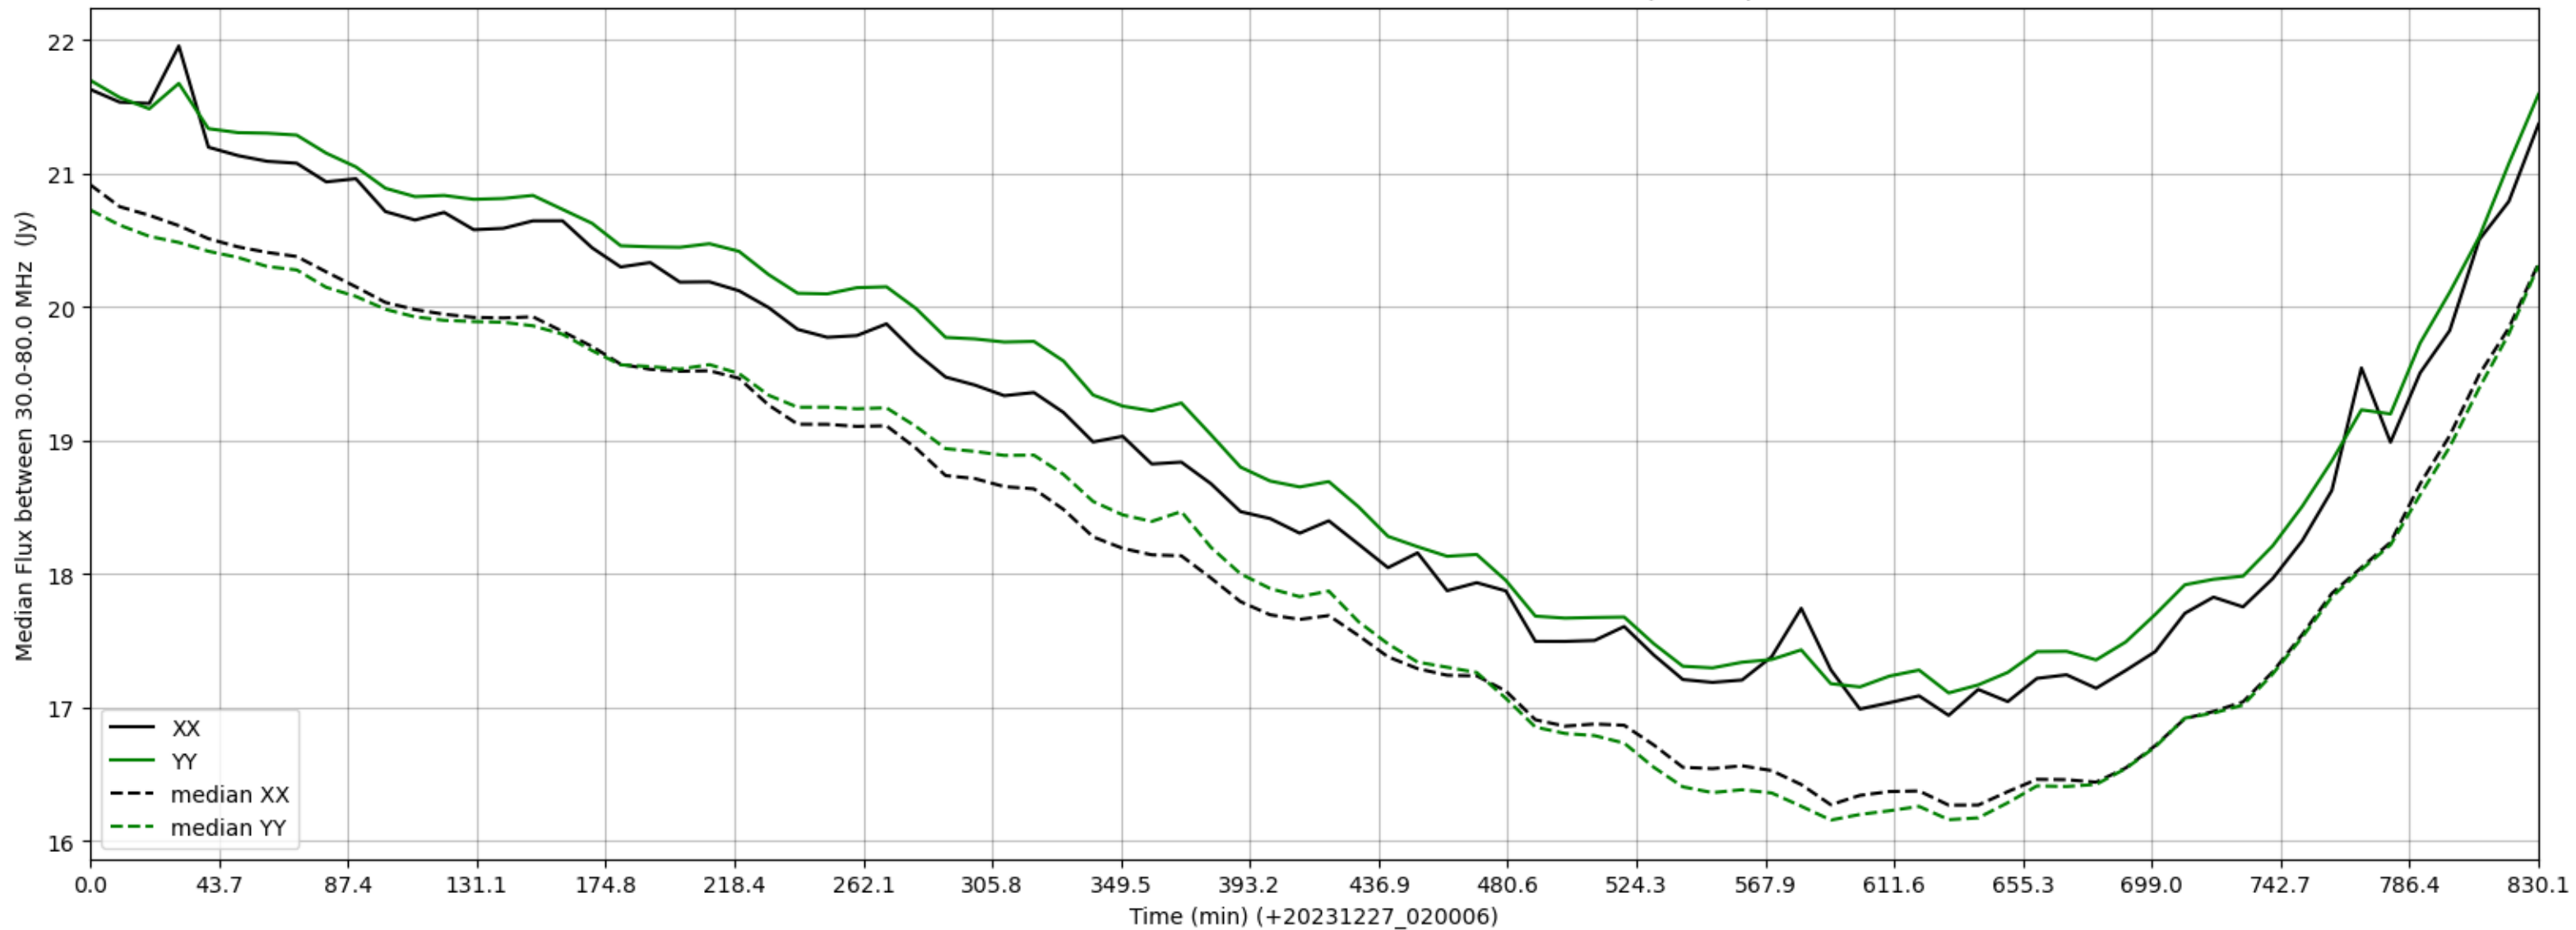

LWA230 - Correlator# 303 - XX FLAGS:BadSpecShape - YY FLAGS:BadSpecShape

LWA228 - Correlator# 302 - XX FLAGS:Good - YY FLAGS:BadSpecShape