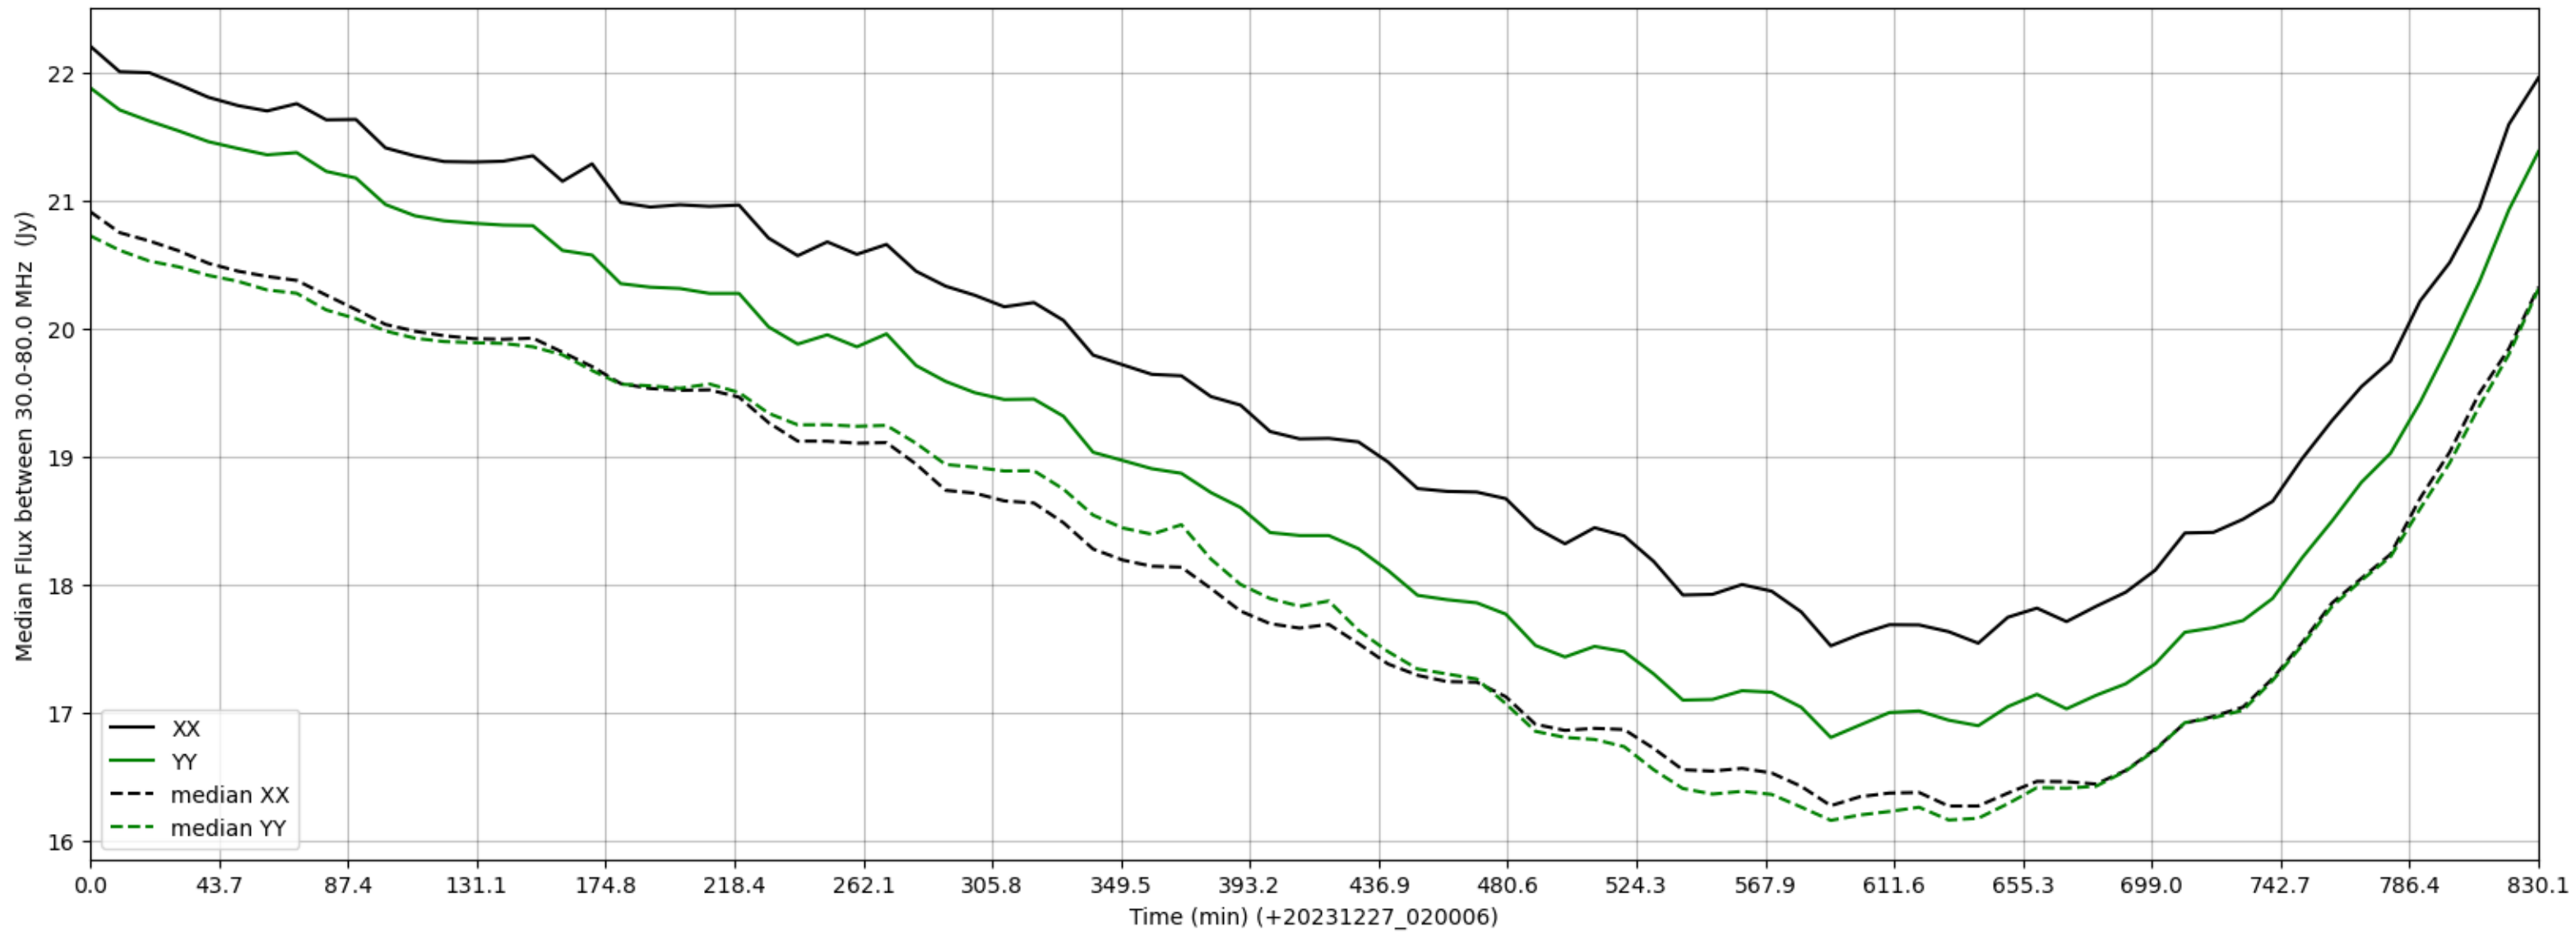

LWA139 - Correlator# 187 - XX FLAGS:Good - YY FLAGS:Good

LWA252 - Correlator# 186 - XX FLAGS:Good - YY FLAGS:Good