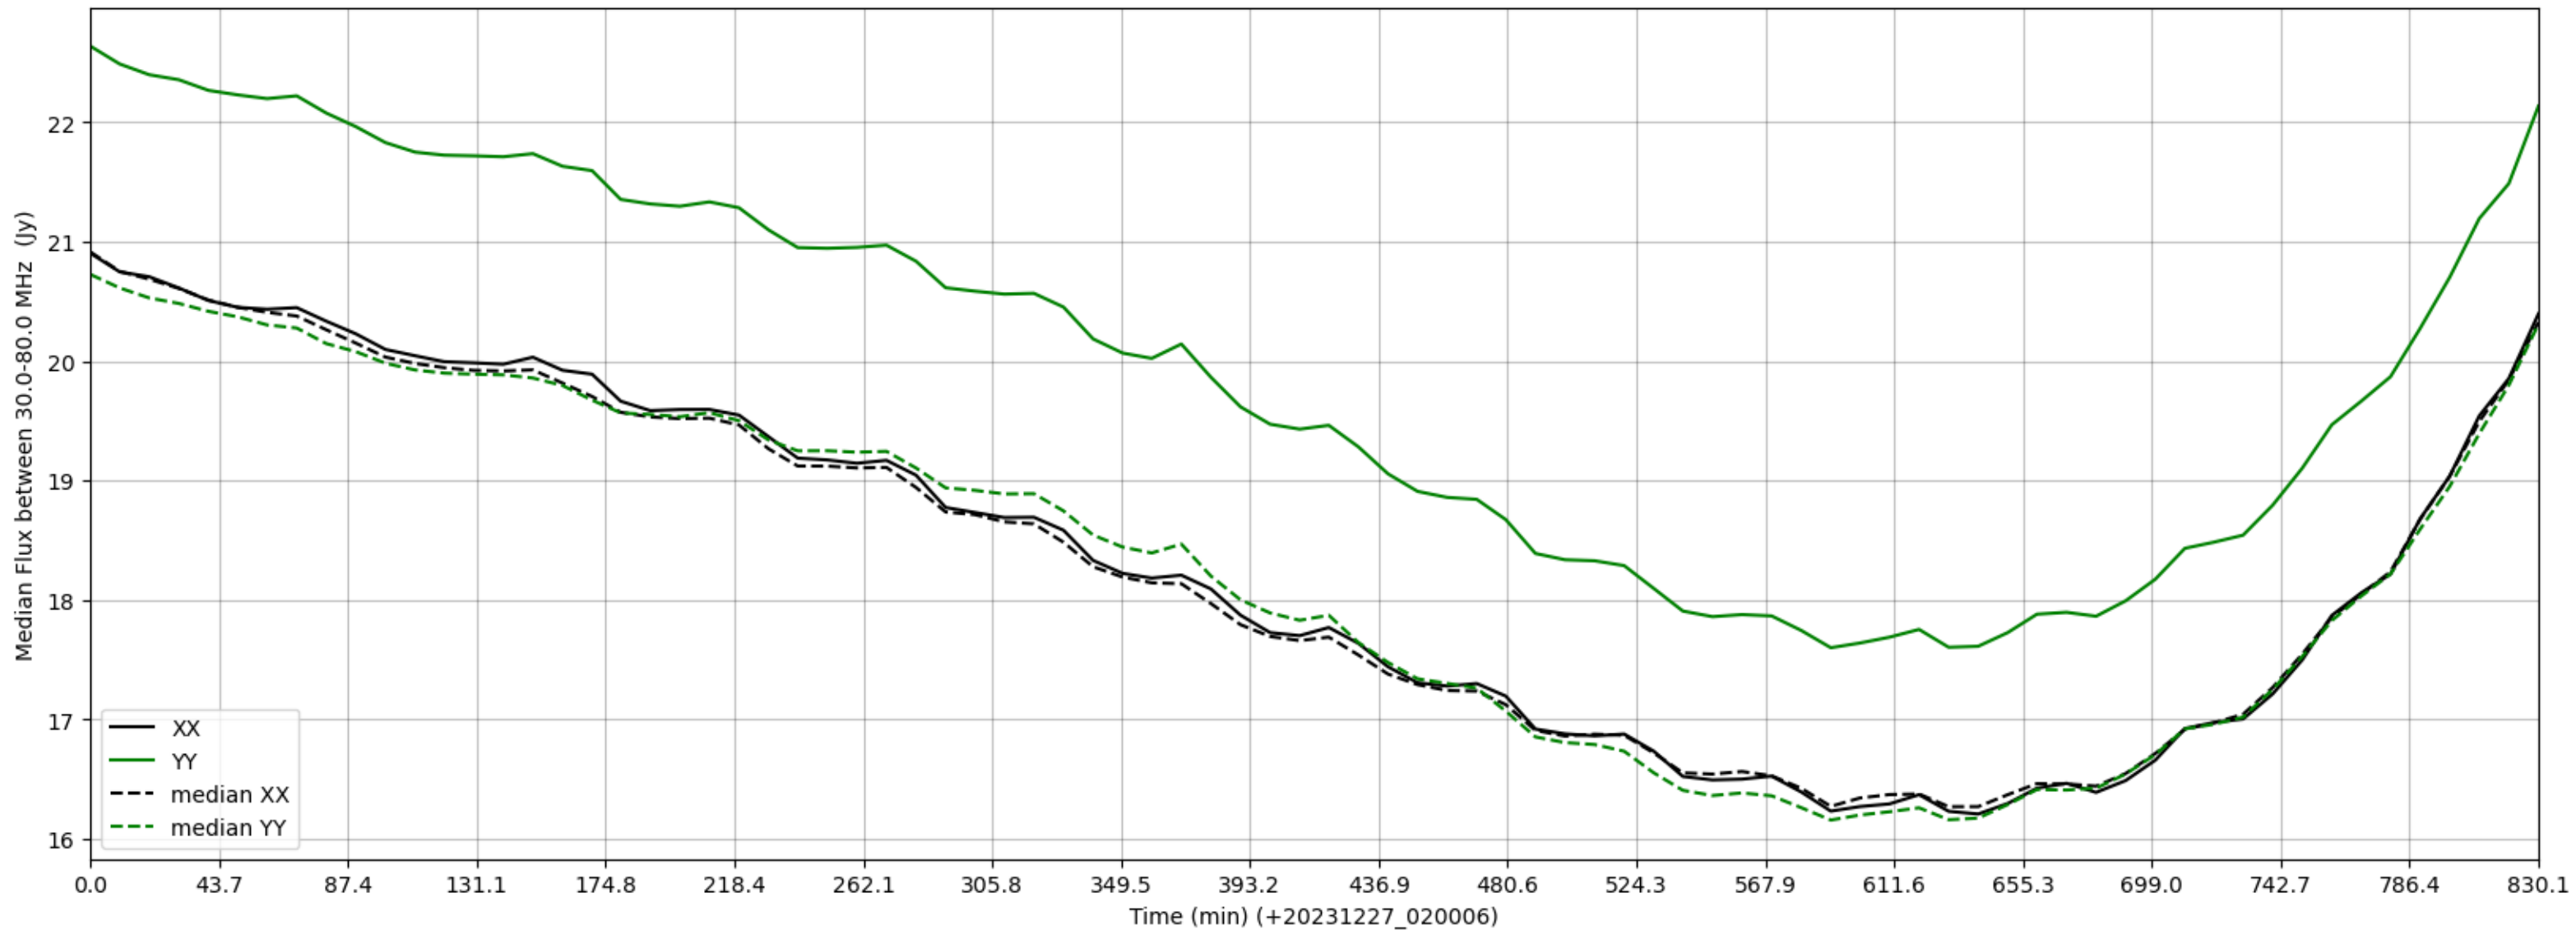

LWA180 - Correlator# 322 - XX FLAGS:Good - YY FLAGS:Good

LWA247 - Correlator# 321 - XX FLAGS:Good - YY FLAGS:Good