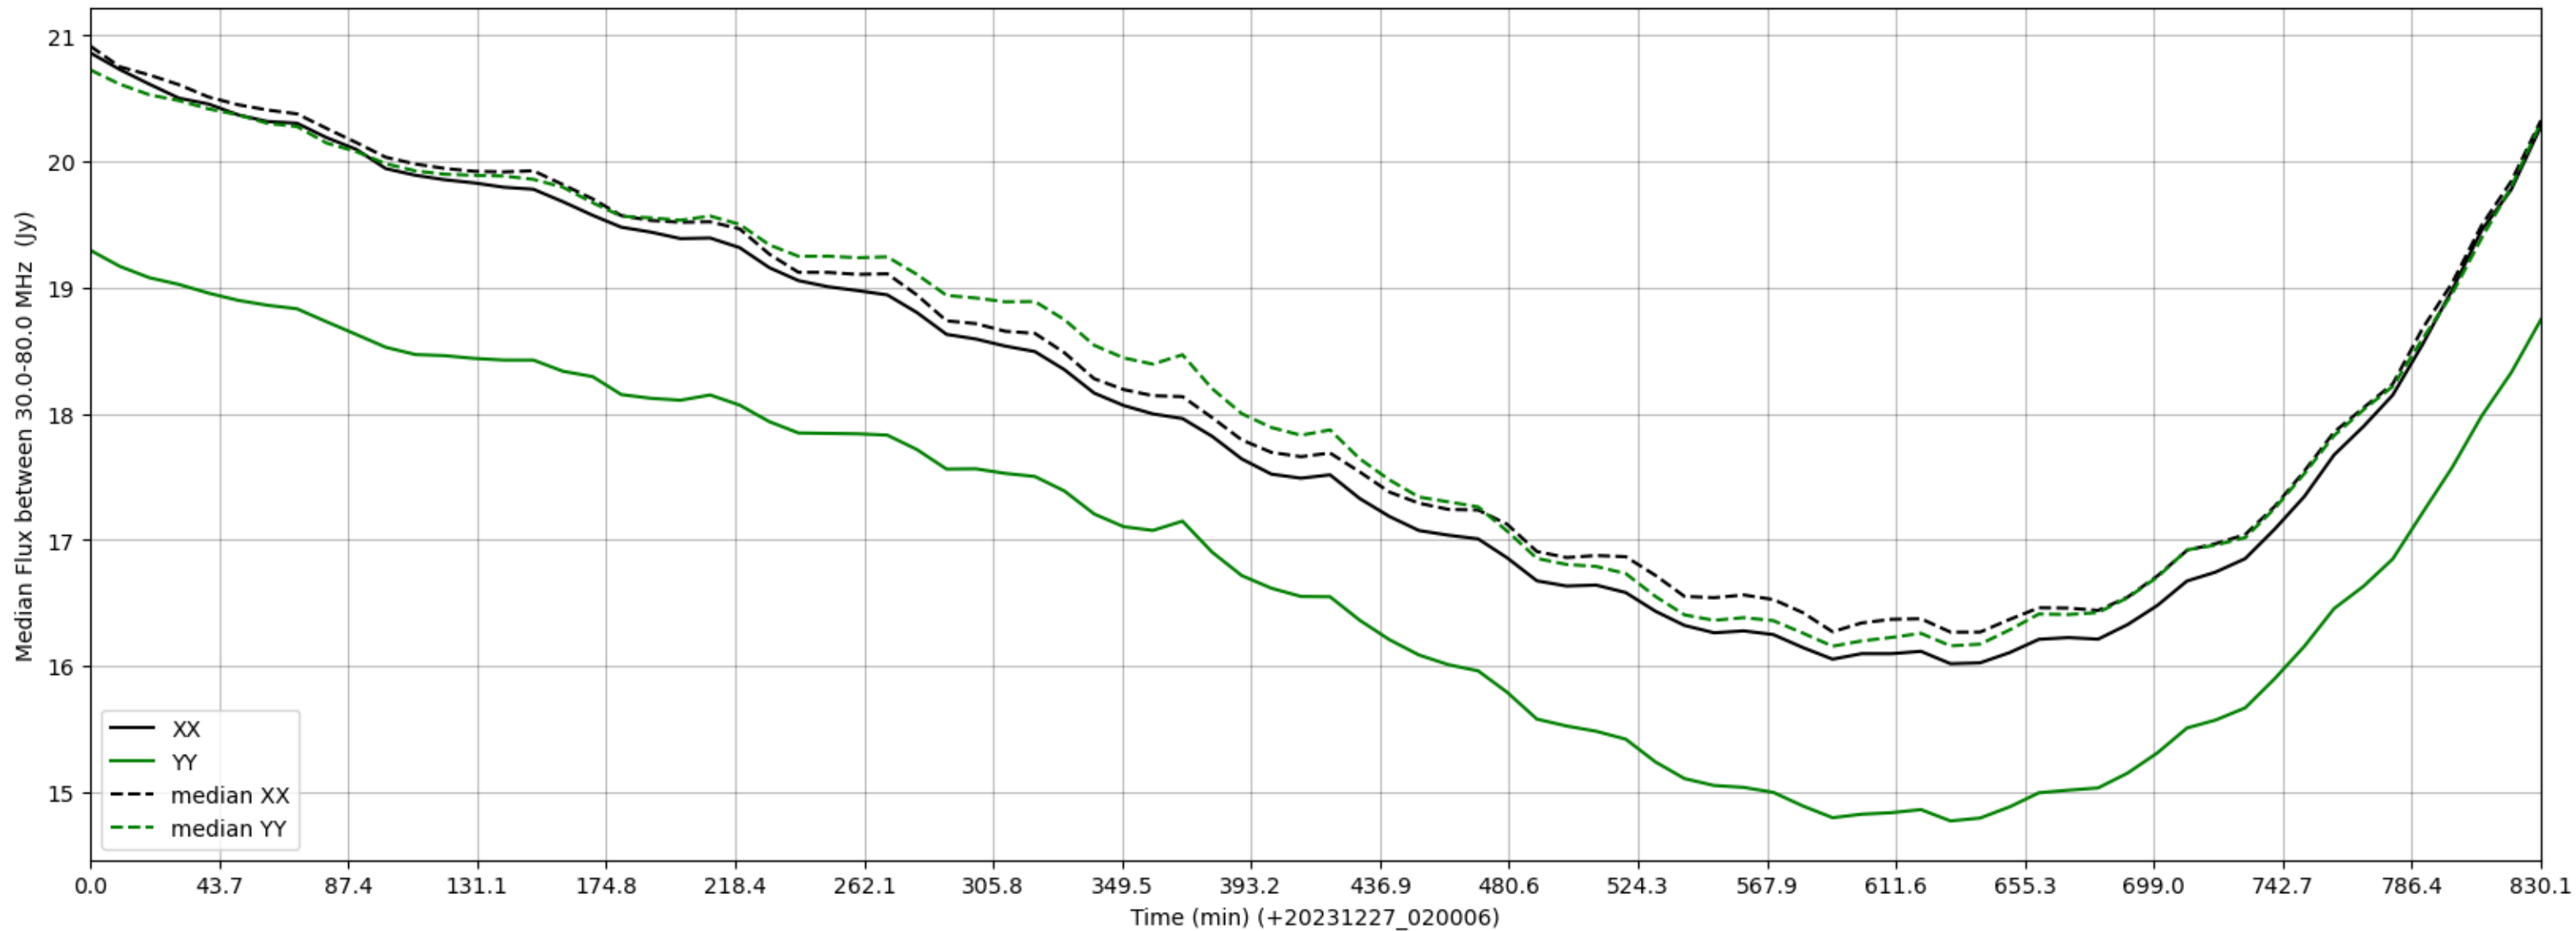

LWA064 - Correlator# 141 - XX FLAGS:Good - YY FLAGS:Good

LWA085 - Correlator# 140 - XX FLAGS:Good - YY FLAGS:Good