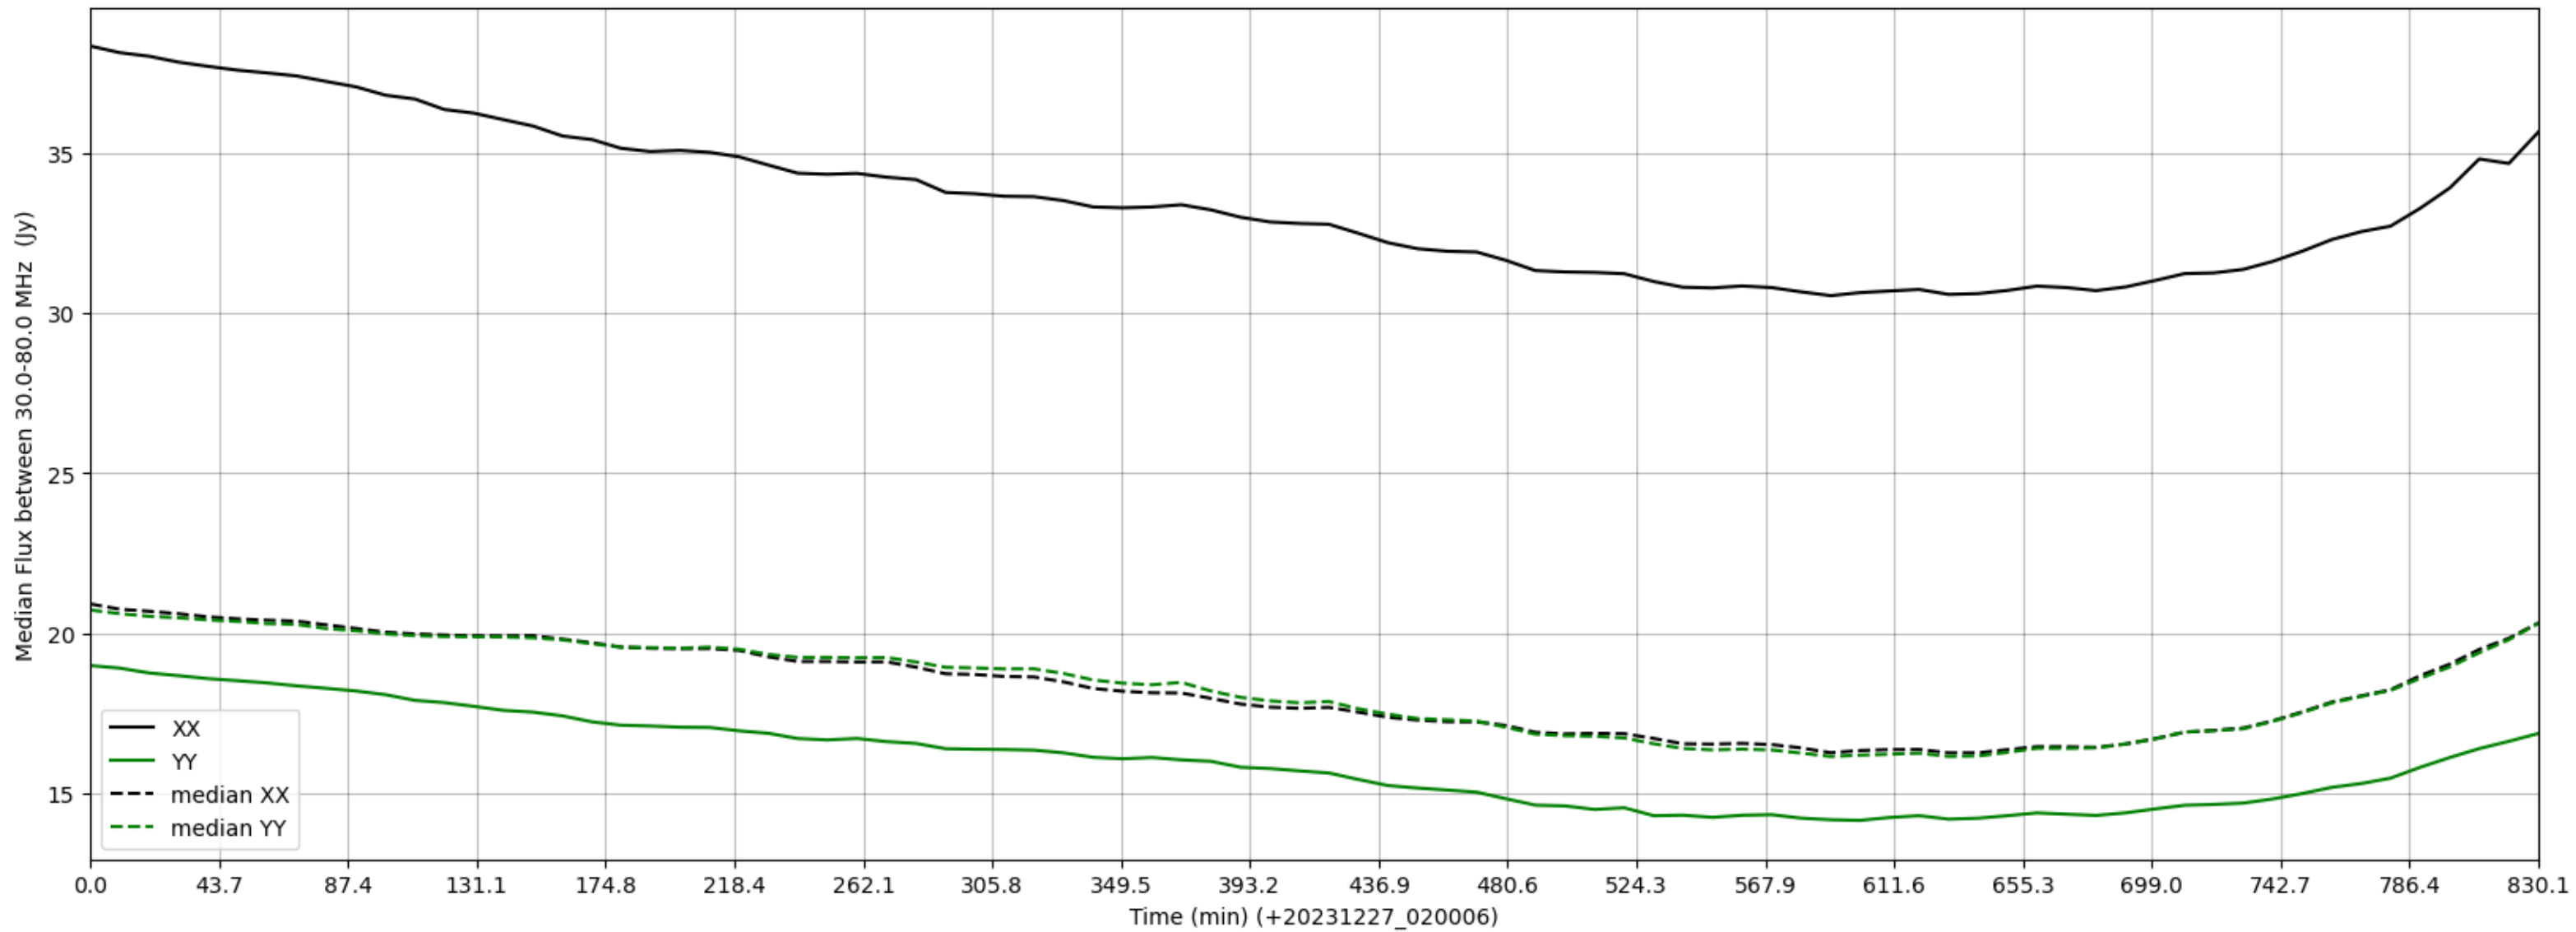

LWA353 - Correlator# 031 - XX FLAGS:Good - YY FLAGS:Good

LWA362 - Correlator# 030 - XX FLAGS:Good - YY FLAGS:Good