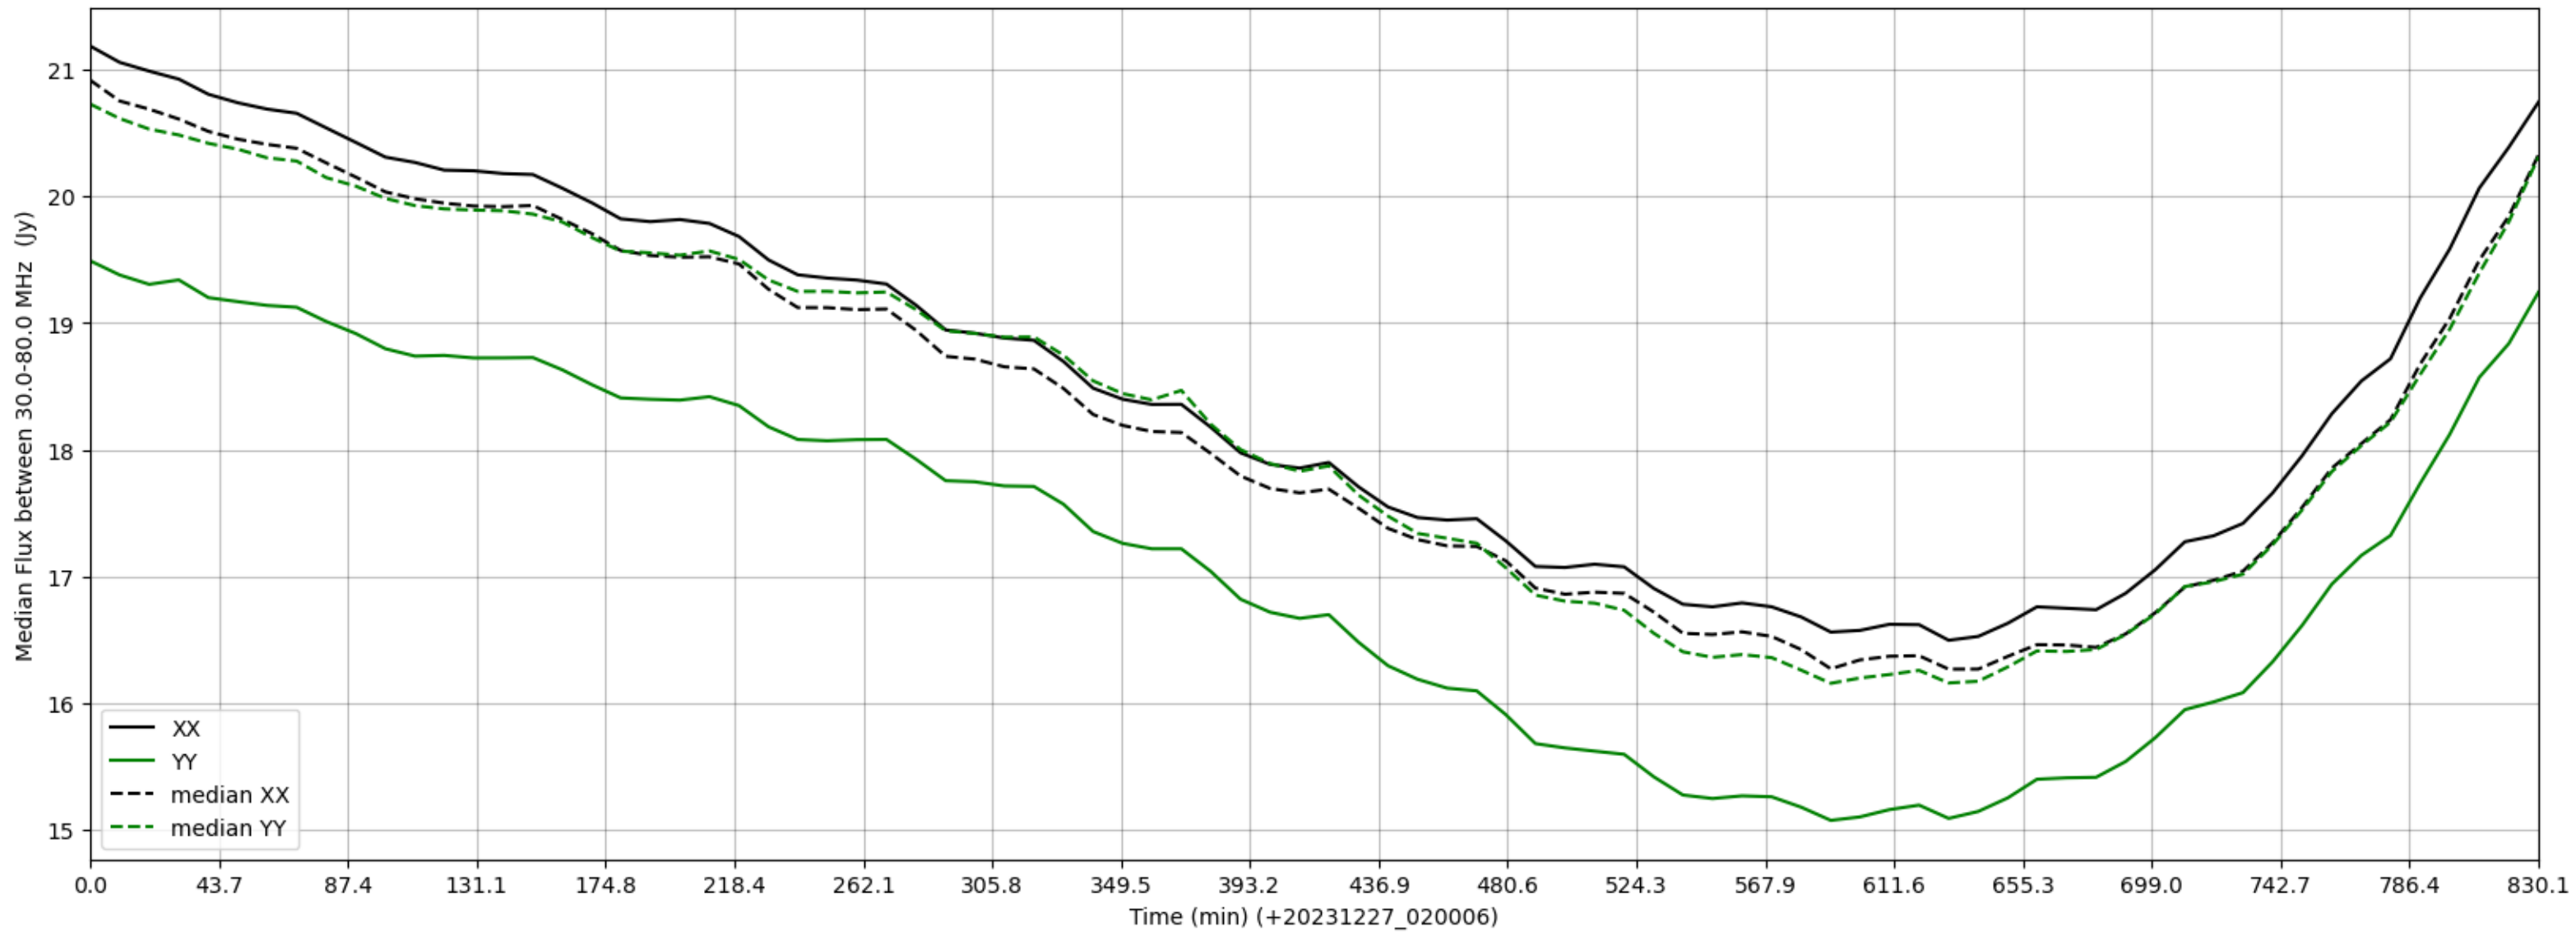

LWA169 - Correlator# 292 - XX FLAGS:Good - YY FLAGS:Good

LWA171 - Correlator# 291 - XX FLAGS:Good - YY FLAGS:Good