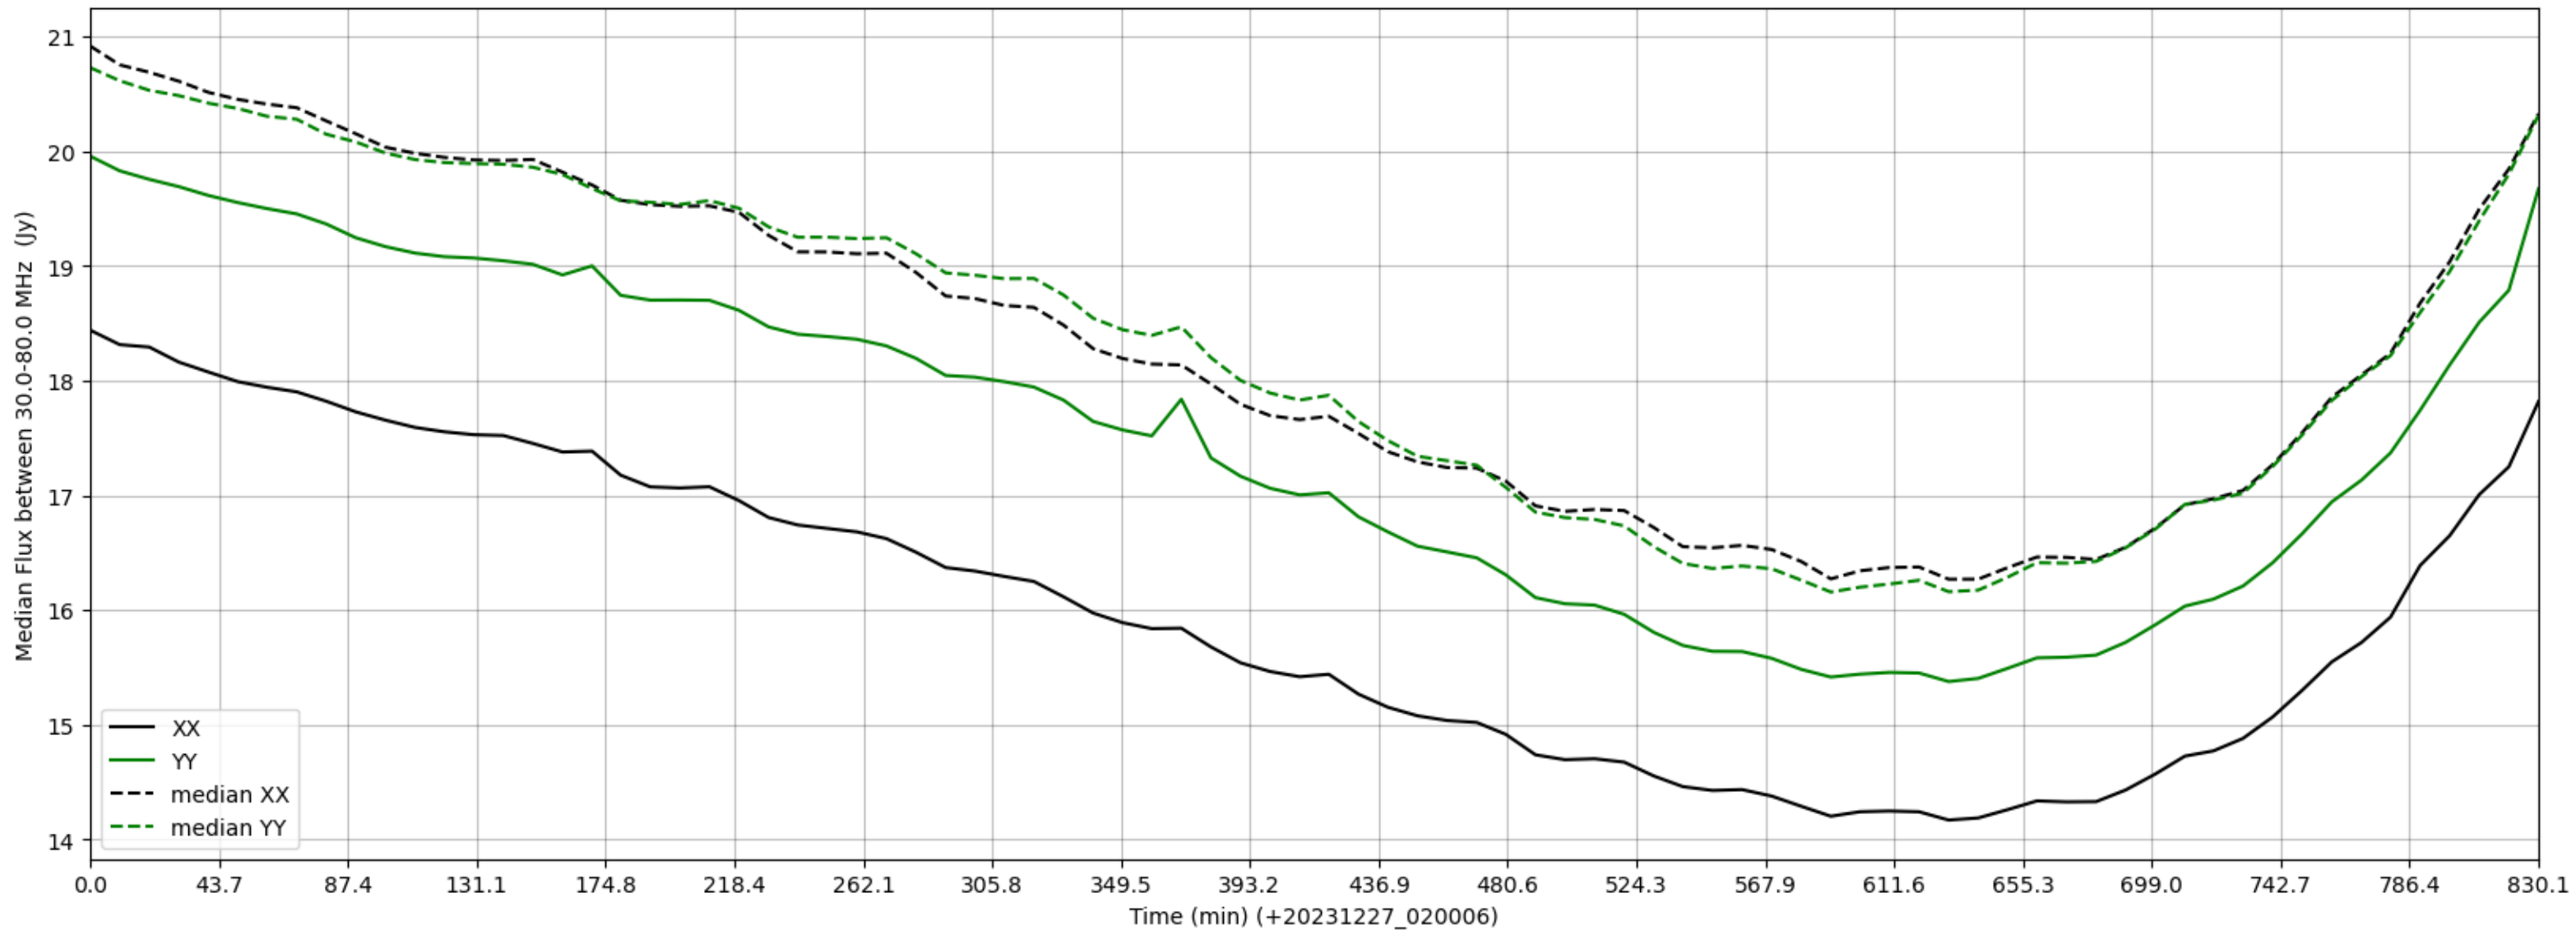

LWA128 - Correlator# 229 - XX FLAGS:Good - YY FLAGS:Good

LWA188 - Correlator# 228 - XX FLAGS:Good - YY FLAGS:Good