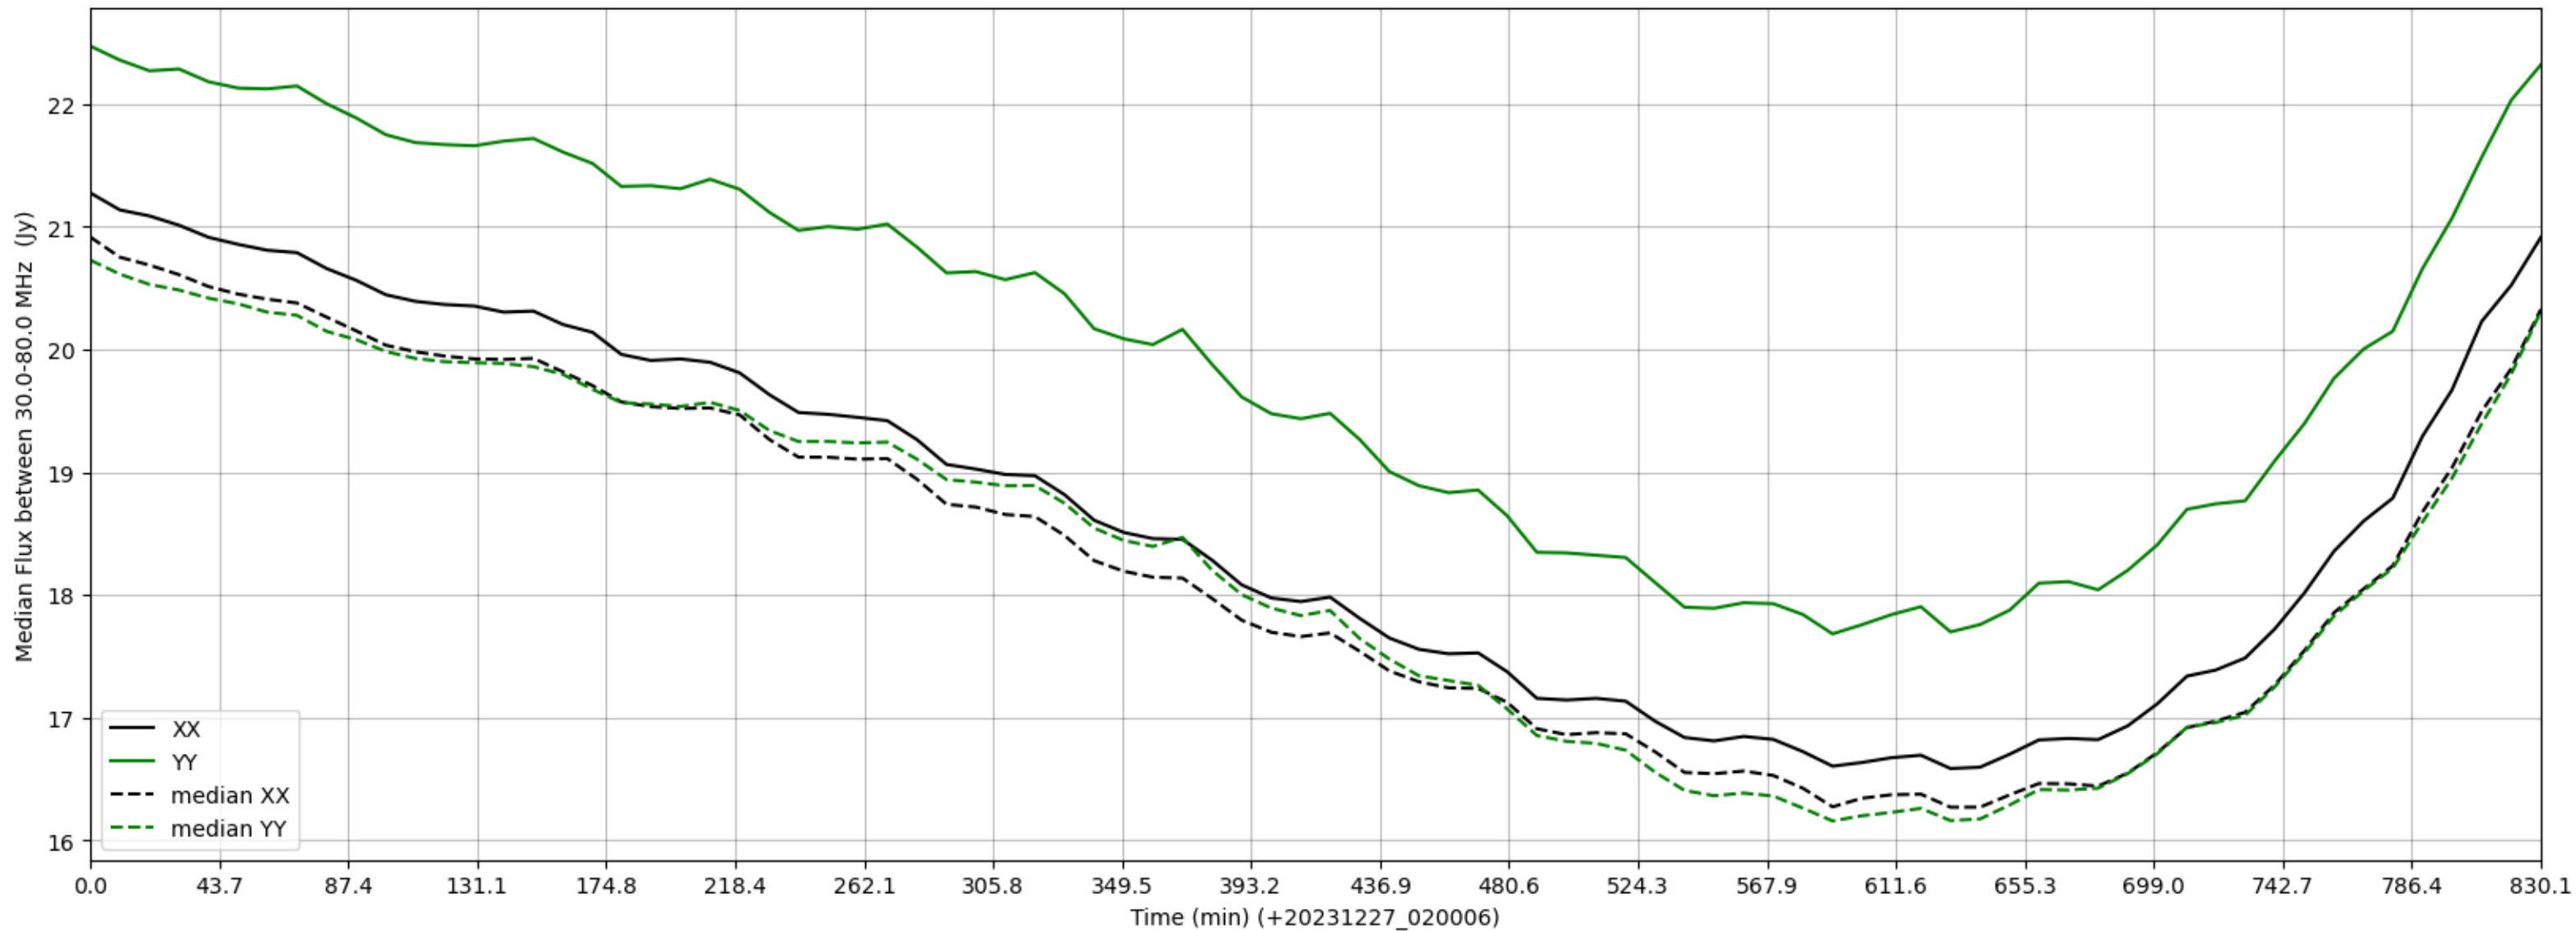

LWA193 - Correlator# 270 - XX FLAGS:Good - YY FLAGS:Good

LWA166 - Correlator# 269 - XX FLAGS:Good - YY FLAGS:Good