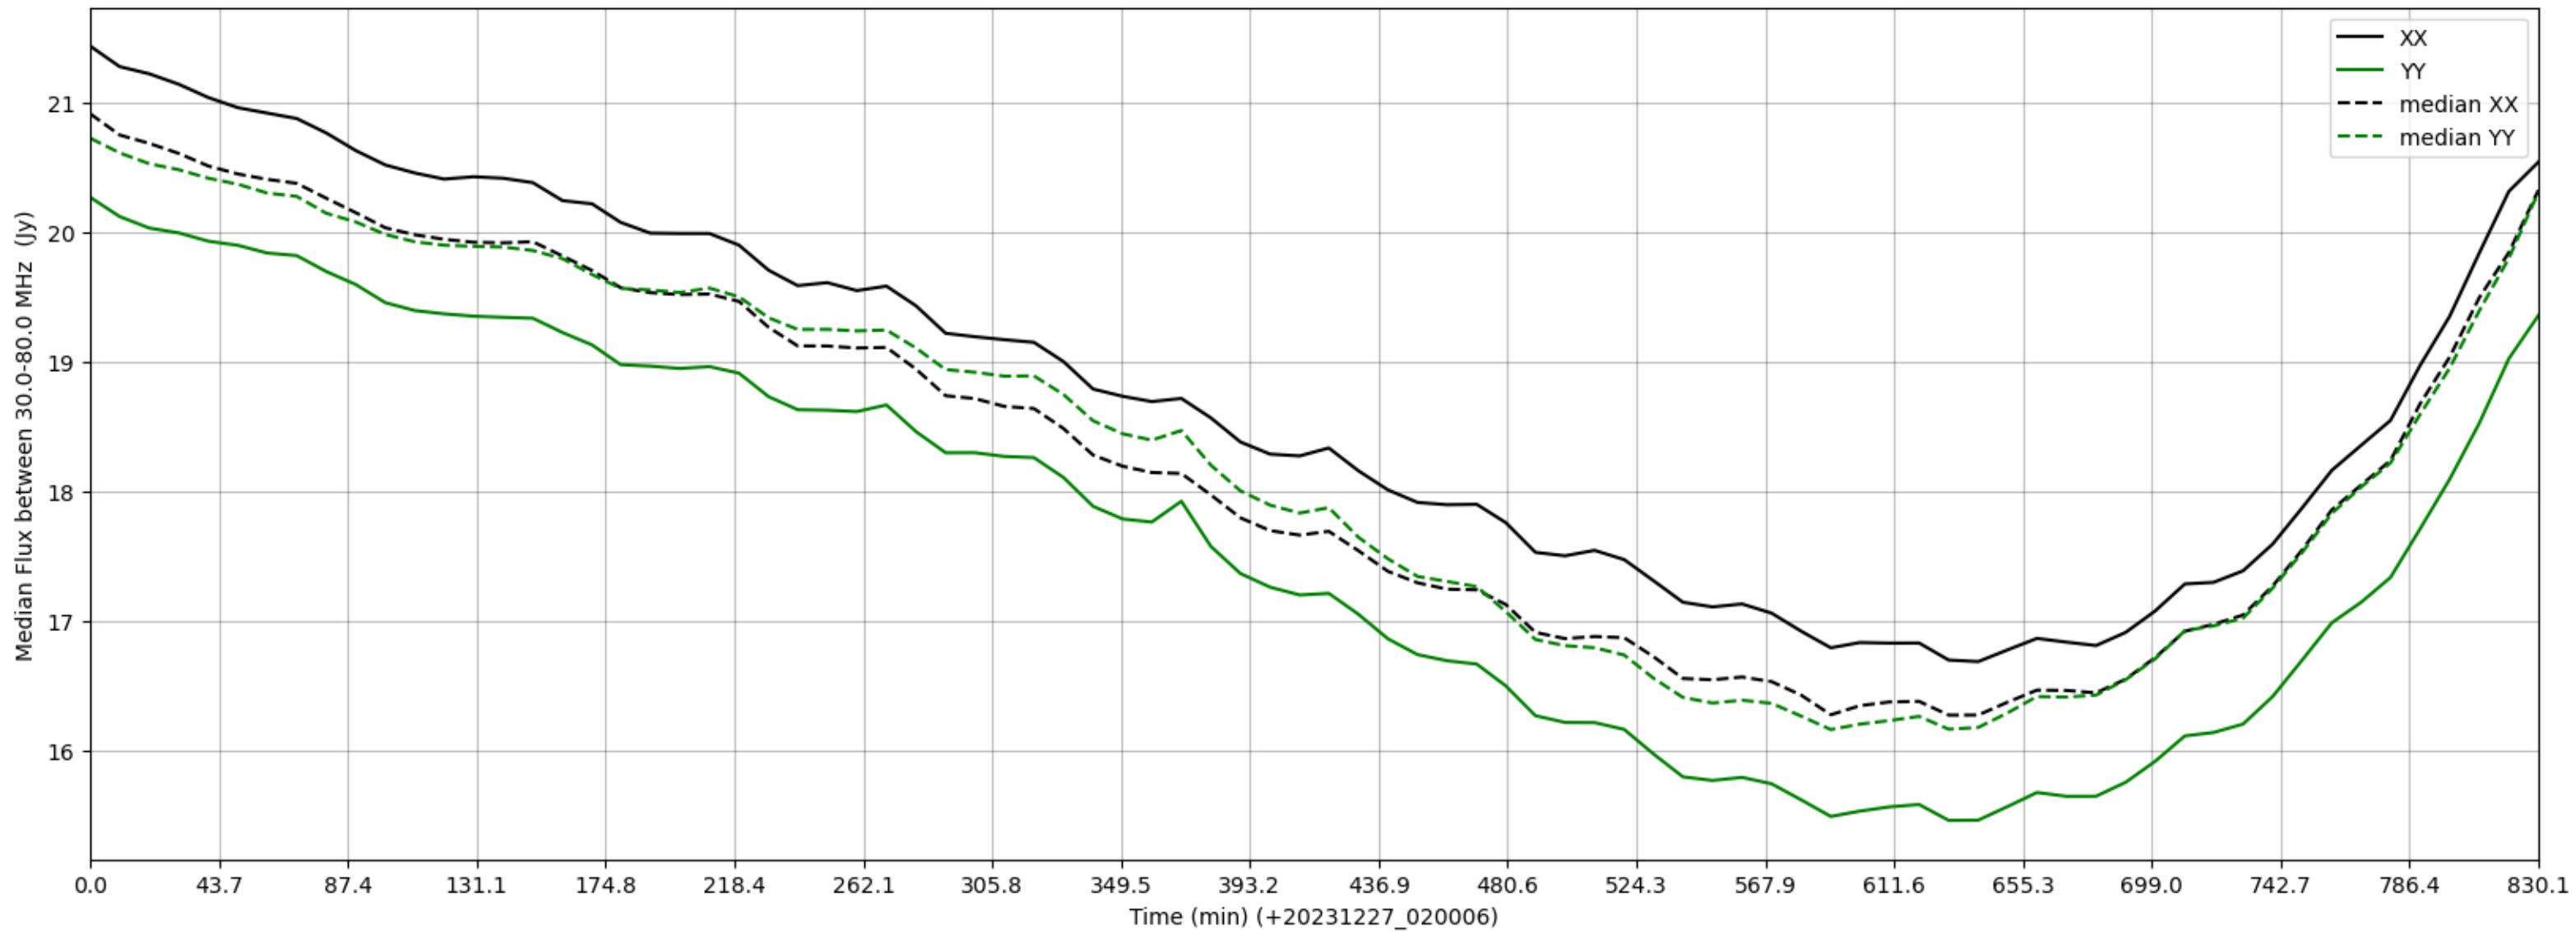

LWA105 - Correlator# 178 - XX FLAGS:HighTimeVar+BadSpecShape - YY FLAGS:Good

LWA102 - Correlator# 177 - XX FLAGS:Good - YY FLAGS:Good