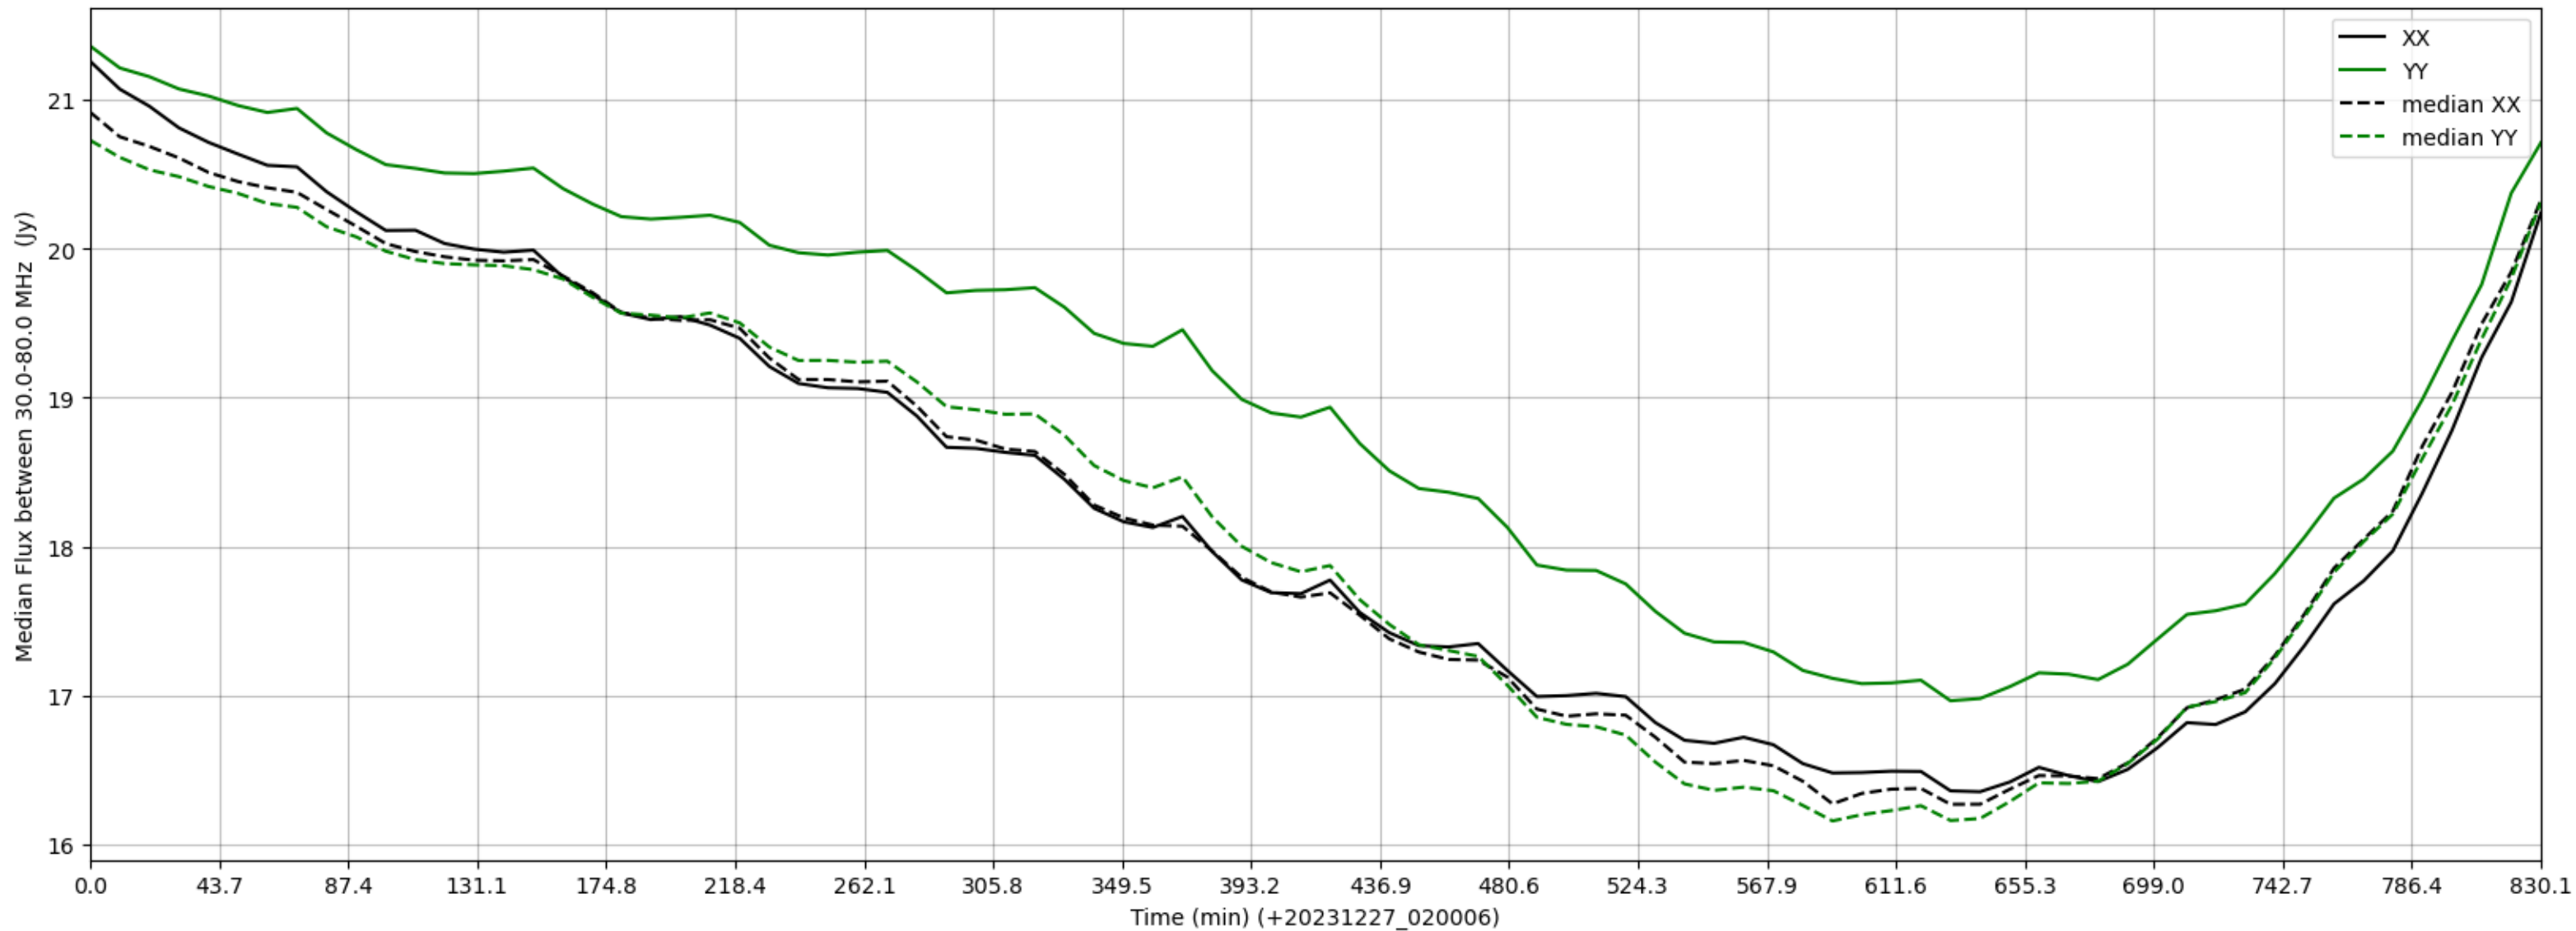

LWA002 - Correlator# 064 - XX FLAGS:Good - YY FLAGS:Good

LWA001 - Correlator# 065 - XX FLAGS:Good - YY FLAGS:Good

LWA004 - Correlator# 066 - XX FLAGS:Good - YY FLAGS:Good

LWA003 - Correlator# 067 - XX FLAGS:Good - YY FLAGS:Good