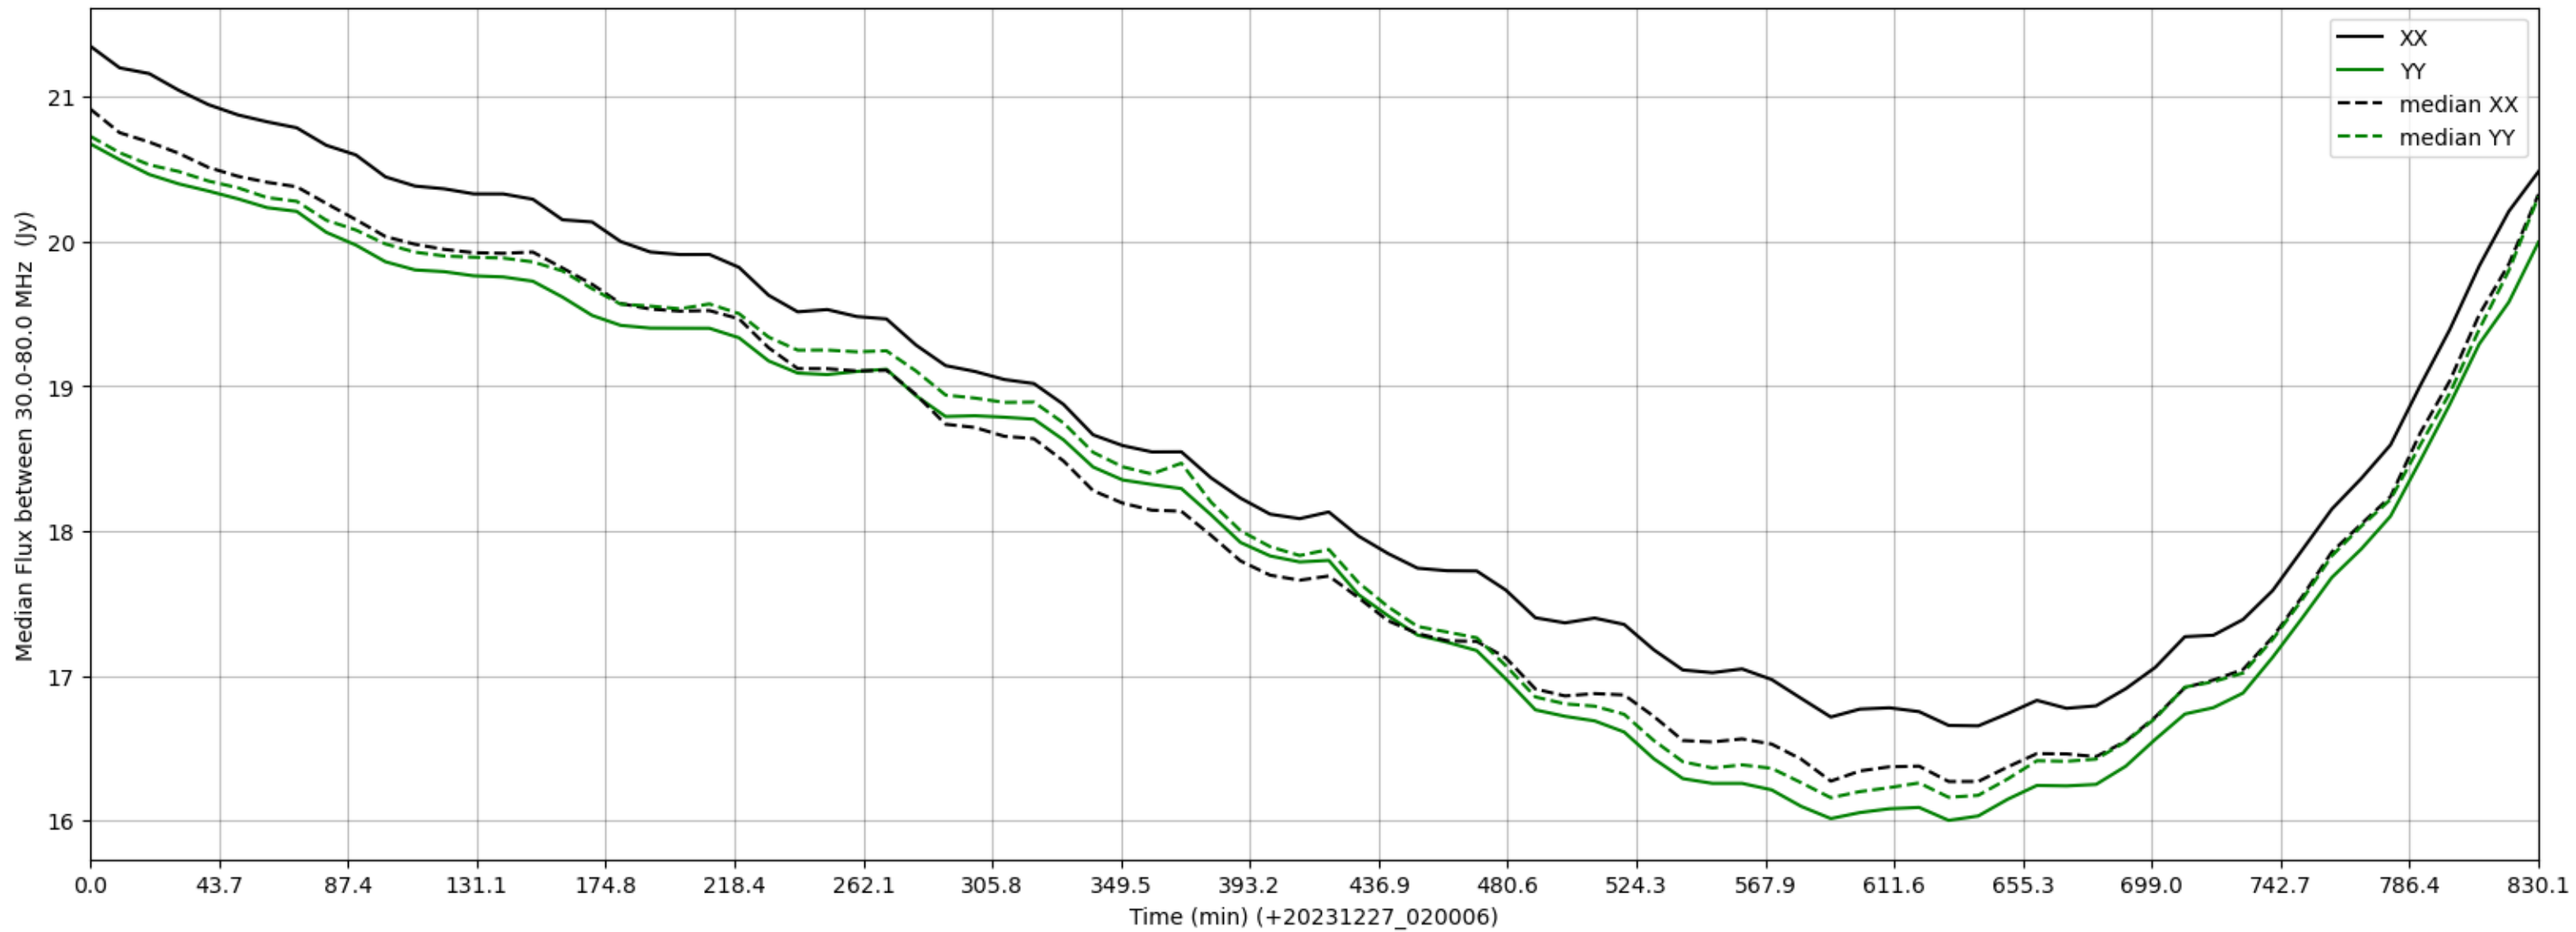

LWA066 - Correlator# 164 - XX FLAGS:Good - YY FLAGS:Good

LWA065 - Correlator# 165 - XX FLAGS:Good - YY FLAGS:Good

LWA068 - Correlator# 166 - XX FLAGS:Good - YY FLAGS:Good

LWA067 - Correlator# 167 - XX FLAGS:Good - YY FLAGS:Good