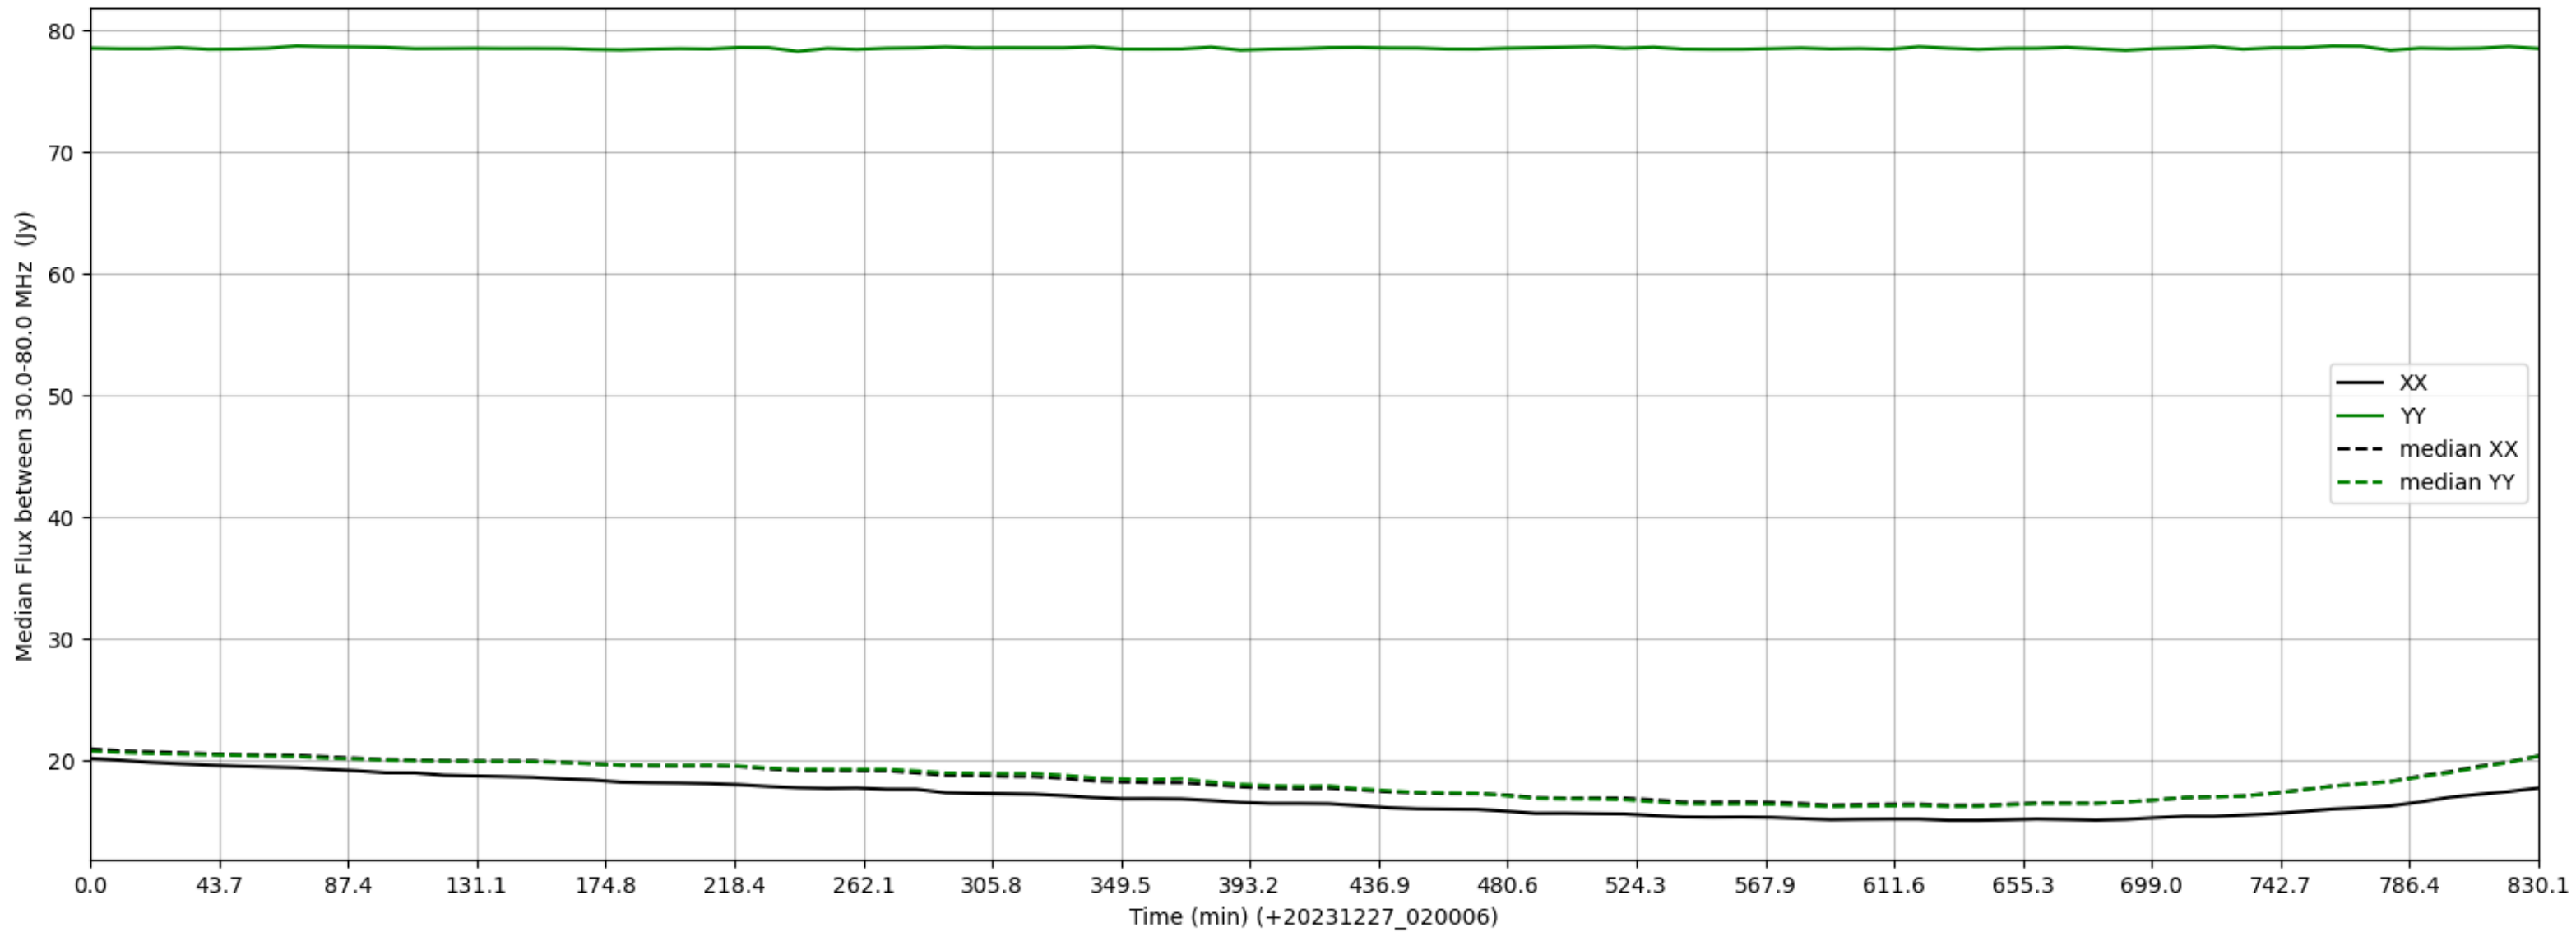

LWA288 - Correlator# 042 - XX FLAGS:Good - YY FLAGS:Good

LWA280 - Correlator# 041 - XX FLAGS:Good - YY FLAGS:Good