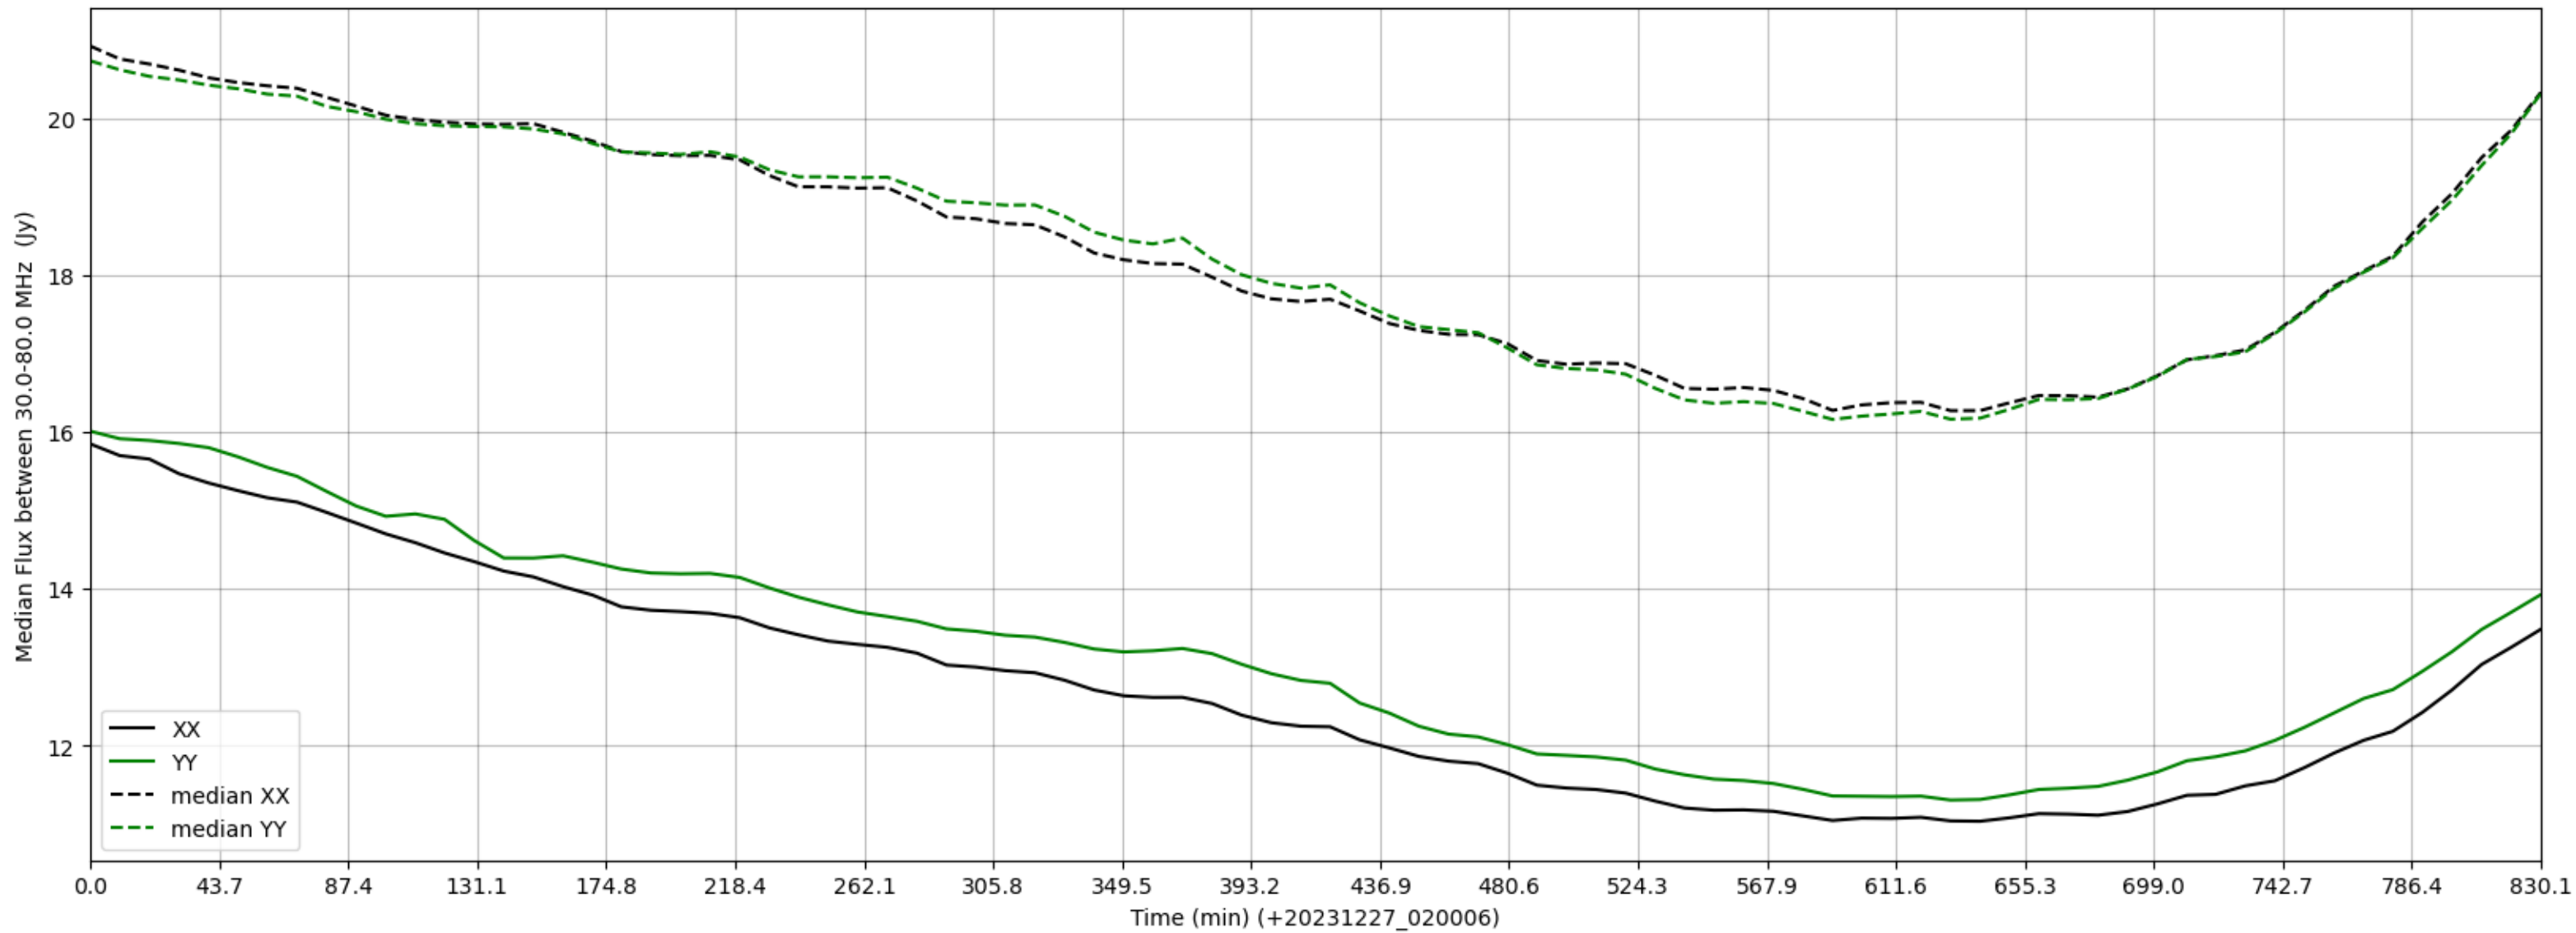

LWA254 - Correlator# 315 - XX FLAGS:Good - YY FLAGS:Good

LWA297 - Correlator# 314 - XX FLAGS:Good - YY FLAGS:Good