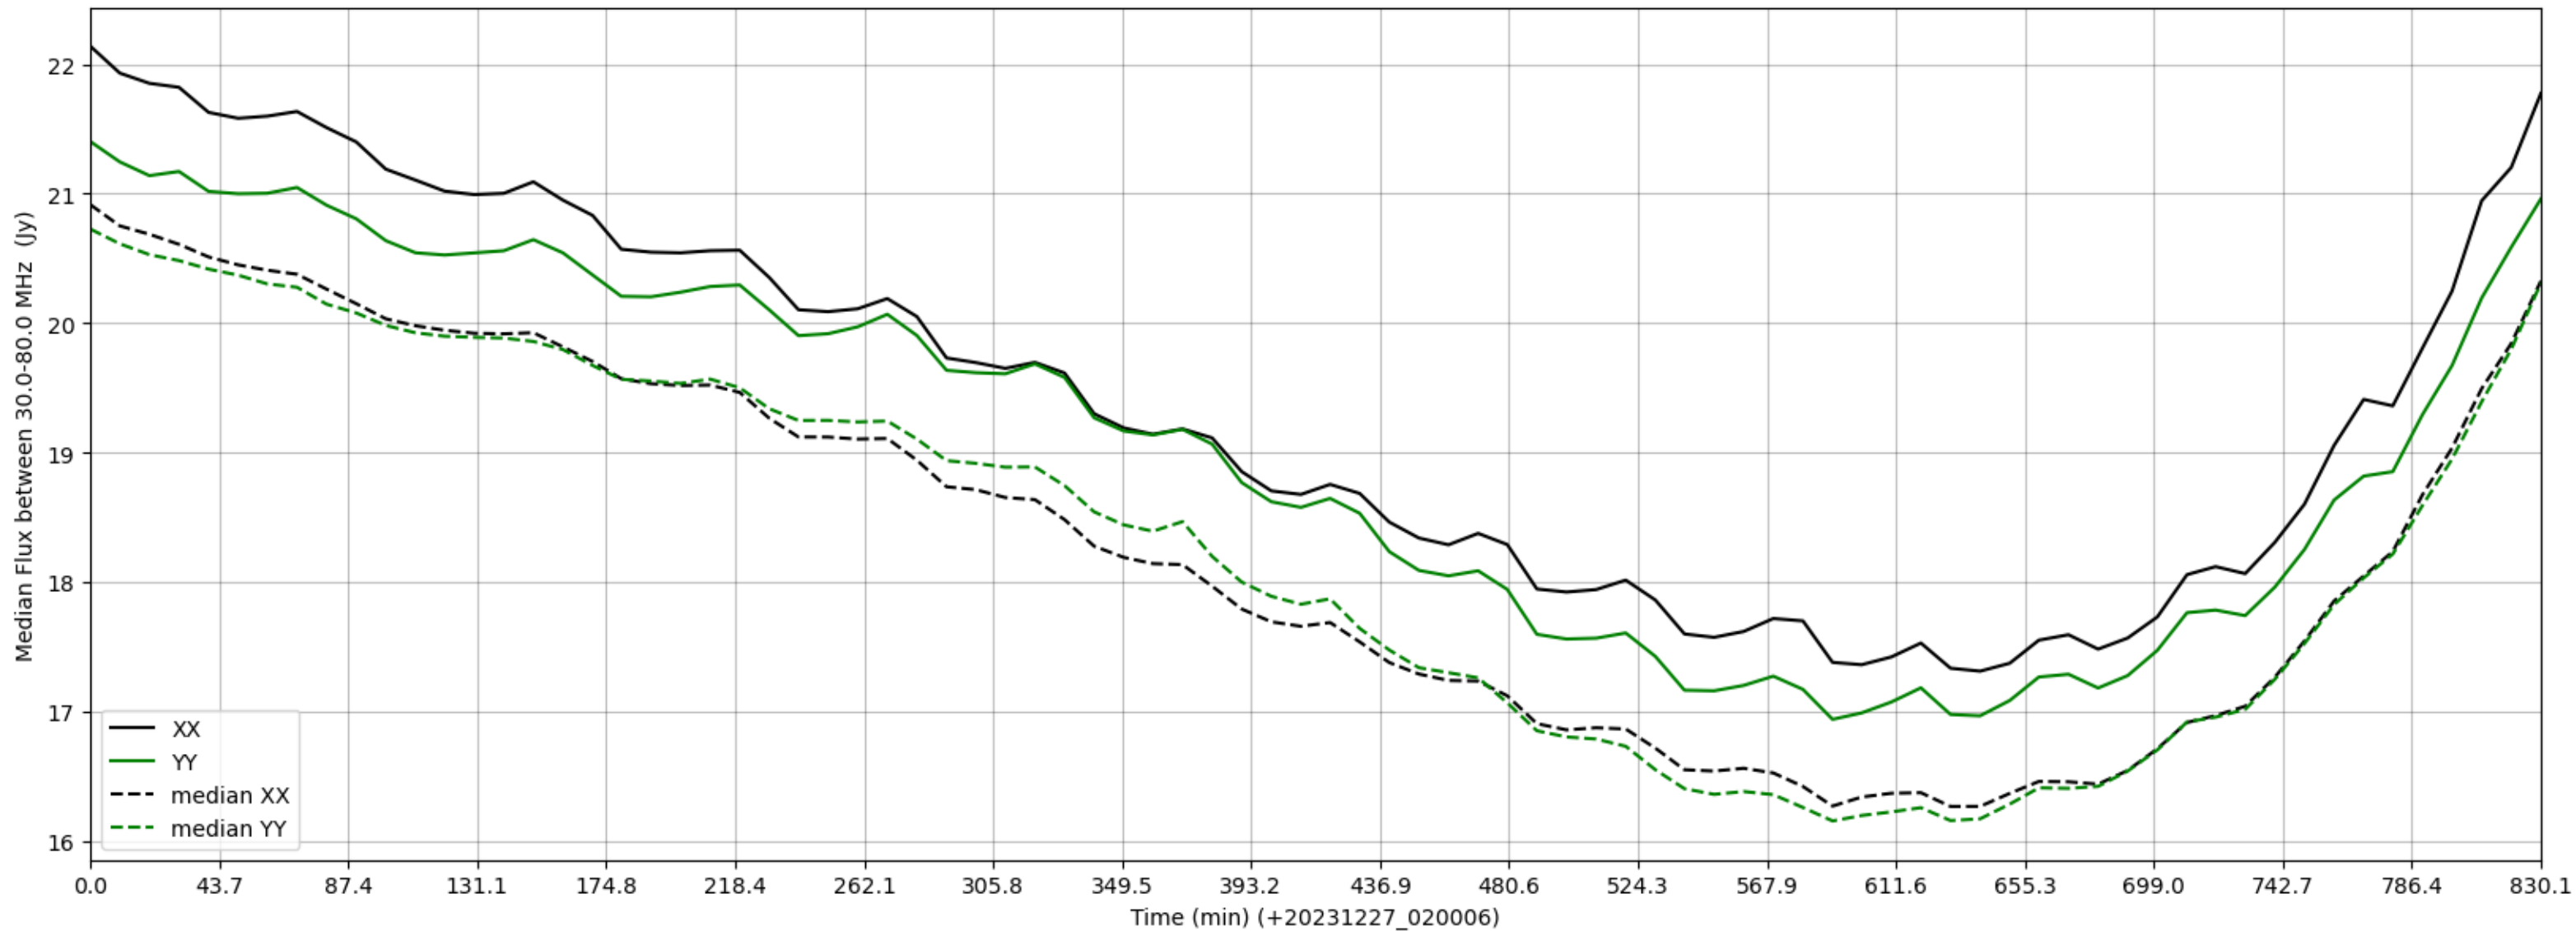

LWA167 - Correlator# 268 - XX FLAGS:Good - YY FLAGS:Good

LWA166 - Correlator# 269 - XX FLAGS:Good - YY FLAGS:Good

LWA193 - Correlator# 270 - XX FLAGS:Good - YY FLAGS:Good

LWA198 - Correlator# 271 - XX FLAGS:Good - YY FLAGS:Good