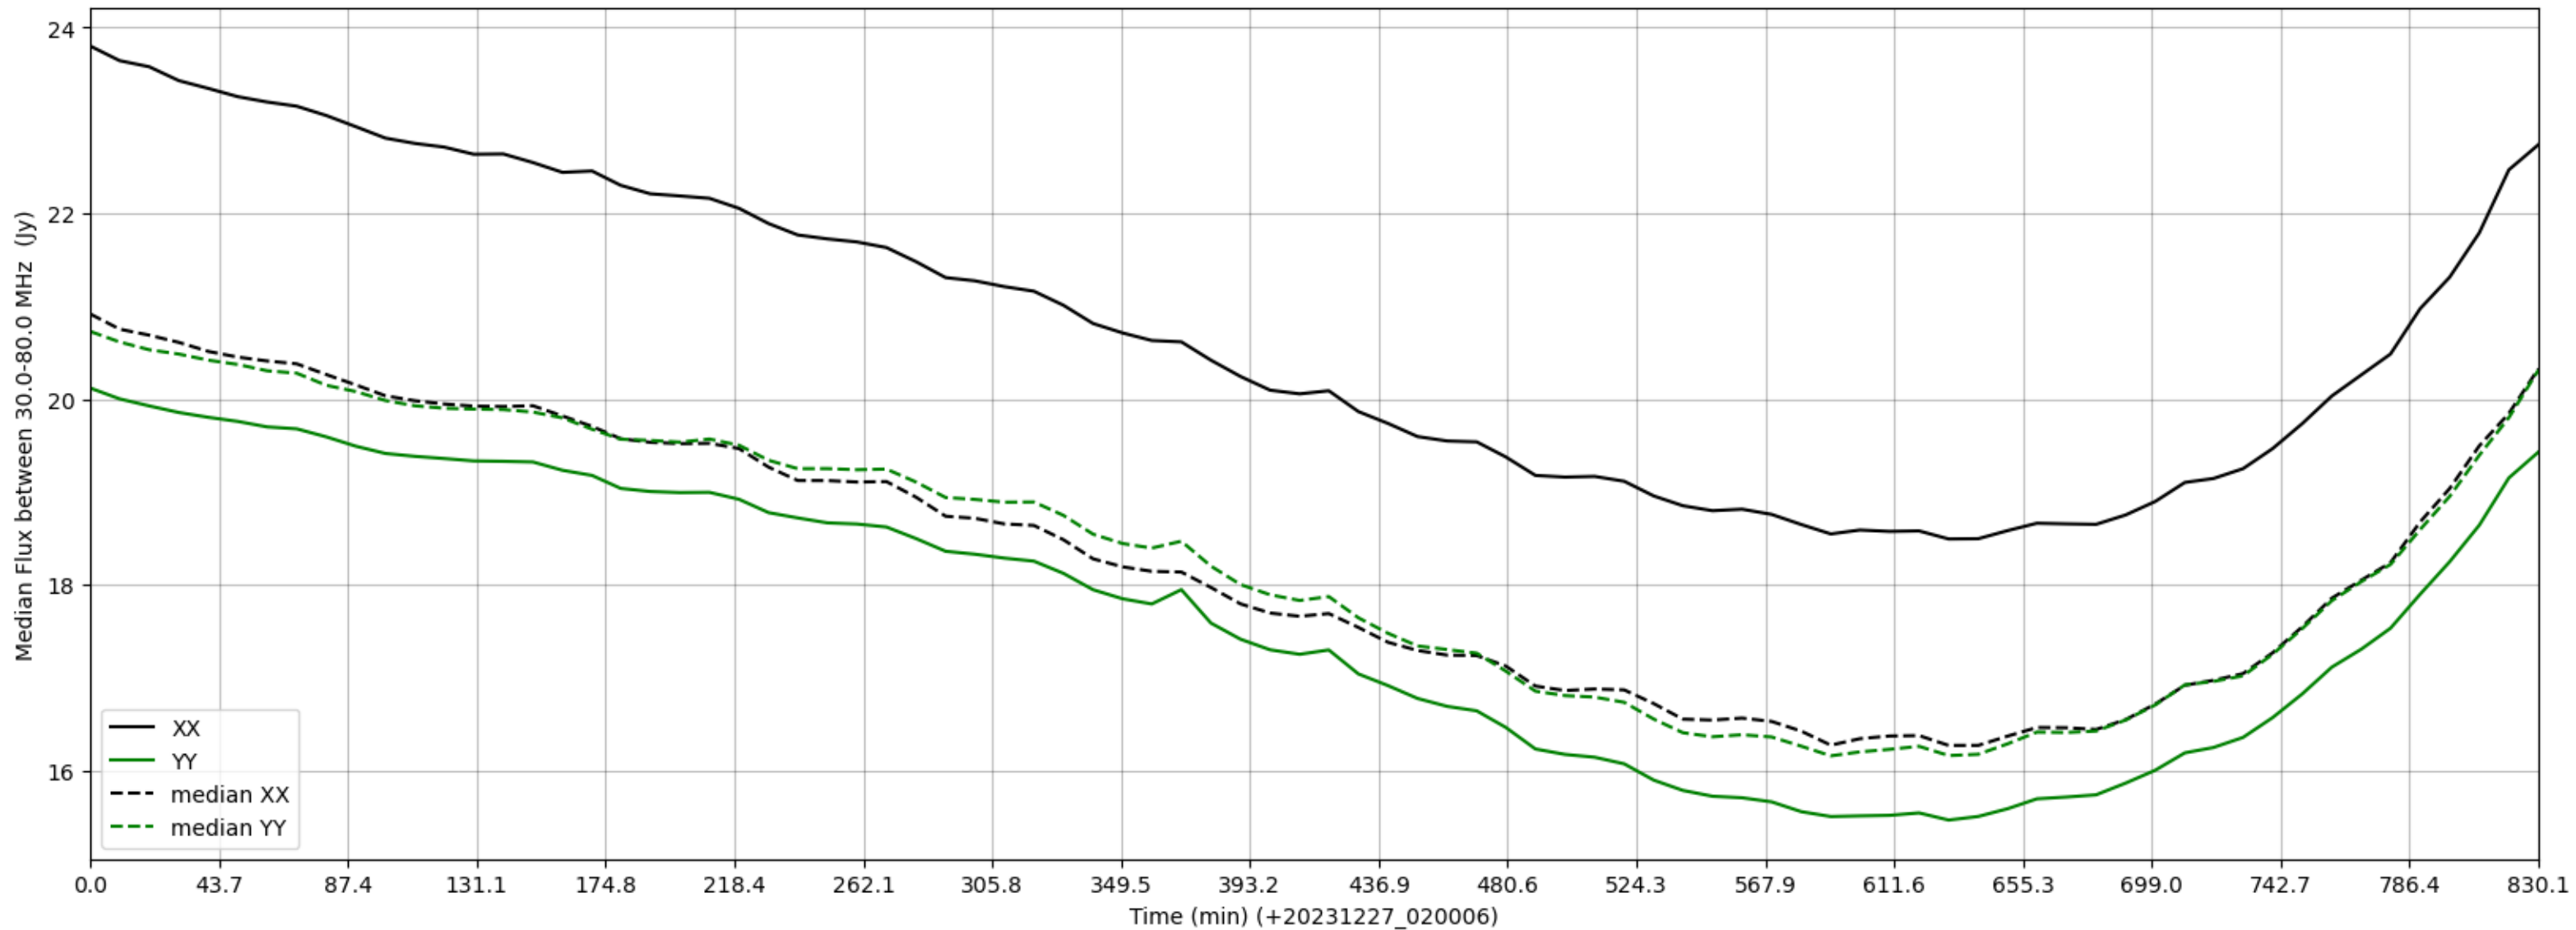

LWA029 - Correlator# 110 - XX FLAGS:Good - YY FLAGS:Good

LWA025 - Correlator# 109 - XX FLAGS:Good - YY FLAGS:Good