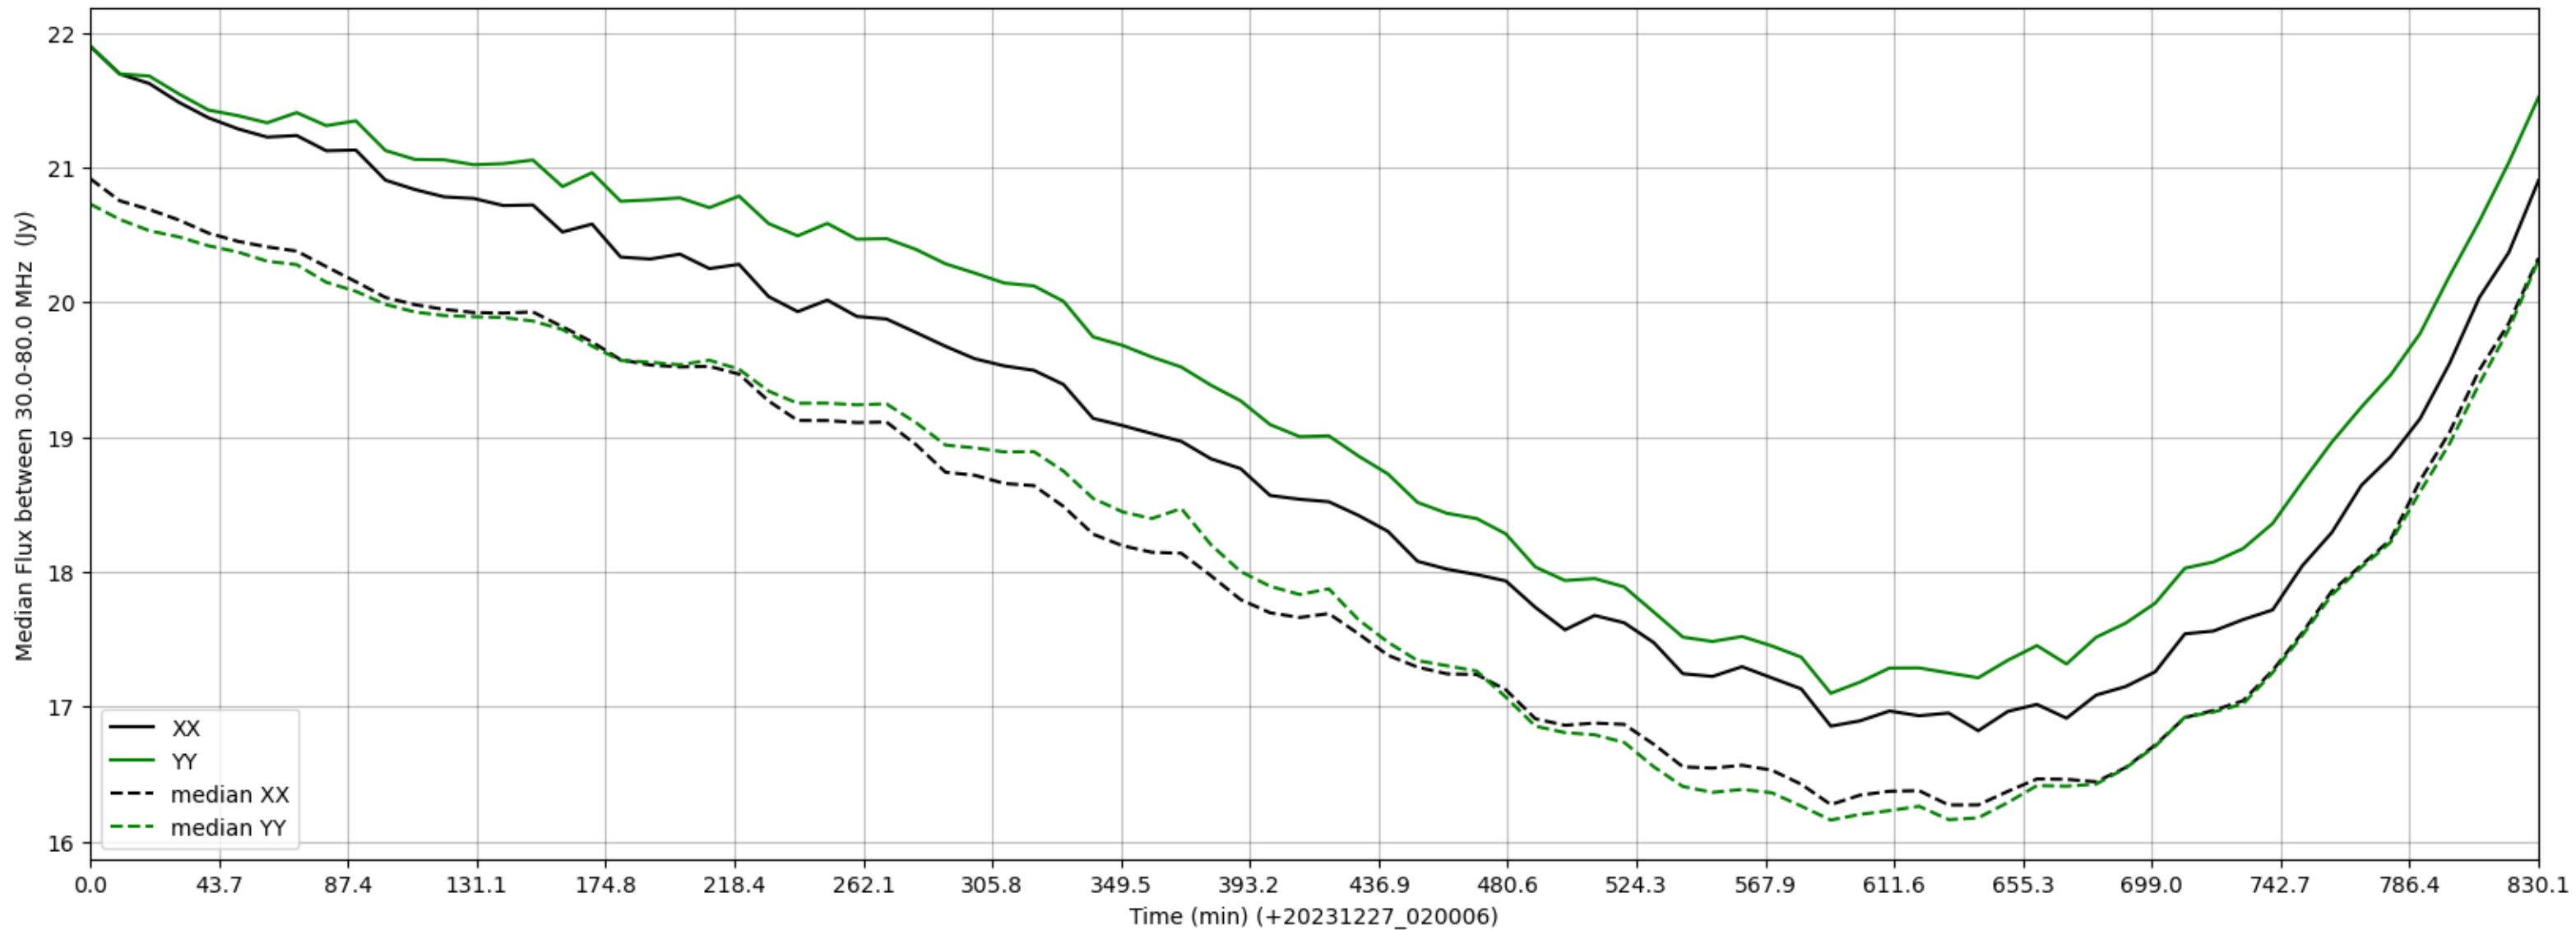

LWA113 - Correlator# 203 - XX FLAGS:Good - YY FLAGS:Good

LWA114 - Correlator# 202 - XX FLAGS:Good - YY FLAGS:Good