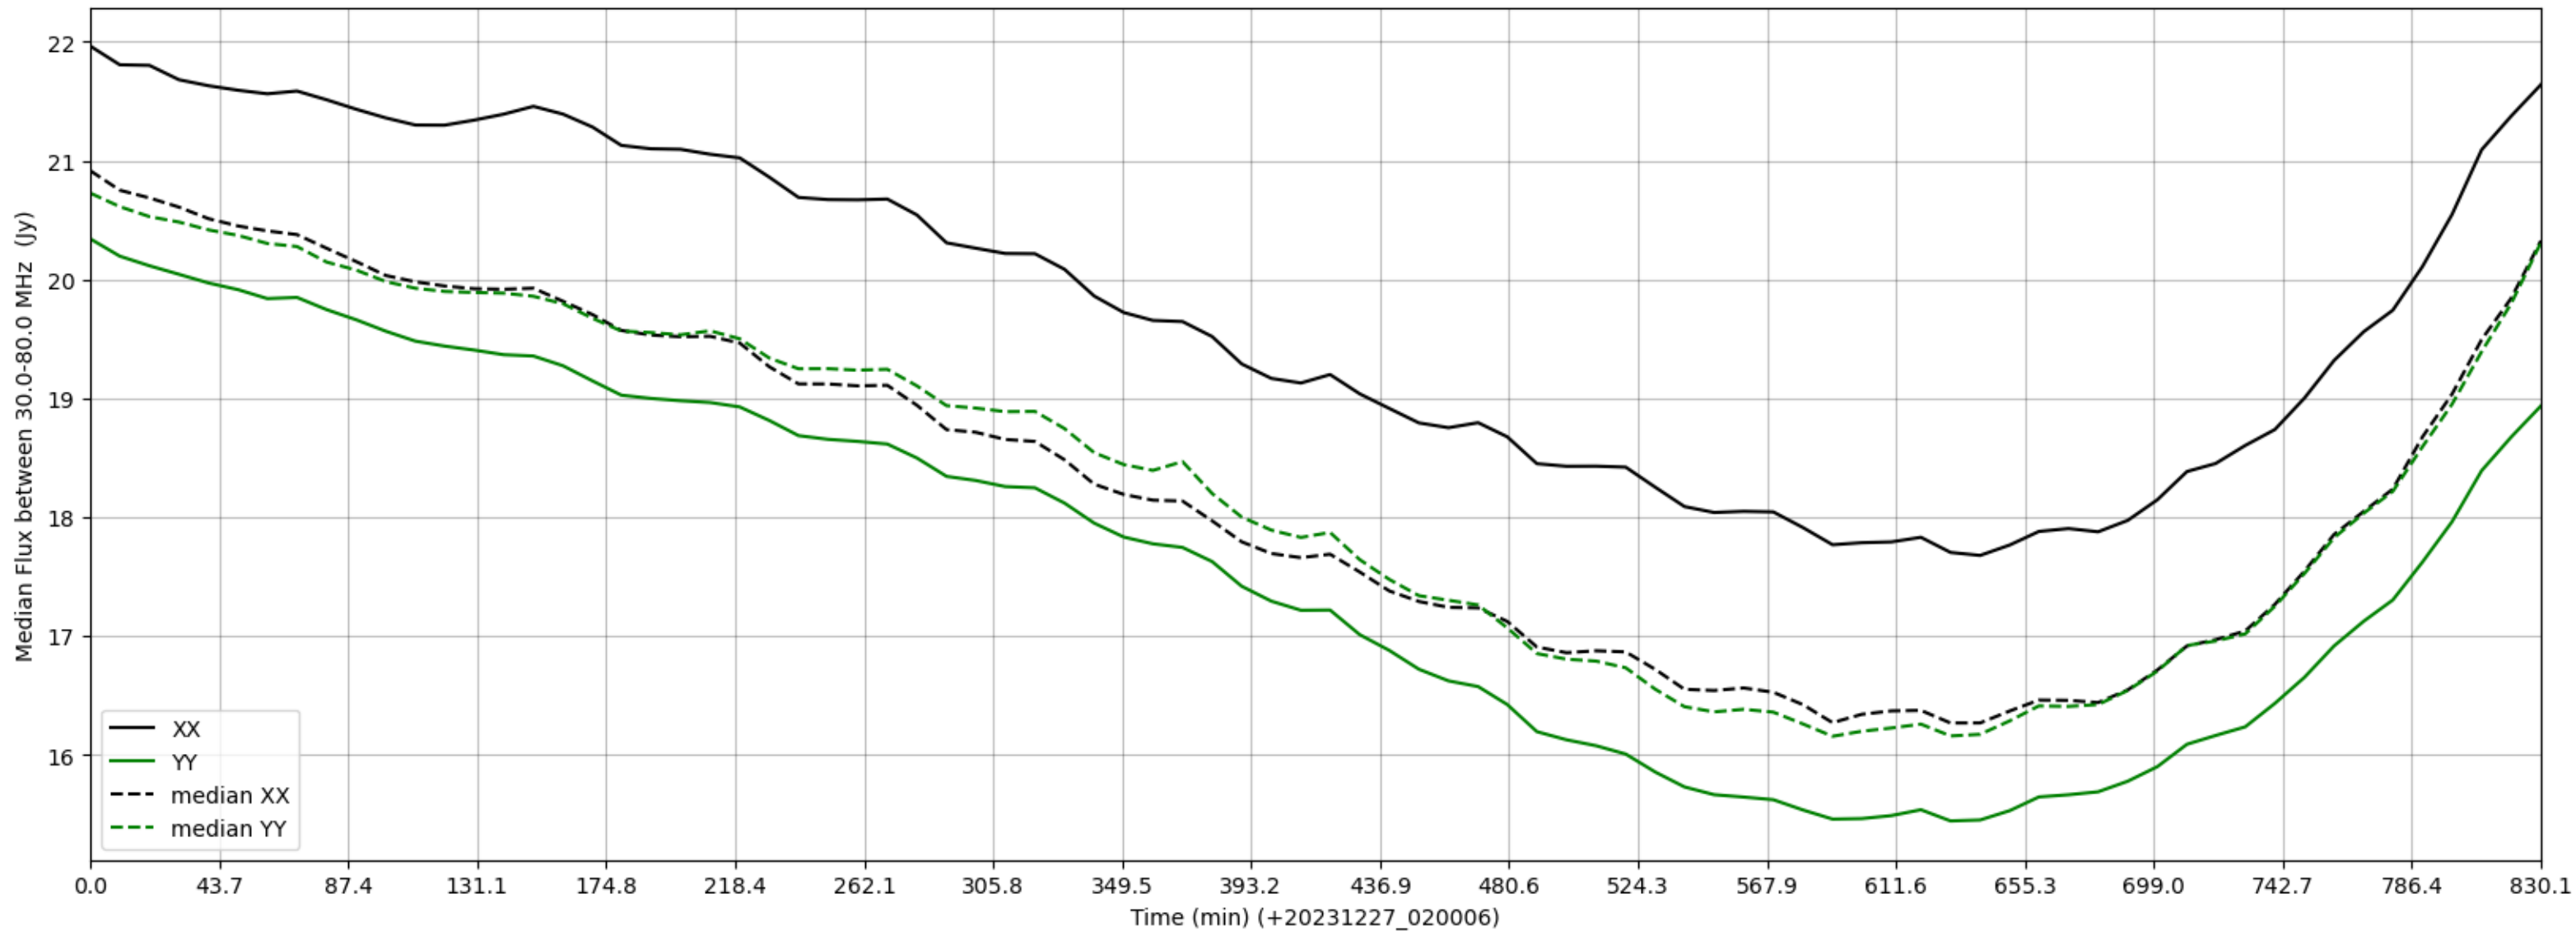

LWA256 - Correlator# 347 - XX FLAGS:Good - YY FLAGS:Good

LWA261 - Correlator# 346 - XX FLAGS:Good - YY FLAGS:Good