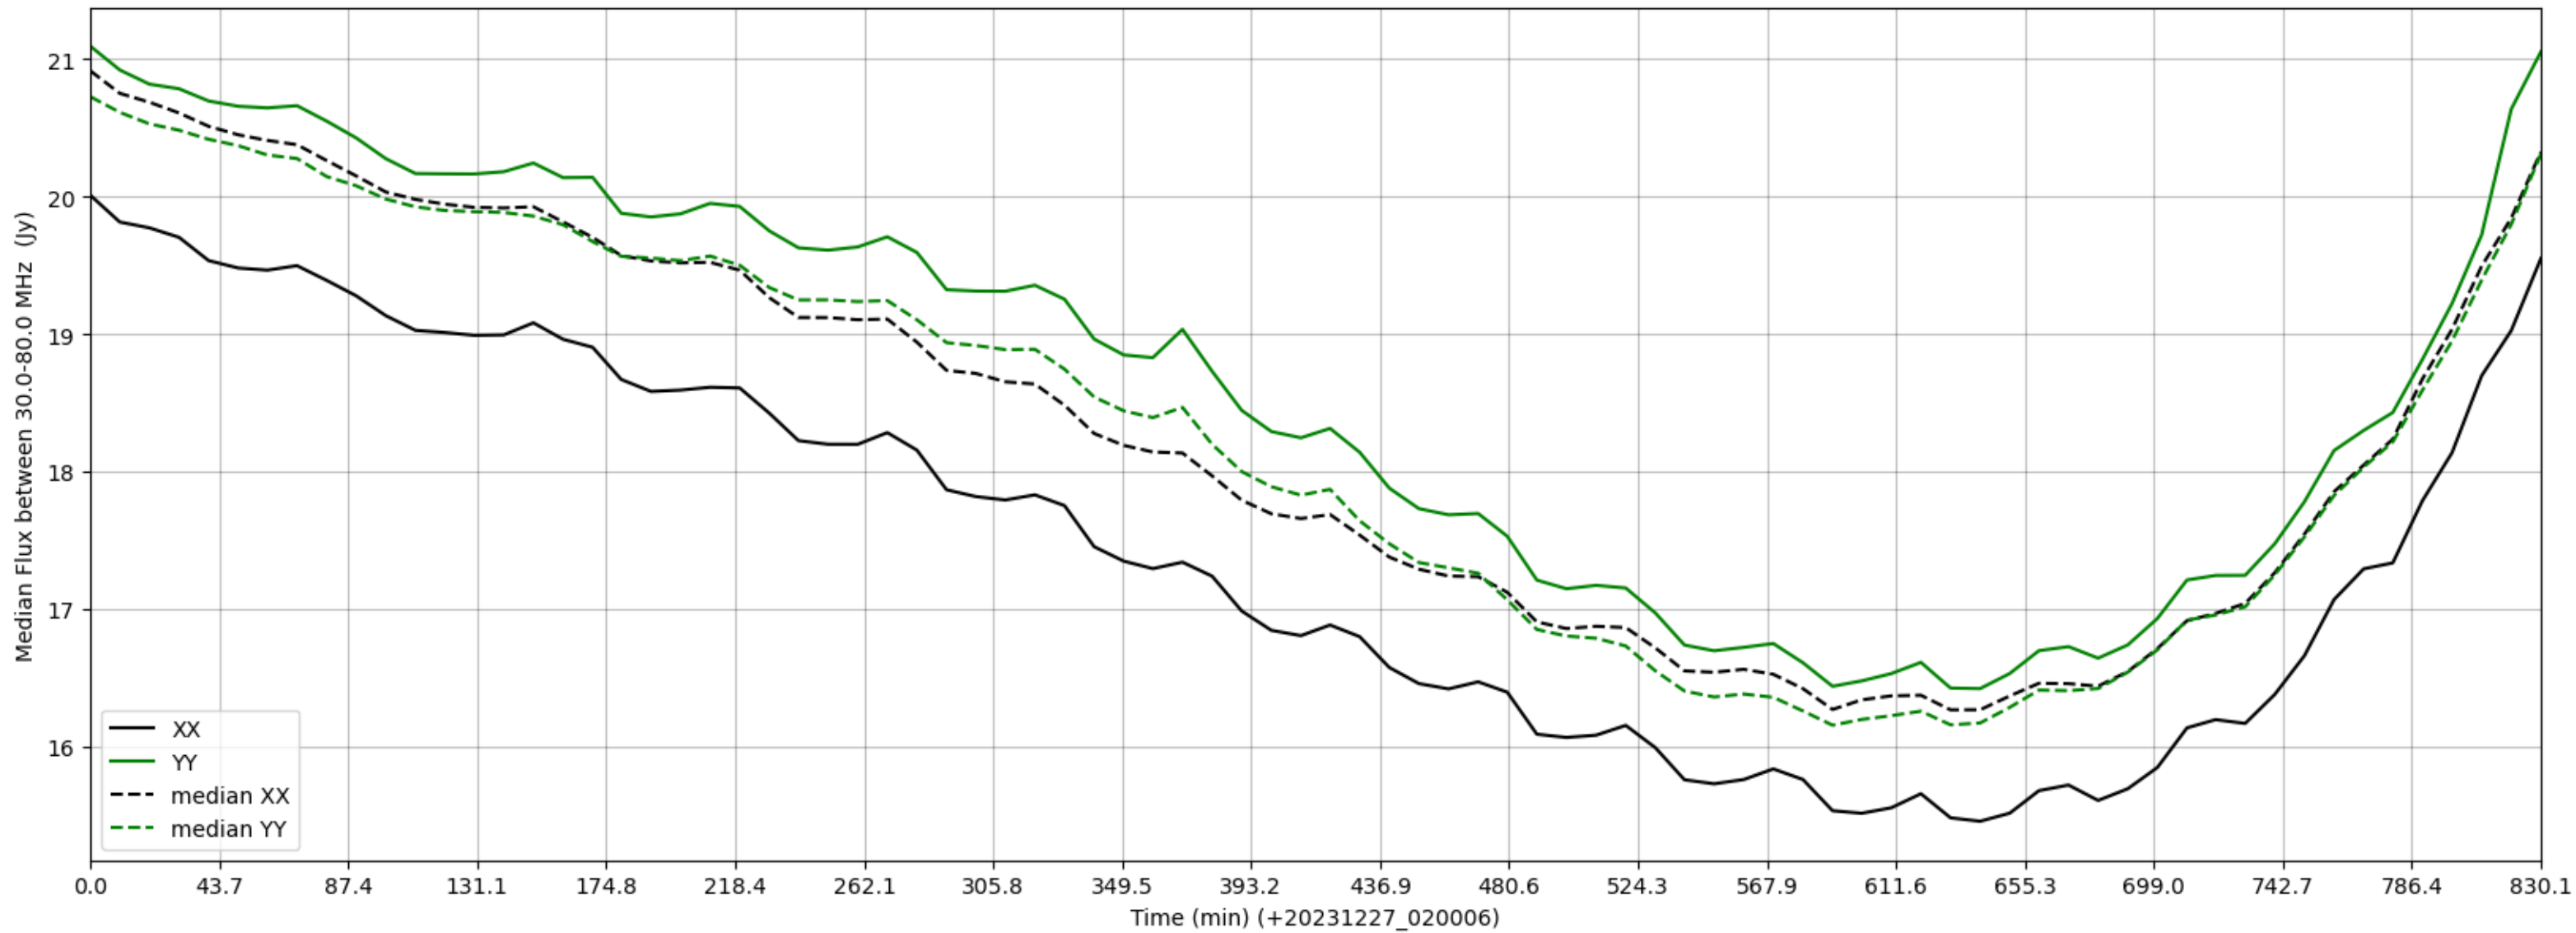

LWA232 - Correlator# 307 - XX FLAGS:BadSpecShape - YY FLAGS:BadSpecShape

LWA233 - Correlator# 306 - XX FLAGS:Good - YY FLAGS:Good