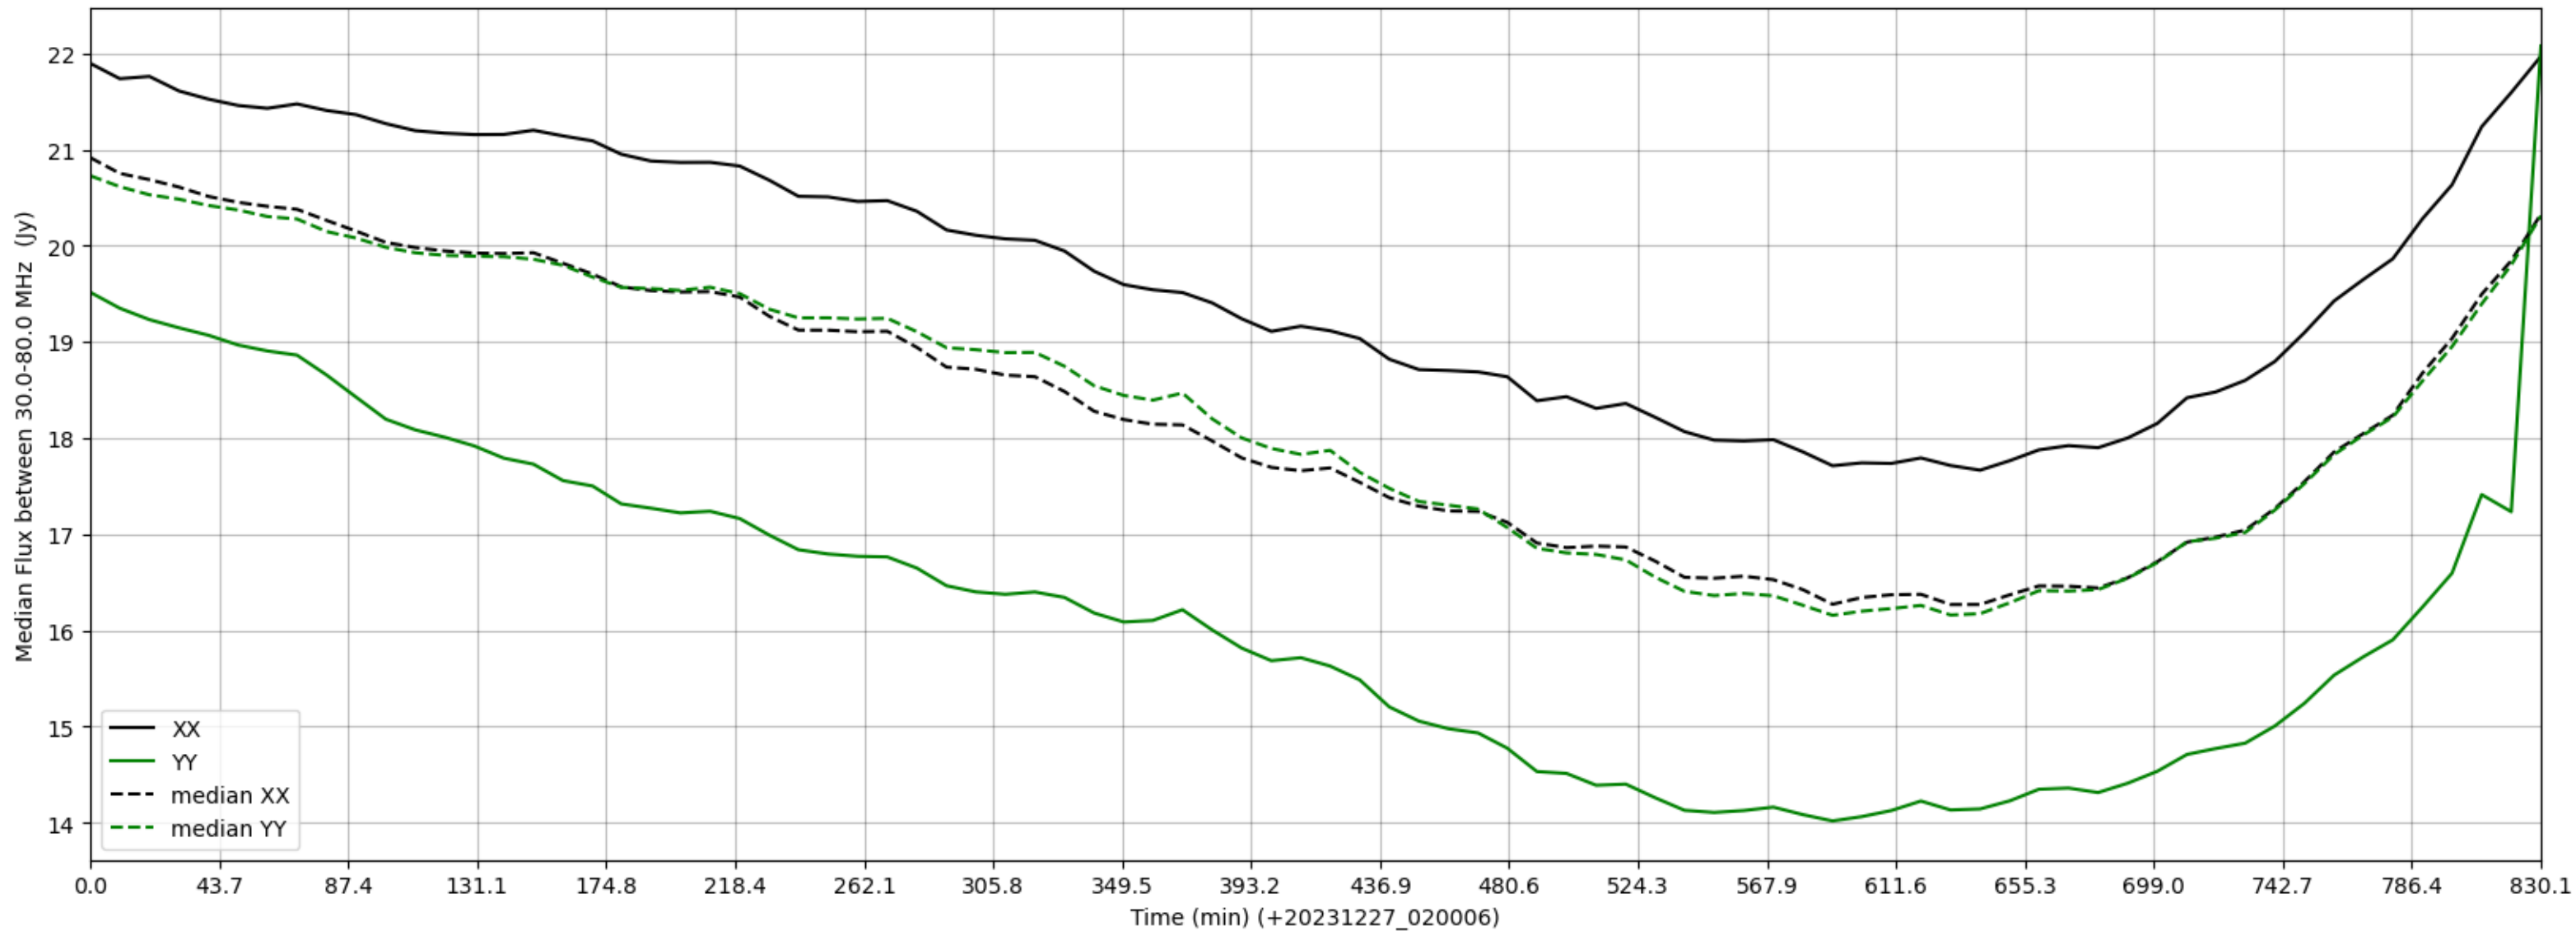

LWA331 - Correlator# 125 - XX FLAGS:Good - YY FLAGS:Good

LWA348 - Correlator# 124 - XX FLAGS:Good - YY FLAGS:Good