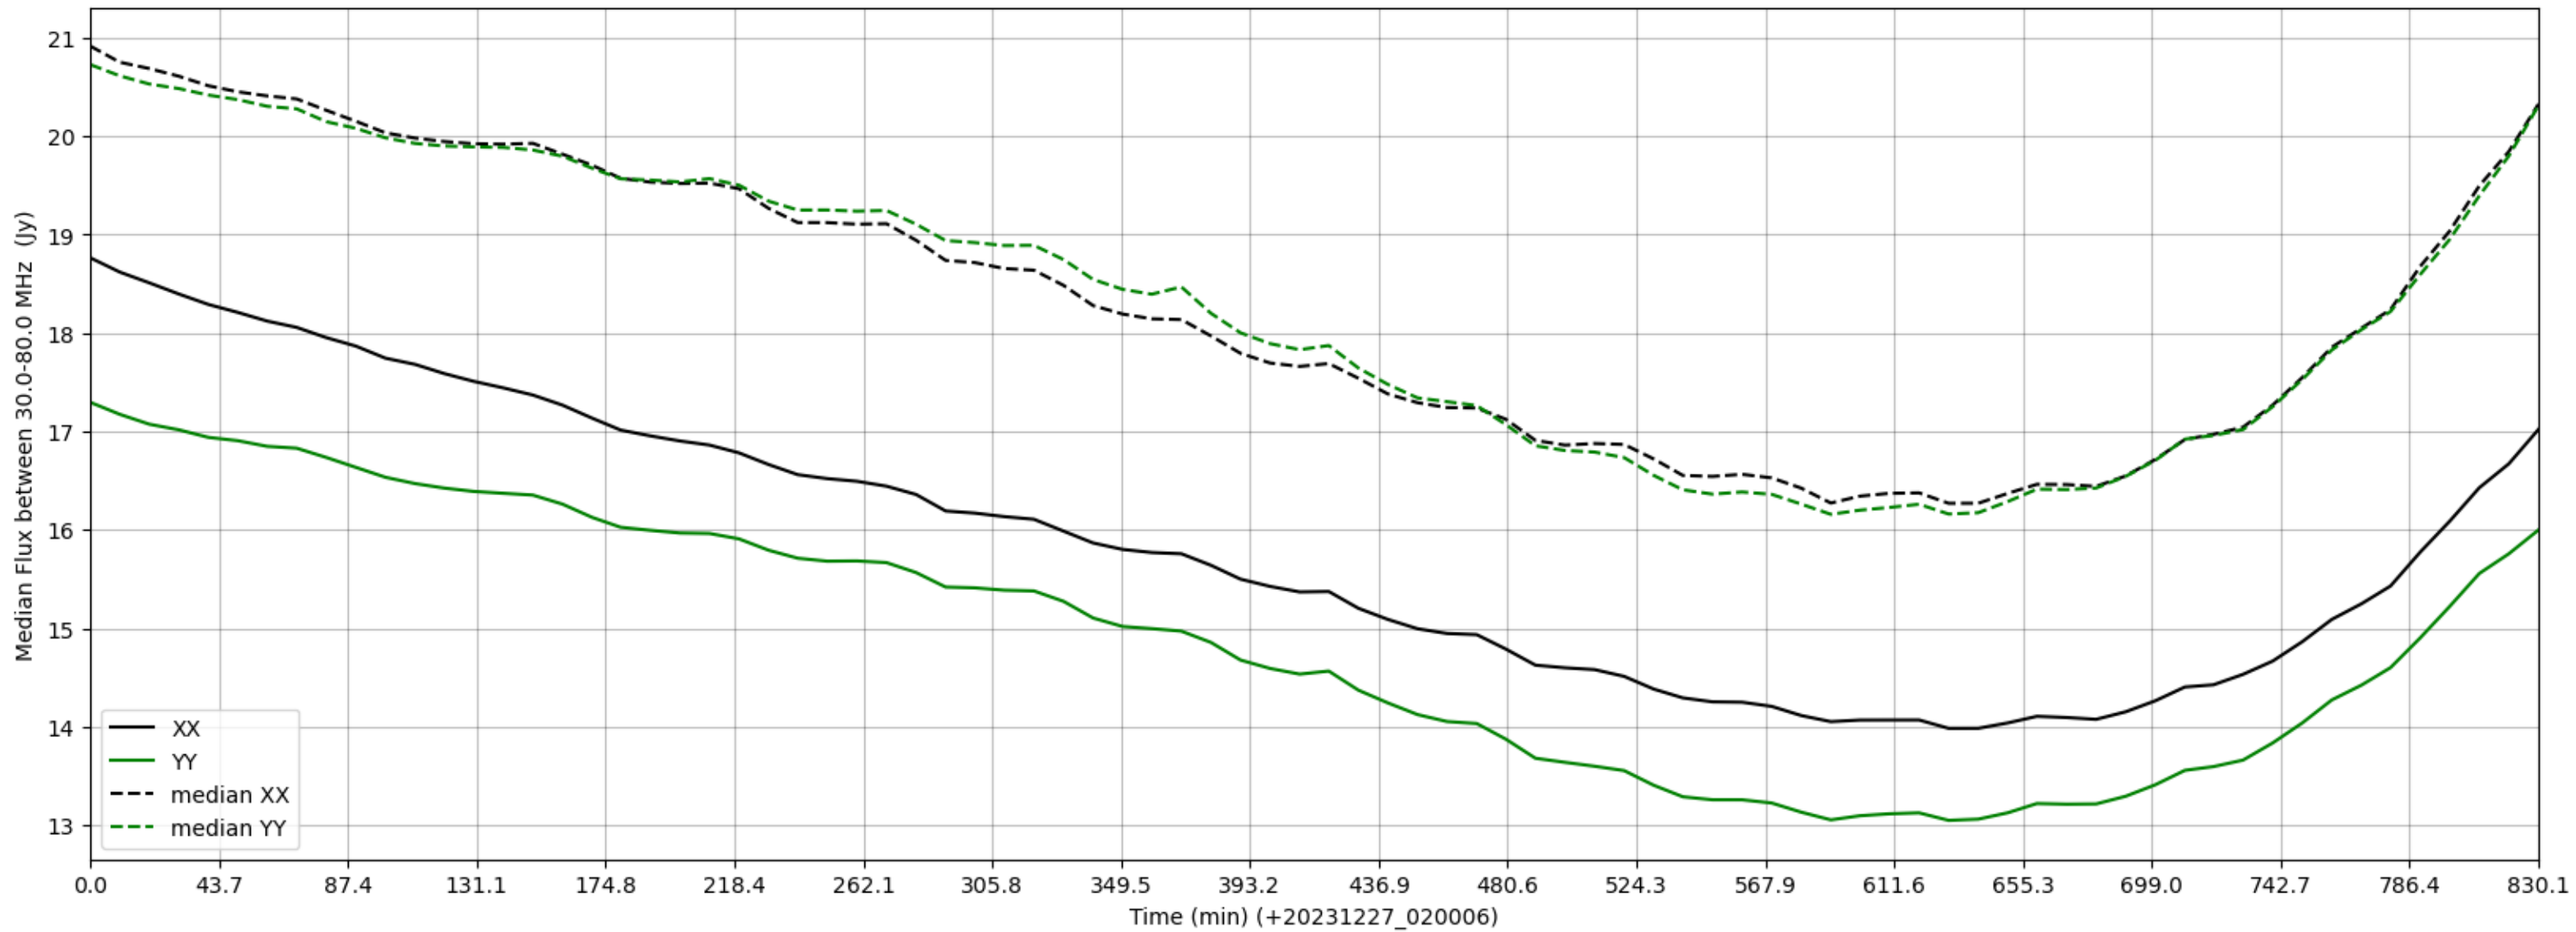

LWA077 - Correlator# 088 - XX FLAGS:Good - YY FLAGS:Good

LWA075 - Correlator# 089 - XX FLAGS:Good - YY FLAGS:Good

LWA275 - Correlator# 090 - XX FLAGS:Good - YY FLAGS:Good

LWA274 - Correlator# 091 - XX FLAGS:Good - YY FLAGS:Good