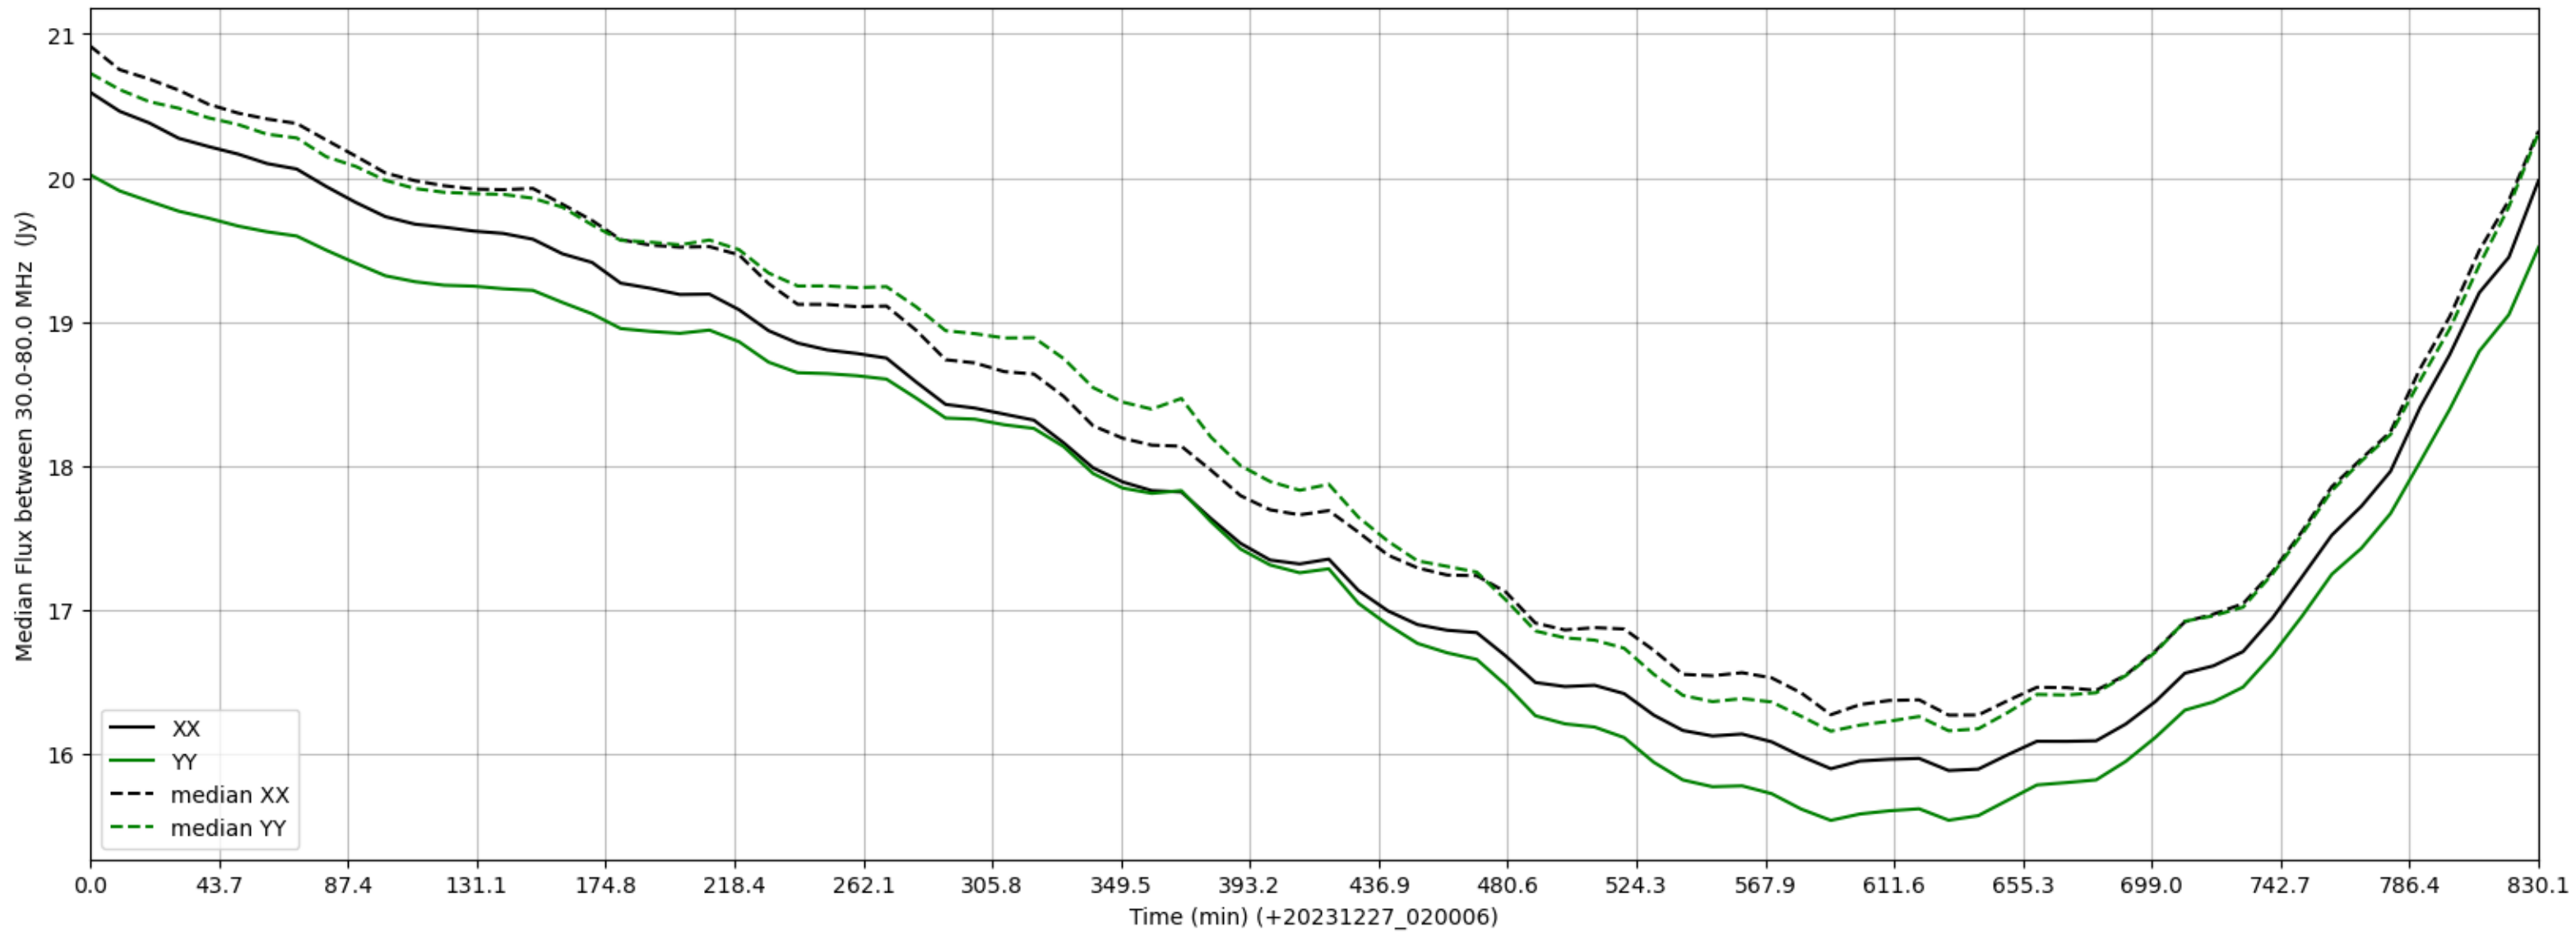

LWA093 - Correlator# 148 - XX FLAGS:Good - YY FLAGS:Good

LWA092 - Correlator# 149 - XX FLAGS:Good - YY FLAGS:Good

LWA095 - Correlator# 150 - XX FLAGS:LowFlux - YY FLAGS:Good

LWA094 - Correlator# 151 - XX FLAGS:Good - YY FLAGS:Good