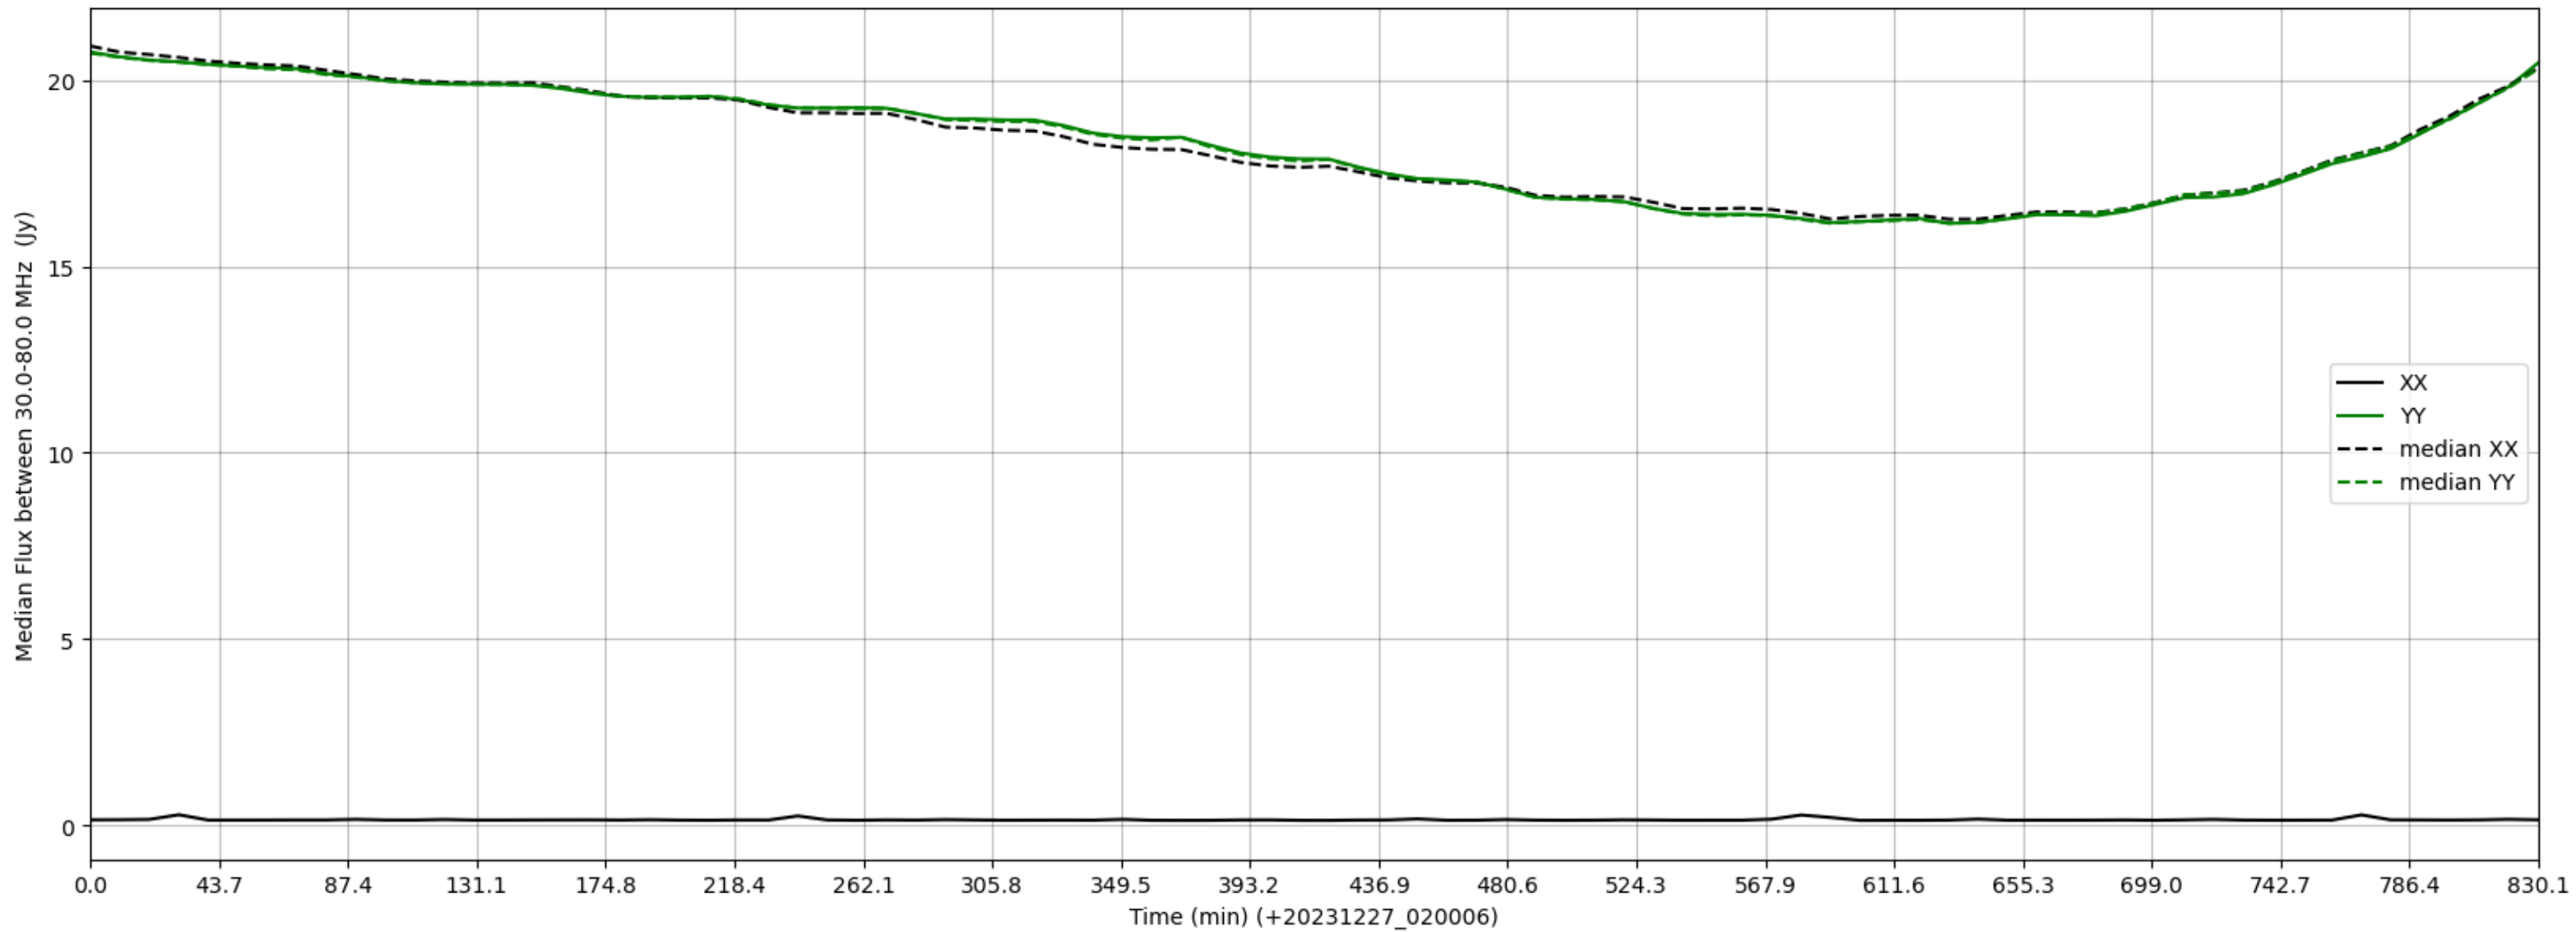

LWA161 - Correlator# 262 - XX FLAGS:Good - YY FLAGS:Good

LWA138 - Correlator# 261 - XX FLAGS:LowFlux - YY FLAGS:Good