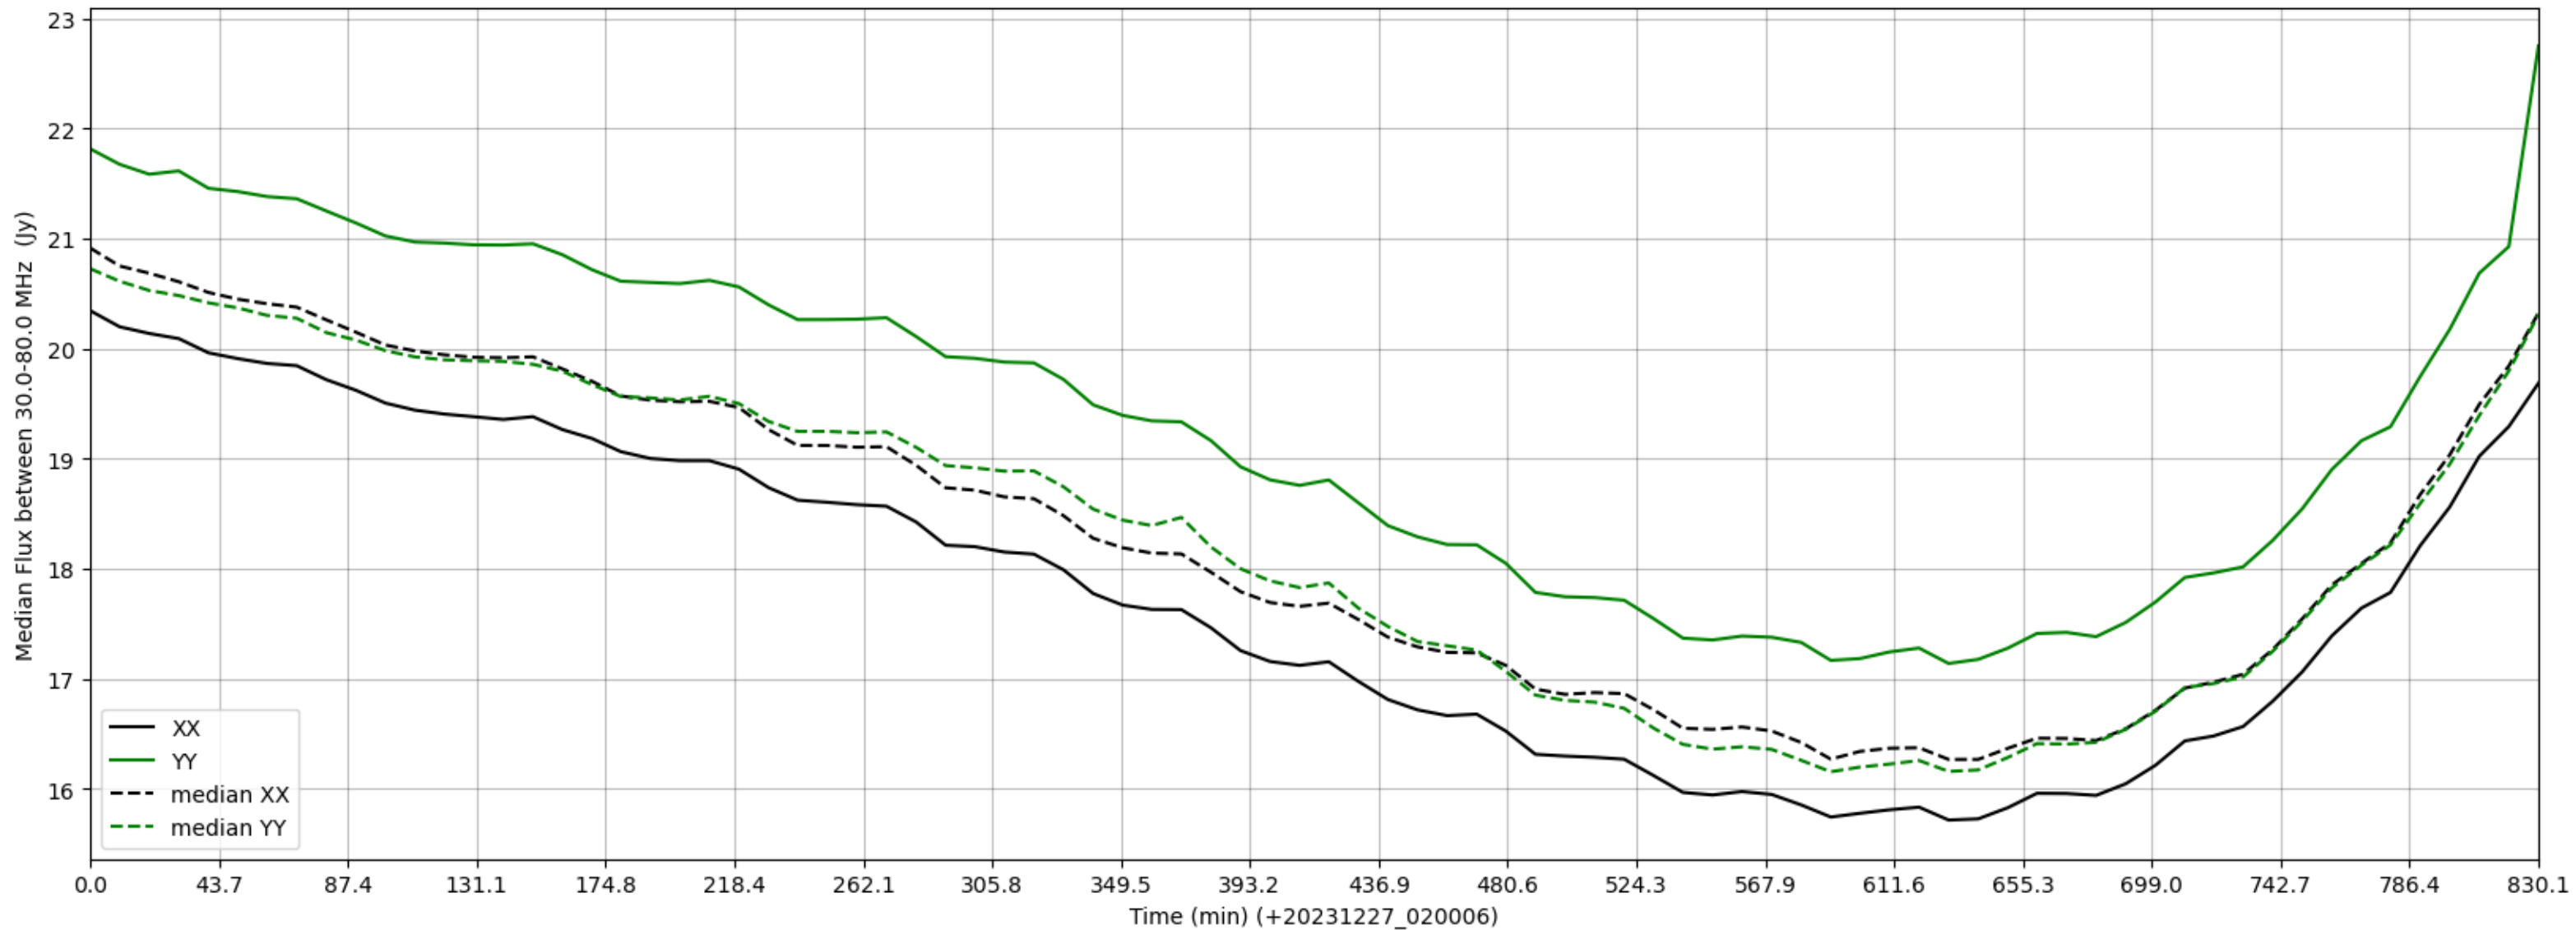

LWA239 - Correlator# 313 - XX FLAGS:Good - YY FLAGS:Good

LWA240 - Correlator# 312 - XX FLAGS:Good - YY FLAGS:Good