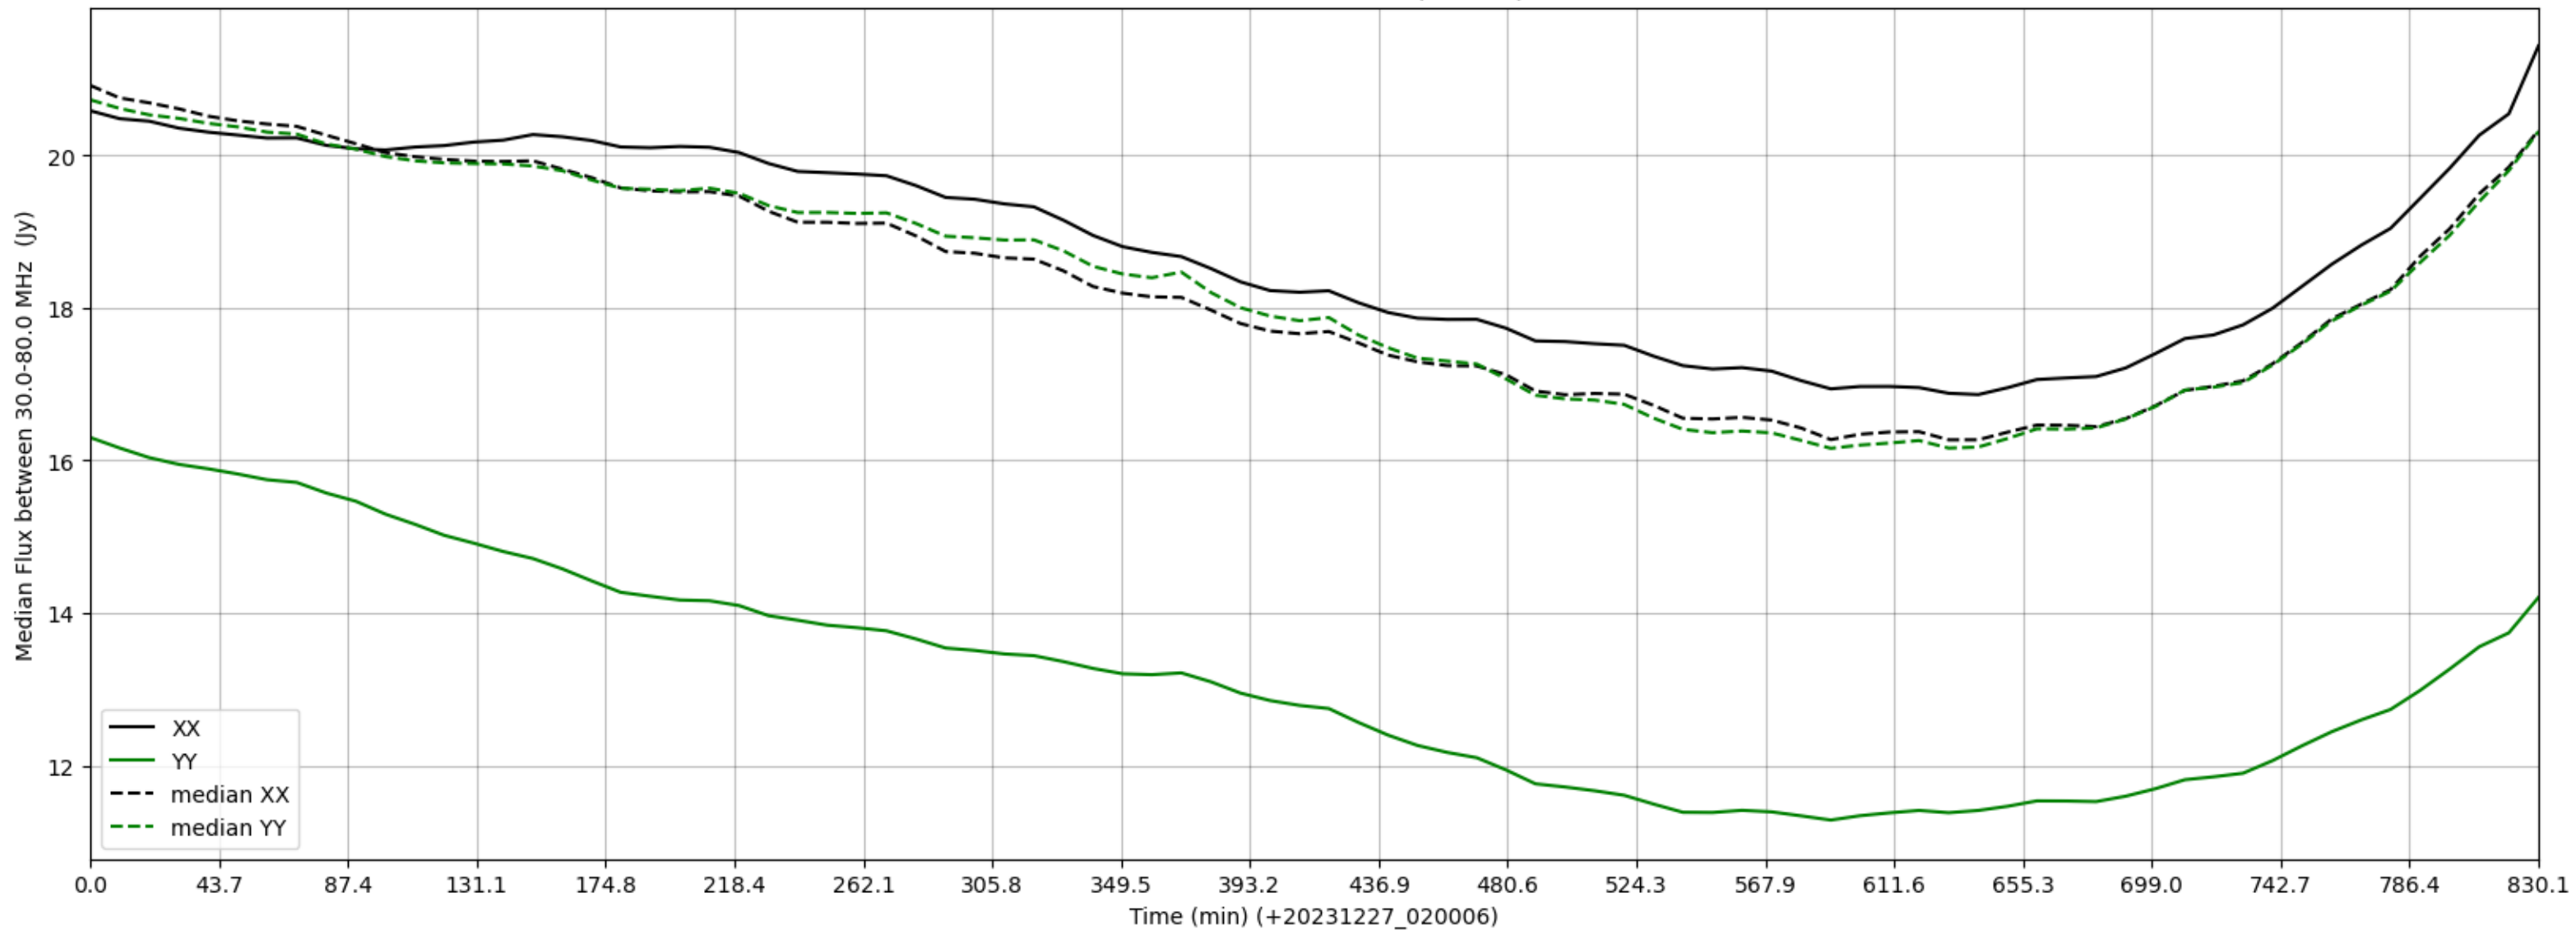

LWA272 - Correlator# 038 - XX FLAGS:Good - YY FLAGS:Good

LWA263 - Correlator# 037 - XX FLAGS:BadSpecShape - YY FLAGS:Good