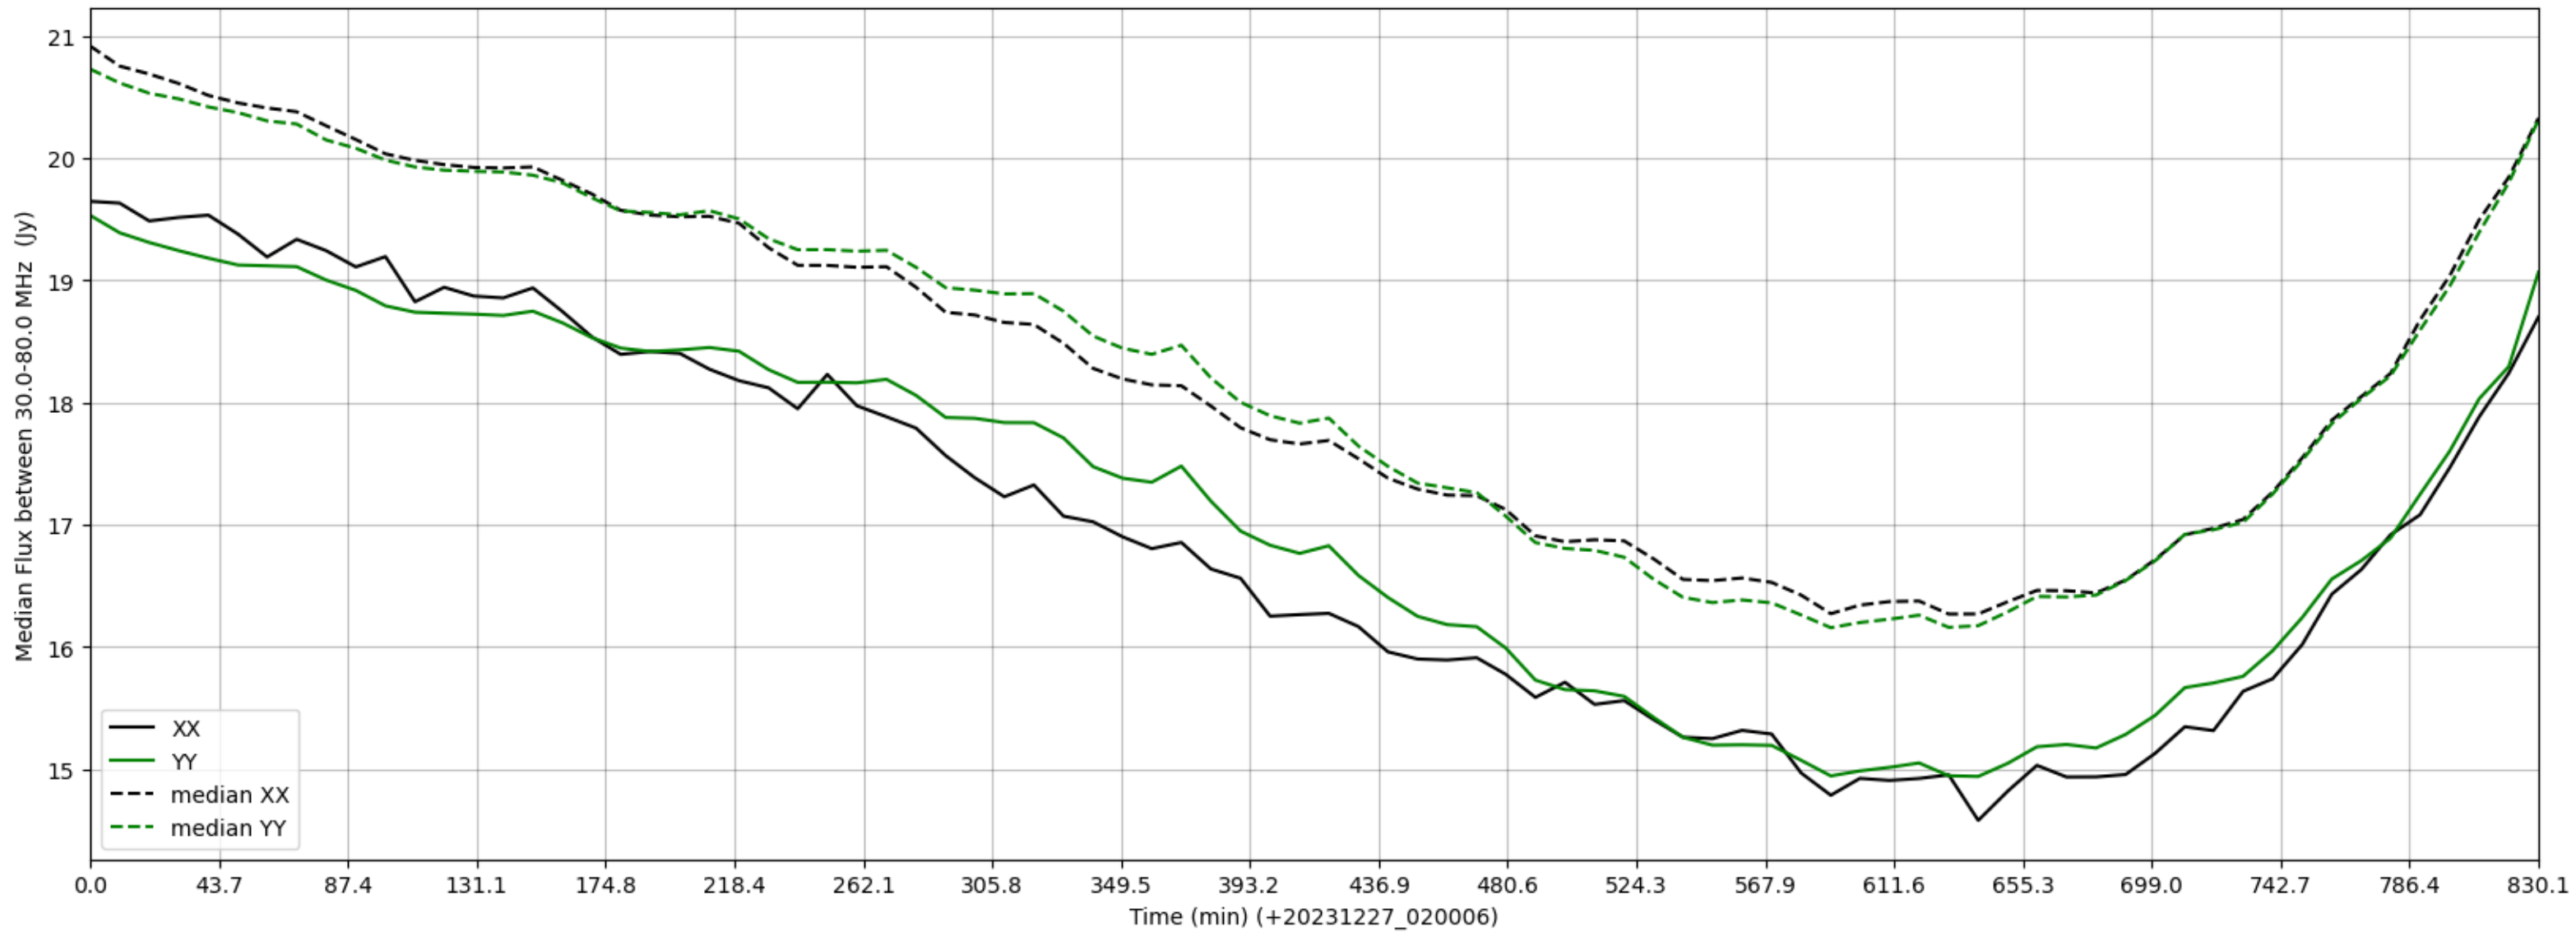

LWA224 - Correlator# 248 - XX FLAGS:Good - YY FLAGS:Good

LWA222 - Correlator# 249 - XX FLAGS:Good - YY FLAGS:Good

LWA326 - Correlator# 250 - XX FLAGS:Good - YY FLAGS:Good

LWA322 - Correlator# 251 - XX FLAGS:Good - YY FLAGS:Good