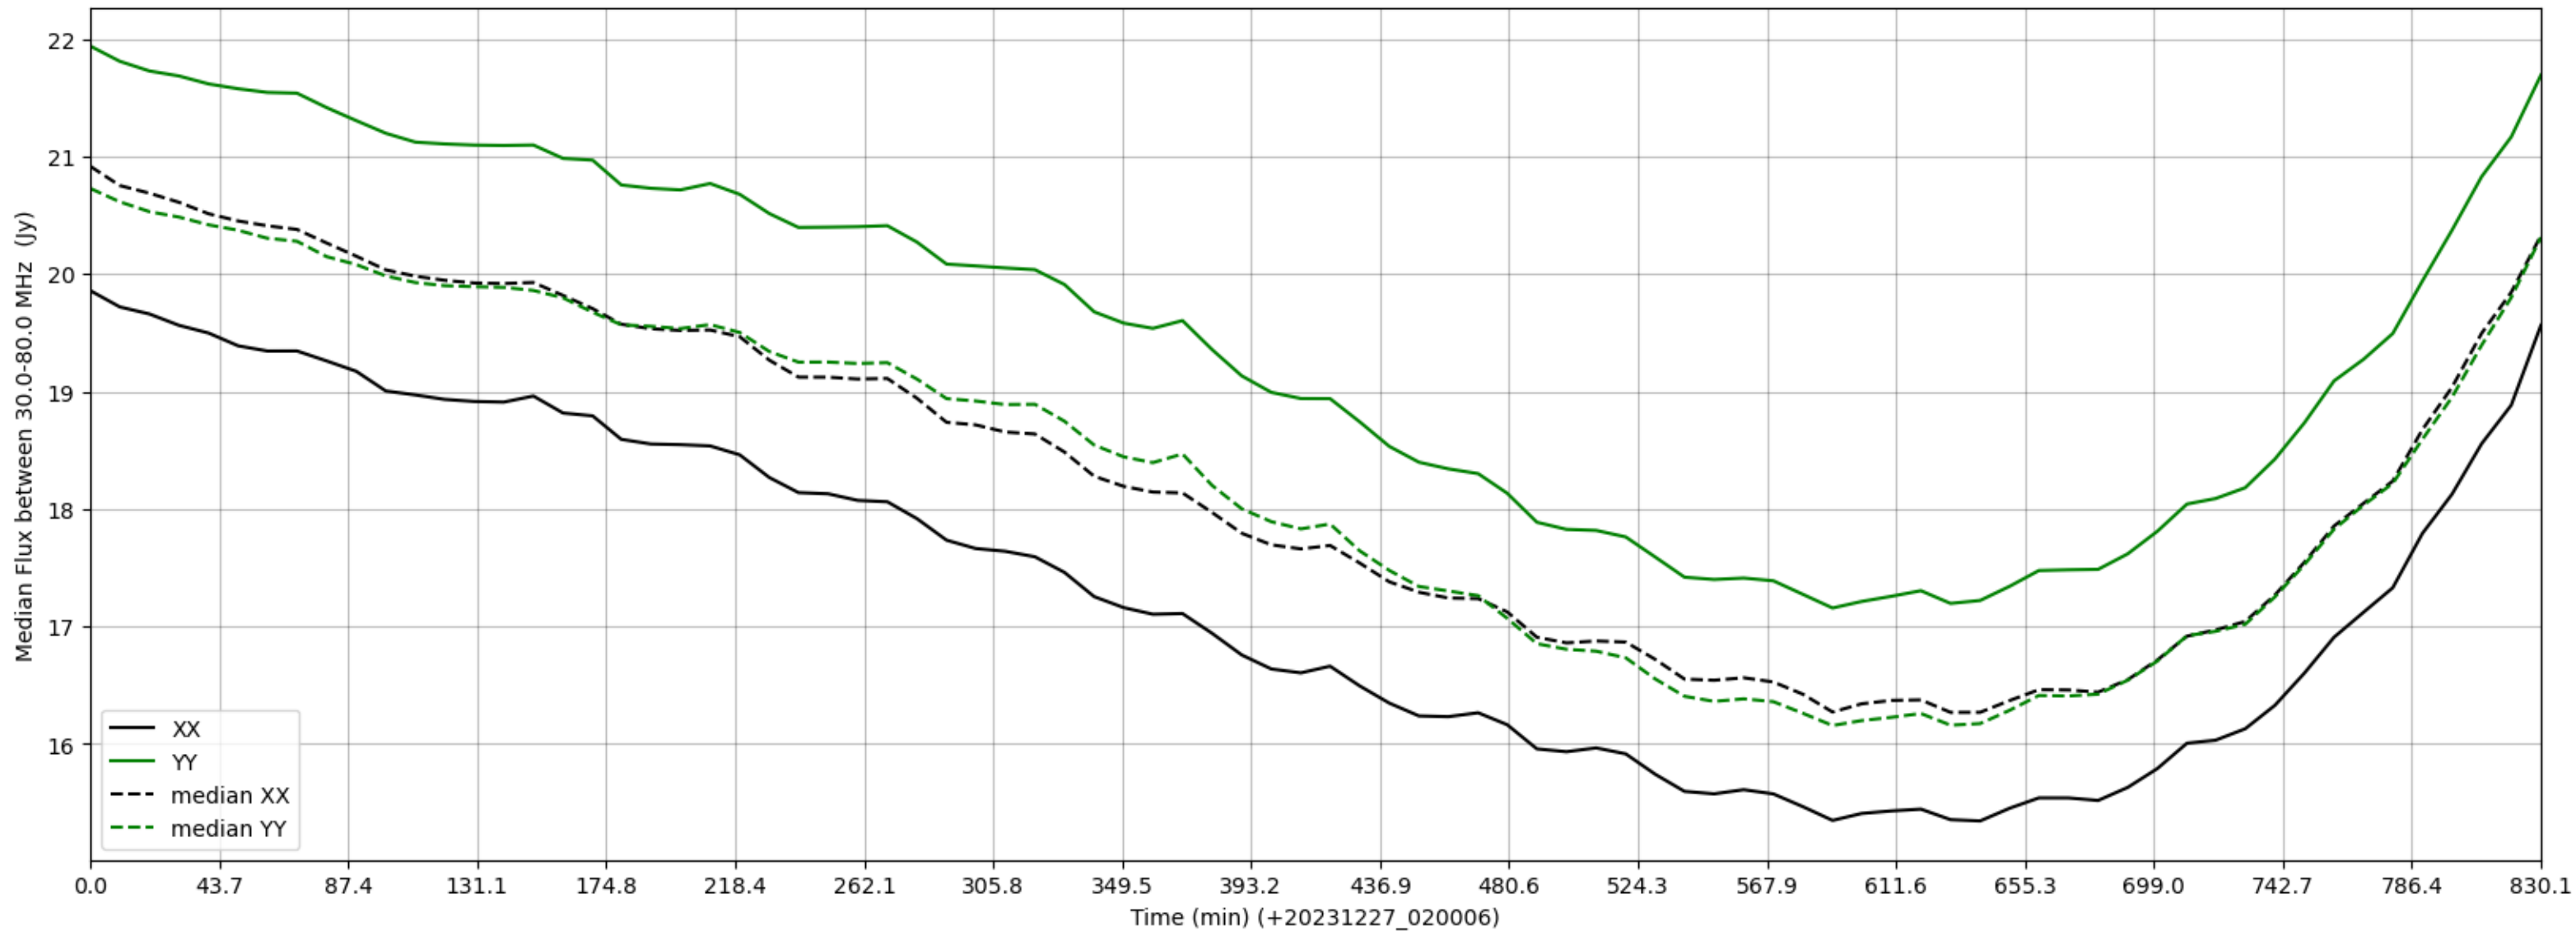

LWA149 - Correlator# 216 - XX FLAGS:Good - YY FLAGS:Good

LWA148 - Correlator# 217 - XX FLAGS:Good - YY FLAGS:Good

LWA151 - Correlator# 218 - XX FLAGS:Good - YY FLAGS:Good

LWA172 - Correlator# 219 - XX FLAGS:Good - YY FLAGS:Good