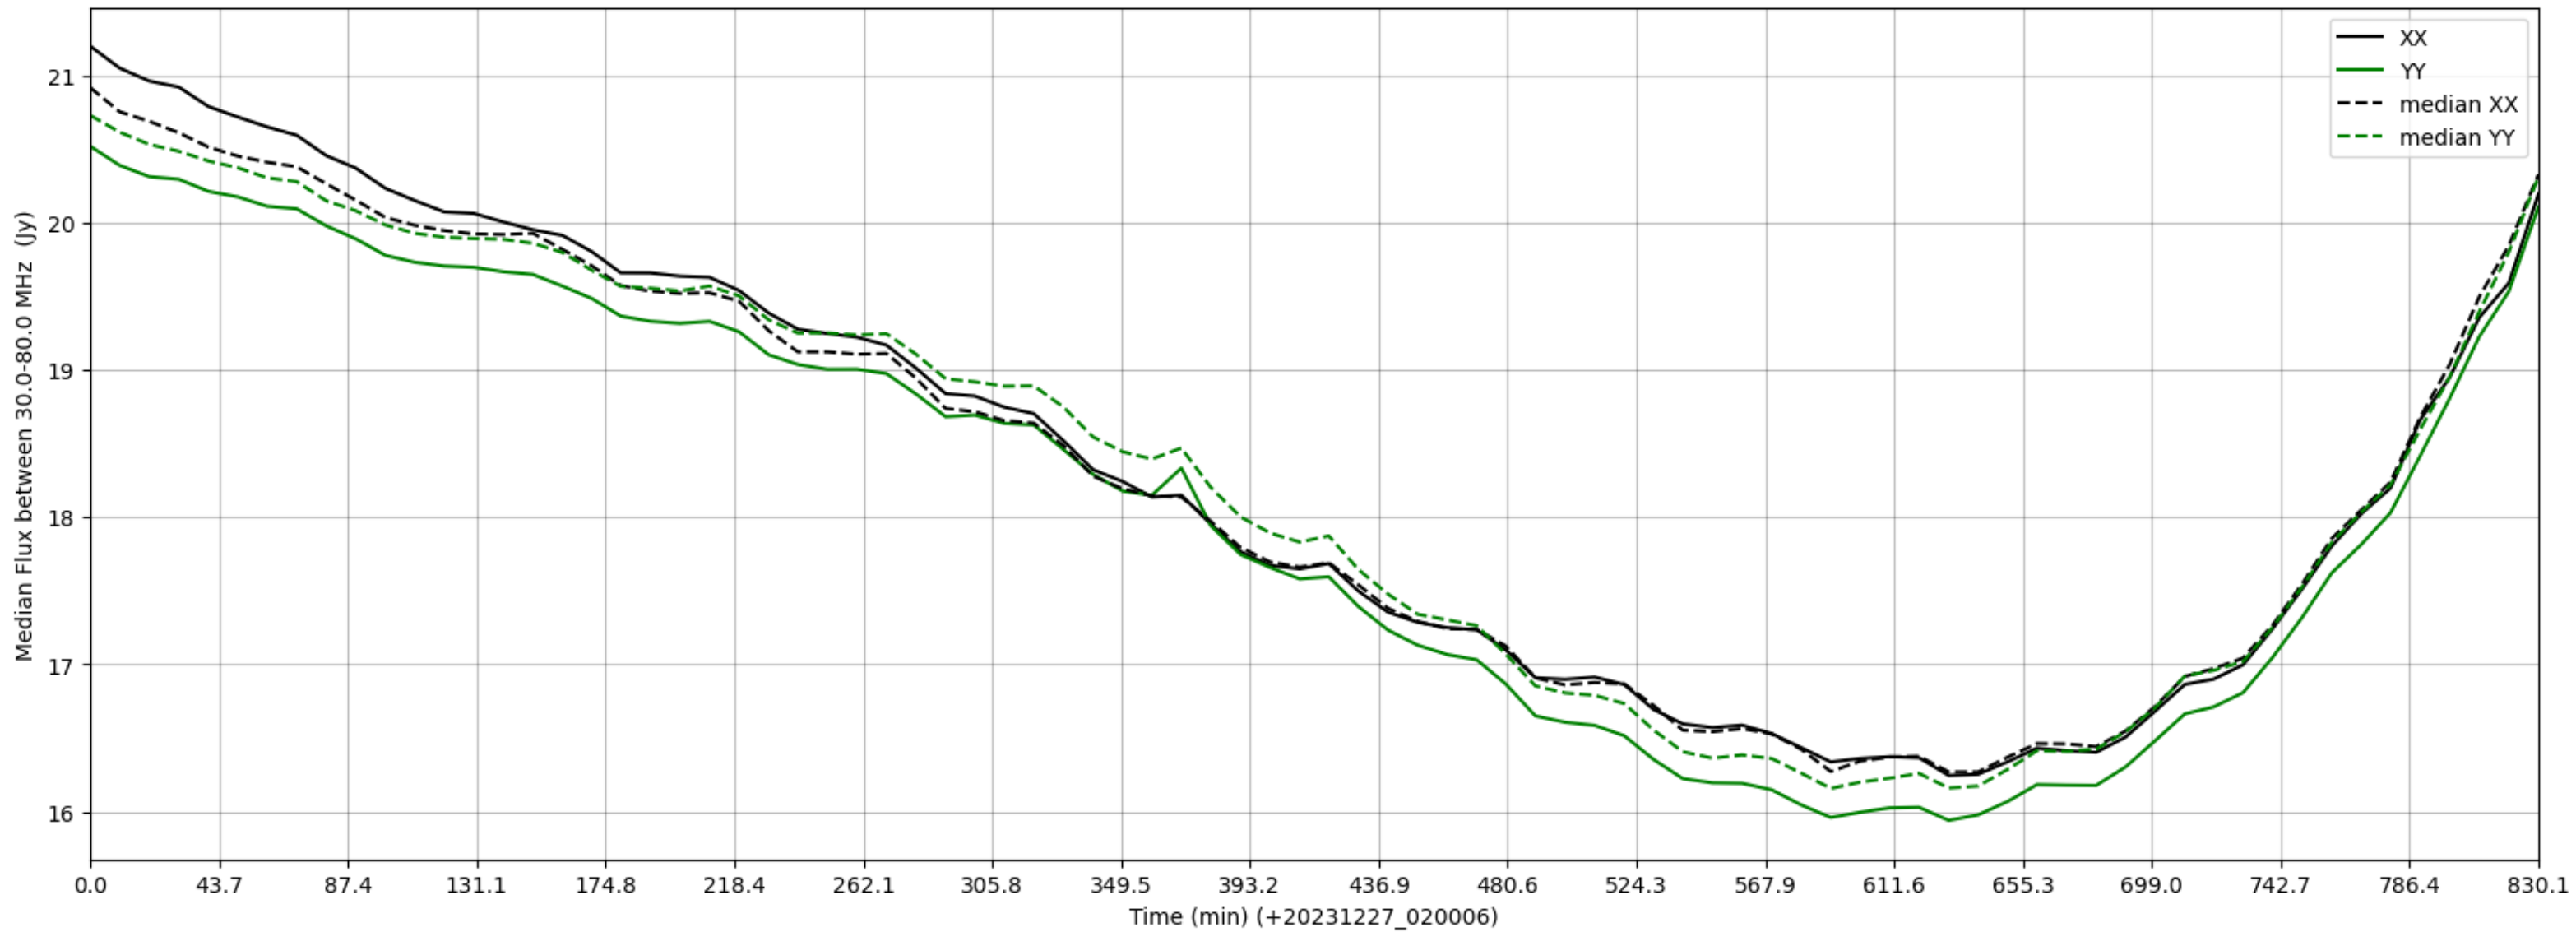

LWA176 - Correlator# 325 - XX FLAGS:Good - YY FLAGS:Good

LWA183 - Correlator# 324 - XX FLAGS:Good - YY FLAGS:Good