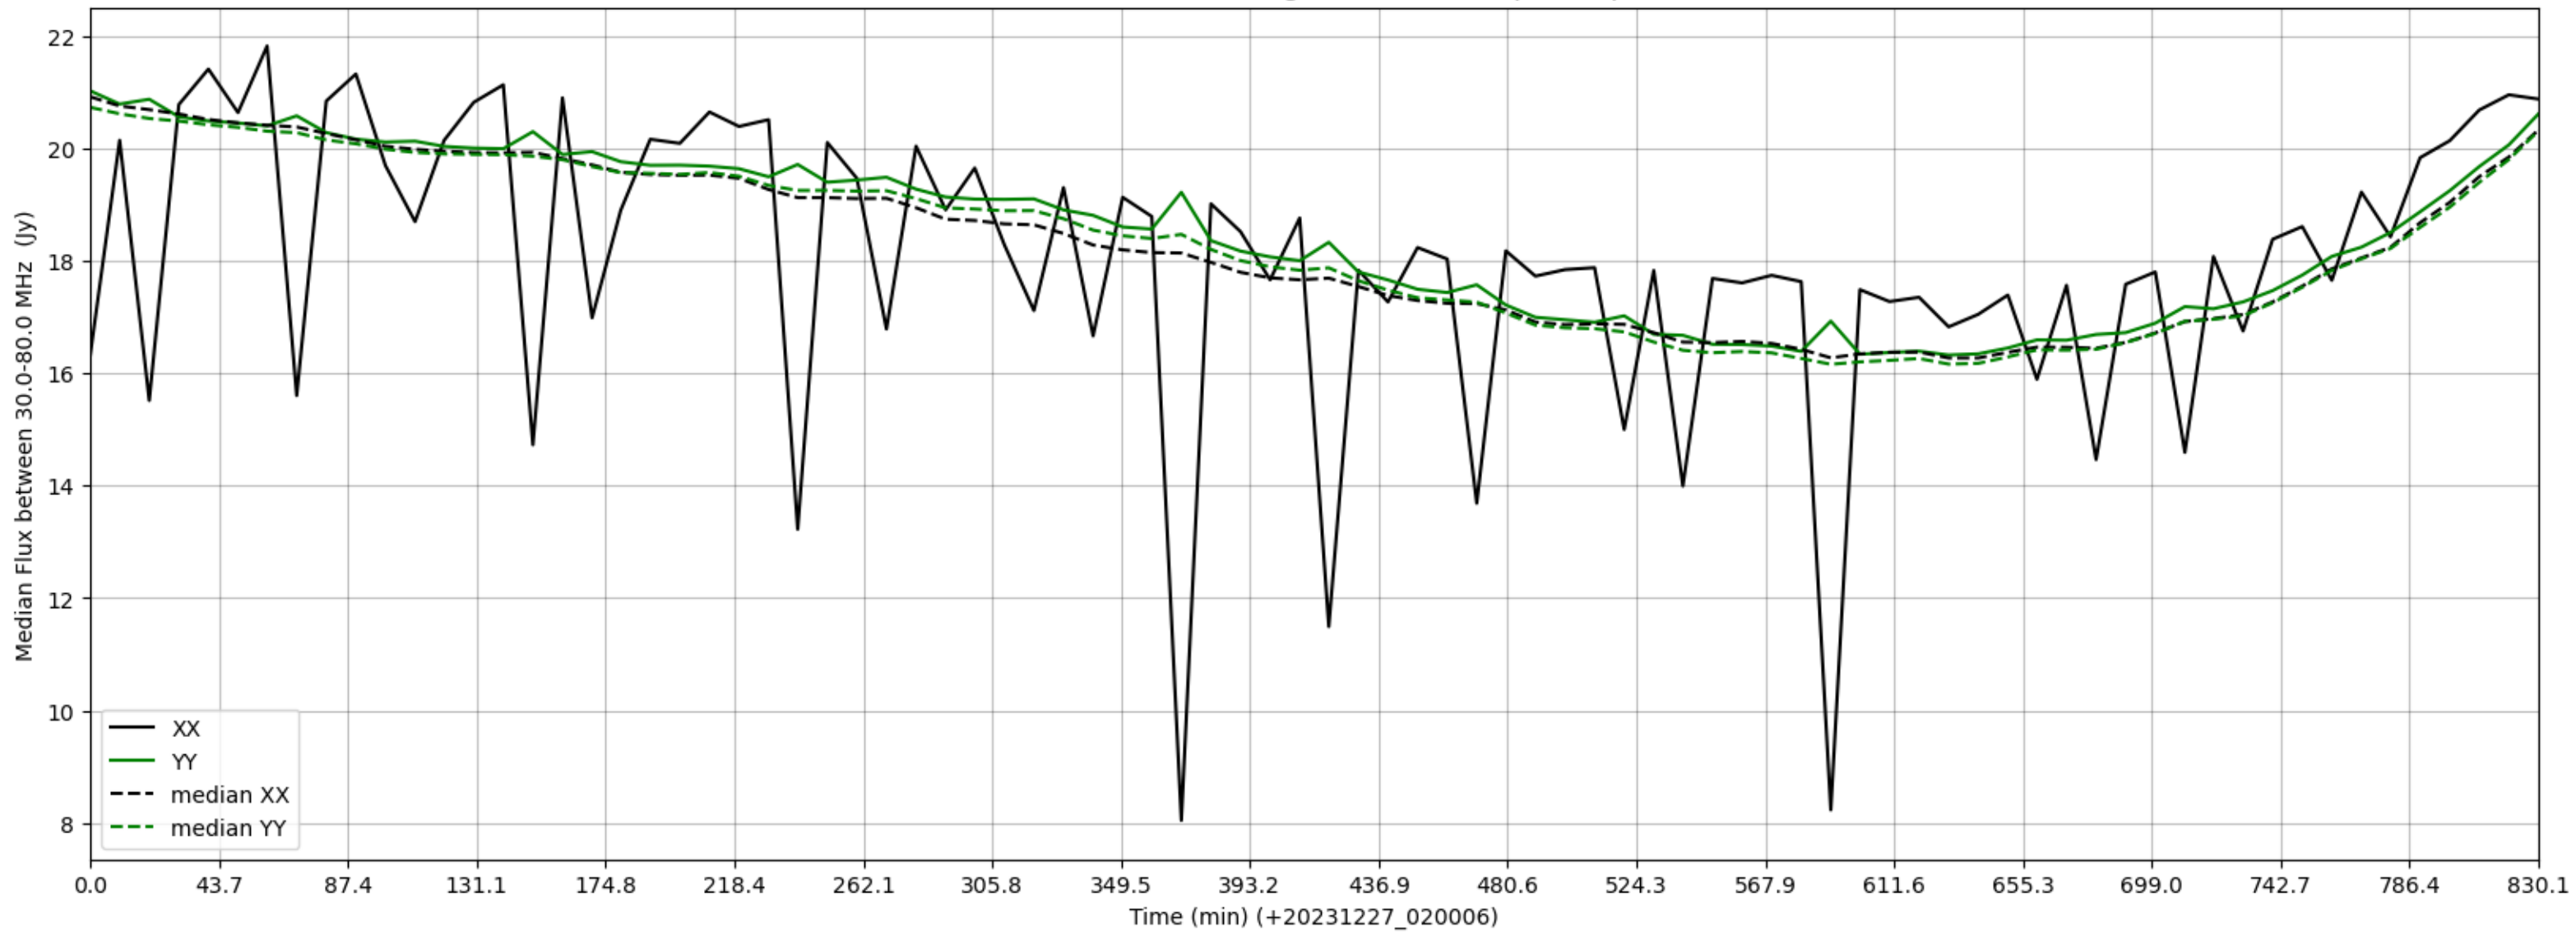

LWA040 - Correlator# 076 - XX FLAGS:Good - YY FLAGS:Good

LWA038 - Correlator# 077 - XX FLAGS:BadSpecShape - YY FLAGS:Good

LWA042 - Correlator# 078 - XX FLAGS:Good - YY FLAGS:Good

LWA041 - Correlator# 079 - XX FLAGS:HighTimeVar+BadSpecShape - YY FLAGS:Good