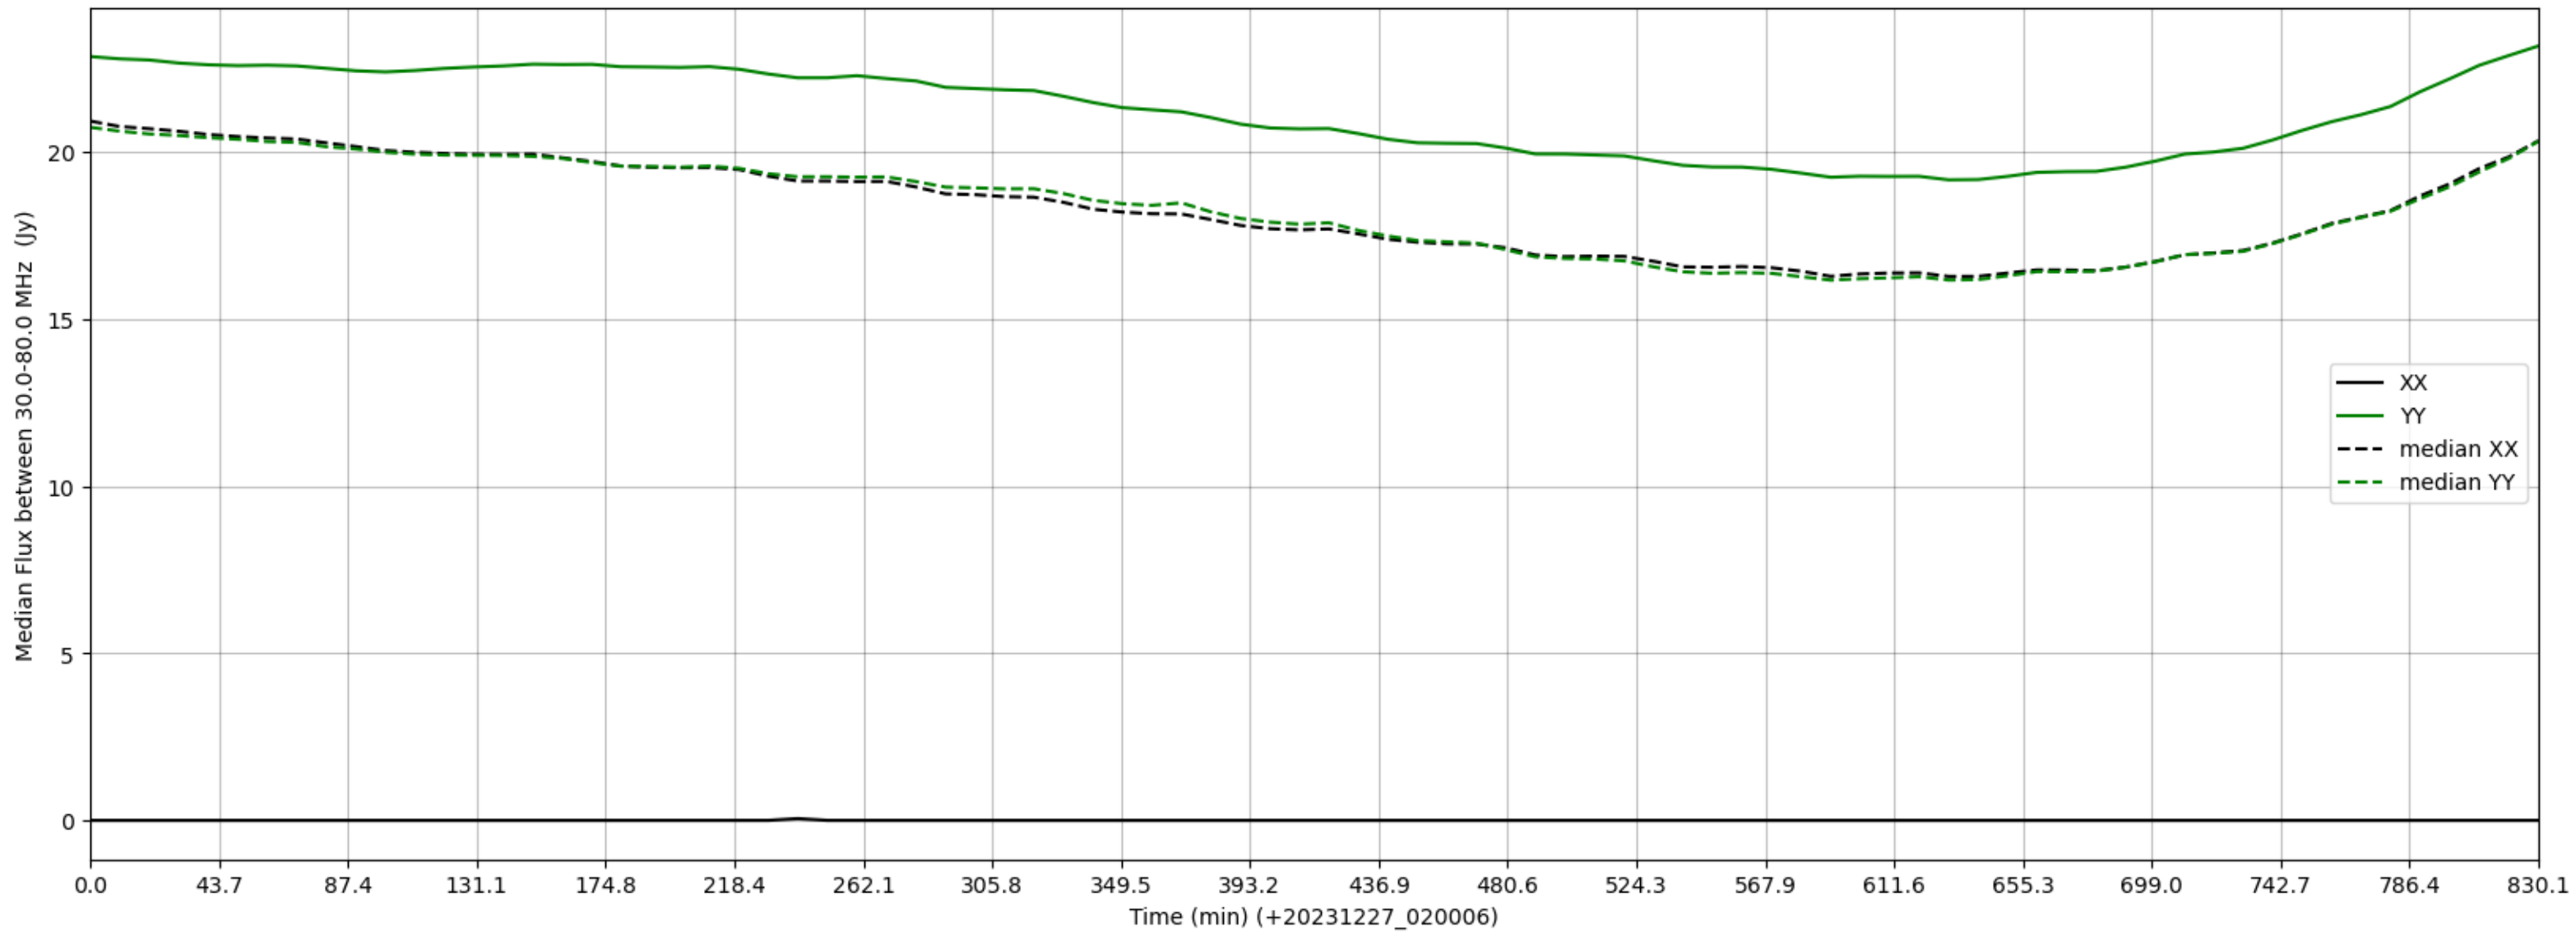

LWA341 - Correlator# 029 - XX FLAGS:BadSpecShape - YY FLAGS:Good

LWA352 - Correlator# 028 - XX FLAGS:LowFlux - YY FLAGS:Good