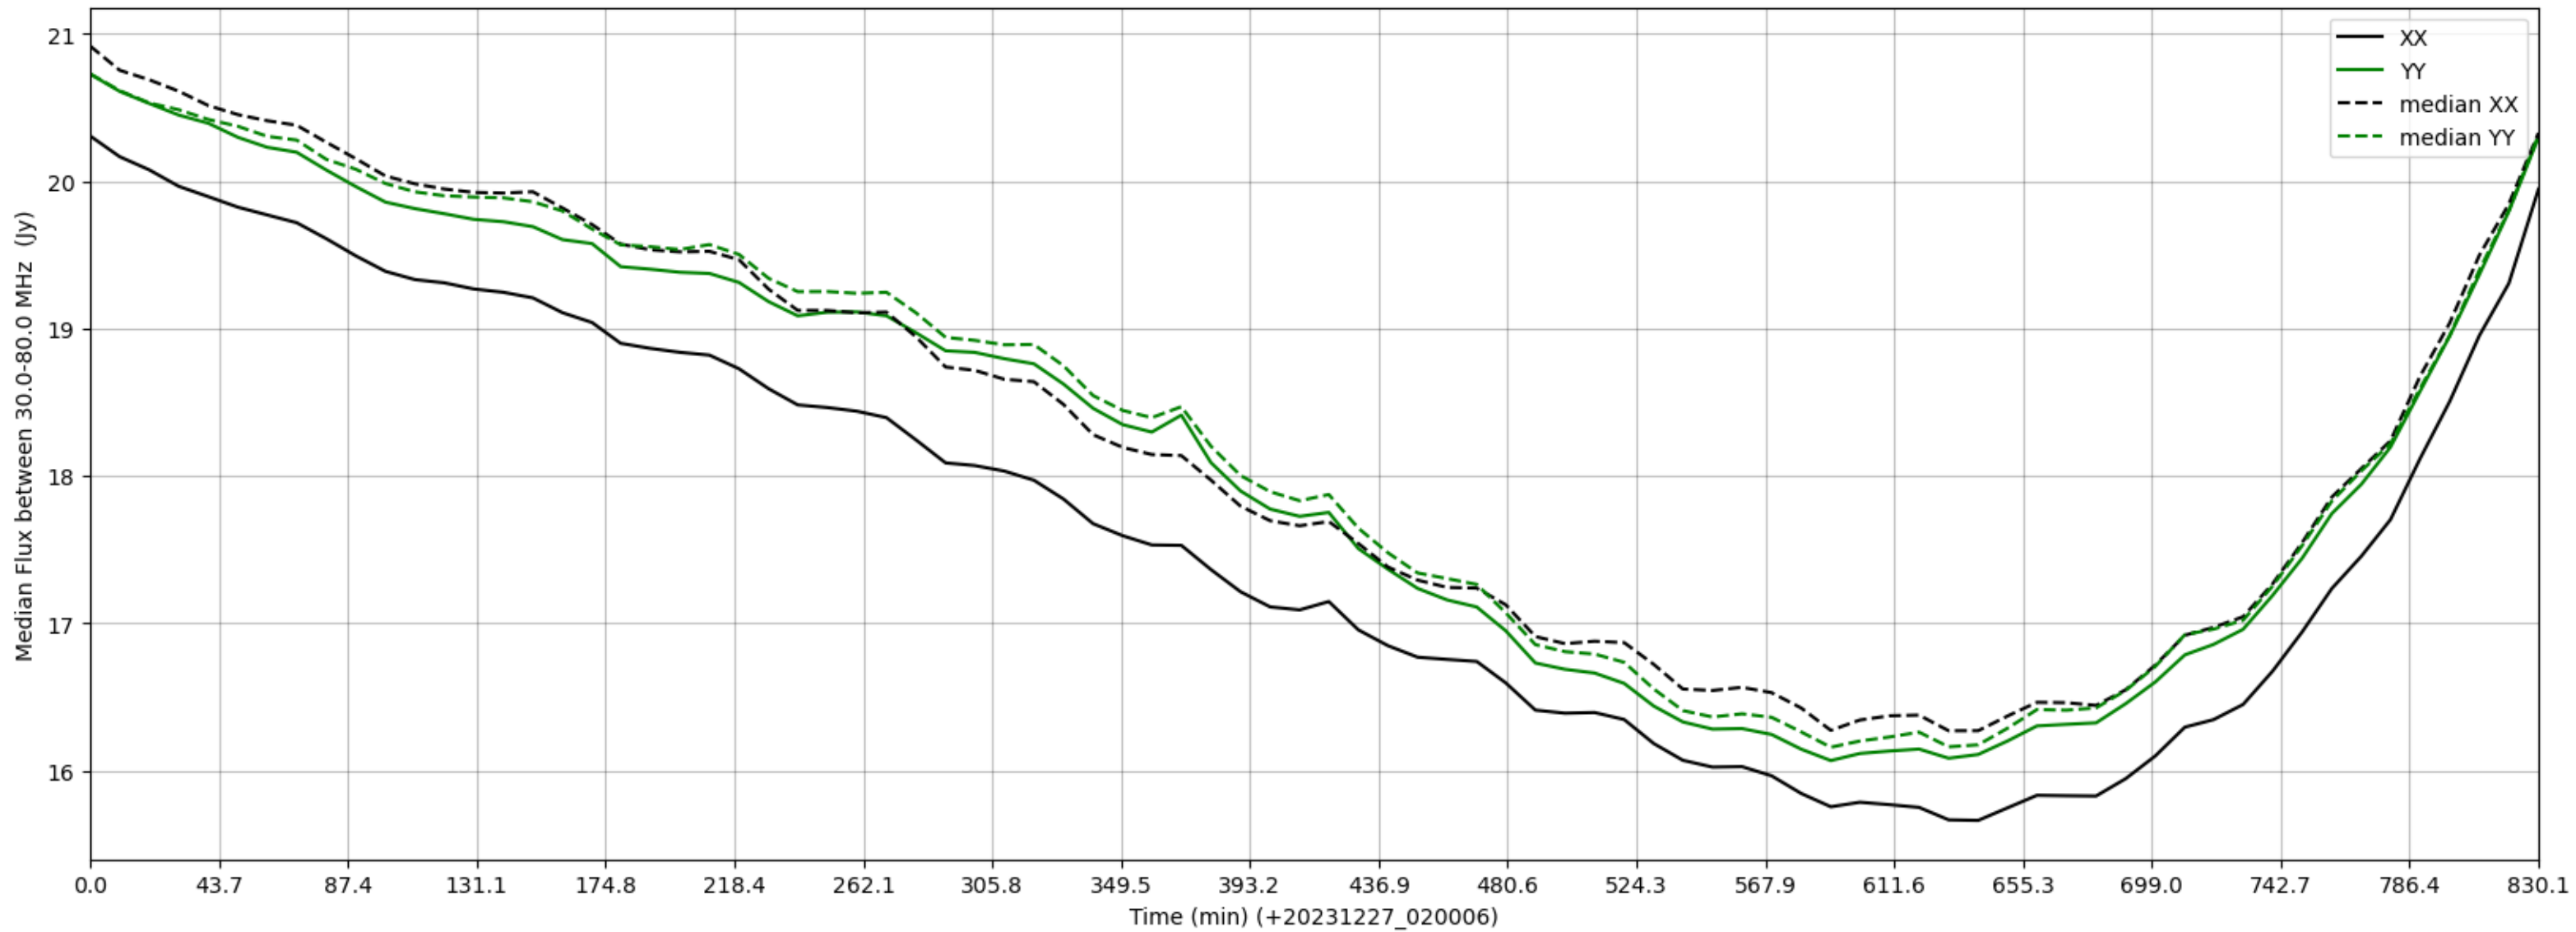

LWA049 - Correlator# 112 - XX FLAGS:Good - YY FLAGS:Good

LWA048 - Correlator# 113 - XX FLAGS:Good - YY FLAGS:Good

LWA051 - Correlator# 114 - XX FLAGS:Good - YY FLAGS:Good

LWA050 - Correlator# 115 - XX FLAGS:Good - YY FLAGS:Good