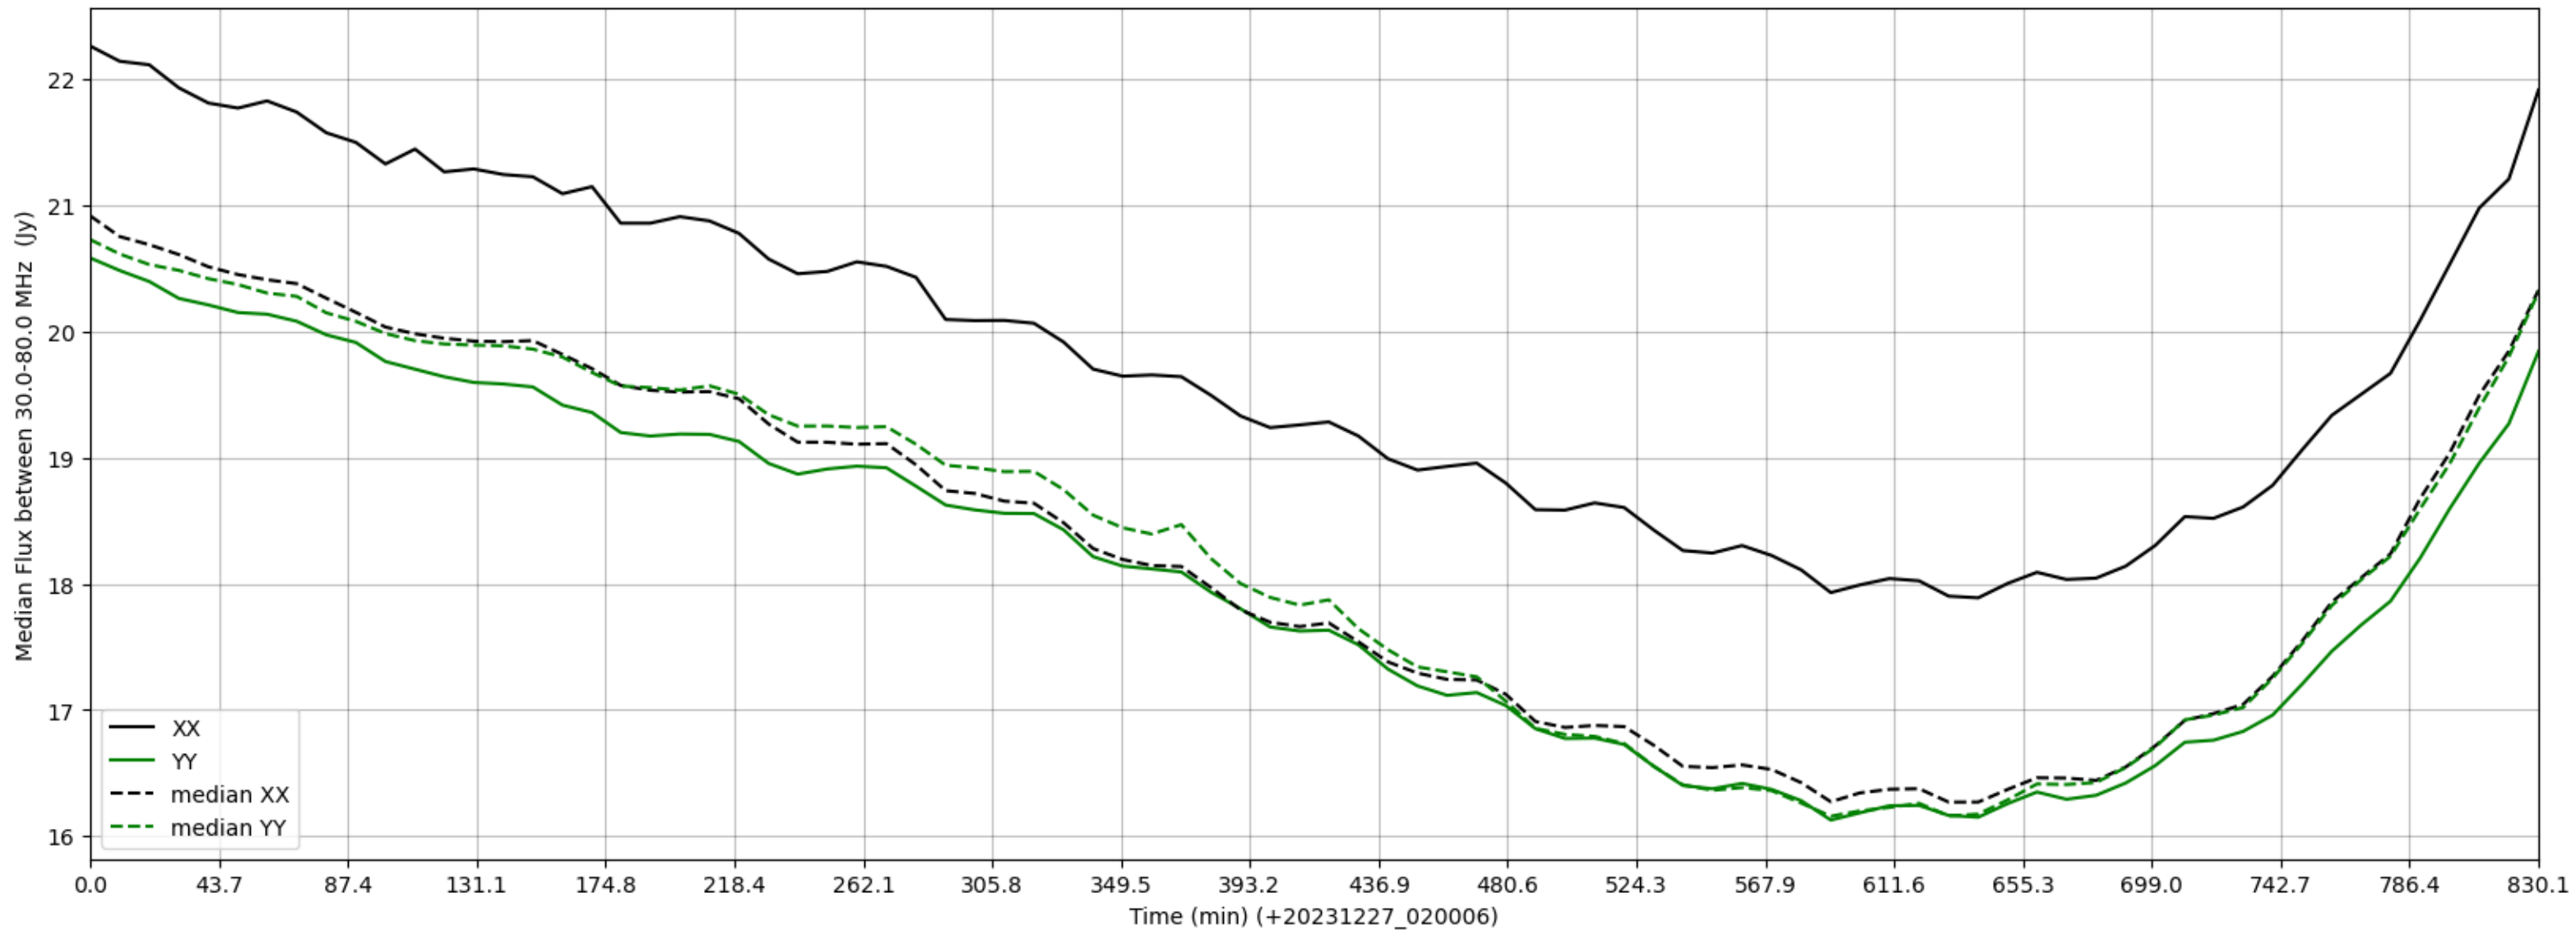

LWA065 - Correlator# 165 - XX FLAGS:Good - YY FLAGS:Good

LWA066 - Correlator# 164 - XX FLAGS:Good - YY FLAGS:Good