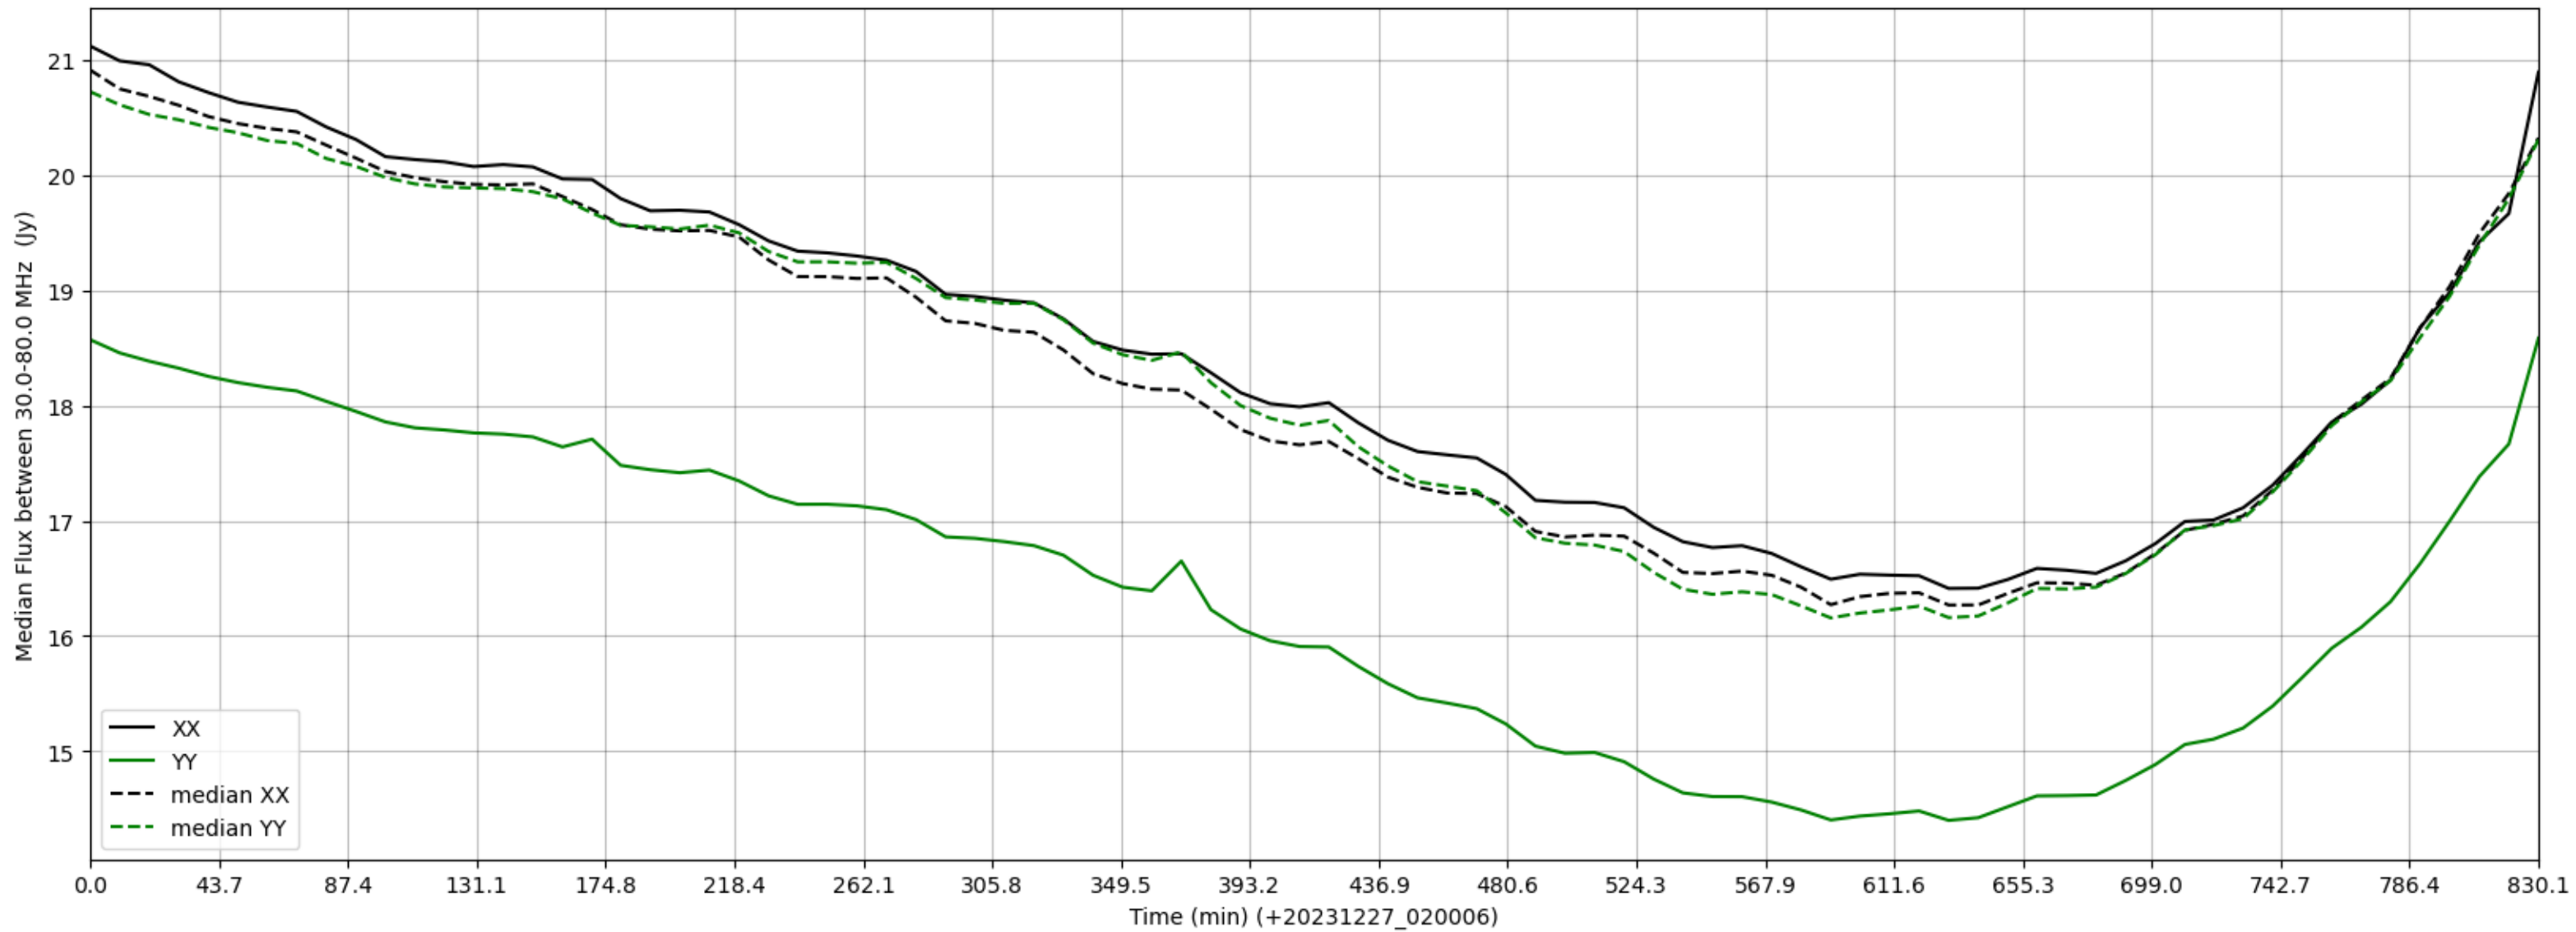

LWA182 - Correlator# 238 - XX FLAGS:Good - YY FLAGS:Good

LWA158 - Correlator# 237 - XX FLAGS:Good - YY FLAGS:Good