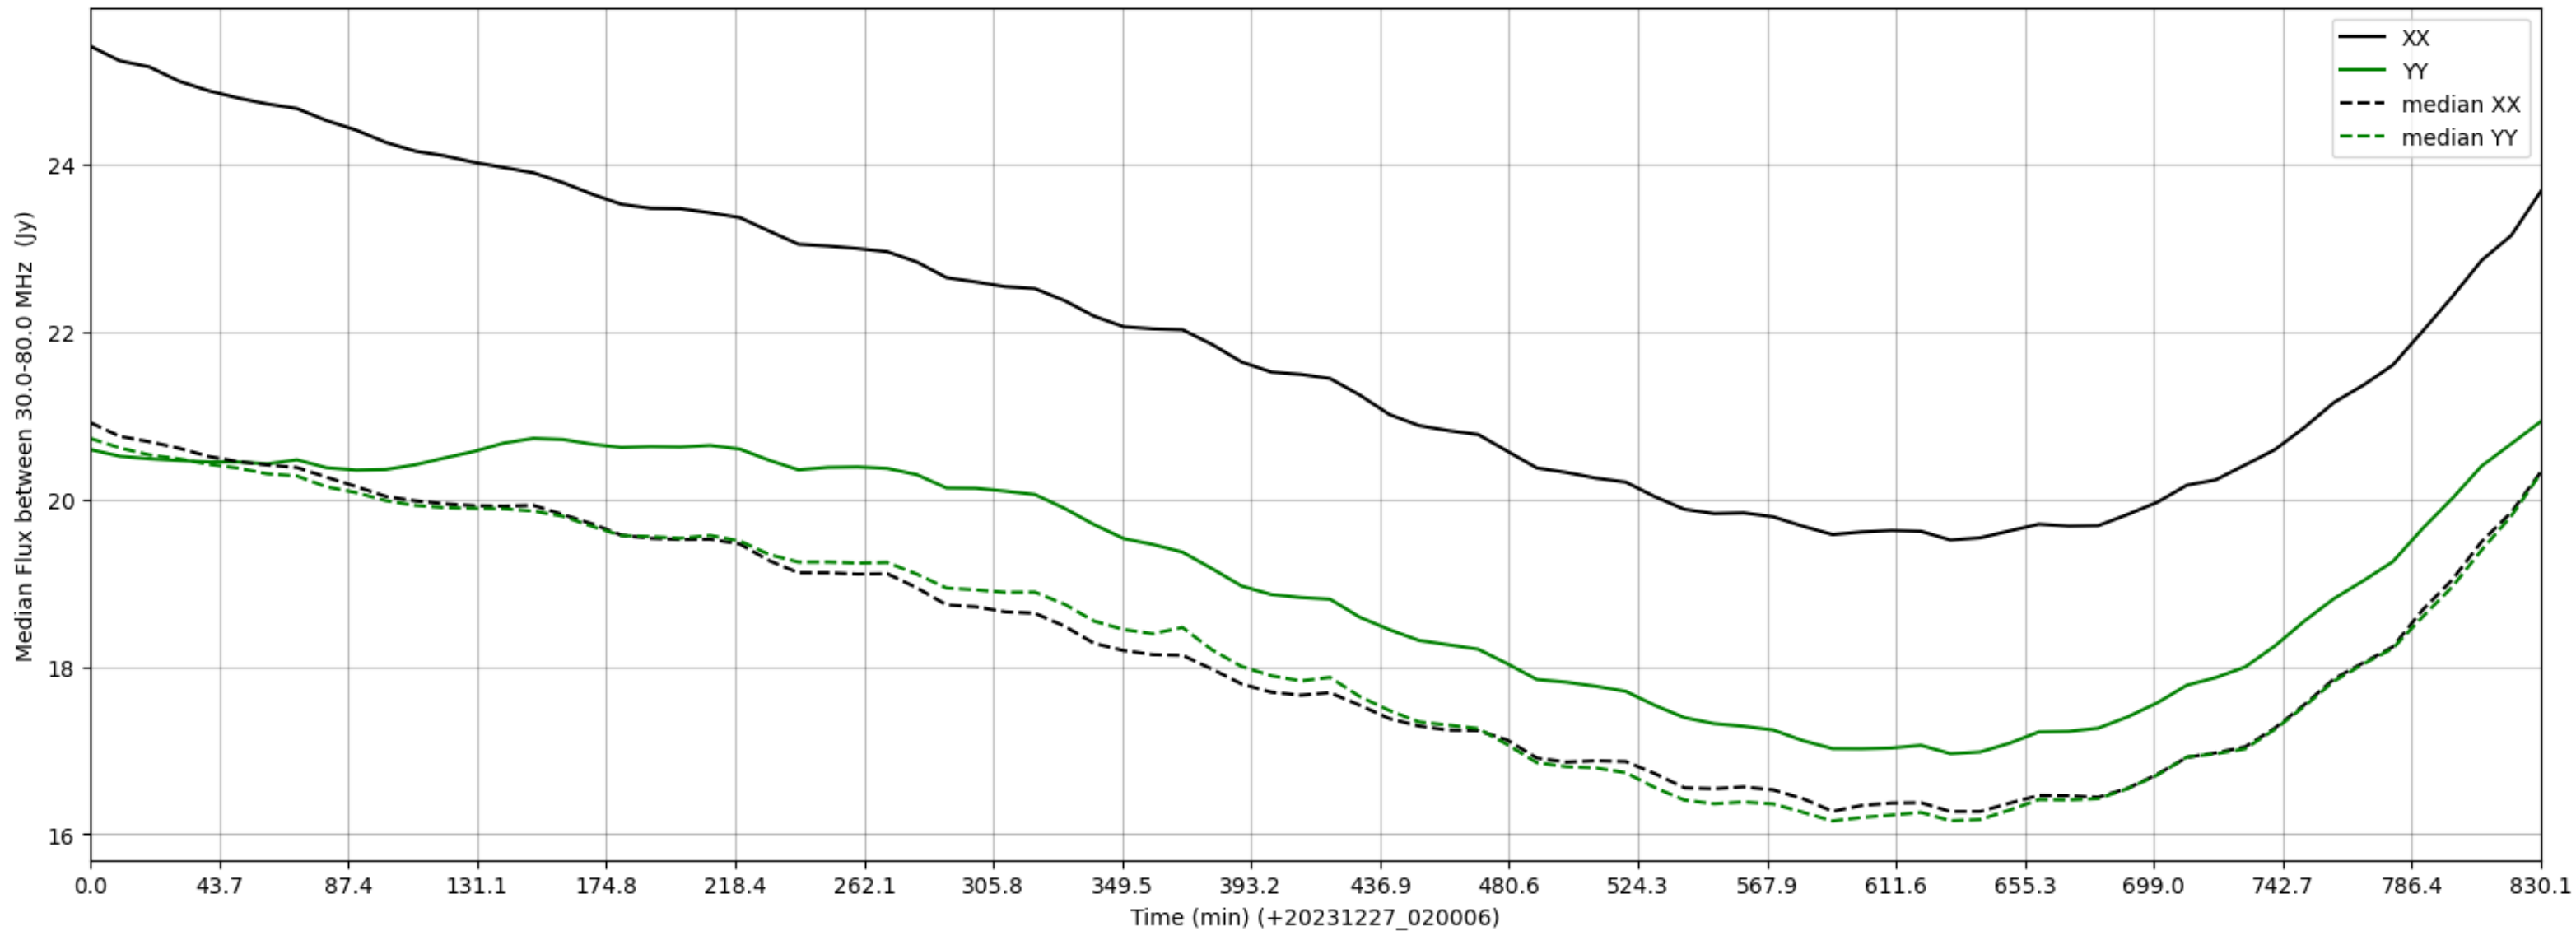

LWA315 - Correlator# 350 - XX FLAGS:Good - YY FLAGS:Good

LWA264 - Correlator# 349 - XX FLAGS:Good - YY FLAGS:Good