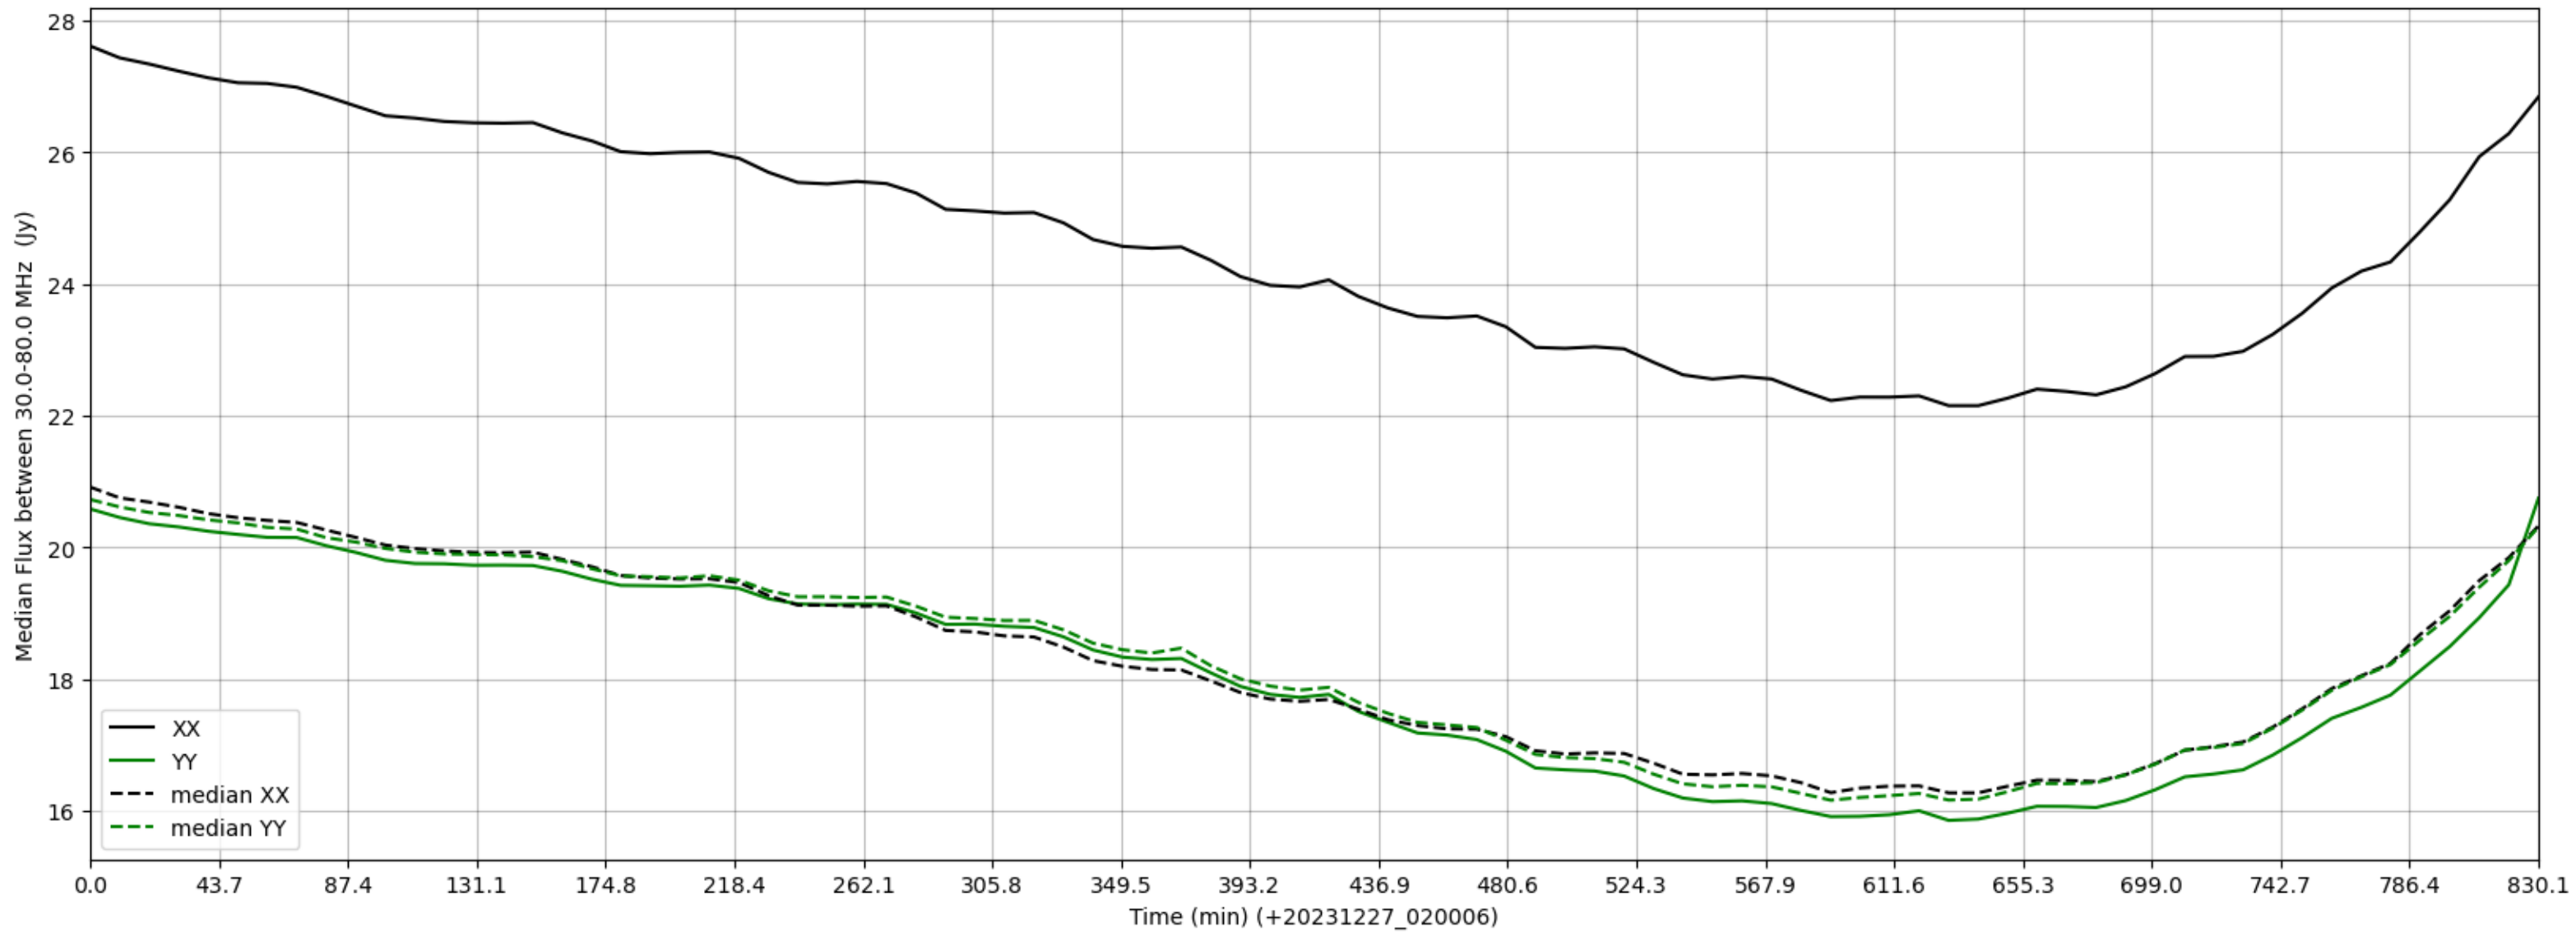

LWA275 - Correlator# 090 - XX FLAGS:Good - YY FLAGS:Good

LWA075 - Correlator# 089 - XX FLAGS:Good - YY FLAGS:Good