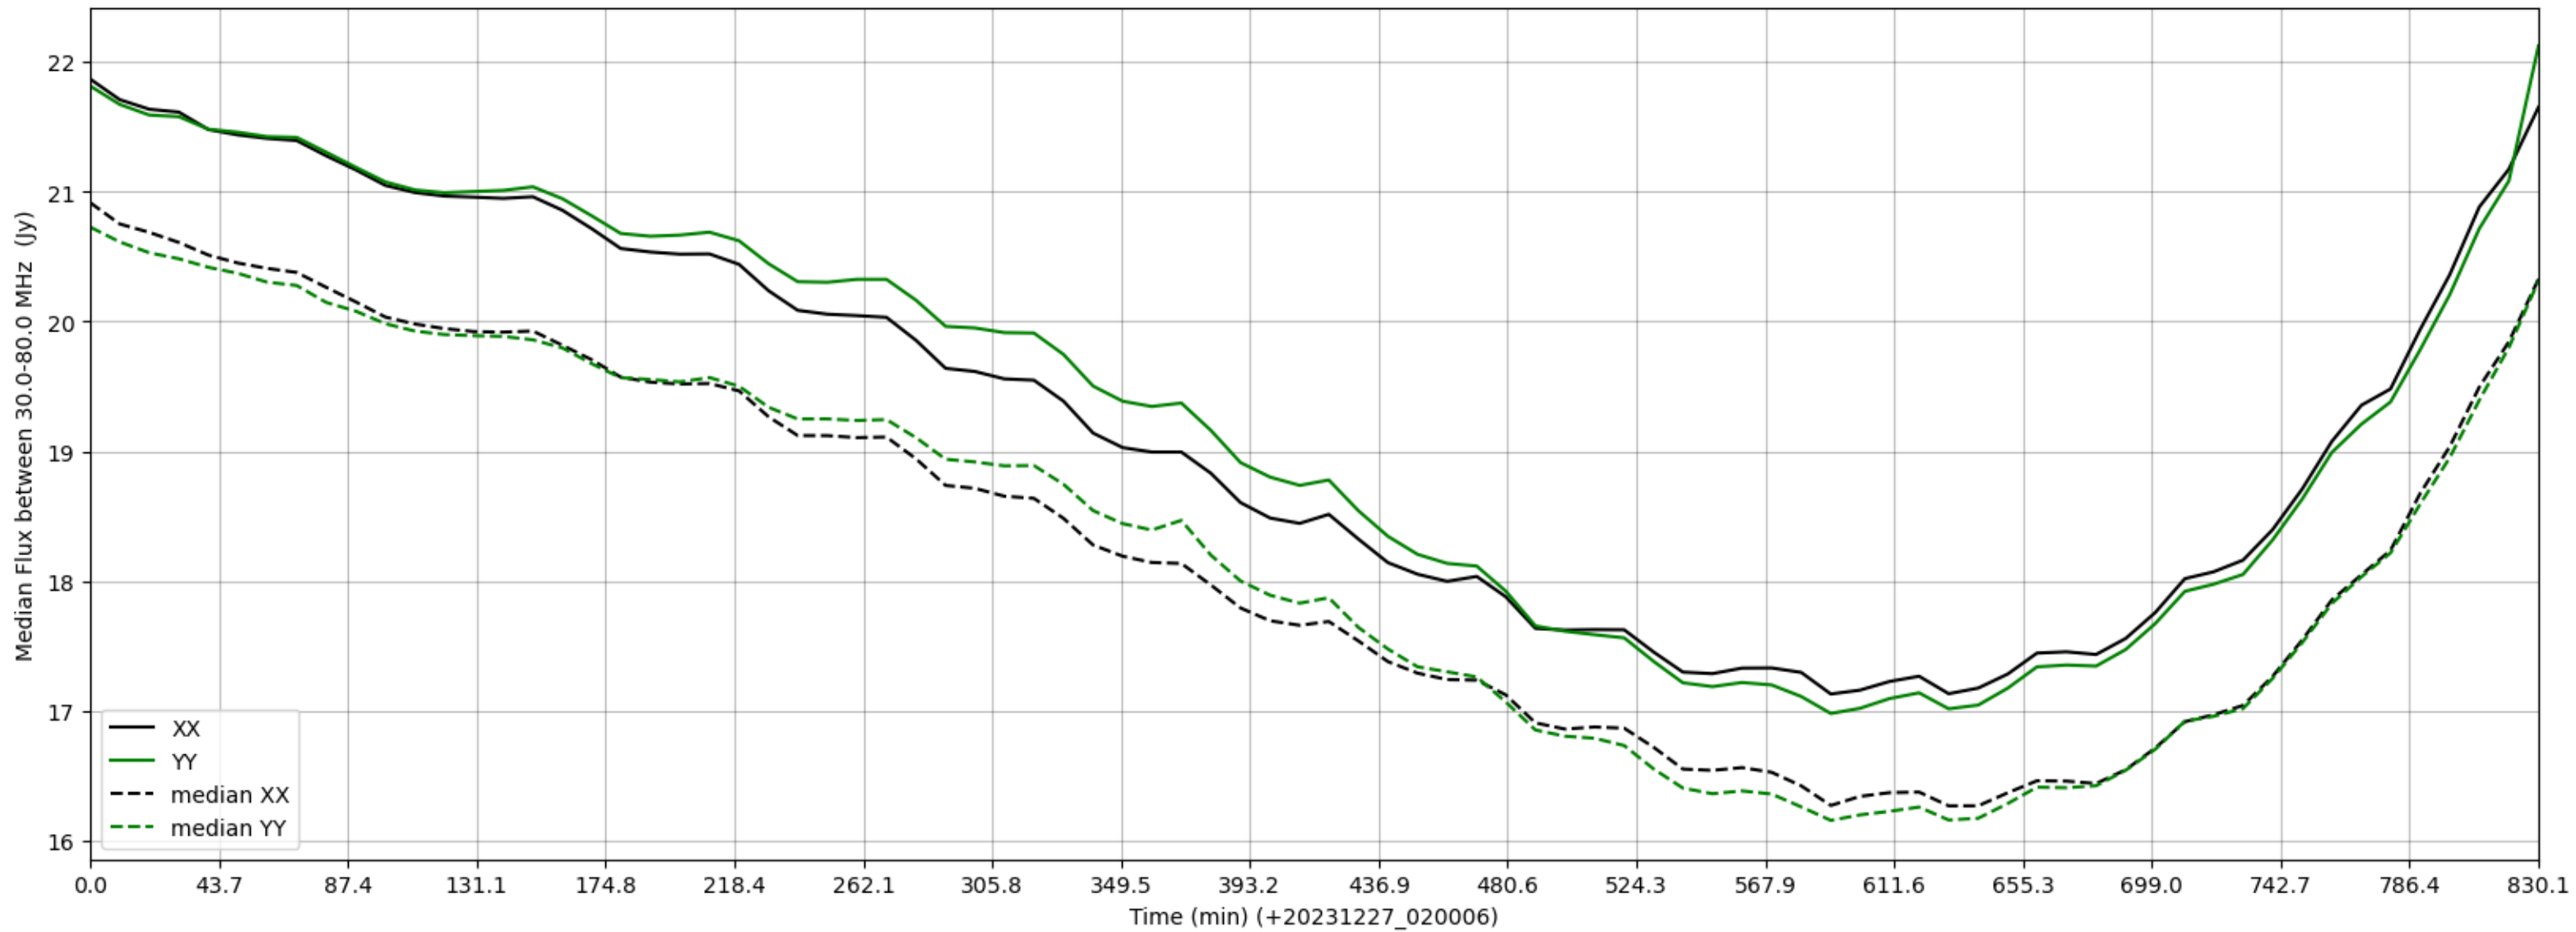

LWA235 - Correlator# 309 - XX FLAGS:Good - YY FLAGS:Good

LWA236 - Correlator# 308 - XX FLAGS:Good - YY FLAGS:Good