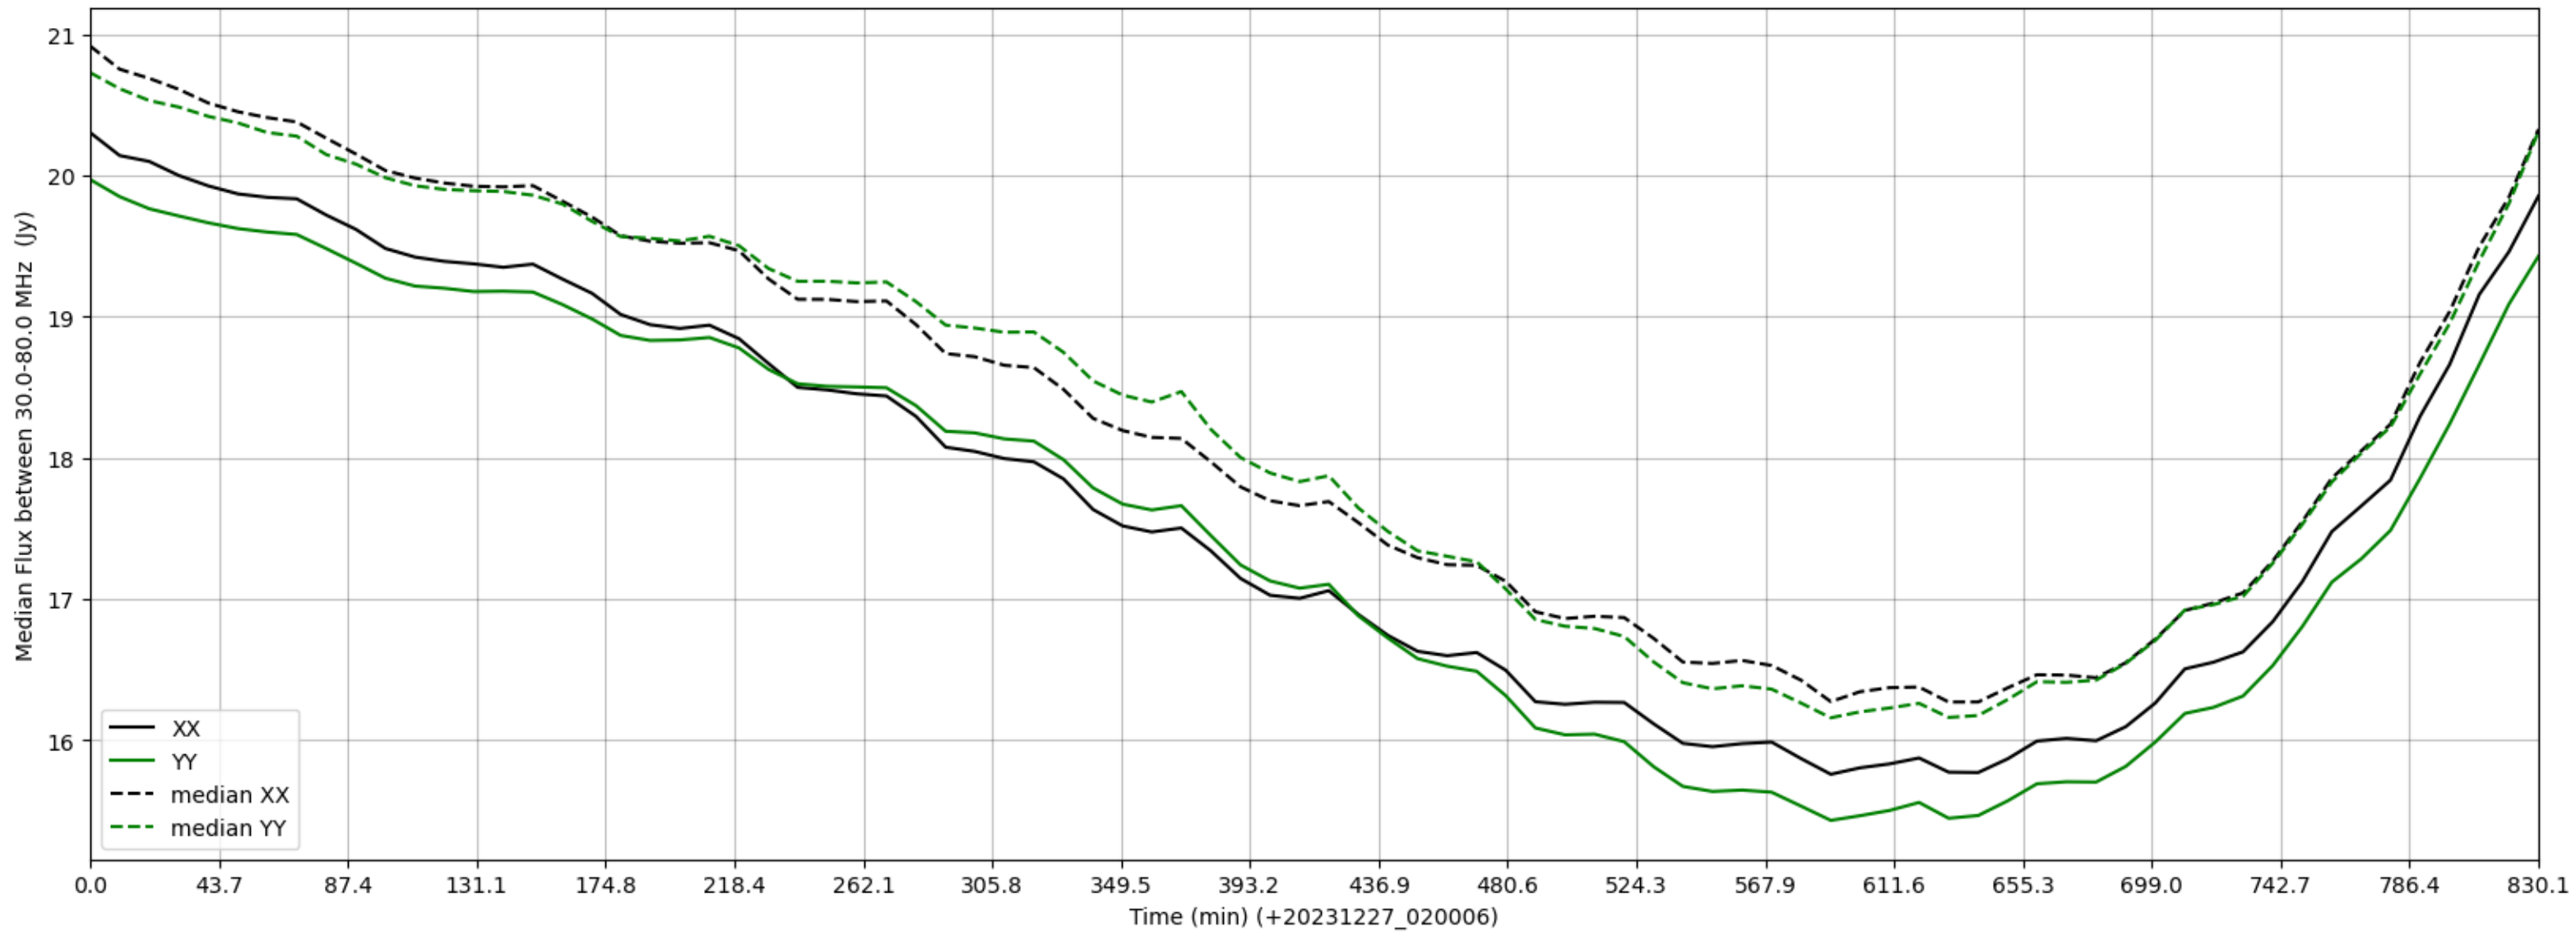

LWA052 - Correlator# 117 - XX FLAGS:HighTimeVar - YY FLAGS:Good

LWA053 - Correlator# 116 - XX FLAGS:Good - YY FLAGS:Good