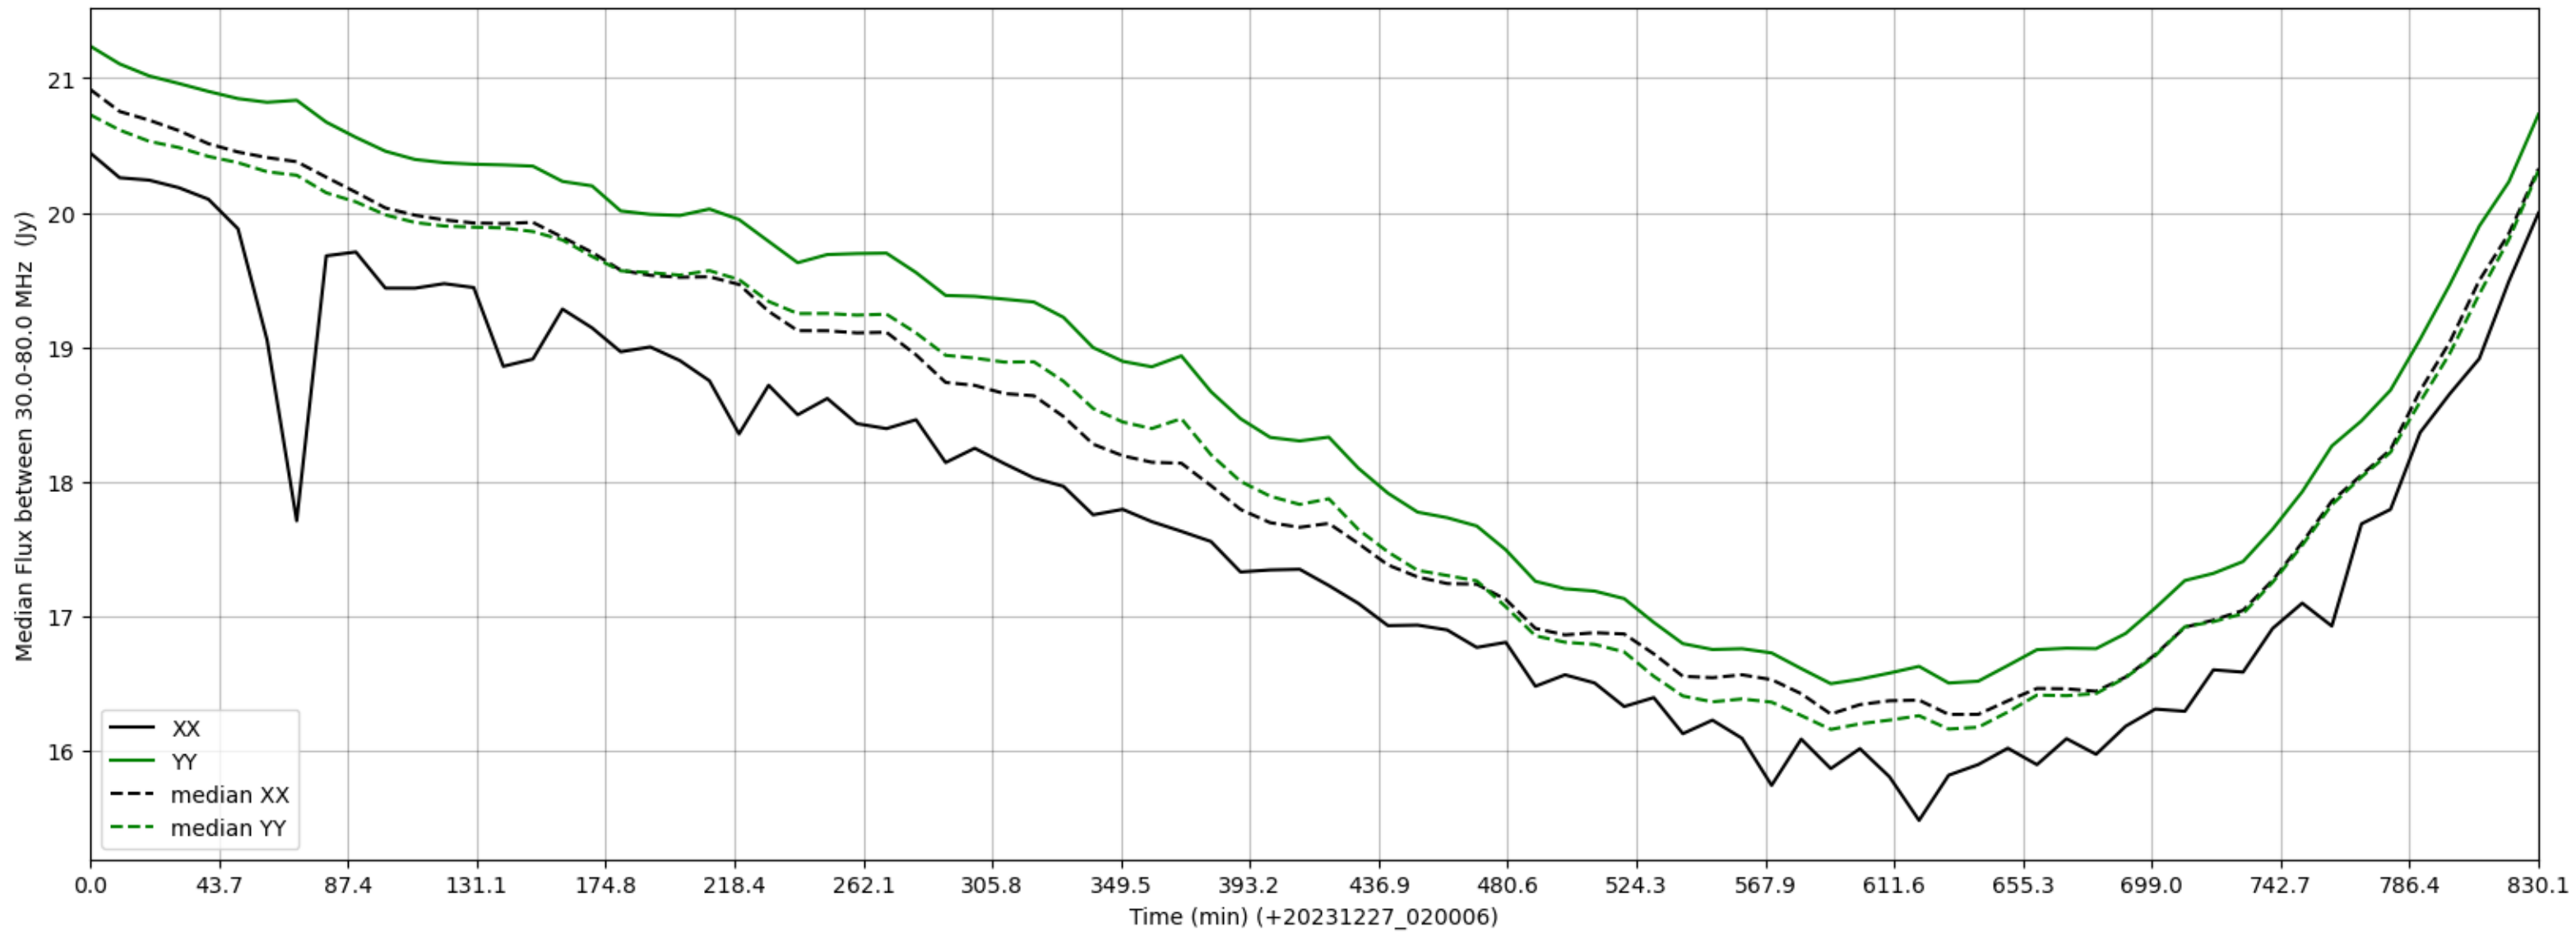

LWA172 - Correlator# 219 - XX FLAGS:Good - YY FLAGS:Good

LWA151 - Correlator# 218 - XX FLAGS:Good - YY FLAGS:Good