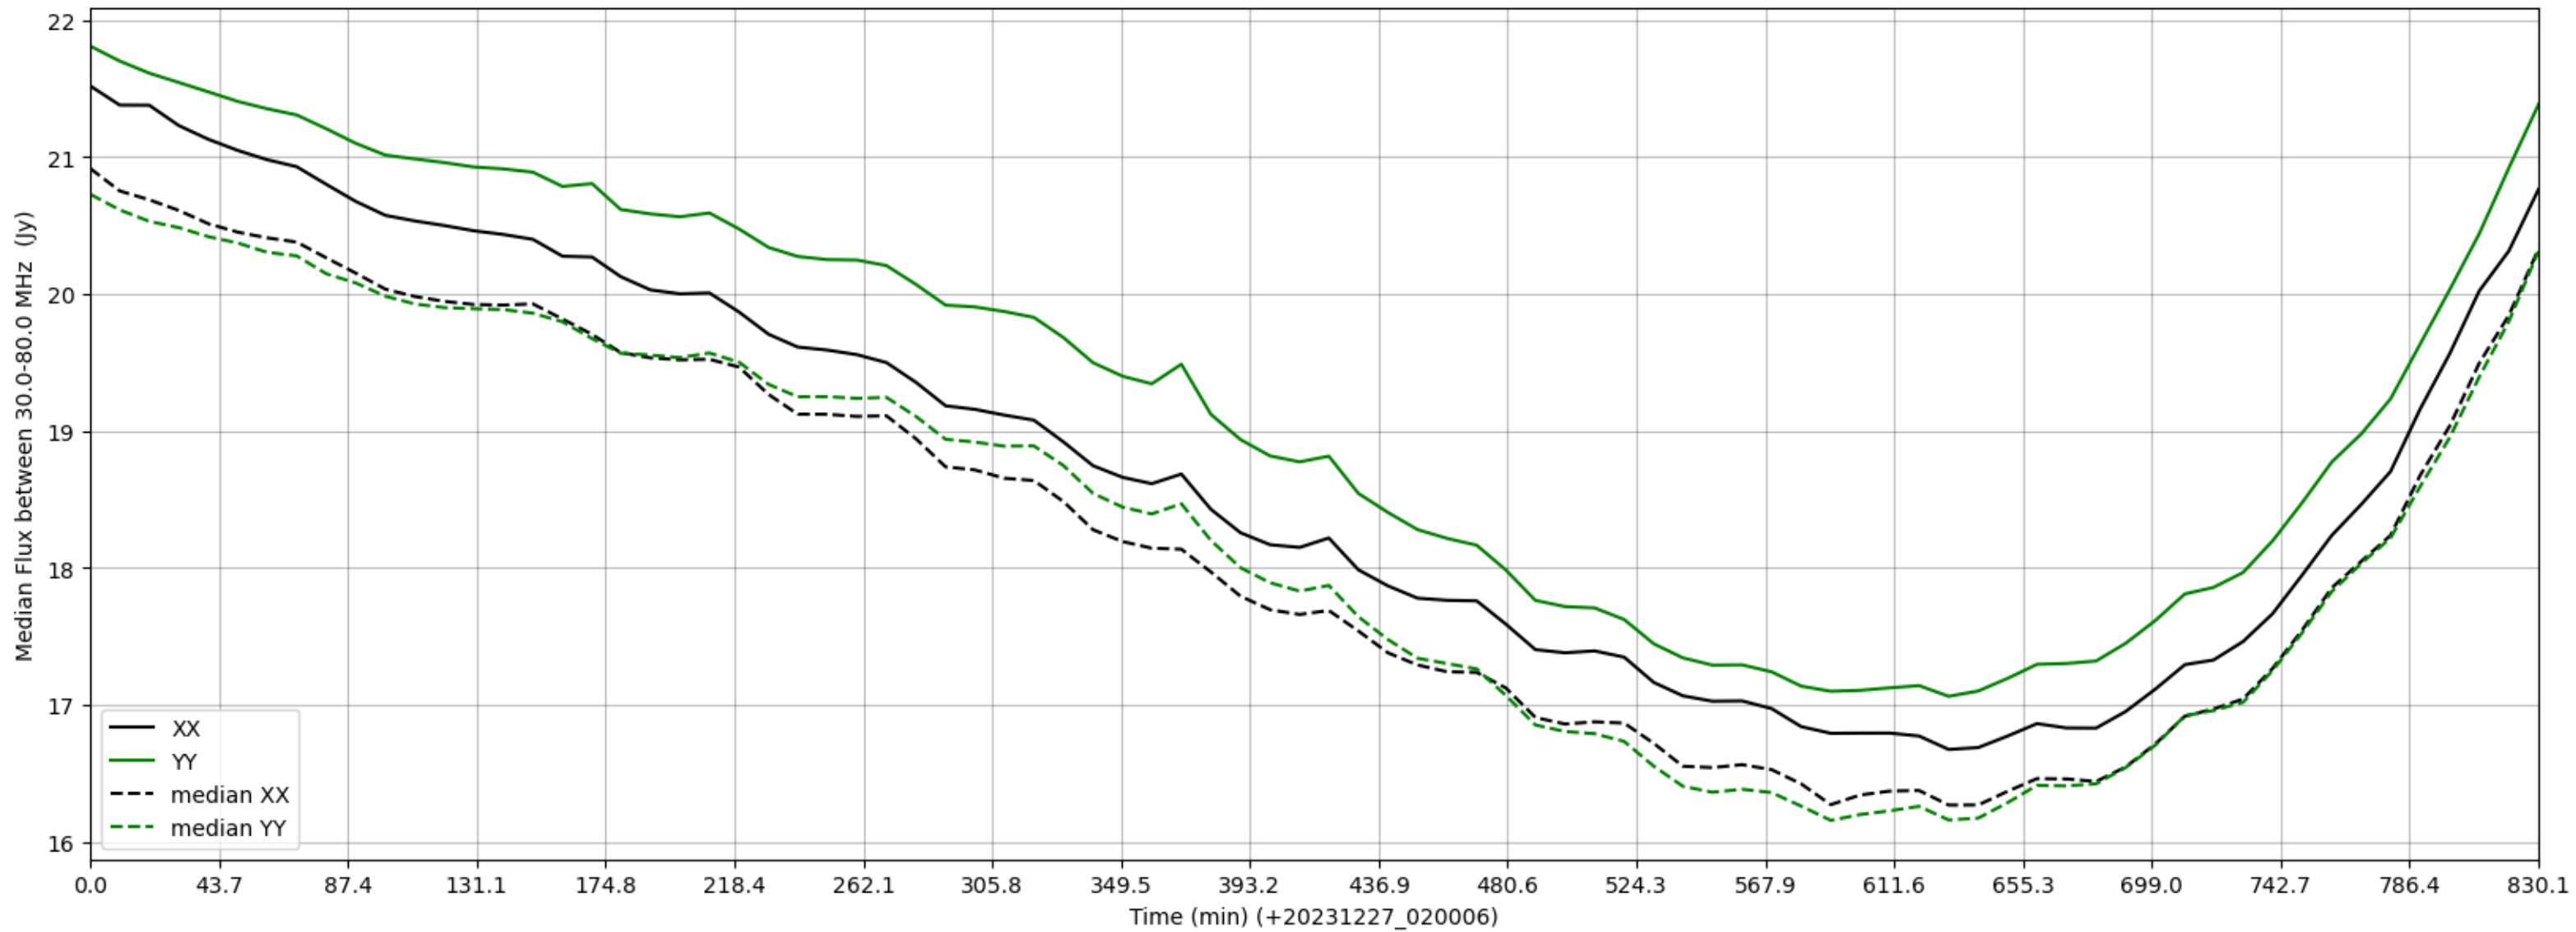

LWA013 - Correlator# 096 - XX FLAGS:Good - YY FLAGS:Good

LWA016 - Correlator# 097 - XX FLAGS:Good - YY FLAGS:Good

LWA015 - Correlator# 098 - XX FLAGS:Good - YY FLAGS:Good

LWA014 - Correlator# 099 - XX FLAGS:Good - YY FLAGS:Good