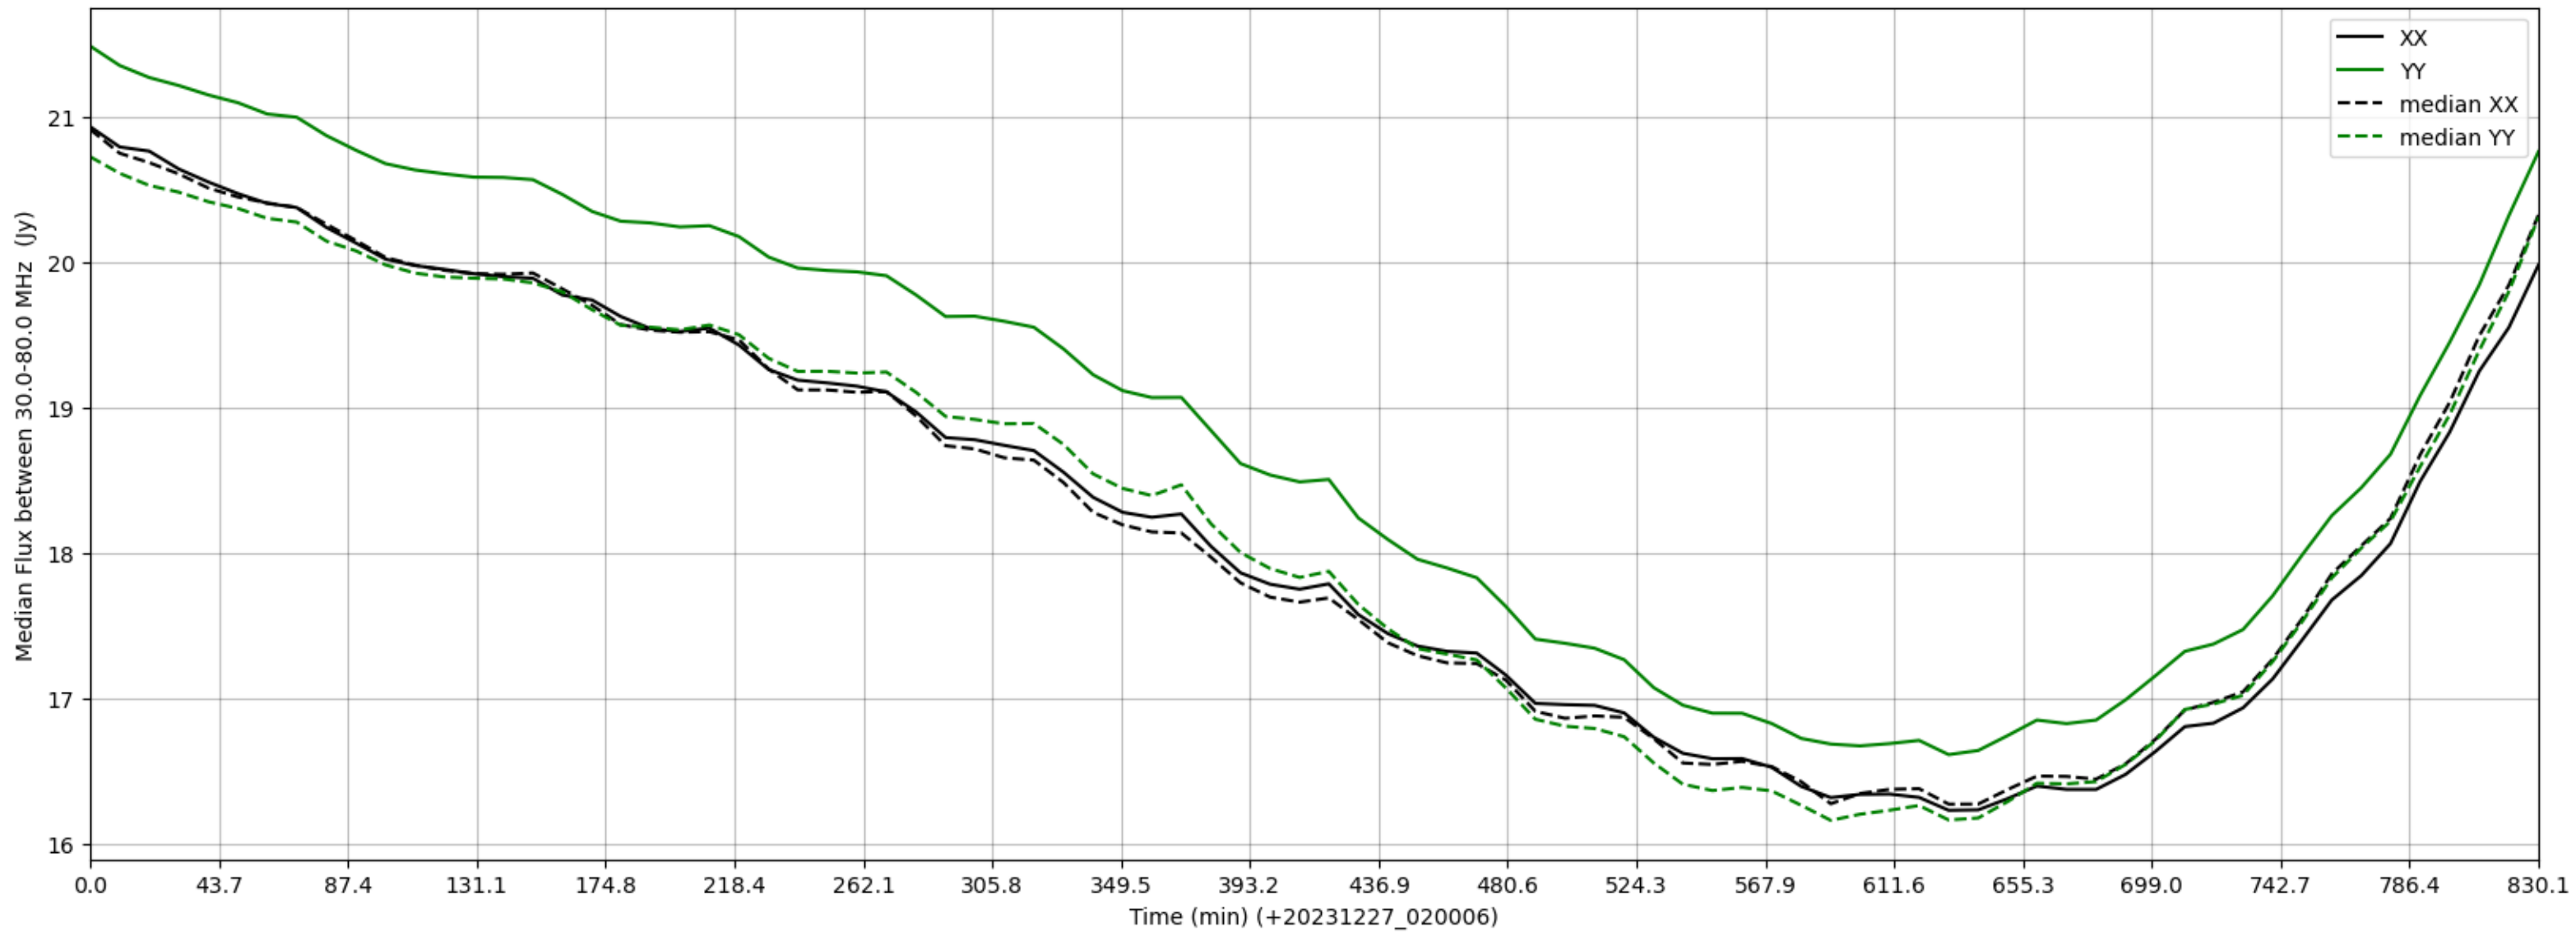

LWA016 - Correlator# 097 - XX FLAGS:Good - YY FLAGS:Good

LWA013 - Correlator# 096 - XX FLAGS:Good - YY FLAGS:Good