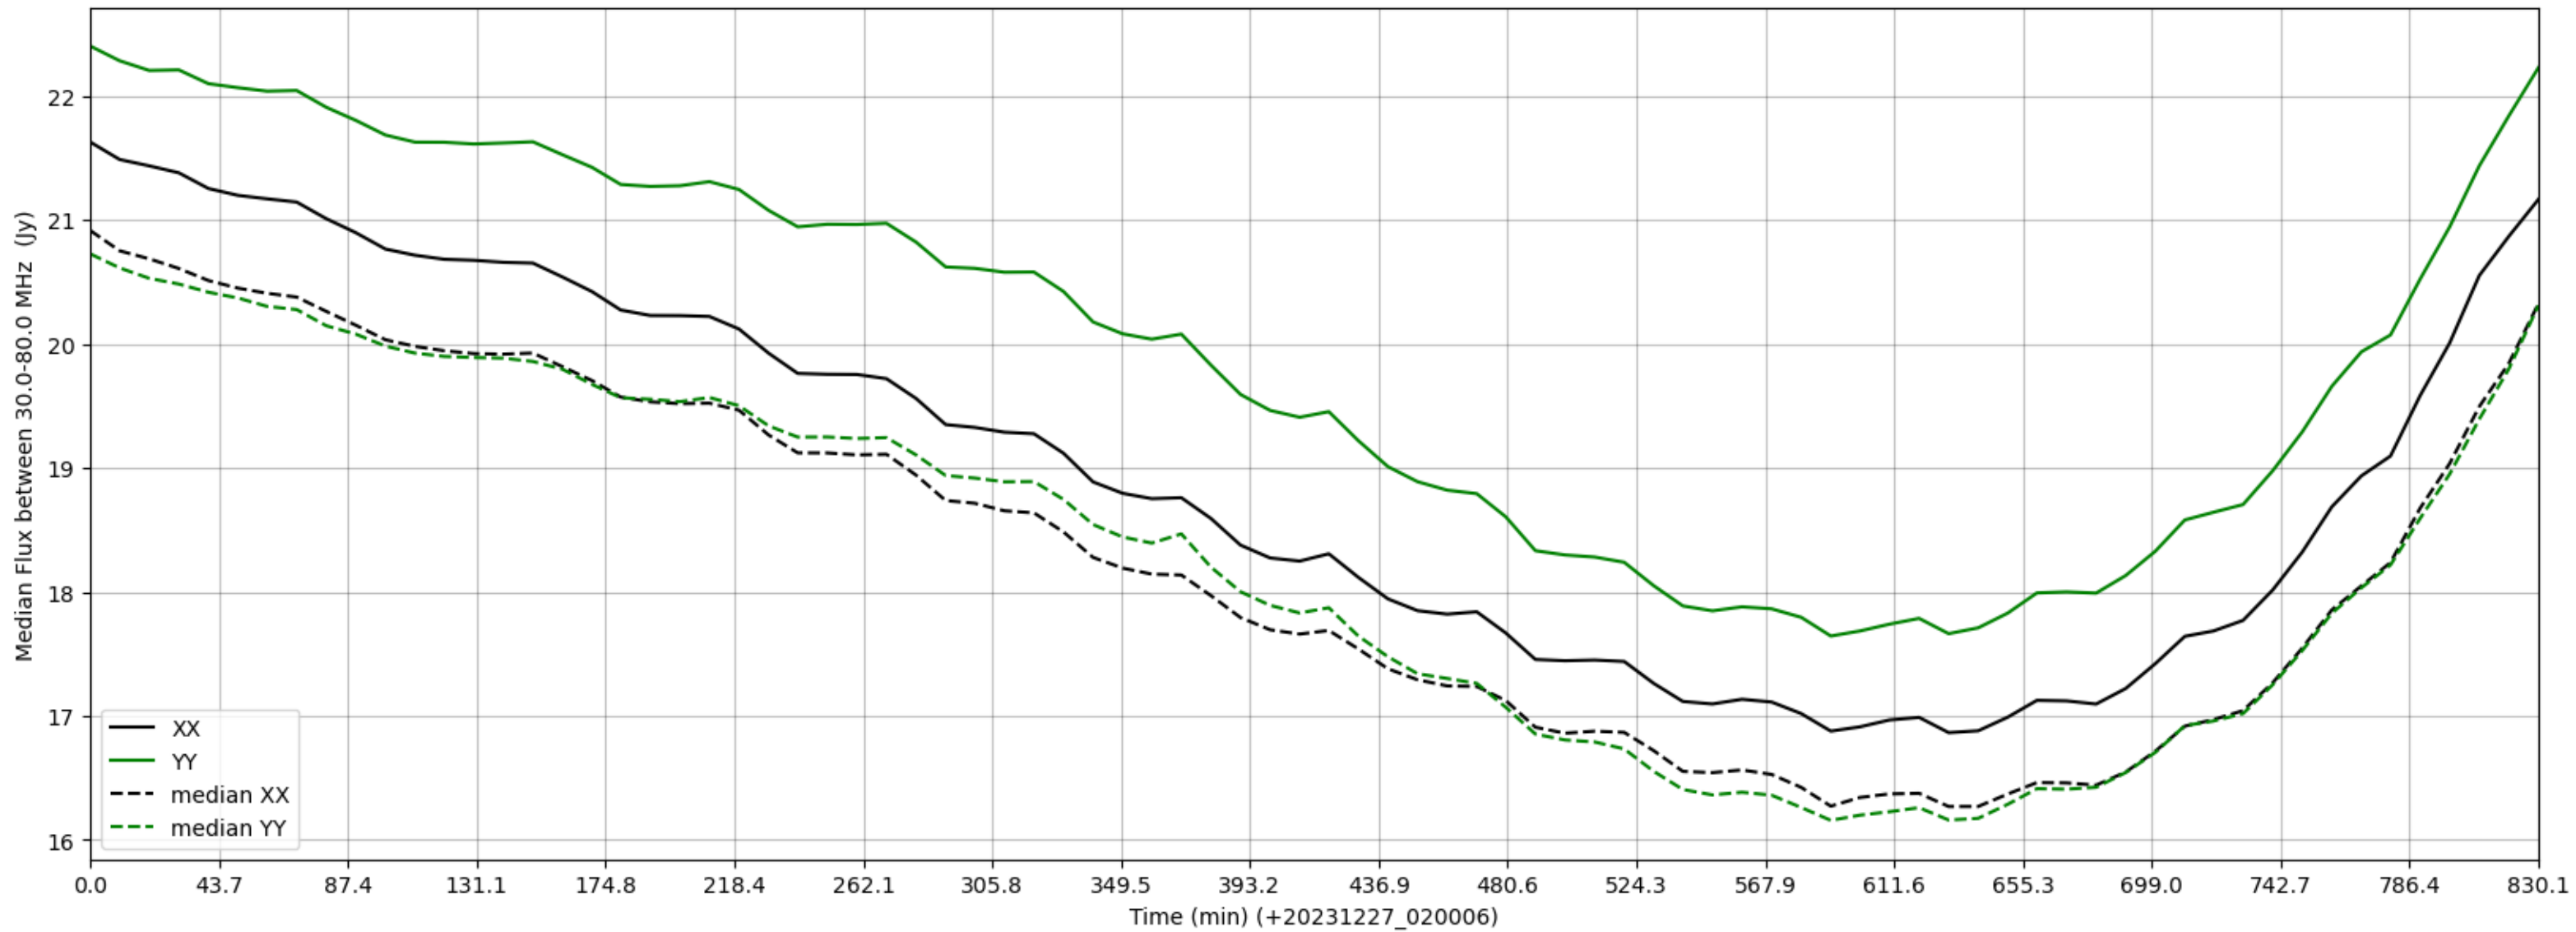

LWA166 - Correlator# 269 - XX FLAGS:Good - YY FLAGS:Good

LWA167 - Correlator# 268 - XX FLAGS:Good - YY FLAGS:Good