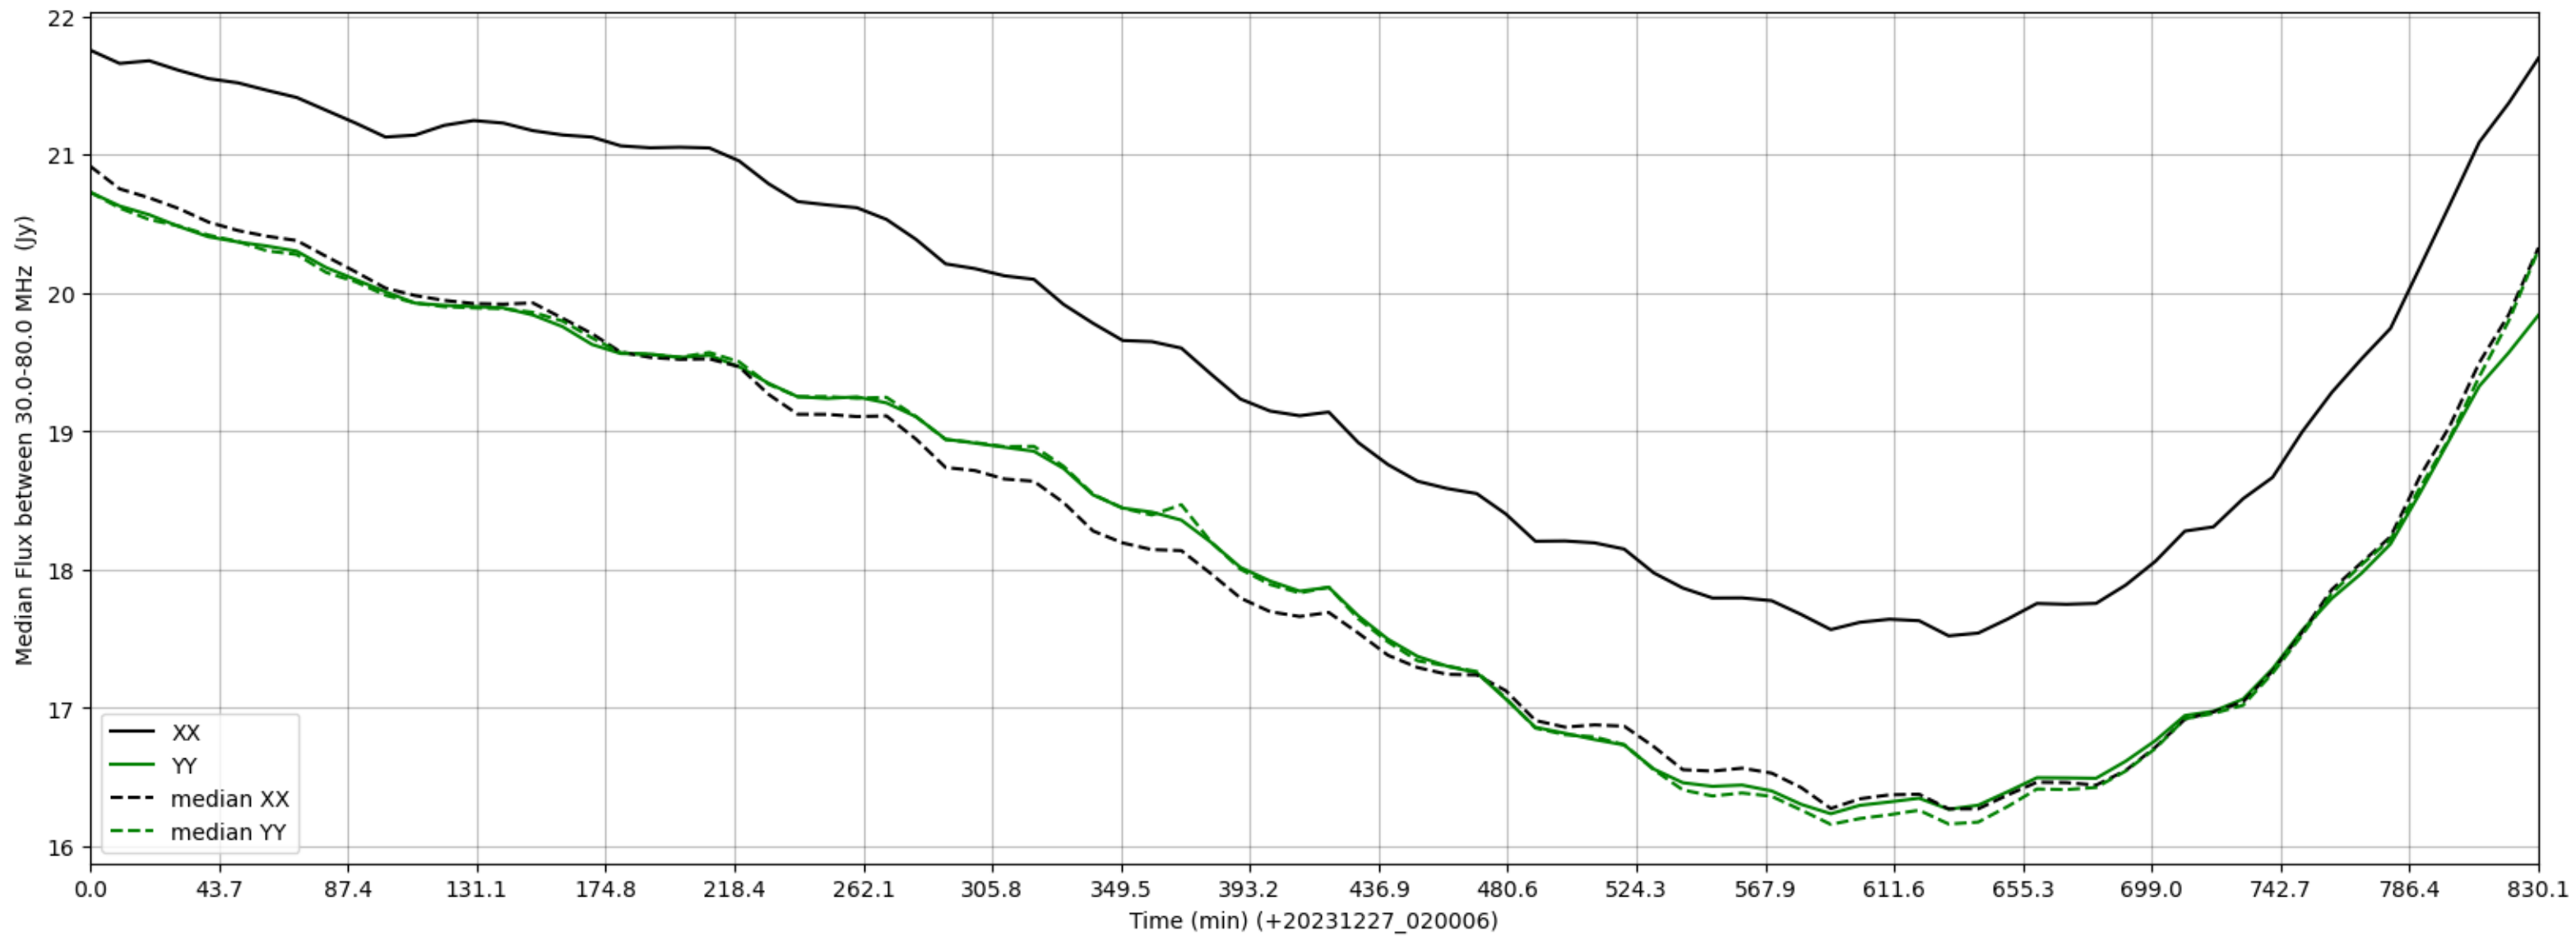

LWA321 - Correlator# 020 - XX FLAGS:Good - YY FLAGS:Good

LWA314 - Correlator# 021 - XX FLAGS:Good - YY FLAGS:LowFlux

LWA330 - Correlator# 022 - XX FLAGS:Good - YY FLAGS:Good

LWA327 - Correlator# 023 - XX FLAGS:Good - YY FLAGS:Good