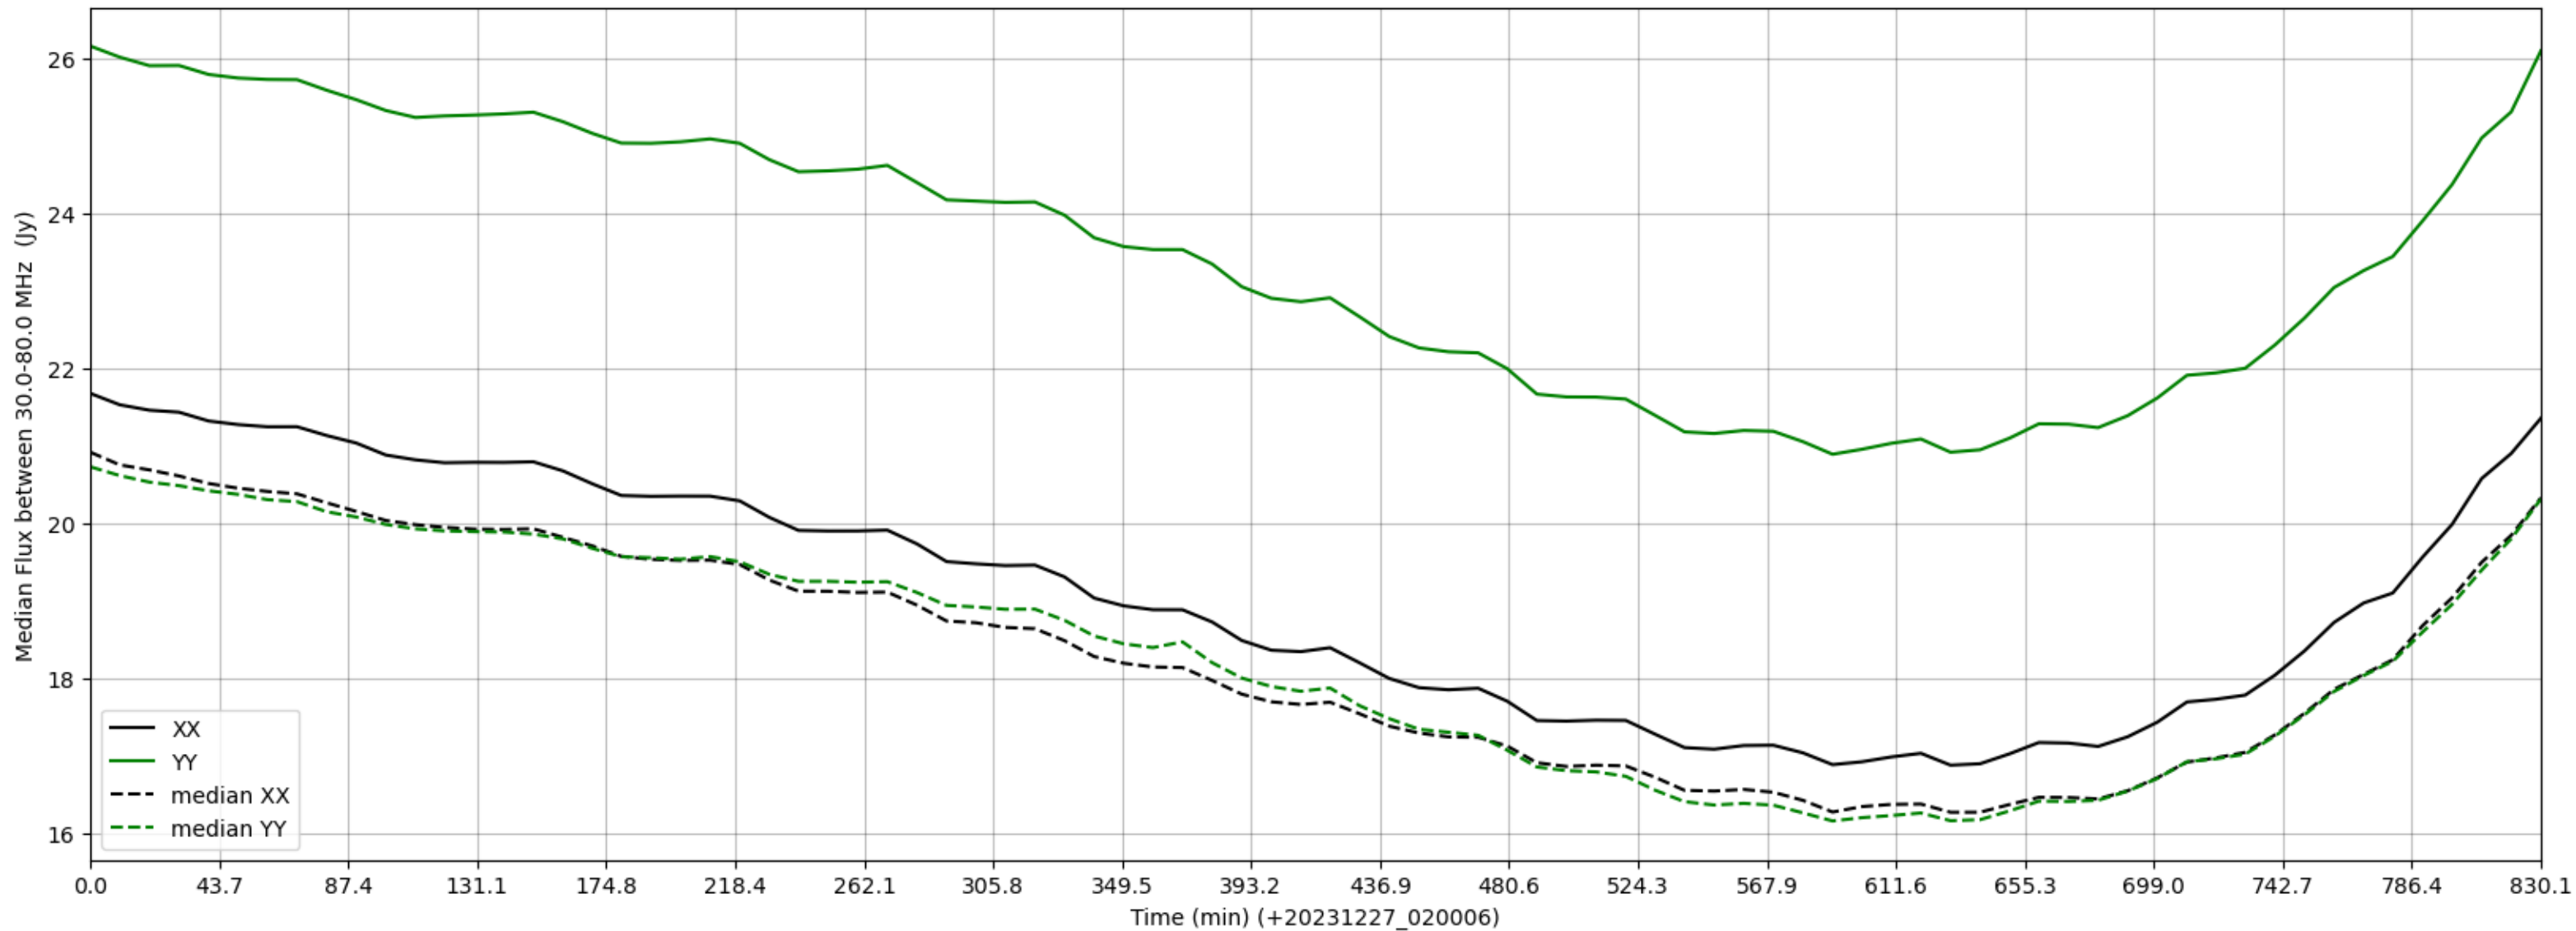

LWA196 - Correlator# 275 - XX FLAGS:Good - YY FLAGS:Good

LWA197 - Correlator# 274 - XX FLAGS:Good - YY FLAGS:Good