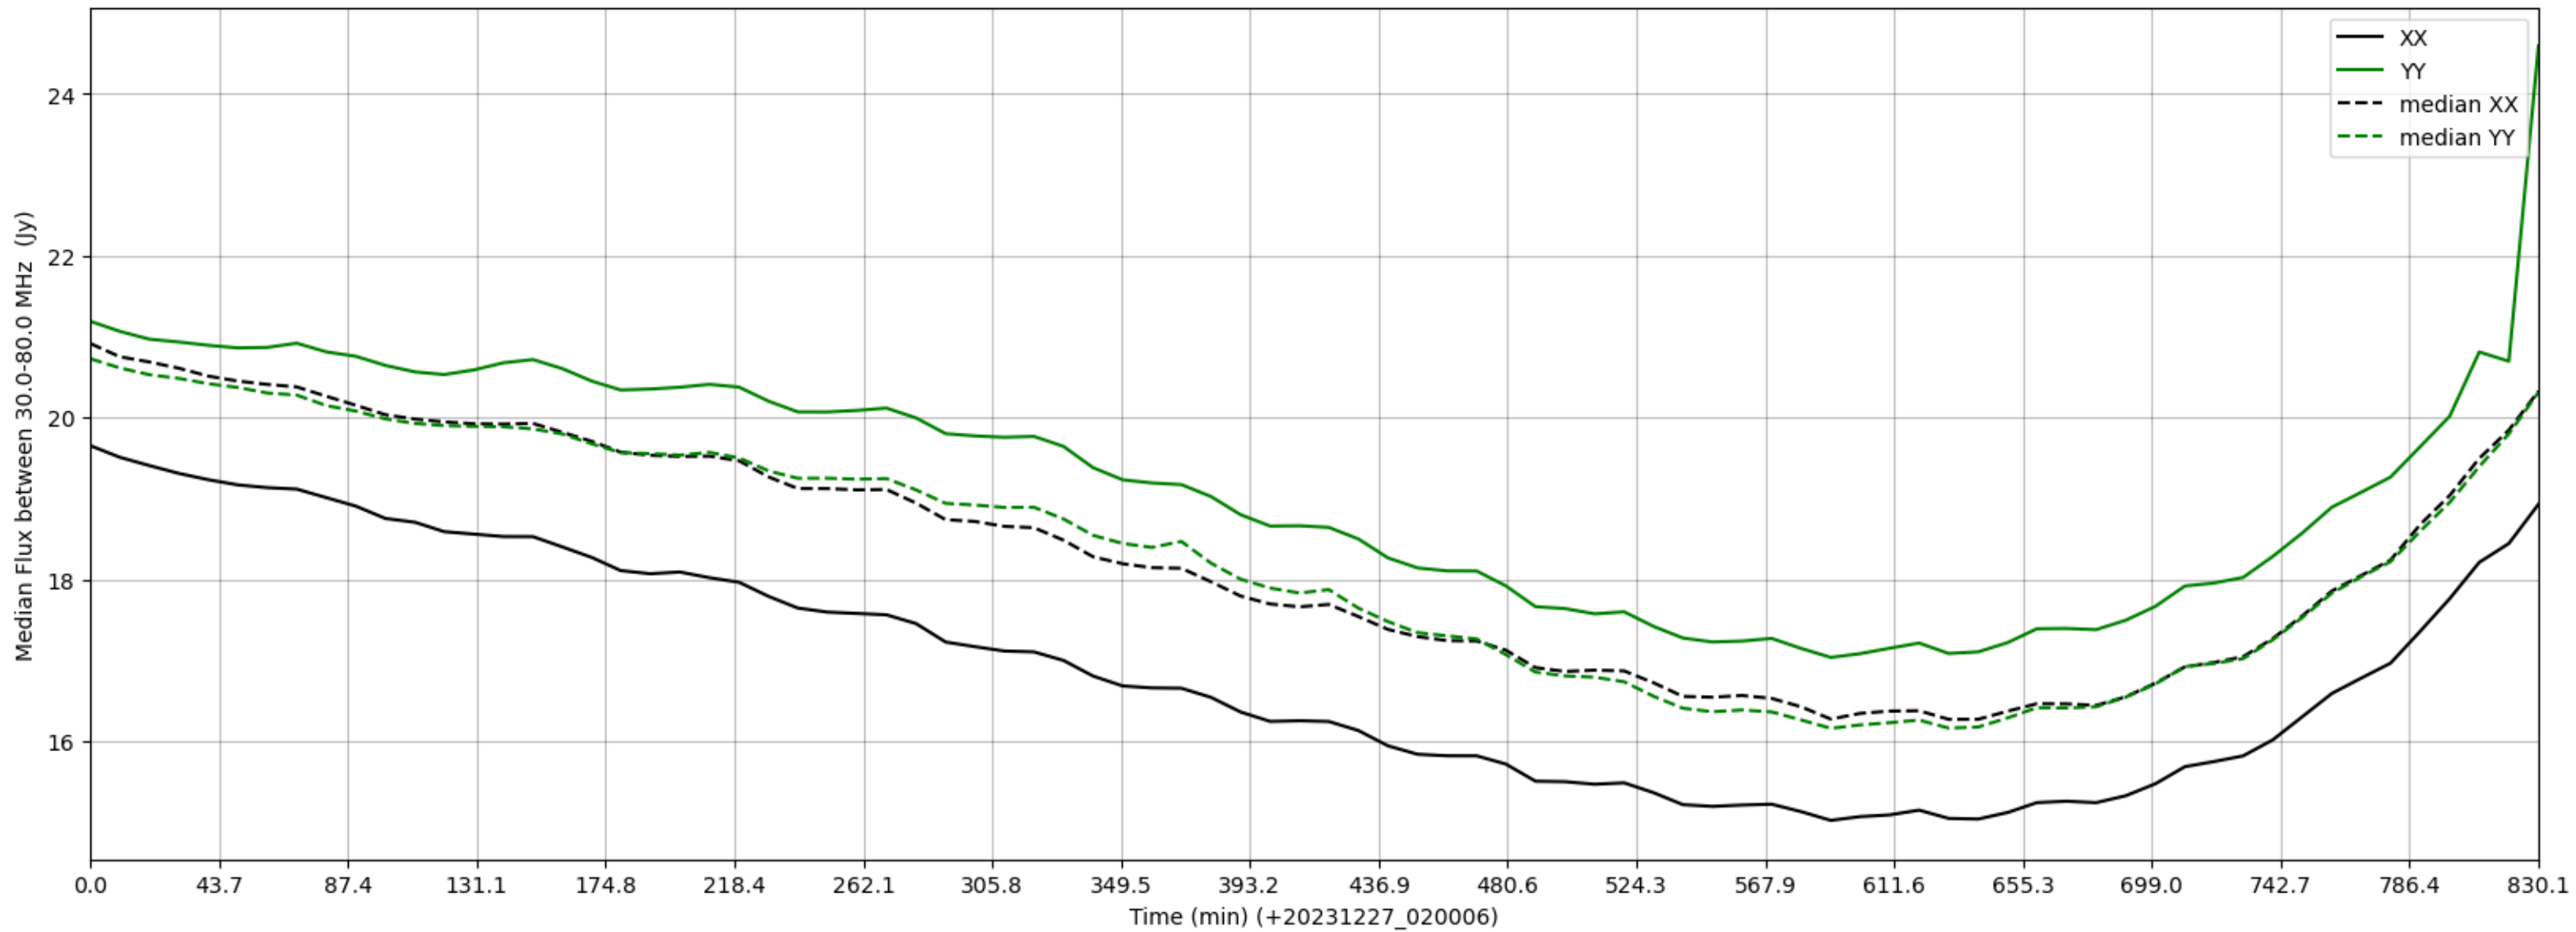

LWA255 - Correlator# 033 - XX FLAGS:HighTimeVar - YY FLAGS:Good

LWA257 - Correlator# 032 - XX FLAGS:Good - YY FLAGS:Good