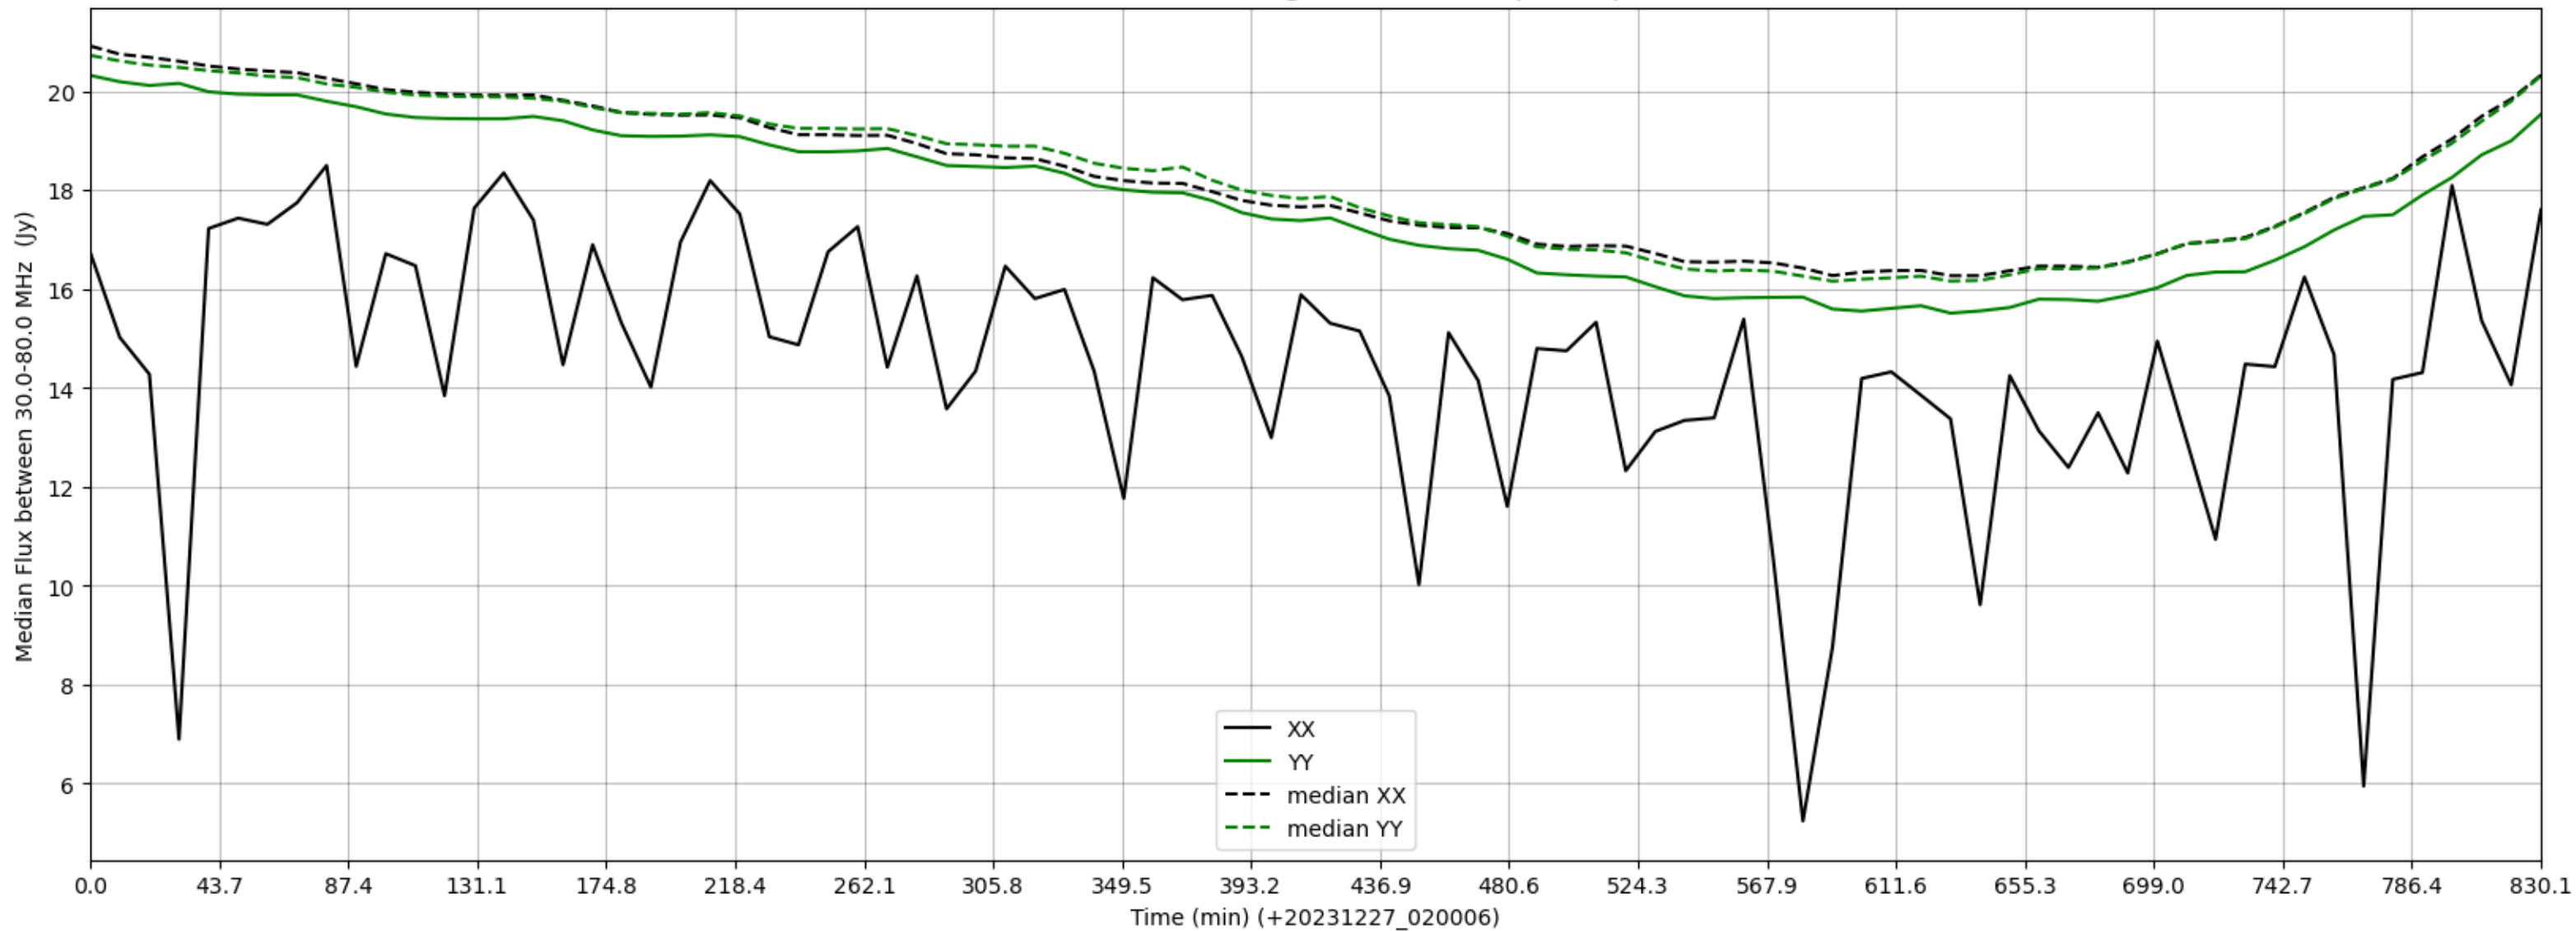

LWA228 - Correlator# 302 - XX FLAGS:Good - YY FLAGS:BadSpecShape

LWA209 - Correlator# 301 - XX FLAGS:HighTimeVar+BadSpecShape - YY FLAGS:Good