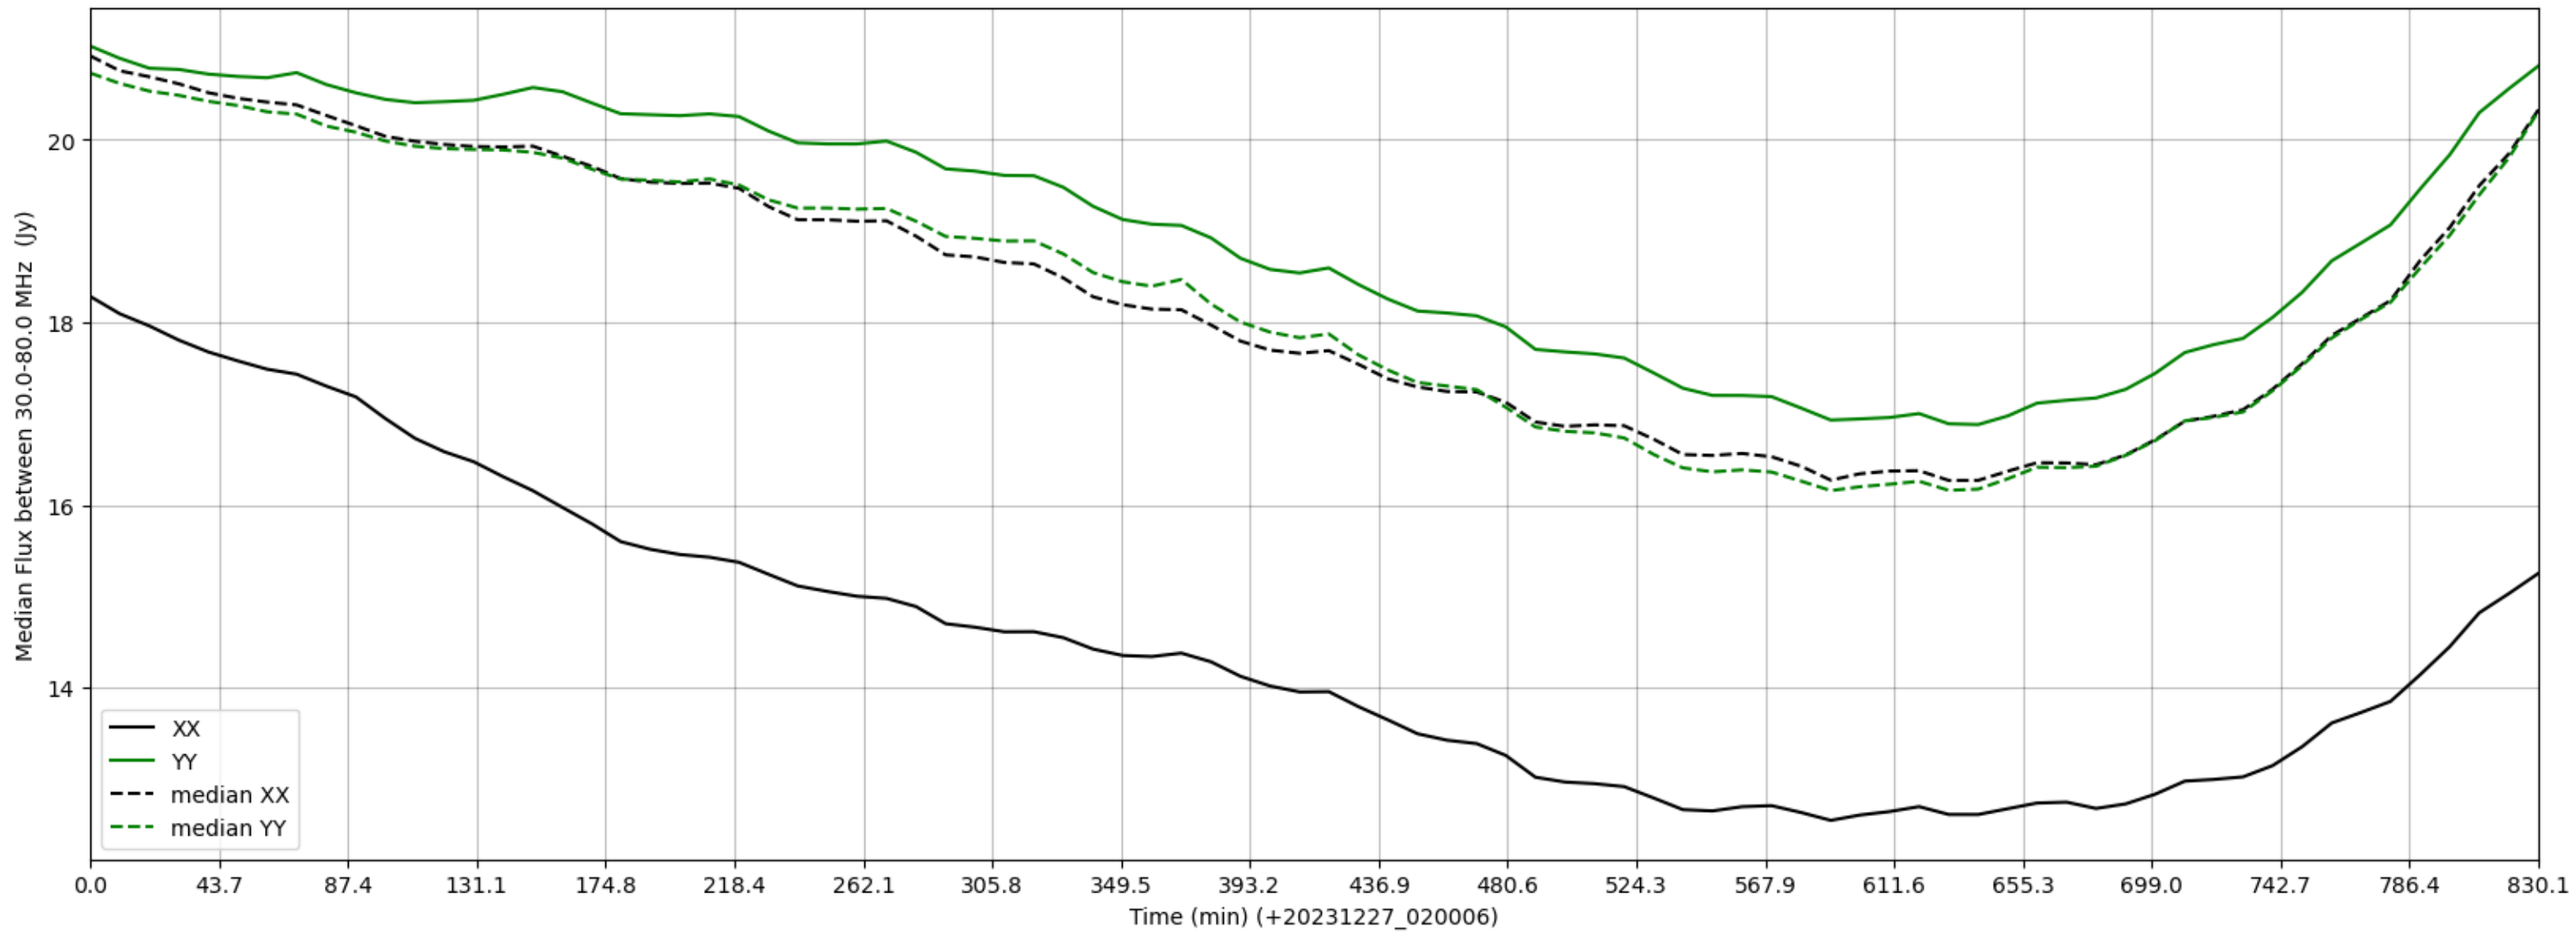

LWA332 - Correlator# 025 - XX FLAGS:Good - YY FLAGS:Good

LWA338 - Correlator# 024 - XX FLAGS:Good - YY FLAGS:Good