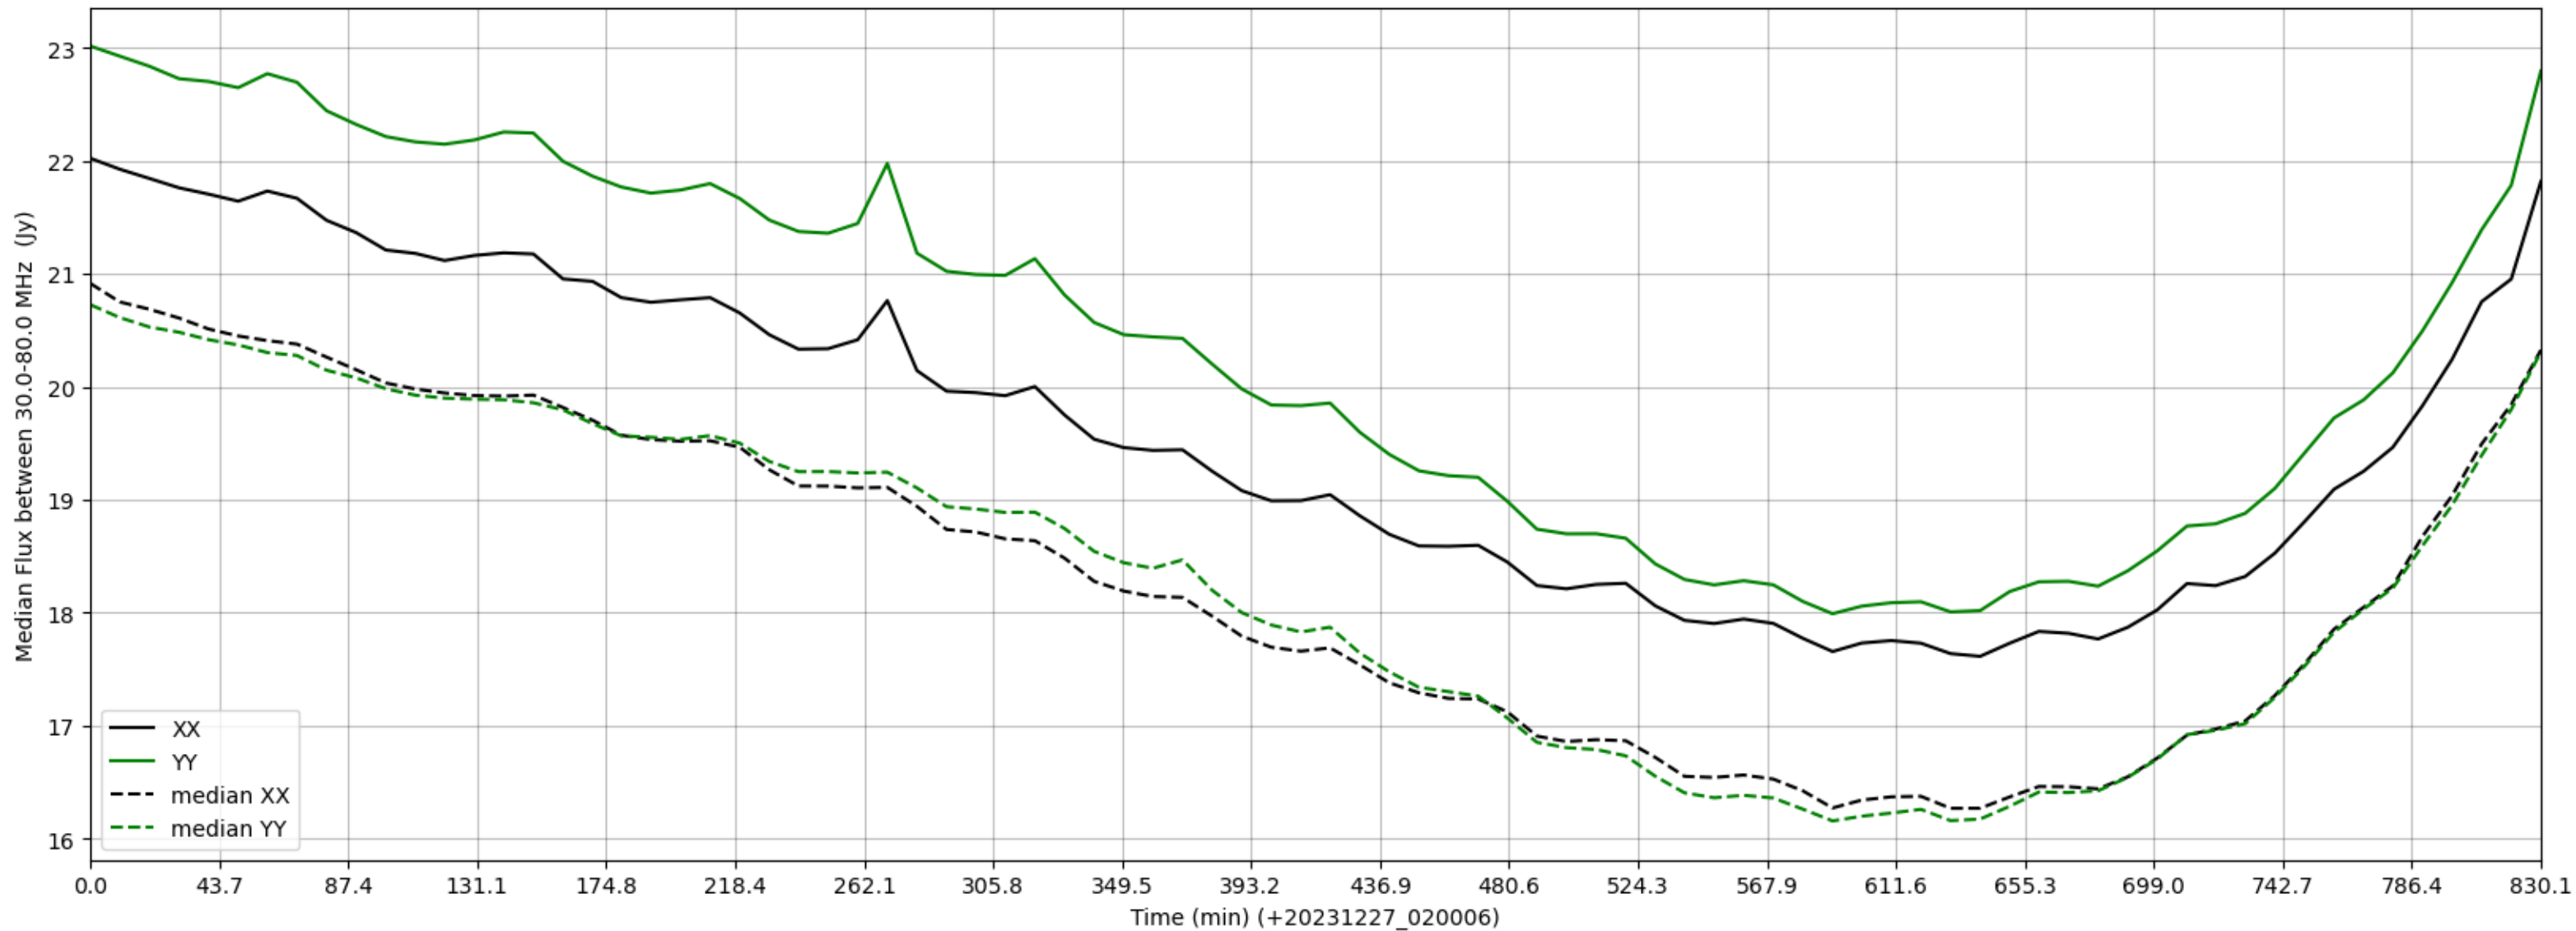

LWA037 - Correlator# 181 - XX FLAGS:Good - YY FLAGS:Good

LWA129 - Correlator# 180 - XX FLAGS:Good - YY FLAGS:Good