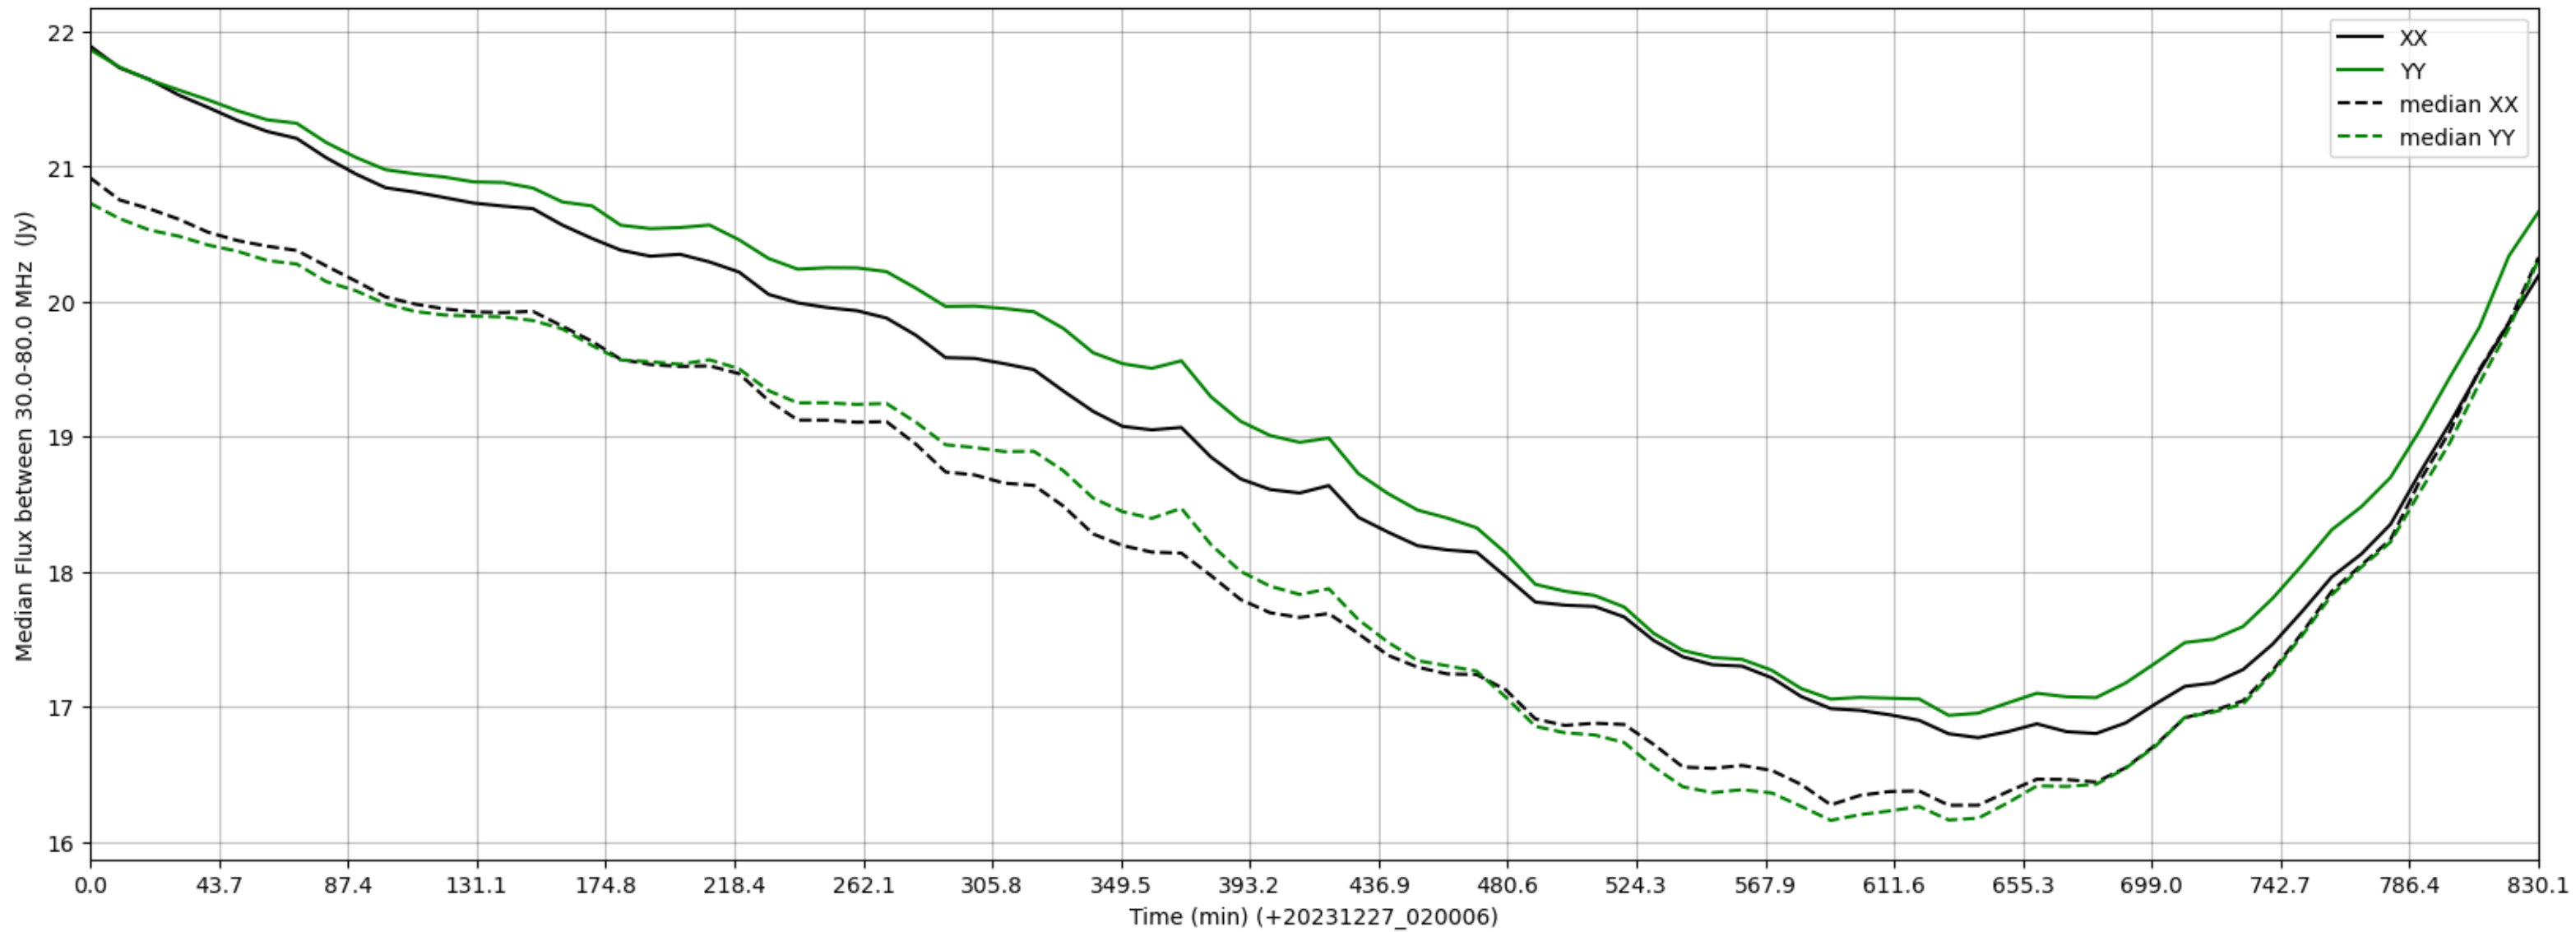

LWA014 - Correlator# 099 - XX FLAGS:Good - YY FLAGS:Good

LWA015 - Correlator# 098 - XX FLAGS:Good - YY FLAGS:Good