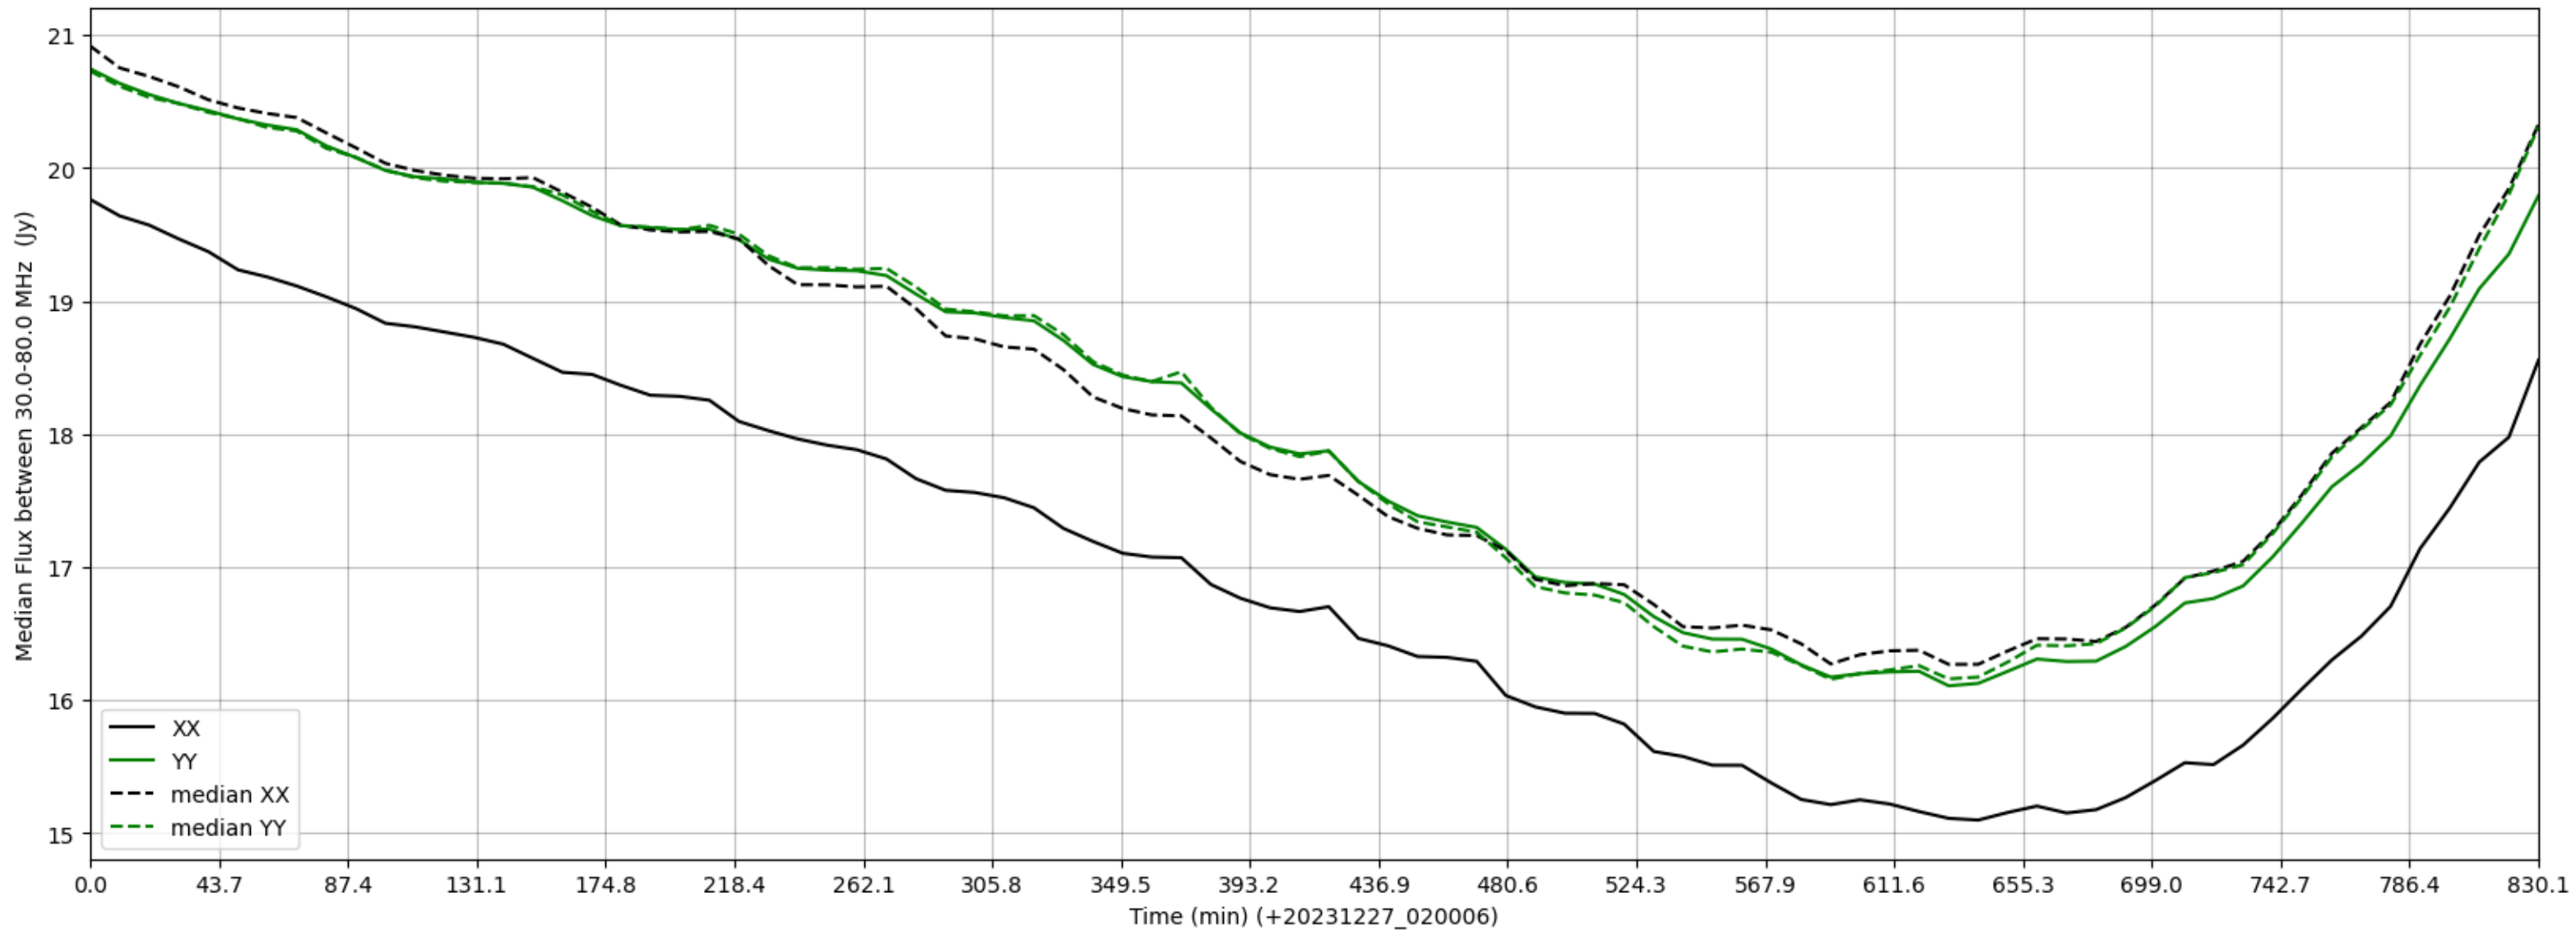

LWA153 - Correlator# 230 - XX FLAGS:Good - YY FLAGS:Good

LWA128 - Correlator# 229 - XX FLAGS:Good - YY FLAGS:Good