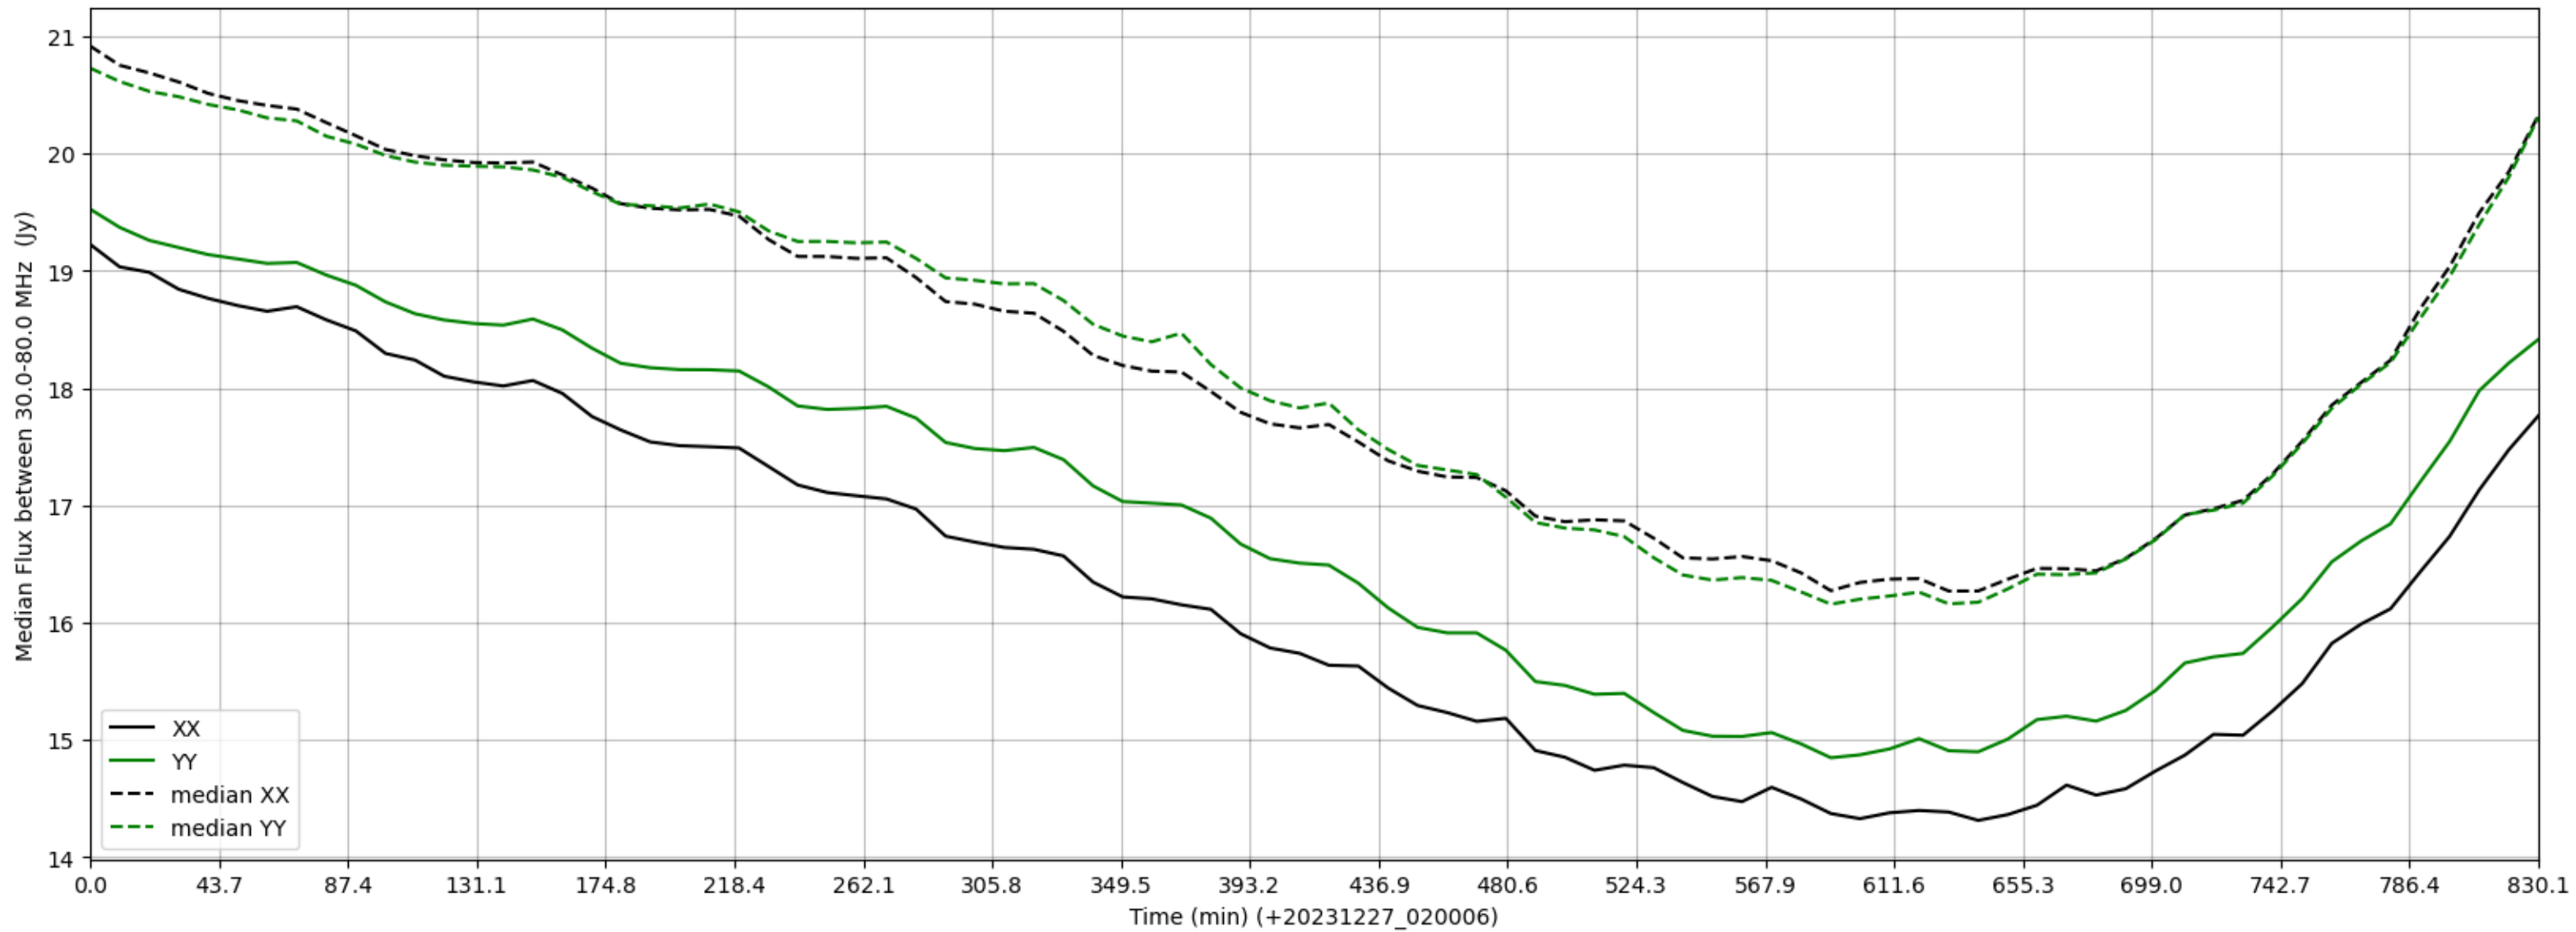

LWA335 - Correlator# 057 - XX FLAGS:Good - YY FLAGS:Good

LWA336 - Correlator# 056 - XX FLAGS:Good - YY FLAGS:Good