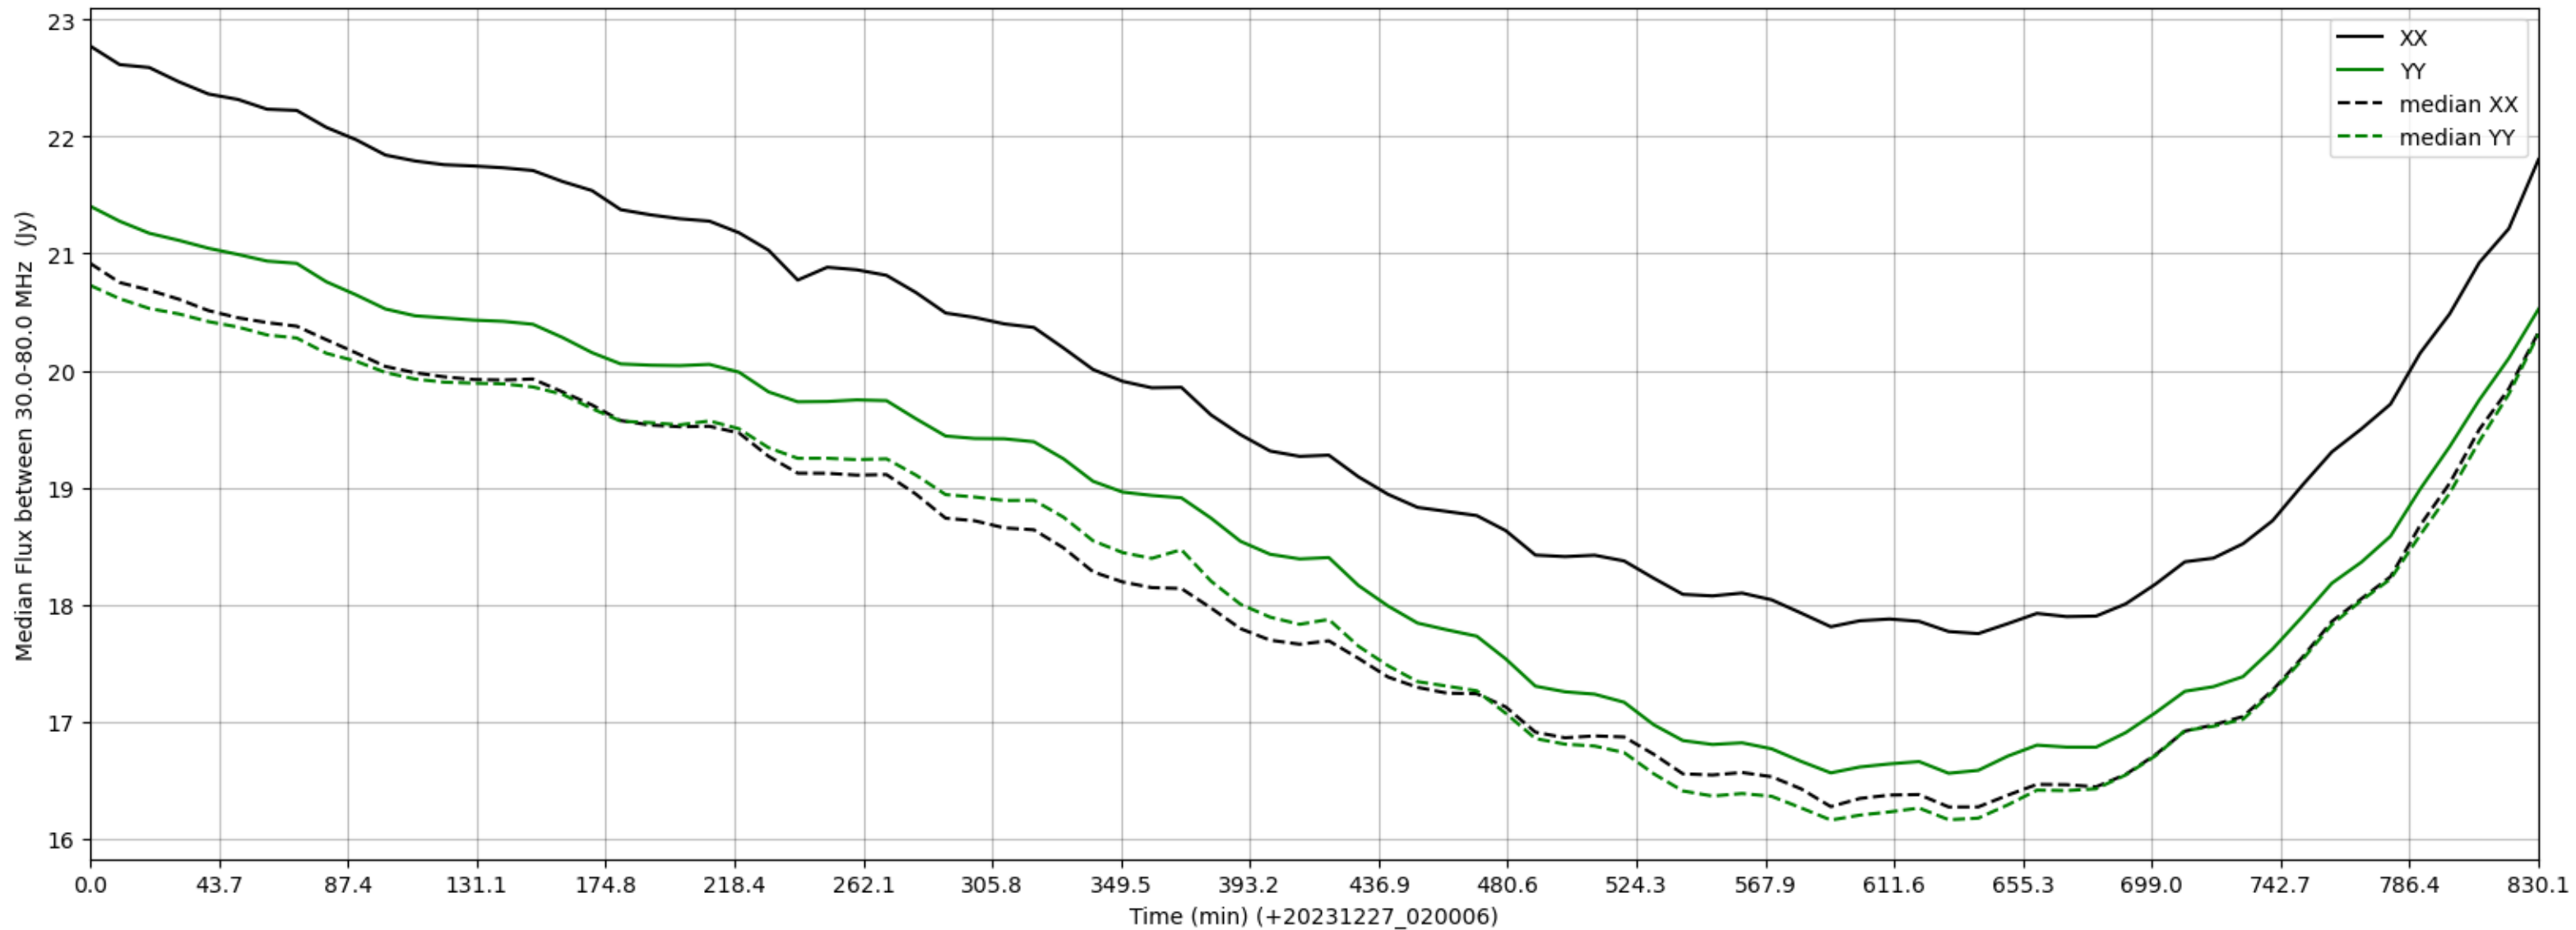

LWA150 - Correlator# 215 - XX FLAGS:Good - YY FLAGS:LowFlux

LWA147 - Correlator# 214 - XX FLAGS:Good - YY FLAGS:Good