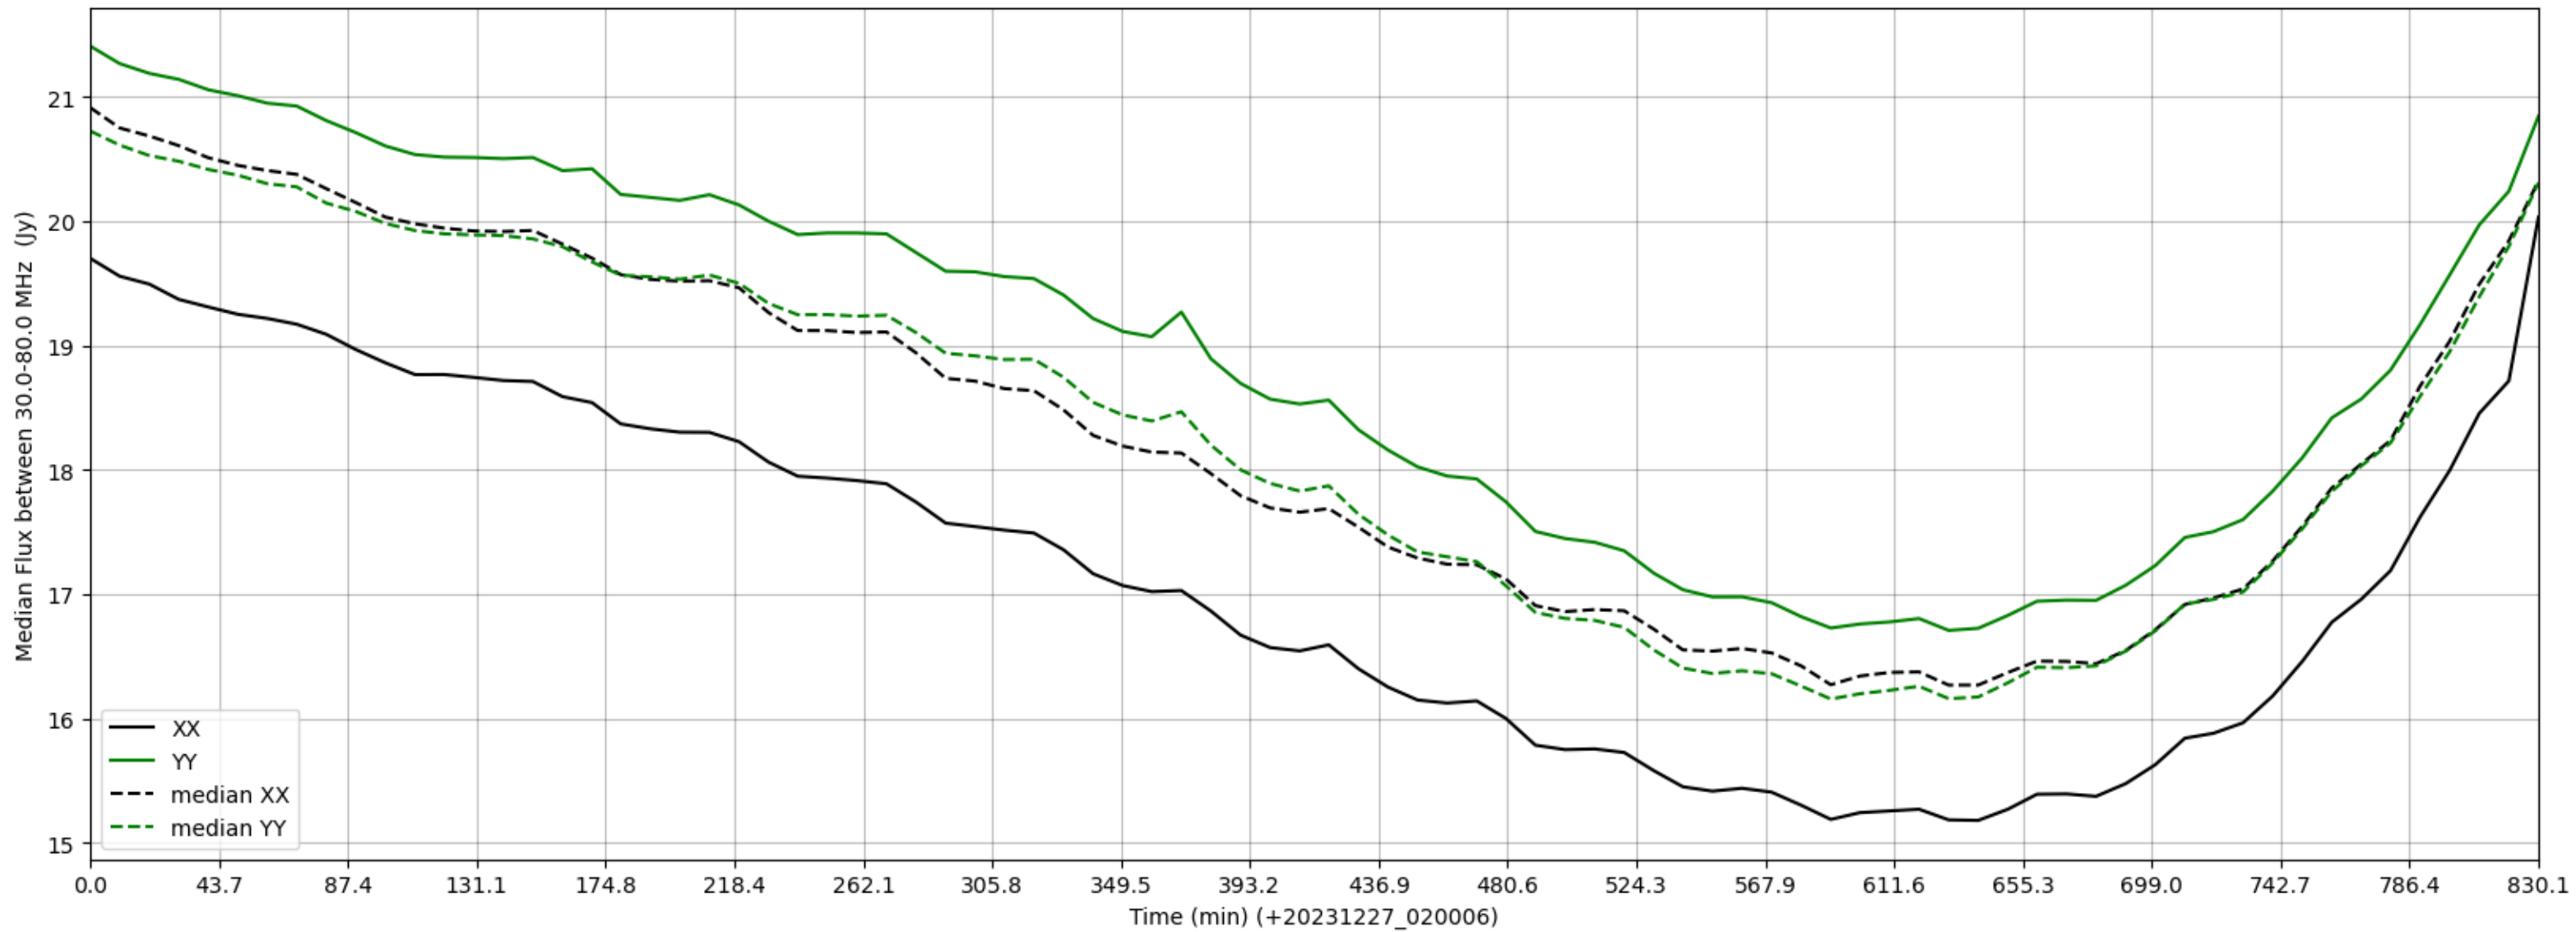

LWA095 - Correlator# 150 - XX FLAGS:LowFlux - YY FLAGS:Good

LWA092 - Correlator# 149 - XX FLAGS:Good - YY FLAGS:Good