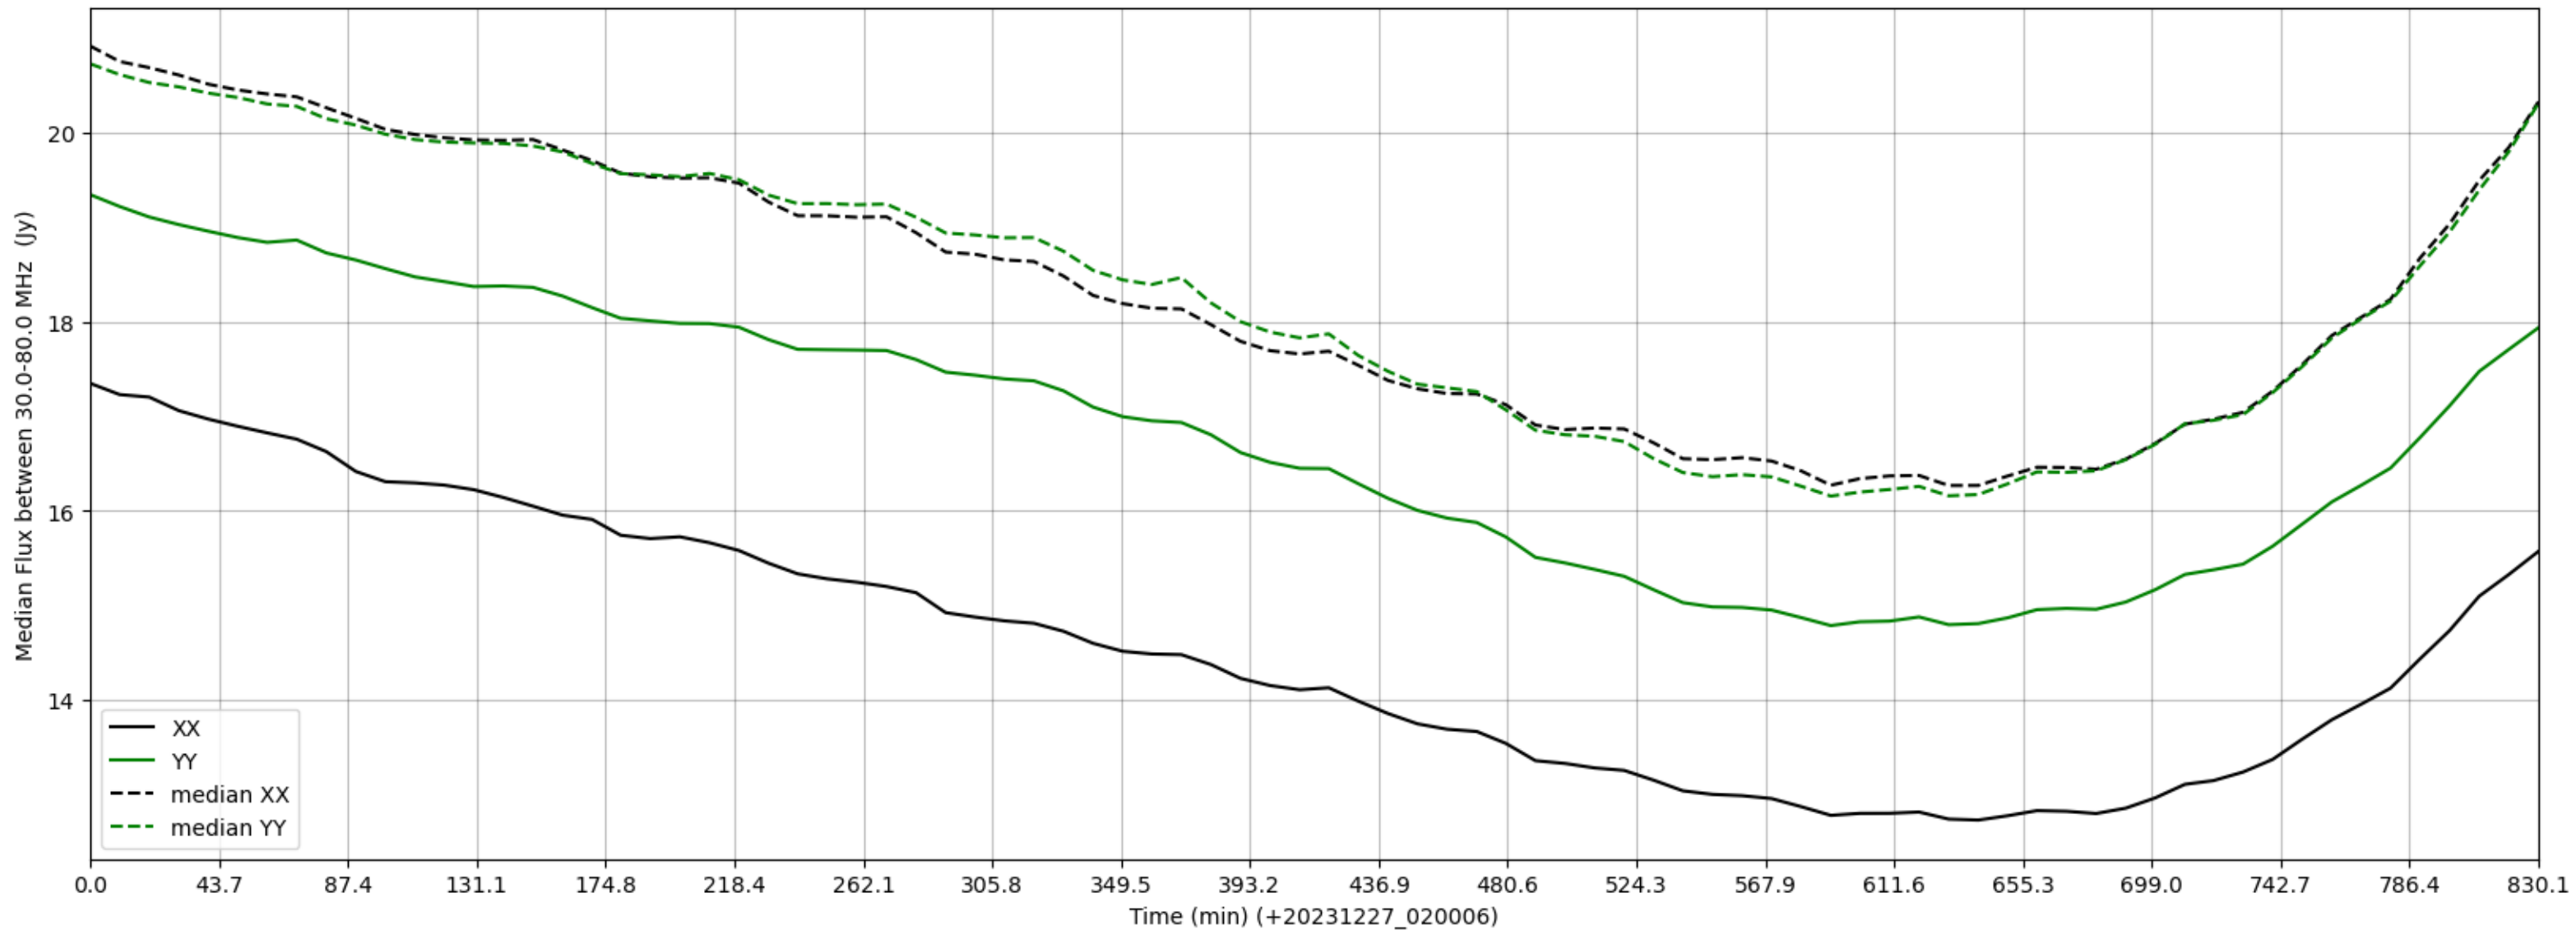

LWA339 - Correlator# 027 - XX FLAGS:Good - YY FLAGS:Good

LWA340 - Correlator# 026 - XX FLAGS:Good - YY FLAGS:Good