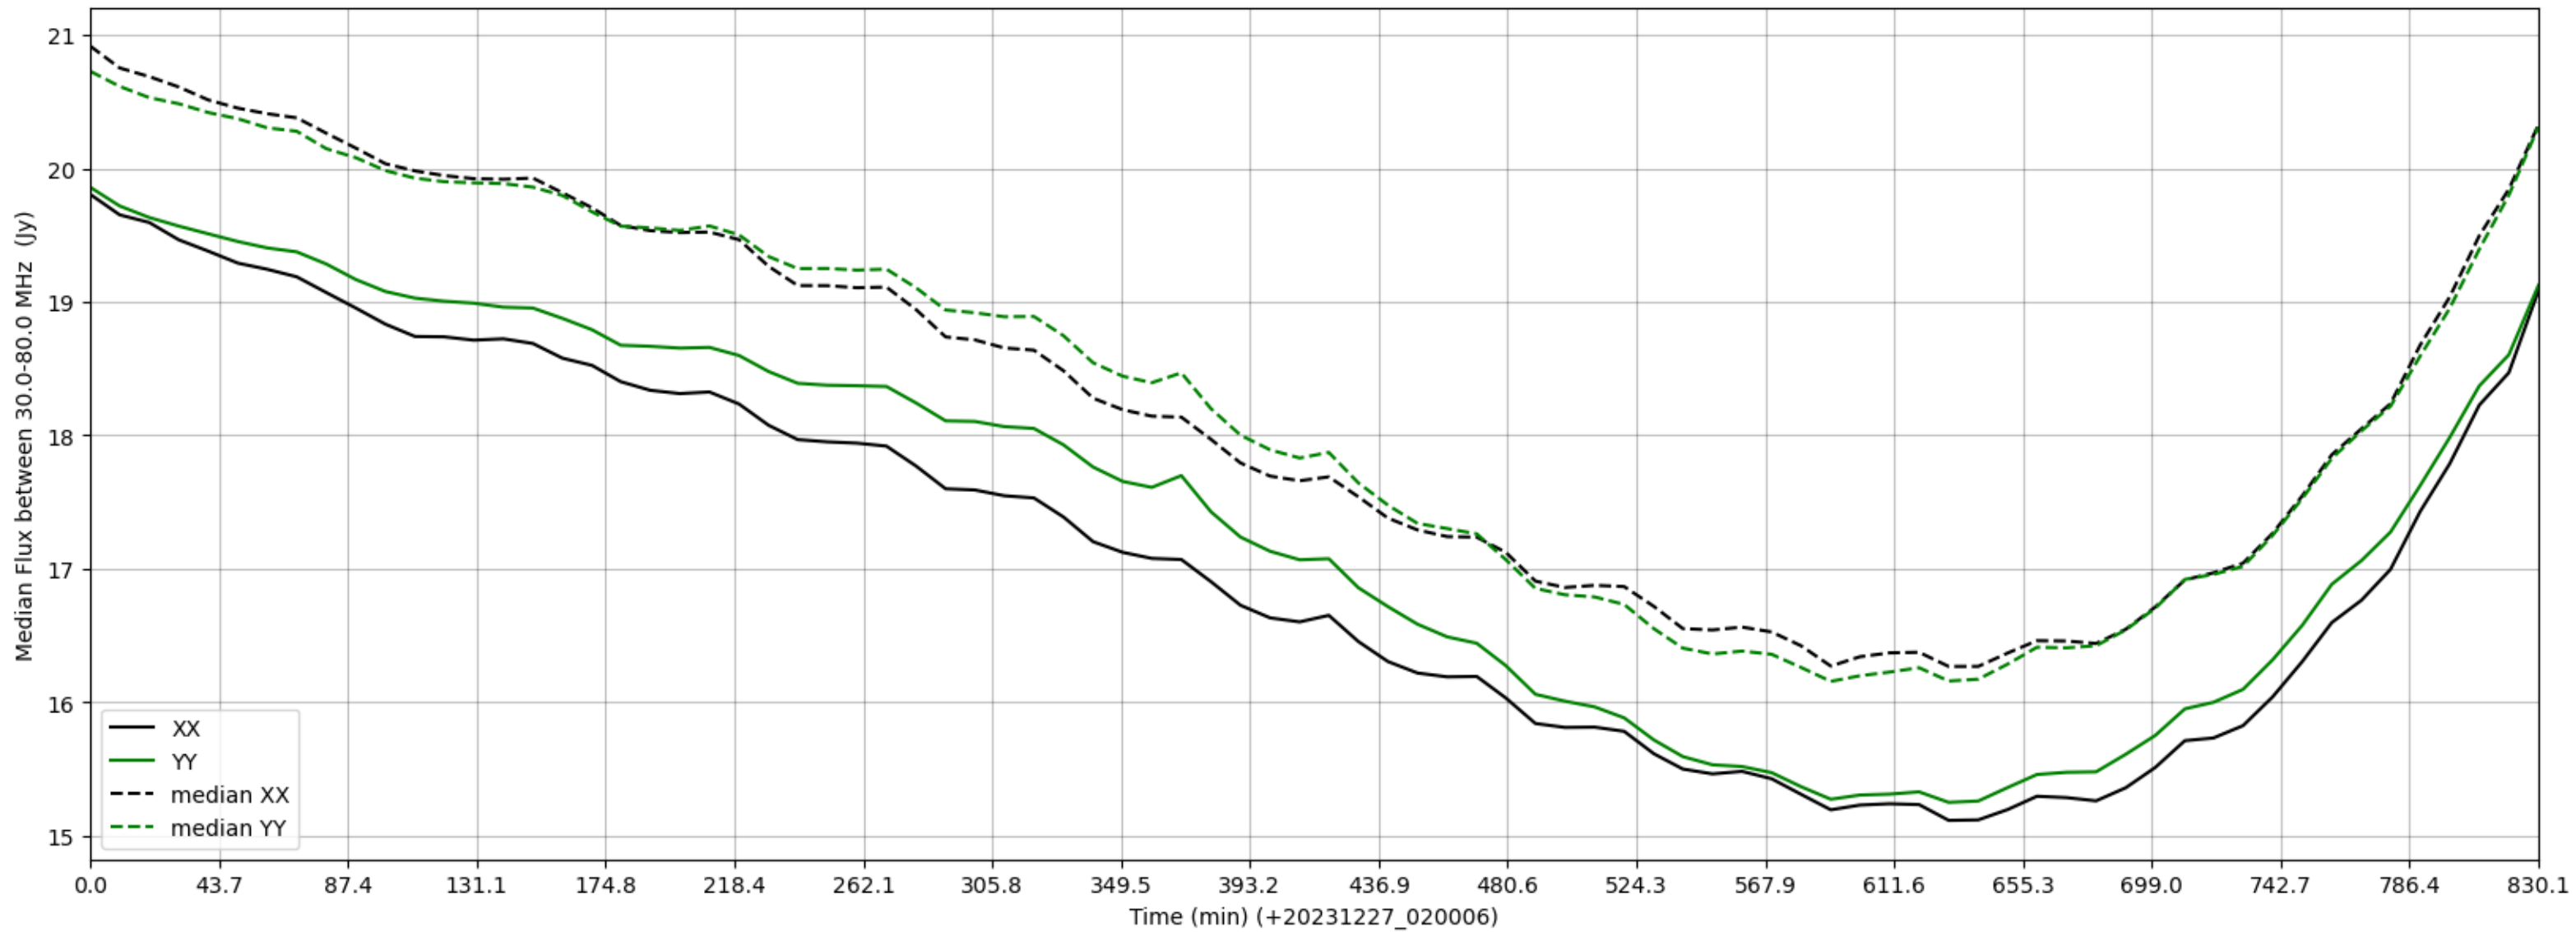

LWA092 - Correlator# 149 - XX FLAGS:Good - YY FLAGS:Good

LWA093 - Correlator# 148 - XX FLAGS:Good - YY FLAGS:Good