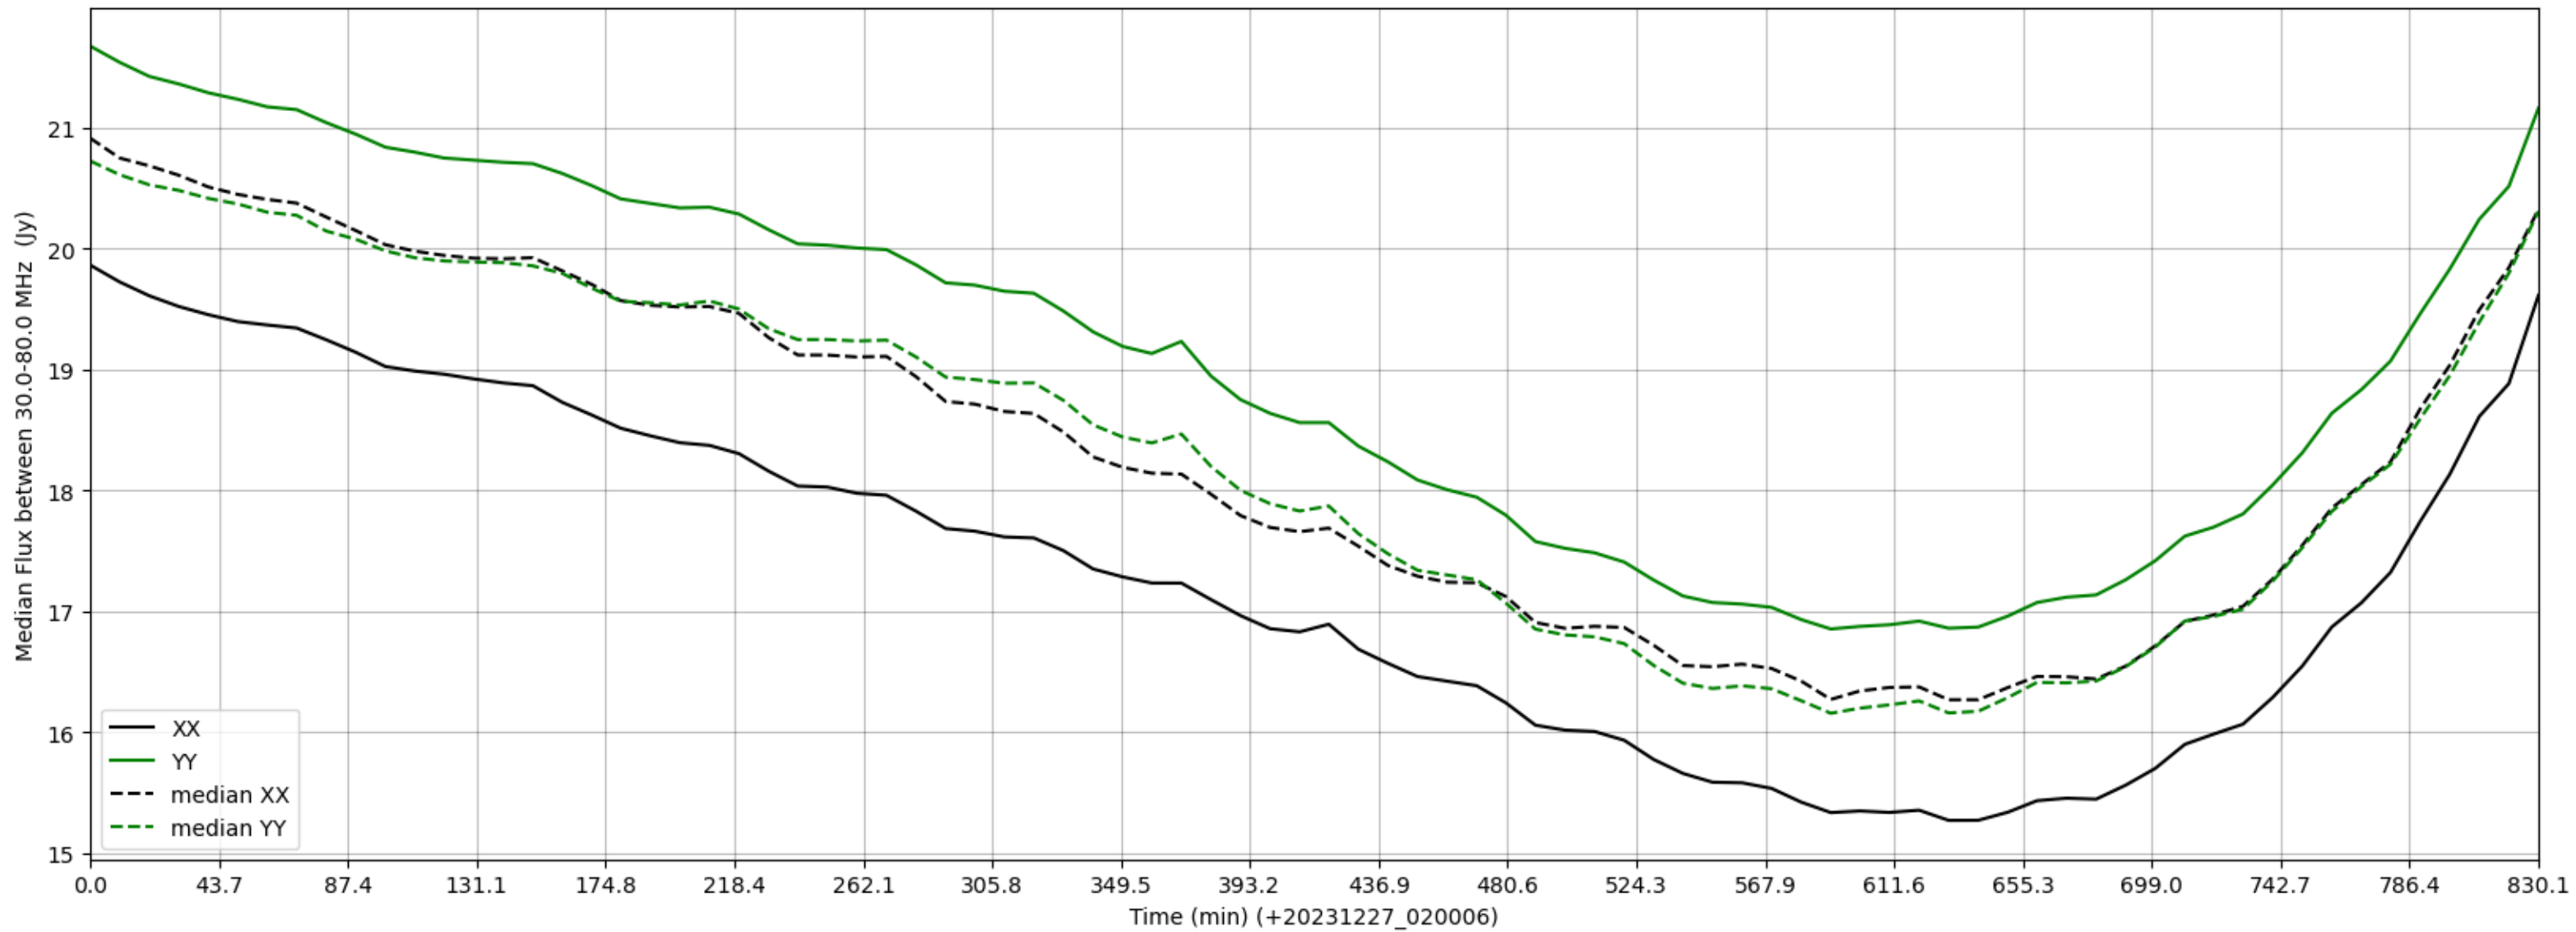

LWA087 - Correlator# 142 - XX FLAGS:Good - YY FLAGS:Good

LWA064 - Correlator# 141 - XX FLAGS:Good - YY FLAGS:Good