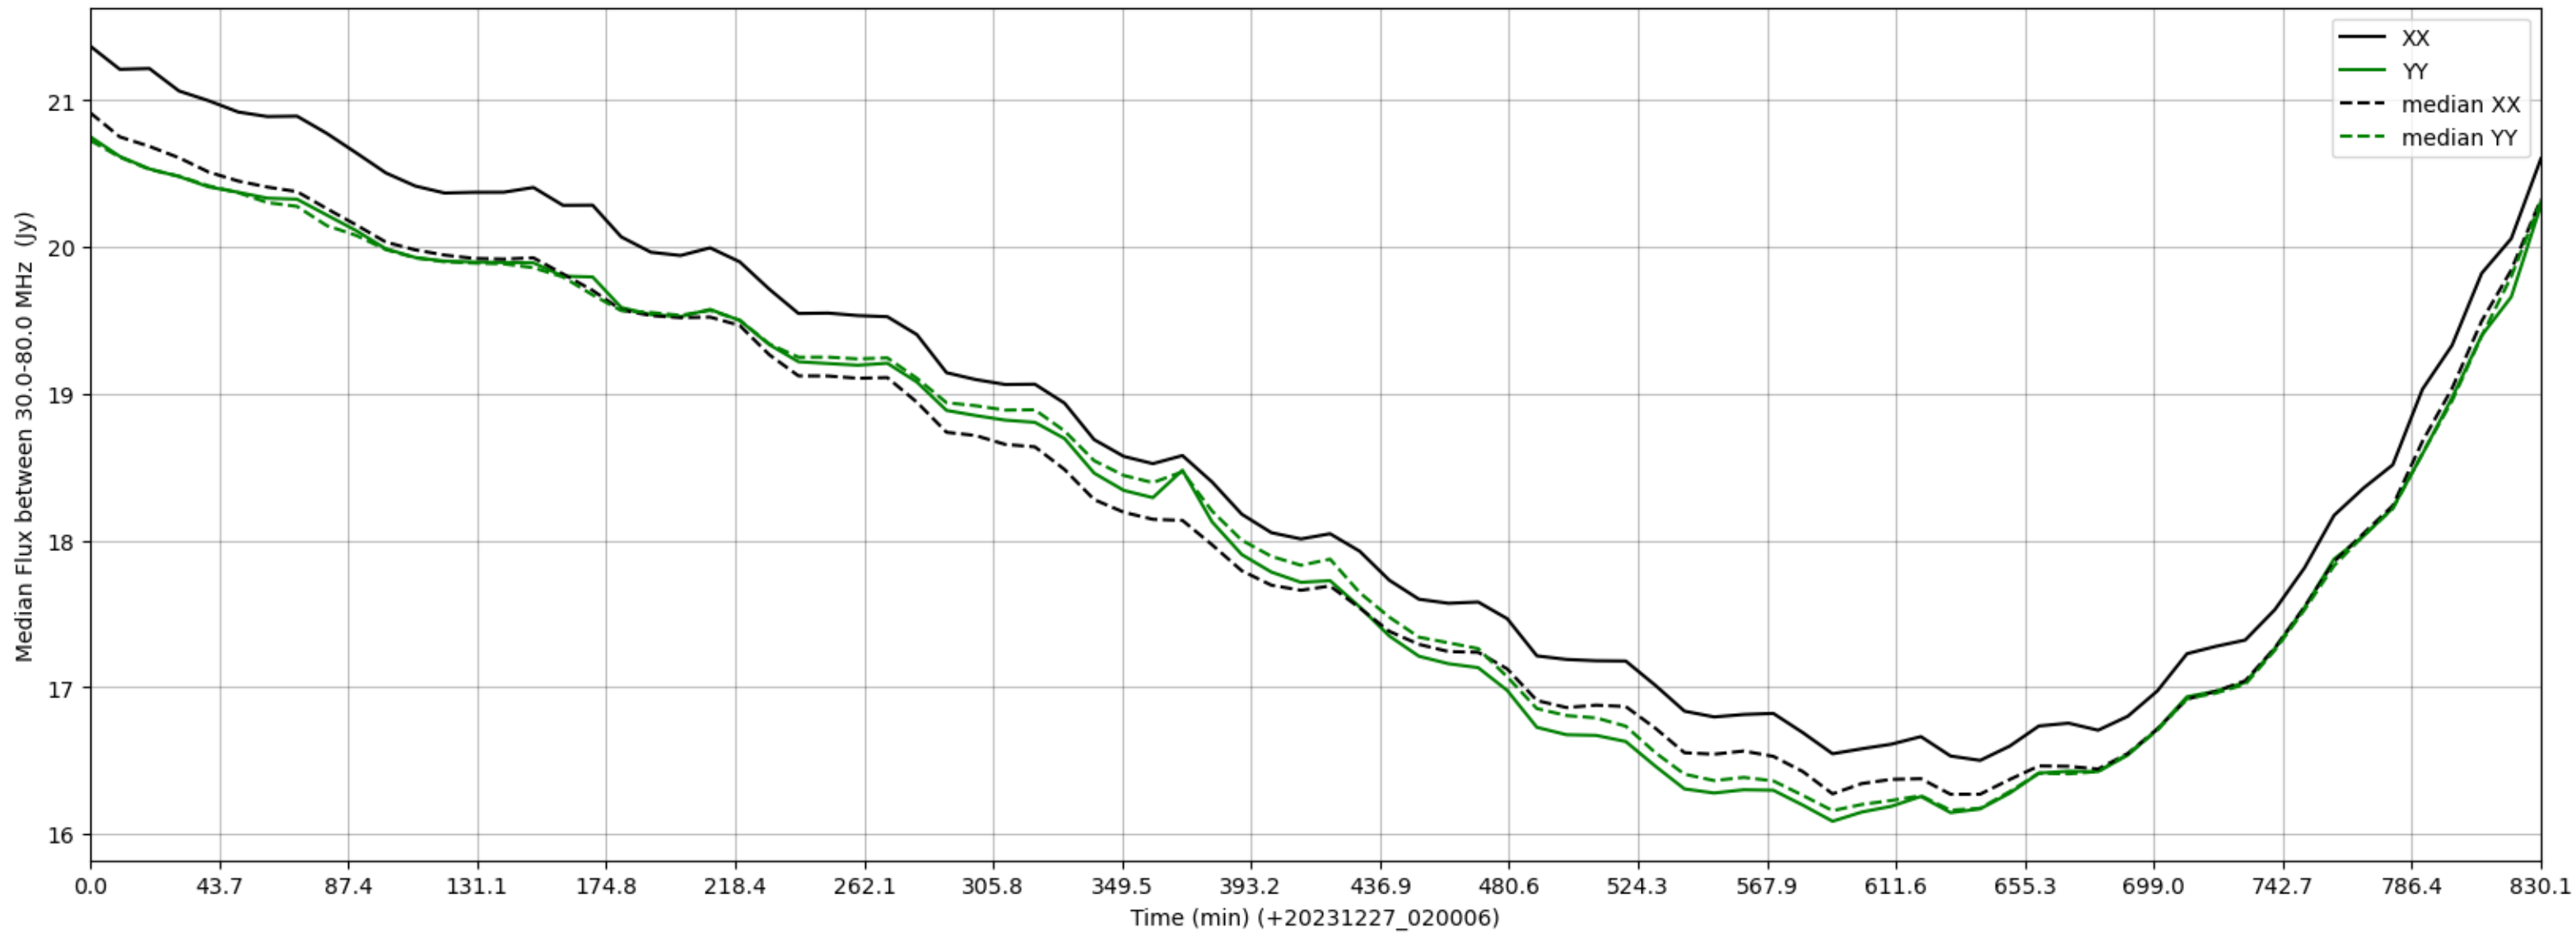

LWA187 - Correlator# 242 - XX FLAGS:Good - YY FLAGS:Good

LWA184 - Correlator# 241 - XX FLAGS:Good - YY FLAGS:Good