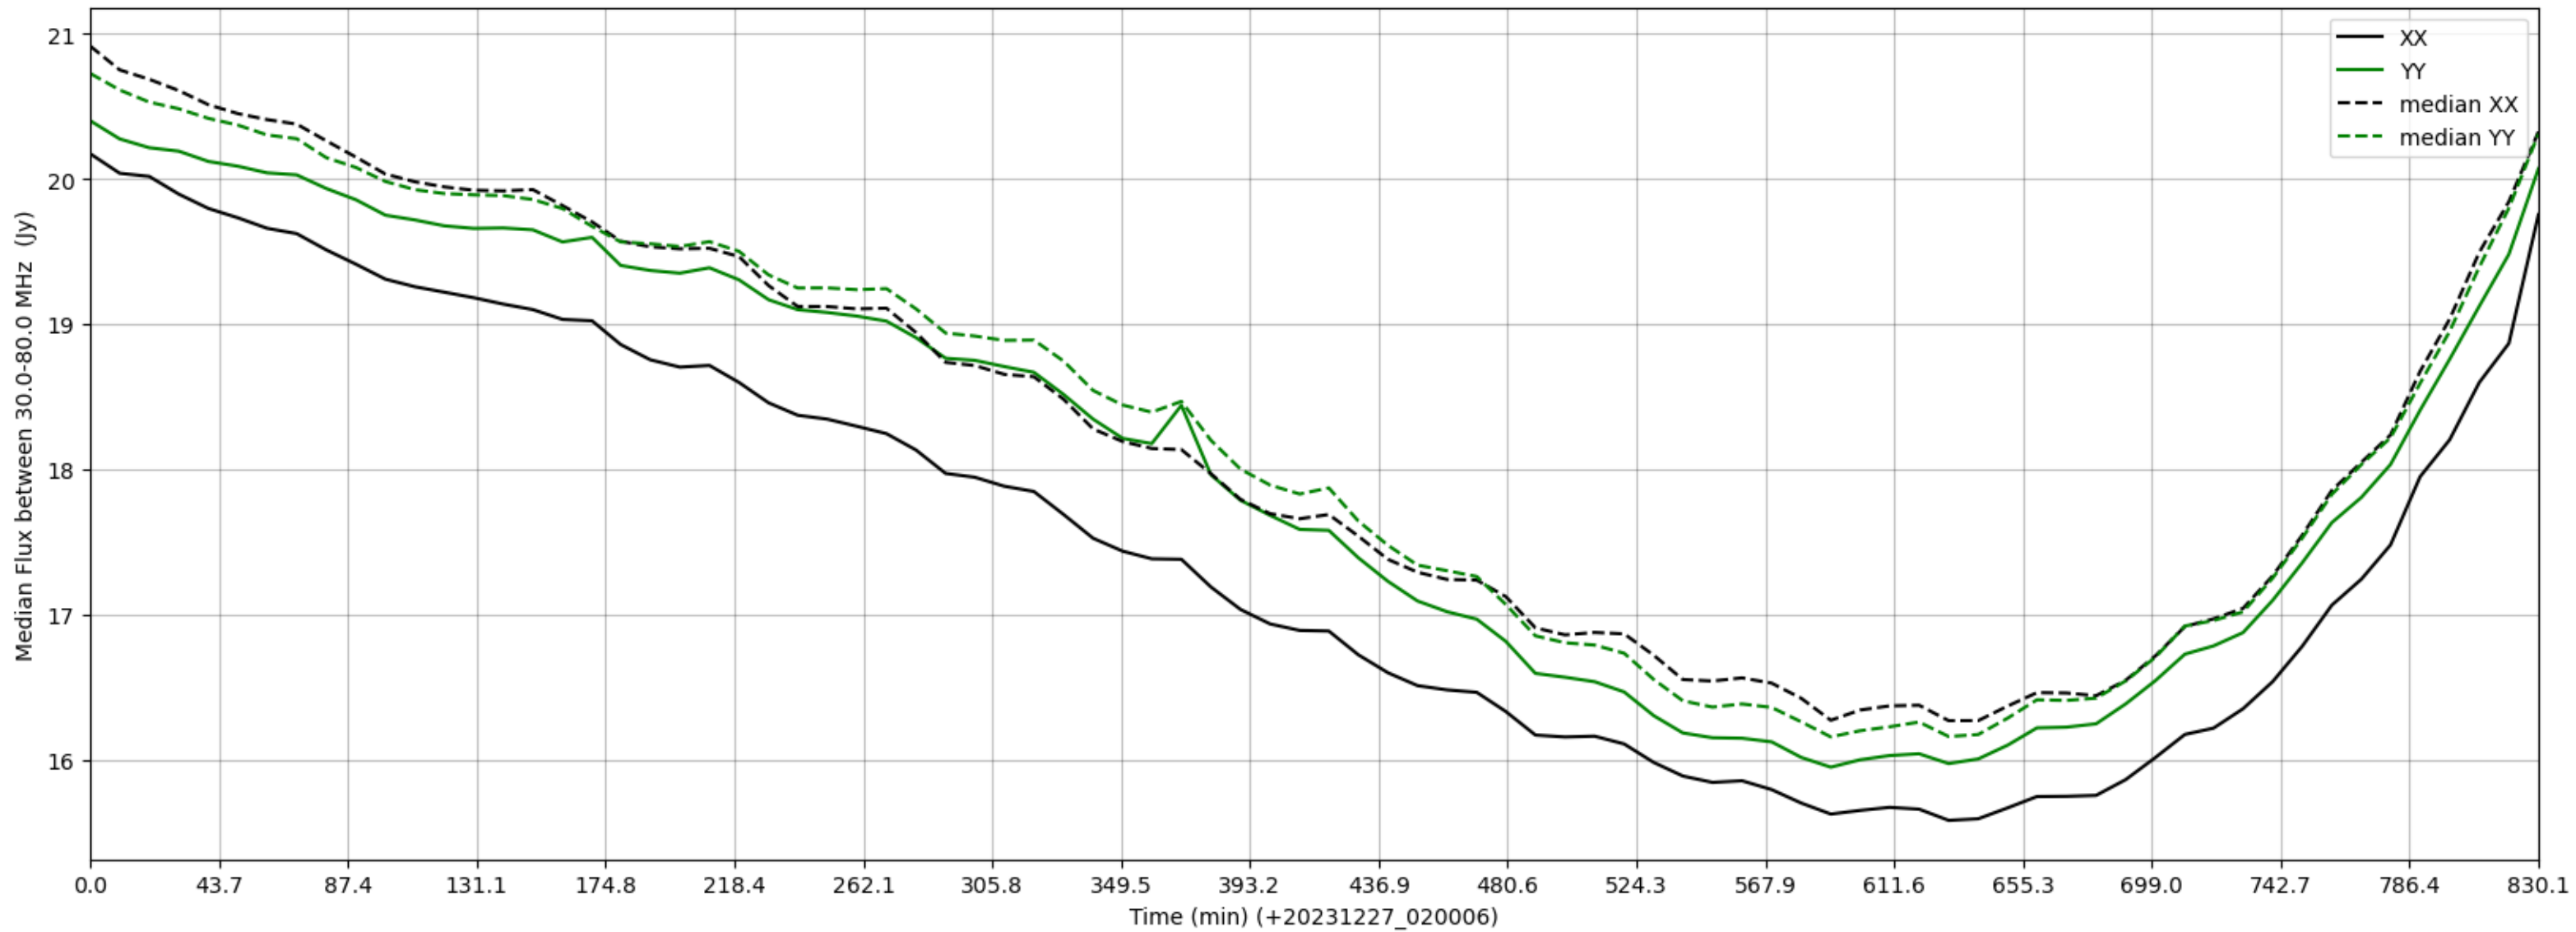

LWA191 - Correlator# 246 - XX FLAGS:LowFlux - YY FLAGS:Good

LWA189 - Correlator# 245 - XX FLAGS:Good - YY FLAGS:Good