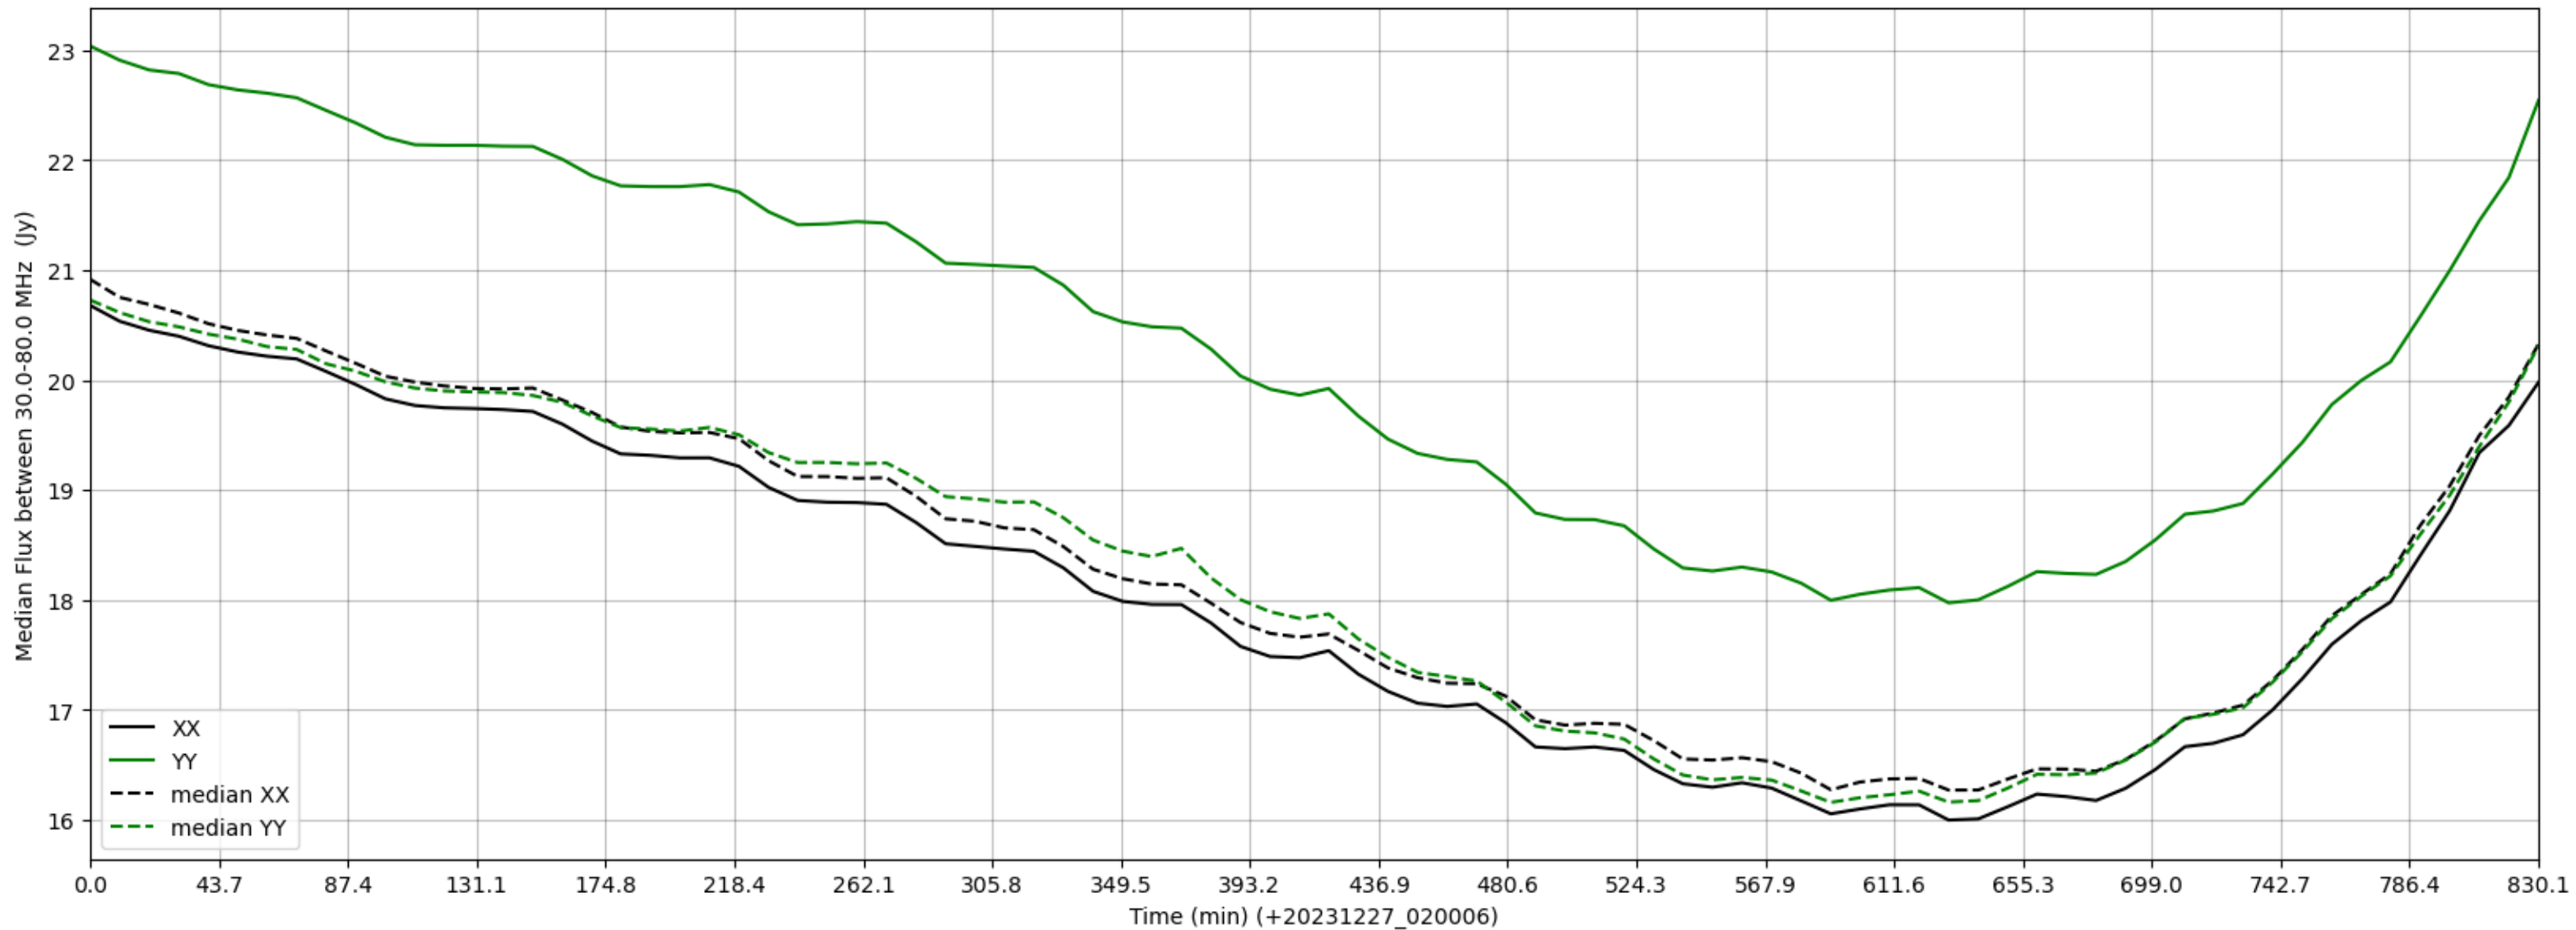

LWA164 - Correlator# 267 - XX FLAGS:Good - YY FLAGS:Good

LWA165 - Correlator# 266 - XX FLAGS:Good - YY FLAGS:Good