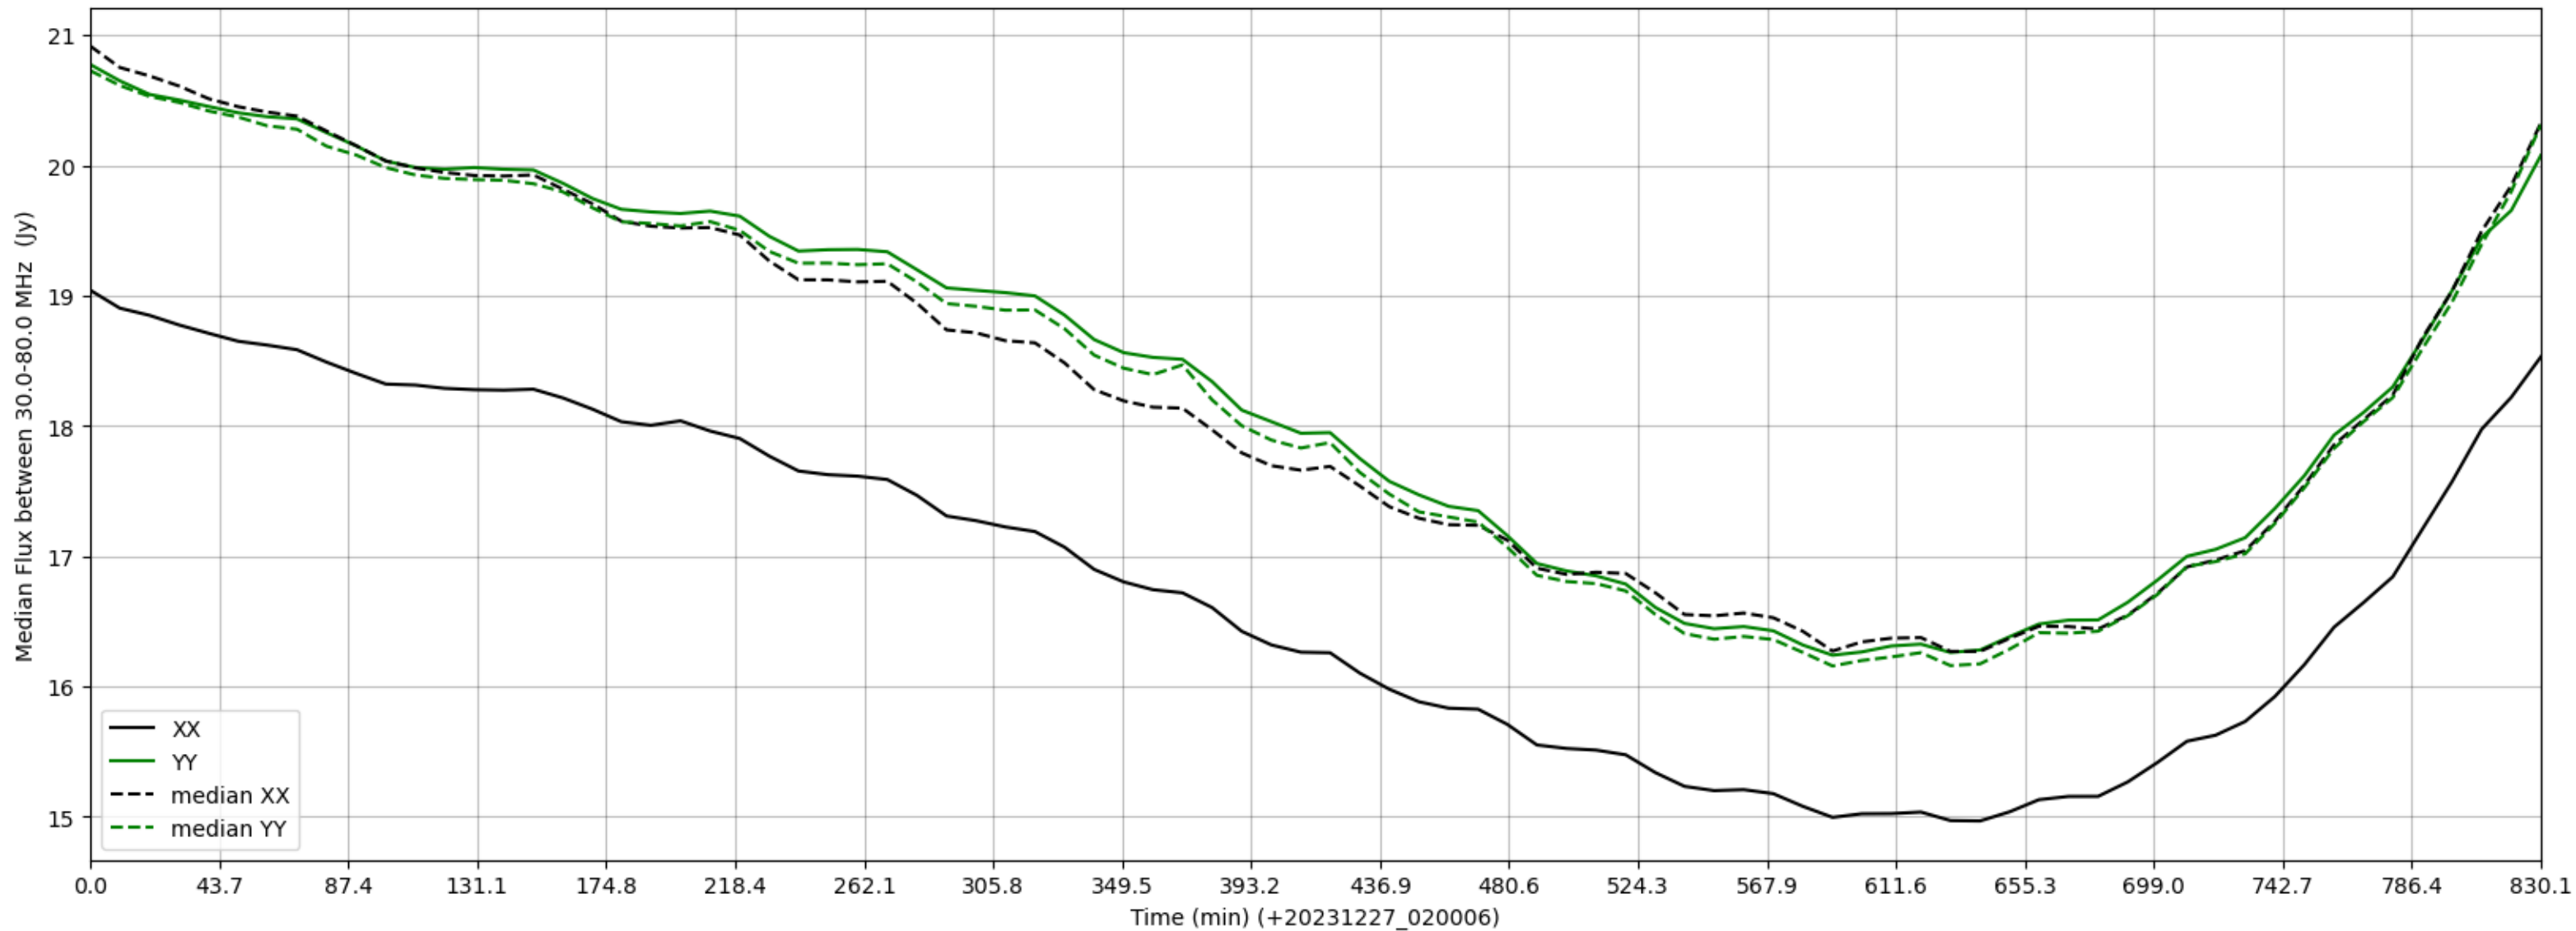

LWA264 - Correlator# 349 - XX FLAGS:Good - YY FLAGS:Good

LWA300 - Correlator# 348 - XX FLAGS:Good - YY FLAGS:Good