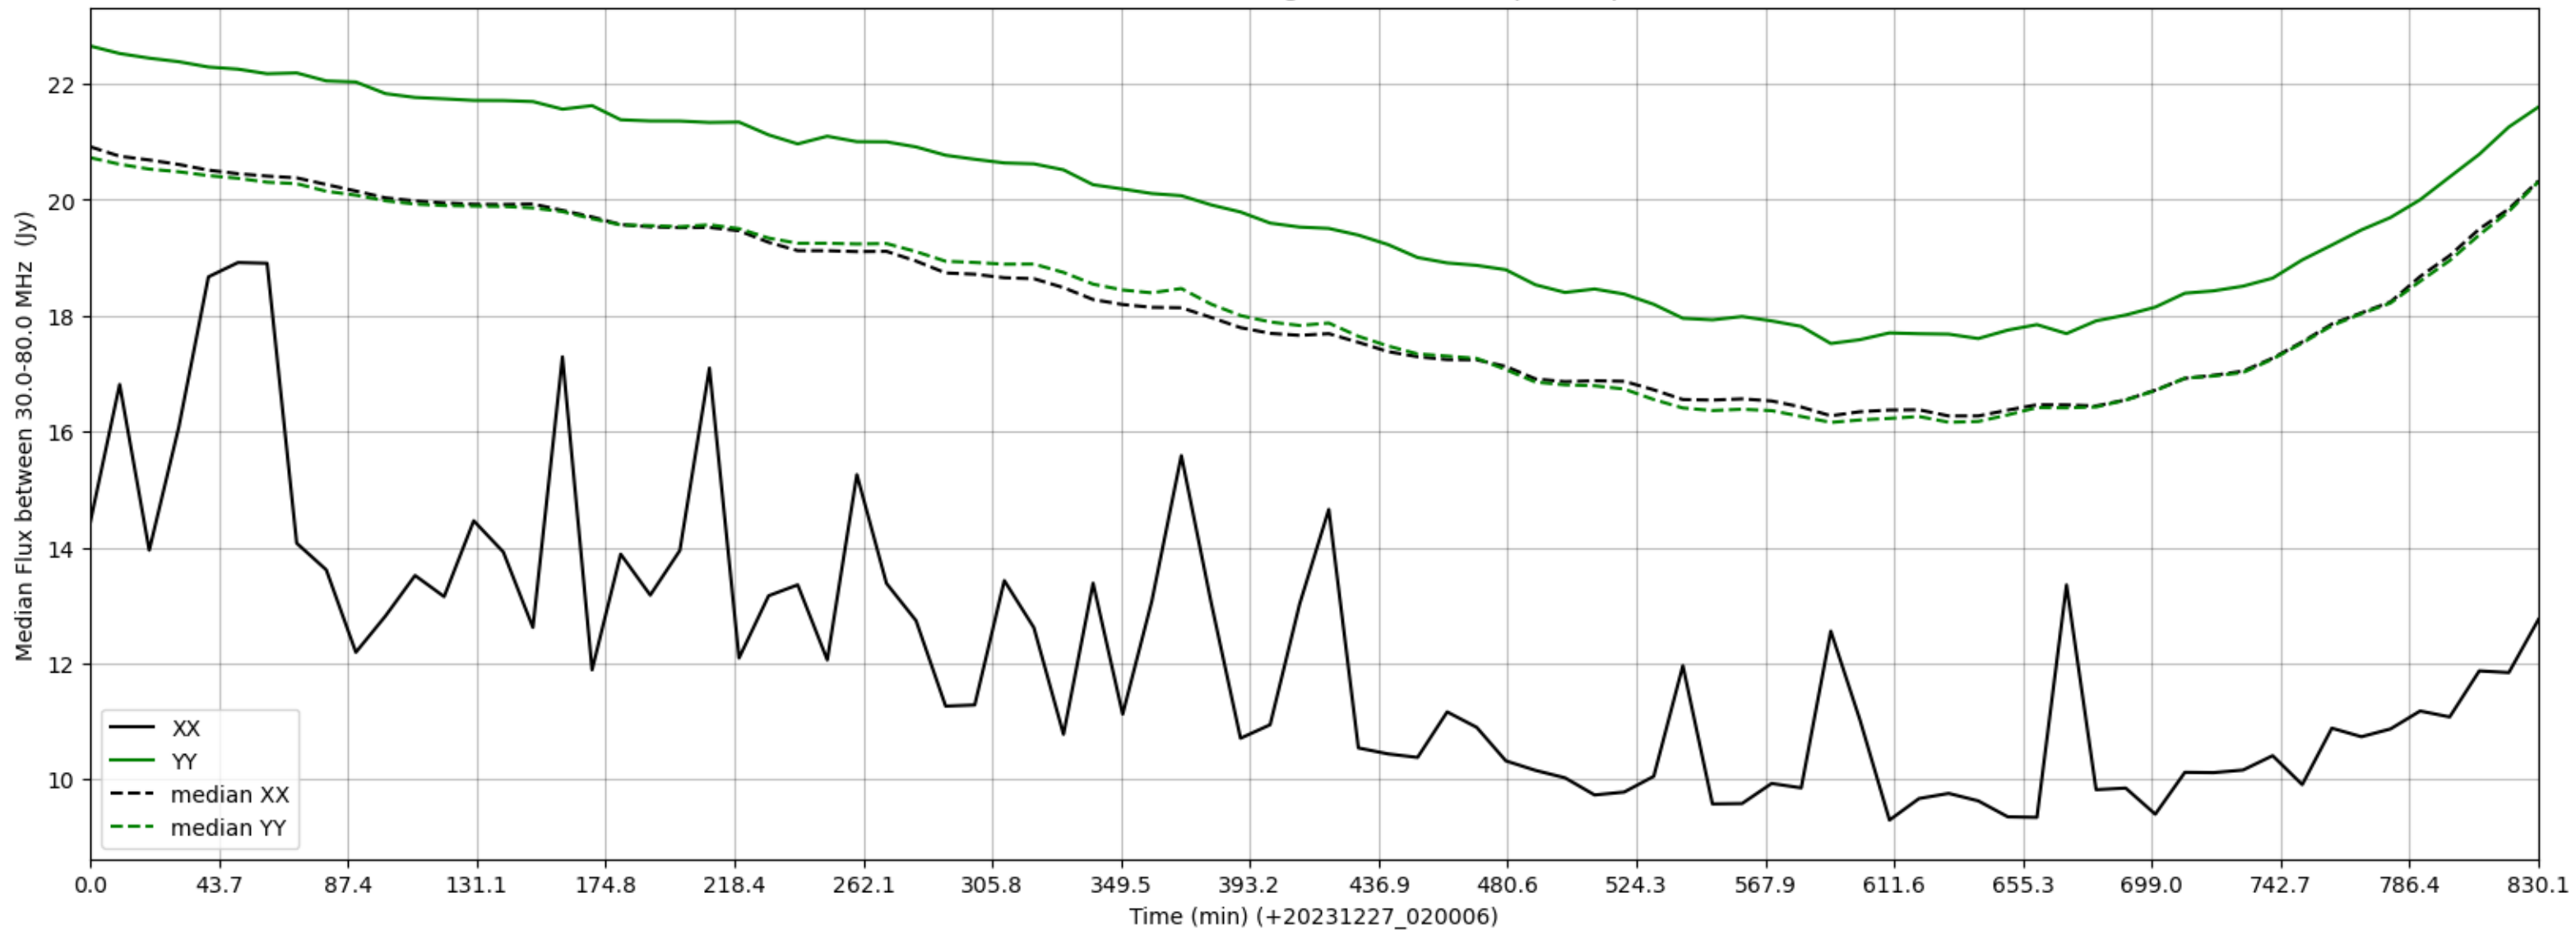

LWA114 - Correlator# 202 - XX FLAGS:Good - YY FLAGS:Good

LWA111 - Correlator# 201 - XX FLAGS:HighTimeVar+BadSpecShape - YY FLAGS:Good