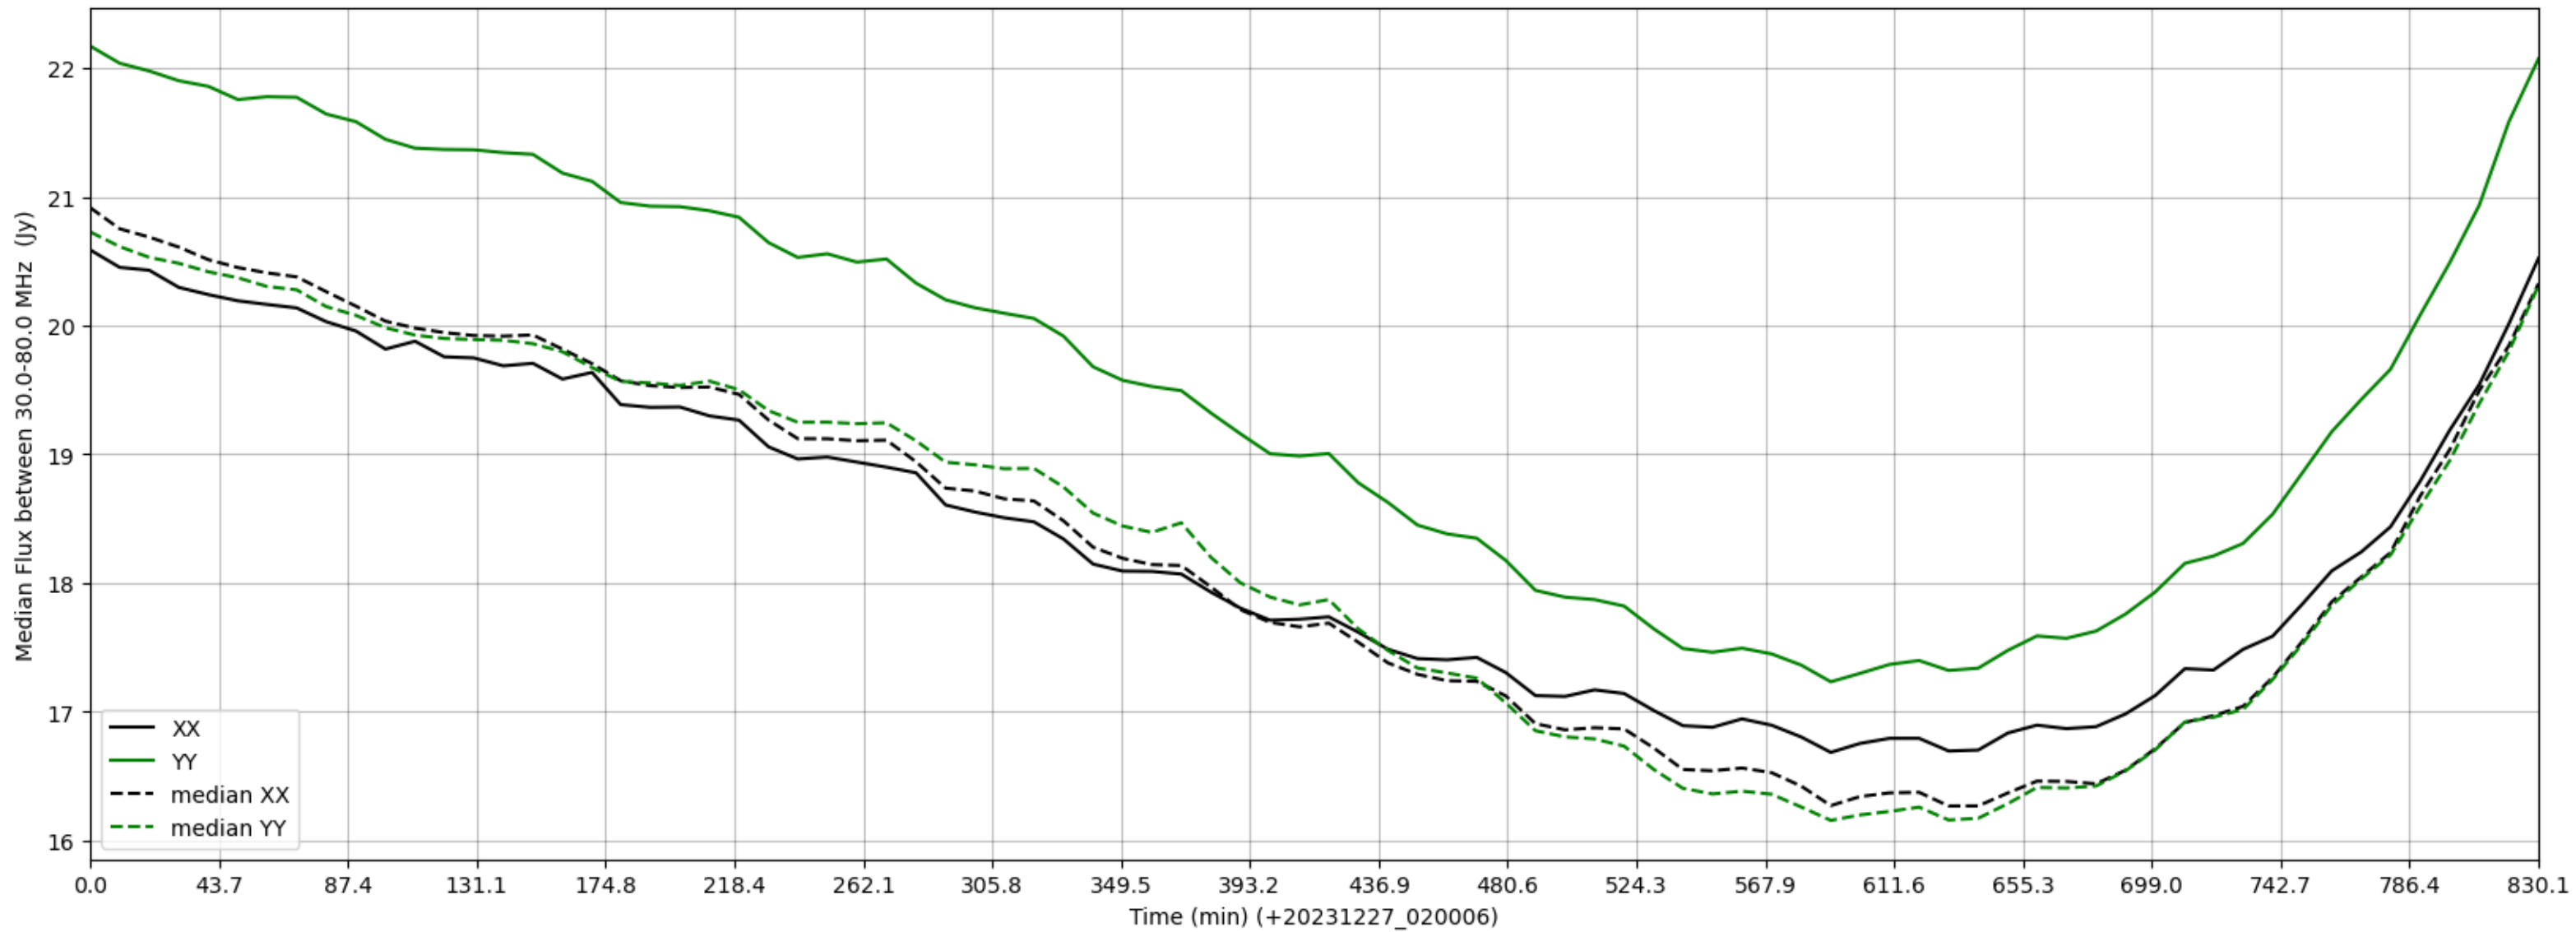

LWA110 - Correlator# 198 - XX FLAGS:Good - YY FLAGS:Good

LWA107 - Correlator# 197 - XX FLAGS:Good - YY FLAGS:Good