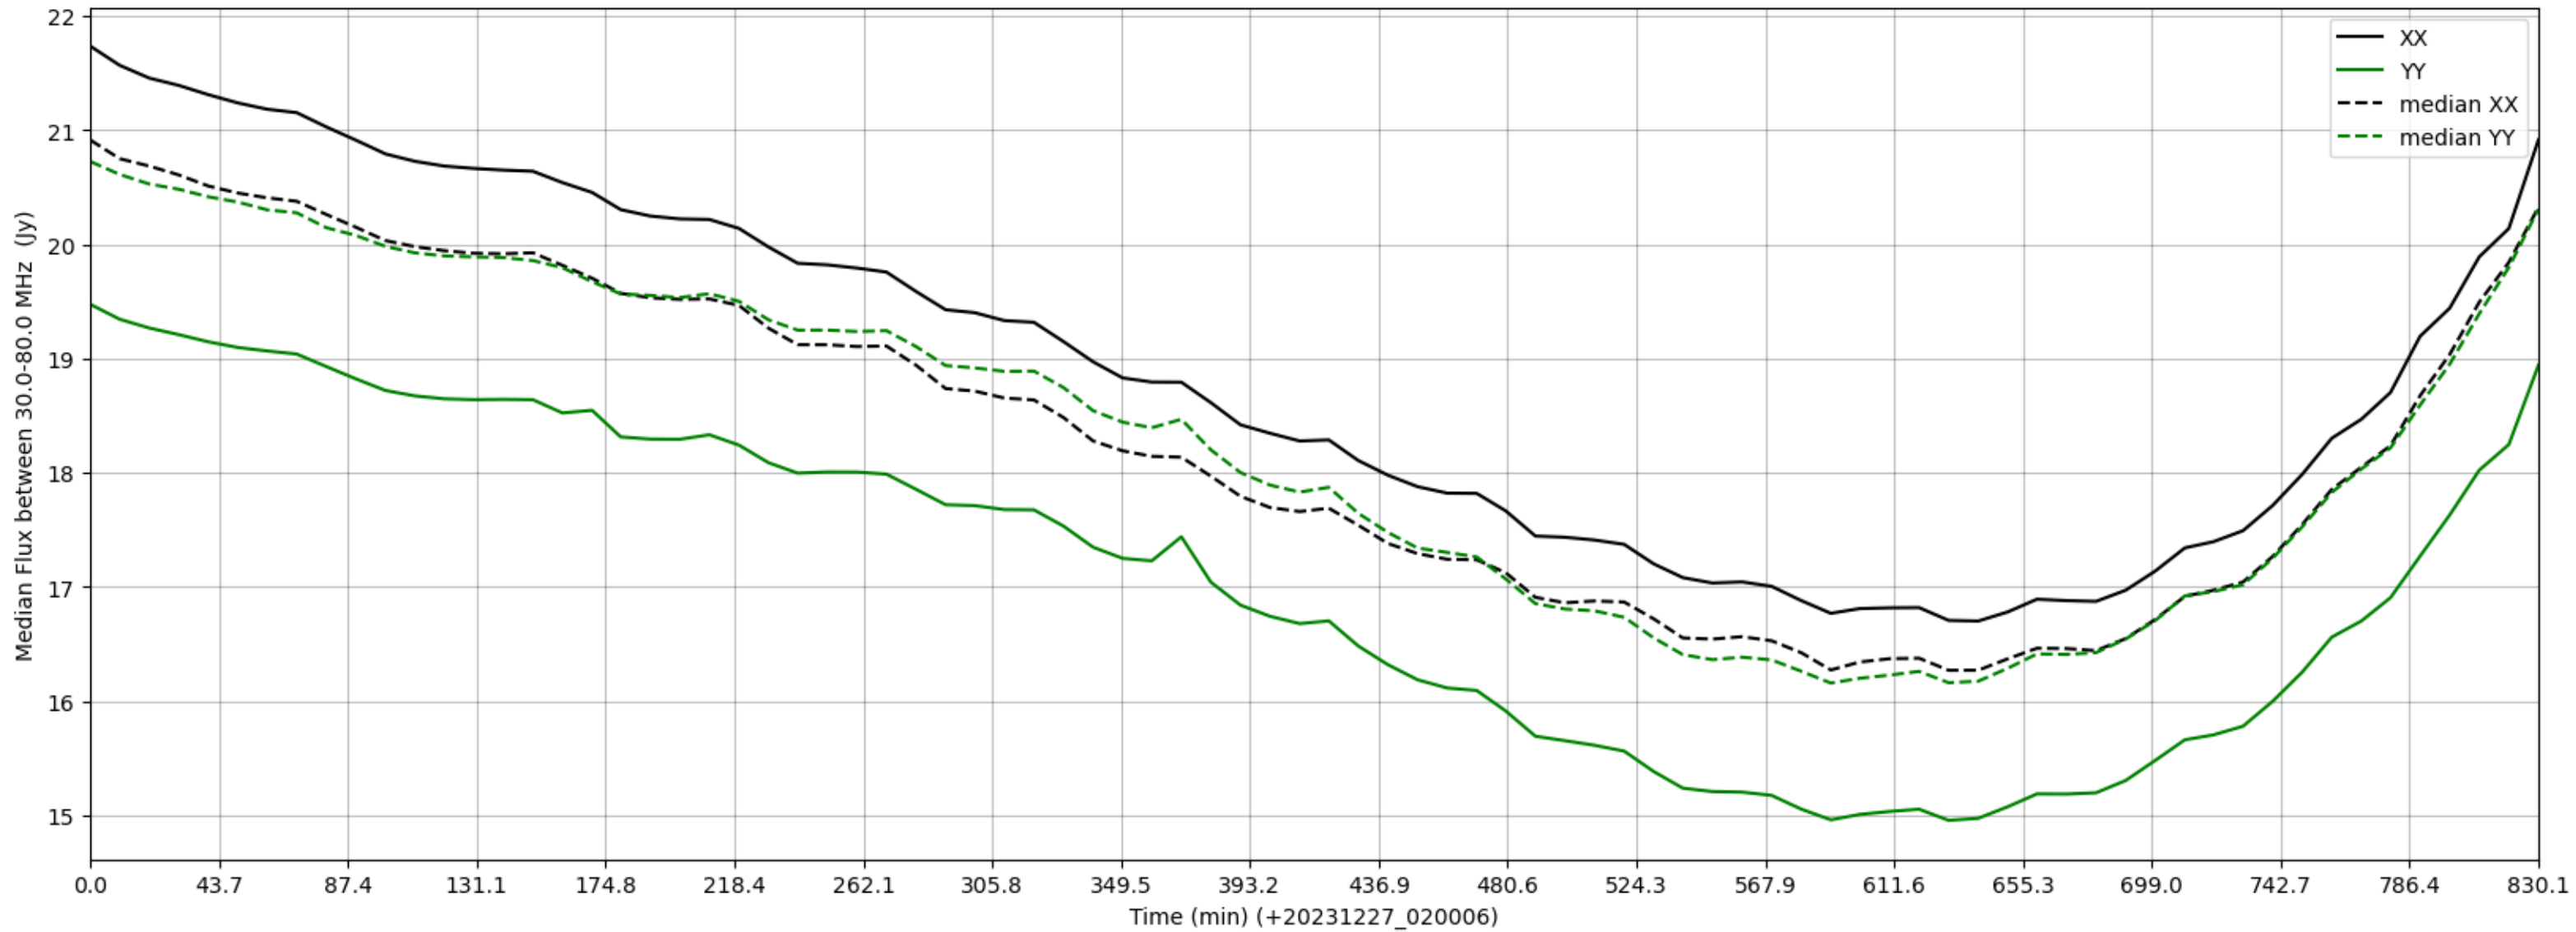

LWA057 - Correlator# 134 - XX FLAGS:Good - YY FLAGS:Good

LWA060 - Correlator# 133 - XX FLAGS:Good - YY FLAGS:Good