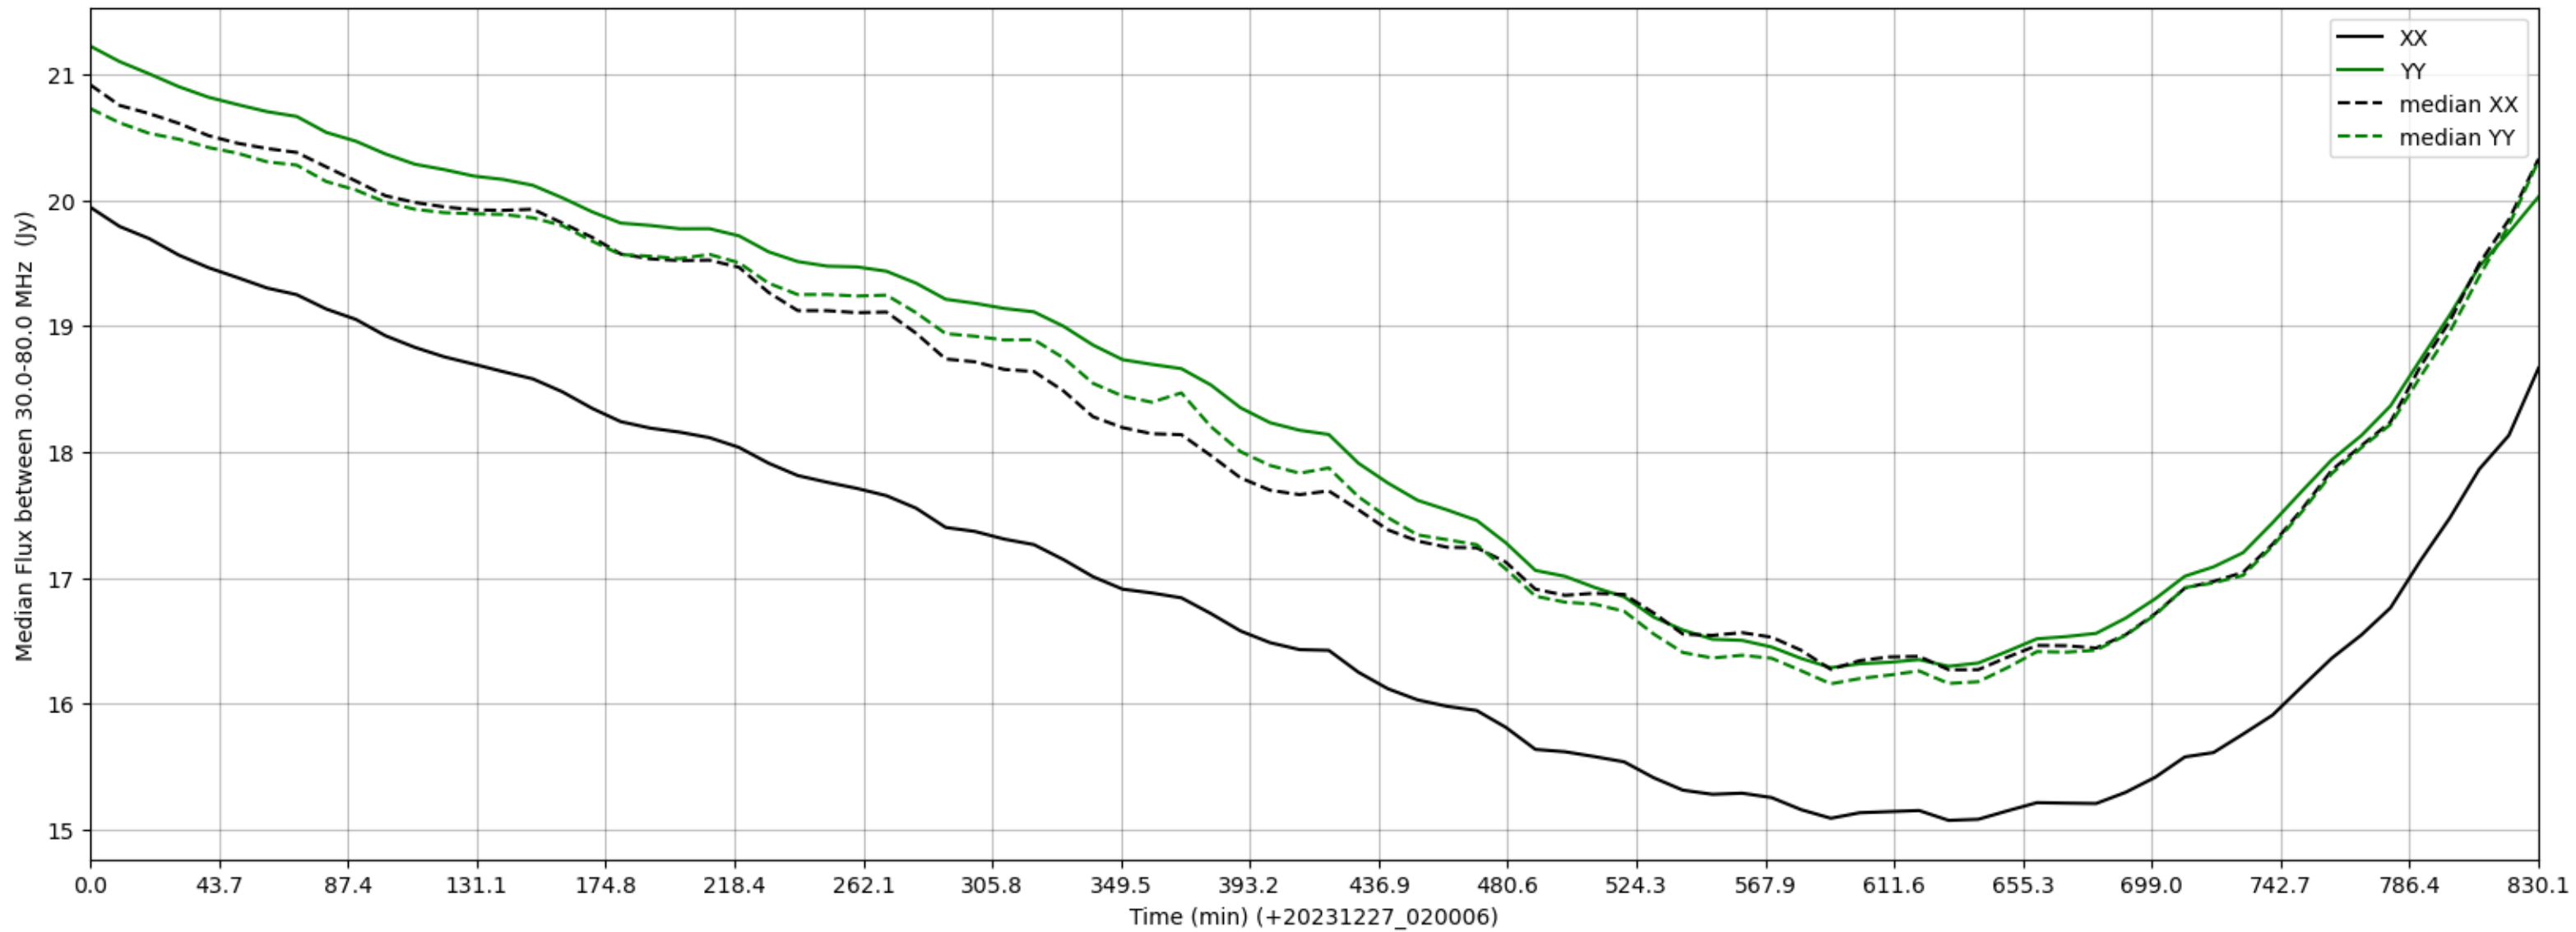

LWA271 - Correlator# 004 - XX FLAGS:Good - YY FLAGS:Good

LWA269 - Correlator# 005 - XX FLAGS:Good - YY FLAGS:Good

LWA276 - Correlator# 006 - XX FLAGS:Good - YY FLAGS:Good

LWA273 - Correlator# 007 - XX FLAGS:Good - YY FLAGS:Good