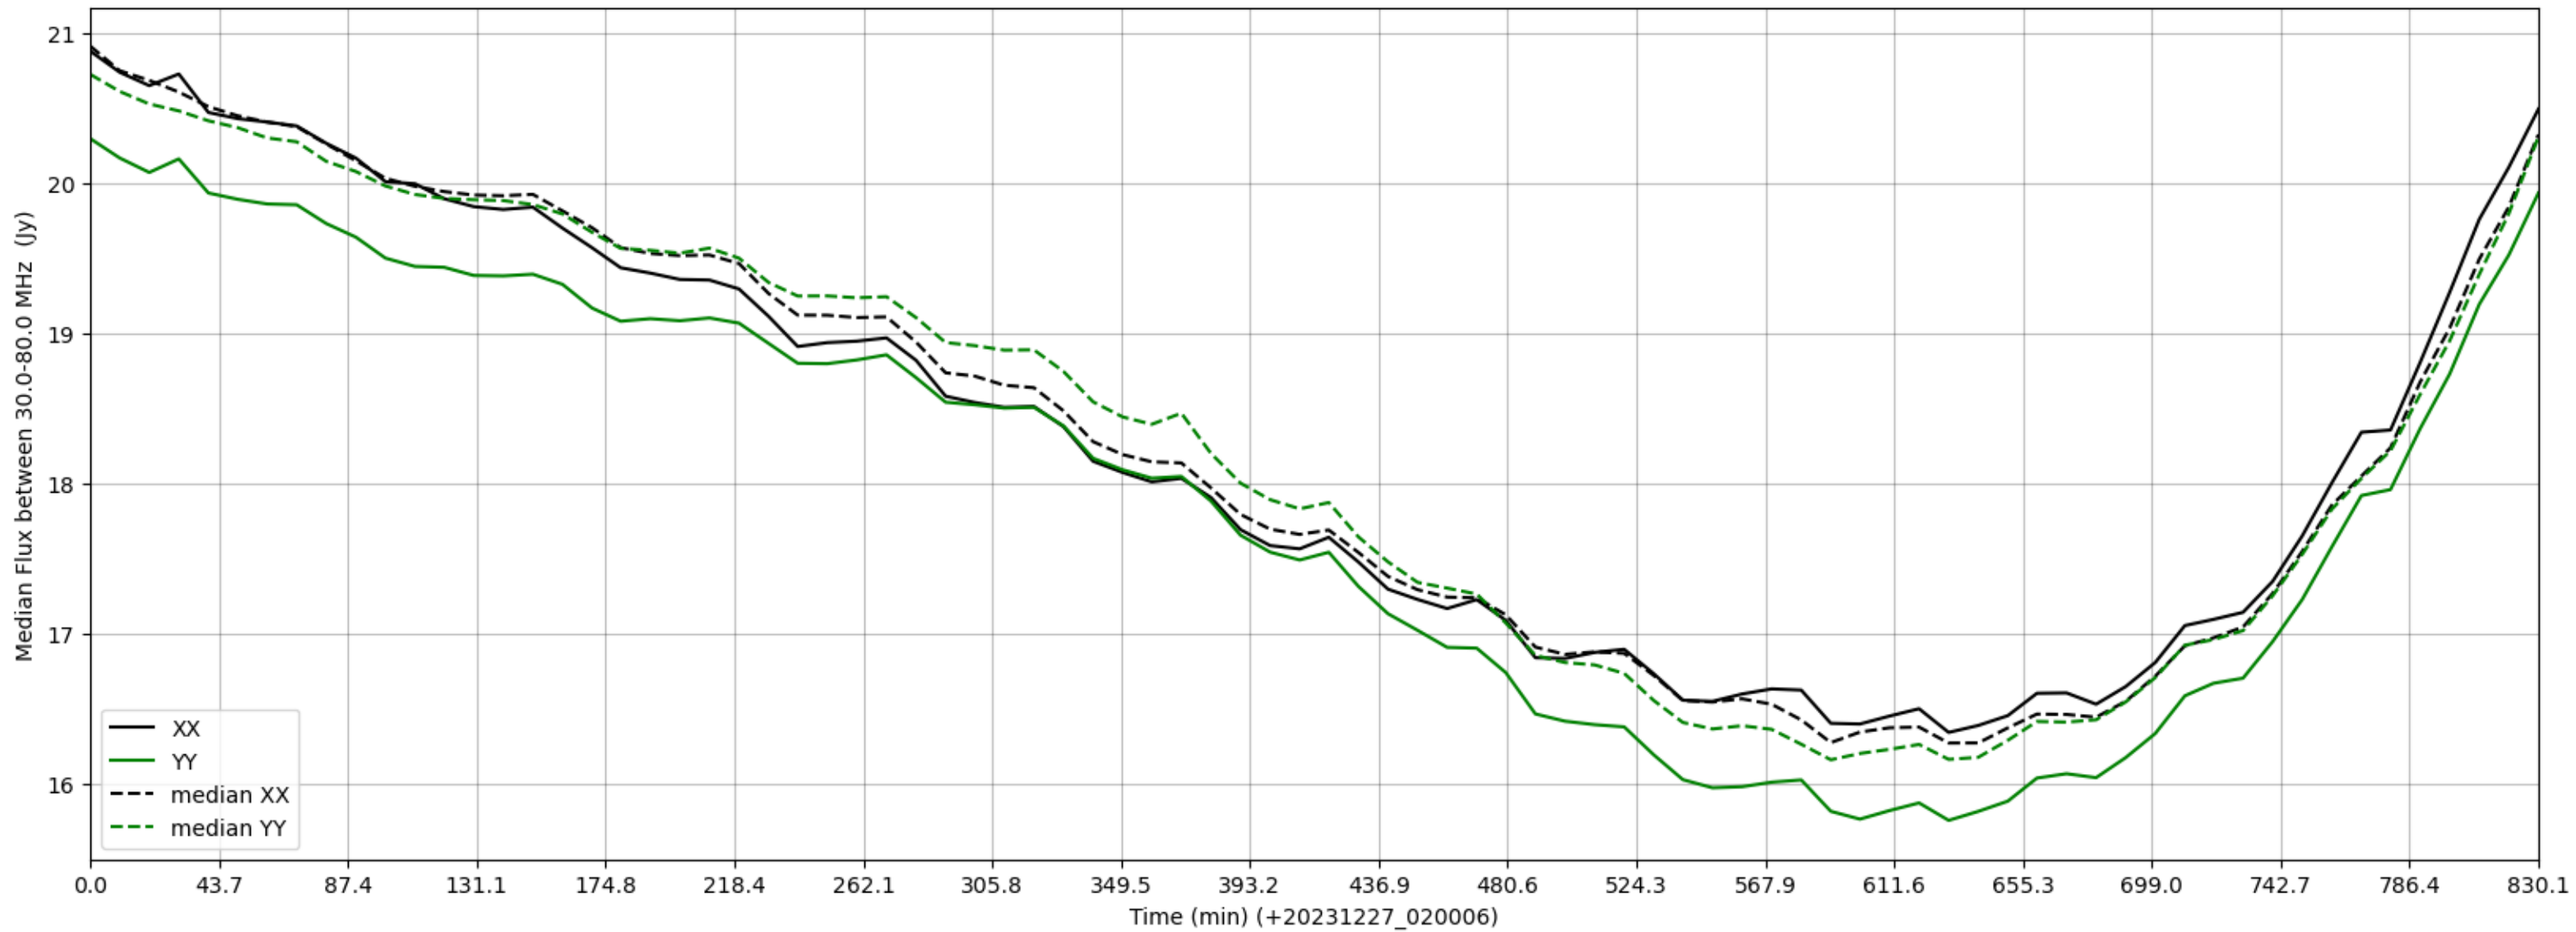

LWA209 - Correlator# 301 - XX FLAGS:HighTimeVar+BadSpecShape - YY FLAGS:Good

LWA210 - Correlator# 300 - XX FLAGS:Good - YY FLAGS:Good