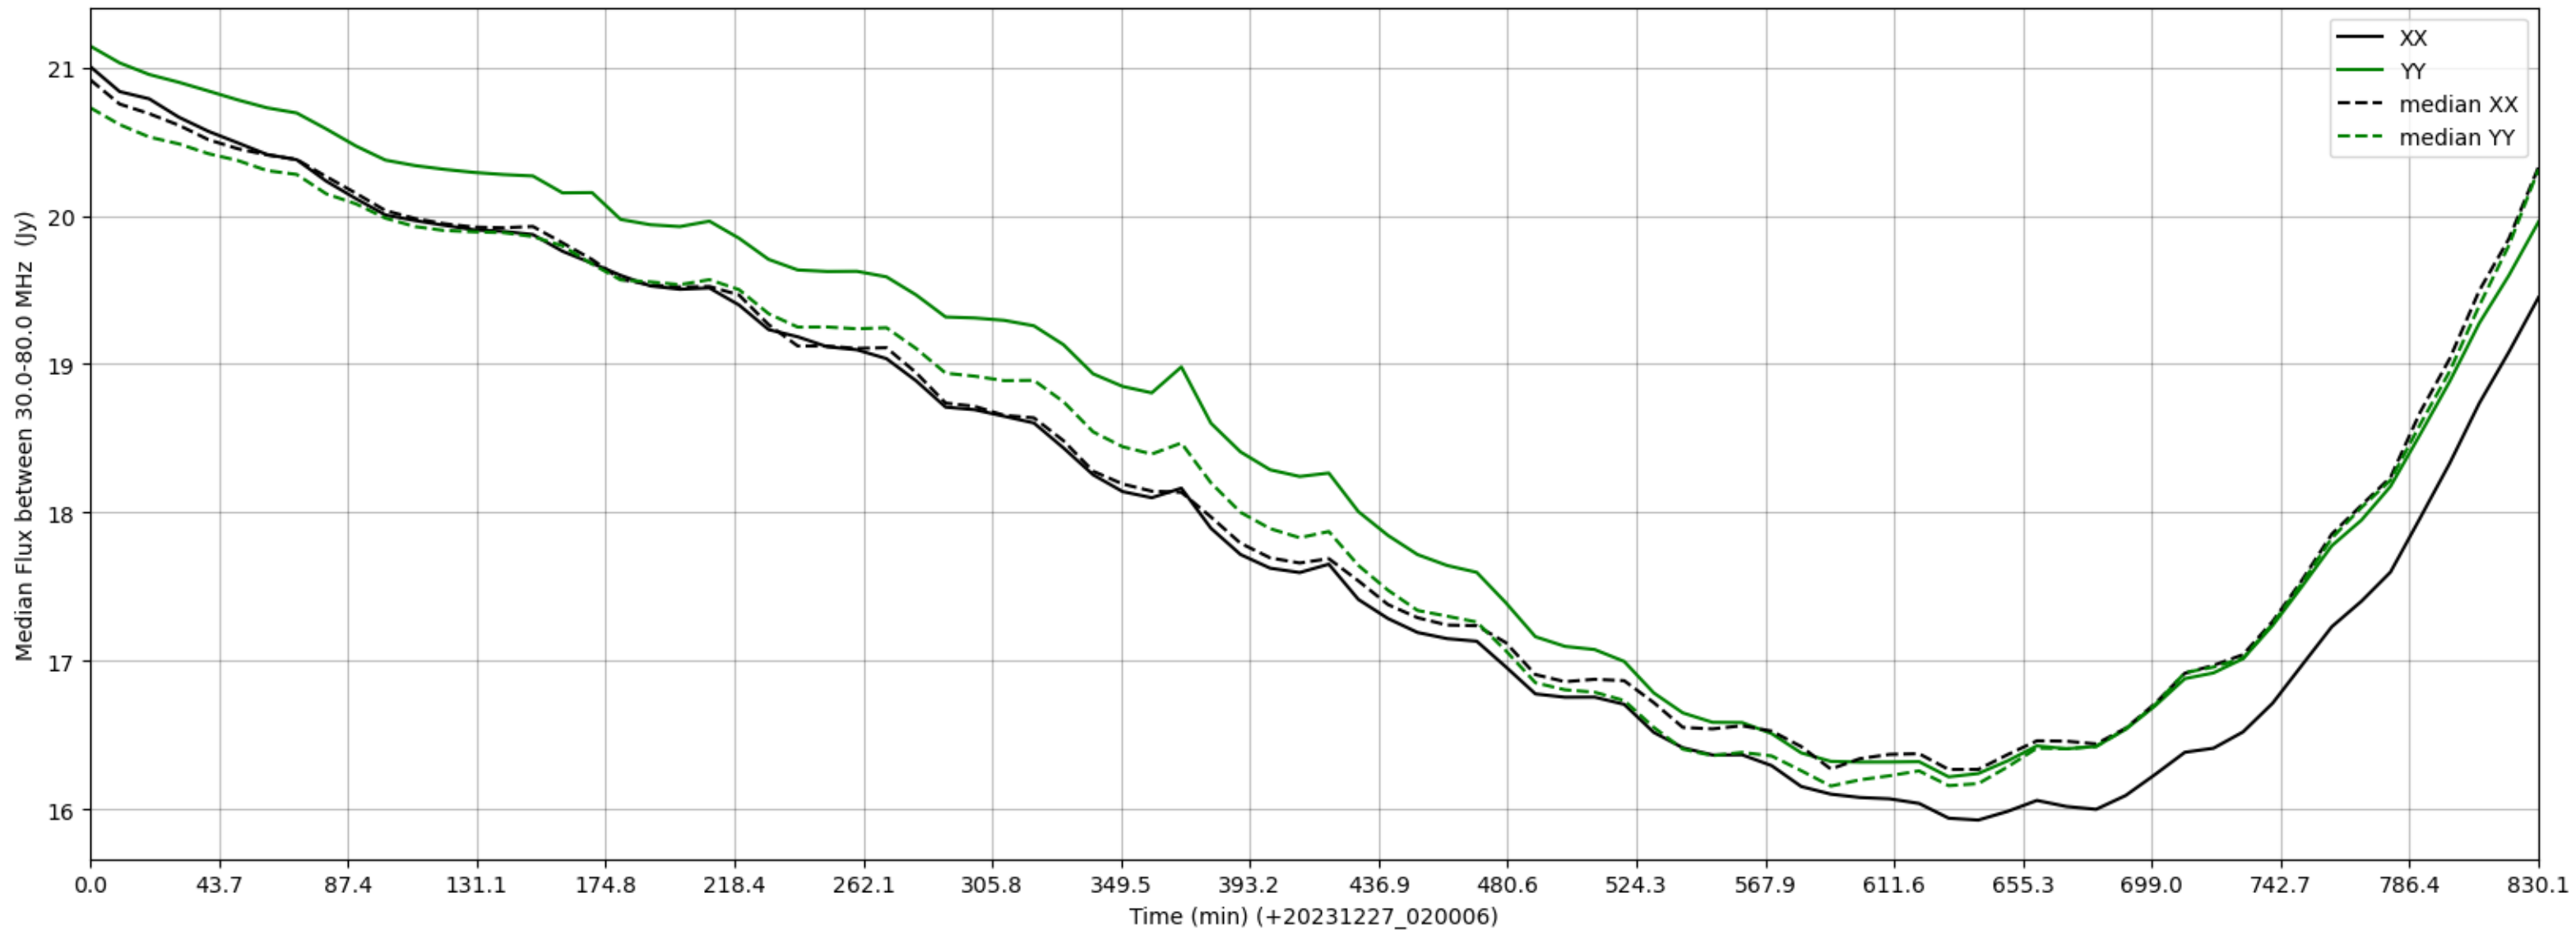

LWA015 - Correlator# 098 - XX FLAGS:Good - YY FLAGS:Good

LWA016 - Correlator# 097 - XX FLAGS:Good - YY FLAGS:Good