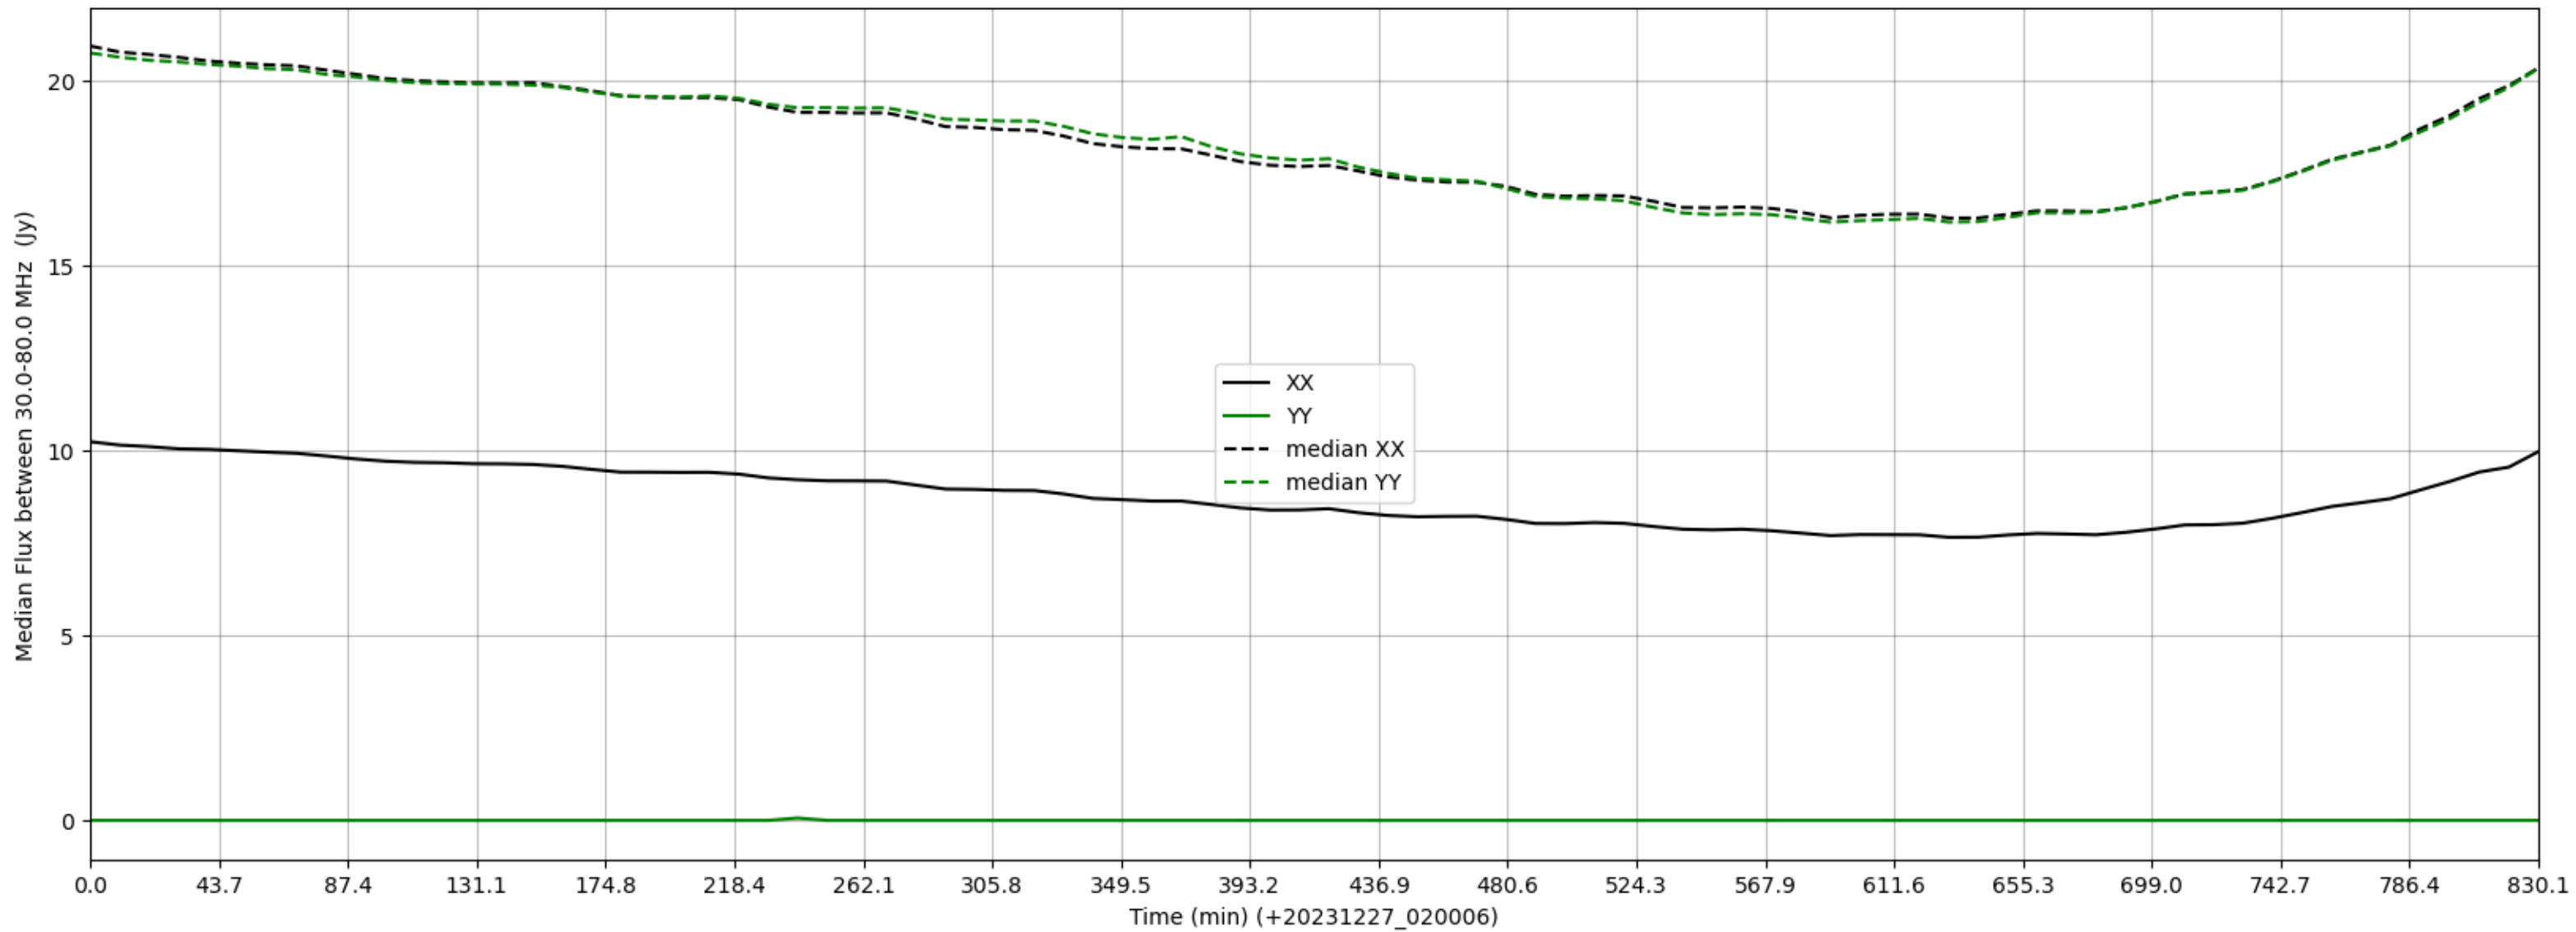

LWA145 - Correlator# 212 - XX FLAGS:Good - YY FLAGS:Good

LWA144 - Correlator# 213 - XX FLAGS:Good - YY FLAGS:Good

LWA147 - Correlator# 214 - XX FLAGS:Good - YY FLAGS:Good

LWA150 - Correlator# 215 - XX FLAGS:Good - YY FLAGS:LowFlux