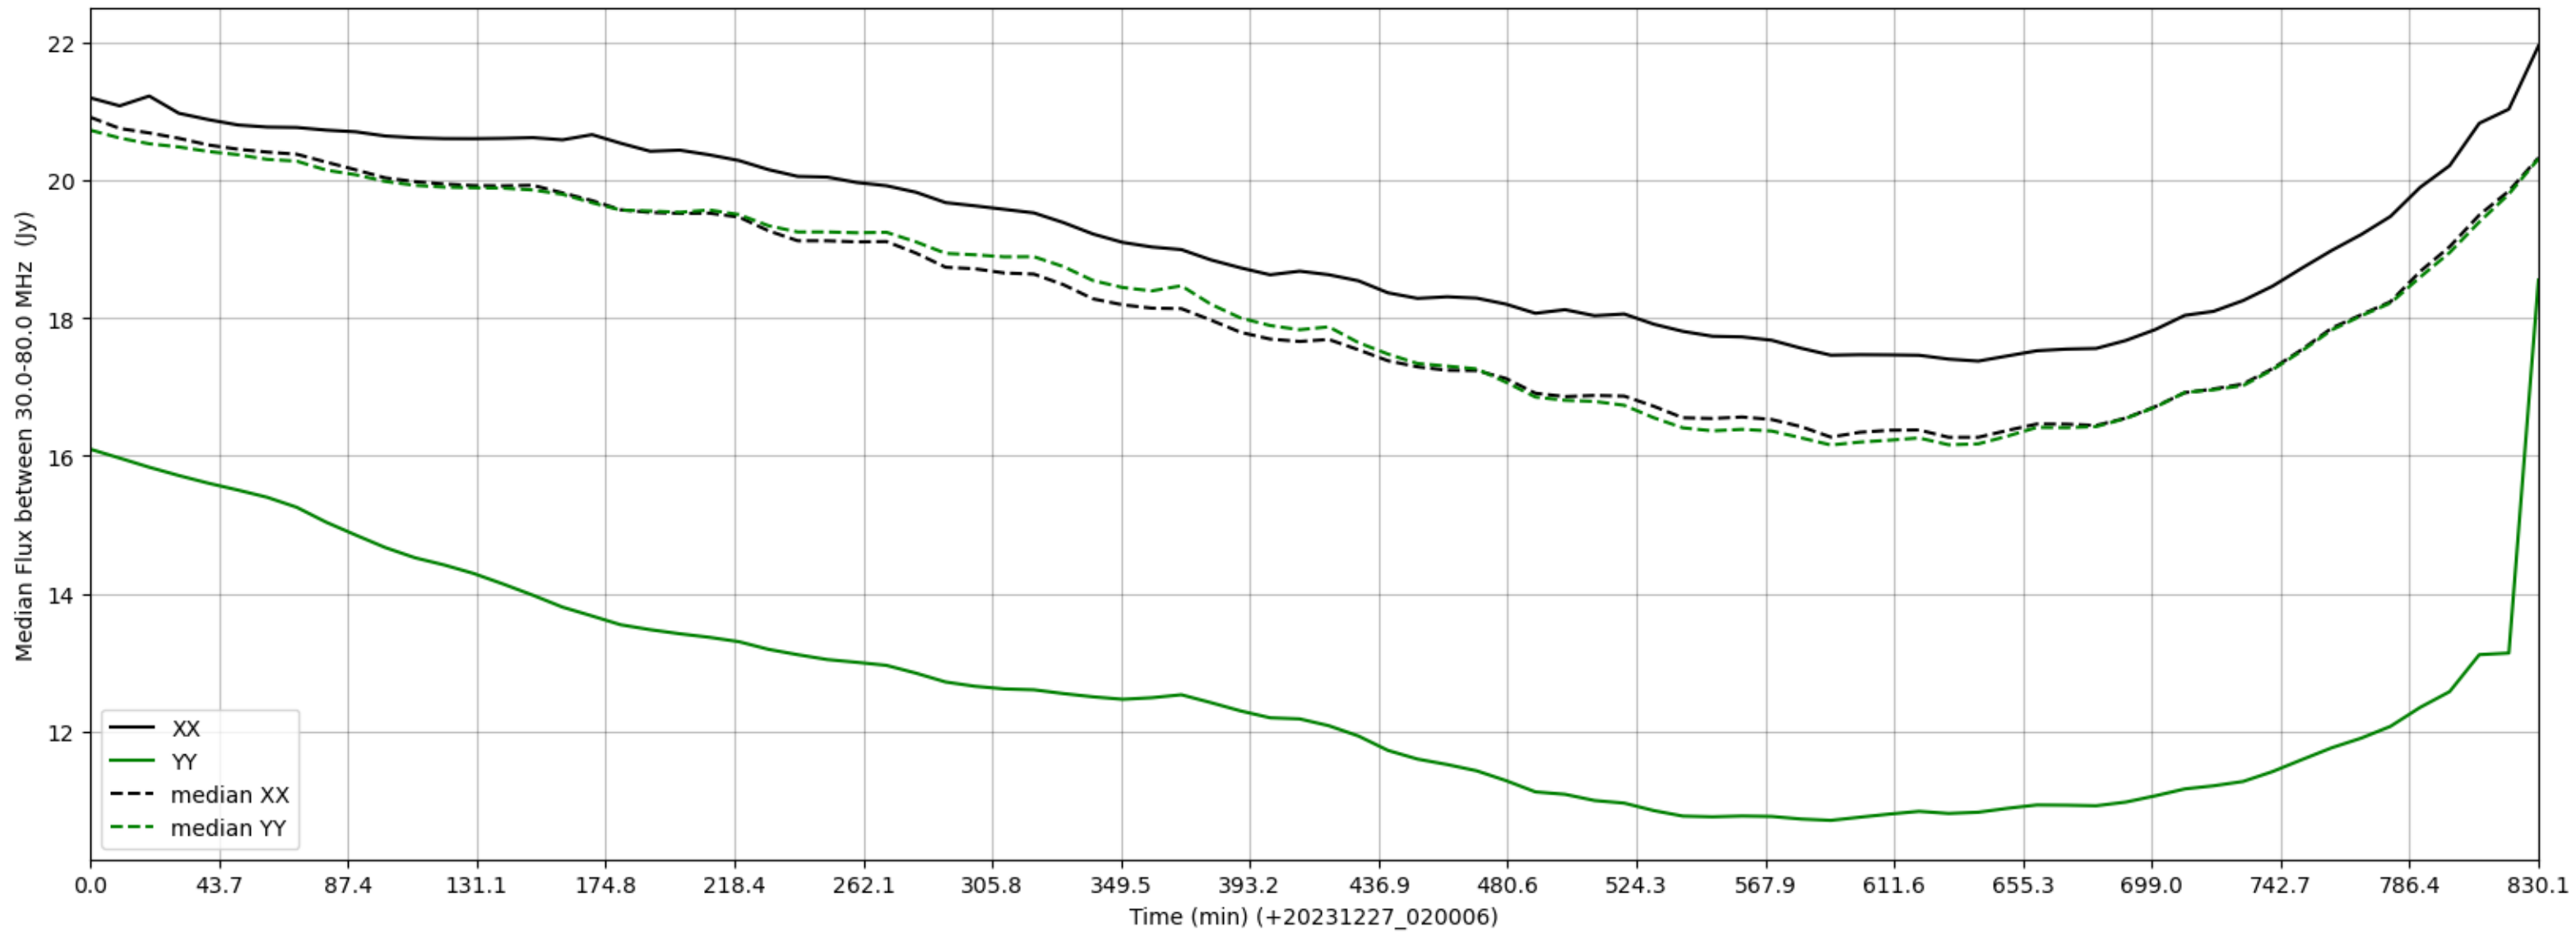

LWA345 - Correlator# 252 - XX FLAGS:Good - YY FLAGS:Good

LWA333 - Correlator# 253 - XX FLAGS:Good - YY FLAGS:Good

LWA359 - Correlator# 254 - XX FLAGS:Good - YY FLAGS:Good

LWA347 - Correlator# 255 - XX FLAGS:Good - YY FLAGS:Good