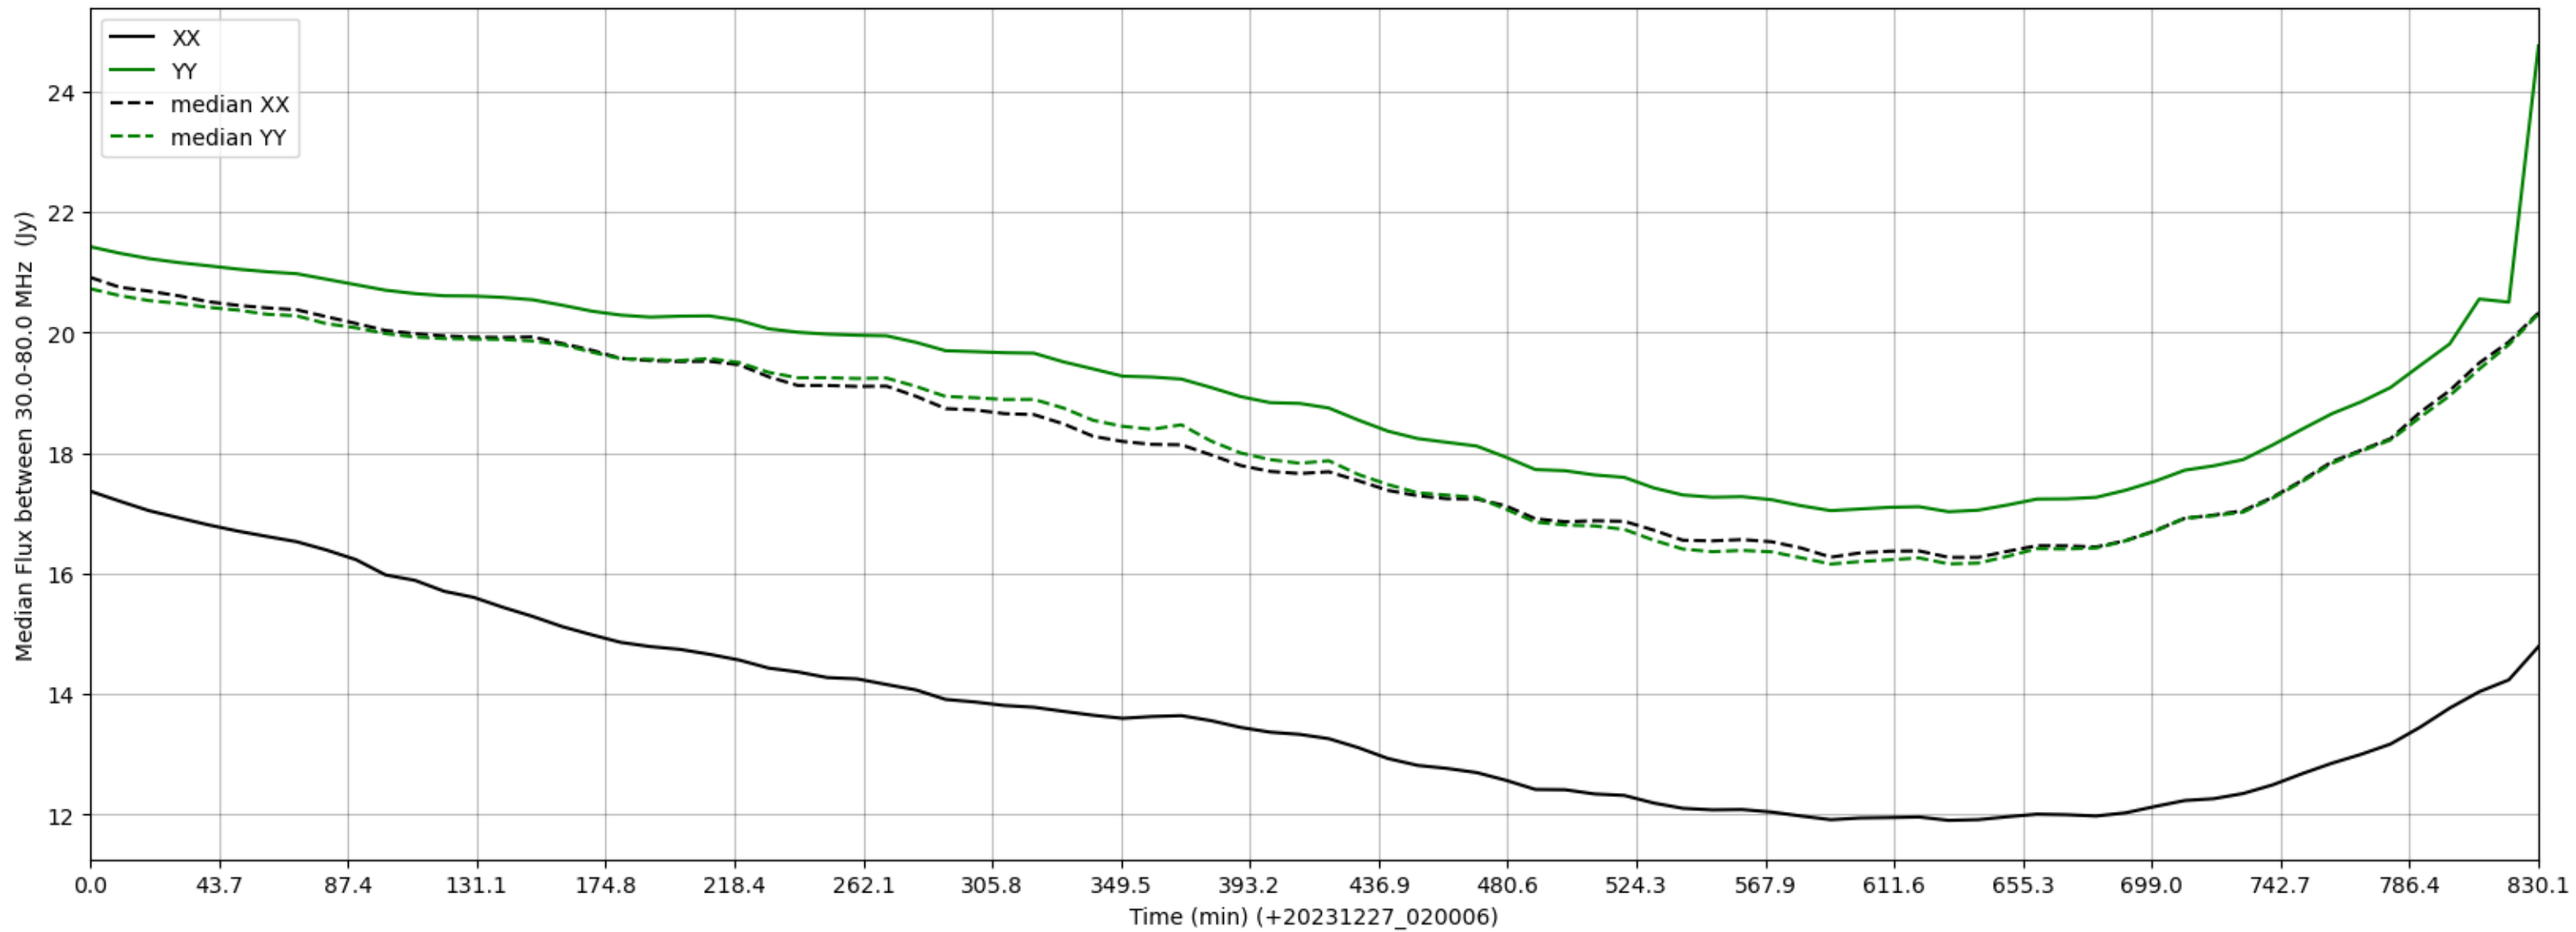

LWA356 - Correlator# 318 - XX FLAGS:Good - YY FLAGS:Good

LWA342 - Correlator# 317 - XX FLAGS:Good - YY FLAGS:Good