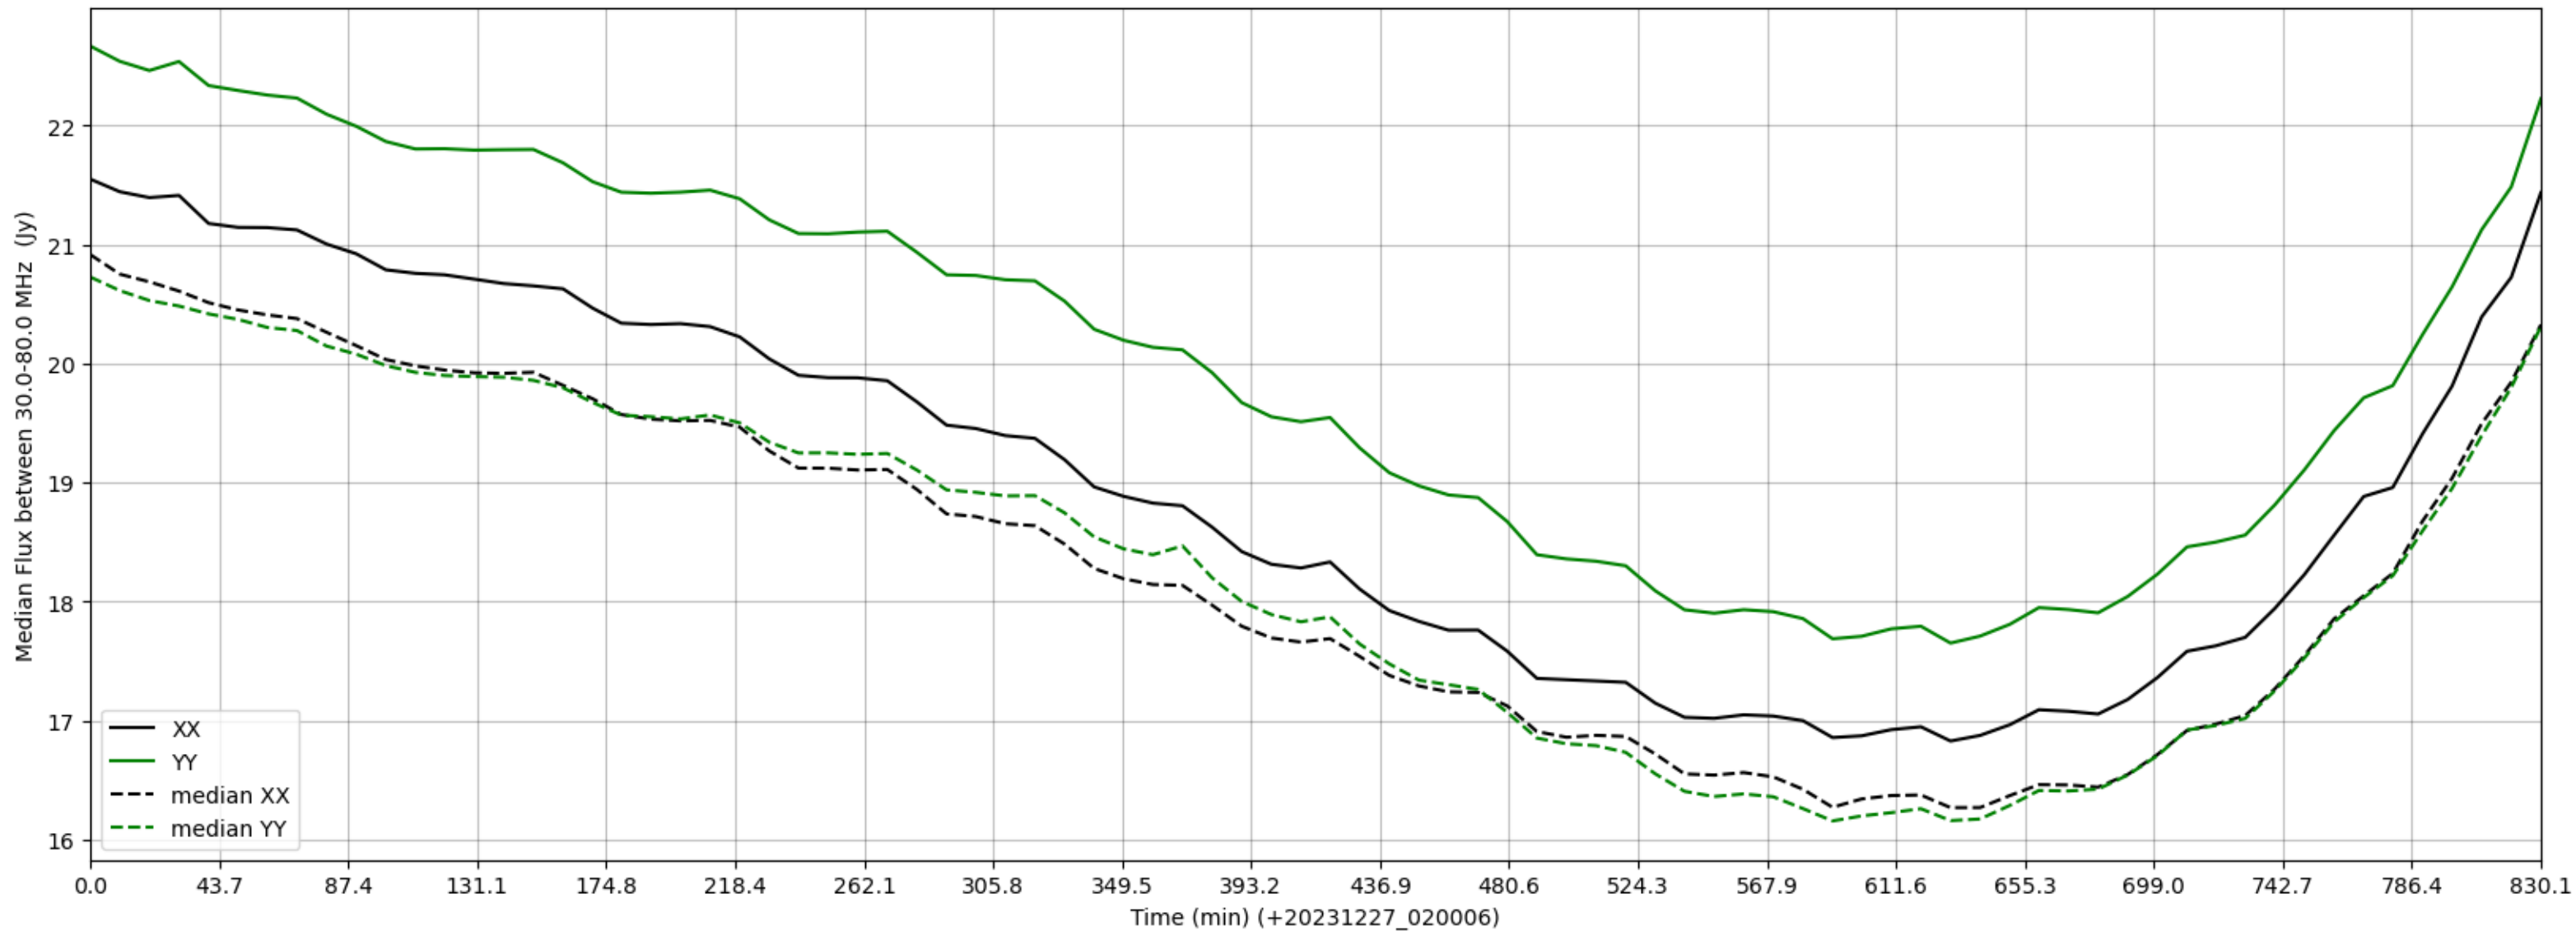

LWA202 - Correlator# 278 - XX FLAGS:Good - YY FLAGS:Good

LWA199 - Correlator# 277 - XX FLAGS:Good - YY FLAGS:Good