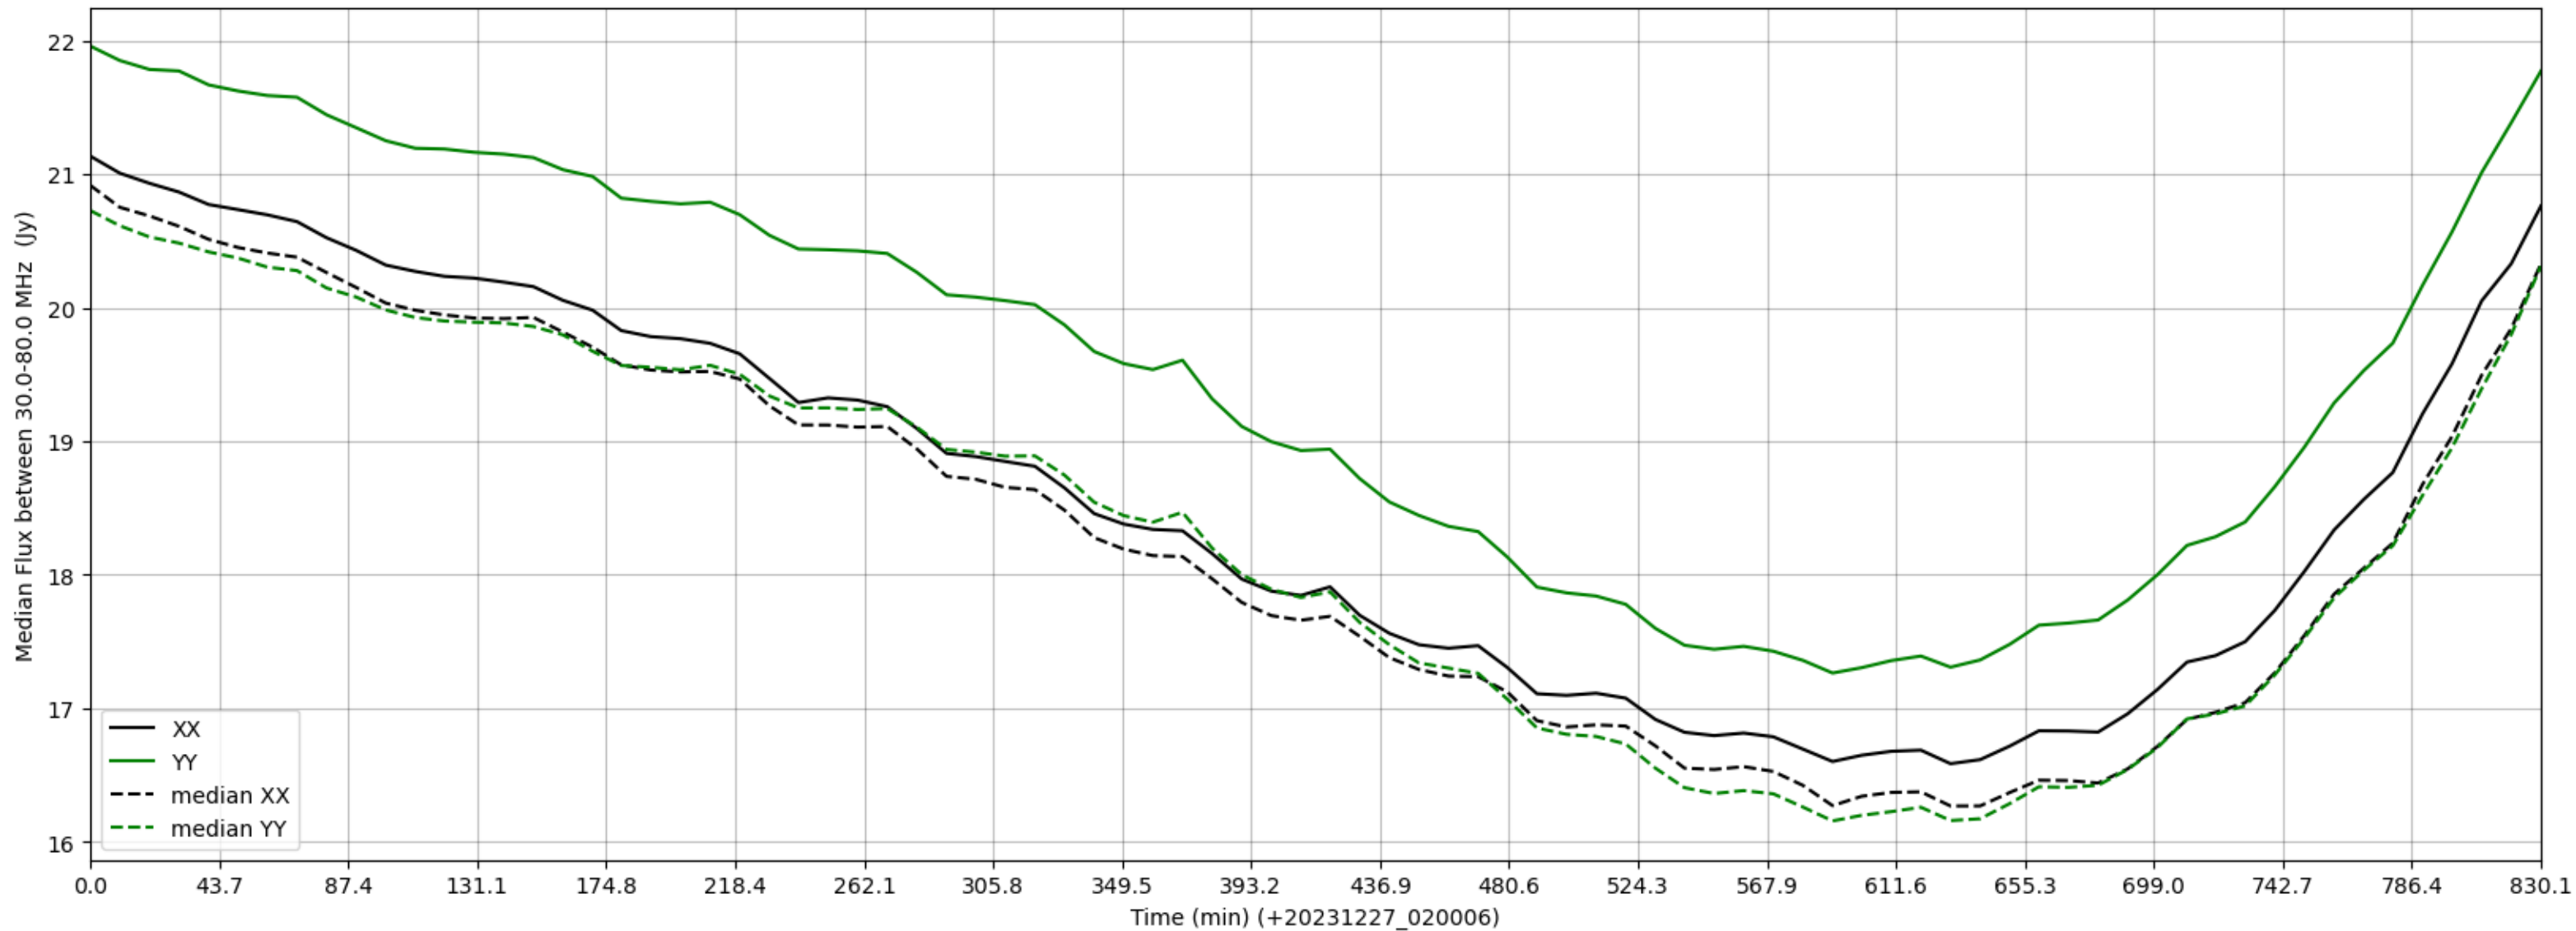

LWA212 - Correlator# 326 - XX FLAGS:Good - YY FLAGS:Good

LWA176 - Correlator# 325 - XX FLAGS:Good - YY FLAGS:Good