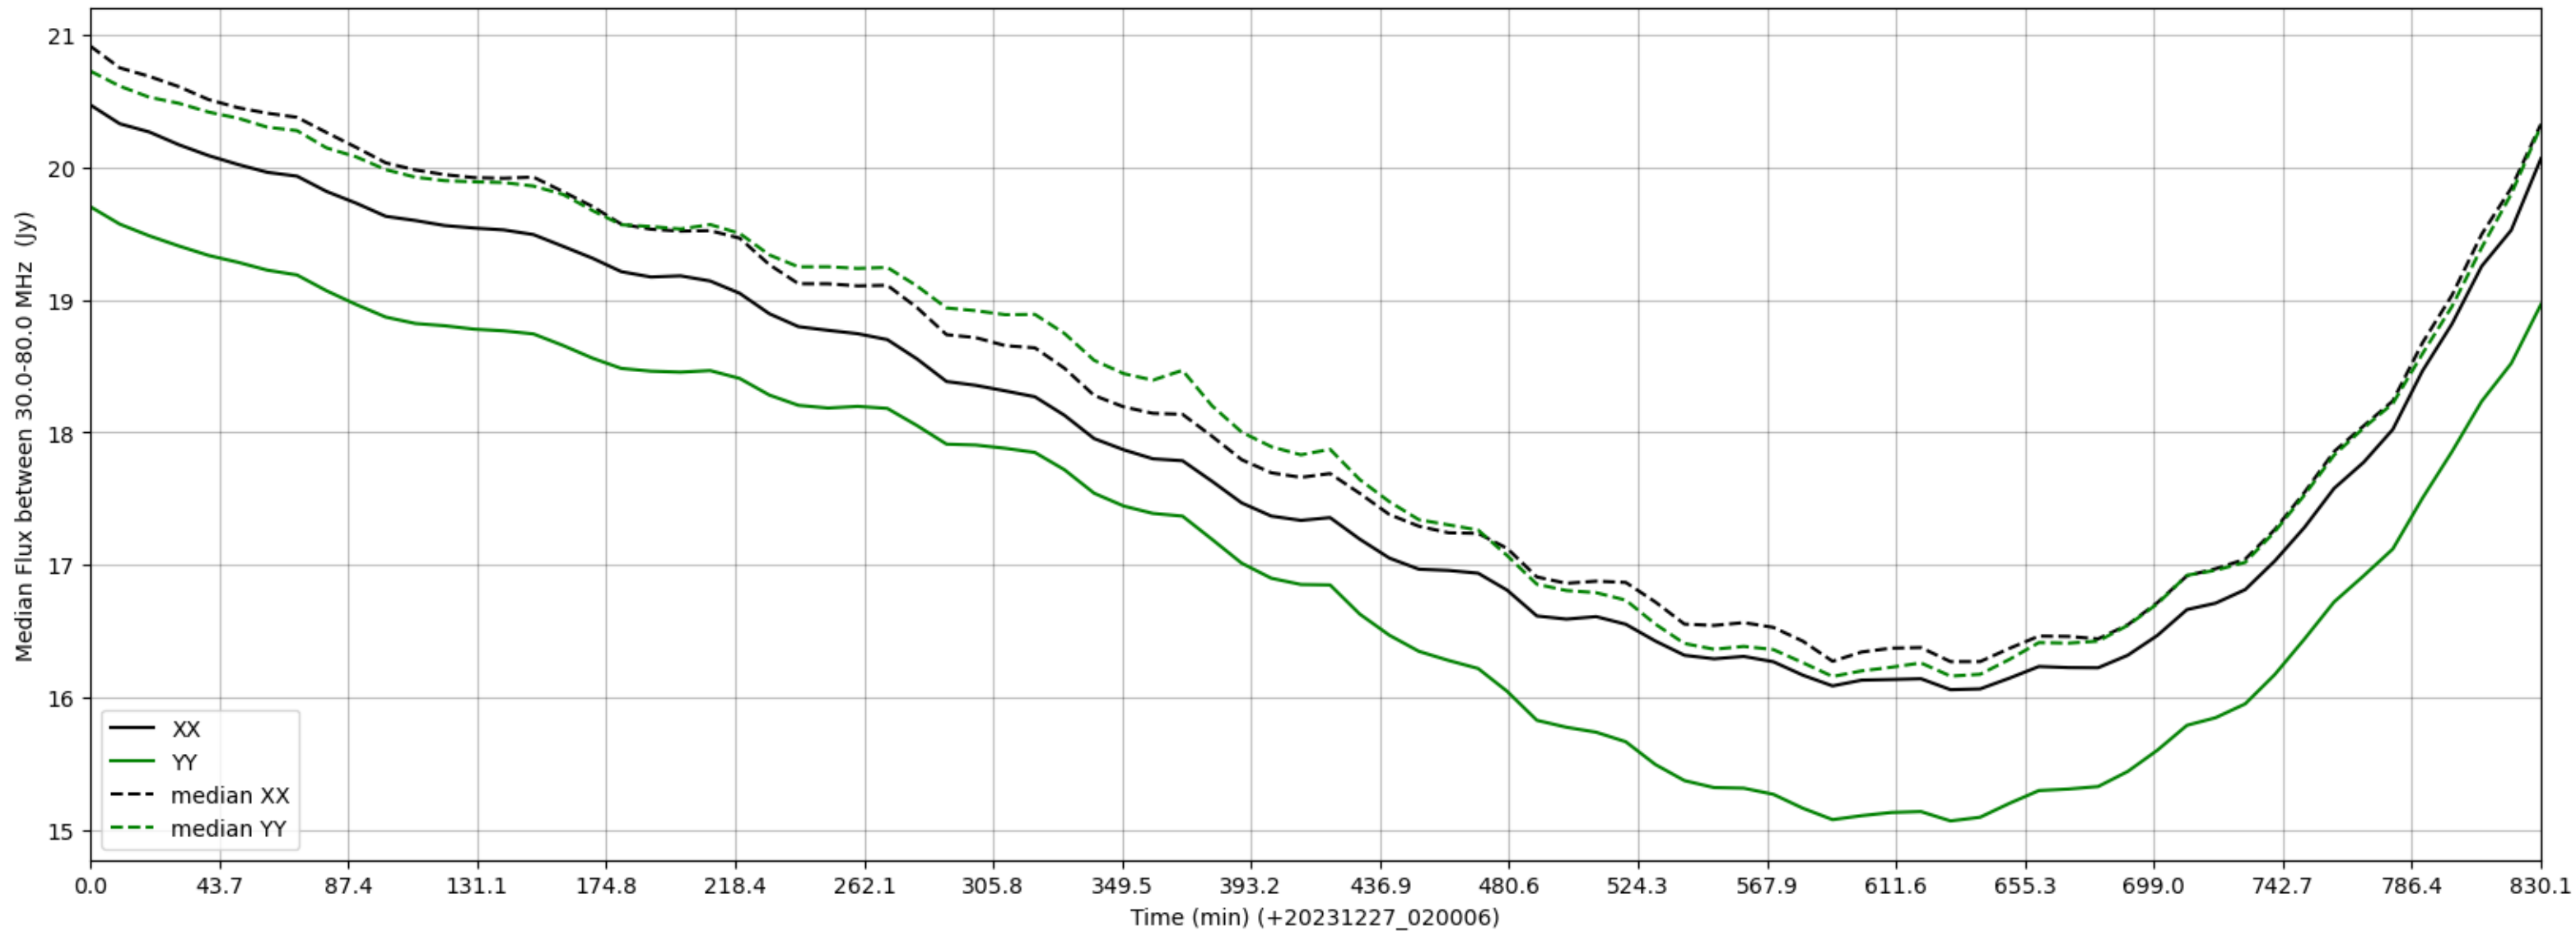

LWA156 - Correlator# 235 - XX FLAGS:Good - YY FLAGS:Good

LWA157 - Correlator# 234 - XX FLAGS:Good - YY FLAGS:Good