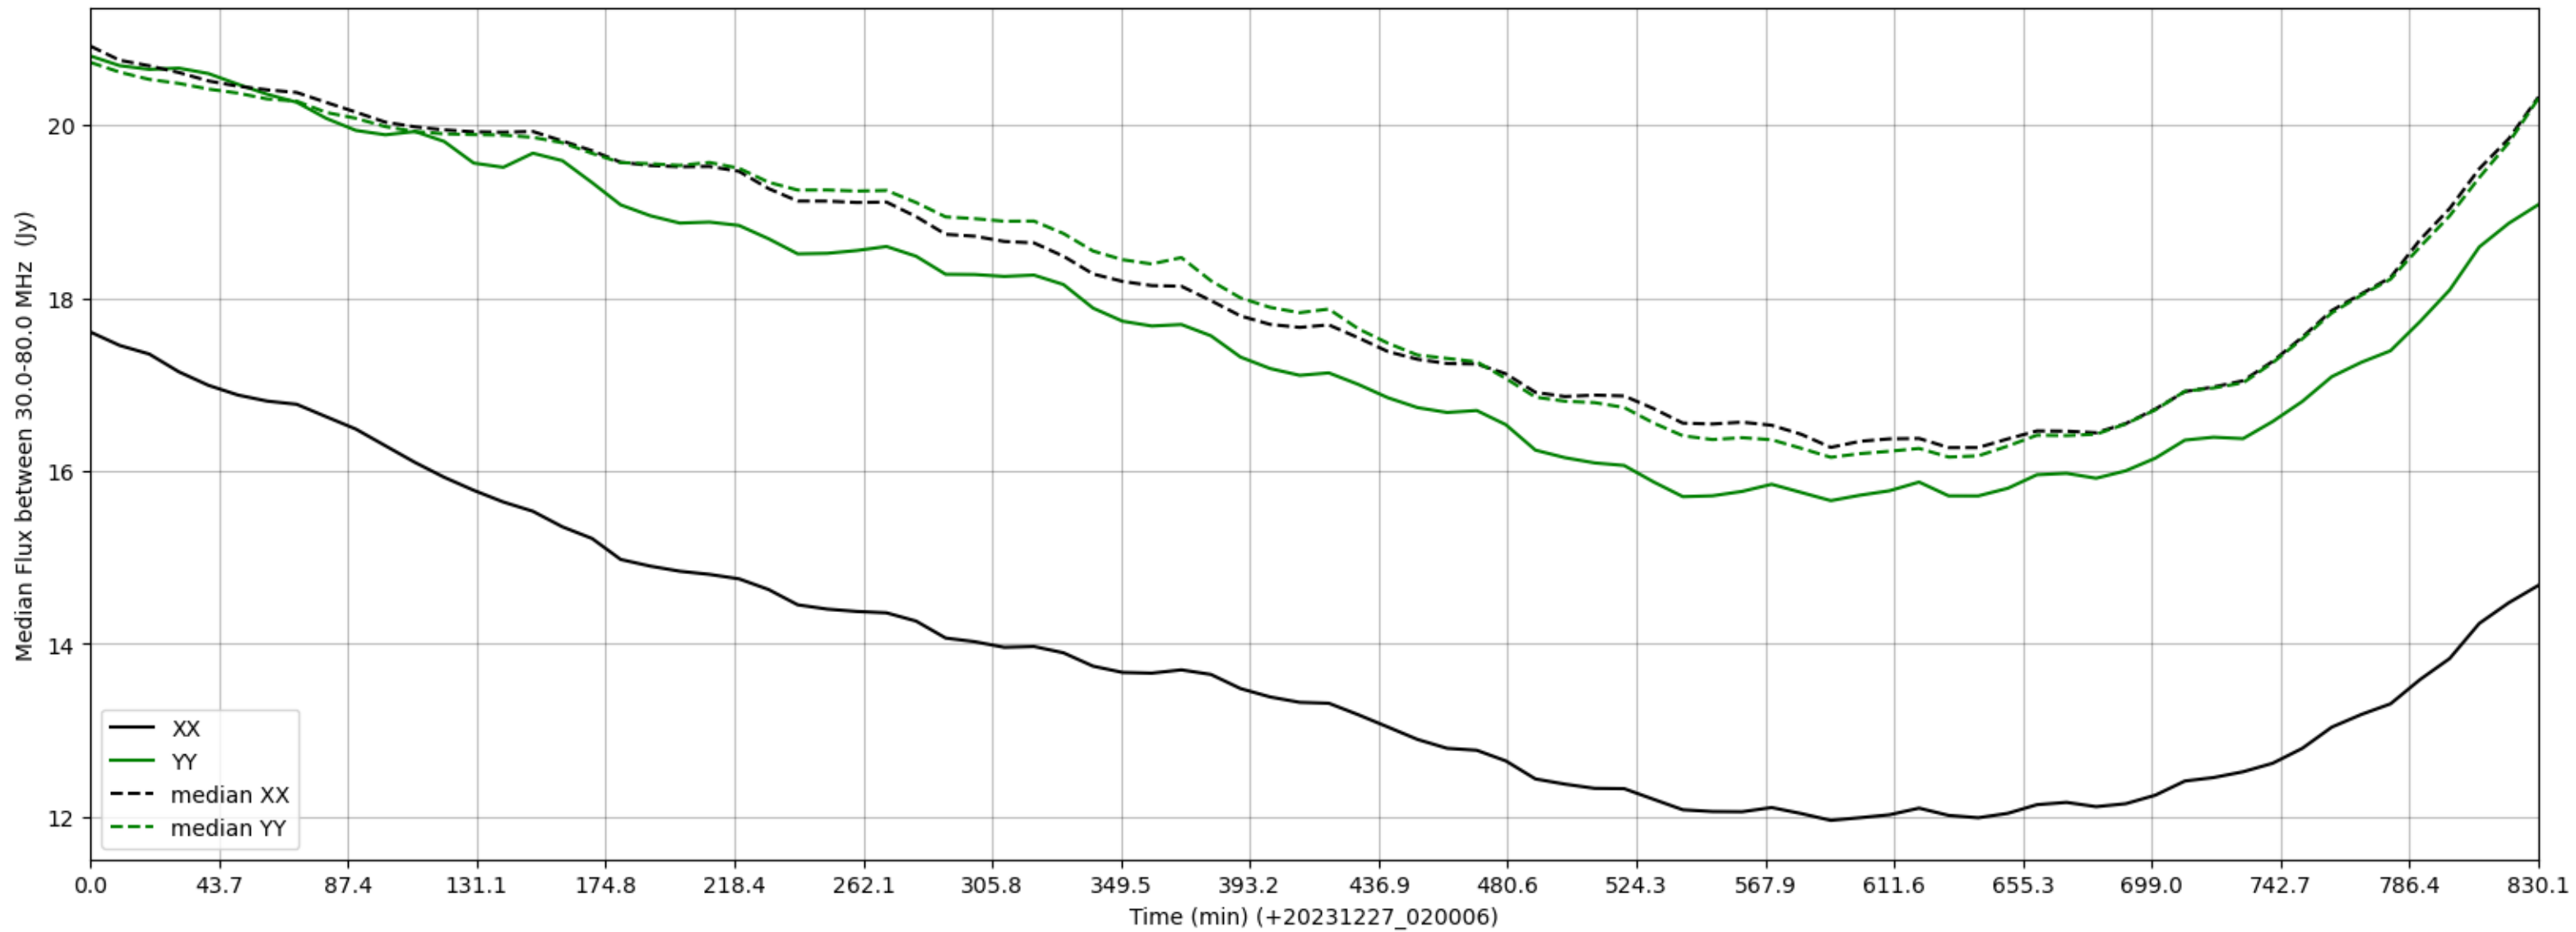

LWA274 - Correlator# 091 - XX FLAGS:Good - YY FLAGS:Good

LWA275 - Correlator# 090 - XX FLAGS:Good - YY FLAGS:Good