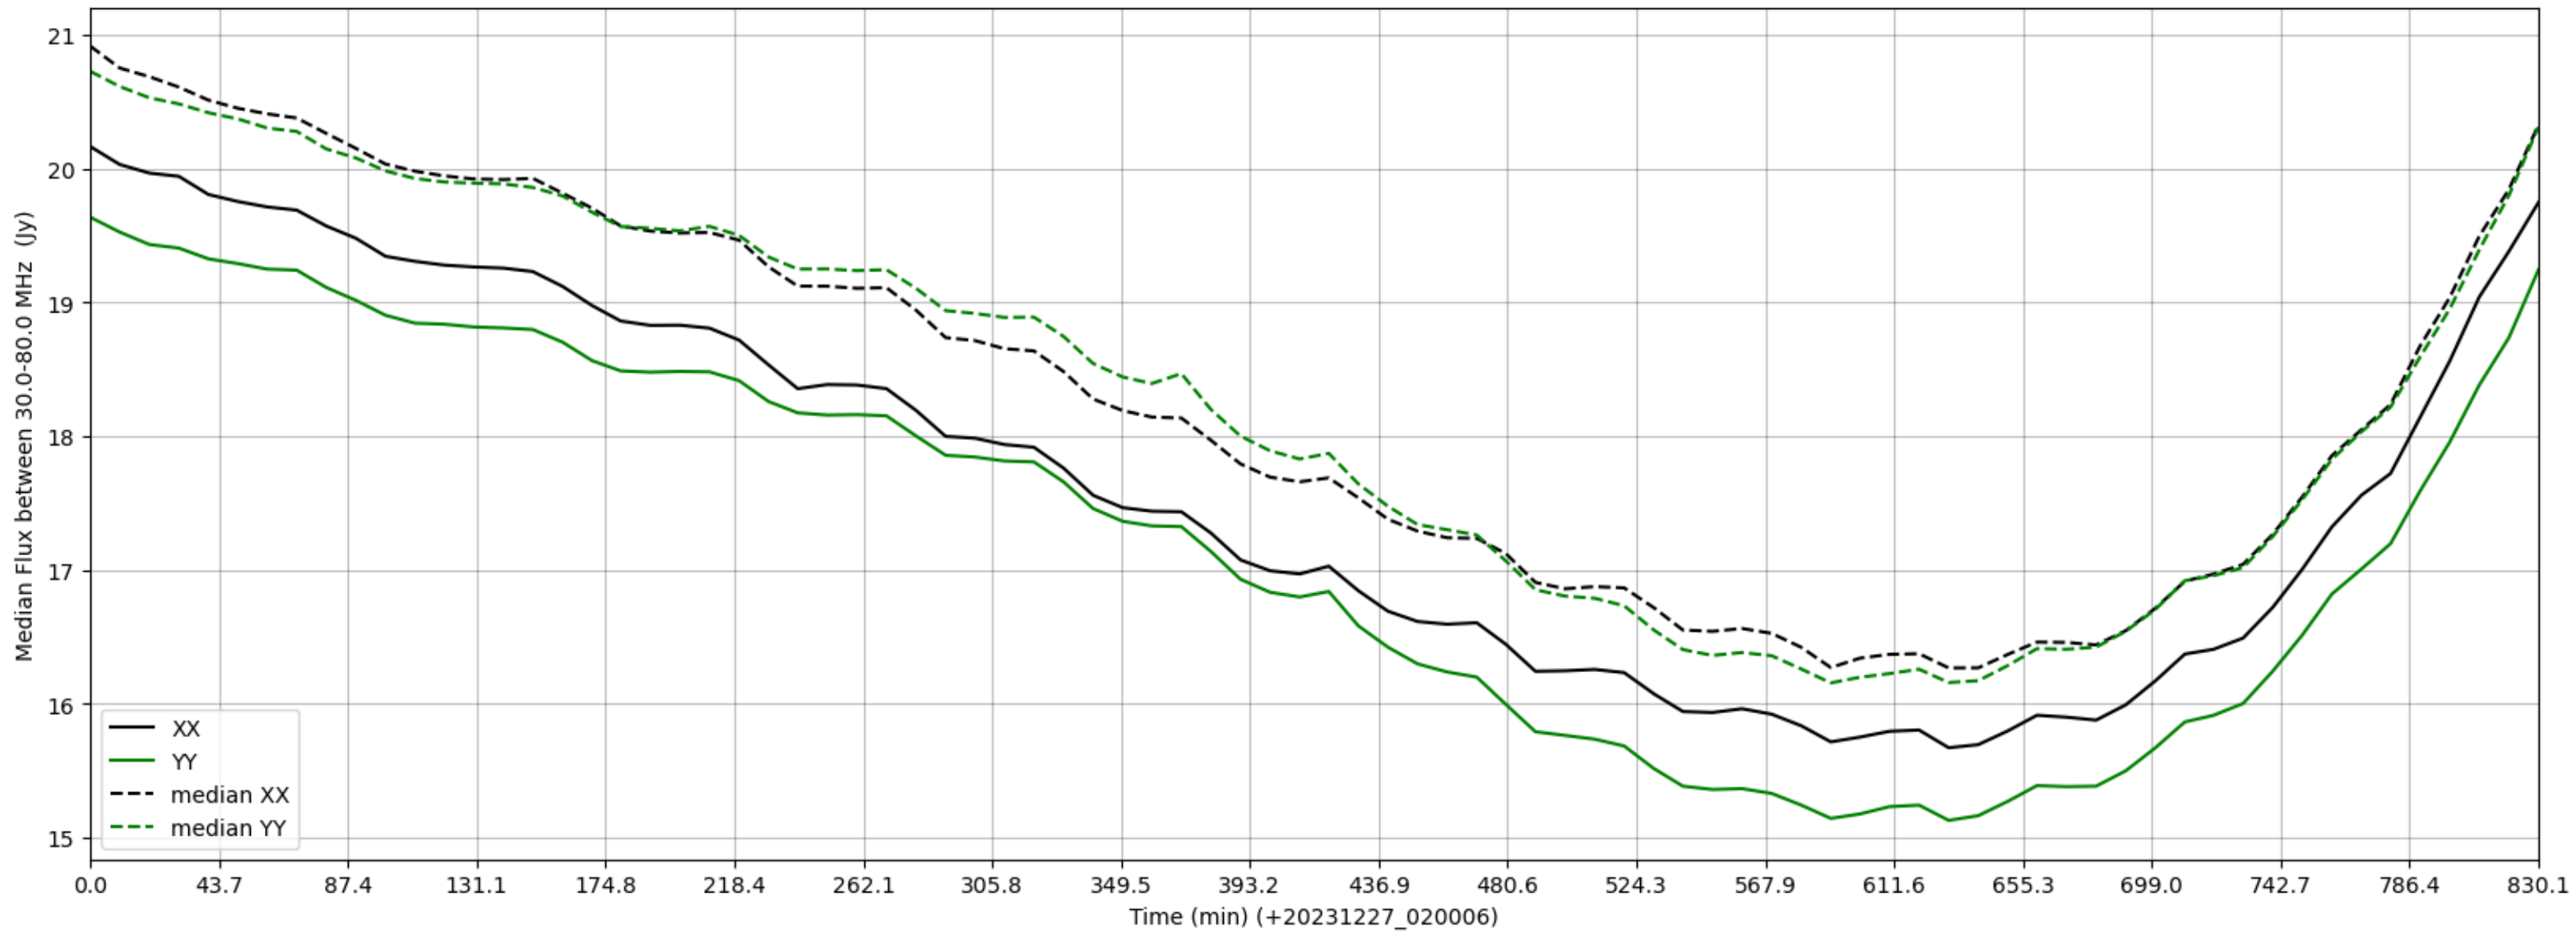

LWA234 - Correlator# 289 - XX FLAGS:LowFlux - YY FLAGS:Good

LWA170 - Correlator# 288 - XX FLAGS:Good - YY FLAGS:Good