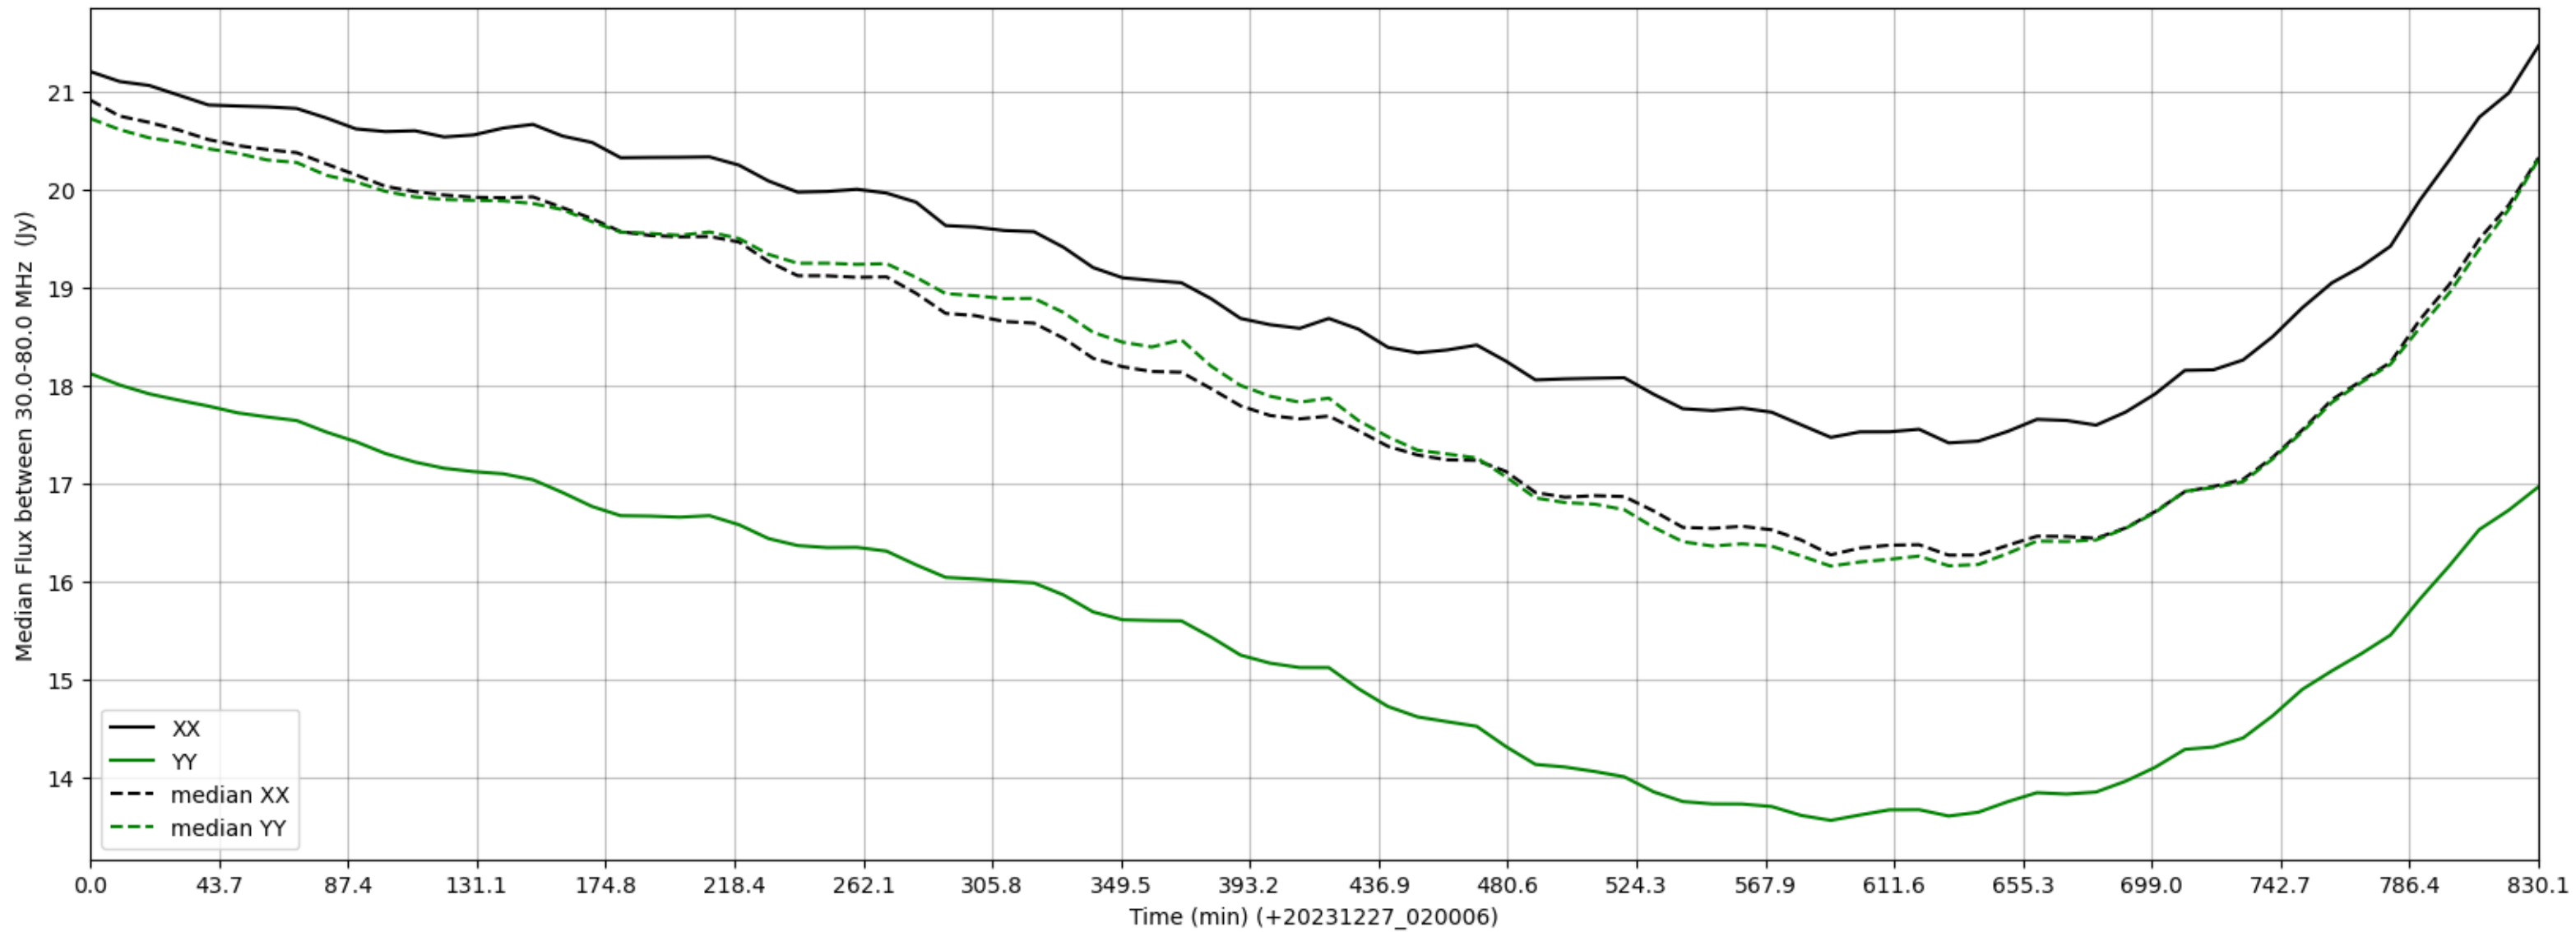

LWA314 - Correlator# 021 - XX FLAGS:Good - YY FLAGS:LowFlux

LWA321 - Correlator# 020 - XX FLAGS:Good - YY FLAGS:Good