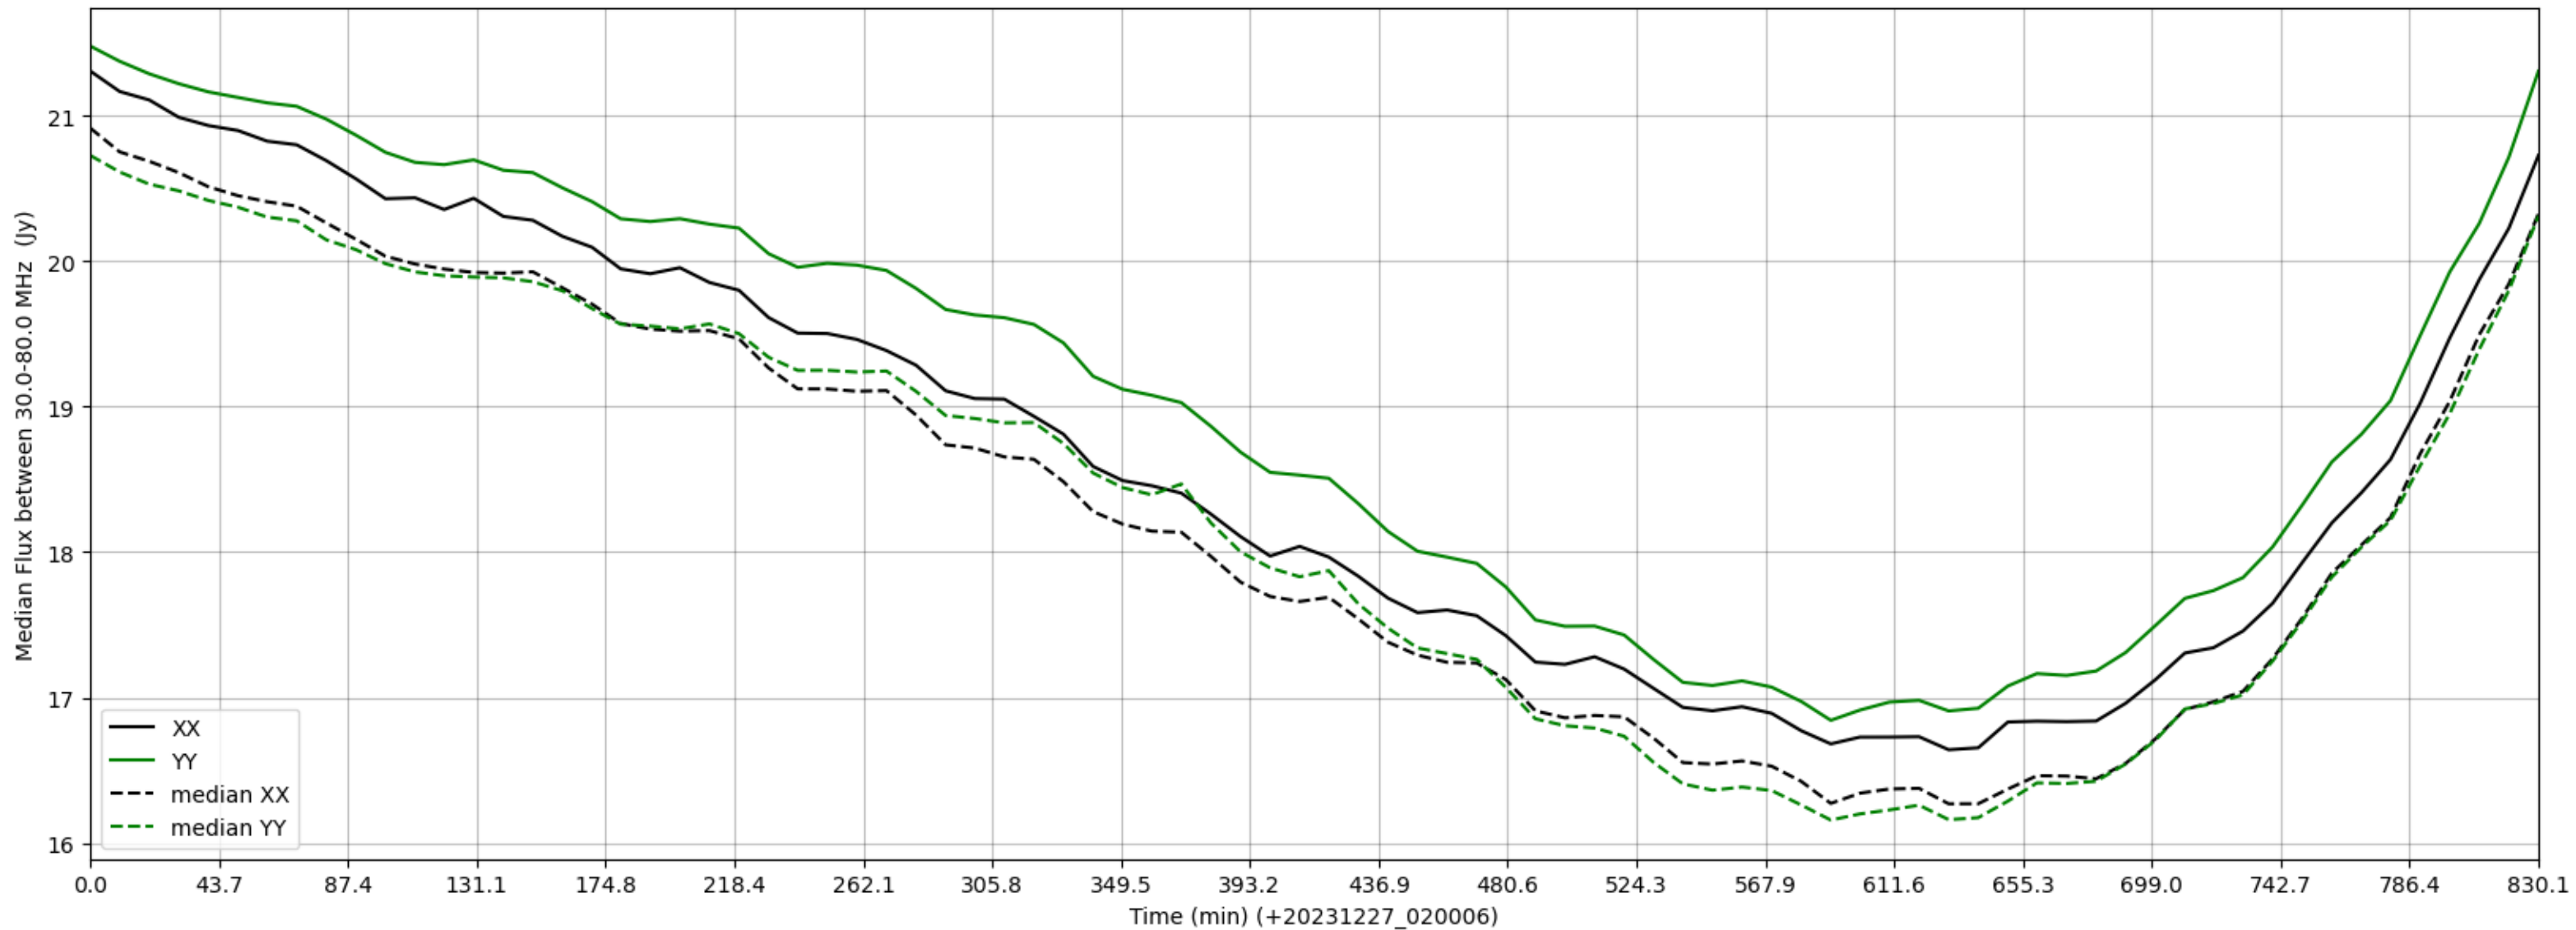

LWA147 - Correlator# 214 - XX FLAGS:Good - YY FLAGS:Good

LWA144 - Correlator# 213 - XX FLAGS:Good - YY FLAGS:Good