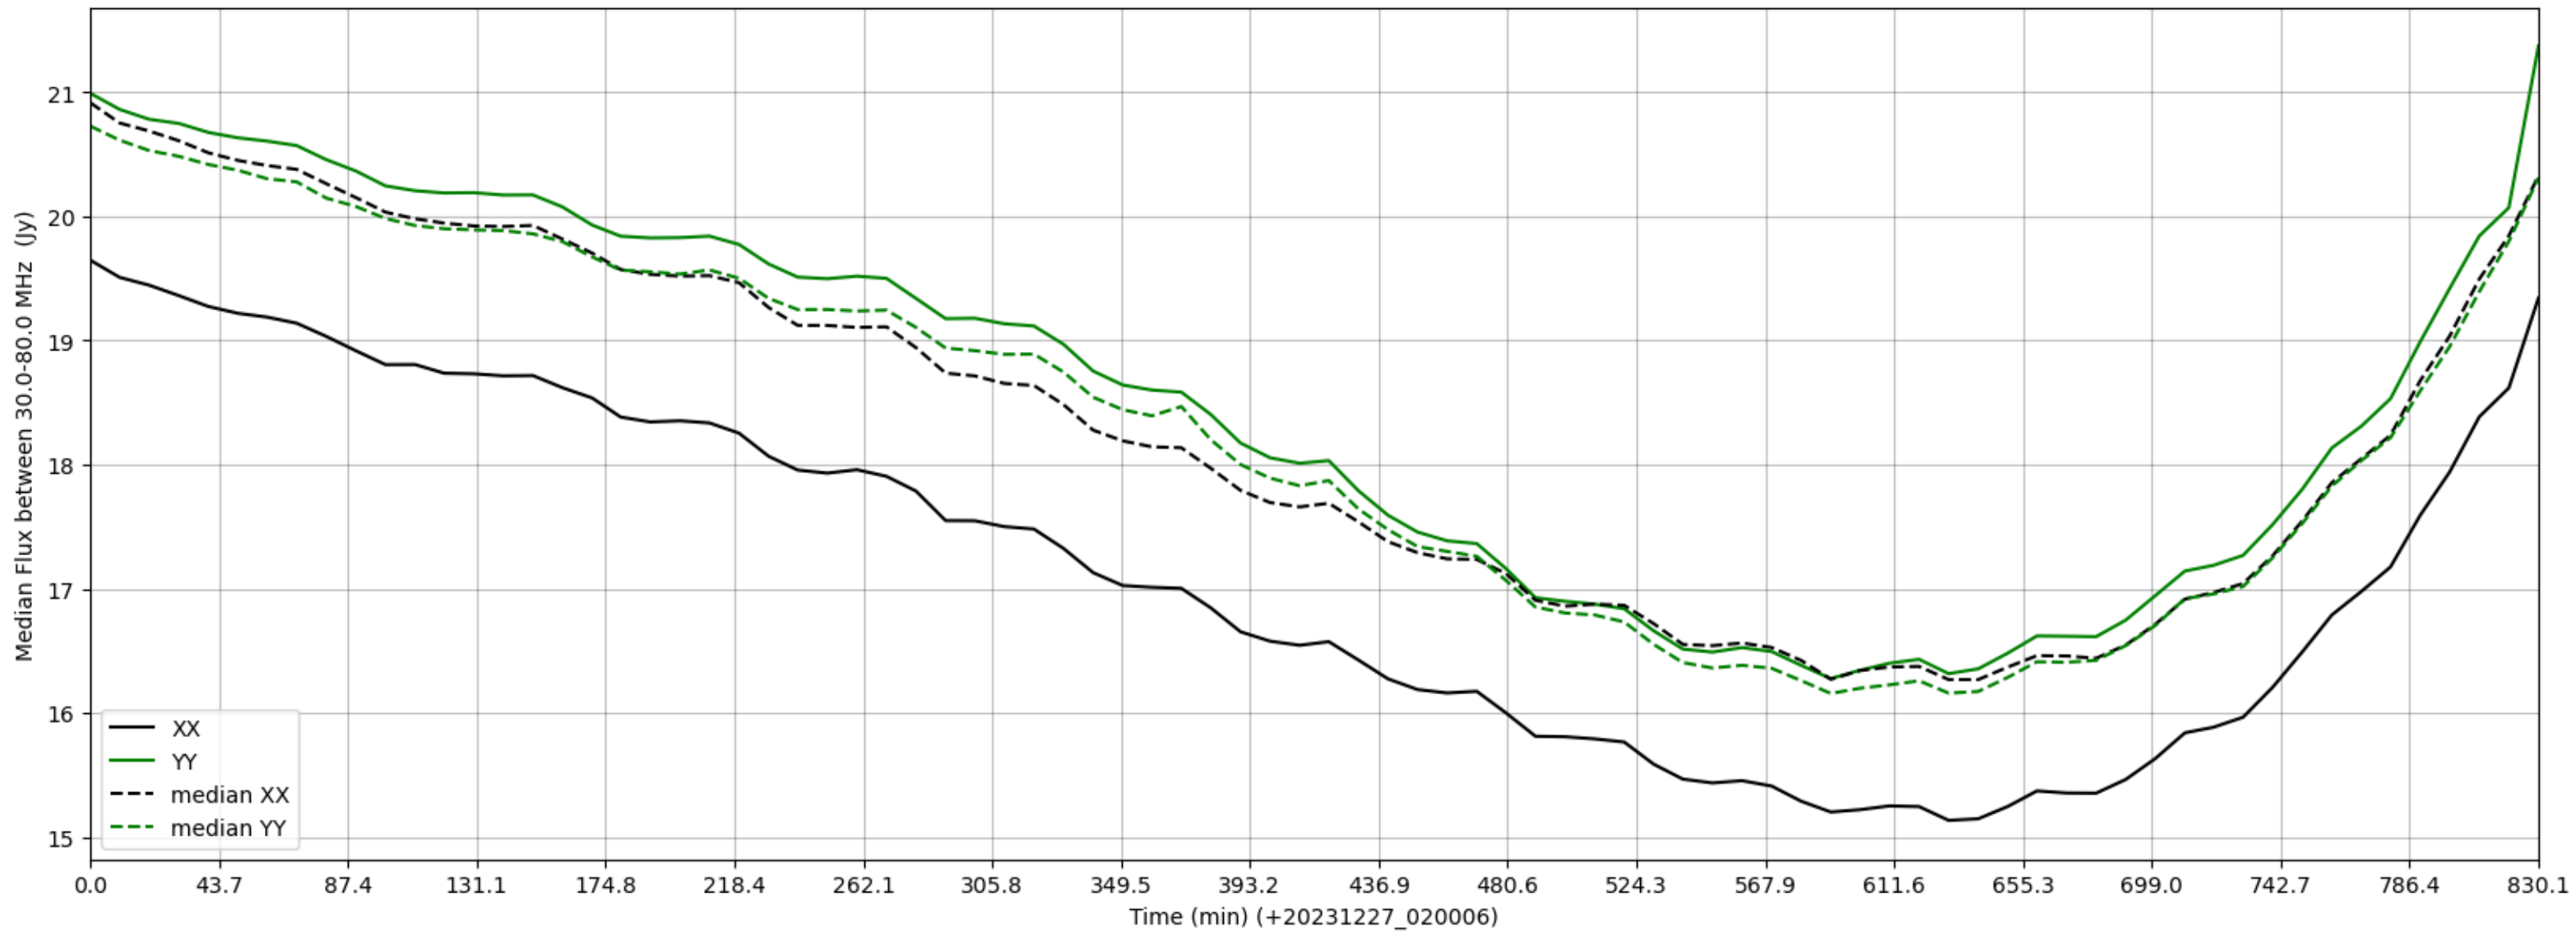

LWA249 - Correlator# 342 - XX FLAGS:Good - YY FLAGS:Good

LWA245 - Correlator# 341 - XX FLAGS:Good - YY FLAGS:Good