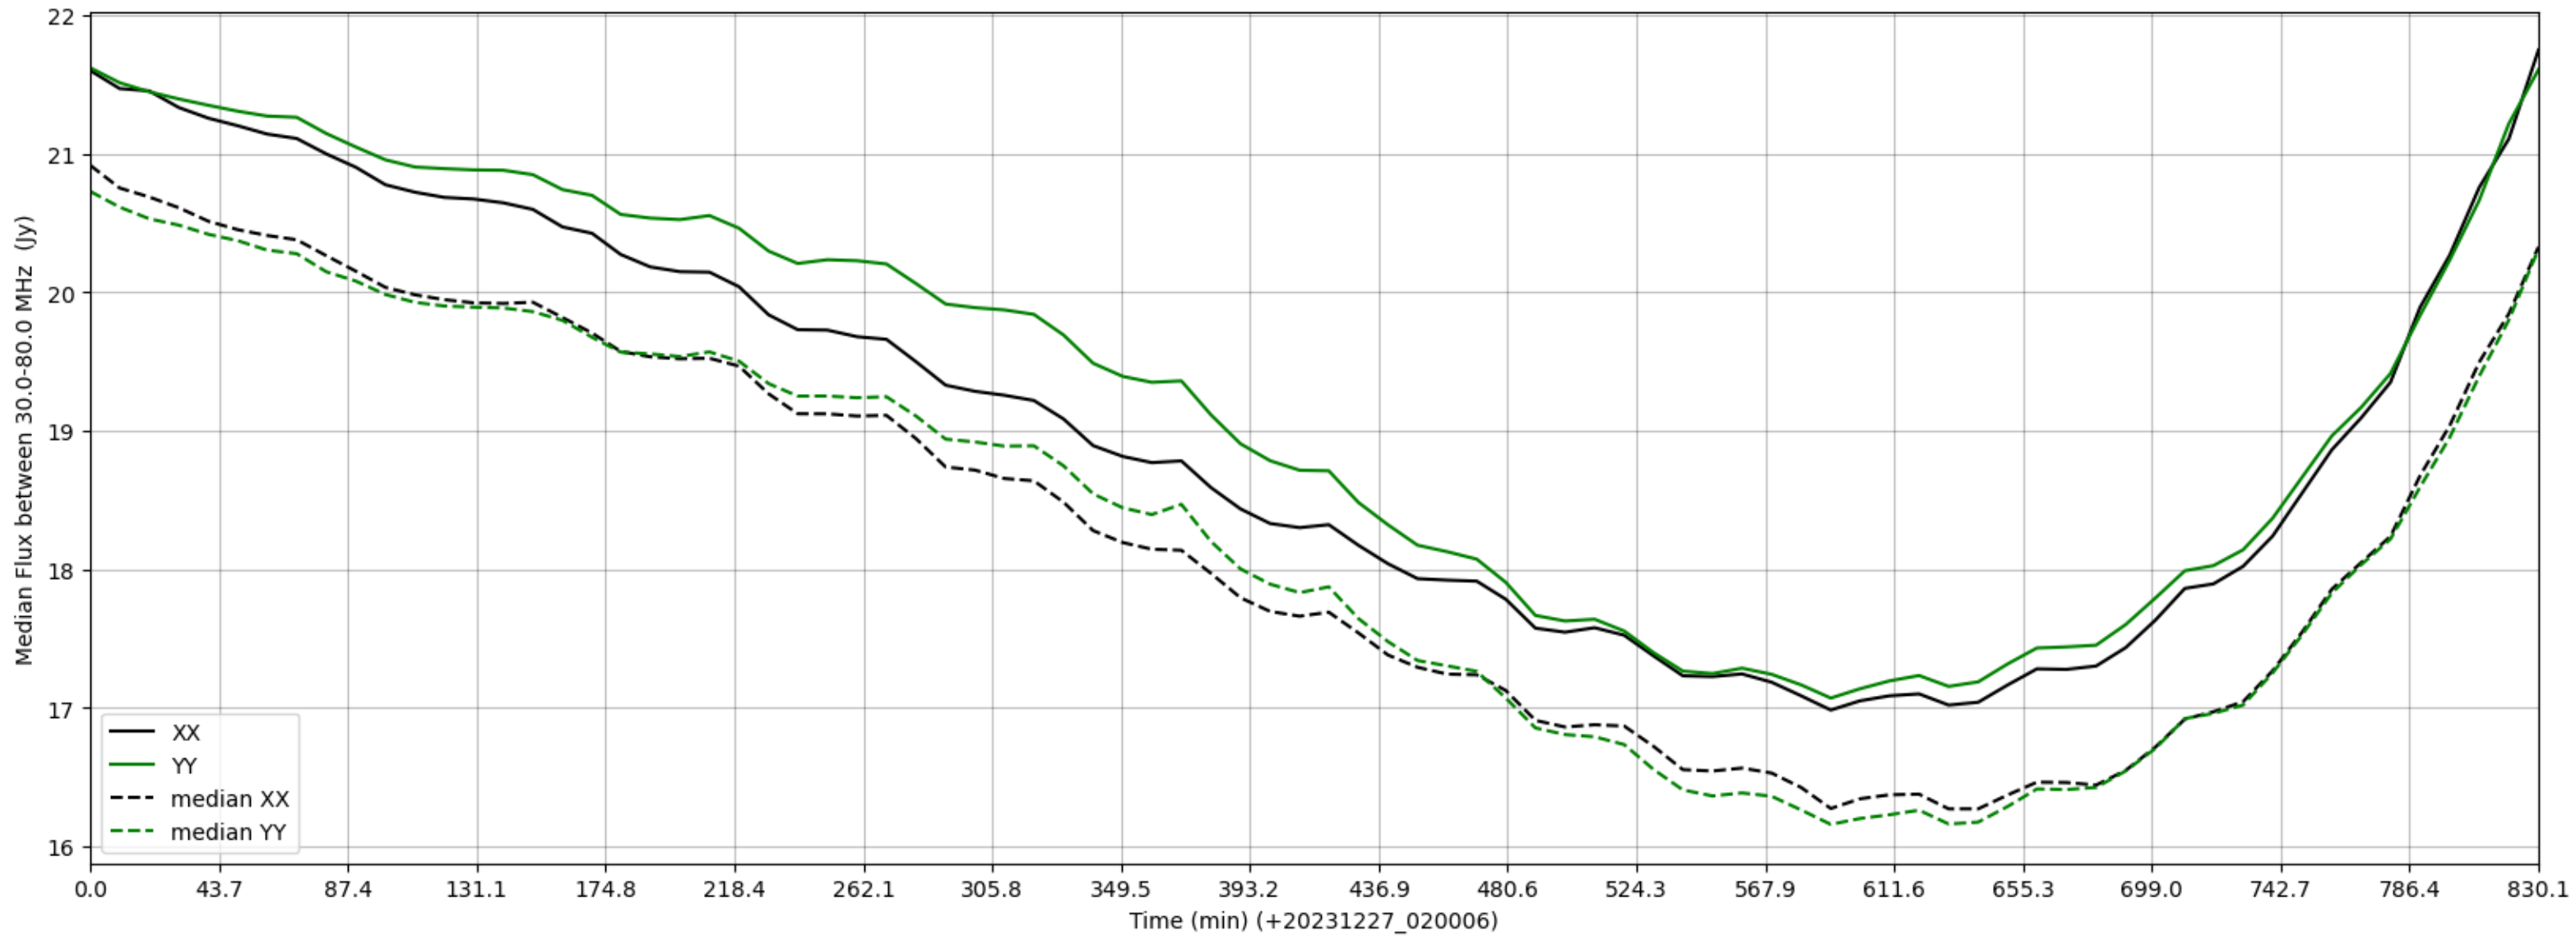

LWA076 - Correlator# 193 - XX FLAGS:LowFlux - YY FLAGS:Good

LWA078 - Correlator# 192 - XX FLAGS:Good - YY FLAGS:Good