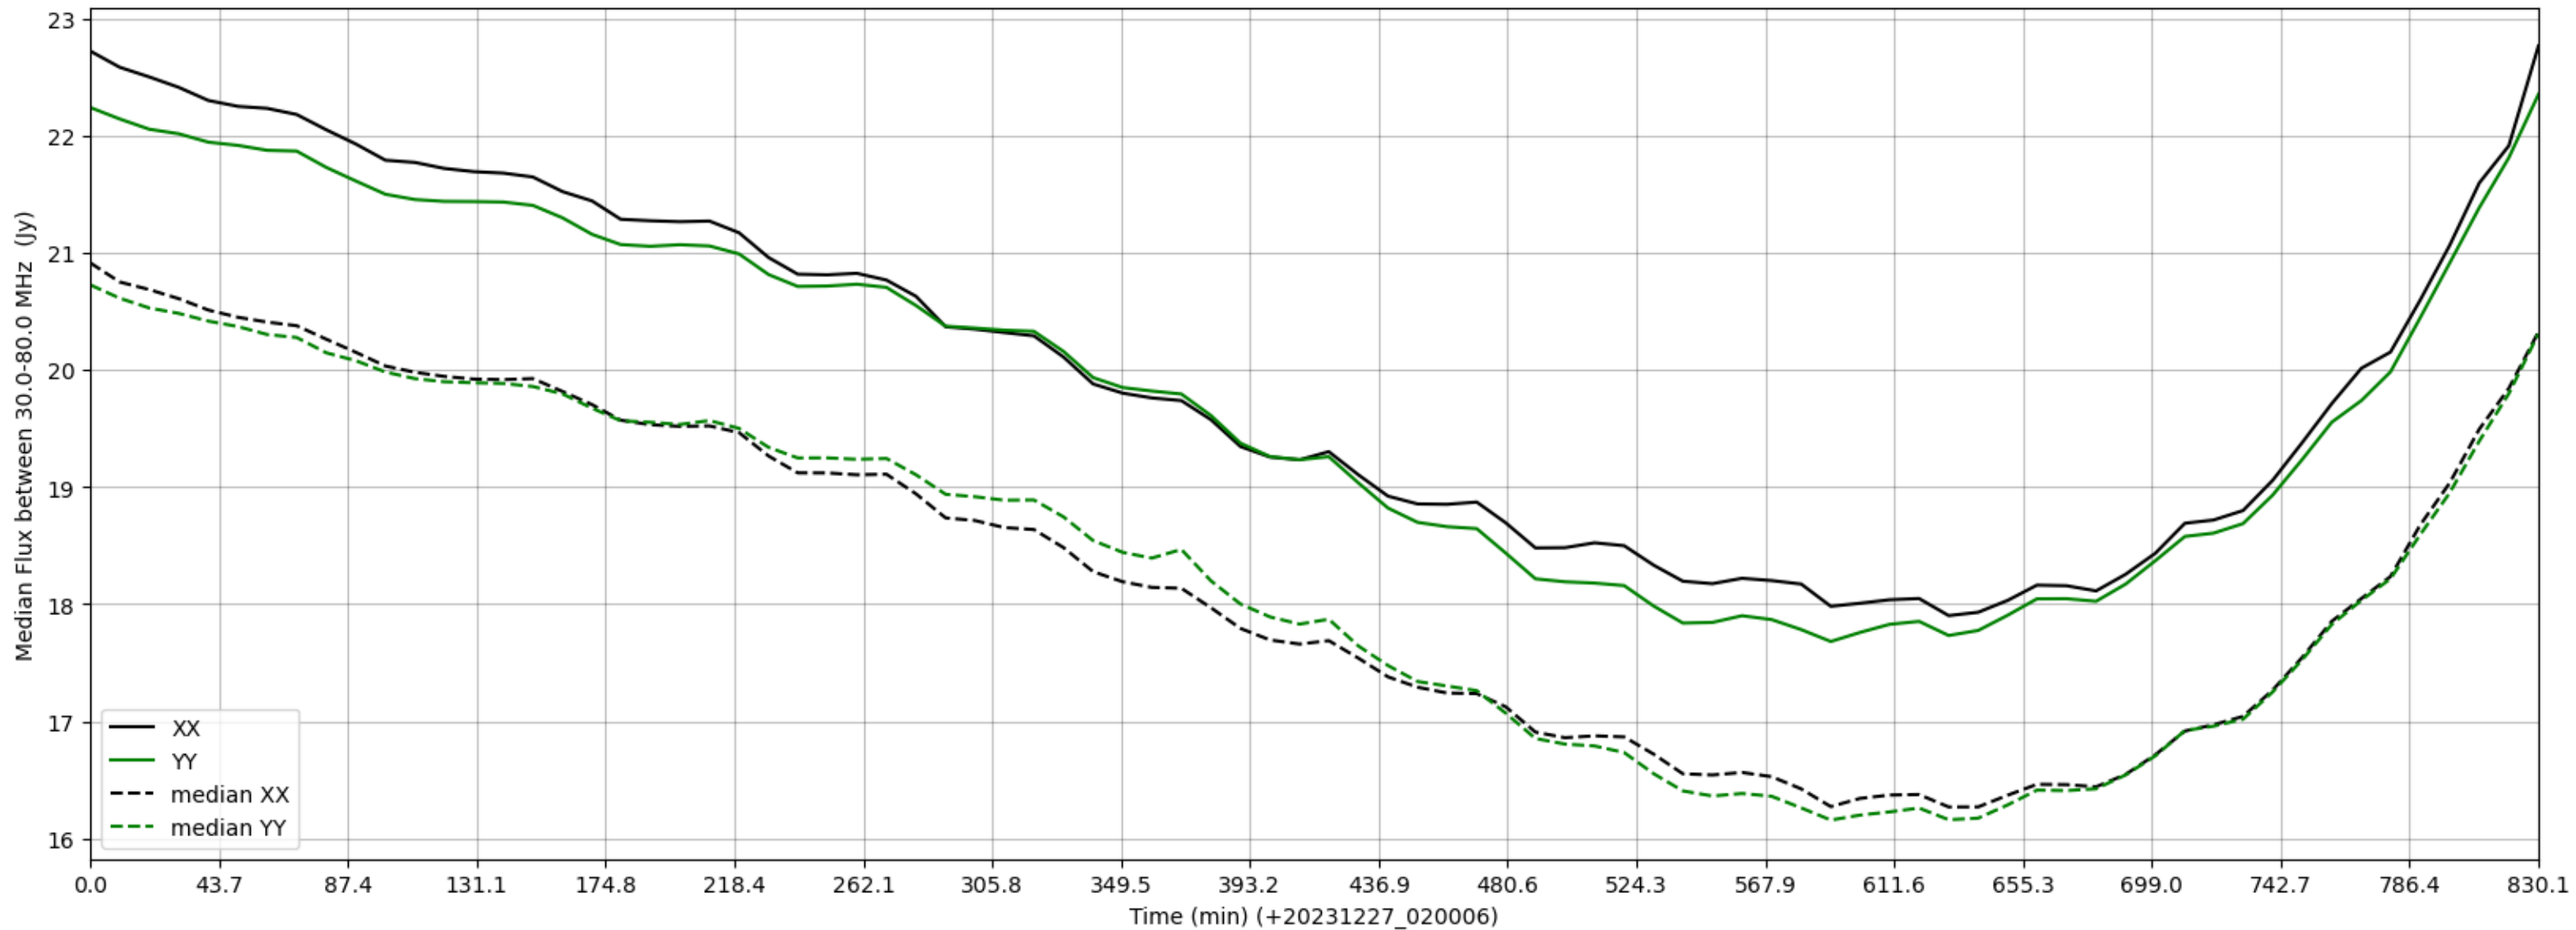

LWA136 - Correlator# 259 - XX FLAGS:Good - YY FLAGS:Good

LWA137 - Correlator# 258 - XX FLAGS:Good - YY FLAGS:Good