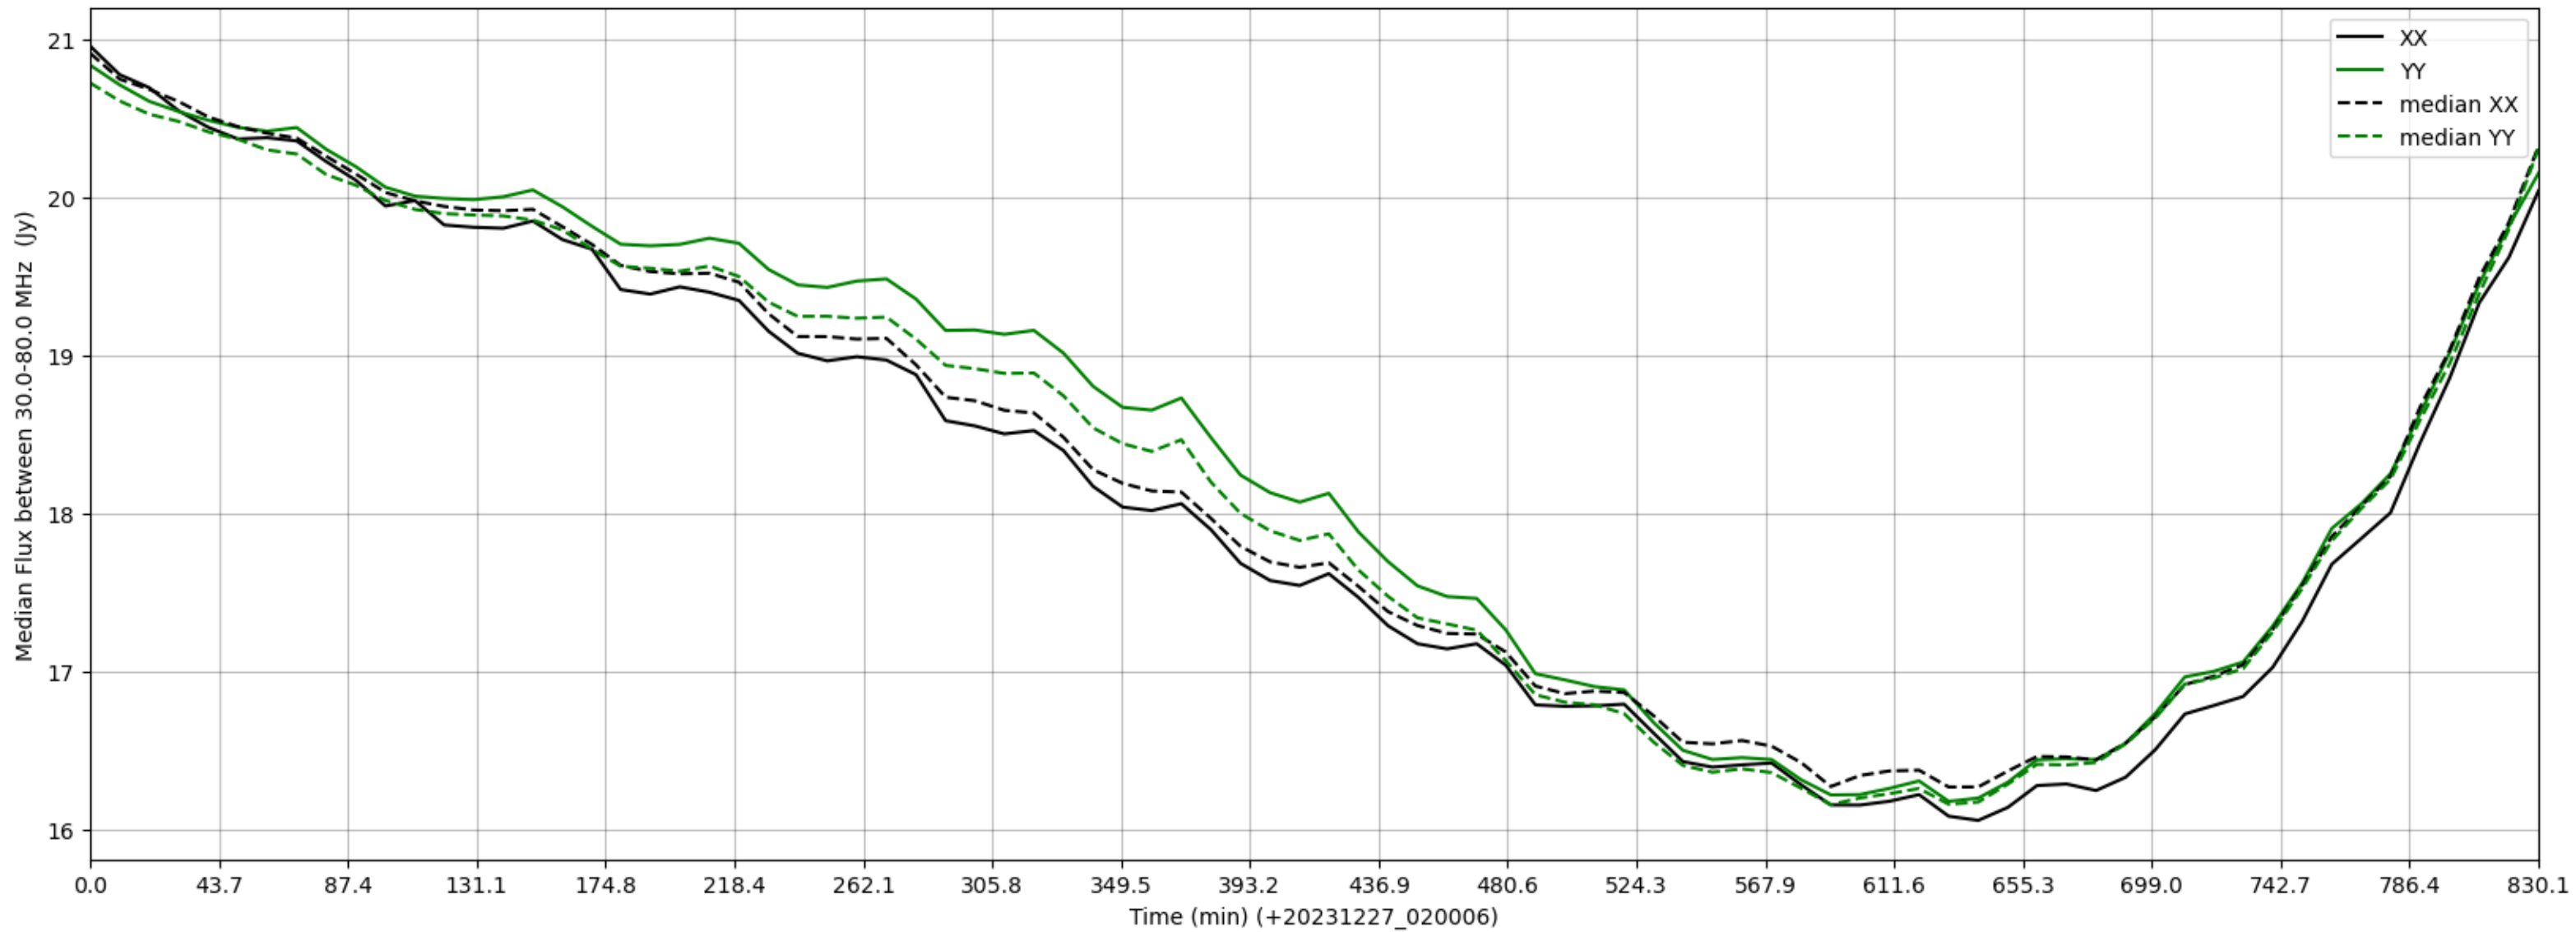

LWA041 - Correlator# 079 - XX FLAGS:HighTimeVar+BadSpecShape - YY FLAGS:Good

LWA042 - Correlator# 078 - XX FLAGS:Good - YY FLAGS:Good