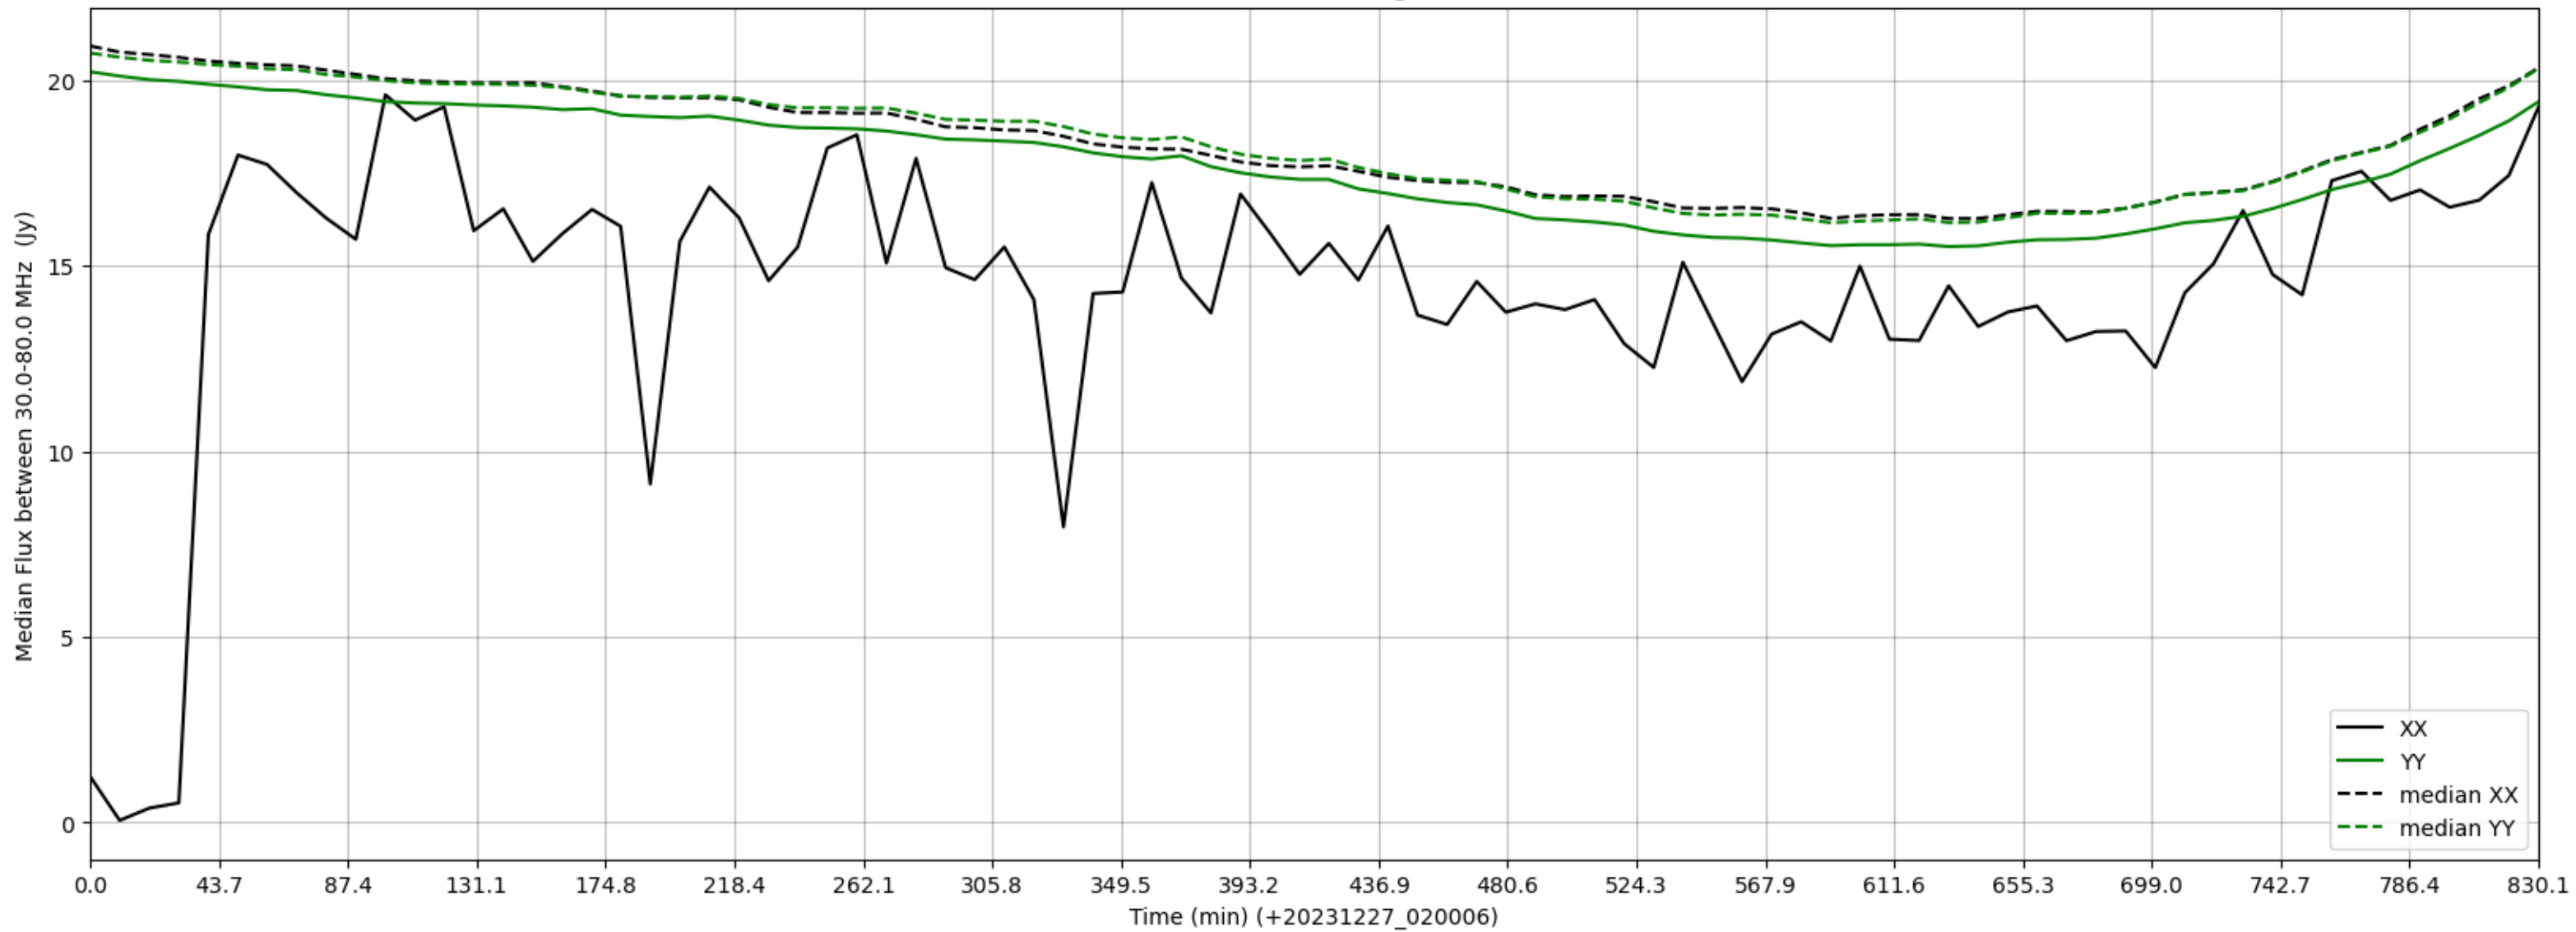

LWA054 - Correlator# 118 - XX FLAGS:Good - YY FLAGS:Good

LWA052 - Correlator# 117 - XX FLAGS:HighTimeVar - YY FLAGS:Good