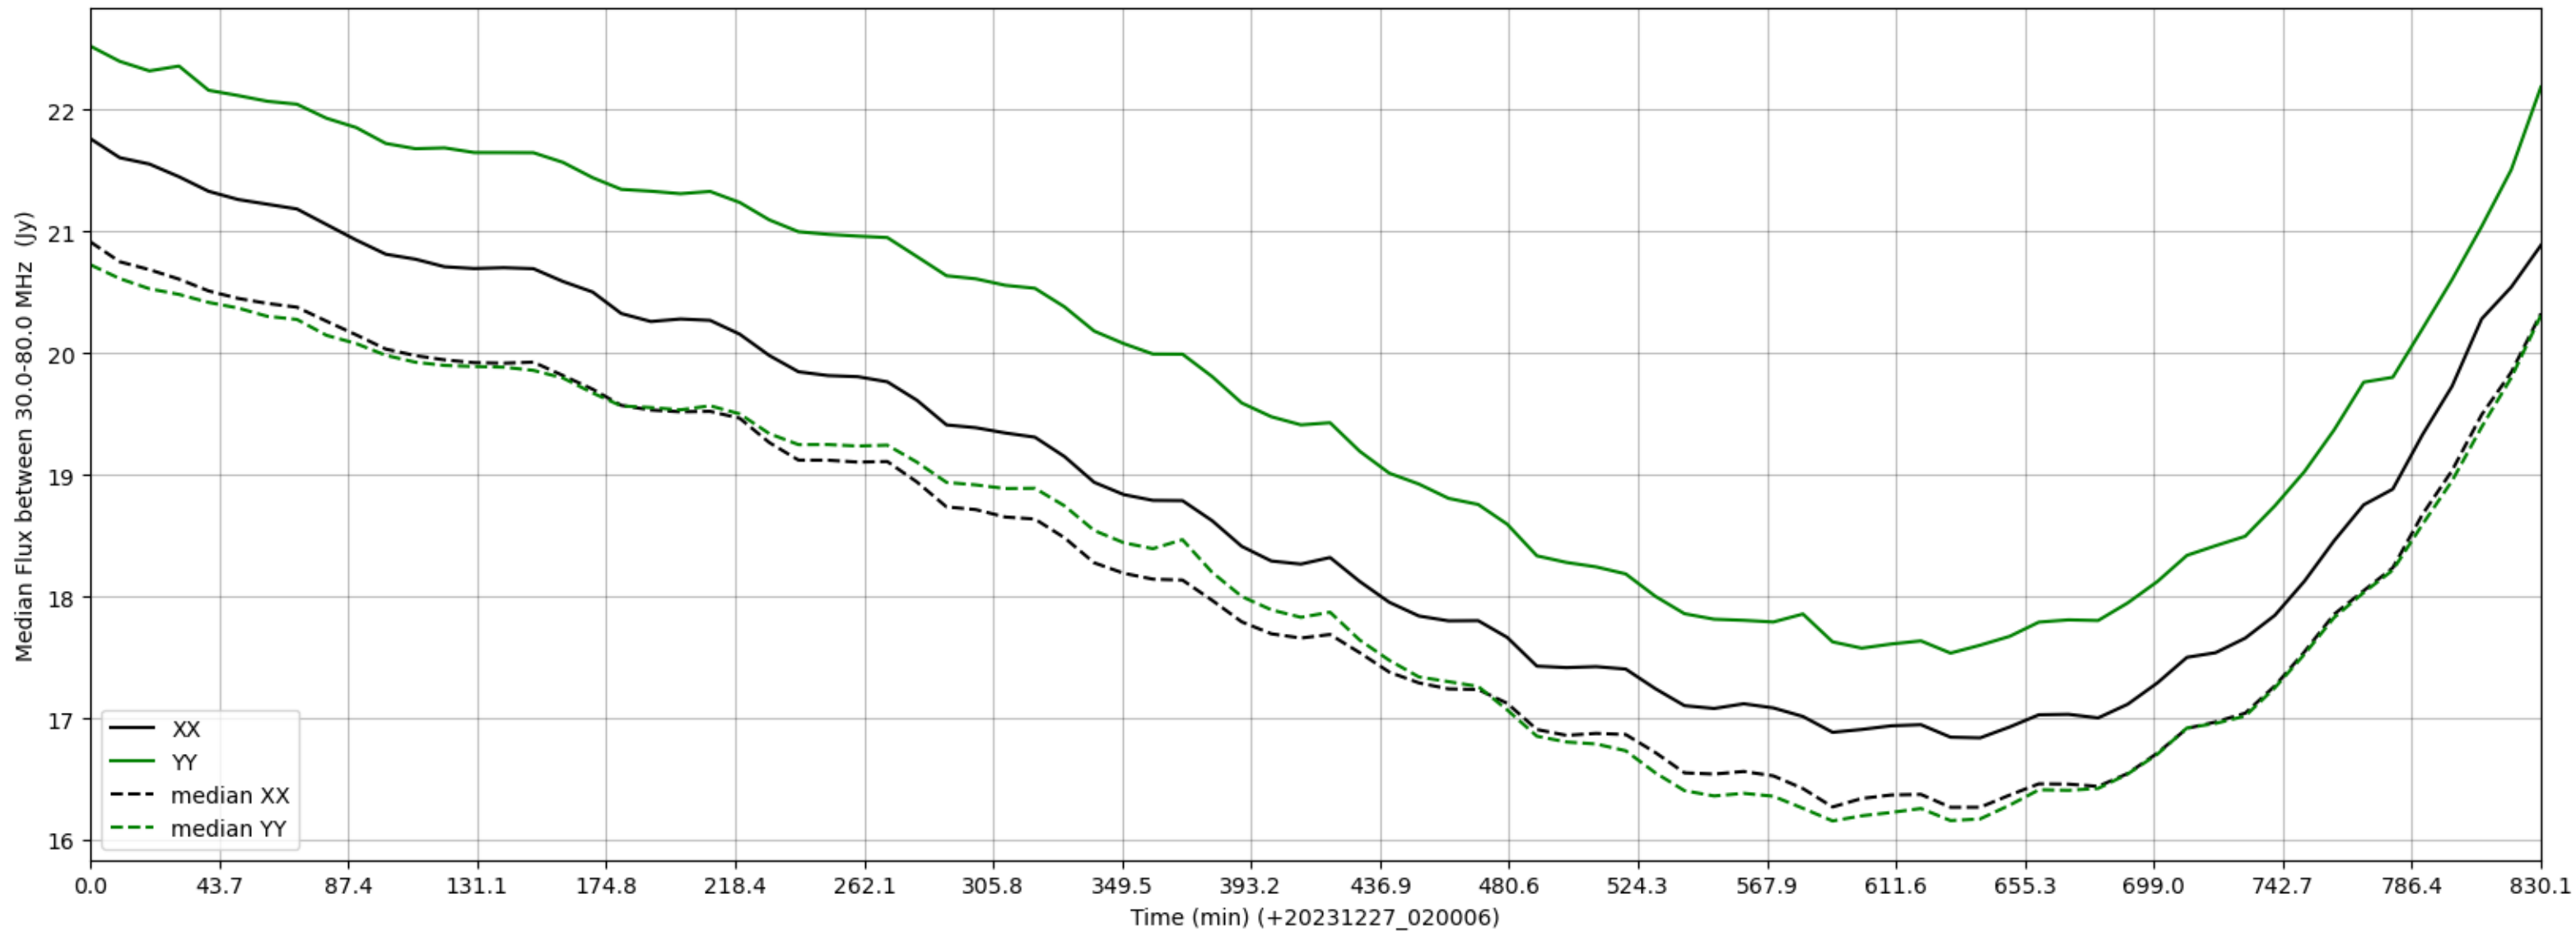

LWA206 - Correlator# 296 - XX FLAGS:Good - YY FLAGS:Good

LWA205 - Correlator# 297 - XX FLAGS:Good - YY FLAGS:Good

LWA208 - Correlator# 298 - XX FLAGS:Good - YY FLAGS:Good

LWA207 - Correlator# 299 - XX FLAGS:Good - YY FLAGS:Good