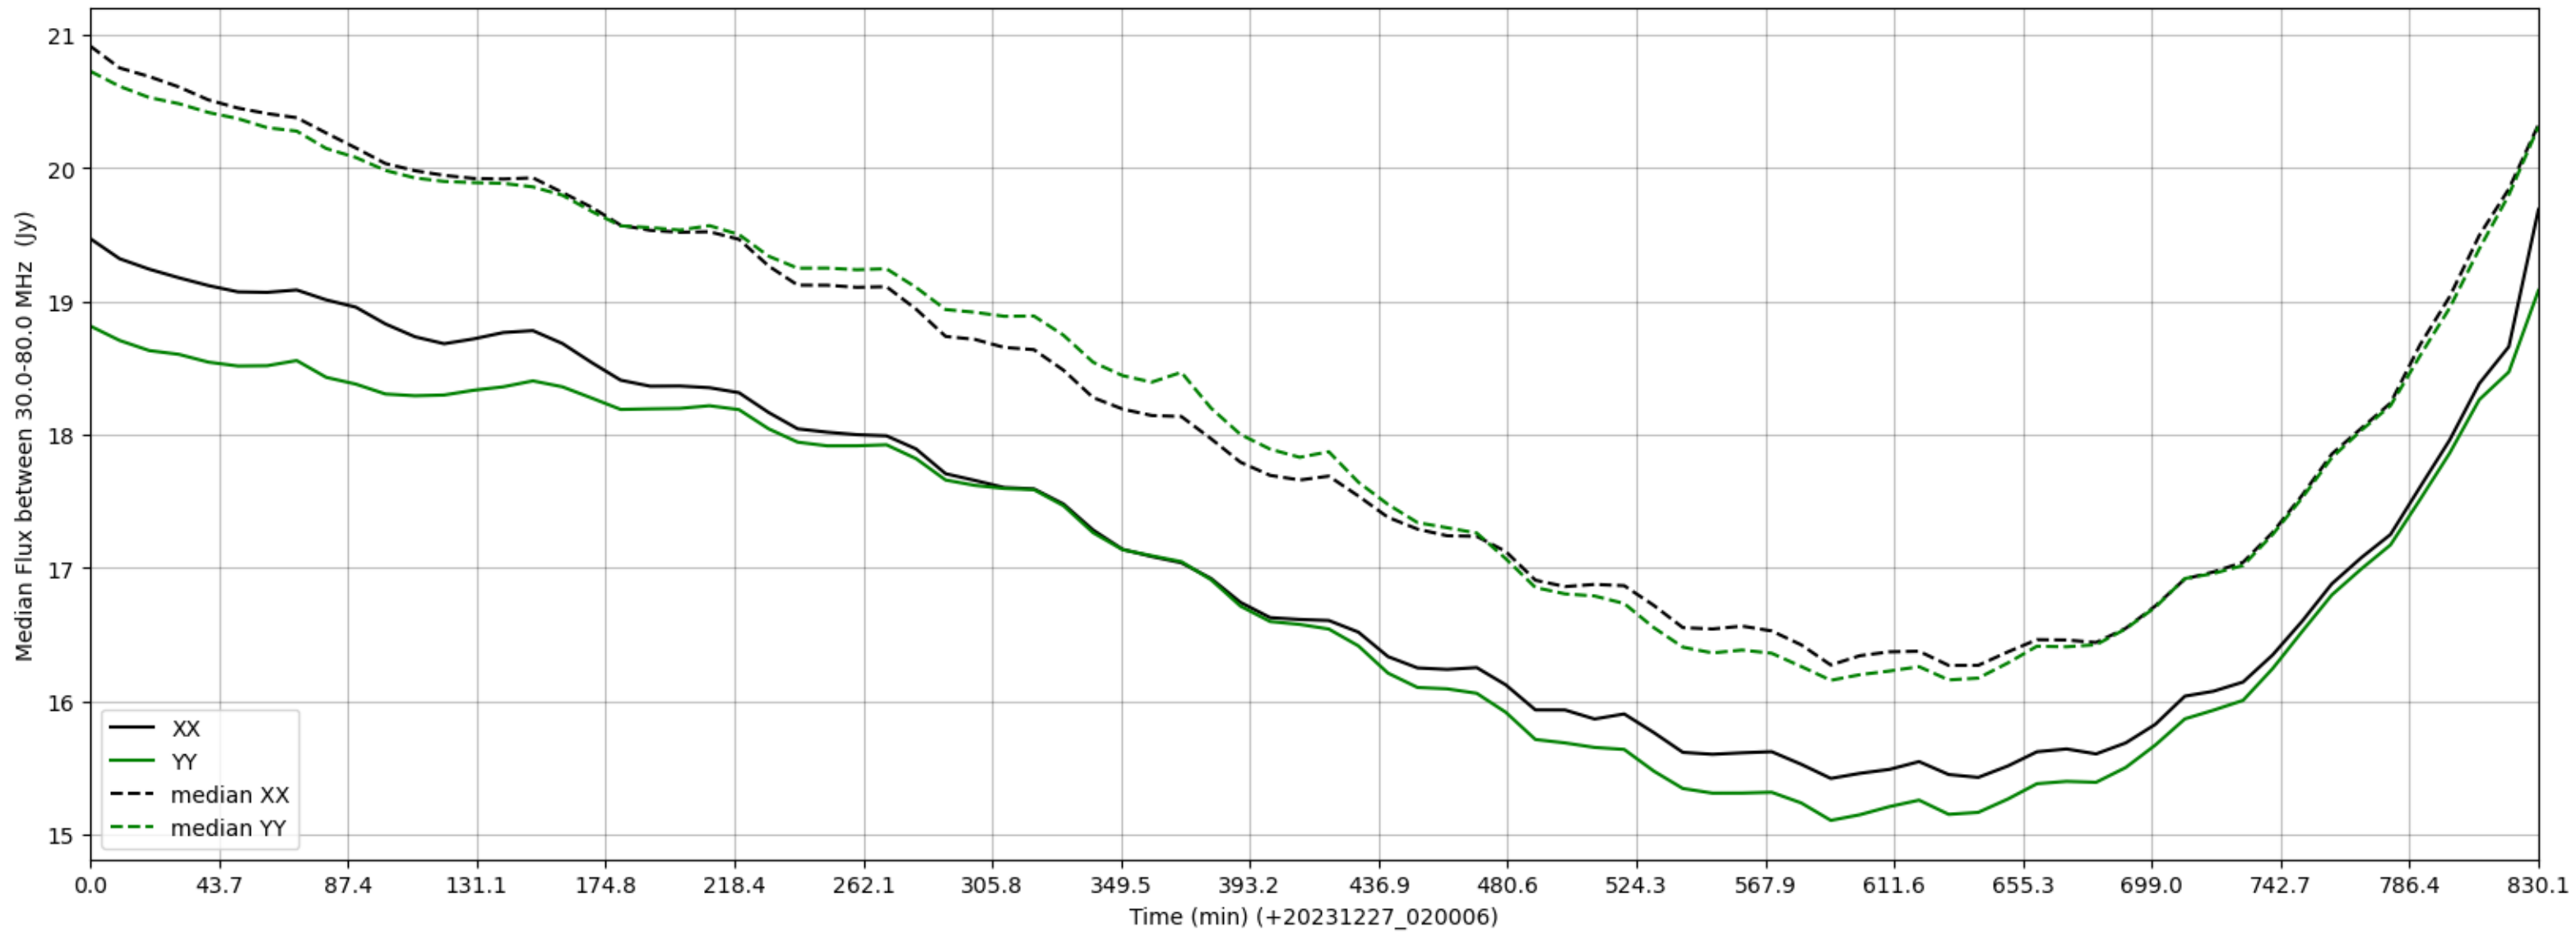

LWA319 - Correlator# 190 - XX FLAGS:Good - YY FLAGS:Good

LWA289 - Correlator# 189 - XX FLAGS:Good - YY FLAGS:Good