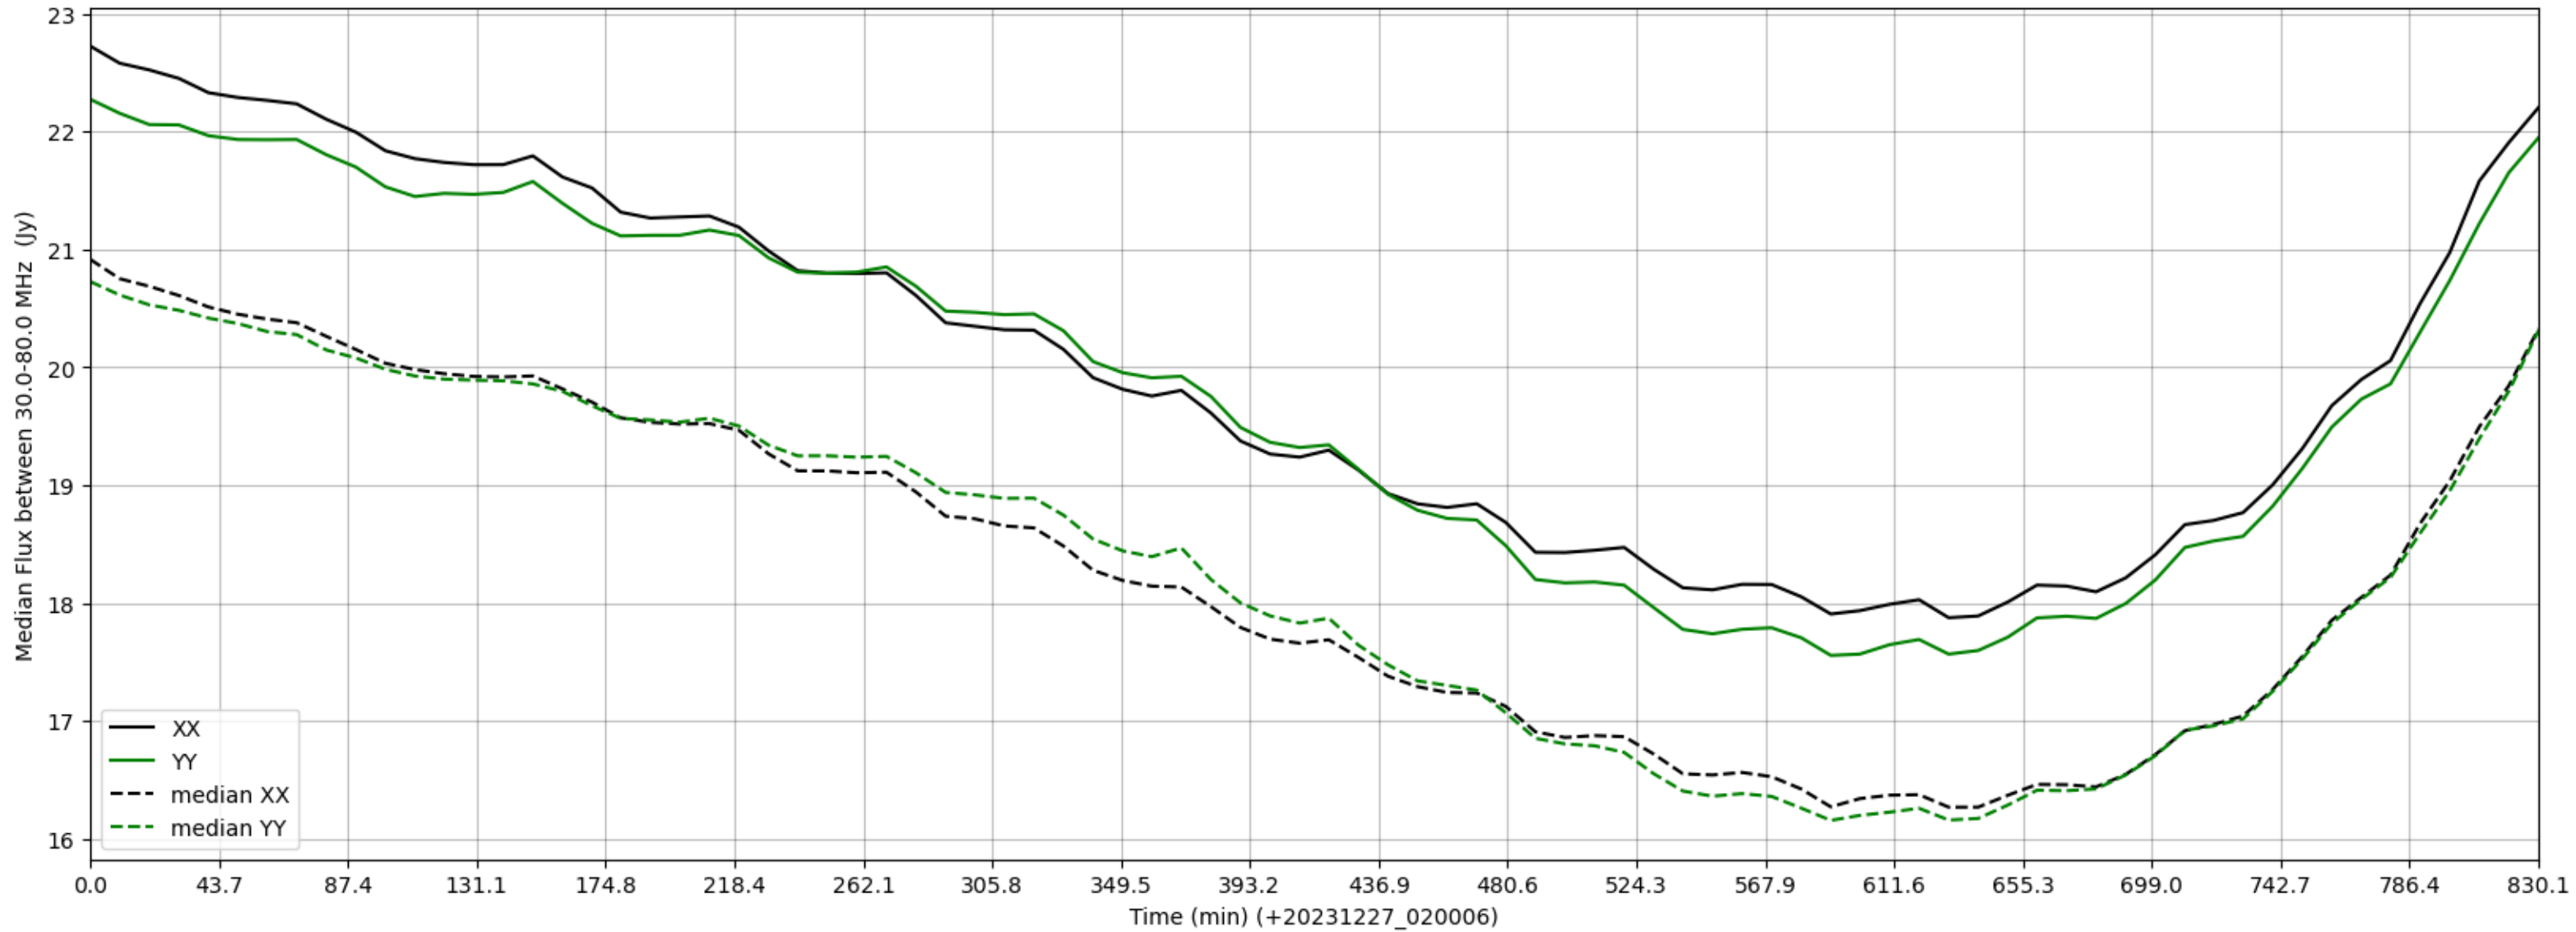

LWA227 - Correlator# 280 - XX FLAGS:Good - YY FLAGS:Good

LWA225 - Correlator# 281 - XX FLAGS:Good - YY FLAGS:Good

LWA349 - Correlator# 282 - XX FLAGS:Good - YY FLAGS:Good

LWA253 - Correlator# 283 - XX FLAGS:Good - YY FLAGS:Good