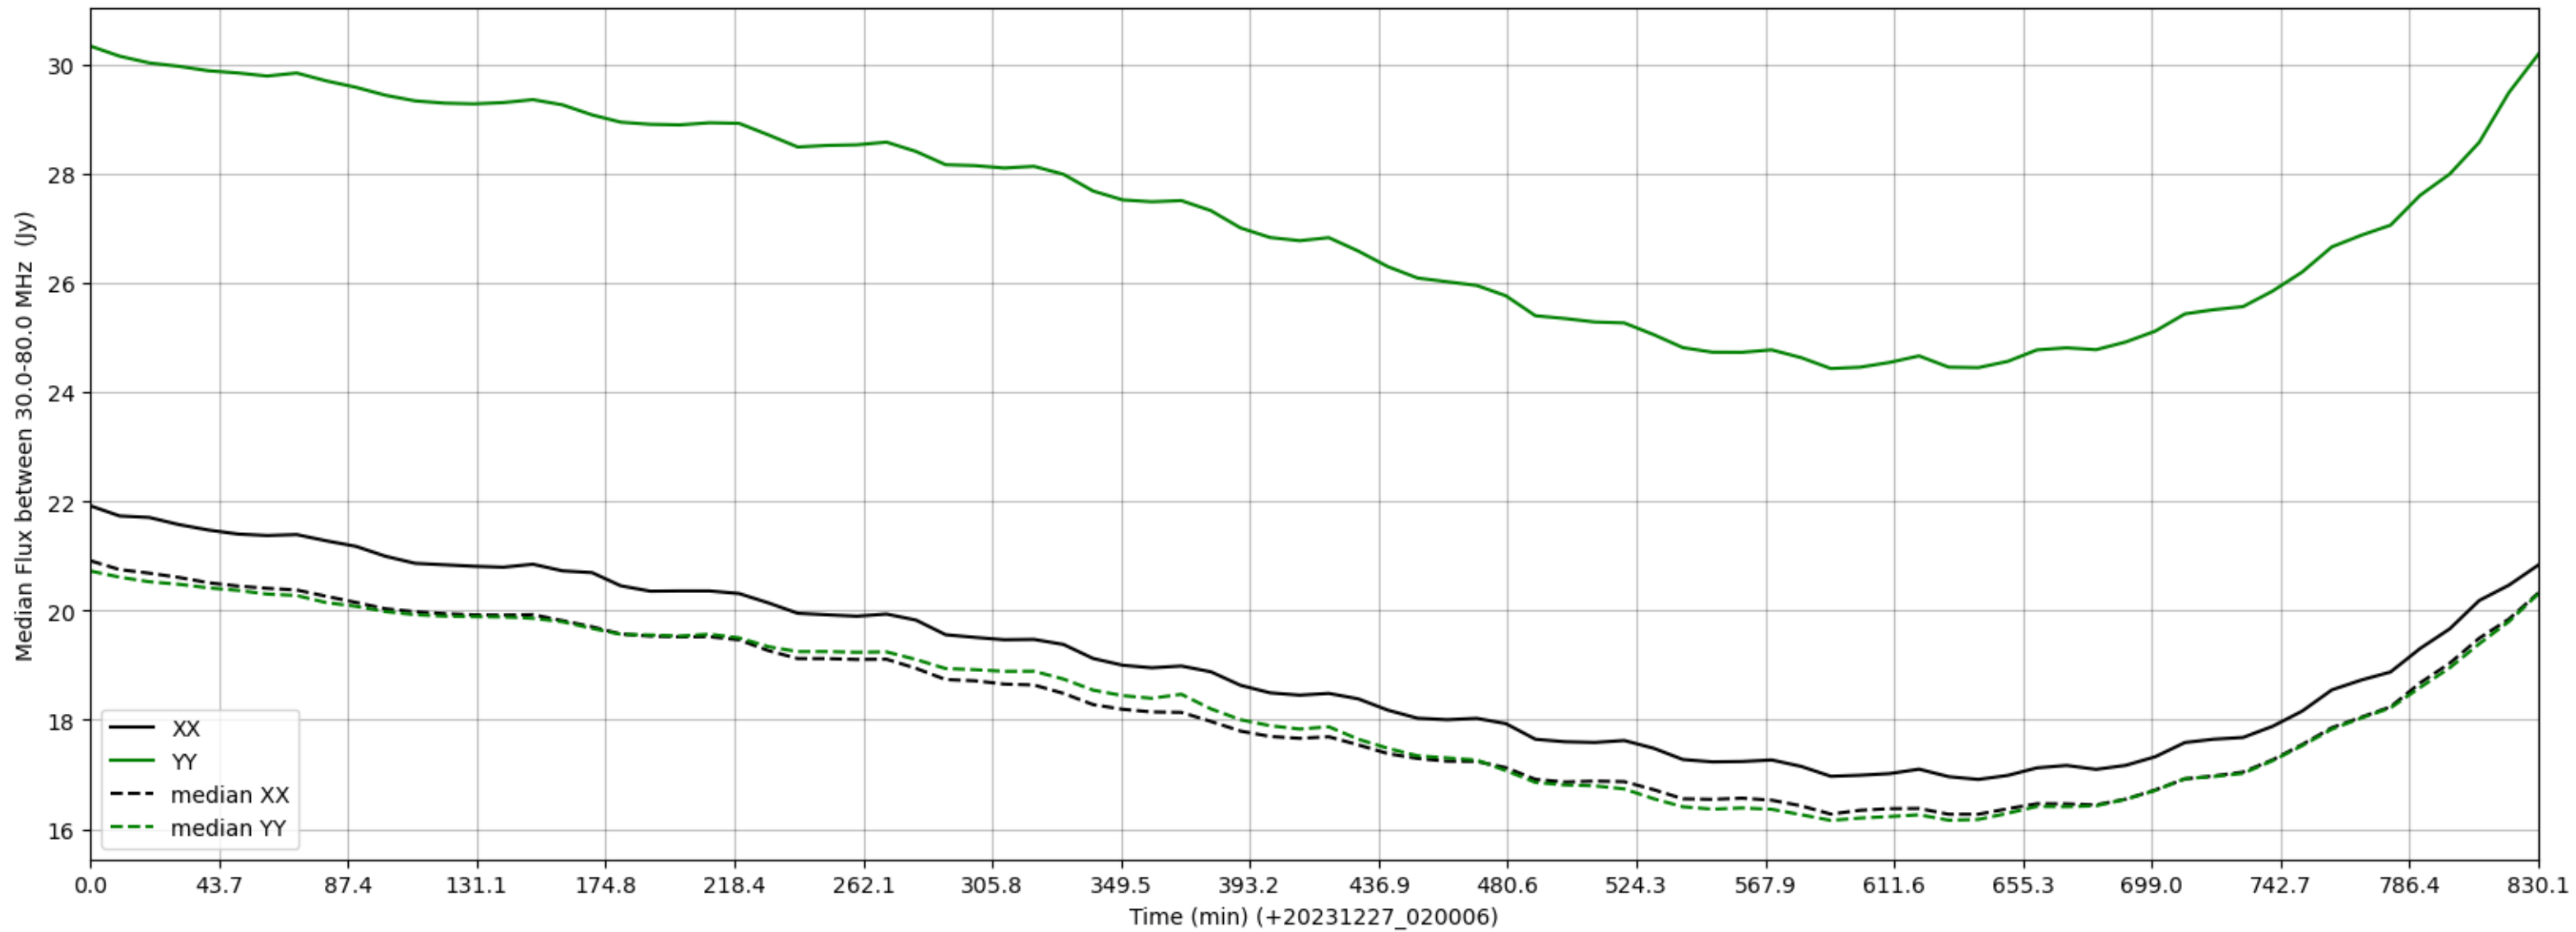

LWA224 - Correlator# 248 - XX FLAGS:Good - YY FLAGS:Good

LWA222 - Correlator# 249 - XX FLAGS:Good - YY FLAGS:Good

LWA326 - Correlator# 250 - XX FLAGS:Good - YY FLAGS:Good

LWA322 - Correlator# 251 - XX FLAGS:Good - YY FLAGS:Good