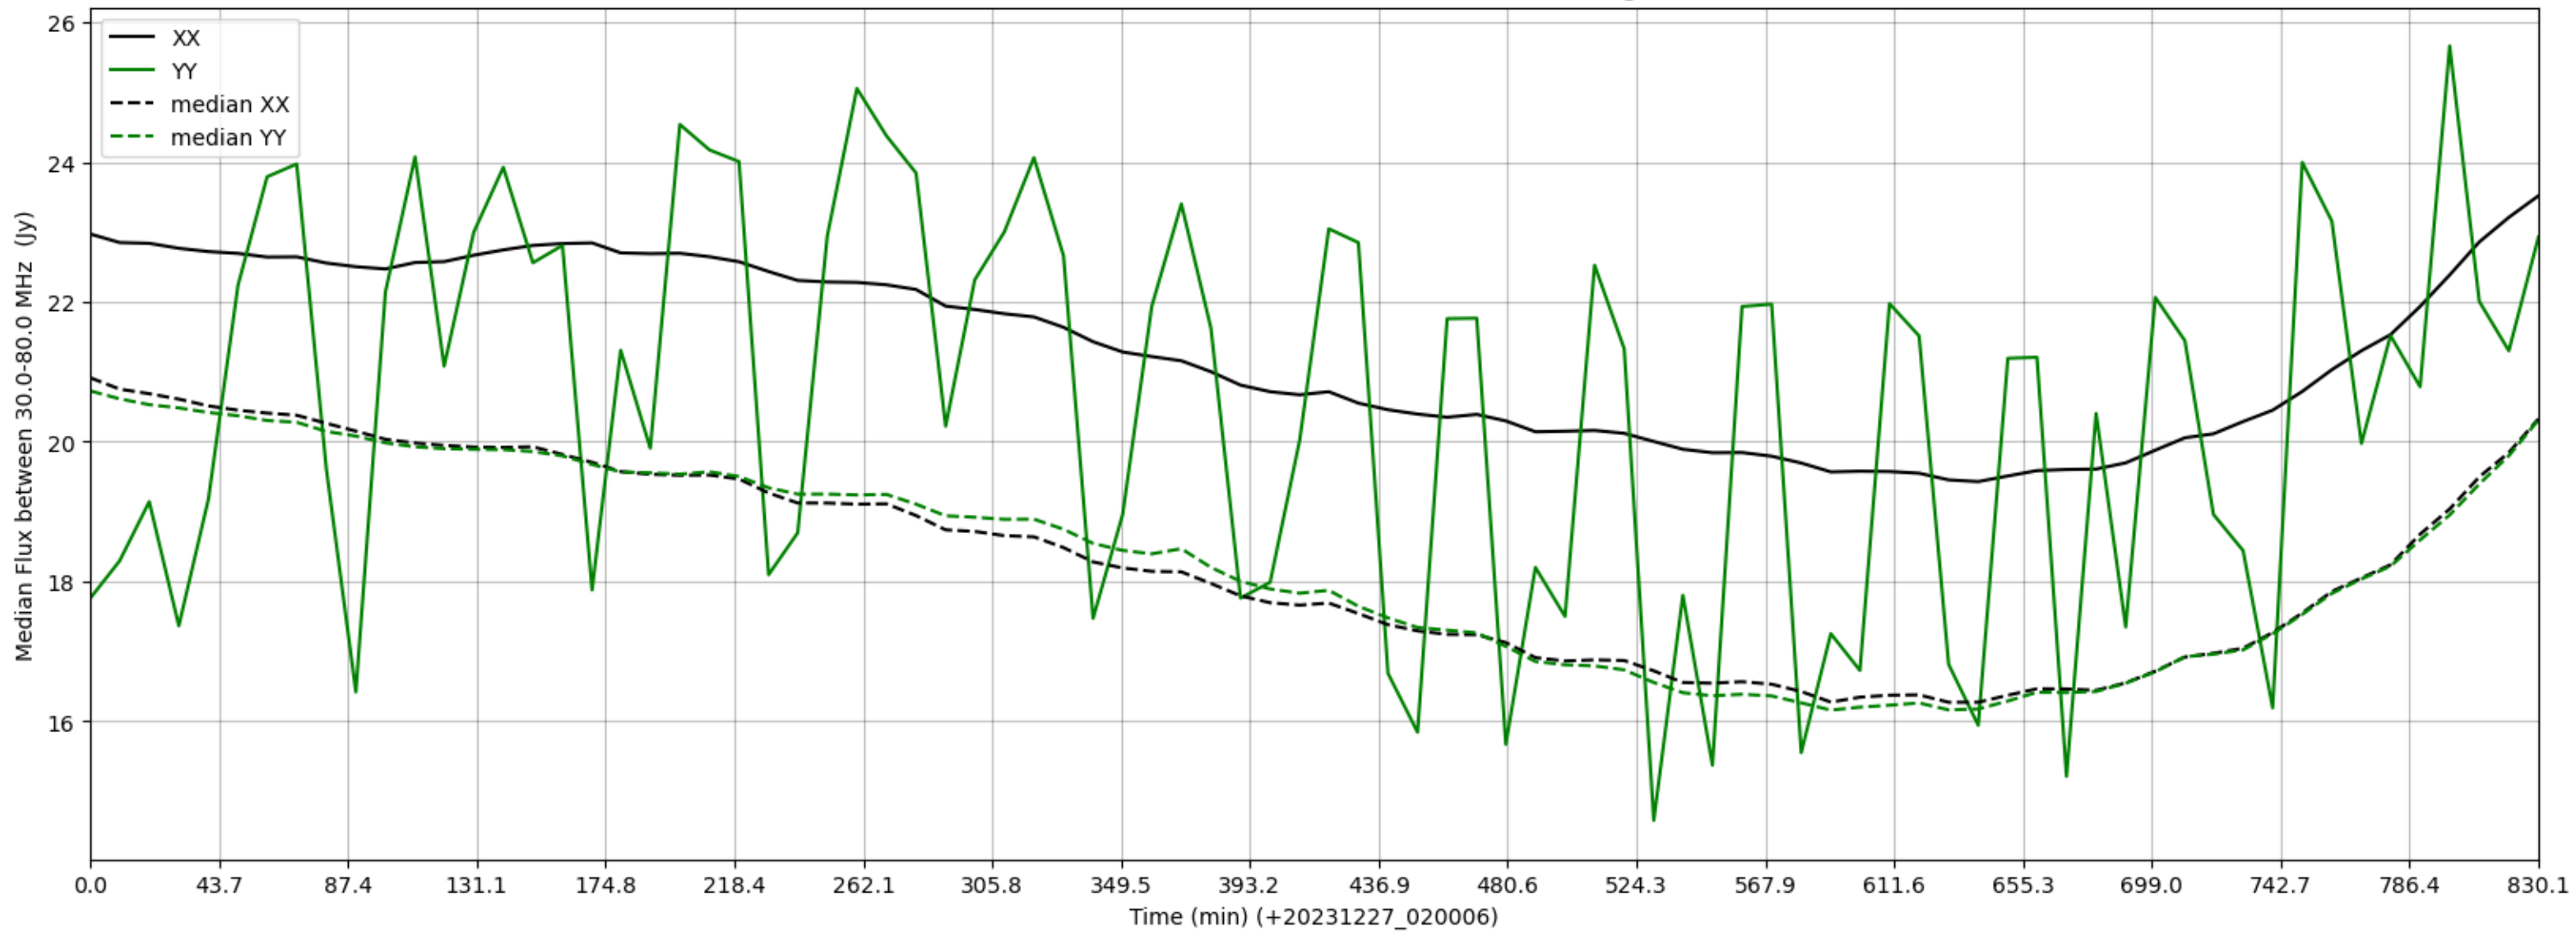

LWA308 - Correlator# 015 - XX FLAGS:Good - YY FLAGS:Good

LWA309 - Correlator# 014 - XX FLAGS:Good - YY FLAGS:HighTimeVar