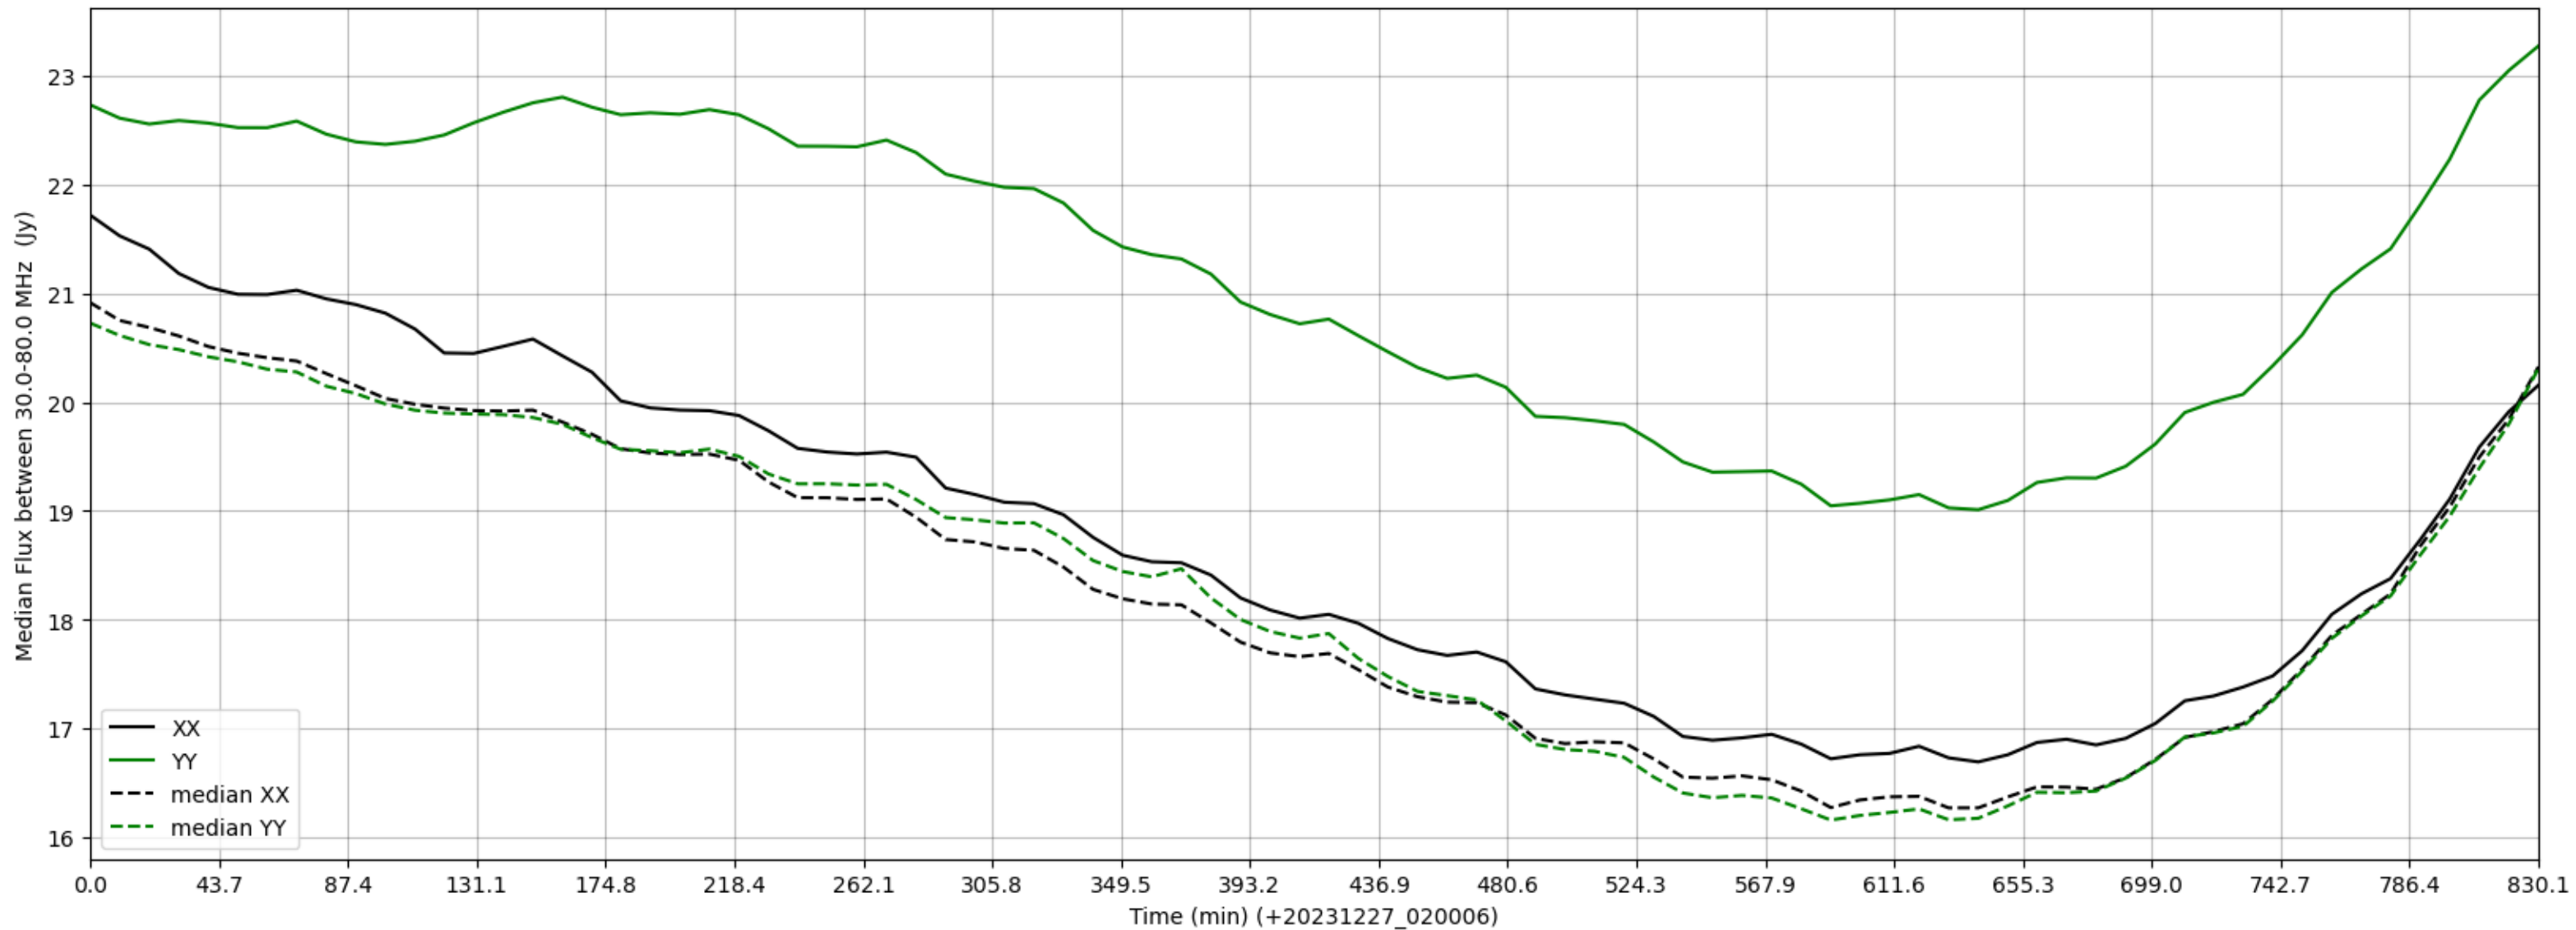

LWA340 - Correlator# 026 - XX FLAGS:Good - YY FLAGS:Good

LWA332 - Correlator# 025 - XX FLAGS:Good - YY FLAGS:Good