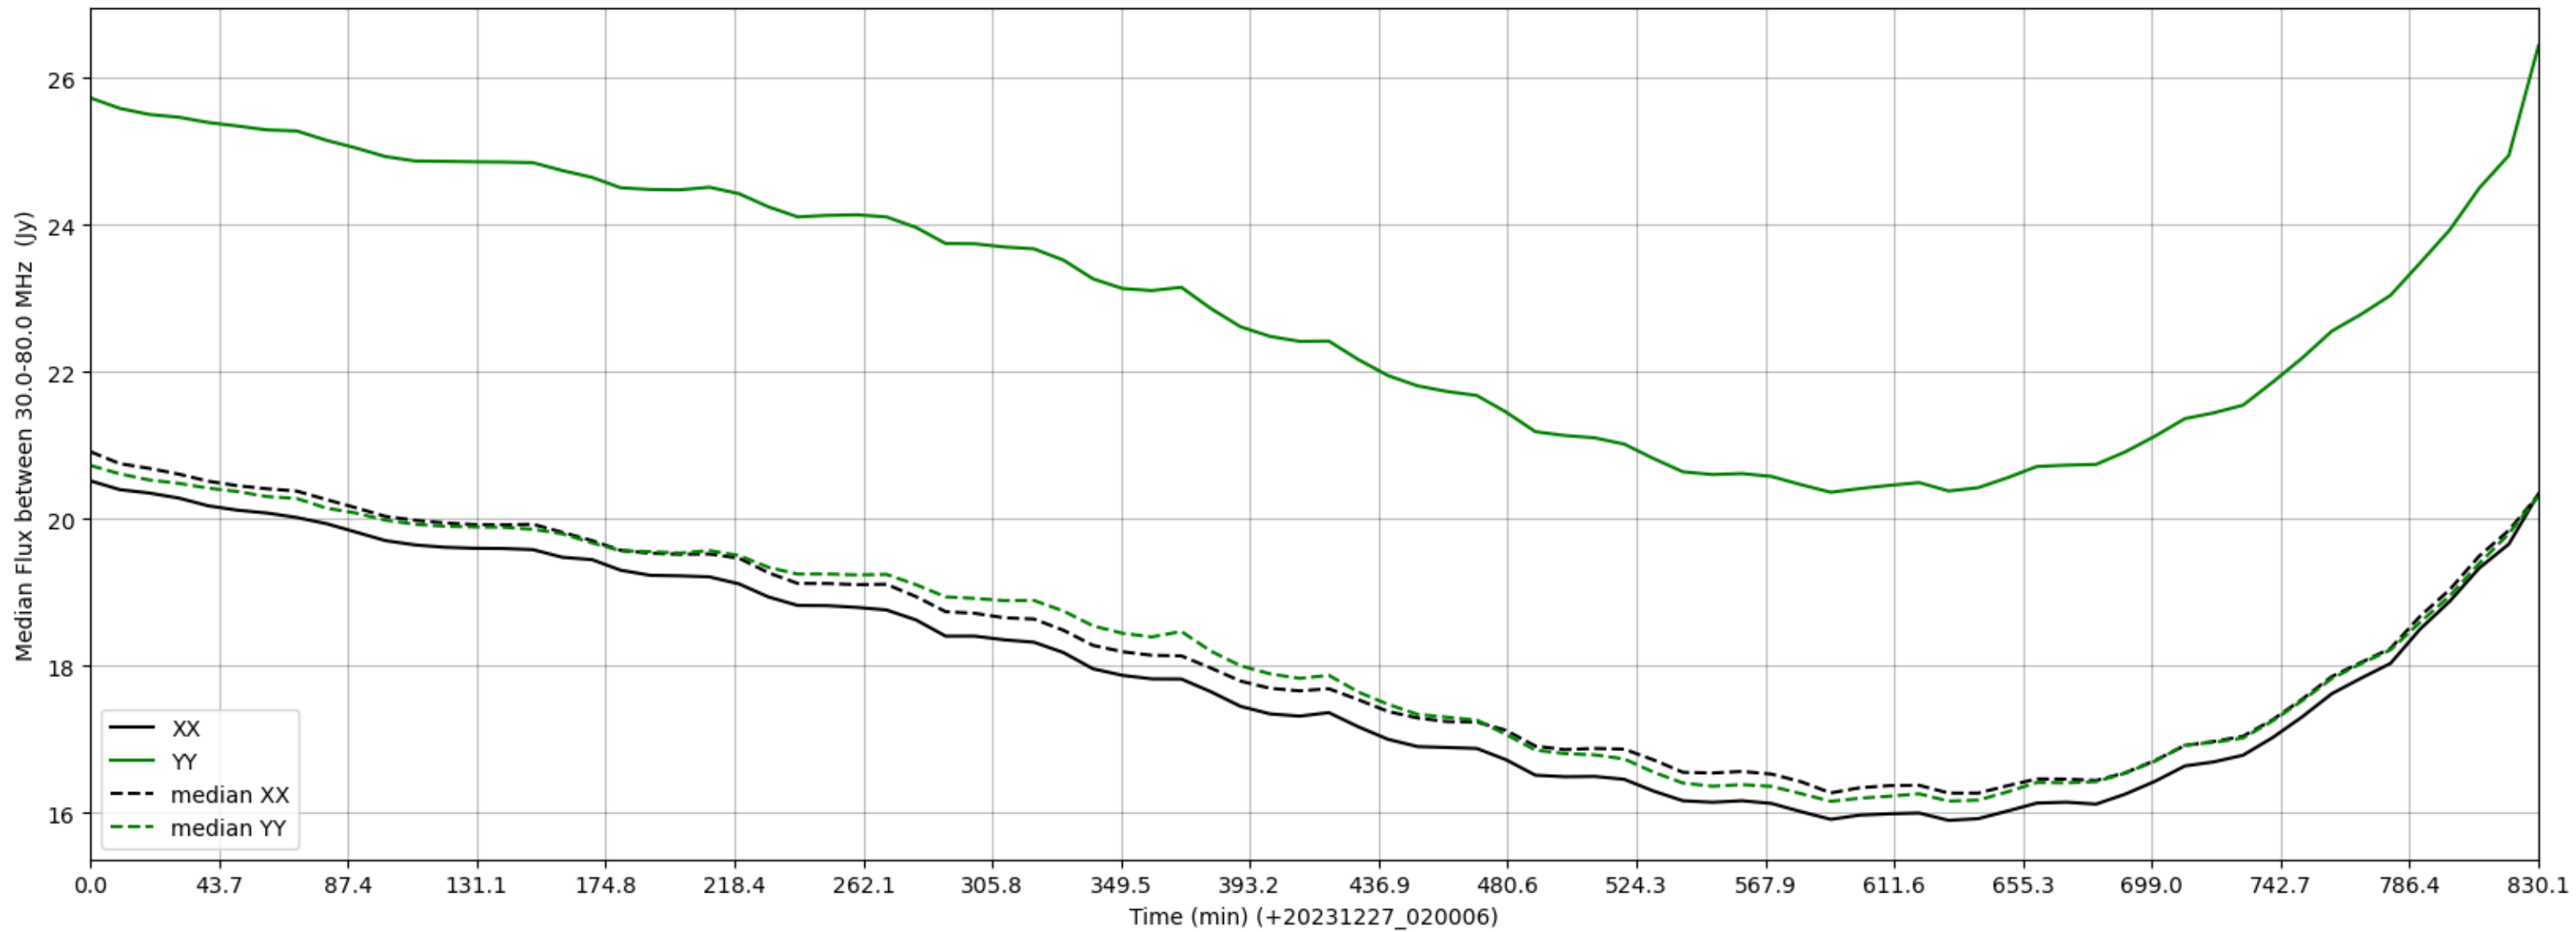

LWA245 - Correlator# 341 - XX FLAGS:Good - YY FLAGS:Good

LWA246 - Correlator# 340 - XX FLAGS:Good - YY FLAGS:Good