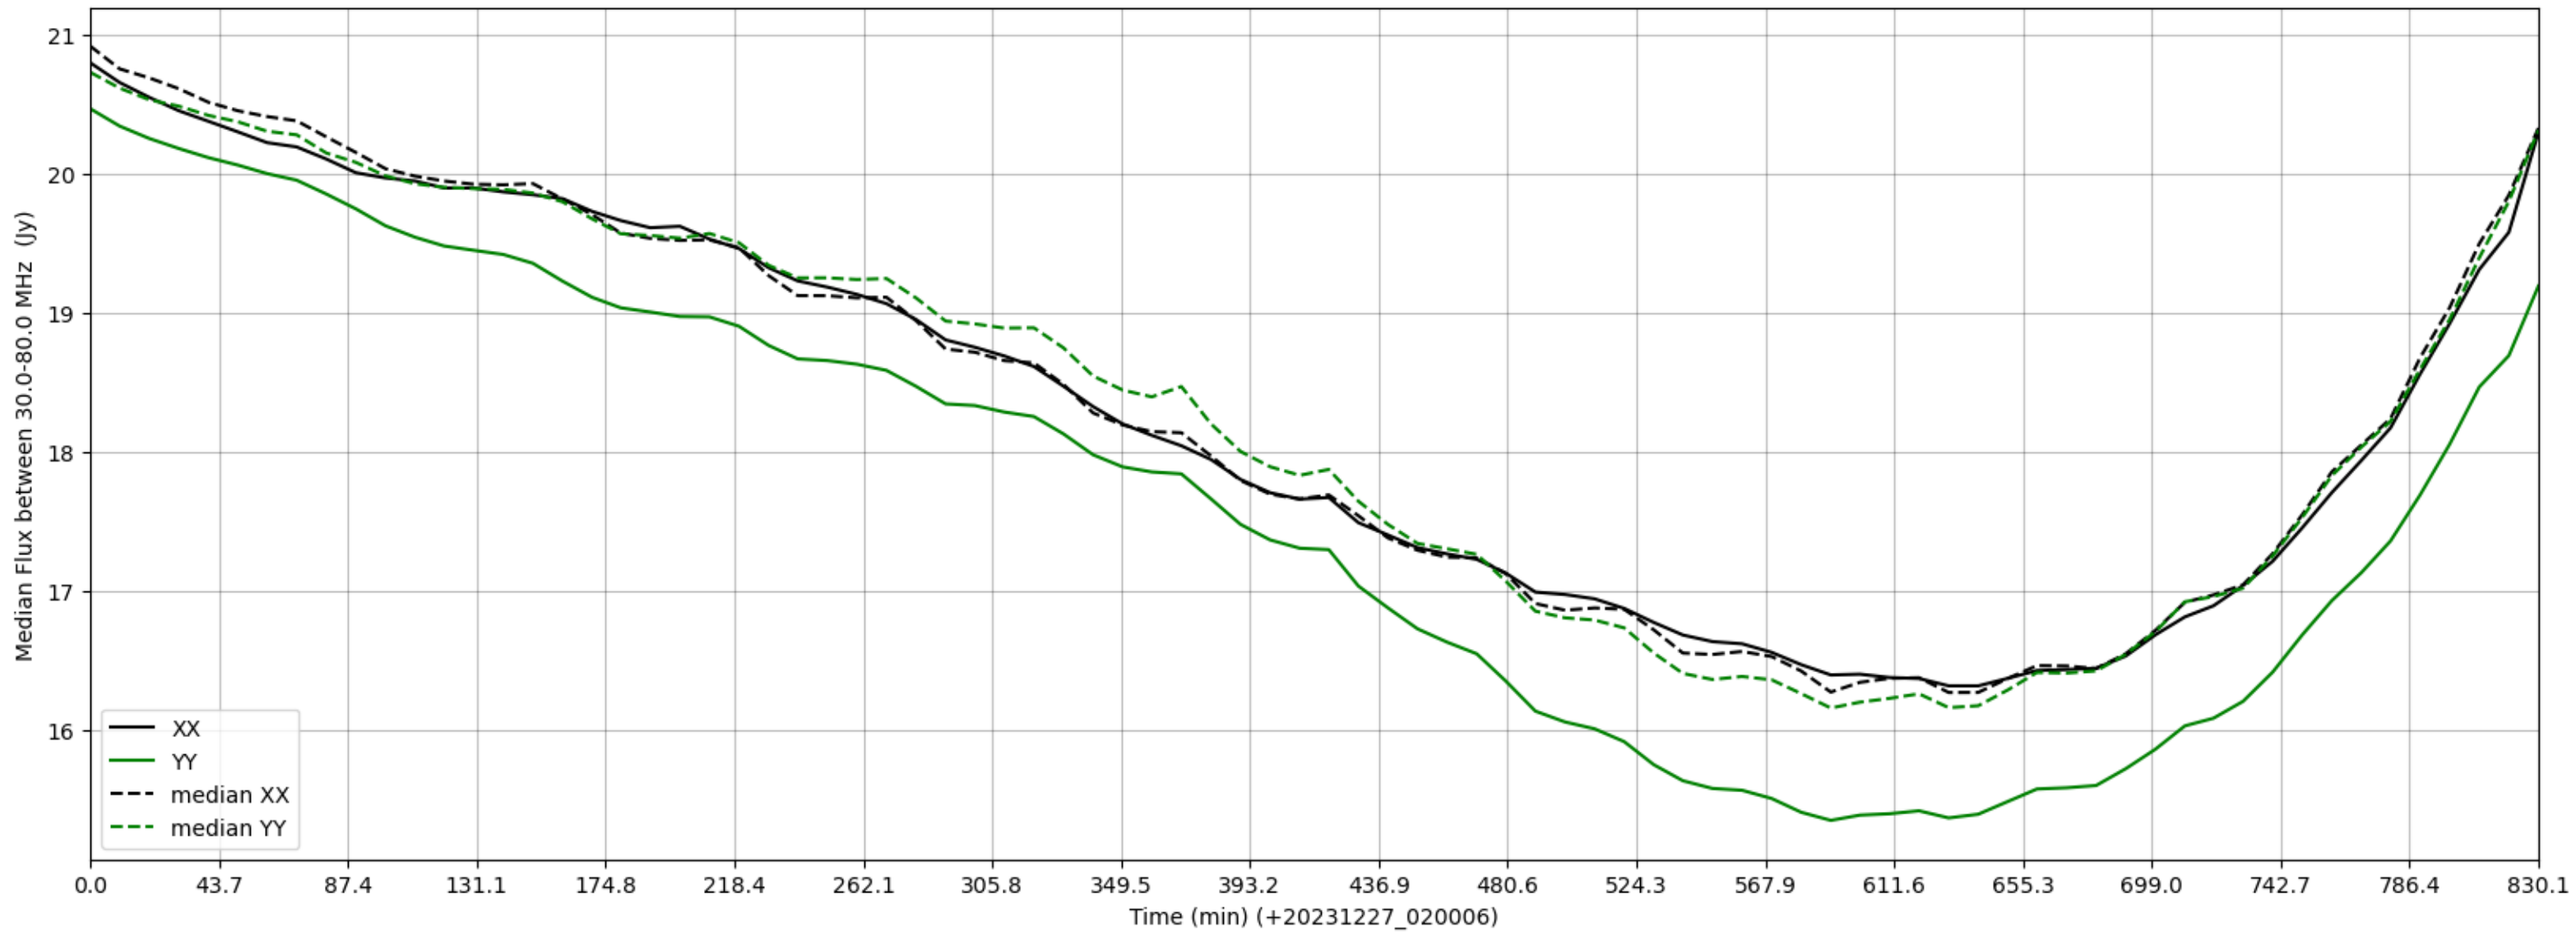

LWA350 - Correlator# 319 - XX FLAGS:Good - YY FLAGS:Good

LWA356 - Correlator# 318 - XX FLAGS:Good - YY FLAGS:Good