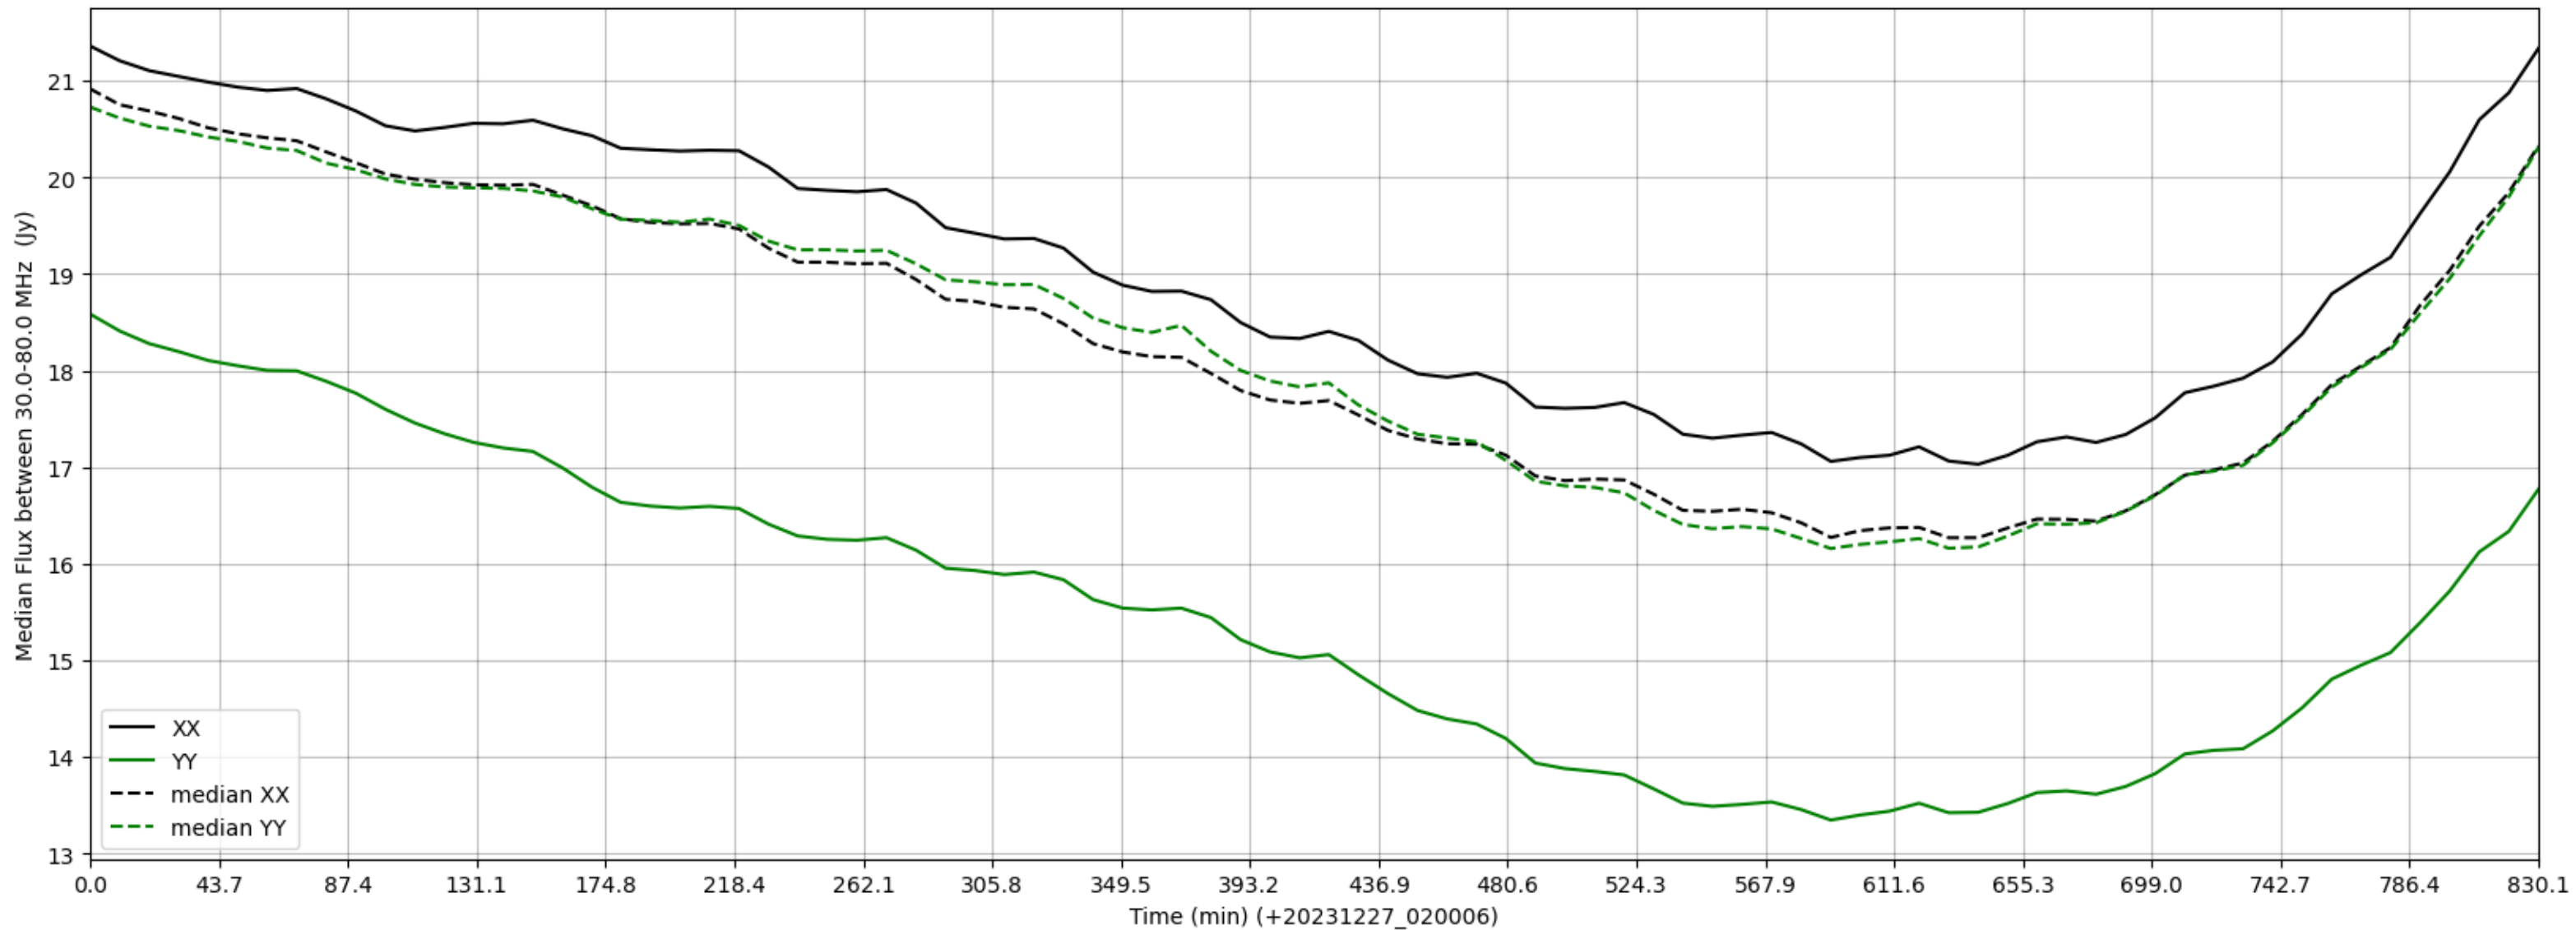

LWA358 - Correlator# 159 - XX FLAGS:Good - YY FLAGS:Good

LWA361 - Correlator# 158 - XX FLAGS:Good - YY FLAGS:Good