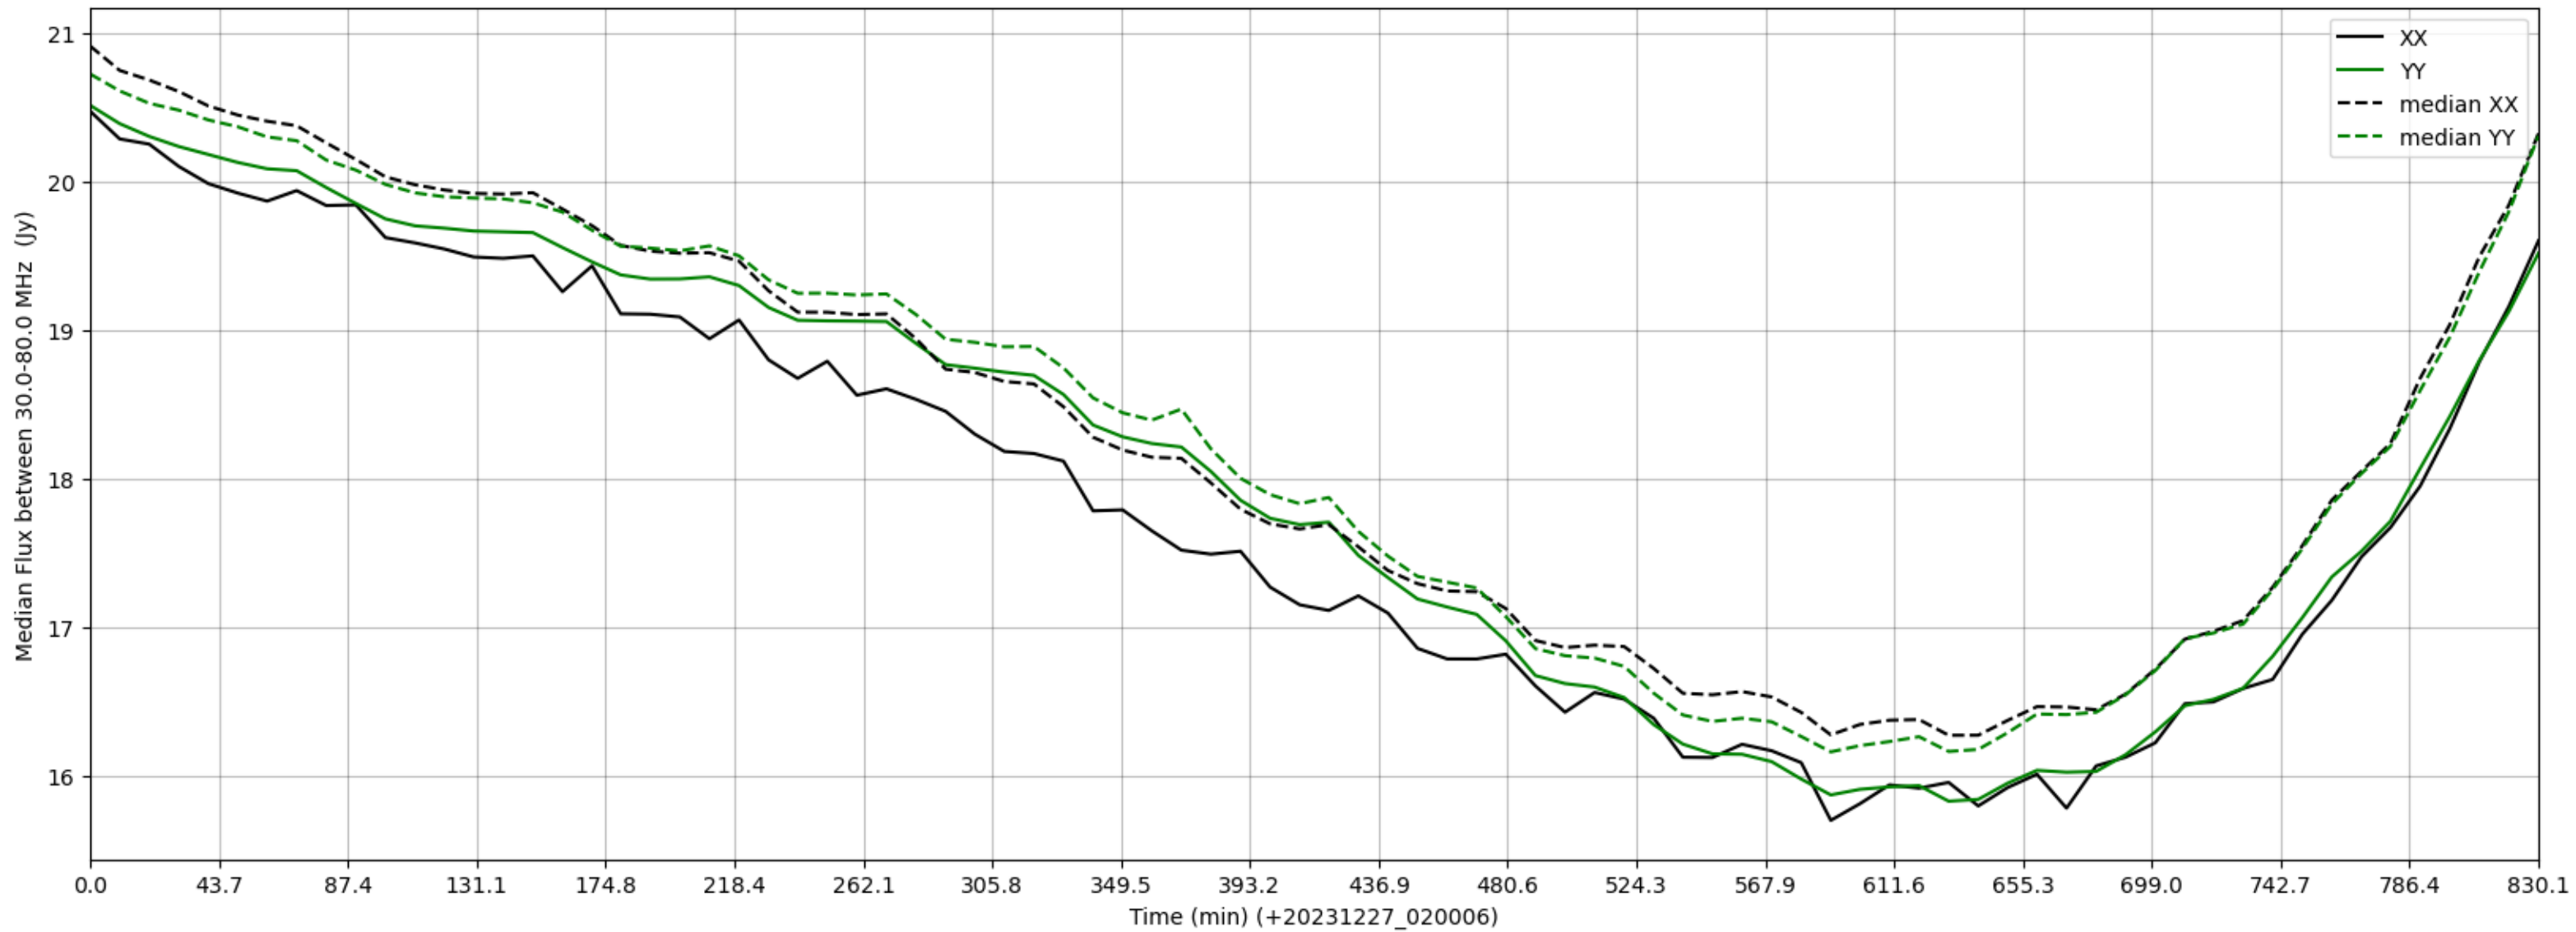

LWA111 - Correlator# 201 - XX FLAGS:HighTimeVar+BadSpecShape - YY FLAGS:Good

LWA112 - Correlator# 200 - XX FLAGS:Good - YY FLAGS:Good