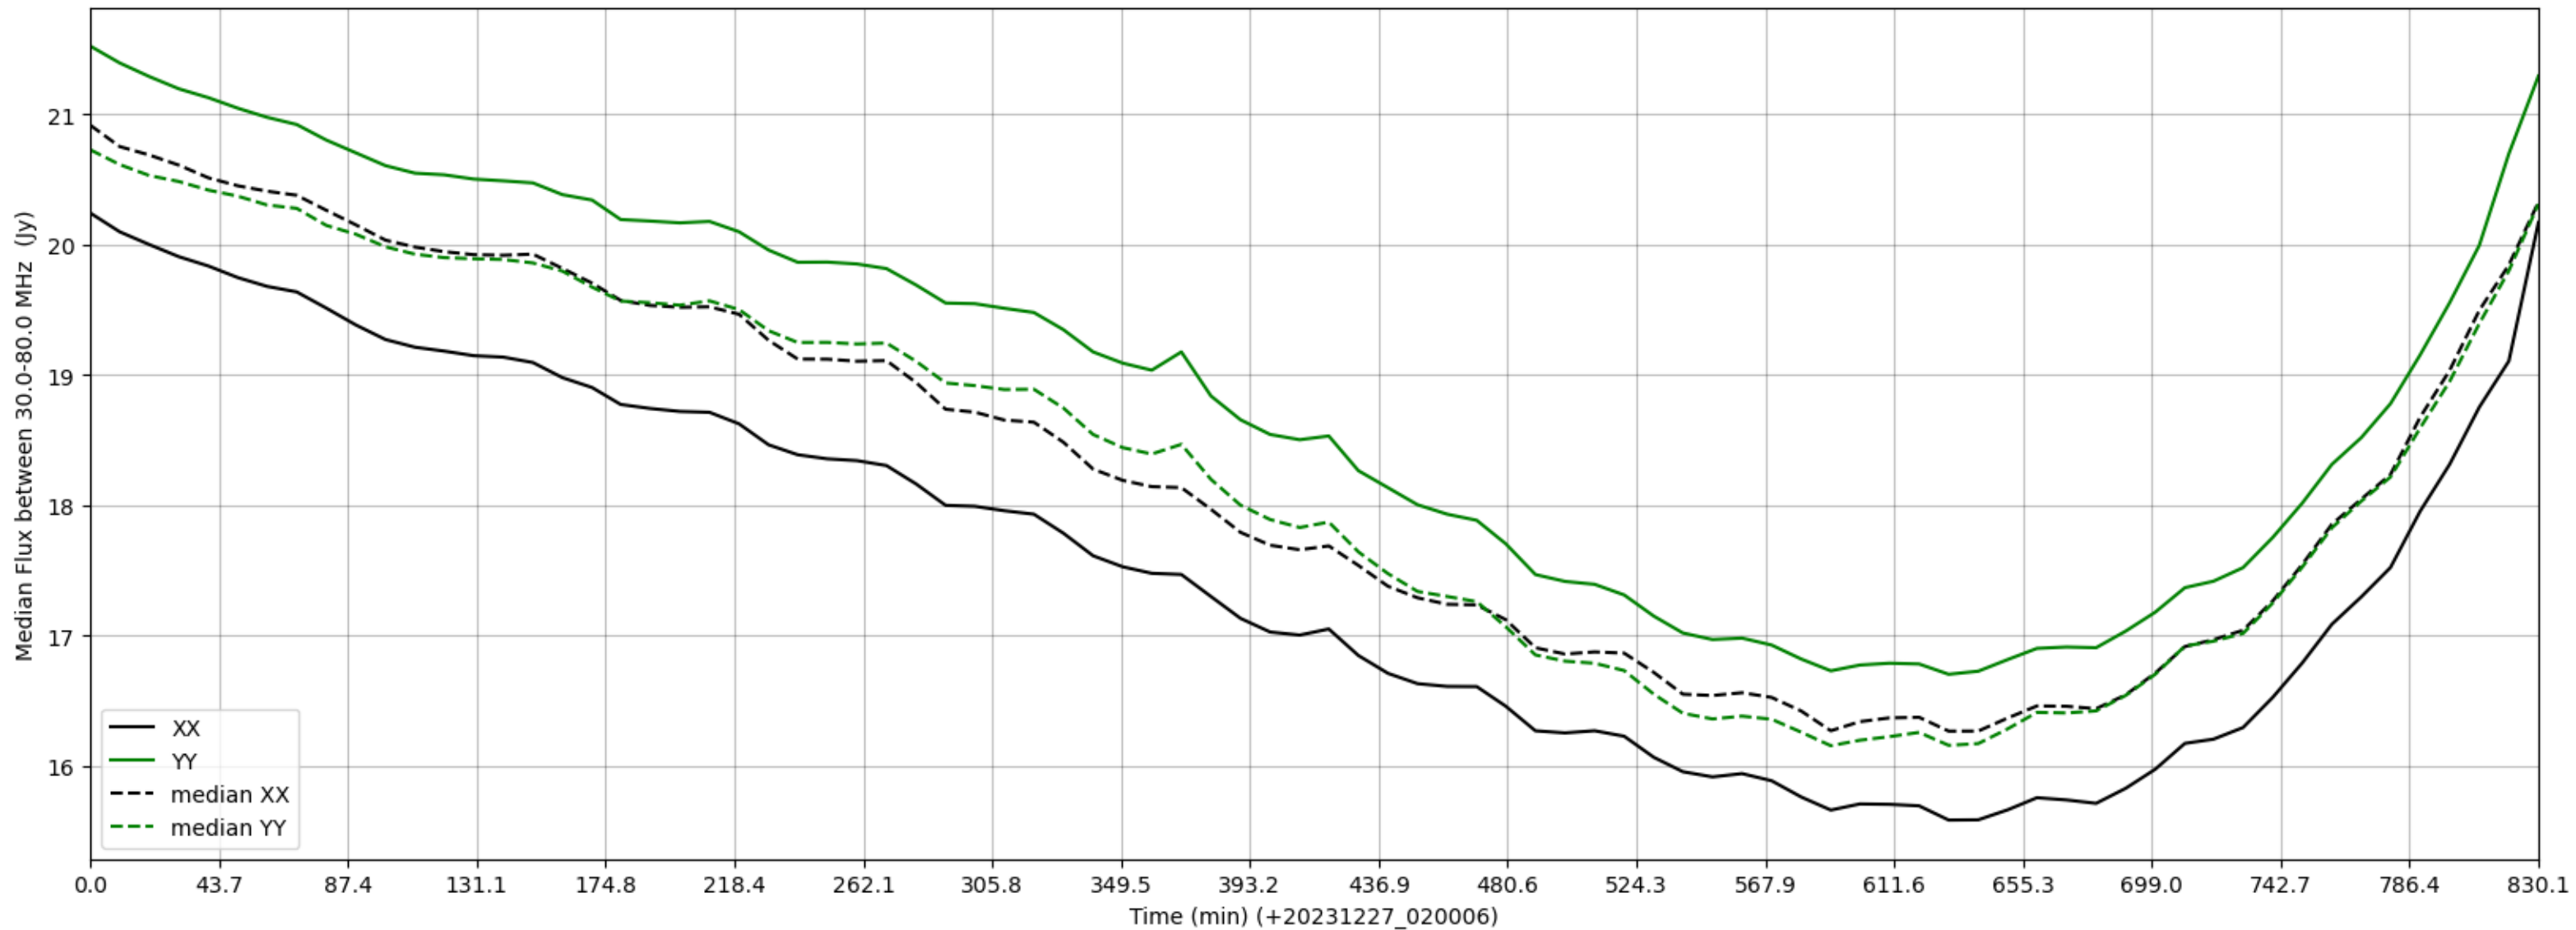

LWA048 - Correlator# 113 - XX FLAGS:Good - YY FLAGS:Good

LWA049 - Correlator# 112 - XX FLAGS:Good - YY FLAGS:Good