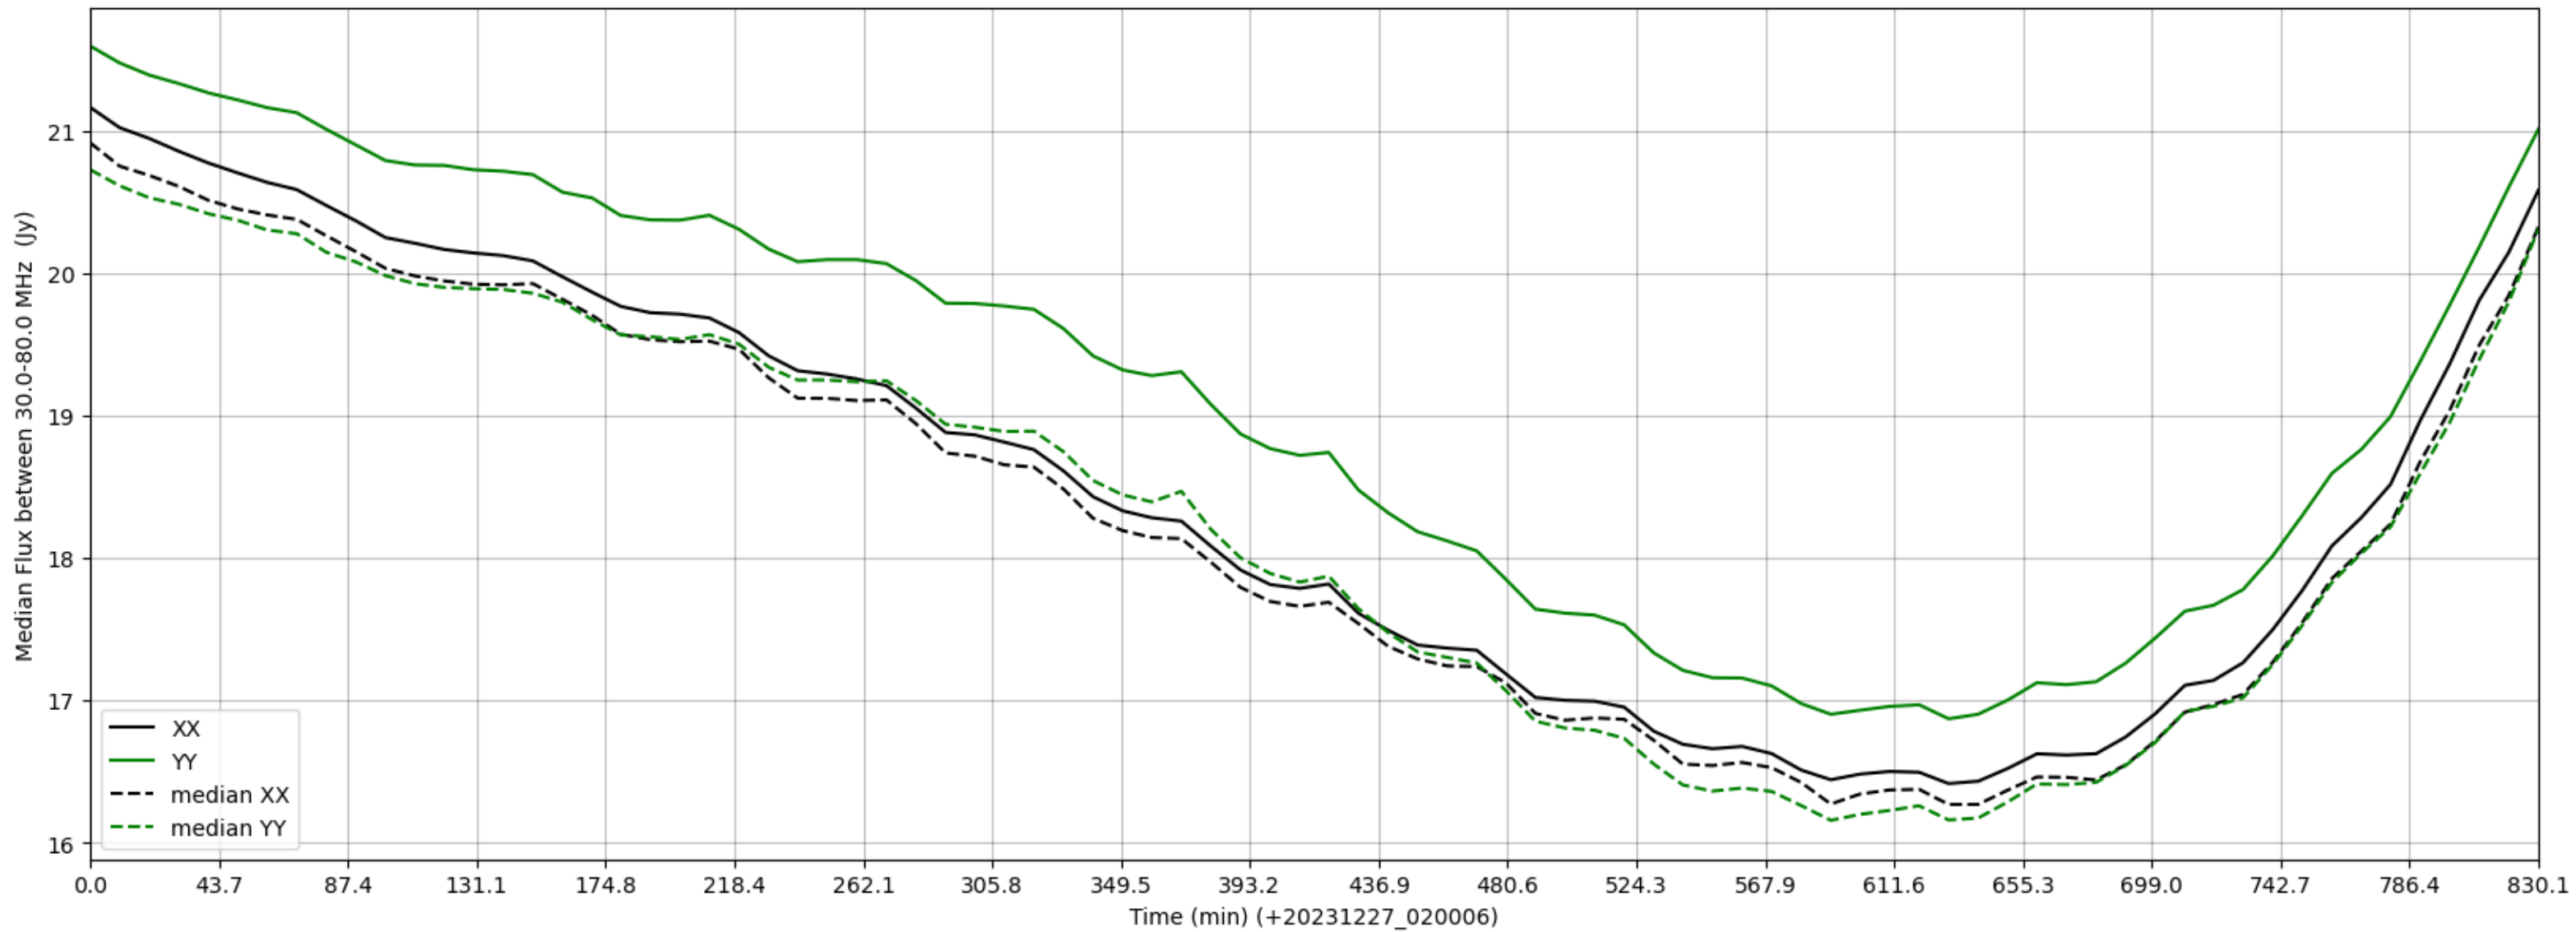

LWA080 - Correlator# 119 - XX FLAGS:Good - YY FLAGS:Good

LWA054 - Correlator# 118 - XX FLAGS:Good - YY FLAGS:Good