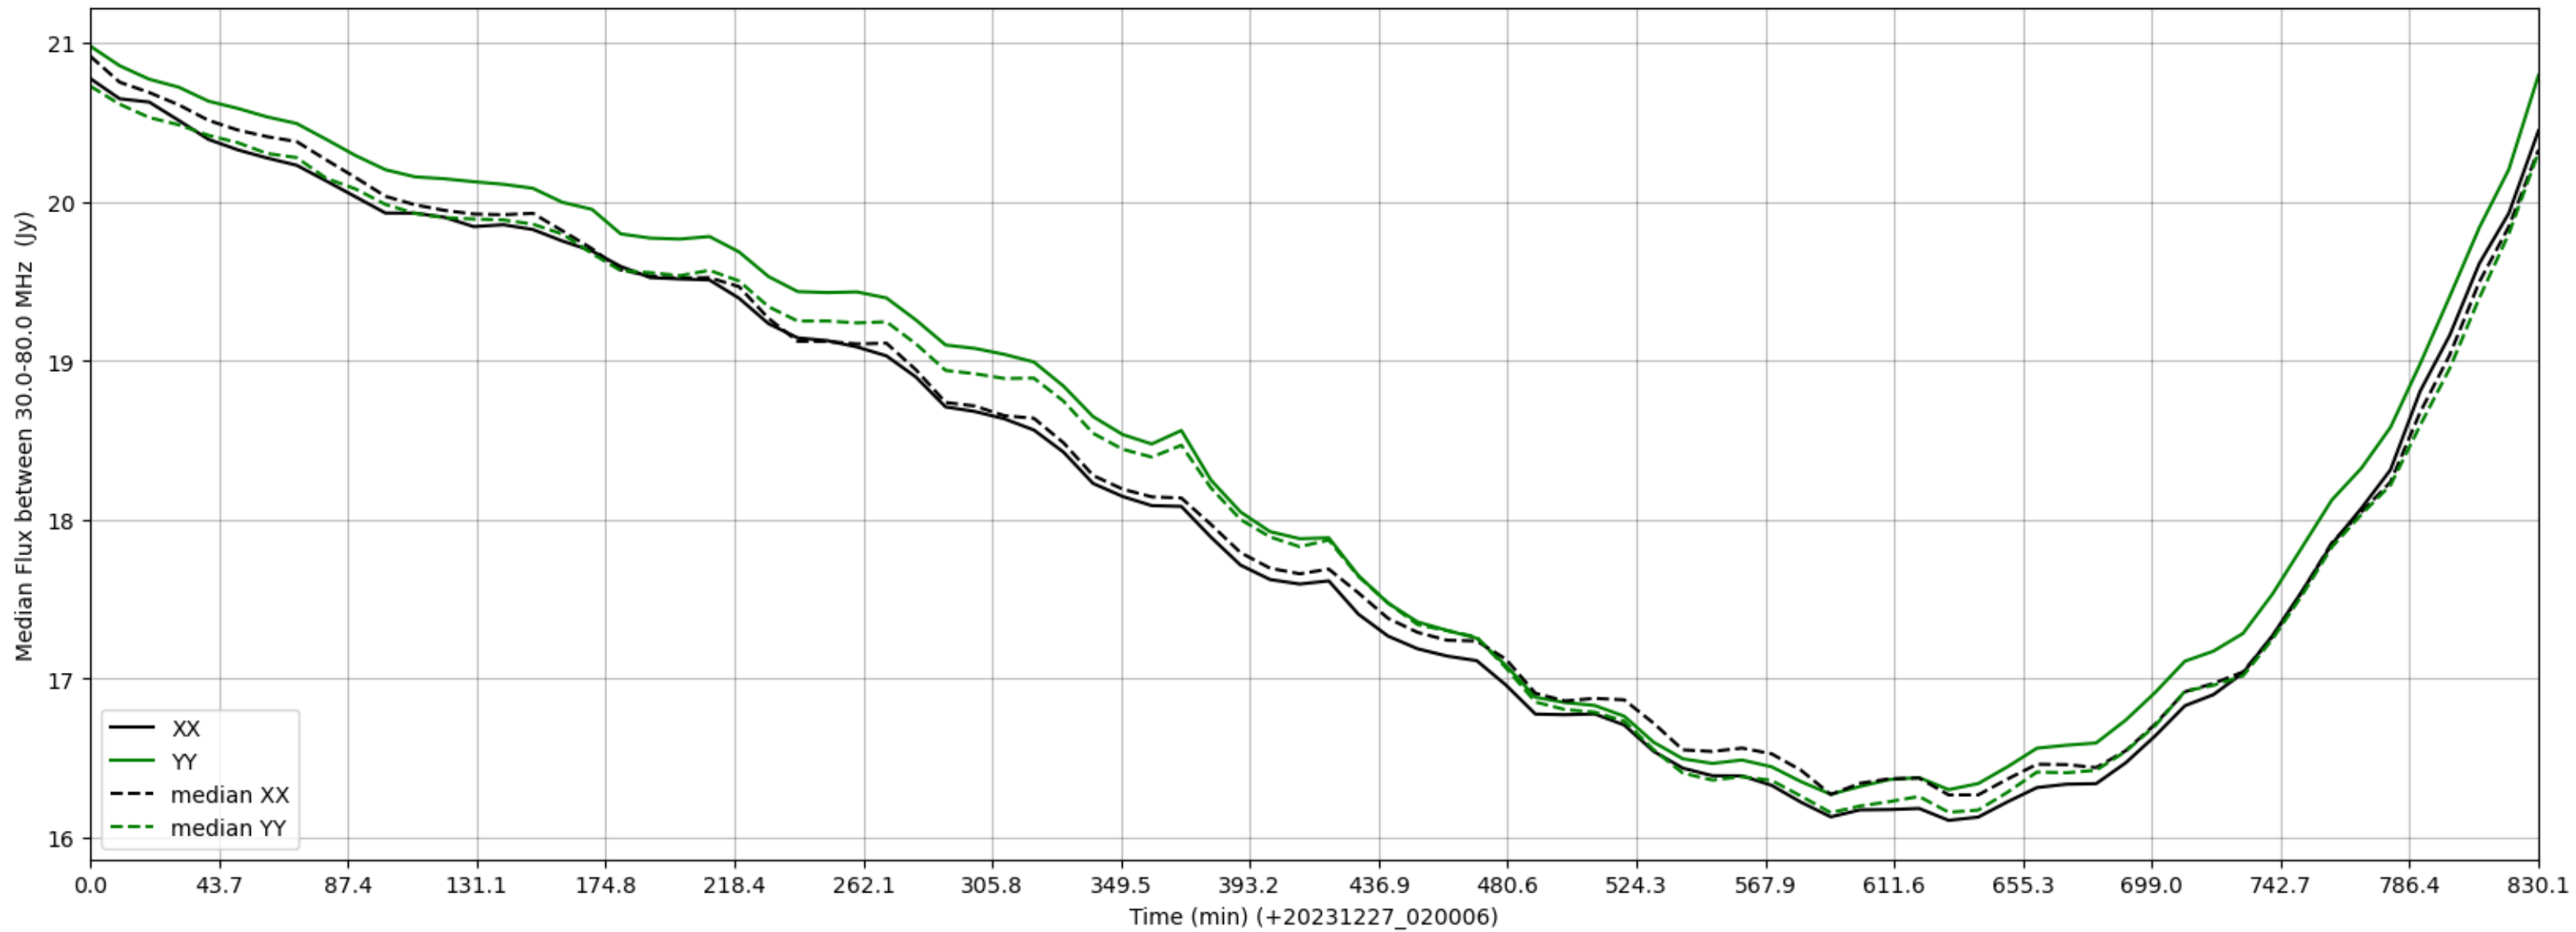

LWA246 - Correlator# 340 - XX FLAGS:Good - YY FLAGS:Good

LWA245 - Correlator# 341 - XX FLAGS:Good - YY FLAGS:Good

LWA249 - Correlator# 342 - XX FLAGS:Good - YY FLAGS:Good

LWA248 - Correlator# 343 - XX FLAGS:Good - YY FLAGS:Good