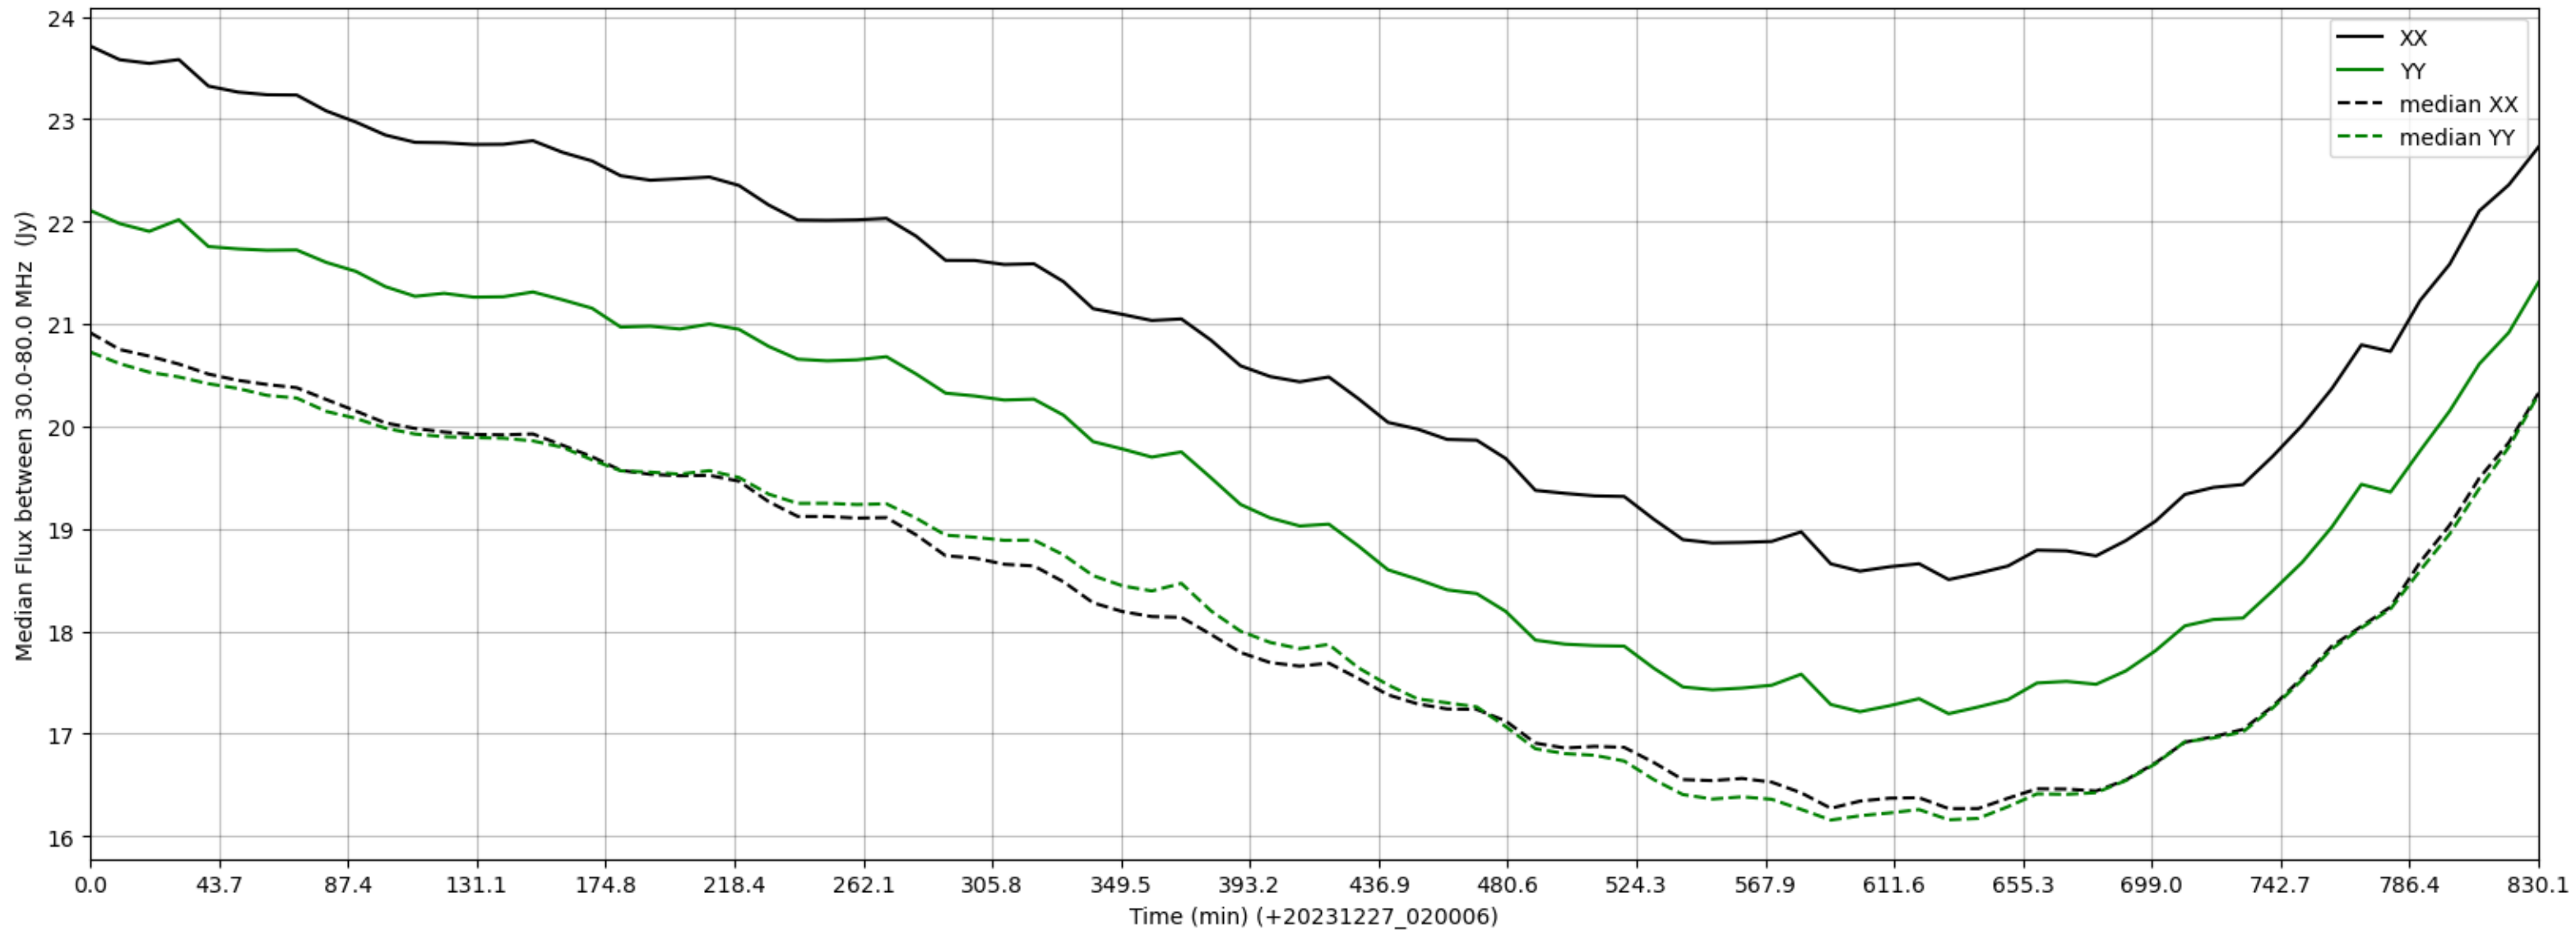

LWA240 - Correlator# 312 - XX FLAGS:Good - YY FLAGS:Good

LWA239 - Correlator# 313 - XX FLAGS:Good - YY FLAGS:Good

LWA297 - Correlator# 314 - XX FLAGS:Good - YY FLAGS:Good

LWA254 - Correlator# 315 - XX FLAGS:Good - YY FLAGS:Good