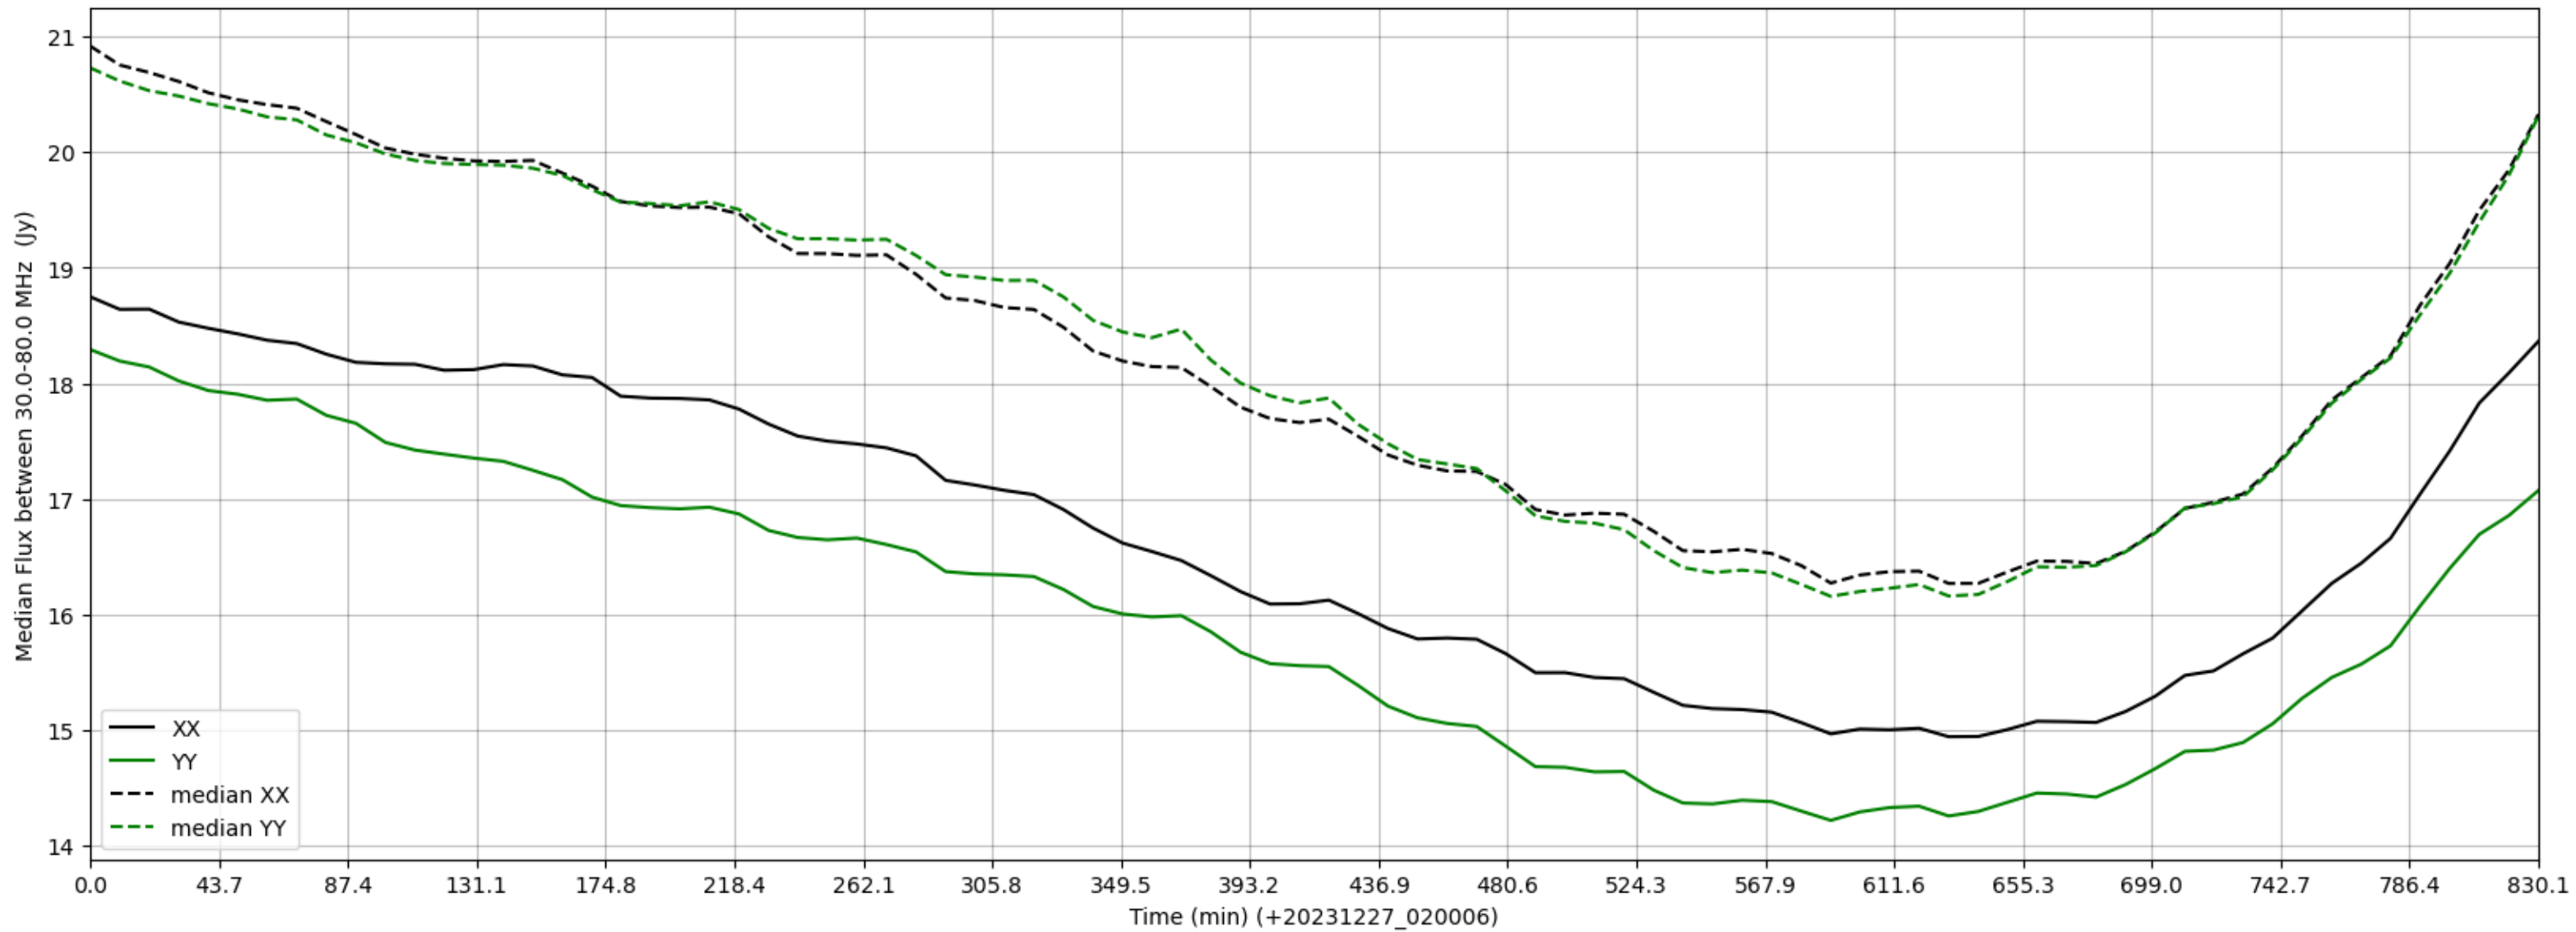

LWA351 - Correlator# 060 - XX FLAGS:Good - YY FLAGS:Good

LWA344 - Correlator# 061 - XX FLAGS:Good - YY FLAGS:Good

LWA360 - Correlator# 062 - XX FLAGS:Good - YY FLAGS:Good

LWA354 - Correlator# 063 - XX FLAGS:Good - YY FLAGS:Good