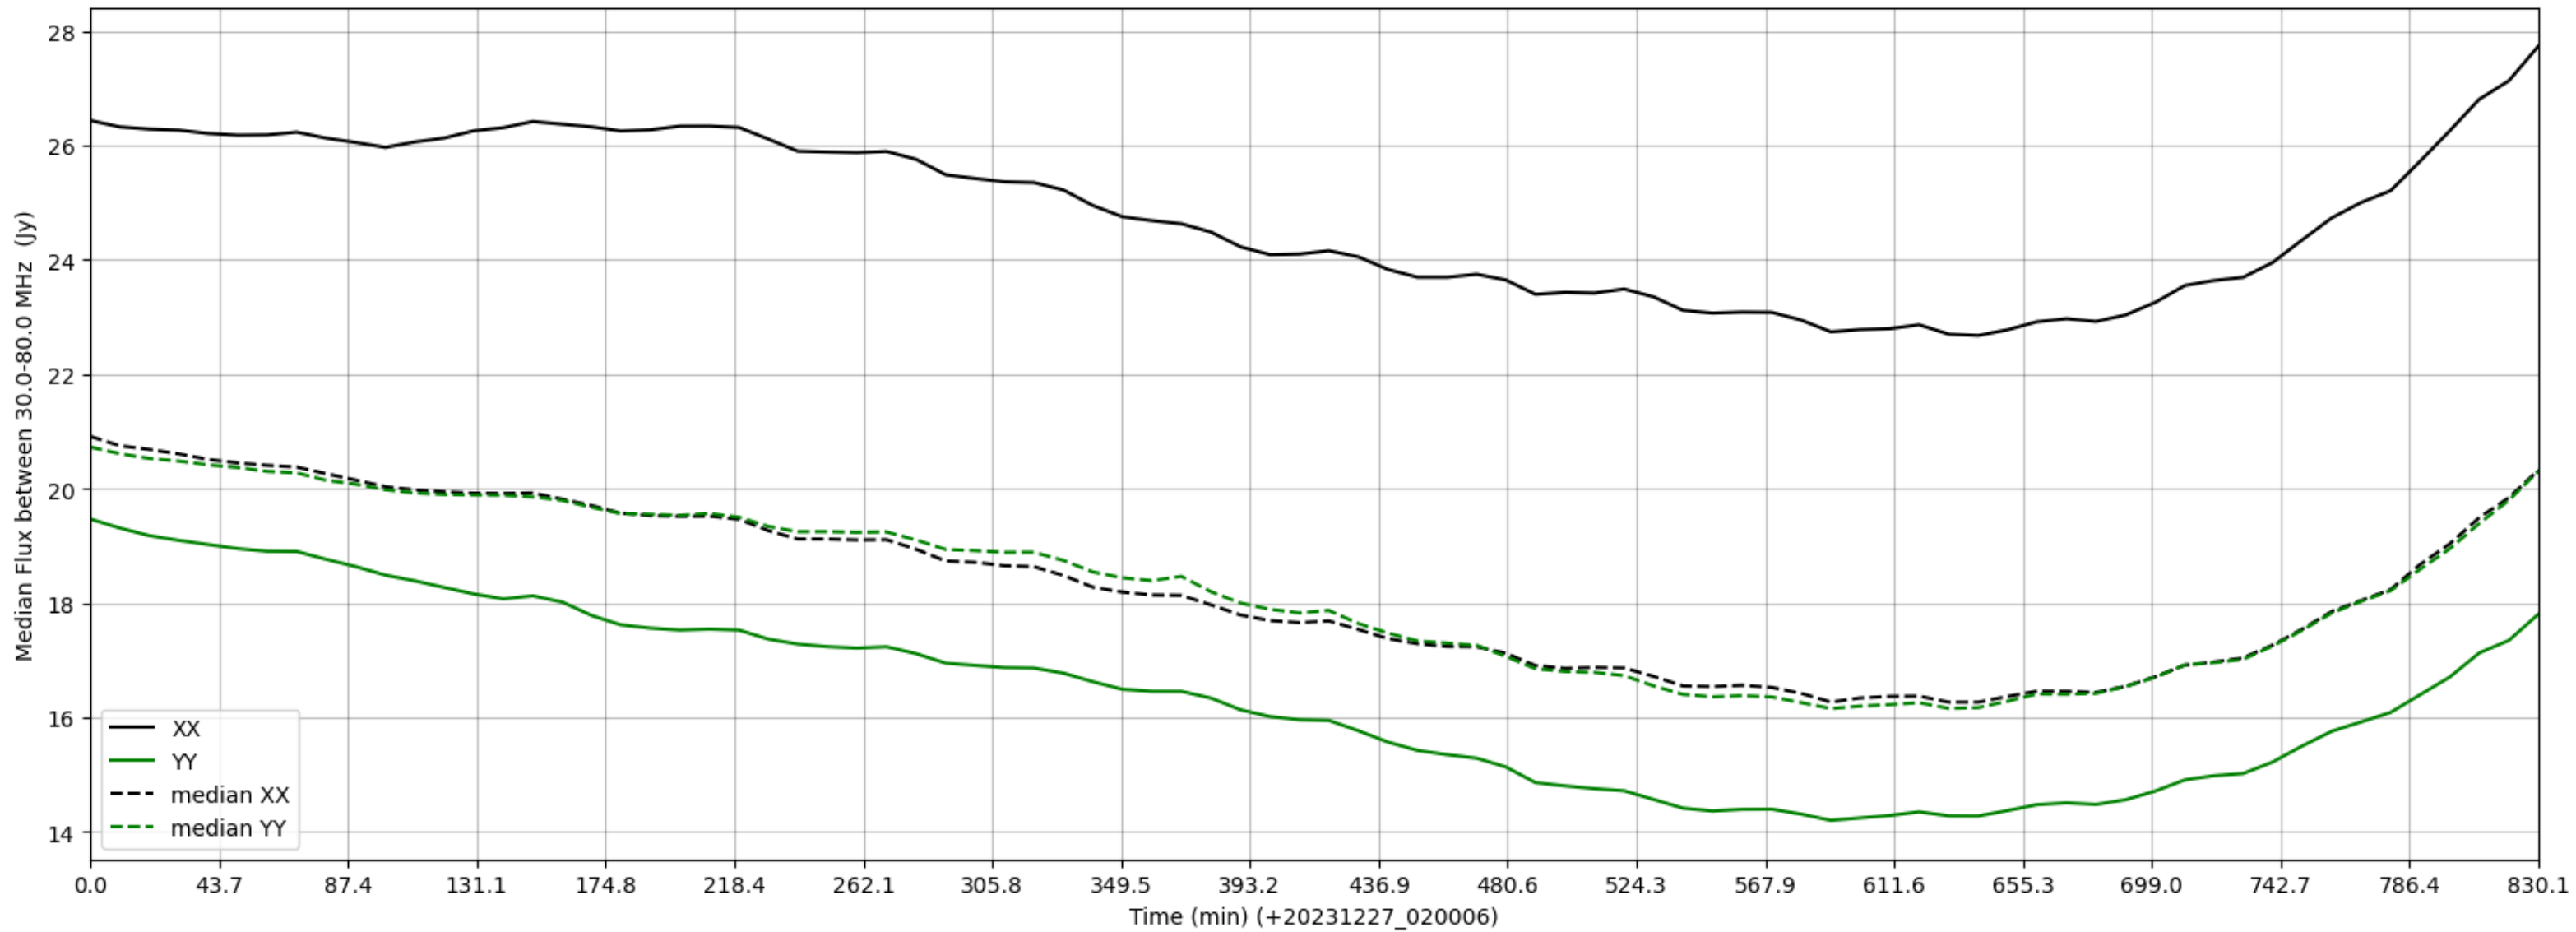

LWA298 - Correlator# 049 - XX FLAGS:Good - YY FLAGS:Good

LWA301 - Correlator# 048 - XX FLAGS:Good - YY FLAGS:Good