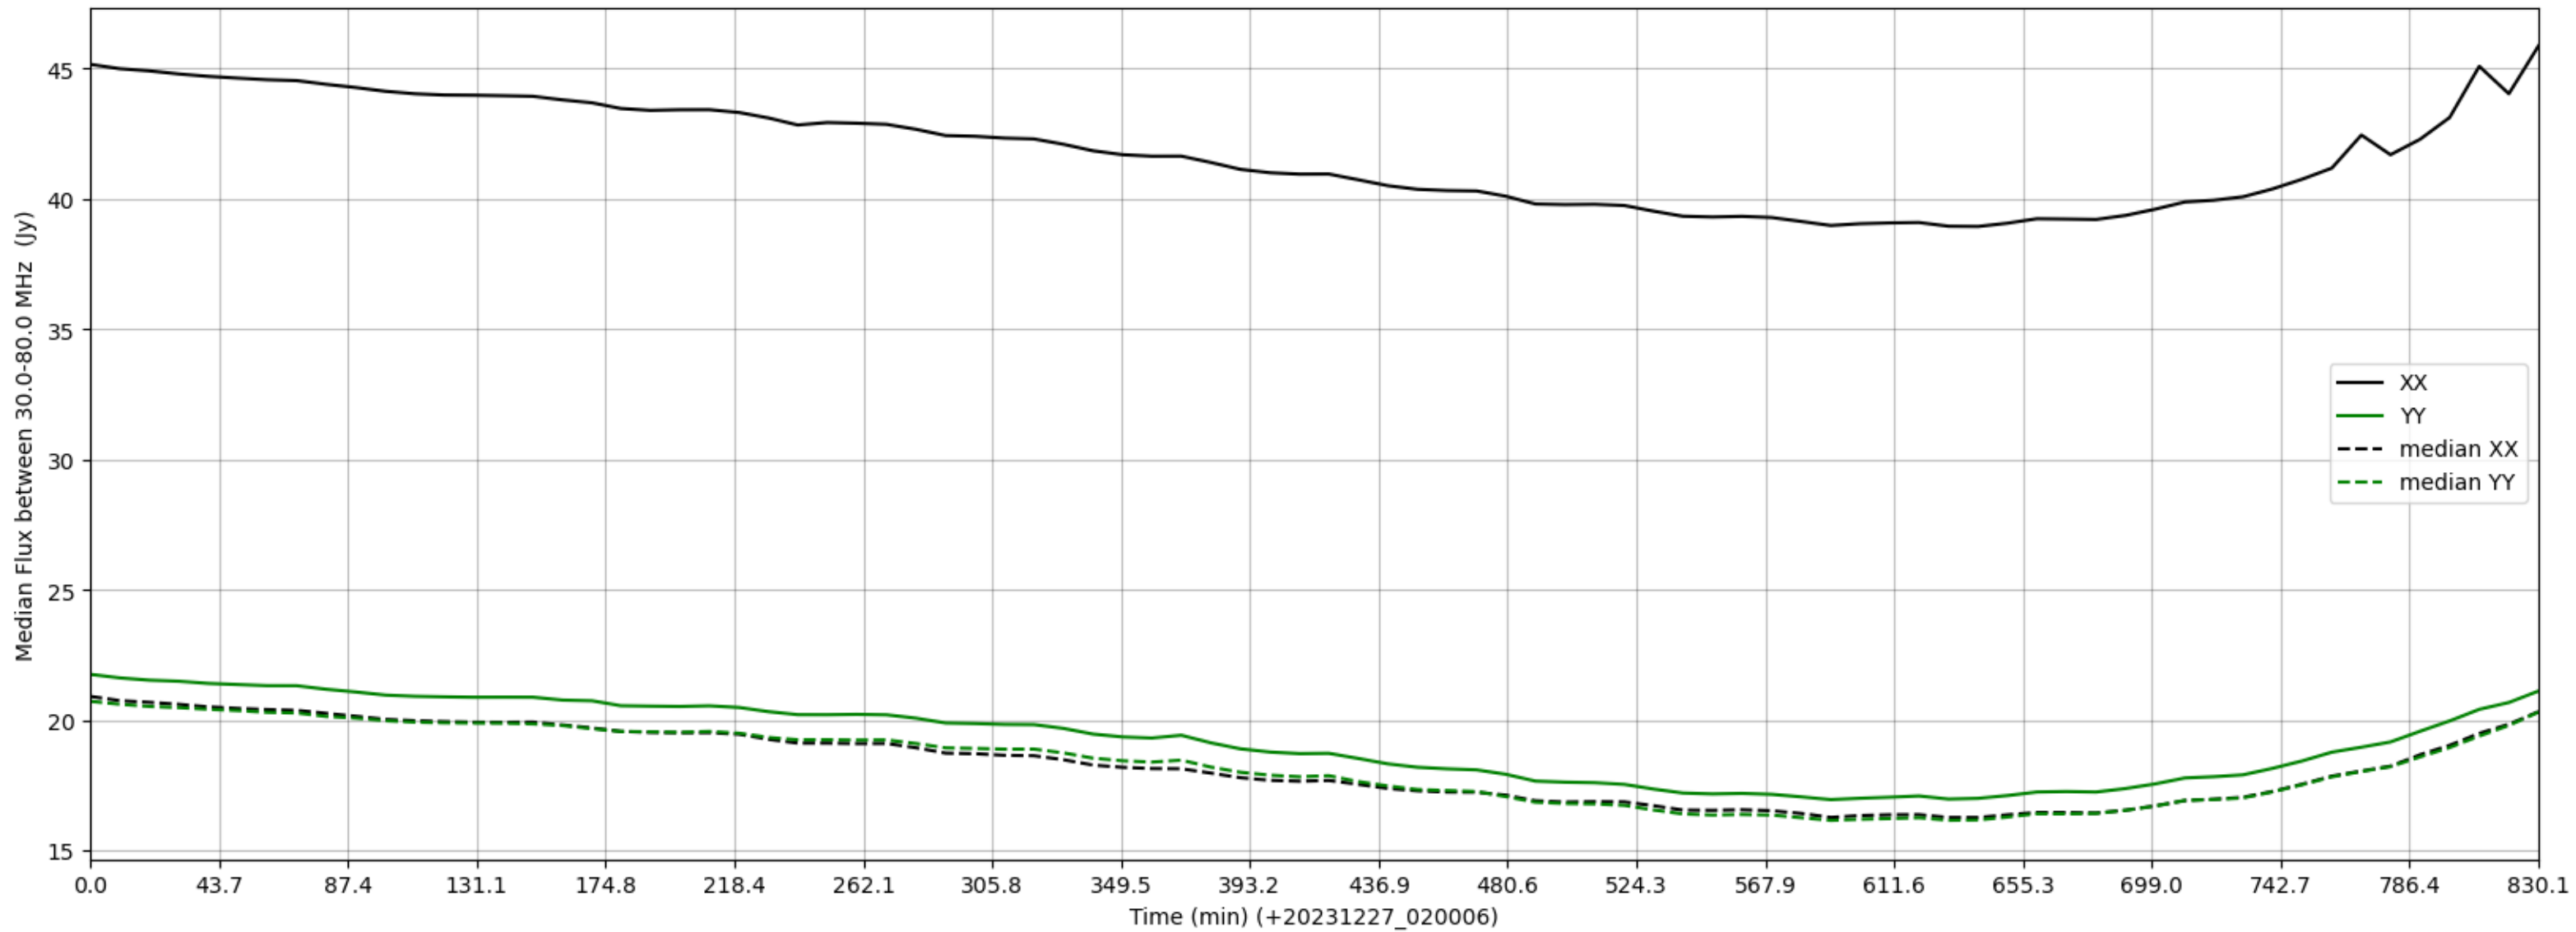

LWA219 - Correlator# 335 - XX FLAGS:Good - YY FLAGS:Good

LWA221 - Correlator# 334 - XX FLAGS:Good - YY FLAGS:Good