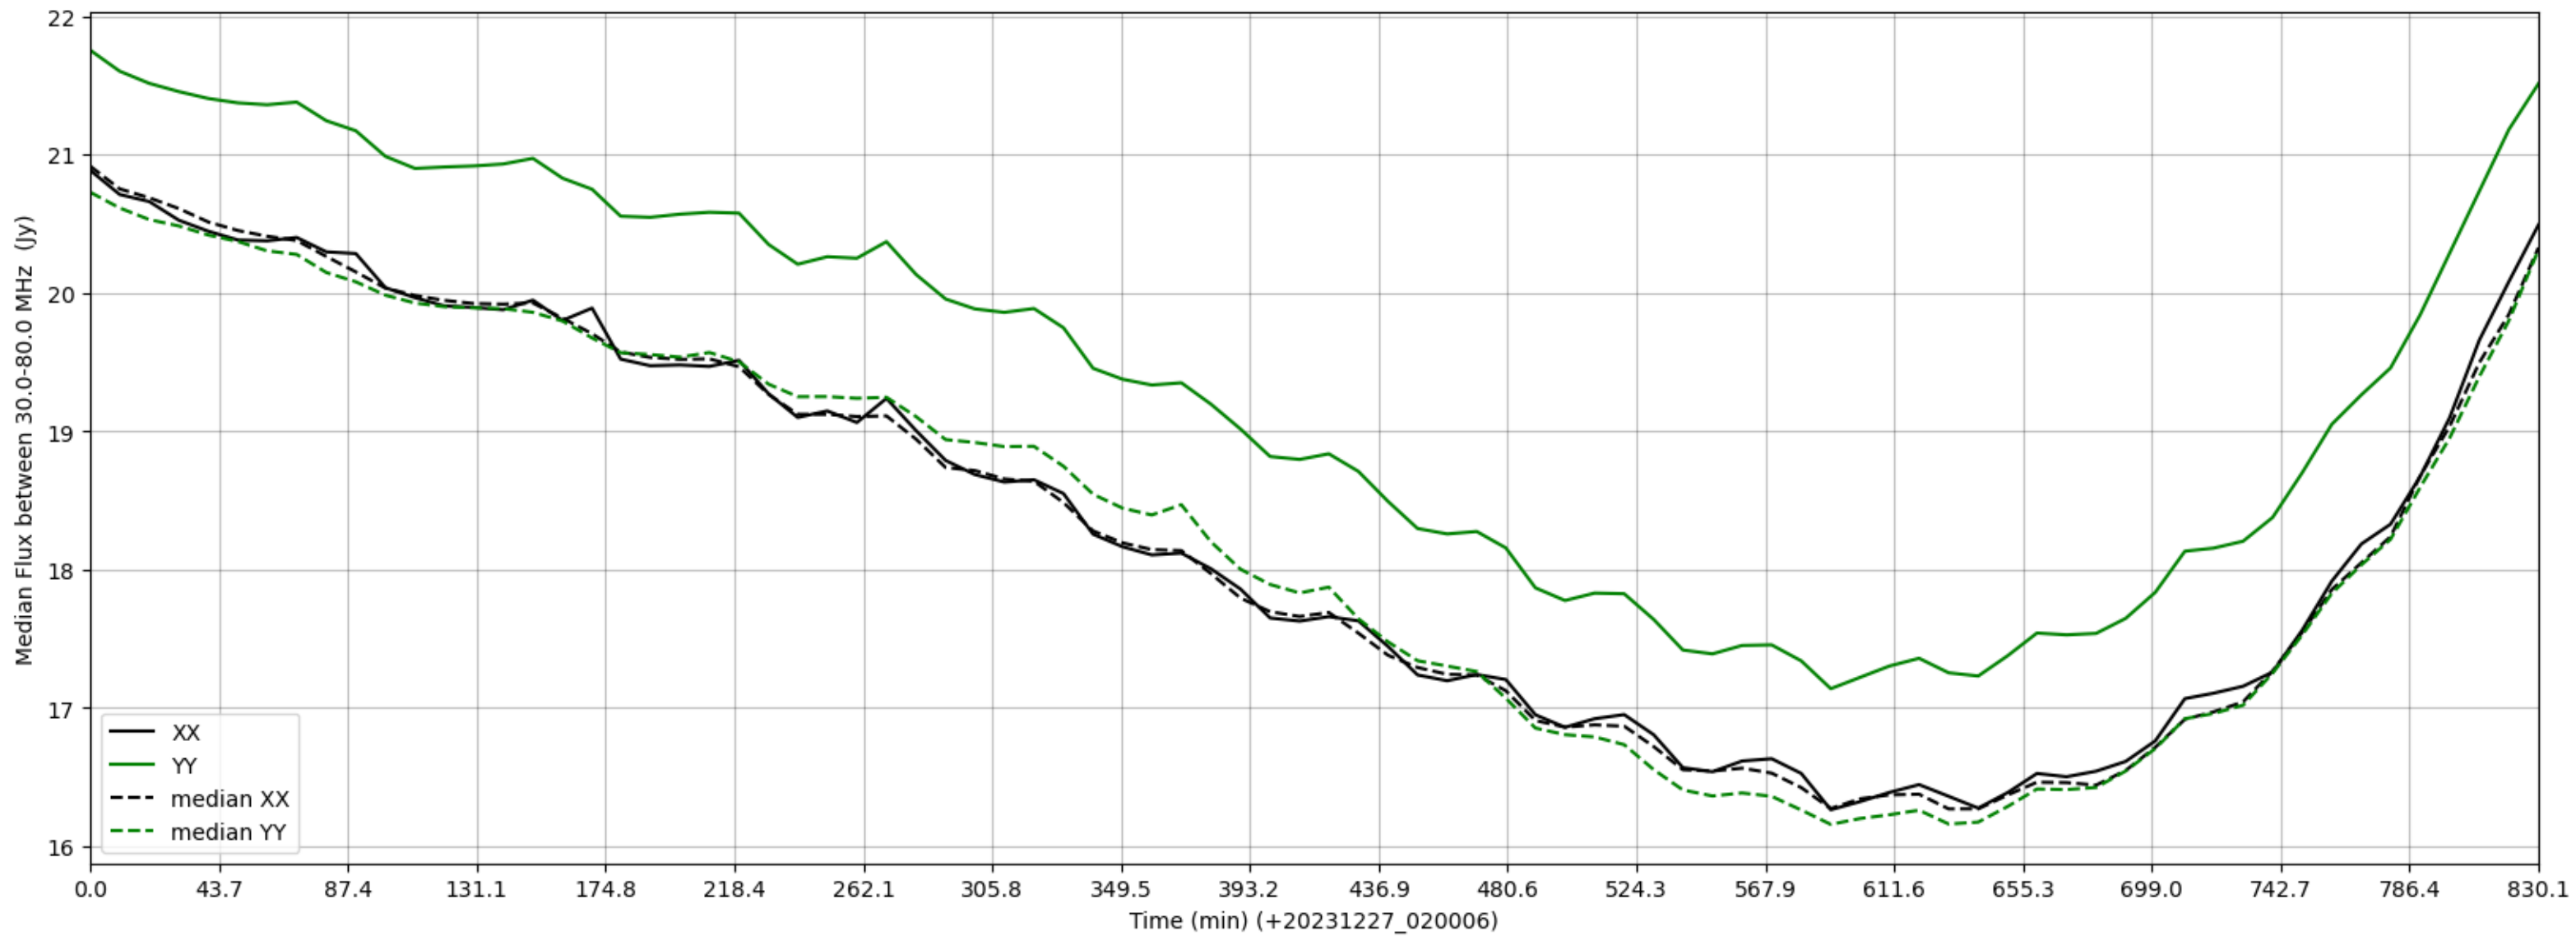

LWA132 - Correlator# 185 - XX FLAGS:Good - YY FLAGS:Good

LWA134 - Correlator# 184 - XX FLAGS:Good - YY FLAGS:Good