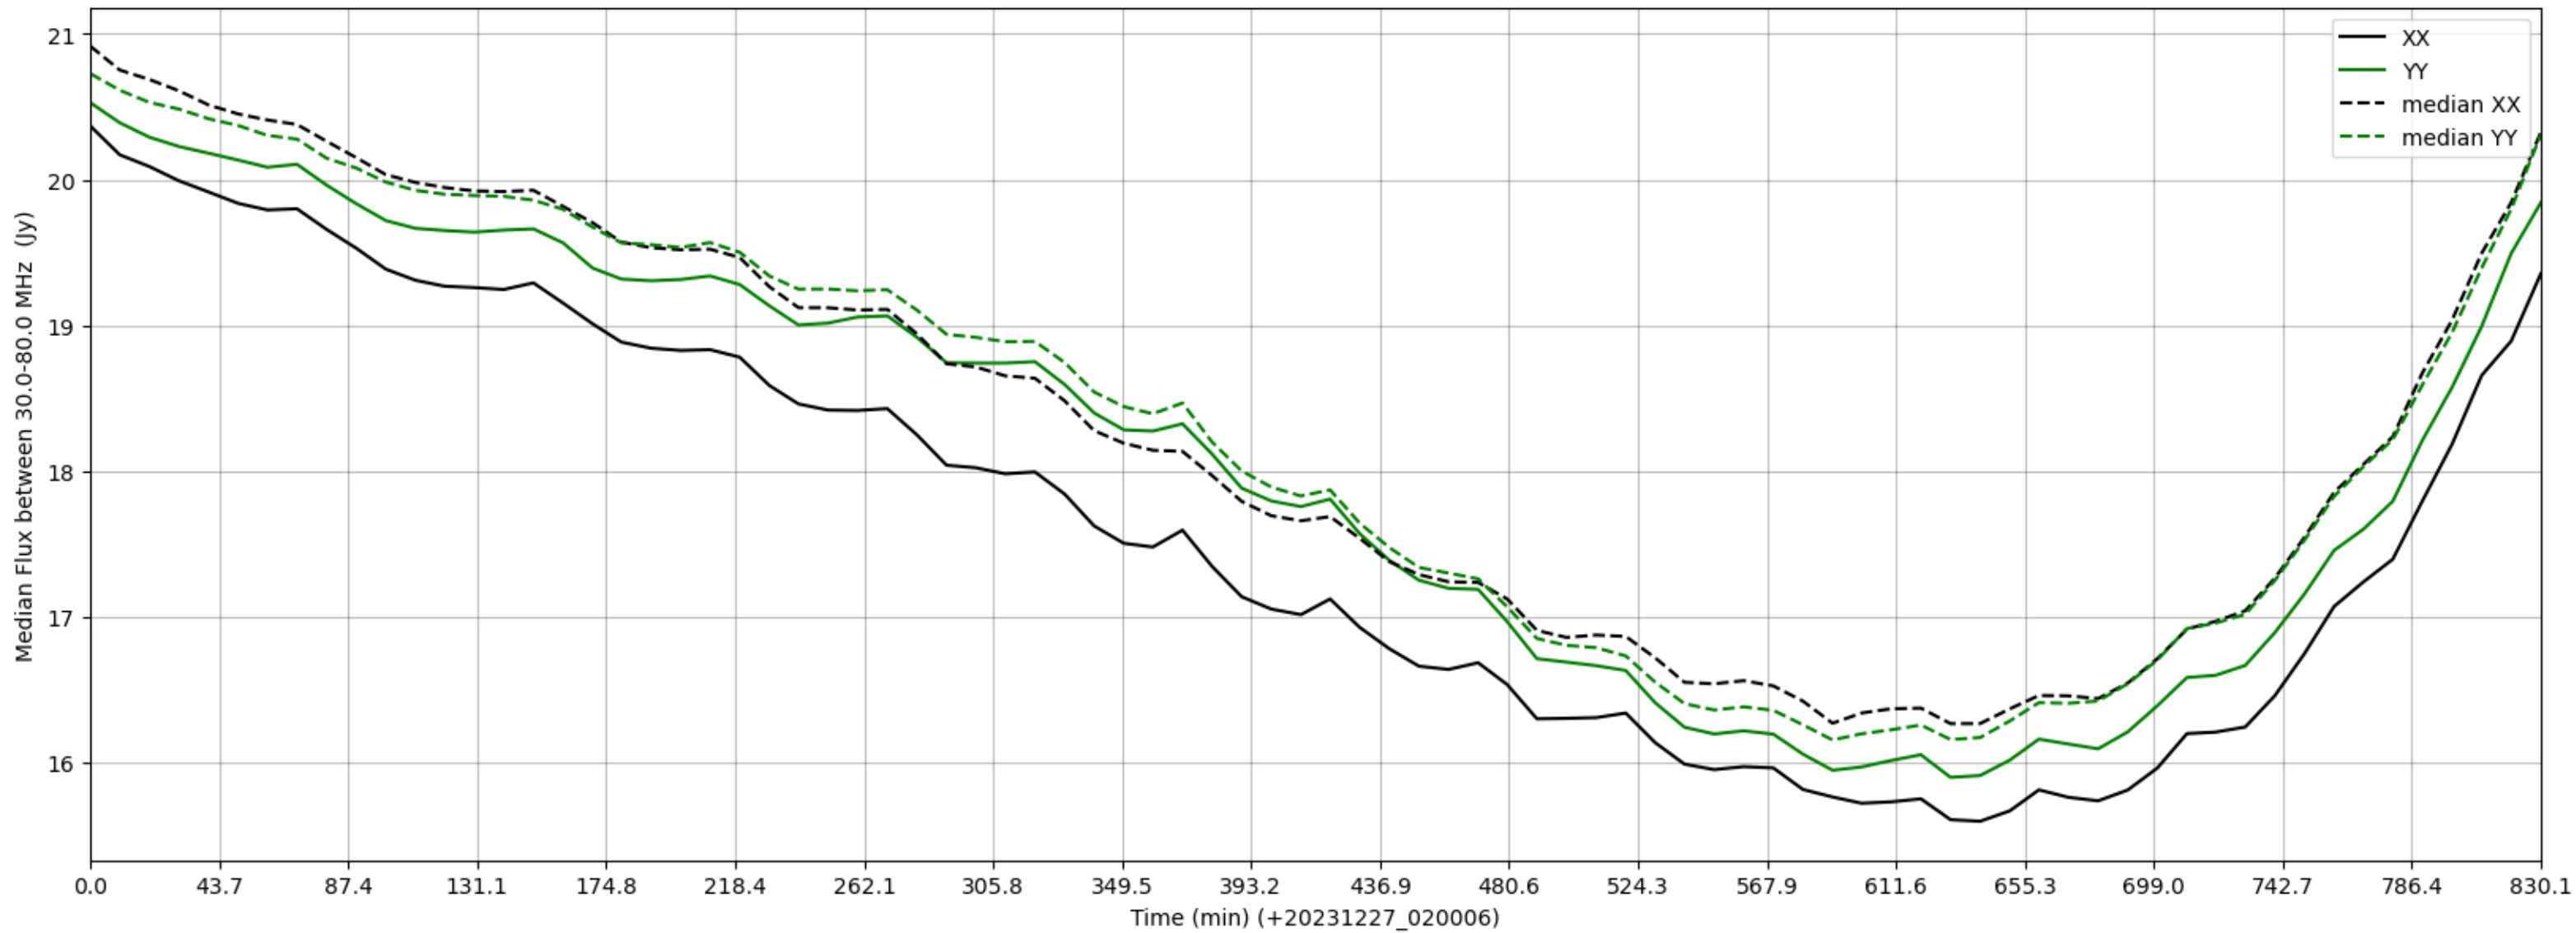

LWA073 - Correlator# 087 - XX FLAGS:Good - YY FLAGS:Good

LWA074 - Correlator# 086 - XX FLAGS:Good - YY FLAGS:Good