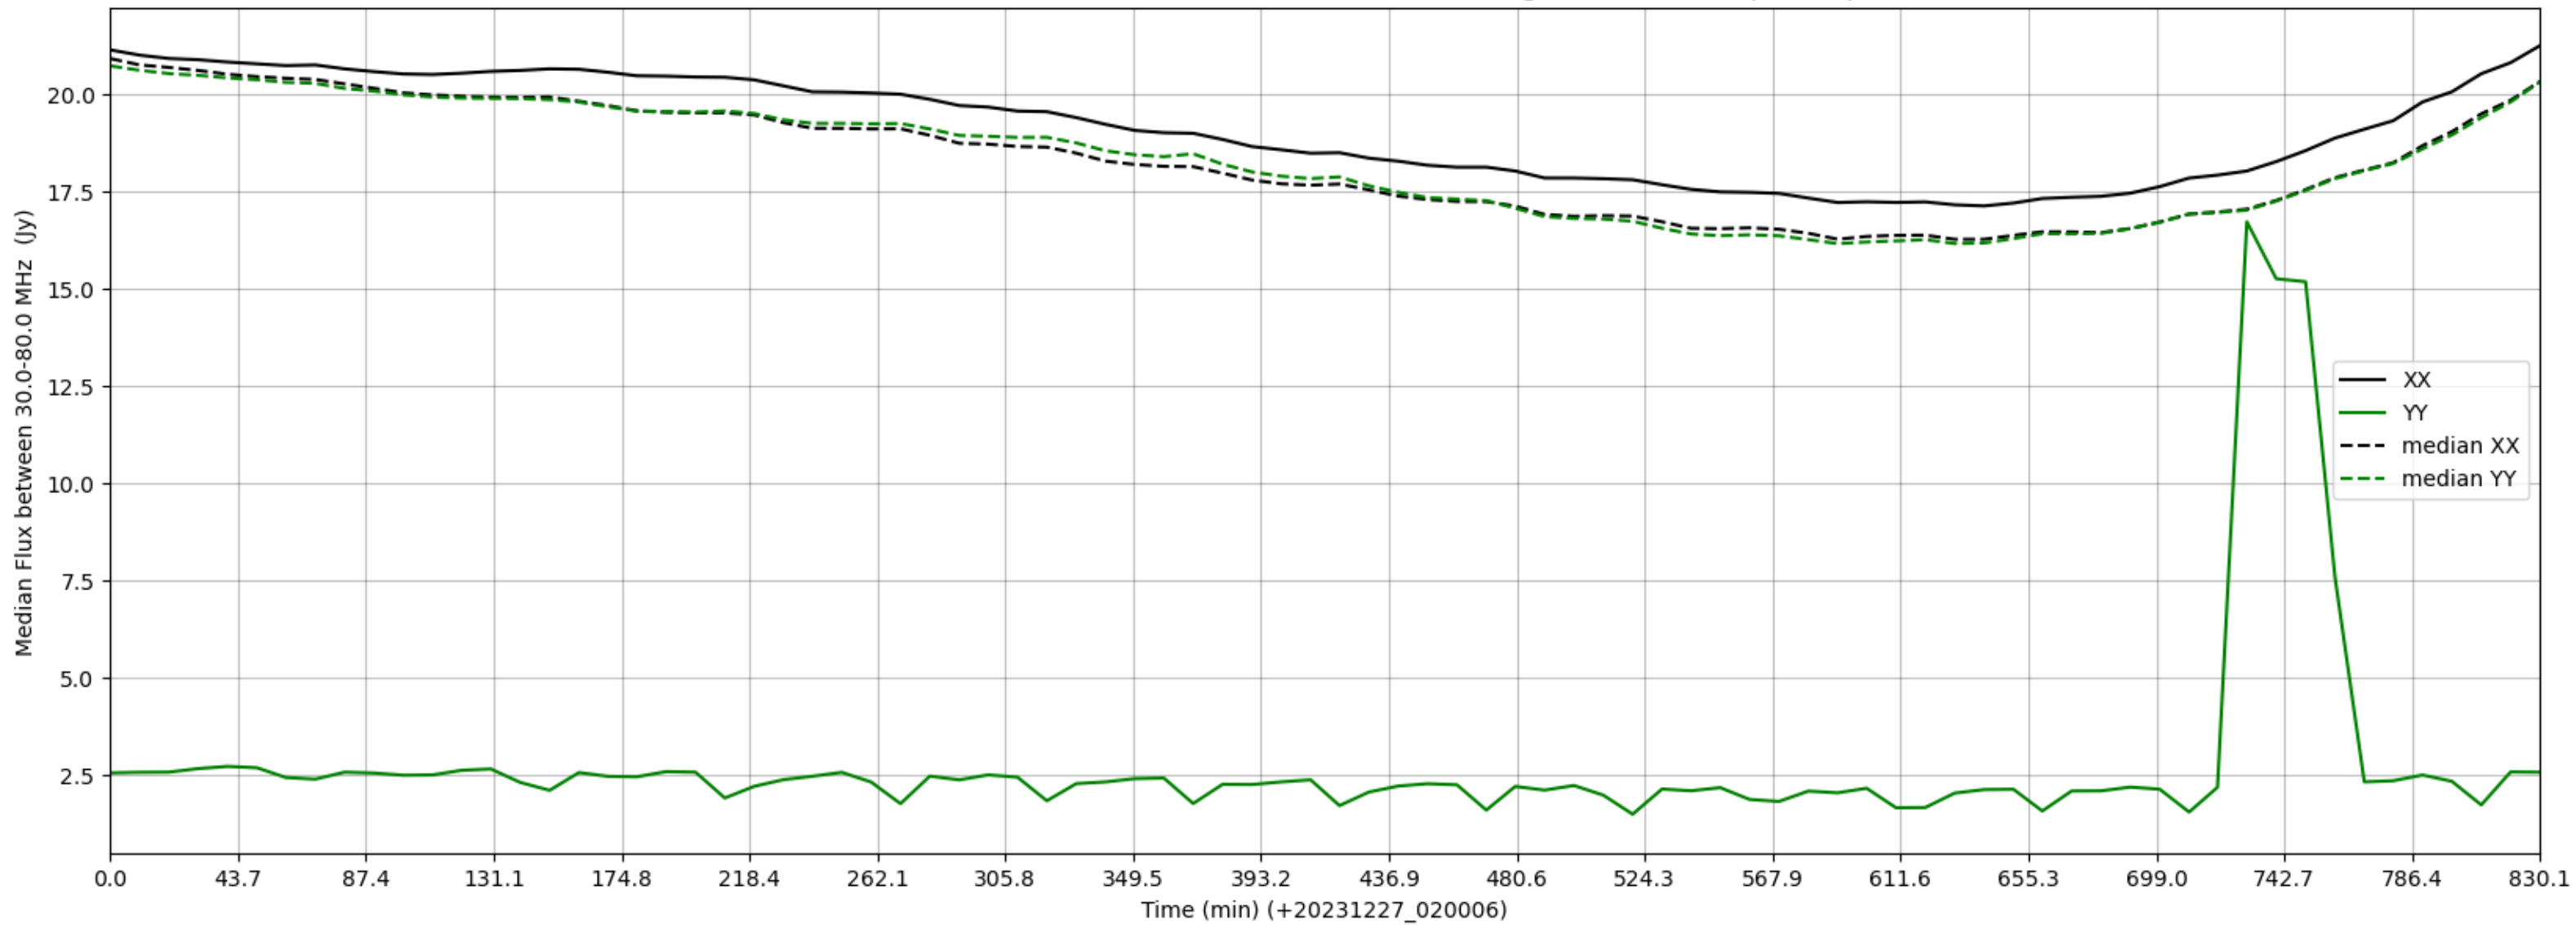

LWA285 - Correlator# 013 - XX FLAGS:Good - YY FLAGS:Good

LWA307 - Correlator# 012 - XX FLAGS:Good - YY FLAGS:HighTimeVar+BadSpecShape