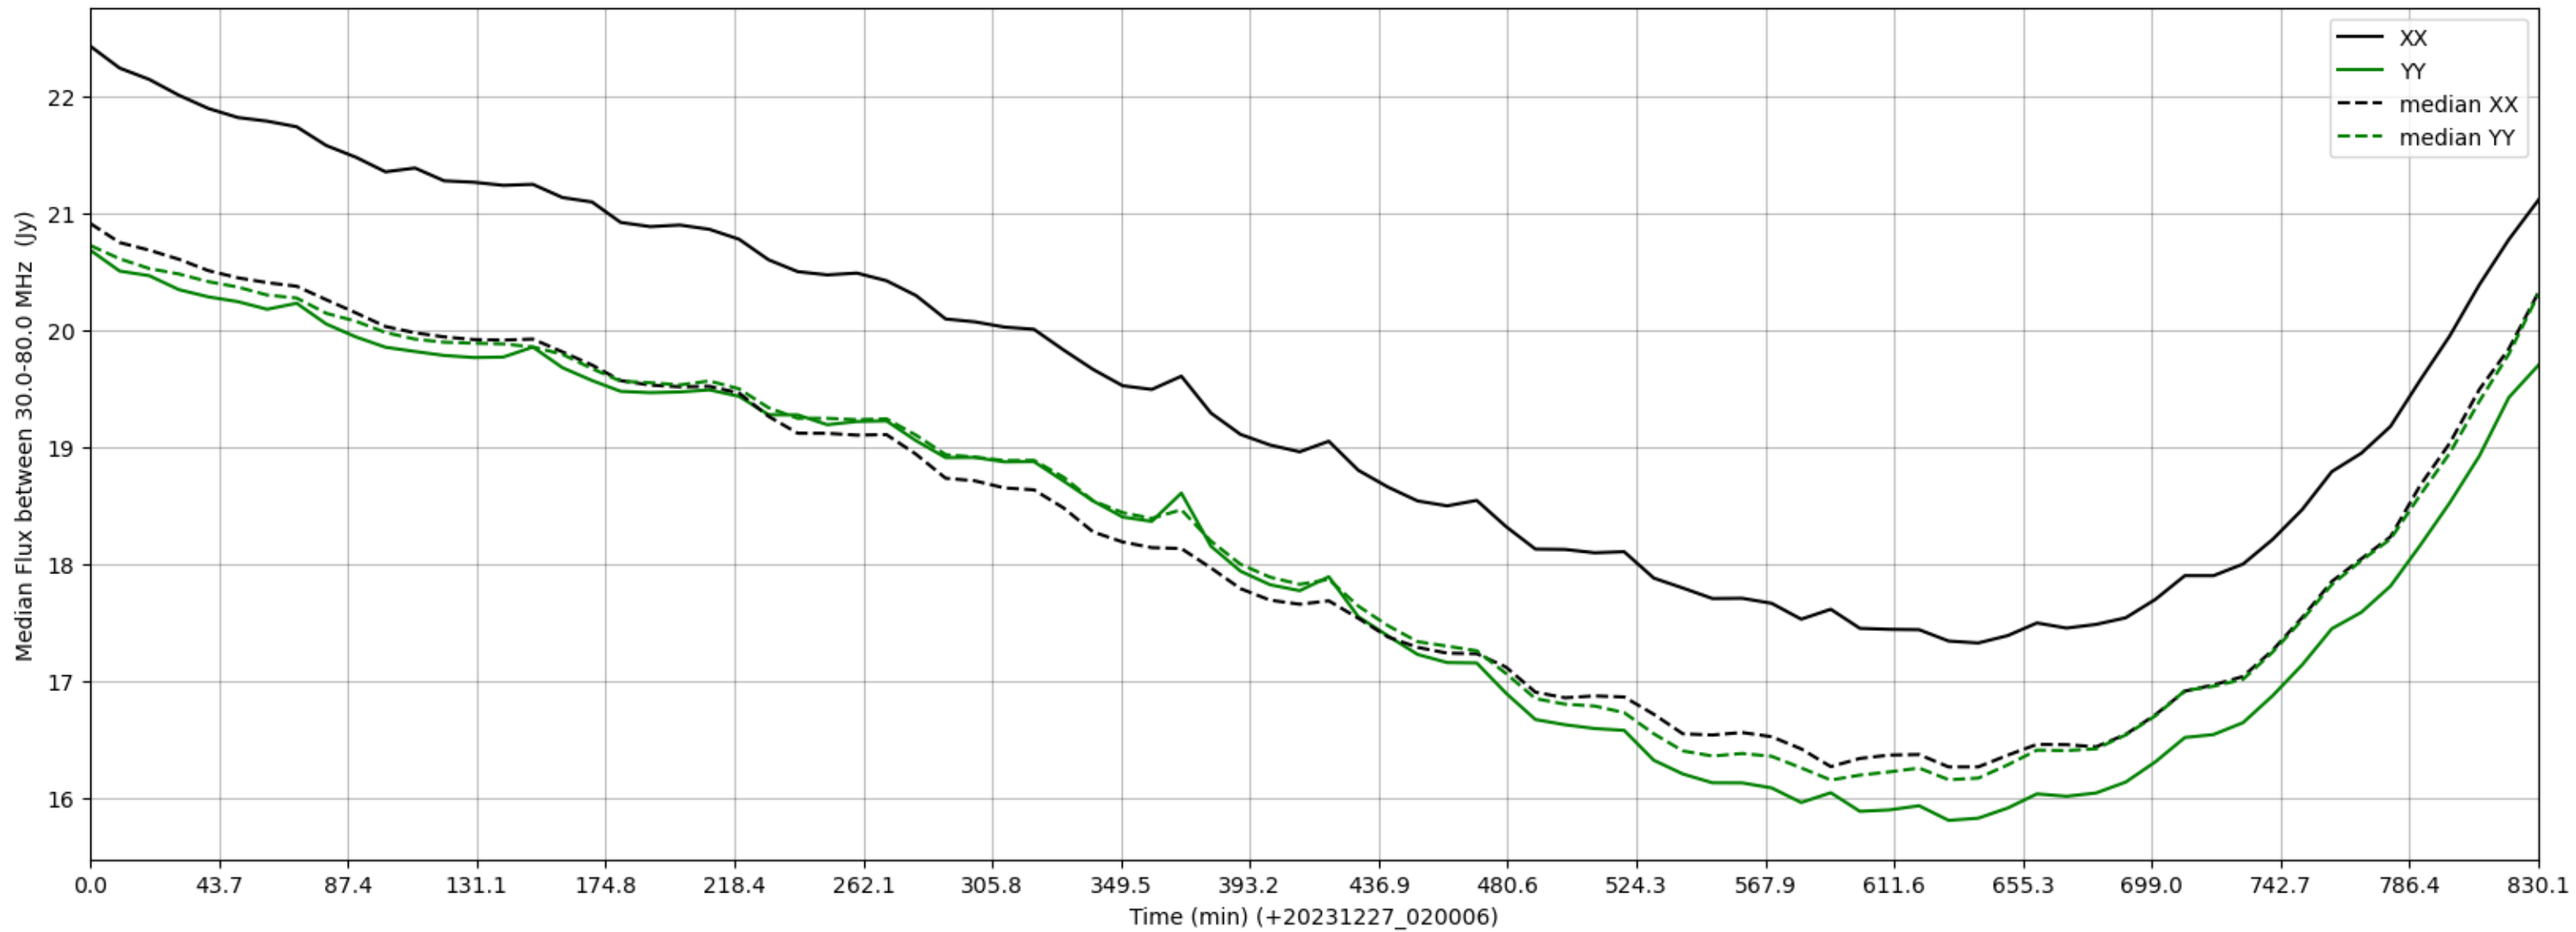

LWA006 - Correlator# 068 - XX FLAGS:Good - YY FLAGS:Good

LWA005 - Correlator# 069 - XX FLAGS:Good - YY FLAGS:Good

LWA009 - Correlator# 070 - XX FLAGS:Good - YY FLAGS:HighTimeVar

LWA007 - Correlator# 071 - XX FLAGS:Good - YY FLAGS:Good