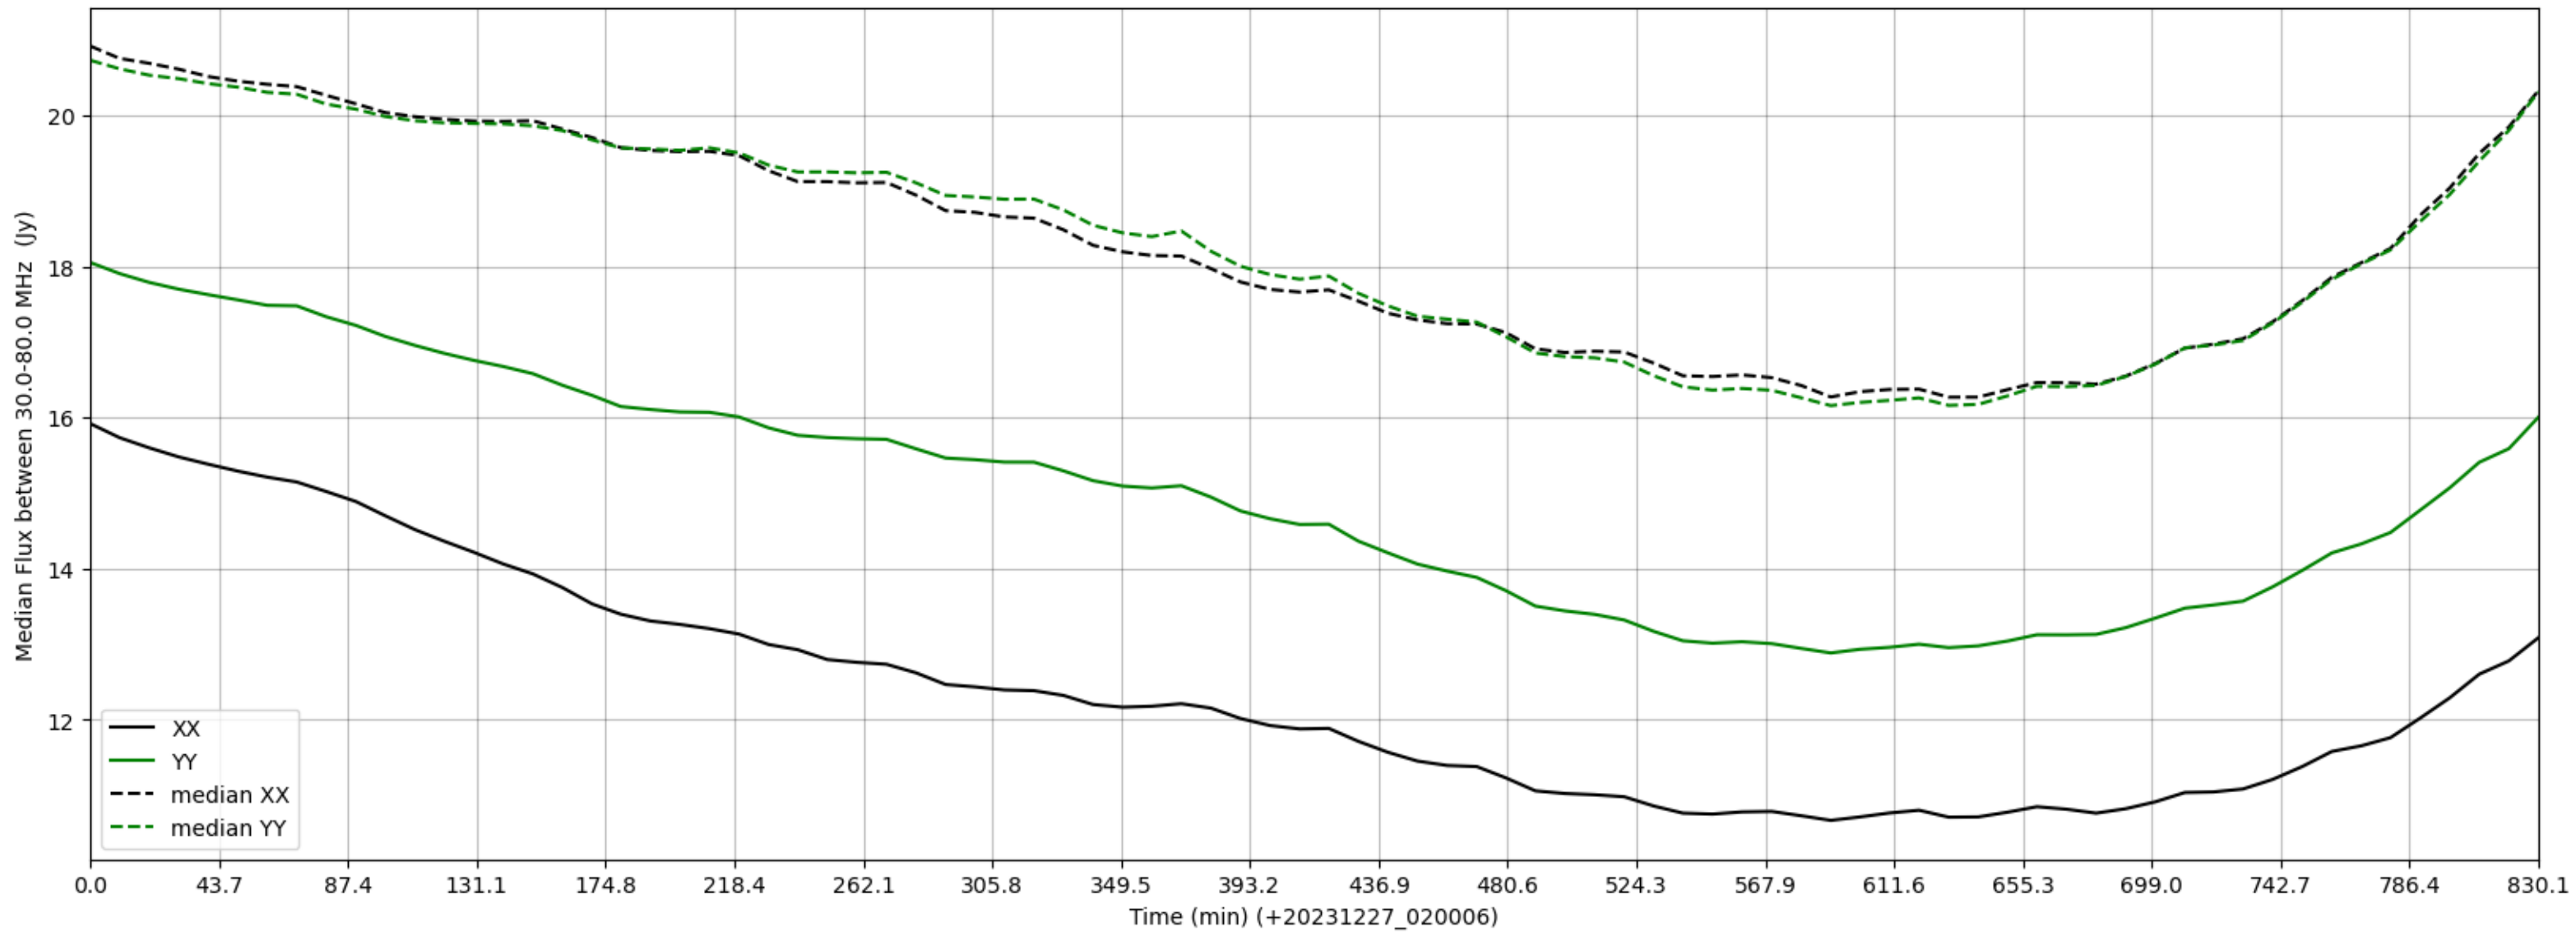

LWA323 - Correlator# 095 - XX FLAGS:Good - YY FLAGS:Good

LWA363 - Correlator# 094 - XX FLAGS:Good - YY FLAGS:Good