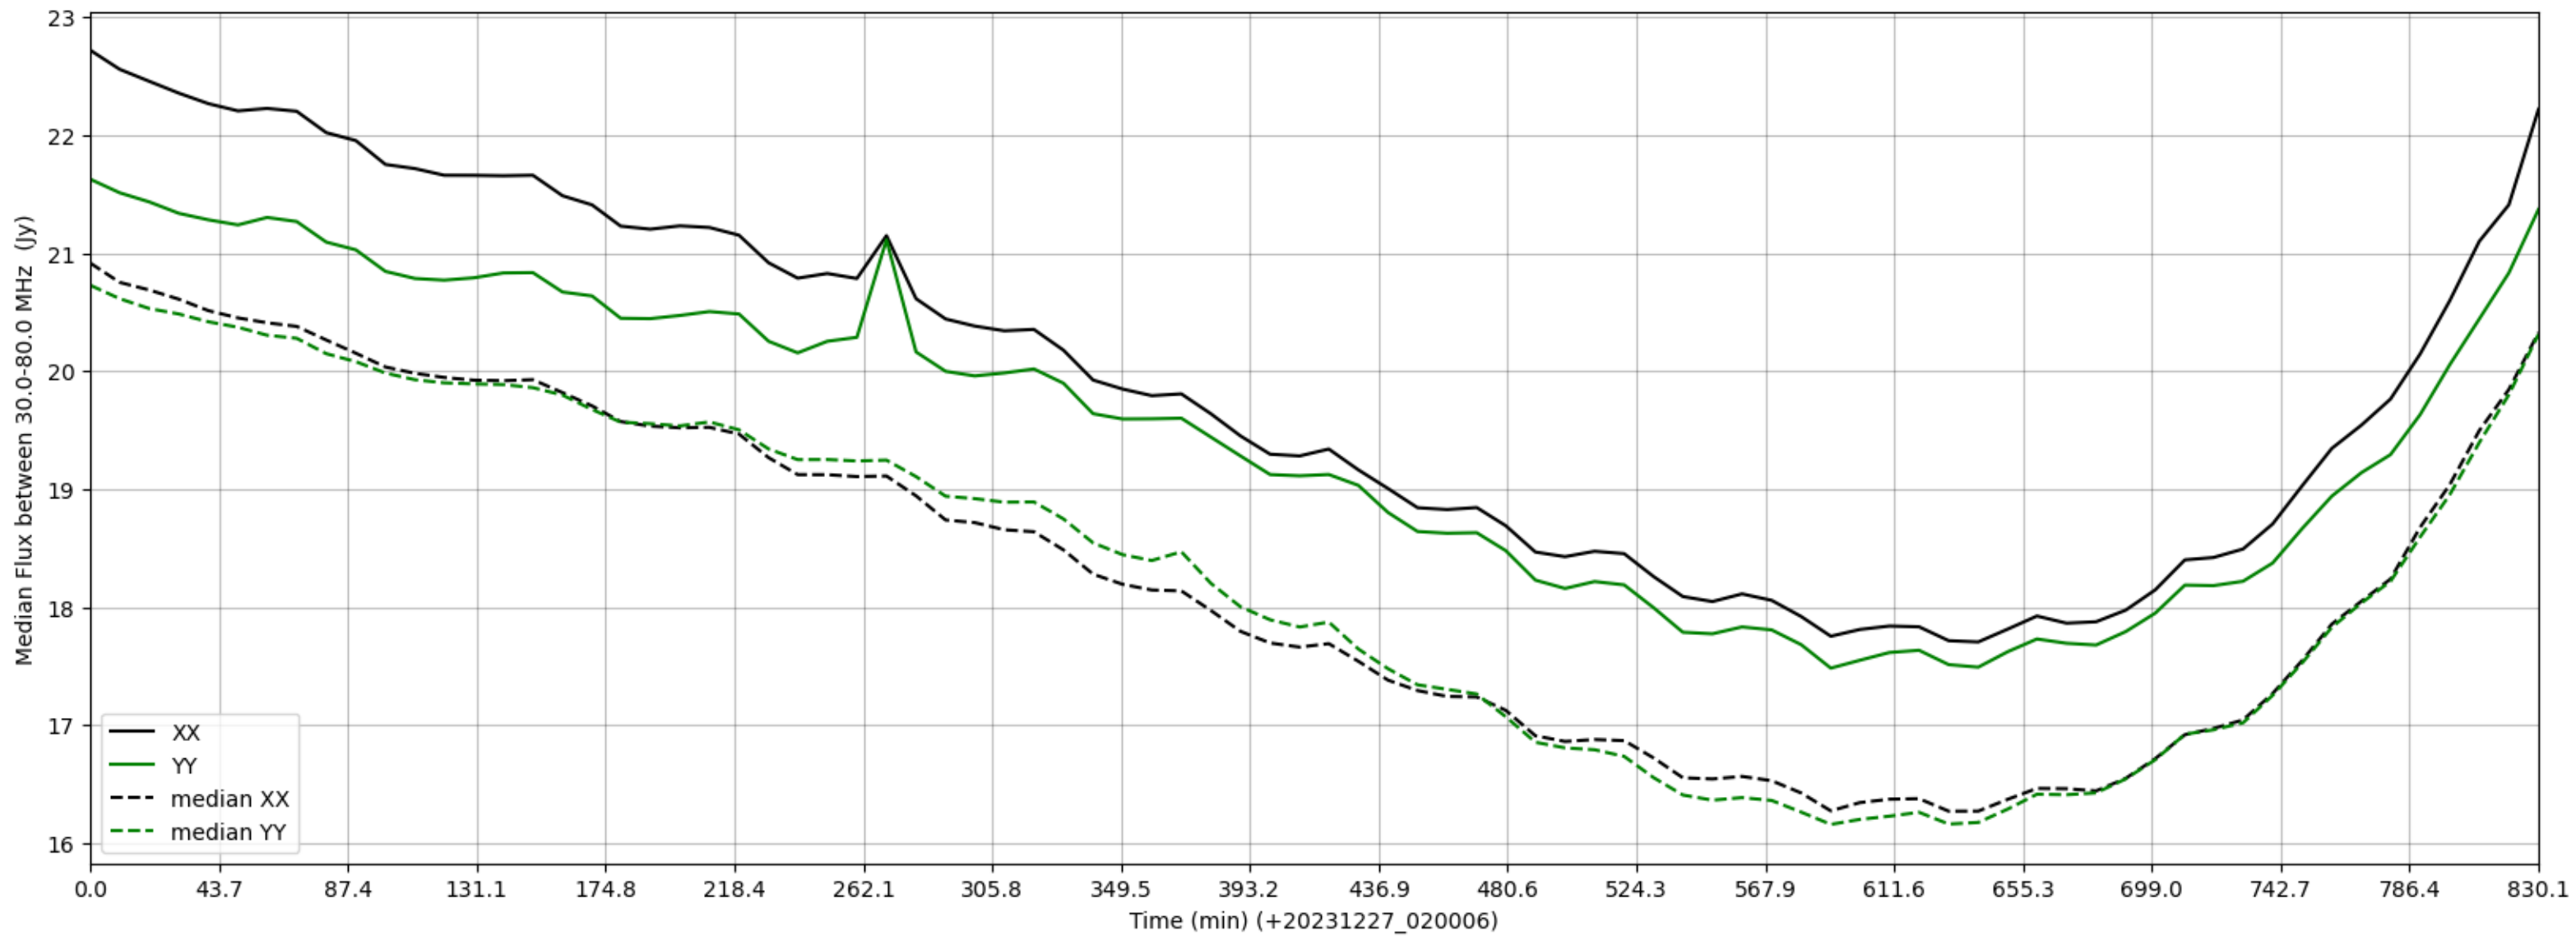

LWA072 - Correlator# 171 - XX FLAGS:Good - YY FLAGS:Good

LWA097 - Correlator# 170 - XX FLAGS:Good - YY FLAGS:Good