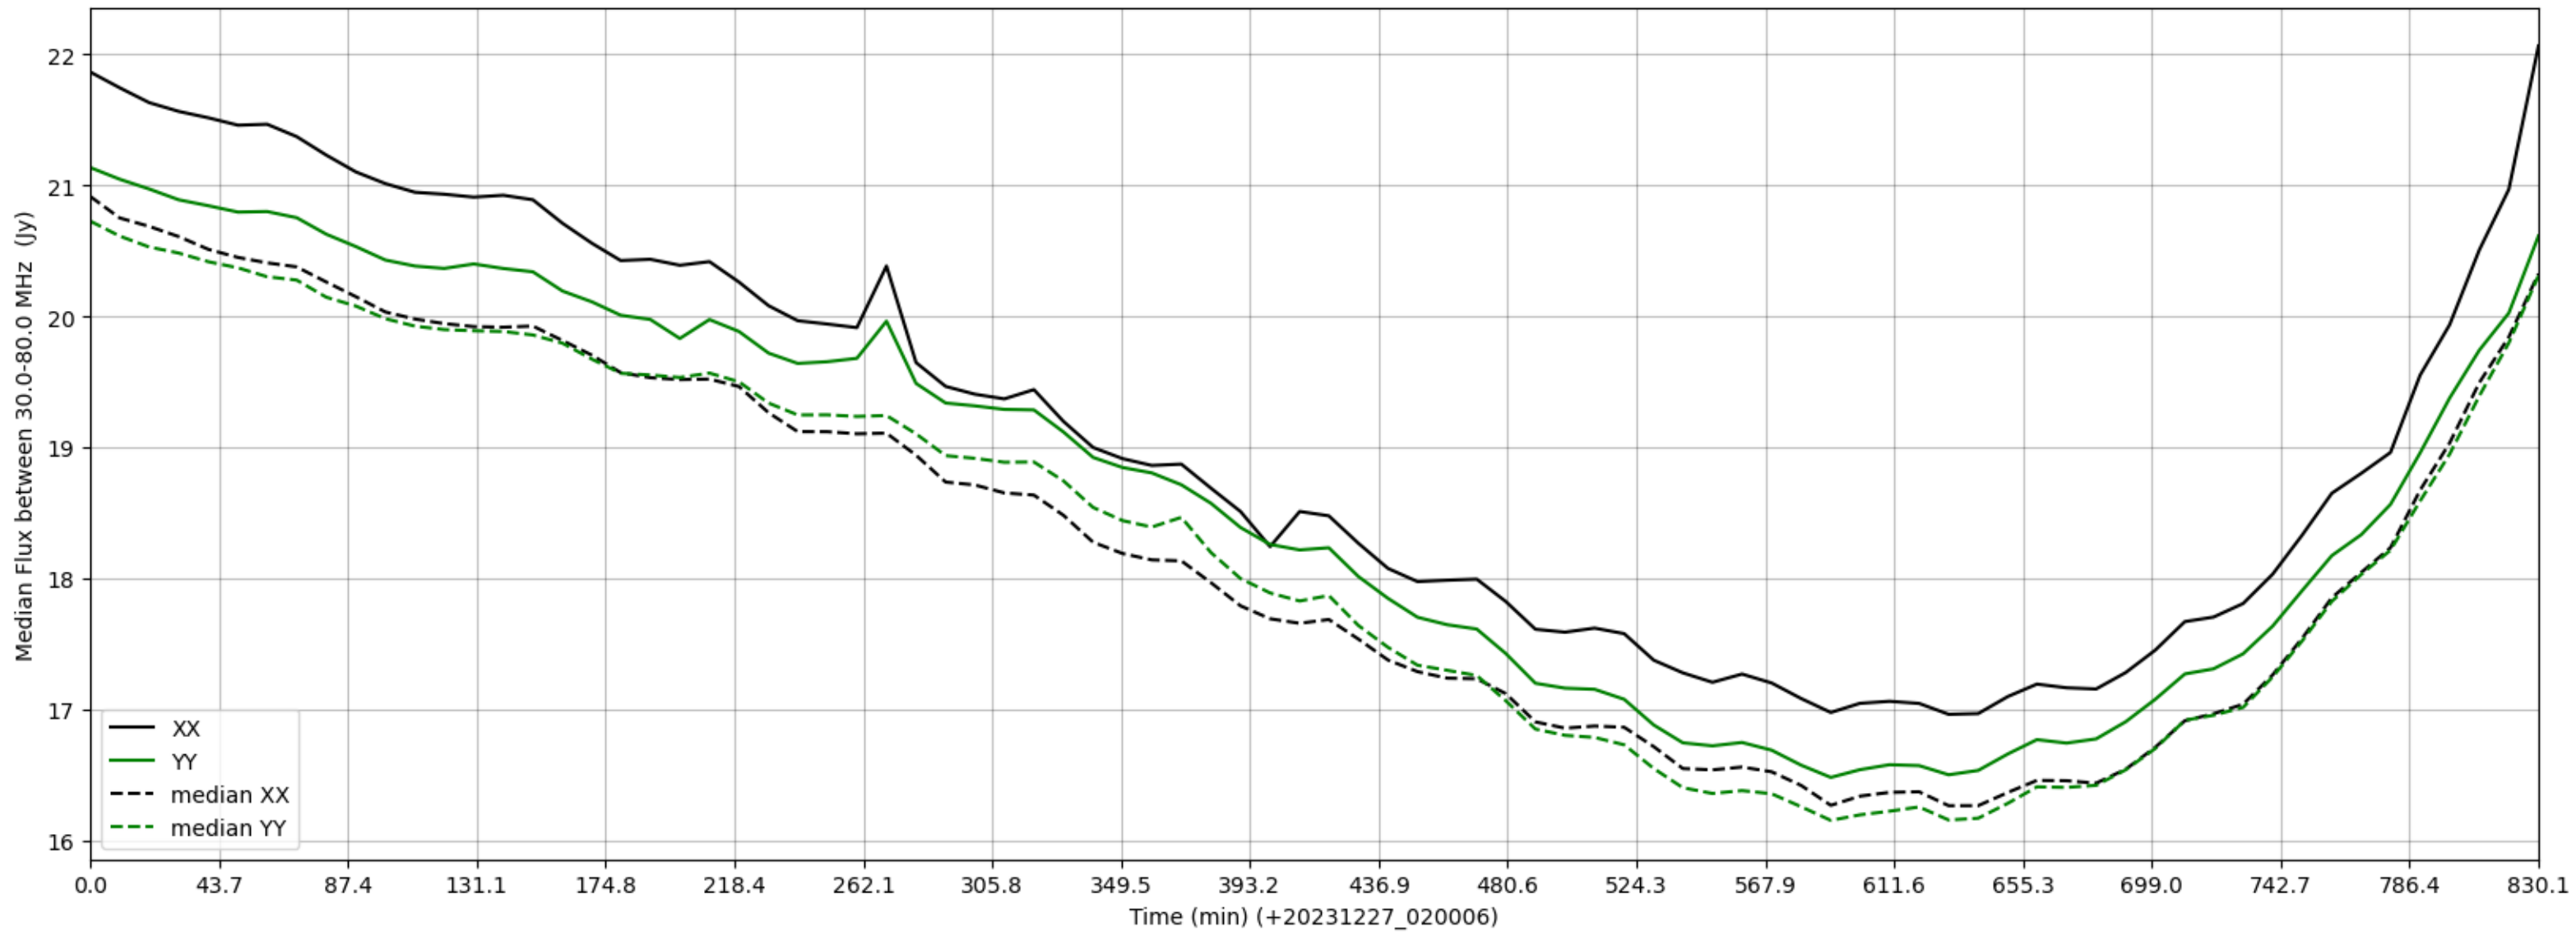

LWA129 - Correlator# 180 - XX FLAGS:Good - YY FLAGS:Good

LWA037 - Correlator# 181 - XX FLAGS:Good - YY FLAGS:Good

LWA131 - Correlator# 182 - XX FLAGS:Good - YY FLAGS:Good

LWA130 - Correlator# 183 - XX FLAGS:Good - YY FLAGS:Good