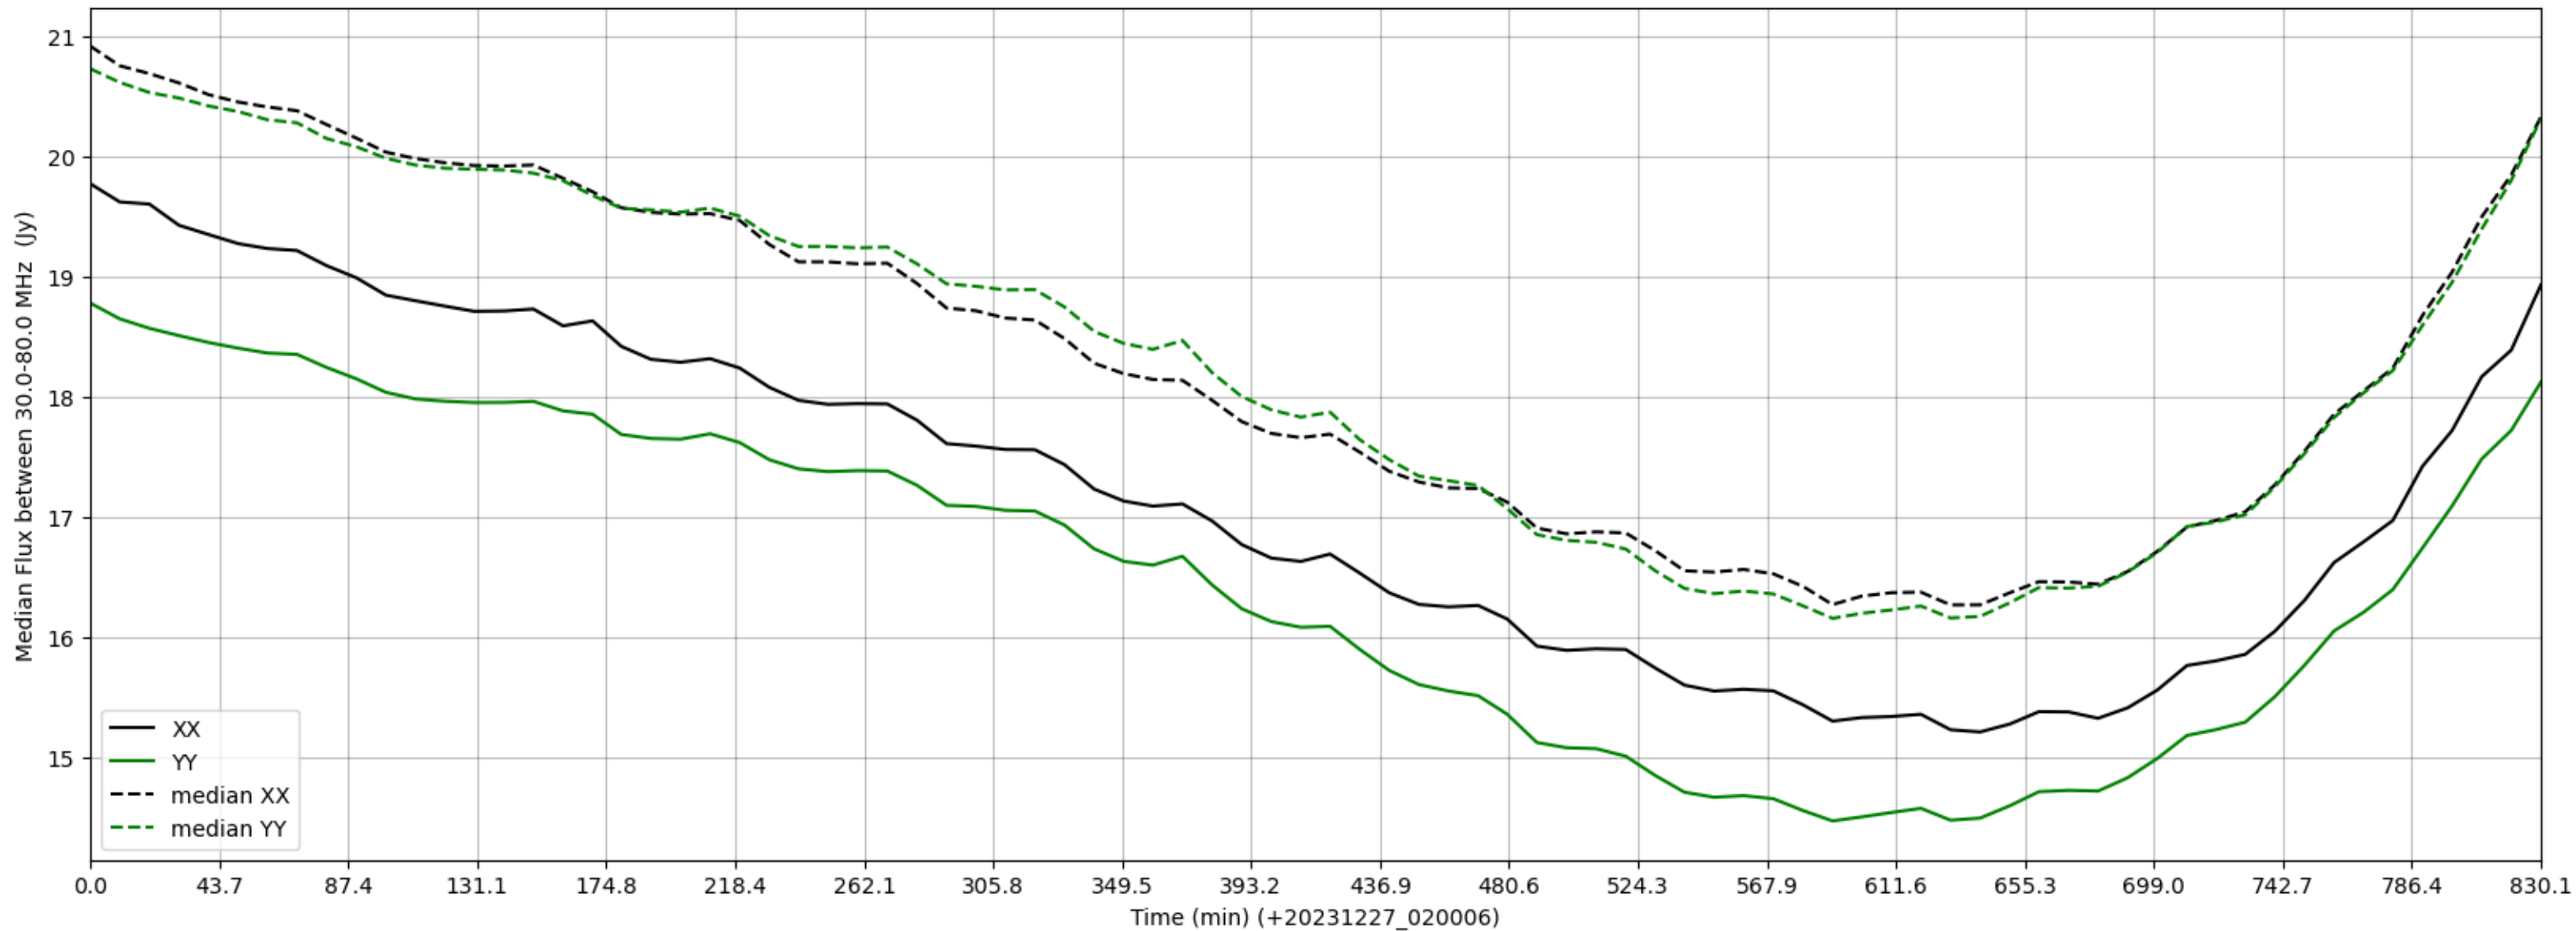

LWA126 - Correlator# 226 - XX FLAGS:Good - YY FLAGS:Good

LWA127 - Correlator# 225 - XX FLAGS:Good - YY FLAGS:Good