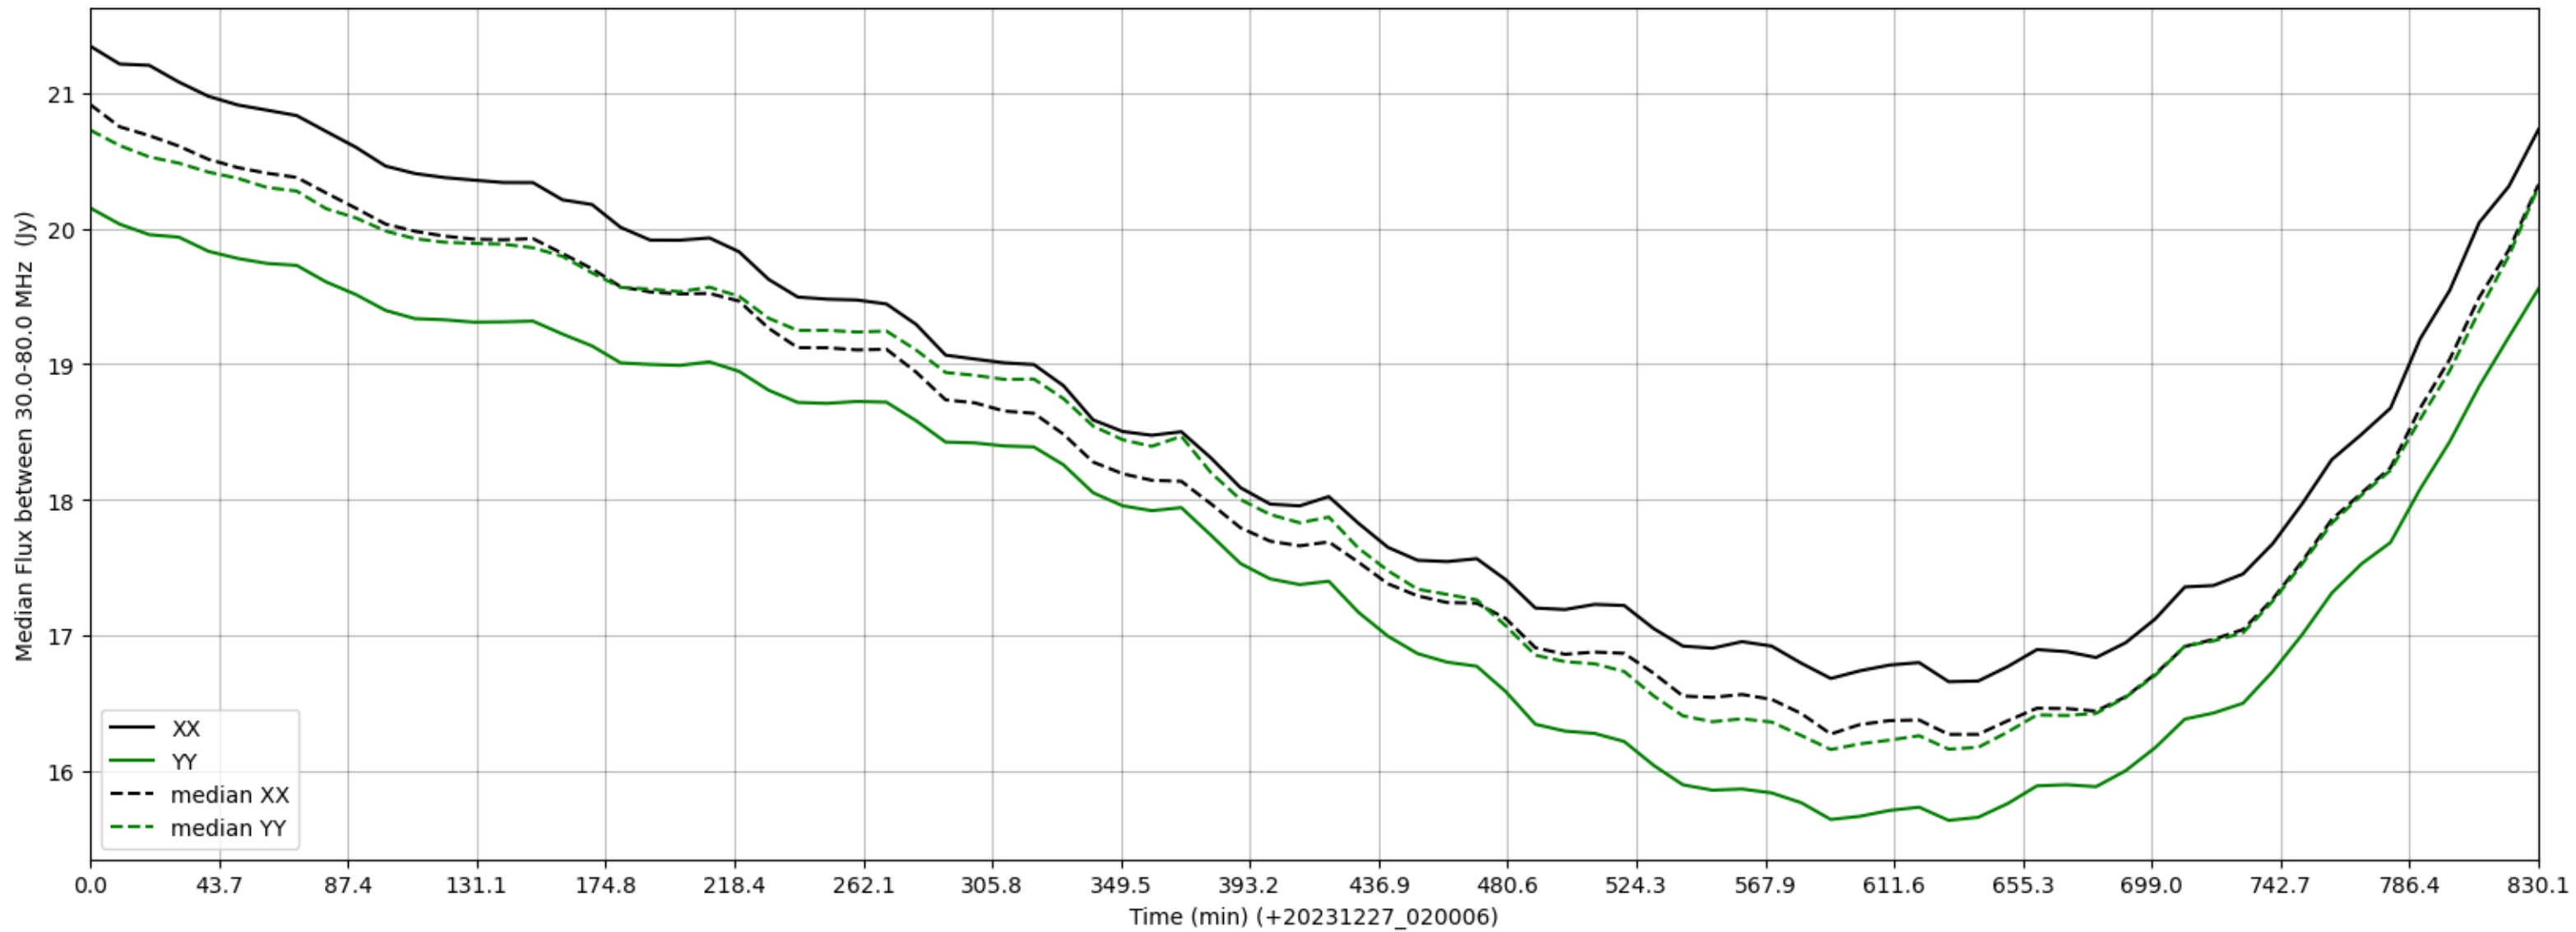

LWA177 - Correlator# 320 - XX FLAGS:Good - YY FLAGS:Good

LWA247 - Correlator# 321 - XX FLAGS:Good - YY FLAGS:Good

LWA180 - Correlator# 322 - XX FLAGS:Good - YY FLAGS:Good

LWA179 - Correlator# 323 - XX FLAGS:Good - YY FLAGS:Good