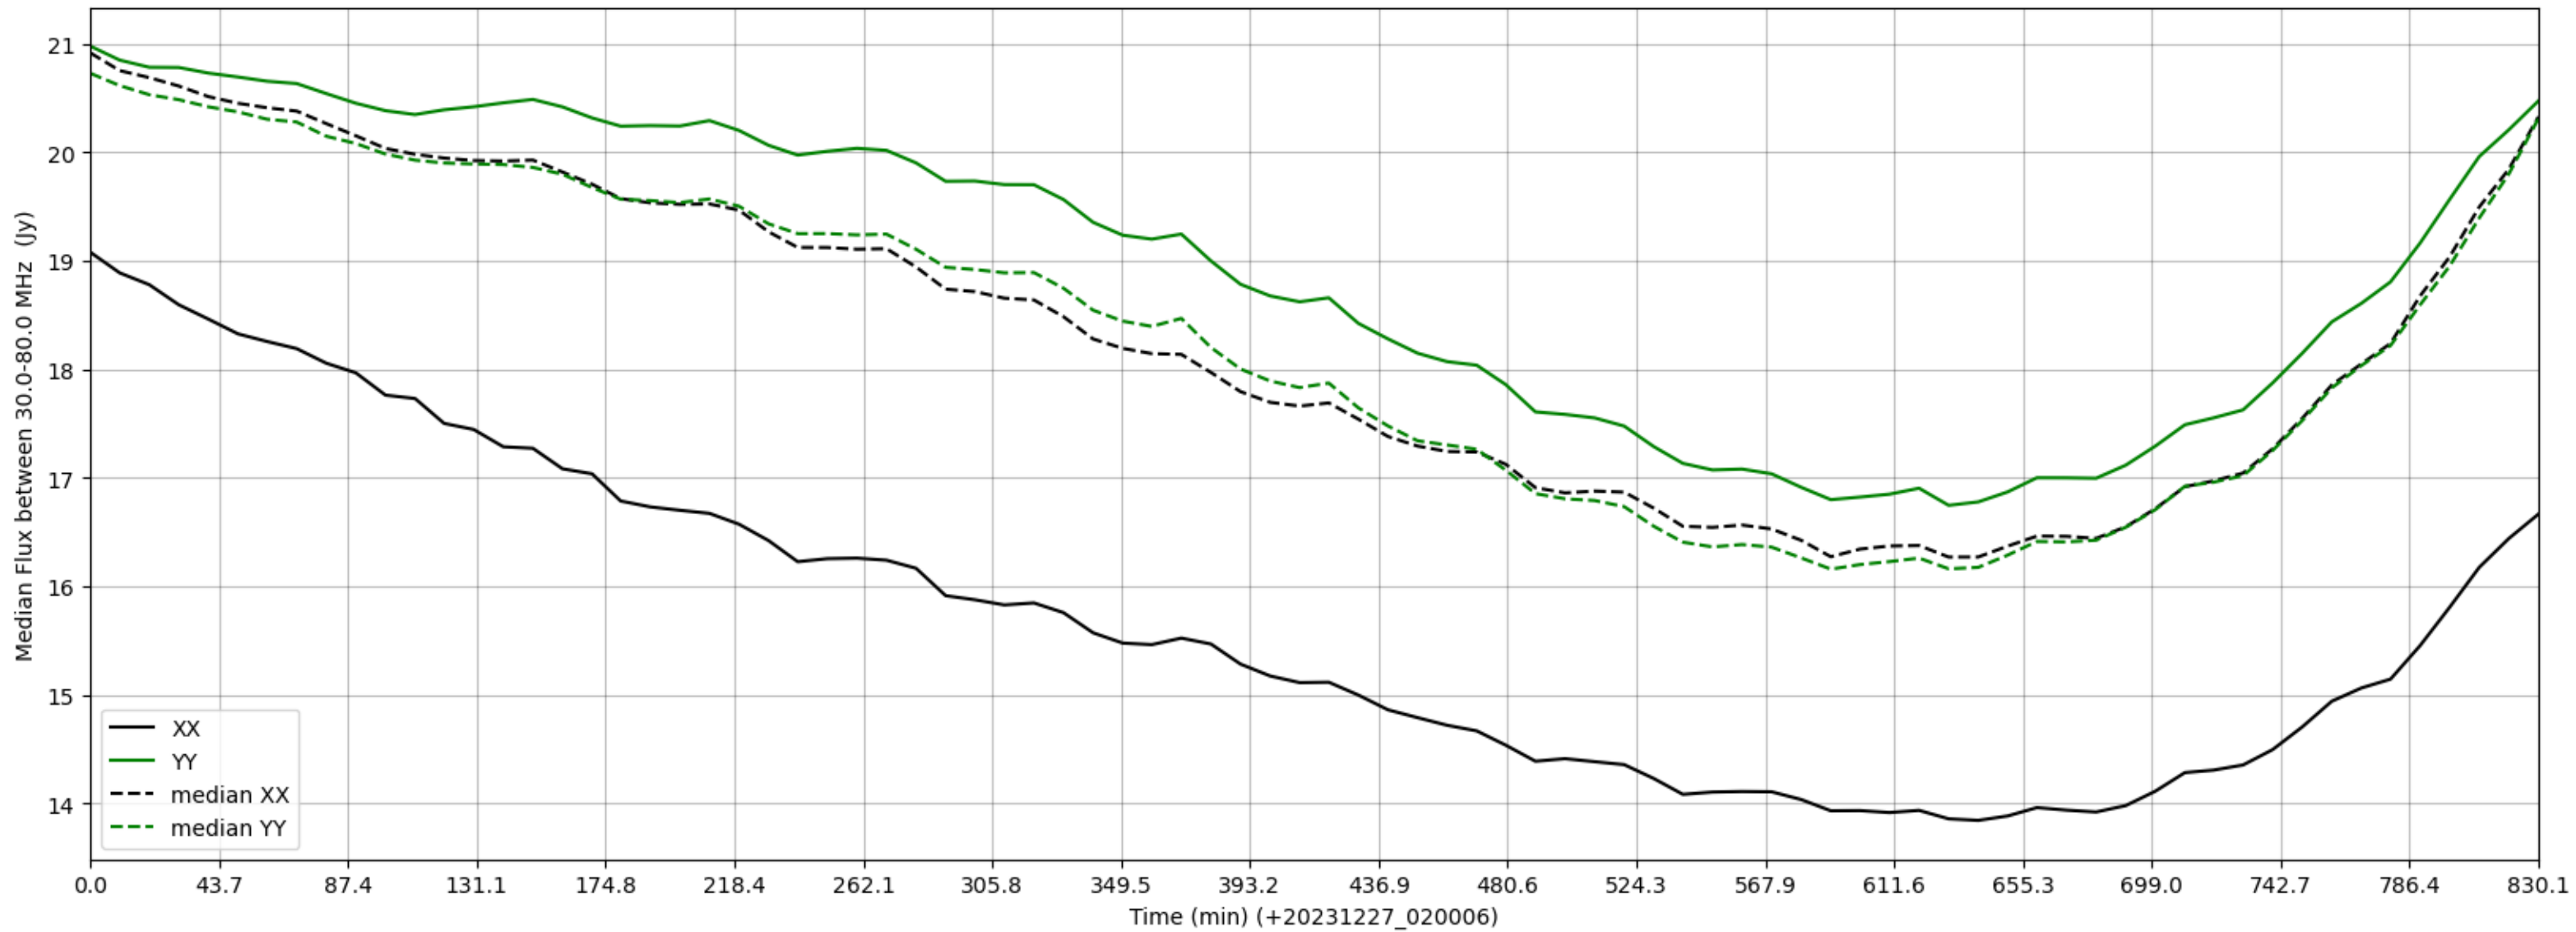

LWA266 - Correlator# 000 - XX FLAGS:Good - YY FLAGS:Good

LWA259 - Correlator# 001 - XX FLAGS:Good - YY FLAGS:Good

LWA268 - Correlator# 002 - XX FLAGS:Good - YY FLAGS:Good

LWA267 - Correlator# 003 - XX FLAGS:LowFlux - YY FLAGS:Good