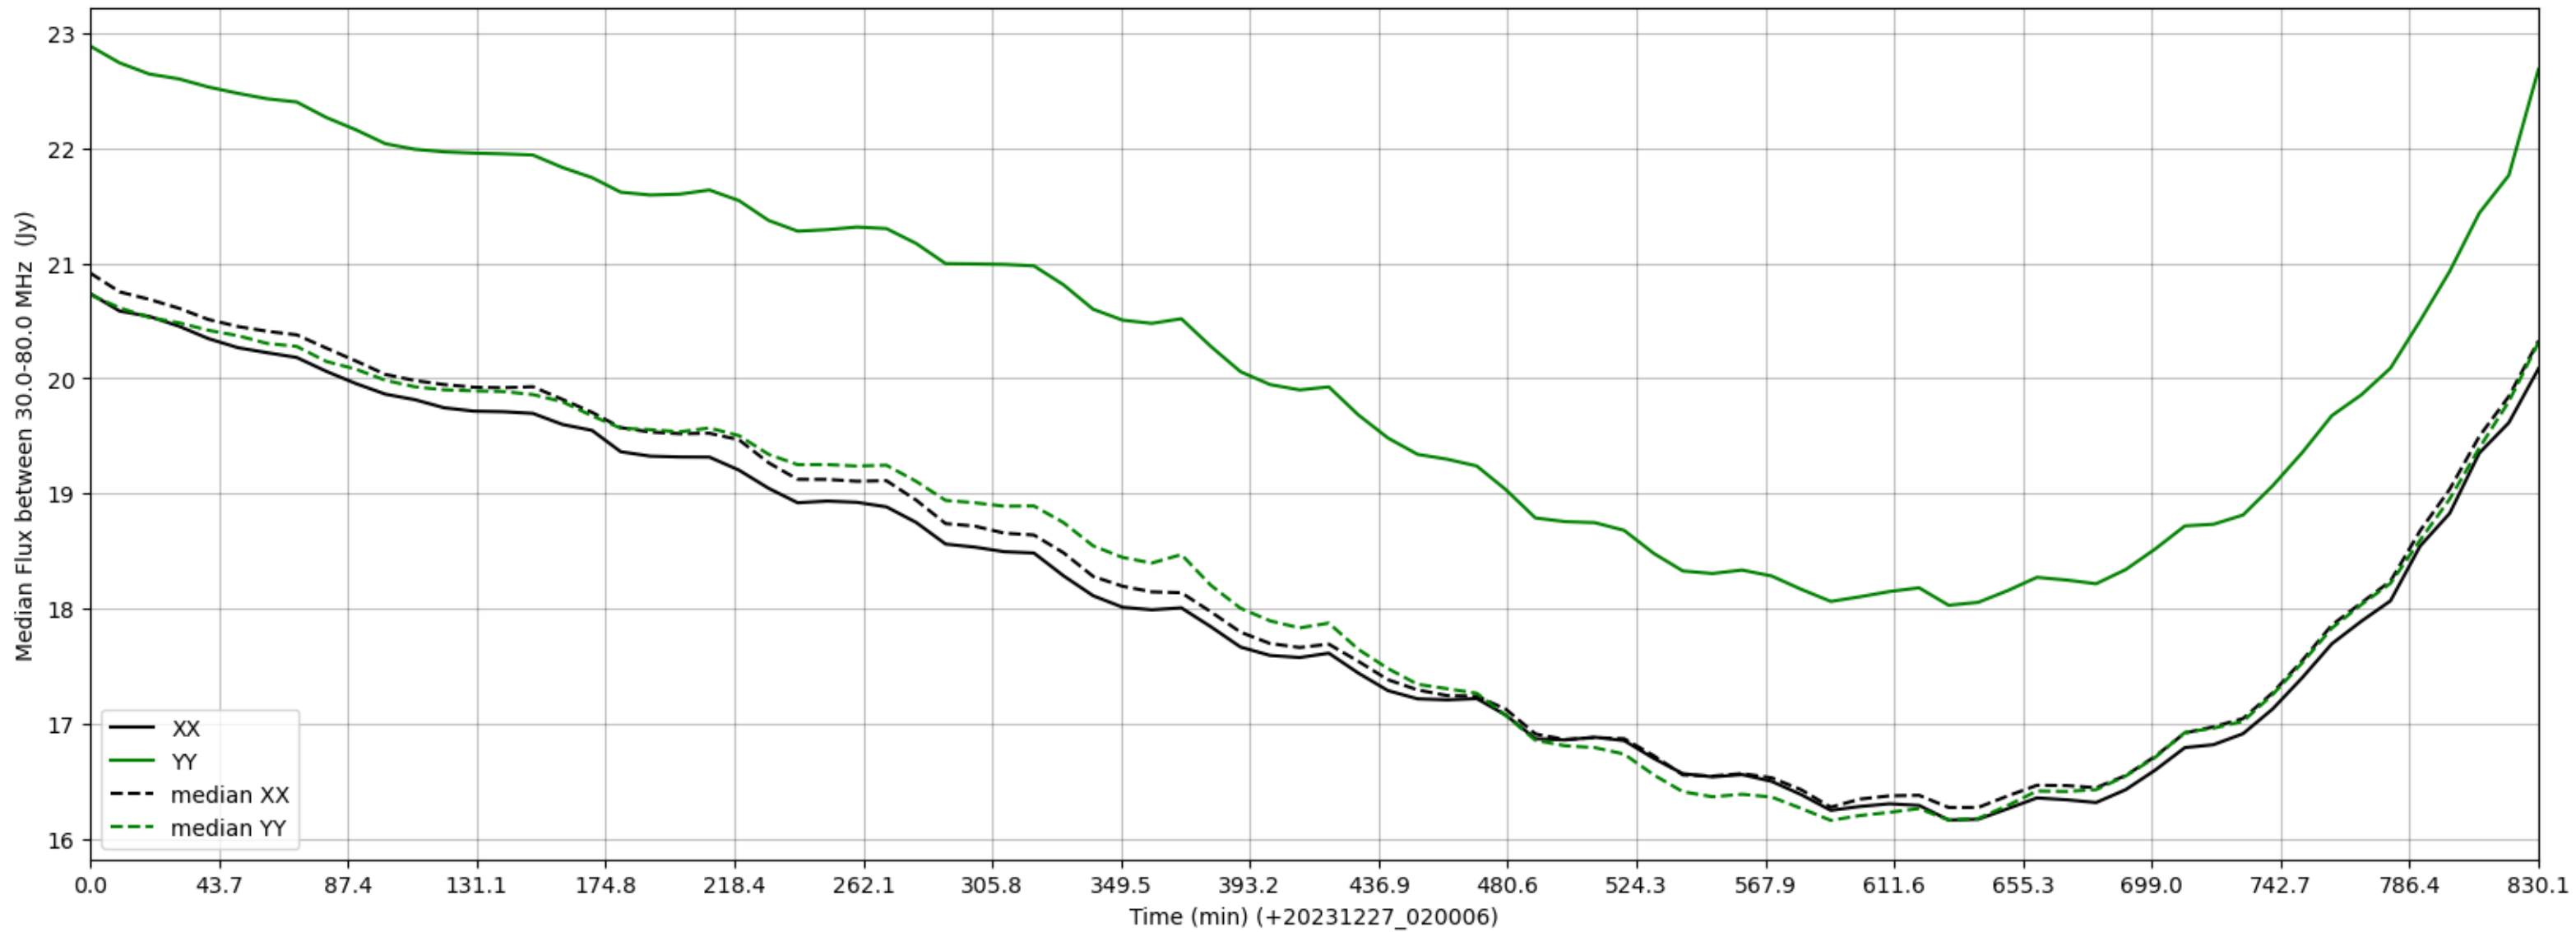

LWA138 - Correlator# 261 - XX FLAGS:LowFlux - YY FLAGS:Good

LWA140 - Correlator# 260 - XX FLAGS:Good - YY FLAGS:Good