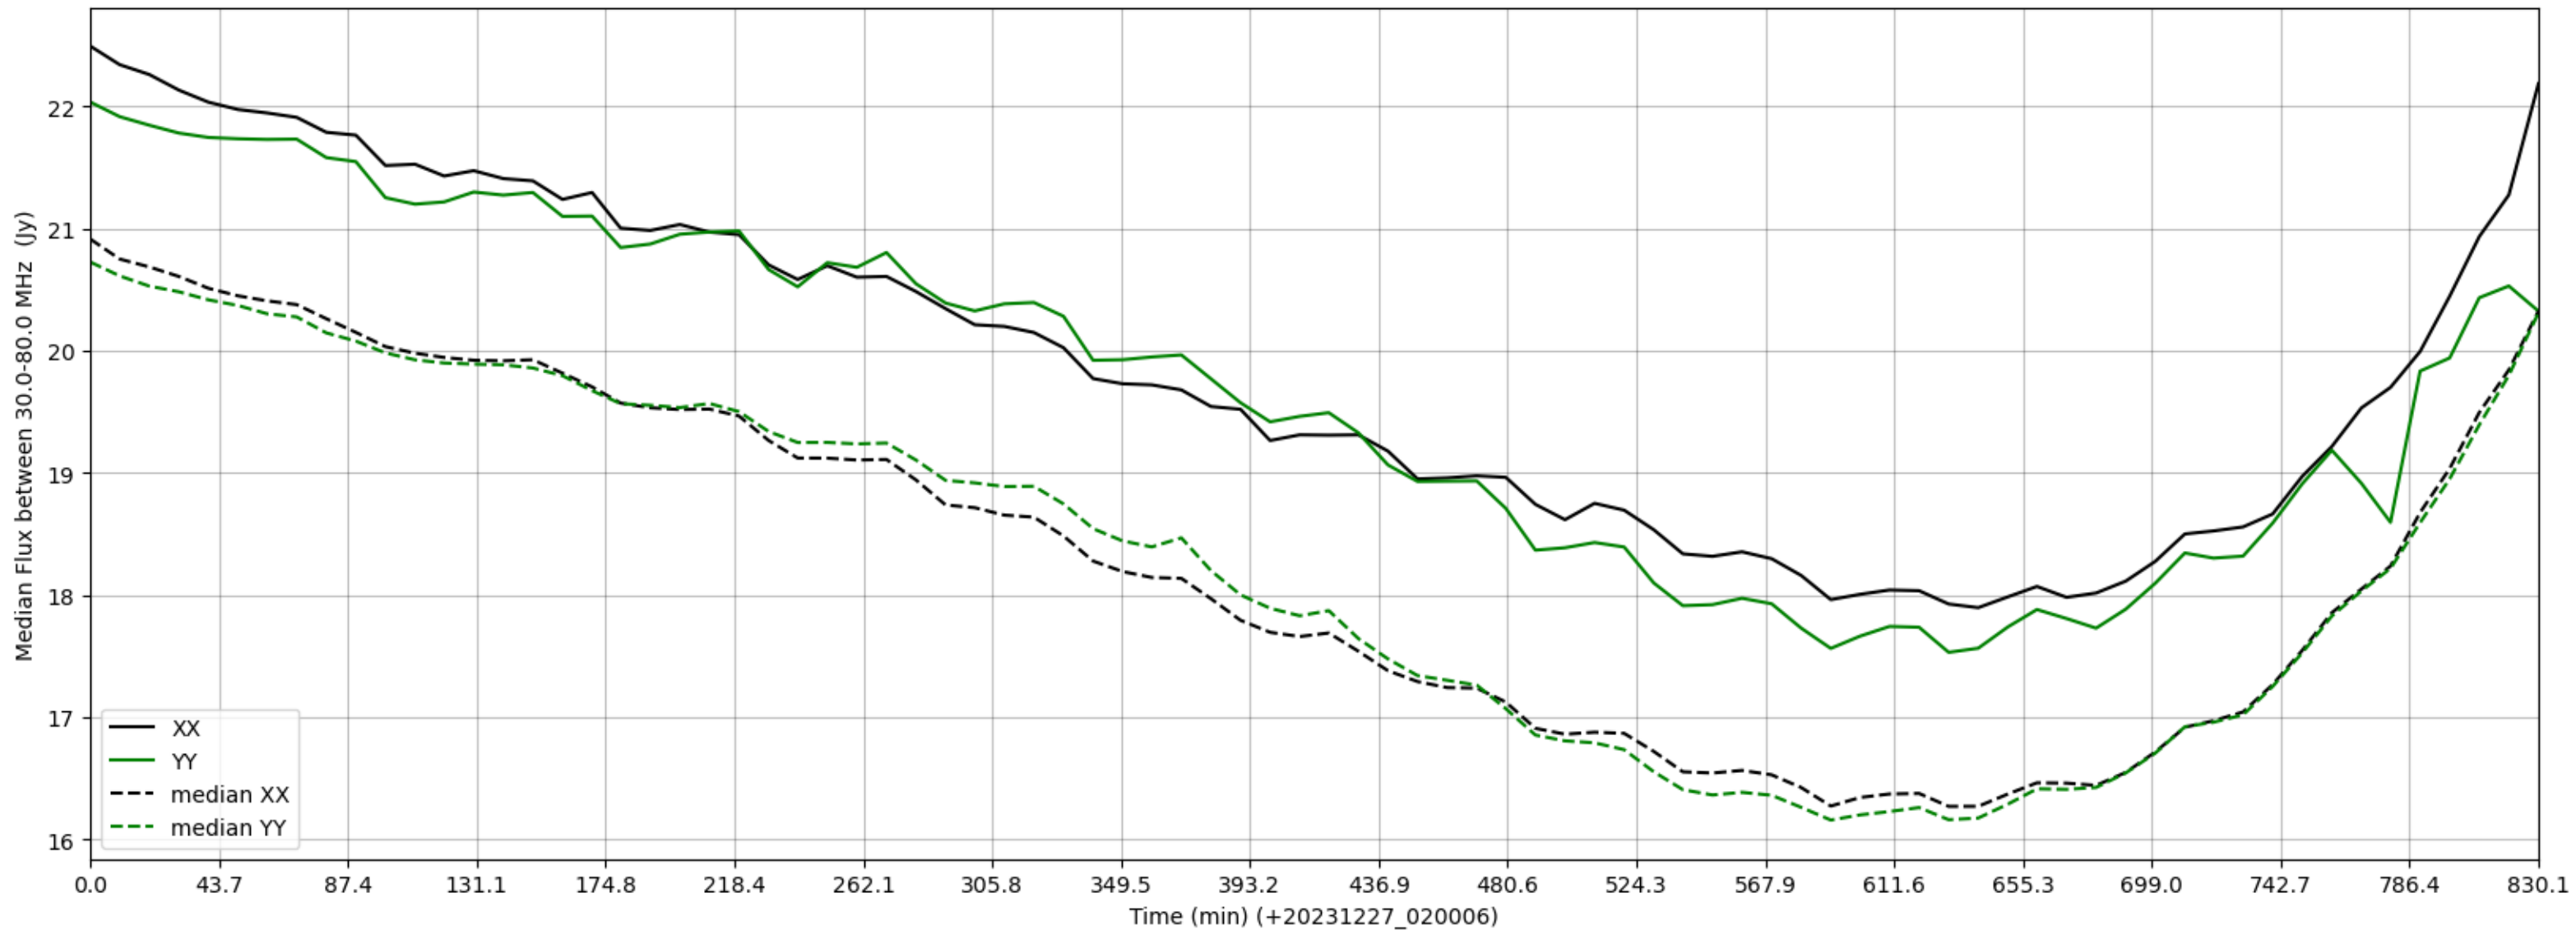

LWA068 - Correlator# 166 - XX FLAGS:Good - YY FLAGS:Good

LWA065 - Correlator# 165 - XX FLAGS:Good - YY FLAGS:Good