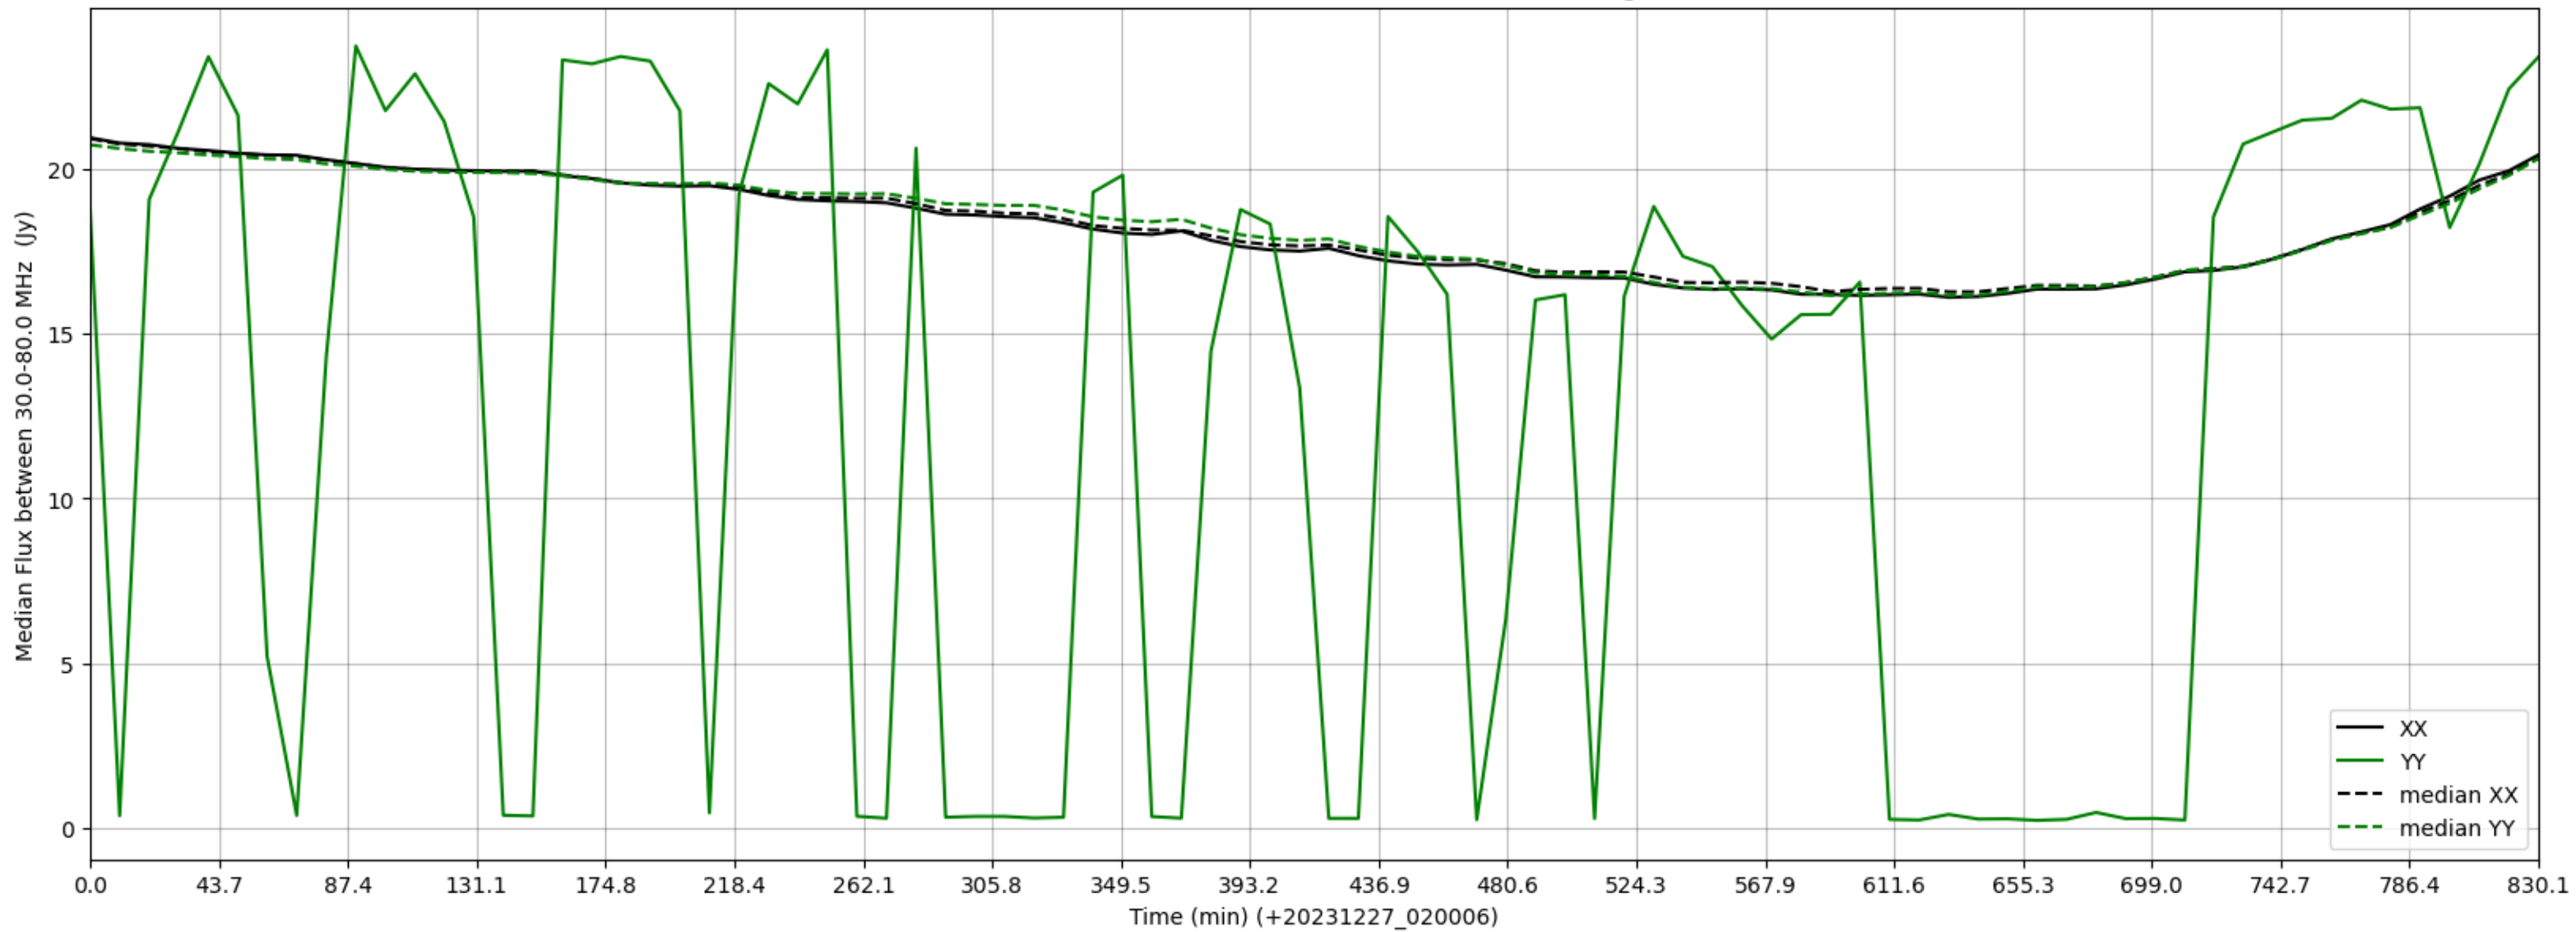

LWA043 - Correlator# 081 - XX FLAGS:Good - YY FLAGS:Good

LWA044 - Correlator# 080 - XX FLAGS:Good - YY FLAGS:HighTimeVar