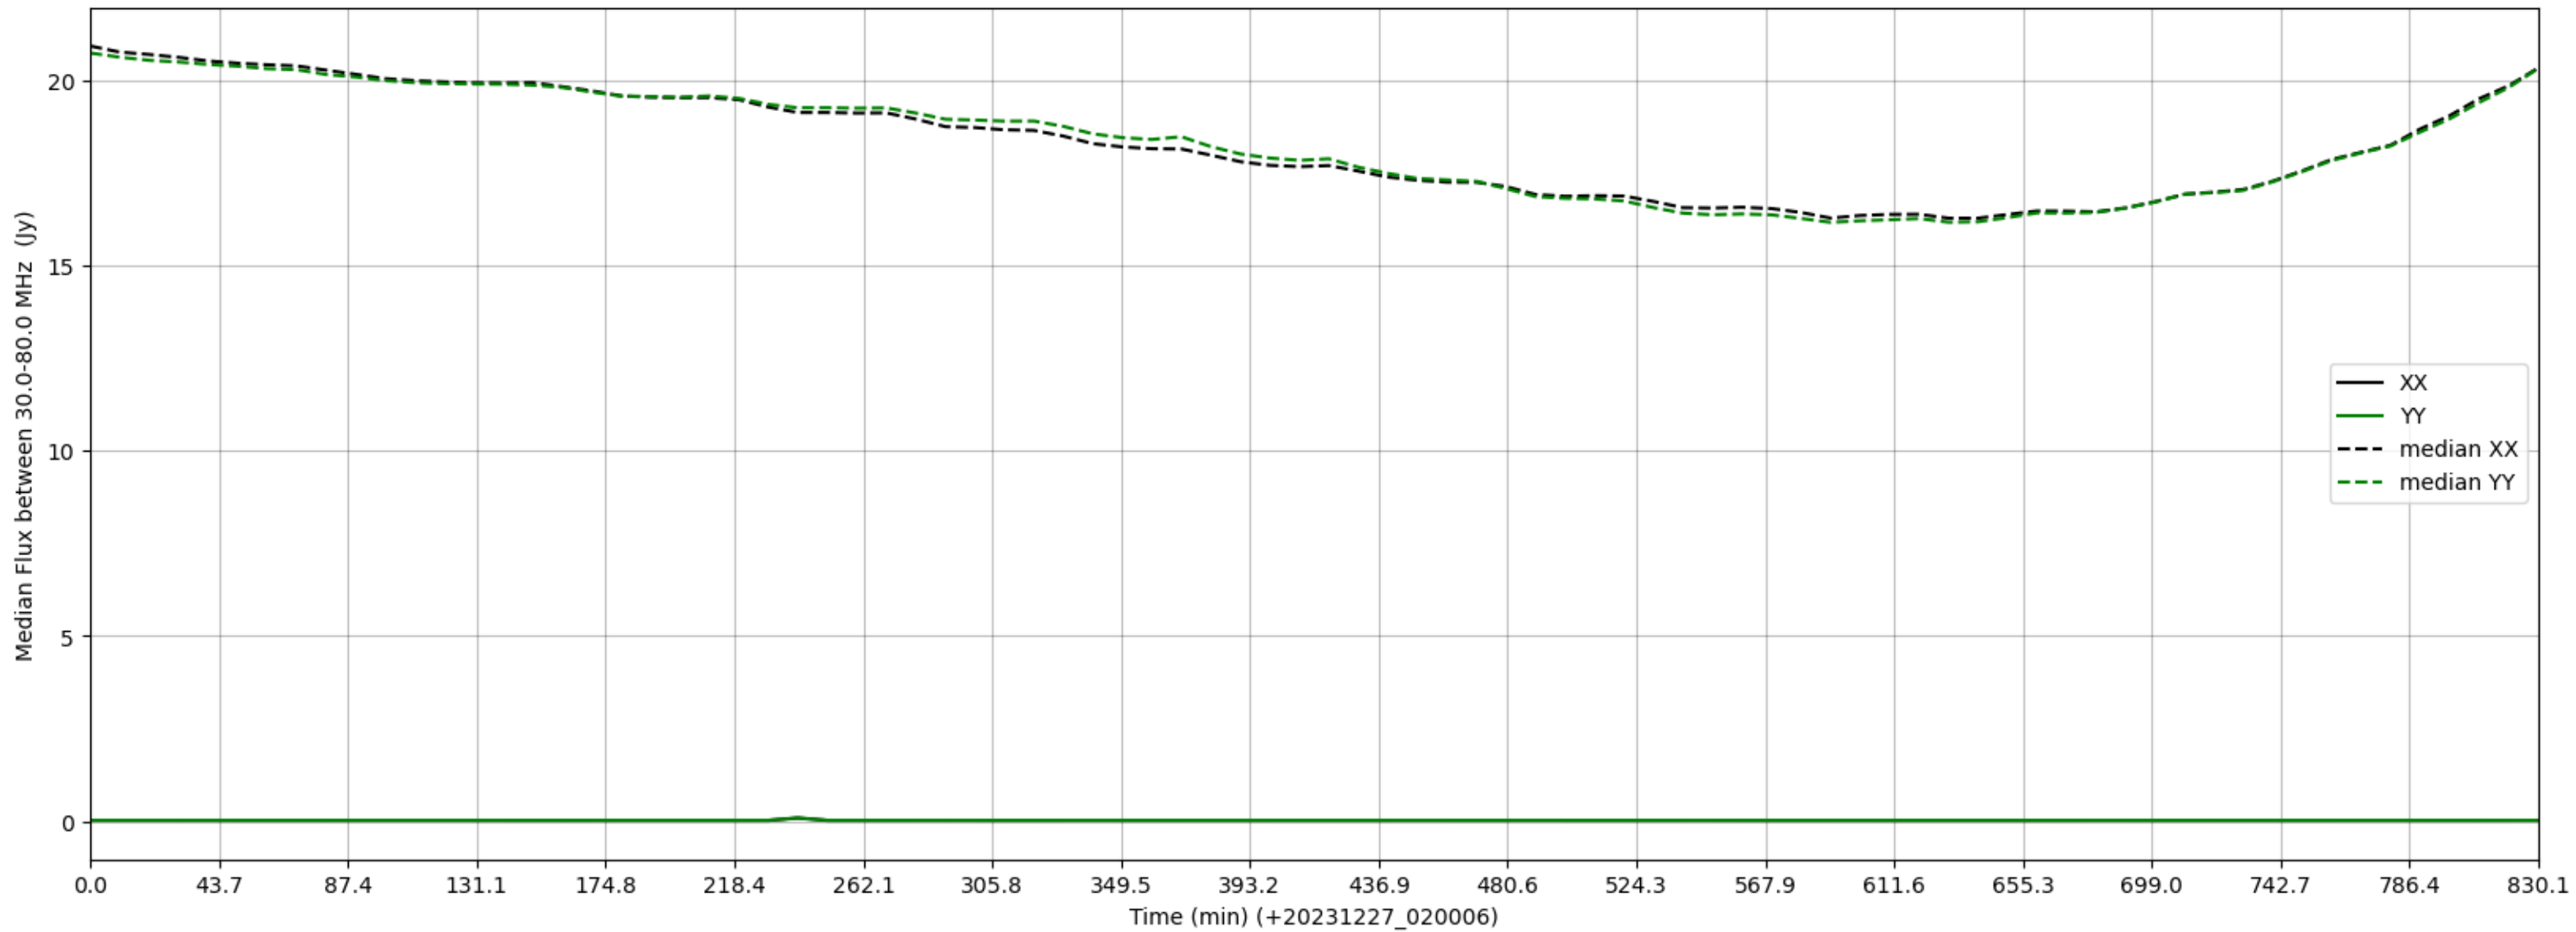

LWA364 - Correlator# 127 - XX FLAGS:BadSpecShape - YY FLAGS:Good

LWA365 - Correlator# 126 - XX FLAGS:LowFlux - YY FLAGS:LowFlux