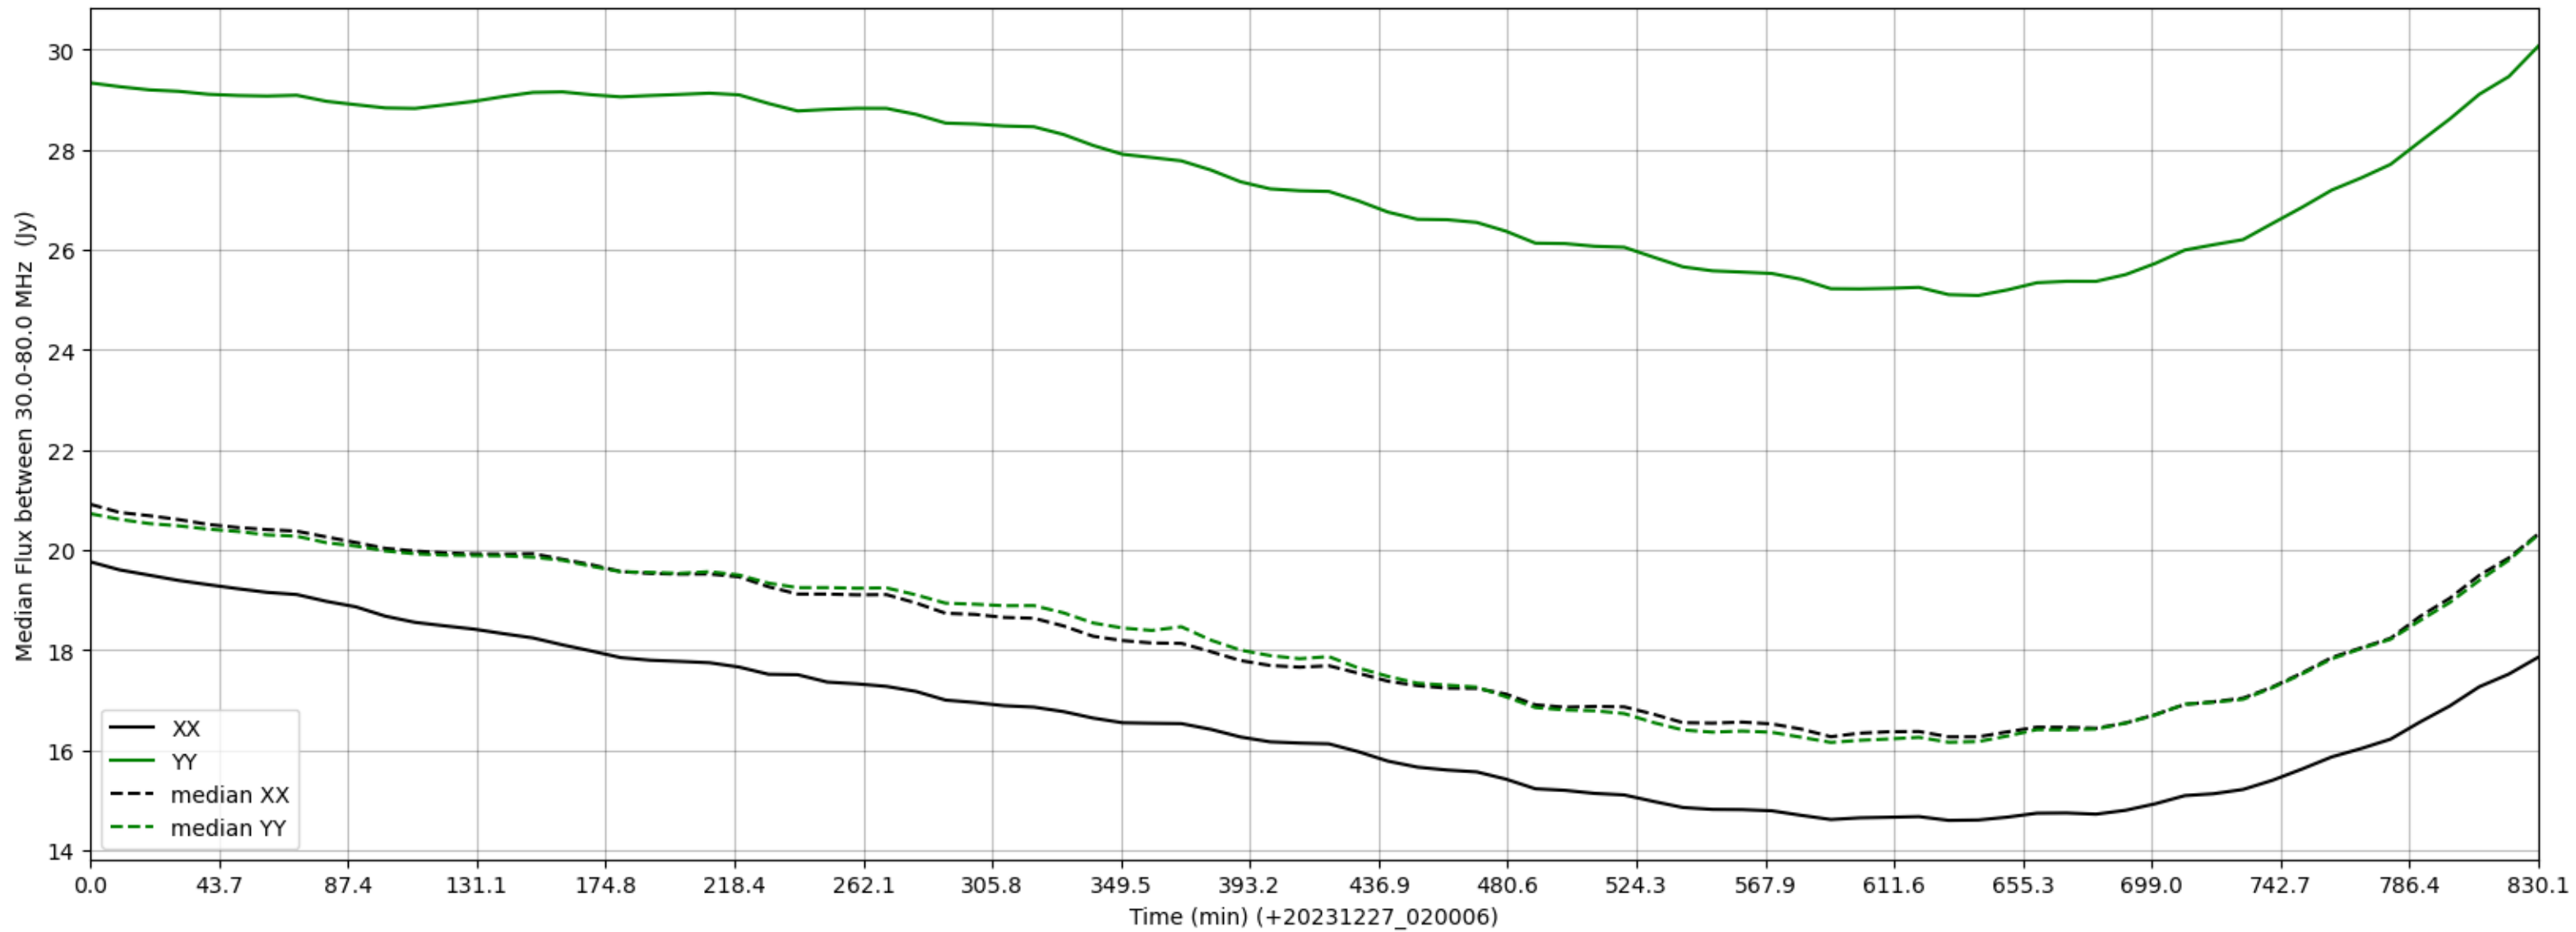

LWA295 - Correlator# 047 - XX FLAGS:Good - YY FLAGS:Good

LWA296 - Correlator# 046 - XX FLAGS:Good - YY FLAGS:Good