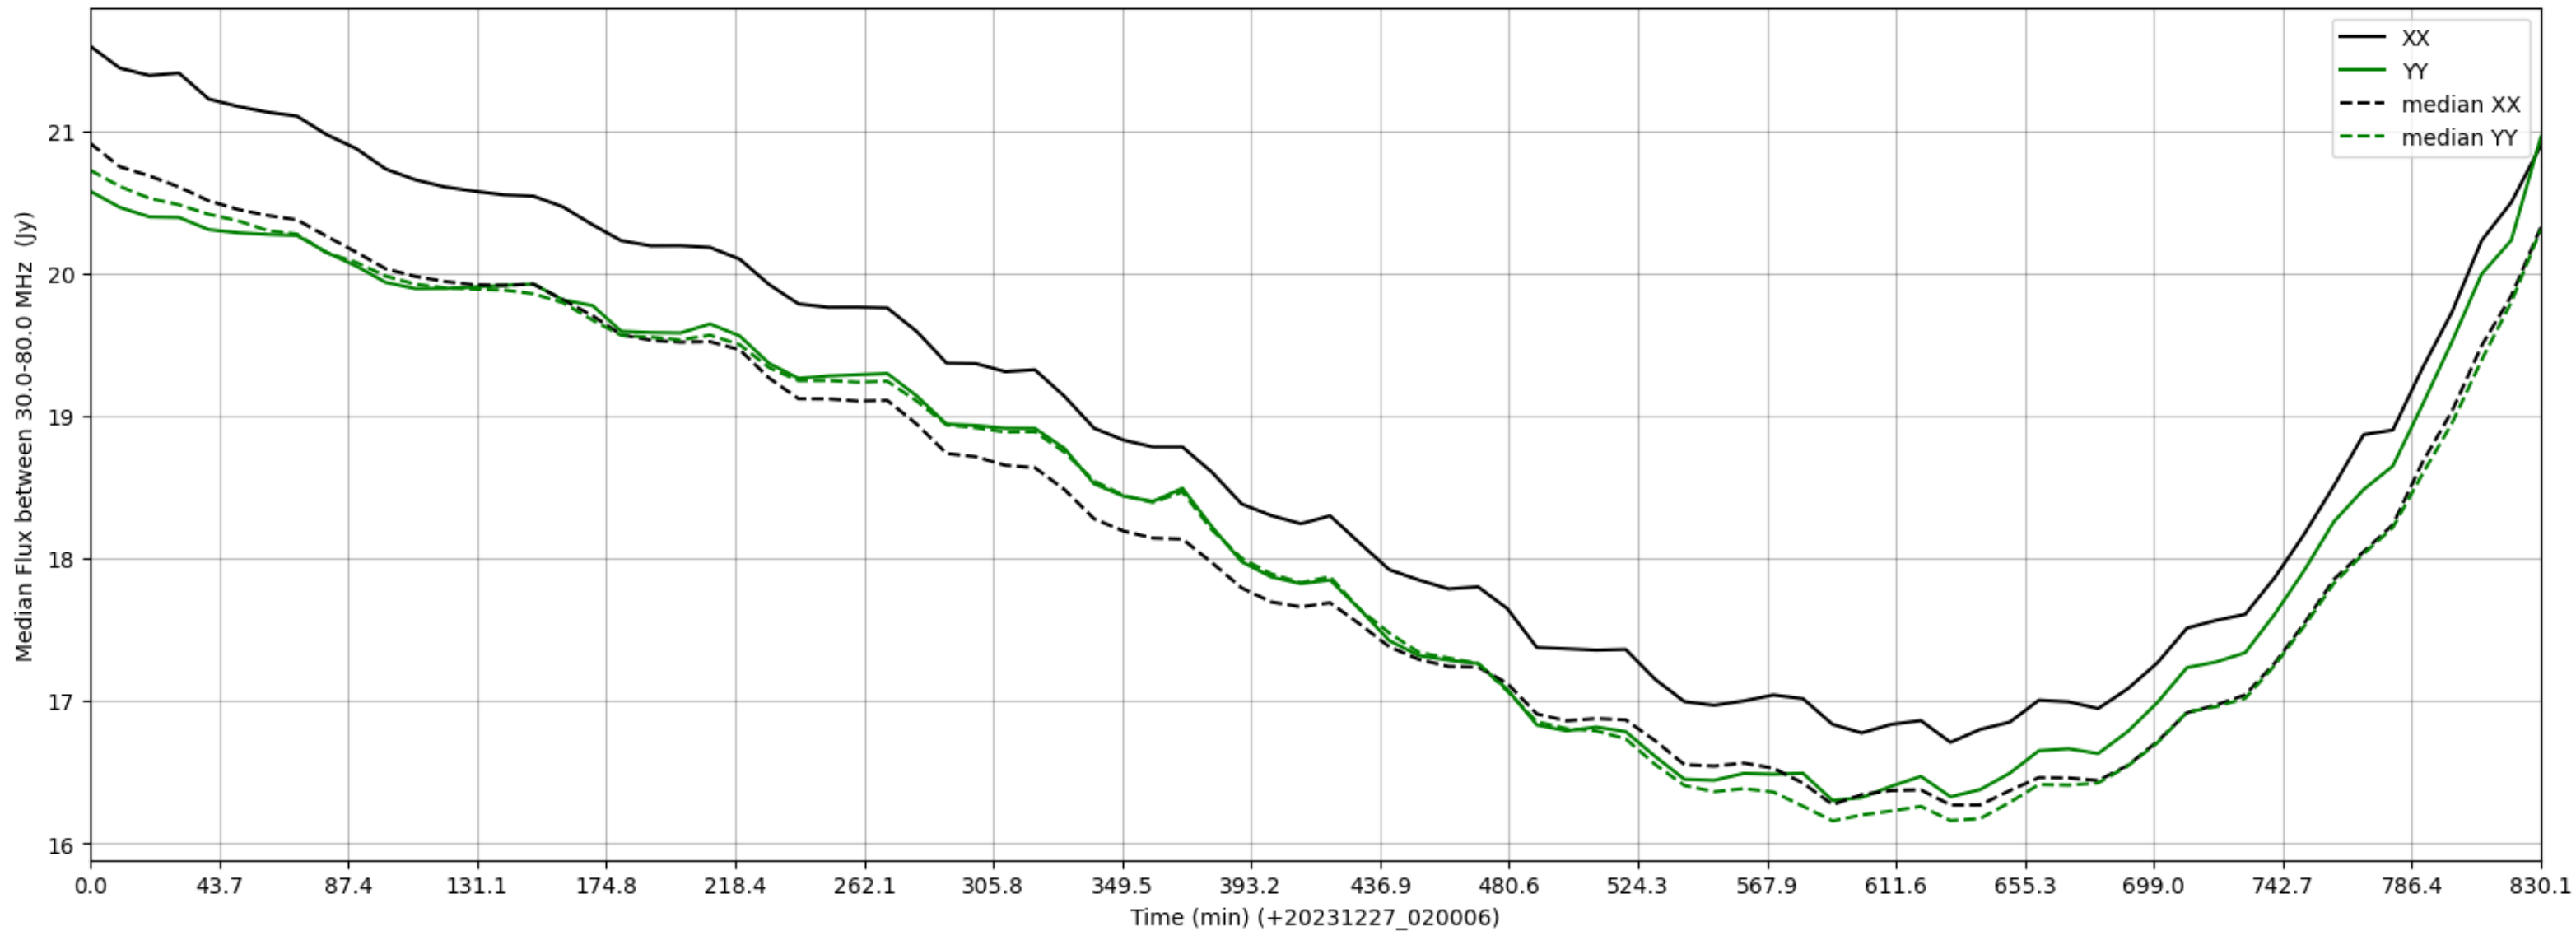

LWA236 - Correlator# 308 - XX FLAGS:Good - YY FLAGS:Good

LWA235 - Correlator# 309 - XX FLAGS:Good - YY FLAGS:Good

LWA238 - Correlator# 310 - XX FLAGS:Good - YY FLAGS:Good

LWA237 - Correlator# 311 - XX FLAGS:Good - YY FLAGS:Good