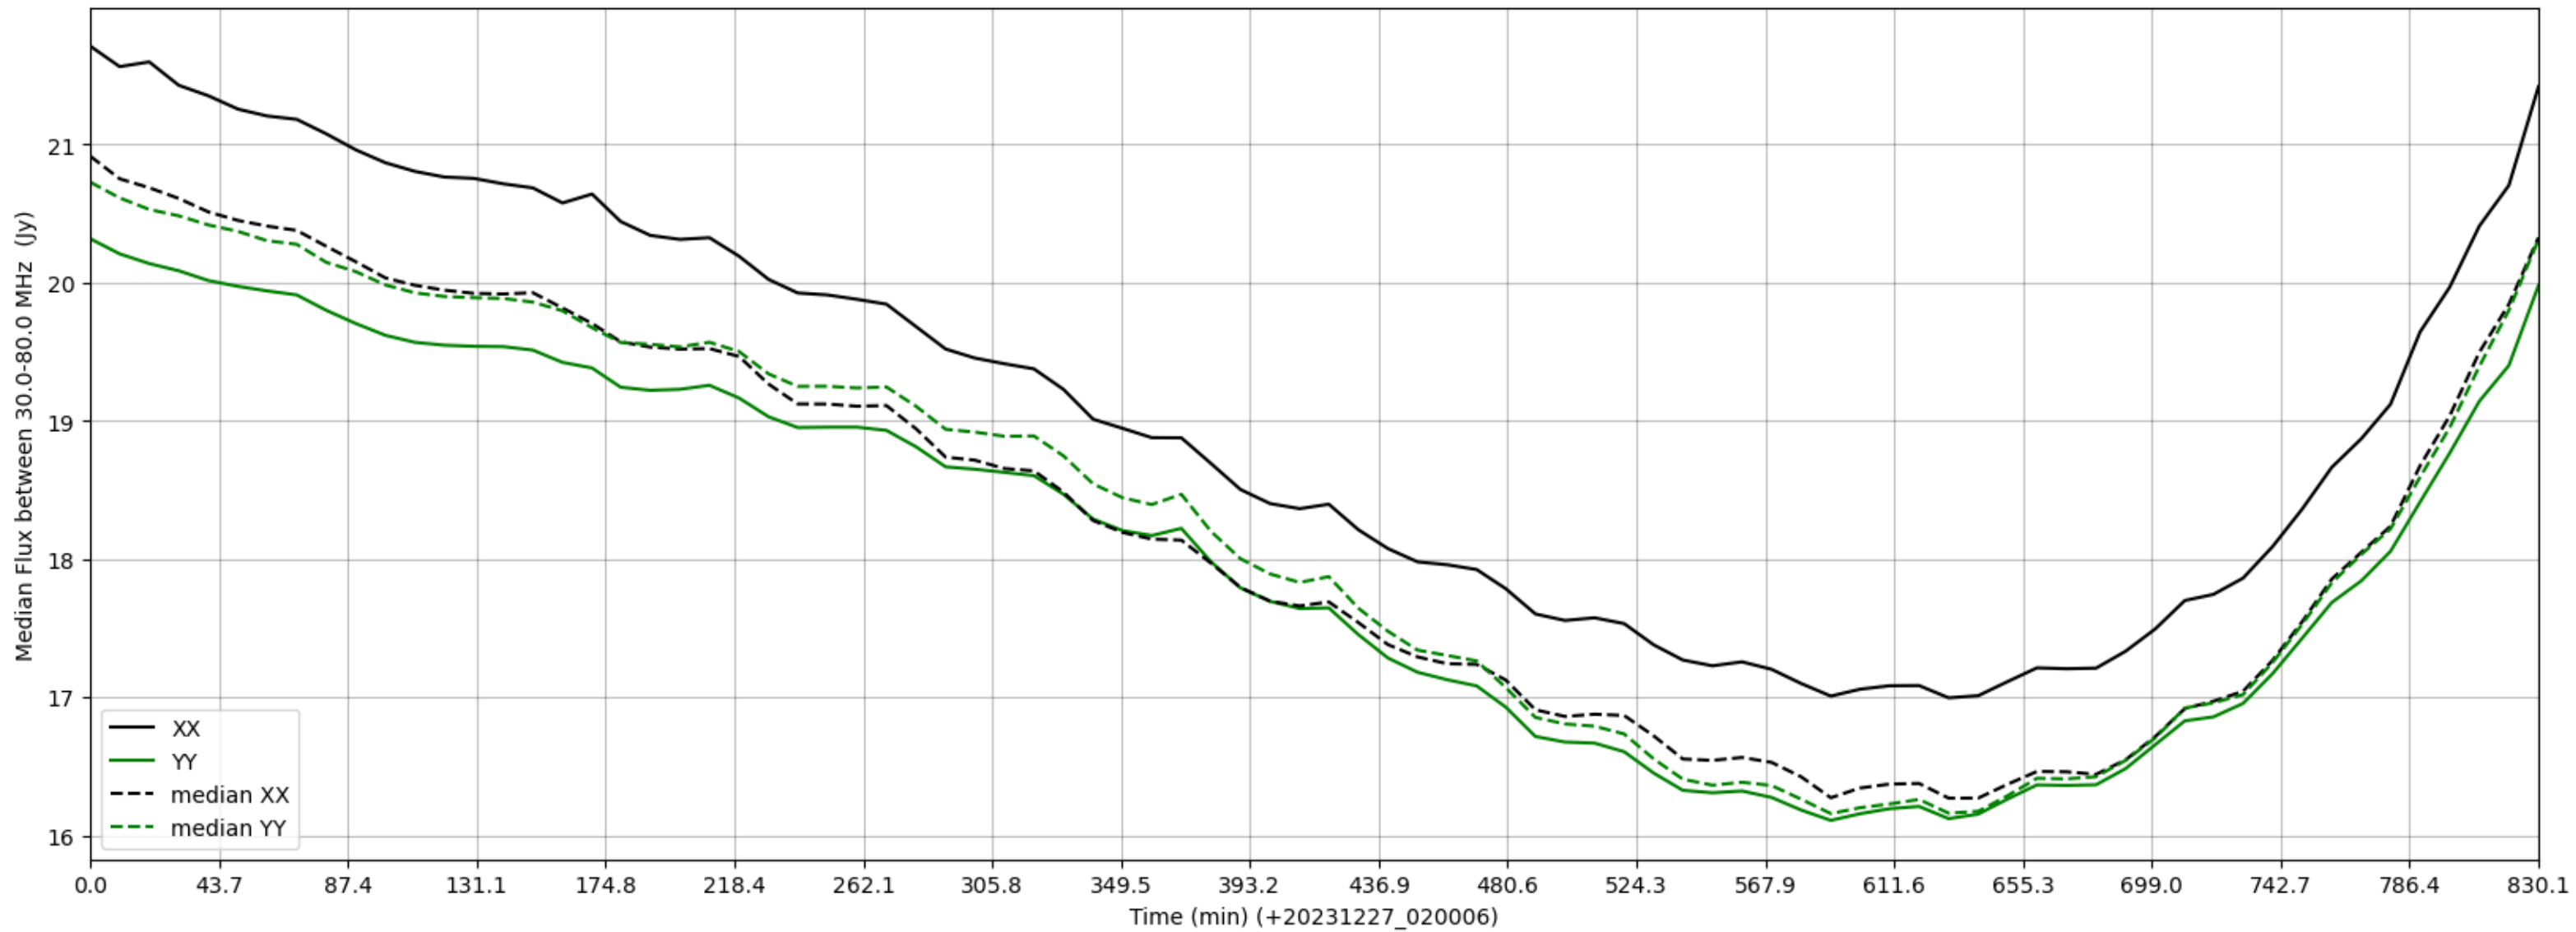

LWA125 - Correlator# 227 - XX FLAGS:Good - YY FLAGS:Good

LWA126 - Correlator# 226 - XX FLAGS:Good - YY FLAGS:Good