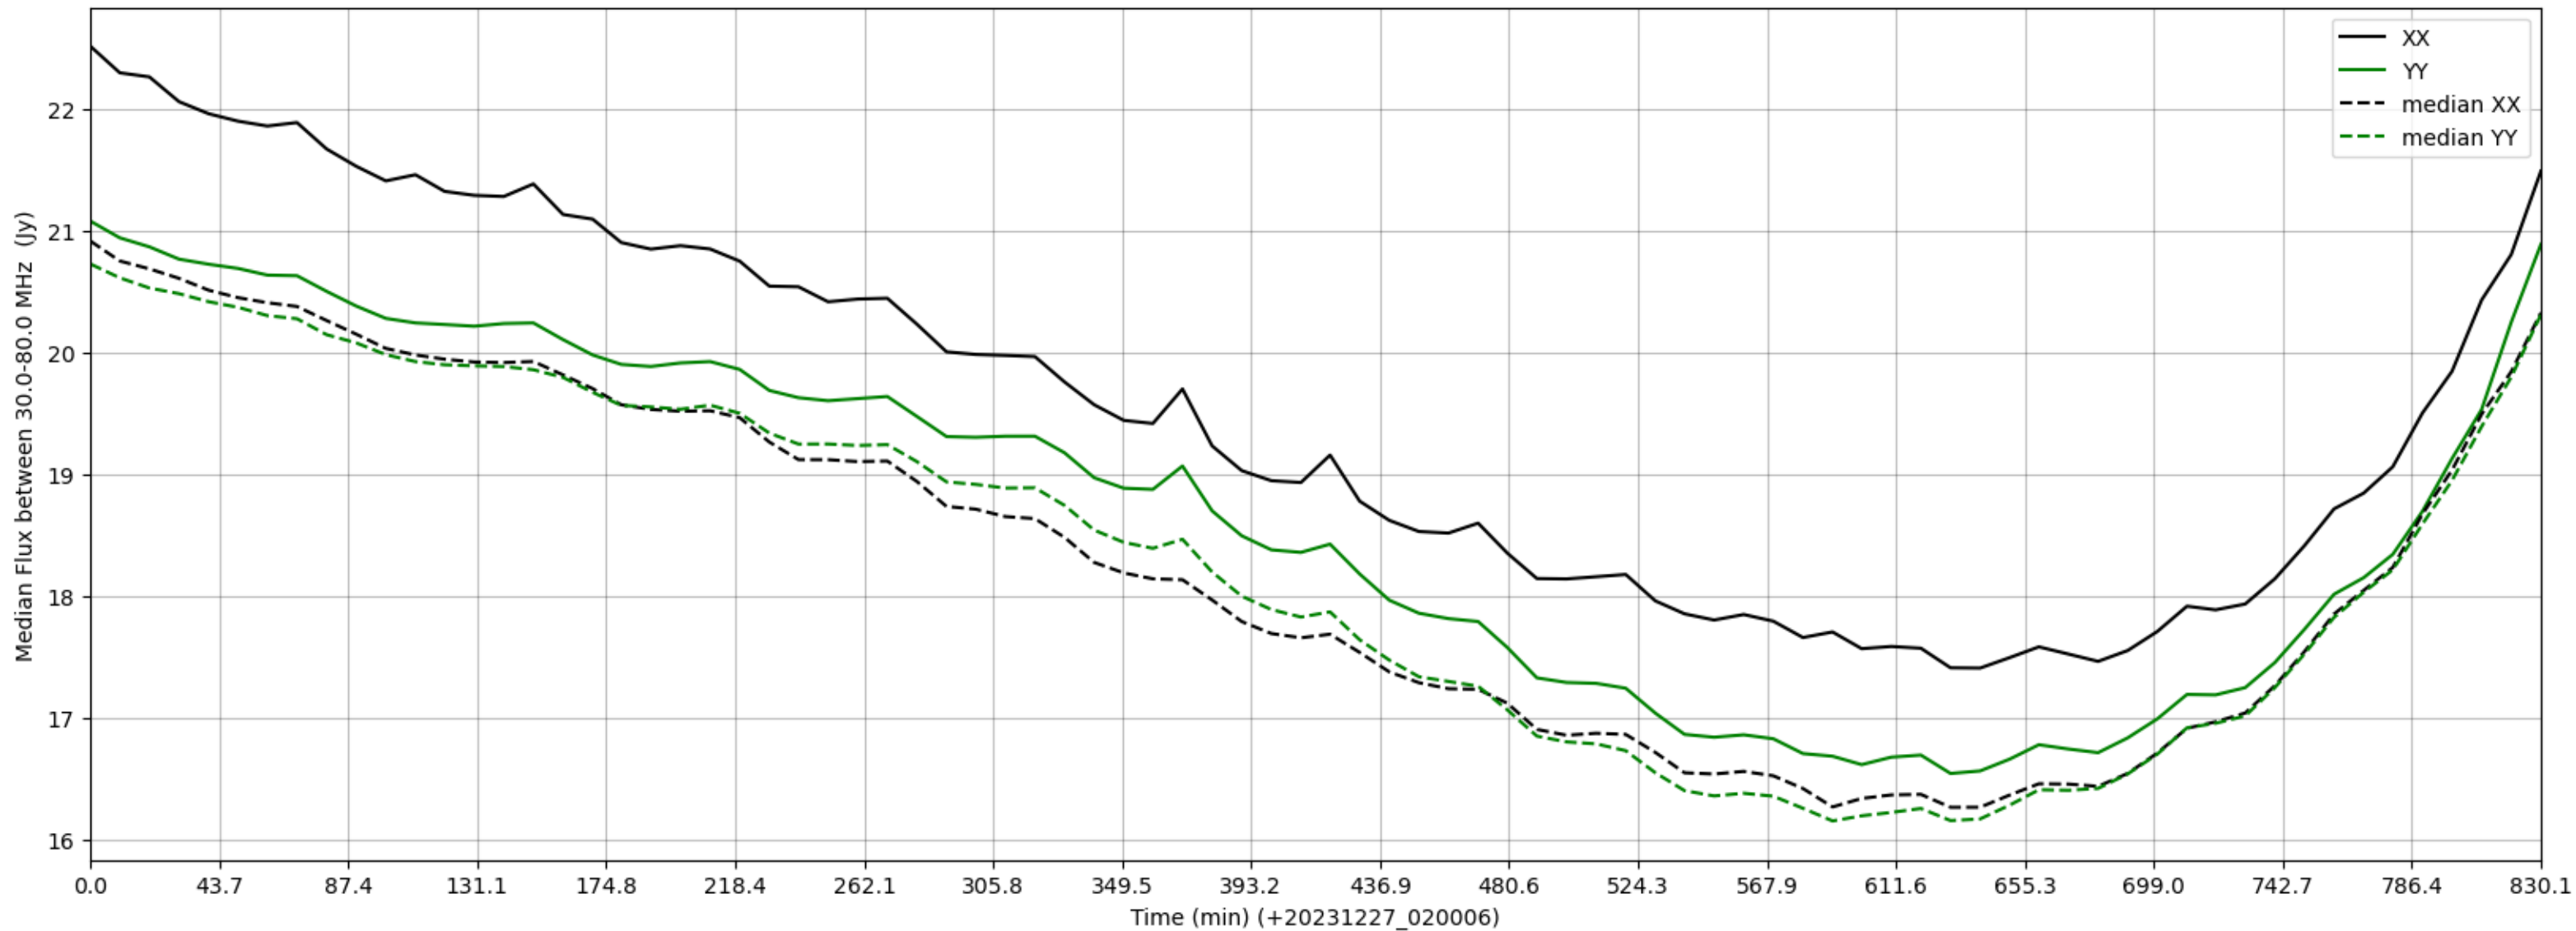

LWA001 - Correlator# 065 - XX FLAGS:Good - YY FLAGS:Good

LWA002 - Correlator# 064 - XX FLAGS:Good - YY FLAGS:Good