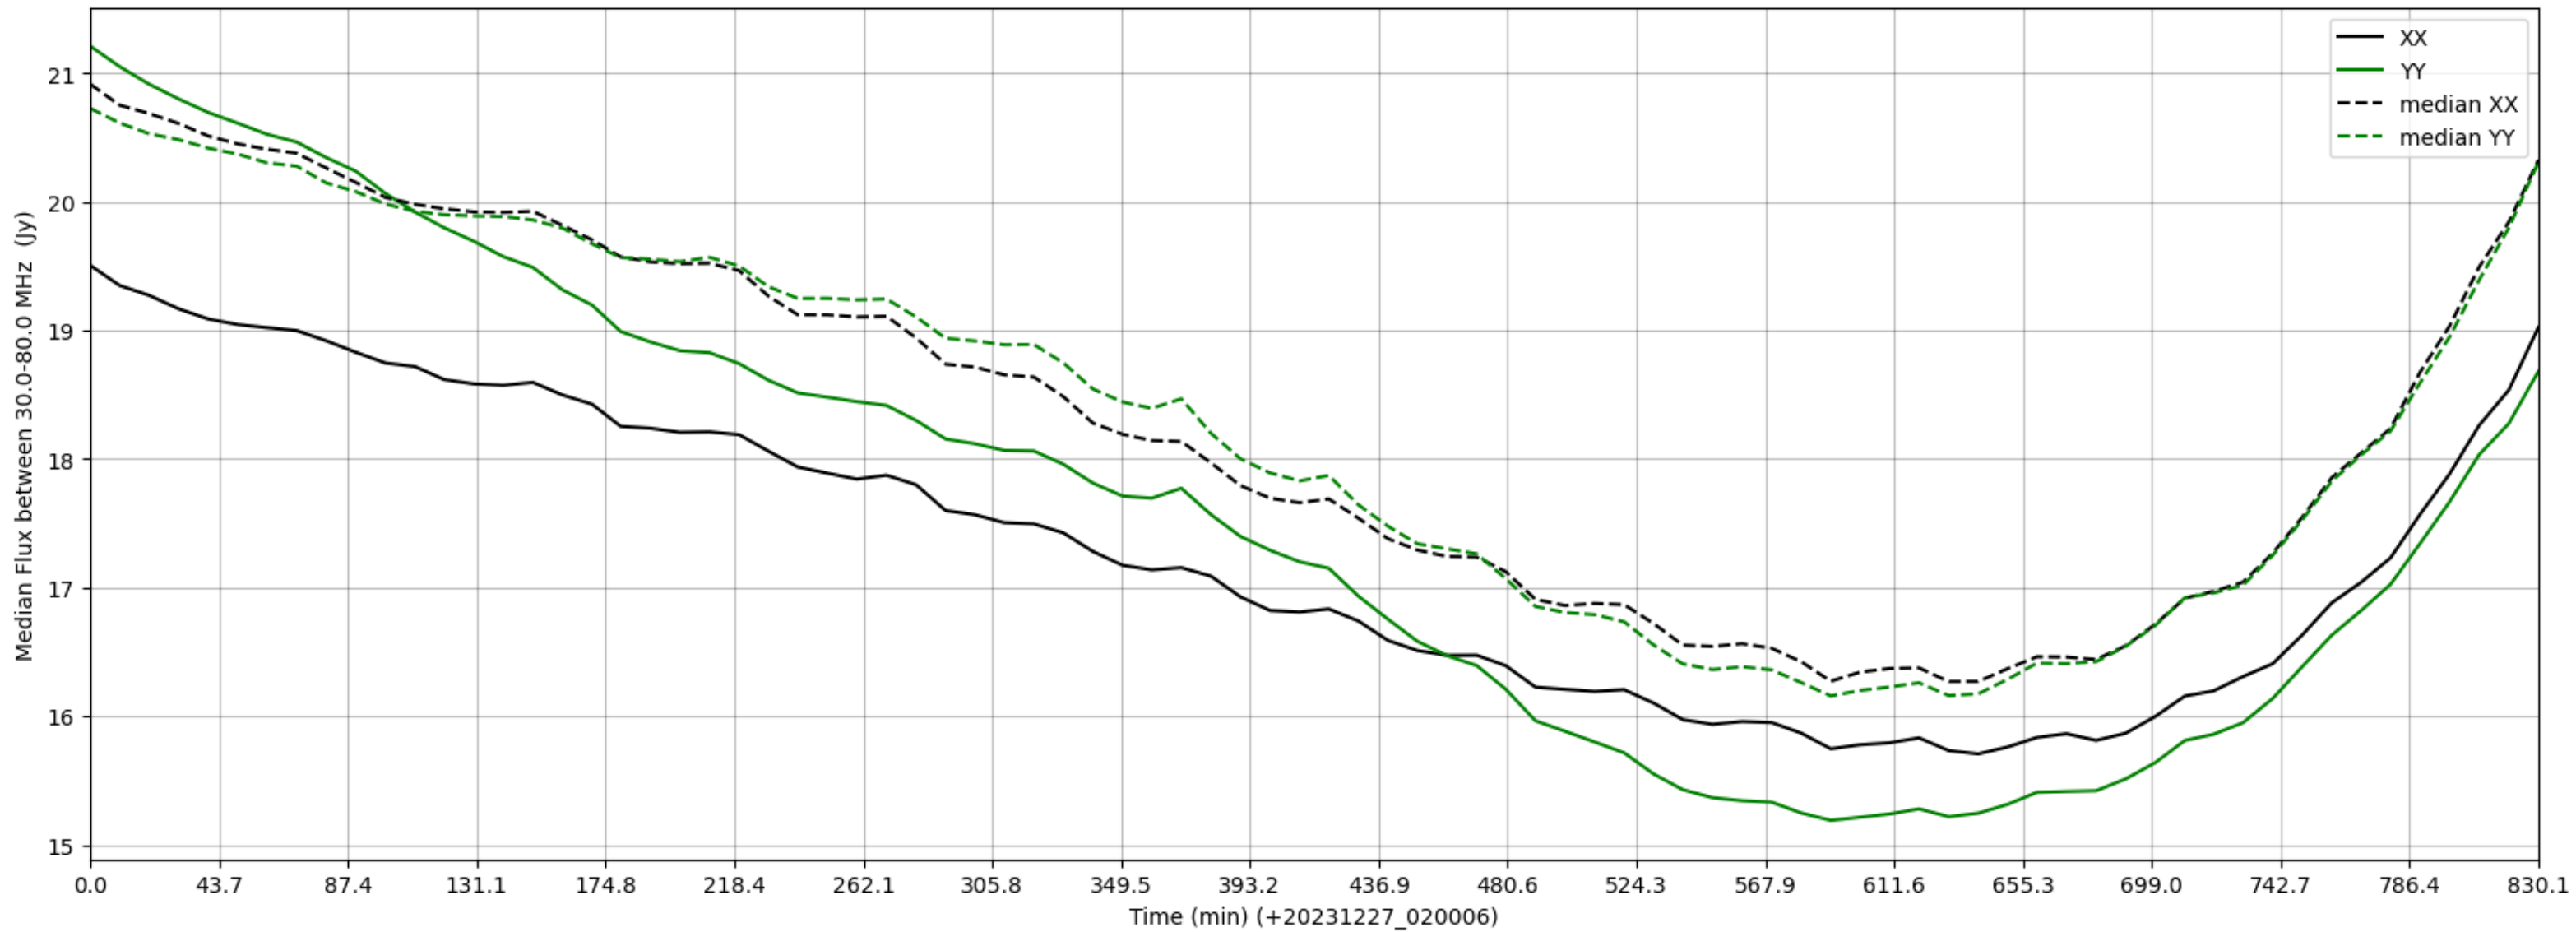

LWA283 - Correlator# 040 - XX FLAGS:Good - YY FLAGS:Good

LWA280 - Correlator# 041 - XX FLAGS:Good - YY FLAGS:Good

LWA288 - Correlator# 042 - XX FLAGS:Good - YY FLAGS:Good

LWA284 - Correlator# 043 - XX FLAGS:Good - YY FLAGS:Good