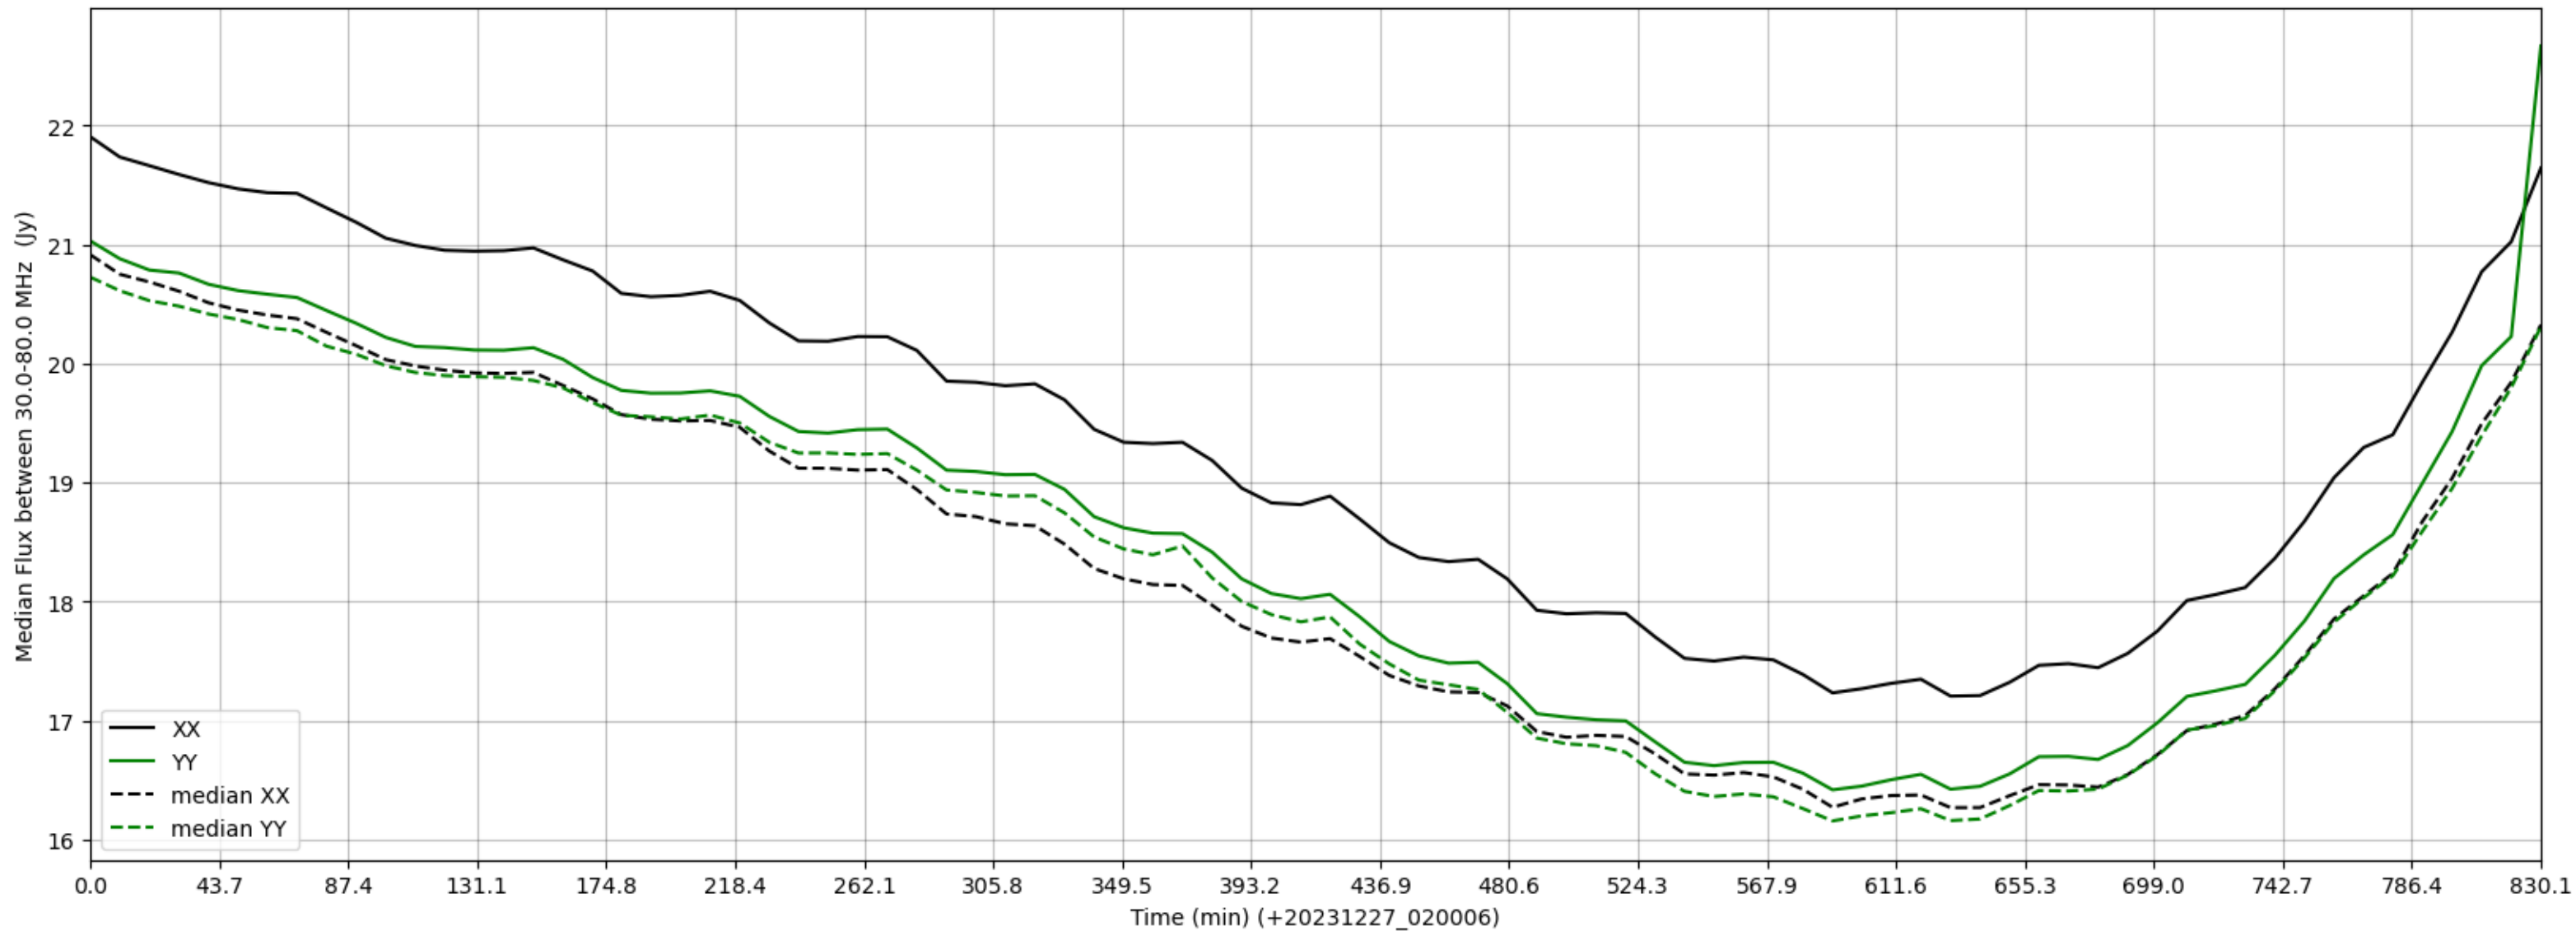

LWA241 - Correlator# 336 - XX FLAGS:Good - YY FLAGS:Good

LWA223 - Correlator# 337 - XX FLAGS:Good - YY FLAGS:Good

LWA244 - Correlator# 338 - XX FLAGS:Good - YY FLAGS:Good

LWA242 - Correlator# 339 - XX FLAGS:Good - YY FLAGS:Good