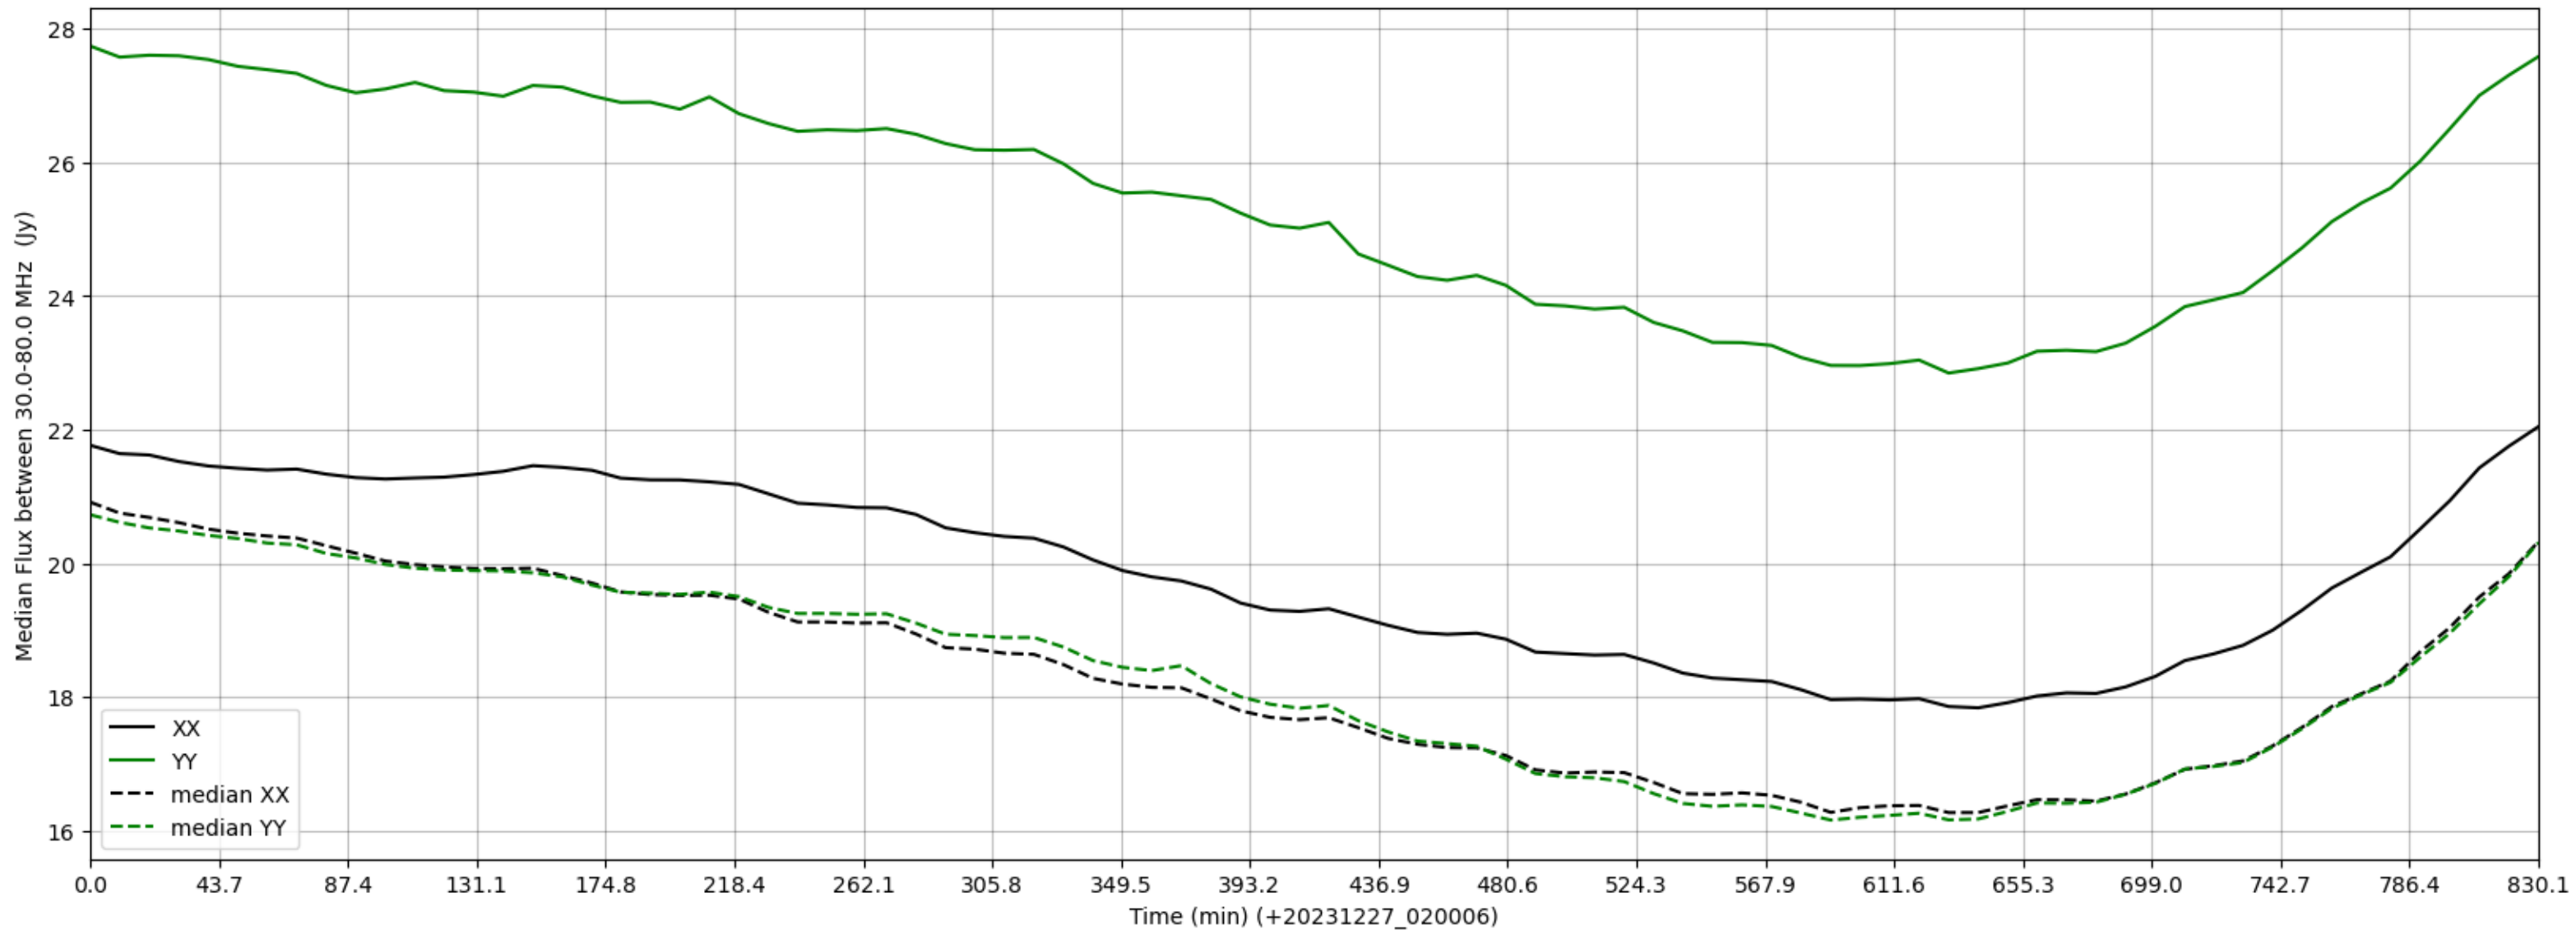

LWA224 - Correlator# 248 - XX FLAGS:Good - YY FLAGS:Good

LWA222 - Correlator# 249 - XX FLAGS:Good - YY FLAGS:Good

LWA326 - Correlator# 250 - XX FLAGS:Good - YY FLAGS:Good

LWA322 - Correlator# 251 - XX FLAGS:Good - YY FLAGS:Good