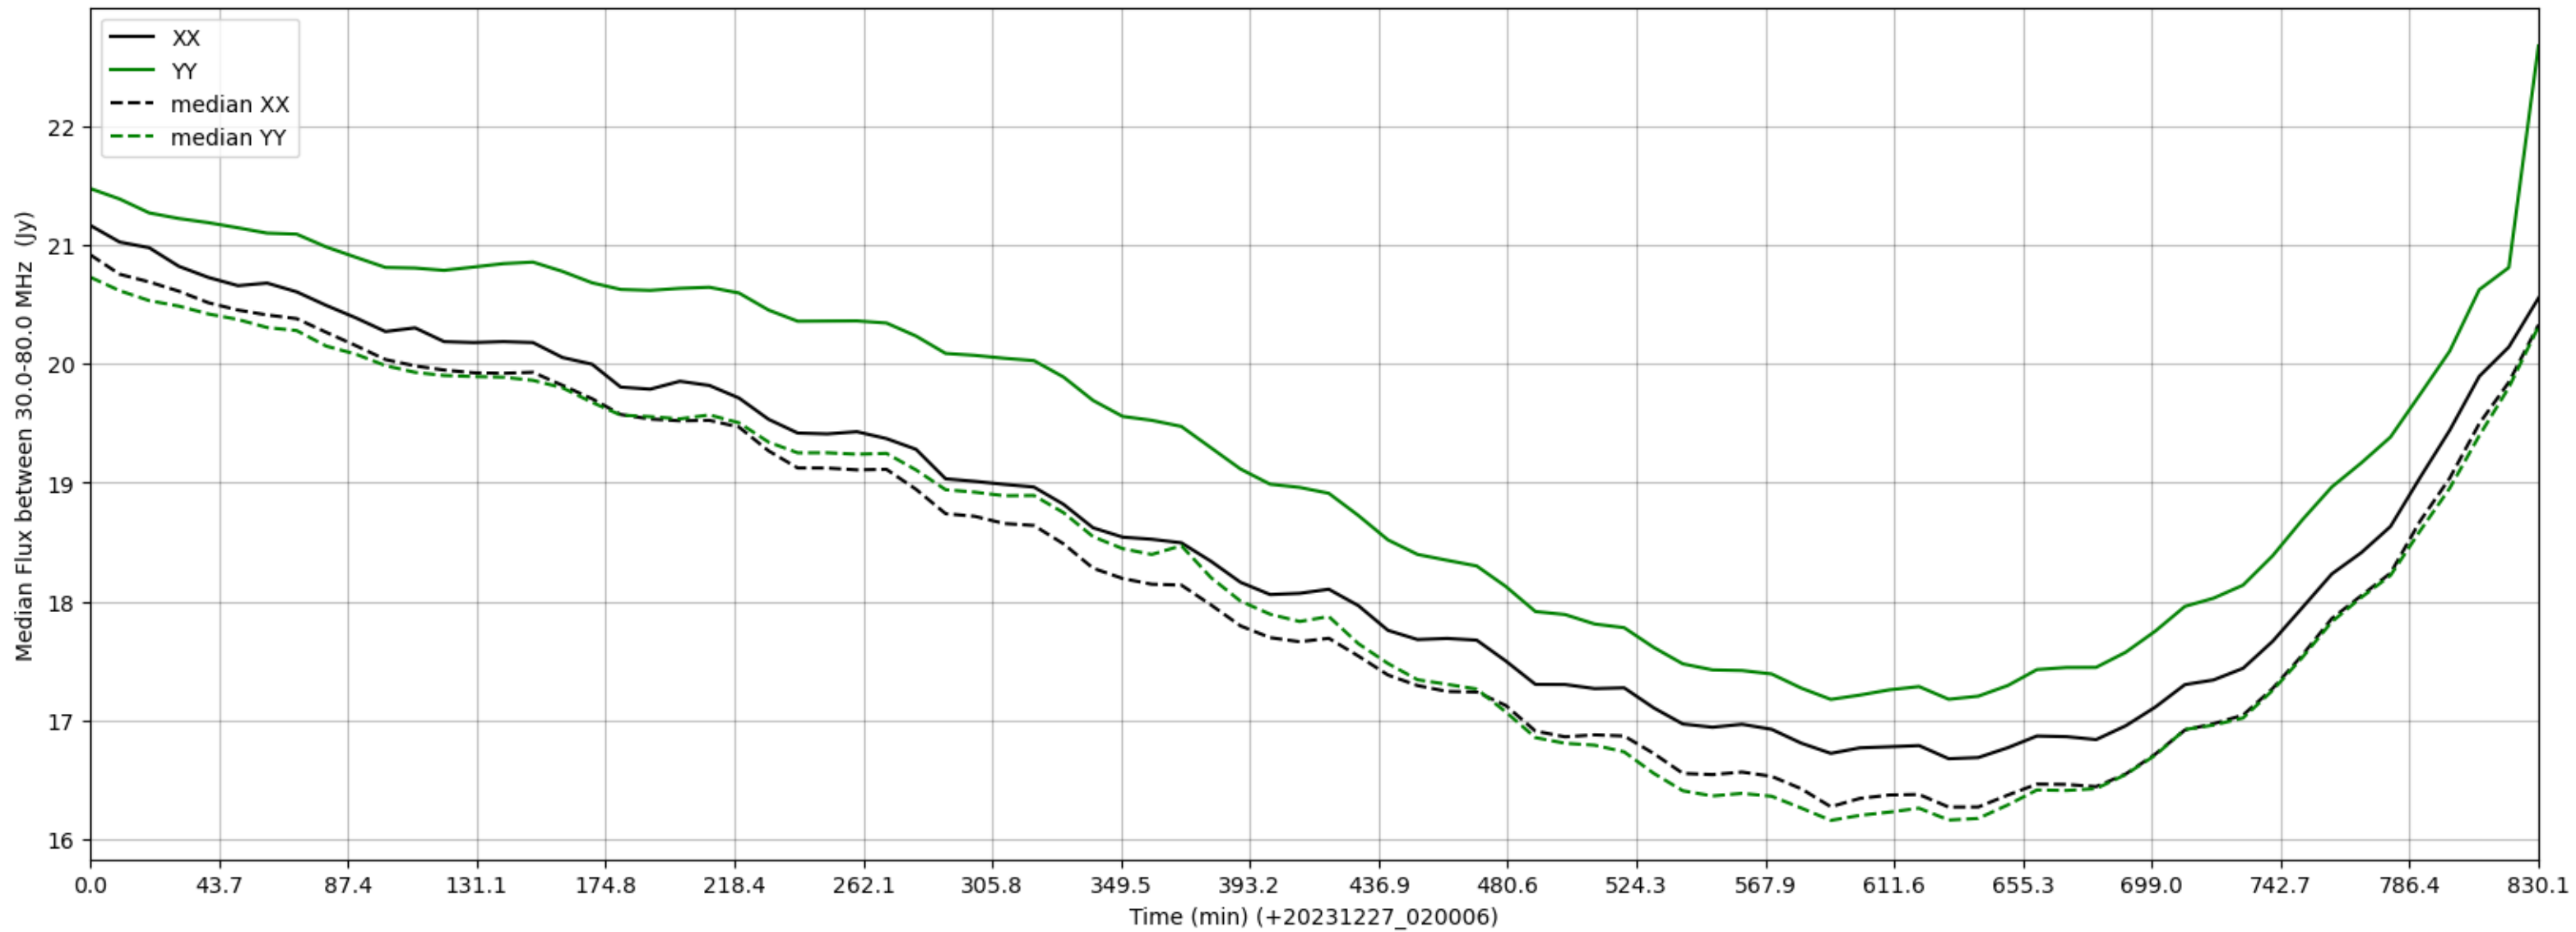

LWA265 - Correlator# 036 - XX FLAGS:Good - YY FLAGS:Good

LWA263 - Correlator# 037 - XX FLAGS:BadSpecShape - YY FLAGS:Good

LWA272 - Correlator# 038 - XX FLAGS:Good - YY FLAGS:Good

LWA270 - Correlator# 039 - XX FLAGS:Good - YY FLAGS:Good