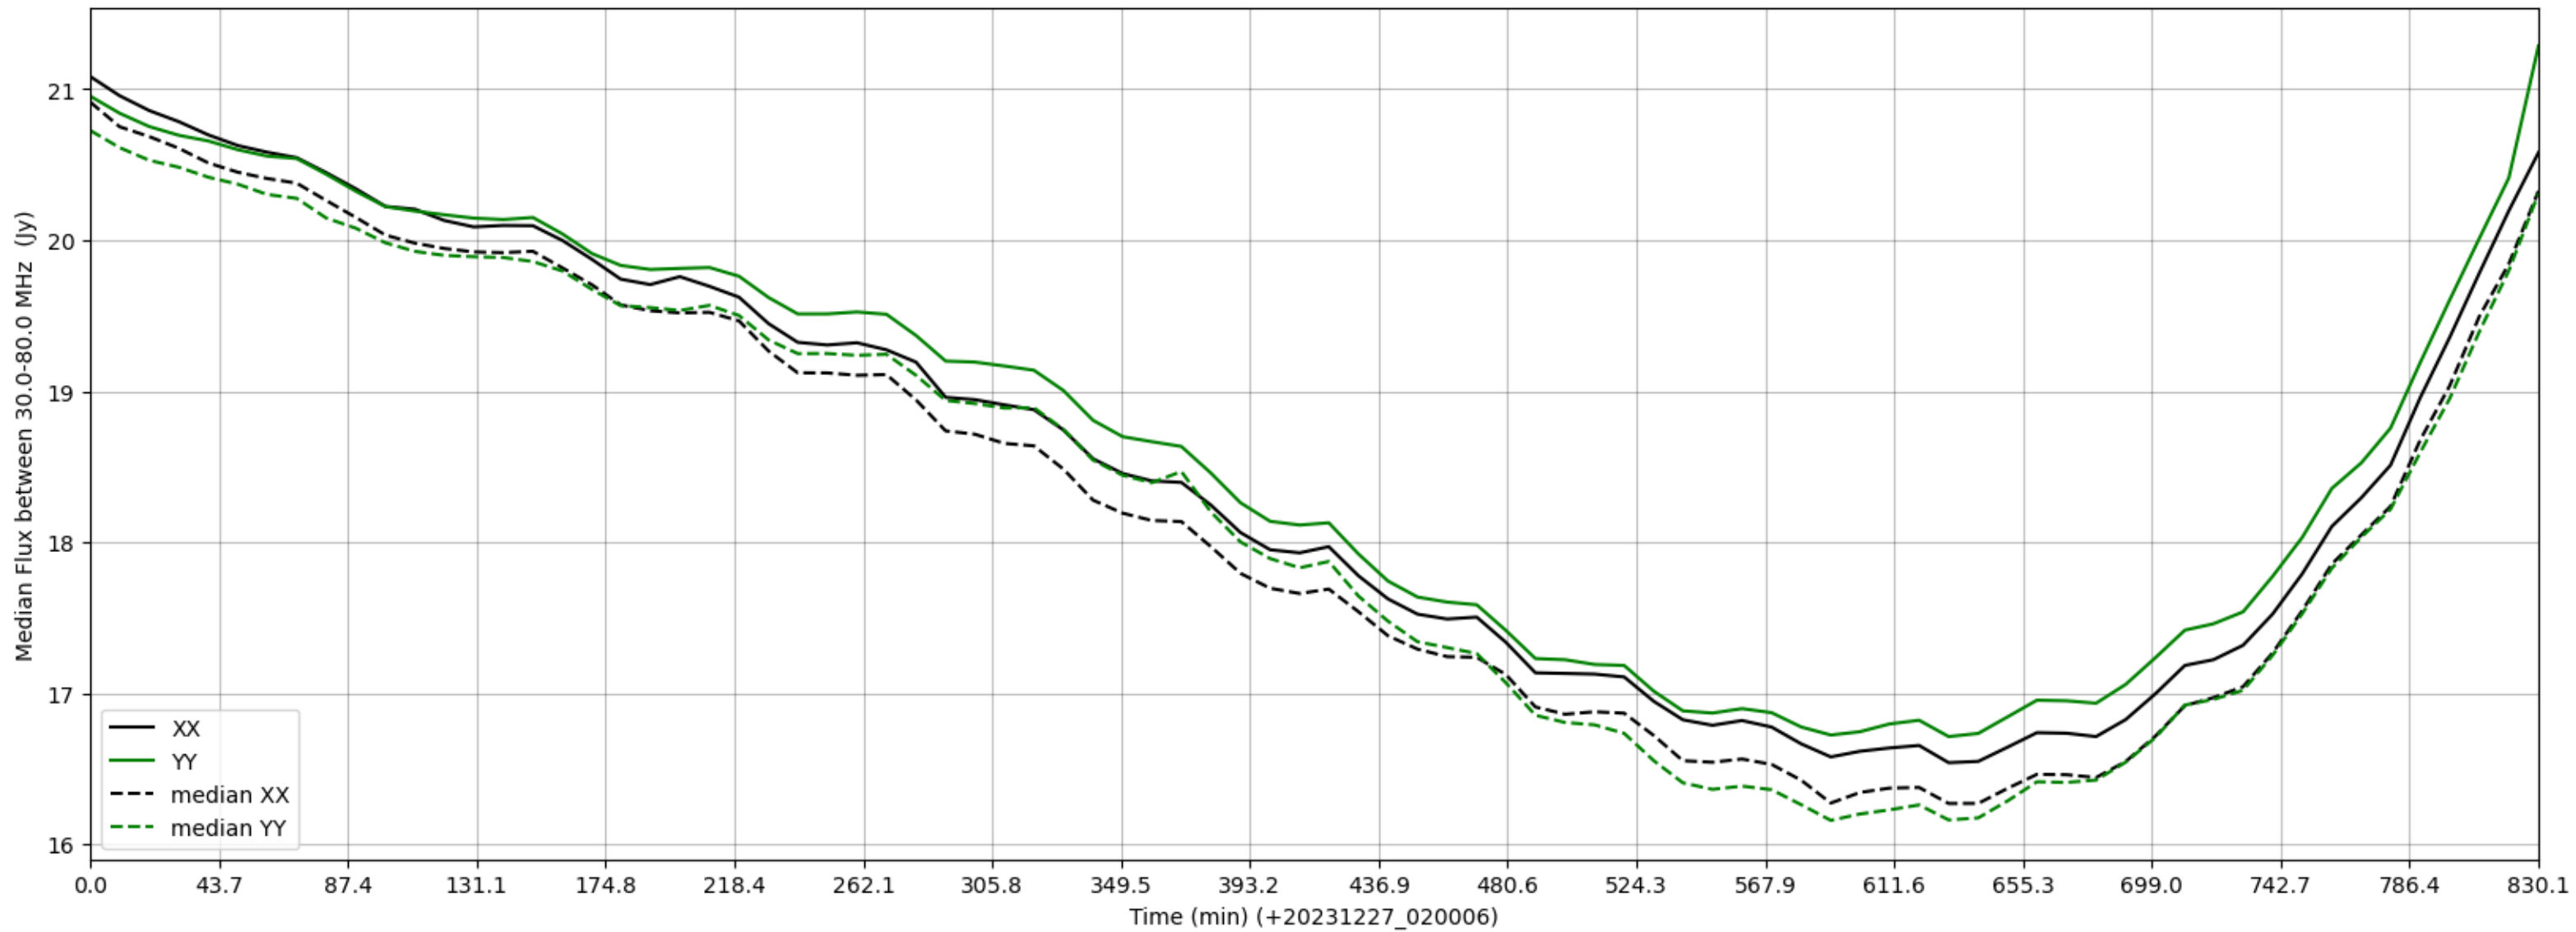

LWA055 - Correlator# 121 - XX FLAGS:Good - YY FLAGS:Good

LWA084 - Correlator# 120 - XX FLAGS:Good - YY FLAGS:Good