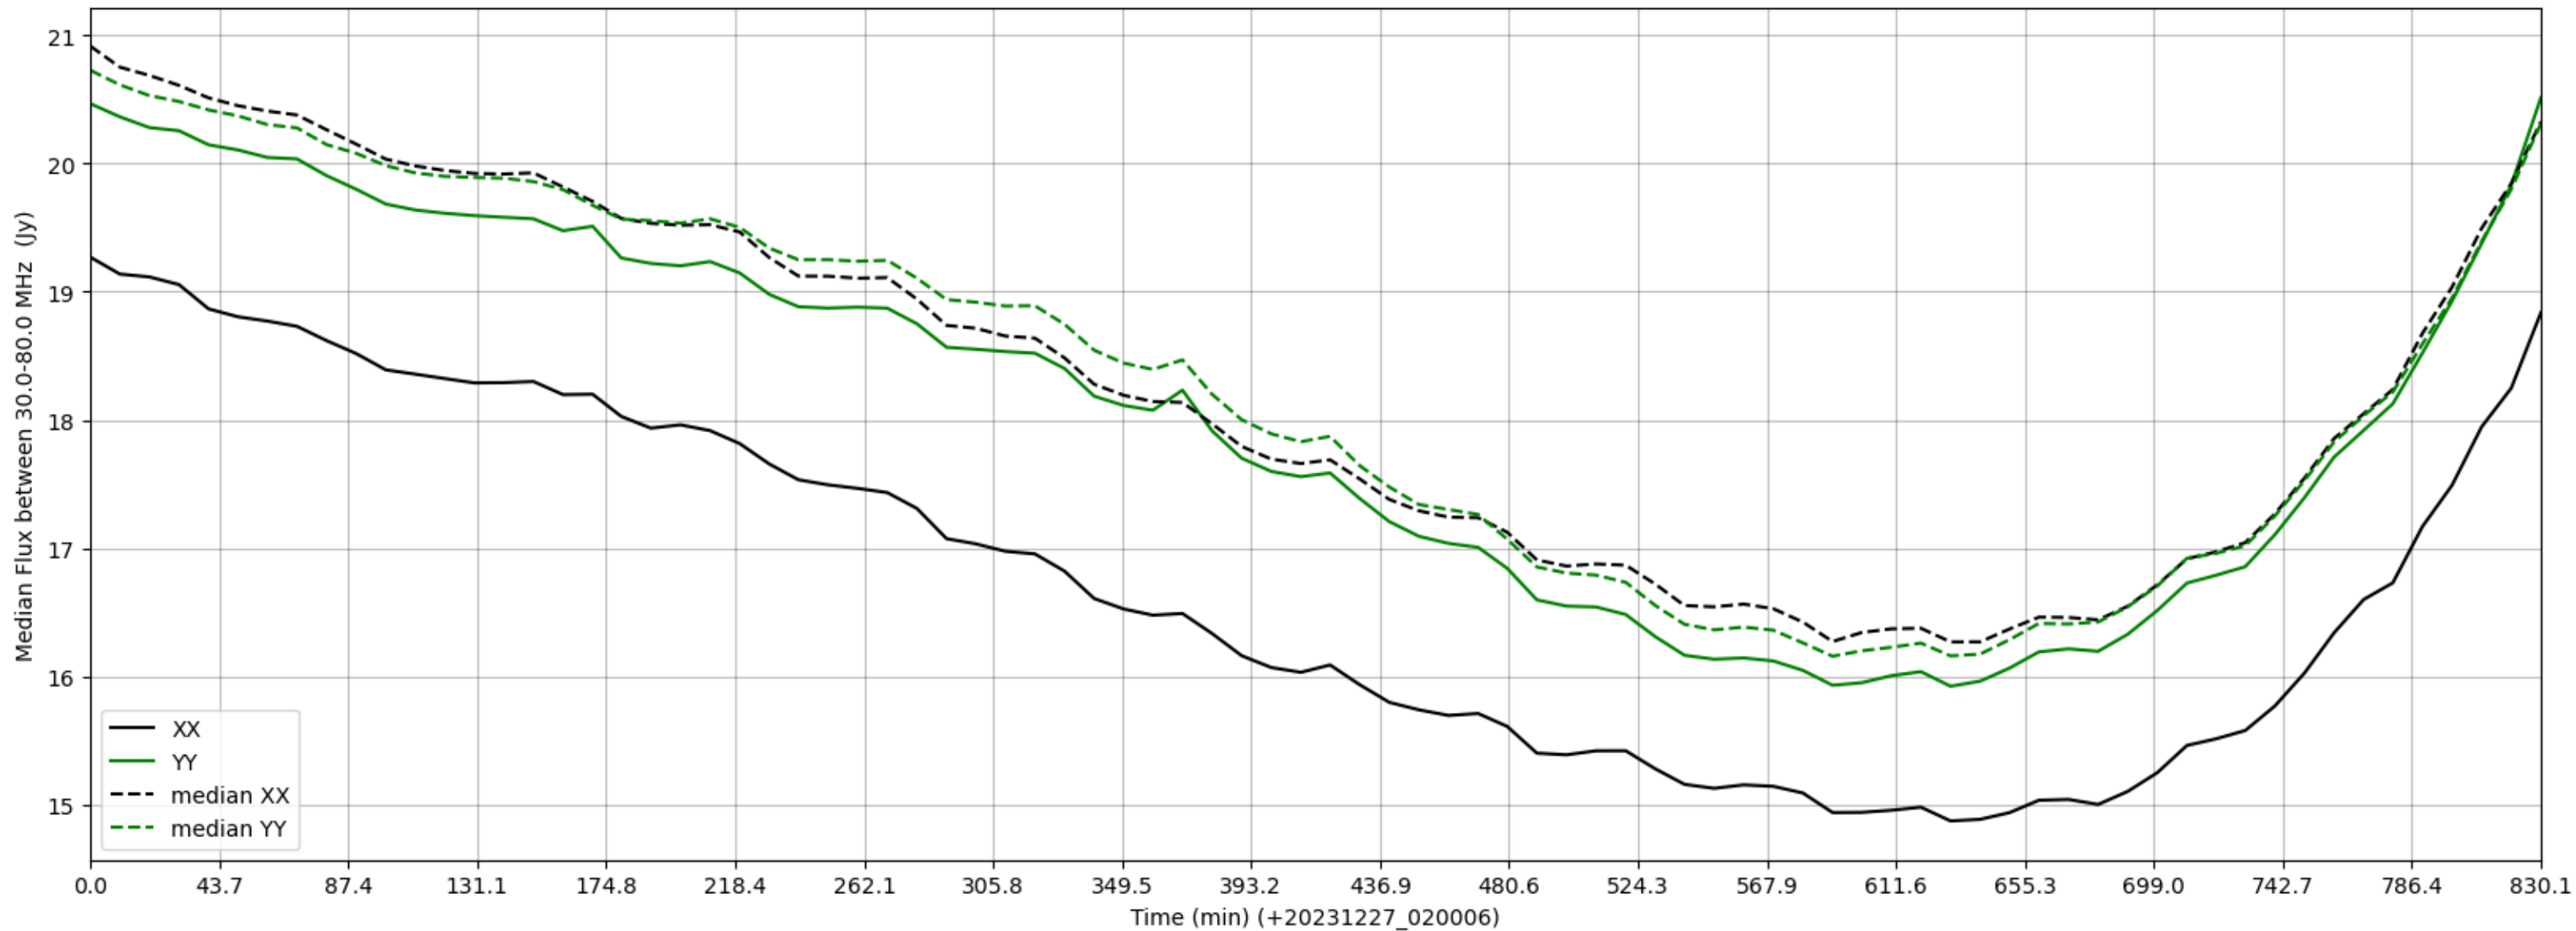

LWA214 - Correlator# 328 - XX FLAGS:Good - YY FLAGS:Good

LWA213 - Correlator# 329 - XX FLAGS:Good - YY FLAGS:Good

LWA243 - Correlator# 330 - XX FLAGS:Good - YY FLAGS:Good

LWA215 - Correlator# 331 - XX FLAGS:Good - YY FLAGS:Good