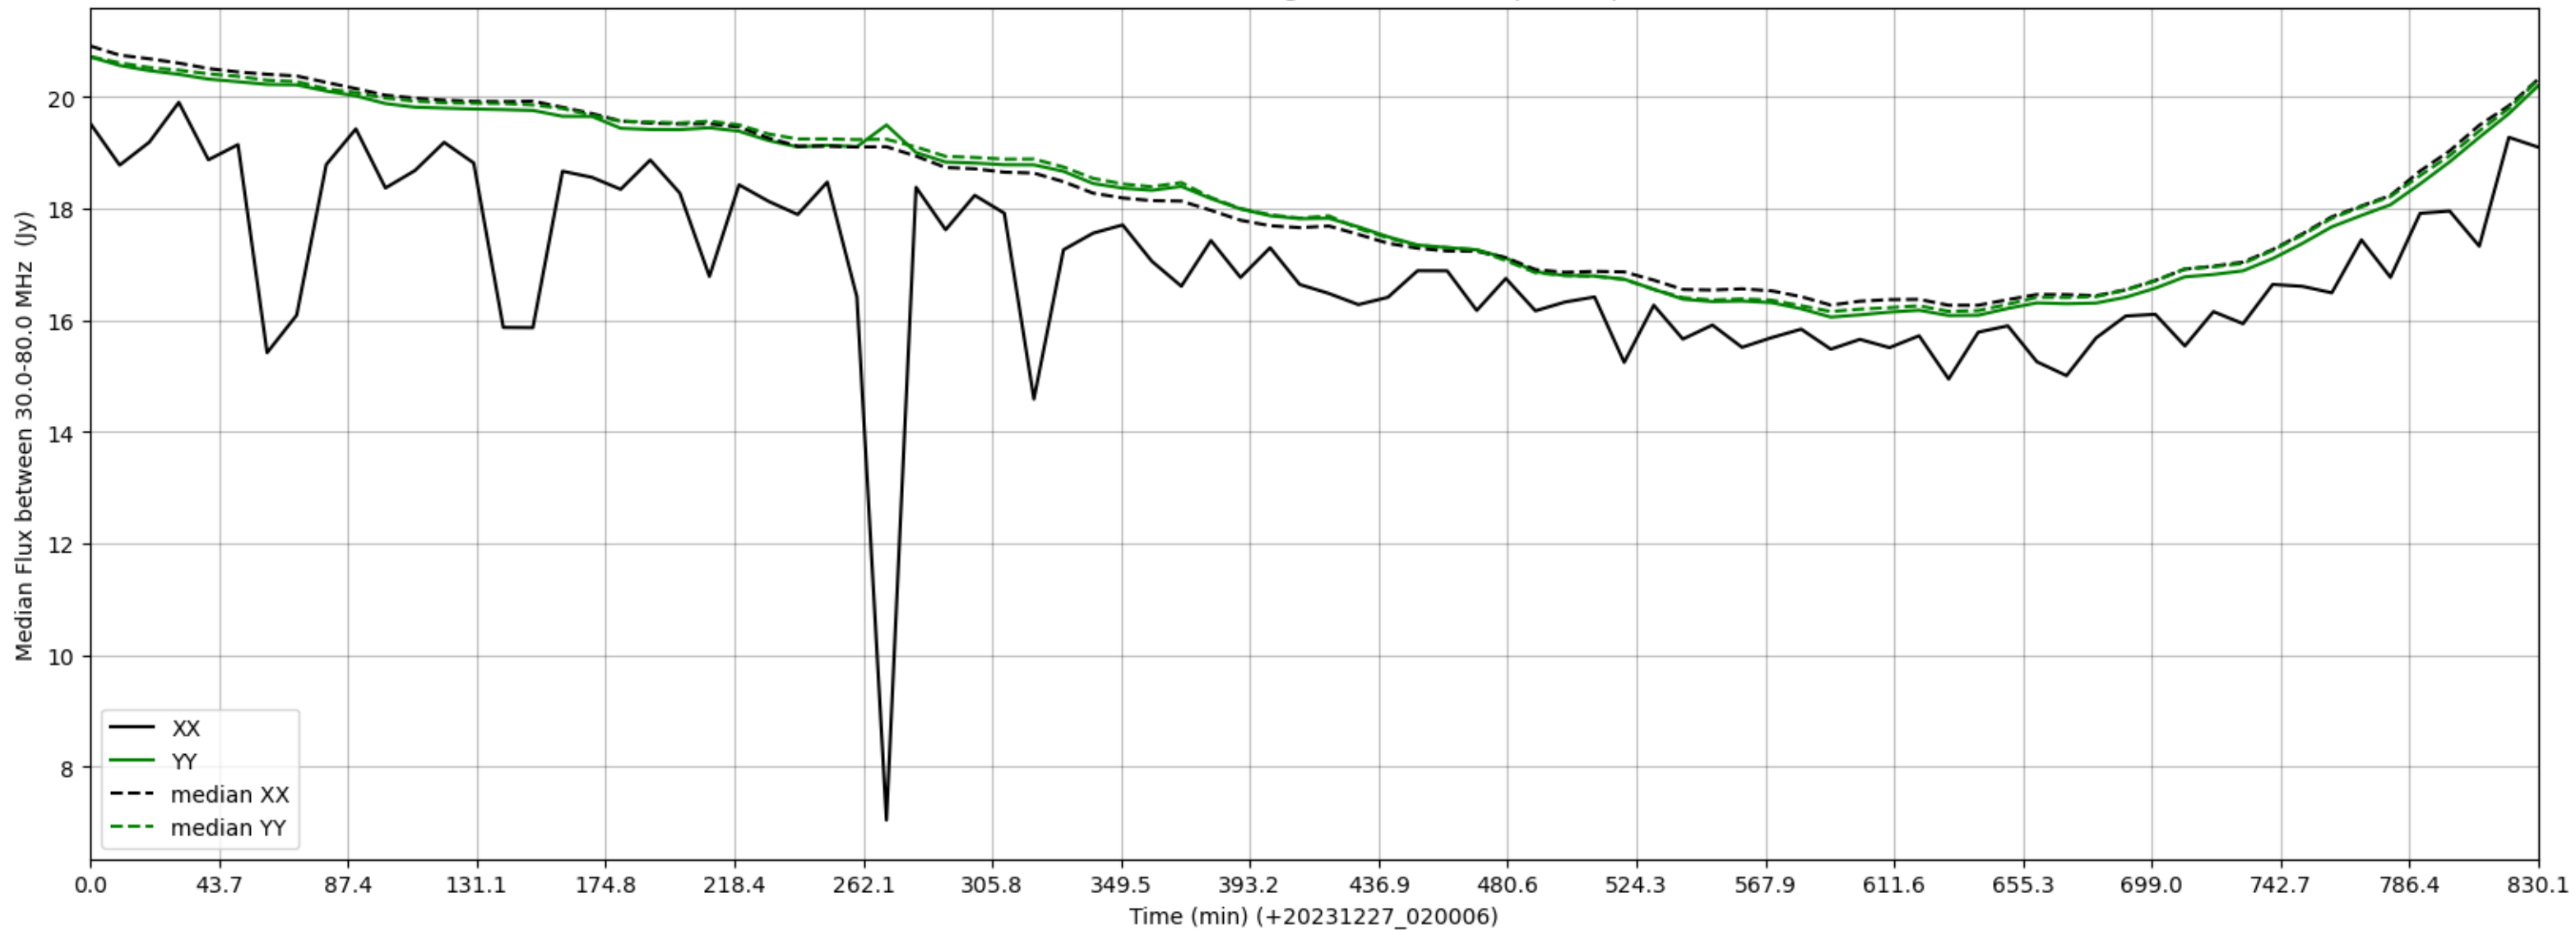

LWA104 - Correlator# 179 - XX FLAGS:Good - YY FLAGS:Good

LWA105 - Correlator# 178 - XX FLAGS:HighTimeVar+BadSpecShape - YY FLAGS:Good