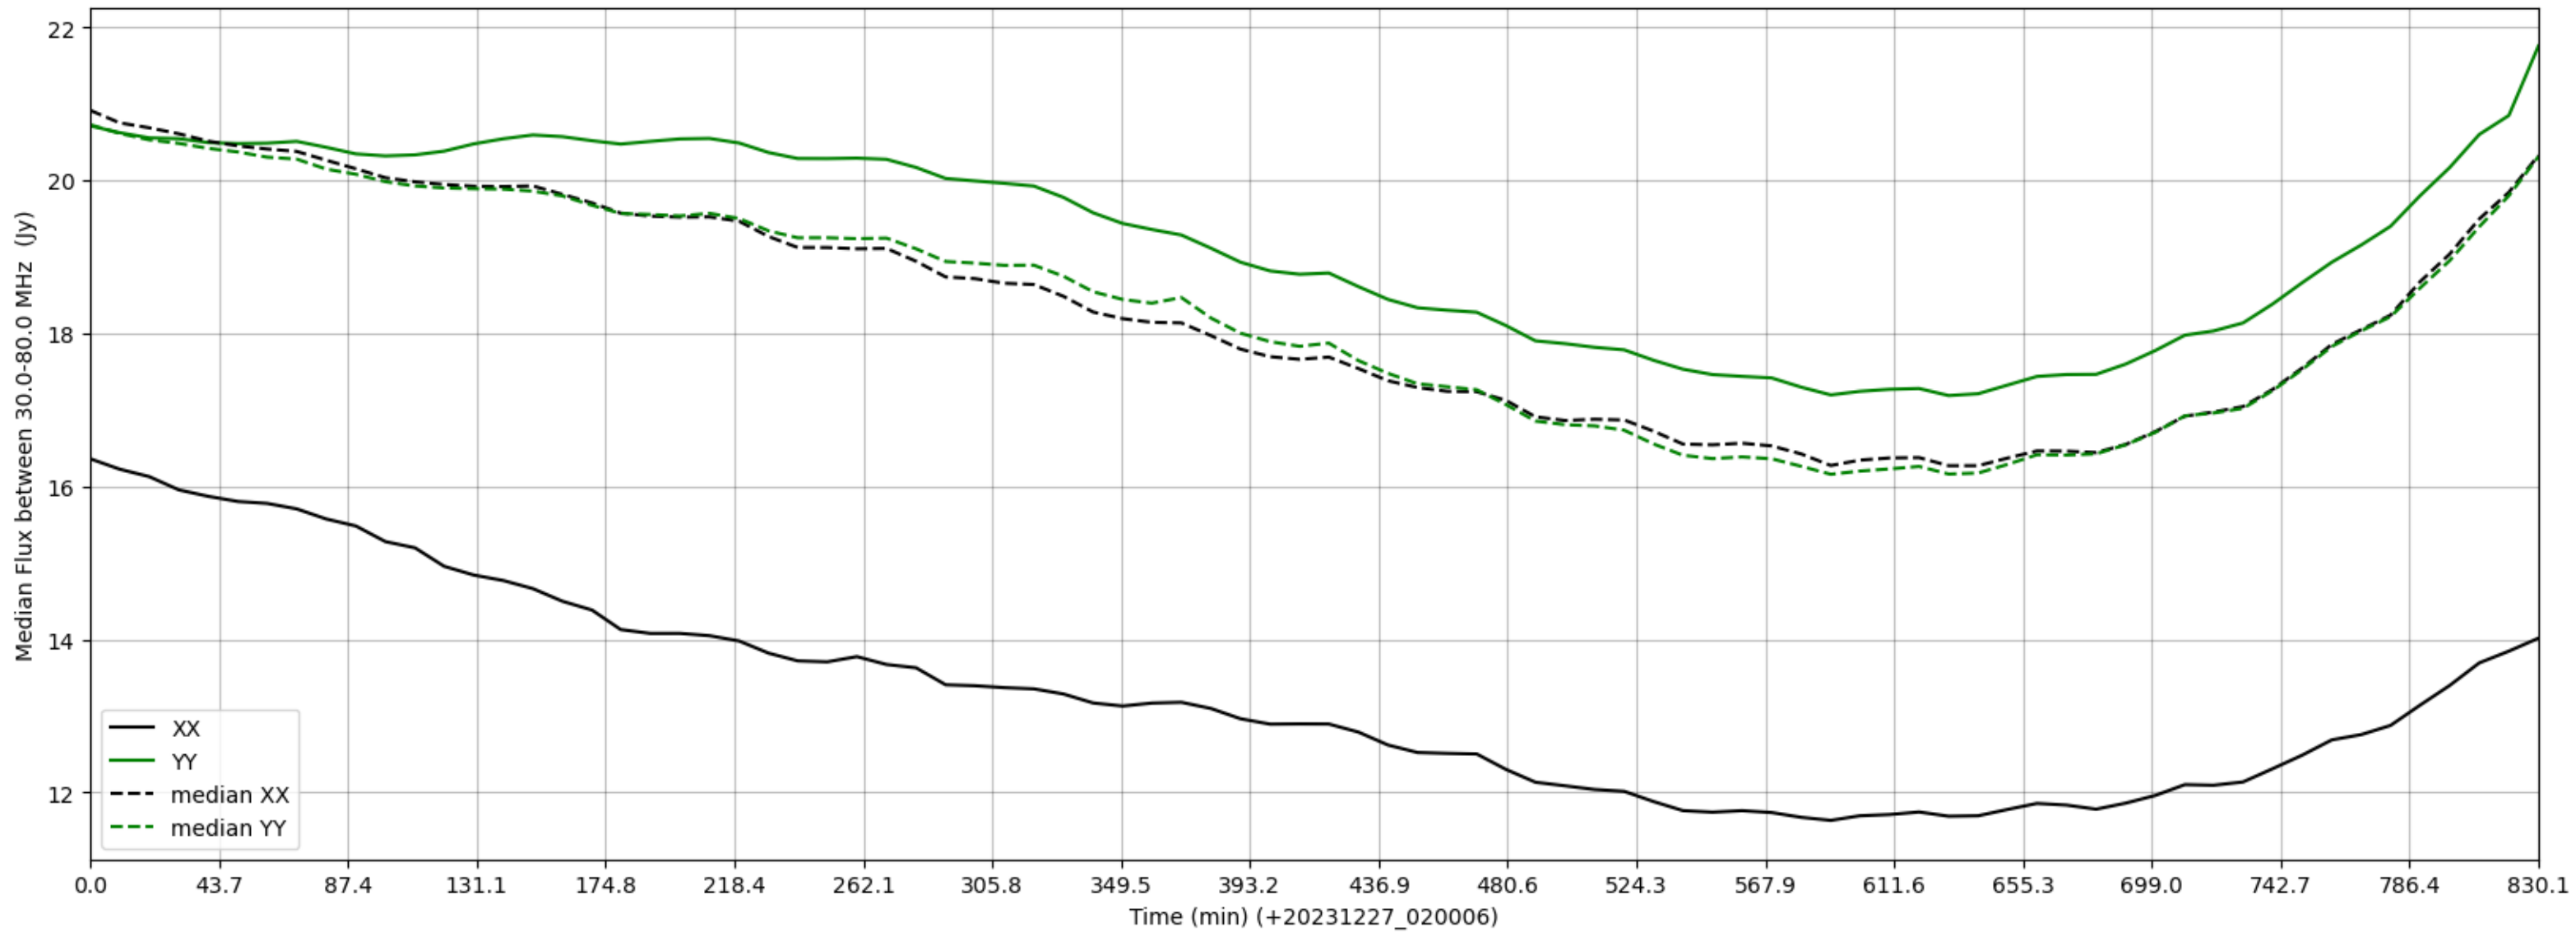

LWA306 - Correlator# 053 - XX FLAGS:Good - YY FLAGS:Good

LWA317 - Correlator# 052 - XX FLAGS:Good - YY FLAGS:Good