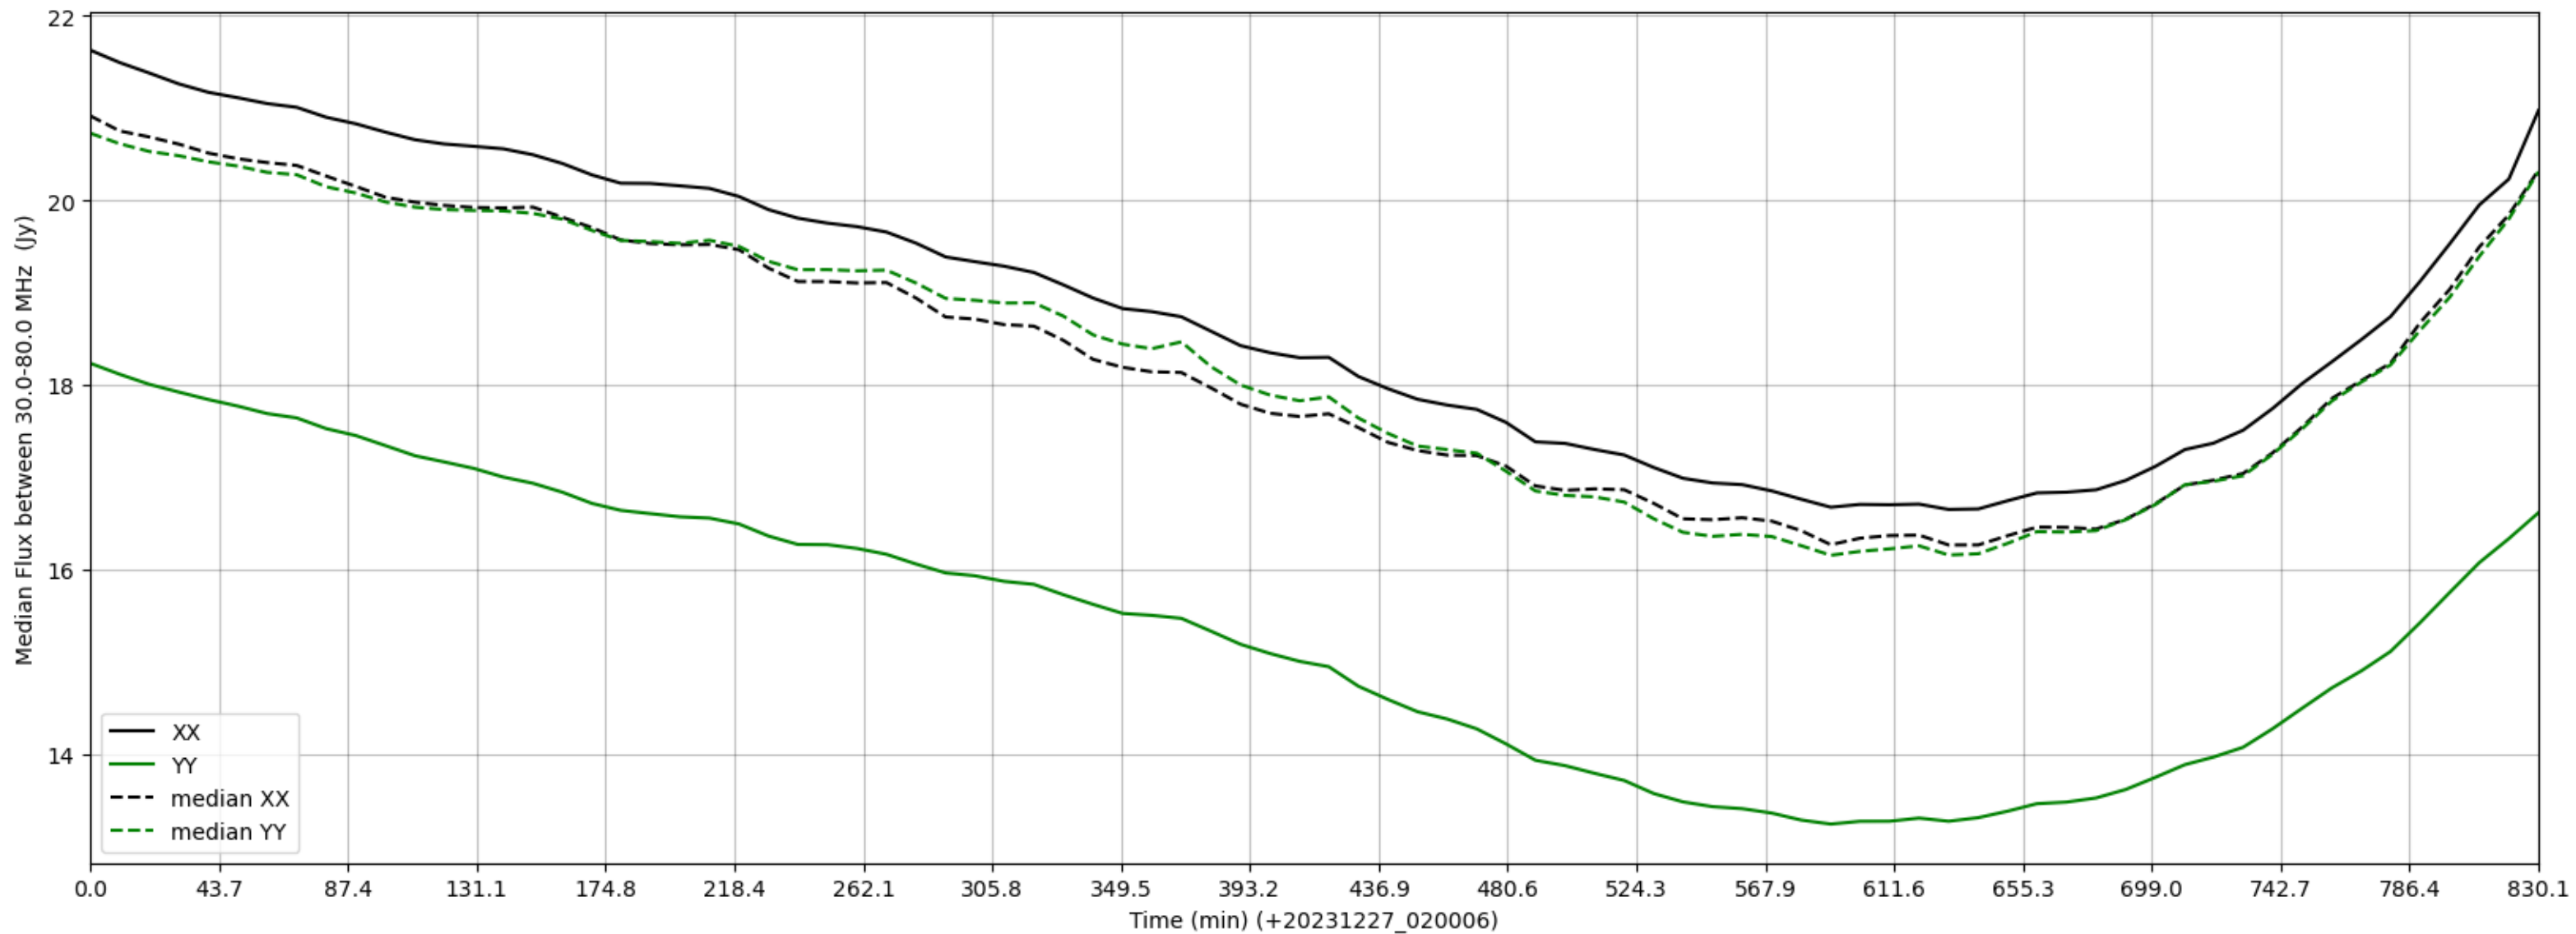

LWA177 - Correlator# 320 - XX FLAGS:Good - YY FLAGS:Good

LWA350 - Correlator# 319 - XX FLAGS:Good - YY FLAGS:Good