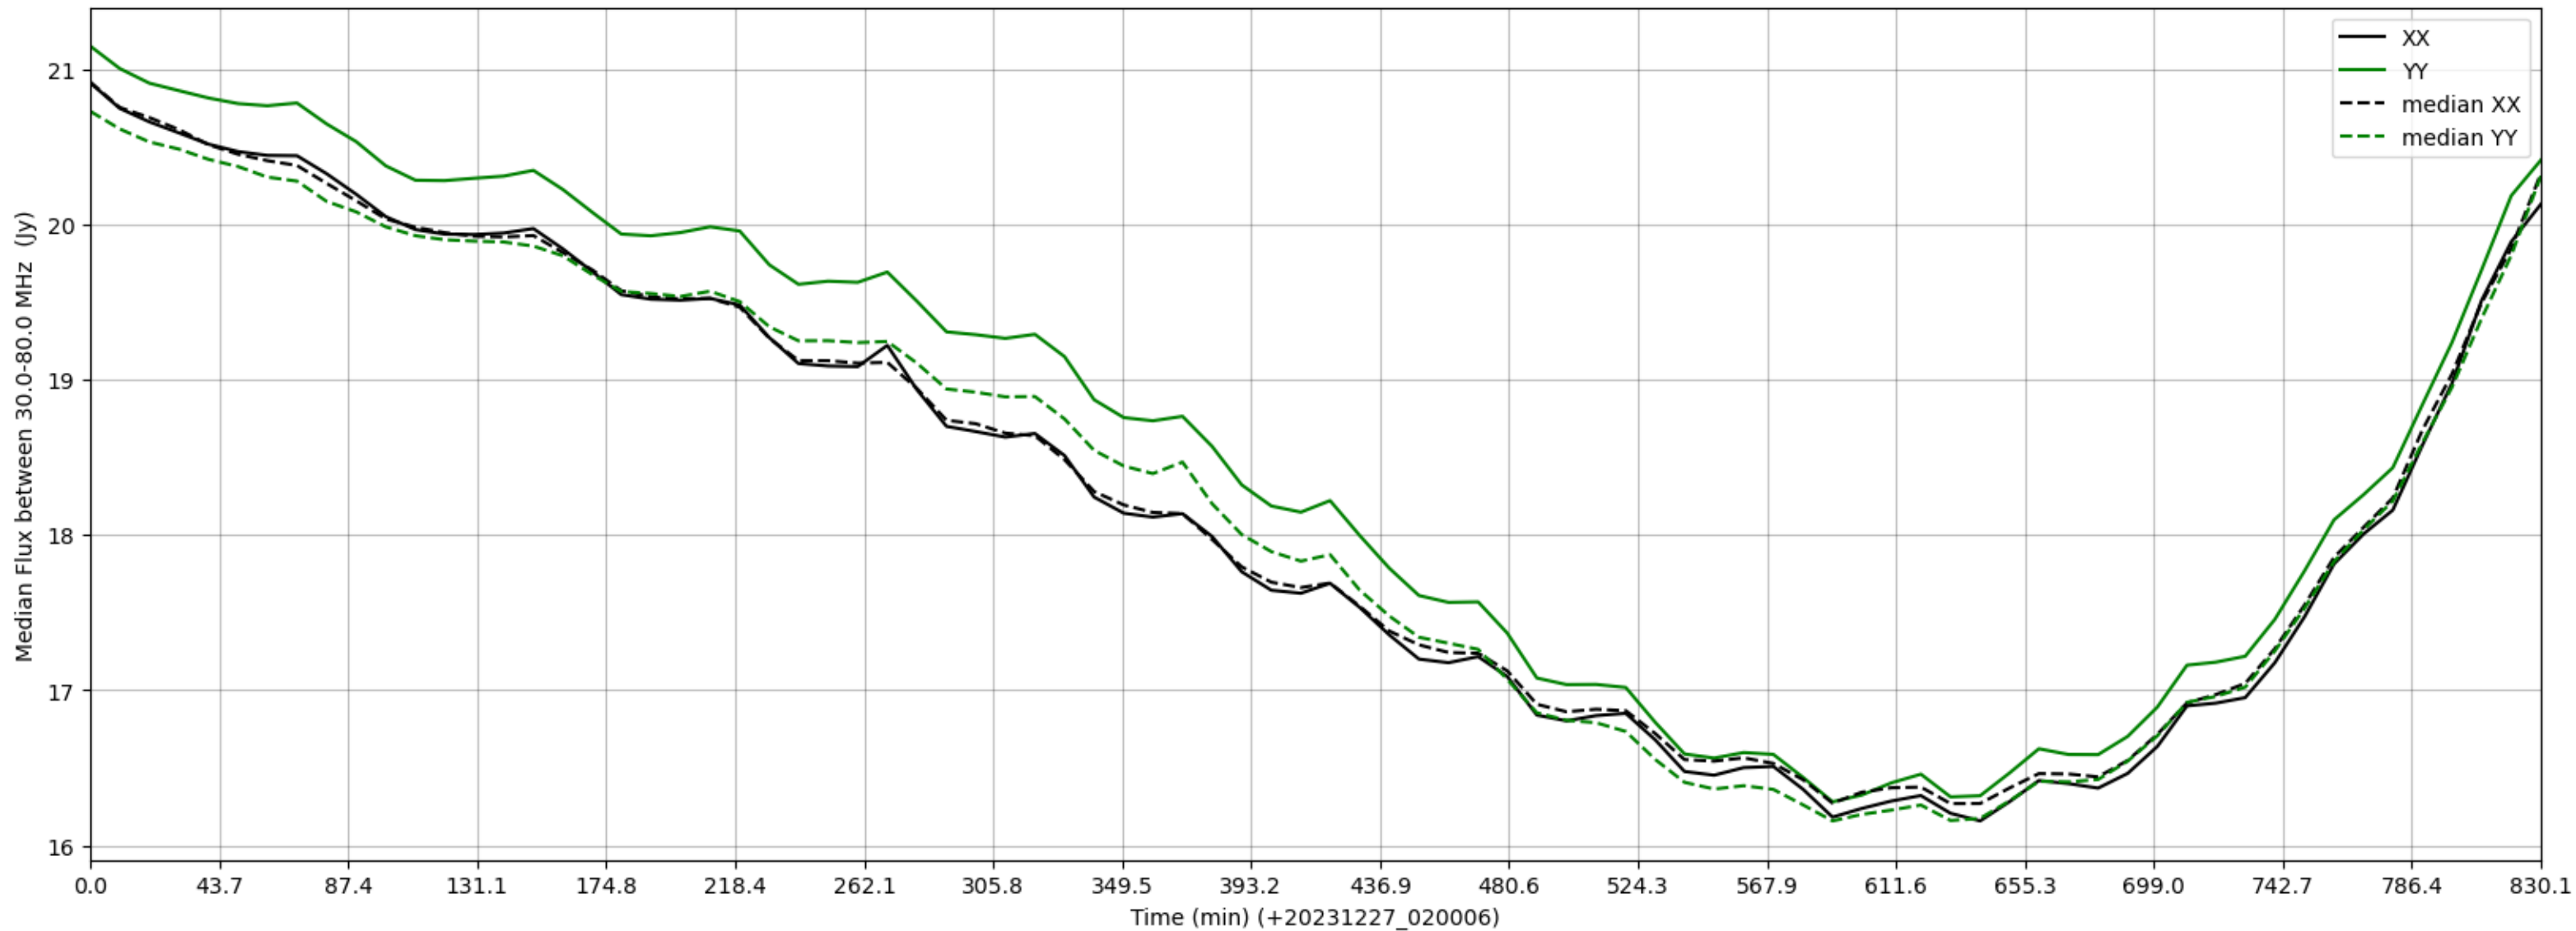

LWA033 - Correlator# 161 - XX FLAGS:Good - YY FLAGS:Good

LWA035 - Correlator# 160 - XX FLAGS:Good - YY FLAGS:Good