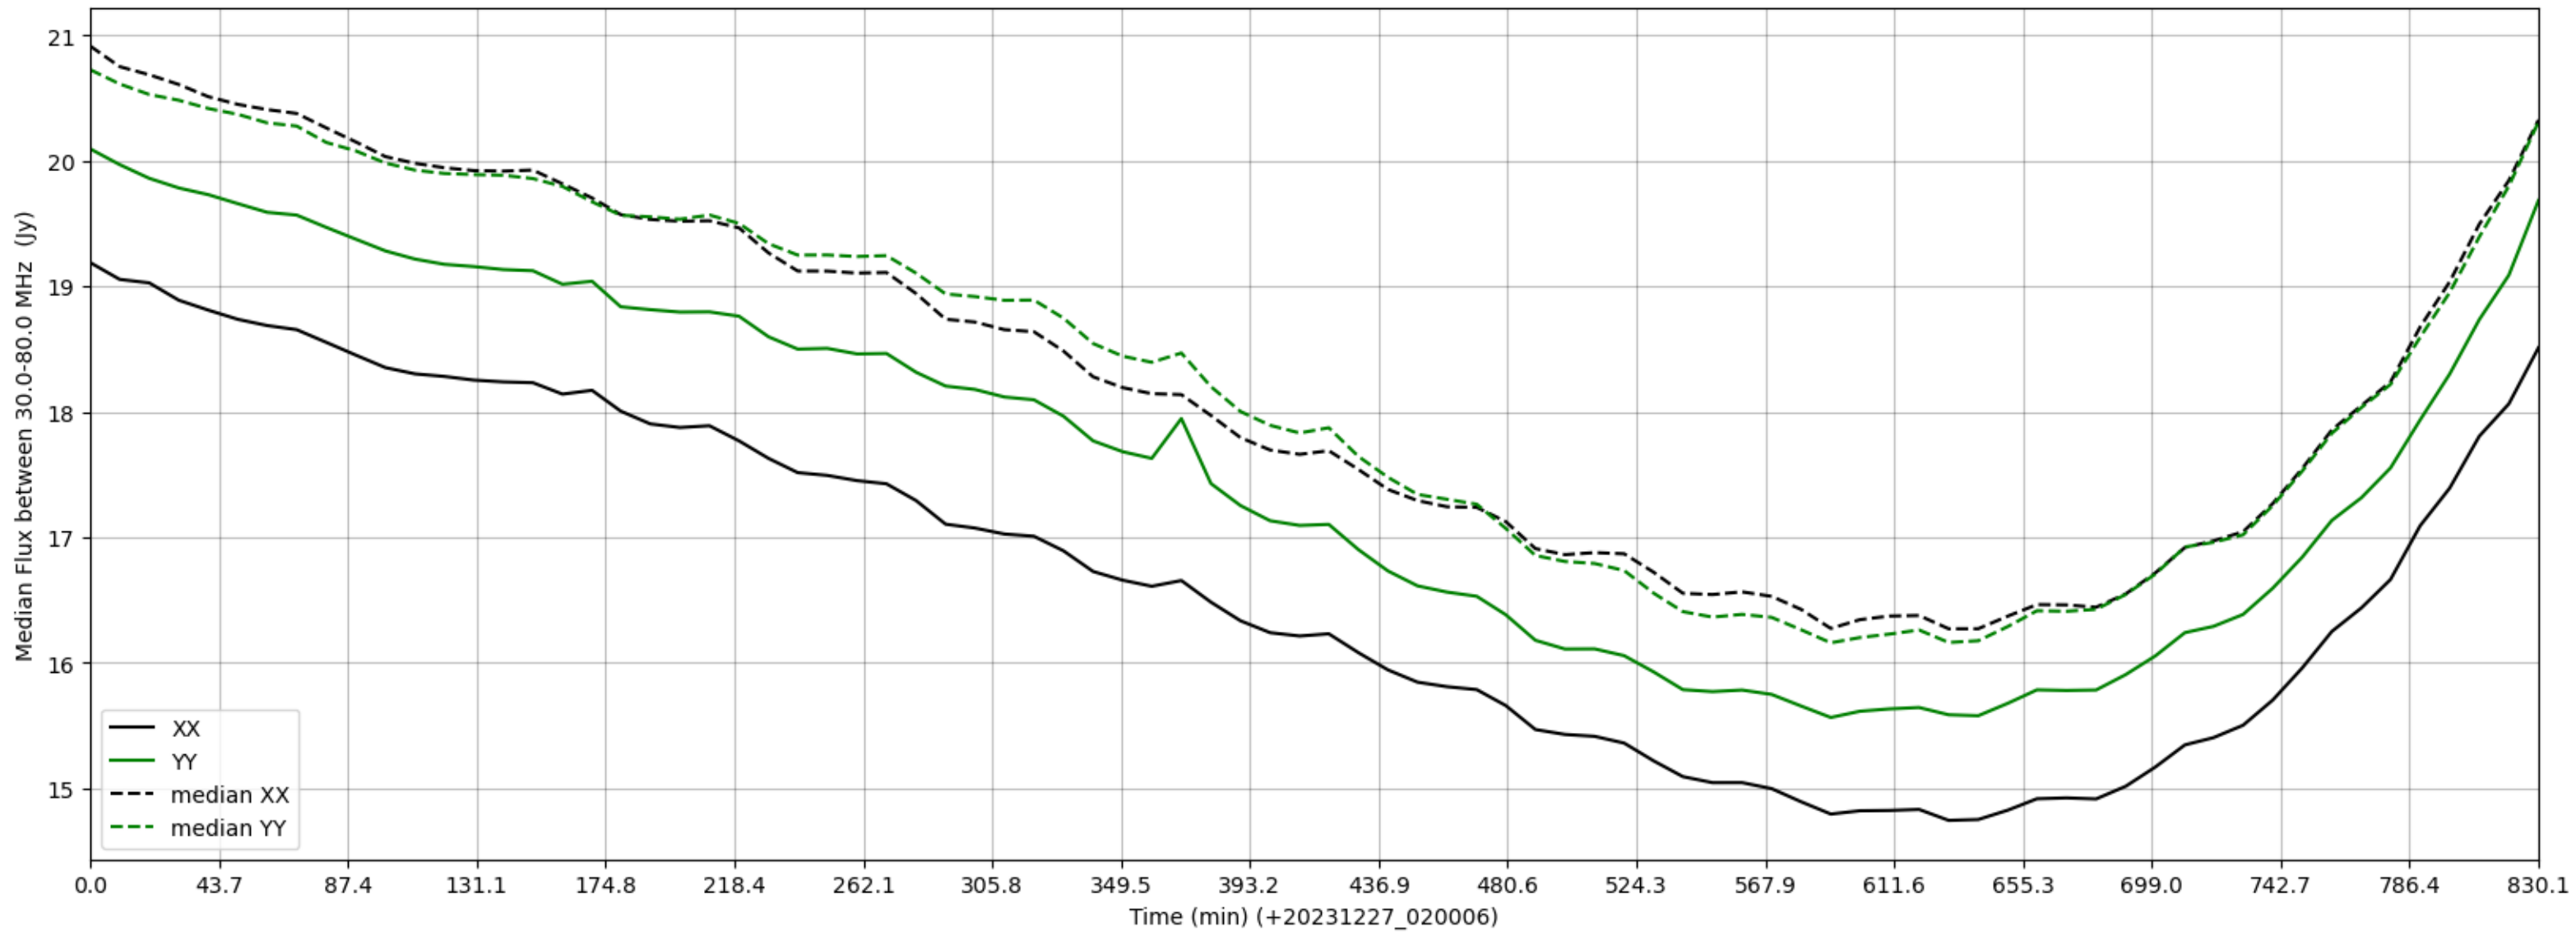

LWA160 - Correlator# 239 - XX FLAGS:Good - YY FLAGS:Good

LWA182 - Correlator# 238 - XX FLAGS:Good - YY FLAGS:Good