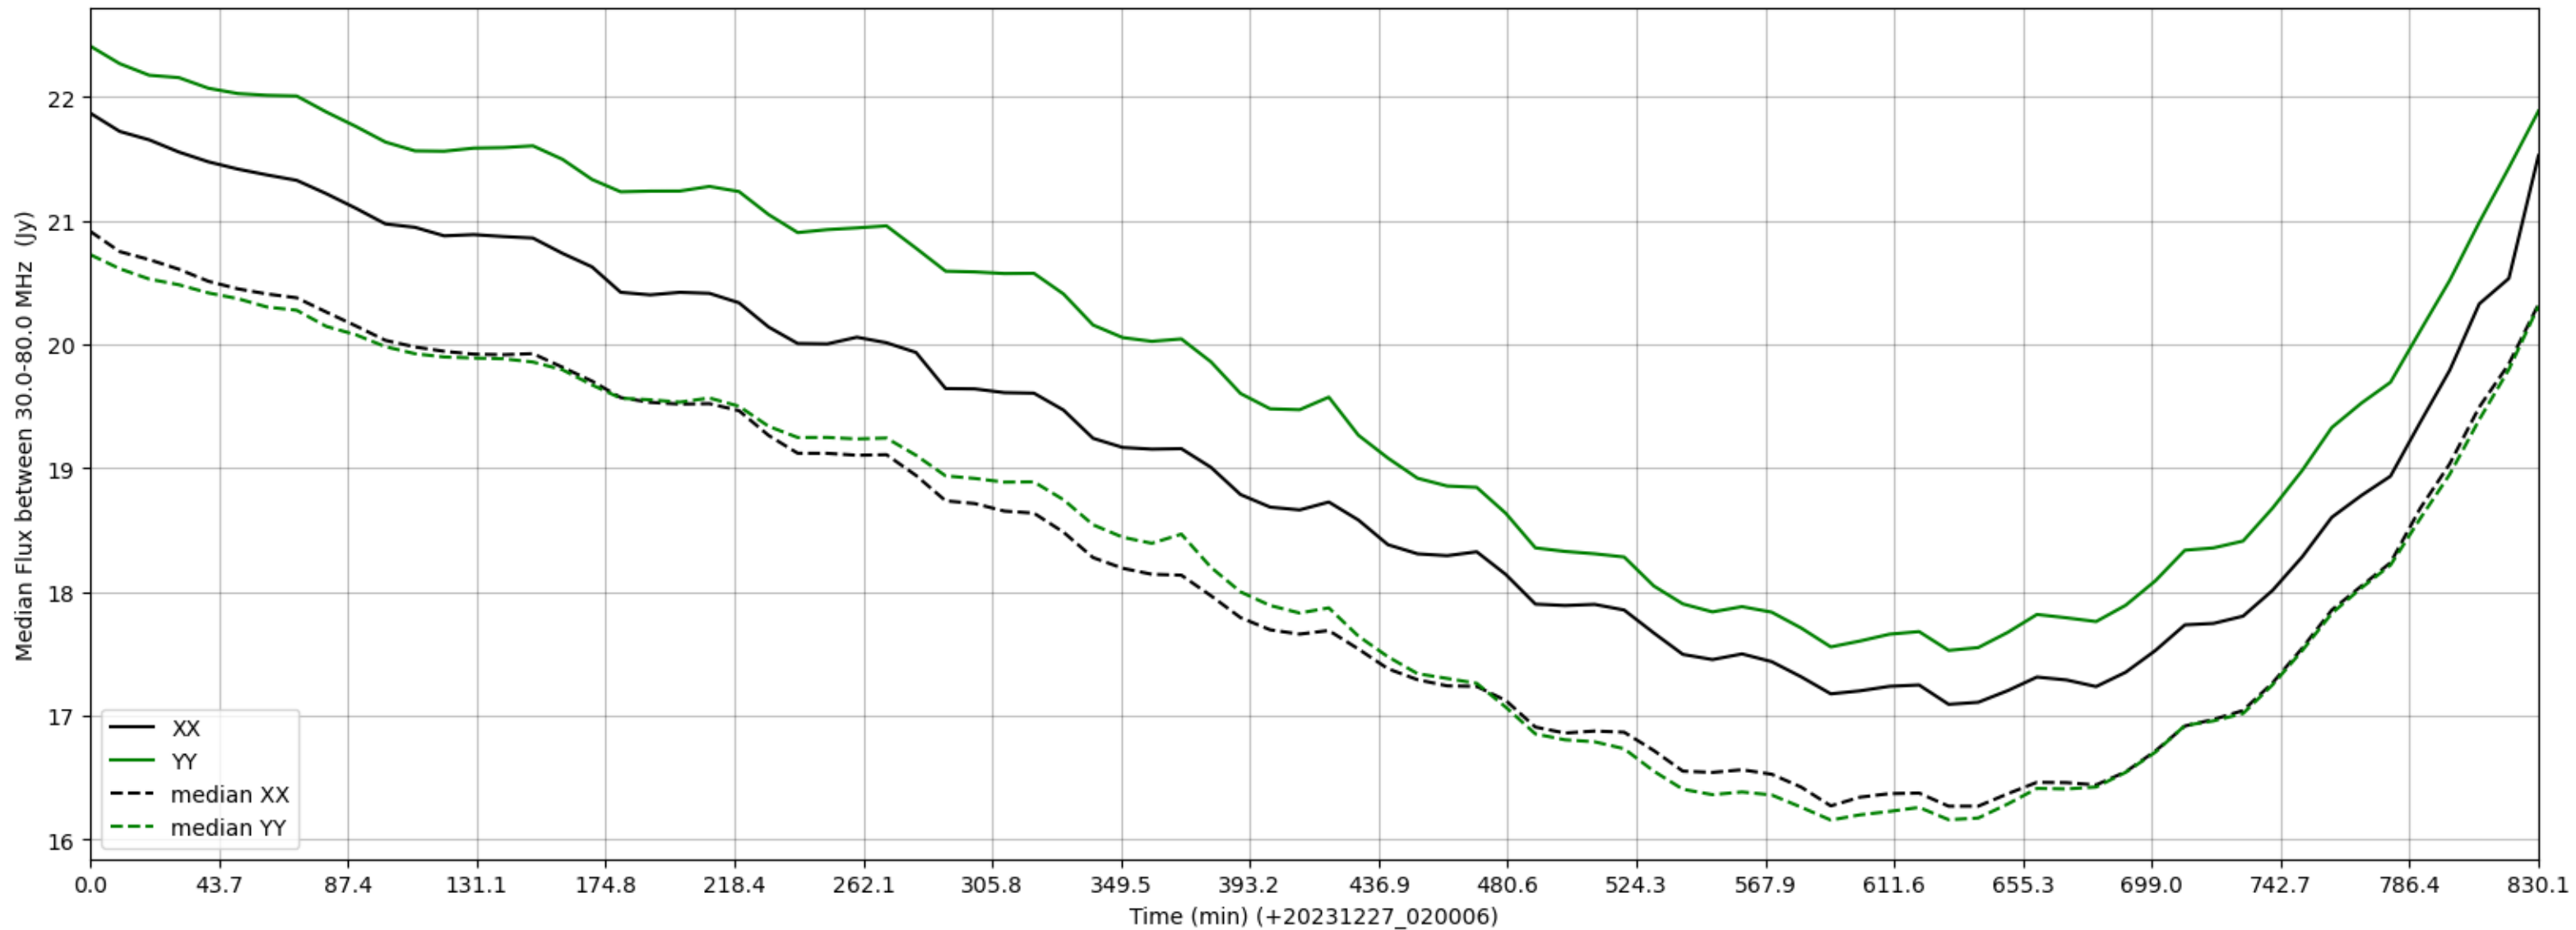

LWA162 - Correlator# 265 - XX FLAGS:Good - YY FLAGS:Good

LWA163 - Correlator# 264 - XX FLAGS:Good - YY FLAGS:Good