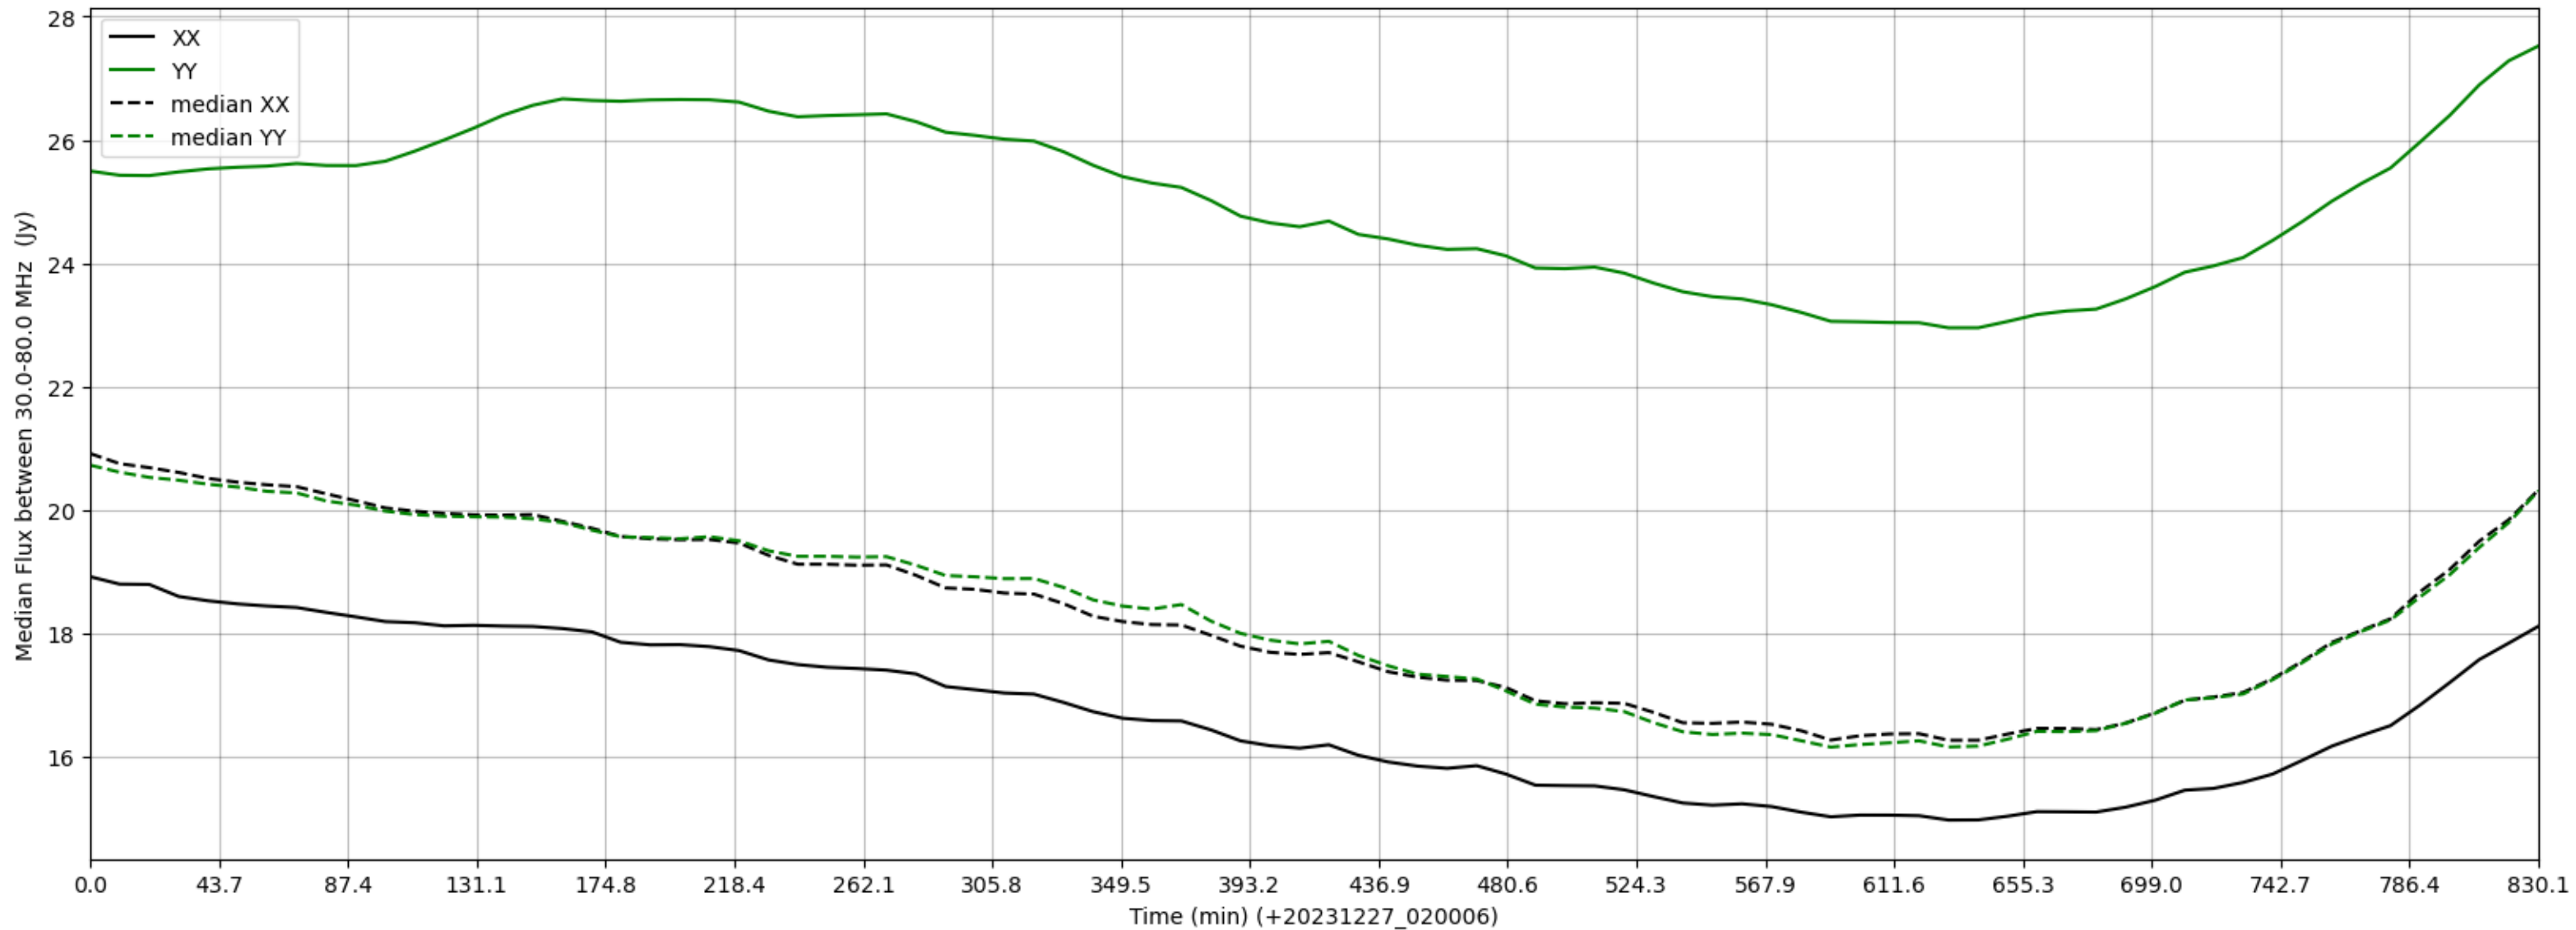

LWA365 - Correlator# 126 - XX FLAGS:LowFlux - YY FLAGS:LowFlux

LWA331 - Correlator# 125 - XX FLAGS:Good - YY FLAGS:Good