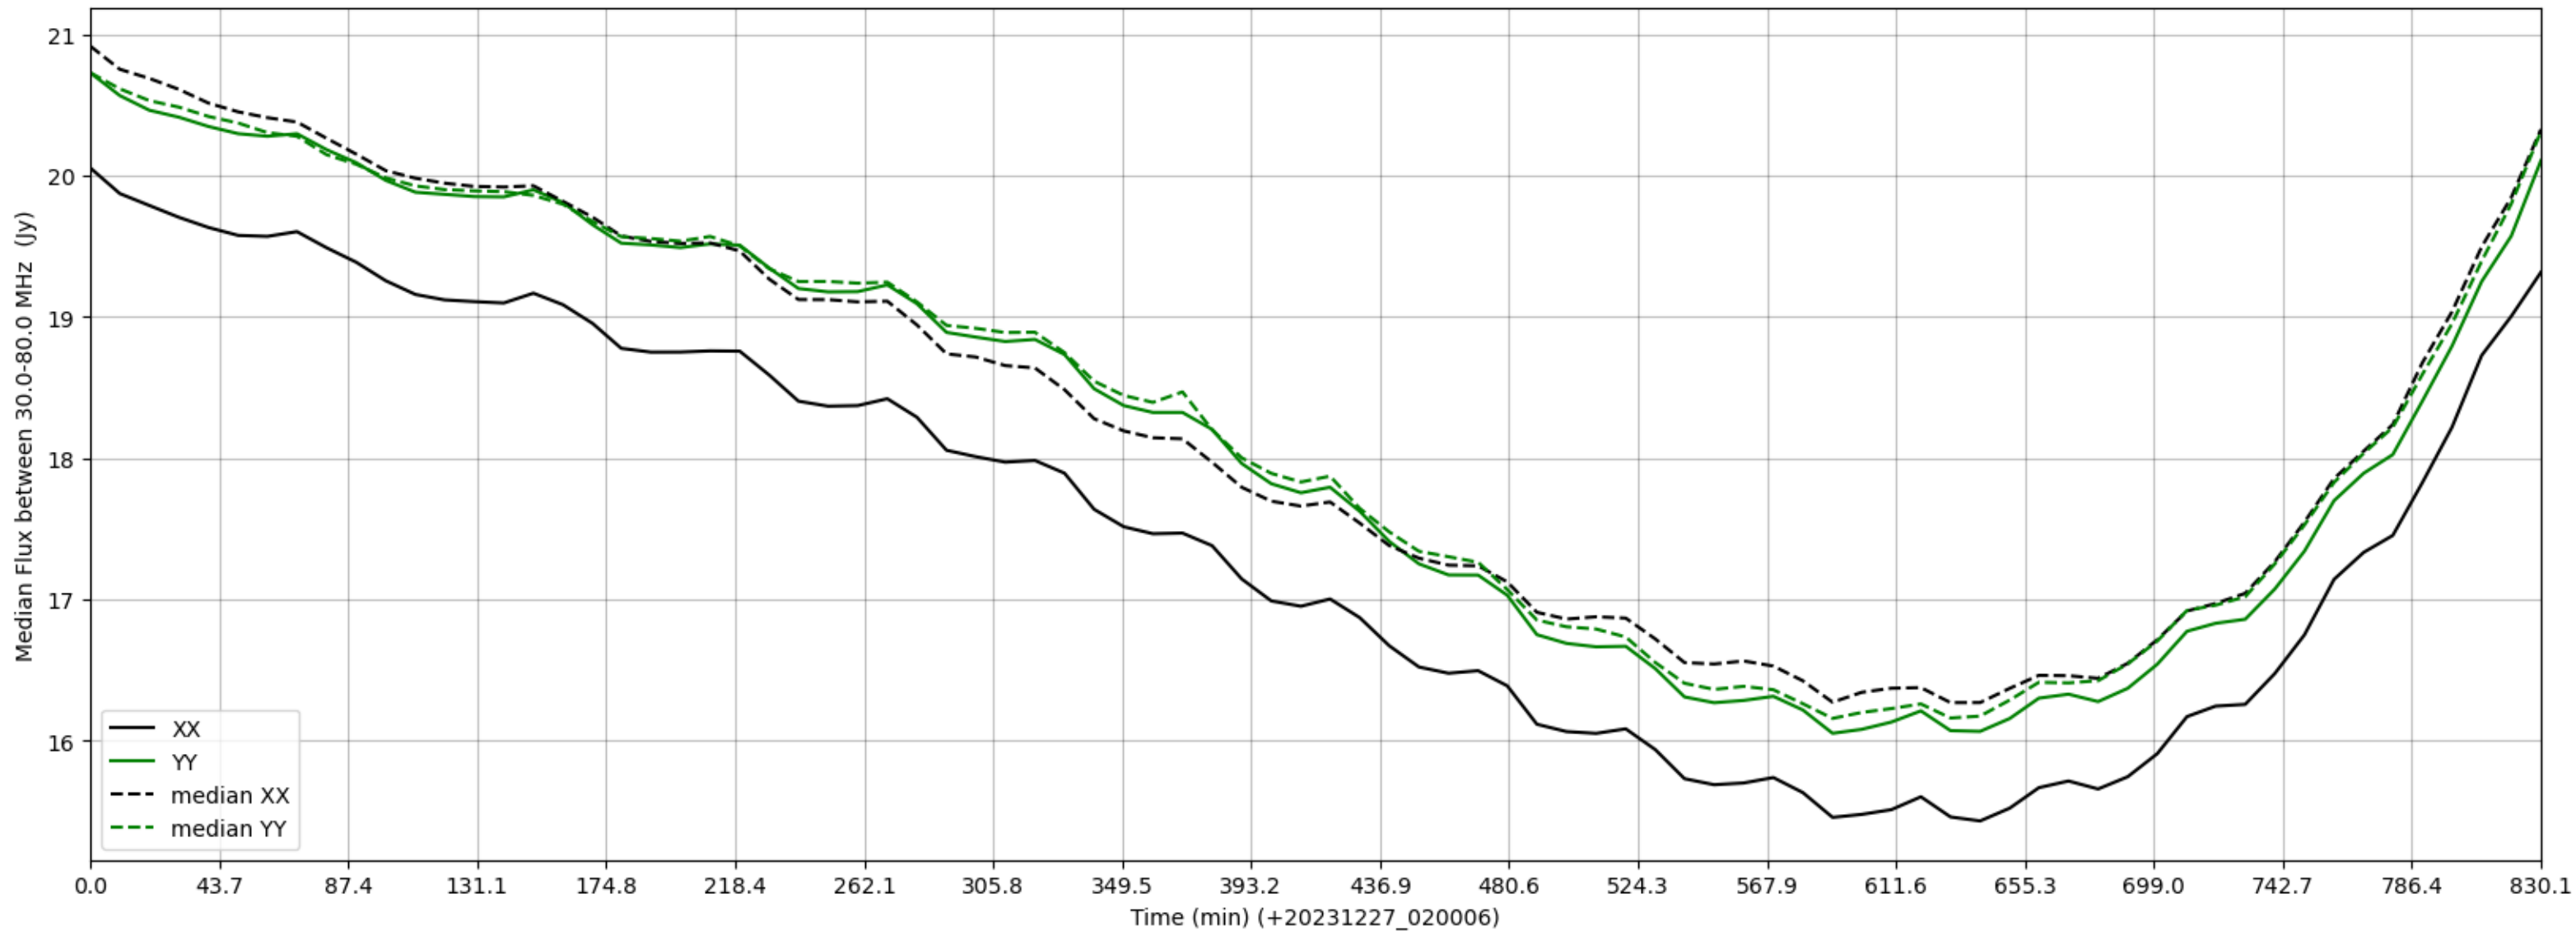

LWA261 - Correlator# 346 - XX FLAGS:Good - YY FLAGS:Good

LWA250 - Correlator# 345 - XX FLAGS:Good - YY FLAGS:Good