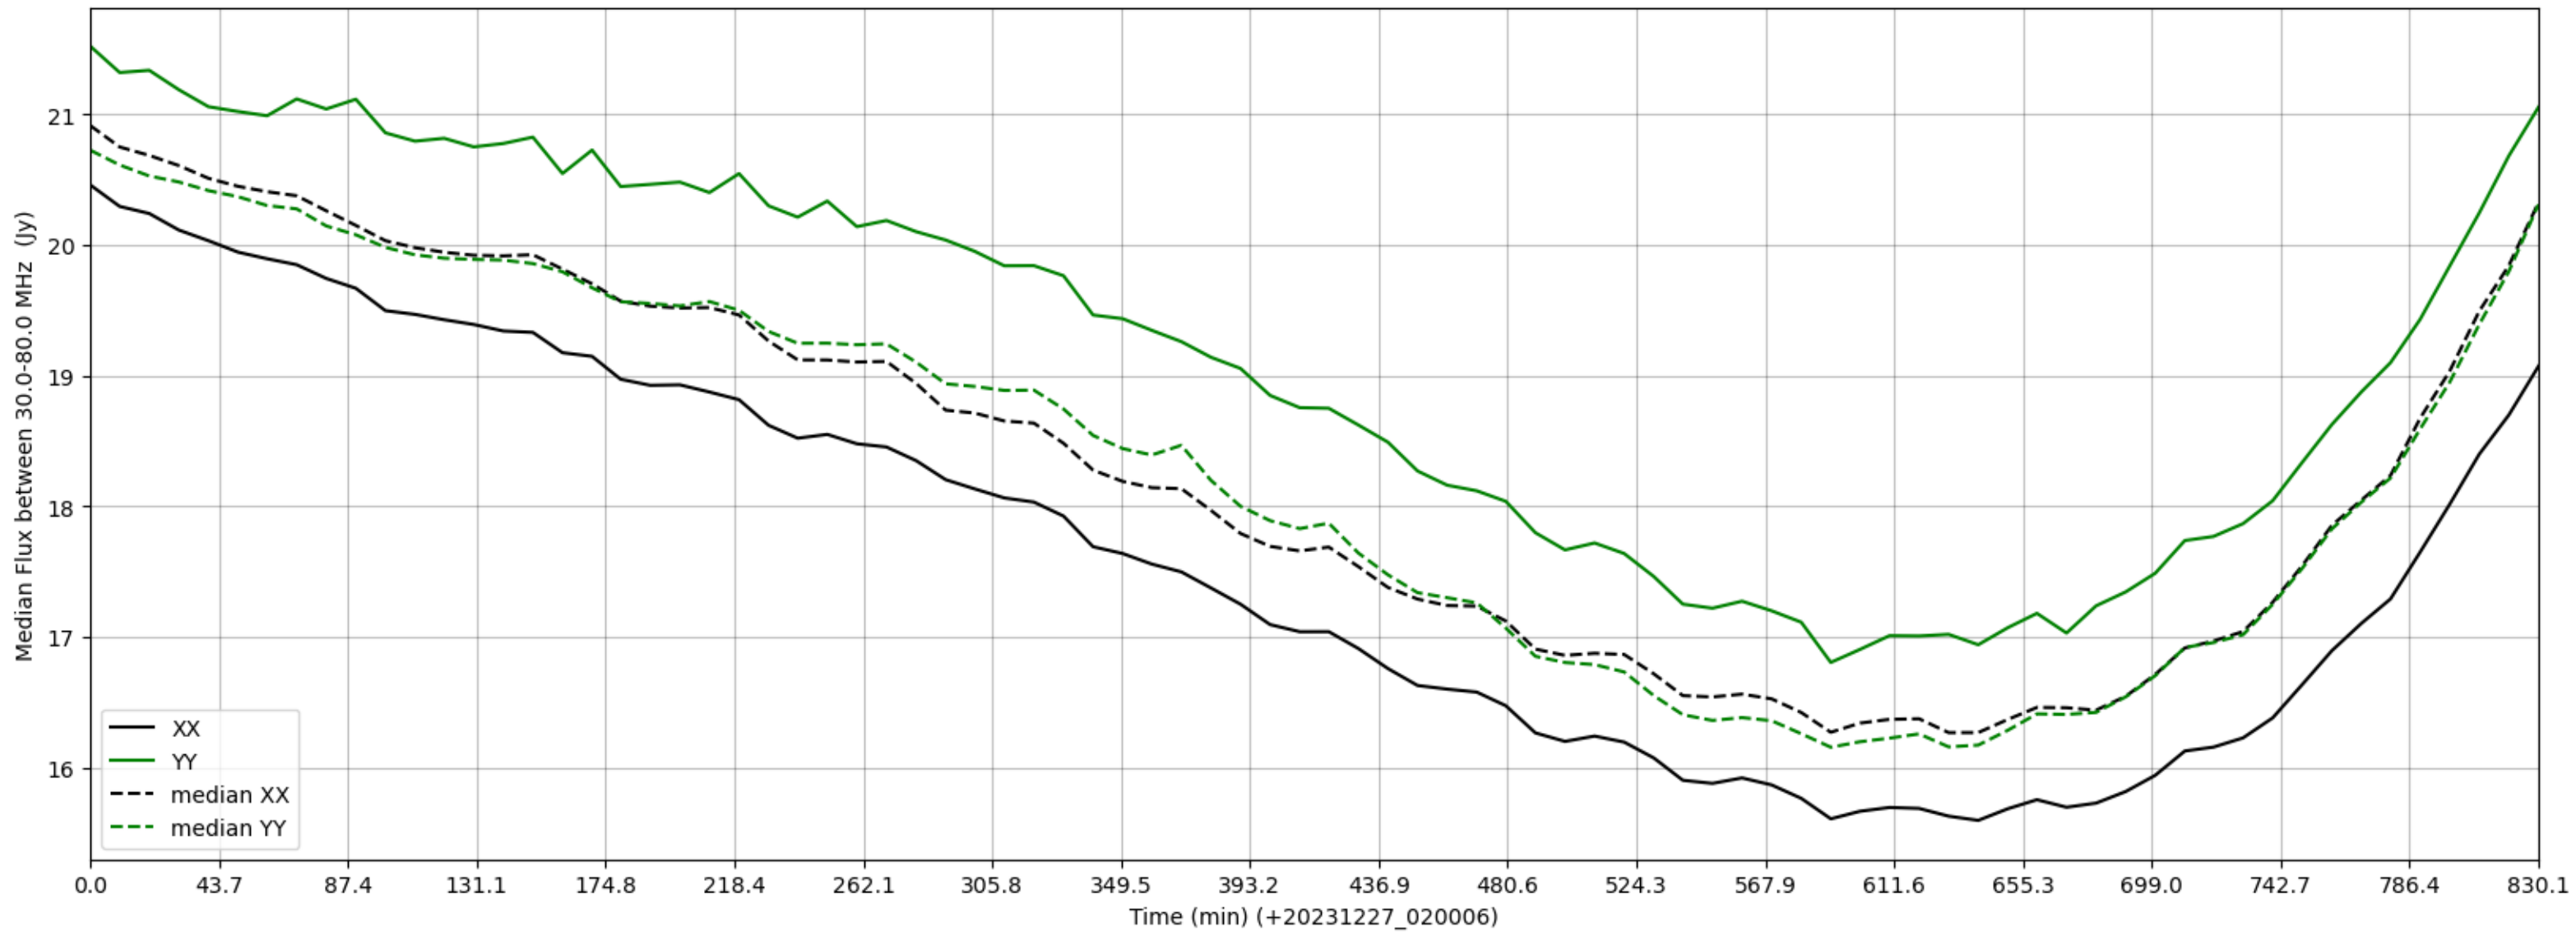

LWA116 - Correlator# 204 - XX FLAGS:Good - YY FLAGS:Good

LWA113 - Correlator# 203 - XX FLAGS:Good - YY FLAGS:Good