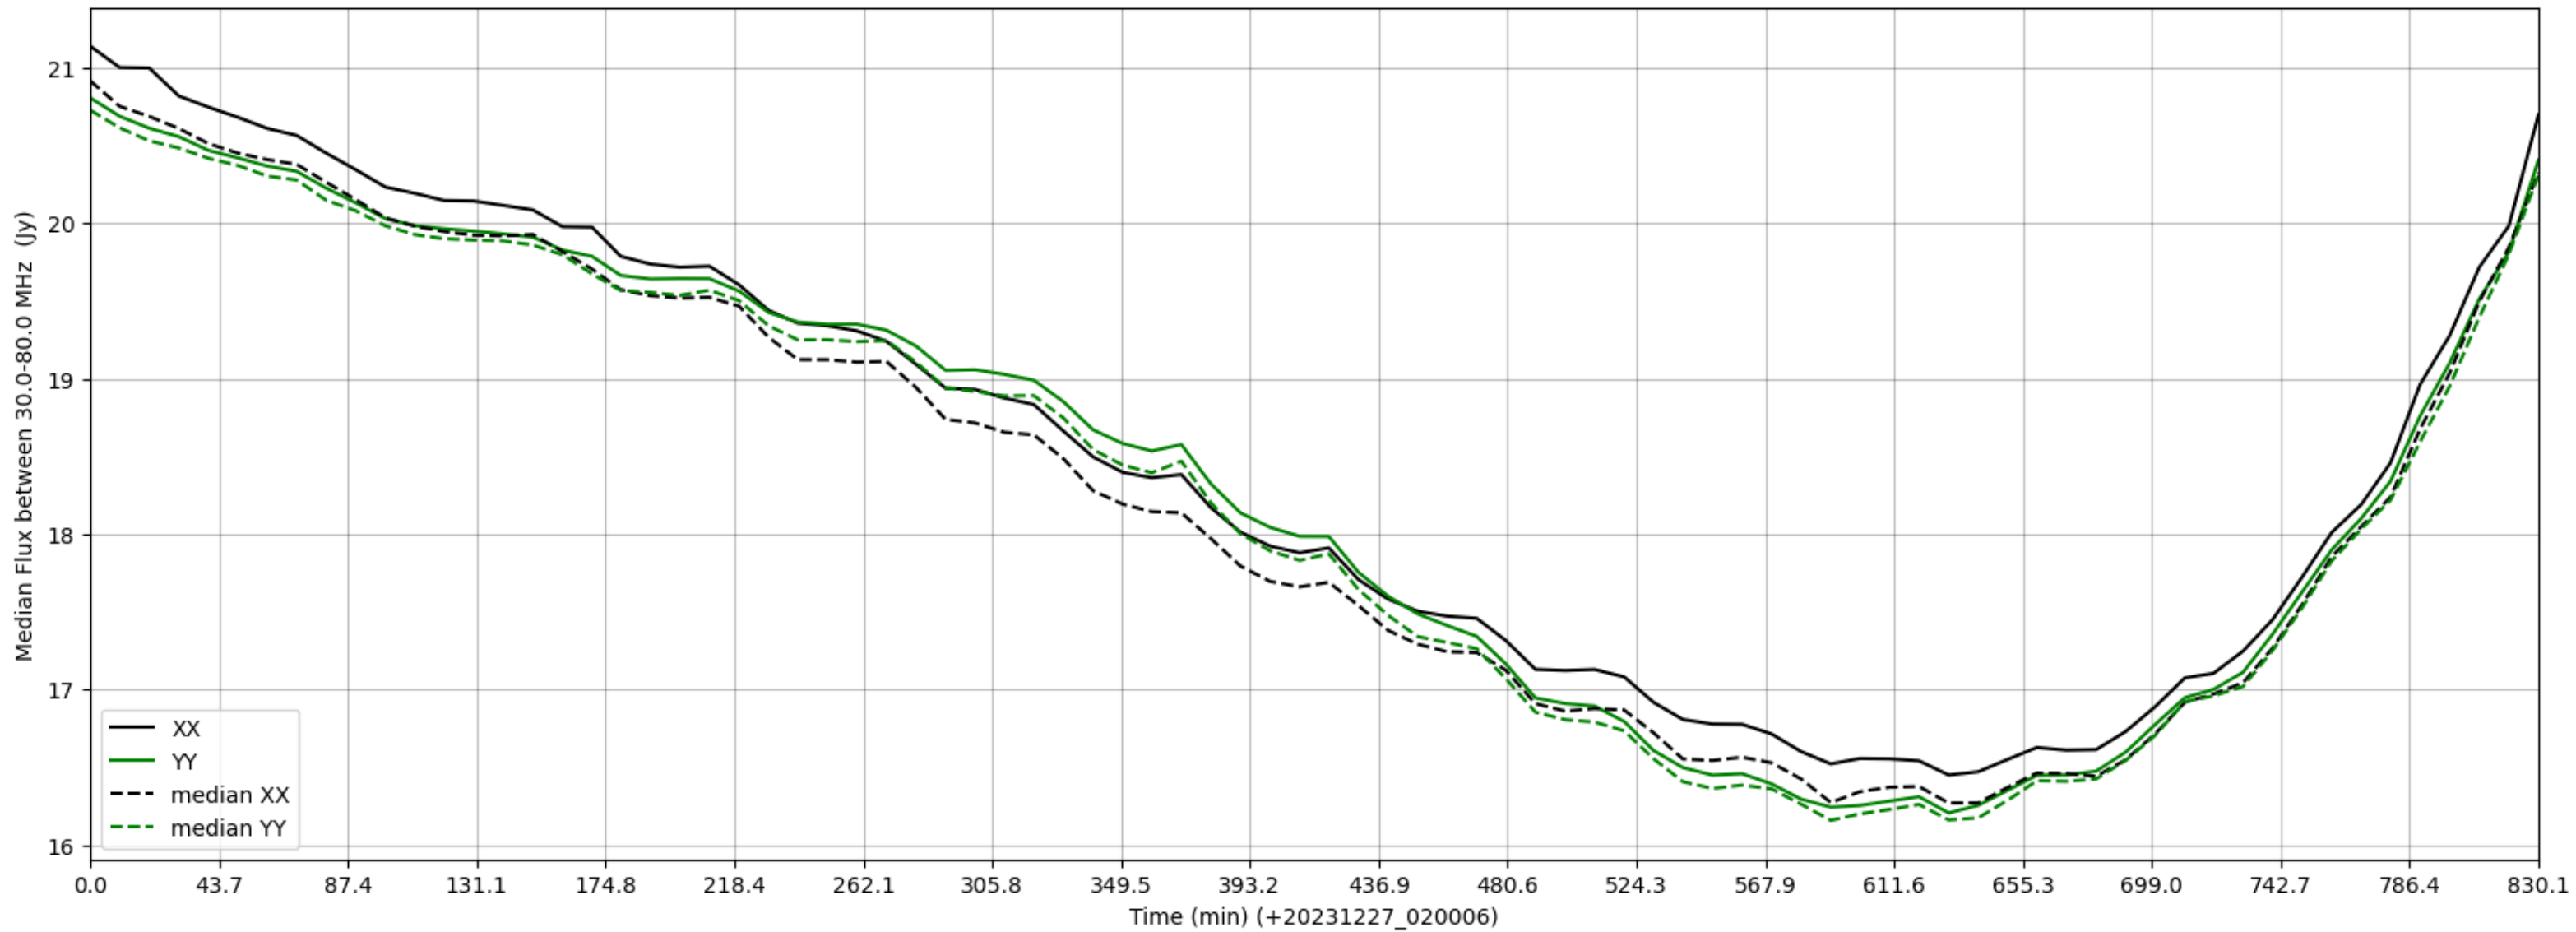

LWA032 - Correlator# 130 - XX FLAGS:Good - YY FLAGS:Good

LWA028 - Correlator# 129 - XX FLAGS:Good - YY FLAGS:Good