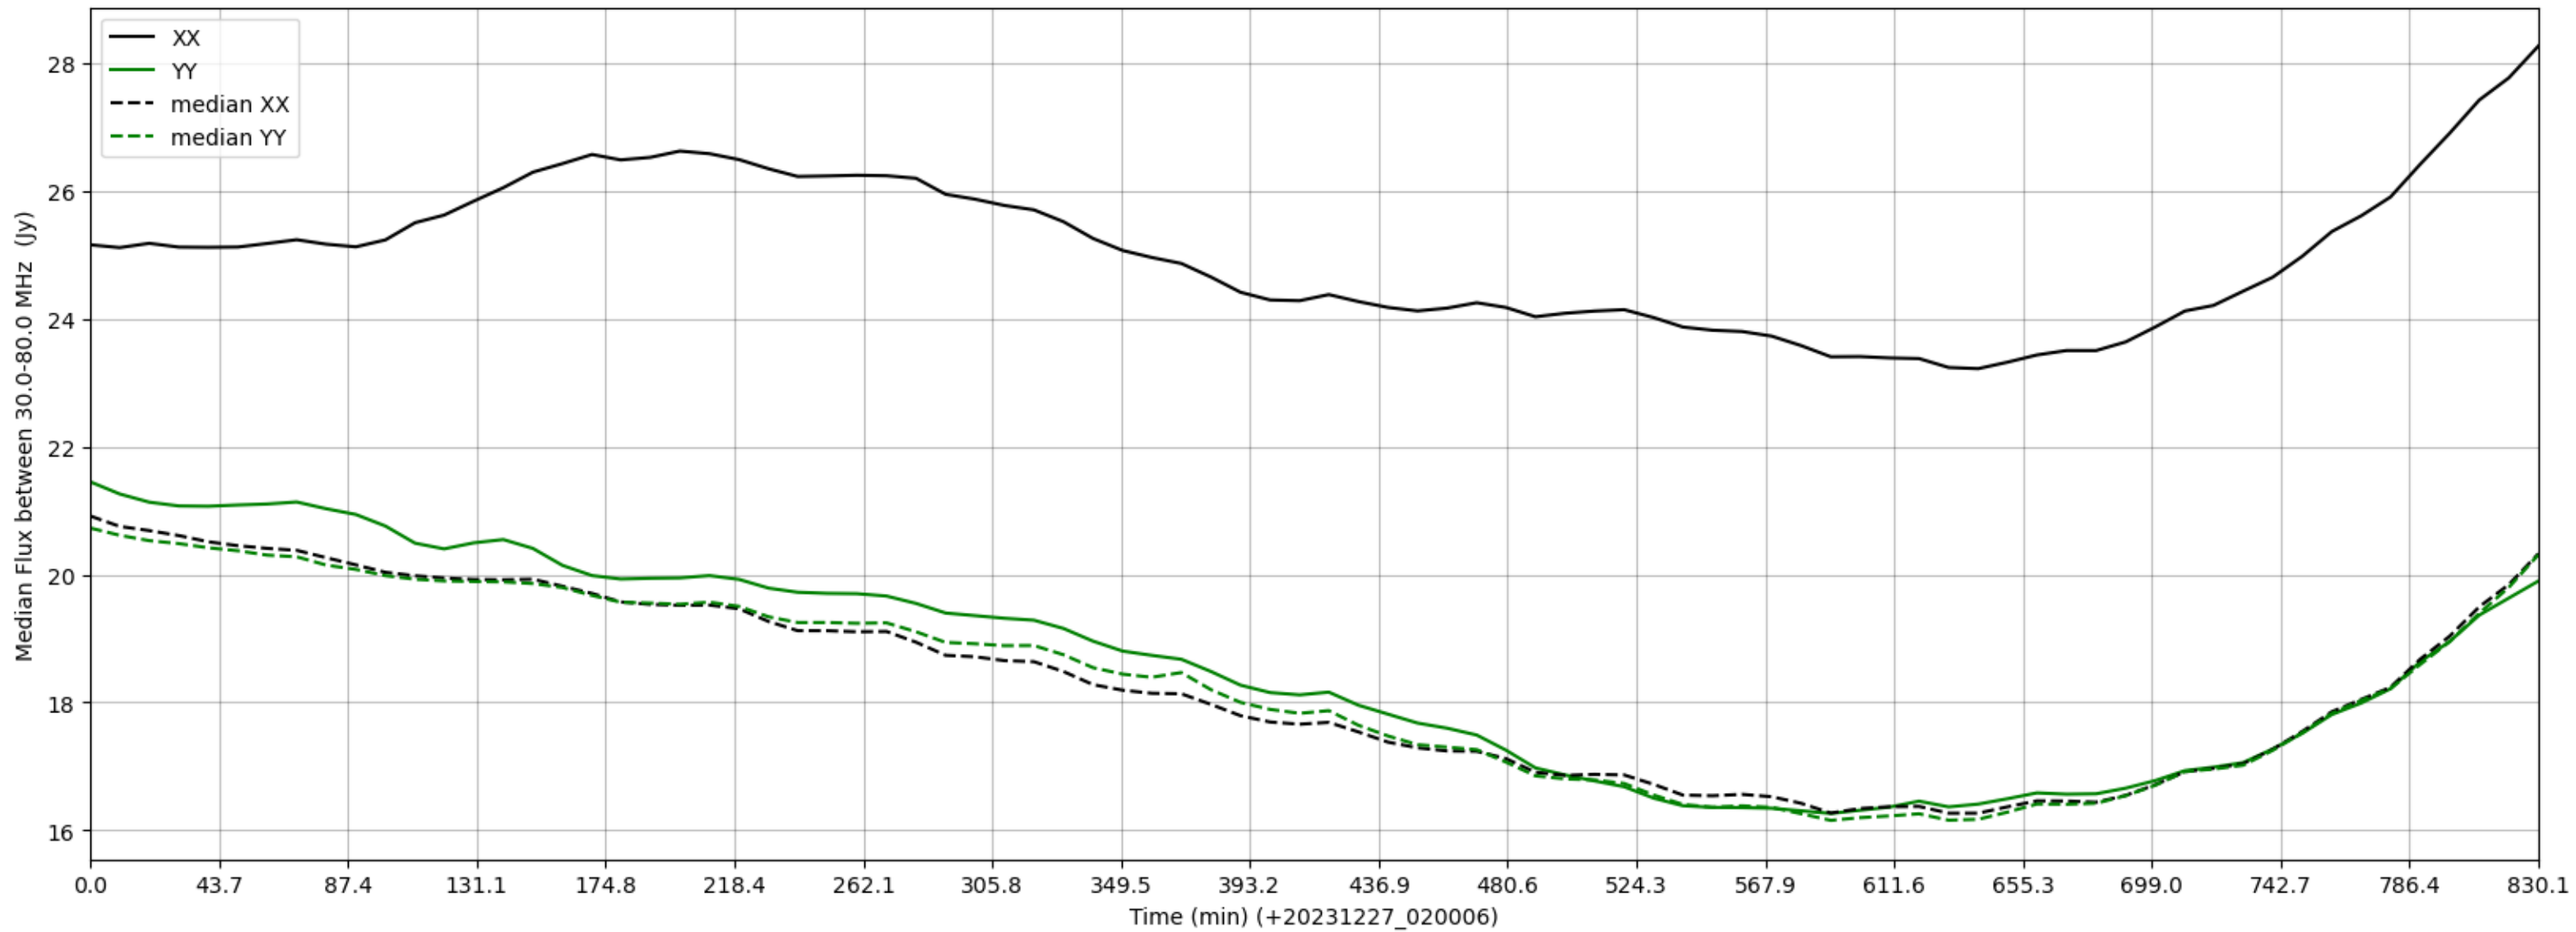

LWA307 - Correlator# 012 - XX FLAGS:Good - YY FLAGS:HighTimeVar+BadSpecShape

LWA285 - Correlator# 013 - XX FLAGS:Good - YY FLAGS:Good

LWA309 - Correlator# 014 - XX FLAGS:Good - YY FLAGS:HighTimeVar

LWA308 - Correlator# 015 - XX FLAGS:Good - YY FLAGS:Good