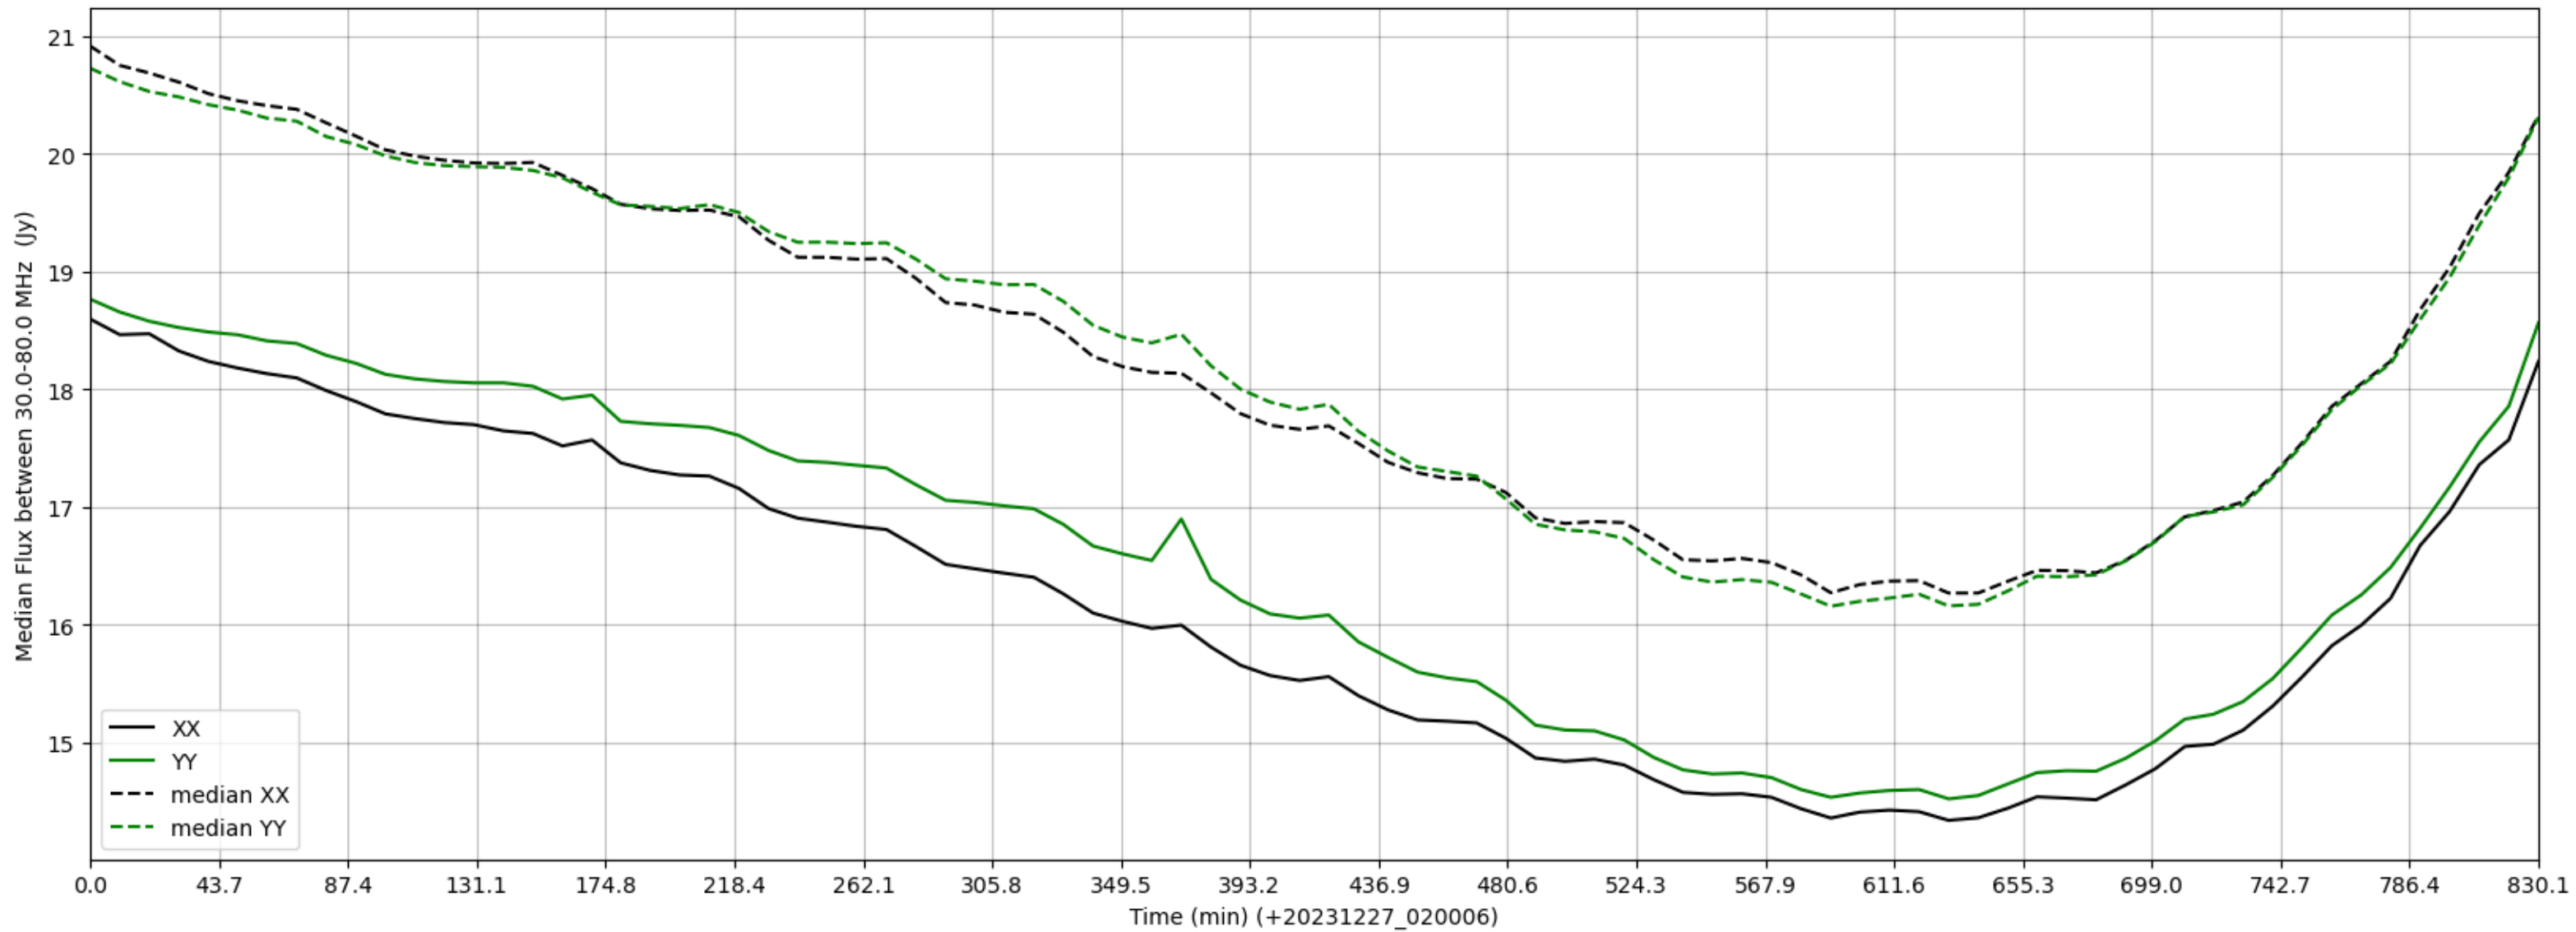

LWA181 - Correlator# 231 - XX FLAGS:Good - YY FLAGS:Good

LWA153 - Correlator# 230 - XX FLAGS:Good - YY FLAGS:Good