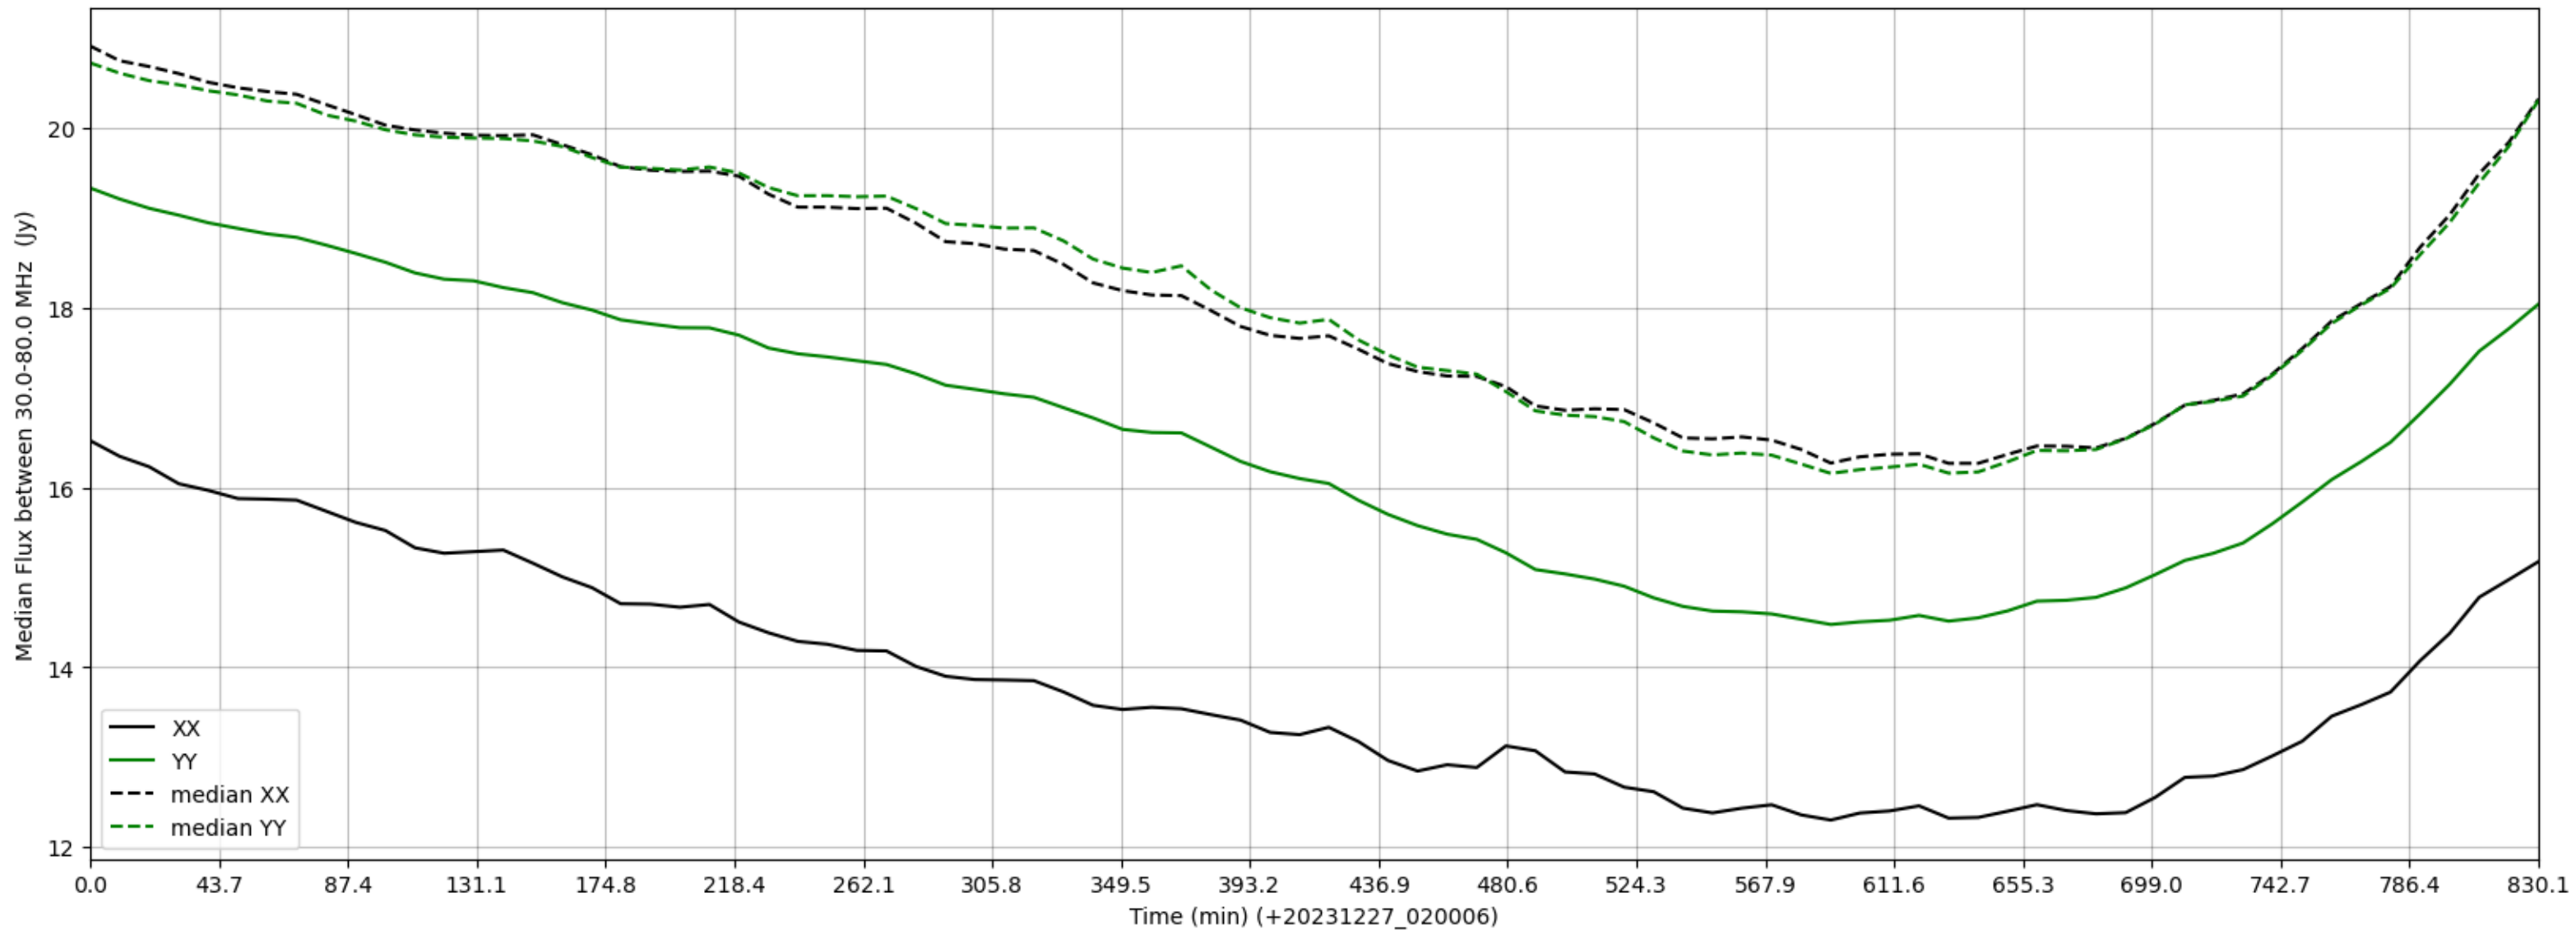

LWA344 - Correlator# 061 - XX FLAGS:Good - YY FLAGS:Good

LWA351 - Correlator# 060 - XX FLAGS:Good - YY FLAGS:Good