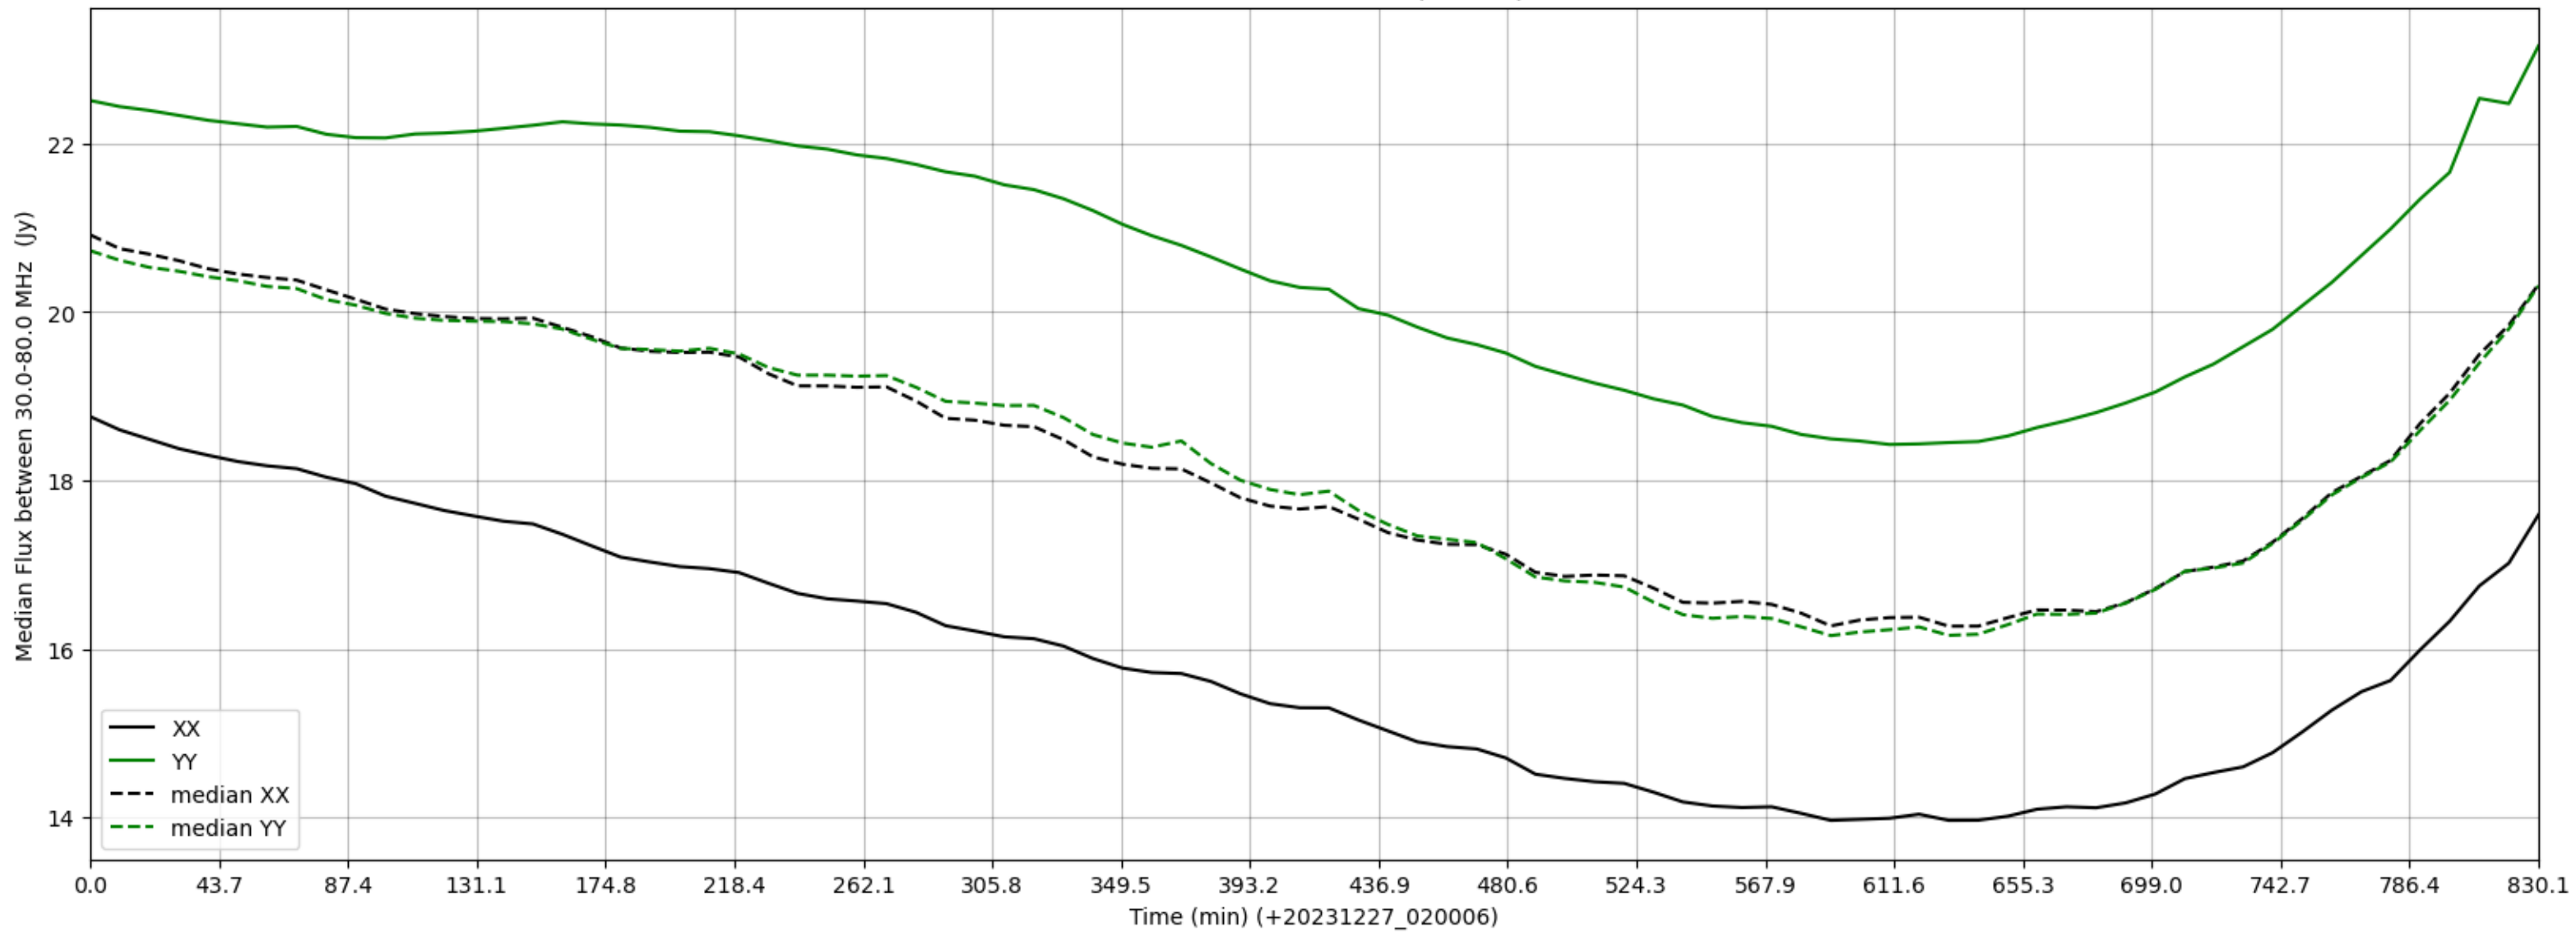

LWA348 - Correlator# 124 - XX FLAGS:Good - YY FLAGS:Good

LWA331 - Correlator# 125 - XX FLAGS:Good - YY FLAGS:Good

LWA365 - Correlator# 126 - XX FLAGS:LowFlux - YY FLAGS:LowFlux

LWA364 - Correlator# 127 - XX FLAGS:BadSpecShape - YY FLAGS:Good