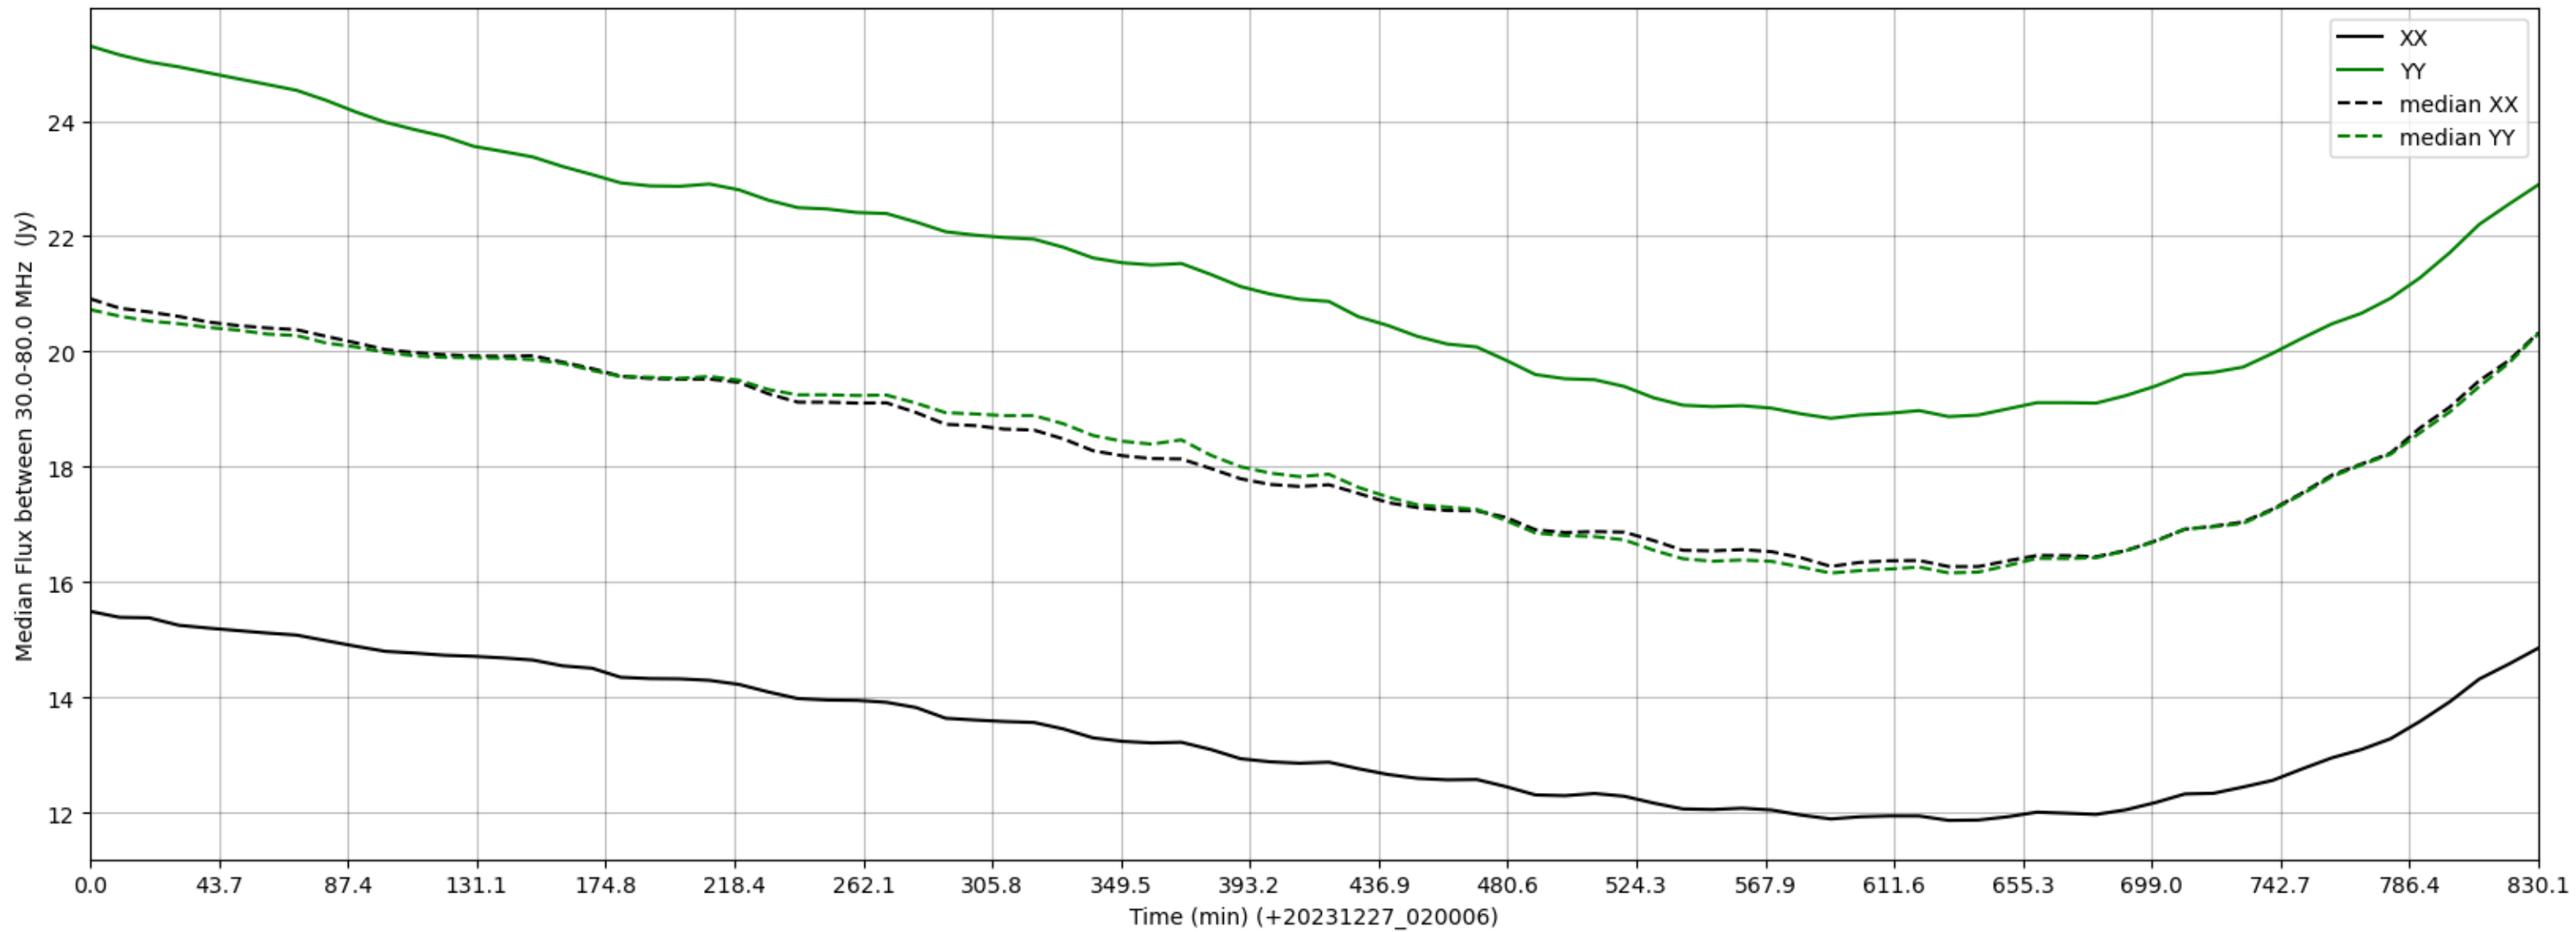

LWA305 - Correlator# 050 - XX FLAGS:Good - YY FLAGS:Good

LWA298 - Correlator# 049 - XX FLAGS:Good - YY FLAGS:Good