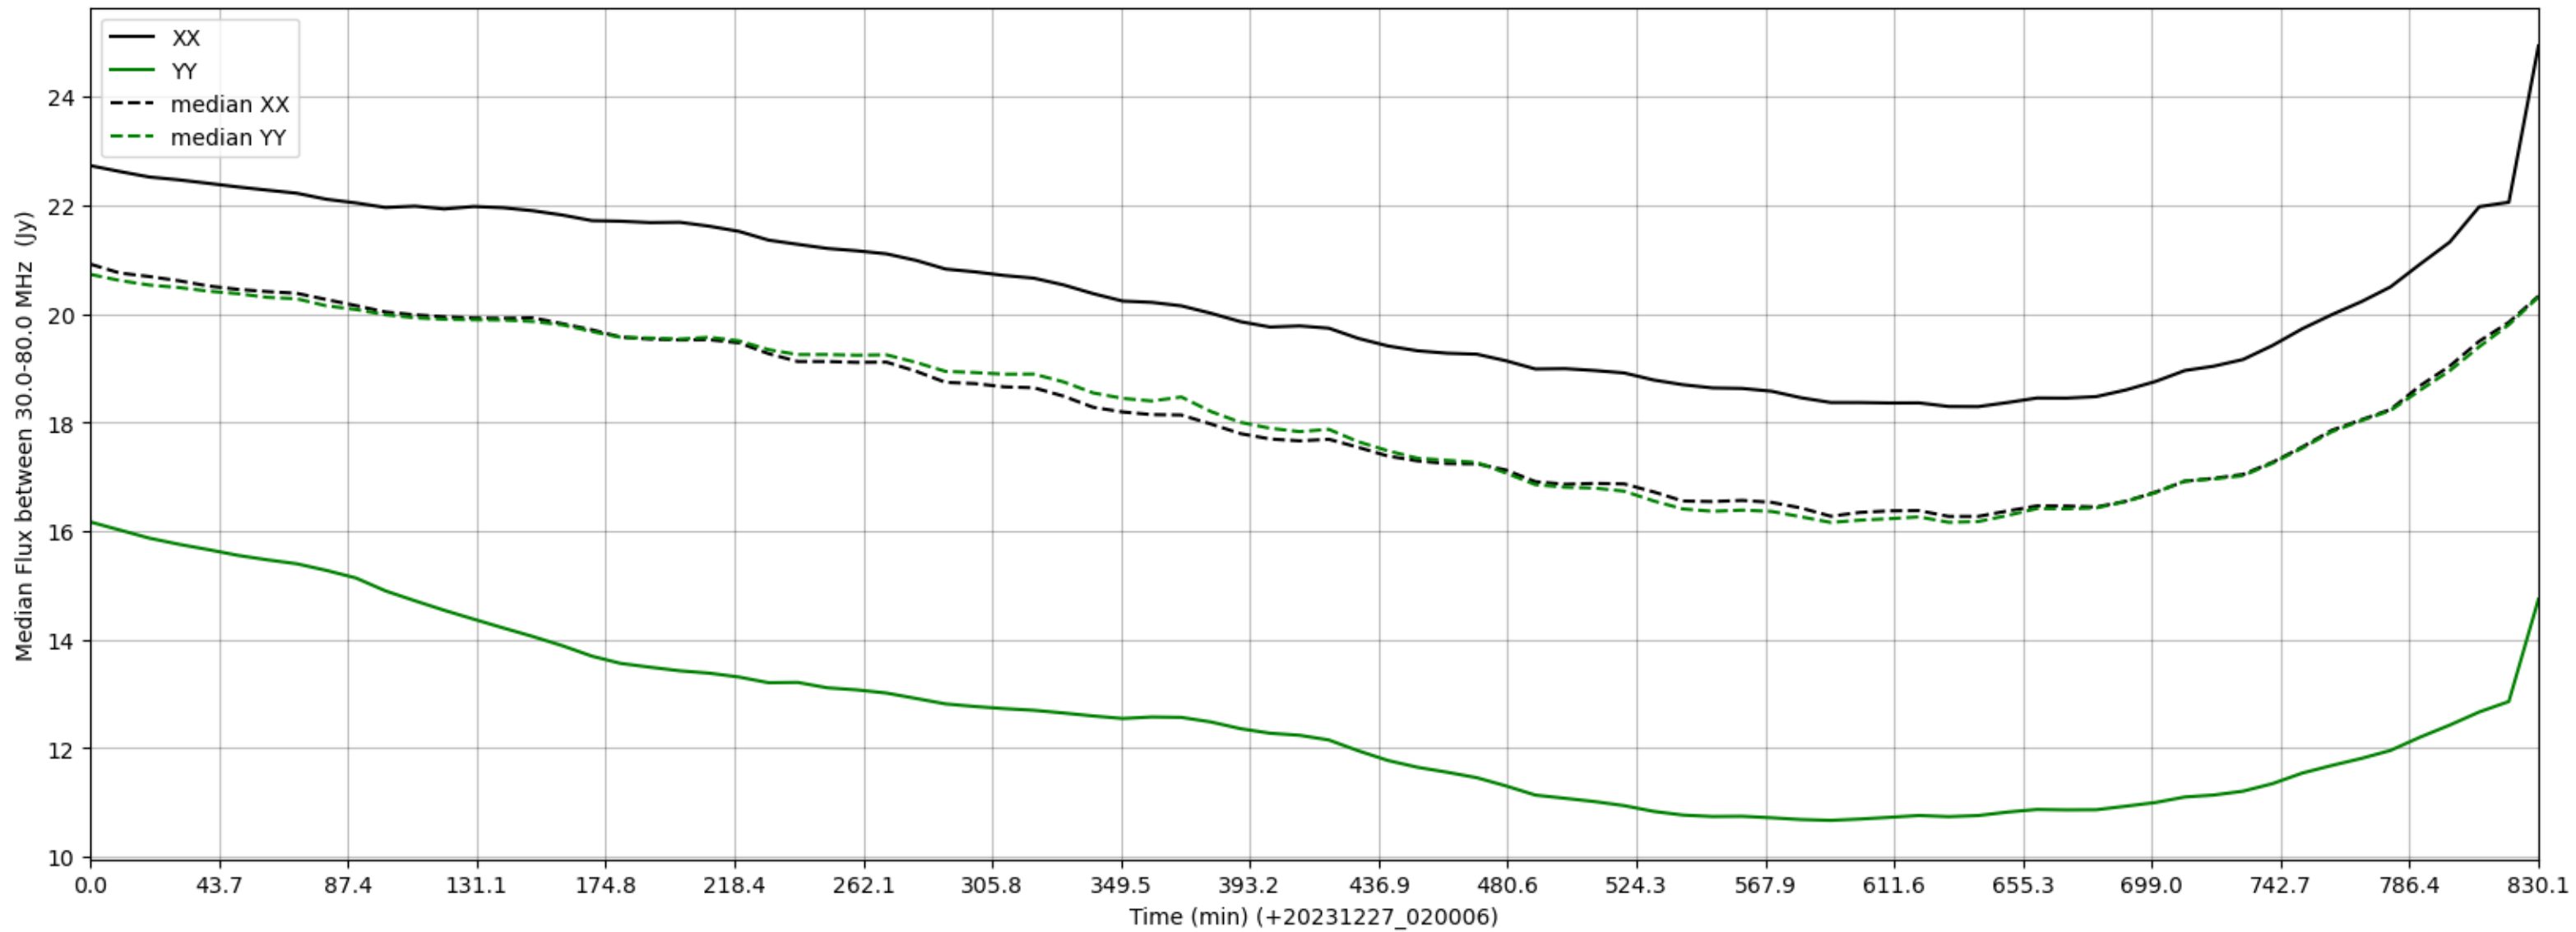

LWA357 - Correlator# 286 - XX FLAGS:Good - YY FLAGS:Good

LWA290 - Correlator# 285 - XX FLAGS:Good - YY FLAGS:Good