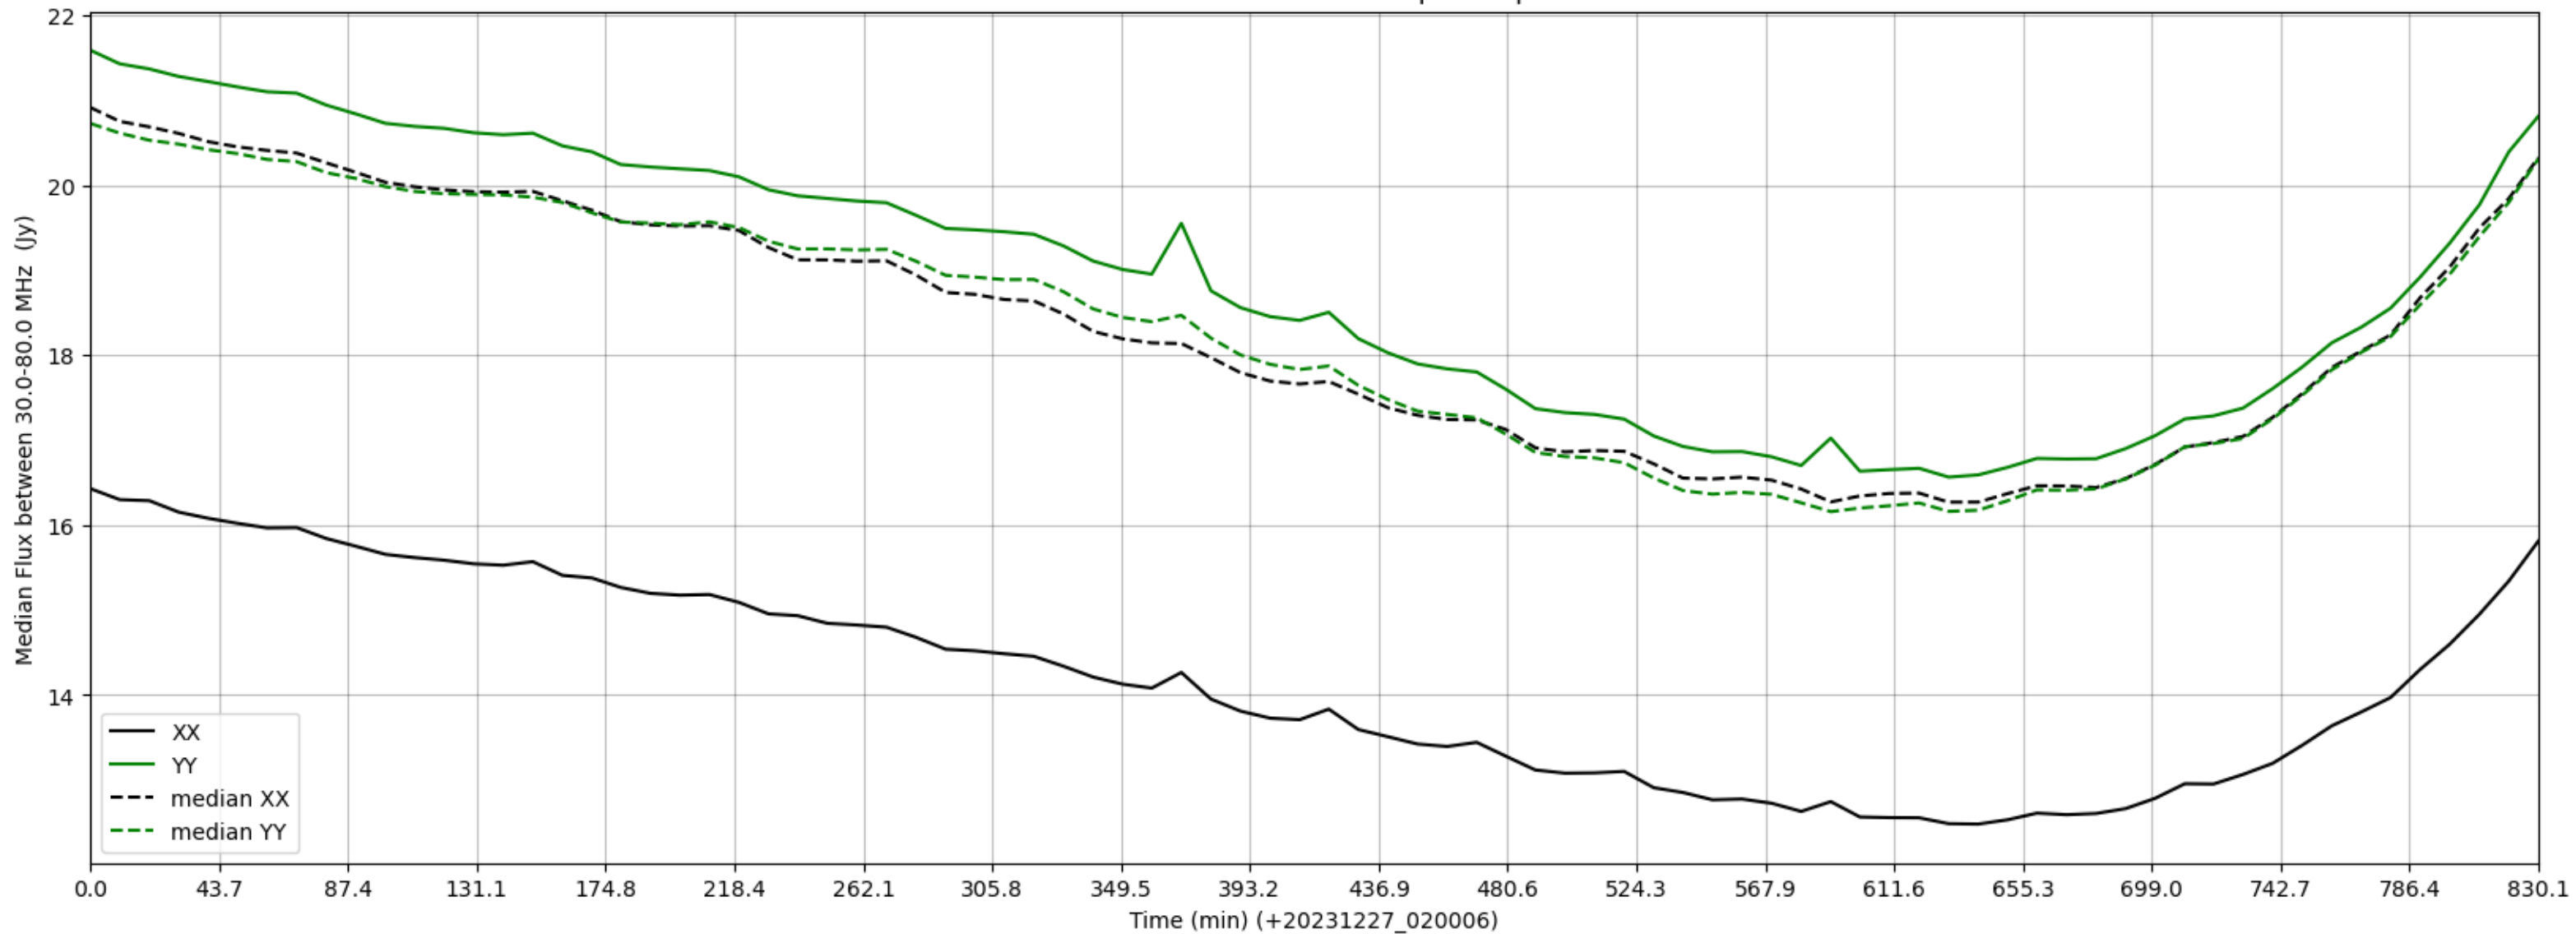

LWA042 - Correlator# 078 - XX FLAGS:Good - YY FLAGS:Good

LWA038 - Correlator# 077 - XX FLAGS:BadSpecShape - YY FLAGS:Good