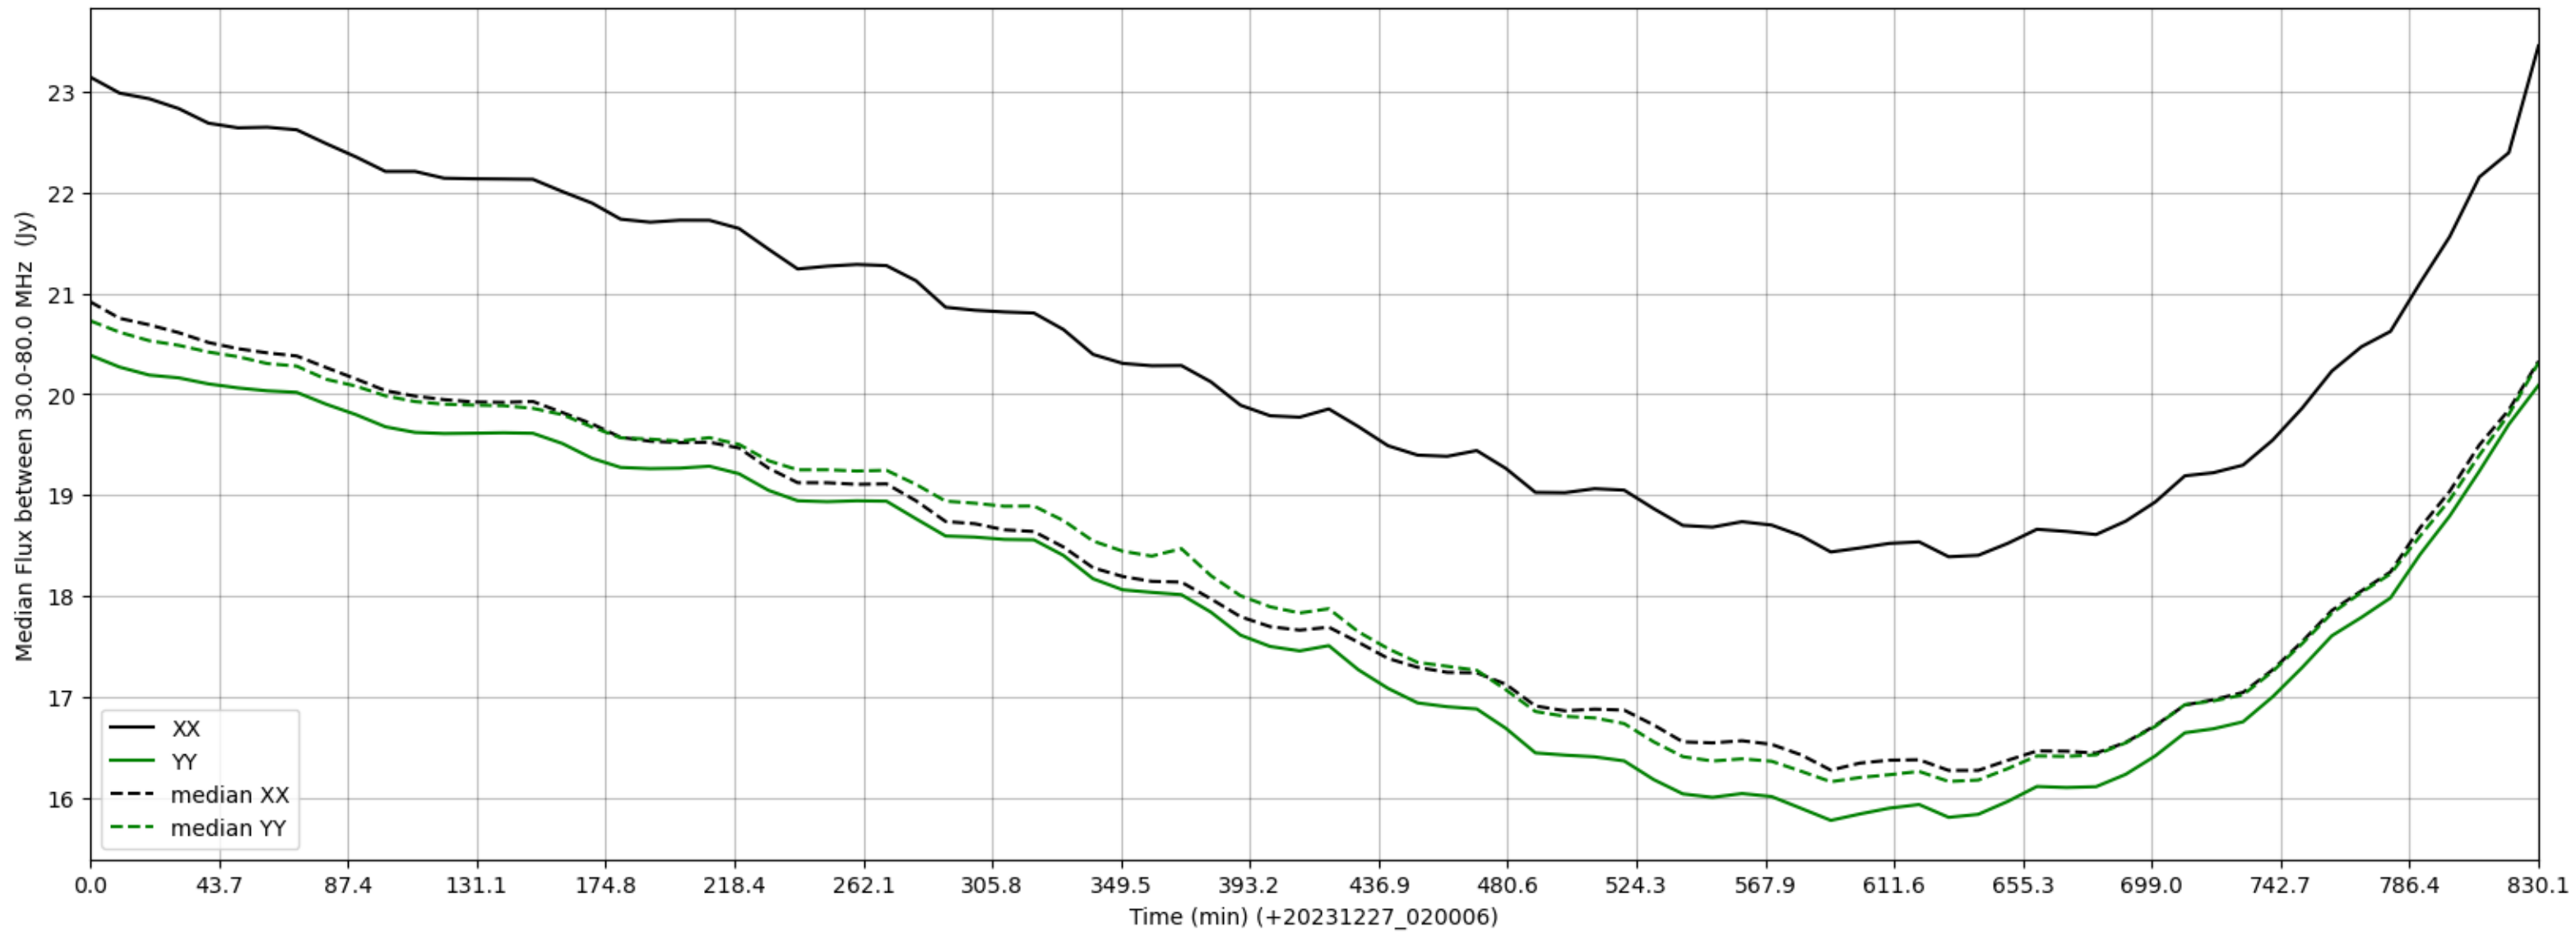

LWA137 - Correlator# 258 - XX FLAGS:Good - YY FLAGS:Good

LWA133 - Correlator# 257 - XX FLAGS:Good - YY FLAGS:Good