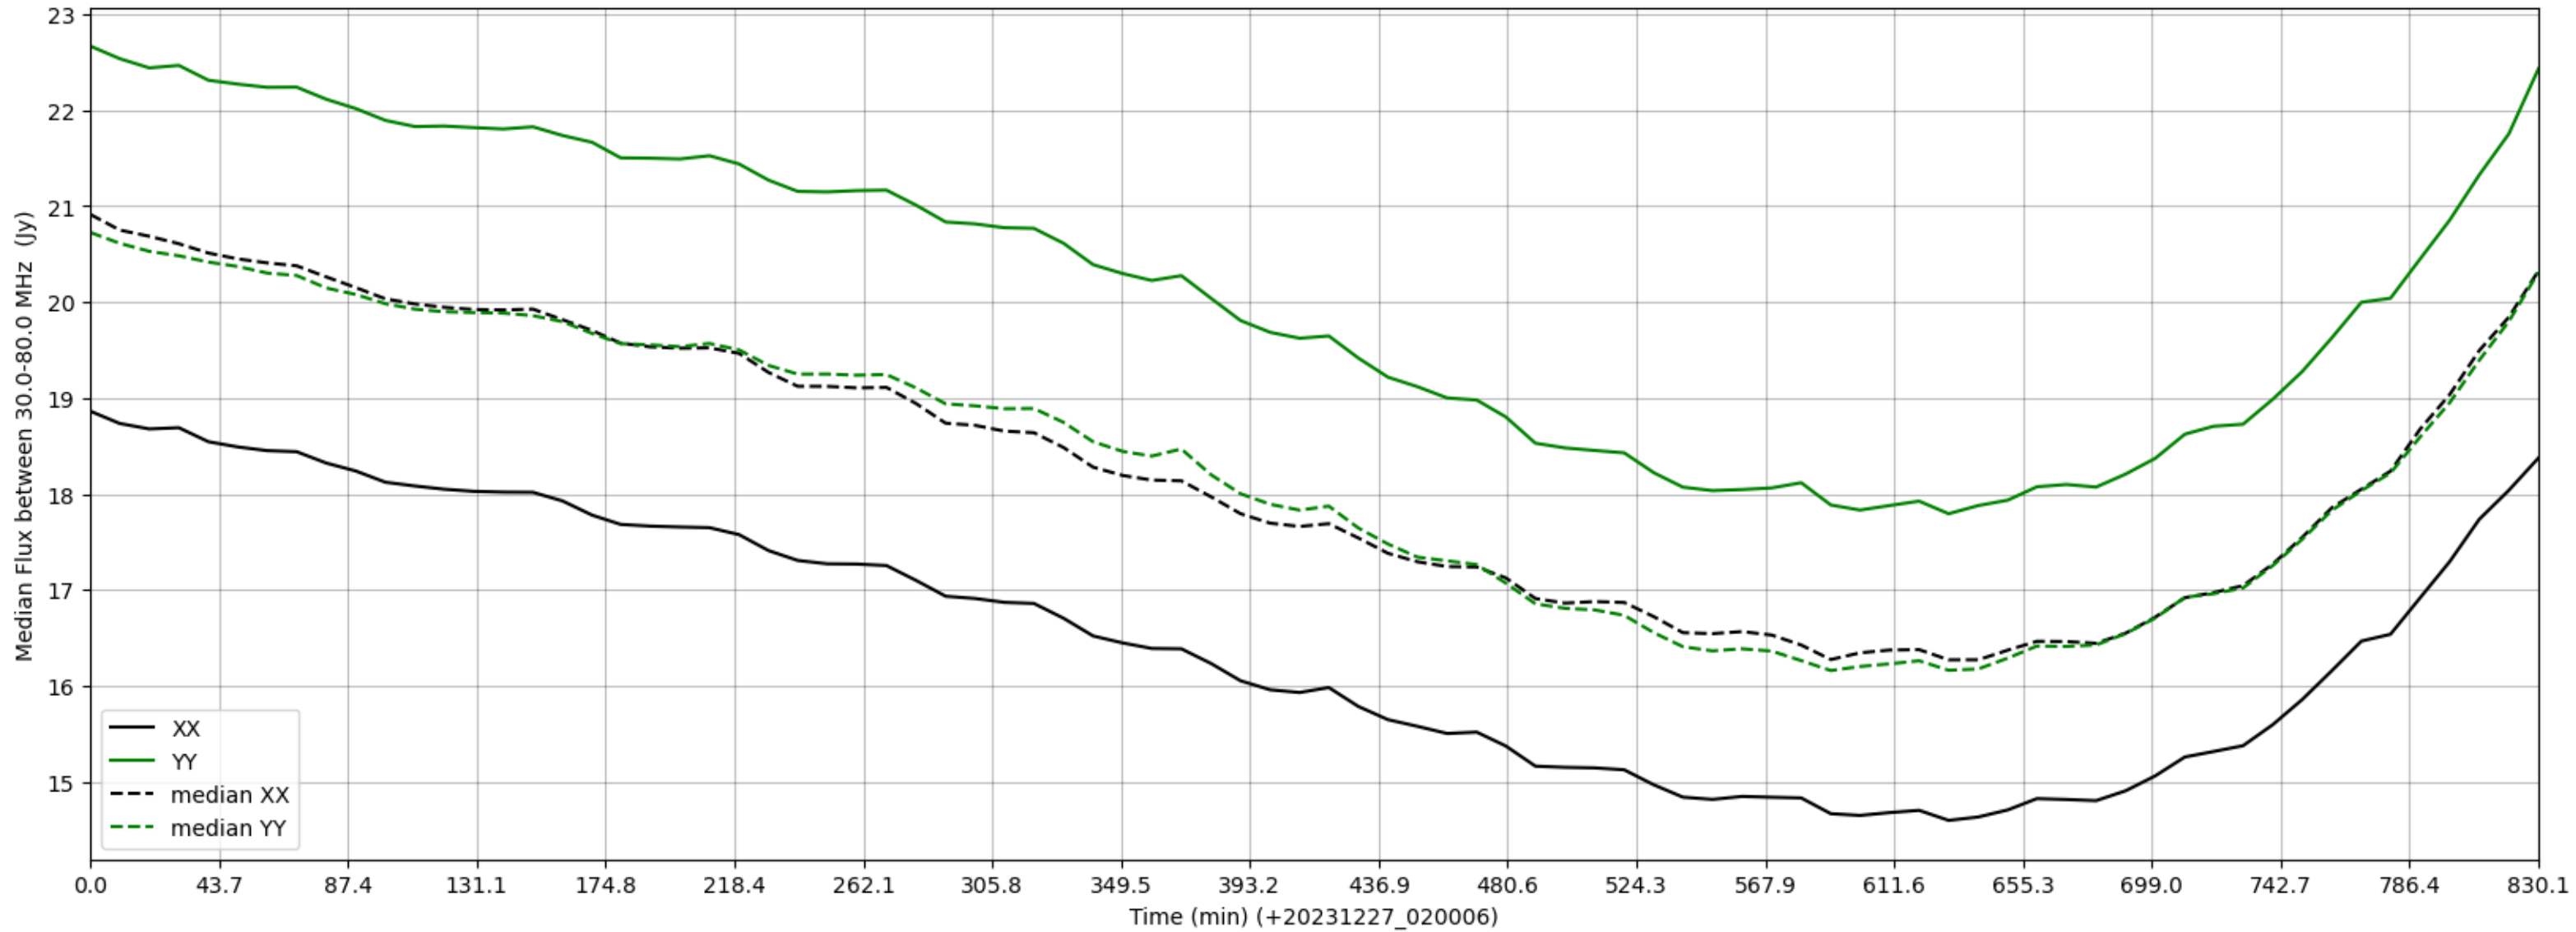

LWA206 - Correlator# 296 - XX FLAGS:Good - YY FLAGS:Good

LWA205 - Correlator# 297 - XX FLAGS:Good - YY FLAGS:Good

LWA208 - Correlator# 298 - XX FLAGS:Good - YY FLAGS:Good

LWA207 - Correlator# 299 - XX FLAGS:Good - YY FLAGS:Good