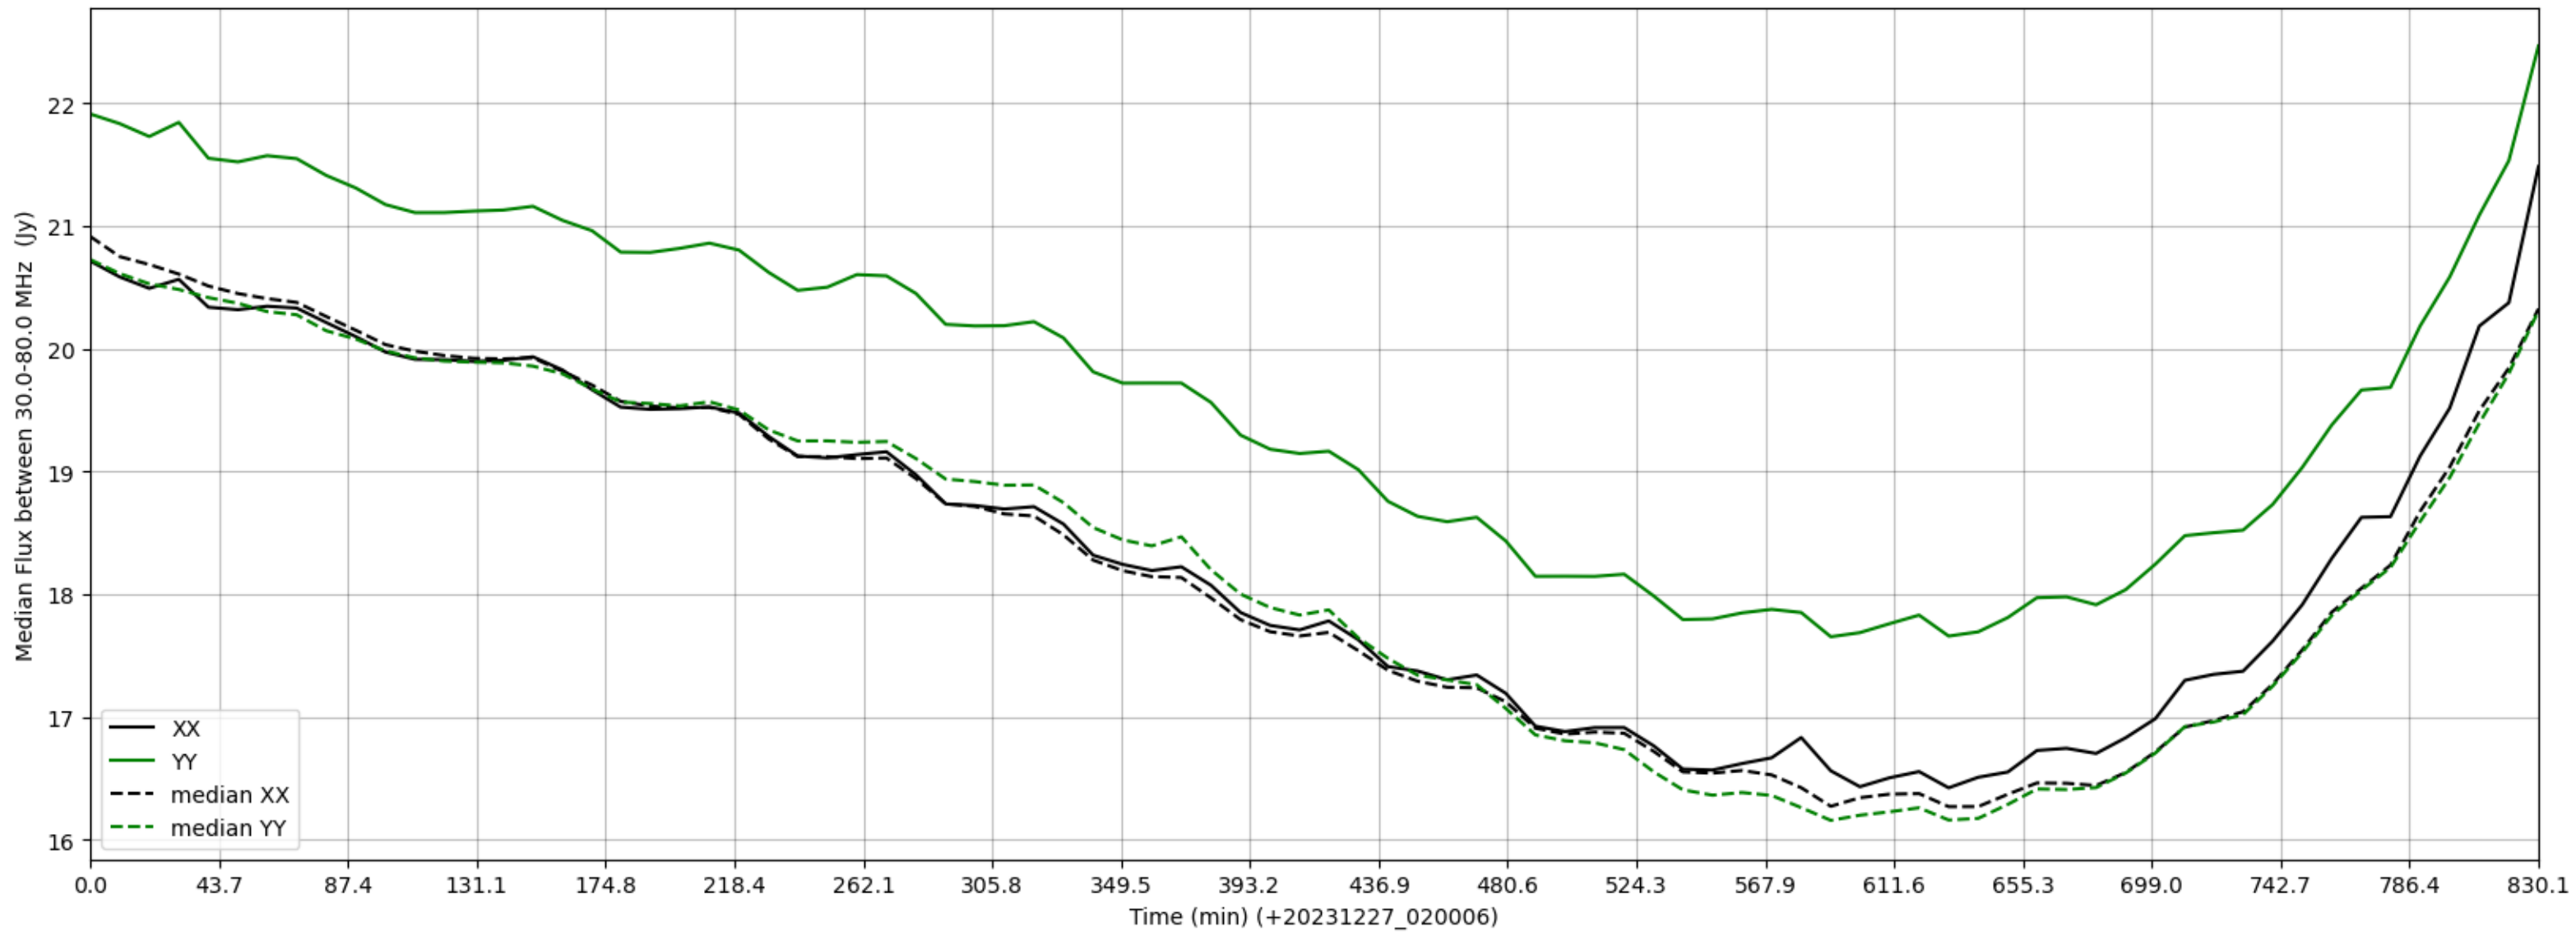

LWA349 - Correlator# 282 - XX FLAGS:Good - YY FLAGS:Good

LWA225 - Correlator# 281 - XX FLAGS:Good - YY FLAGS:Good