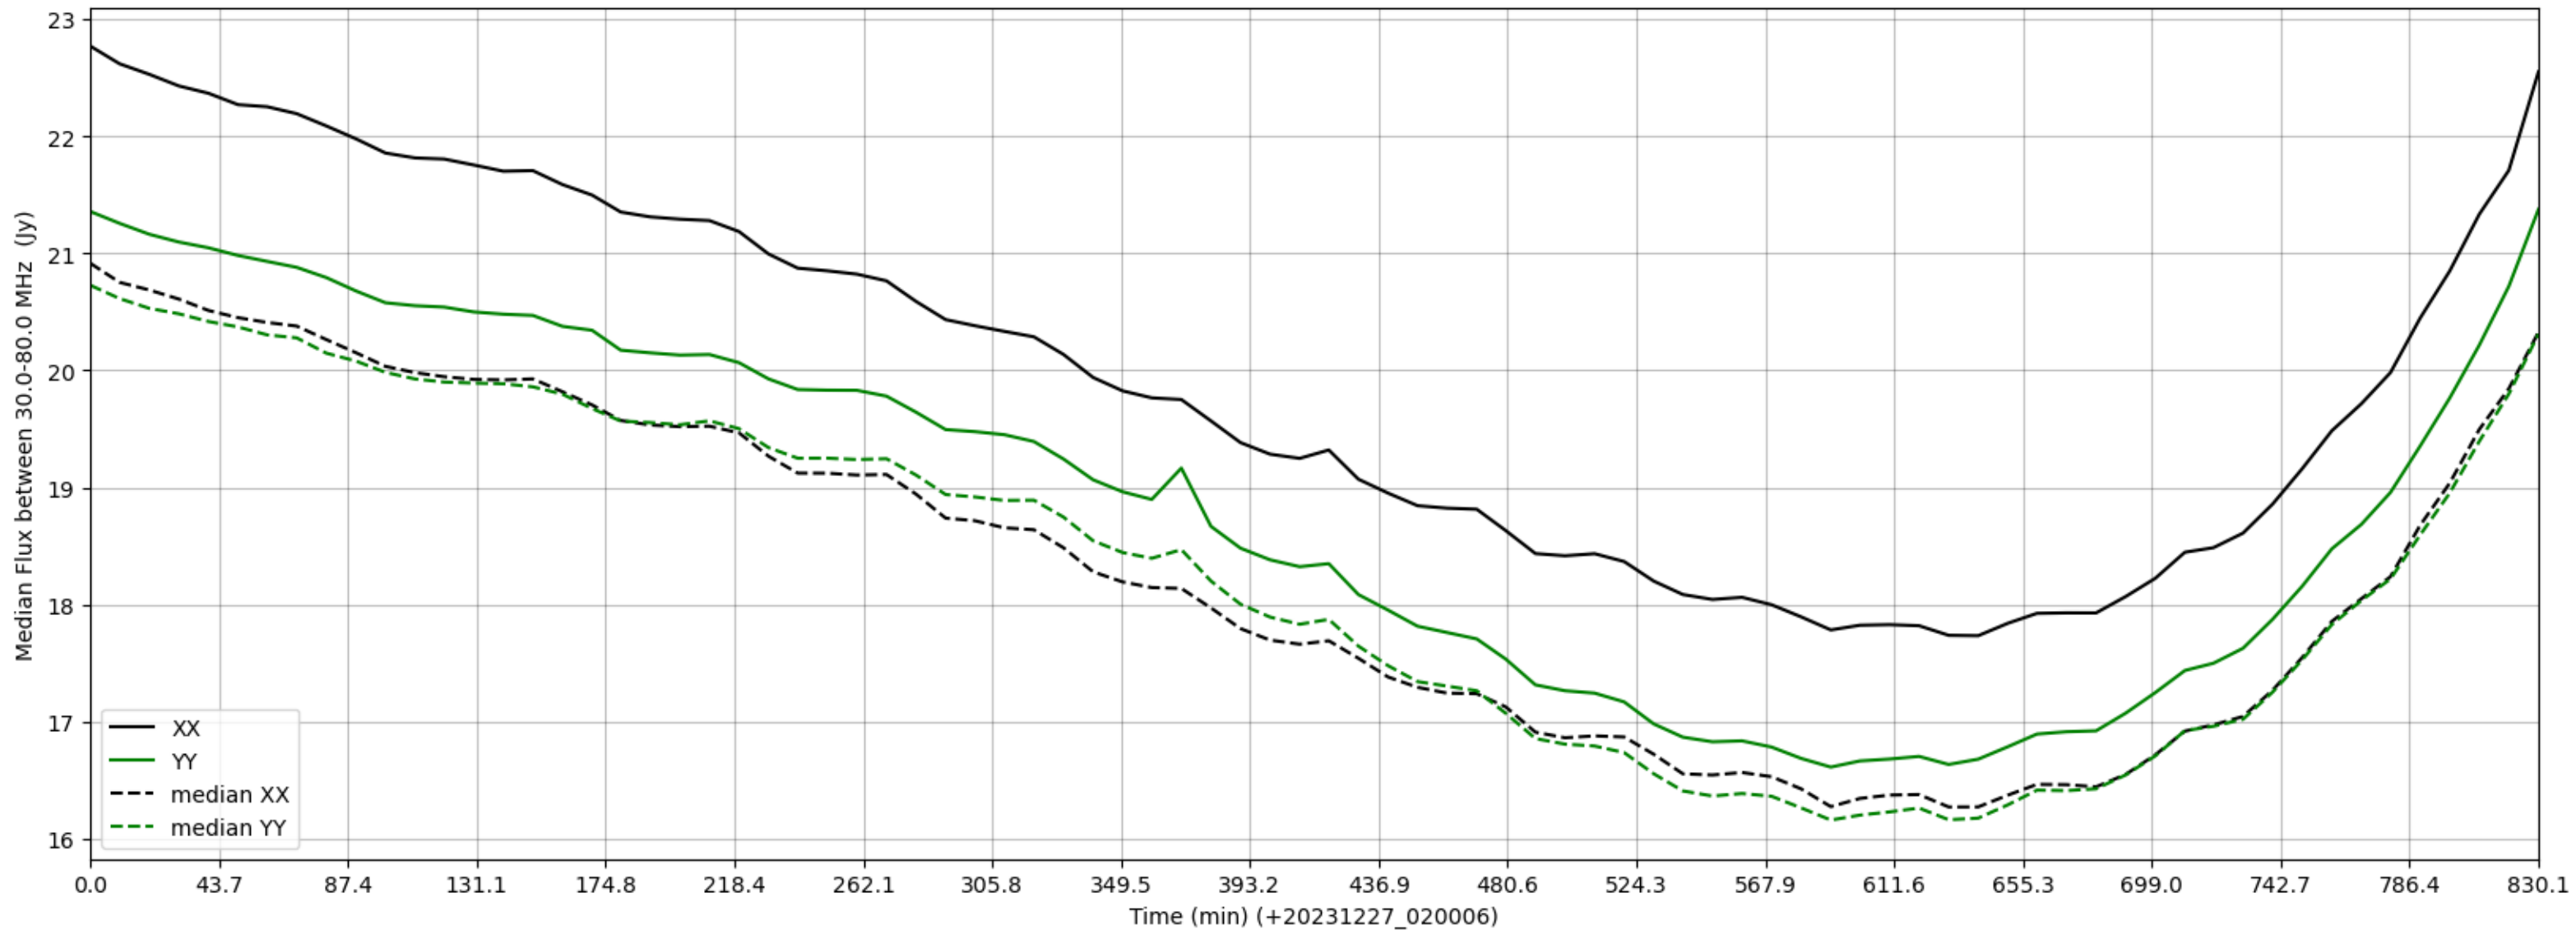

LWA023 - Correlator# 107 - XX FLAGS:Good - YY FLAGS:Good

LWA024 - Correlator# 106 - XX FLAGS:Good - YY FLAGS:Good