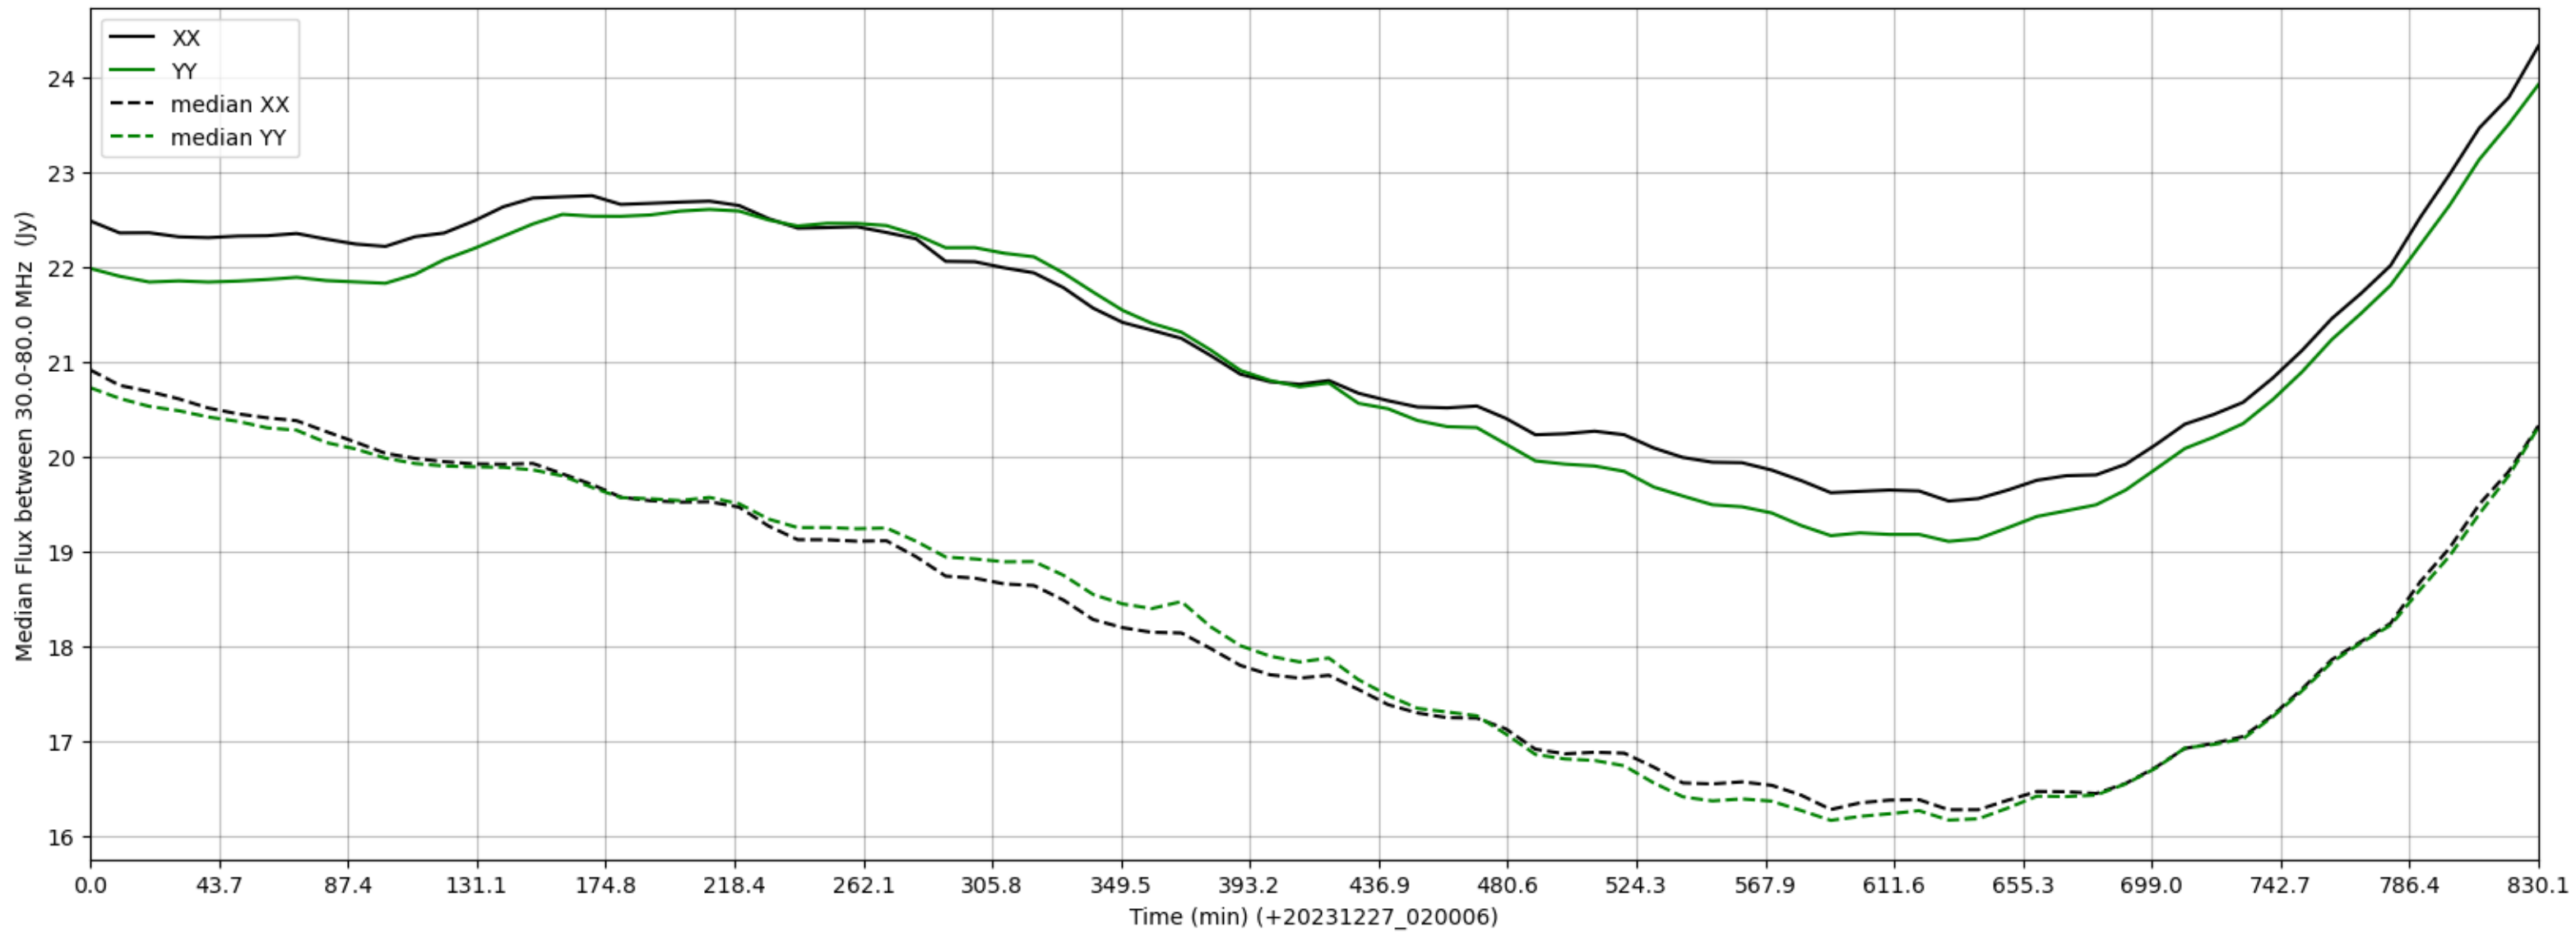

LWA359 - Correlator# 254 - XX FLAGS:Good - YY FLAGS:Good

LWA333 - Correlator# 253 - XX FLAGS:Good - YY FLAGS:Good