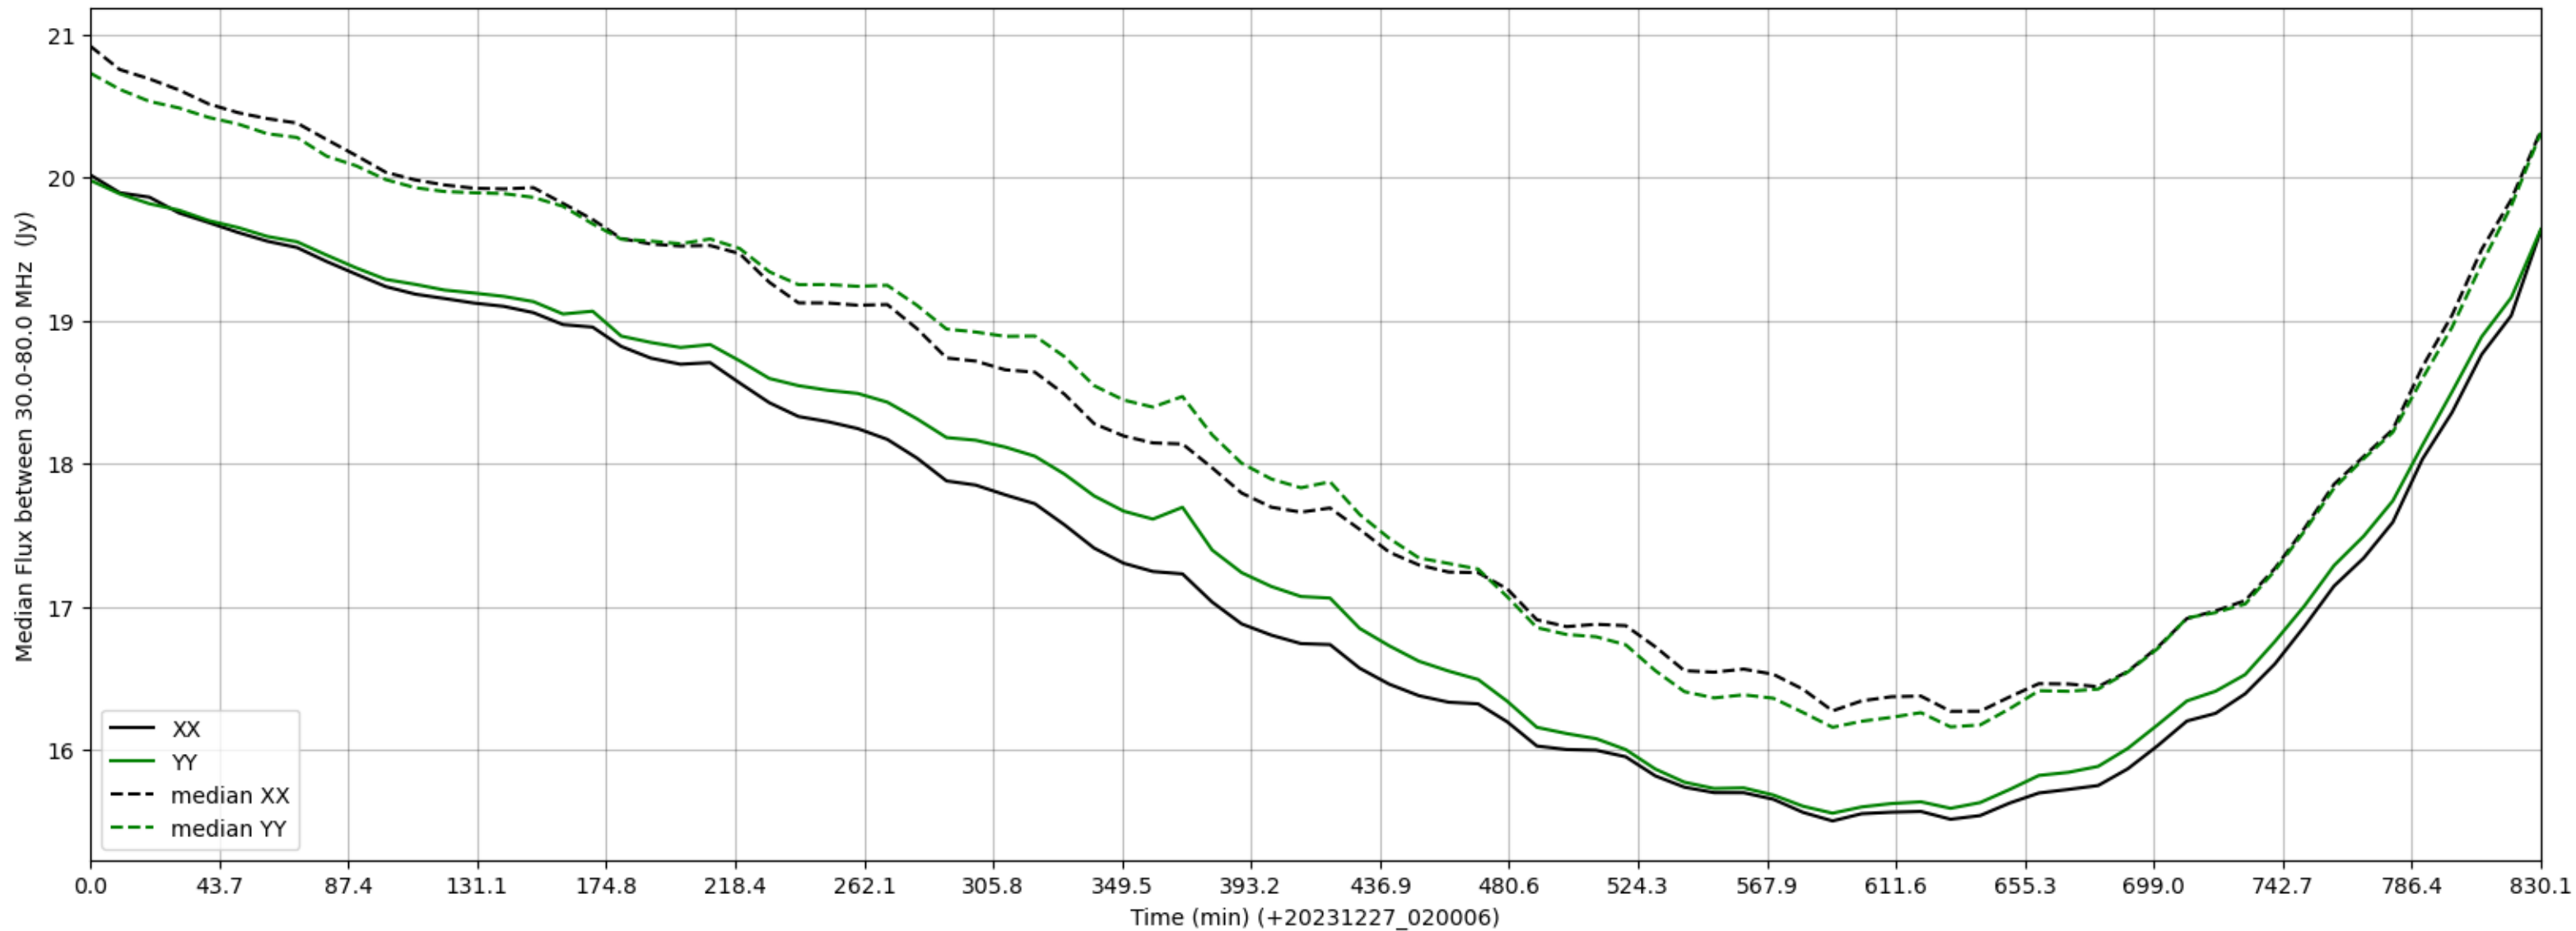

LWA096 - Correlator# 145 - XX FLAGS:Good - YY FLAGS:Good

LWA089 - Correlator# 144 - XX FLAGS:Good - YY FLAGS:Good