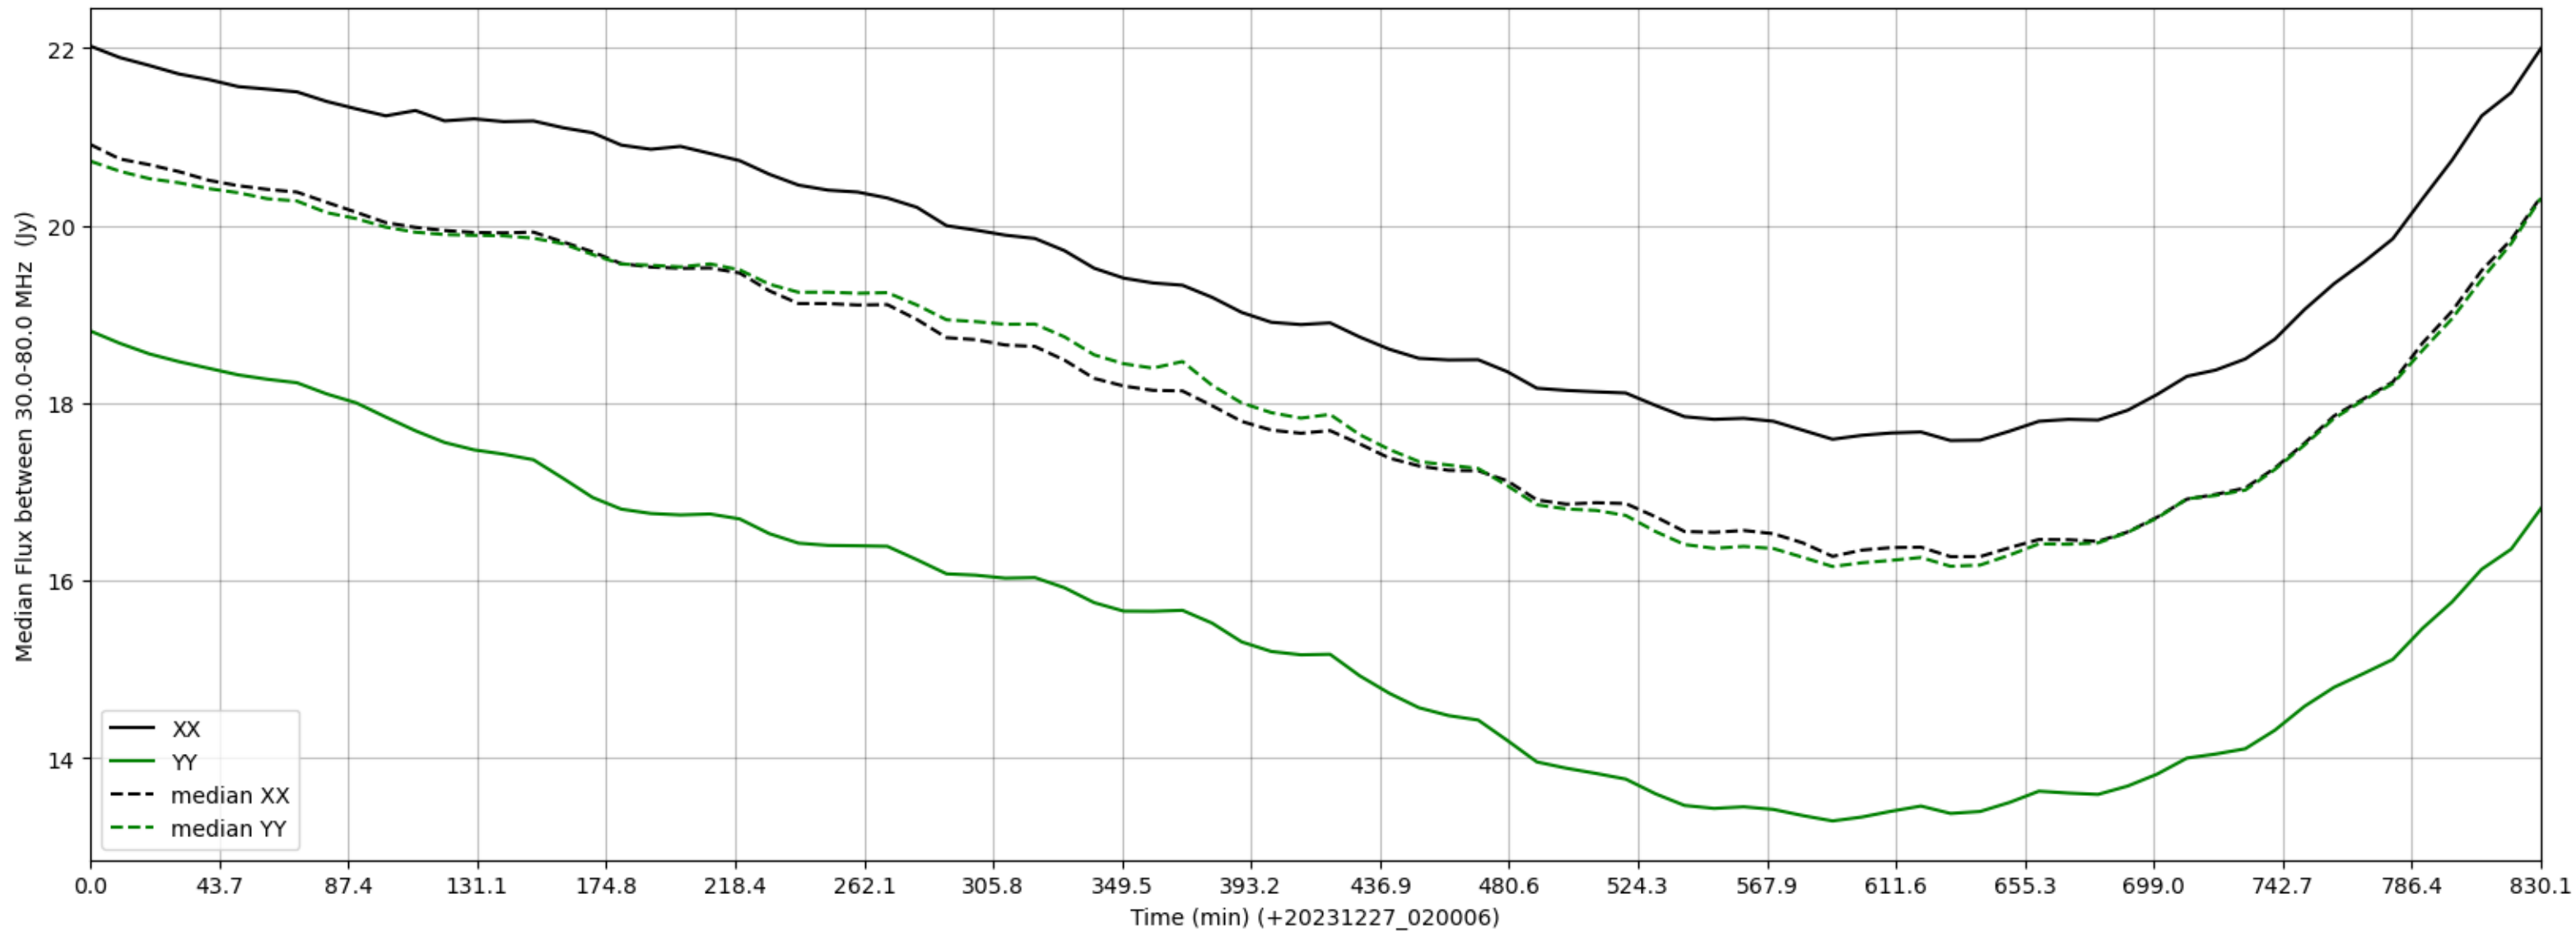

LWA287 - Correlator# 223 - XX FLAGS:Good - YY FLAGS:Good

LWA355 - Correlator# 222 - XX FLAGS:Good - YY FLAGS:Good