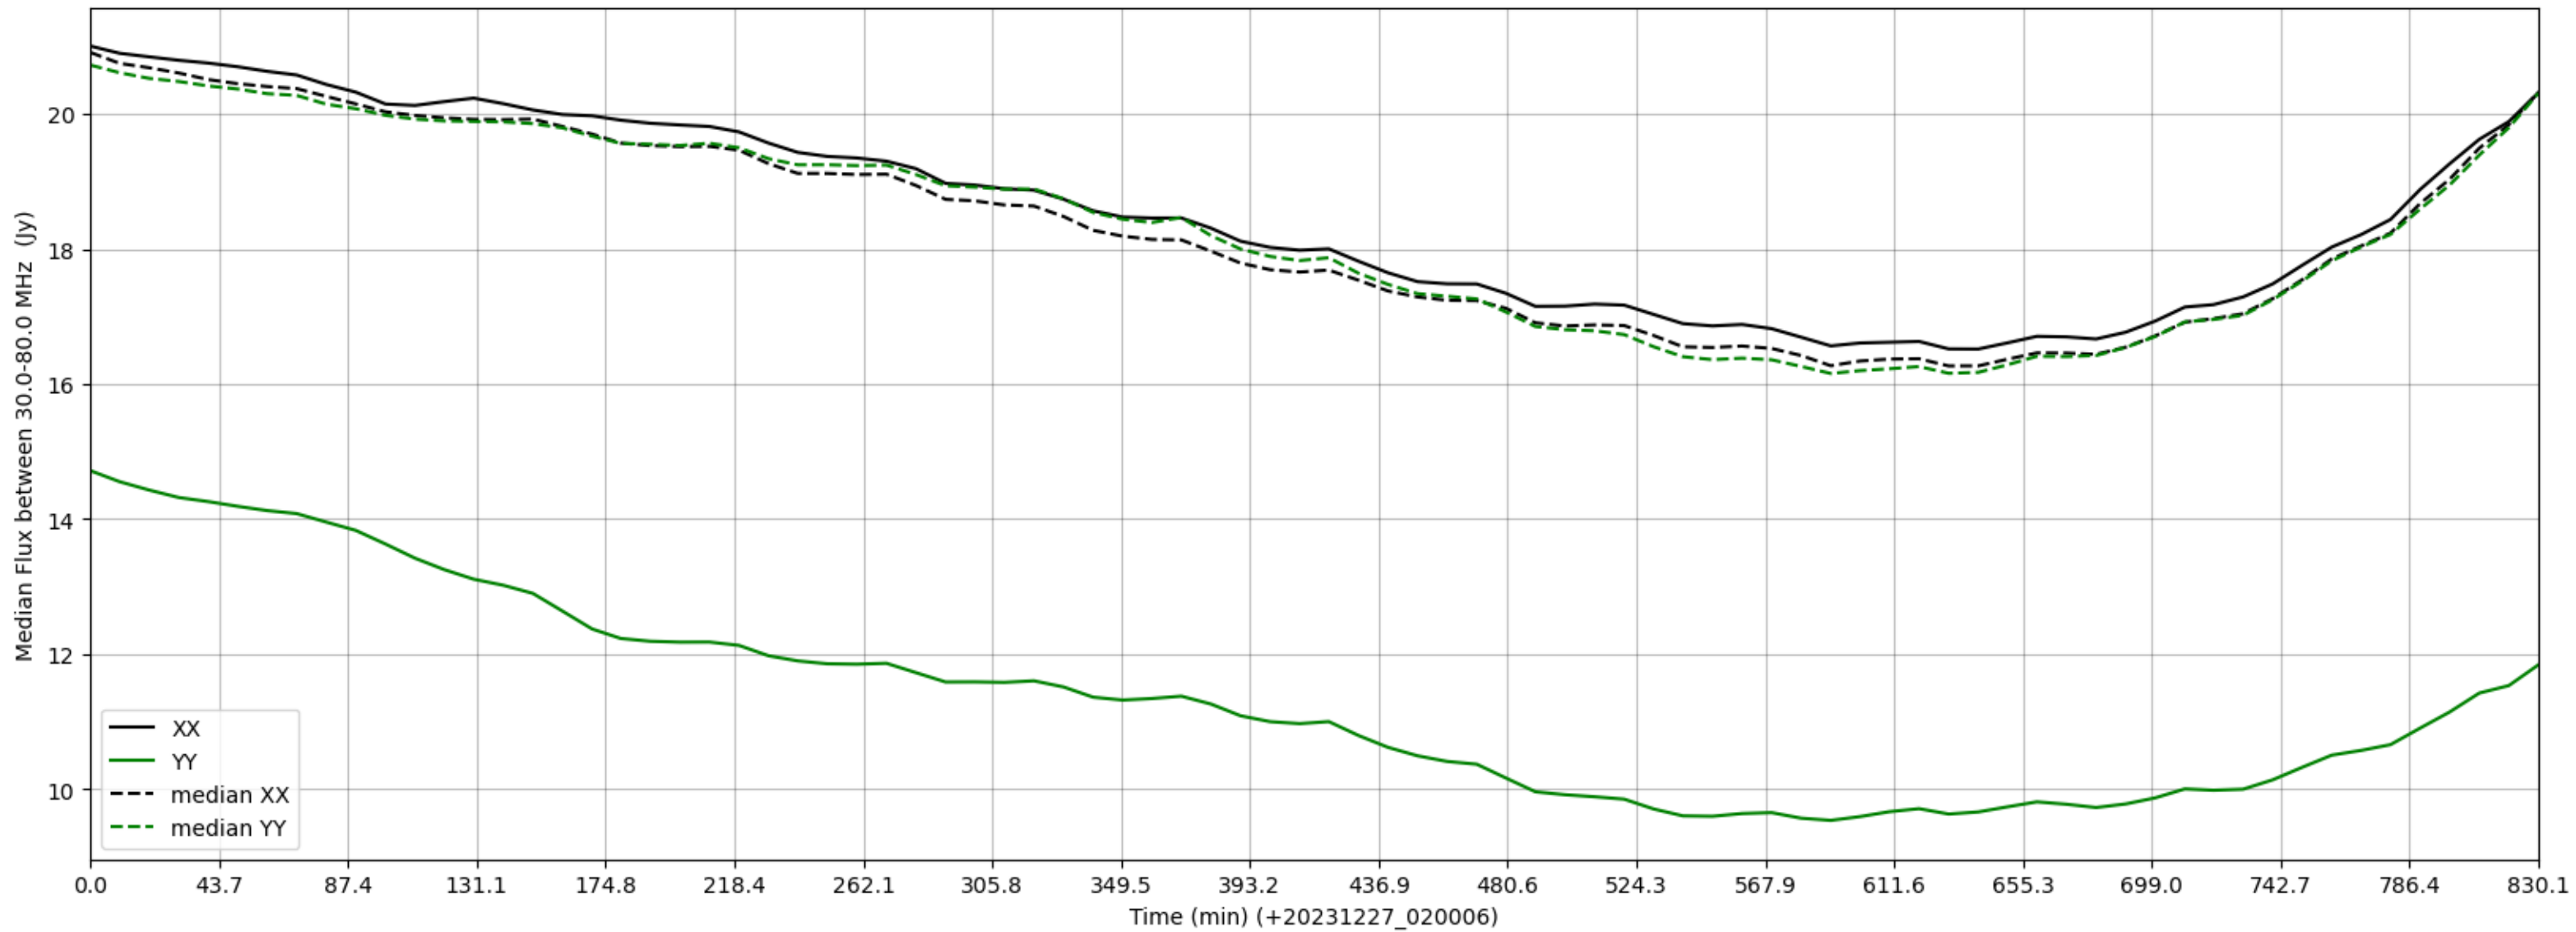

LWA334 - Correlator# 156 - XX FLAGS:Good - YY FLAGS:Good

LWA328 - Correlator# 157 - XX FLAGS:Good - YY FLAGS:Good

LWA361 - Correlator# 158 - XX FLAGS:Good - YY FLAGS:Good

LWA358 - Correlator# 159 - XX FLAGS:Good - YY FLAGS:Good