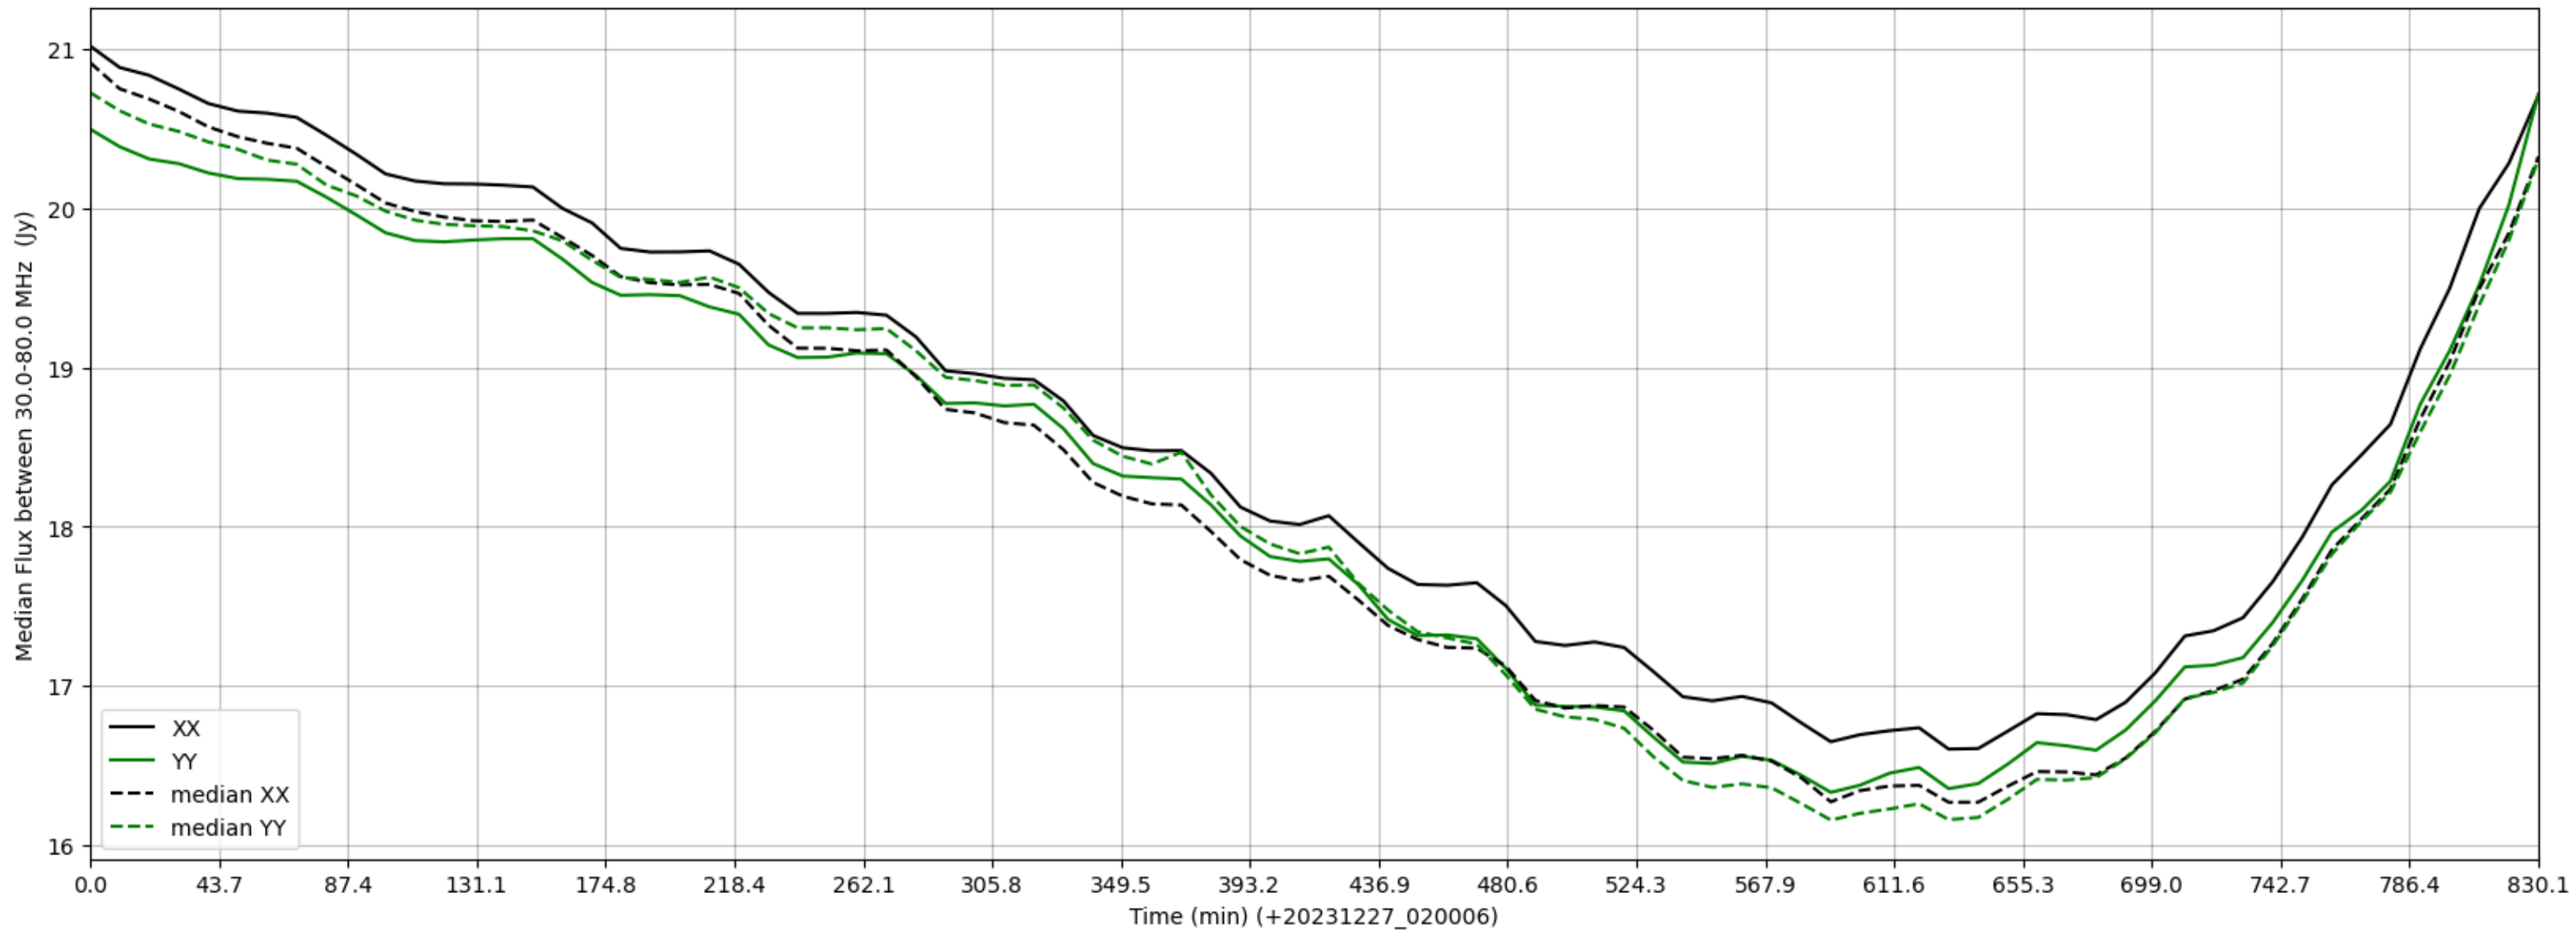

LWA133 - Correlator# 257 - XX FLAGS:Good - YY FLAGS:Good

LWA135 - Correlator# 256 - XX FLAGS:Good - YY FLAGS:Good