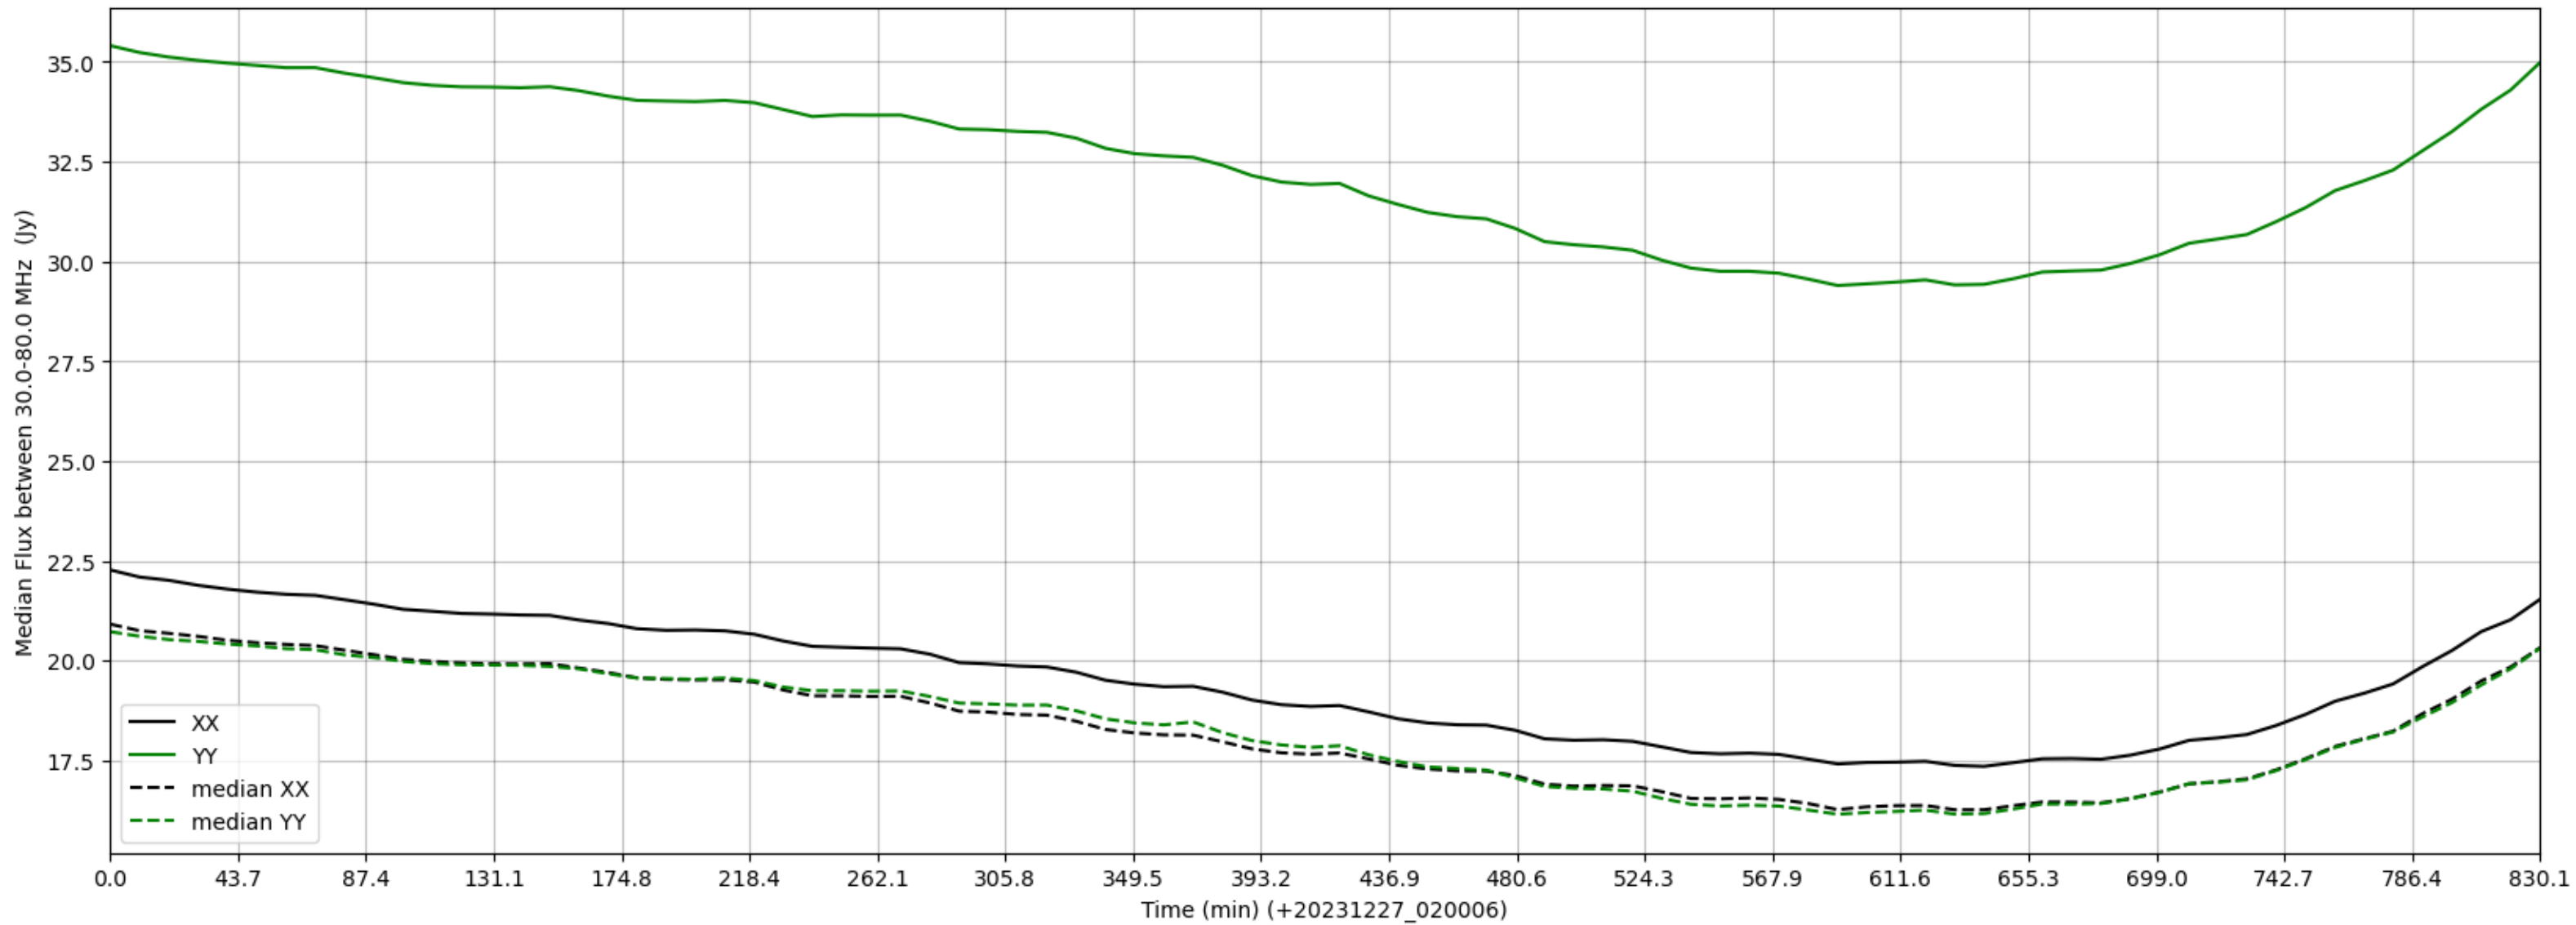

LWA186 - Correlator# 243 - XX FLAGS:Good - YY FLAGS:Good

LWA187 - Correlator# 242 - XX FLAGS:Good - YY FLAGS:Good