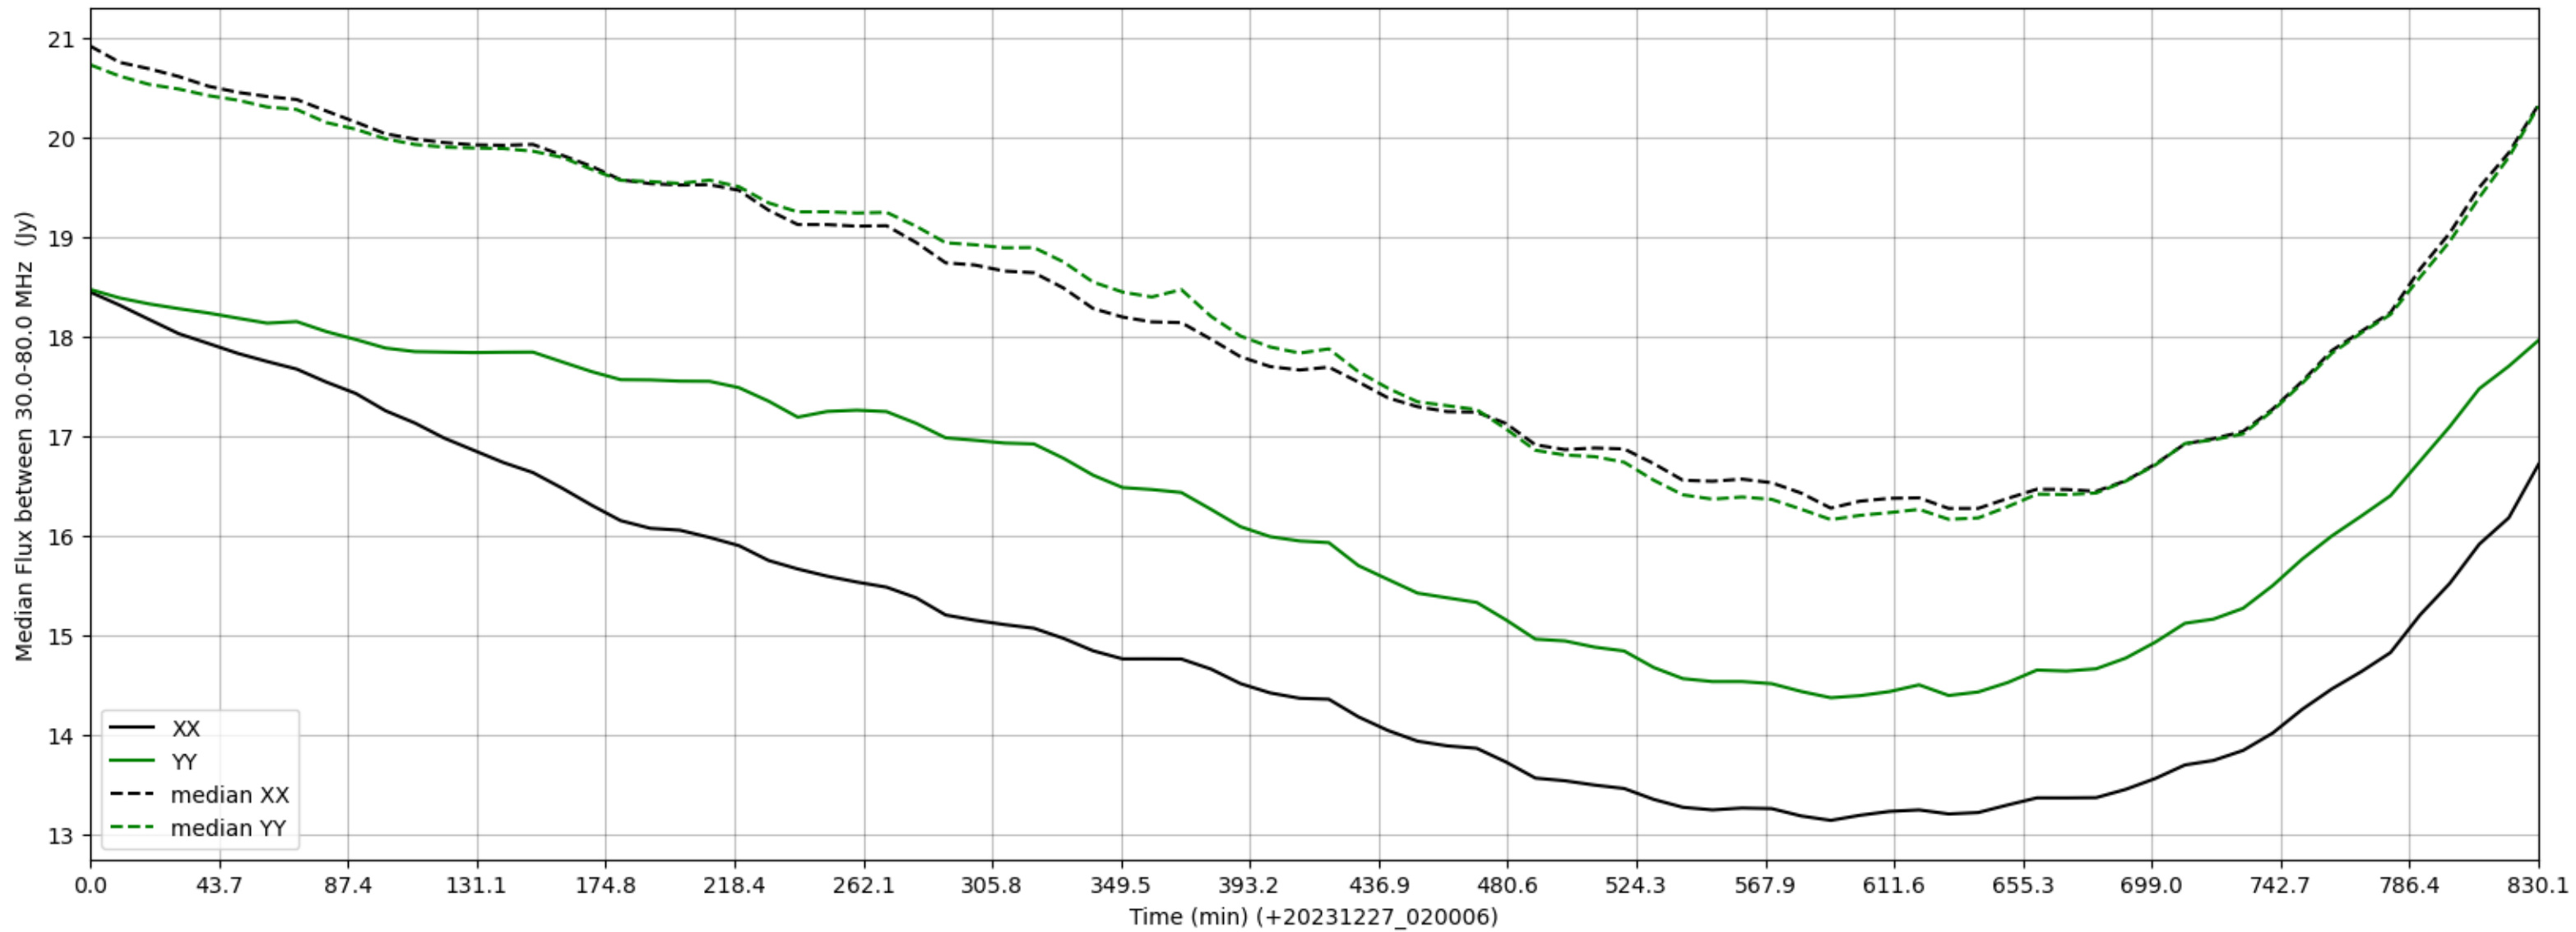

LWA273 - Correlator# 007 - XX FLAGS:Good - YY FLAGS:Good

LWA276 - Correlator# 006 - XX FLAGS:Good - YY FLAGS:Good