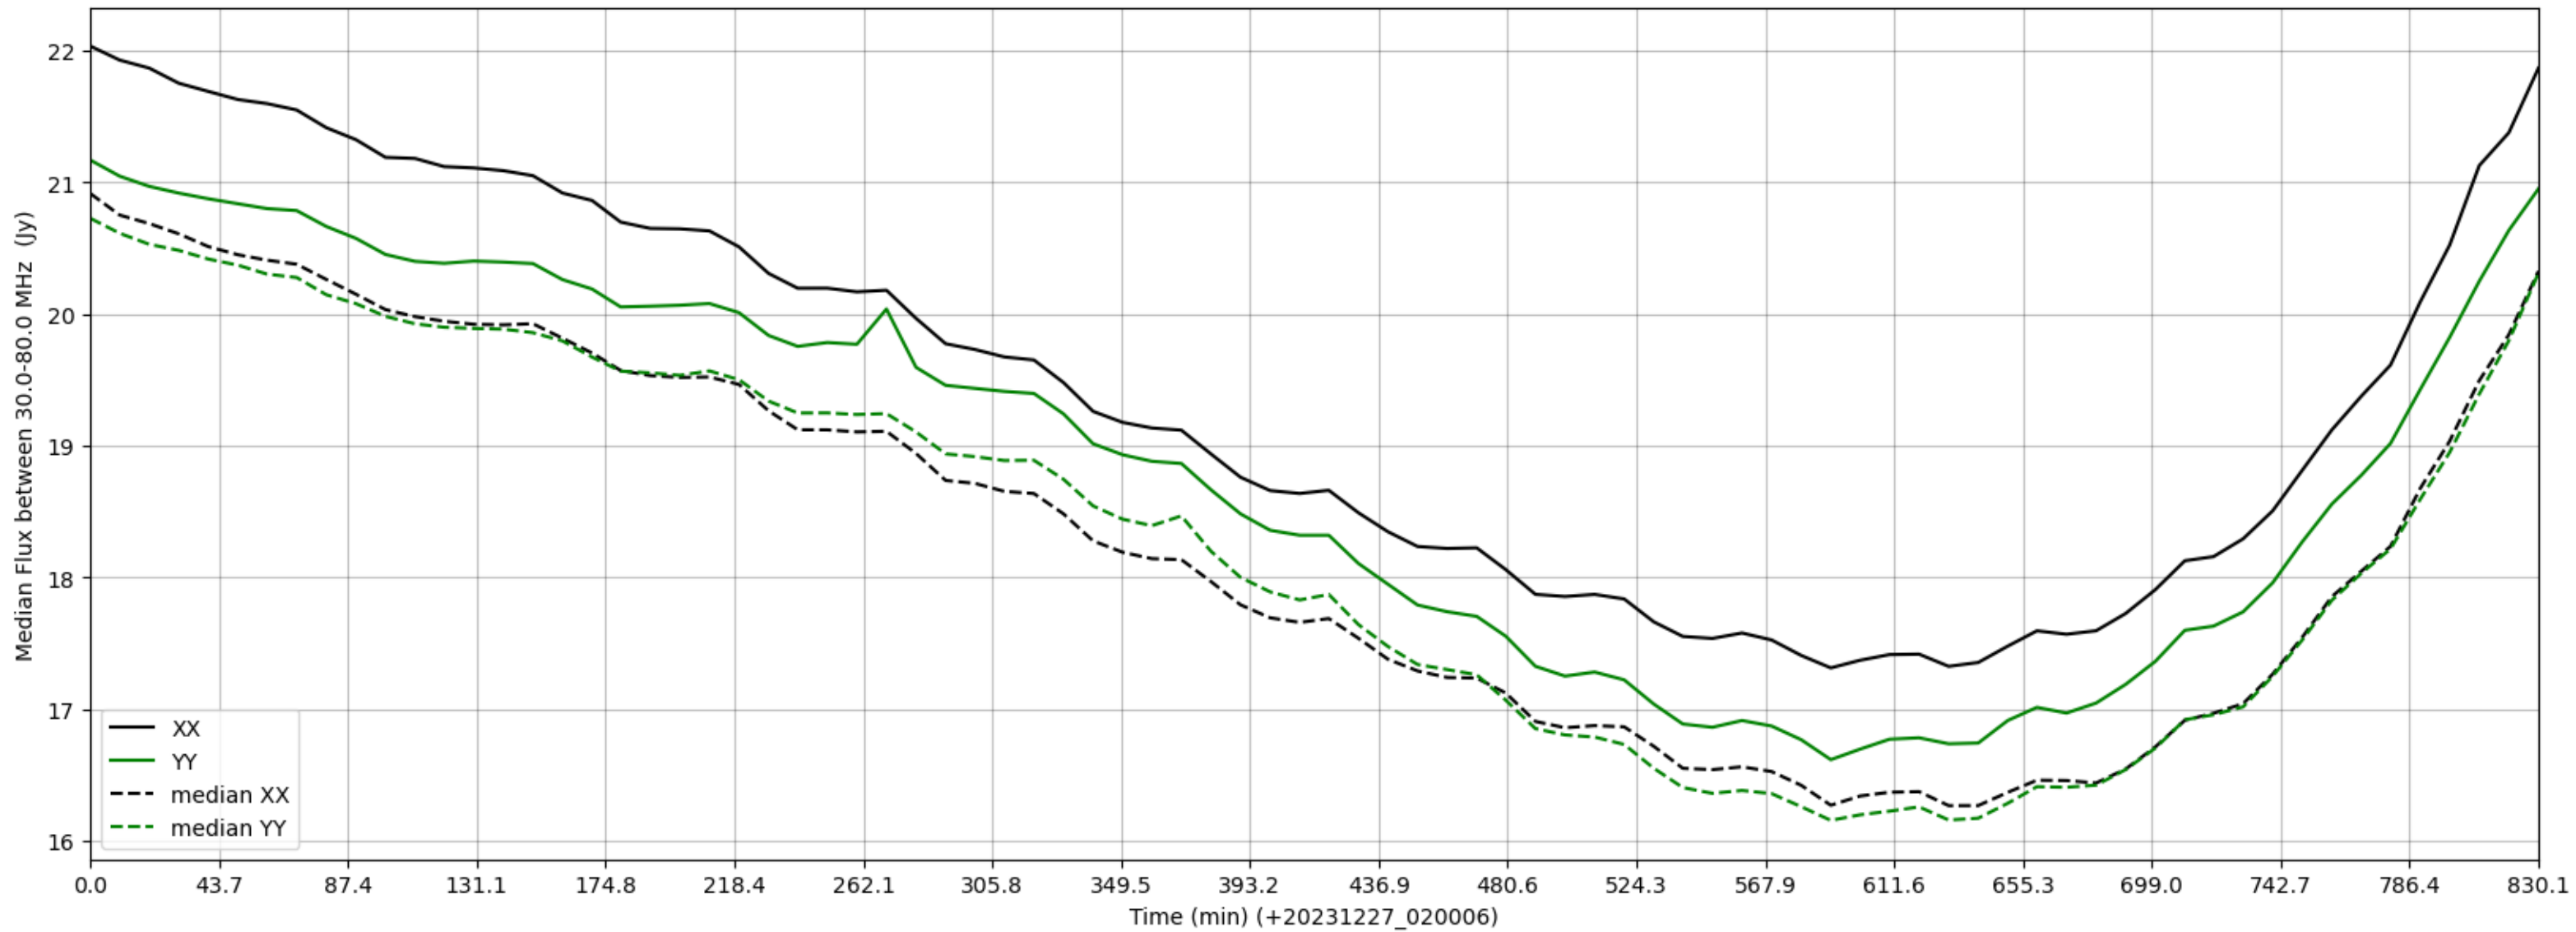

LWA130 - Correlator# 183 - XX FLAGS:Good - YY FLAGS:Good

LWA131 - Correlator# 182 - XX FLAGS:Good - YY FLAGS:Good