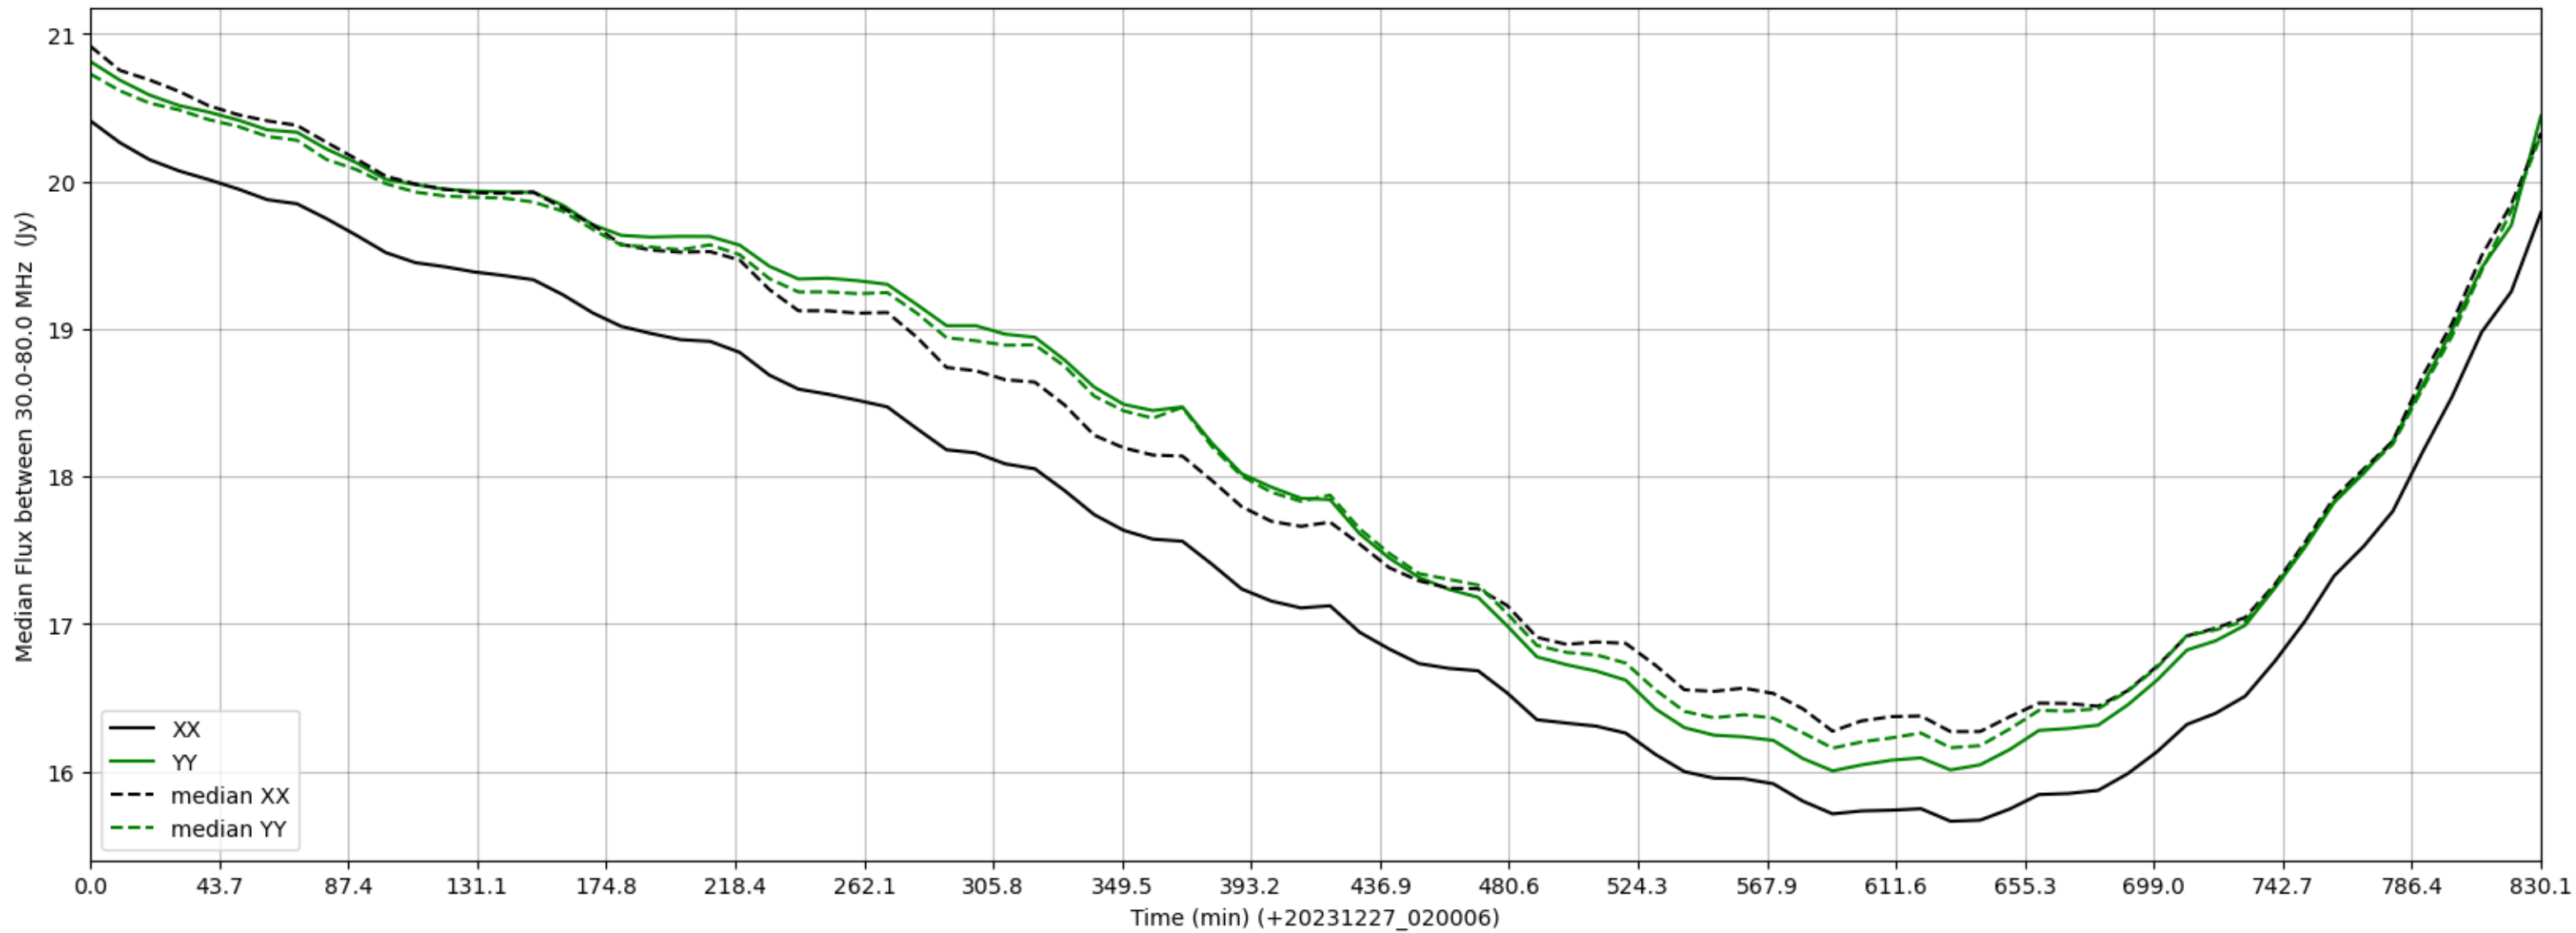

LWA086 - Correlator# 143 - XX FLAGS:Good - YY FLAGS:Good

LWA087 - Correlator# 142 - XX FLAGS:Good - YY FLAGS:Good