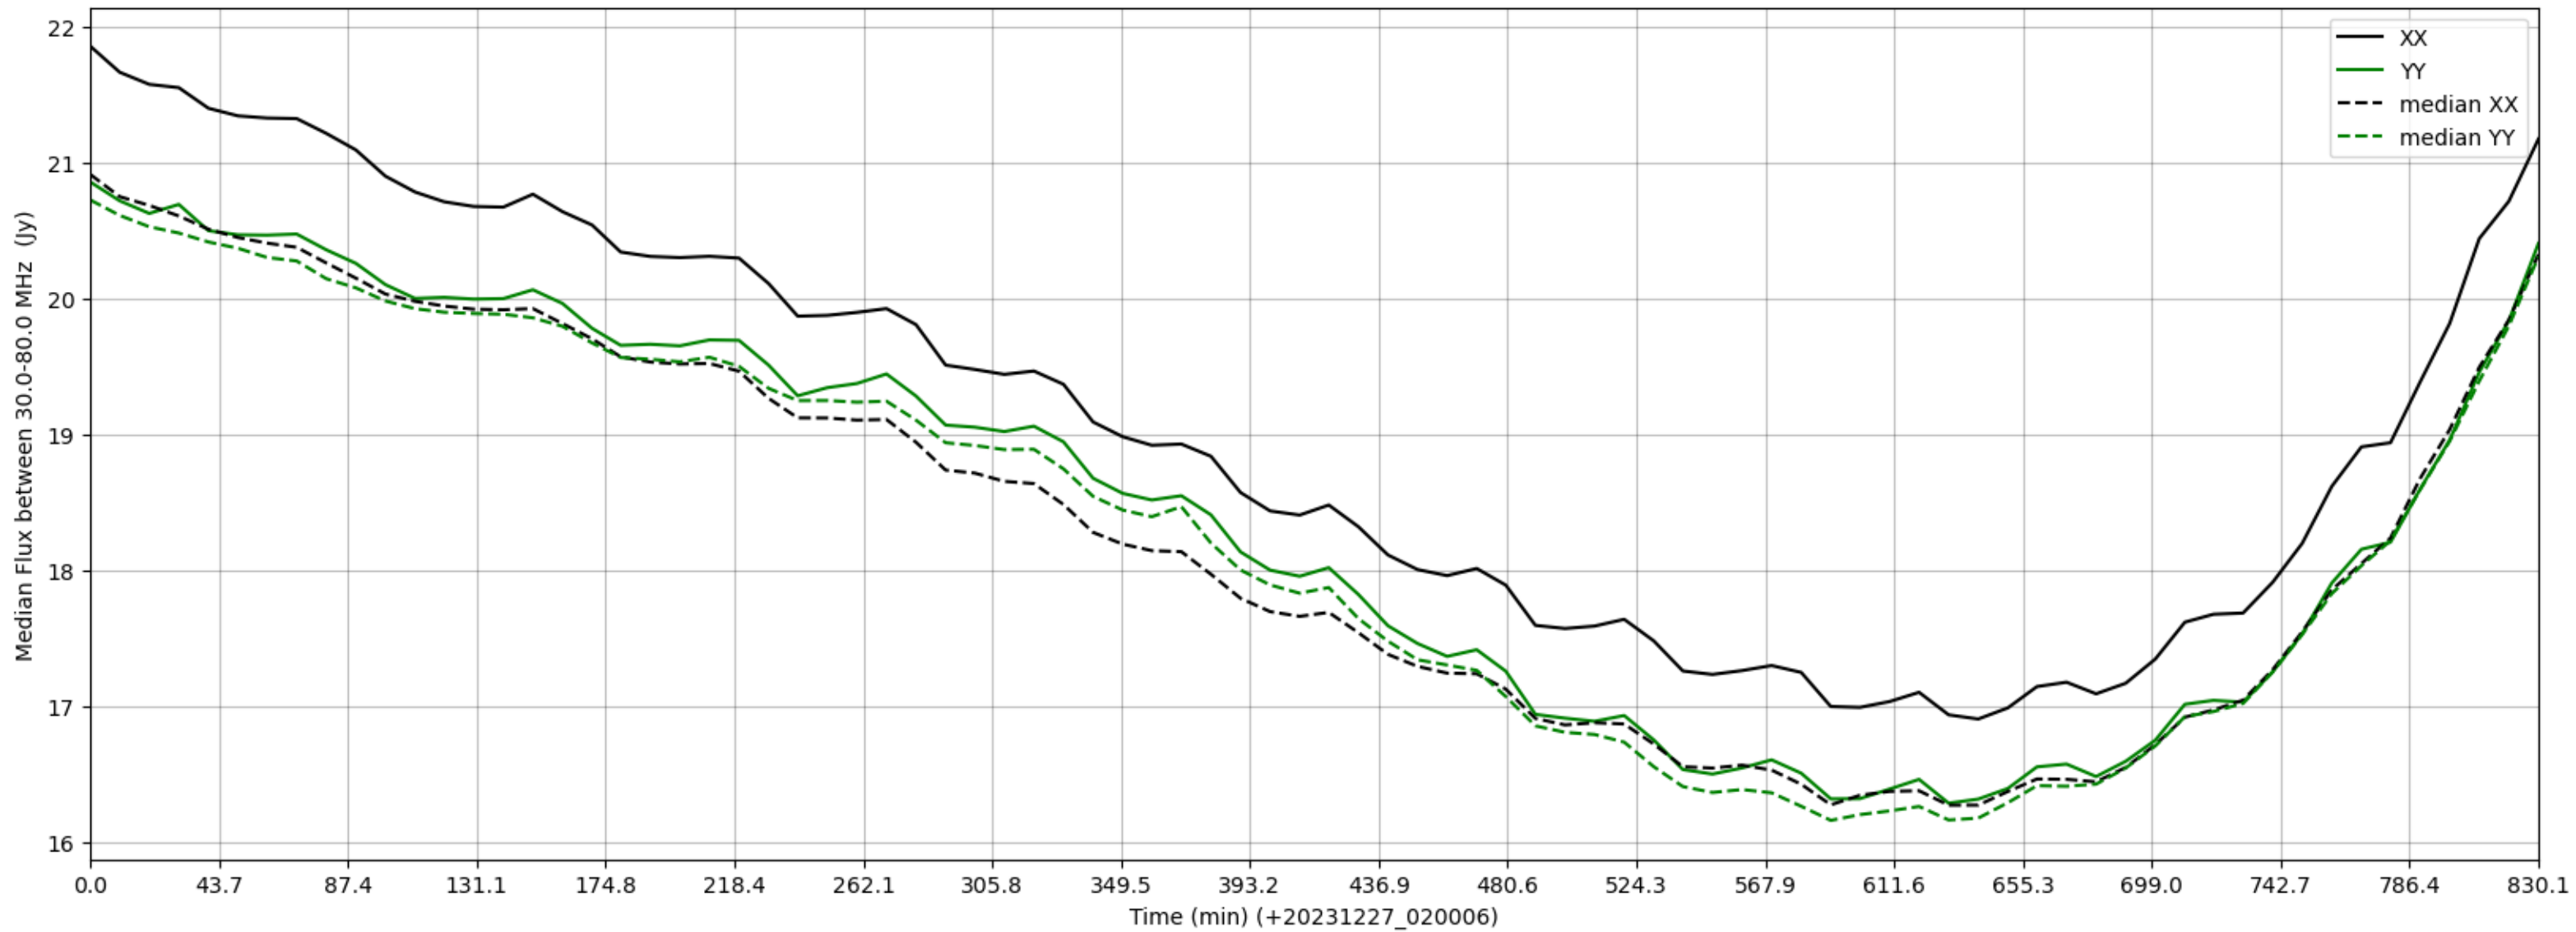

LWA200 - Correlator# 276 - XX FLAGS:Good - YY FLAGS:Good

LWA199 - Correlator# 277 - XX FLAGS:Good - YY FLAGS:Good

LWA202 - Correlator# 278 - XX FLAGS:Good - YY FLAGS:Good

LWA201 - Correlator# 279 - XX FLAGS:Good - YY FLAGS:Good