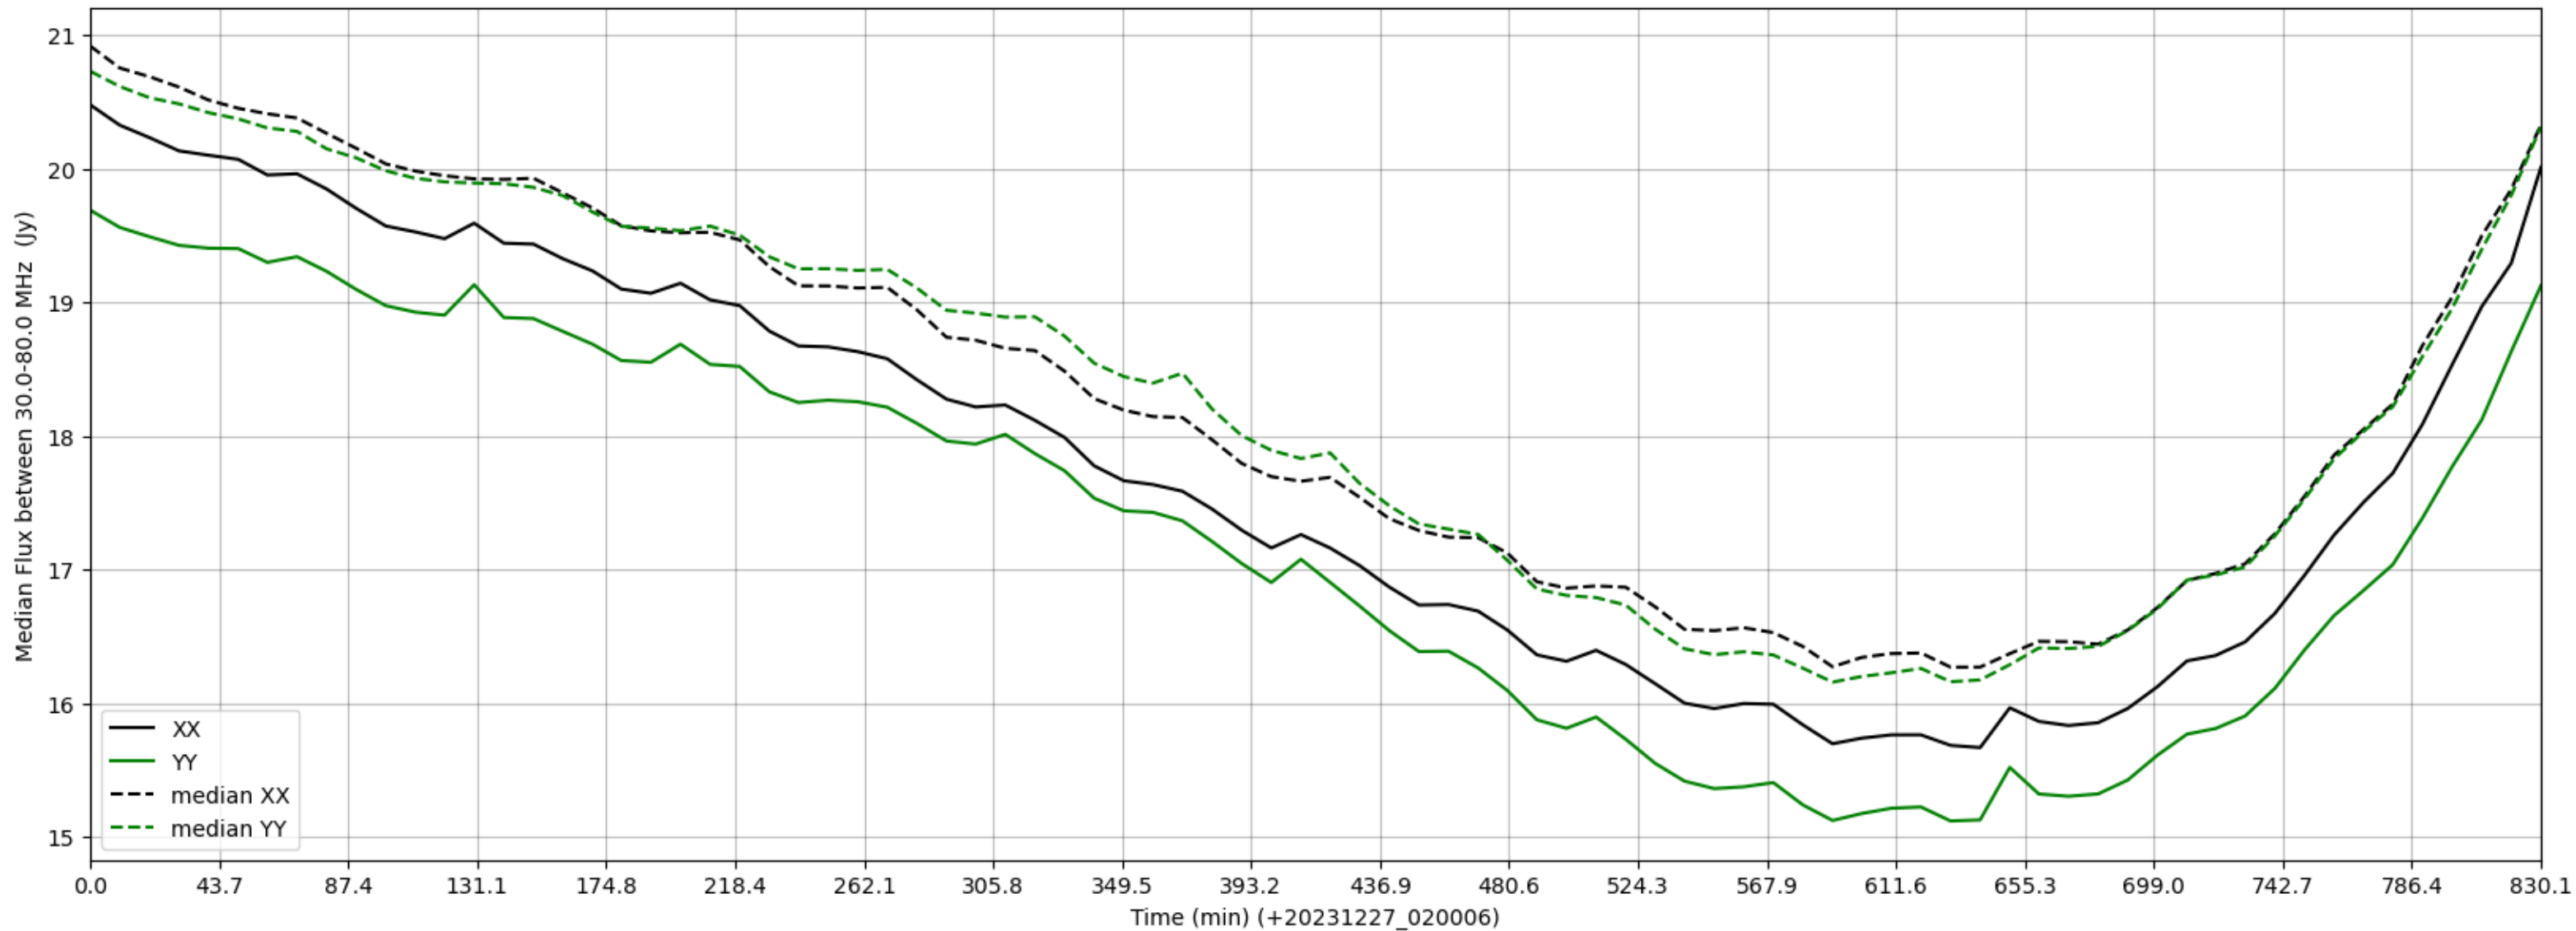

LWA143 - Correlator# 210 - XX FLAGS:Good - YY FLAGS:Good

LWA082 - Correlator# 209 - XX FLAGS:Good - YY FLAGS:Good