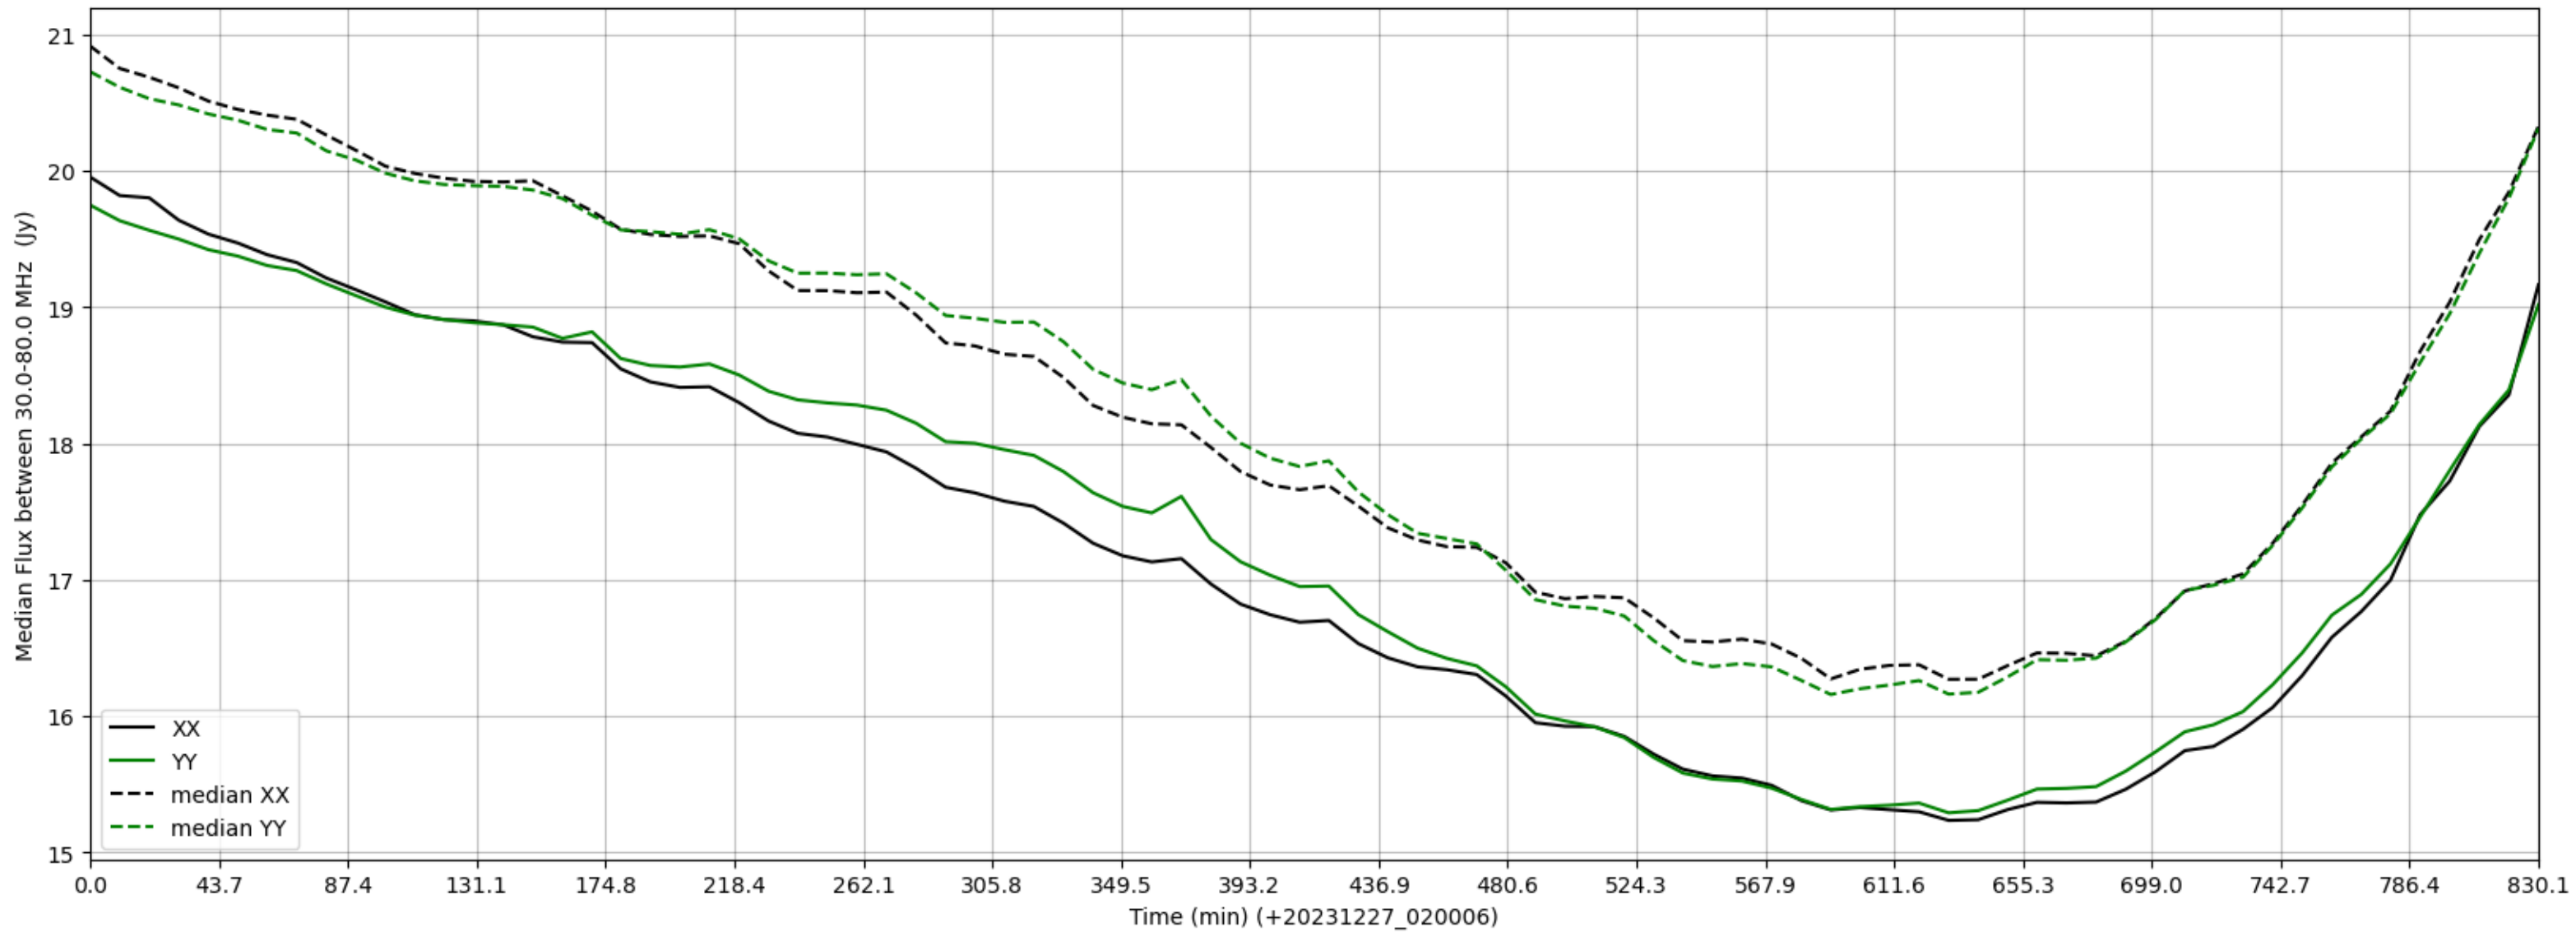

LWA089 - Correlator# 144 - XX FLAGS:Good - YY FLAGS:Good

LWA096 - Correlator# 145 - XX FLAGS:Good - YY FLAGS:Good

LWA091 - Correlator# 146 - XX FLAGS:Good - YY FLAGS:Good

LWA090 - Correlator# 147 - XX FLAGS:Good - YY FLAGS:Good