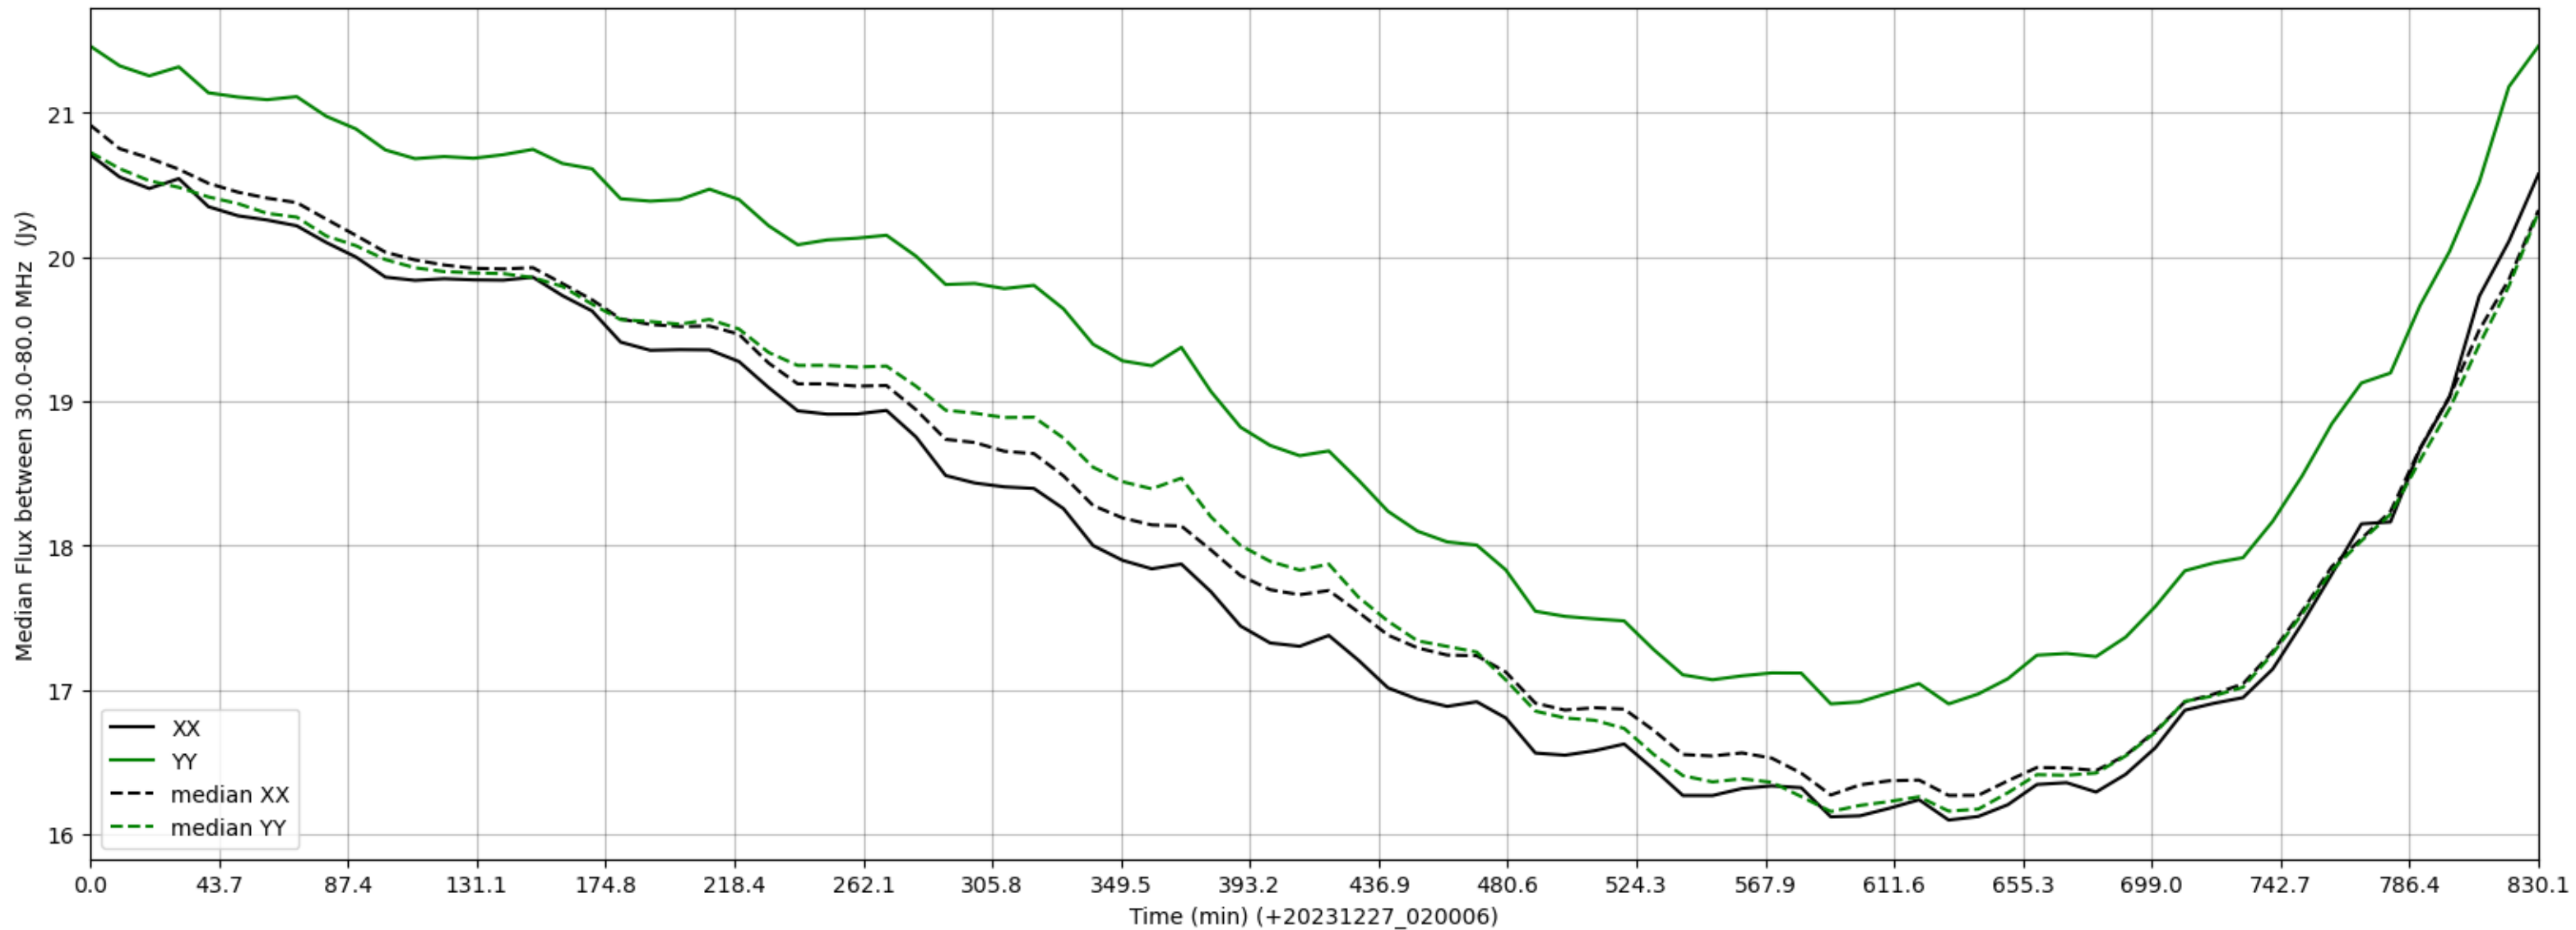

LWA225 - Correlator# 281 - XX FLAGS:Good - YY FLAGS:Good

LWA227 - Correlator# 280 - XX FLAGS:Good - YY FLAGS:Good