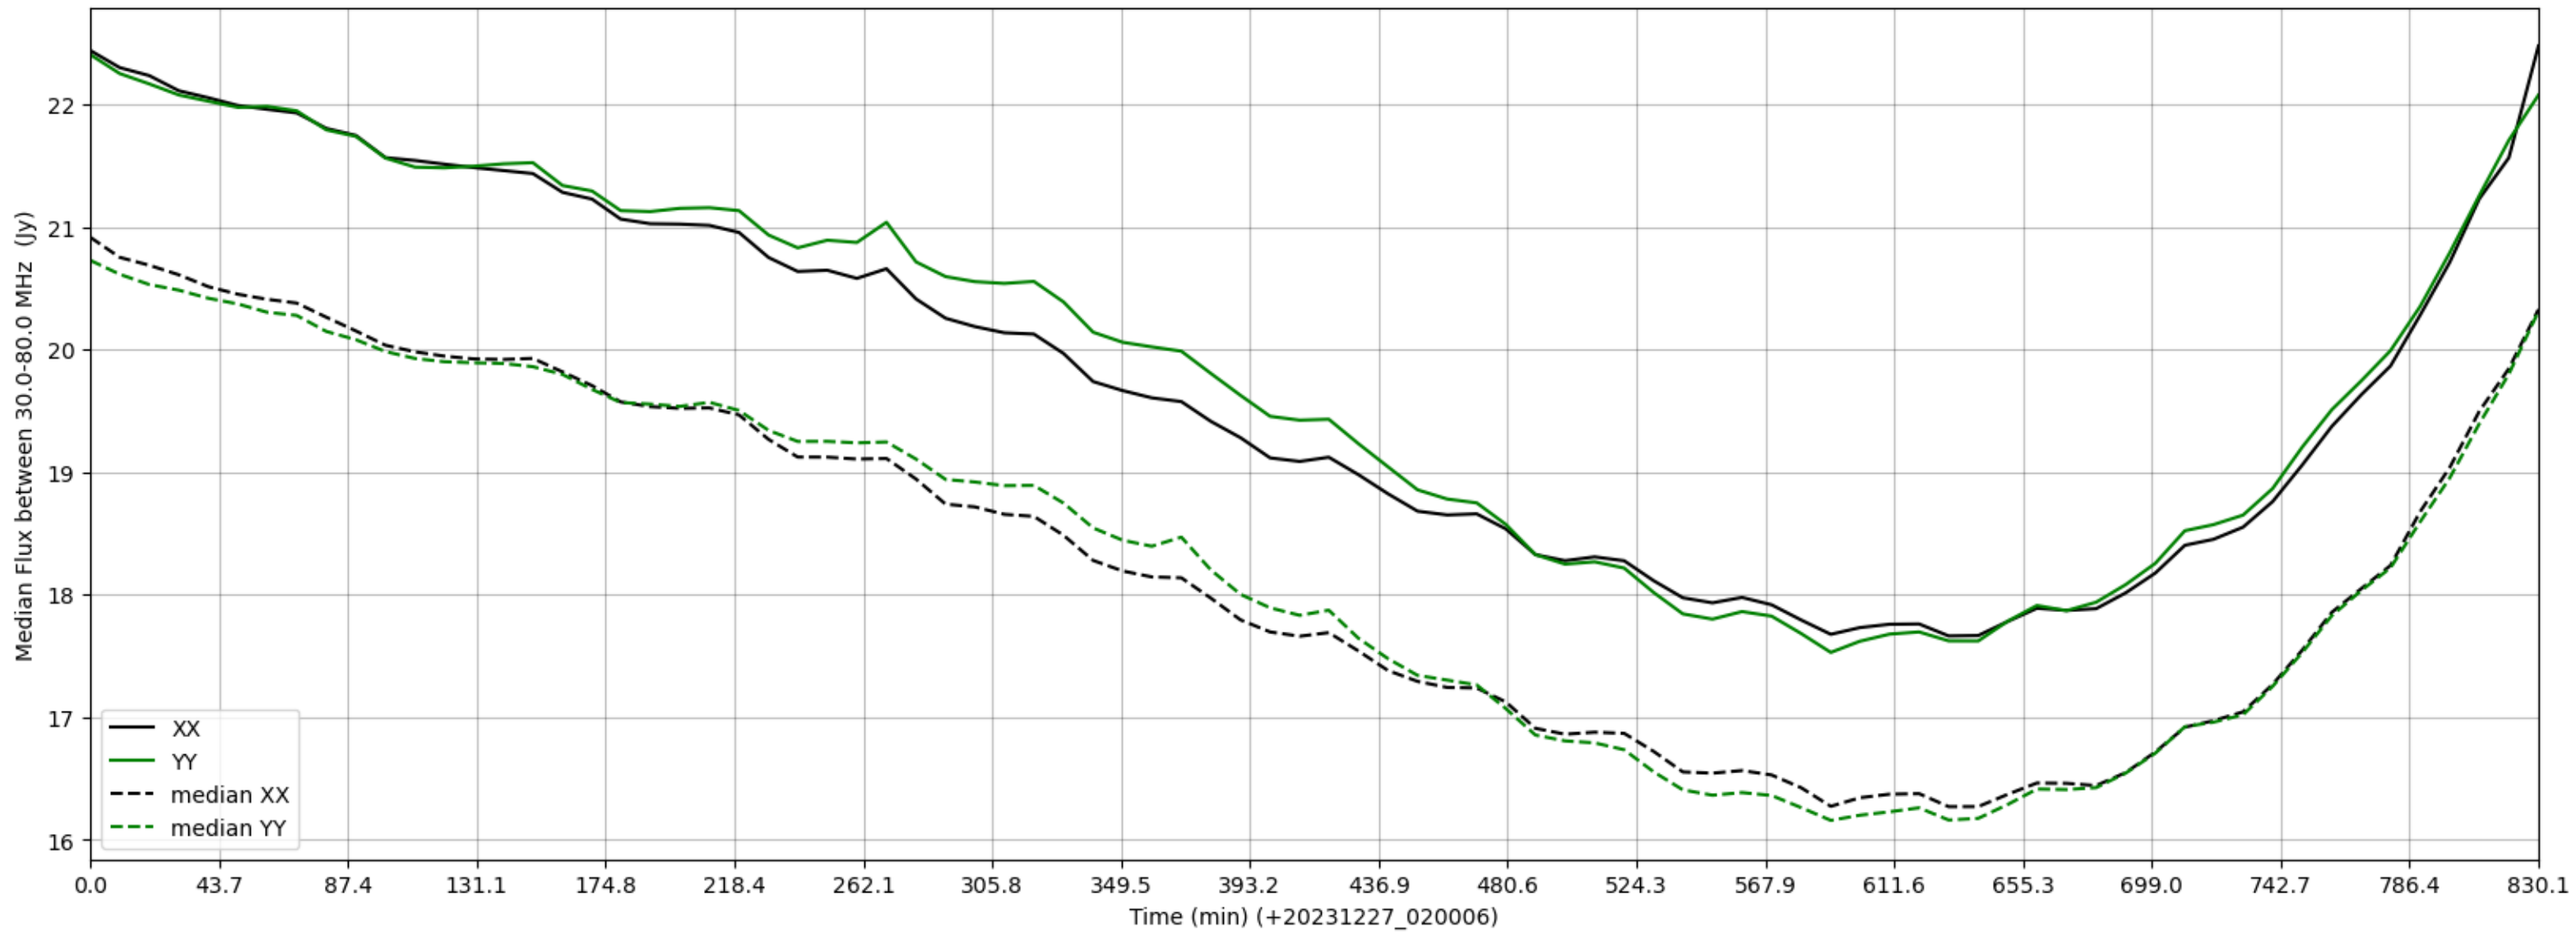

LWA252 - Correlator# 186 - XX FLAGS:Good - YY FLAGS:Good

LWA132 - Correlator# 185 - XX FLAGS:Good - YY FLAGS:Good