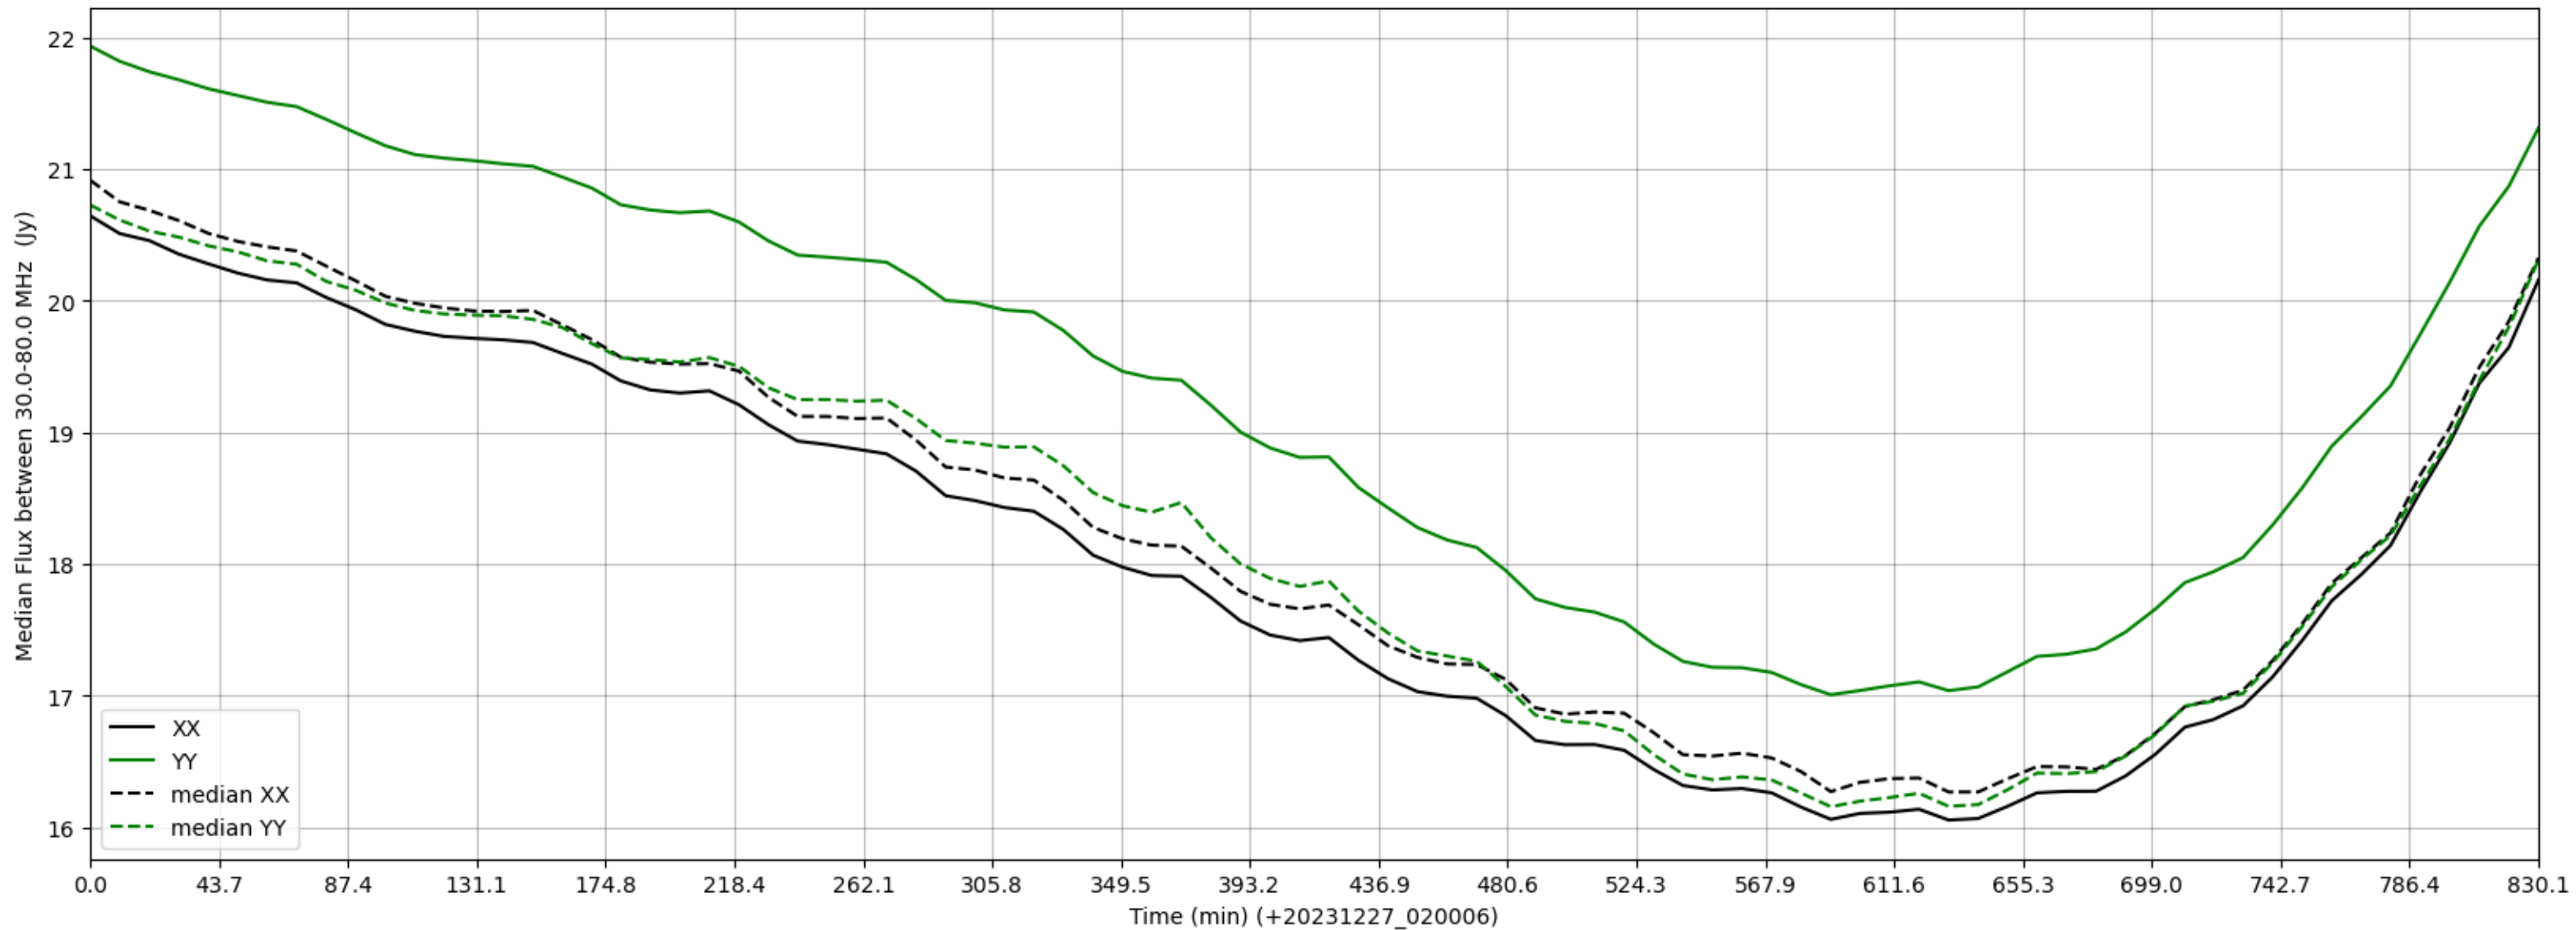

LWA121 - Correlator# 153 - XX FLAGS:Good - YY FLAGS:Good

LWA122 - Correlator# 152 - XX FLAGS:Good - YY FLAGS:Good