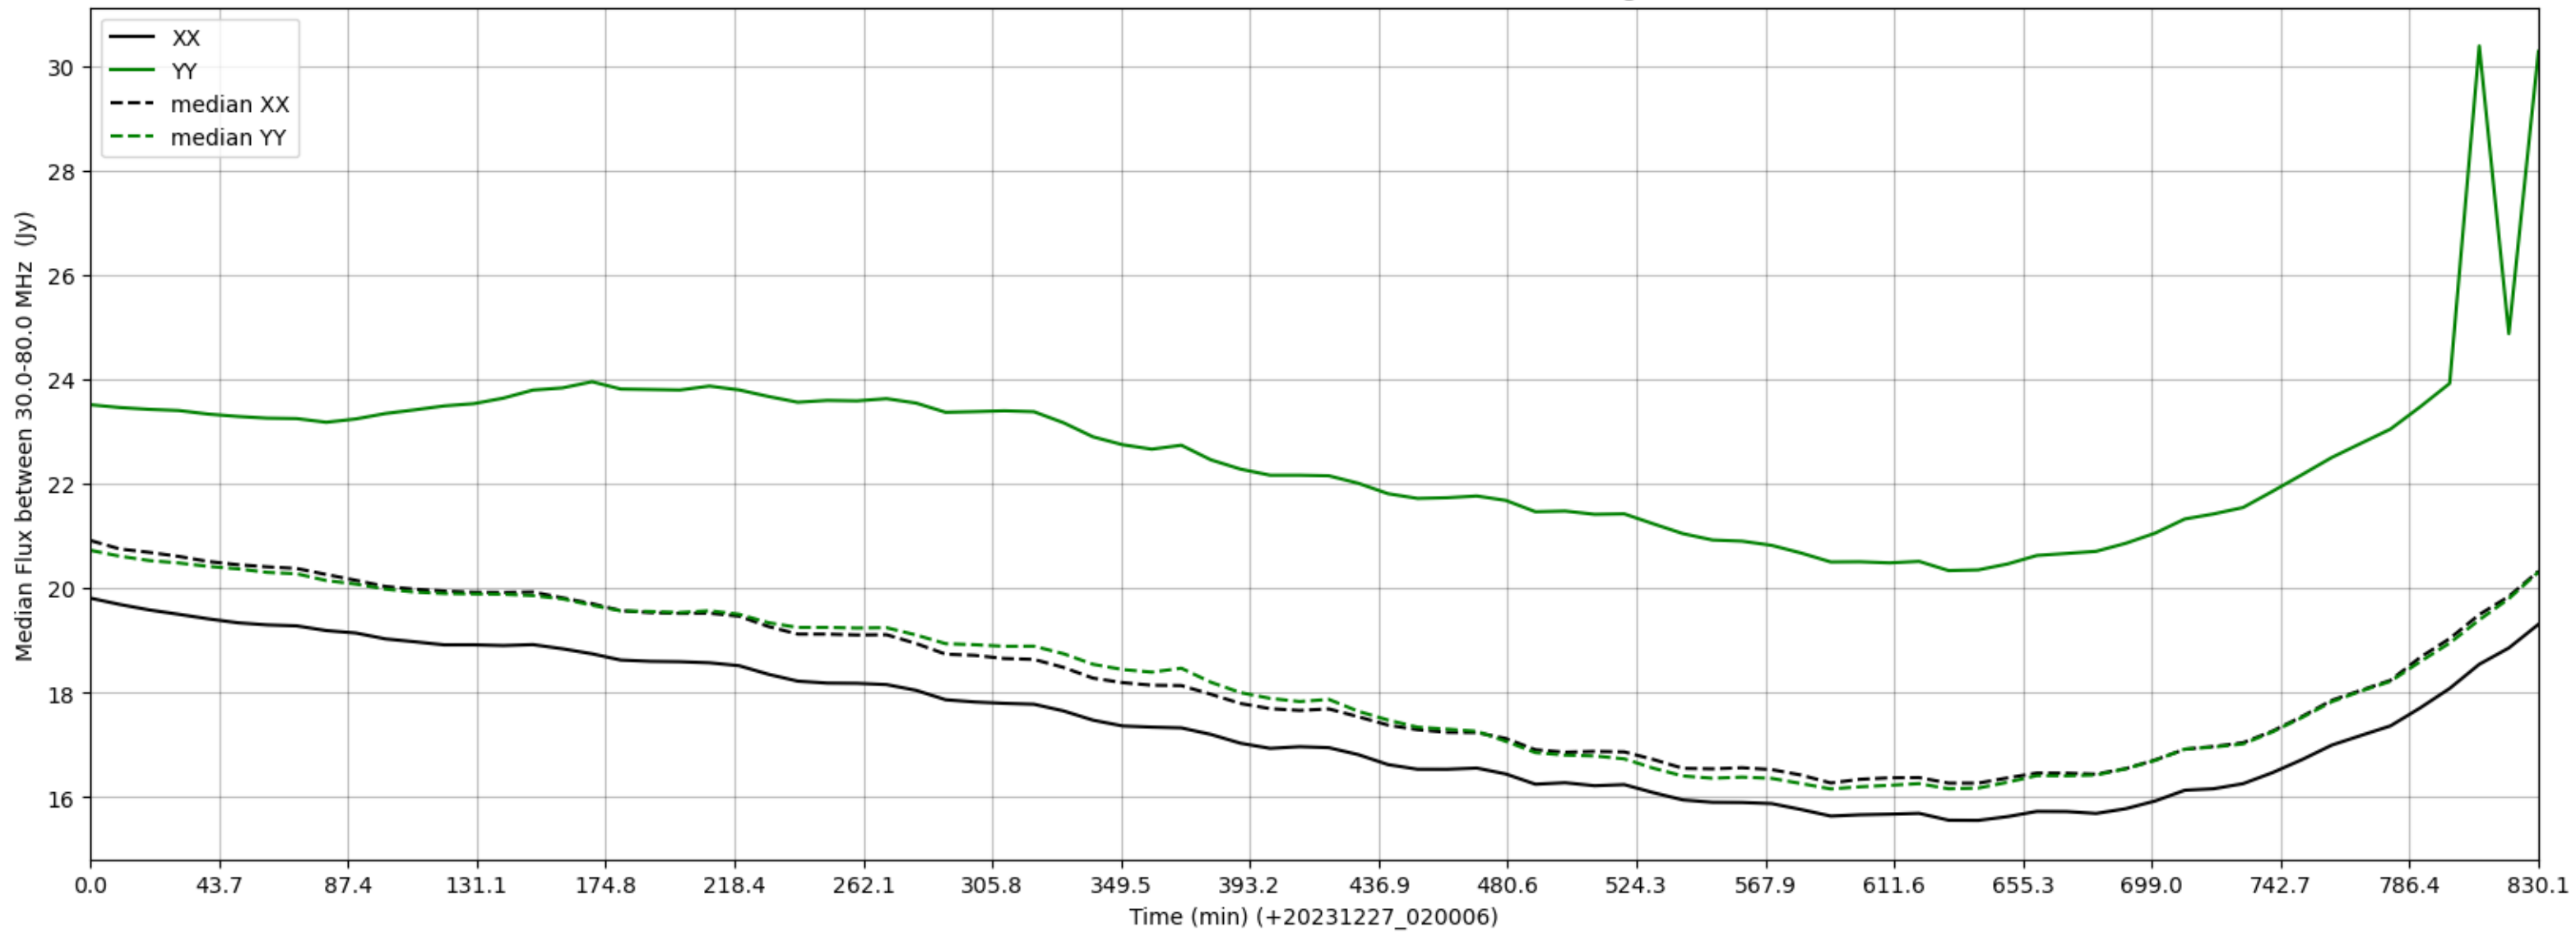

LWA122 - Correlator# 152 - XX FLAGS:Good - YY FLAGS:Good

LWA121 - Correlator# 153 - XX FLAGS:Good - YY FLAGS:Good

LWA325 - Correlator# 154 - XX FLAGS:Good - YY FLAGS:LowFlux

LWA316 - Correlator# 155 - XX FLAGS:Good - YY FLAGS:HighTimeVar