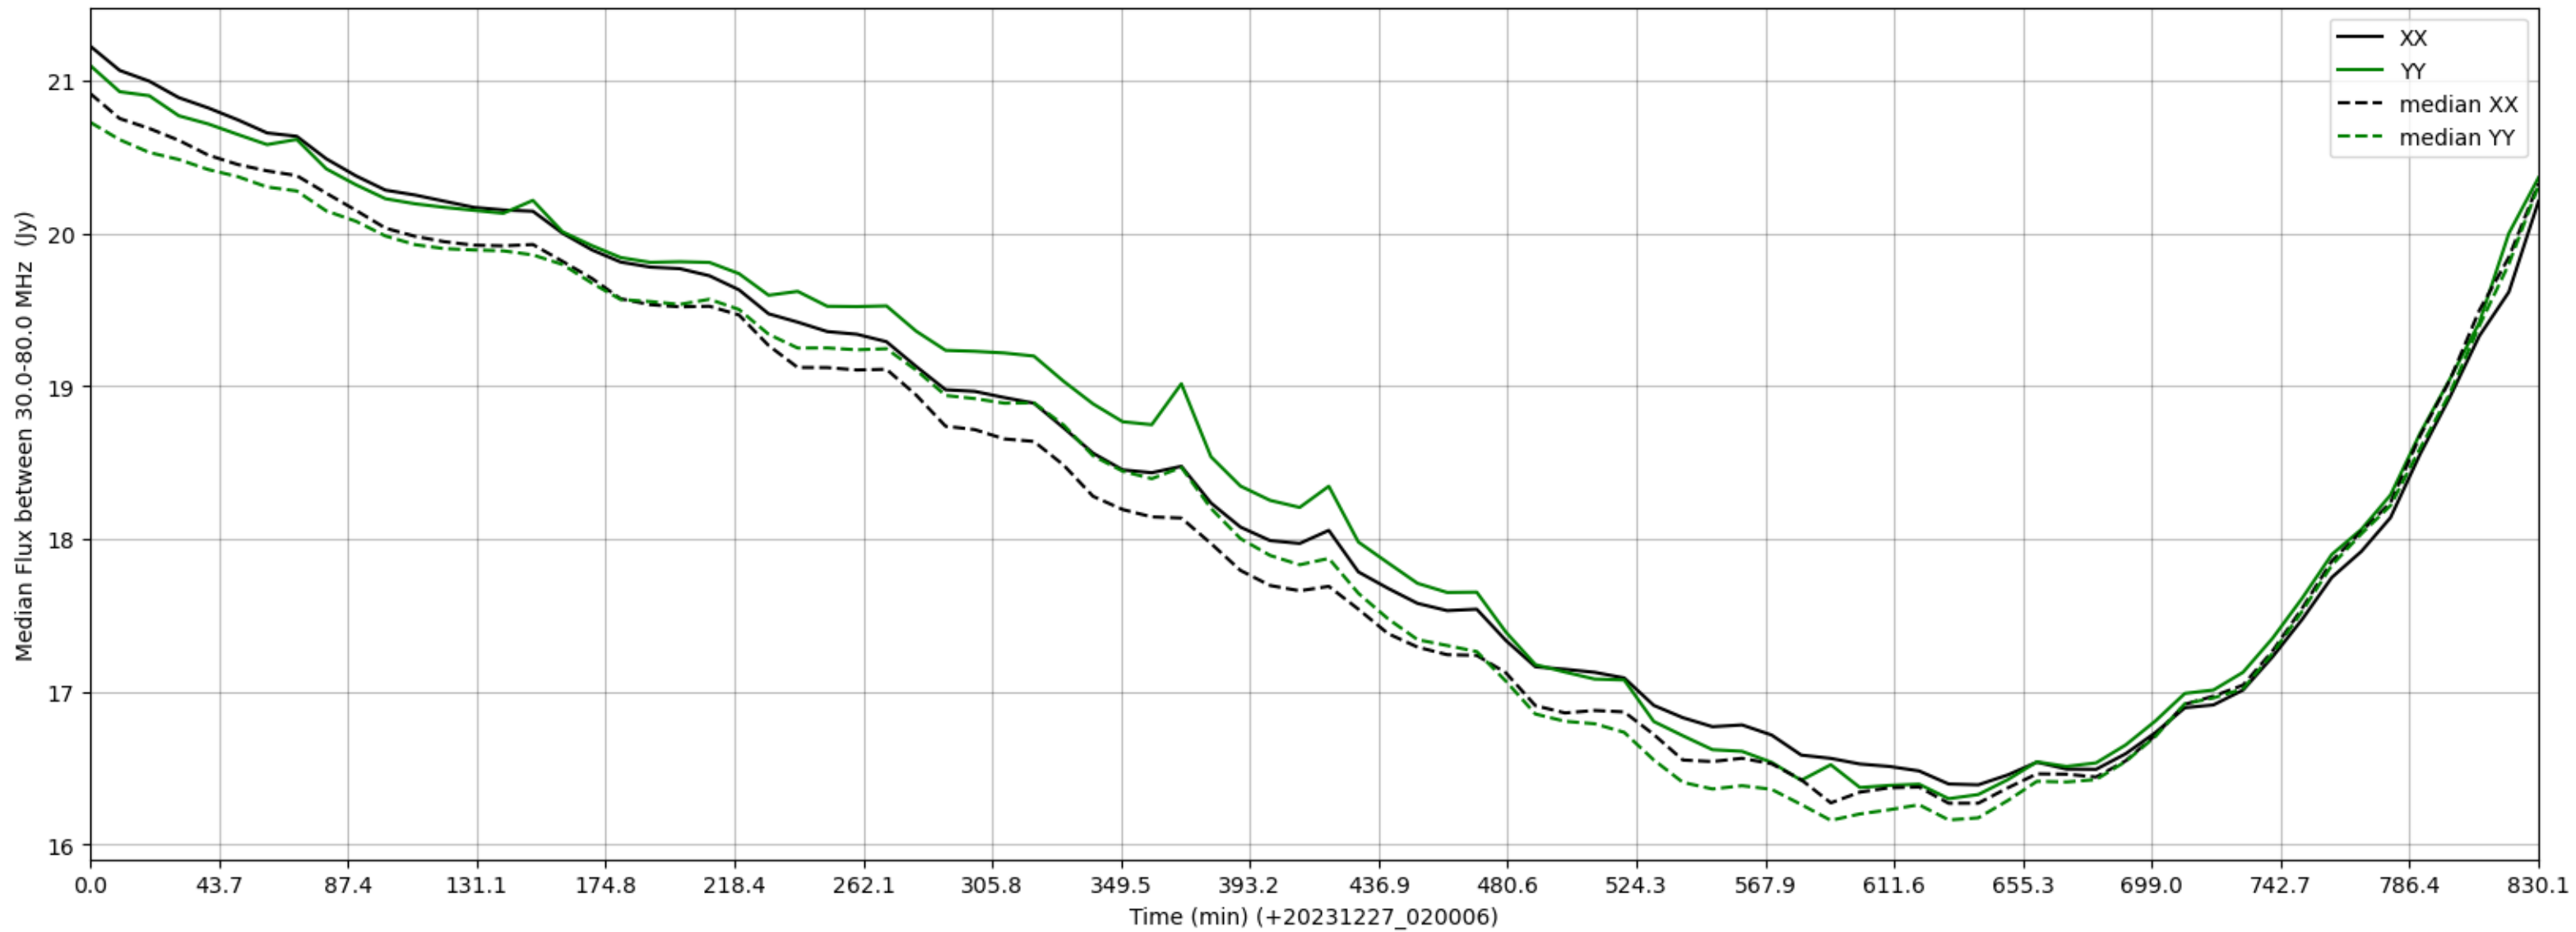

LWA071 - Correlator# 084 - XX FLAGS:Good - YY FLAGS:Good

LWA047 - Correlator# 085 - XX FLAGS:Good - YY FLAGS:Good

LWA074 - Correlator# 086 - XX FLAGS:Good - YY FLAGS:Good

LWA073 - Correlator# 087 - XX FLAGS:Good - YY FLAGS:Good