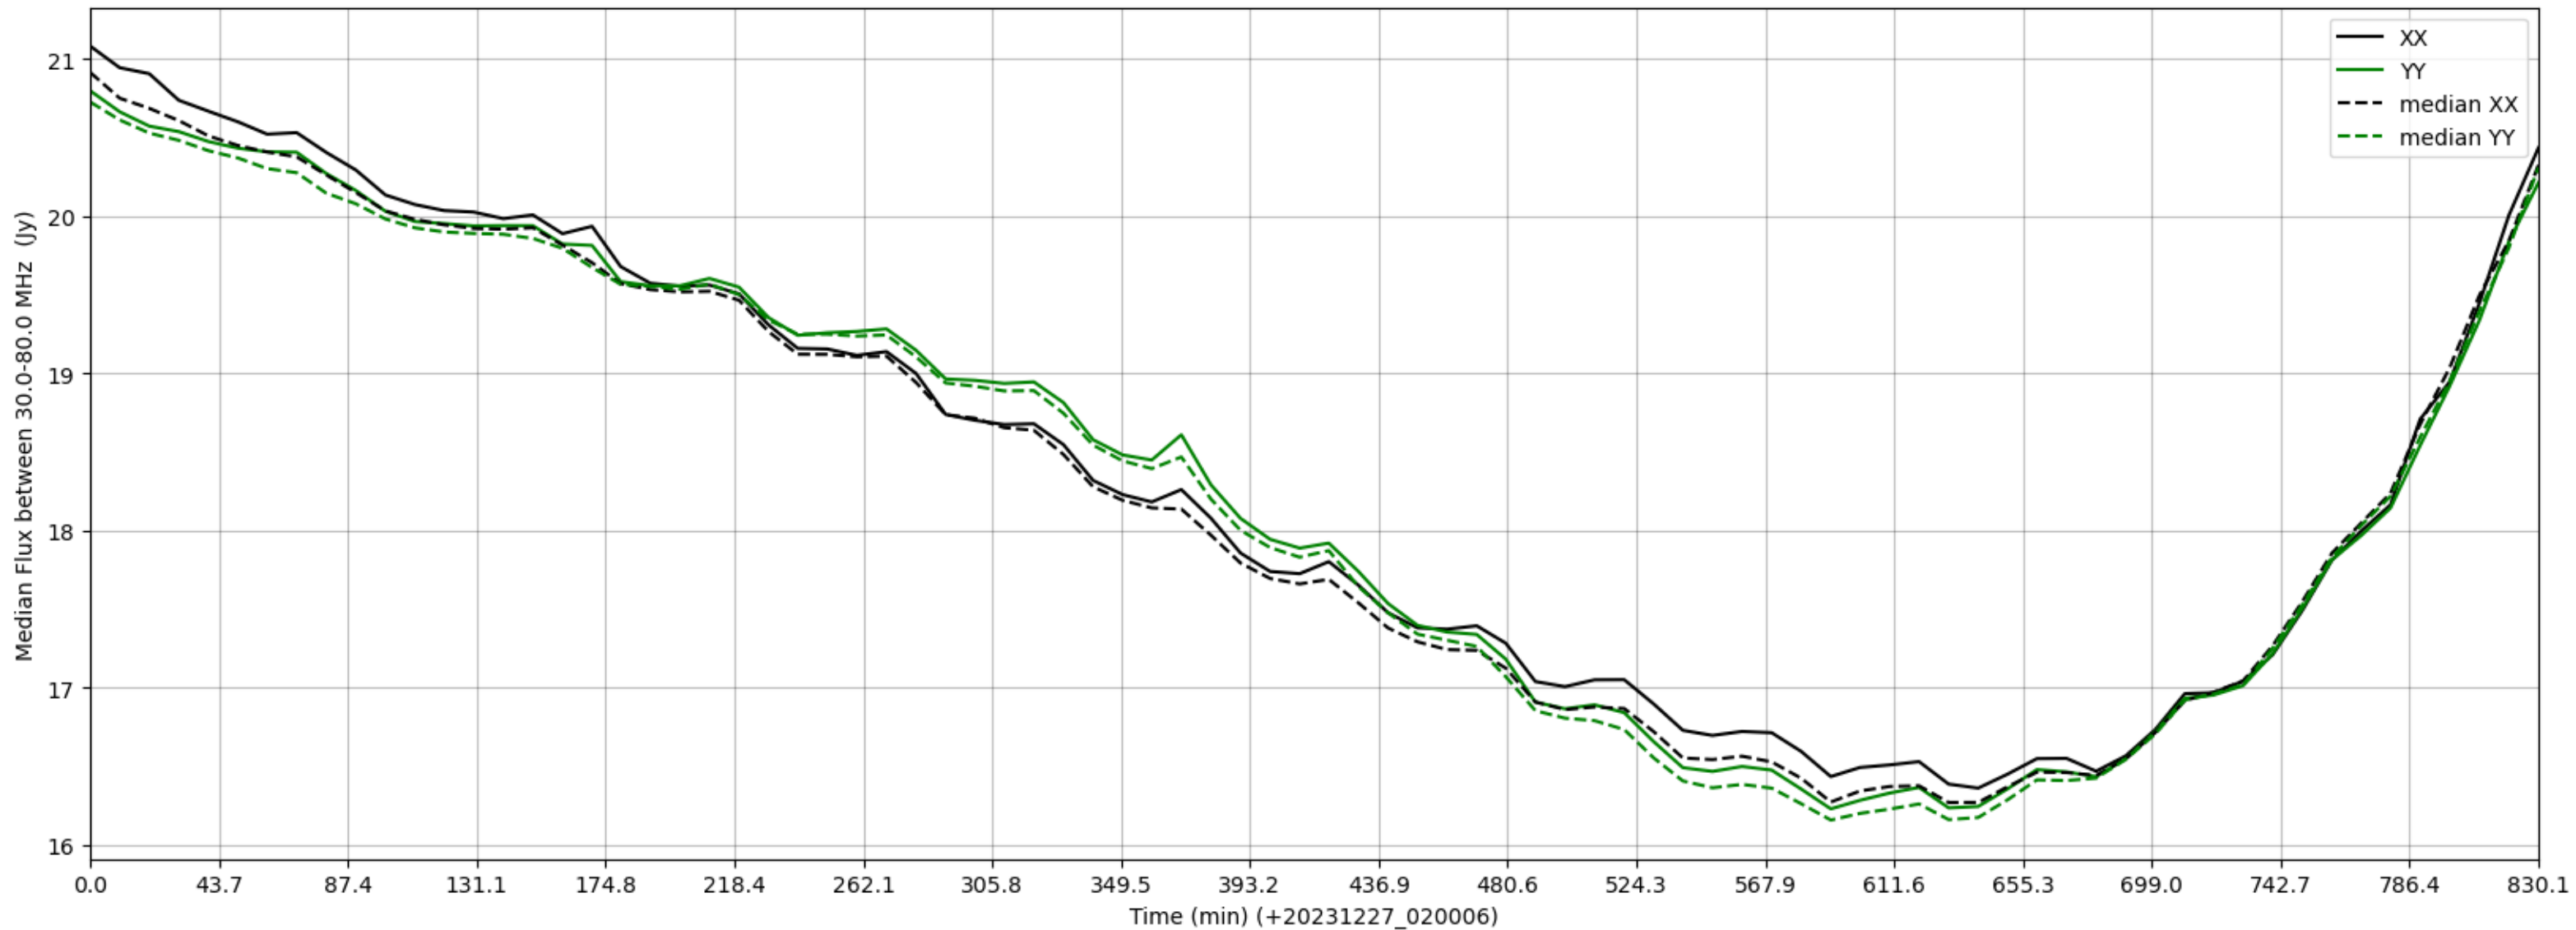

LWA144 - Correlator# 213 - XX FLAGS:Good - YY FLAGS:Good

LWA145 - Correlator# 212 - XX FLAGS:Good - YY FLAGS:Good