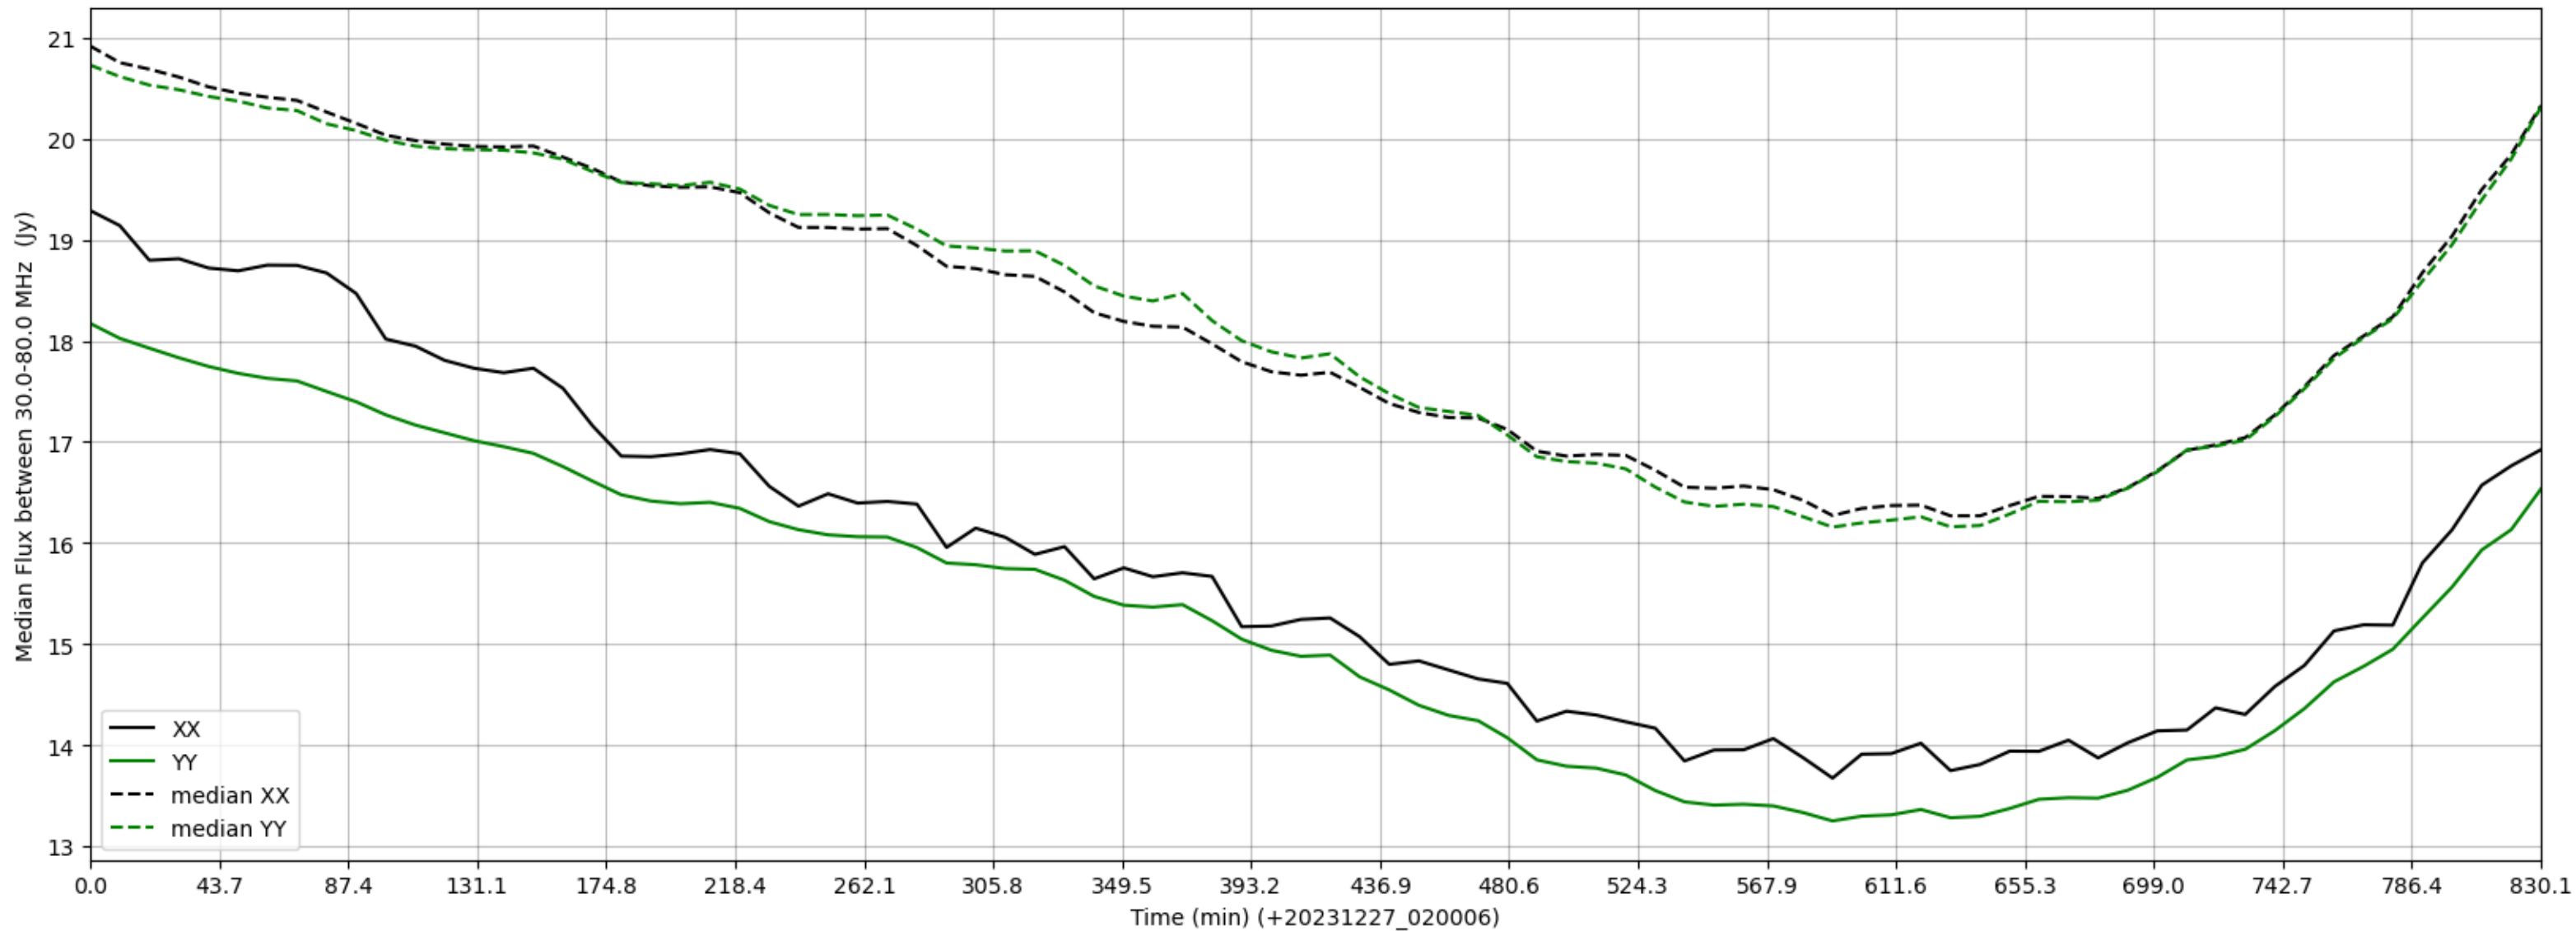

LWA294 - Correlator# 188 - XX FLAGS:Good - YY FLAGS:Good

LWA289 - Correlator# 189 - XX FLAGS:Good - YY FLAGS:Good

LWA319 - Correlator# 190 - XX FLAGS:Good - YY FLAGS:Good

LWA299 - Correlator# 191 - XX FLAGS:Good - YY FLAGS:Good