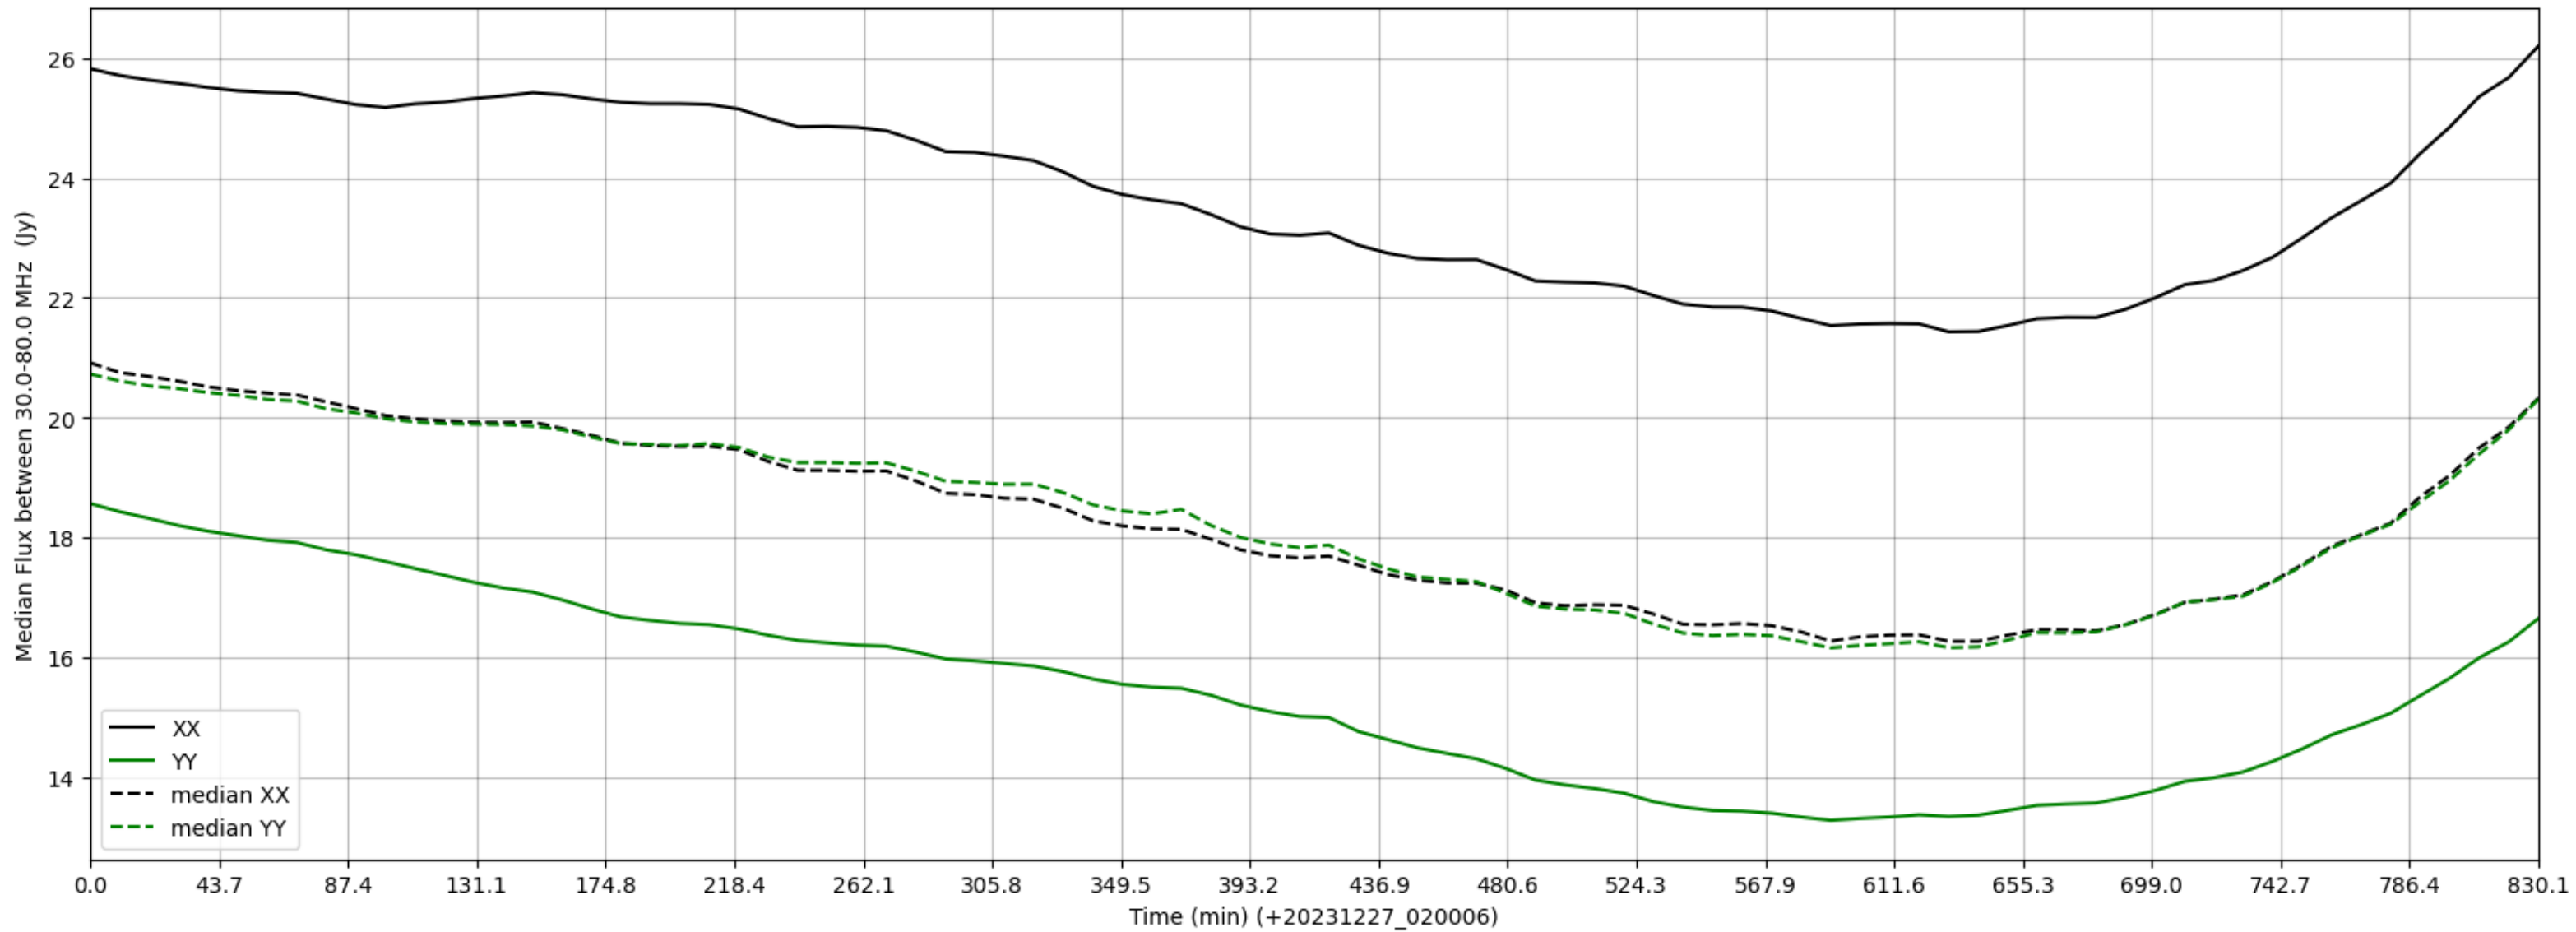

LWA333 - Correlator# 253 - XX FLAGS:Good - YY FLAGS:Good

LWA345 - Correlator# 252 - XX FLAGS:Good - YY FLAGS:Good