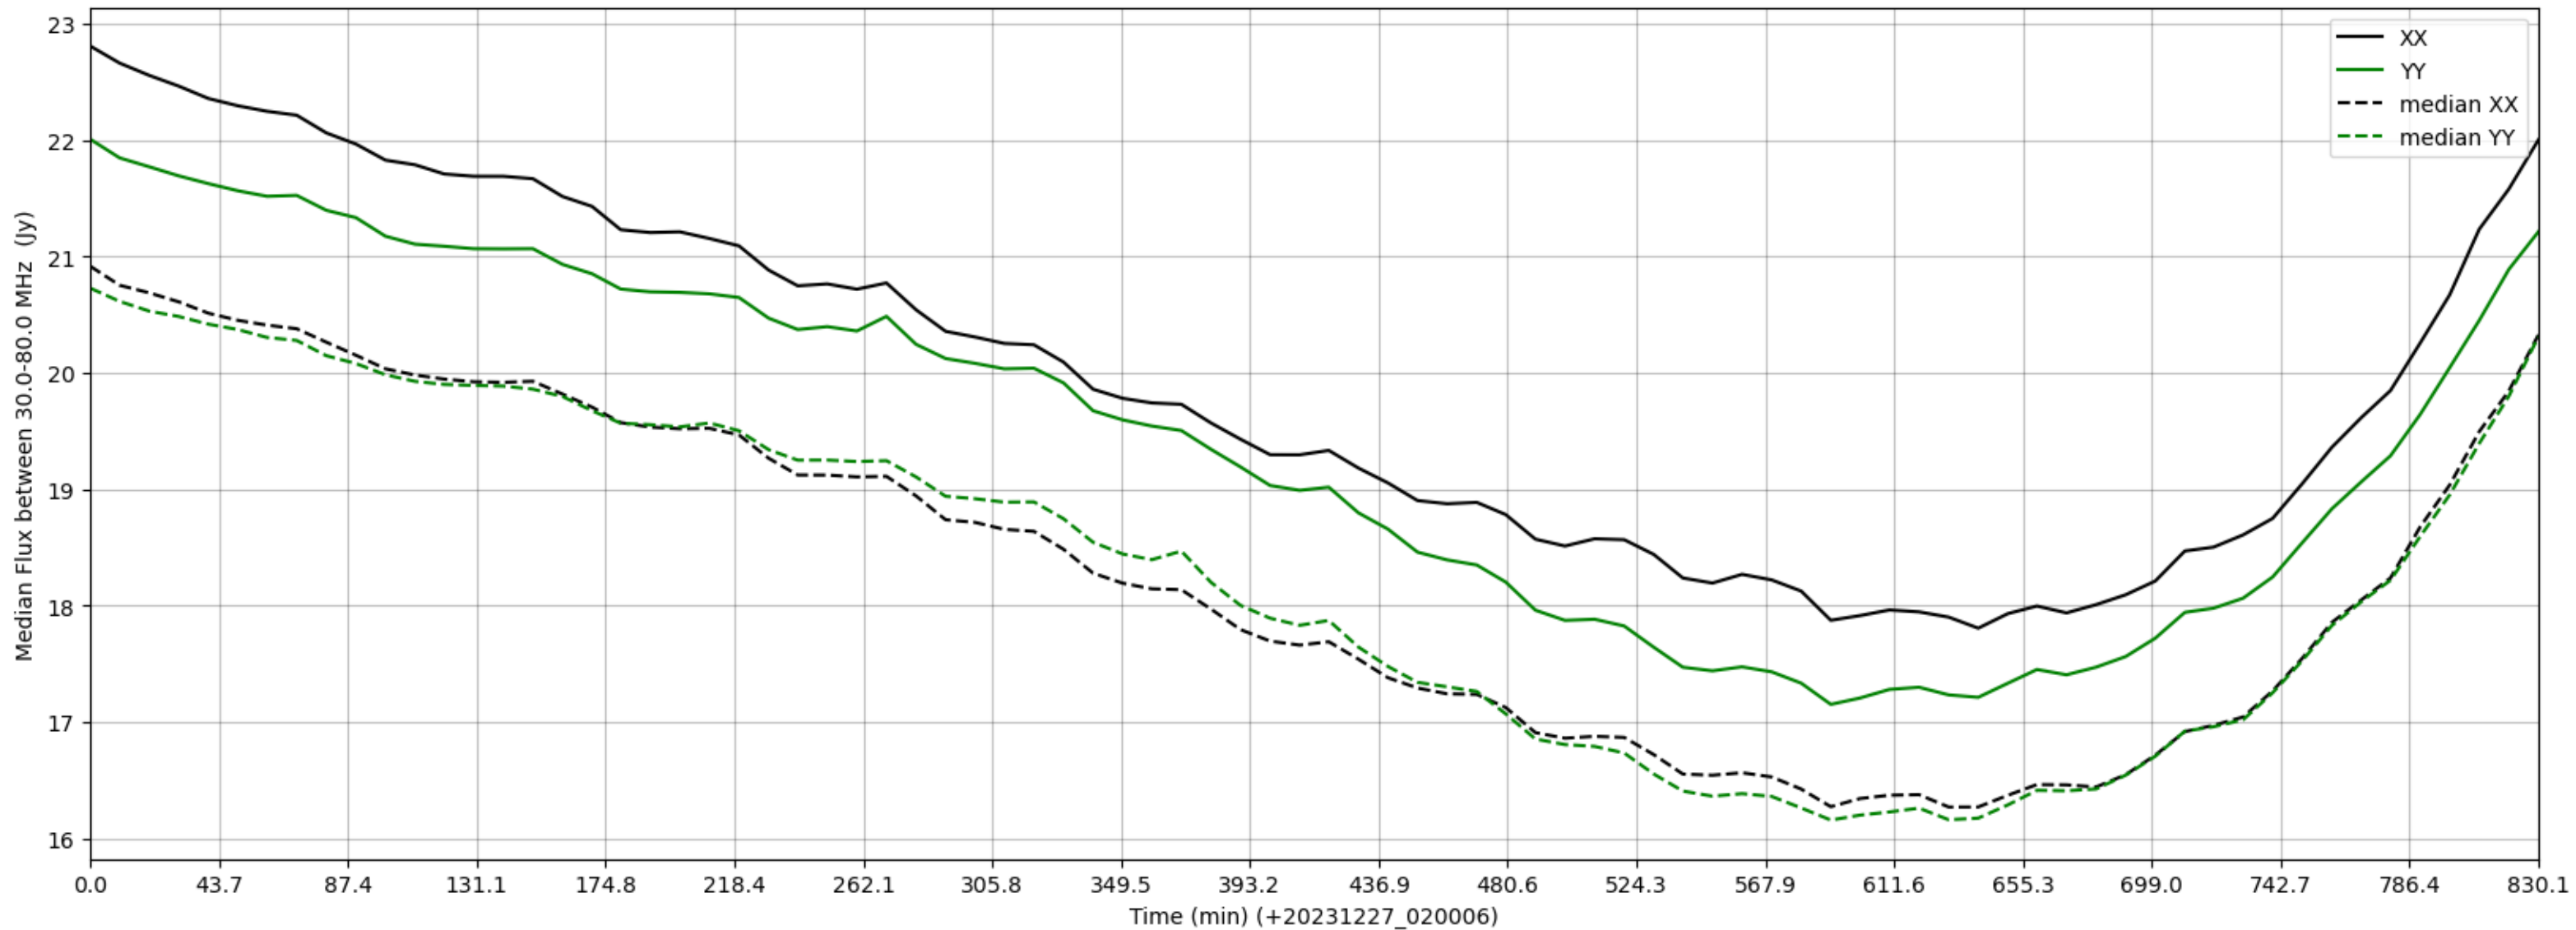

LWA097 - Correlator# 170 - XX FLAGS:Good - YY FLAGS:Good

LWA069 - Correlator# 169 - XX FLAGS:Good - YY FLAGS:Good