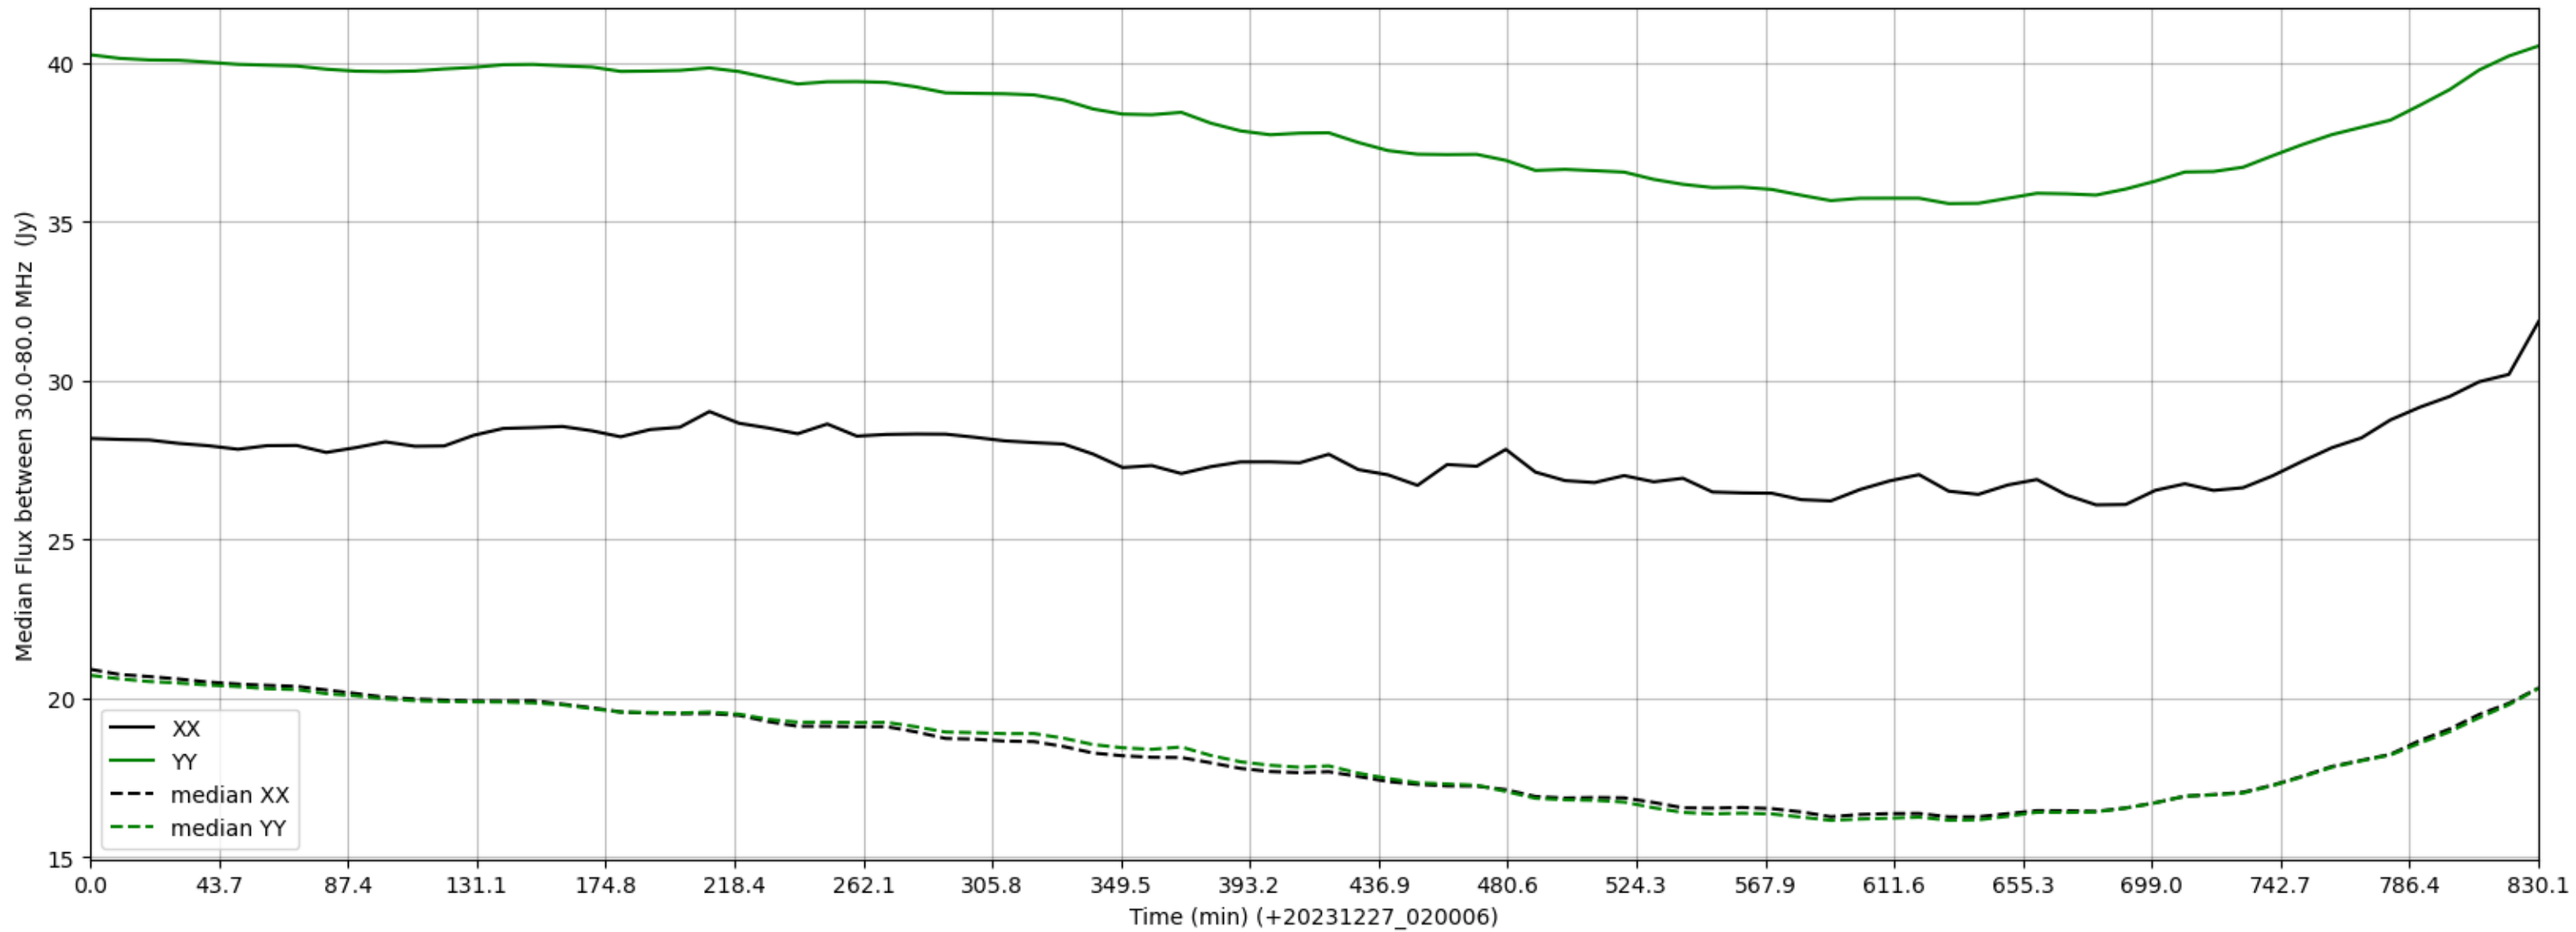

LWA270 - Correlator# 039 - XX FLAGS:Good - YY FLAGS:Good

LWA272 - Correlator# 038 - XX FLAGS:Good - YY FLAGS:Good