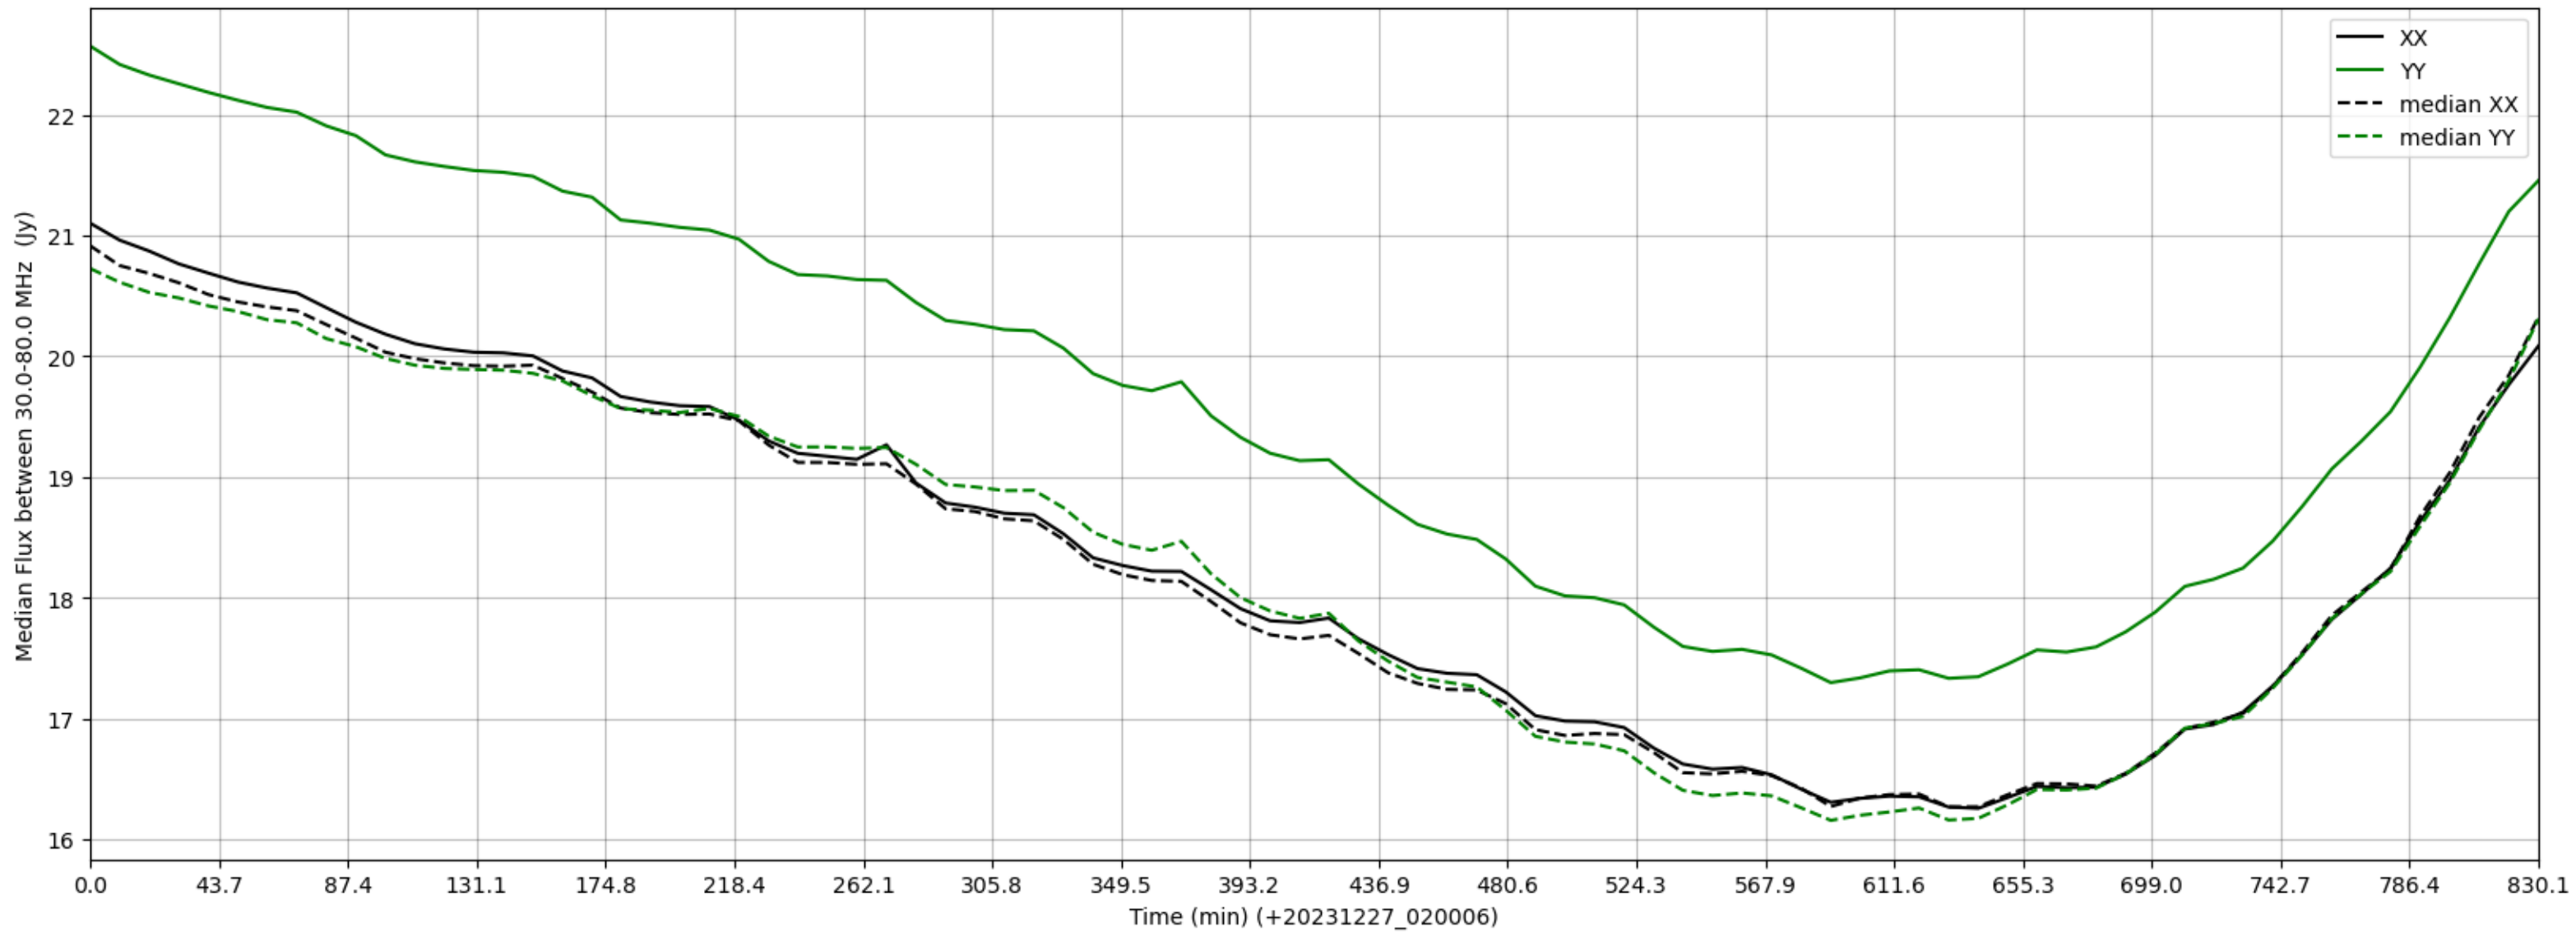

LWA100 - Correlator# 175 - XX FLAGS:Good - YY FLAGS:Good

LWA101 - Correlator# 174 - XX FLAGS:Good - YY FLAGS:Good