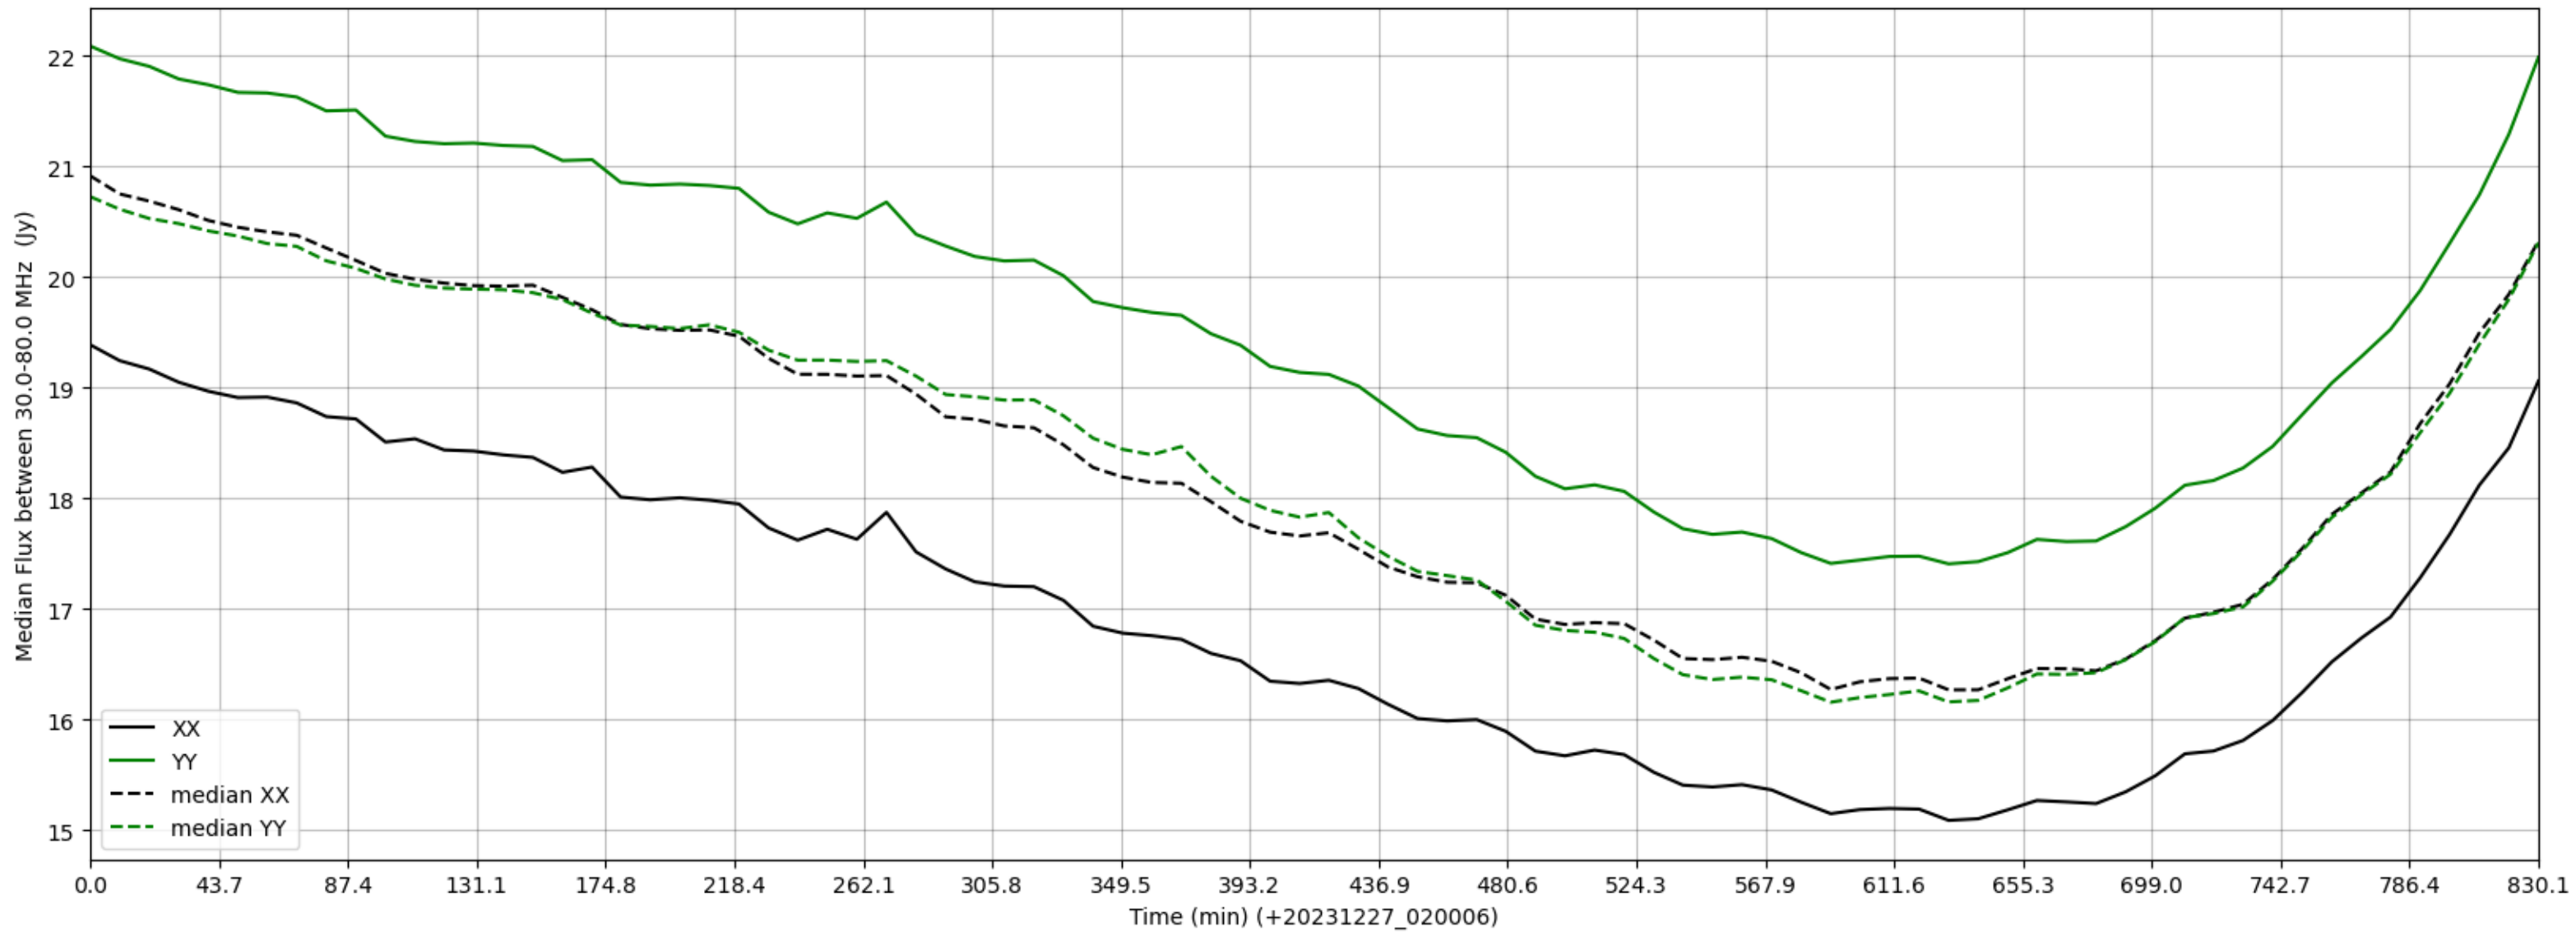

LWA099 - Correlator# 172 - XX FLAGS:Good - YY FLAGS:Good

LWA098 - Correlator# 173 - XX FLAGS:Good - YY FLAGS:Good

LWA101 - Correlator# 174 - XX FLAGS:Good - YY FLAGS:Good

LWA100 - Correlator# 175 - XX FLAGS:Good - YY FLAGS:Good