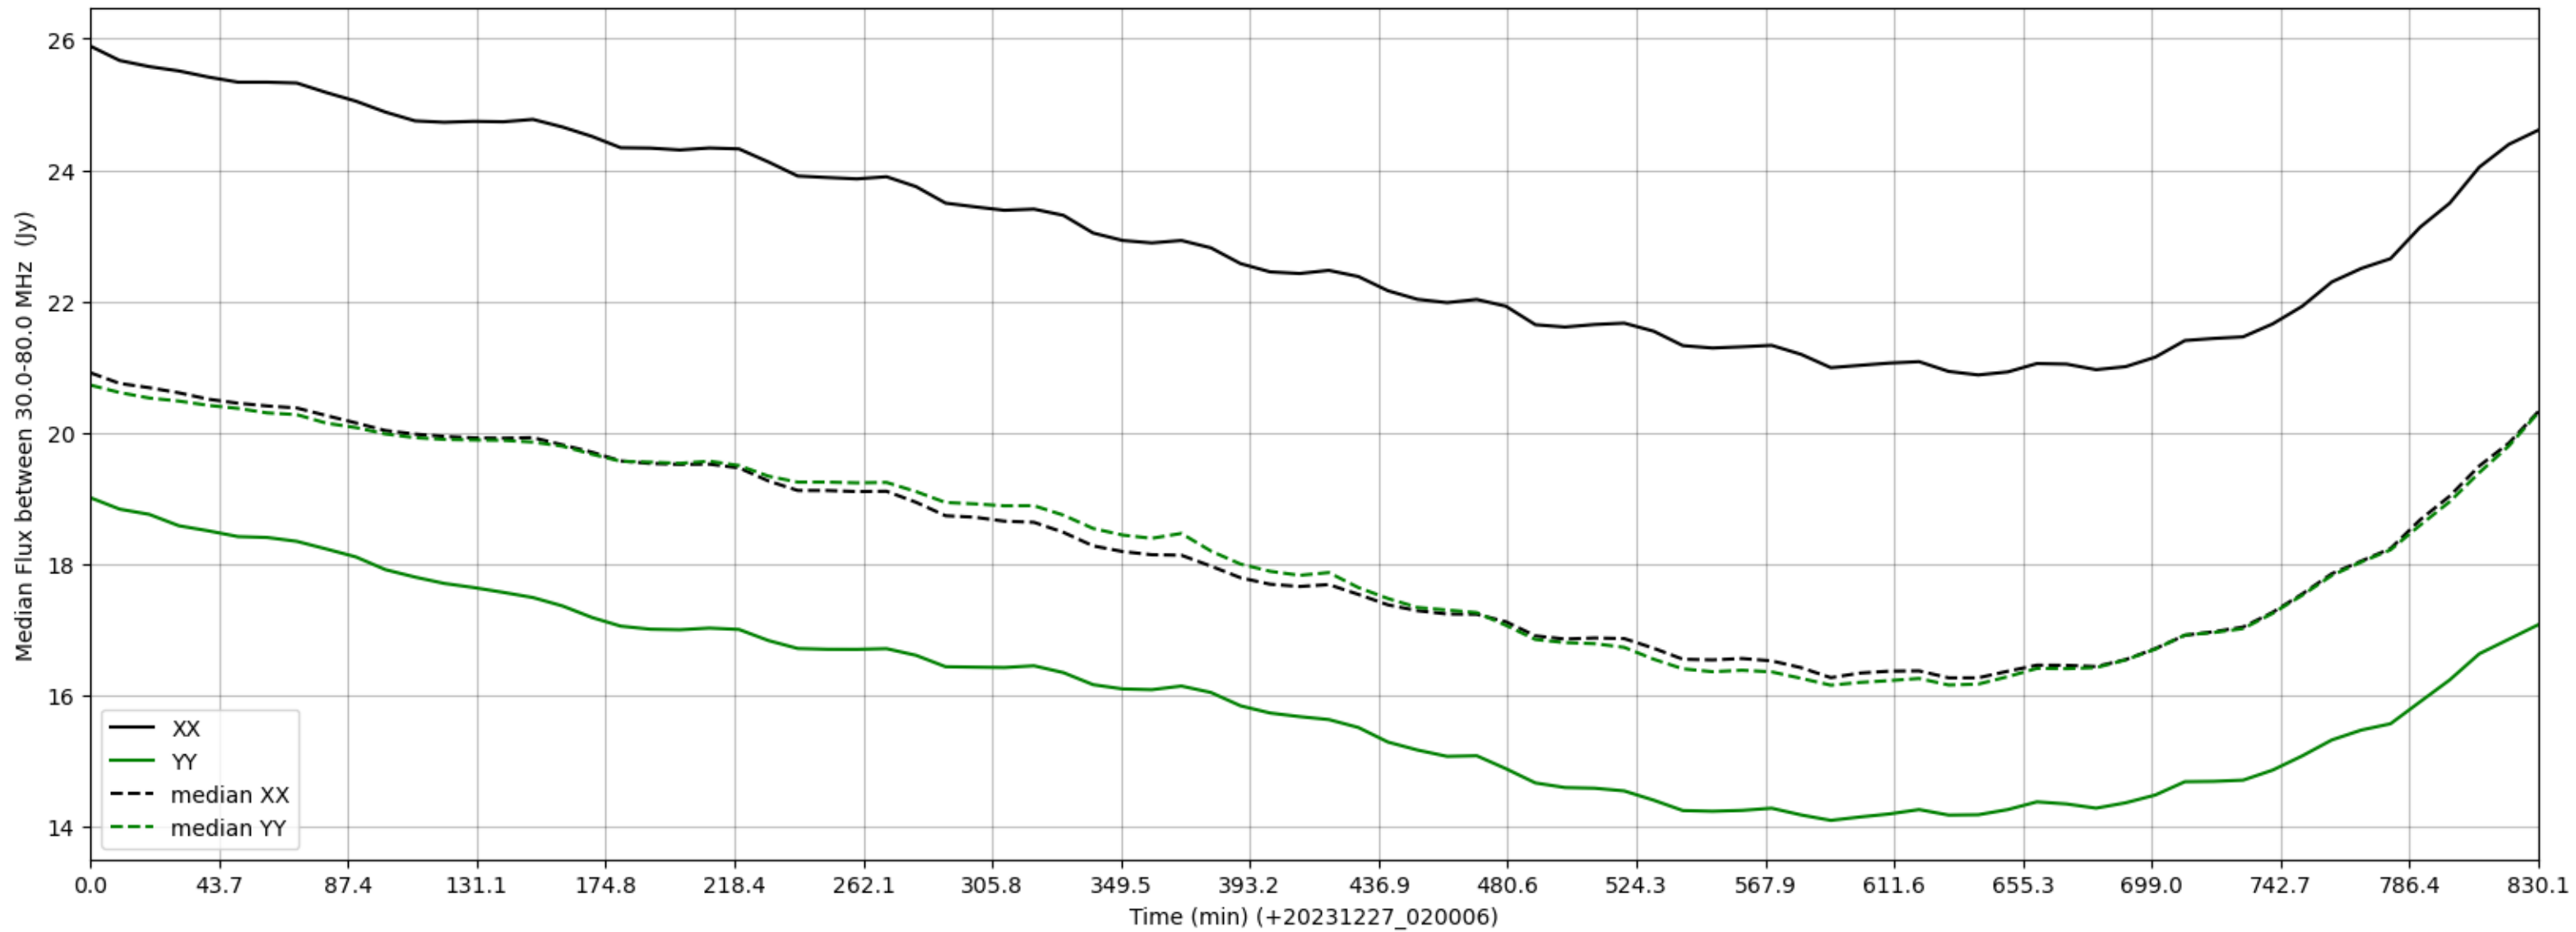

LWA282 - Correlator# 010 - XX FLAGS:Good - YY FLAGS:Good

LWA277 - Correlator# 009 - XX FLAGS:Good - YY FLAGS:Good