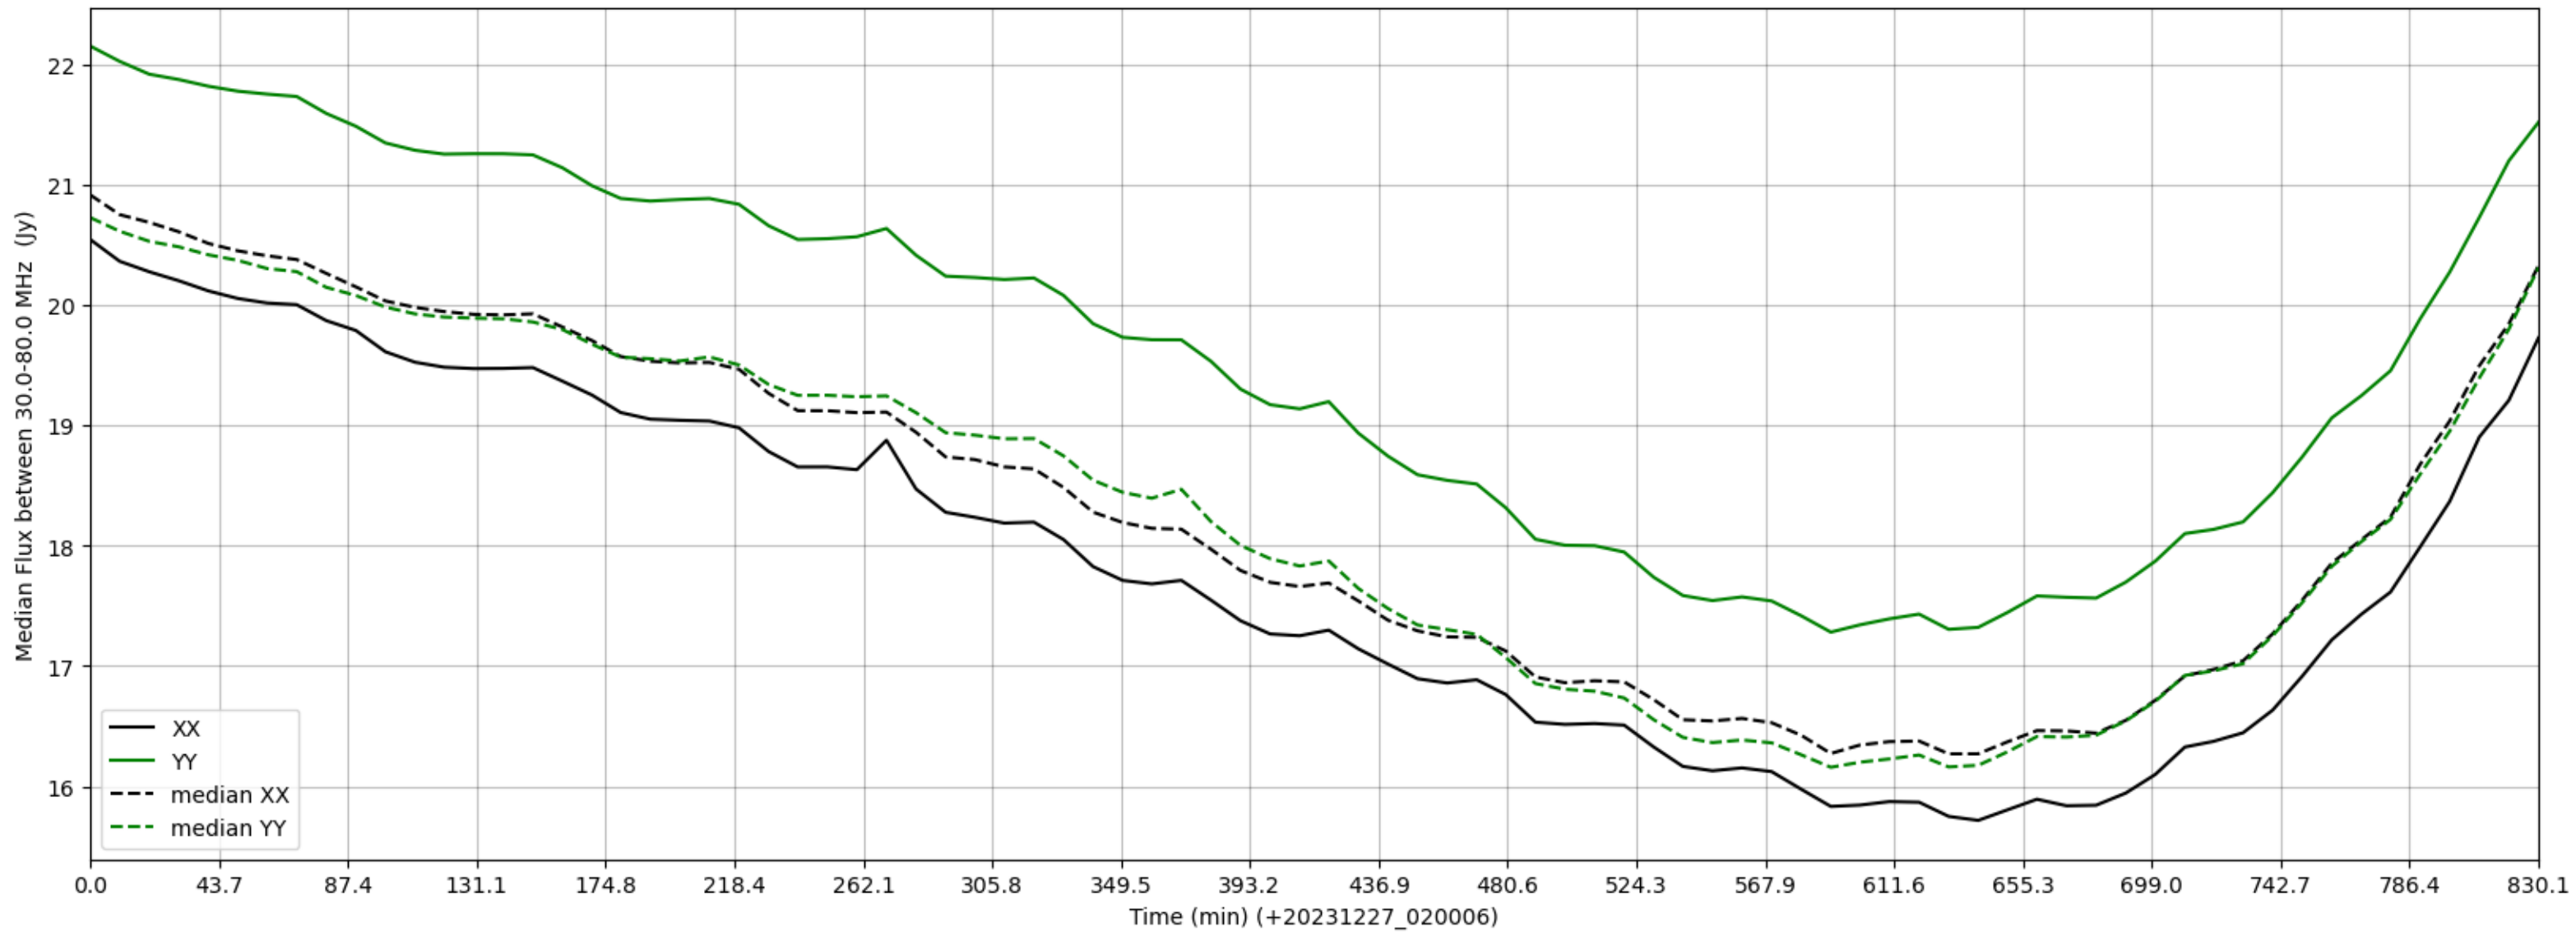

LWA035 - Correlator# 160 - XX FLAGS:Good - YY FLAGS:Good

LWA033 - Correlator# 161 - XX FLAGS:Good - YY FLAGS:Good

LWA034 - Correlator# 162 - XX FLAGS:Good - YY FLAGS:Good

LWA036 - Correlator# 163 - XX FLAGS:Good - YY FLAGS:Good