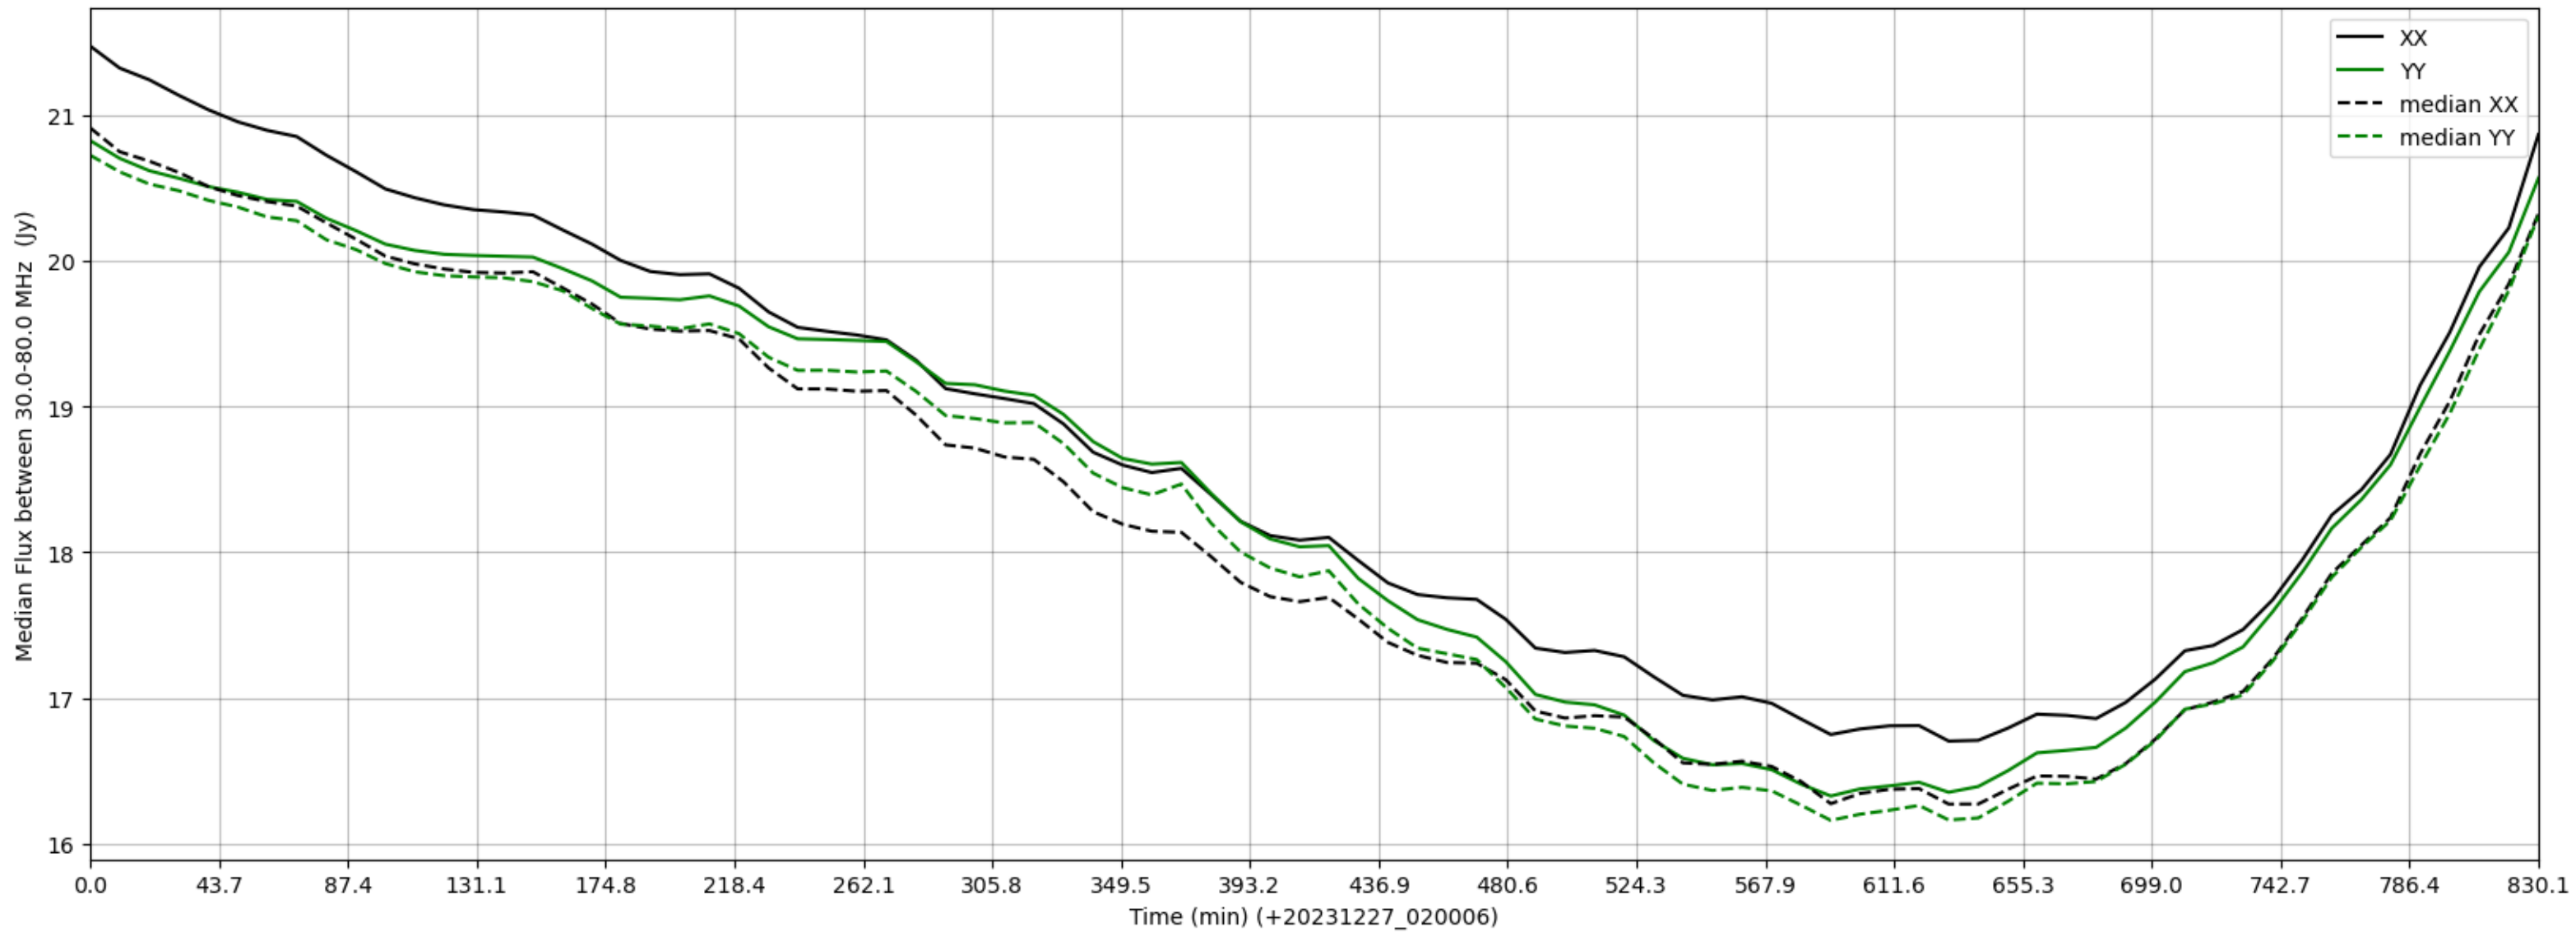

LWA155 - Correlator# 232 - XX FLAGS:Good - YY FLAGS:Good

LWA154 - Correlator# 233 - XX FLAGS:Good - YY FLAGS:Good

LWA157 - Correlator# 234 - XX FLAGS:Good - YY FLAGS:Good

LWA156 - Correlator# 235 - XX FLAGS:Good - YY FLAGS:Good