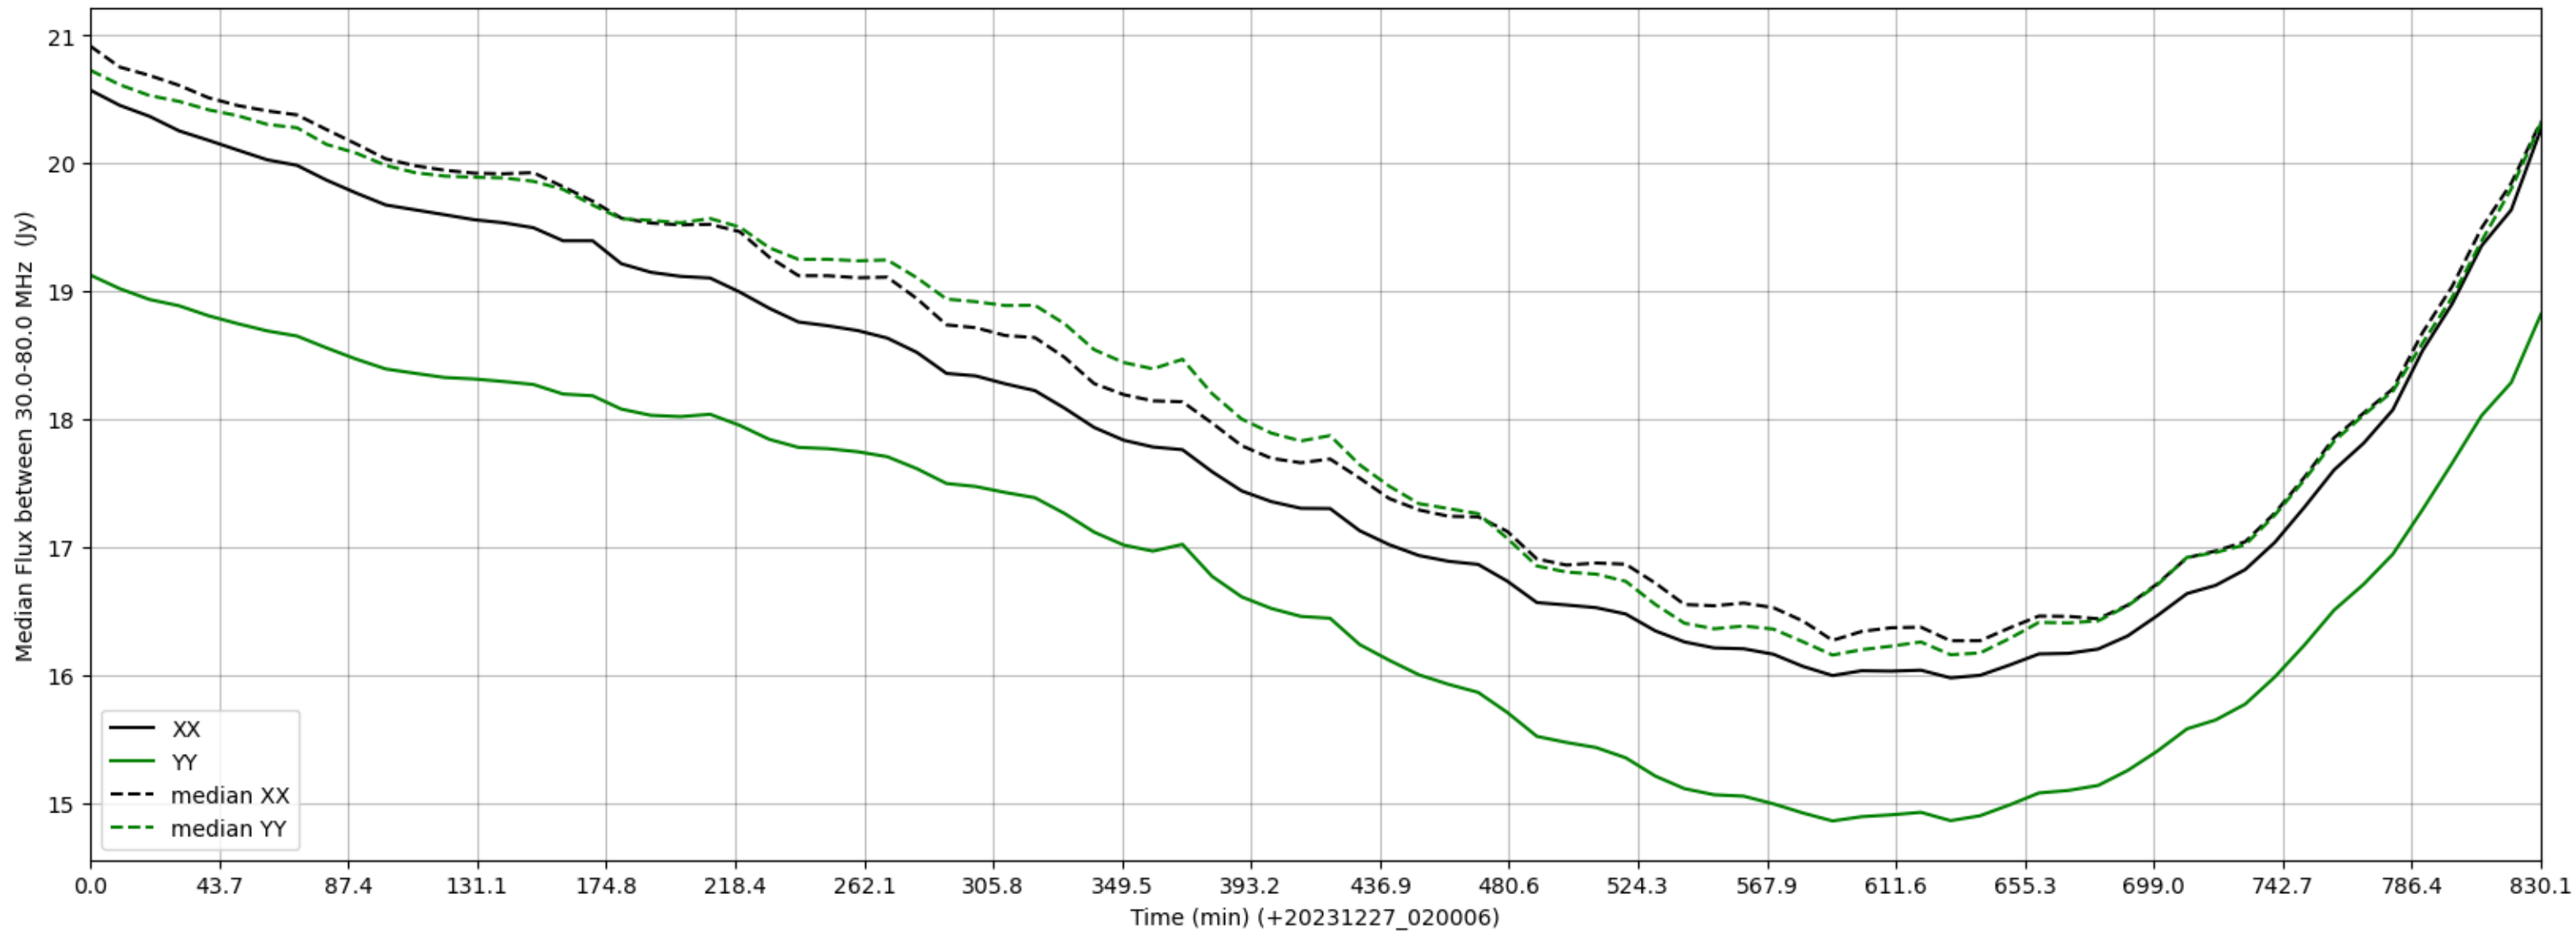

LWA091 - Correlator# 146 - XX FLAGS:Good - YY FLAGS:Good

LWA096 - Correlator# 145 - XX FLAGS:Good - YY FLAGS:Good