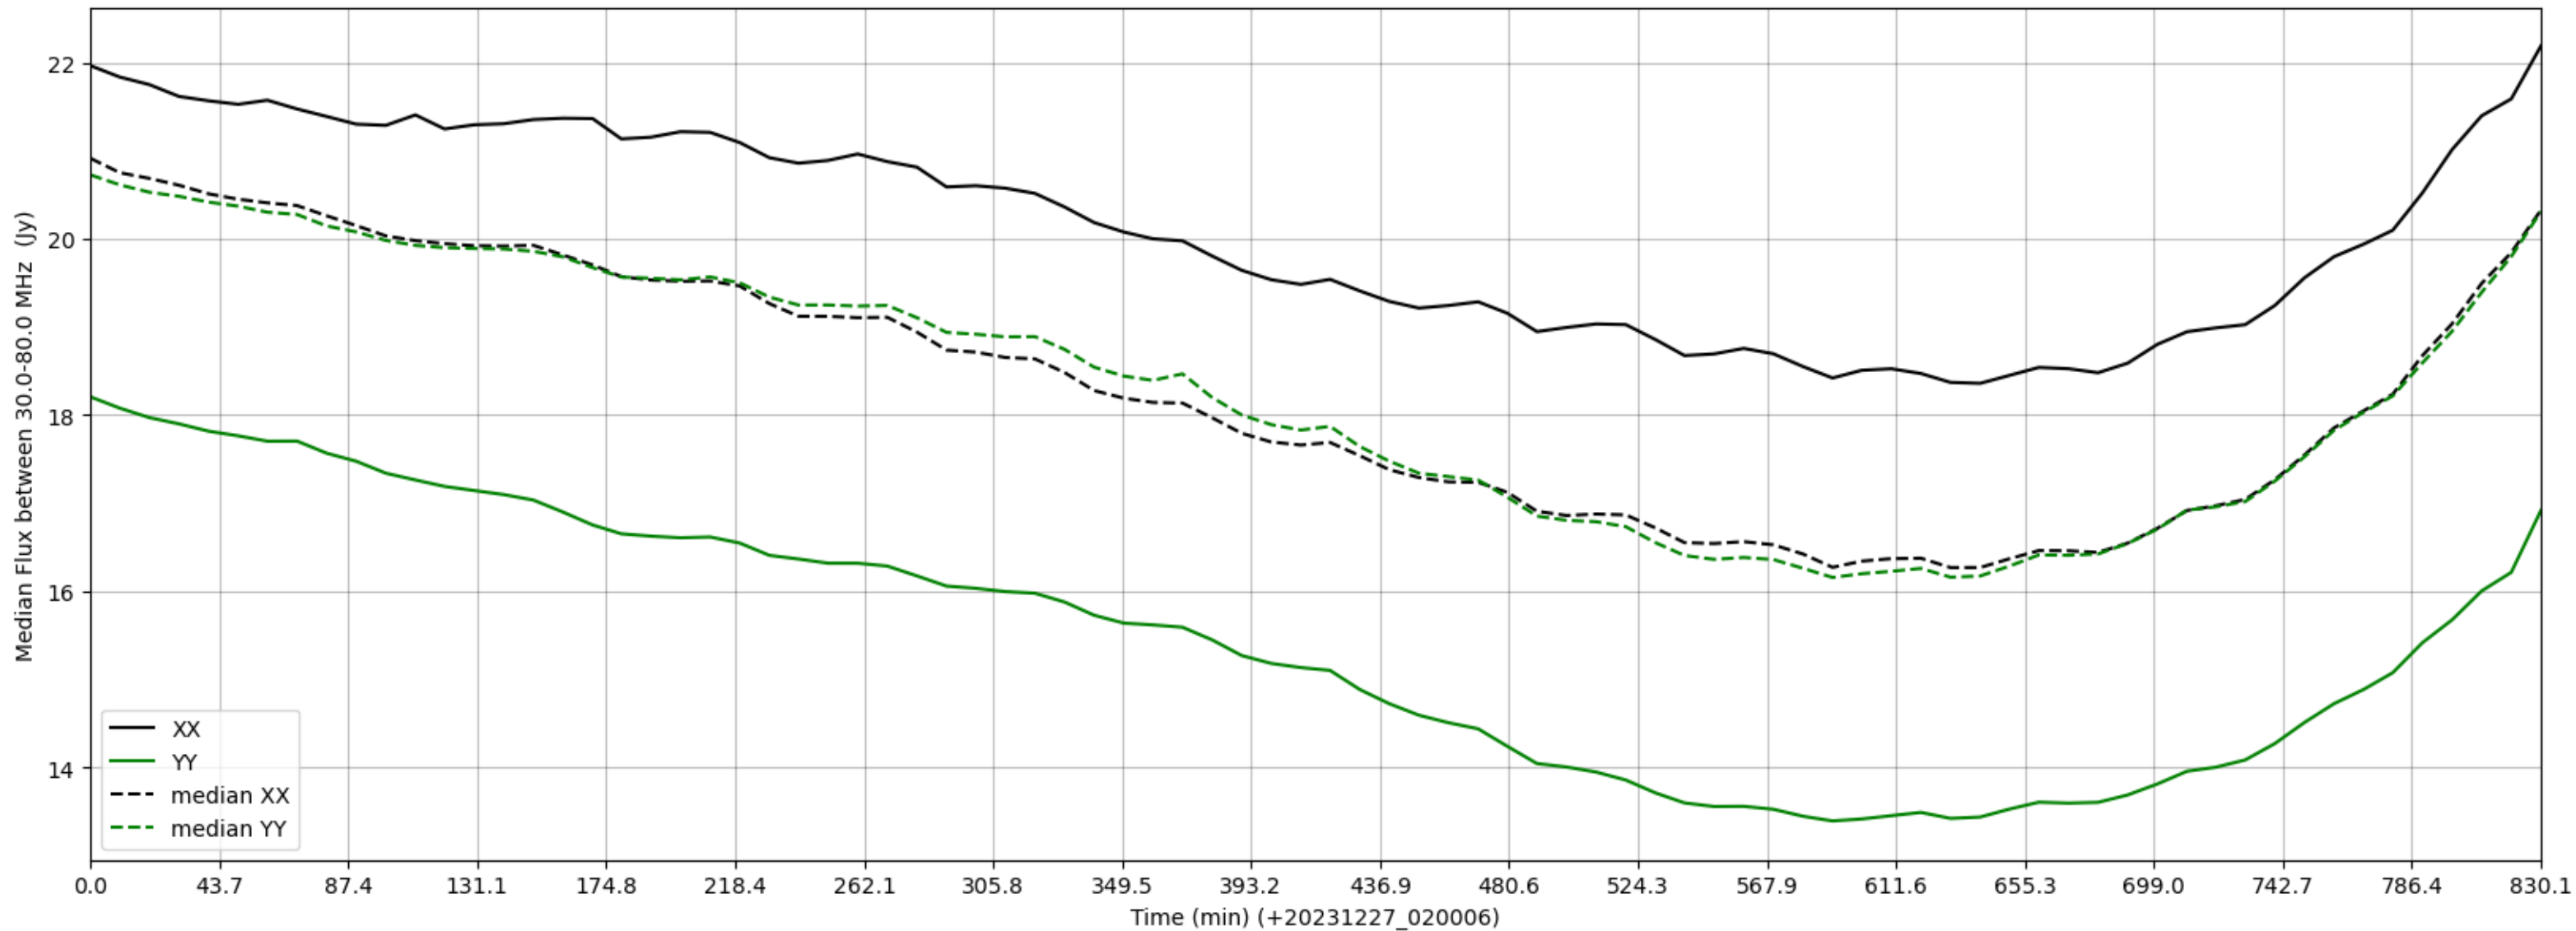

LWA317 - Correlator# 052 - XX FLAGS:Good - YY FLAGS:Good

LWA306 - Correlator# 053 - XX FLAGS:Good - YY FLAGS:Good

LWA320 - Correlator# 054 - XX FLAGS:Good - YY FLAGS:Good

LWA318 - Correlator# 055 - XX FLAGS:Good - YY FLAGS:Good