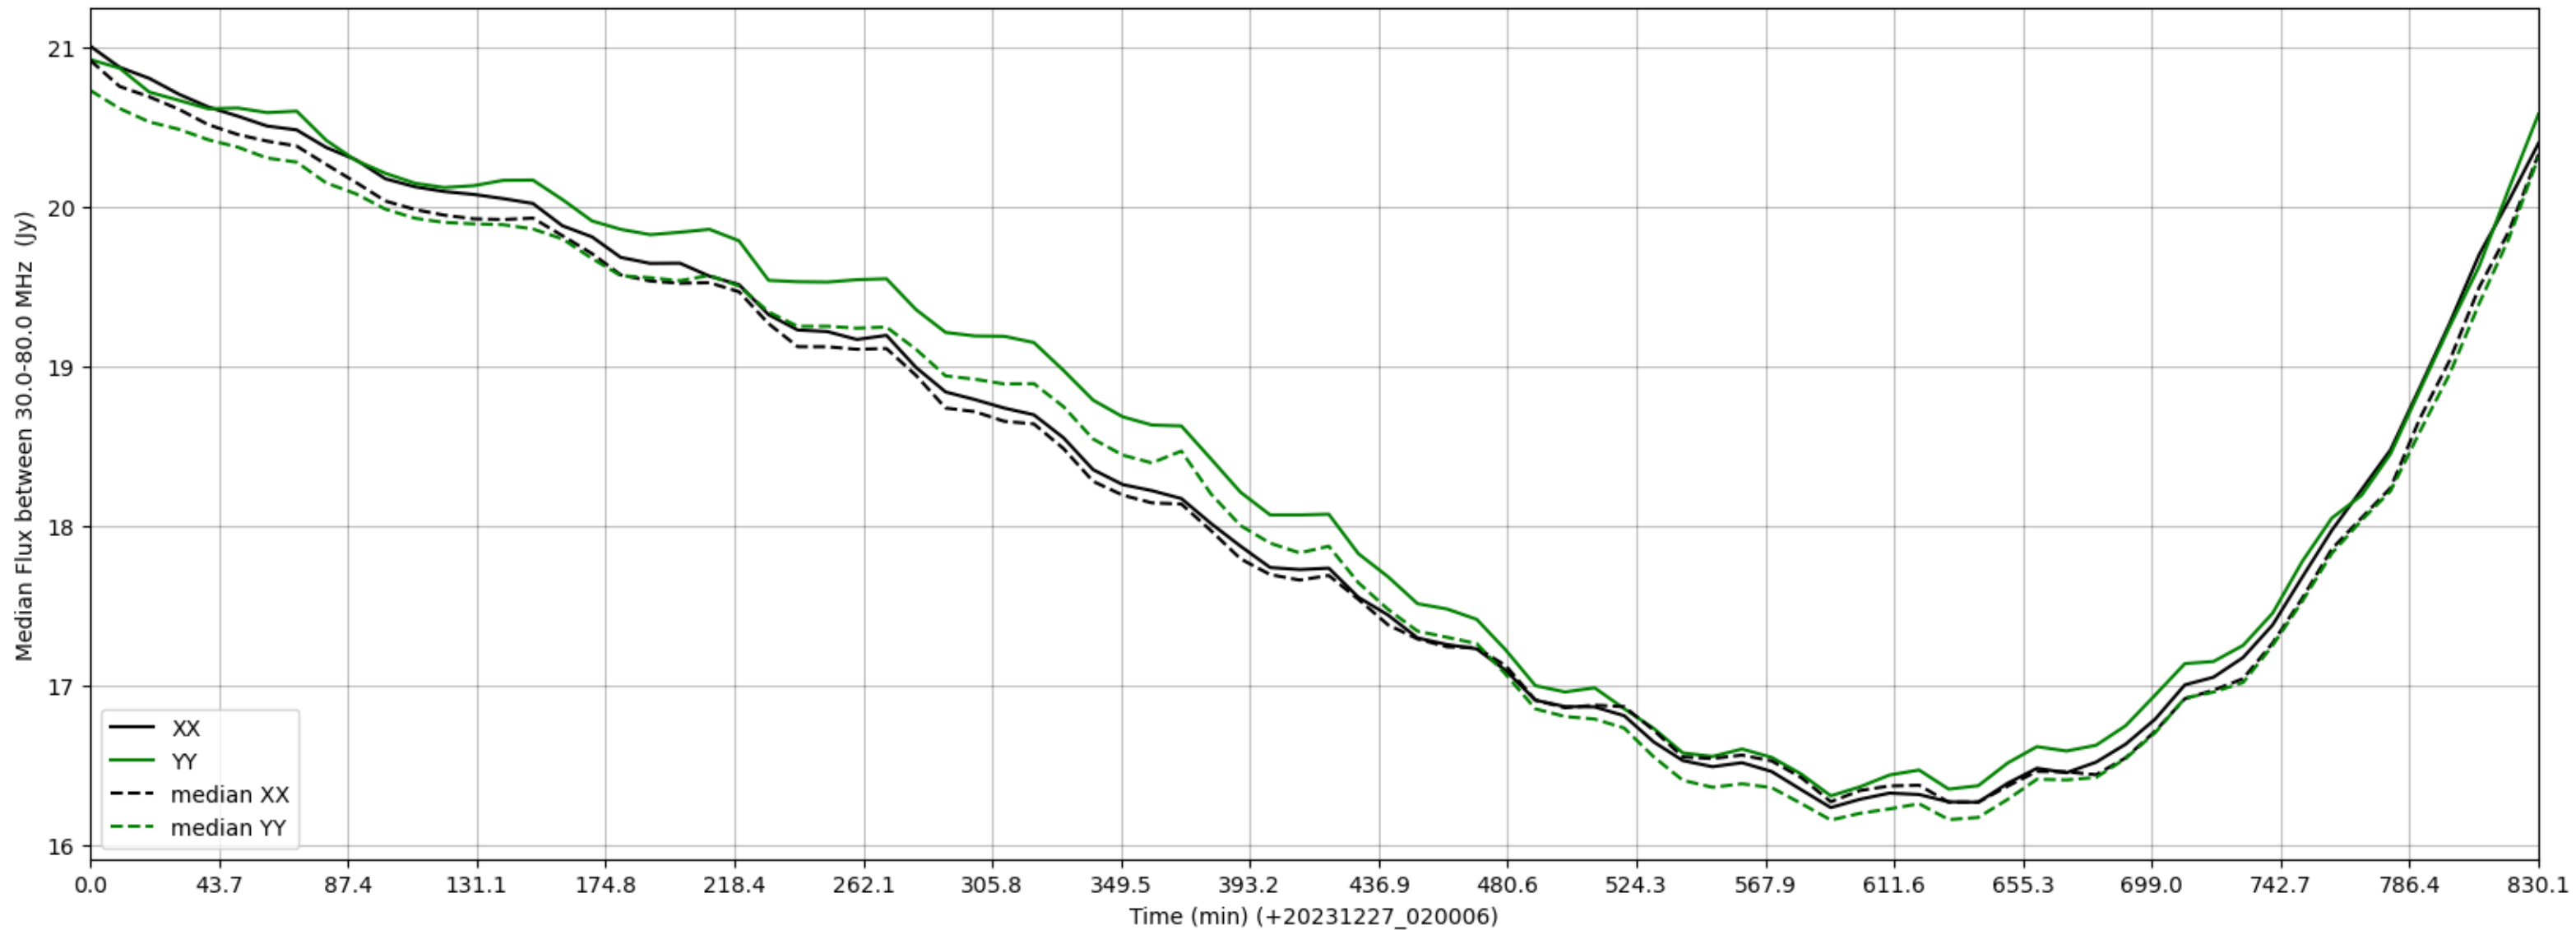

LWA108 - Correlator# 196 - XX FLAGS:Good - YY FLAGS:Good

LWA107 - Correlator# 197 - XX FLAGS:Good - YY FLAGS:Good

LWA110 - Correlator# 198 - XX FLAGS:Good - YY FLAGS:Good

LWA109 - Correlator# 199 - XX FLAGS:Good - YY FLAGS:Good