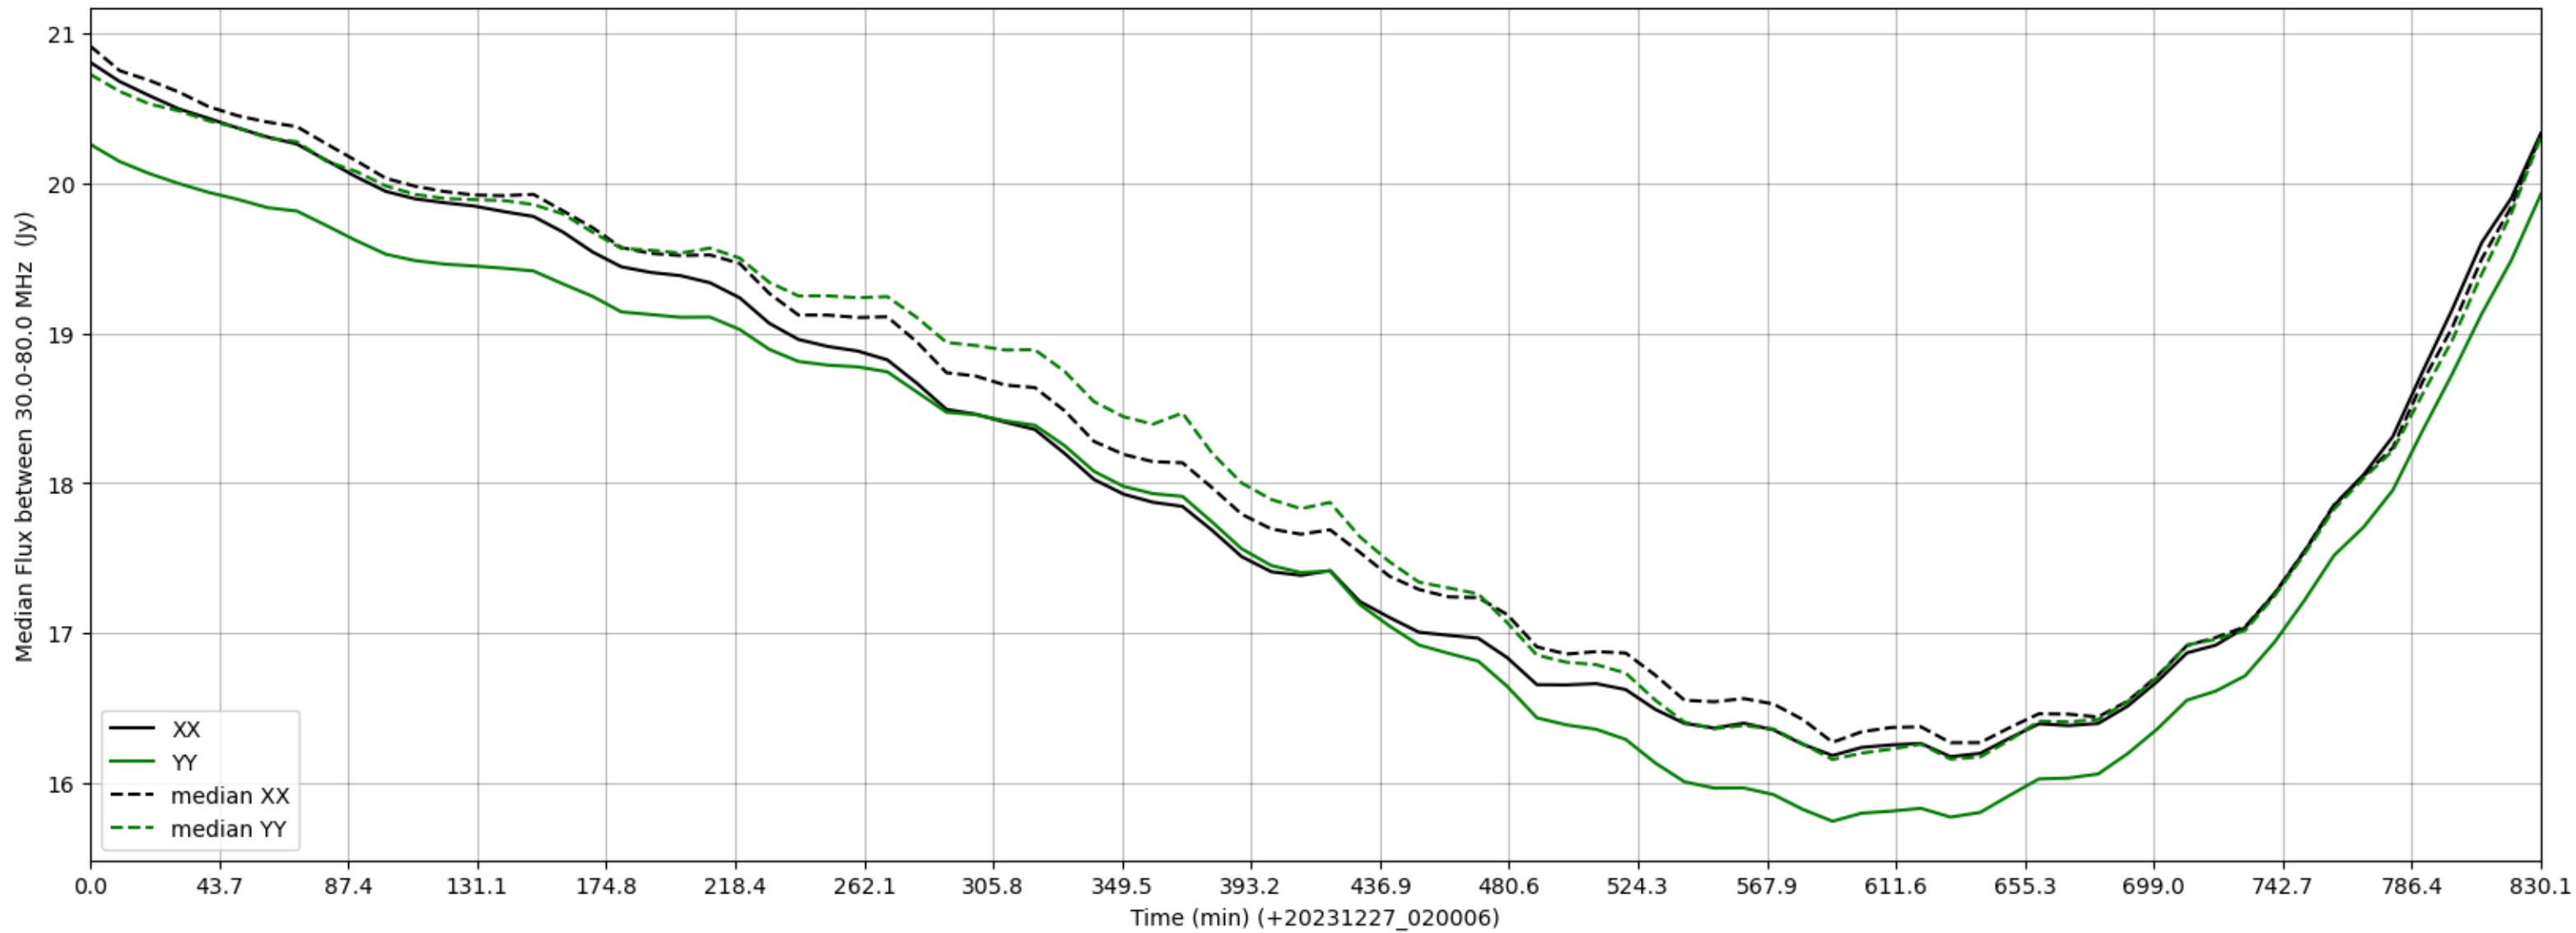

LWA188 - Correlator# 228 - XX FLAGS:Good - YY FLAGS:Good

LWA128 - Correlator# 229 - XX FLAGS:Good - YY FLAGS:Good

LWA153 - Correlator# 230 - XX FLAGS:Good - YY FLAGS:Good

LWA181 - Correlator# 231 - XX FLAGS:Good - YY FLAGS:Good