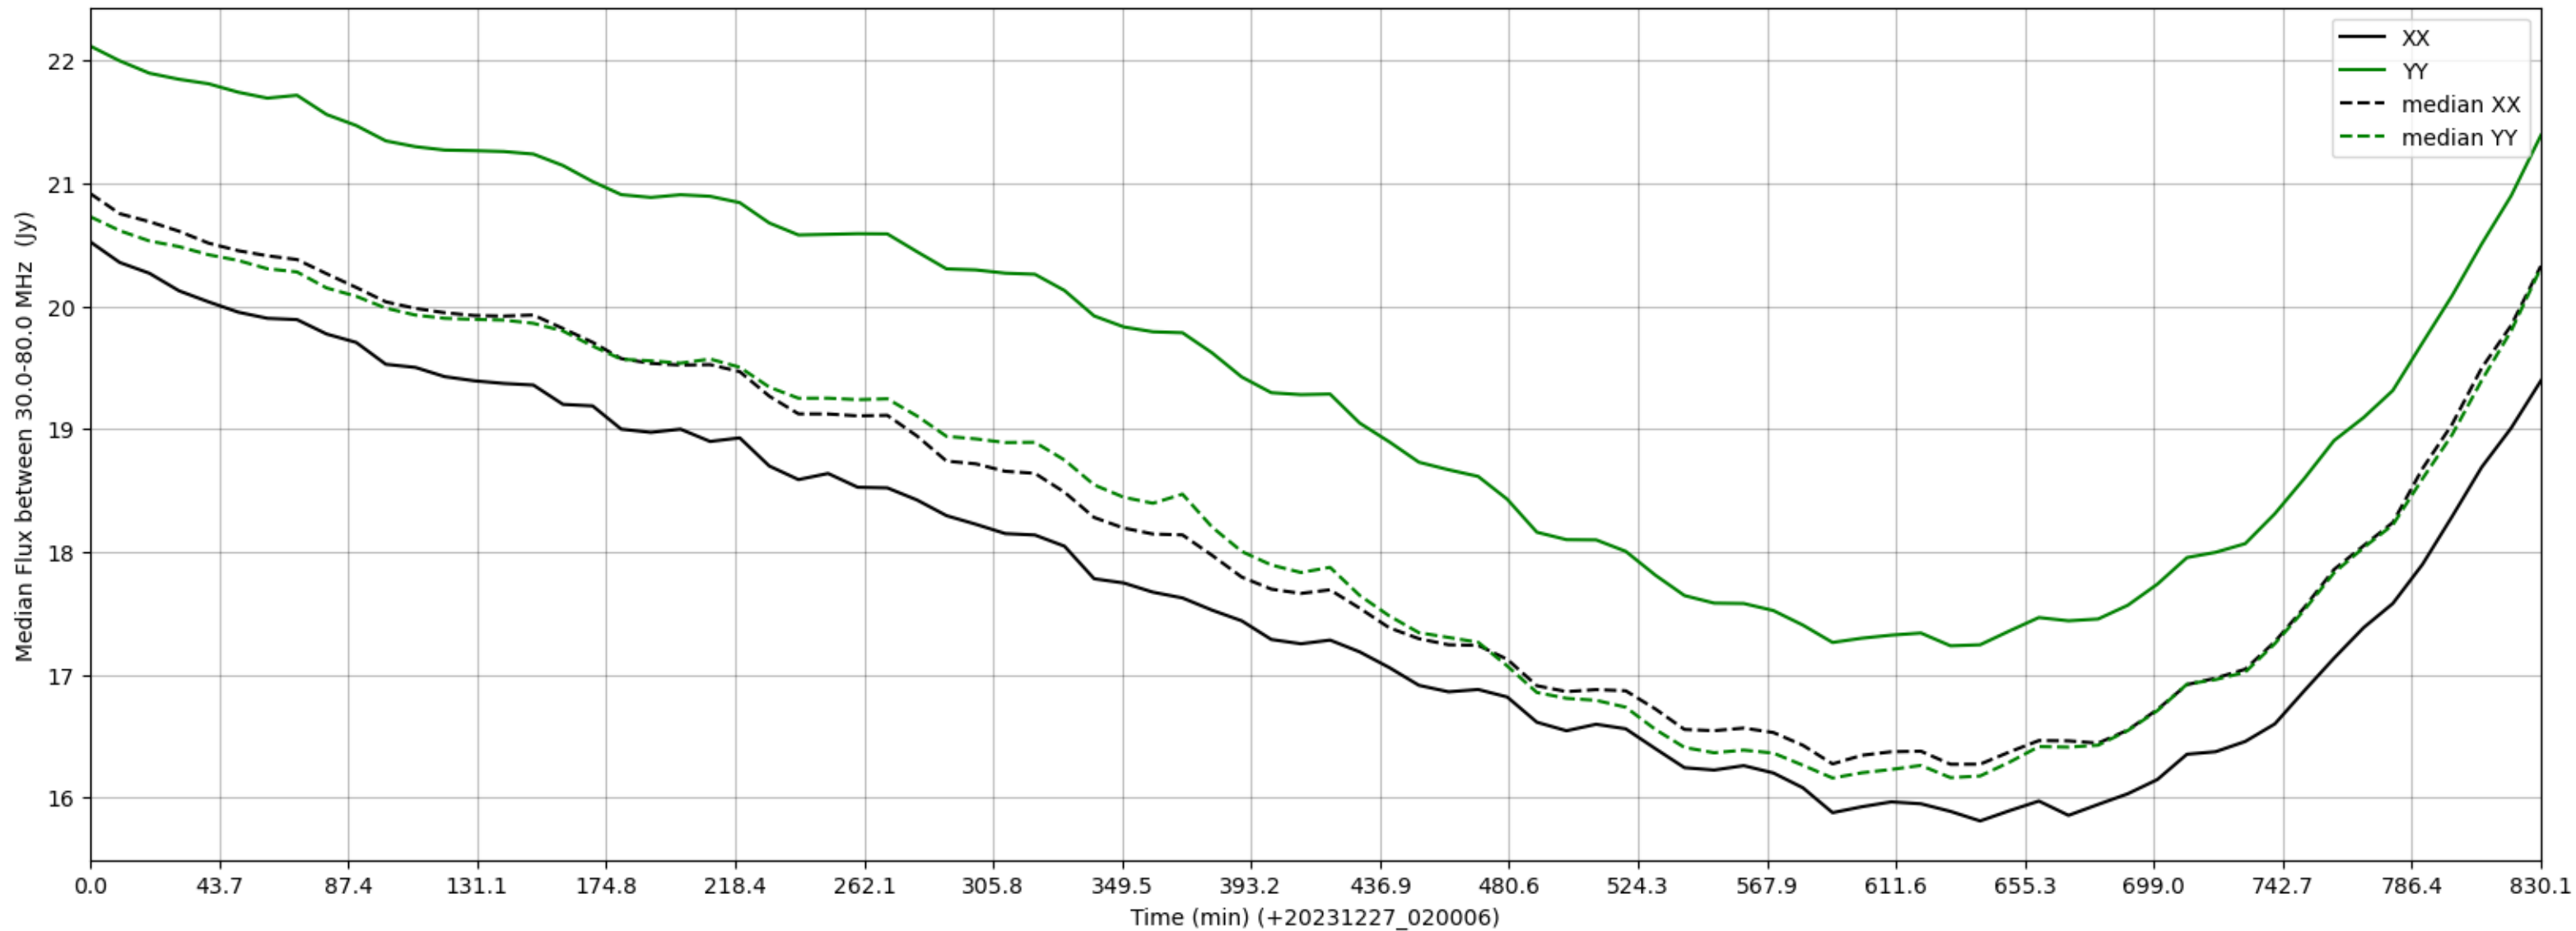

LWA118 - Correlator# 206 - XX FLAGS:Good - YY FLAGS:Good

LWA115 - Correlator# 205 - XX FLAGS:Good - YY FLAGS:Good