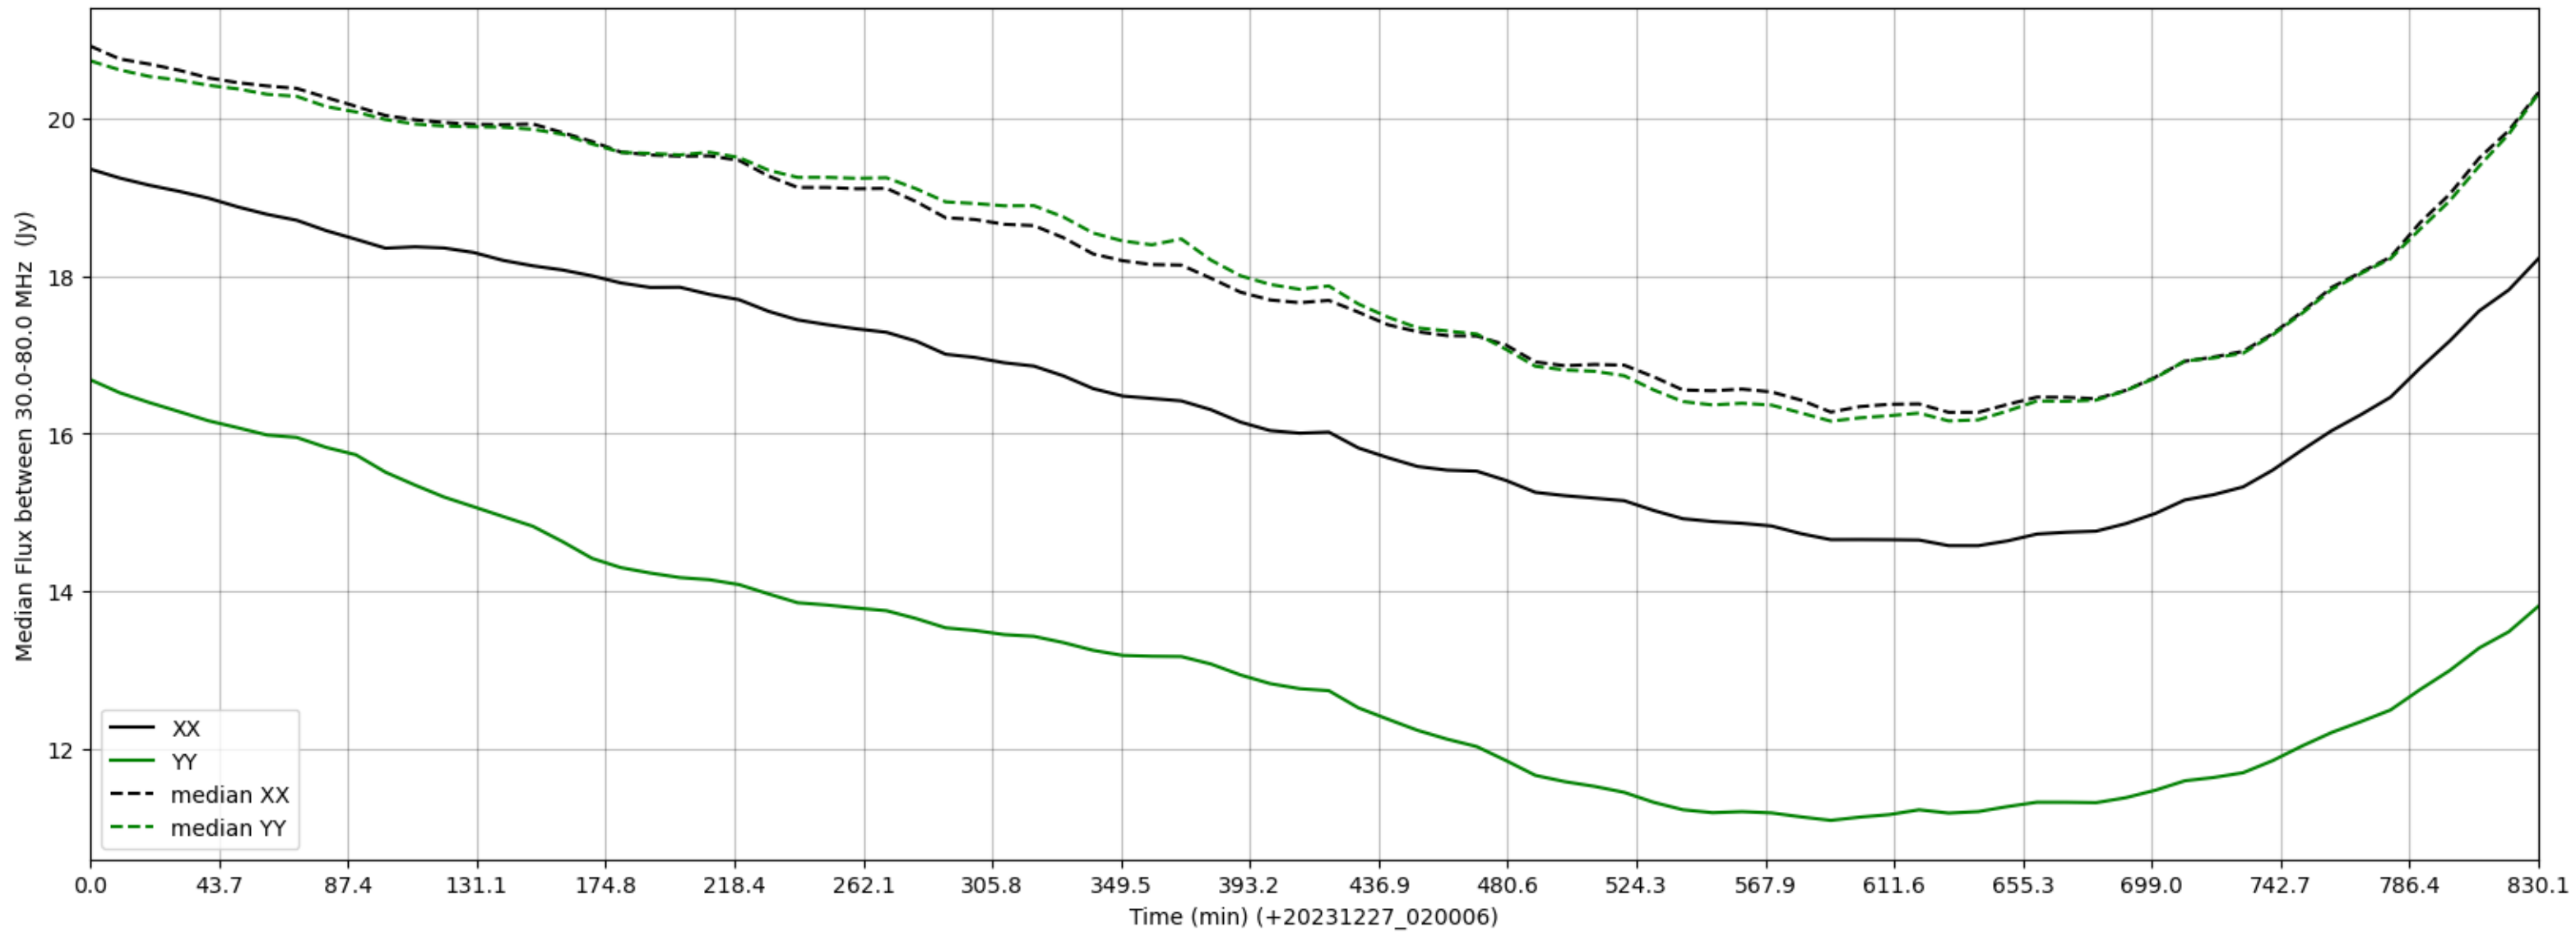

LWA347 - Correlator# 255 - XX FLAGS:Good - YY FLAGS:Good

LWA359 - Correlator# 254 - XX FLAGS:Good - YY FLAGS:Good