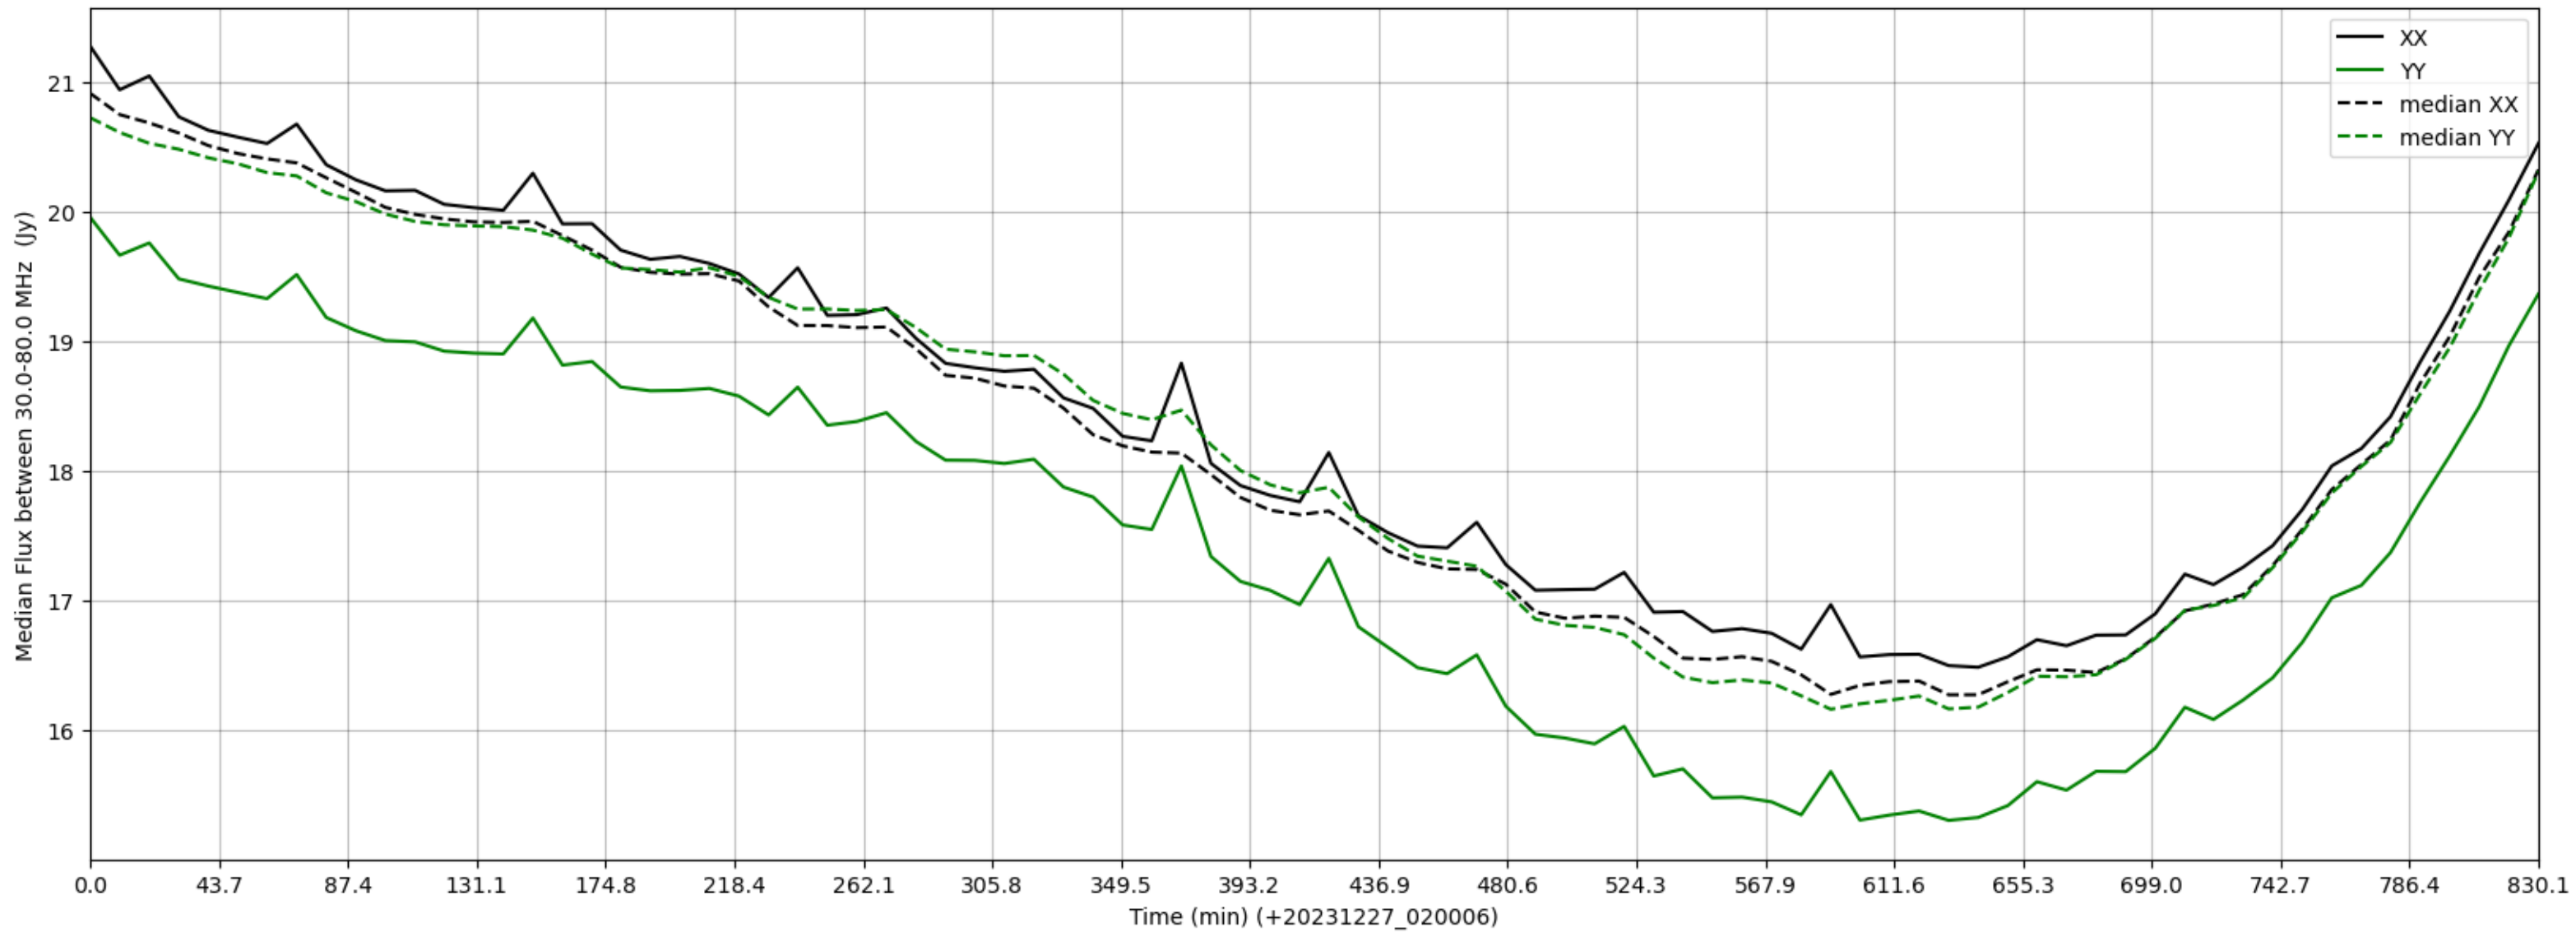

LWA011 - Correlator# 072 - XX FLAGS:Good - YY FLAGS:Good

LWA010 - Correlator# 073 - XX FLAGS:Good - YY FLAGS:Good

LWA012 - Correlator# 074 - XX FLAGS:Good - YY FLAGS:Good

LWA008 - Correlator# 075 - XX FLAGS:Good - YY FLAGS:Good