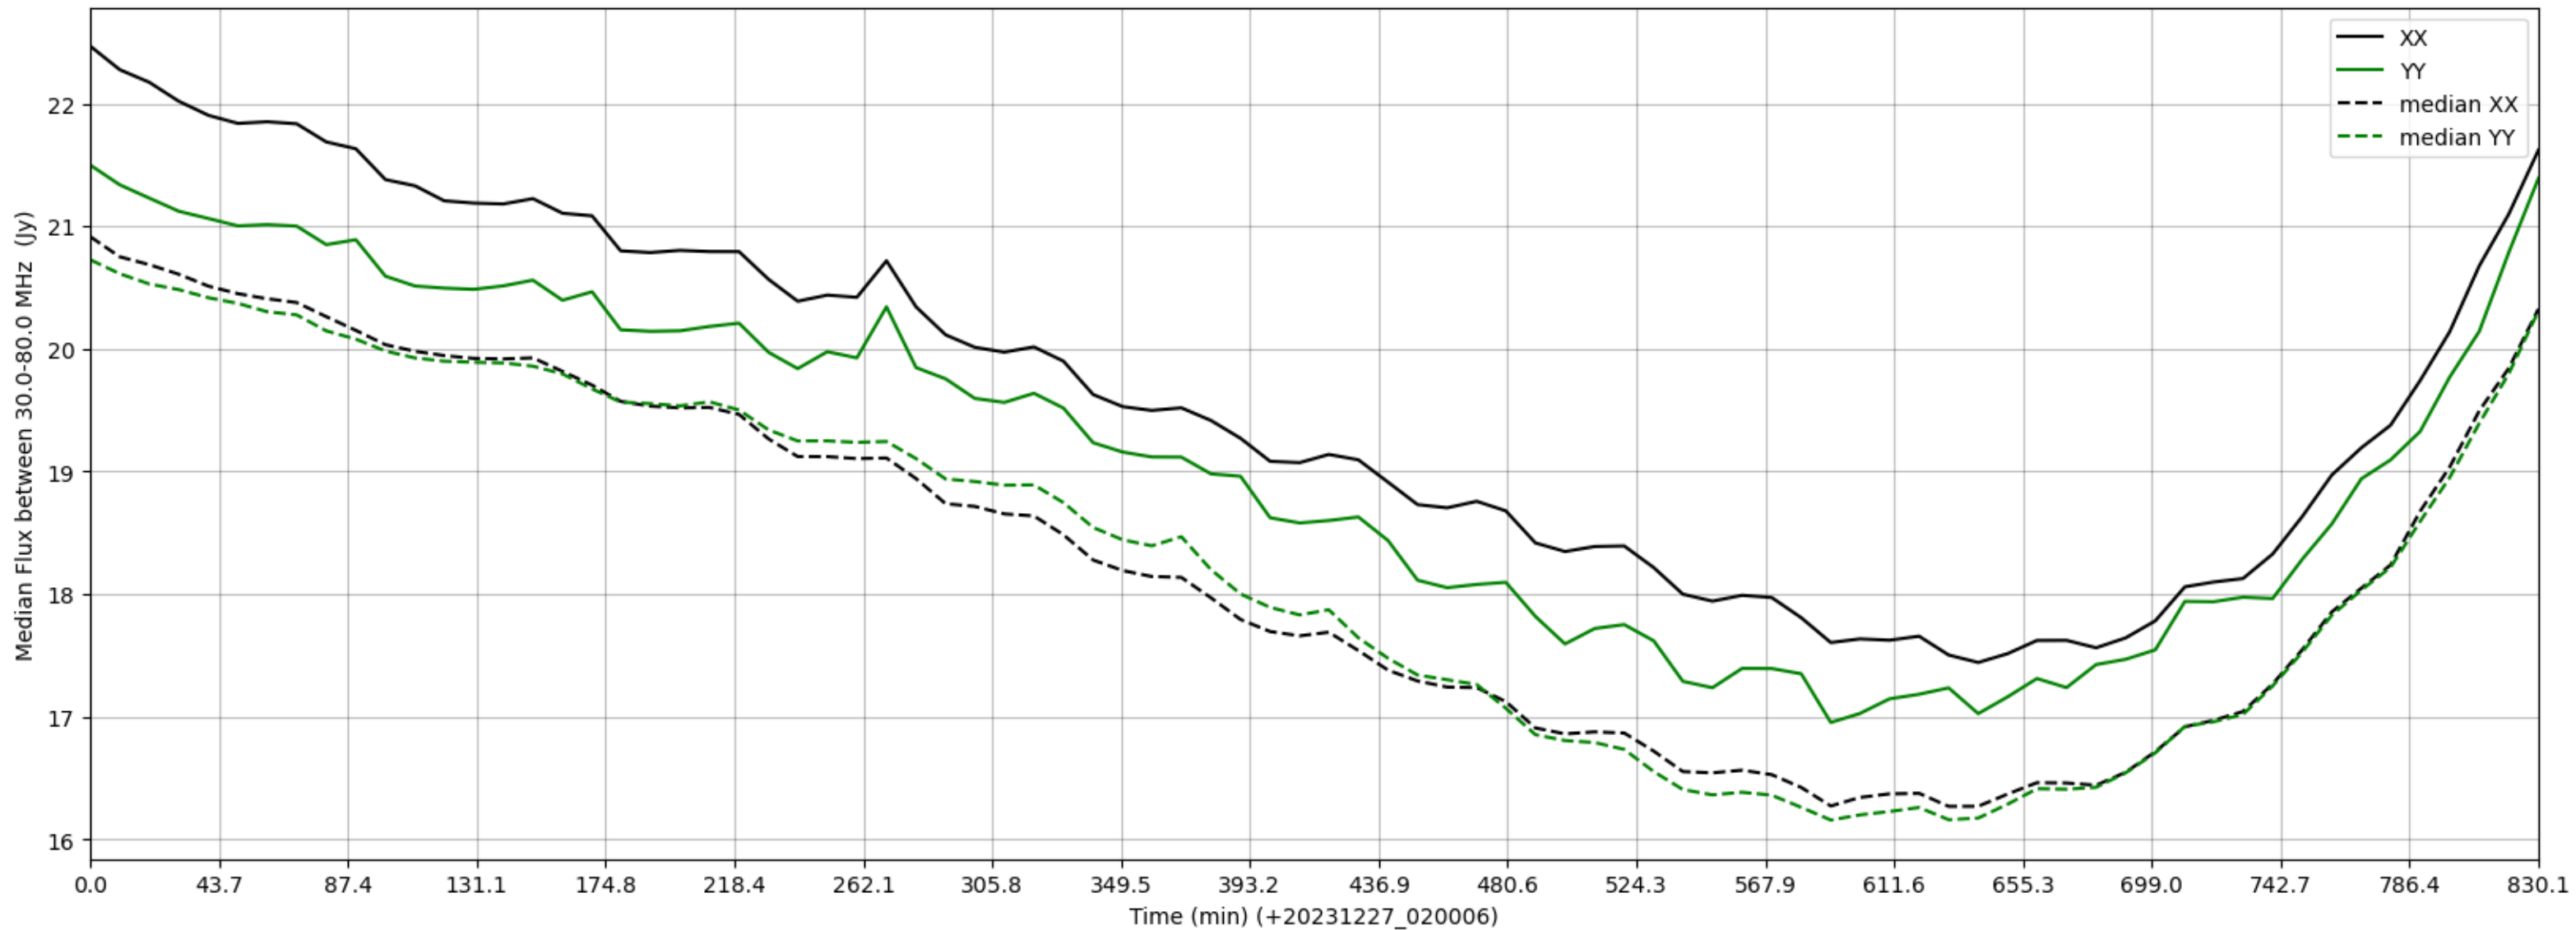

LWA069 - Correlator# 169 - XX FLAGS:Good - YY FLAGS:Good

LWA070 - Correlator# 168 - XX FLAGS:Good - YY FLAGS:Good