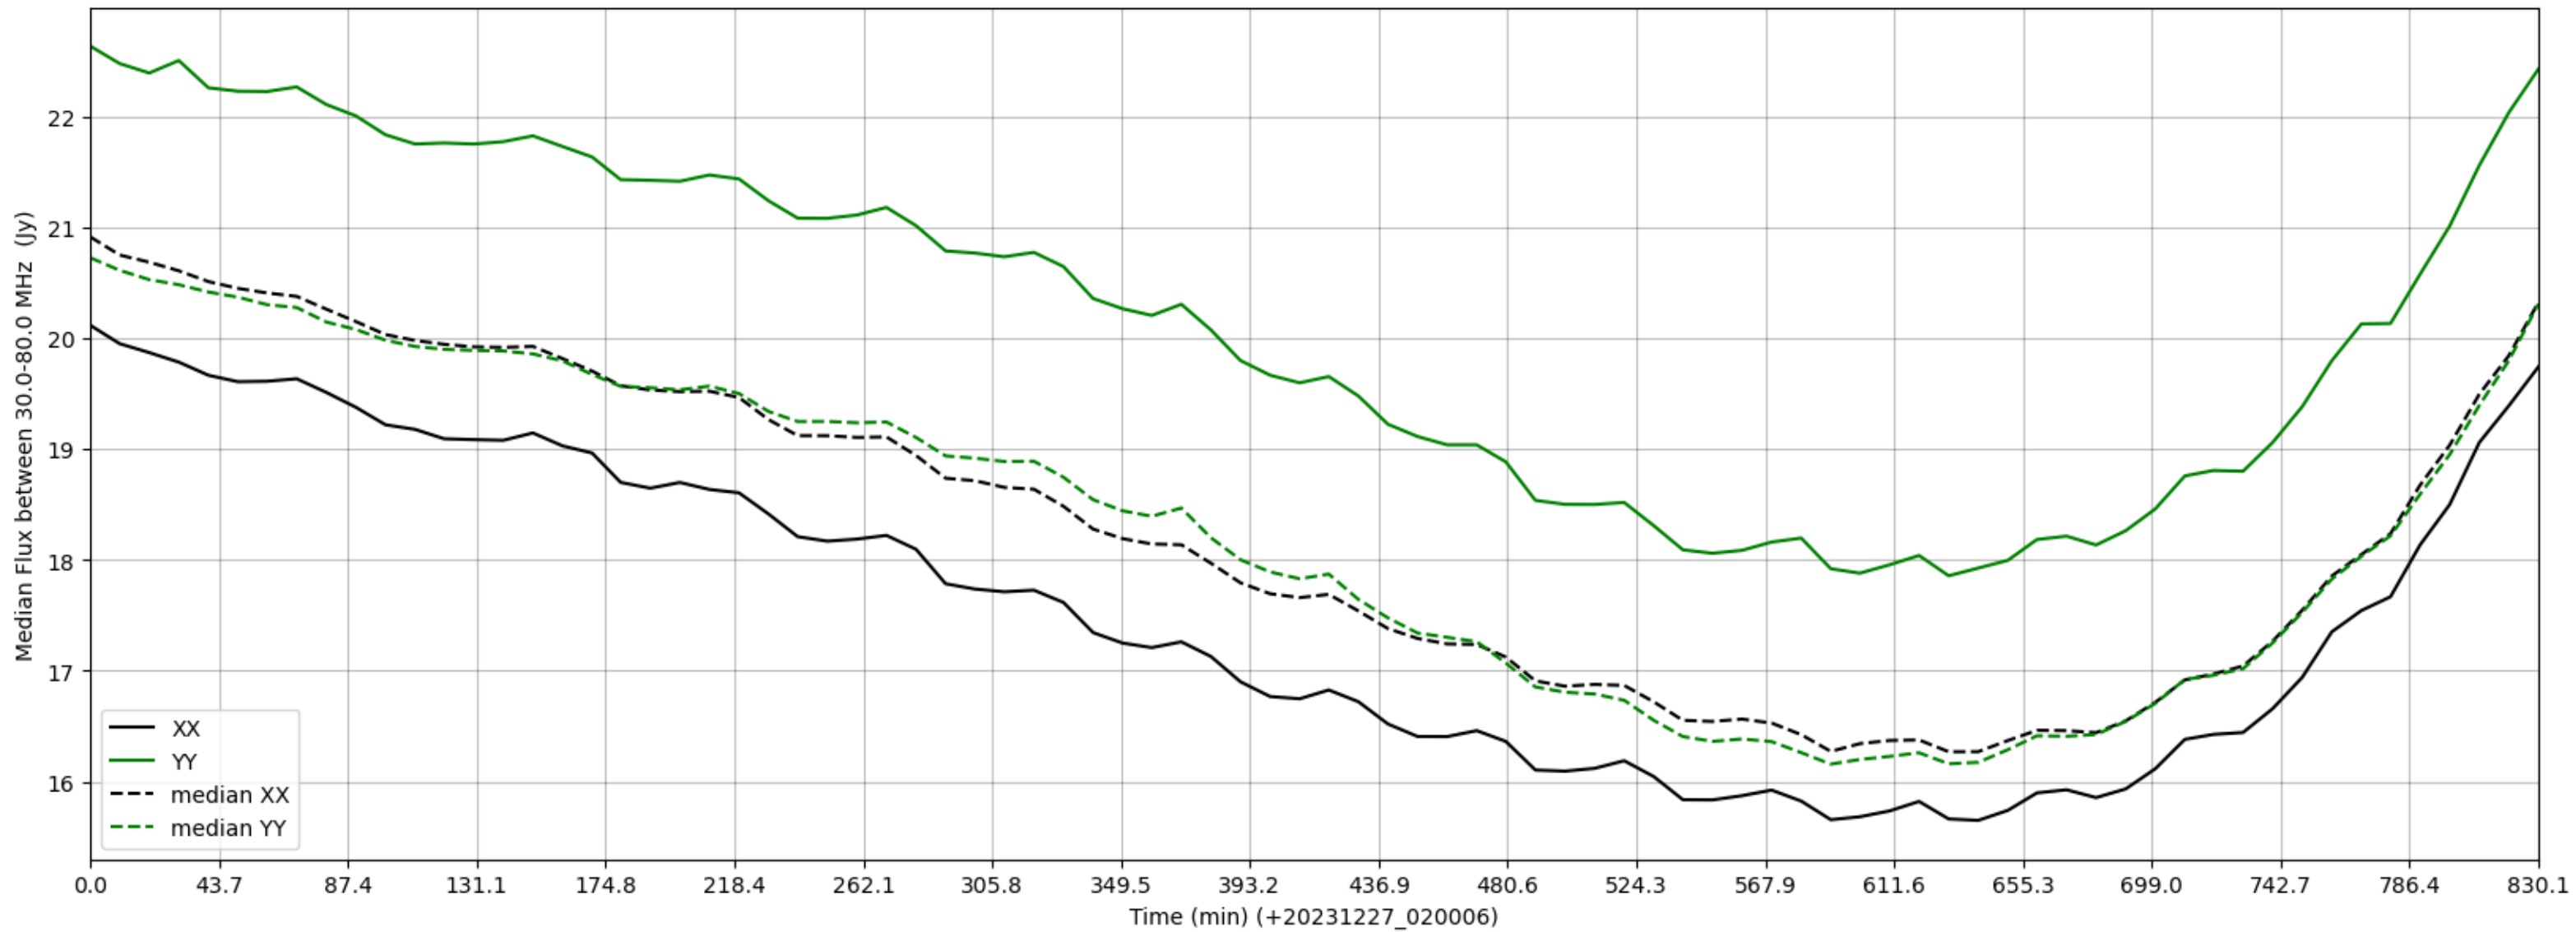

LWA171 - Correlator# 291 - XX FLAGS:Good - YY FLAGS:Good

LWA173 - Correlator# 290 - XX FLAGS:Good - YY FLAGS:Good