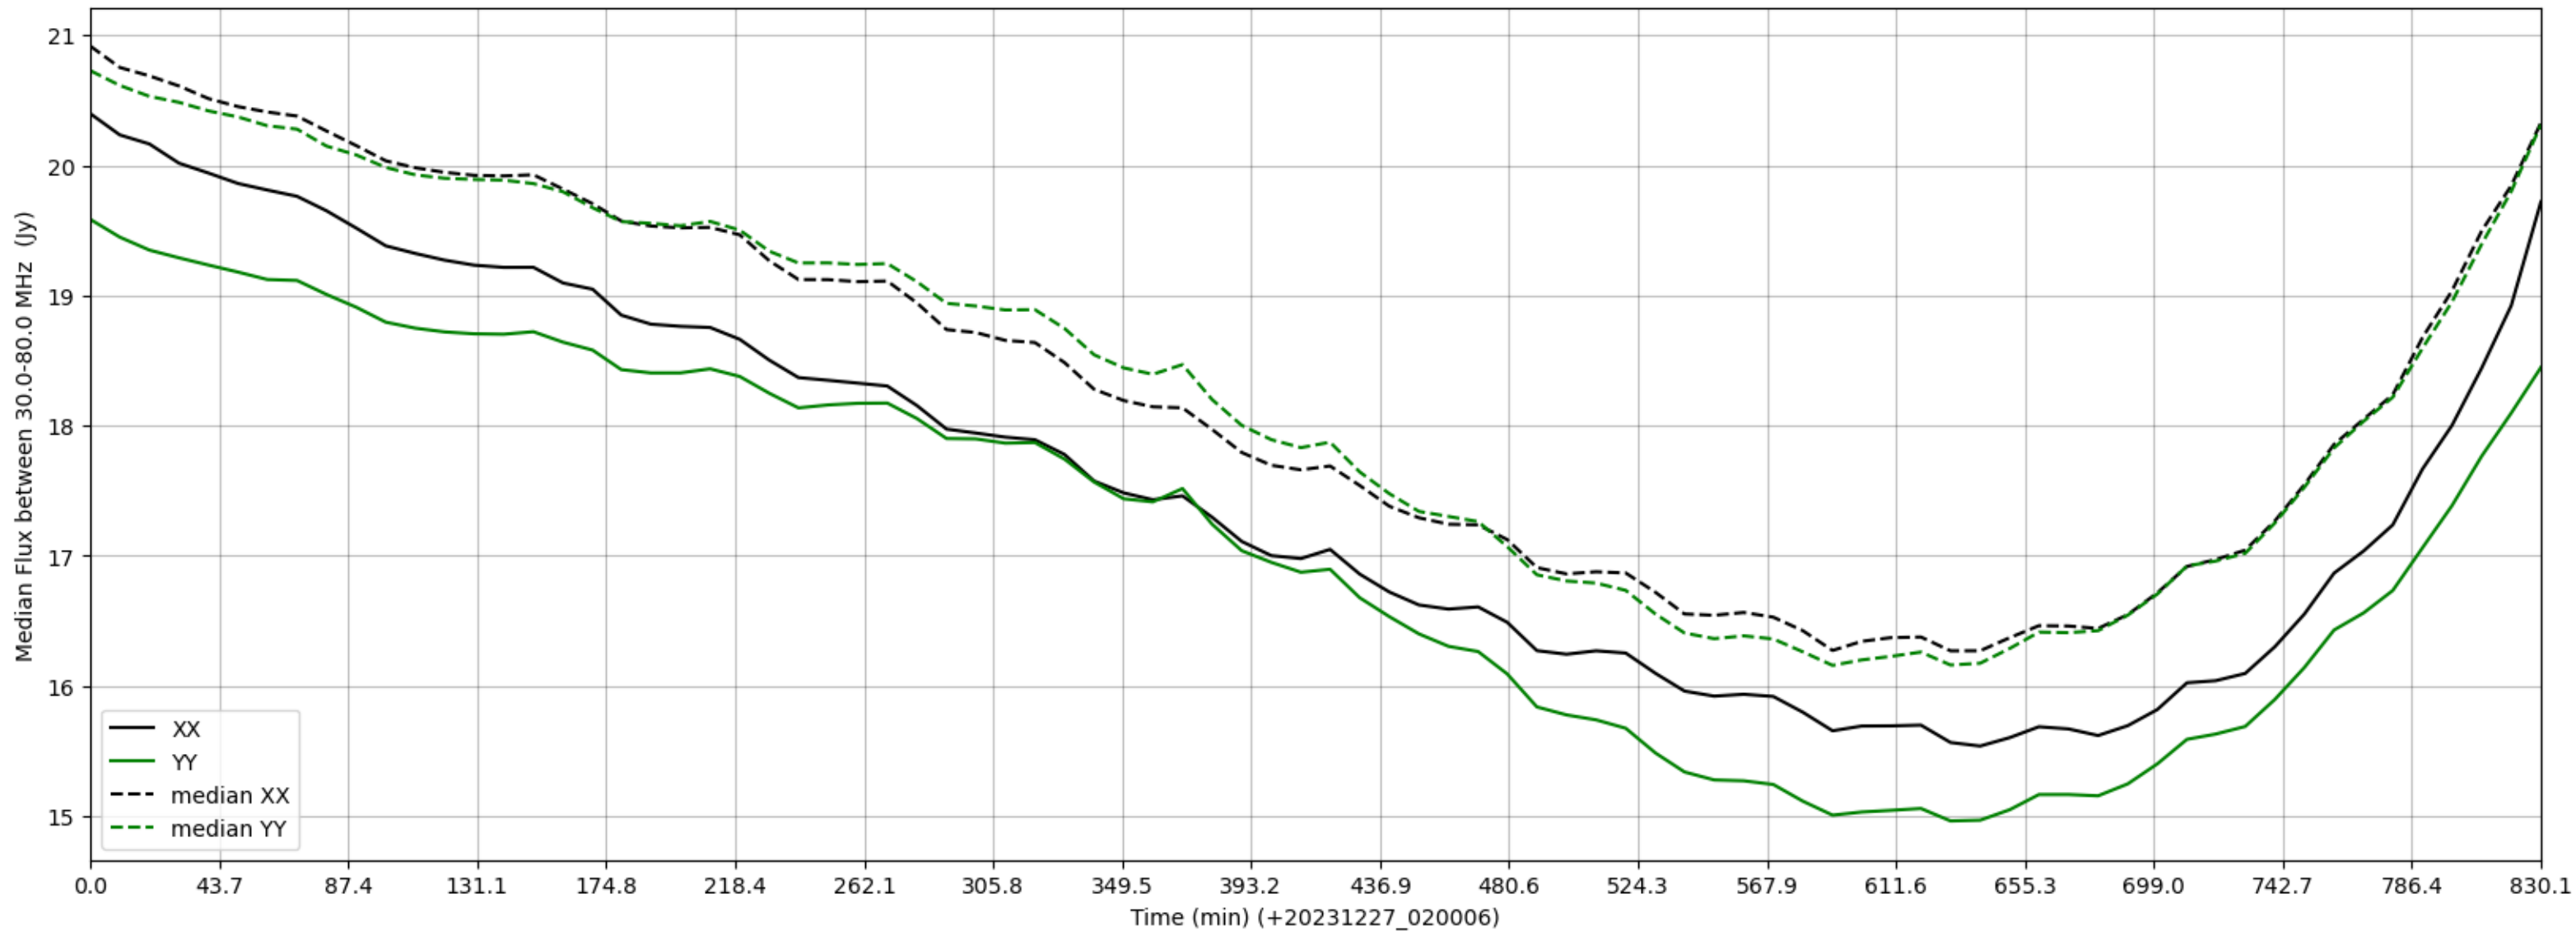

LWA026 - Correlator# 108 - XX FLAGS:Good - YY FLAGS:Good

LWA025 - Correlator# 109 - XX FLAGS:Good - YY FLAGS:Good

LWA029 - Correlator# 110 - XX FLAGS:Good - YY FLAGS:Good

LWA027 - Correlator# 111 - XX FLAGS:Good - YY FLAGS:Good