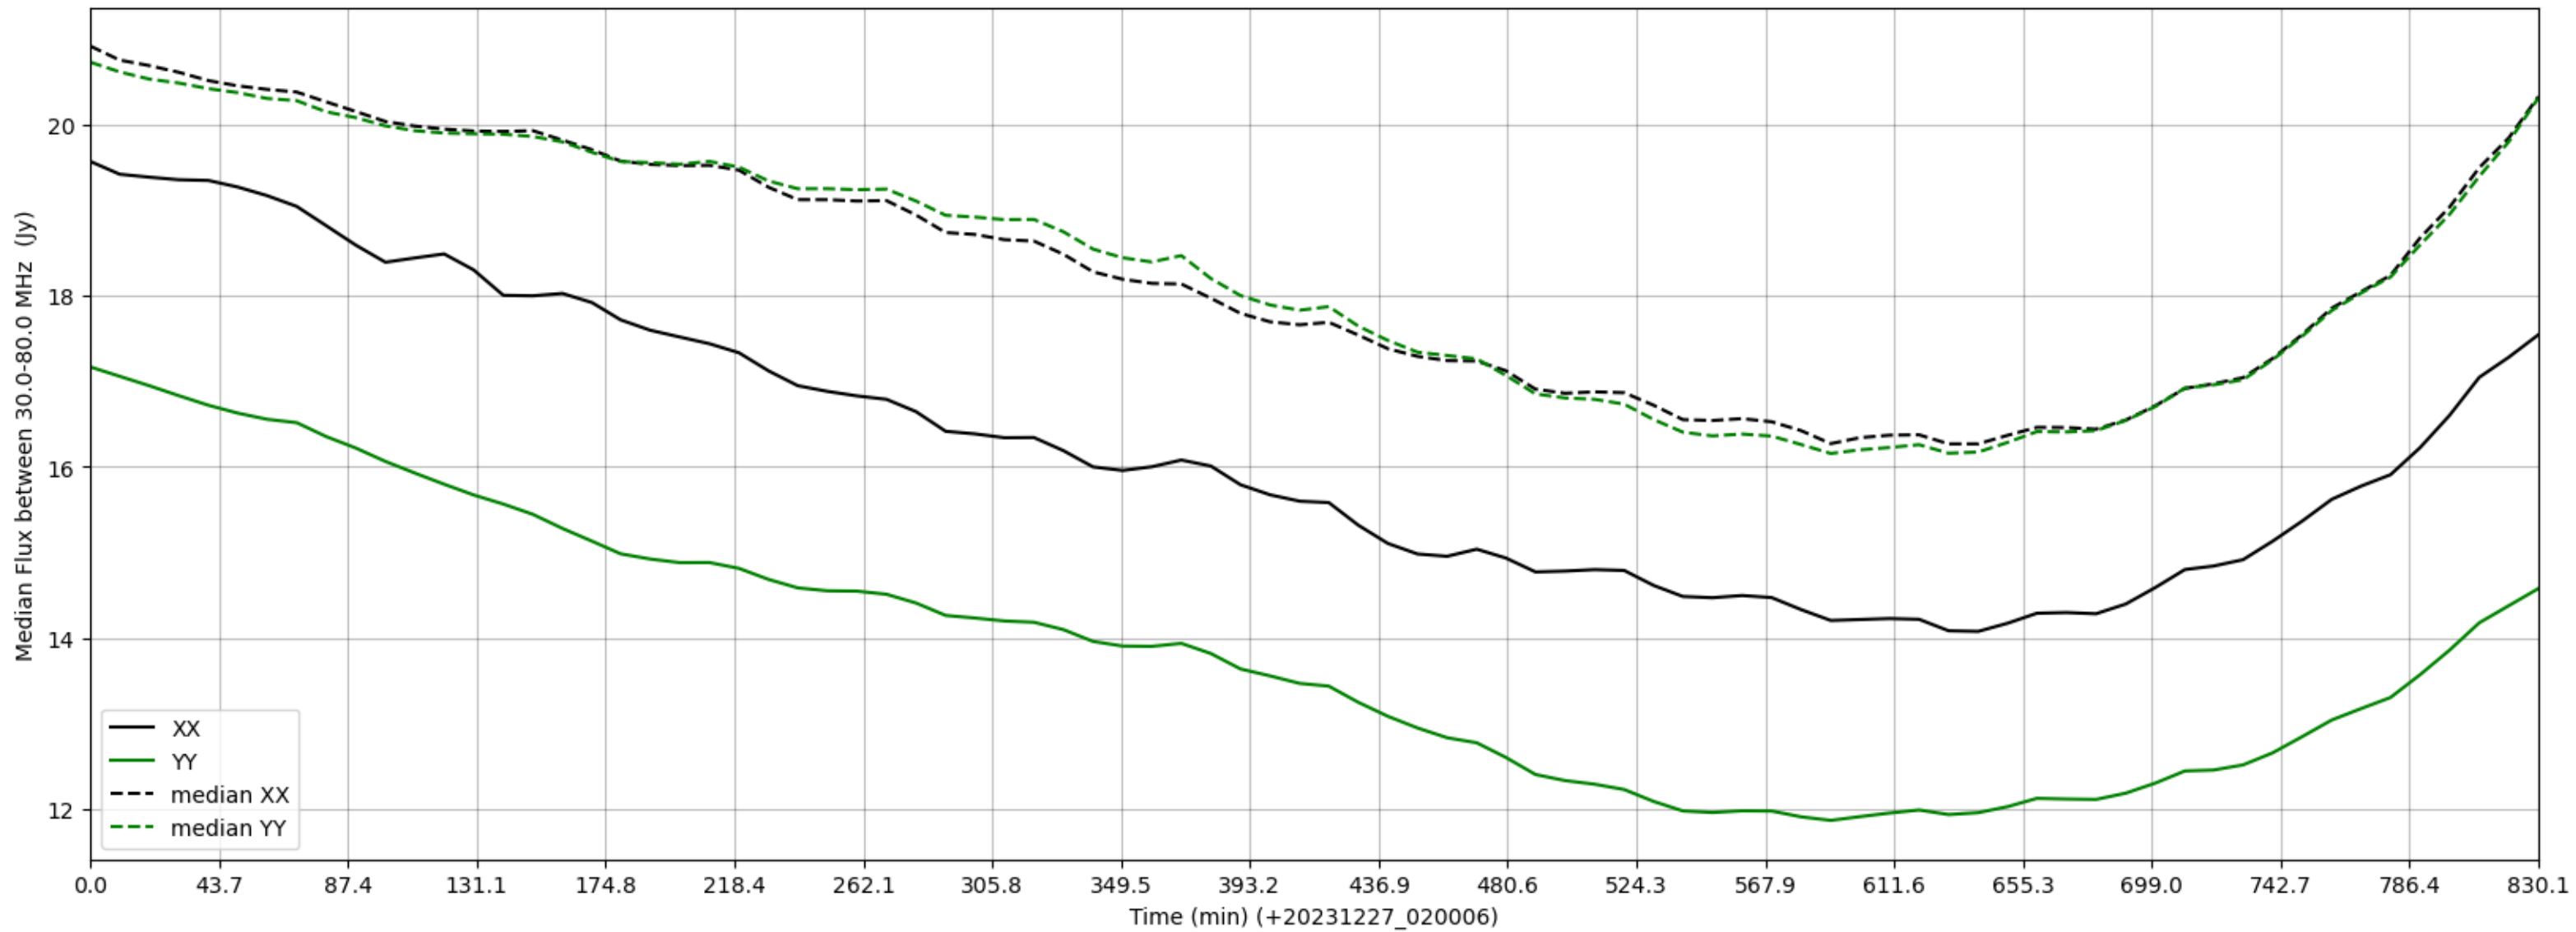

LWA178 - Correlator# 221 - XX FLAGS:Good - YY FLAGS:Good

LWA279 - Correlator# 220 - XX FLAGS:Good - YY FLAGS:Good