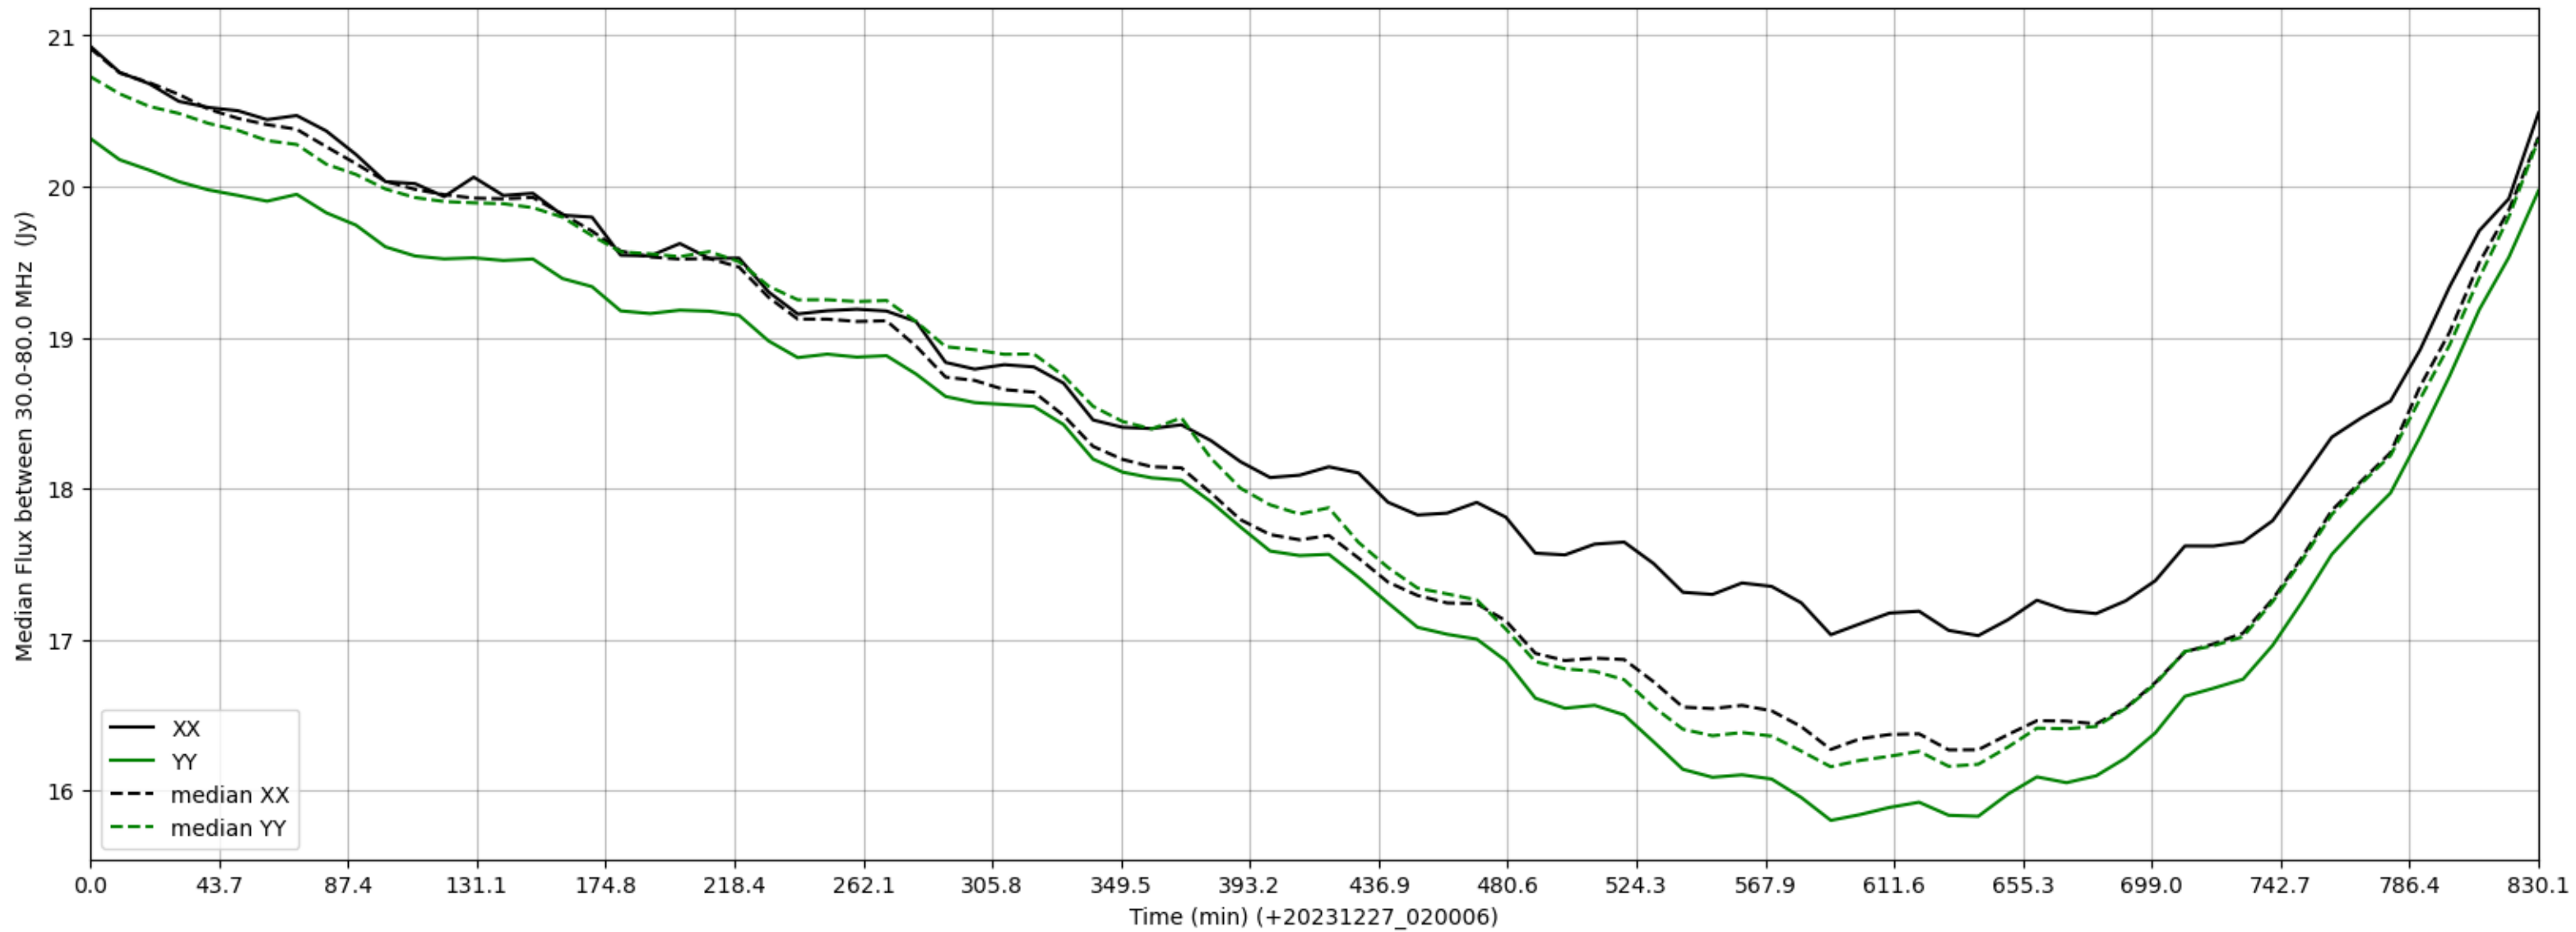

LWA116 - Correlator# 204 - XX FLAGS:Good - YY FLAGS:Good

LWA115 - Correlator# 205 - XX FLAGS:Good - YY FLAGS:Good

LWA118 - Correlator# 206 - XX FLAGS:Good - YY FLAGS:Good

LWA117 - Correlator# 207 - XX FLAGS:Good - YY FLAGS:Good