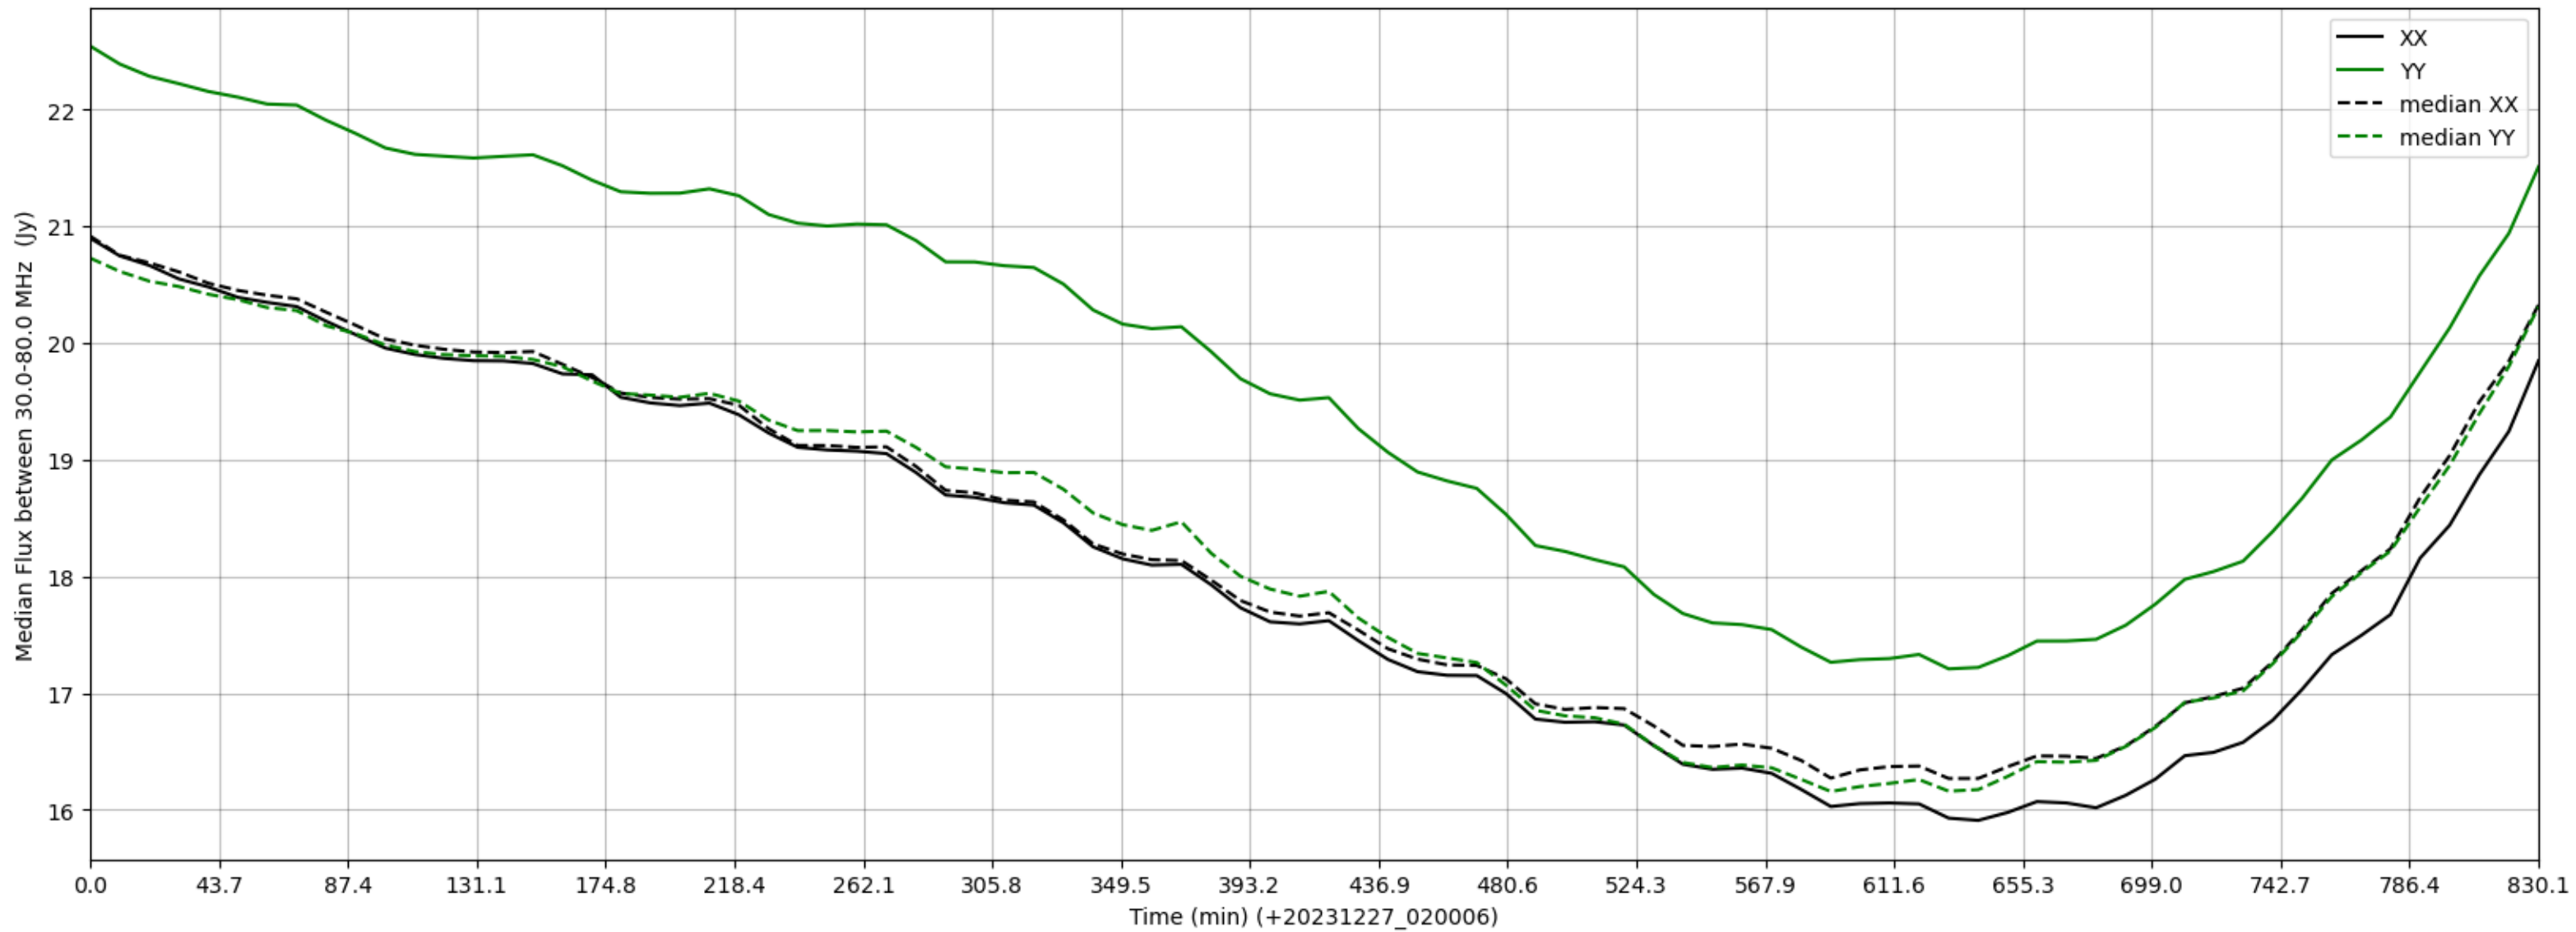

LWA027 - Correlator# 111 - XX FLAGS:Good - YY FLAGS:Good

LWA029 - Correlator# 110 - XX FLAGS:Good - YY FLAGS:Good