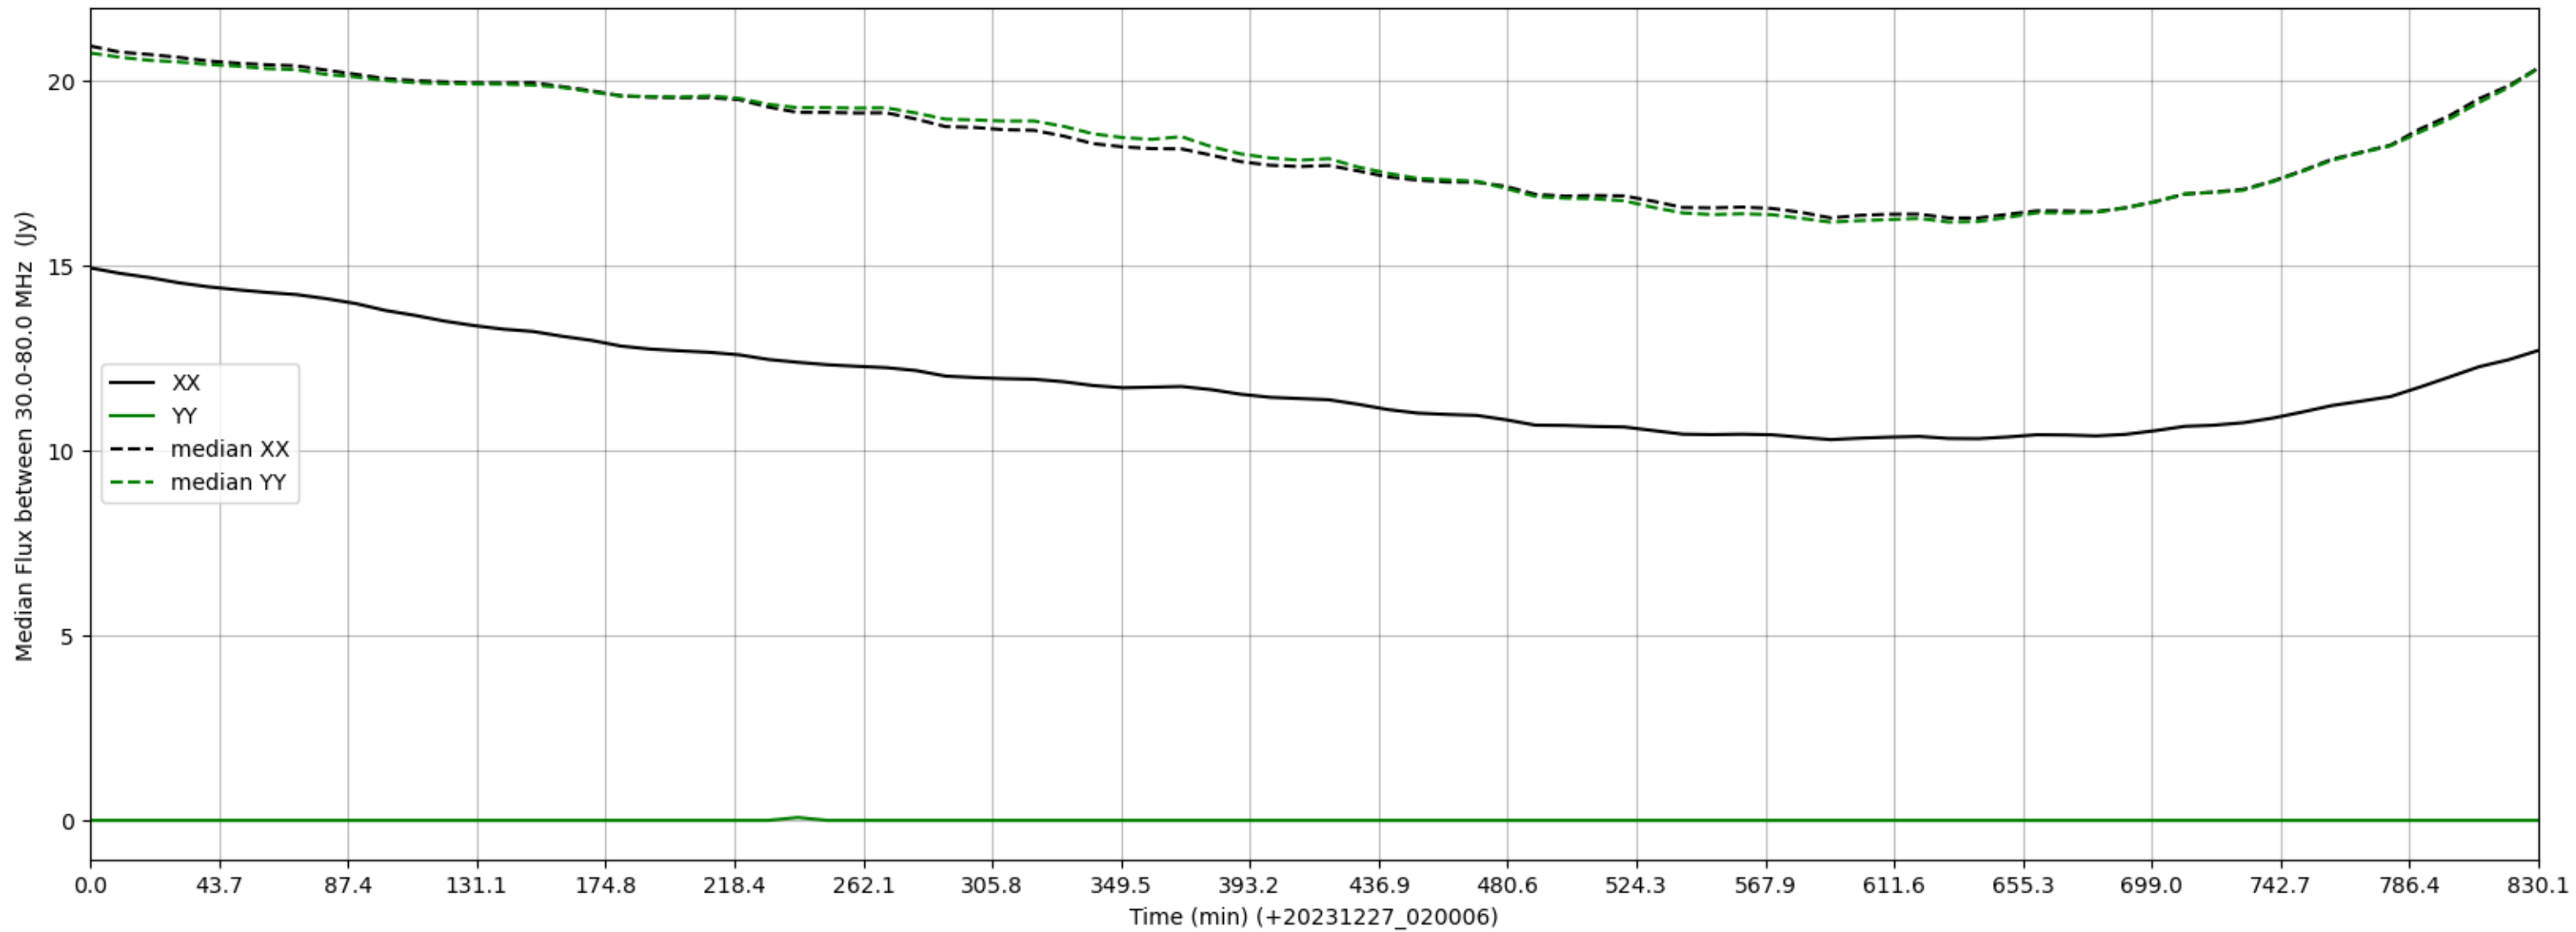

LWA291 - Correlator# 045 - XX FLAGS:Good - YY FLAGS:Good

LWA292 - Correlator# 044 - XX FLAGS:Good - YY FLAGS:LowFlux