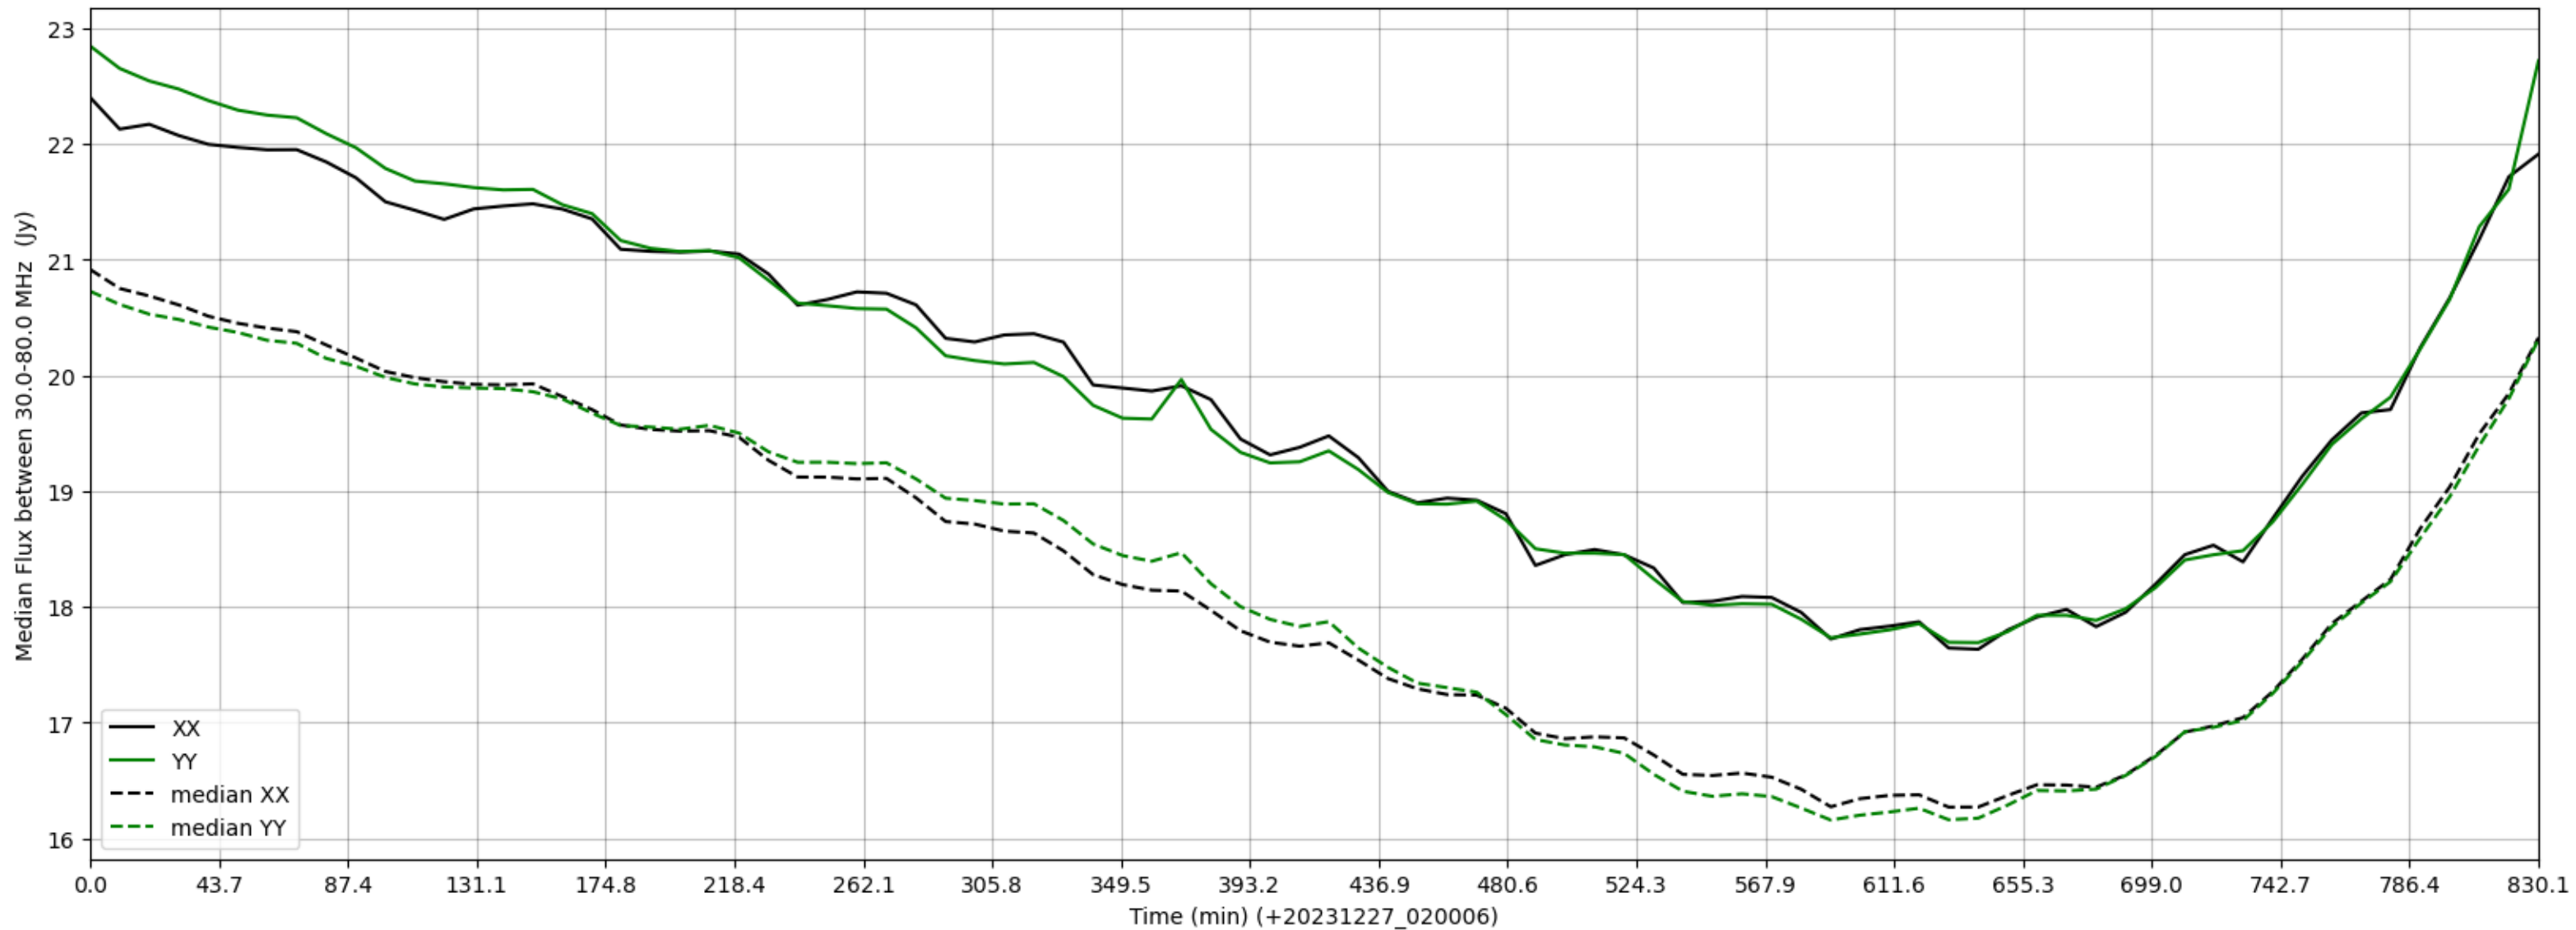

LWA300 - Correlator# 348 - XX FLAGS:Good - YY FLAGS:Good

LWA256 - Correlator# 347 - XX FLAGS:Good - YY FLAGS:Good