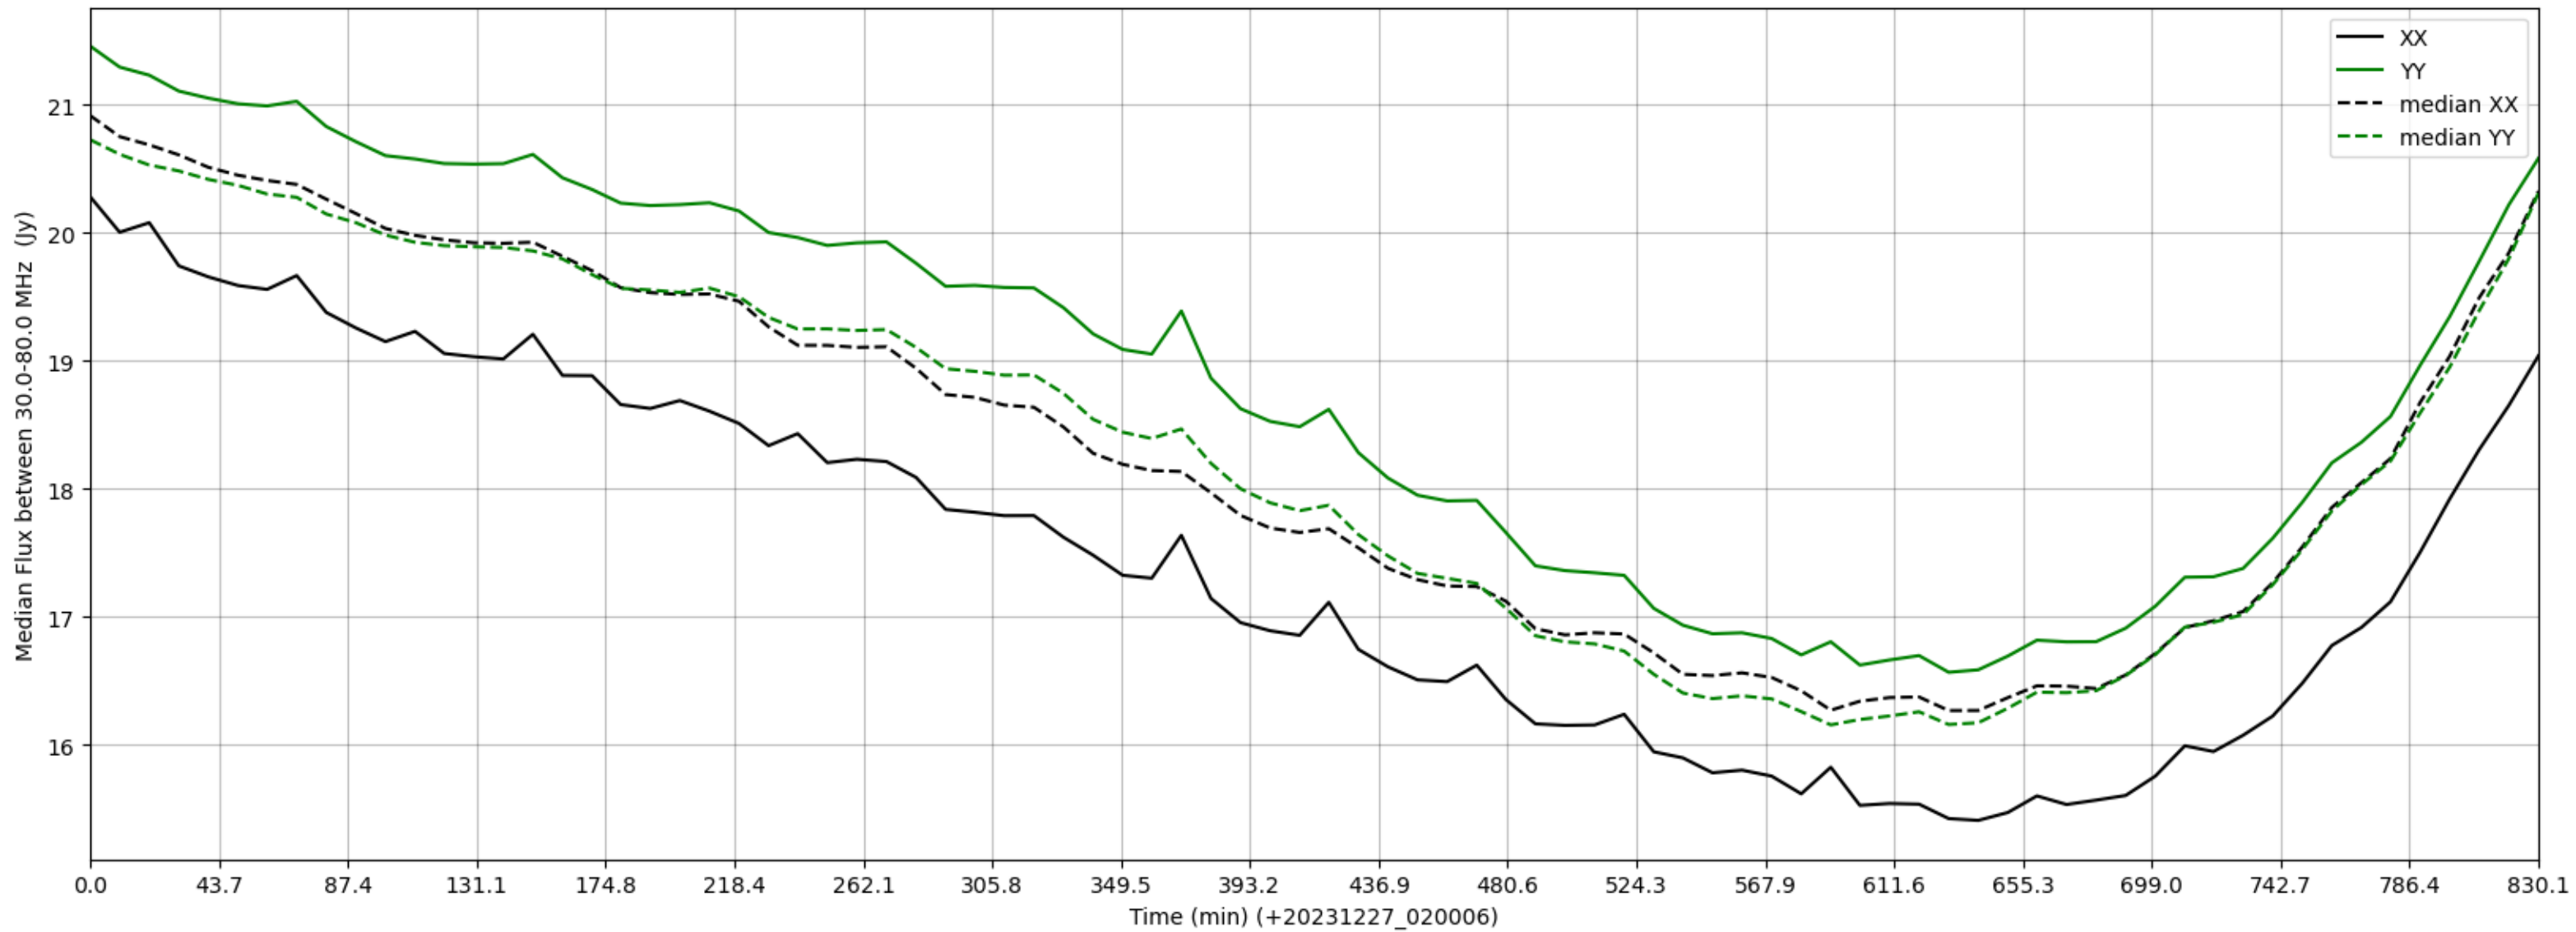

LWA010 - Correlator# 073 - XX FLAGS:Good - YY FLAGS:Good

LWA011 - Correlator# 072 - XX FLAGS:Good - YY FLAGS:Good