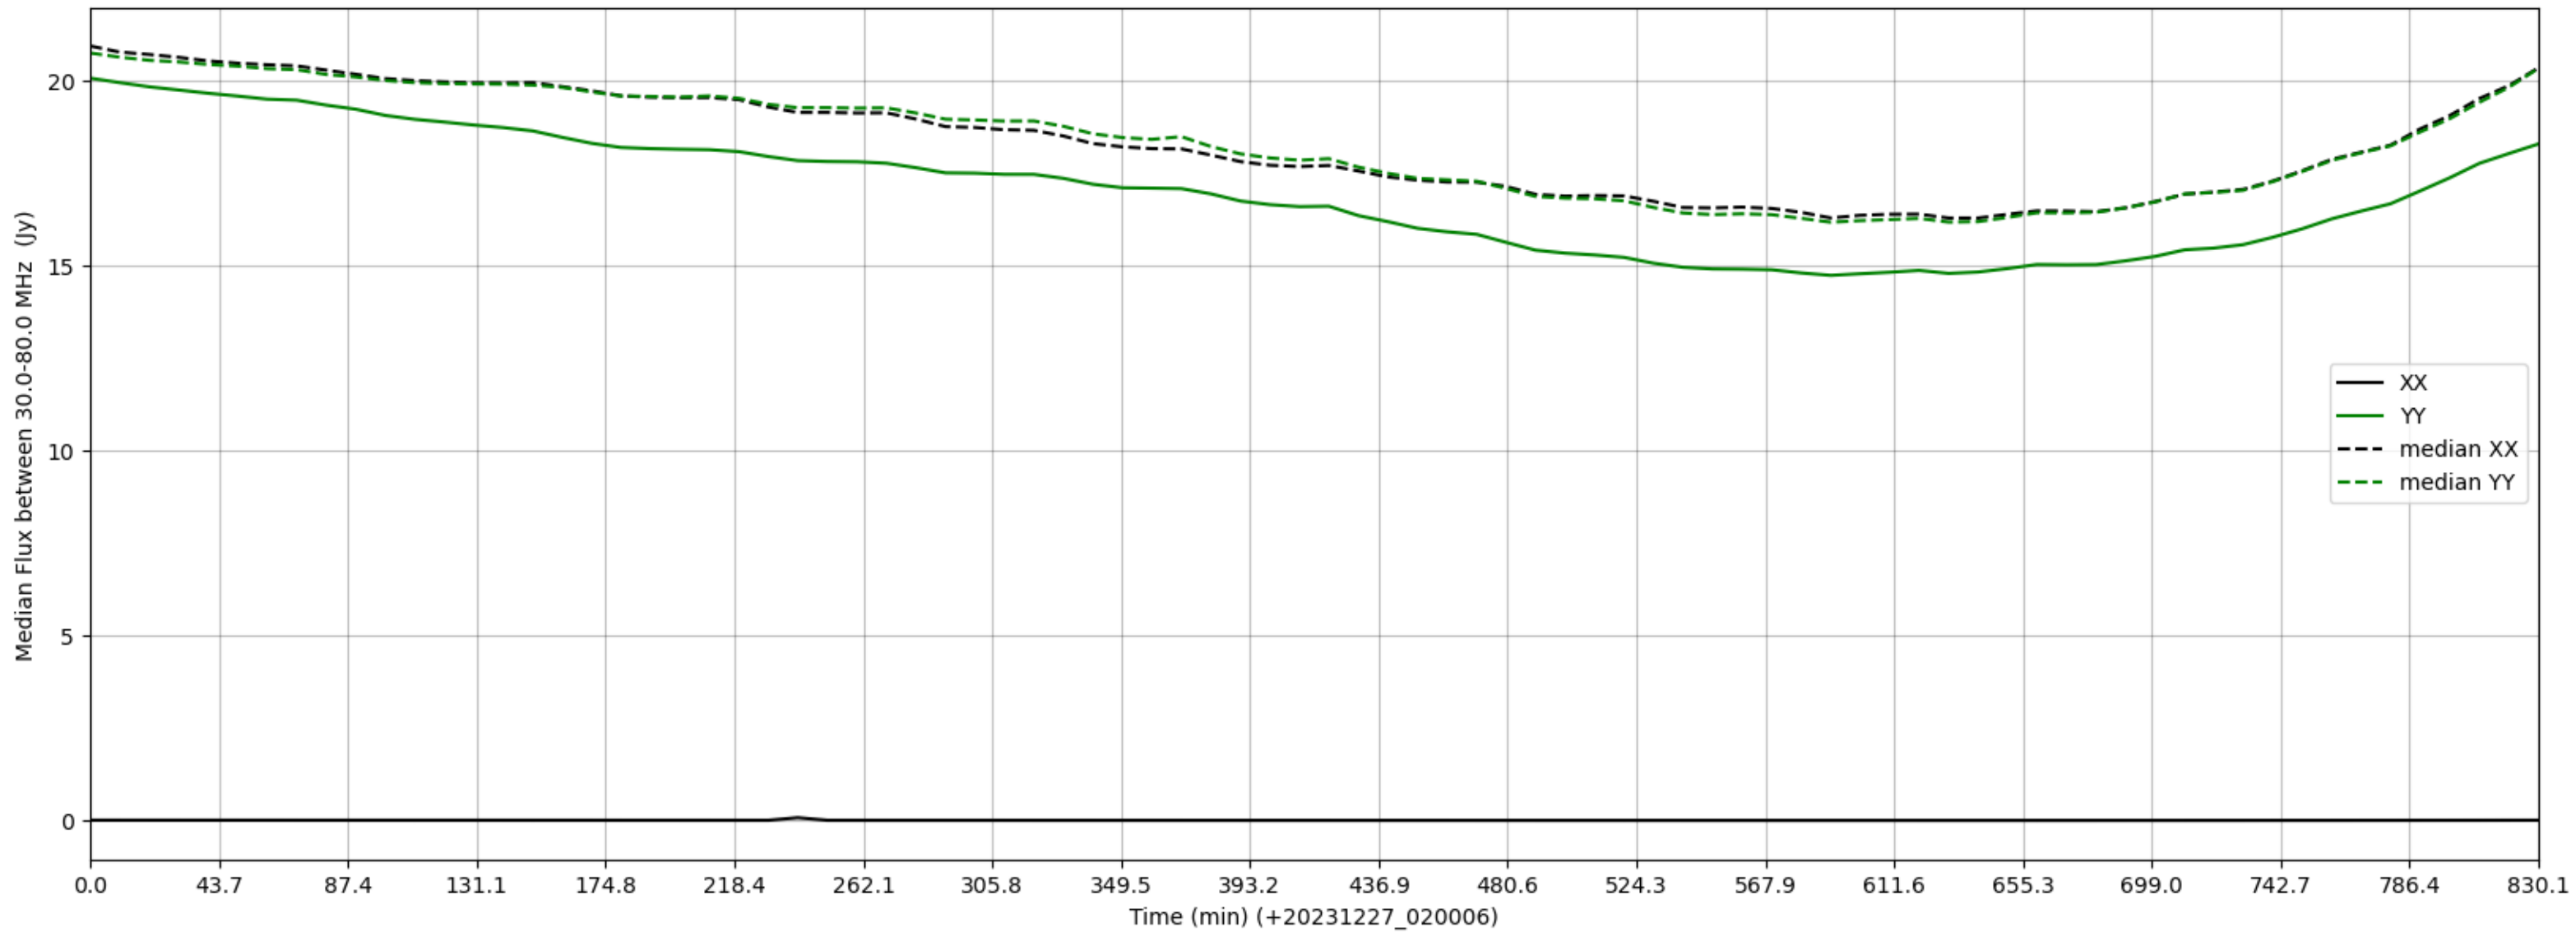

LWA266 - Correlator# 000 - XX FLAGS:Good - YY FLAGS:Good

LWA259 - Correlator# 001 - XX FLAGS:Good - YY FLAGS:Good

LWA268 - Correlator# 002 - XX FLAGS:Good - YY FLAGS:Good

LWA267 - Correlator# 003 - XX FLAGS:LowFlux - YY FLAGS:Good