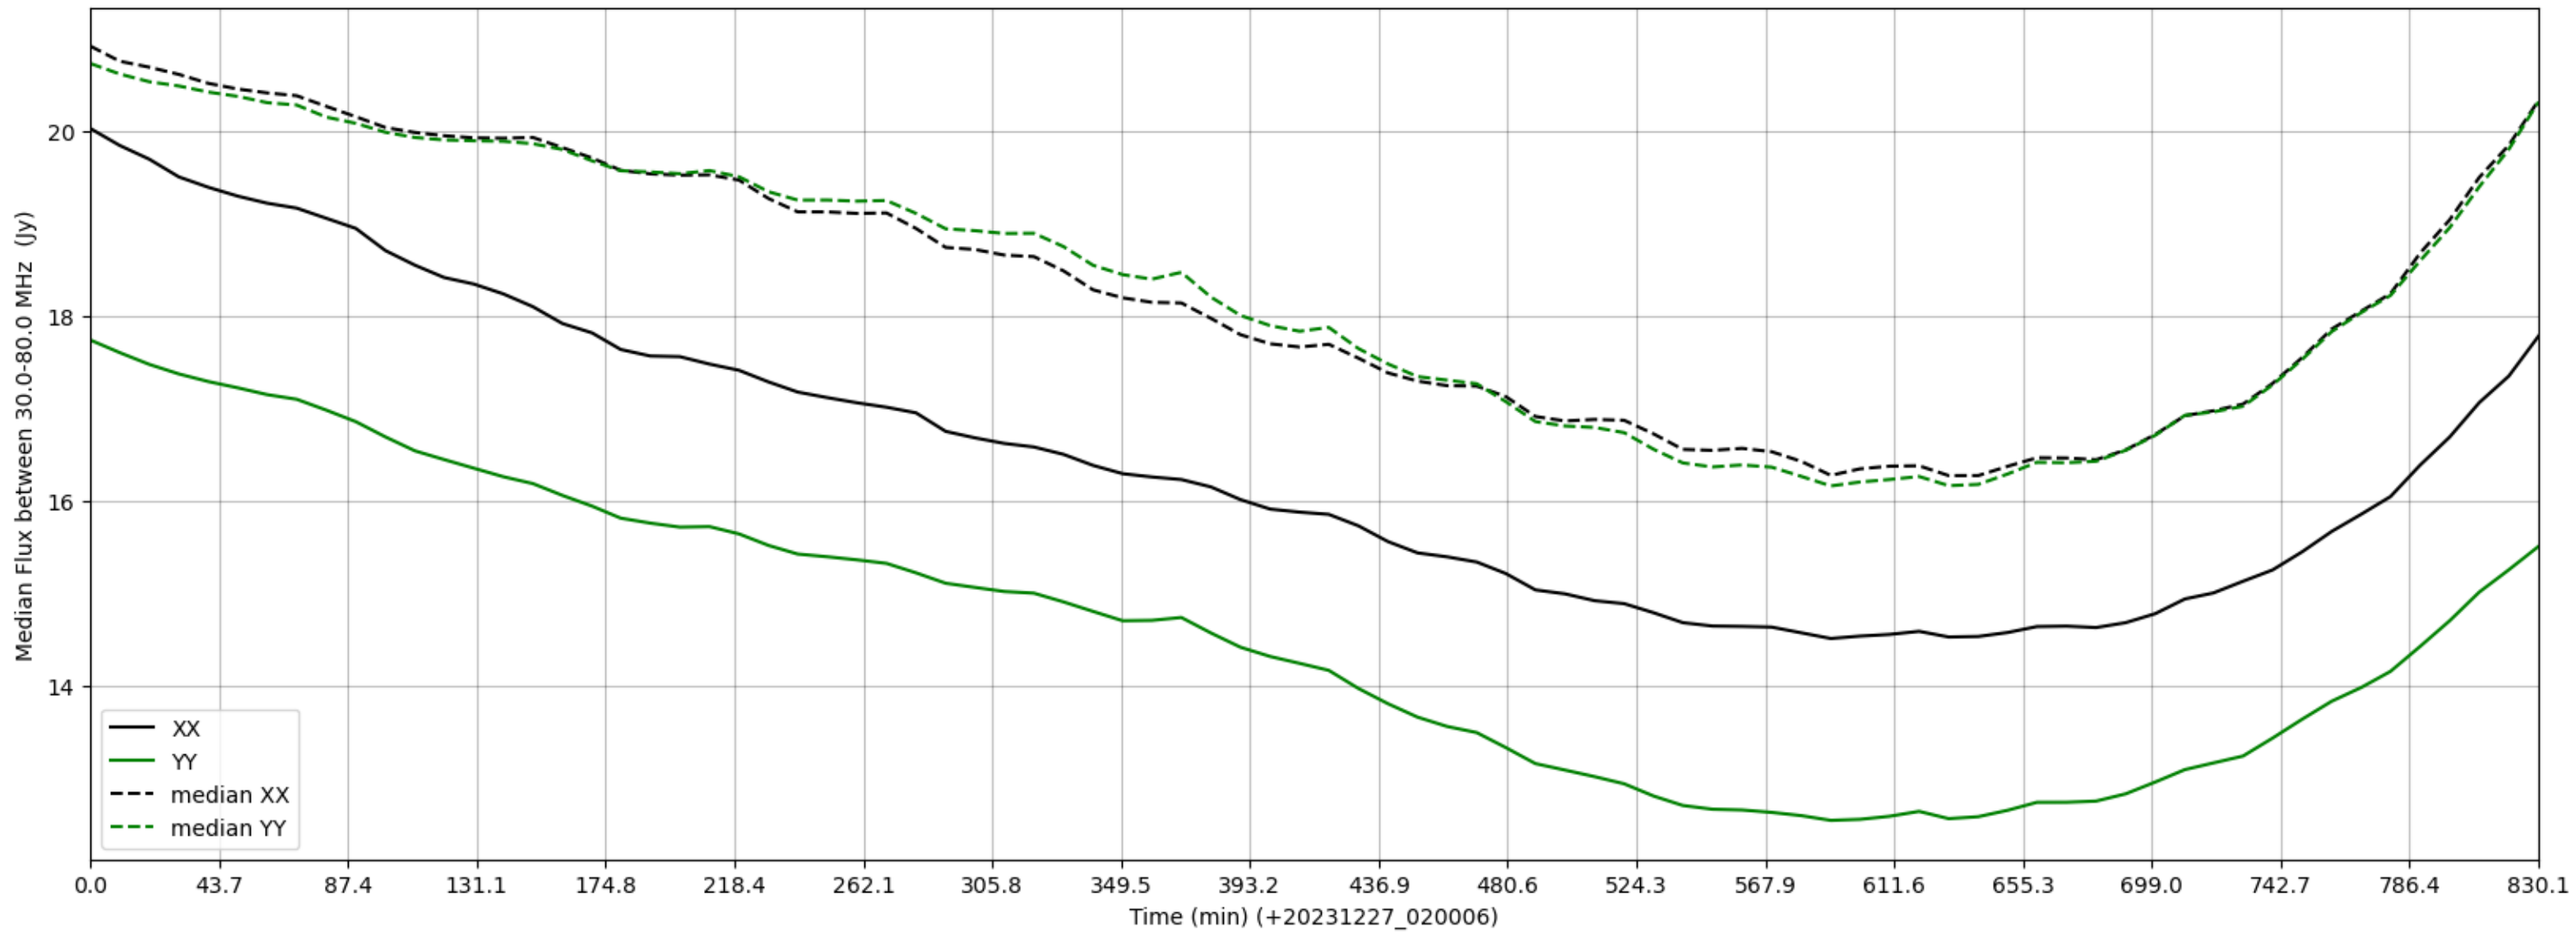

LWA279 - Correlator# 220 - XX FLAGS:Good - YY FLAGS:Good

LWA178 - Correlator# 221 - XX FLAGS:Good - YY FLAGS:Good

LWA355 - Correlator# 222 - XX FLAGS:Good - YY FLAGS:Good

LWA287 - Correlator# 223 - XX FLAGS:Good - YY FLAGS:Good