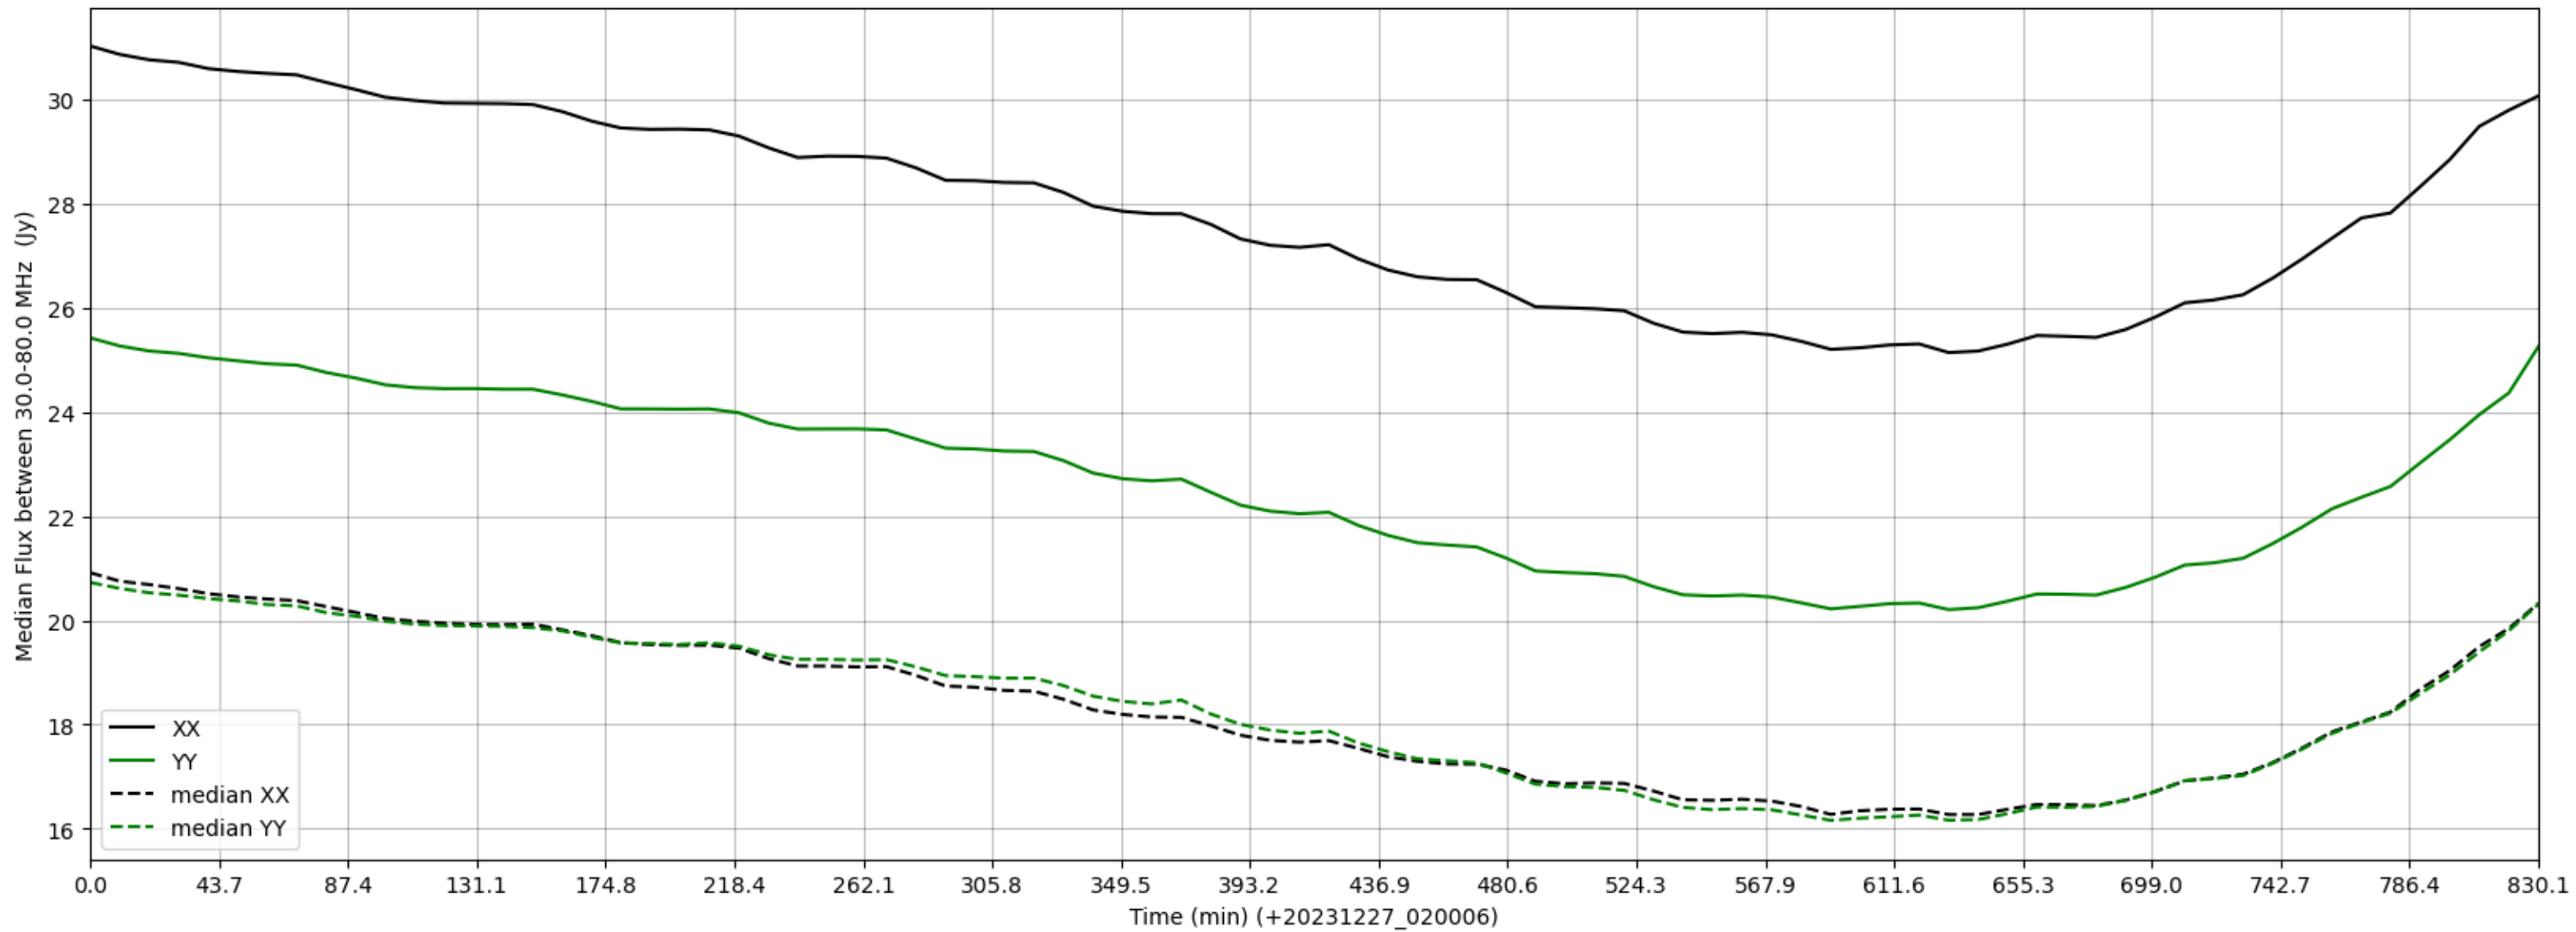

LWA179 - Correlator# 323 - XX FLAGS:Good - YY FLAGS:Good

LWA180 - Correlator# 322 - XX FLAGS:Good - YY FLAGS:Good