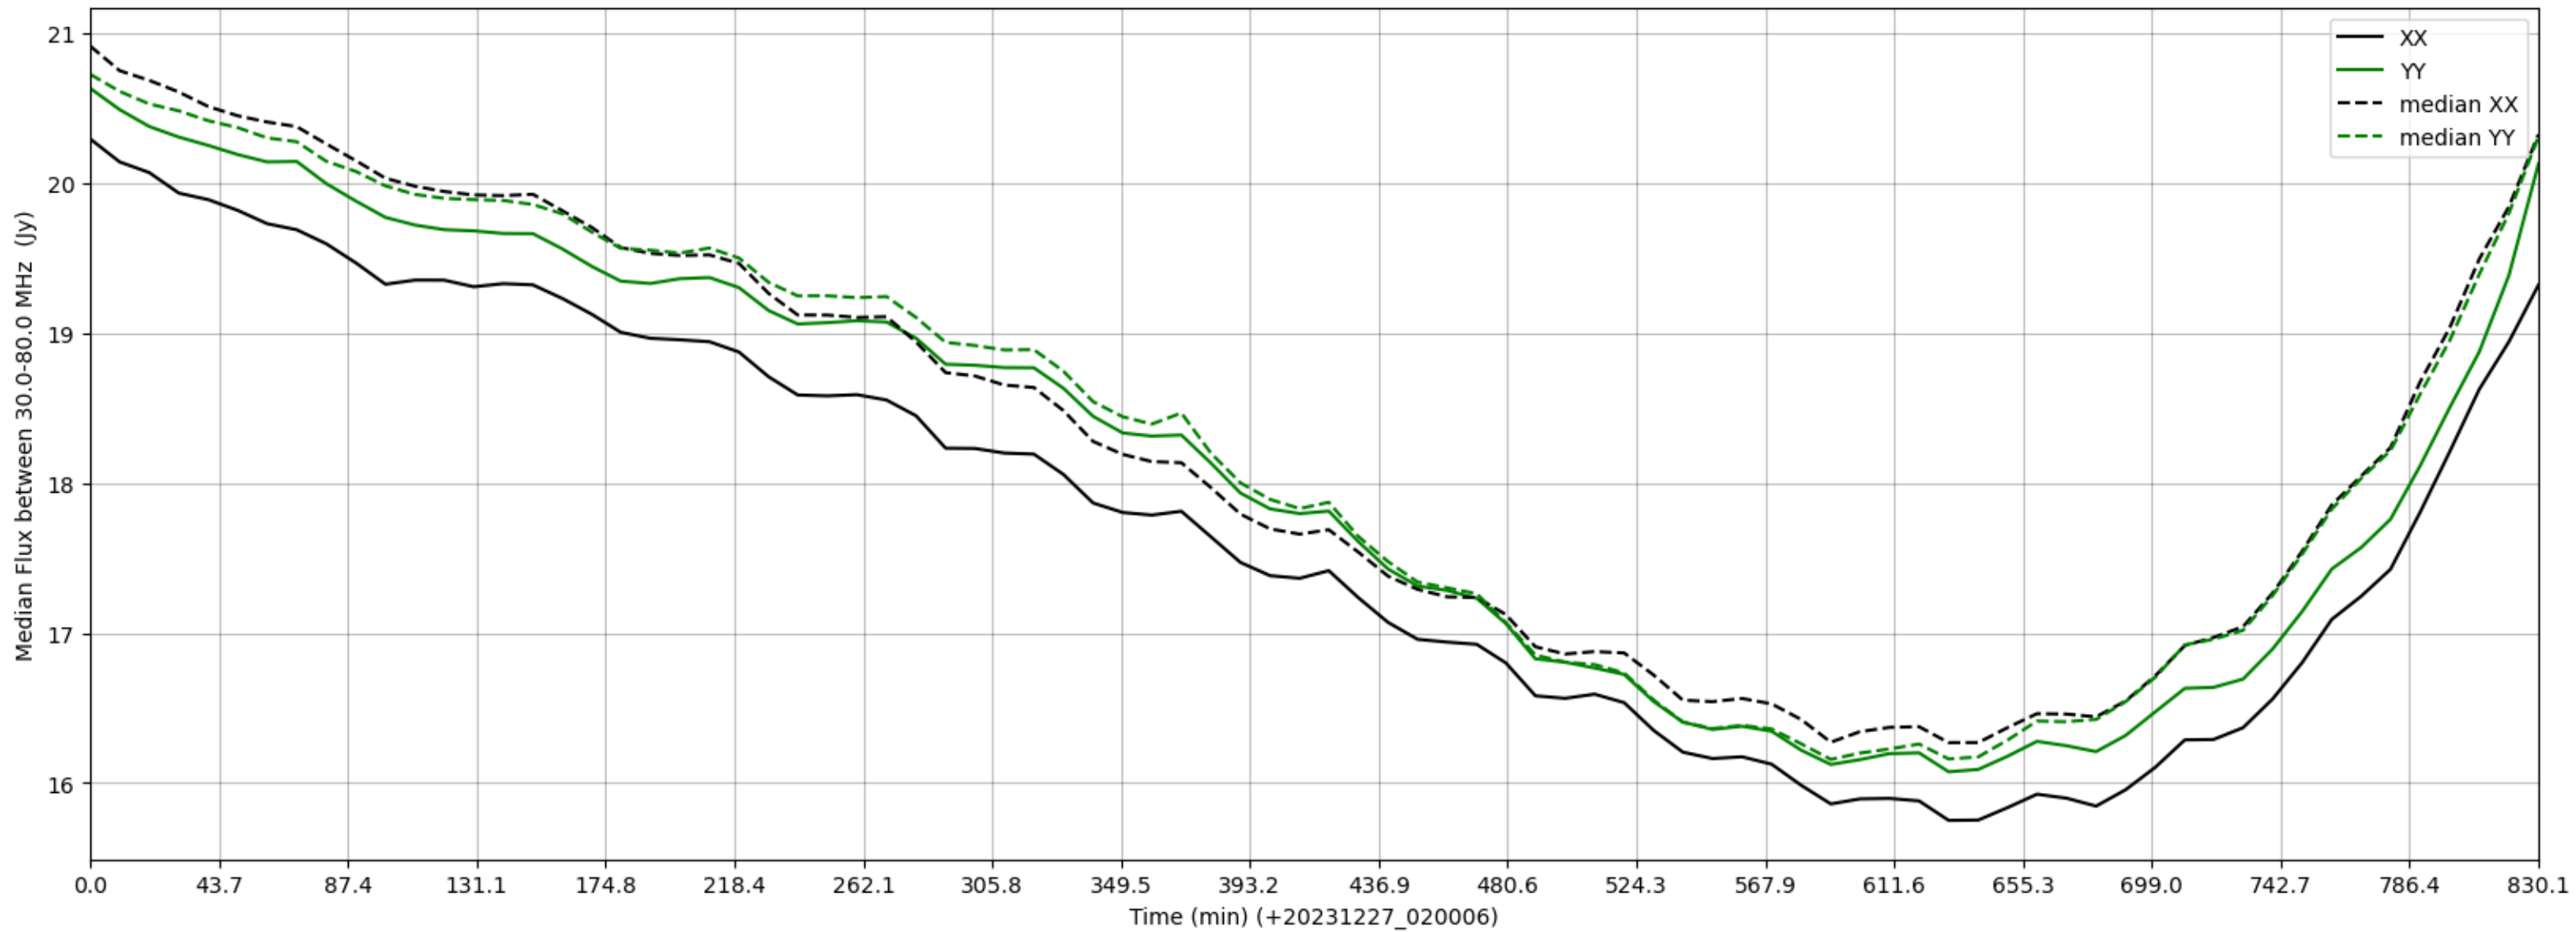

LWA075 - Correlator# 089 - XX FLAGS:Good - YY FLAGS:Good

LWA077 - Correlator# 088 - XX FLAGS:Good - YY FLAGS:Good