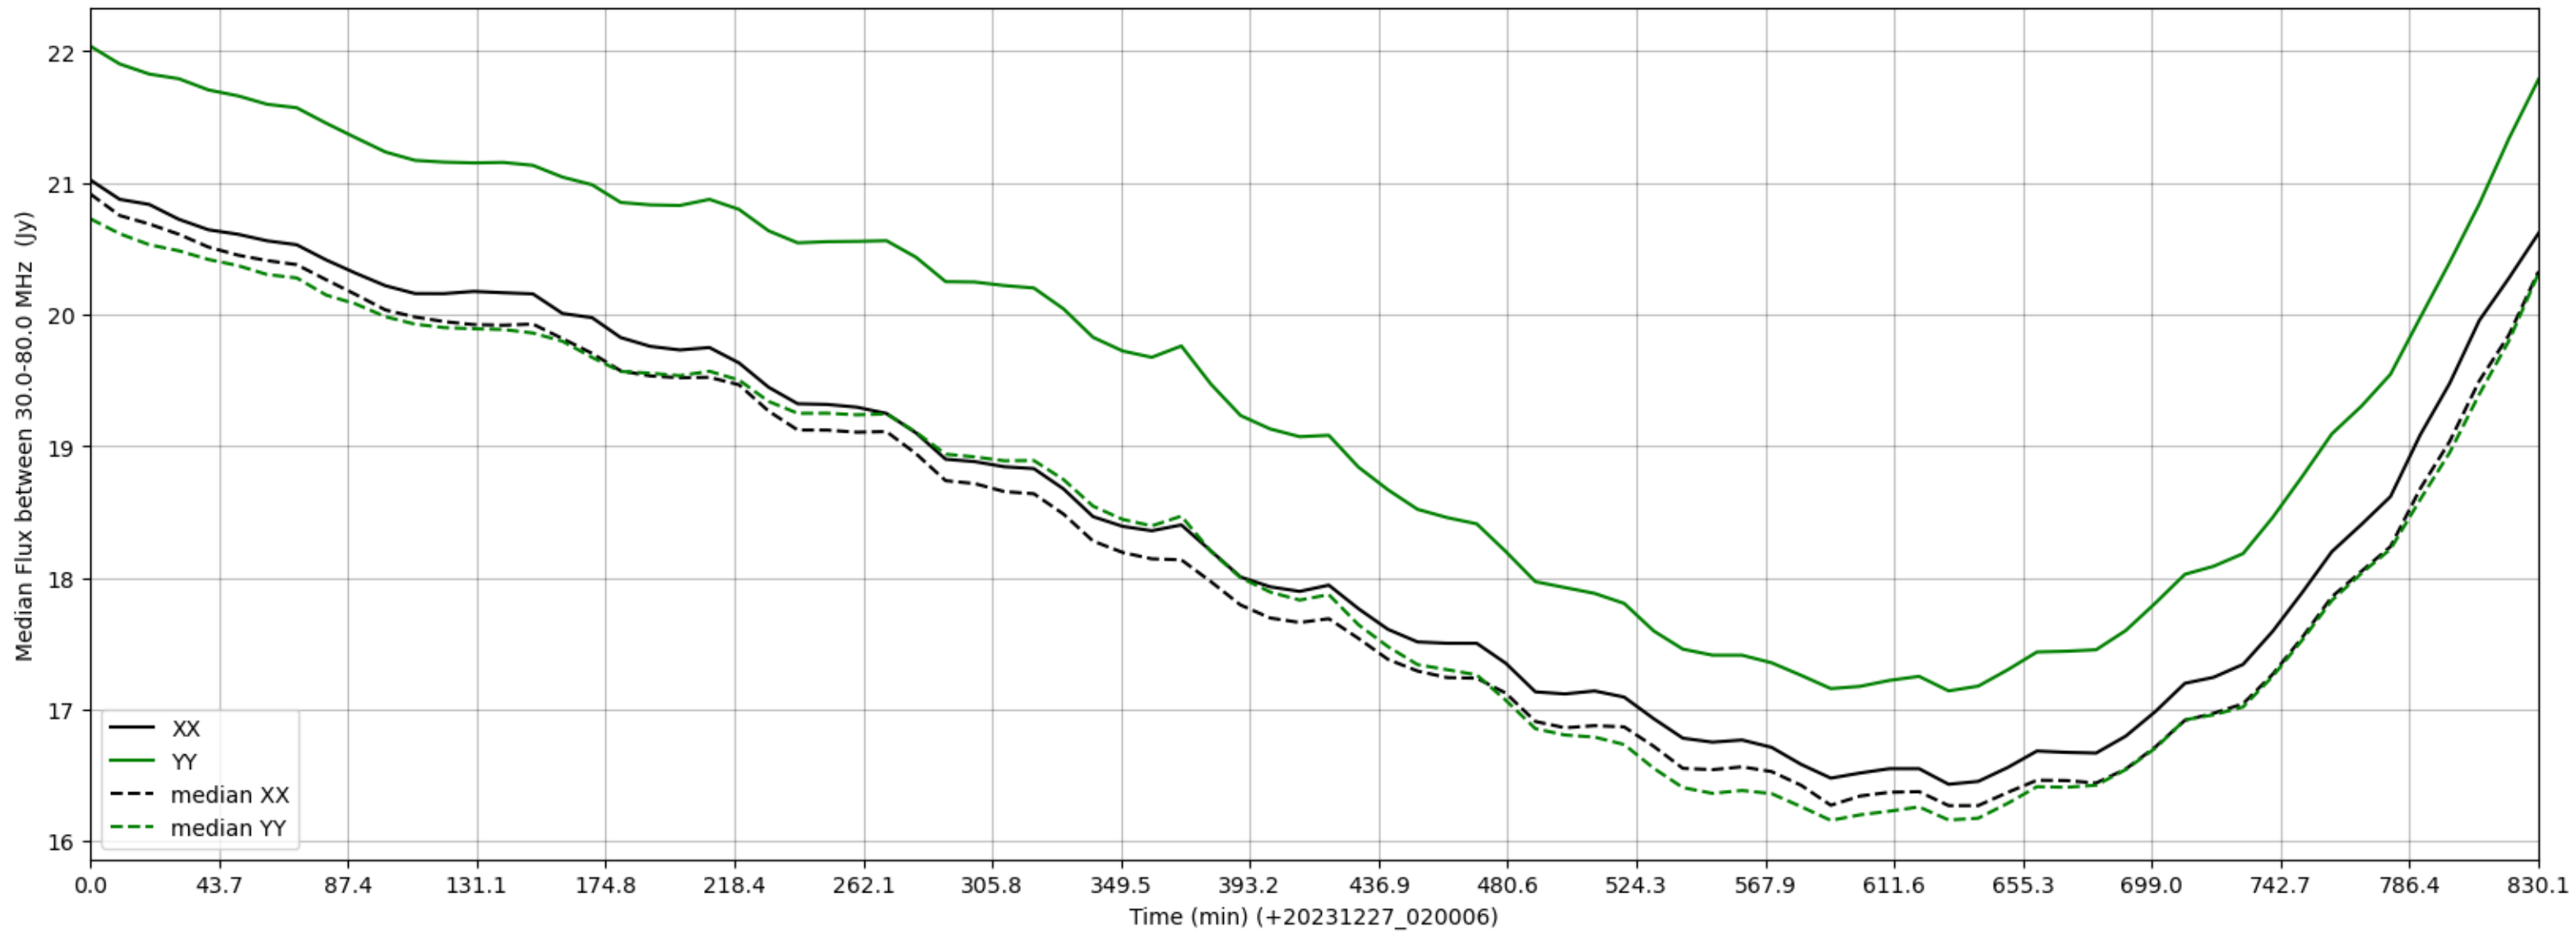

LWA135 - Correlator# 256 - XX FLAGS:Good - YY FLAGS:Good

LWA133 - Correlator# 257 - XX FLAGS:Good - YY FLAGS:Good

LWA137 - Correlator# 258 - XX FLAGS:Good - YY FLAGS:Good

LWA136 - Correlator# 259 - XX FLAGS:Good - YY FLAGS:Good