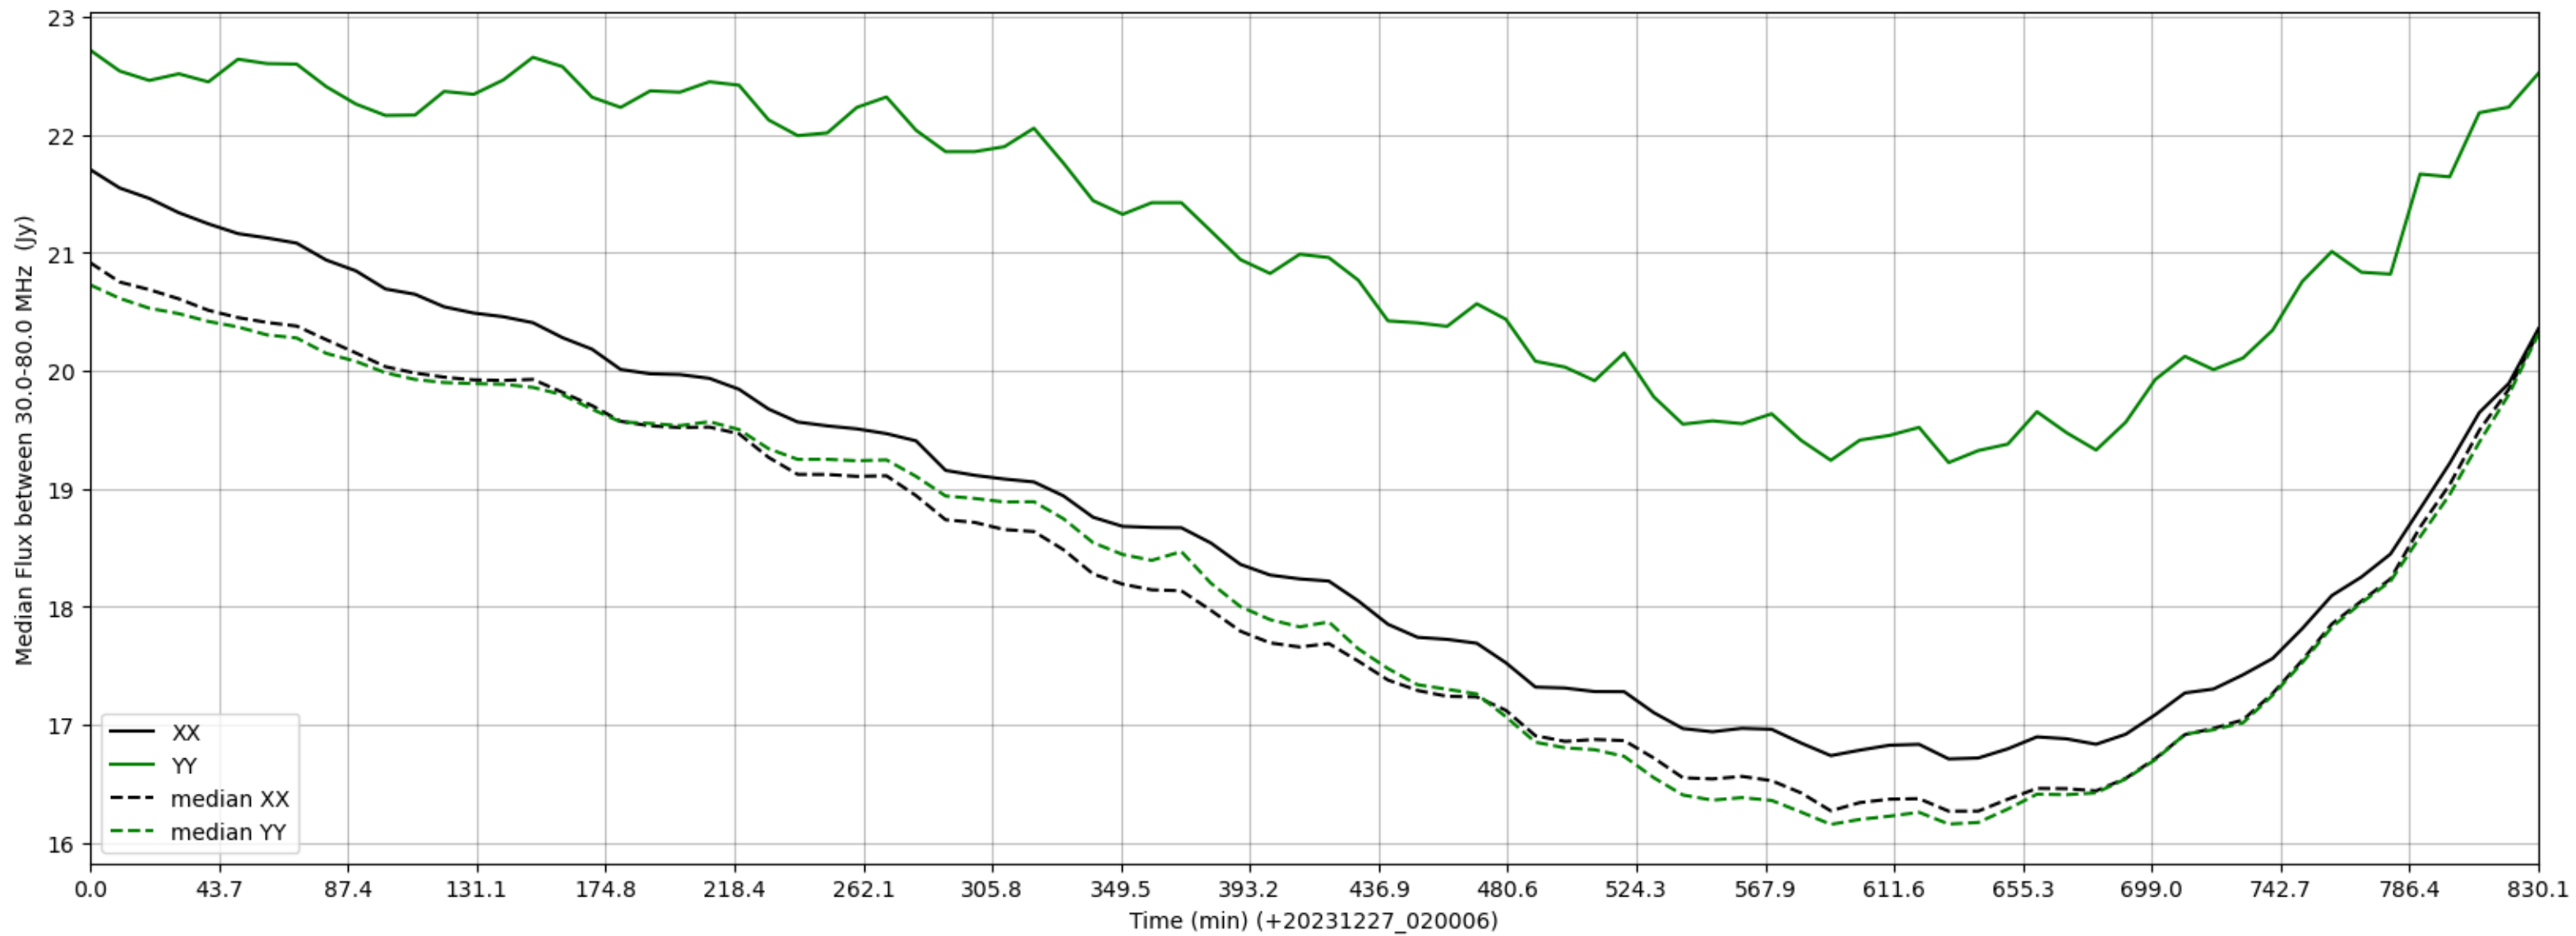

LWA284 - Correlator# 043 - XX FLAGS:Good - YY FLAGS:Good

LWA288 - Correlator# 042 - XX FLAGS:Good - YY FLAGS:Good