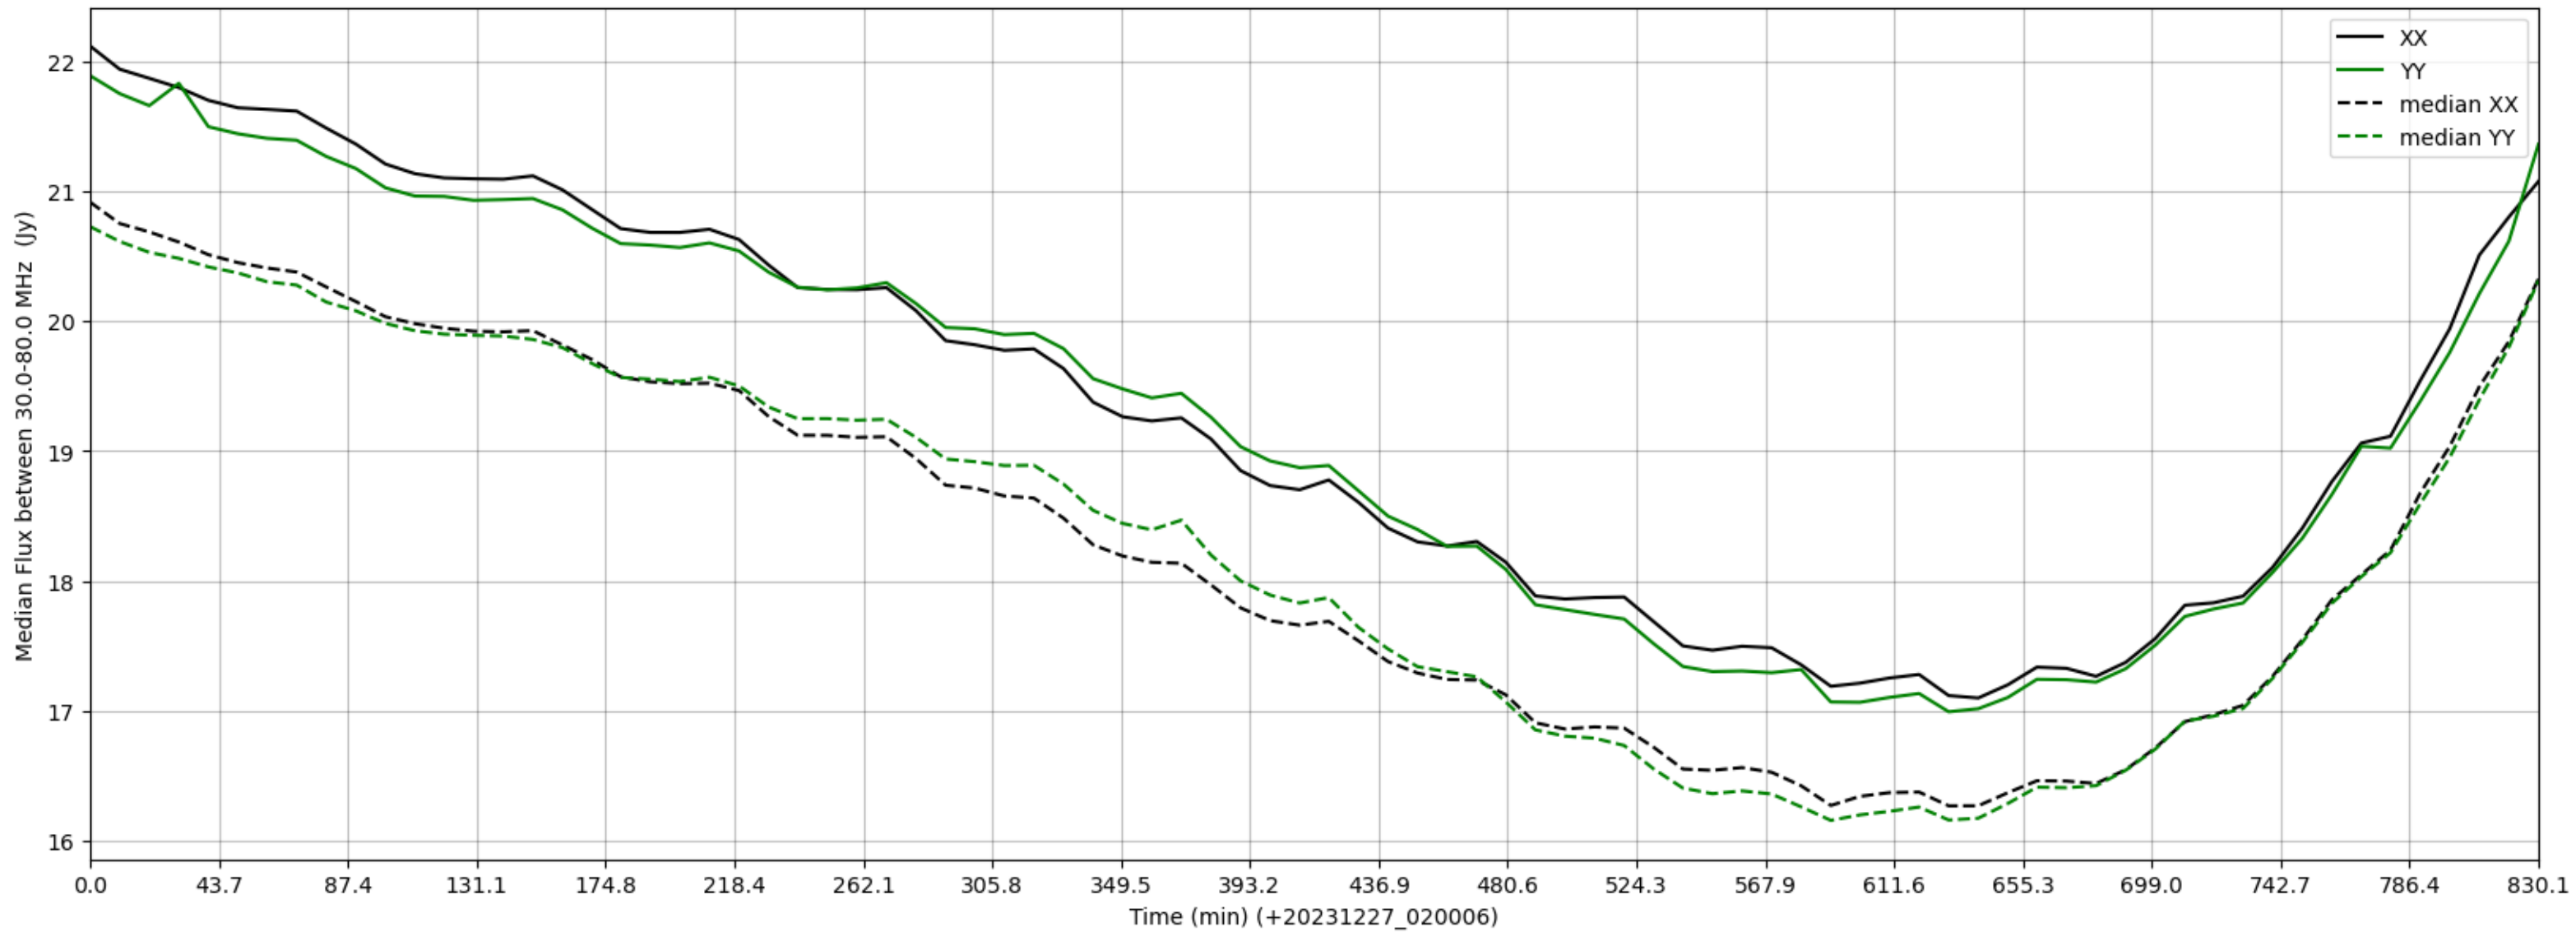

LWA238 - Correlator# 310 - XX FLAGS:Good - YY FLAGS:Good

LWA235 - Correlator# 309 - XX FLAGS:Good - YY FLAGS:Good