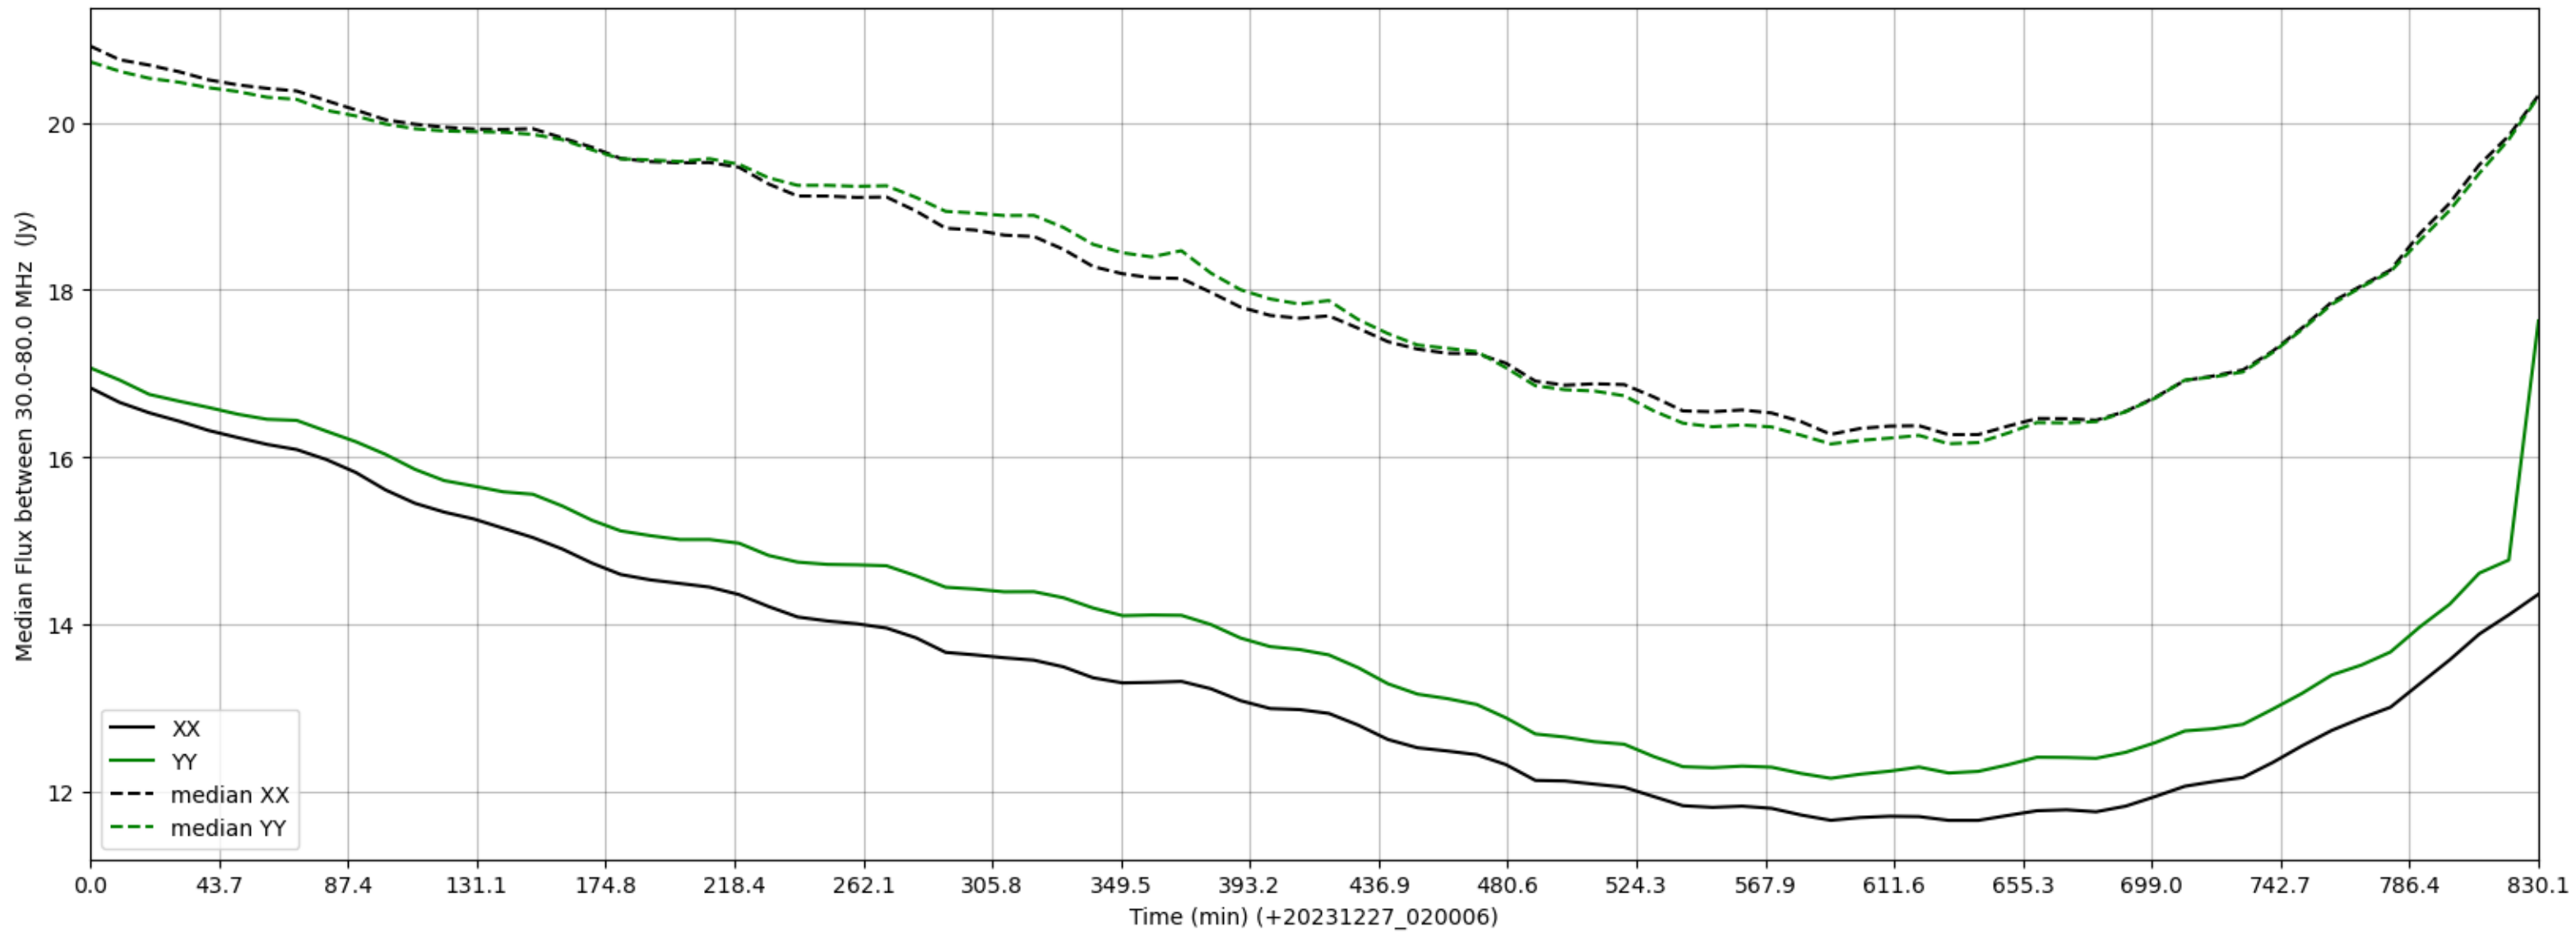

LWA343 - Correlator# 058 - XX FLAGS:Good - YY FLAGS:Good

LWA335 - Correlator# 057 - XX FLAGS:Good - YY FLAGS:Good