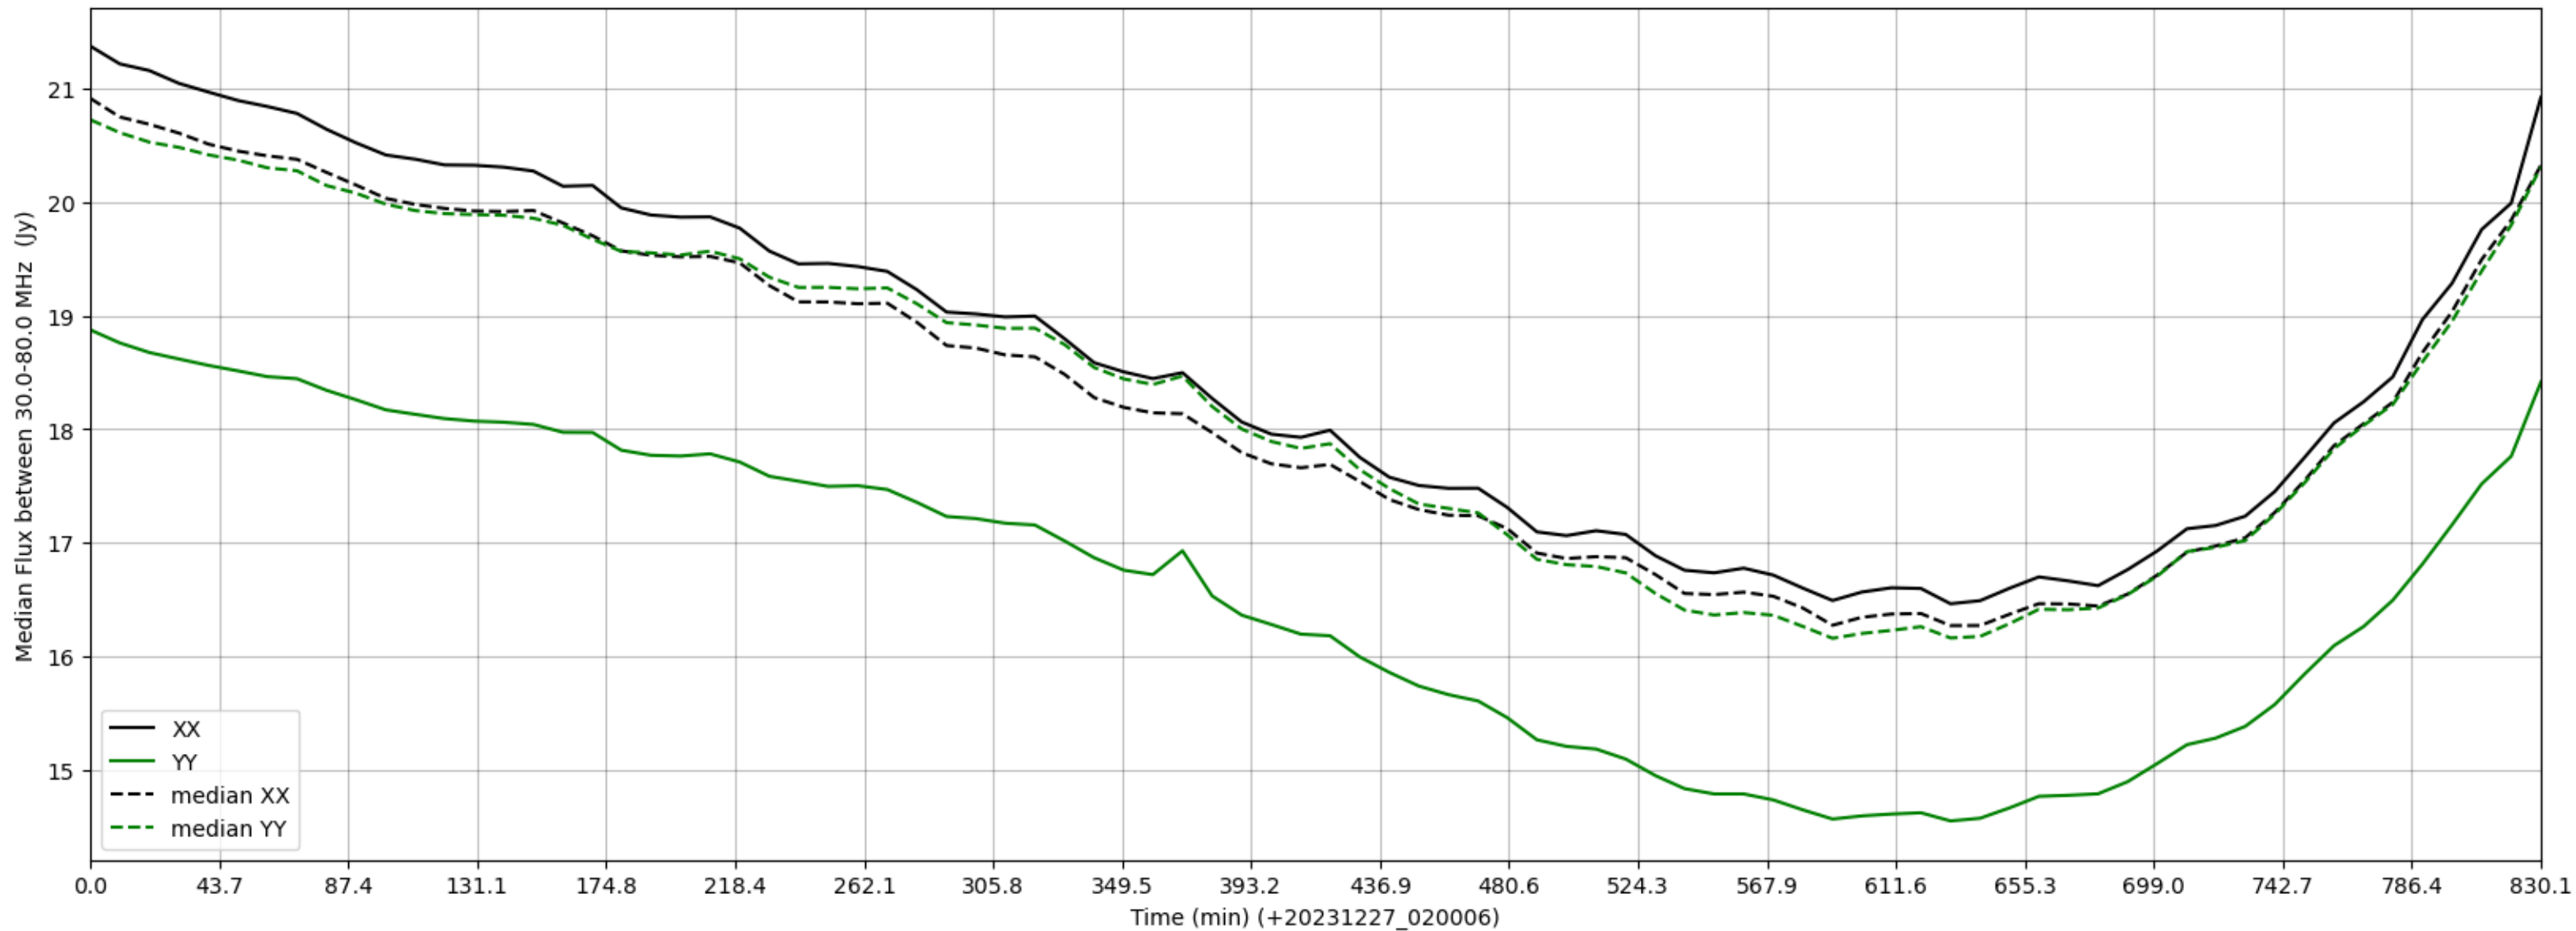

LWA124 - Correlator# 224 - XX FLAGS:HighTimeVar+BadSpecShape - YY FLAGS:Good

LWA127 - Correlator# 225 - XX FLAGS:Good - YY FLAGS:Good

LWA126 - Correlator# 226 - XX FLAGS:Good - YY FLAGS:Good

LWA125 - Correlator# 227 - XX FLAGS:Good - YY FLAGS:Good