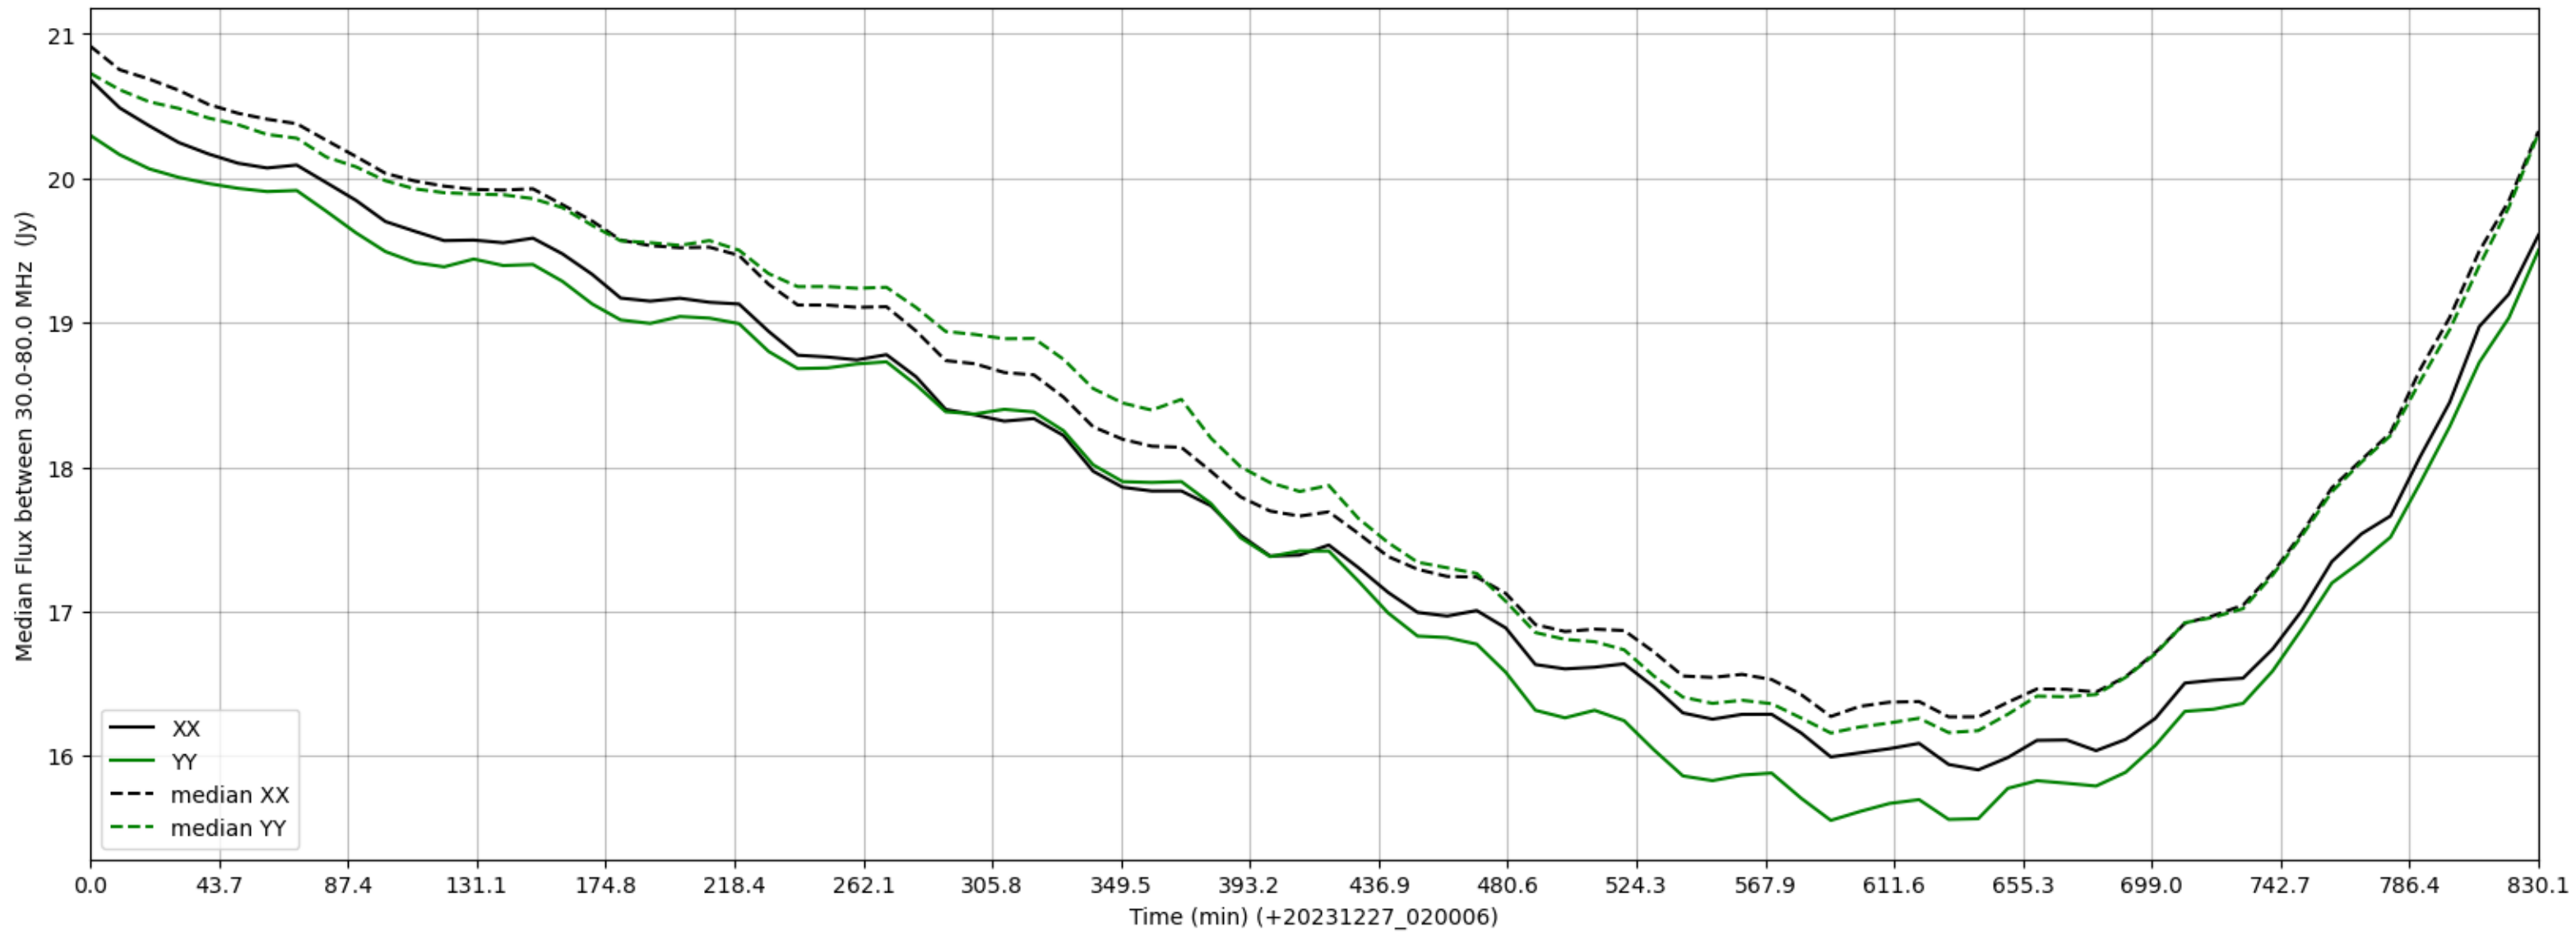

LWA115 - Correlator# 205 - XX FLAGS:Good - YY FLAGS:Good

LWA116 - Correlator# 204 - XX FLAGS:Good - YY FLAGS:Good