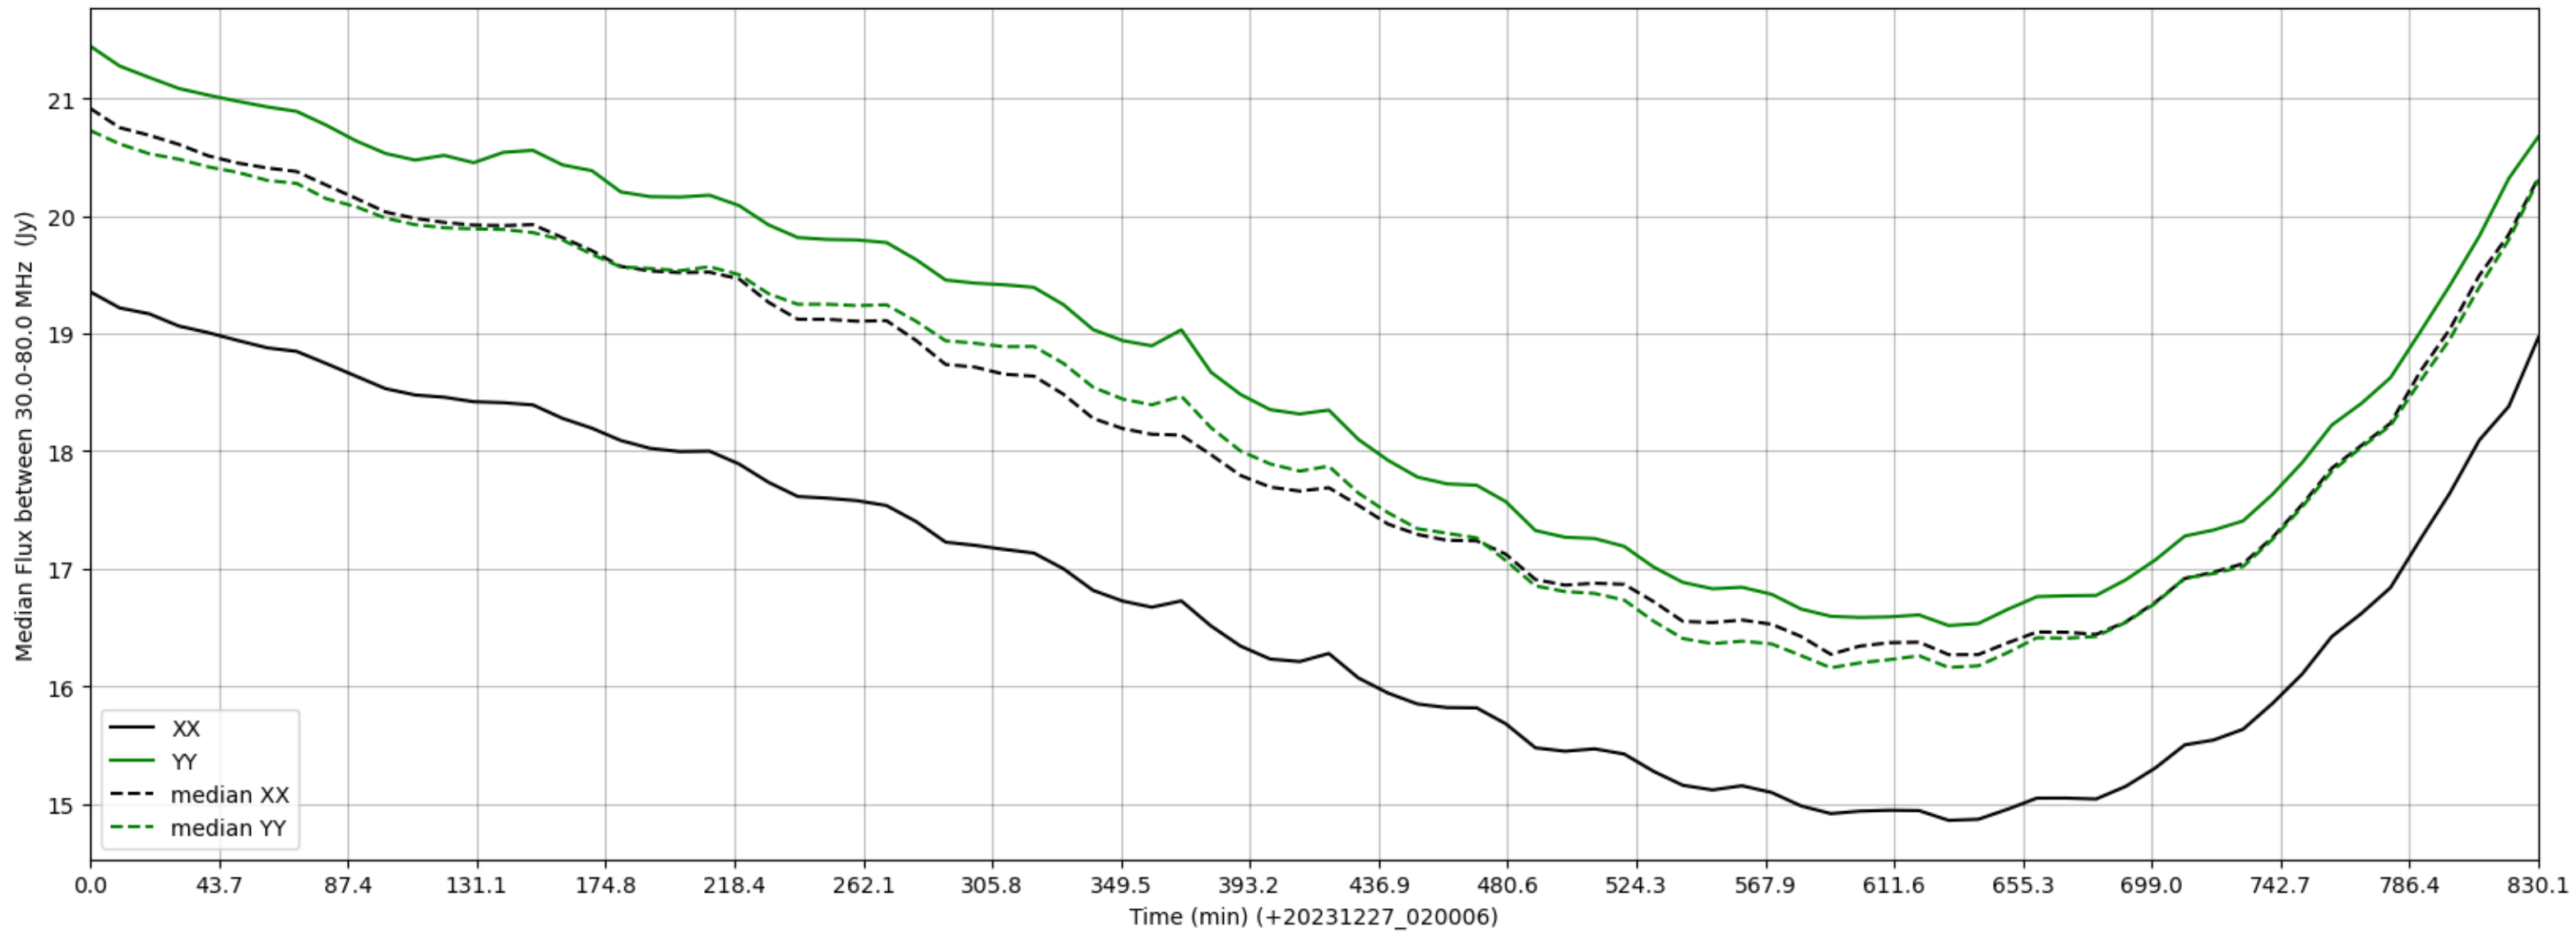

LWA045 - Correlator# 083 - XX FLAGS:Good - YY FLAGS:Good

LWA046 - Correlator# 082 - XX FLAGS:Good - YY FLAGS:Good