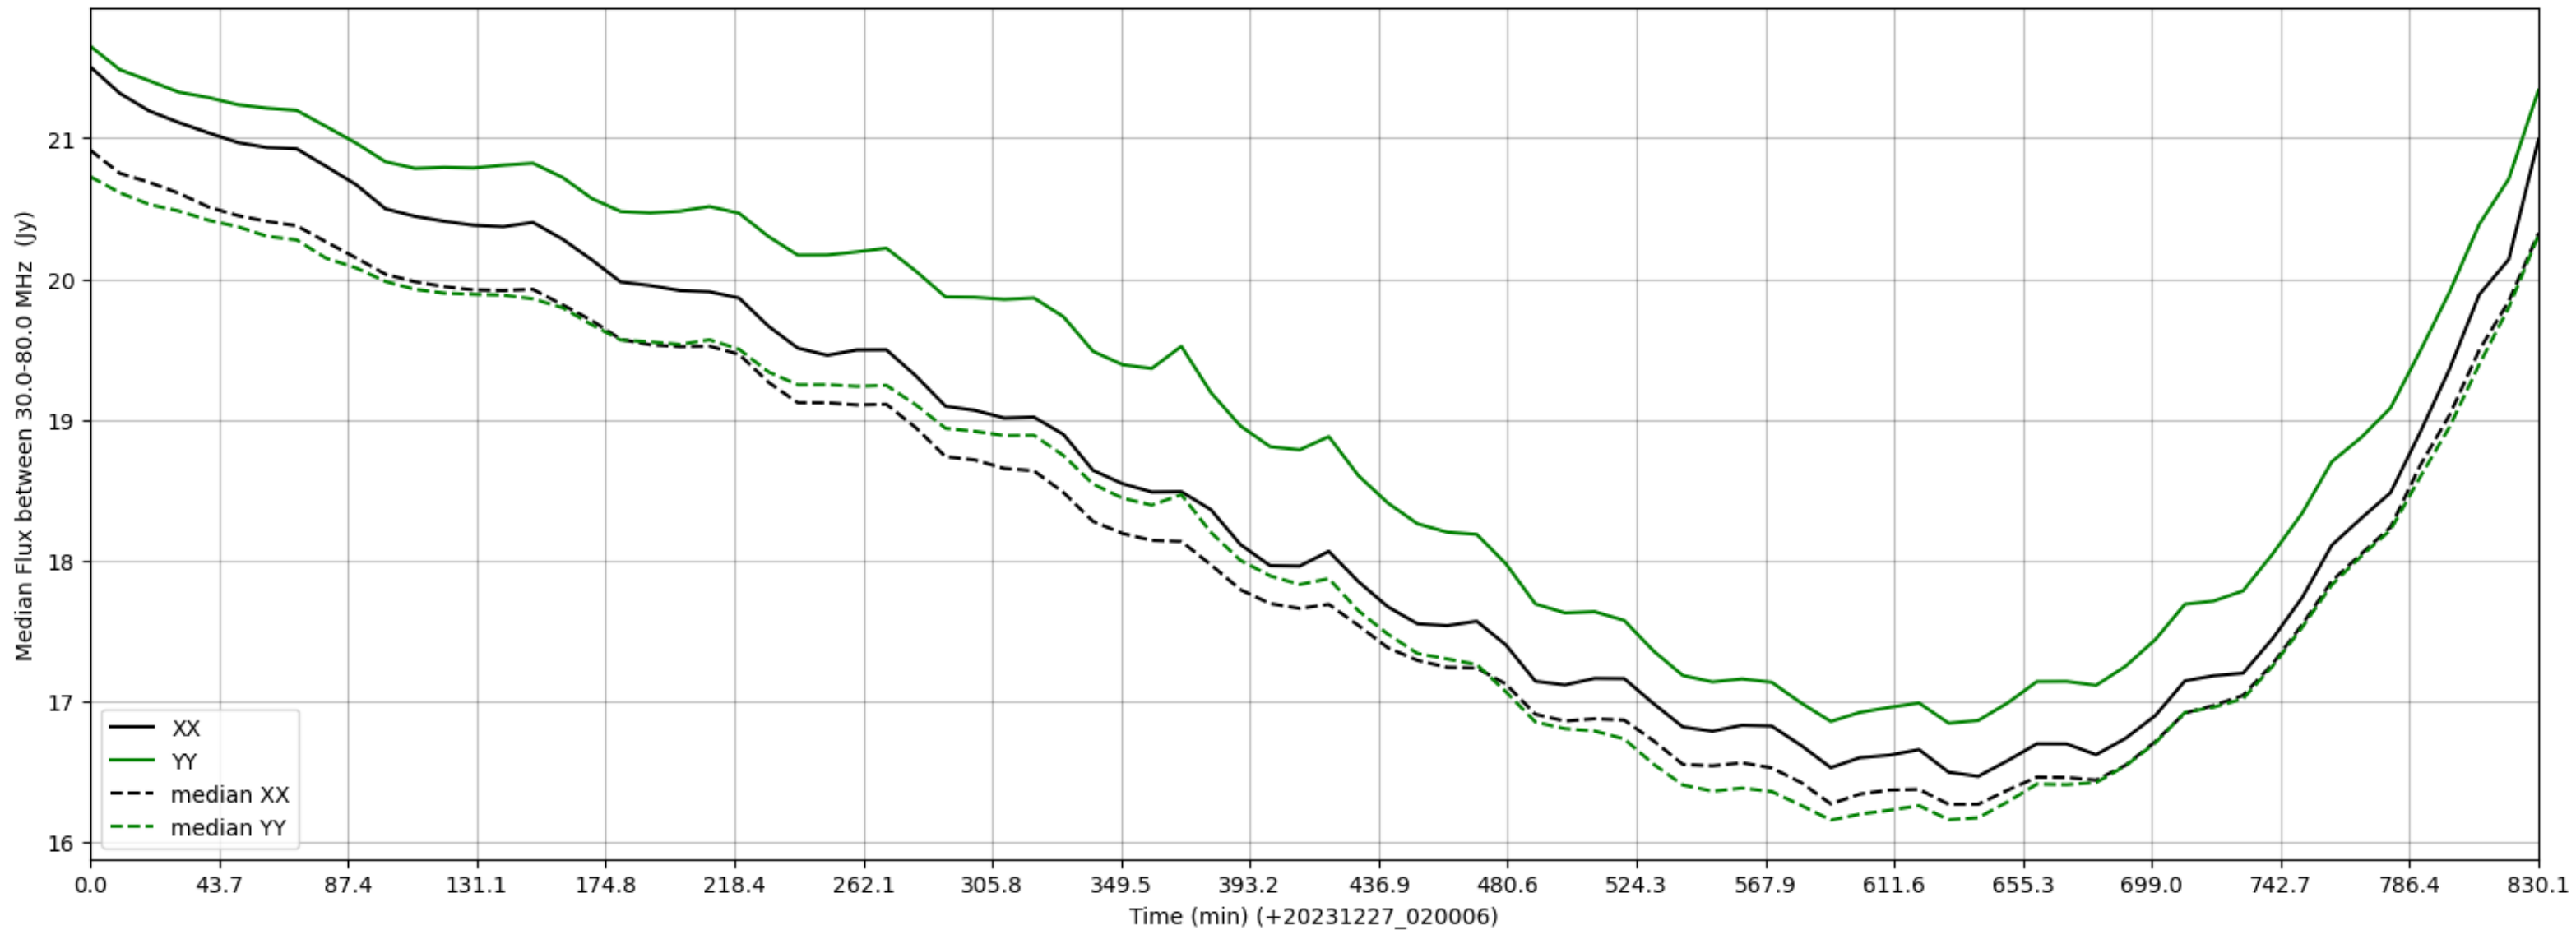

LWA031 - Correlator# 131 - XX FLAGS:Good - YY FLAGS:Good

LWA032 - Correlator# 130 - XX FLAGS:Good - YY FLAGS:Good