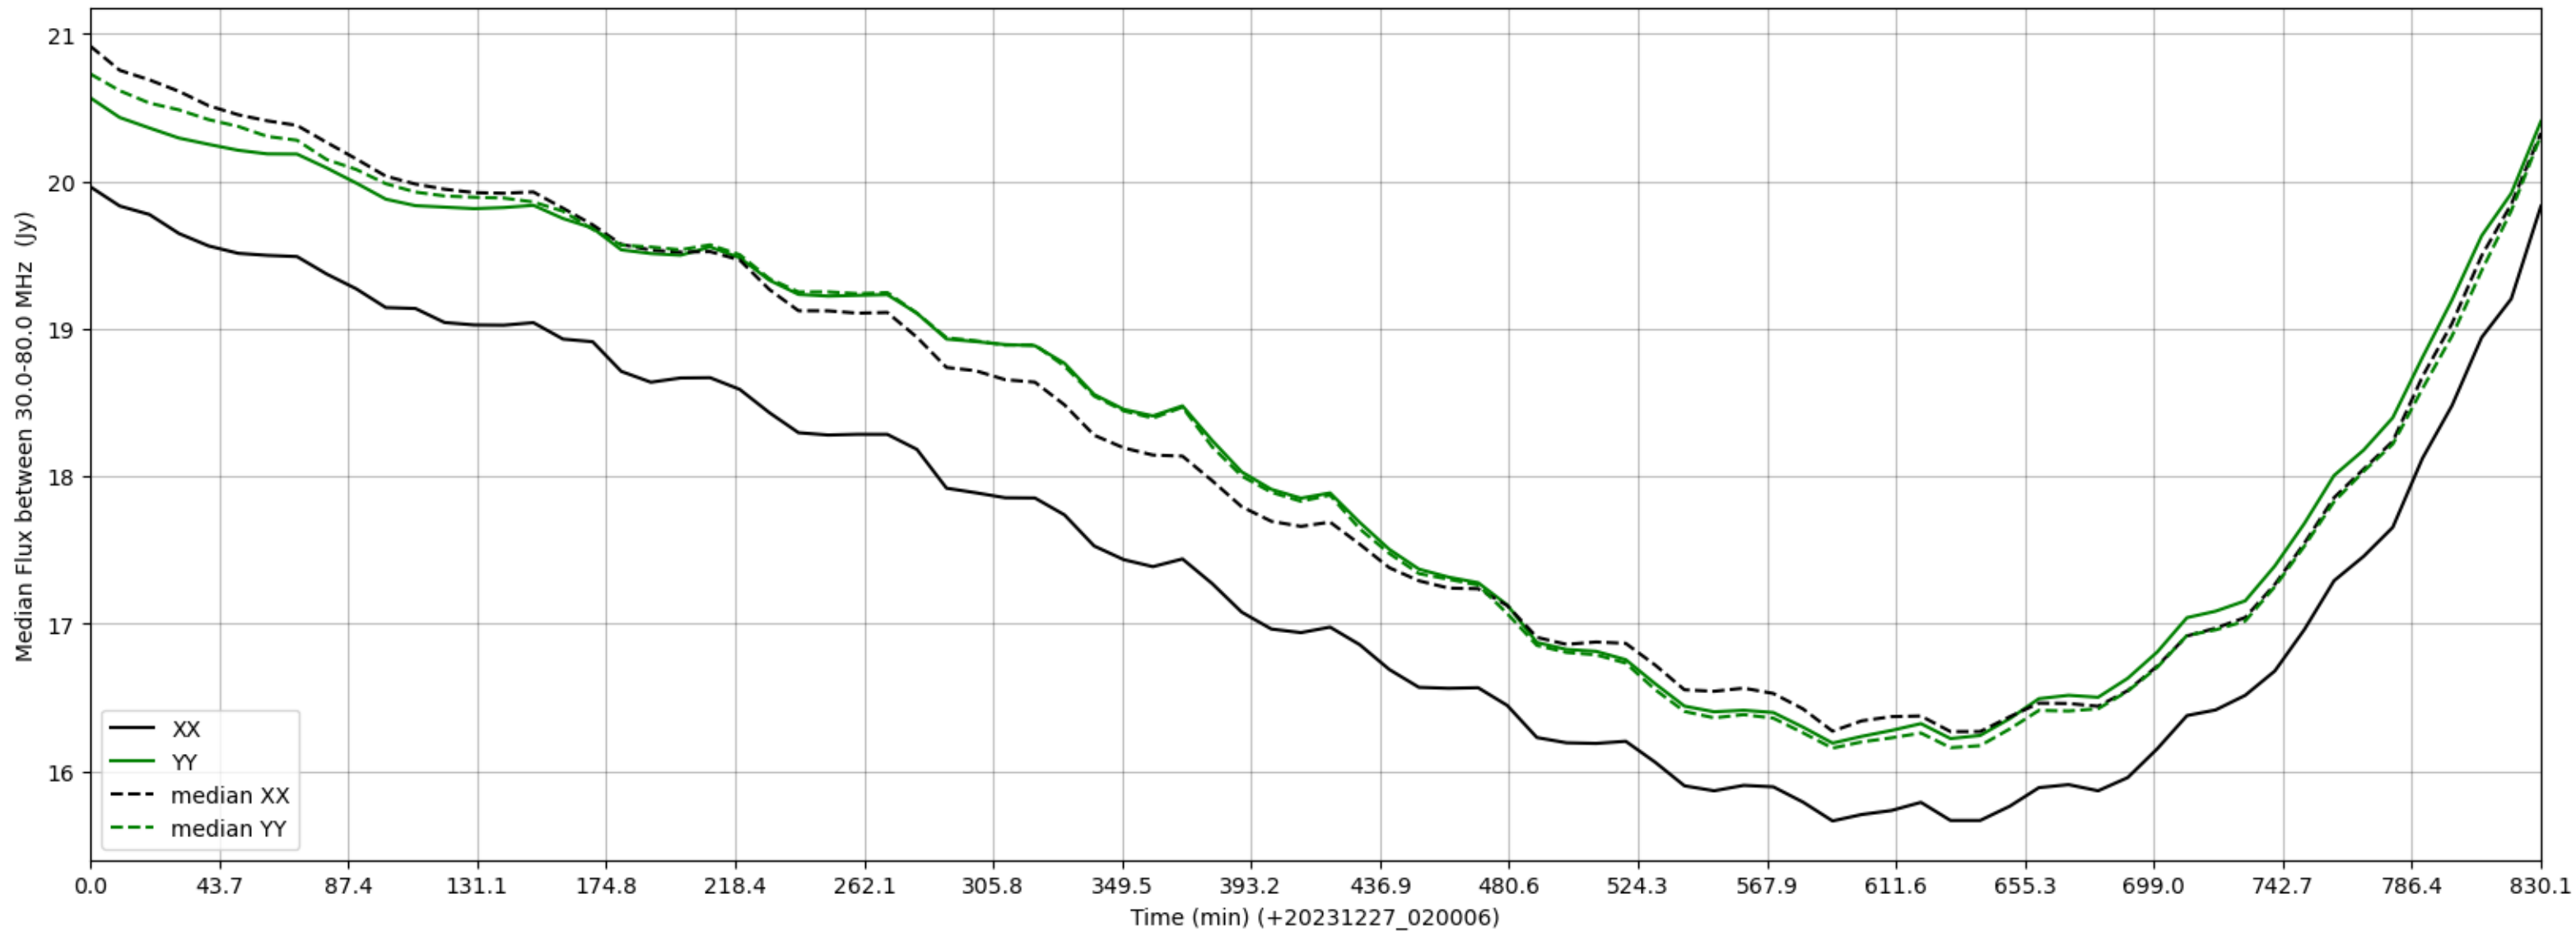

LWA157 - Correlator# 234 - XX FLAGS:Good - YY FLAGS:Good

LWA154 - Correlator# 233 - XX FLAGS:Good - YY FLAGS:Good