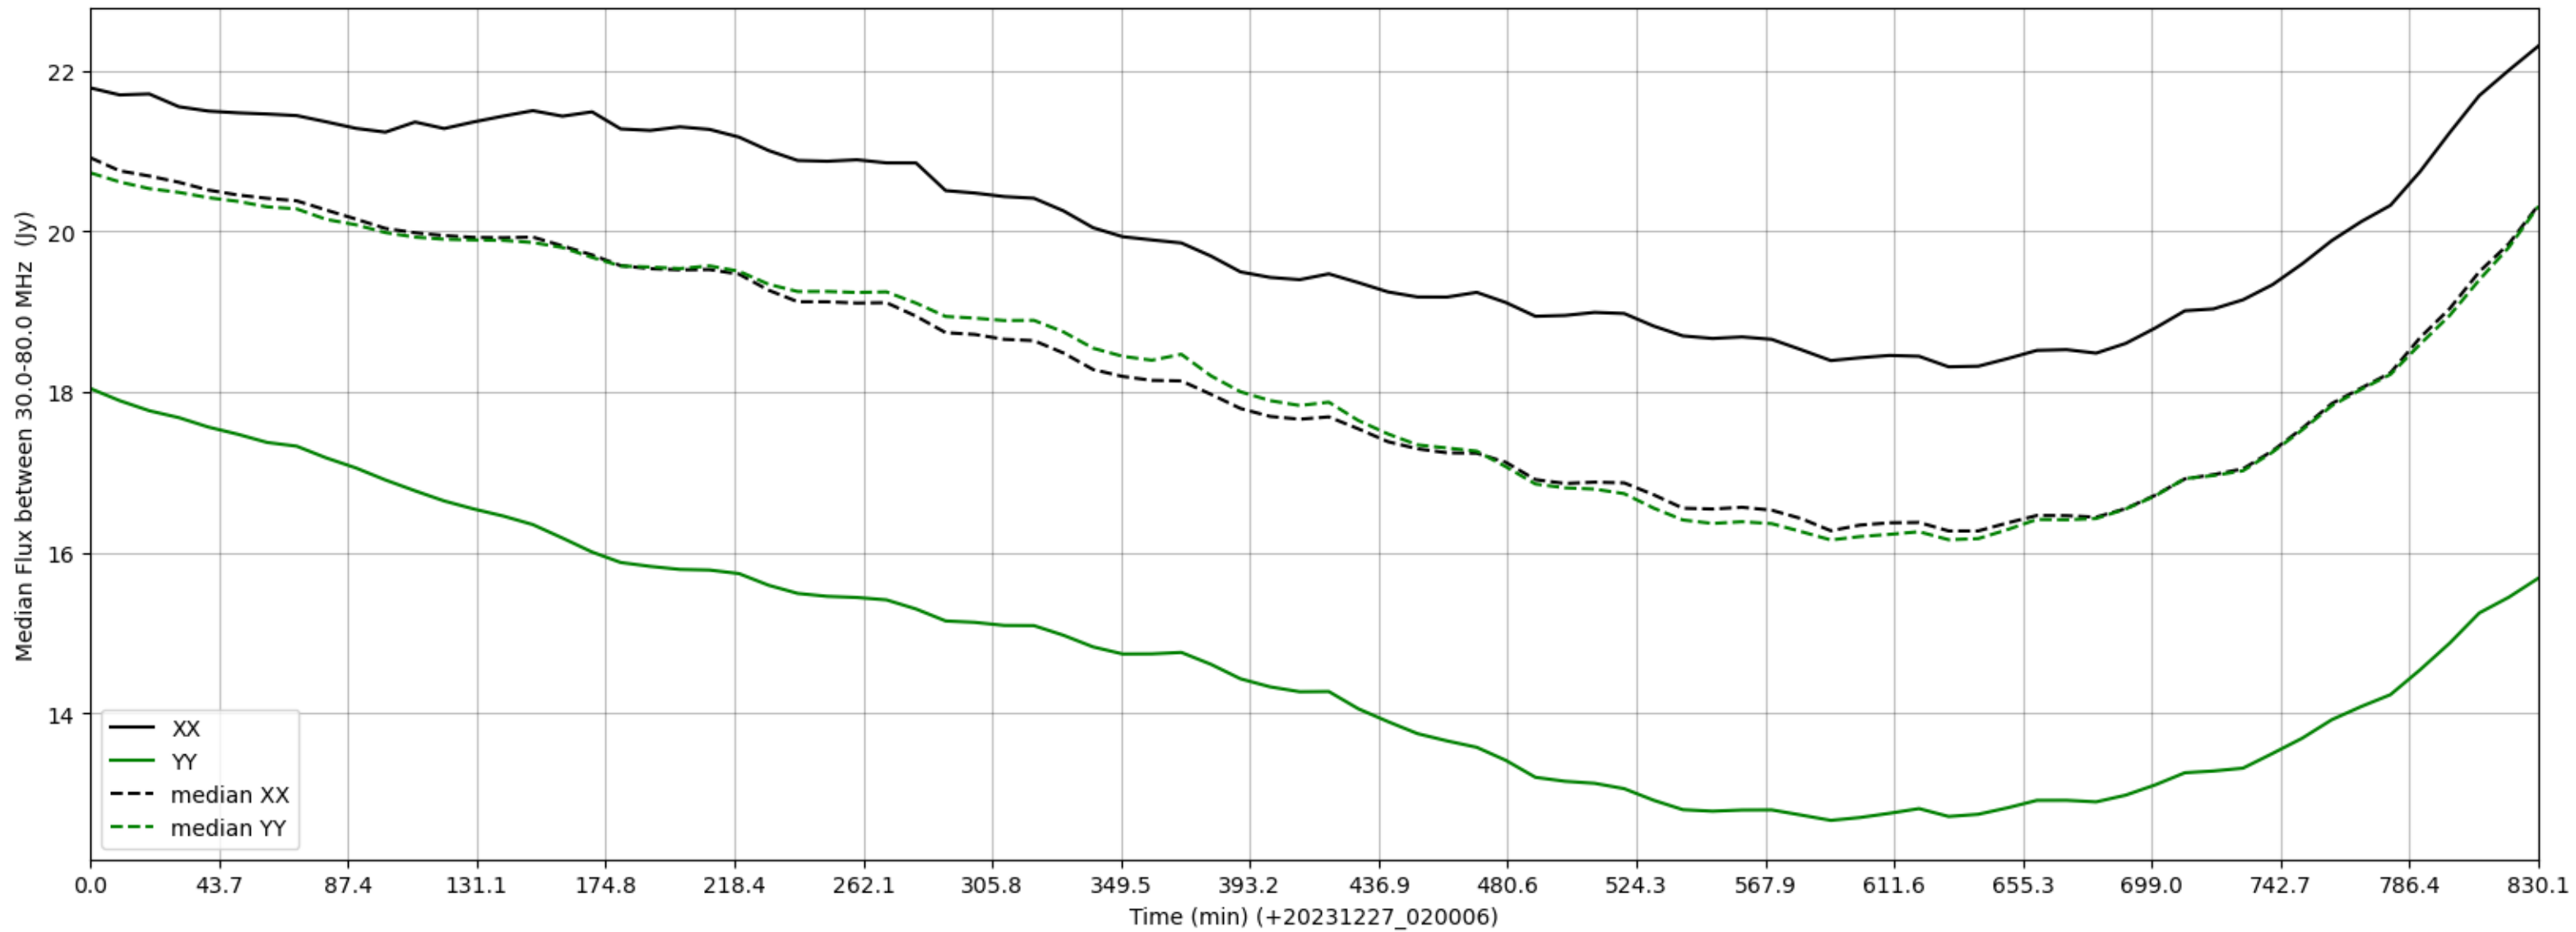

LWA276 - Correlator# 006 - XX FLAGS:Good - YY FLAGS:Good

LWA269 - Correlator# 005 - XX FLAGS:Good - YY FLAGS:Good