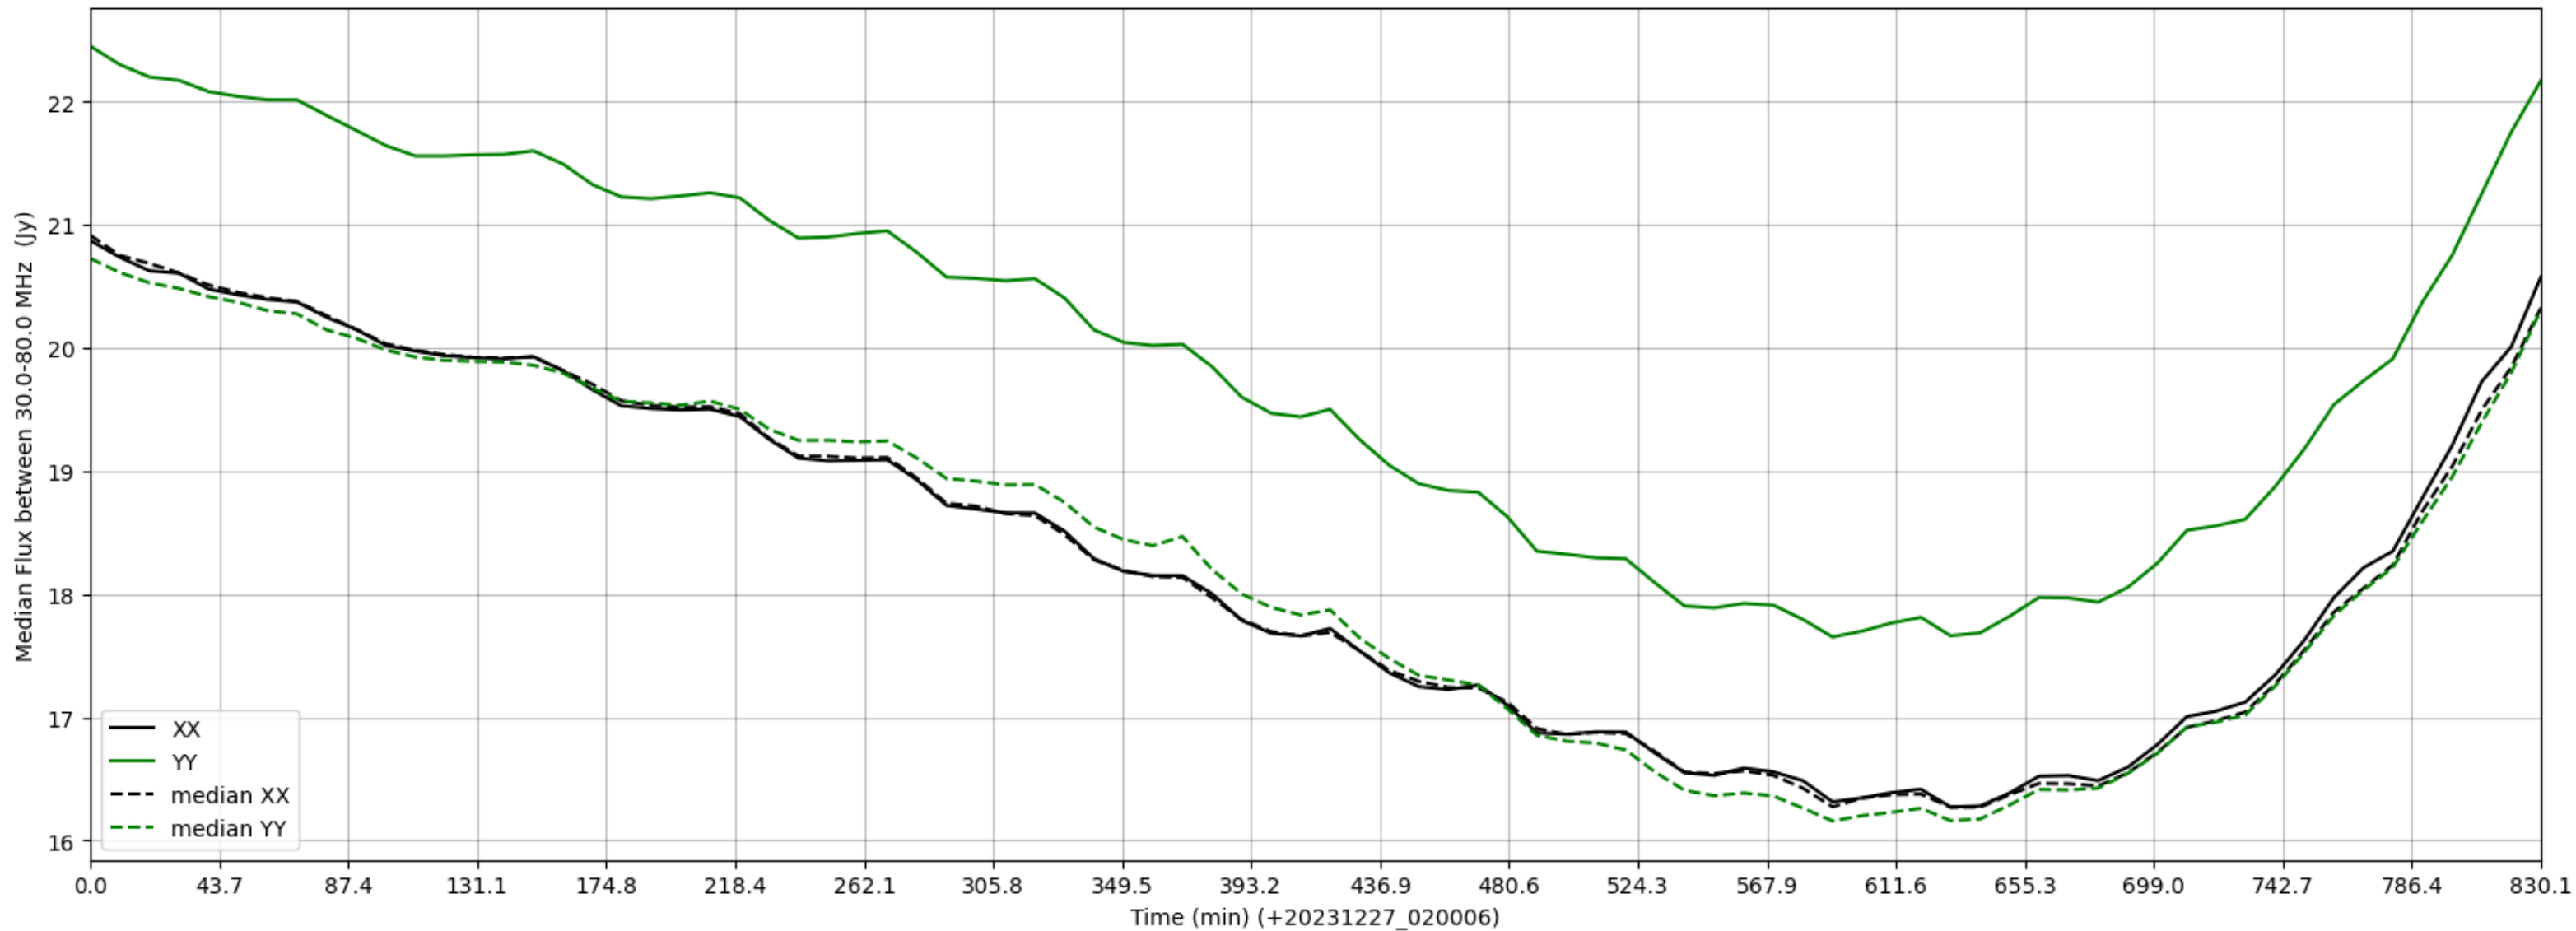

LWA195 - Correlator# 272 - XX FLAGS:Good - YY FLAGS:Good

LWA194 - Correlator# 273 - XX FLAGS:Good - YY FLAGS:Good

LWA197 - Correlator# 274 - XX FLAGS:Good - YY FLAGS:Good

LWA196 - Correlator# 275 - XX FLAGS:Good - YY FLAGS:Good