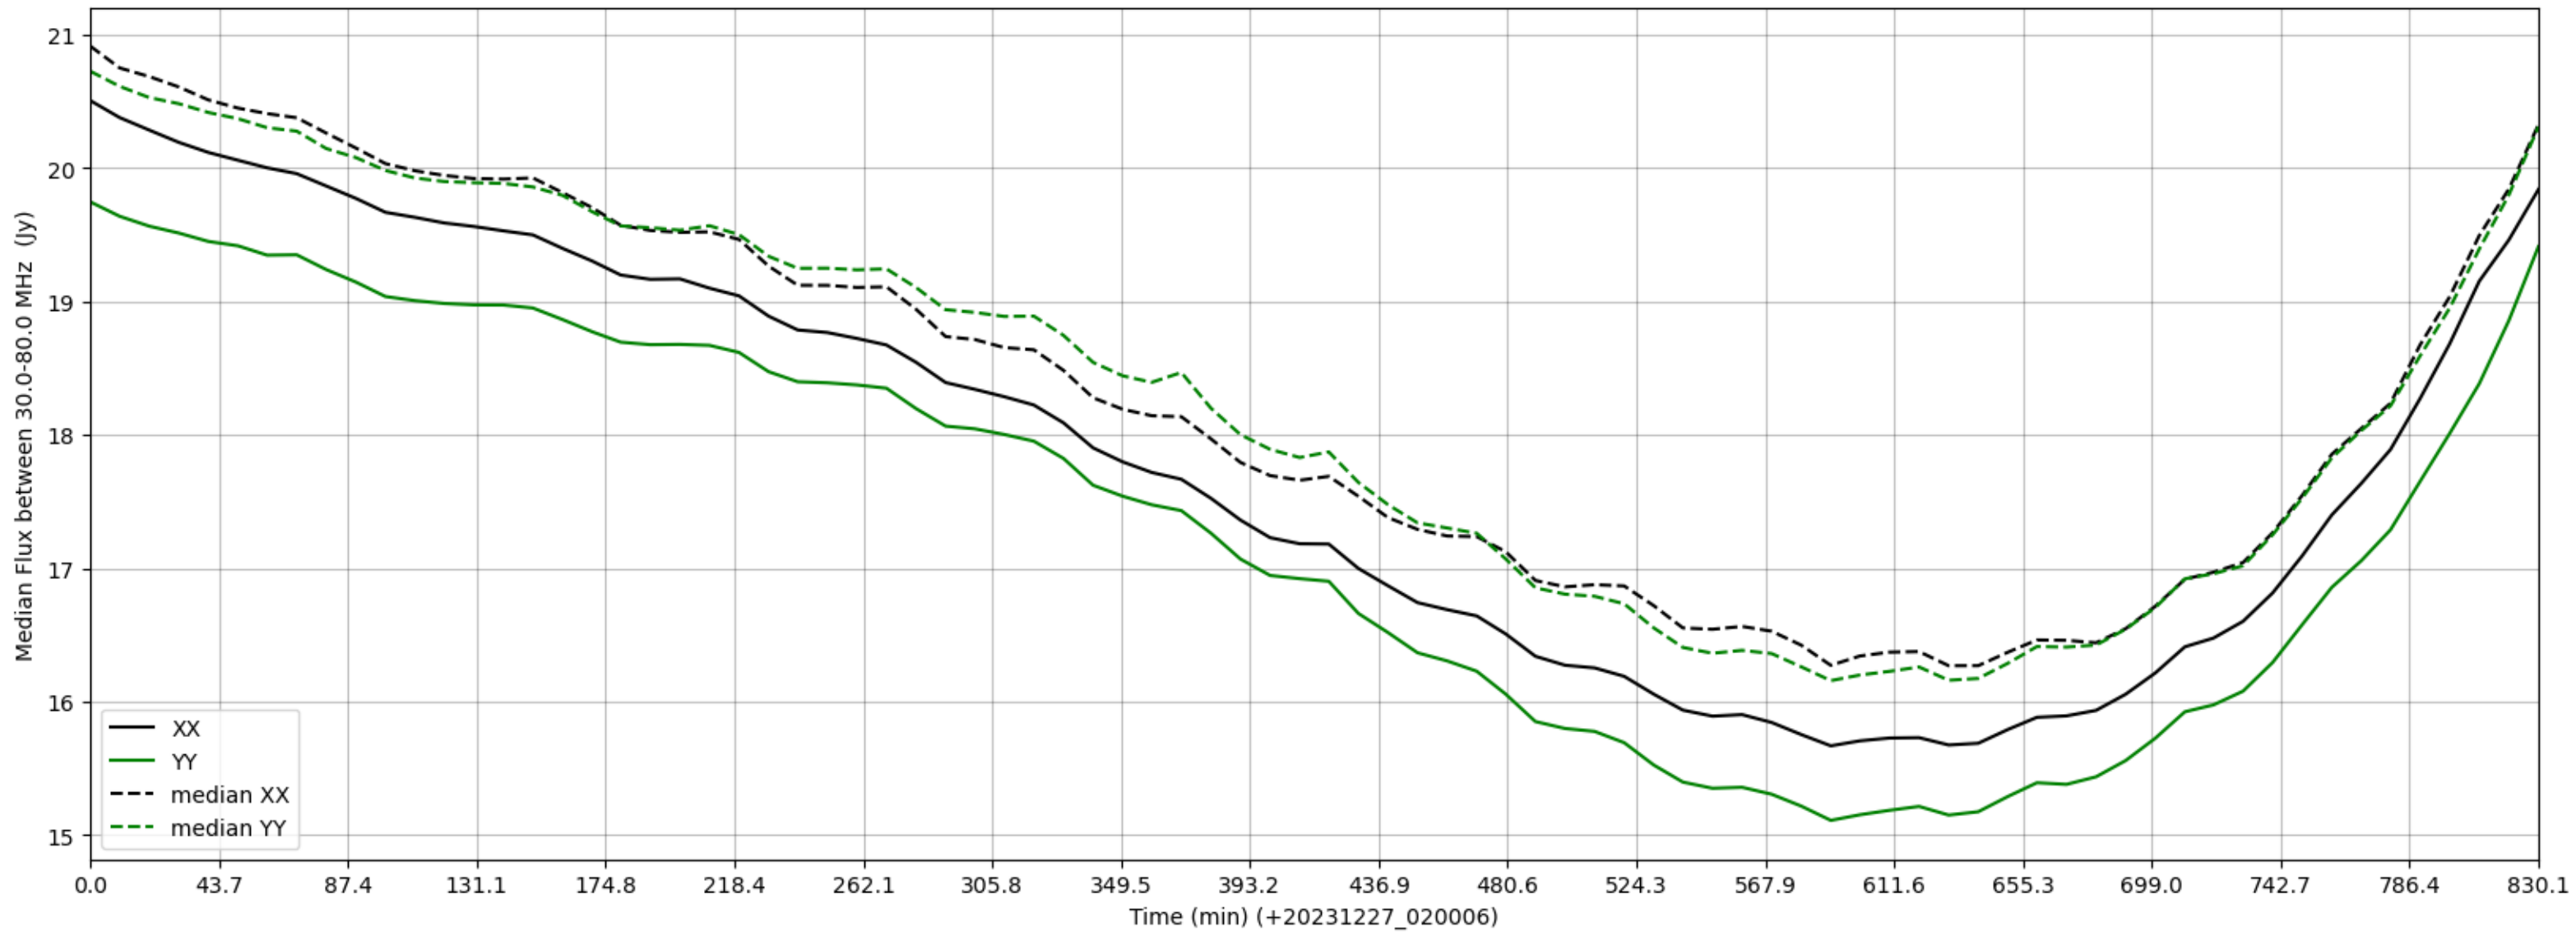

LWA079 - Correlator# 195 - XX FLAGS:Good - YY FLAGS:Good

LWA081 - Correlator# 194 - XX FLAGS:Good - YY FLAGS:Good