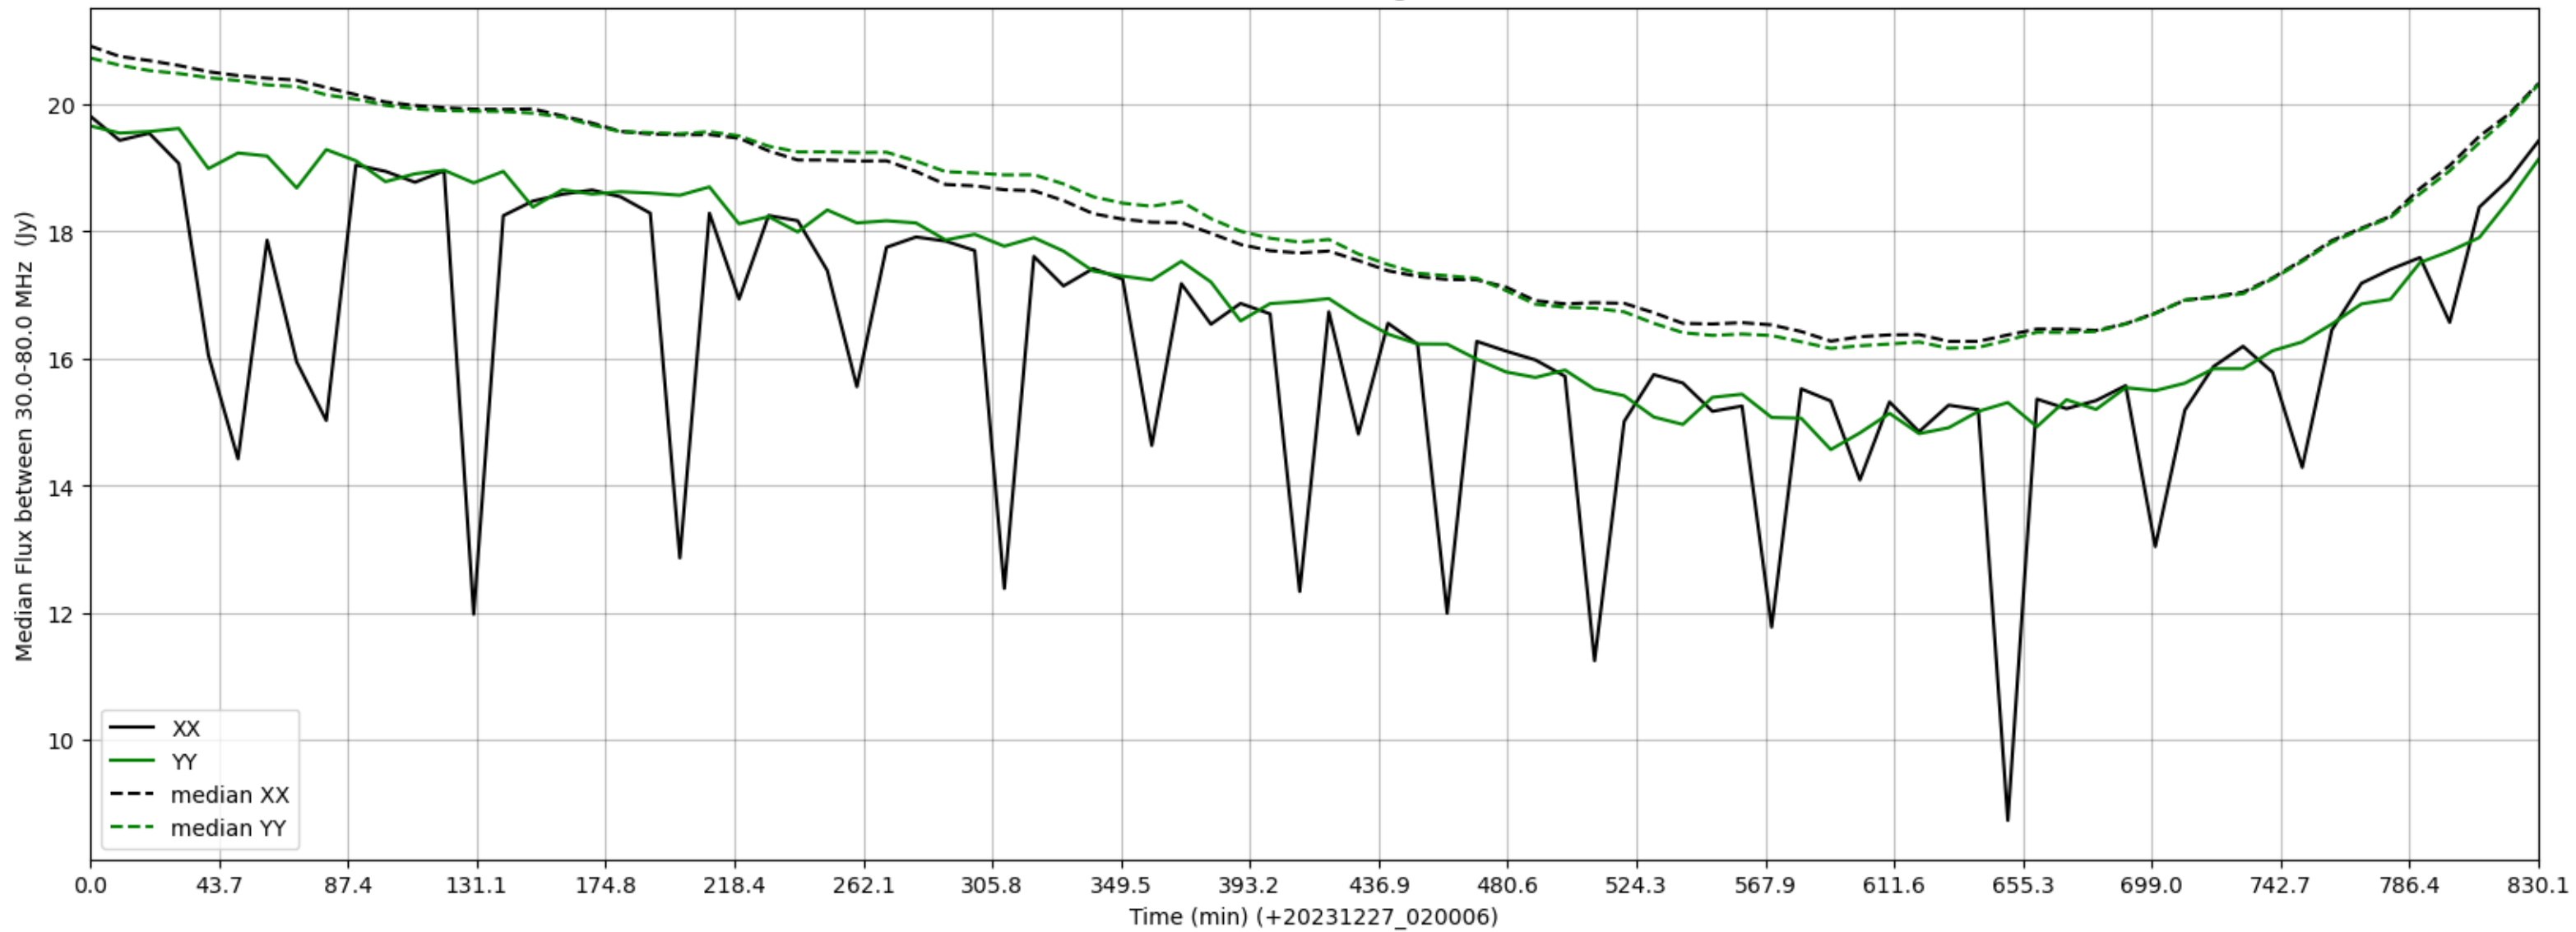

LWA082 - Correlator# 209 - XX FLAGS:Good - YY FLAGS:Good

LWA120 - Correlator# 208 - XX FLAGS:HighTimeVar - YY FLAGS:Good