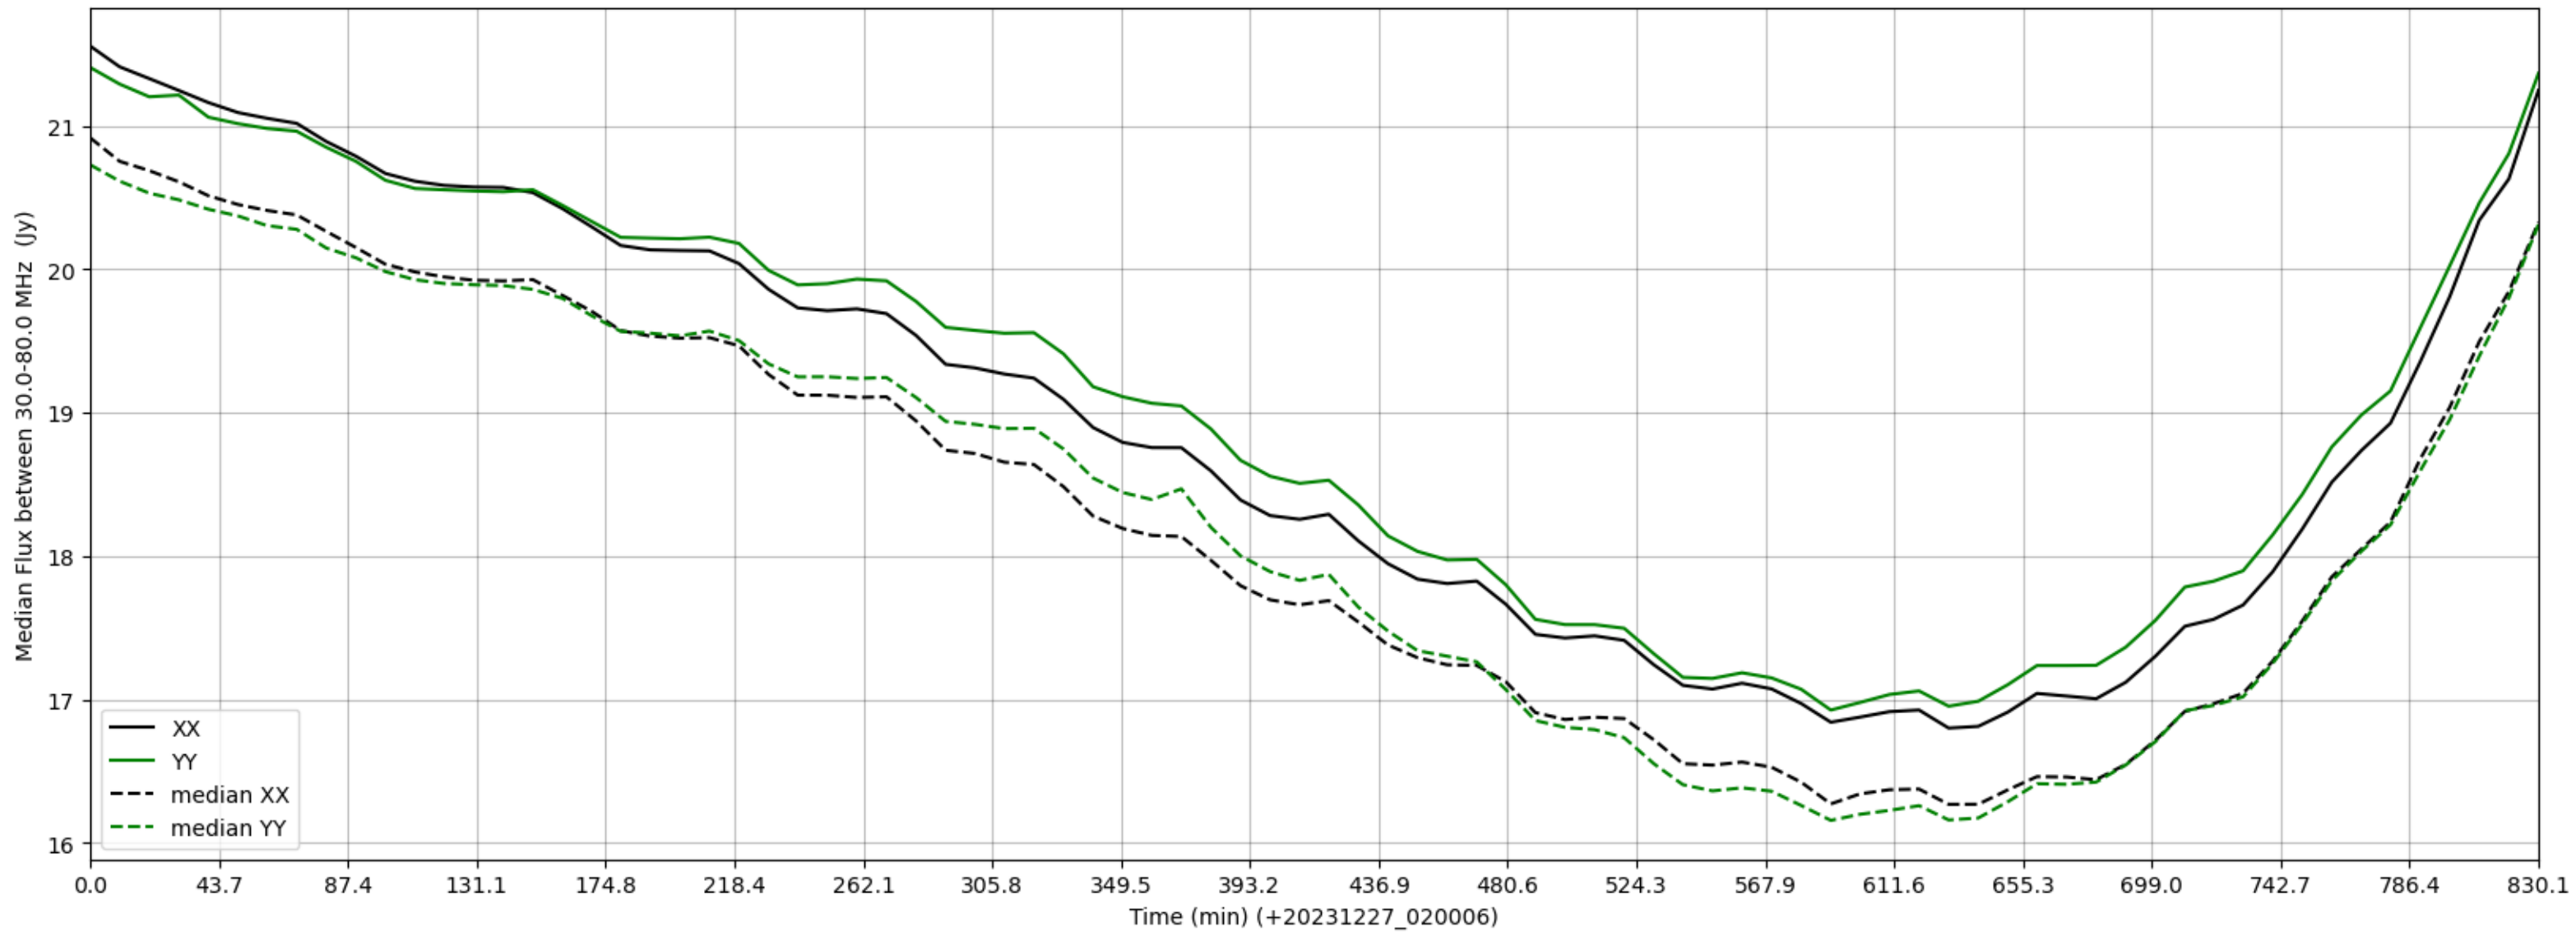

LWA163 - Correlator# 264 - XX FLAGS:Good - YY FLAGS:Good

LWA162 - Correlator# 265 - XX FLAGS:Good - YY FLAGS:Good

LWA165 - Correlator# 266 - XX FLAGS:Good - YY FLAGS:Good

LWA164 - Correlator# 267 - XX FLAGS:Good - YY FLAGS:Good