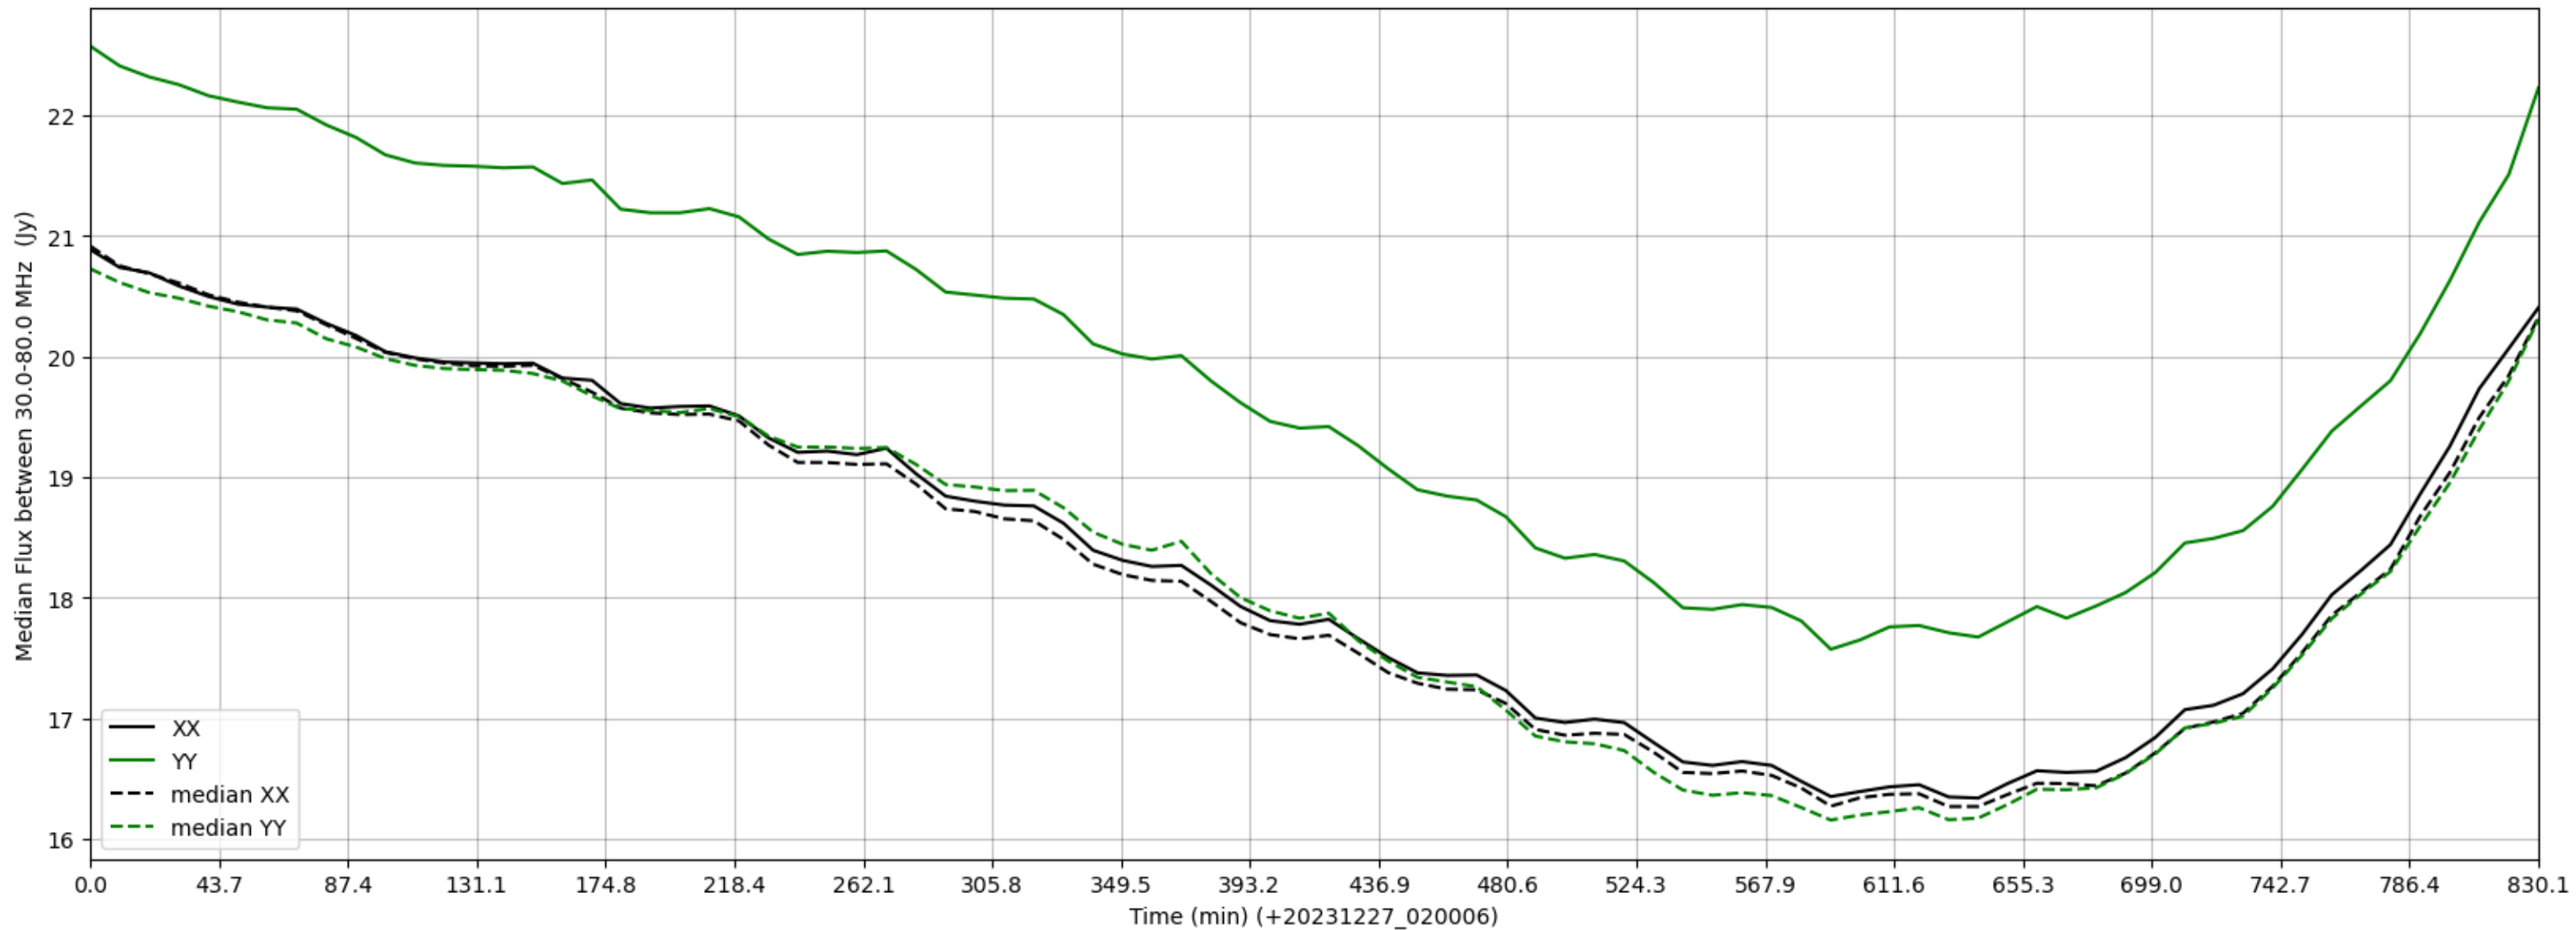

LWA134 - Correlator# 184 - XX FLAGS:Good - YY FLAGS:Good

LWA132 - Correlator# 185 - XX FLAGS:Good - YY FLAGS:Good

LWA252 - Correlator# 186 - XX FLAGS:Good - YY FLAGS:Good

LWA139 - Correlator# 187 - XX FLAGS:Good - YY FLAGS:Good