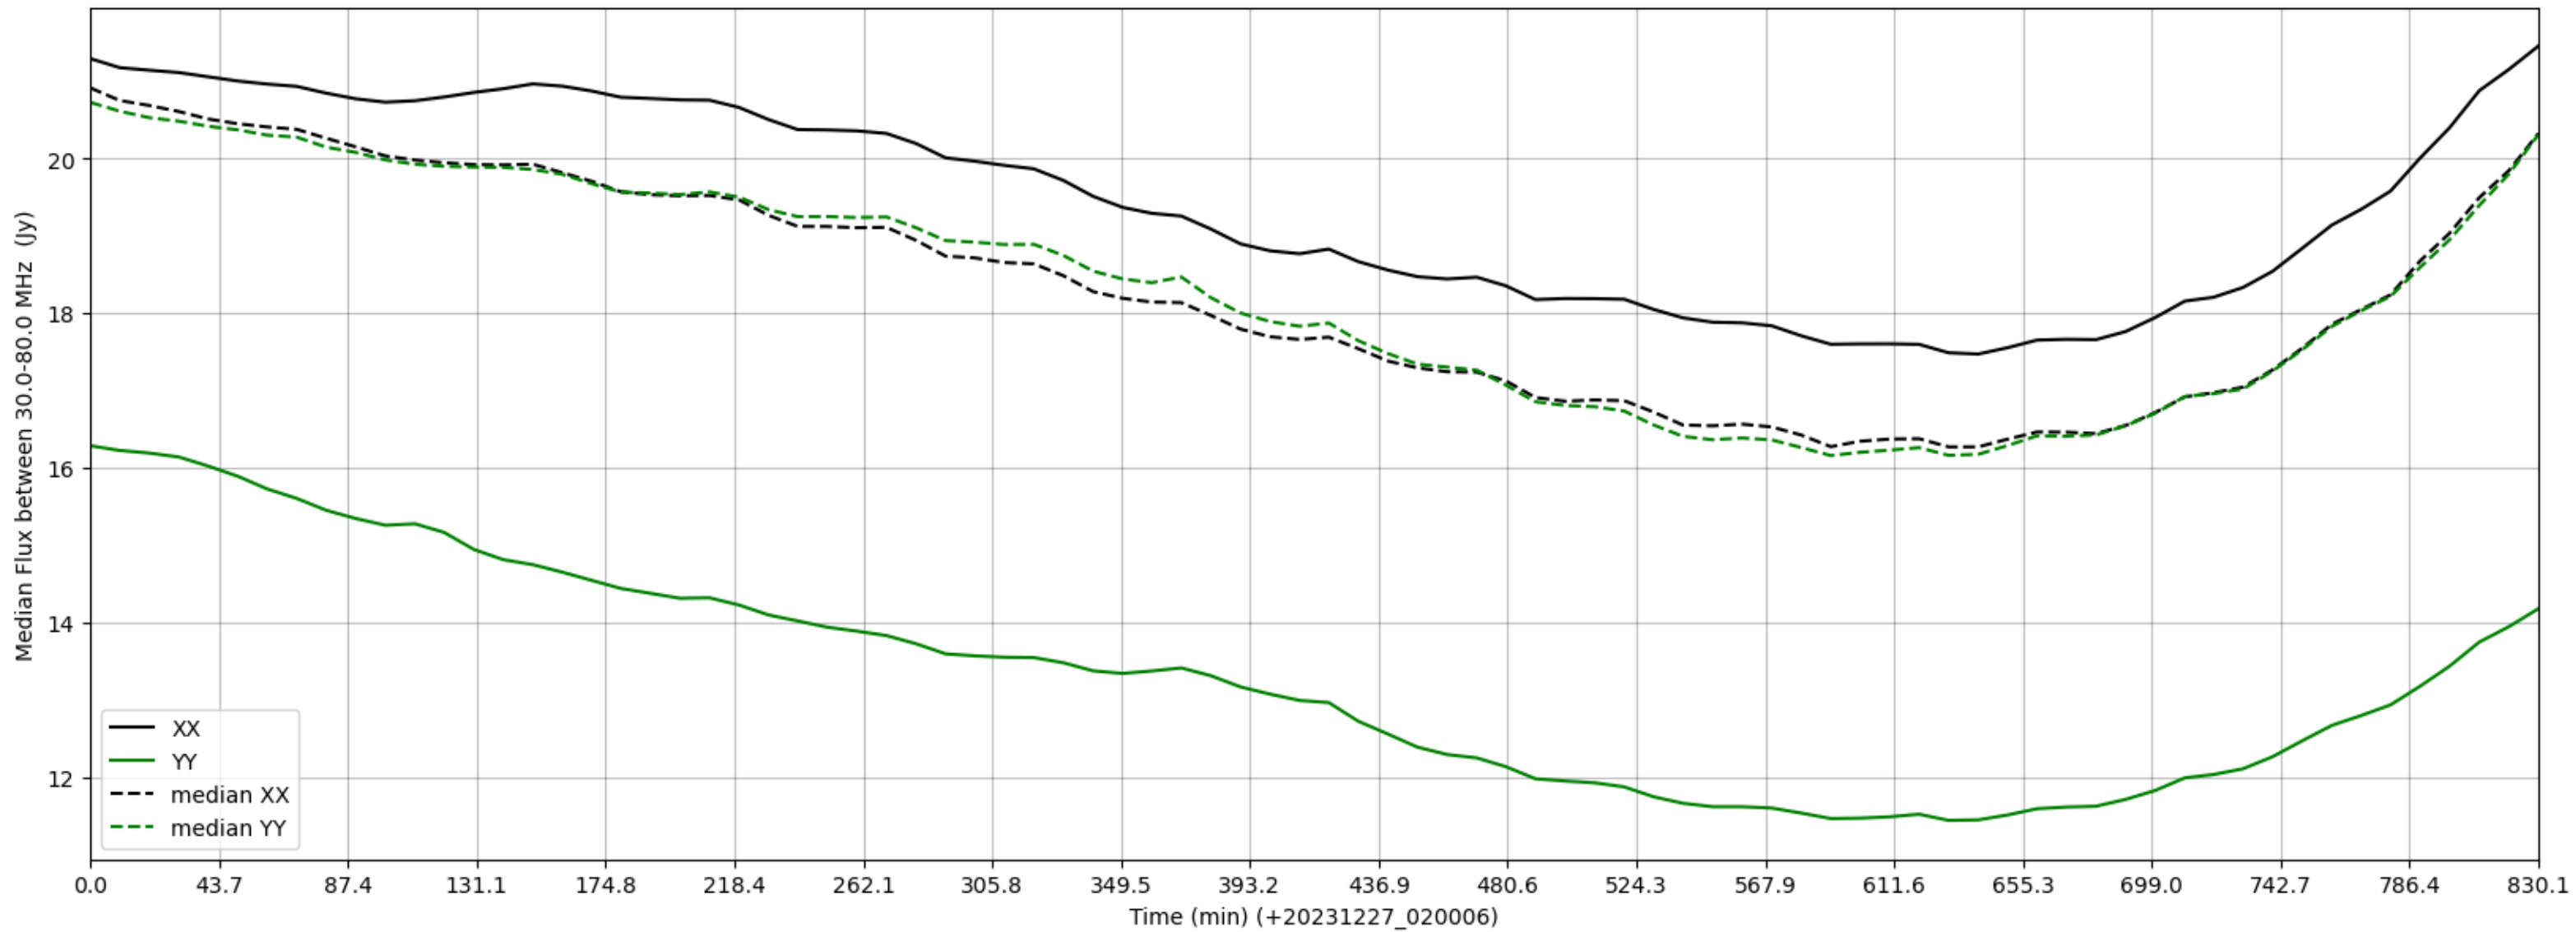

LWA269 - Correlator# 005 - XX FLAGS:Good - YY FLAGS:Good

LWA271 - Correlator# 004 - XX FLAGS:Good - YY FLAGS:Good