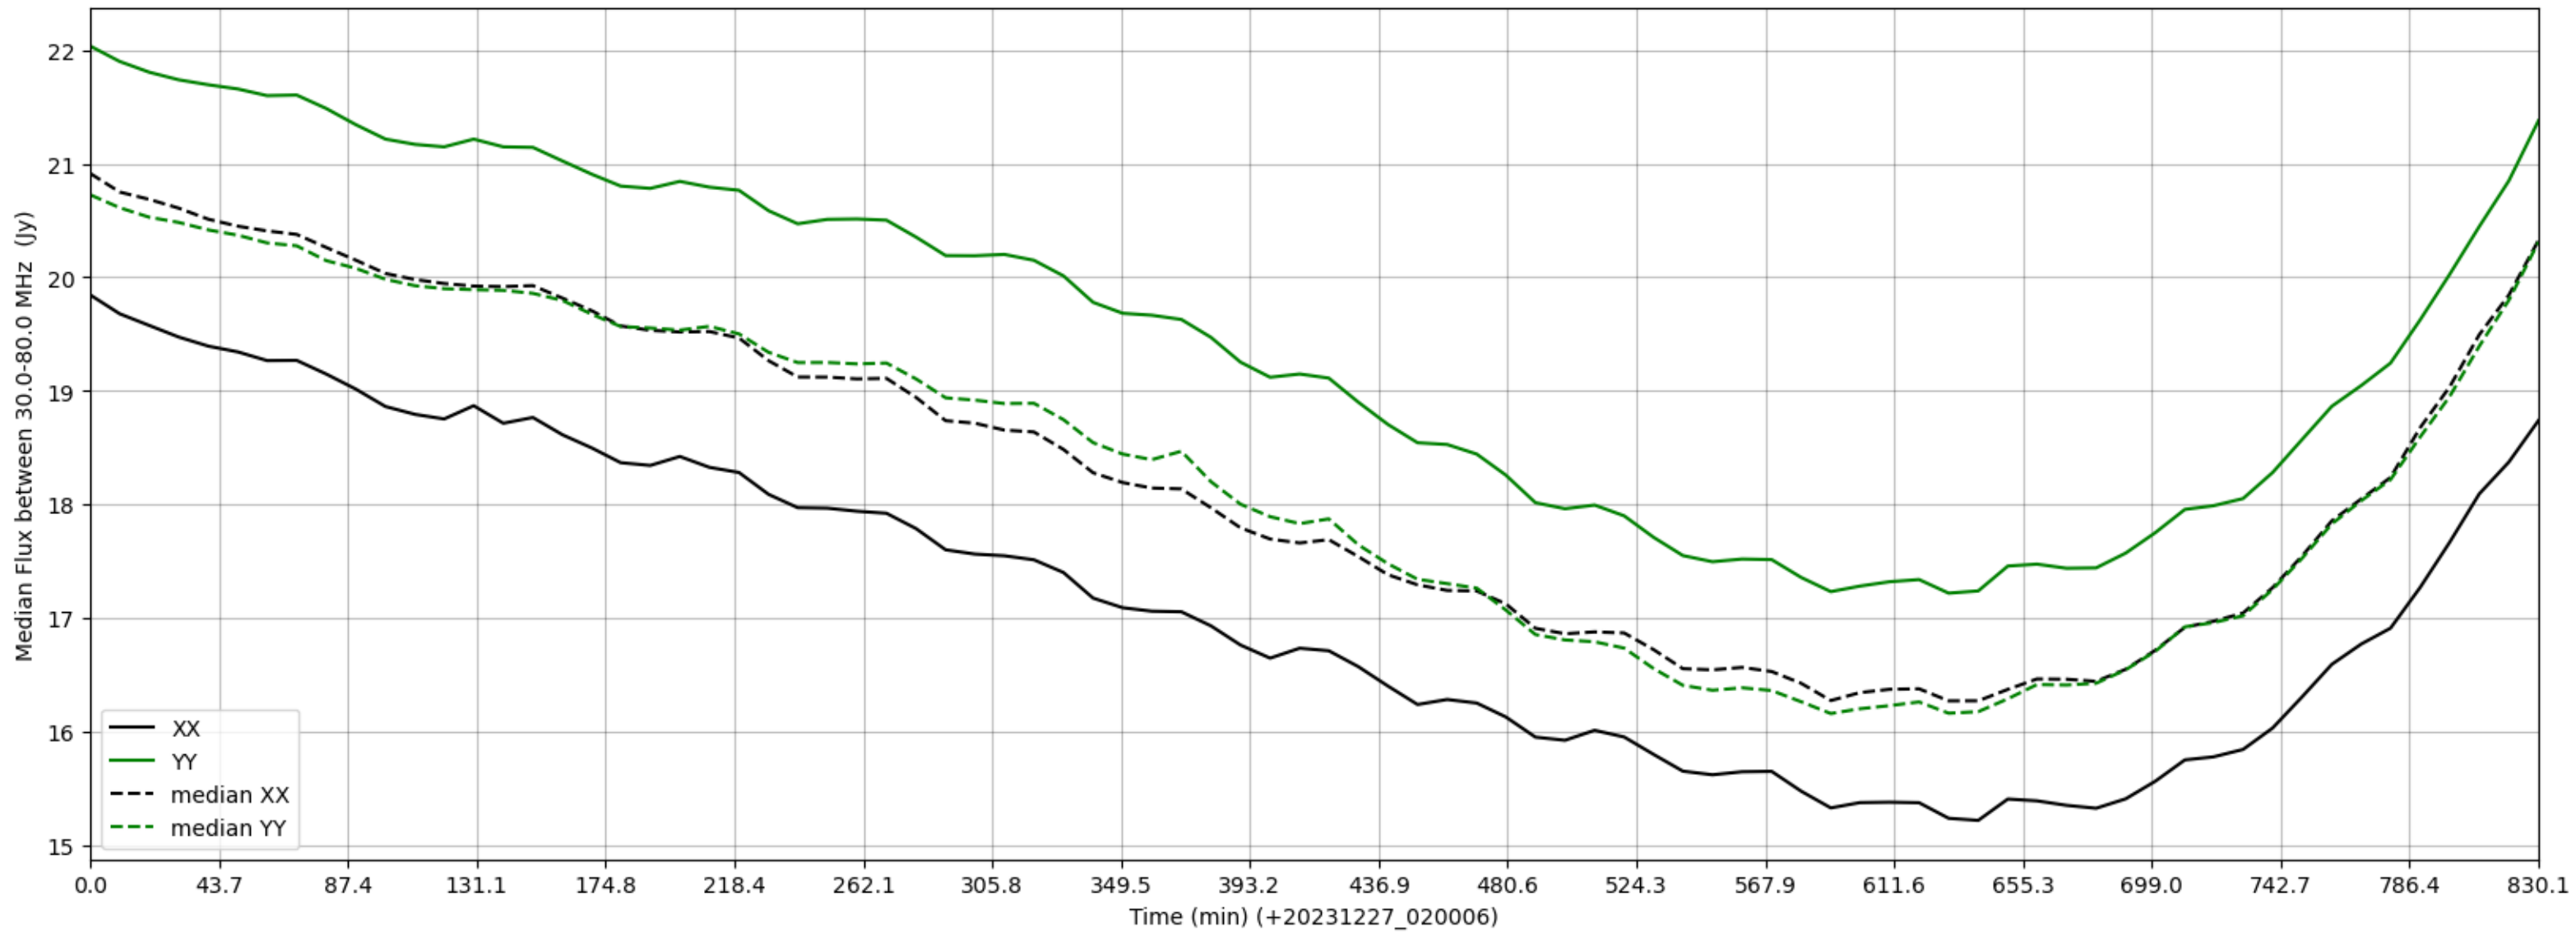

LWA117 - Correlator# 207 - XX FLAGS:Good - YY FLAGS:Good

LWA118 - Correlator# 206 - XX FLAGS:Good - YY FLAGS:Good