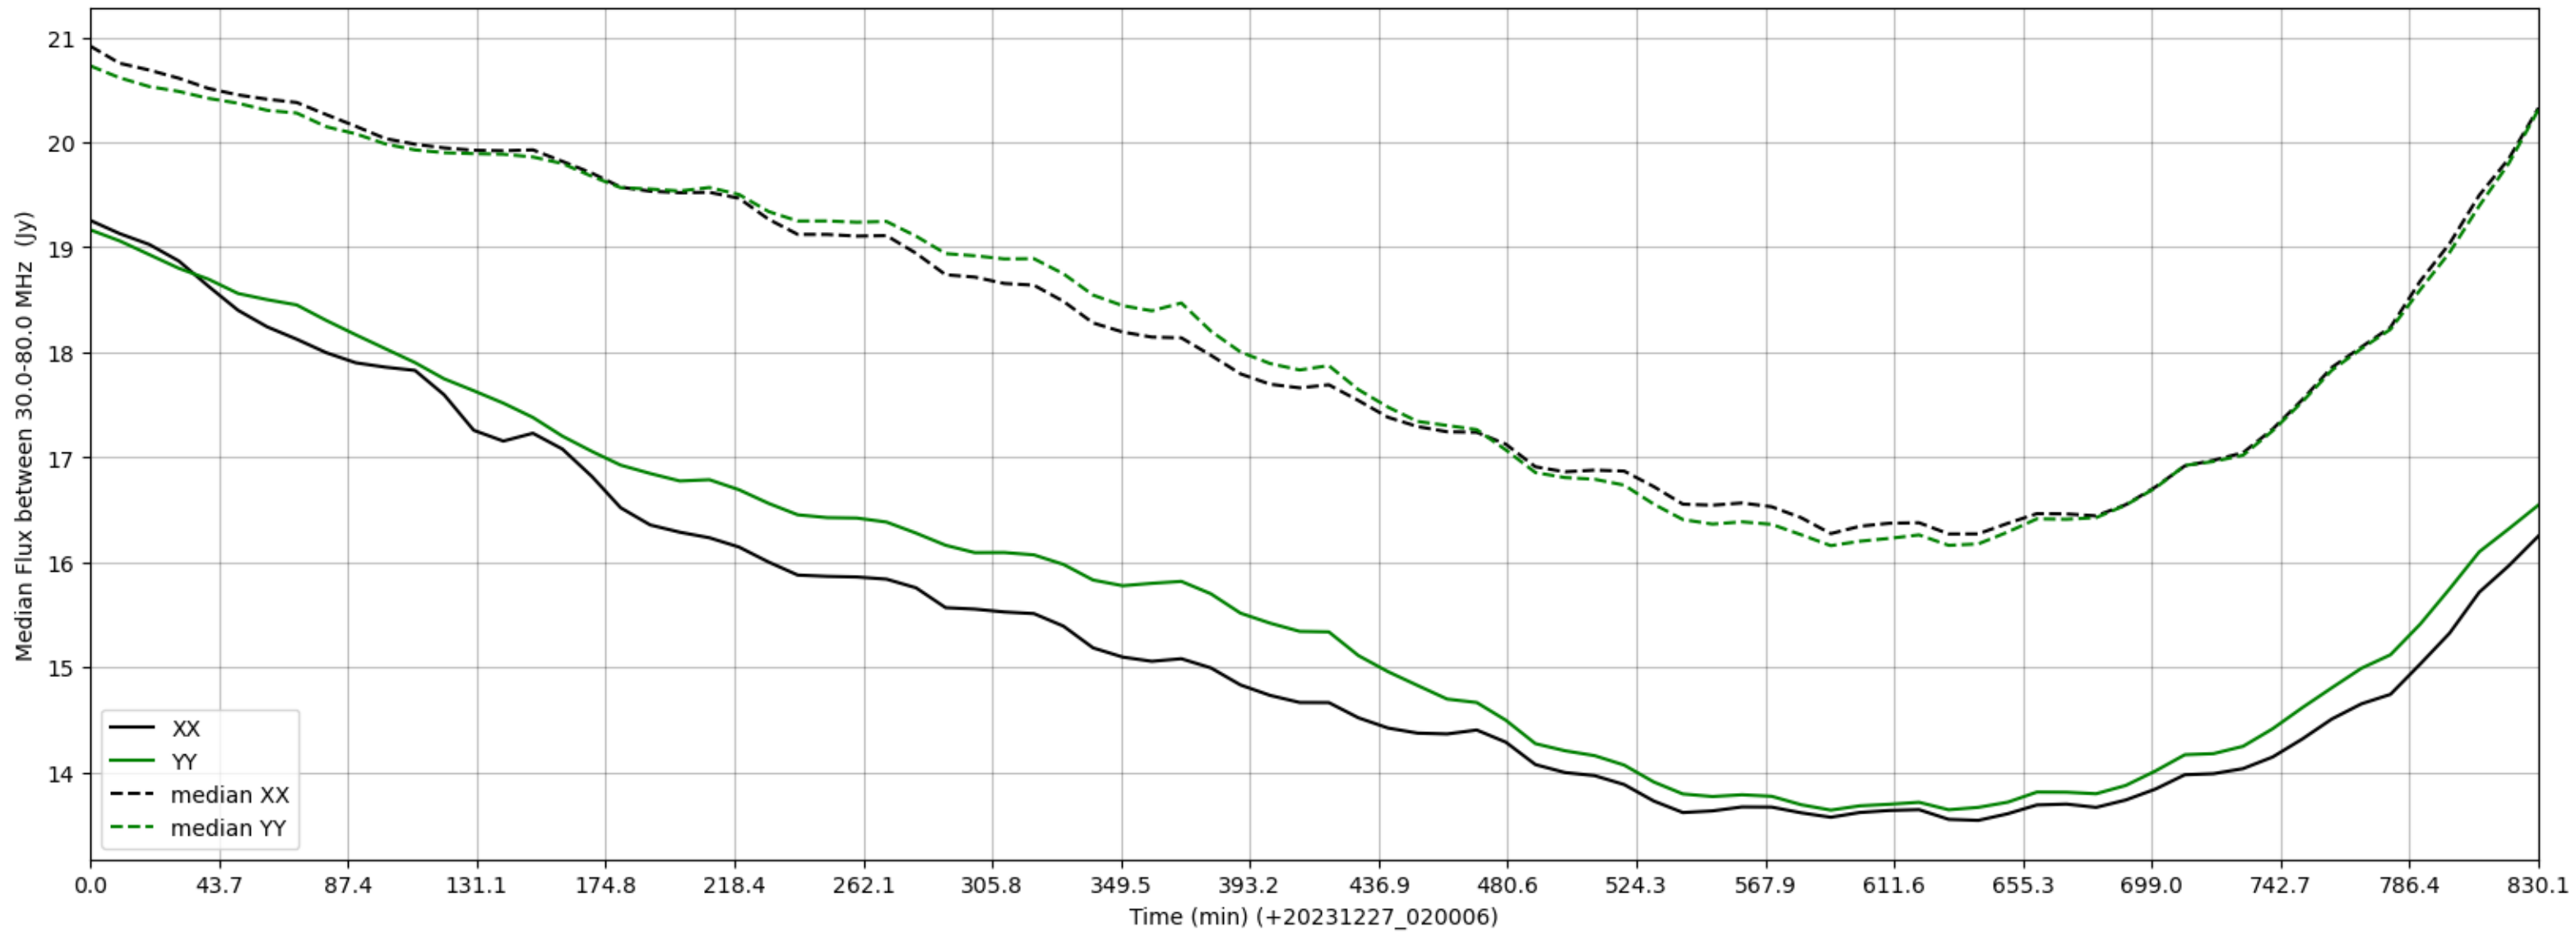

LWA328 - Correlator# 157 - XX FLAGS:Good - YY FLAGS:Good

LWA334 - Correlator# 156 - XX FLAGS:Good - YY FLAGS:Good