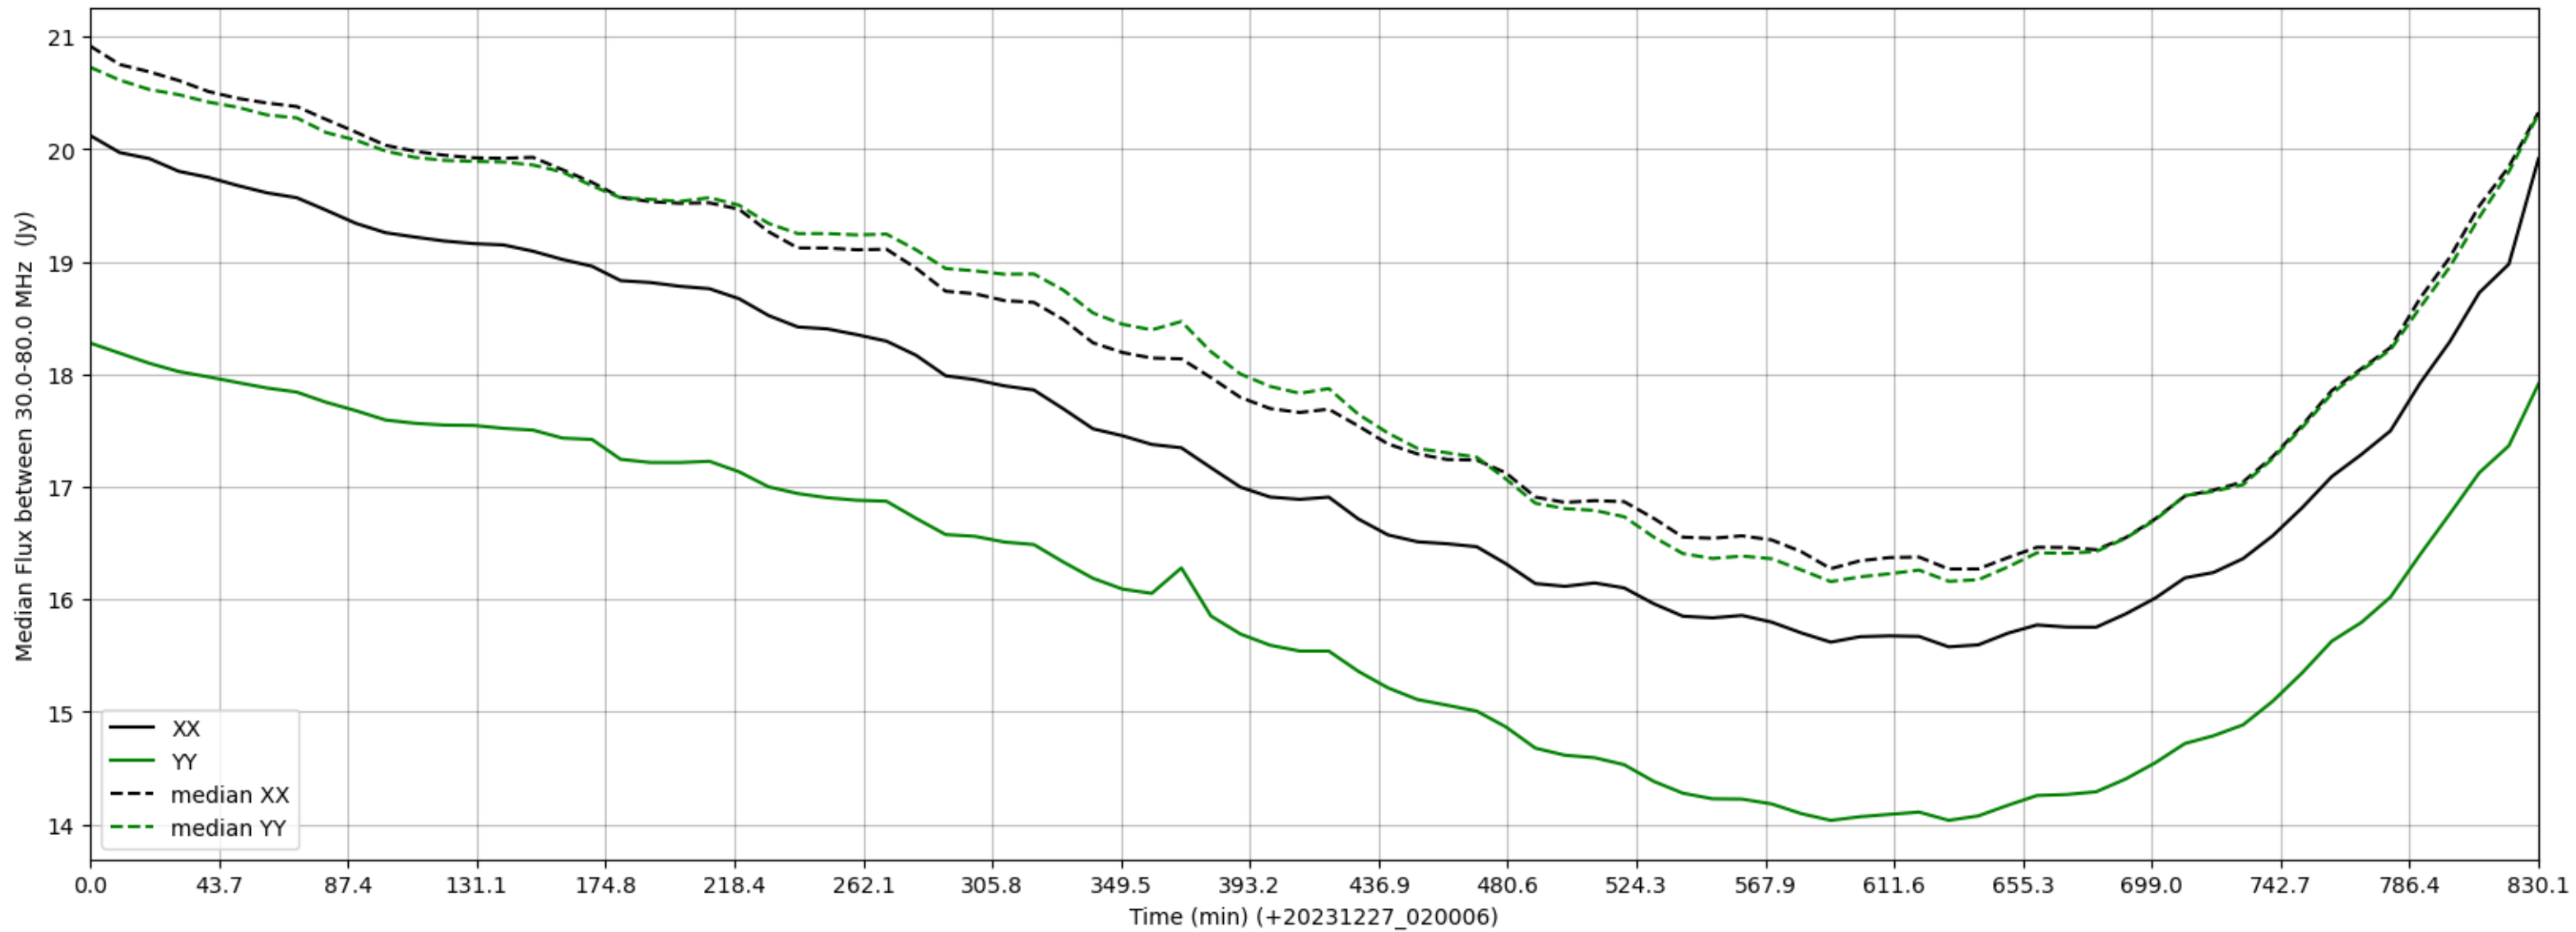

LWA189 - Correlator# 245 - XX FLAGS:Good - YY FLAGS:Good

LWA190 - Correlator# 244 - XX FLAGS:Good - YY FLAGS:Good