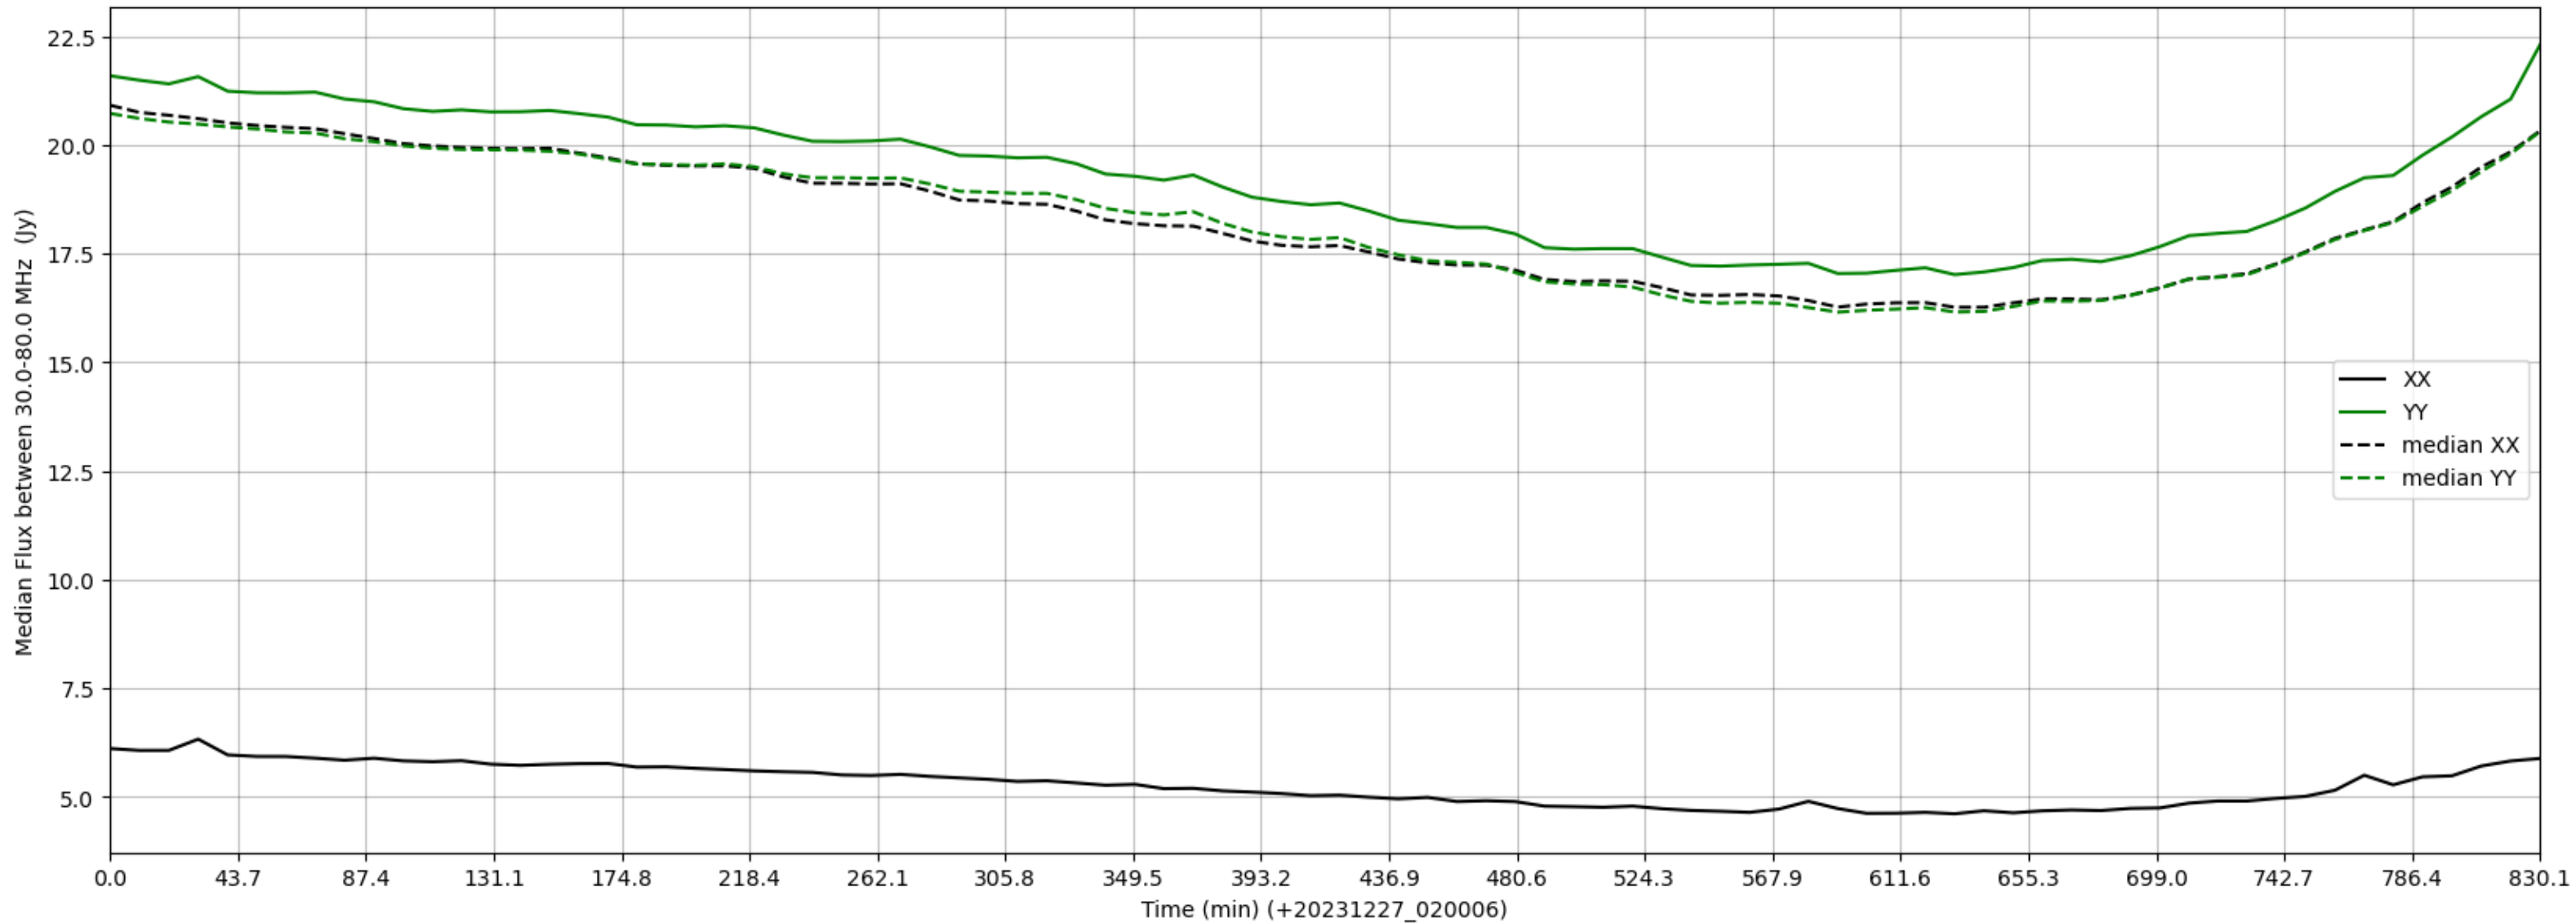

LWA226 - Correlator# 304 - XX FLAGS:BadSpecShape - YY FLAGS:BadSpecShape

LWA229 - Correlator# 305 - XX FLAGS:Good - YY FLAGS:BadSpecShape

LWA233 - Correlator# 306 - XX FLAGS:Good - YY FLAGS:Good

LWA232 - Correlator# 307 - XX FLAGS:BadSpecShape - YY FLAGS:BadSpecShape