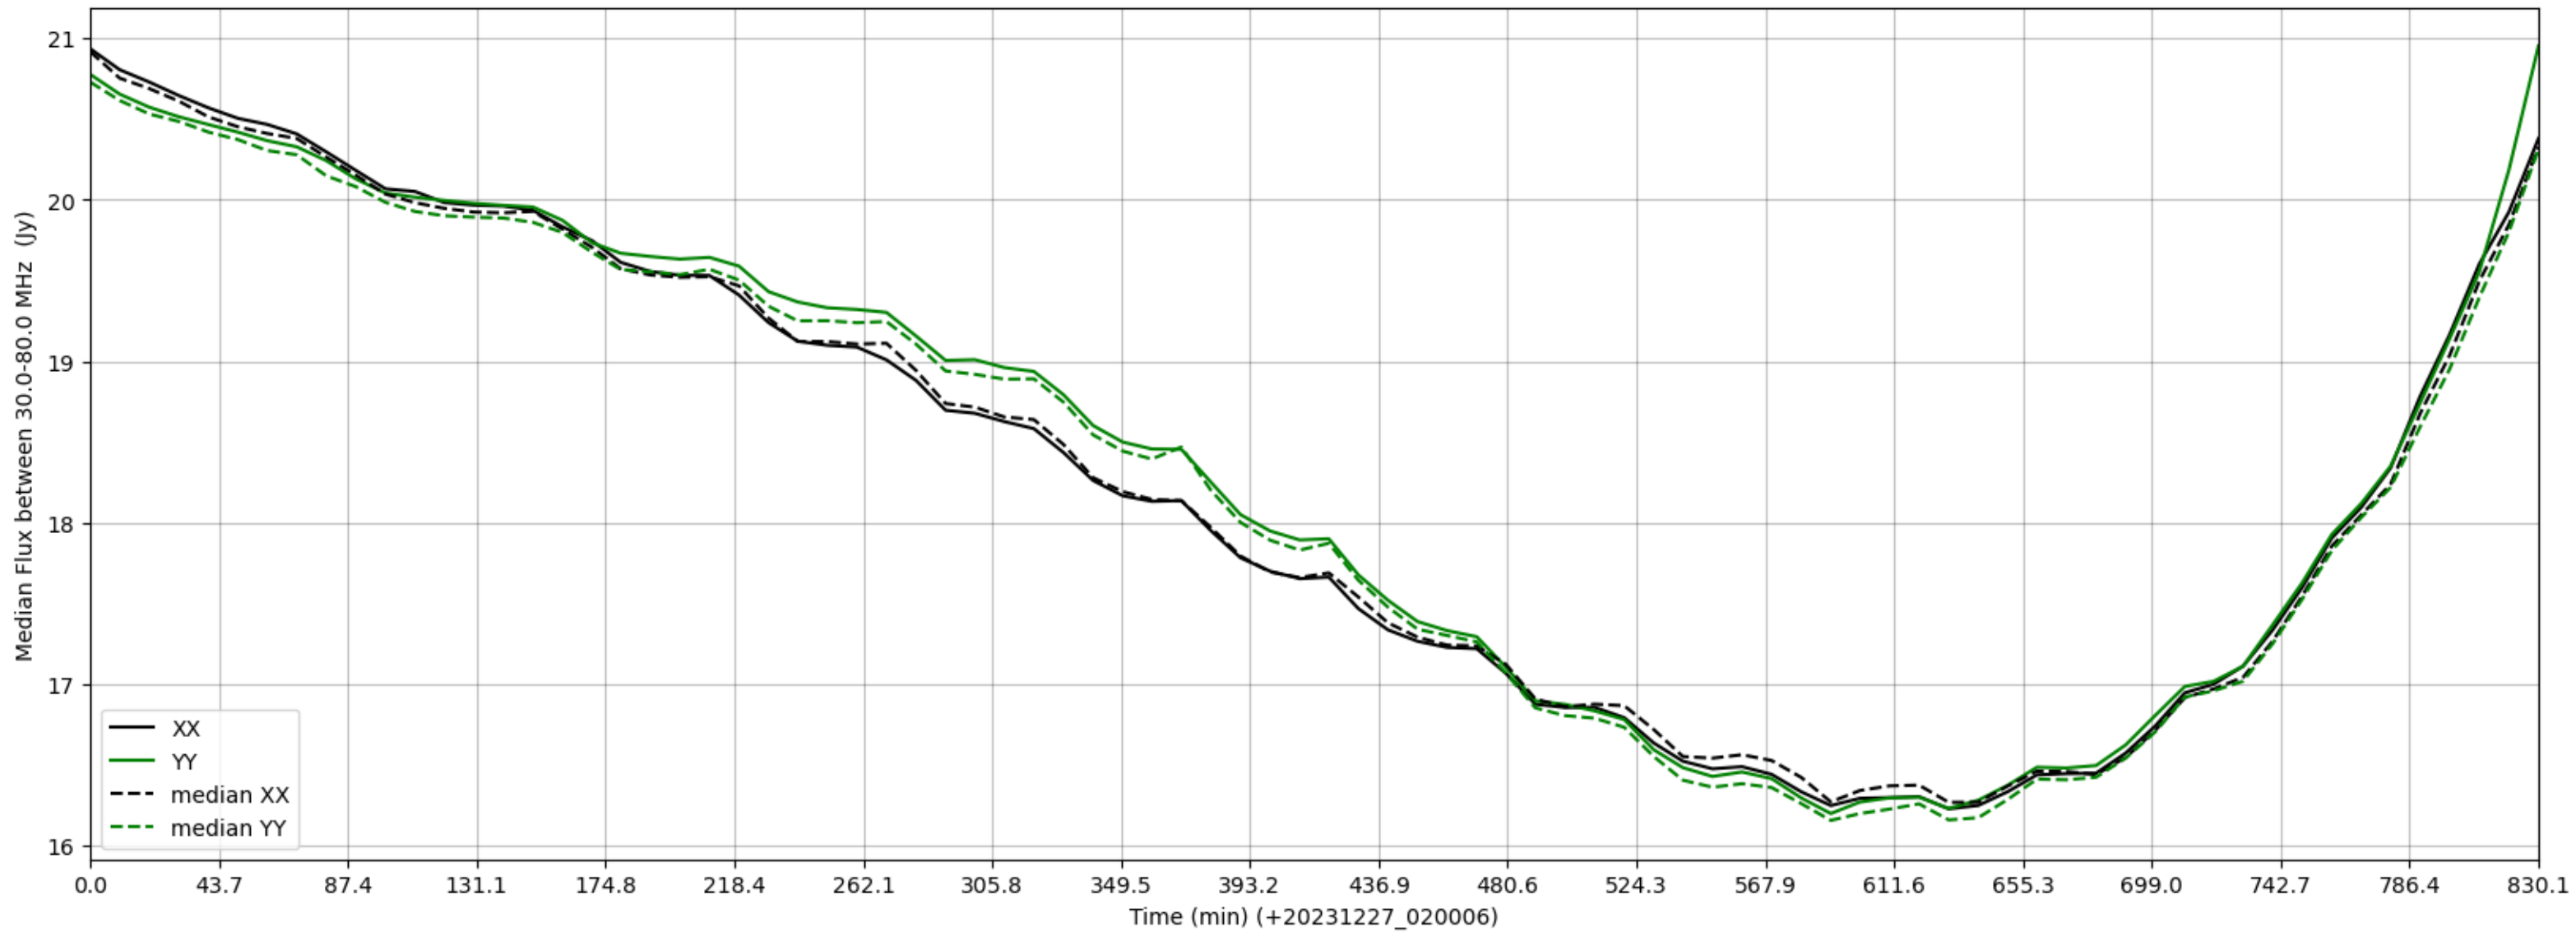

LWA051 - Correlator# 114 - XX FLAGS:Good - YY FLAGS:Good

LWA048 - Correlator# 113 - XX FLAGS:Good - YY FLAGS:Good