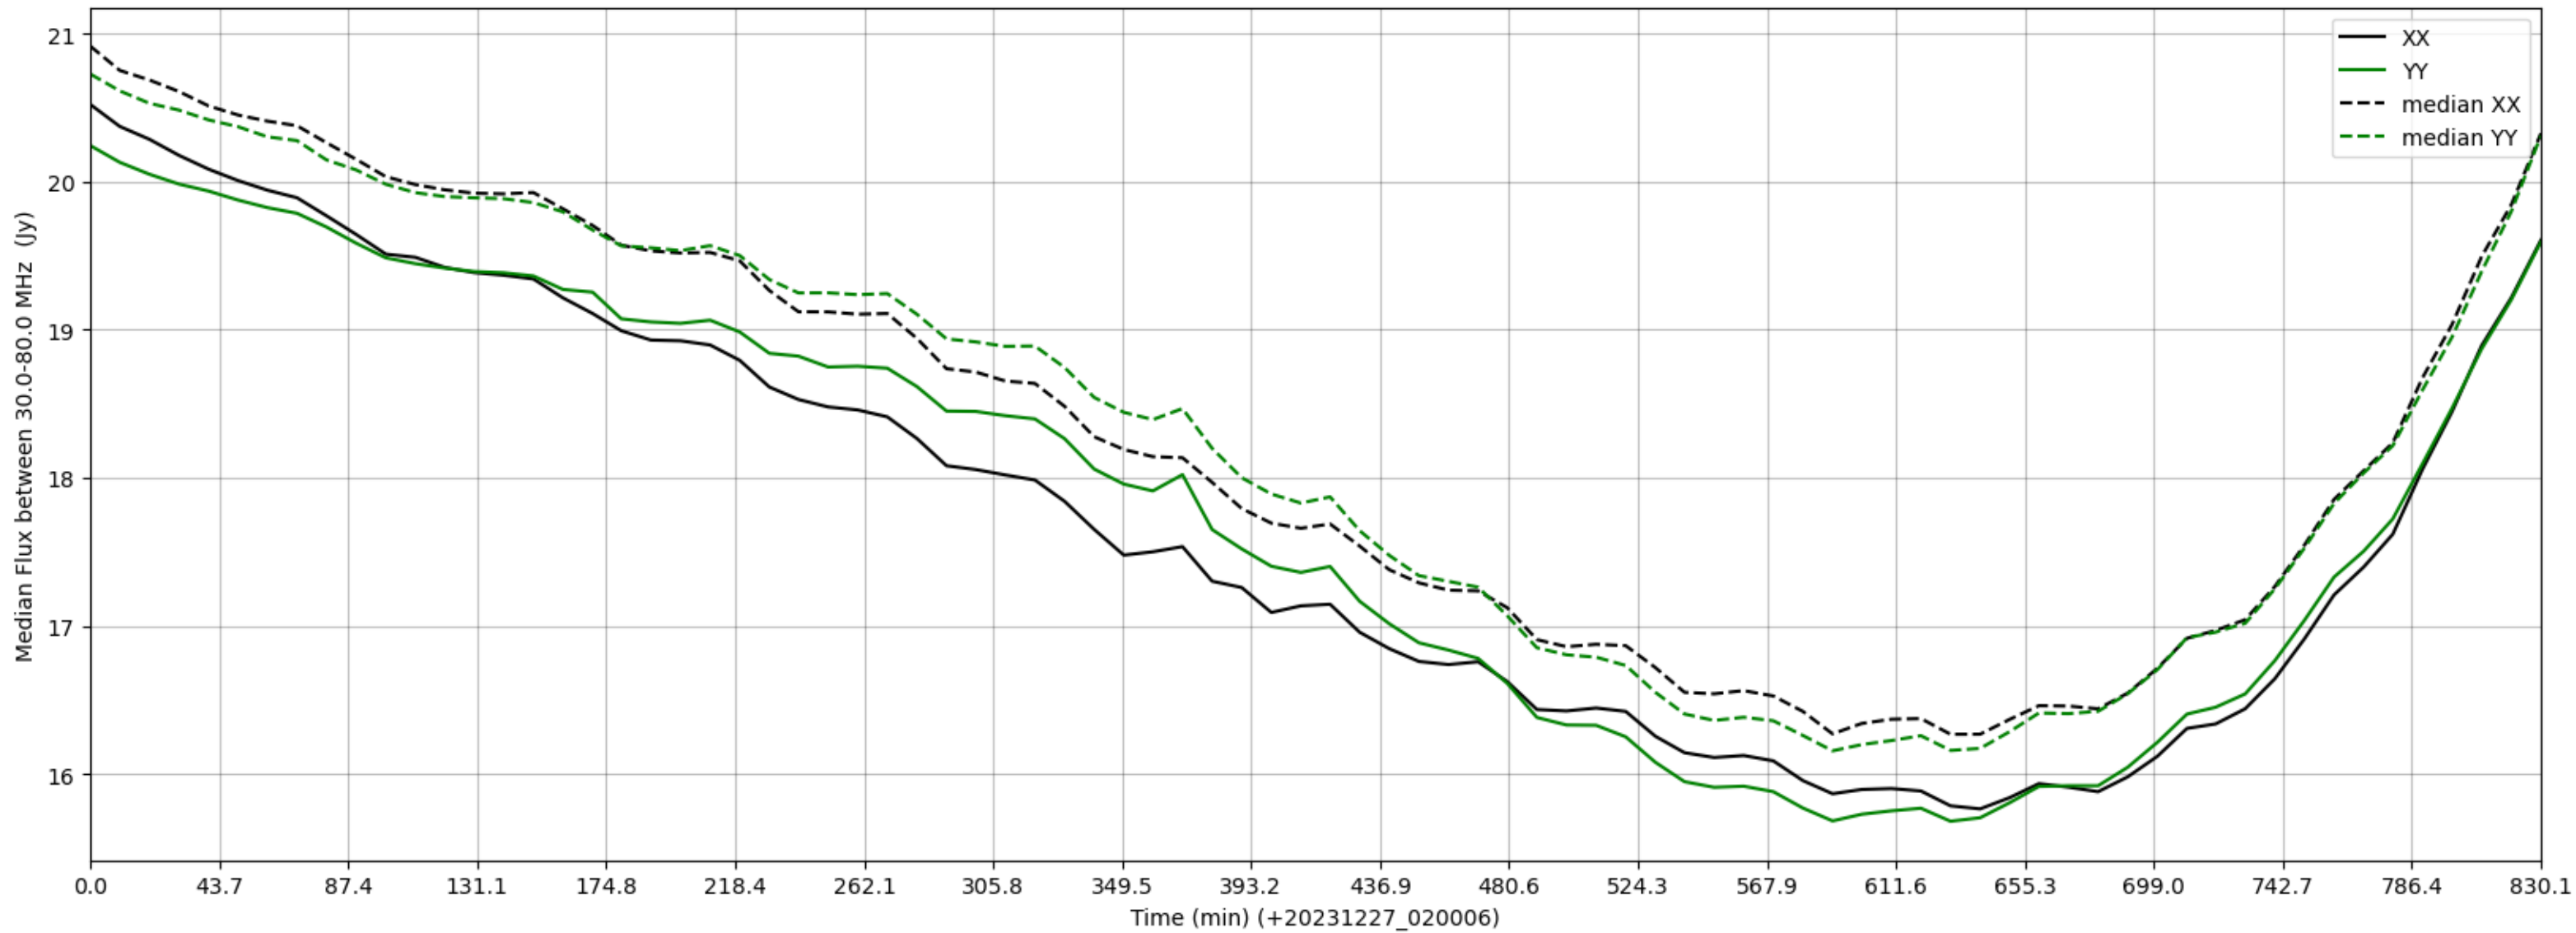

LWA019 - Correlator# 103 - XX FLAGS:Good - YY FLAGS:Good

LWA020 - Correlator# 102 - XX FLAGS:Good - YY FLAGS:Good