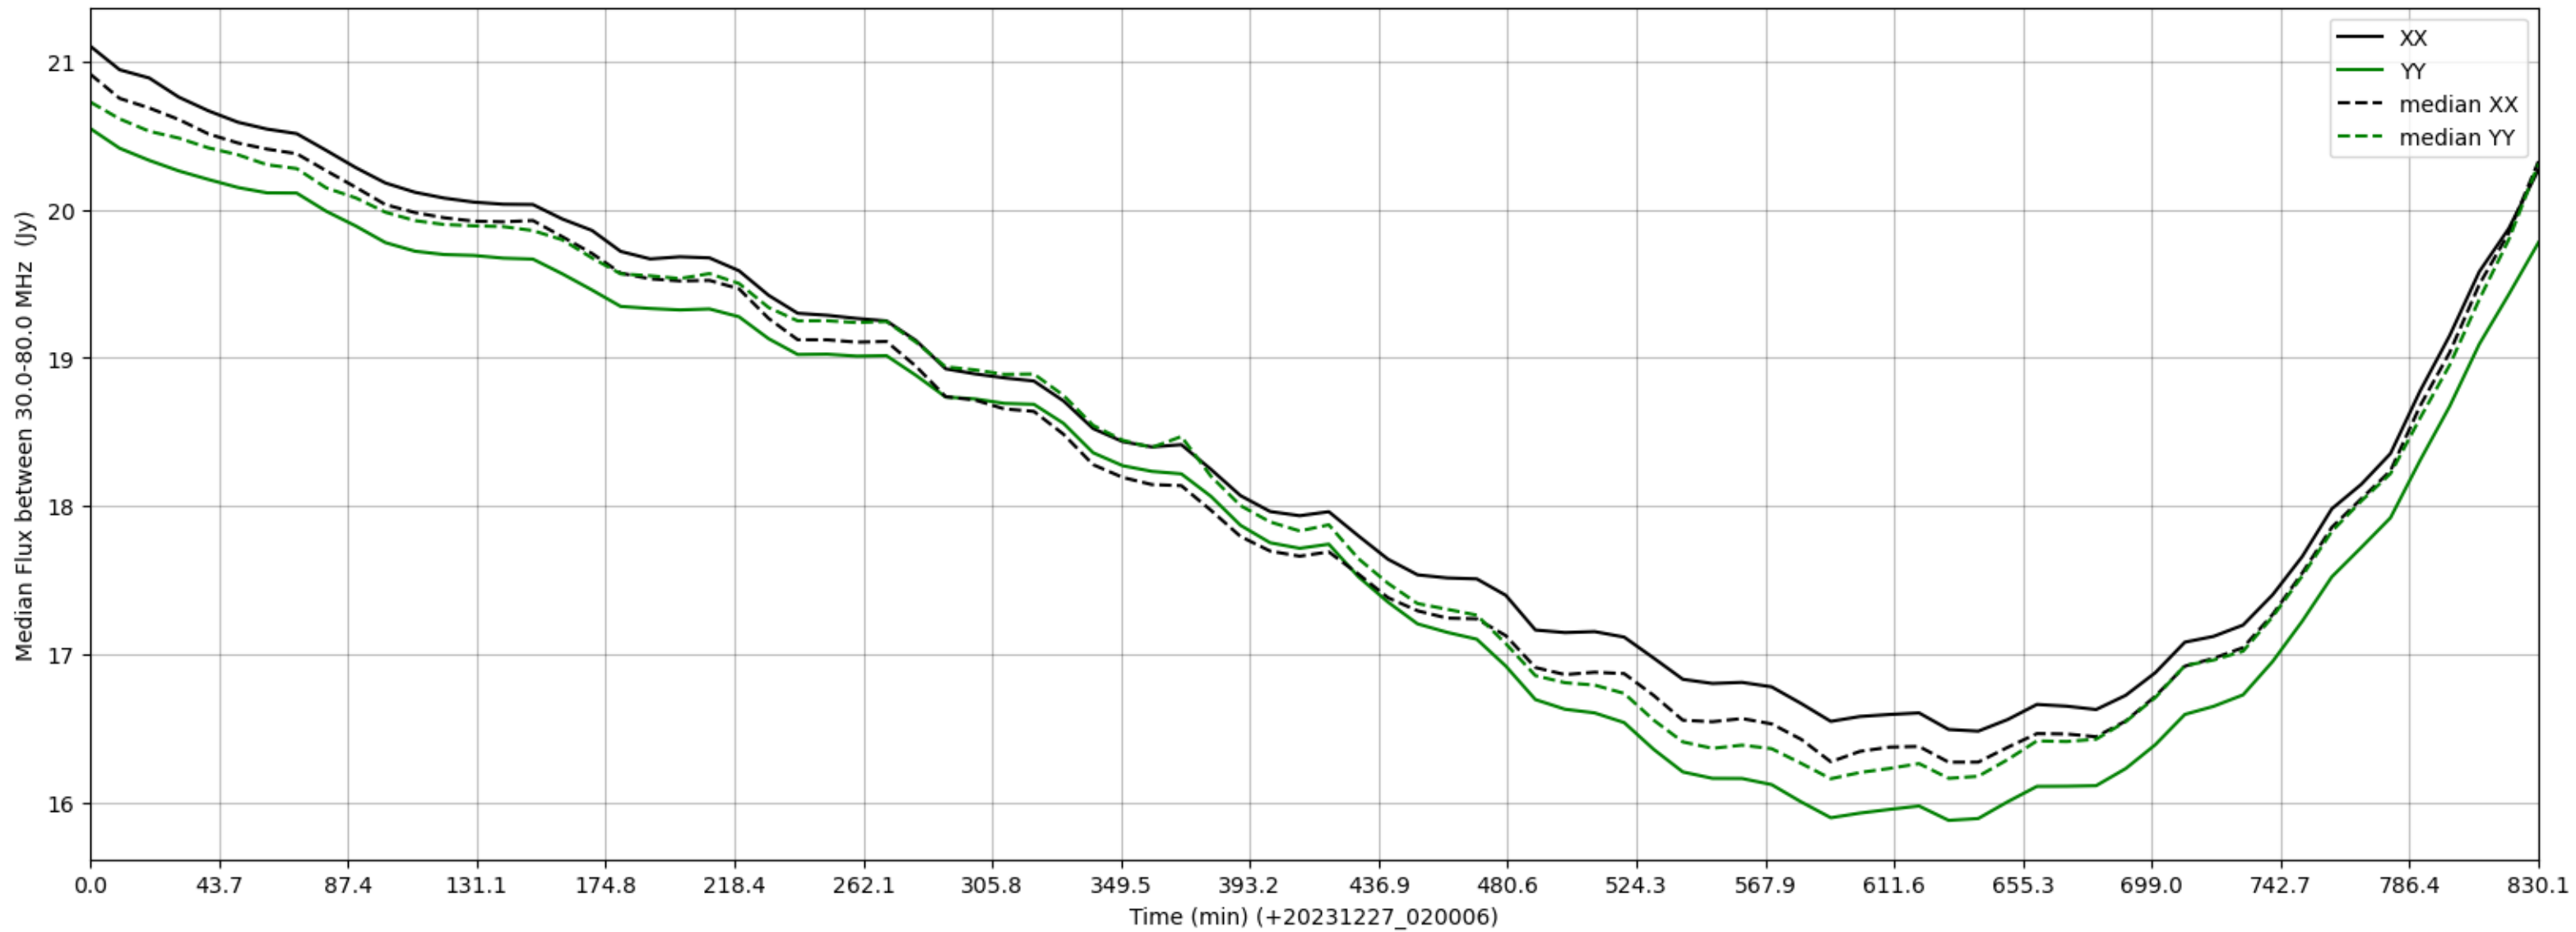

LWA148 - Correlator# 217 - XX FLAGS:Good - YY FLAGS:Good

LWA149 - Correlator# 216 - XX FLAGS:Good - YY FLAGS:Good