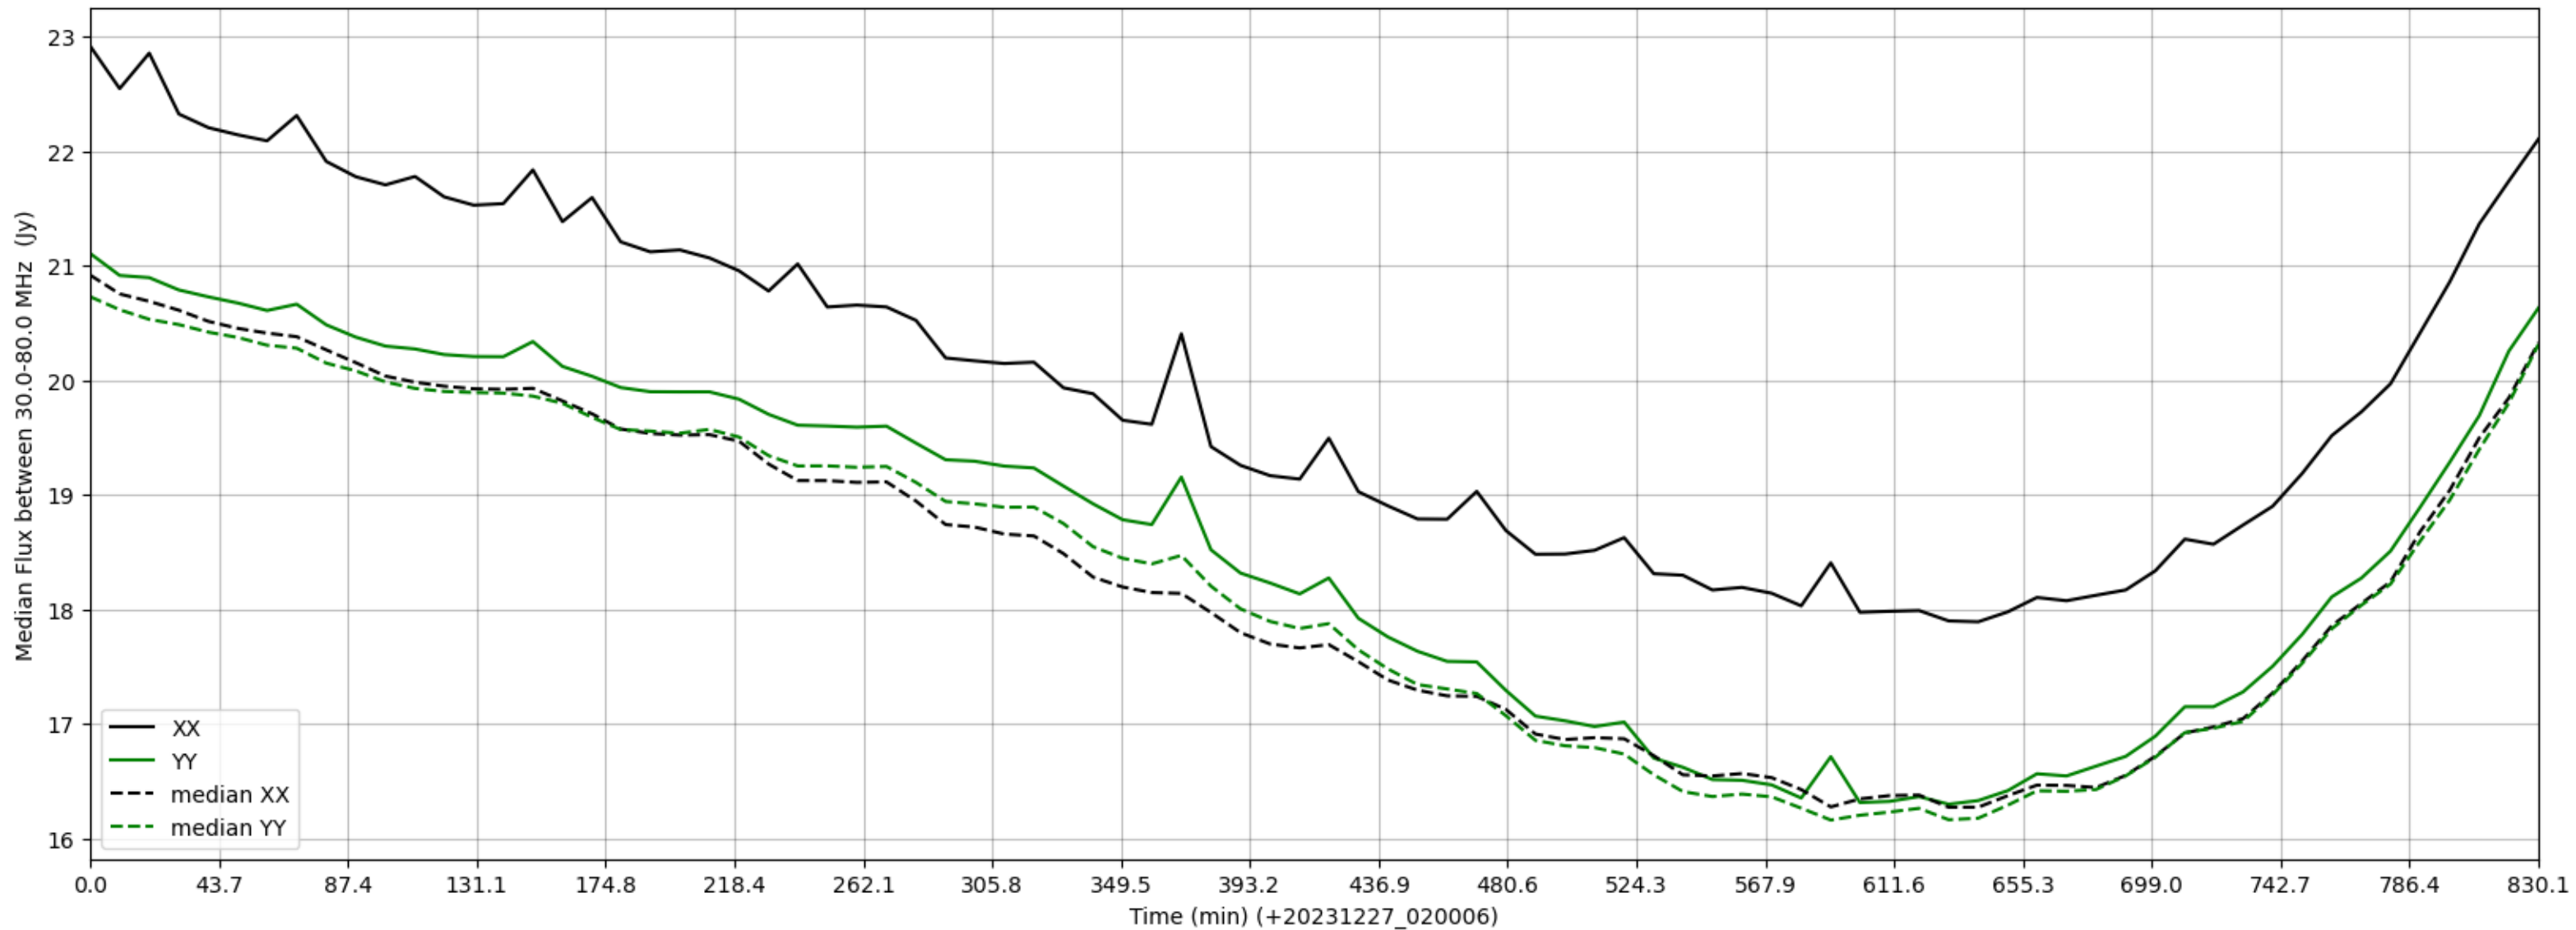

LWA038 - Correlator# 077 - XX FLAGS:BadSpecShape - YY FLAGS:Good

LWA040 - Correlator# 076 - XX FLAGS:Good - YY FLAGS:Good