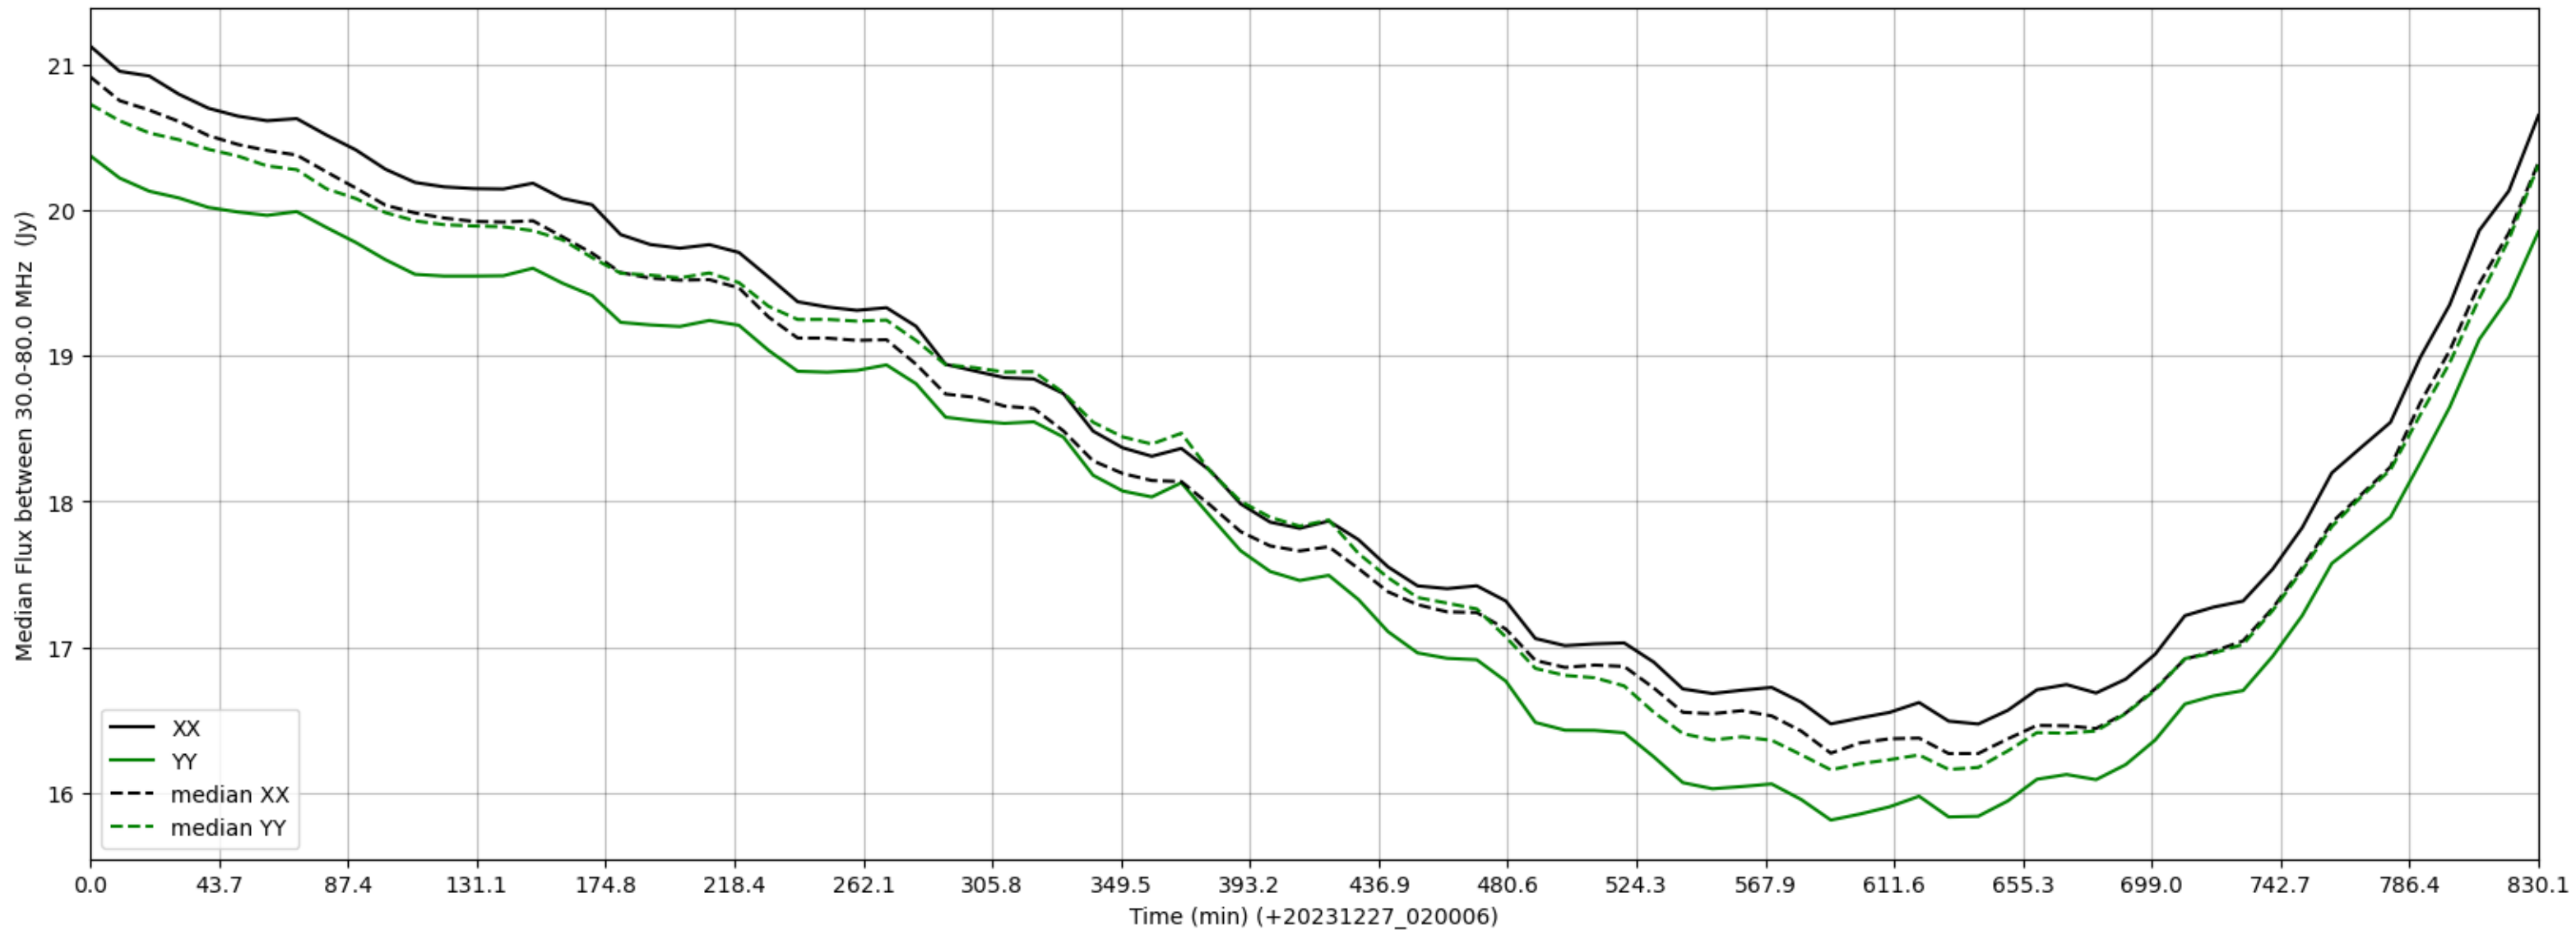

LWA250 - Correlator# 345 - XX FLAGS:Good - YY FLAGS:Good

LWA251 - Correlator# 344 - XX FLAGS:Good - YY FLAGS:Good