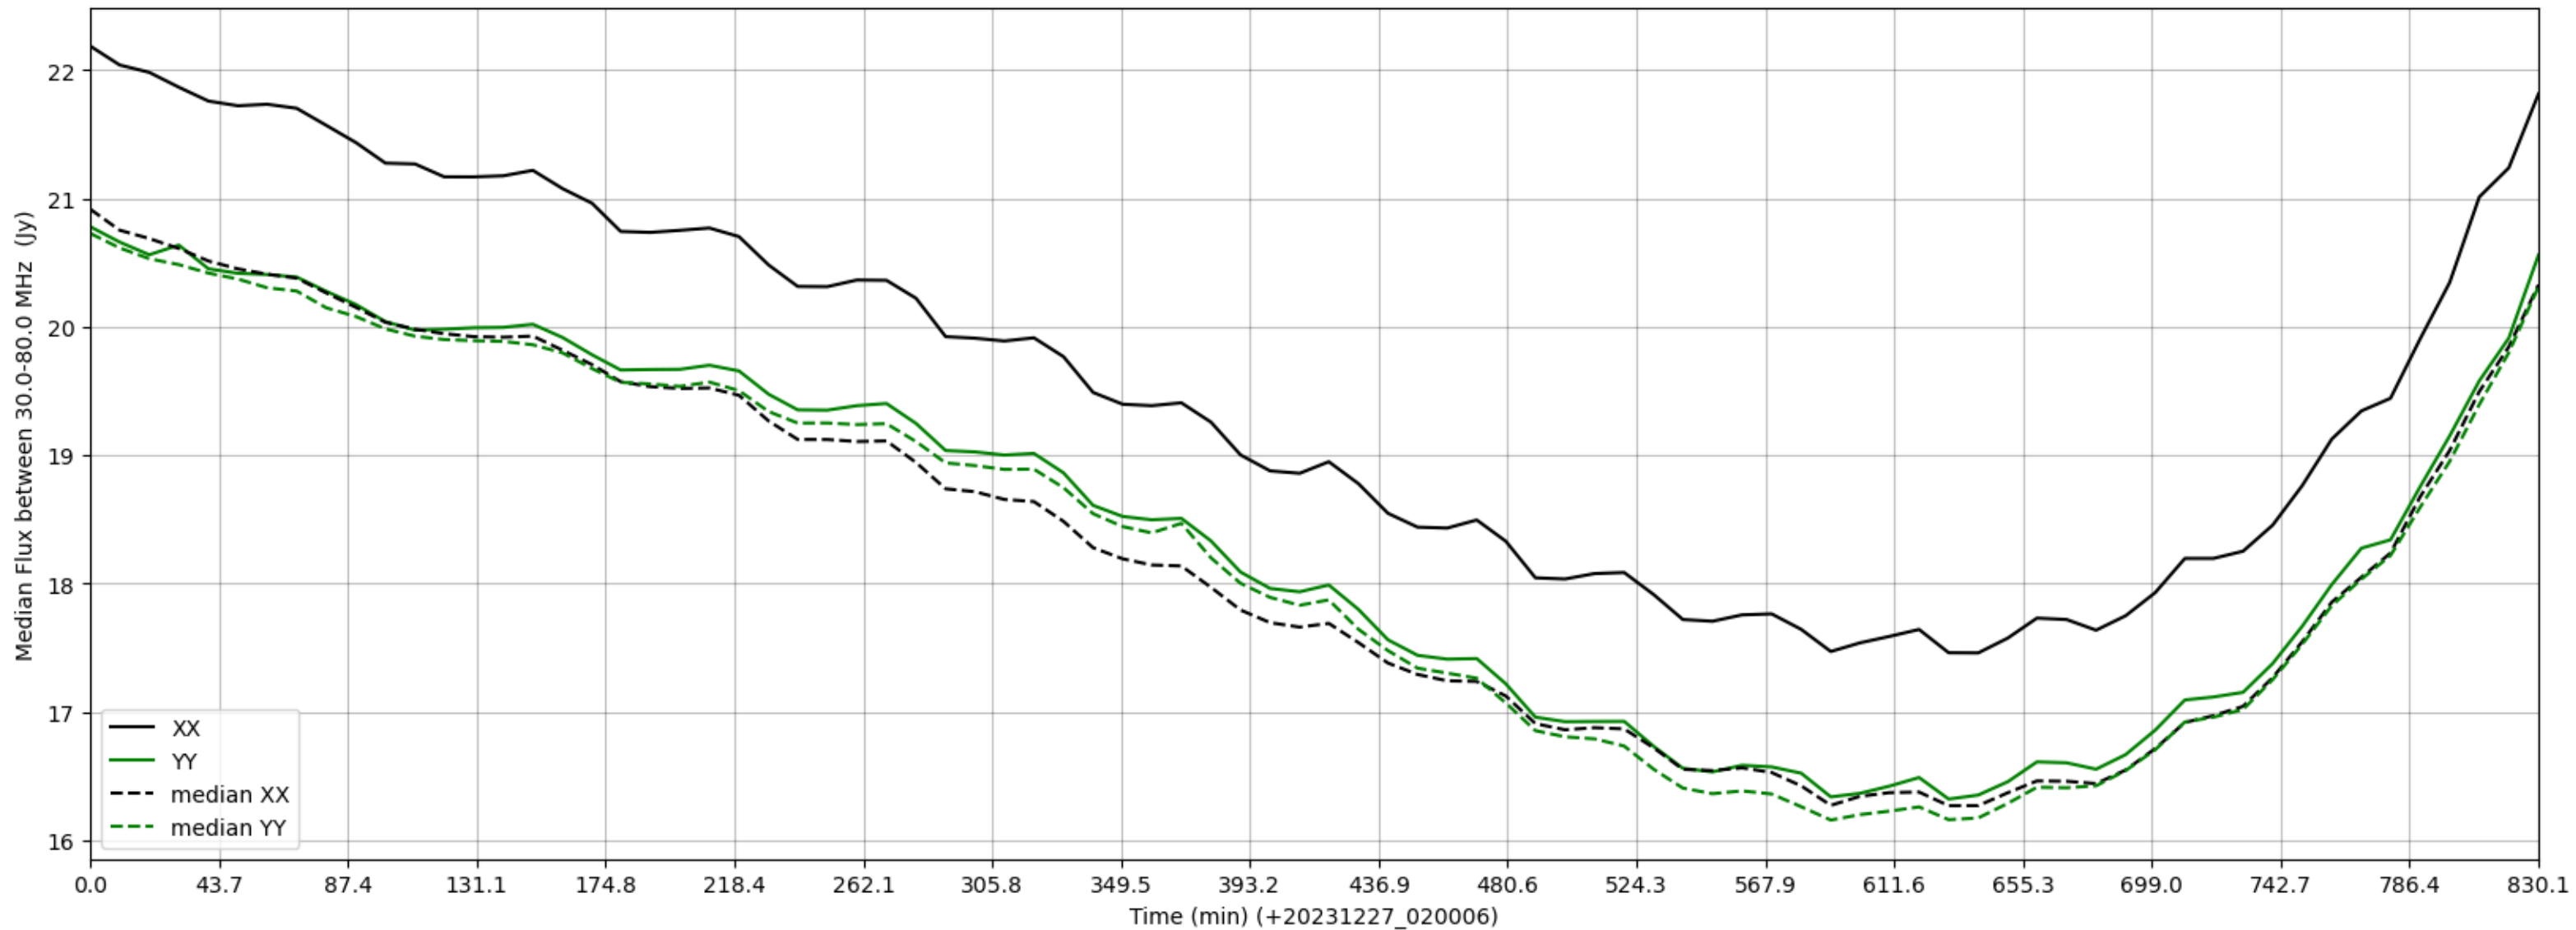

LWA201 - Correlator# 279 - XX FLAGS:Good - YY FLAGS:Good

LWA202 - Correlator# 278 - XX FLAGS:Good - YY FLAGS:Good