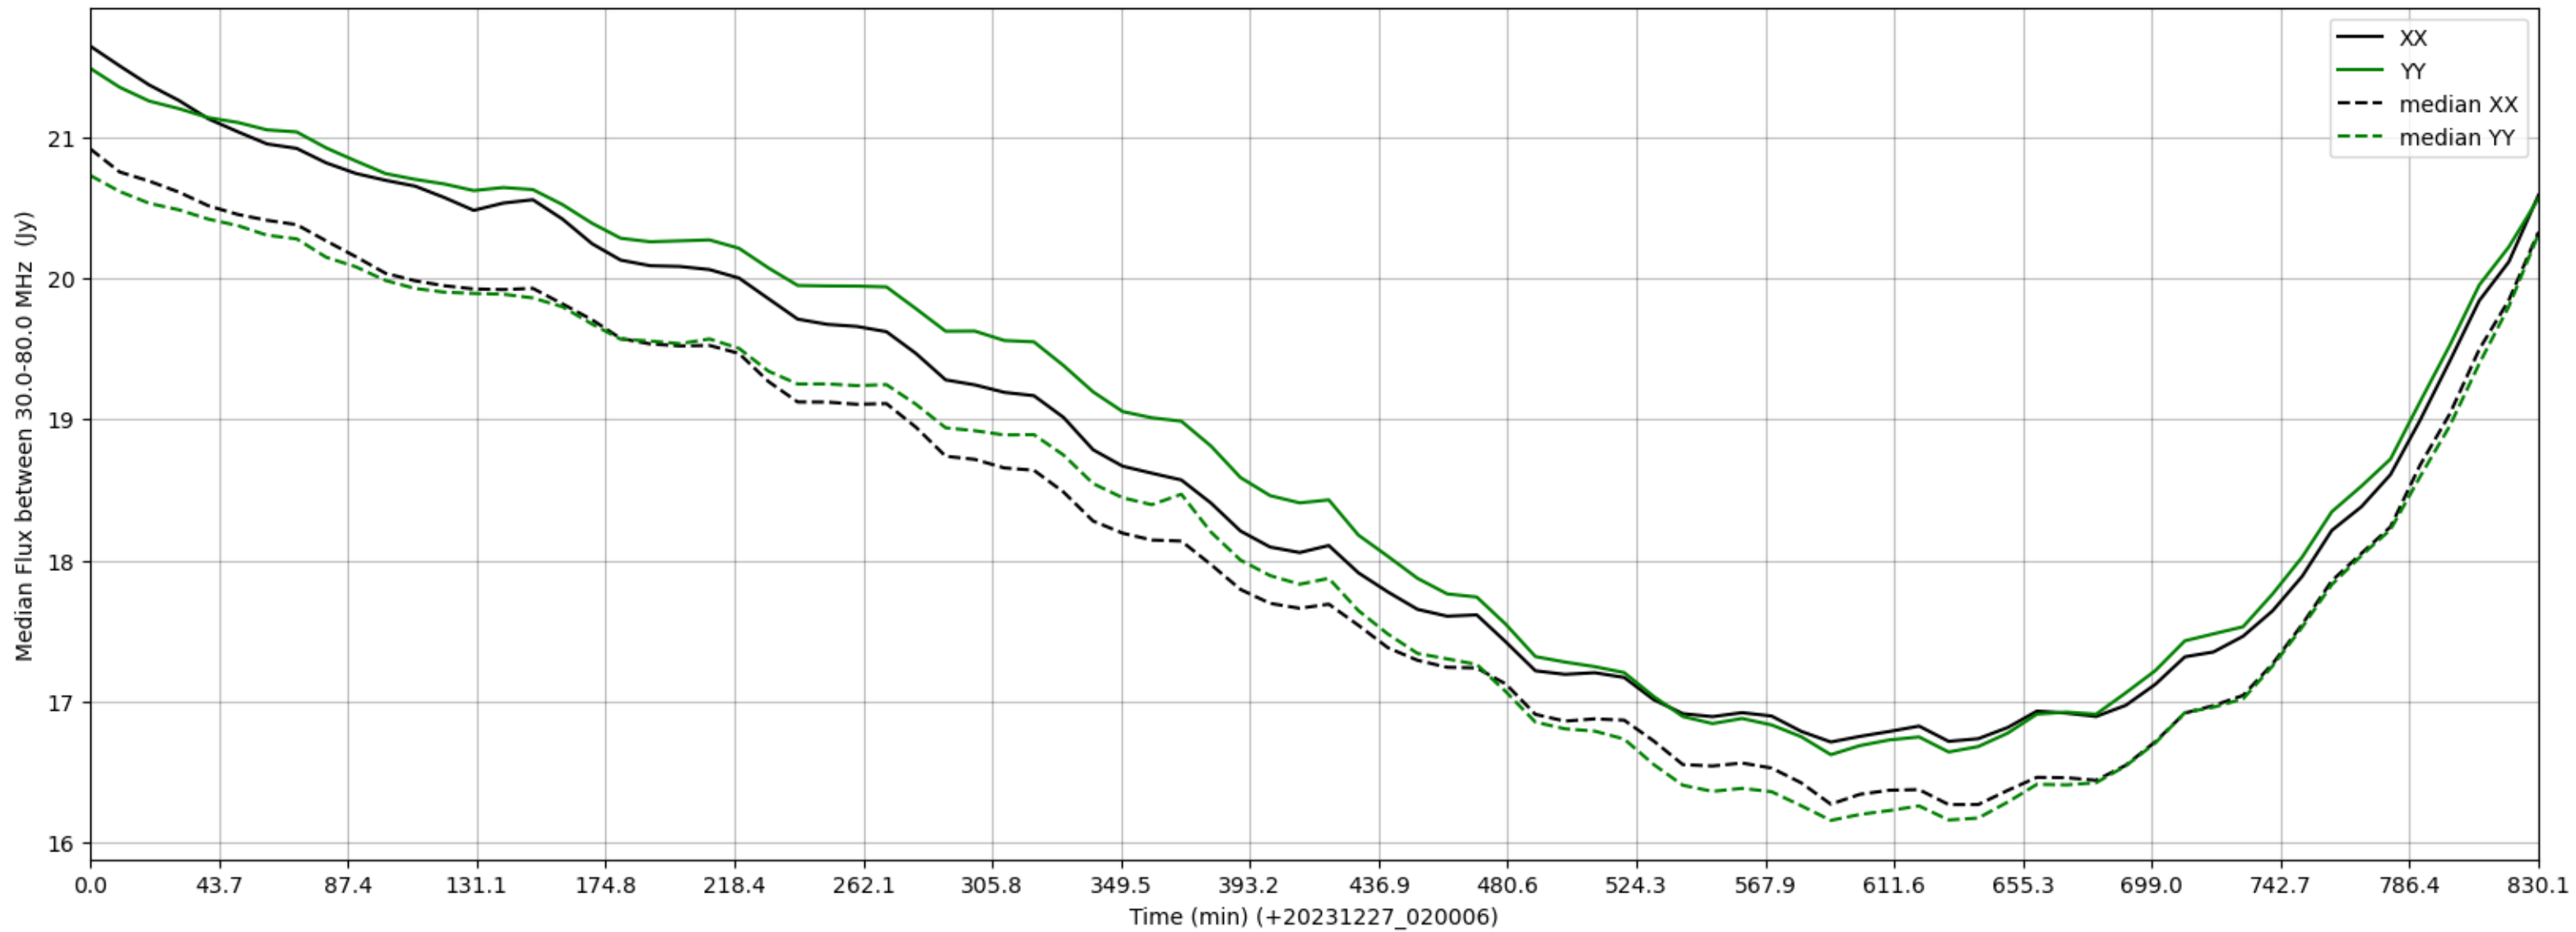

LWA262 - Correlator# 123 - XX FLAGS:Good - YY FLAGS:Good

LWA324 - Correlator# 122 - XX FLAGS:Good - YY FLAGS:Good