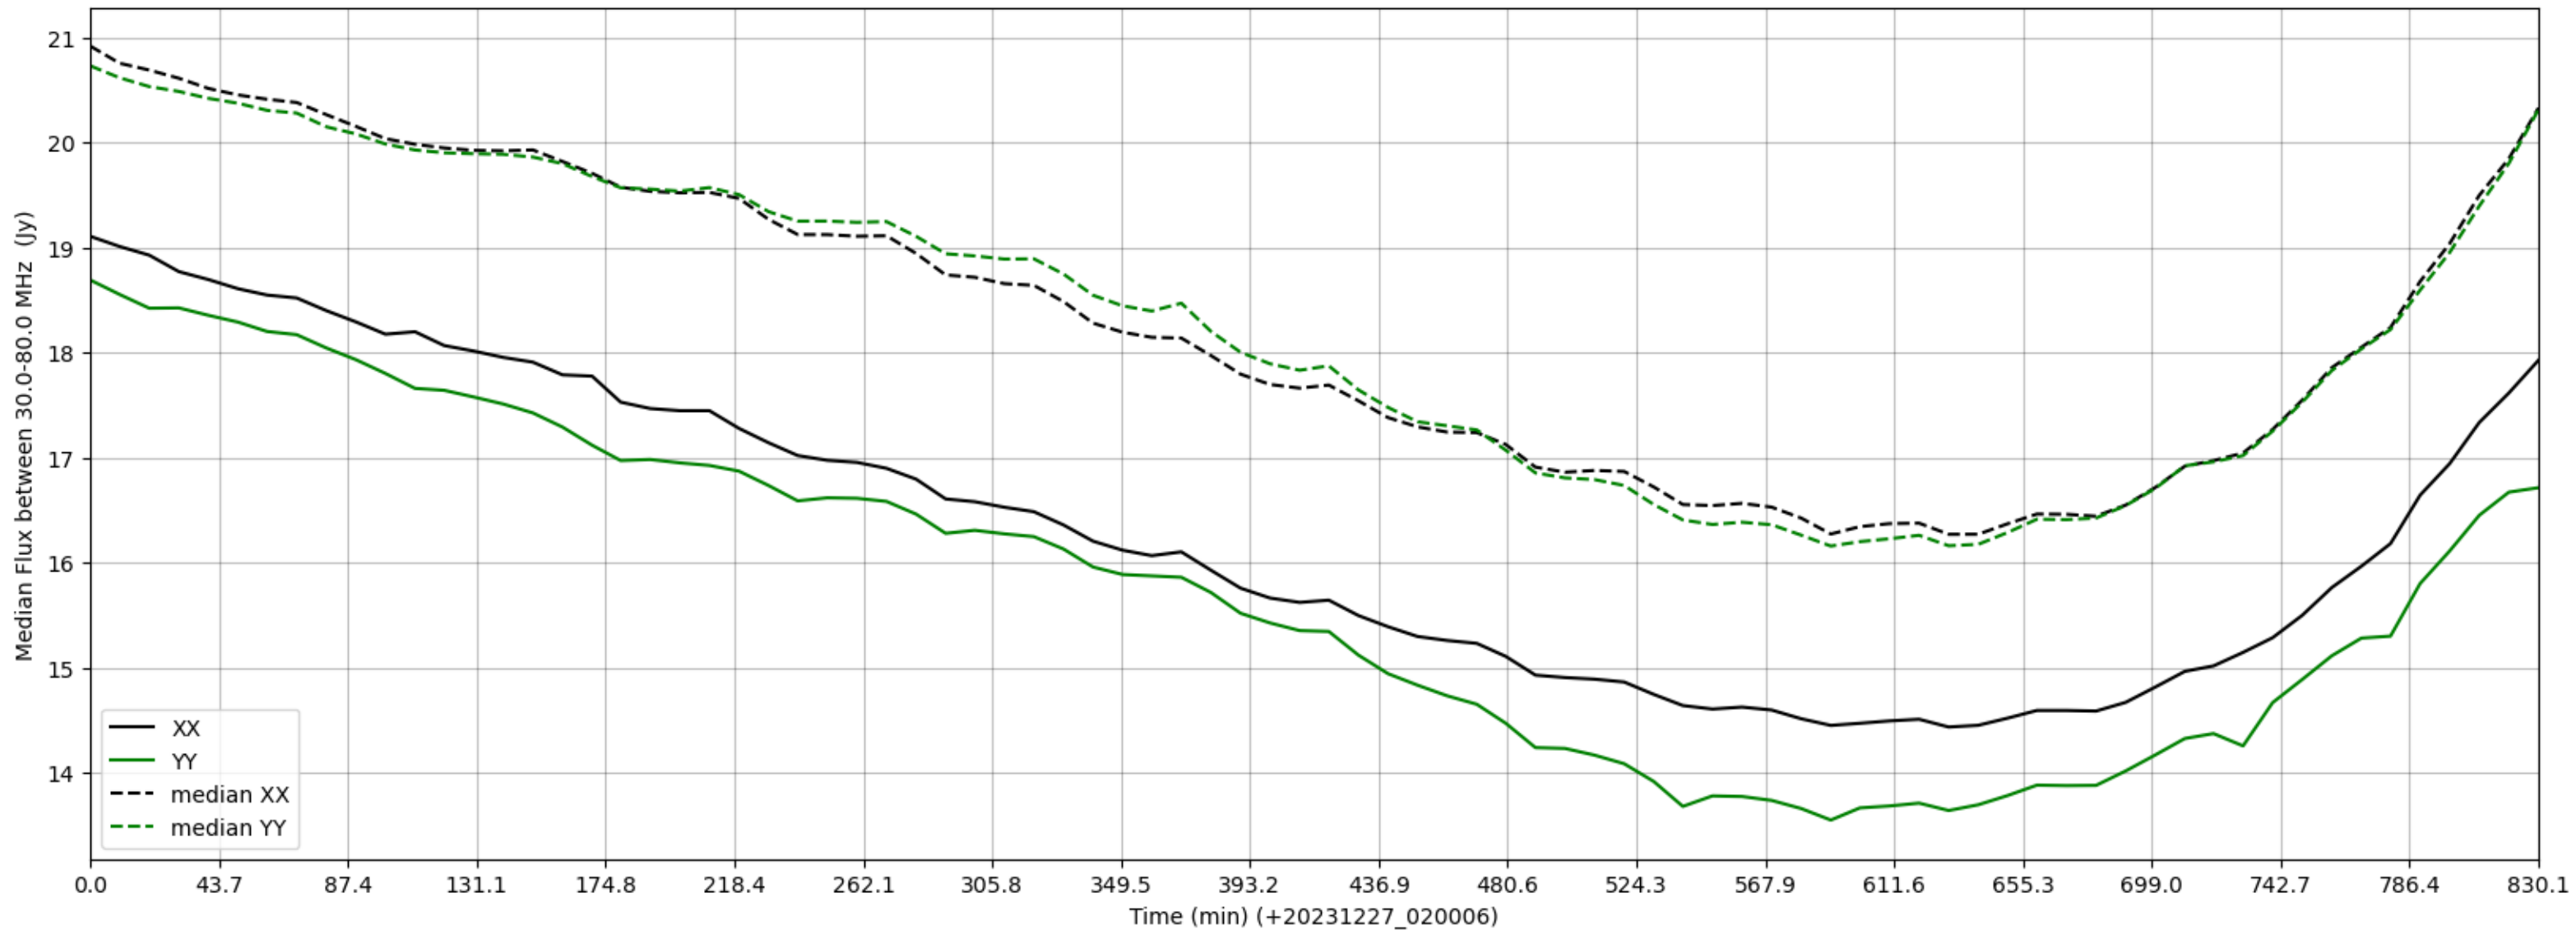

LWA302 - Correlator# 092 - XX FLAGS:BadSpecShape - YY FLAGS:BadSpecShape

LWA286 - Correlator# 093 - XX FLAGS:Good - YY FLAGS:Good

LWA363 - Correlator# 094 - XX FLAGS:Good - YY FLAGS:Good

LWA323 - Correlator# 095 - XX FLAGS:Good - YY FLAGS:Good