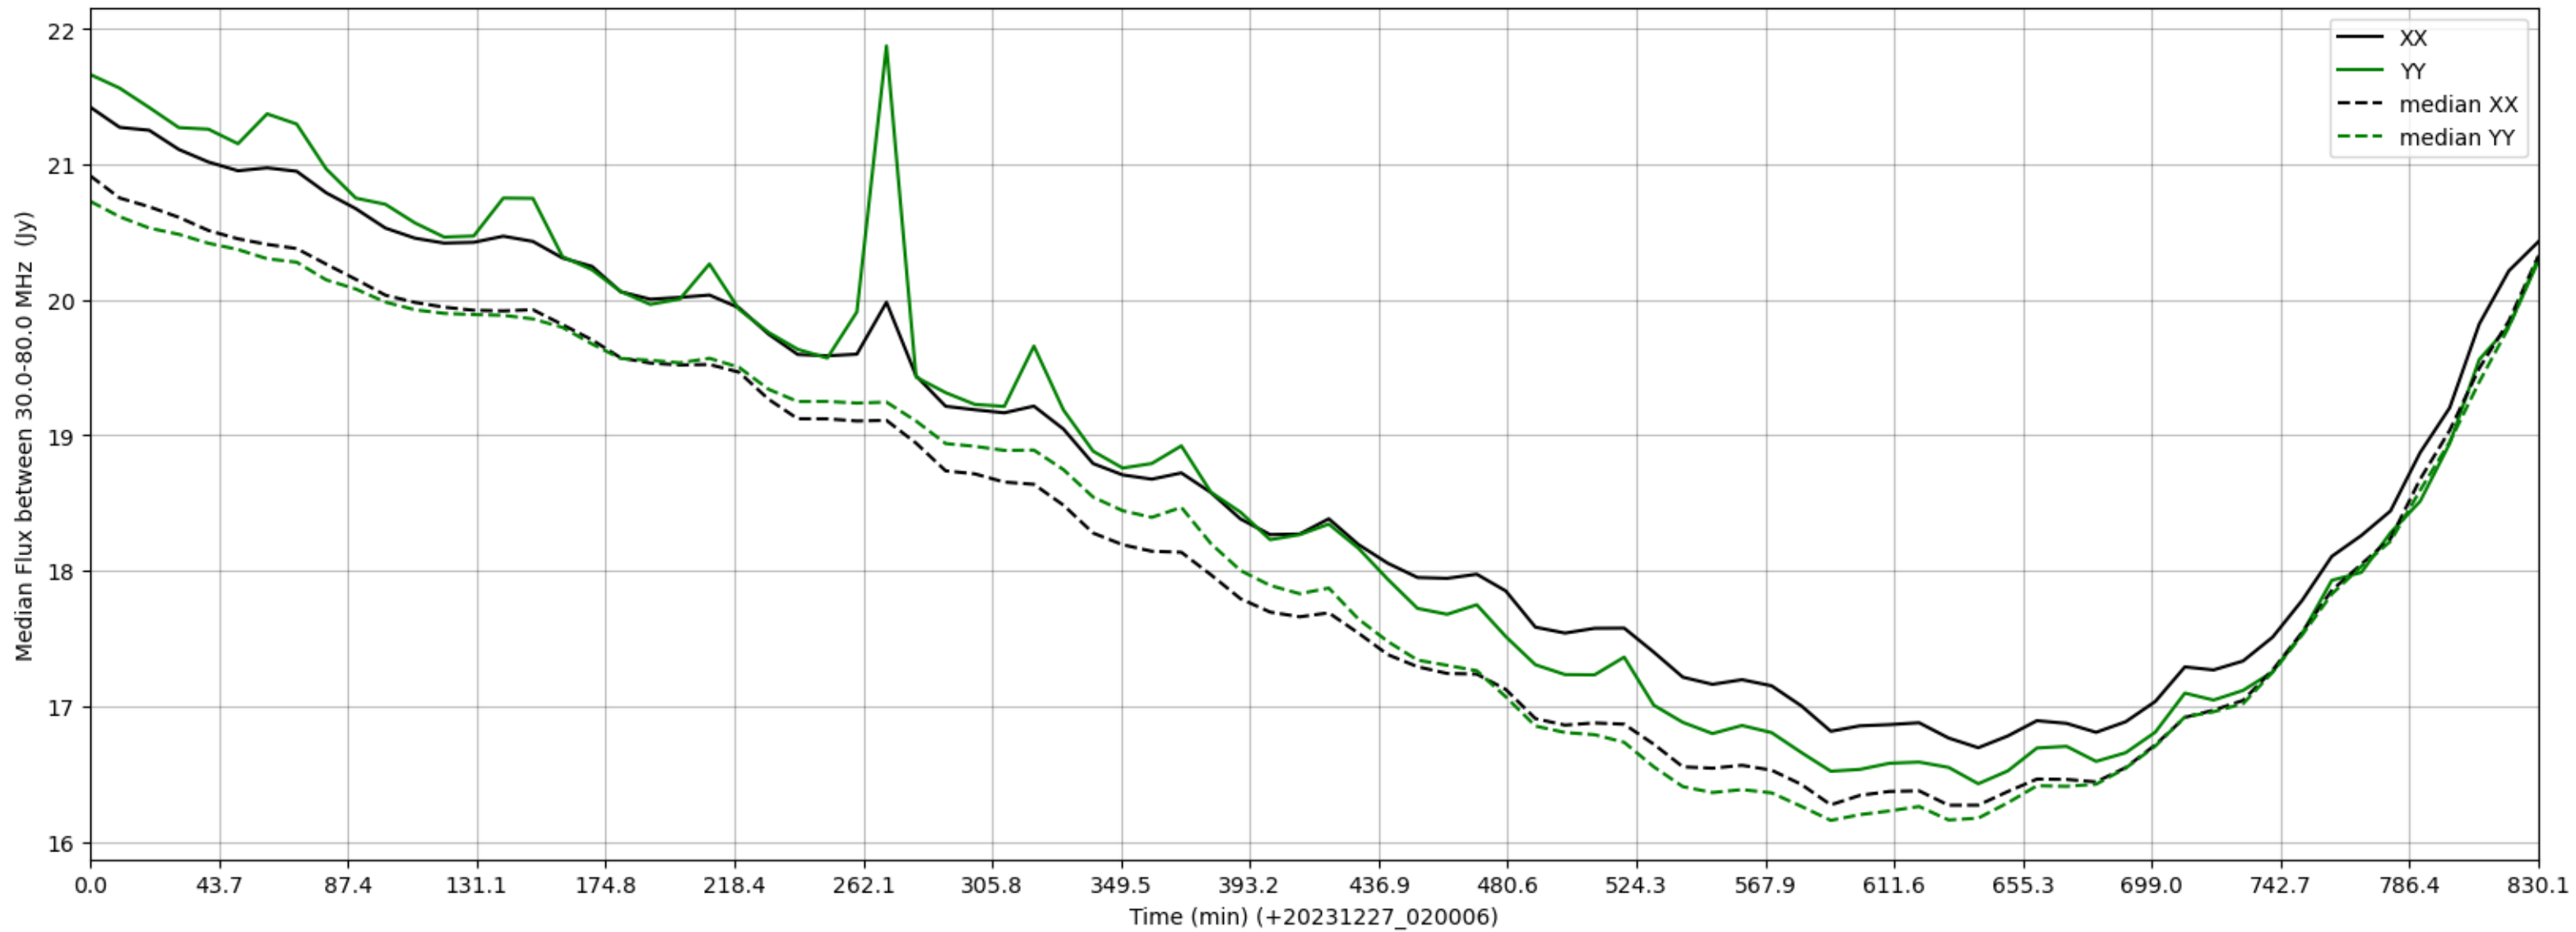

LWA103 - Correlator# 176 - XX FLAGS:Good - YY FLAGS:Good

LWA102 - Correlator# 177 - XX FLAGS:Good - YY FLAGS:Good

LWA105 - Correlator# 178 - XX FLAGS:HighTimeVar+BadSpecShape - YY FLAGS:Good

LWA104 - Correlator# 179 - XX FLAGS:Good - YY FLAGS:Good