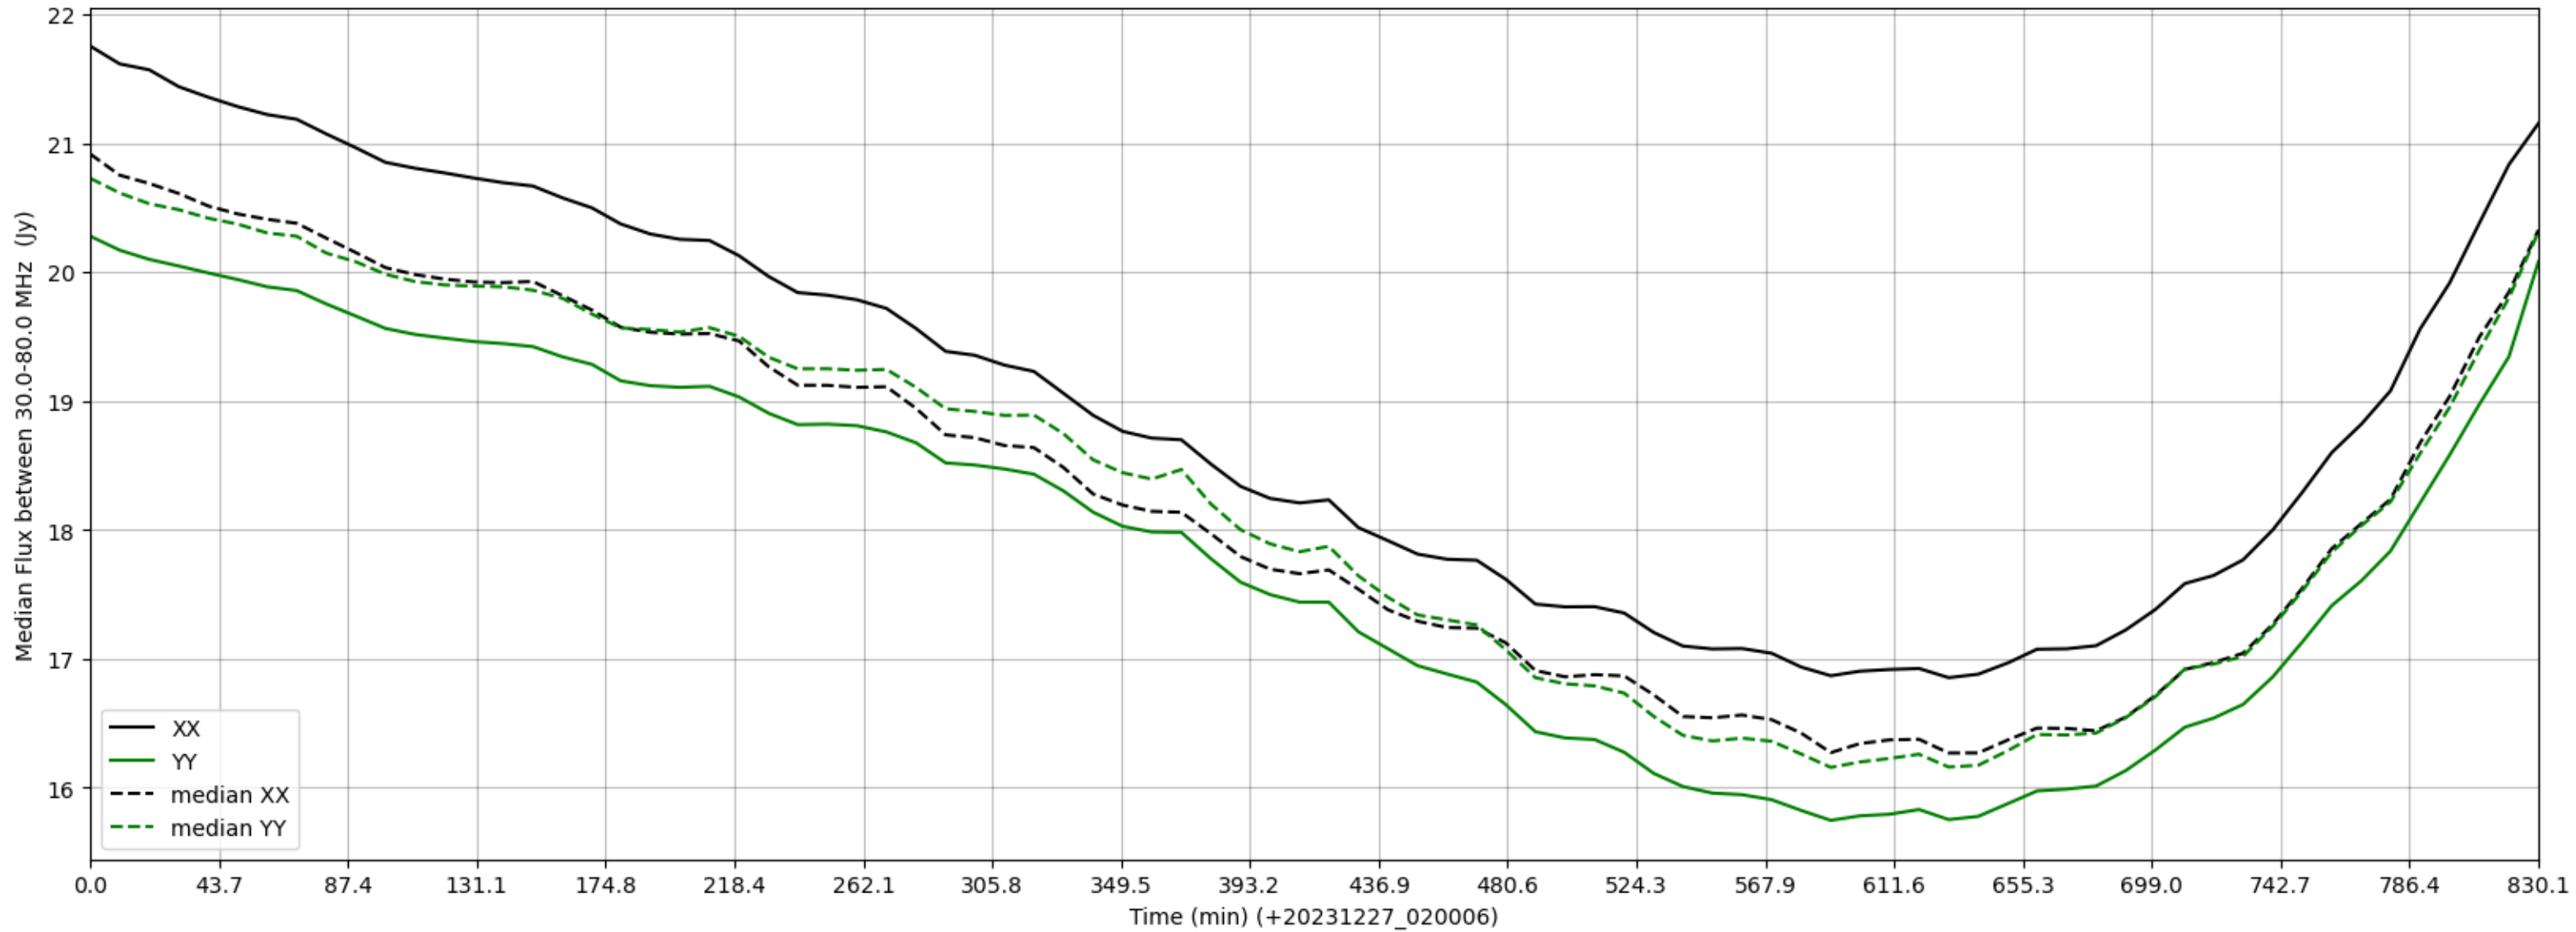

LWA050 - Correlator# 115 - XX FLAGS:Good - YY FLAGS:Good

LWA051 - Correlator# 114 - XX FLAGS:Good - YY FLAGS:Good