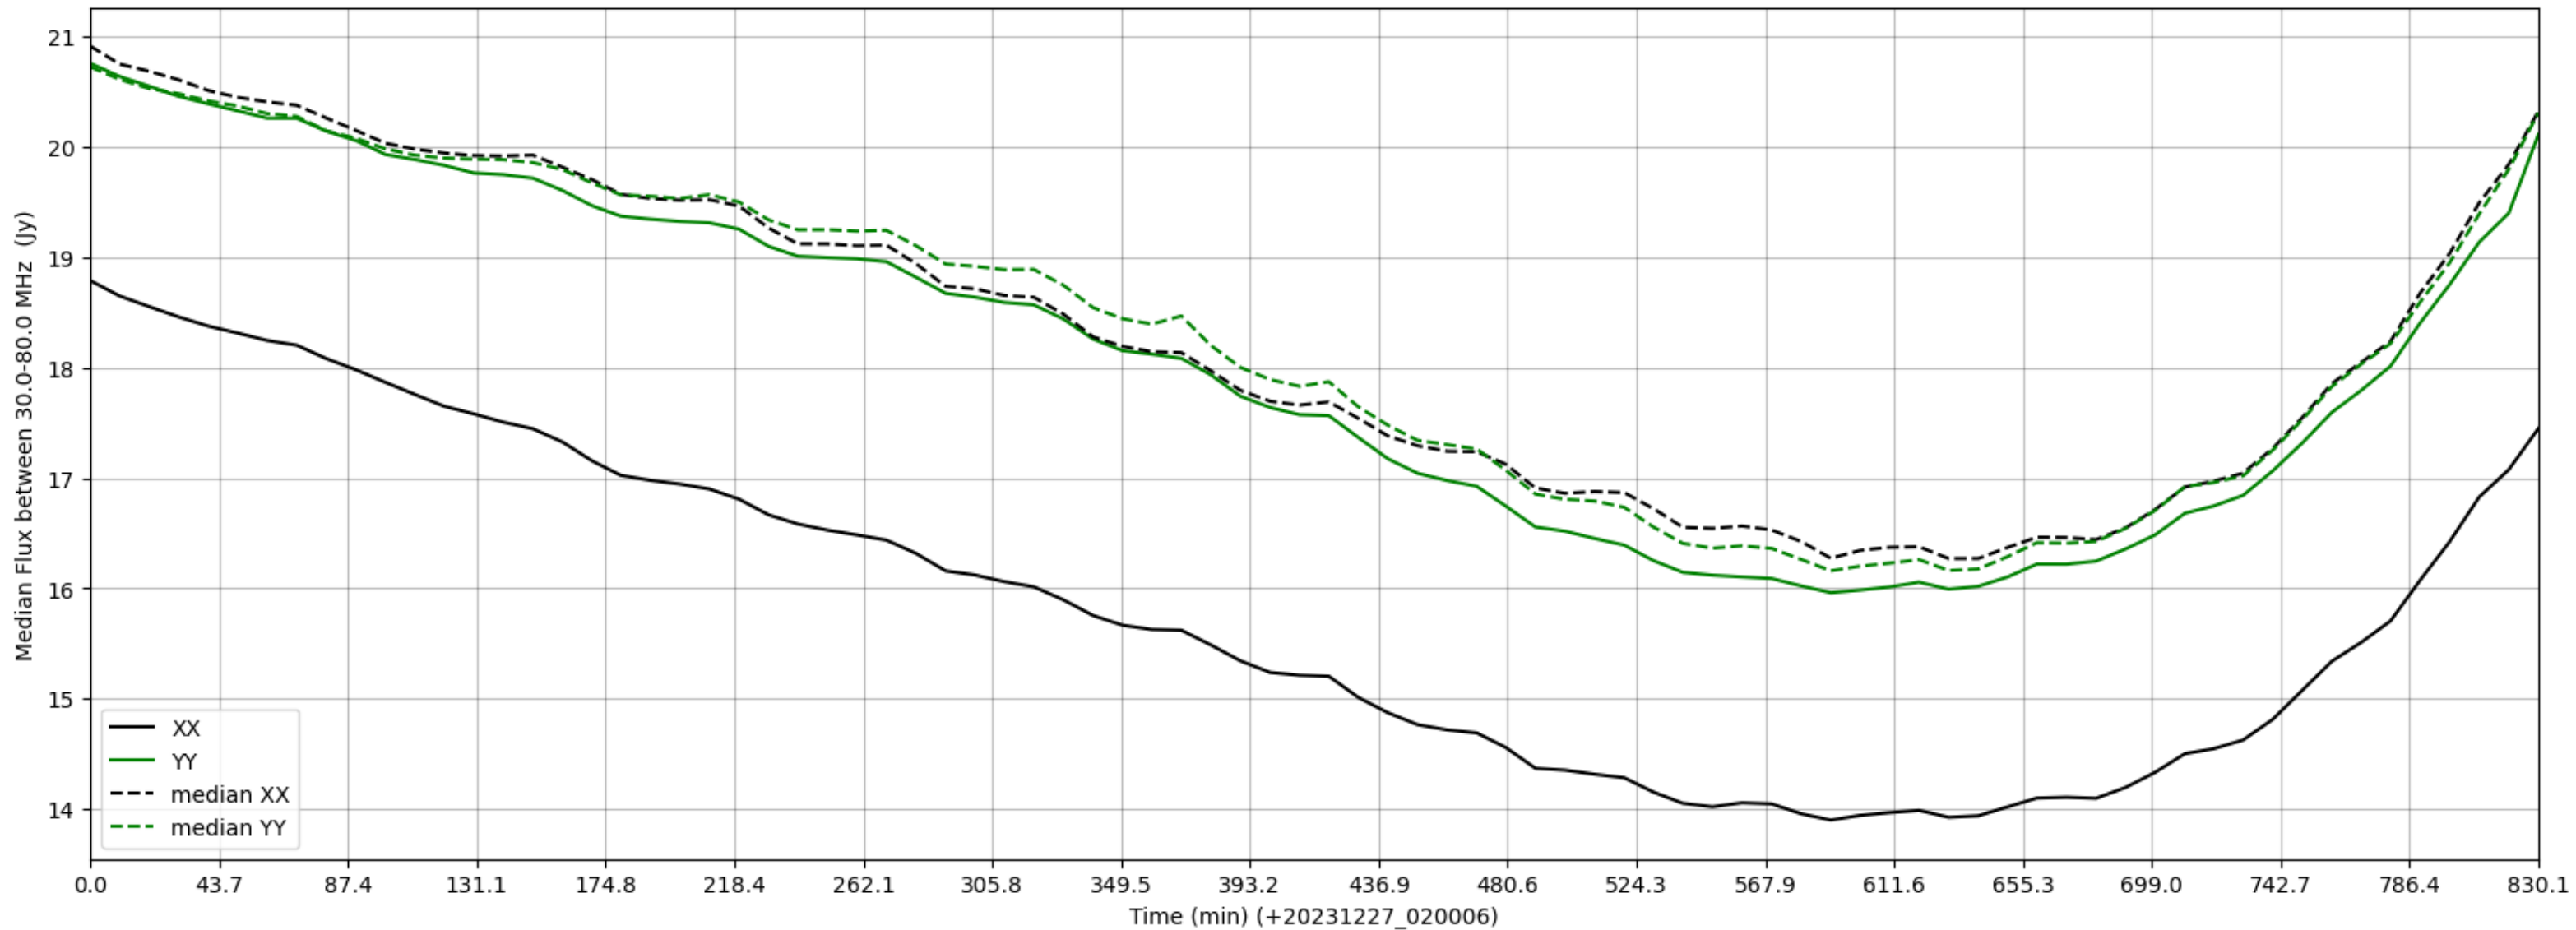

LWA263 - Correlator# 037 - XX FLAGS:BadSpecShape - YY FLAGS:Good

LWA265 - Correlator# 036 - XX FLAGS:Good - YY FLAGS:Good