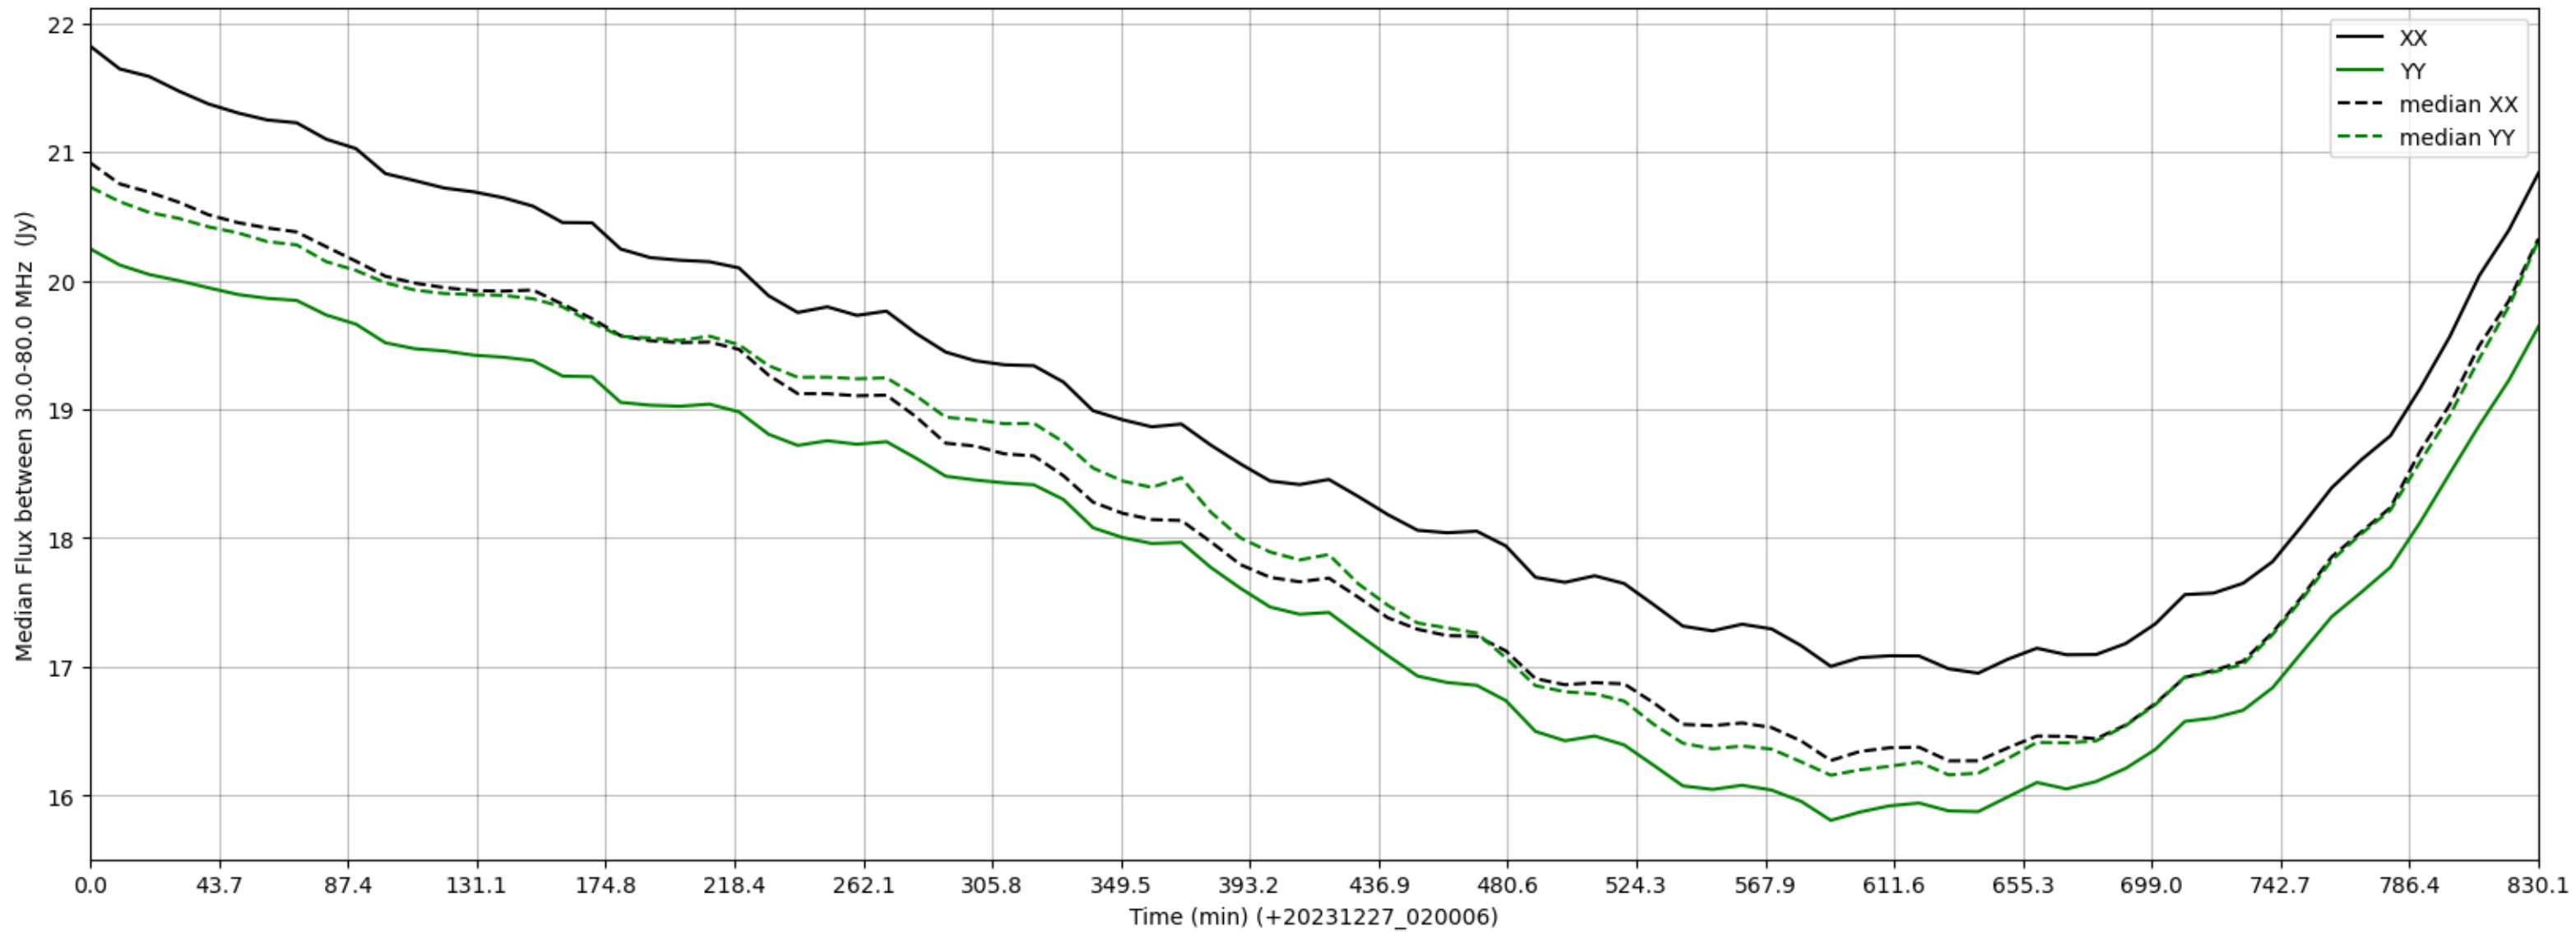

LWA108 - Correlator# 196 - XX FLAGS:Good - YY FLAGS:Good

LWA107 - Correlator# 197 - XX FLAGS:Good - YY FLAGS:Good

LWA110 - Correlator# 198 - XX FLAGS:Good - YY FLAGS:Good

LWA109 - Correlator# 199 - XX FLAGS:Good - YY FLAGS:Good