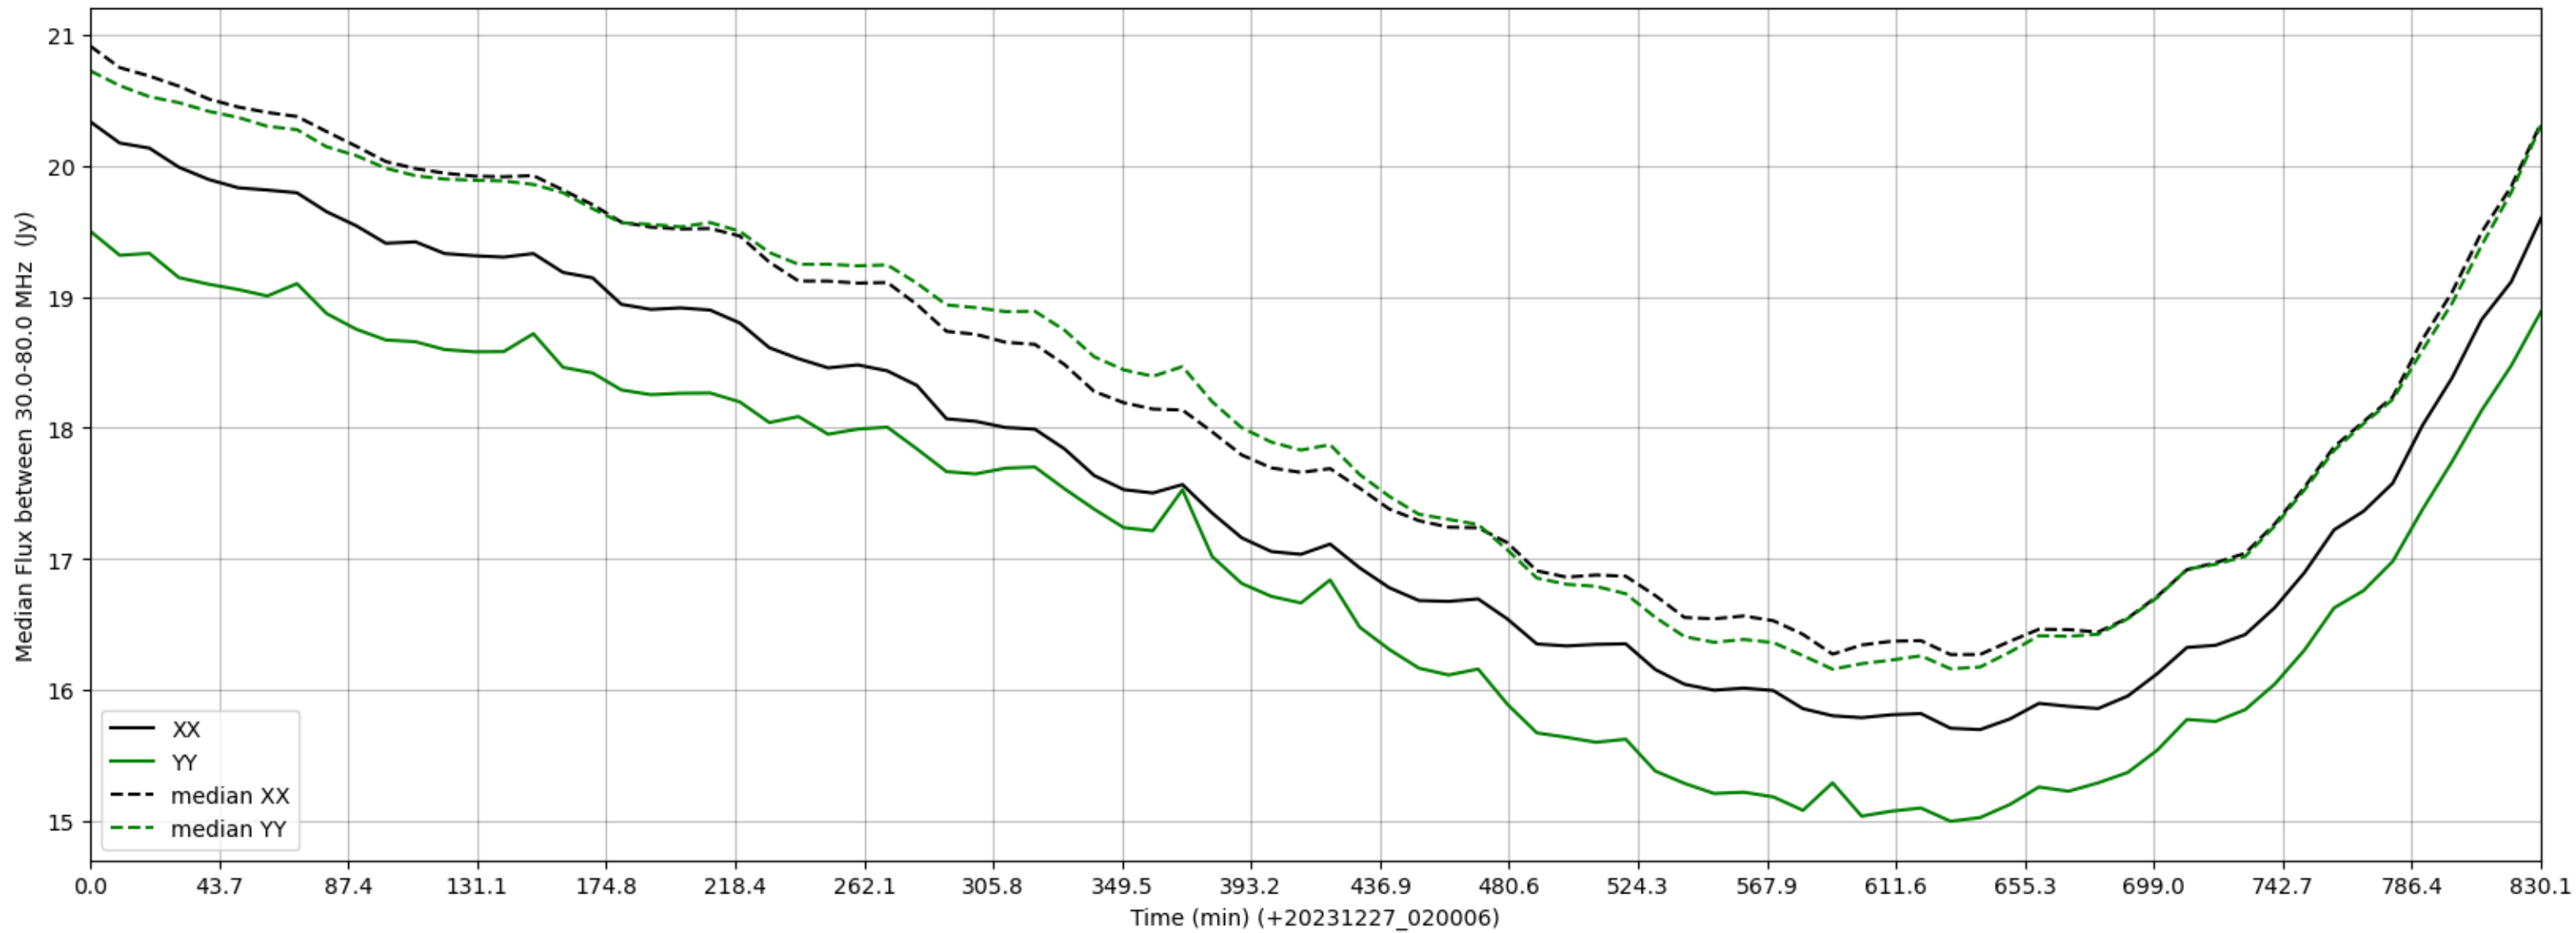

LWA012 - Correlator# 074 - XX FLAGS:Good - YY FLAGS:Good

LWA010 - Correlator# 073 - XX FLAGS:Good - YY FLAGS:Good