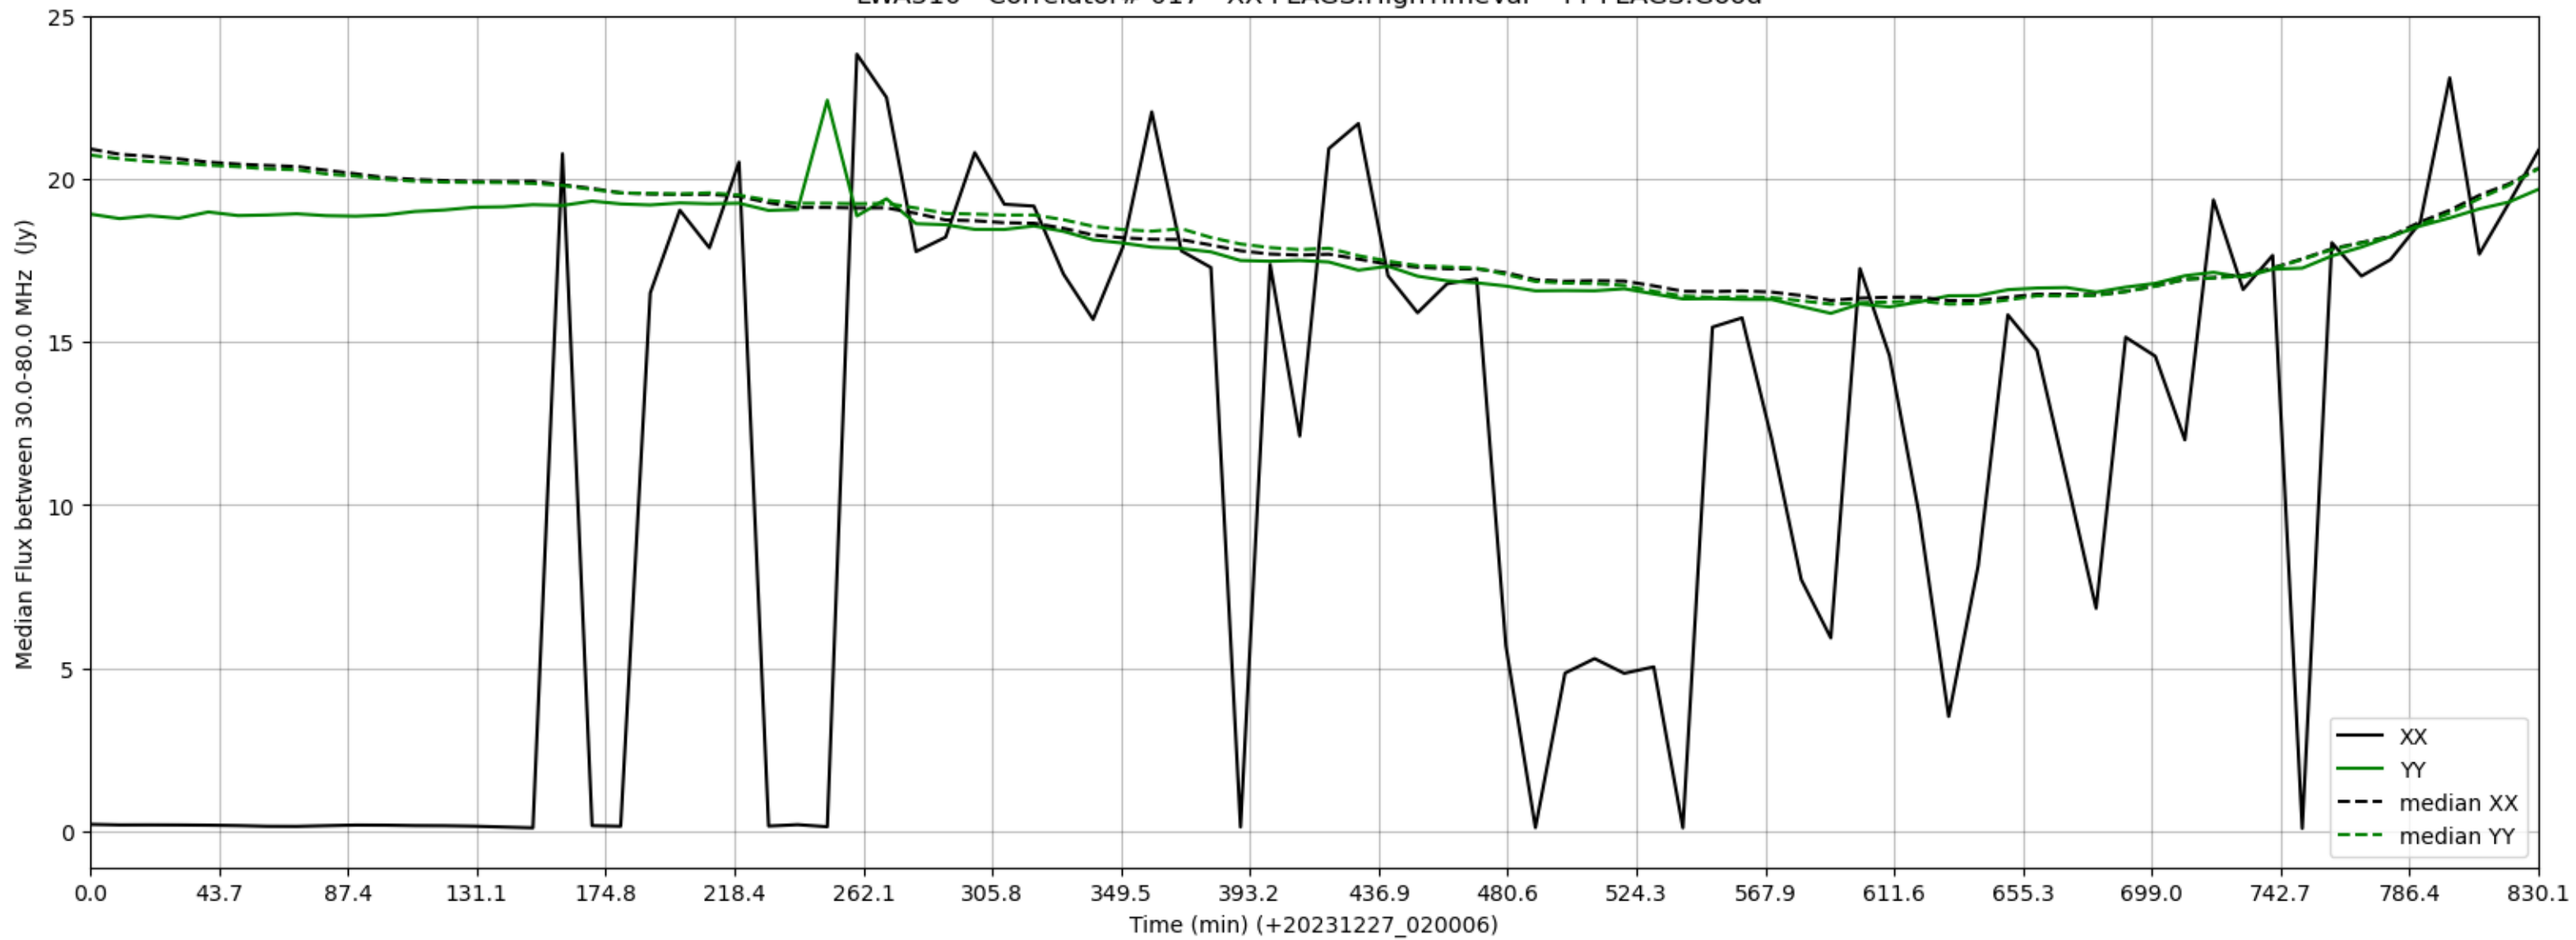

LWA313 - Correlator# 018 - XX FLAGS:Good - YY FLAGS:Good

LWA310 - Correlator# 017 - XX FLAGS:HighTimeVar - YY FLAGS:Good