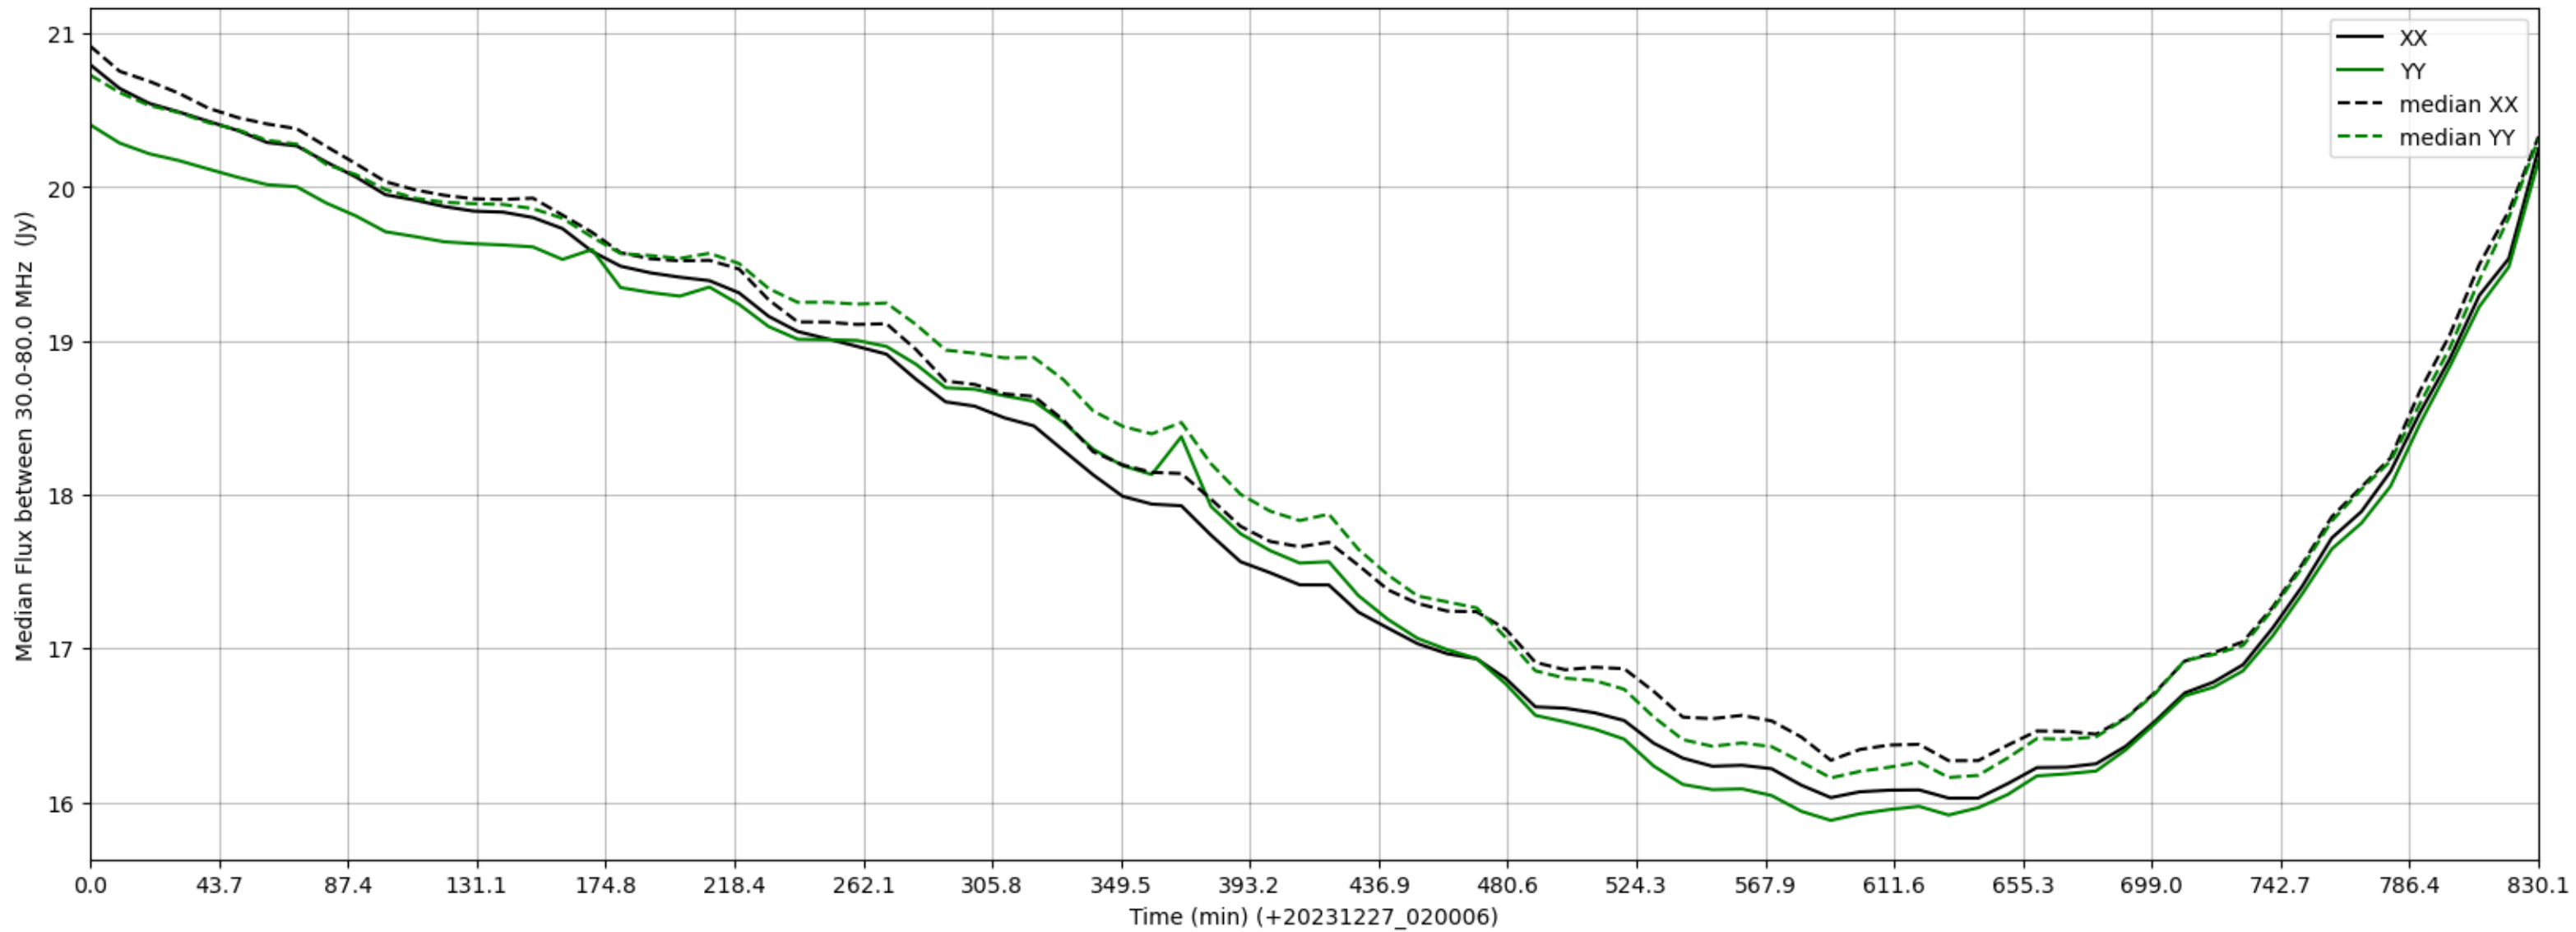

LWA059 - Correlator# 136 - XX FLAGS:Good - YY FLAGS:Good

LWA058 - Correlator# 137 - XX FLAGS:Good - YY FLAGS:LowFlux

LWA062 - Correlator# 138 - XX FLAGS:Good - YY FLAGS:Good

LWA061 - Correlator# 139 - XX FLAGS:Good - YY FLAGS:Good