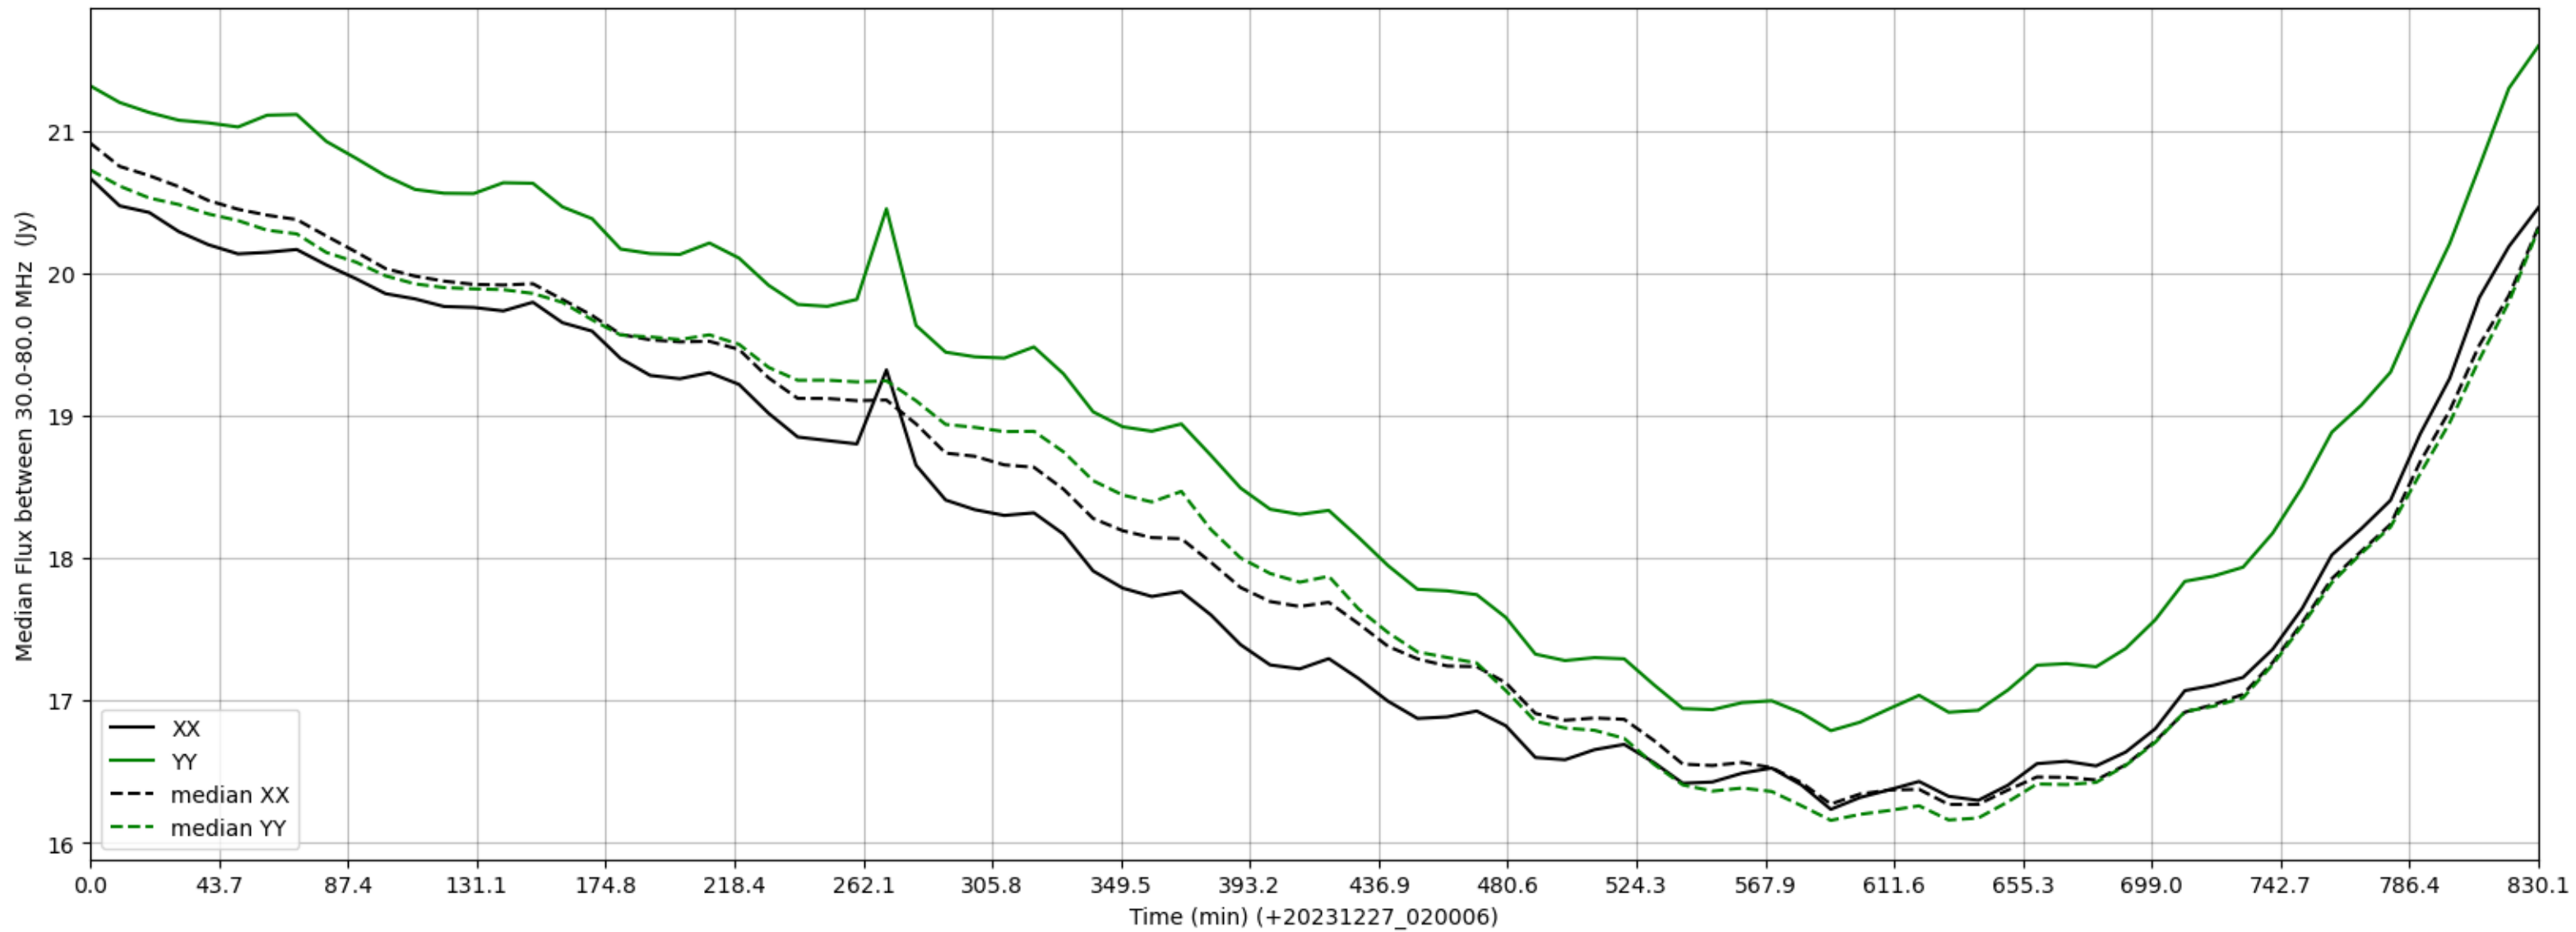

LWA102 - Correlator# 177 - XX FLAGS:Good - YY FLAGS:Good

LWA103 - Correlator# 176 - XX FLAGS:Good - YY FLAGS:Good