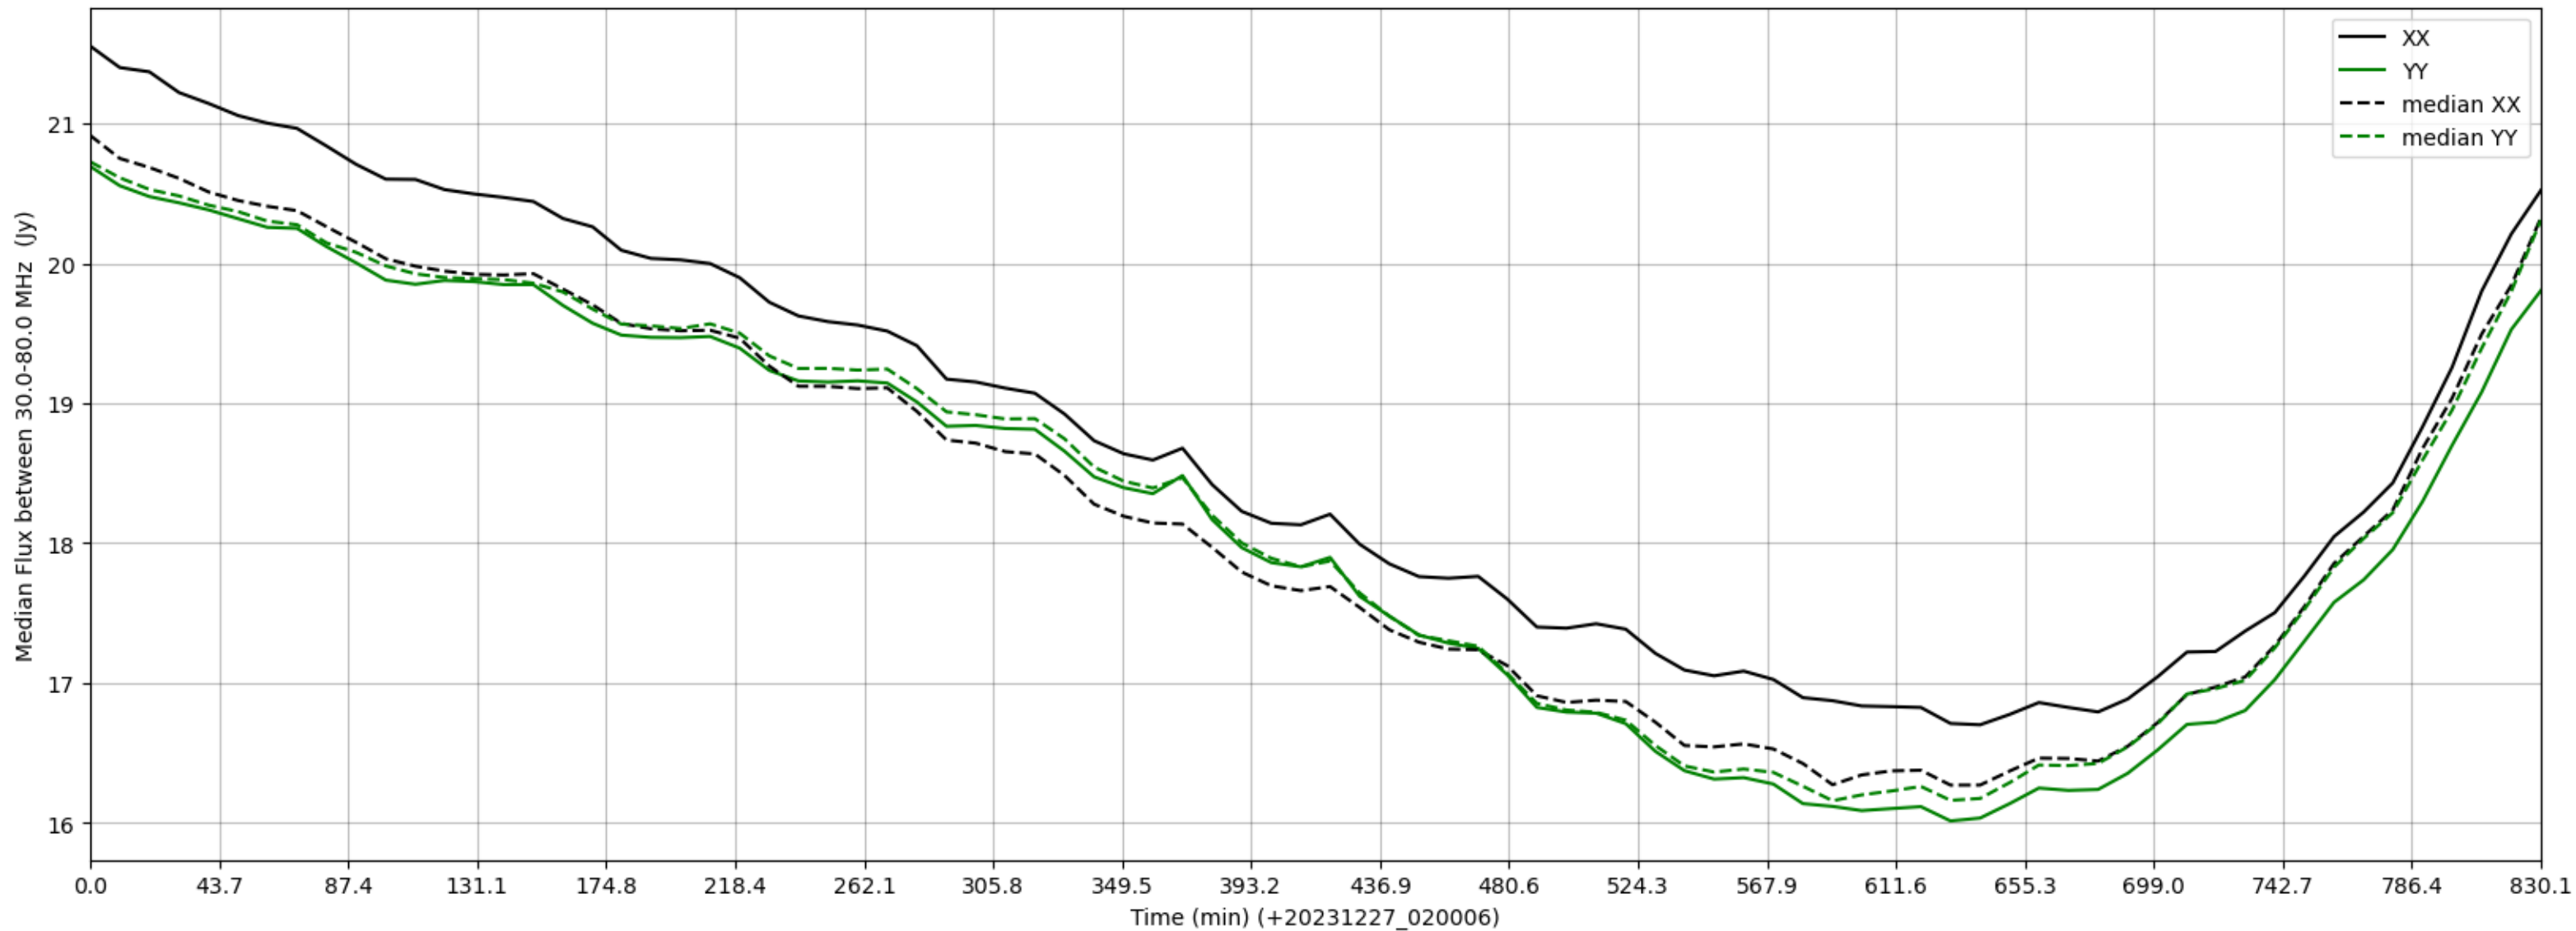

LWA003 - Correlator# 067 - XX FLAGS:Good - YY FLAGS:Good

LWA004 - Correlator# 066 - XX FLAGS:Good - YY FLAGS:Good