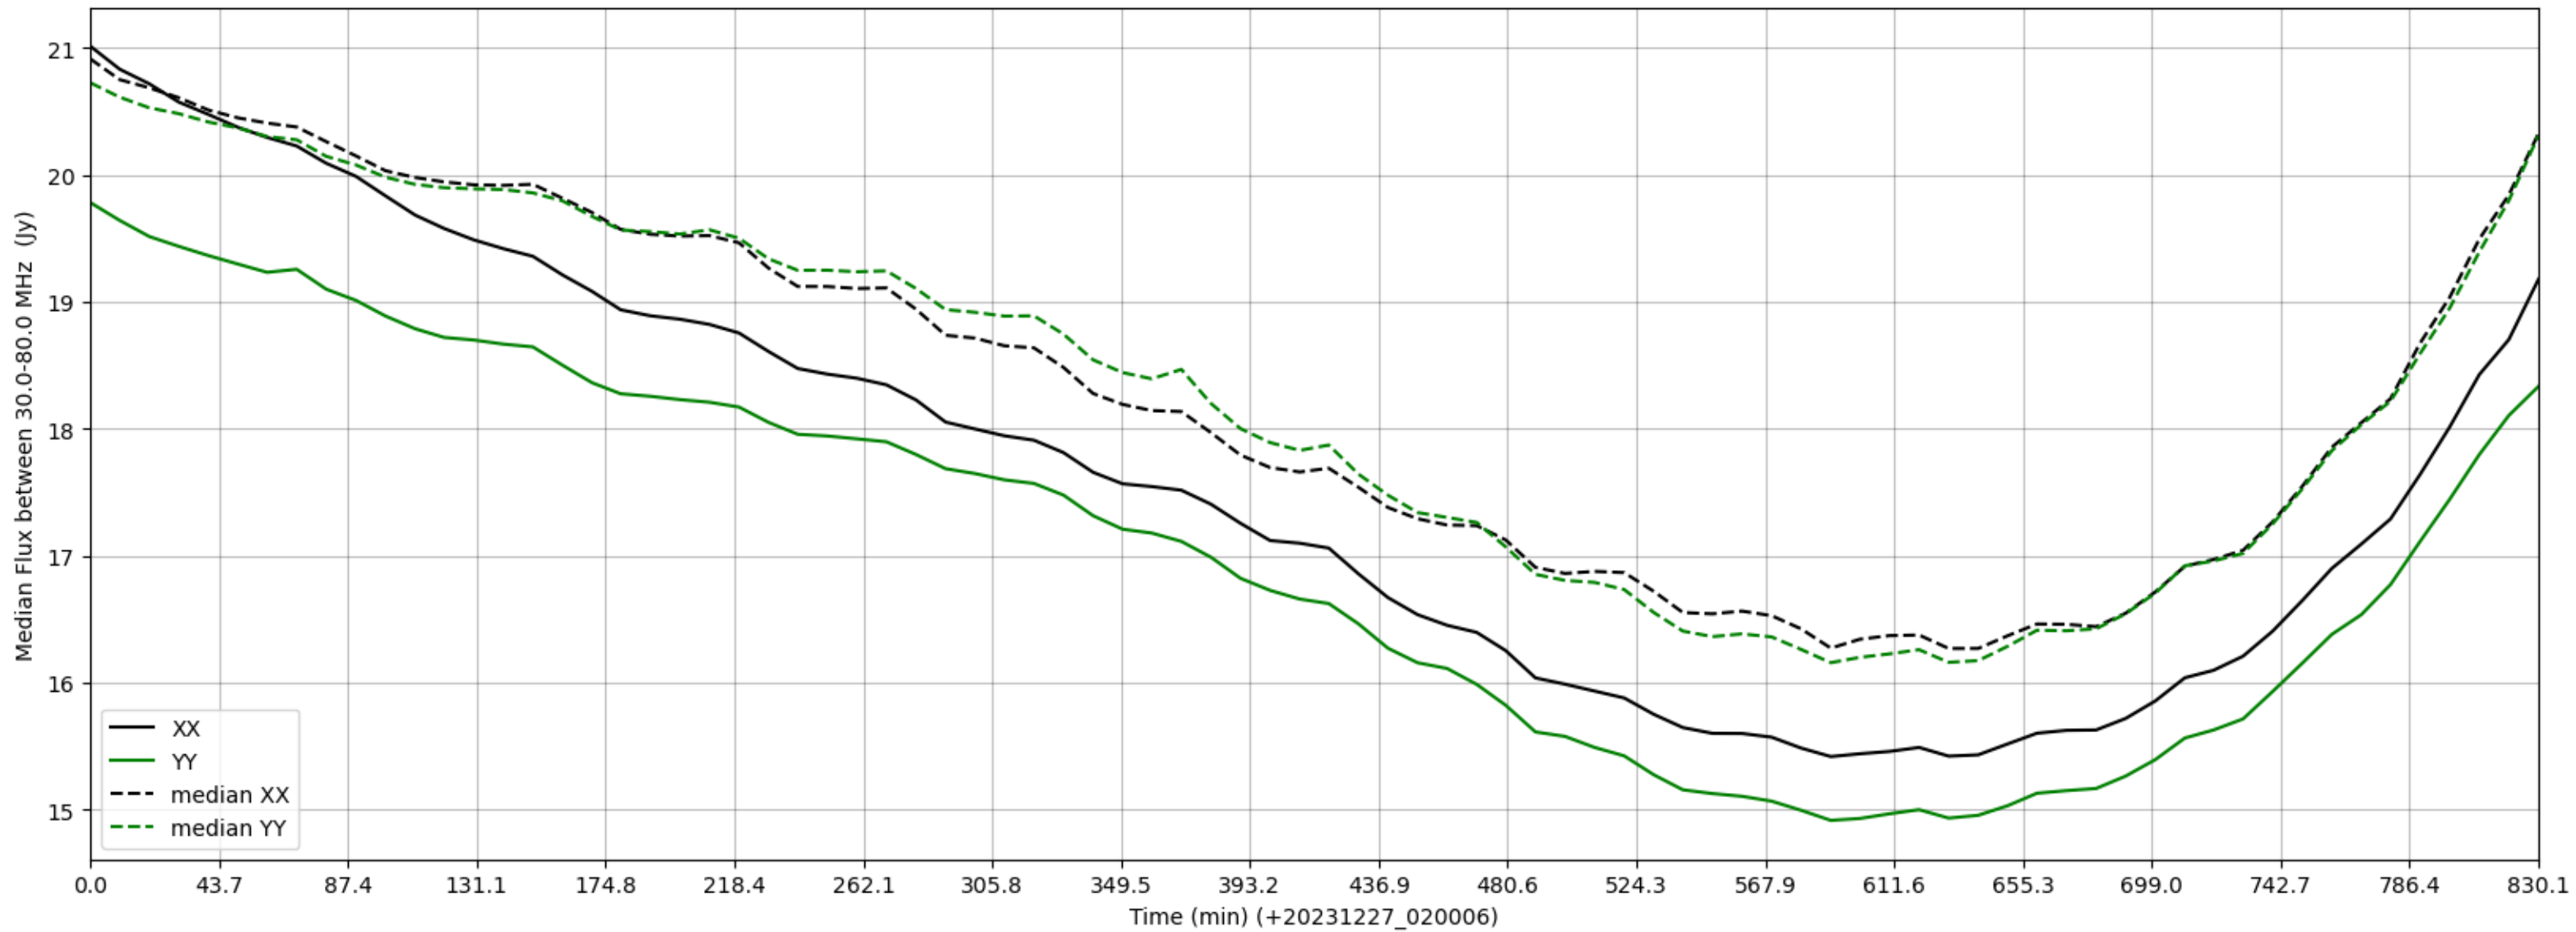

LWA253 - Correlator# 283 - XX FLAGS:Good - YY FLAGS:Good

LWA349 - Correlator# 282 - XX FLAGS:Good - YY FLAGS:Good