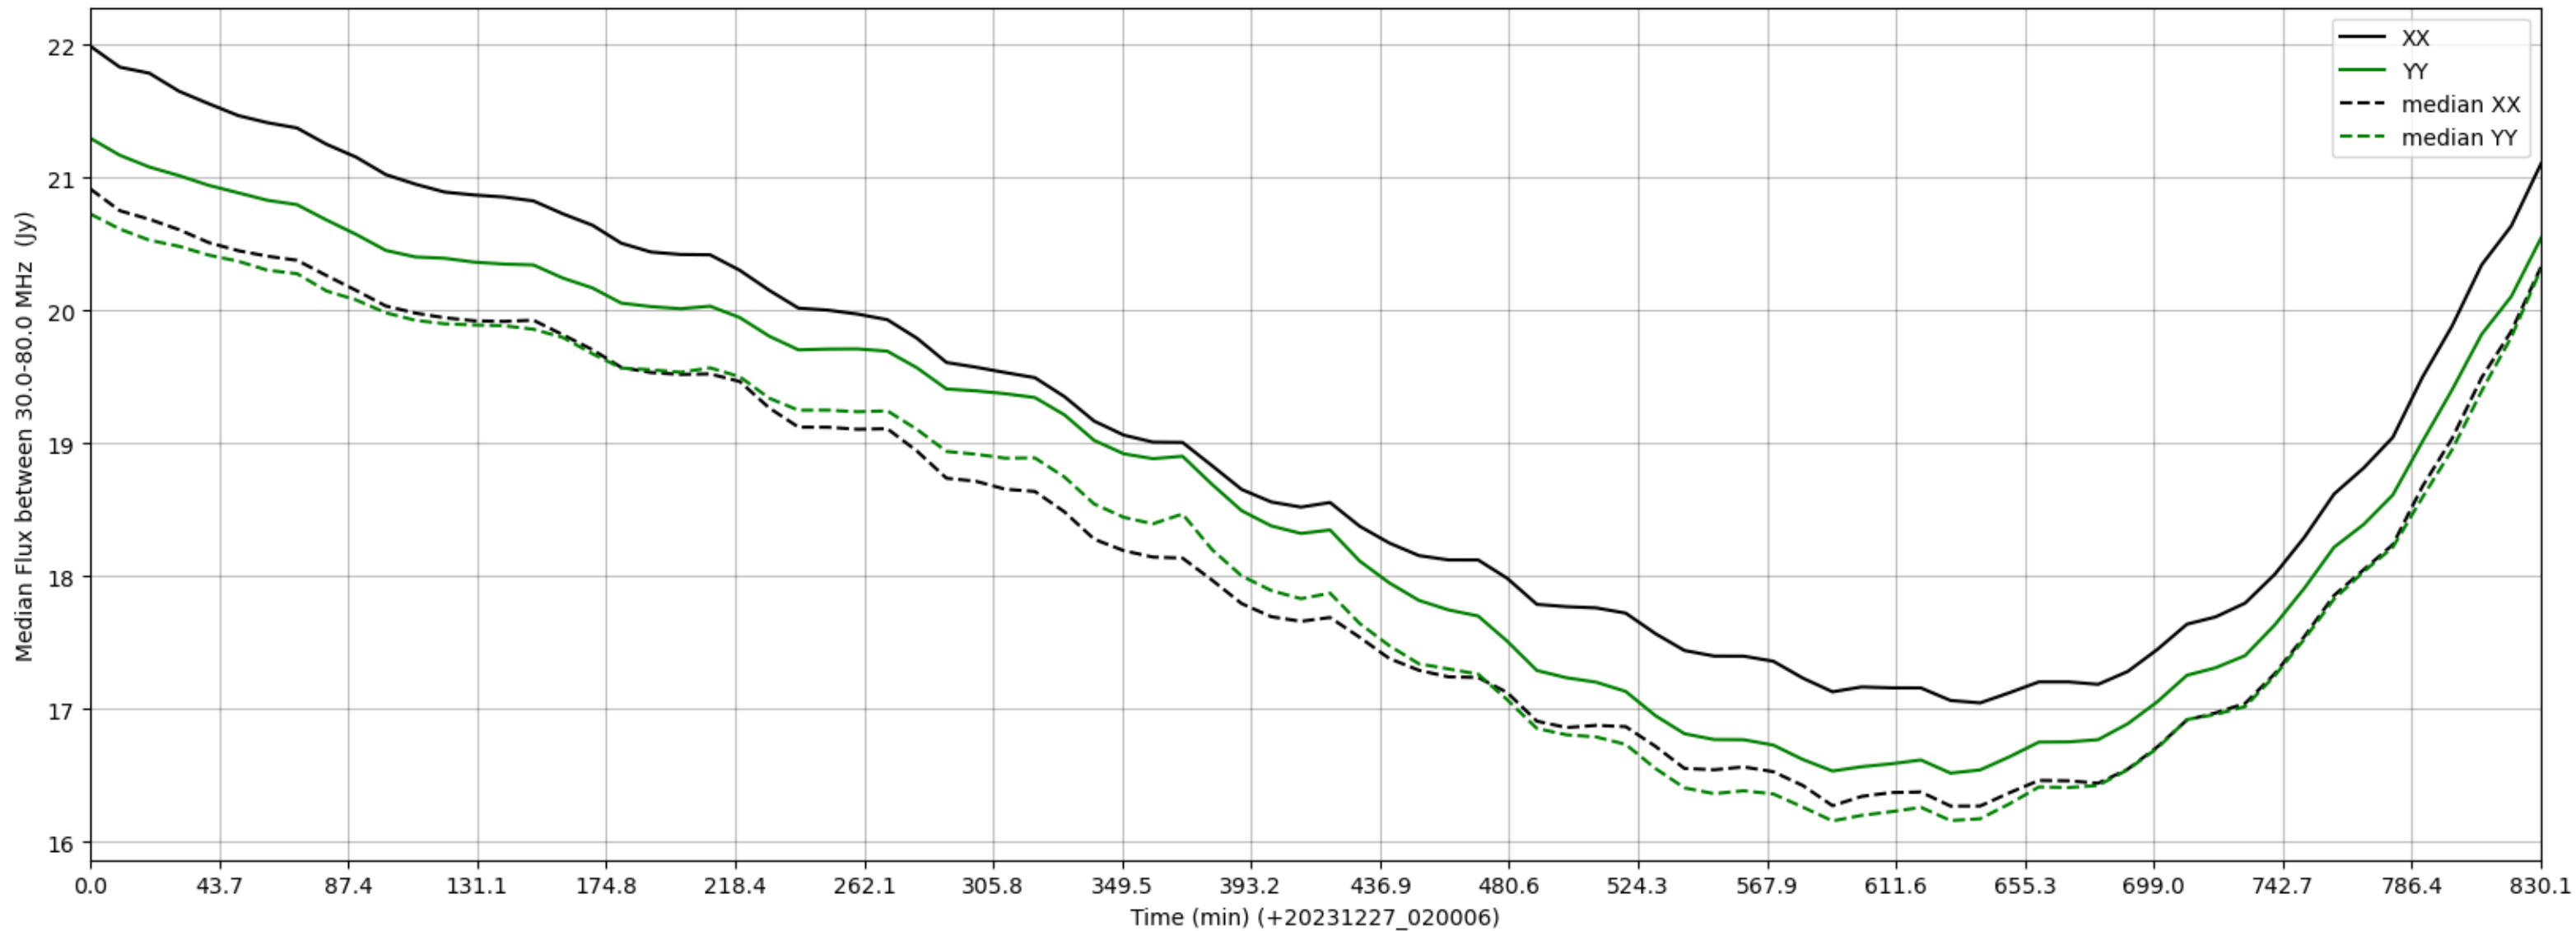

LWA324 - Correlator# 122 - XX FLAGS:Good - YY FLAGS:Good

LWA055 - Correlator# 121 - XX FLAGS:Good - YY FLAGS:Good