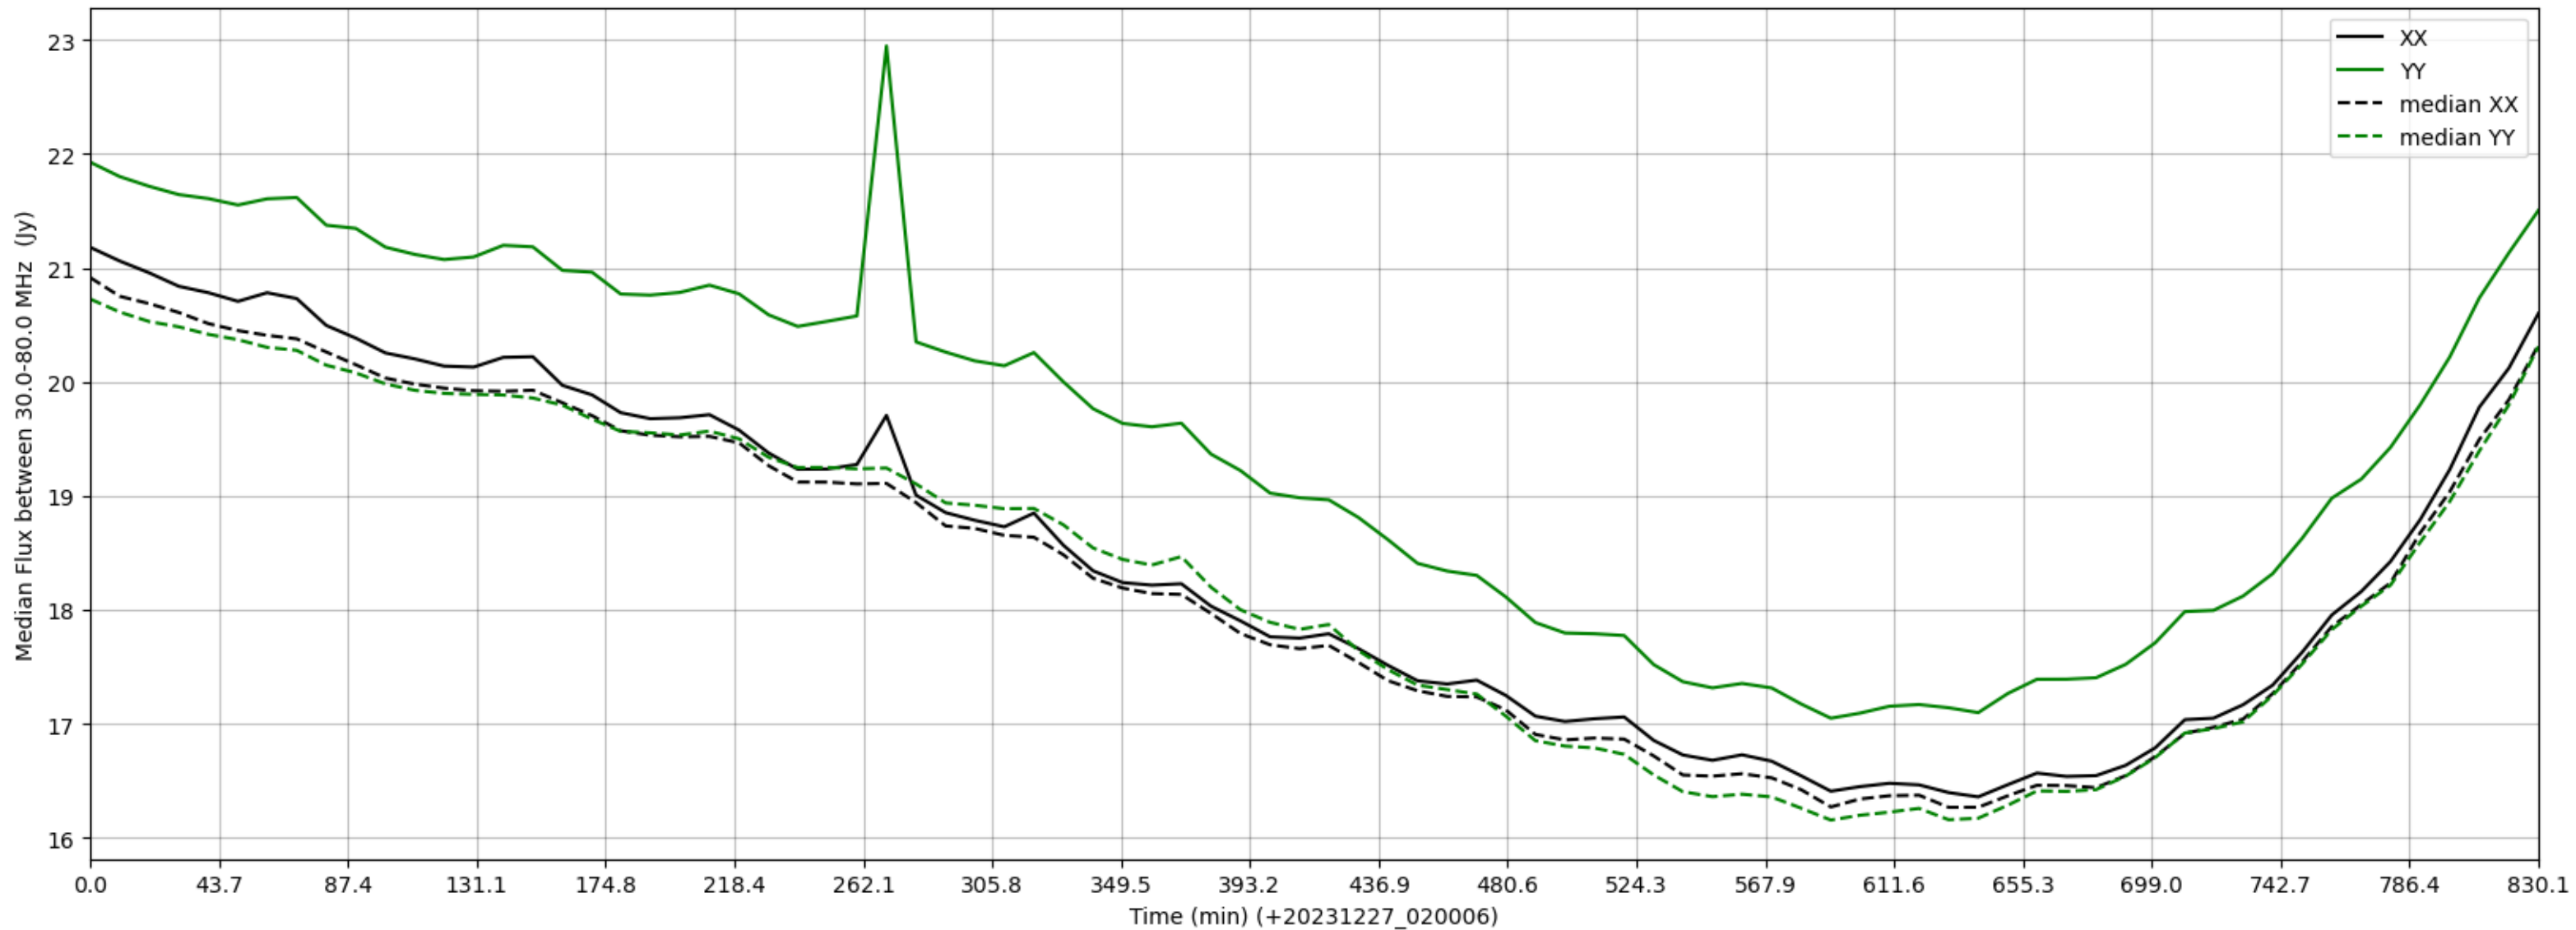

LWA131 - Correlator# 182 - XX FLAGS:Good - YY FLAGS:Good

LWA037 - Correlator# 181 - XX FLAGS:Good - YY FLAGS:Good