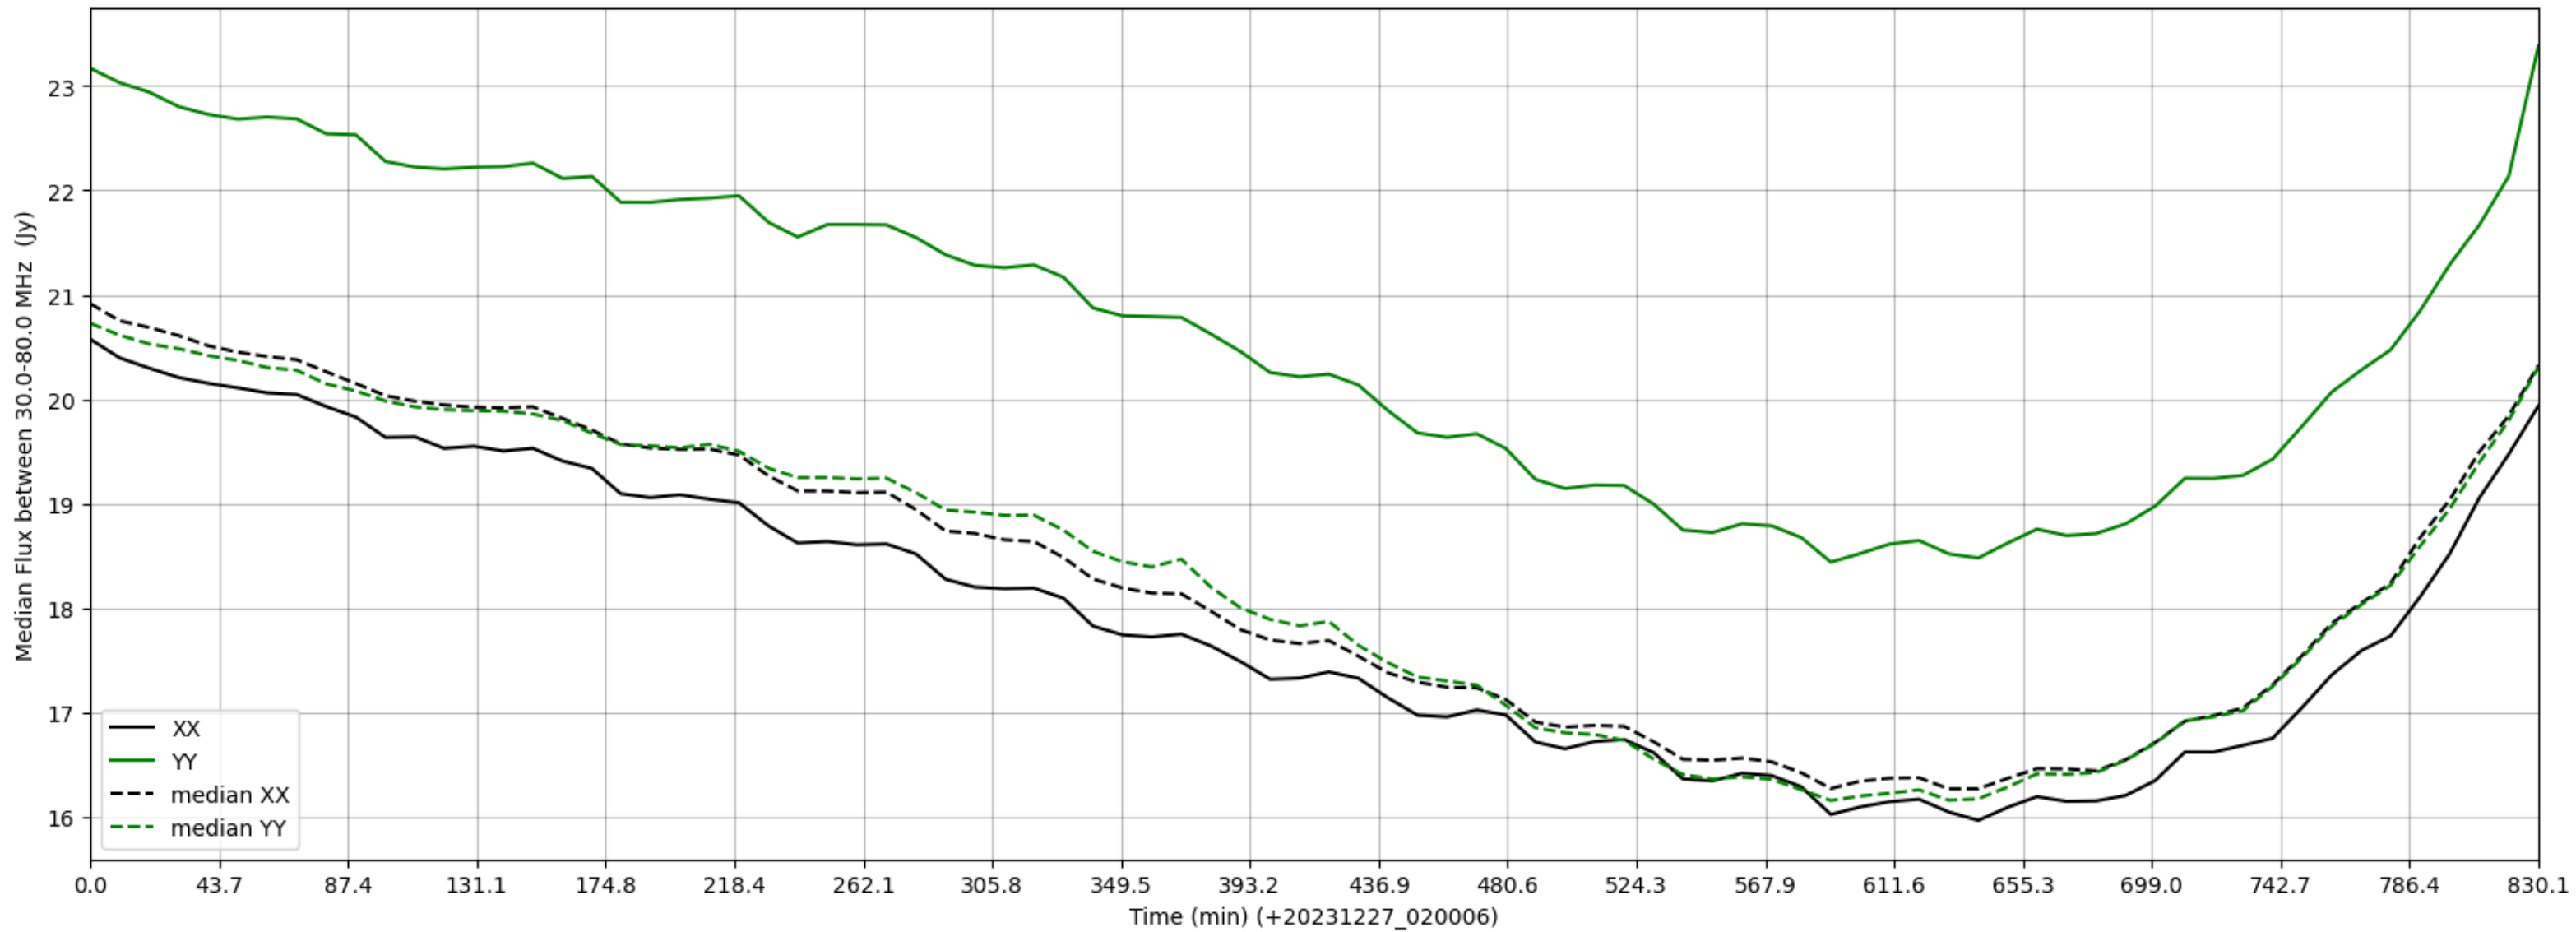

LWA107 - Correlator# 197 - XX FLAGS:Good - YY FLAGS:Good

LWA108 - Correlator# 196 - XX FLAGS:Good - YY FLAGS:Good