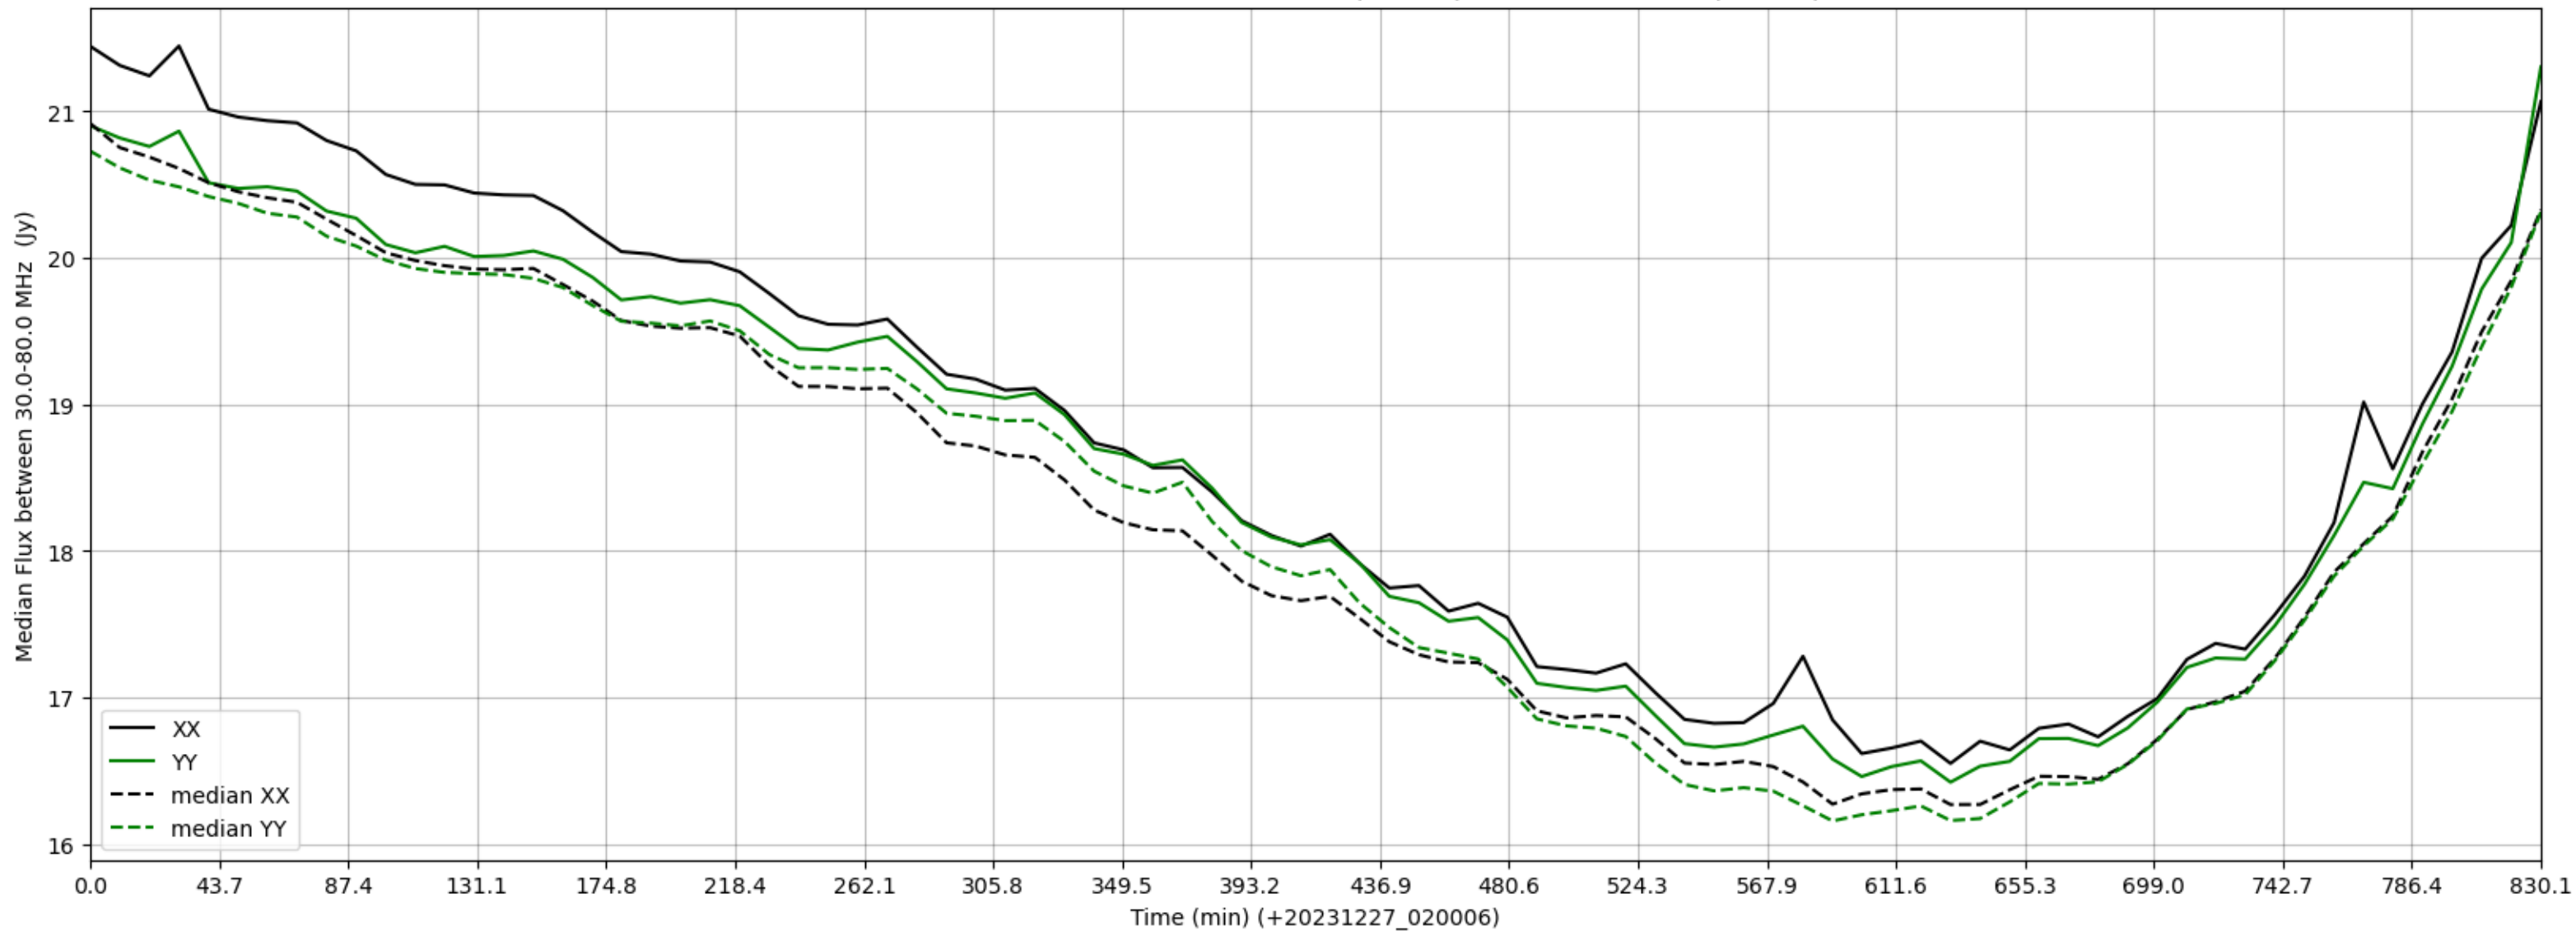

LWA226 - Correlator# 304 - XX FLAGS:BadSpecShape - YY FLAGS:BadSpecShape

LWA230 - Correlator# 303 - XX FLAGS:BadSpecShape - YY FLAGS:BadSpecShape