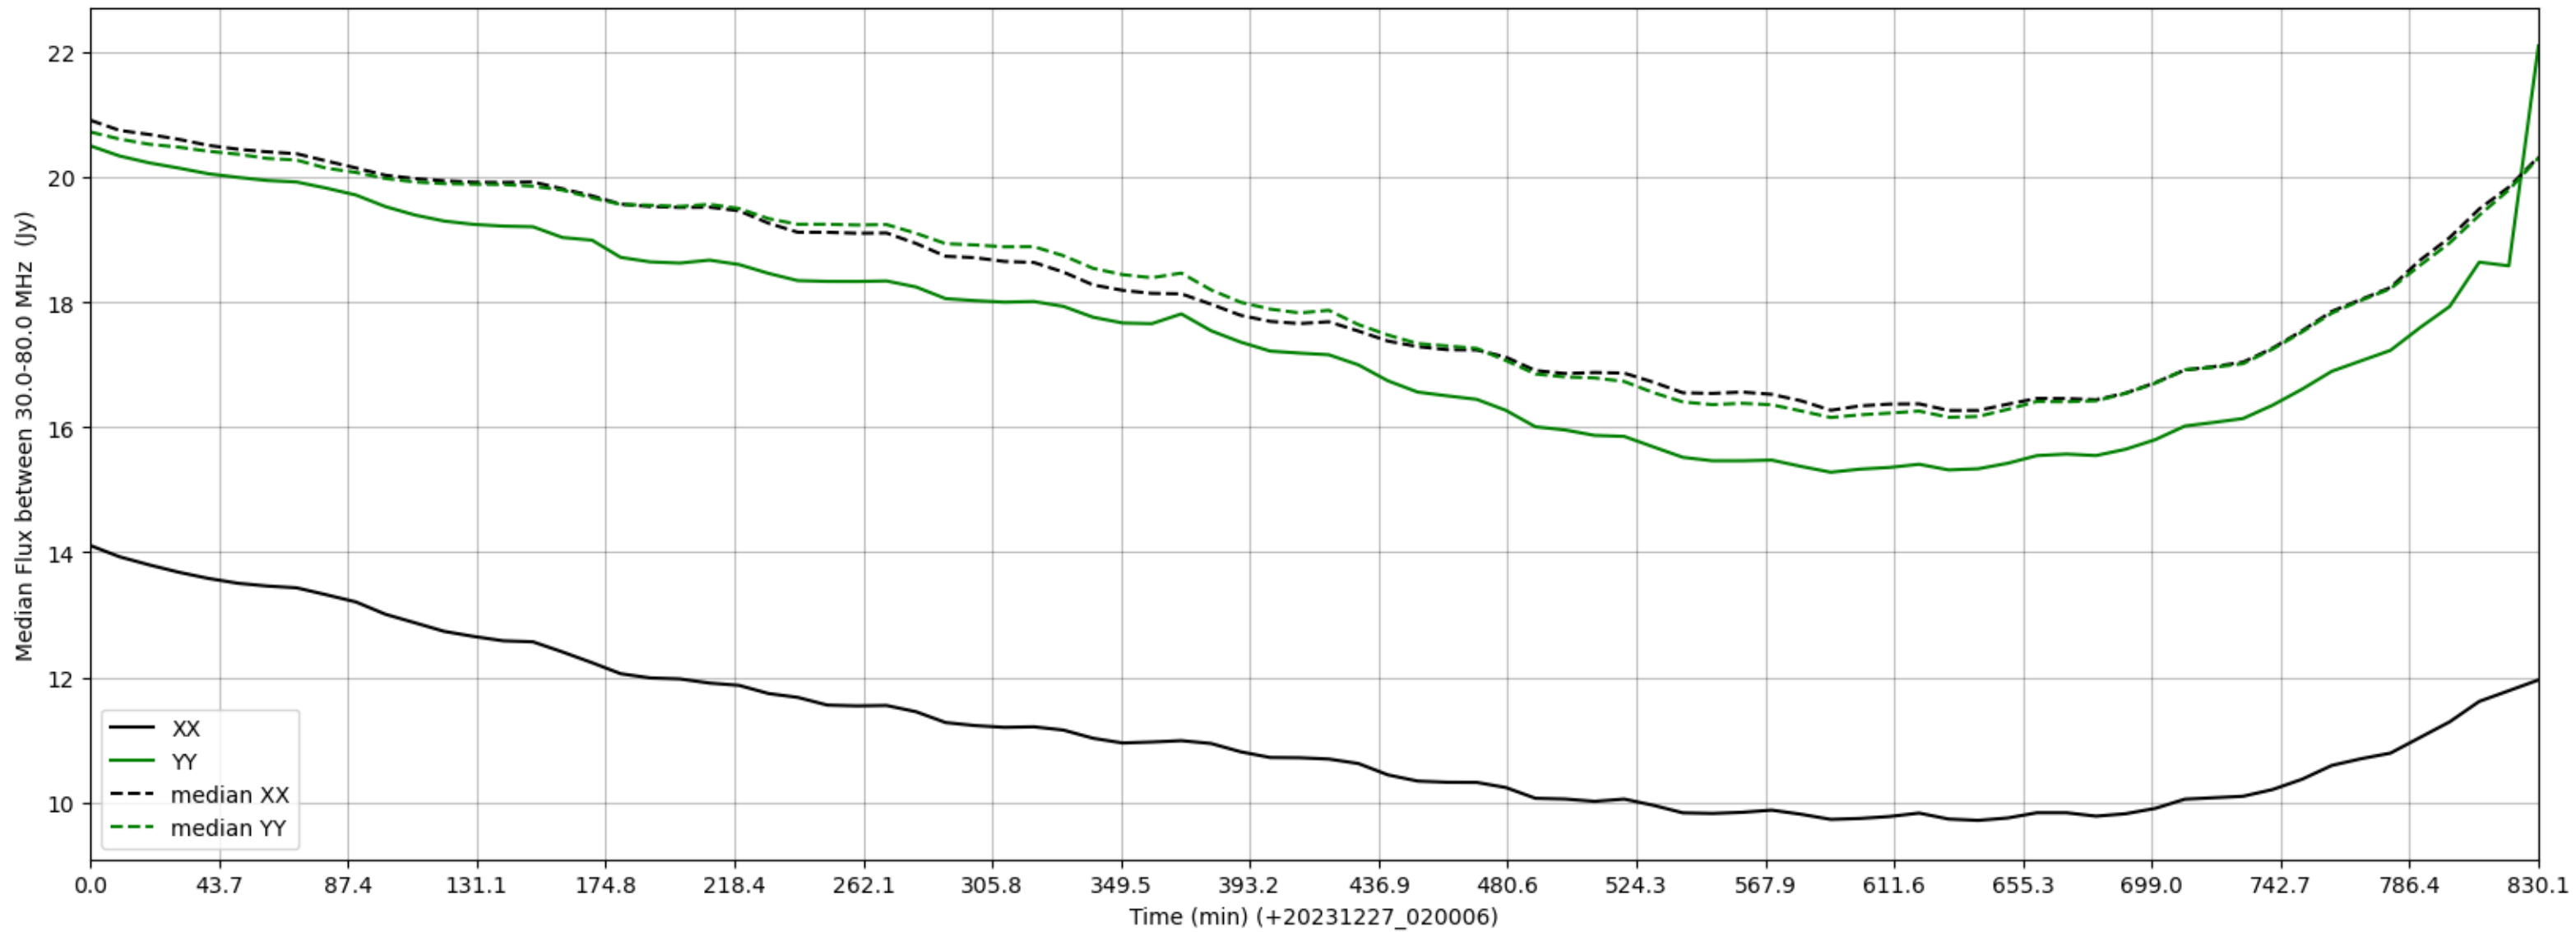

LWA280 - Correlator# 041 - XX FLAGS:Good - YY FLAGS:Good

LWA283 - Correlator# 040 - XX FLAGS:Good - YY FLAGS:Good