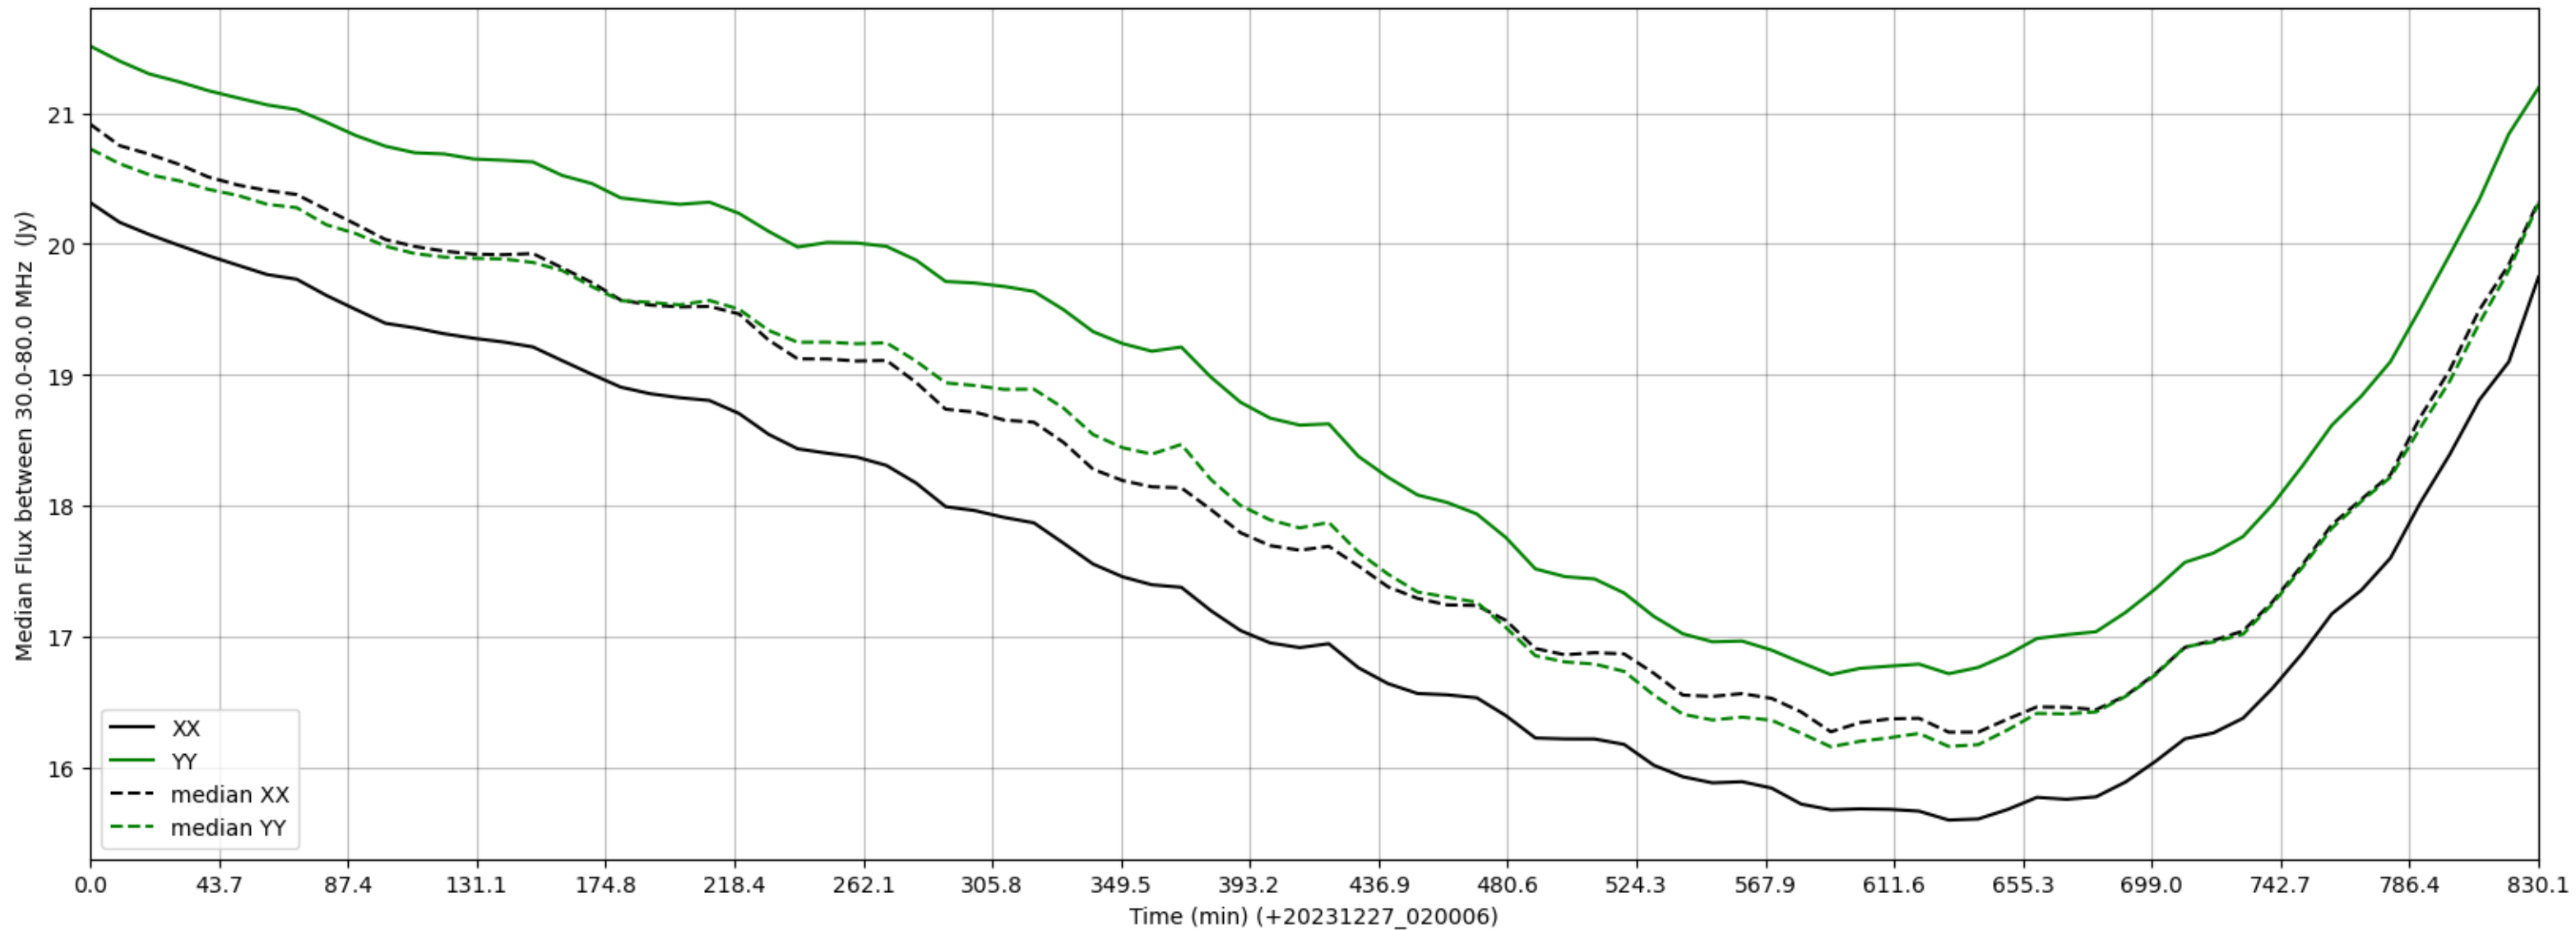

LWA074 - Correlator# 086 - XX FLAGS:Good - YY FLAGS:Good

LWA047 - Correlator# 085 - XX FLAGS:Good - YY FLAGS:Good