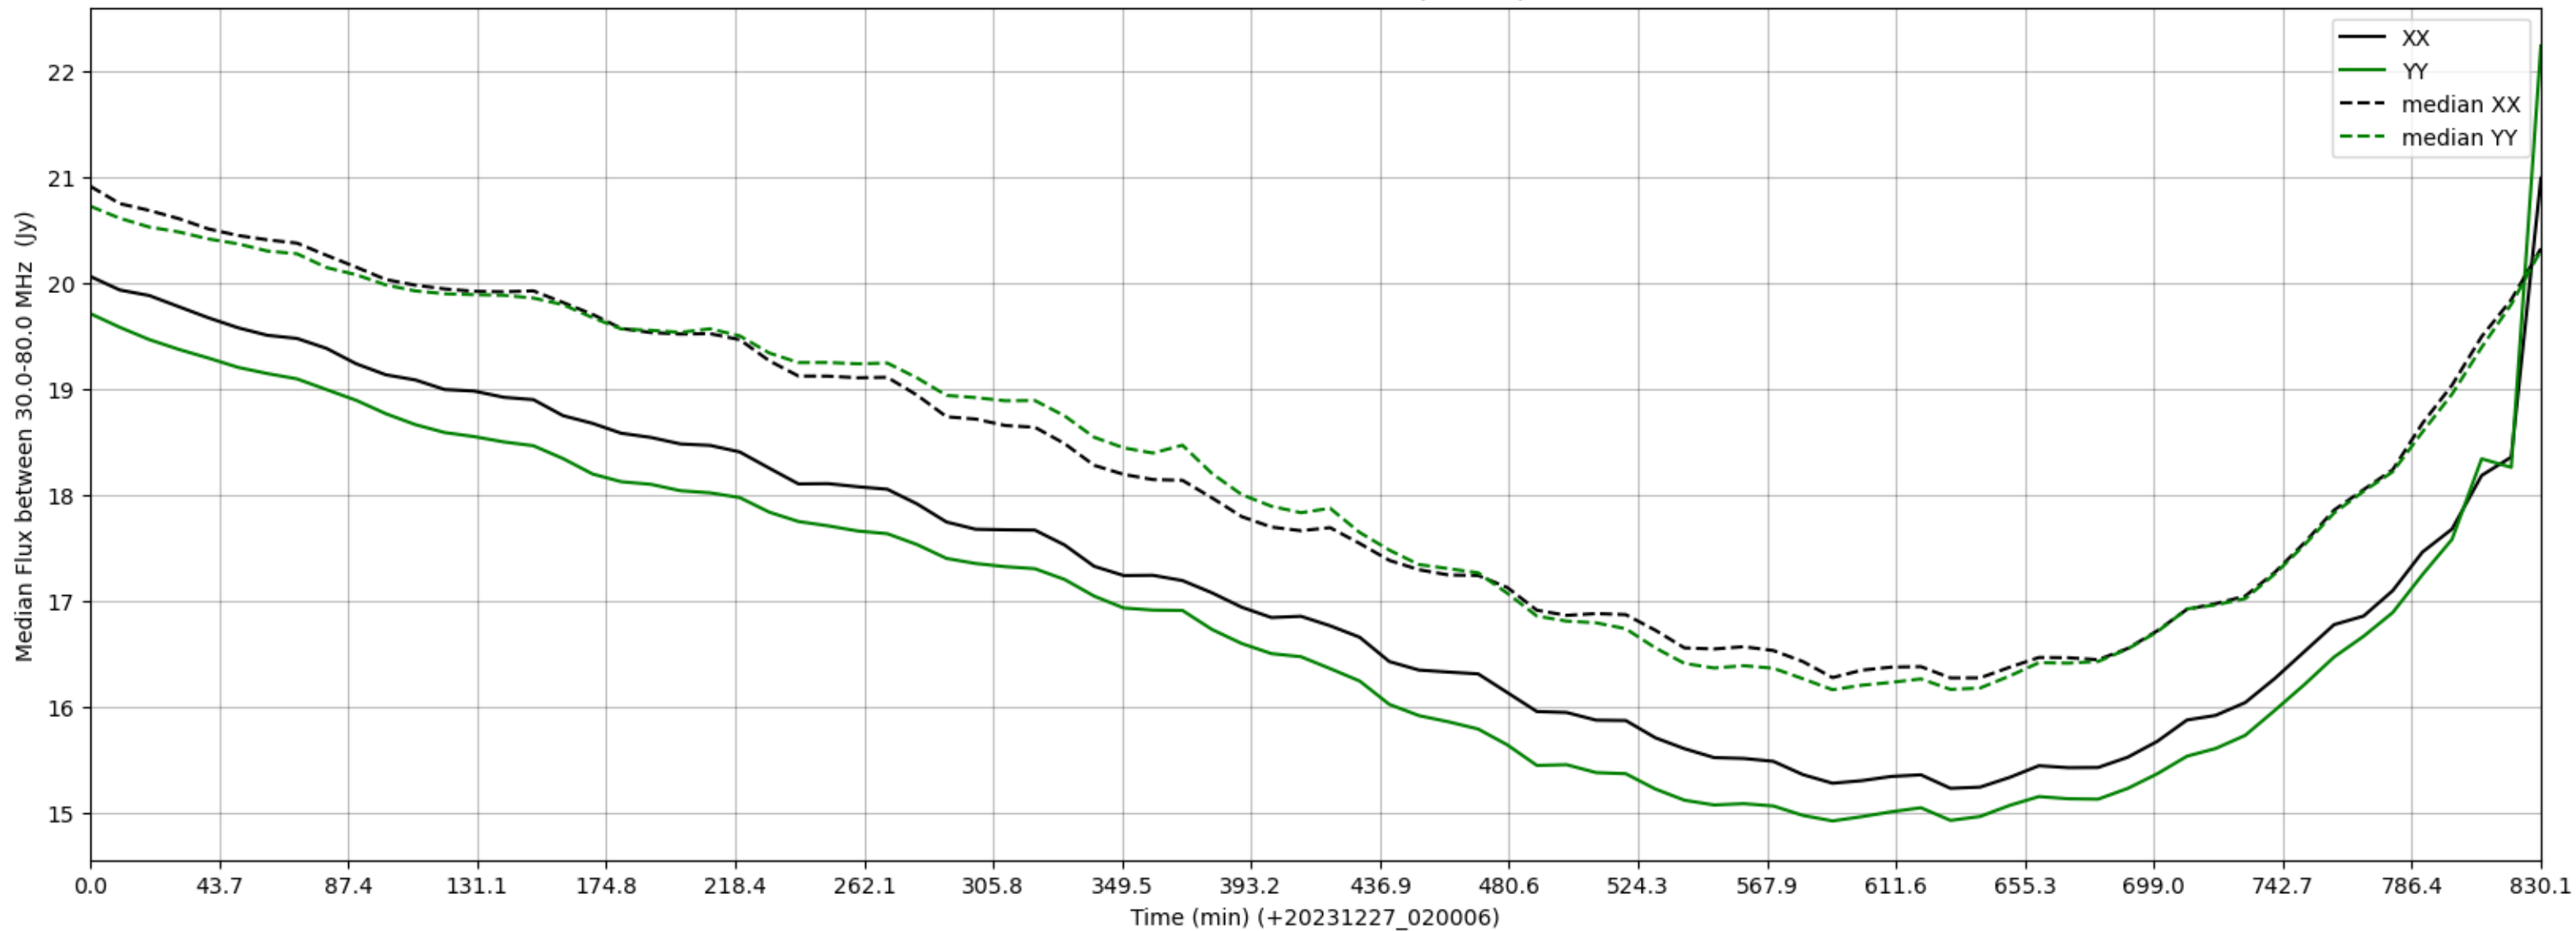

LWA362 - Correlator# 030 - XX FLAGS:Good - YY FLAGS:Good

LWA341 - Correlator# 029 - XX FLAGS:BadSpecShape - YY FLAGS:Good