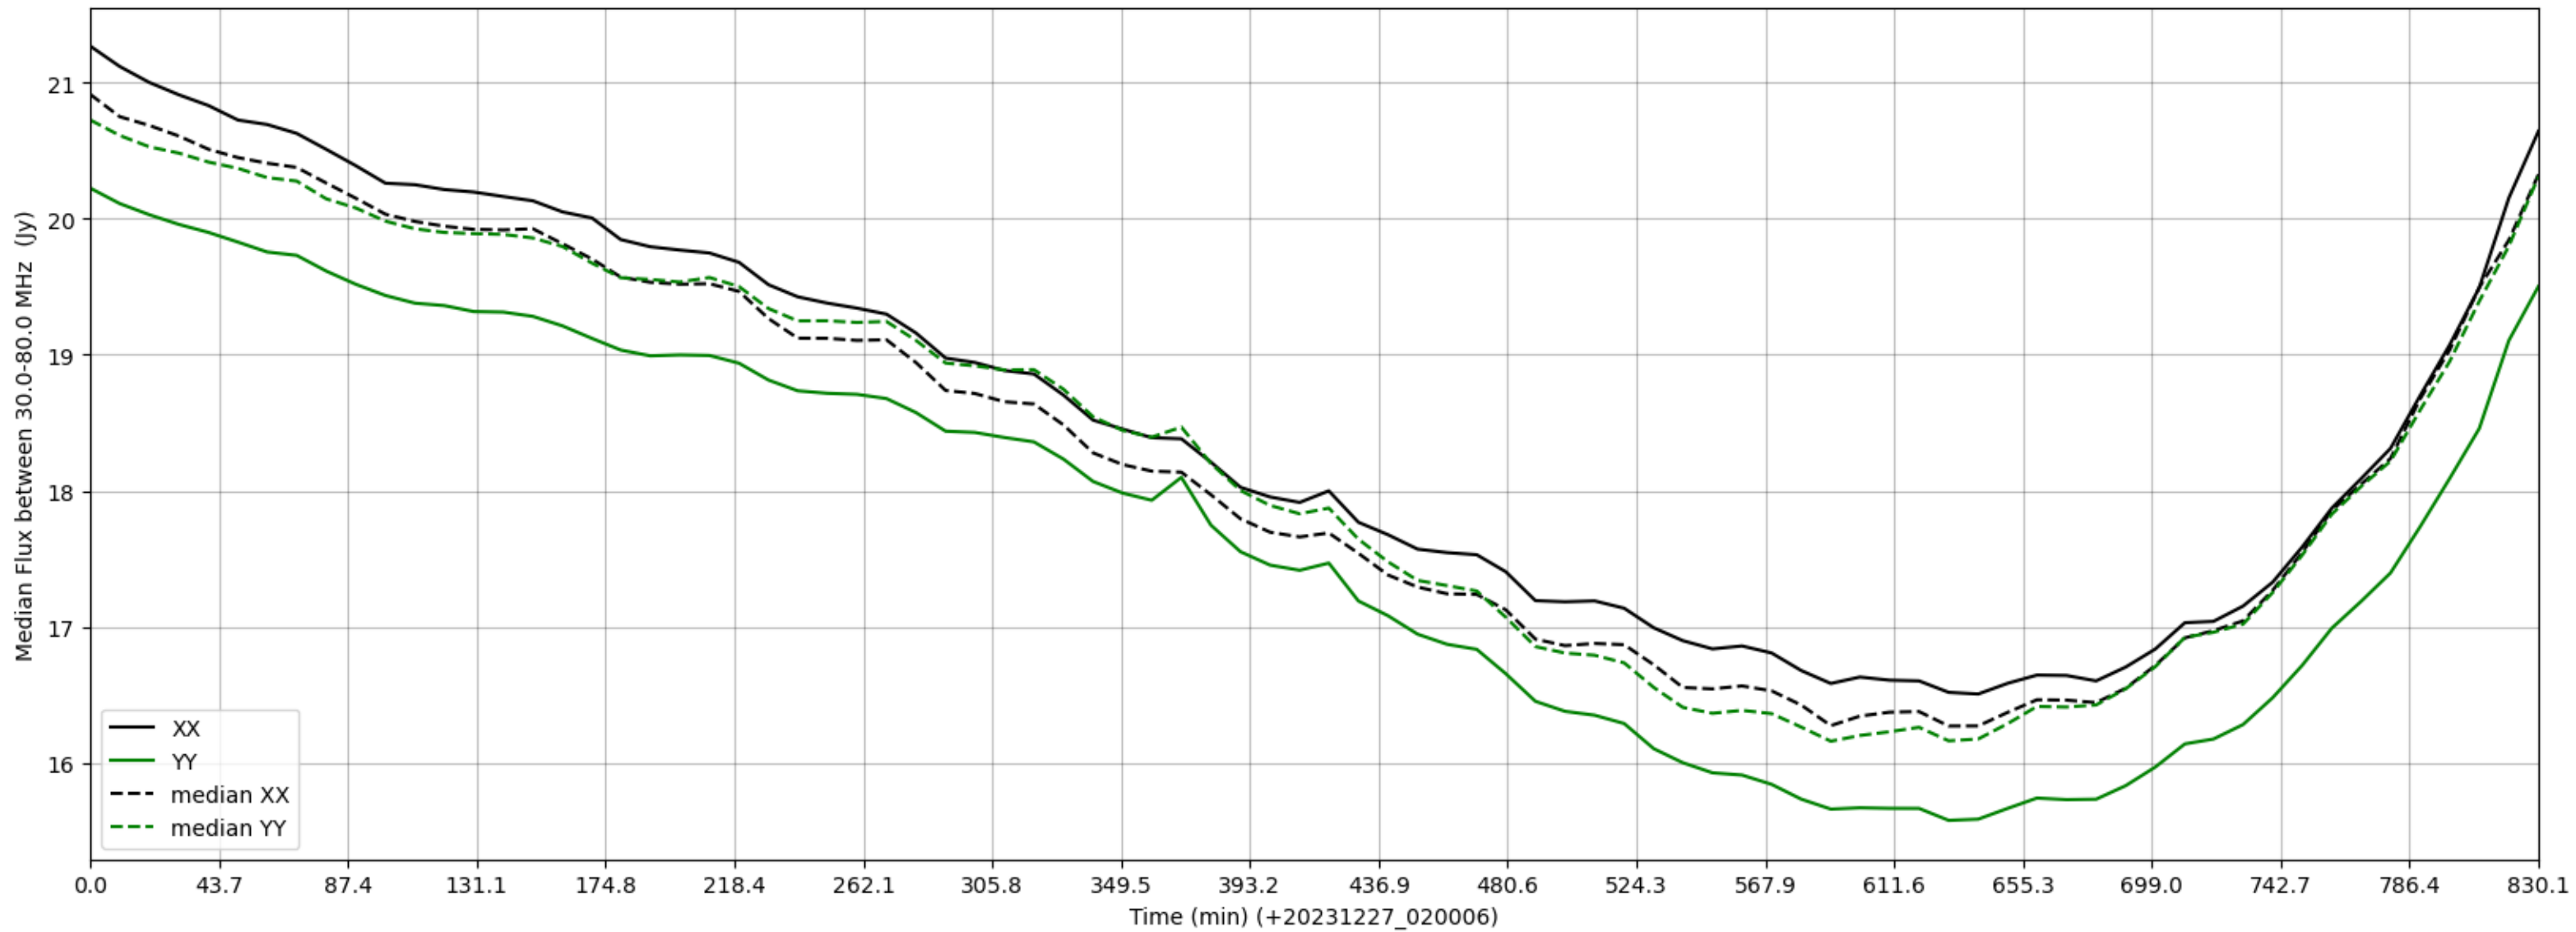

LWA022 - Correlator# 104 - XX FLAGS:Good - YY FLAGS:Good

LWA021 - Correlator# 105 - XX FLAGS:Good - YY FLAGS:Good

LWA024 - Correlator# 106 - XX FLAGS:Good - YY FLAGS:Good

LWA023 - Correlator# 107 - XX FLAGS:Good - YY FLAGS:Good