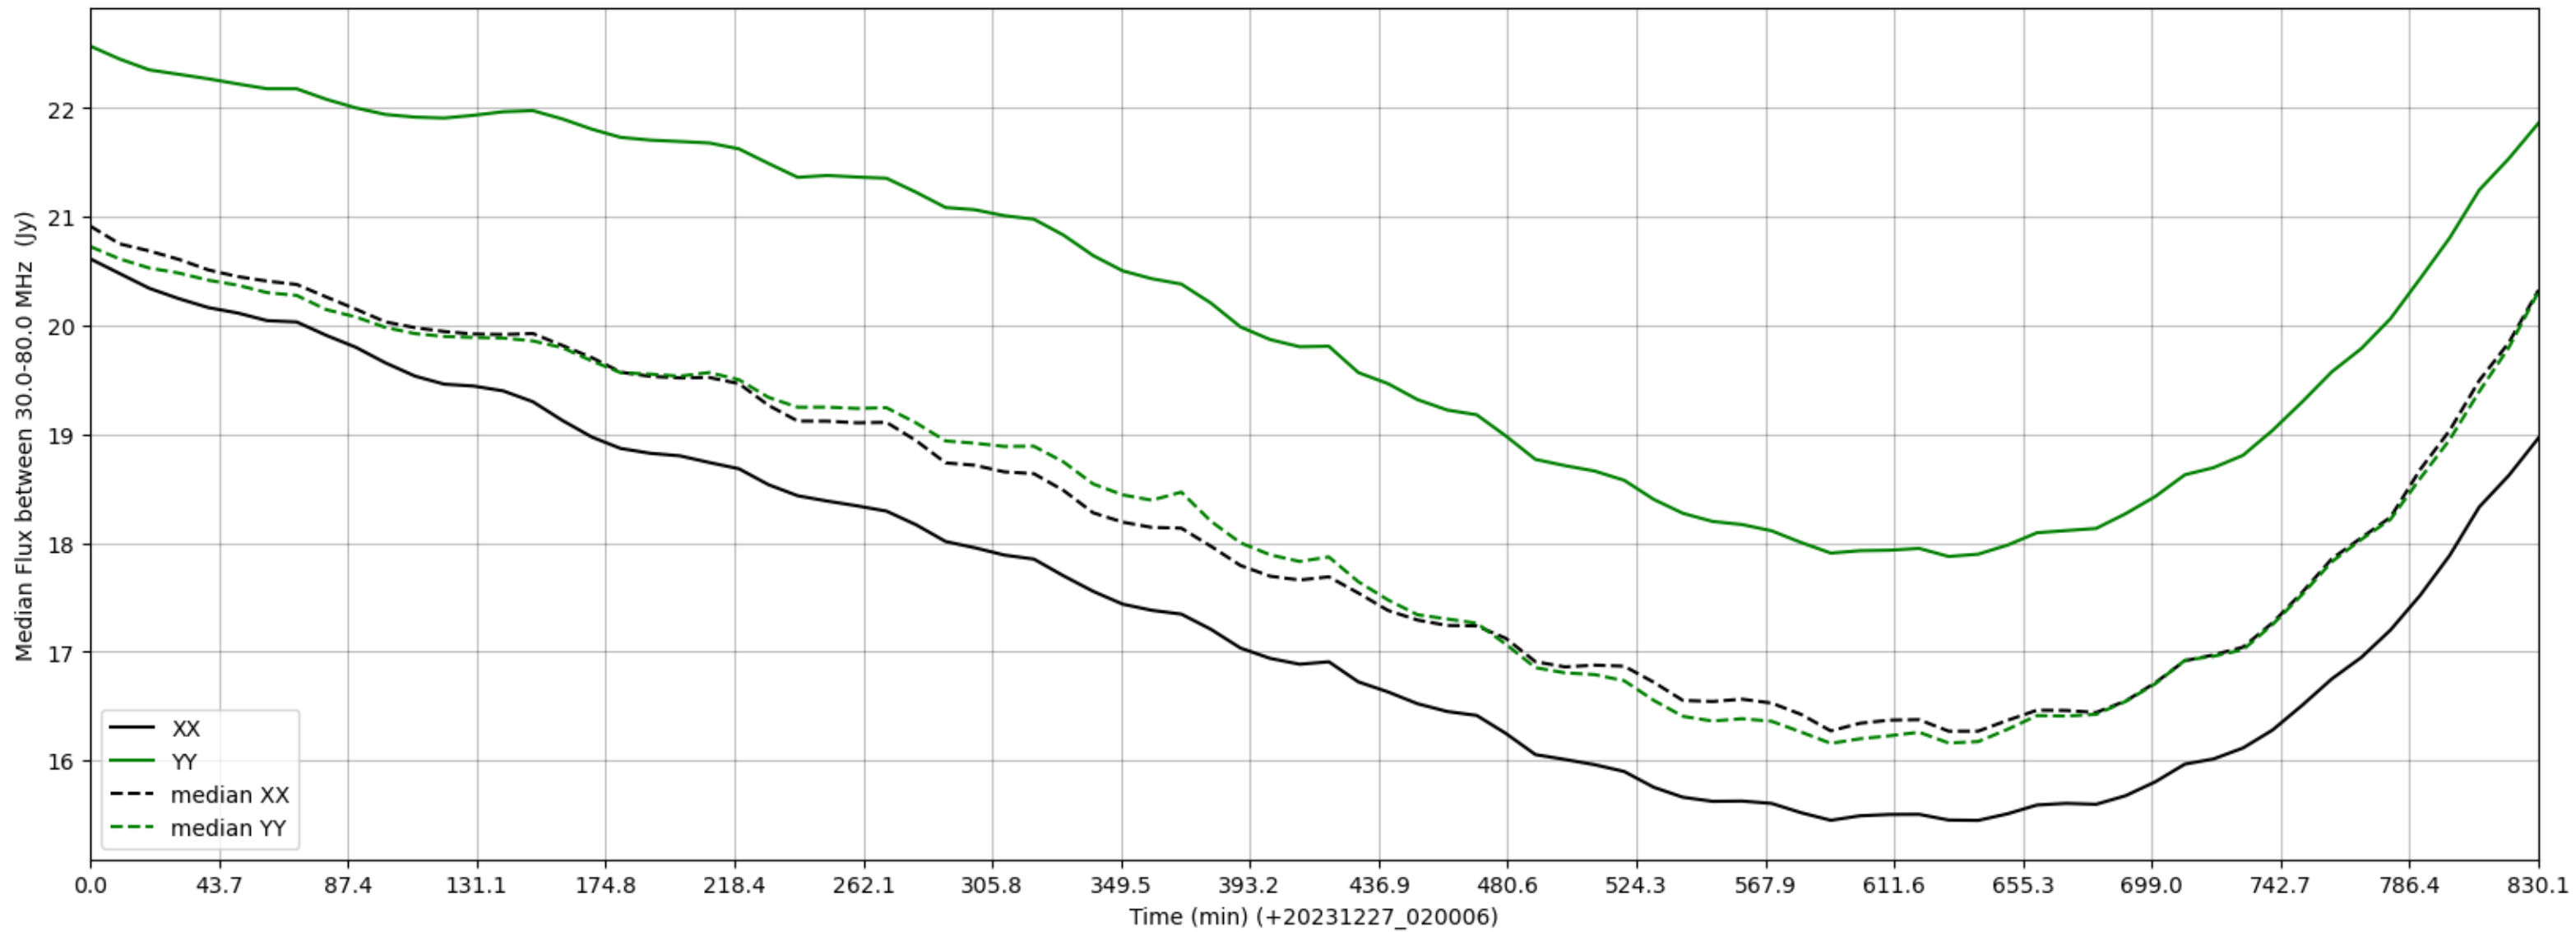

LWA293 - Correlator# 284 - XX FLAGS:Good - YY FLAGS:Good

LWA290 - Correlator# 285 - XX FLAGS:Good - YY FLAGS:Good

LWA357 - Correlator# 286 - XX FLAGS:Good - YY FLAGS:Good

LWA329 - Correlator# 287 - XX FLAGS:Good - YY FLAGS:Good