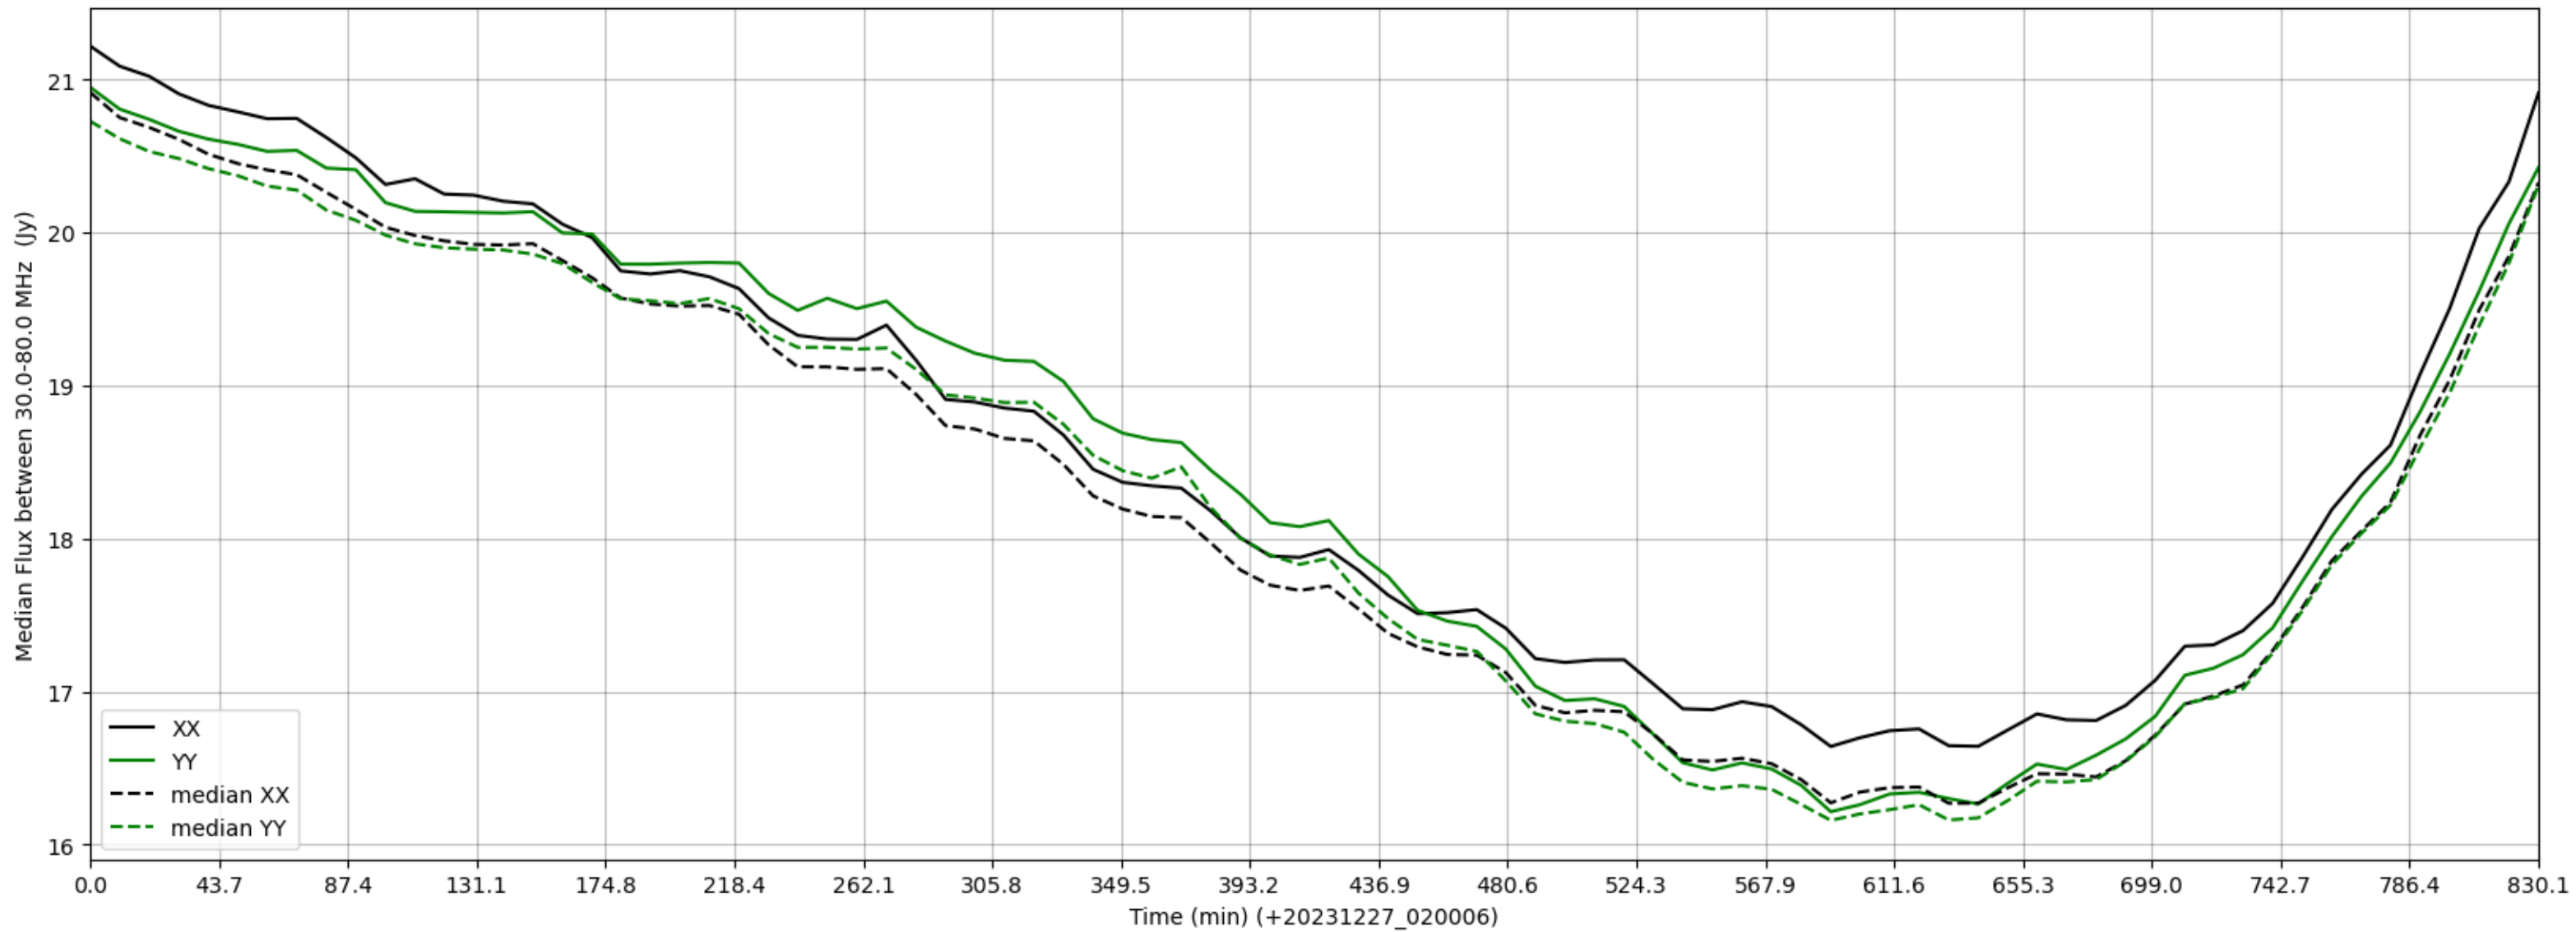

LWA101 - Correlator# 174 - XX FLAGS:Good - YY FLAGS:Good

LWA098 - Correlator# 173 - XX FLAGS:Good - YY FLAGS:Good