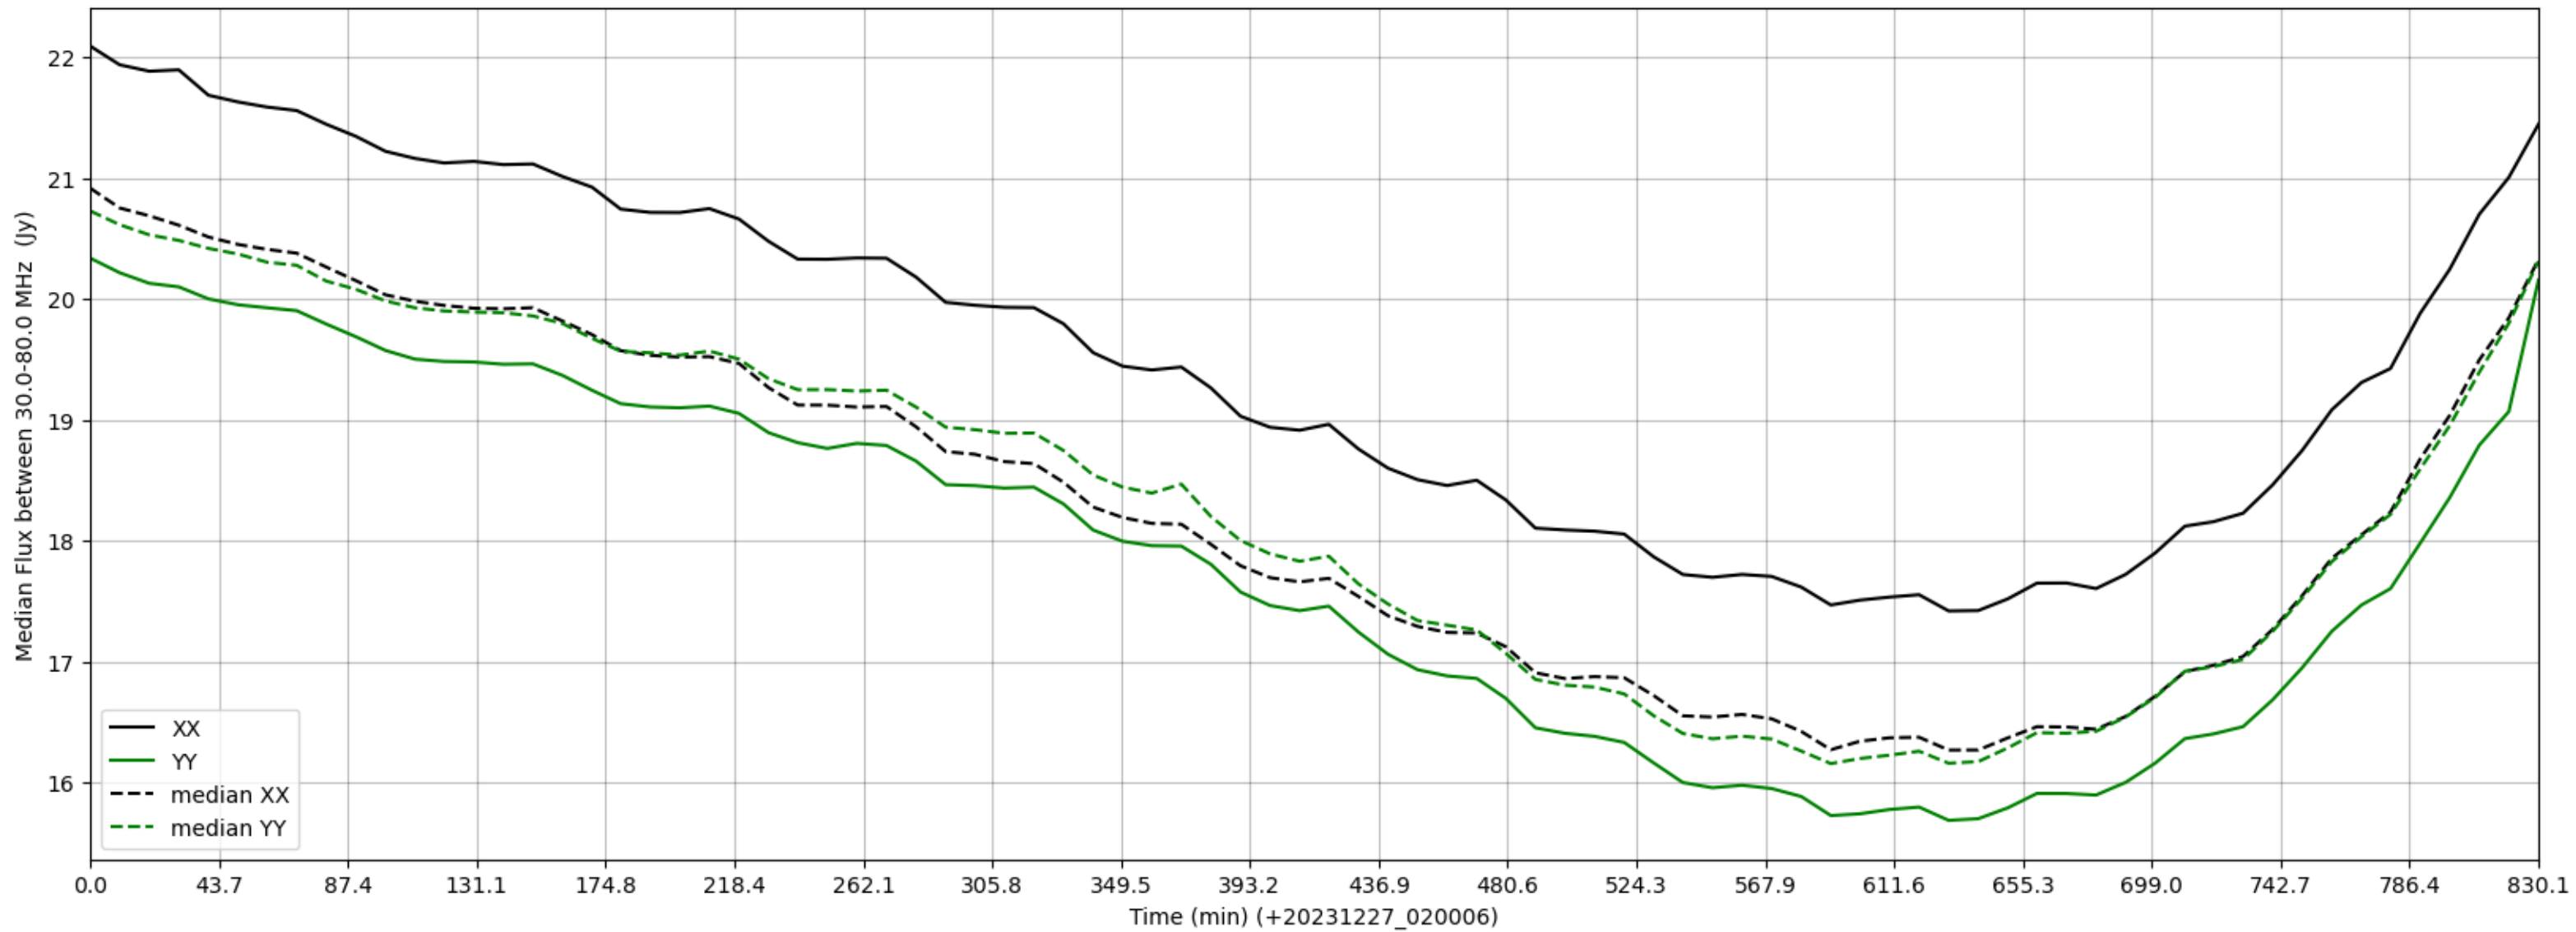

LWA297 - Correlator# 314 - XX FLAGS:Good - YY FLAGS:Good

LWA239 - Correlator# 313 - XX FLAGS:Good - YY FLAGS:Good