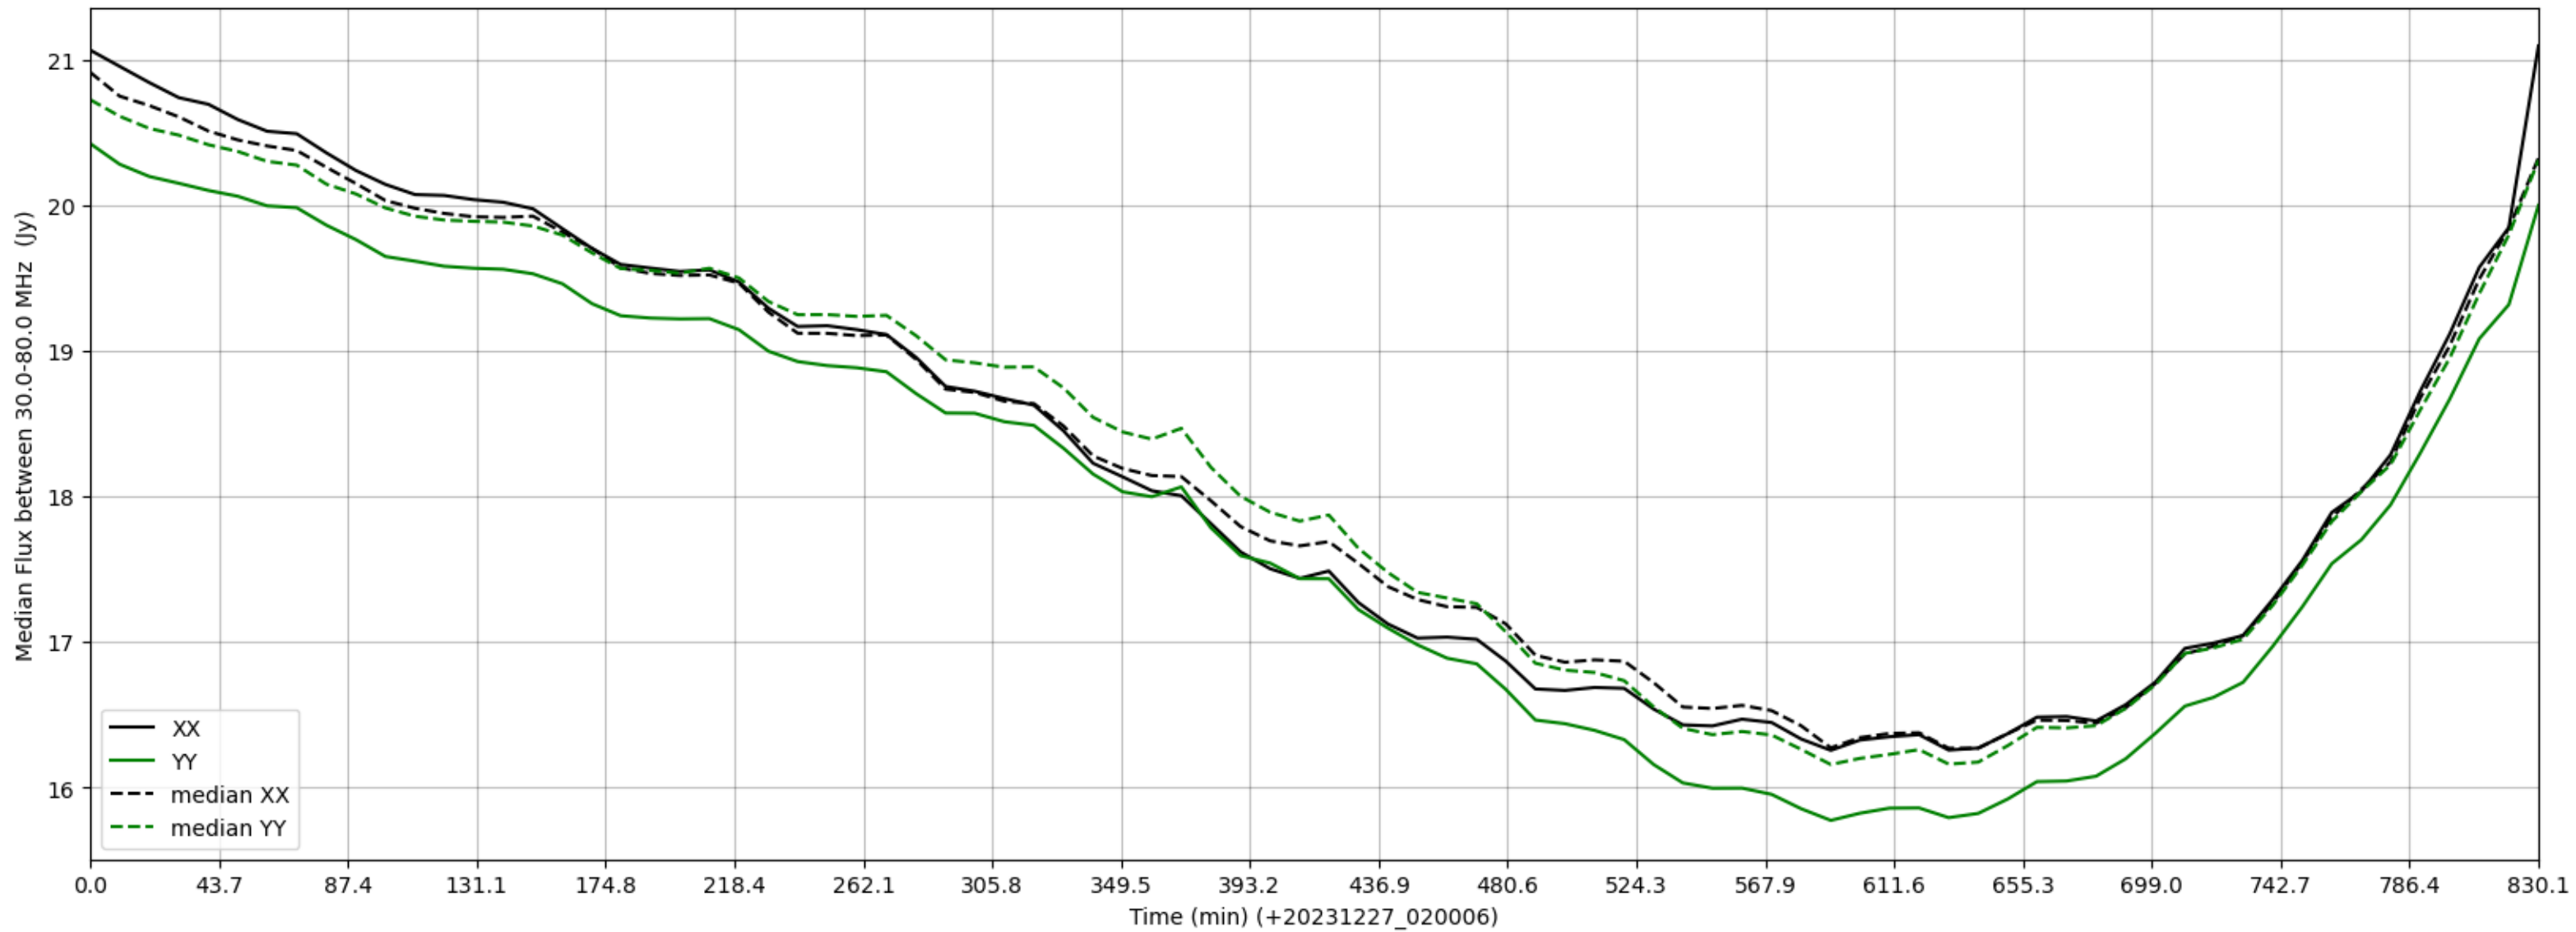

LWA060 - Correlator# 133 - XX FLAGS:Good - YY FLAGS:Good

LWA063 - Correlator# 132 - XX FLAGS:Good - YY FLAGS:Good