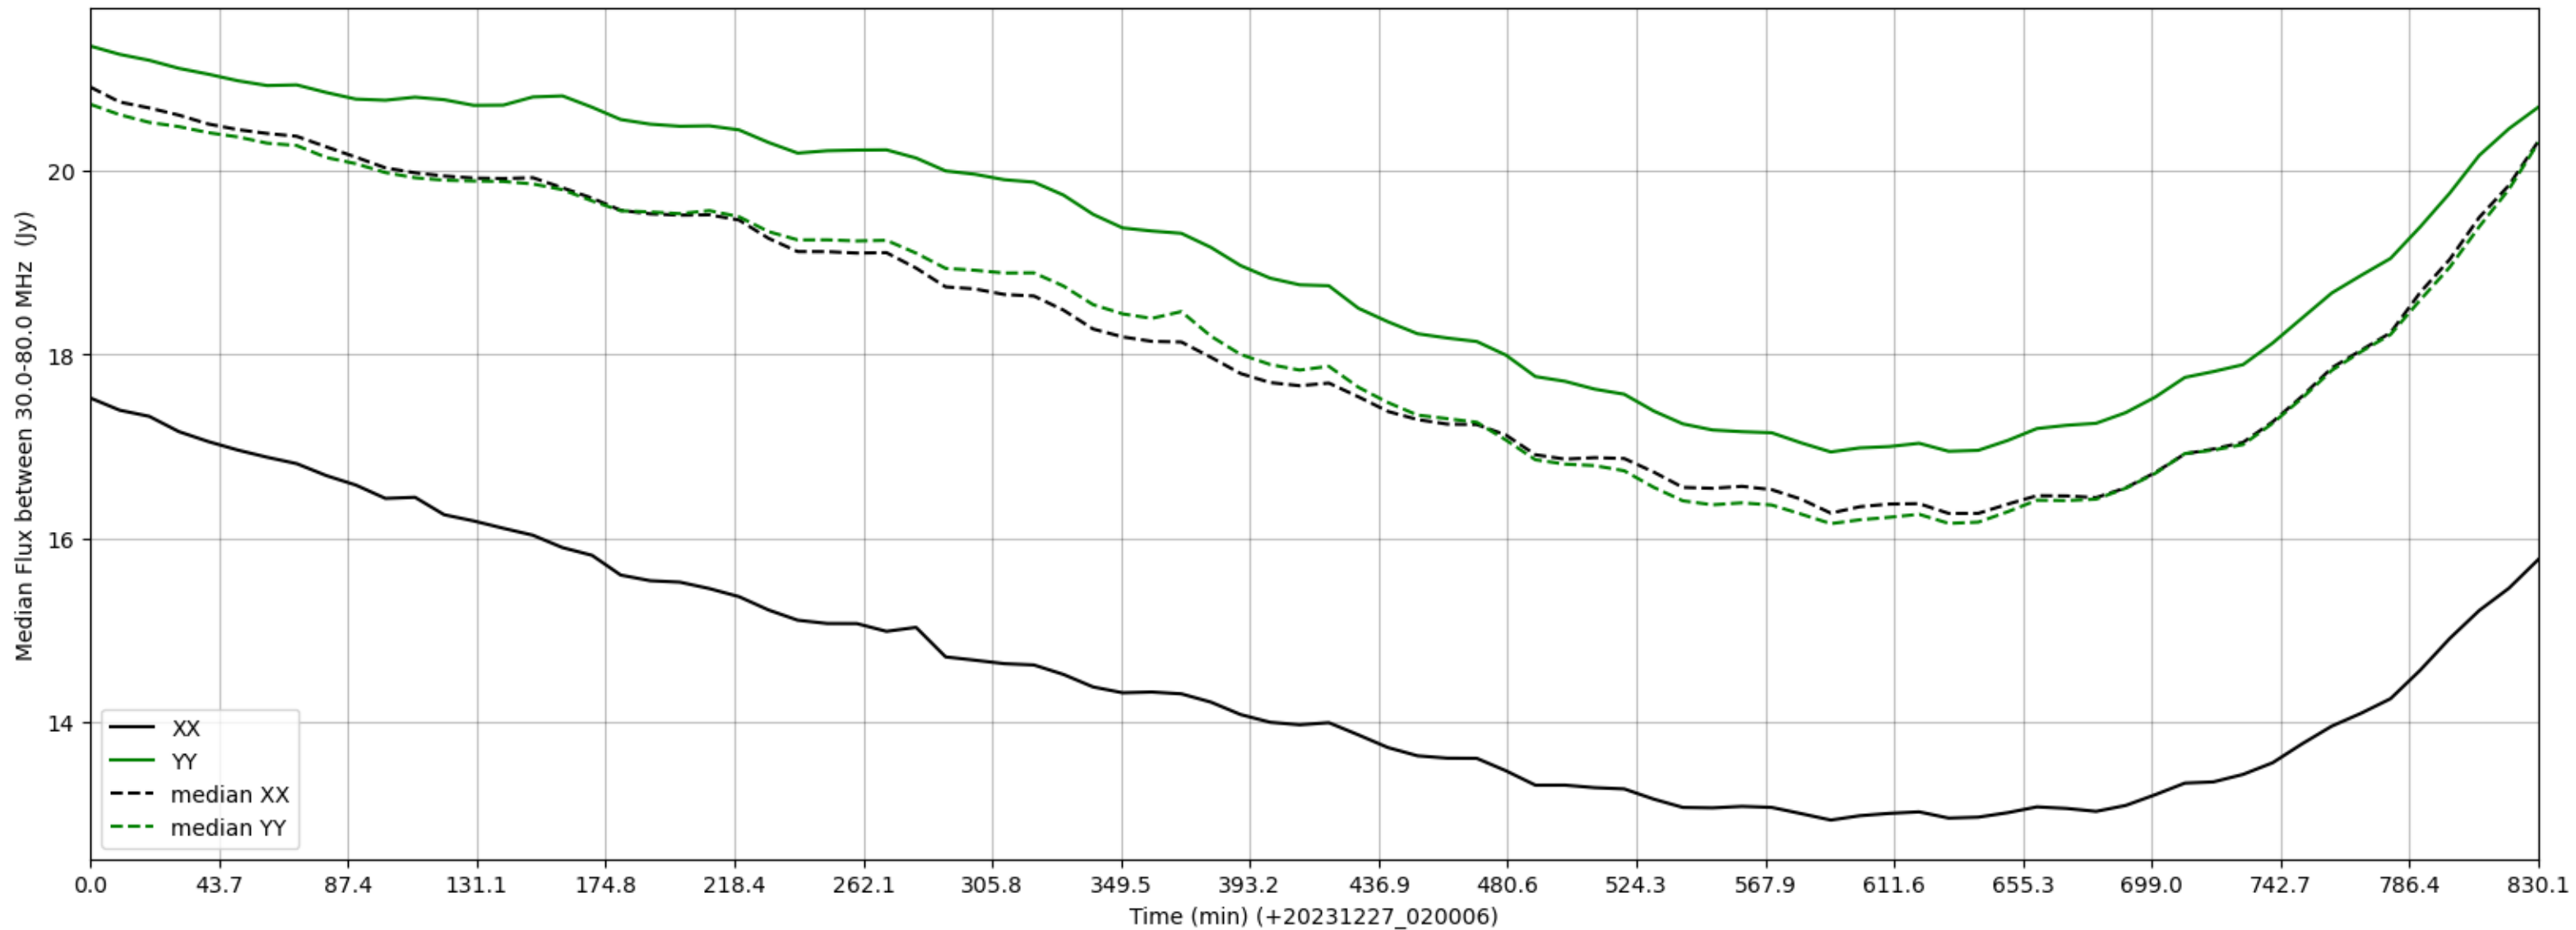

LWA309 - Correlator# 014 - XX FLAGS:Good - YY FLAGS:HighTimeVar

LWA285 - Correlator# 013 - XX FLAGS:Good - YY FLAGS:Good