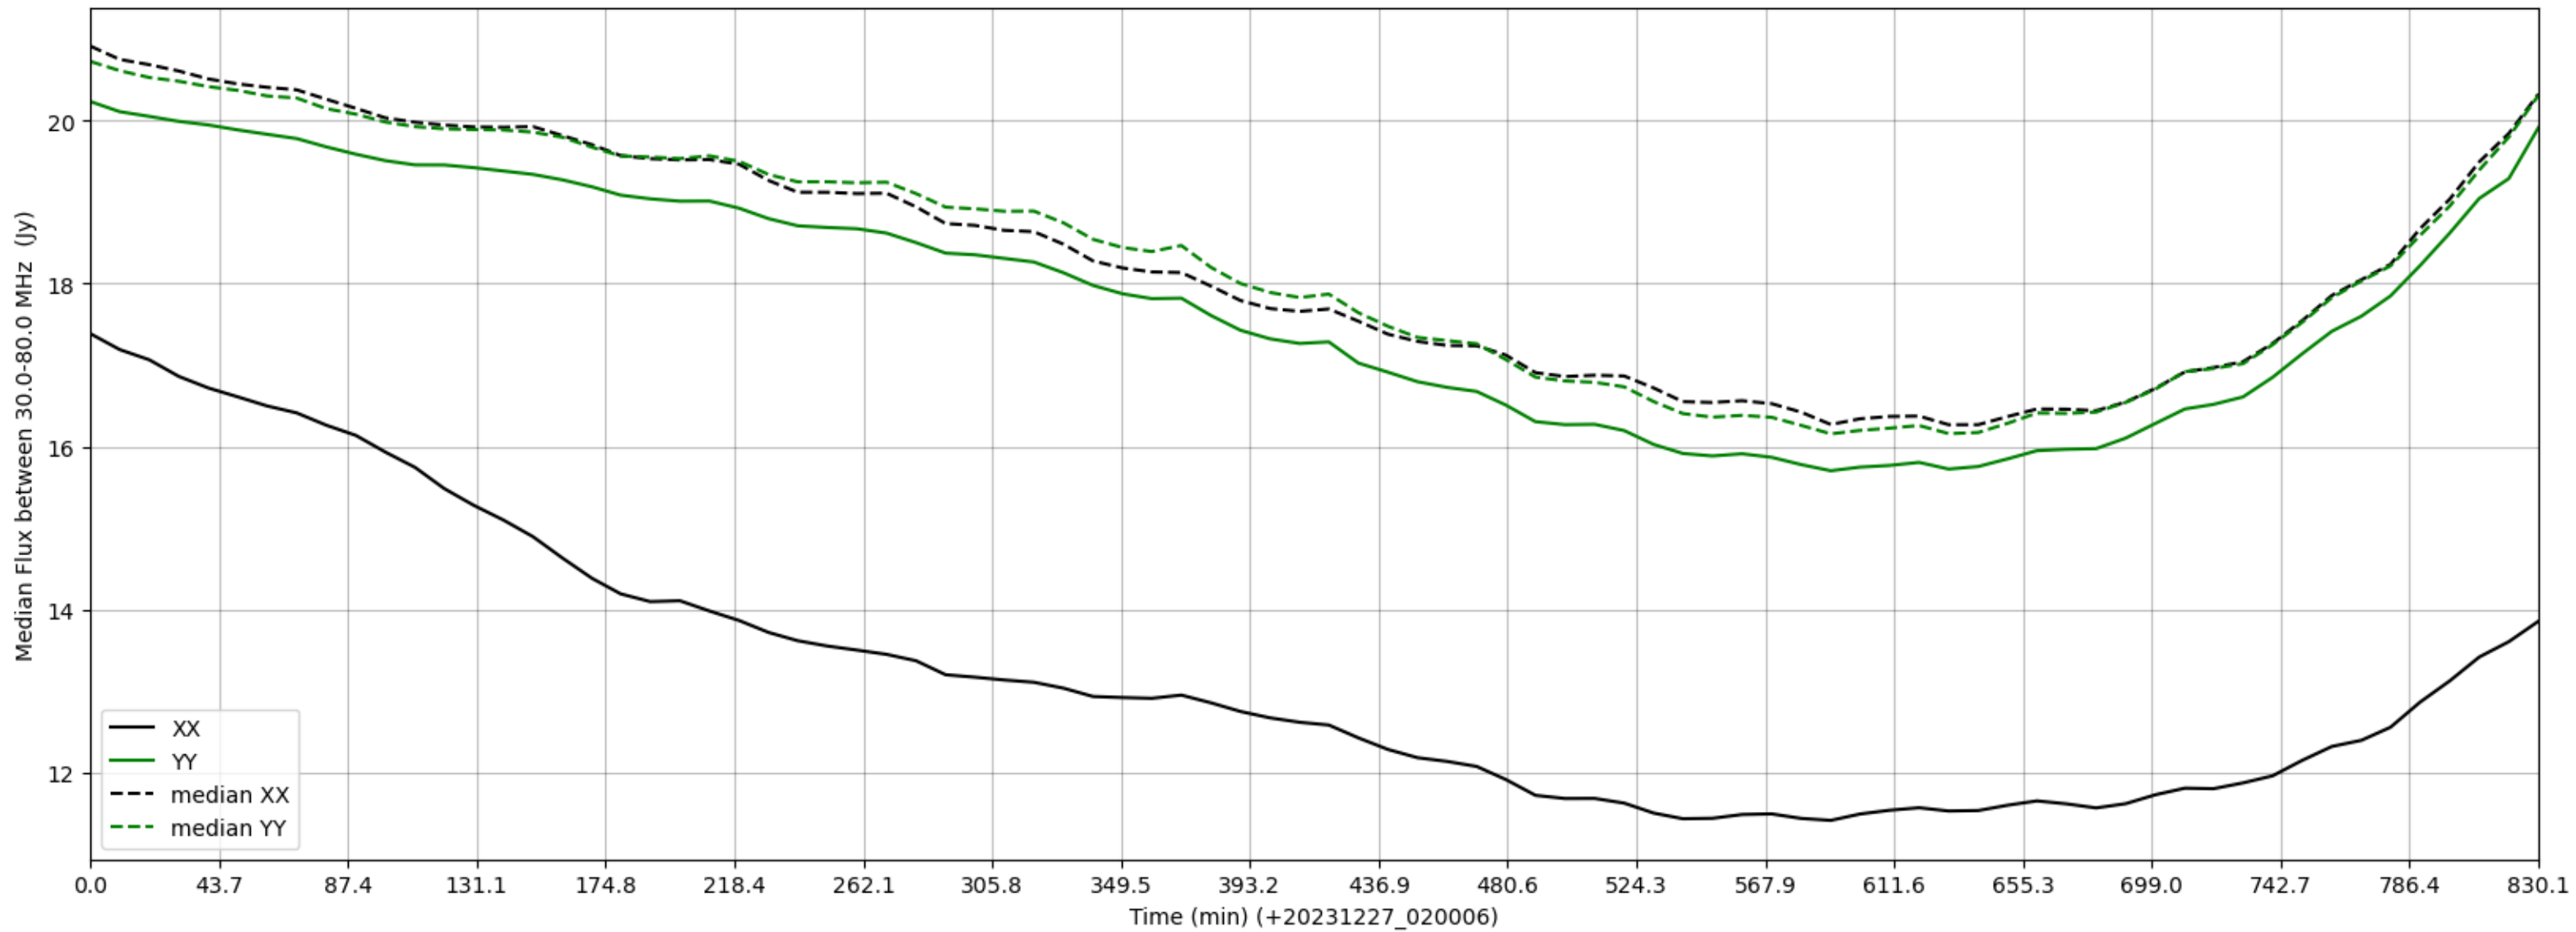

LWA329 - Correlator# 287 - XX FLAGS:Good - YY FLAGS:Good

LWA357 - Correlator# 286 - XX FLAGS:Good - YY FLAGS:Good