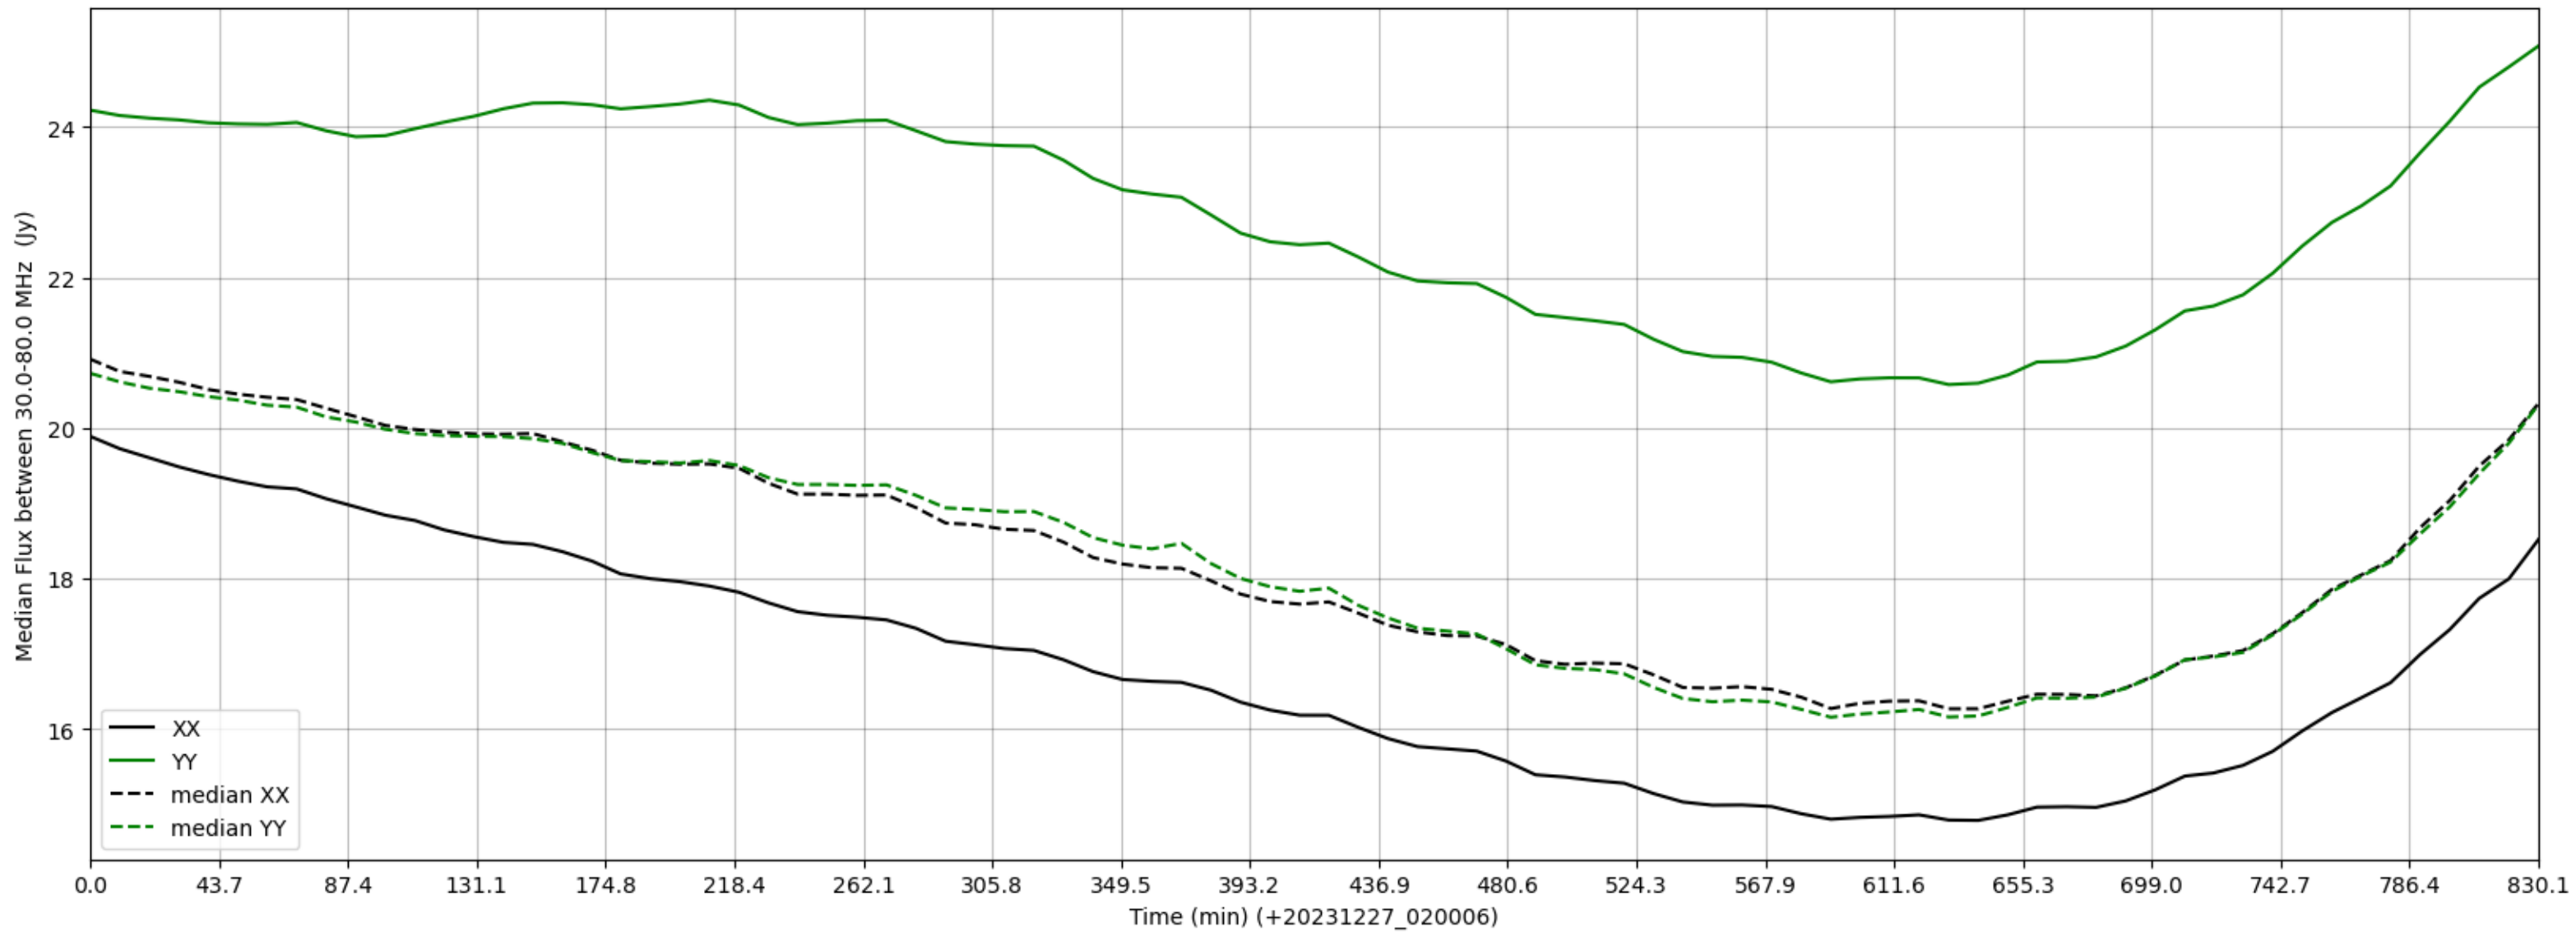

LWA310 - Correlator# 017 - XX FLAGS:HighTimeVar - YY FLAGS:Good

LWA311 - Correlator# 016 - XX FLAGS:Good - YY FLAGS:Good