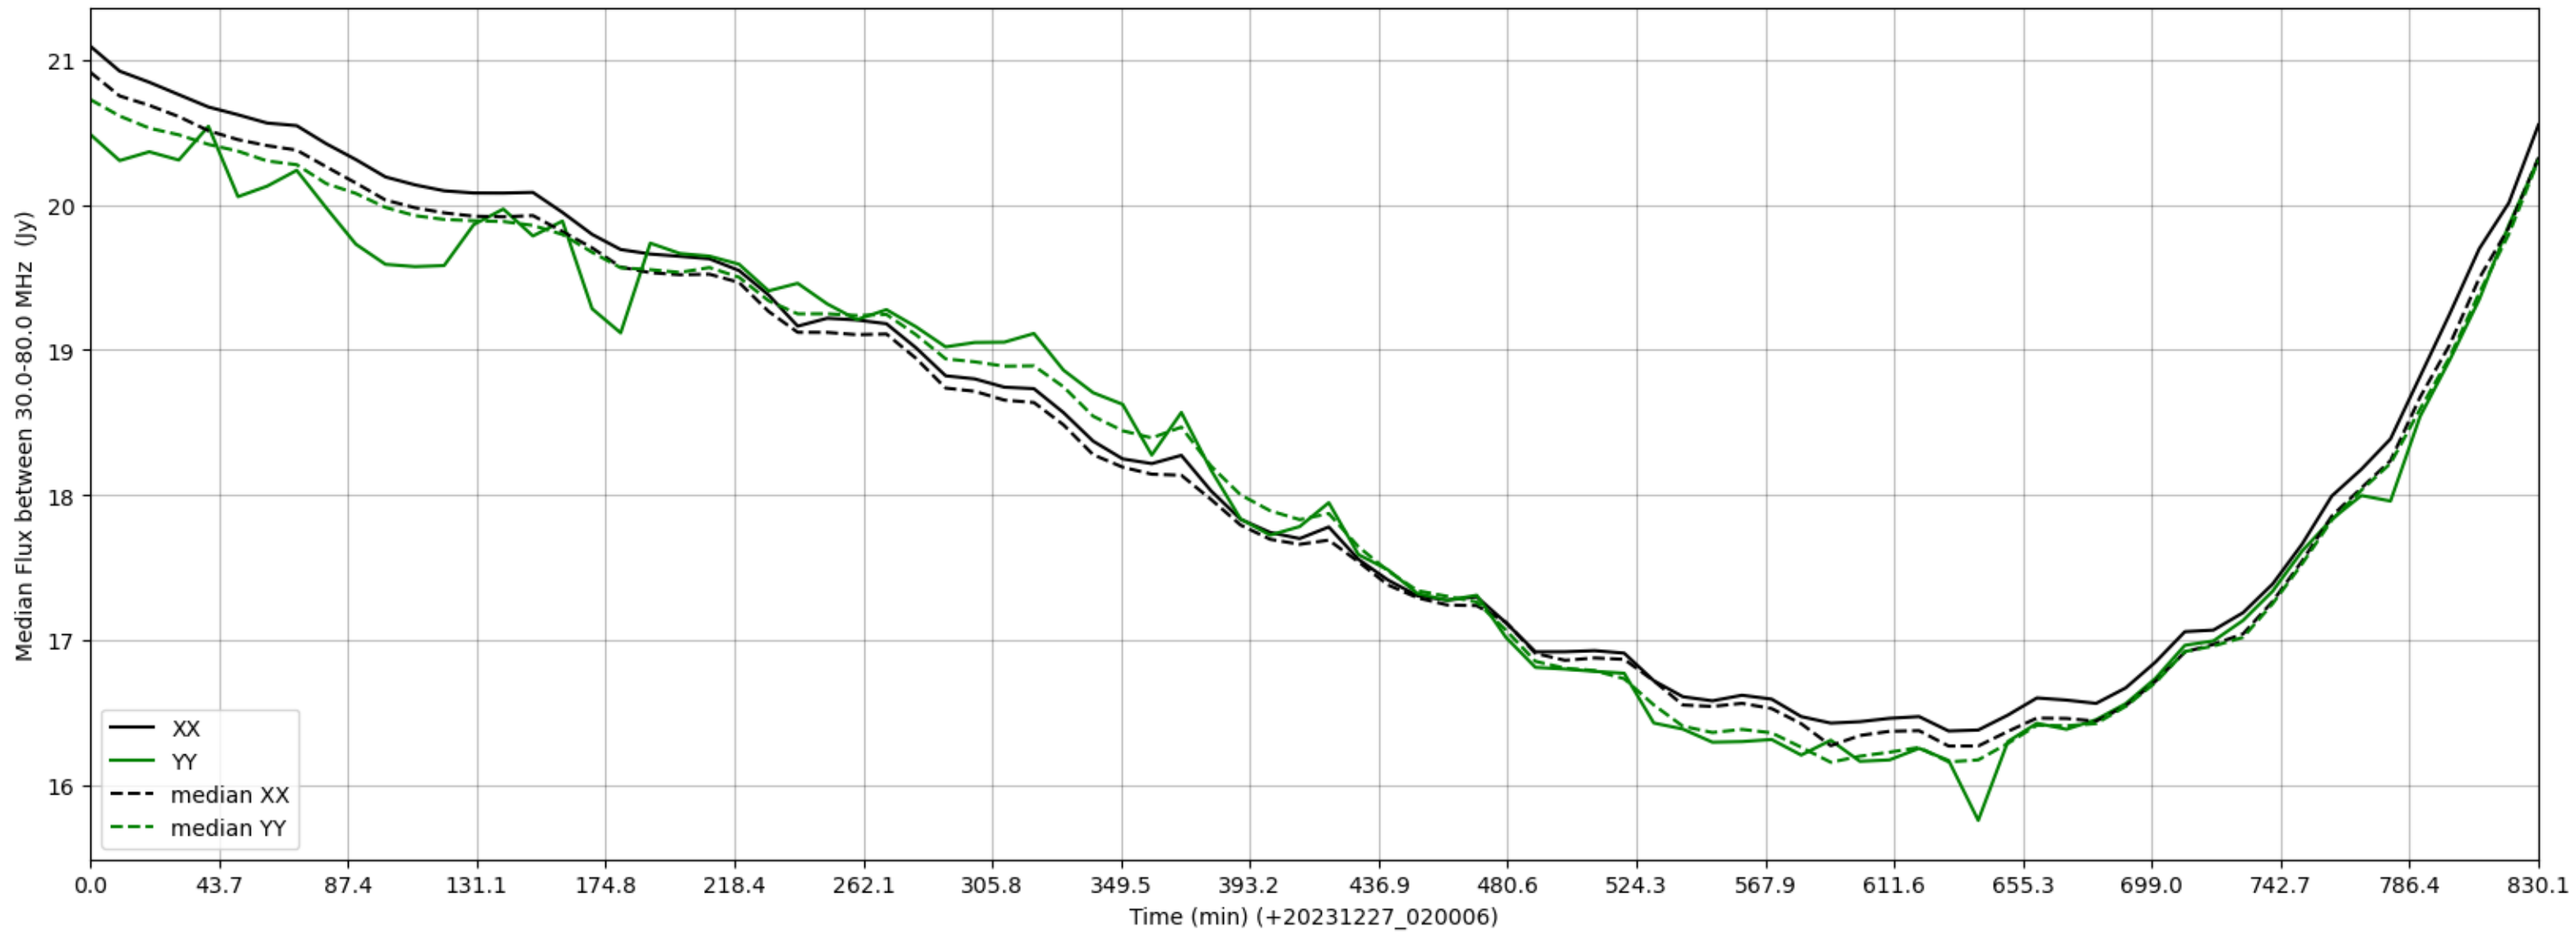

LWA046 - Correlator# 082 - XX FLAGS:Good - YY FLAGS:Good

LWA043 - Correlator# 081 - XX FLAGS:Good - YY FLAGS:Good