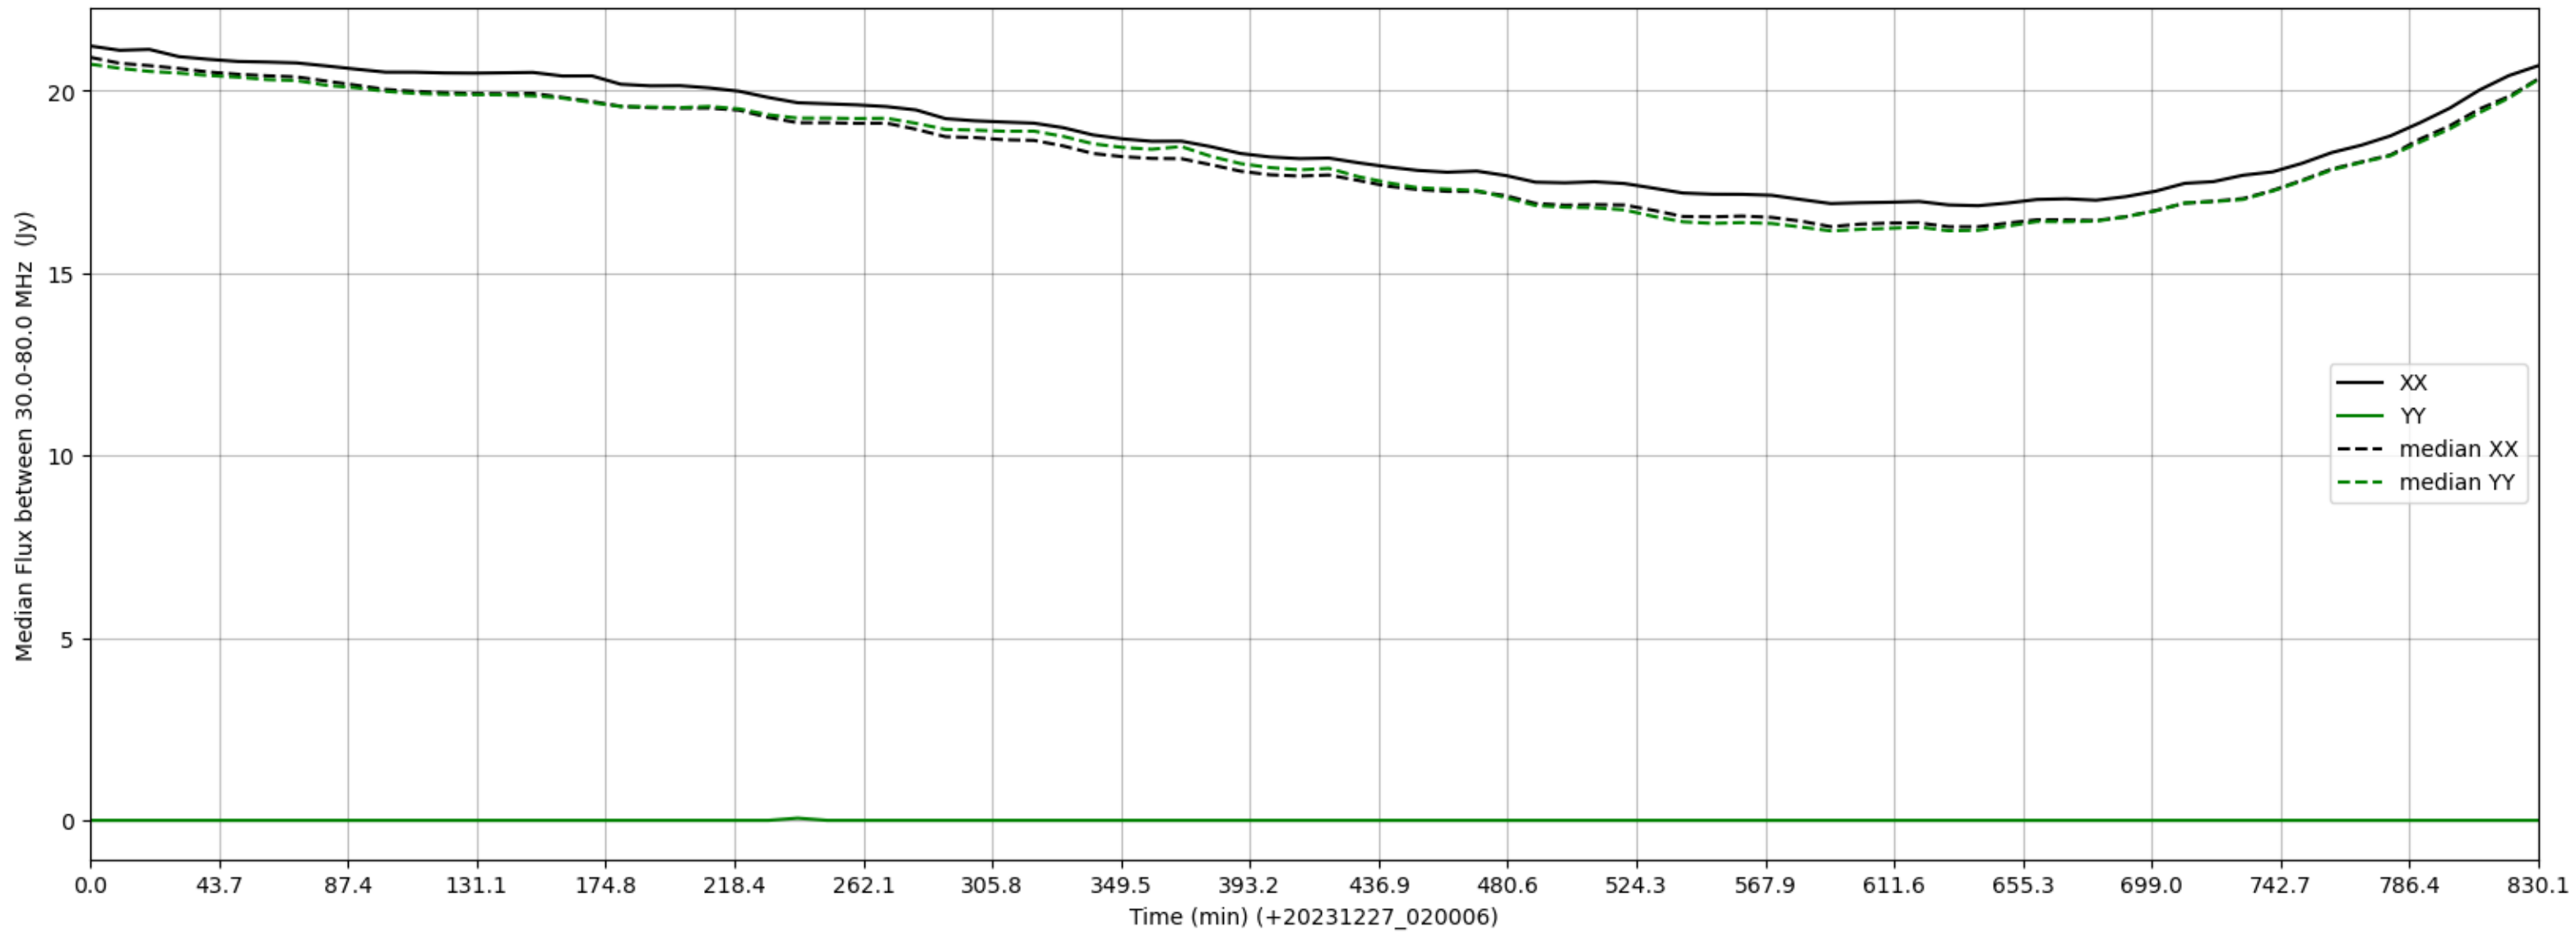

LWA316 - Correlator# 155 - XX FLAGS:Good - YY FLAGS:HighTimeVar

LWA325 - Correlator# 154 - XX FLAGS:Good - YY FLAGS:LowFlux