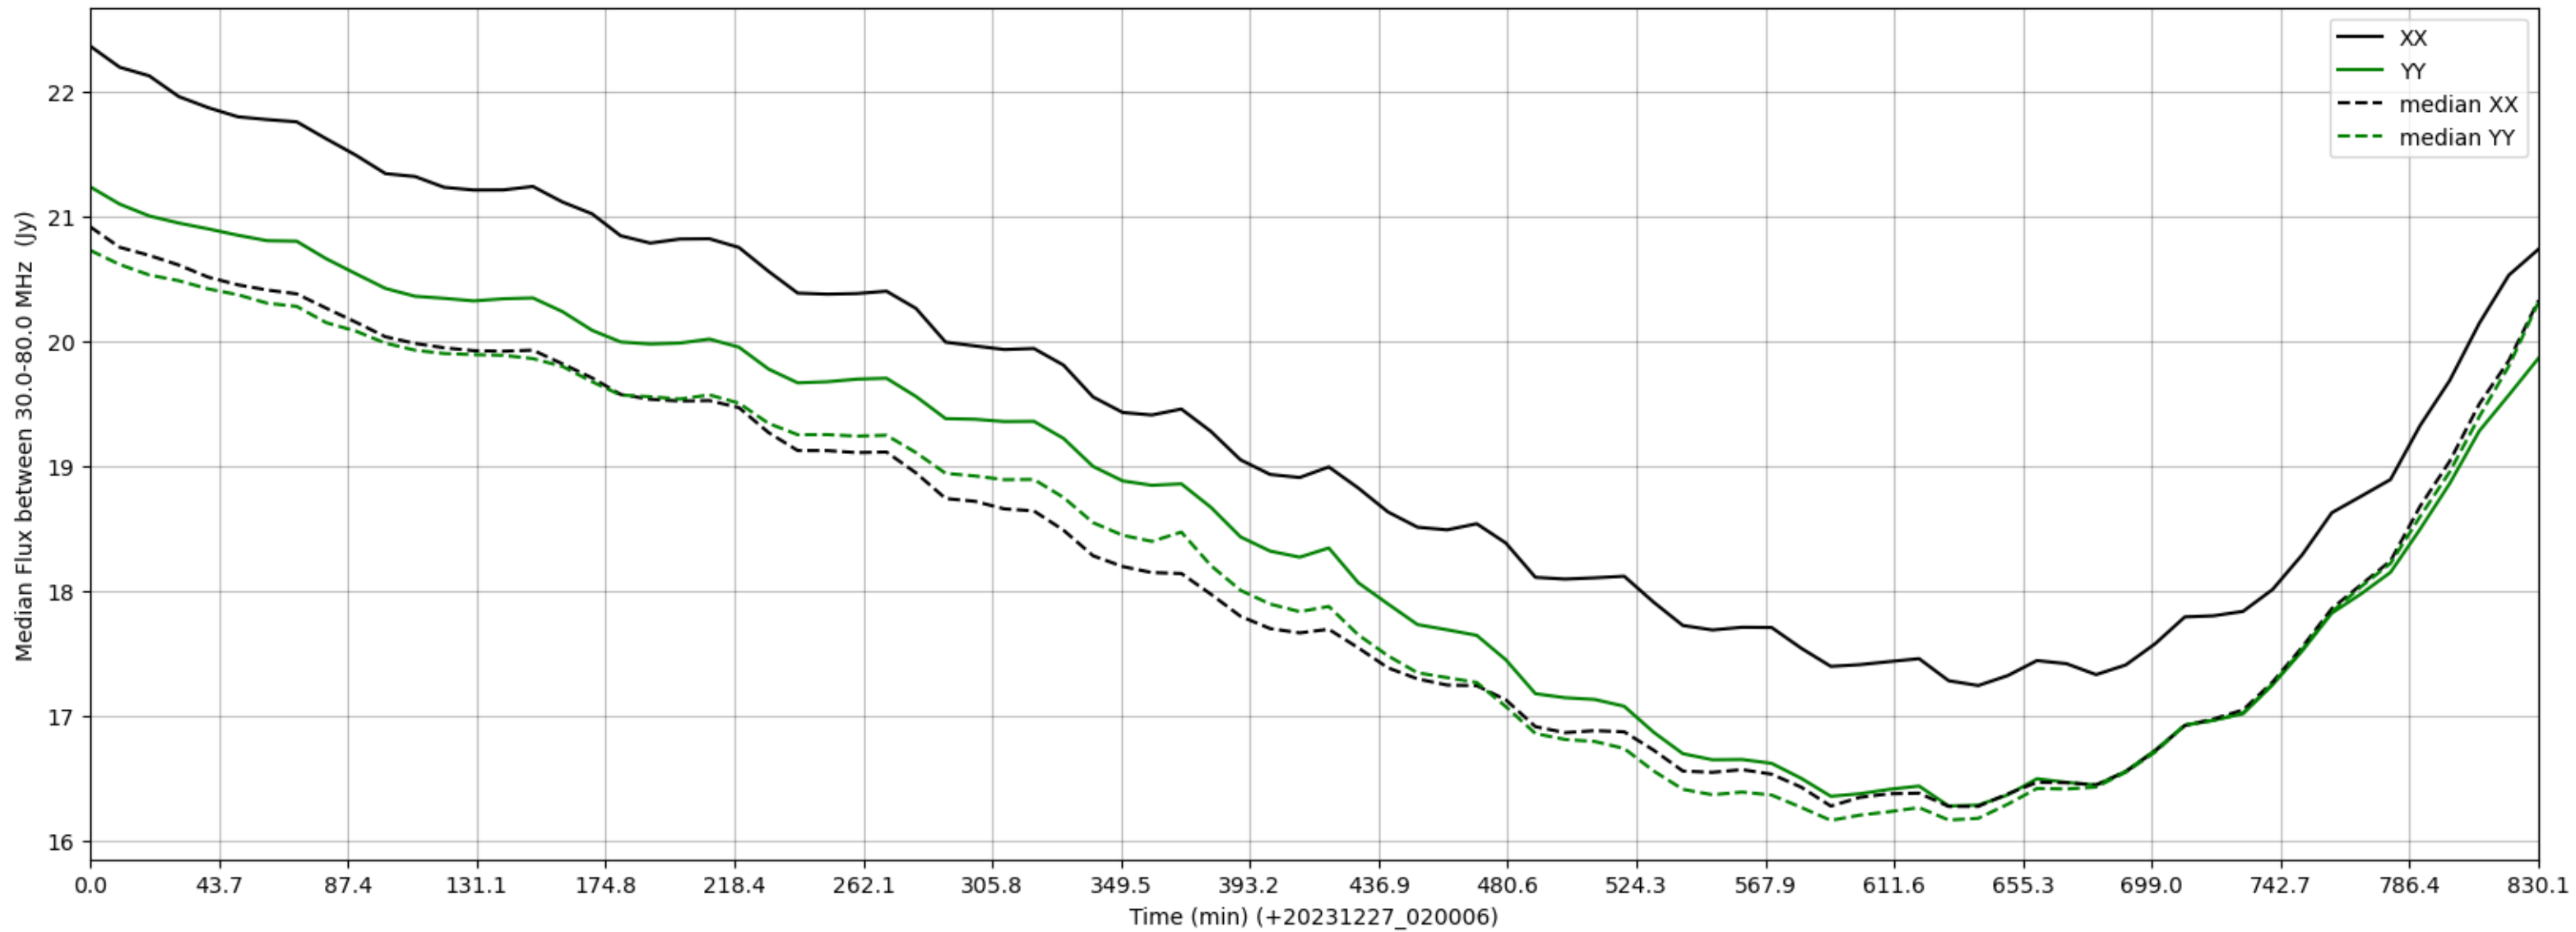

LWA017 - Correlator# 101 - XX FLAGS:Good - YY FLAGS:Good

LWA018 - Correlator# 100 - XX FLAGS:Good - YY FLAGS:Good