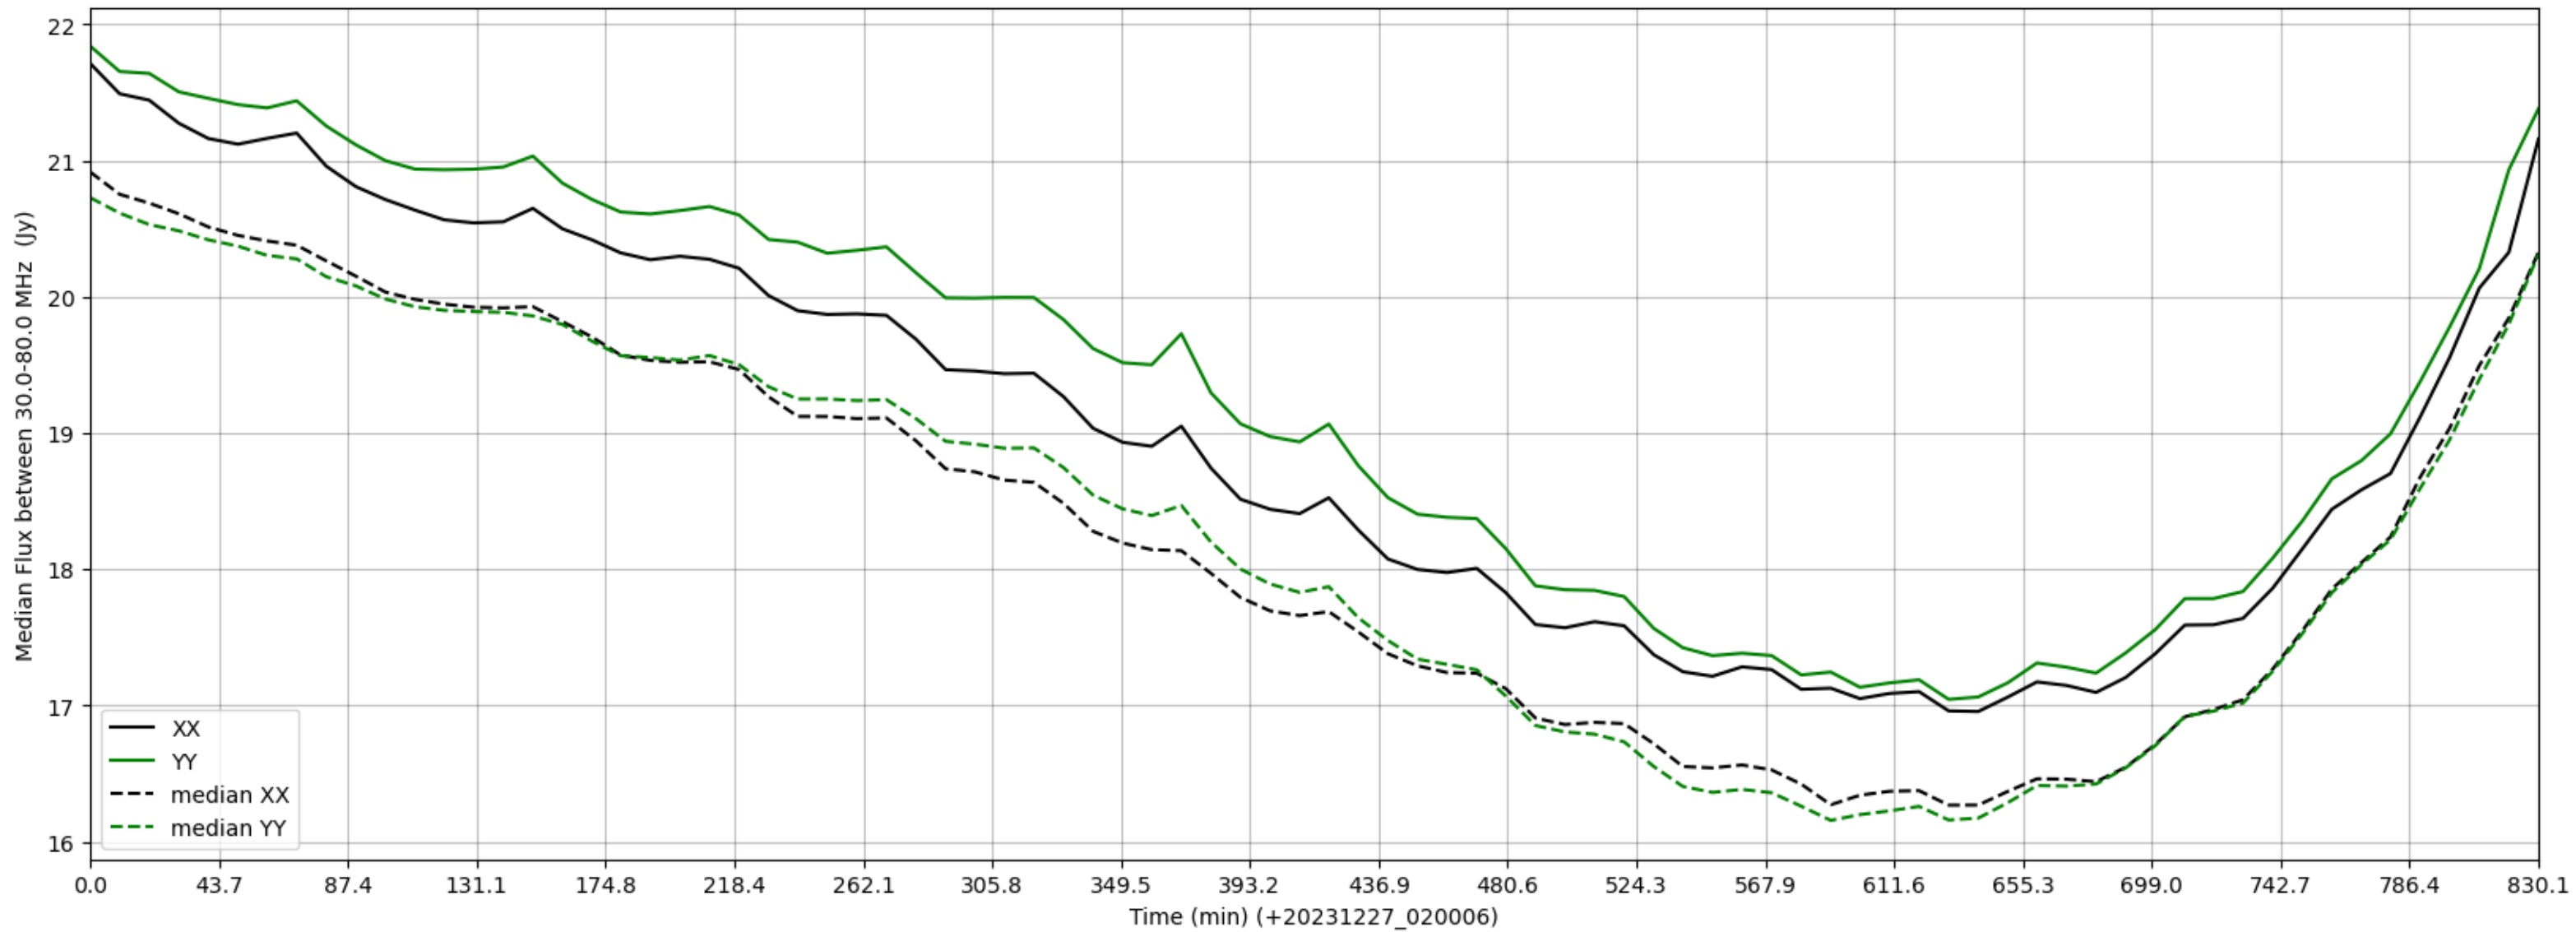

LWA004 - Correlator# 066 - XX FLAGS:Good - YY FLAGS:Good

LWA001 - Correlator# 065 - XX FLAGS:Good - YY FLAGS:Good