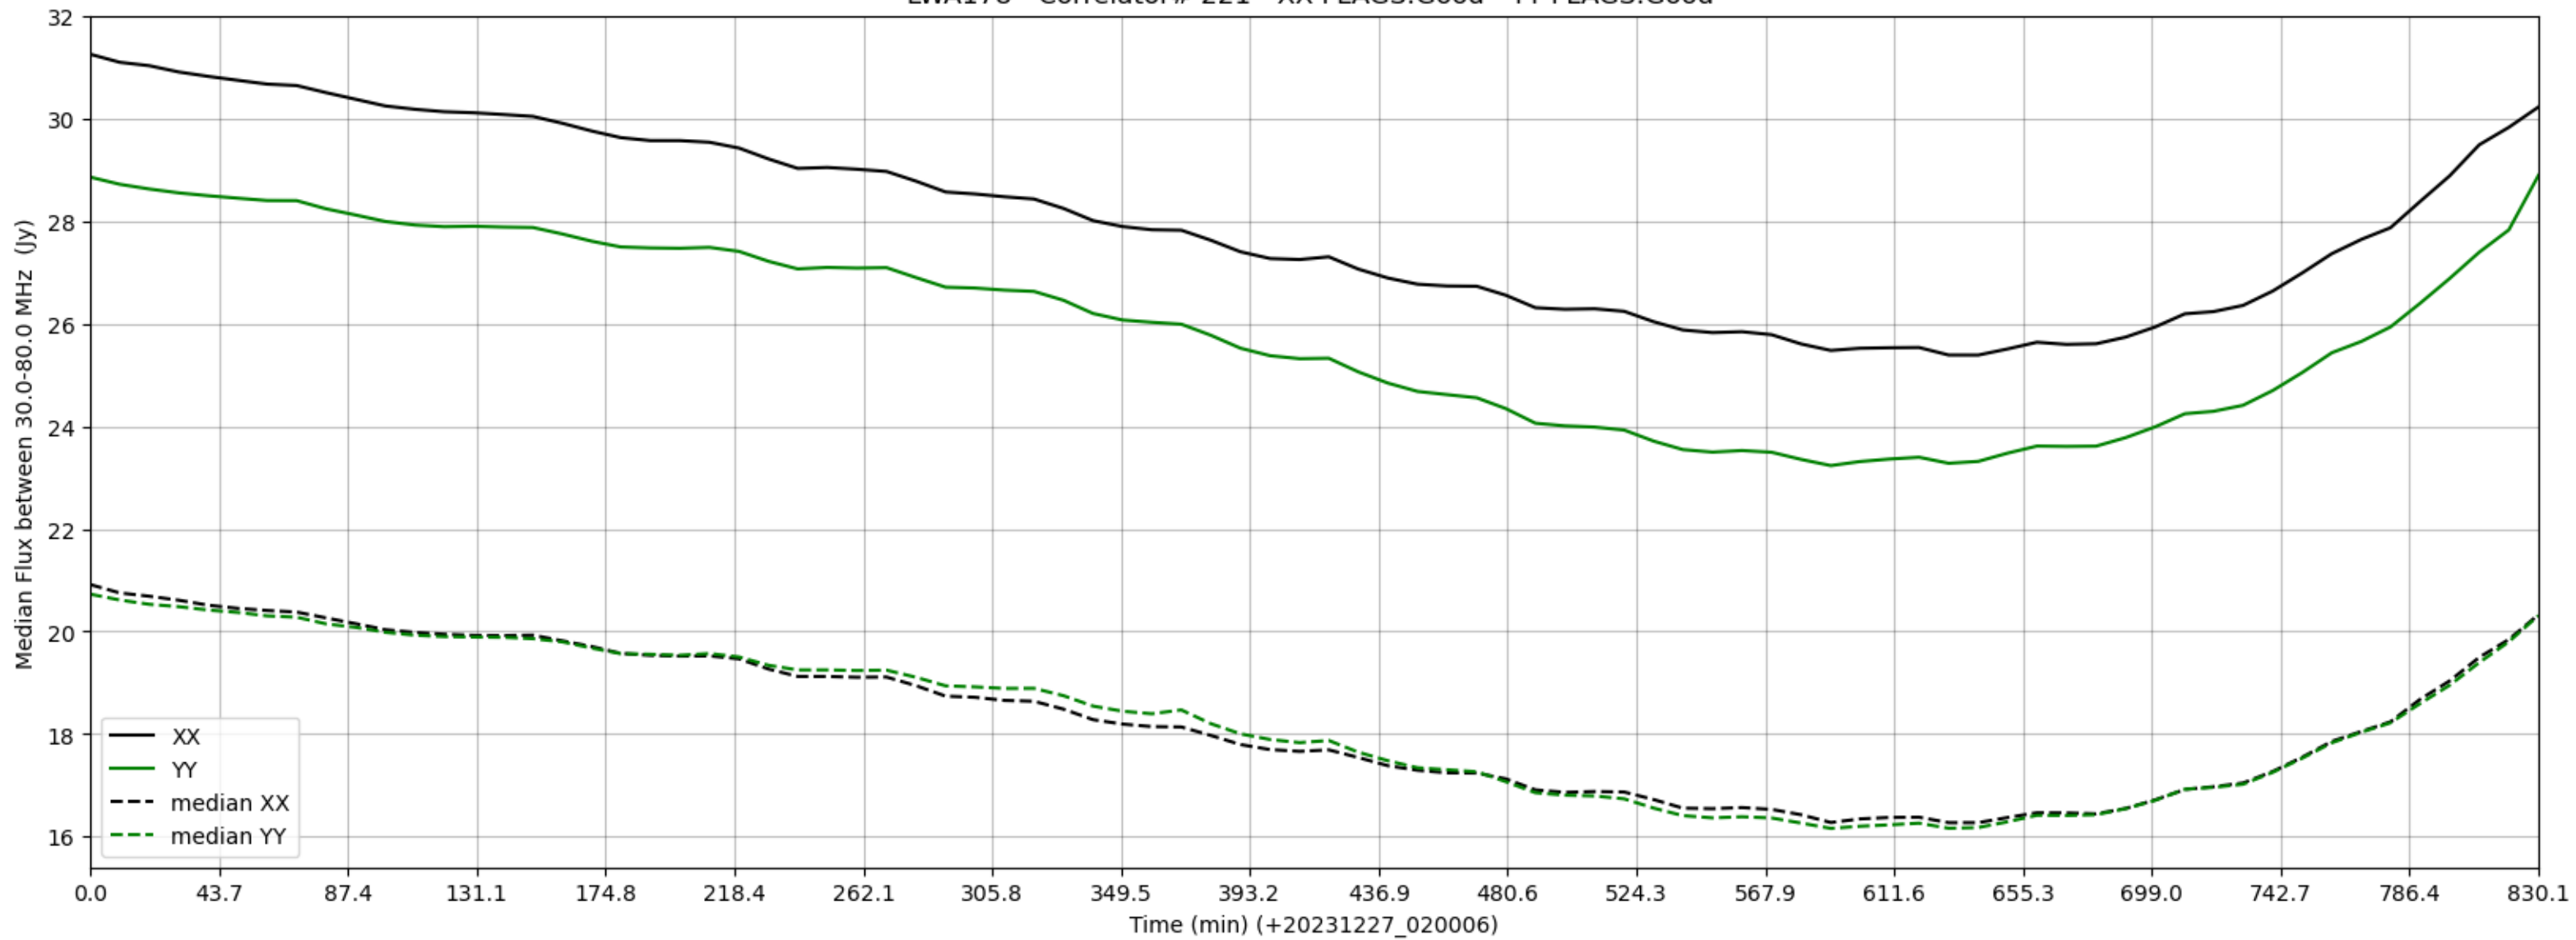

LWA355 - Correlator# 222 - XX FLAGS:Good - YY FLAGS:Good

LWA178 - Correlator# 221 - XX FLAGS:Good - YY FLAGS:Good