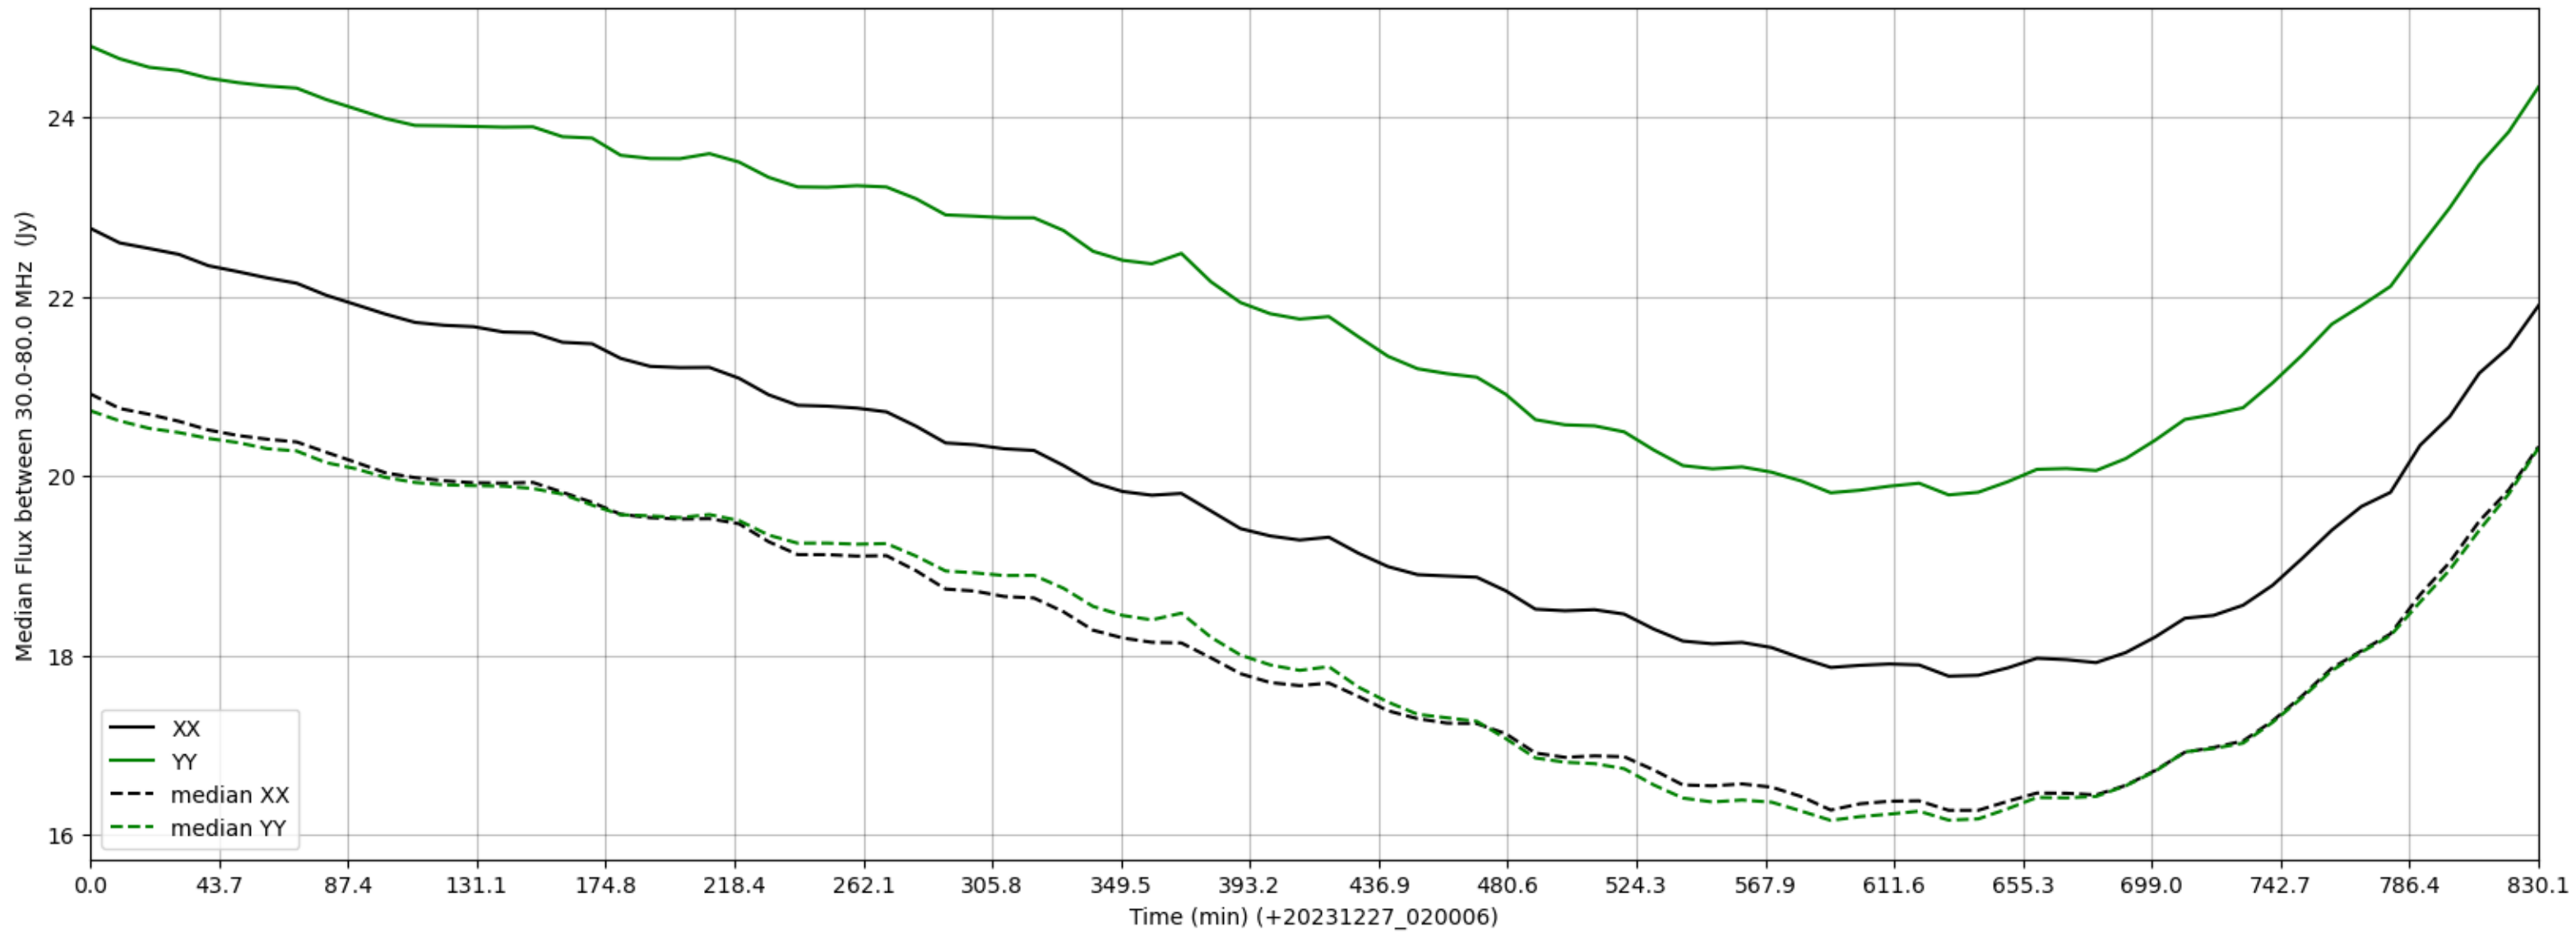

LWA211 - Correlator# 327 - XX FLAGS:Good - YY FLAGS:Good

LWA212 - Correlator# 326 - XX FLAGS:Good - YY FLAGS:Good