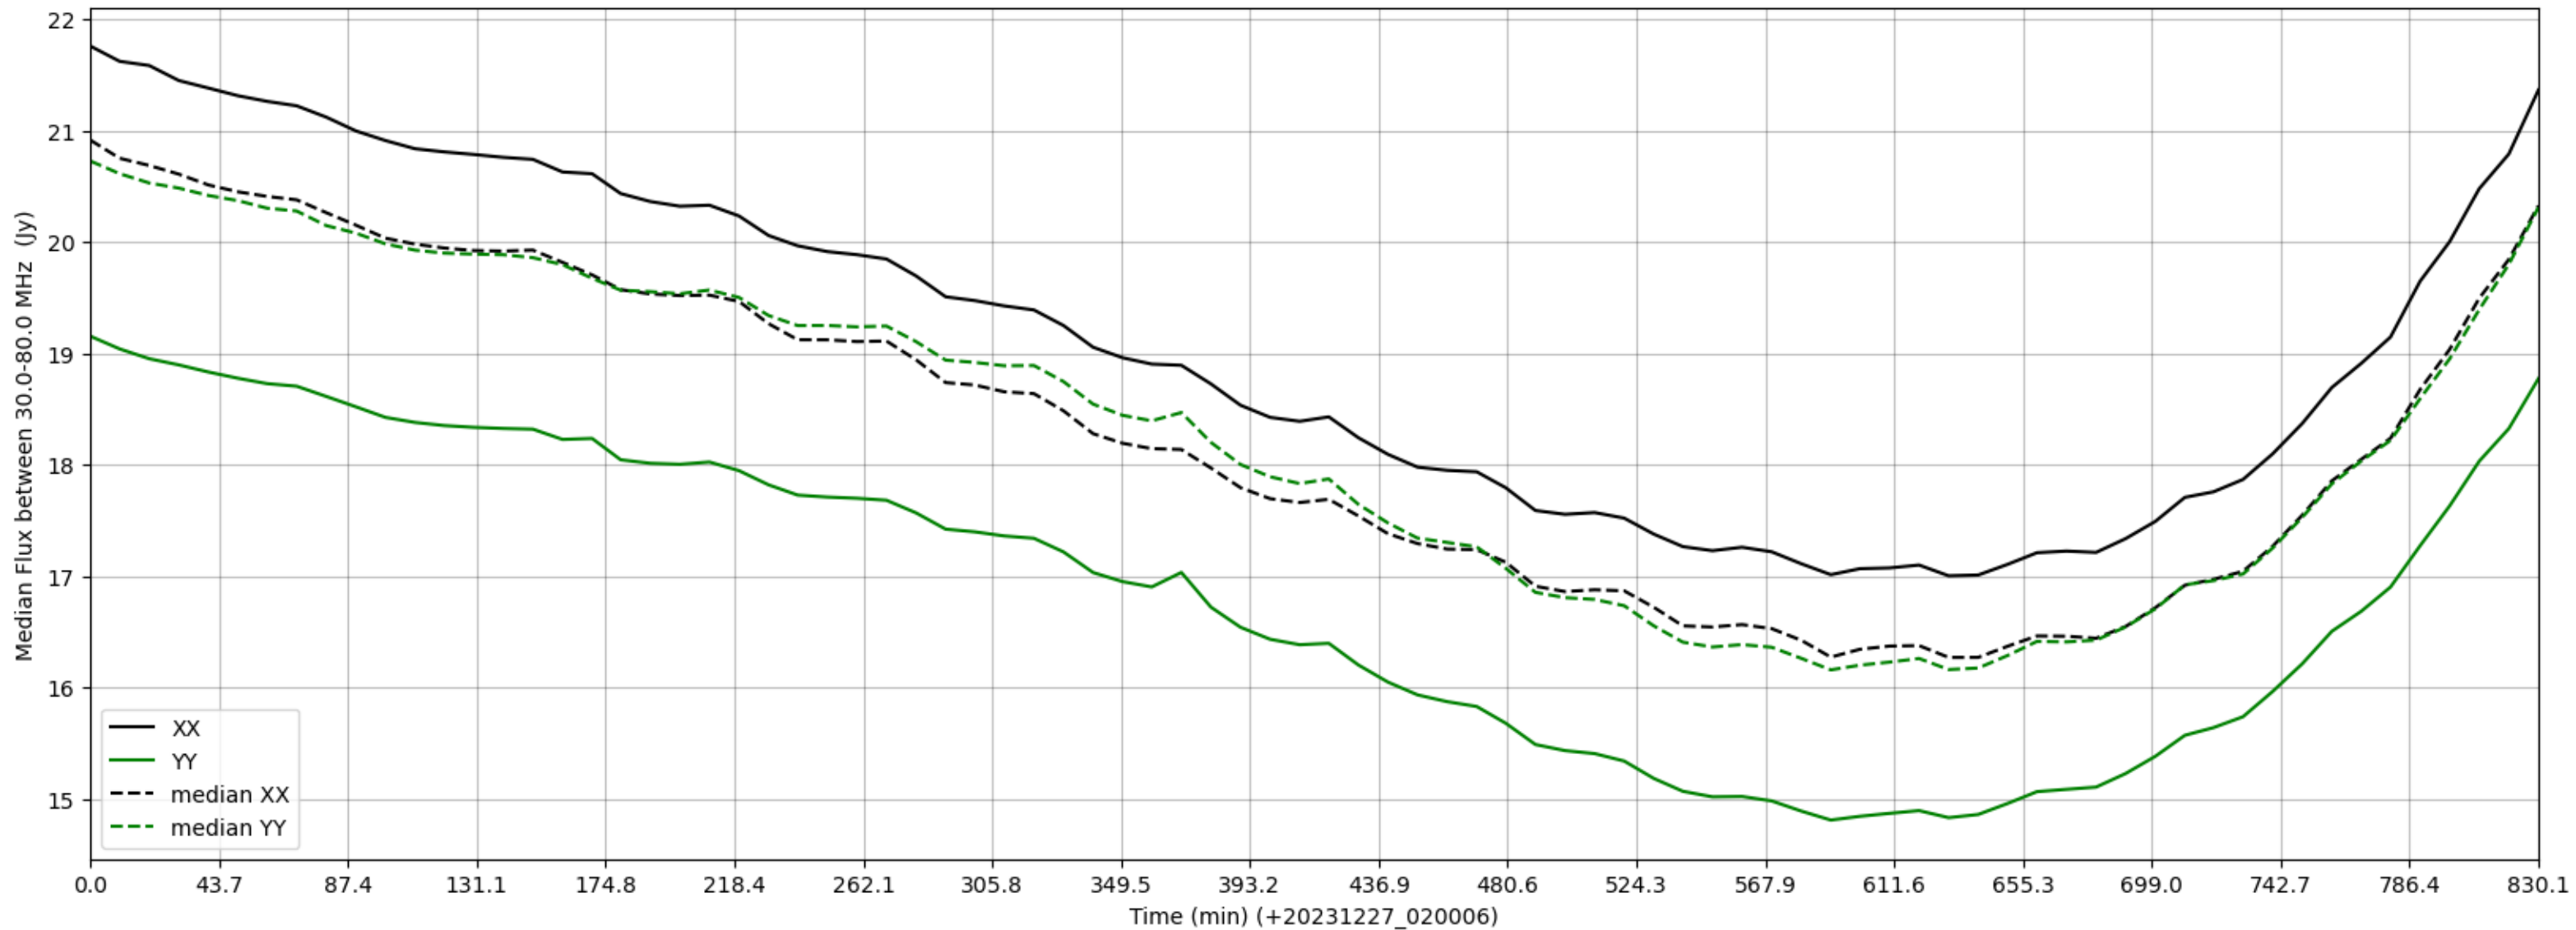

LWA325 - Correlator# 154 - XX FLAGS:Good - YY FLAGS:LowFlux

LWA121 - Correlator# 153 - XX FLAGS:Good - YY FLAGS:Good