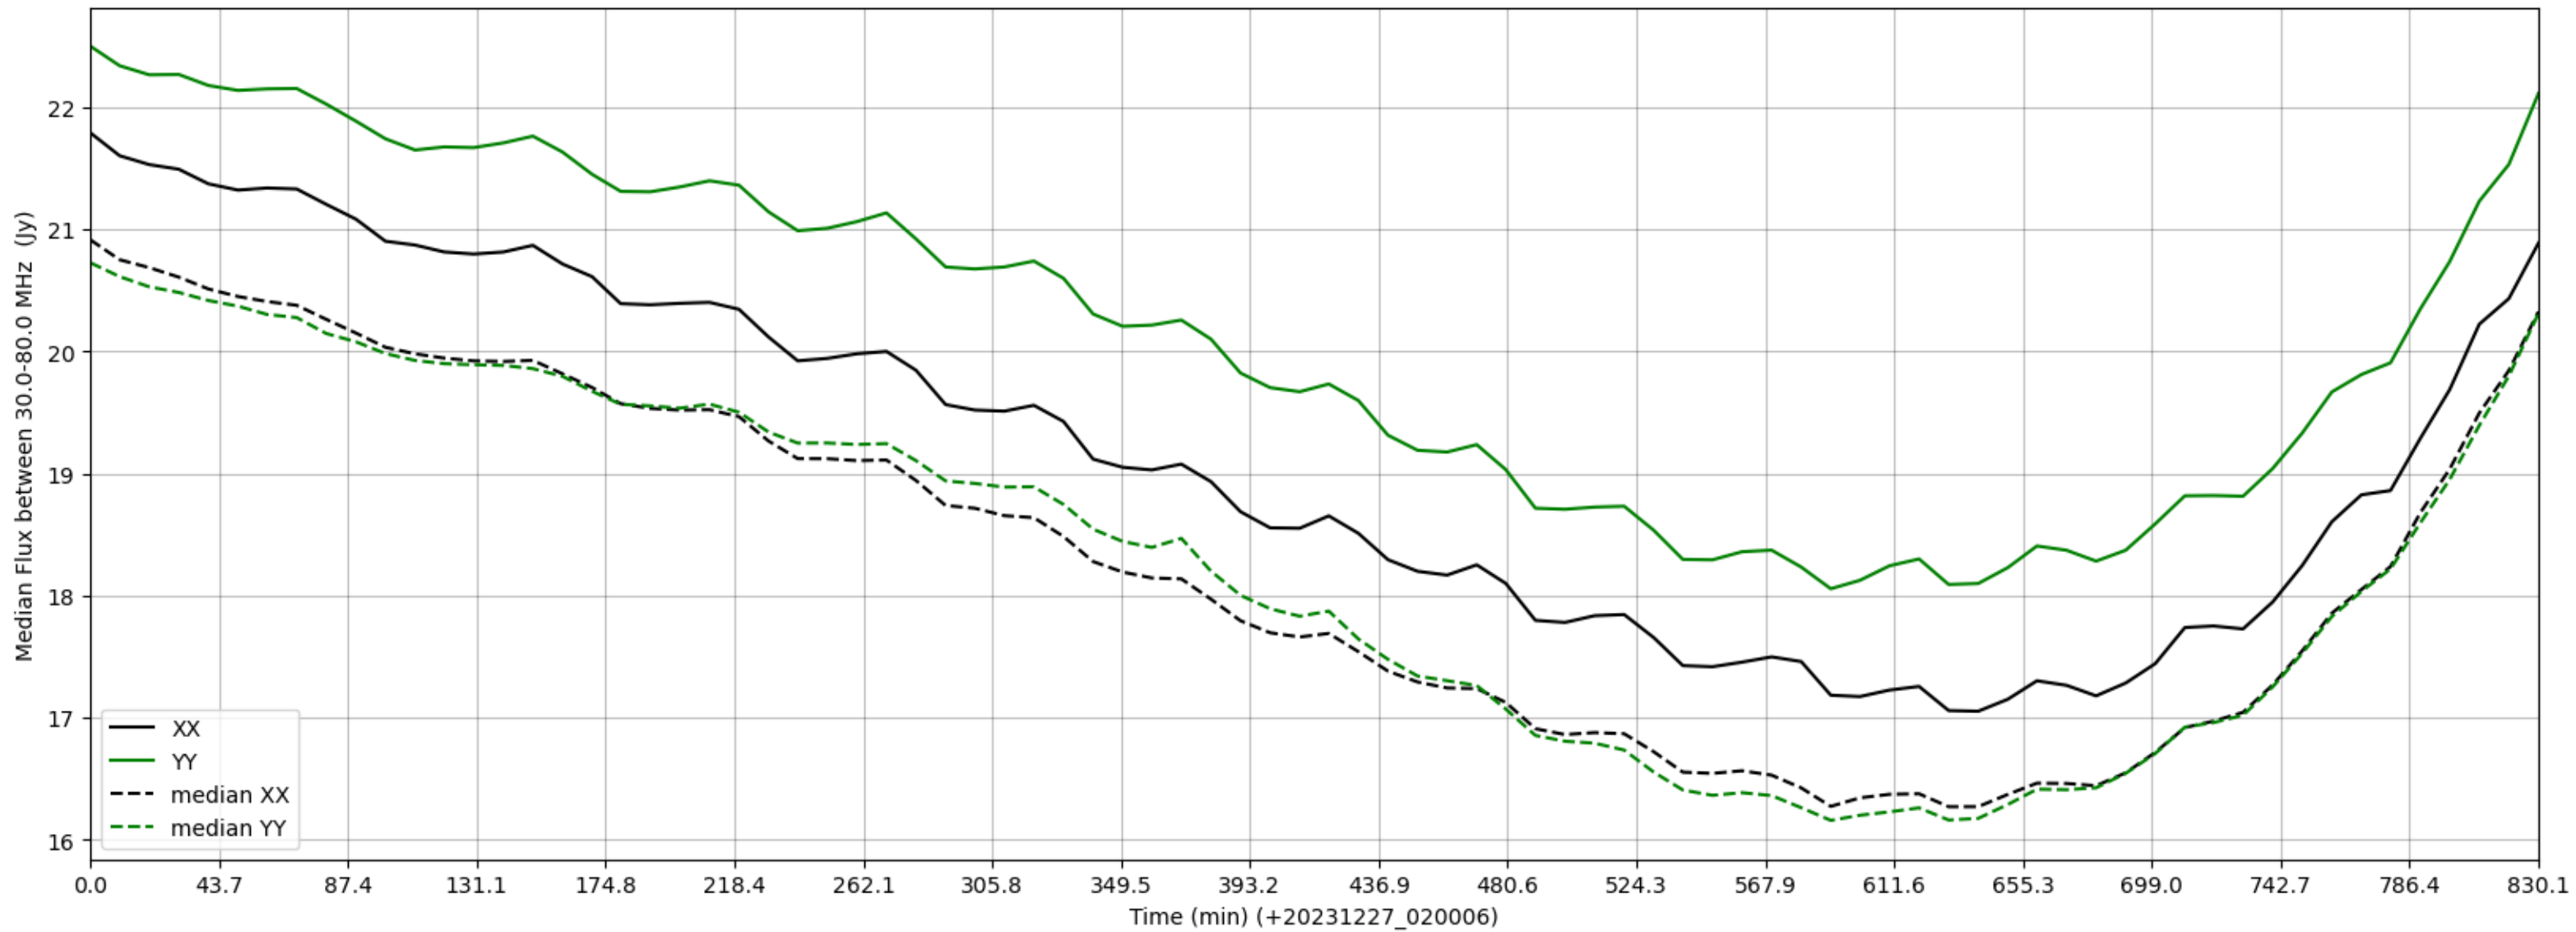

LWA141 - Correlator# 263 - XX FLAGS:Good - YY FLAGS:Good

LWA161 - Correlator# 262 - XX FLAGS:Good - YY FLAGS:Good