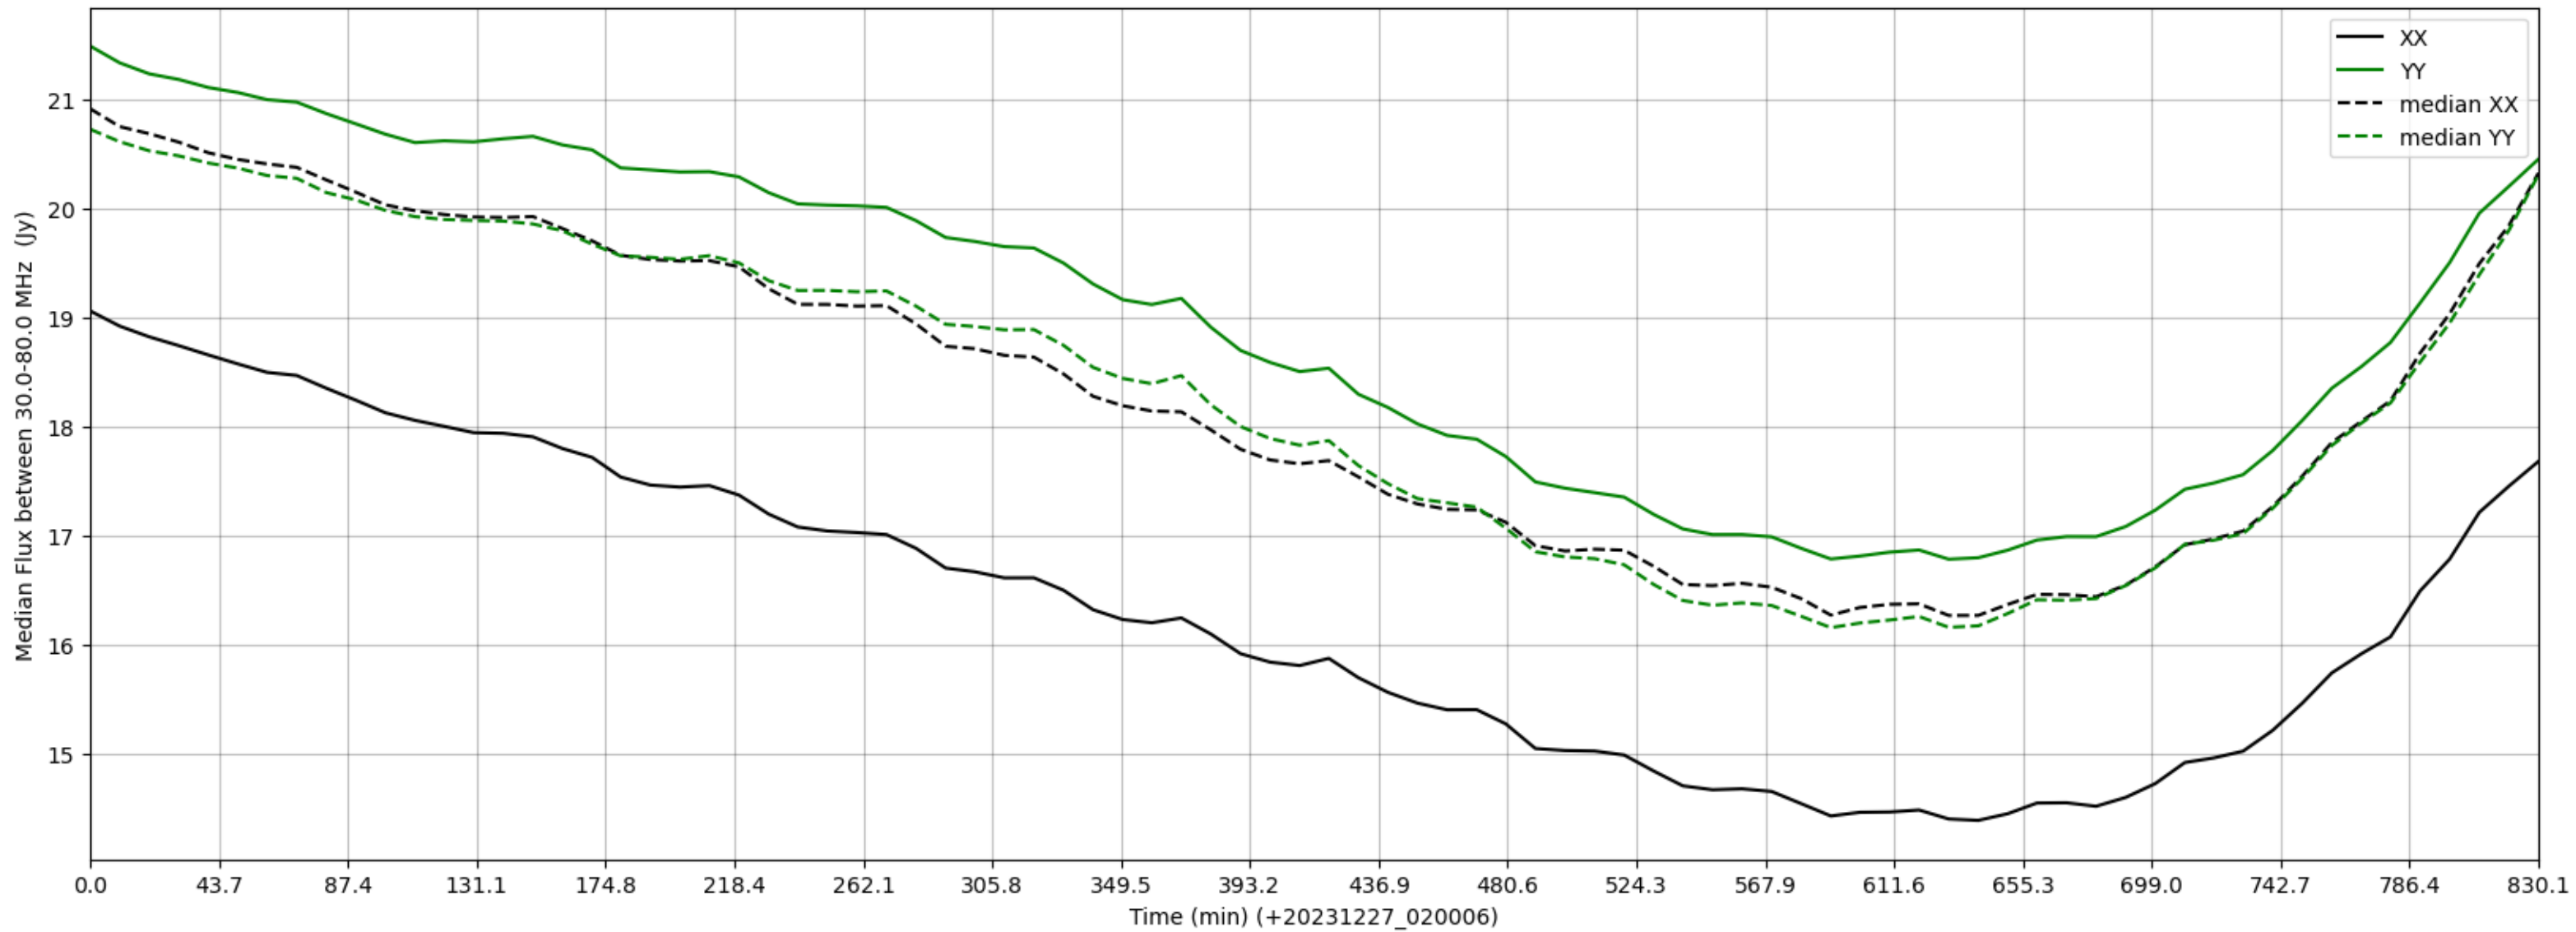

LWA277 - Correlator# 009 - XX FLAGS:Good - YY FLAGS:Good

LWA278 - Correlator# 008 - XX FLAGS:Good - YY FLAGS:Good