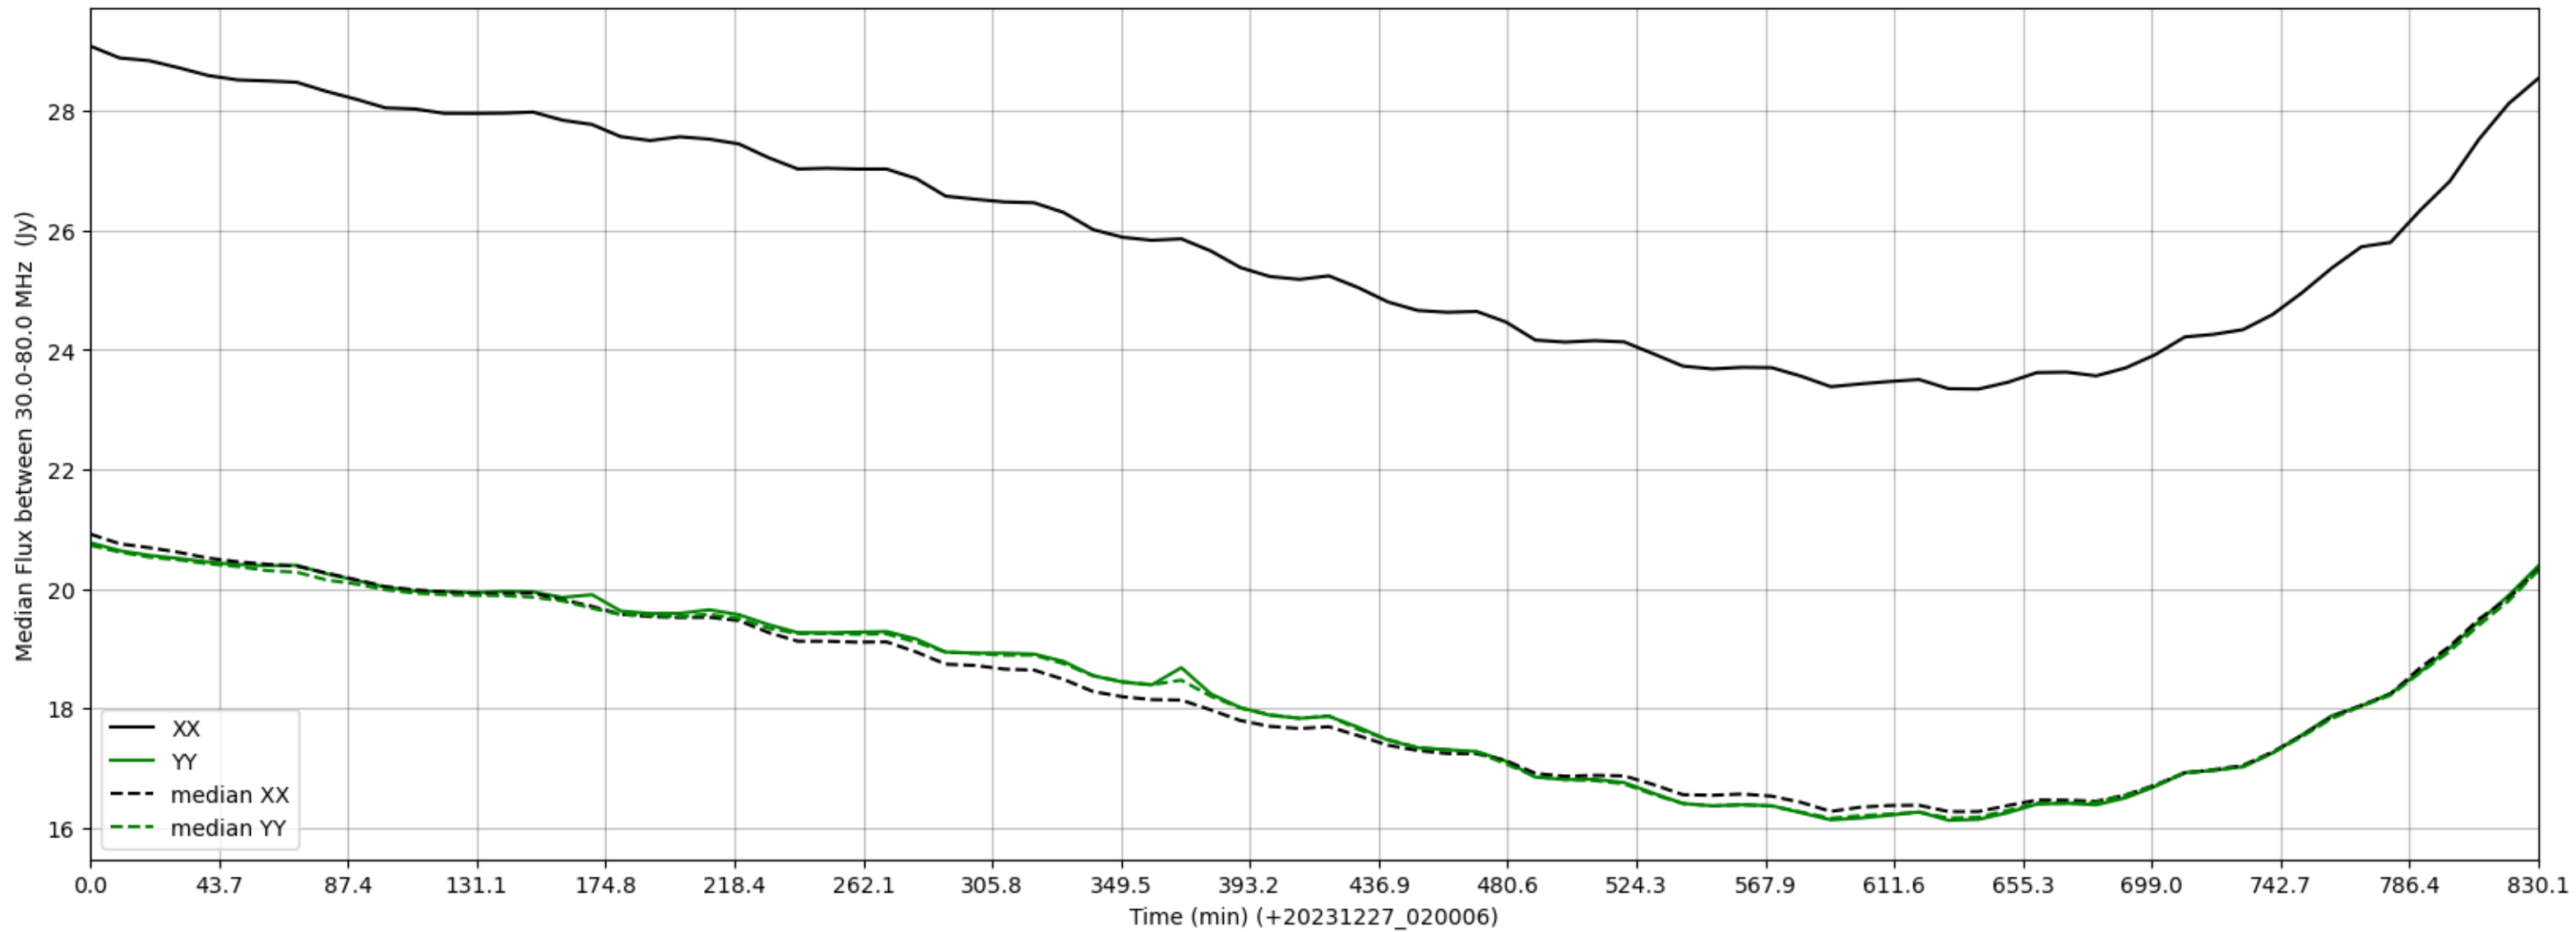

LWA213 - Correlator# 329 - XX FLAGS:Good - YY FLAGS:Good

LWA214 - Correlator# 328 - XX FLAGS:Good - YY FLAGS:Good