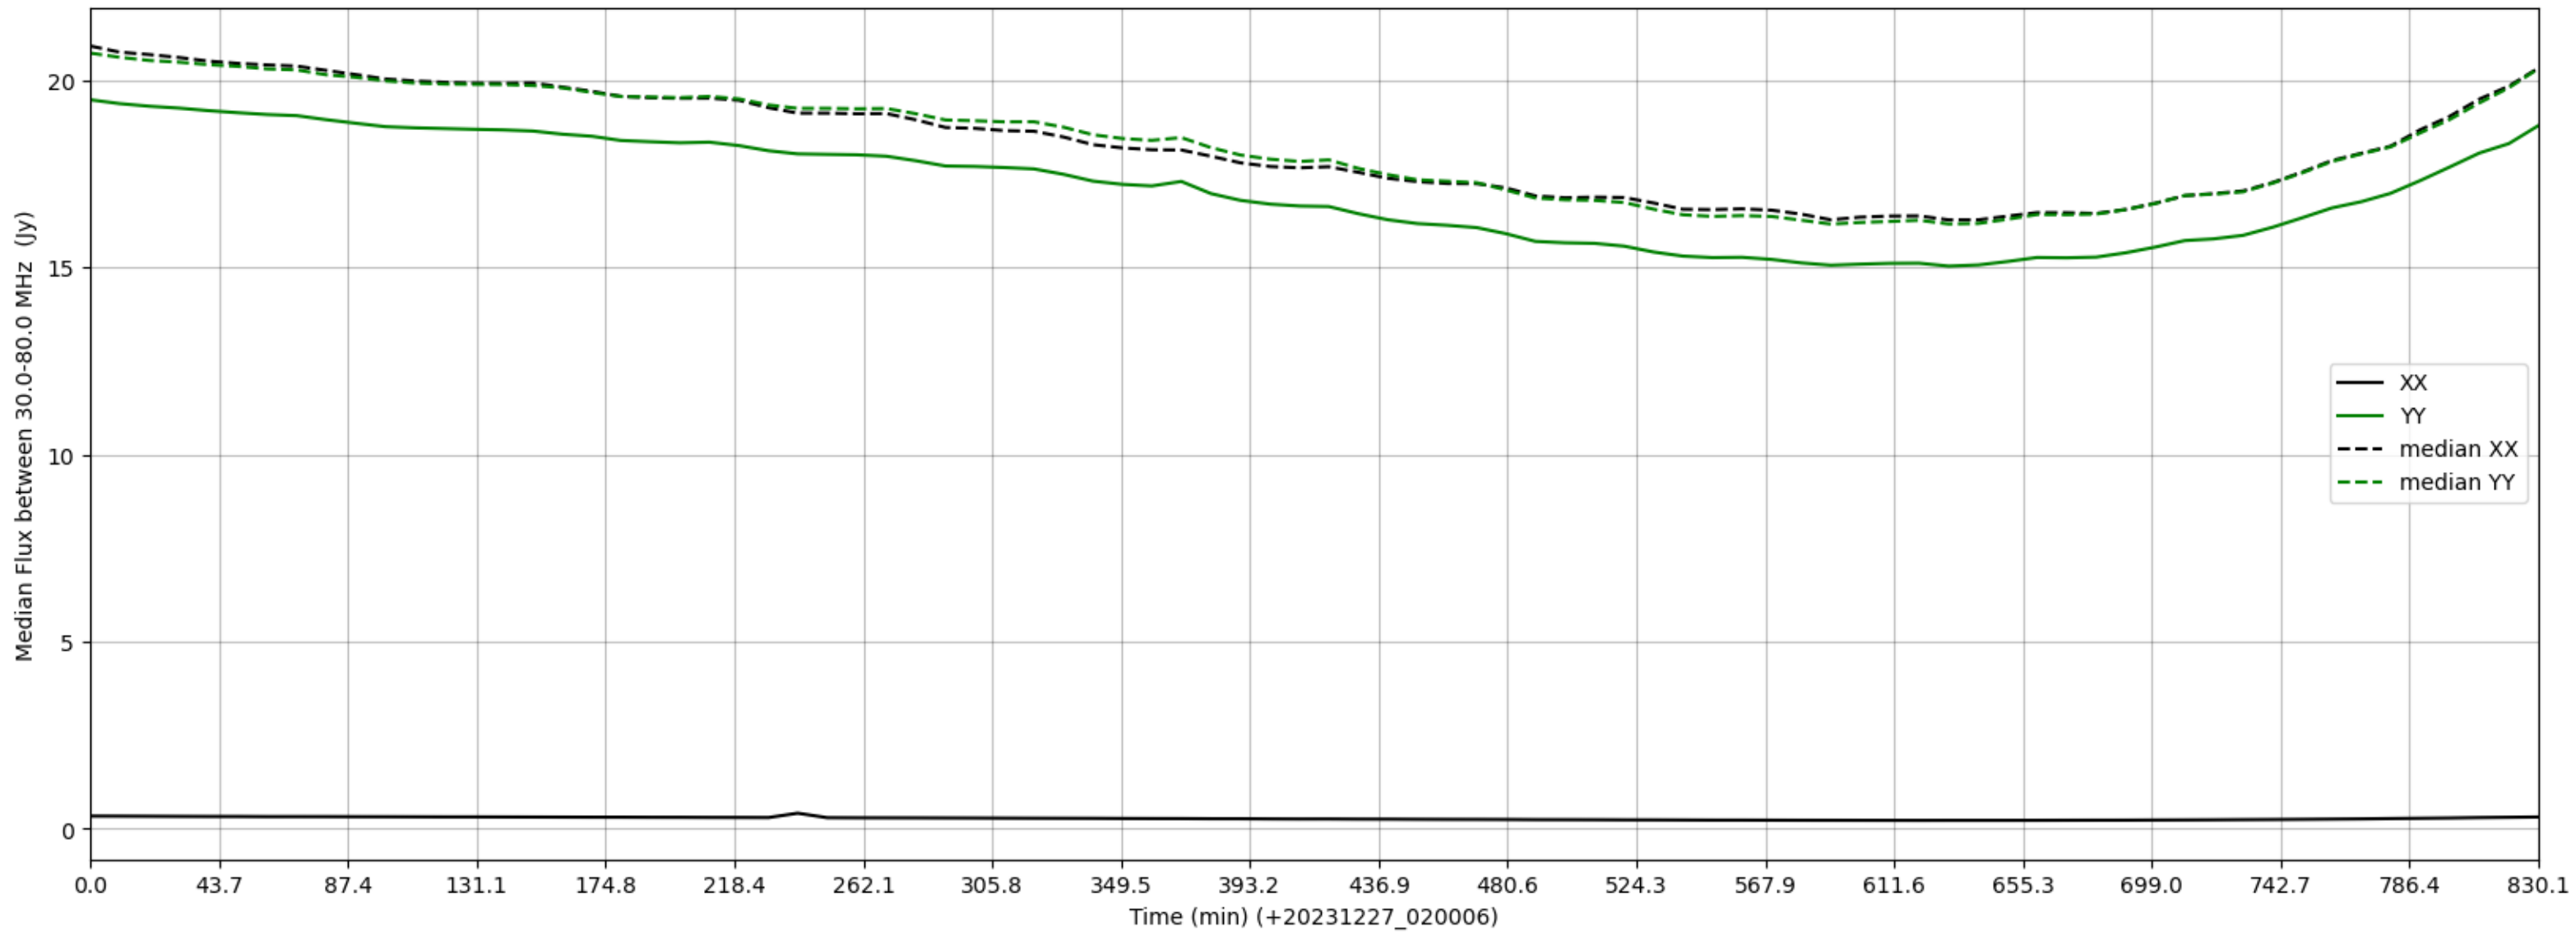

LWA192 - Correlator# 247 - XX FLAGS:Good - YY FLAGS:Good

LWA191 - Correlator# 246 - XX FLAGS:LowFlux - YY FLAGS:Good