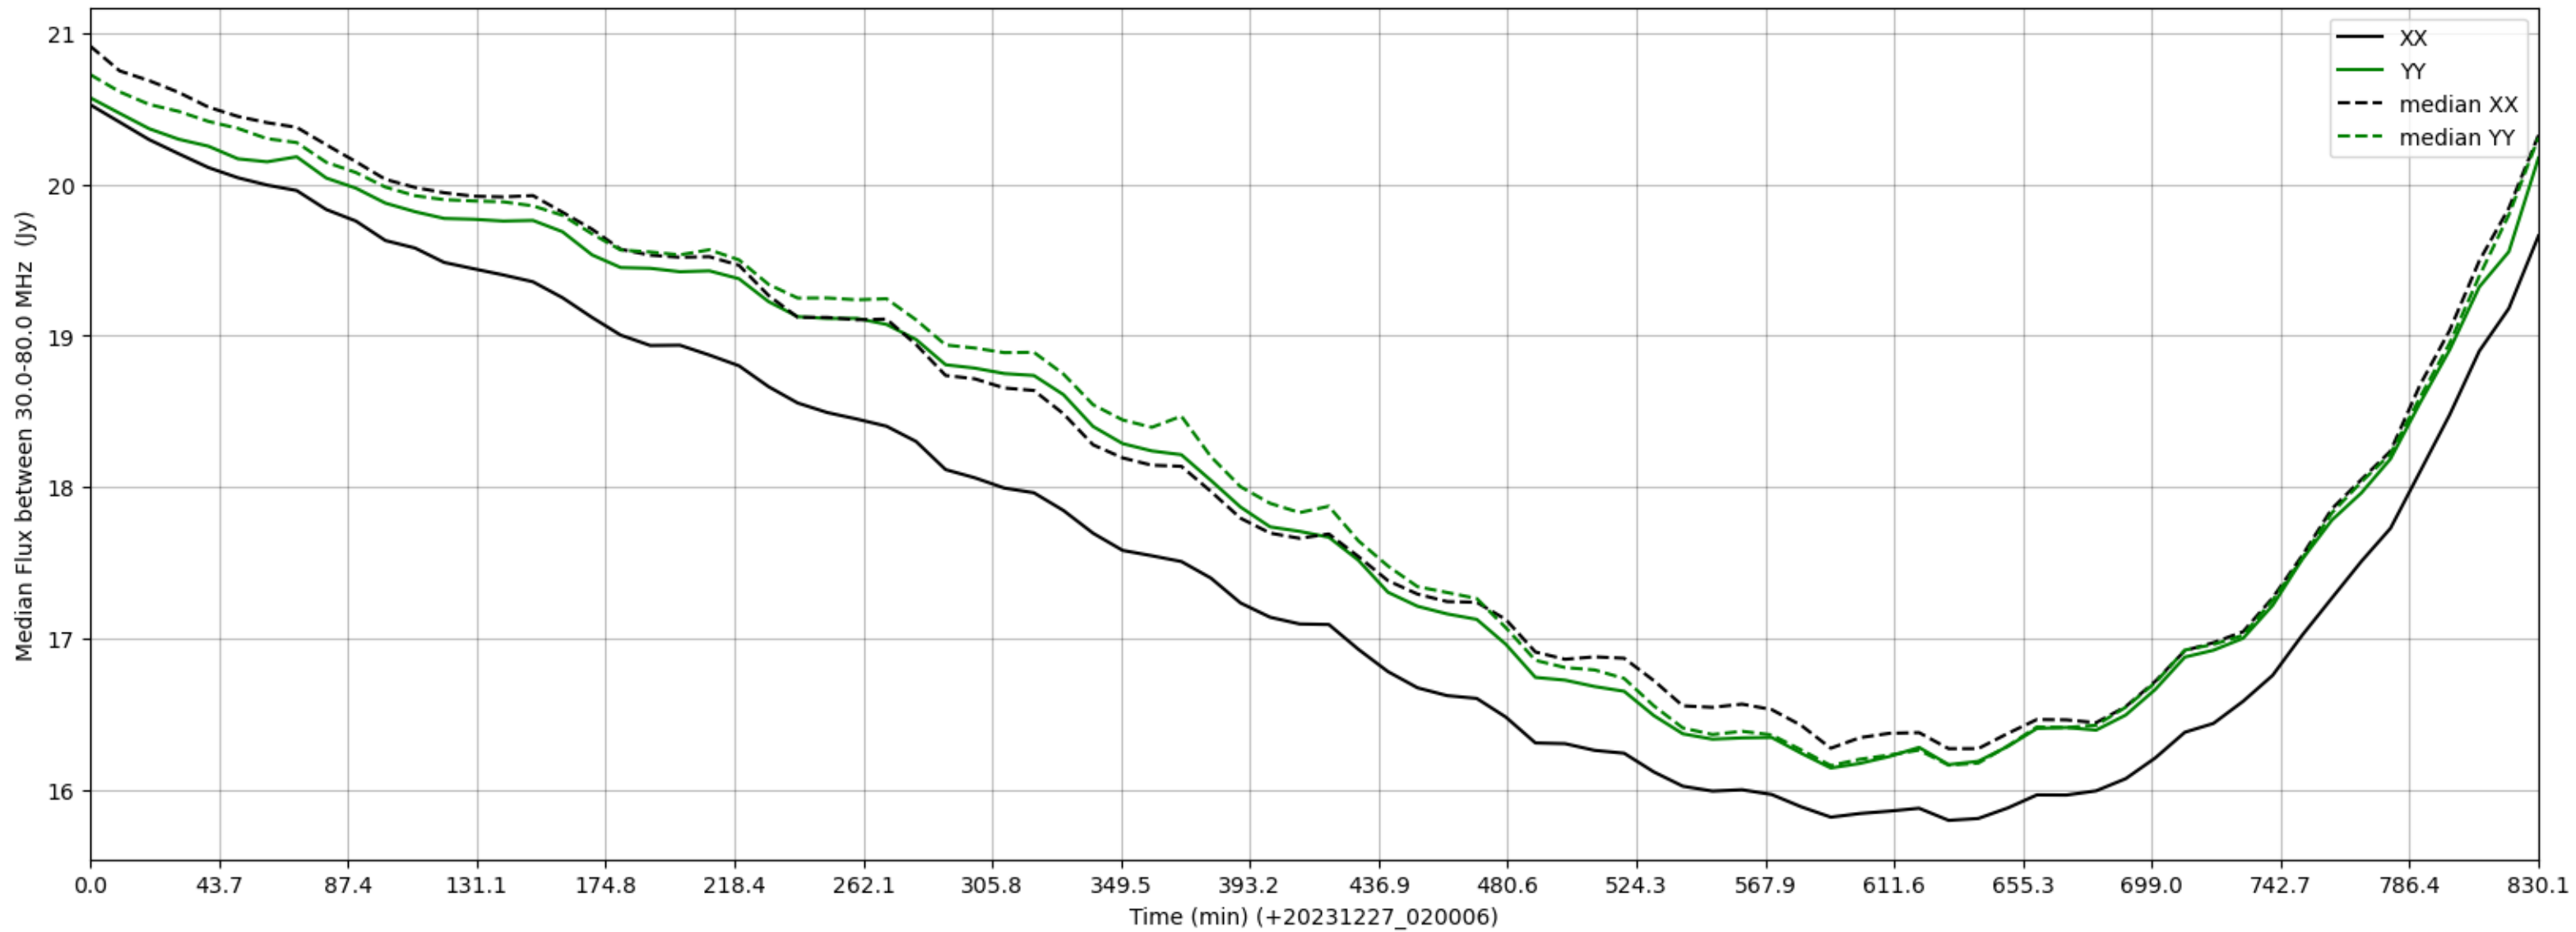

LWA360 - Correlator# 062 - XX FLAGS:Good - YY FLAGS:Good

LWA344 - Correlator# 061 - XX FLAGS:Good - YY FLAGS:Good