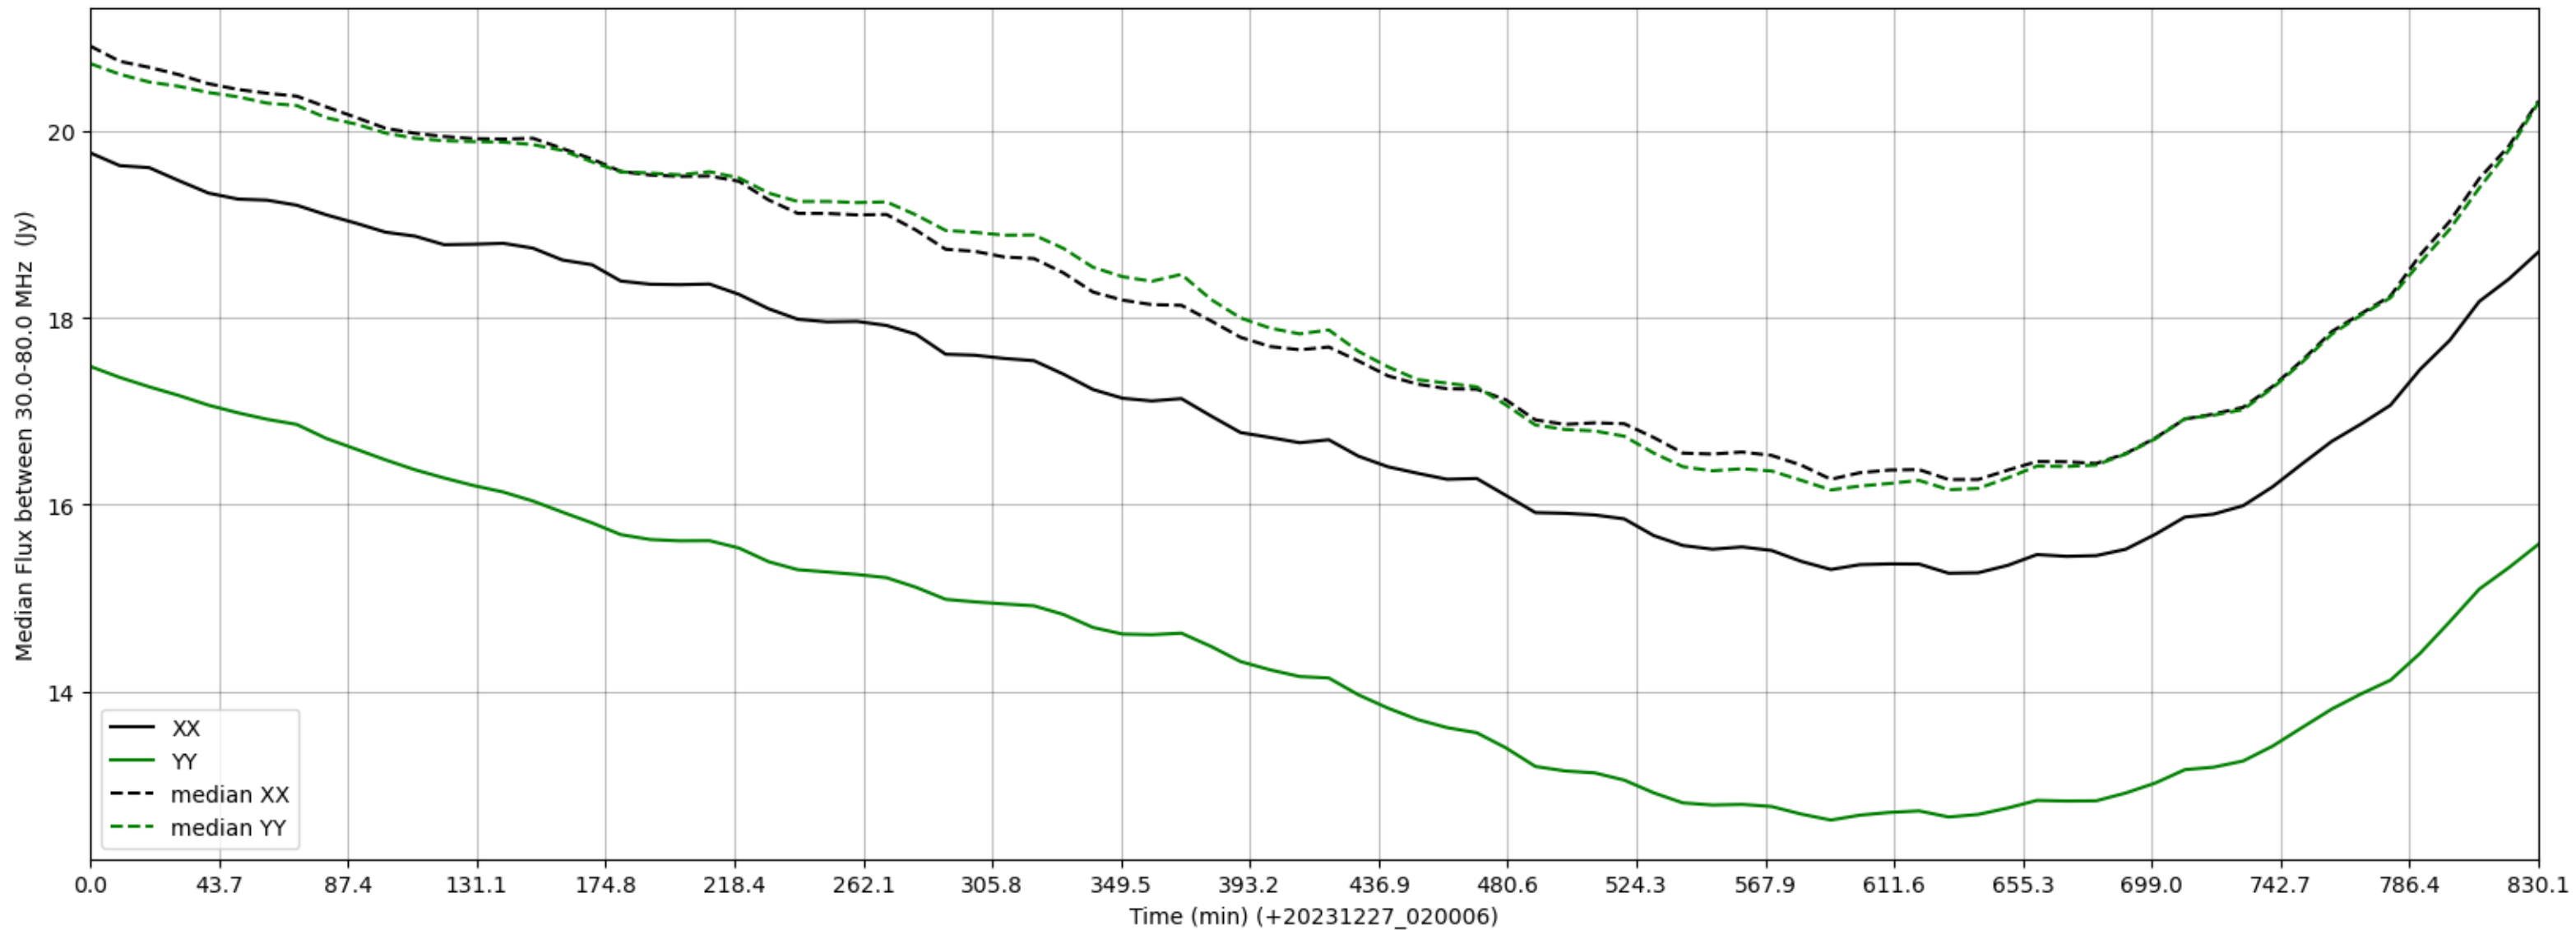

LWA327 - Correlator# 023 - XX FLAGS:Good - YY FLAGS:Good

LWA330 - Correlator# 022 - XX FLAGS:Good - YY FLAGS:Good