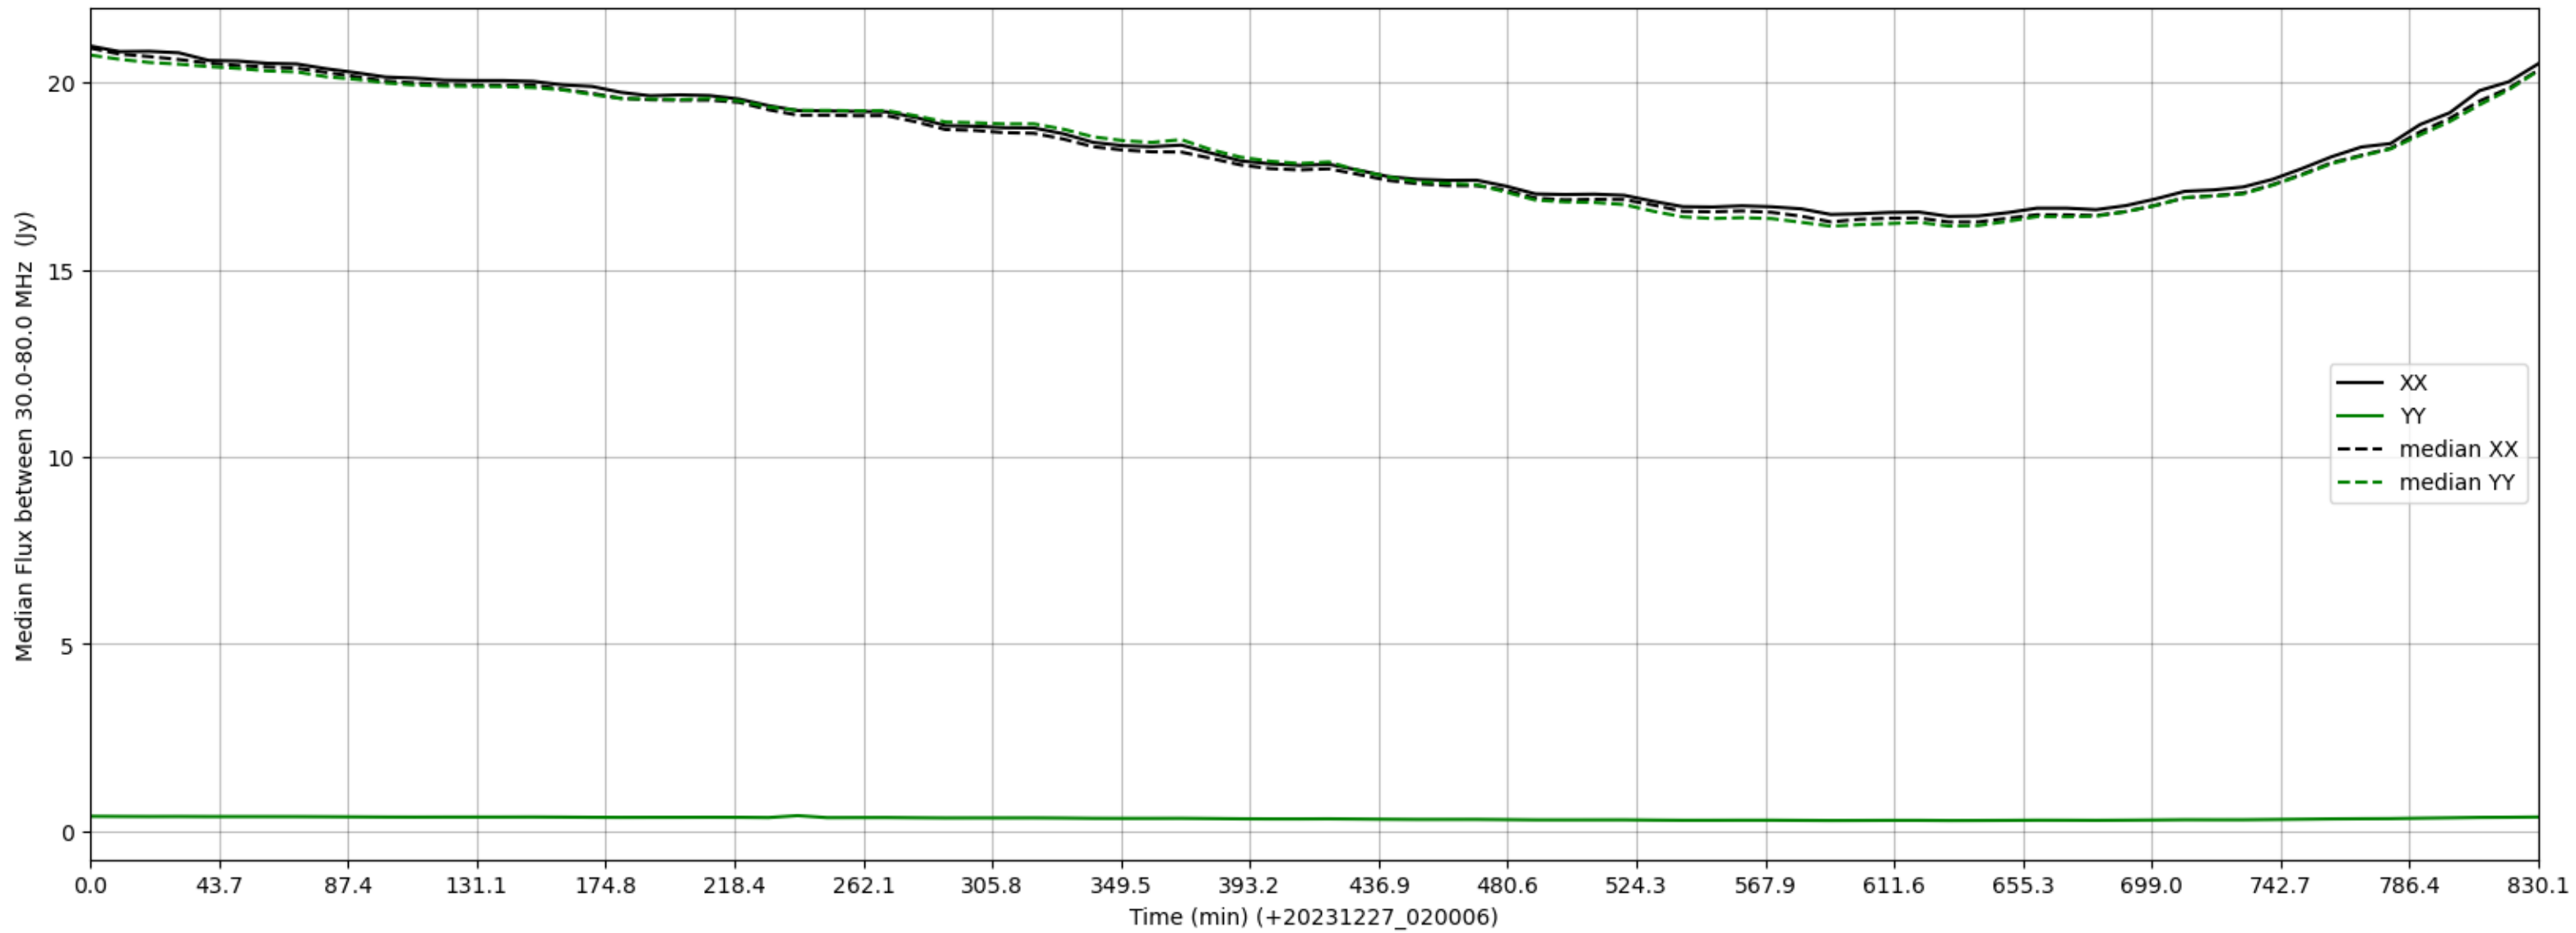

LWA203 - Correlator# 295 - XX FLAGS:Good - YY FLAGS:Good

LWA204 - Correlator# 294 - XX FLAGS:Good - YY FLAGS:LowFlux