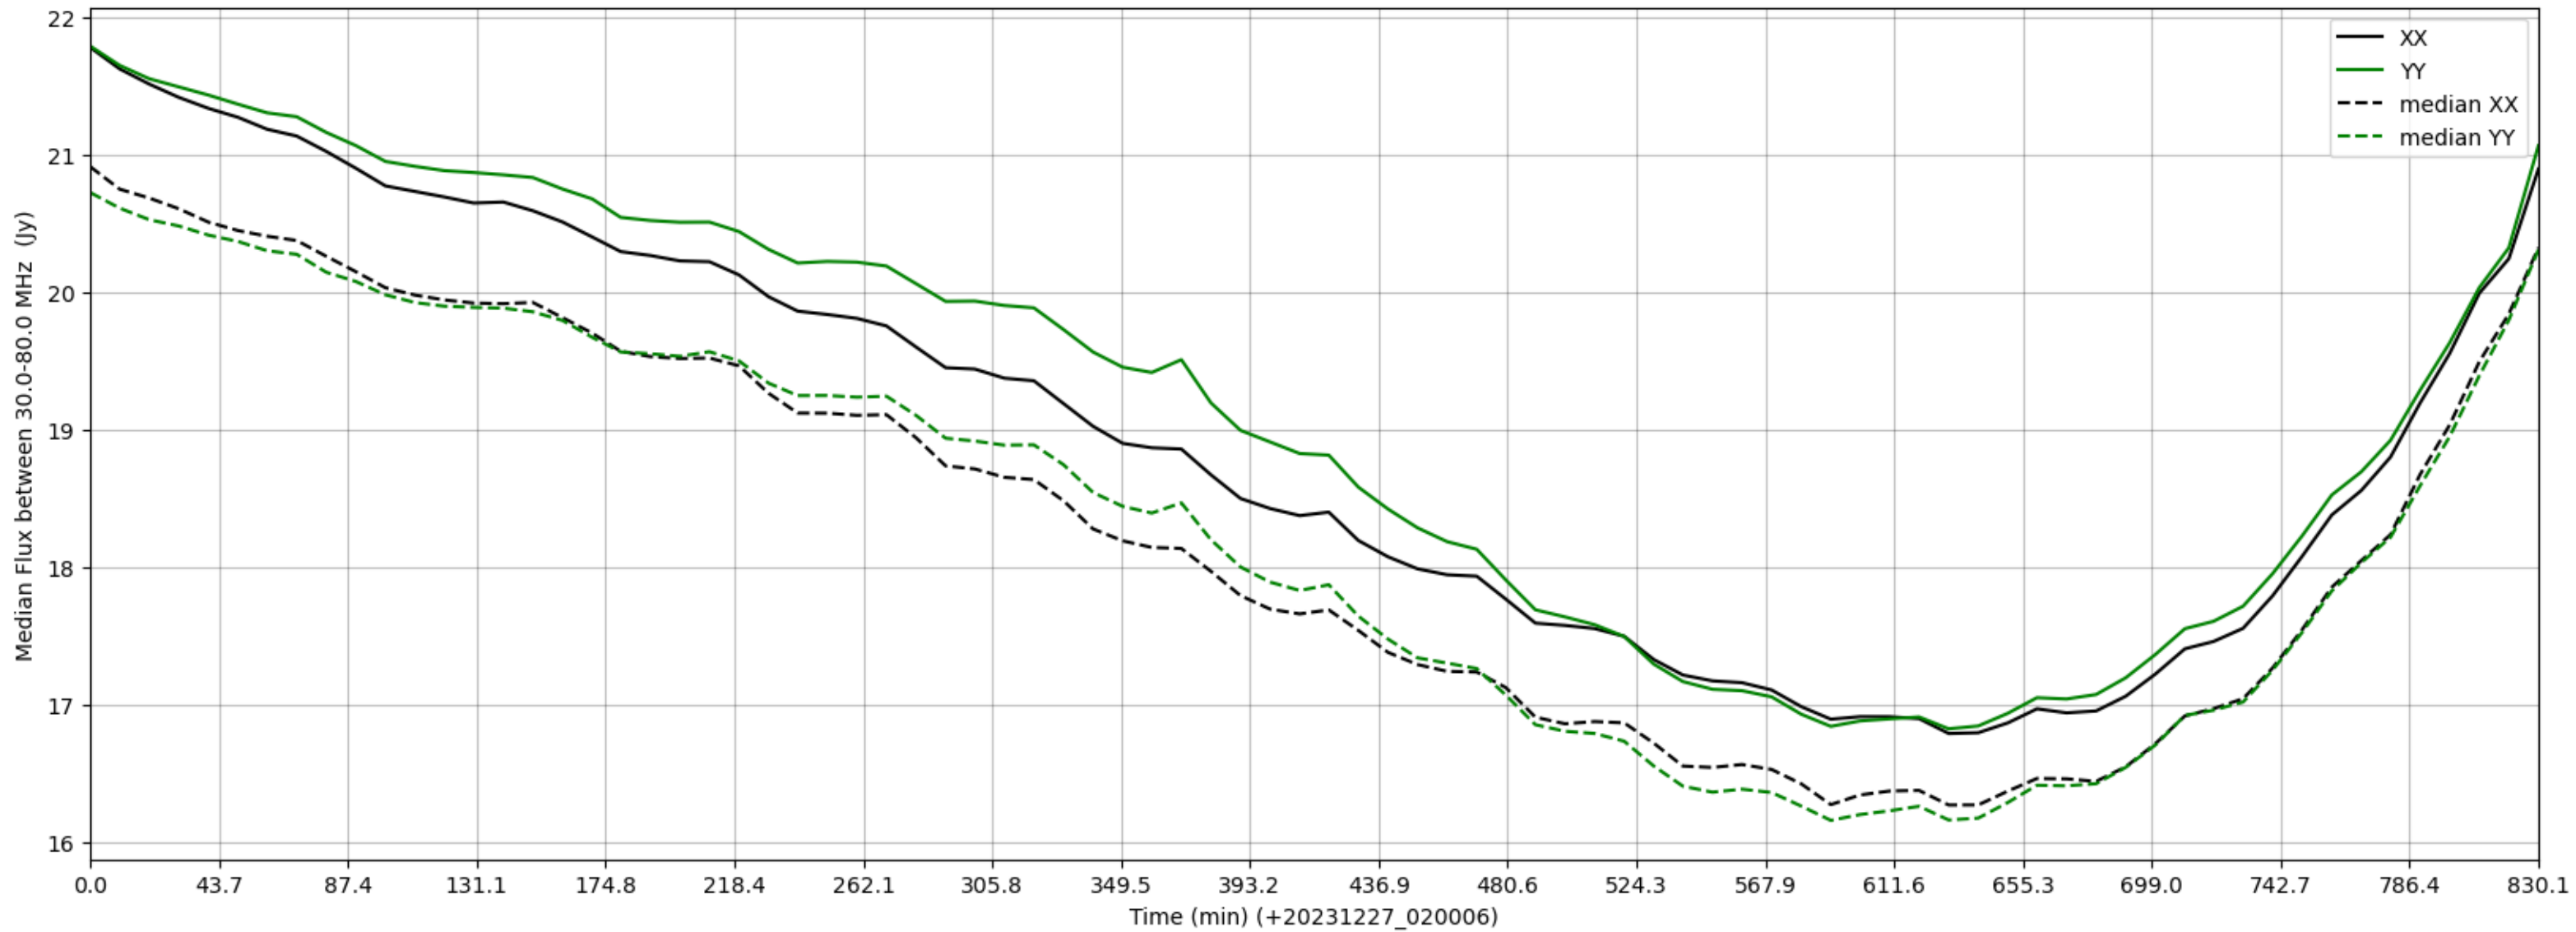

LWA056 - Correlator# 135 - XX FLAGS:Good - YY FLAGS:Good

LWA057 - Correlator# 134 - XX FLAGS:Good - YY FLAGS:Good