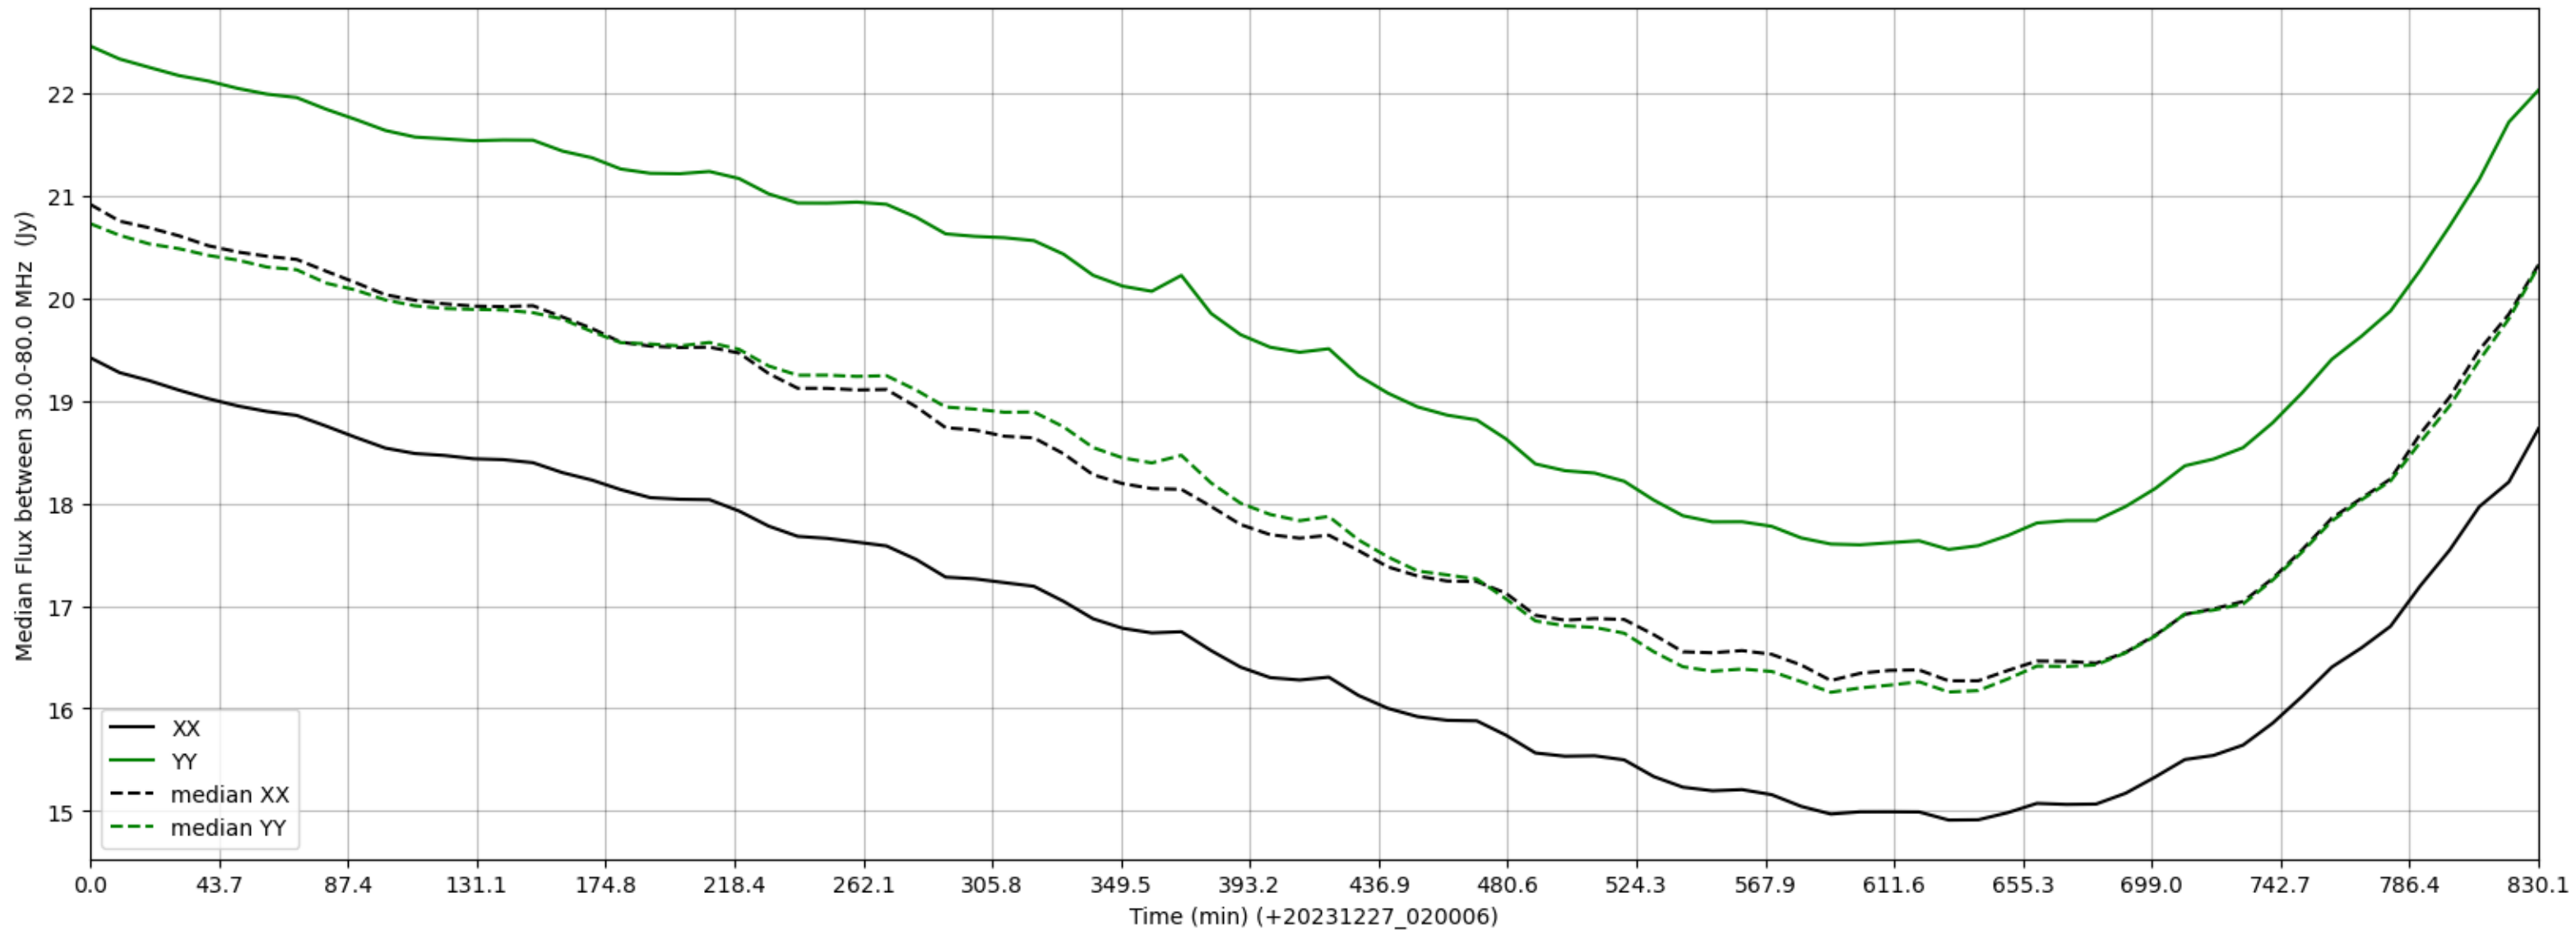

LWA044 - Correlator# 080 - XX FLAGS:Good - YY FLAGS:HighTimeVar

LWA043 - Correlator# 081 - XX FLAGS:Good - YY FLAGS:Good

LWA046 - Correlator# 082 - XX FLAGS:Good - YY FLAGS:Good

LWA045 - Correlator# 083 - XX FLAGS:Good - YY FLAGS:Good