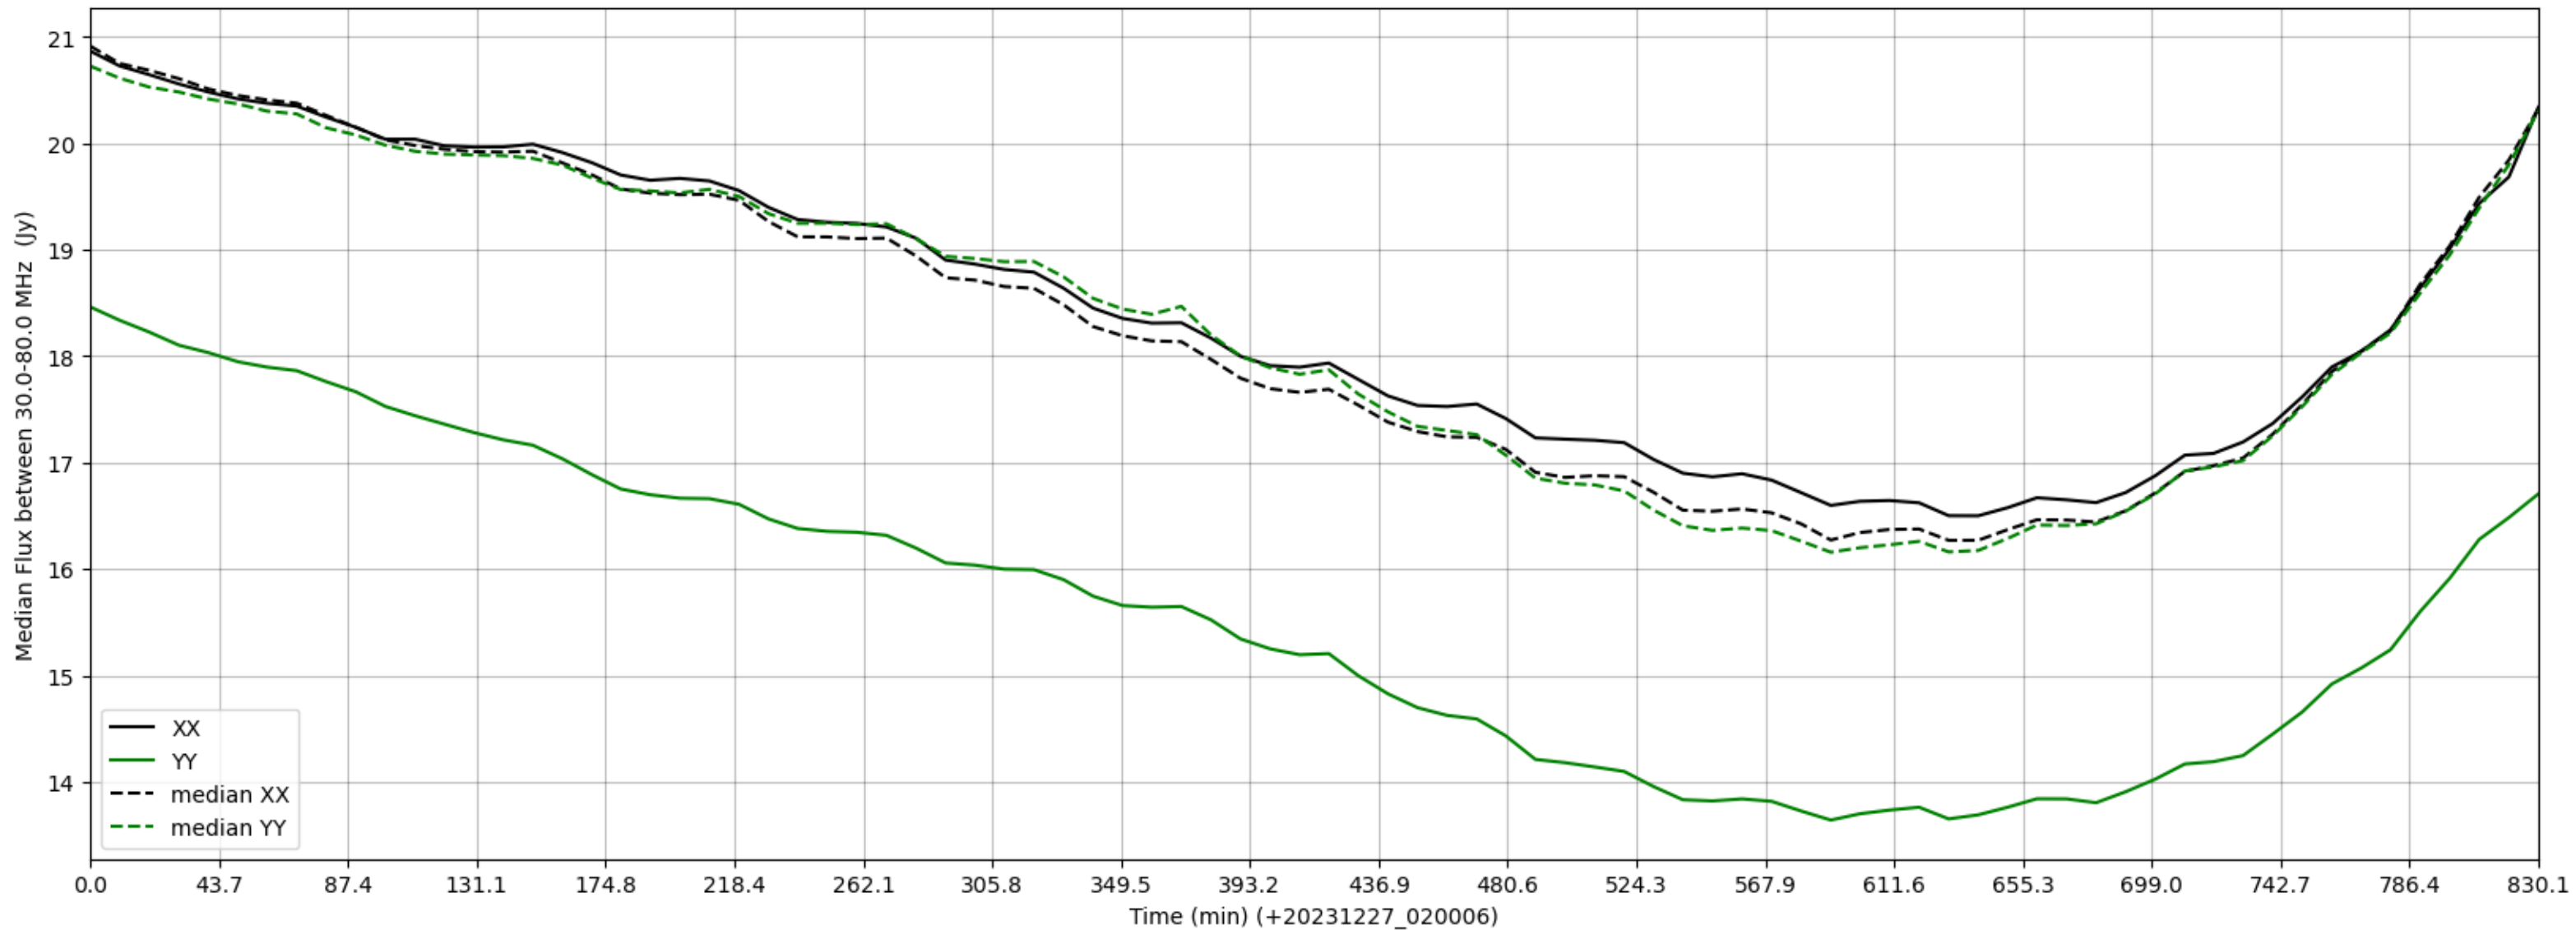

LWA266 - Correlator# 000 - XX FLAGS:Good - YY FLAGS:Good

LWA259 - Correlator# 001 - XX FLAGS:Good - YY FLAGS:Good

LWA268 - Correlator# 002 - XX FLAGS:Good - YY FLAGS:Good

LWA267 - Correlator# 003 - XX FLAGS:LowFlux - YY FLAGS:Good