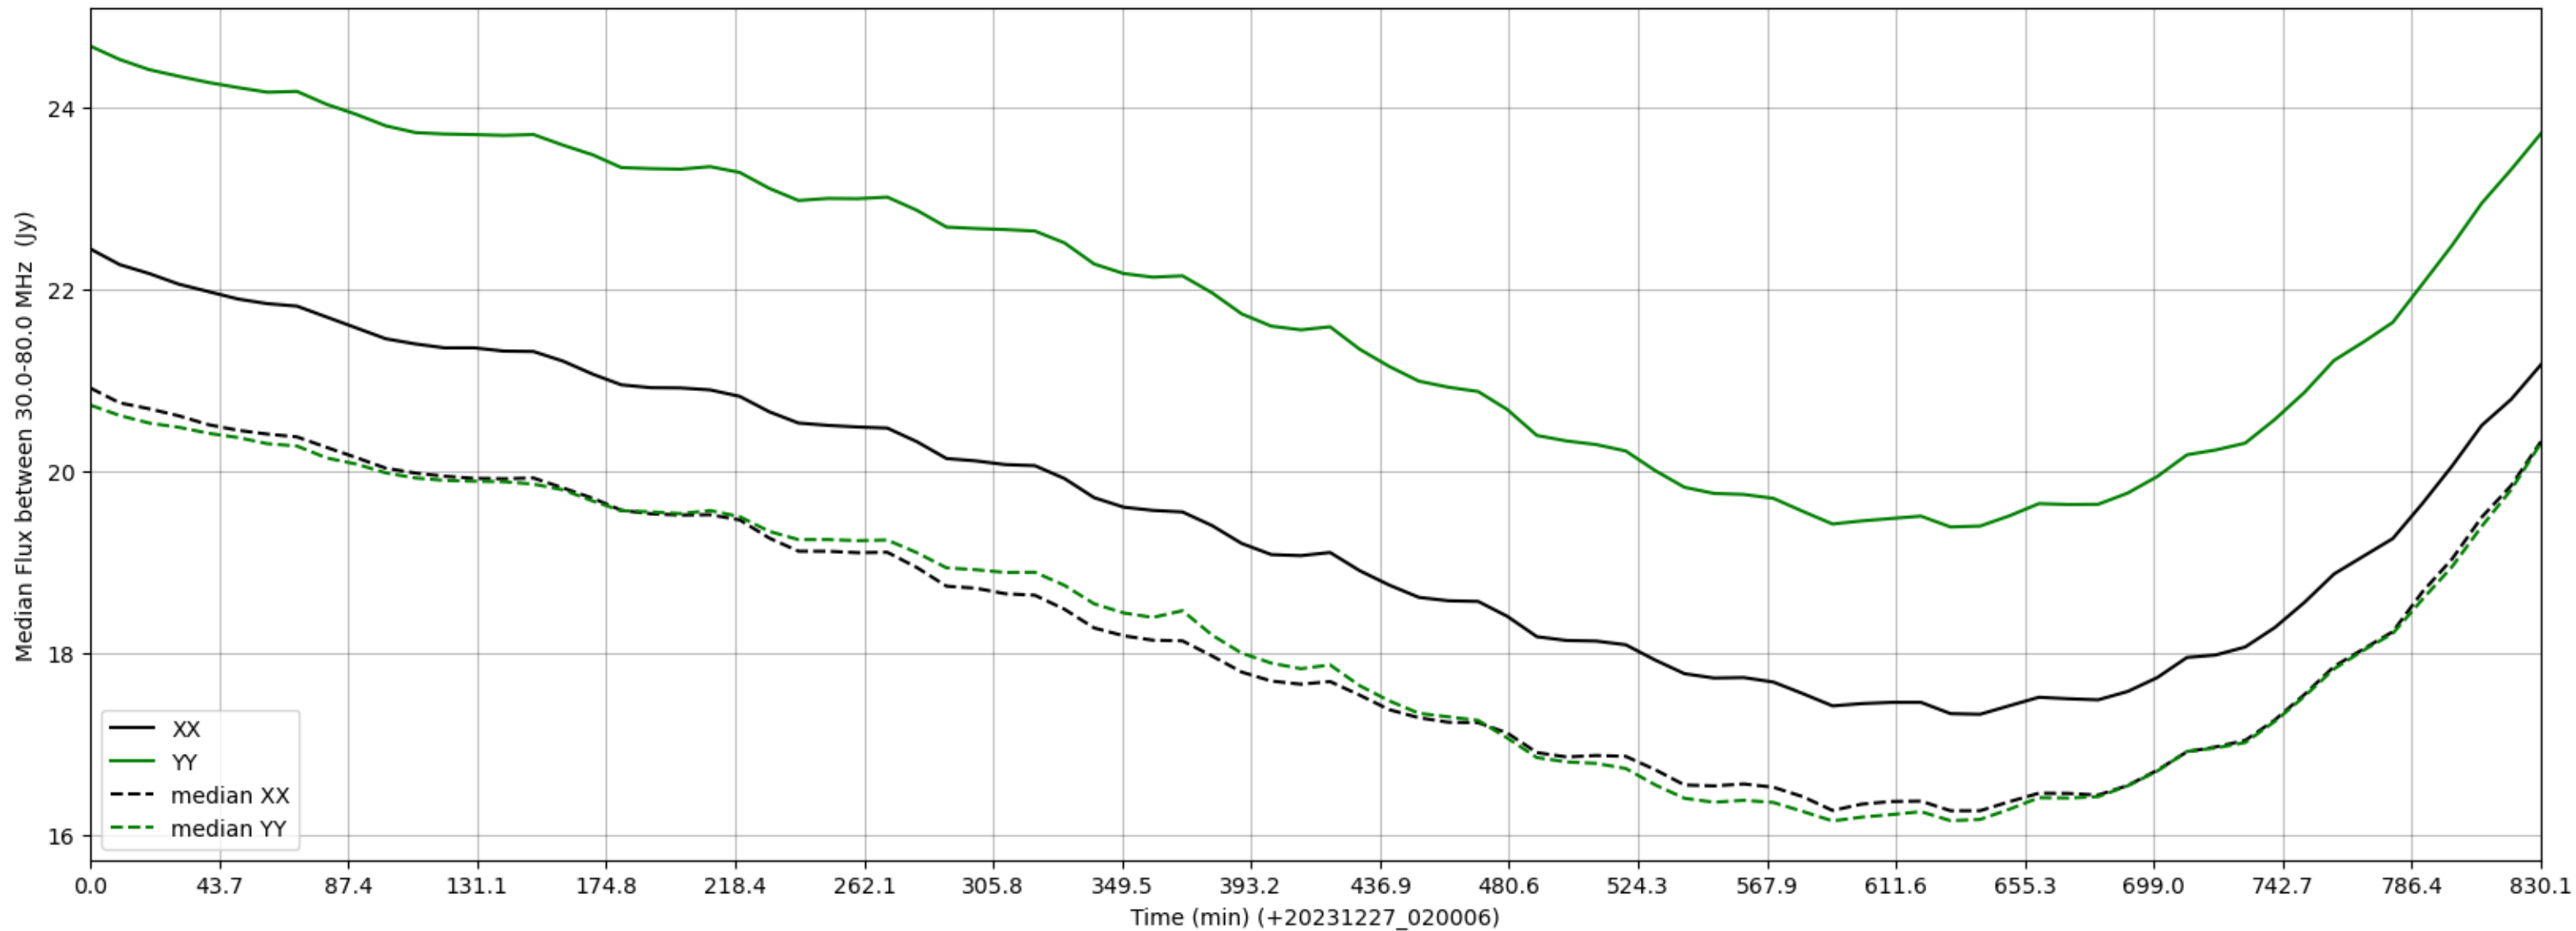

LWA151 - Correlator# 218 - XX FLAGS:Good - YY FLAGS:Good

LWA148 - Correlator# 217 - XX FLAGS:Good - YY FLAGS:Good