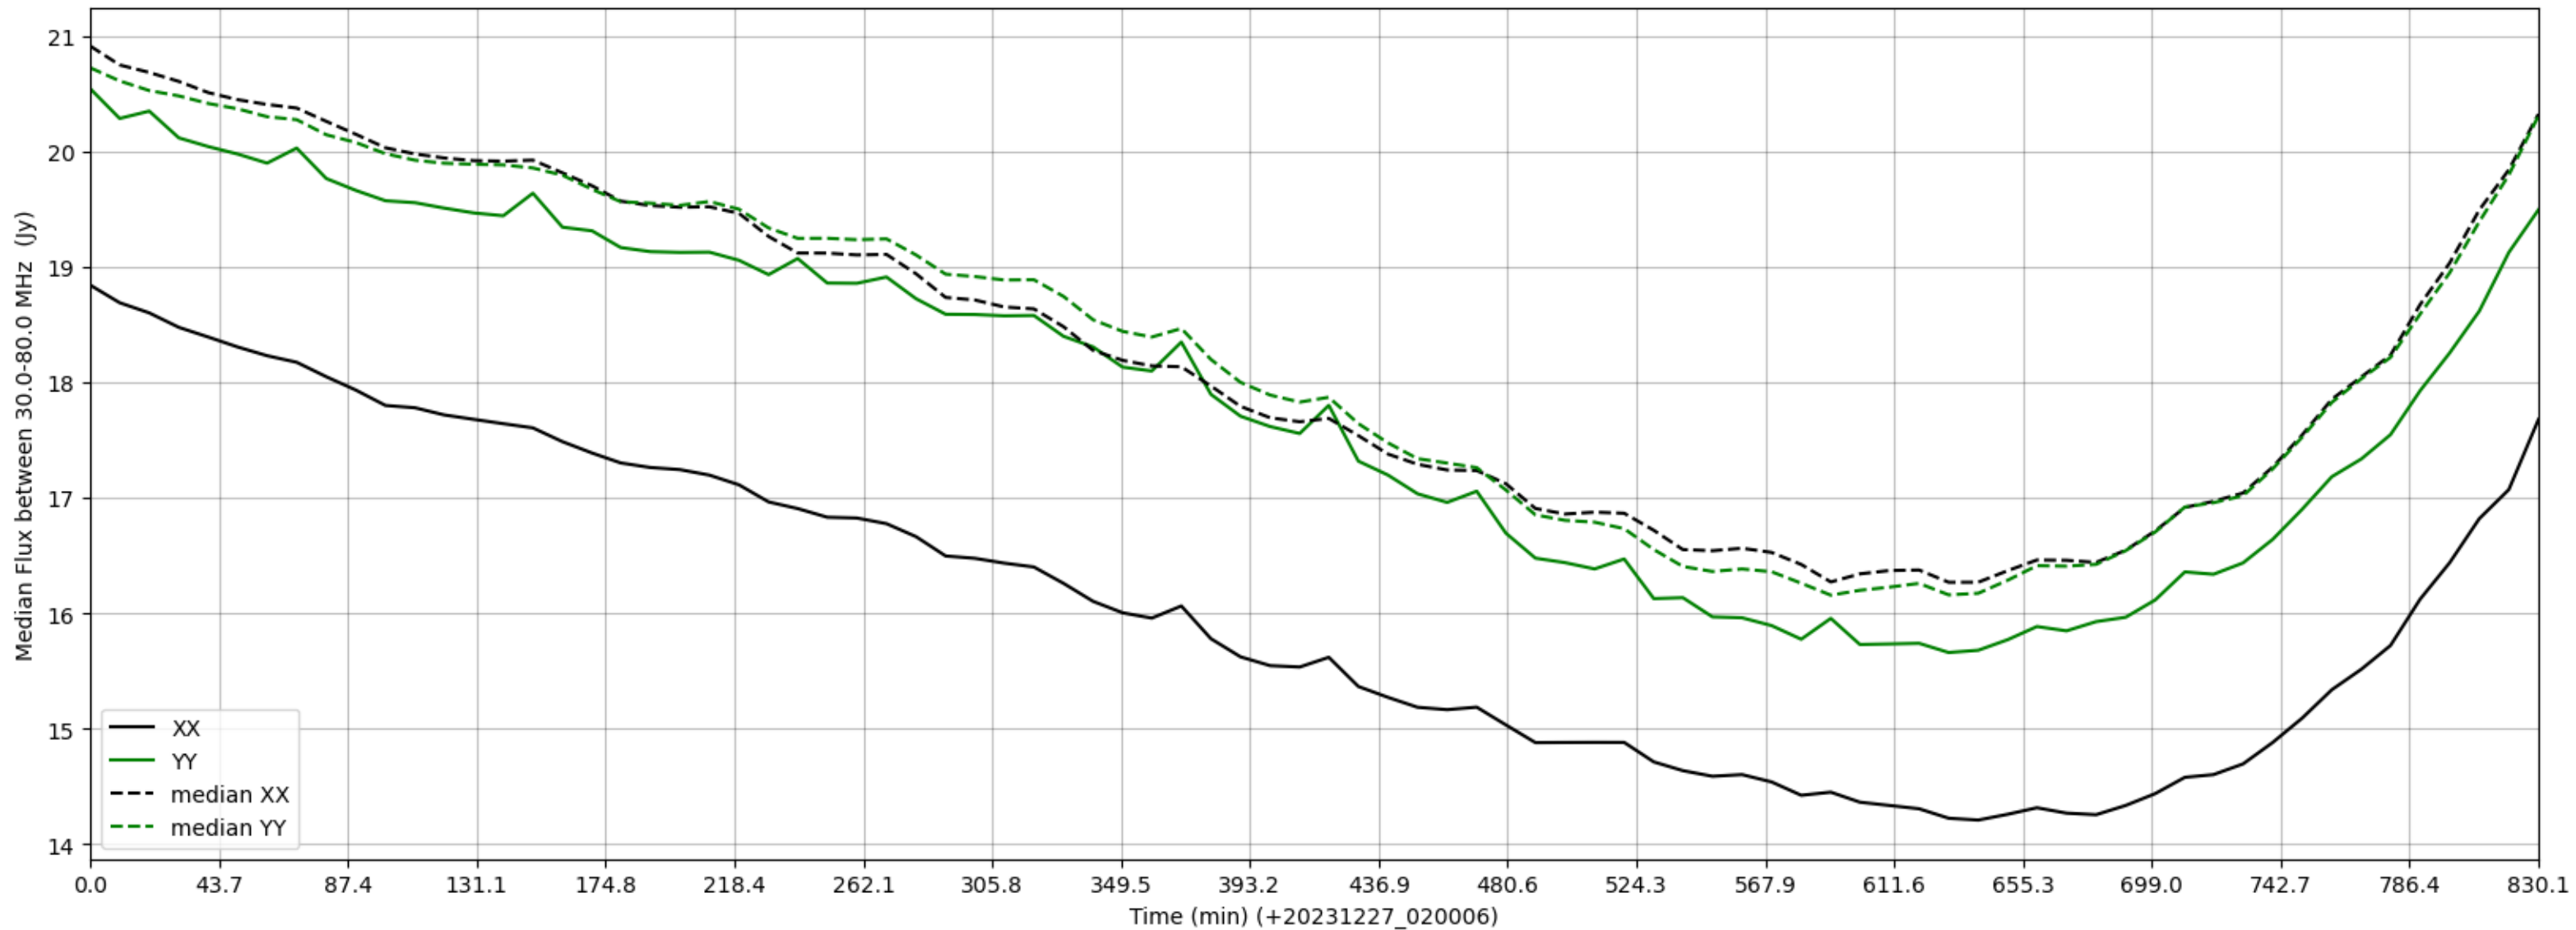

LWA047 - Correlator# 085 - XX FLAGS:Good - YY FLAGS:Good

LWA071 - Correlator# 084 - XX FLAGS:Good - YY FLAGS:Good