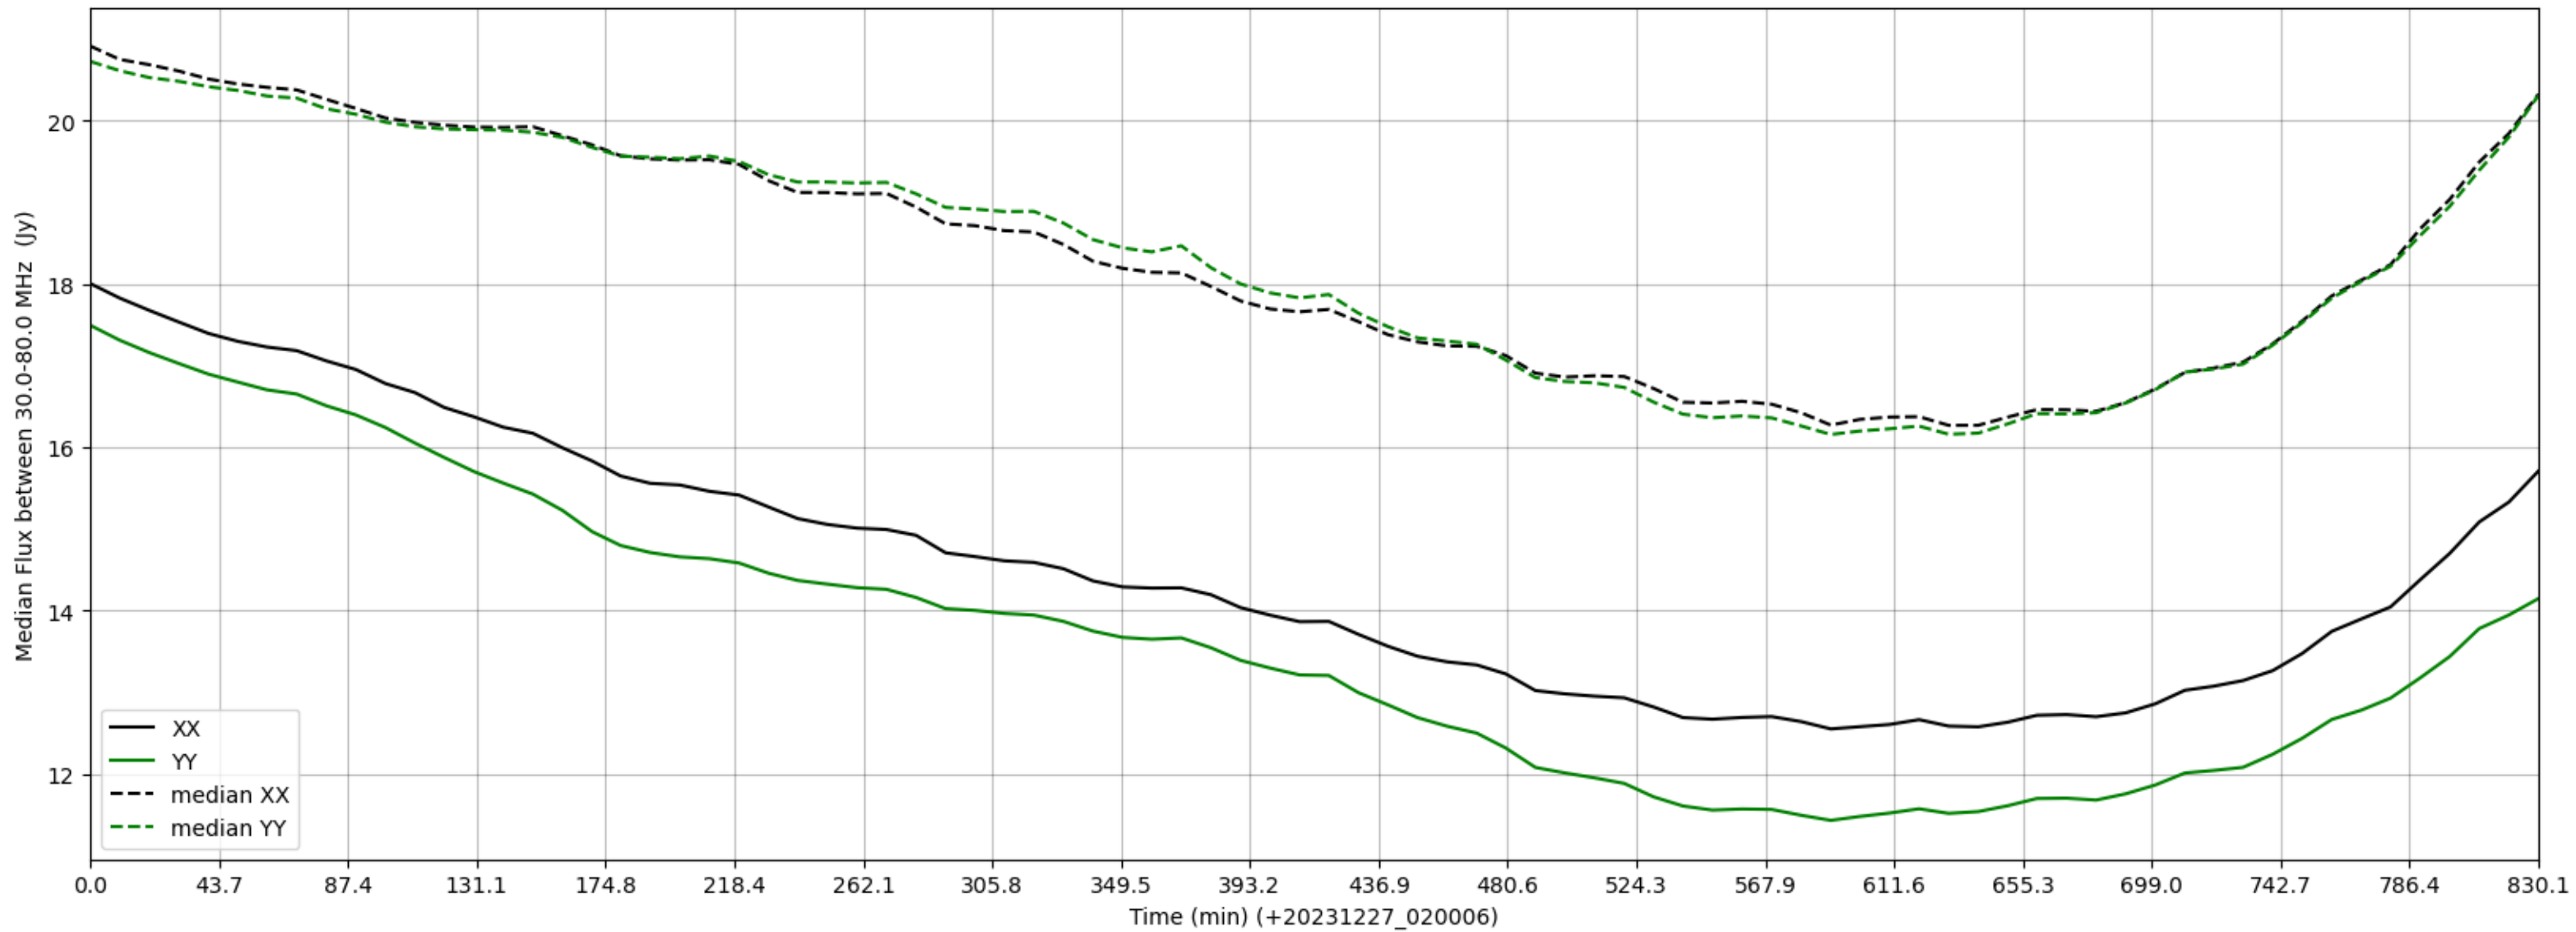

LWA290 - Correlator# 285 - XX FLAGS:Good - YY FLAGS:Good

LWA293 - Correlator# 284 - XX FLAGS:Good - YY FLAGS:Good