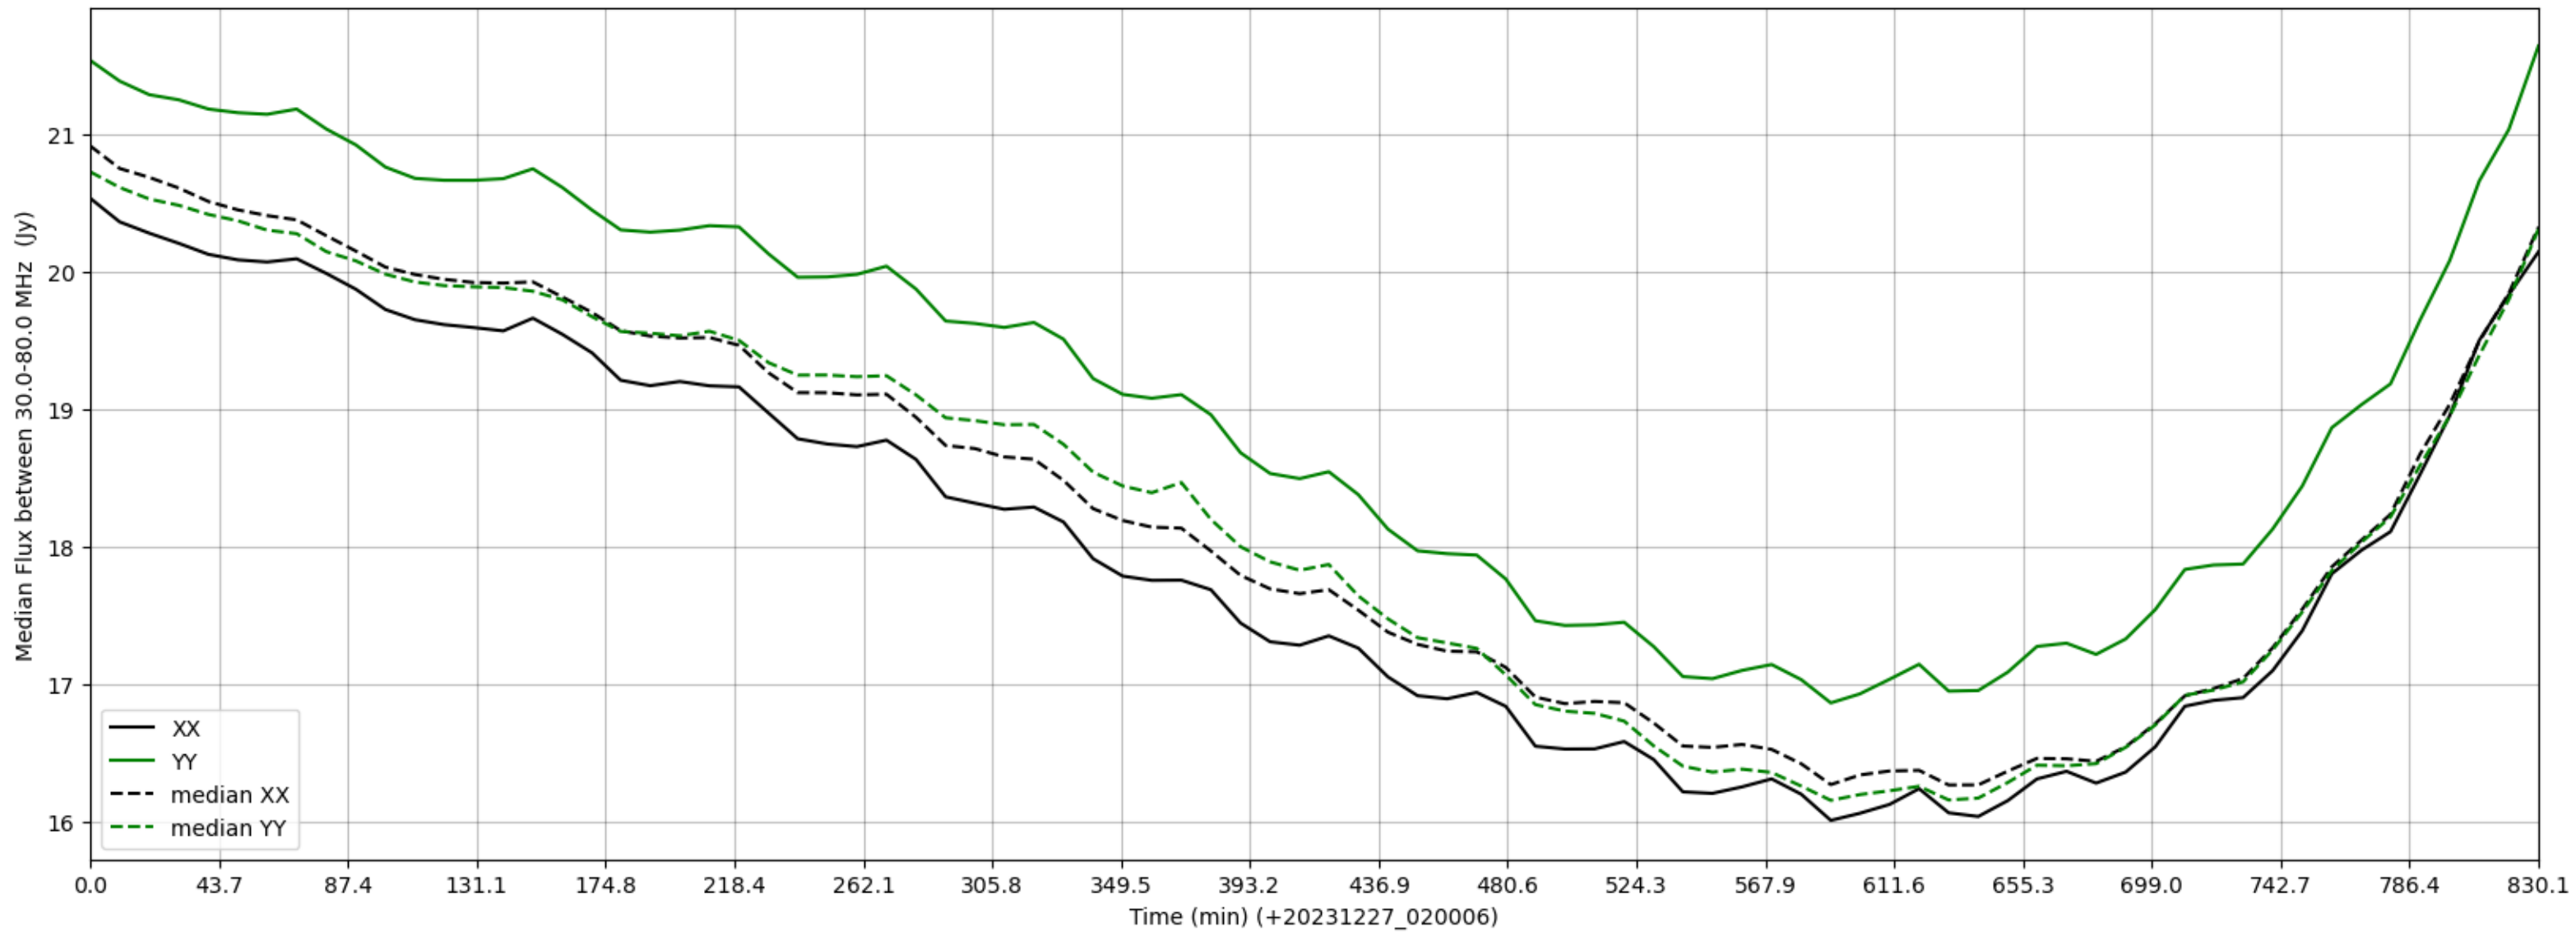

LWA163 - Correlator# 264 - XX FLAGS:Good - YY FLAGS:Good

LWA141 - Correlator# 263 - XX FLAGS:Good - YY FLAGS:Good