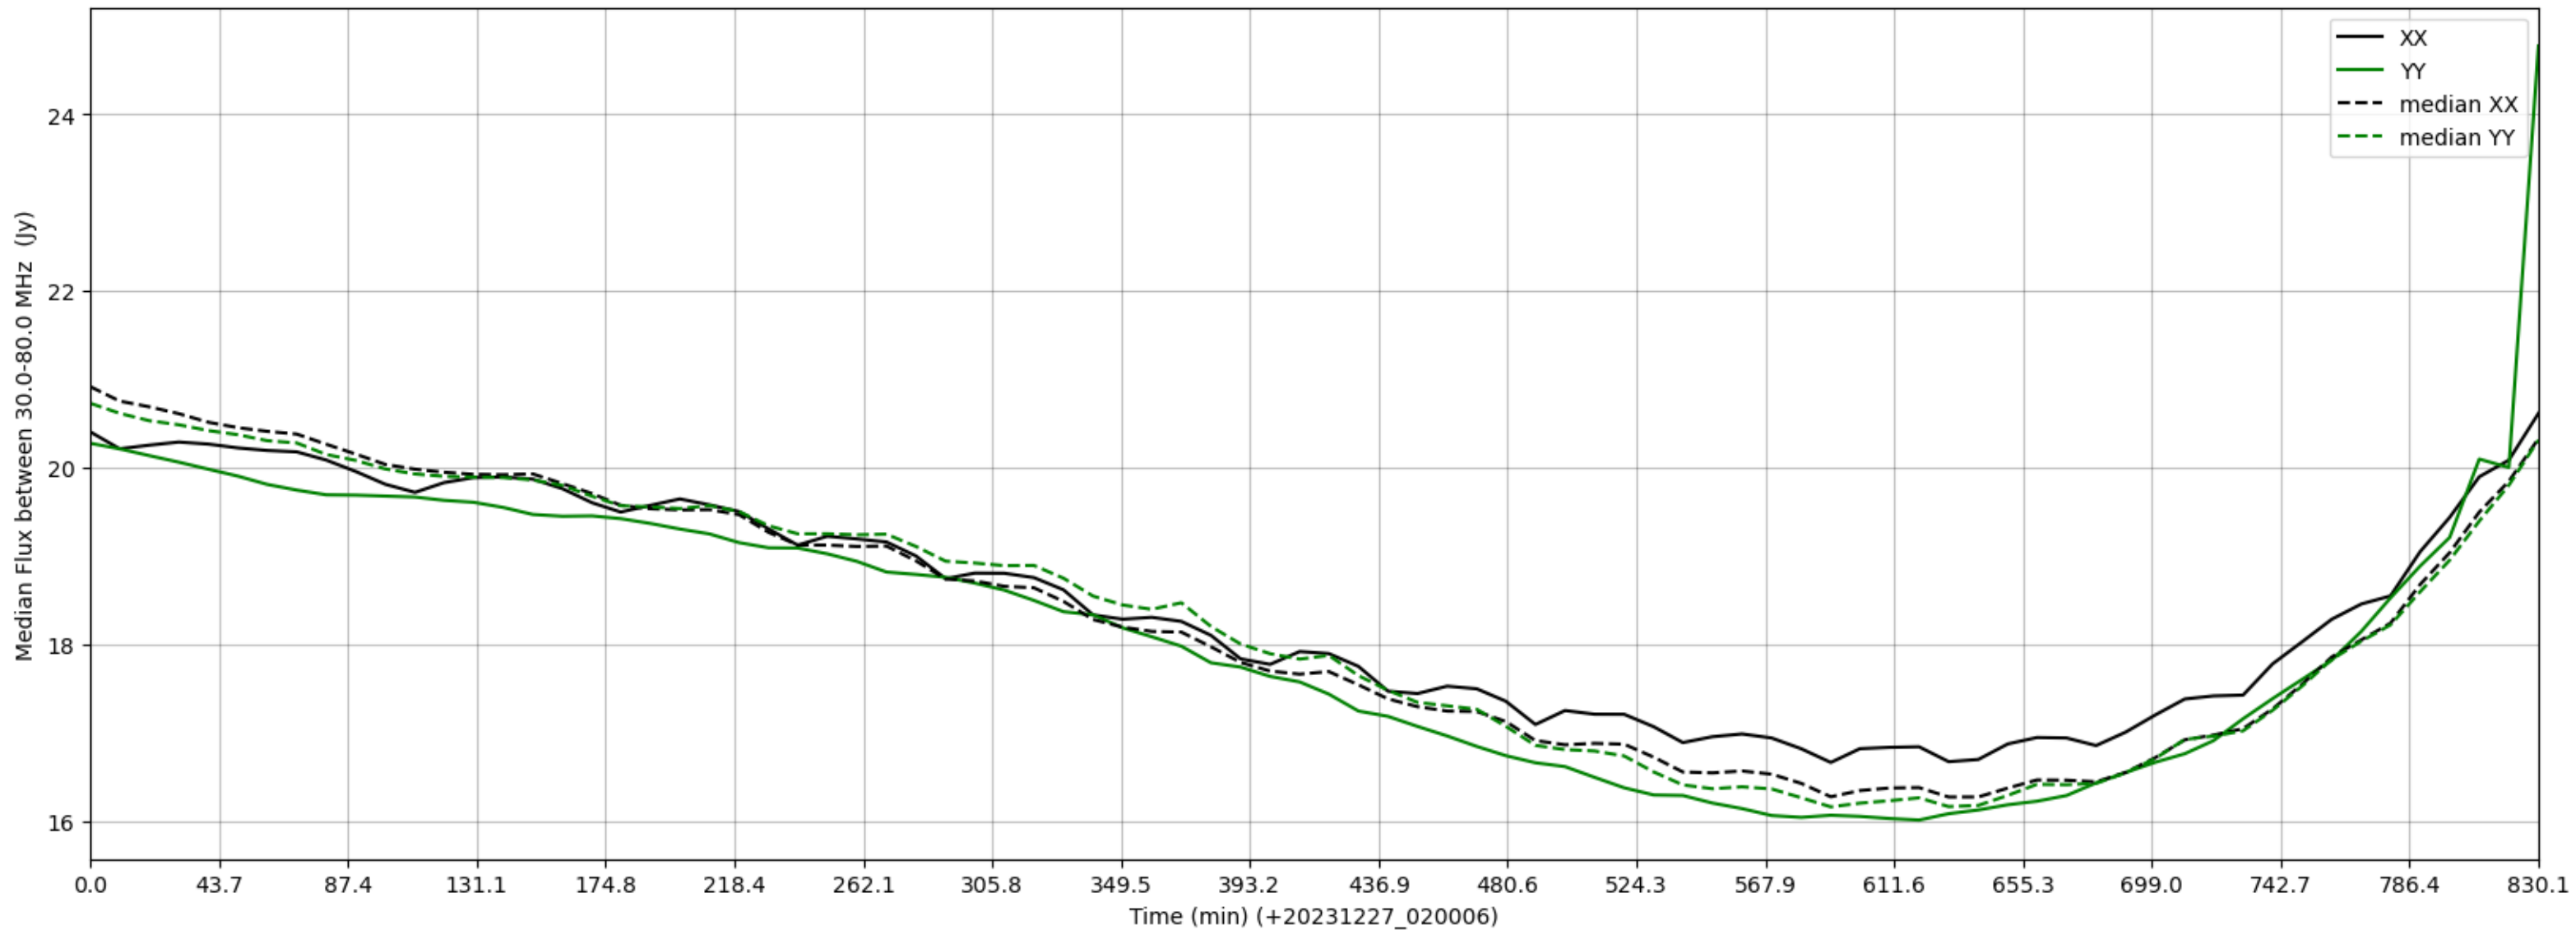

LWA304 - Correlator# 351 - XX FLAGS:Good - YY FLAGS:Good

LWA315 - Correlator# 350 - XX FLAGS:Good - YY FLAGS:Good