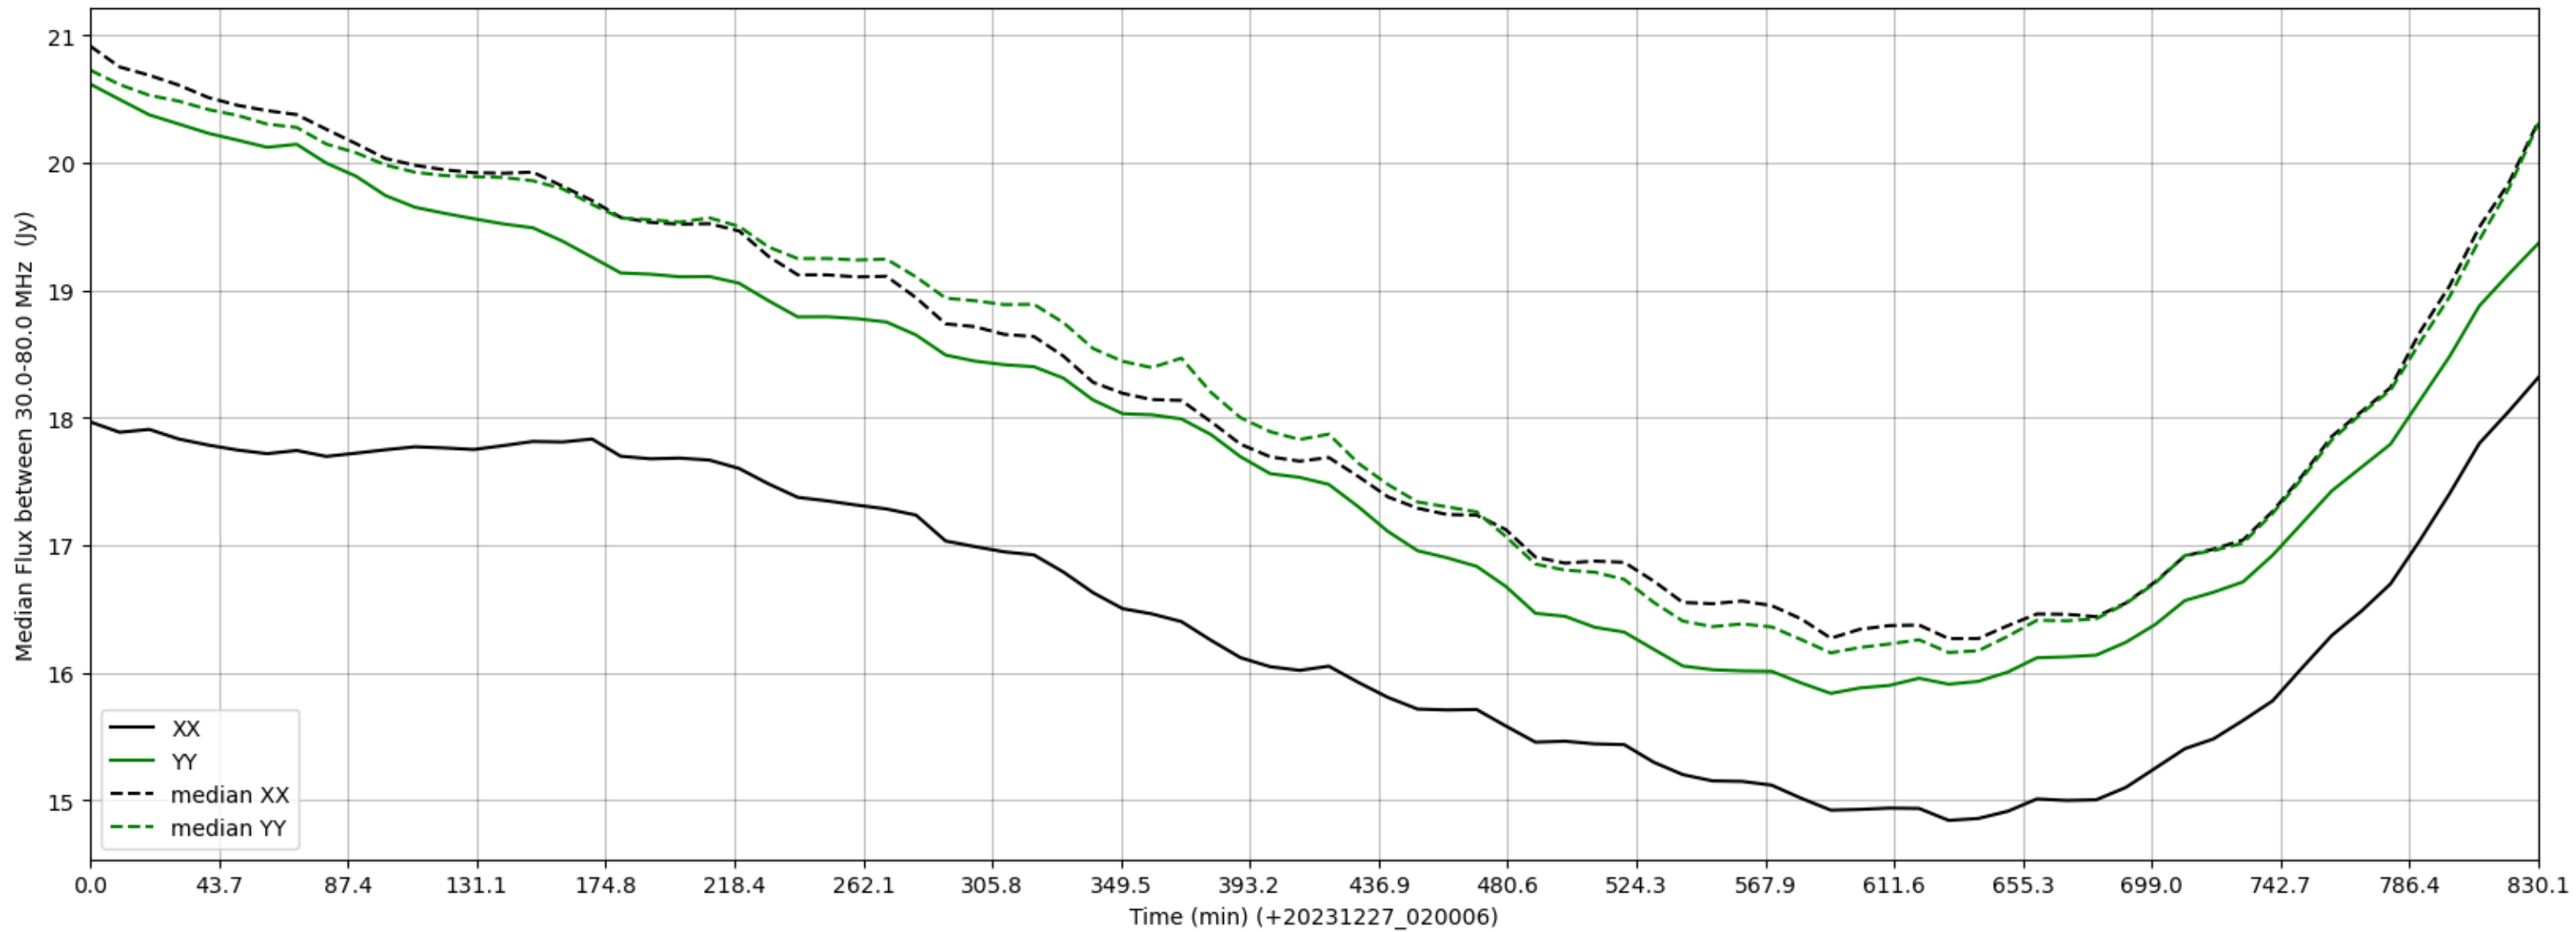

LWA352 - Correlator# 028 - XX FLAGS:LowFlux - YY FLAGS:Good

LWA341 - Correlator# 029 - XX FLAGS:BadSpecShape - YY FLAGS:Good

LWA362 - Correlator# 030 - XX FLAGS:Good - YY FLAGS:Good

LWA353 - Correlator# 031 - XX FLAGS:Good - YY FLAGS:Good