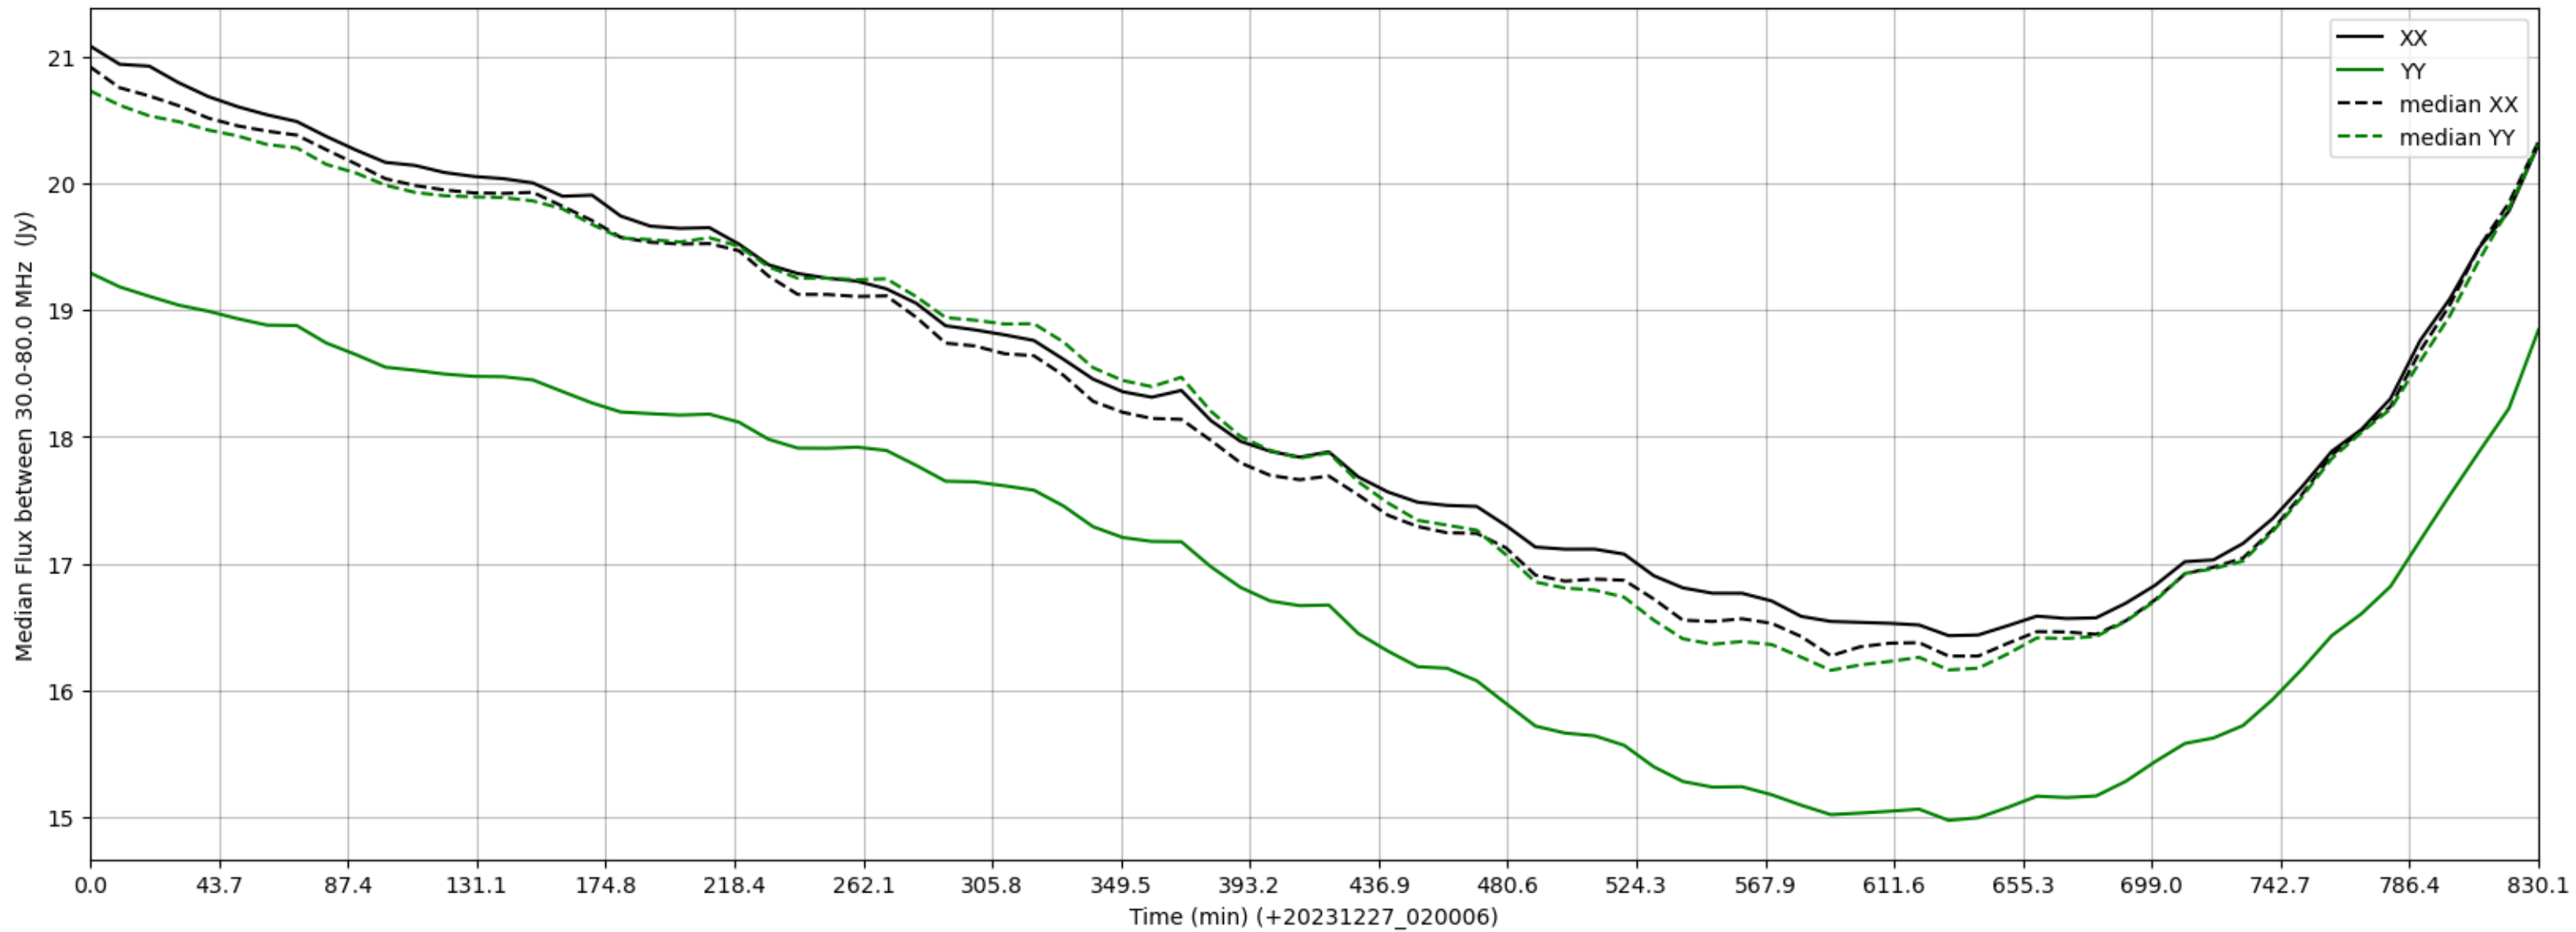

LWA020 - Correlator# 102 - XX FLAGS:Good - YY FLAGS:Good

LWA017 - Correlator# 101 - XX FLAGS:Good - YY FLAGS:Good