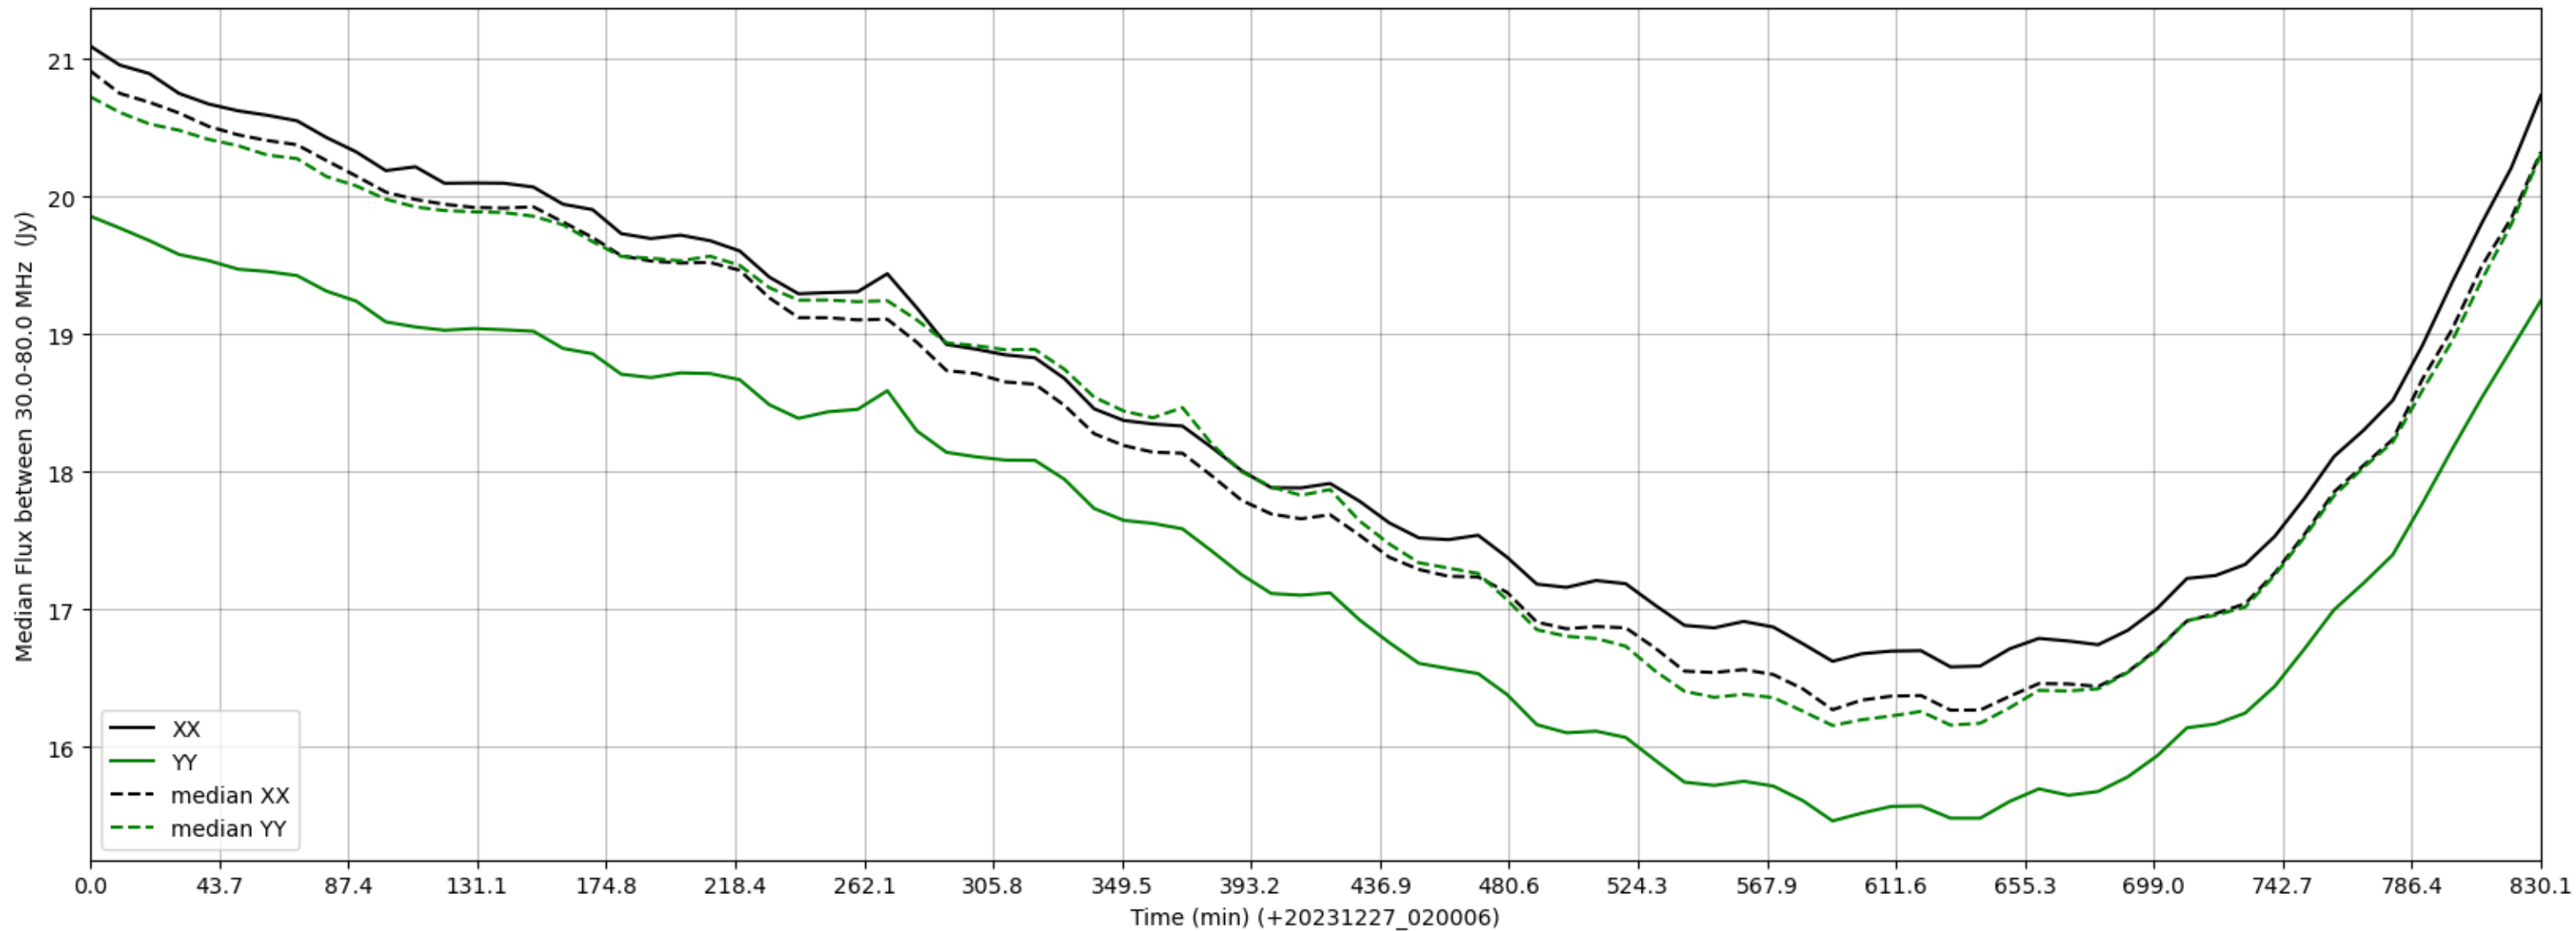

LWA098 - Correlator# 173 - XX FLAGS:Good - YY FLAGS:Good

LWA099 - Correlator# 172 - XX FLAGS:Good - YY FLAGS:Good