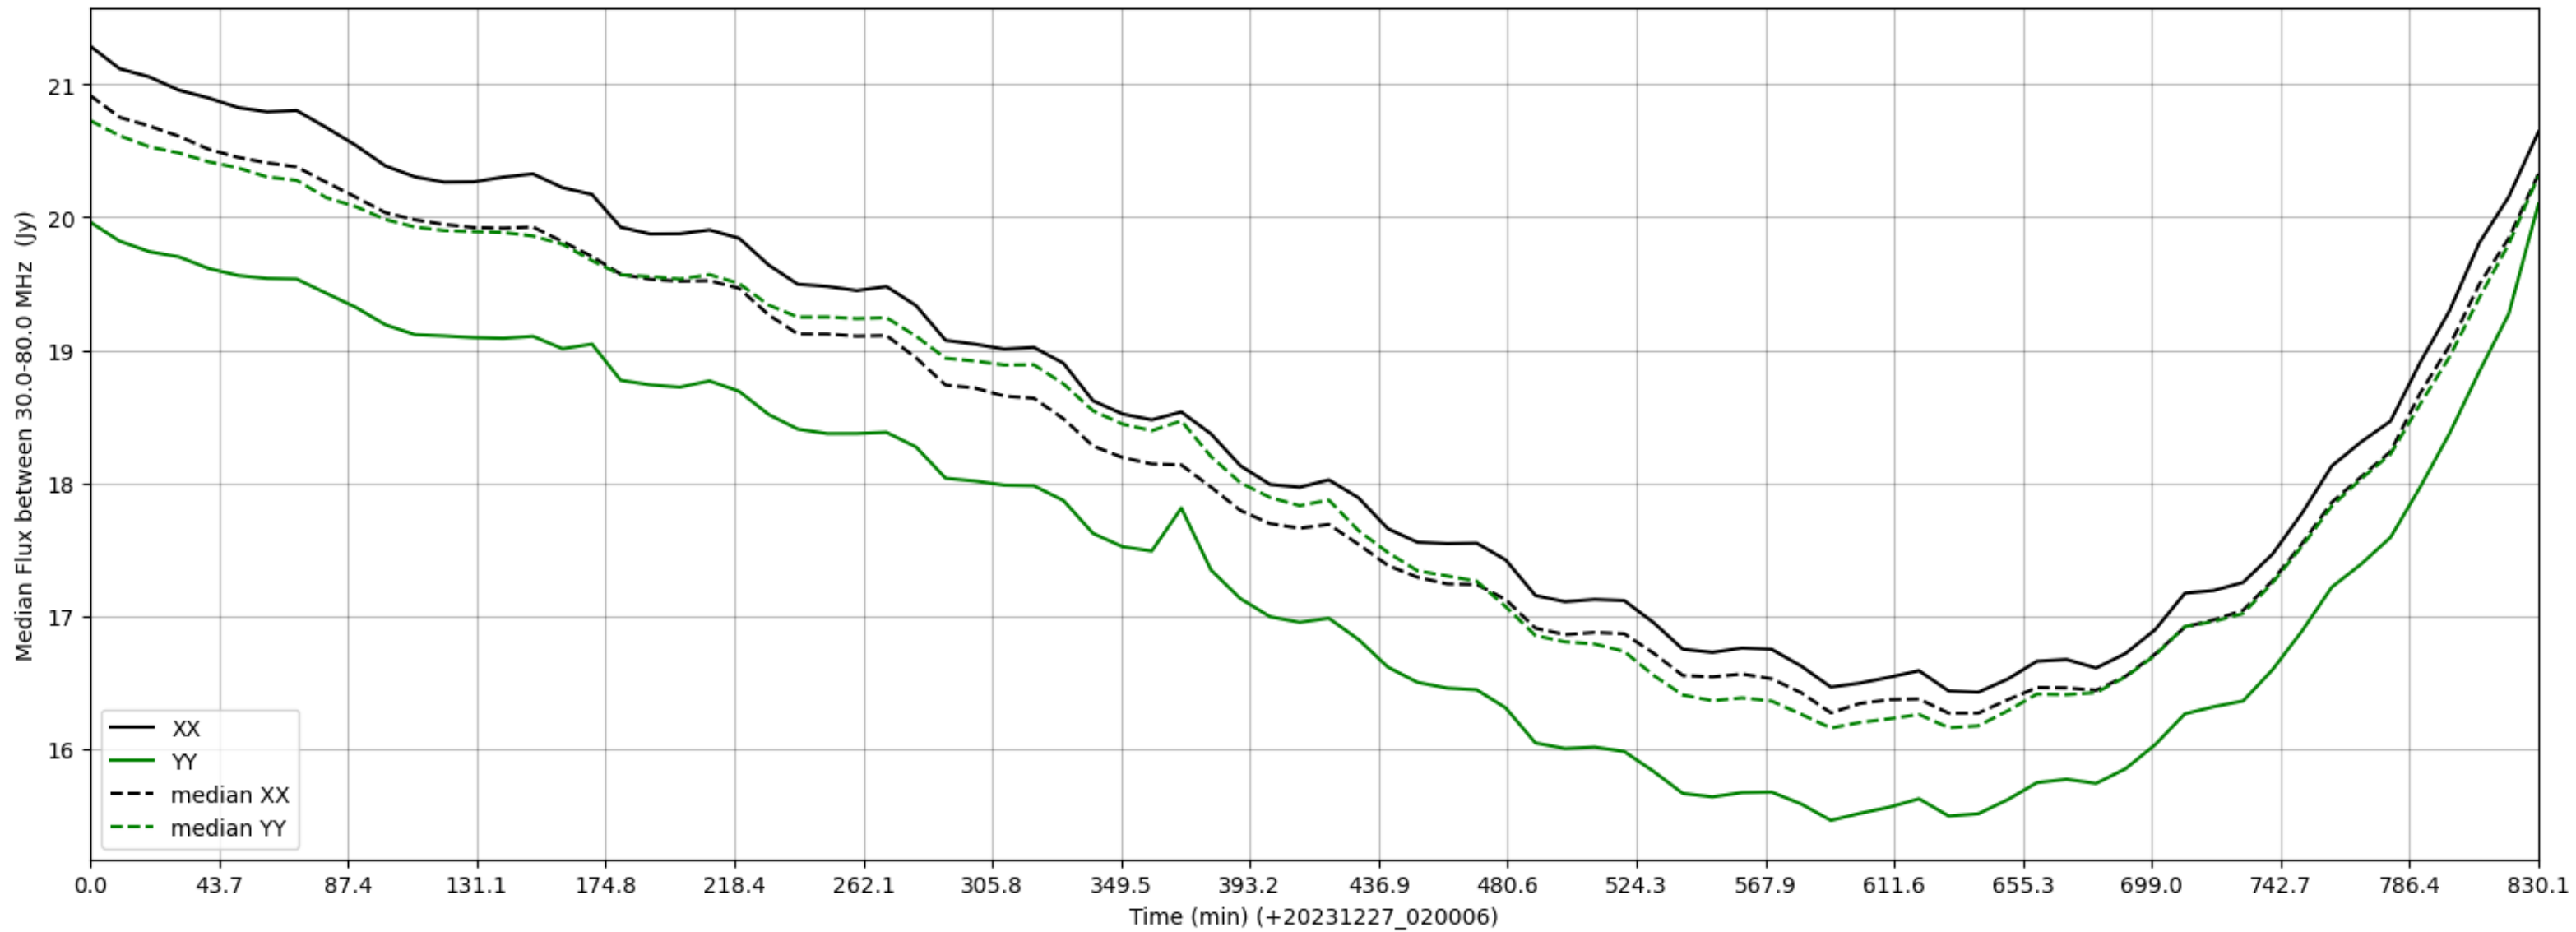

LWA223 - Correlator# 337 - XX FLAGS:Good - YY FLAGS:Good

LWA241 - Correlator# 336 - XX FLAGS:Good - YY FLAGS:Good