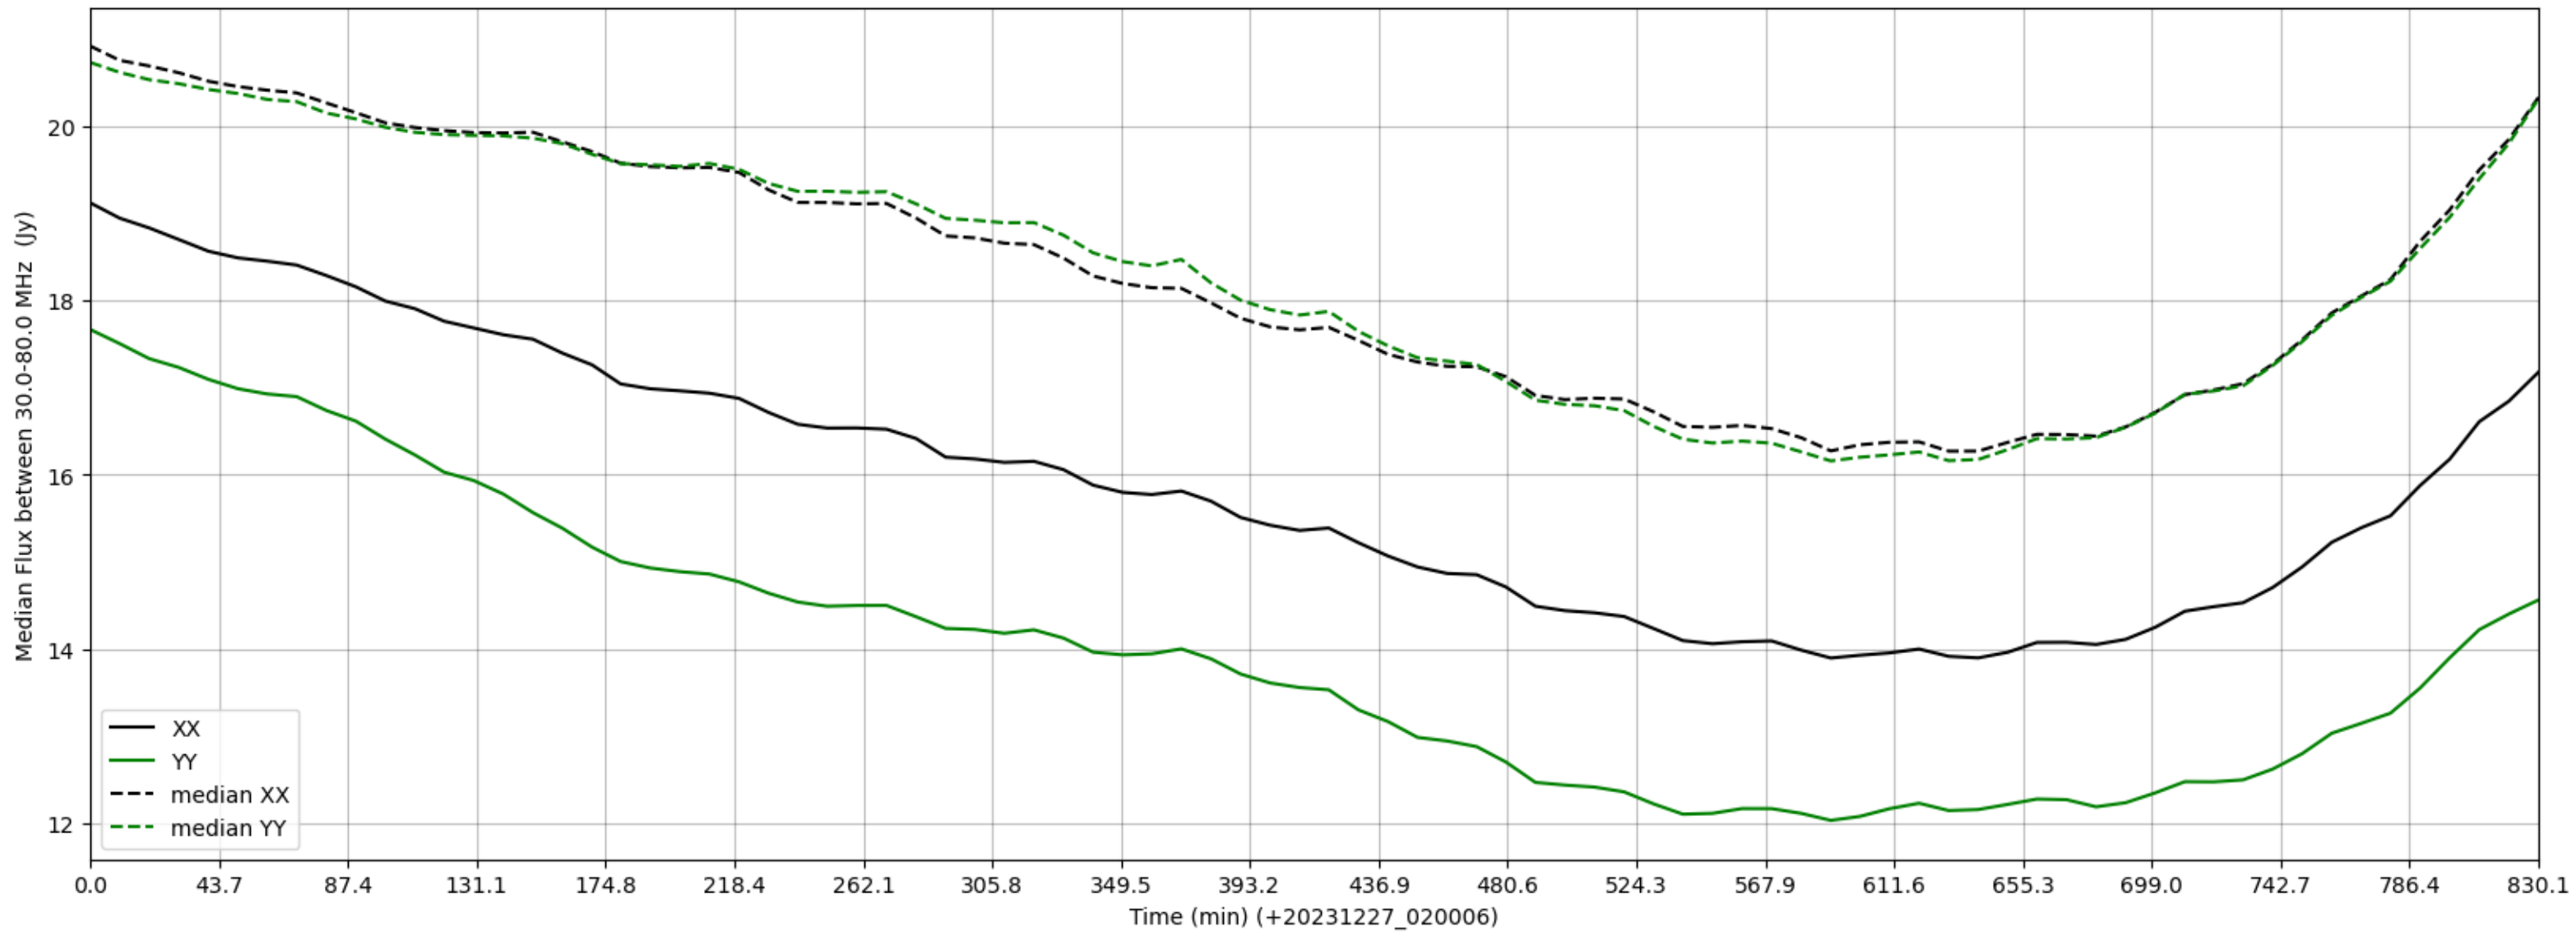

LWA289 - Correlator# 189 - XX FLAGS:Good - YY FLAGS:Good

LWA294 - Correlator# 188 - XX FLAGS:Good - YY FLAGS:Good