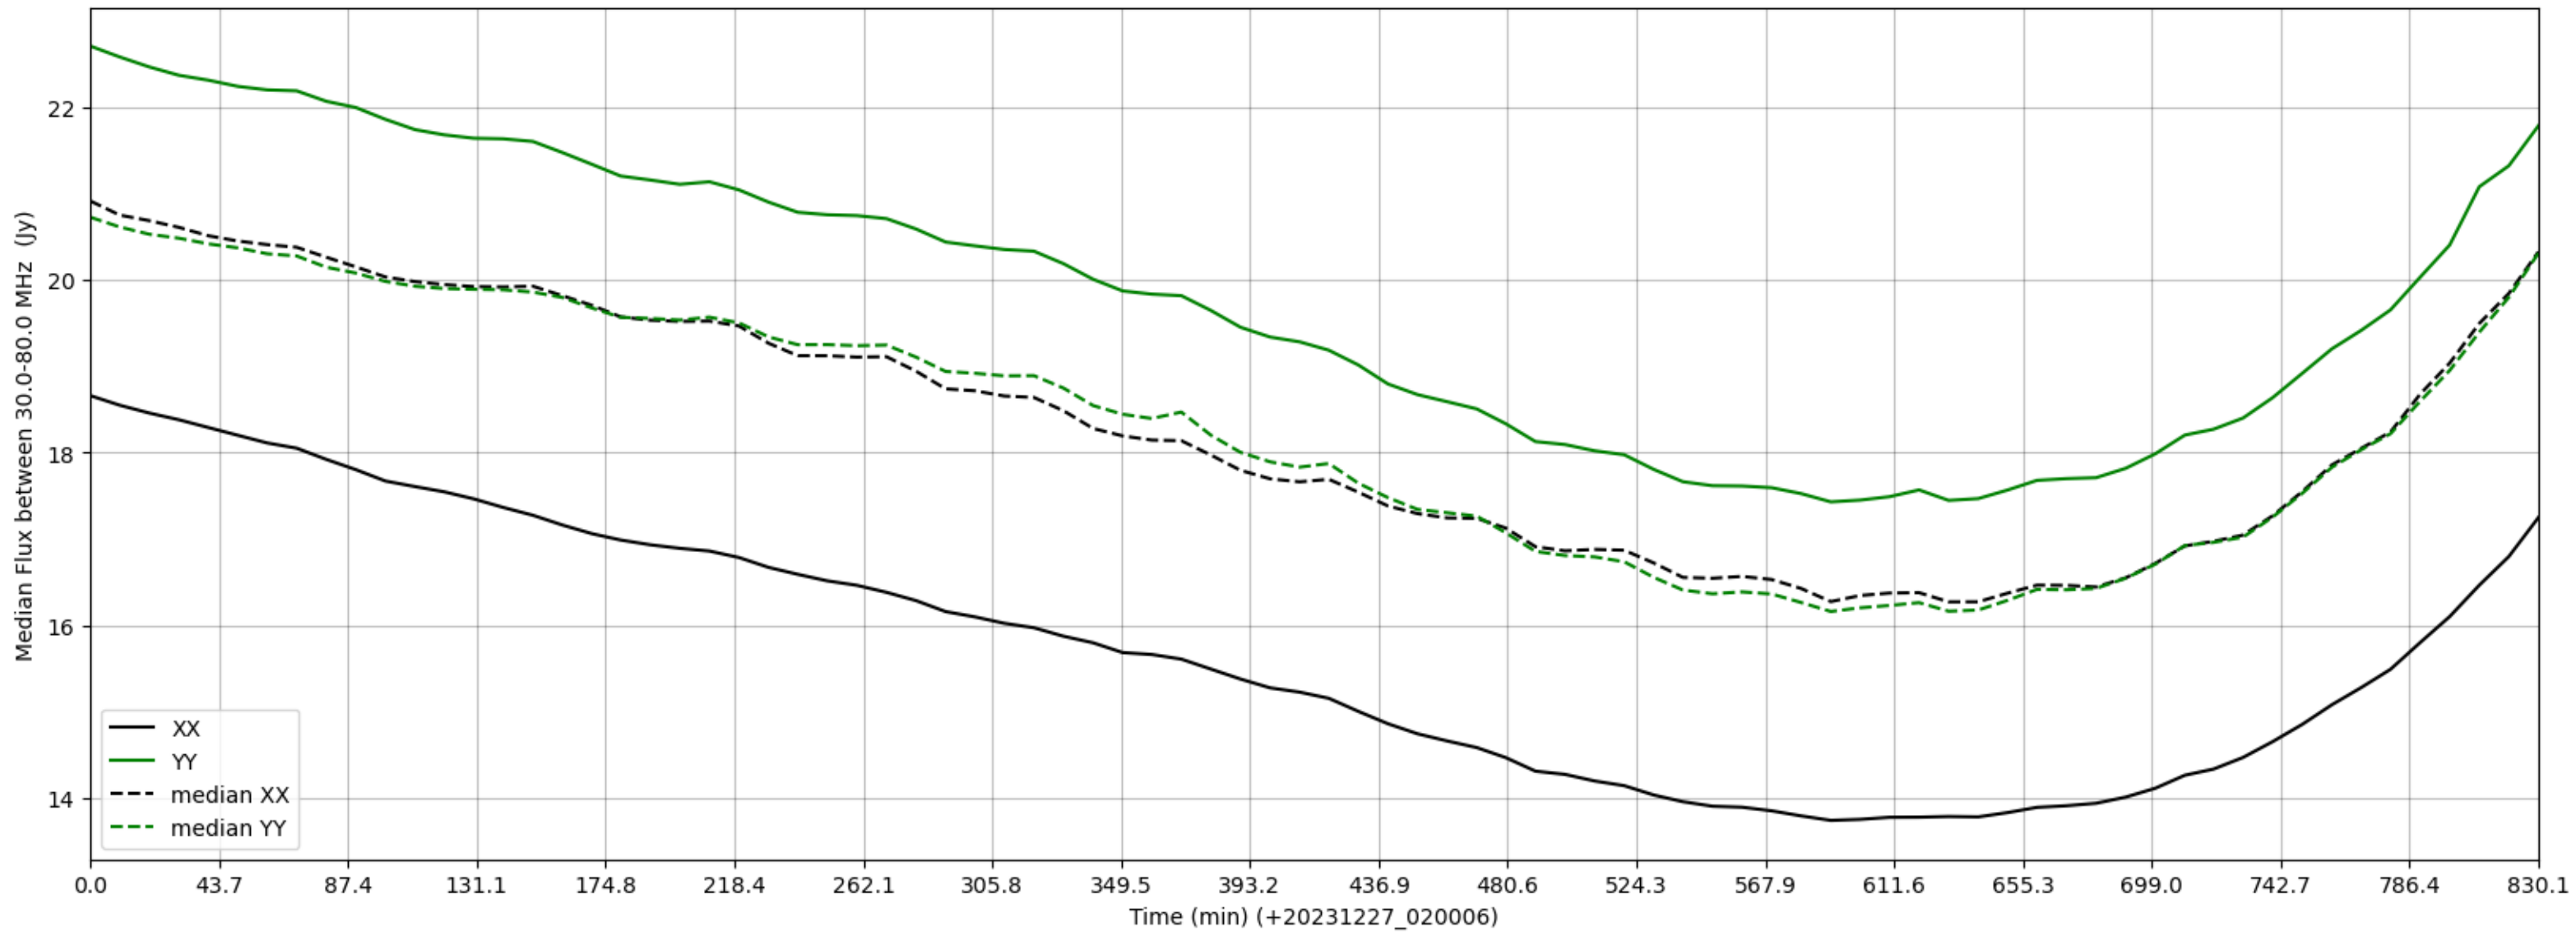

LWA296 - Correlator# 046 - XX FLAGS:Good - YY FLAGS:Good

LWA291 - Correlator# 045 - XX FLAGS:Good - YY FLAGS:Good