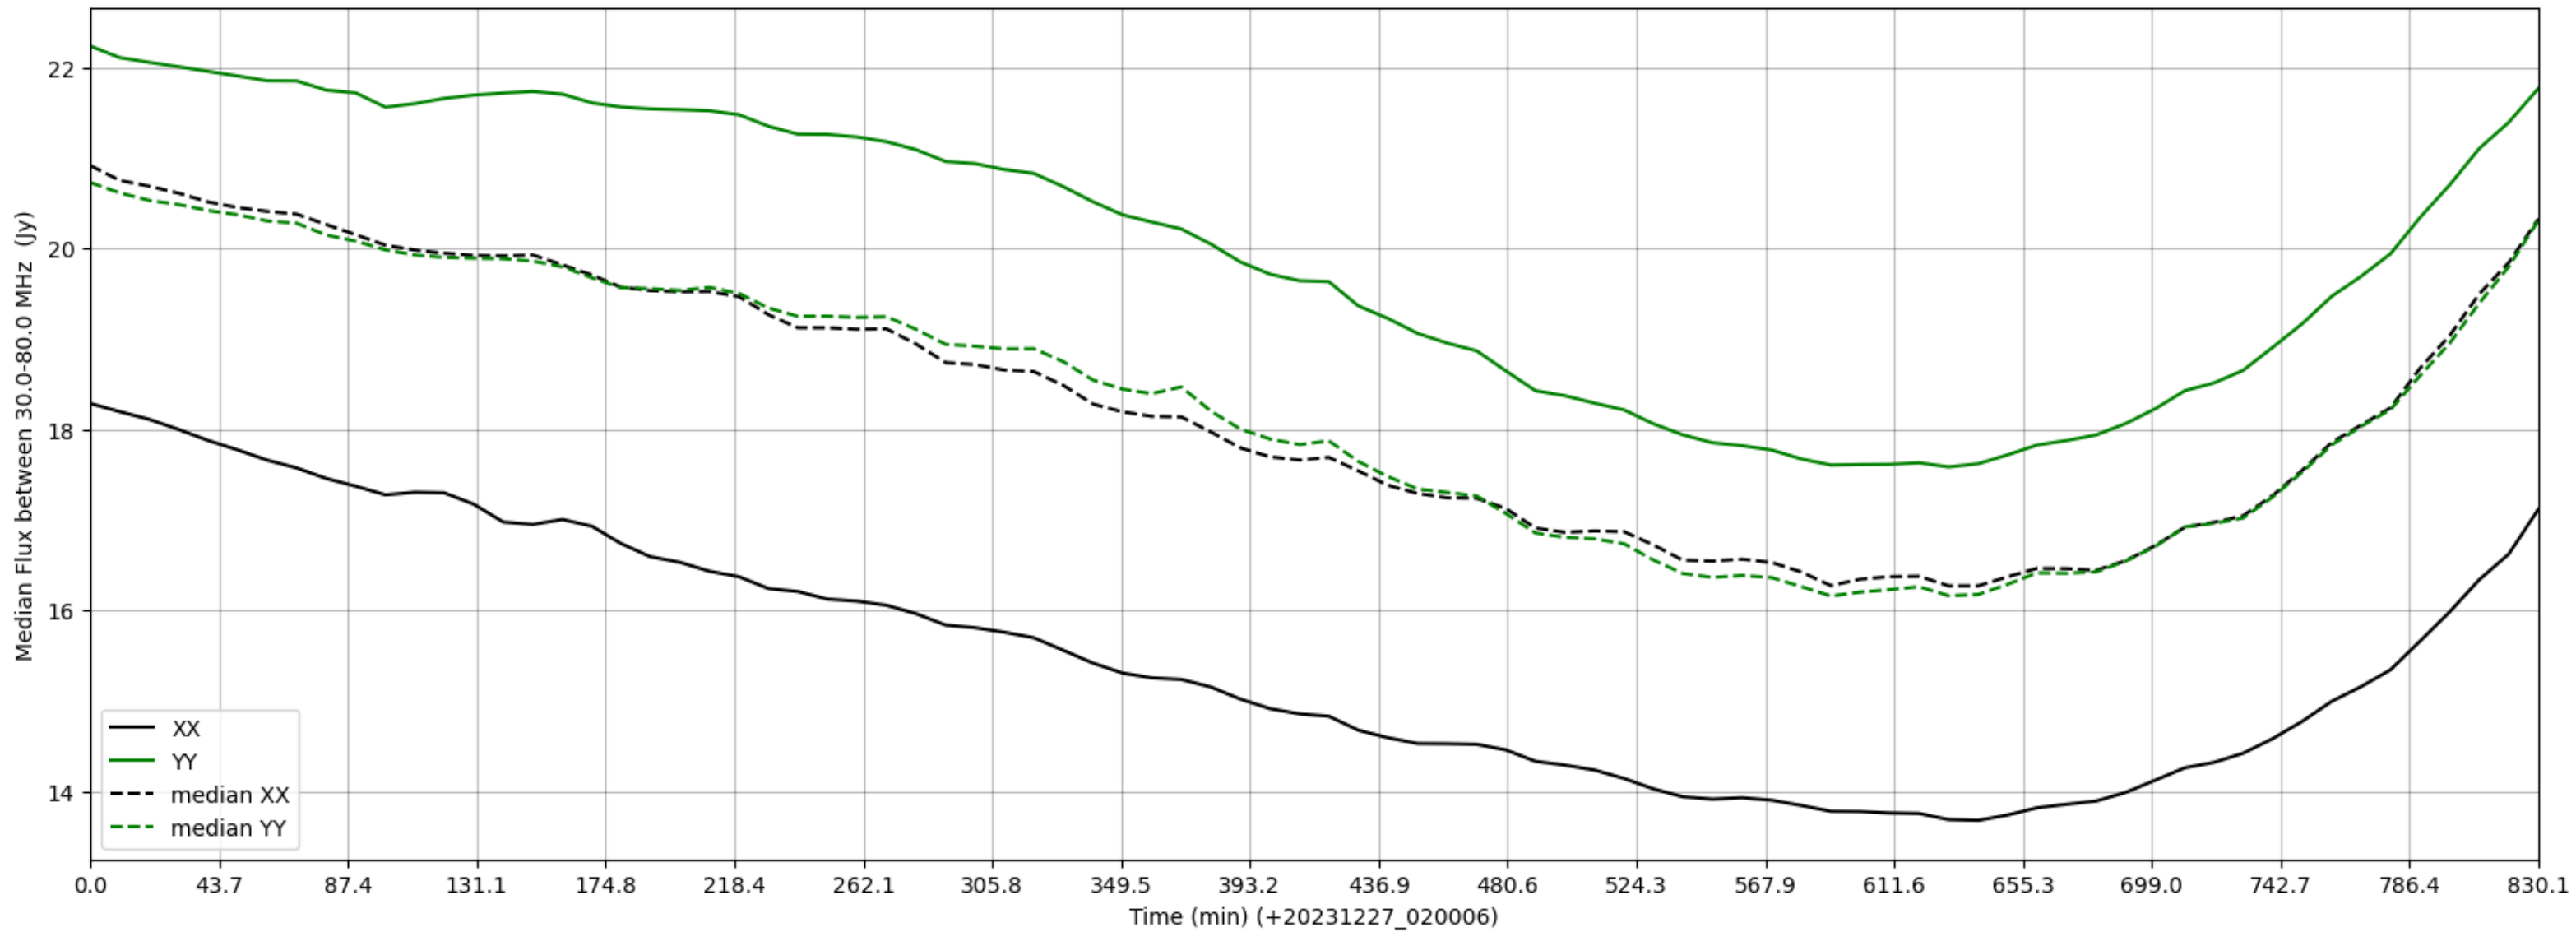

LWA342 - Correlator# 317 - XX FLAGS:Good - YY FLAGS:Good

LWA346 - Correlator# 316 - XX FLAGS:Good - YY FLAGS:Good