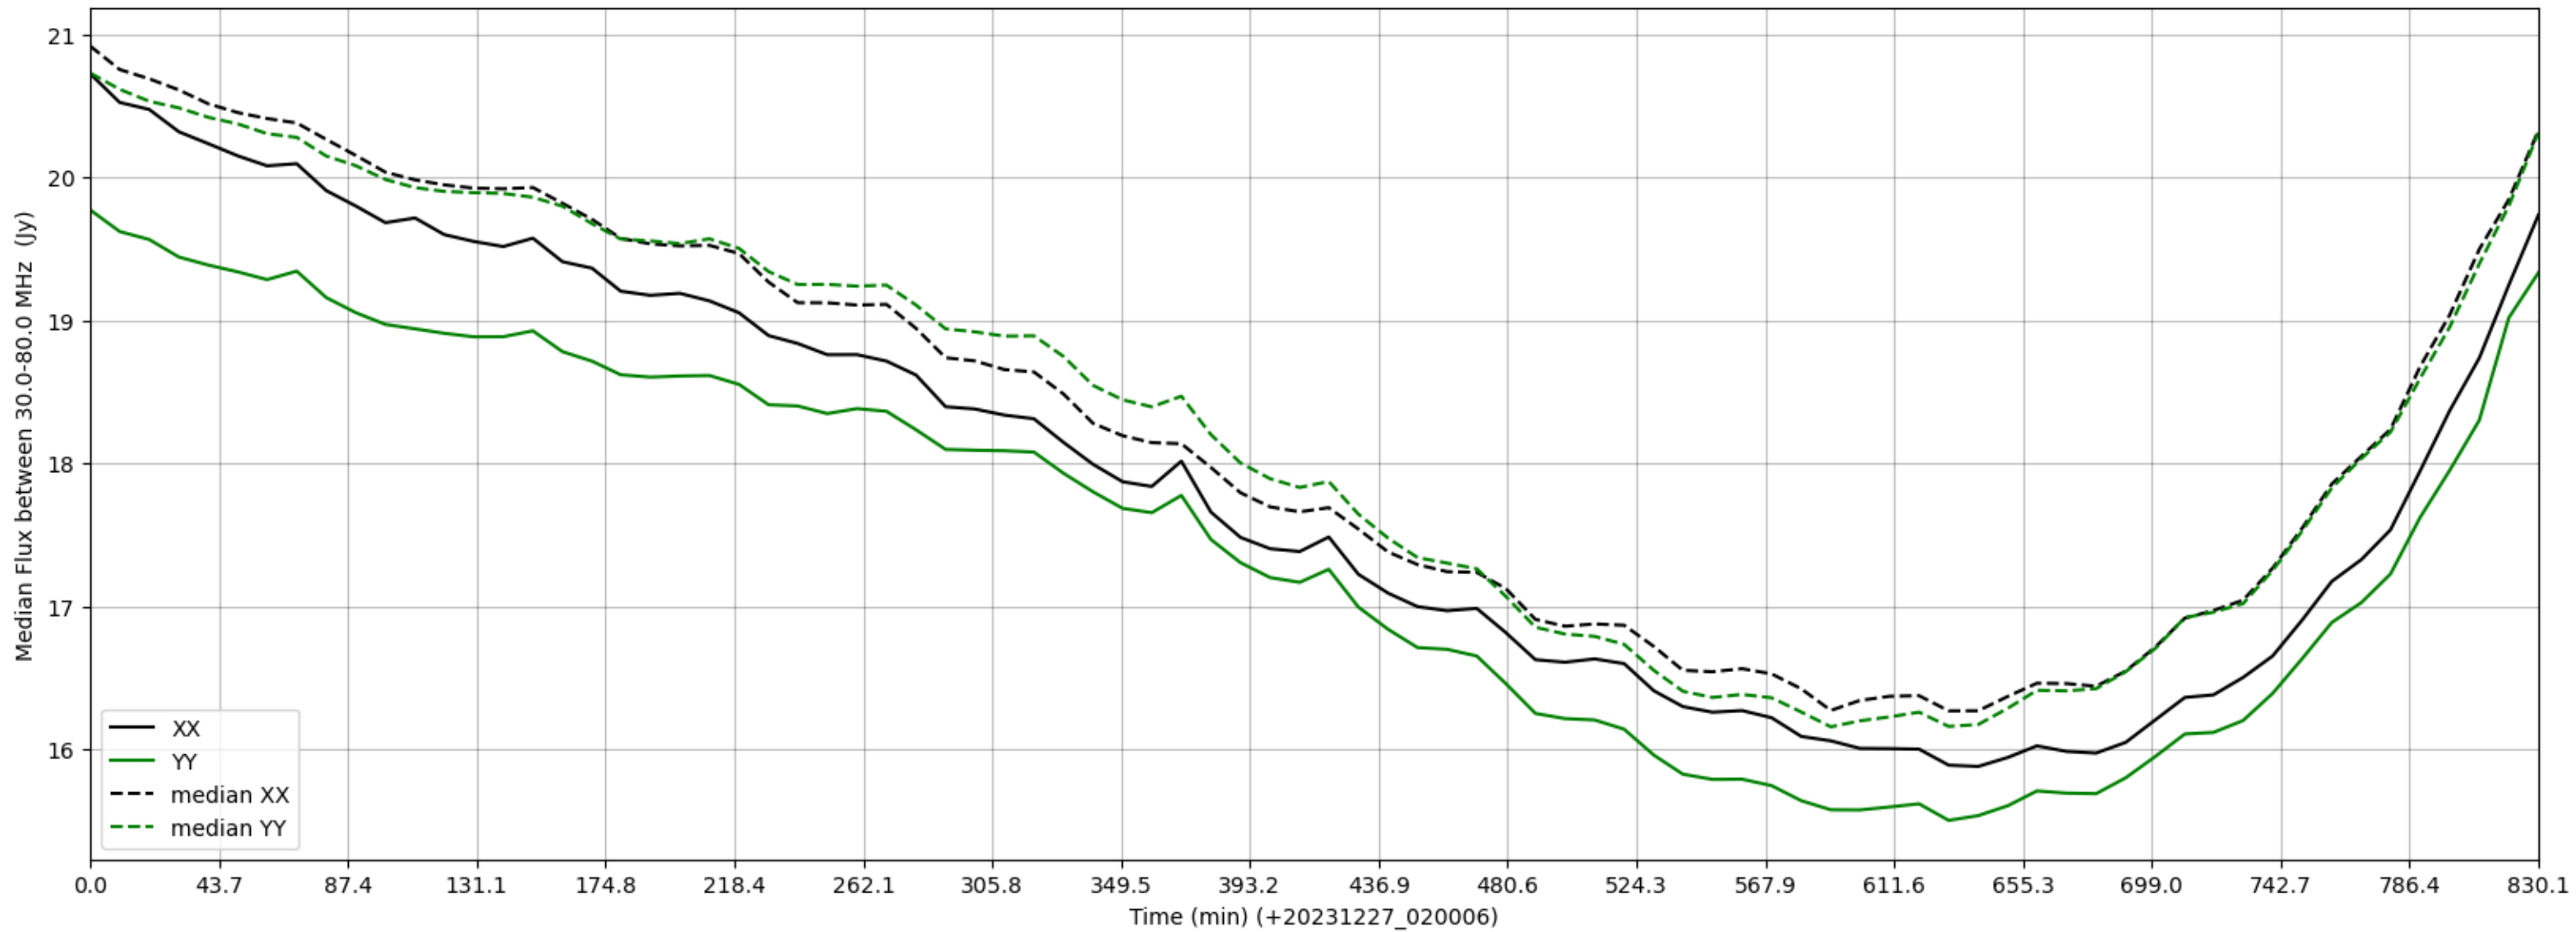

LWA009 - Correlator# 070 - XX FLAGS:Good - YY FLAGS:HighTimeVar

LWA005 - Correlator# 069 - XX FLAGS:Good - YY FLAGS:Good