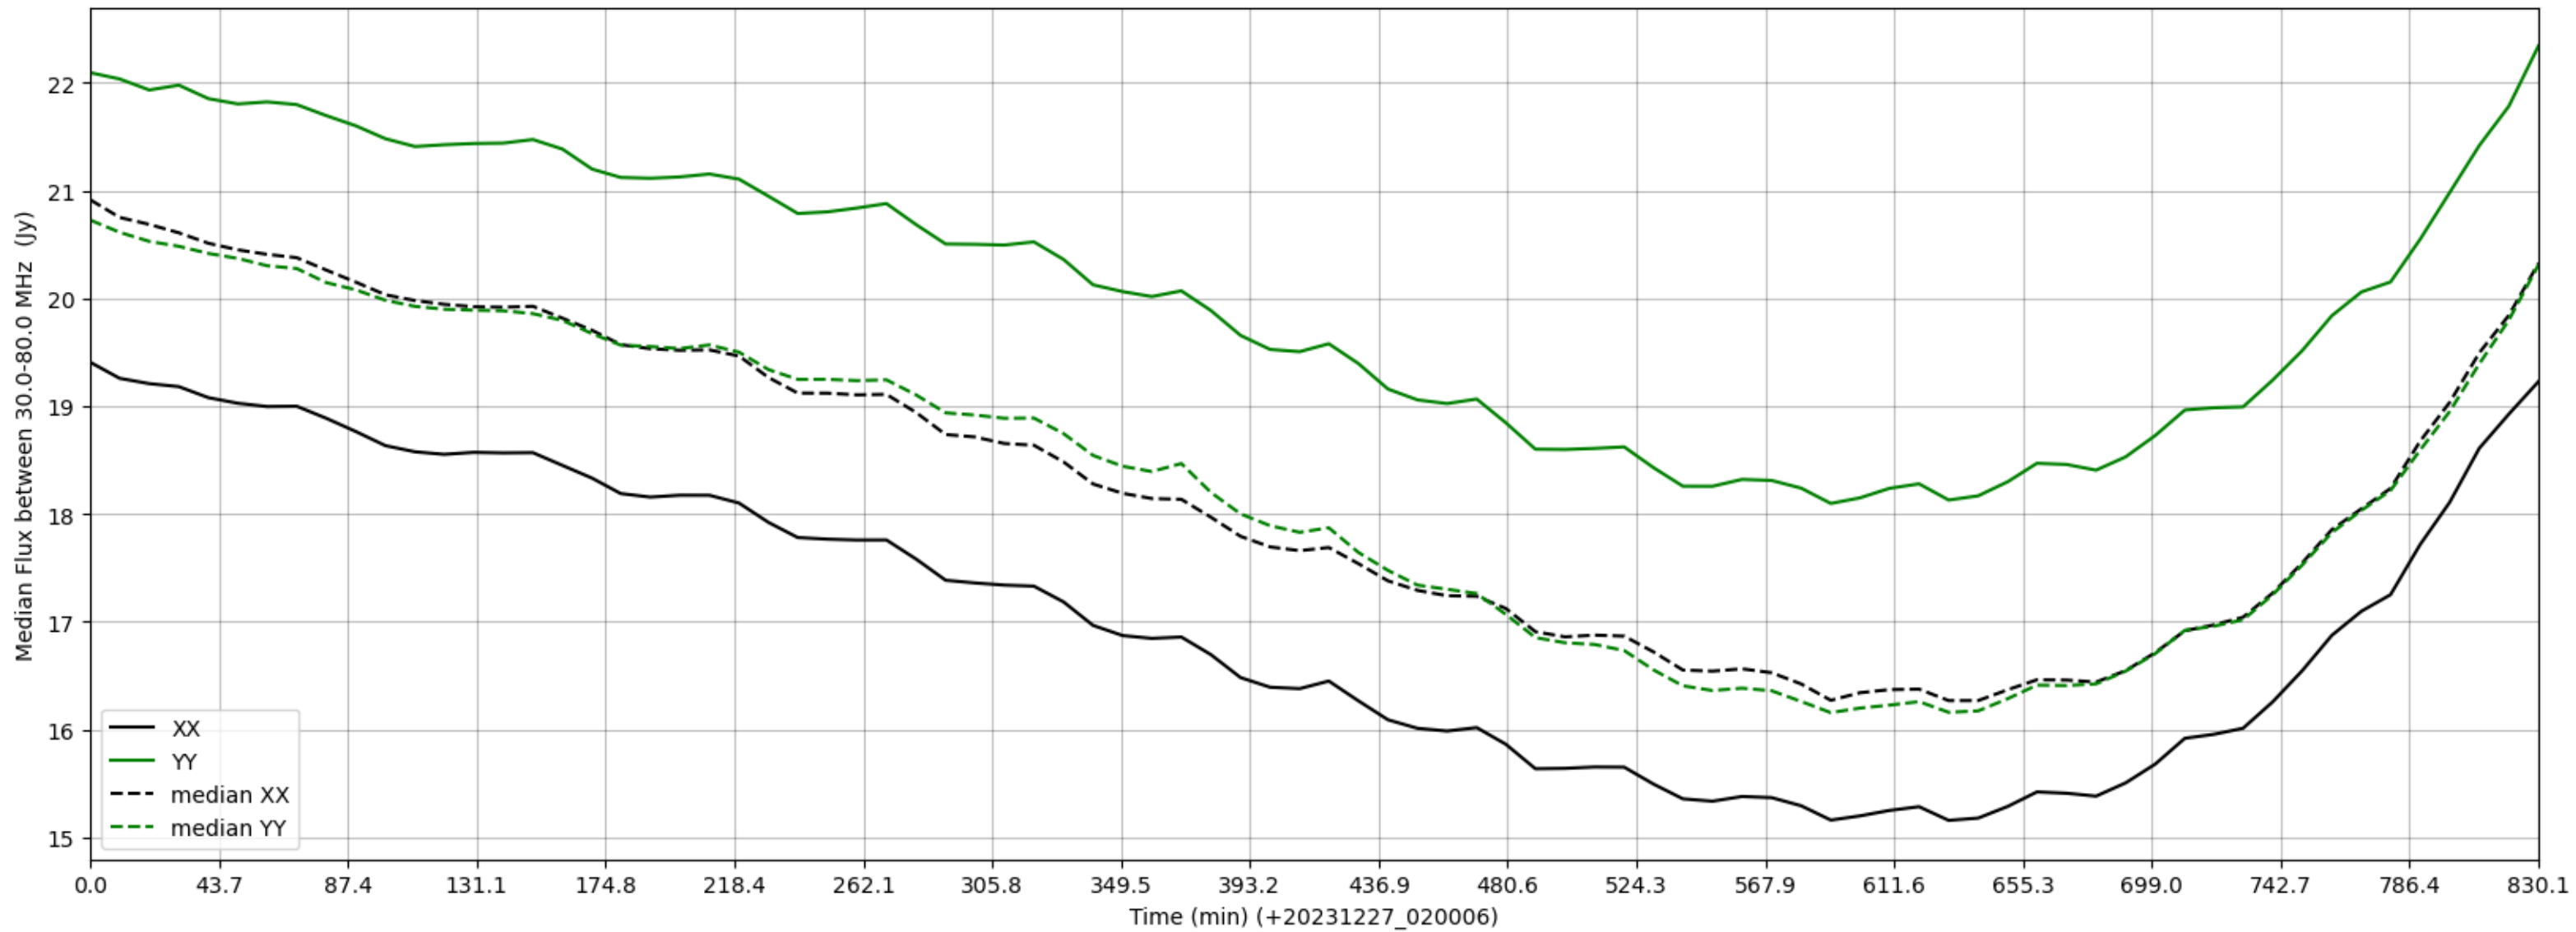

LWA175 - Correlator# 293 - XX FLAGS:Good - YY FLAGS:Good

LWA169 - Correlator# 292 - XX FLAGS:Good - YY FLAGS:Good