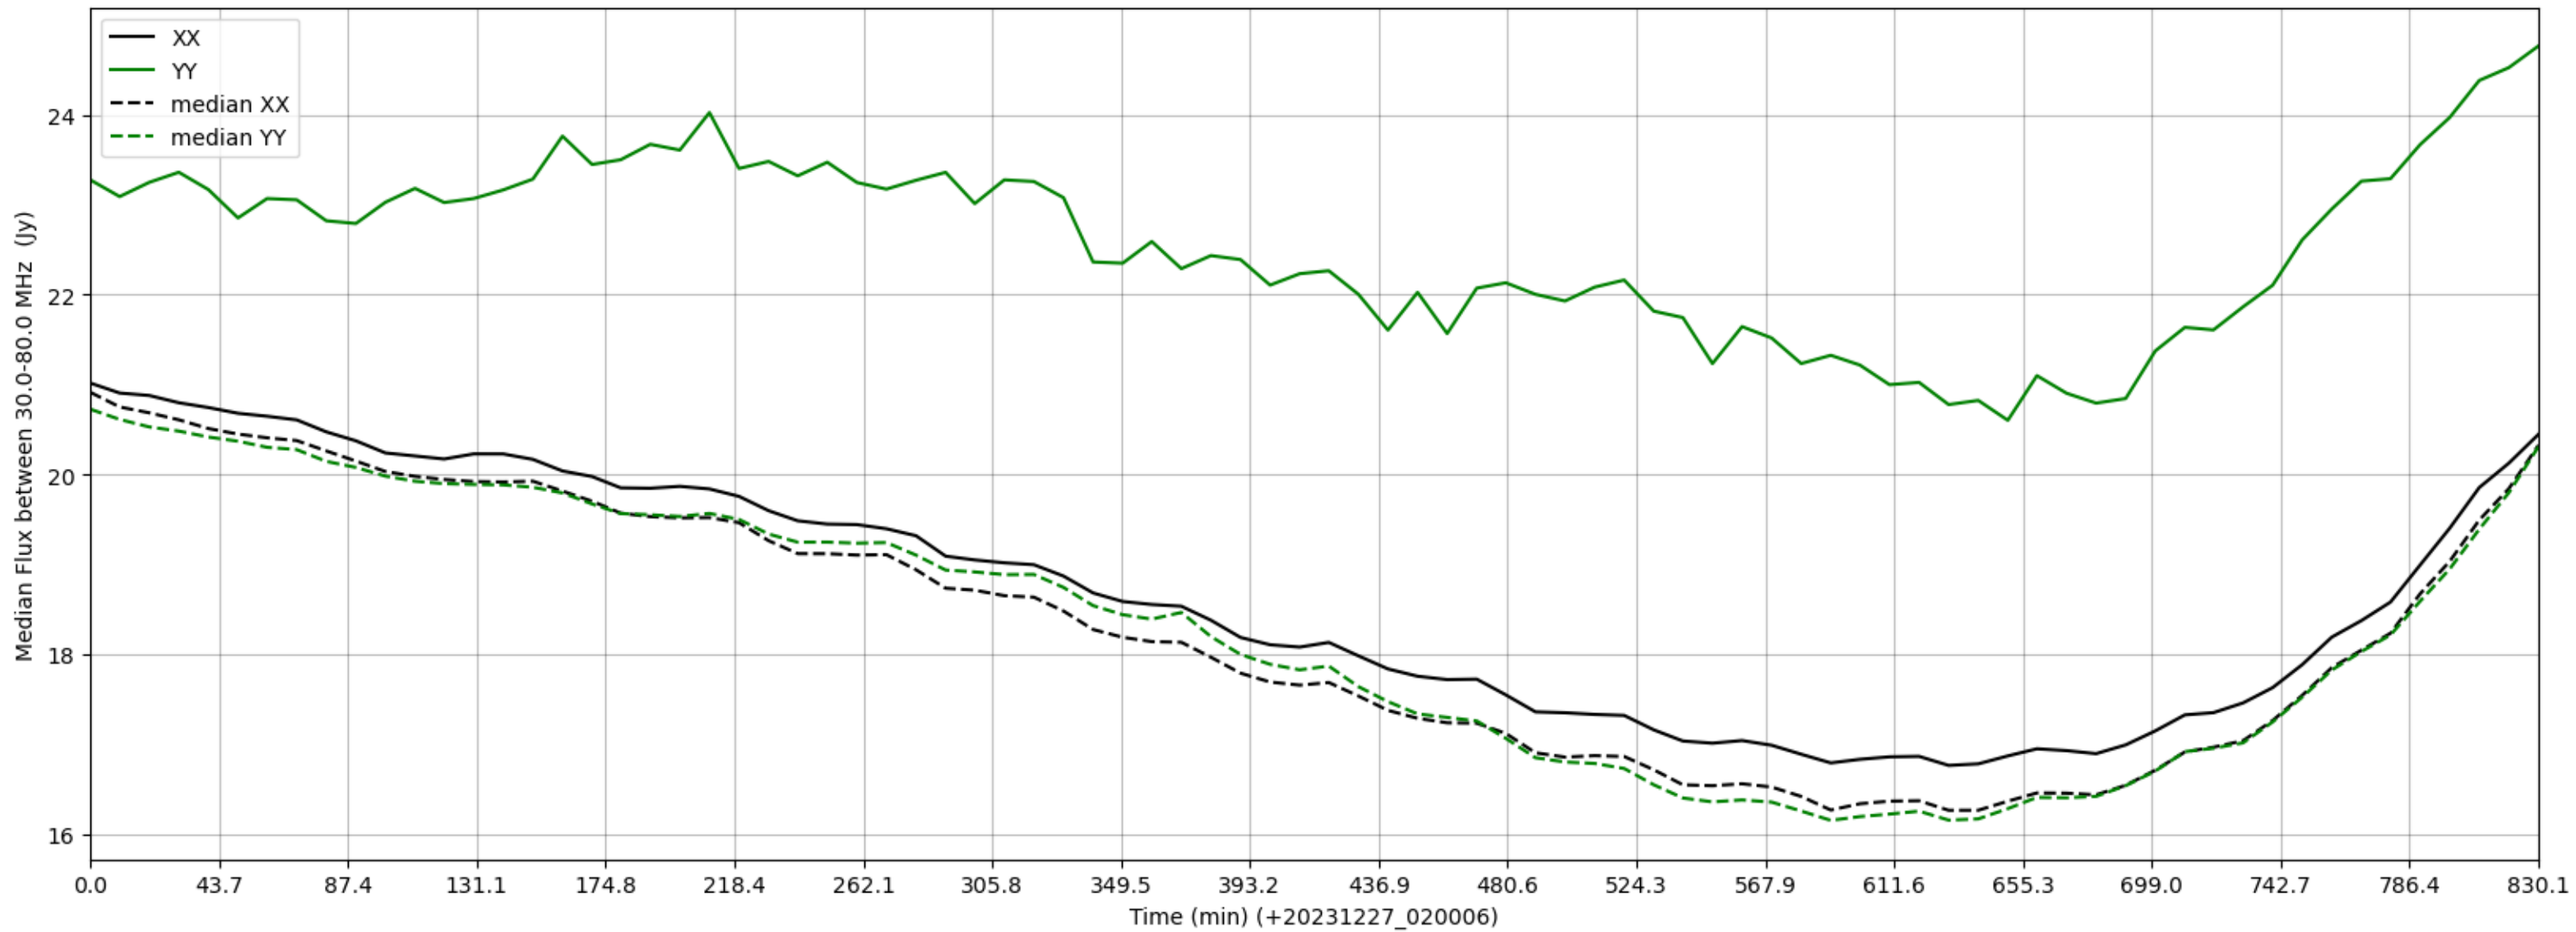

LWA281 - Correlator# 011 - XX FLAGS:Good - YY FLAGS:Good

LWA282 - Correlator# 010 - XX FLAGS:Good - YY FLAGS:Good