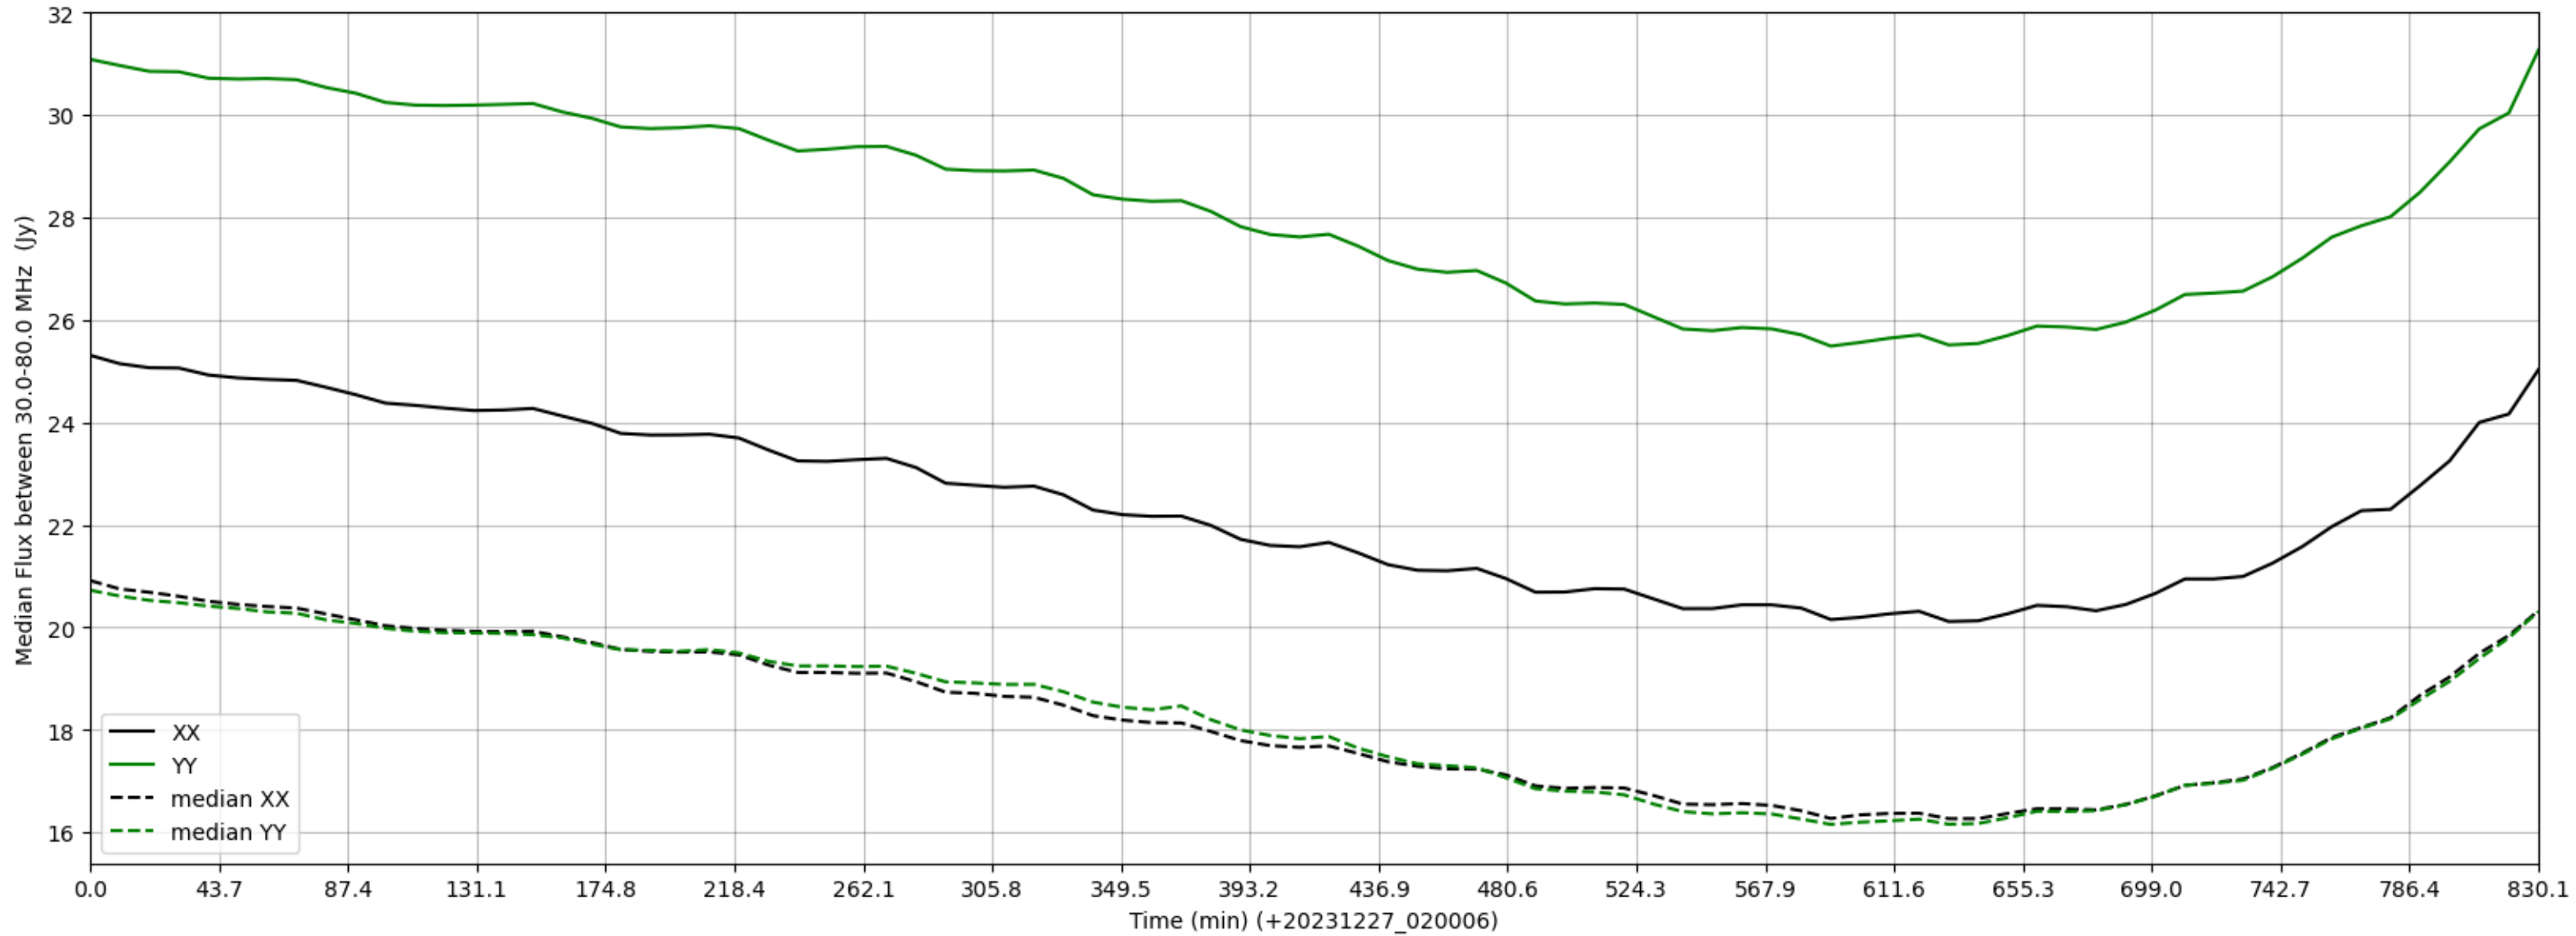

LWA194 - Correlator# 273 - XX FLAGS:Good - YY FLAGS:Good

LWA195 - Correlator# 272 - XX FLAGS:Good - YY FLAGS:Good