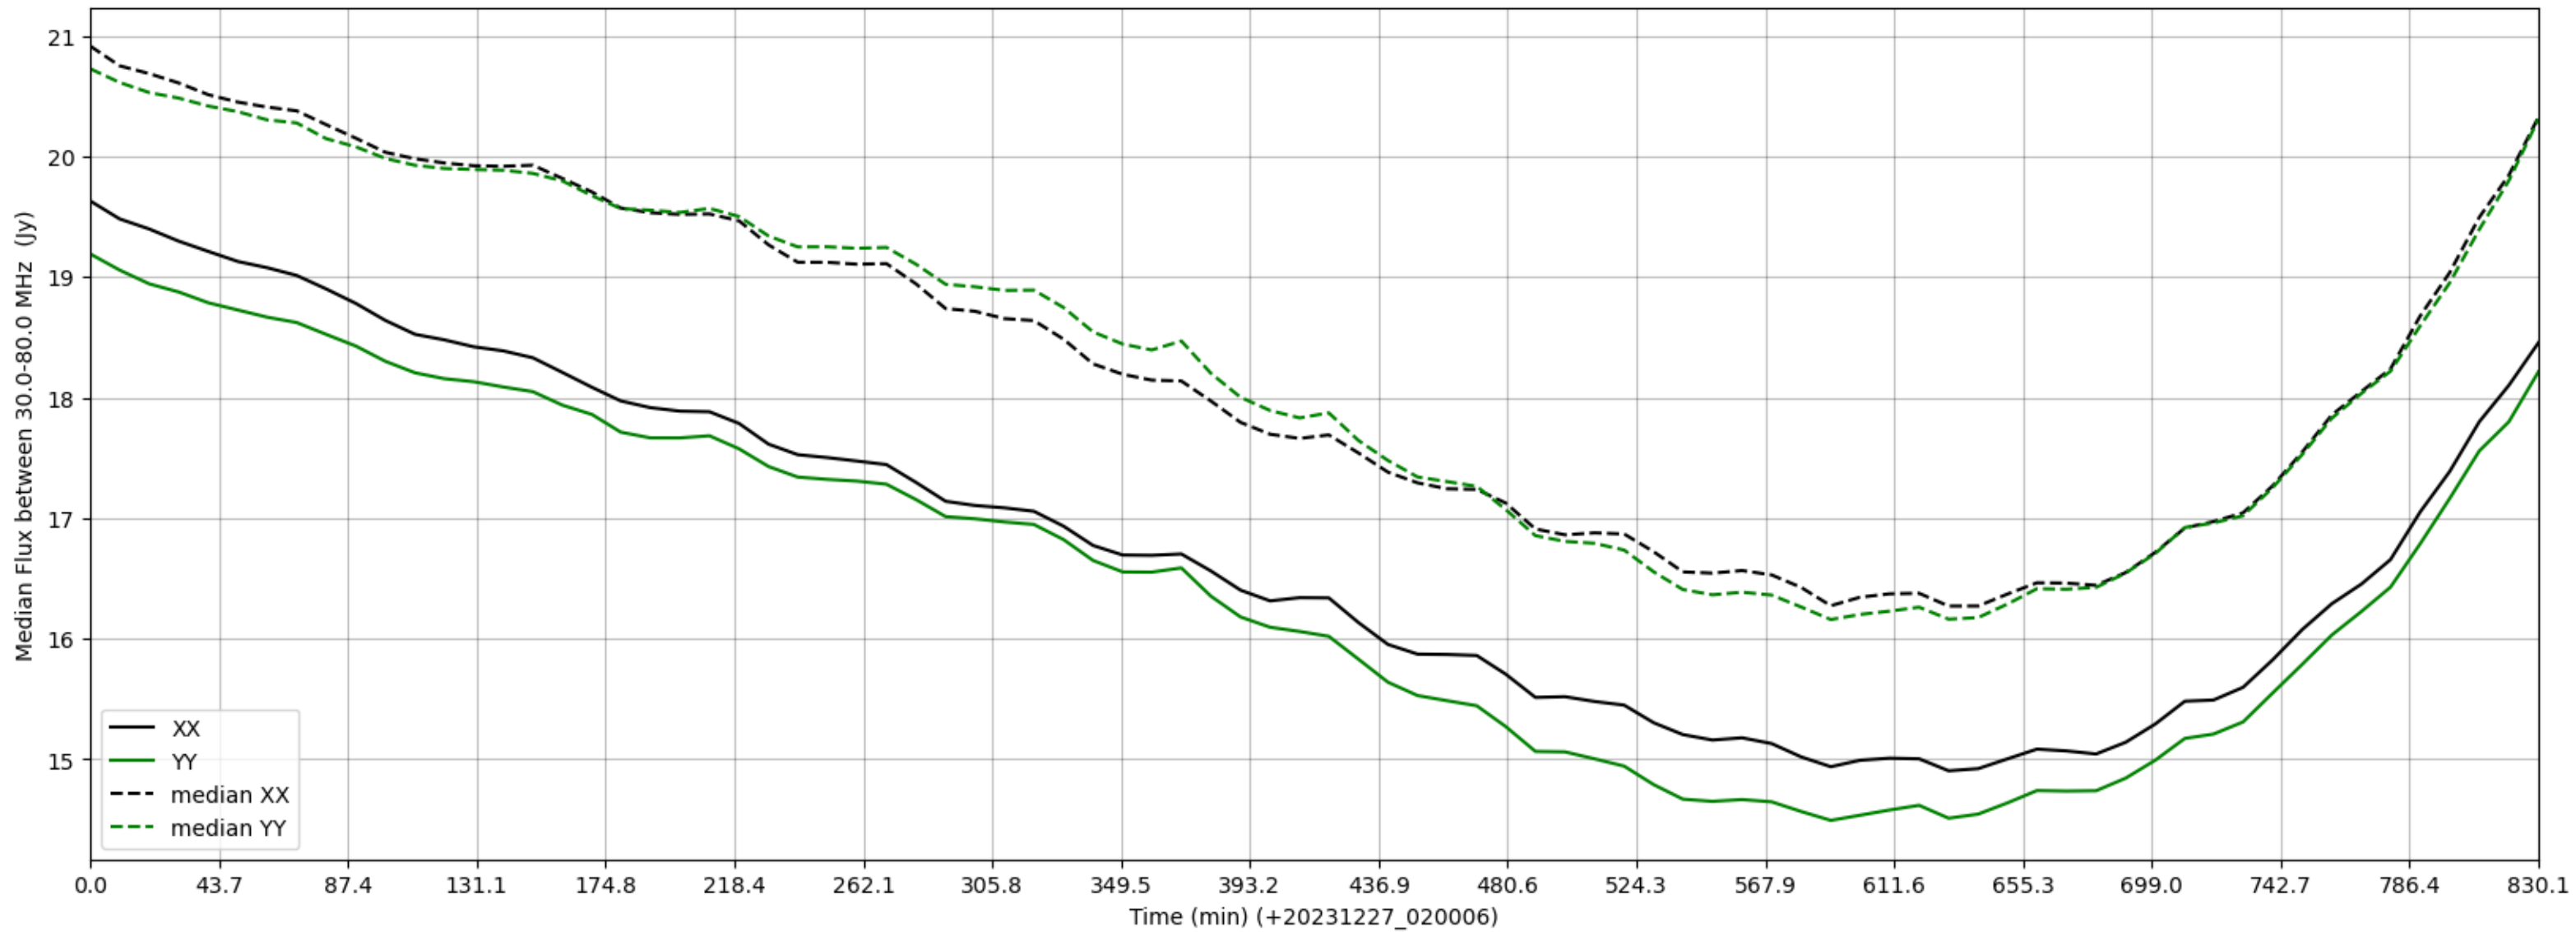

LWA318 - Correlator# 055 - XX FLAGS:Good - YY FLAGS:Good

LWA320 - Correlator# 054 - XX FLAGS:Good - YY FLAGS:Good