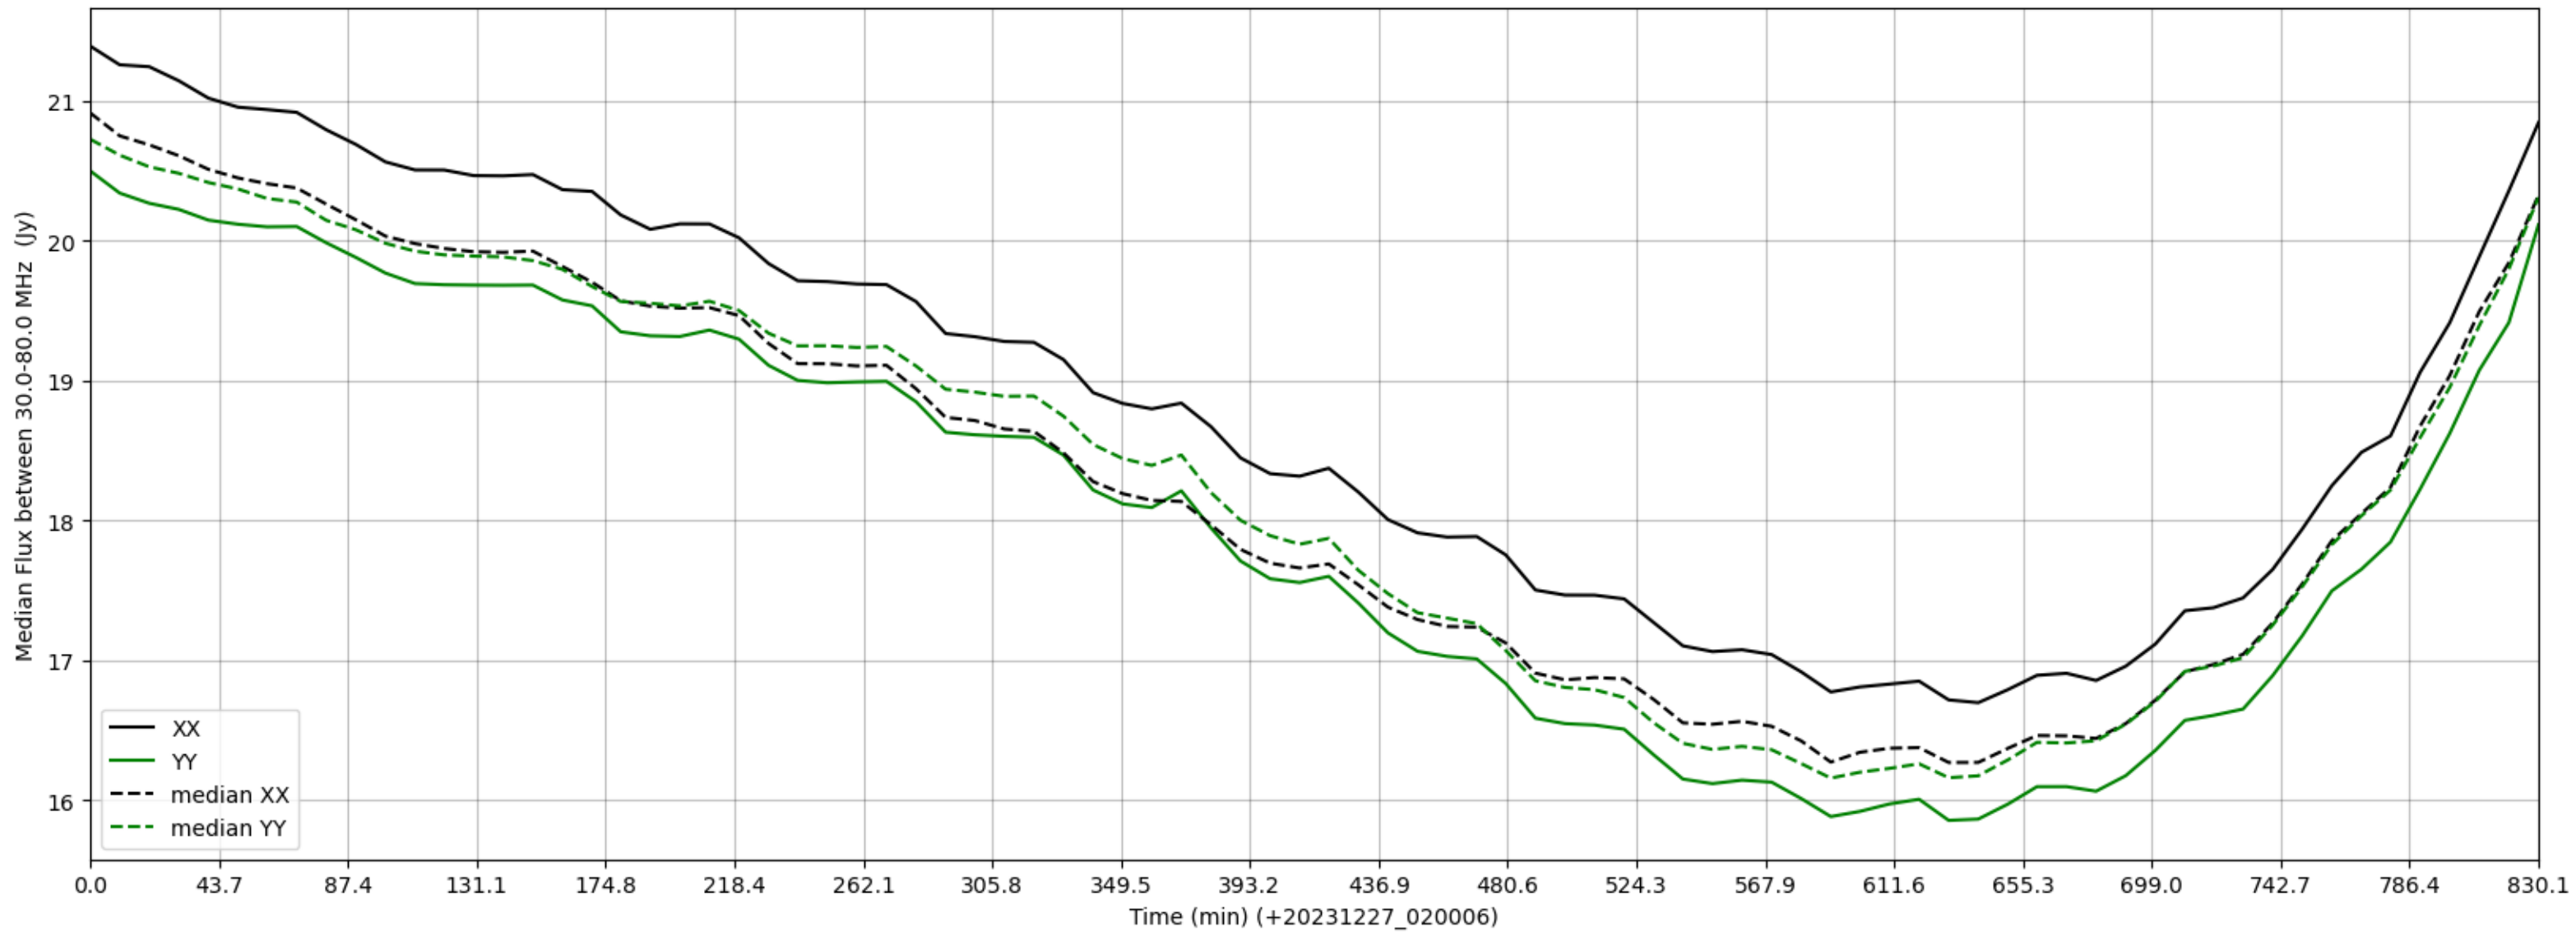

LWA242 - Correlator# 339 - XX FLAGS:Good - YY FLAGS:Good

LWA244 - Correlator# 338 - XX FLAGS:Good - YY FLAGS:Good