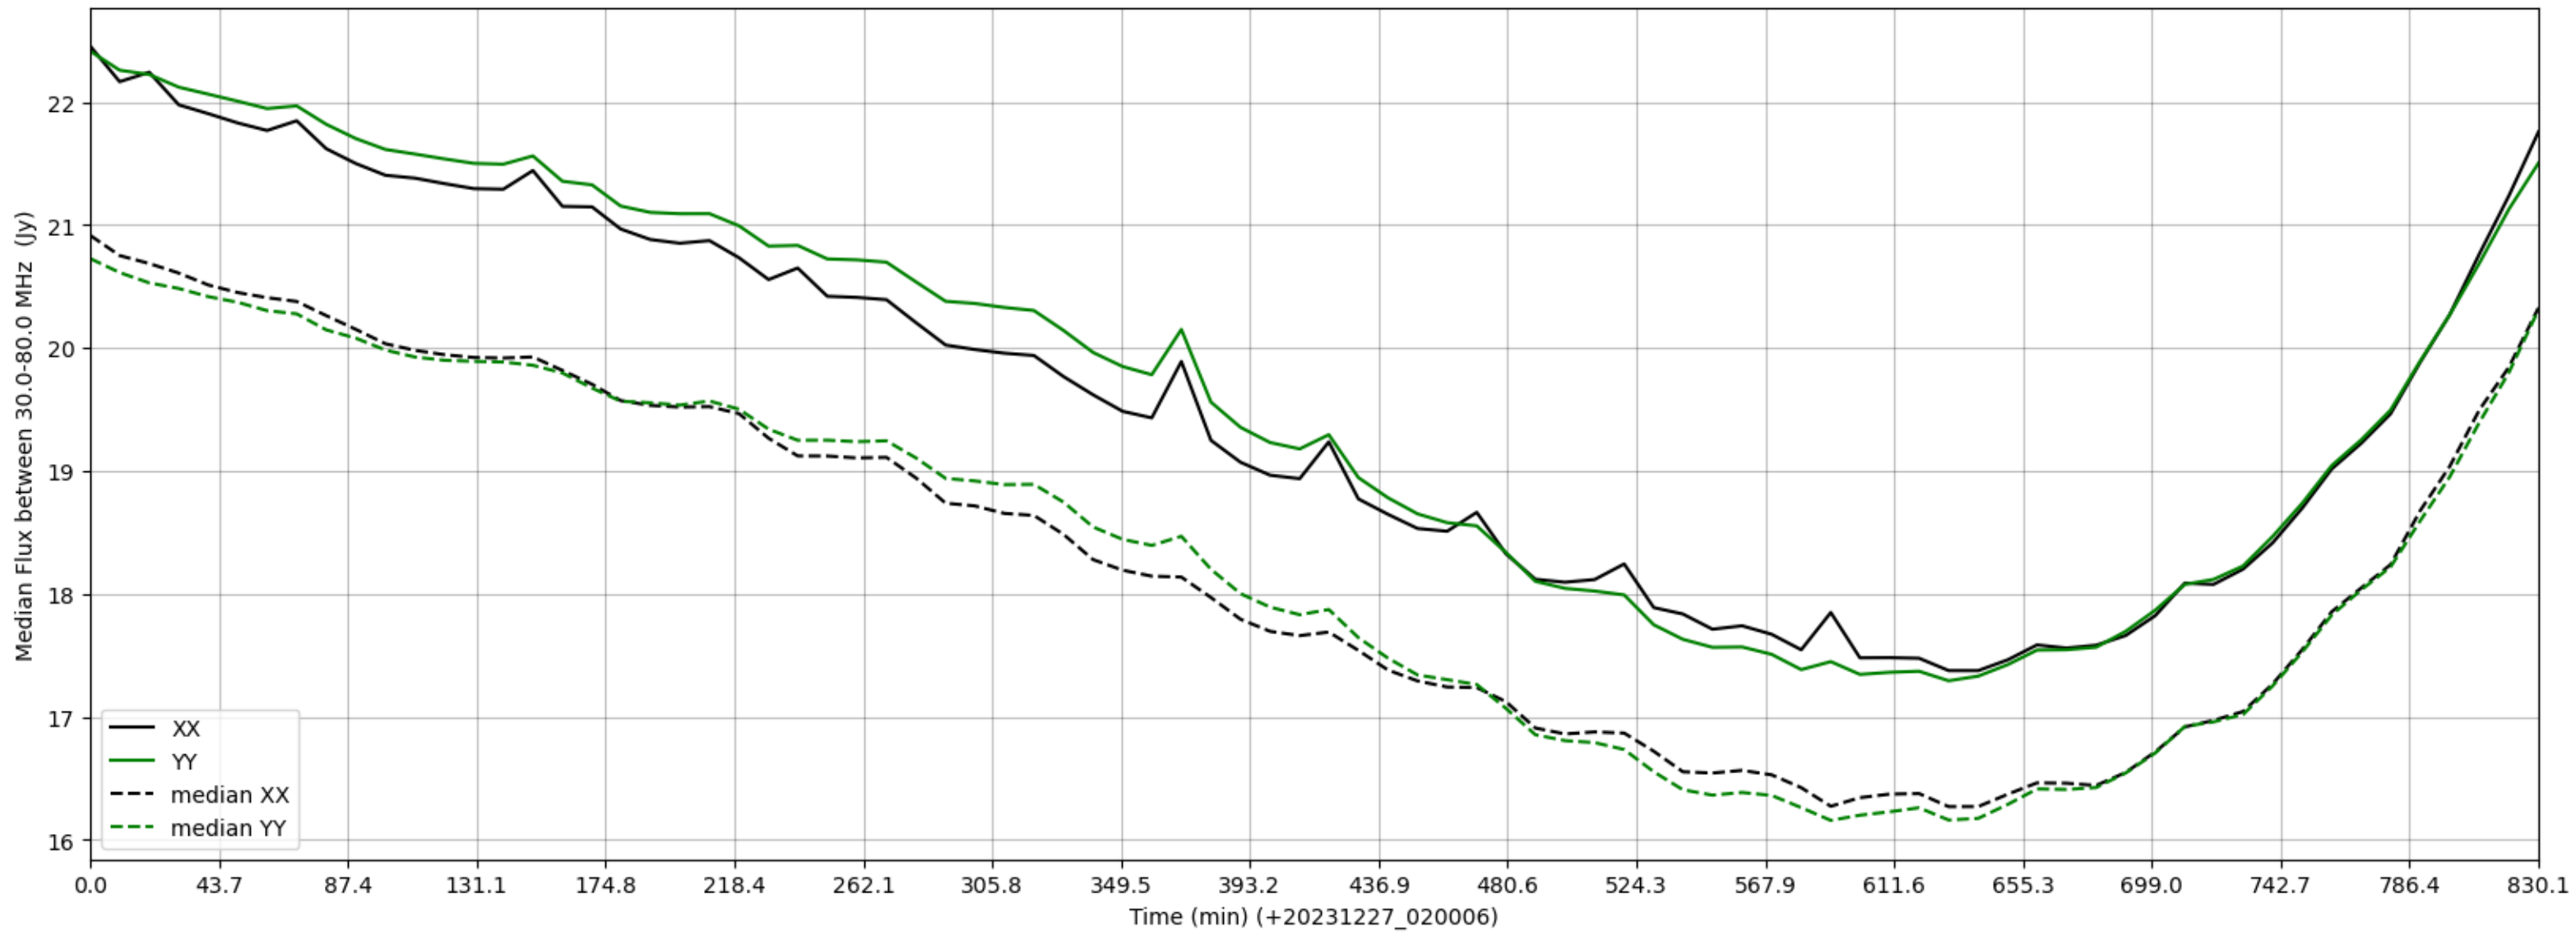

LWA008 - Correlator# 075 - XX FLAGS:Good - YY FLAGS:Good

LWA012 - Correlator# 074 - XX FLAGS:Good - YY FLAGS:Good