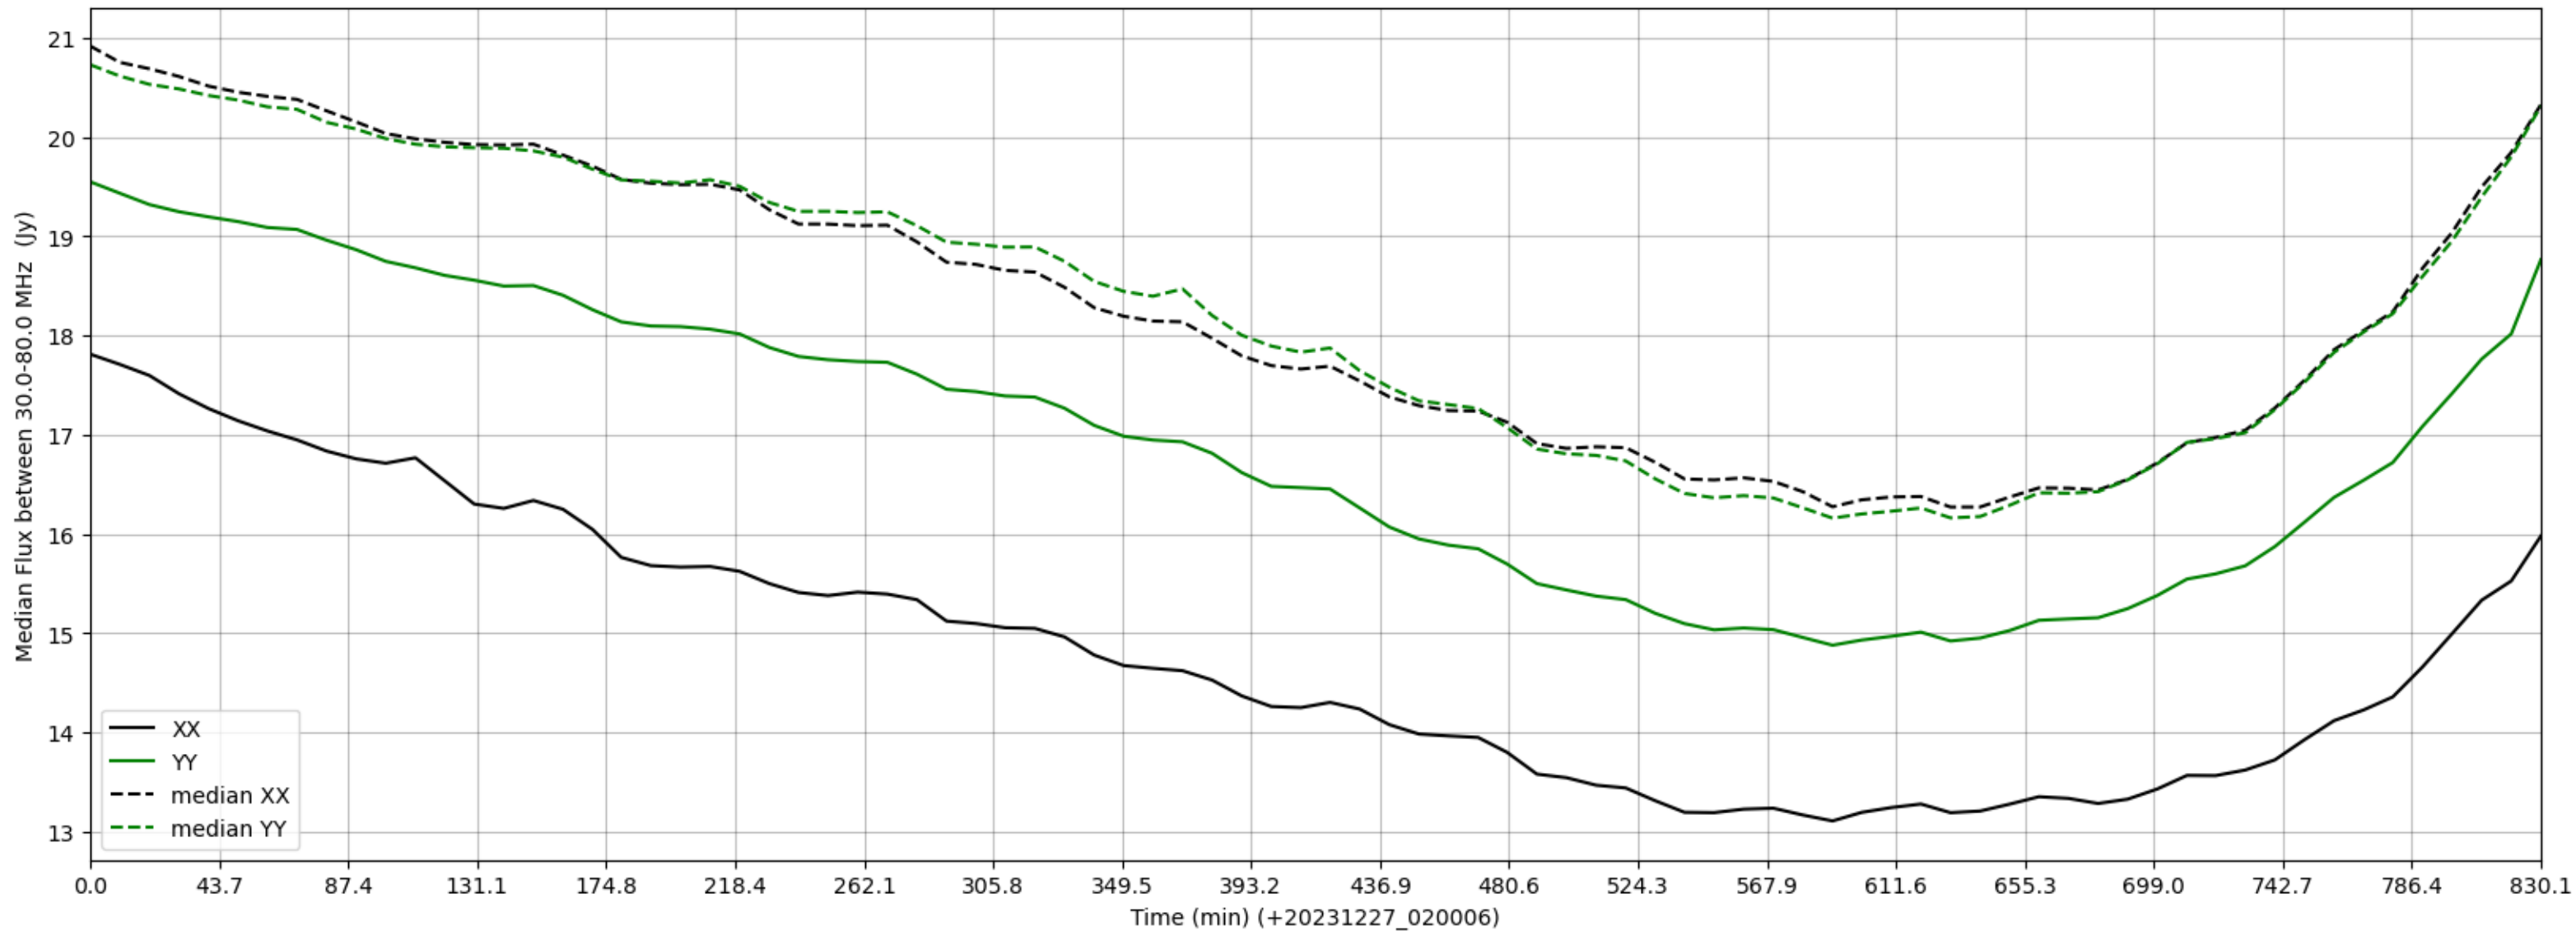

LWA303 - Correlator# 051 - XX FLAGS:Good - YY FLAGS:BadSpecShape

LWA305 - Correlator# 050 - XX FLAGS:Good - YY FLAGS:Good