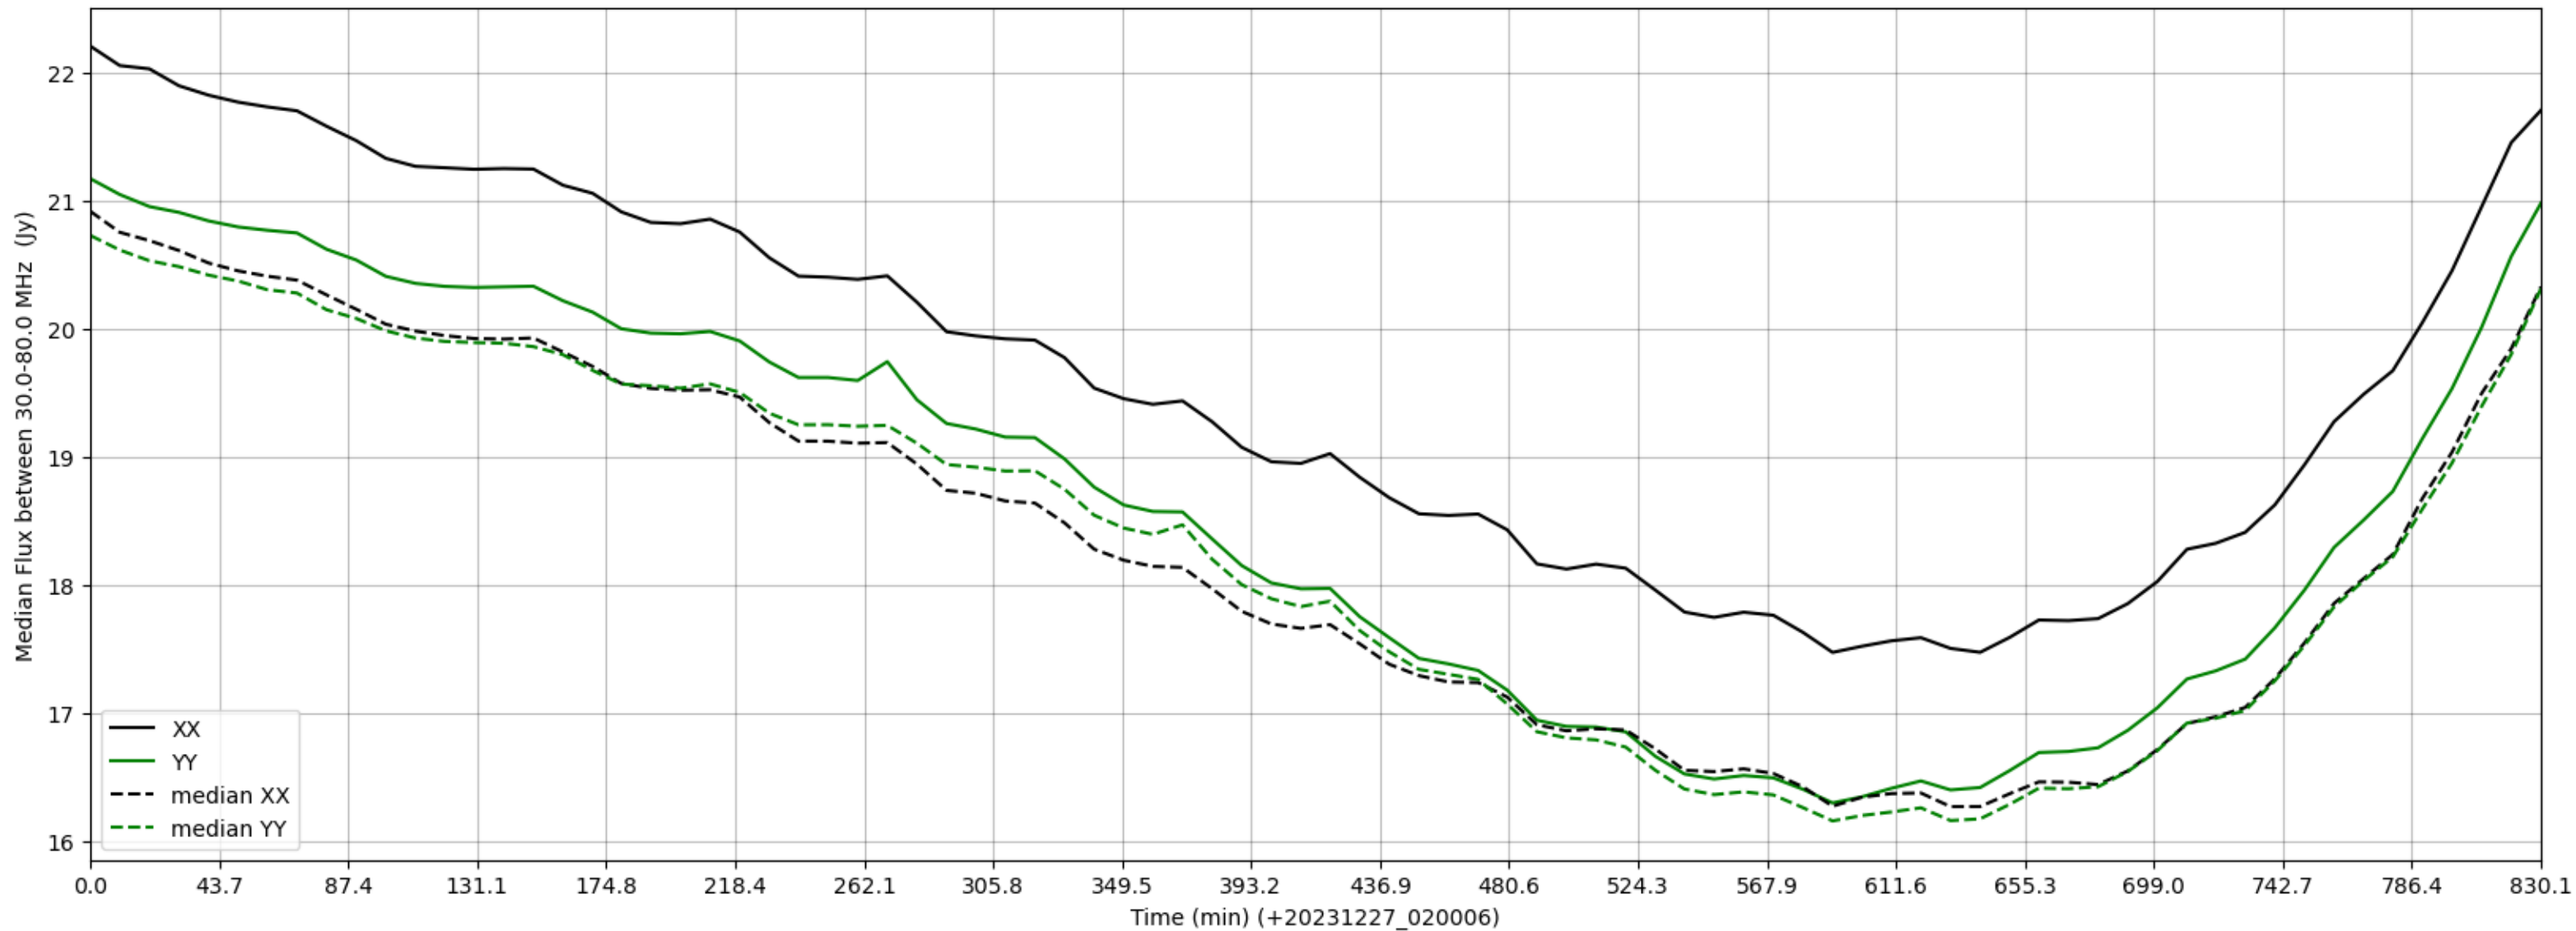

LWA070 - Correlator# 168 - XX FLAGS:Good - YY FLAGS:Good

LWA069 - Correlator# 169 - XX FLAGS:Good - YY FLAGS:Good

LWA097 - Correlator# 170 - XX FLAGS:Good - YY FLAGS:Good

LWA072 - Correlator# 171 - XX FLAGS:Good - YY FLAGS:Good