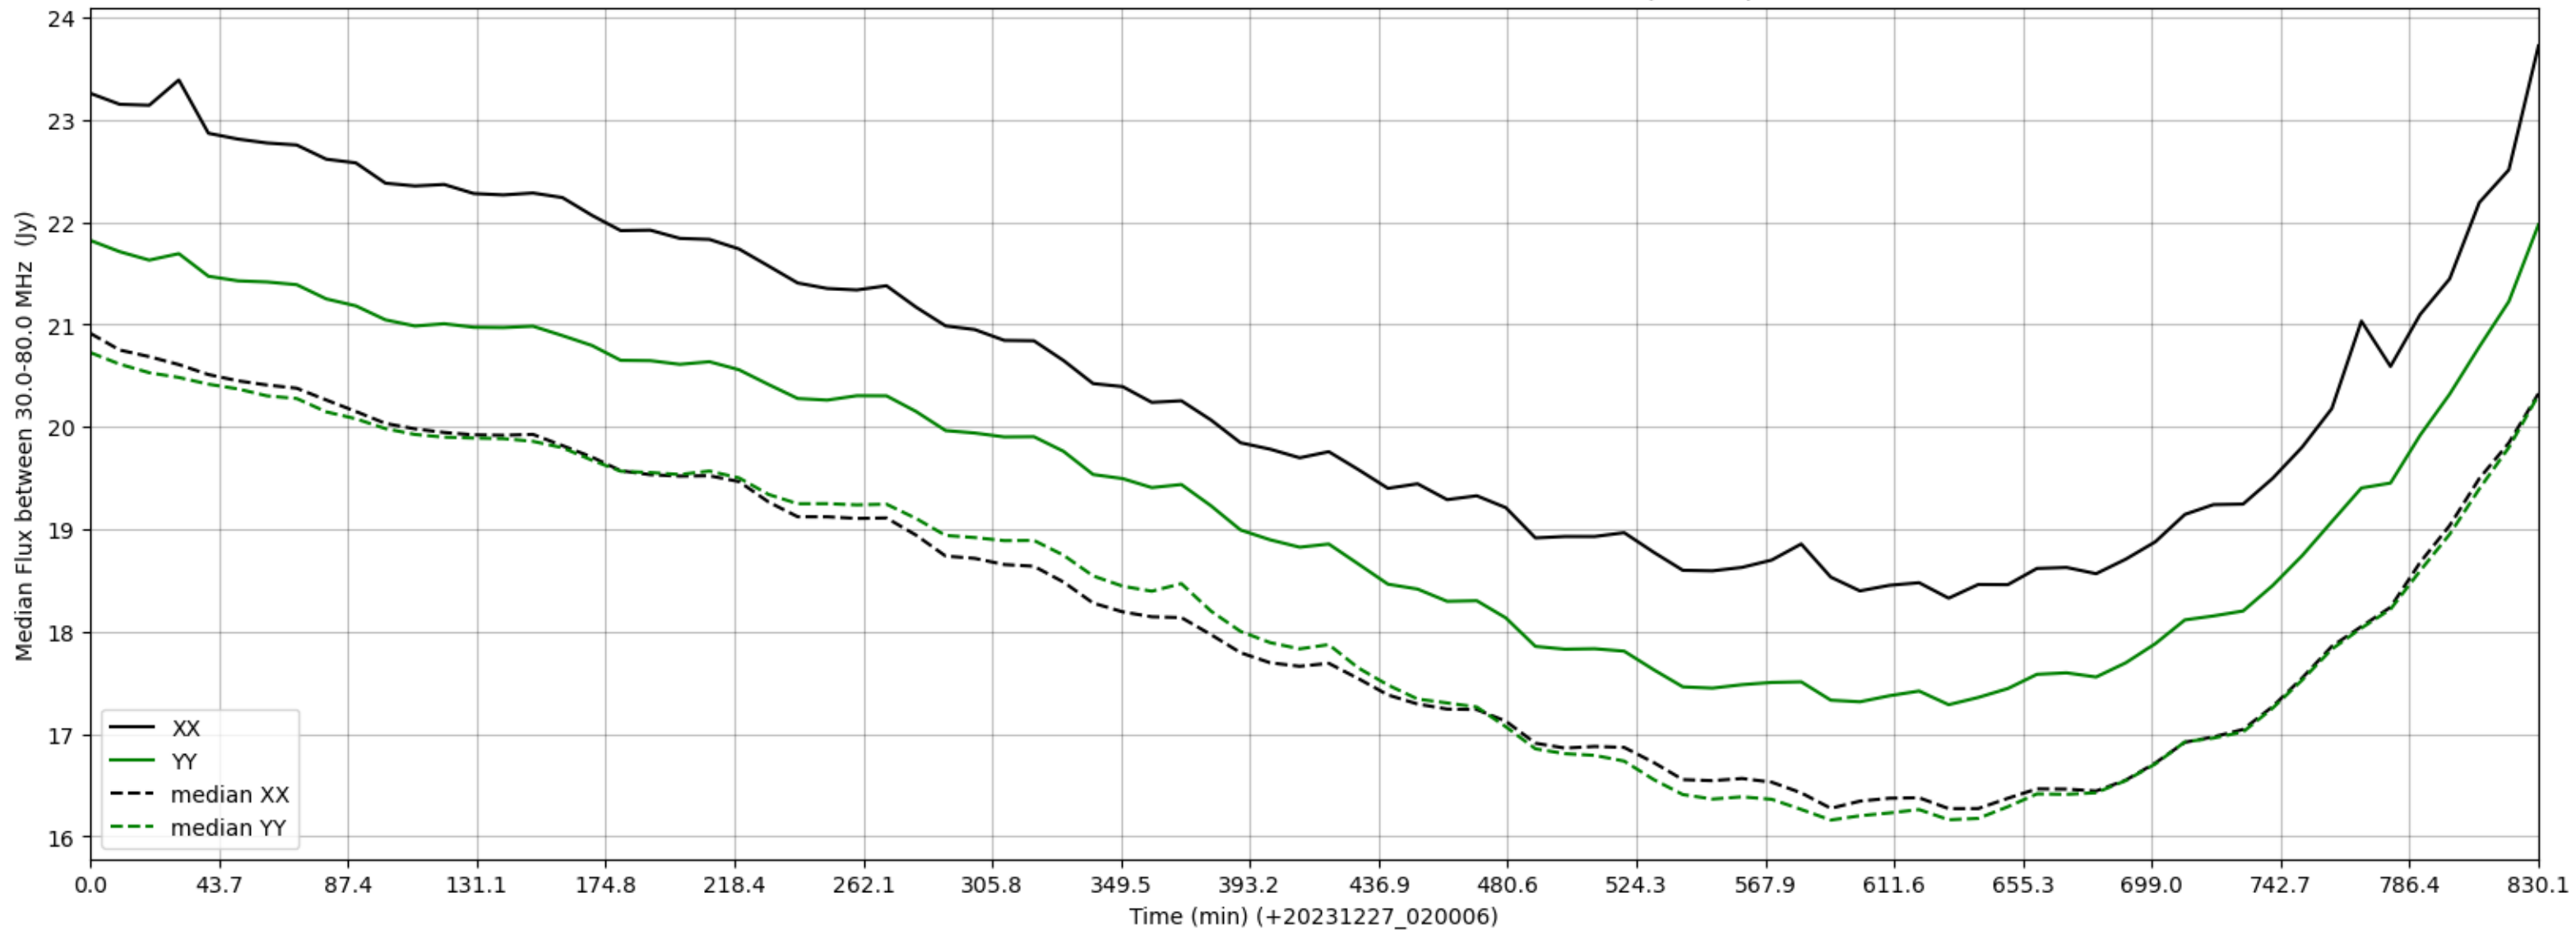

LWA233 - Correlator# 306 - XX FLAGS:Good - YY FLAGS:Good

LWA229 - Correlator# 305 - XX FLAGS:Good - YY FLAGS:BadSpecShape