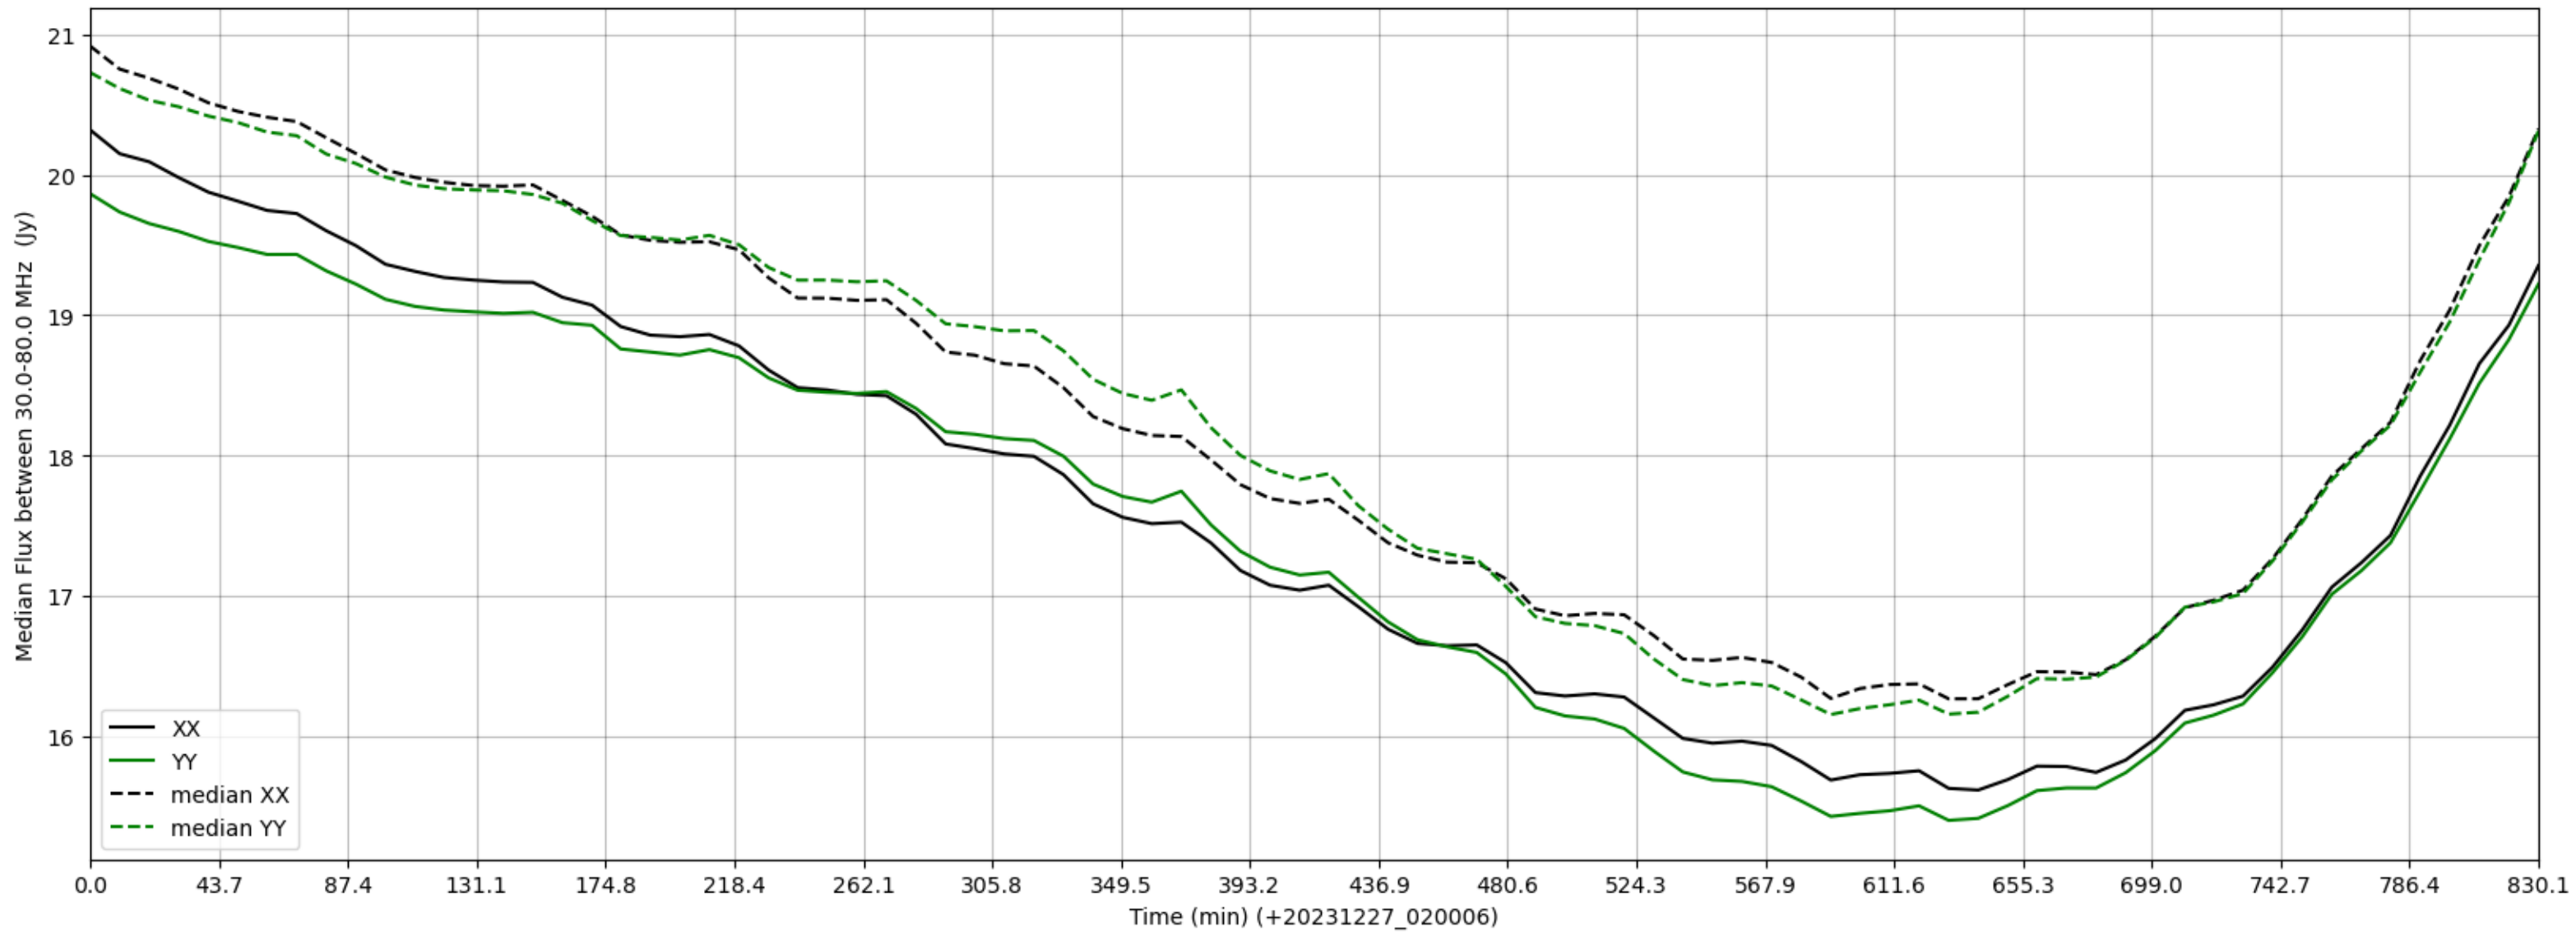

LWA185 - Correlator# 240 - XX FLAGS:Good - YY FLAGS:Good

LWA184 - Correlator# 241 - XX FLAGS:Good - YY FLAGS:Good

LWA187 - Correlator# 242 - XX FLAGS:Good - YY FLAGS:Good

LWA186 - Correlator# 243 - XX FLAGS:Good - YY FLAGS:Good