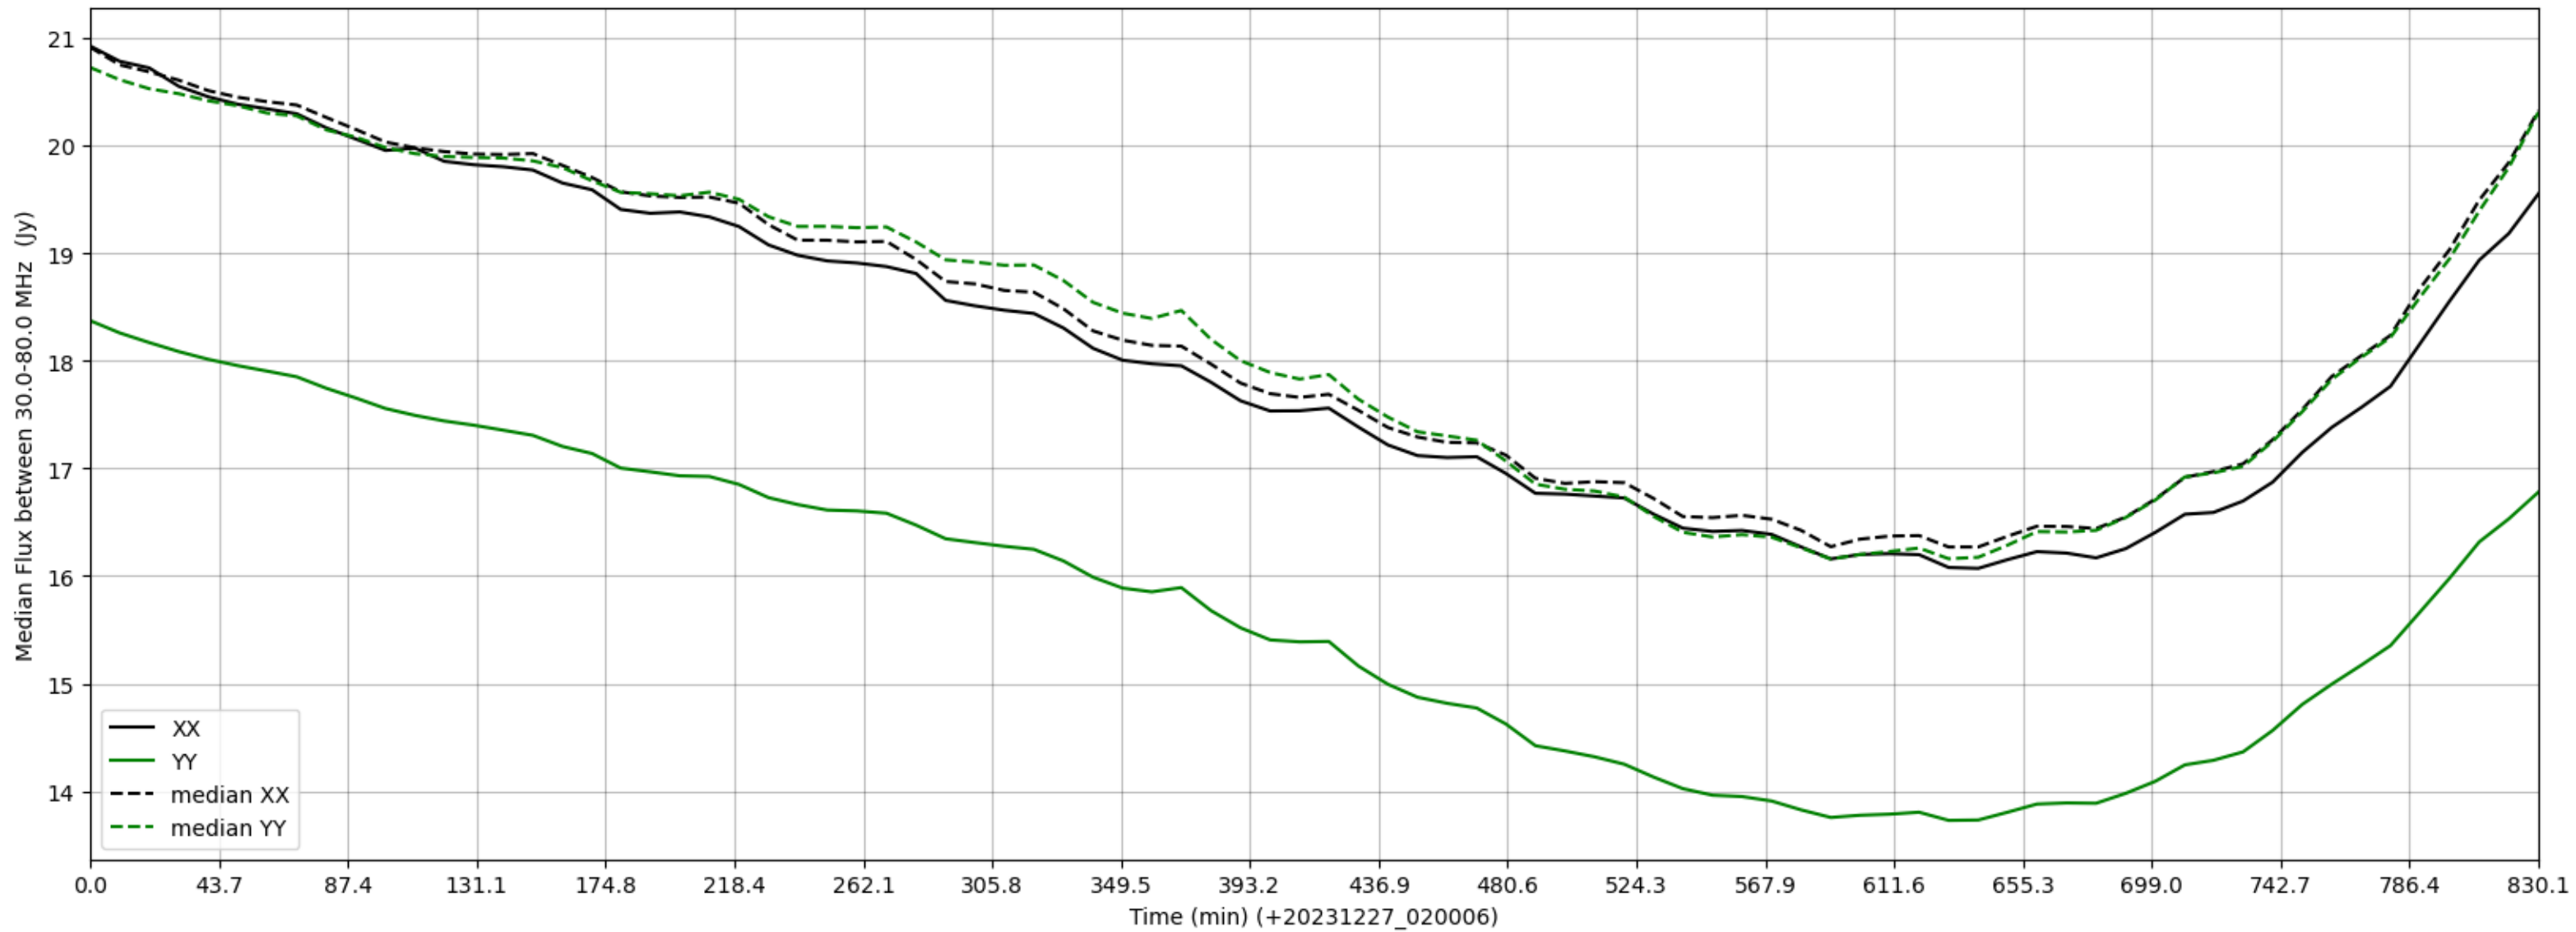

LWA258 - Correlator# 035 - XX FLAGS:Good - YY FLAGS:Good

LWA260 - Correlator# 034 - XX FLAGS:Good - YY FLAGS:Good