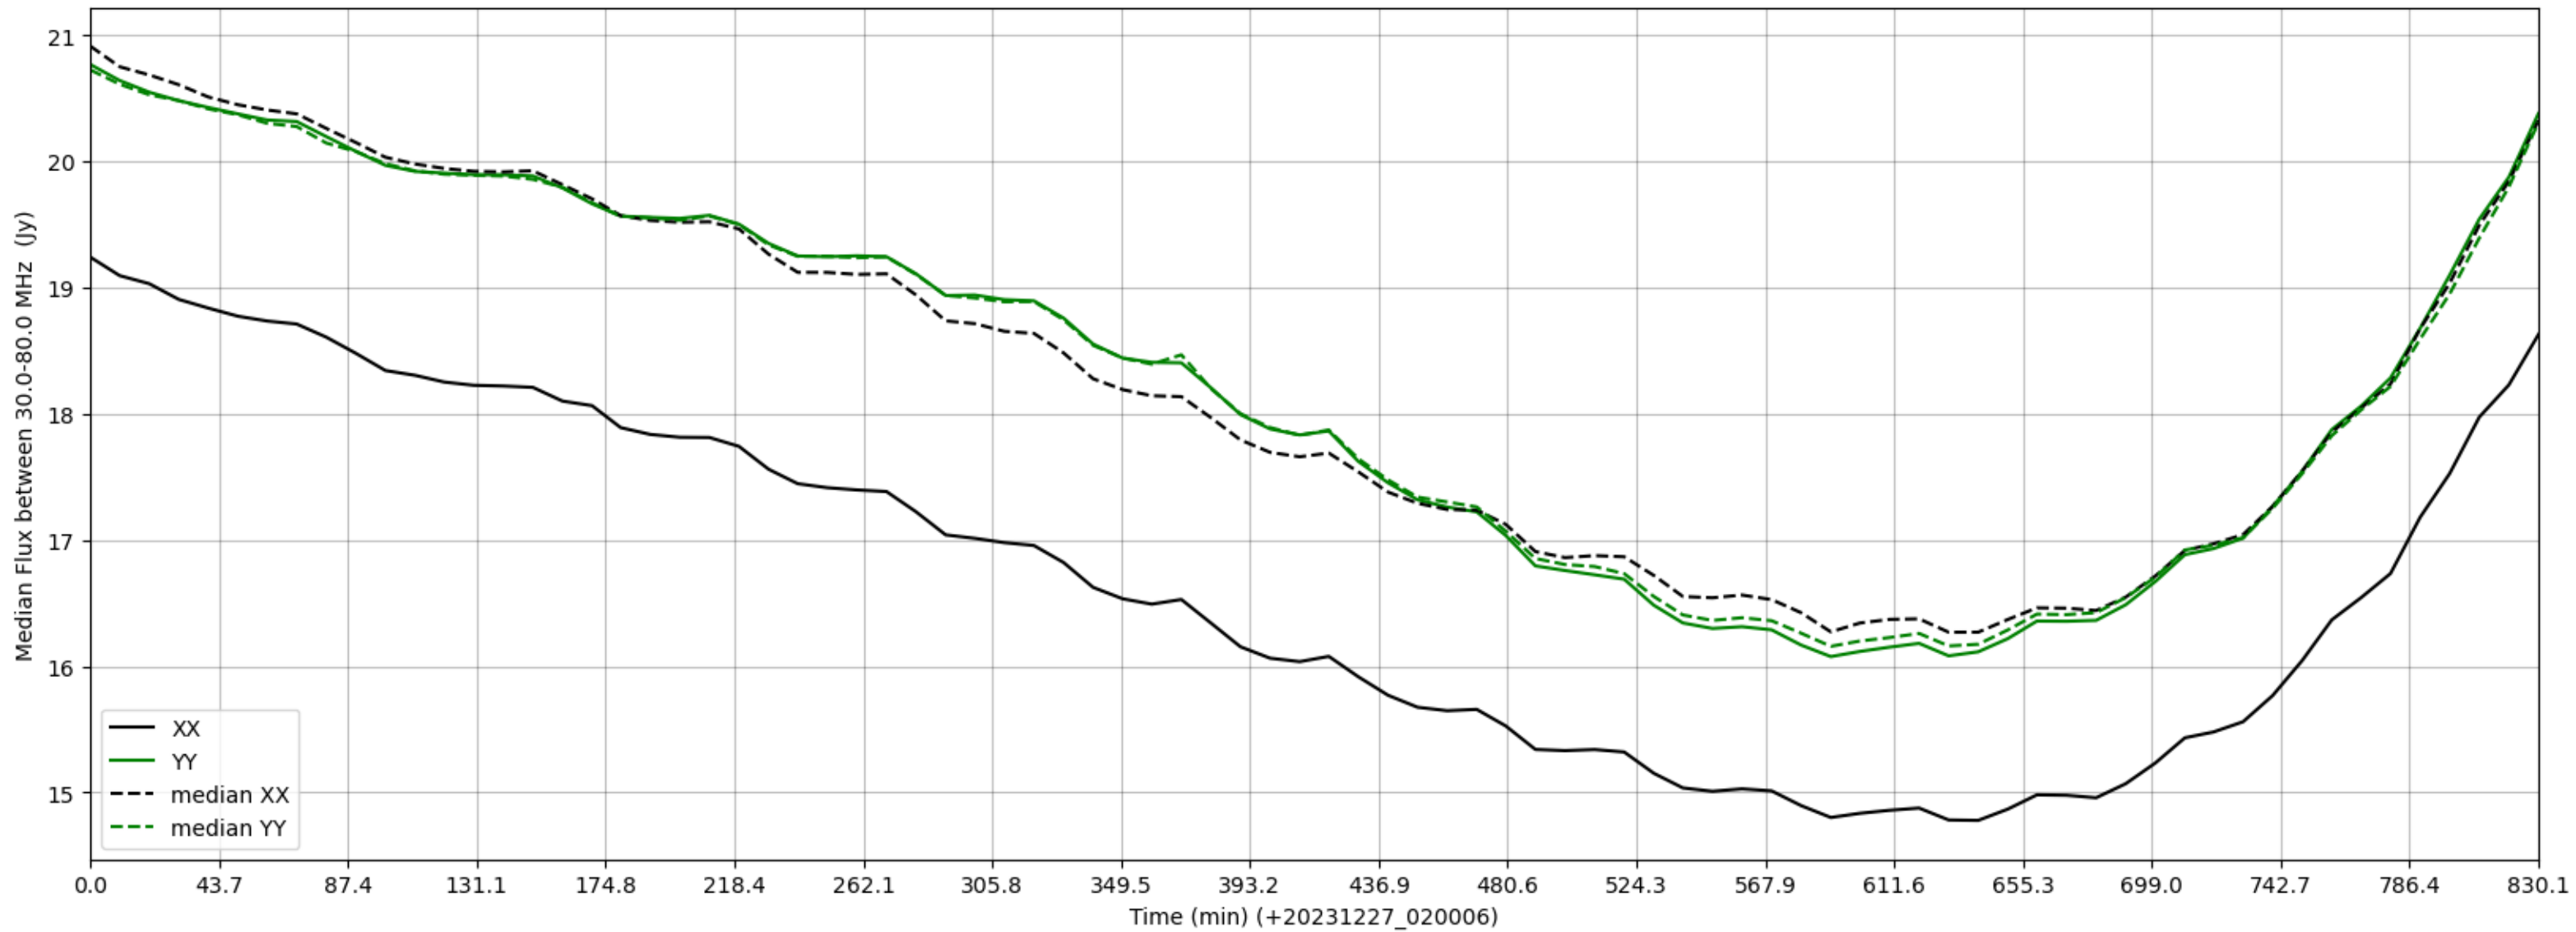

LWA018 - Correlator# 100 - XX FLAGS:Good - YY FLAGS:Good

LWA017 - Correlator# 101 - XX FLAGS:Good - YY FLAGS:Good

LWA020 - Correlator# 102 - XX FLAGS:Good - YY FLAGS:Good

LWA019 - Correlator# 103 - XX FLAGS:Good - YY FLAGS:Good