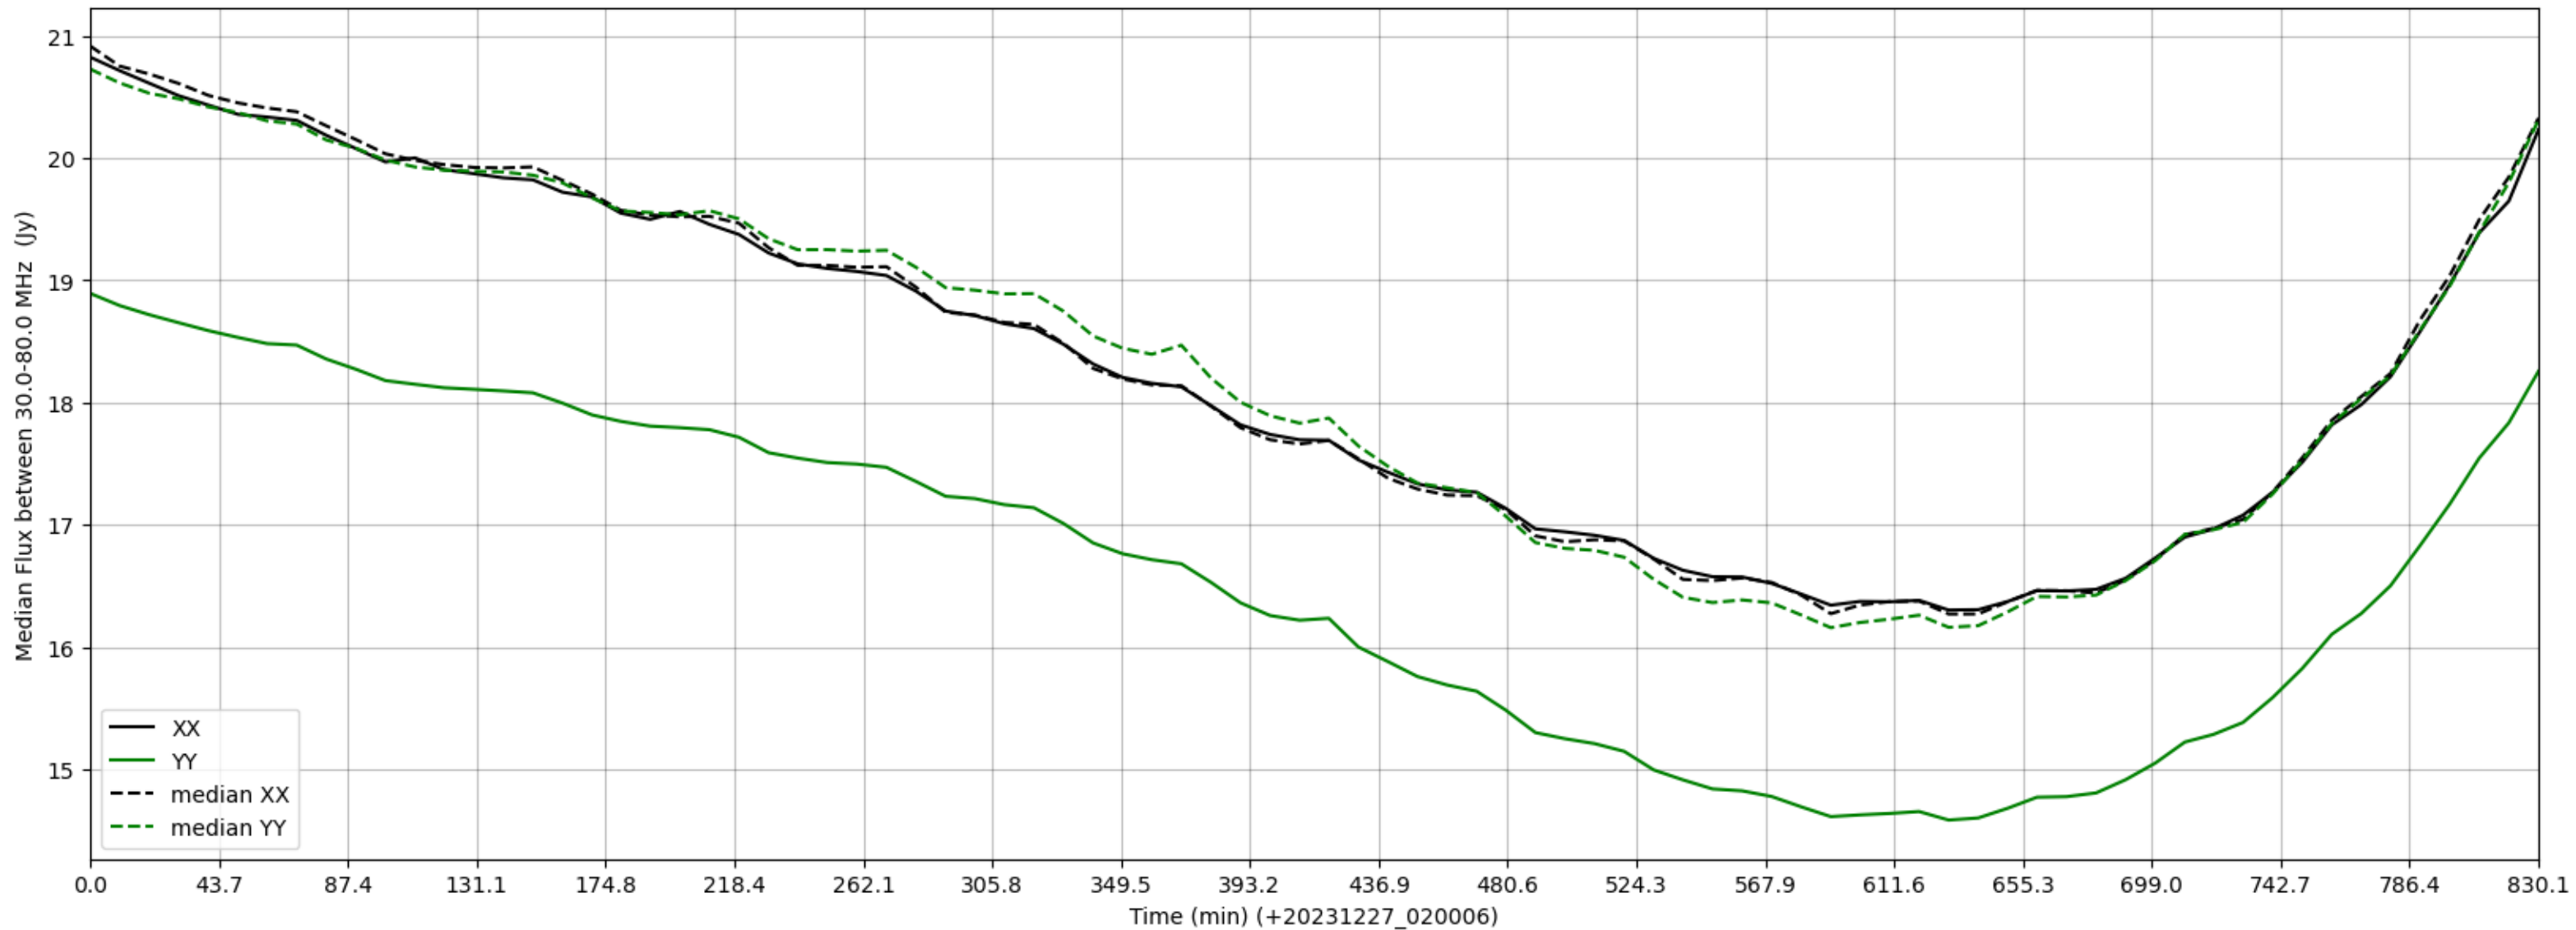

LWA185 - Correlator# 240 - XX FLAGS:Good - YY FLAGS:Good

LWA184 - Correlator# 241 - XX FLAGS:Good - YY FLAGS:Good

LWA187 - Correlator# 242 - XX FLAGS:Good - YY FLAGS:Good

LWA186 - Correlator# 243 - XX FLAGS:Good - YY FLAGS:Good