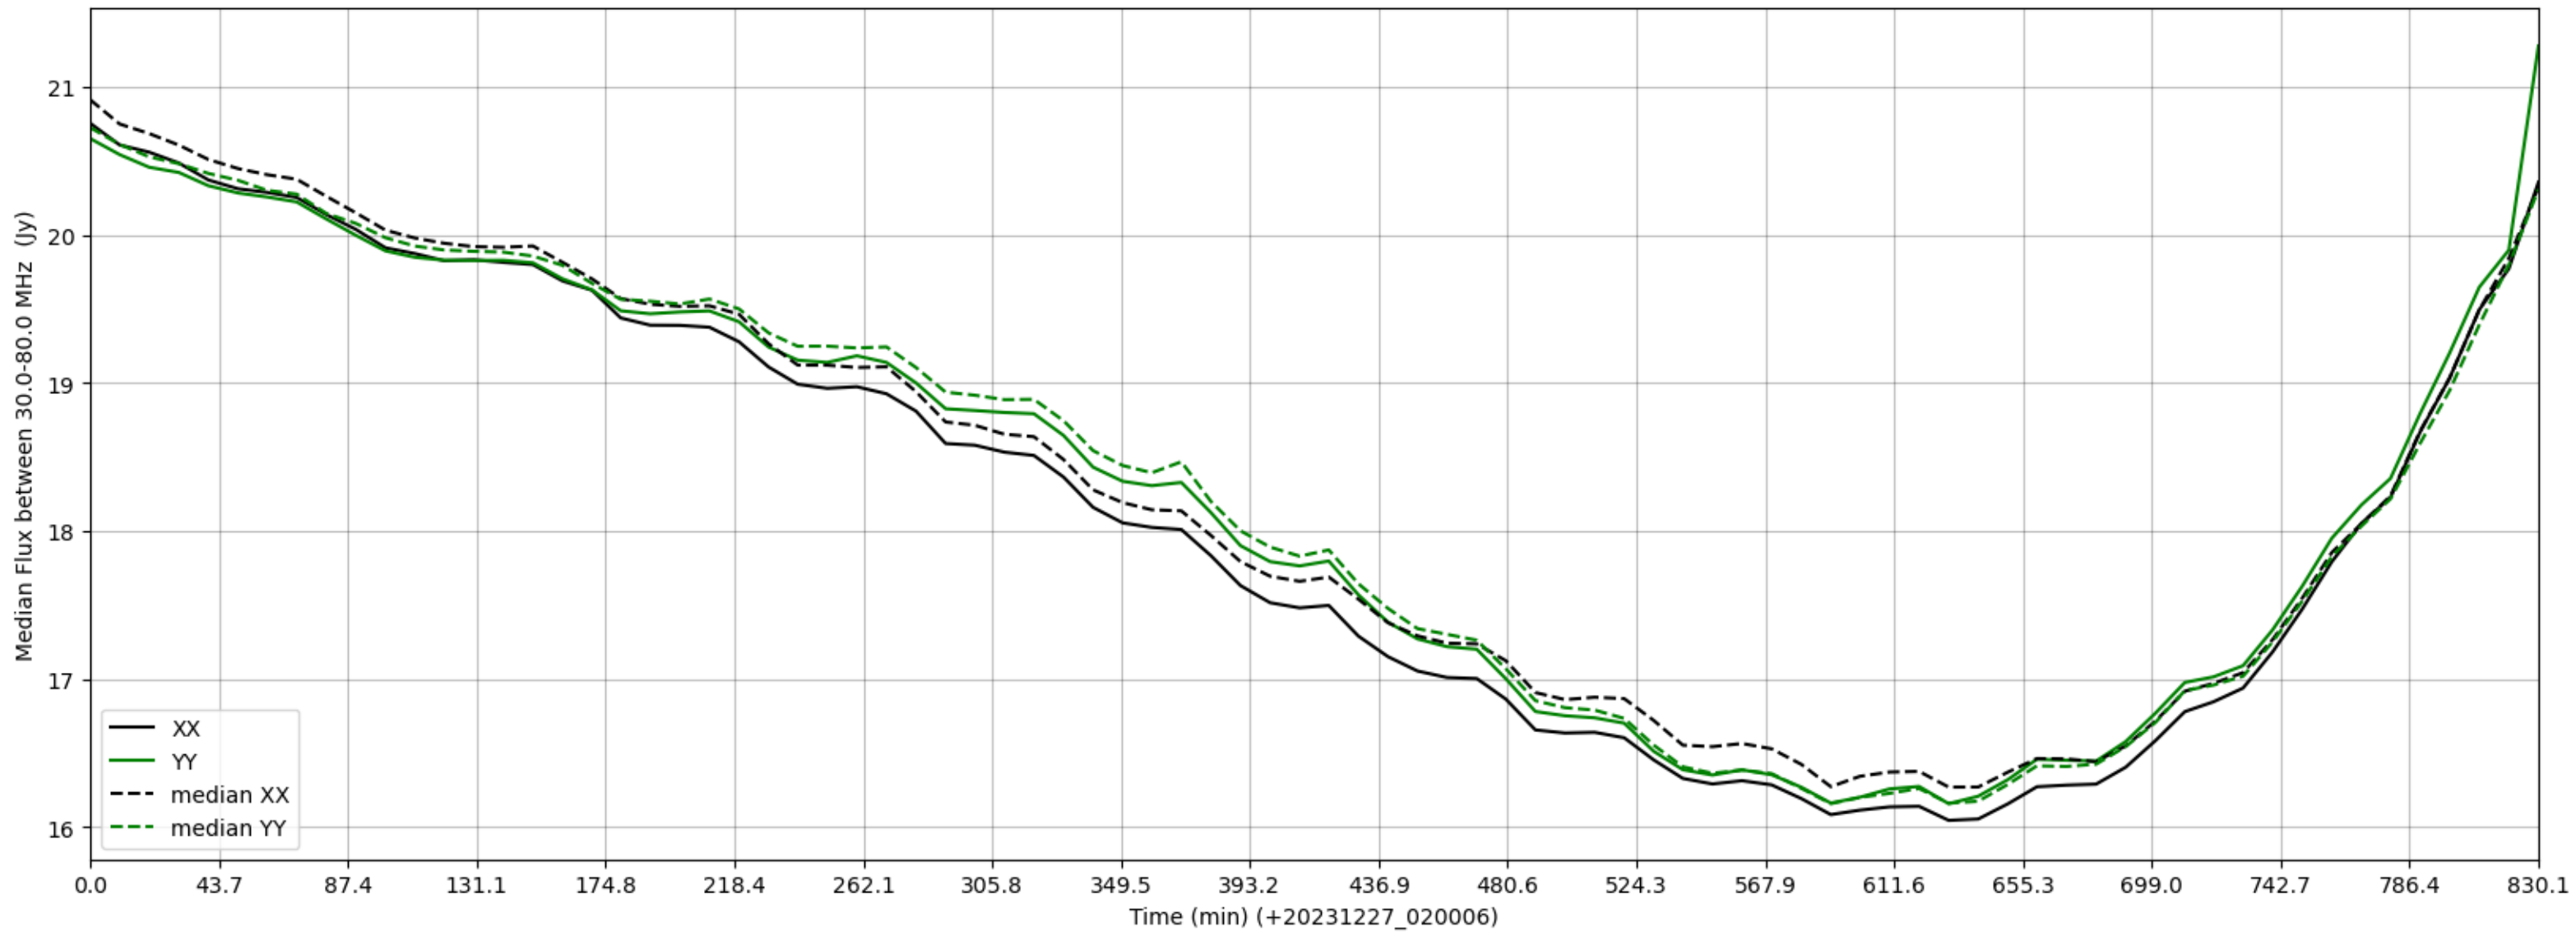

LWA215 - Correlator# 331 - XX FLAGS:Good - YY FLAGS:Good

LWA243 - Correlator# 330 - XX FLAGS:Good - YY FLAGS:Good