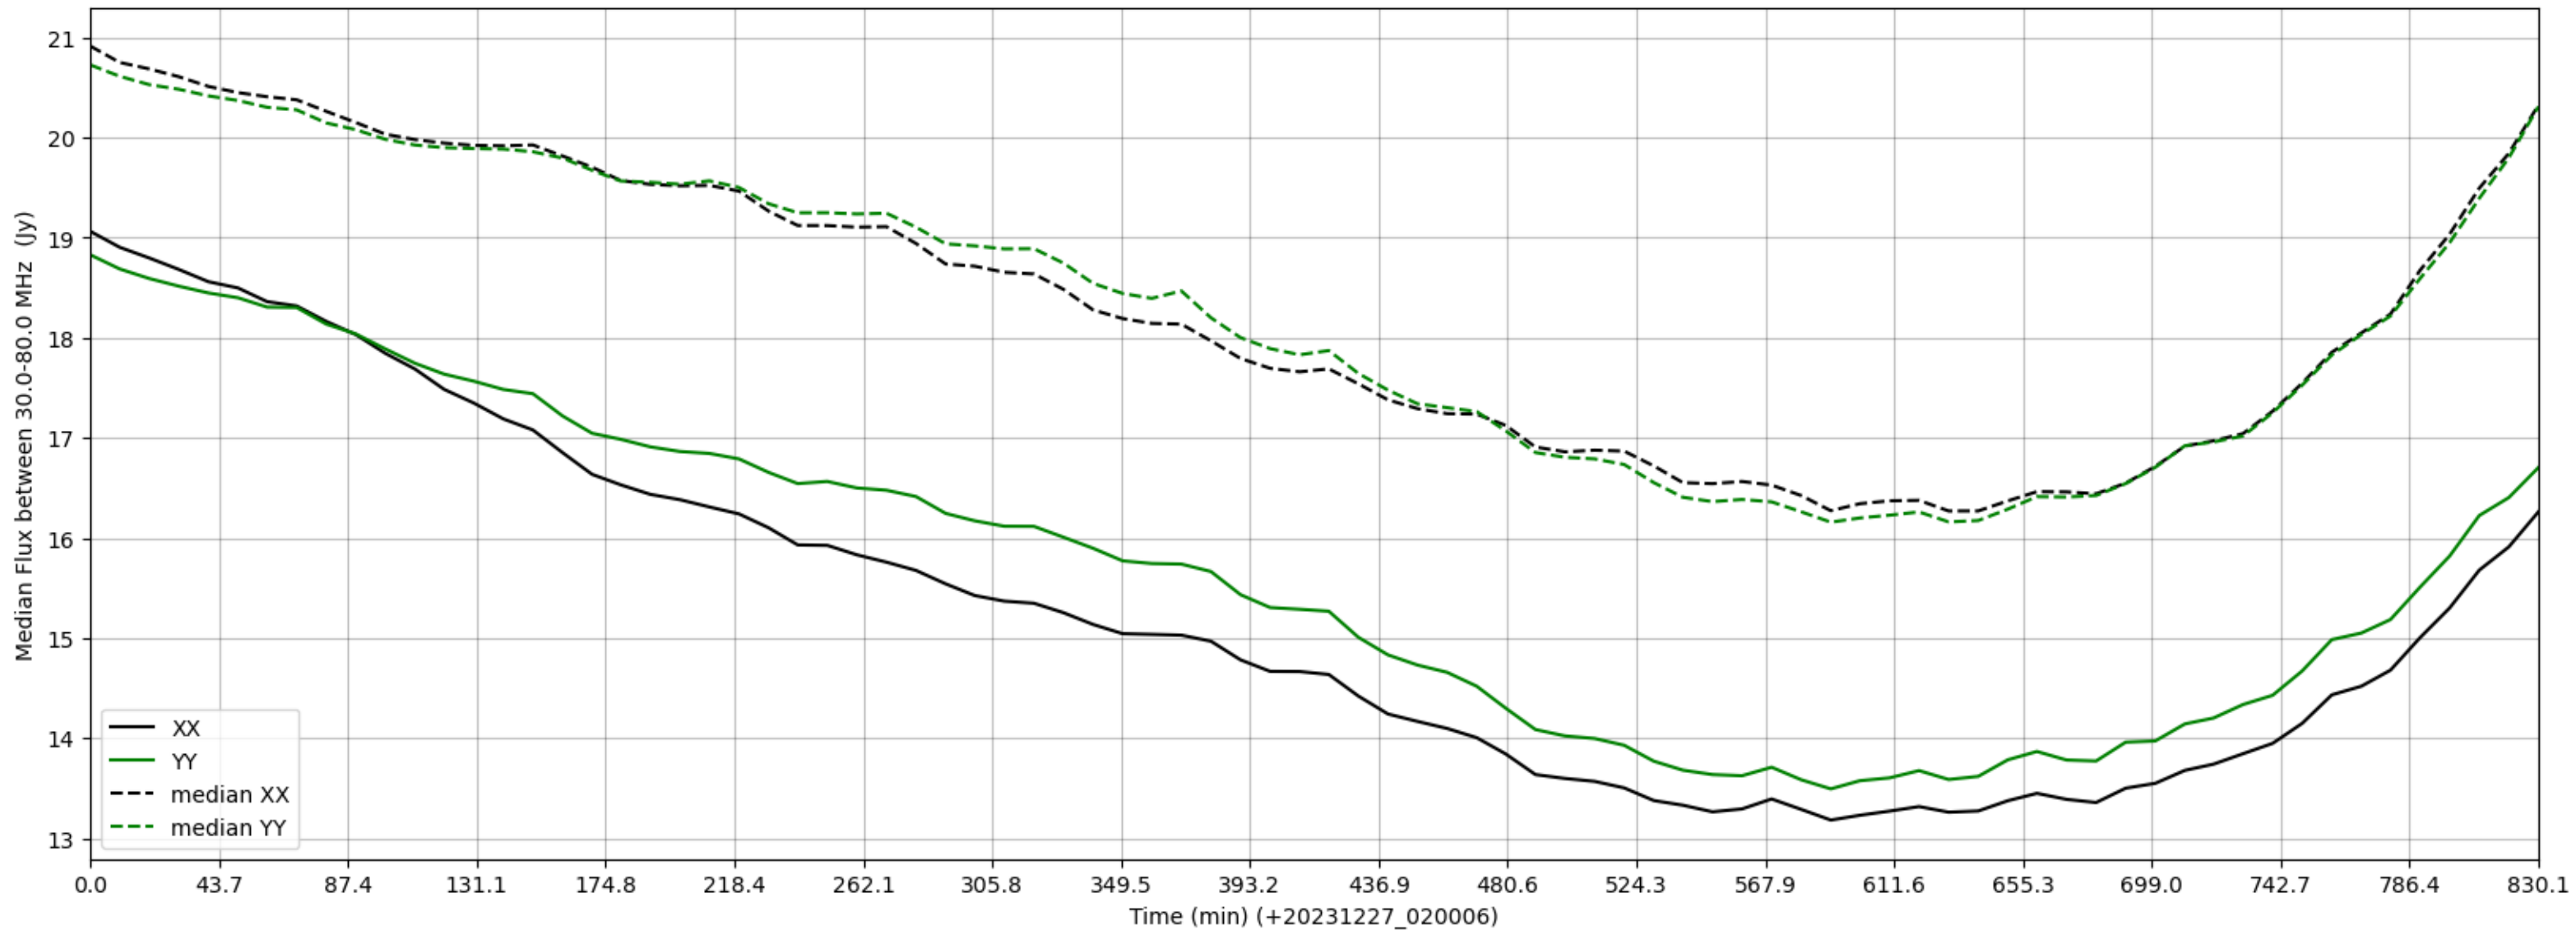

LWA354 - Correlator# 063 - XX FLAGS:Good - YY FLAGS:Good

LWA360 - Correlator# 062 - XX FLAGS:Good - YY FLAGS:Good