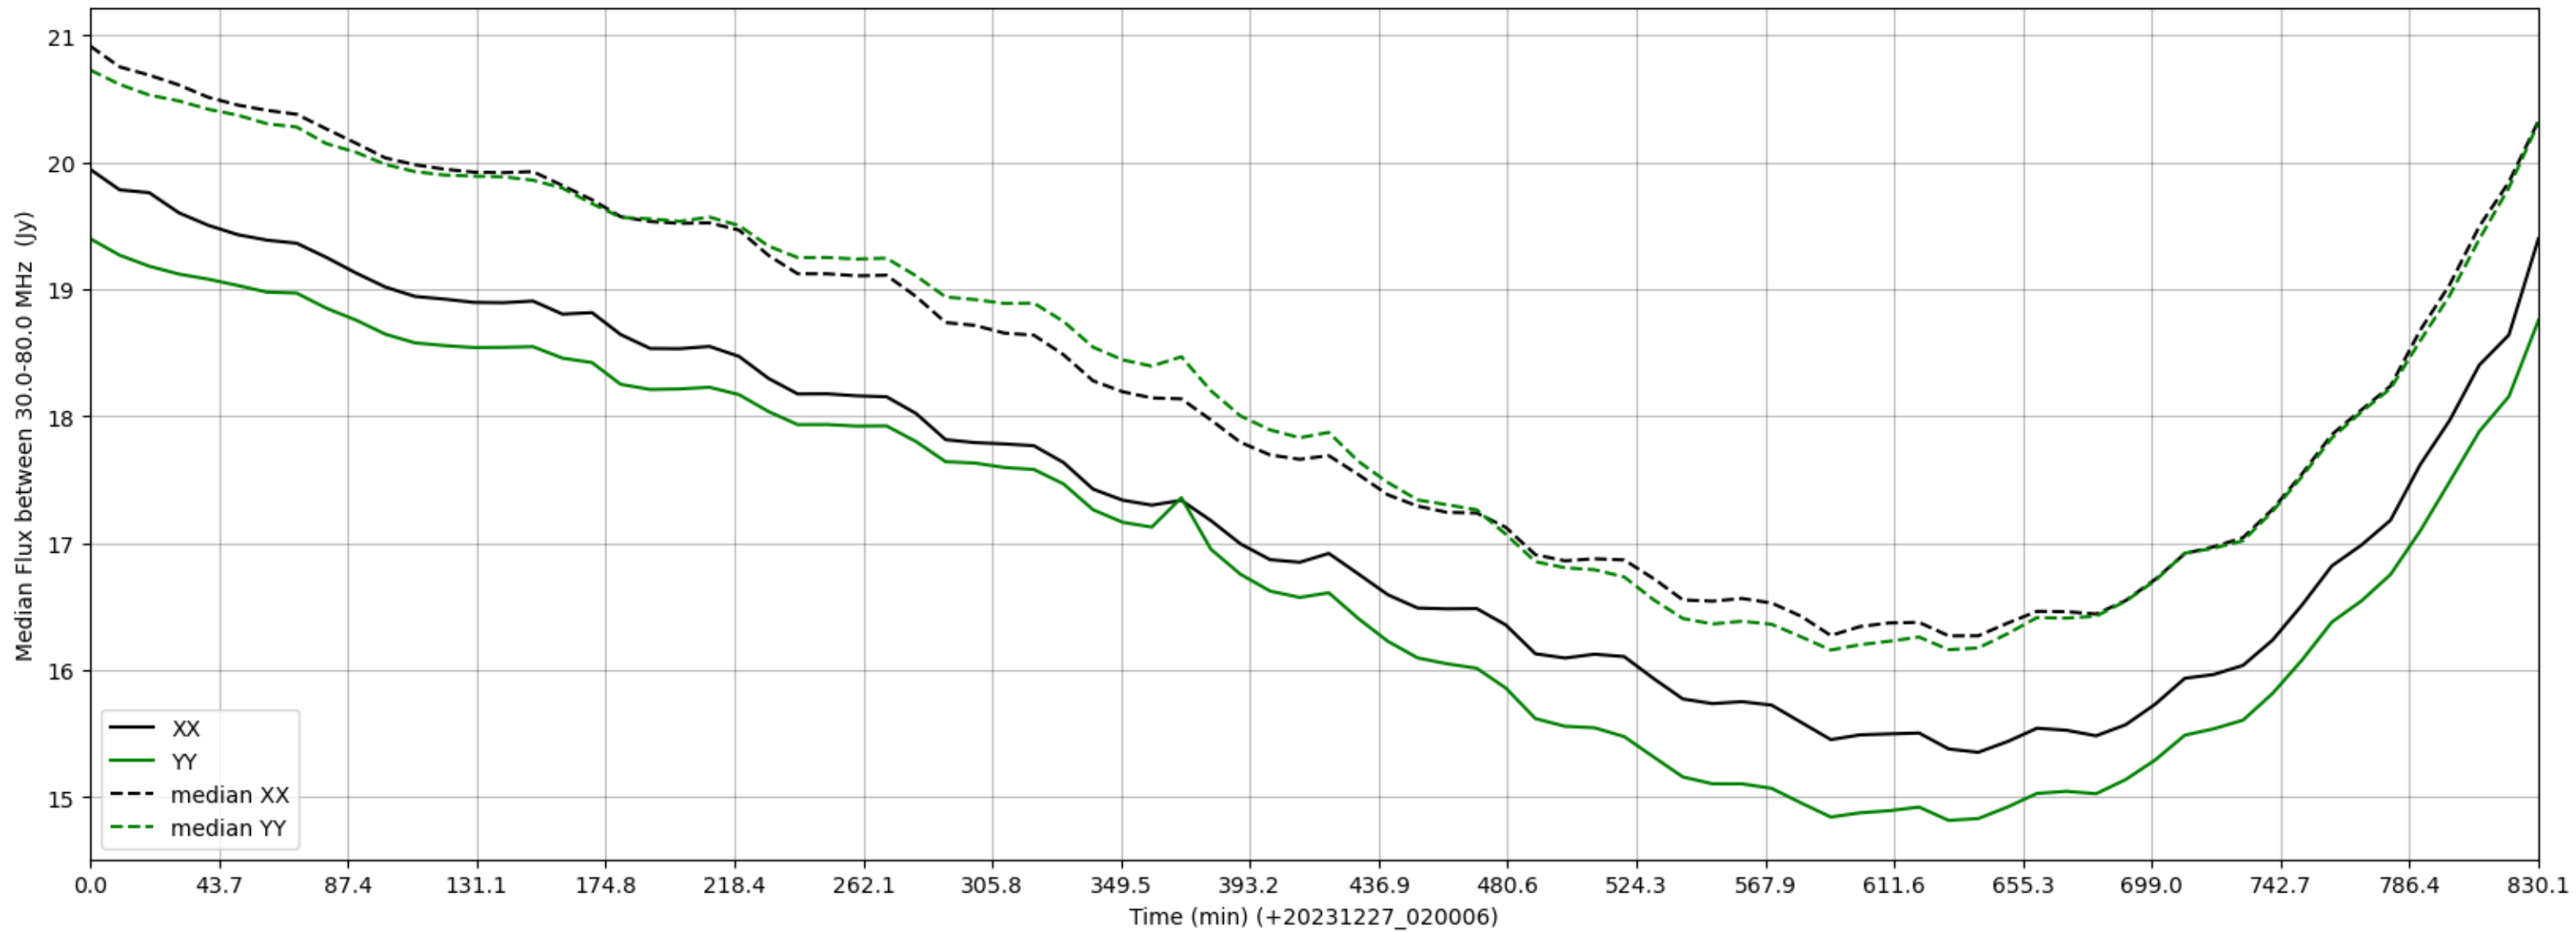

LWA184 - Correlator# 241 - XX FLAGS:Good - YY FLAGS:Good

LWA185 - Correlator# 240 - XX FLAGS:Good - YY FLAGS:Good