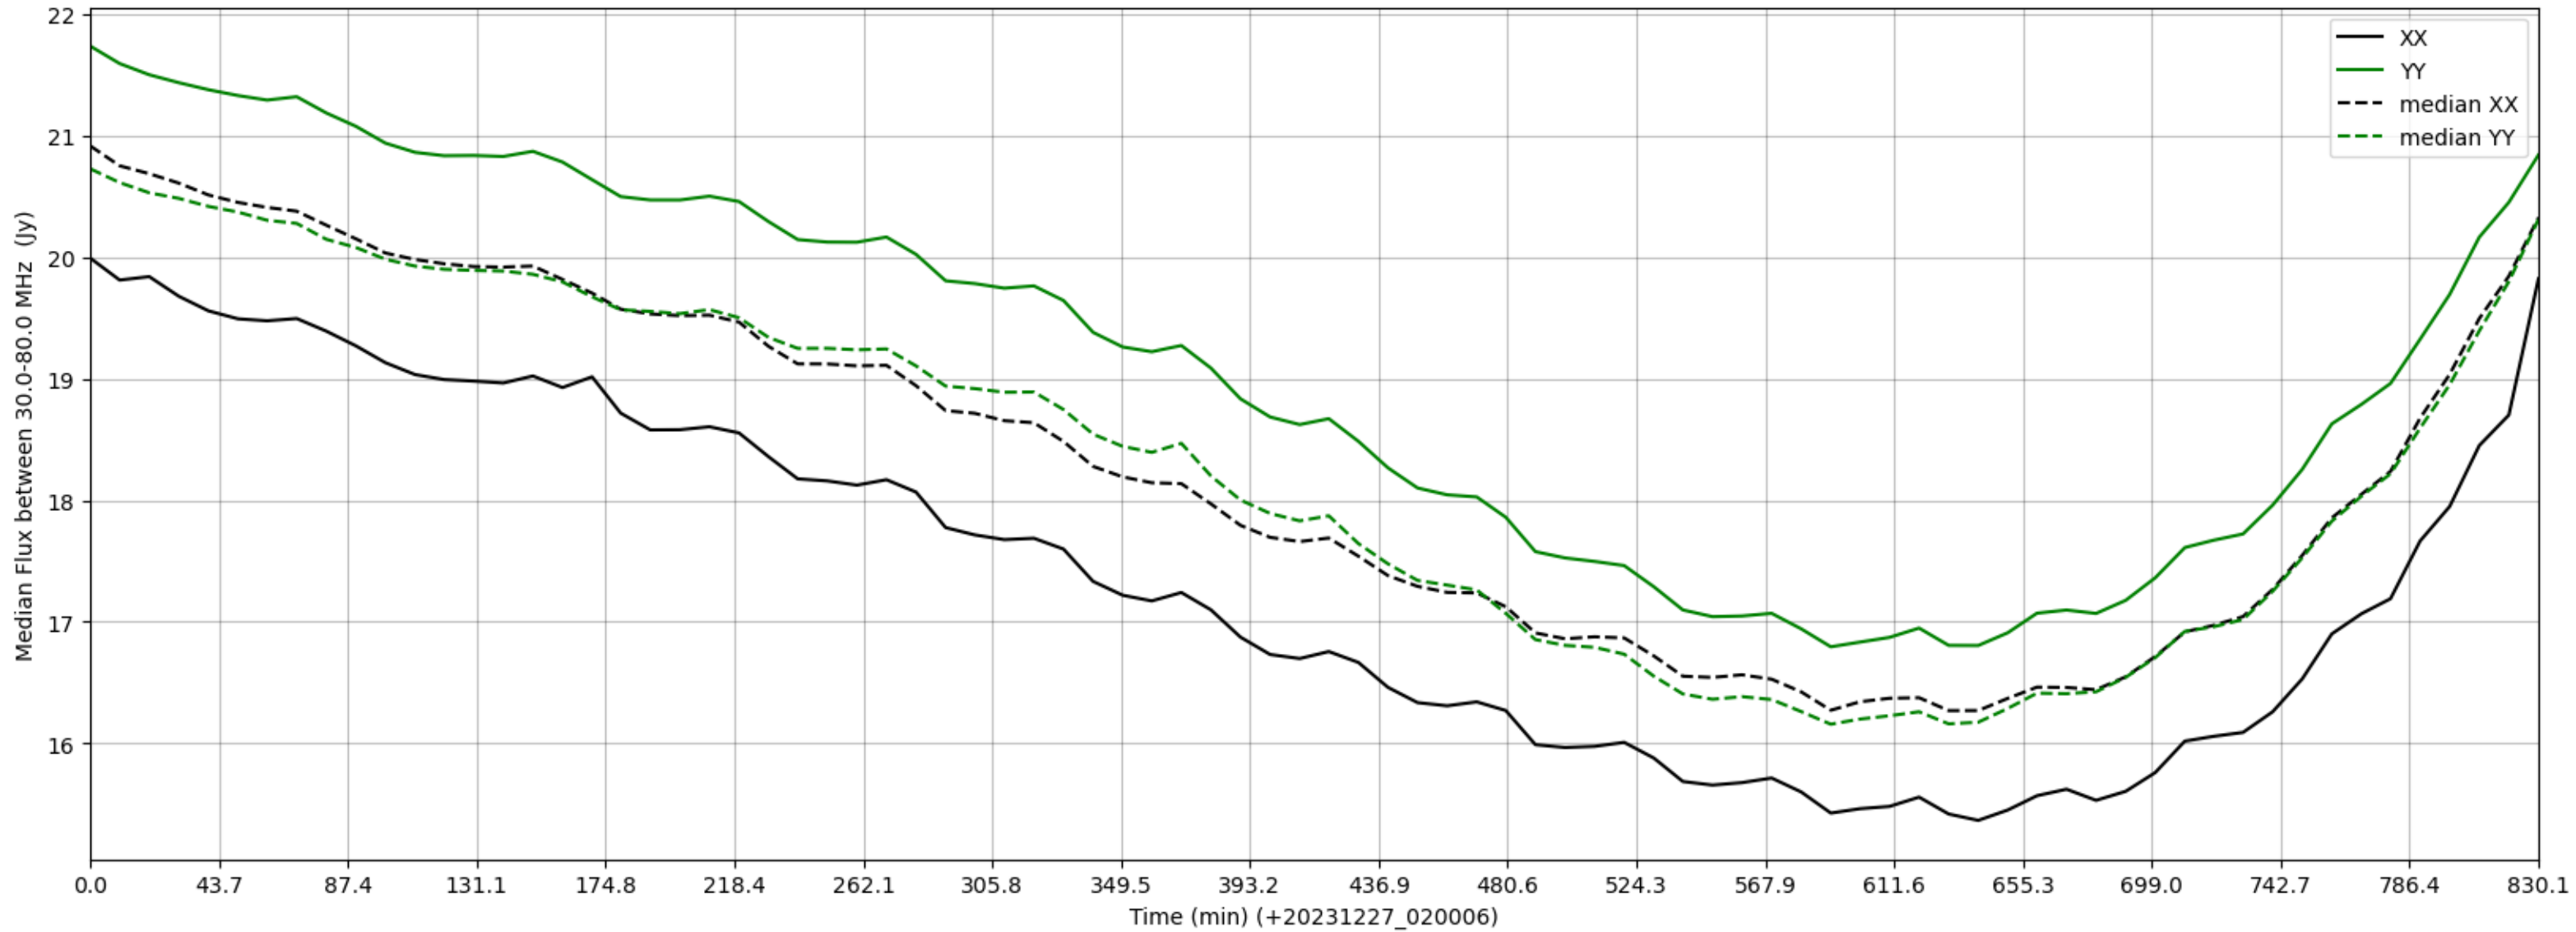

LWA244 - Correlator# 338 - XX FLAGS:Good - YY FLAGS:Good

LWA223 - Correlator# 337 - XX FLAGS:Good - YY FLAGS:Good