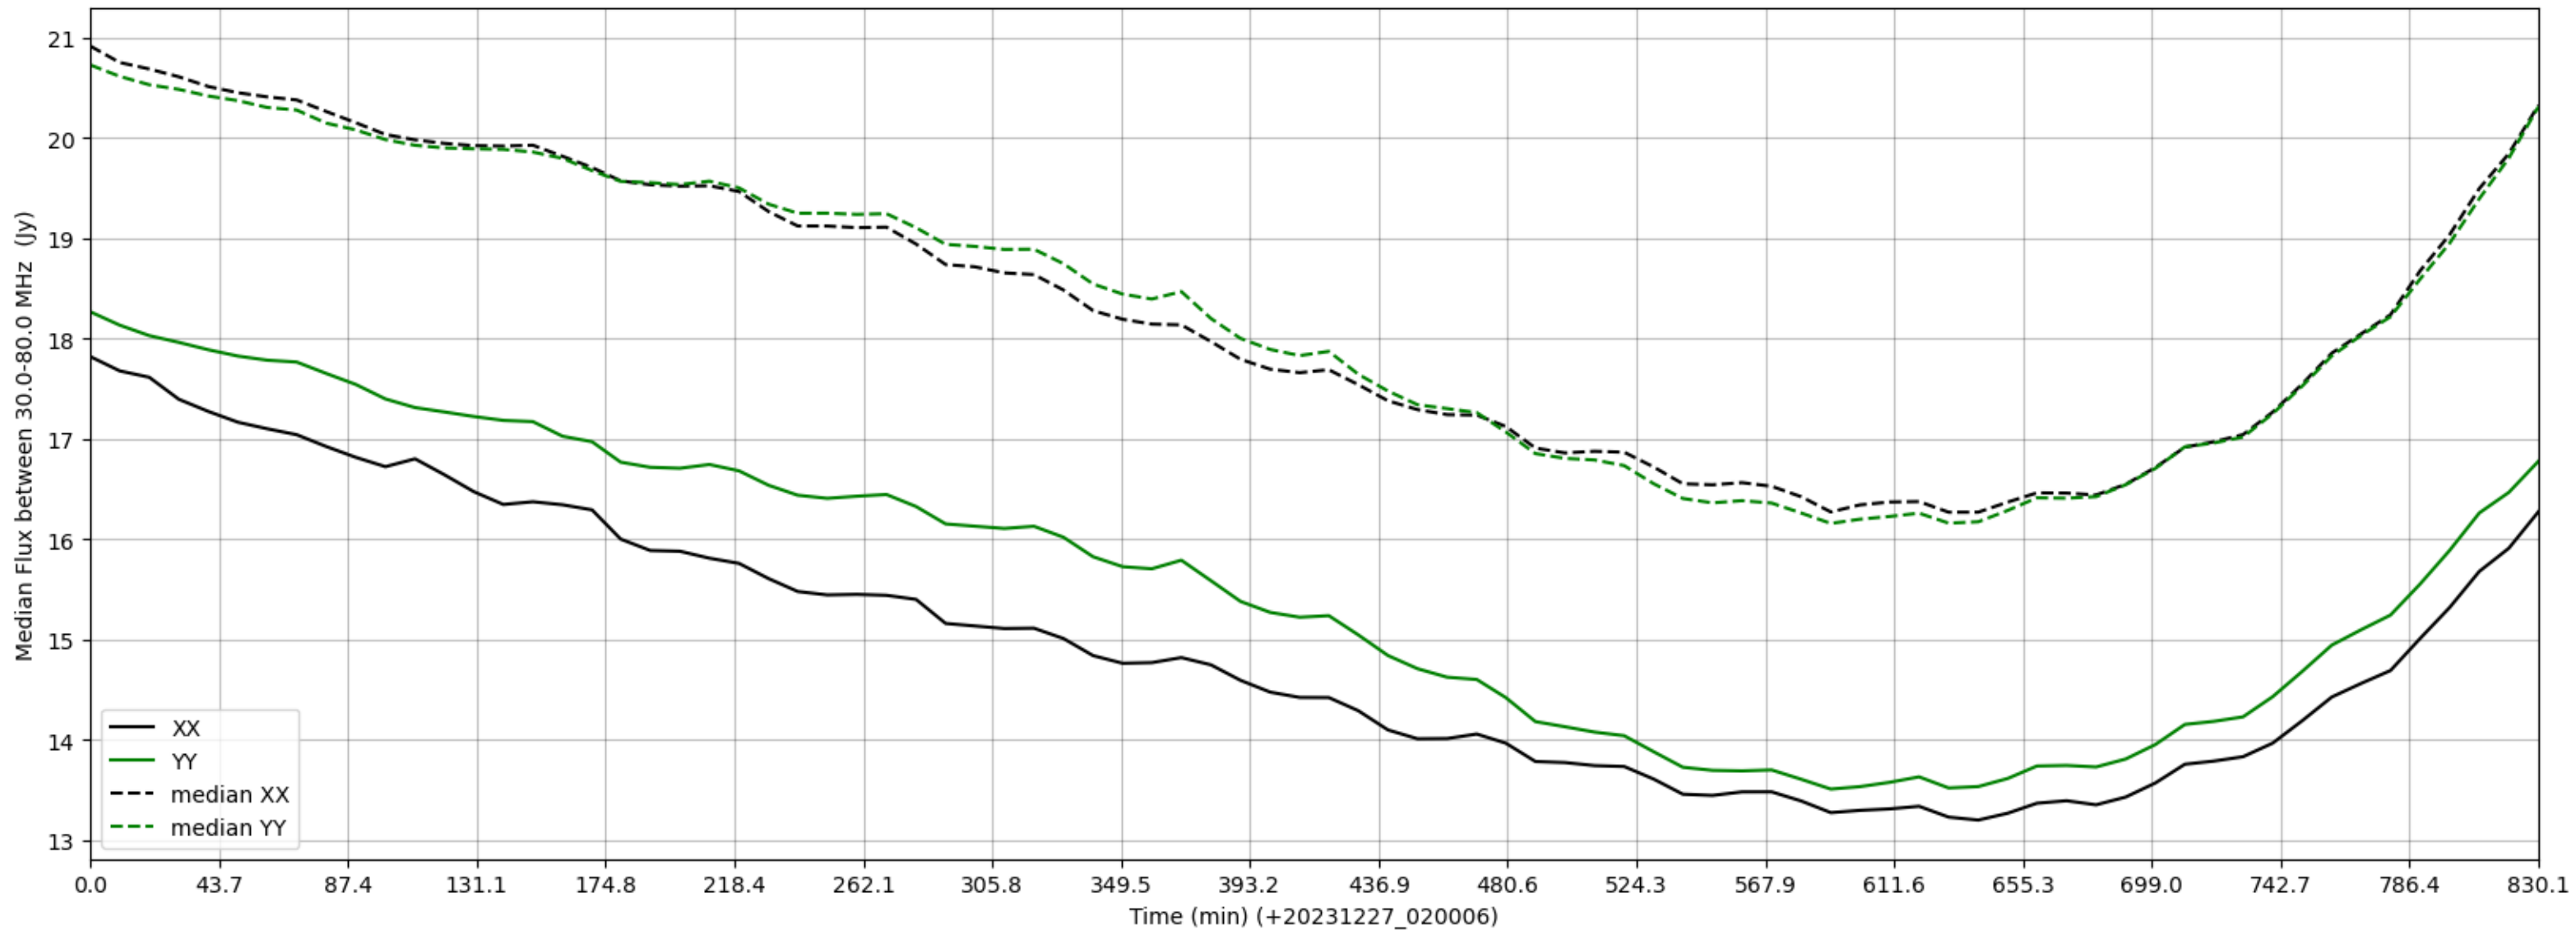

LWA336 - Correlator# 056 - XX FLAGS:Good - YY FLAGS:Good

LWA335 - Correlator# 057 - XX FLAGS:Good - YY FLAGS:Good

LWA343 - Correlator# 058 - XX FLAGS:Good - YY FLAGS:Good

LWA337 - Correlator# 059 - XX FLAGS:Good - YY FLAGS:Good