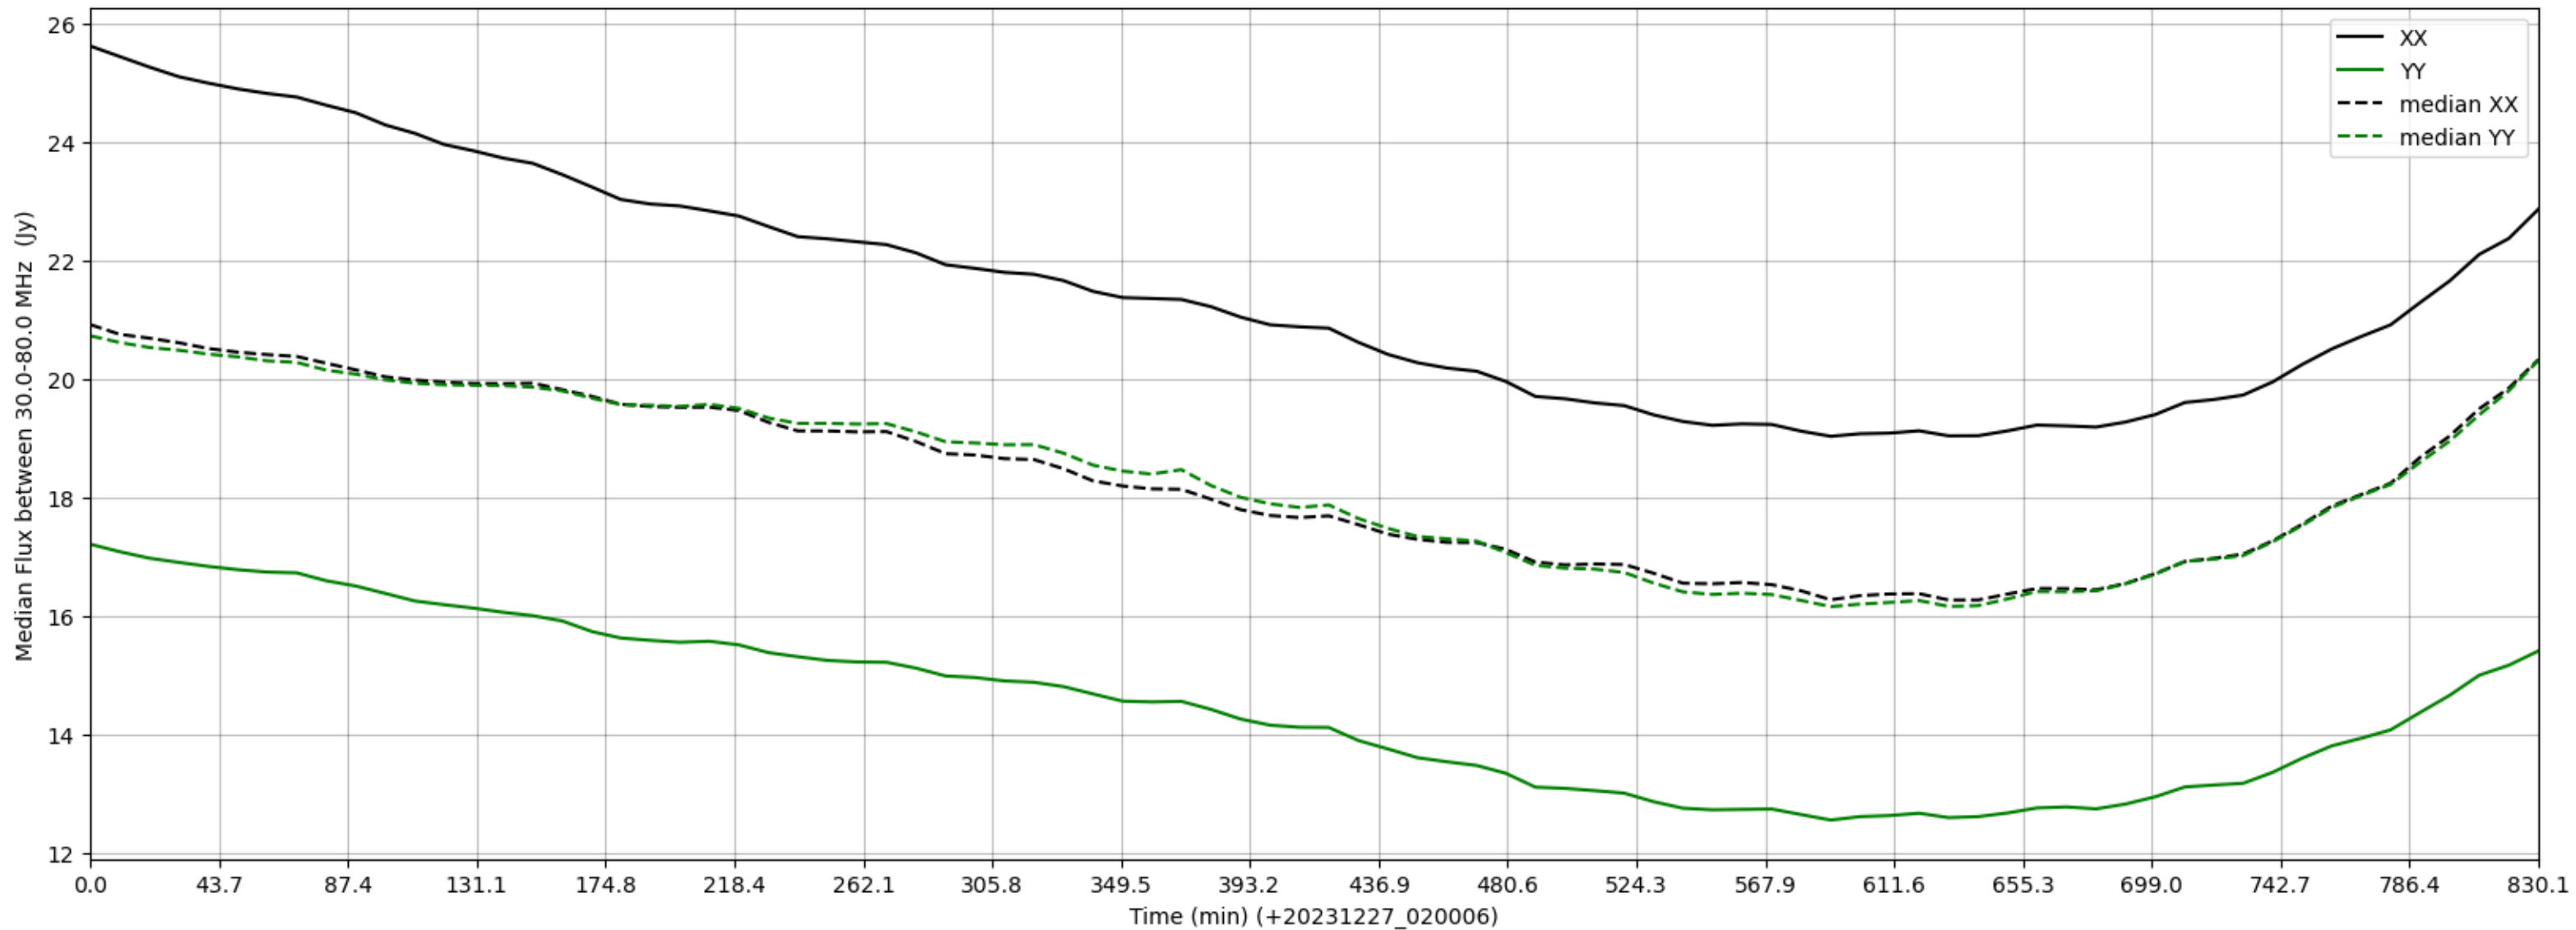

LWA292 - Correlator# 044 - XX FLAGS:Good - YY FLAGS:LowFlux

LWA291 - Correlator# 045 - XX FLAGS:Good - YY FLAGS:Good

LWA296 - Correlator# 046 - XX FLAGS:Good - YY FLAGS:Good

LWA295 - Correlator# 047 - XX FLAGS:Good - YY FLAGS:Good