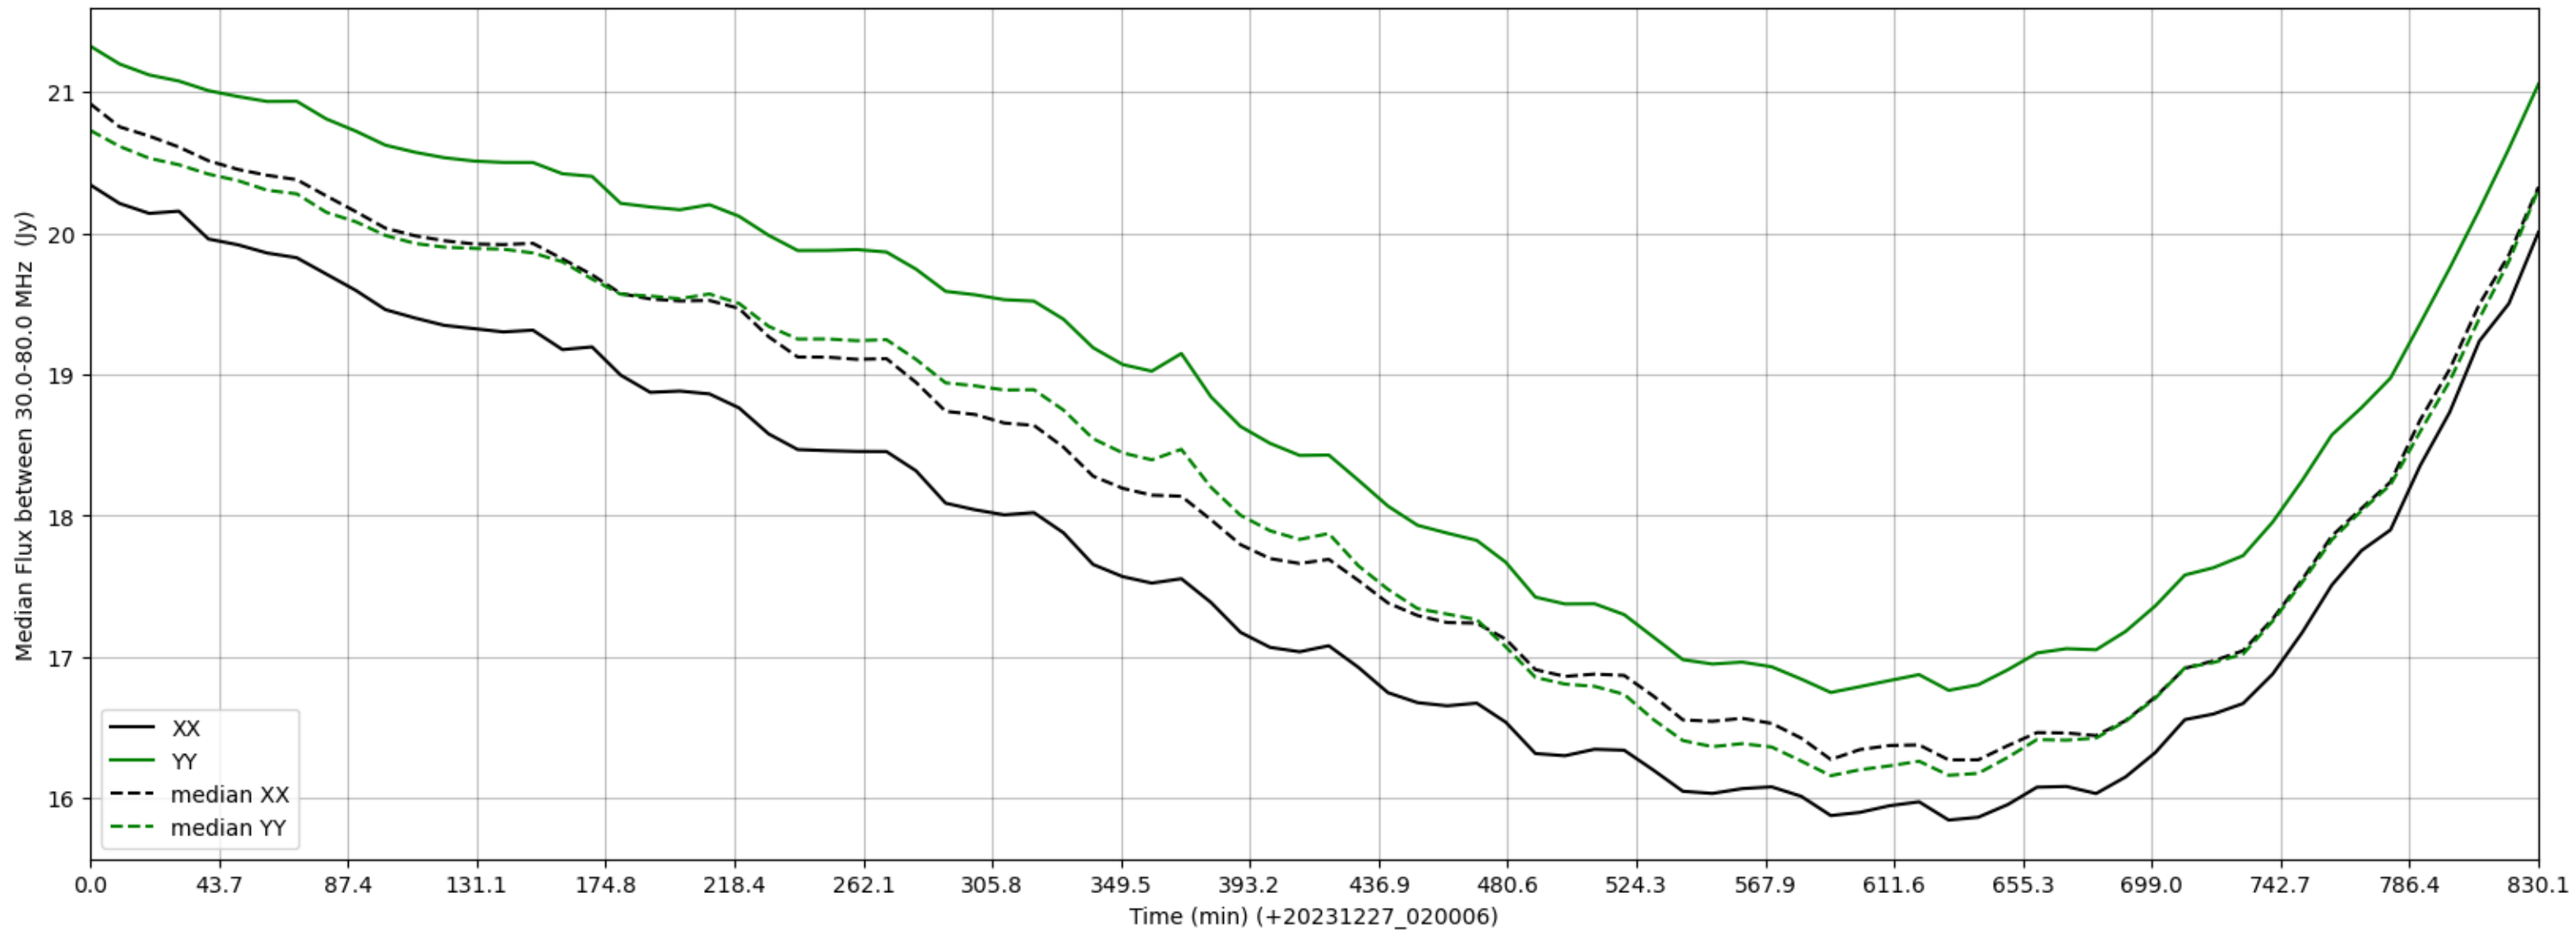

LWA247 - Correlator# 321 - XX FLAGS:Good - YY FLAGS:Good

LWA177 - Correlator# 320 - XX FLAGS:Good - YY FLAGS:Good