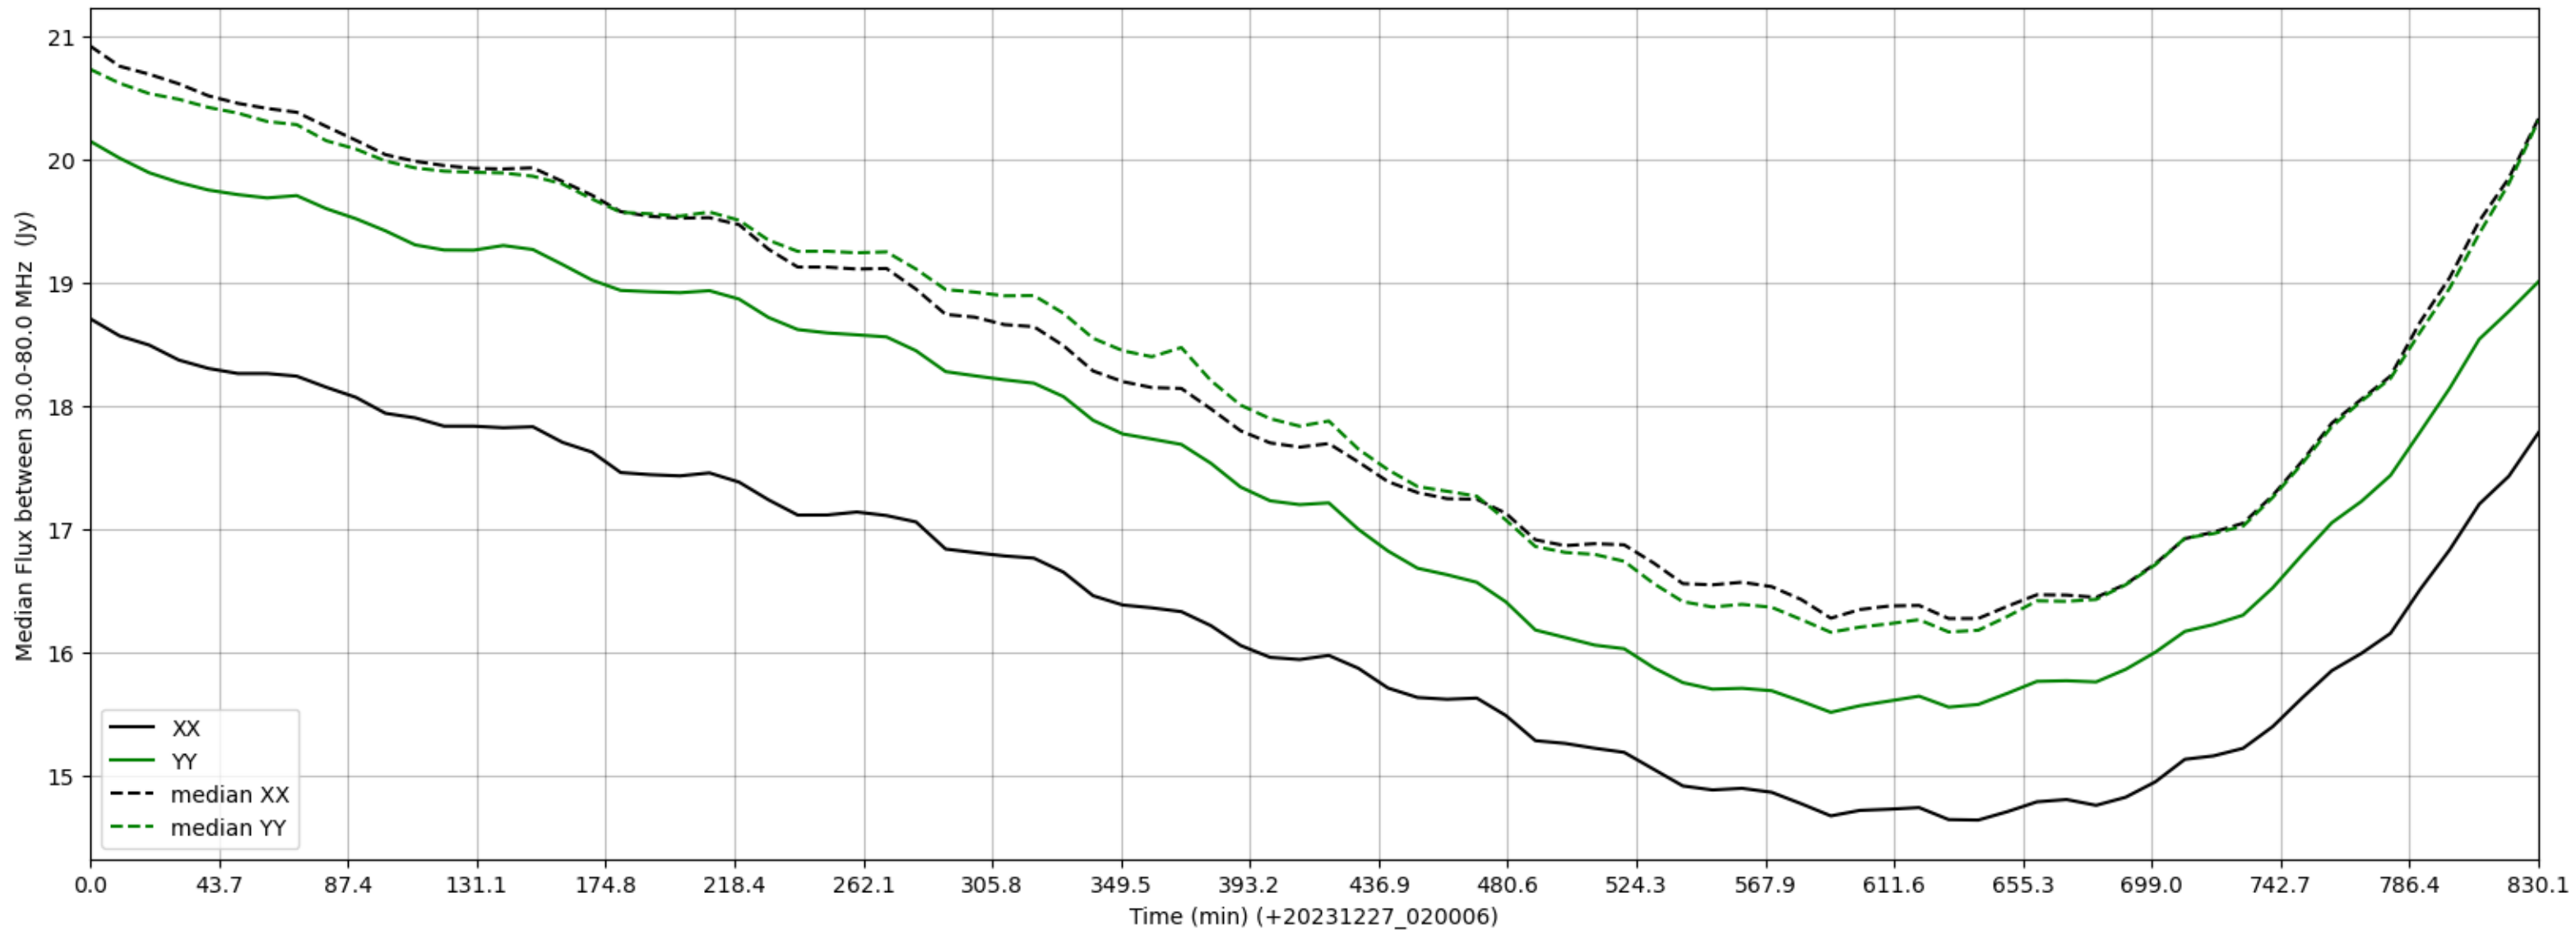

LWA321 - Correlator# 020 - XX FLAGS:Good - YY FLAGS:Good

LWA312 - Correlator# 019 - XX FLAGS:Good - YY FLAGS:Good