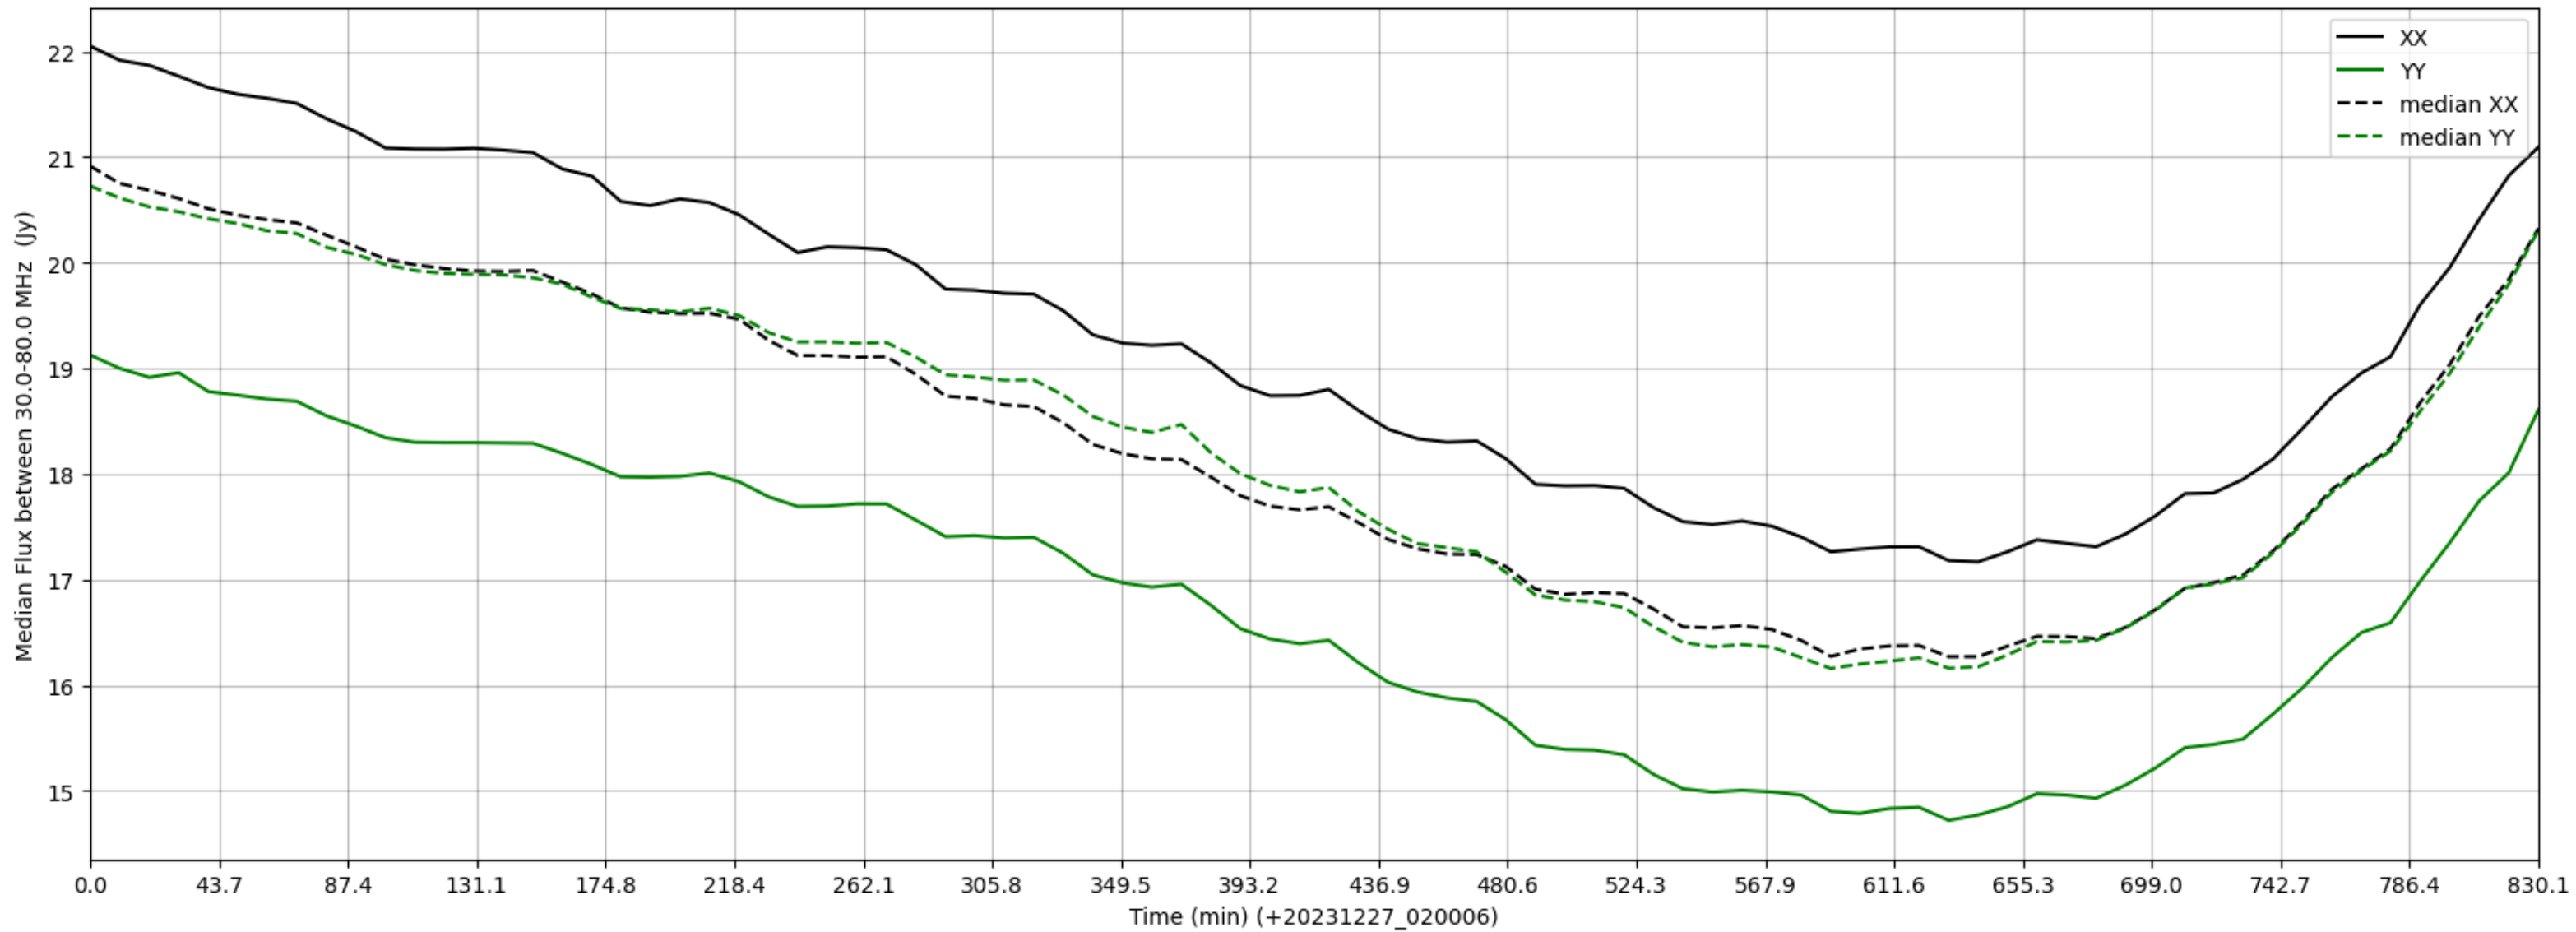

LWA237 - Correlator# 311 - XX FLAGS:Good - YY FLAGS:Good

LWA238 - Correlator# 310 - XX FLAGS:Good - YY FLAGS:Good