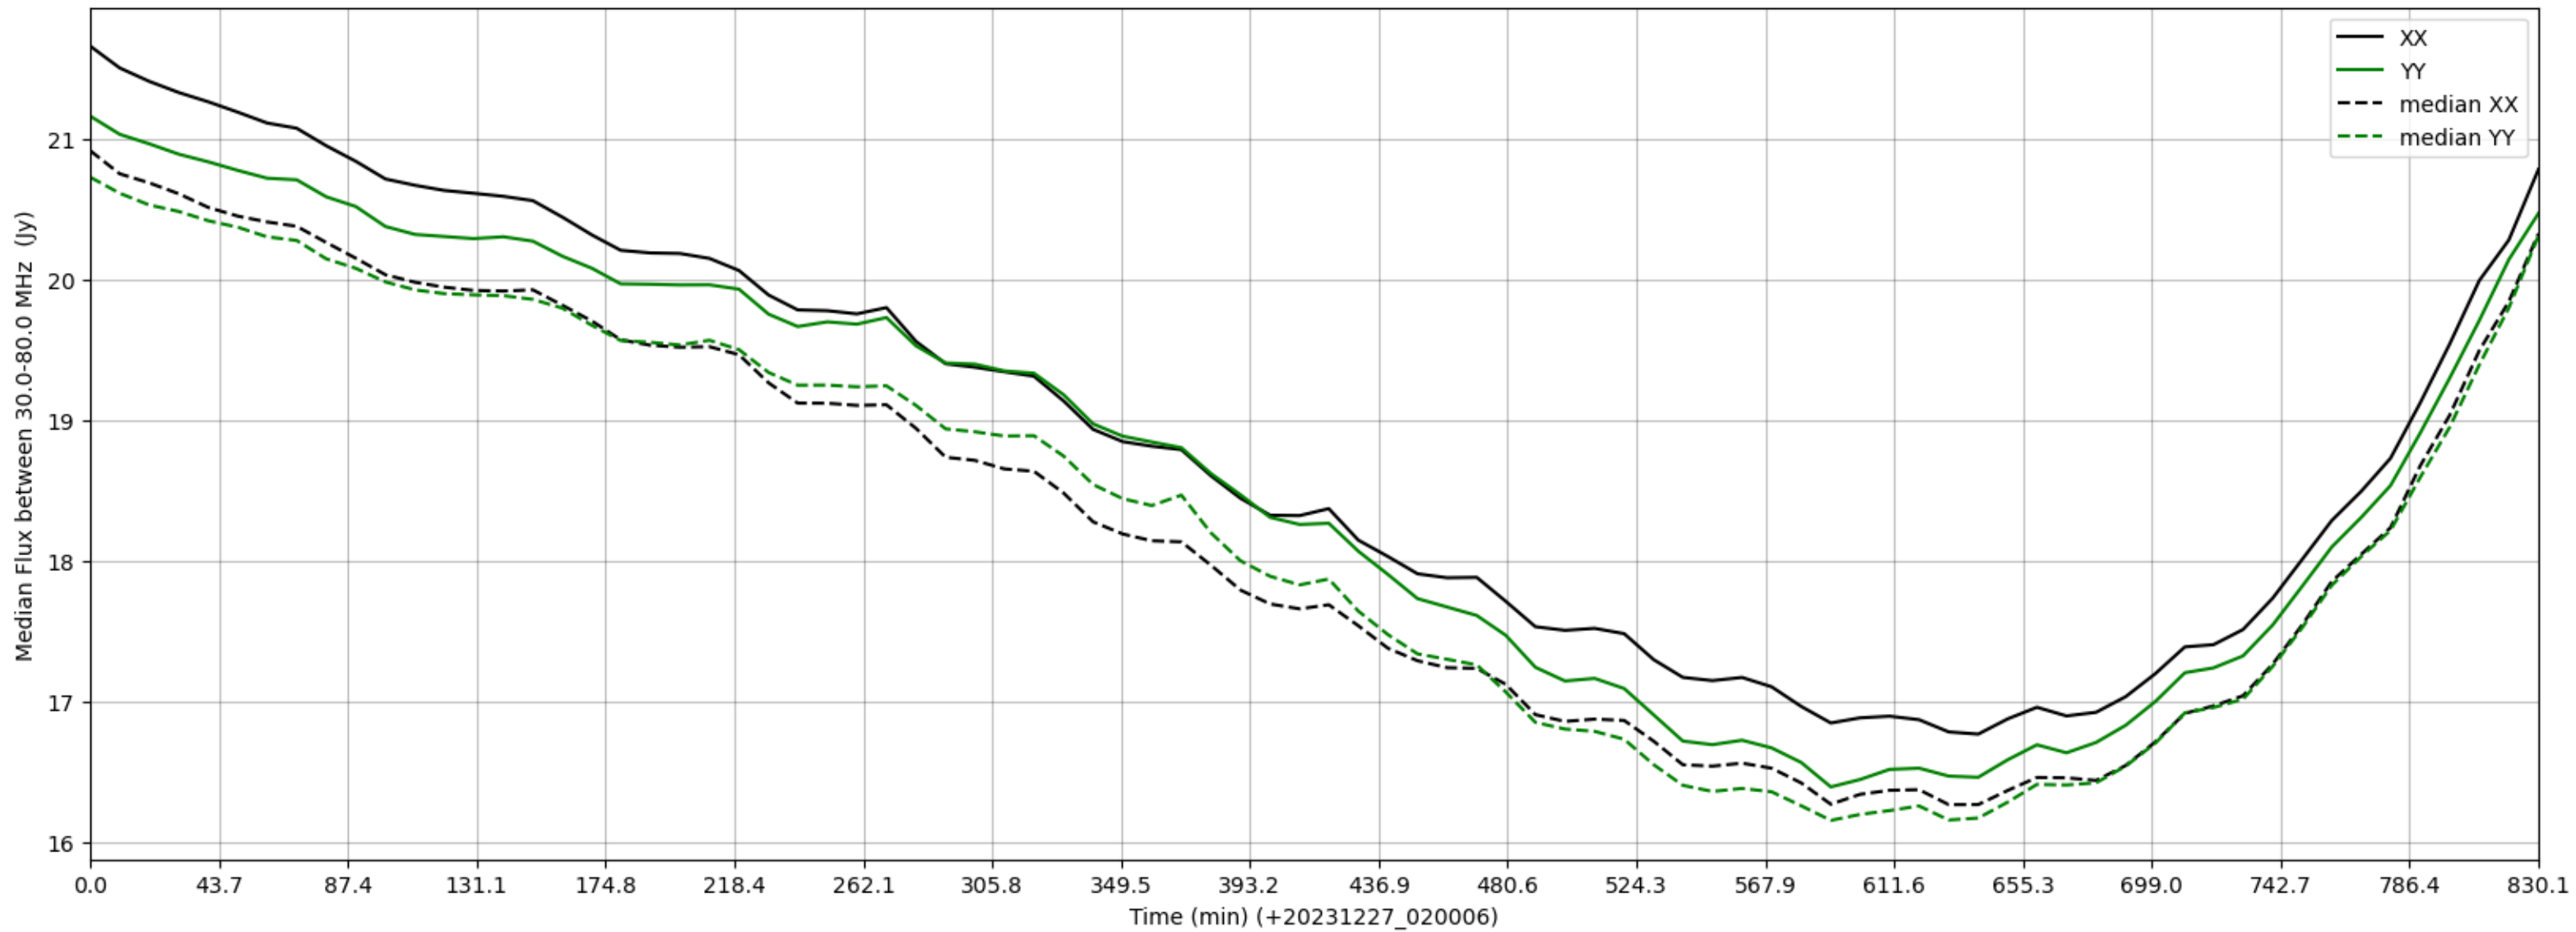

LWA067 - Correlator# 167 - XX FLAGS:Good - YY FLAGS:Good

LWA068 - Correlator# 166 - XX FLAGS:Good - YY FLAGS:Good