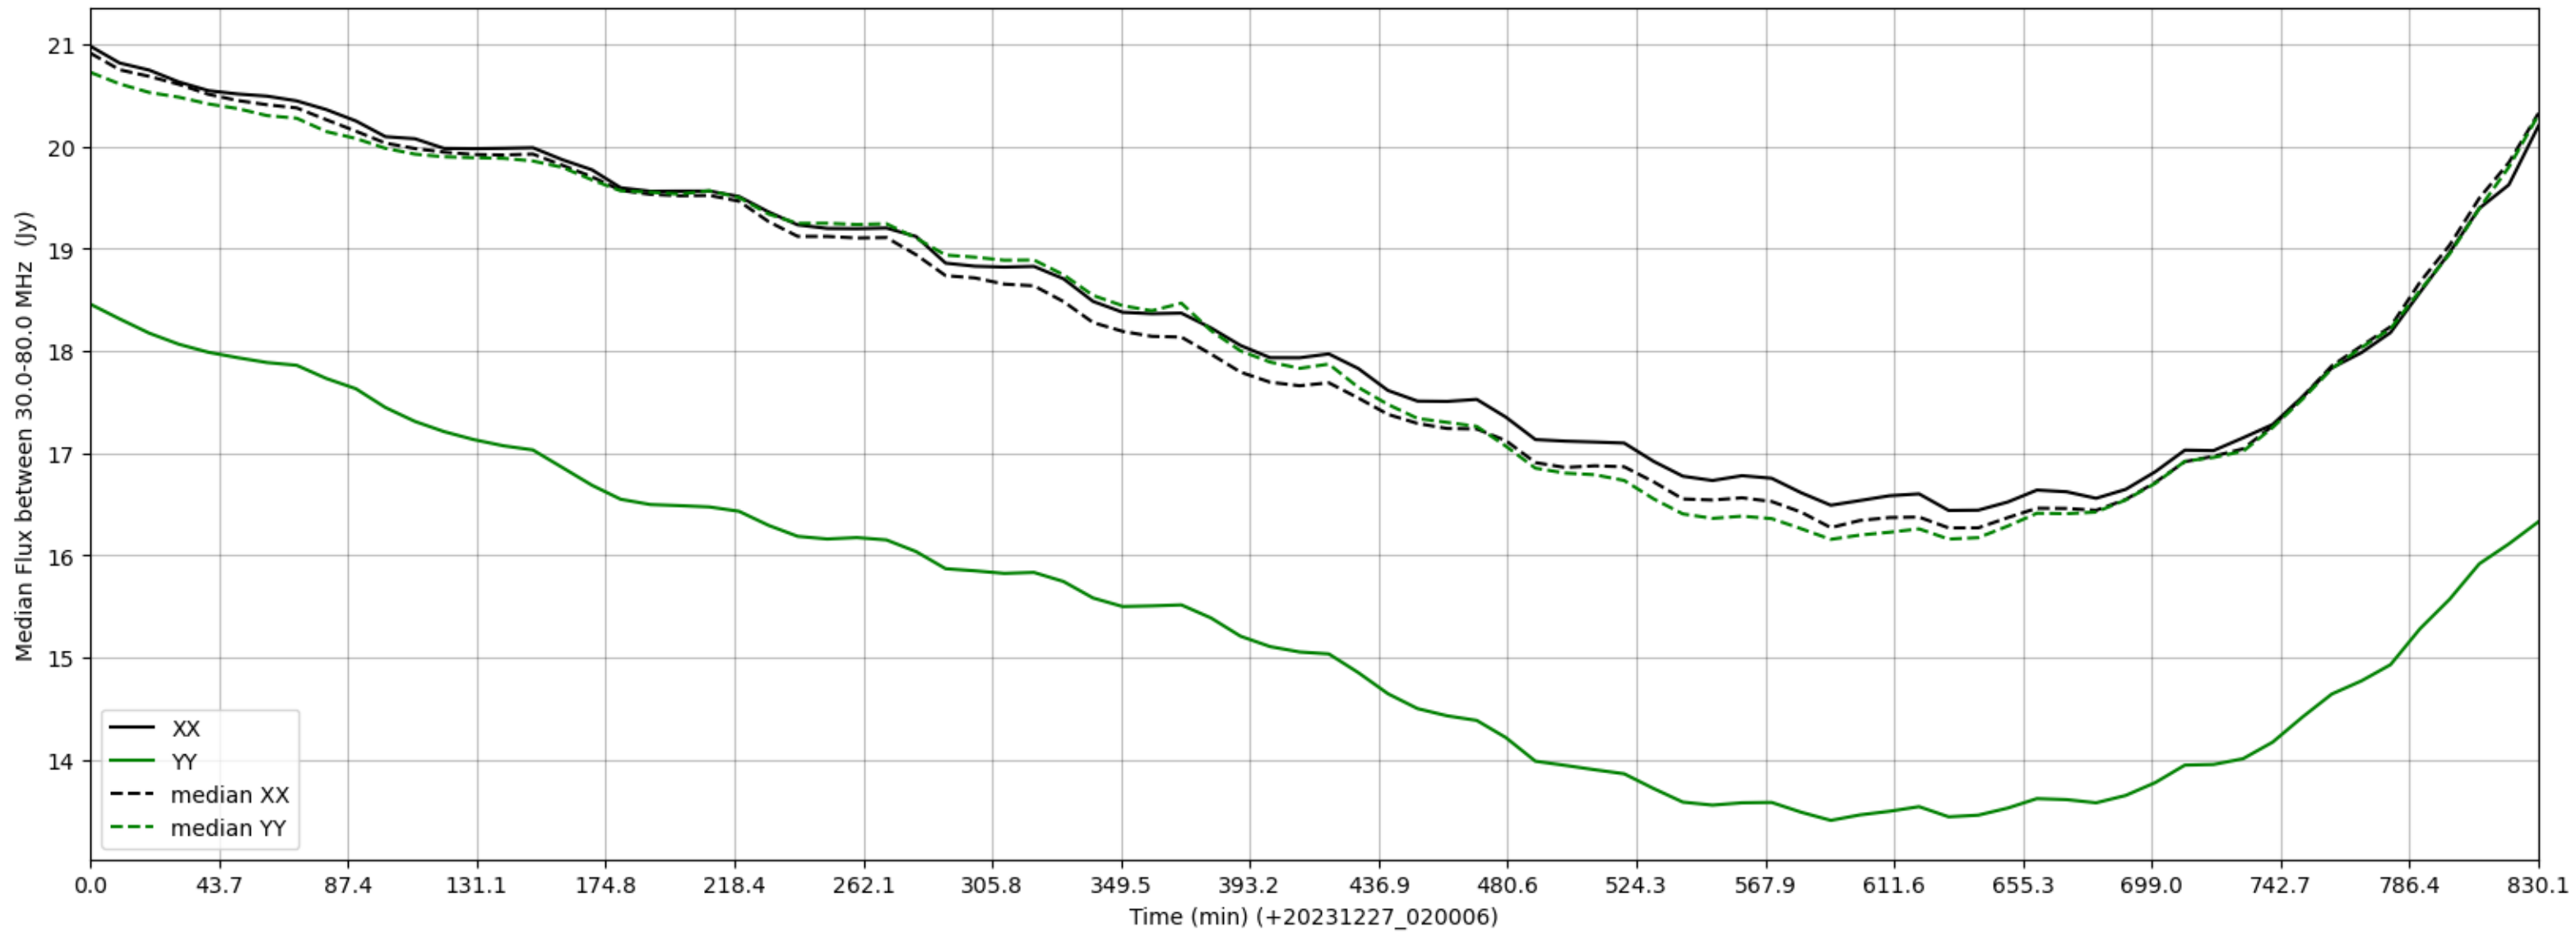

LWA337 - Correlator# 059 - XX FLAGS:Good - YY FLAGS:Good

LWA343 - Correlator# 058 - XX FLAGS:Good - YY FLAGS:Good