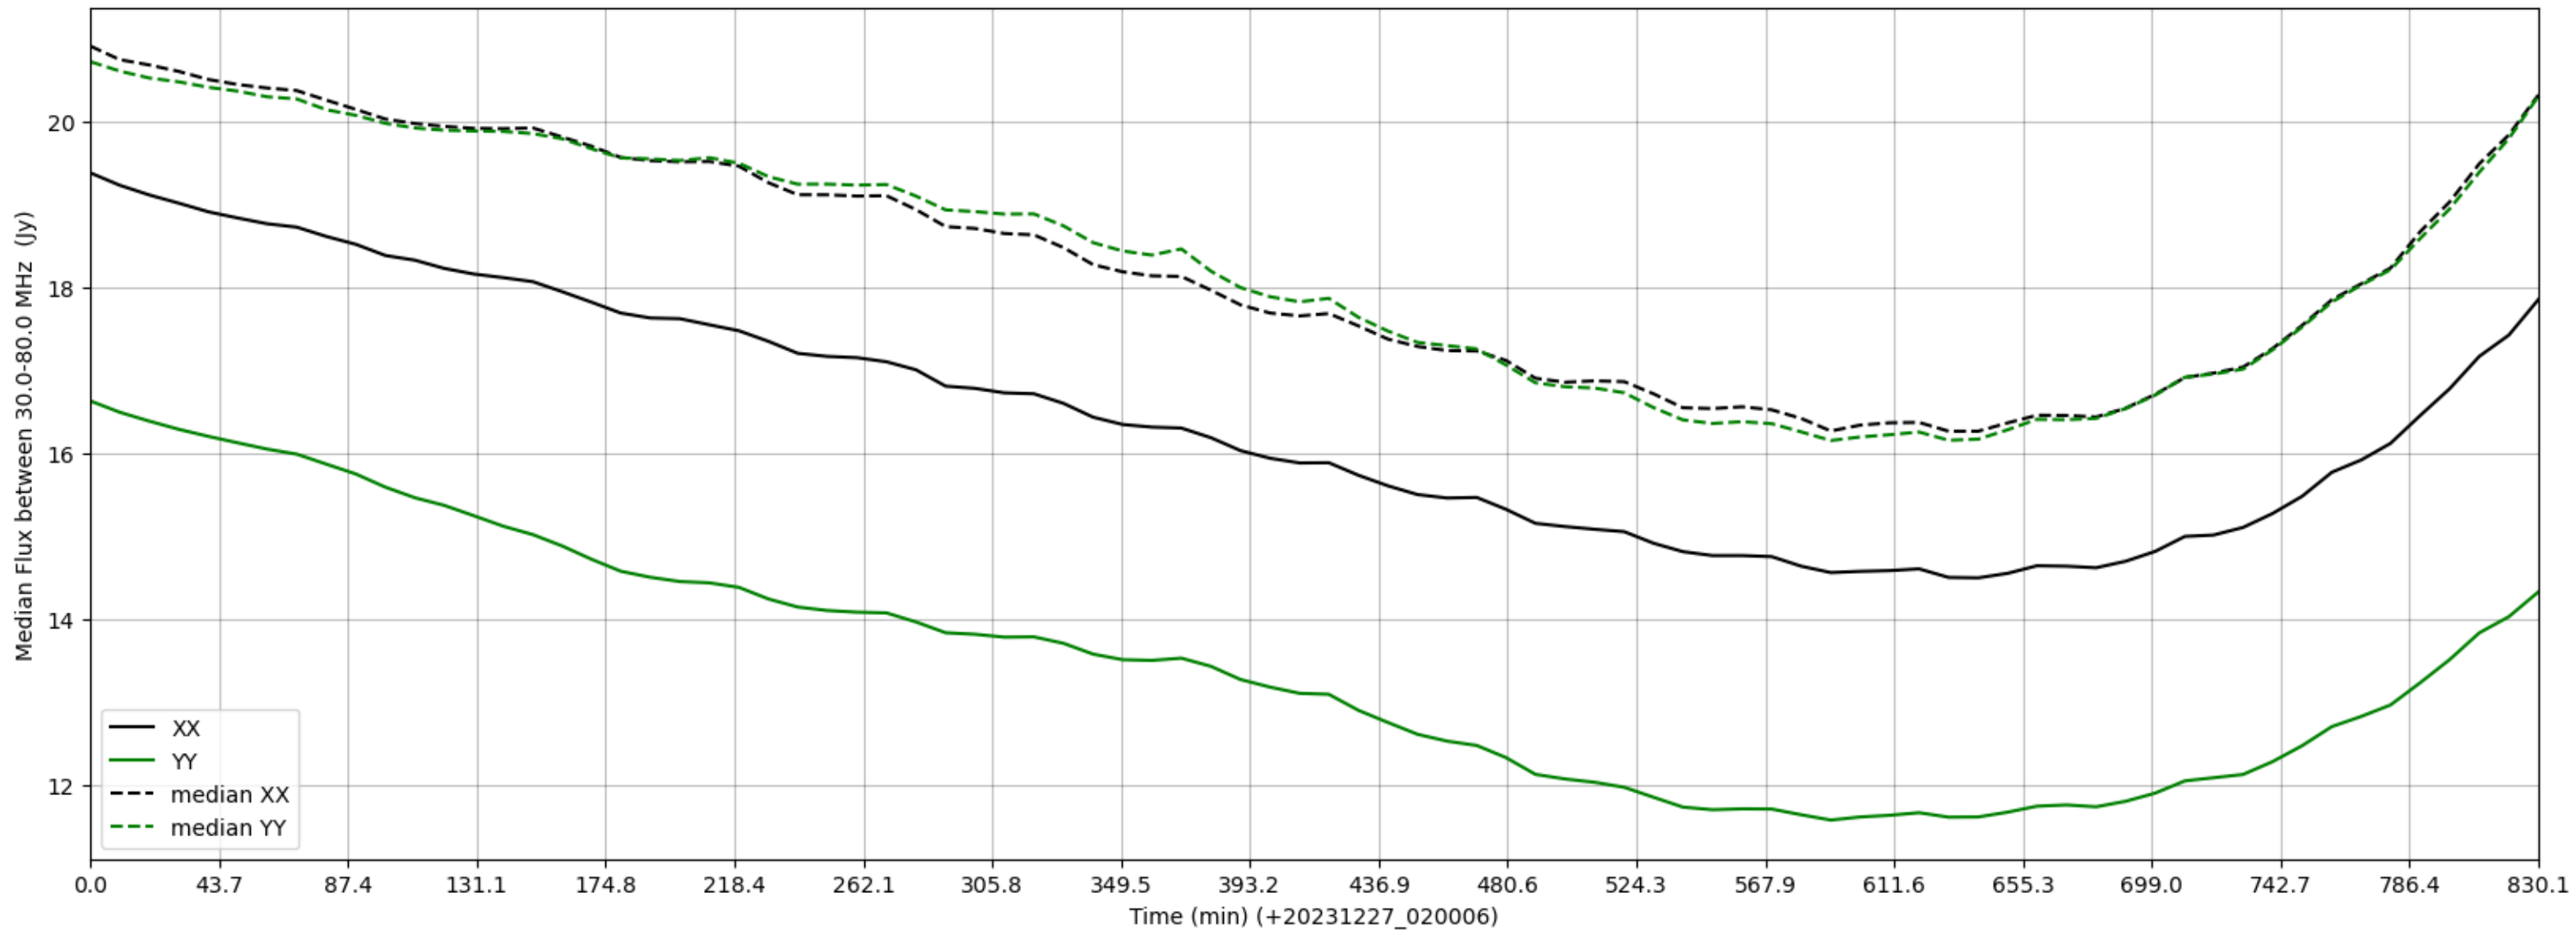

LWA084 - Correlator# 120 - XX FLAGS:Good - YY FLAGS:Good

LWA055 - Correlator# 121 - XX FLAGS:Good - YY FLAGS:Good

LWA324 - Correlator# 122 - XX FLAGS:Good - YY FLAGS:Good

LWA262 - Correlator# 123 - XX FLAGS:Good - YY FLAGS:Good