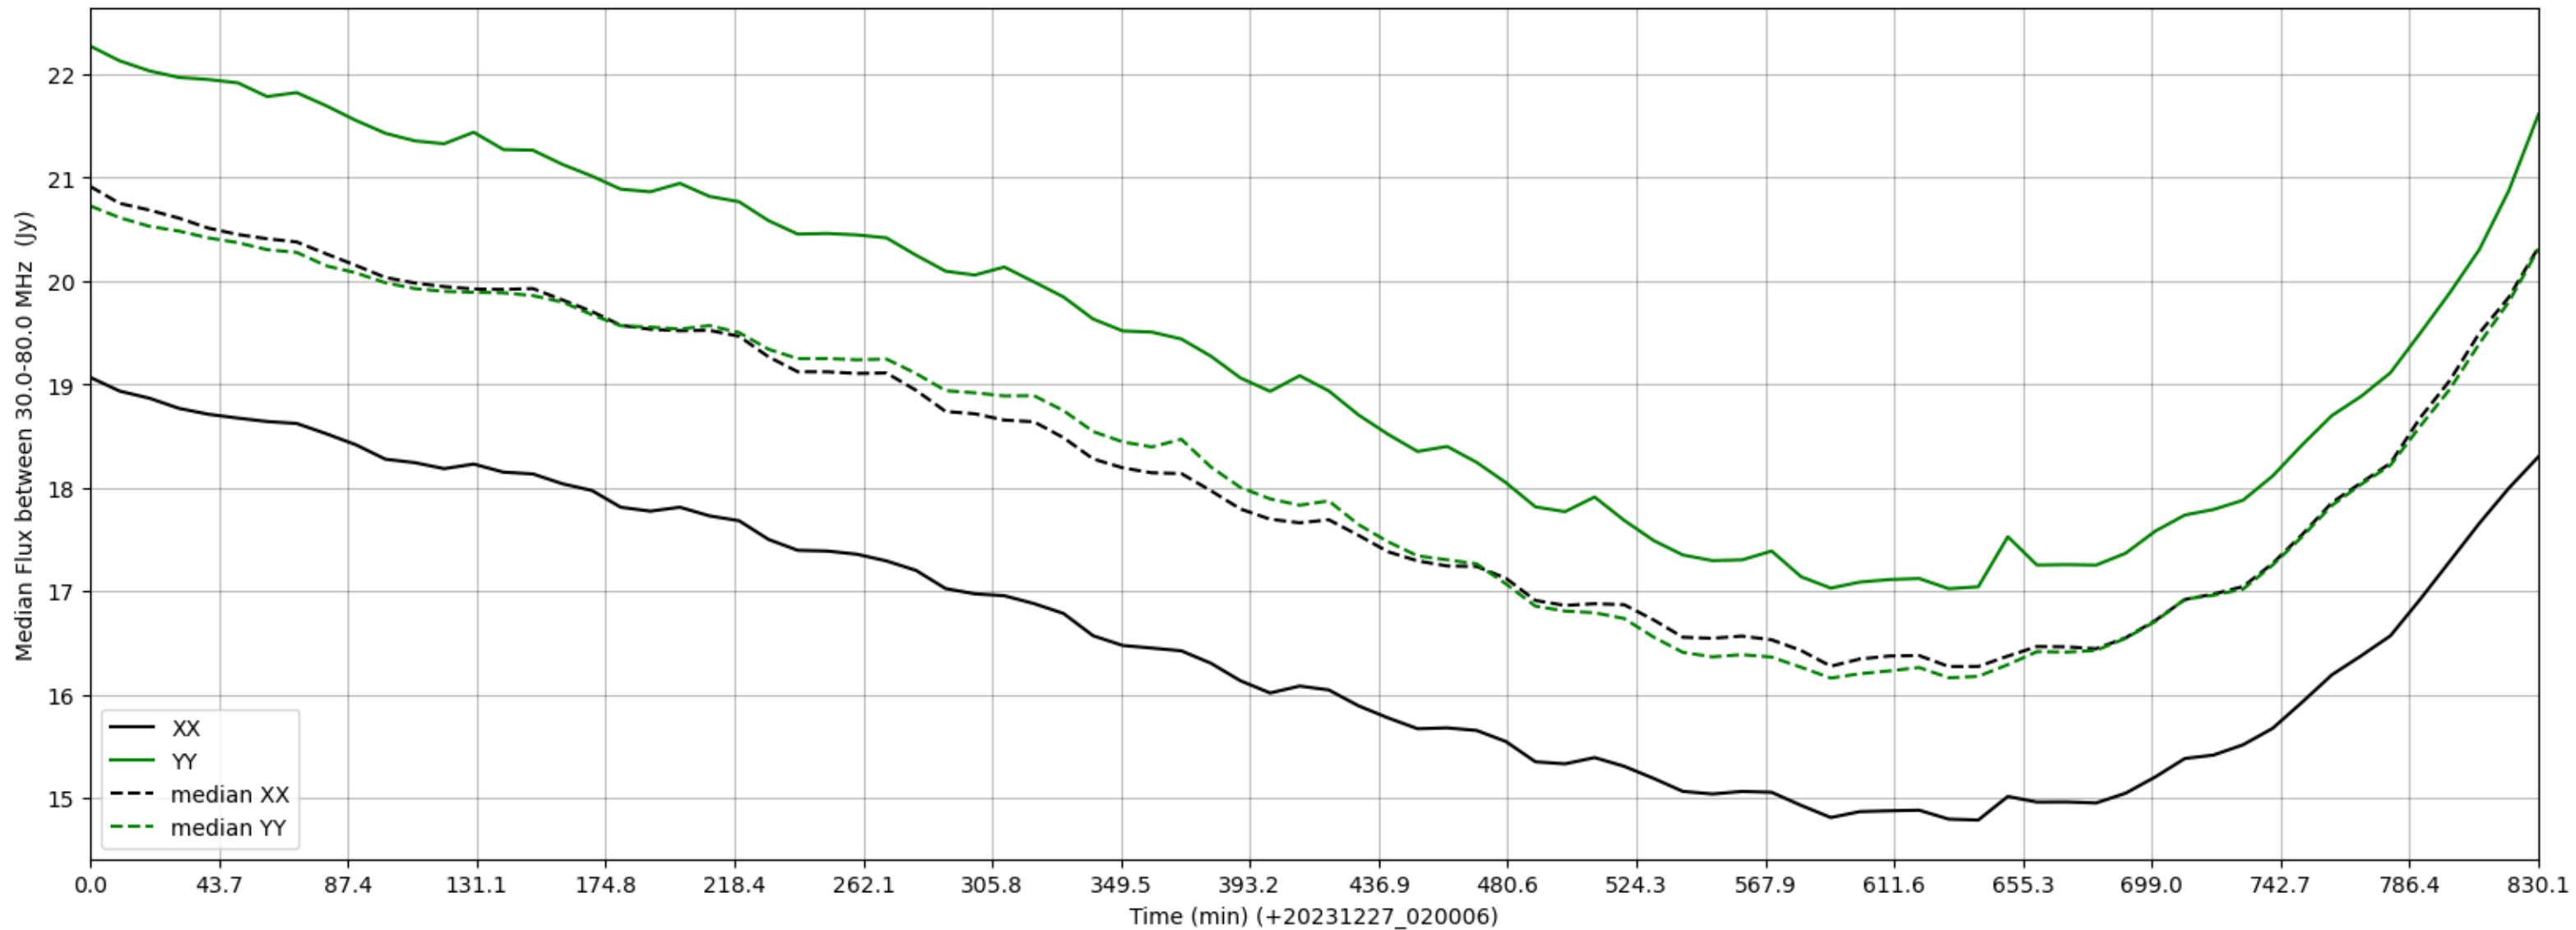

LWA142 - Correlator# 211 - XX FLAGS:Good - YY FLAGS:Good

LWA143 - Correlator# 210 - XX FLAGS:Good - YY FLAGS:Good