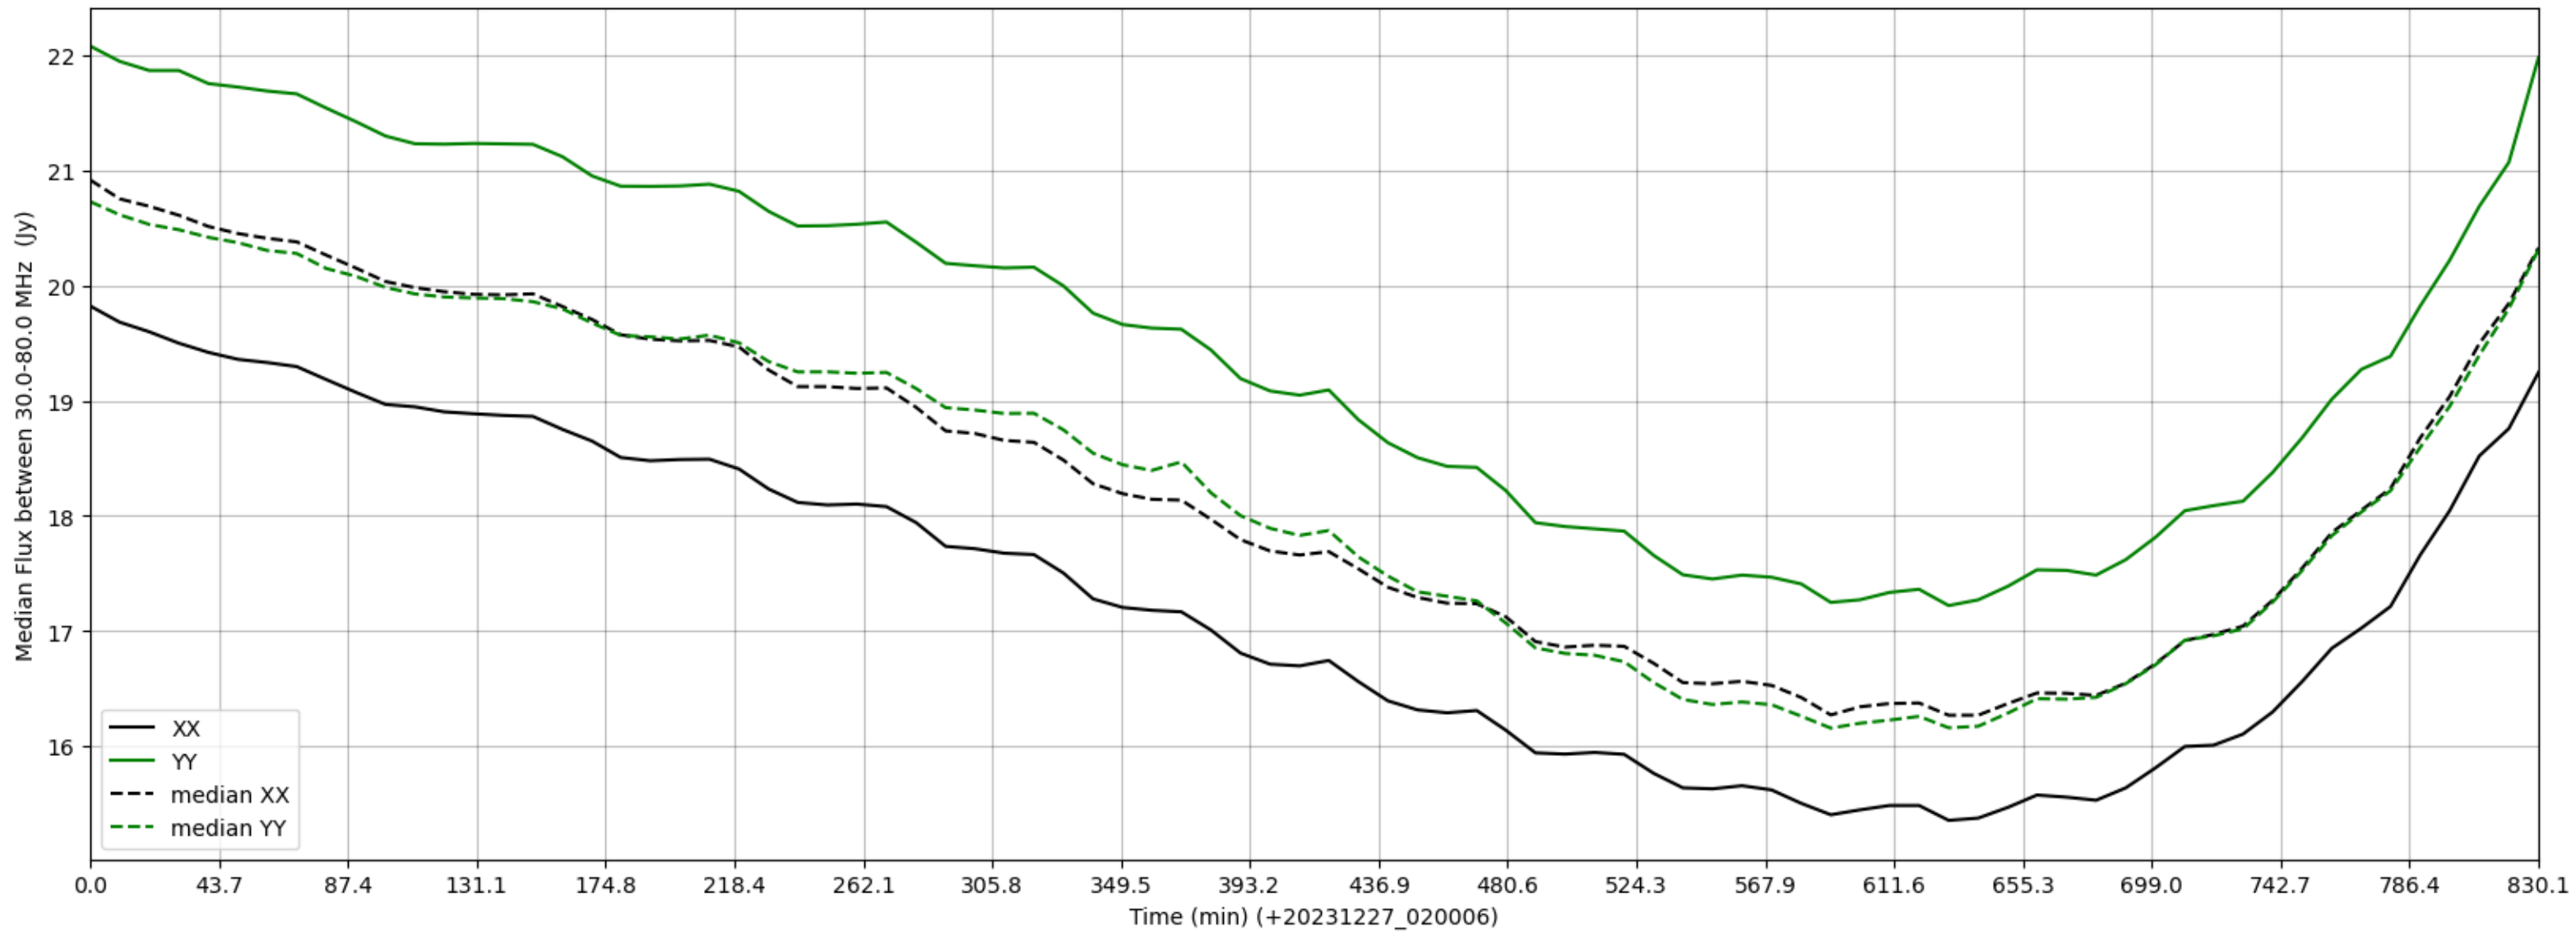

LWA199 - Correlator# 277 - XX FLAGS:Good - YY FLAGS:Good

LWA200 - Correlator# 276 - XX FLAGS:Good - YY FLAGS:Good