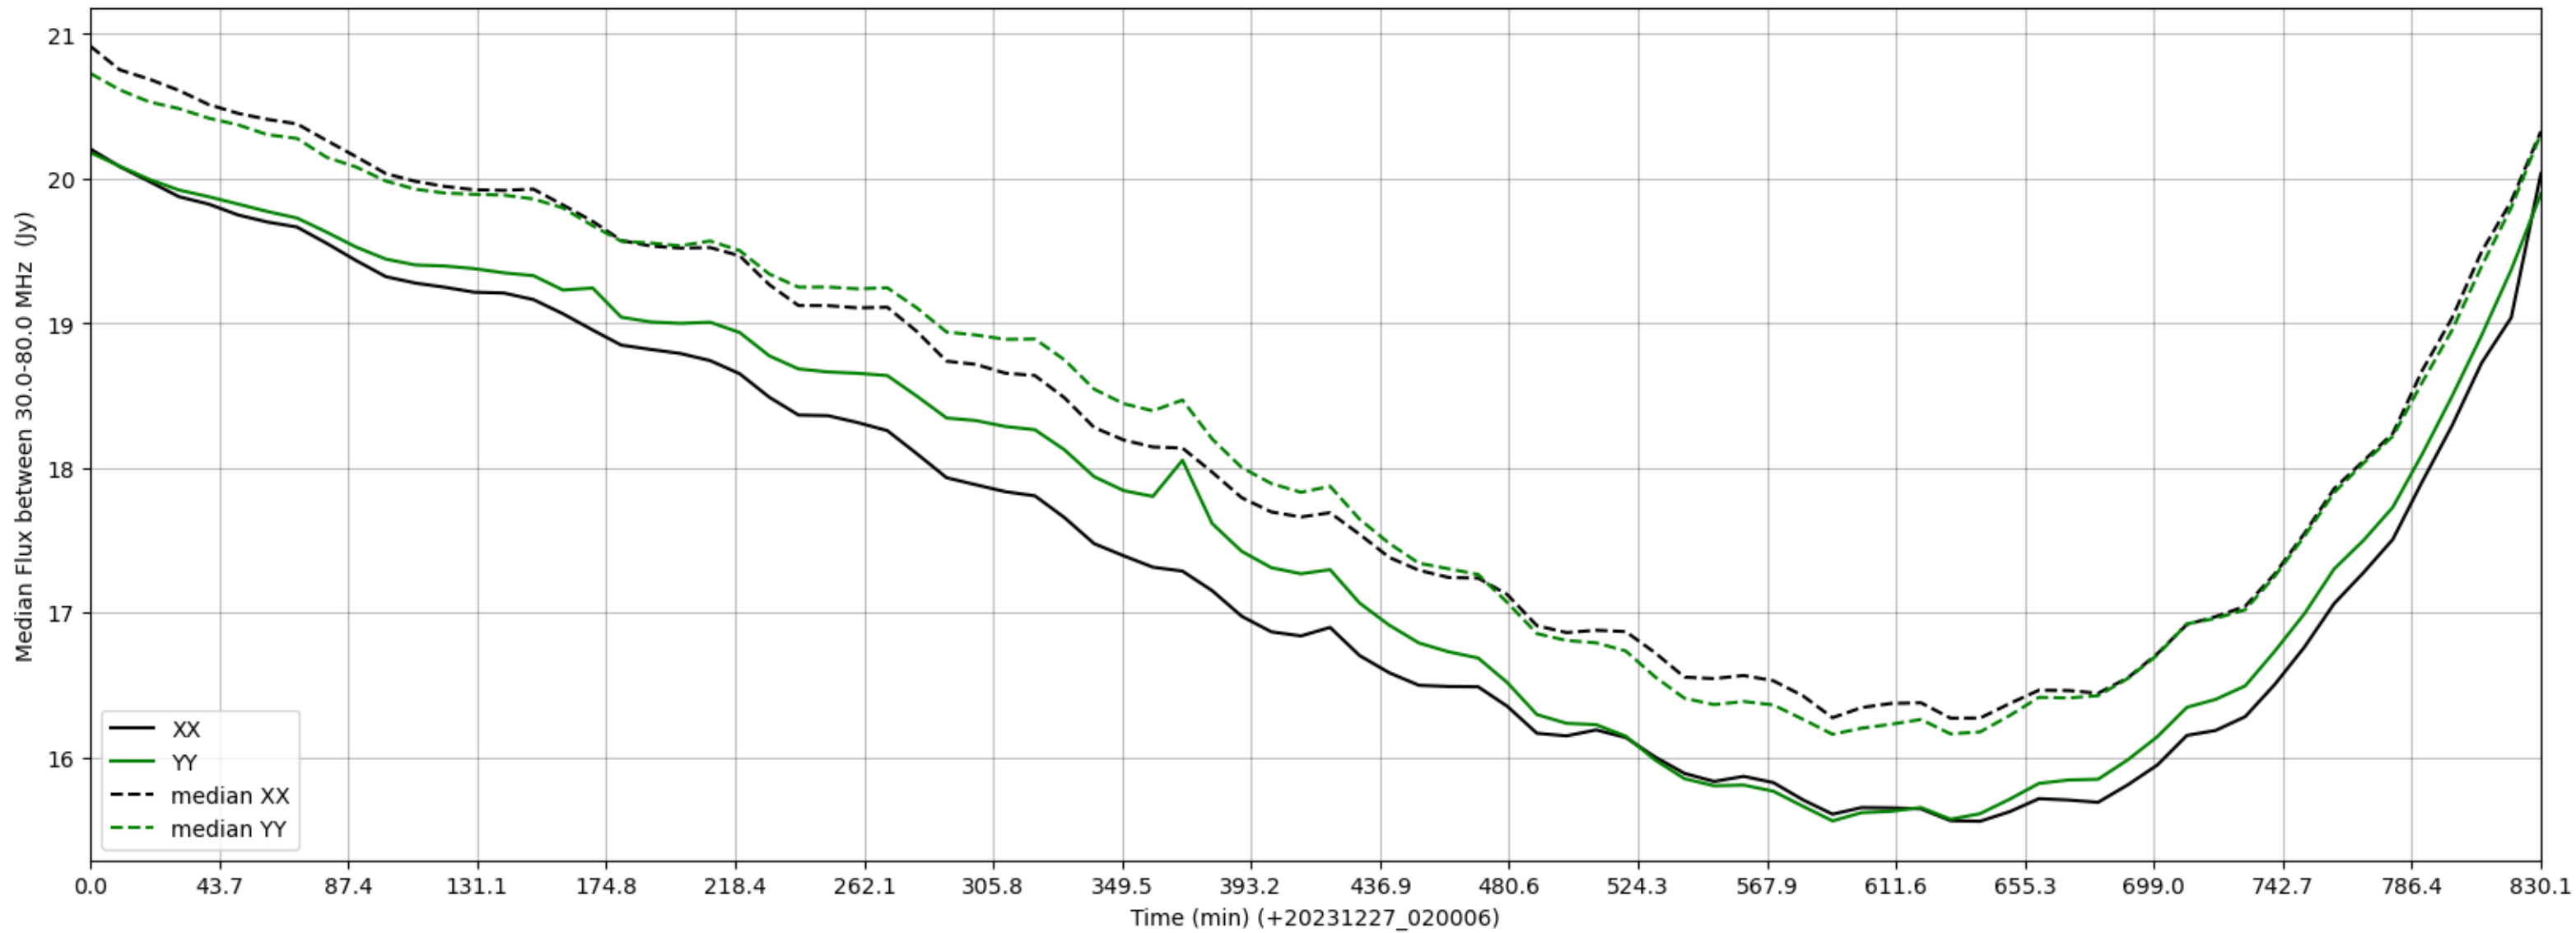

LWA021 - Correlator# 105 - XX FLAGS:Good - YY FLAGS:Good

LWA022 - Correlator# 104 - XX FLAGS:Good - YY FLAGS:Good