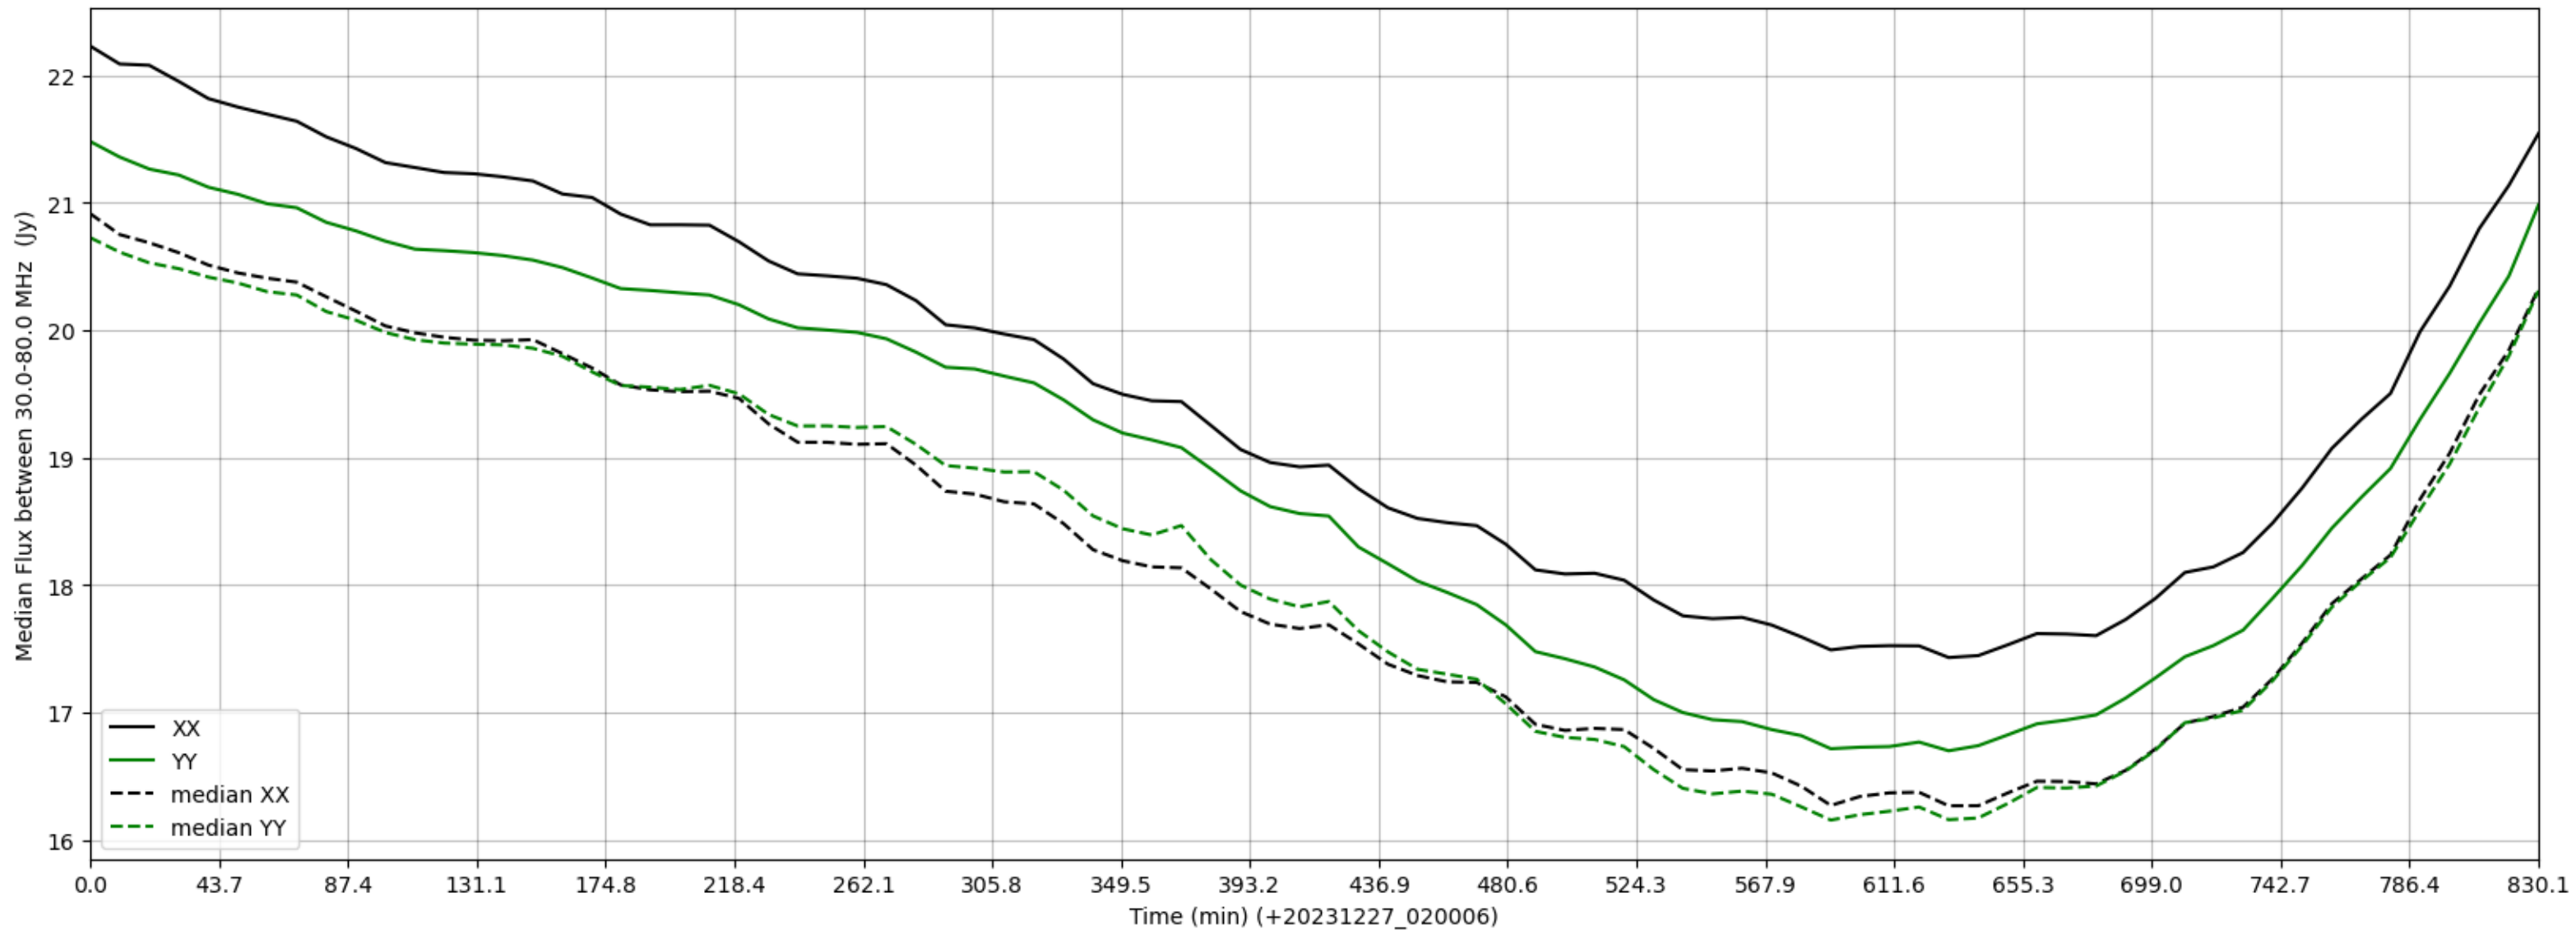

LWA183 - Correlator# 324 - XX FLAGS:Good - YY FLAGS:Good

LWA176 - Correlator# 325 - XX FLAGS:Good - YY FLAGS:Good

LWA212 - Correlator# 326 - XX FLAGS:Good - YY FLAGS:Good

LWA211 - Correlator# 327 - XX FLAGS:Good - YY FLAGS:Good