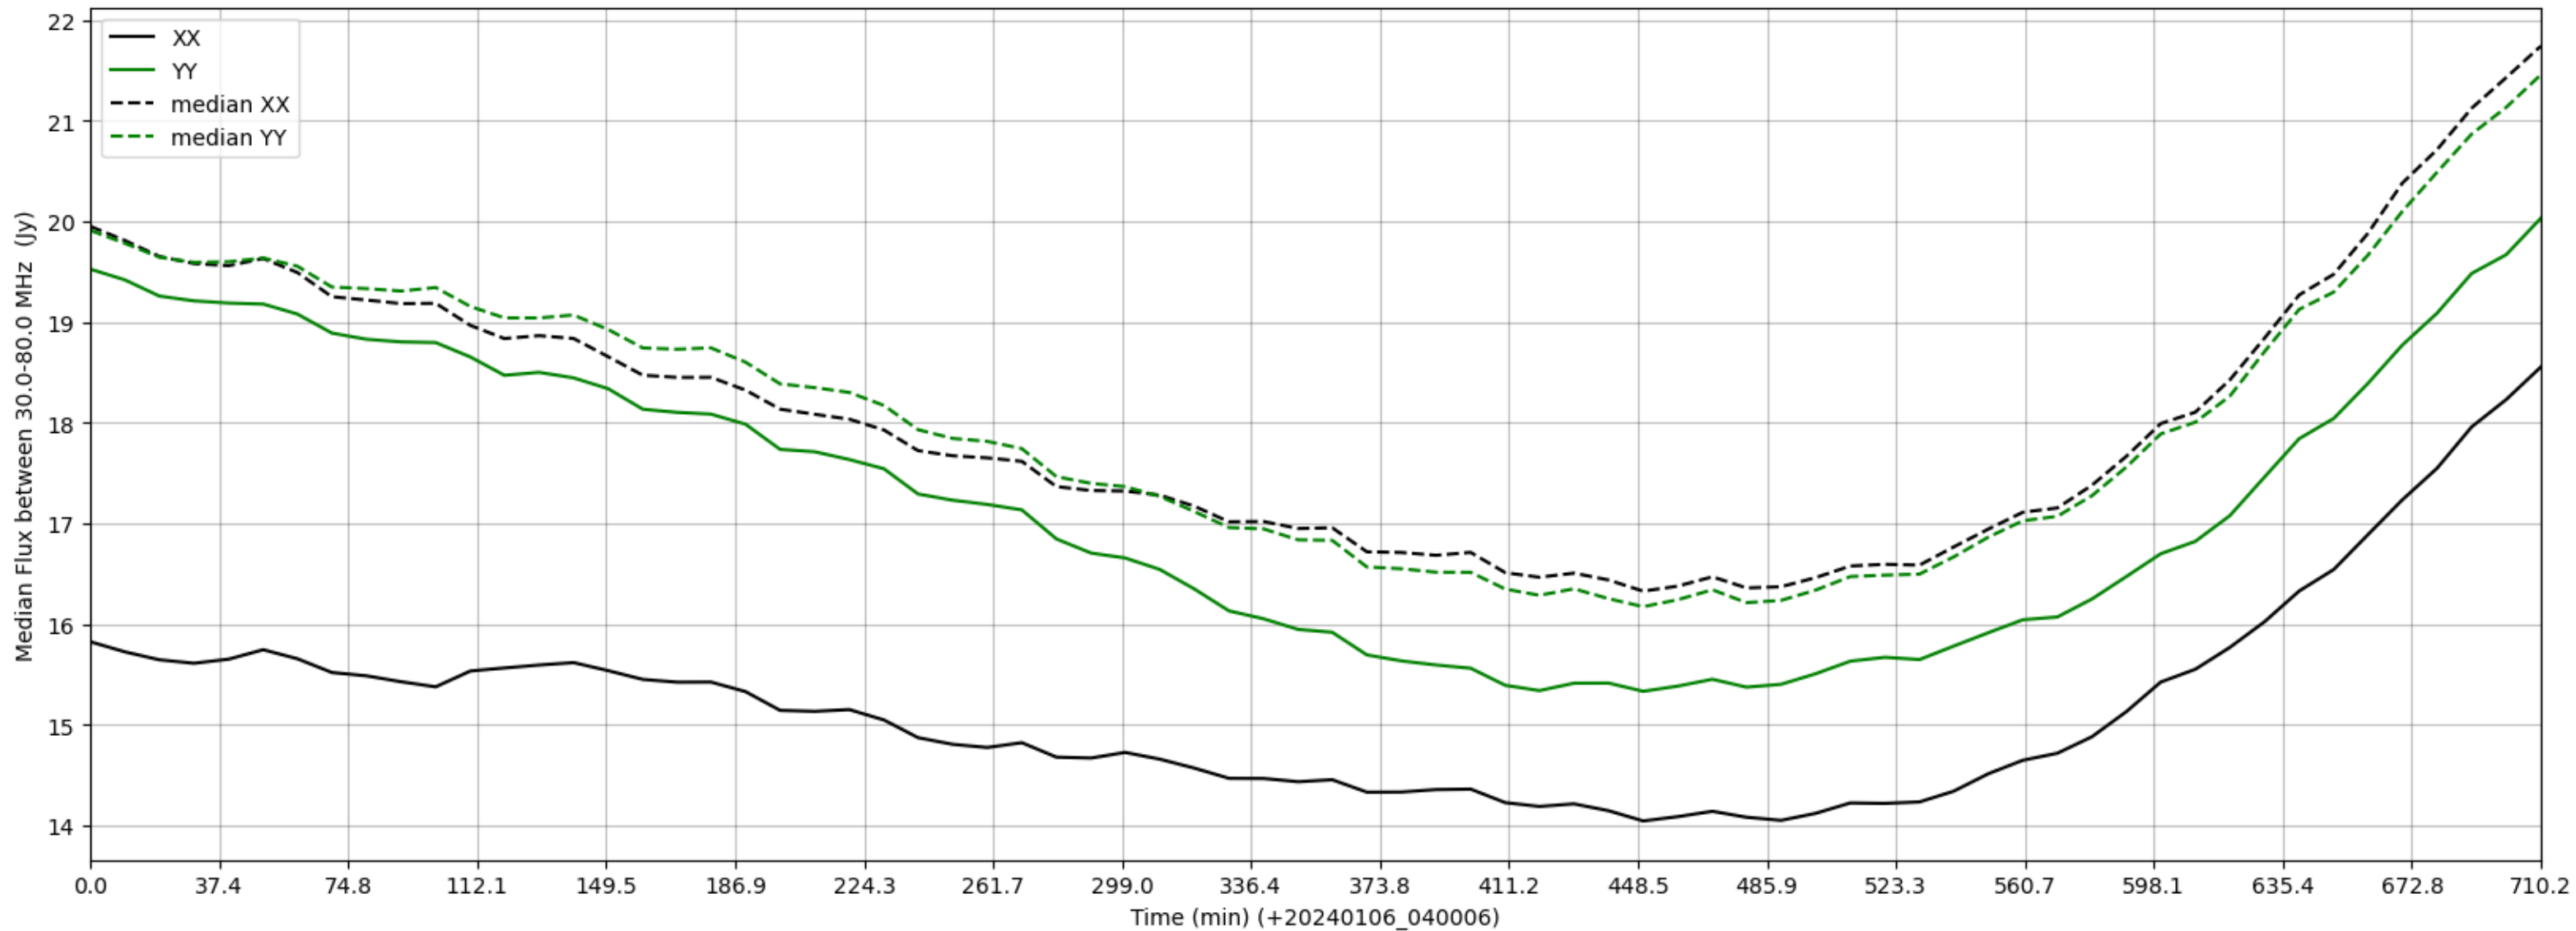

LWA352 - Correlator# 028 - XX FLAGS:LowFlux - YY FLAGS:Good

LWA341 - Correlator# 029 - XX FLAGS:BadSpecShape - YY FLAGS:BadSpecShape

LWA362 - Correlator# 030 - XX FLAGS:Good - YY FLAGS:Good

LWA353 - Correlator# 031 - XX FLAGS:Good - YY FLAGS:Good