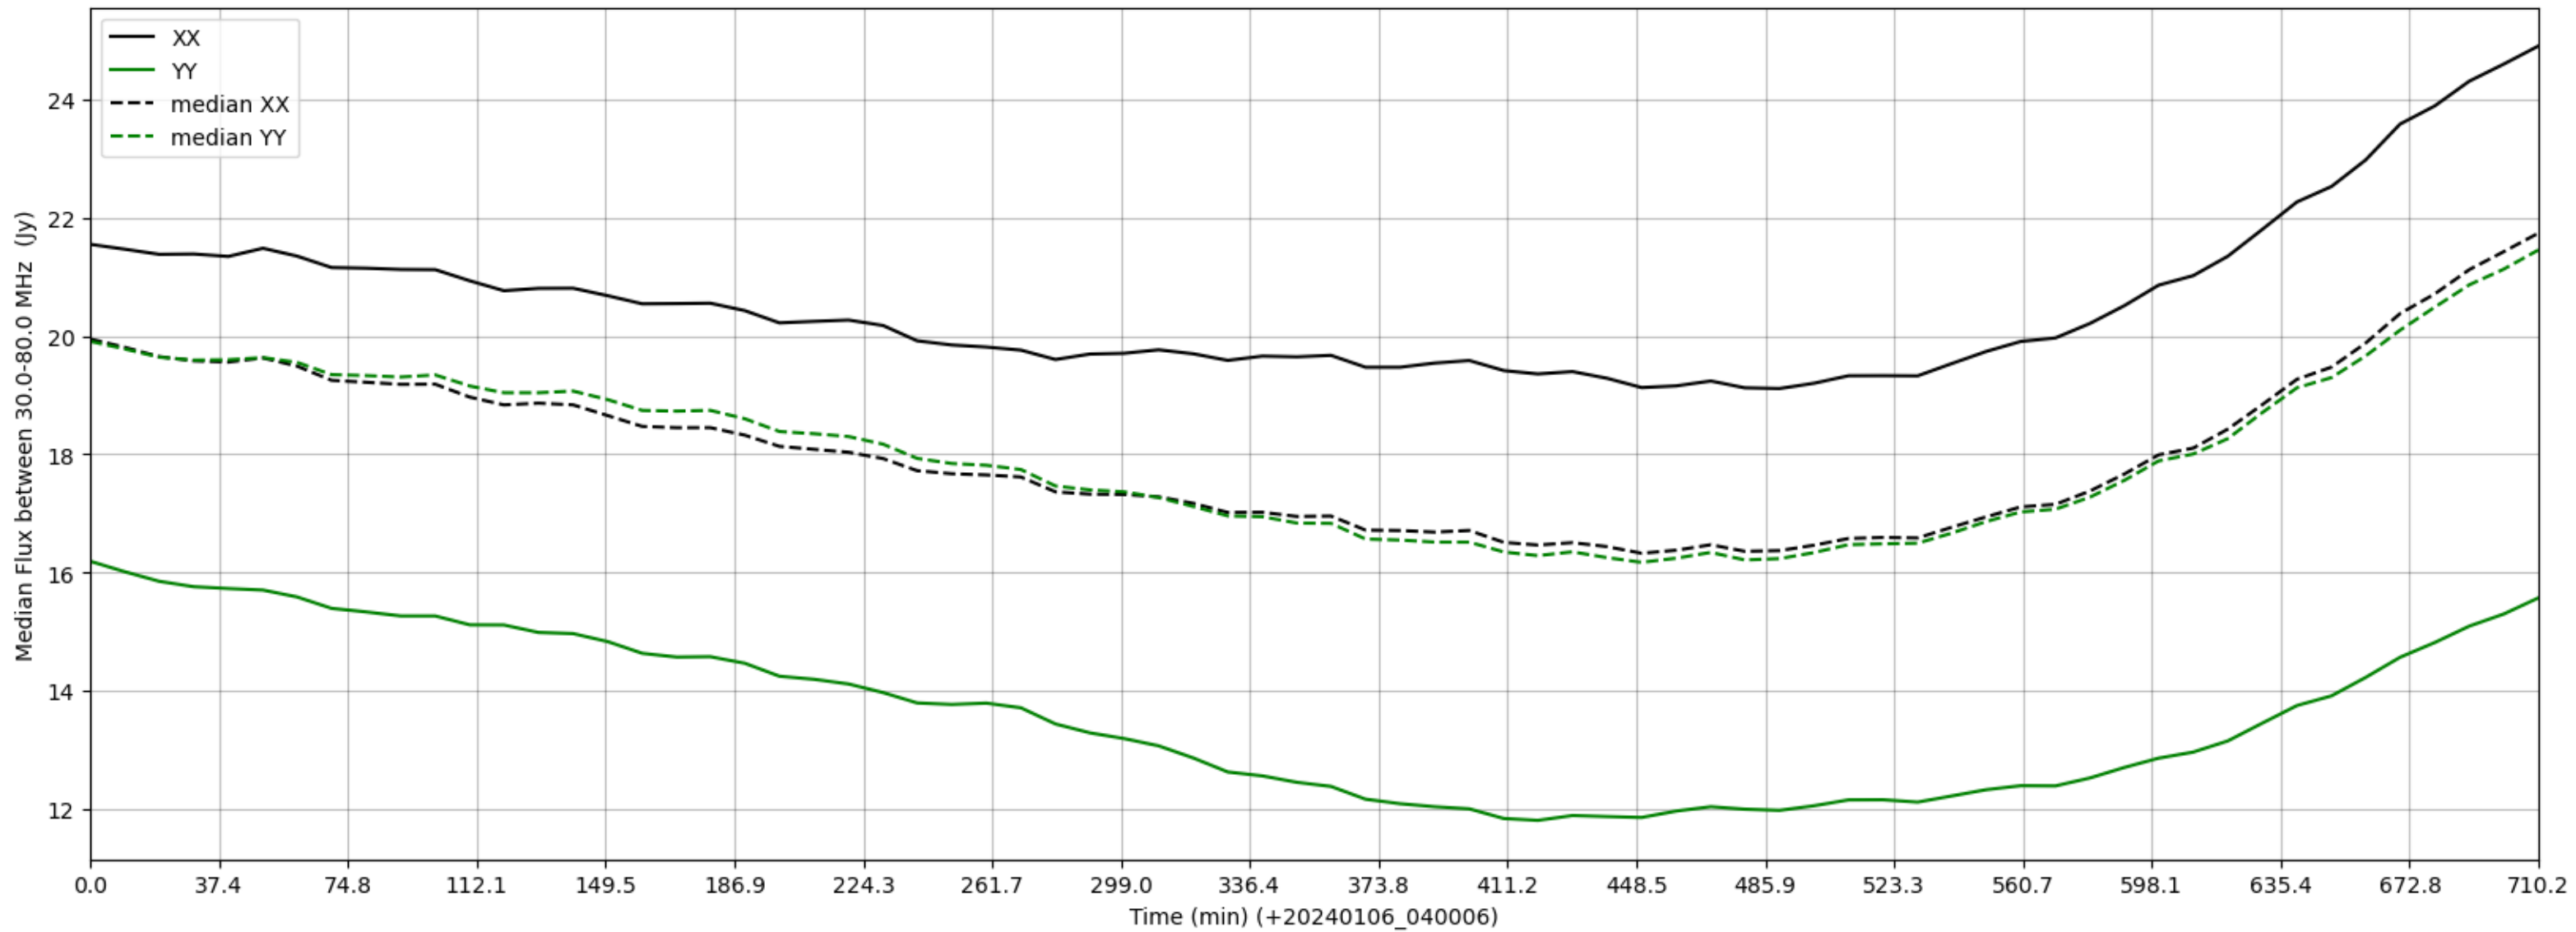

LWA276 - Correlator# 006 - XX FLAGS:Good - YY FLAGS:Good

LWA269 - Correlator# 005 - XX FLAGS:Good - YY FLAGS:Good