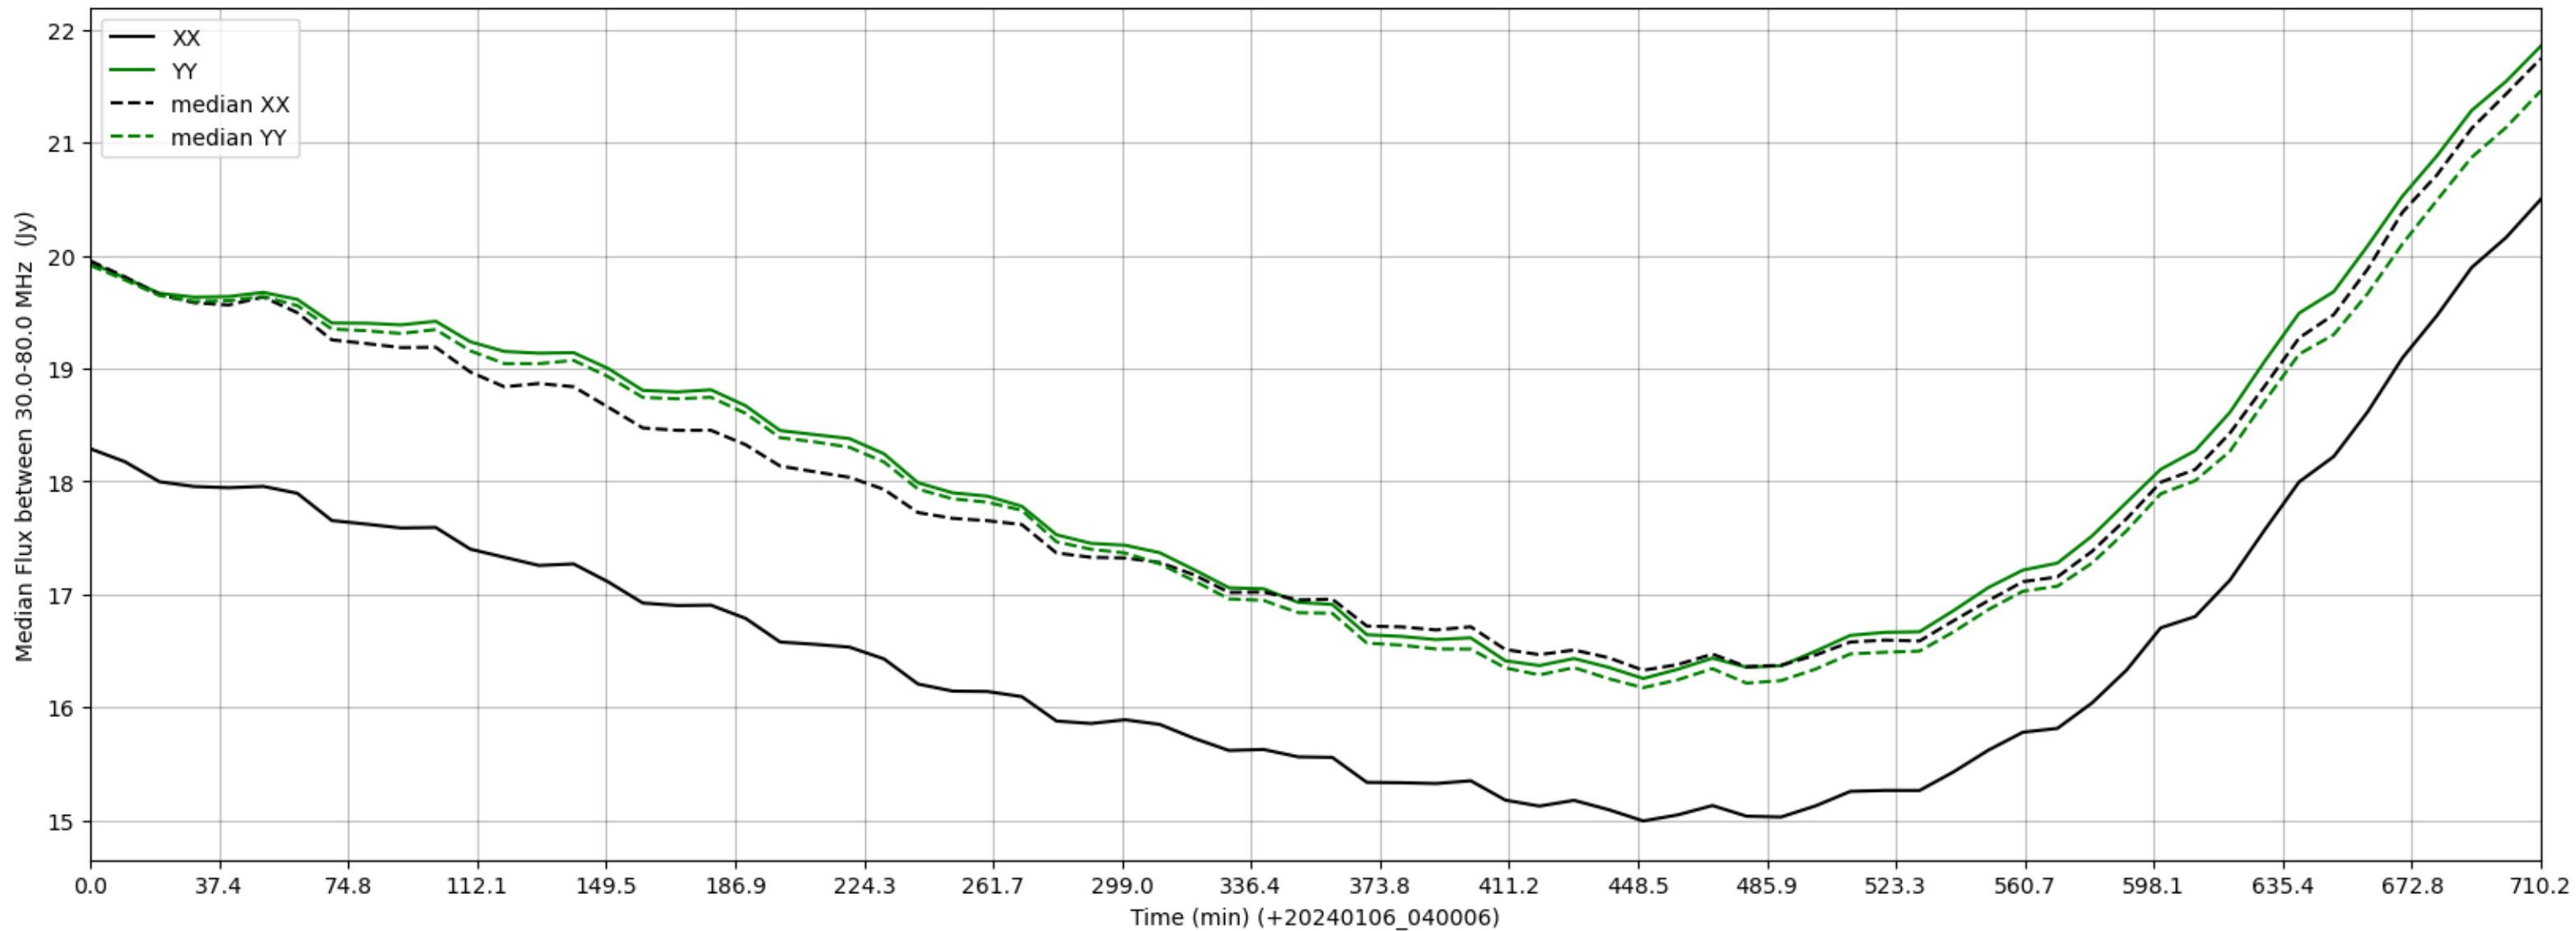

LWA018 - Correlator# 100 - XX FLAGS:Good - YY FLAGS:Good

LWA017 - Correlator# 101 - XX FLAGS:Good - YY FLAGS:Good

LWA020 - Correlator# 102 - XX FLAGS:Good - YY FLAGS:Good

LWA019 - Correlator# 103 - XX FLAGS:Good - YY FLAGS:Good