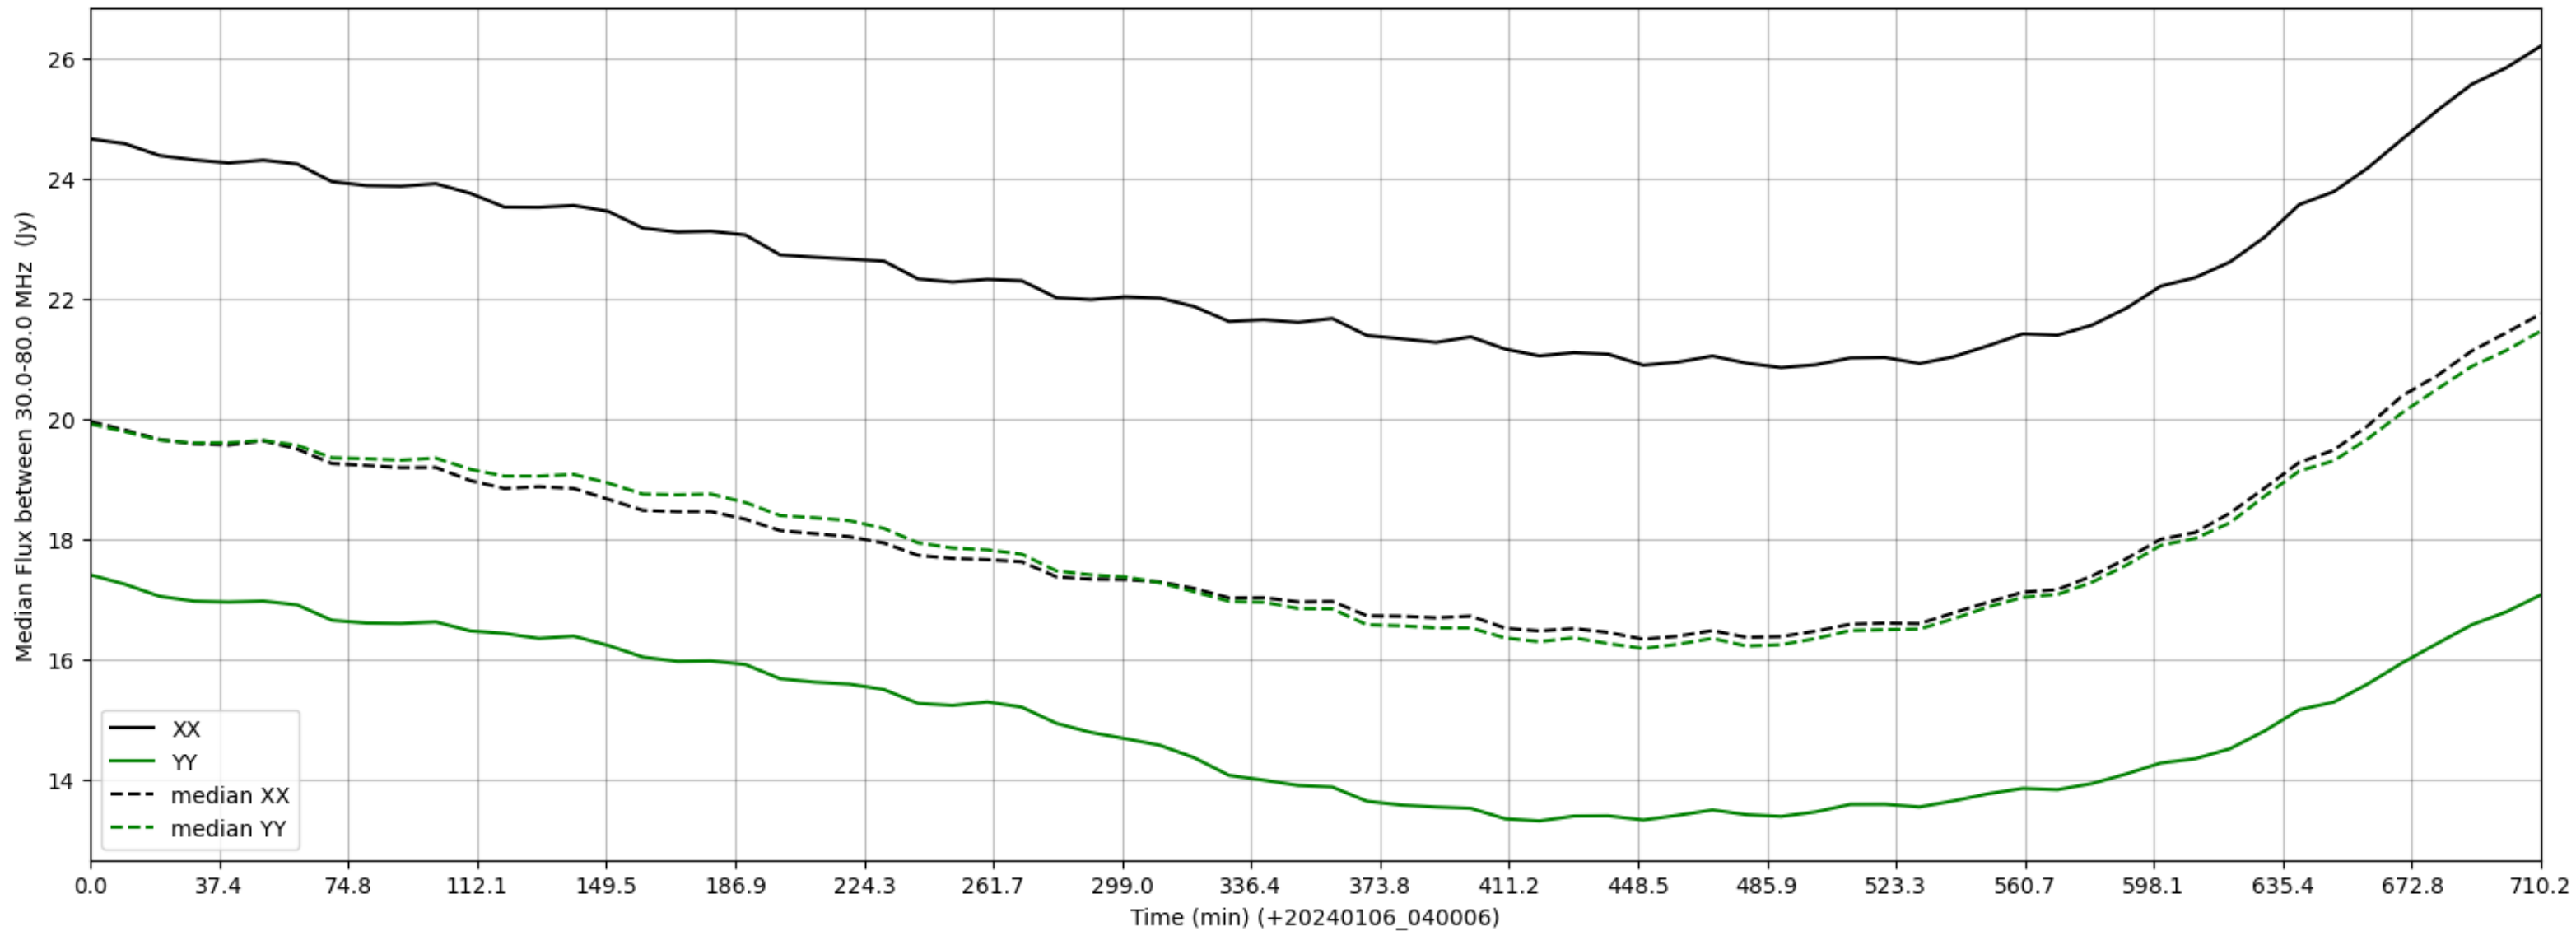

LWA282 - Correlator# 010 - XX FLAGS:Good - YY FLAGS:Good

LWA277 - Correlator# 009 - XX FLAGS:Good - YY FLAGS:Good