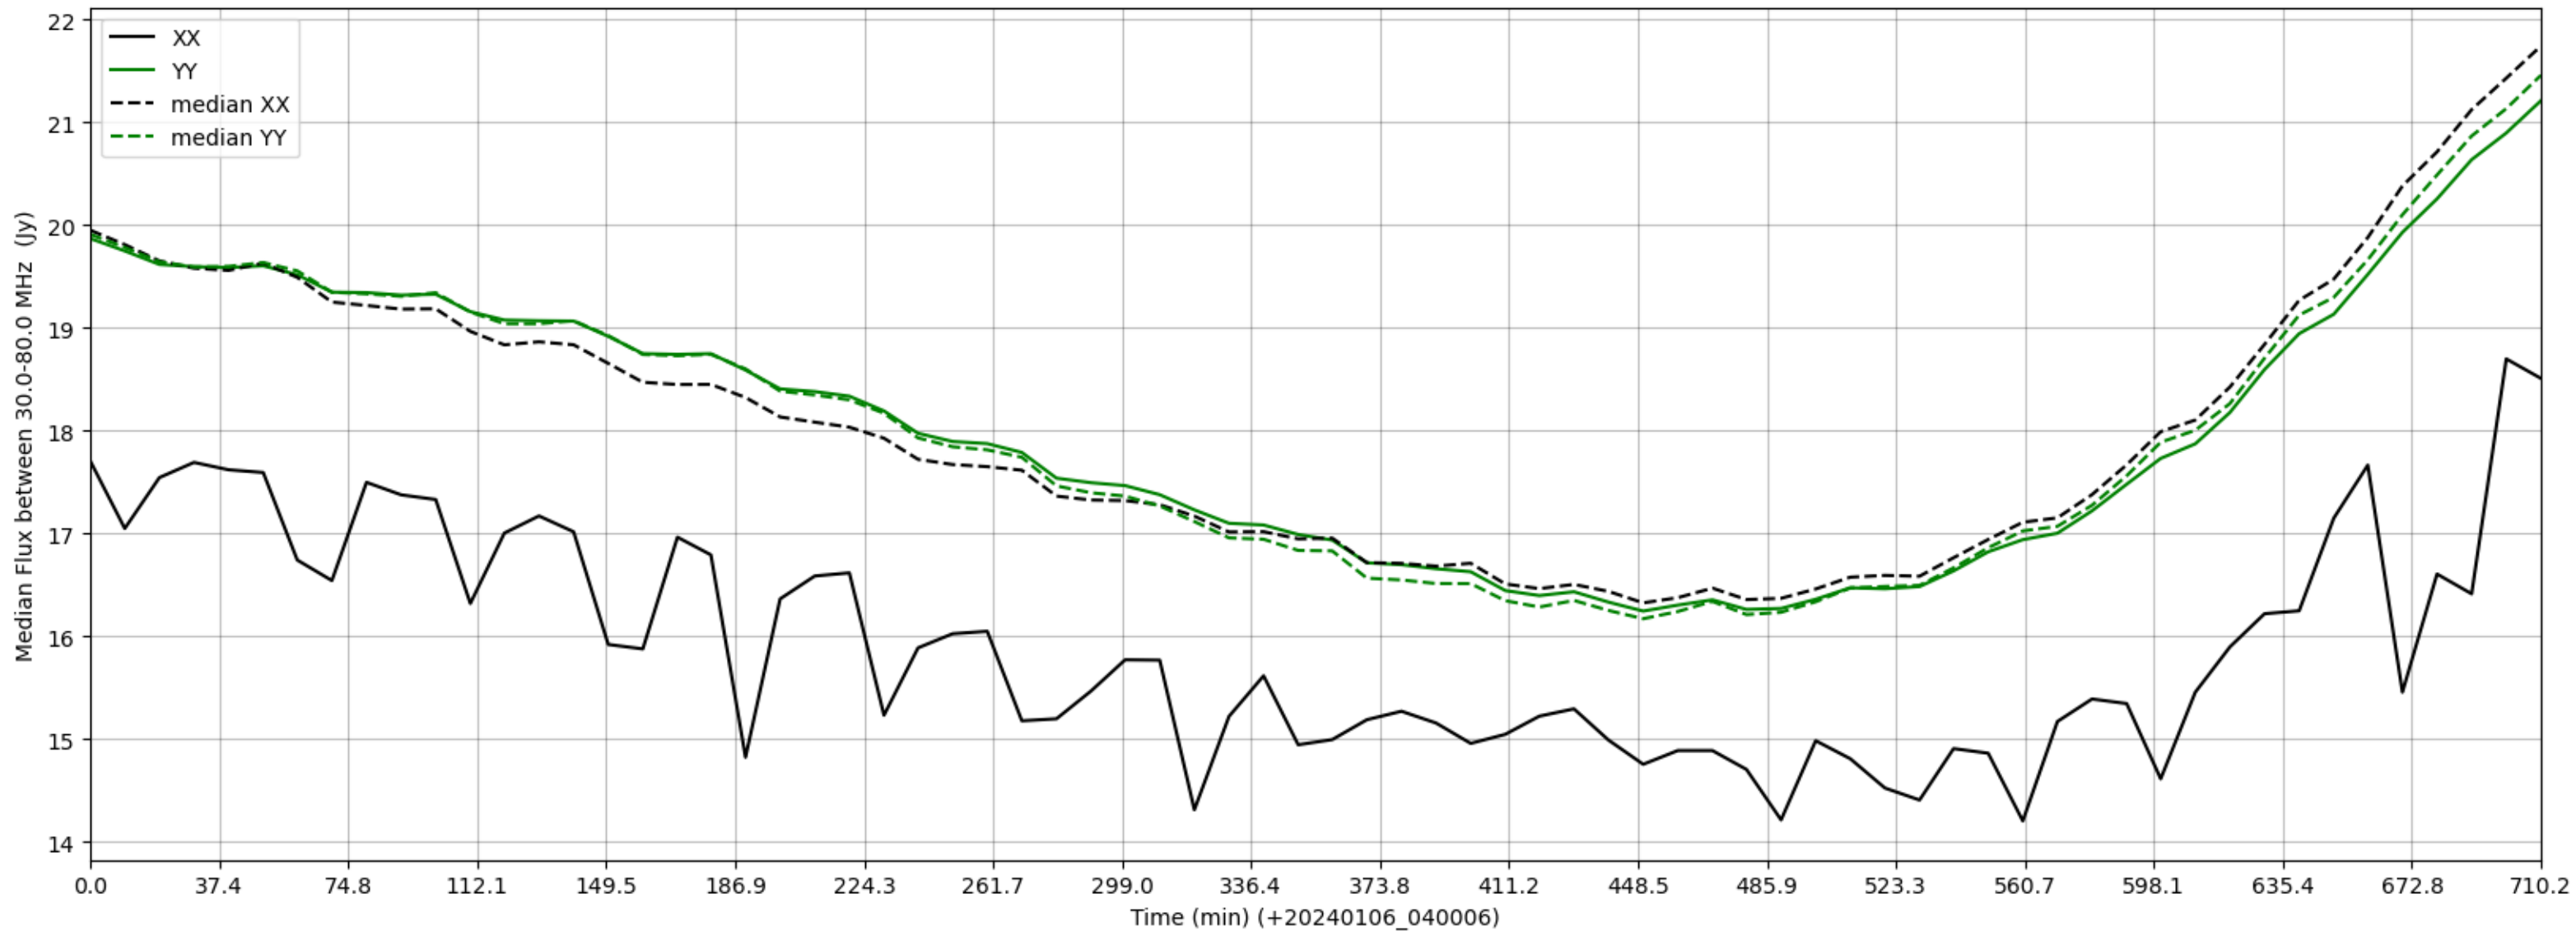

LWA153 - Correlator# 230 - XX FLAGS:Good - YY FLAGS:Good

LWA128 - Correlator# 229 - XX FLAGS:Good - YY FLAGS:Good