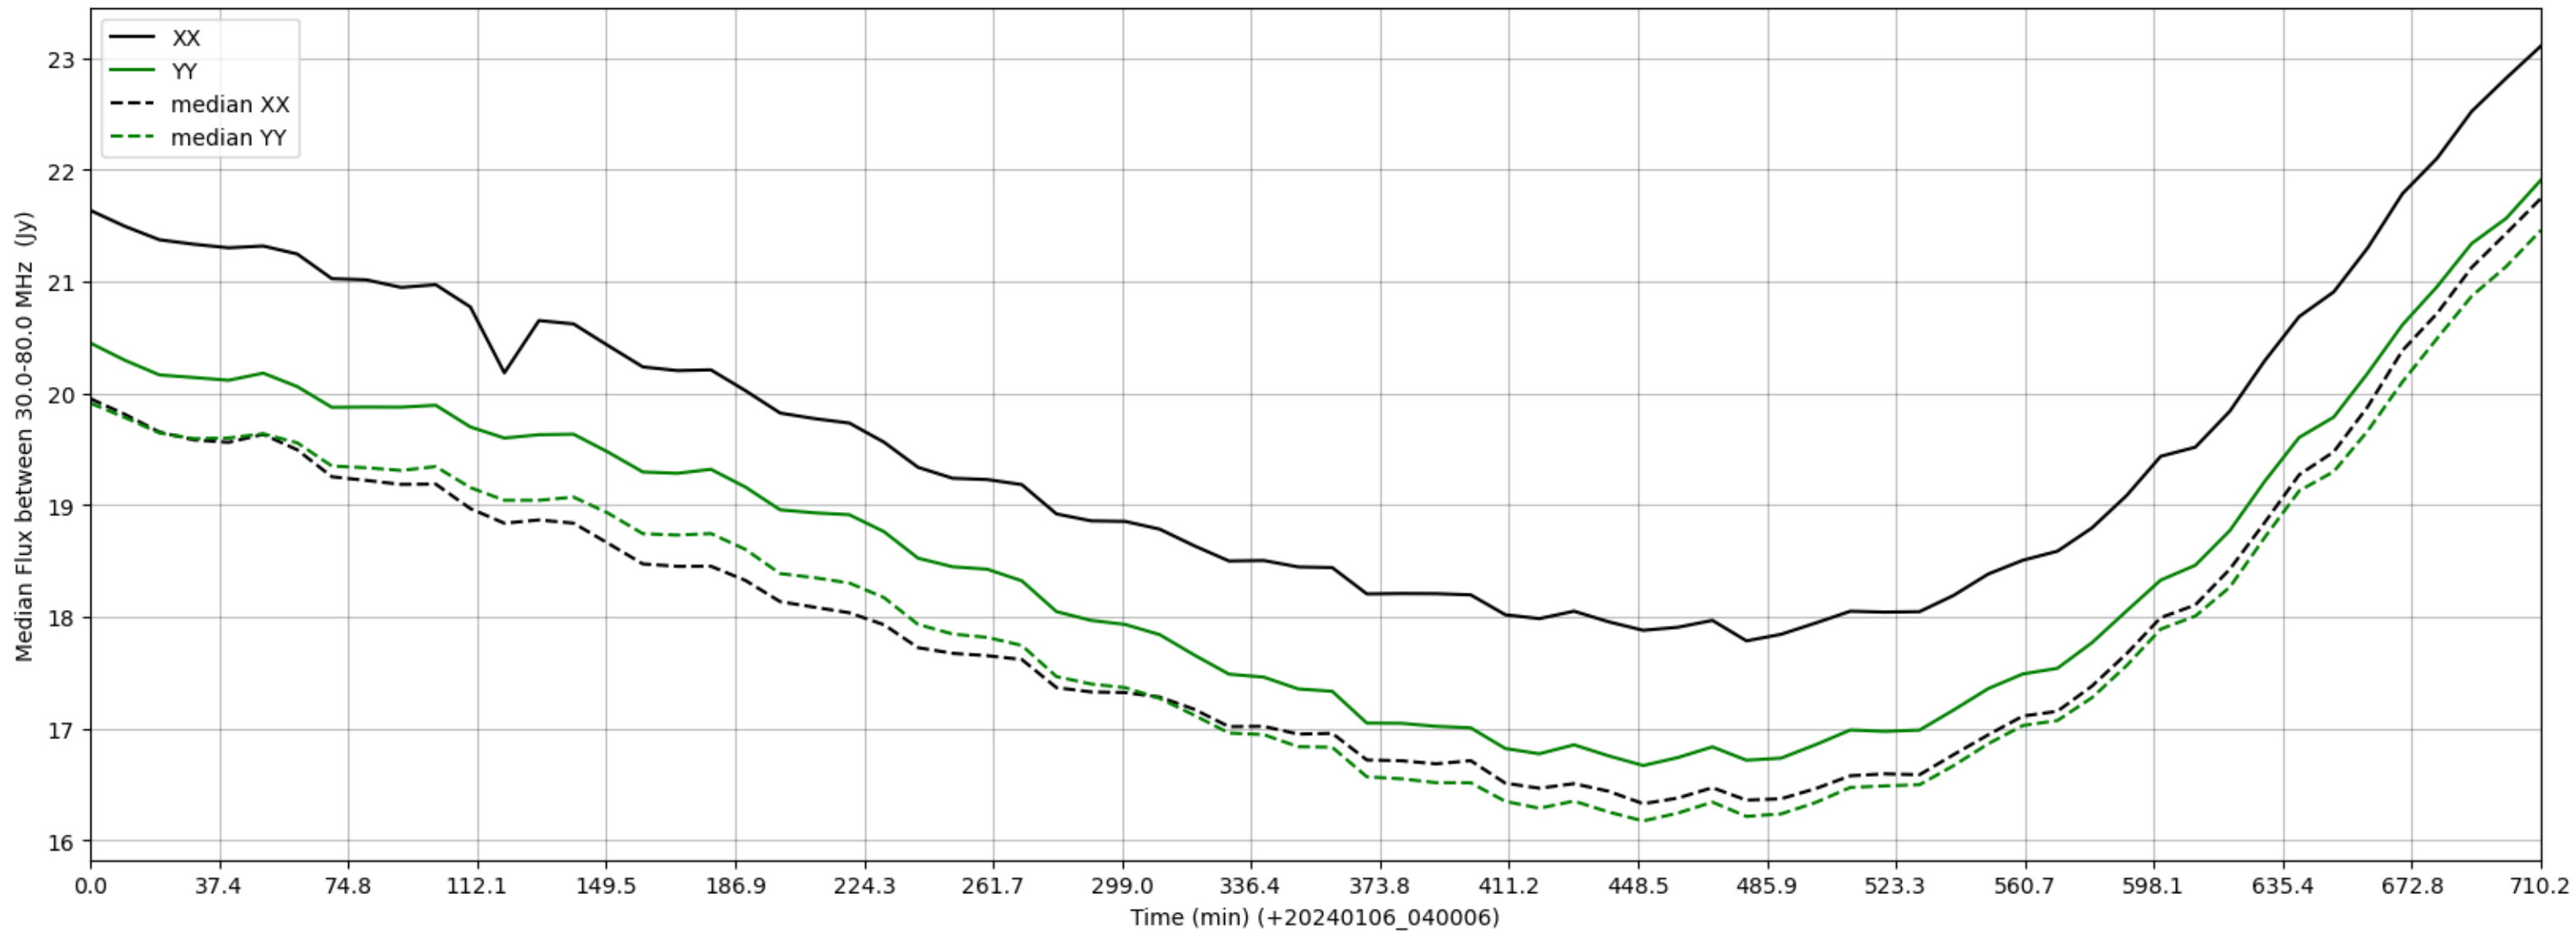

LWA150 - Correlator# 215 - XX FLAGS:Good - YY FLAGS:LowFlux

LWA147 - Correlator# 214 - XX FLAGS:Good - YY FLAGS:Good