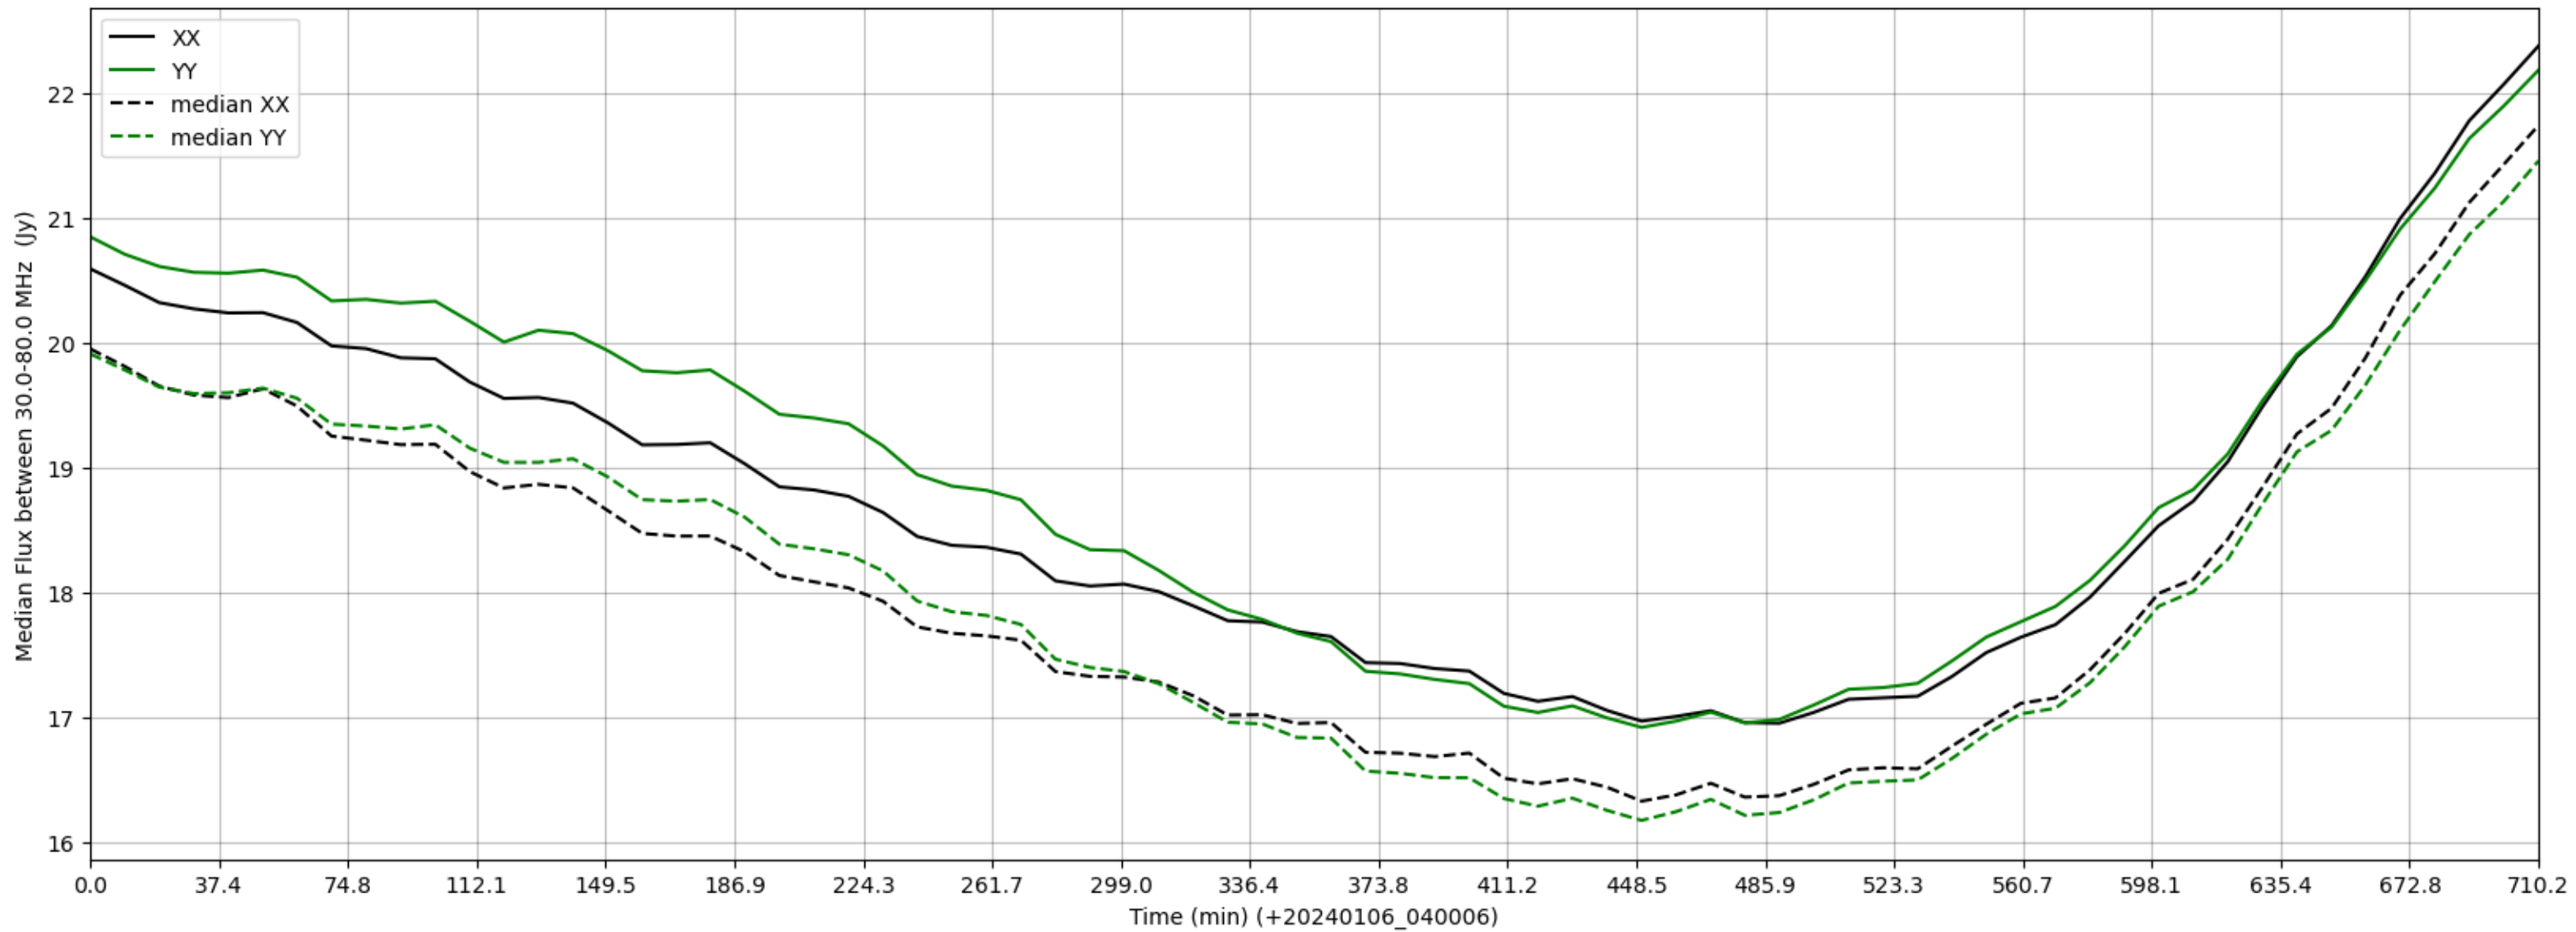

LWA056 - Correlator# 135 - XX FLAGS:Good - YY FLAGS:Good

LWA057 - Correlator# 134 - XX FLAGS:Good - YY FLAGS:Good