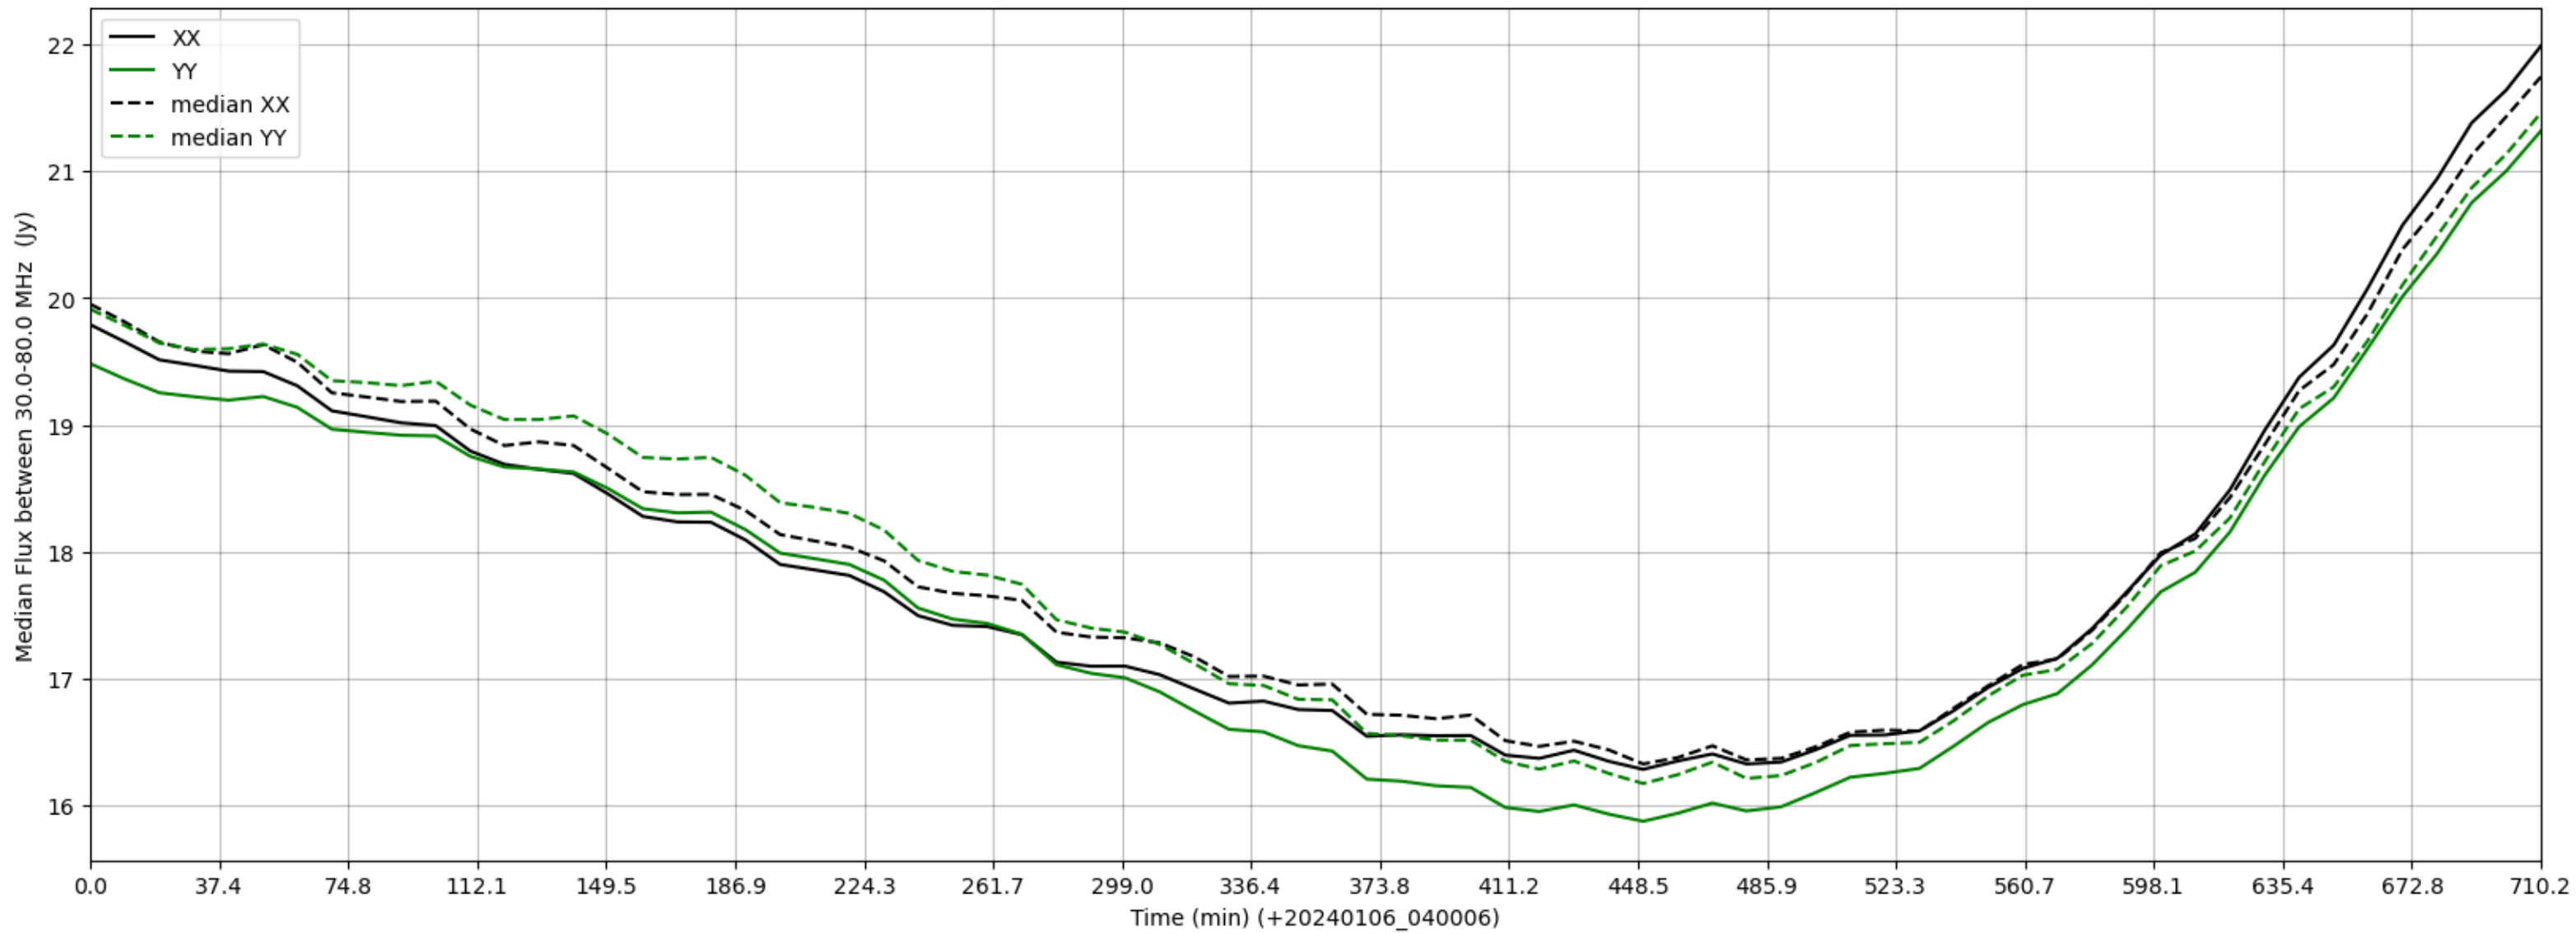

LWA188 - Correlator# 228 - XX FLAGS:Good - YY FLAGS:Good

LWA128 - Correlator# 229 - XX FLAGS:Good - YY FLAGS:Good

LWA153 - Correlator# 230 - XX FLAGS:Good - YY FLAGS:Good

LWA181 - Correlator# 231 - XX FLAGS:Good - YY FLAGS:Good