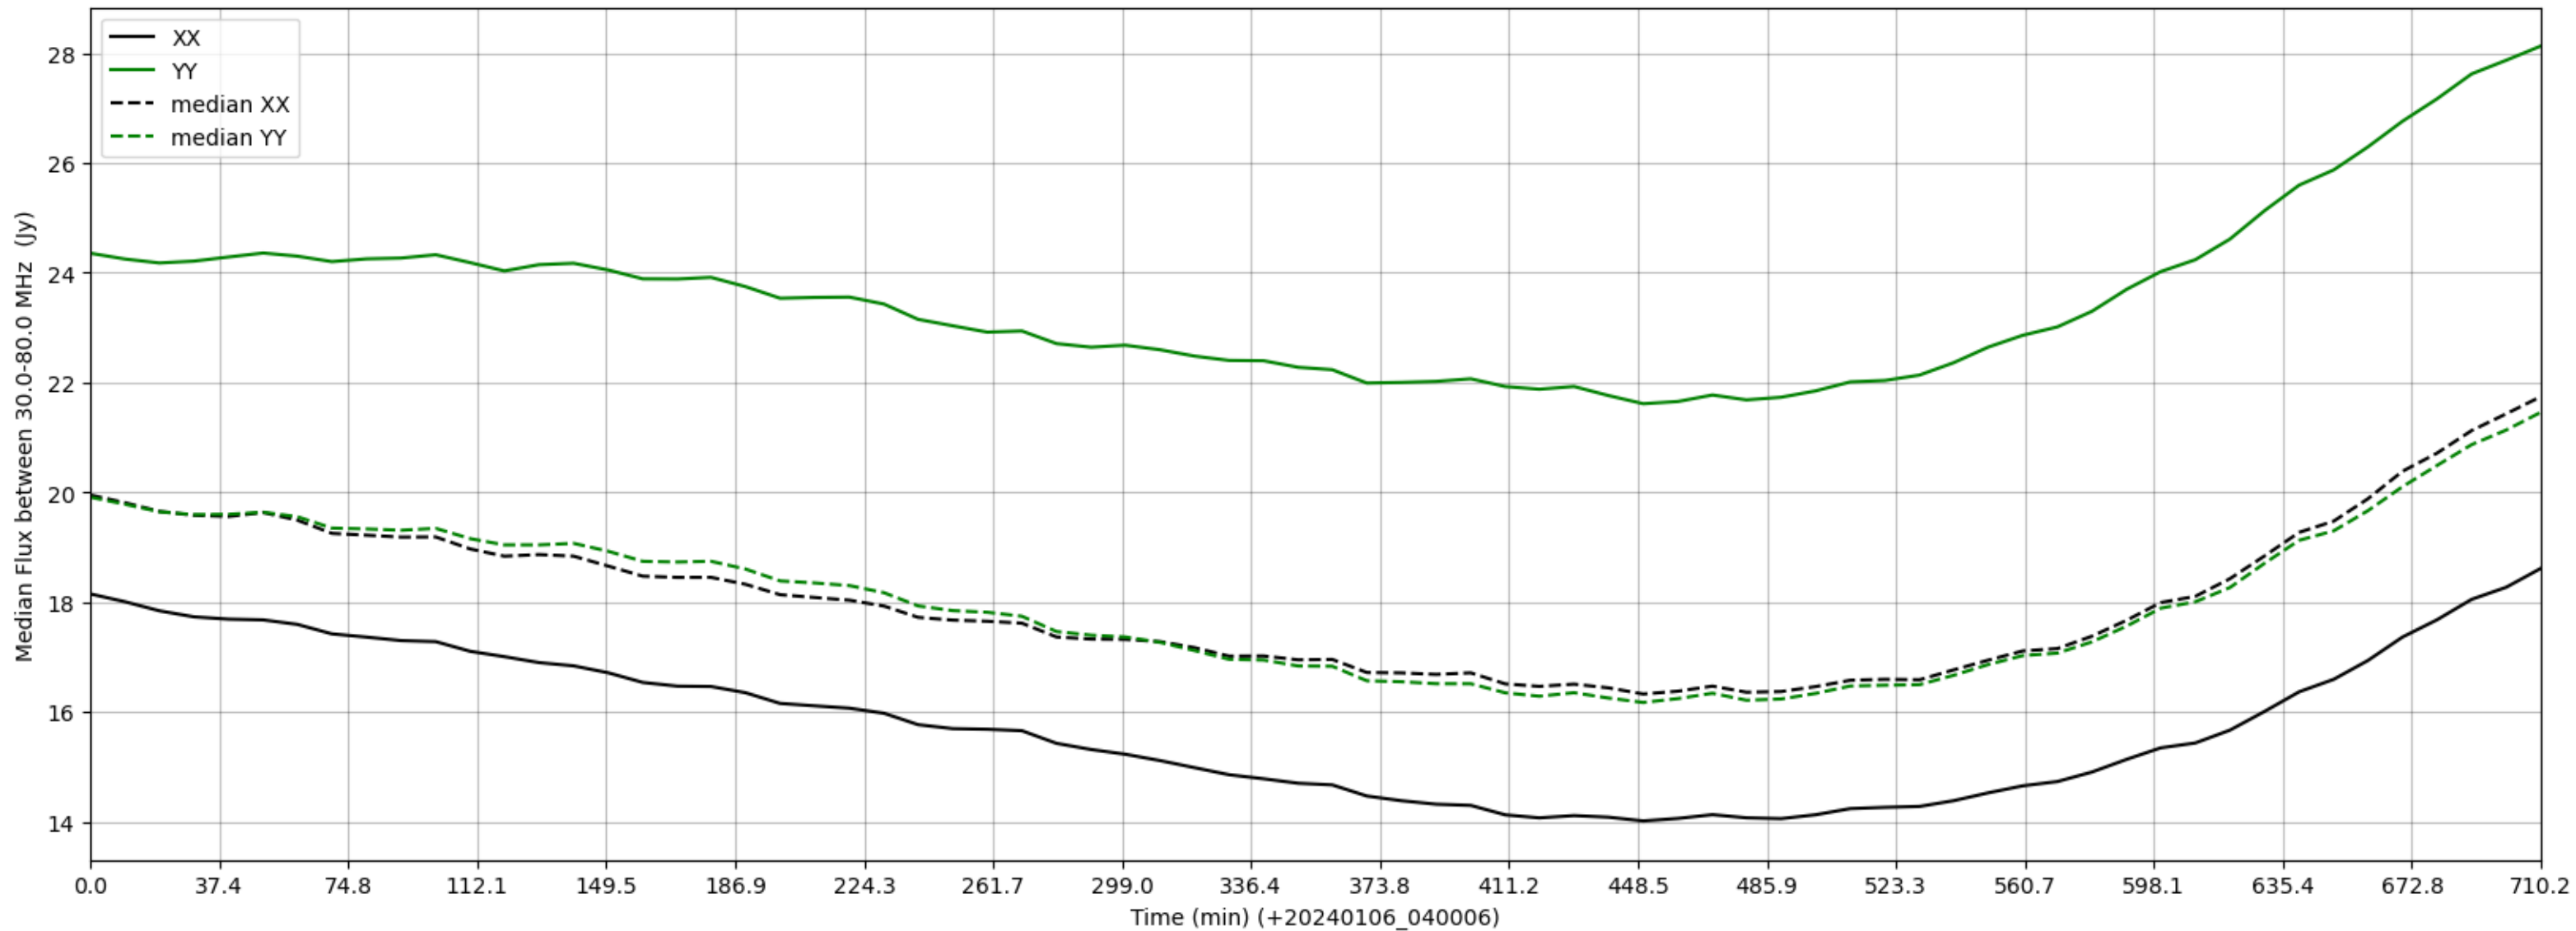

LWA310 - Correlator# 017 - XX FLAGS:HighTimeVar - YY FLAGS:Good

LWA311 - Correlator# 016 - XX FLAGS:Good - YY FLAGS:Good