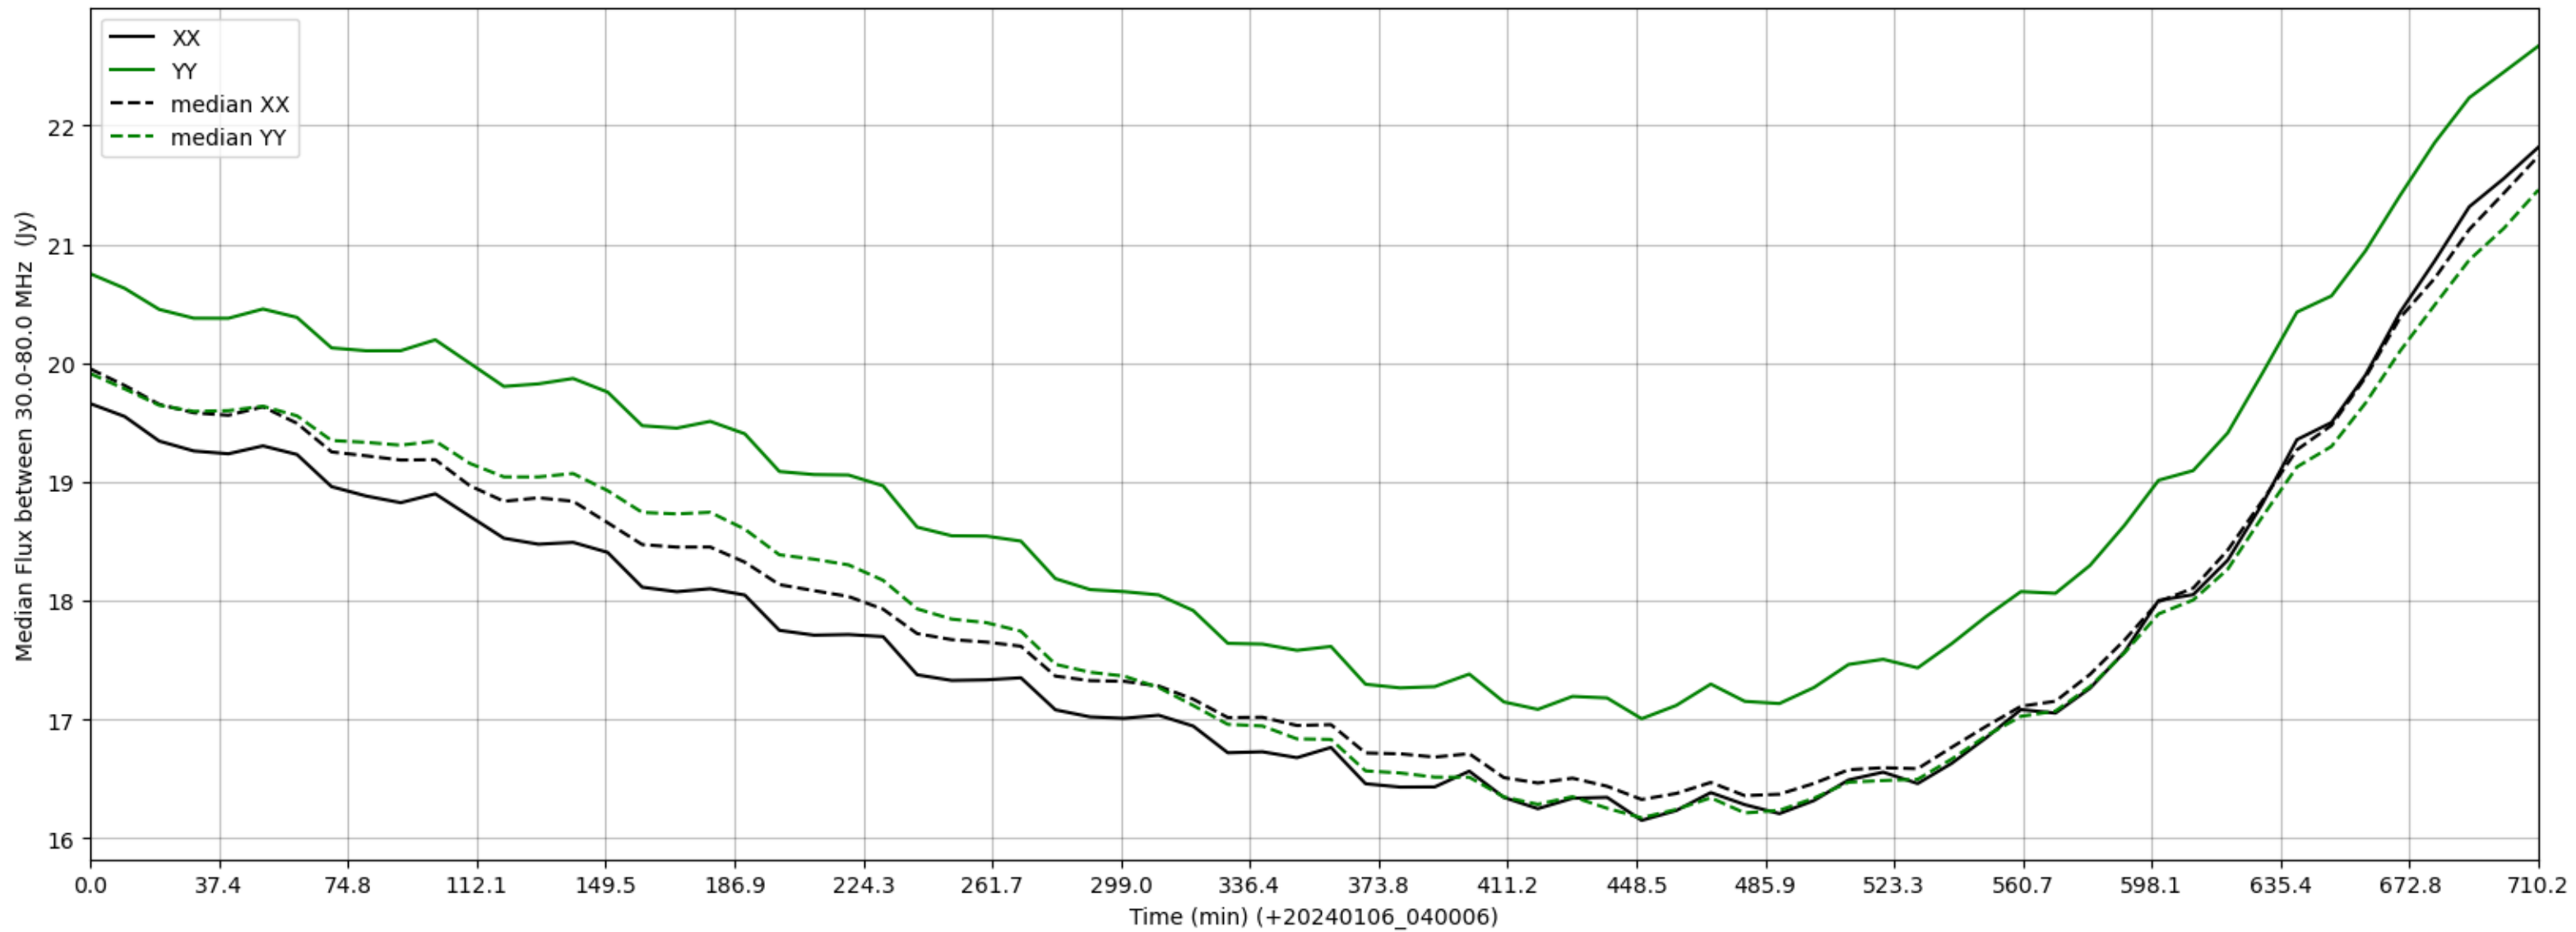

LWA163 - Correlator# 264 - XX FLAGS:Good - YY FLAGS:Good

LWA141 - Correlator# 263 - XX FLAGS:Good - YY FLAGS:Good