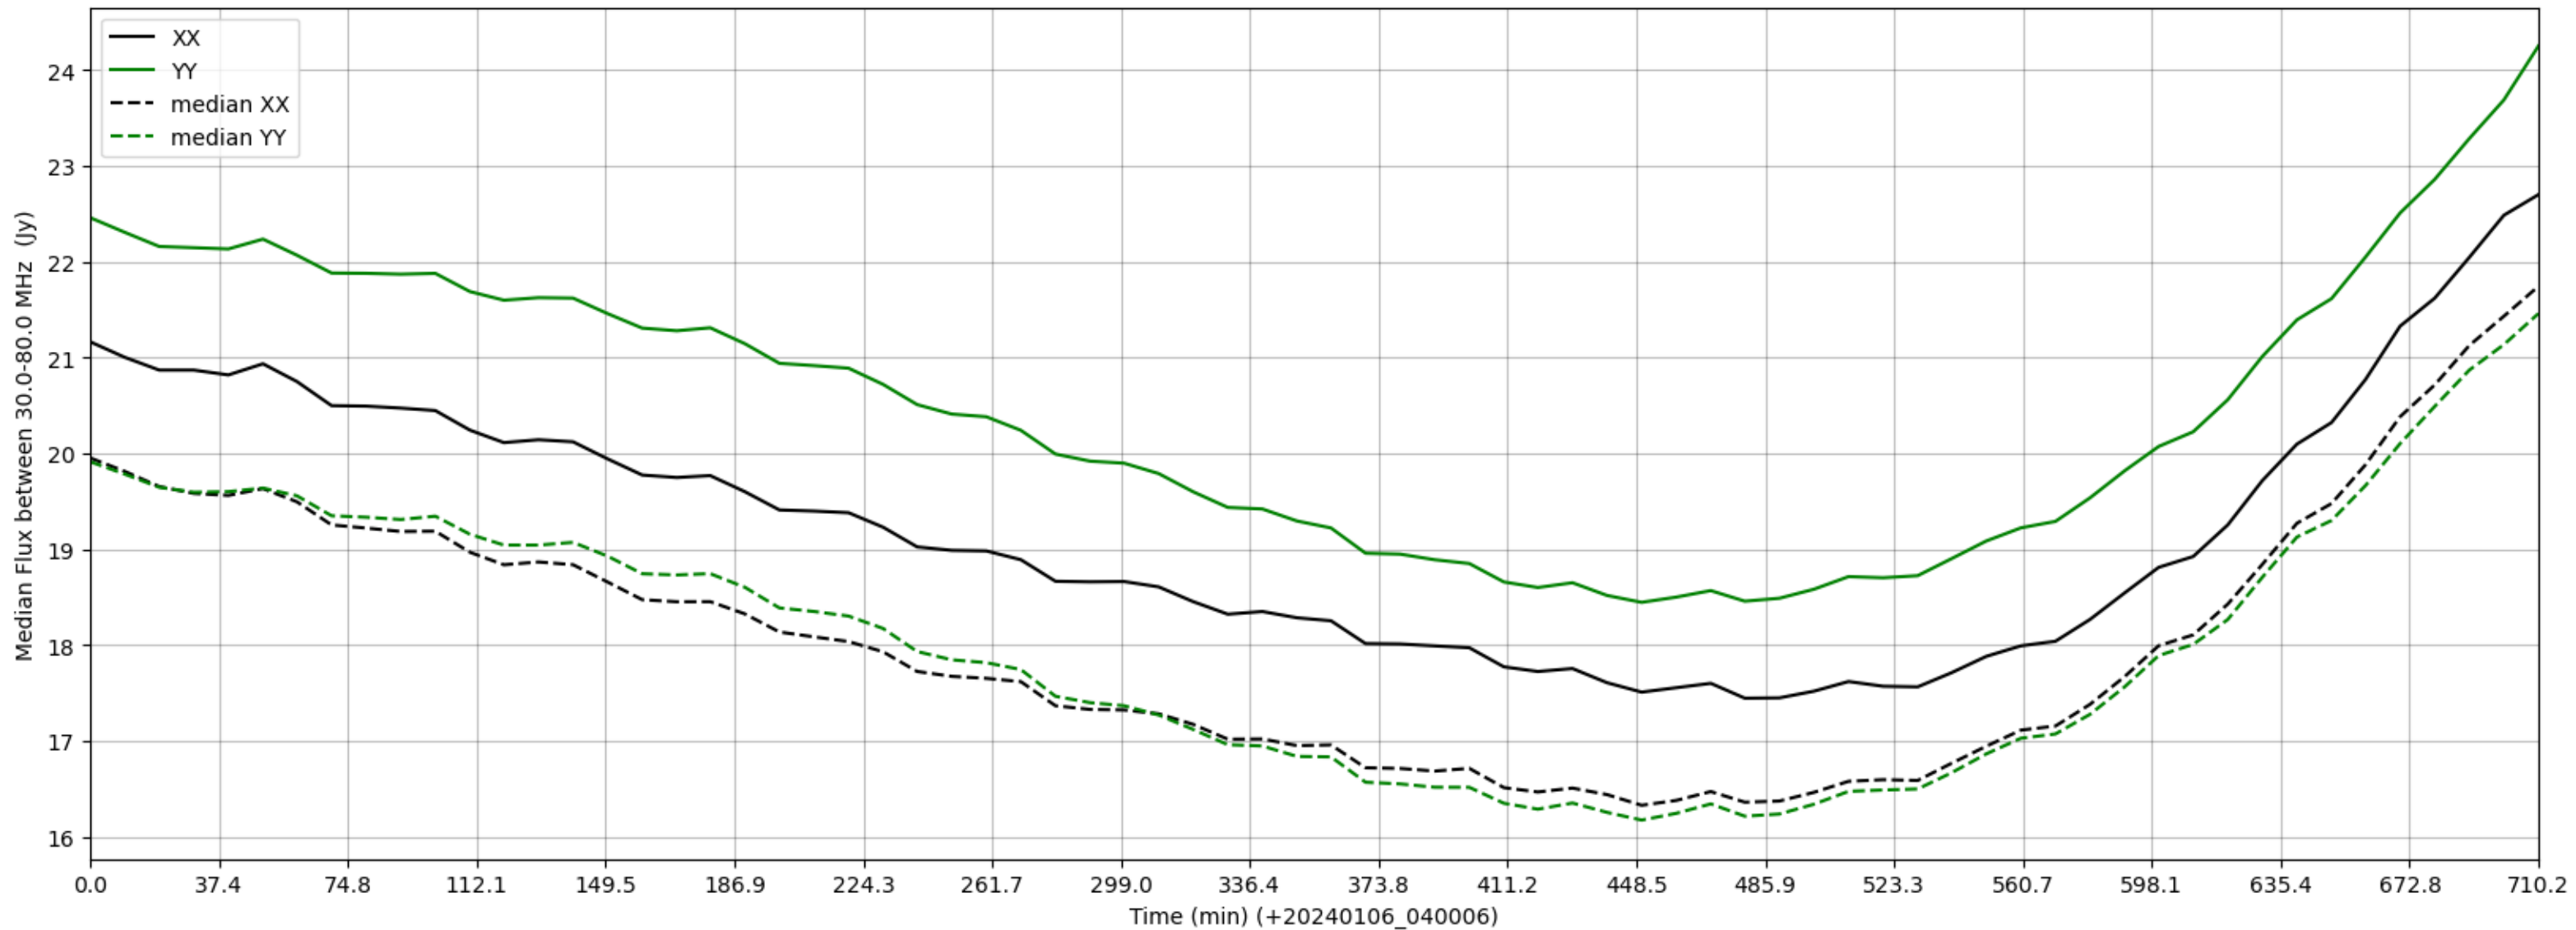

LWA034 - Correlator# 162 - XX FLAGS:Good - YY FLAGS:Good

LWA033 - Correlator# 161 - XX FLAGS:Good - YY FLAGS:Good