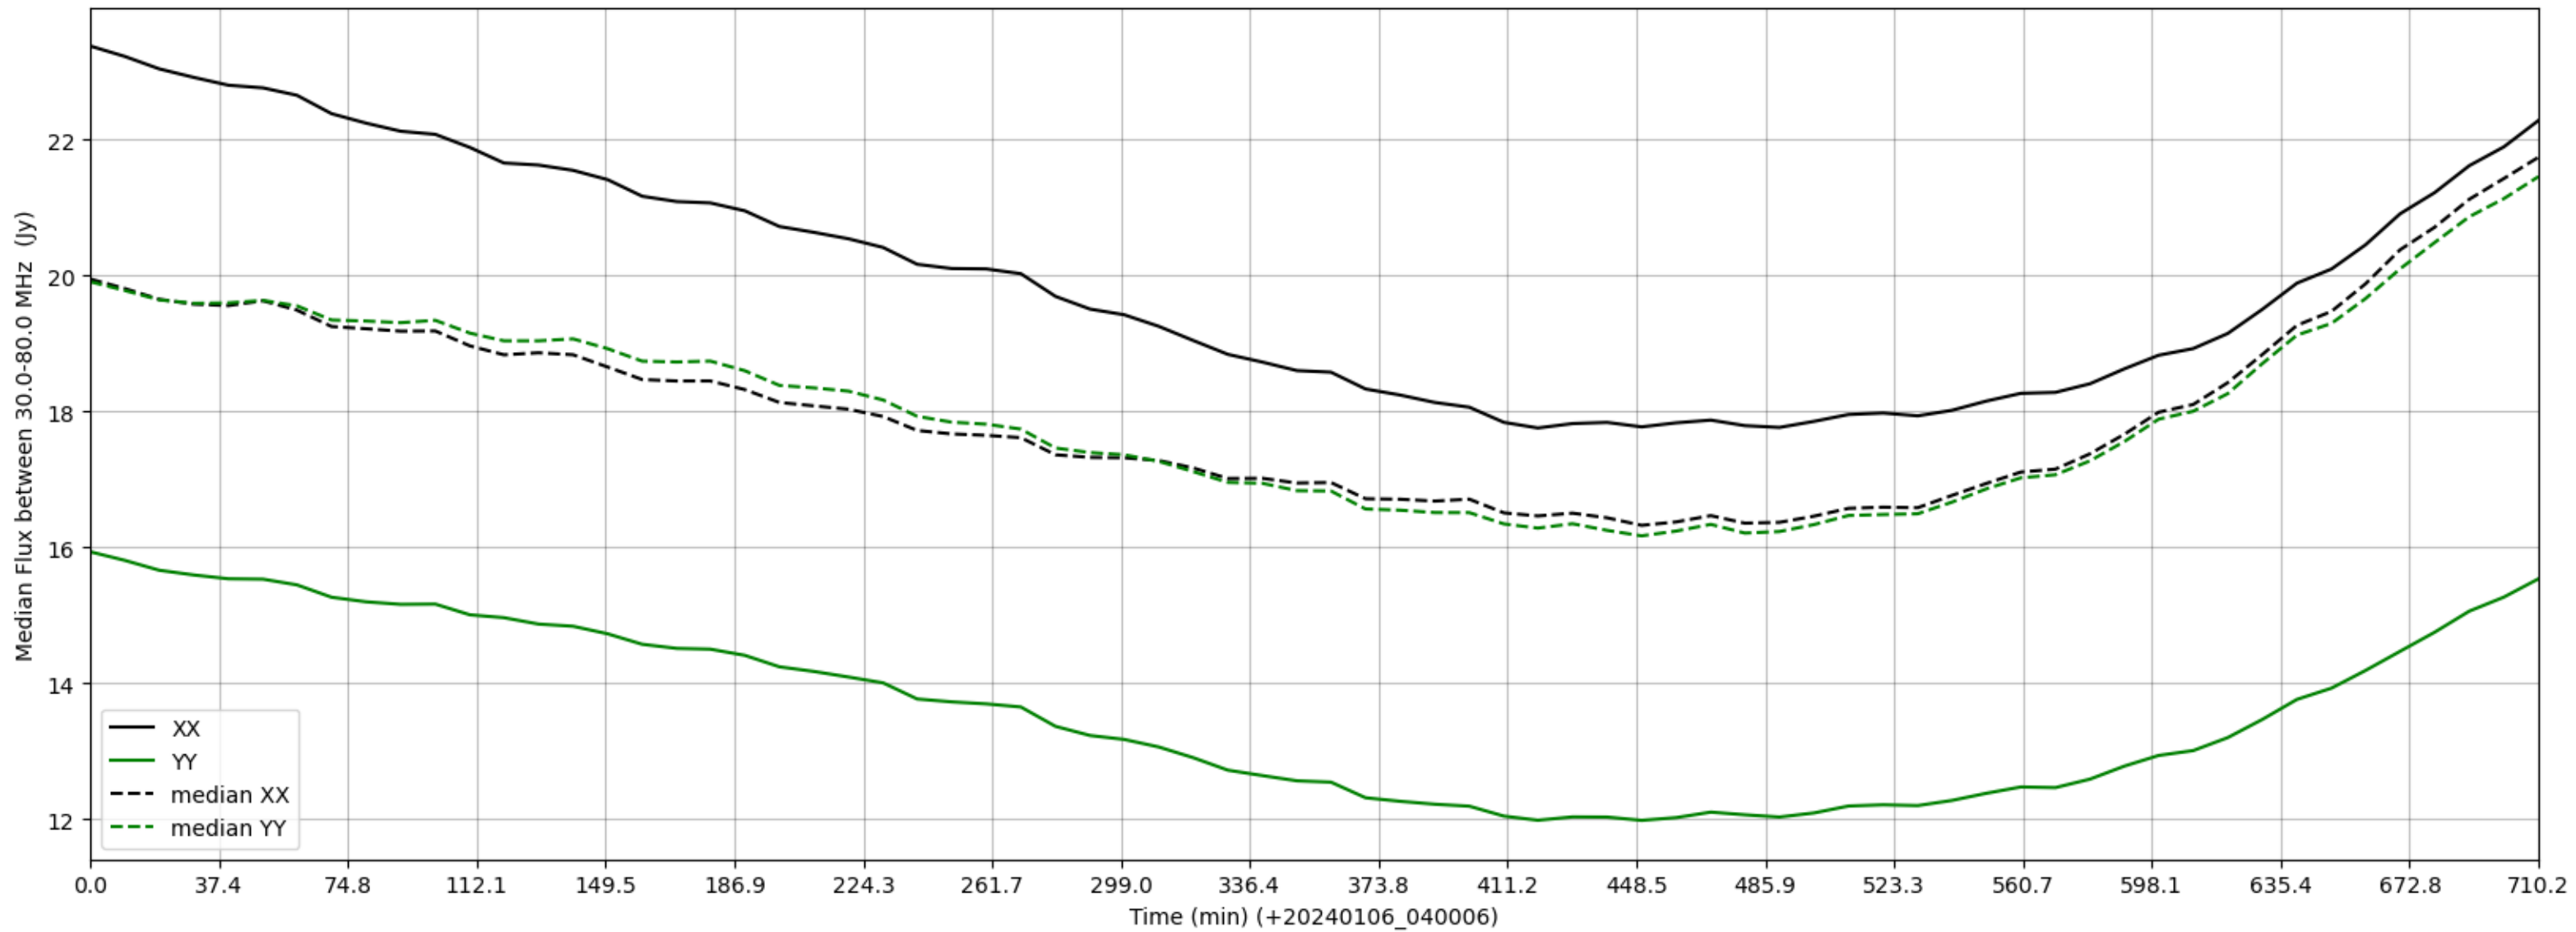

LWA292 - Correlator# 044 - XX FLAGS:Good - YY FLAGS:LowFlux

LWA291 - Correlator# 045 - XX FLAGS:Good - YY FLAGS:Good

LWA296 - Correlator# 046 - XX FLAGS:Good - YY FLAGS:Good

LWA295 - Correlator# 047 - XX FLAGS:Good - YY FLAGS:Good