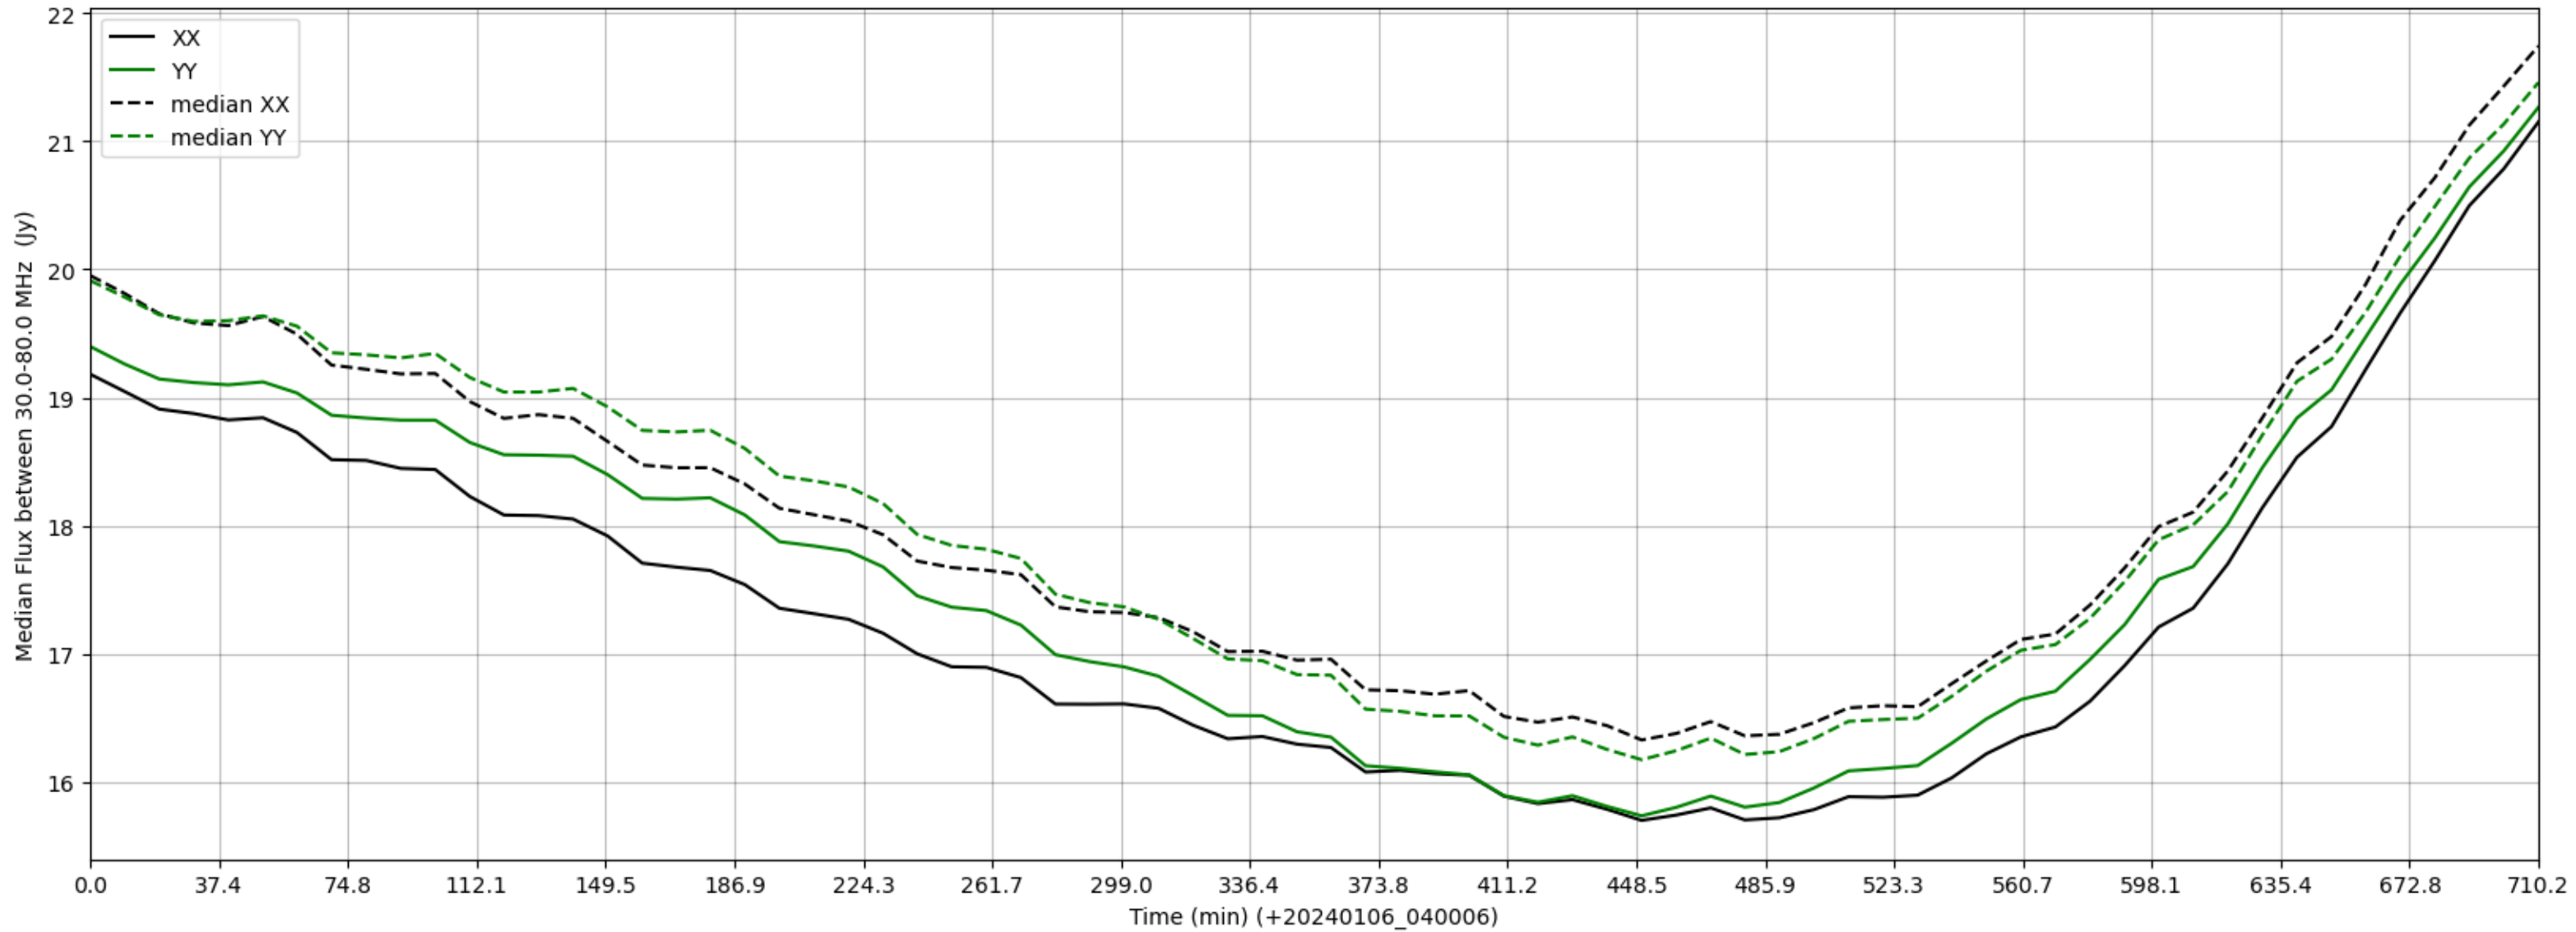

LWA021 - Correlator# 105 - XX FLAGS:Good - YY FLAGS:Good

LWA022 - Correlator# 104 - XX FLAGS:Good - YY FLAGS:Good