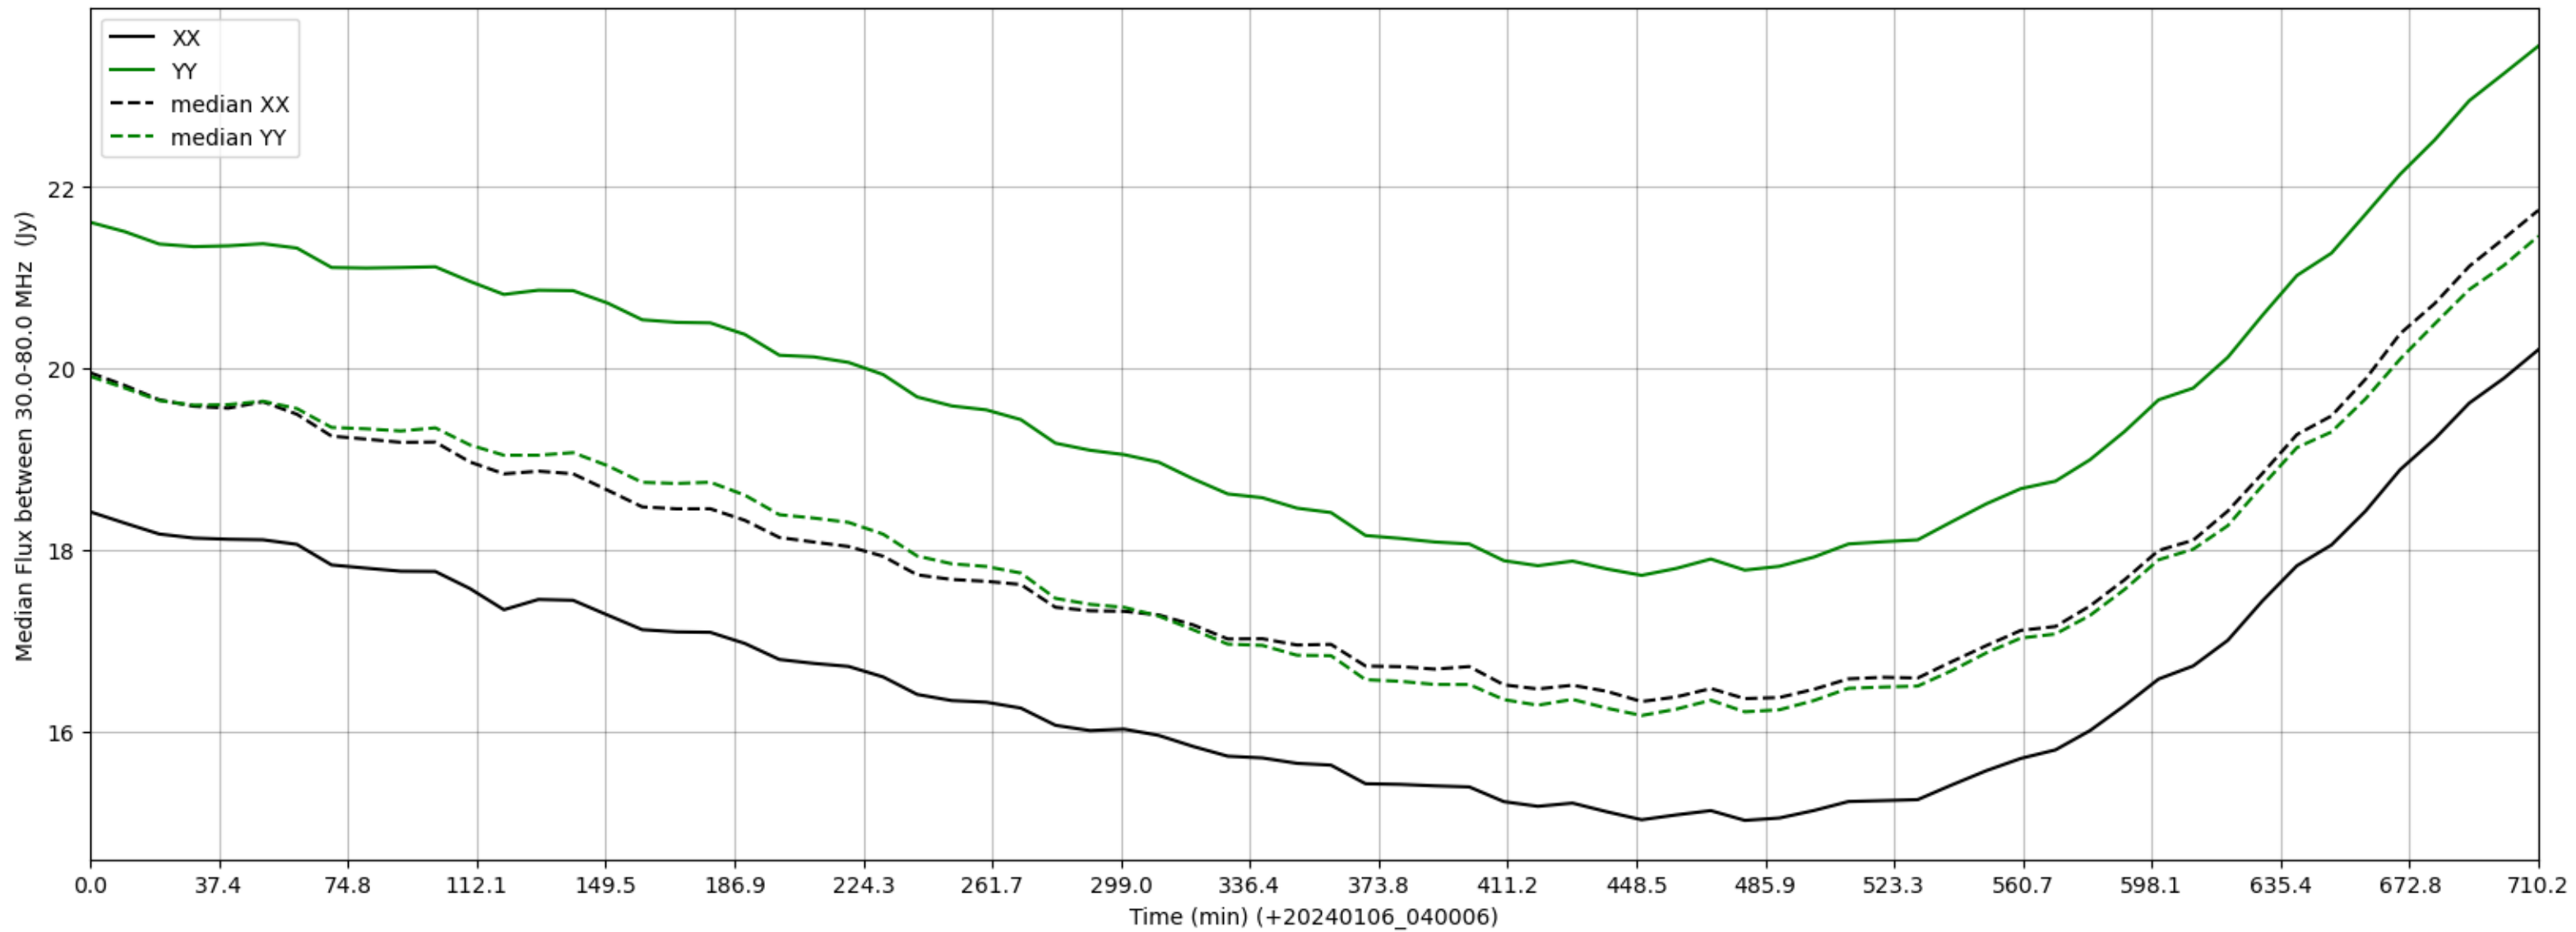

LWA071 - Correlator# 084 - XX FLAGS:Good - YY FLAGS:BadSpecShape

LWA045 - Correlator# 083 - XX FLAGS:Good - YY FLAGS:Good