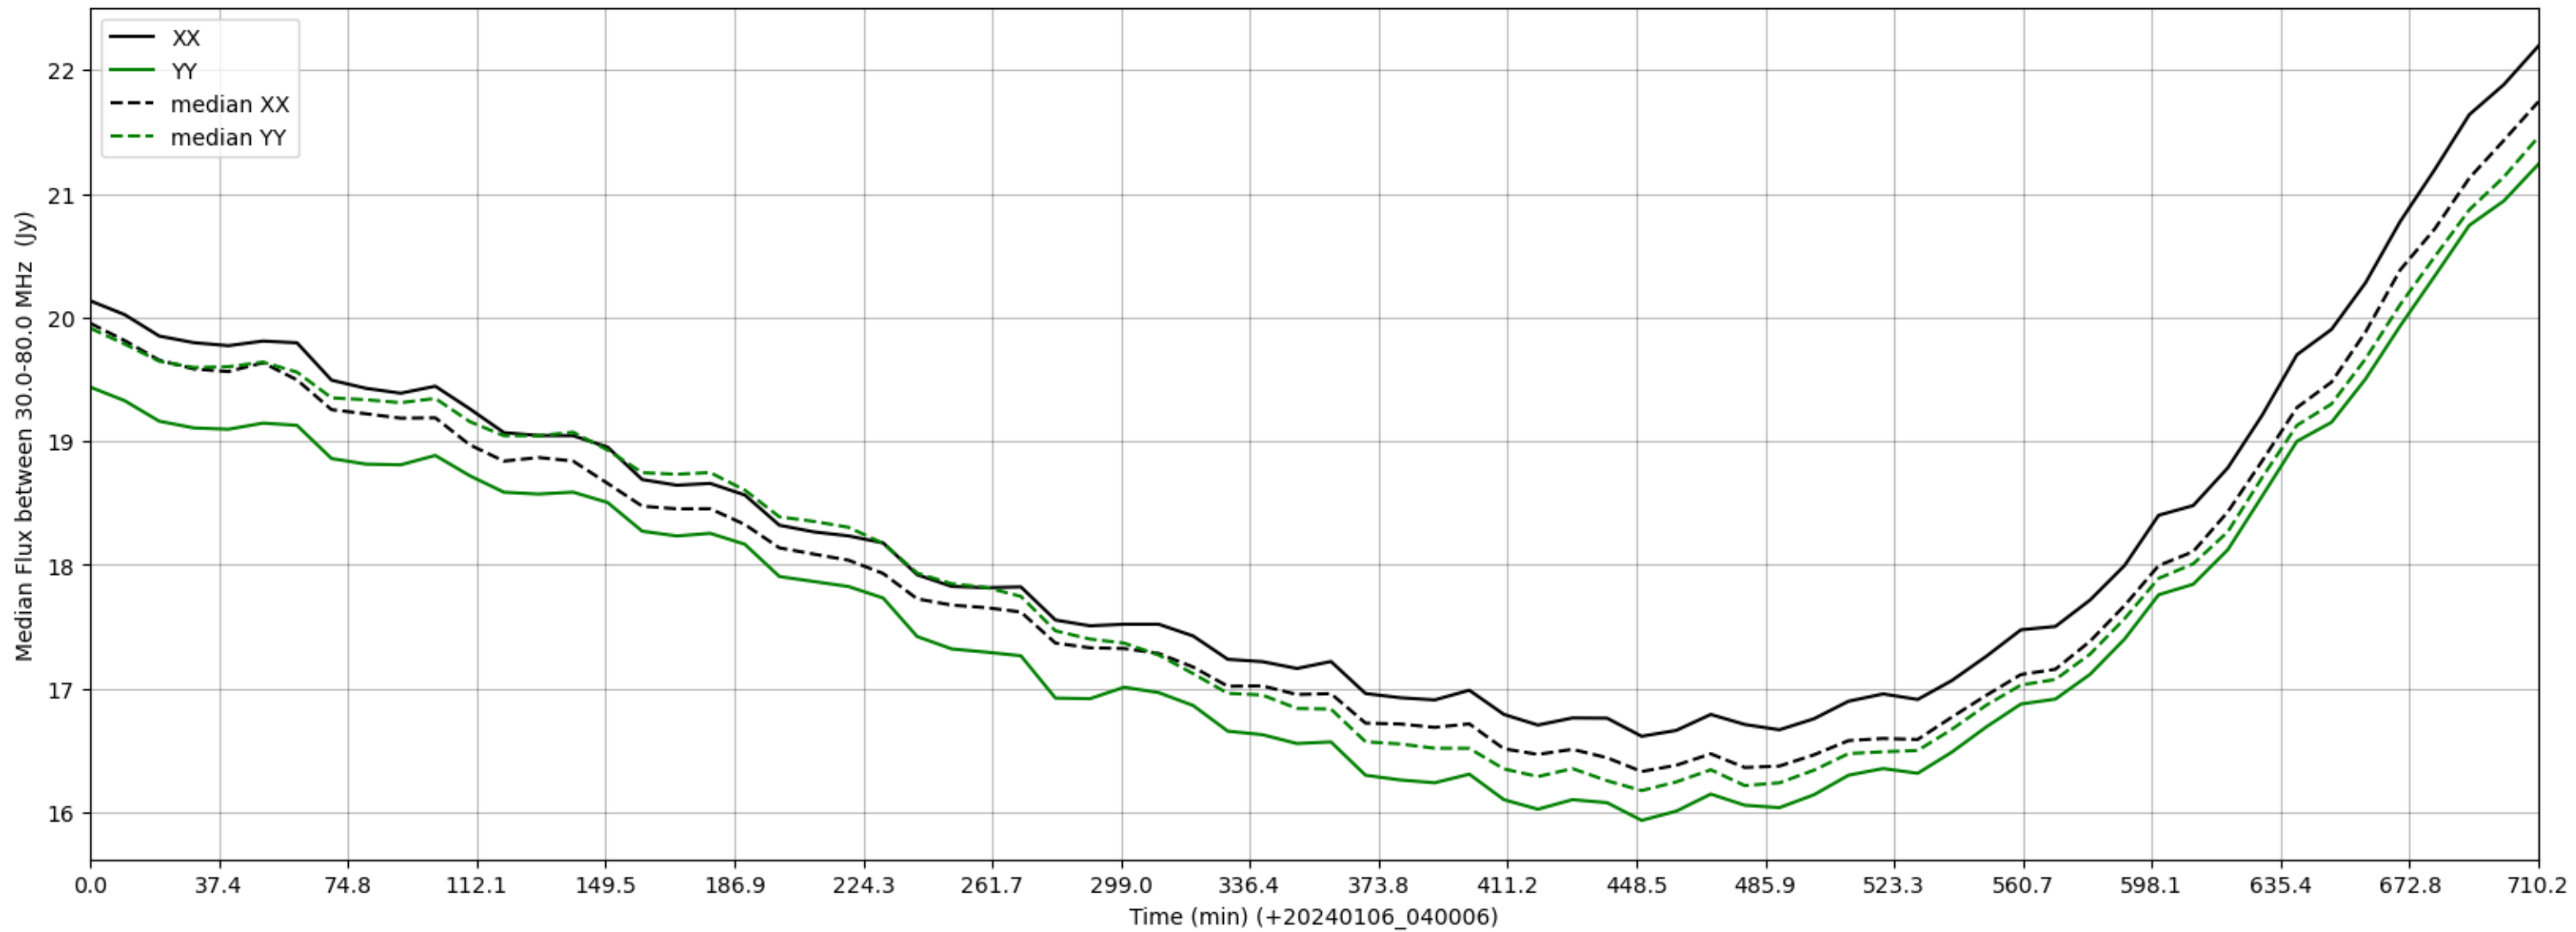

LWA250 - Correlator# 345 - XX FLAGS:Good - YY FLAGS:Good

LWA251 - Correlator# 344 - XX FLAGS:Good - YY FLAGS:Good