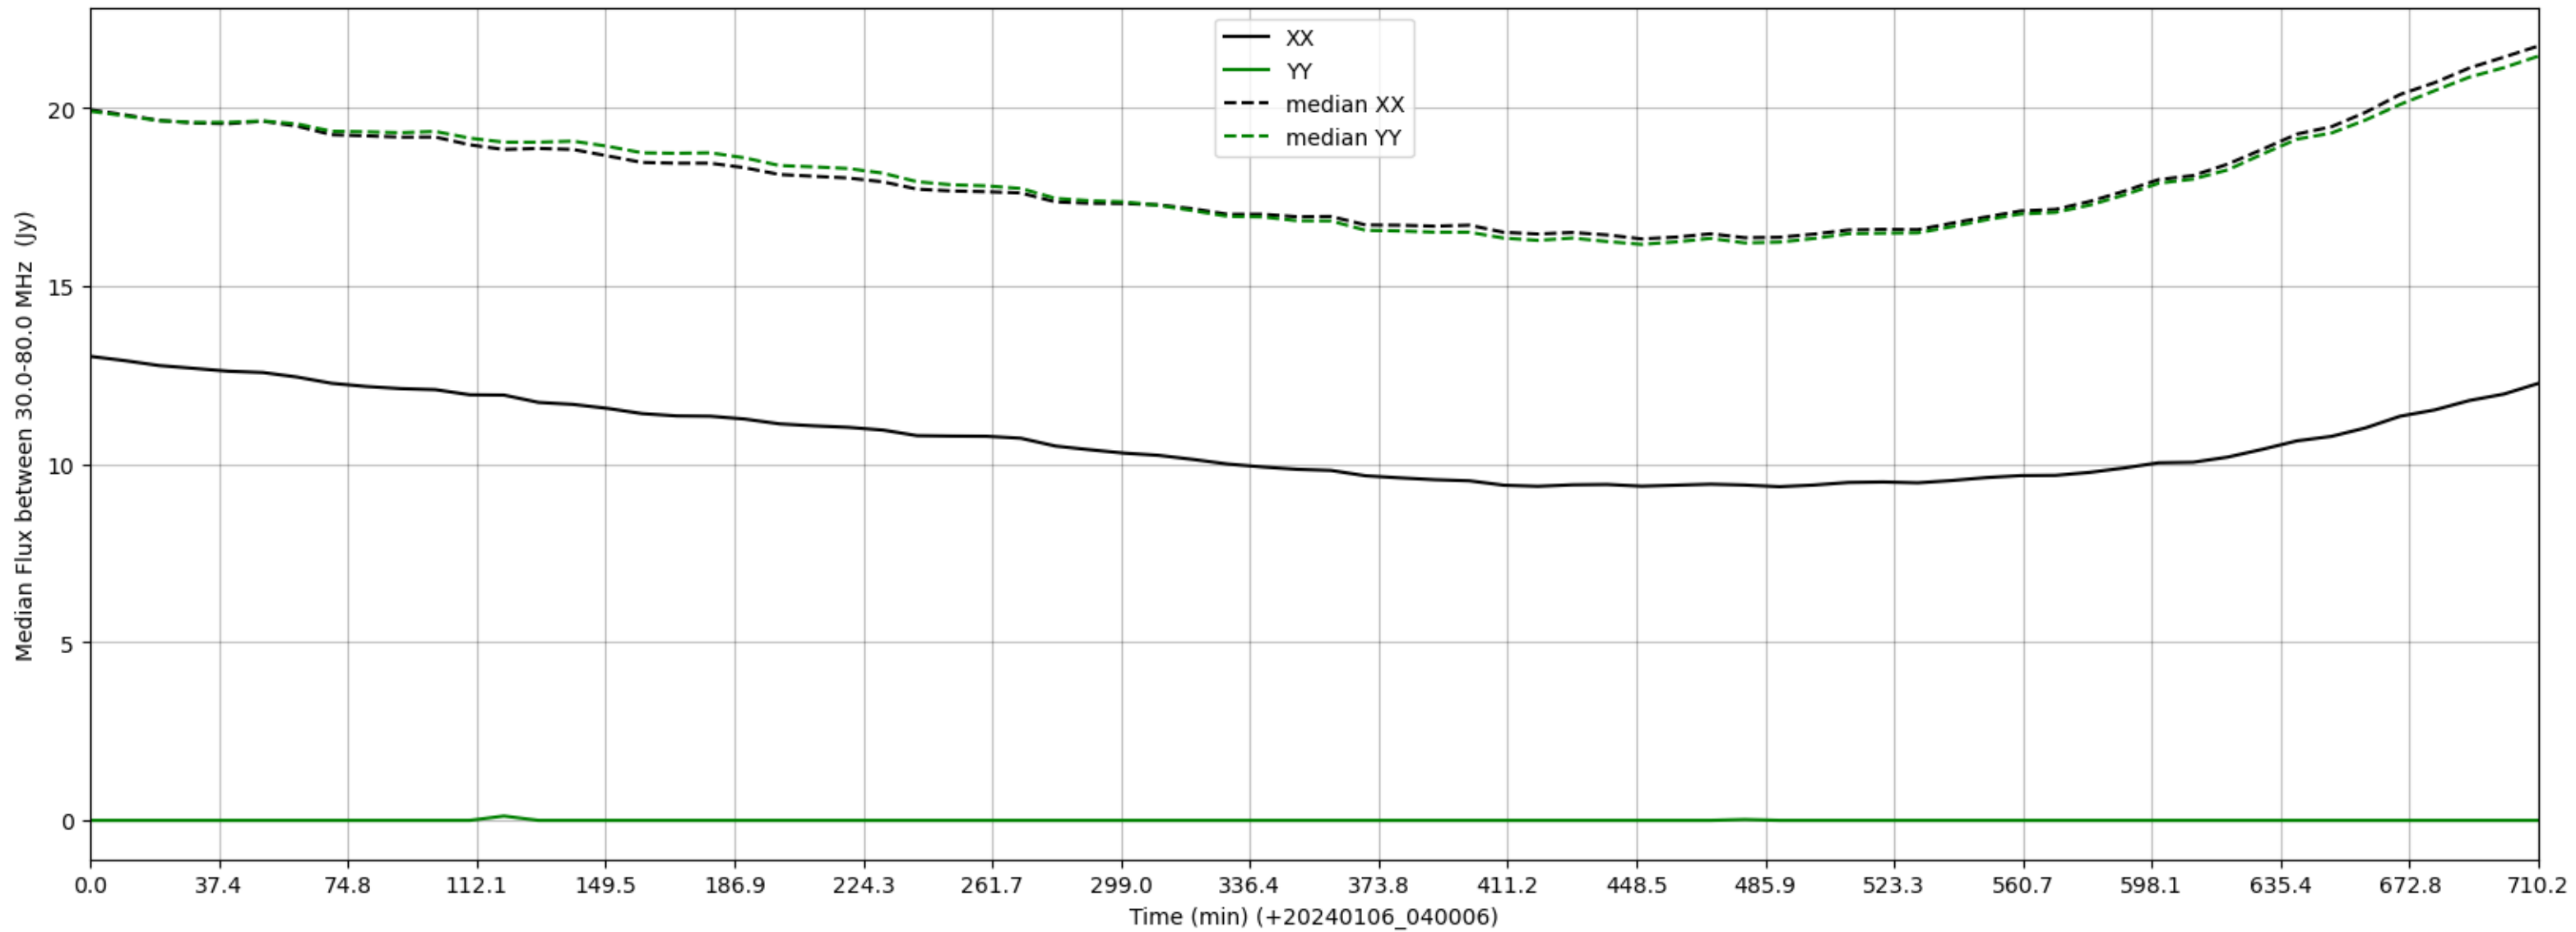

LWA291 - Correlator# 045 - XX FLAGS:Good - YY FLAGS:Good

LWA292 - Correlator# 044 - XX FLAGS:Good - YY FLAGS:LowFlux