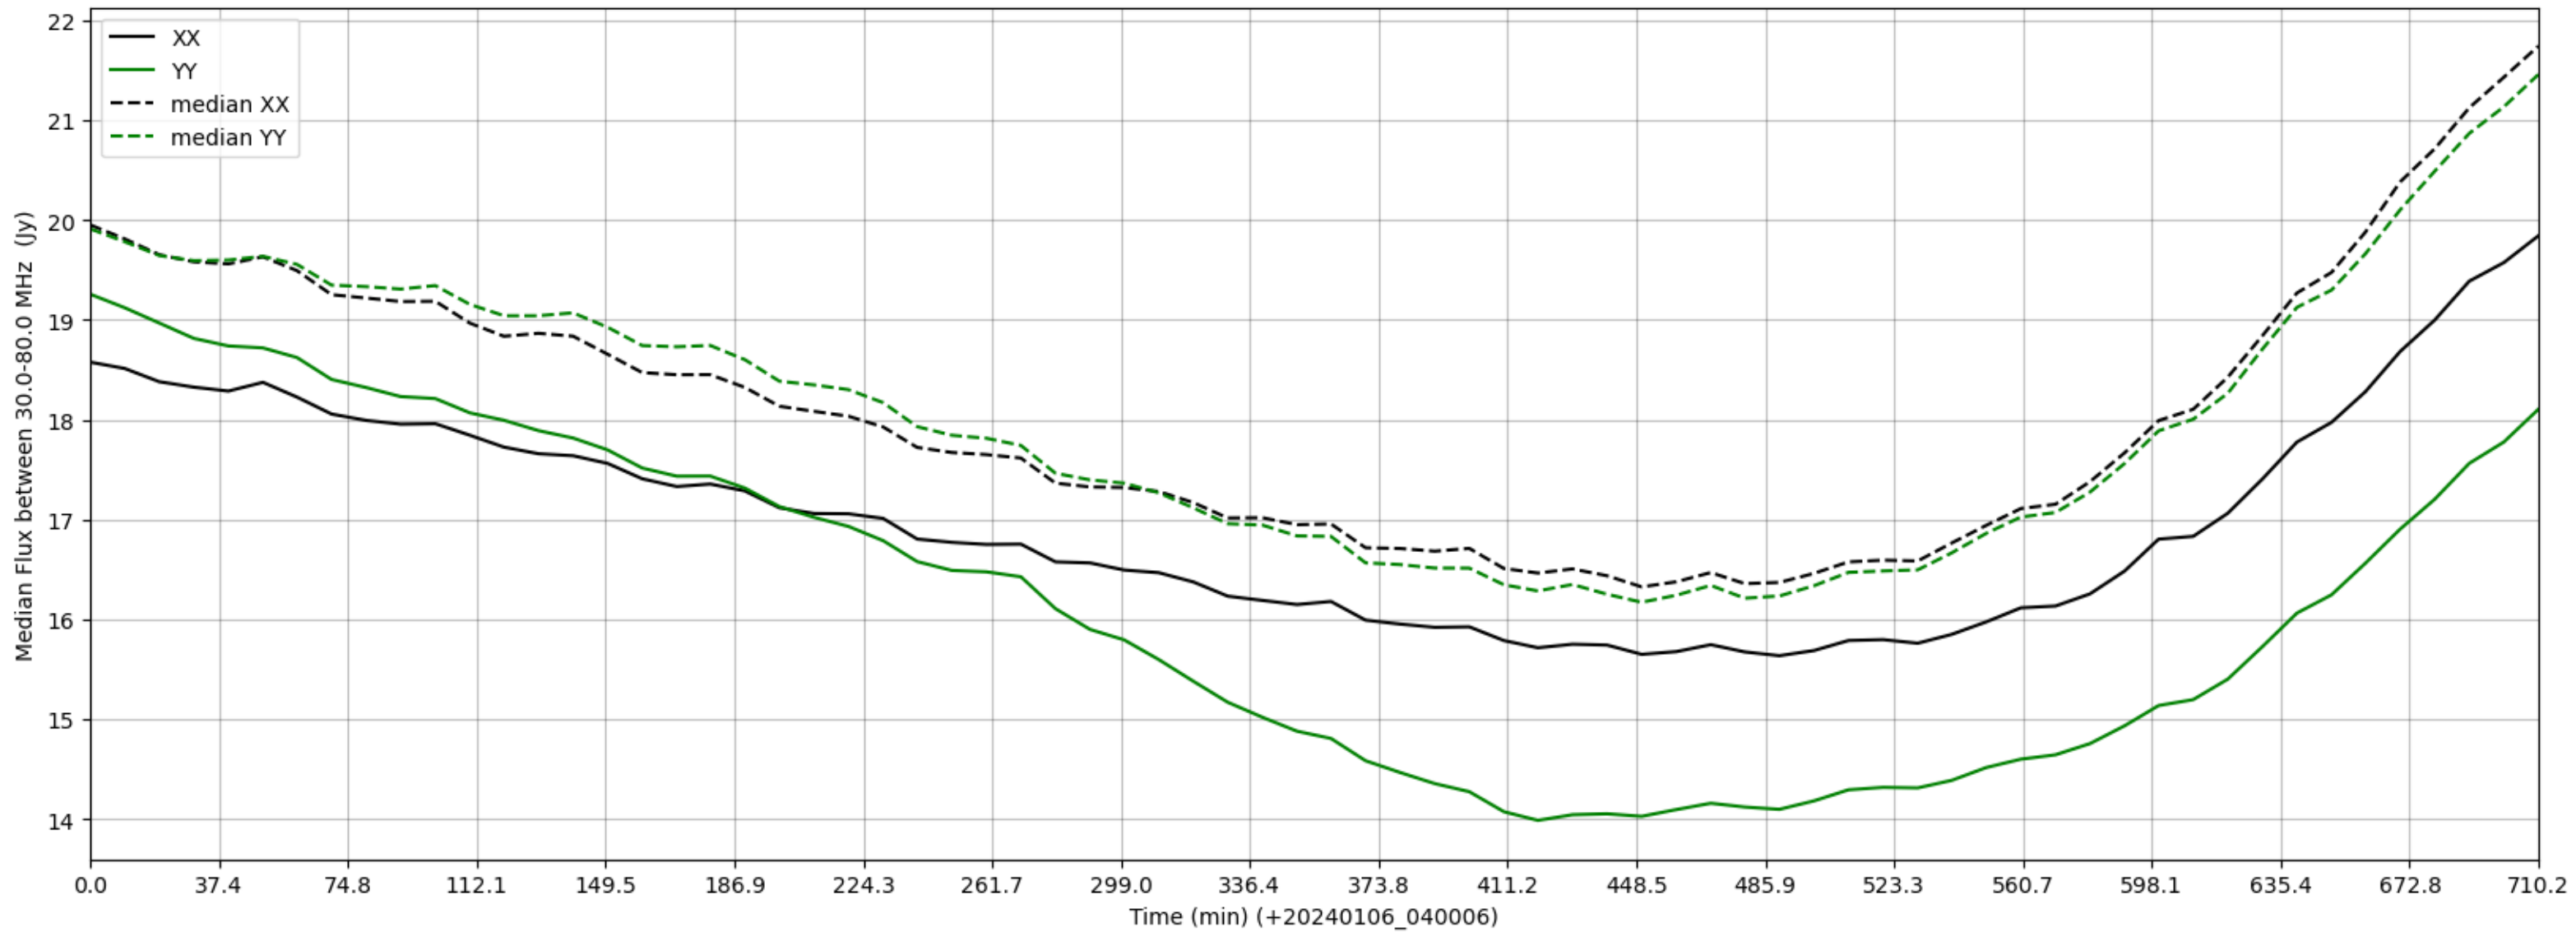

LWA283 - Correlator# 040 - XX FLAGS:Good - YY FLAGS:Good

LWA280 - Correlator# 041 - XX FLAGS:Good - YY FLAGS:Good

LWA288 - Correlator# 042 - XX FLAGS:Good - YY FLAGS:Good

LWA284 - Correlator# 043 - XX FLAGS:Good - YY FLAGS:Good