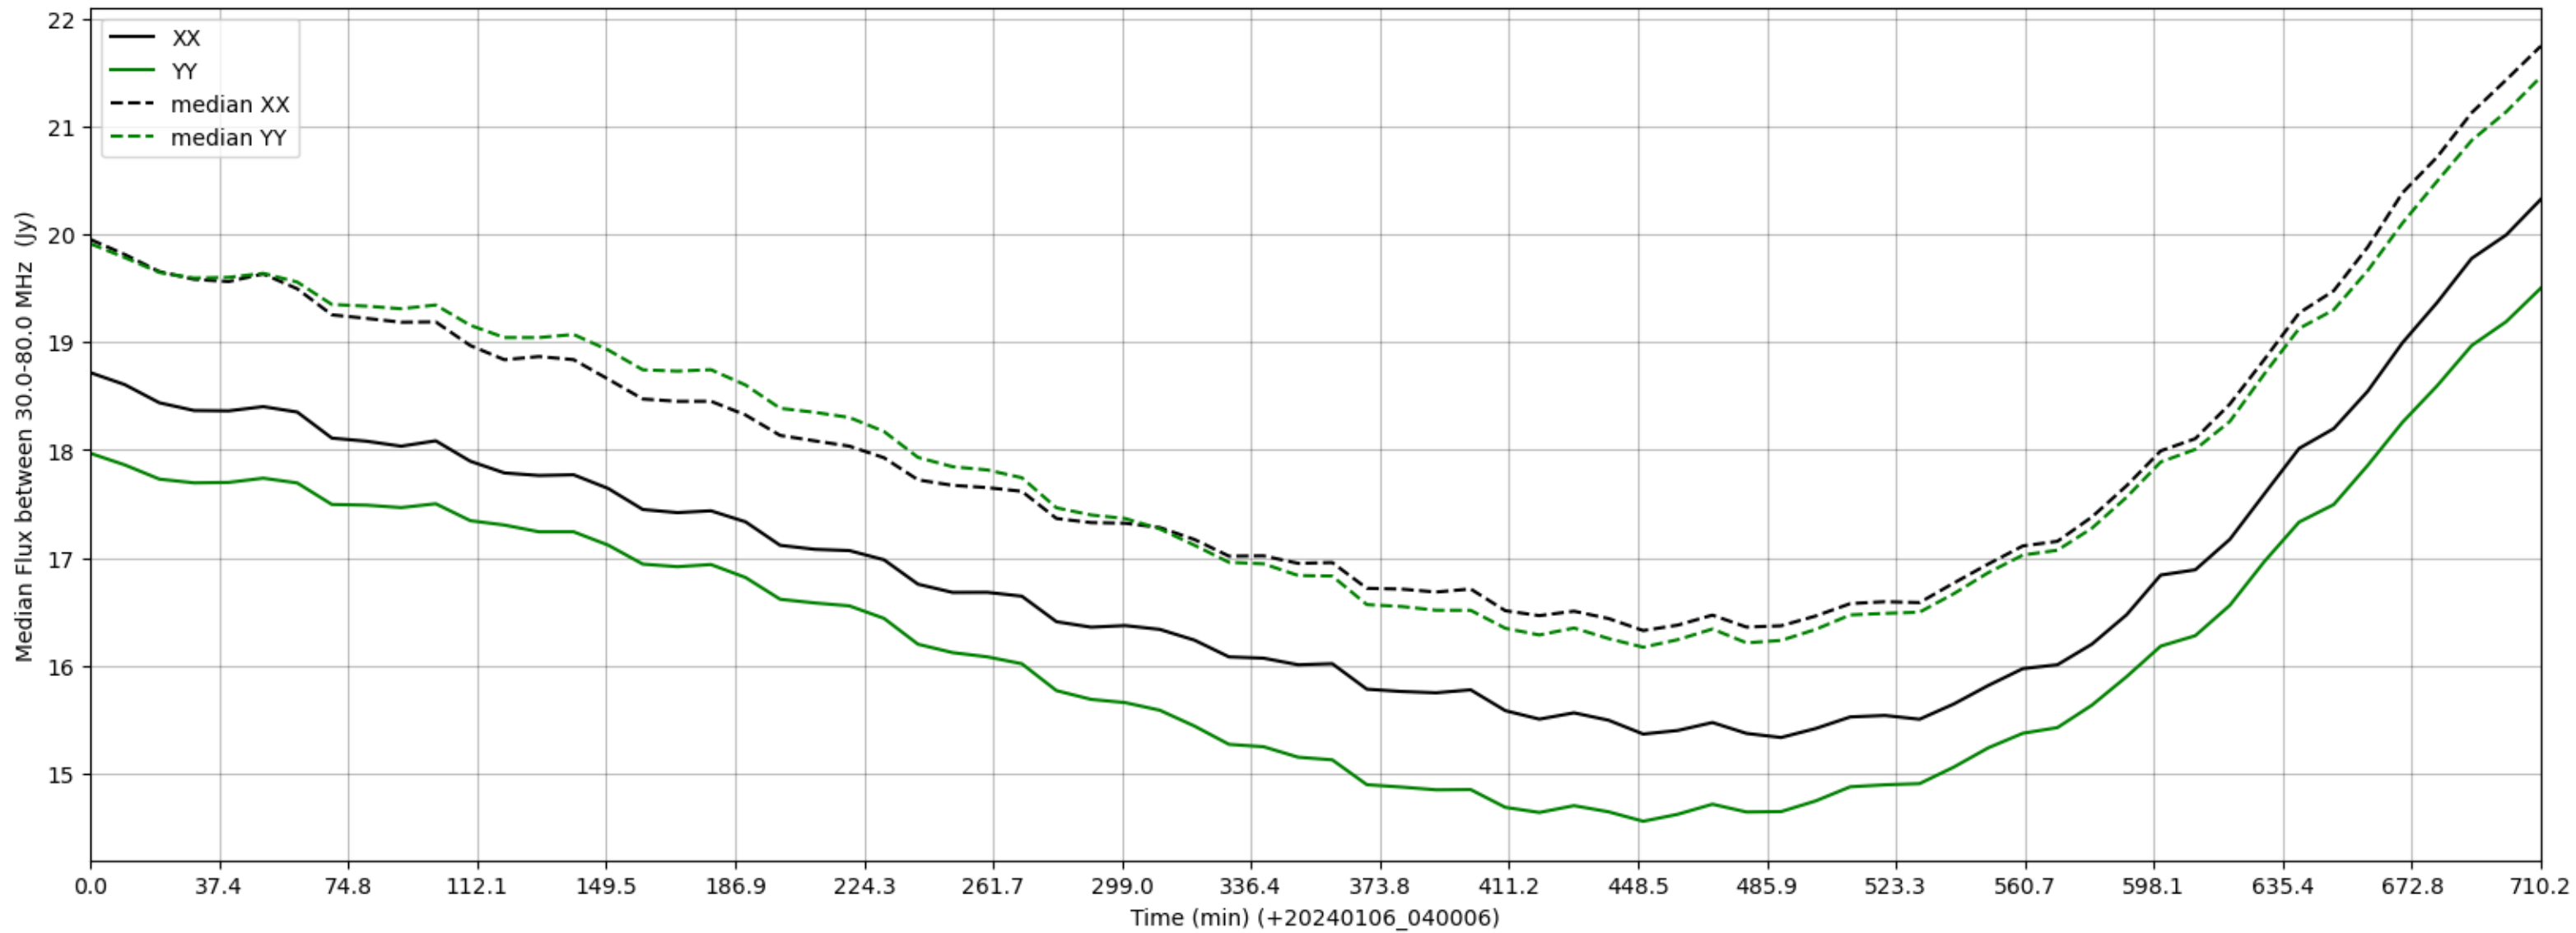

LWA126 - Correlator# 226 - XX FLAGS:Good - YY FLAGS:Good

LWA127 - Correlator# 225 - XX FLAGS:Good - YY FLAGS:Good