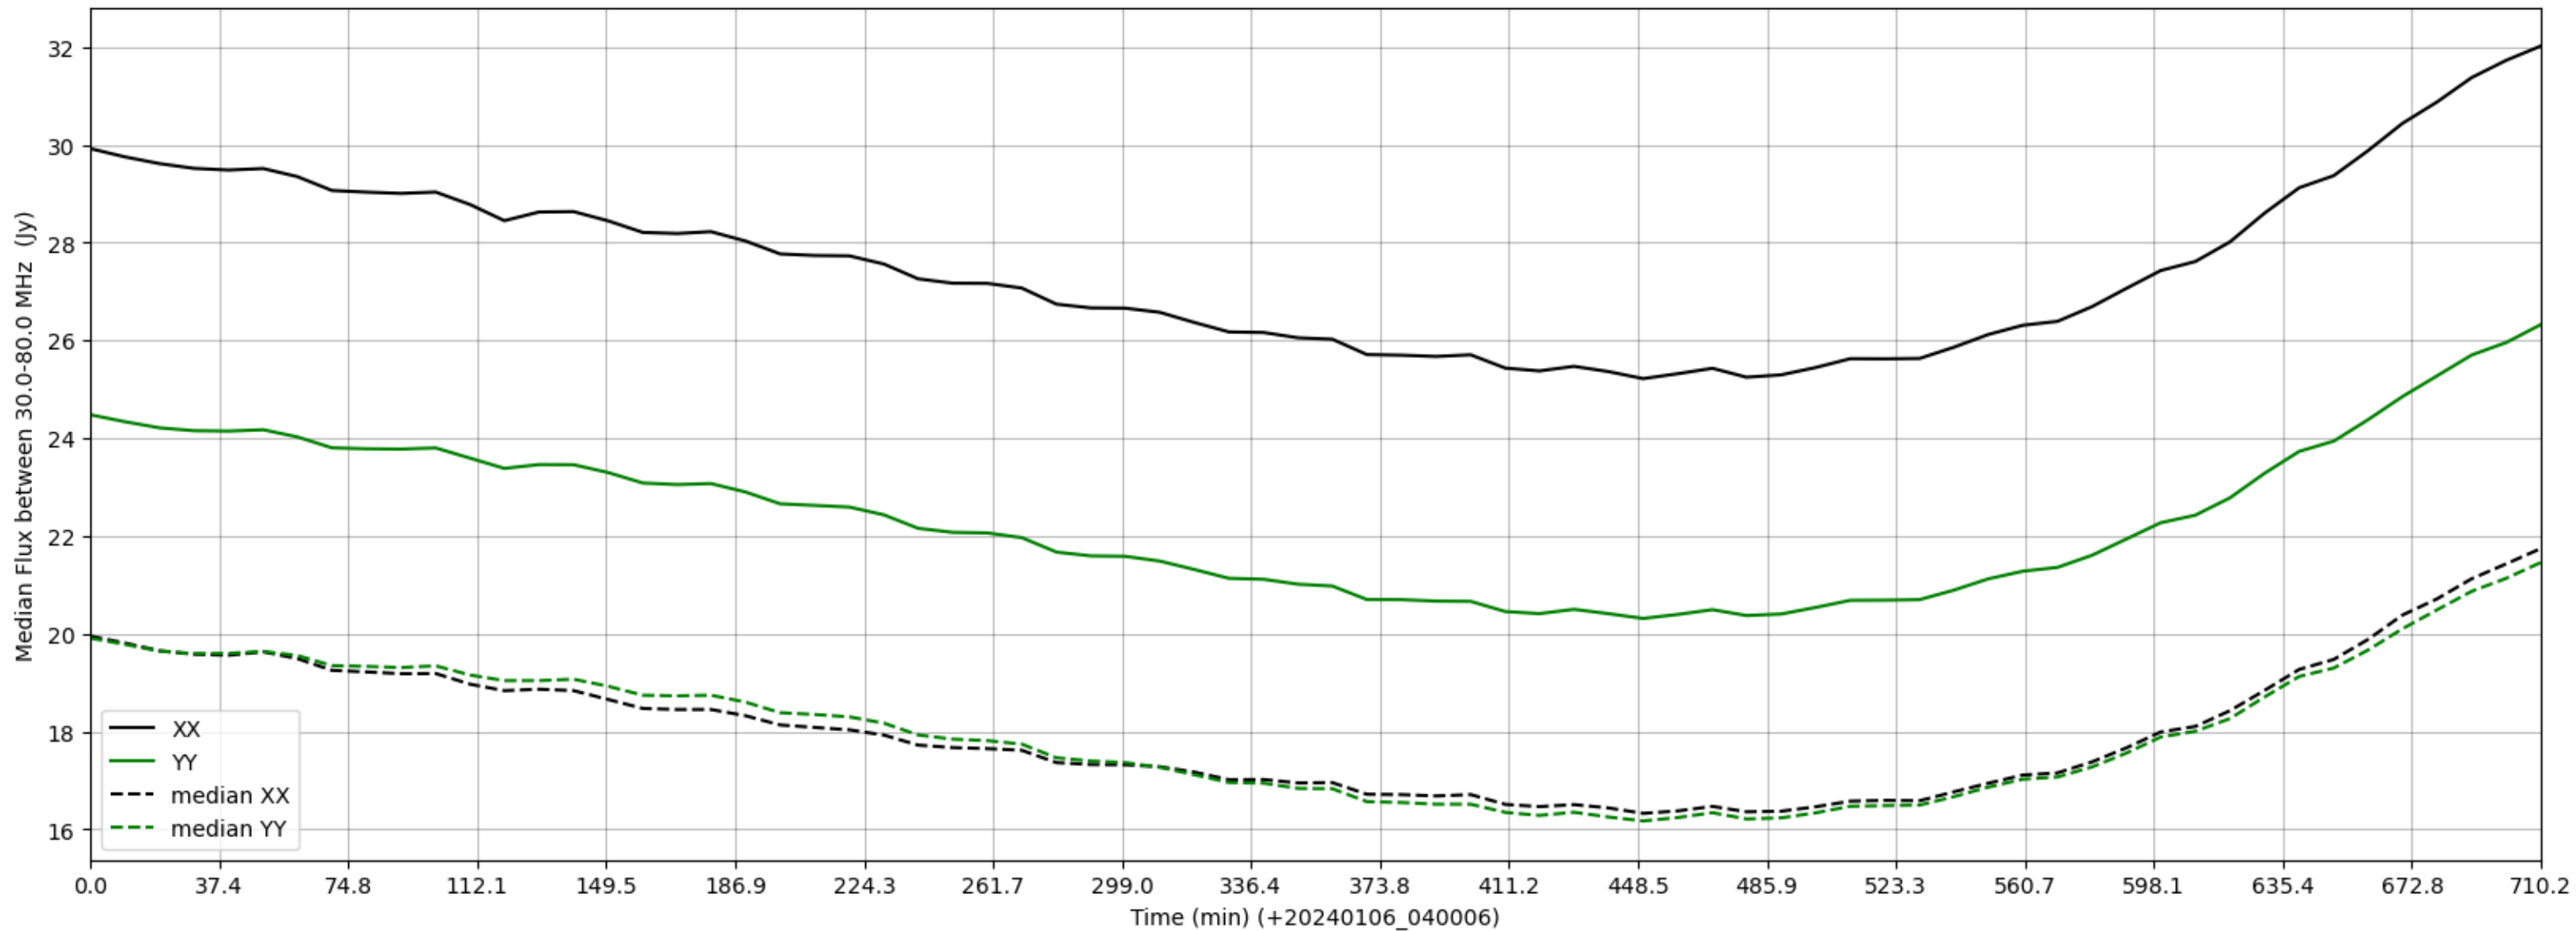

LWA179 - Correlator# 323 - XX FLAGS:Good - YY FLAGS:Good

LWA180 - Correlator# 322 - XX FLAGS:Good - YY FLAGS:Good