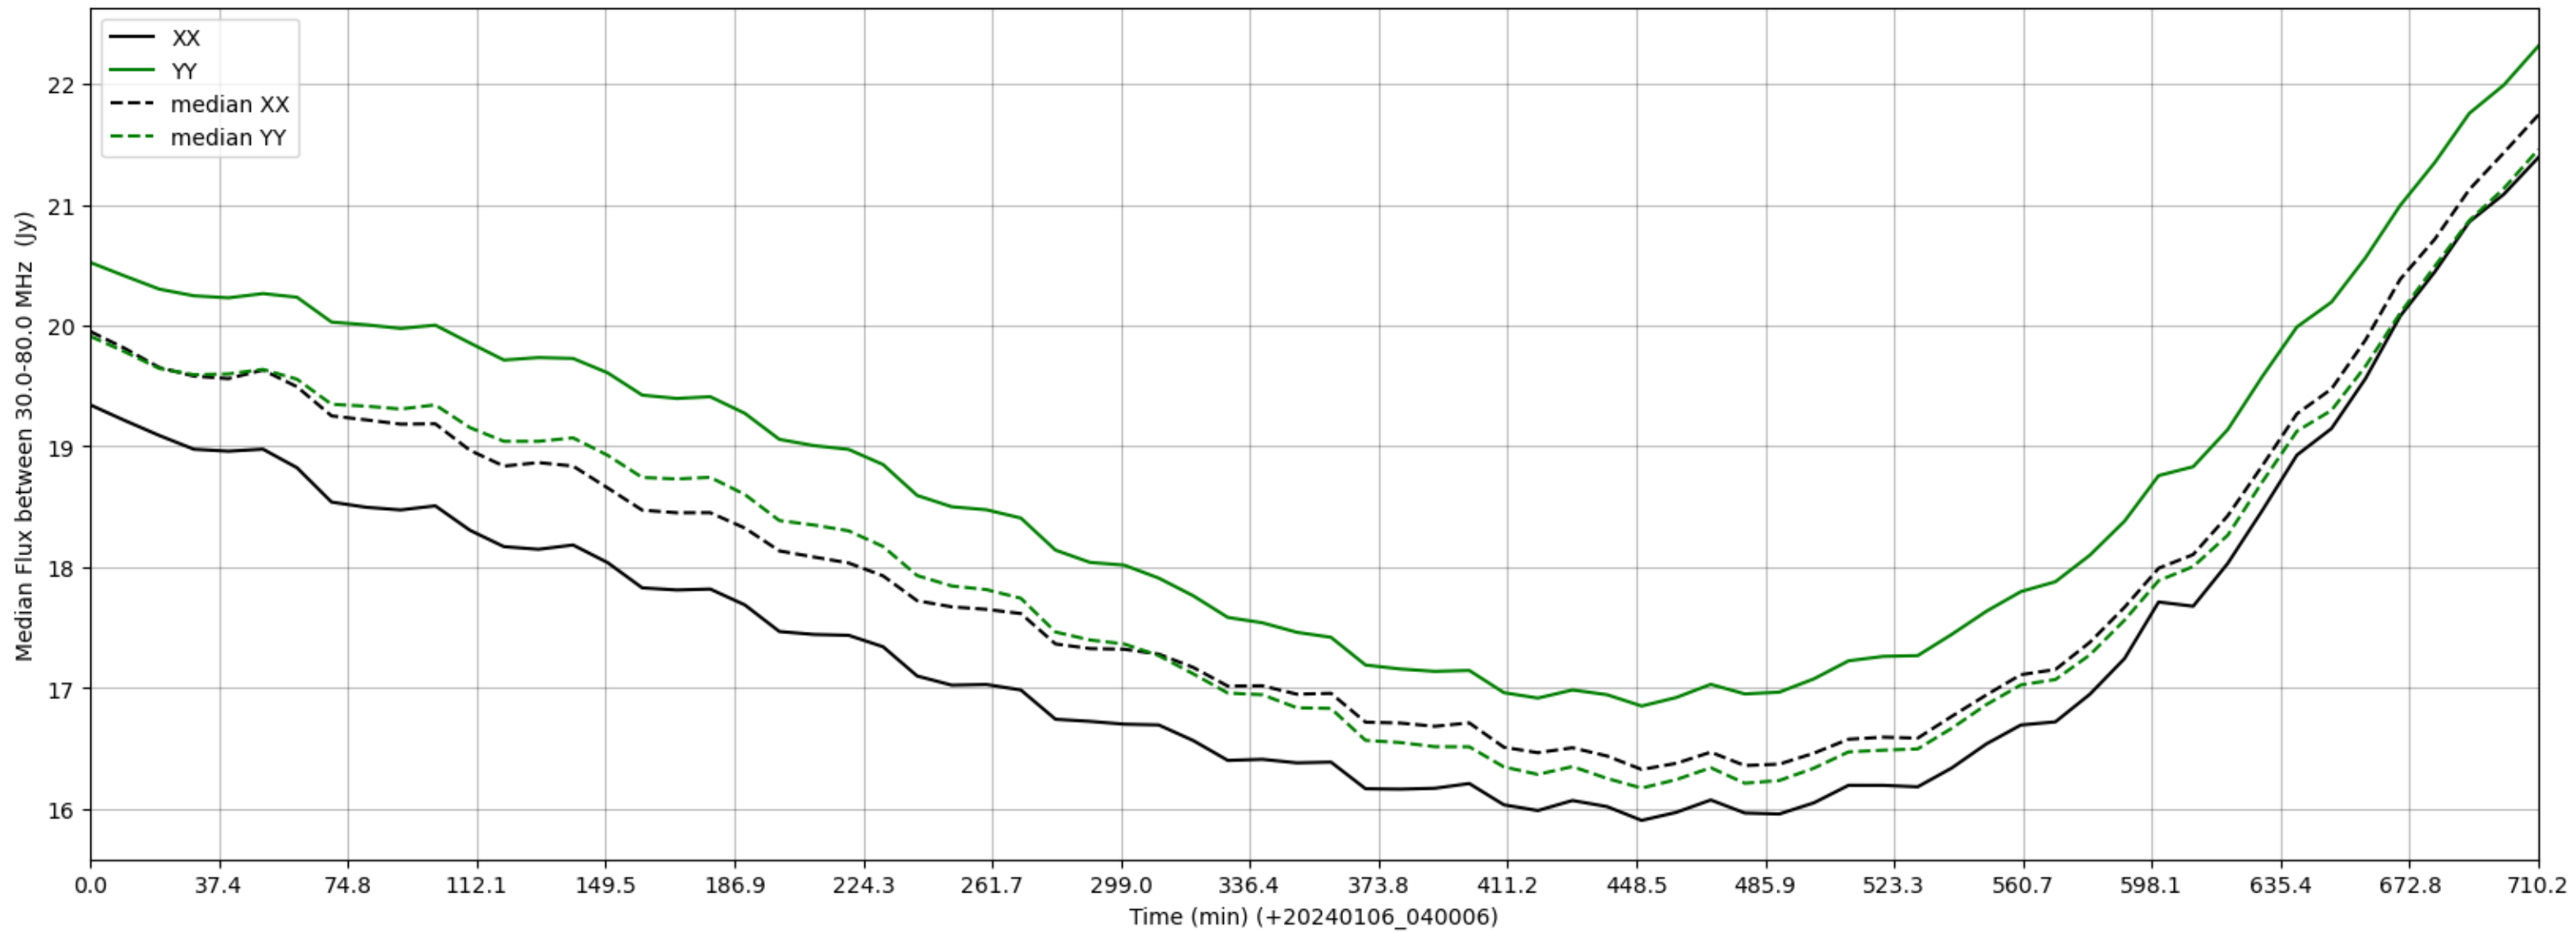

LWA247 - Correlator# 321 - XX FLAGS:Good - YY FLAGS:Good

LWA177 - Correlator# 320 - XX FLAGS:Good - YY FLAGS:Good