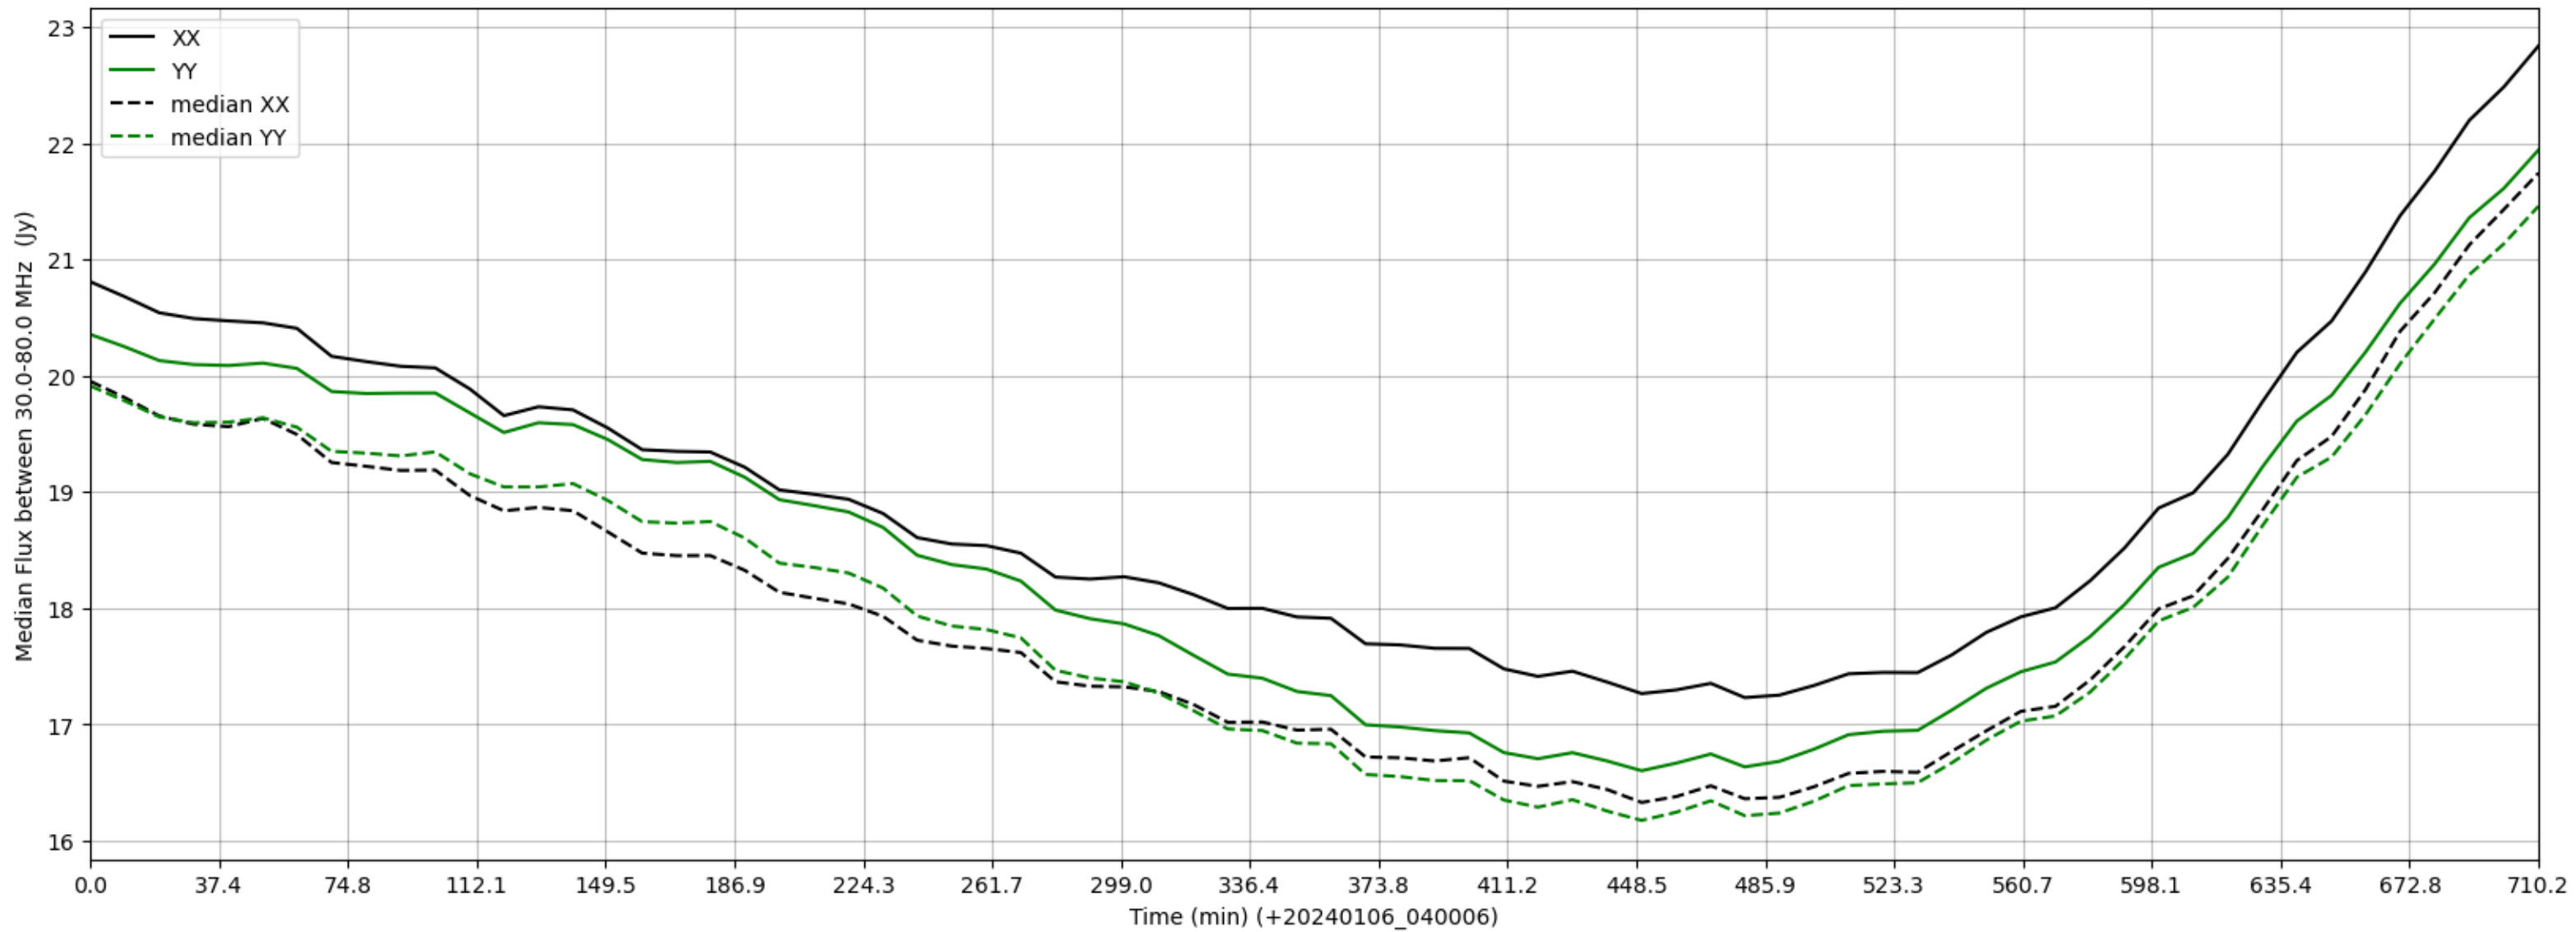

LWA324 - Correlator# 122 - XX FLAGS:Good - YY FLAGS:Good

LWA055 - Correlator# 121 - XX FLAGS:Good - YY FLAGS:Good