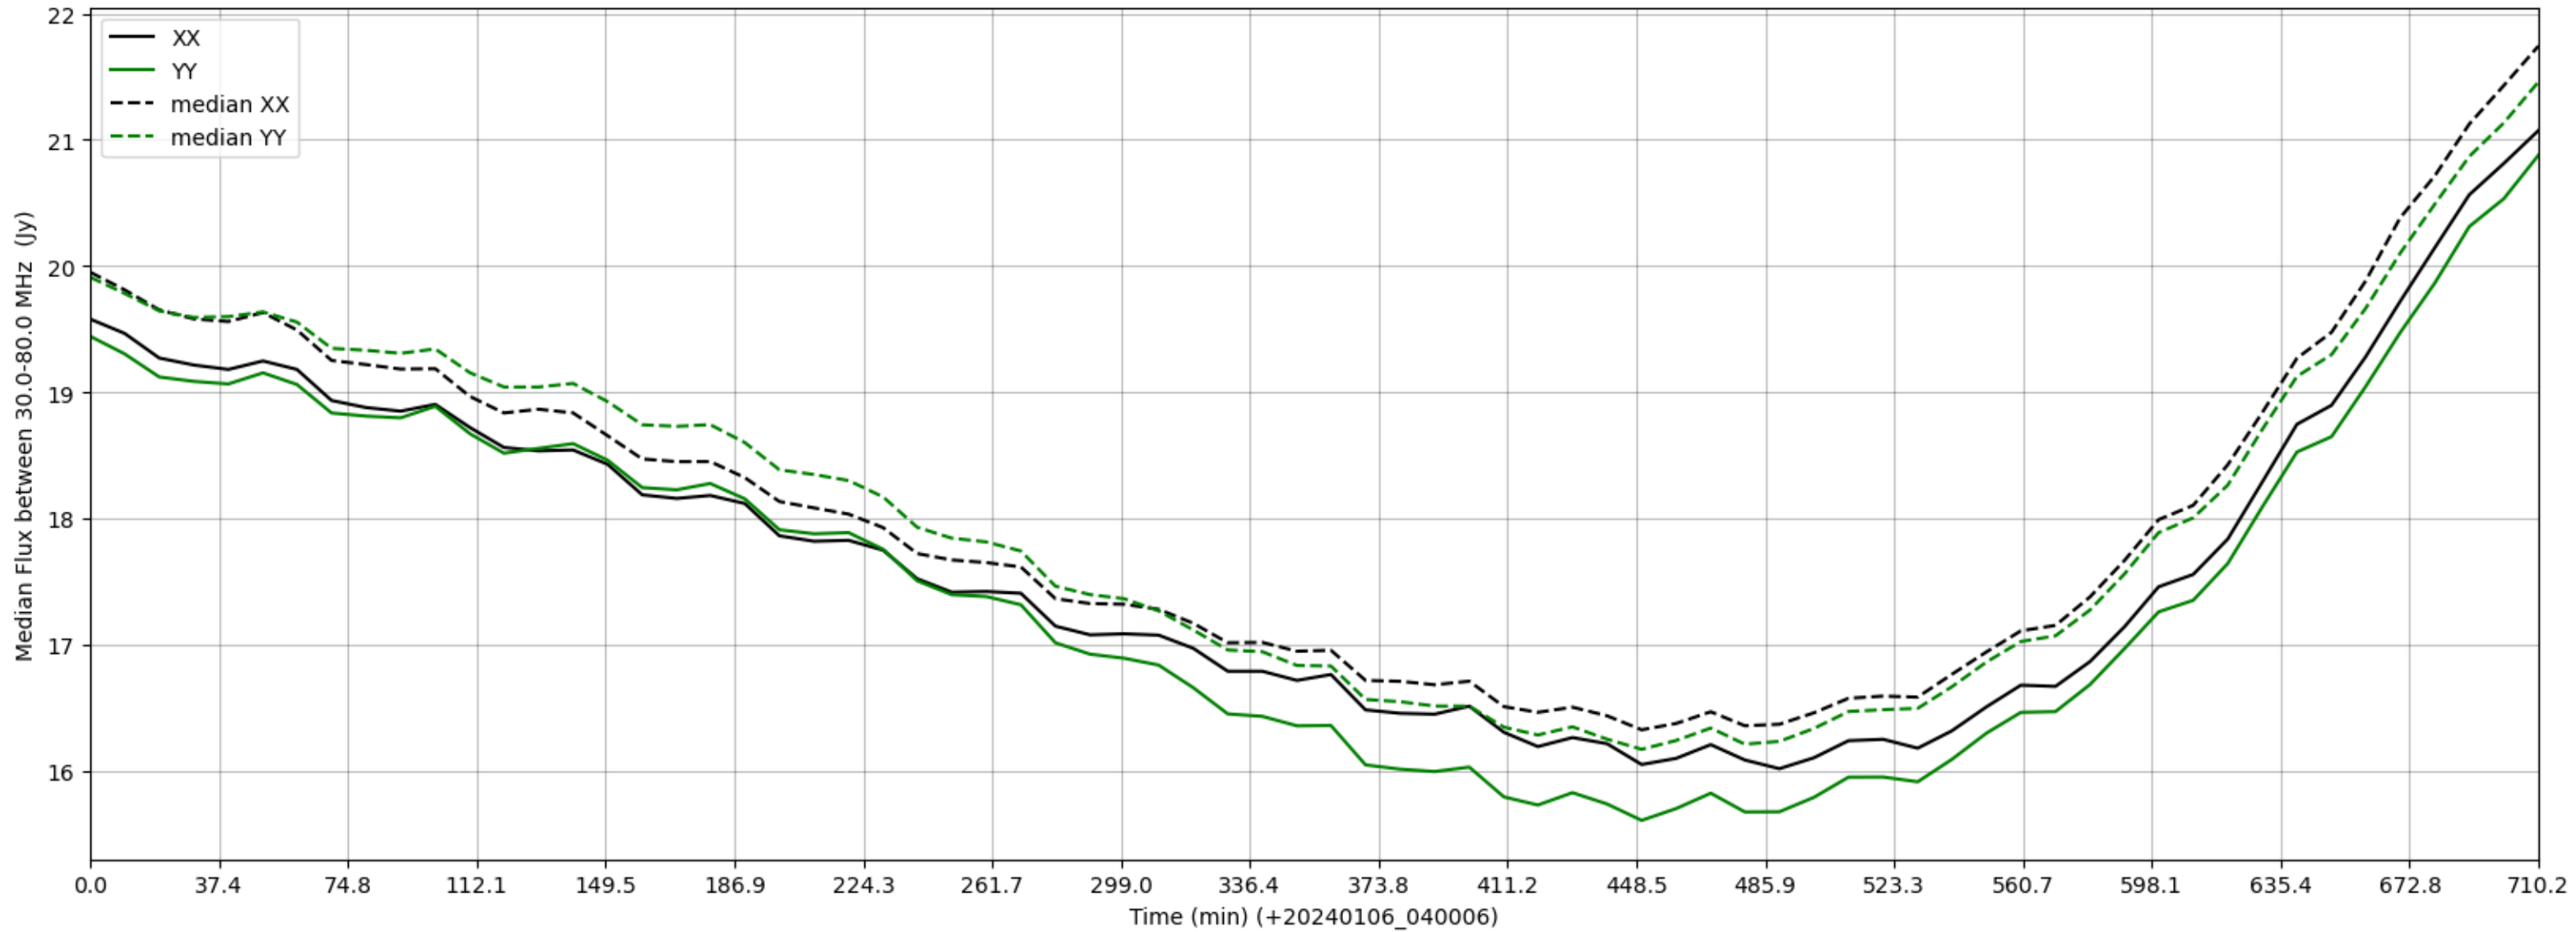

LWA115 - Correlator# 205 - XX FLAGS:Good - YY FLAGS:Good

LWA116 - Correlator# 204 - XX FLAGS:Good - YY FLAGS:Good