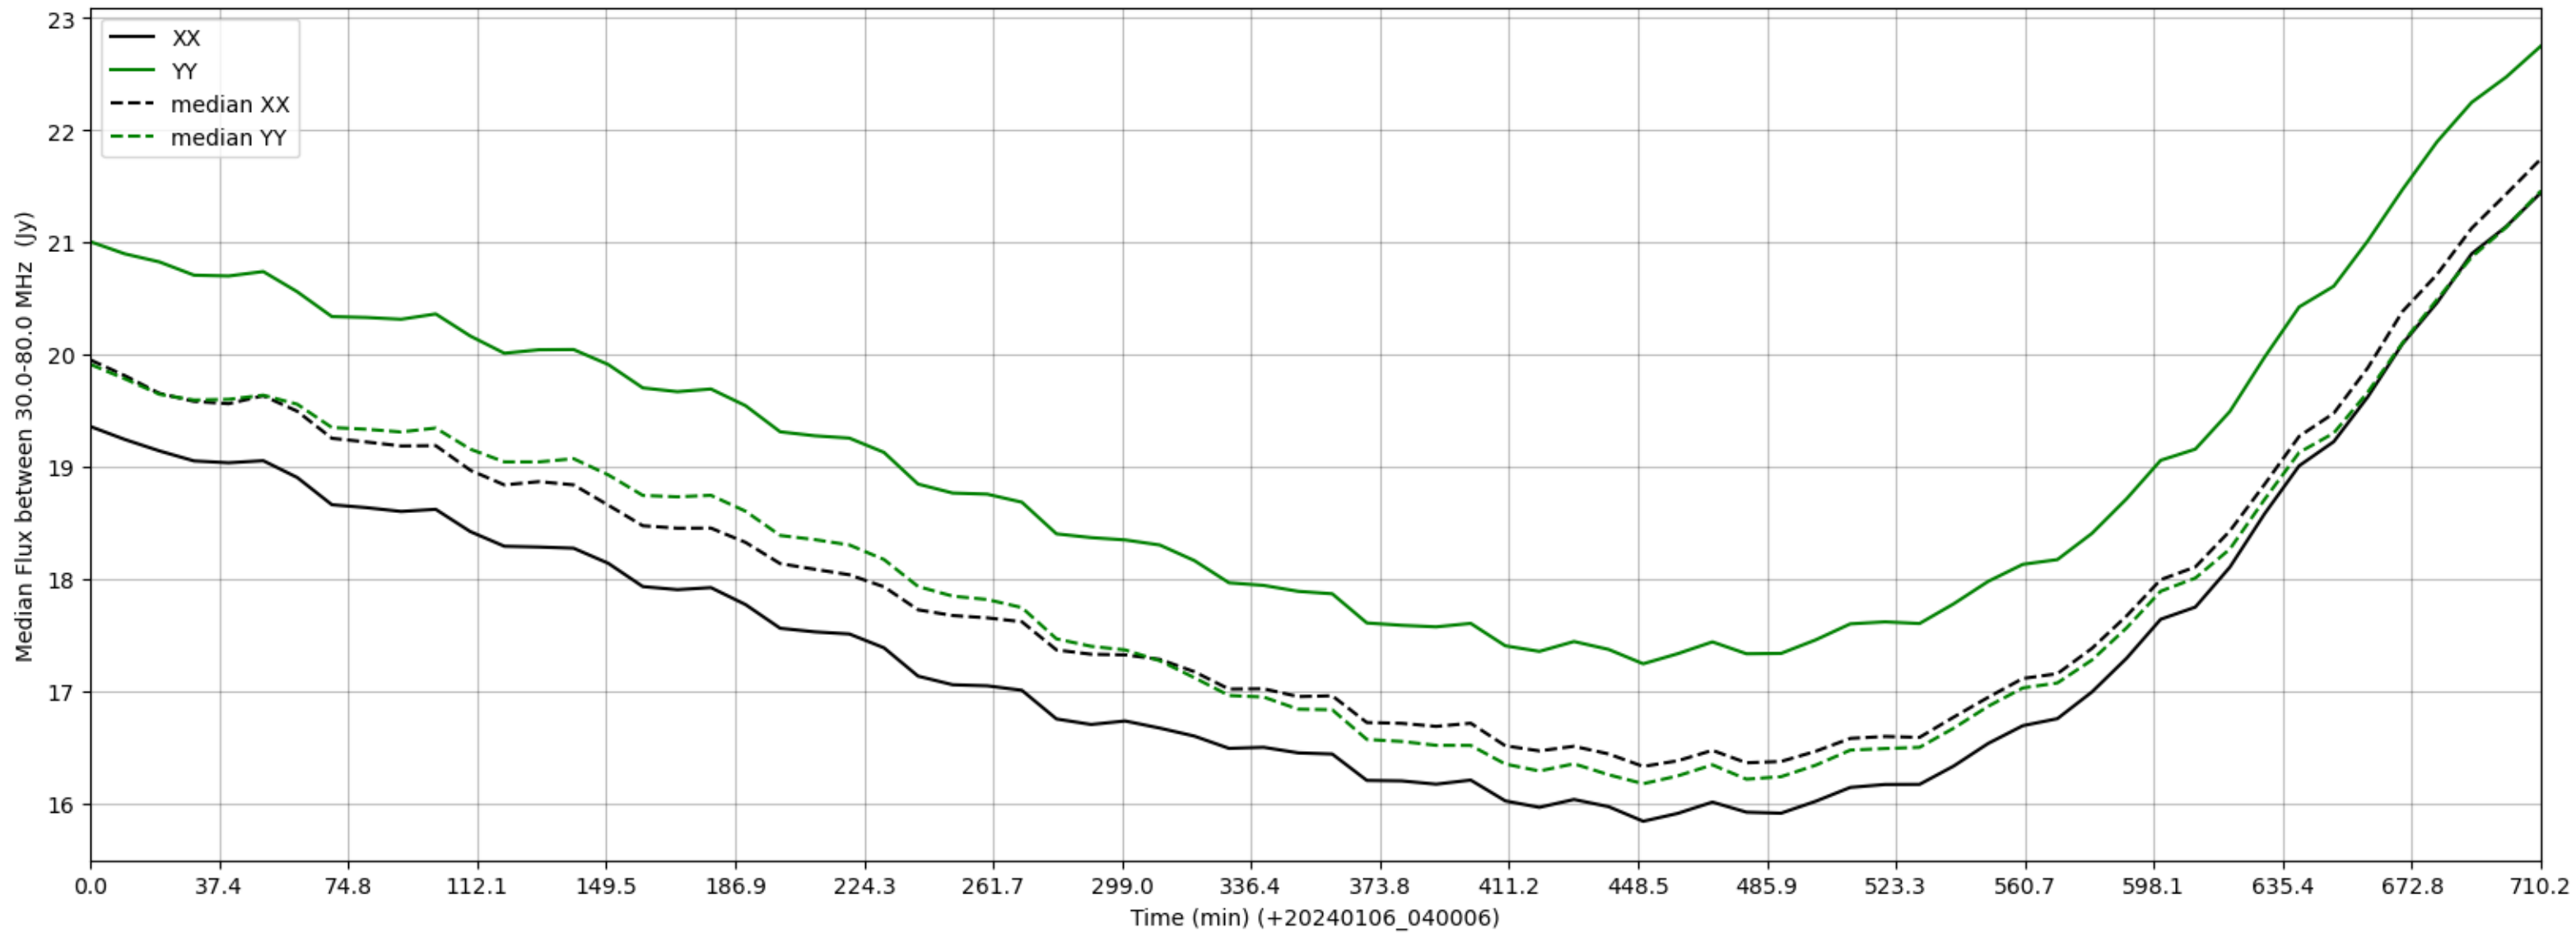

LWA239 - Correlator# 313 - XX FLAGS:Good - YY FLAGS:Good

LWA240 - Correlator# 312 - XX FLAGS:Good - YY FLAGS:Good