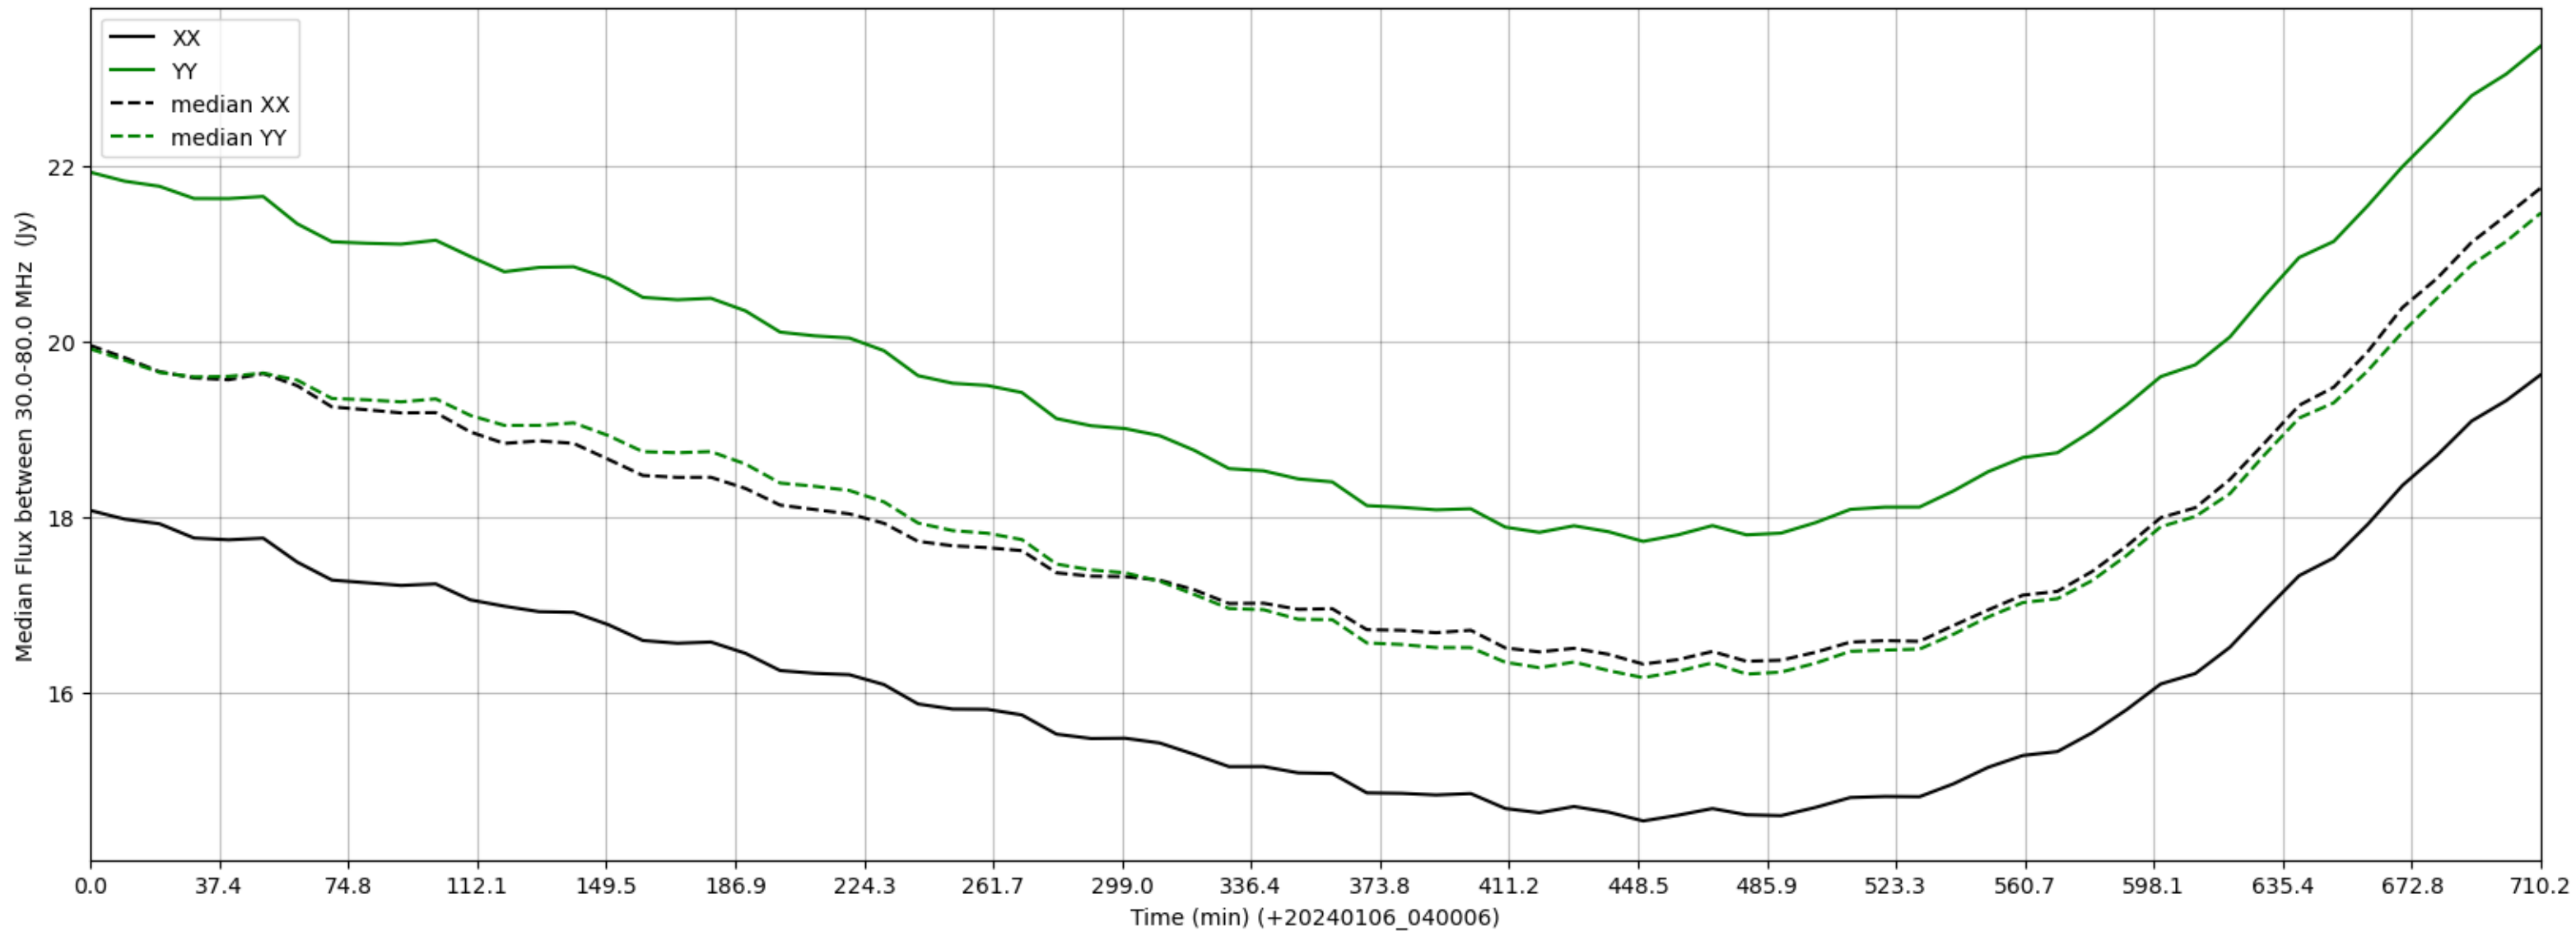

LWA206 - Correlator# 296 - XX FLAGS:Good - YY FLAGS:Good

LWA205 - Correlator# 297 - XX FLAGS:Good - YY FLAGS:Good

LWA208 - Correlator# 298 - XX FLAGS:Good - YY FLAGS:Good

LWA207 - Correlator# 299 - XX FLAGS:Good - YY FLAGS:Good