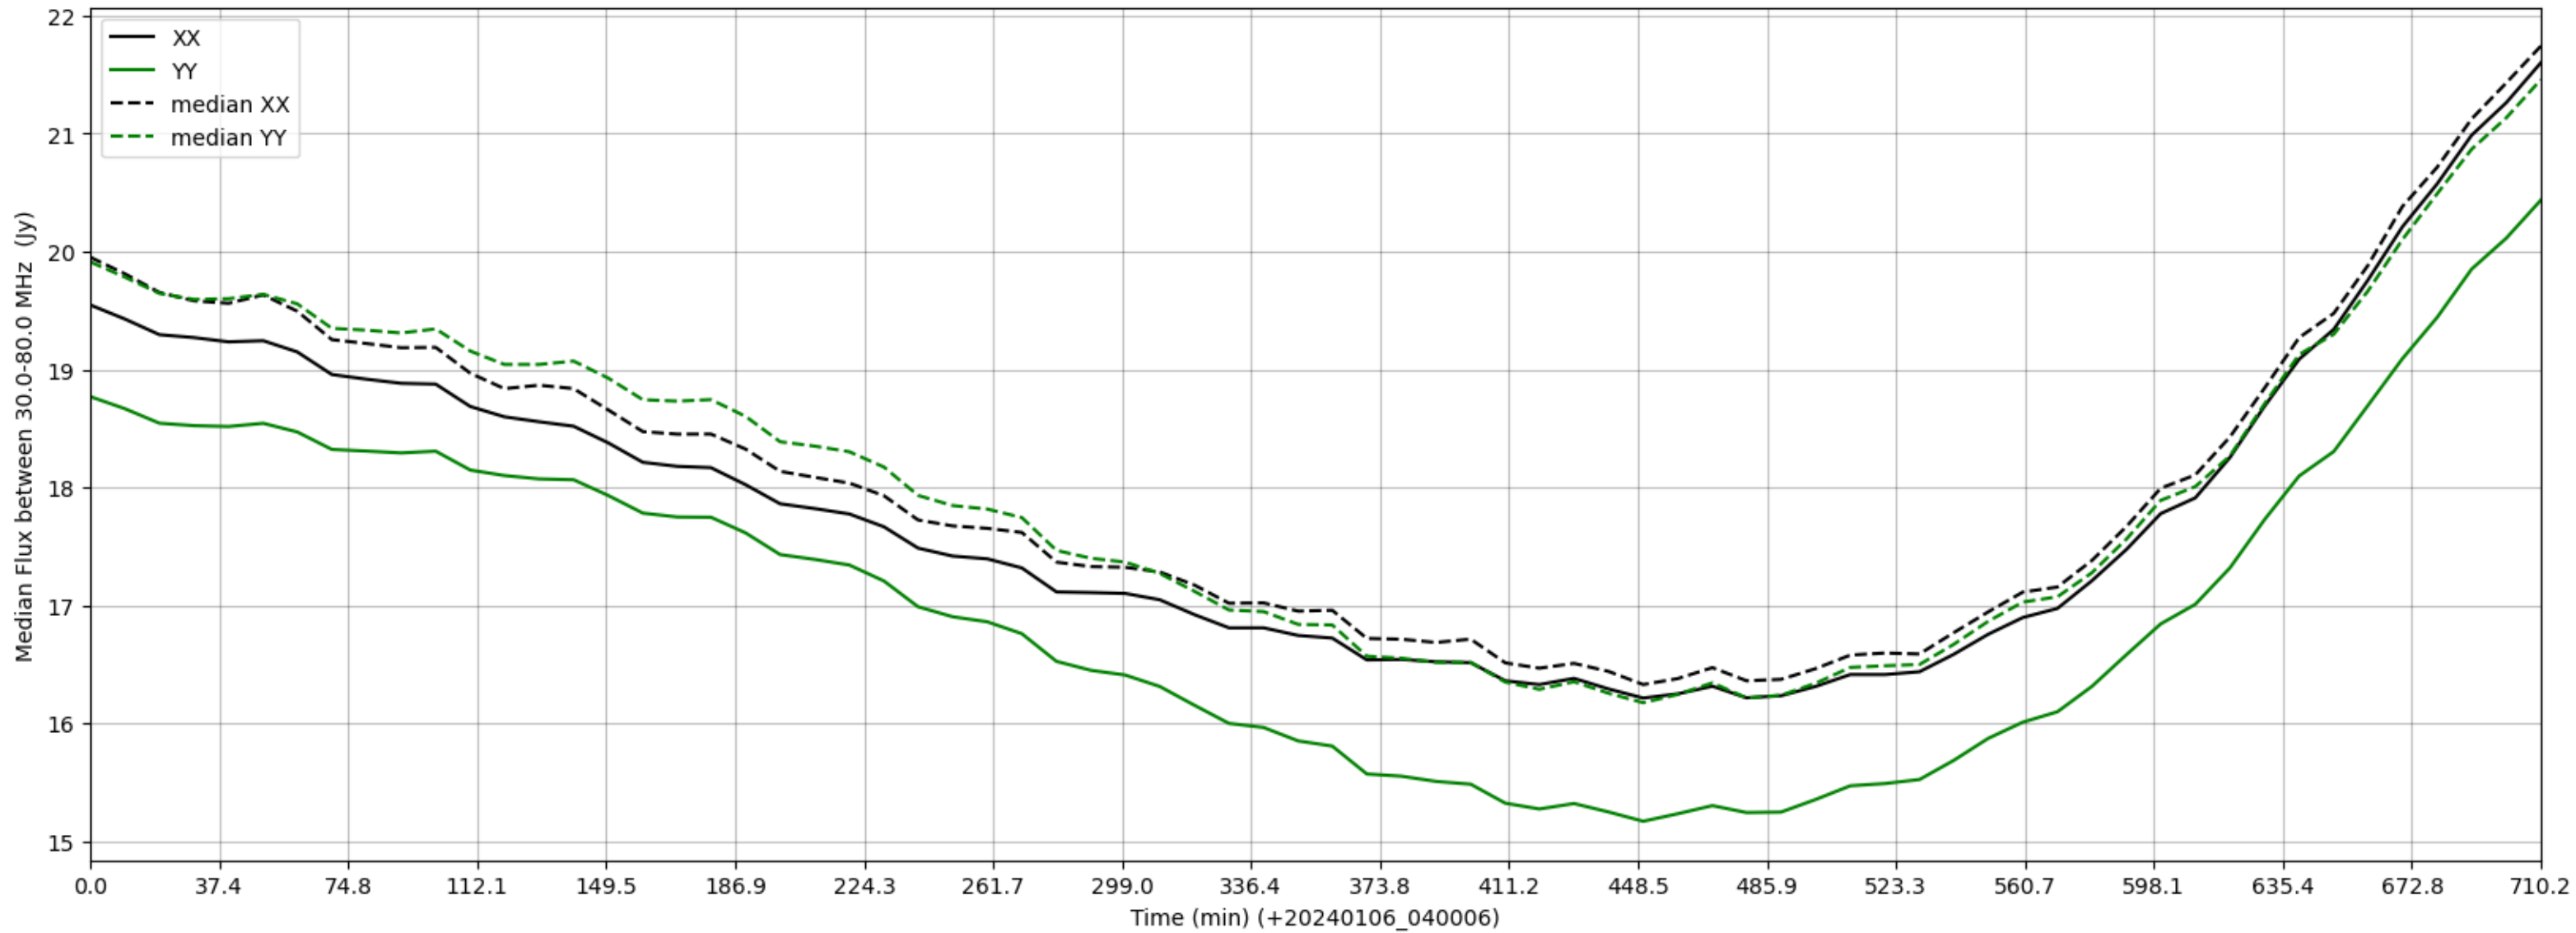

LWA156 - Correlator# 235 - XX FLAGS:Good - YY FLAGS:Good

LWA157 - Correlator# 234 - XX FLAGS:Good - YY FLAGS:Good