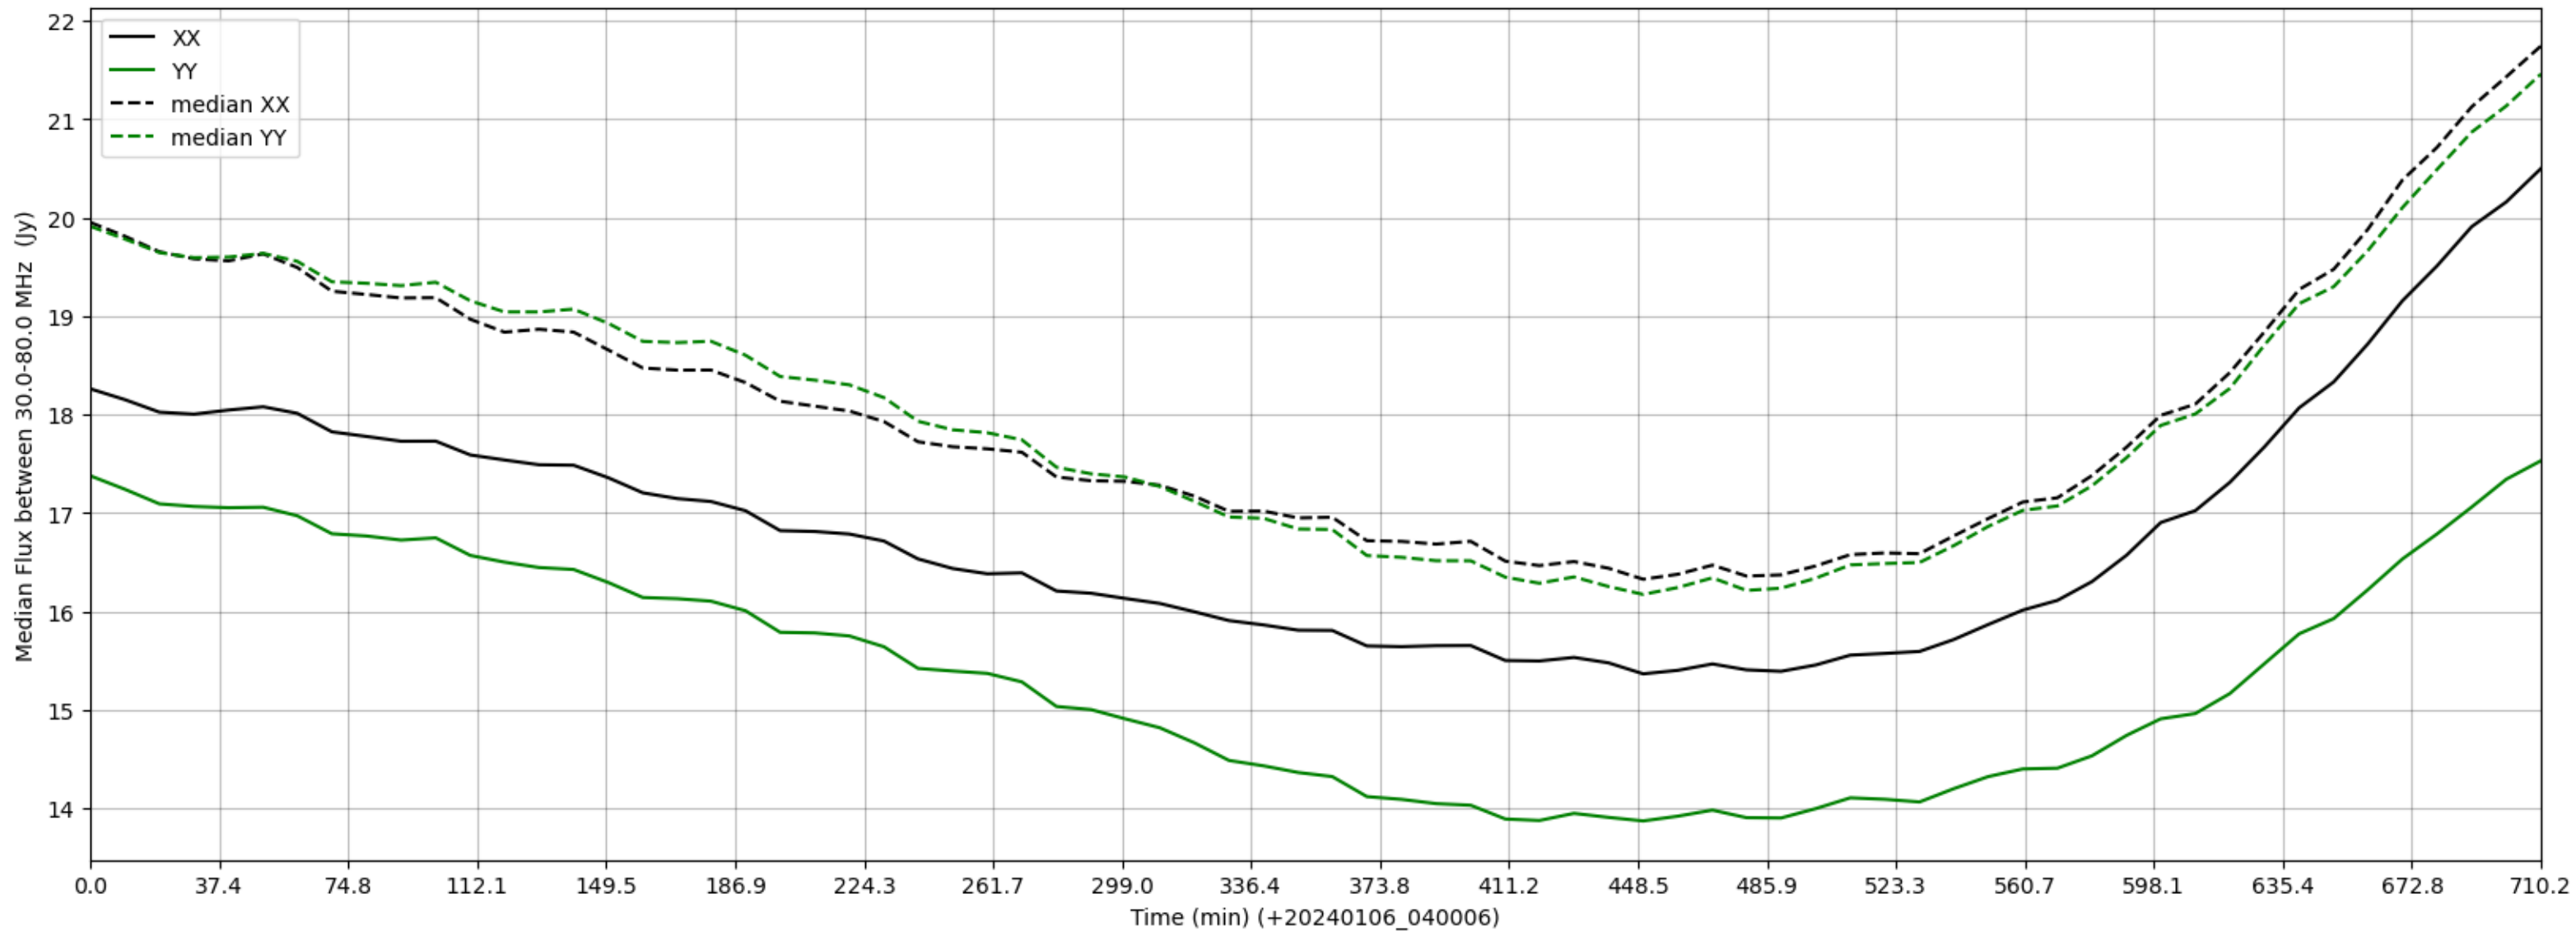

LWA351 - Correlator# 060 - XX FLAGS:Good - YY FLAGS:Good

LWA344 - Correlator# 061 - XX FLAGS:Good - YY FLAGS:Good

LWA360 - Correlator# 062 - XX FLAGS:Good - YY FLAGS:Good

LWA354 - Correlator# 063 - XX FLAGS:Good - YY FLAGS:Good