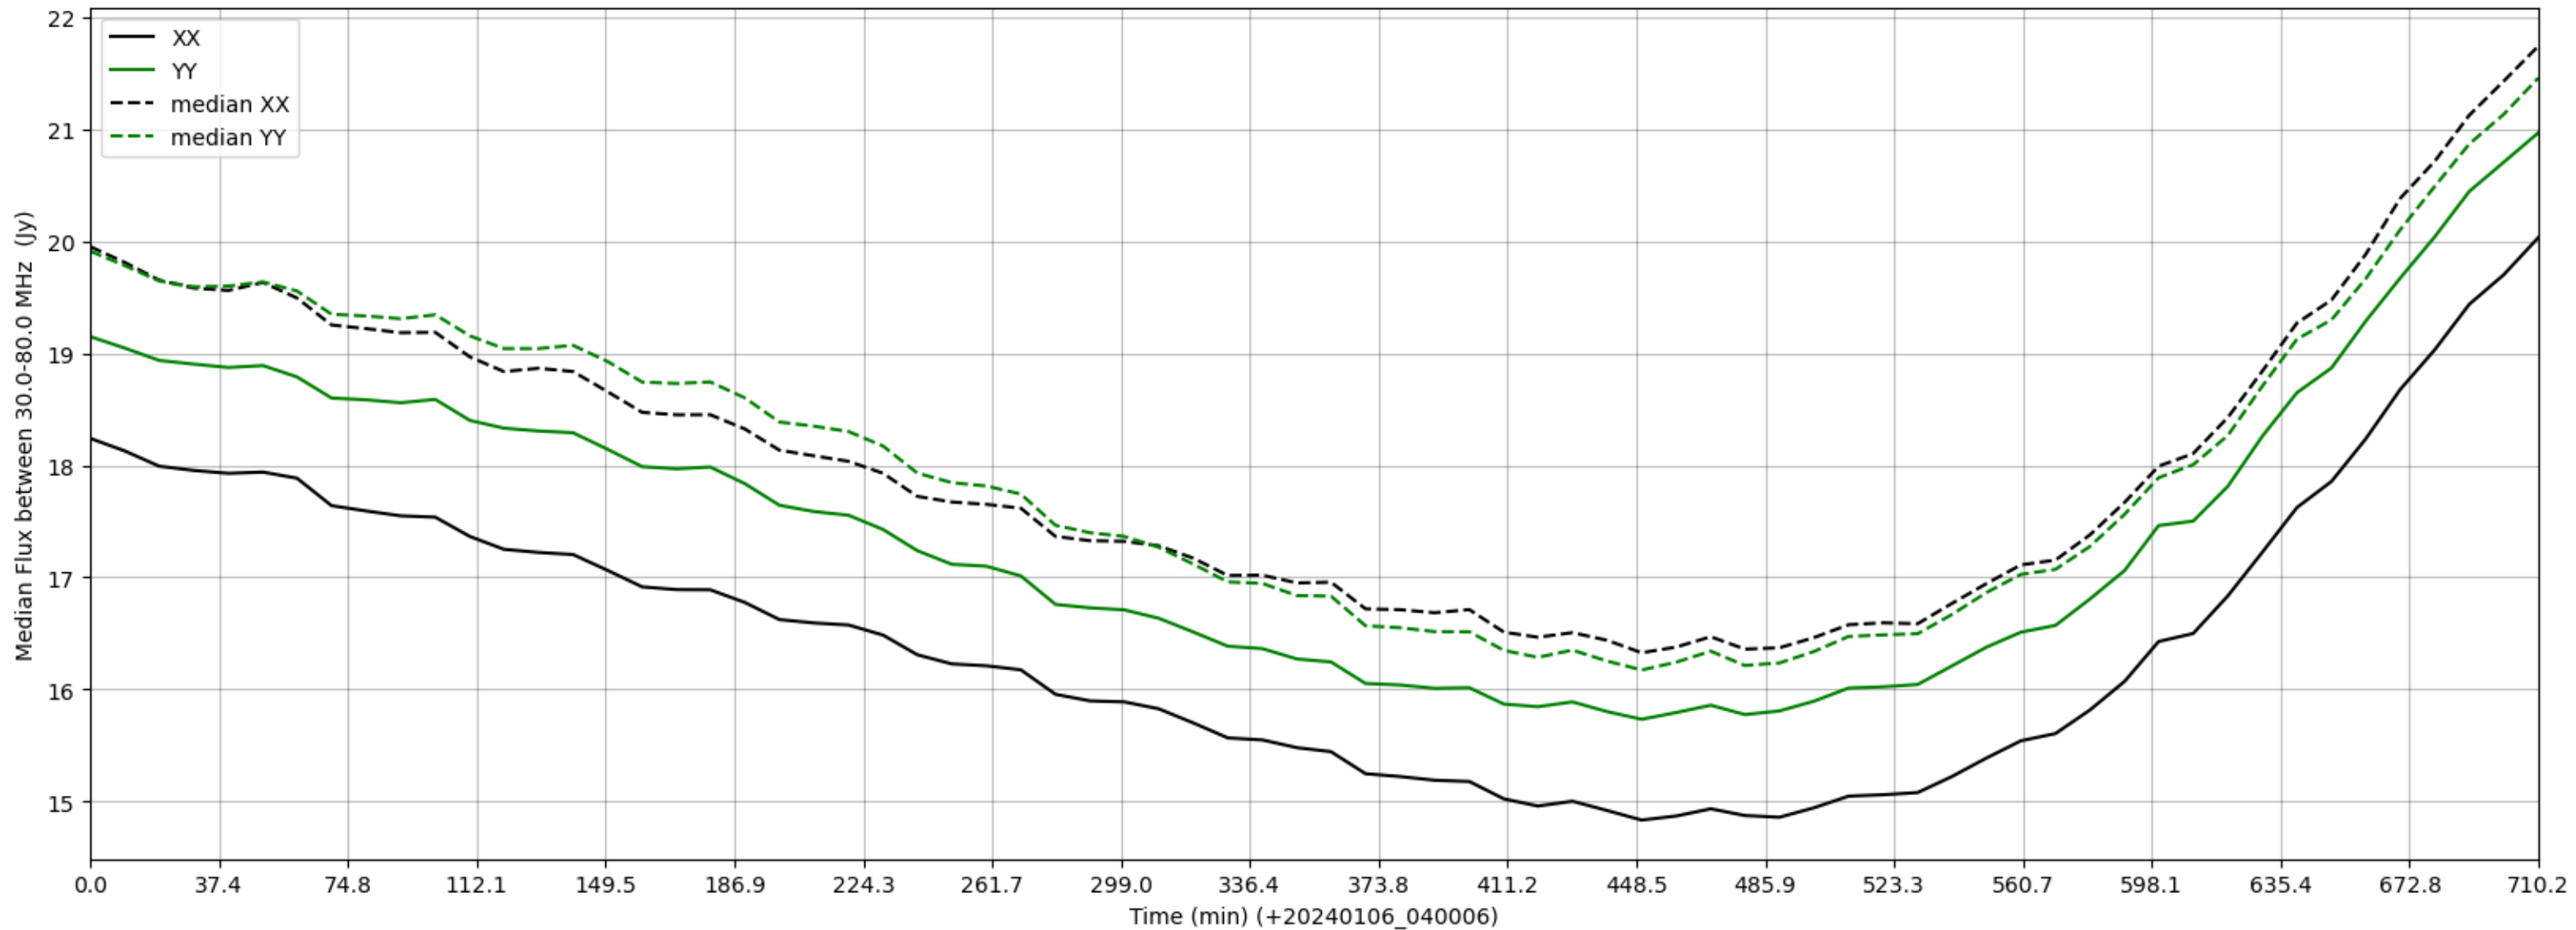

LWA160 - Correlator# 239 - XX FLAGS:Good - YY FLAGS:Good

LWA182 - Correlator# 238 - XX FLAGS:Good - YY FLAGS:Good