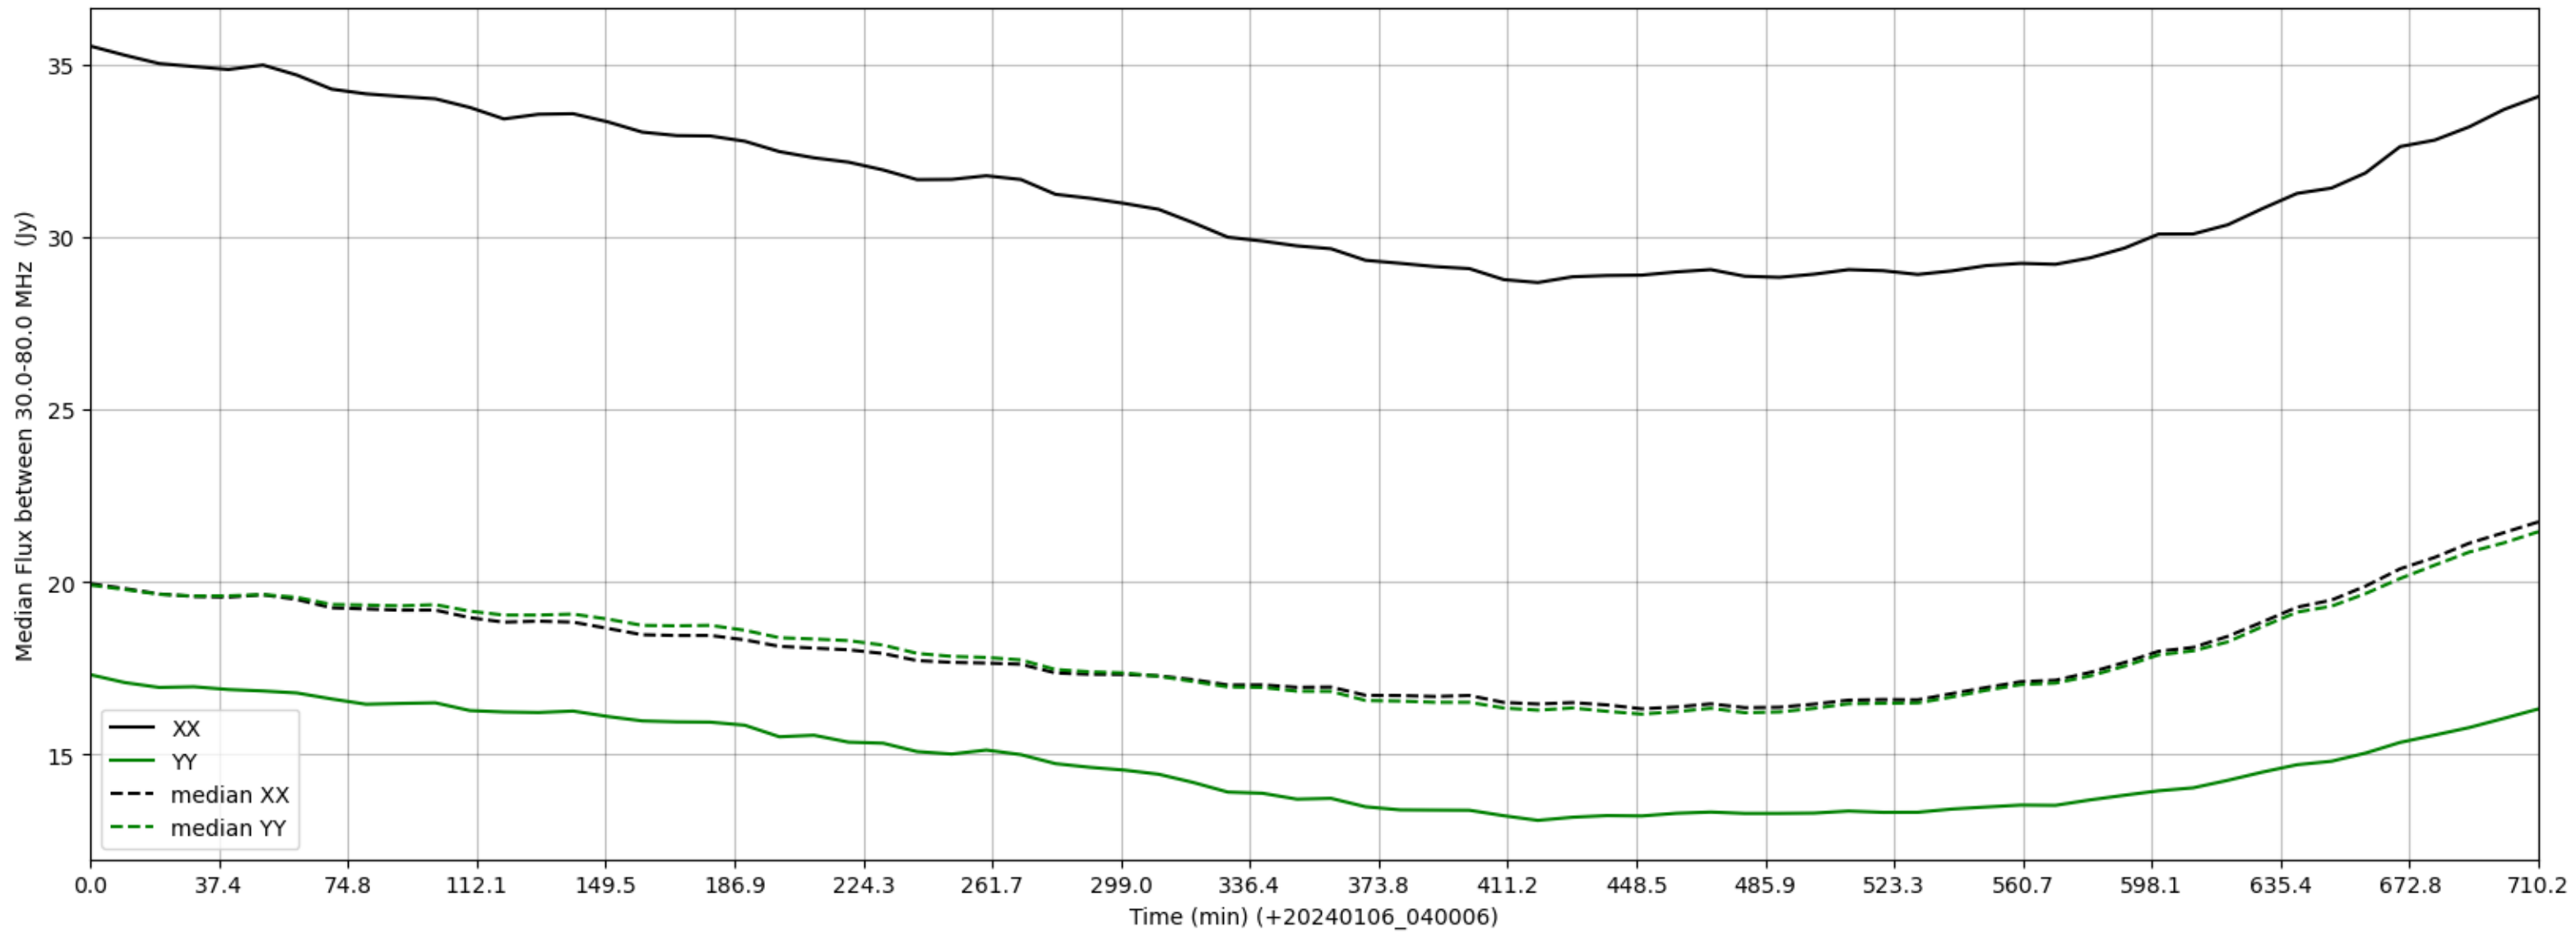

LWA353 - Correlator# 031 - XX FLAGS:Good - YY FLAGS:Good

LWA362 - Correlator# 030 - XX FLAGS:Good - YY FLAGS:Good