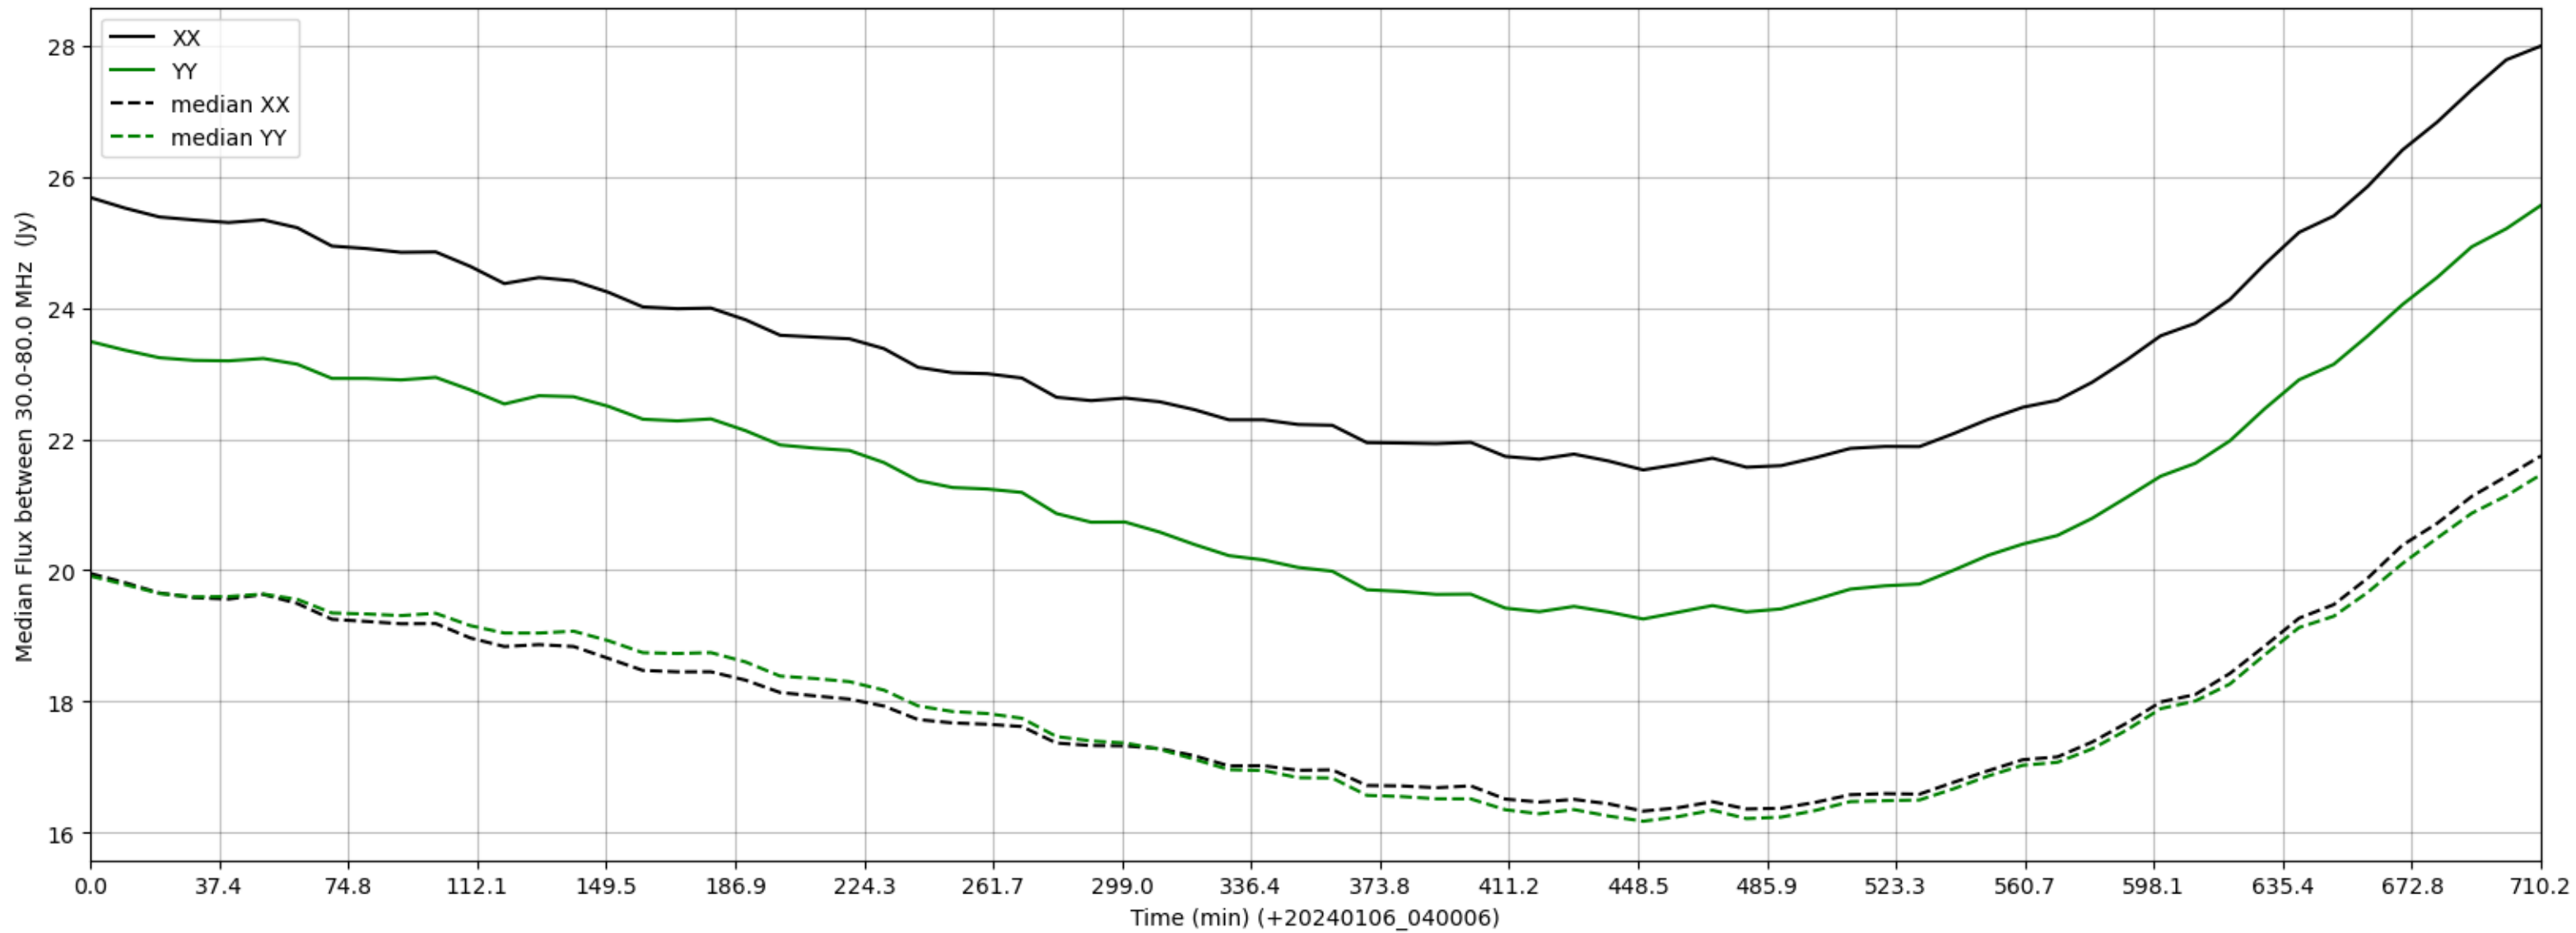

LWA217 - Correlator# 333 - XX FLAGS:Good - YY FLAGS:Good

LWA218 - Correlator# 332 - XX FLAGS:Good - YY FLAGS:Good