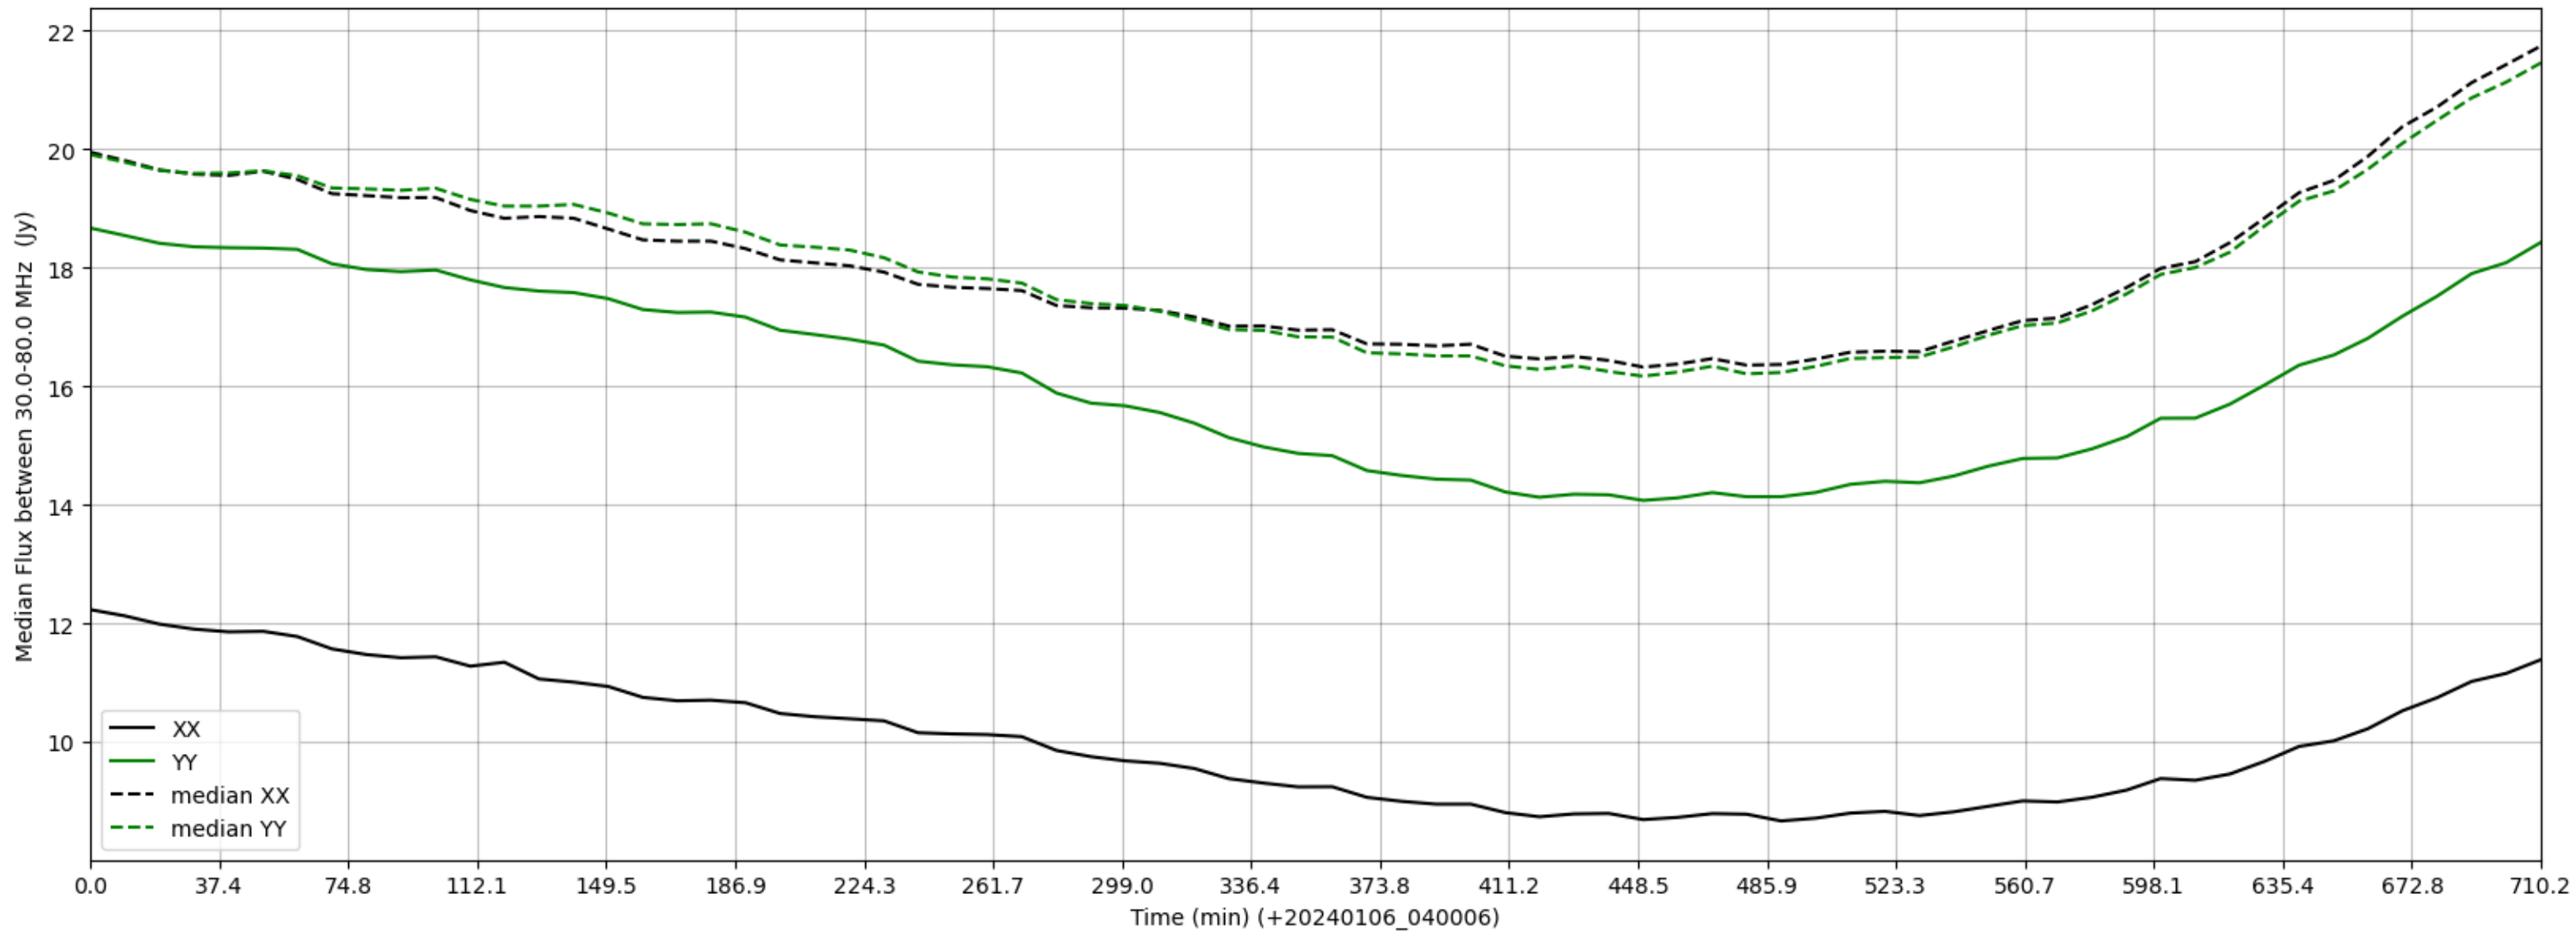

LWA280 - Correlator# 041 - XX FLAGS:Good - YY FLAGS:Good

LWA283 - Correlator# 040 - XX FLAGS:Good - YY FLAGS:Good