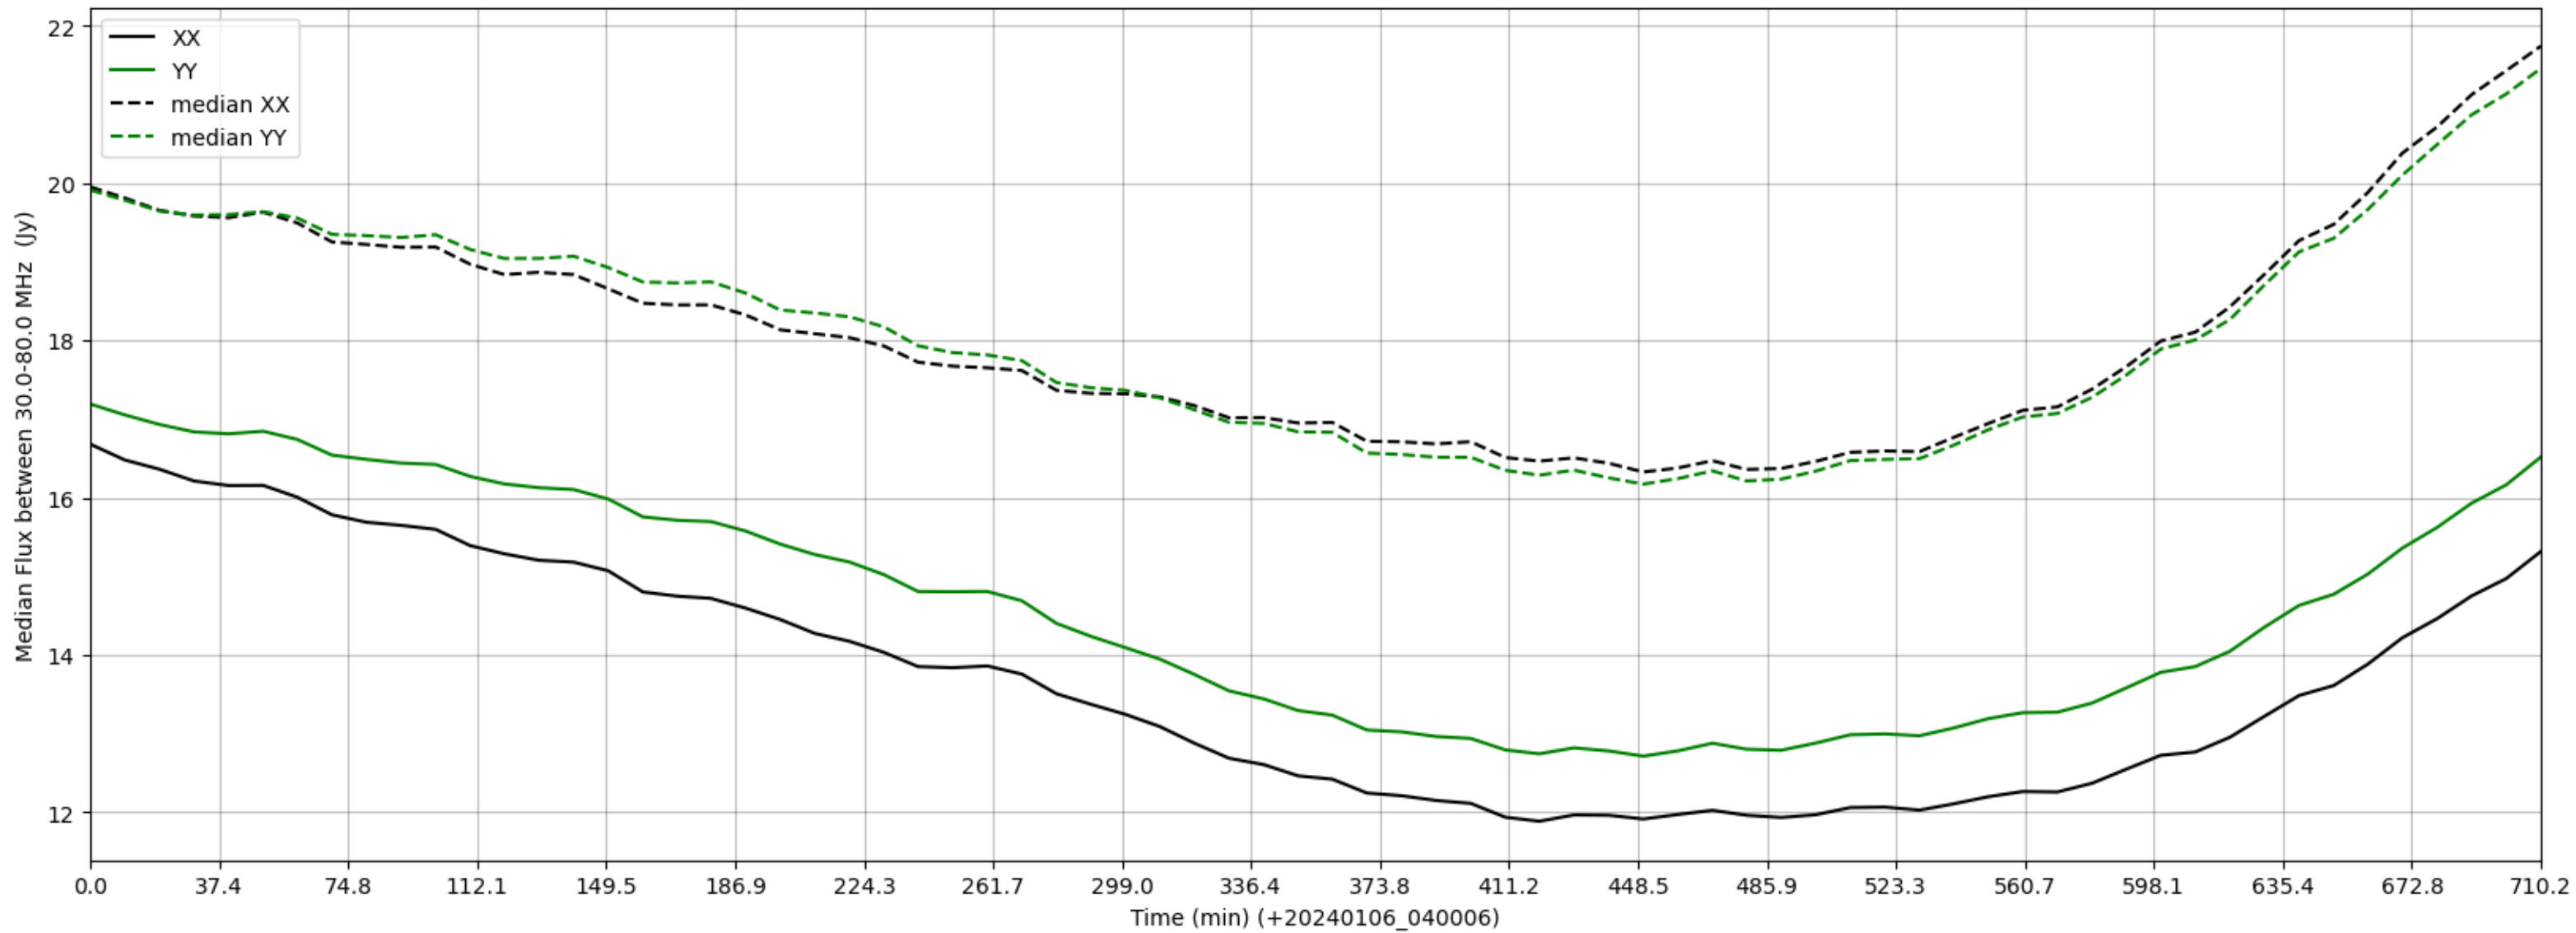

LWA354 - Correlator# 063 - XX FLAGS:Good - YY FLAGS:Good

LWA360 - Correlator# 062 - XX FLAGS:Good - YY FLAGS:Good