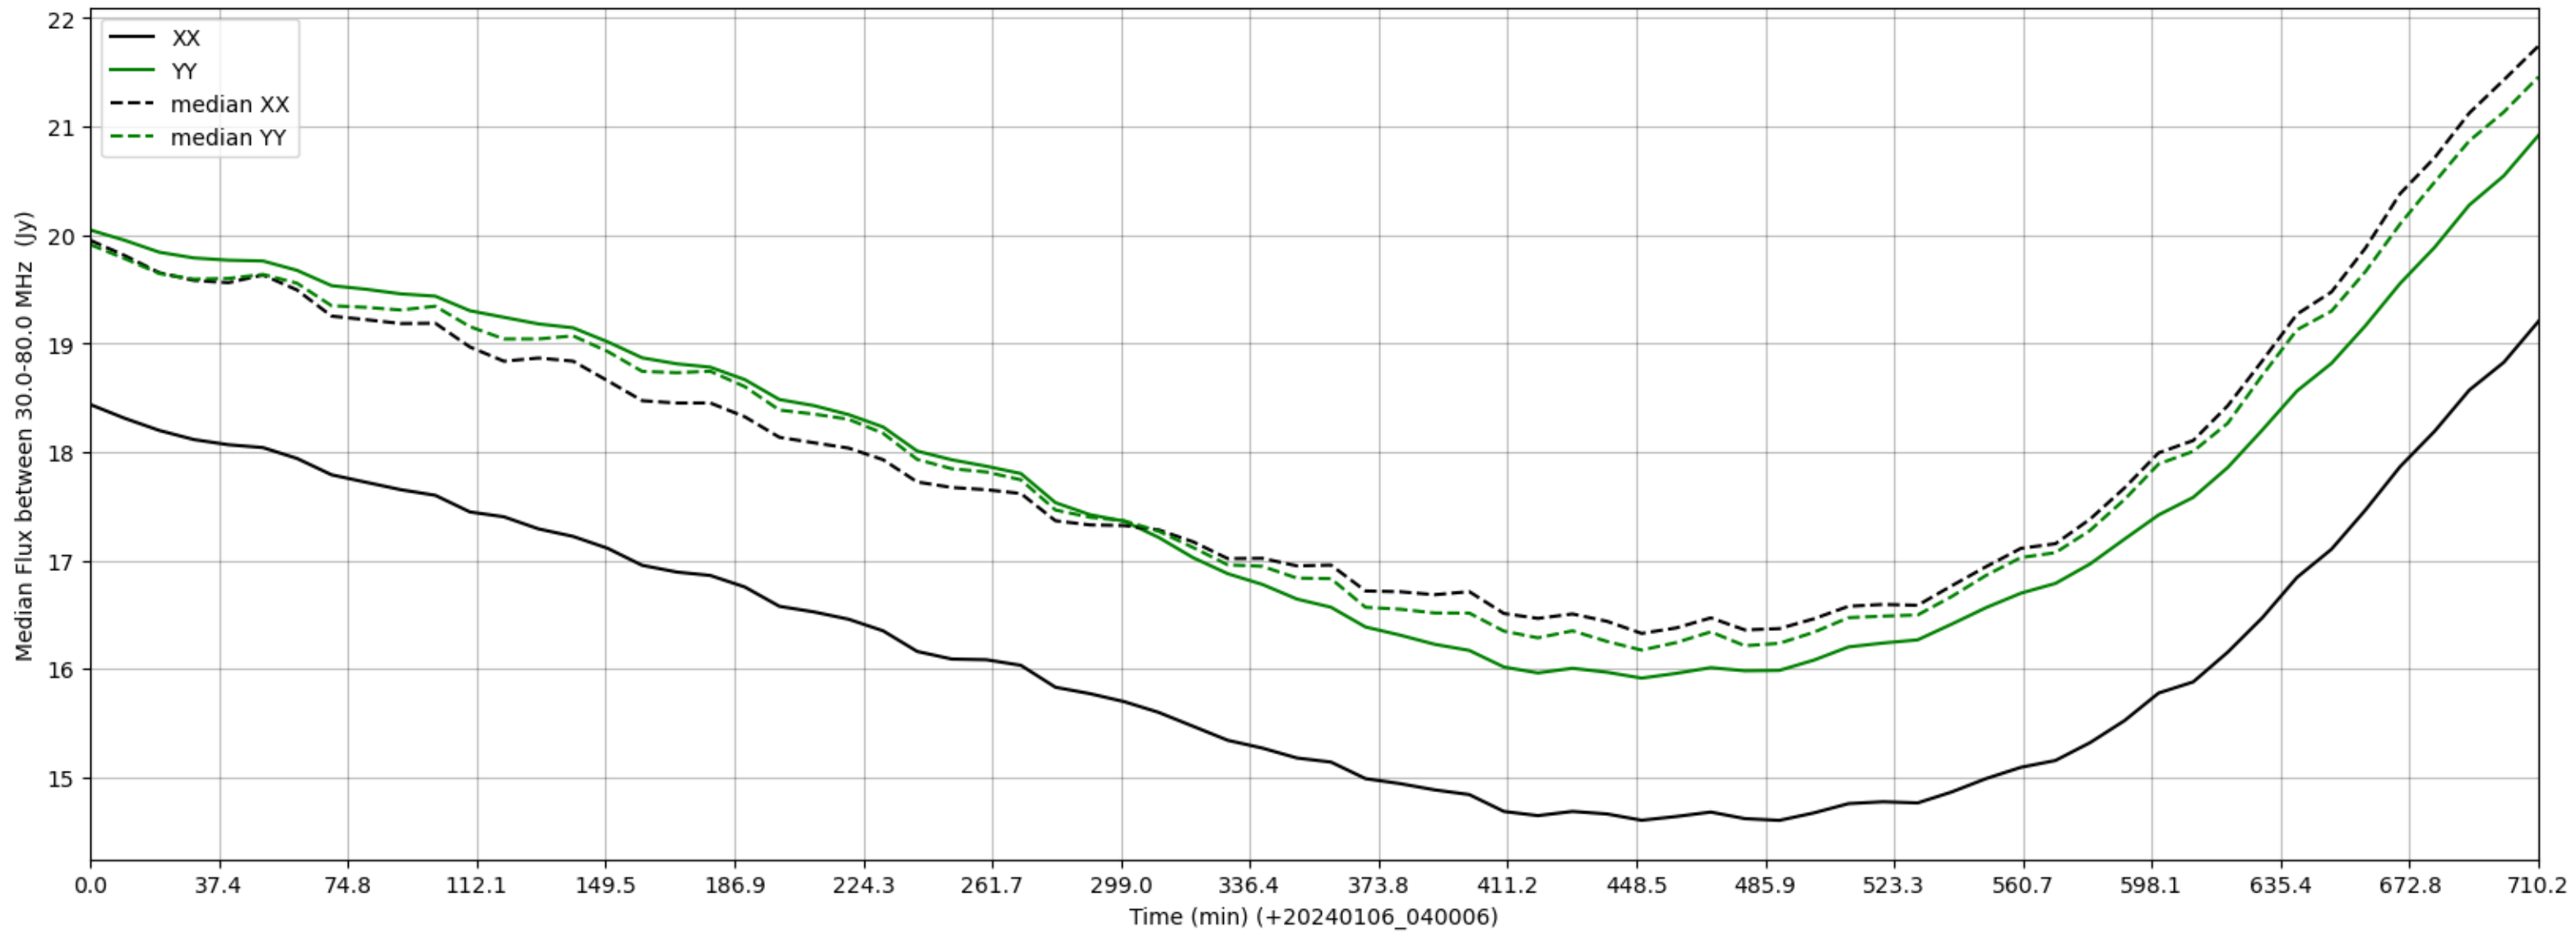

LWA271 - Correlator# 004 - XX FLAGS:Good - YY FLAGS:Good

LWA269 - Correlator# 005 - XX FLAGS:Good - YY FLAGS:Good

LWA276 - Correlator# 006 - XX FLAGS:Good - YY FLAGS:Good

LWA273 - Correlator# 007 - XX FLAGS:Good - YY FLAGS:Good