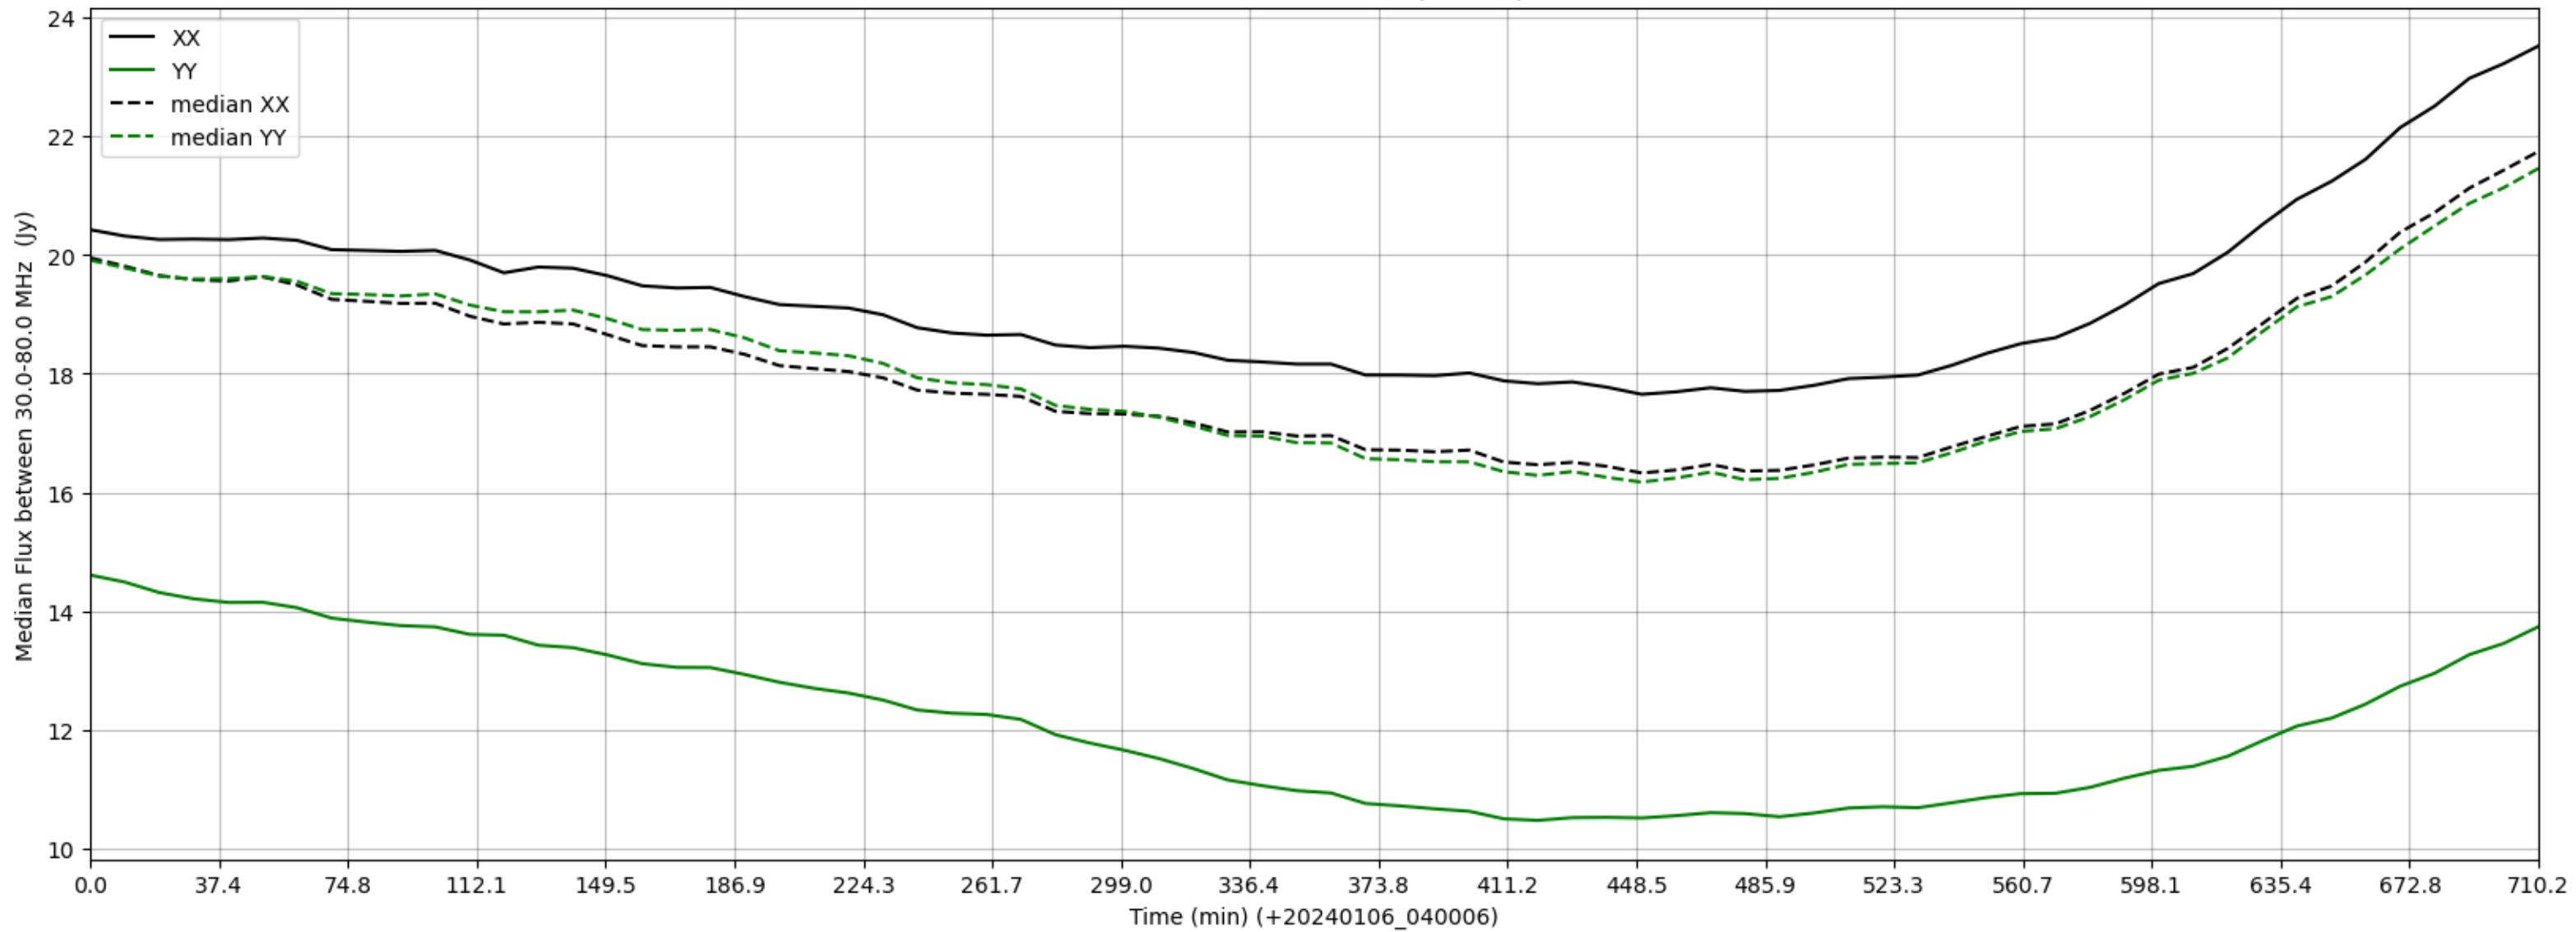

LWA272 - Correlator# 038 - XX FLAGS:Good - YY FLAGS:Good

LWA263 - Correlator# 037 - XX FLAGS:BadSpecShape - YY FLAGS:Good