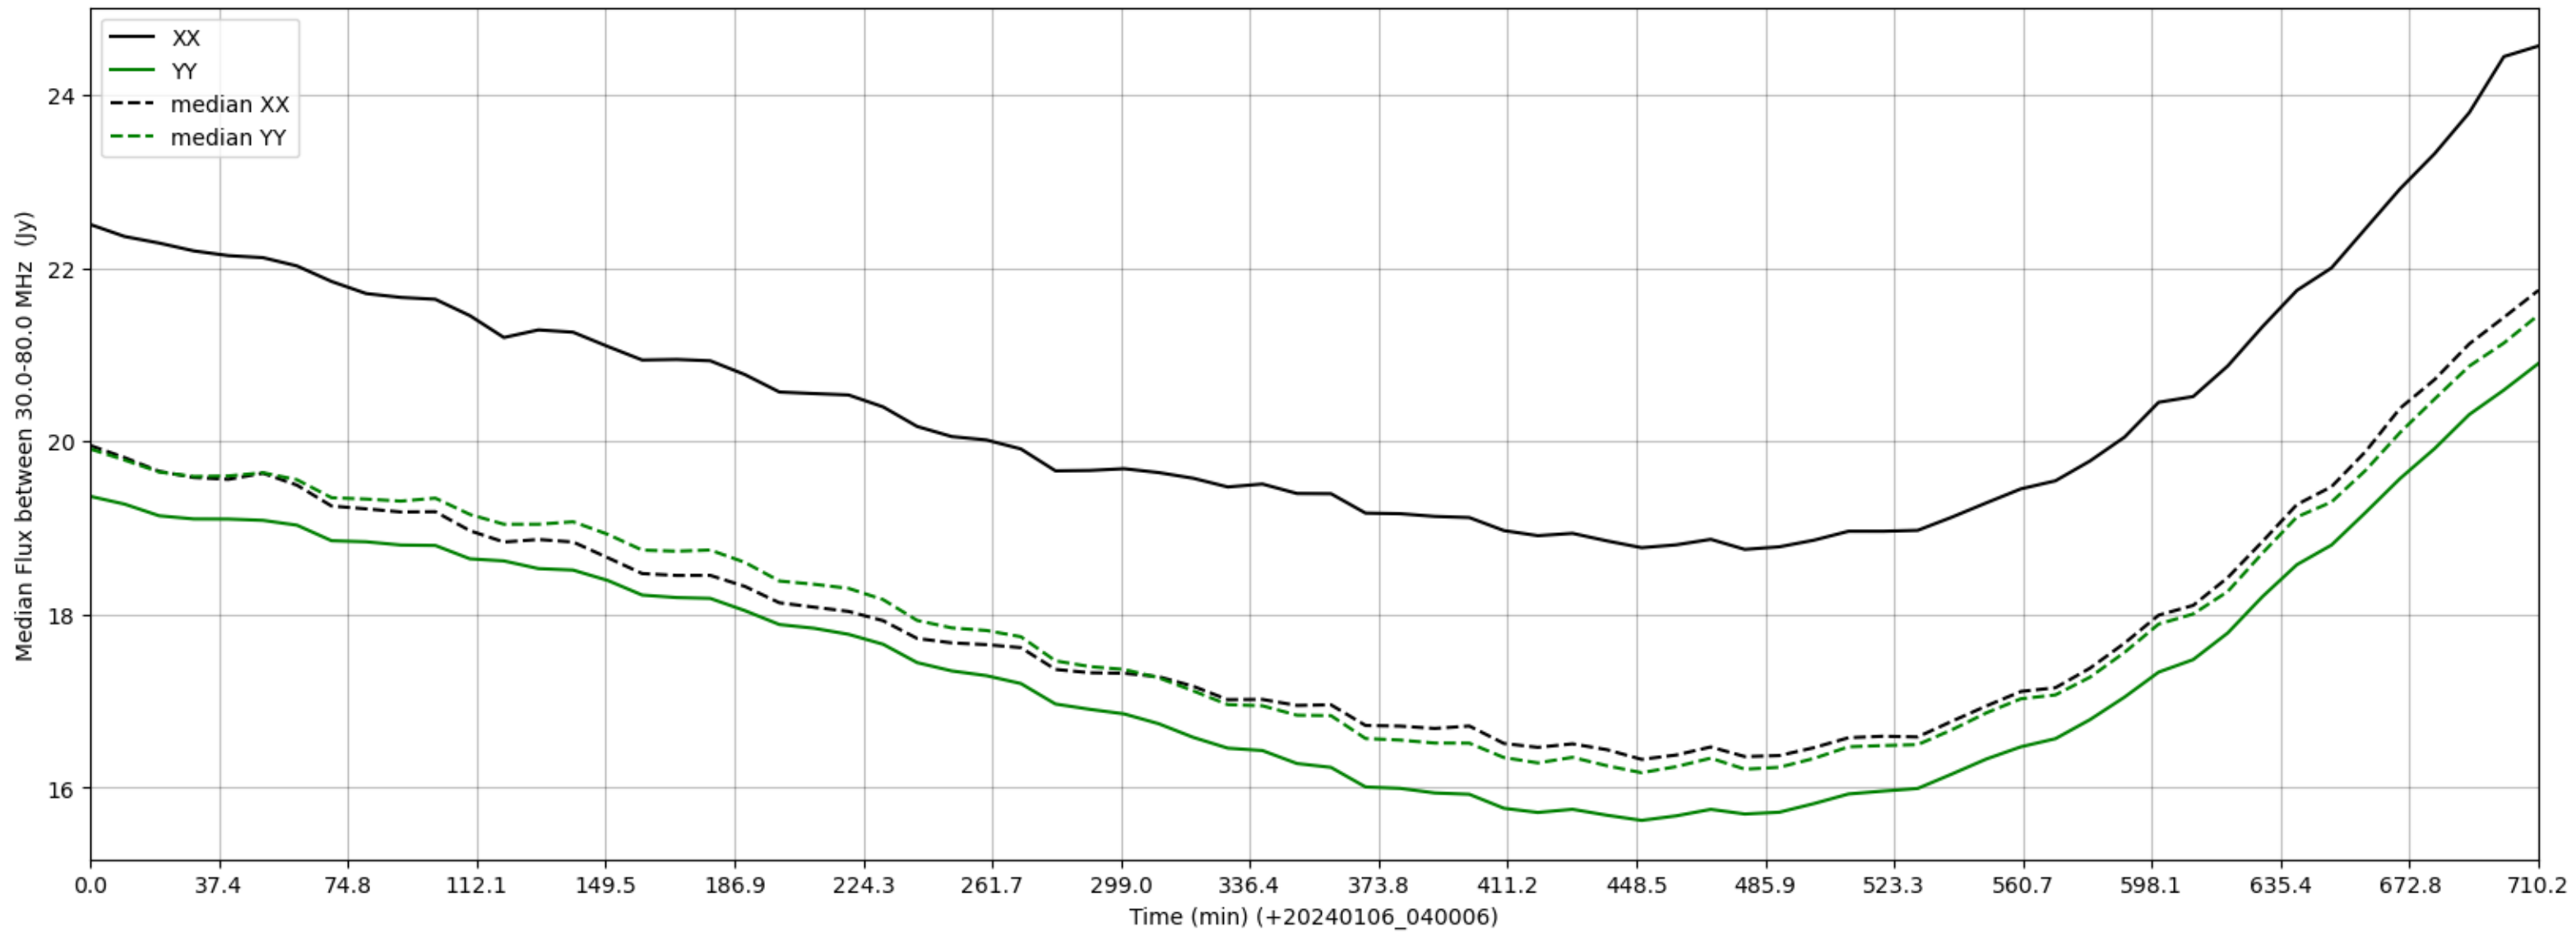

LWA029 - Correlator# 110 - XX FLAGS:Good - YY FLAGS:Good

LWA025 - Correlator# 109 - XX FLAGS:Good - YY FLAGS:Good