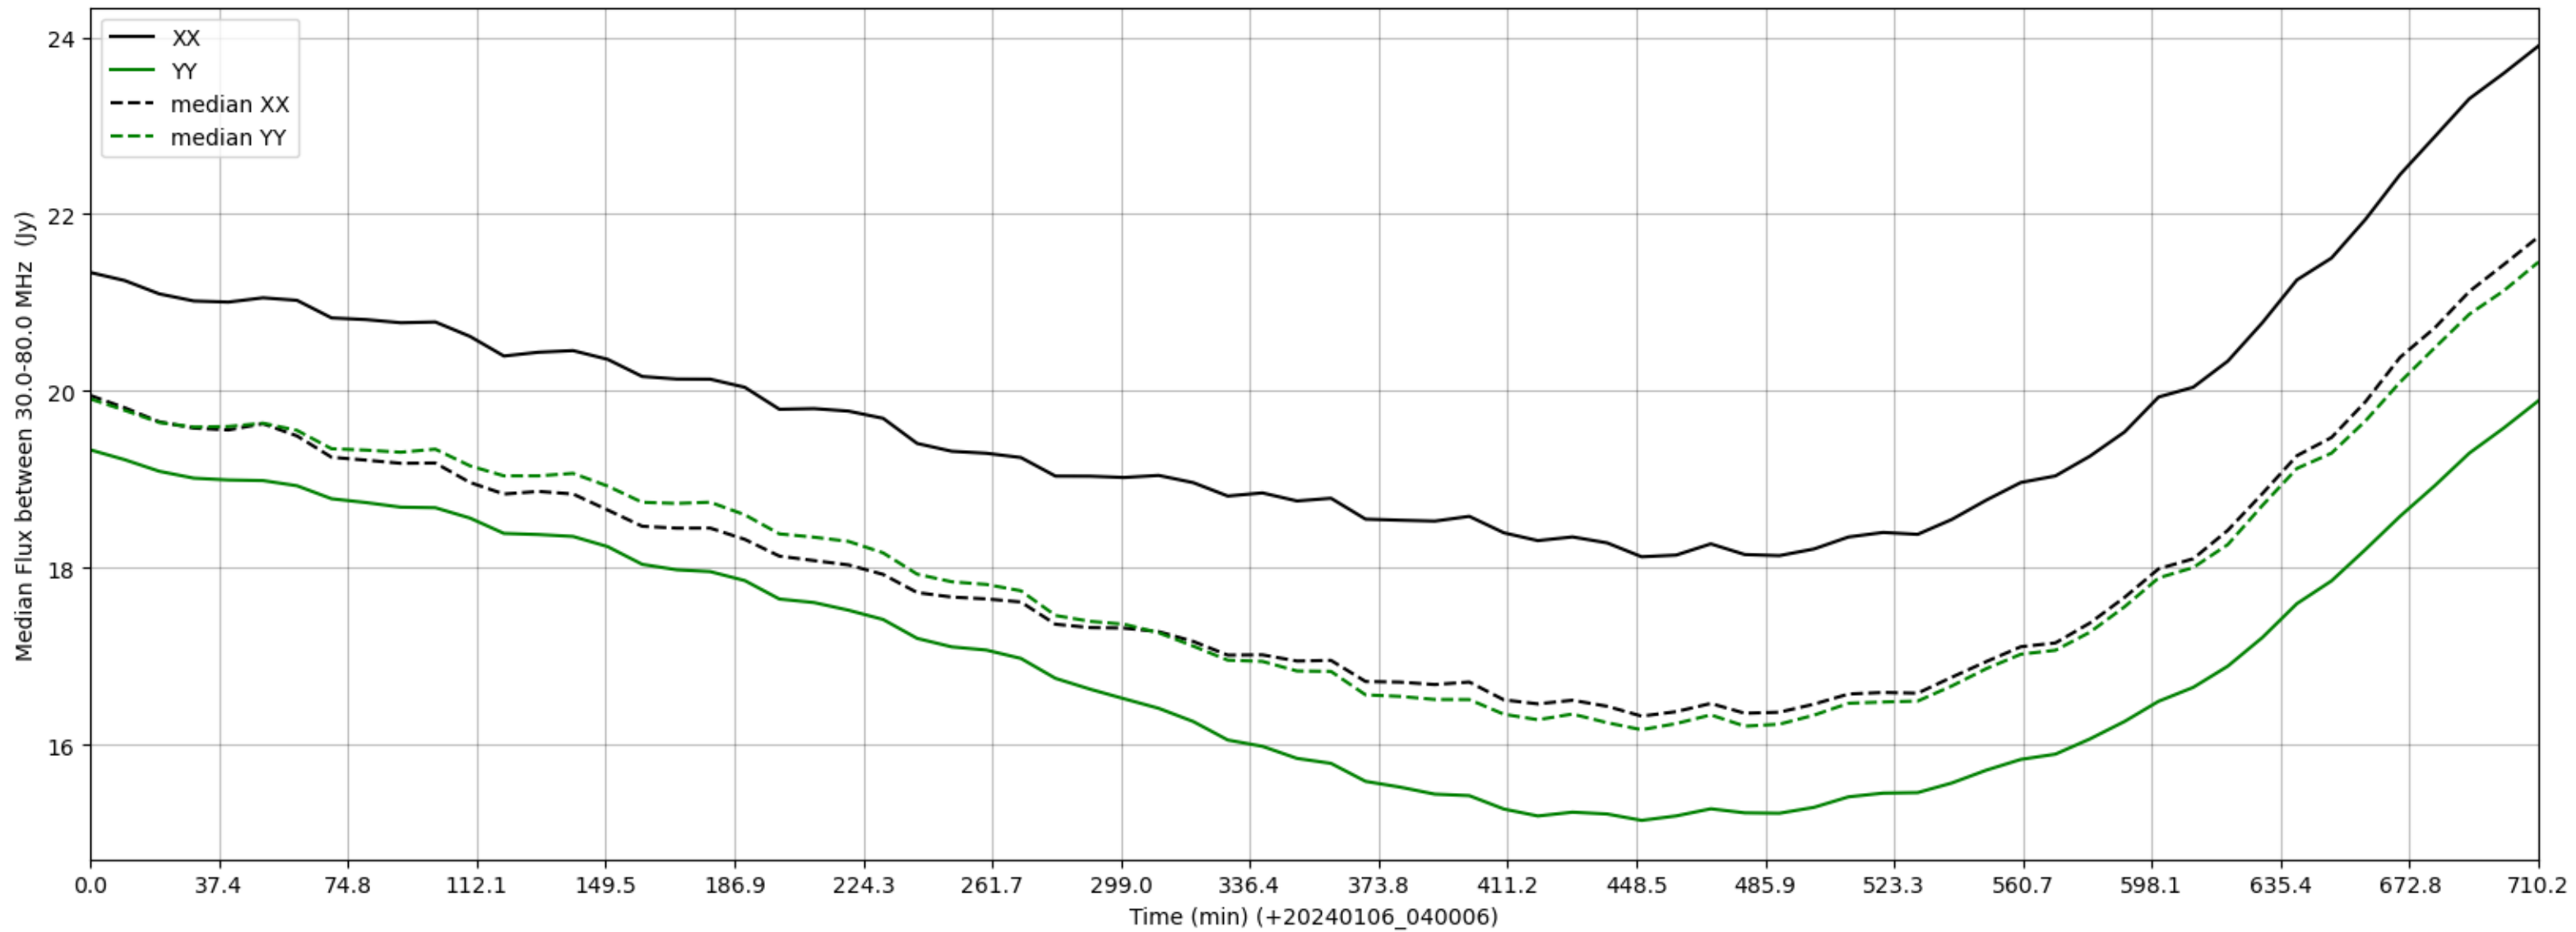

LWA256 - Correlator# 347 - XX FLAGS:Good - YY FLAGS:Good

LWA261 - Correlator# 346 - XX FLAGS:Good - YY FLAGS:Good