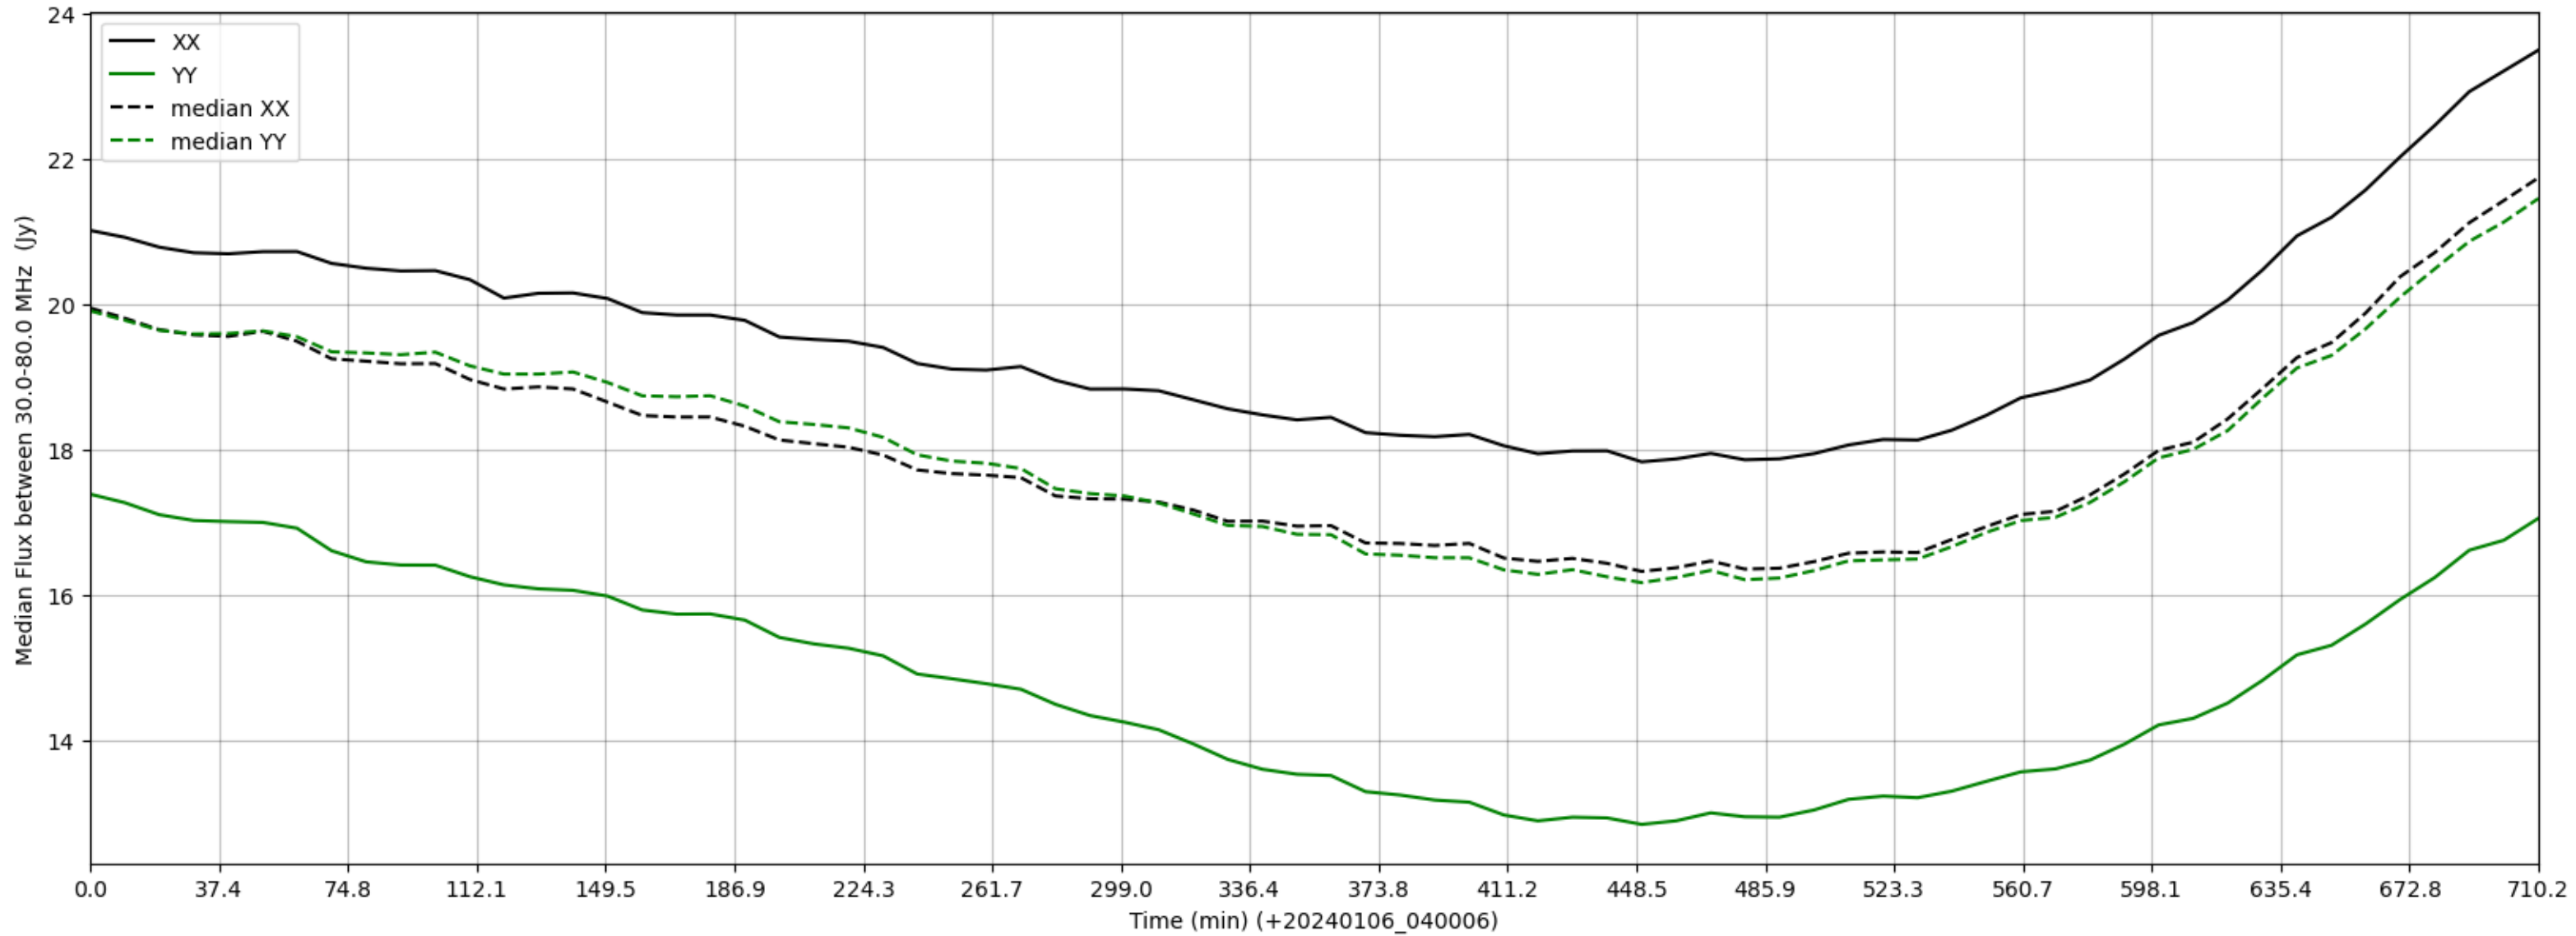

LWA331 - Correlator# 125 - XX FLAGS:Good - YY FLAGS:Good

LWA348 - Correlator# 124 - XX FLAGS:Good - YY FLAGS:Good