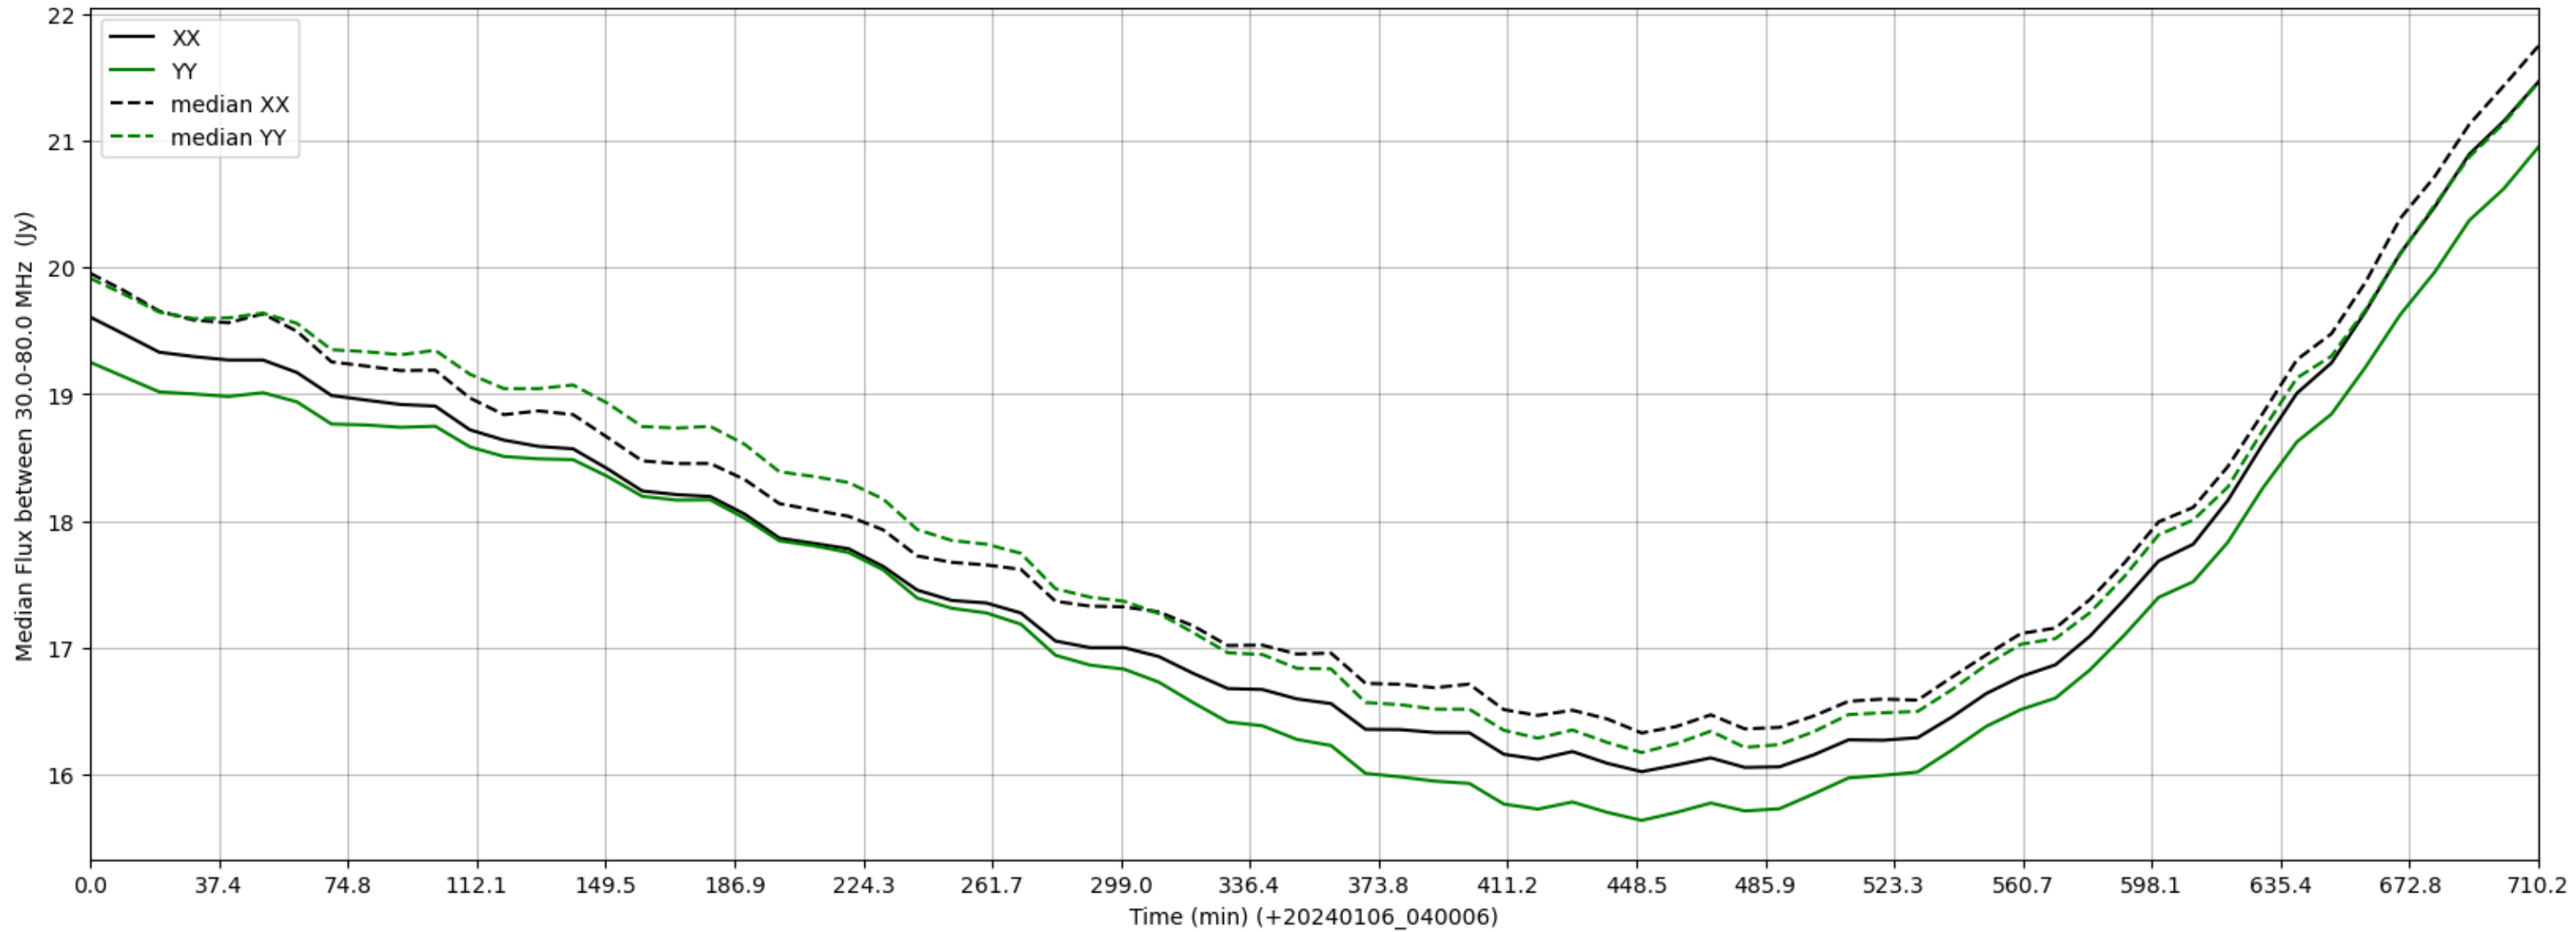

LWA093 - Correlator# 148 - XX FLAGS:Good - YY FLAGS:Good

LWA092 - Correlator# 149 - XX FLAGS:Good - YY FLAGS:Good

LWA095 - Correlator# 150 - XX FLAGS:LowFlux - YY FLAGS:Good

LWA094 - Correlator# 151 - XX FLAGS:Good - YY FLAGS:Good