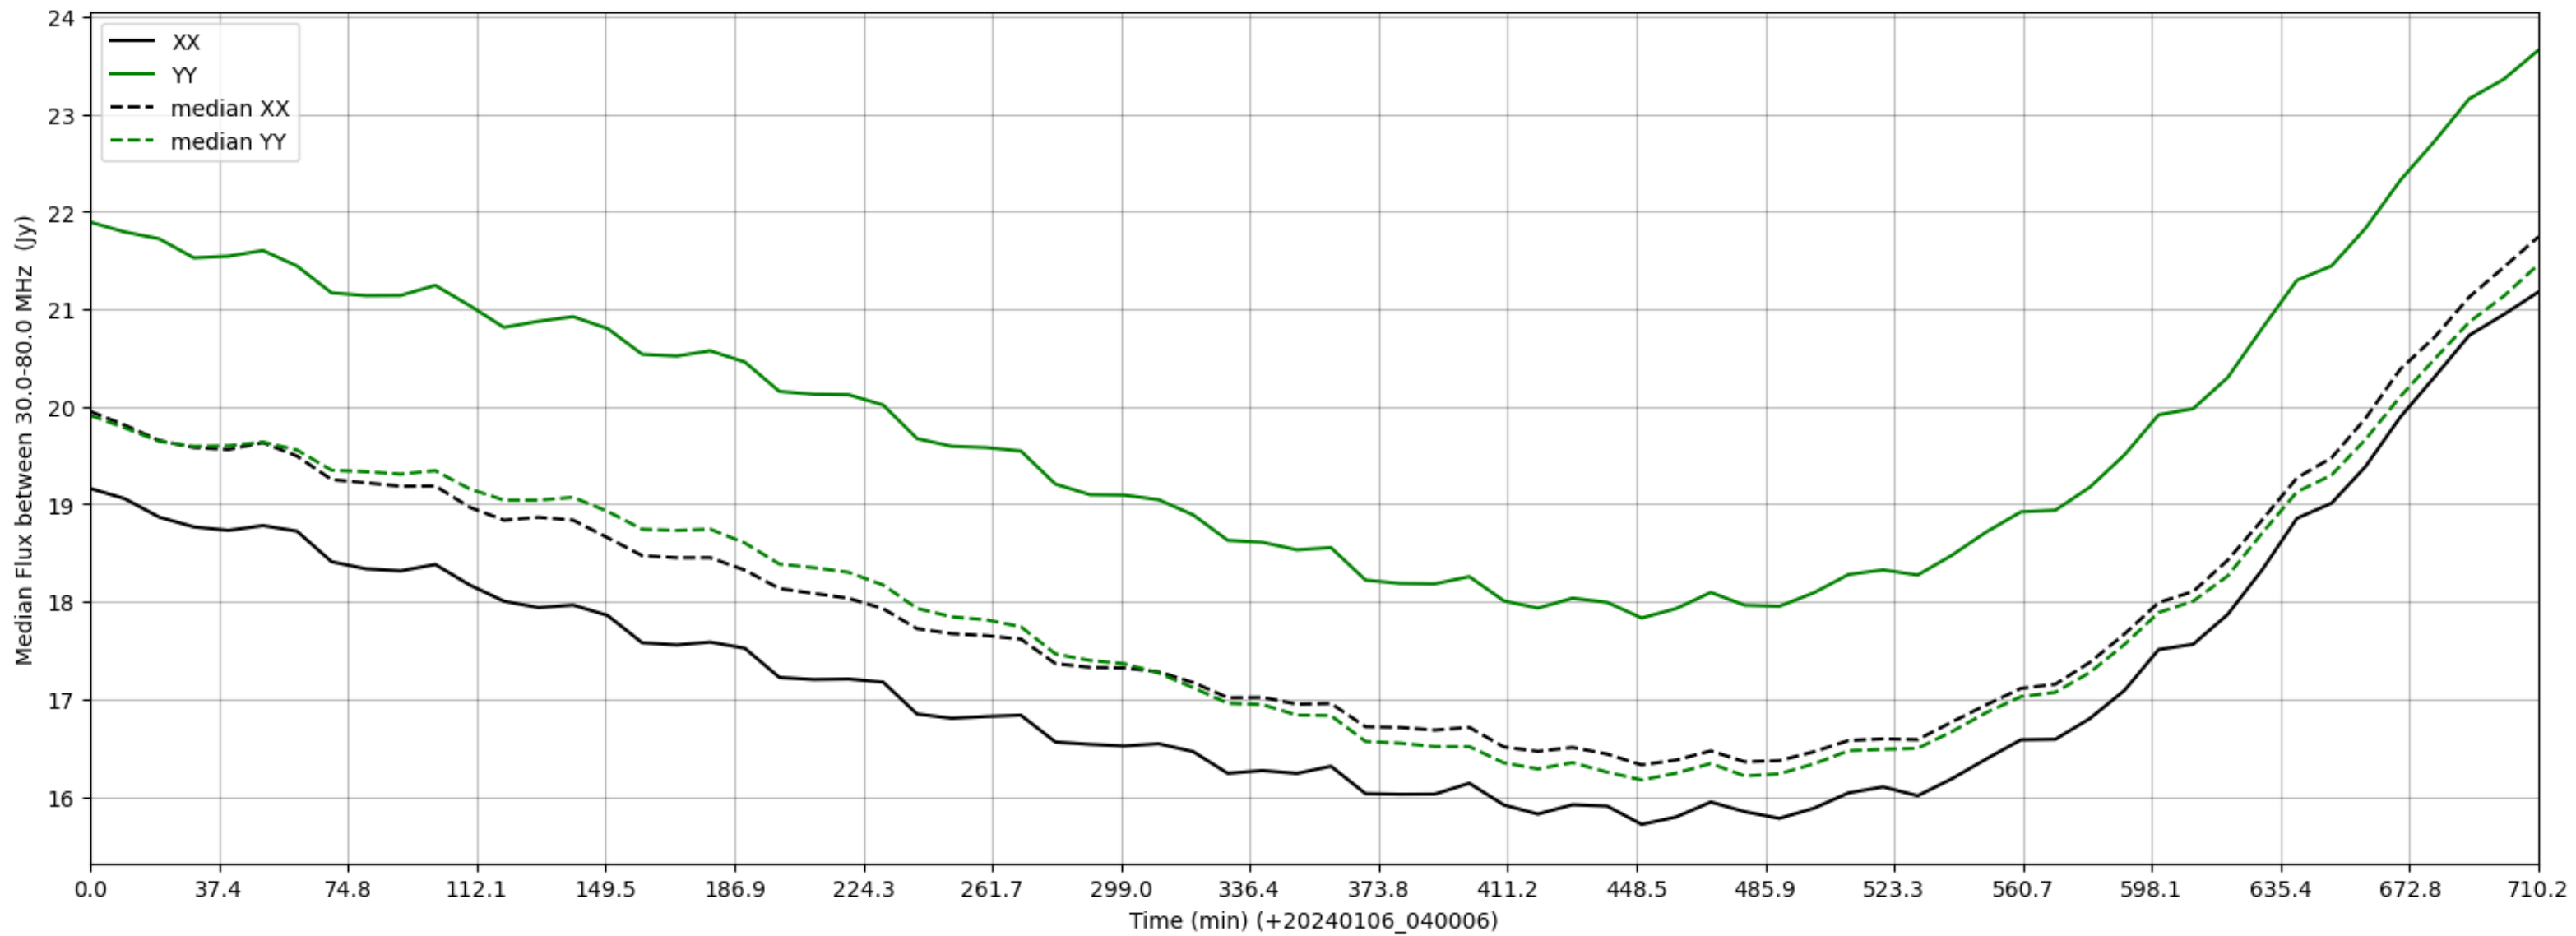

LWA171 - Correlator# 291 - XX FLAGS:Good - YY FLAGS:Good

LWA173 - Correlator# 290 - XX FLAGS:Good - YY FLAGS:Good