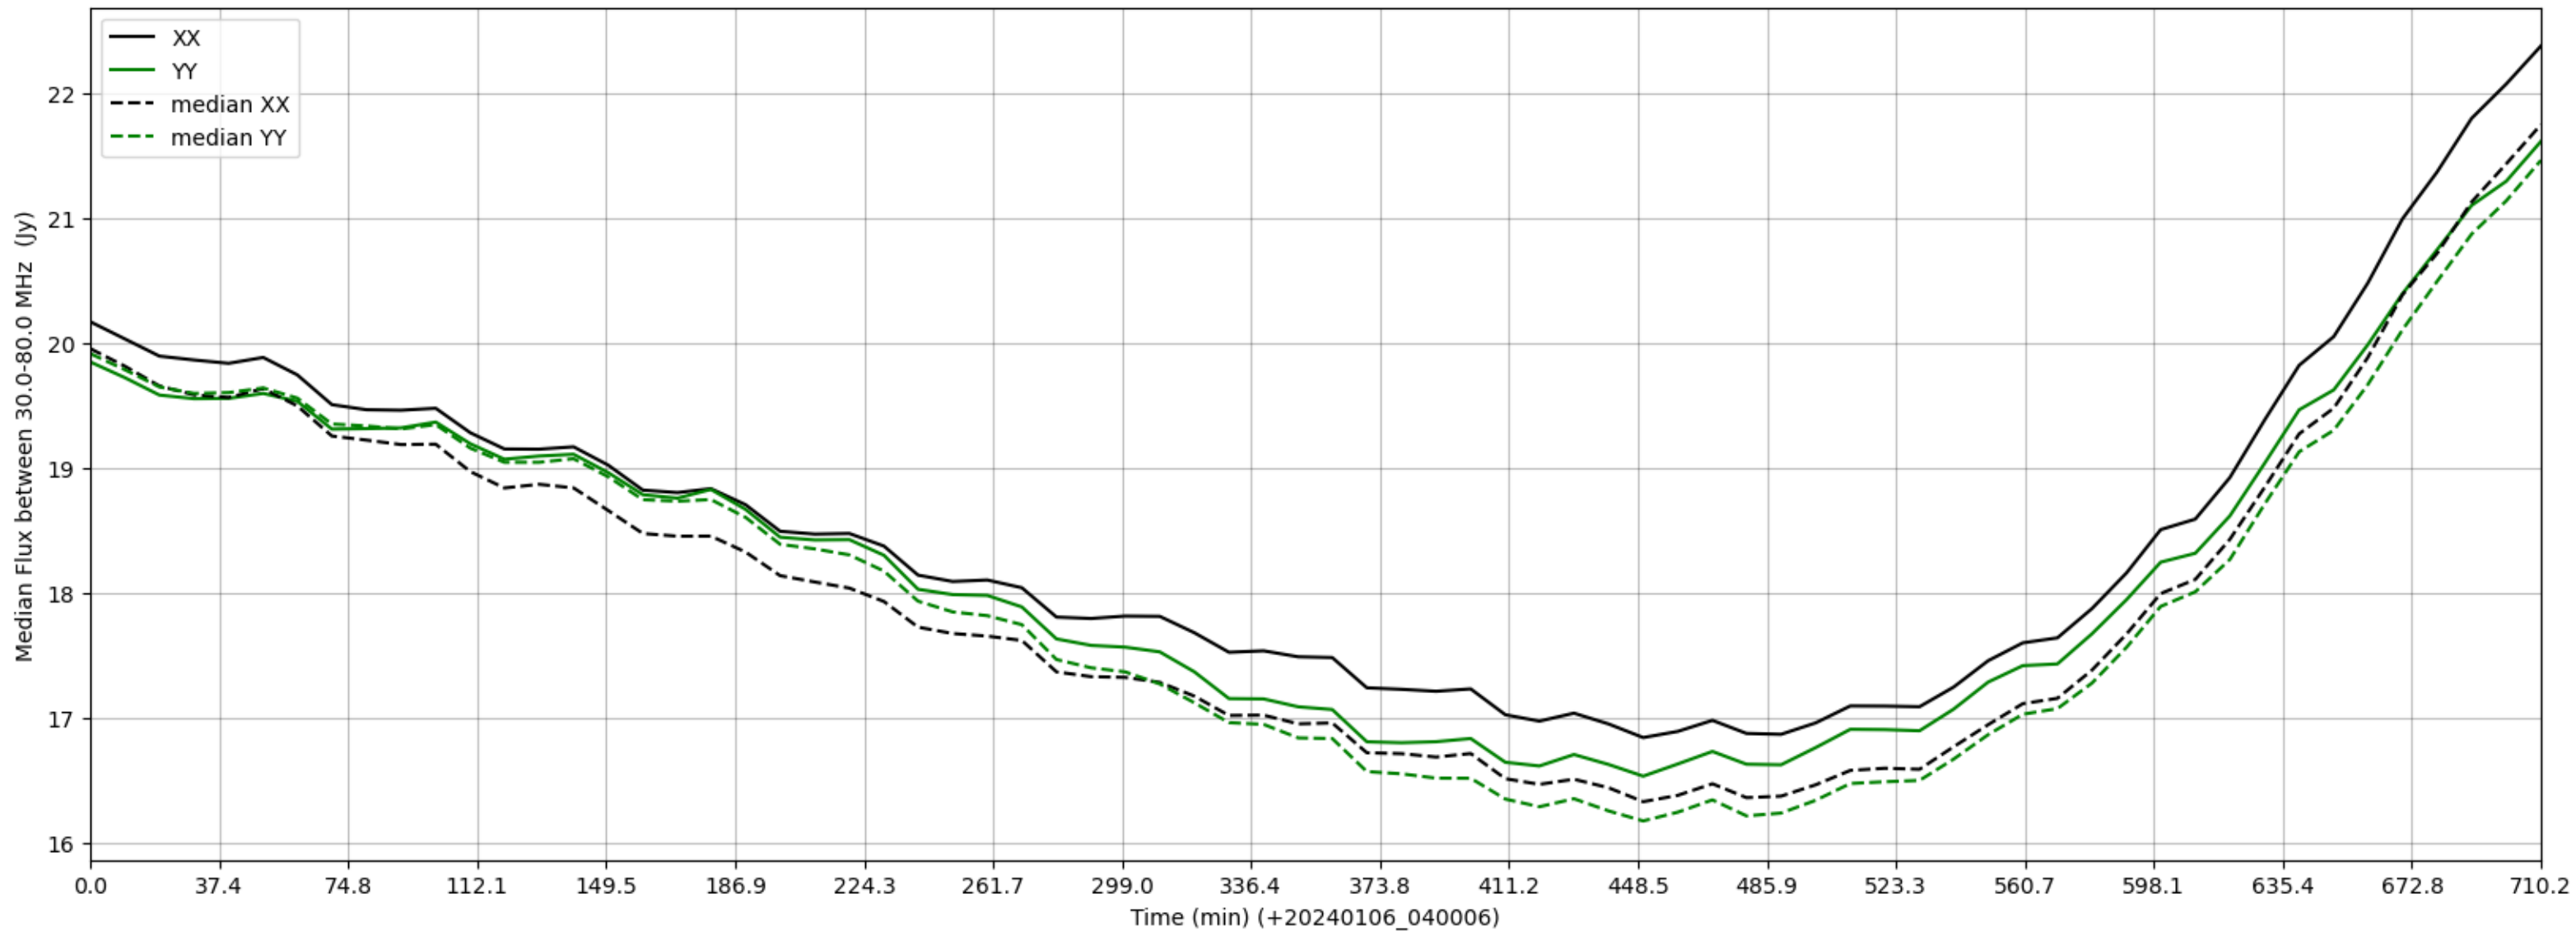

LWA133 - Correlator# 257 - XX FLAGS:Good - YY FLAGS:Good

LWA135 - Correlator# 256 - XX FLAGS:Good - YY FLAGS:Good