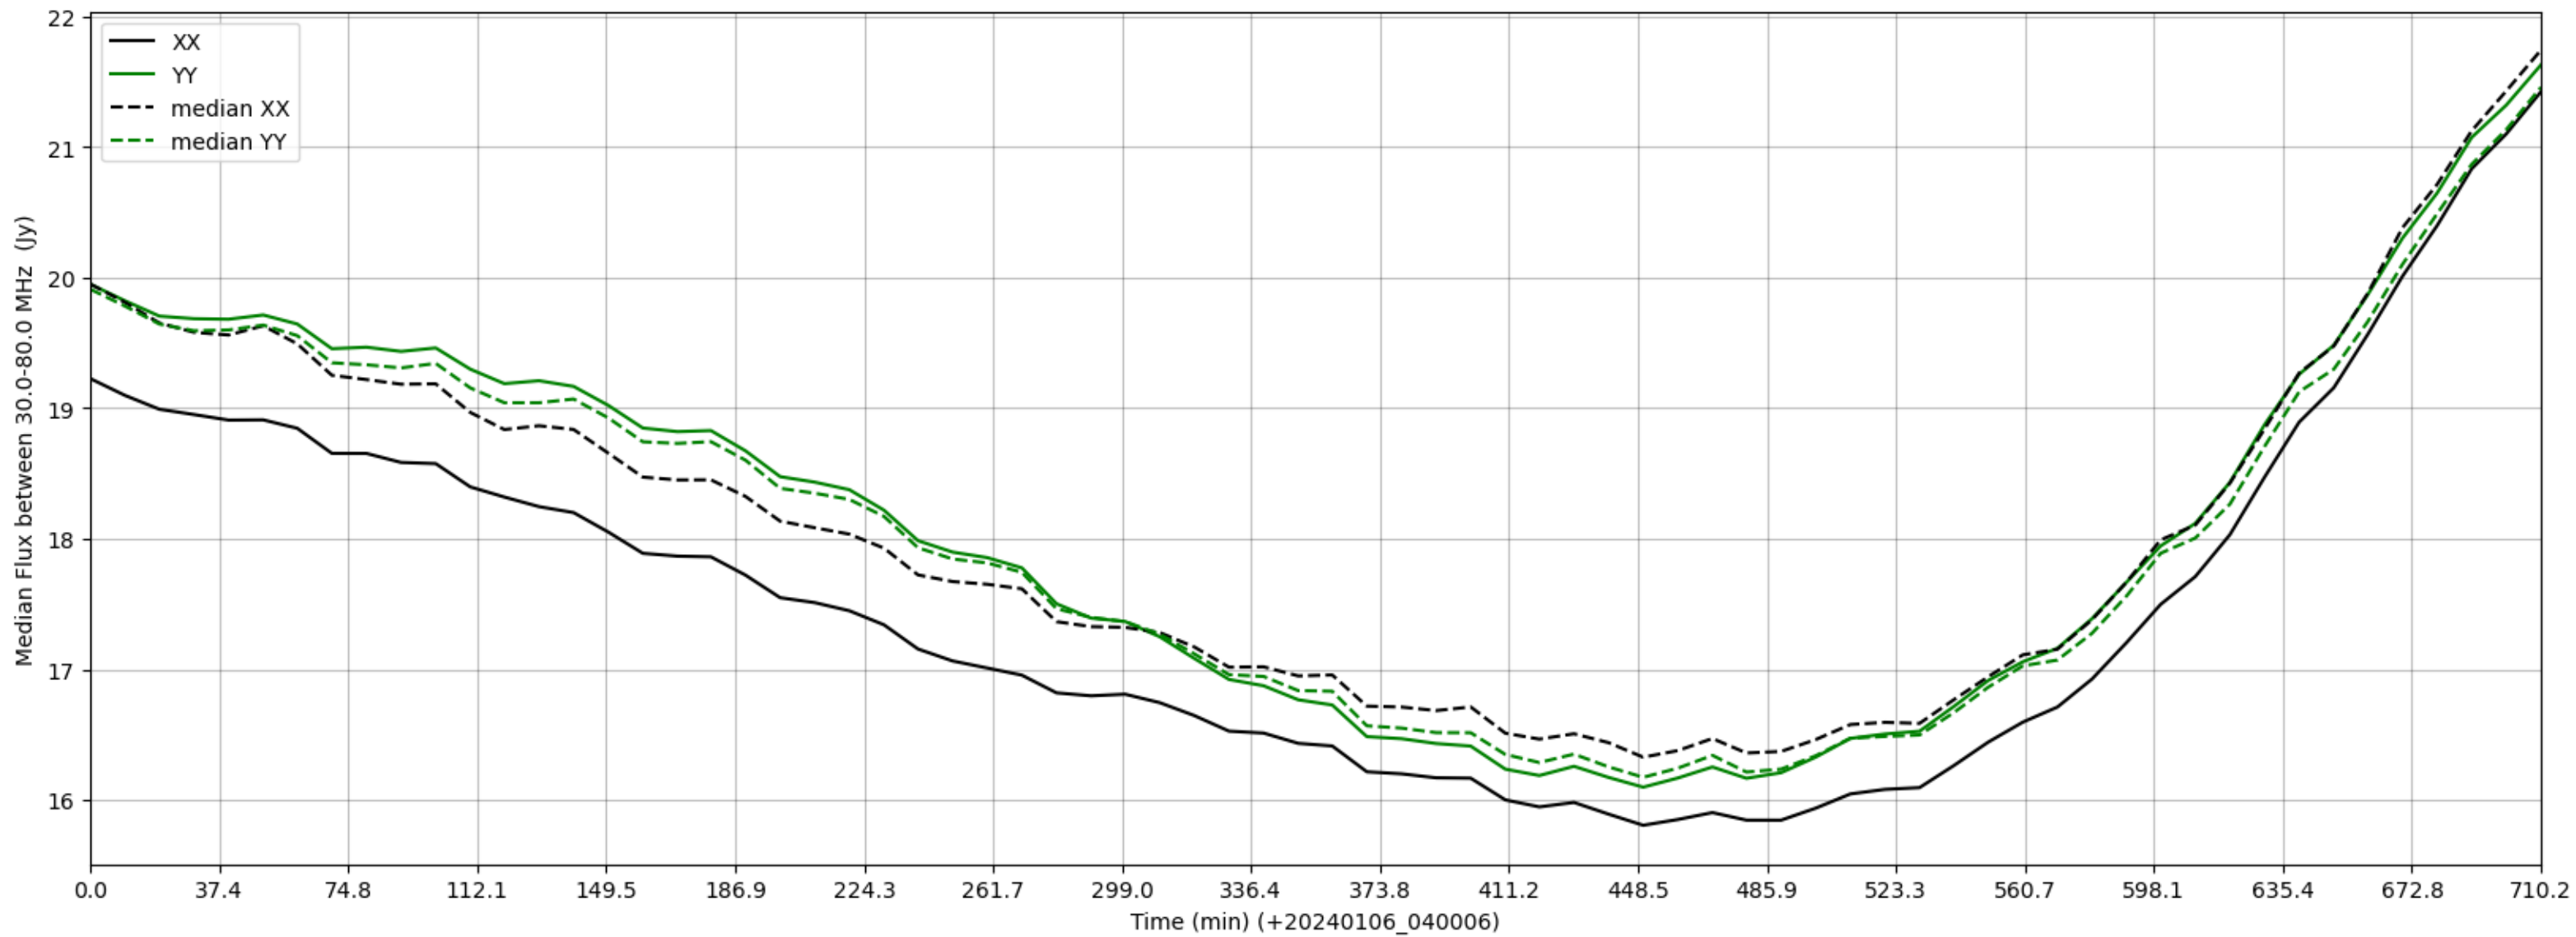

LWA086 - Correlator# 143 - XX FLAGS:Good - YY FLAGS:Good

LWA087 - Correlator# 142 - XX FLAGS:Good - YY FLAGS:Good