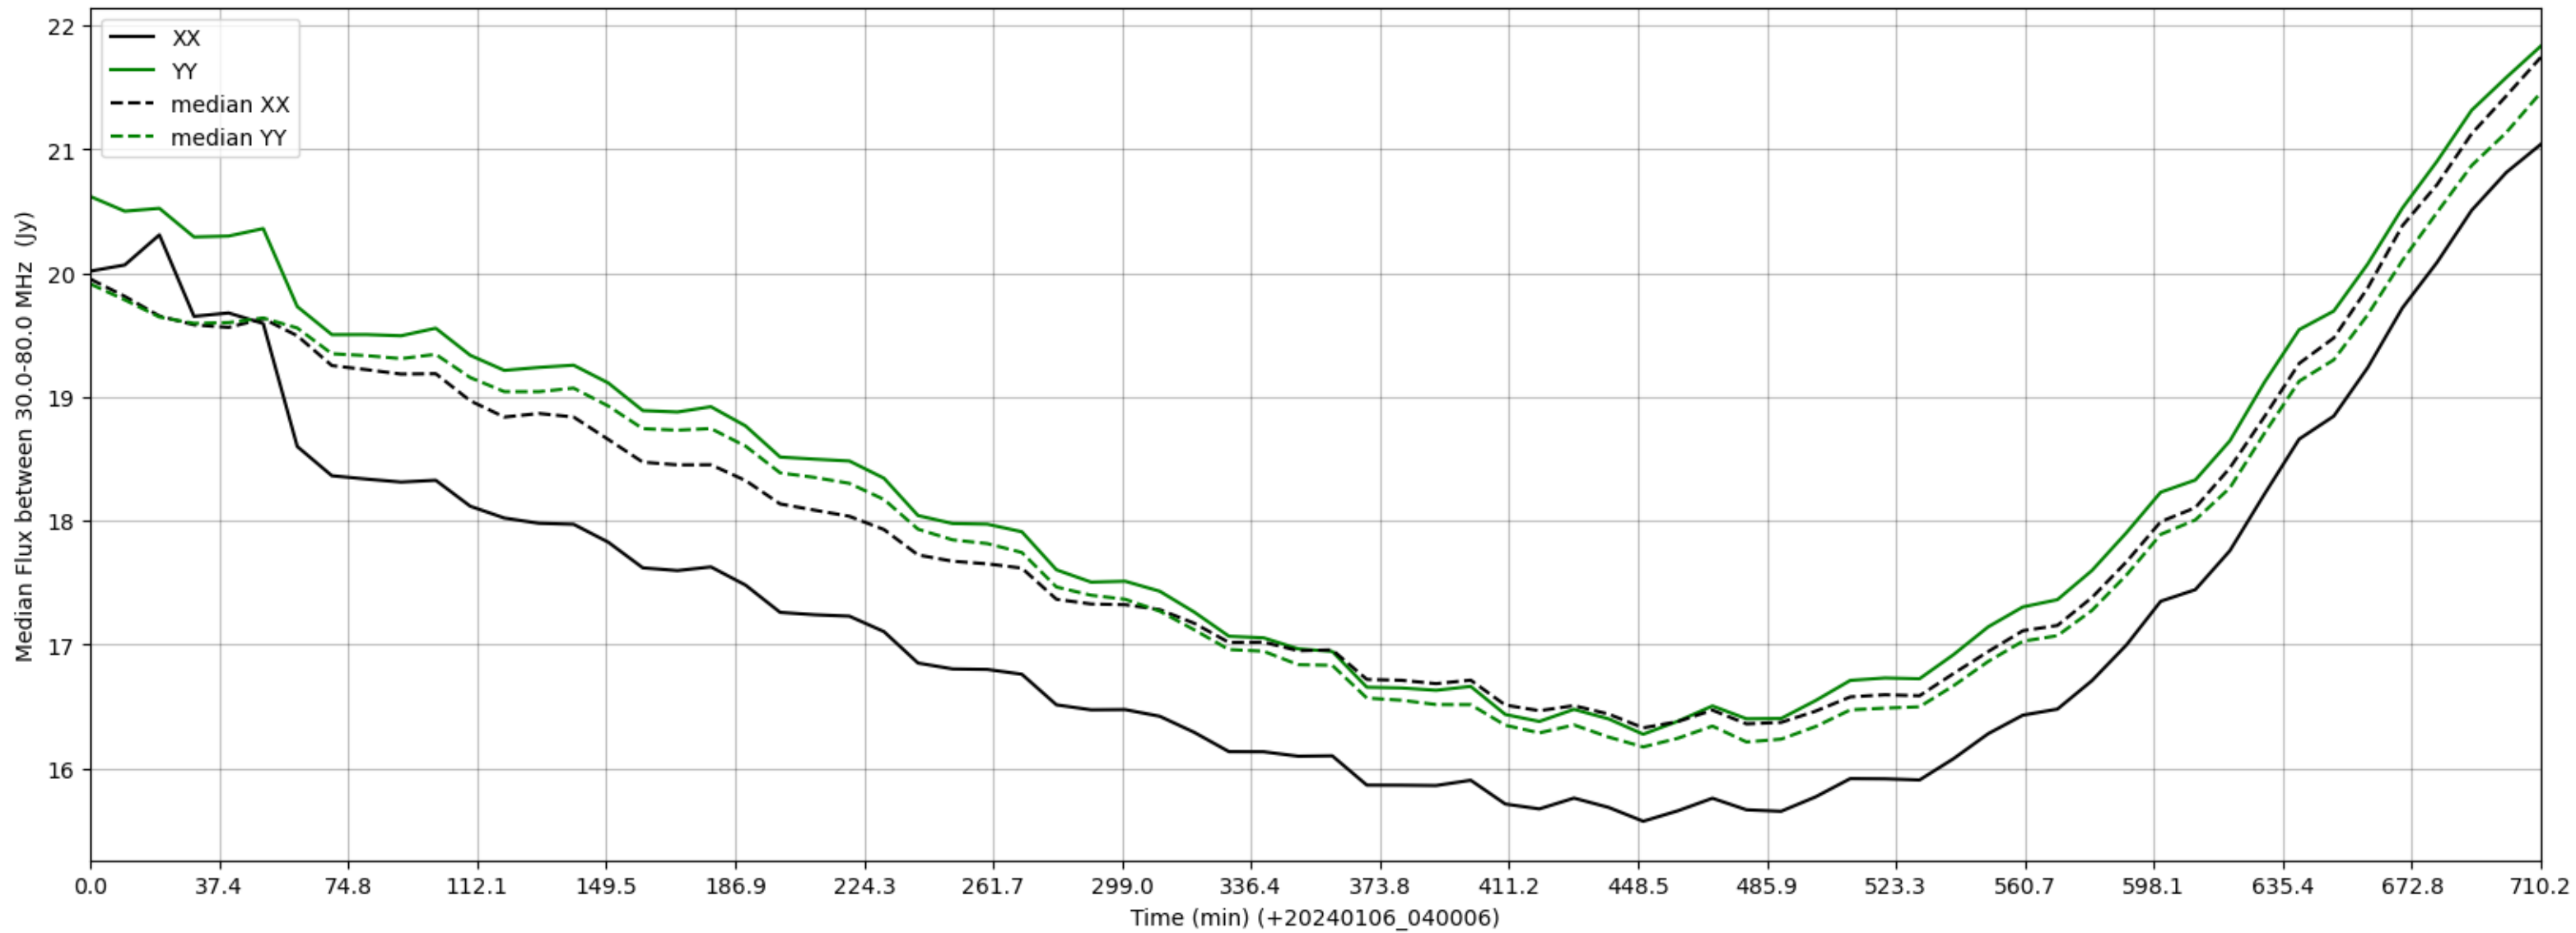

LWA229 - Correlator# 305 - XX FLAGS:Good - YY FLAGS:Good

LWA226 - Correlator# 304 - XX FLAGS:Good - YY FLAGS:Good