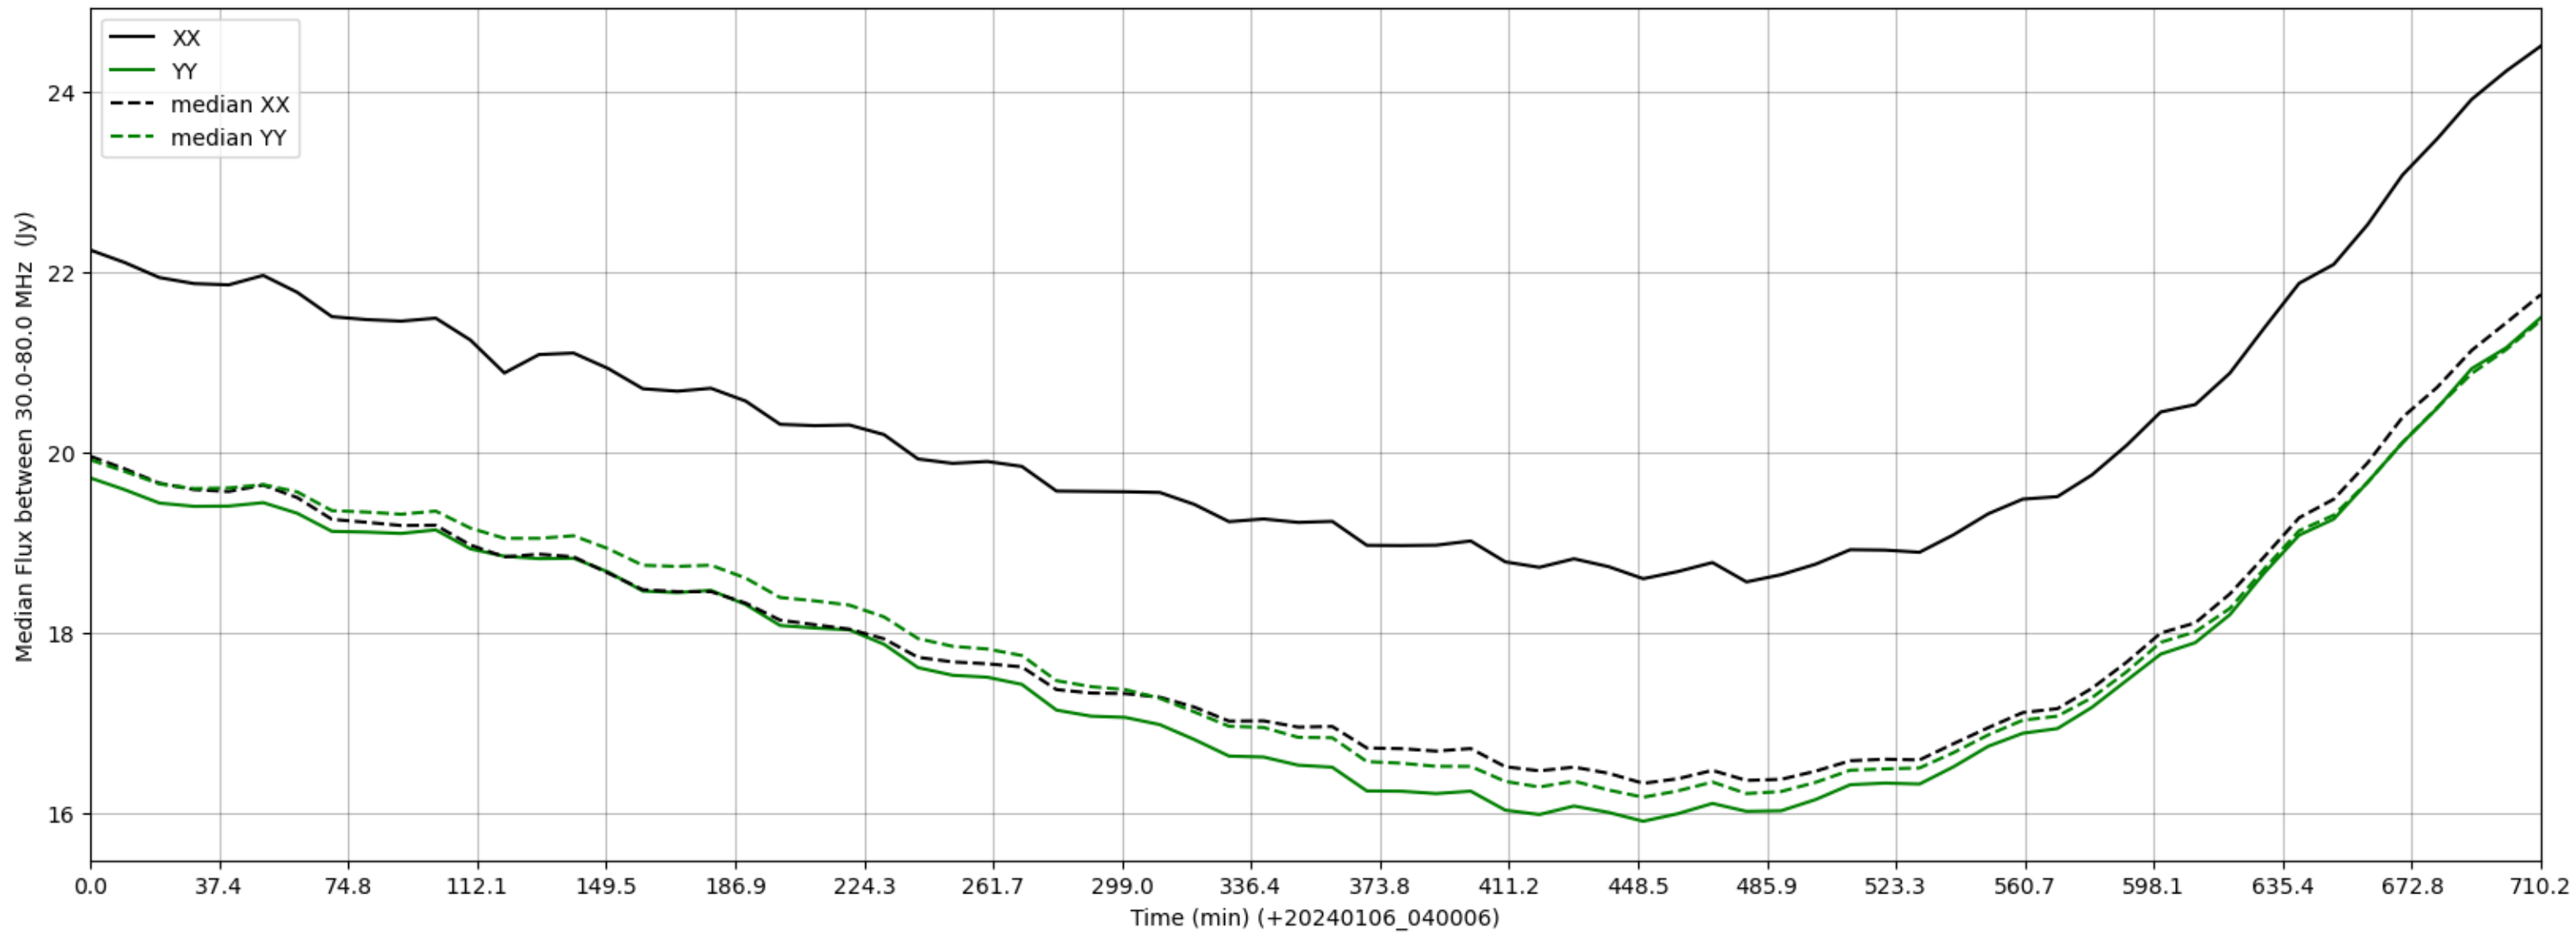

LWA137 - Correlator# 258 - XX FLAGS:Good - YY FLAGS:Good

LWA133 - Correlator# 257 - XX FLAGS:Good - YY FLAGS:Good