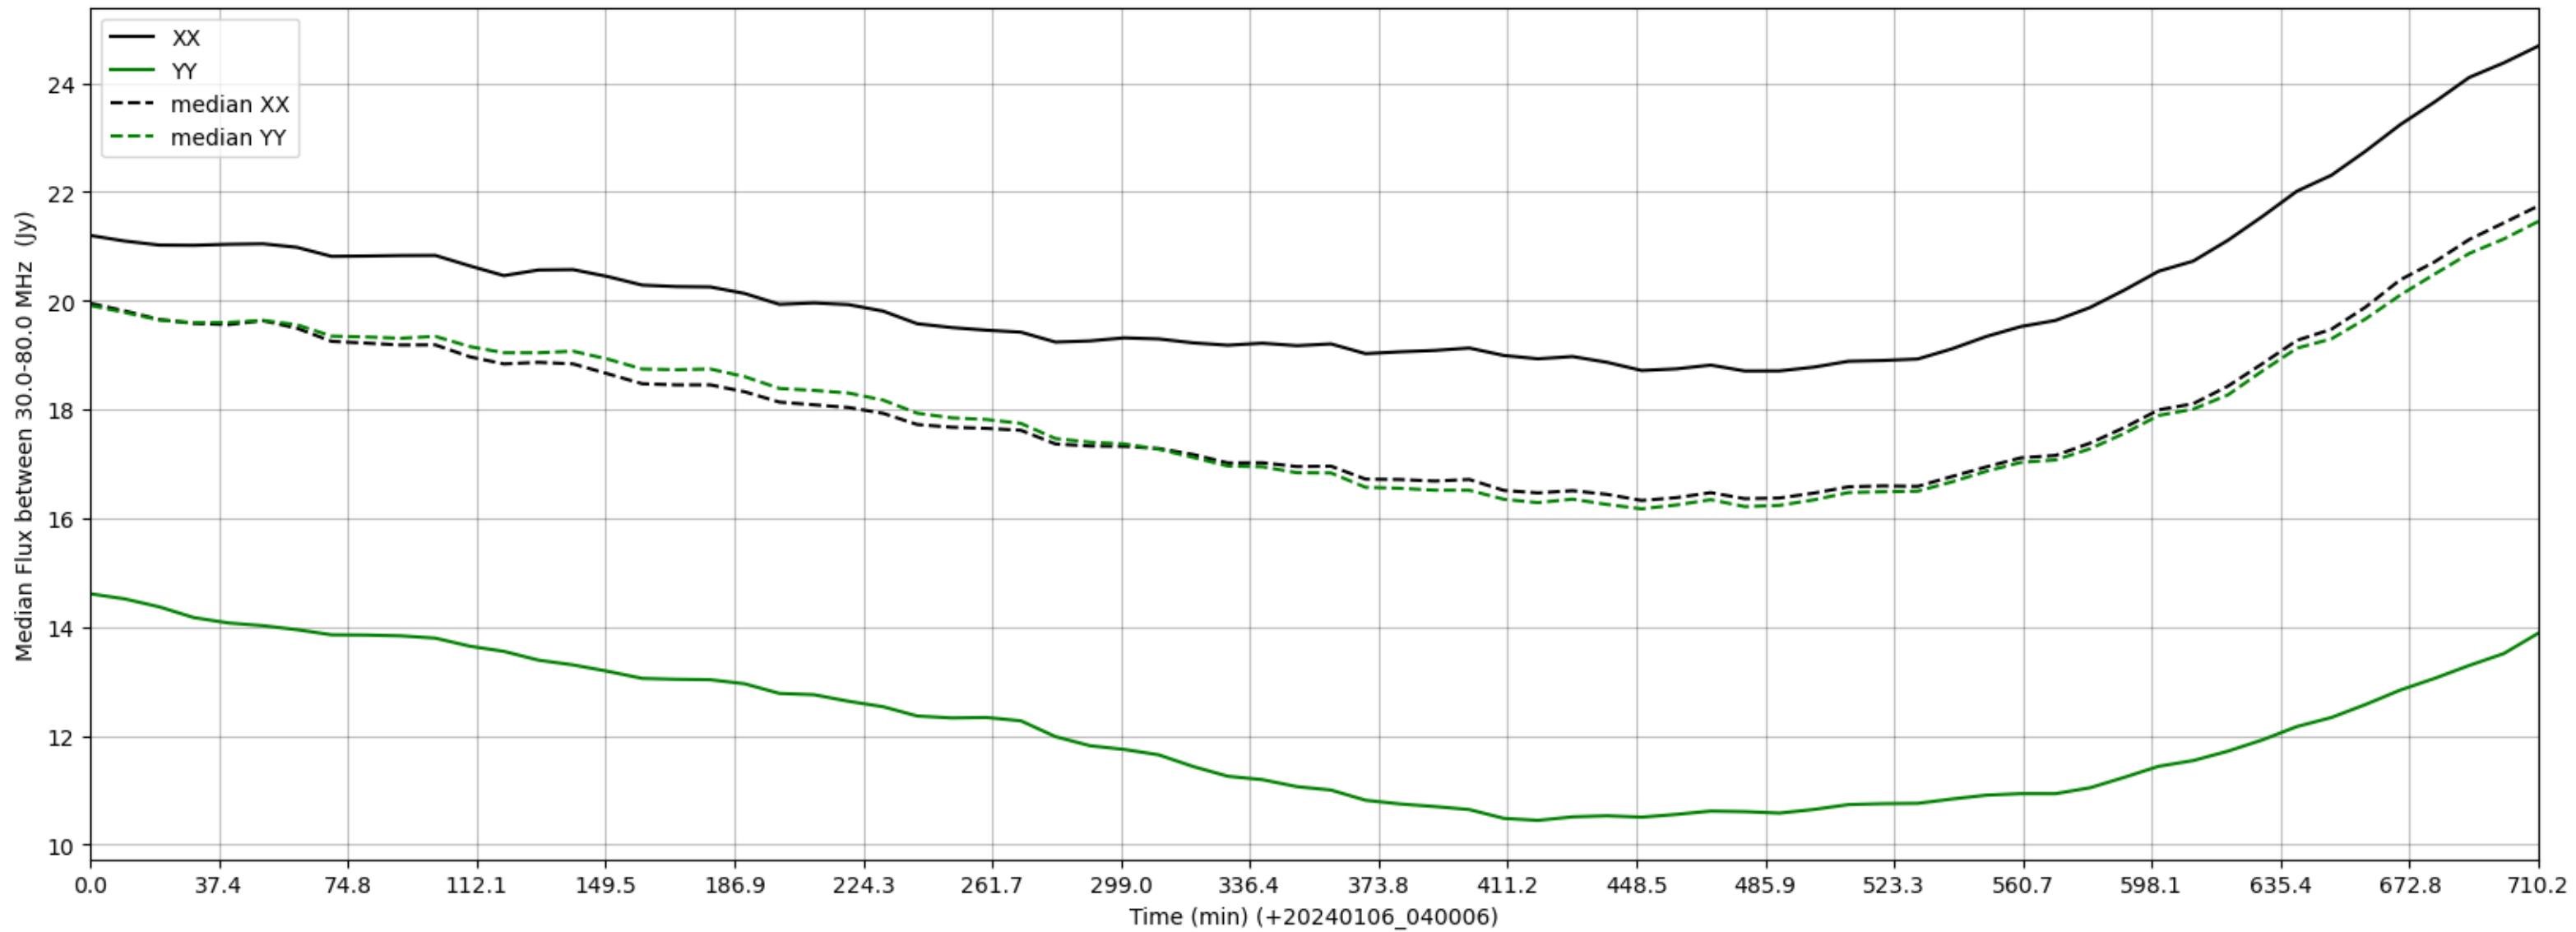

LWA269 - Correlator# 005 - XX FLAGS:Good - YY FLAGS:Good

LWA271 - Correlator# 004 - XX FLAGS:Good - YY FLAGS:Good