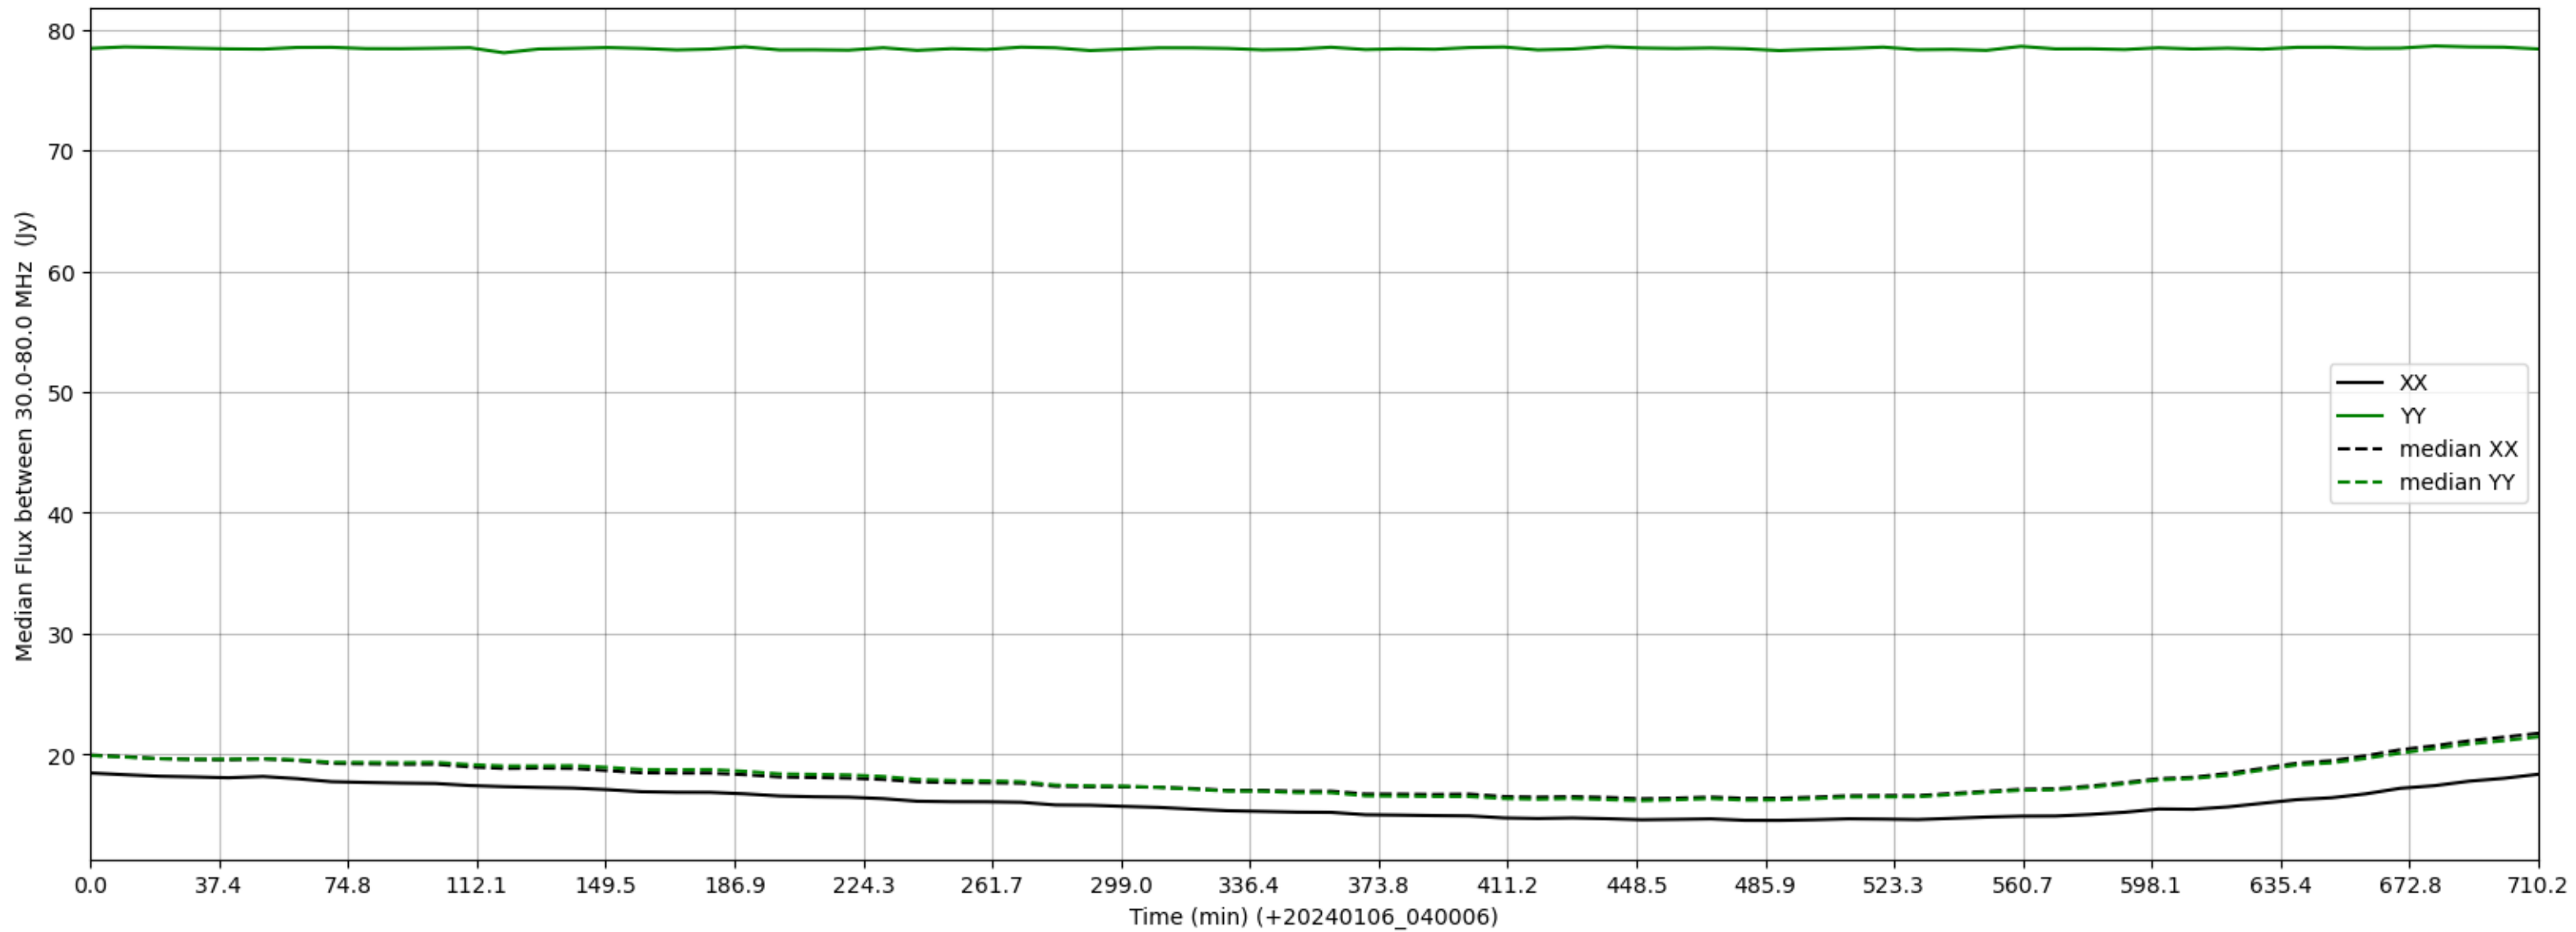

LWA288 - Correlator# 042 - XX FLAGS:Good - YY FLAGS:Good

LWA280 - Correlator# 041 - XX FLAGS:Good - YY FLAGS:Good