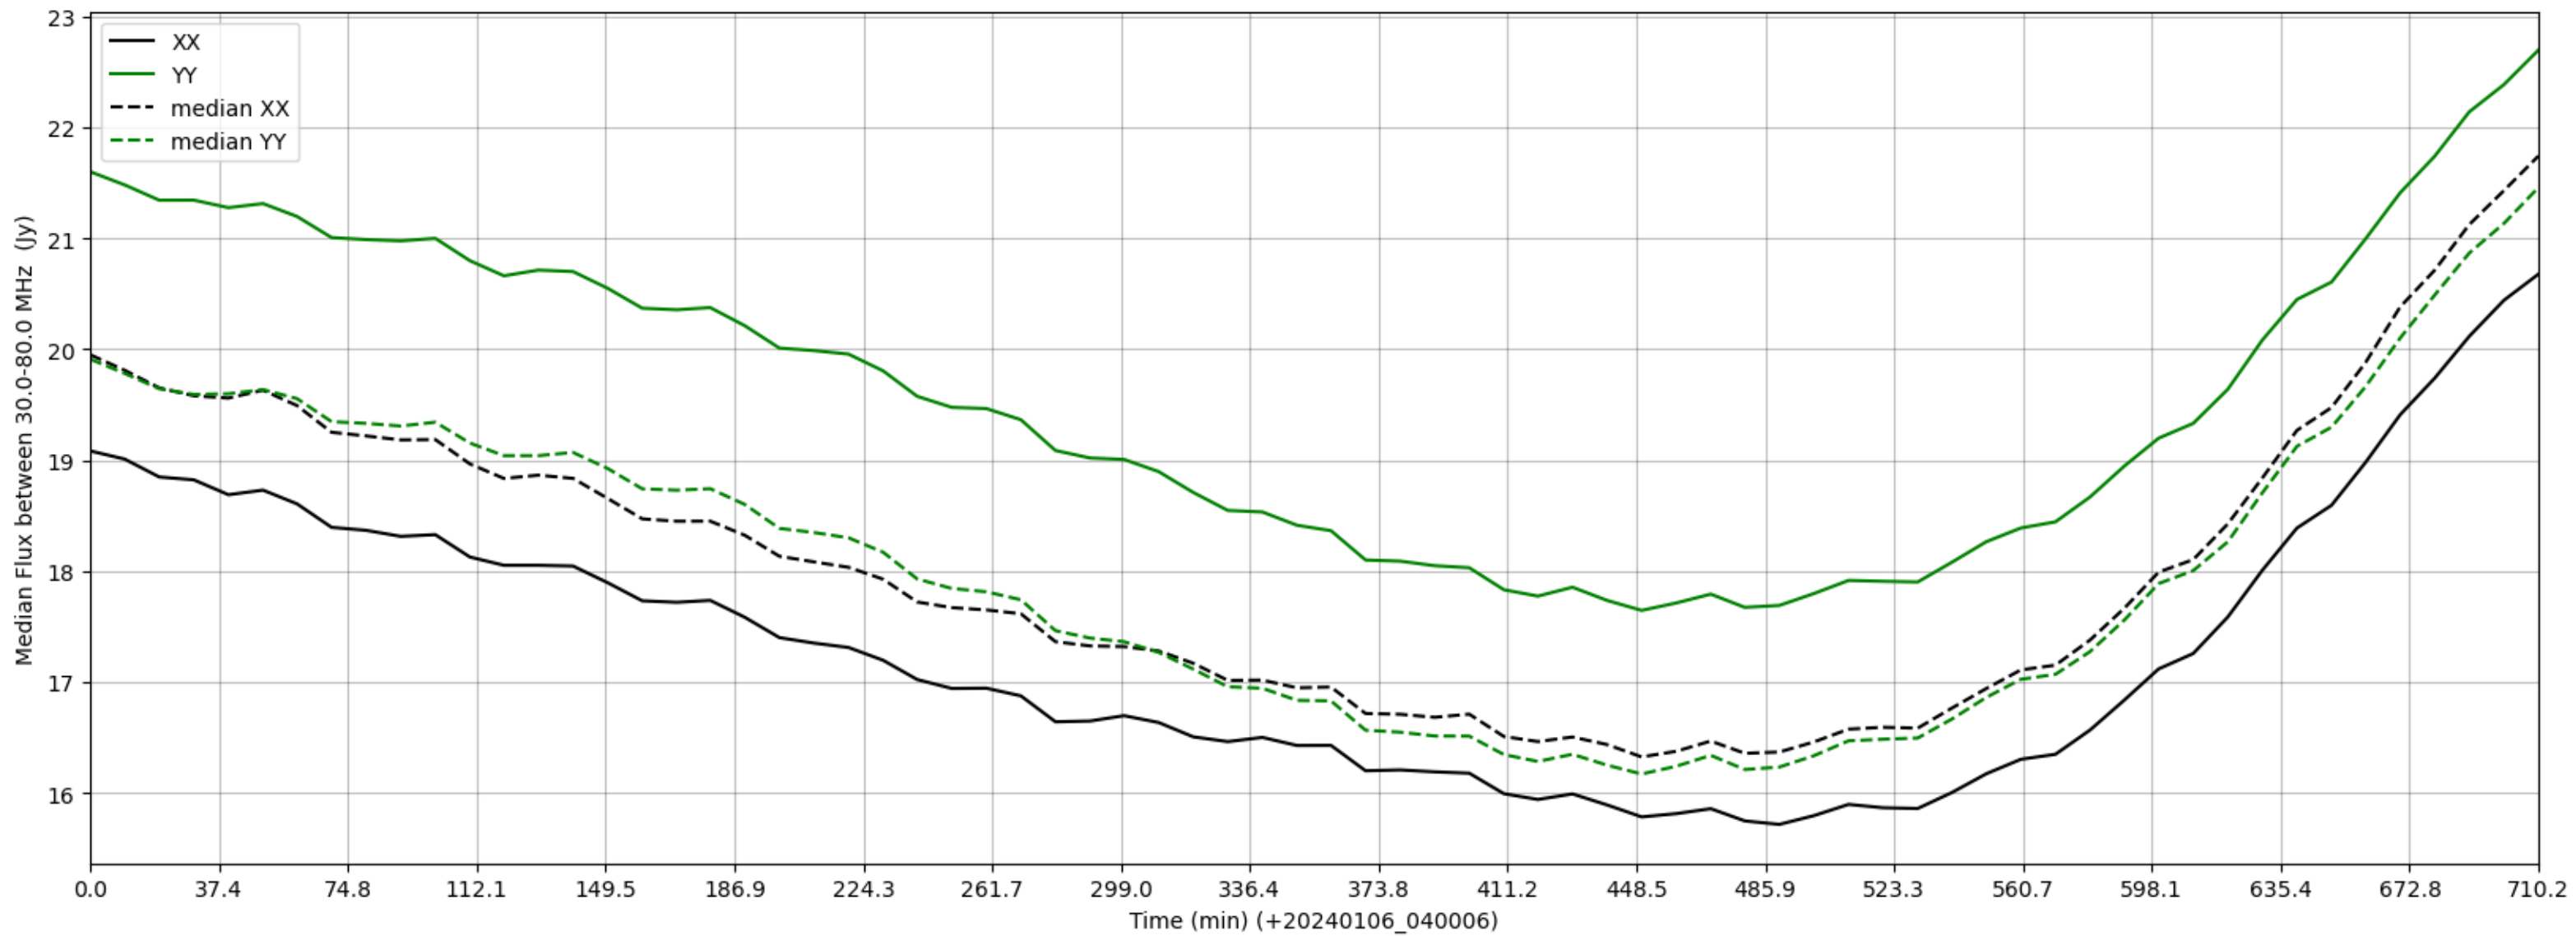

LWA109 - Correlator# 199 - XX FLAGS:Good - YY FLAGS:Good

LWA110 - Correlator# 198 - XX FLAGS:Good - YY FLAGS:Good