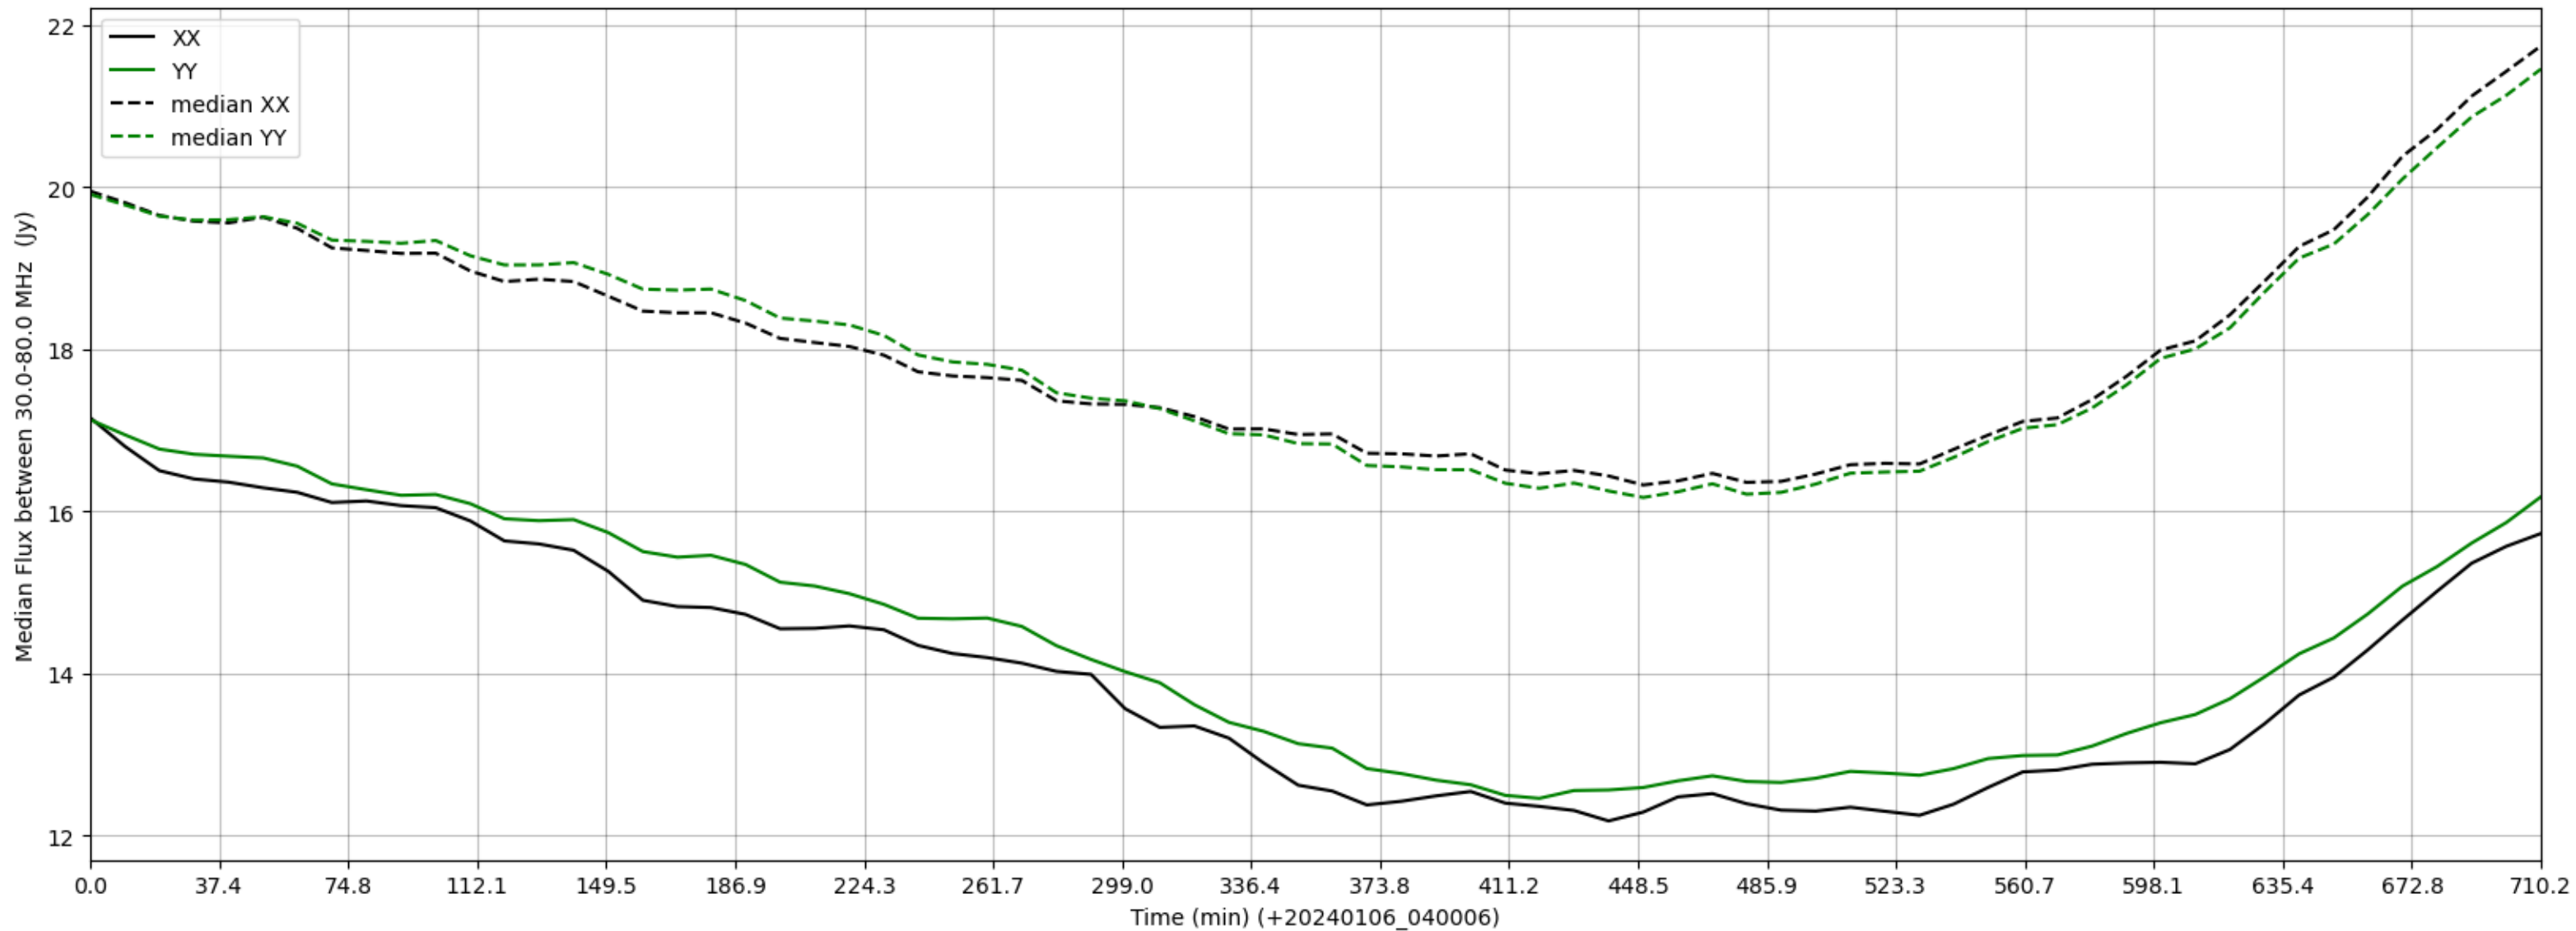

LWA328 - Correlator# 157 - XX FLAGS:Good - YY FLAGS:Good

LWA334 - Correlator# 156 - XX FLAGS:Good - YY FLAGS:Good