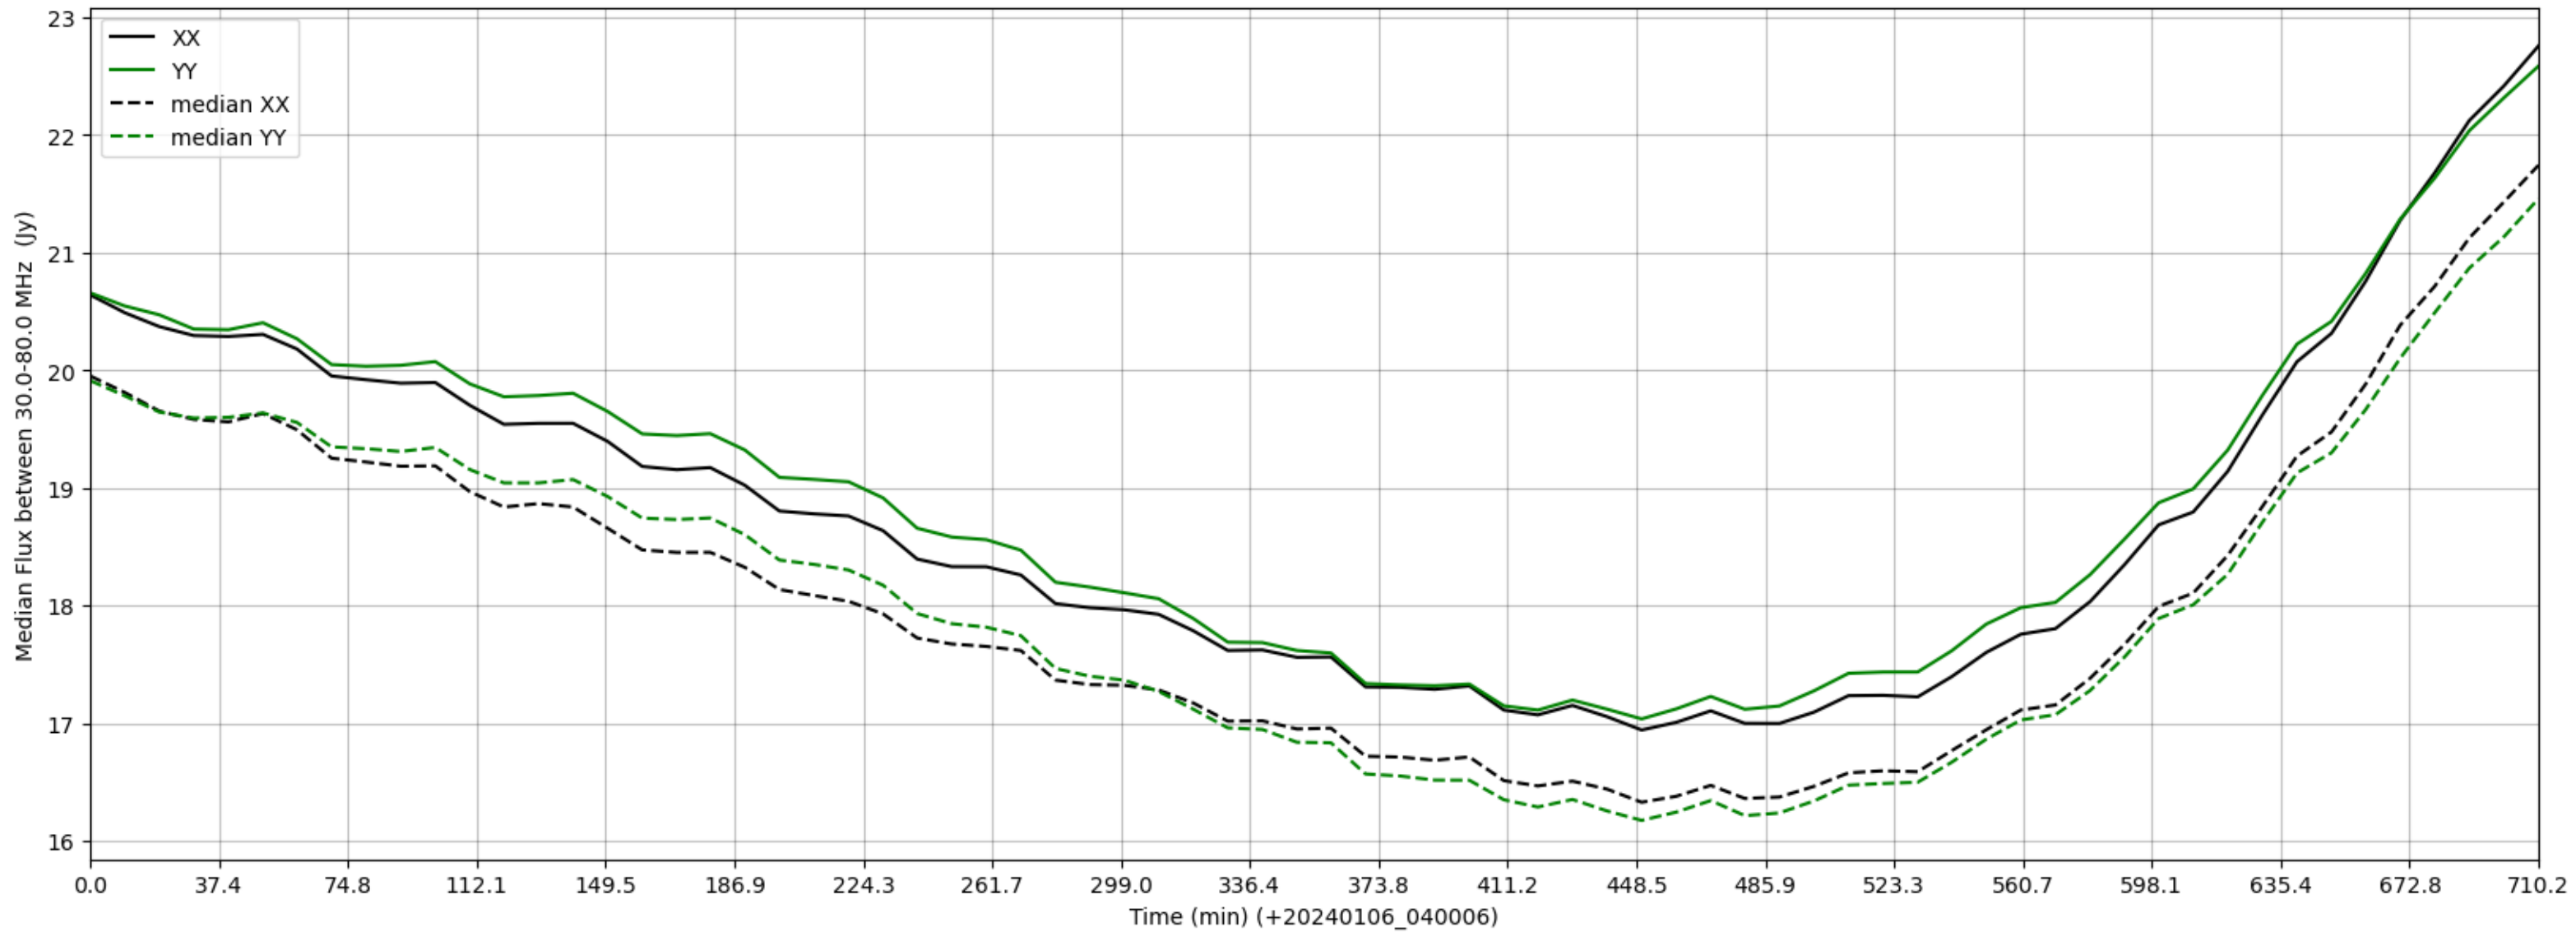

LWA163 - Correlator# 264 - XX FLAGS:Good - YY FLAGS:Good

LWA162 - Correlator# 265 - XX FLAGS:Good - YY FLAGS:Good

LWA165 - Correlator# 266 - XX FLAGS:Good - YY FLAGS:Good

LWA164 - Correlator# 267 - XX FLAGS:Good - YY FLAGS:Good