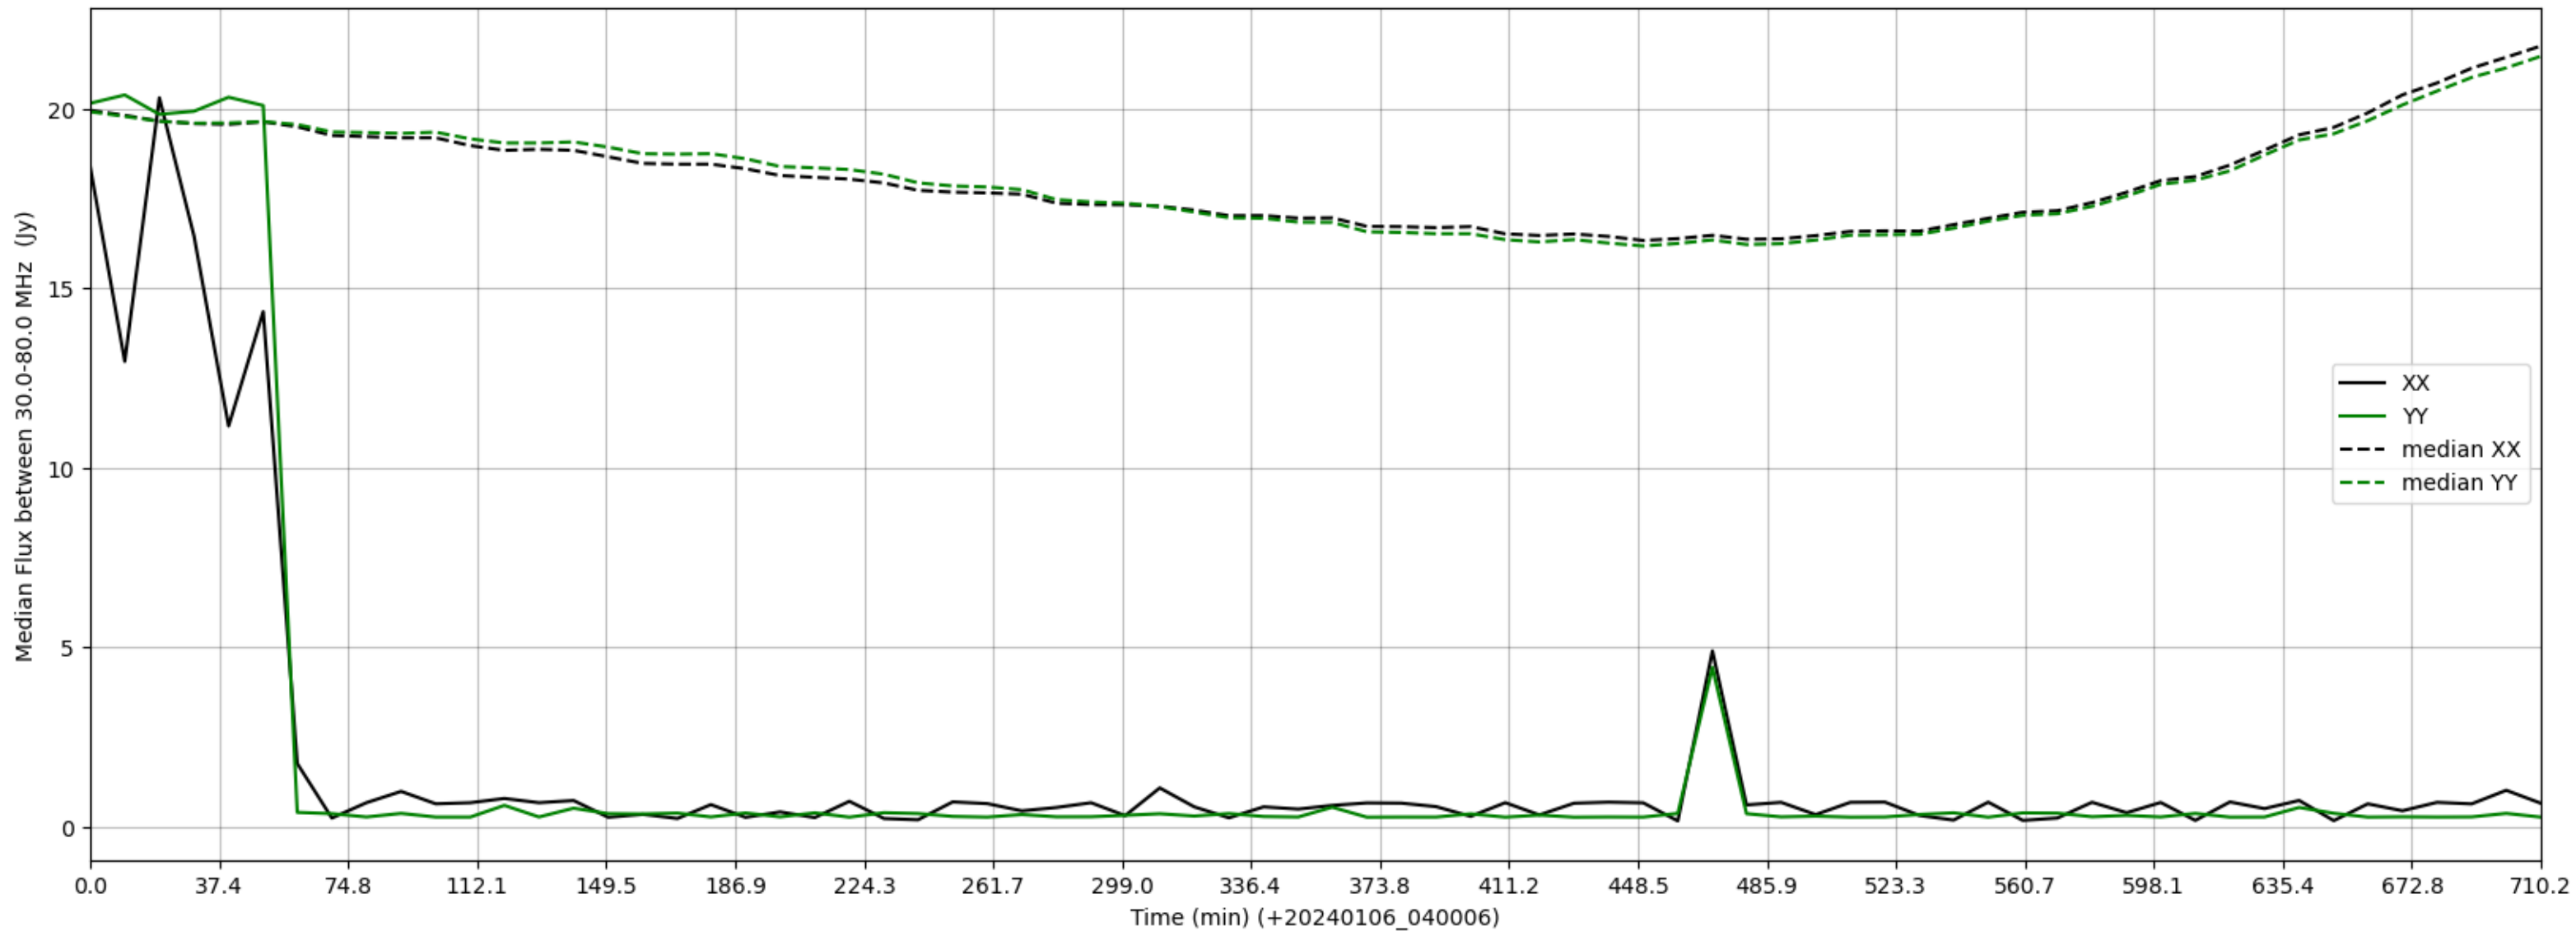

LWA040 - Correlator# 076 - XX FLAGS:BadSpecShape - YY FLAGS:BadSpecShape

LWA038 - Correlator# 077 - XX FLAGS:Good - YY FLAGS:Good

LWA042 - Correlator# 078 - XX FLAGS:Good - YY FLAGS:Good

LWA041 - Correlator# 079 - XX FLAGS:LowFlux - YY FLAGS:LowFlux