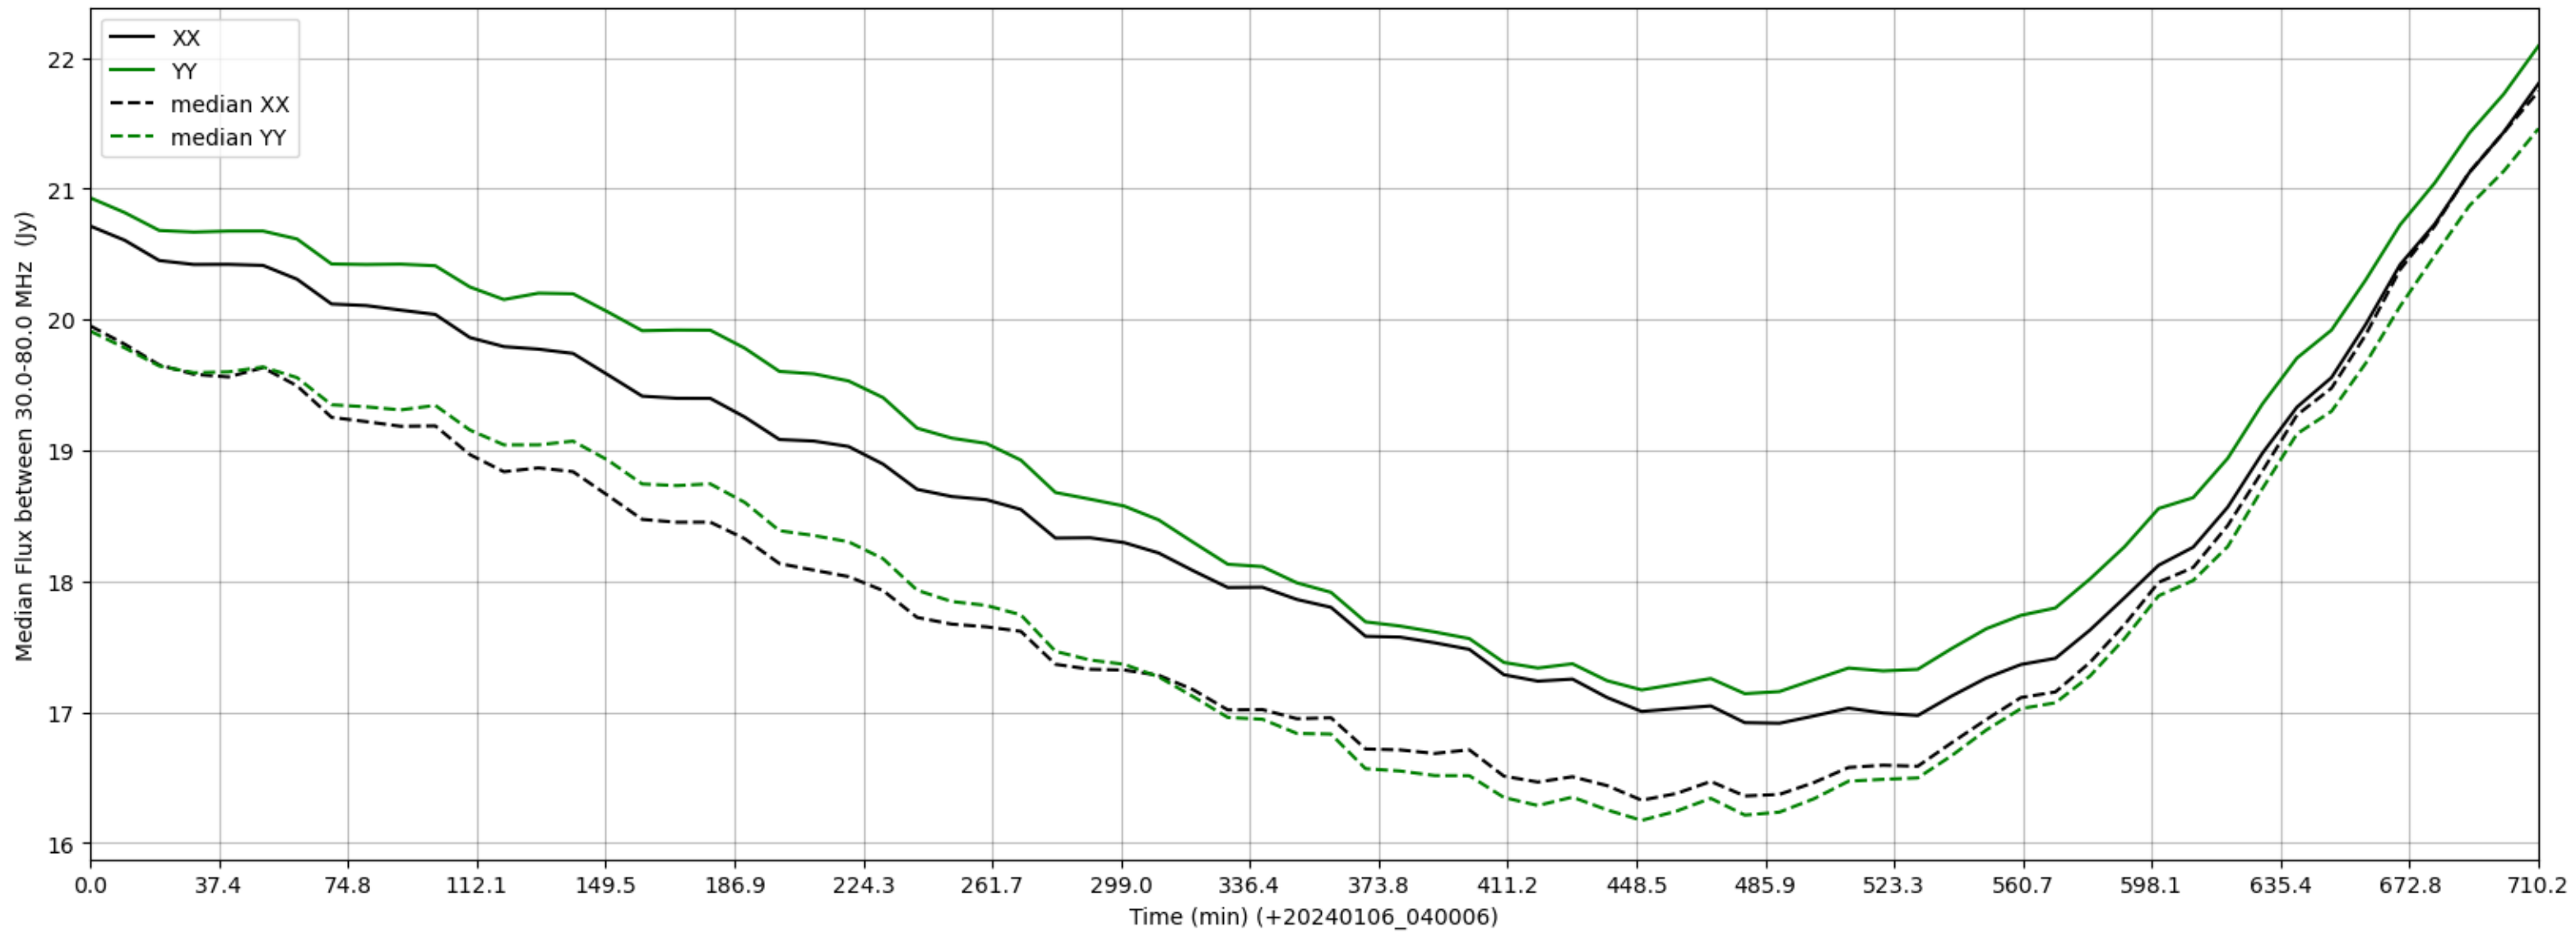

LWA014 - Correlator# 099 - XX FLAGS:Good - YY FLAGS:Good

LWA015 - Correlator# 098 - XX FLAGS:Good - YY FLAGS:Good