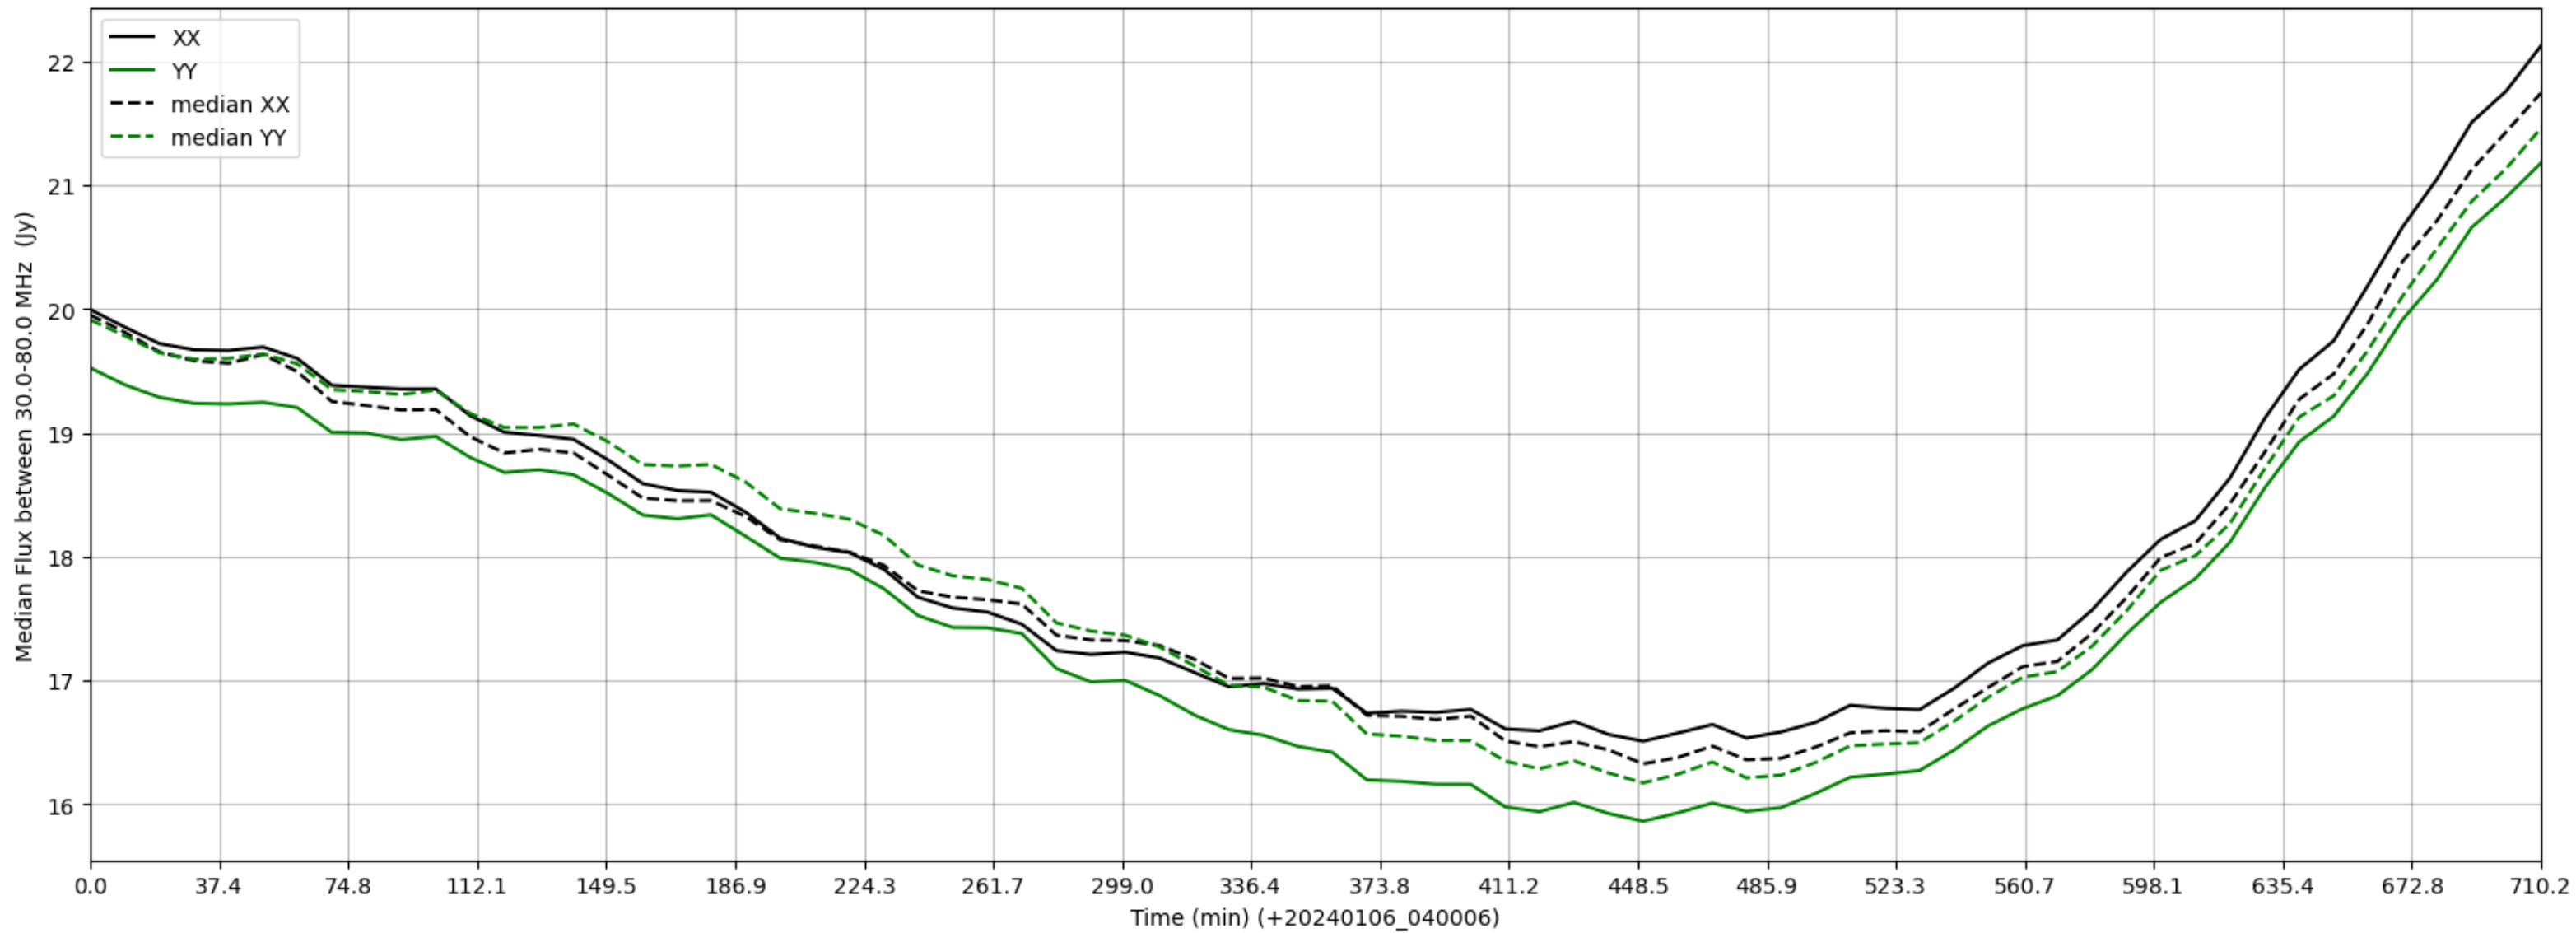

LWA060 - Correlator# 133 - XX FLAGS:Good - YY FLAGS:Good

LWA063 - Correlator# 132 - XX FLAGS:Good - YY FLAGS:Good