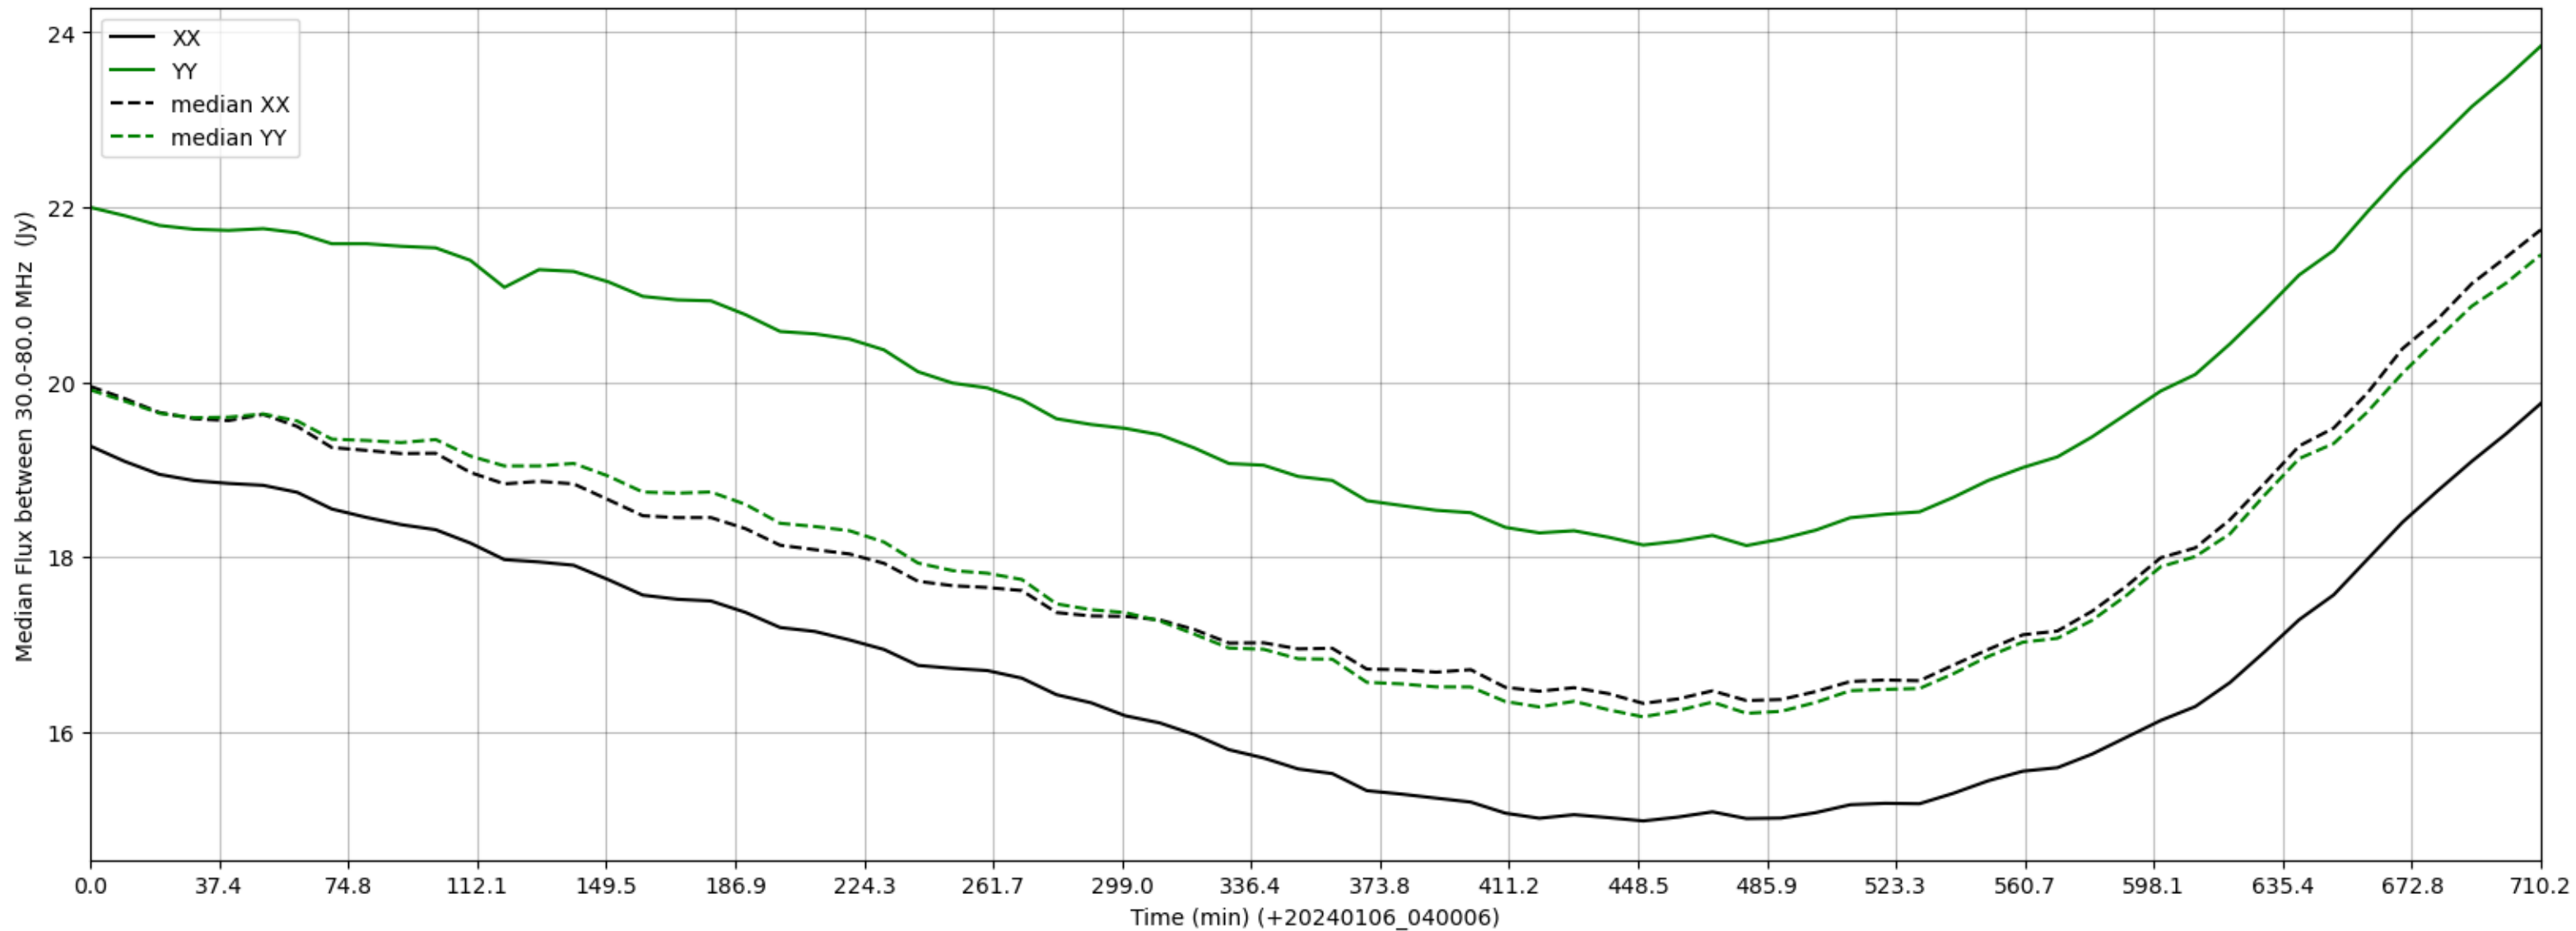

LWA293 - Correlator# 284 - XX FLAGS:Good - YY FLAGS:Good

LWA290 - Correlator# 285 - XX FLAGS:Good - YY FLAGS:Good

LWA357 - Correlator# 286 - XX FLAGS:Good - YY FLAGS:Good

LWA329 - Correlator# 287 - XX FLAGS:Good - YY FLAGS:Good