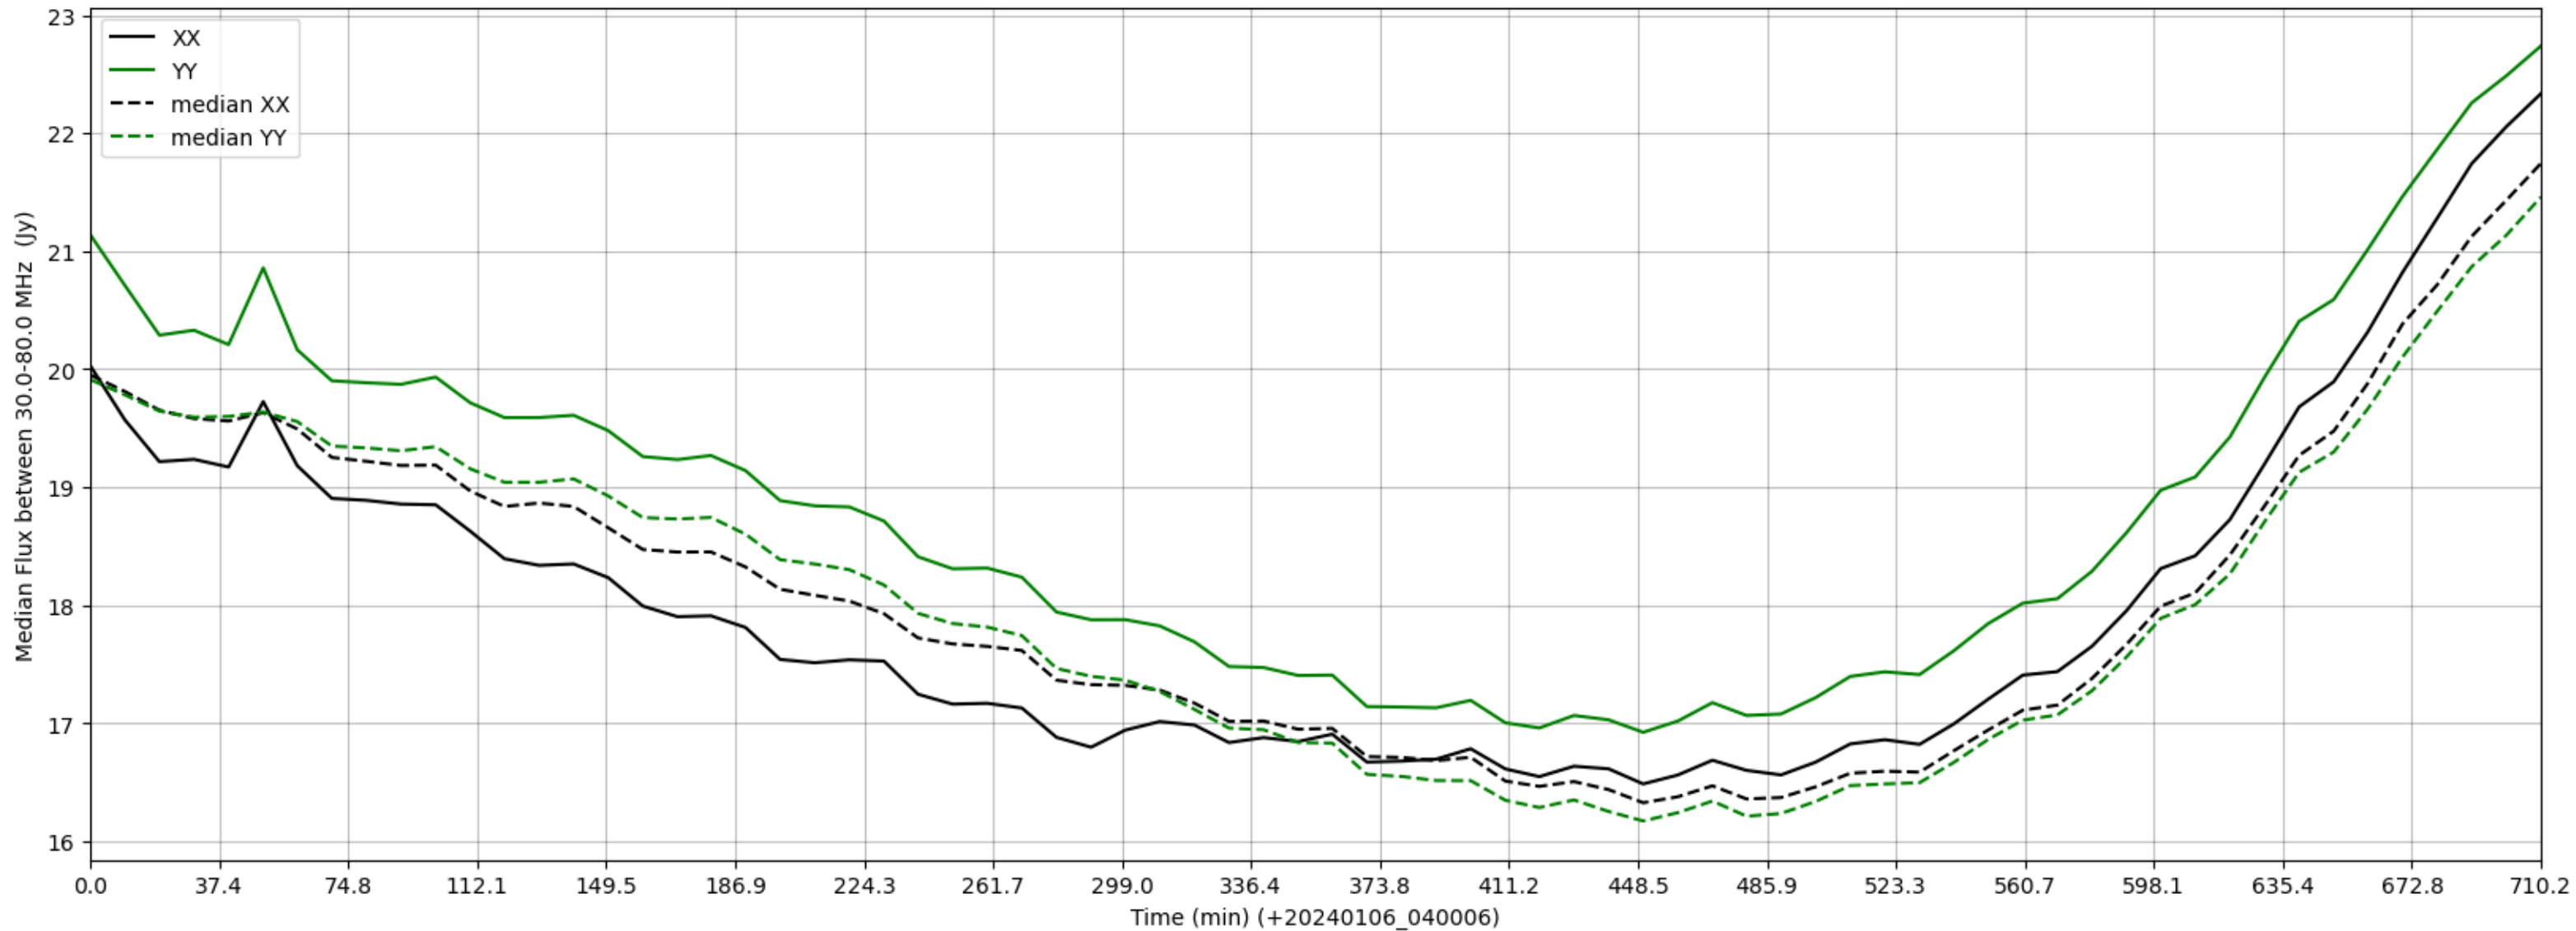

LWA102 - Correlator# 177 - XX FLAGS:Good - YY FLAGS:Good

LWA103 - Correlator# 176 - XX FLAGS:Good - YY FLAGS:Good