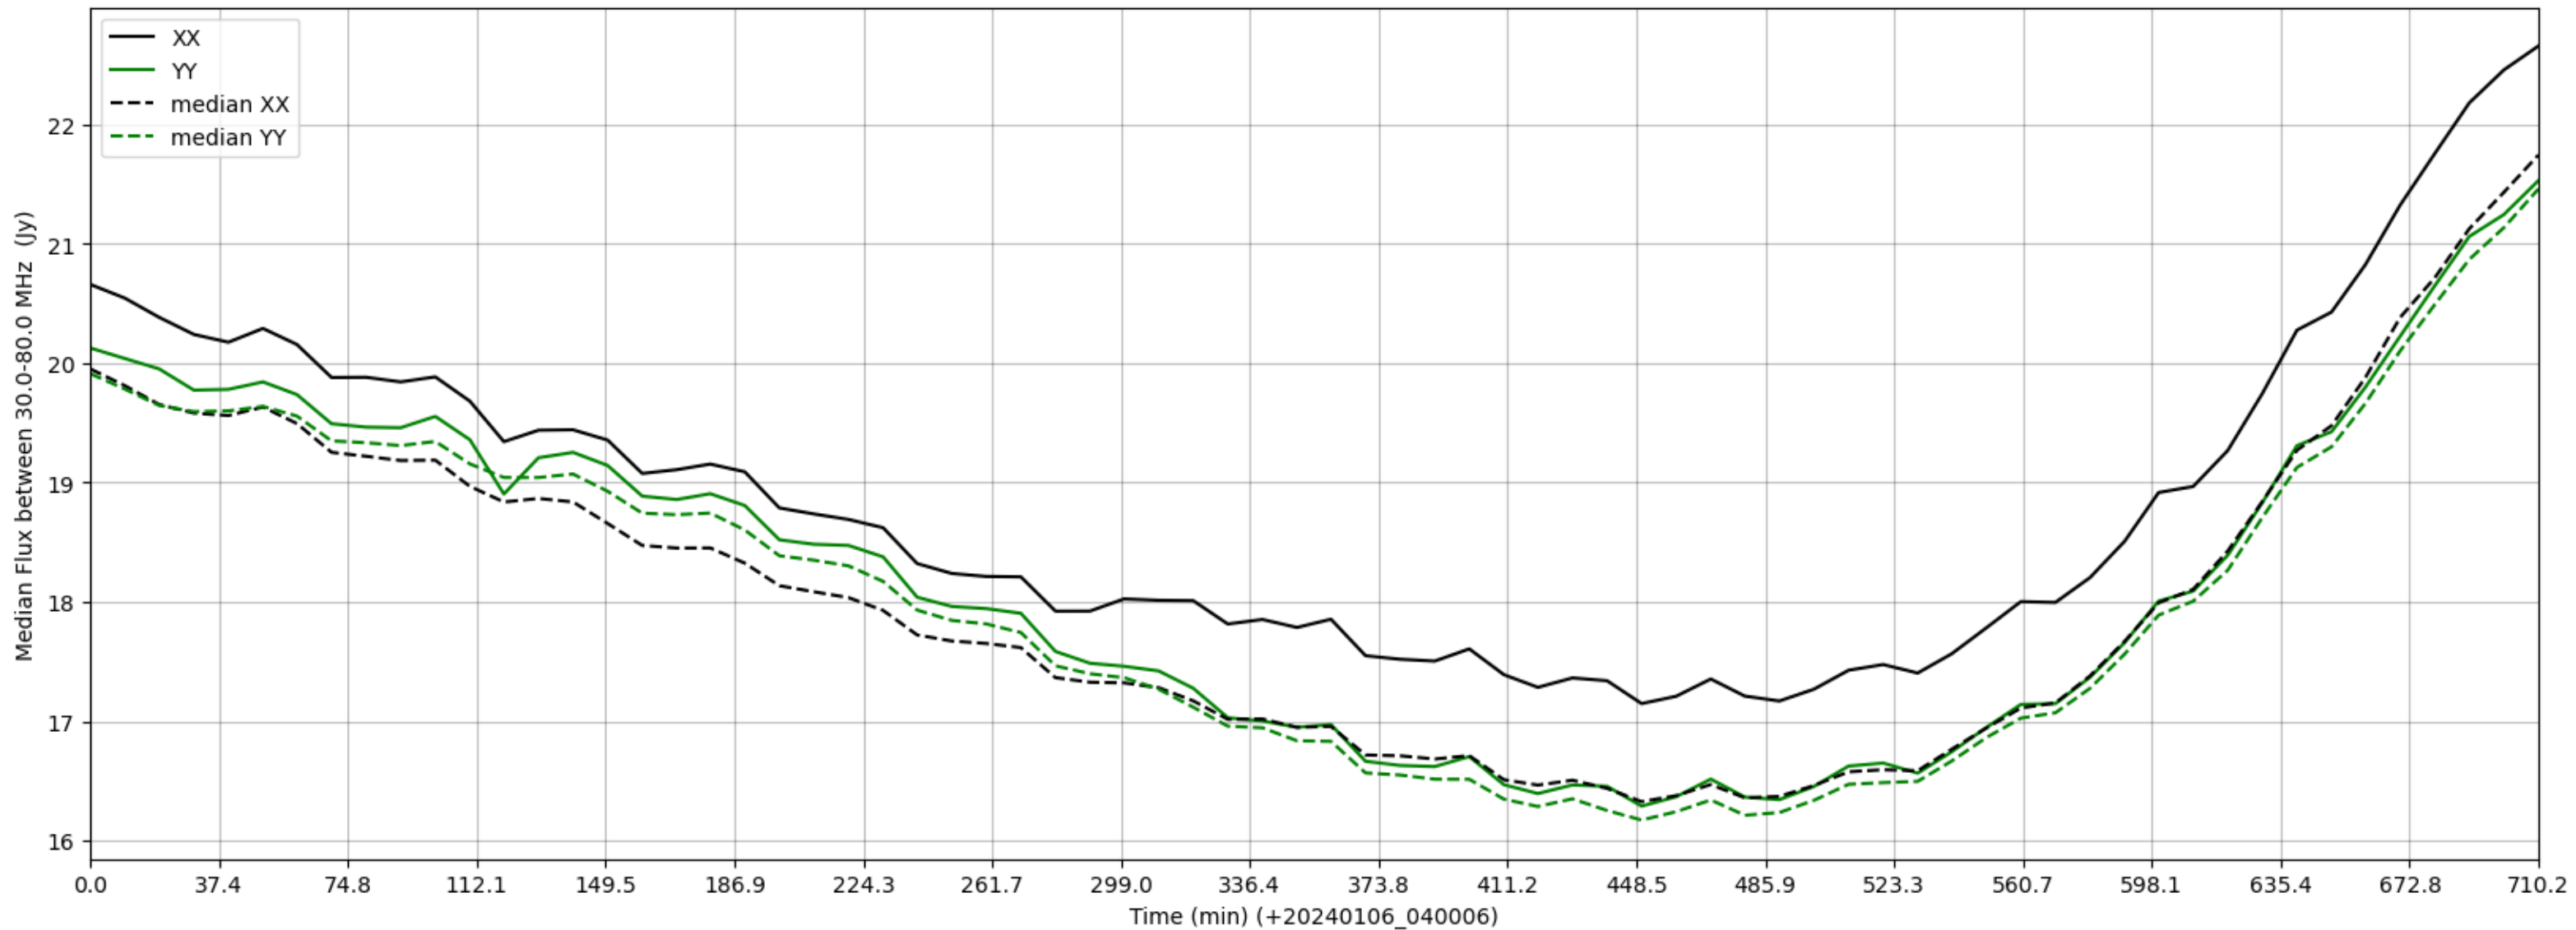

LWA200 - Correlator# 276 - XX FLAGS:Good - YY FLAGS:Good

LWA199 - Correlator# 277 - XX FLAGS:Good - YY FLAGS:Good

LWA202 - Correlator# 278 - XX FLAGS:Good - YY FLAGS:Good

LWA201 - Correlator# 279 - XX FLAGS:Good - YY FLAGS:Good