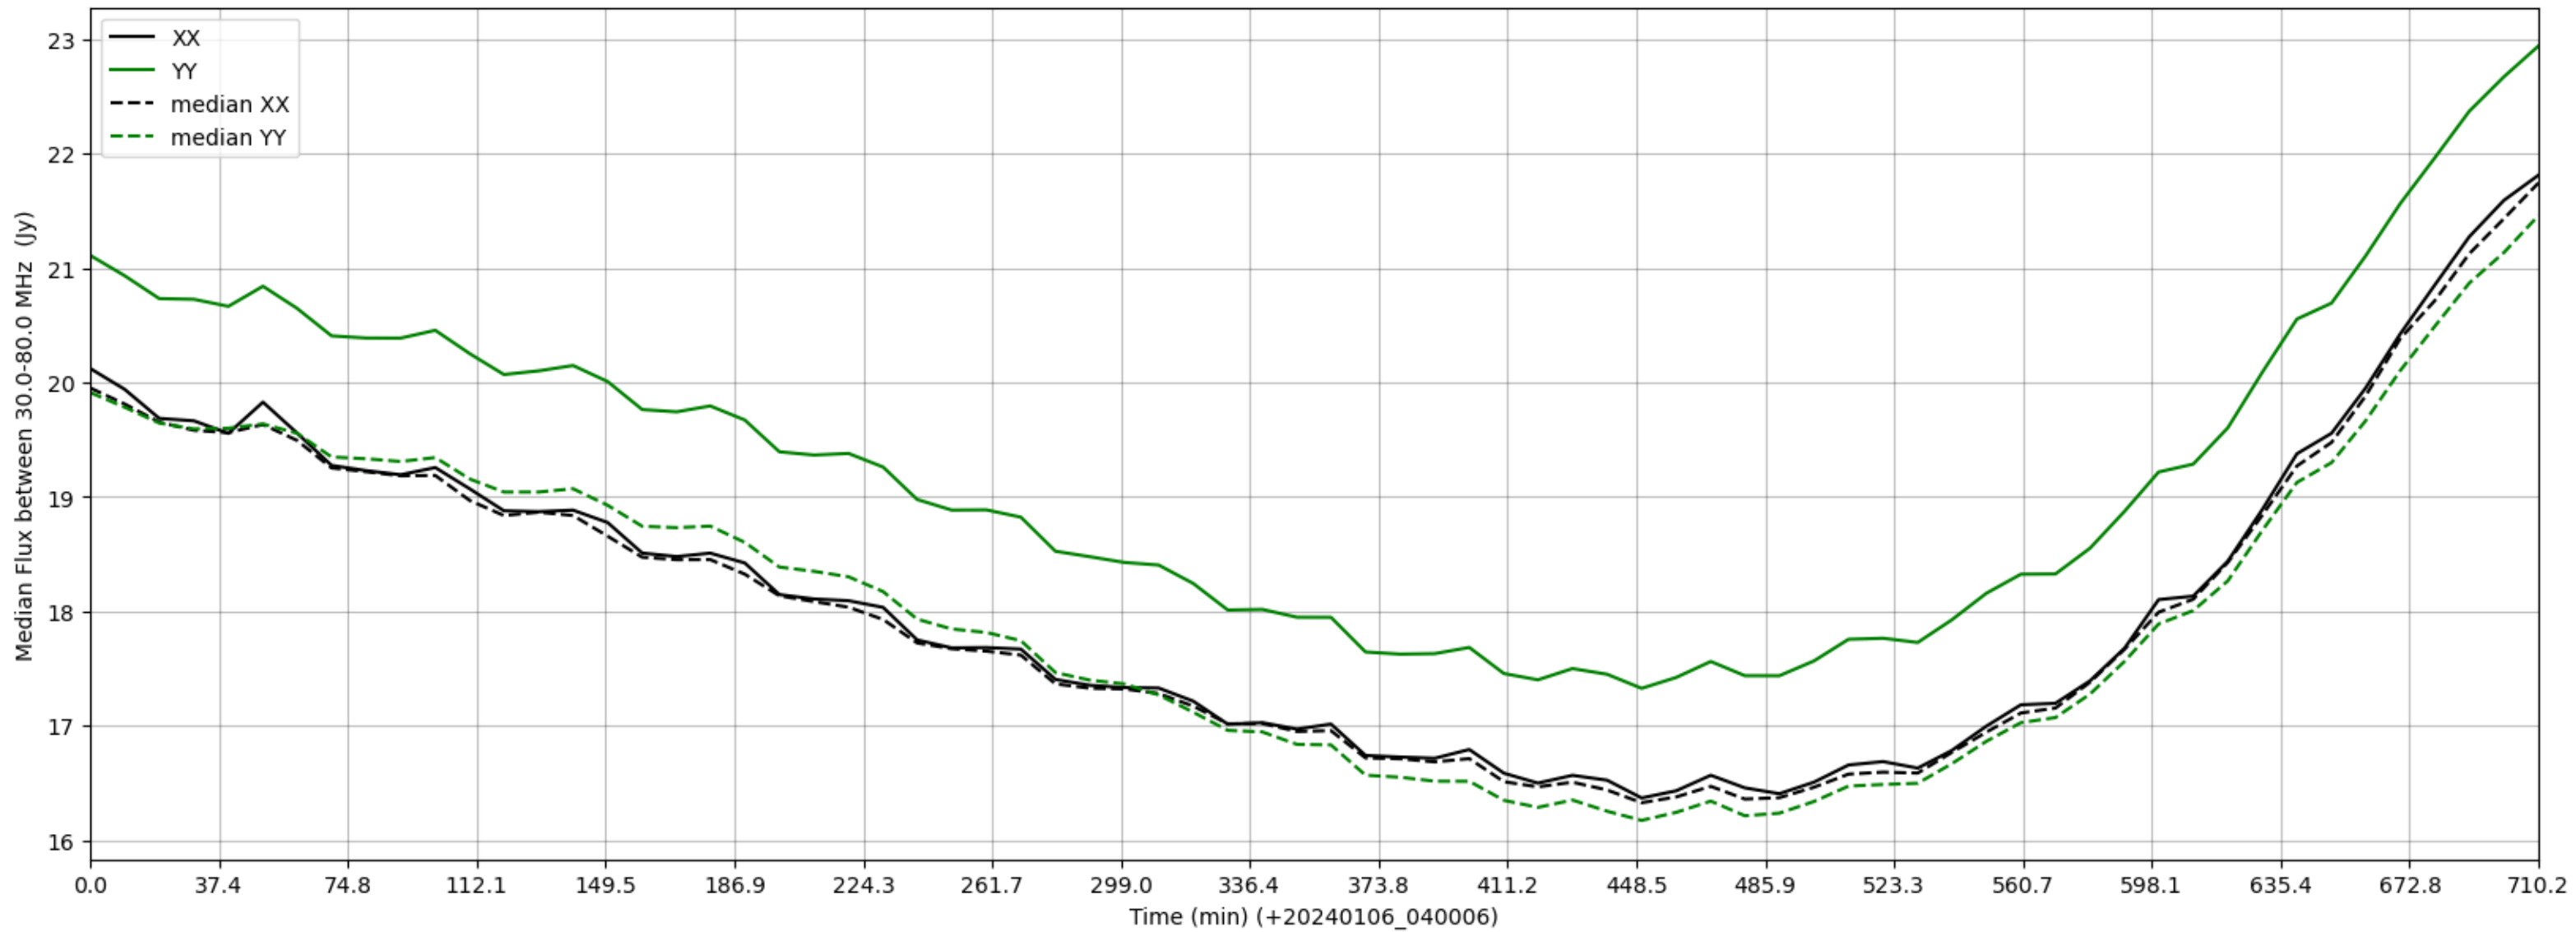

LWA132 - Correlator# 185 - XX FLAGS:Good - YY FLAGS:Good

LWA134 - Correlator# 184 - XX FLAGS:Good - YY FLAGS:Good