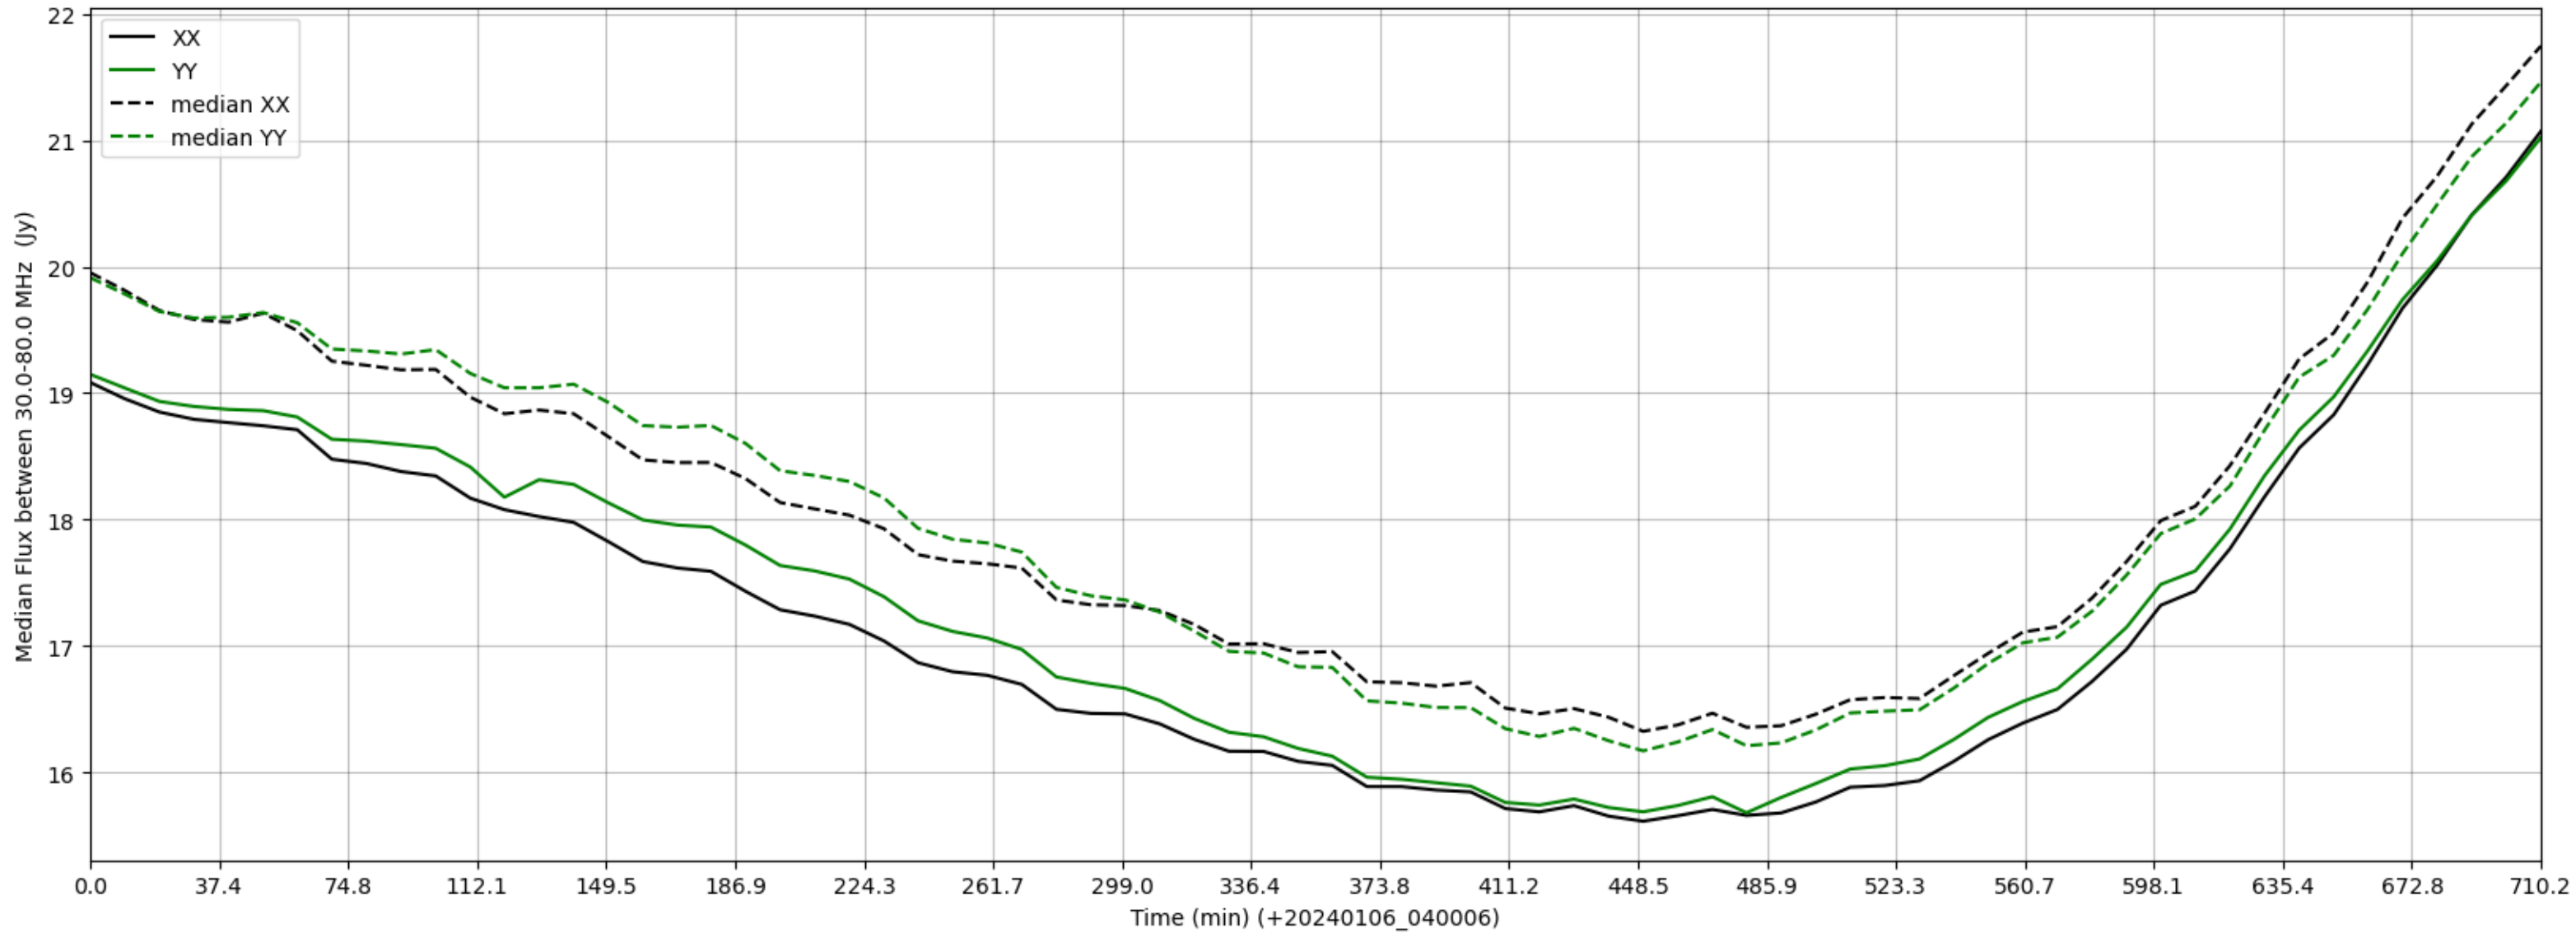

LWA096 - Correlator# 145 - XX FLAGS:Good - YY FLAGS:Good

LWA089 - Correlator# 144 - XX FLAGS:Good - YY FLAGS:Good