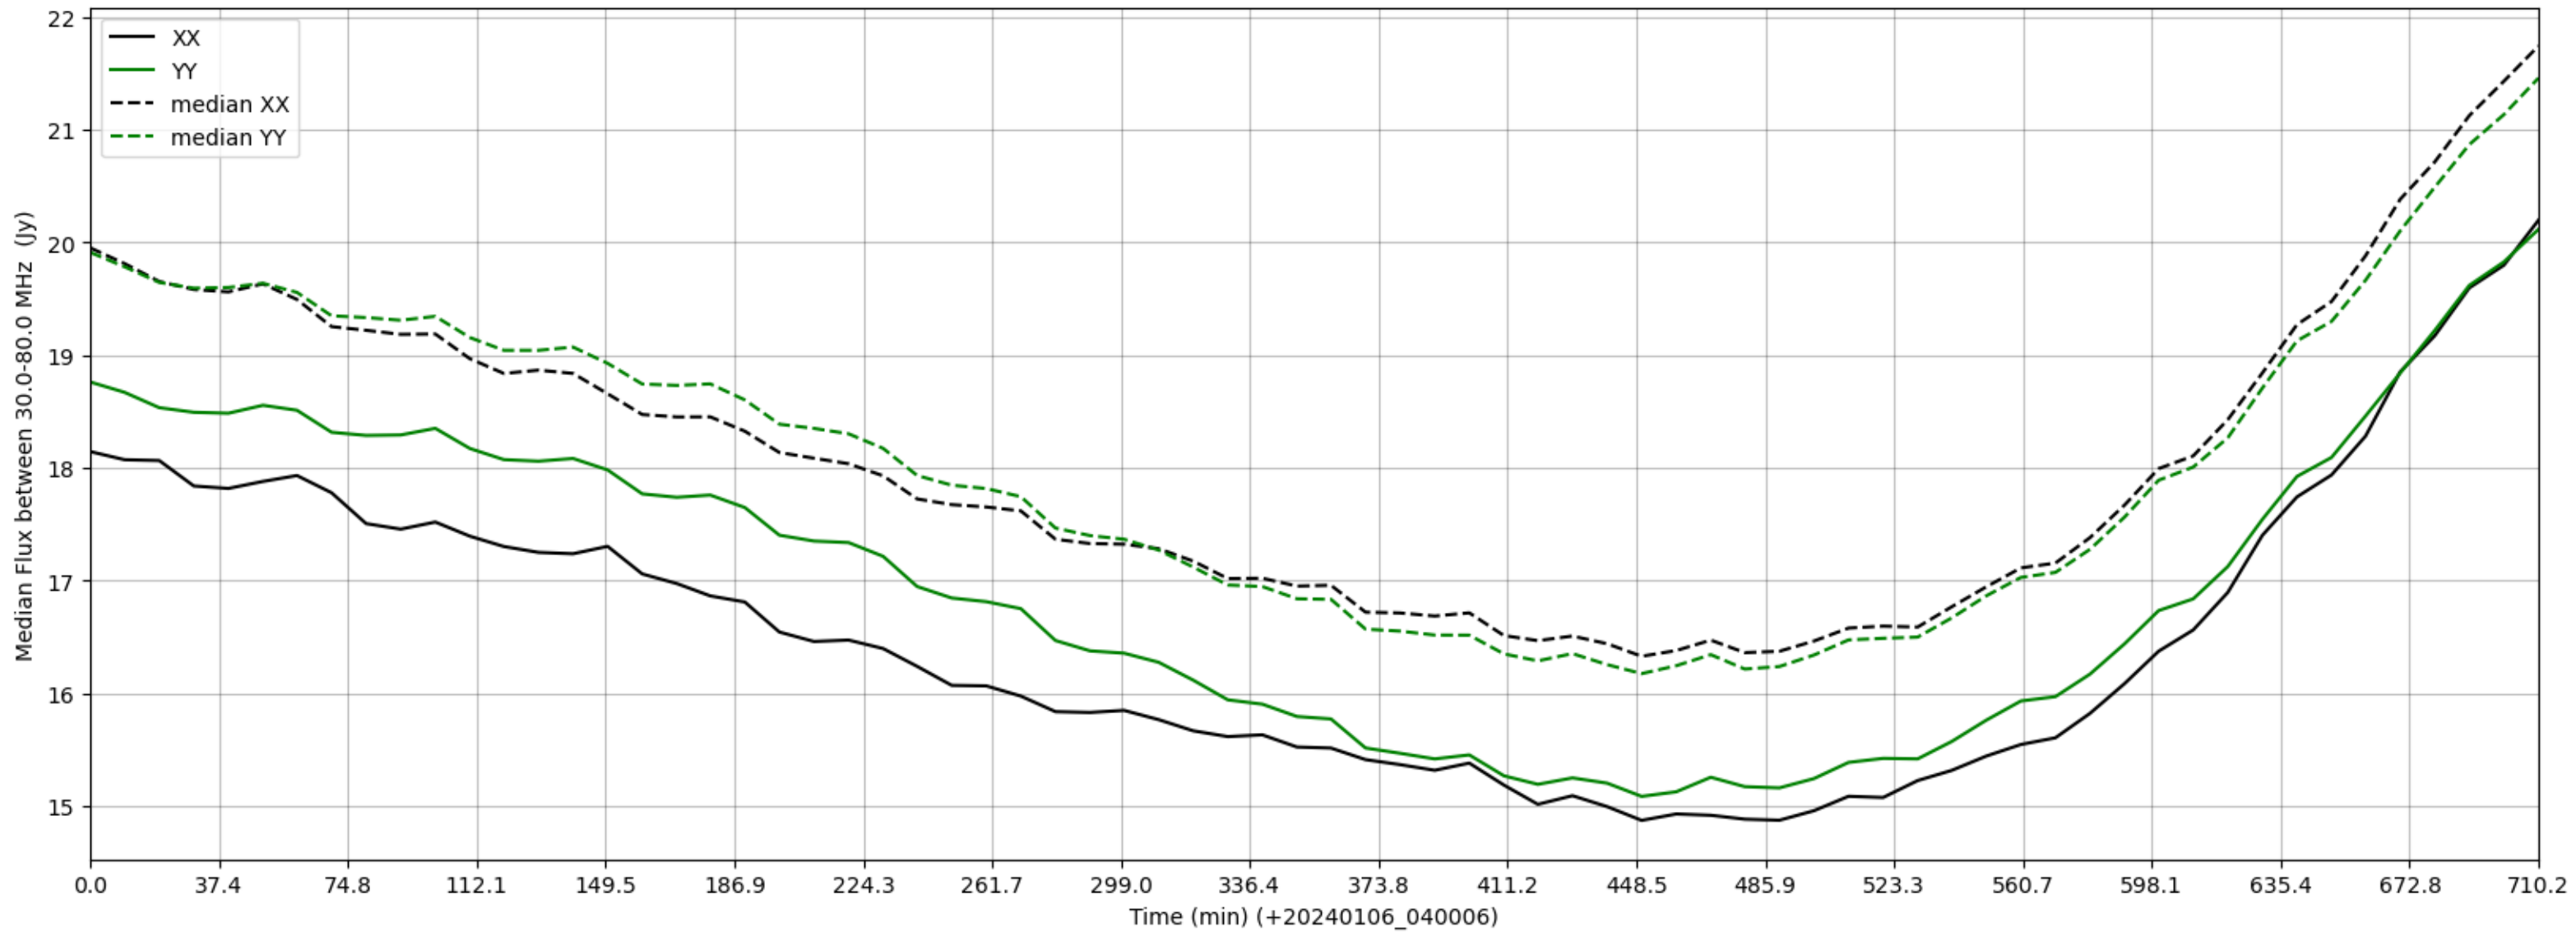

LWA222 - Correlator# 249 - XX FLAGS:Good - YY FLAGS:Good

LWA224 - Correlator# 248 - XX FLAGS:Good - YY FLAGS:Good