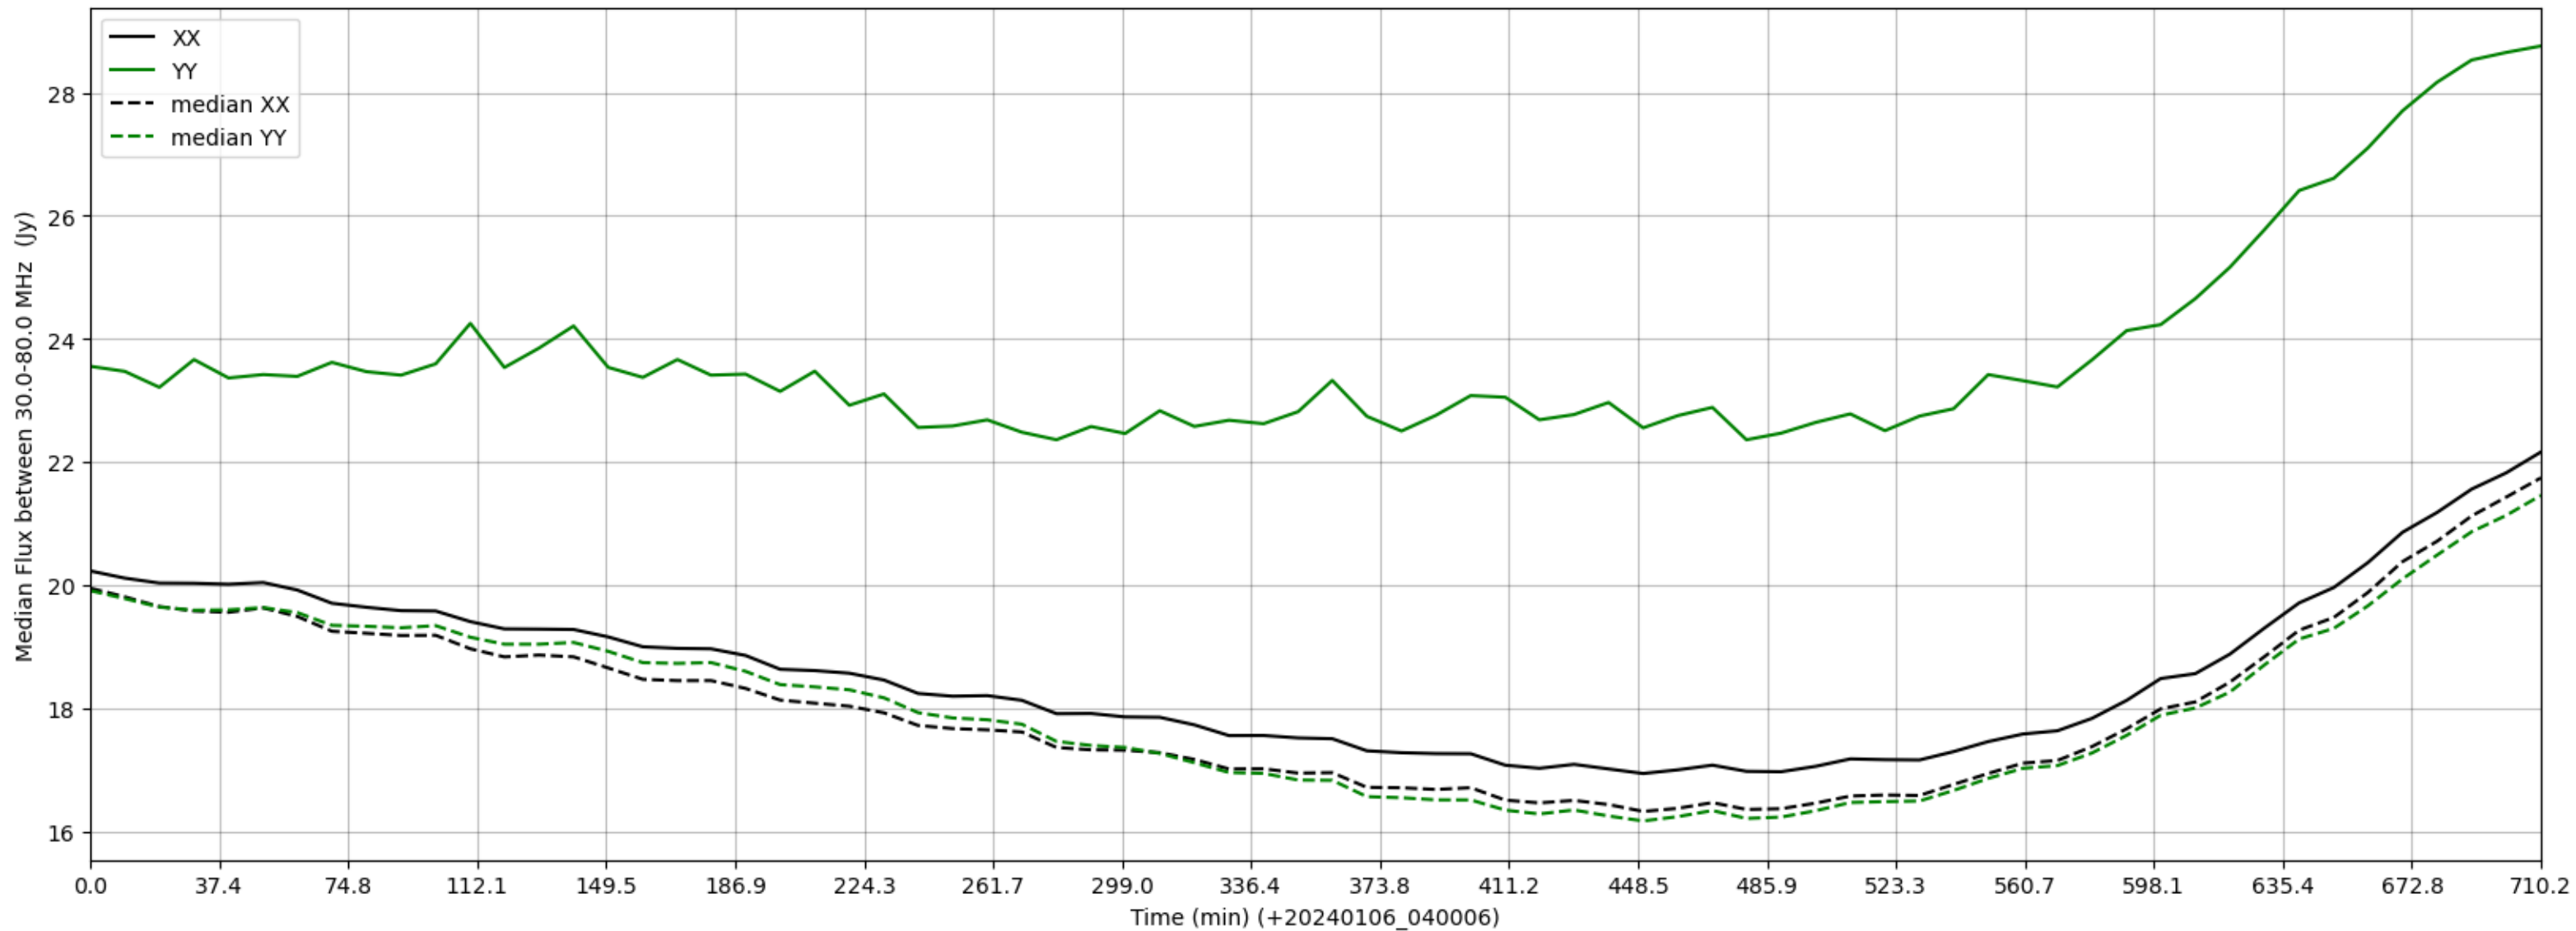

LWA281 - Correlator# 011 - XX FLAGS:Good - YY FLAGS:Good

LWA282 - Correlator# 010 - XX FLAGS:Good - YY FLAGS:Good