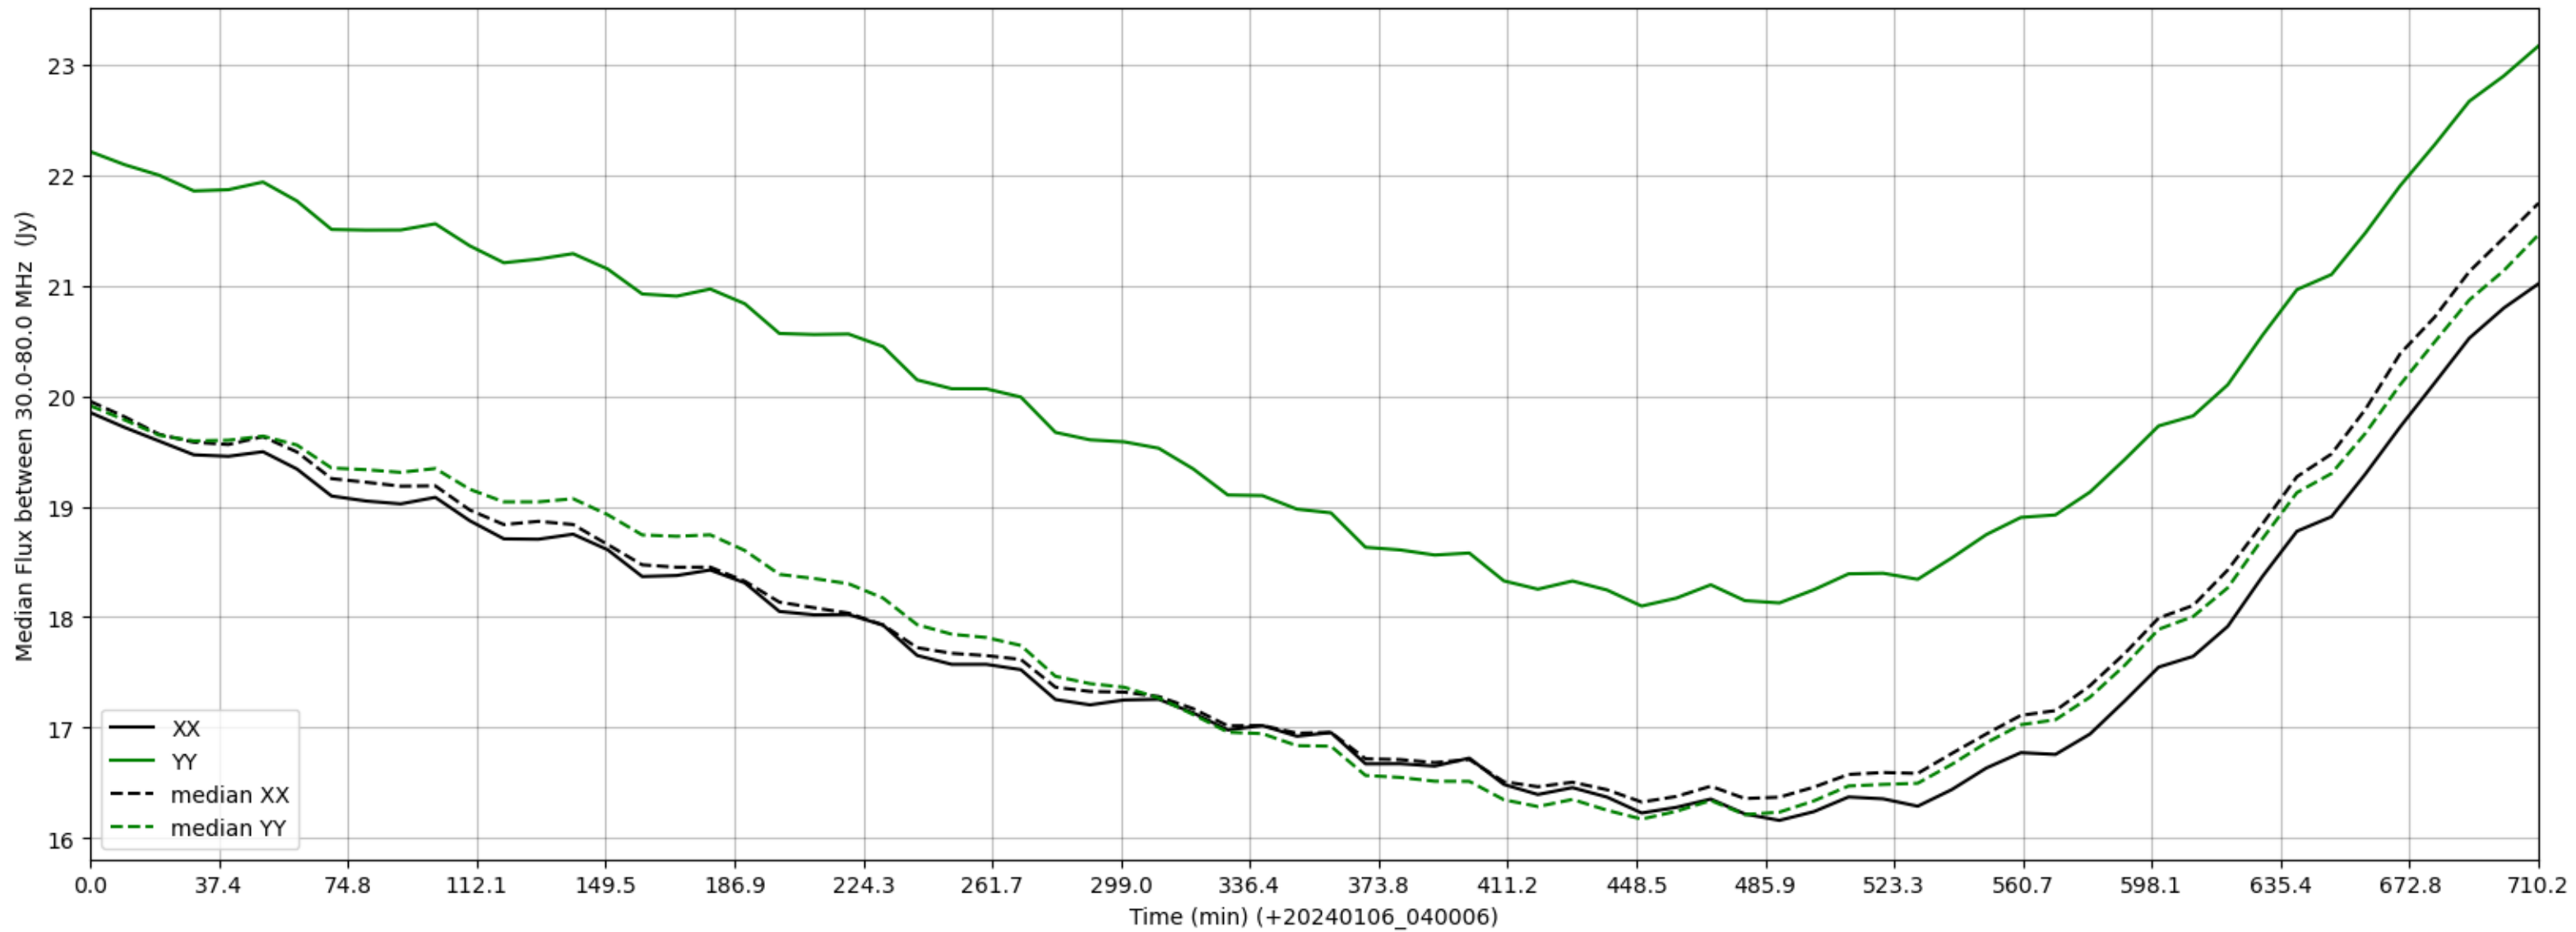

LWA197 - Correlator# 274 - XX FLAGS:Good - YY FLAGS:Good

LWA194 - Correlator# 273 - XX FLAGS:Good - YY FLAGS:Good