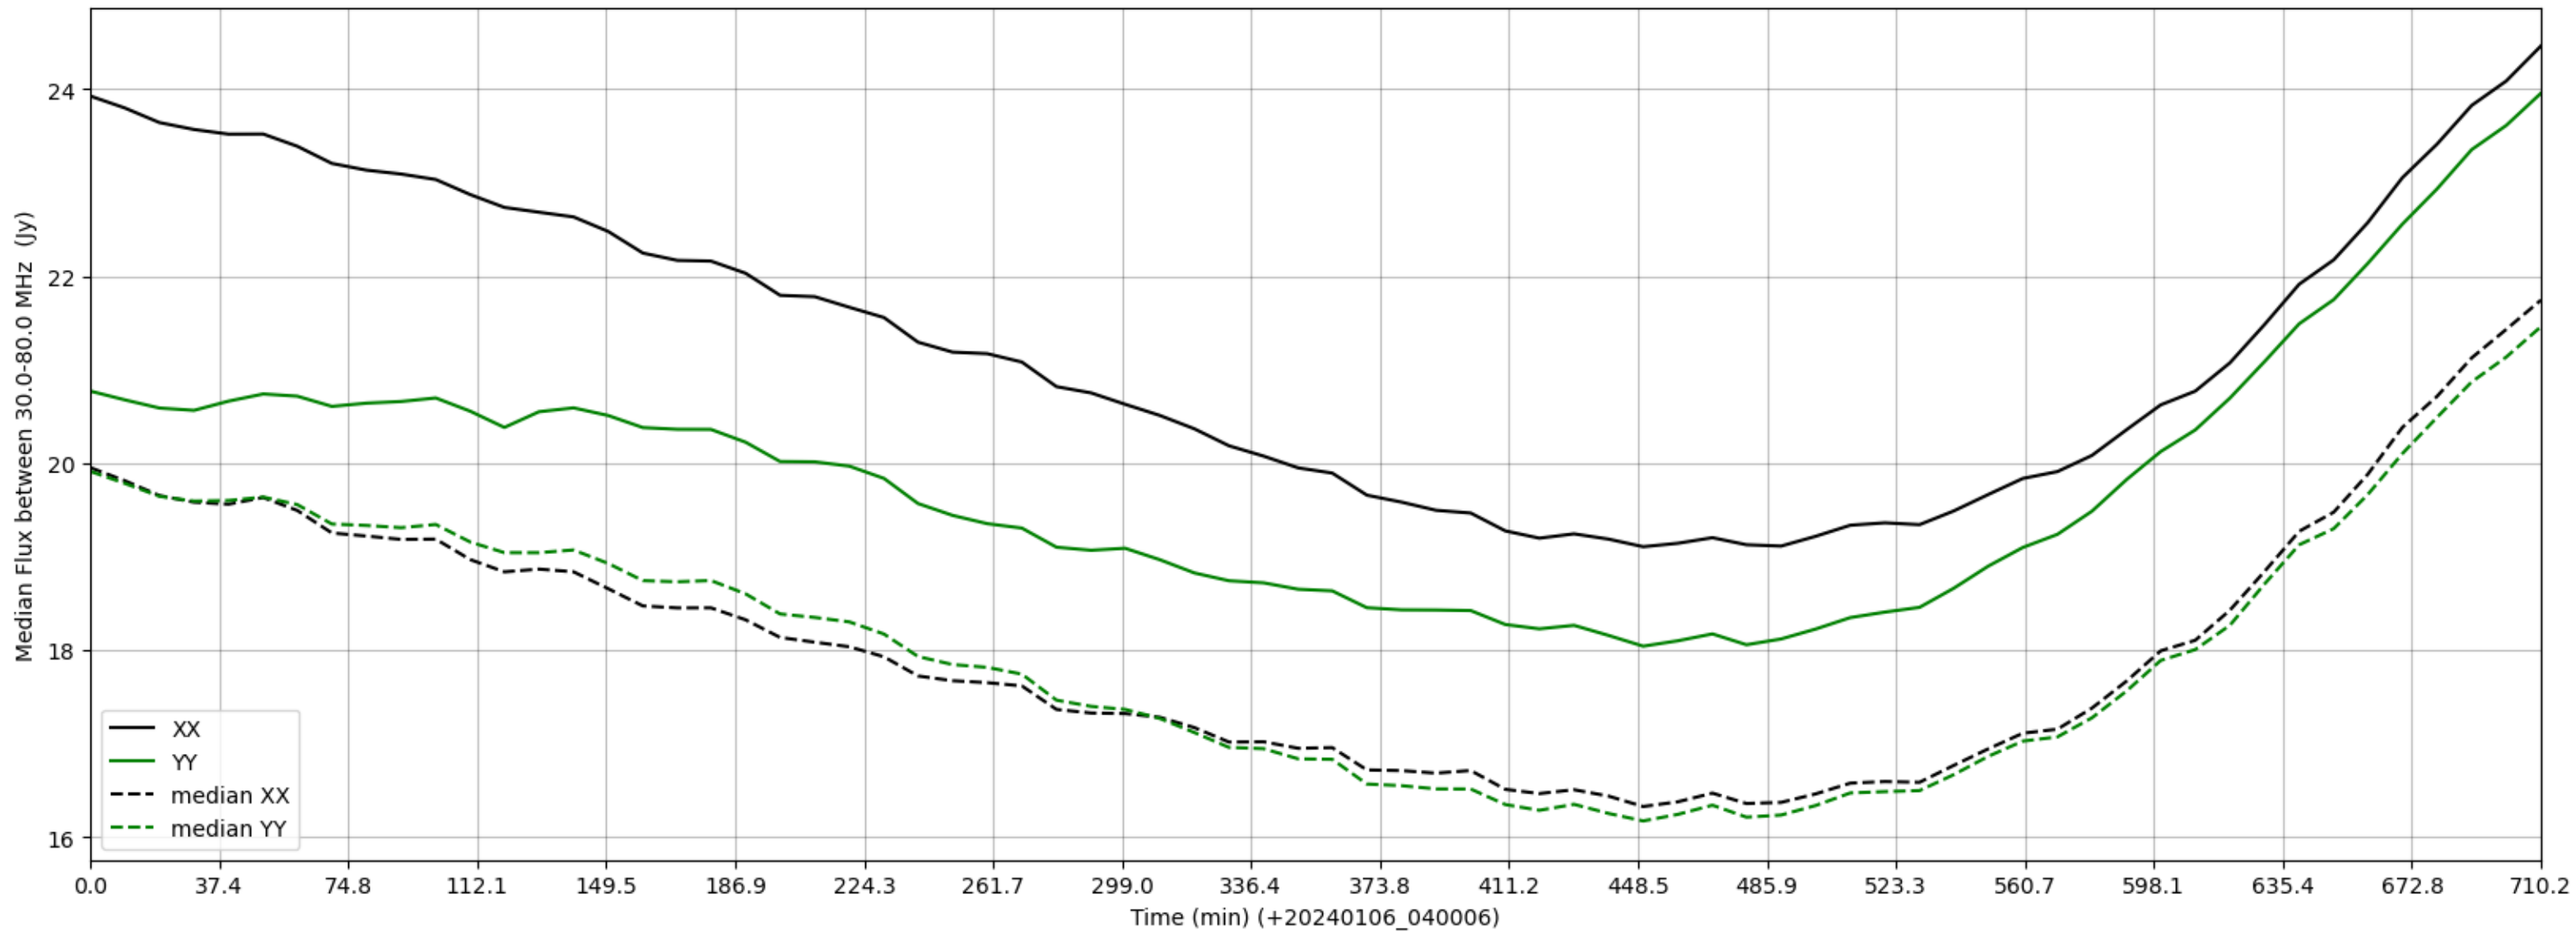

LWA315 - Correlator# 350 - XX FLAGS:Good - YY FLAGS:Good

LWA264 - Correlator# 349 - XX FLAGS:Good - YY FLAGS:Good