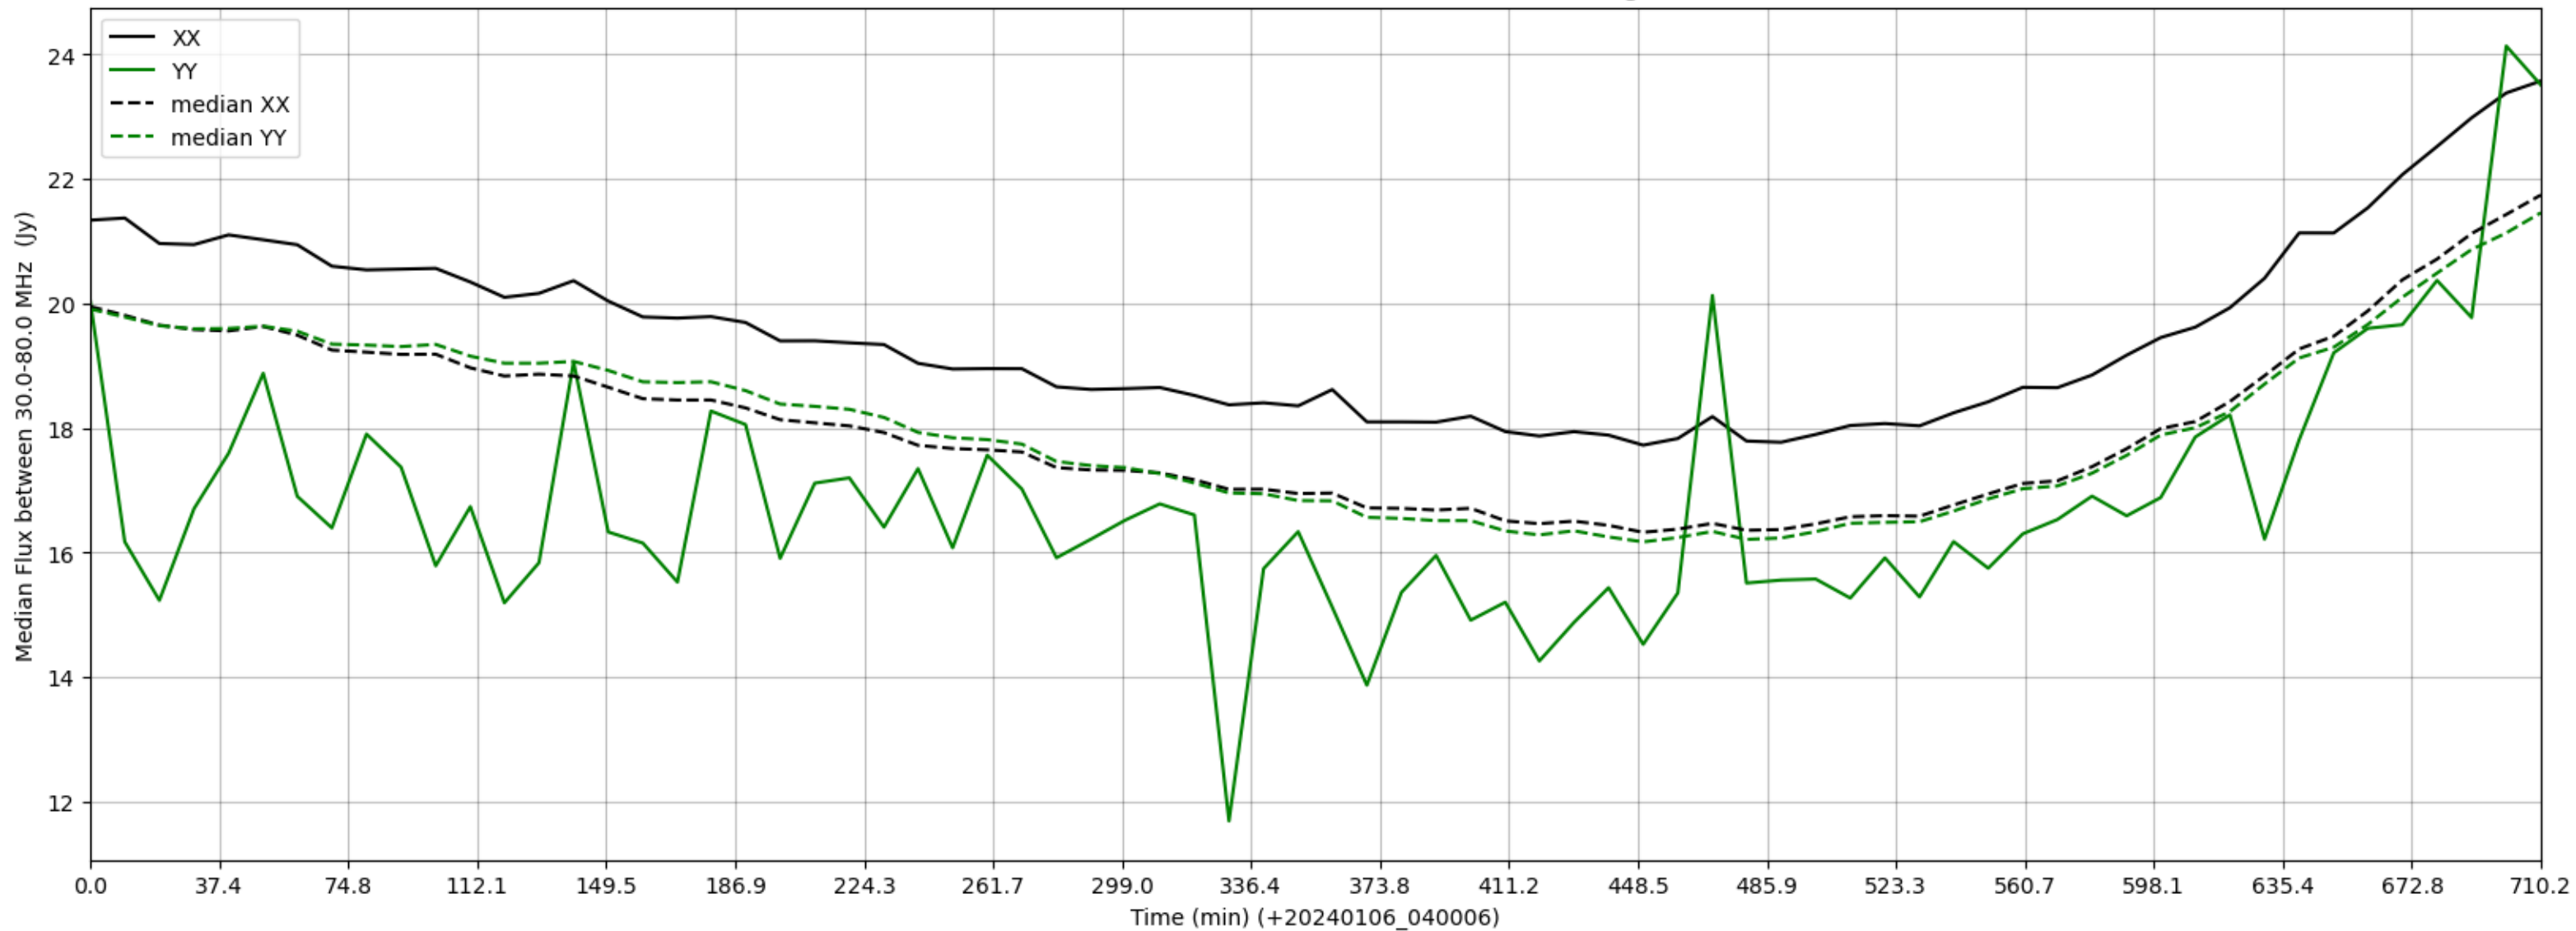

LWA007 - Correlator# 071 - XX FLAGS:Good - YY FLAGS:Good

LWA009 - Correlator# 070 - XX FLAGS:Good - YY FLAGS:HighTimeVar