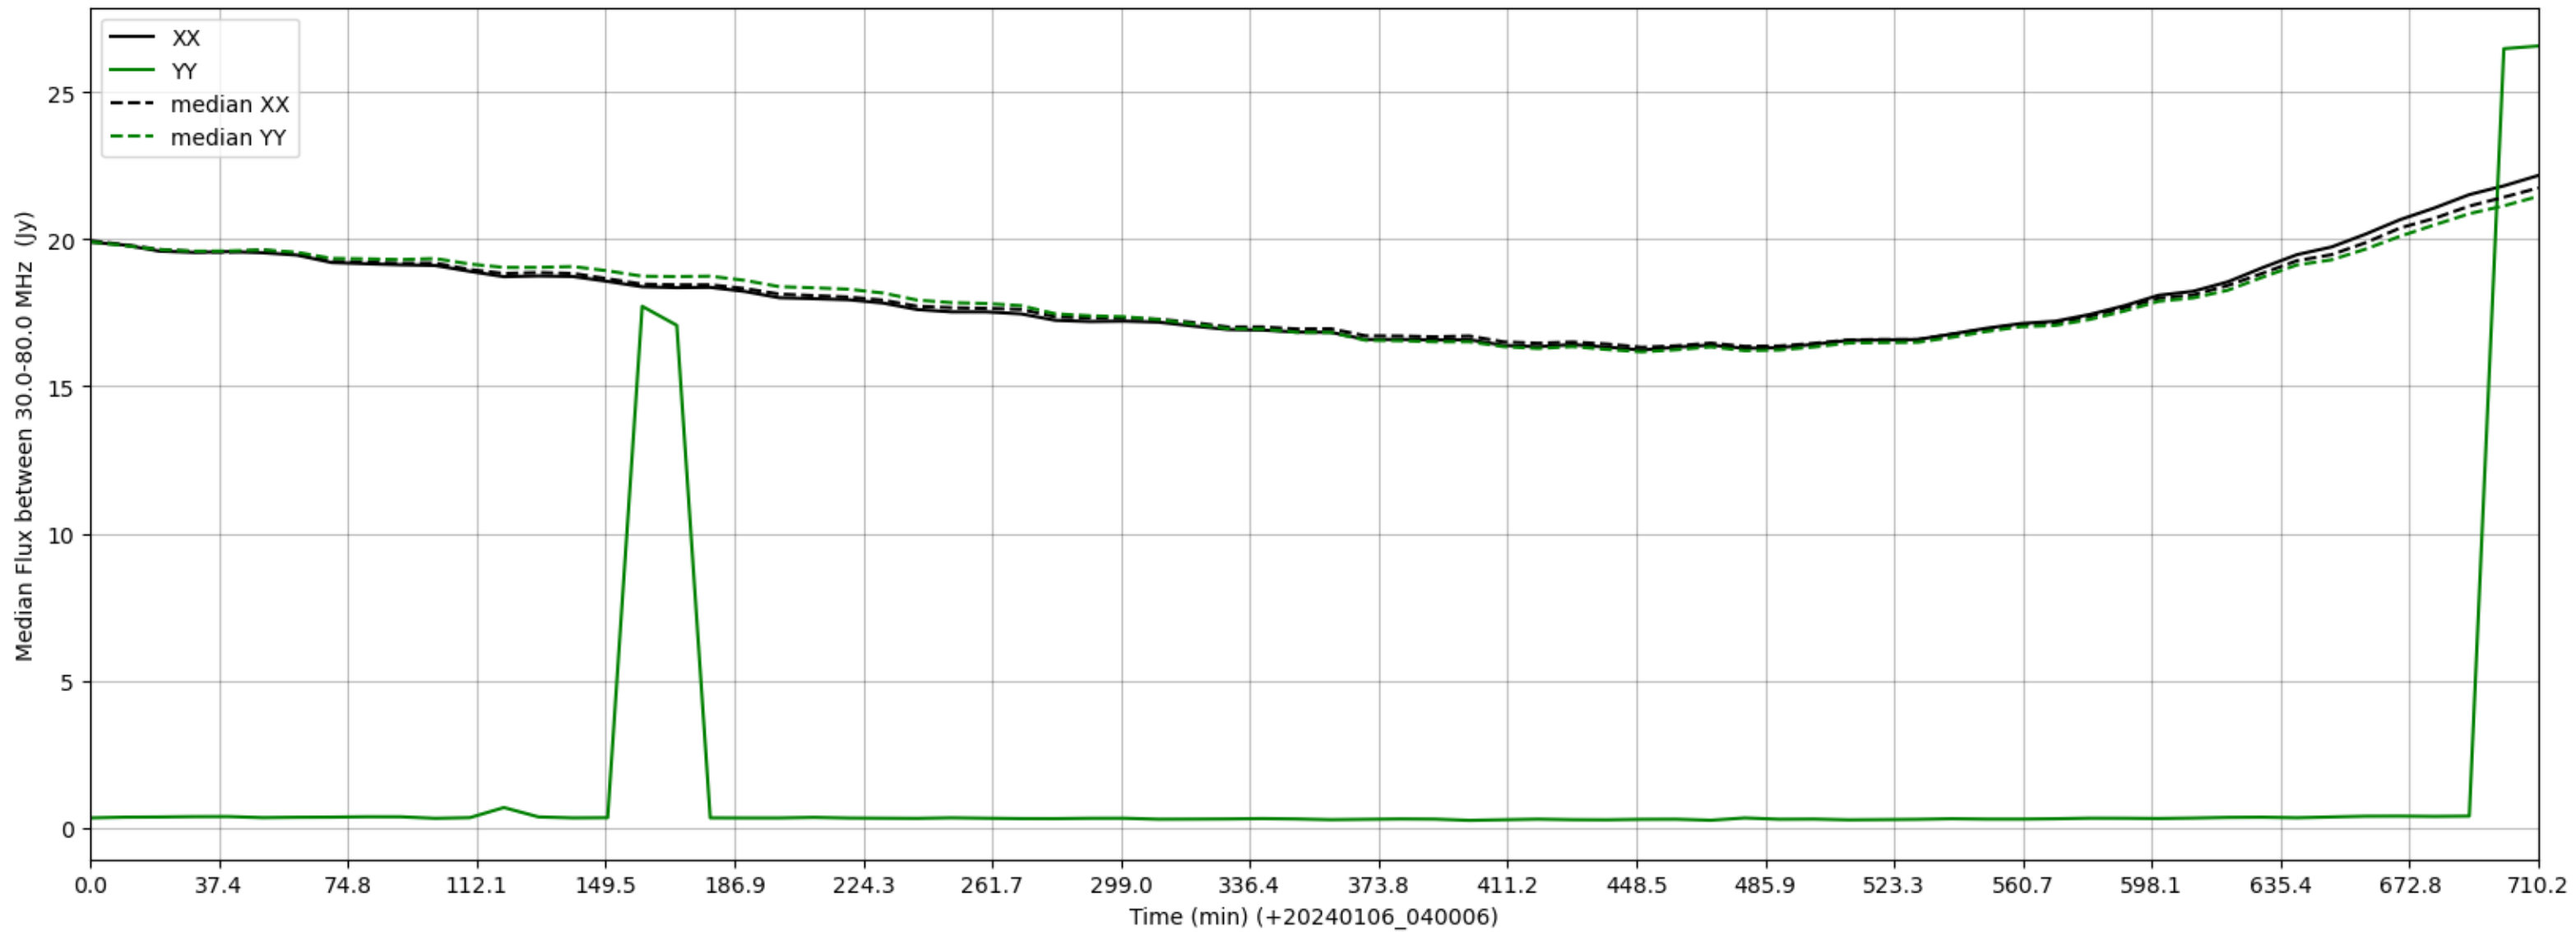

LWA043 - Correlator# 081 - XX FLAGS:Good - YY FLAGS:Good

LWA044 - Correlator# 080 - XX FLAGS:Good - YY FLAGS:LowFlux