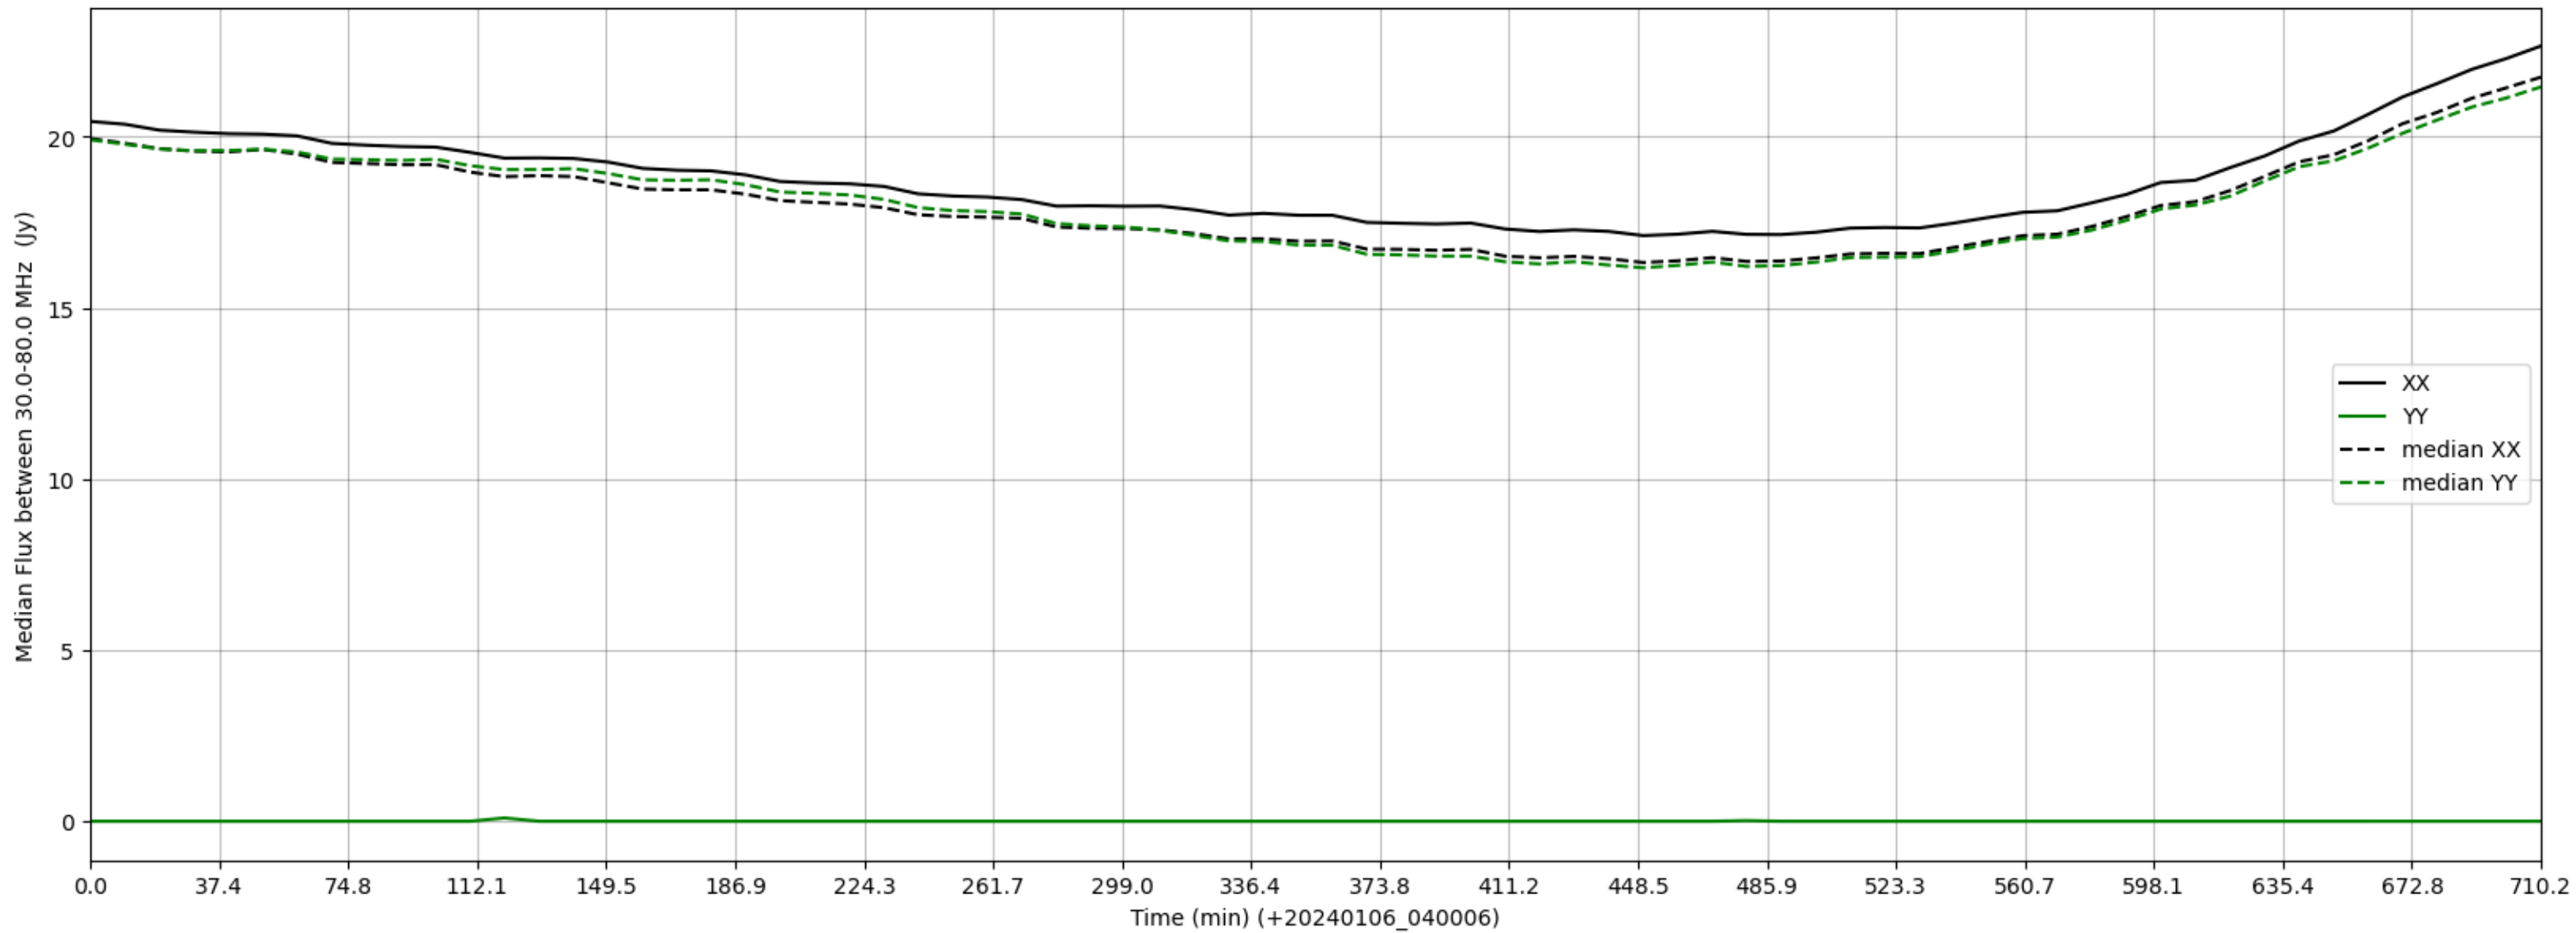

LWA316 - Correlator# 155 - XX FLAGS:Good - YY FLAGS:Good

LWA325 - Correlator# 154 - XX FLAGS:Good - YY FLAGS:LowFlux