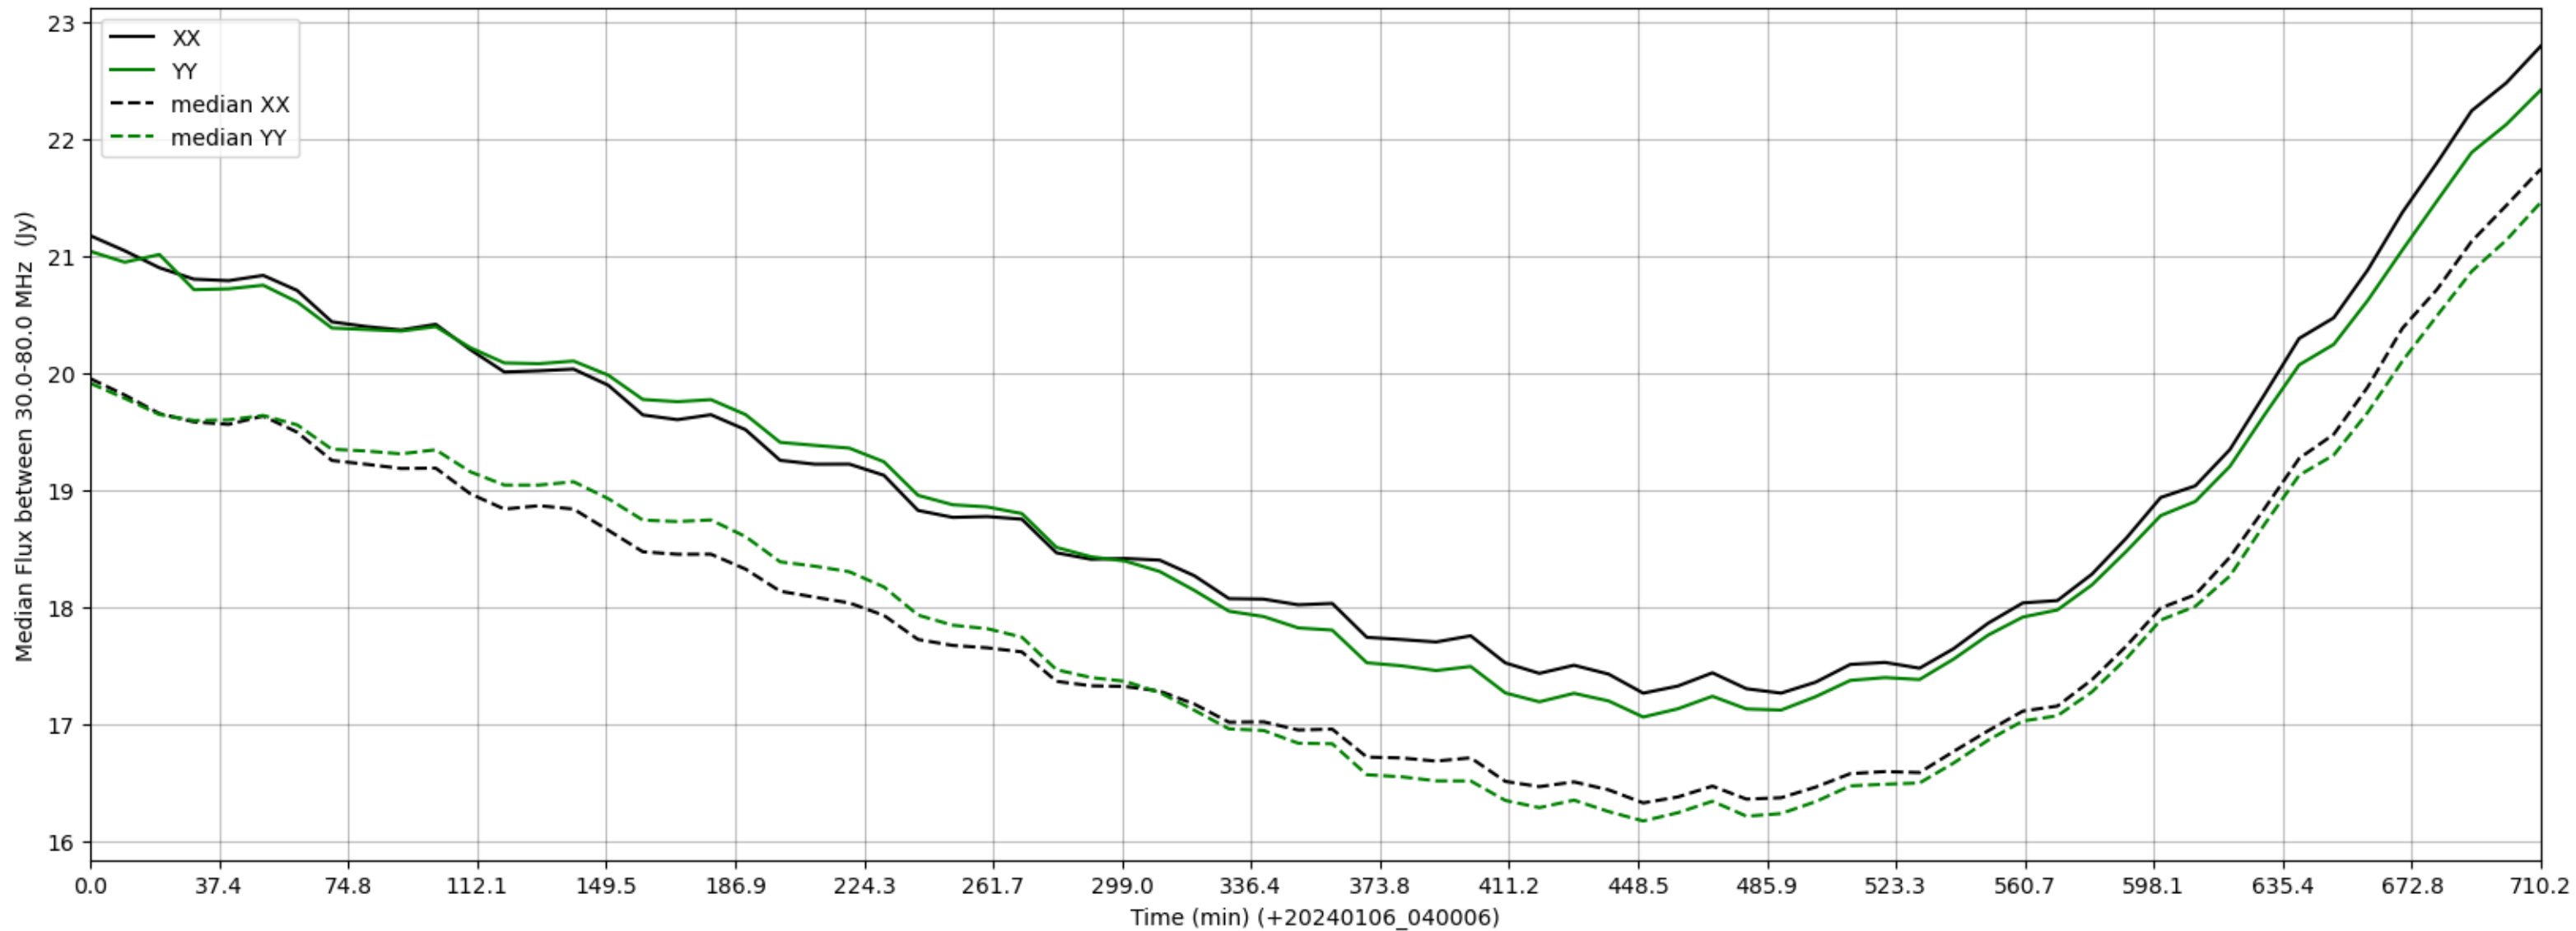

LWA238 - Correlator# 310 - XX FLAGS:Good - YY FLAGS:Good

LWA235 - Correlator# 309 - XX FLAGS:Good - YY FLAGS:Good