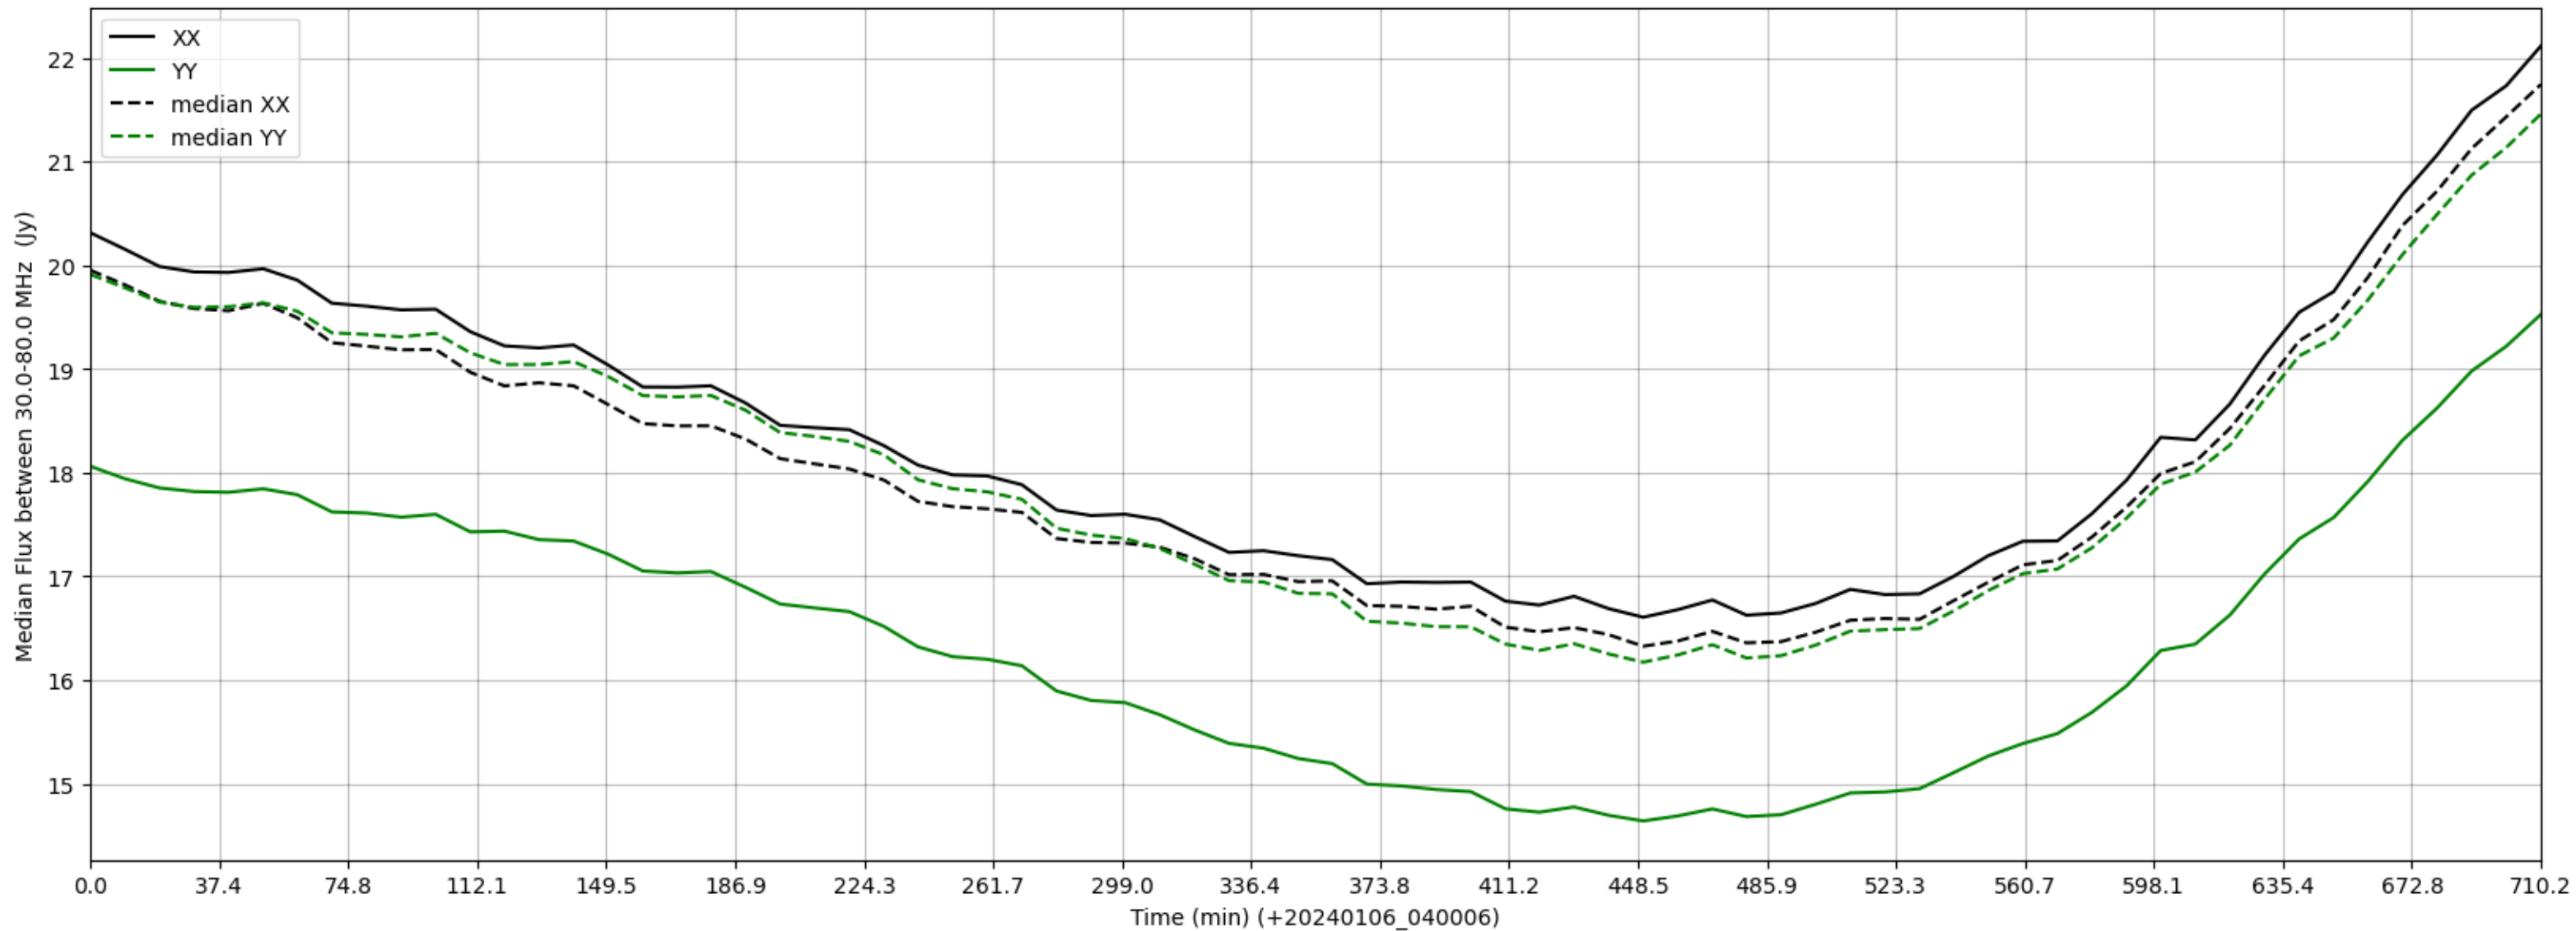

LWA124 - Correlator# 224 - XX FLAGS:LowFlux - YY FLAGS:Good

LWA127 - Correlator# 225 - XX FLAGS:Good - YY FLAGS:Good

LWA126 - Correlator# 226 - XX FLAGS:Good - YY FLAGS:Good

LWA125 - Correlator# 227 - XX FLAGS:Good - YY FLAGS:Good