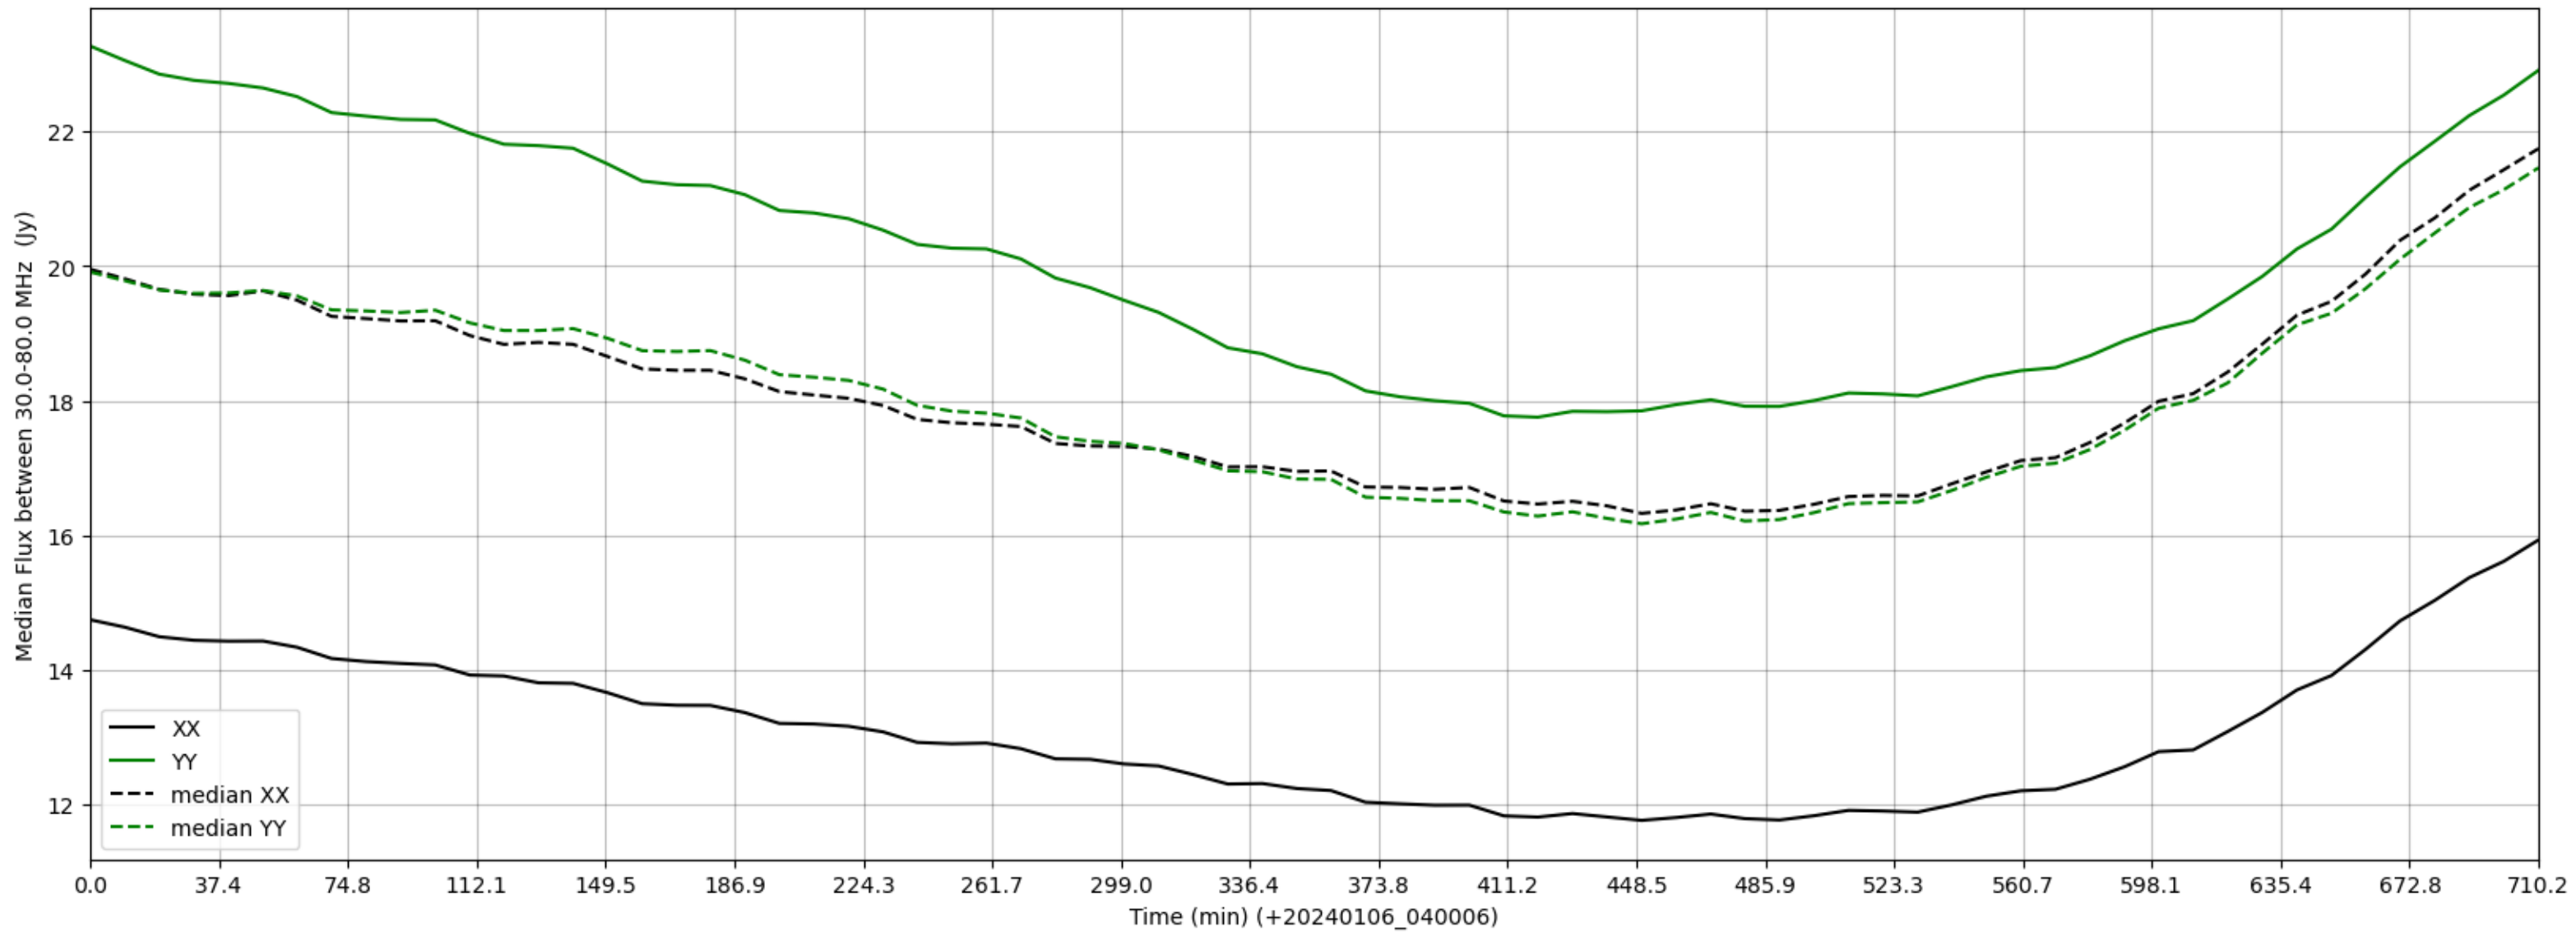

LWA305 - Correlator# 050 - XX FLAGS:Good - YY FLAGS:Good

LWA298 - Correlator# 049 - XX FLAGS:Good - YY FLAGS:Good