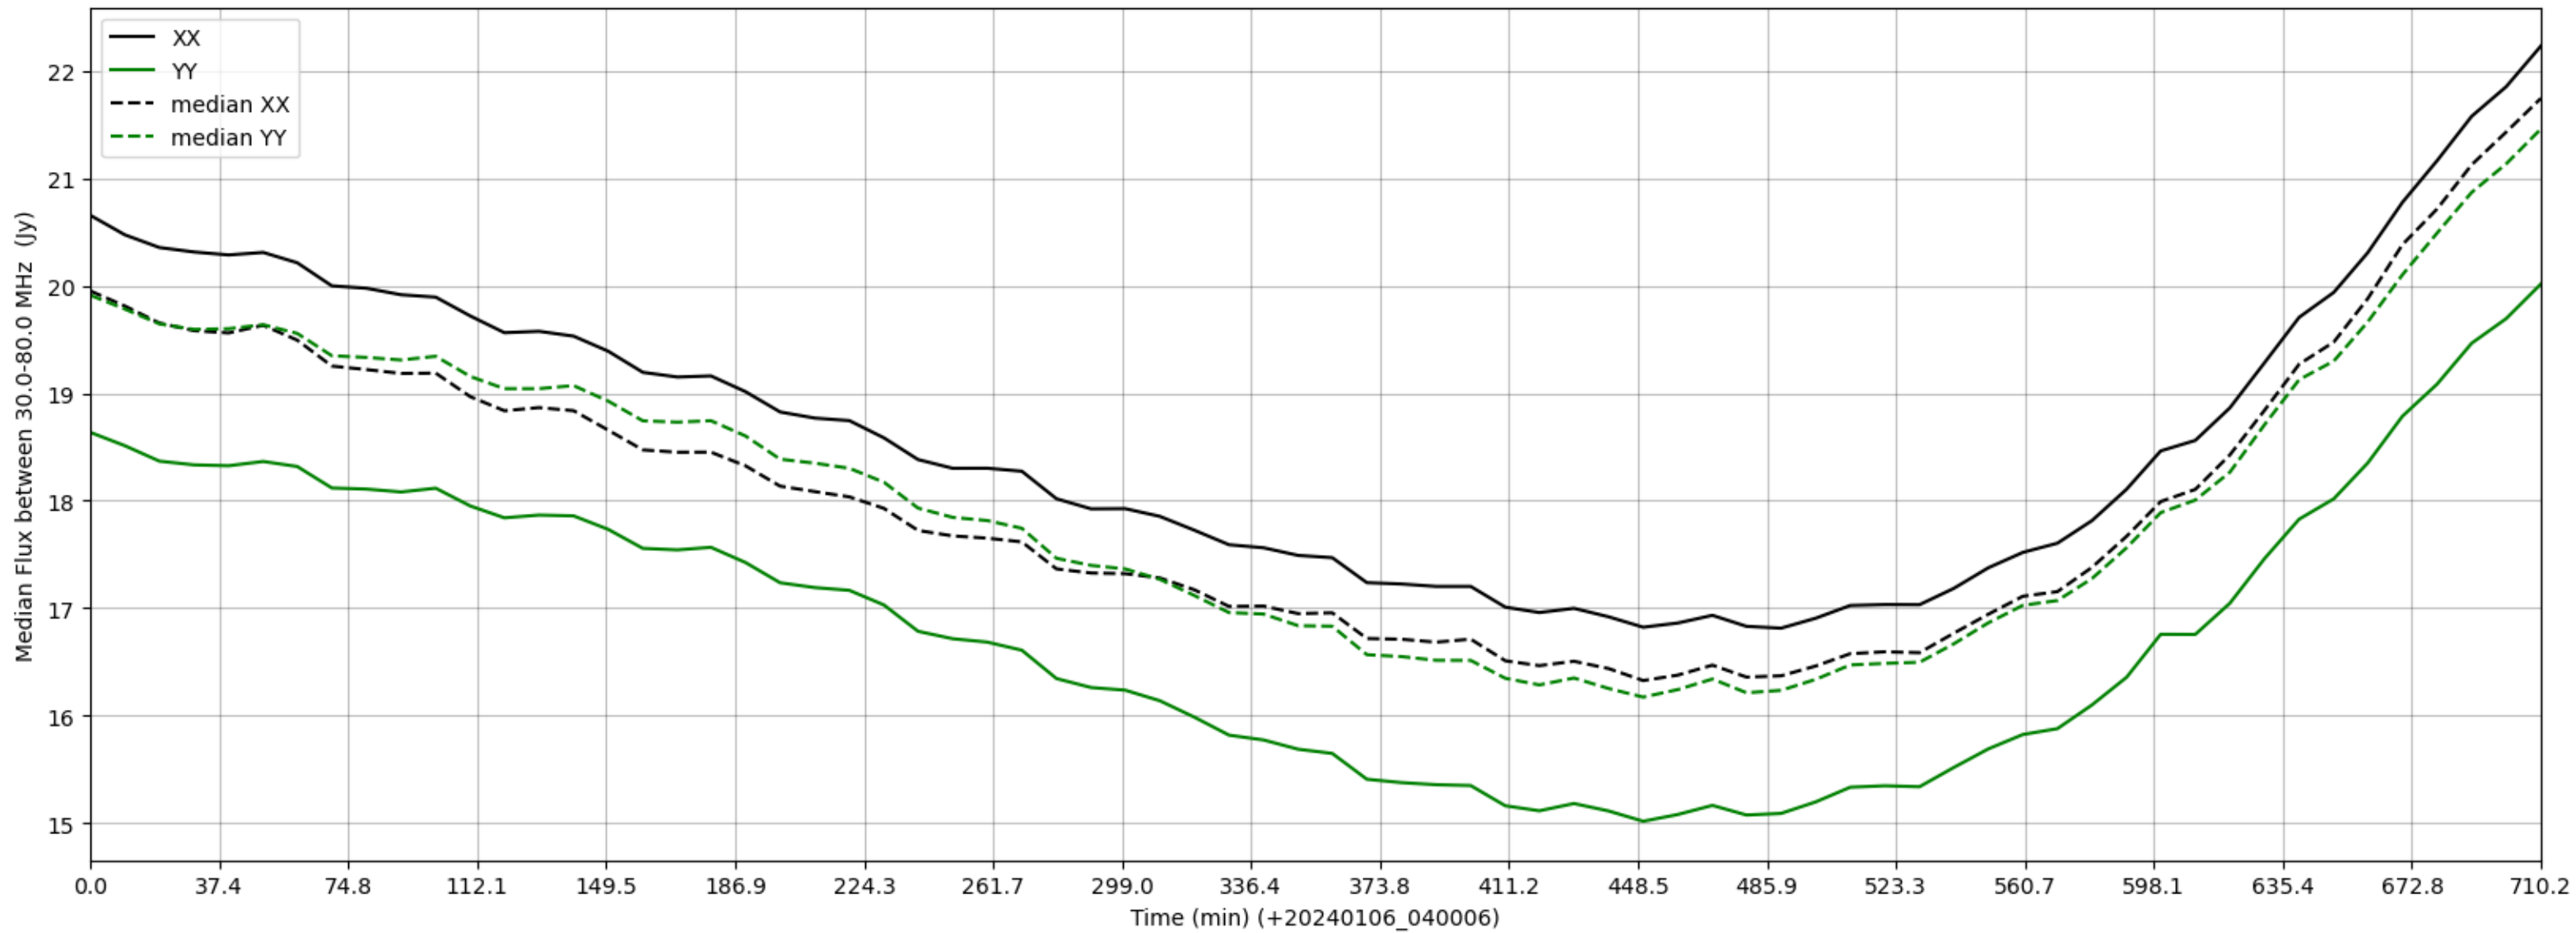

LWA057 - Correlator# 134 - XX FLAGS:Good - YY FLAGS:Good

LWA060 - Correlator# 133 - XX FLAGS:Good - YY FLAGS:Good