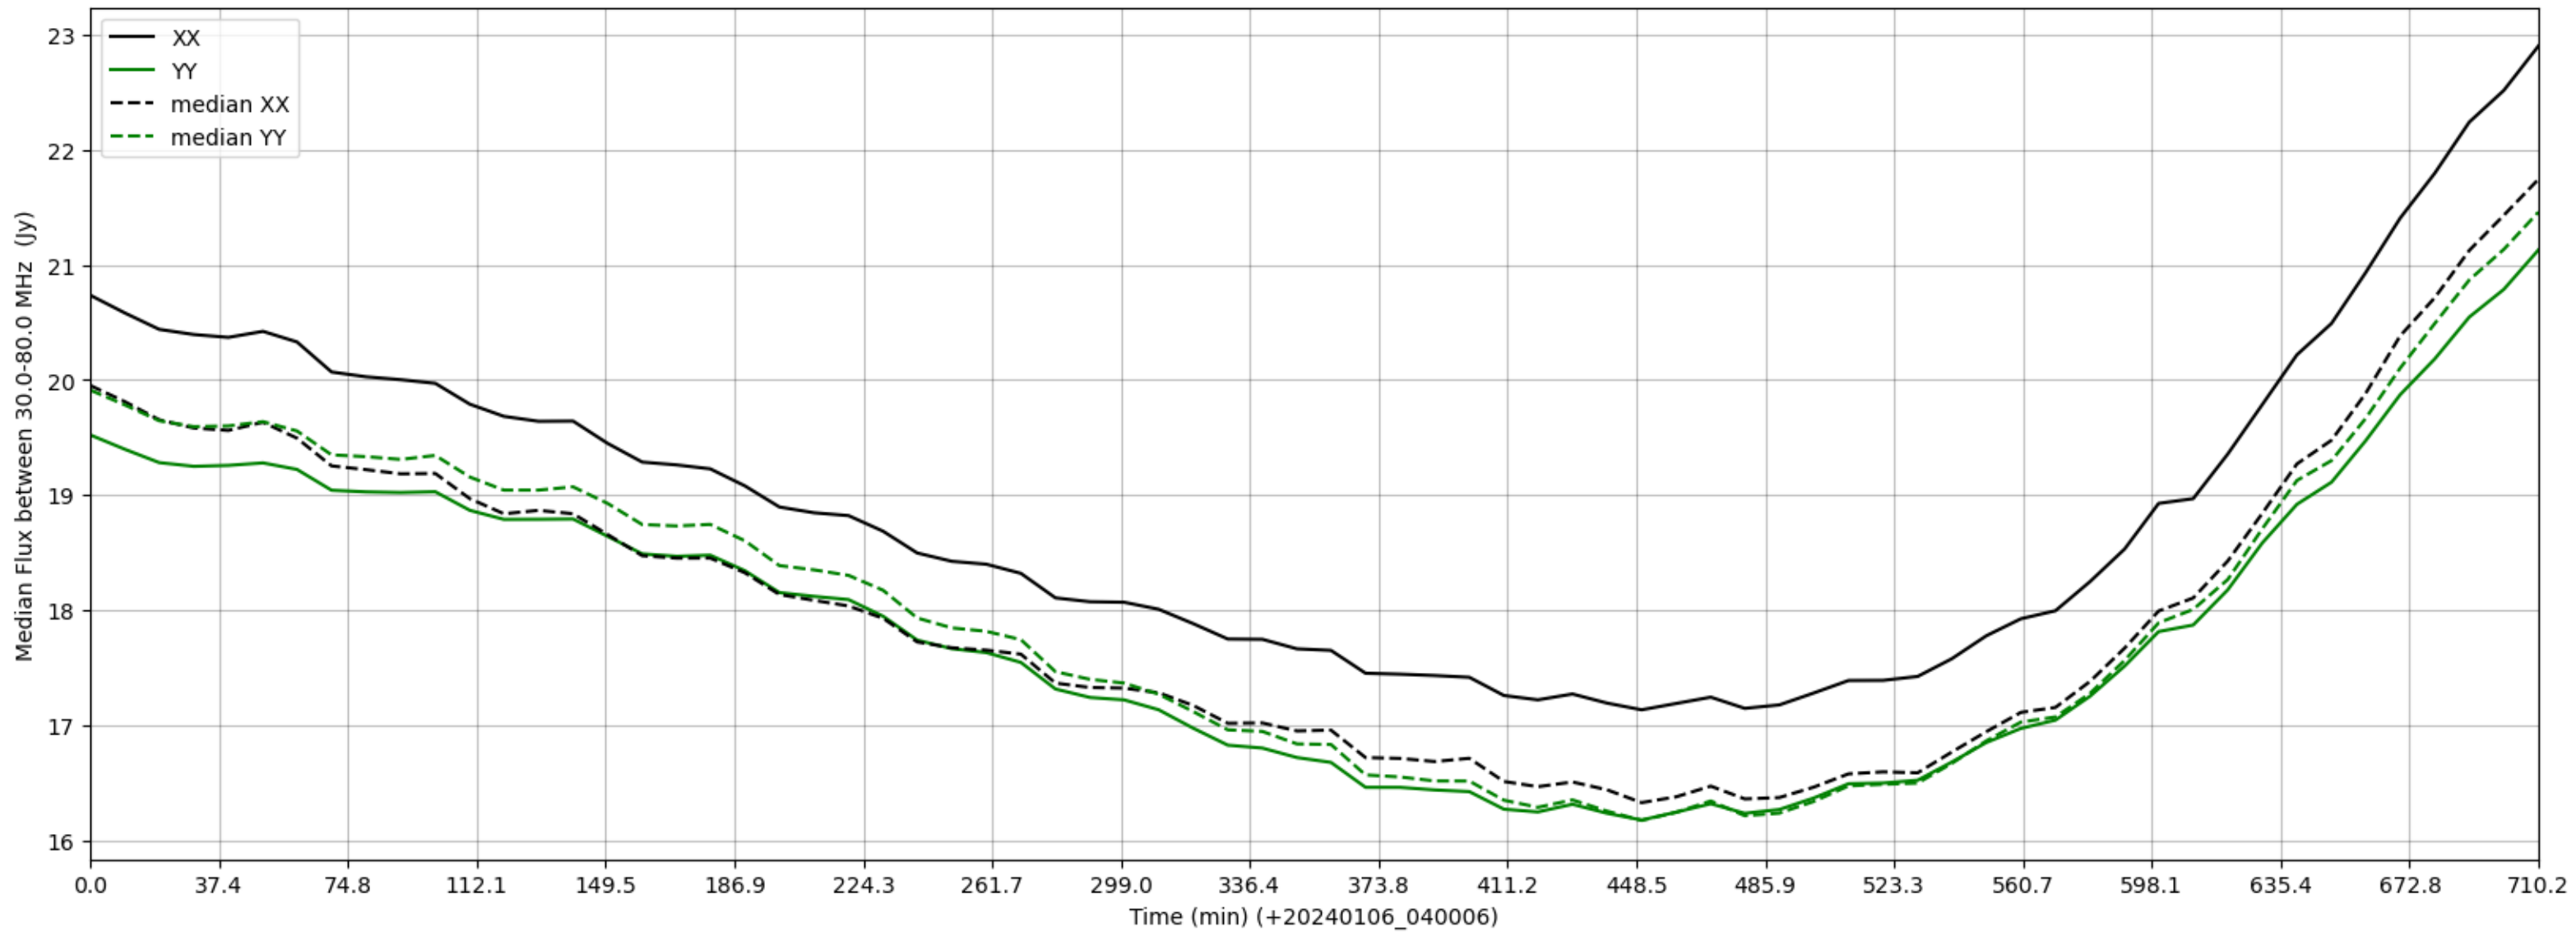

LWA125 - Correlator# 227 - XX FLAGS:Good - YY FLAGS:Good

LWA126 - Correlator# 226 - XX FLAGS:Good - YY FLAGS:Good