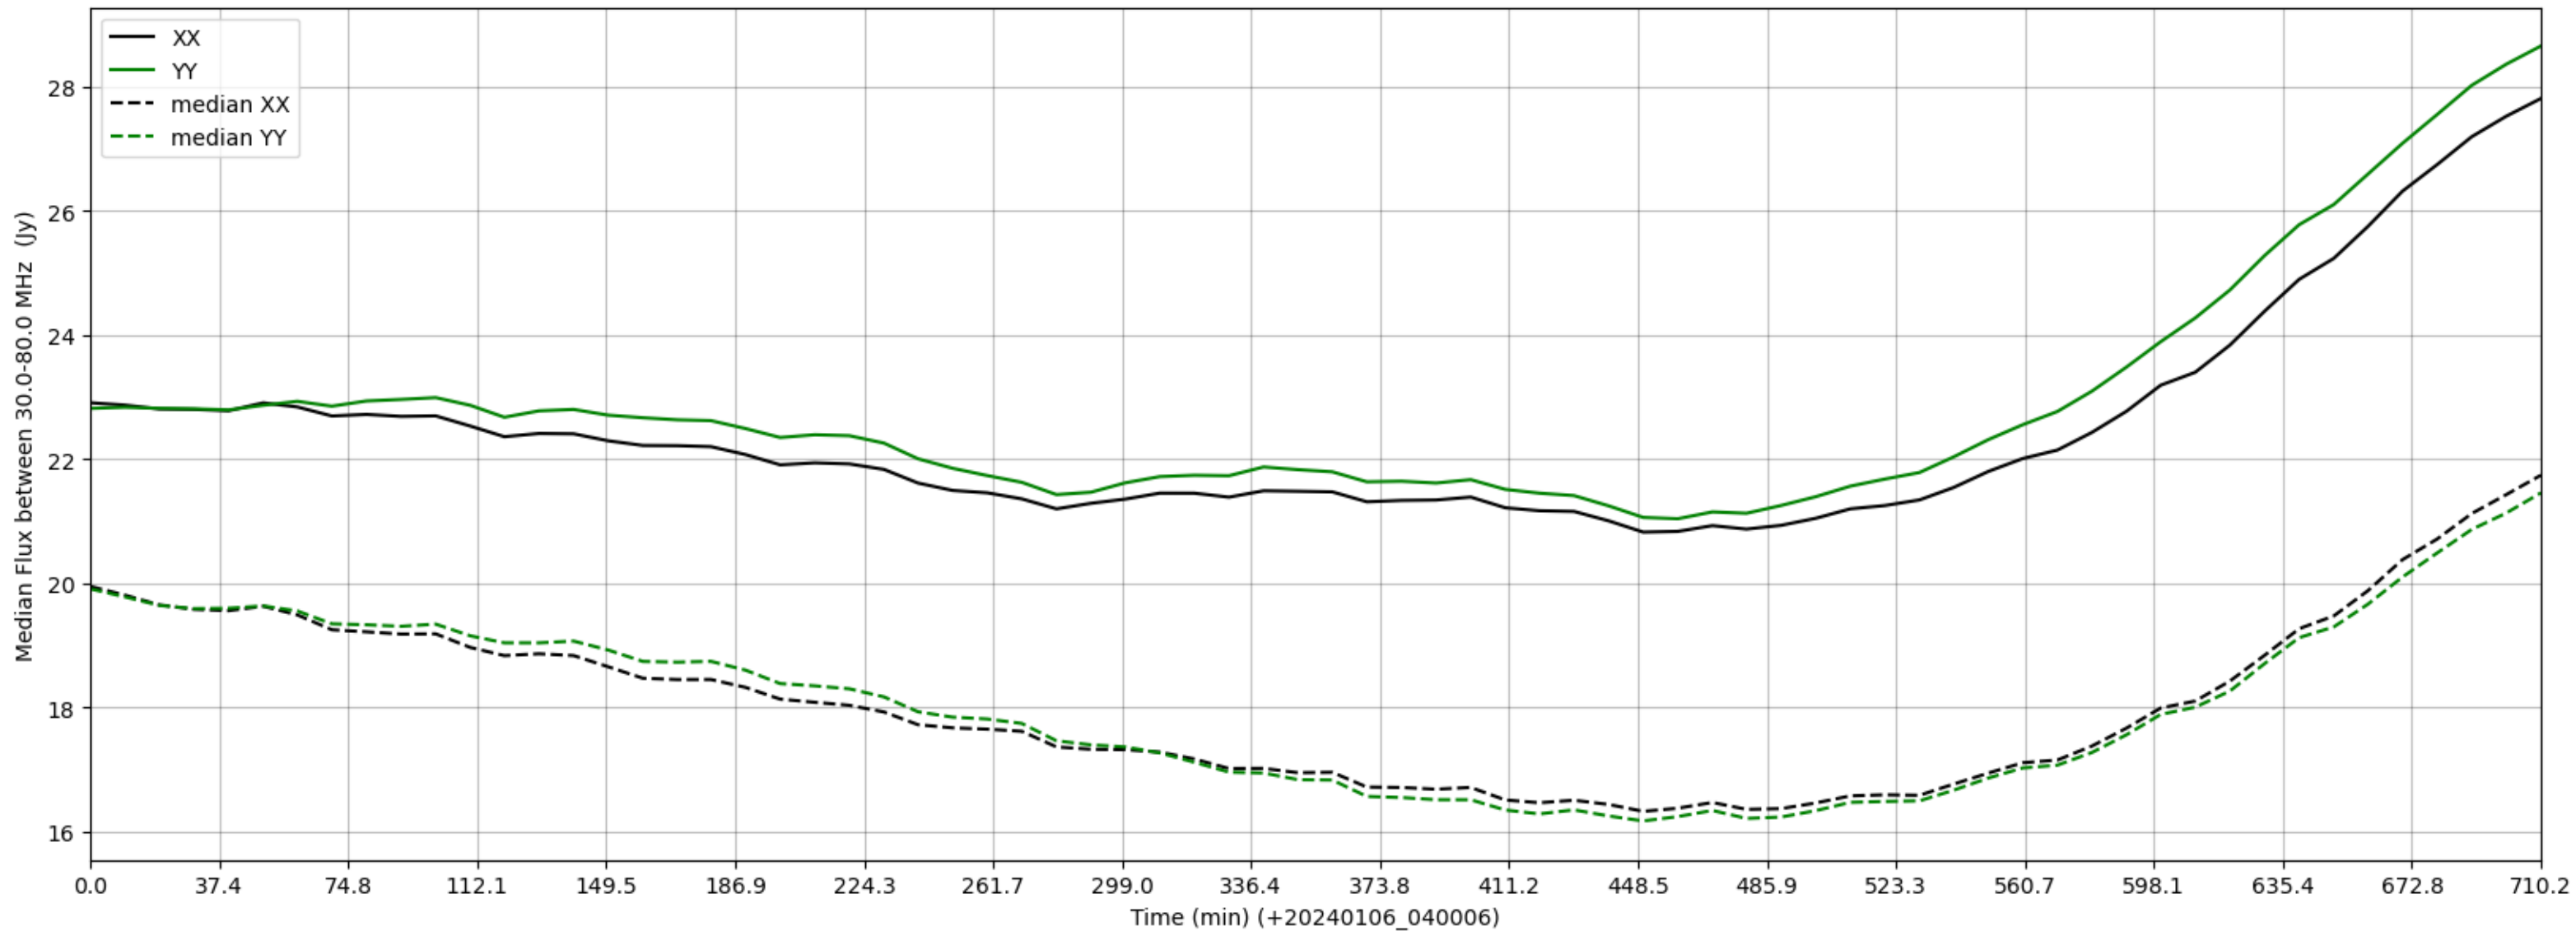

LWA359 - Correlator# 254 - XX FLAGS:Good - YY FLAGS:Good

LWA333 - Correlator# 253 - XX FLAGS:Good - YY FLAGS:Good