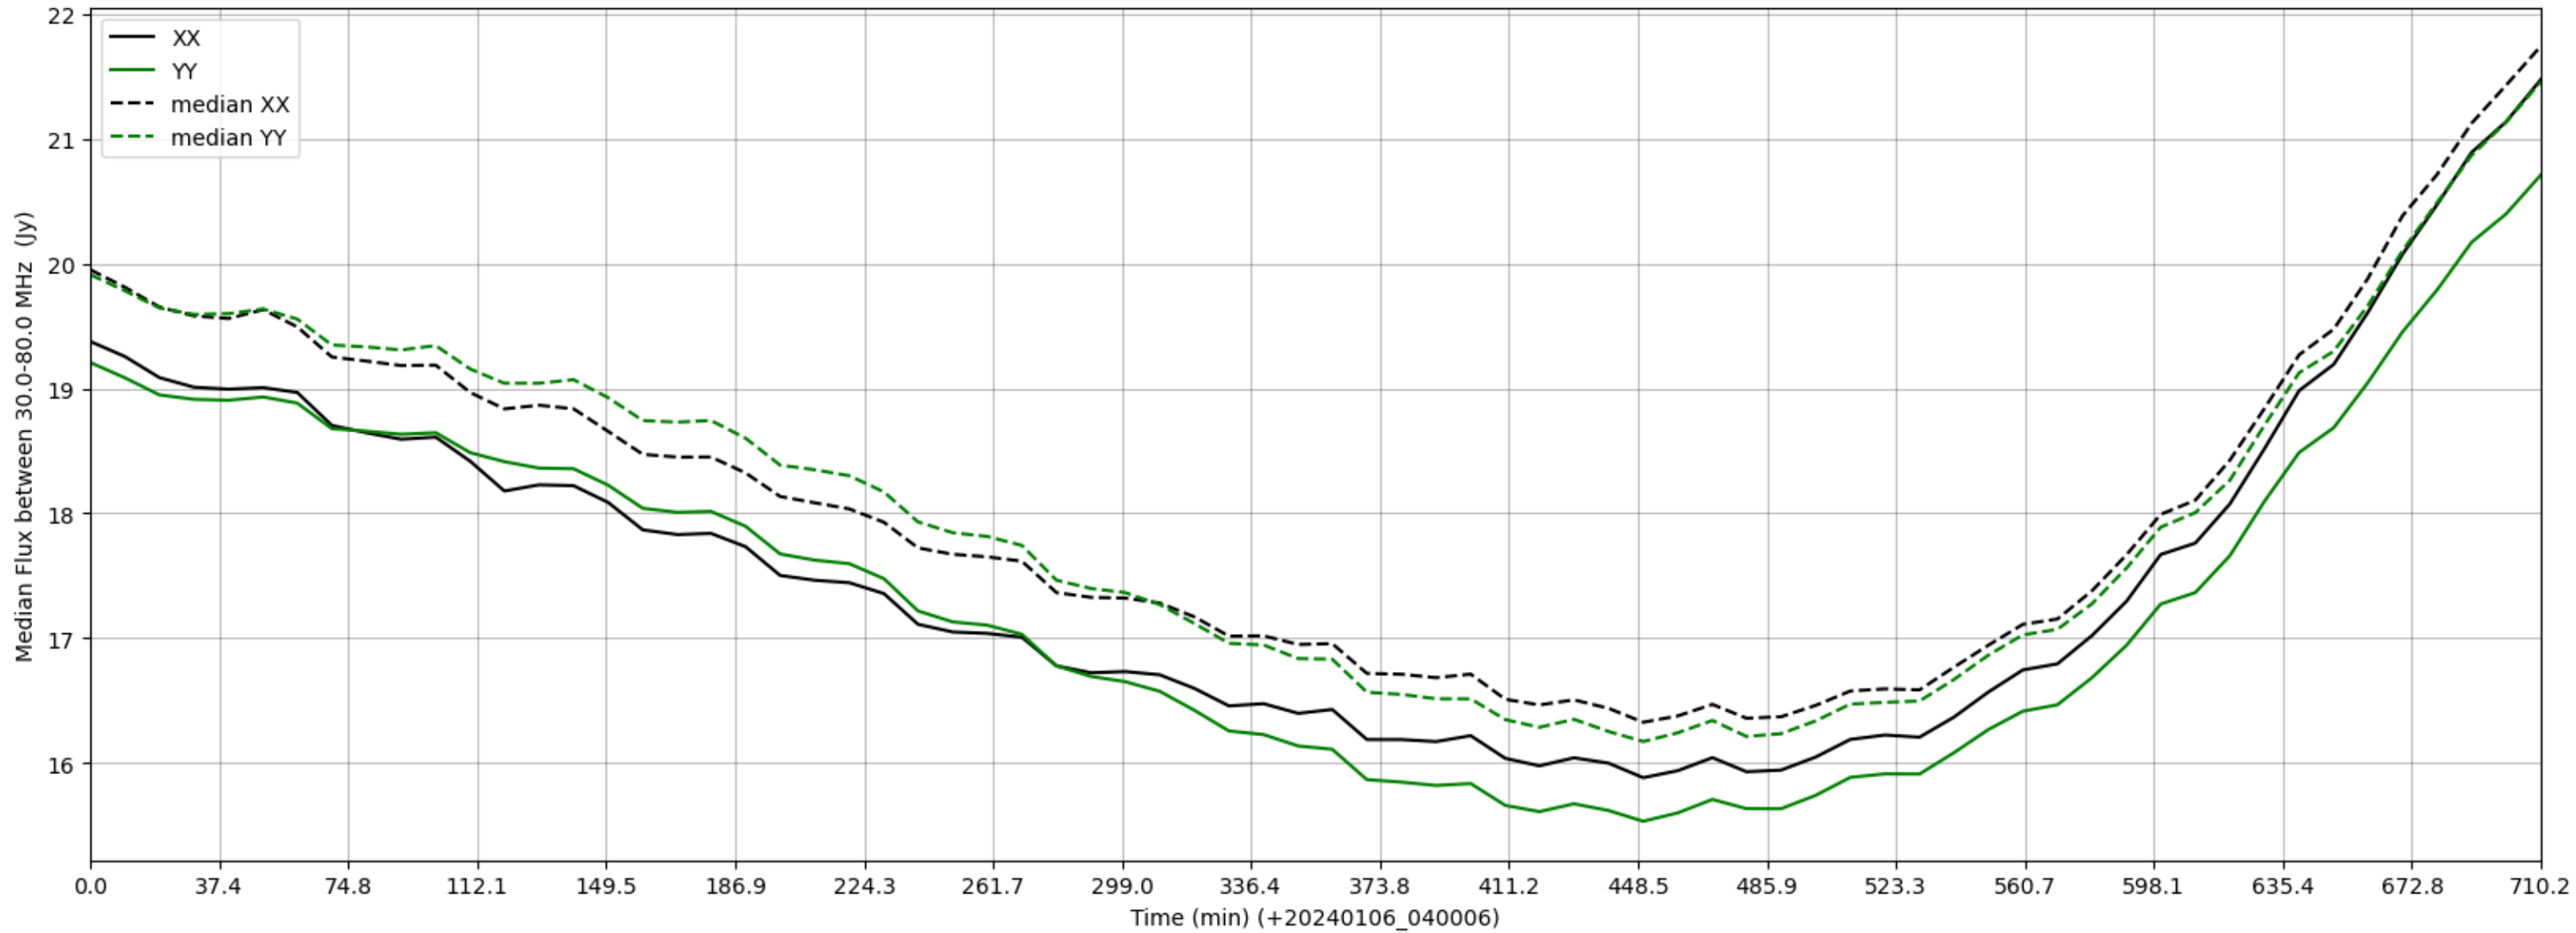

LWA052 - Correlator# 117 - XX FLAGS:HighTimeVar - YY FLAGS:Good

LWA053 - Correlator# 116 - XX FLAGS:Good - YY FLAGS:Good