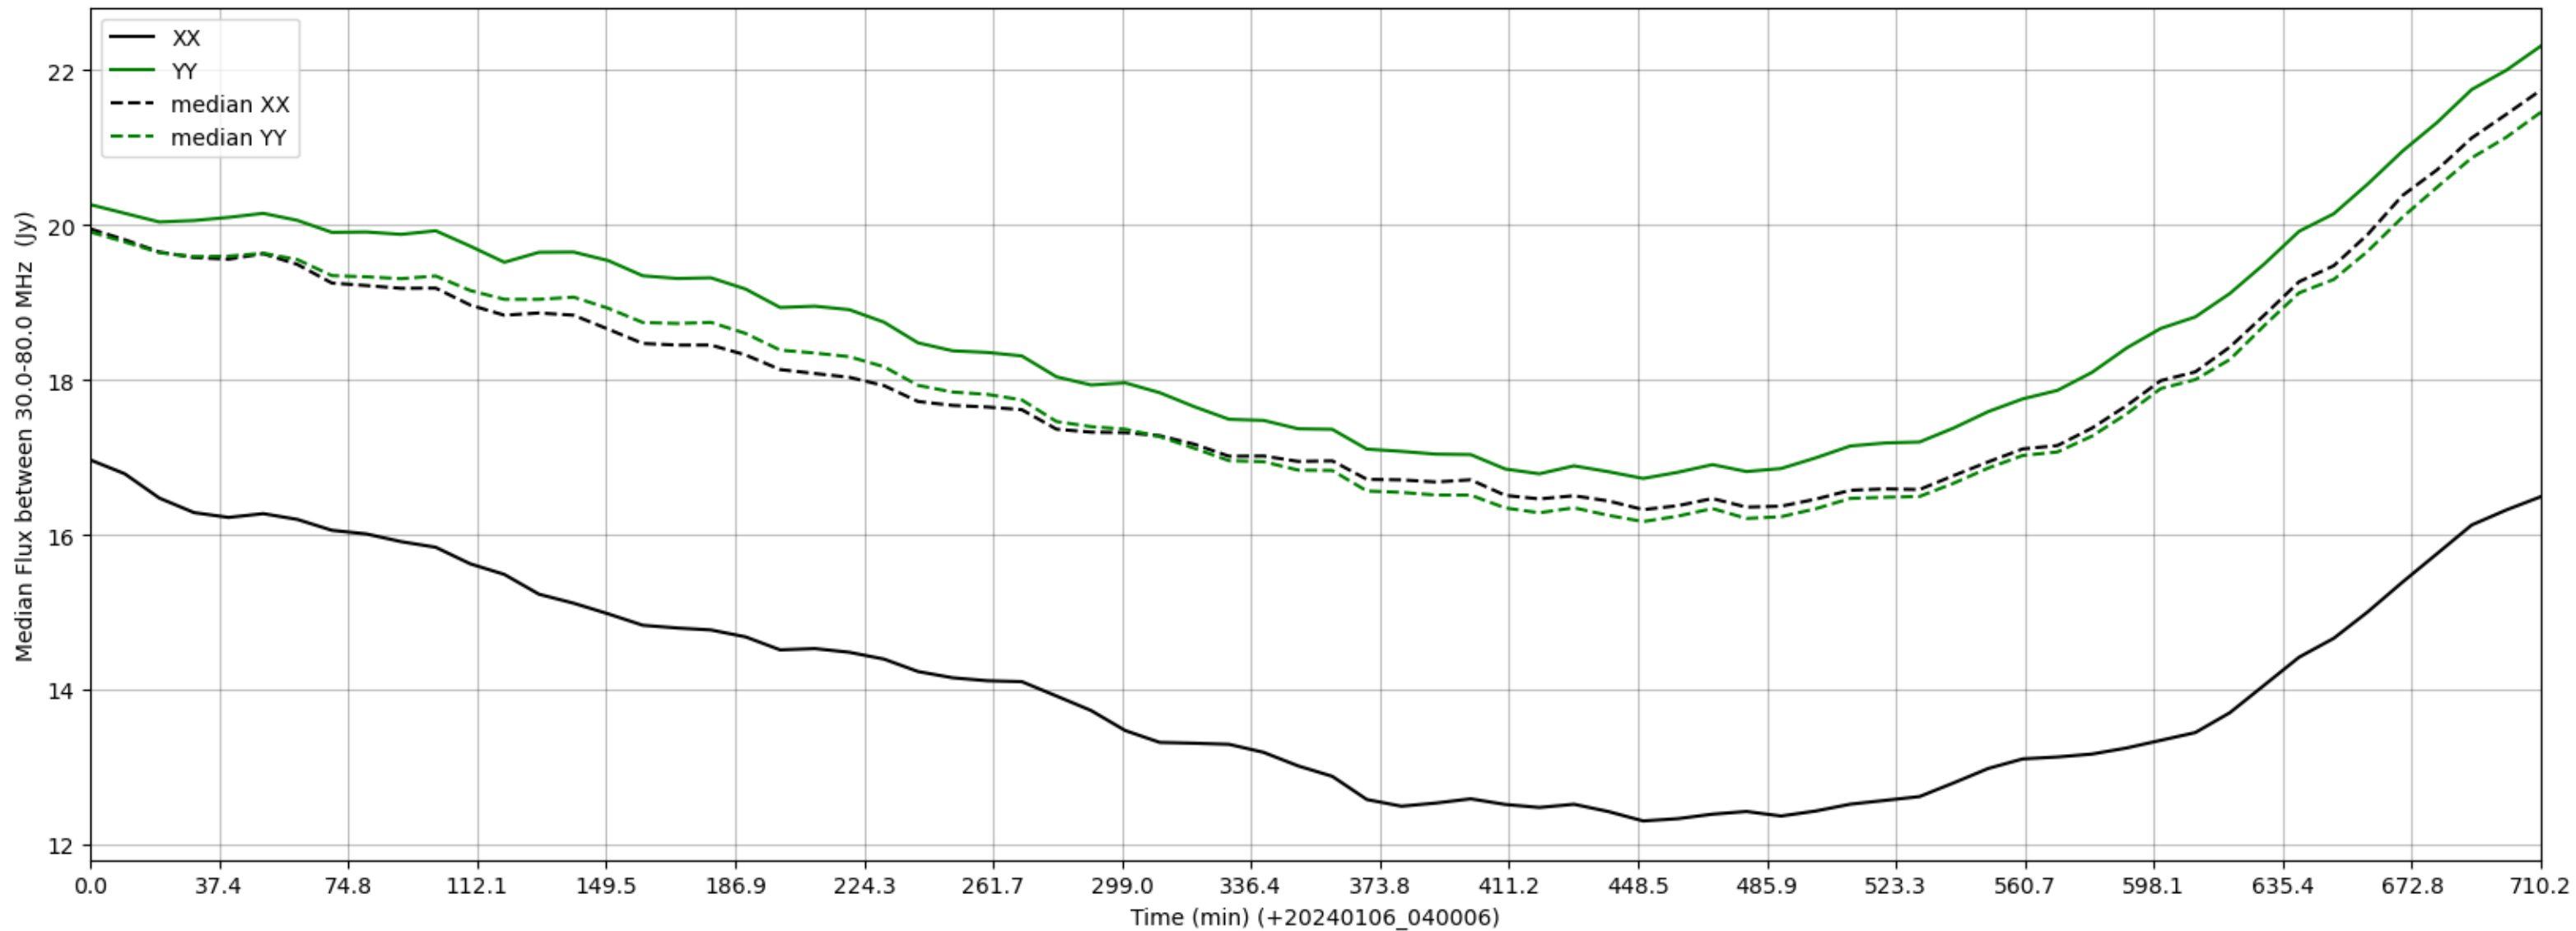

LWA361 - Correlator# 158 - XX FLAGS:Good - YY FLAGS:Good

LWA328 - Correlator# 157 - XX FLAGS:Good - YY FLAGS:Good