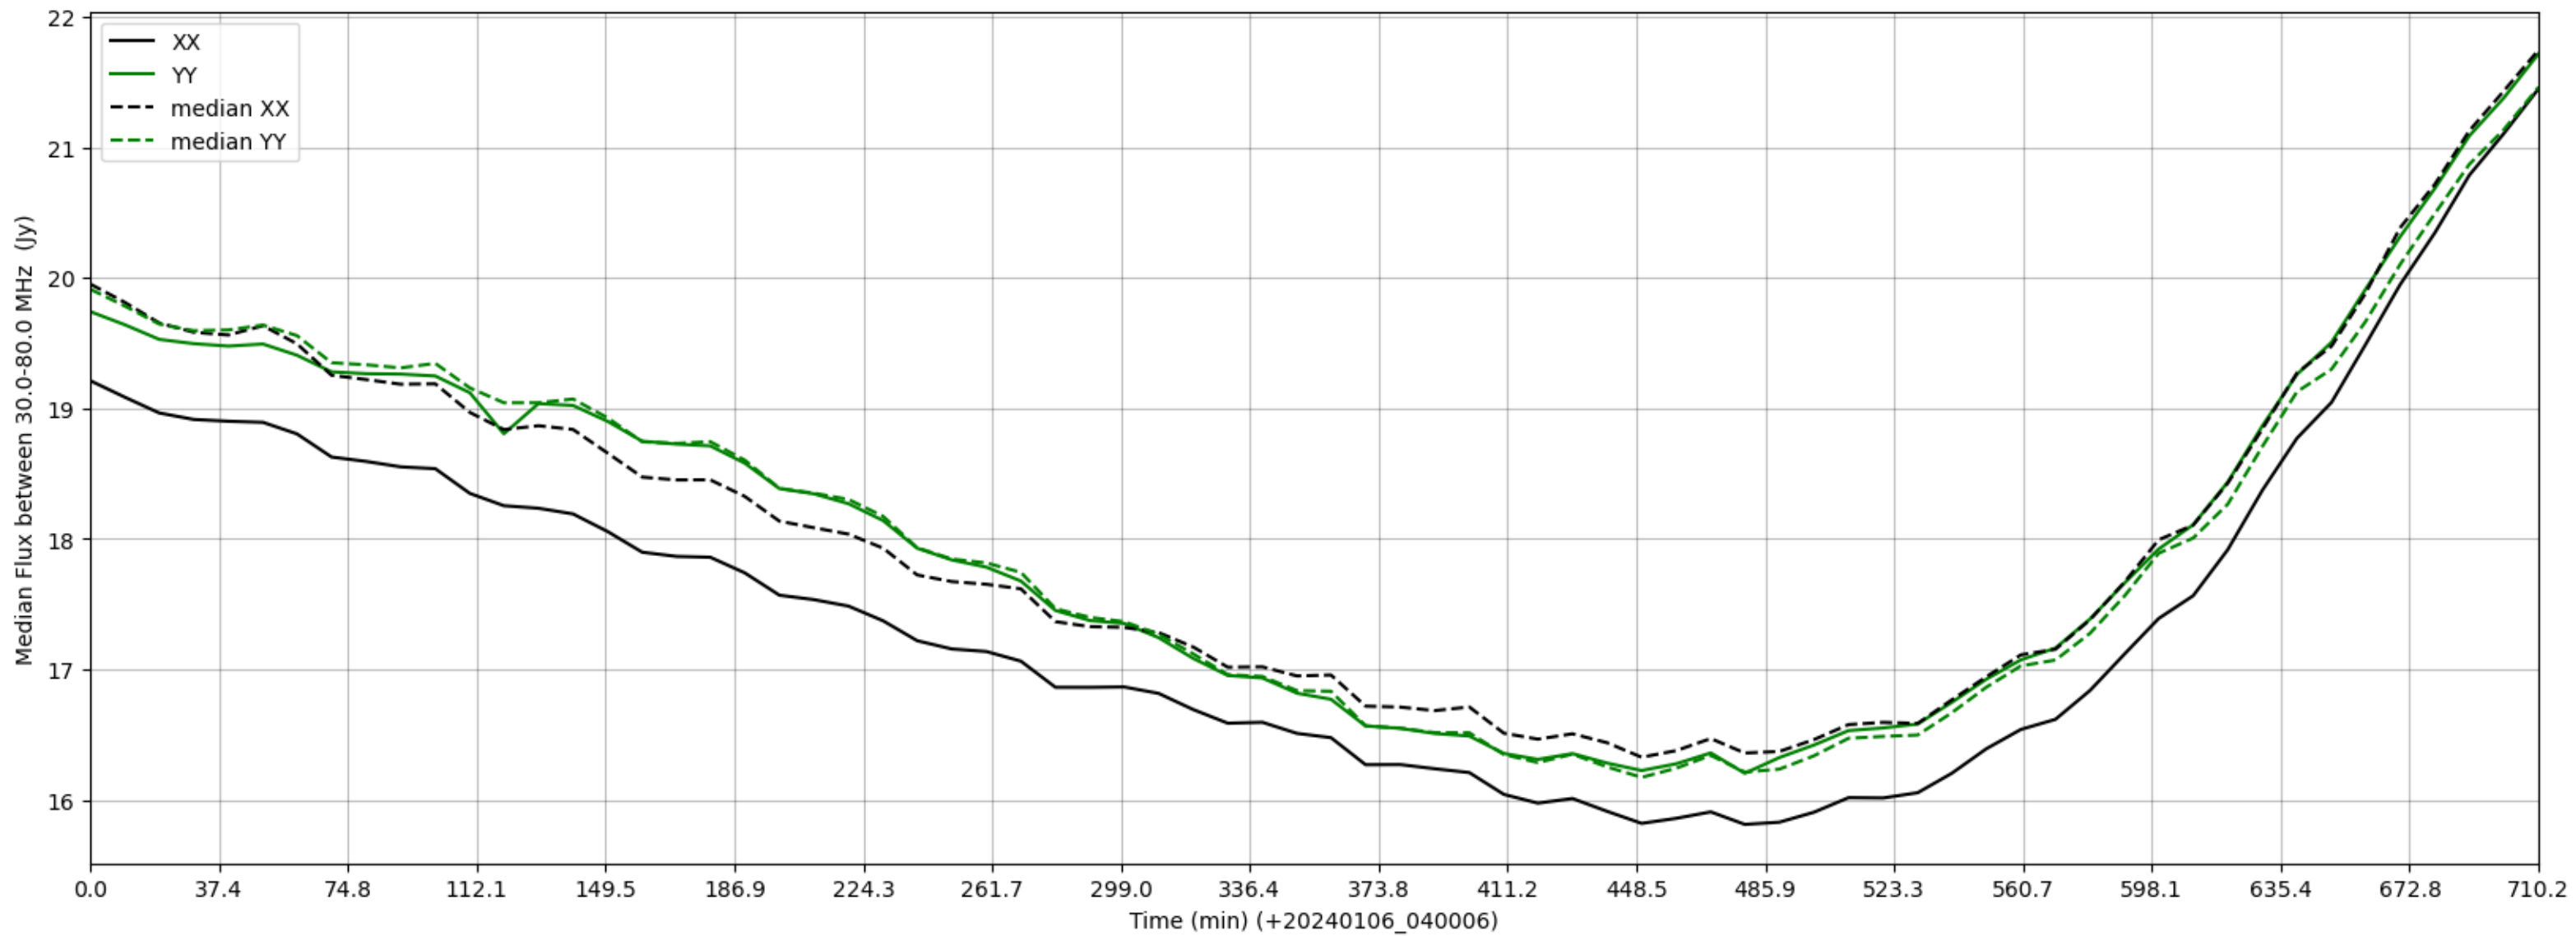

LWA049 - Correlator# 112 - XX FLAGS:Good - YY FLAGS:Good

LWA048 - Correlator# 113 - XX FLAGS:Good - YY FLAGS:Good

LWA051 - Correlator# 114 - XX FLAGS:Good - YY FLAGS:Good

LWA050 - Correlator# 115 - XX FLAGS:Good - YY FLAGS:Good