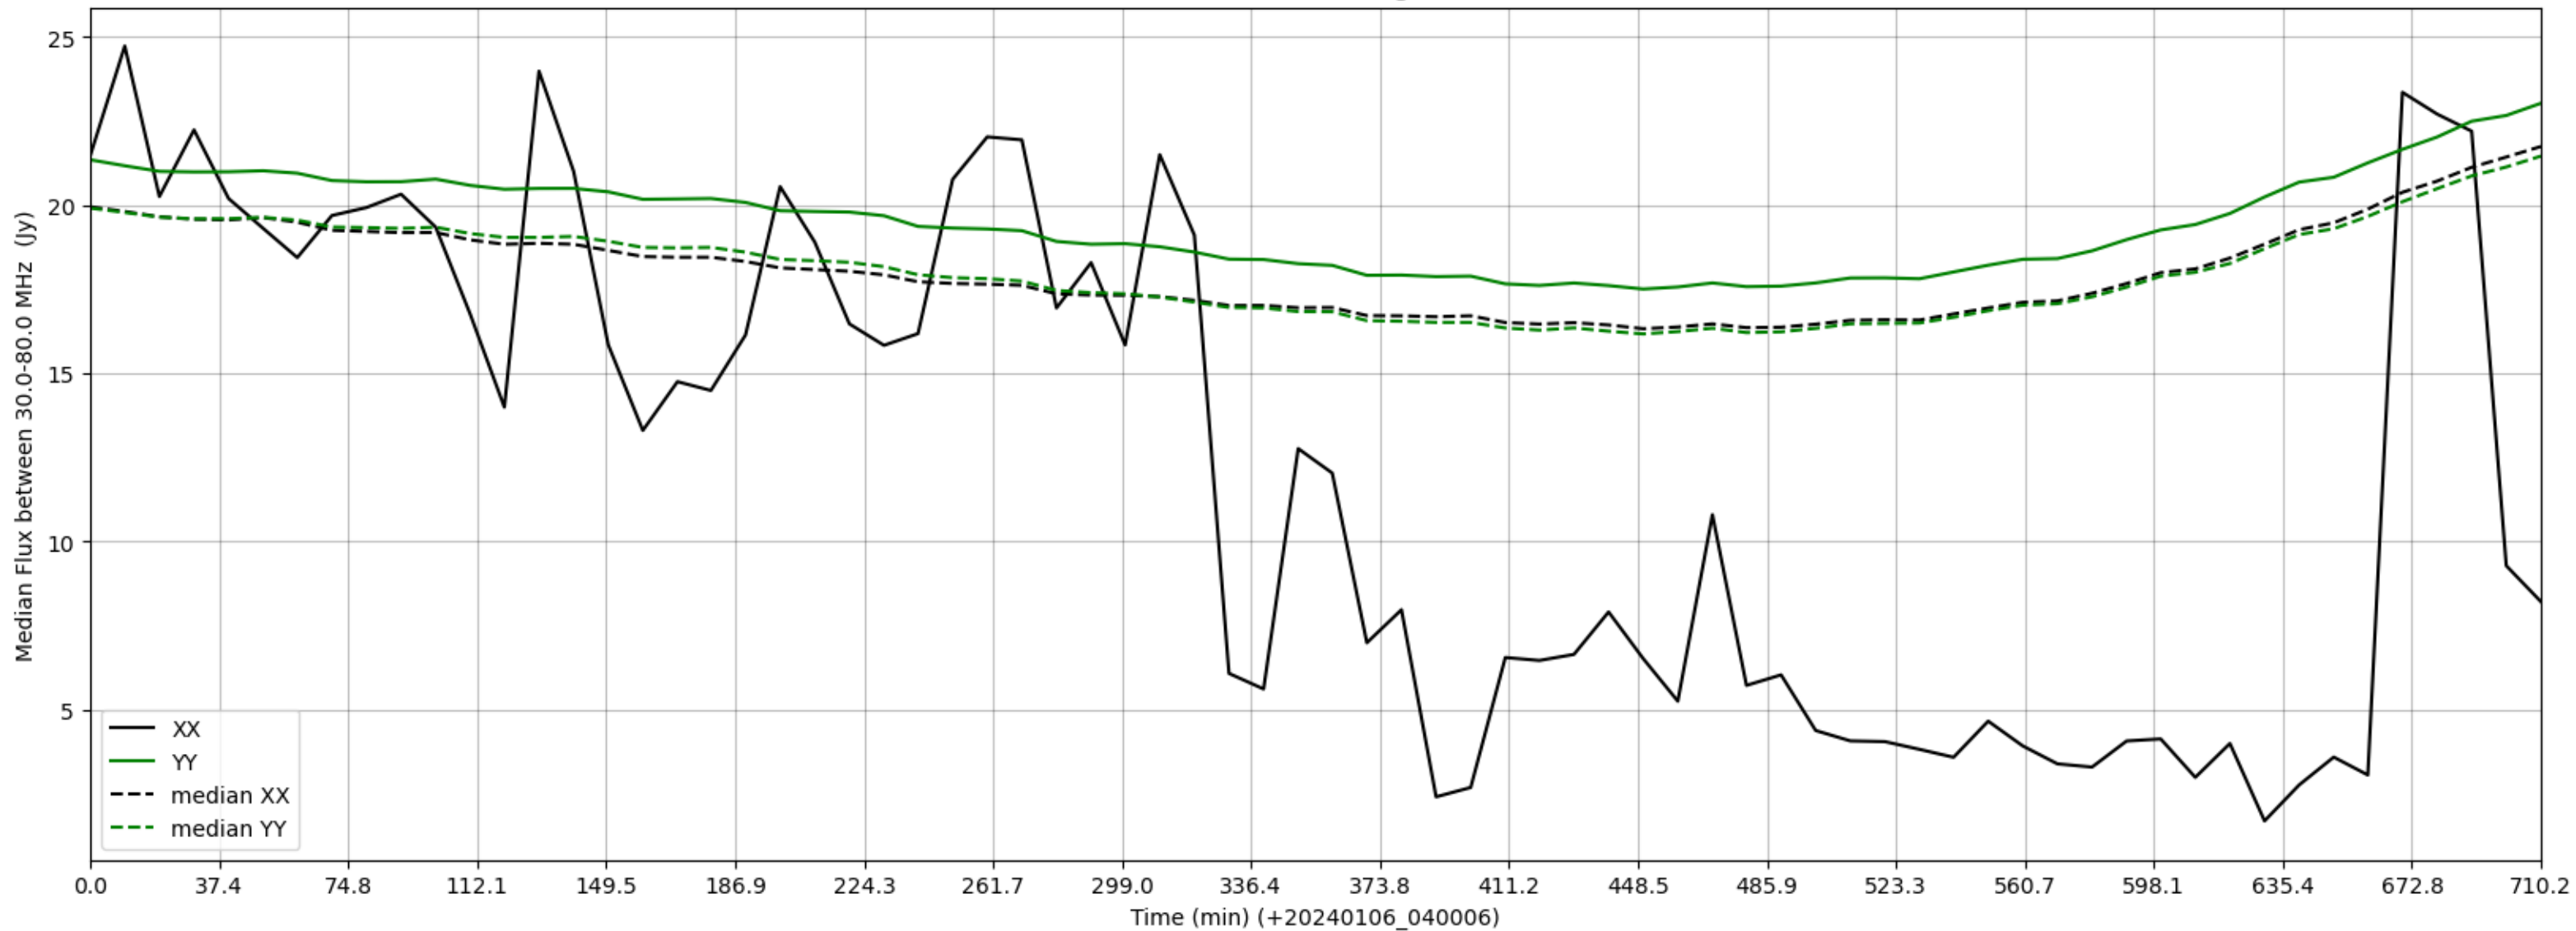

LWA260 - Correlator# 034 - XX FLAGS:Good - YY FLAGS:Good

LWA255 - Correlator# 033 - XX FLAGS:HighTimeVar - YY FLAGS:Good