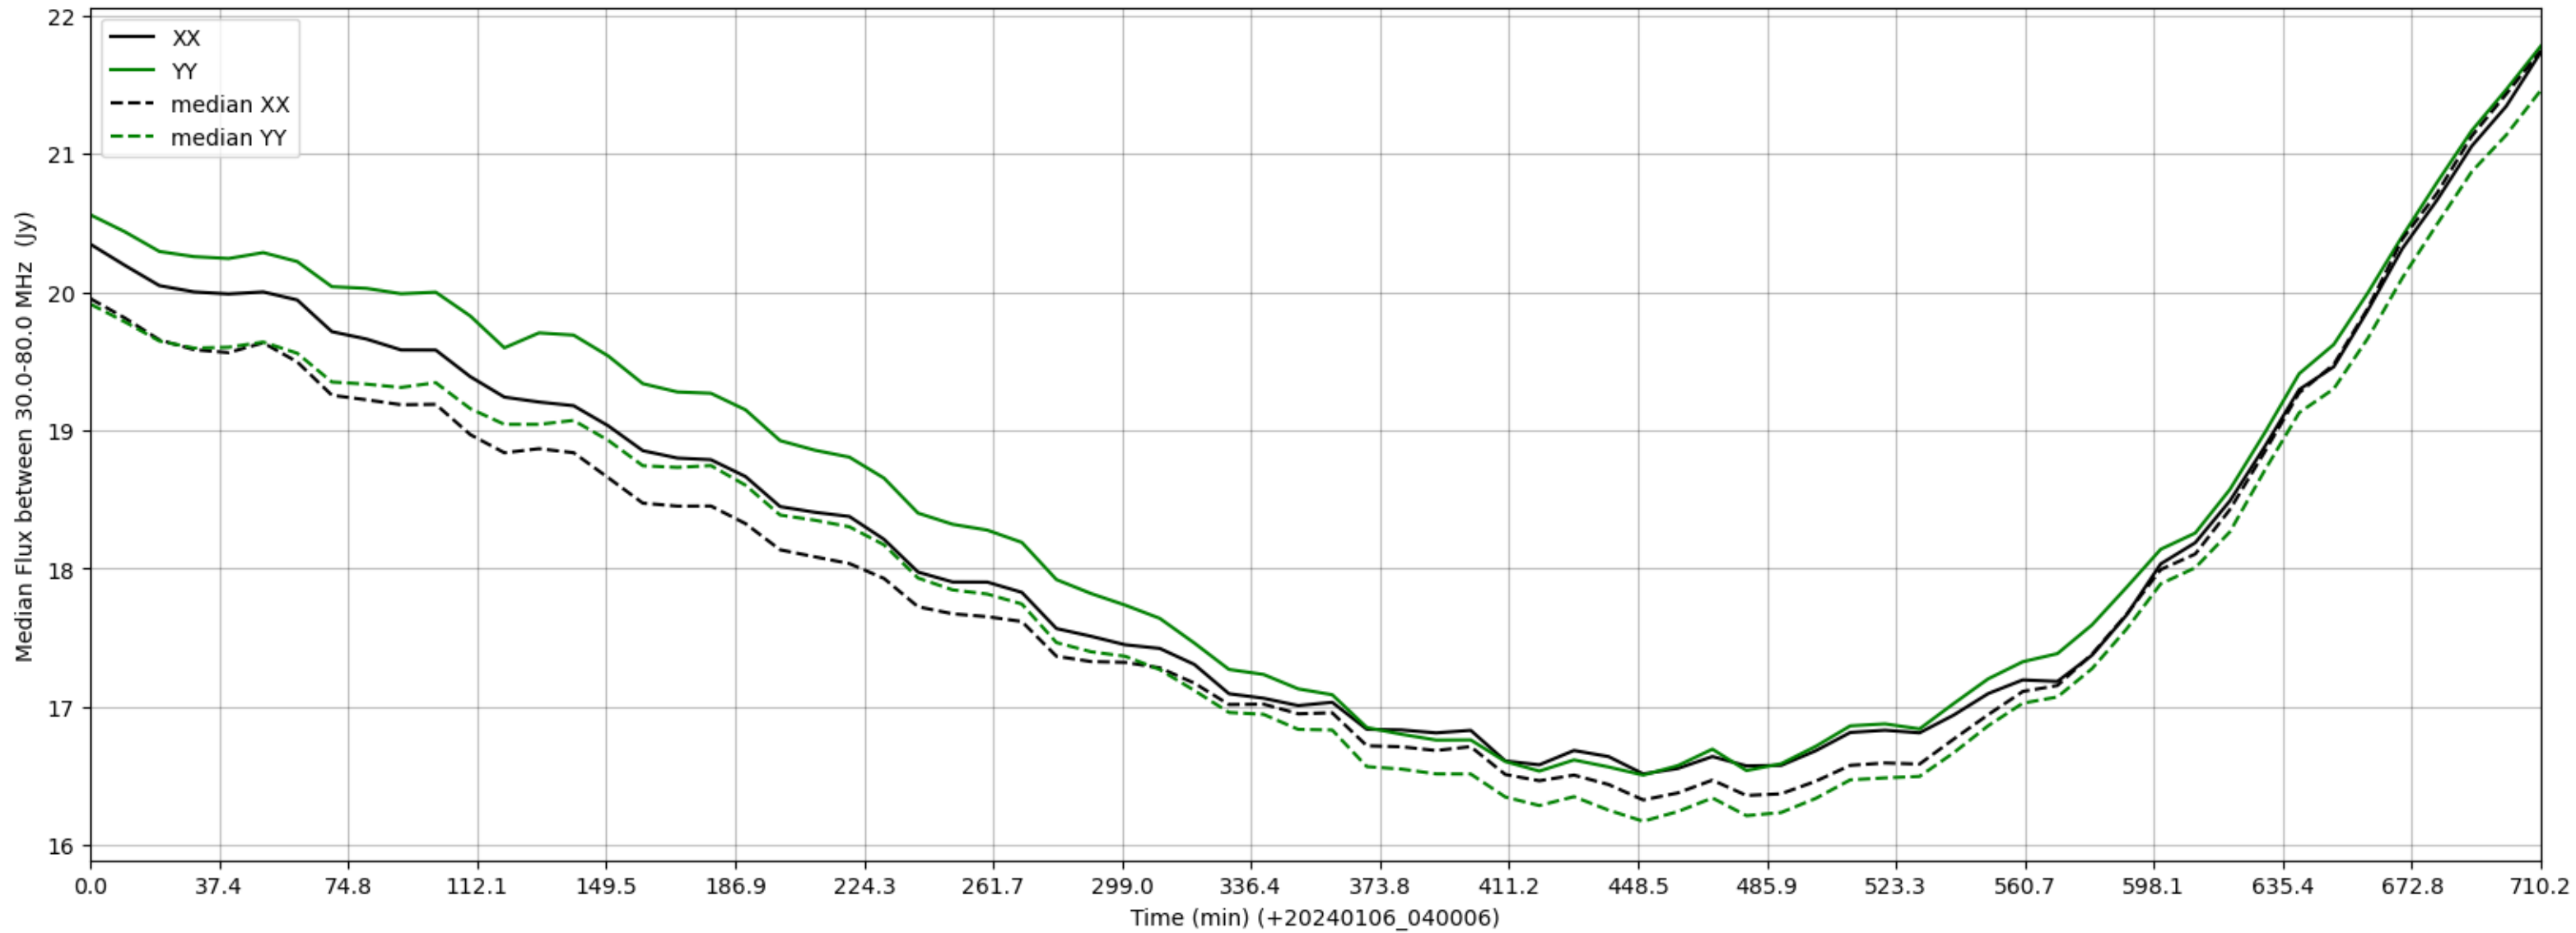

LWA262 - Correlator# 123 - XX FLAGS:Good - YY FLAGS:Good

LWA324 - Correlator# 122 - XX FLAGS:Good - YY FLAGS:Good