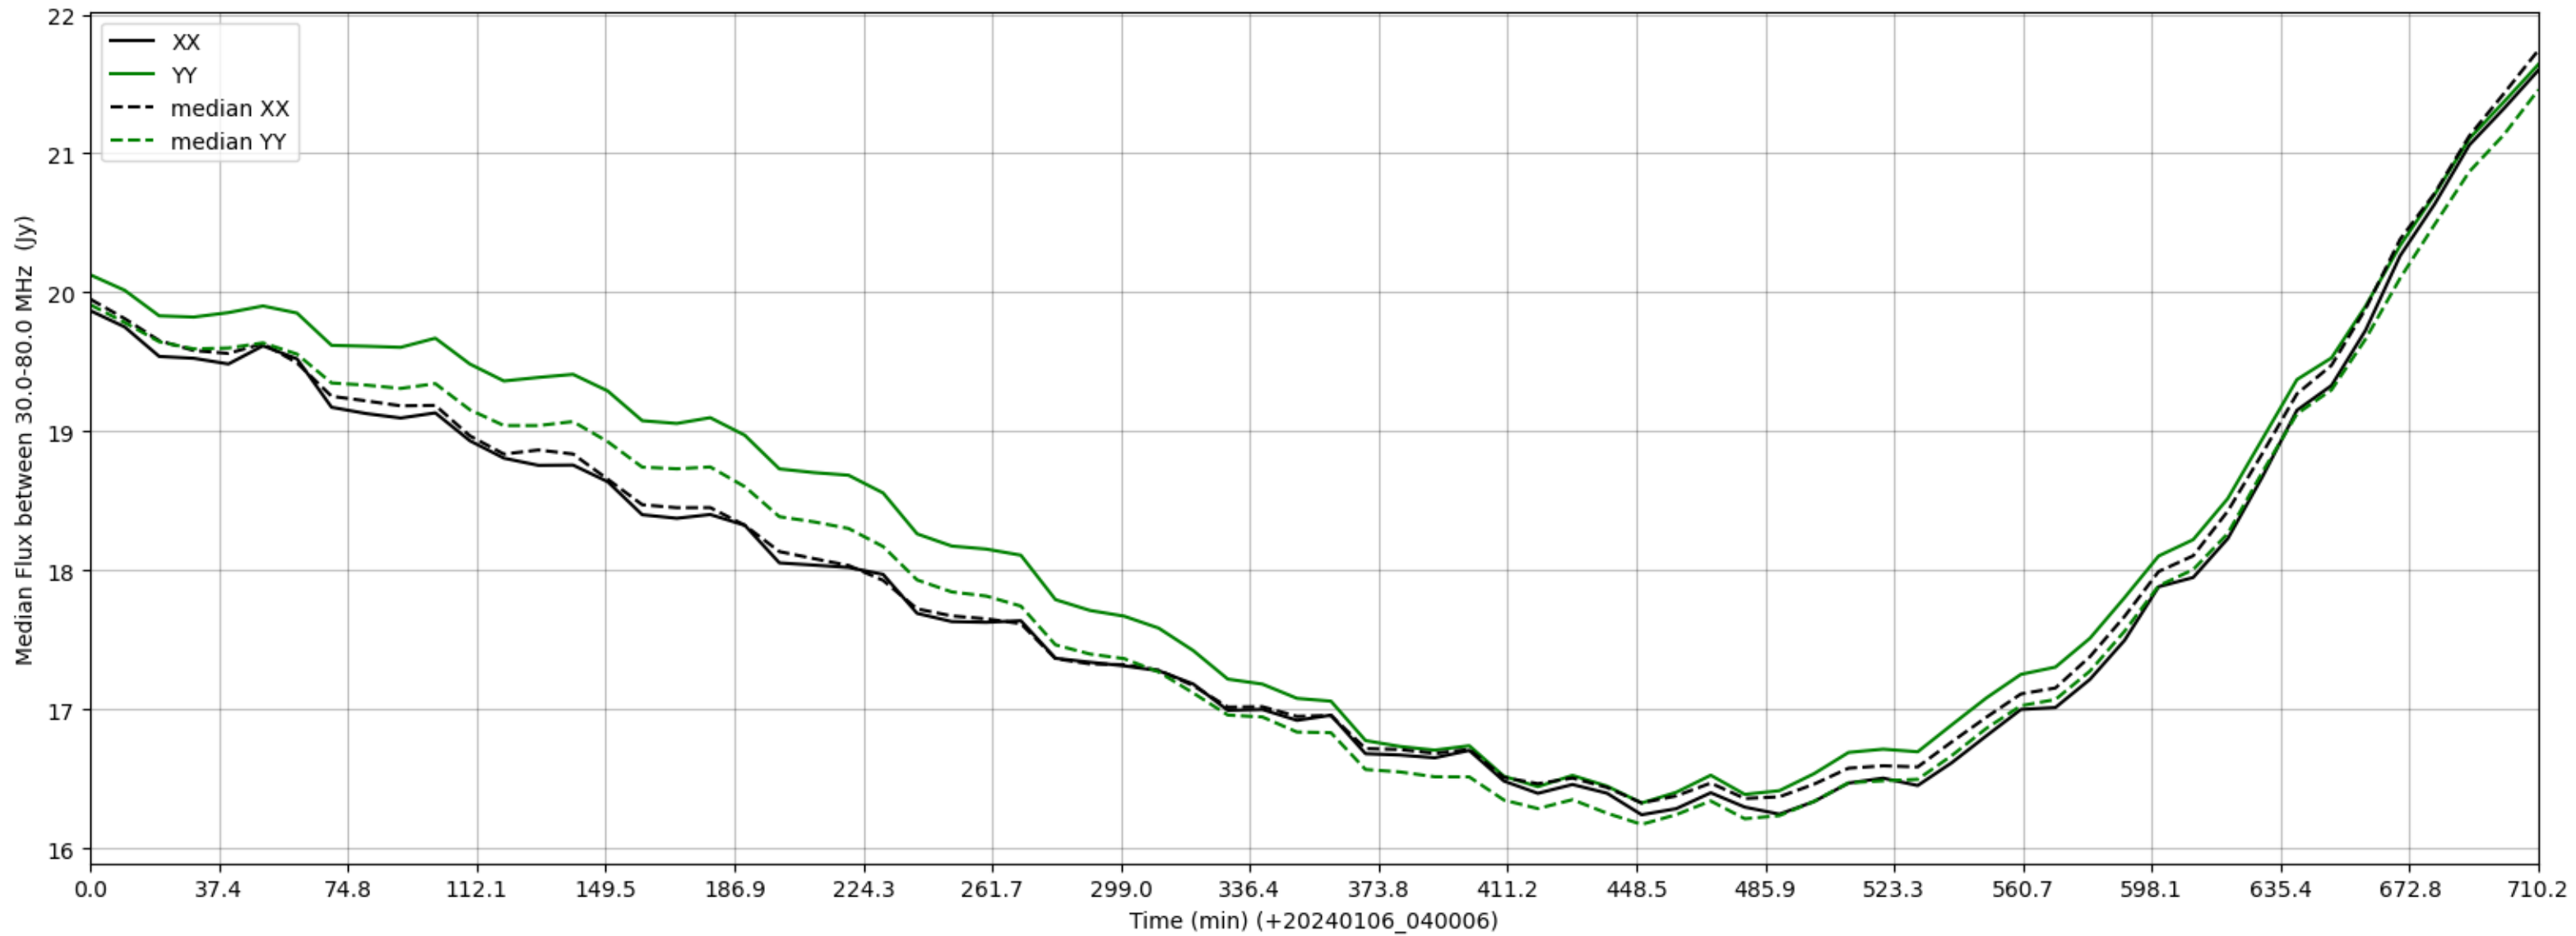

LWA041 - Correlator# 079 - XX FLAGS:LowFlux - YY FLAGS:LowFlux

LWA042 - Correlator# 078 - XX FLAGS:Good - YY FLAGS:Good