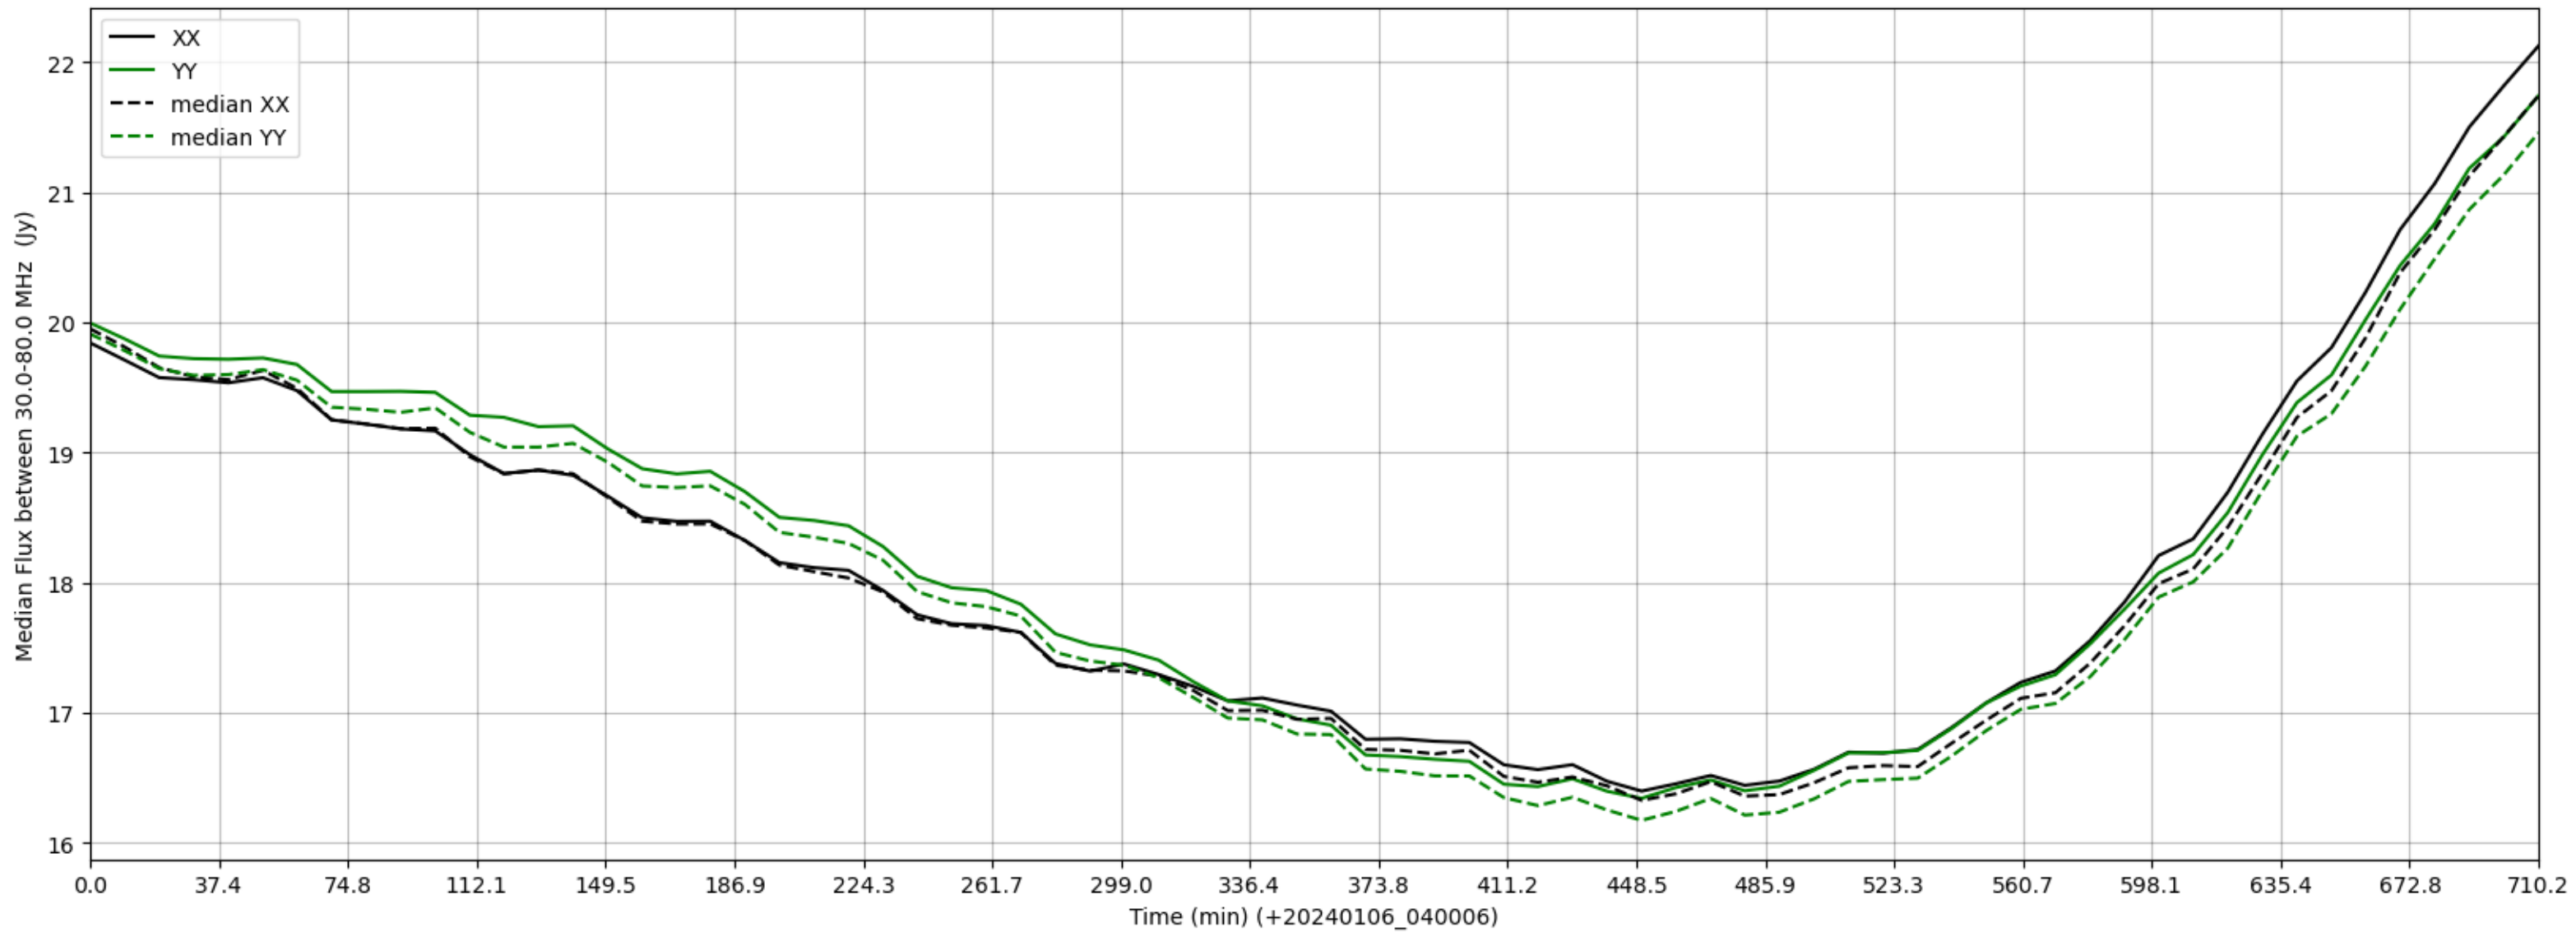

LWA051 - Correlator# 114 - XX FLAGS:Good - YY FLAGS:Good

LWA048 - Correlator# 113 - XX FLAGS:Good - YY FLAGS:Good