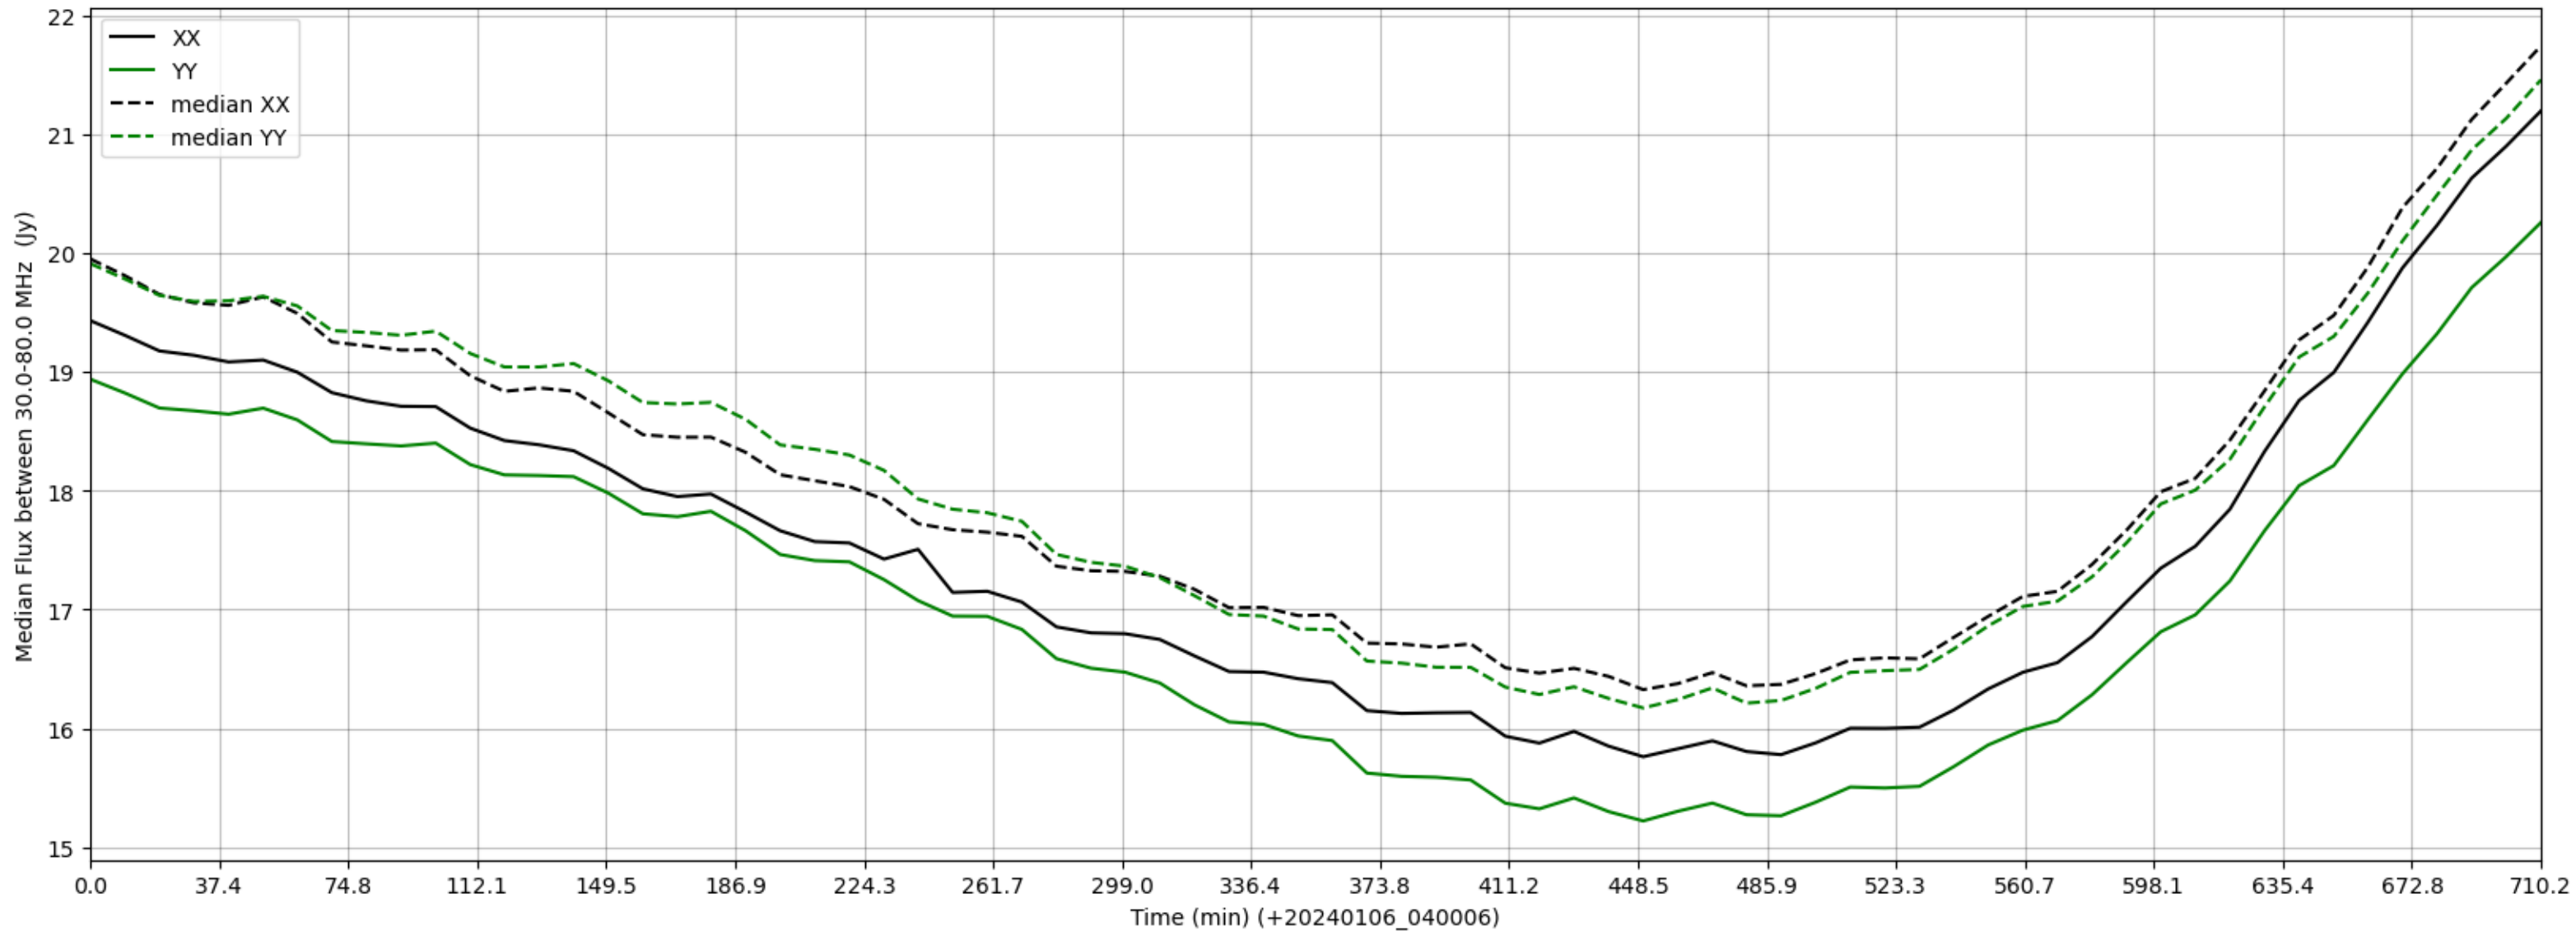

LWA143 - Correlator# 210 - XX FLAGS:Good - YY FLAGS:Good

LWA082 - Correlator# 209 - XX FLAGS:Good - YY FLAGS:Good