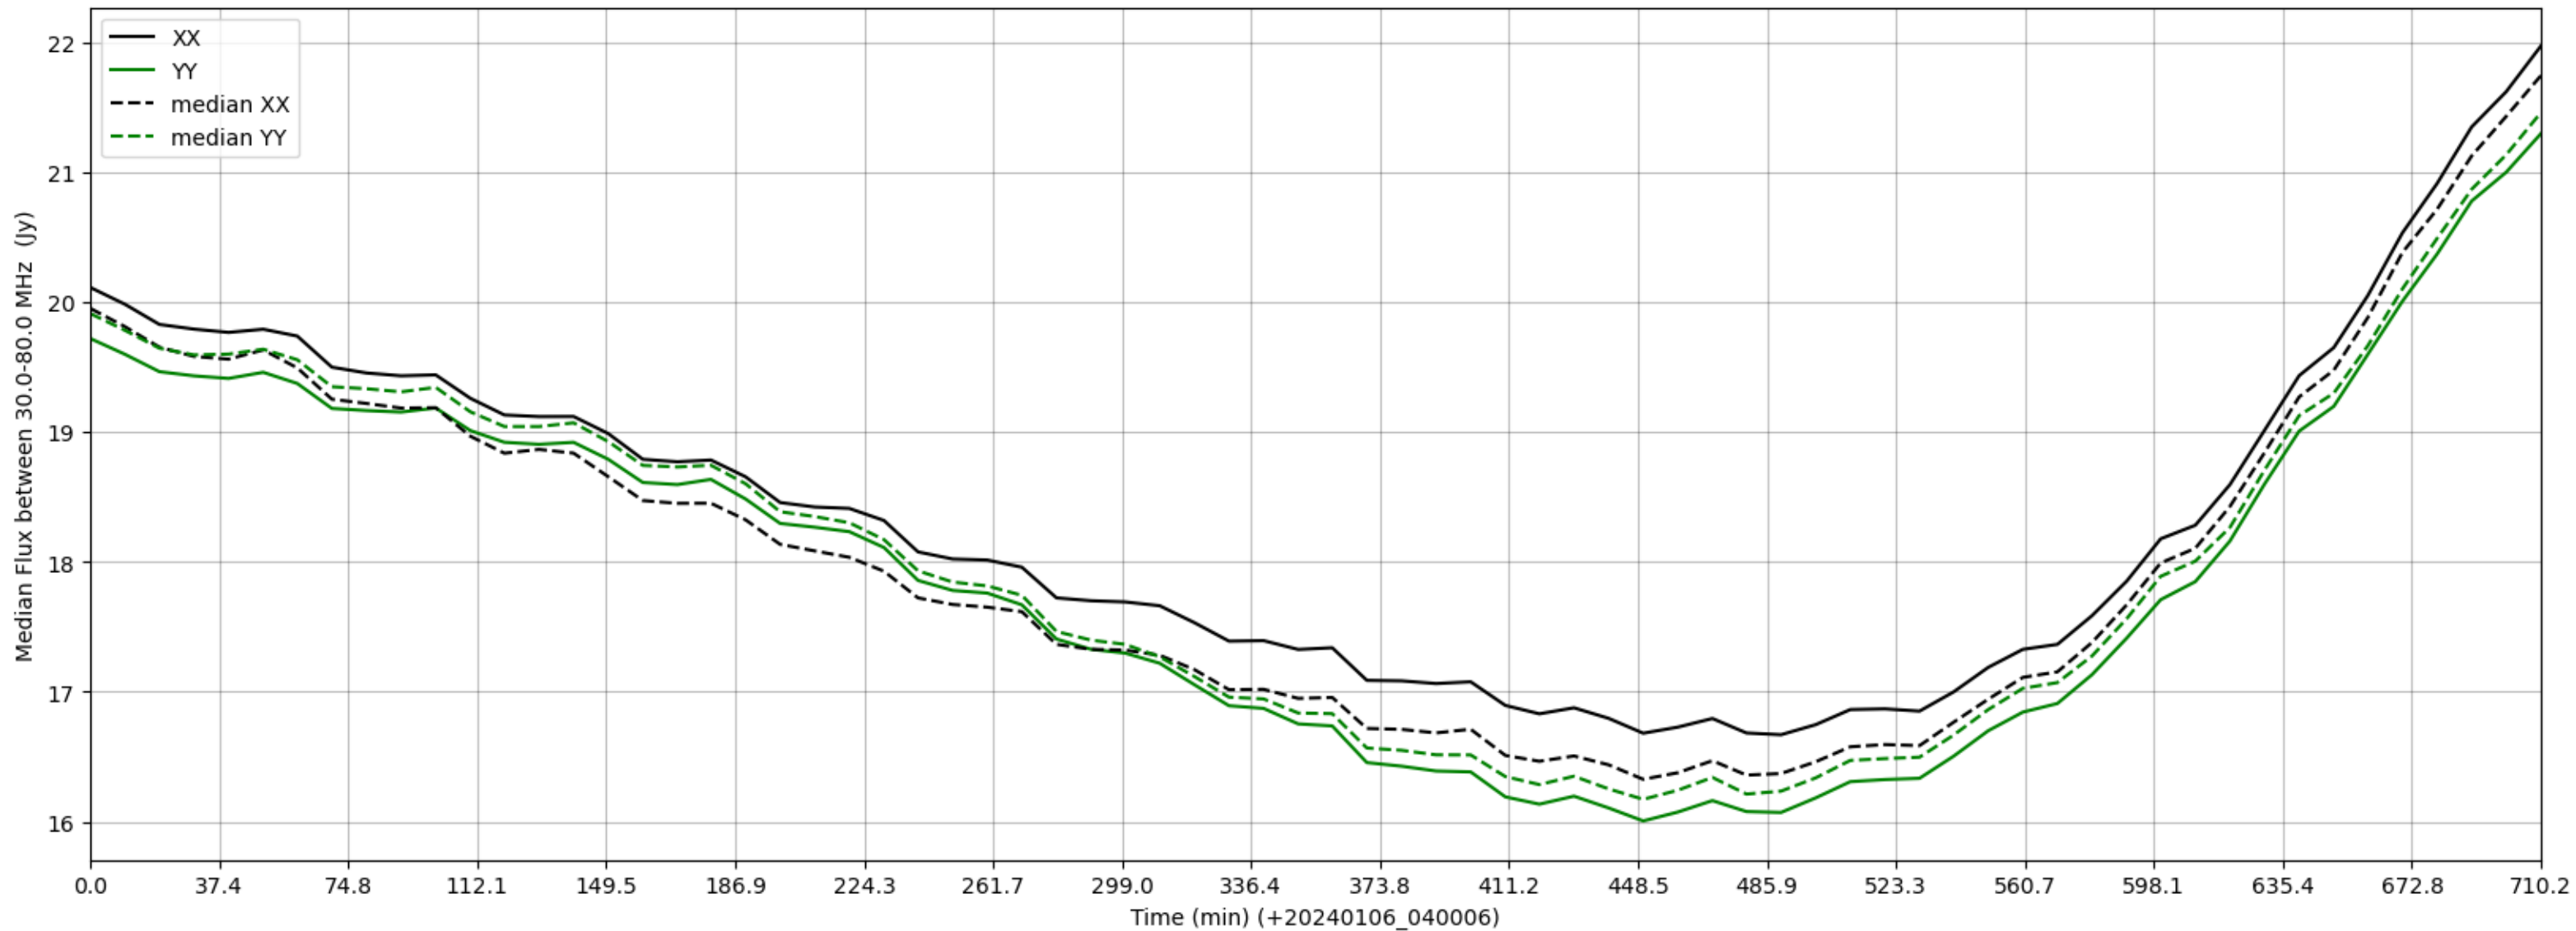

LWA148 - Correlator# 217 - XX FLAGS:Good - YY FLAGS:Good

LWA149 - Correlator# 216 - XX FLAGS:Good - YY FLAGS:Good