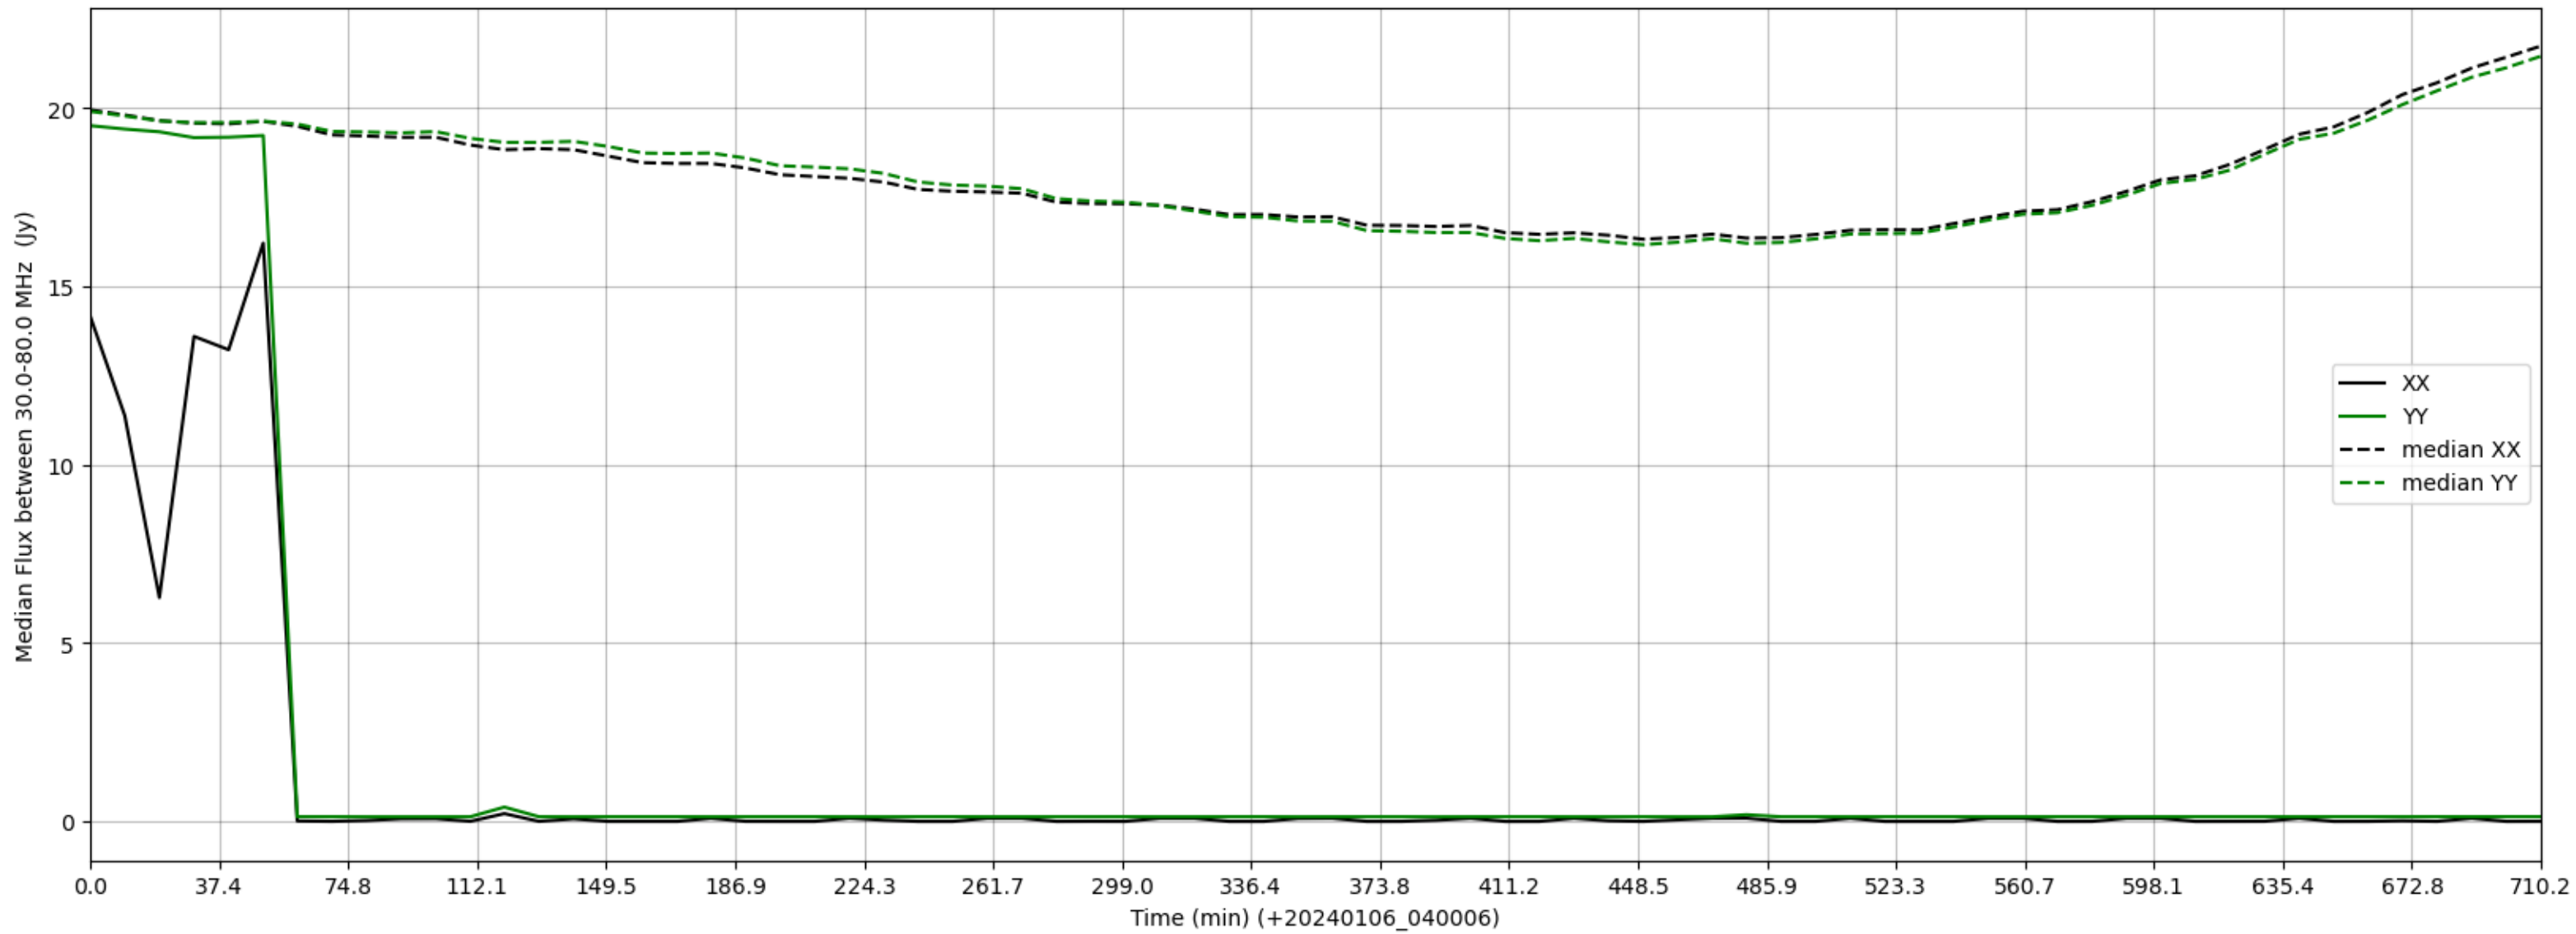

LWA228 - Correlator# 302 - XX FLAGS:Good - YY FLAGS:Good

LWA209 - Correlator# 301 - XX FLAGS:LowFlux - YY FLAGS:LowFlux