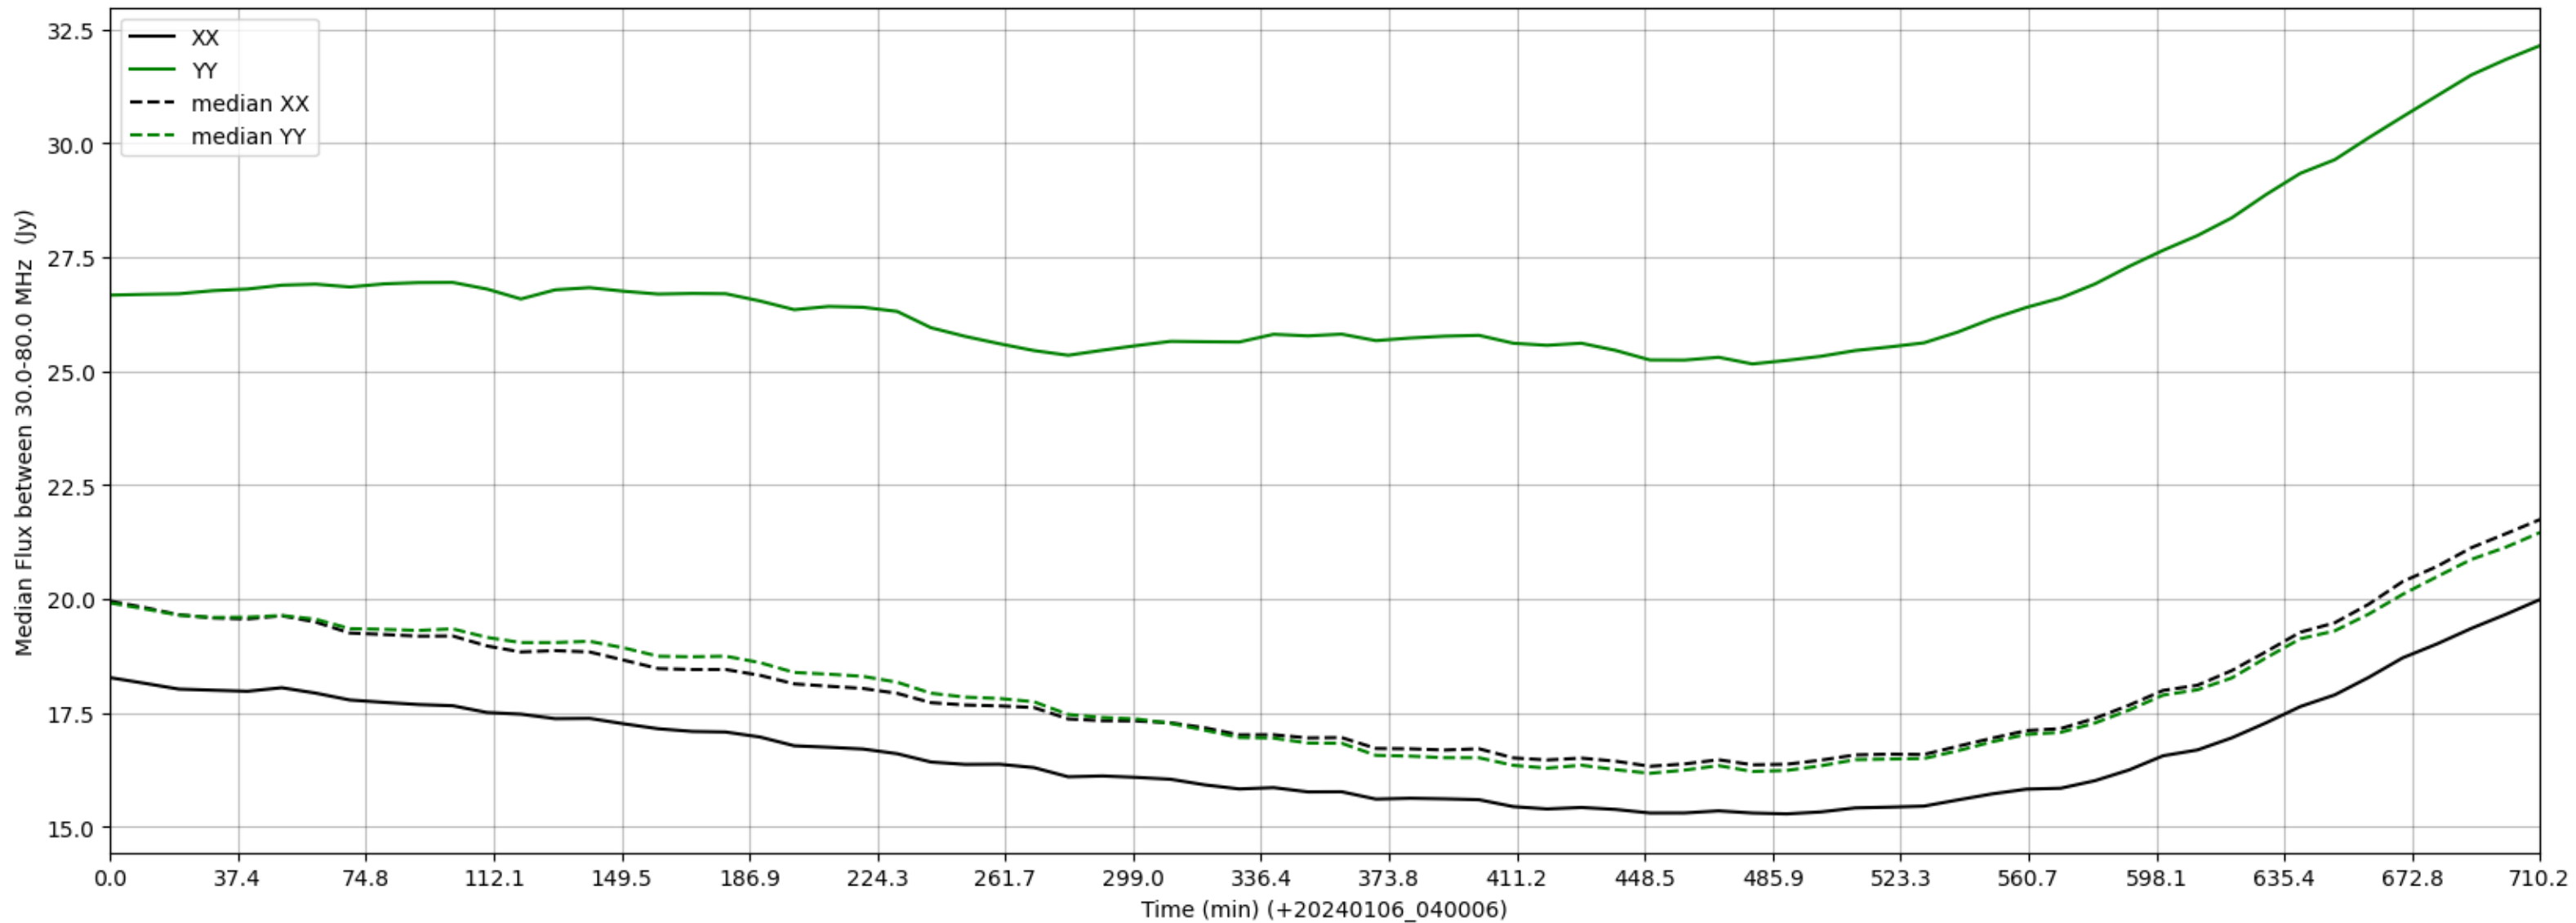

LWA365 - Correlator# 126 - XX FLAGS:LowFlux - YY FLAGS:LowFlux

LWA331 - Correlator# 125 - XX FLAGS:Good - YY FLAGS:Good