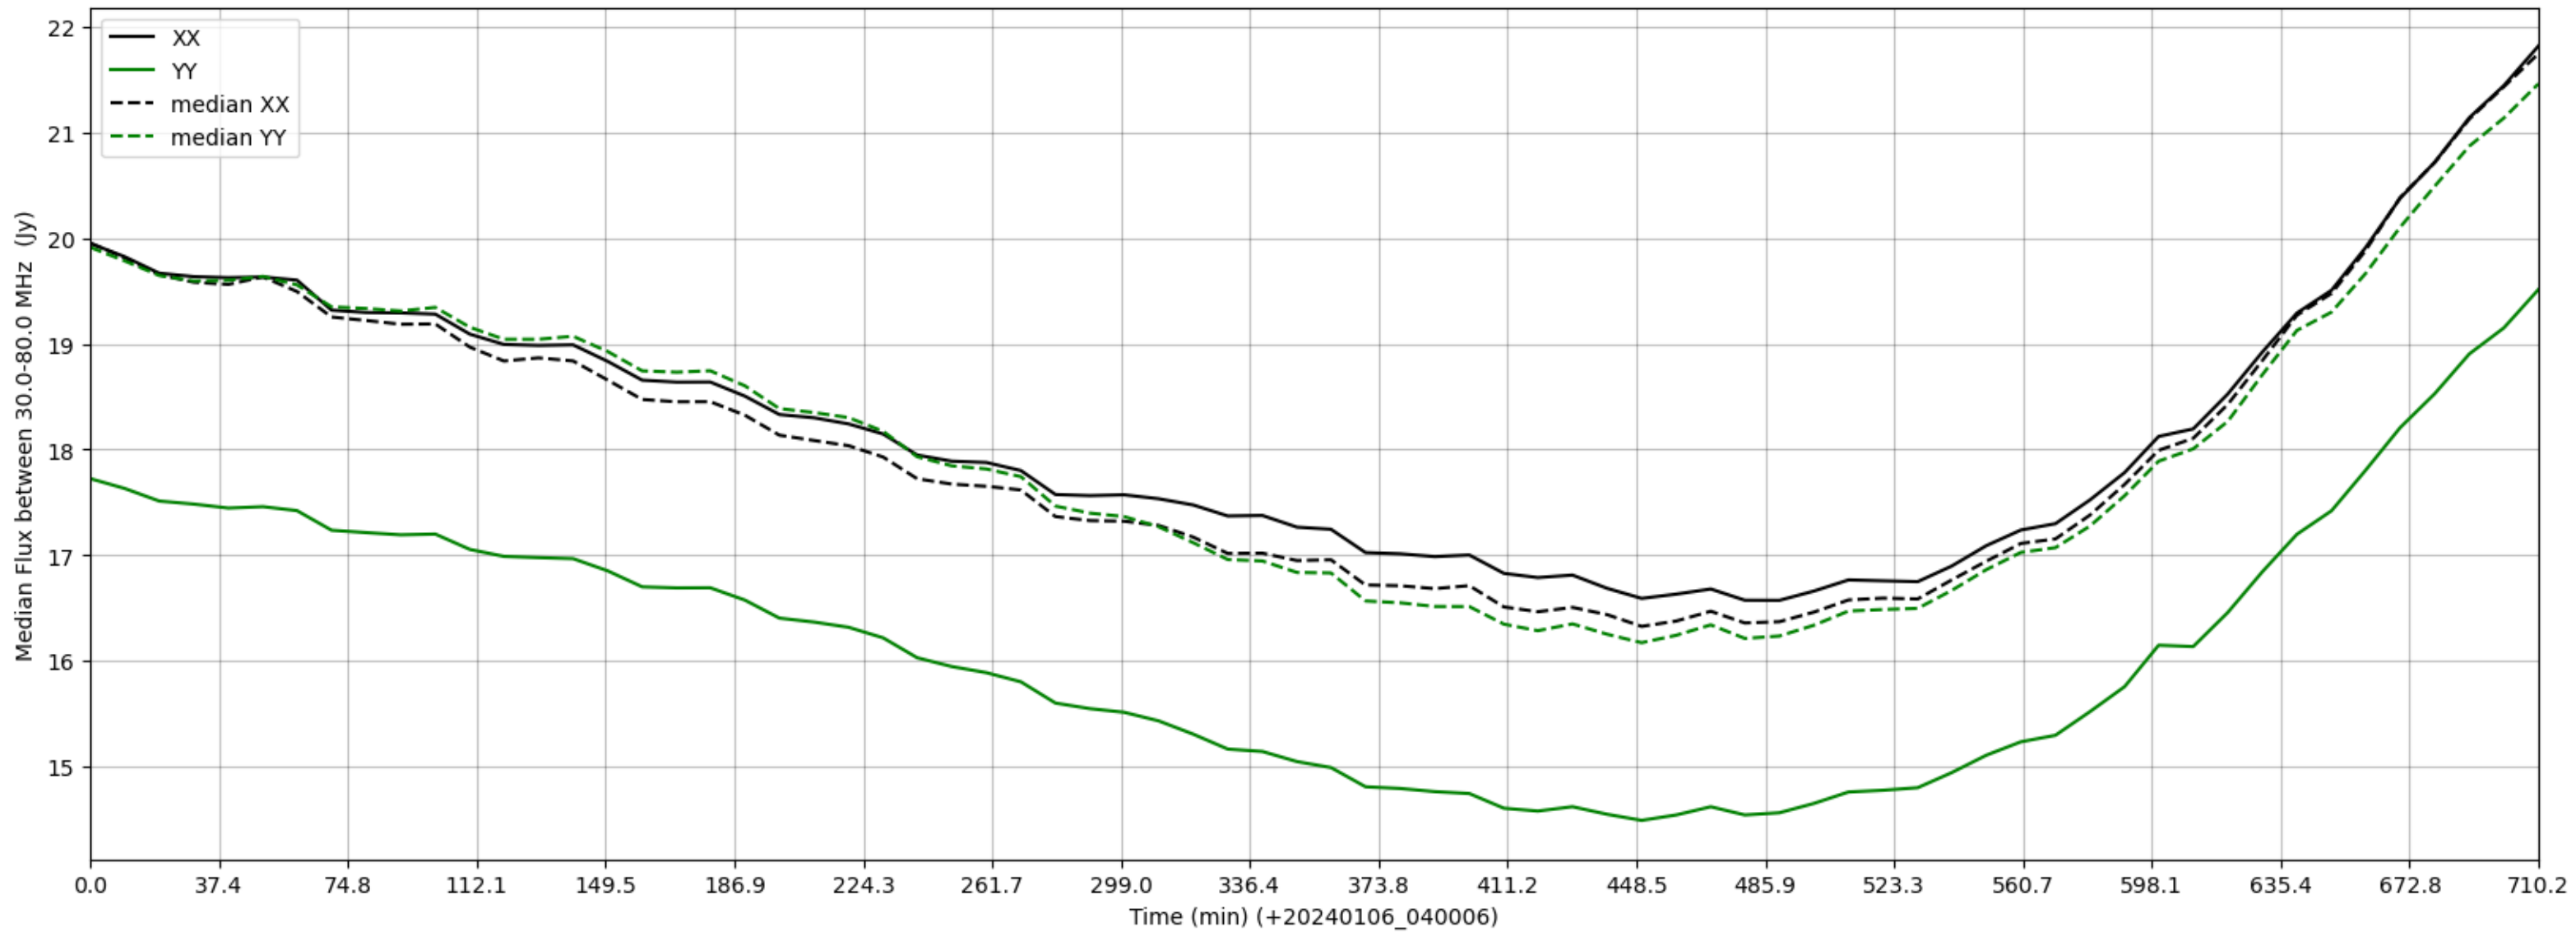

LWA182 - Correlator# 238 - XX FLAGS:Good - YY FLAGS:Good

LWA158 - Correlator# 237 - XX FLAGS:Good - YY FLAGS:Good