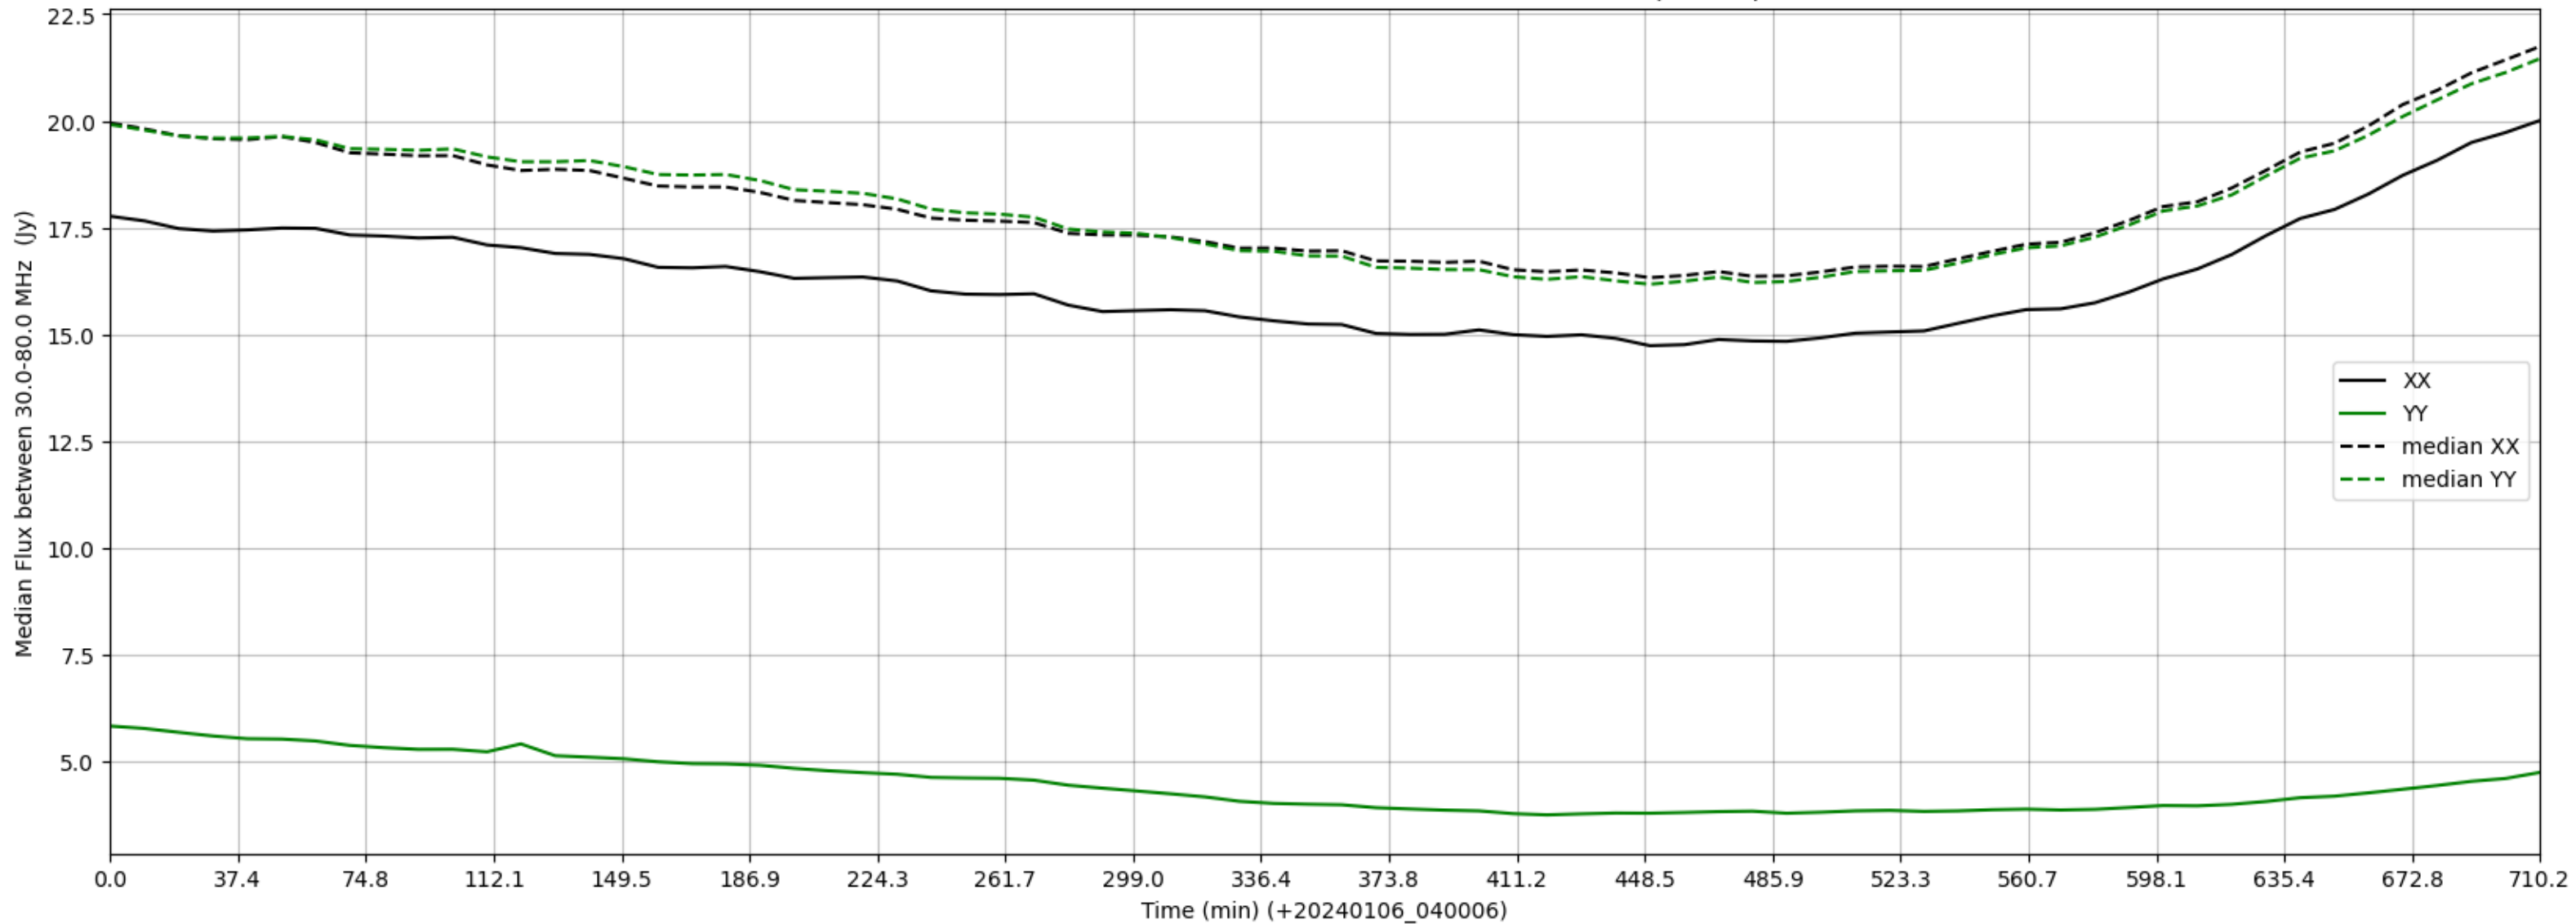

LWA301 - Correlator# 048 - XX FLAGS:Good - YY FLAGS:Good

LWA298 - Correlator# 049 - XX FLAGS:Good - YY FLAGS:Good

LWA305 - Correlator# 050 - XX FLAGS:Good - YY FLAGS:Good

LWA303 - Correlator# 051 - XX FLAGS:Good - YY FLAGS:BadSpecShape