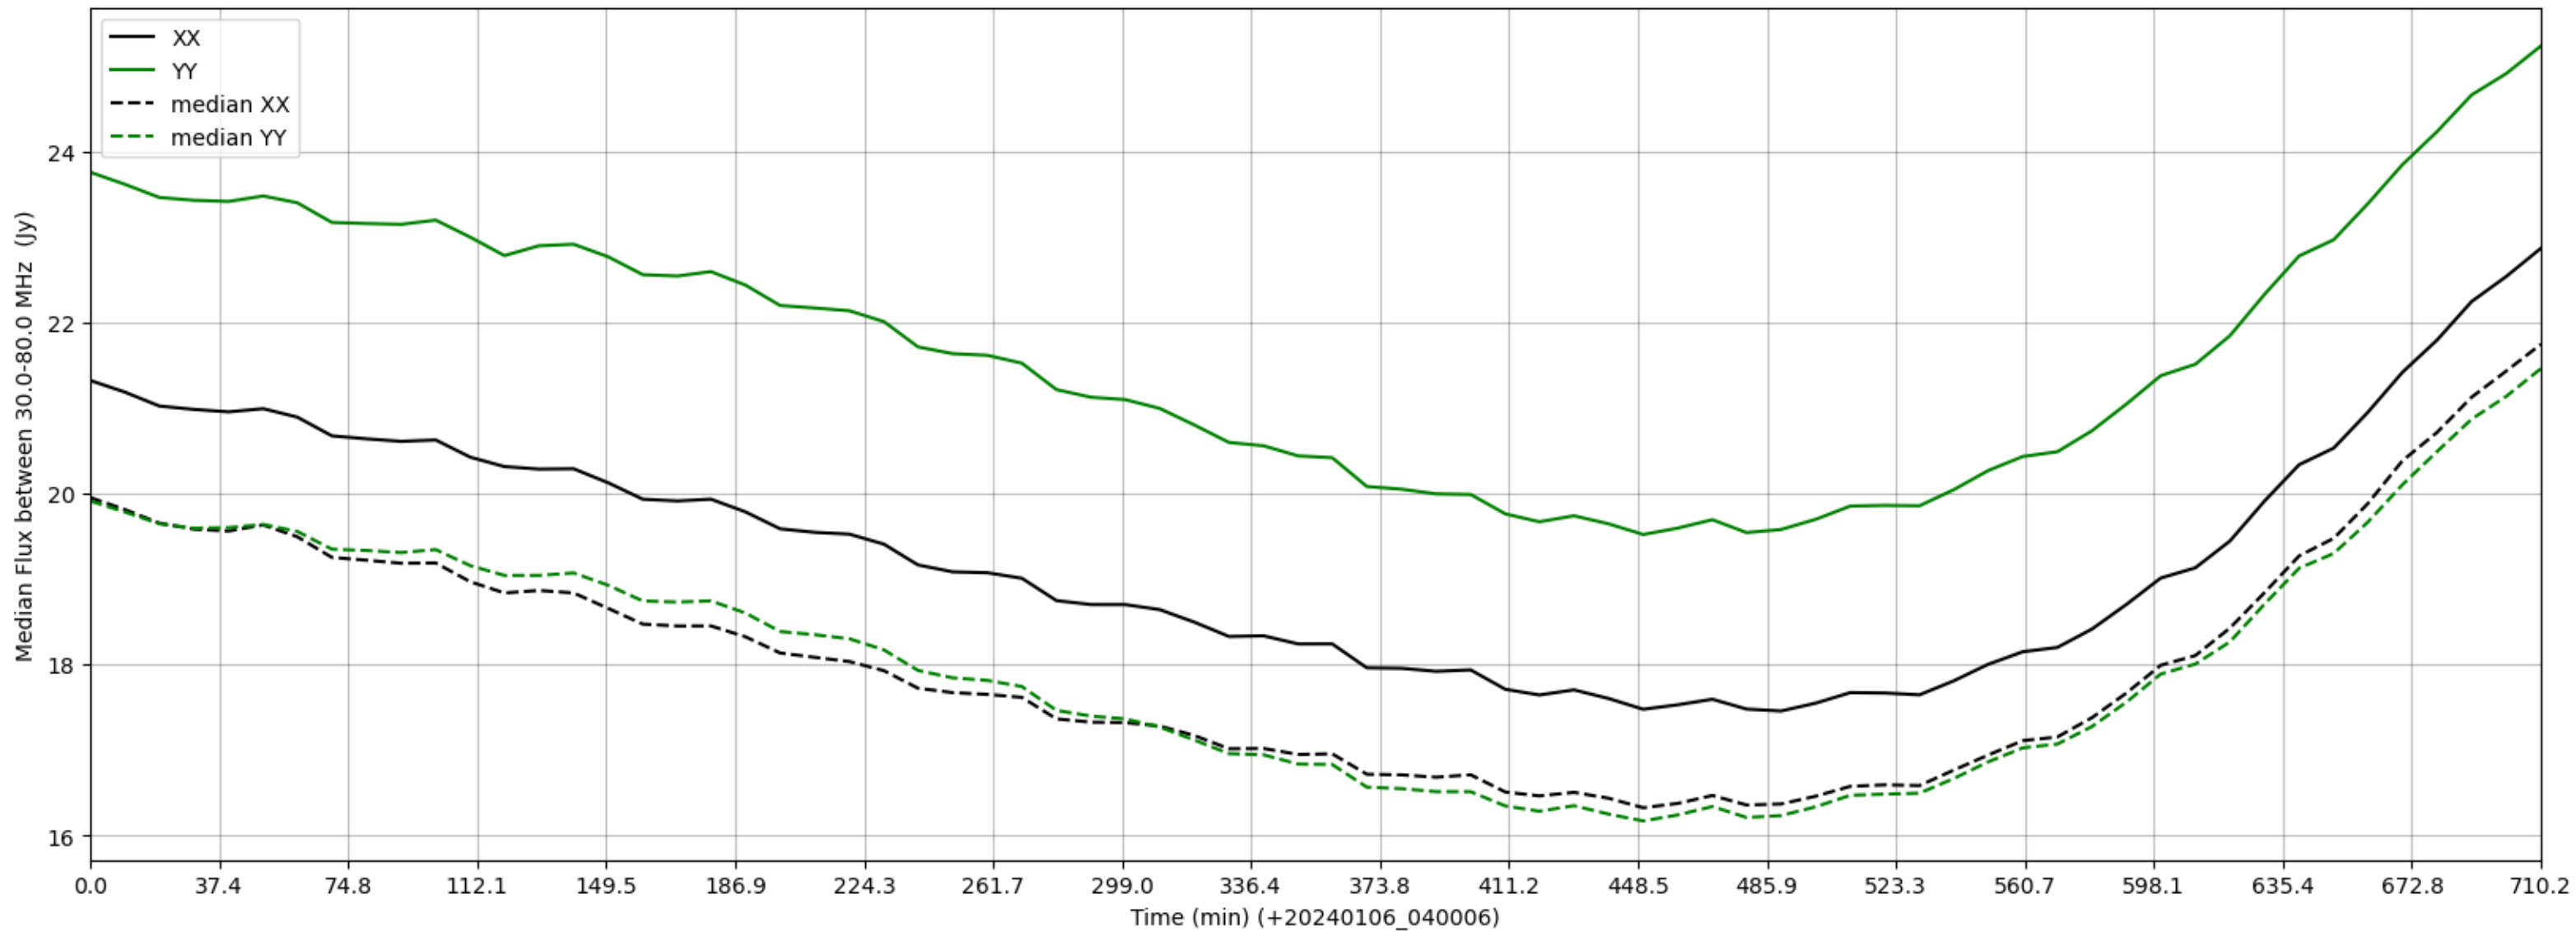

LWA151 - Correlator# 218 - XX FLAGS:Good - YY FLAGS:Good

LWA148 - Correlator# 217 - XX FLAGS:Good - YY FLAGS:Good