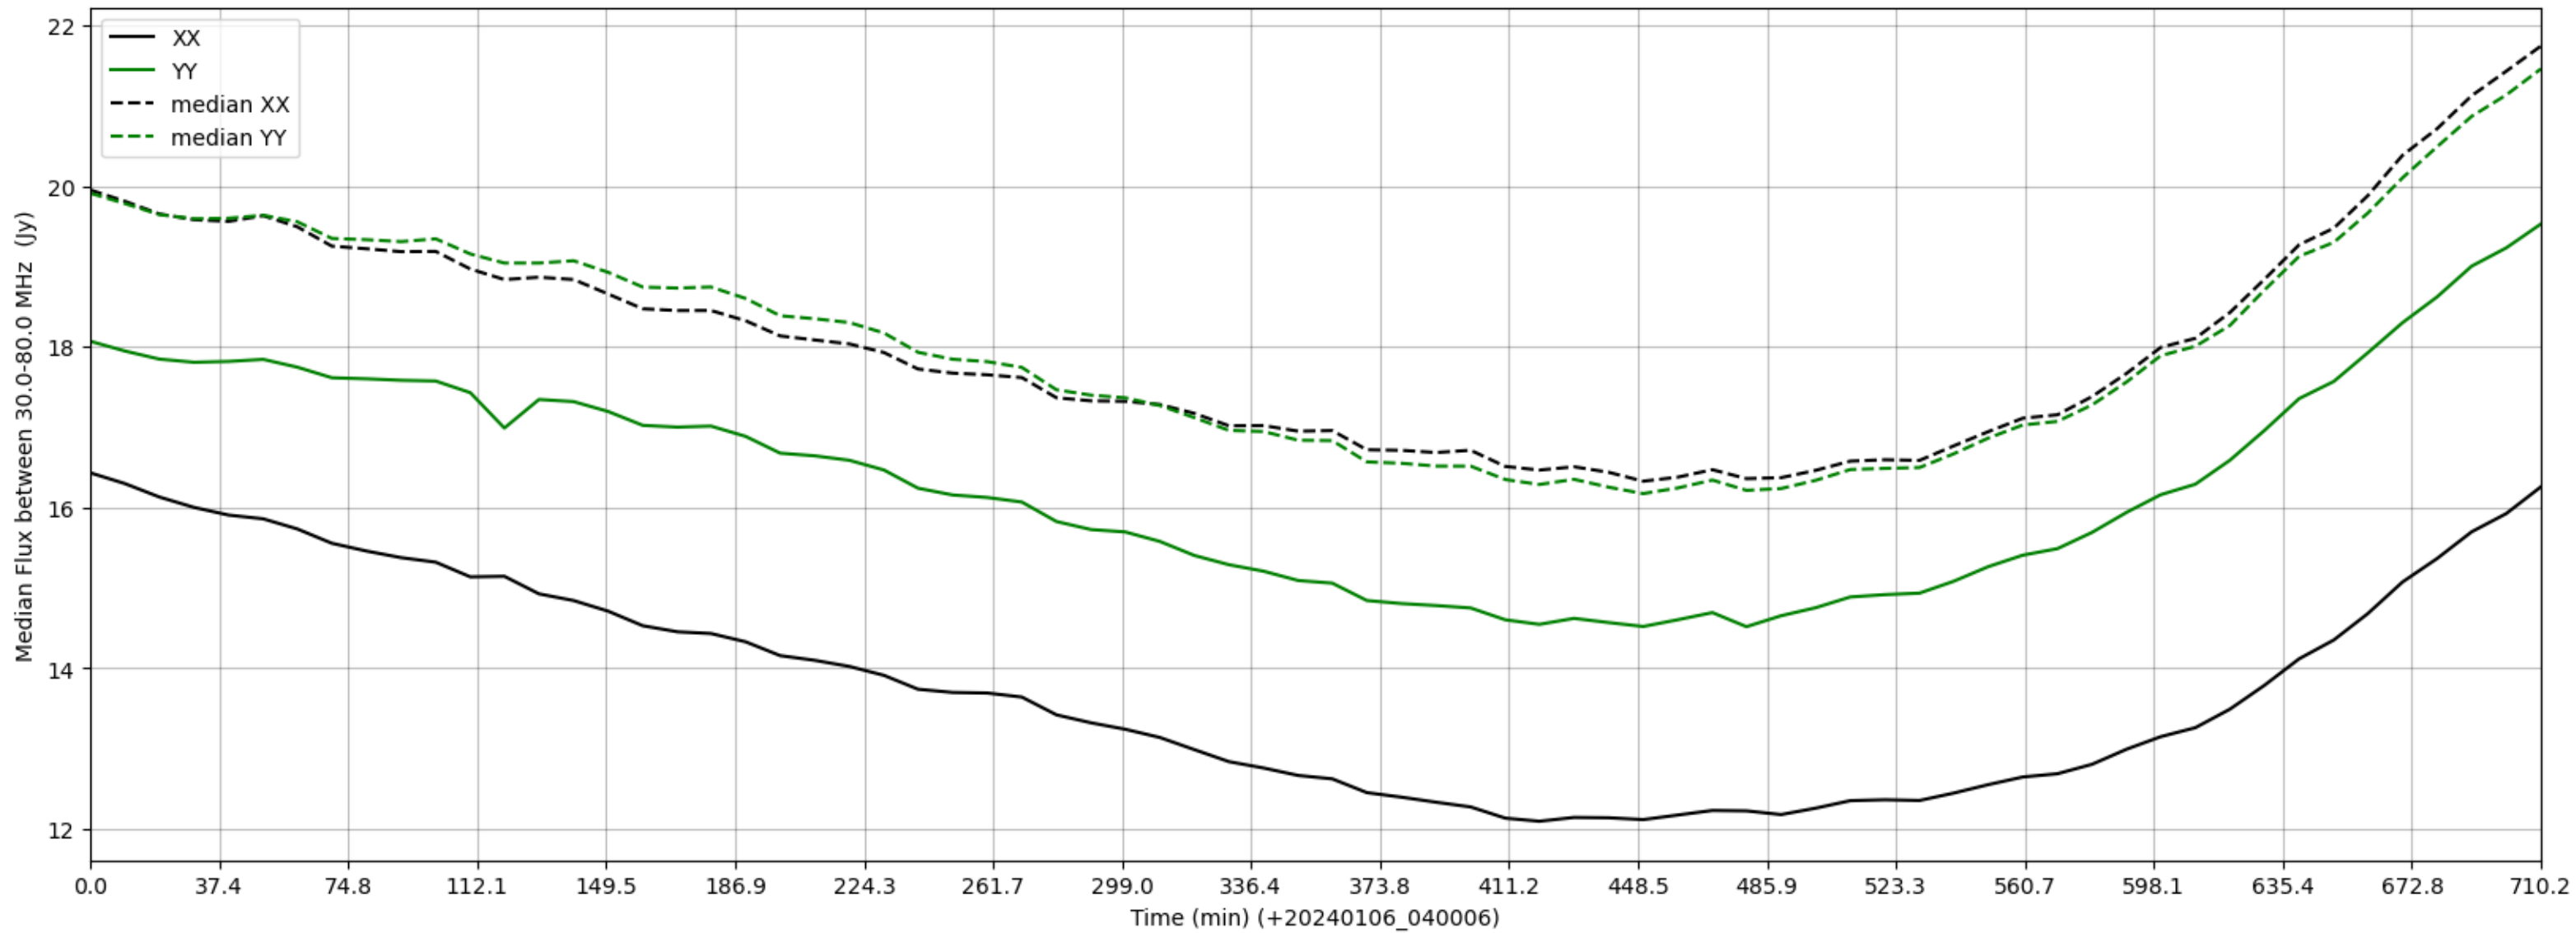

LWA273 - Correlator# 007 - XX FLAGS:Good - YY FLAGS:Good

LWA276 - Correlator# 006 - XX FLAGS:Good - YY FLAGS:Good