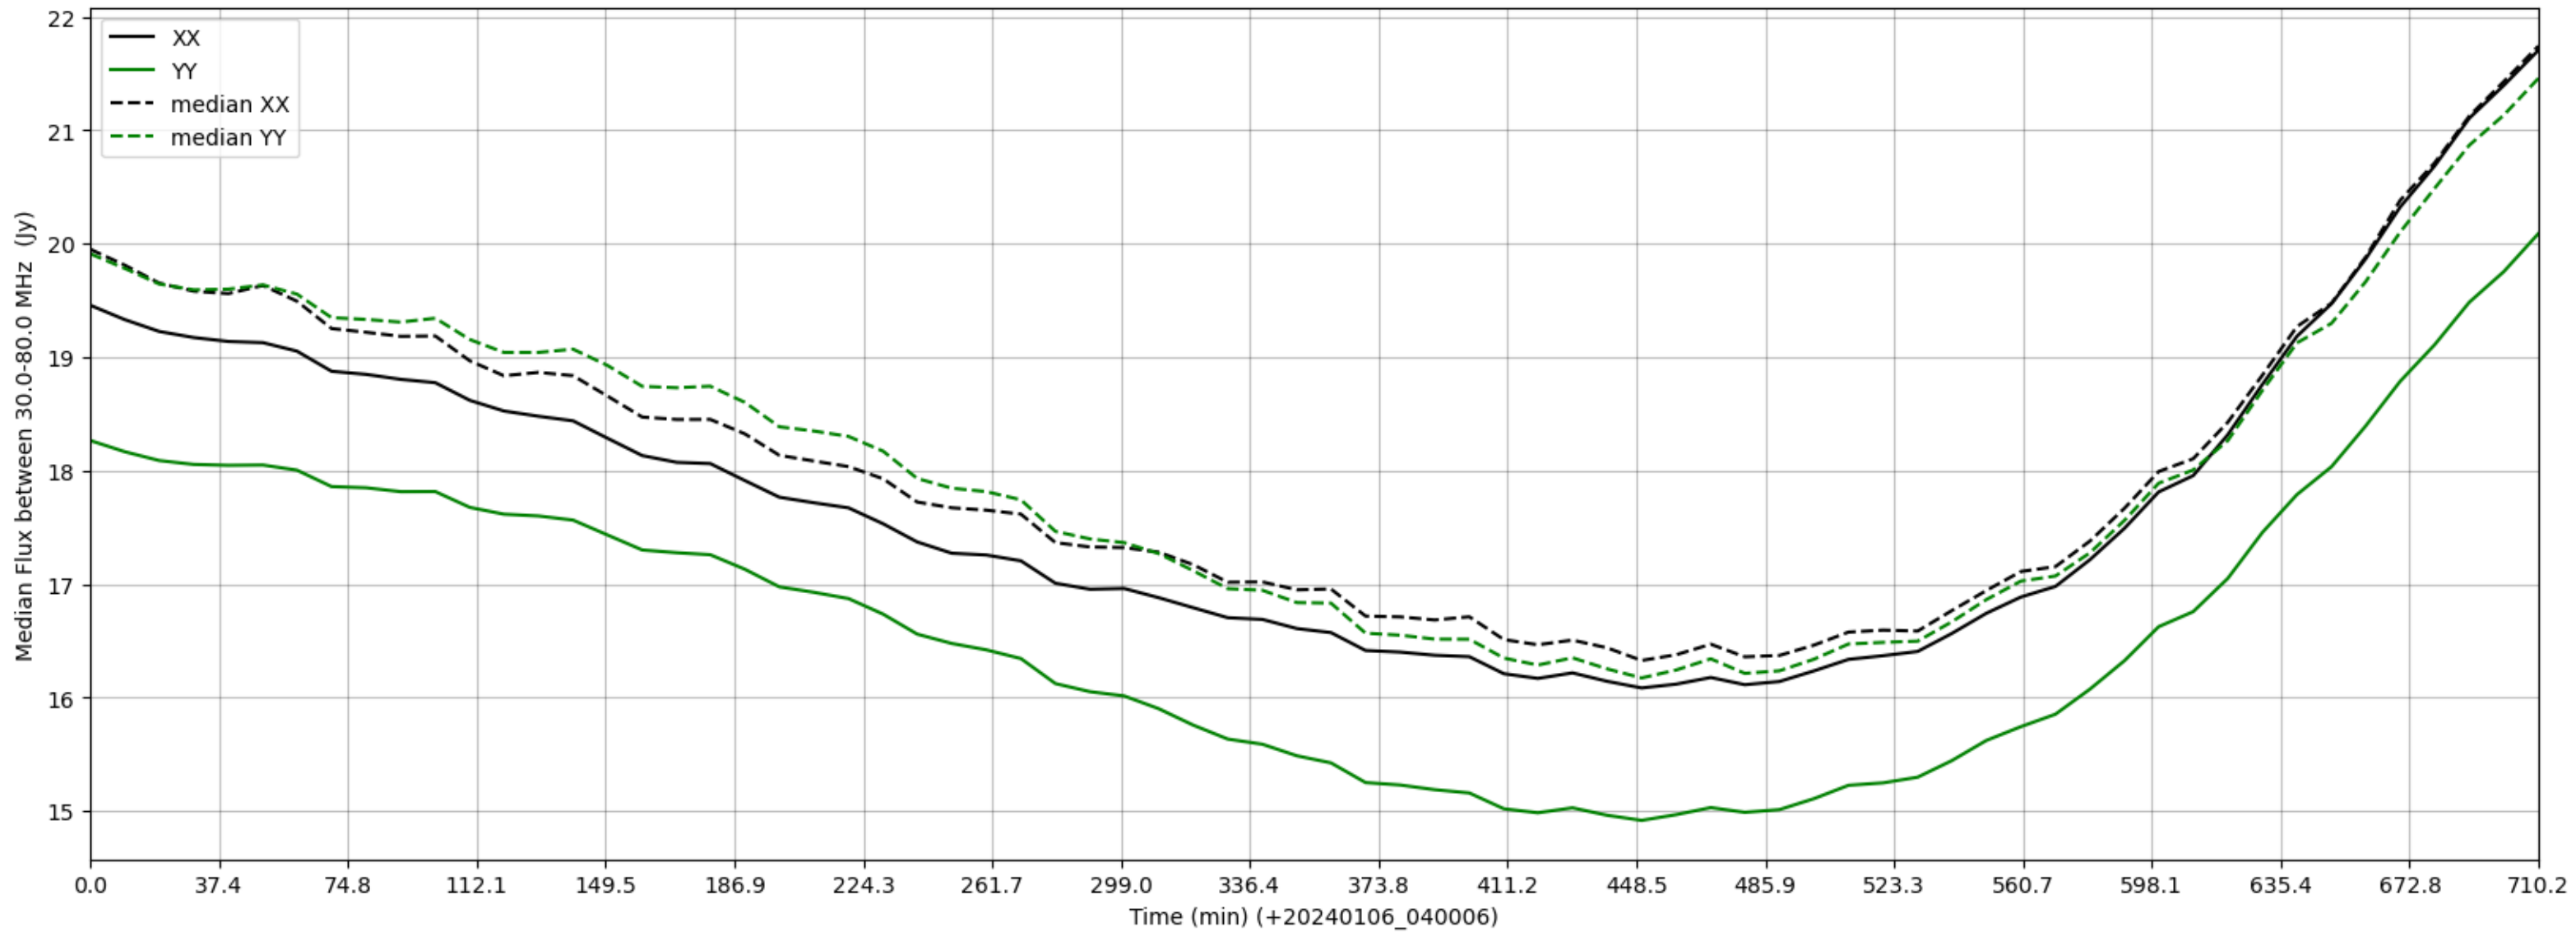

LWA091 - Correlator# 146 - XX FLAGS:Good - YY FLAGS:Good

LWA096 - Correlator# 145 - XX FLAGS:Good - YY FLAGS:Good