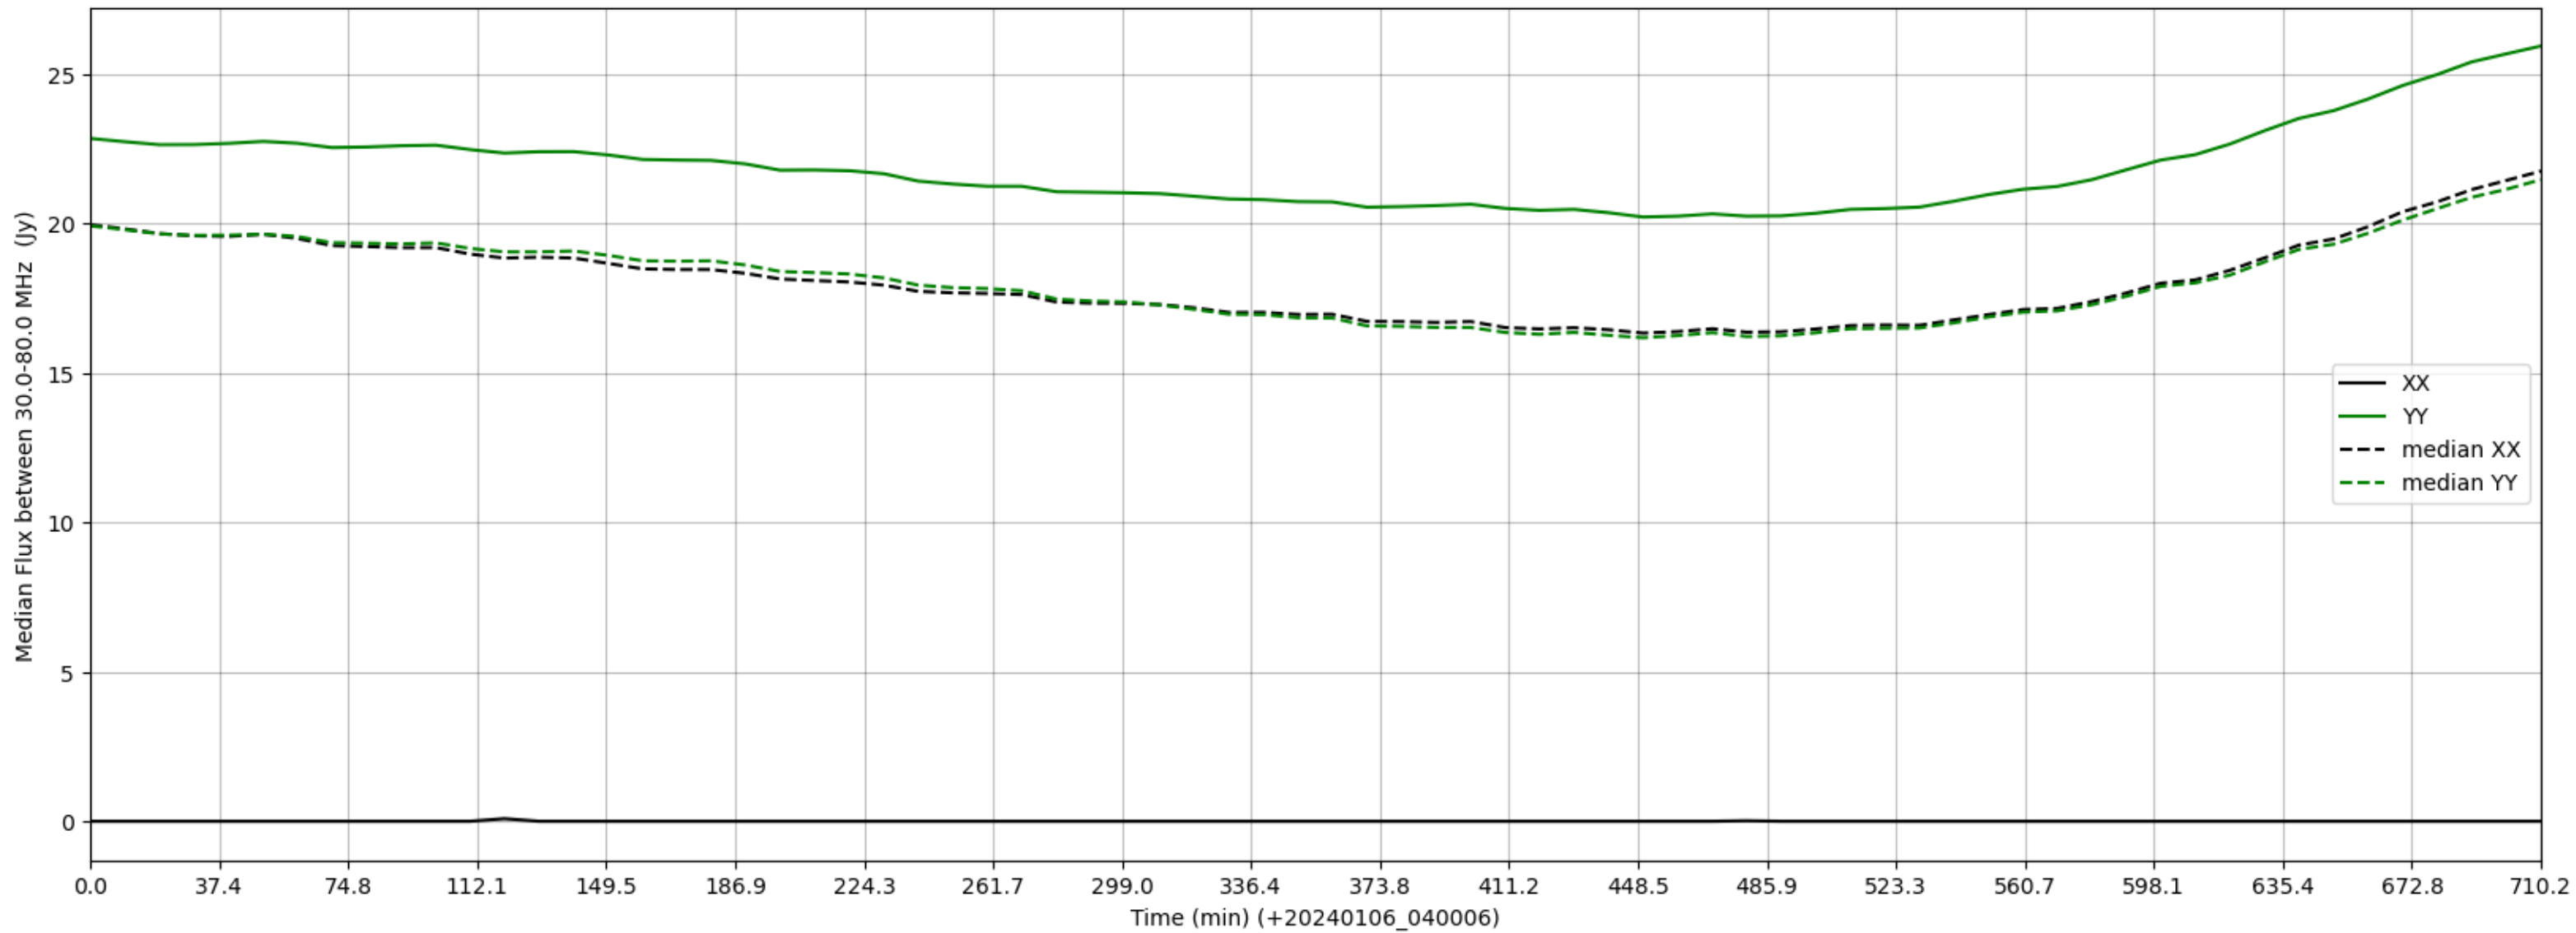

LWA341 - Correlator# 029 - XX FLAGS:BadSpecShape - YY FLAGS:BadSpecShape

LWA352 - Correlator# 028 - XX FLAGS:LowFlux - YY FLAGS:Good