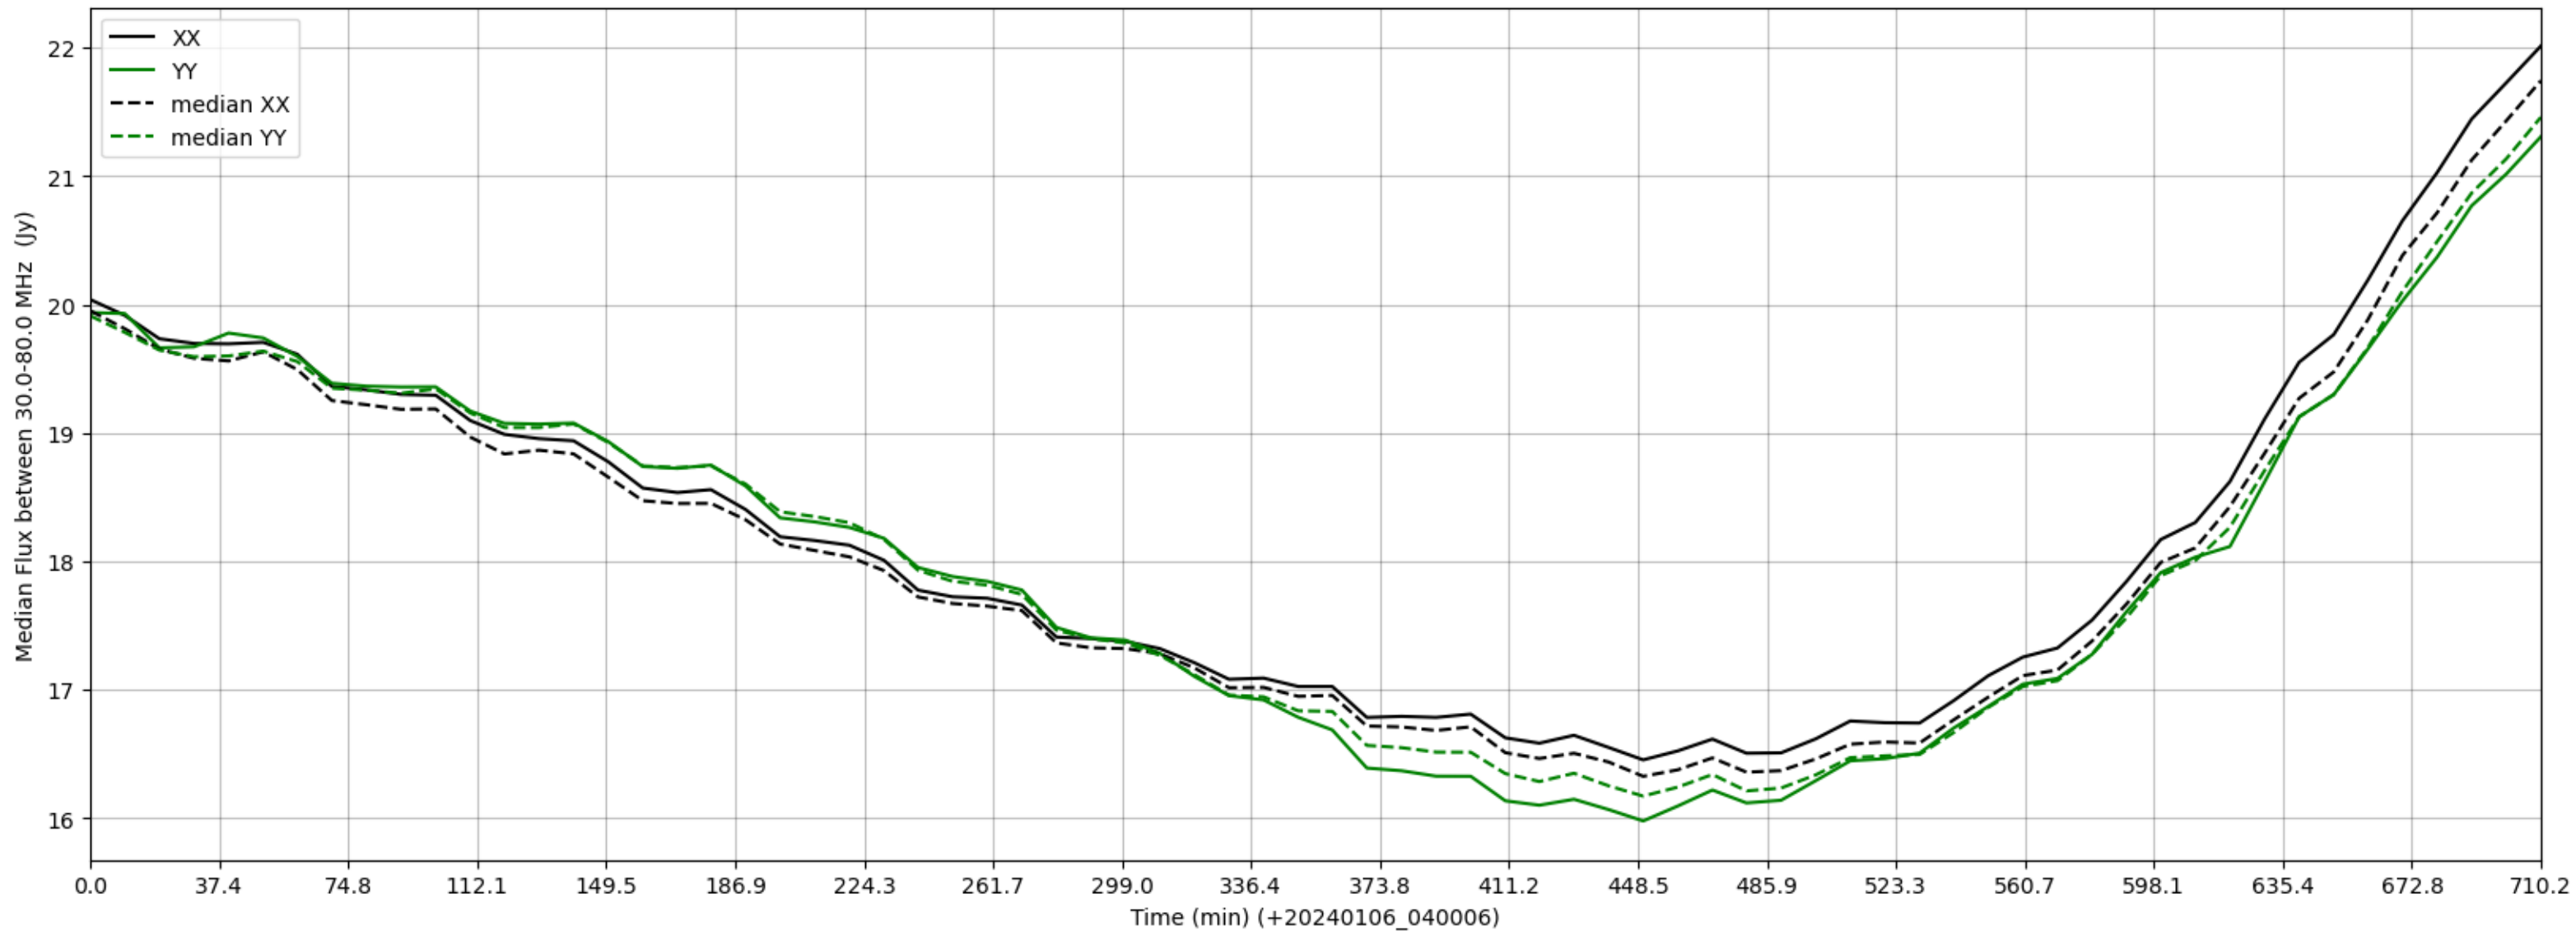

LWA046 - Correlator# 082 - XX FLAGS:Good - YY FLAGS:Good

LWA043 - Correlator# 081 - XX FLAGS:Good - YY FLAGS:Good