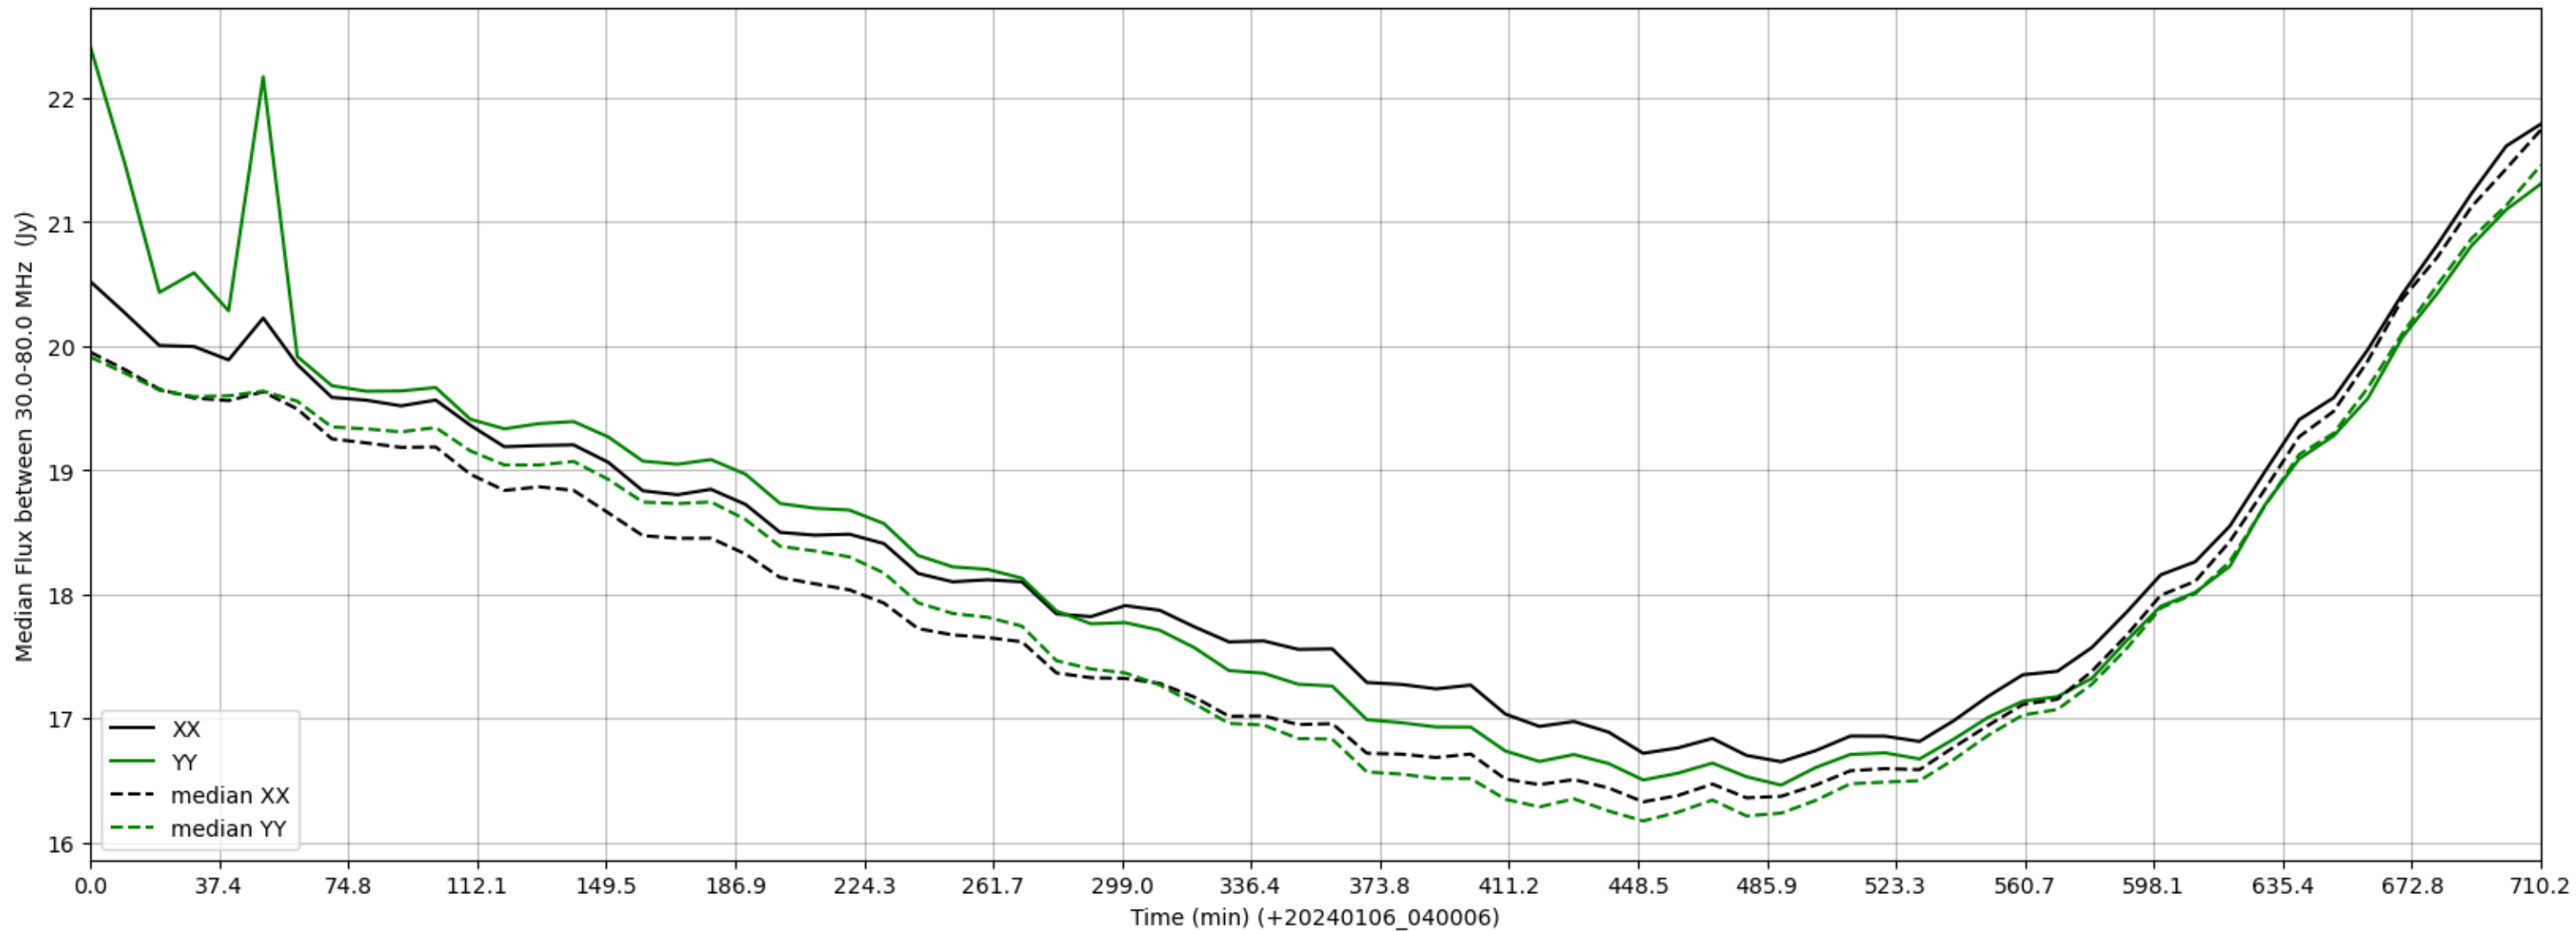

LWA103 - Correlator# 176 - XX FLAGS:Good - YY FLAGS:Good

LWA102 - Correlator# 177 - XX FLAGS:Good - YY FLAGS:Good

LWA105 - Correlator# 178 - XX FLAGS:LowFlux - YY FLAGS:LowFlux

LWA104 - Correlator# 179 - XX FLAGS:Good - YY FLAGS:Good