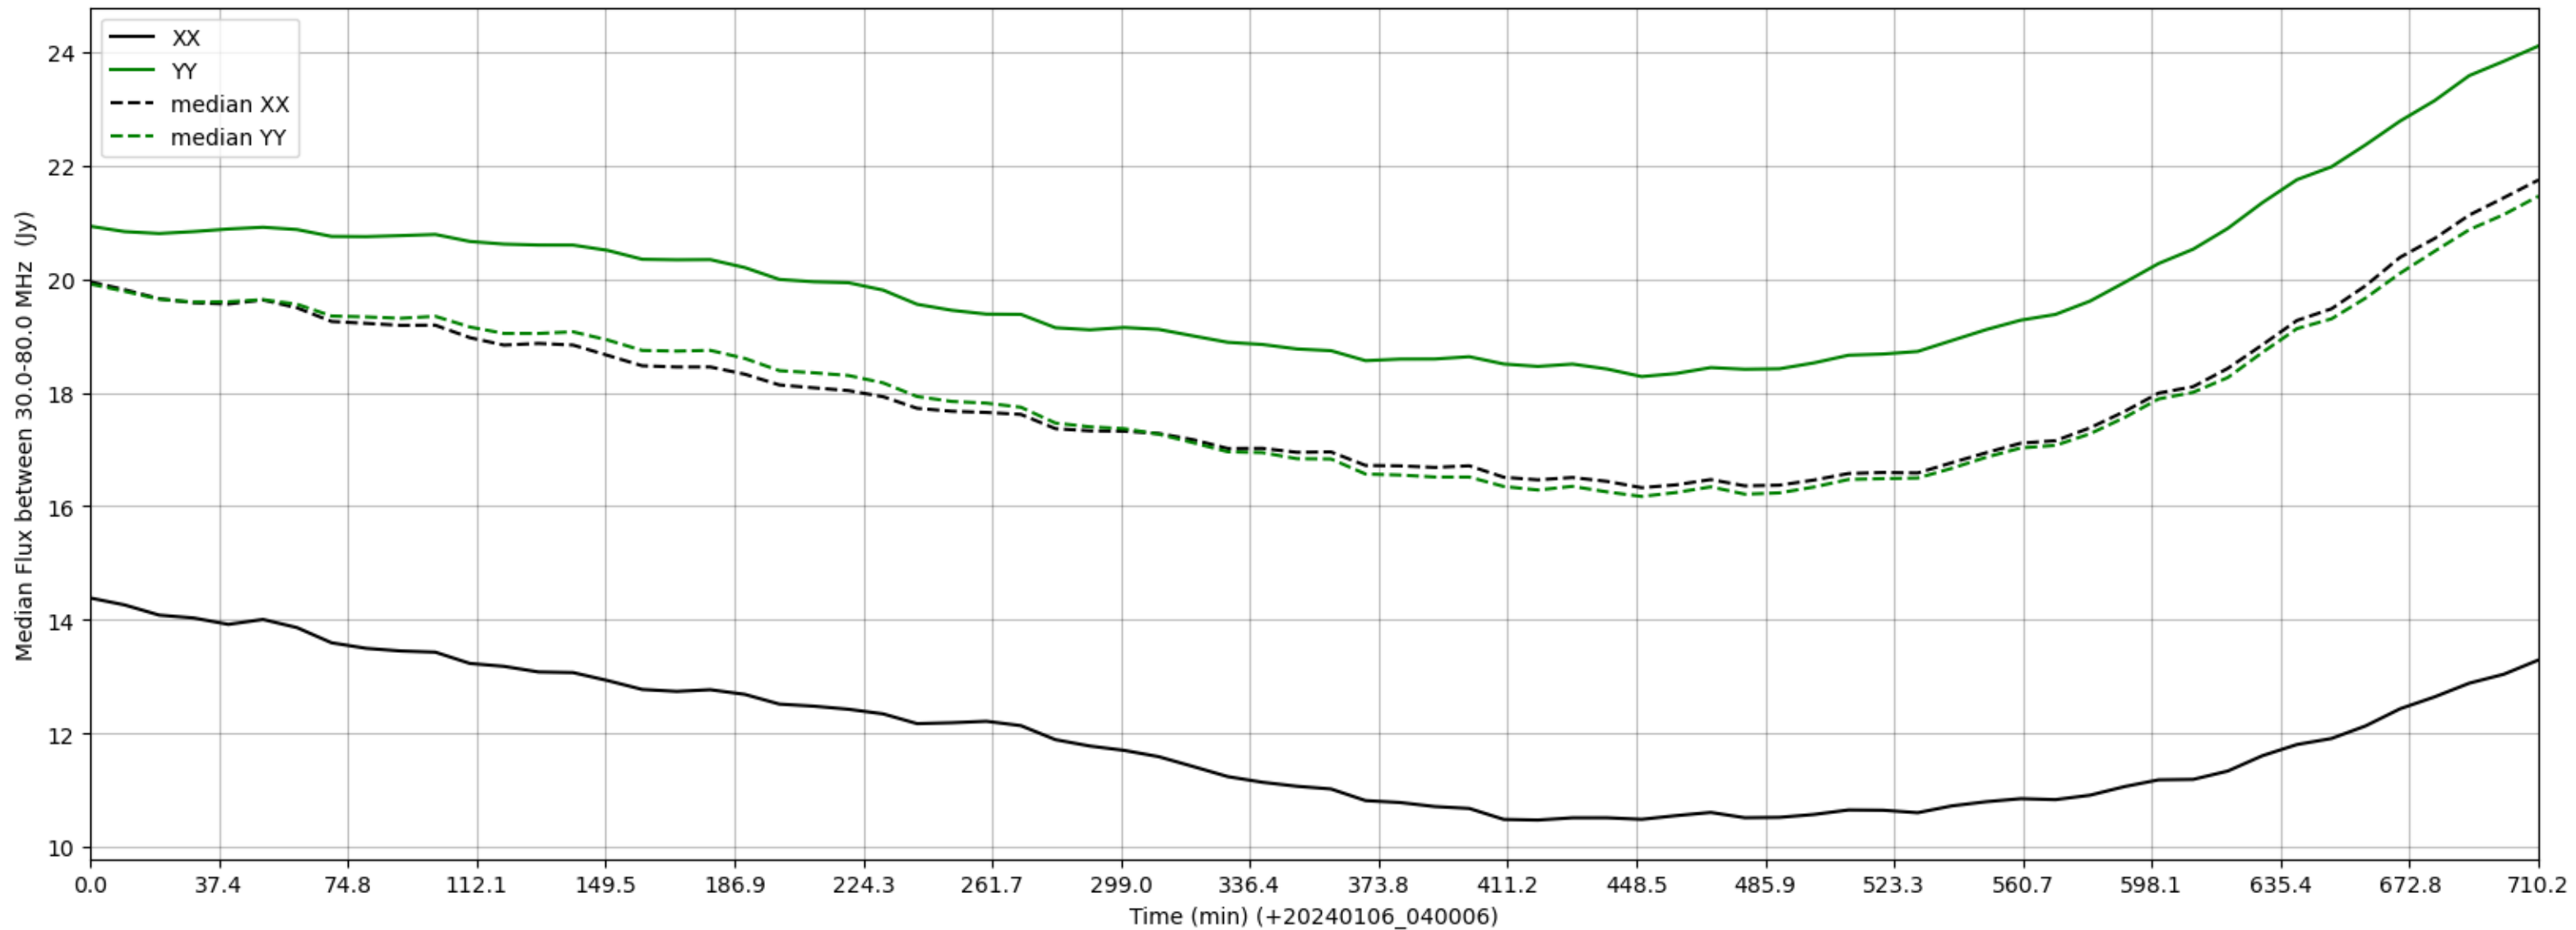

LWA306 - Correlator# 053 - XX FLAGS:Good - YY FLAGS:Good

LWA317 - Correlator# 052 - XX FLAGS:Good - YY FLAGS:Good