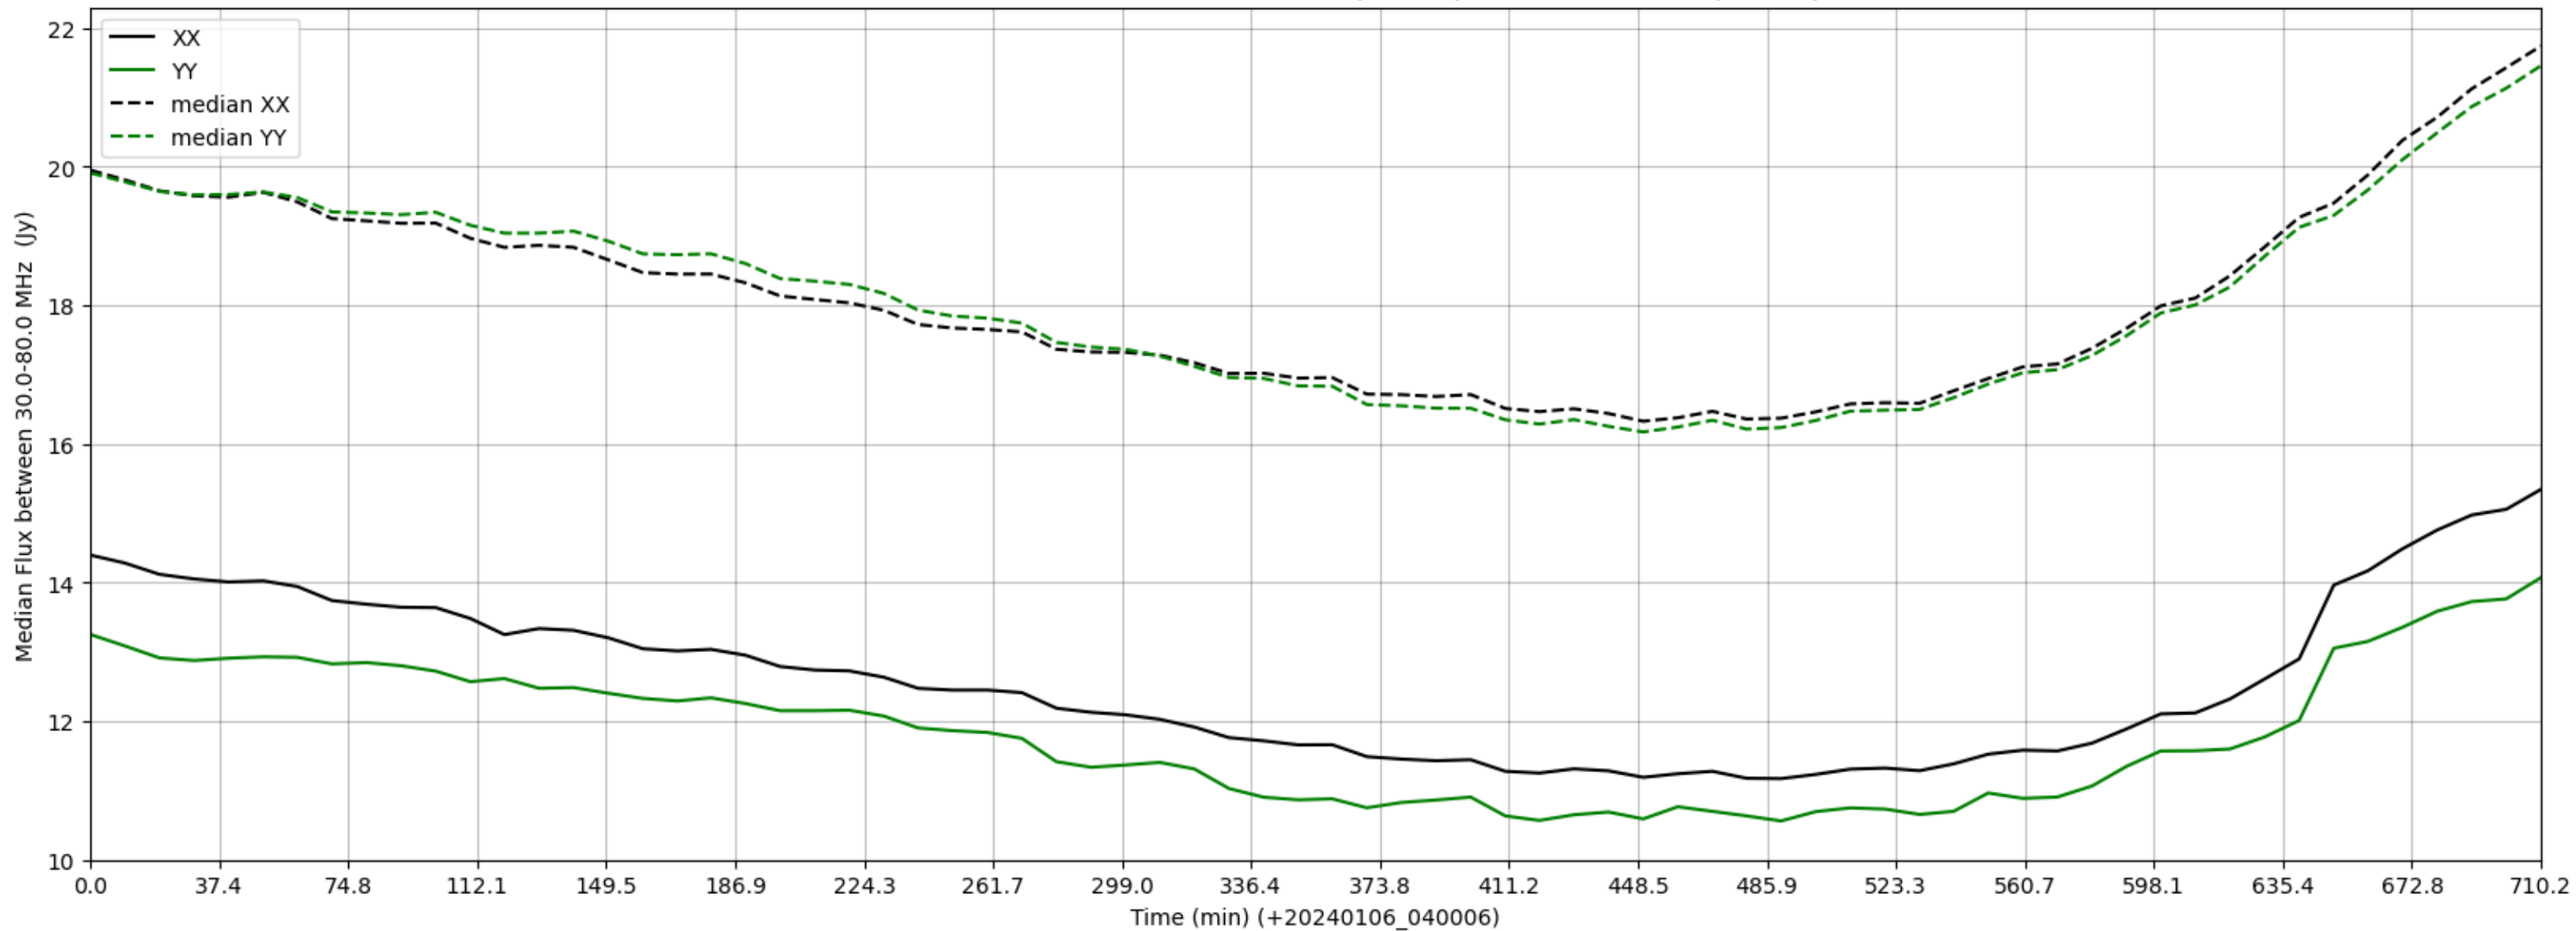

LWA286 - Correlator# 093 - XX FLAGS:Good - YY FLAGS:Good

LWA302 - Correlator# 092 - XX FLAGS:BadSpecShape - YY FLAGS:BadSpecShape