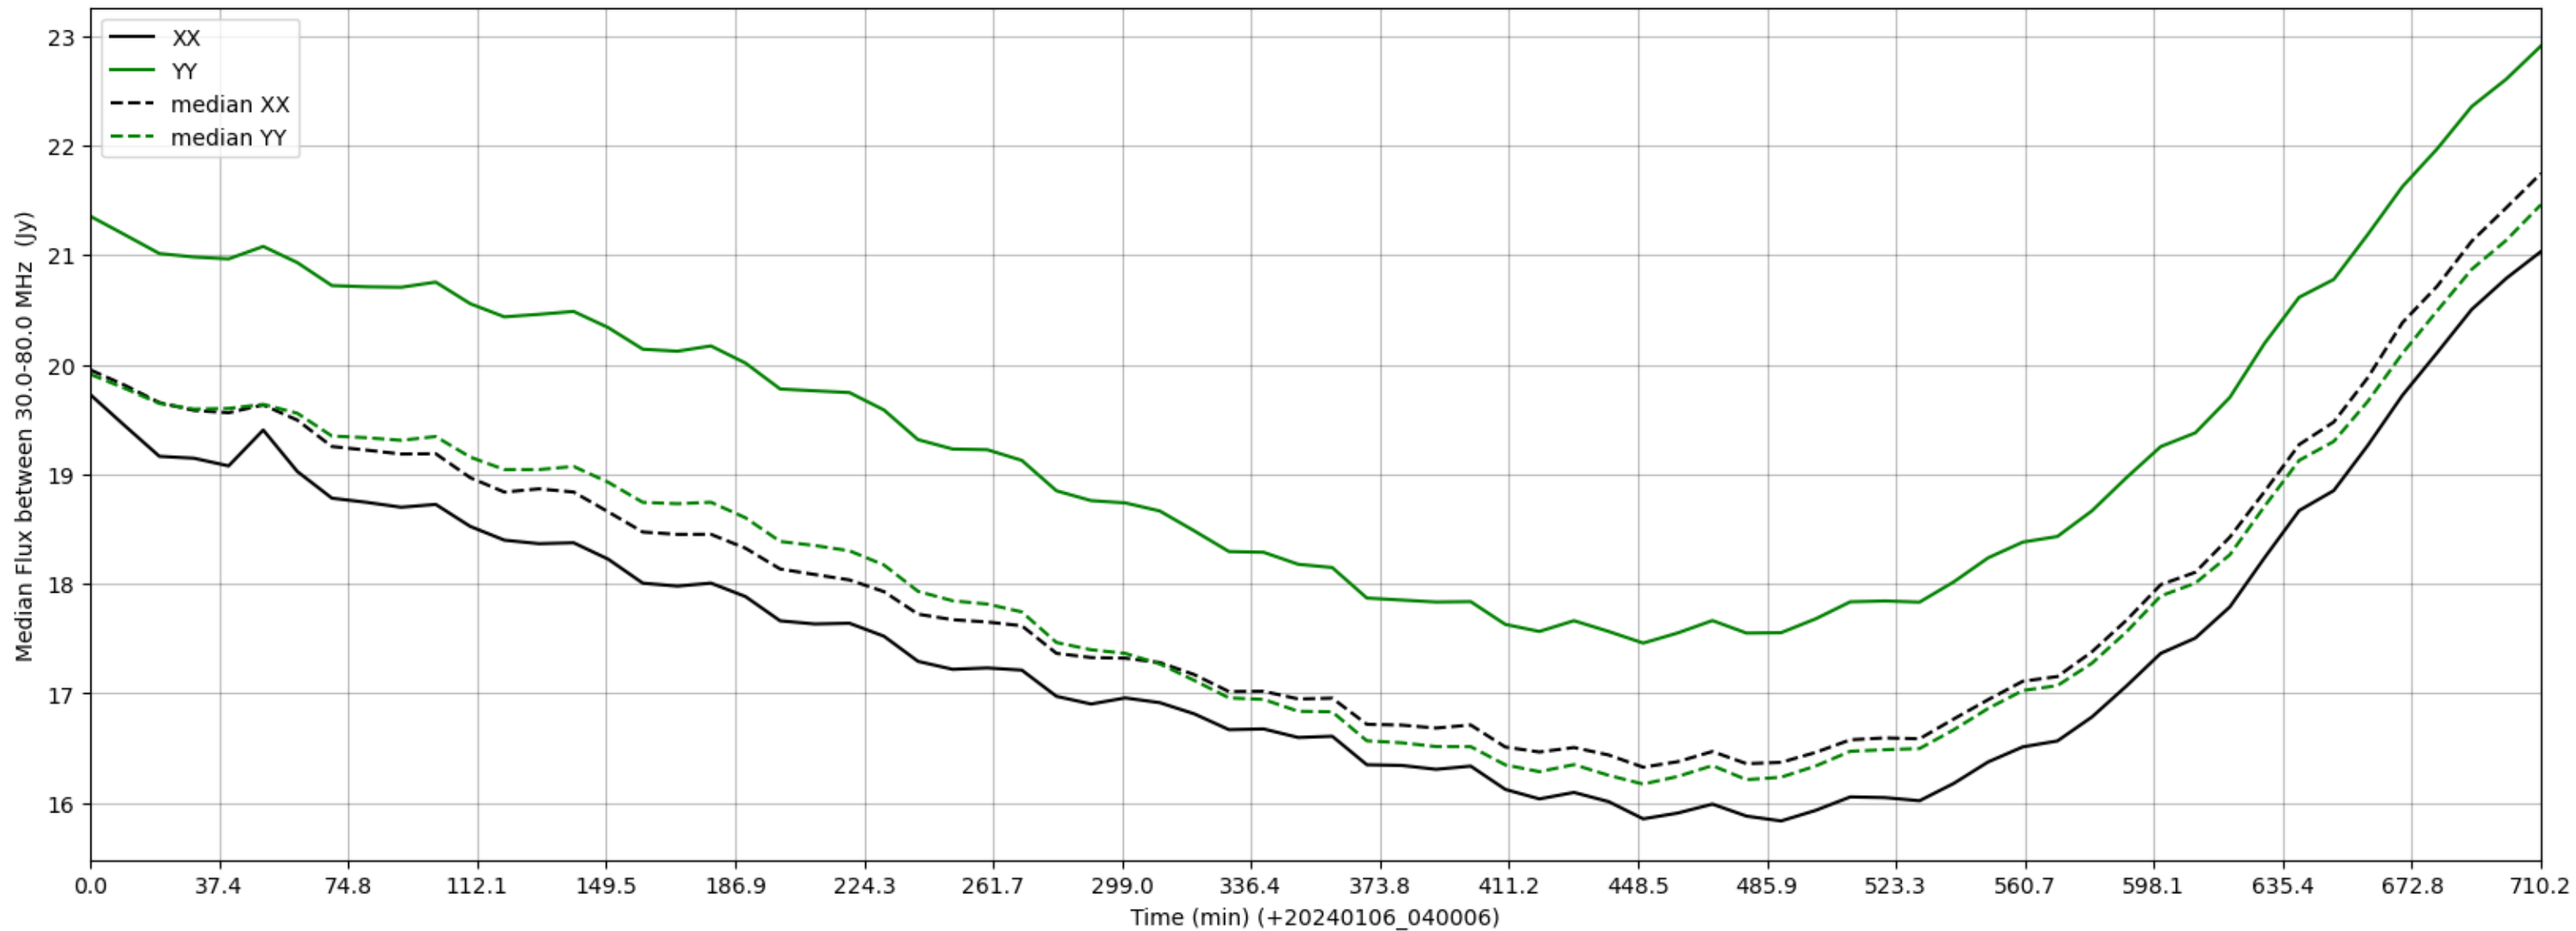

LWA035 - Correlator# 160 - XX FLAGS:Good - YY FLAGS:Good

LWA033 - Correlator# 161 - XX FLAGS:Good - YY FLAGS:Good

LWA034 - Correlator# 162 - XX FLAGS:Good - YY FLAGS:Good

LWA036 - Correlator# 163 - XX FLAGS:Good - YY FLAGS:Good