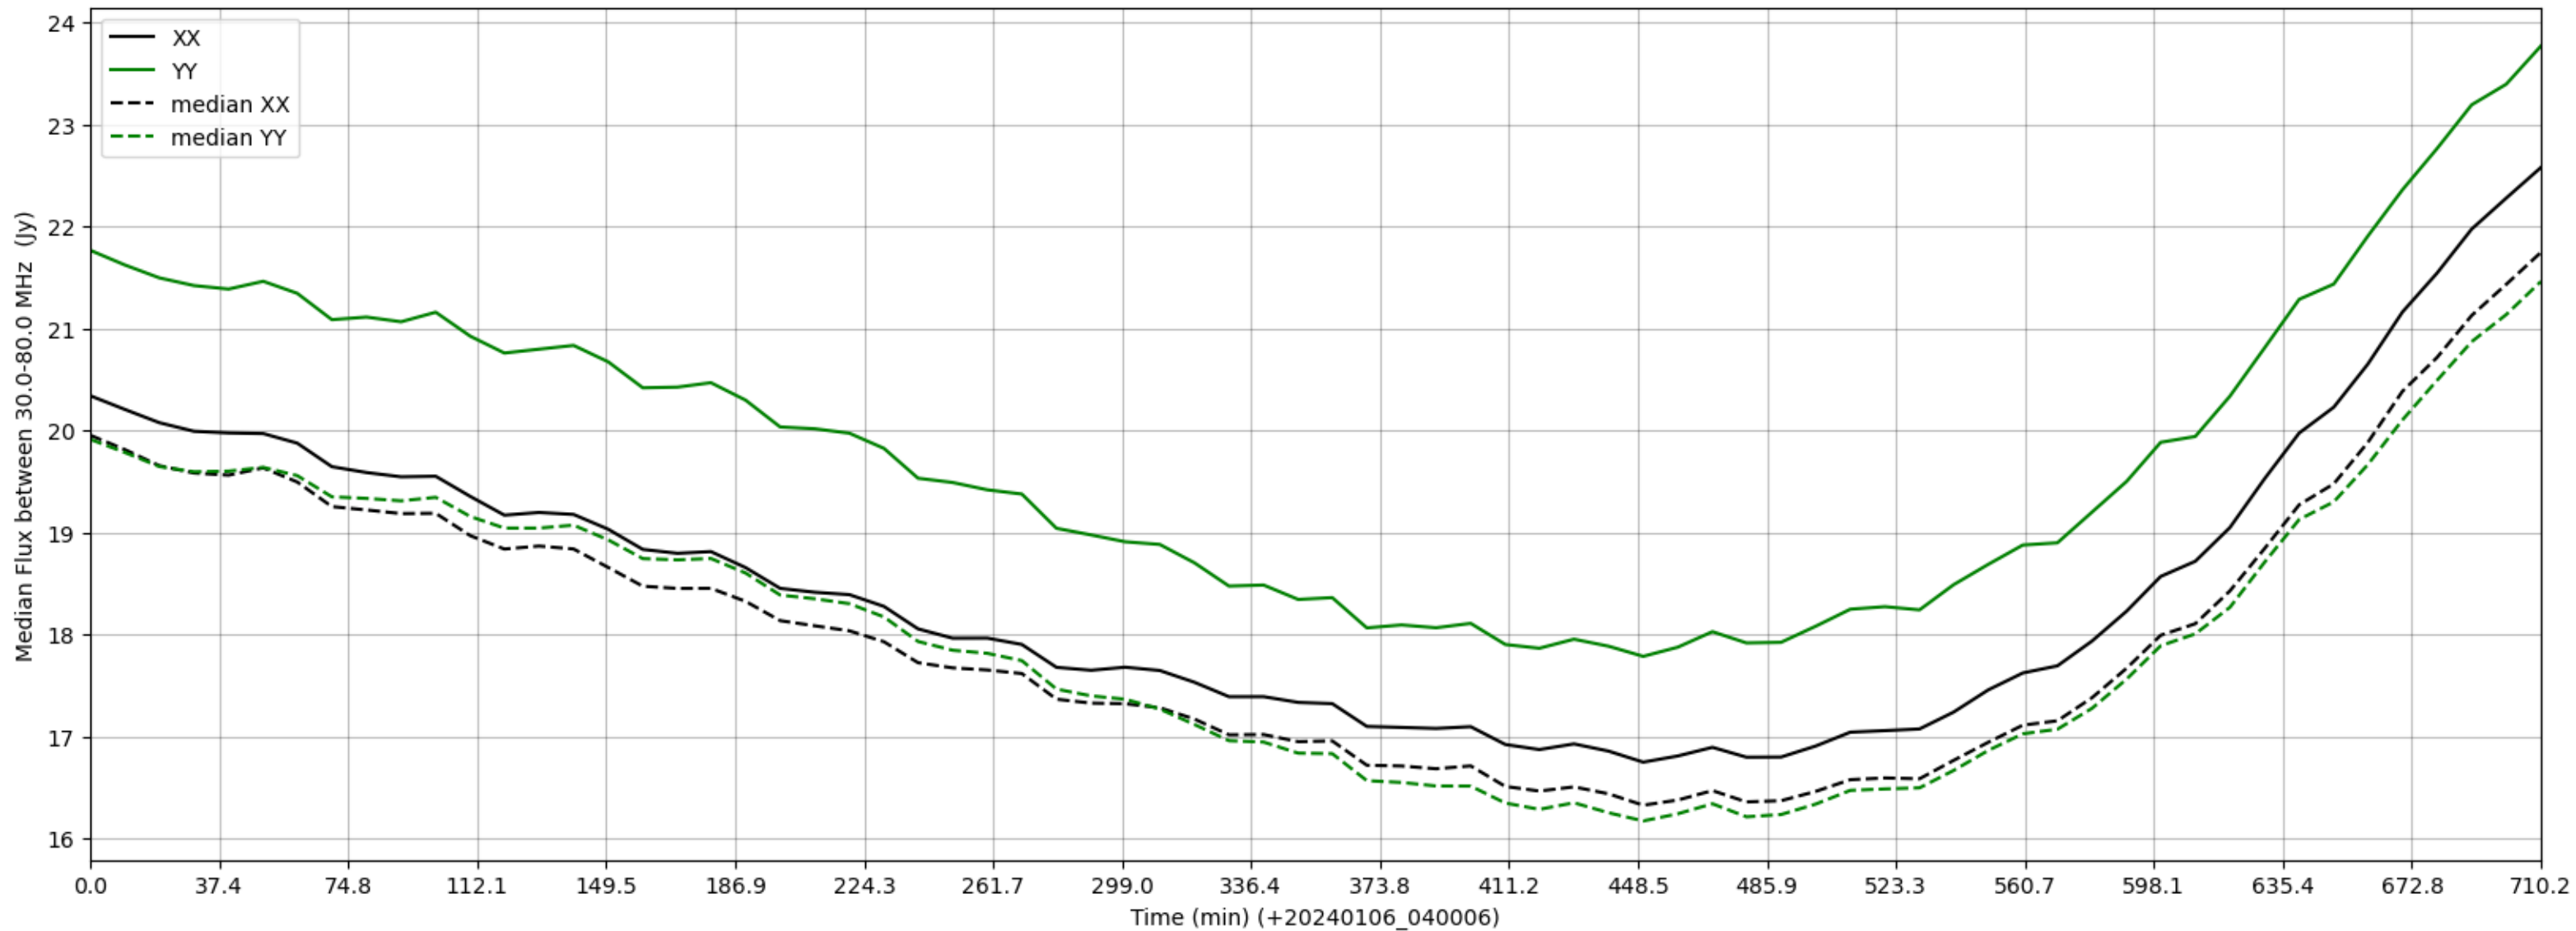

LWA193 - Correlator# 270 - XX FLAGS:Good - YY FLAGS:Good

LWA166 - Correlator# 269 - XX FLAGS:Good - YY FLAGS:Good