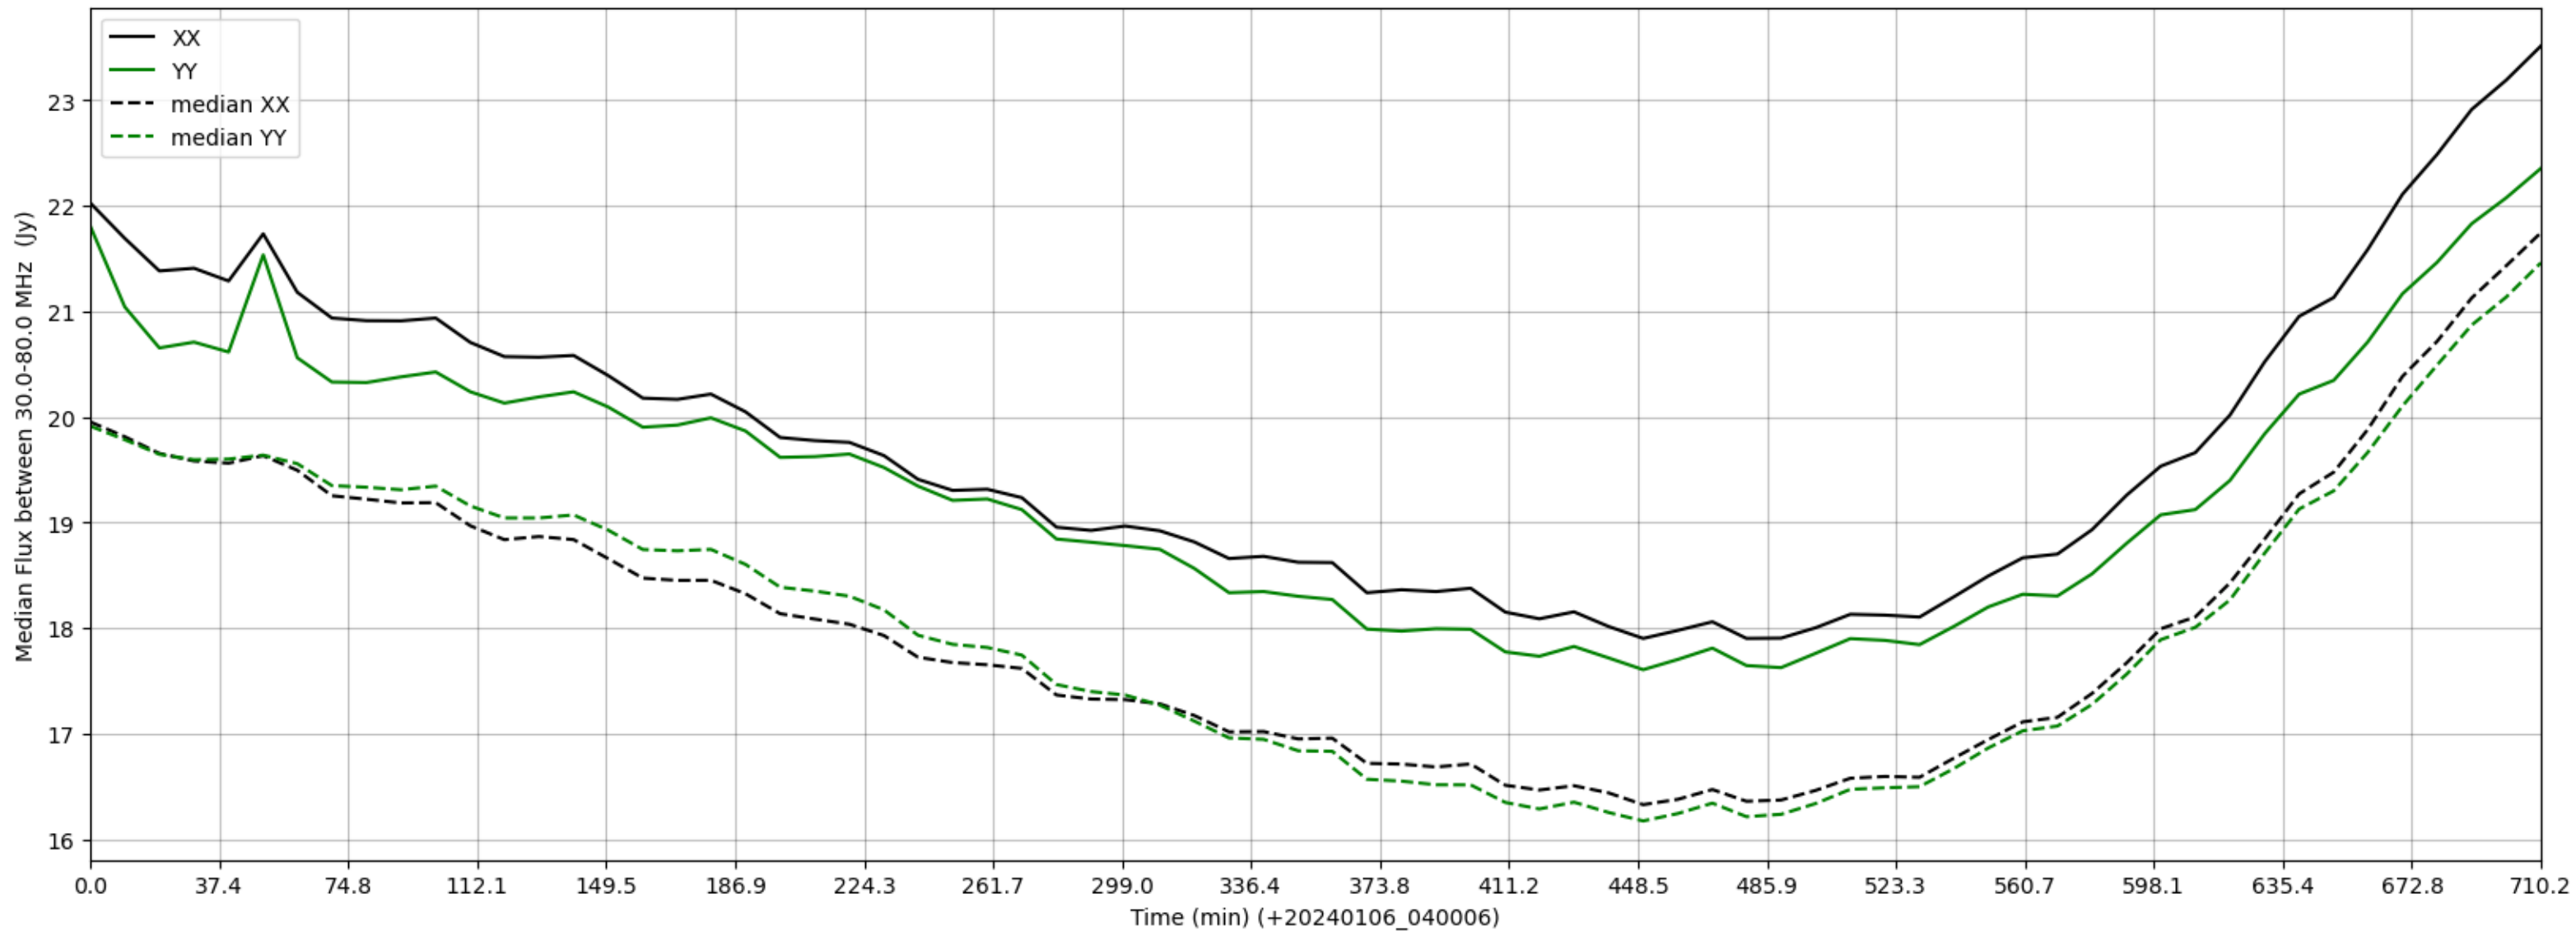

LWA072 - Correlator# 171 - XX FLAGS:Good - YY FLAGS:Good

LWA097 - Correlator# 170 - XX FLAGS:Good - YY FLAGS:Good