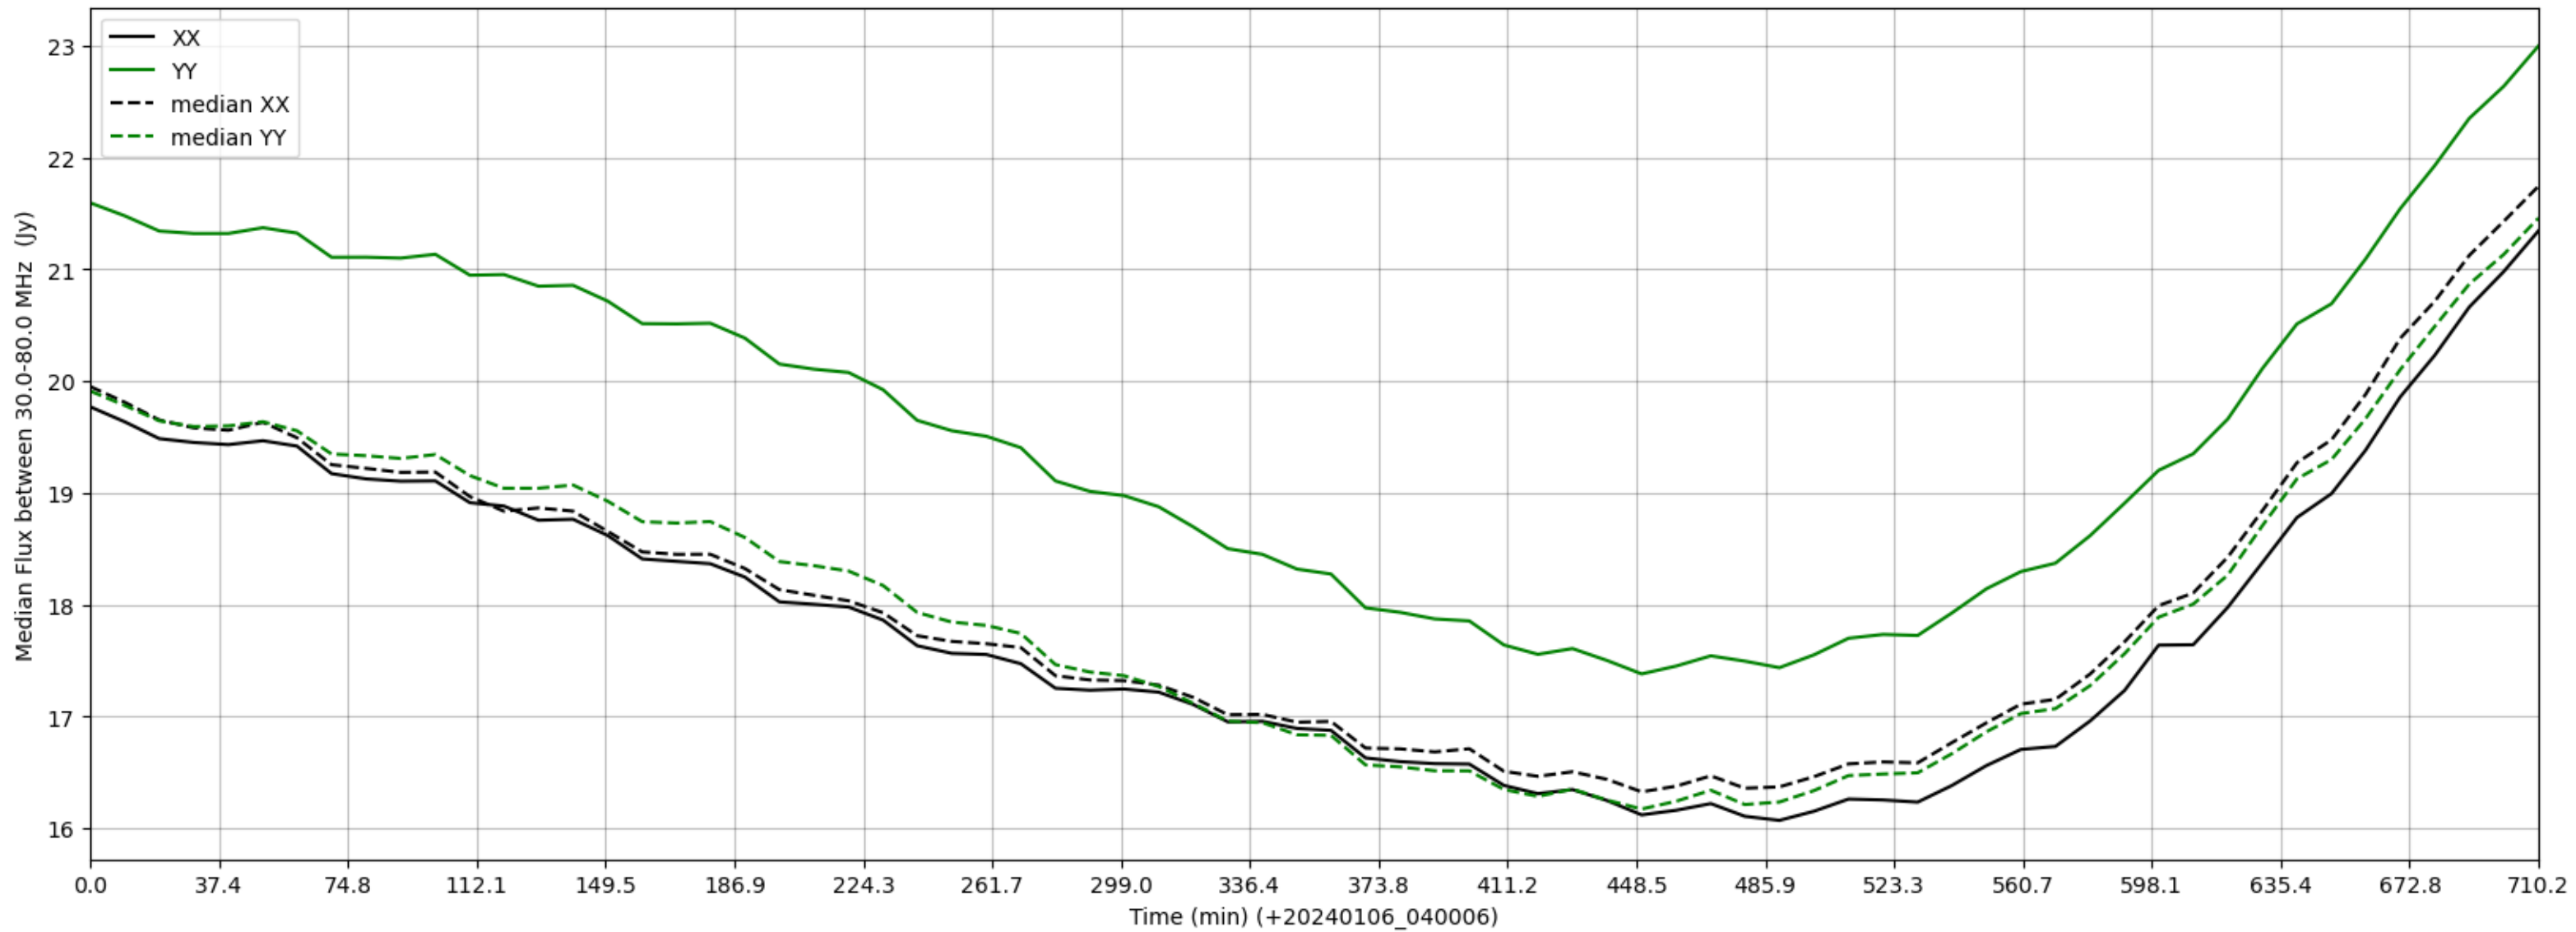

LWA027 - Correlator# 111 - XX FLAGS:Good - YY FLAGS:Good

LWA029 - Correlator# 110 - XX FLAGS:Good - YY FLAGS:Good