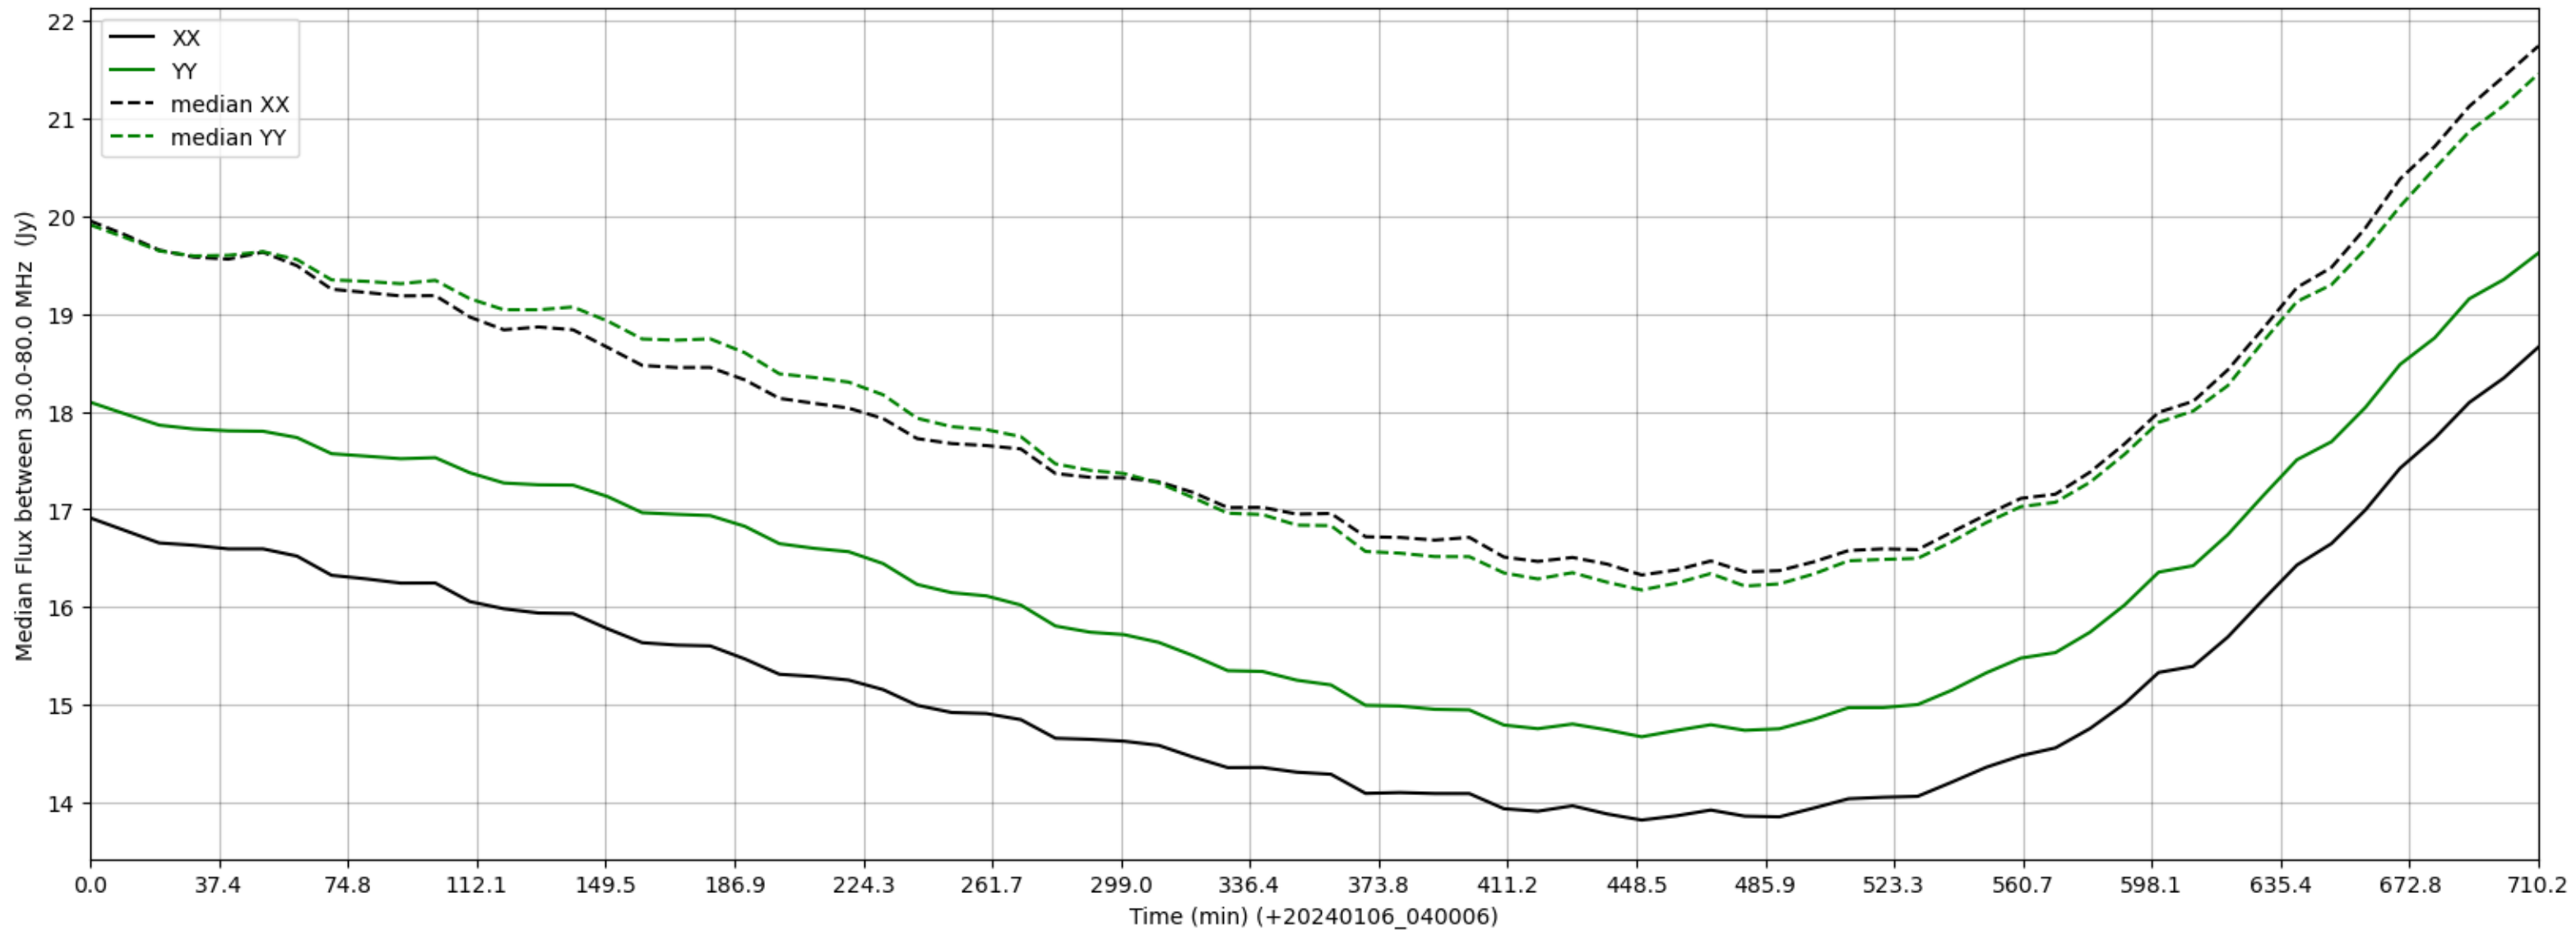

LWA181 - Correlator# 231 - XX FLAGS:Good - YY FLAGS:Good

LWA153 - Correlator# 230 - XX FLAGS:Good - YY FLAGS:Good