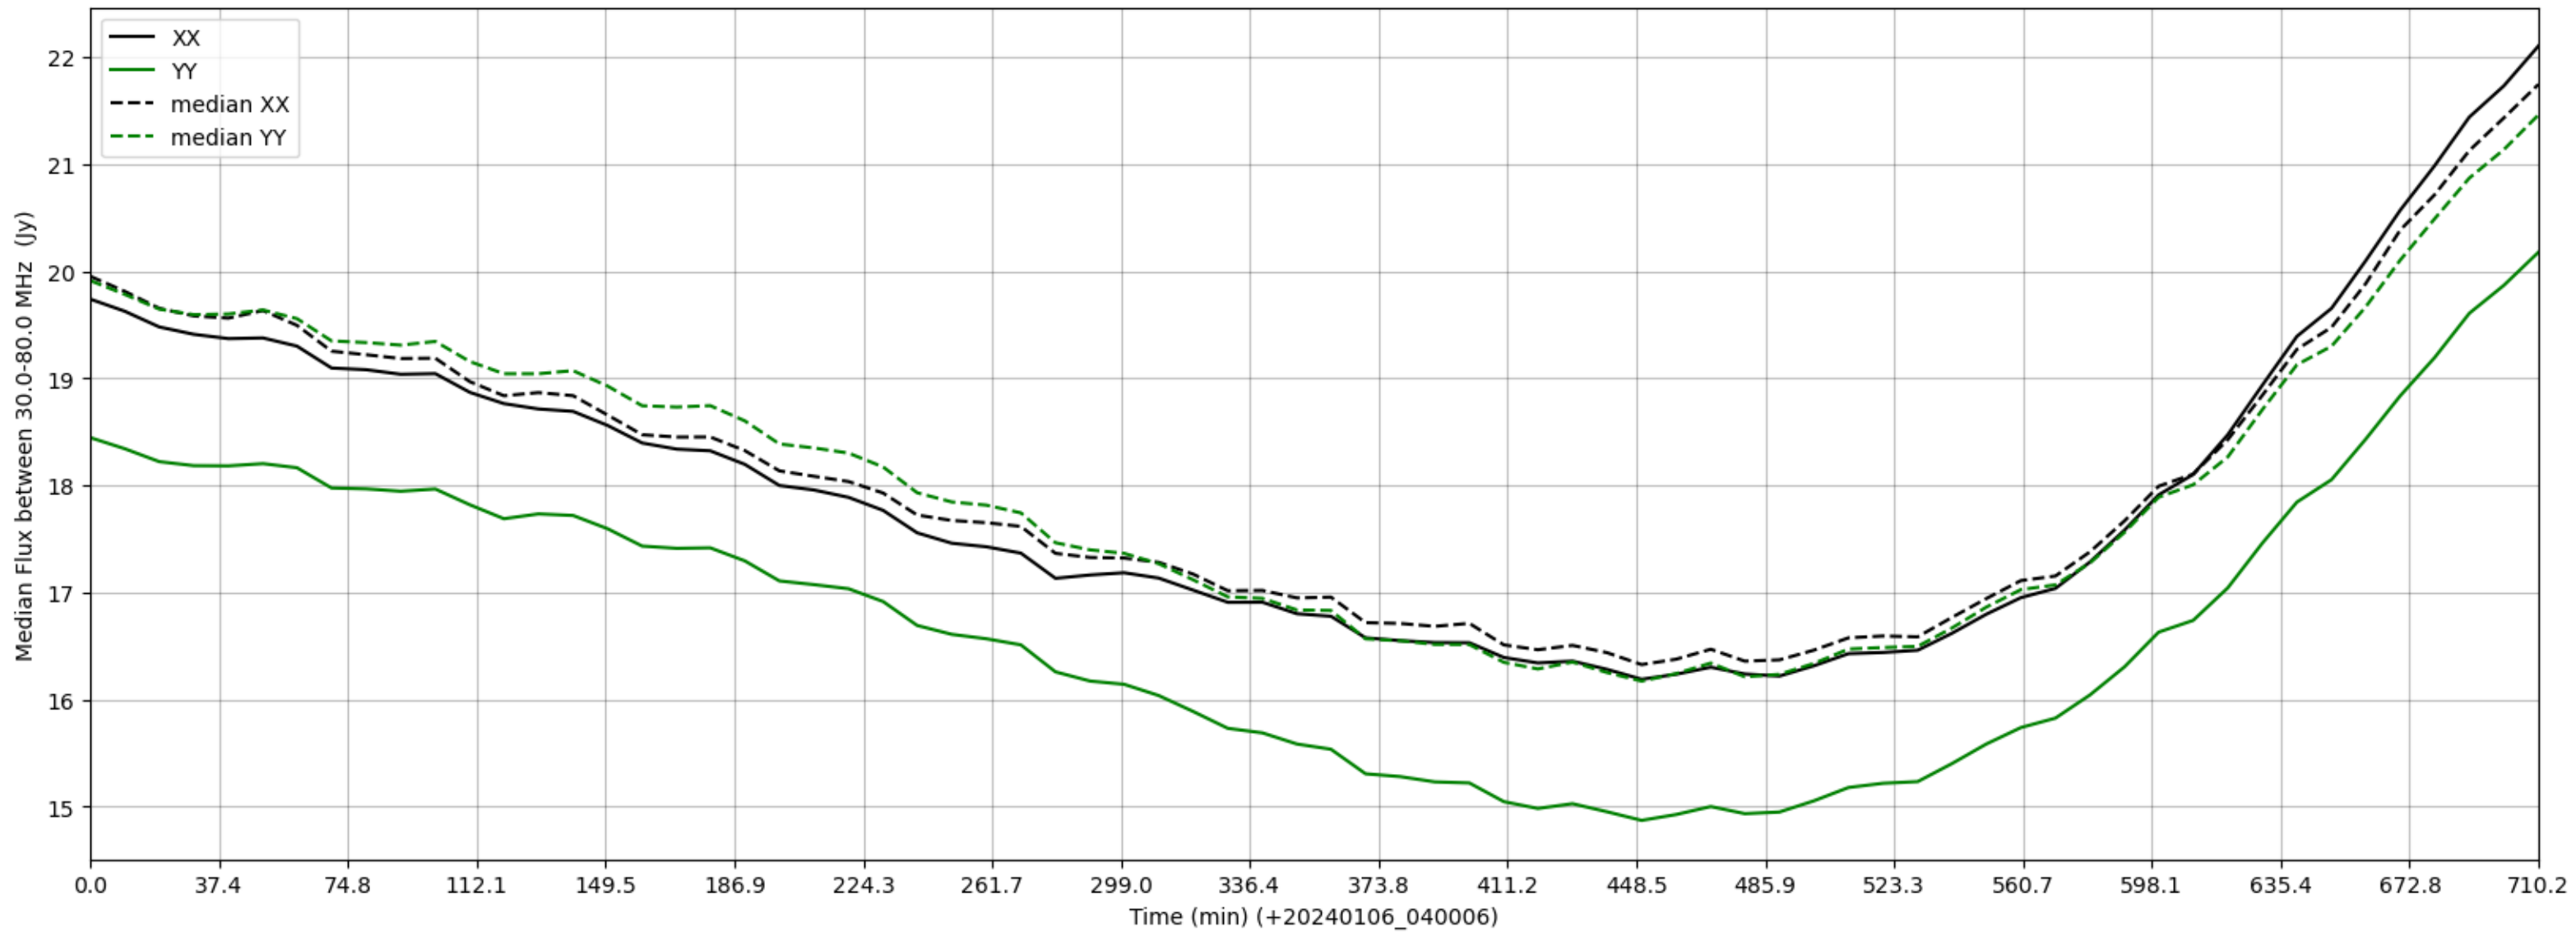

LWA064 - Correlator# 141 - XX FLAGS:Good - YY FLAGS:Good

LWA085 - Correlator# 140 - XX FLAGS:Good - YY FLAGS:Good