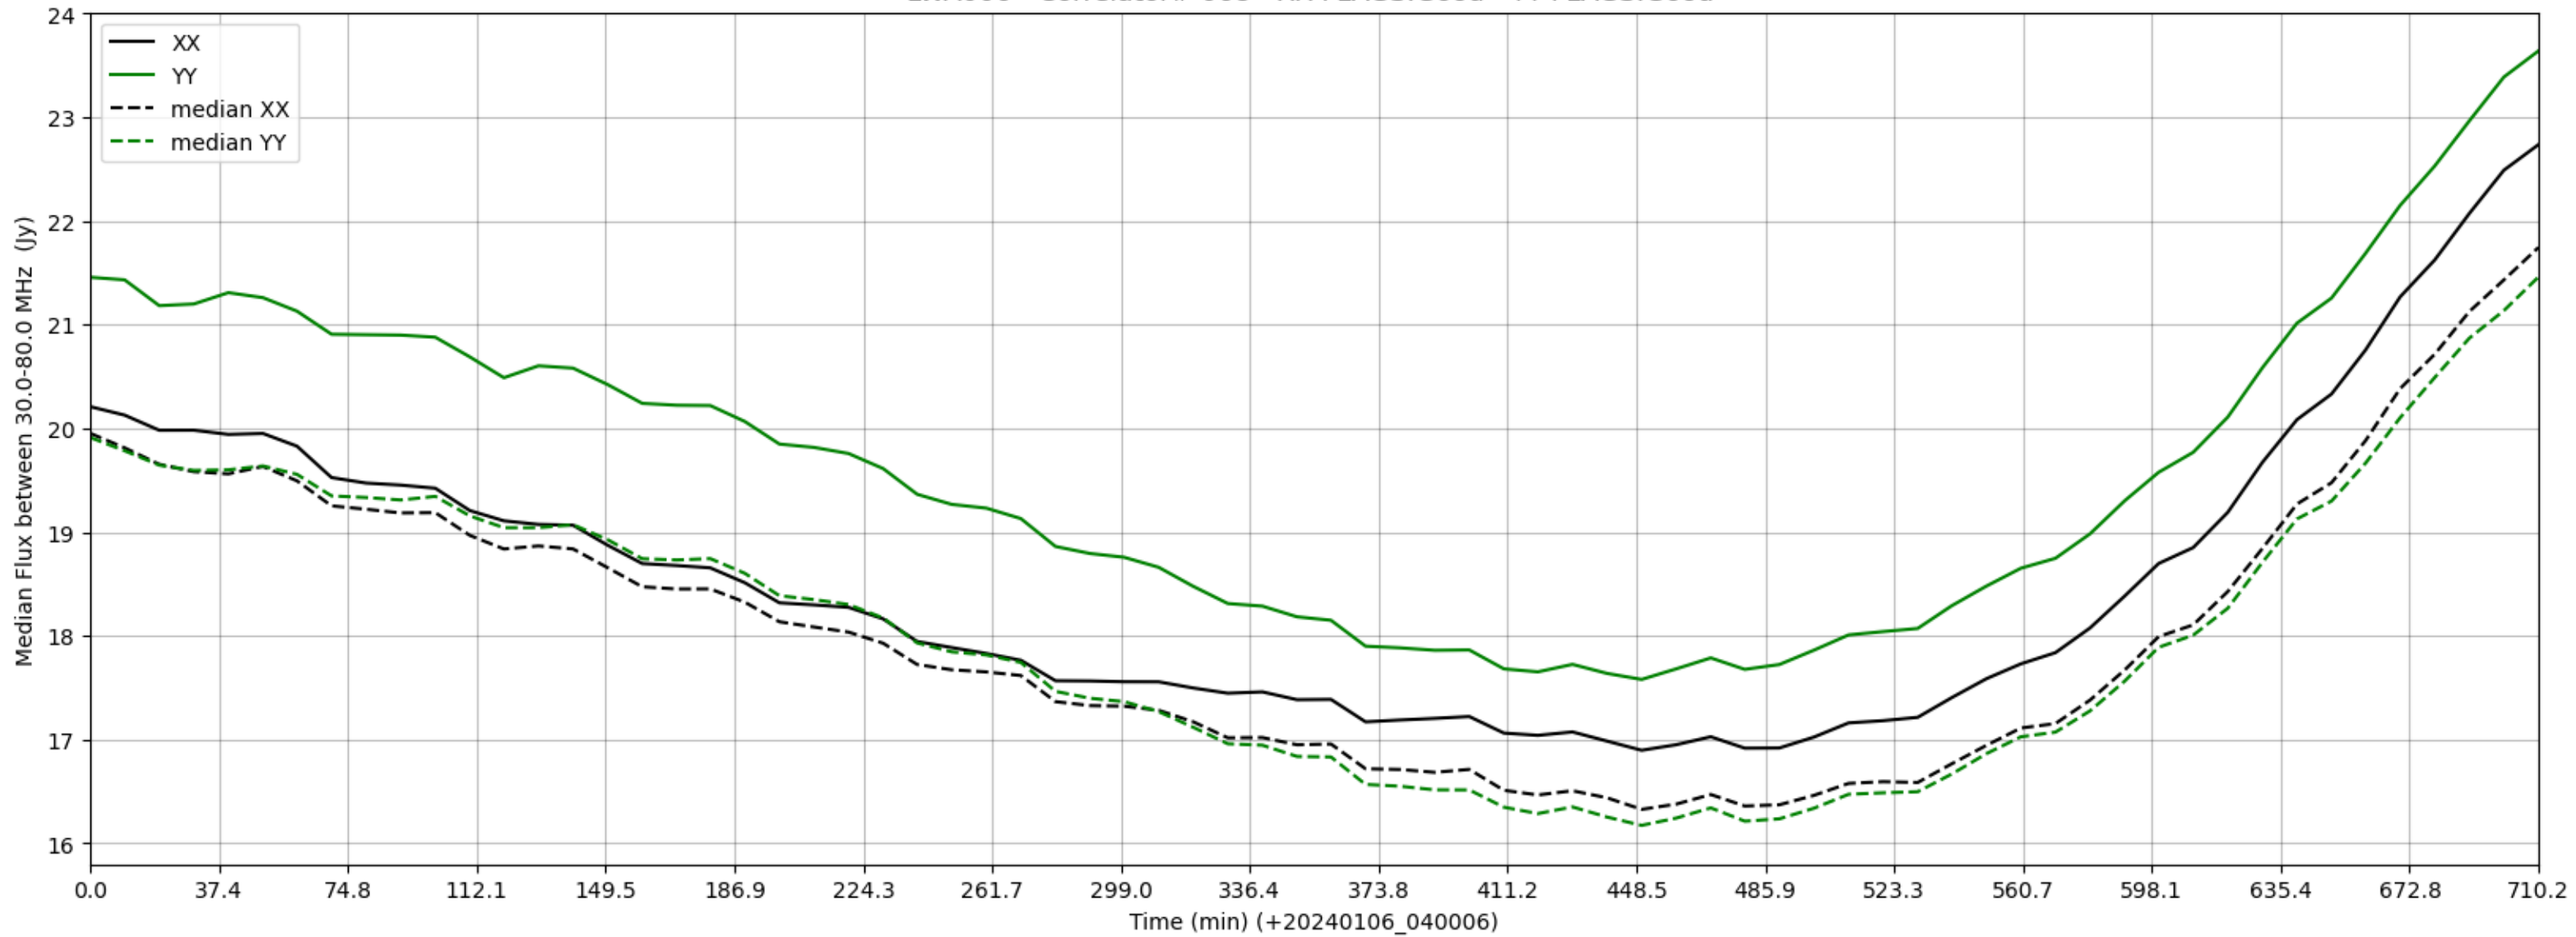

LWA005 - Correlator# 069 - XX FLAGS:Good - YY FLAGS:Good

LWA006 - Correlator# 068 - XX FLAGS:Good - YY FLAGS:Good