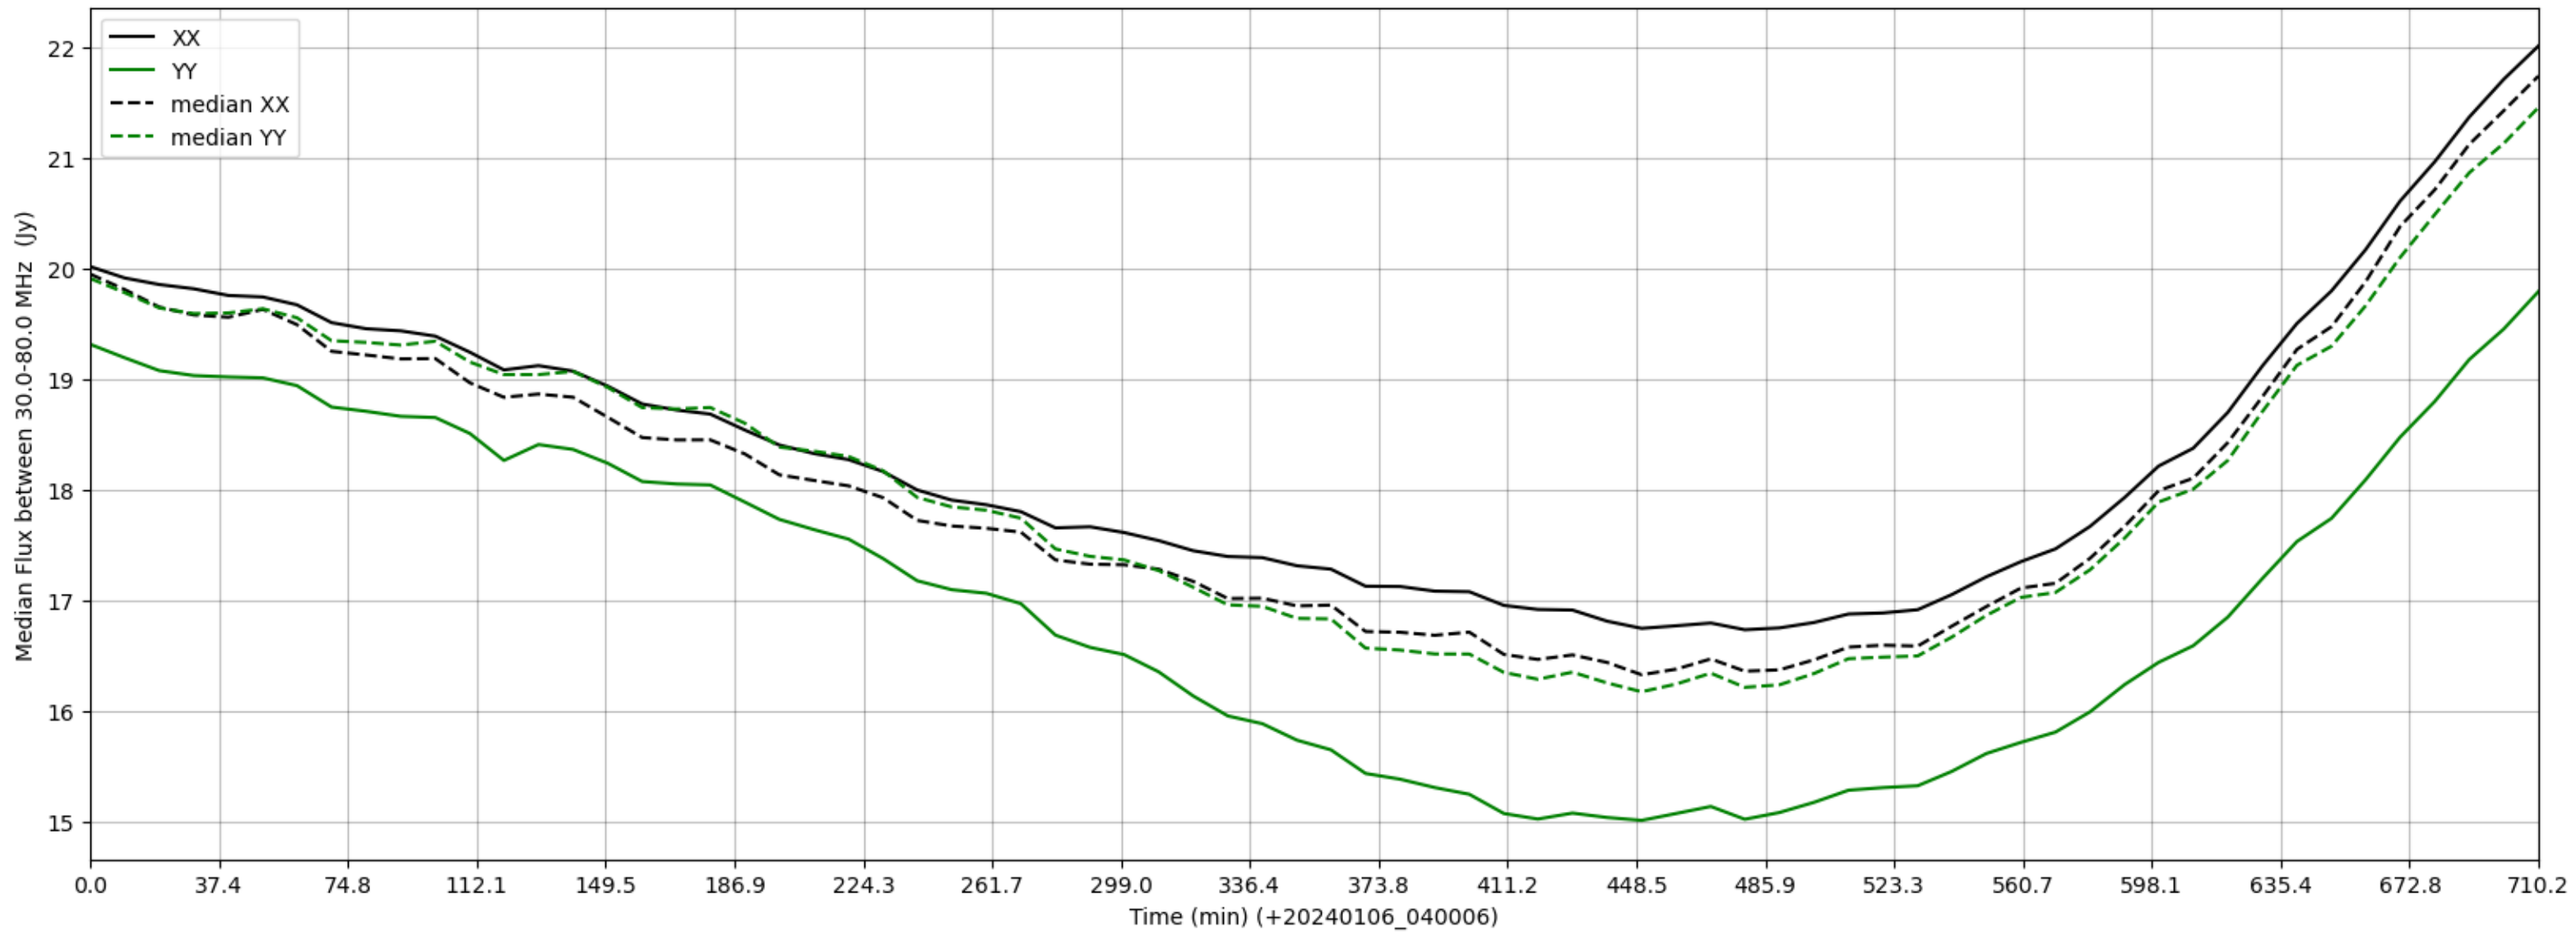

LWA350 - Correlator# 319 - XX FLAGS:Good - YY FLAGS:Good

LWA356 - Correlator# 318 - XX FLAGS:Good - YY FLAGS:Good