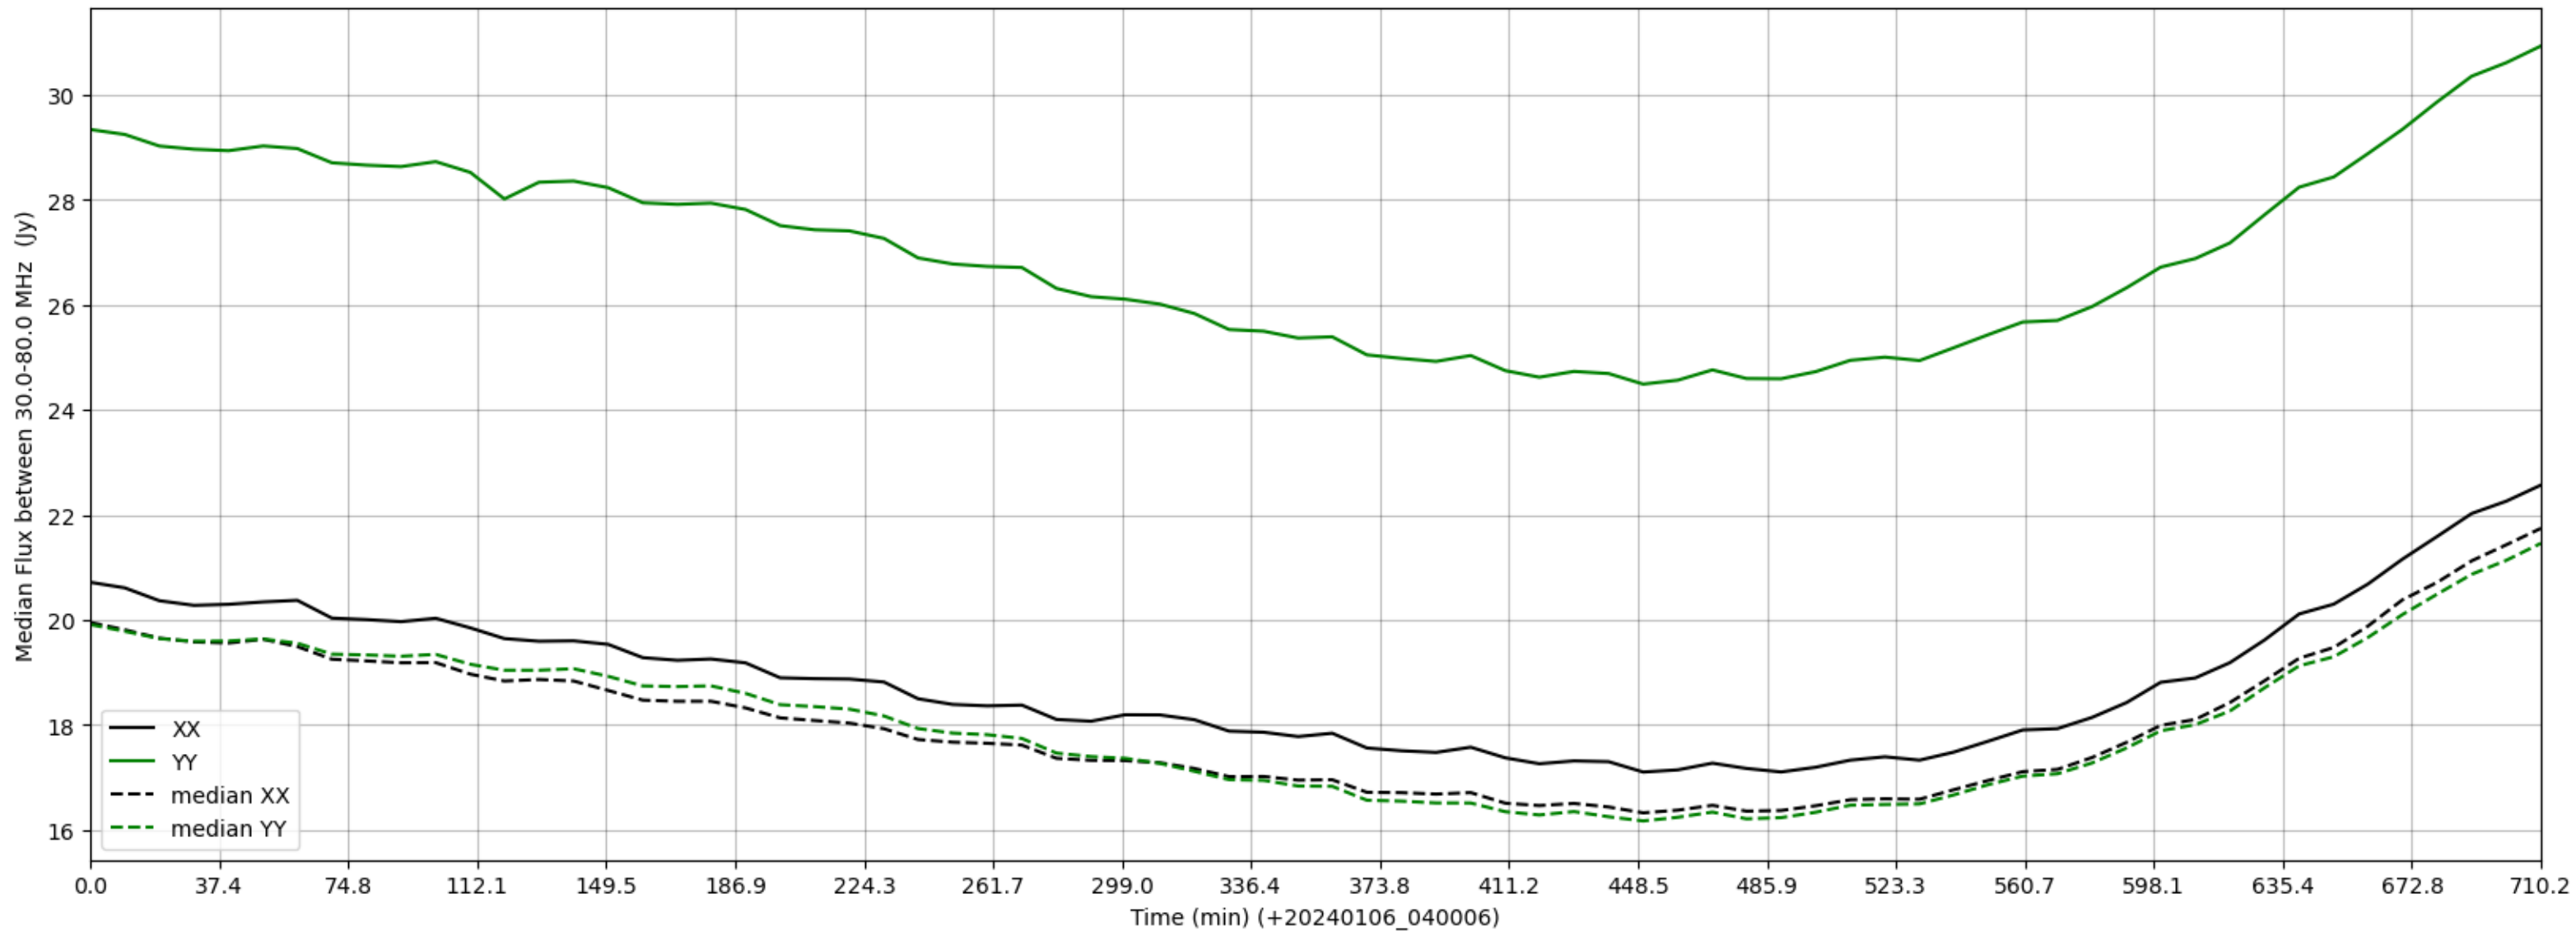

LWA224 - Correlator# 248 - XX FLAGS:Good - YY FLAGS:Good

LWA222 - Correlator# 249 - XX FLAGS:Good - YY FLAGS:Good

LWA326 - Correlator# 250 - XX FLAGS:Good - YY FLAGS:Good

LWA322 - Correlator# 251 - XX FLAGS:Good - YY FLAGS:Good