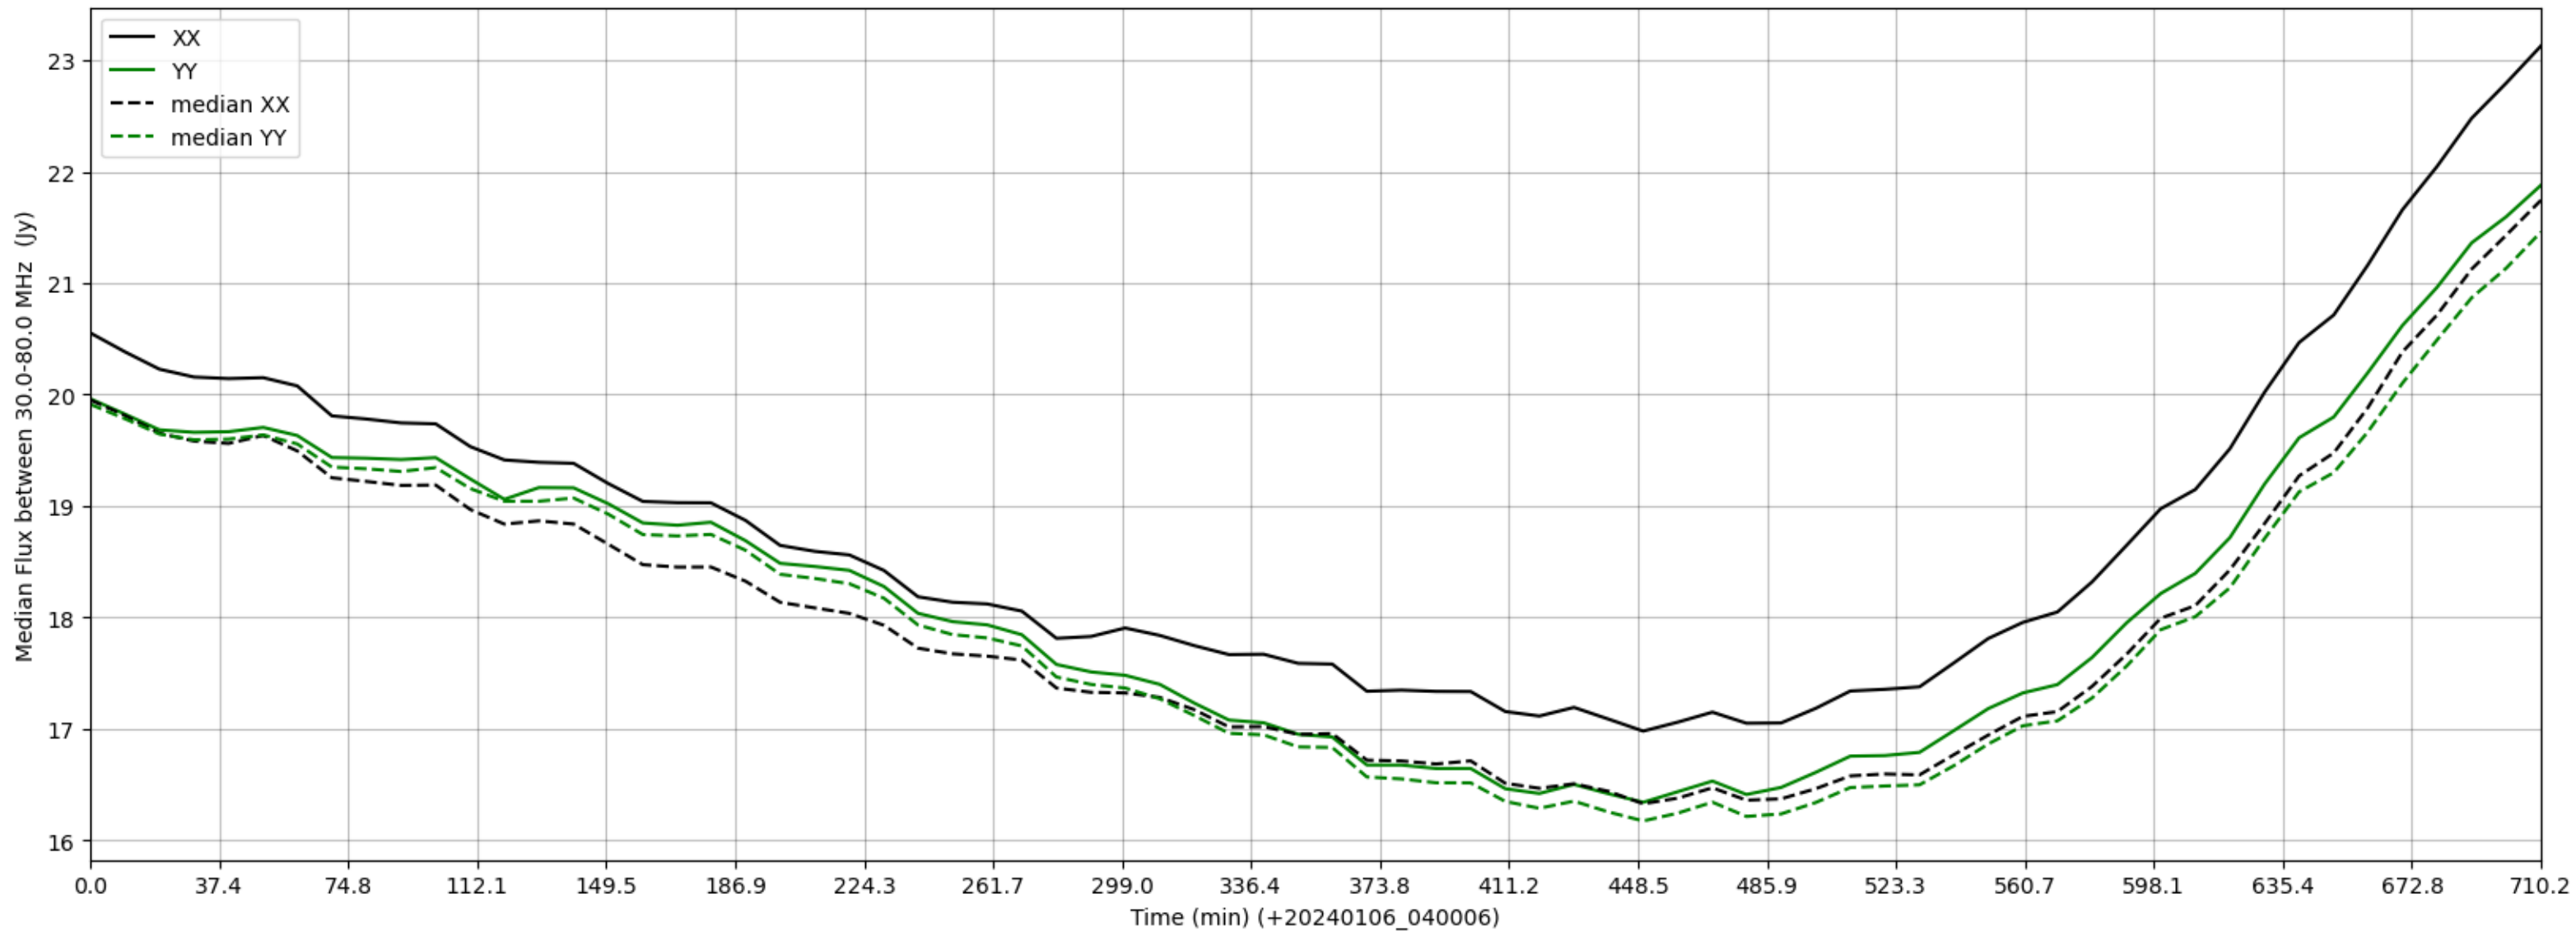

LWA053 - Correlator# 116 - XX FLAGS:Good - YY FLAGS:Good

LWA052 - Correlator# 117 - XX FLAGS:HighTimeVar - YY FLAGS:Good

LWA054 - Correlator# 118 - XX FLAGS:Good - YY FLAGS:Good

LWA080 - Correlator# 119 - XX FLAGS:Good - YY FLAGS:Good