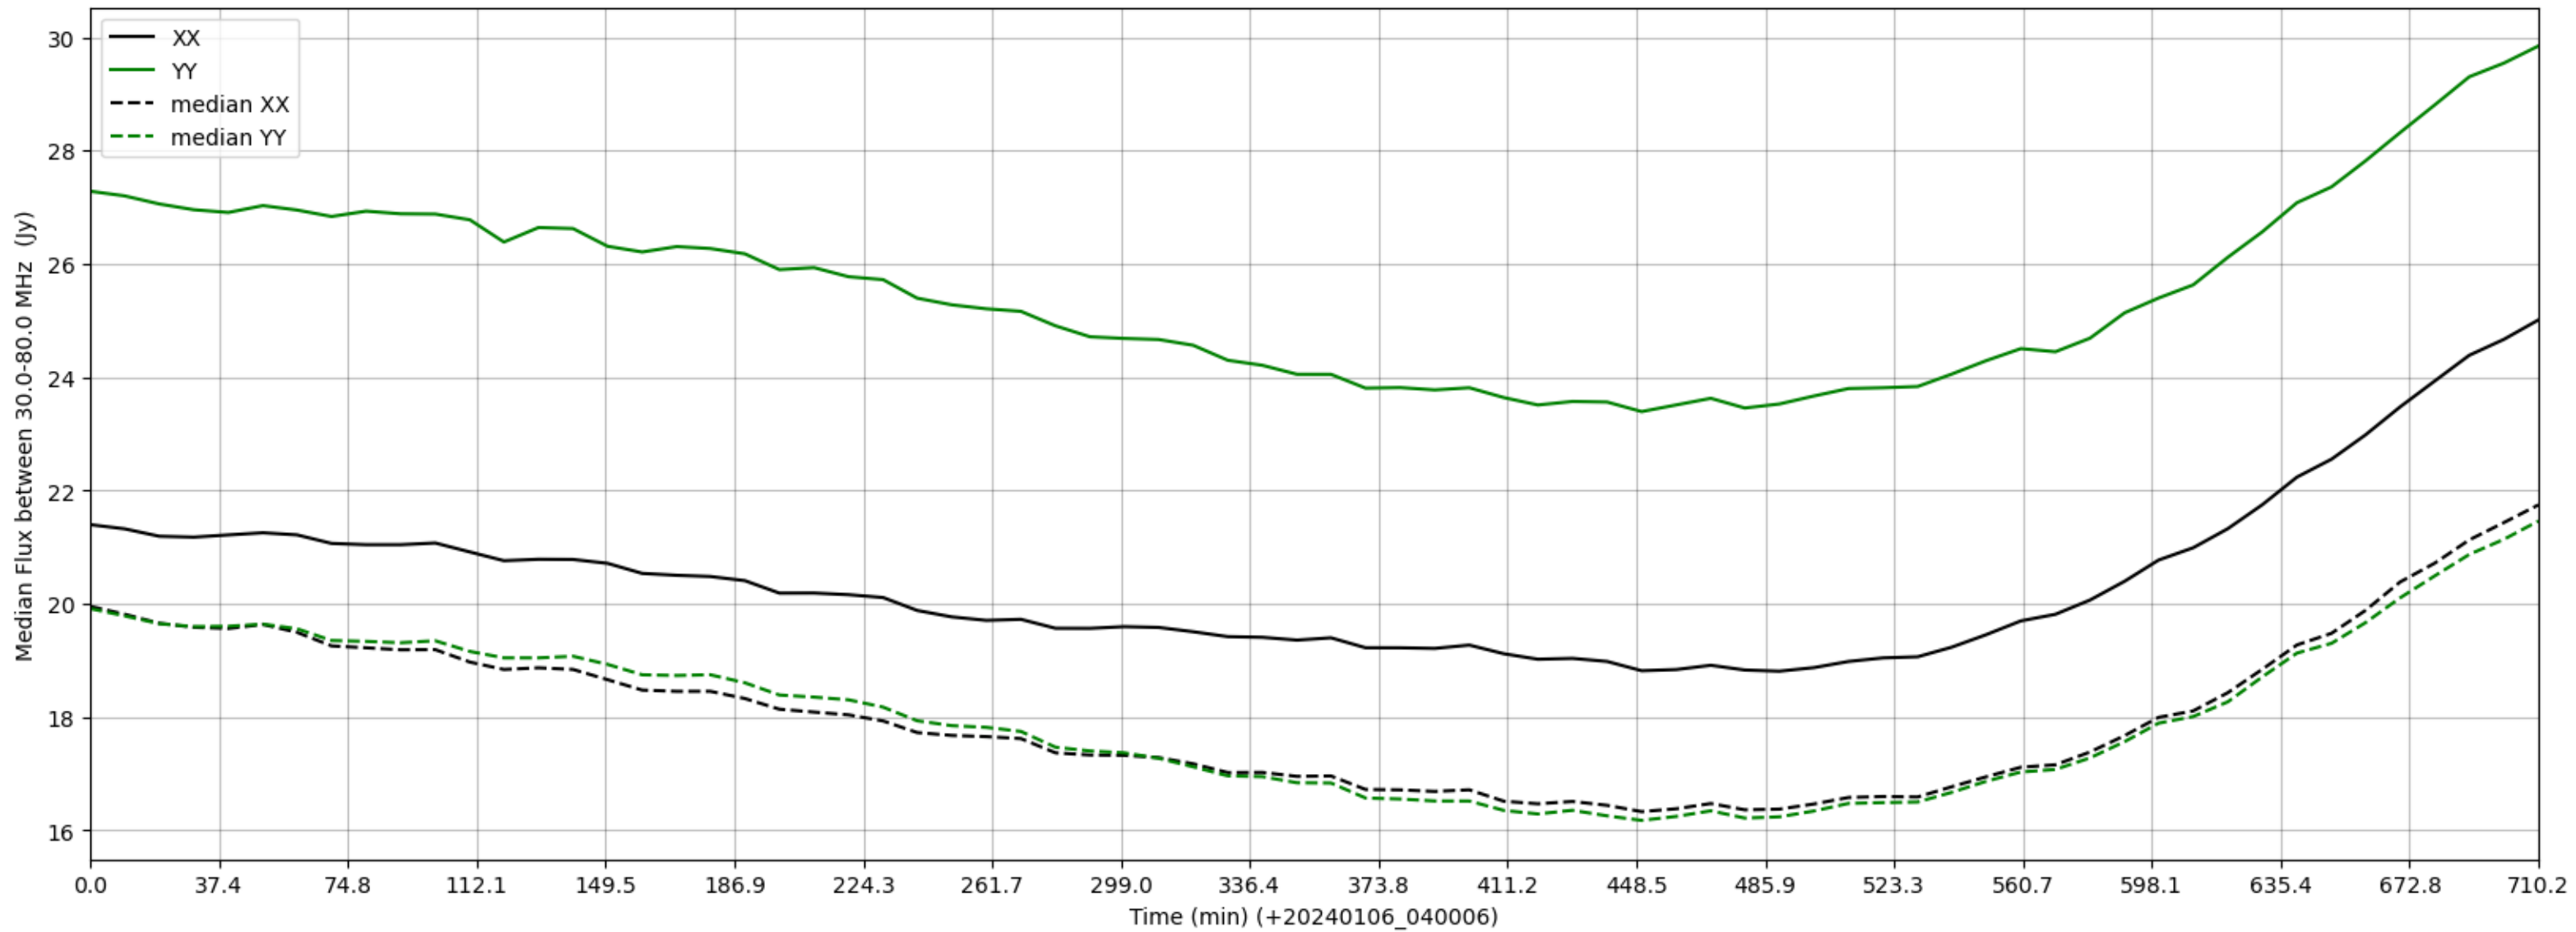

LWA224 - Correlator# 248 - XX FLAGS:Good - YY FLAGS:Good

LWA222 - Correlator# 249 - XX FLAGS:Good - YY FLAGS:Good

LWA326 - Correlator# 250 - XX FLAGS:Good - YY FLAGS:Good

LWA322 - Correlator# 251 - XX FLAGS:Good - YY FLAGS:Good