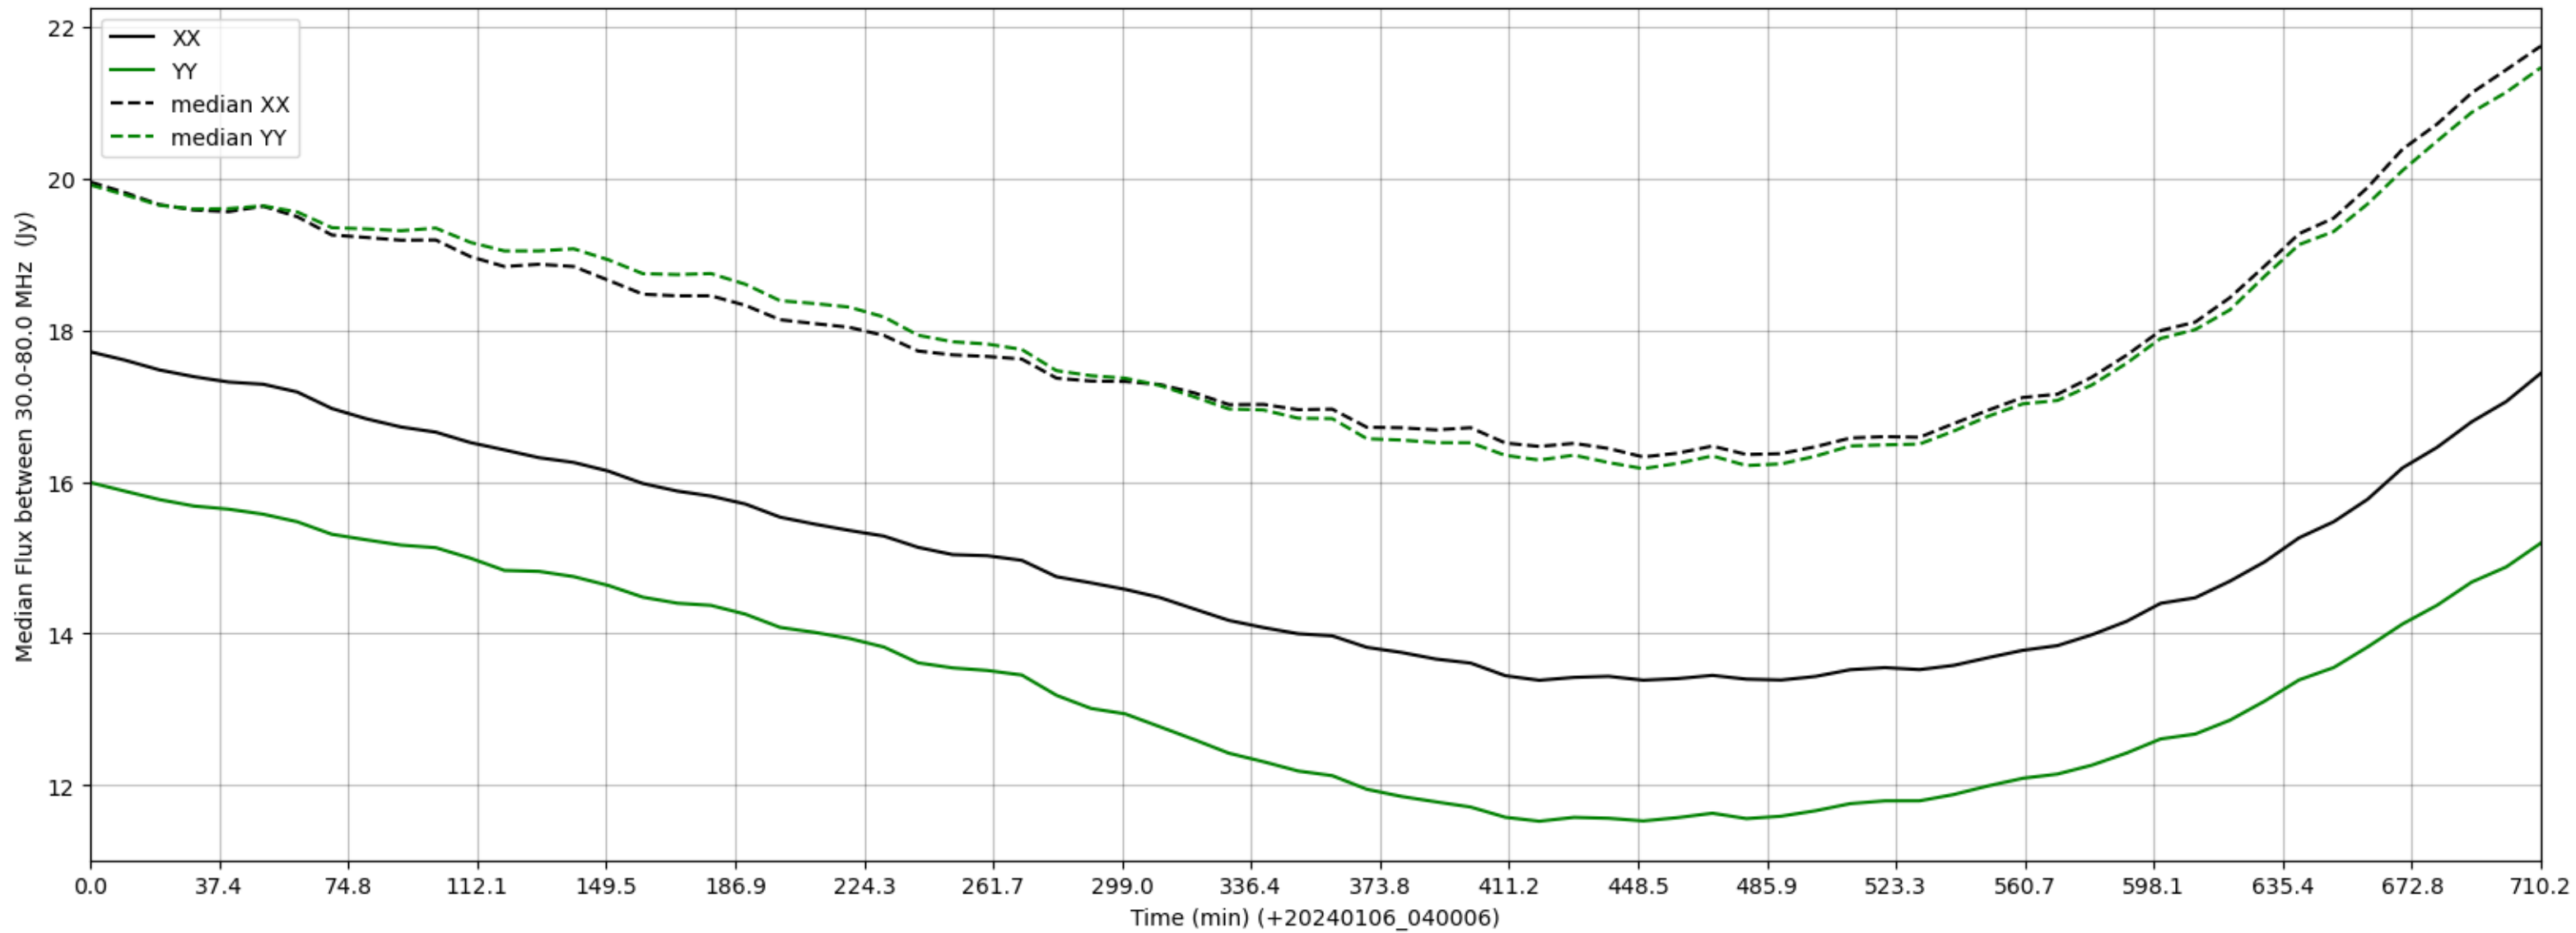

LWA279 - Correlator# 220 - XX FLAGS:Good - YY FLAGS:Good

LWA178 - Correlator# 221 - XX FLAGS:Good - YY FLAGS:Good

LWA355 - Correlator# 222 - XX FLAGS:Good - YY FLAGS:Good

LWA287 - Correlator# 223 - XX FLAGS:Good - YY FLAGS:Good