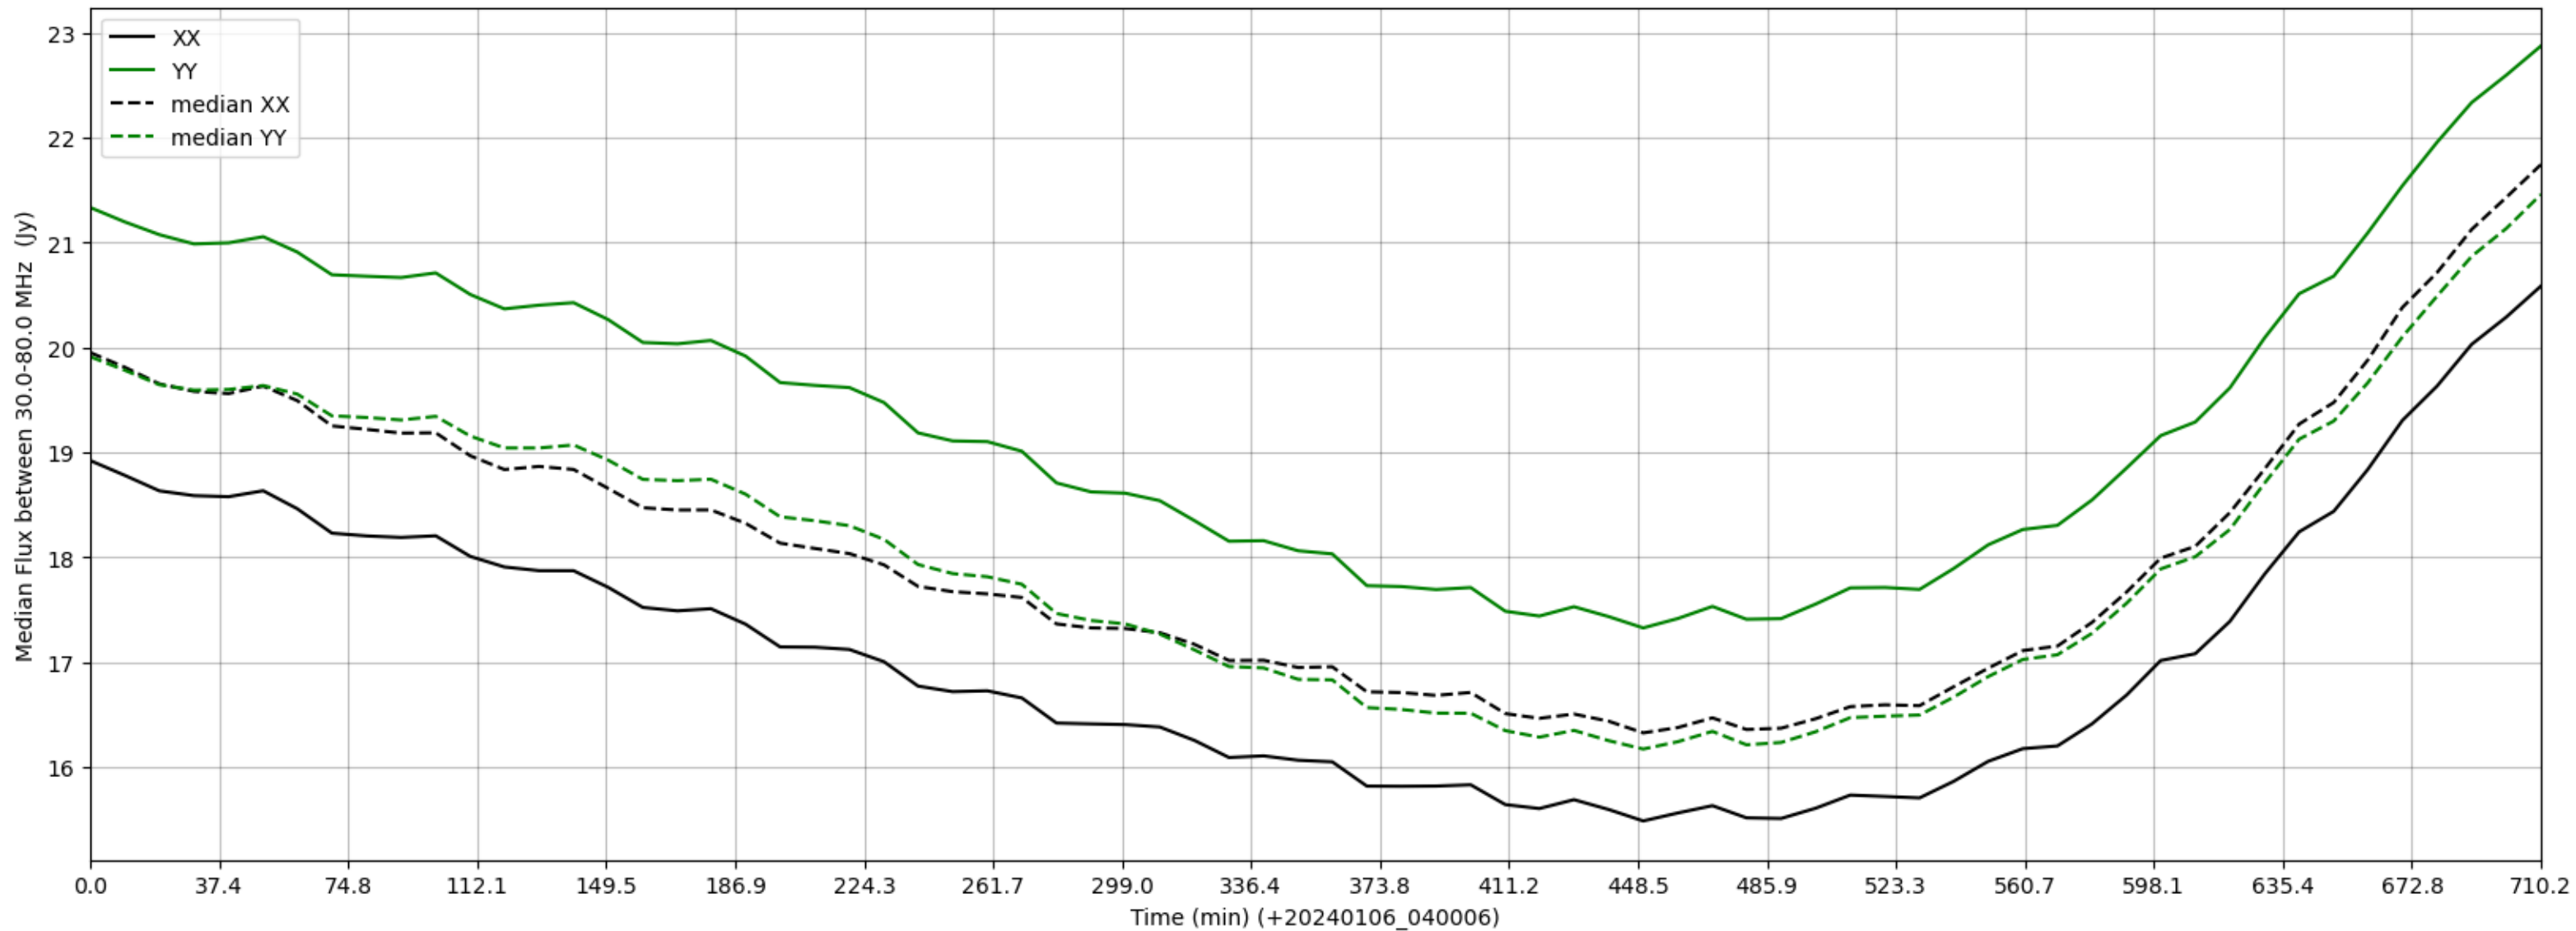

LWA199 - Correlator# 277 - XX FLAGS:Good - YY FLAGS:Good

LWA200 - Correlator# 276 - XX FLAGS:Good - YY FLAGS:Good