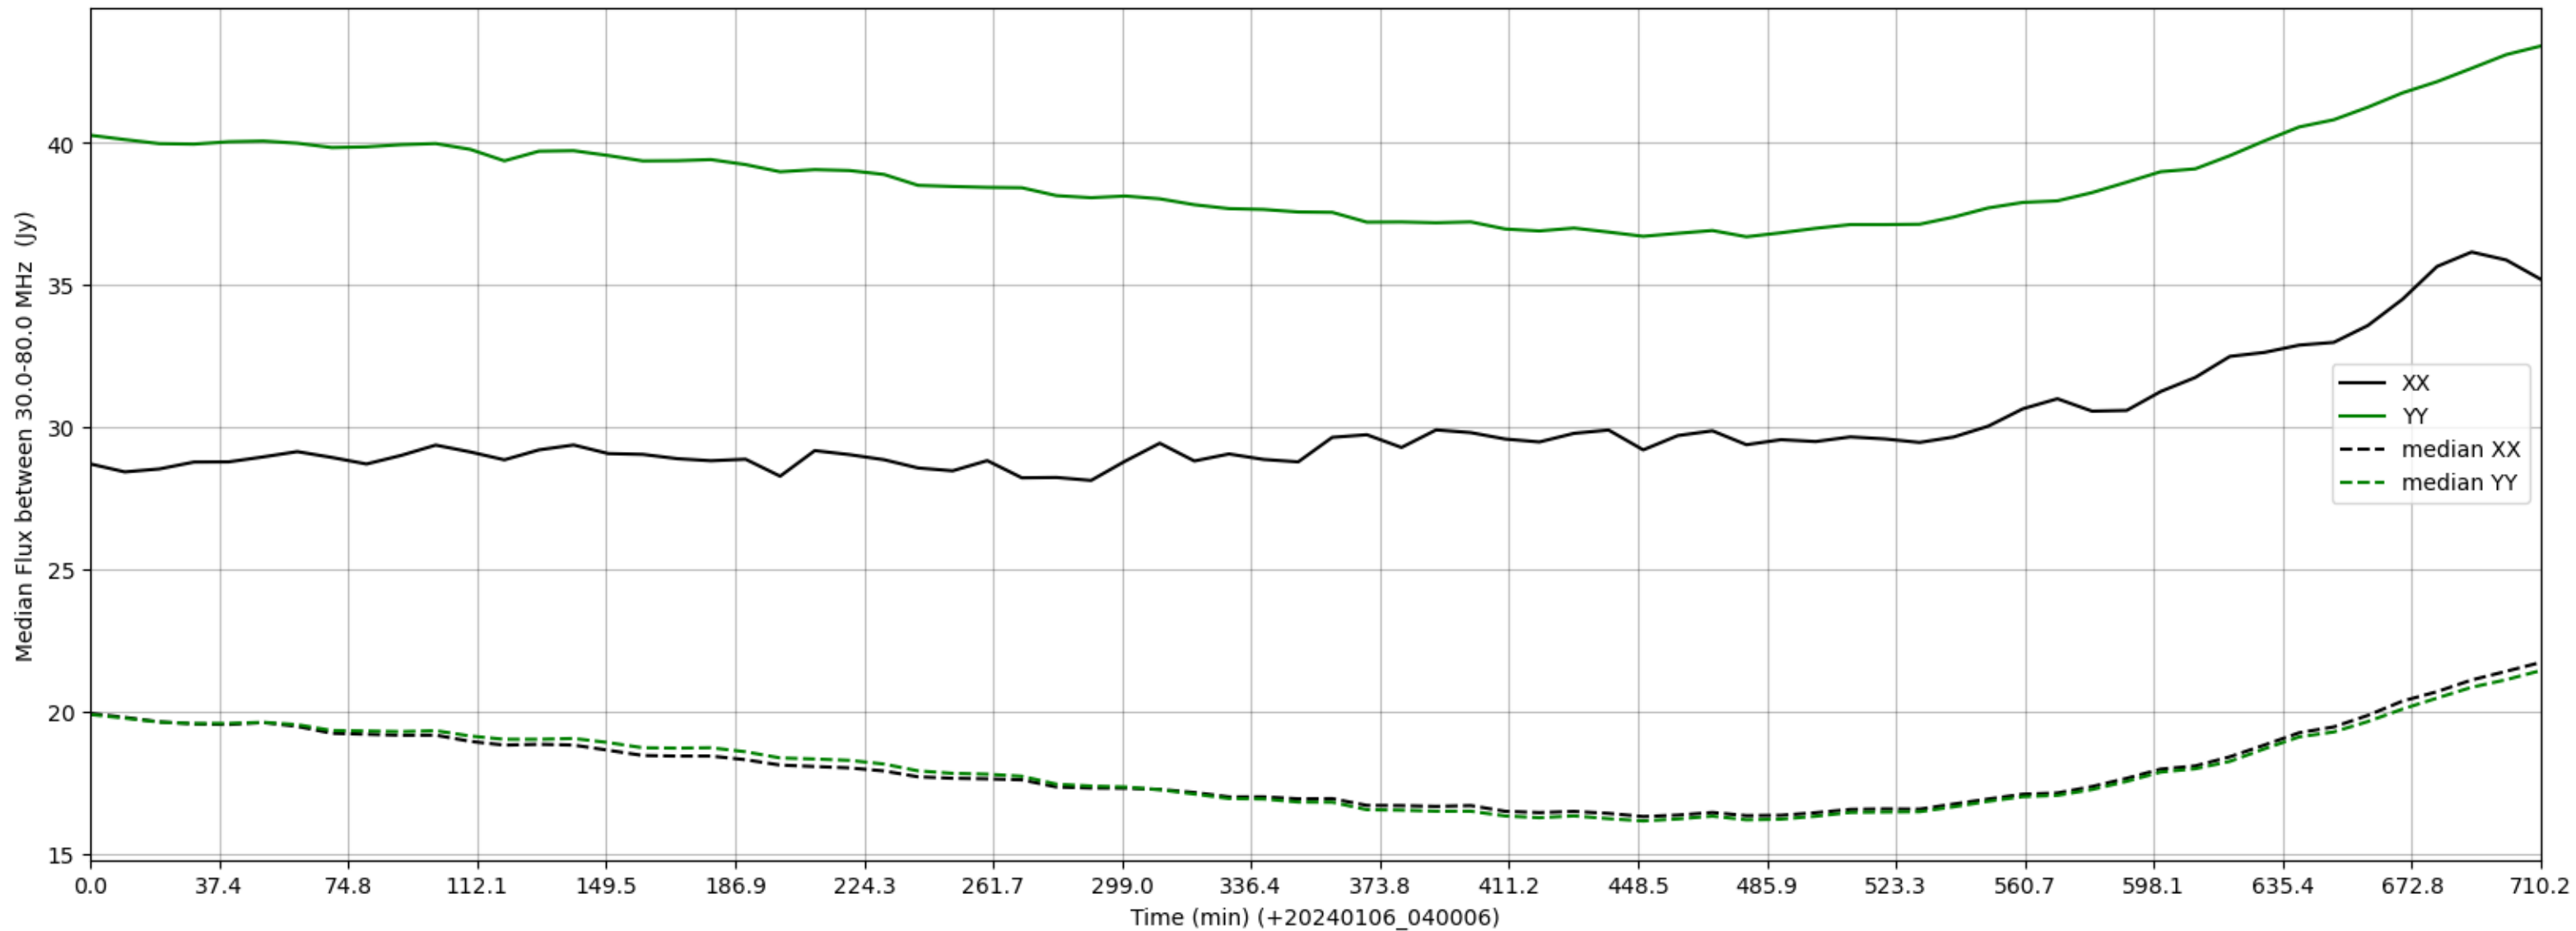

LWA270 - Correlator# 039 - XX FLAGS:Good - YY FLAGS:Good

LWA272 - Correlator# 038 - XX FLAGS:Good - YY FLAGS:Good