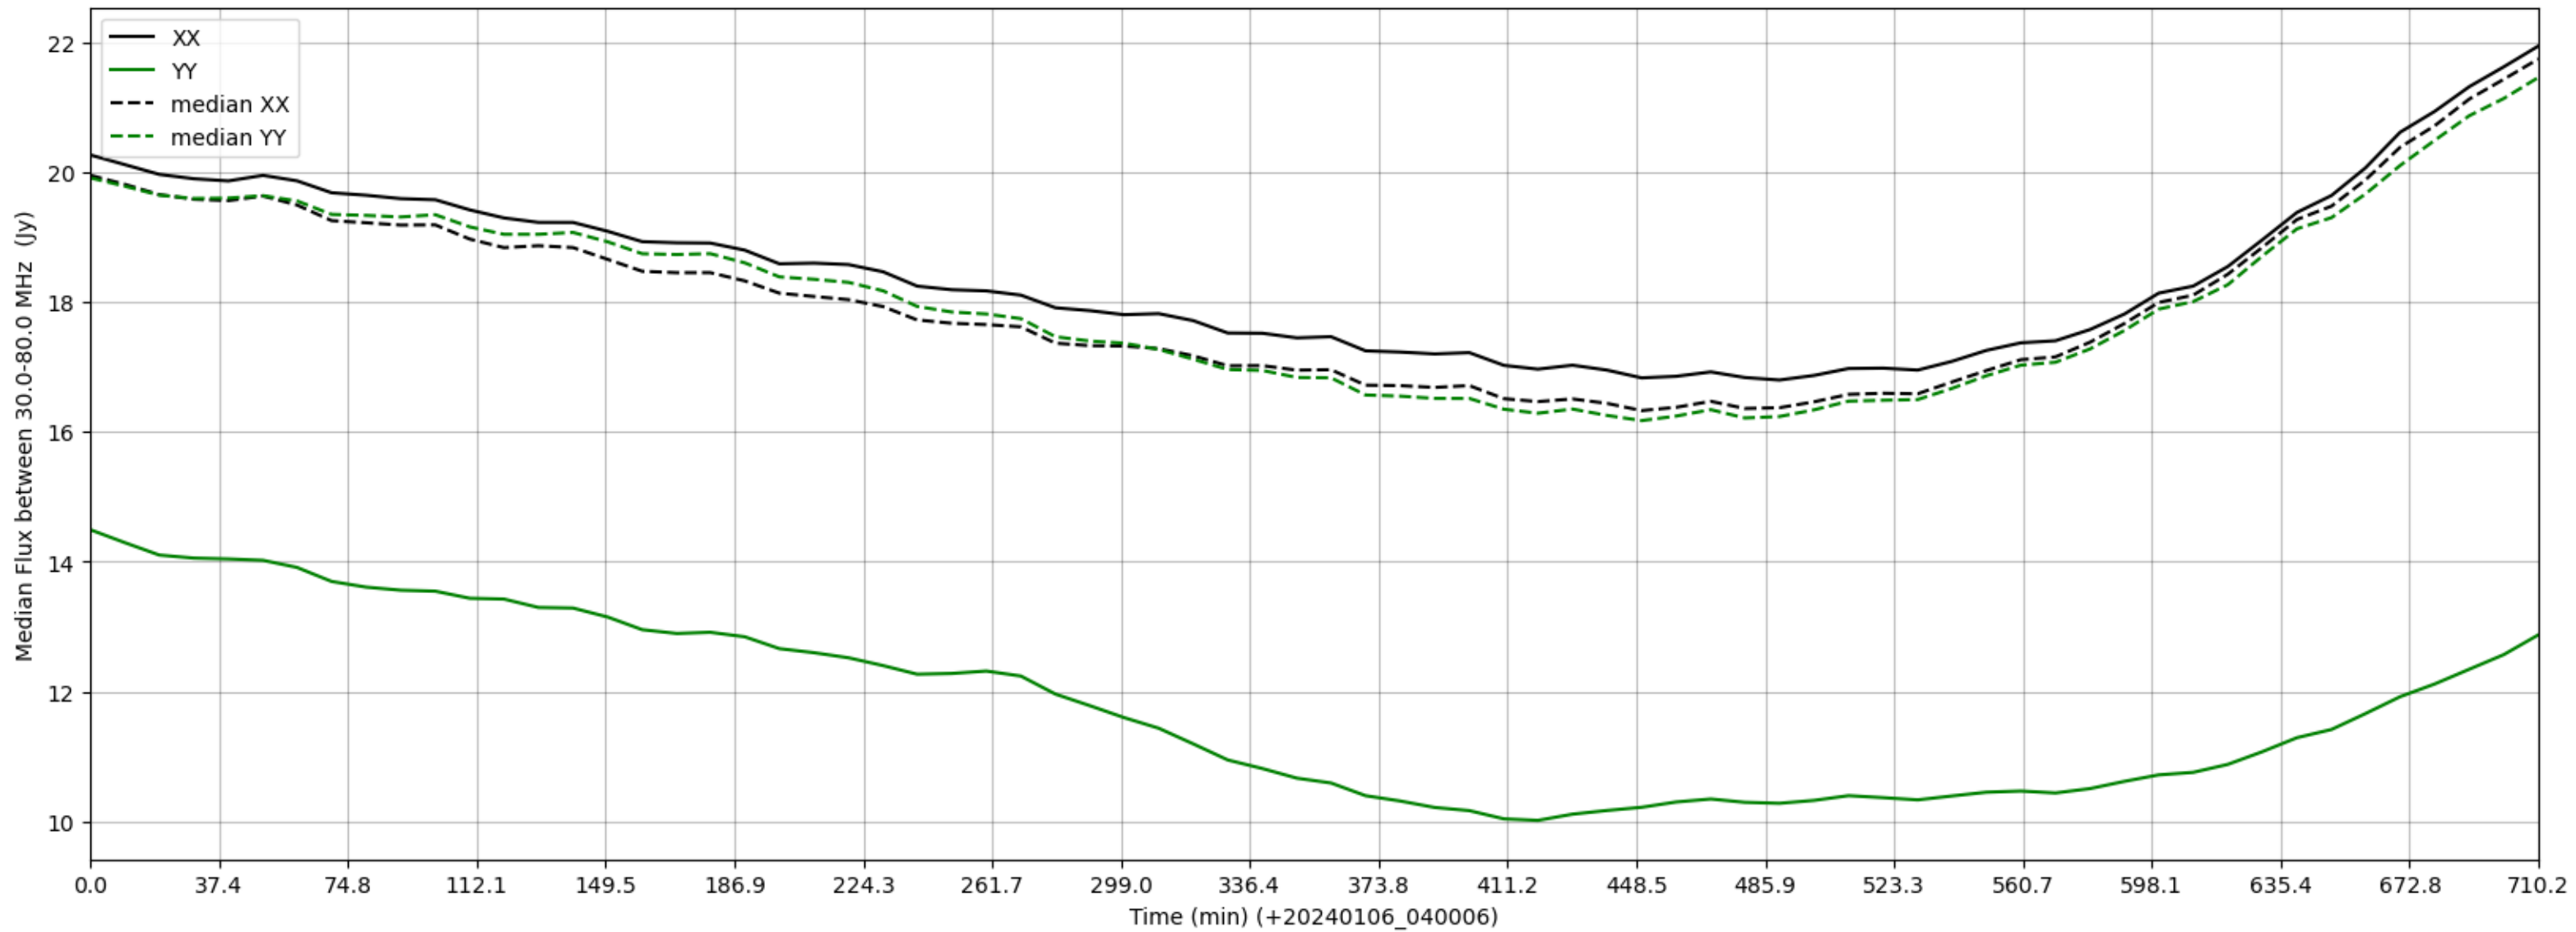

LWA322 - Correlator# 251 - XX FLAGS:Good - YY FLAGS:Good

LWA326 - Correlator# 250 - XX FLAGS:Good - YY FLAGS:Good