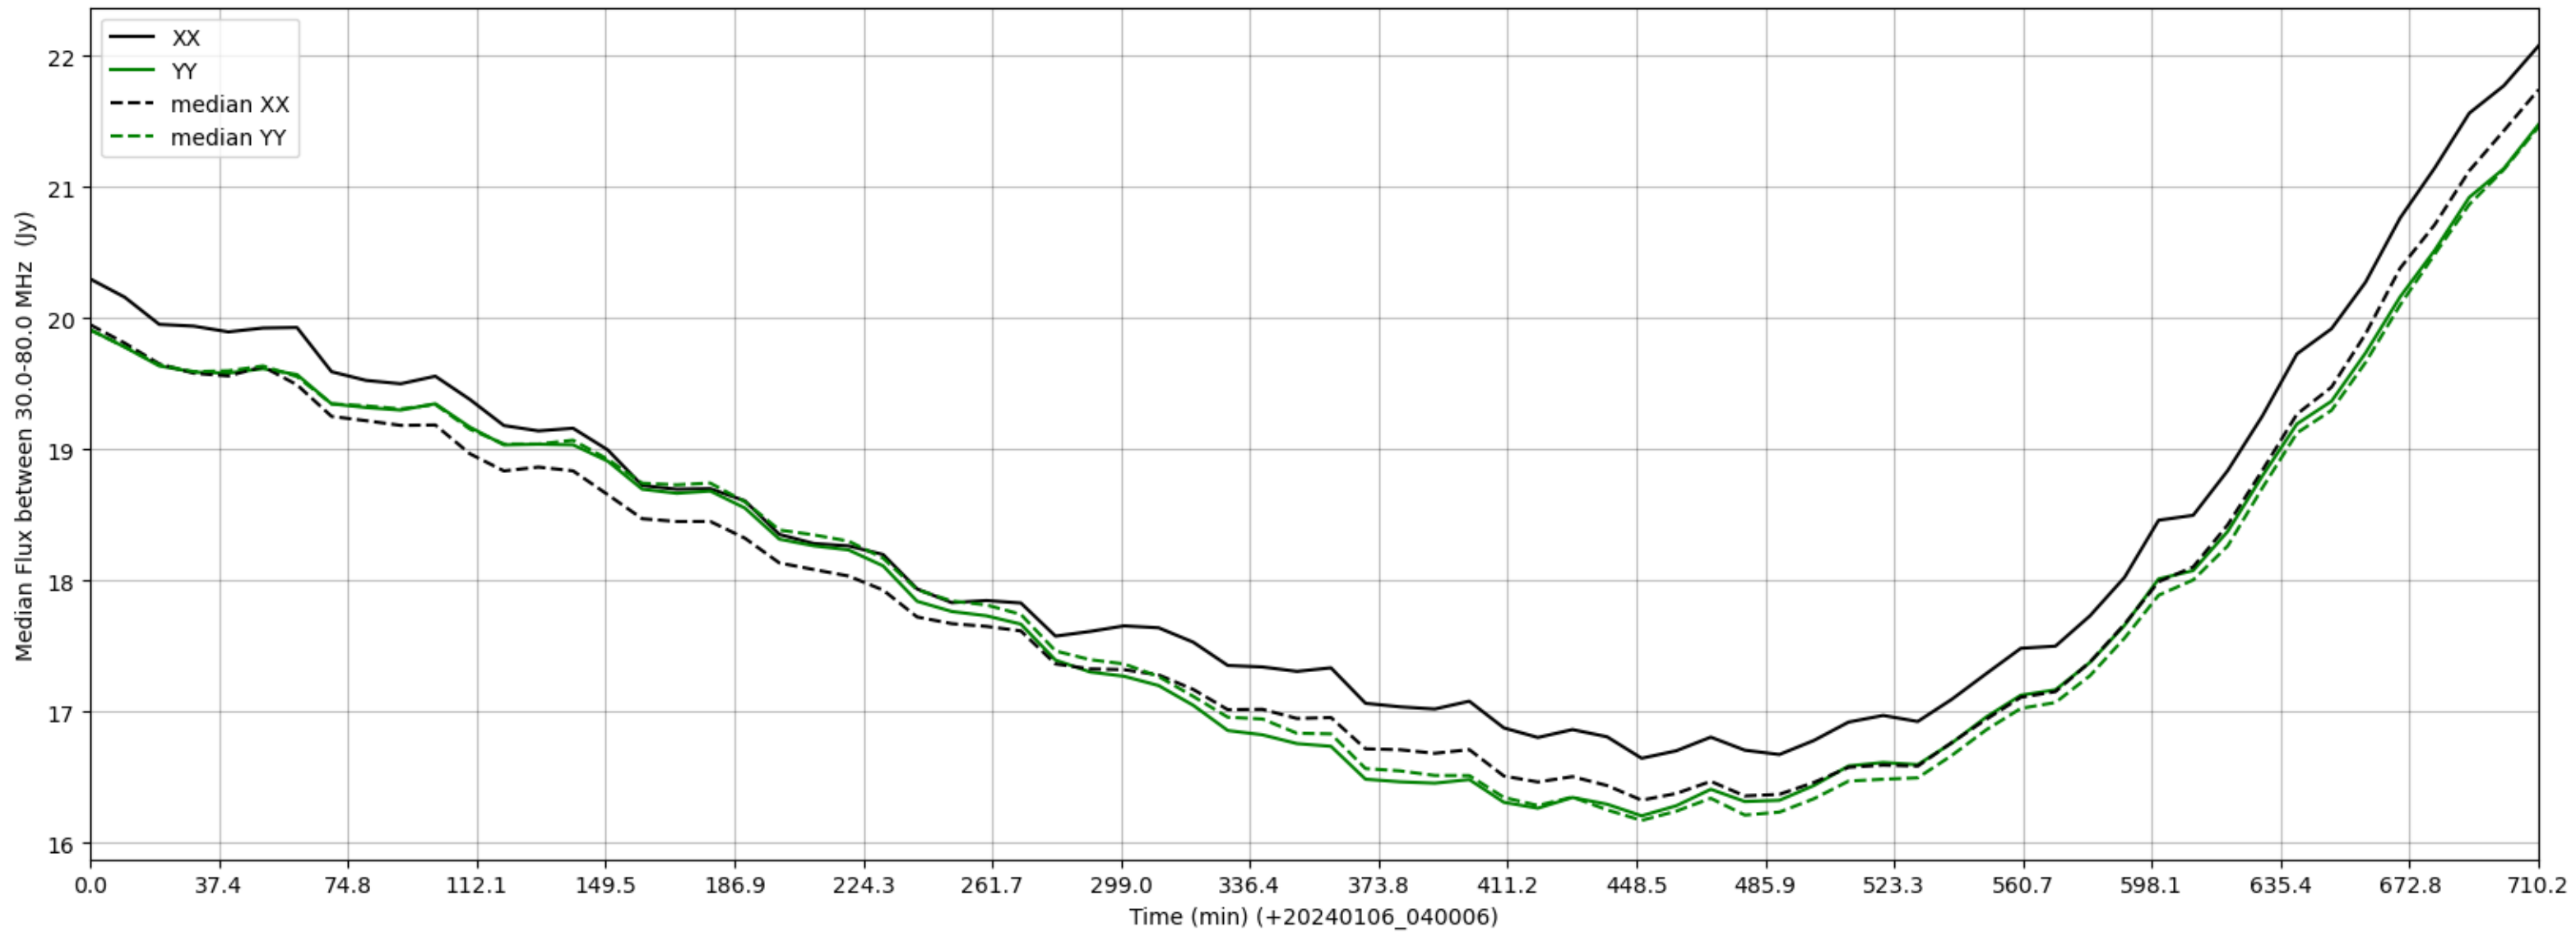

LWA187 - Correlator# 242 - XX FLAGS:Good - YY FLAGS:Good

LWA184 - Correlator# 241 - XX FLAGS:Good - YY FLAGS:Good