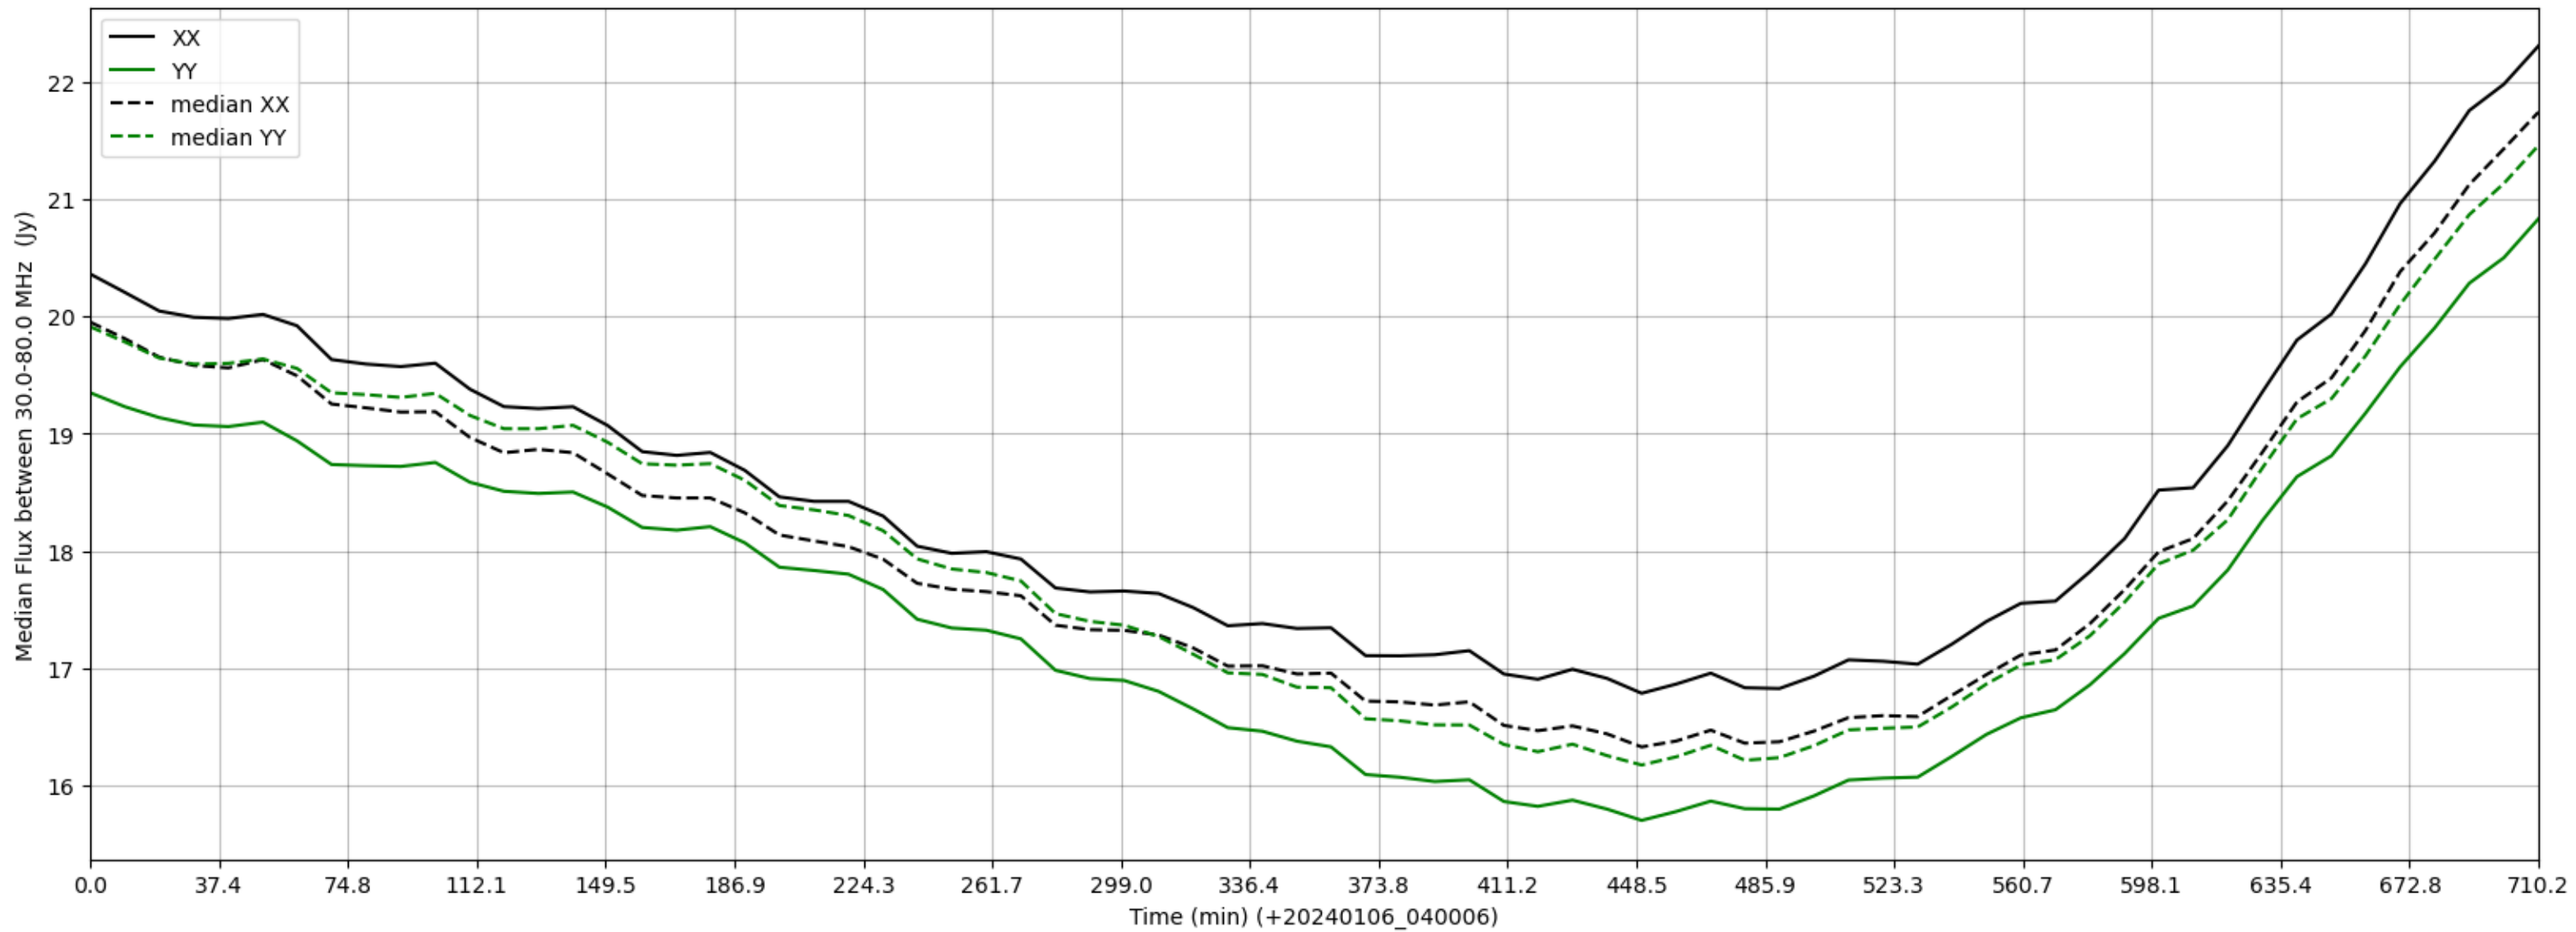

LWA177 - Correlator# 320 - XX FLAGS:Good - YY FLAGS:Good

LWA247 - Correlator# 321 - XX FLAGS:Good - YY FLAGS:Good

LWA180 - Correlator# 322 - XX FLAGS:Good - YY FLAGS:Good

LWA179 - Correlator# 323 - XX FLAGS:Good - YY FLAGS:Good