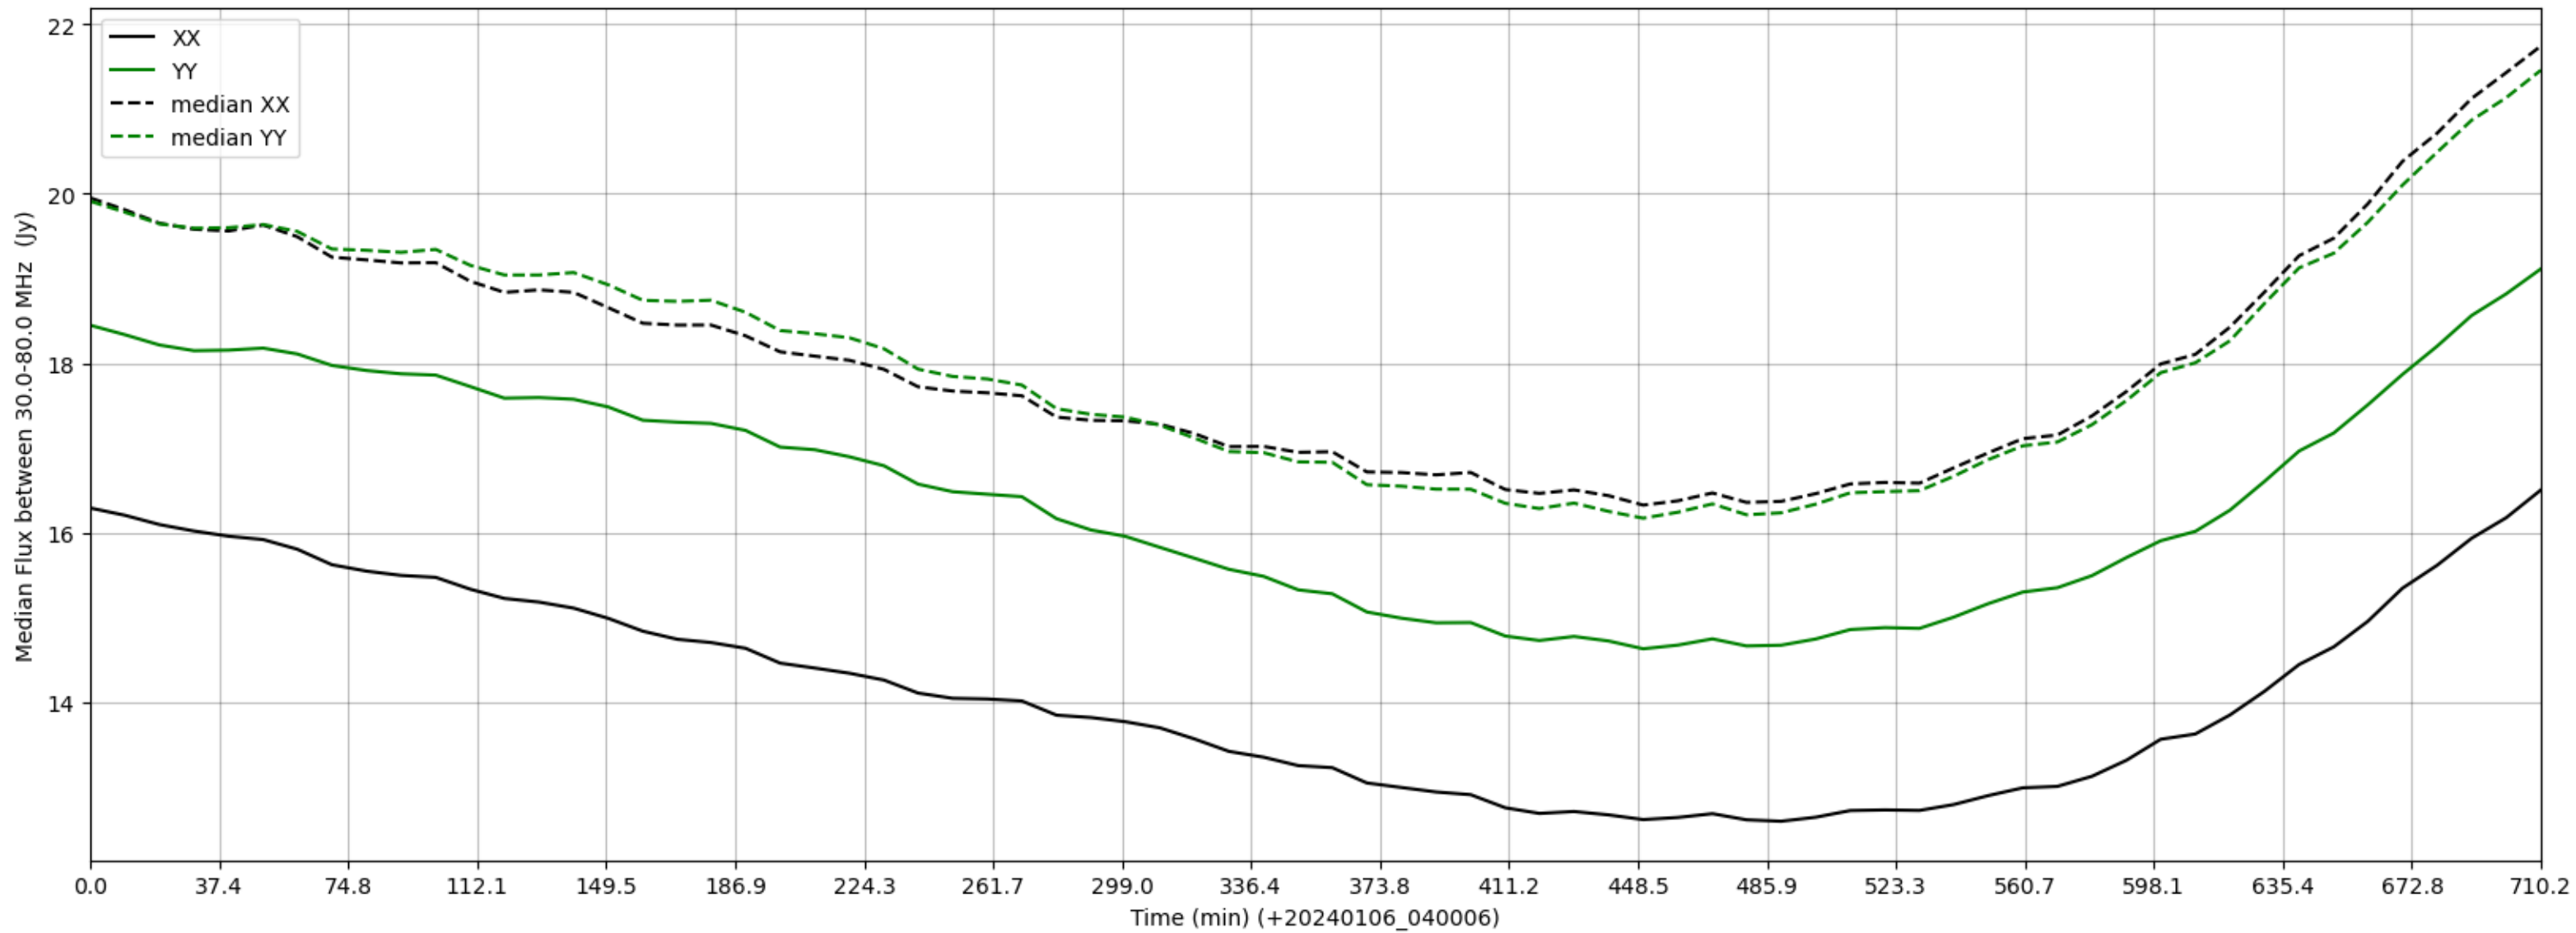

LWA339 - Correlator# 027 - XX FLAGS:Good - YY FLAGS:Good

LWA340 - Correlator# 026 - XX FLAGS:Good - YY FLAGS:Good