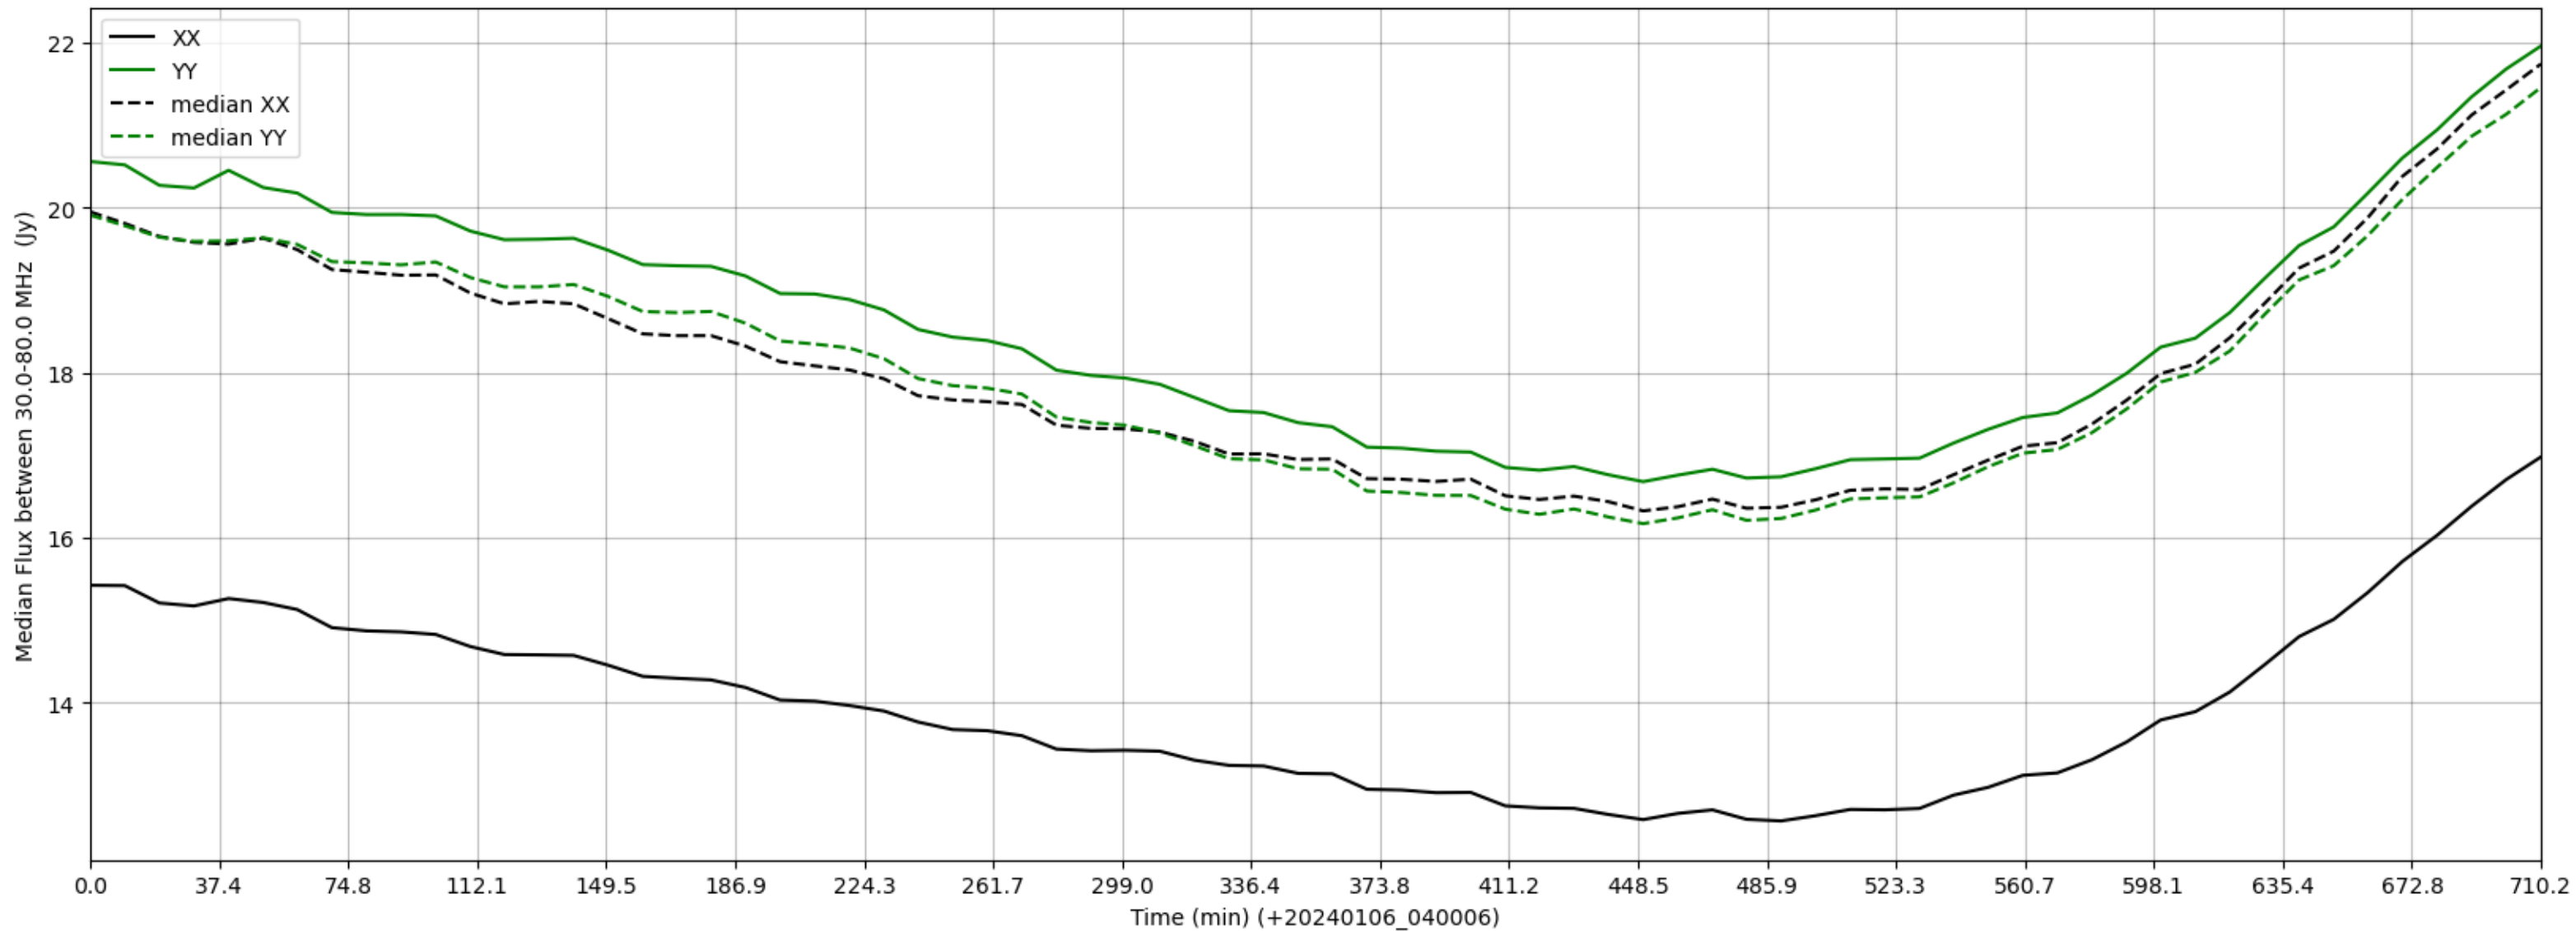

LWA042 - Correlator# 078 - XX FLAGS:Good - YY FLAGS:Good

LWA038 - Correlator# 077 - XX FLAGS:Good - YY FLAGS:Good