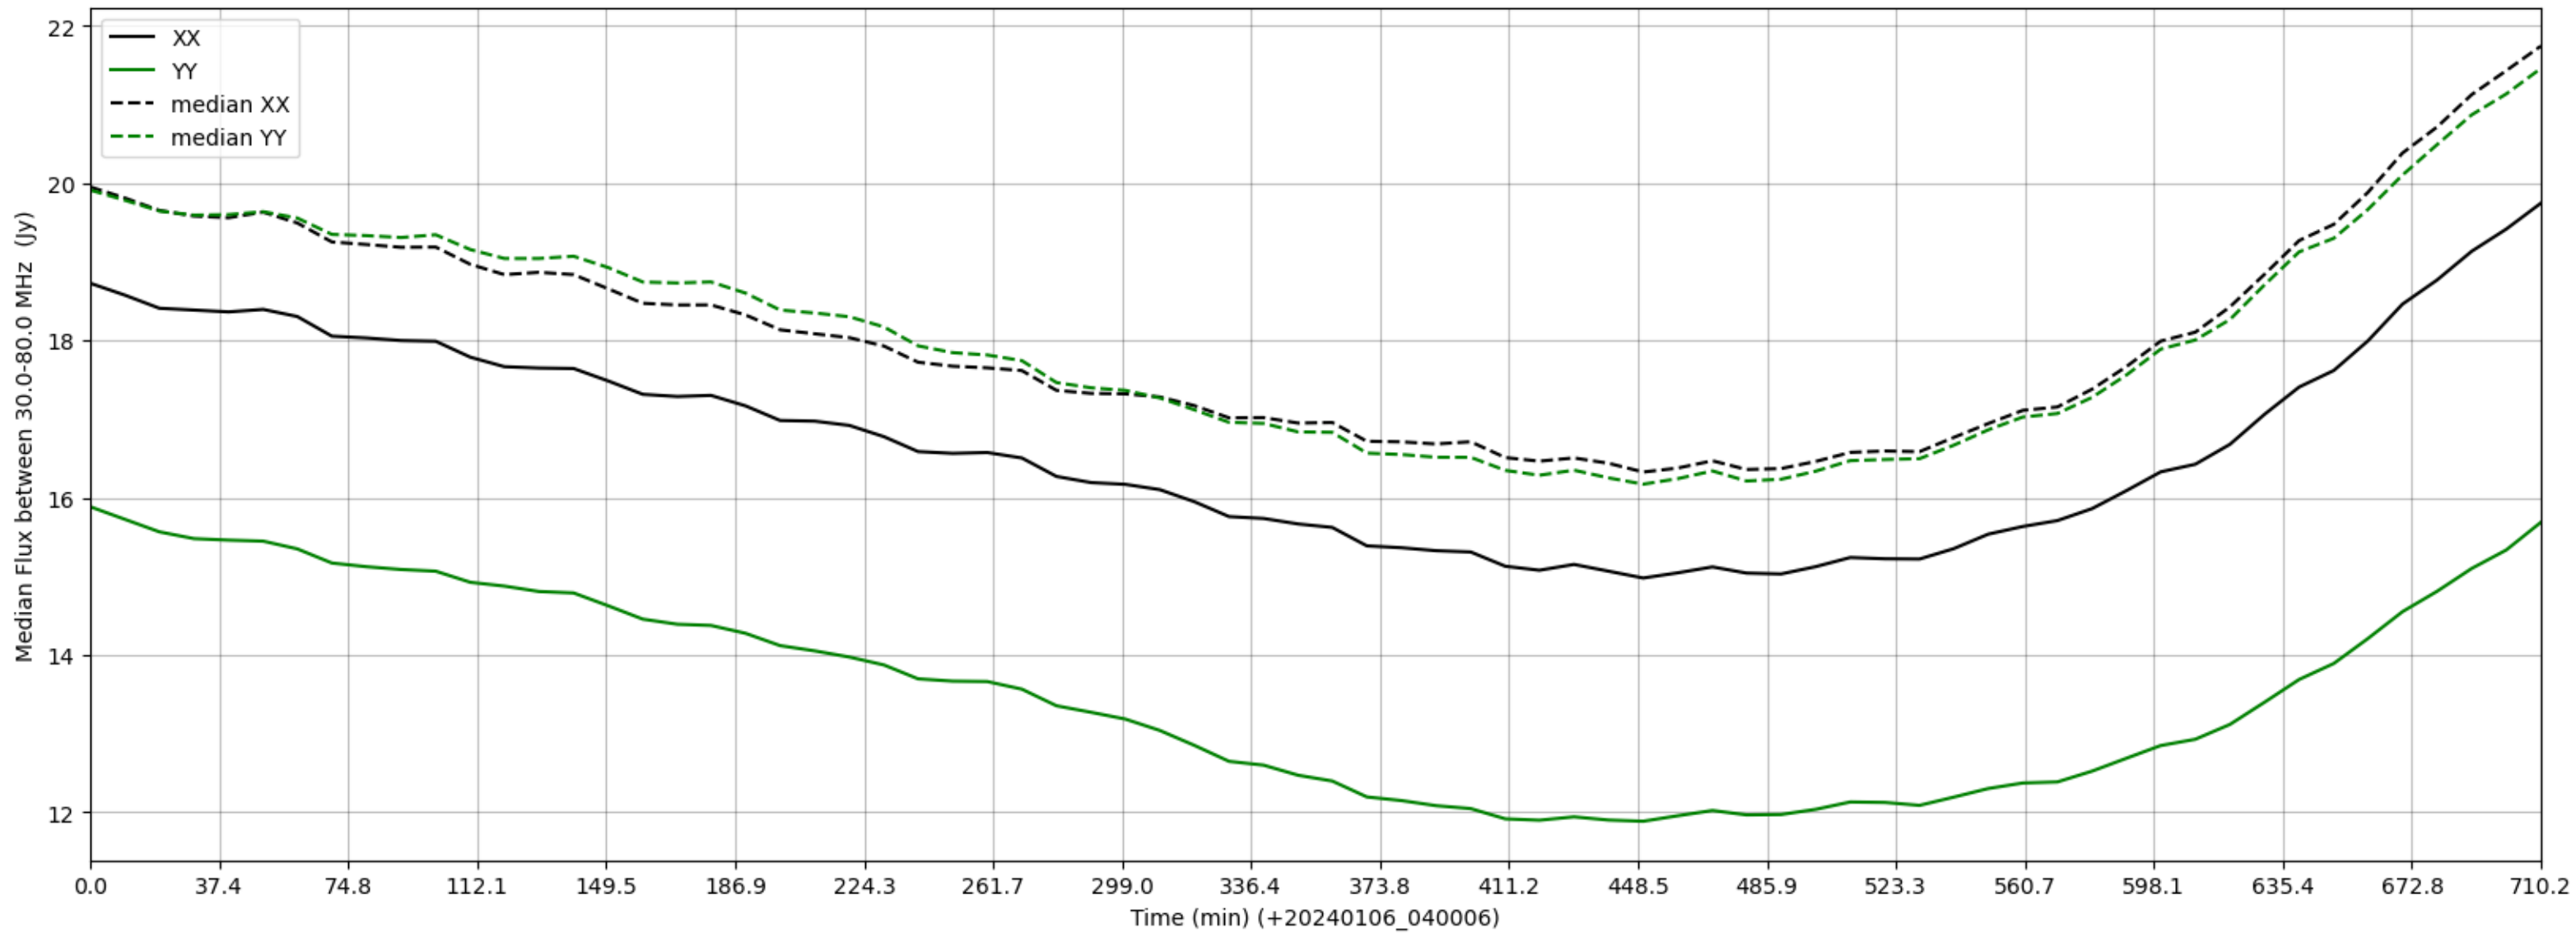

LWA327 - Correlator# 023 - XX FLAGS:Good - YY FLAGS:Good

LWA330 - Correlator# 022 - XX FLAGS:Good - YY FLAGS:Good