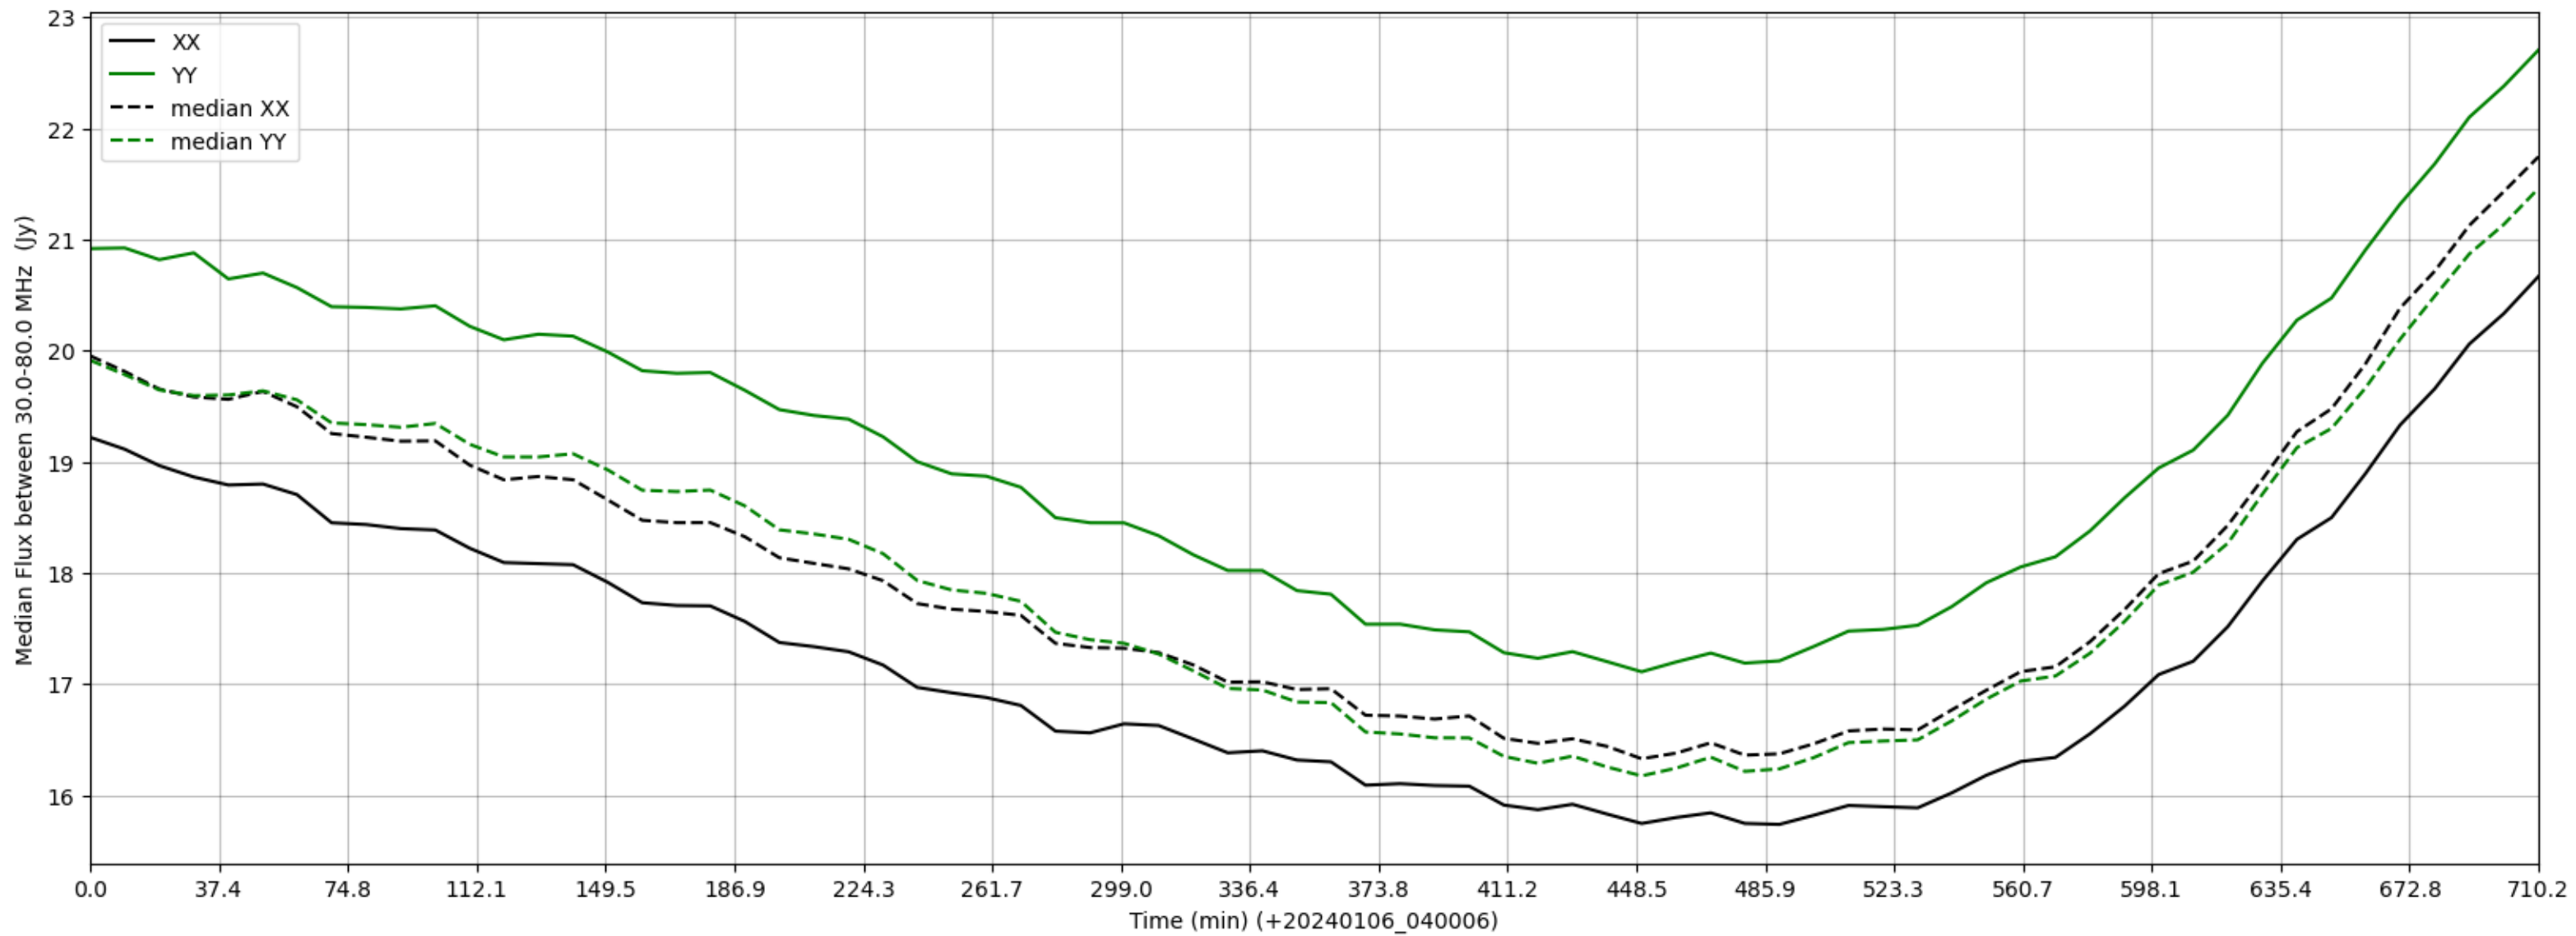

LWA116 - Correlator# 204 - XX FLAGS:Good - YY FLAGS:Good

LWA113 - Correlator# 203 - XX FLAGS:Good - YY FLAGS:Good