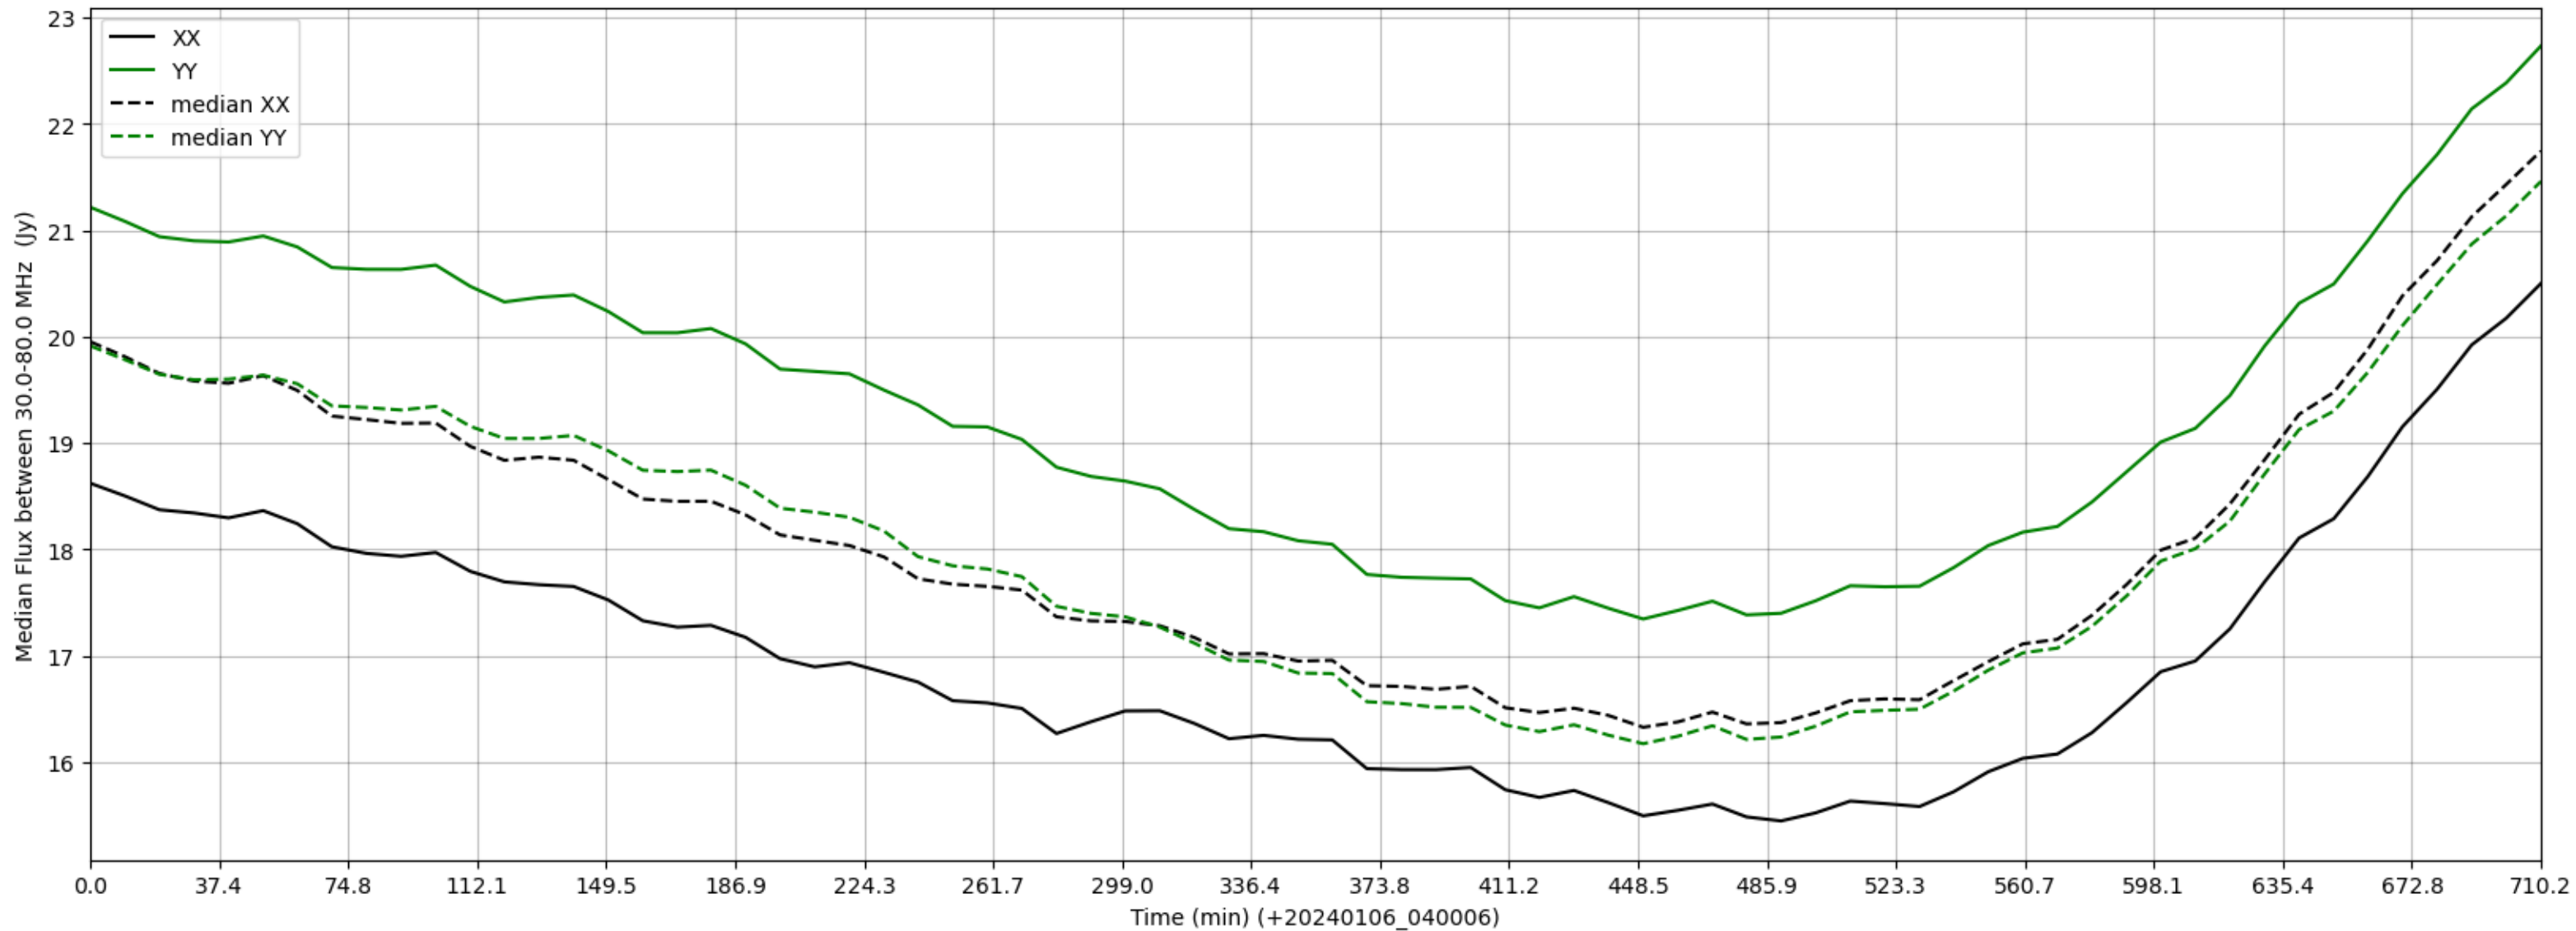

LWA117 - Correlator# 207 - XX FLAGS:Good - YY FLAGS:Good

LWA118 - Correlator# 206 - XX FLAGS:Good - YY FLAGS:Good