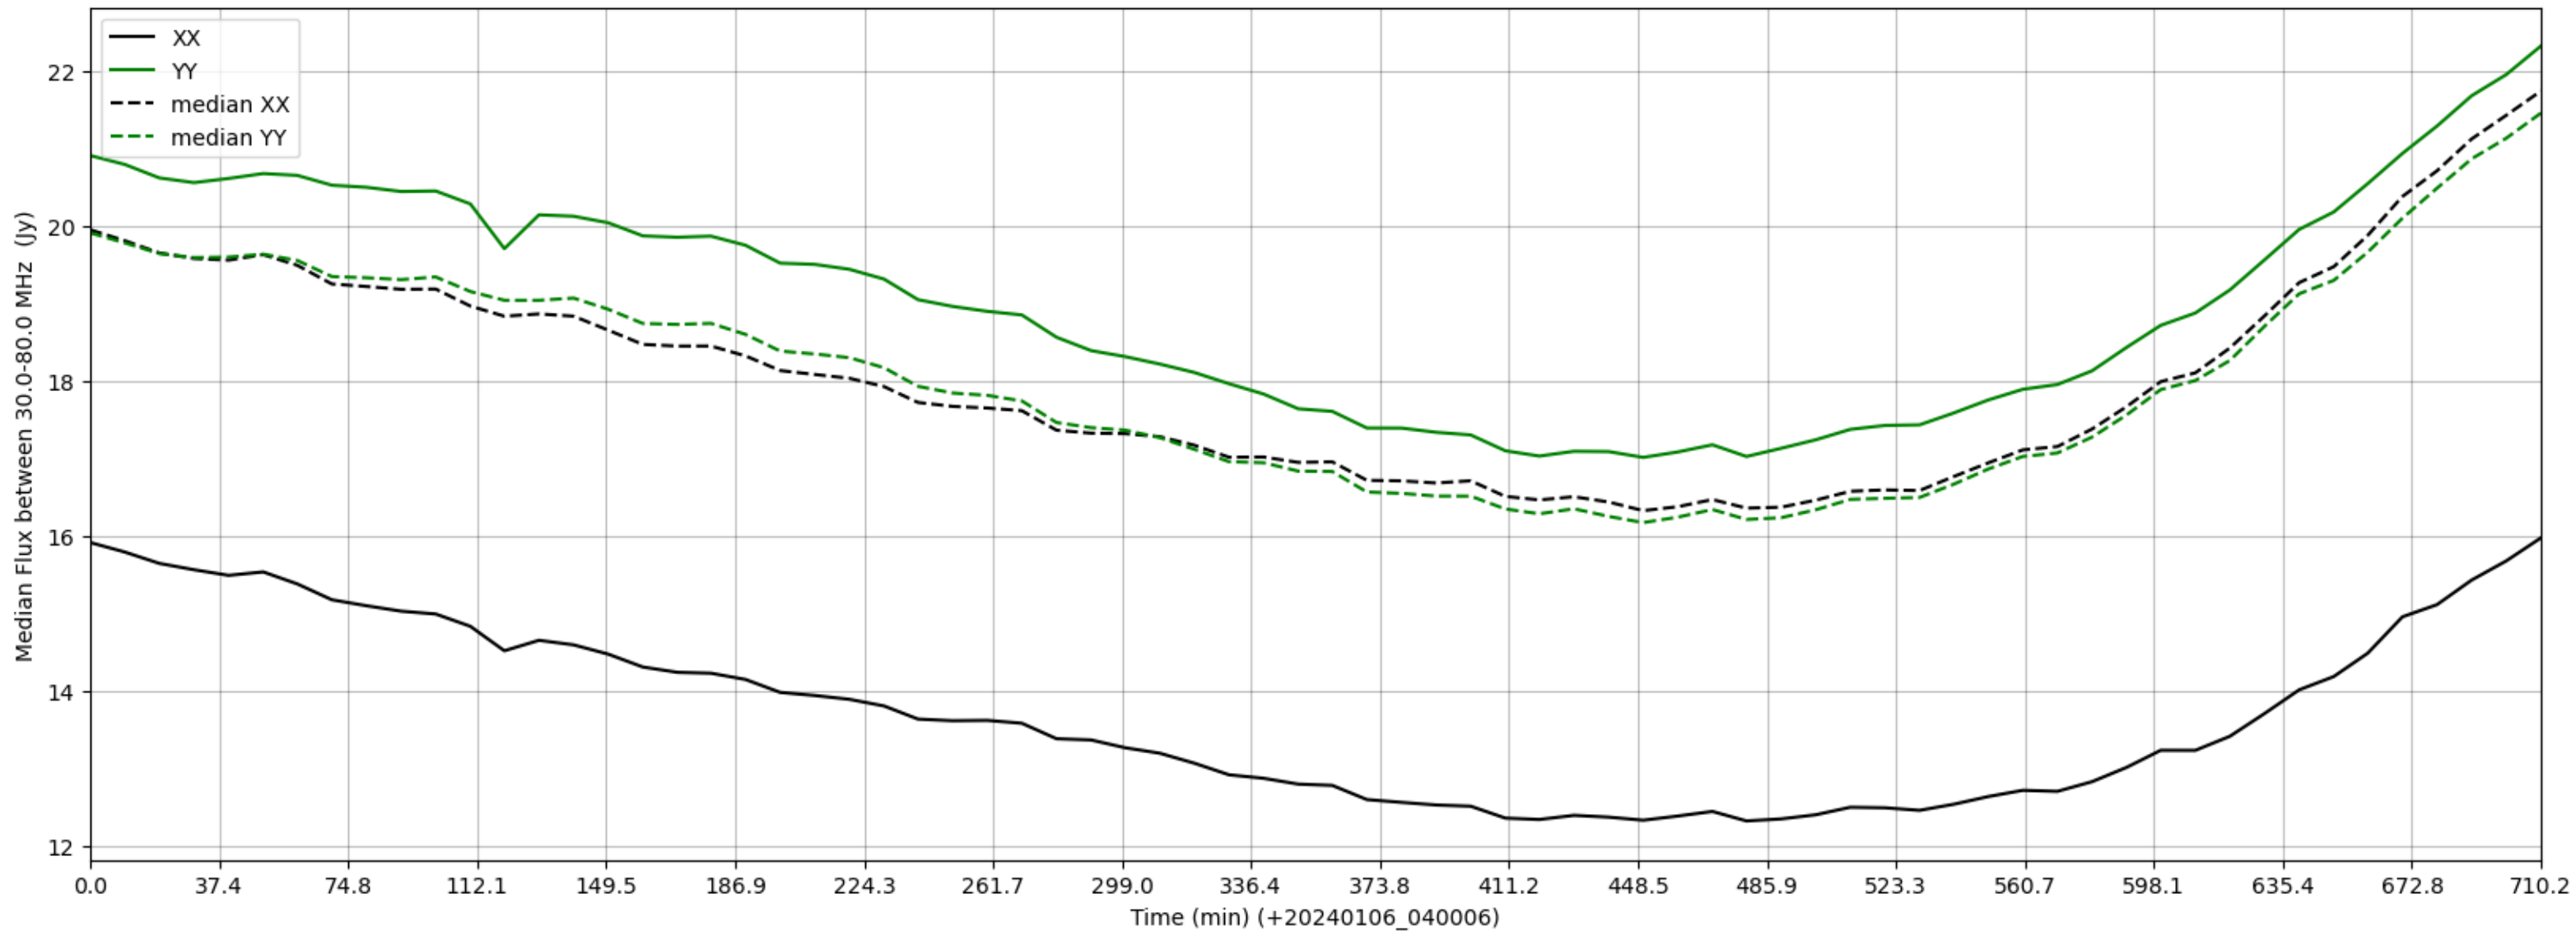

LWA309 - Correlator# 014 - XX FLAGS:Good - YY FLAGS:HighTimeVar

LWA285 - Correlator# 013 - XX FLAGS:Good - YY FLAGS:Good