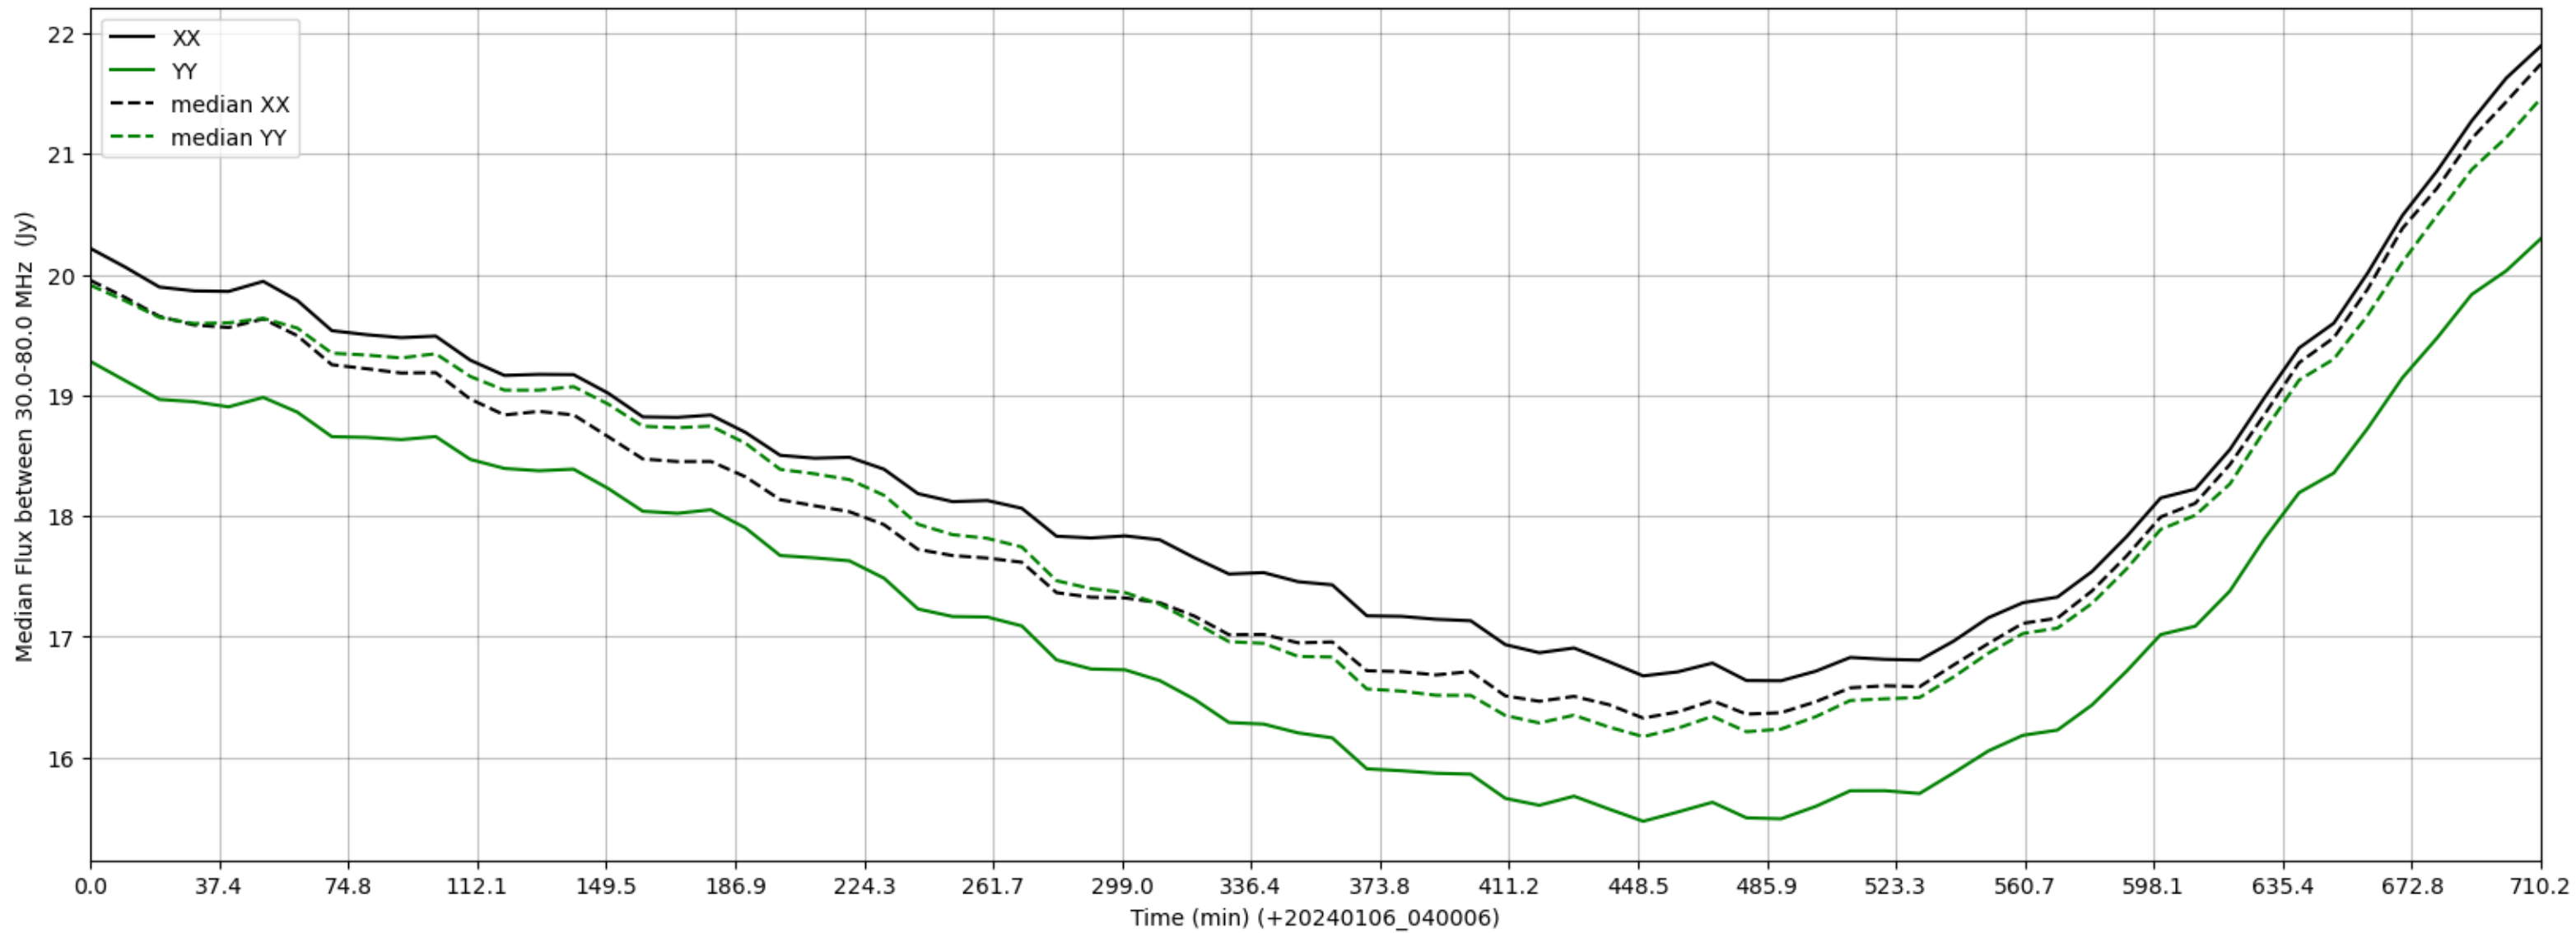

LWA105 - Correlator# 178 - XX FLAGS:LowFlux - YY FLAGS:LowFlux

LWA102 - Correlator# 177 - XX FLAGS:Good - YY FLAGS:Good