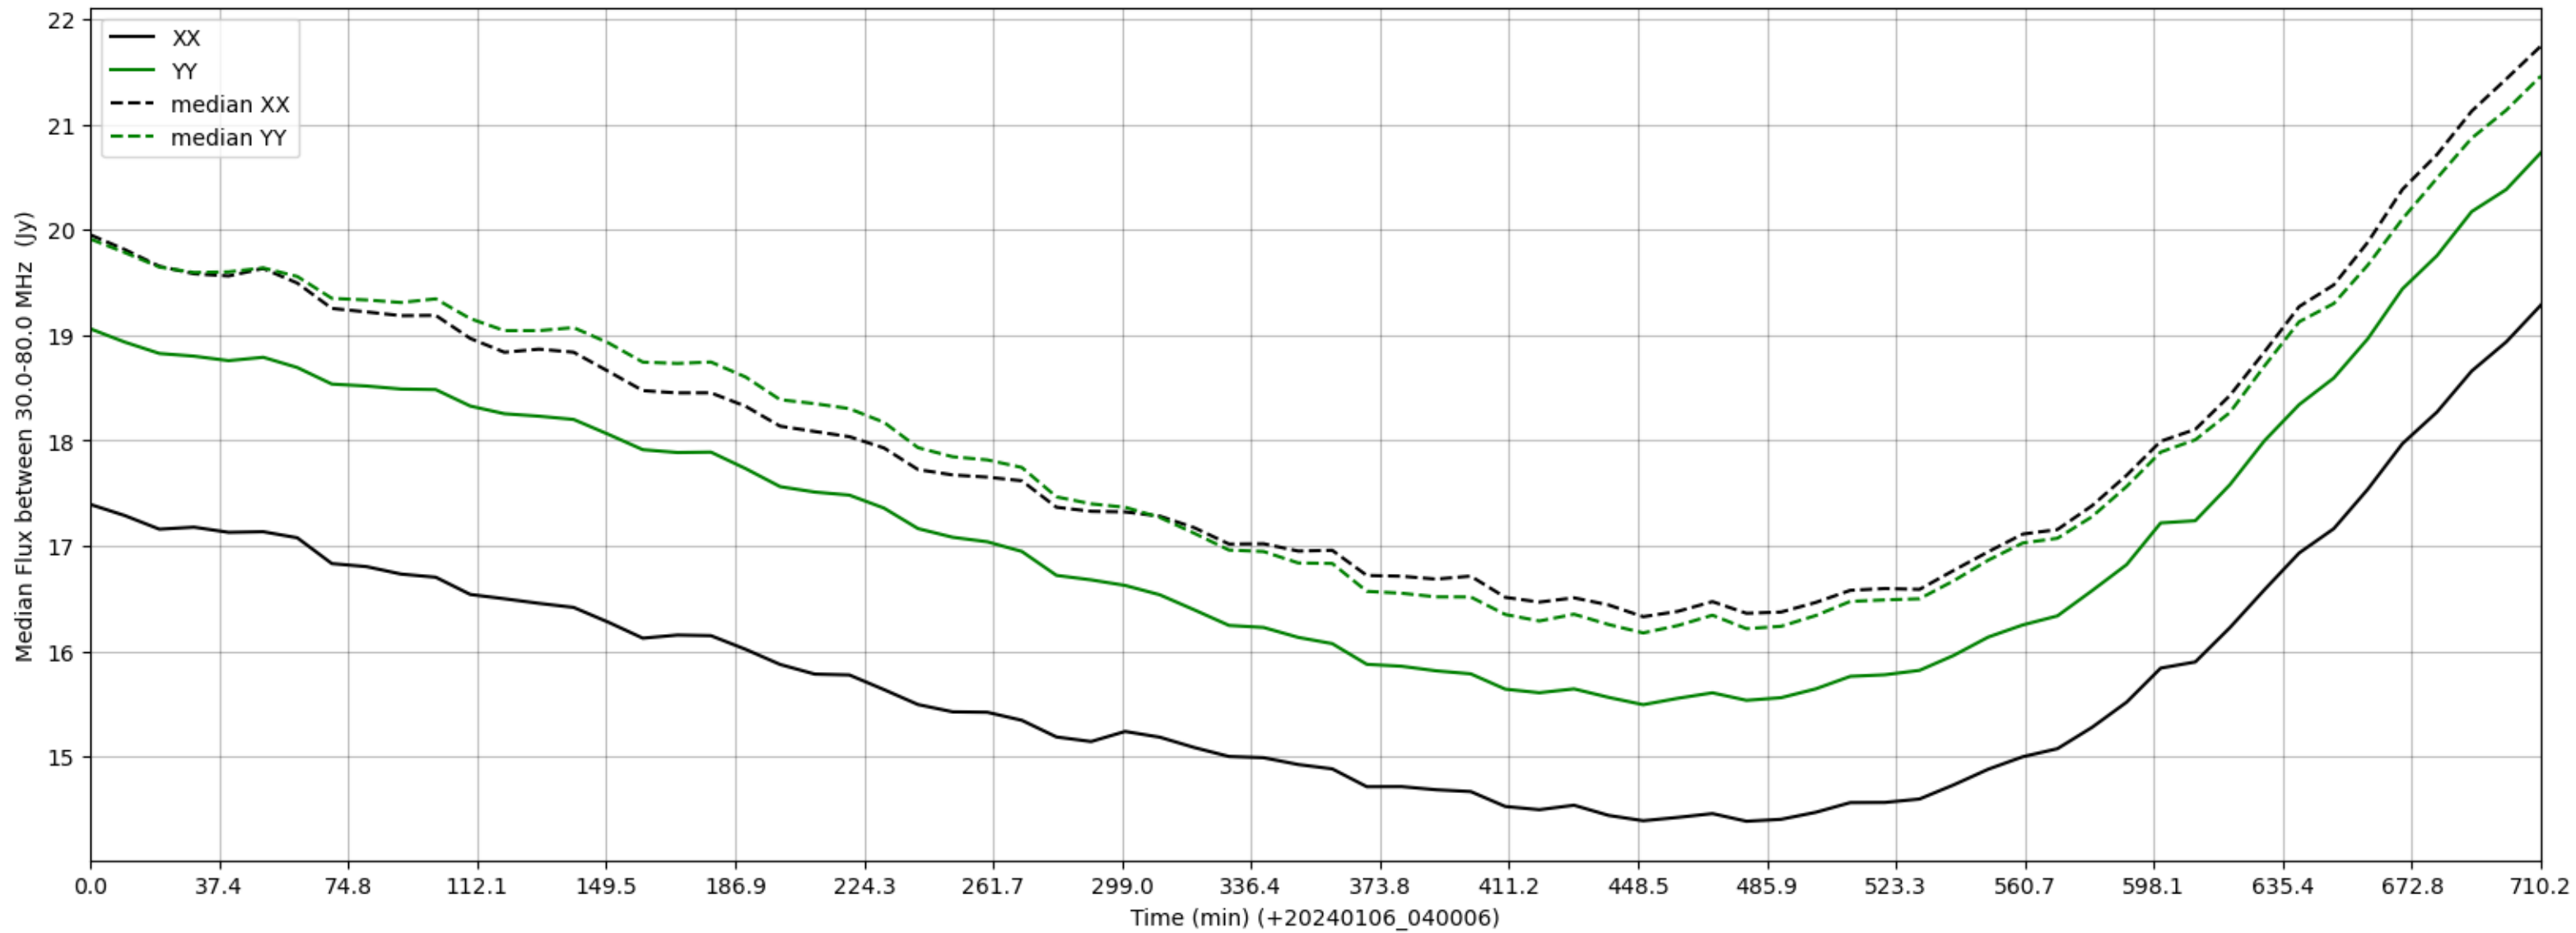

LWA128 - Correlator# 229 - XX FLAGS:Good - YY FLAGS:Good

LWA188 - Correlator# 228 - XX FLAGS:Good - YY FLAGS:Good