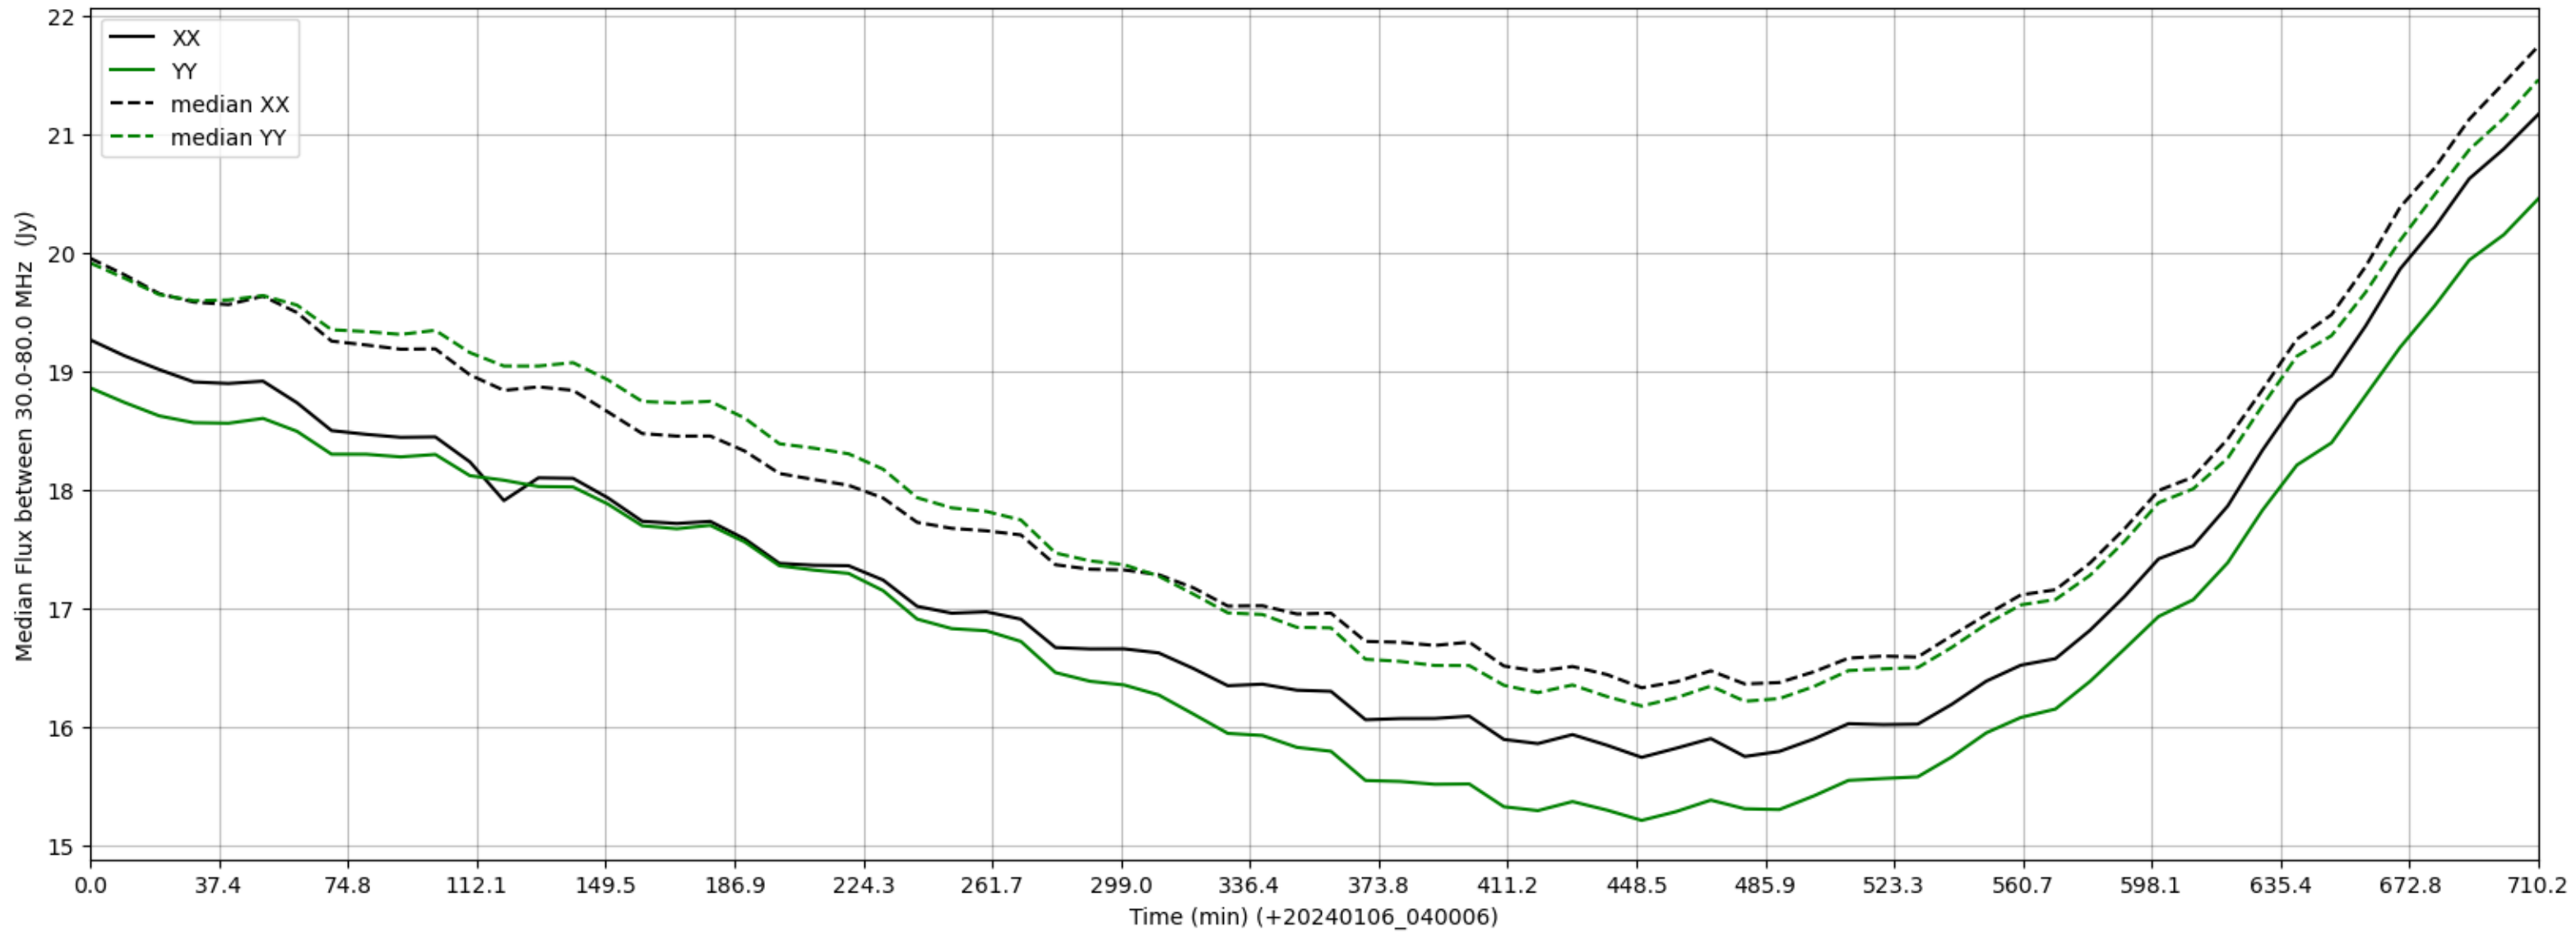

LWA234 - Correlator# 289 - XX FLAGS:LowFlux - YY FLAGS:Good

LWA170 - Correlator# 288 - XX FLAGS:Good - YY FLAGS:Good