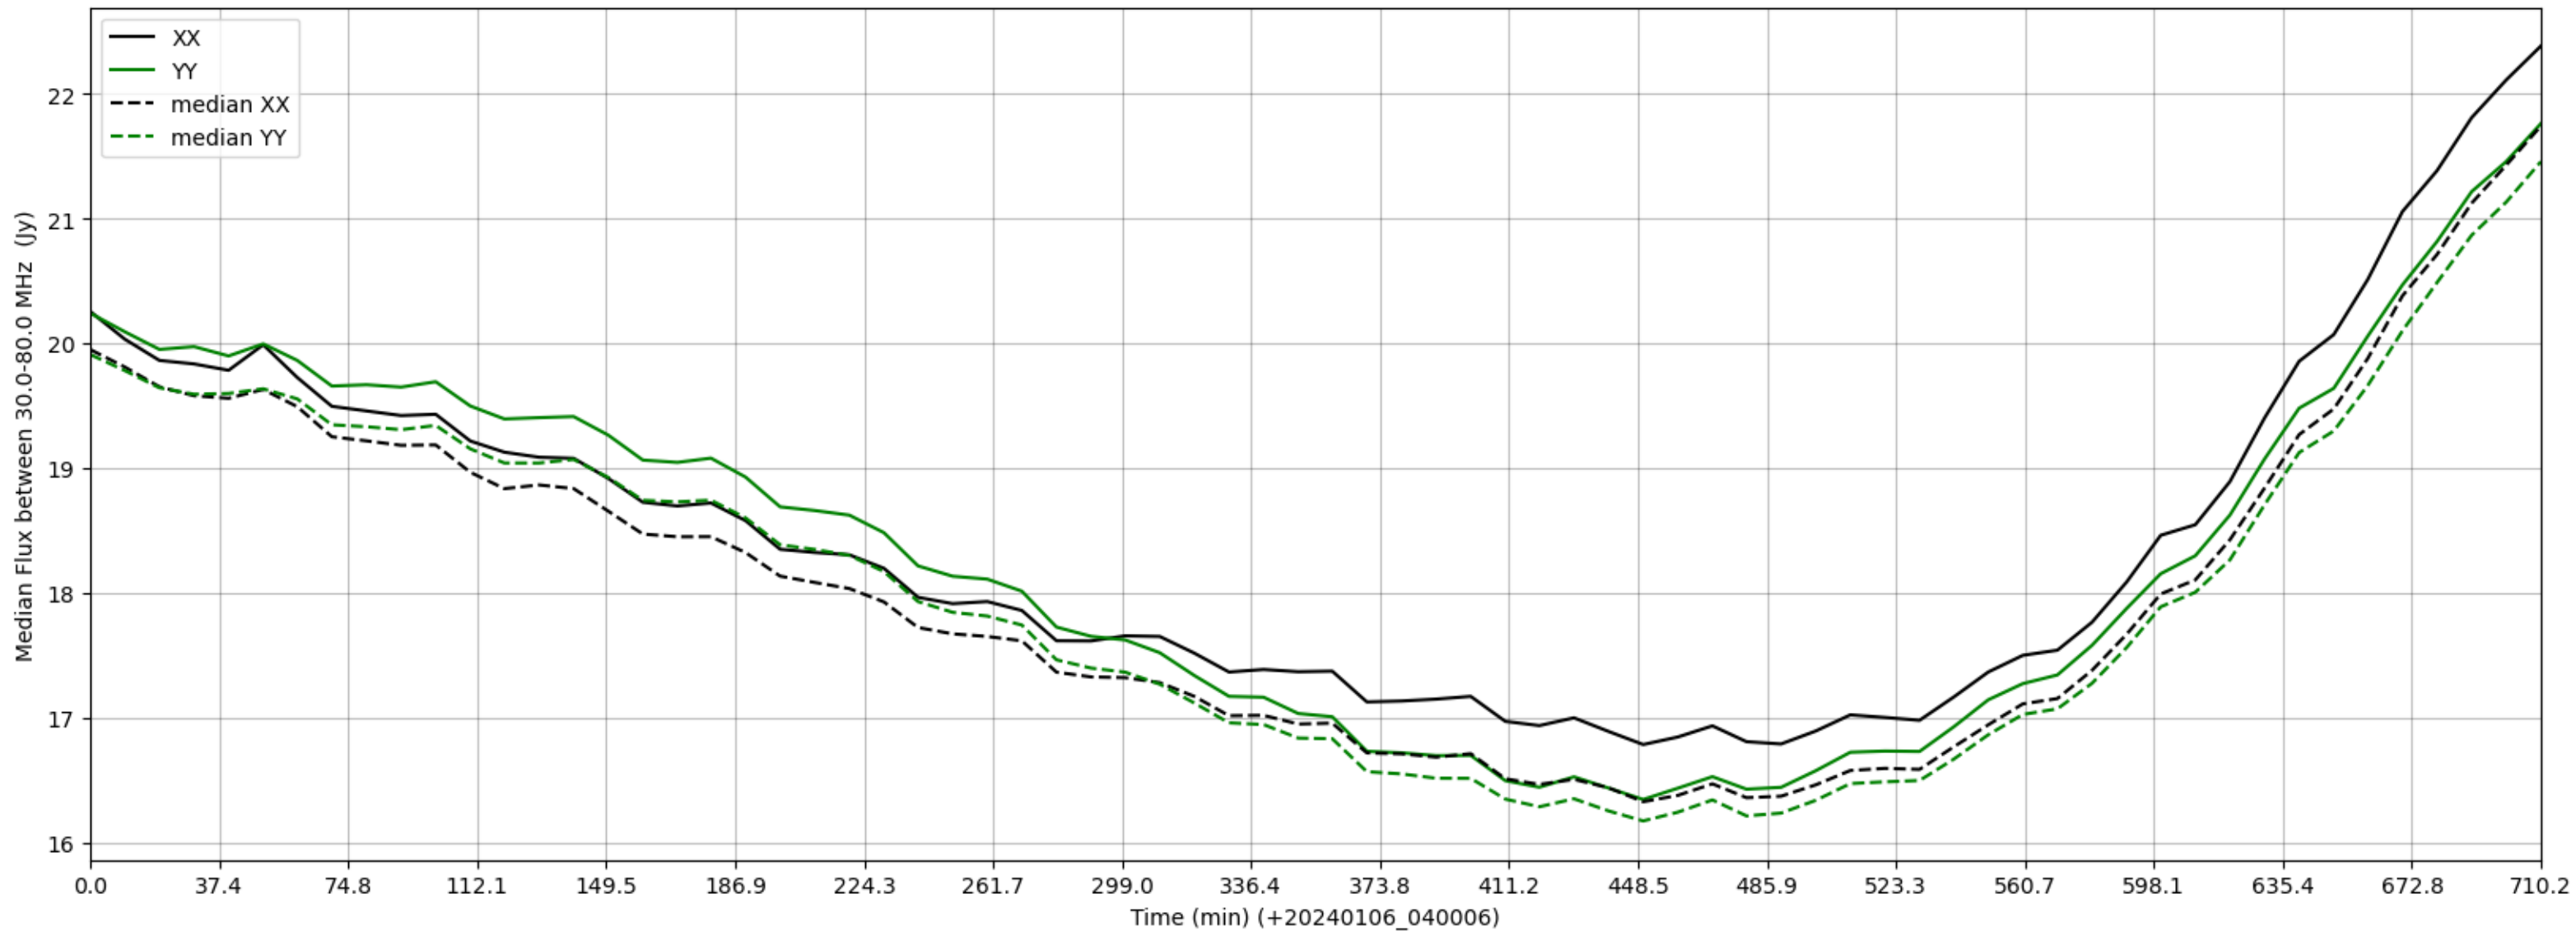

LWA101 - Correlator# 174 - XX FLAGS:Good - YY FLAGS:Good

LWA098 - Correlator# 173 - XX FLAGS:Good - YY FLAGS:Good