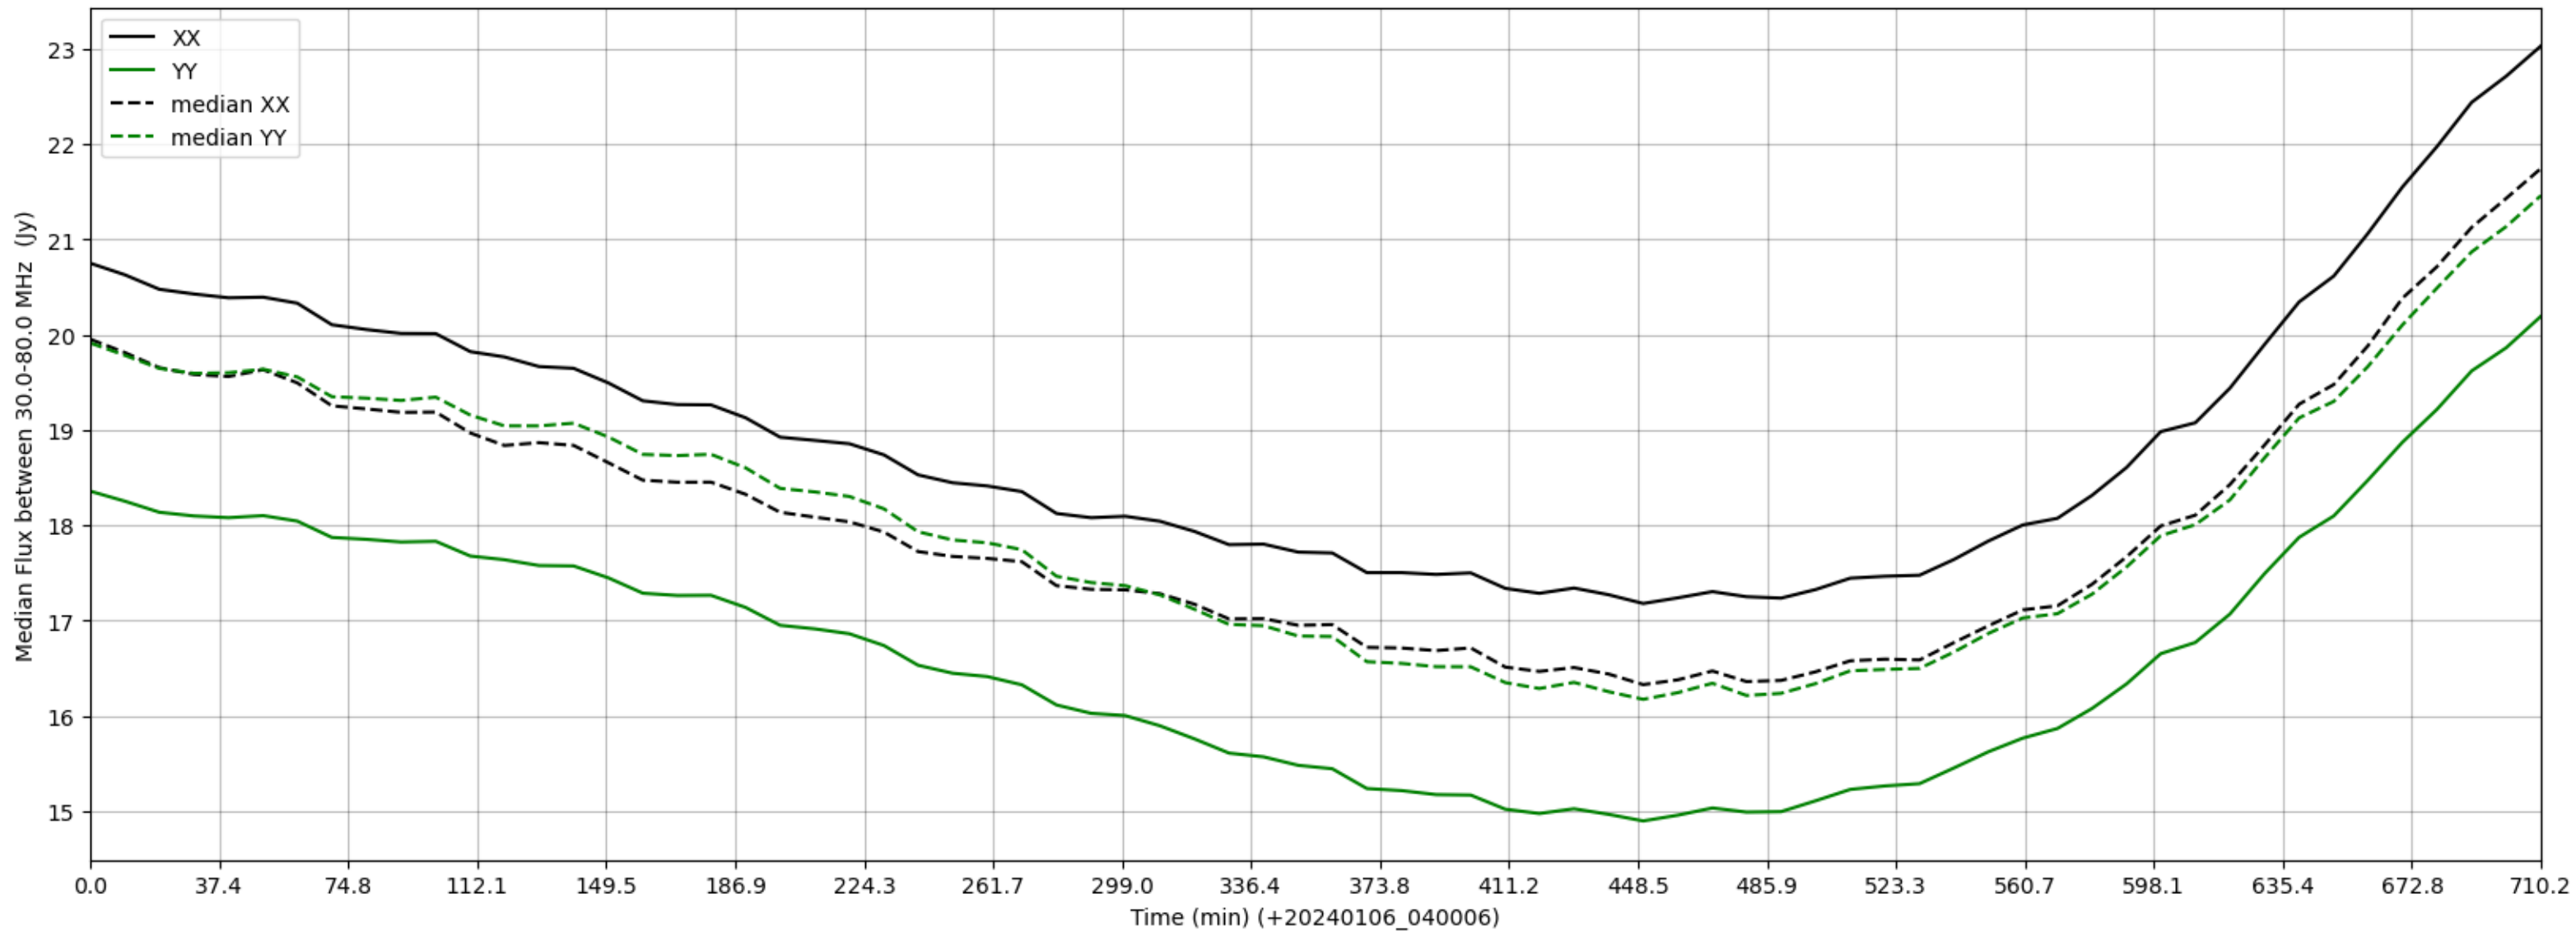

LWA325 - Correlator# 154 - XX FLAGS:Good - YY FLAGS:LowFlux

LWA121 - Correlator# 153 - XX FLAGS:Good - YY FLAGS:Good