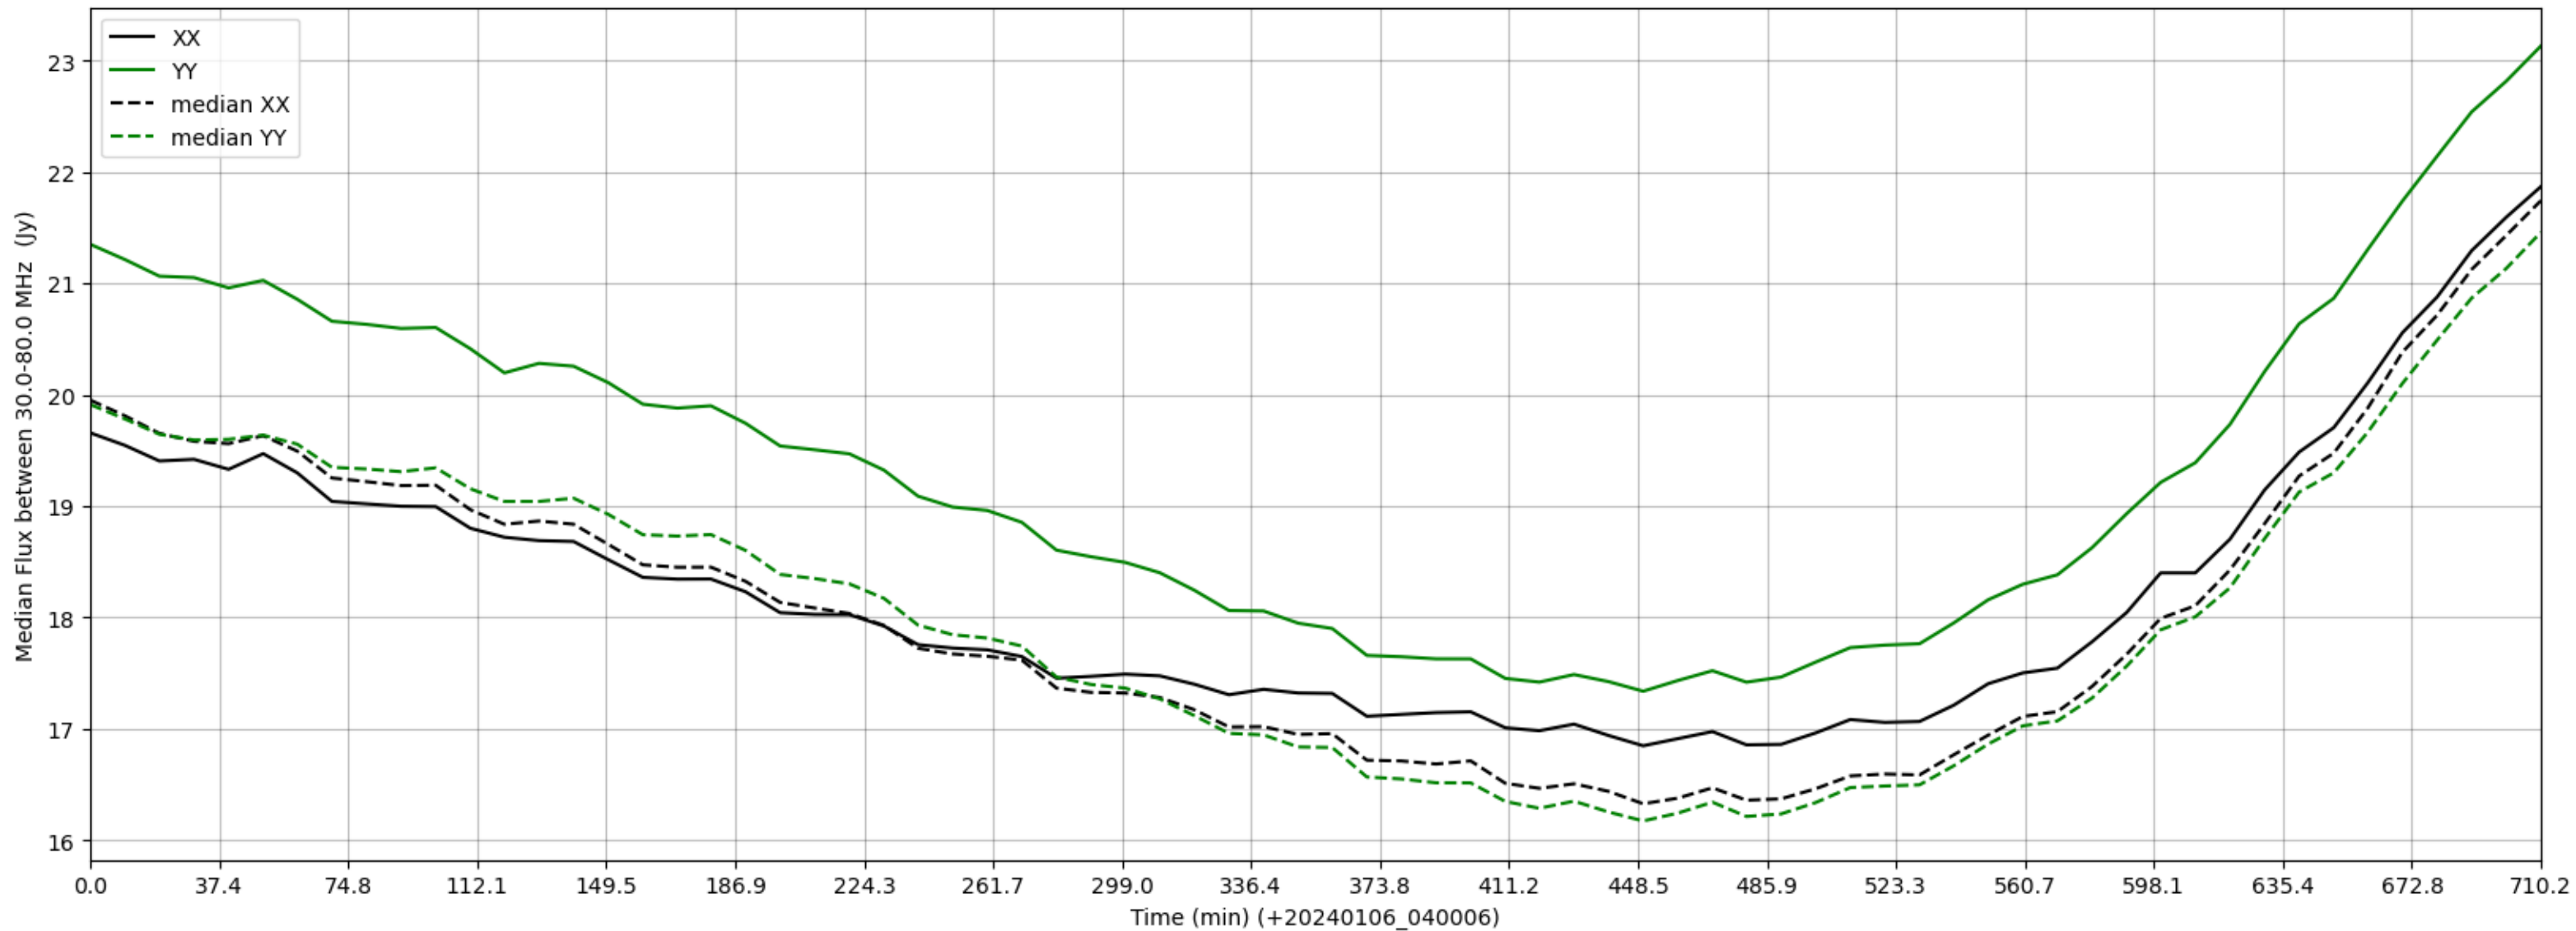

LWA108 - Correlator# 196 - XX FLAGS:Good - YY FLAGS:Good

LWA107 - Correlator# 197 - XX FLAGS:Good - YY FLAGS:Good

LWA110 - Correlator# 198 - XX FLAGS:Good - YY FLAGS:Good

LWA109 - Correlator# 199 - XX FLAGS:Good - YY FLAGS:Good