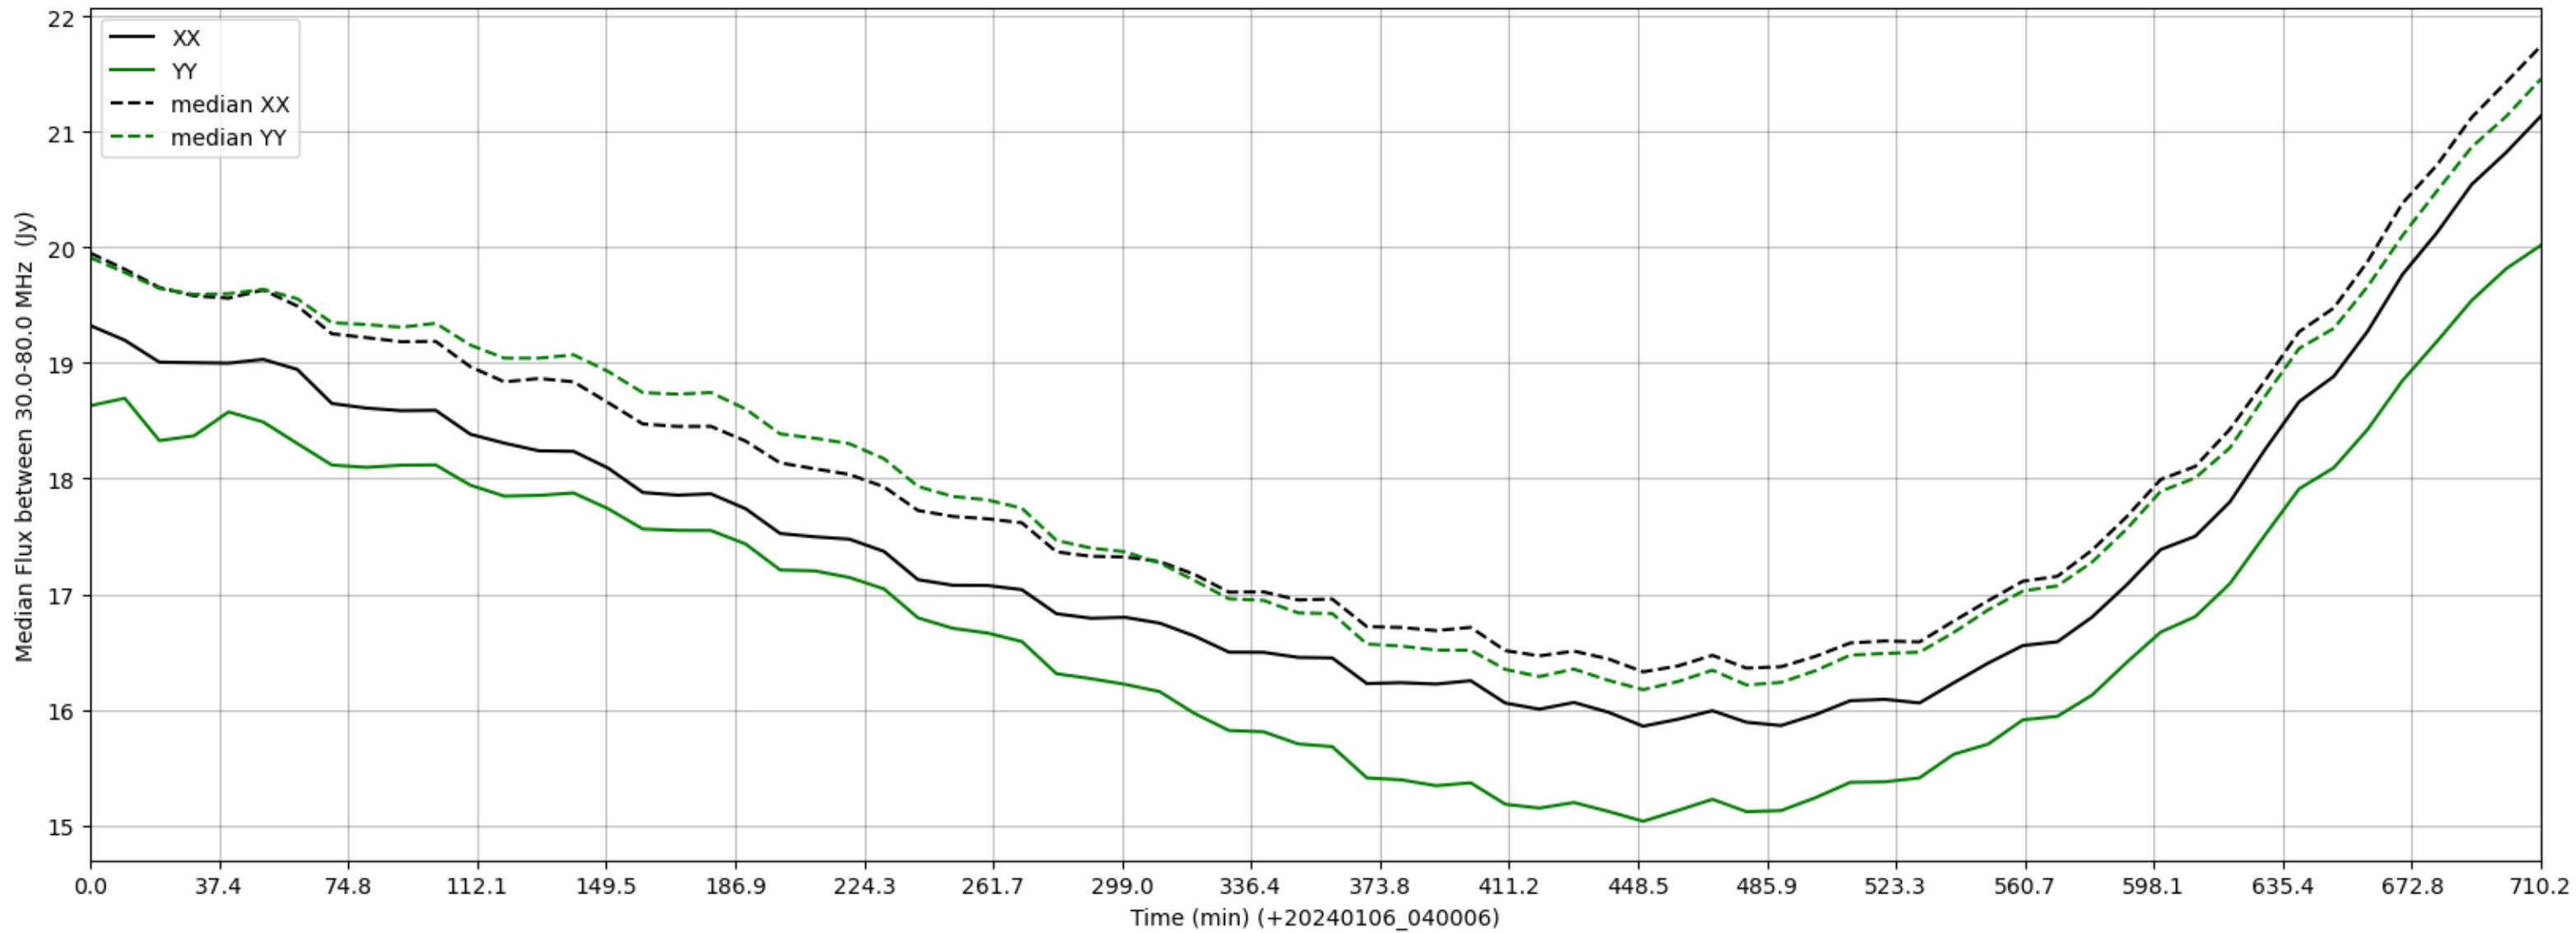

LWA012 - Correlator# 074 - XX FLAGS:BadSpecShape - YY FLAGS:Good

LWA010 - Correlator# 073 - XX FLAGS:Good - YY FLAGS:Good