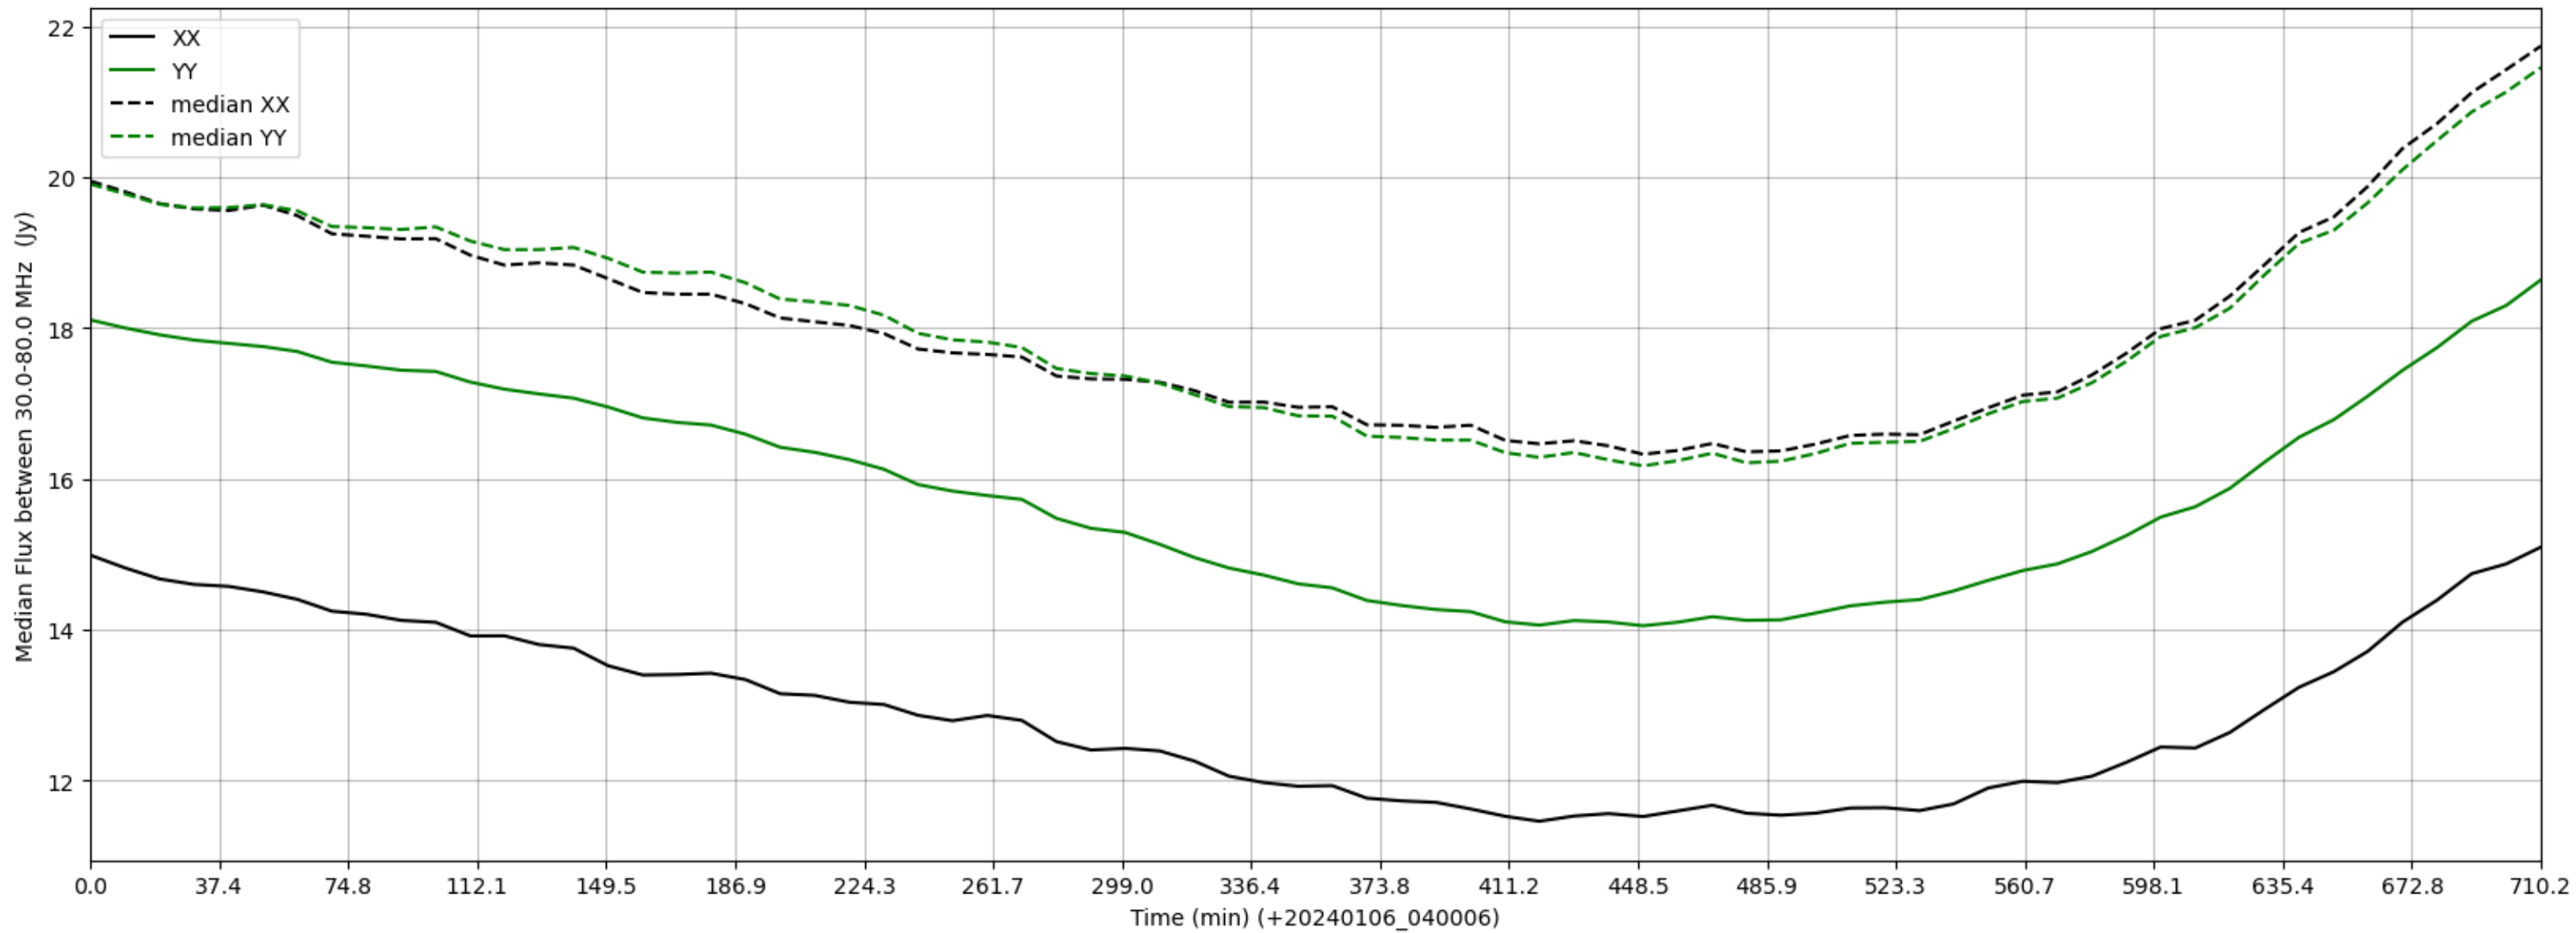

LWA344 - Correlator# 061 - XX FLAGS:Good - YY FLAGS:Good

LWA351 - Correlator# 060 - XX FLAGS:Good - YY FLAGS:Good