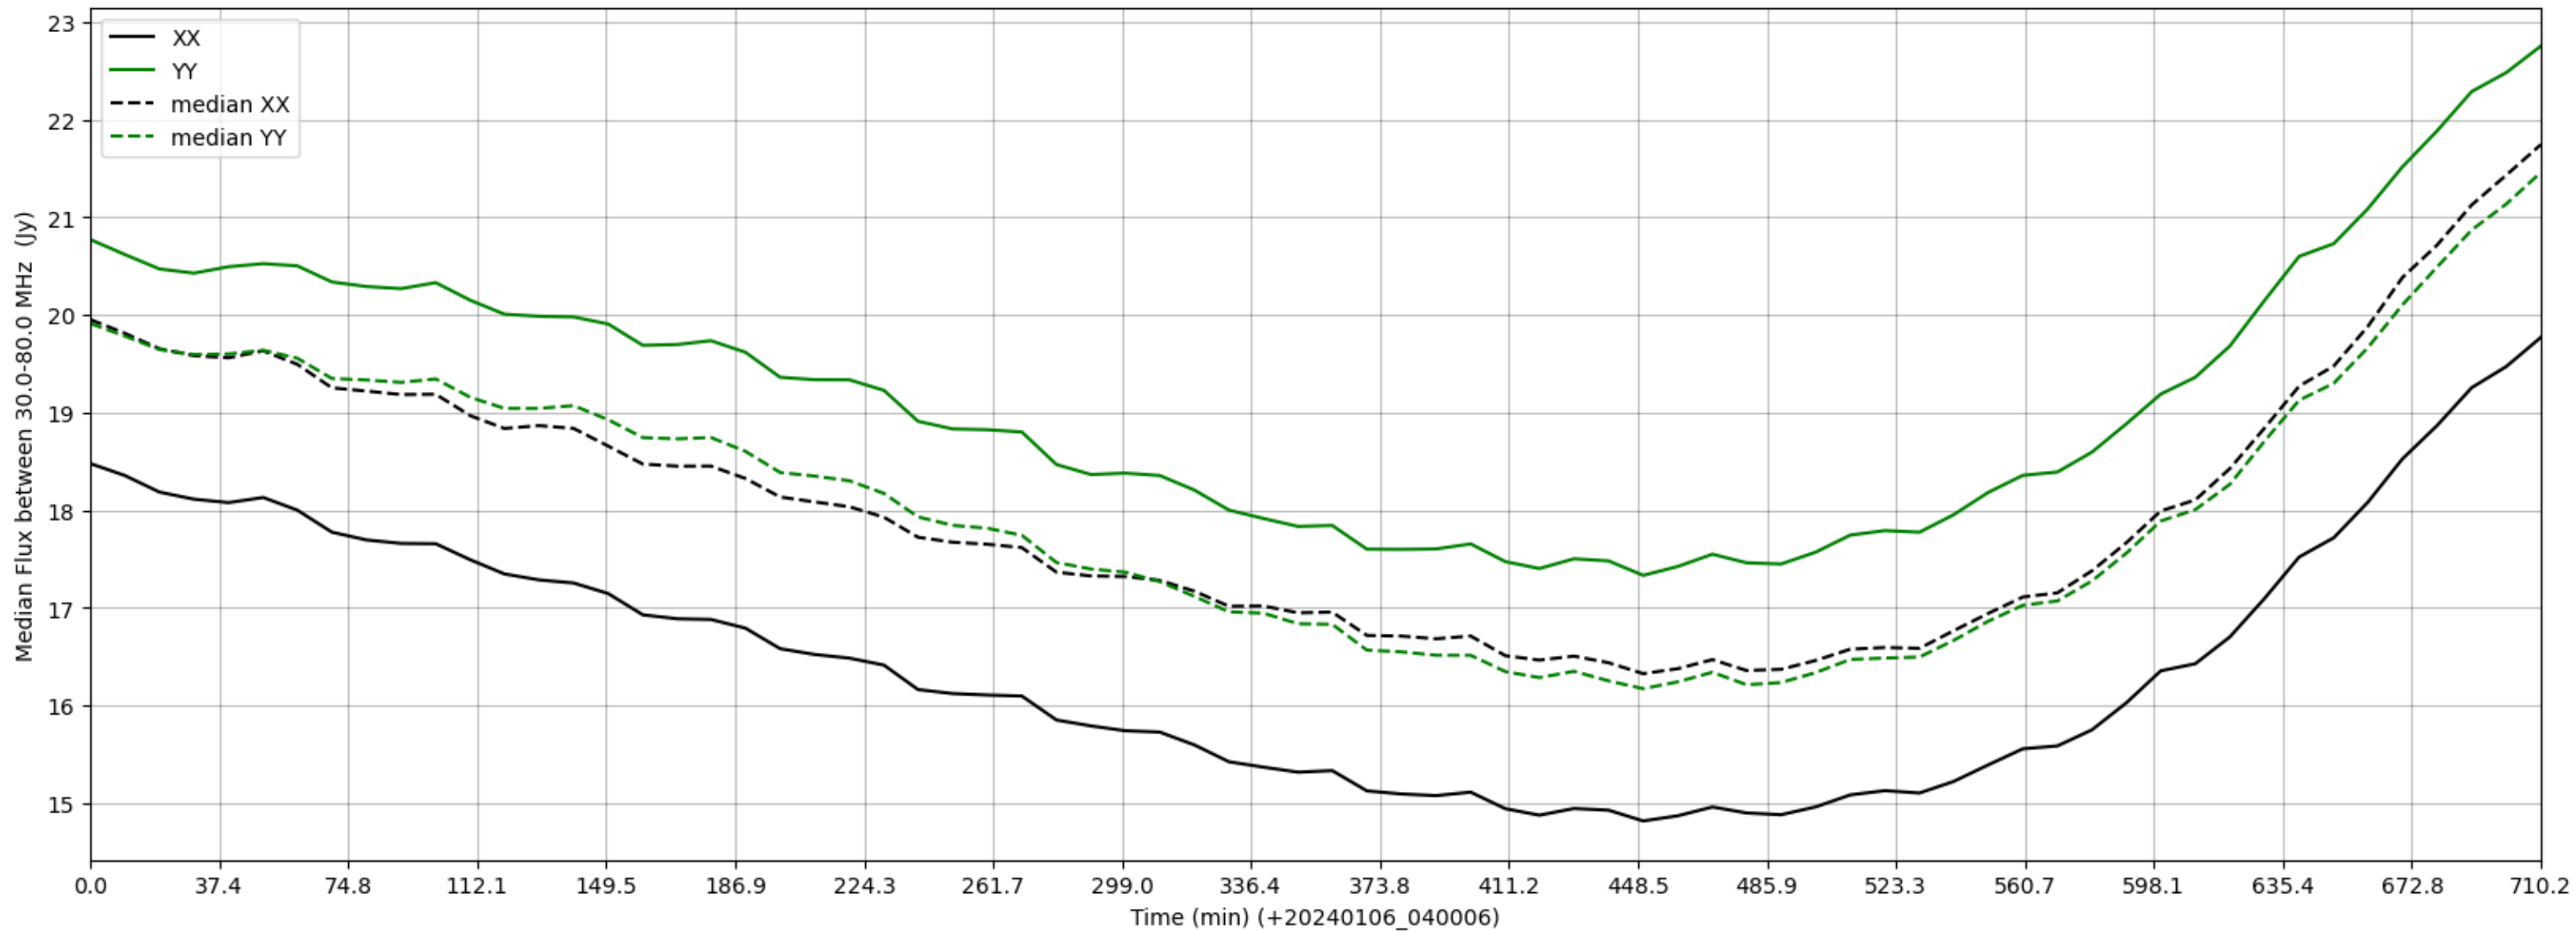

LWA255 - Correlator# 033 - XX FLAGS:HighTimeVar - YY FLAGS:Good

LWA257 - Correlator# 032 - XX FLAGS:Good - YY FLAGS:Good