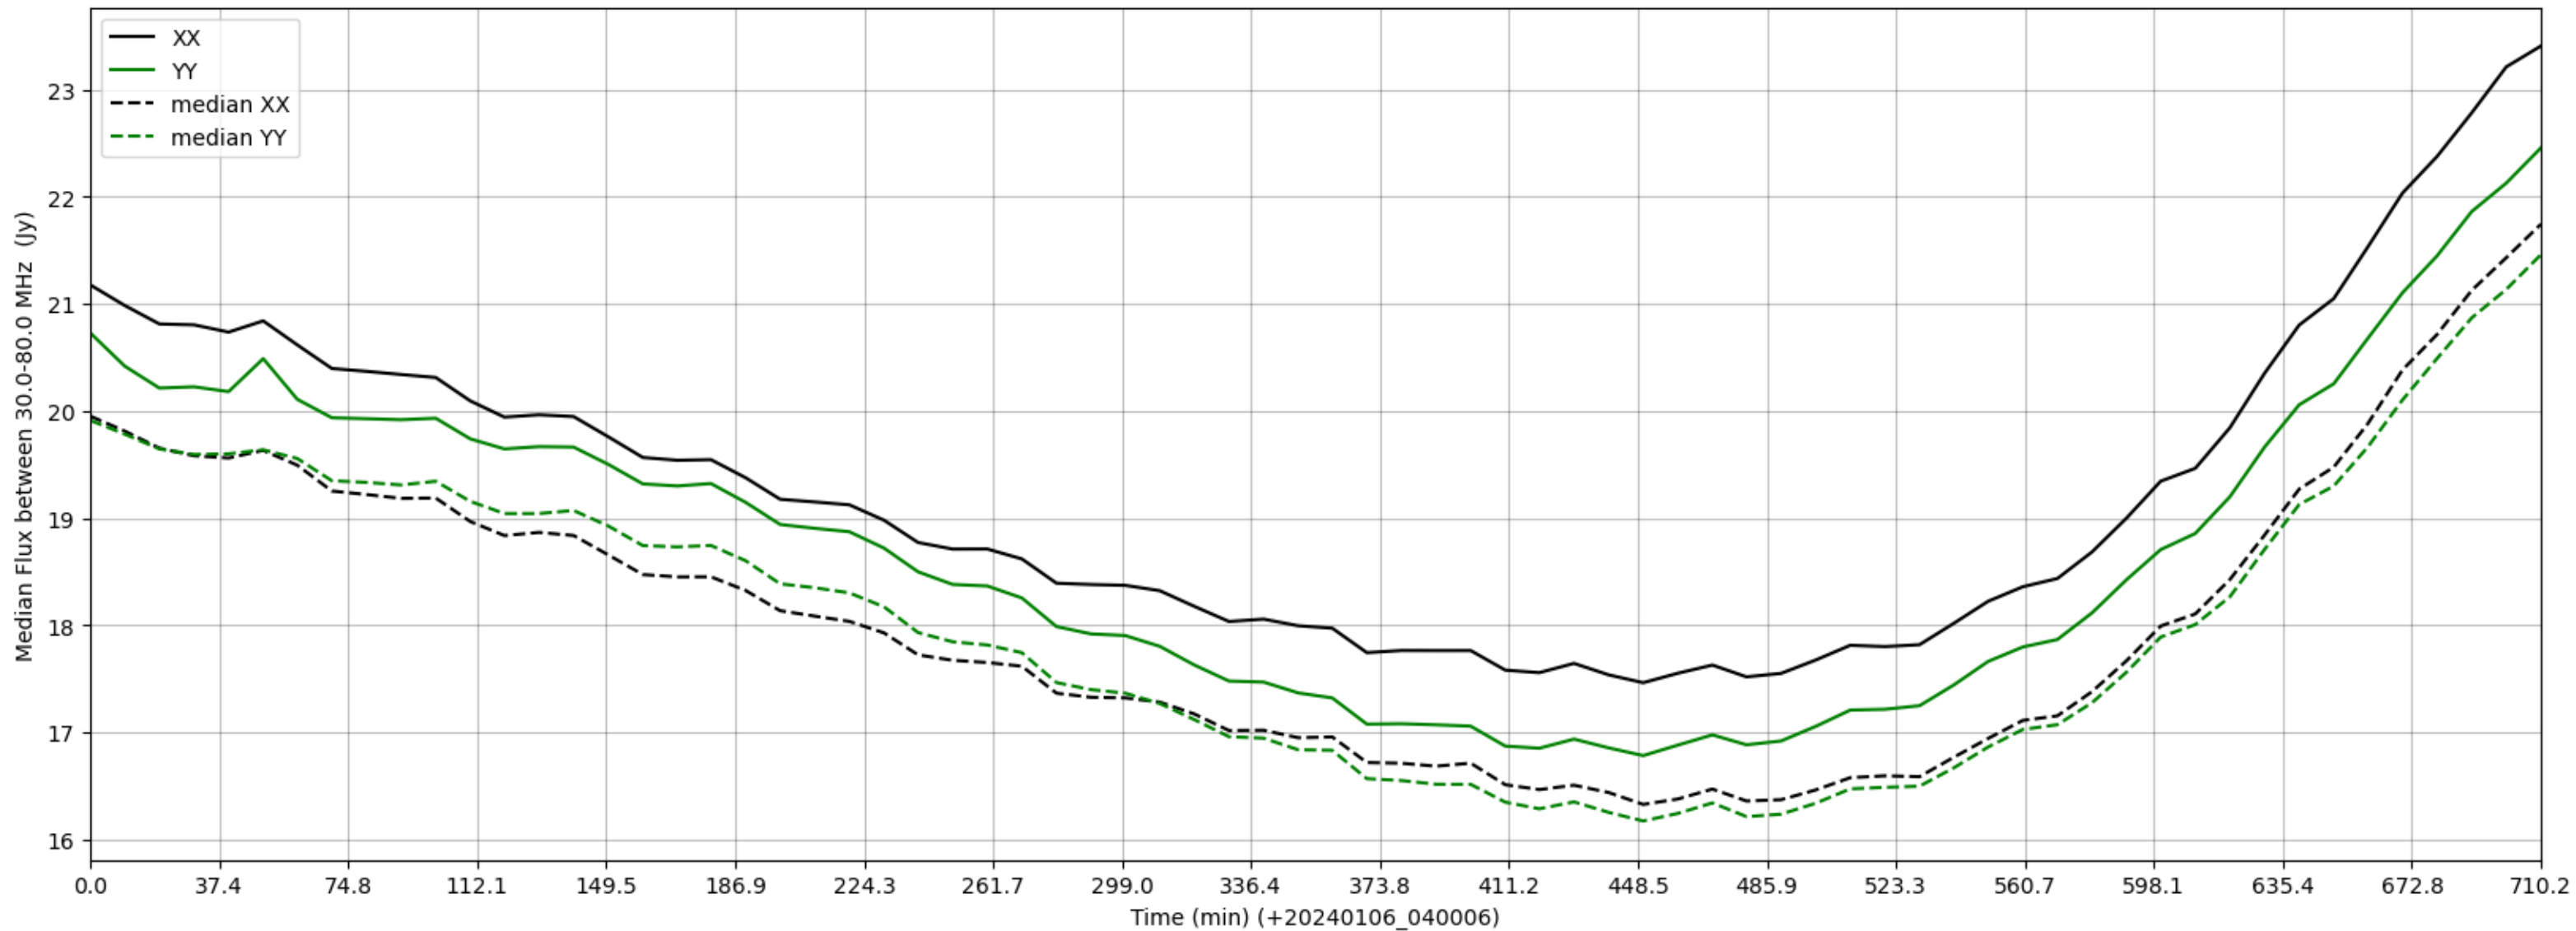

LWA130 - Correlator# 183 - XX FLAGS:BadSpecShape - YY FLAGS:Good

LWA131 - Correlator# 182 - XX FLAGS:Good - YY FLAGS:Good