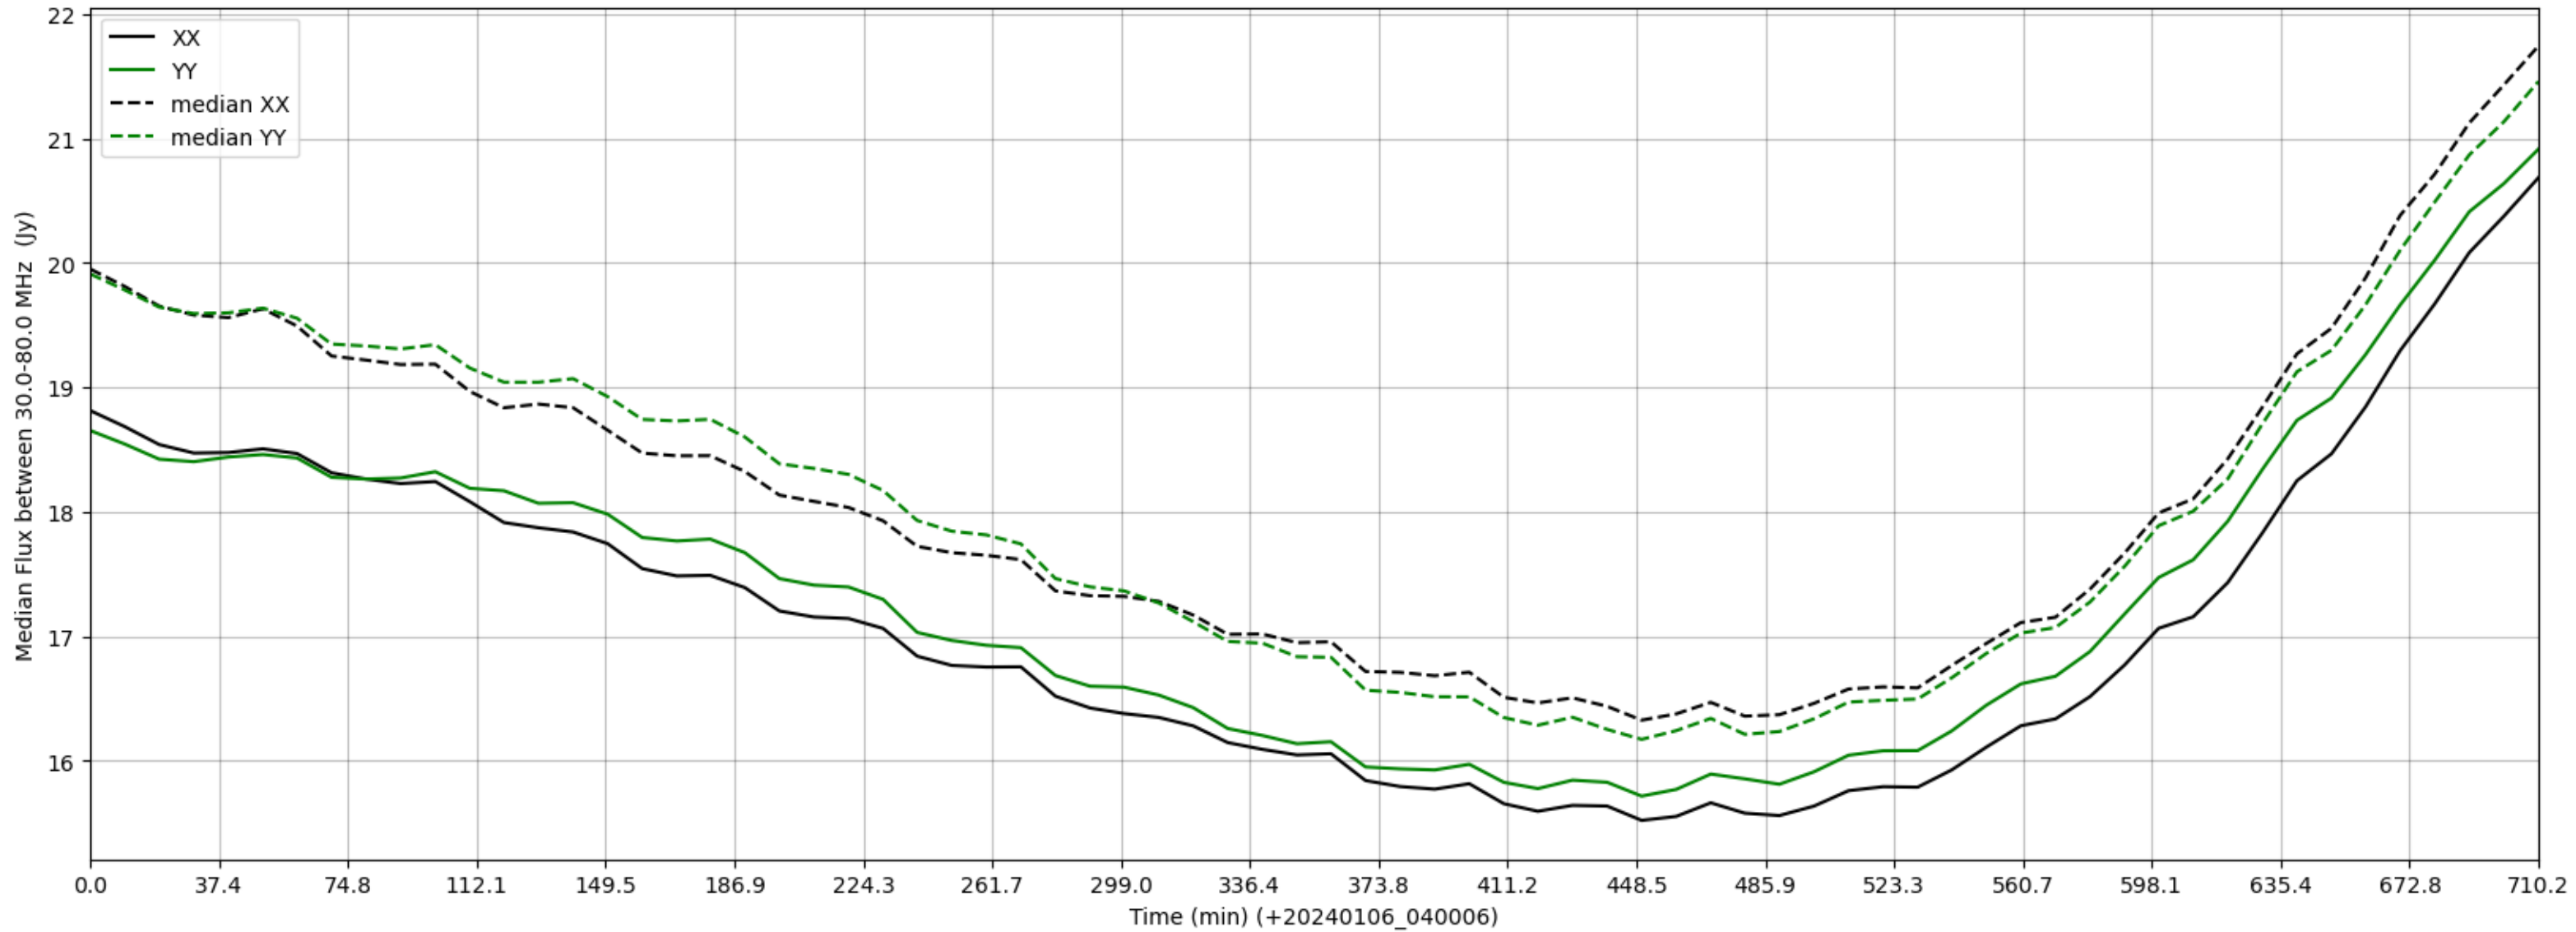

LWA319 - Correlator# 190 - XX FLAGS:Good - YY FLAGS:Good

LWA289 - Correlator# 189 - XX FLAGS:Good - YY FLAGS:Good