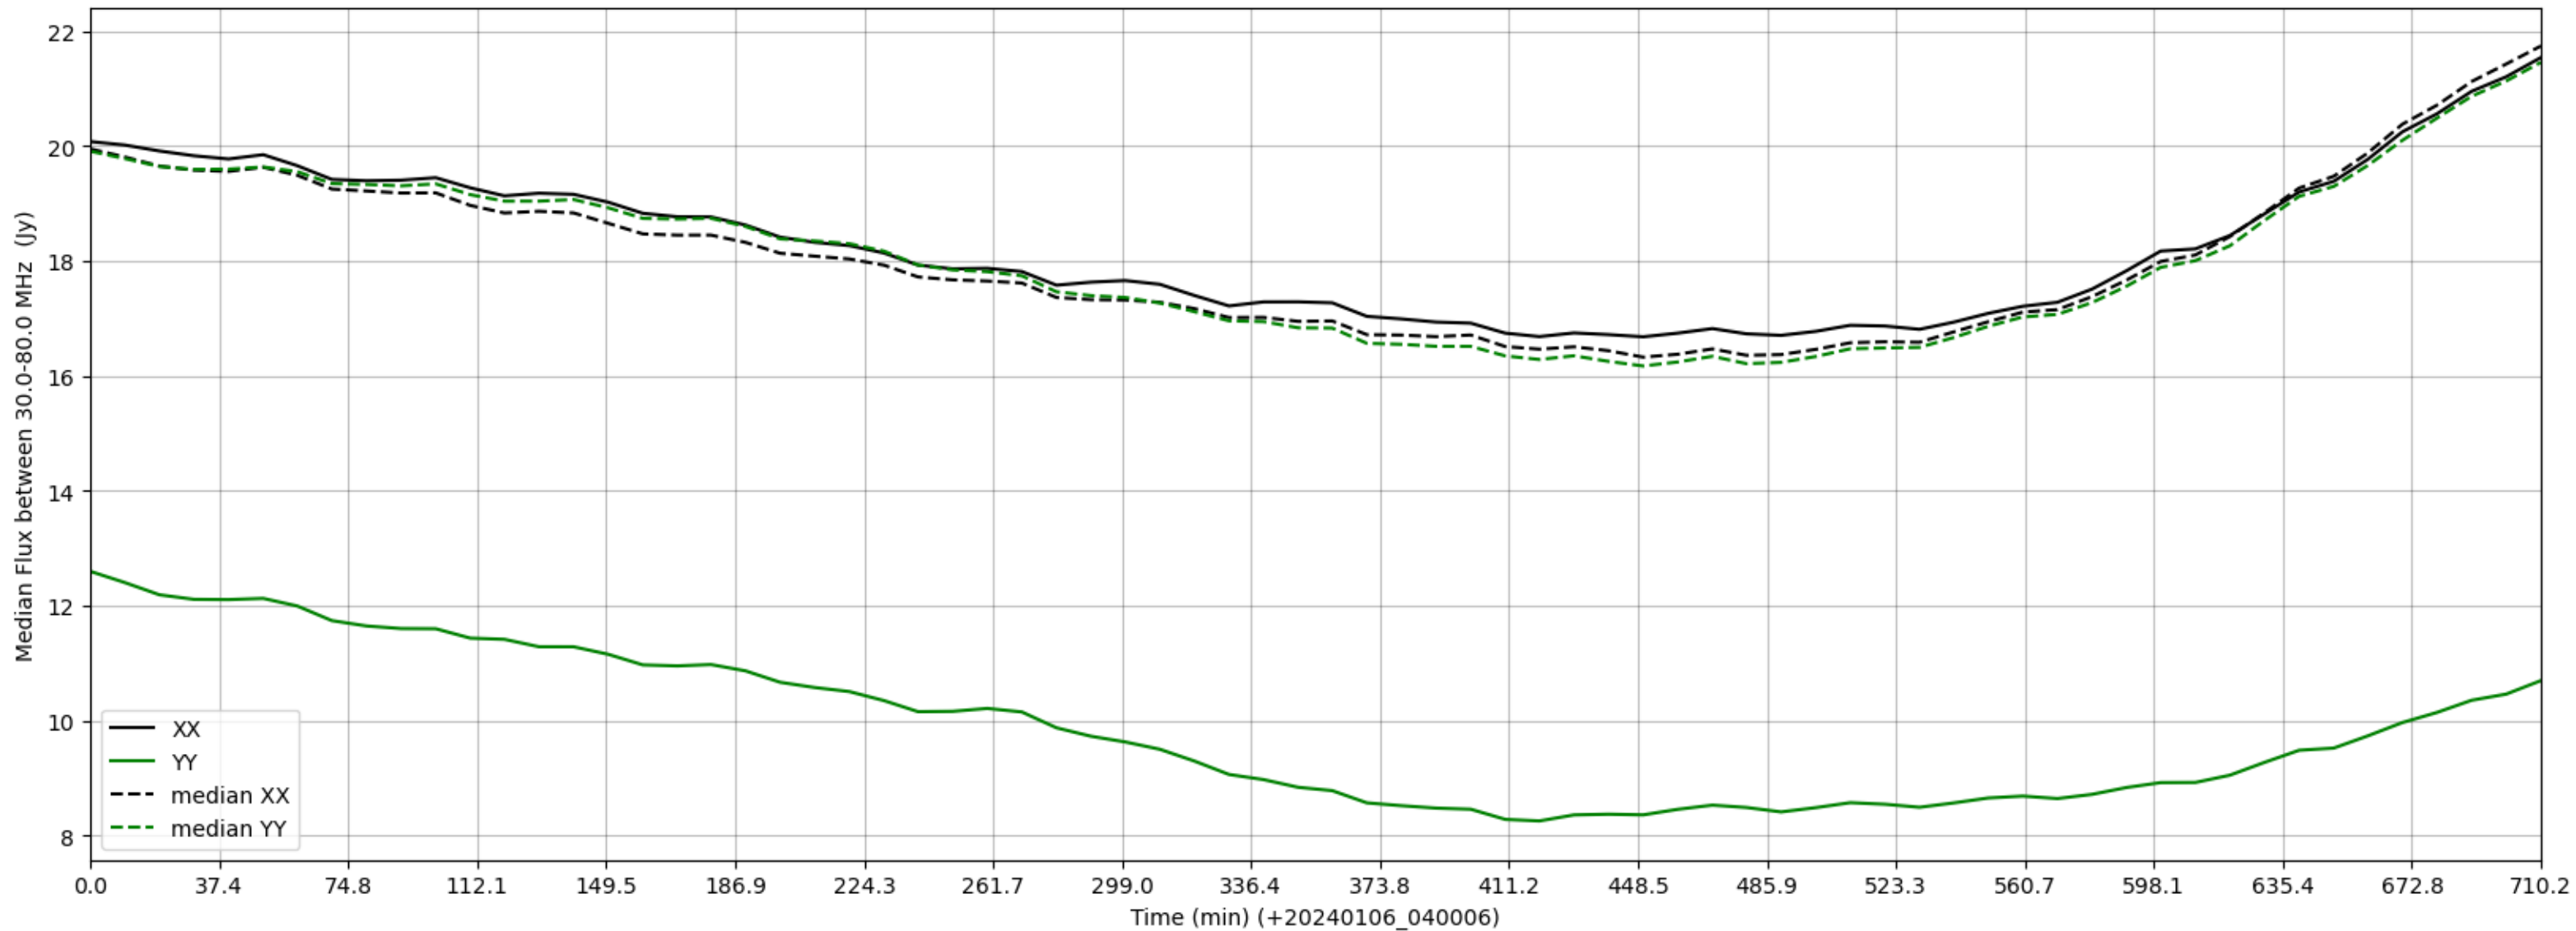

LWA334 - Correlator# 156 - XX FLAGS:Good - YY FLAGS:Good

LWA328 - Correlator# 157 - XX FLAGS:Good - YY FLAGS:Good

LWA361 - Correlator# 158 - XX FLAGS:Good - YY FLAGS:Good

LWA358 - Correlator# 159 - XX FLAGS:Good - YY FLAGS:Good