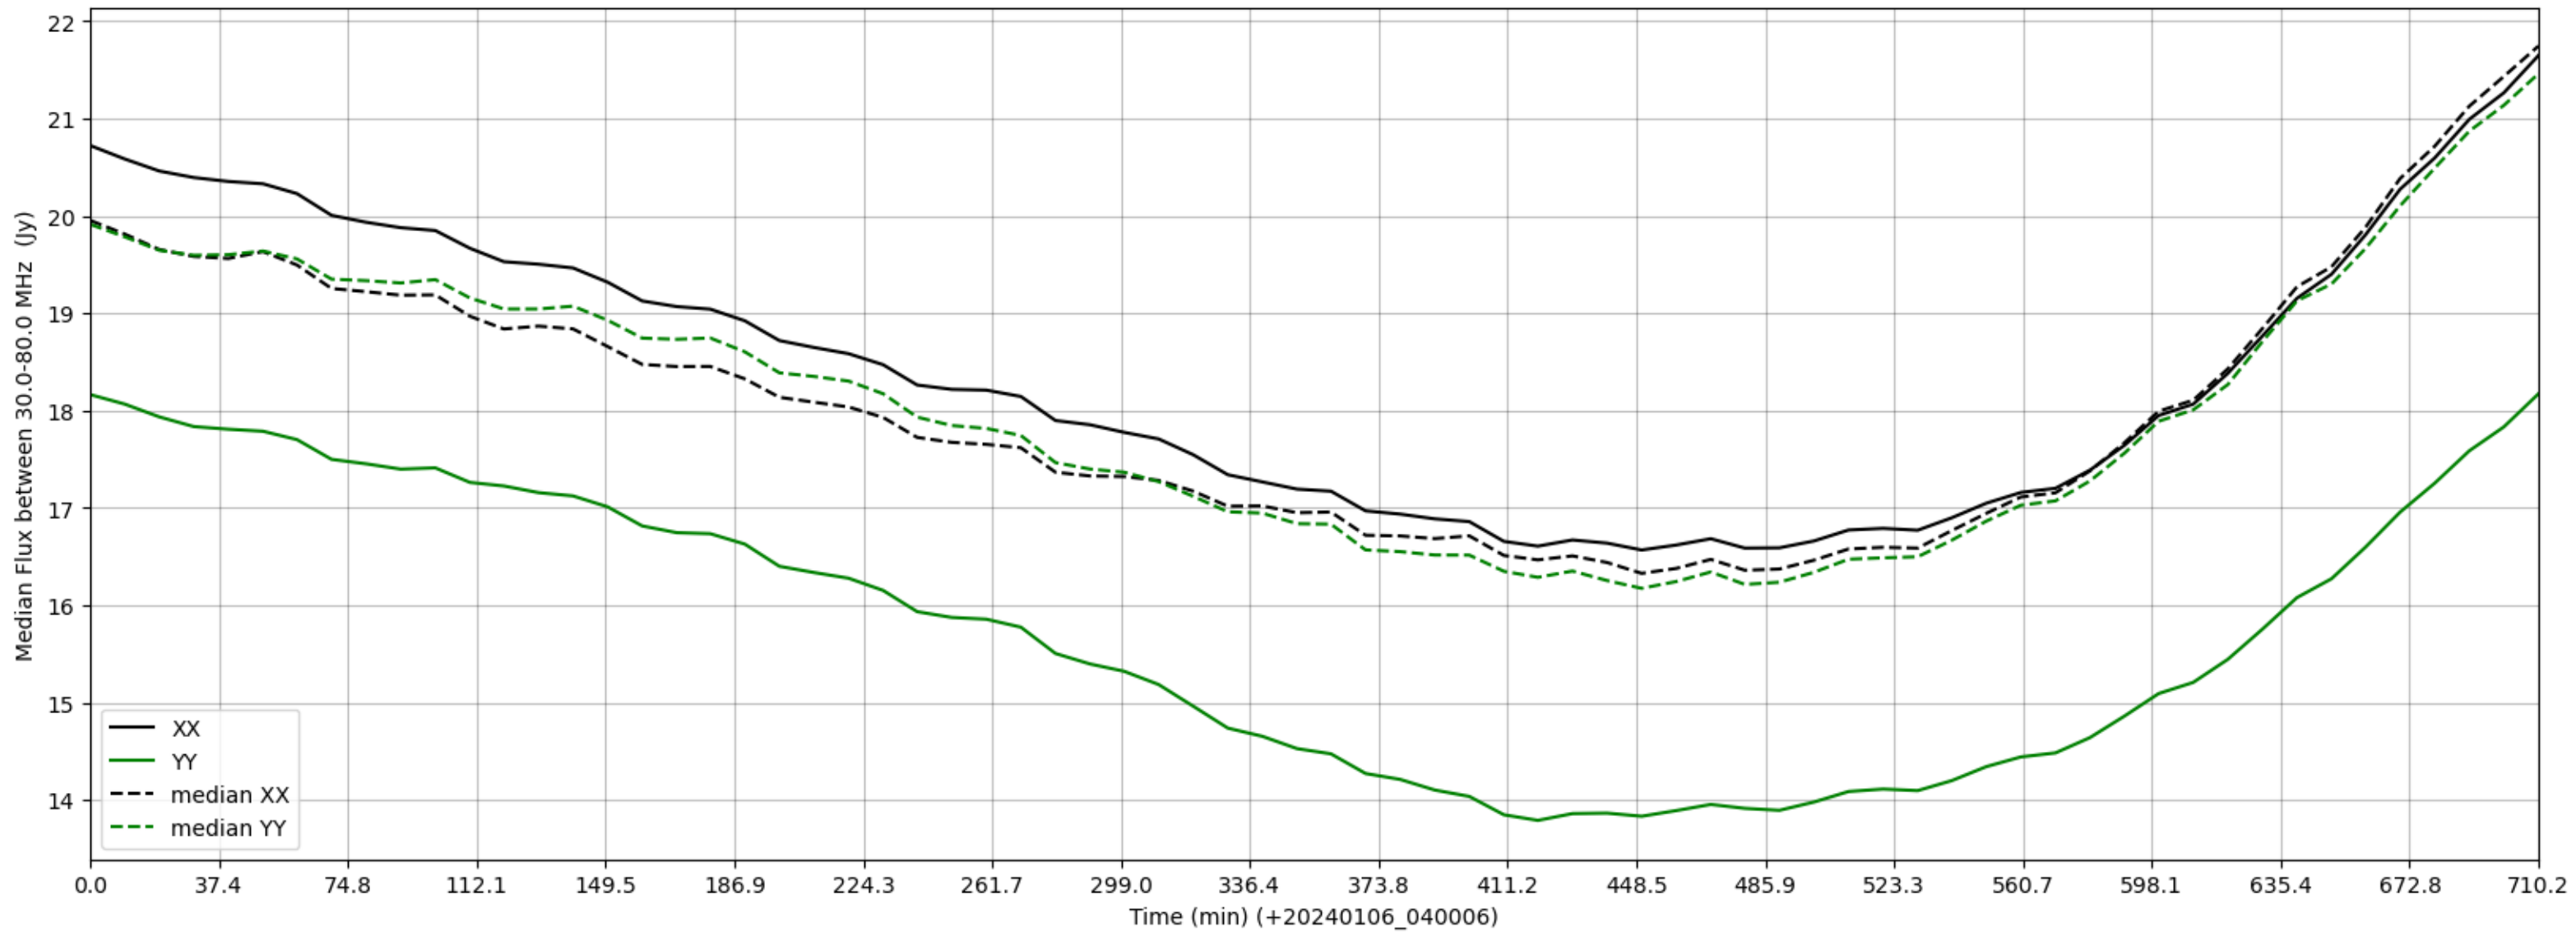

LWA266 - Correlator# 000 - XX FLAGS:Good - YY FLAGS:Good

LWA259 - Correlator# 001 - XX FLAGS:Good - YY FLAGS:Good

LWA268 - Correlator# 002 - XX FLAGS:Good - YY FLAGS:Good

LWA267 - Correlator# 003 - XX FLAGS:LowFlux - YY FLAGS:Good