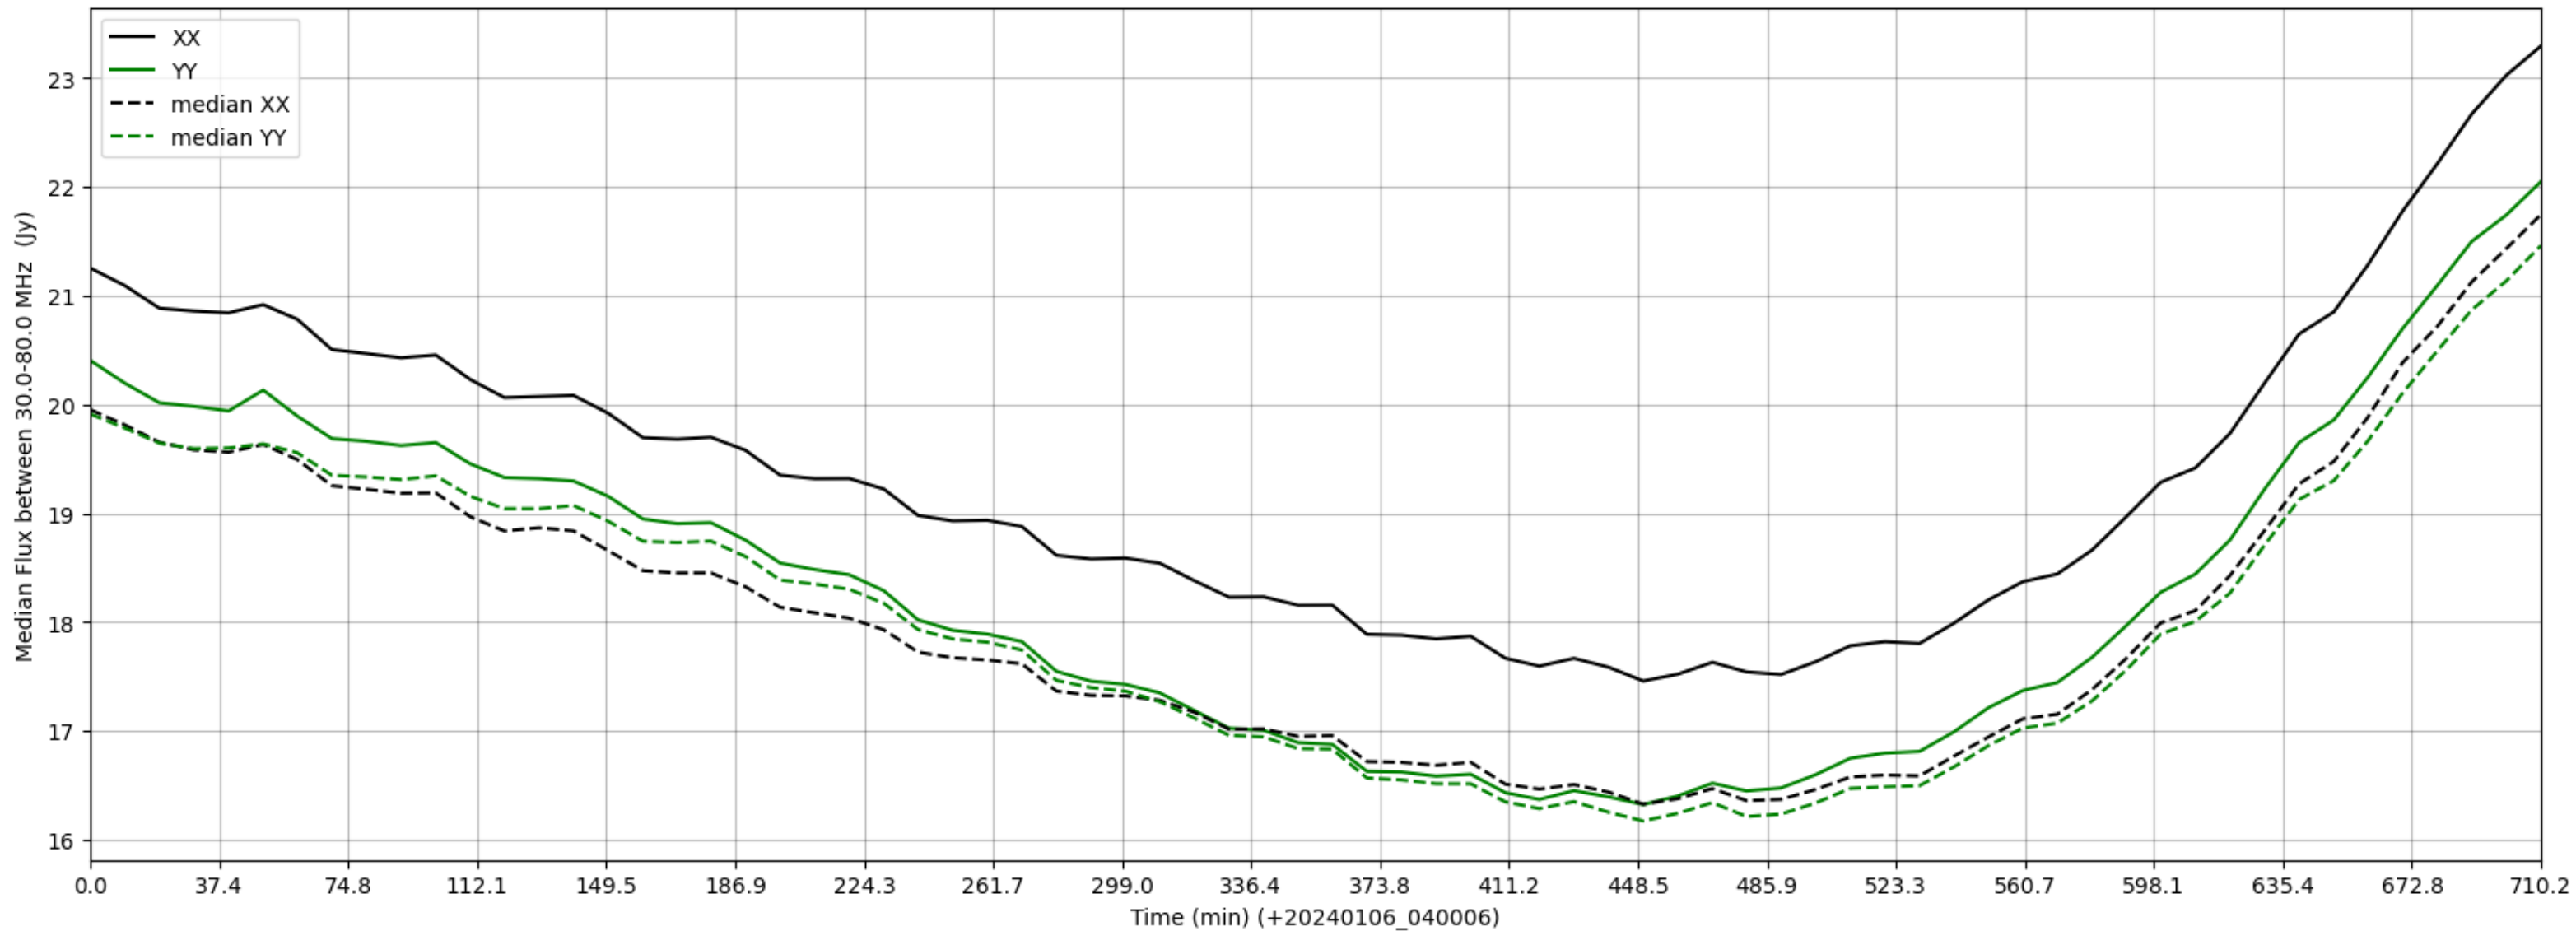

LWA070 - Correlator# 168 - XX FLAGS:Good - YY FLAGS:Good

LWA069 - Correlator# 169 - XX FLAGS:Good - YY FLAGS:Good

LWA097 - Correlator# 170 - XX FLAGS:Good - YY FLAGS:Good

LWA072 - Correlator# 171 - XX FLAGS:Good - YY FLAGS:Good