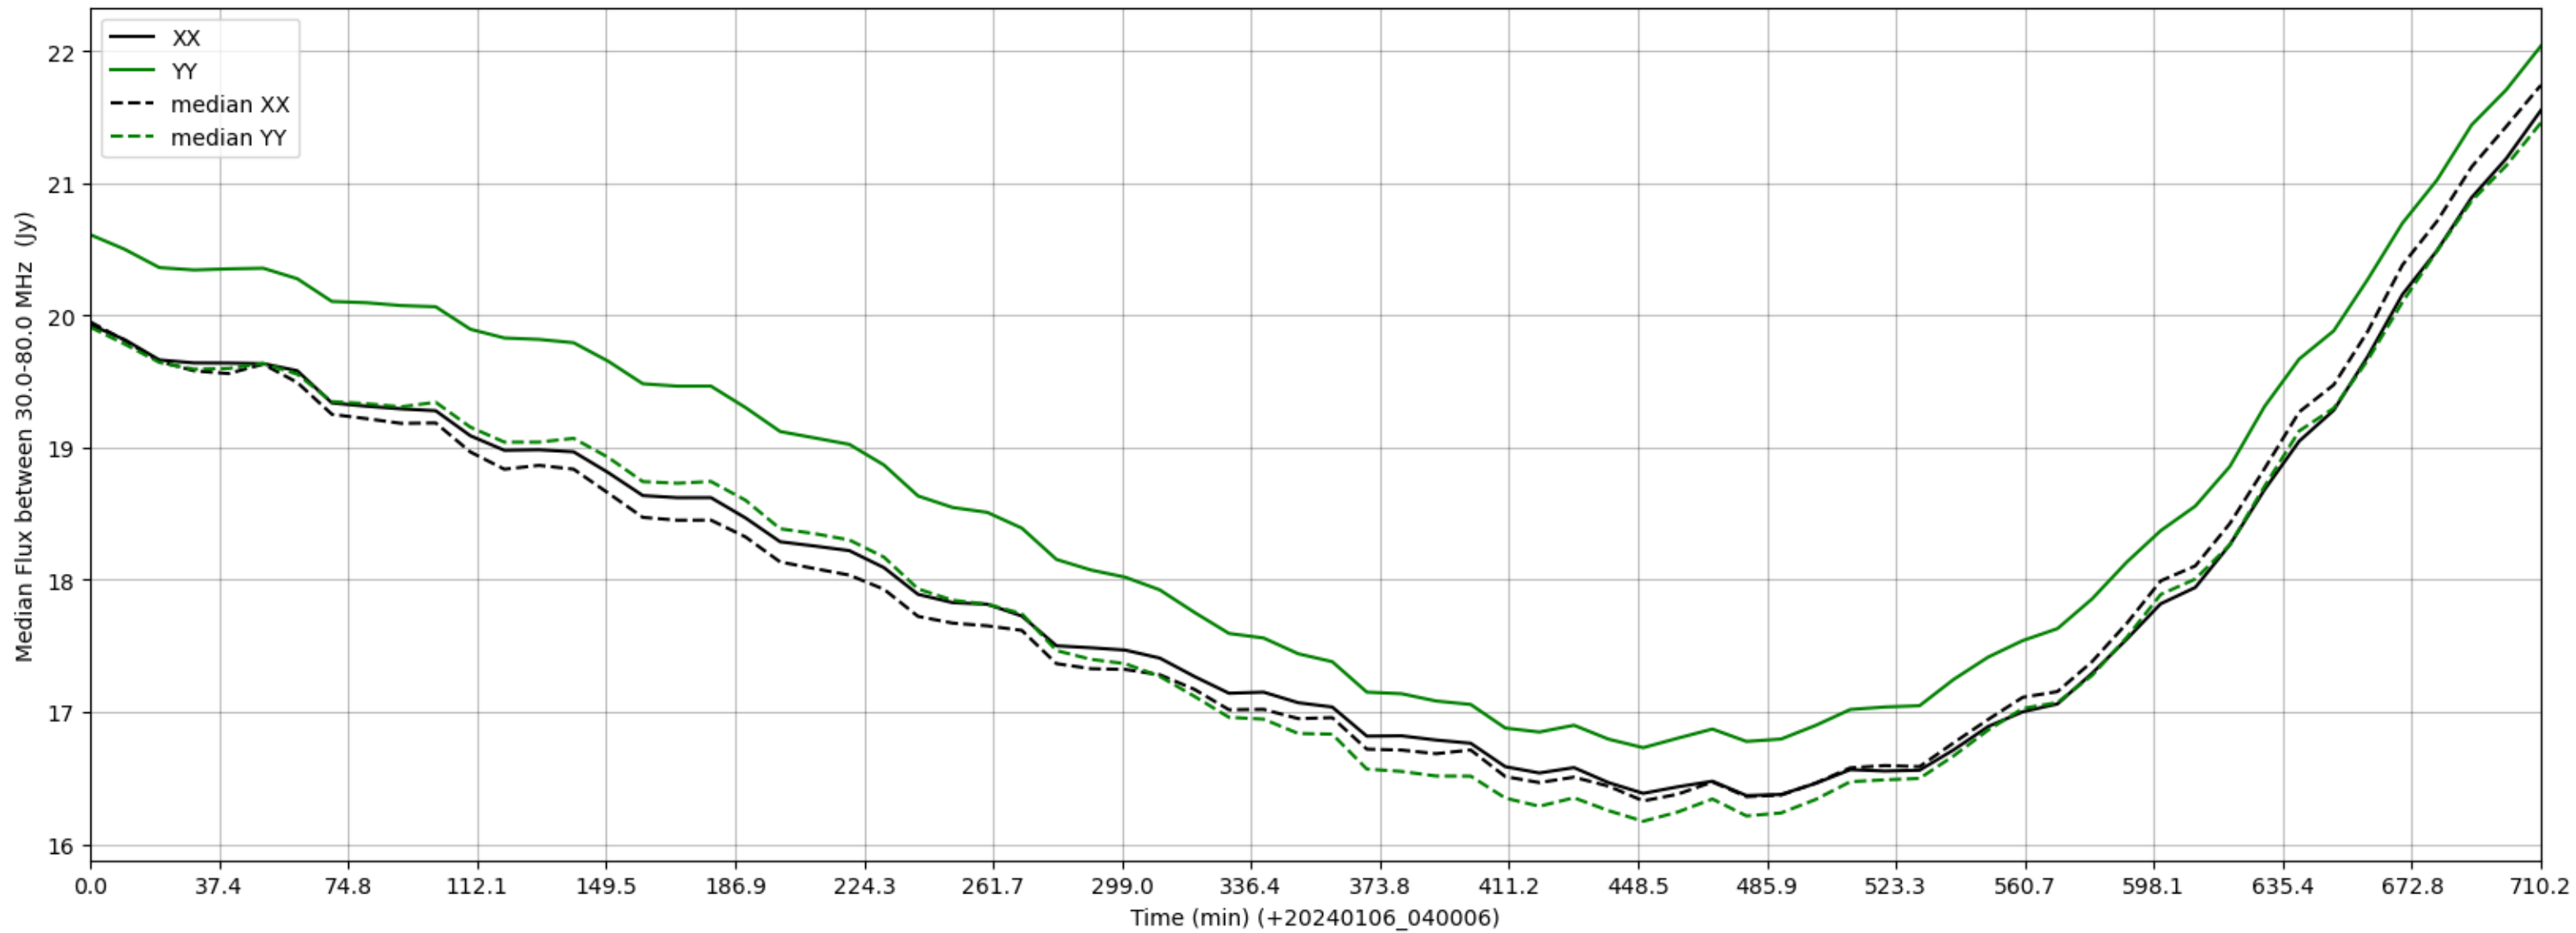

LWA016 - Correlator# 097 - XX FLAGS:Good - YY FLAGS:Good

LWA013 - Correlator# 096 - XX FLAGS:Good - YY FLAGS:Good