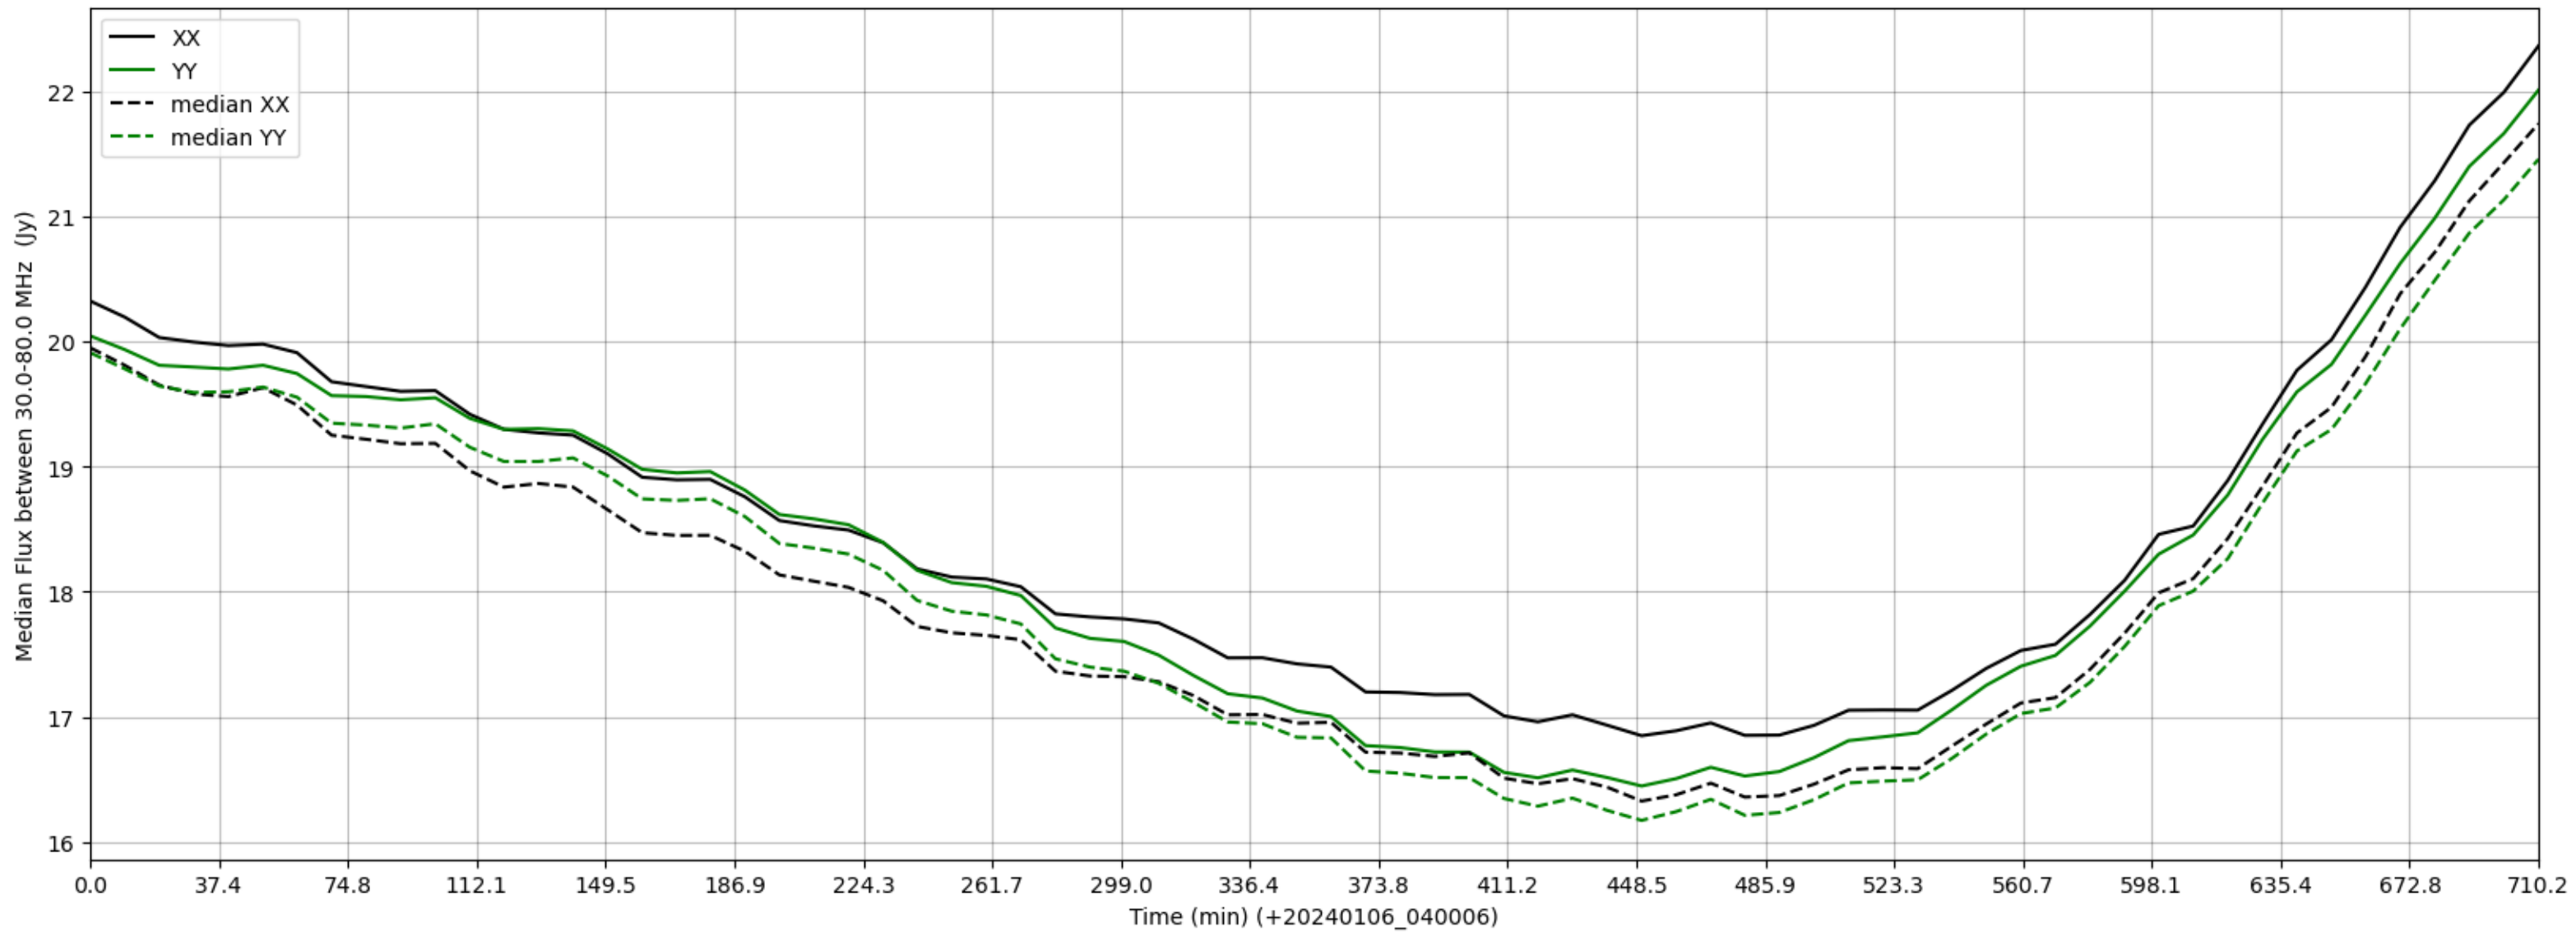

LWA155 - Correlator# 232 - XX FLAGS:Good - YY FLAGS:Good

LWA154 - Correlator# 233 - XX FLAGS:Good - YY FLAGS:Good

LWA157 - Correlator# 234 - XX FLAGS:Good - YY FLAGS:Good

LWA156 - Correlator# 235 - XX FLAGS:Good - YY FLAGS:Good