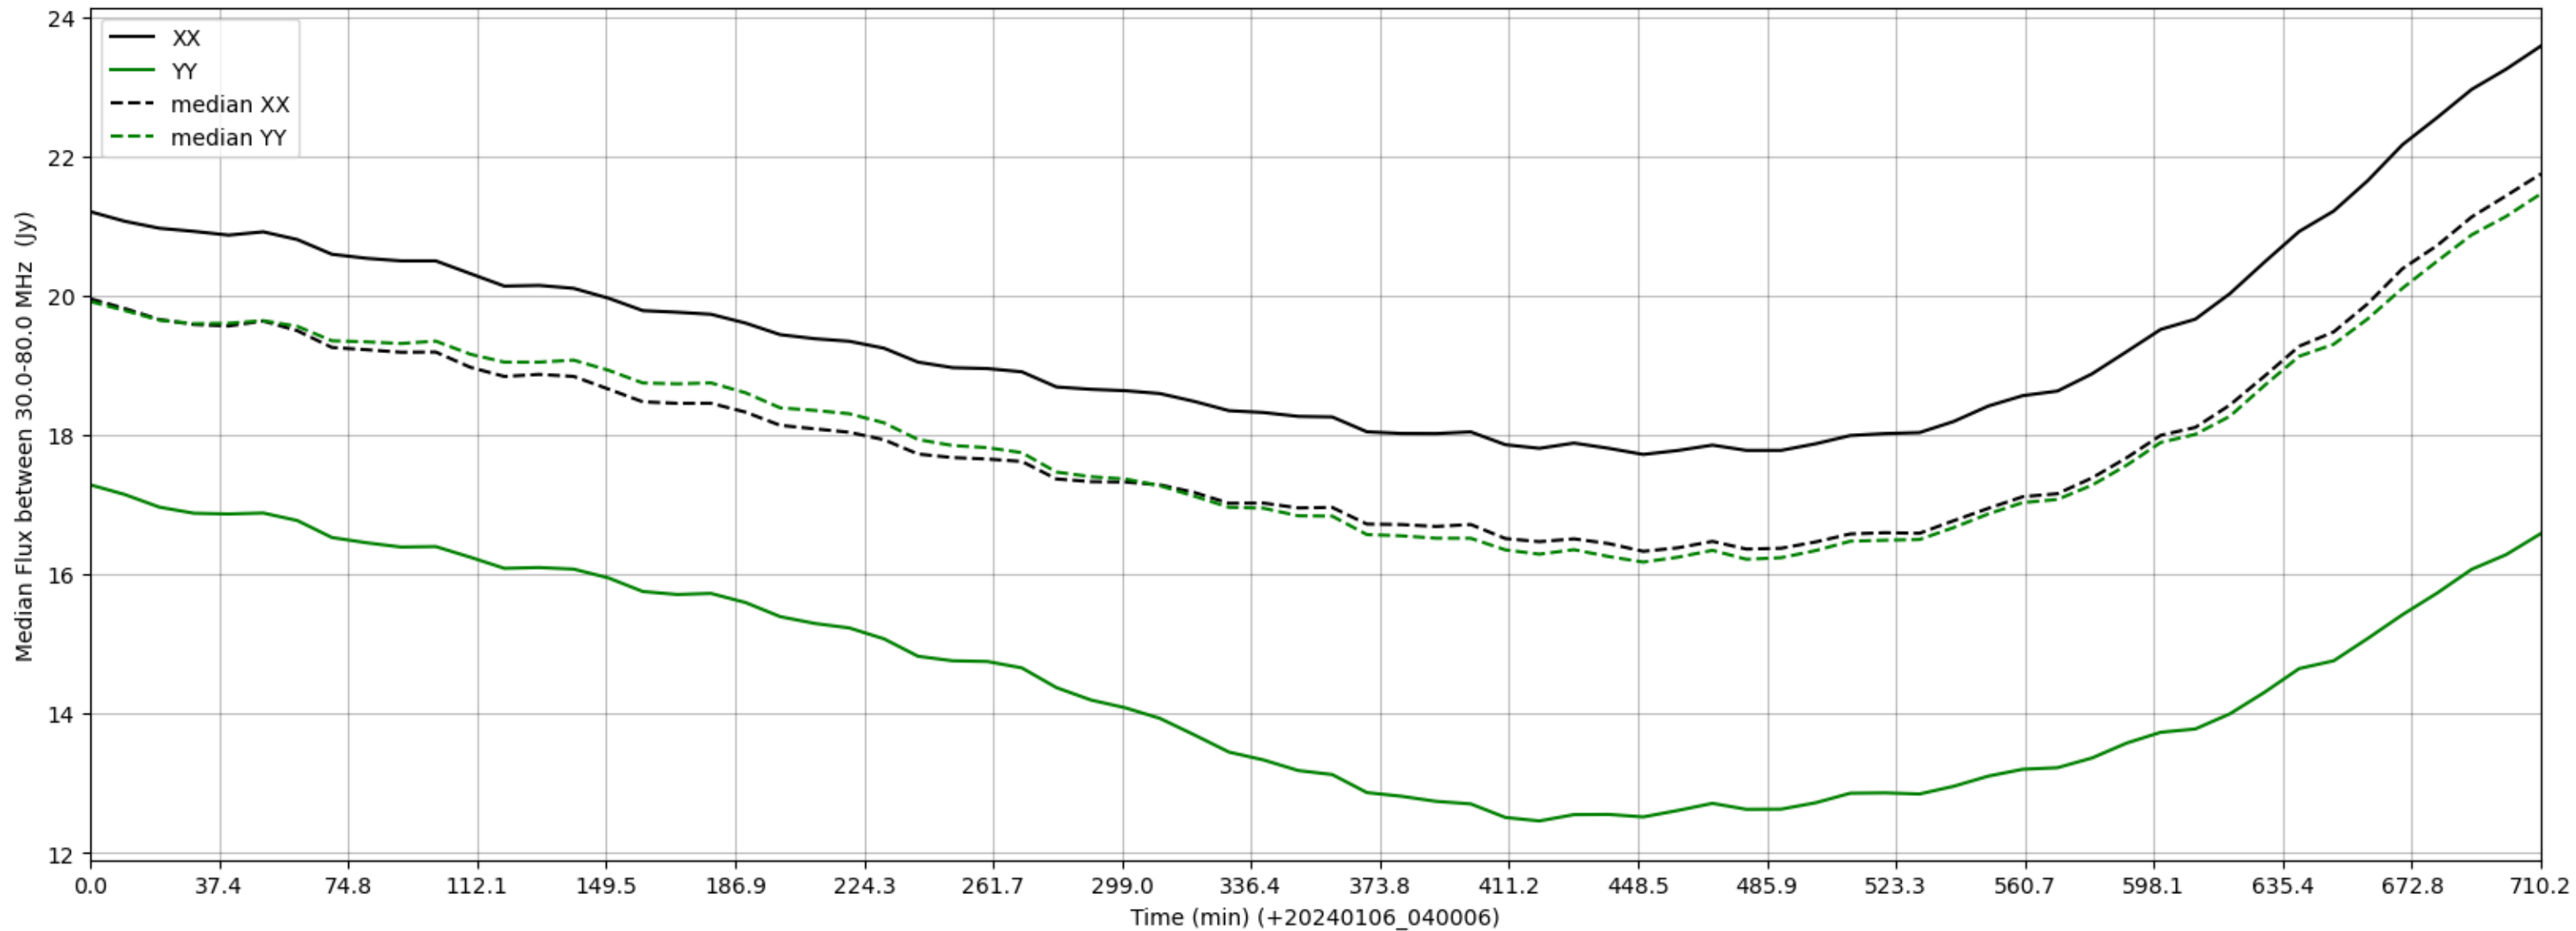

LWA287 - Correlator# 223 - XX FLAGS:Good - YY FLAGS:Good

LWA355 - Correlator# 222 - XX FLAGS:Good - YY FLAGS:Good