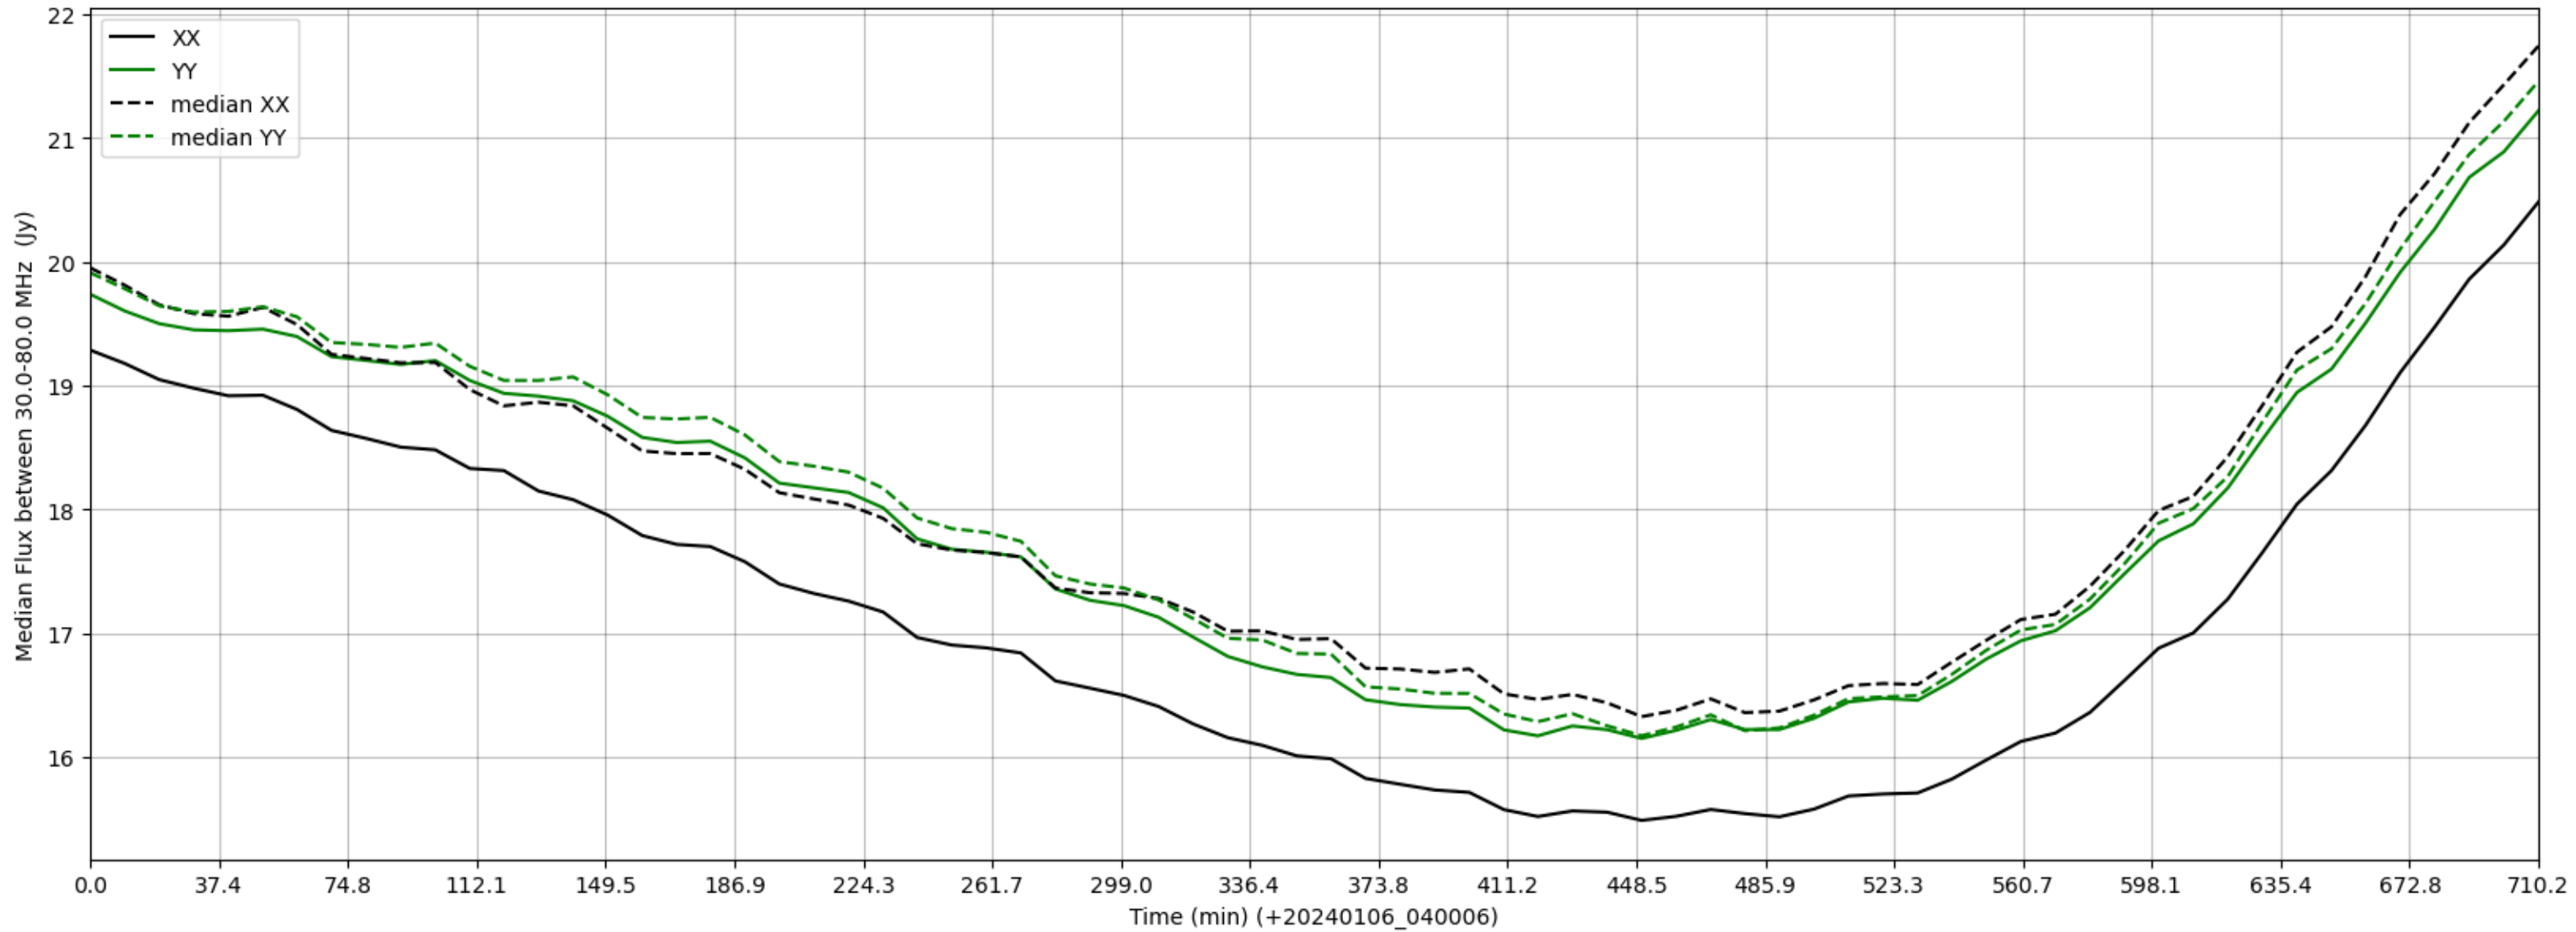

LWA360 - Correlator# 062 - XX FLAGS:Good - YY FLAGS:Good

LWA344 - Correlator# 061 - XX FLAGS:Good - YY FLAGS:Good