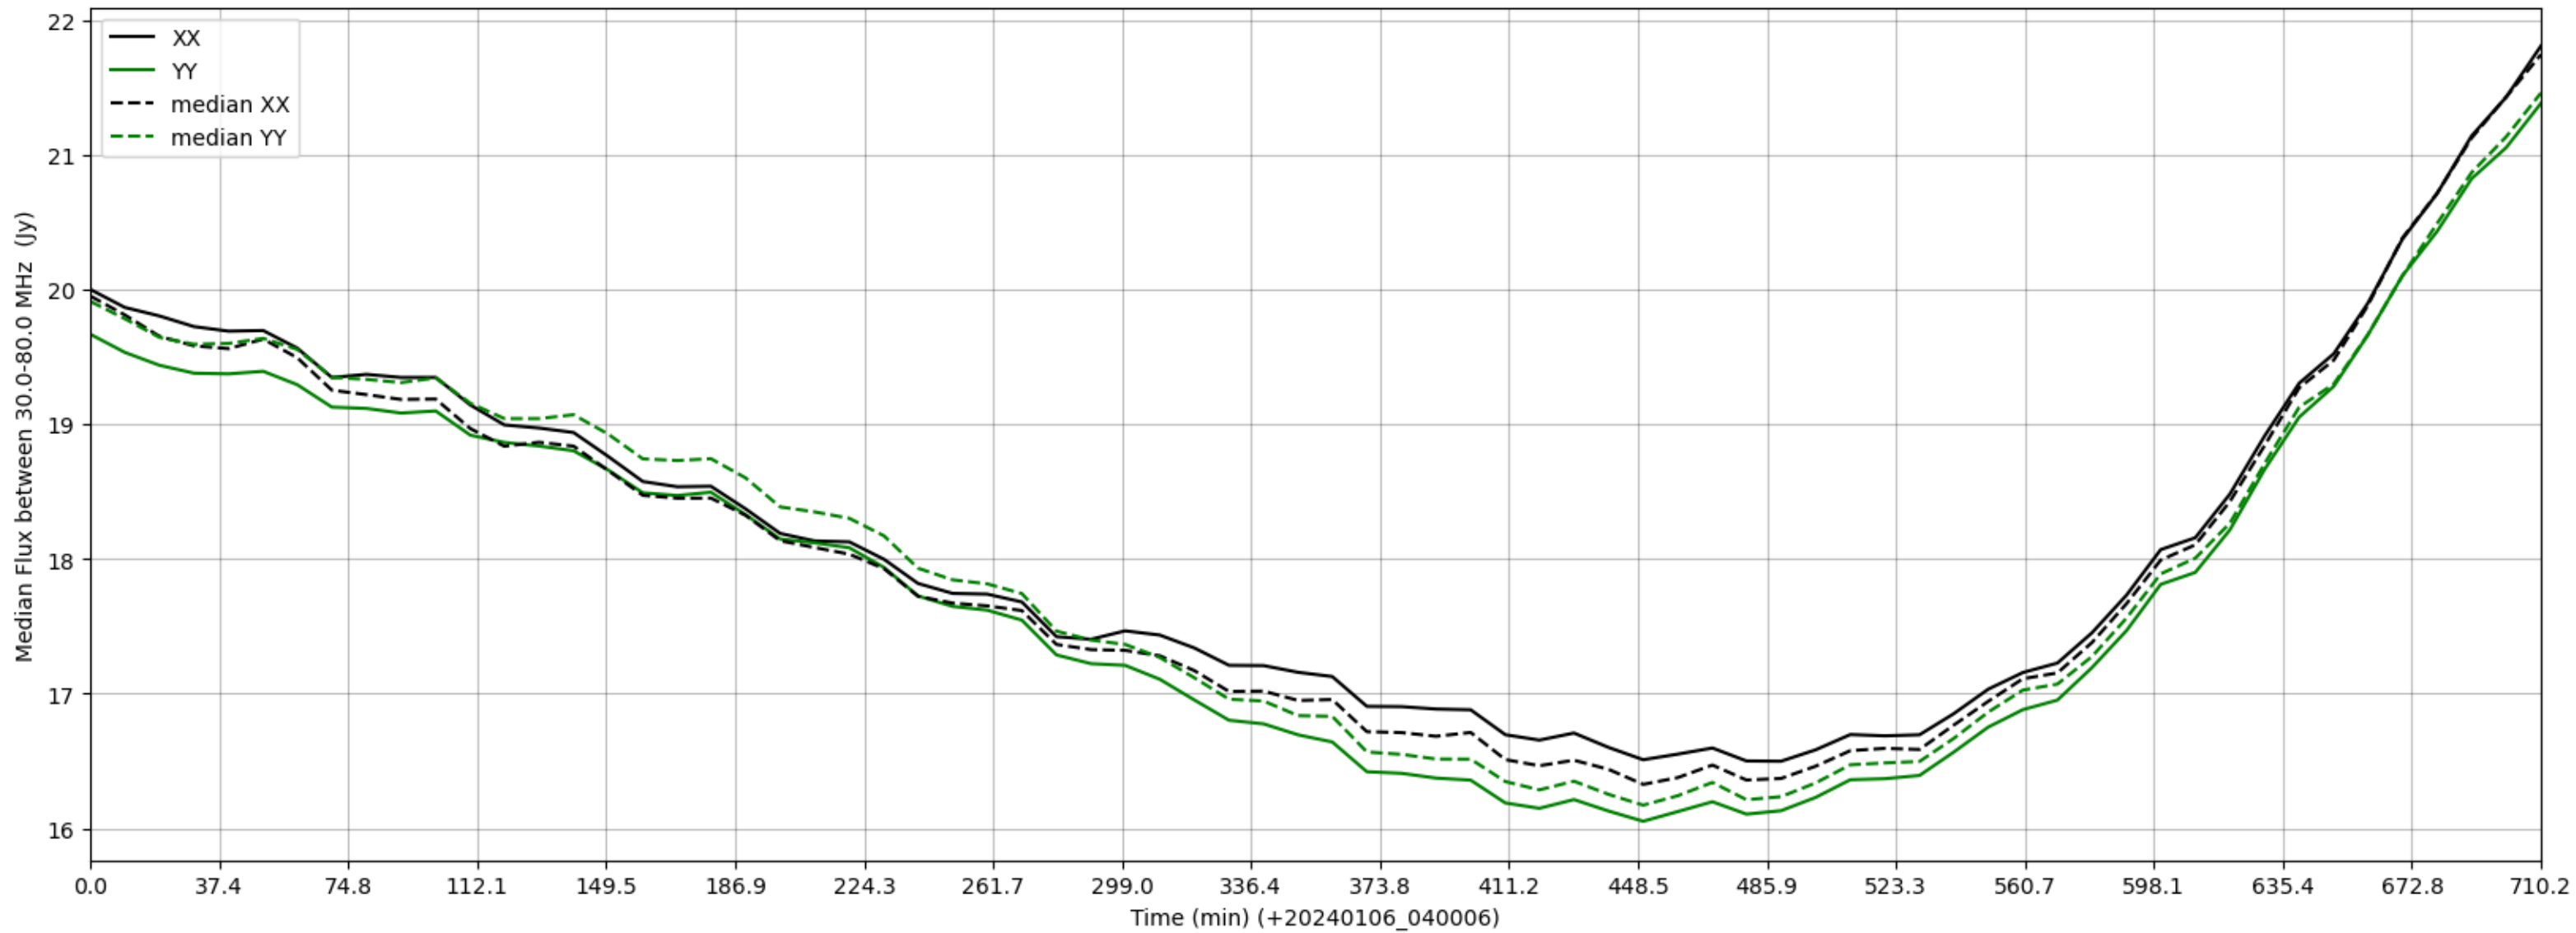

LWA176 - Correlator# 325 - XX FLAGS:Good - YY FLAGS:Good

LWA183 - Correlator# 324 - XX FLAGS:Good - YY FLAGS:Good