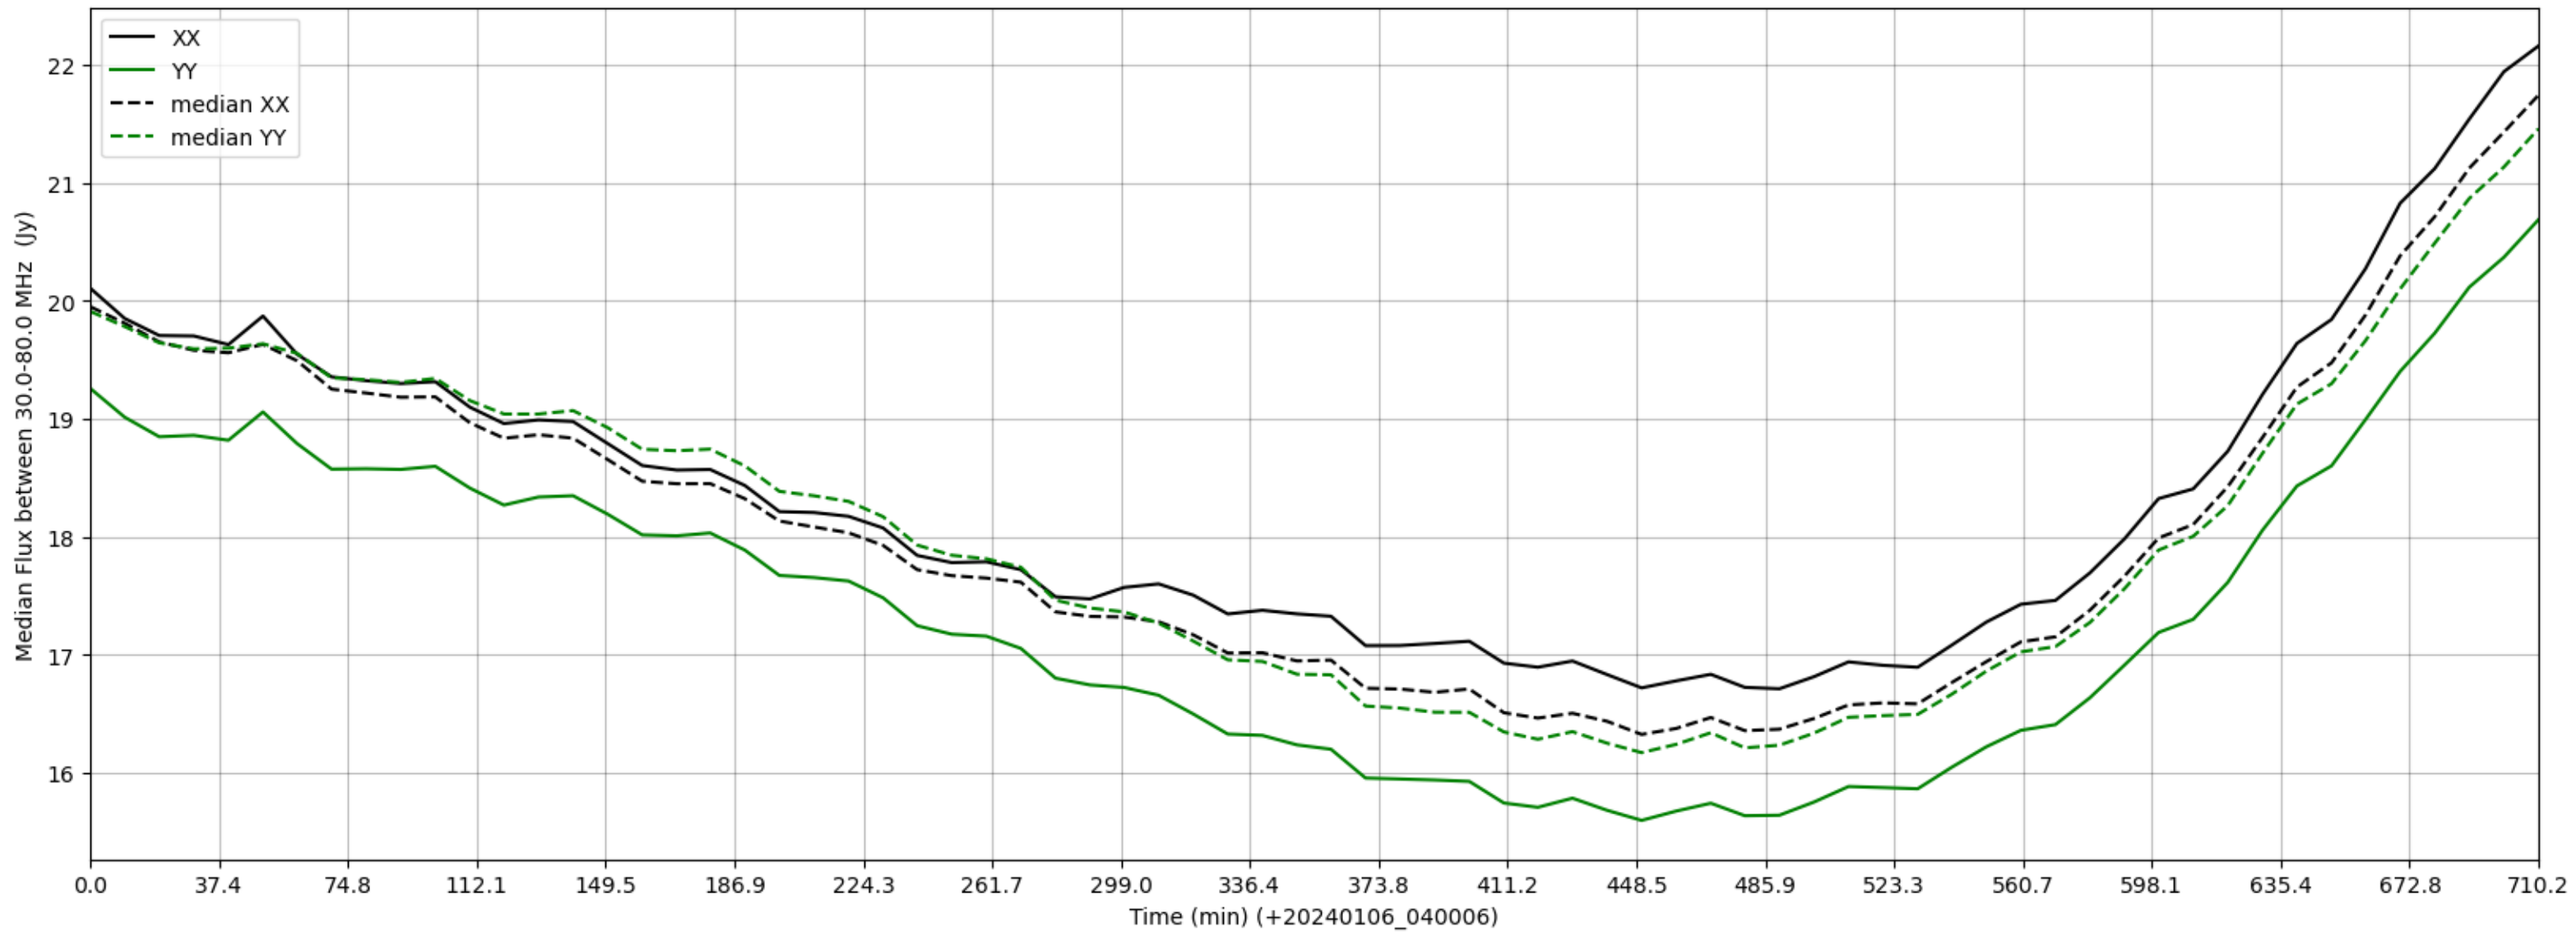

LWA098 - Correlator# 173 - XX FLAGS:Good - YY FLAGS:Good

LWA099 - Correlator# 172 - XX FLAGS:Good - YY FLAGS:Good