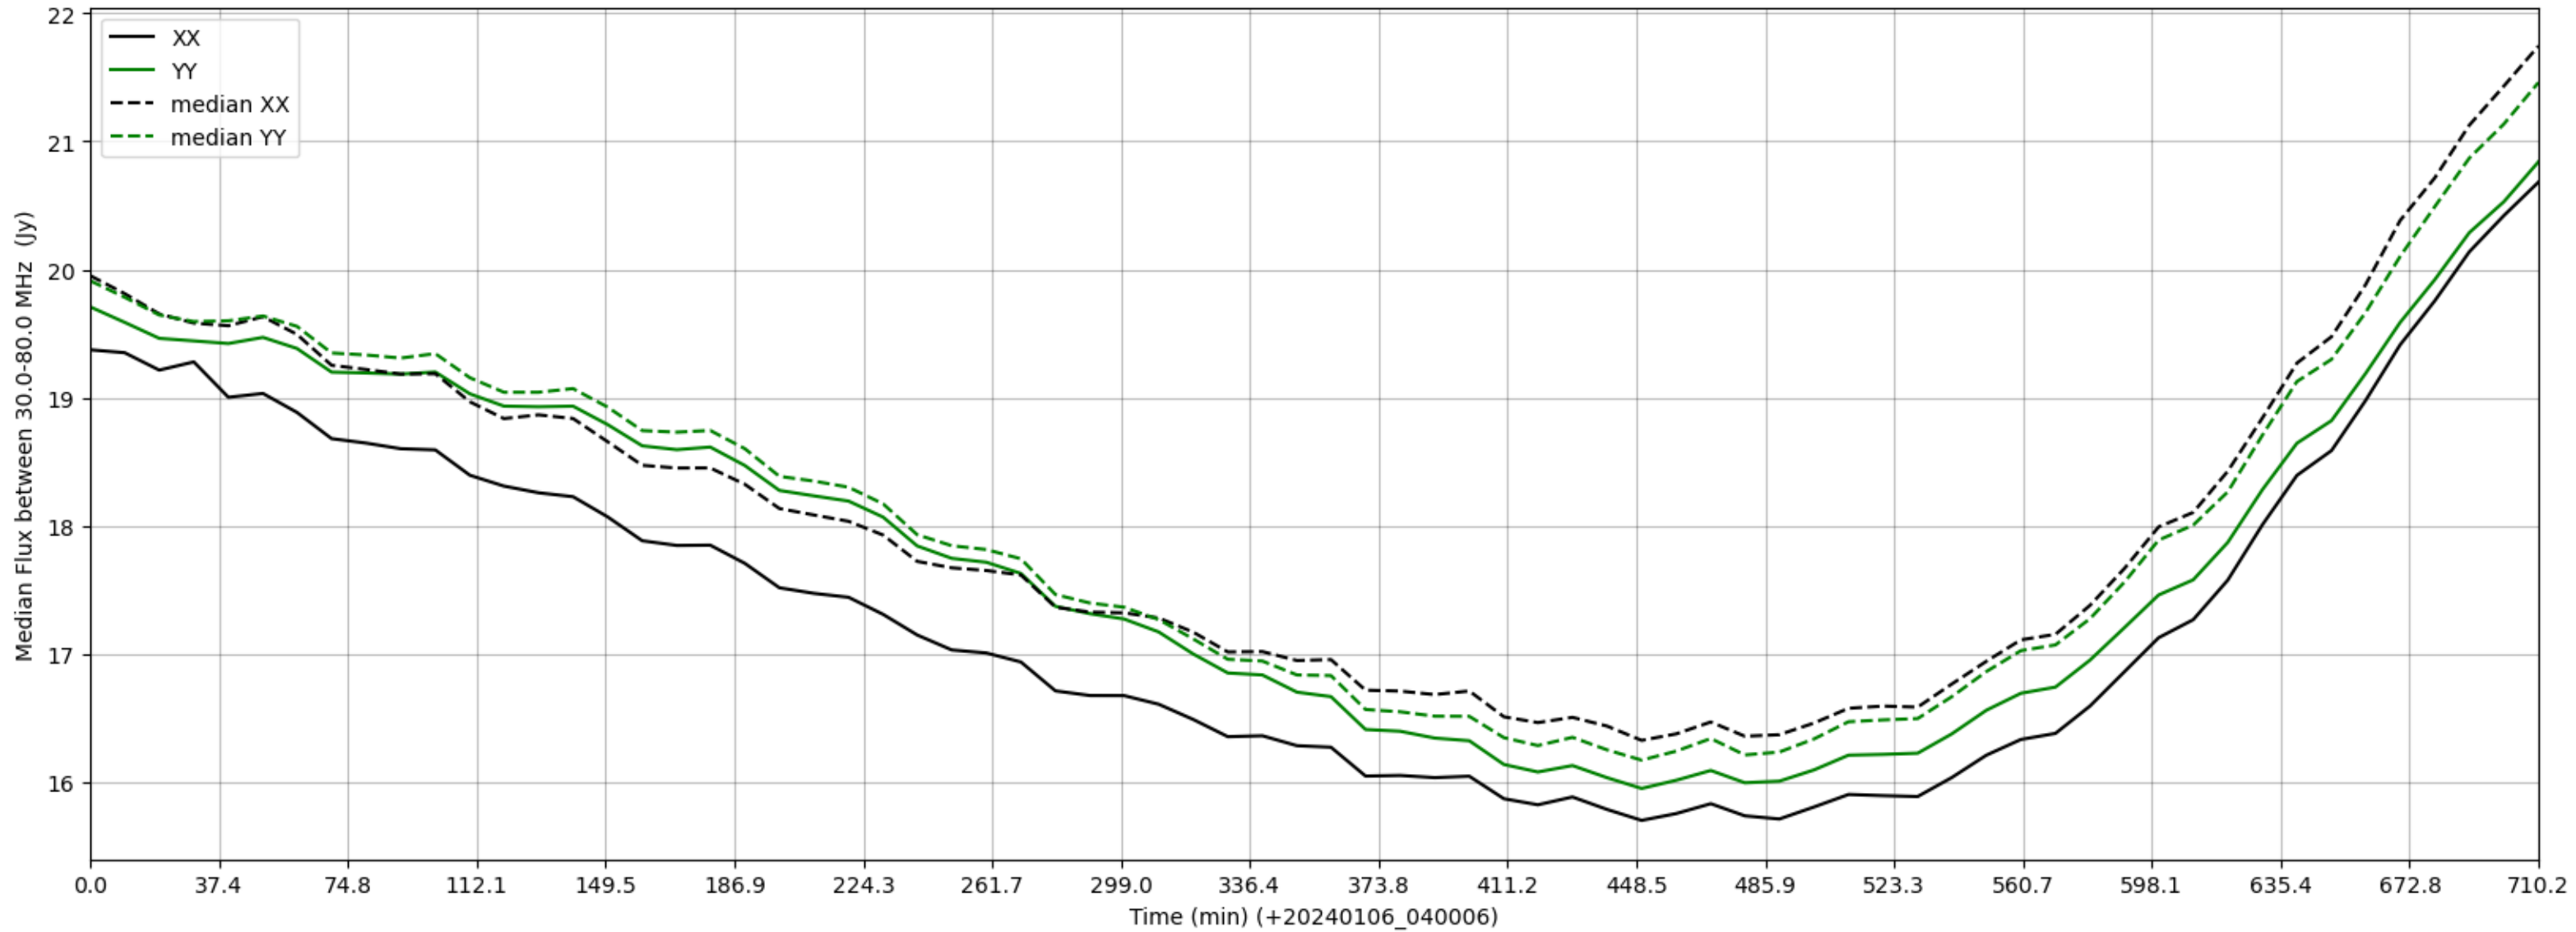

LWA111 - Correlator# 201 - XX FLAGS:LowFlux - YY FLAGS:LowFlux

LWA112 - Correlator# 200 - XX FLAGS:Good - YY FLAGS:Good