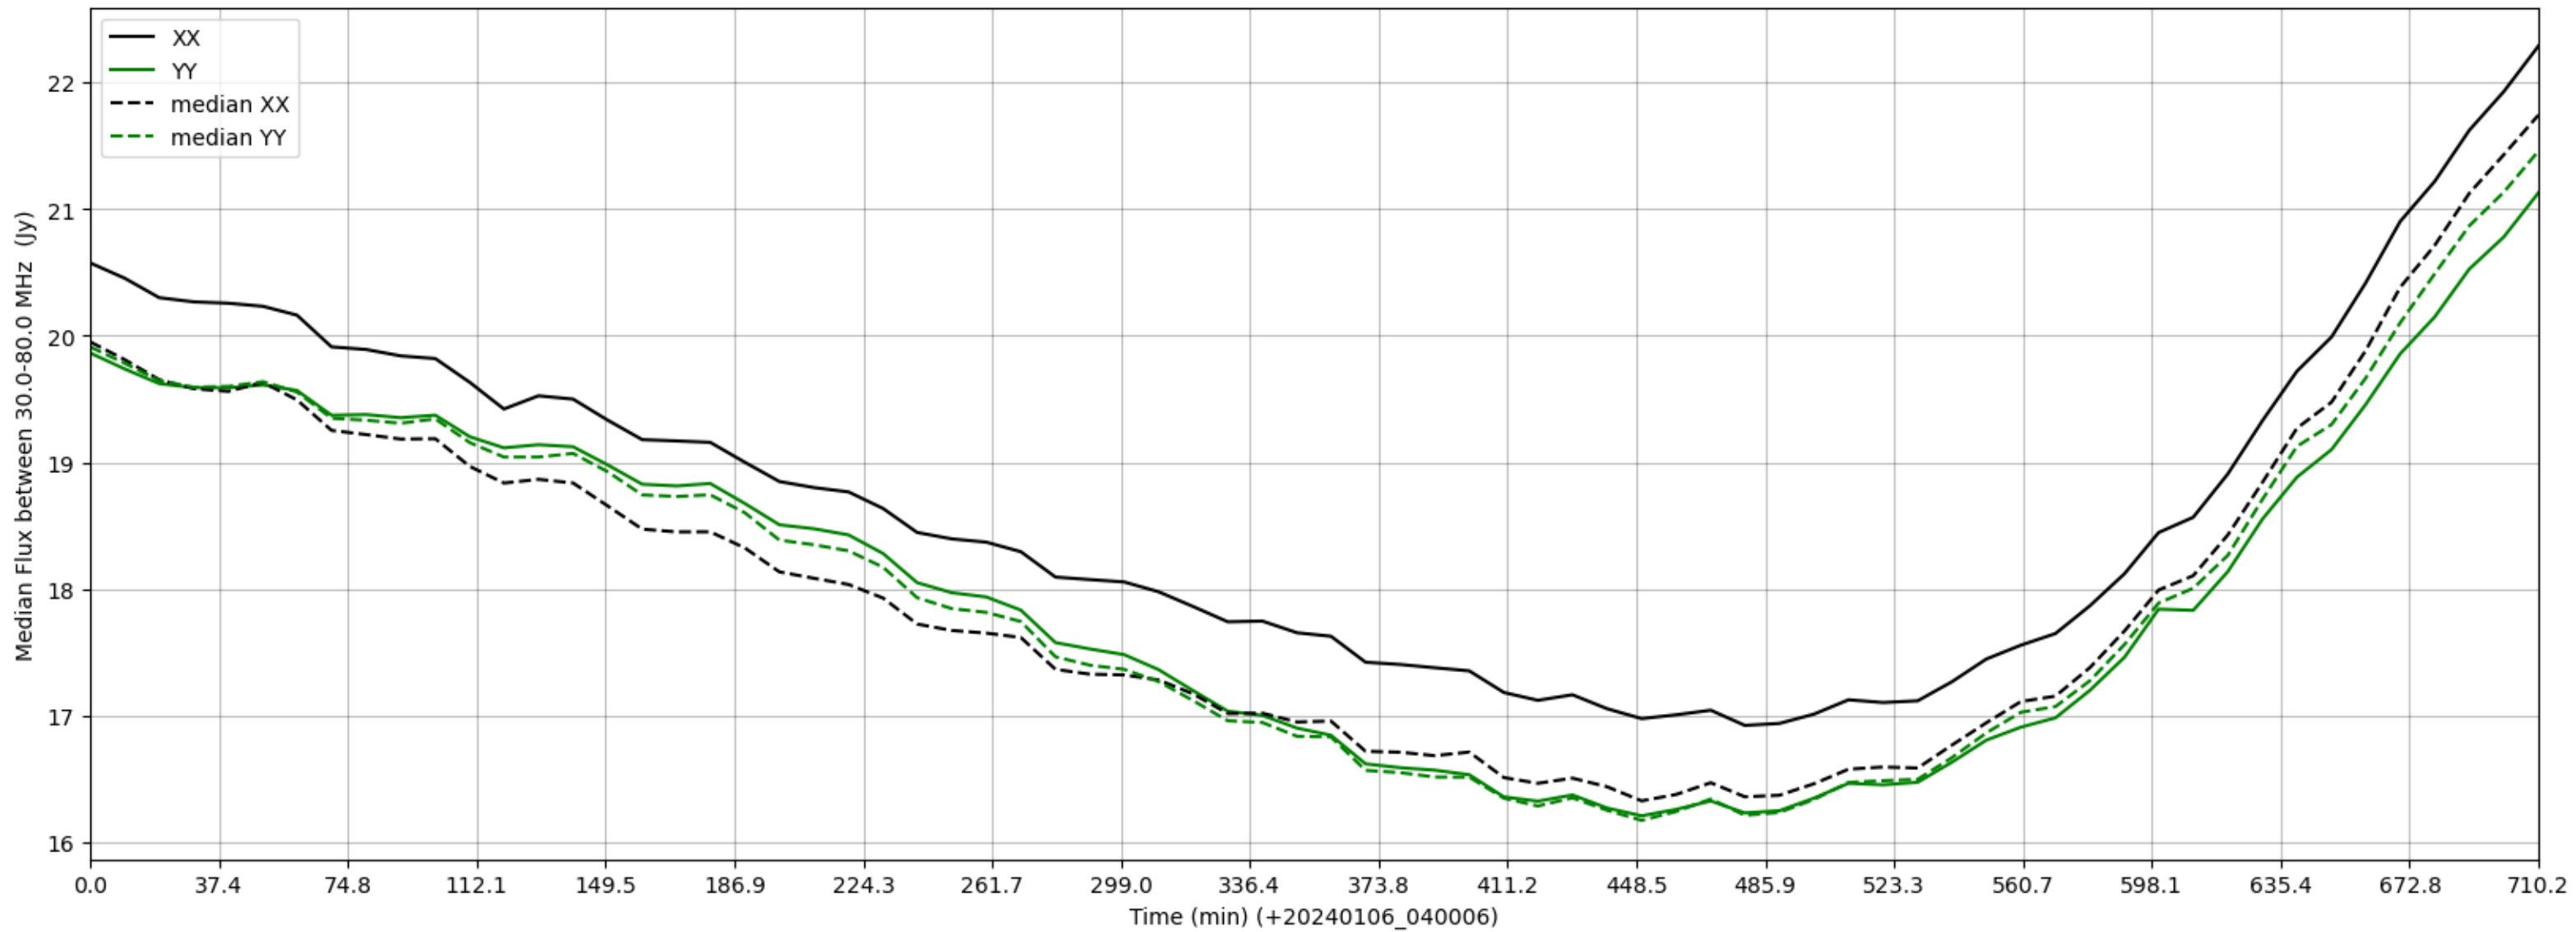

LWA030 - Correlator# 128 - XX FLAGS:Good - YY FLAGS:Good

LWA028 - Correlator# 129 - XX FLAGS:Good - YY FLAGS:Good

LWA032 - Correlator# 130 - XX FLAGS:Good - YY FLAGS:Good

LWA031 - Correlator# 131 - XX FLAGS:Good - YY FLAGS:Good