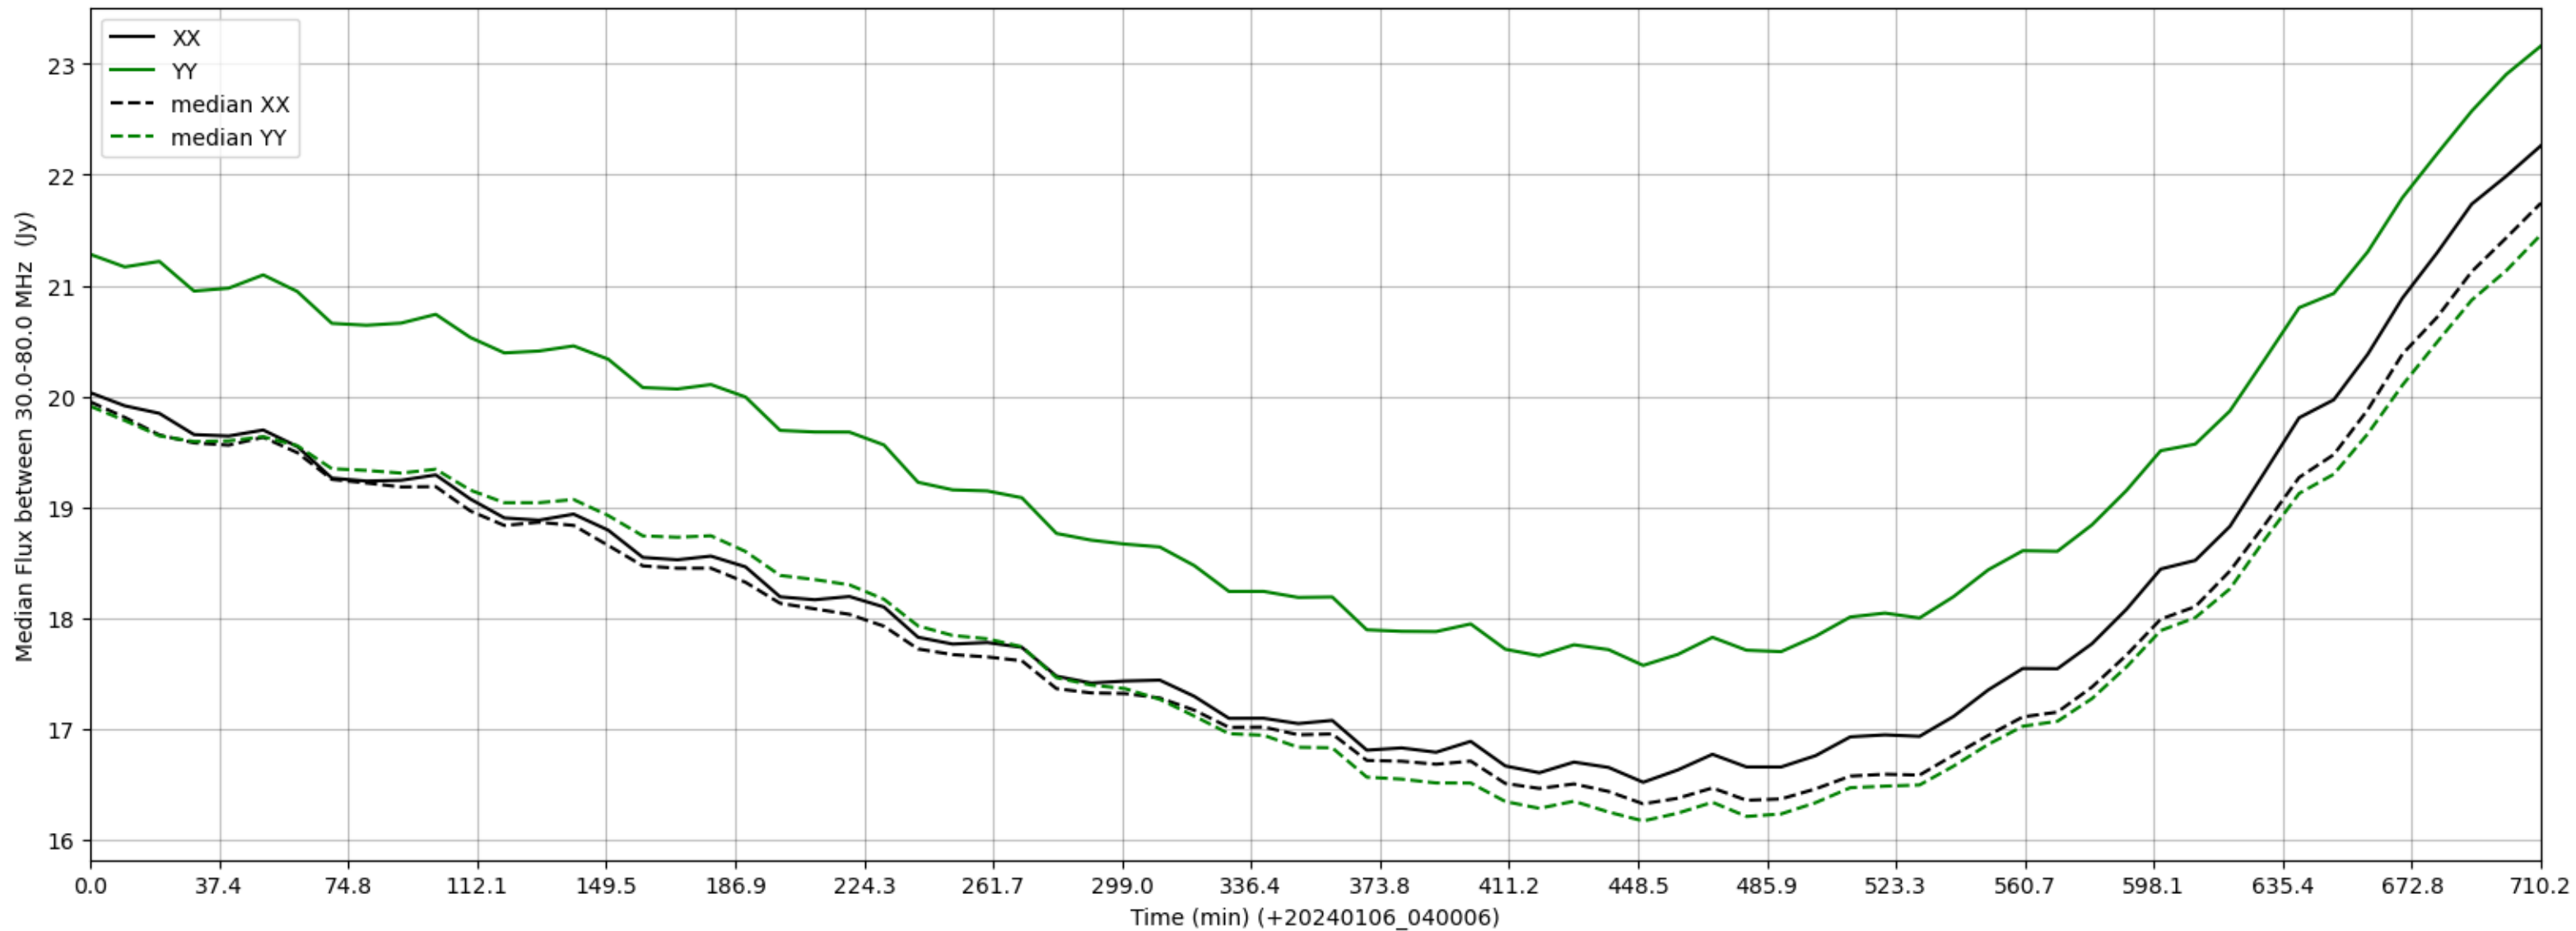

LWA349 - Correlator# 282 - XX FLAGS:Good - YY FLAGS:Good

LWA225 - Correlator# 281 - XX FLAGS:Good - YY FLAGS:Good