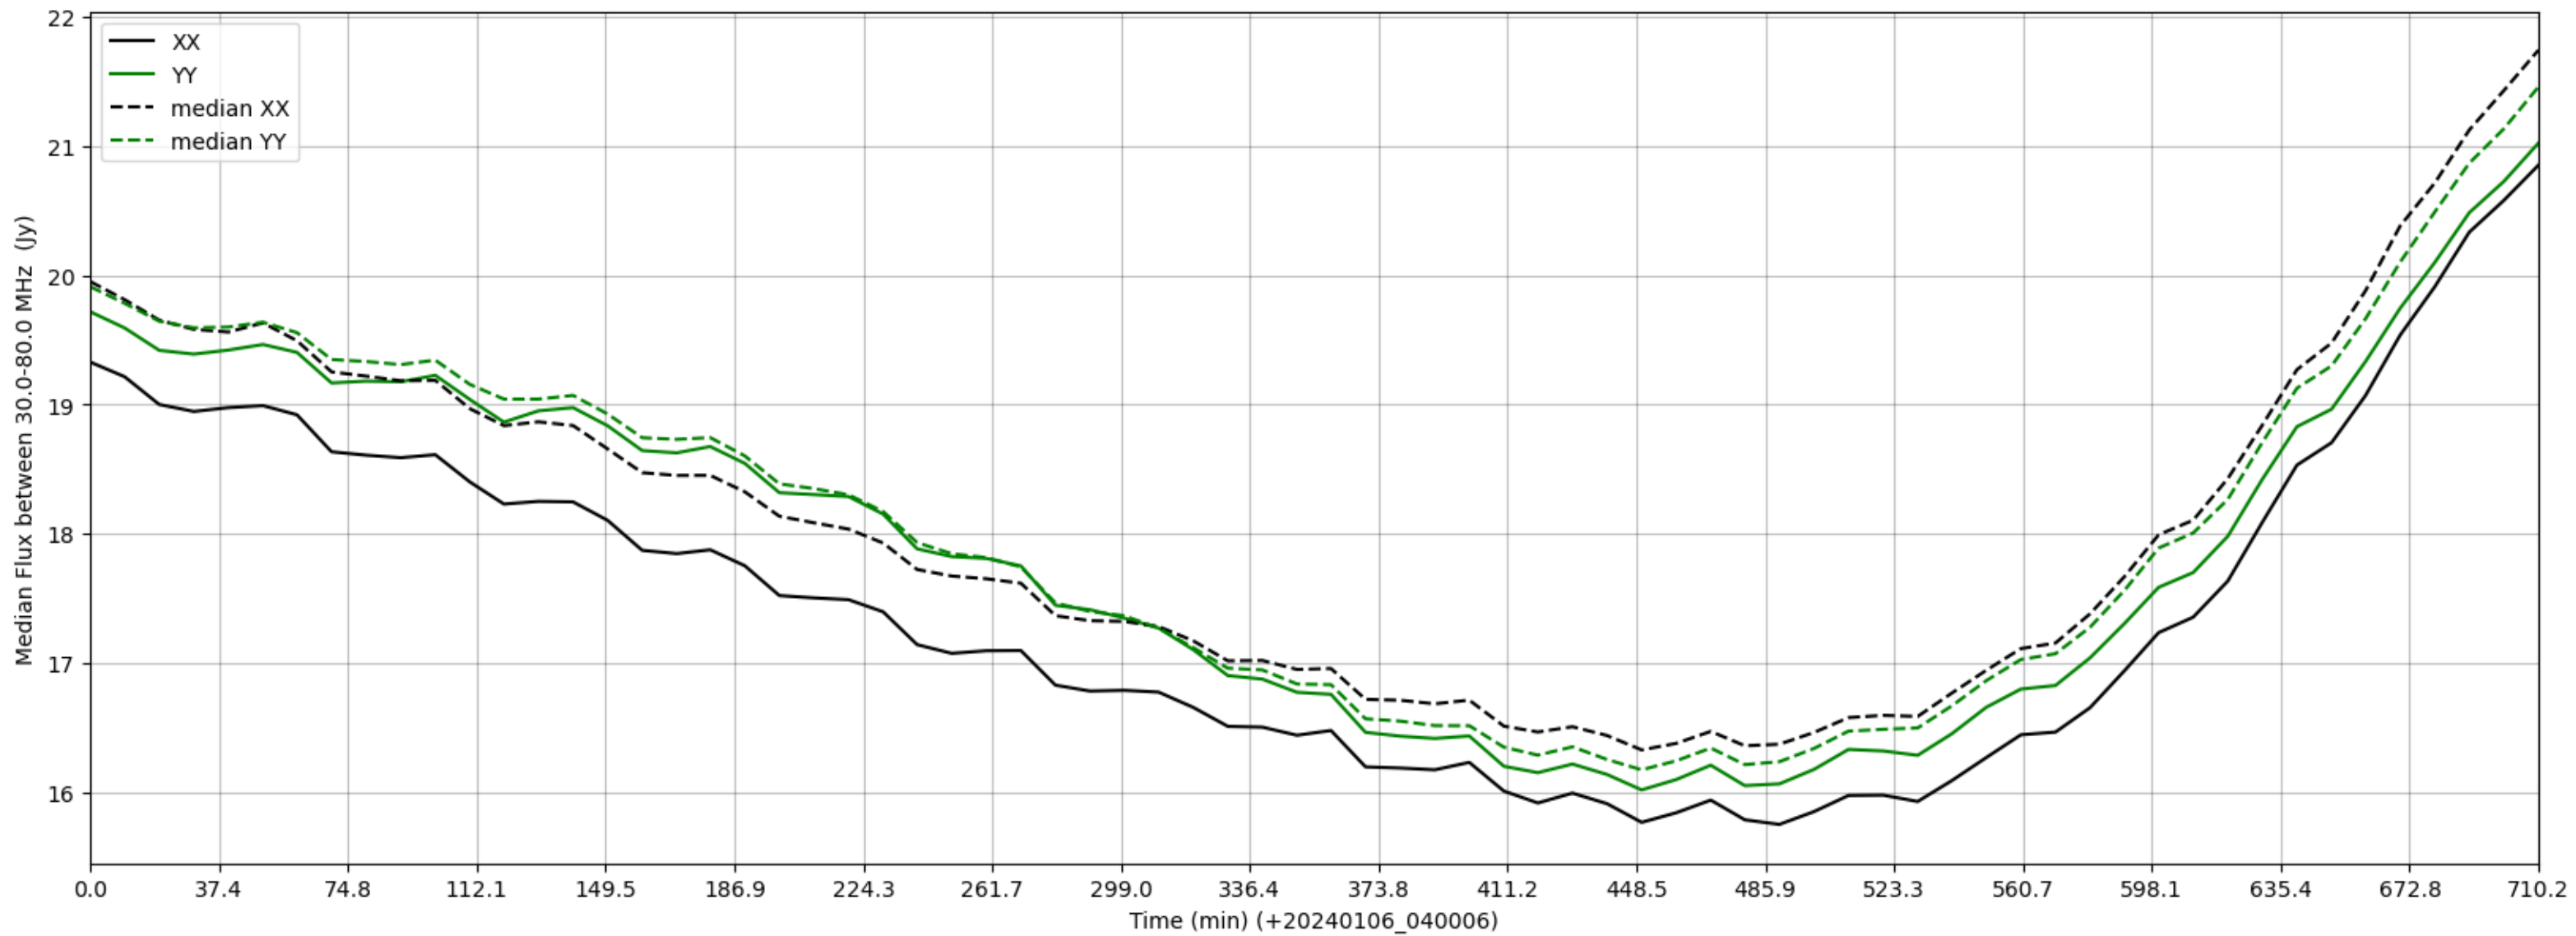

LWA073 - Correlator# 087 - XX FLAGS:Good - YY FLAGS:Good

LWA074 - Correlator# 086 - XX FLAGS:Good - YY FLAGS:Good