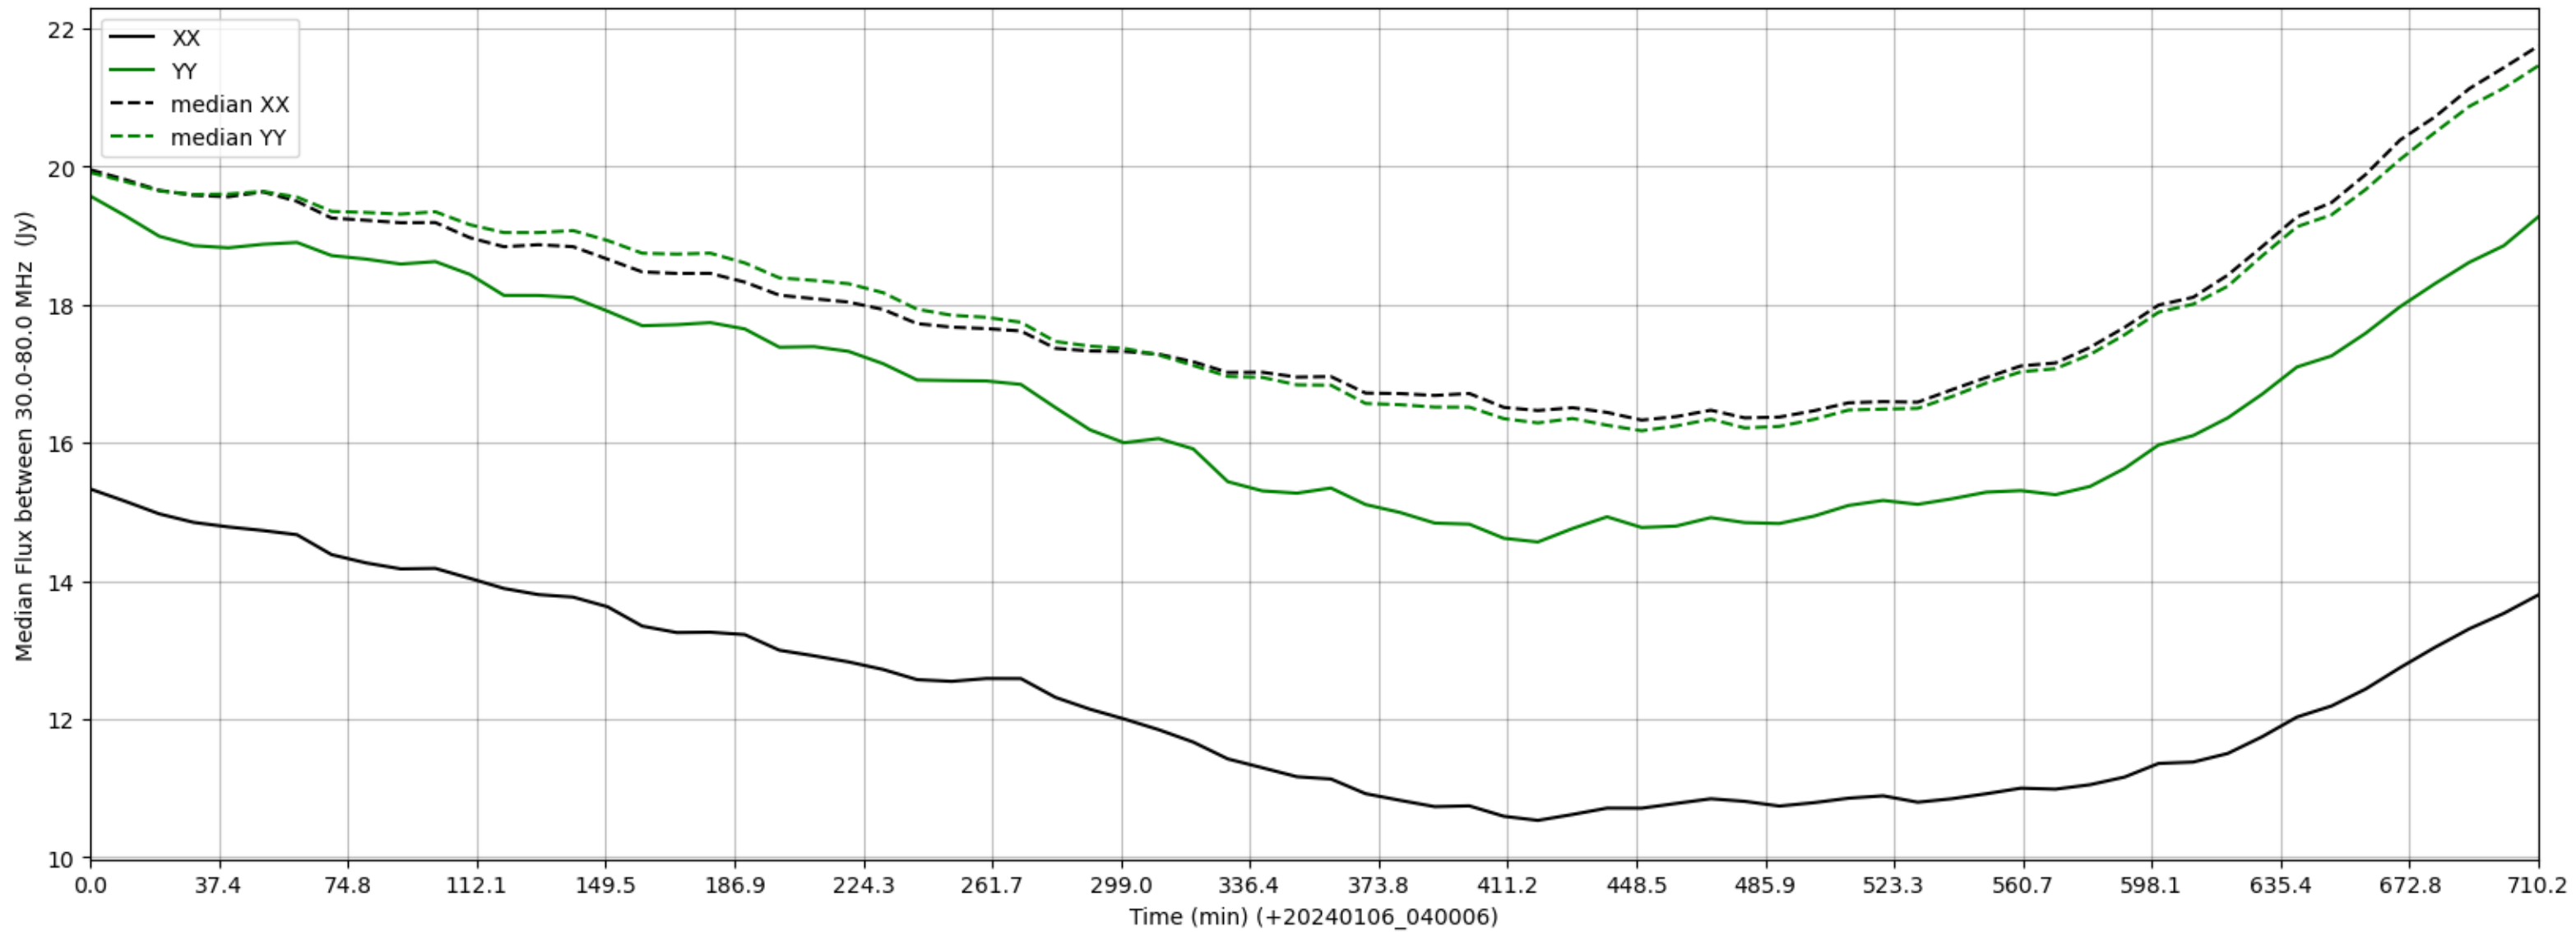

LWA274 - Correlator# 091 - XX FLAGS:Good - YY FLAGS:Good

LWA275 - Correlator# 090 - XX FLAGS:Good - YY FLAGS:Good