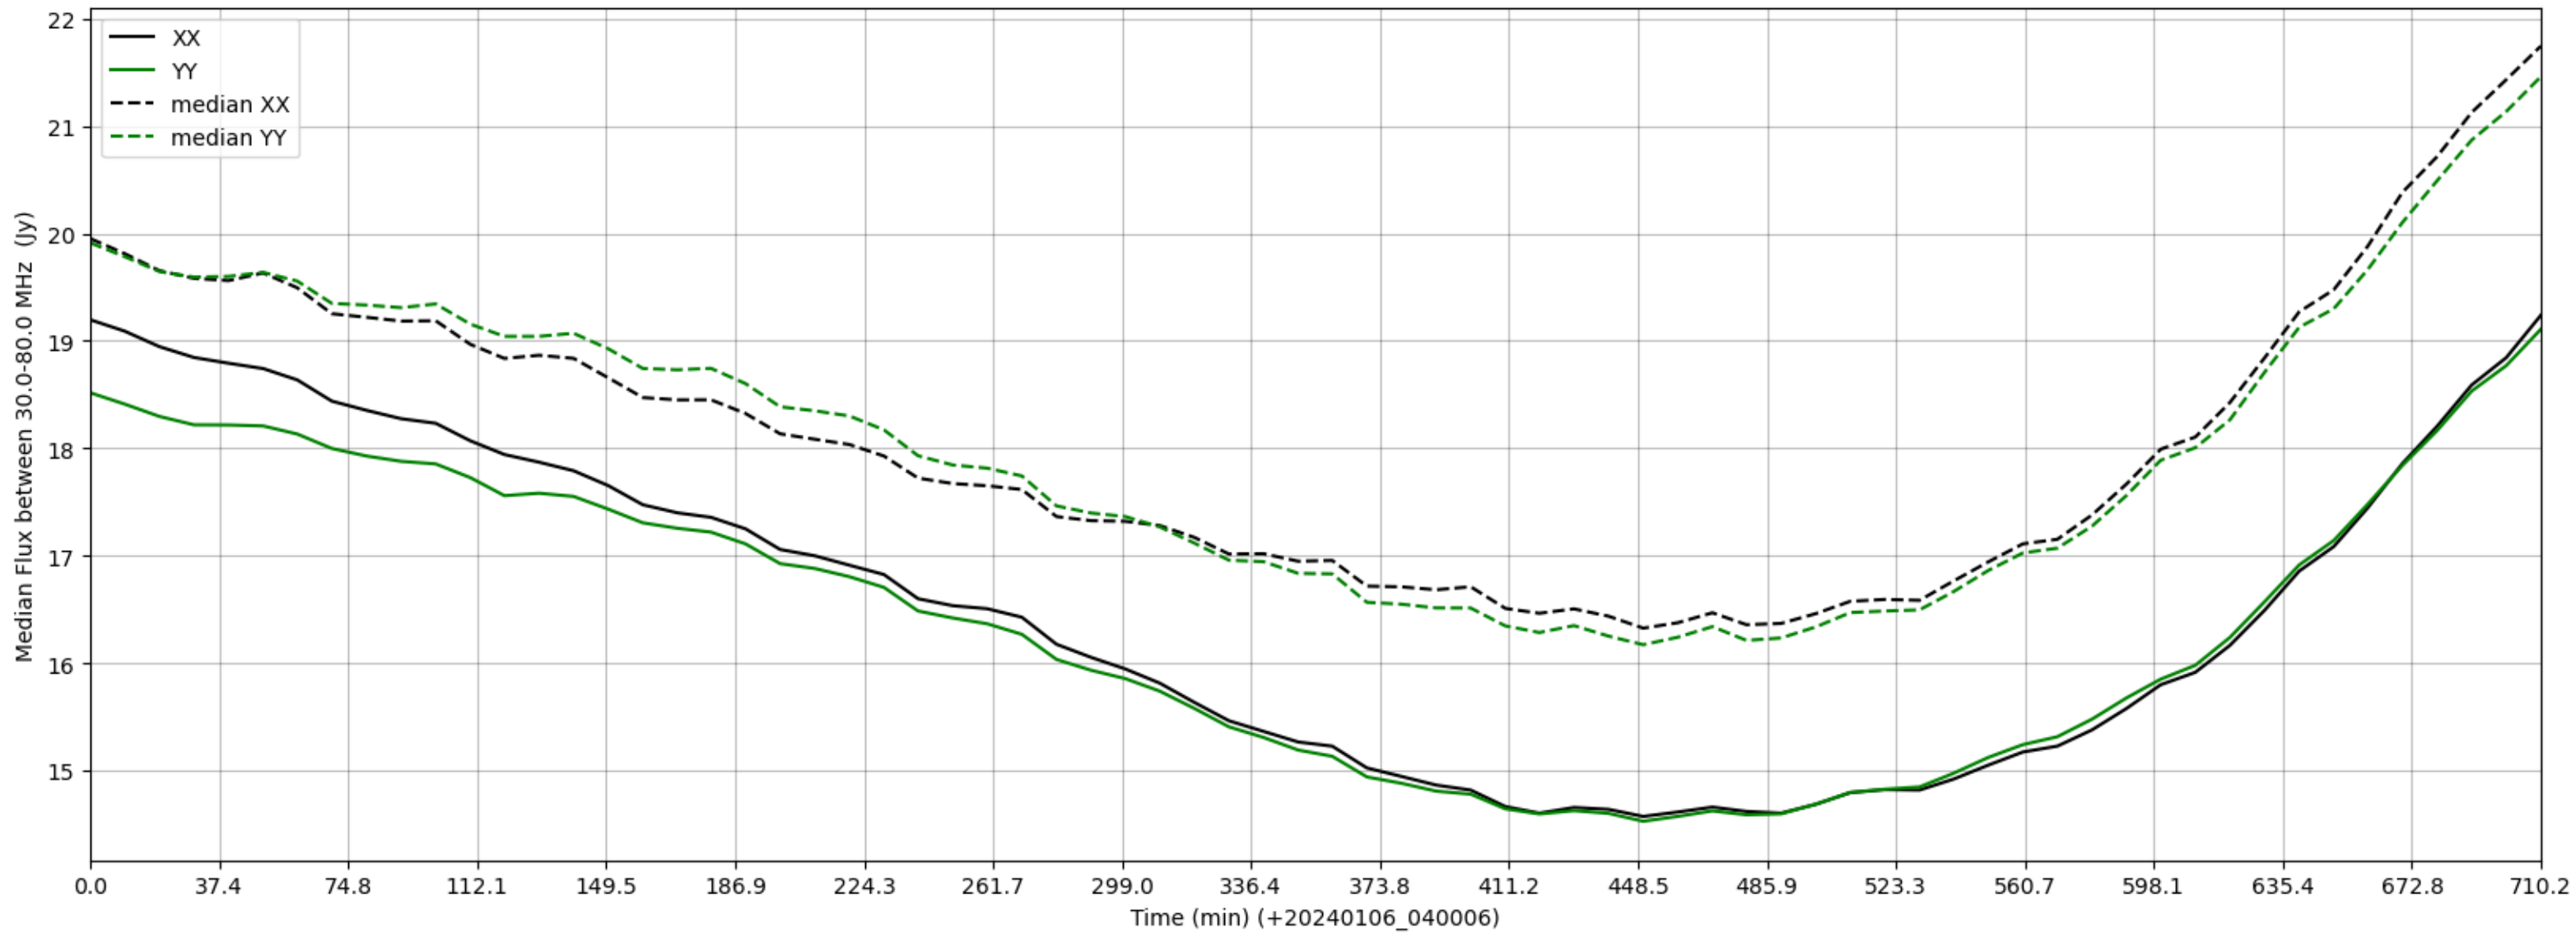

LWA253 - Correlator# 283 - XX FLAGS:Good - YY FLAGS:Good

LWA349 - Correlator# 282 - XX FLAGS:Good - YY FLAGS:Good