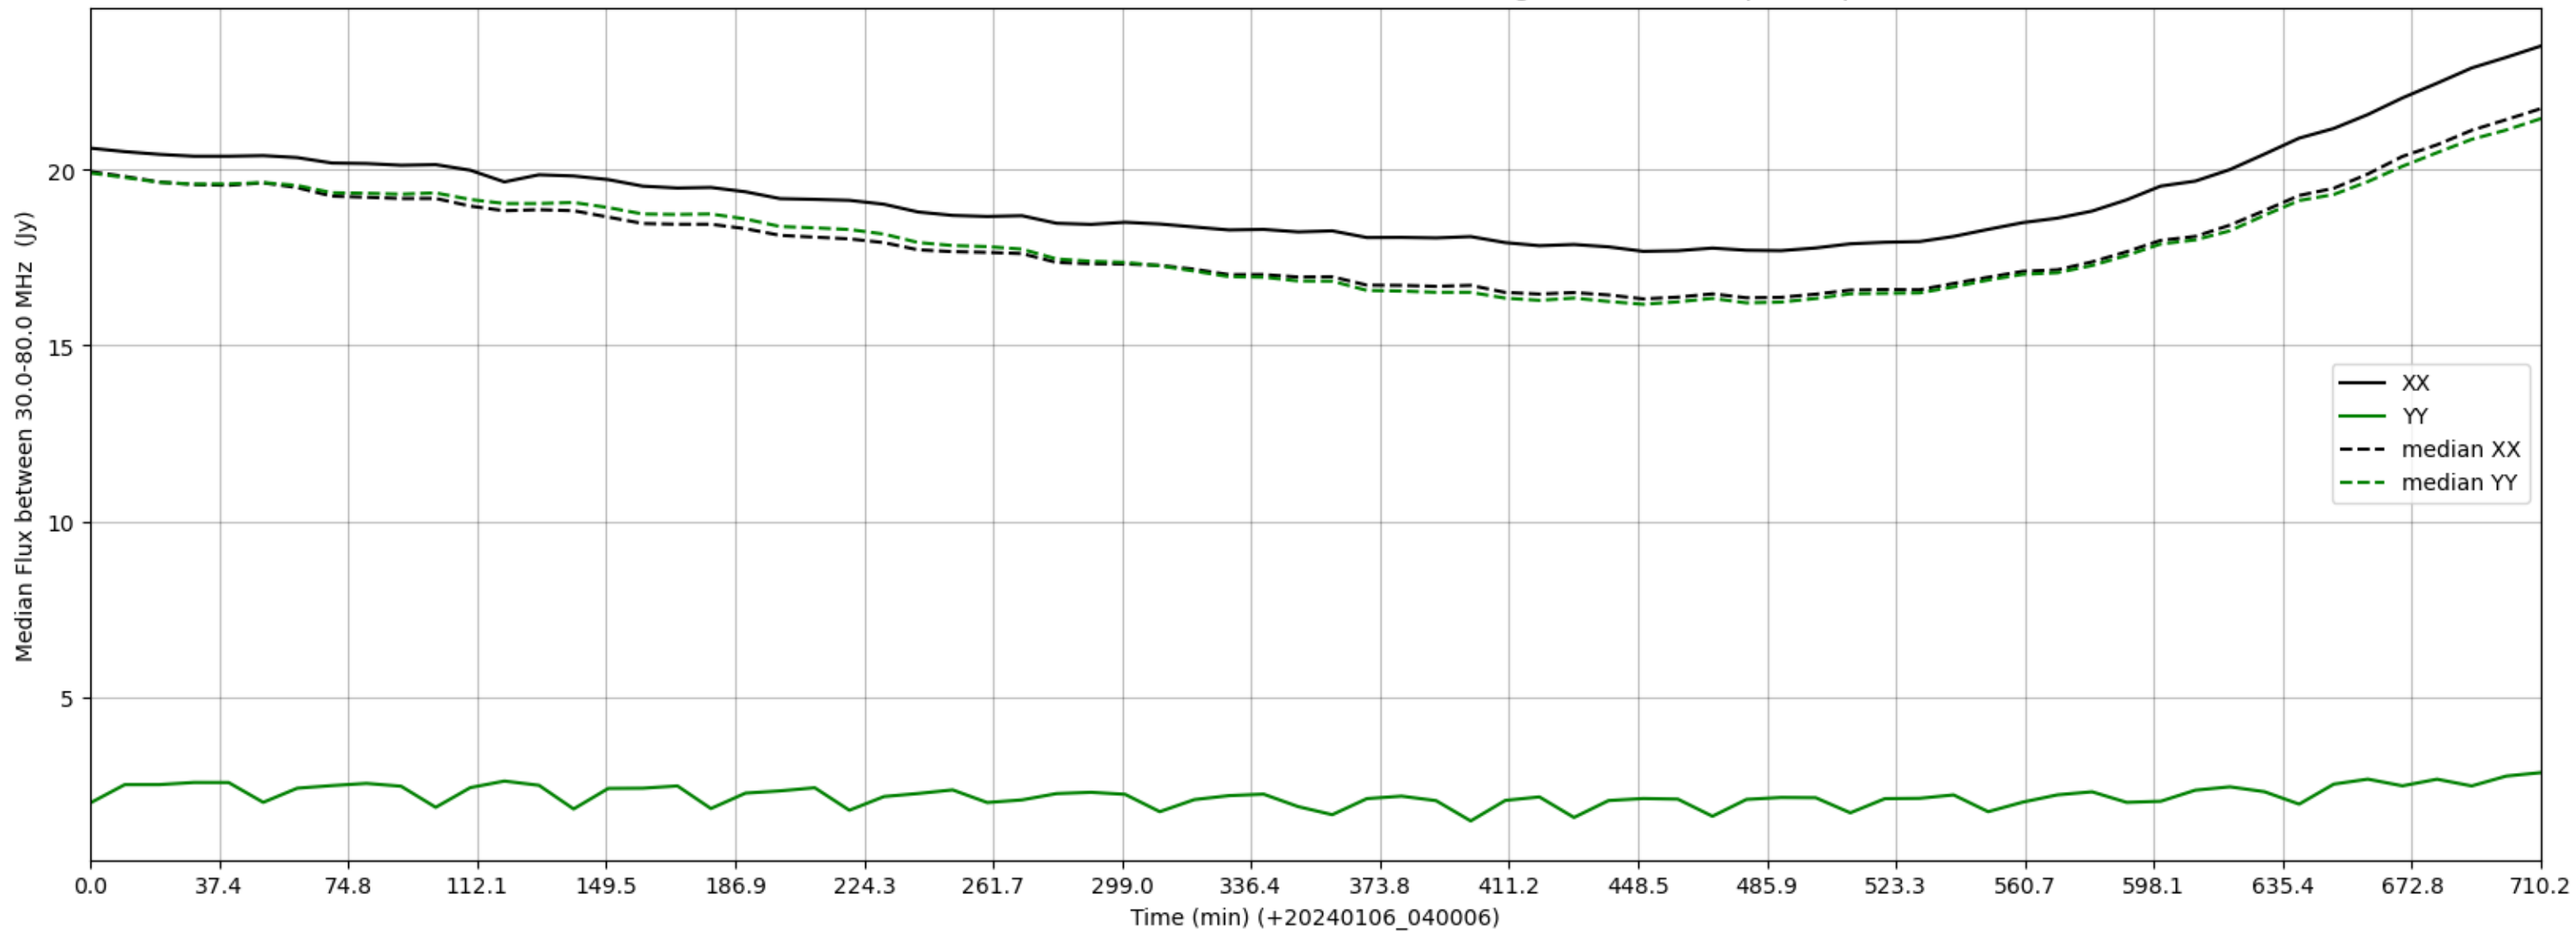

LWA285 - Correlator# 013 - XX FLAGS:Good - YY FLAGS:Good

LWA307 - Correlator# 012 - XX FLAGS:Good - YY FLAGS:HighTimeVar+BadSpecShape