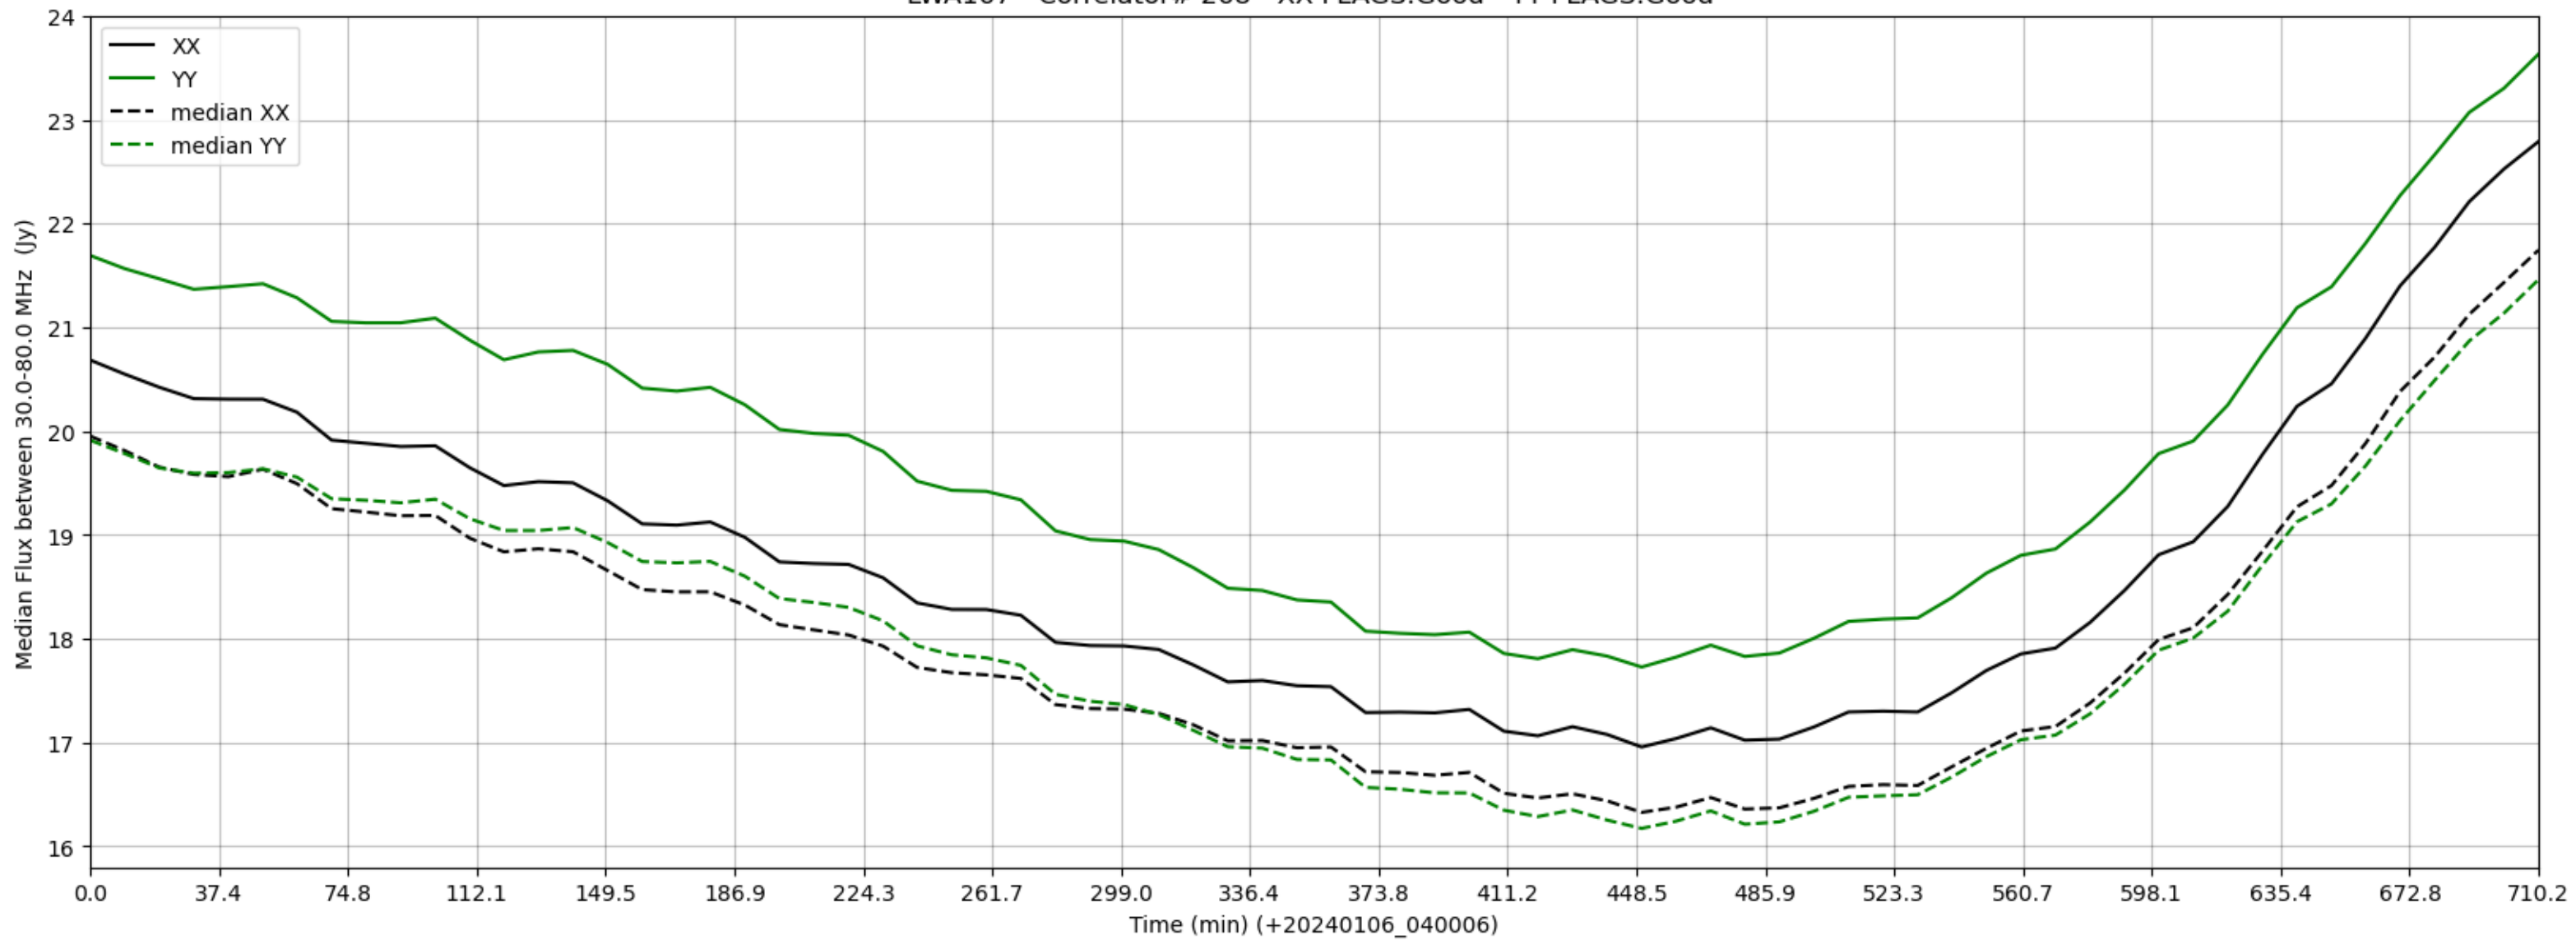

LWA166 - Correlator# 269 - XX FLAGS:Good - YY FLAGS:Good

LWA167 - Correlator# 268 - XX FLAGS:Good - YY FLAGS:Good