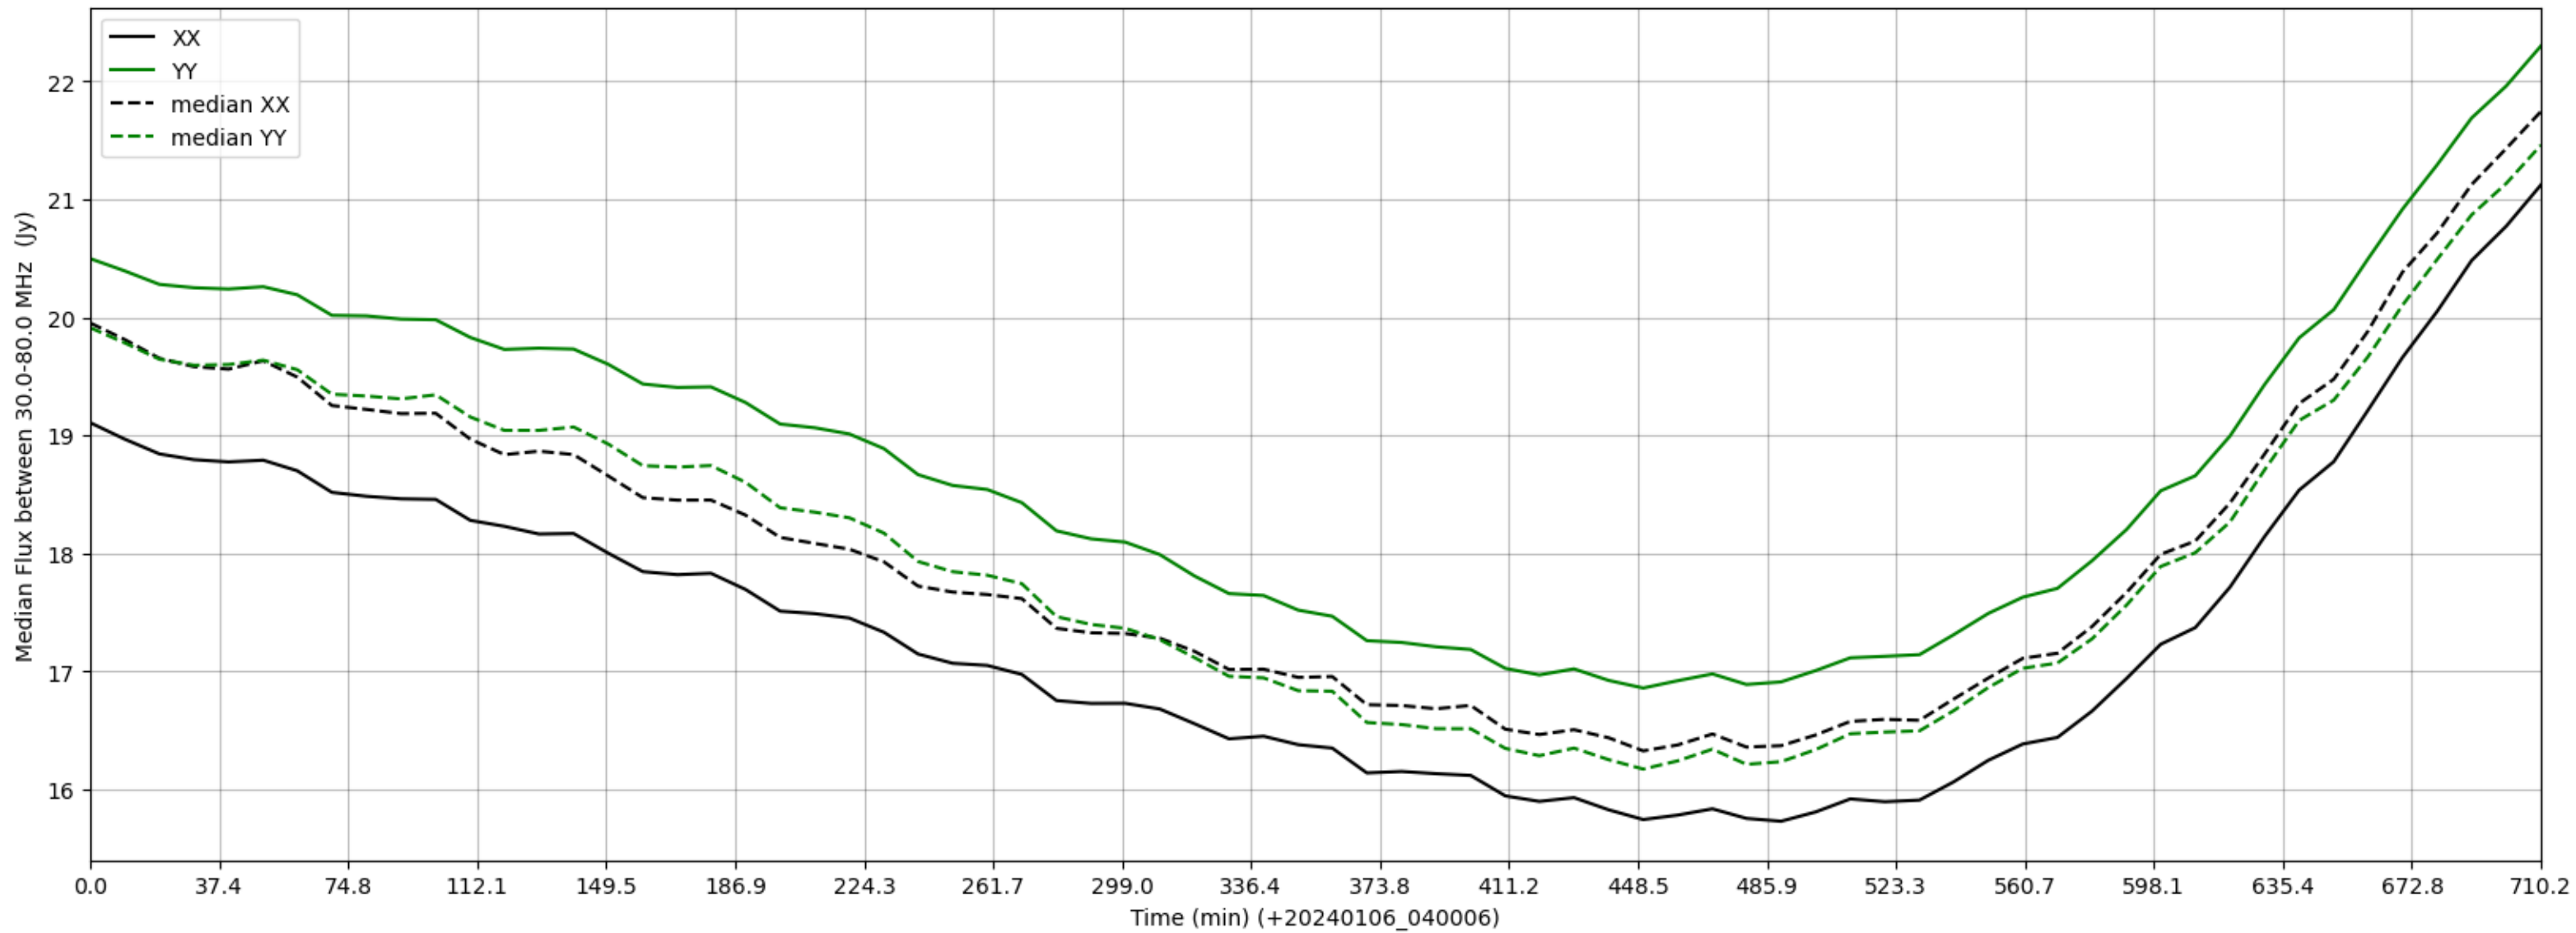

LWA048 - Correlator# 113 - XX FLAGS:Good - YY FLAGS:Good

LWA049 - Correlator# 112 - XX FLAGS:Good - YY FLAGS:Good