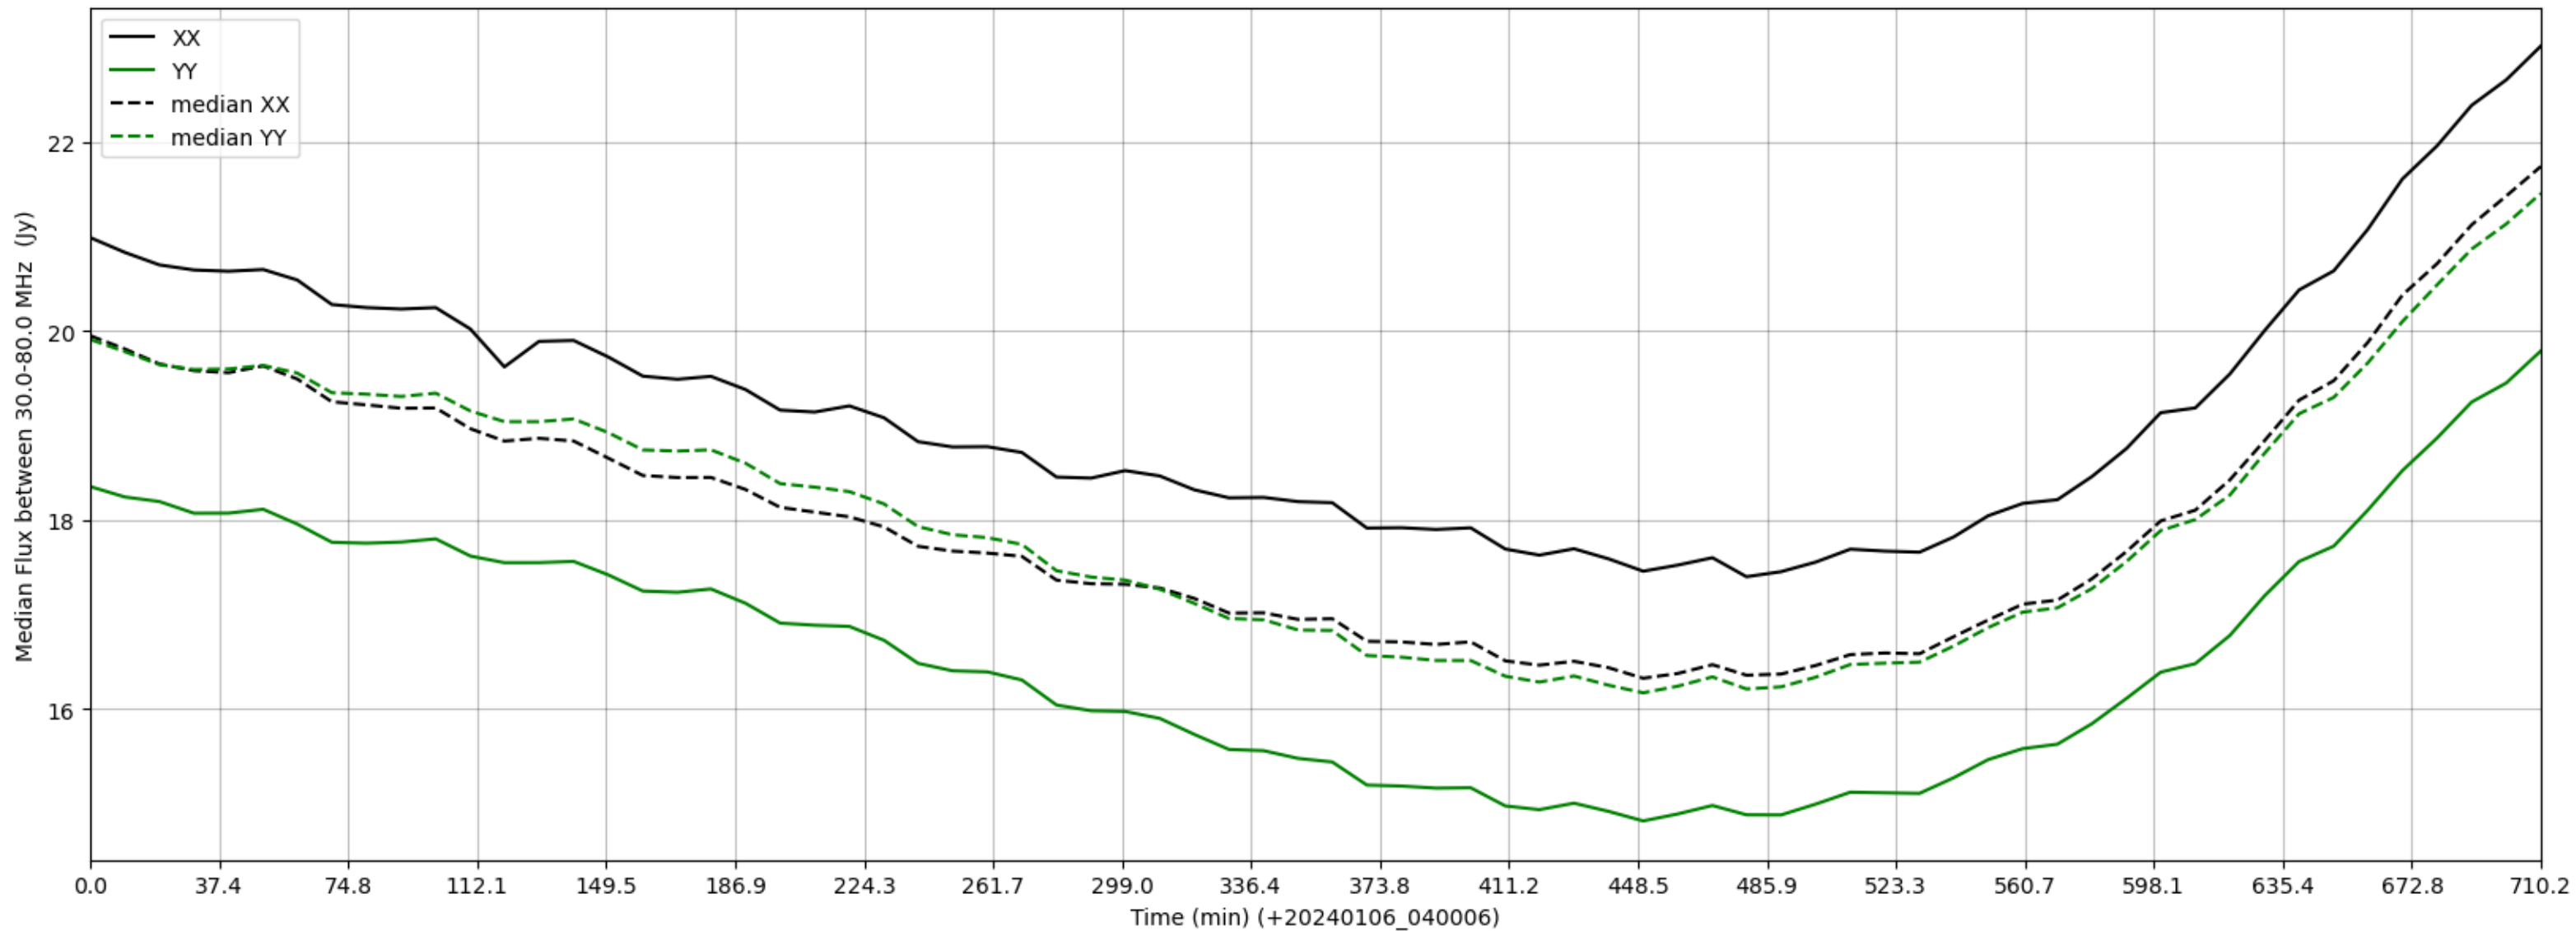

LWA237 - Correlator# 311 - XX FLAGS:Good - YY FLAGS:Good

LWA238 - Correlator# 310 - XX FLAGS:Good - YY FLAGS:Good