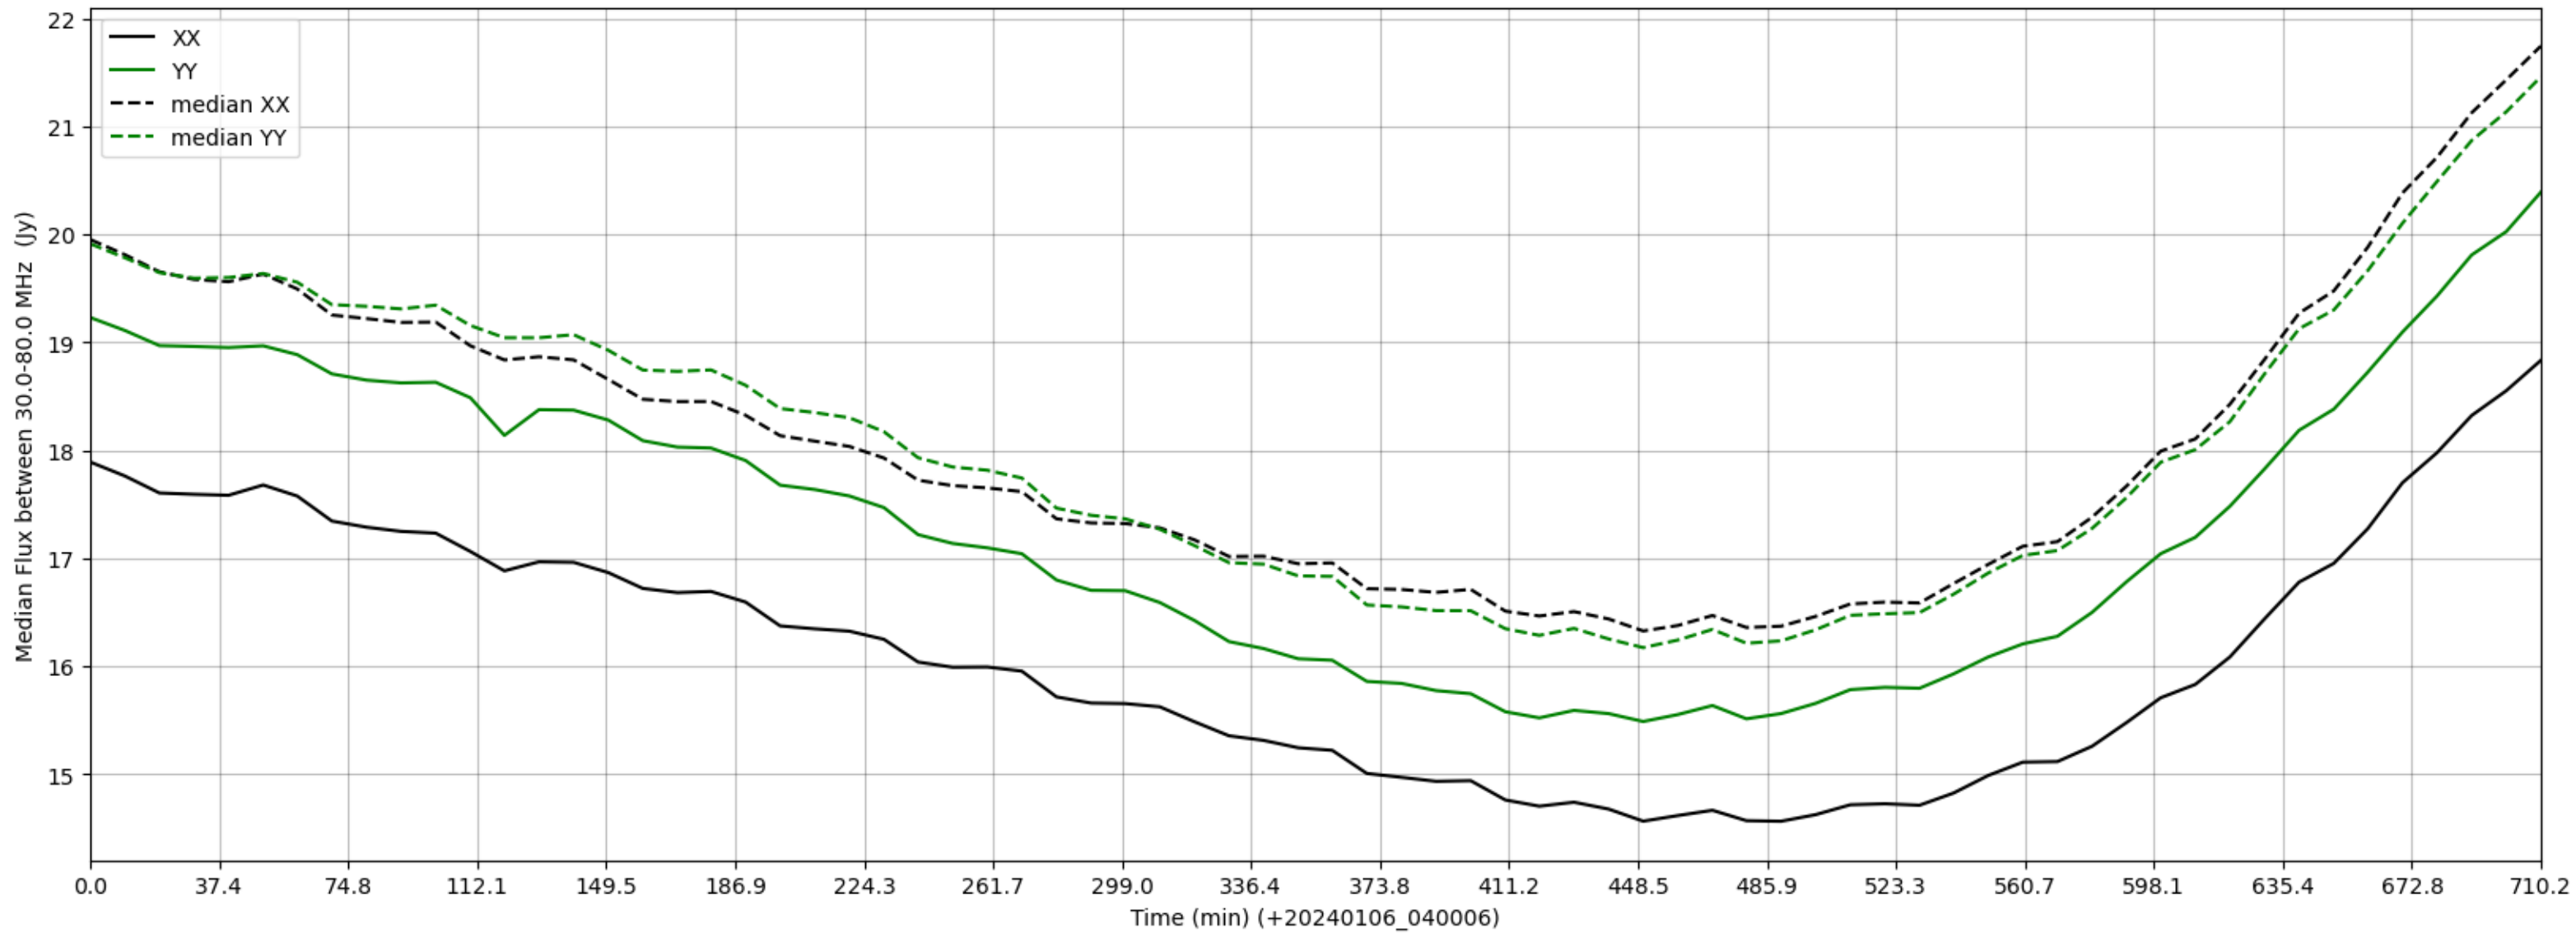

LWA321 - Correlator# 020 - XX FLAGS:Good - YY FLAGS:Good

LWA312 - Correlator# 019 - XX FLAGS:Good - YY FLAGS:Good