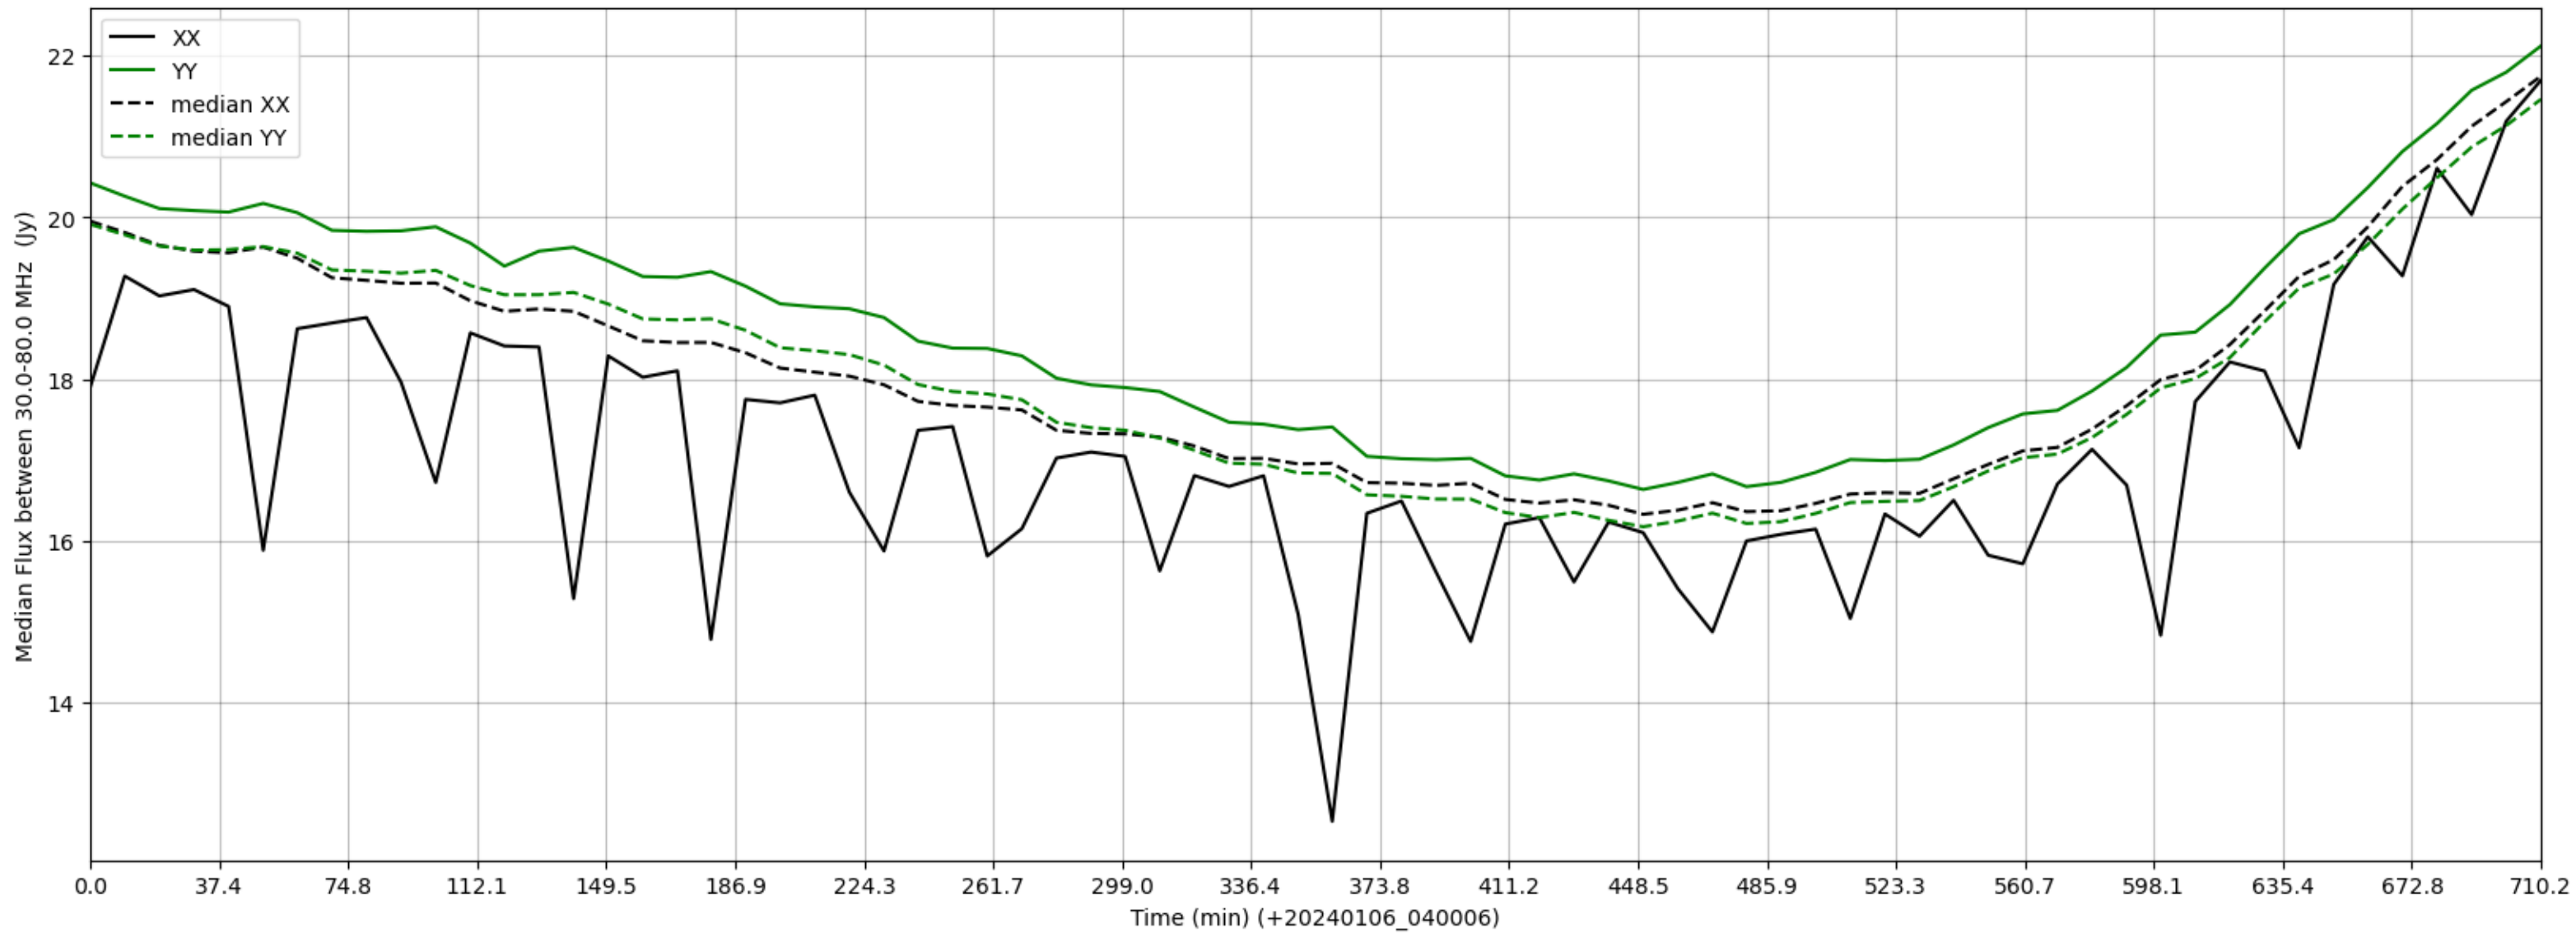

LWA172 - Correlator# 219 - XX FLAGS:Good - YY FLAGS:Good

LWA151 - Correlator# 218 - XX FLAGS:Good - YY FLAGS:Good