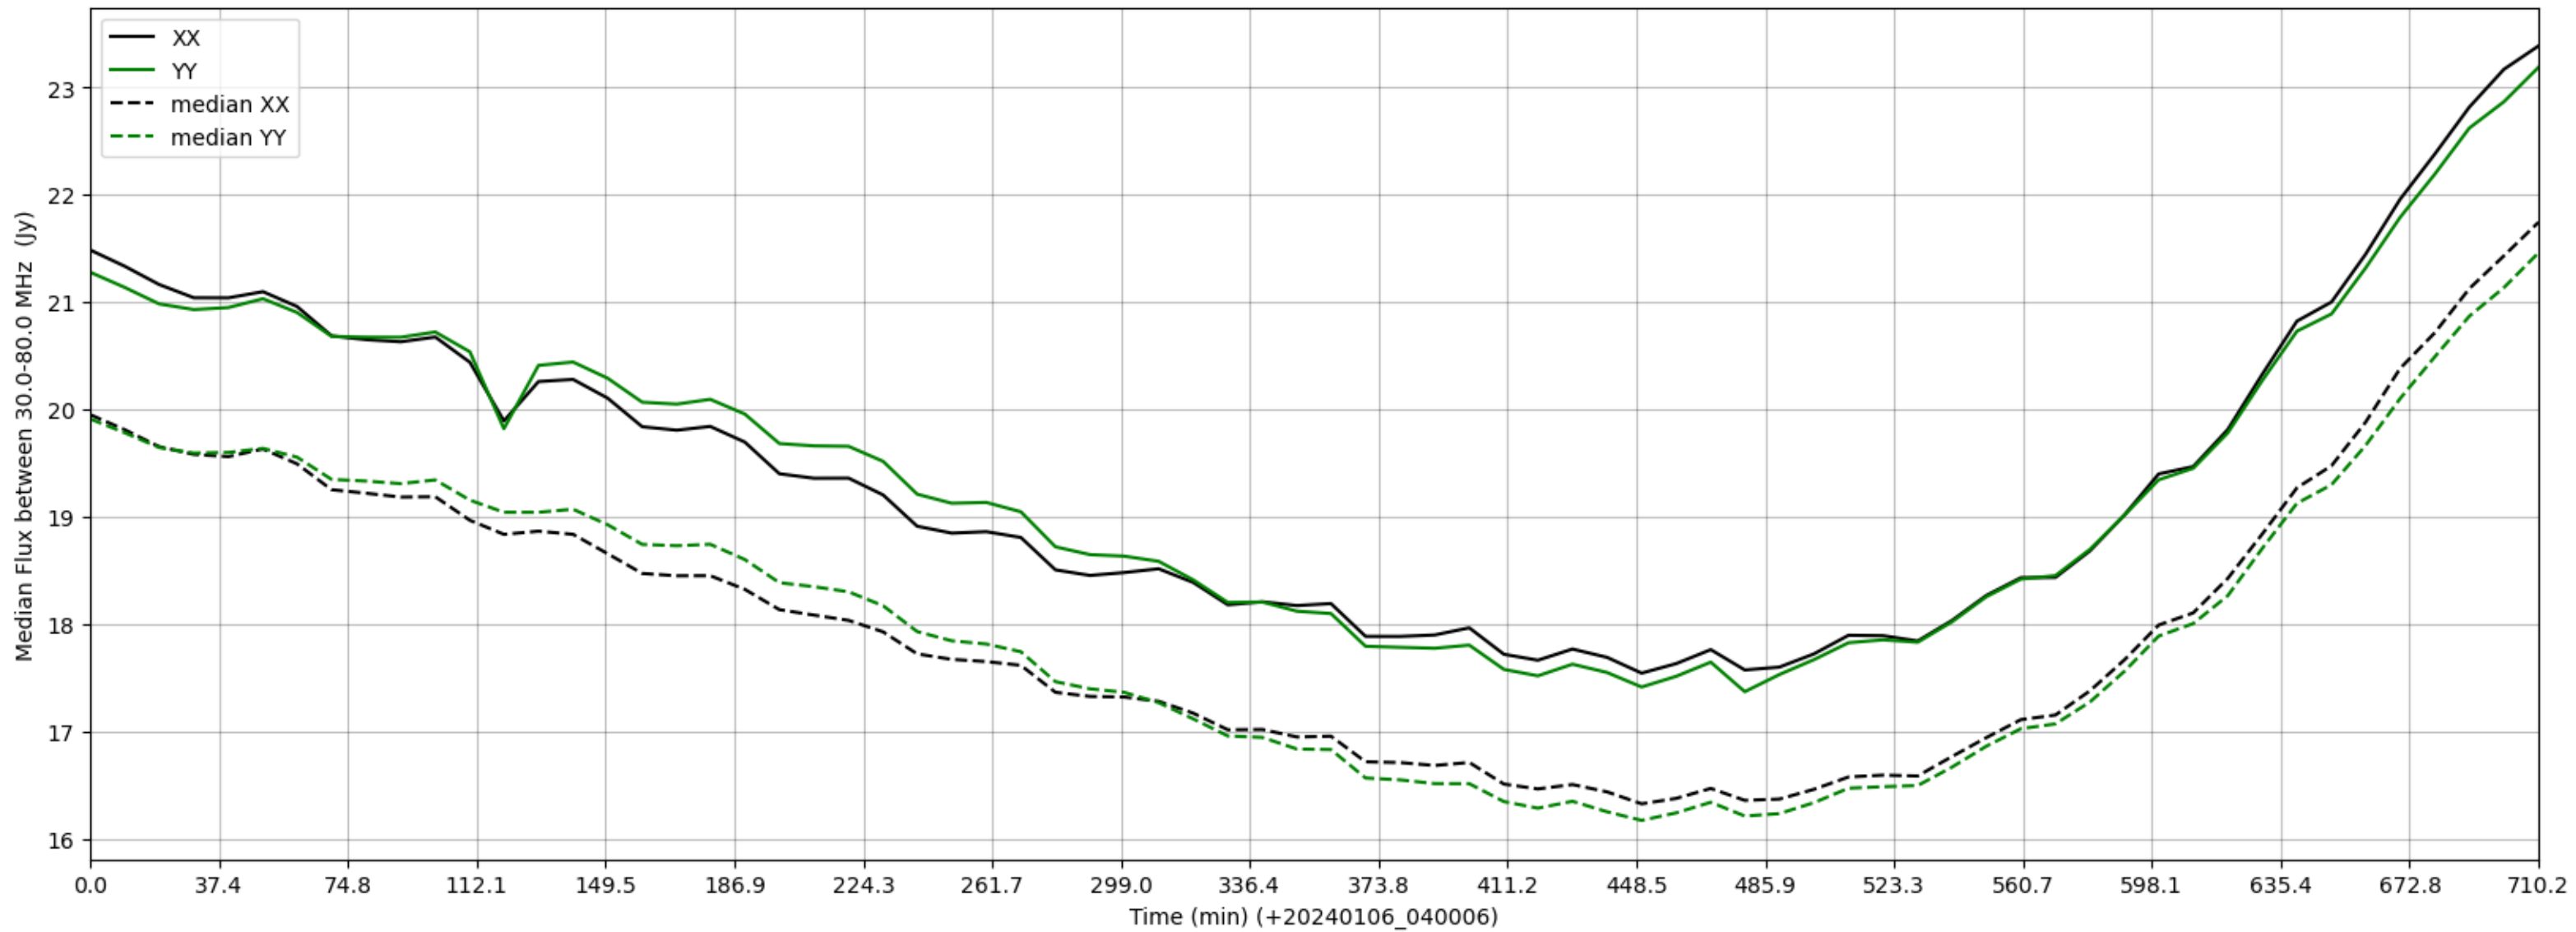

LWA165 - Correlator# 266 - XX FLAGS:Good - YY FLAGS:Good

LWA162 - Correlator# 265 - XX FLAGS:Good - YY FLAGS:Good