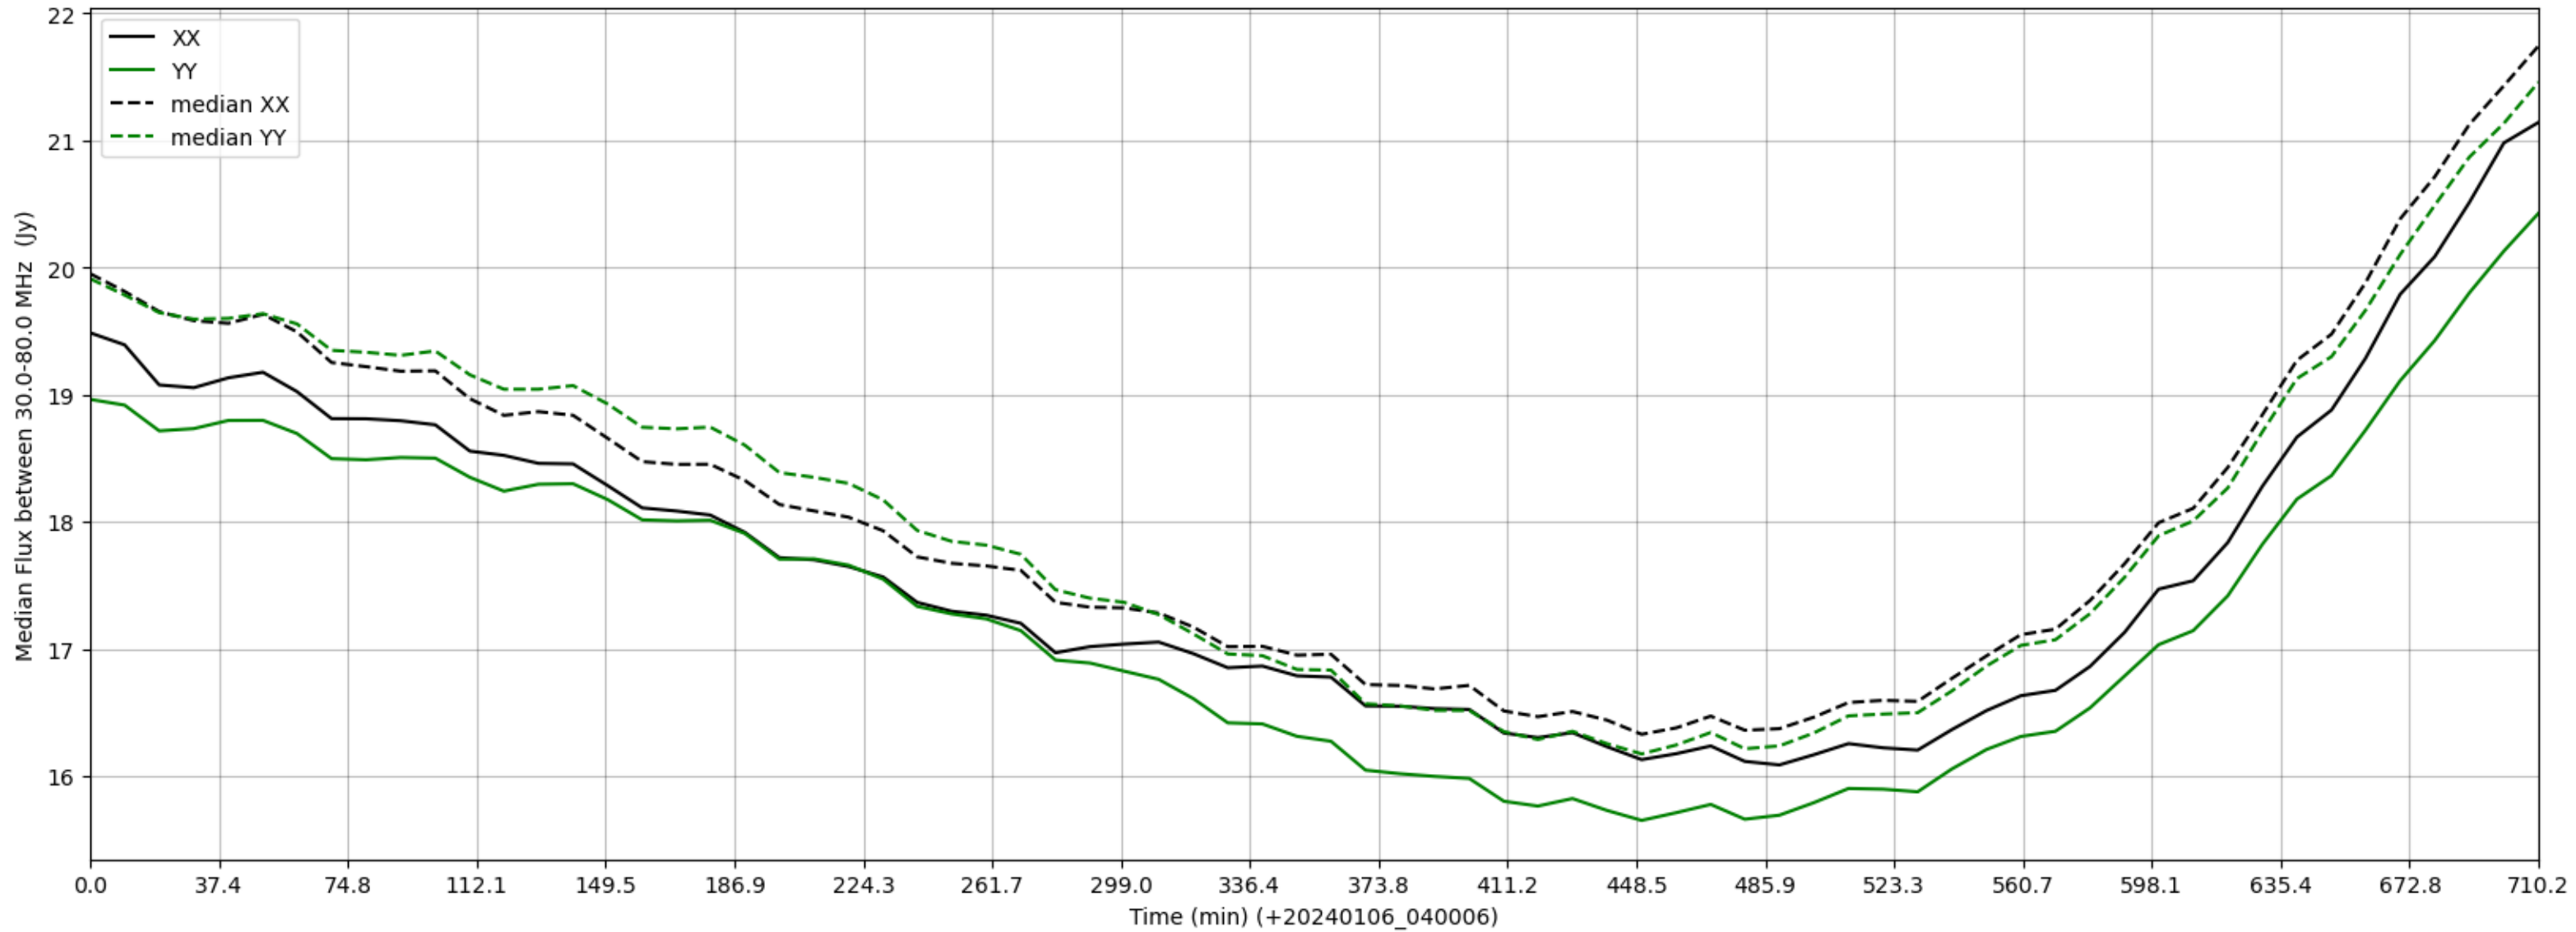

LWA009 - Correlator# 070 - XX FLAGS:Good - YY FLAGS:HighTimeVar

LWA005 - Correlator# 069 - XX FLAGS:Good - YY FLAGS:Good