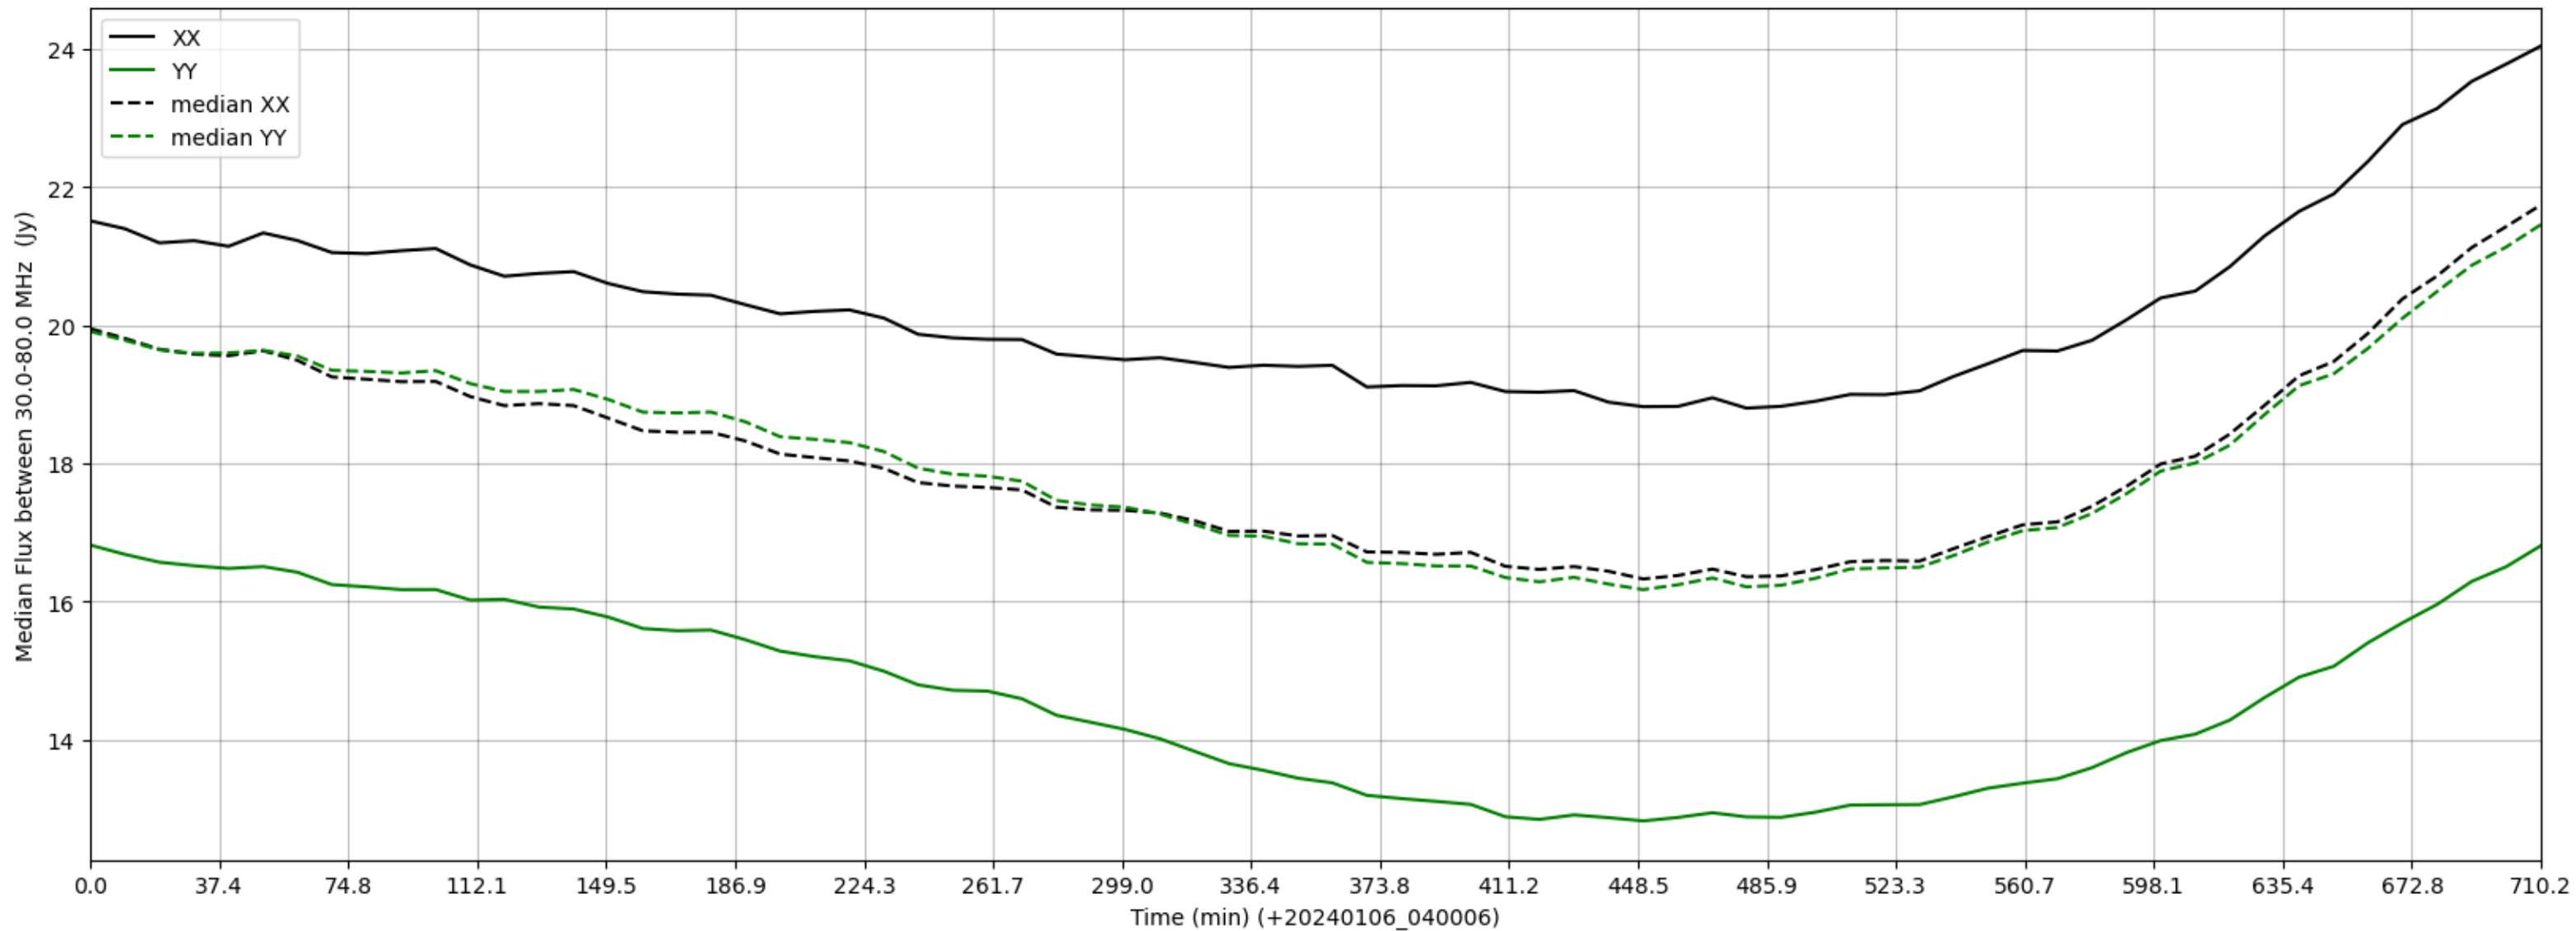

LWA317 - Correlator# 052 - XX FLAGS:Good - YY FLAGS:Good

LWA306 - Correlator# 053 - XX FLAGS:Good - YY FLAGS:Good

LWA320 - Correlator# 054 - XX FLAGS:Good - YY FLAGS:Good

LWA318 - Correlator# 055 - XX FLAGS:Good - YY FLAGS:Good