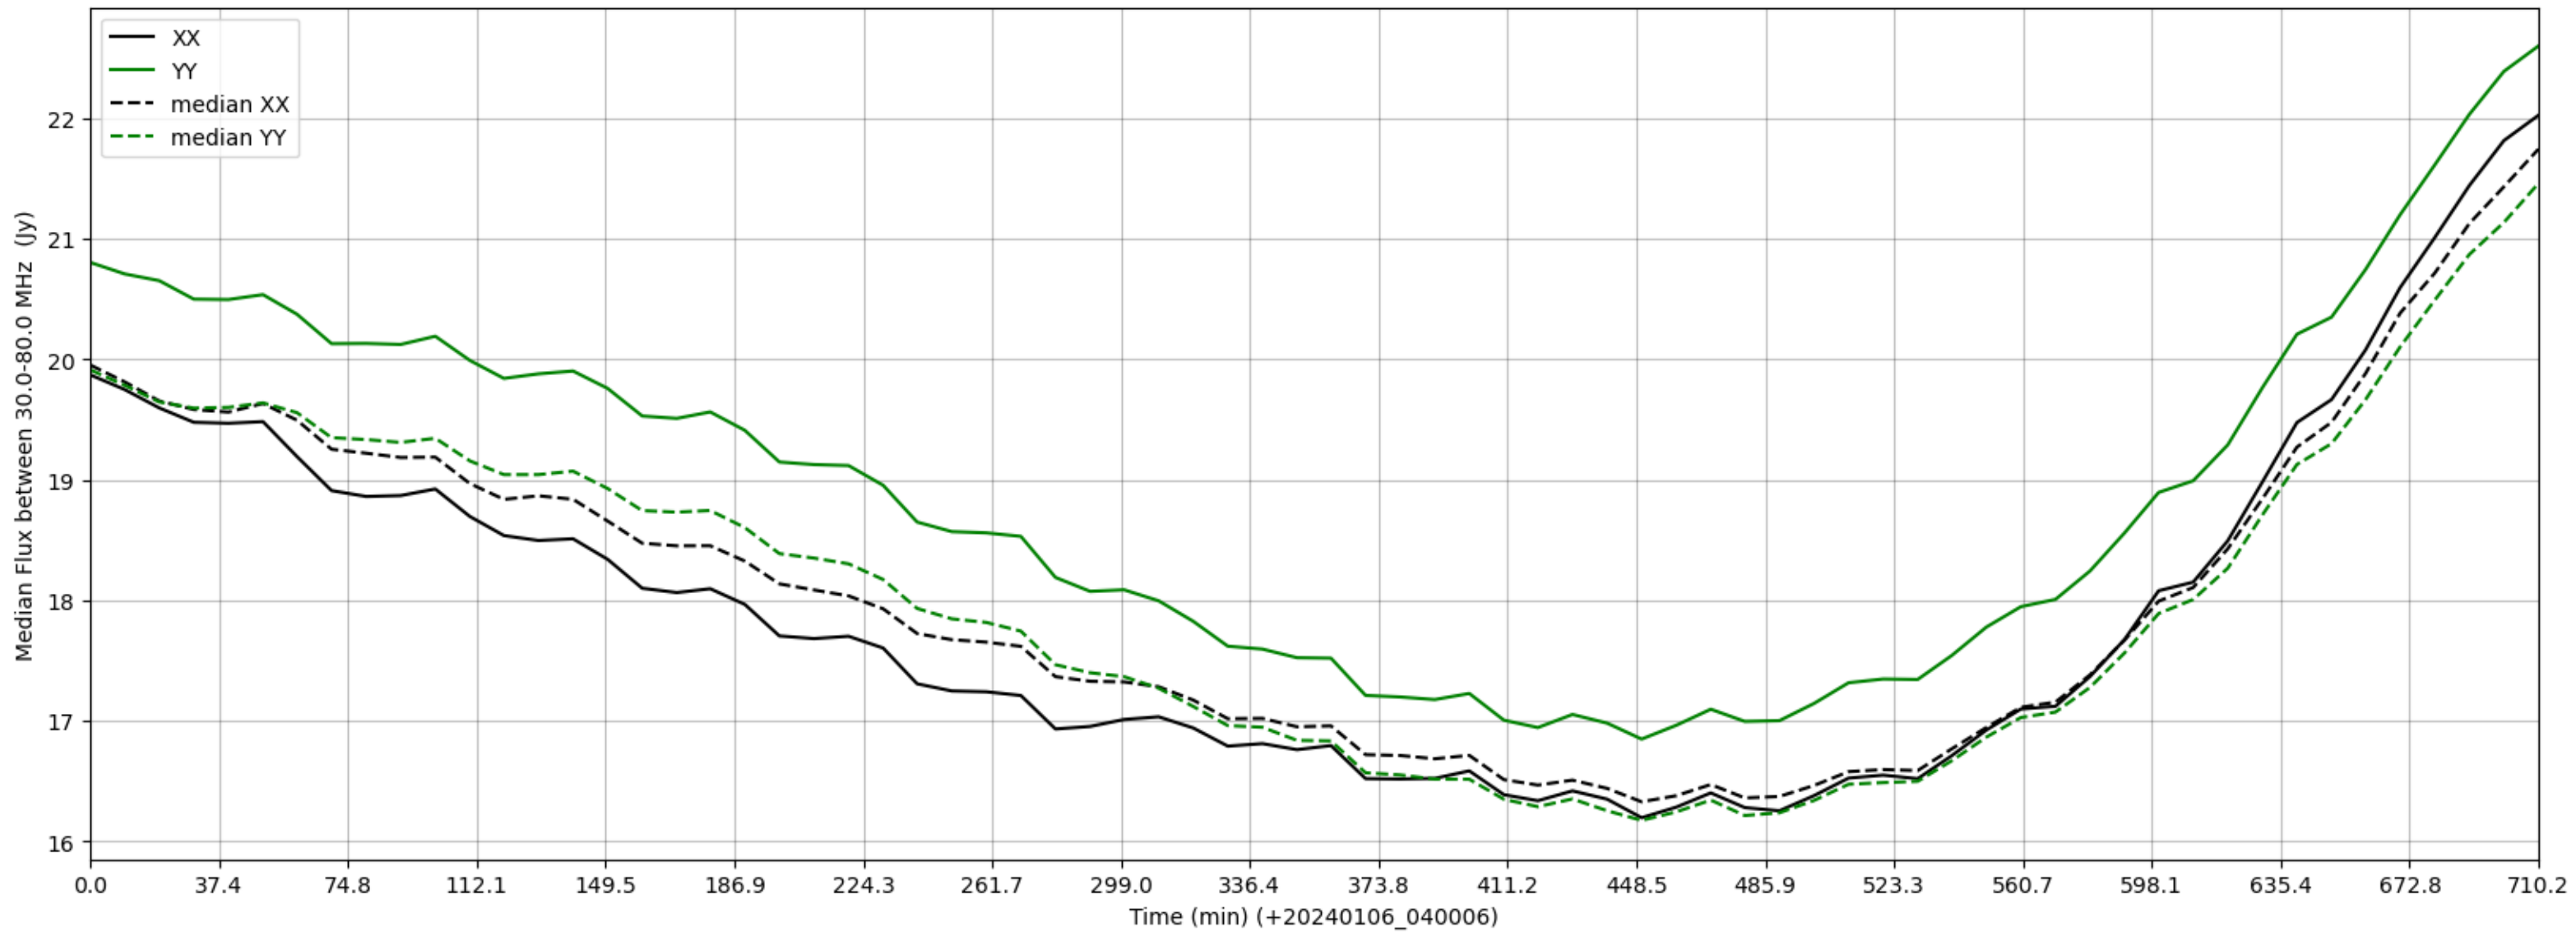

LWA225 - Correlator# 281 - XX FLAGS:Good - YY FLAGS:Good

LWA227 - Correlator# 280 - XX FLAGS:Good - YY FLAGS:Good