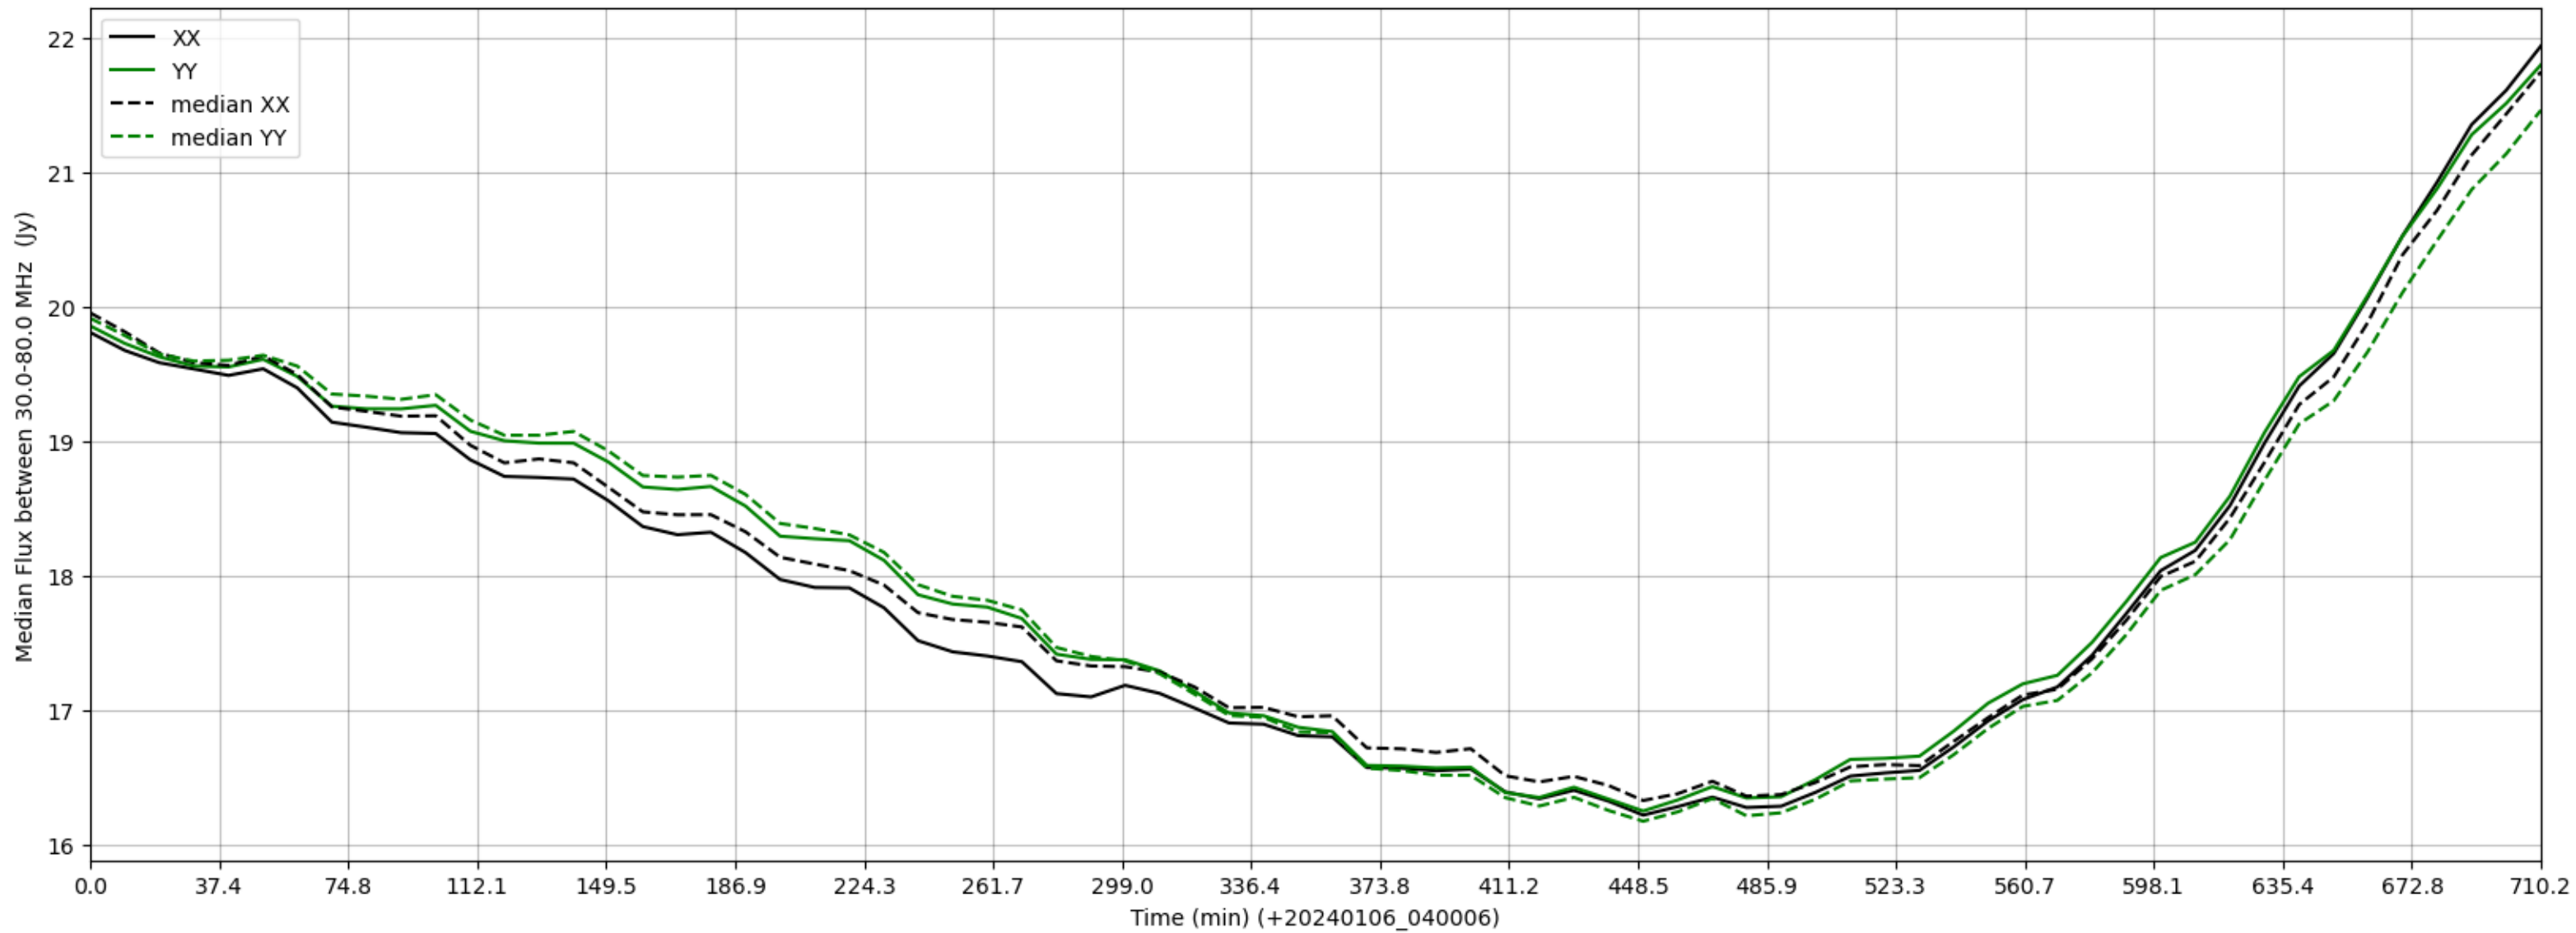

LWA215 - Correlator# 331 - XX FLAGS:Good - YY FLAGS:Good

LWA243 - Correlator# 330 - XX FLAGS:Good - YY FLAGS:Good