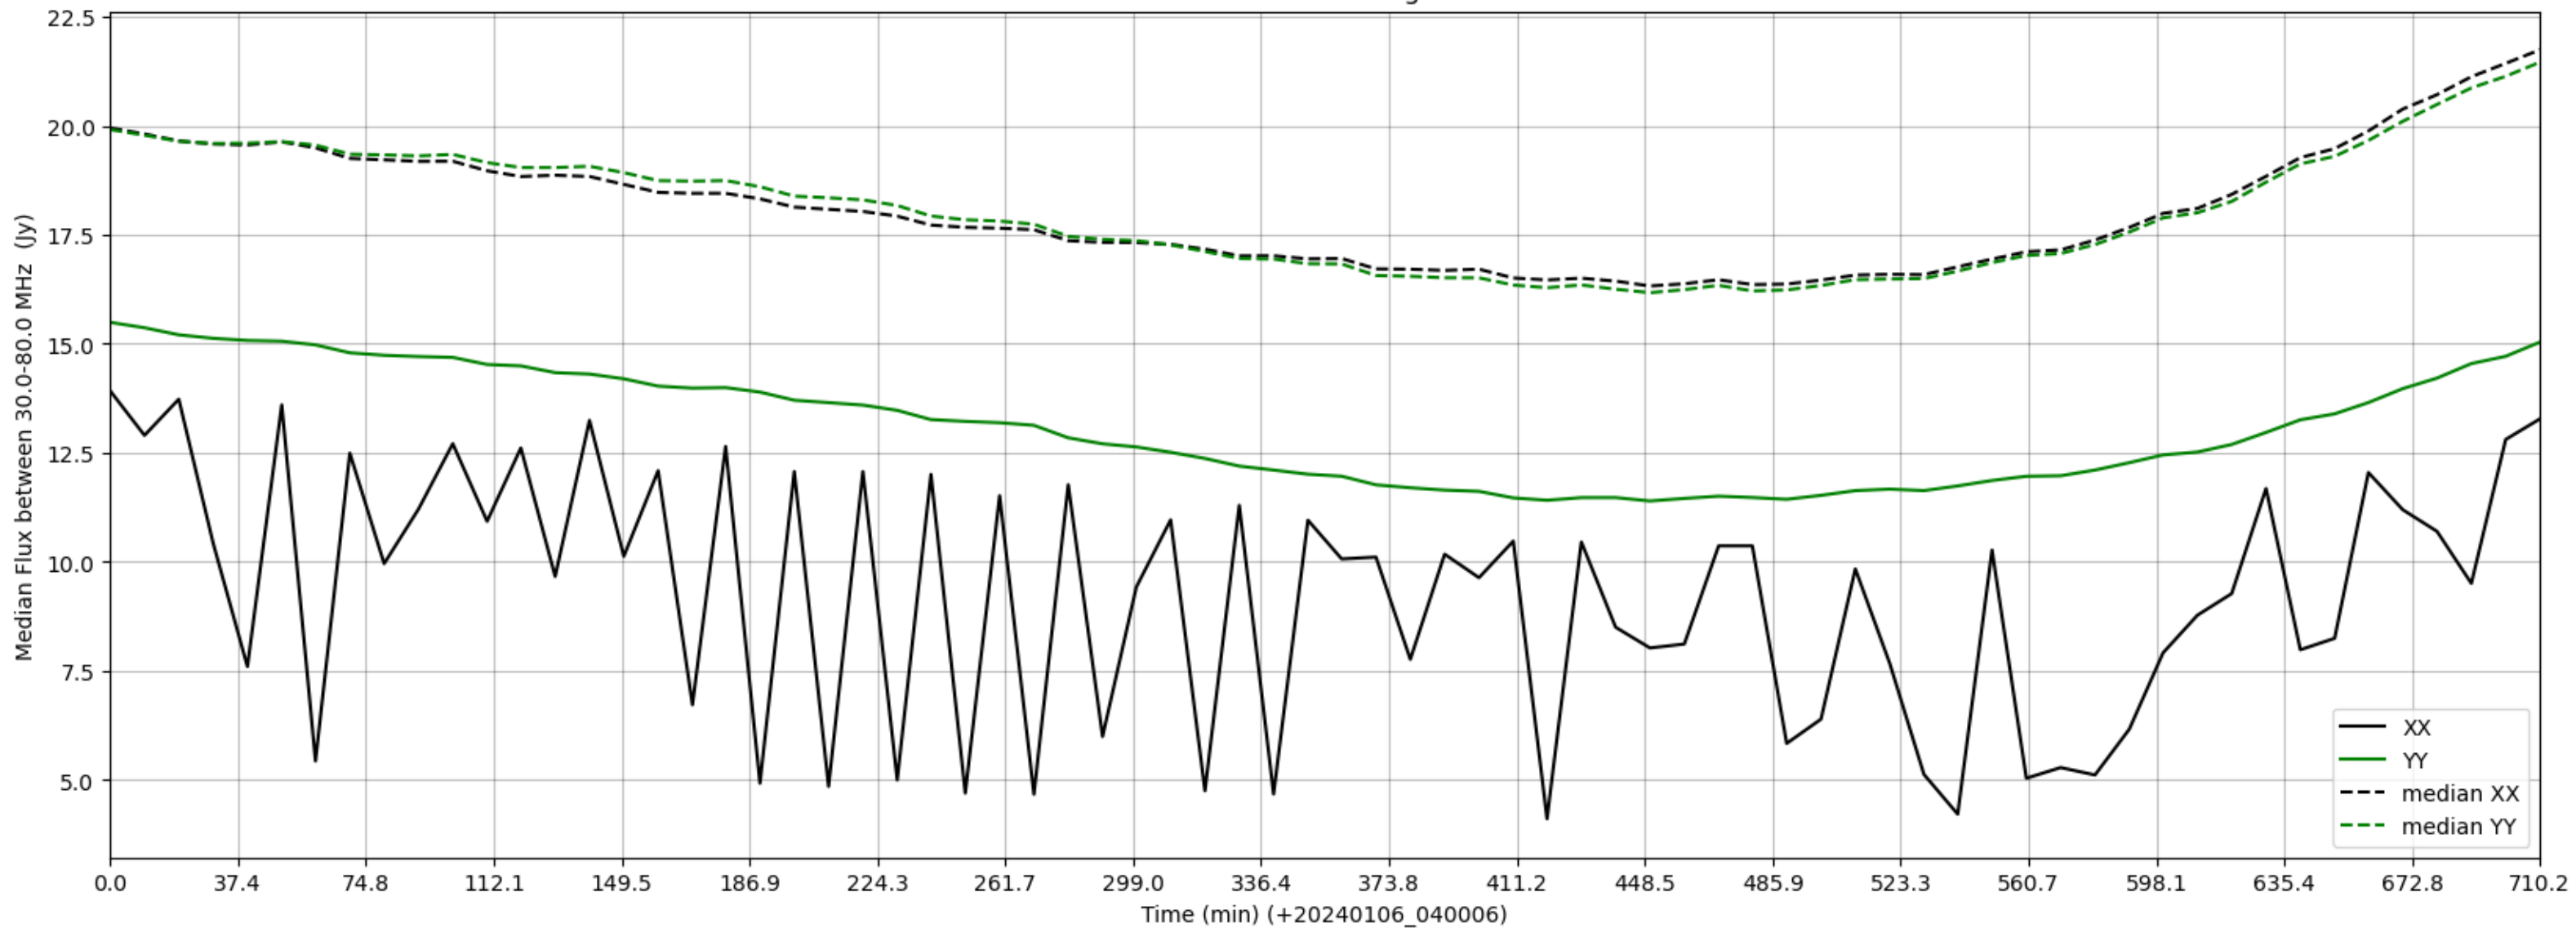

LWA343 - Correlator# 058 - XX FLAGS:Good - YY FLAGS:Good

LWA335 - Correlator# 057 - XX FLAGS:HighTimeVar - YY FLAGS:Good