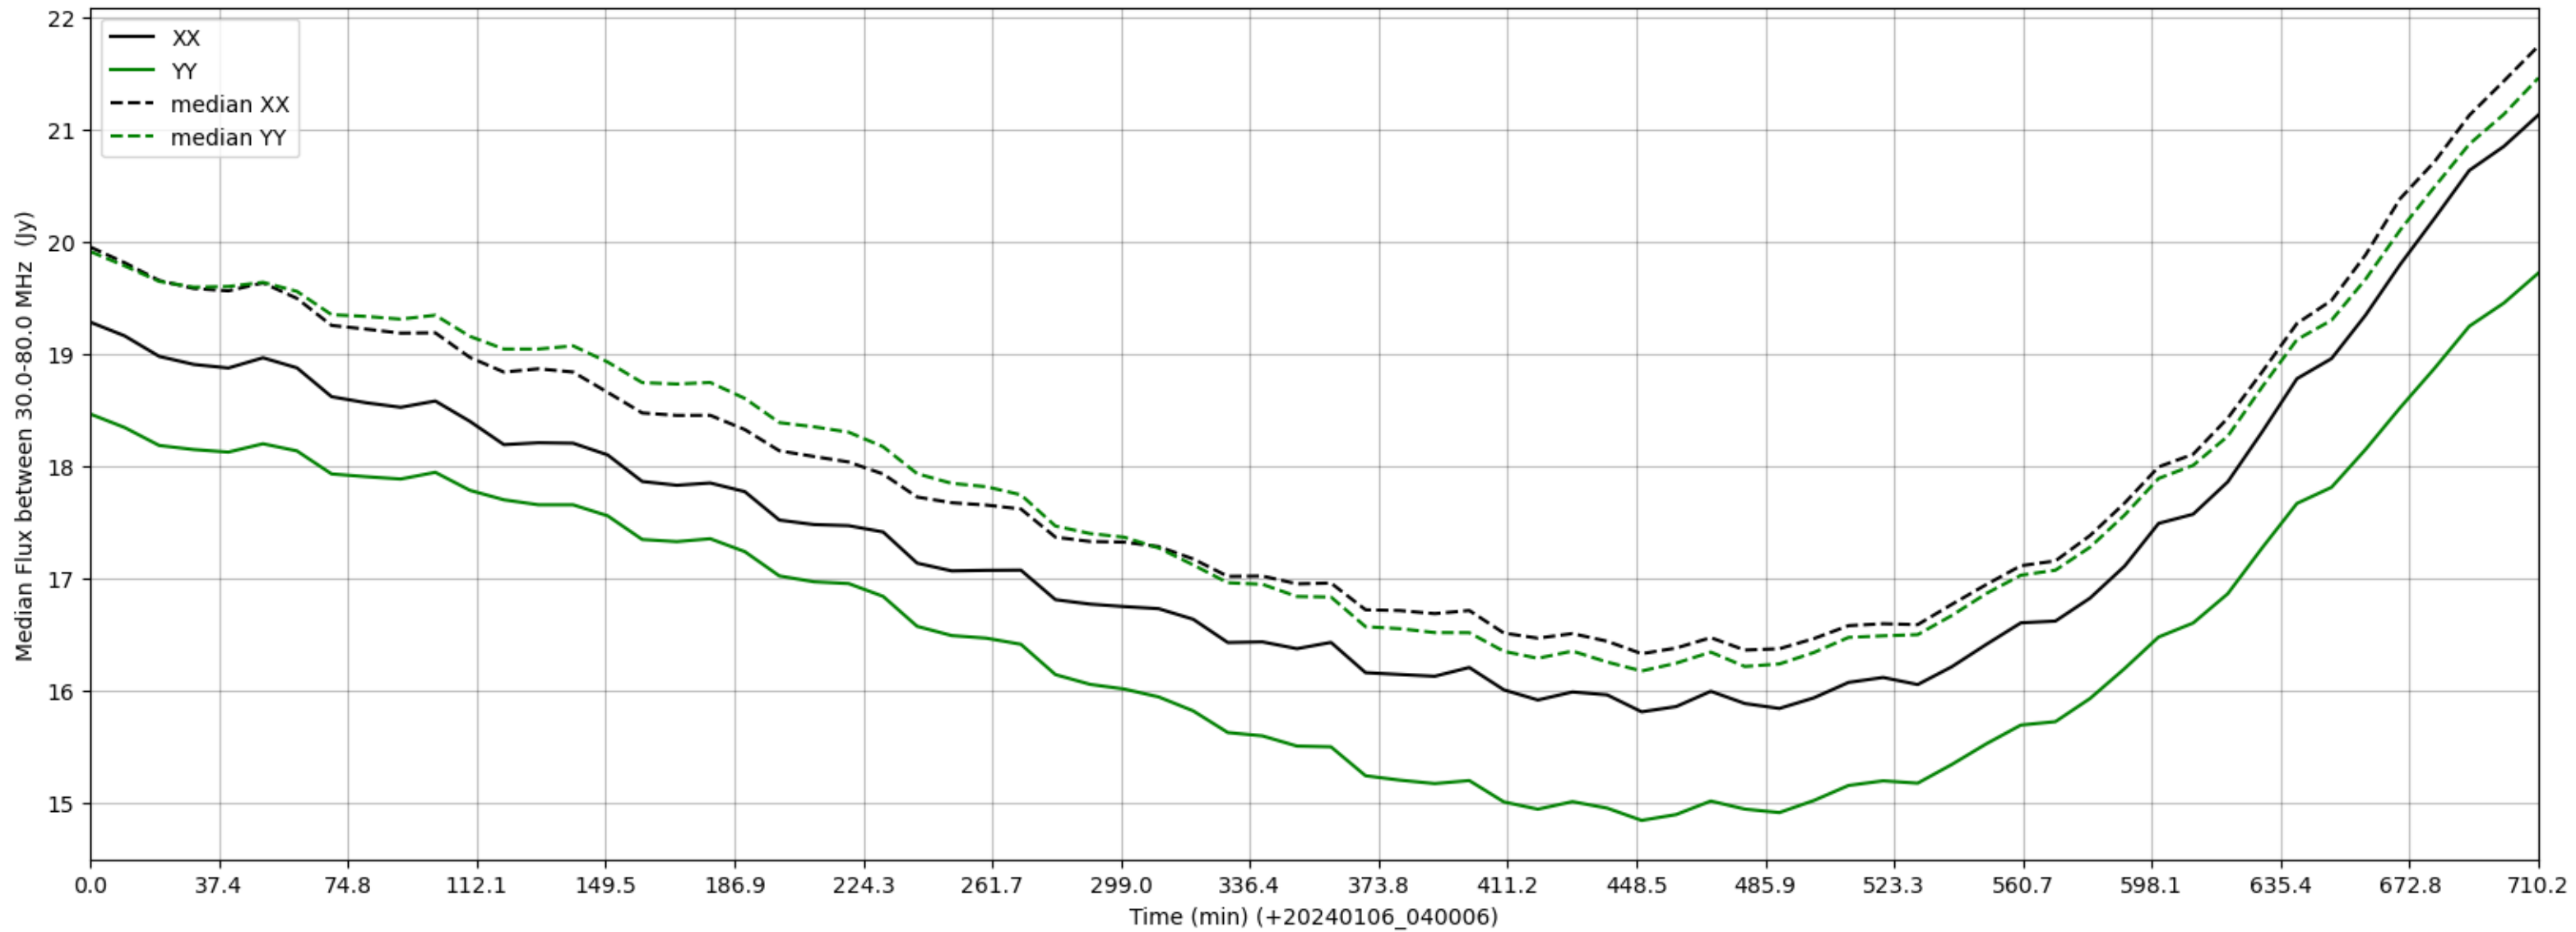

LWA090 - Correlator# 147 - XX FLAGS:Good - YY FLAGS:Good

LWA091 - Correlator# 146 - XX FLAGS:Good - YY FLAGS:Good