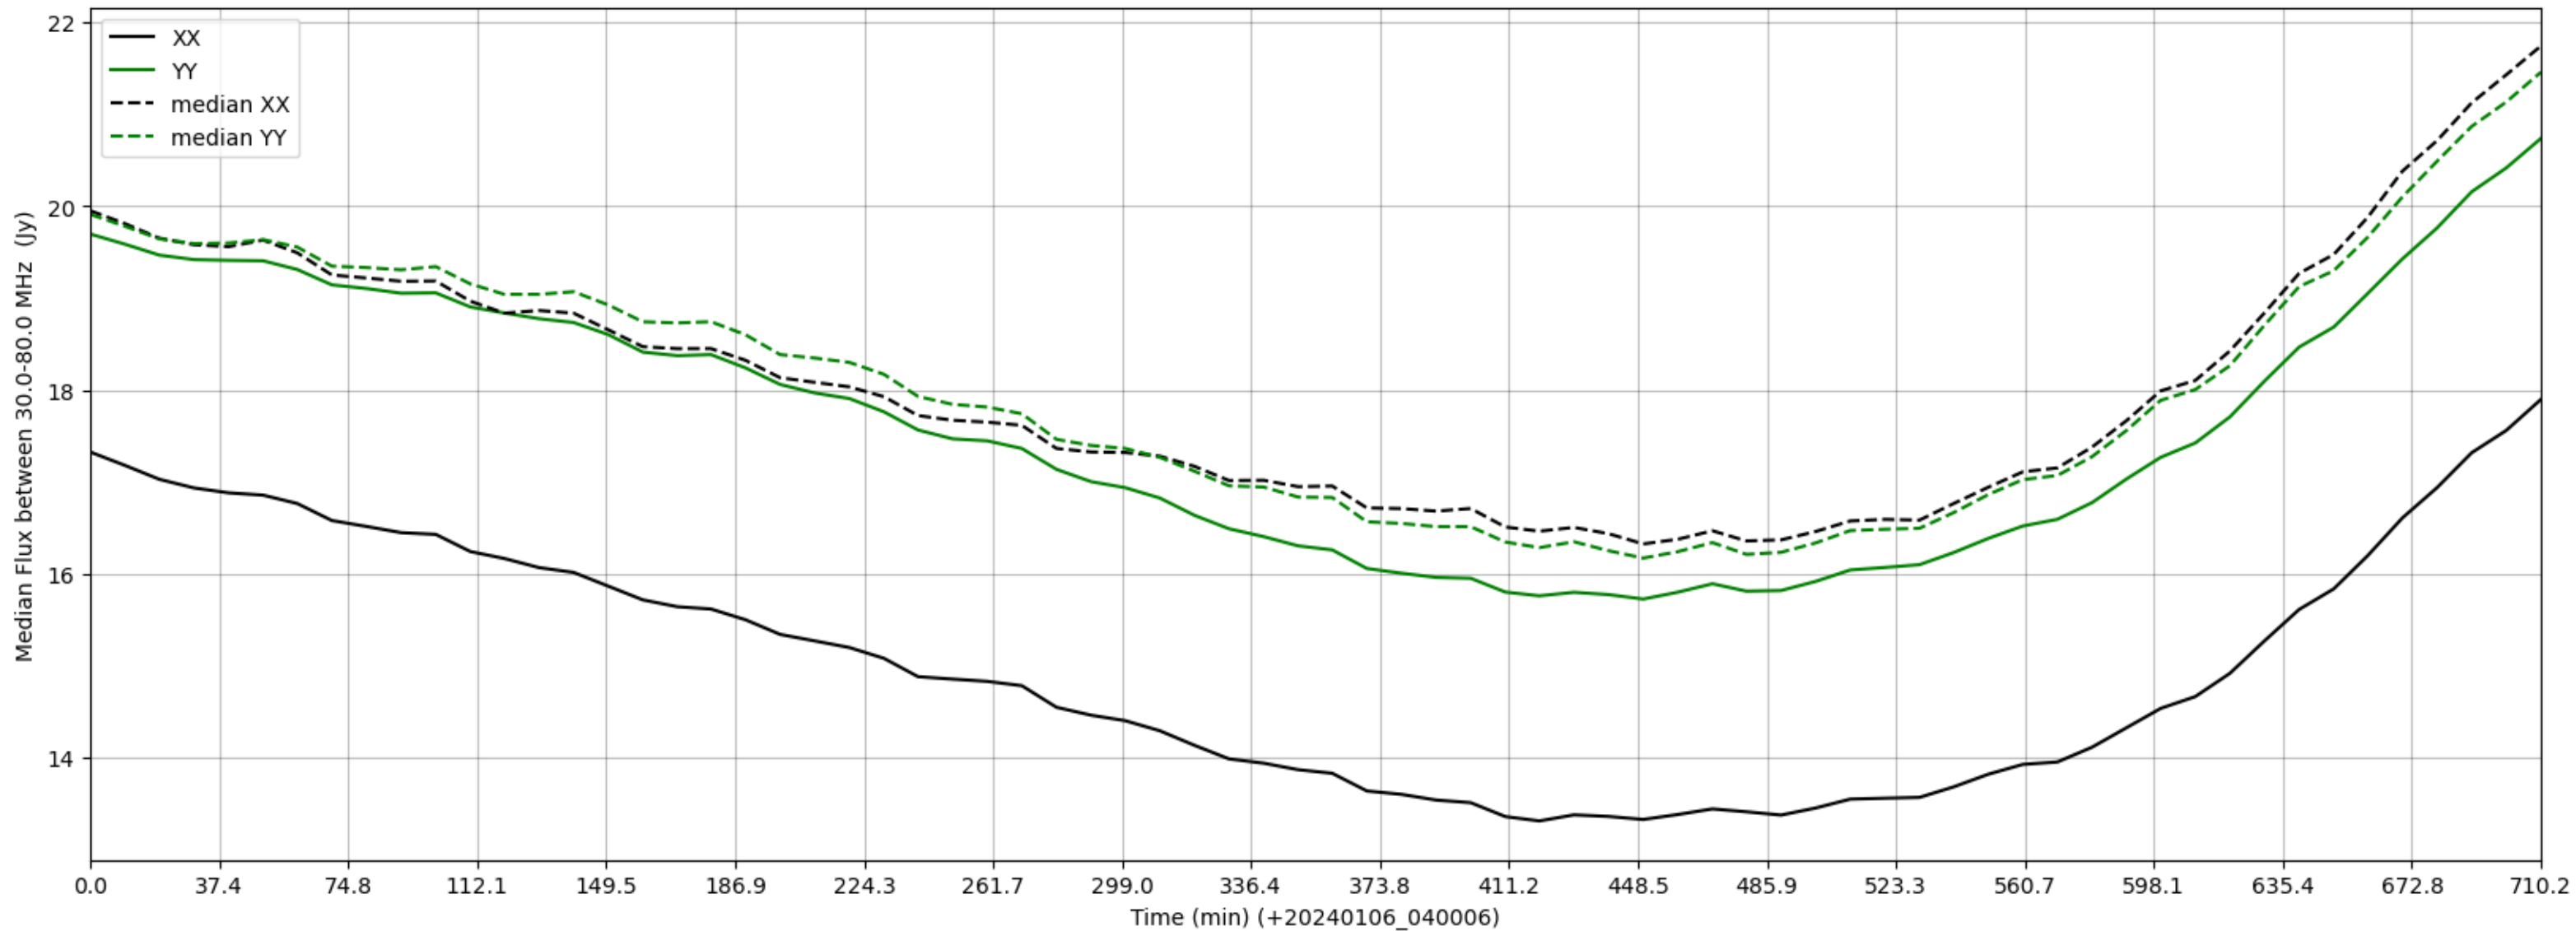

LWA263 - Correlator# 037 - XX FLAGS:BadSpecShape - YY FLAGS:Good

LWA265 - Correlator# 036 - XX FLAGS:Good - YY FLAGS:Good