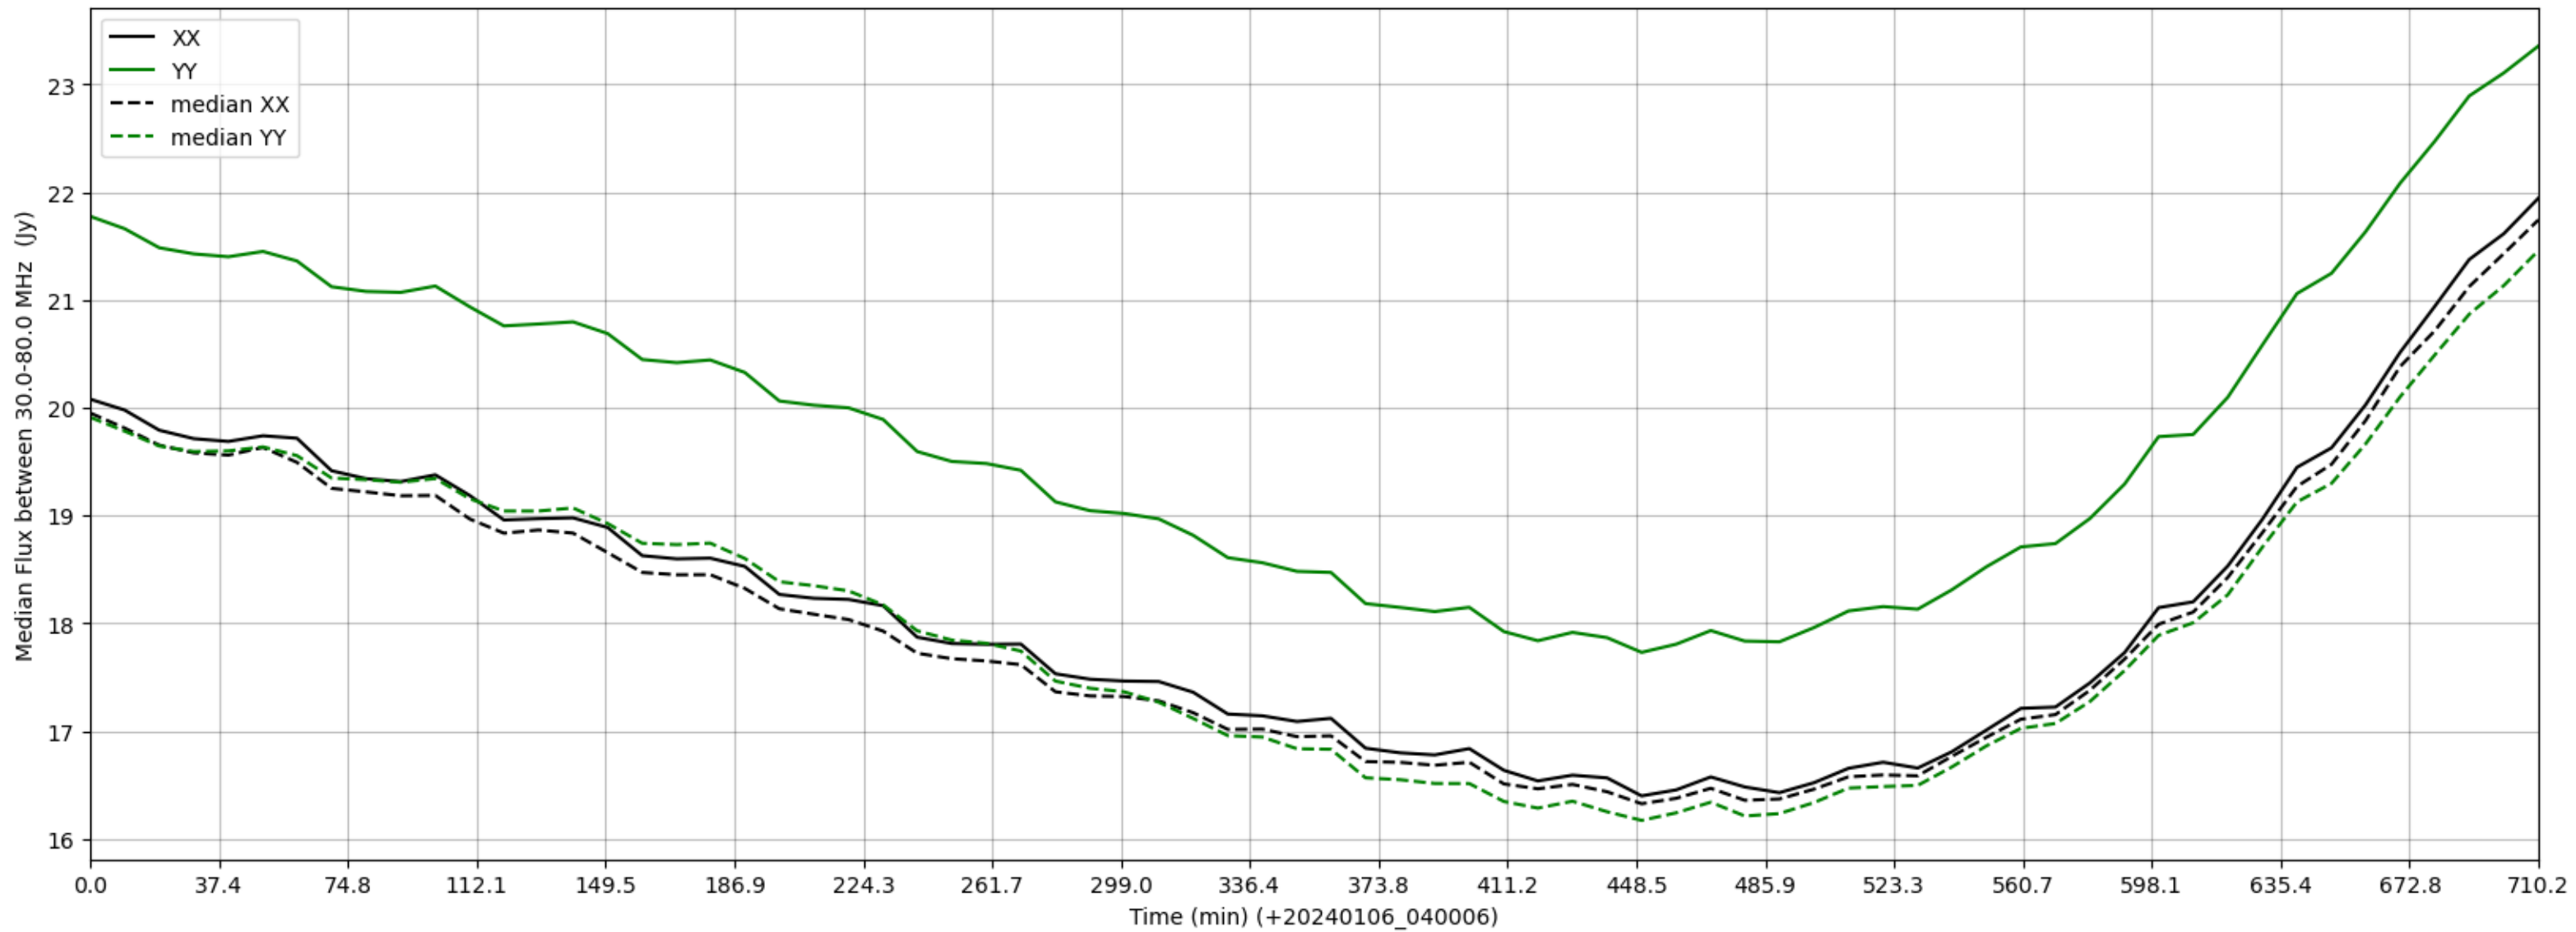

LWA180 - Correlator# 322 - XX FLAGS:Good - YY FLAGS:Good

LWA247 - Correlator# 321 - XX FLAGS:Good - YY FLAGS:Good