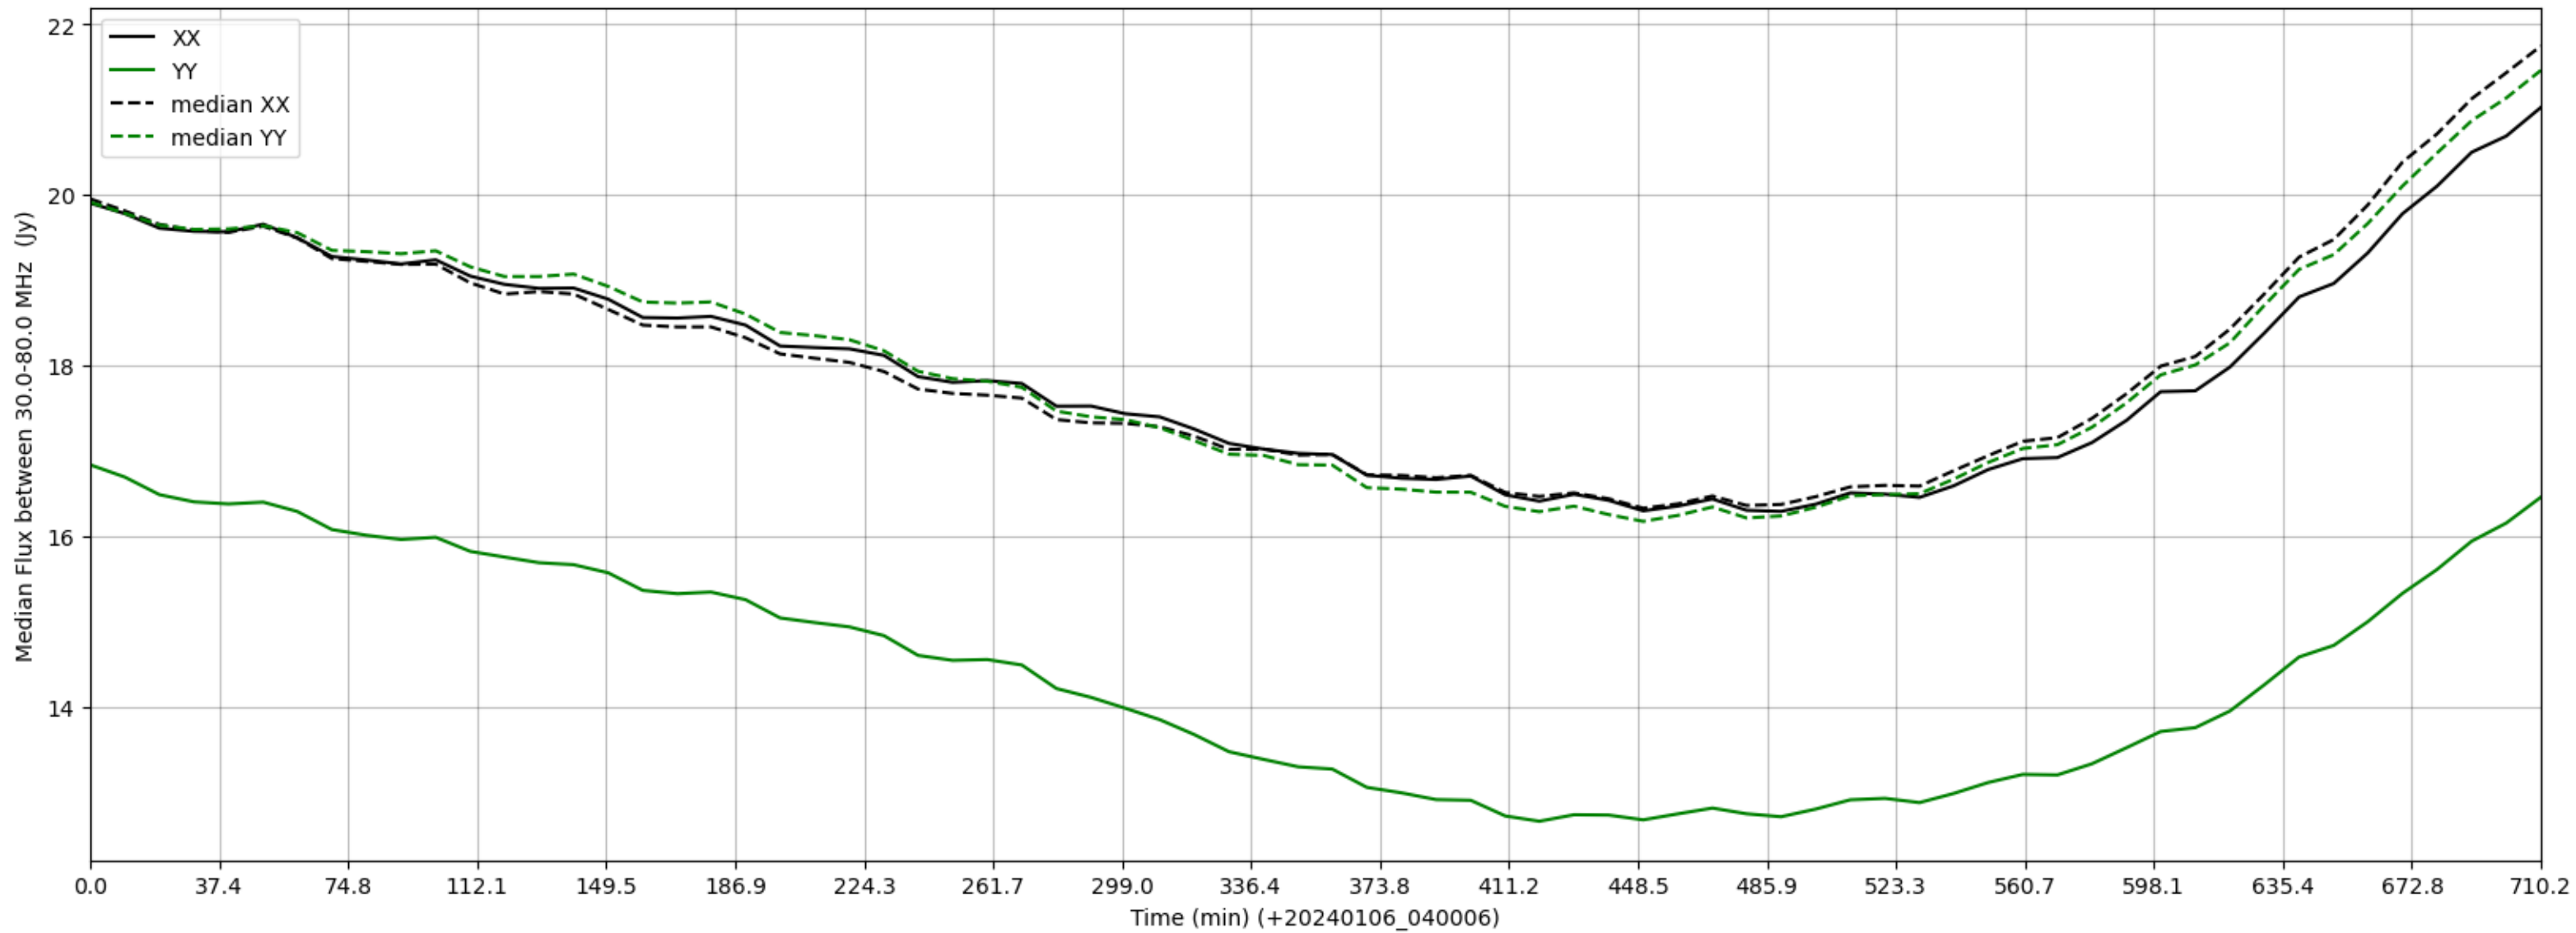

LWA337 - Correlator# 059 - XX FLAGS:Good - YY FLAGS:Good

LWA343 - Correlator# 058 - XX FLAGS:Good - YY FLAGS:Good