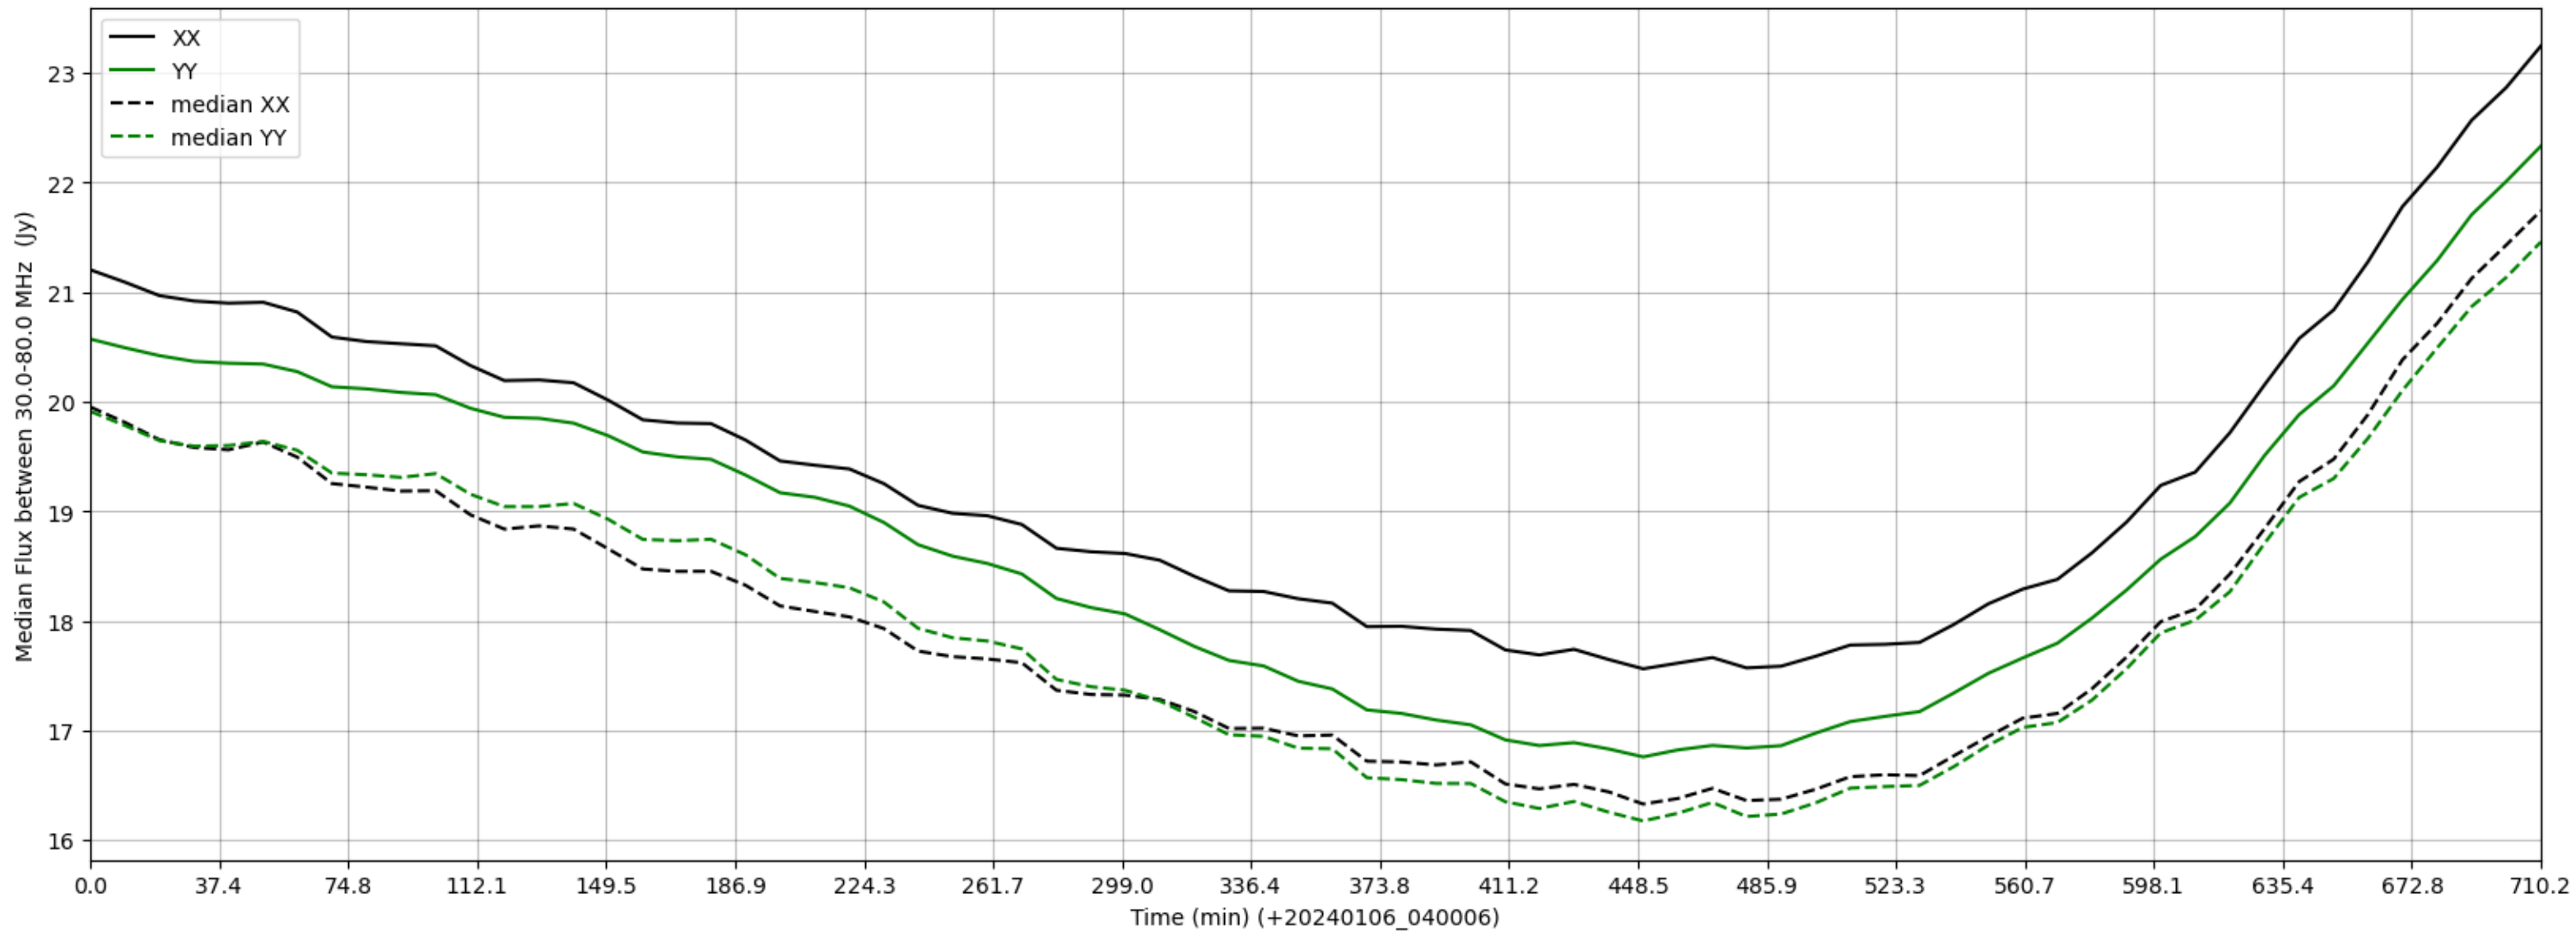

LWA183 - Correlator# 324 - XX FLAGS:Good - YY FLAGS:Good

LWA176 - Correlator# 325 - XX FLAGS:Good - YY FLAGS:Good

LWA212 - Correlator# 326 - XX FLAGS:Good - YY FLAGS:Good

LWA211 - Correlator# 327 - XX FLAGS:Good - YY FLAGS:Good