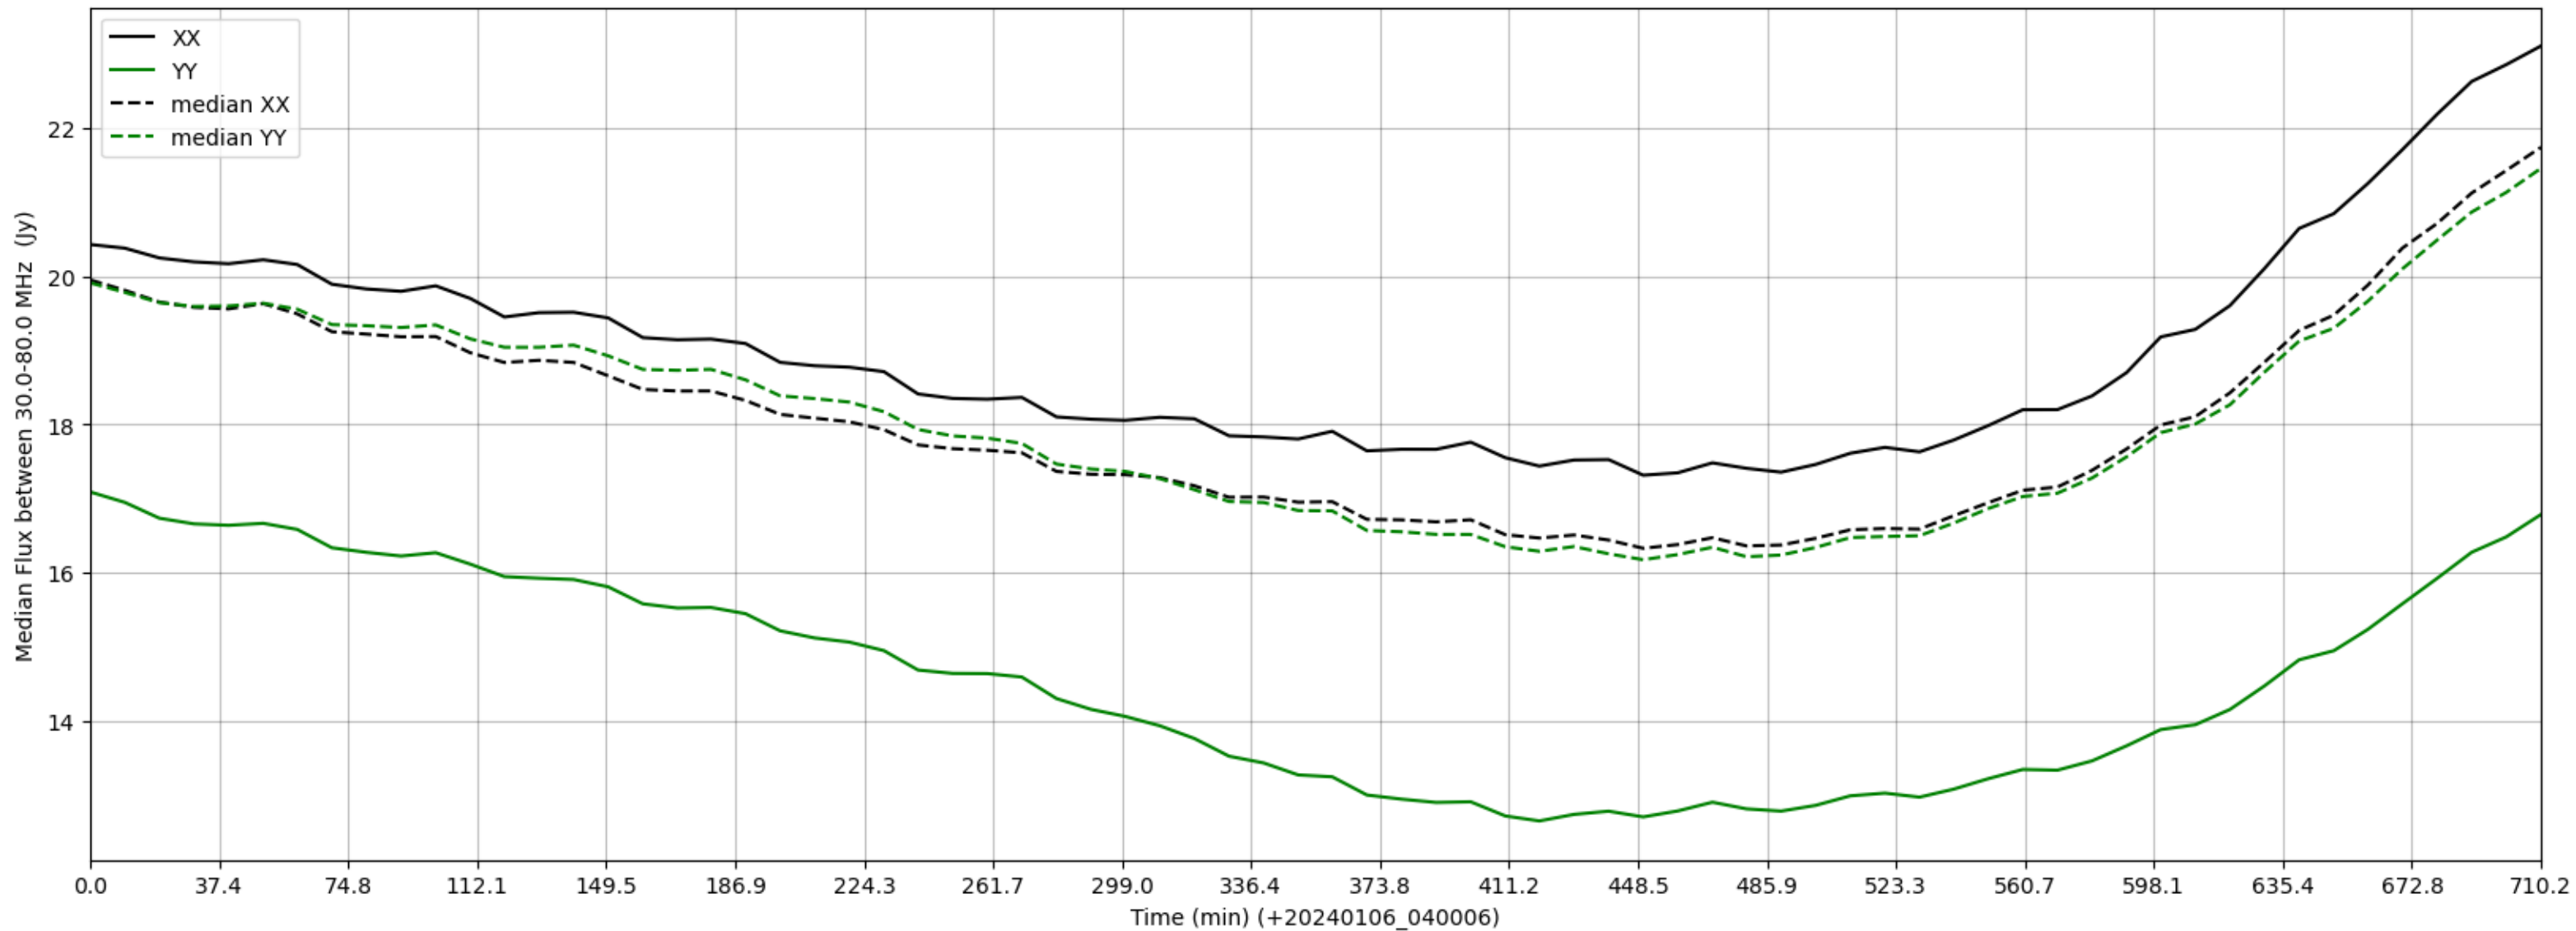

LWA358 - Correlator# 159 - XX FLAGS:Good - YY FLAGS:Good

LWA361 - Correlator# 158 - XX FLAGS:Good - YY FLAGS:Good