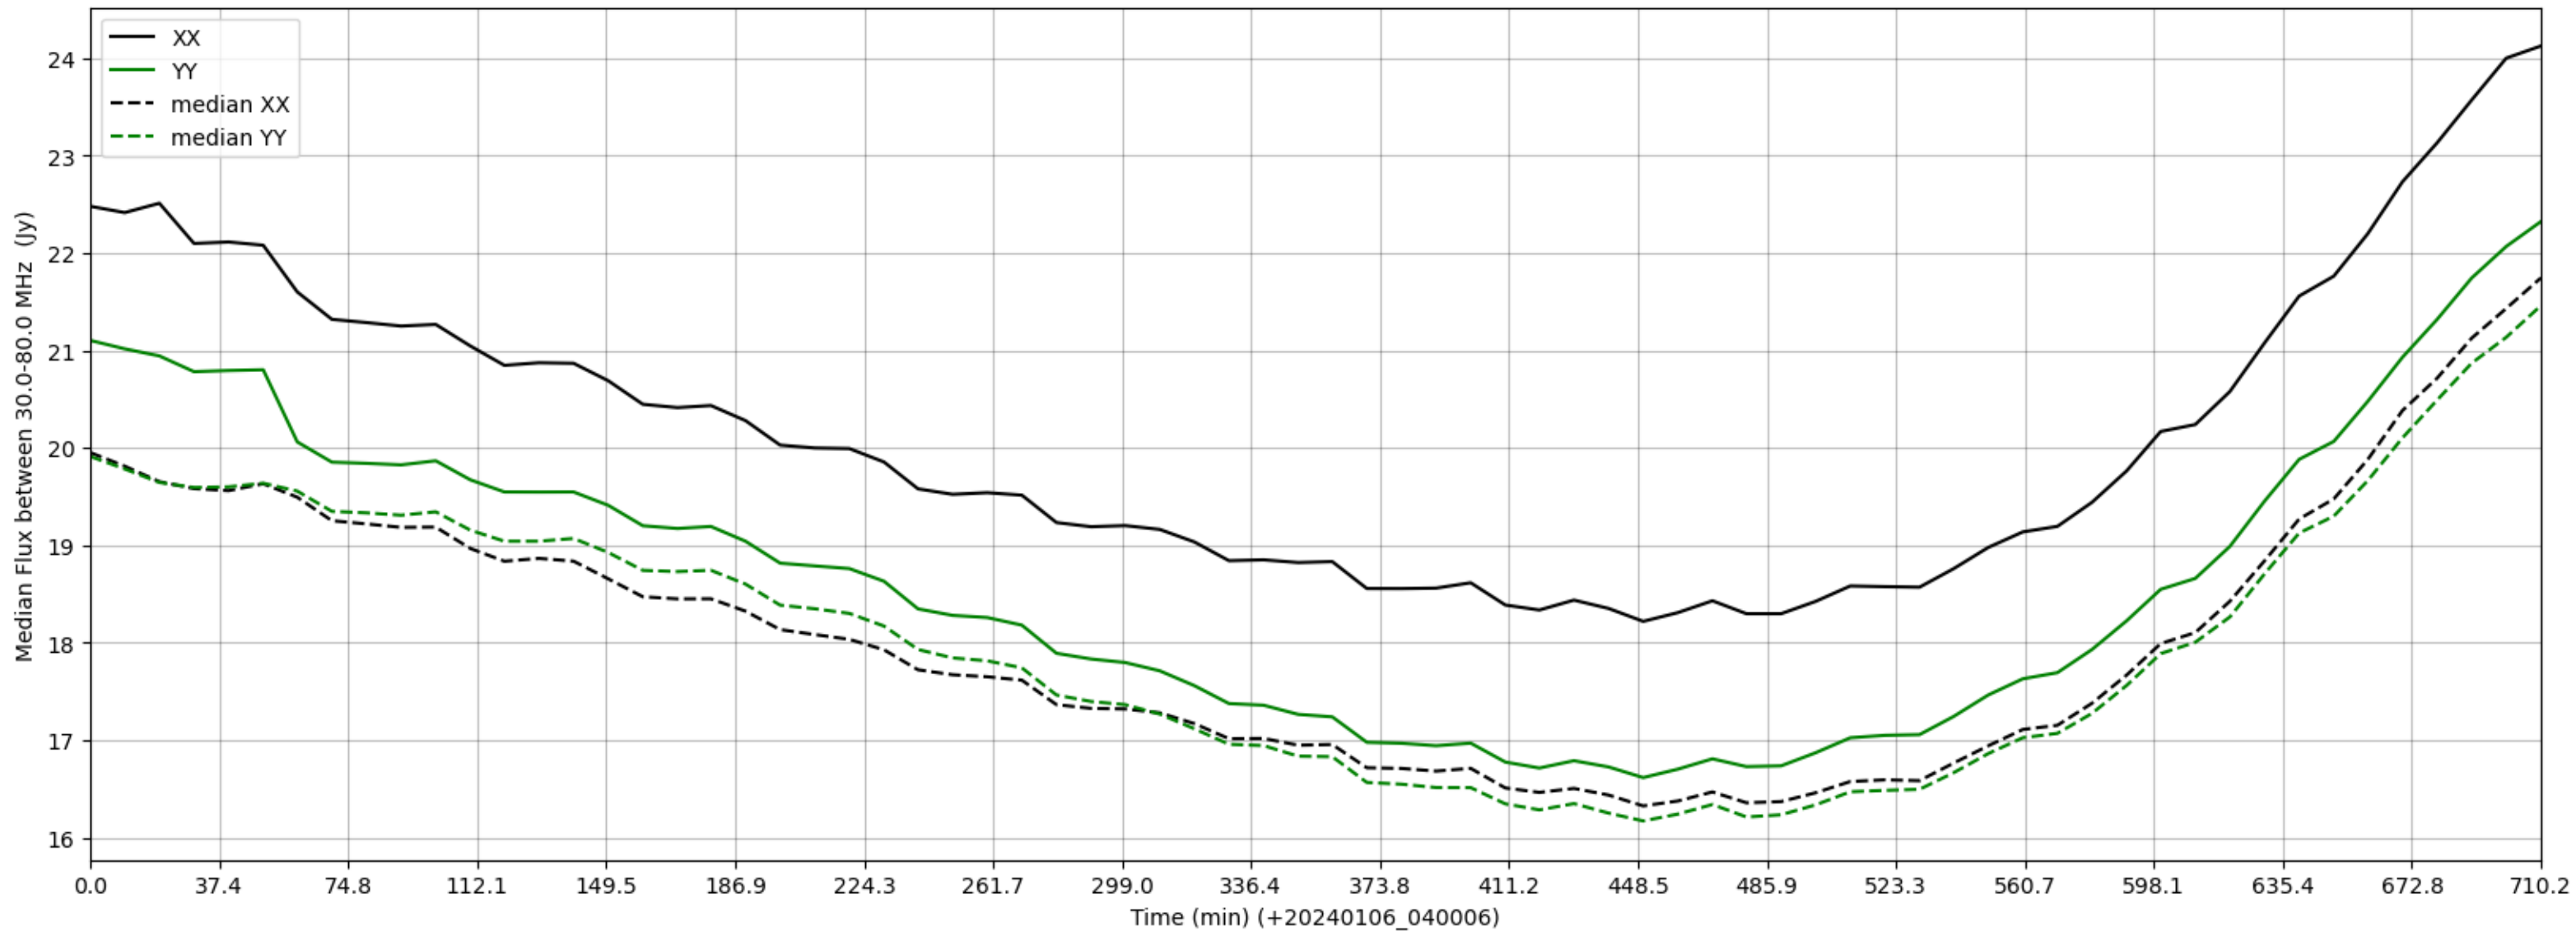

LWA233 - Correlator# 306 - XX FLAGS:Good - YY FLAGS:Good

LWA229 - Correlator# 305 - XX FLAGS:Good - YY FLAGS:Good