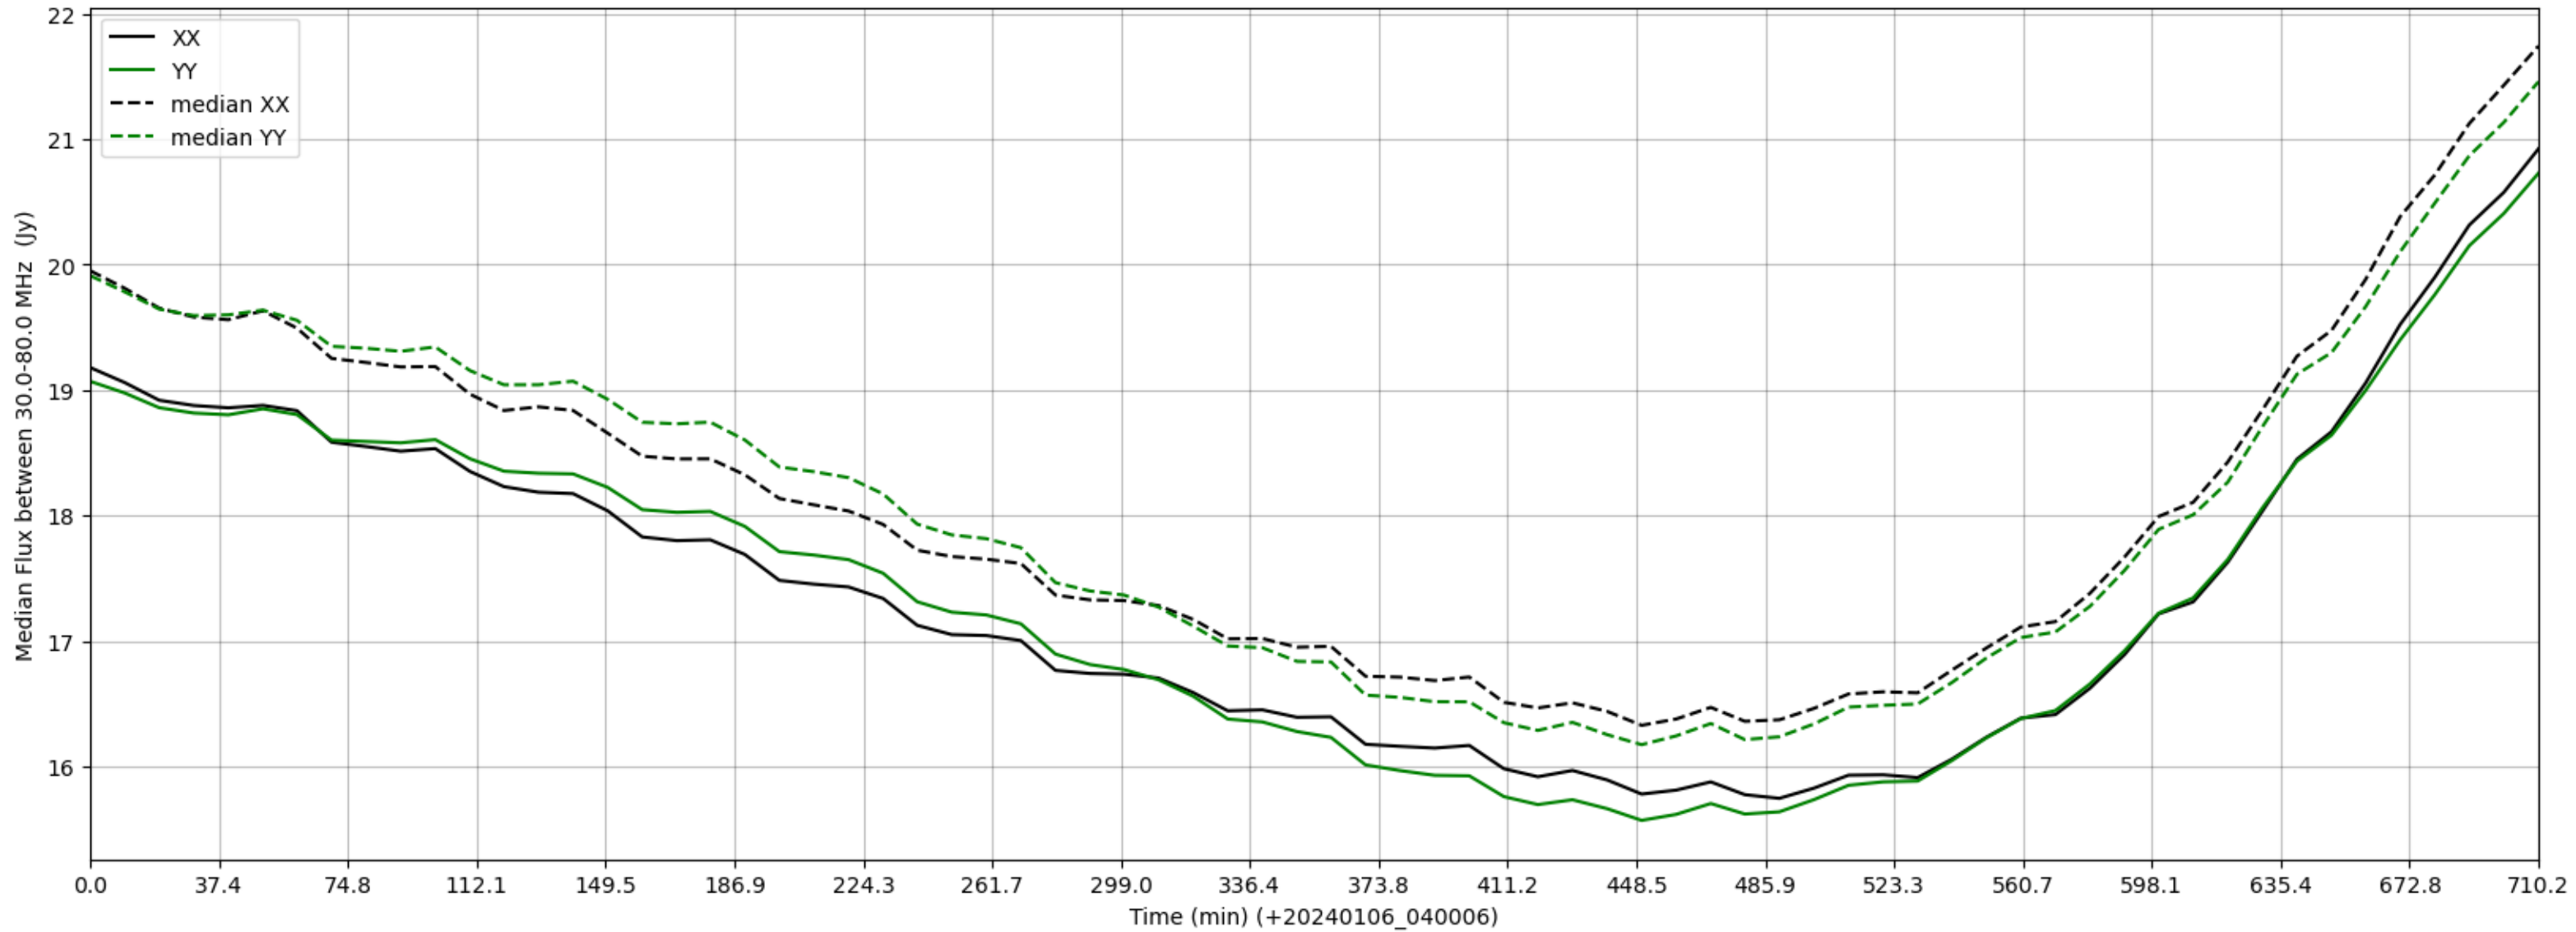

LWA185 - Correlator# 240 - XX FLAGS:Good - YY FLAGS:Good

LWA184 - Correlator# 241 - XX FLAGS:Good - YY FLAGS:Good

LWA187 - Correlator# 242 - XX FLAGS:Good - YY FLAGS:Good

LWA186 - Correlator# 243 - XX FLAGS:Good - YY FLAGS:Good