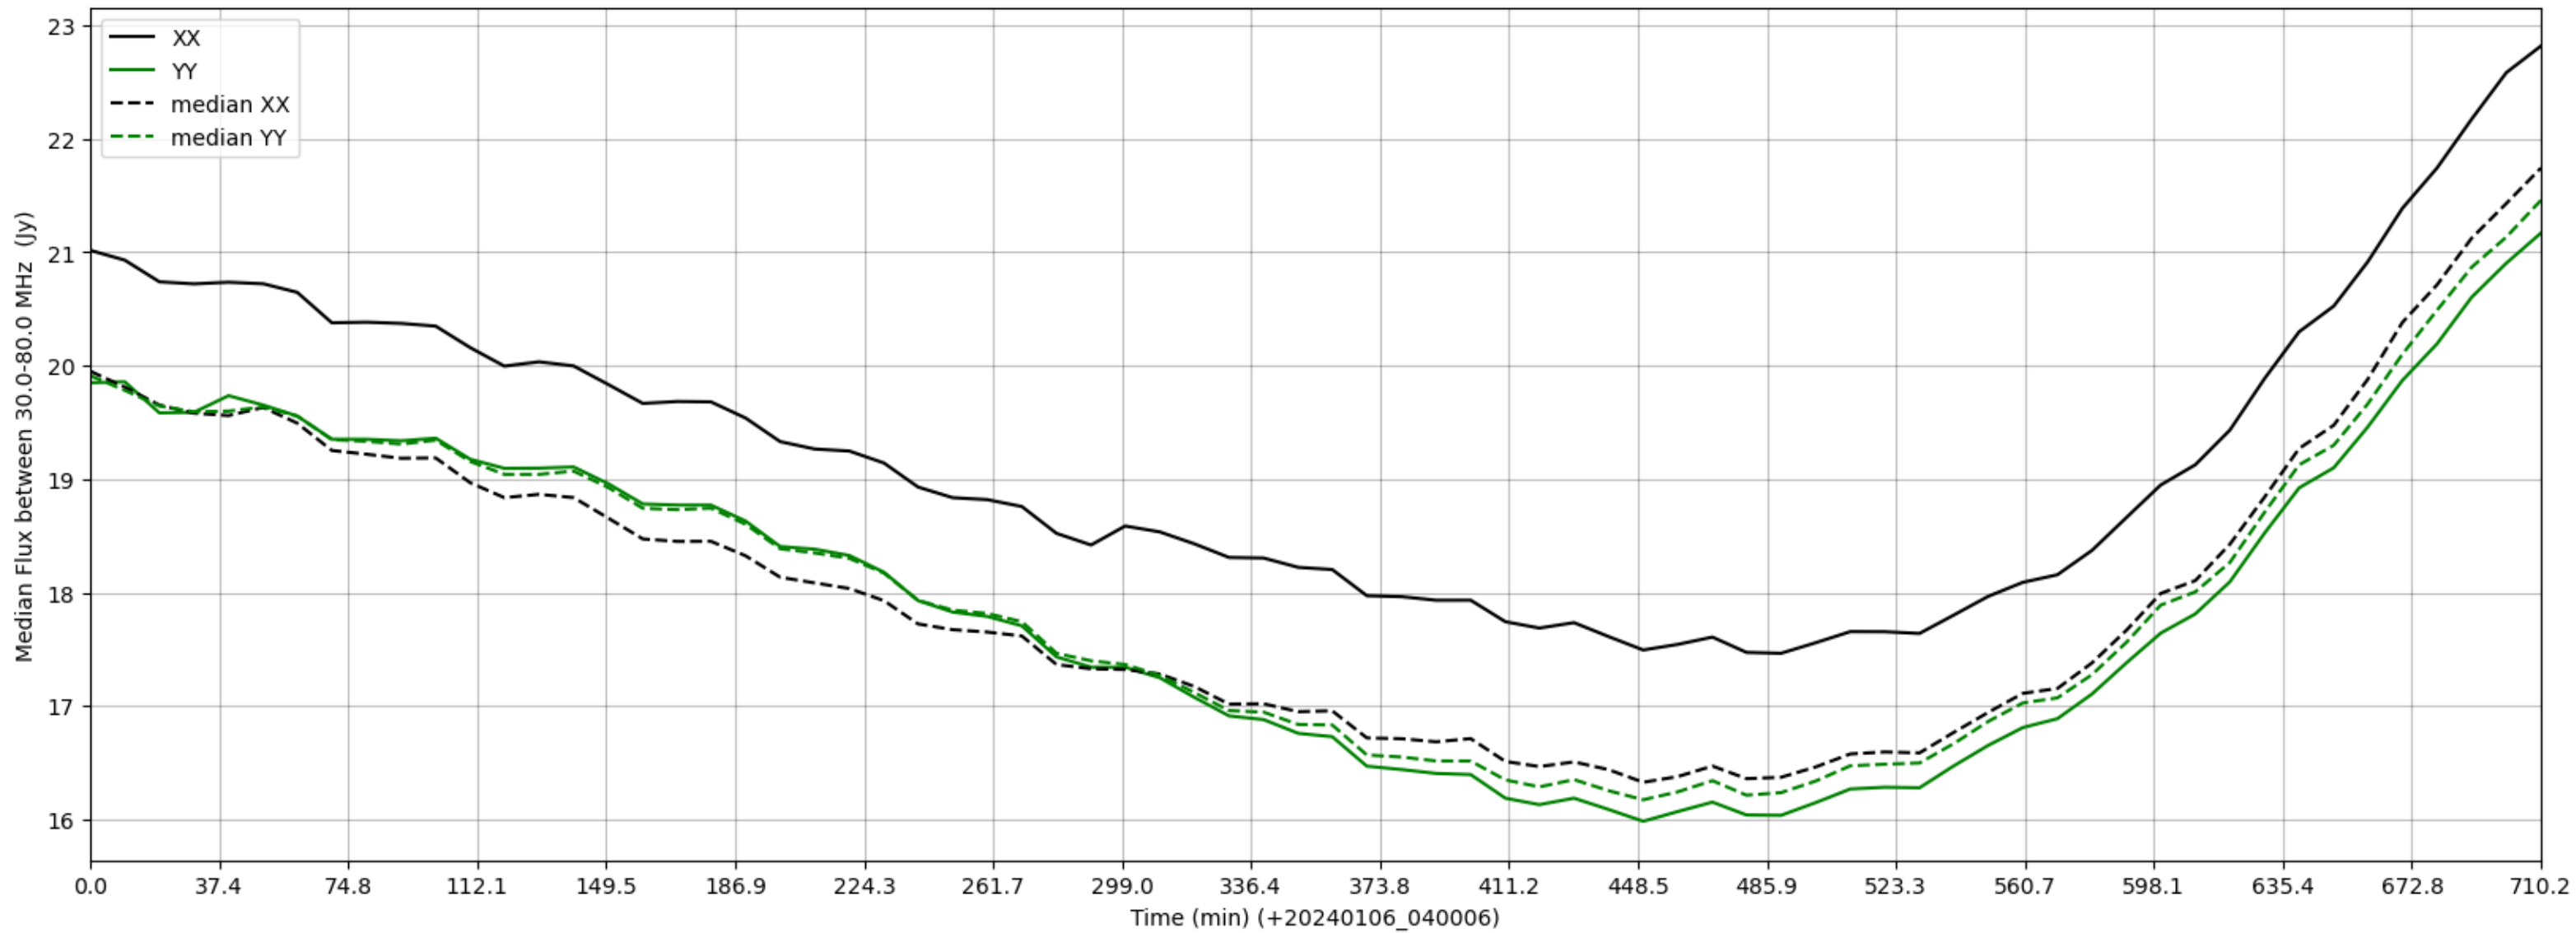

LWA006 - Correlator# 068 - XX FLAGS:Good - YY FLAGS:Good

LWA005 - Correlator# 069 - XX FLAGS:Good - YY FLAGS:Good

LWA009 - Correlator# 070 - XX FLAGS:Good - YY FLAGS:HighTimeVar

LWA007 - Correlator# 071 - XX FLAGS:Good - YY FLAGS:Good