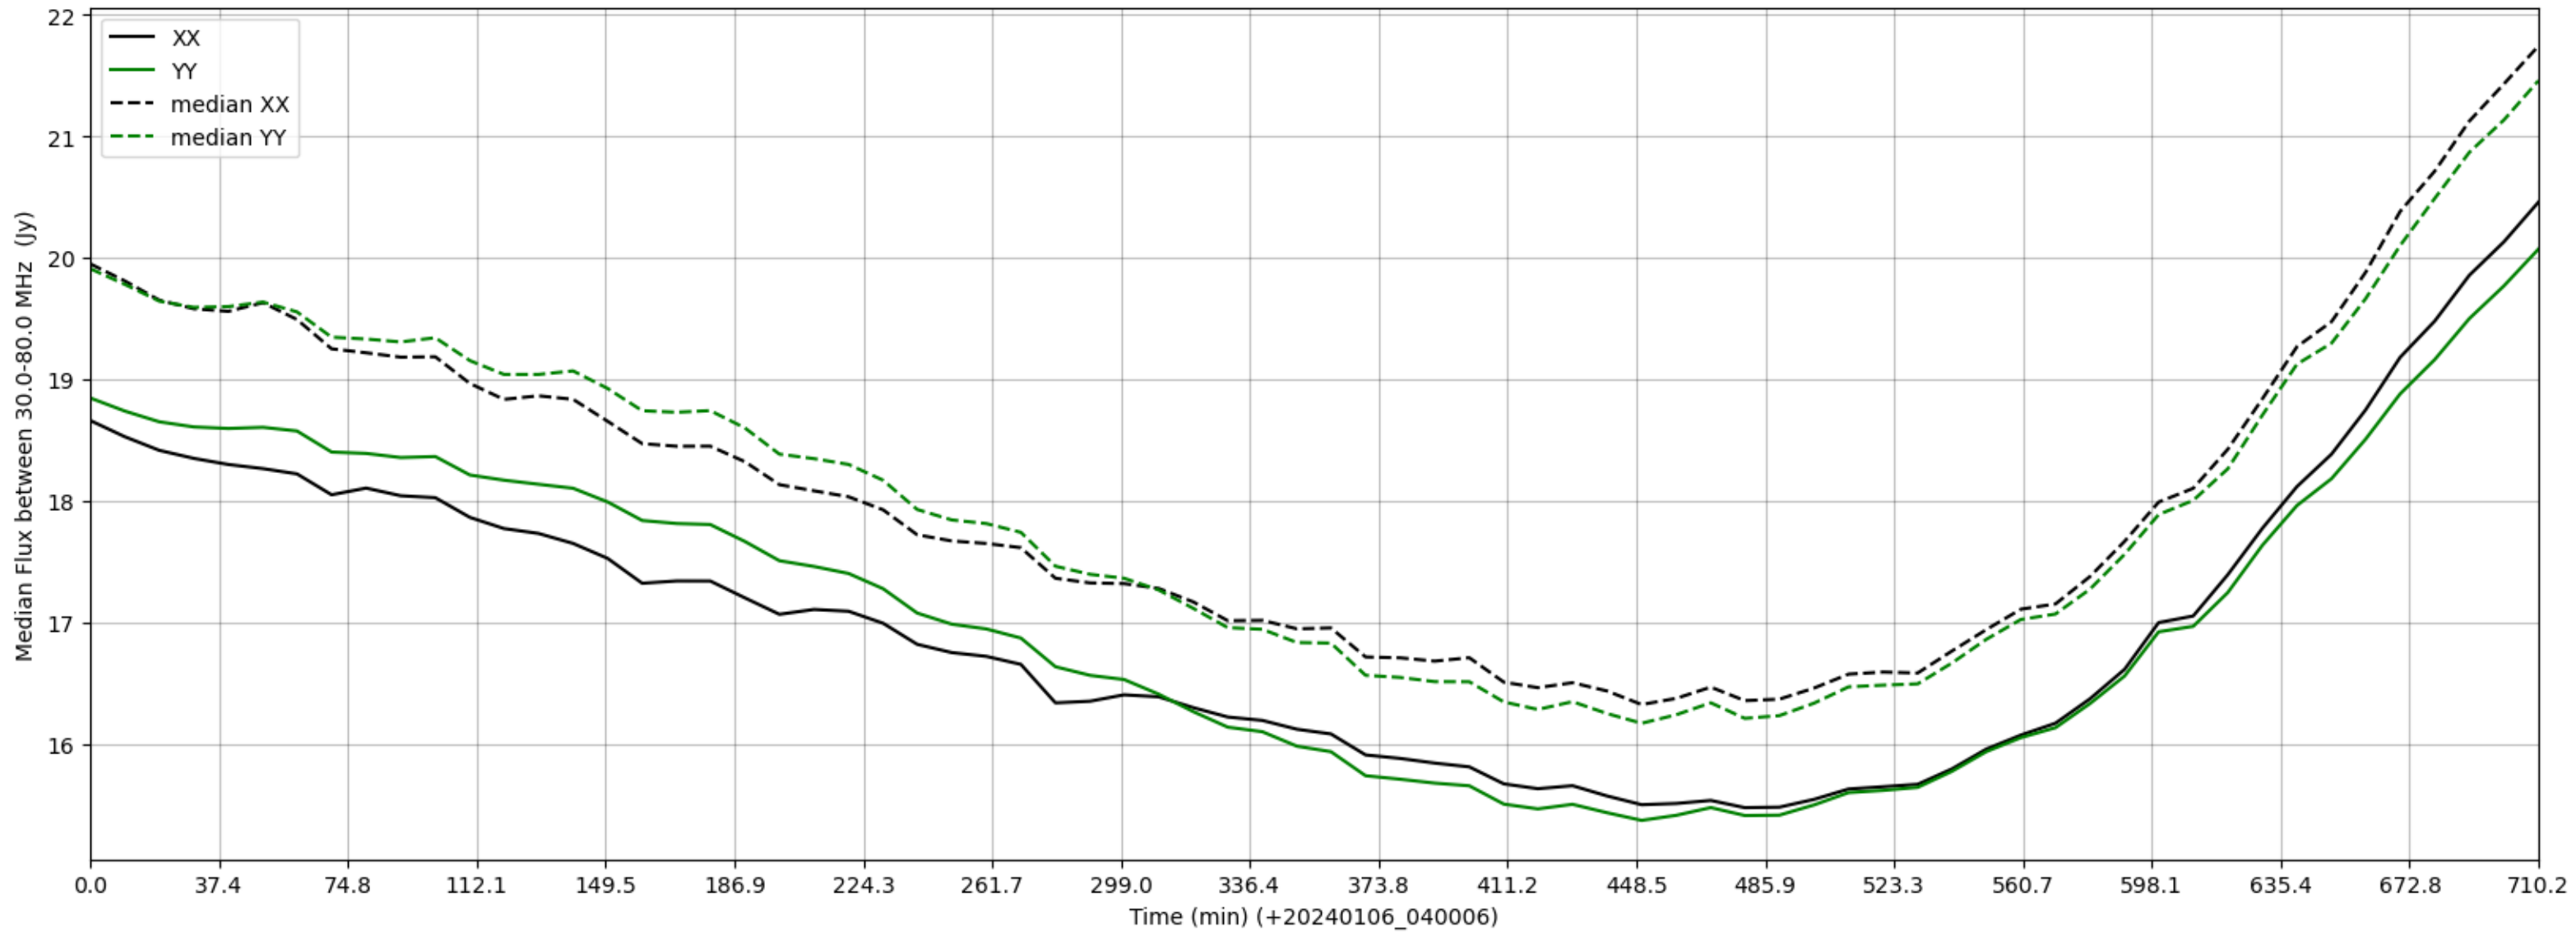

LWA089 - Correlator# 144 - XX FLAGS:Good - YY FLAGS:Good

LWA096 - Correlator# 145 - XX FLAGS:Good - YY FLAGS:Good

LWA091 - Correlator# 146 - XX FLAGS:Good - YY FLAGS:Good

LWA090 - Correlator# 147 - XX FLAGS:Good - YY FLAGS:Good