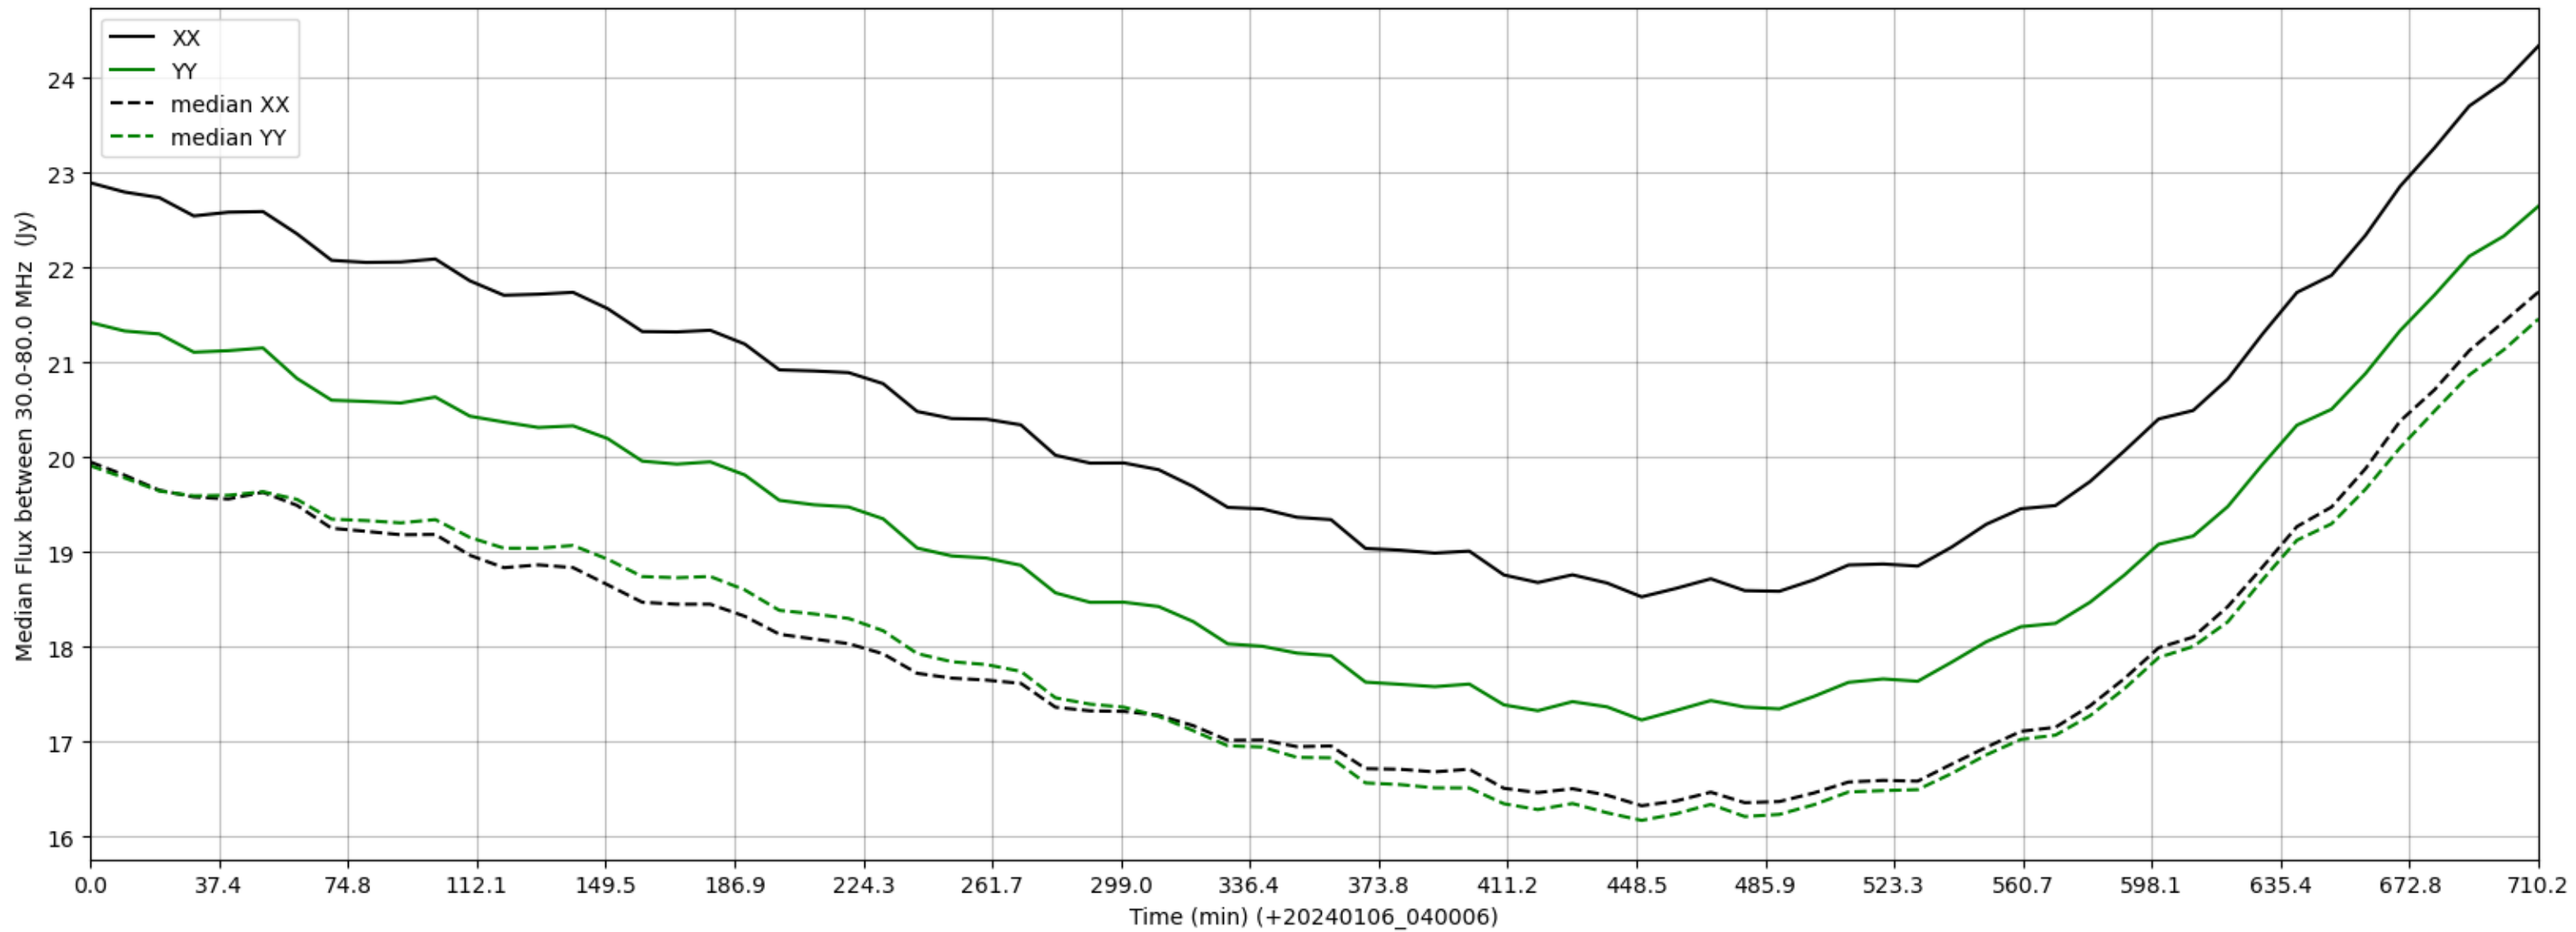

LWA240 - Correlator# 312 - XX FLAGS:Good - YY FLAGS:Good

LWA239 - Correlator# 313 - XX FLAGS:Good - YY FLAGS:Good

LWA297 - Correlator# 314 - XX FLAGS:Good - YY FLAGS:Good

LWA254 - Correlator# 315 - XX FLAGS:Good - YY FLAGS:Good