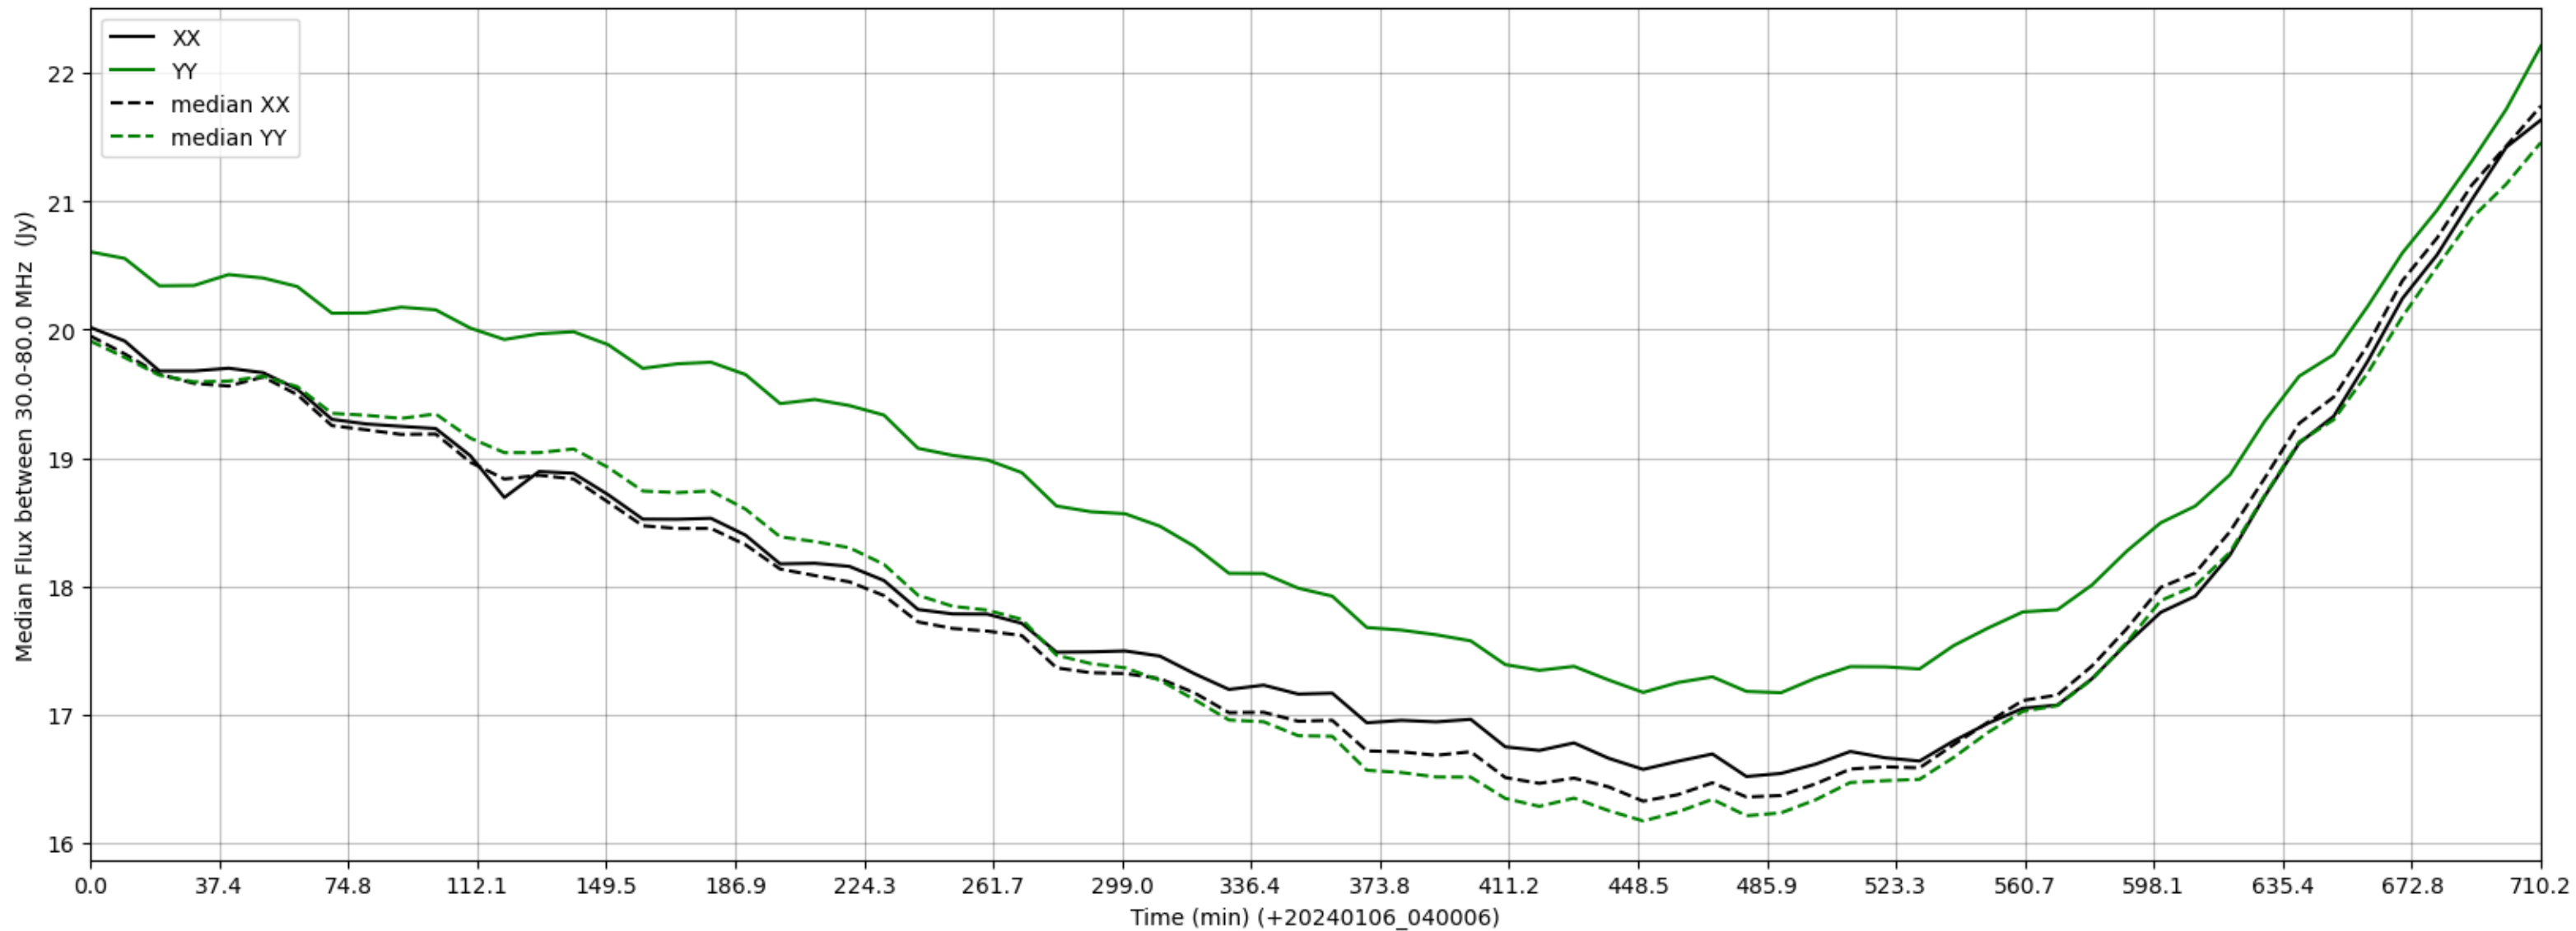

LWA002 - Correlator# 064 - XX FLAGS:Good - YY FLAGS:Good

LWA001 - Correlator# 065 - XX FLAGS:Good - YY FLAGS:Good

LWA004 - Correlator# 066 - XX FLAGS:Good - YY FLAGS:Good

LWA003 - Correlator# 067 - XX FLAGS:Good - YY FLAGS:Good