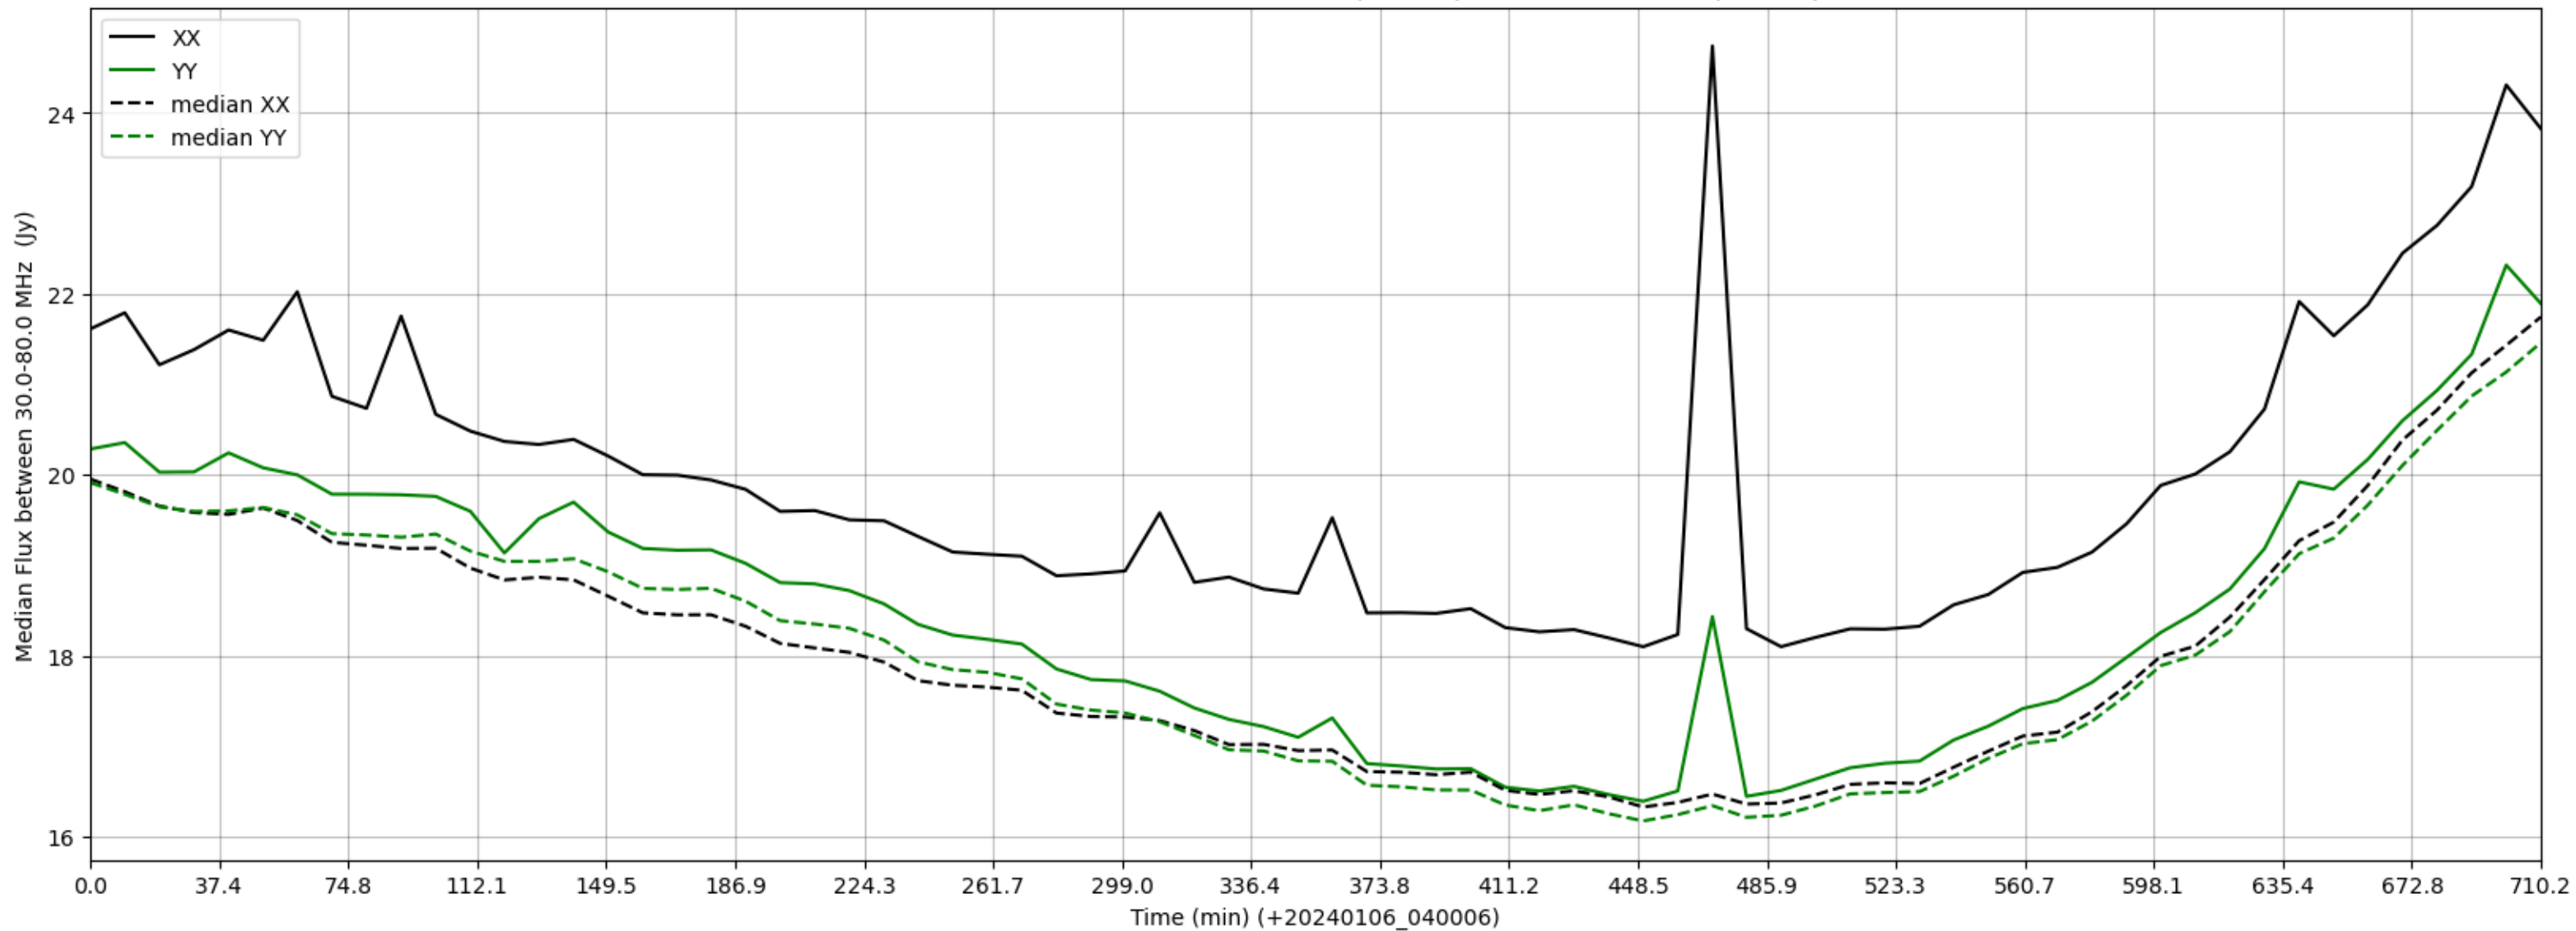

LWA038 - Correlator# 077 - XX FLAGS:Good - YY FLAGS:Good

LWA040 - Correlator# 076 - XX FLAGS:BadSpecShape - YY FLAGS:BadSpecShape