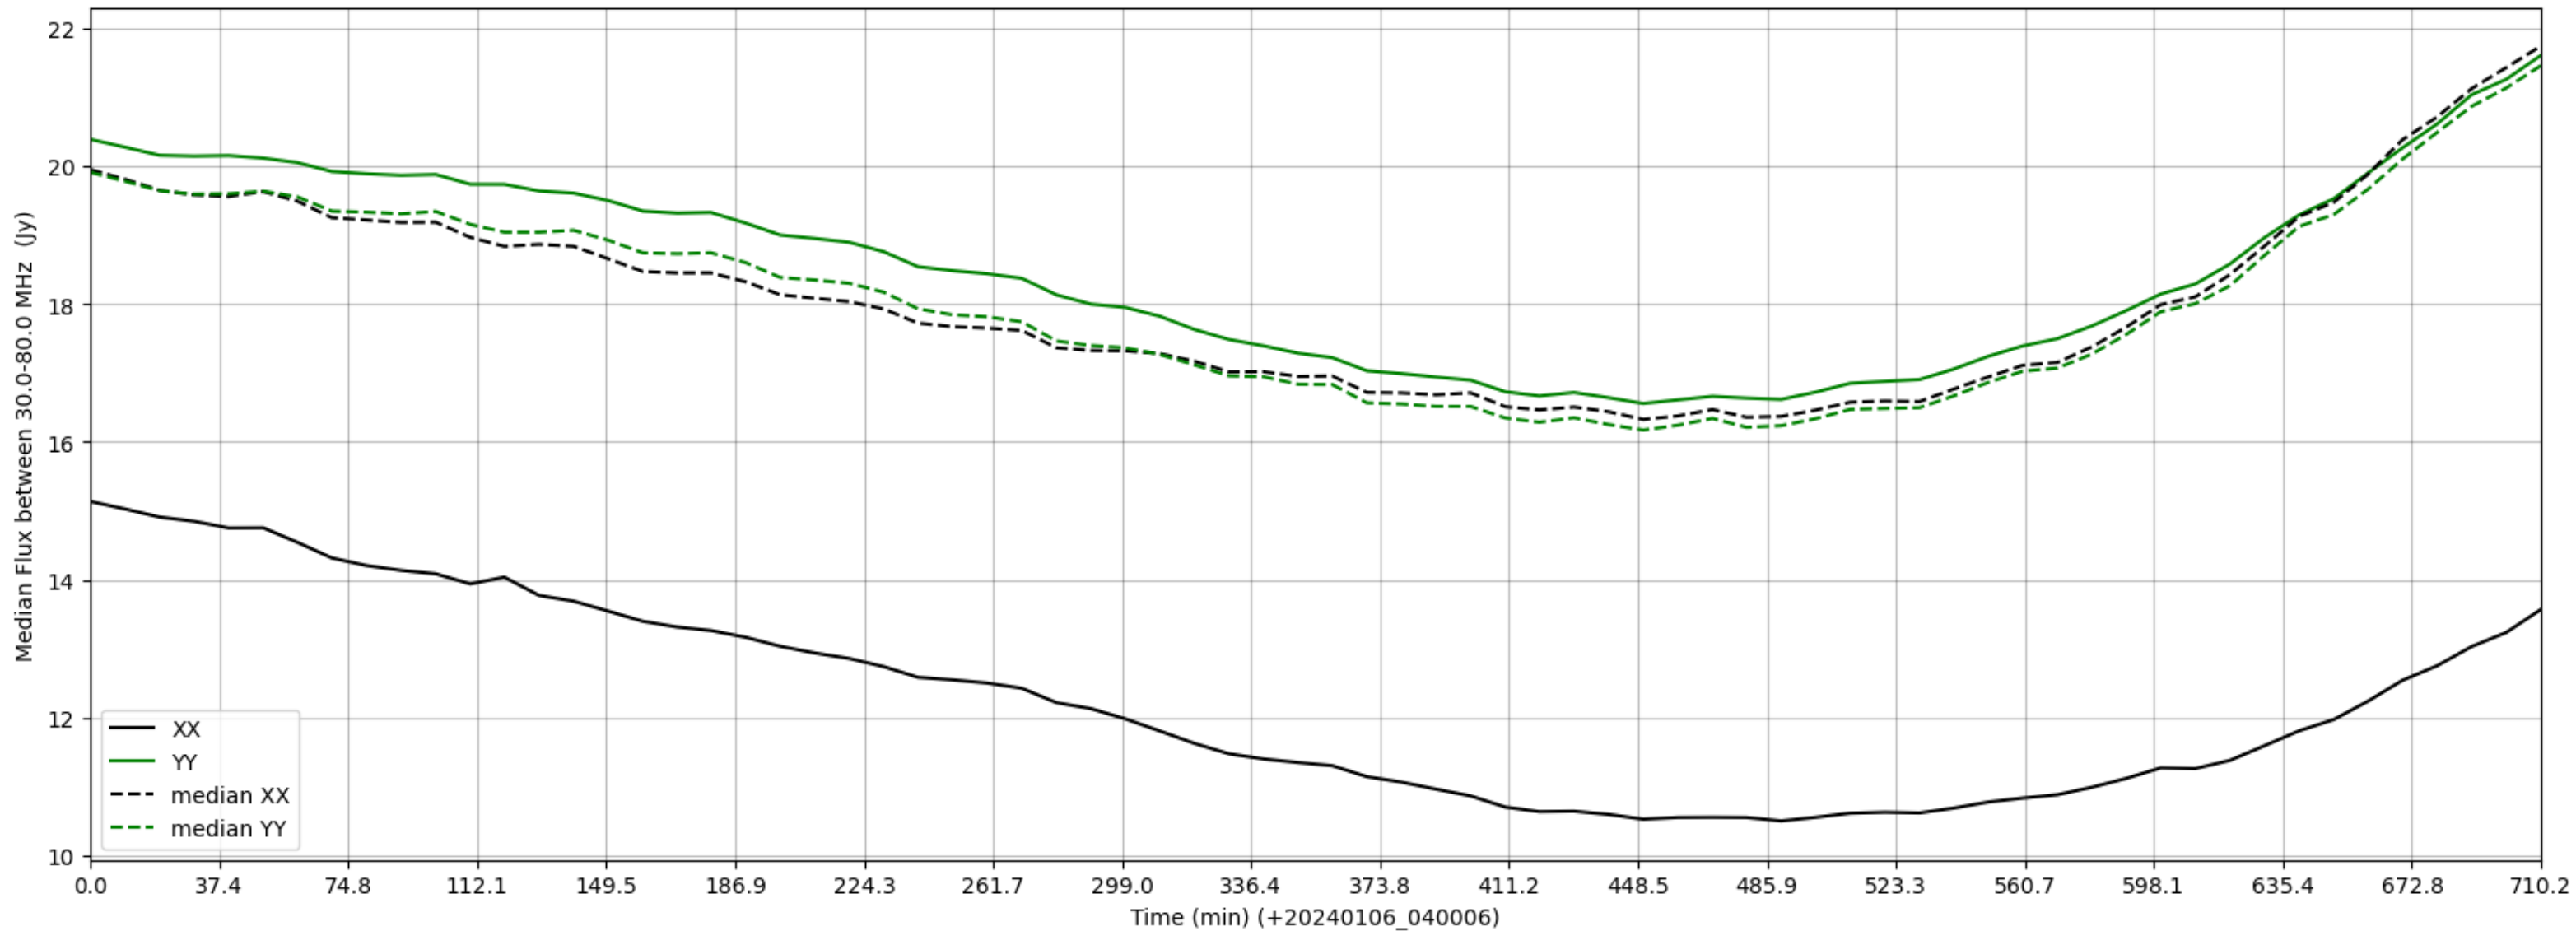

LWA356 - Correlator# 318 - XX FLAGS:Good - YY FLAGS:Good

LWA342 - Correlator# 317 - XX FLAGS:Good - YY FLAGS:Good