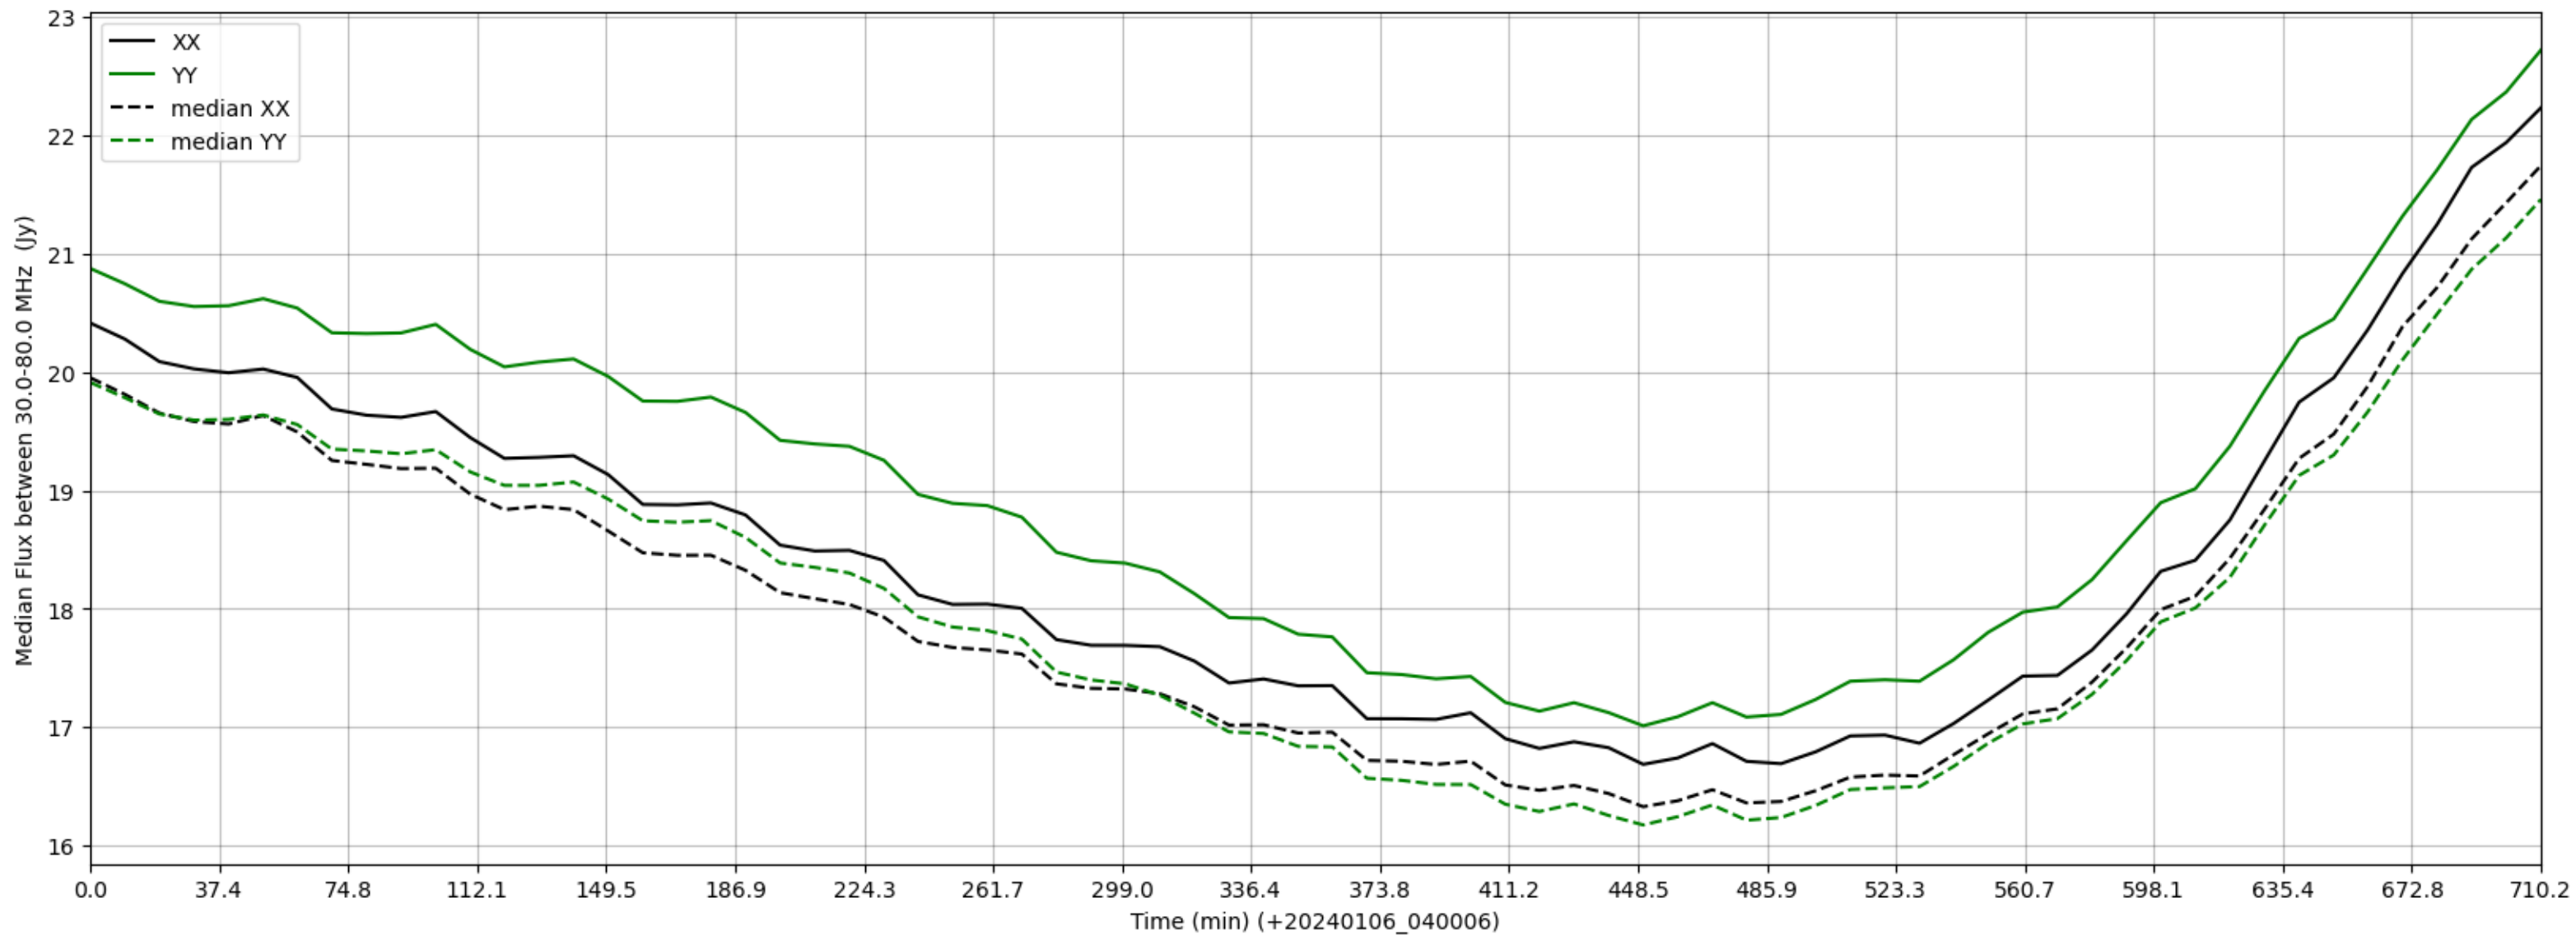

LWA031 - Correlator# 131 - XX FLAGS:Good - YY FLAGS:Good

LWA032 - Correlator# 130 - XX FLAGS:Good - YY FLAGS:Good