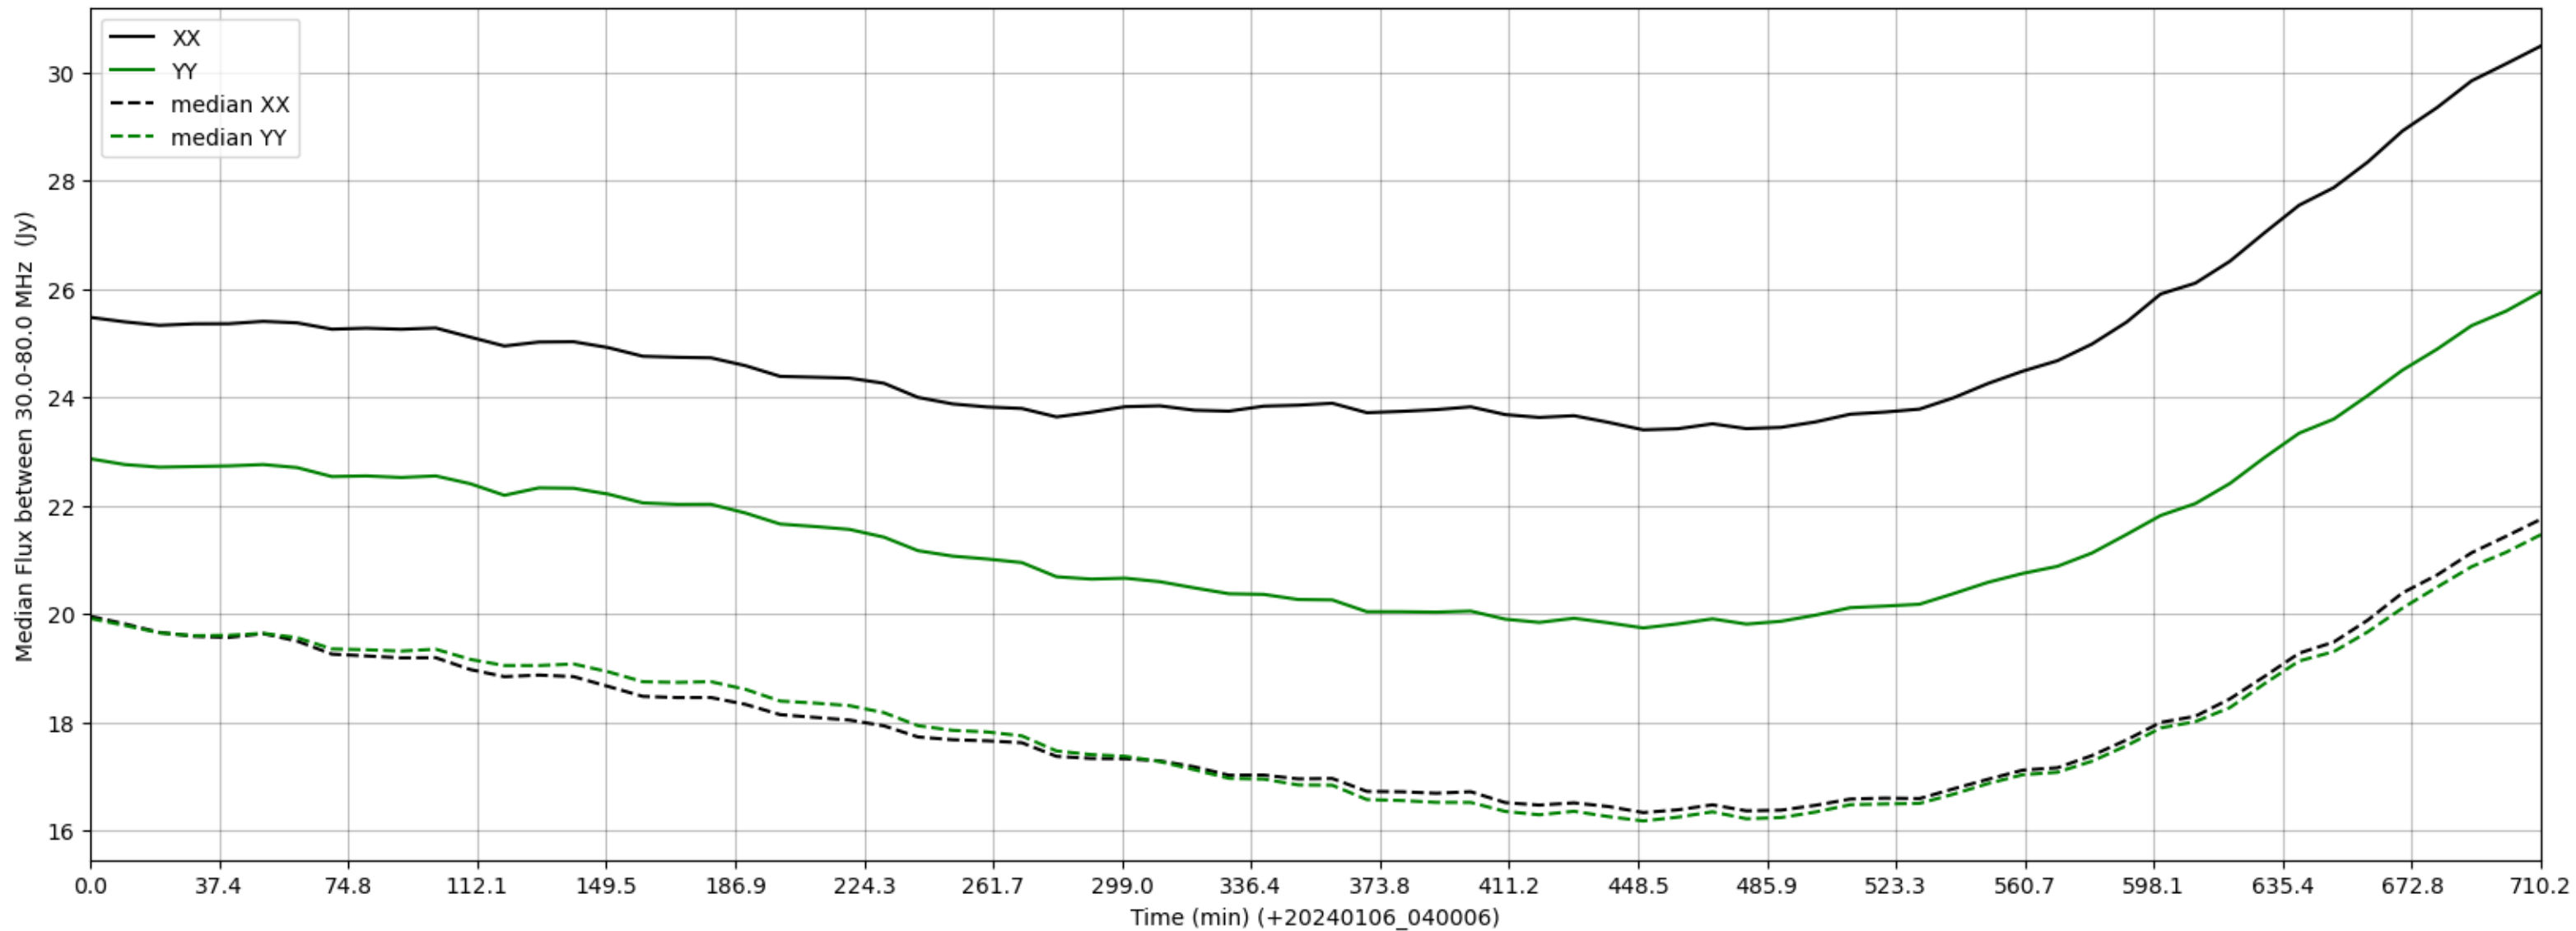

LWA278 - Correlator# 008 - XX FLAGS:Good - YY FLAGS:Good

LWA277 - Correlator# 009 - XX FLAGS:Good - YY FLAGS:Good

LWA282 - Correlator# 010 - XX FLAGS:Good - YY FLAGS:Good

LWA281 - Correlator# 011 - XX FLAGS:Good - YY FLAGS:Good