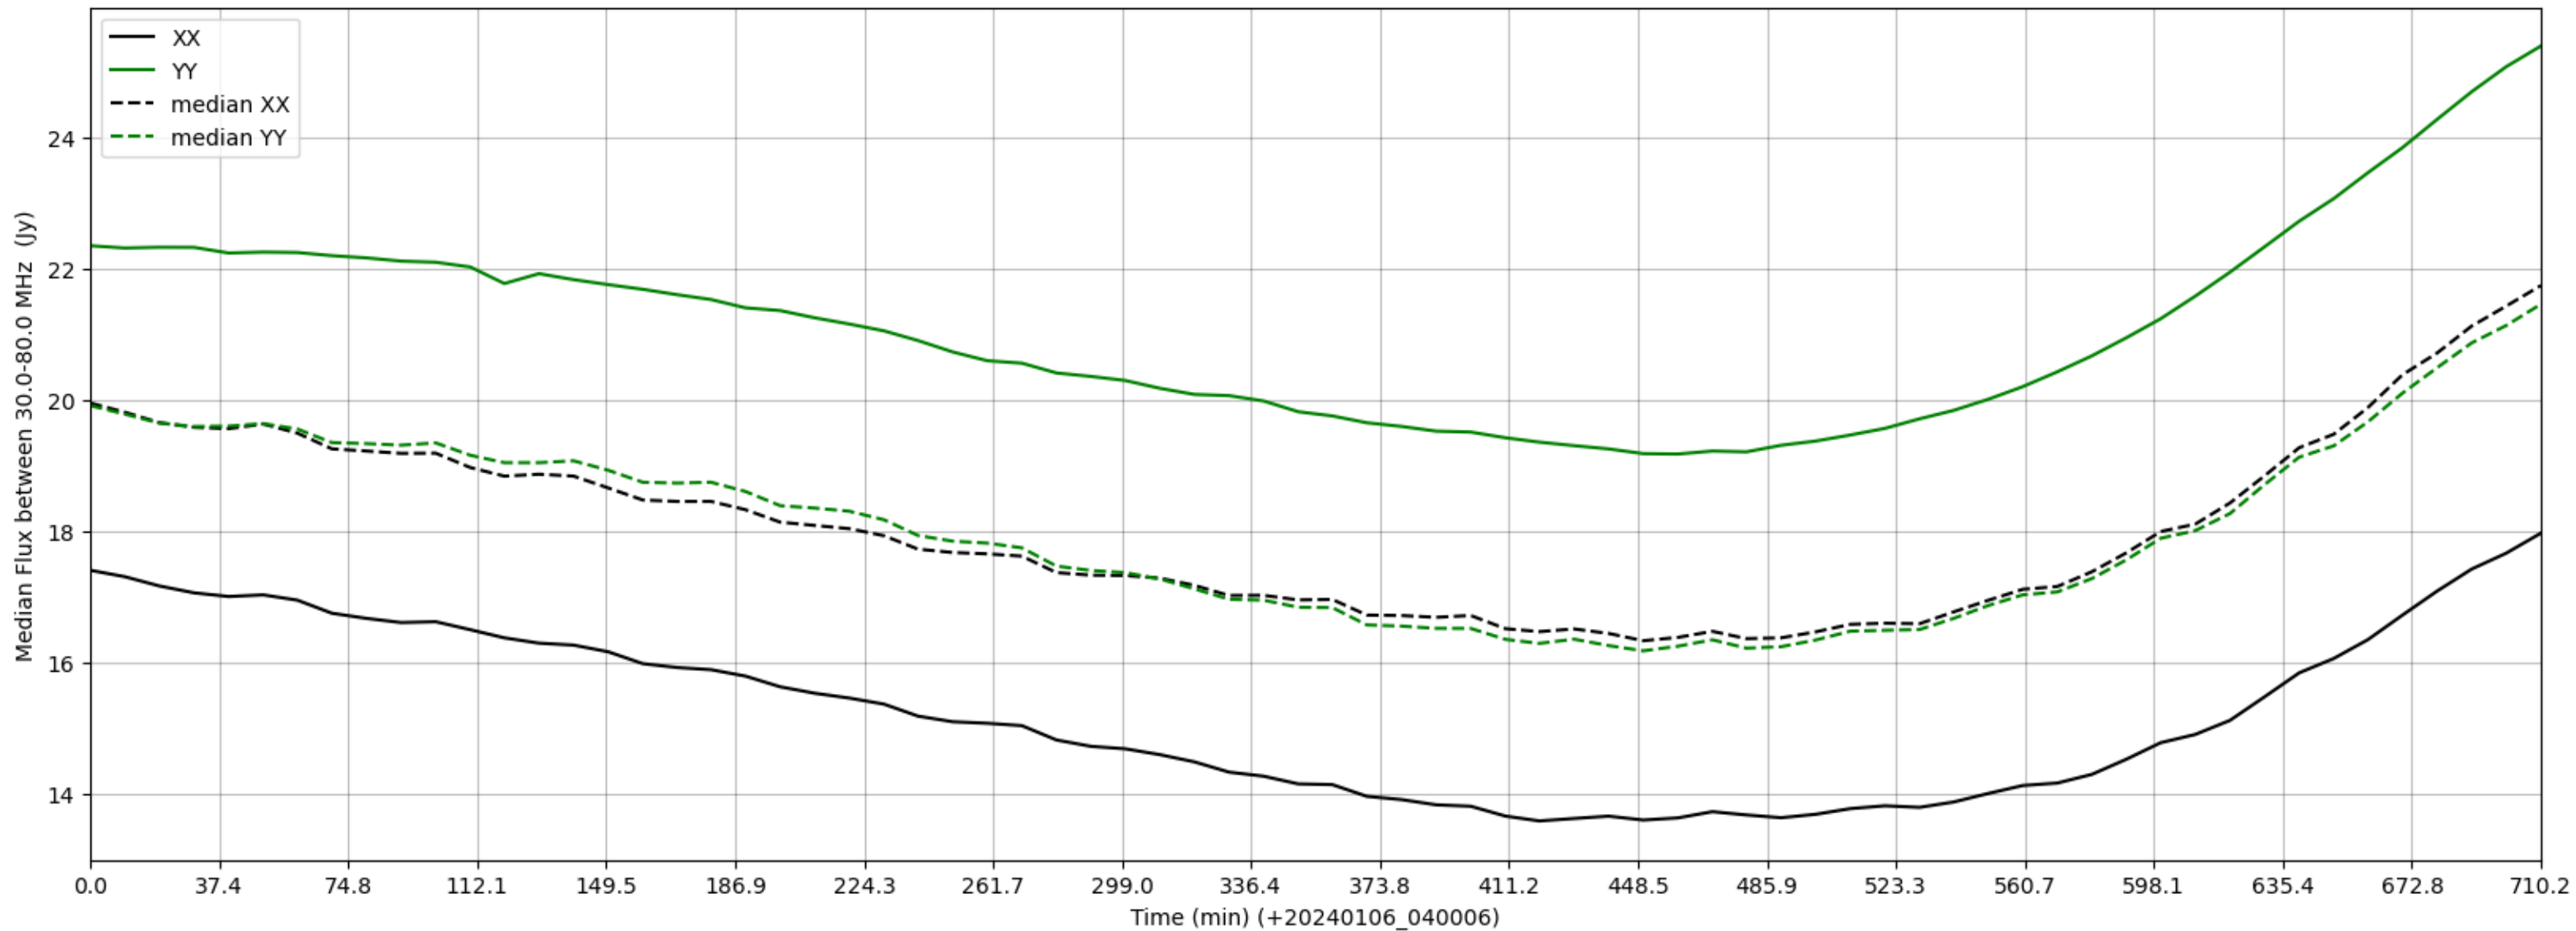

LWA348 - Correlator# 124 - XX FLAGS:Good - YY FLAGS:Good

LWA331 - Correlator# 125 - XX FLAGS:Good - YY FLAGS:Good

LWA365 - Correlator# 126 - XX FLAGS:LowFlux - YY FLAGS:LowFlux

LWA364 - Correlator# 127 - XX FLAGS:Good - YY FLAGS:Good