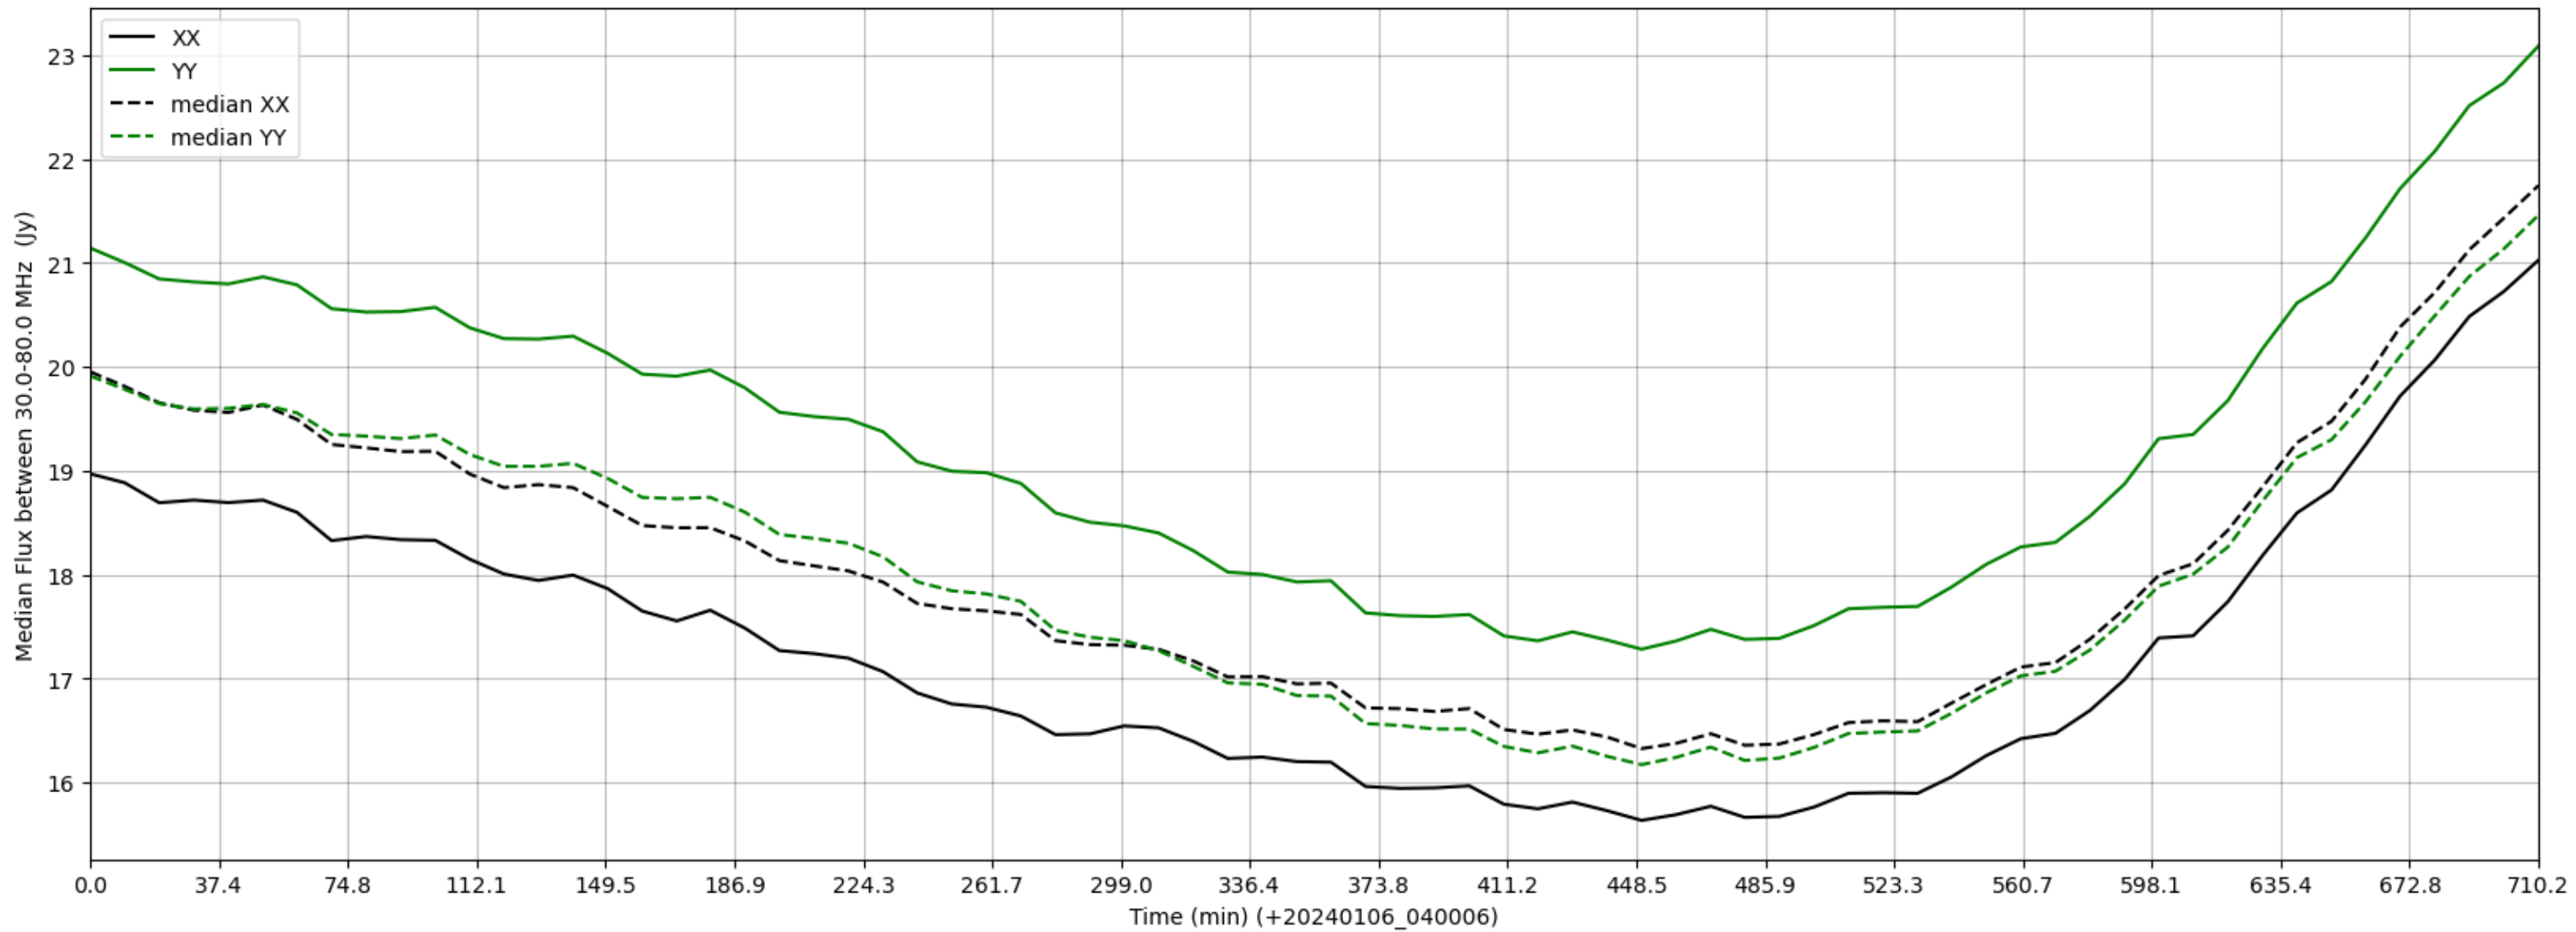

LWA149 - Correlator# 216 - XX FLAGS:Good - YY FLAGS:Good

LWA148 - Correlator# 217 - XX FLAGS:Good - YY FLAGS:Good

LWA151 - Correlator# 218 - XX FLAGS:Good - YY FLAGS:Good

LWA172 - Correlator# 219 - XX FLAGS:Good - YY FLAGS:Good