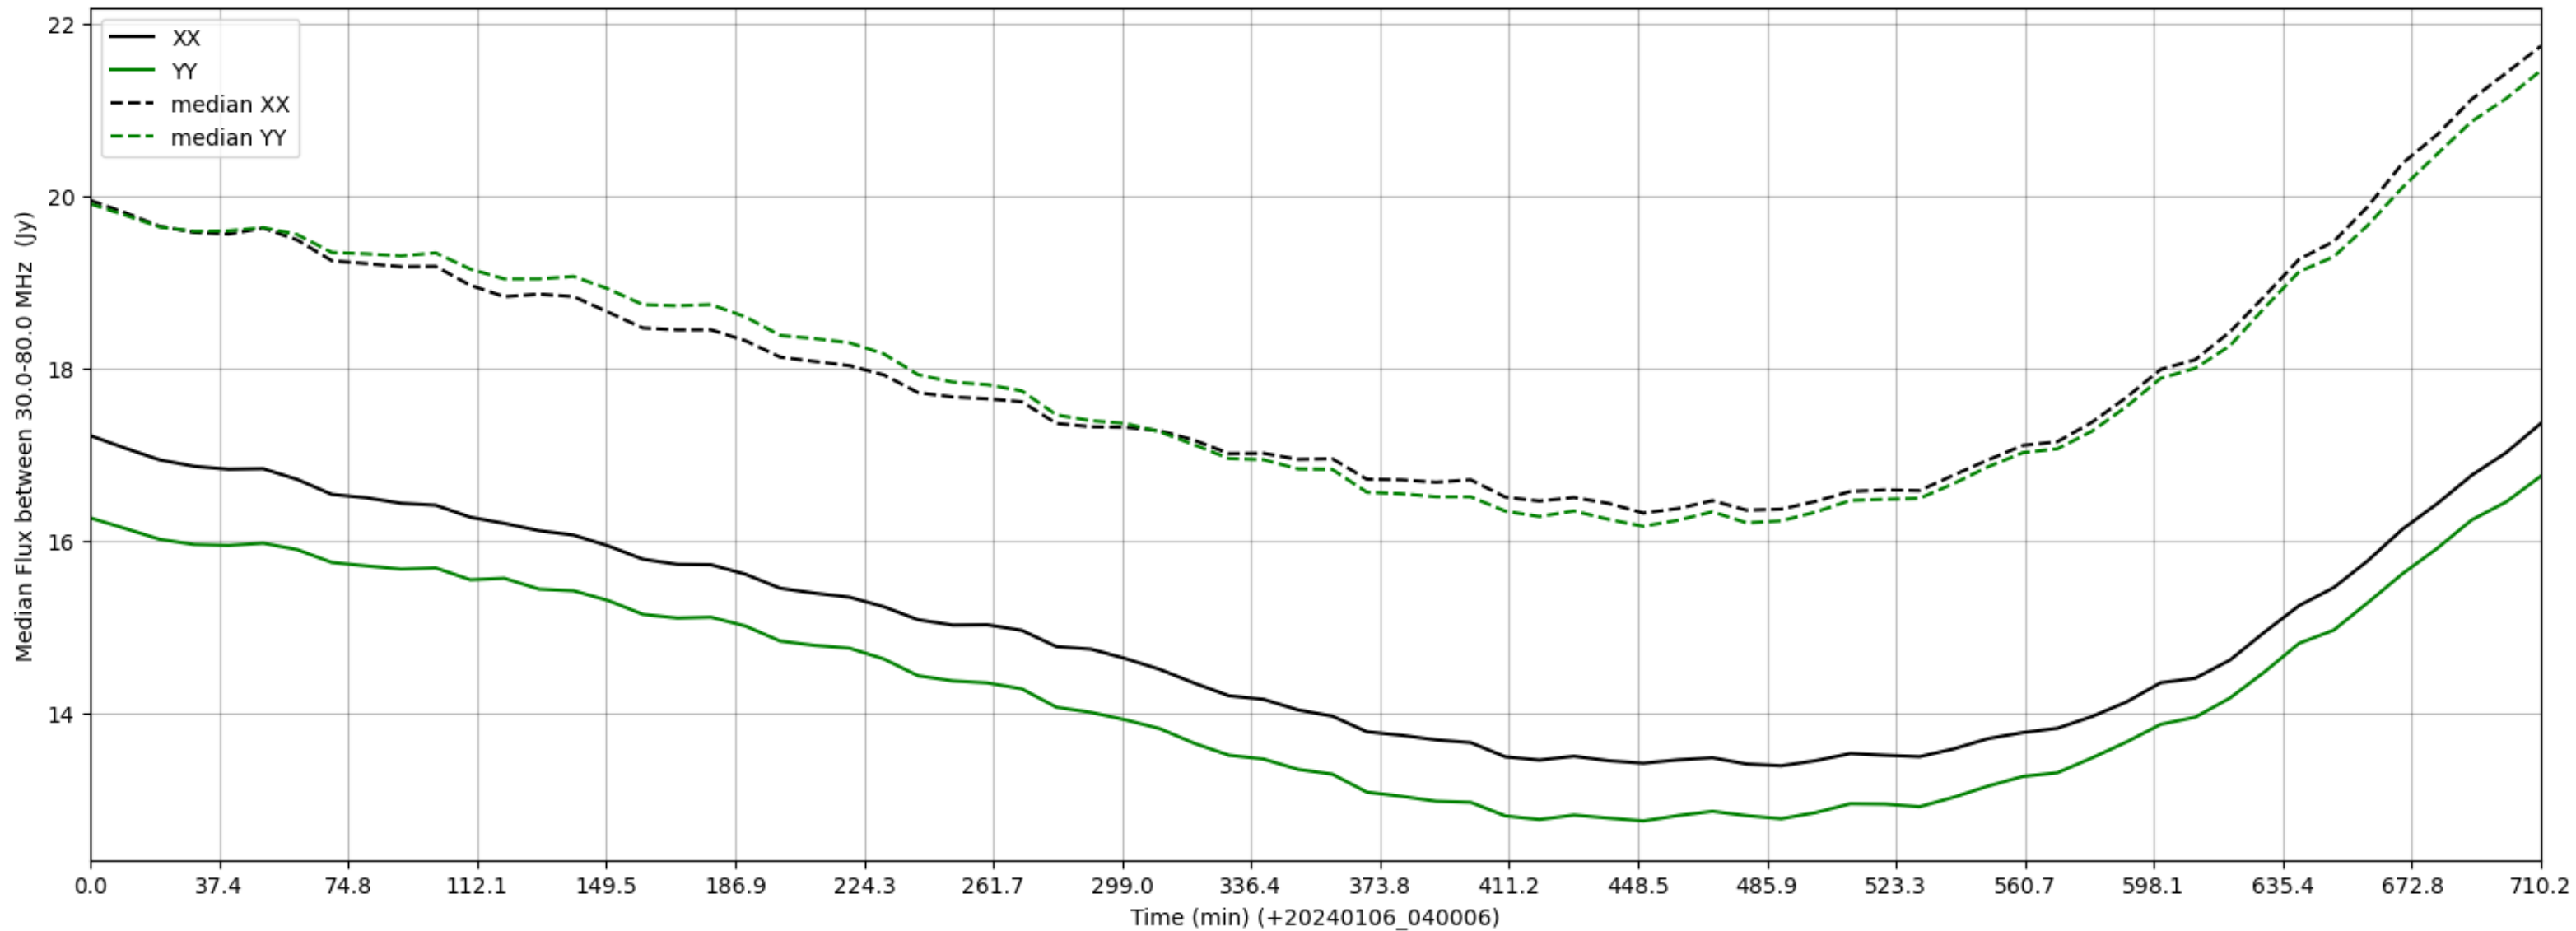

LWA077 - Correlator# 088 - XX FLAGS:Good - YY FLAGS:Good

LWA075 - Correlator# 089 - XX FLAGS:Good - YY FLAGS:Good

LWA275 - Correlator# 090 - XX FLAGS:Good - YY FLAGS:Good

LWA274 - Correlator# 091 - XX FLAGS:Good - YY FLAGS:Good