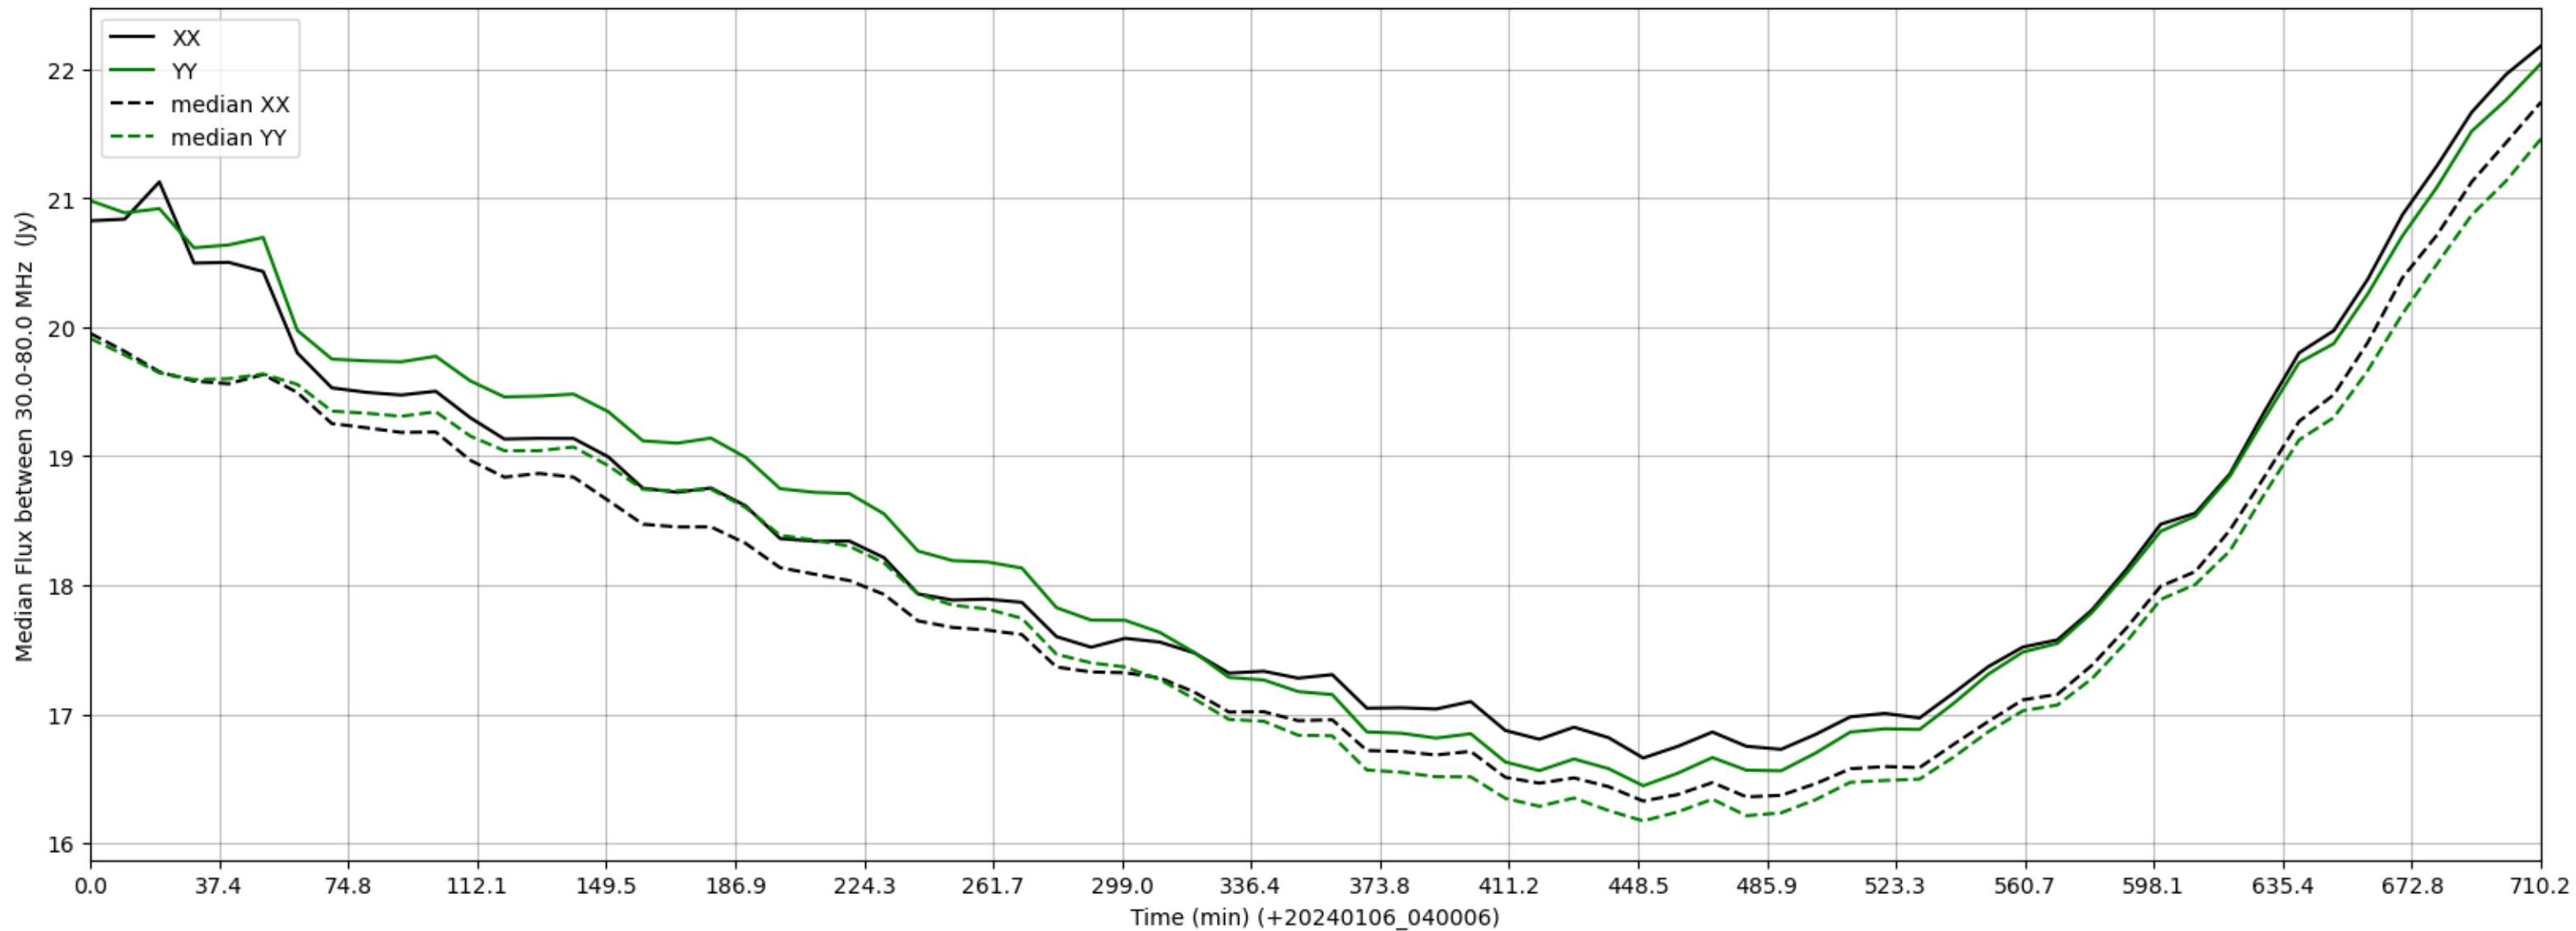

LWA230 - Correlator# 303 - XX FLAGS:Good - YY FLAGS:Good

LWA228 - Correlator# 302 - XX FLAGS:Good - YY FLAGS:Good