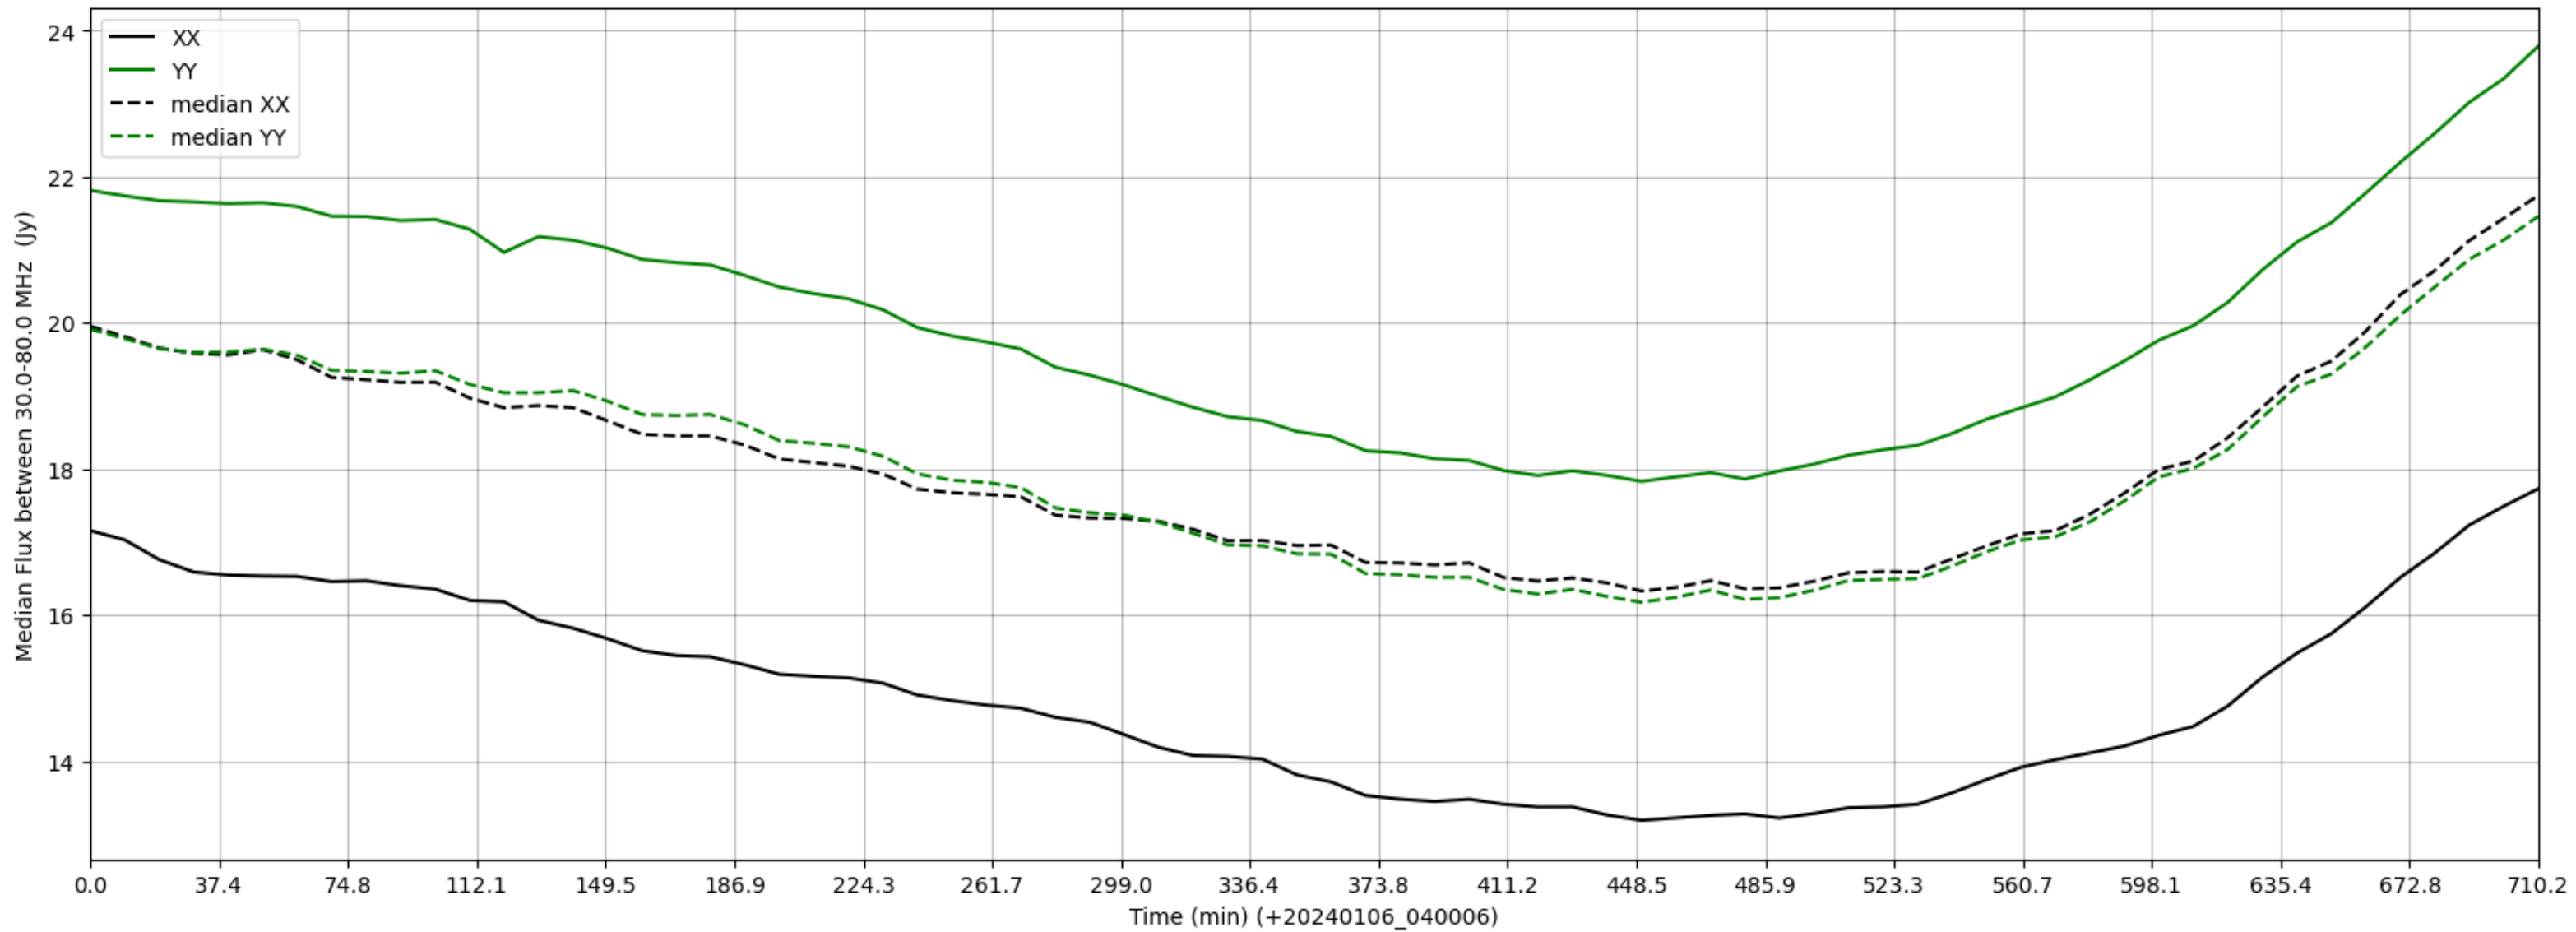

LWA342 - Correlator# 317 - XX FLAGS:Good - YY FLAGS:Good

LWA346 - Correlator# 316 - XX FLAGS:Good - YY FLAGS:Good