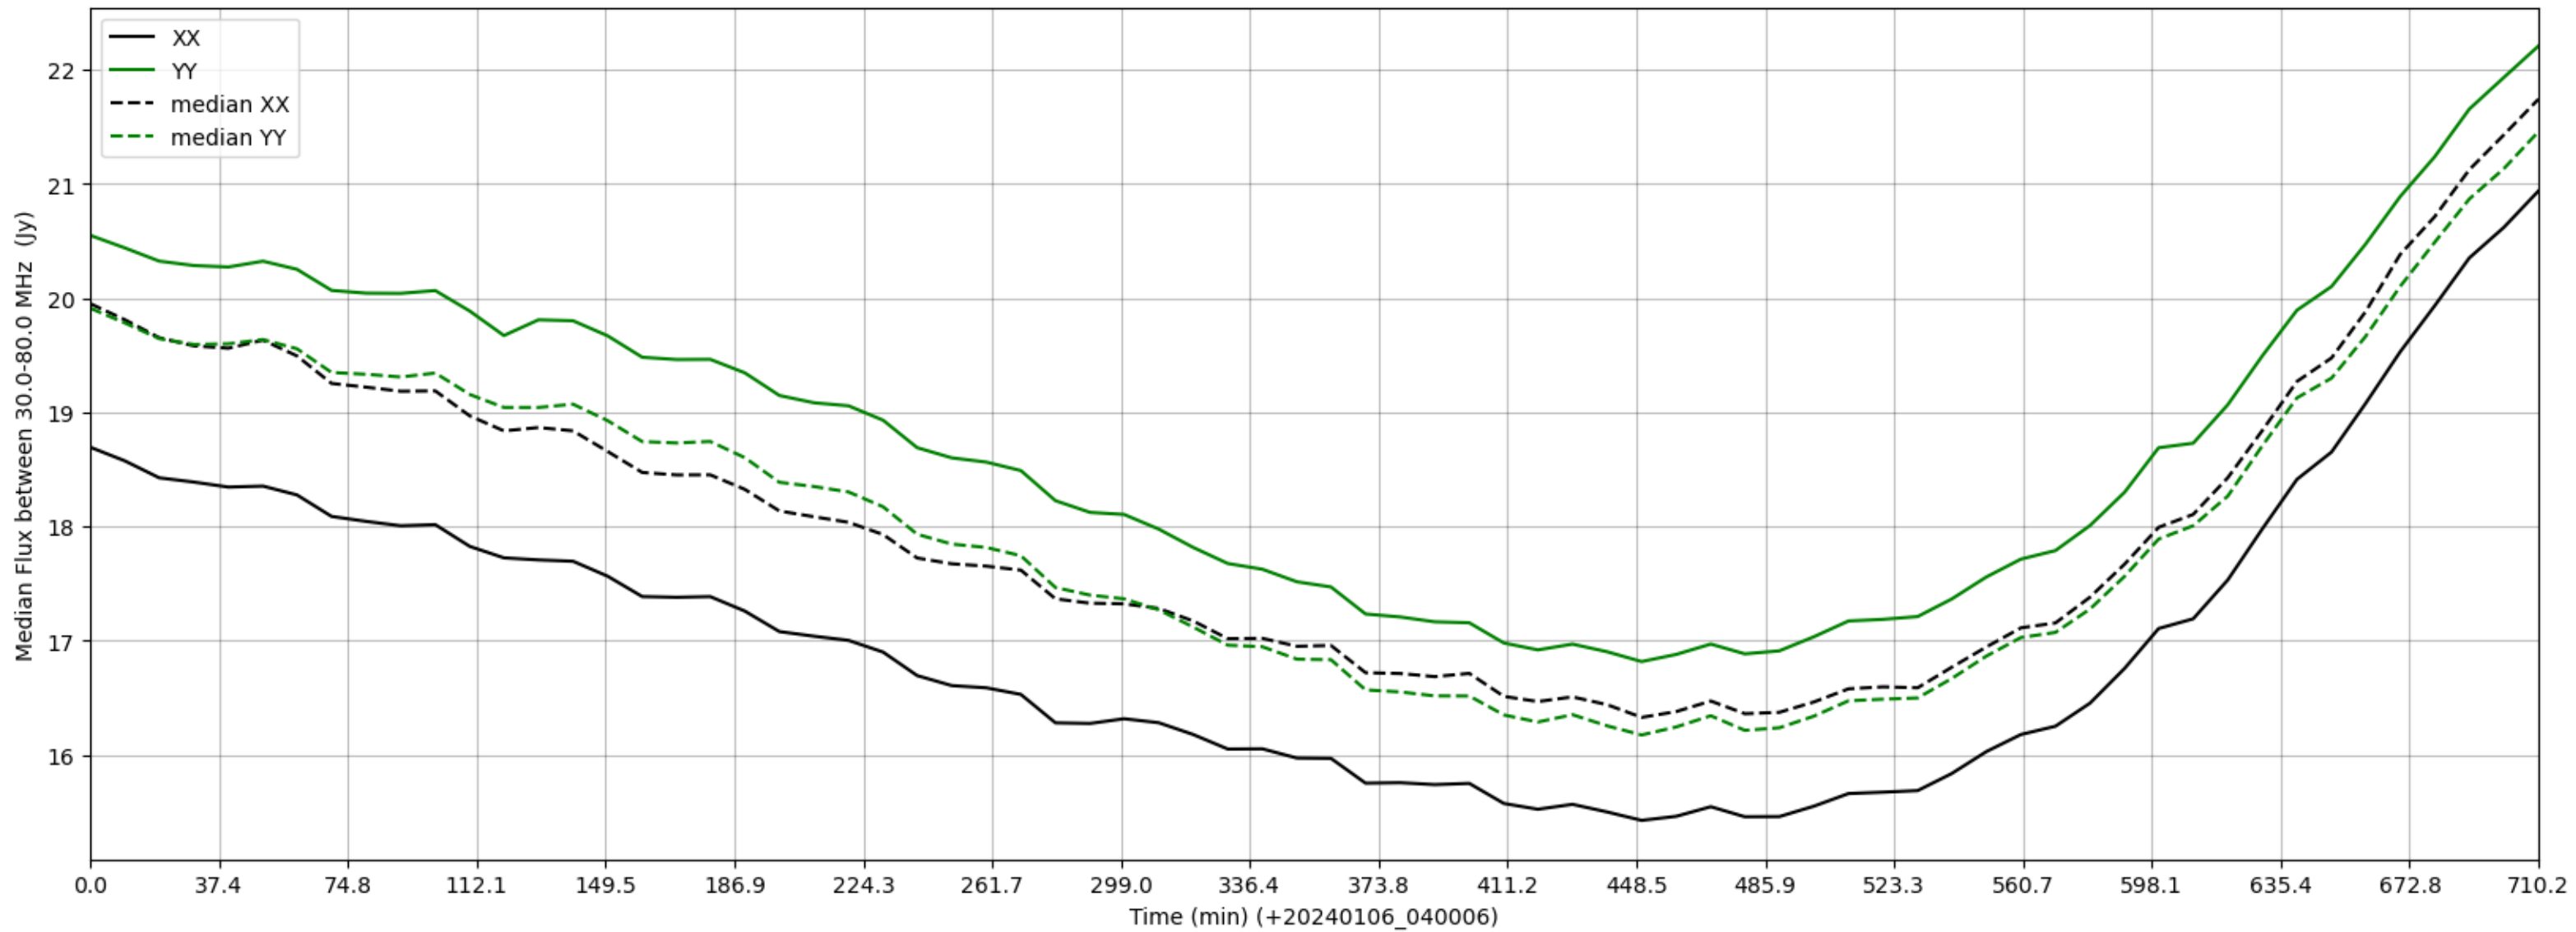

LWA095 - Correlator# 150 - XX FLAGS:LowFlux - YY FLAGS:Good

LWA092 - Correlator# 149 - XX FLAGS:Good - YY FLAGS:Good