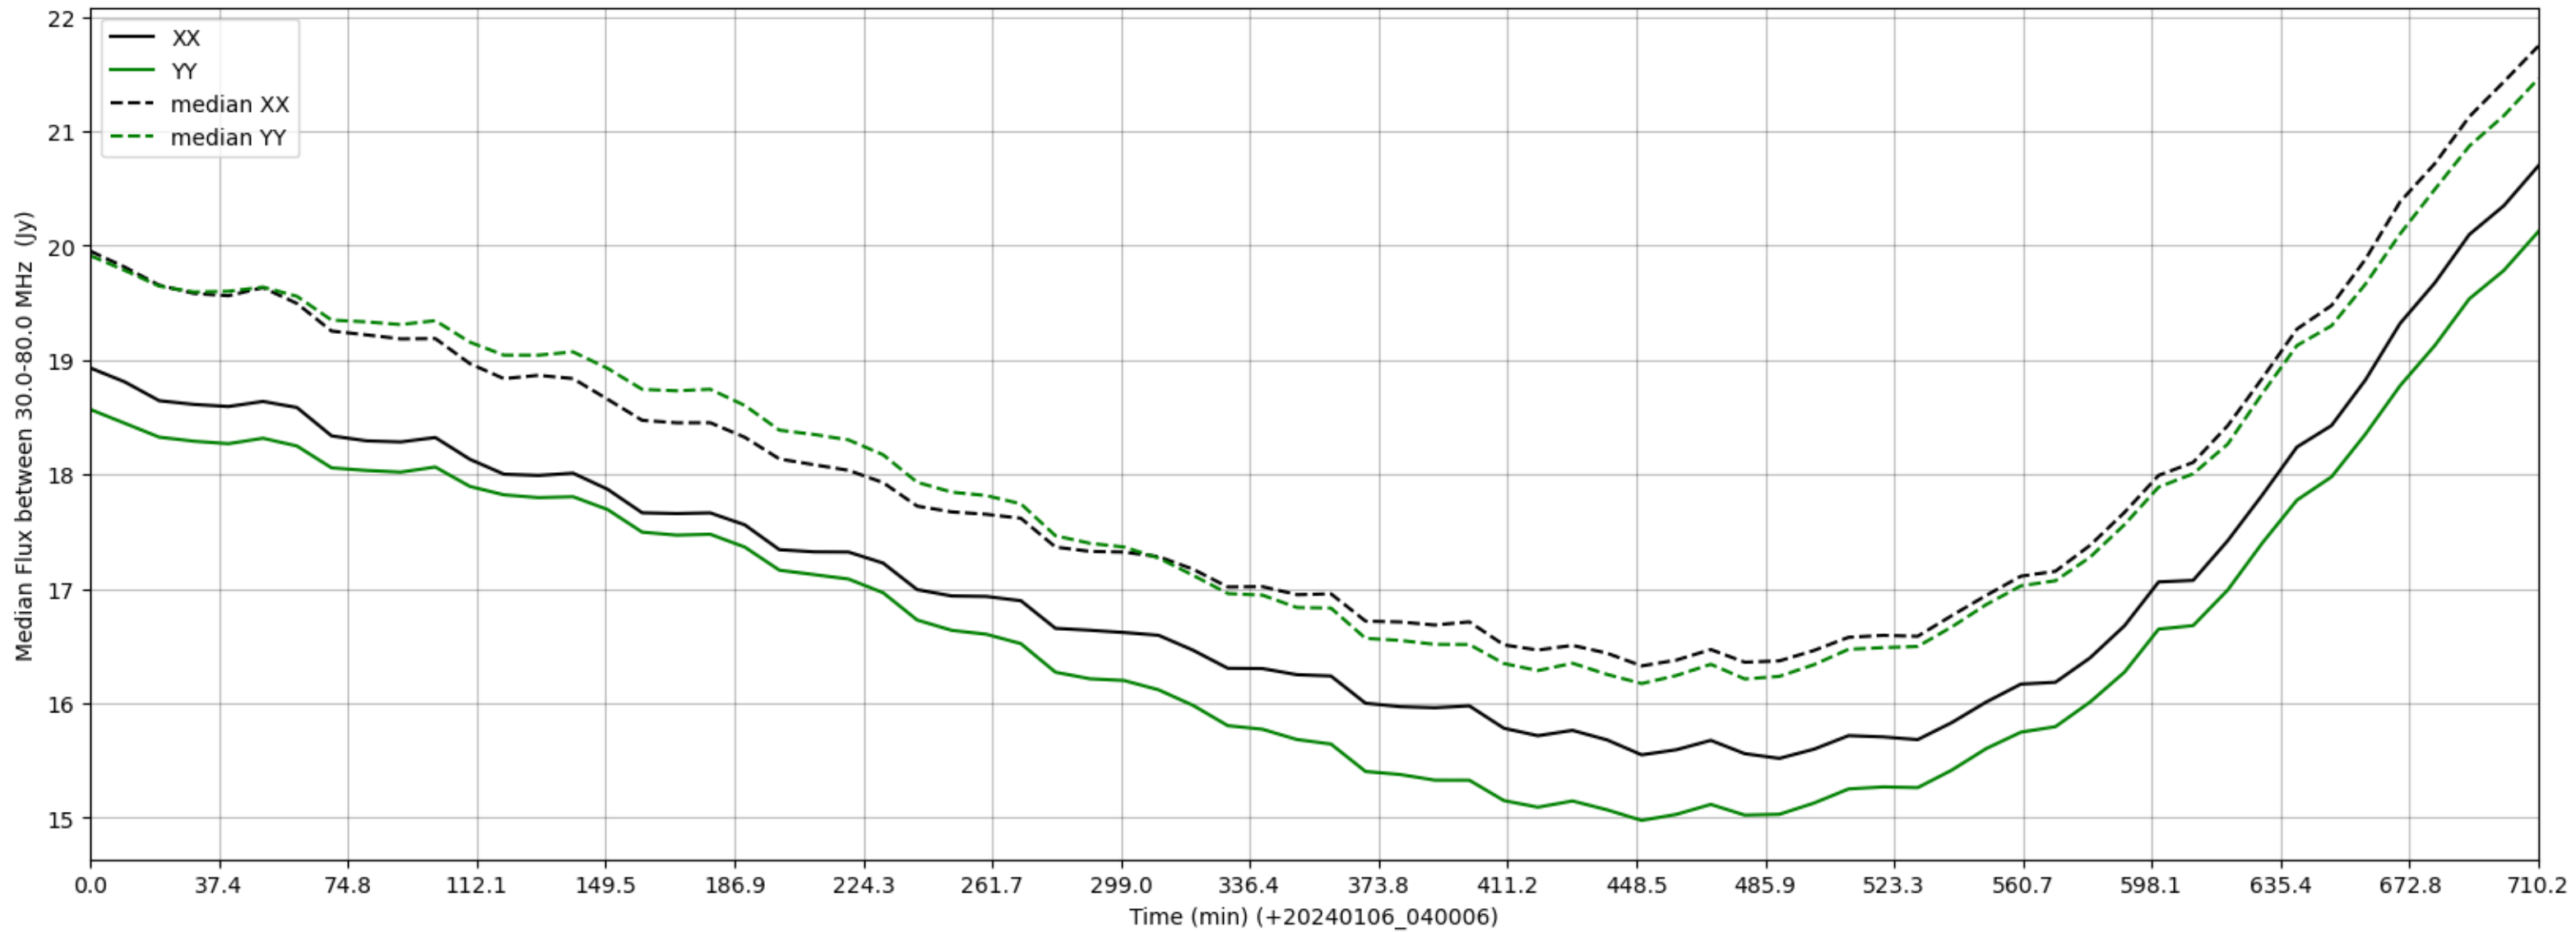

LWA184 - Correlator# 241 - XX FLAGS:Good - YY FLAGS:Good

LWA185 - Correlator# 240 - XX FLAGS:Good - YY FLAGS:Good