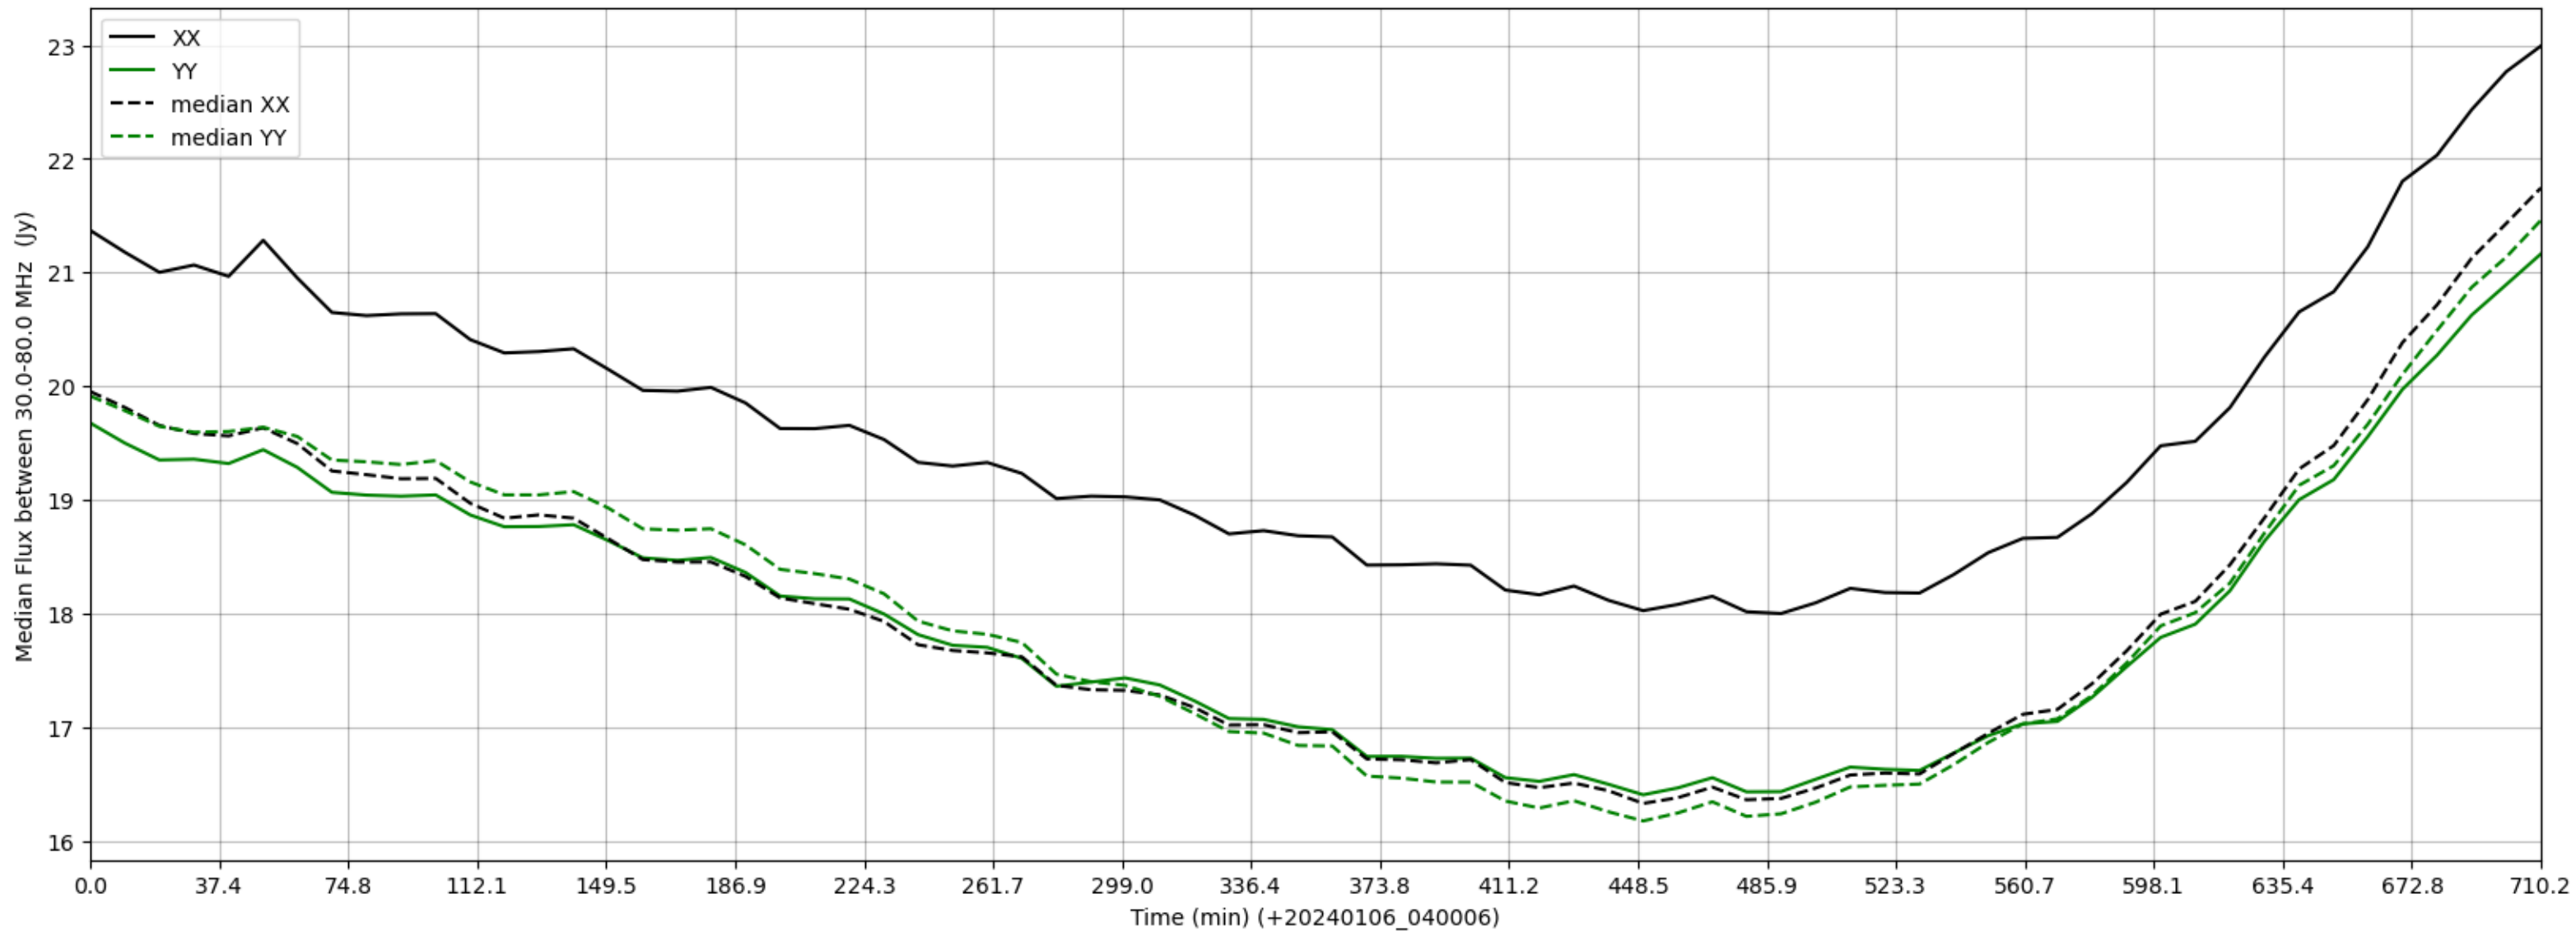

LWA065 - Correlator# 165 - XX FLAGS:Good - YY FLAGS:Good

LWA066 - Correlator# 164 - XX FLAGS:Good - YY FLAGS:Good