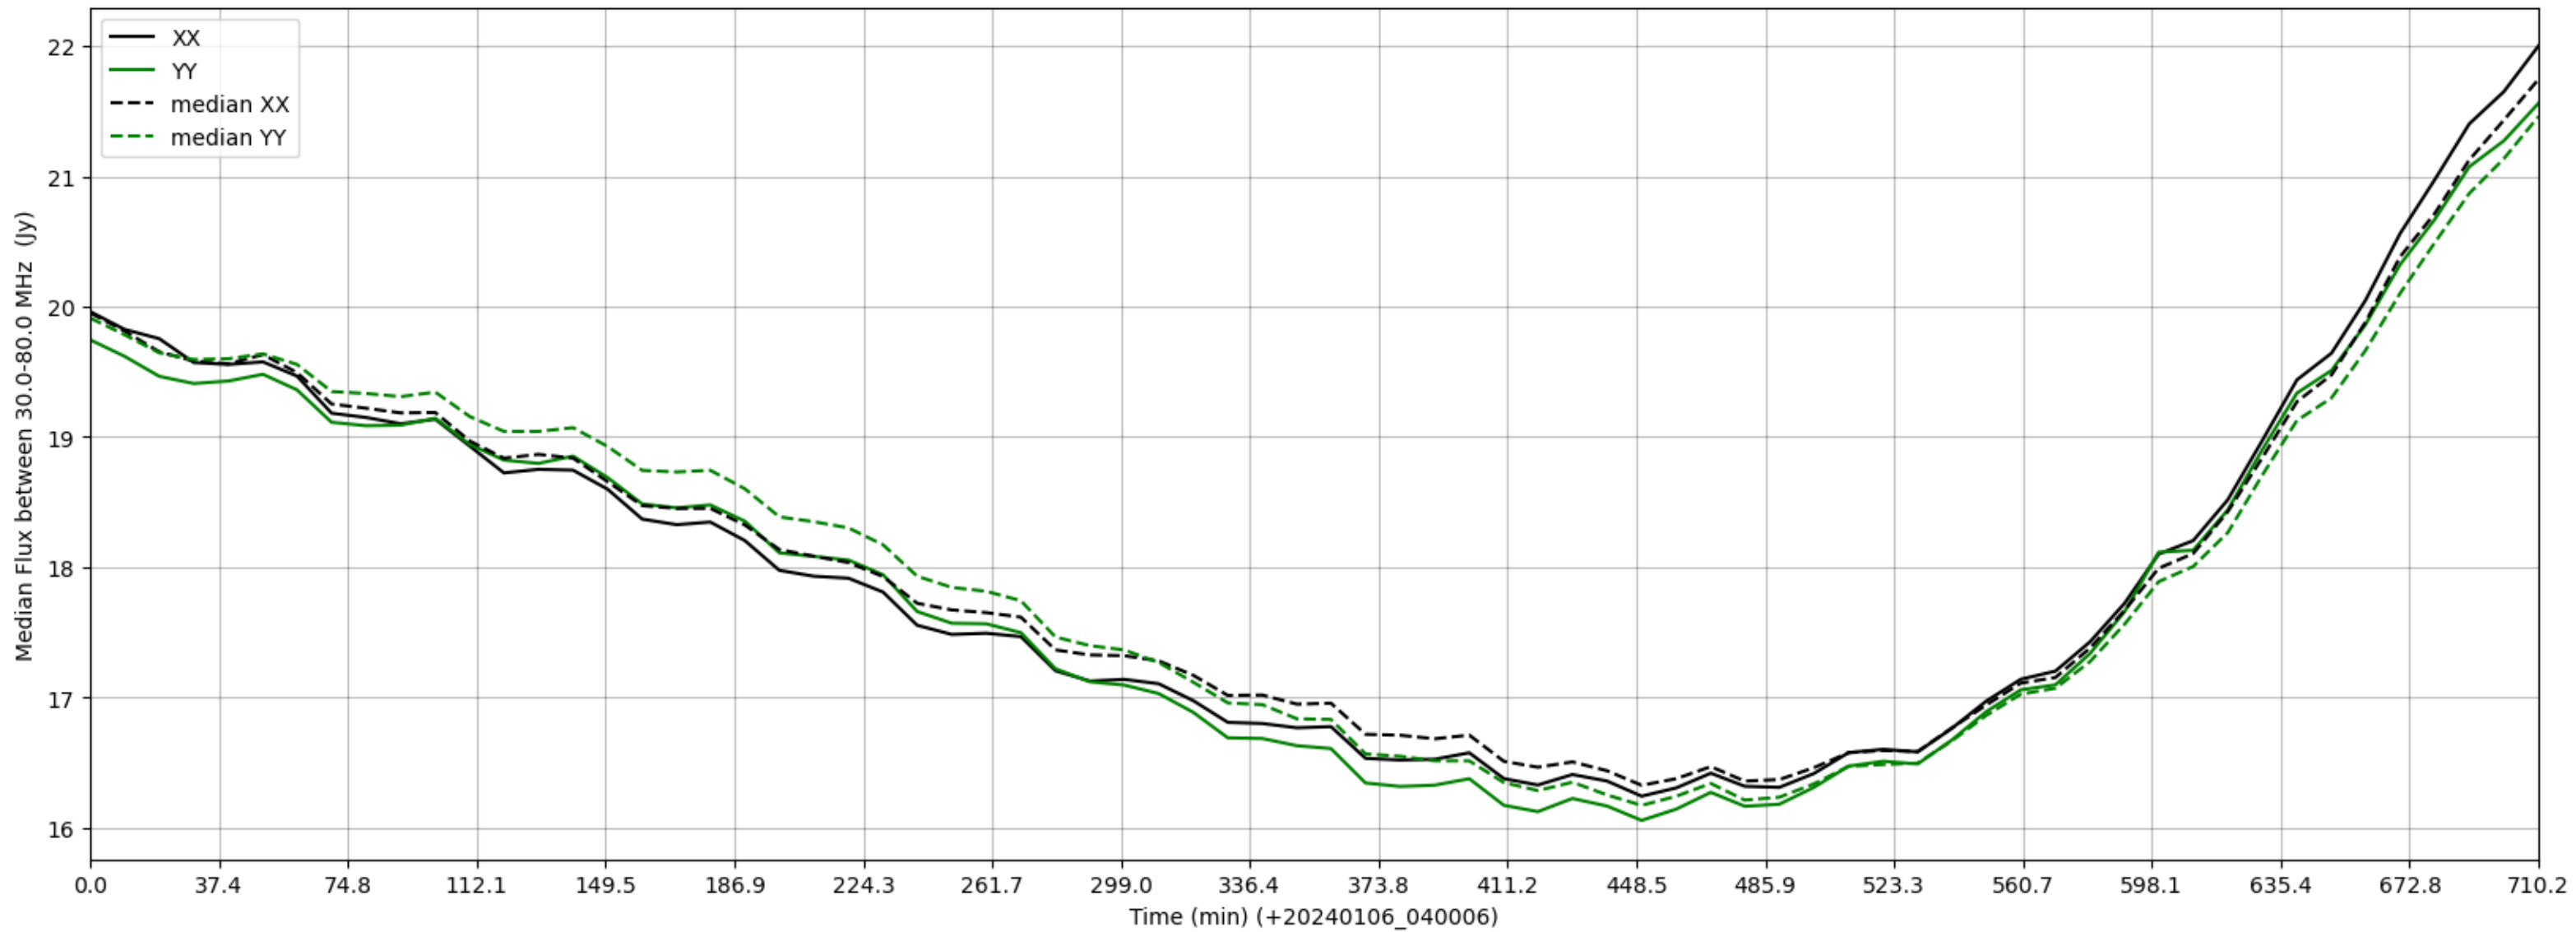

LWA204 - Correlator# 294 - XX FLAGS:Good - YY FLAGS:LowFlux

LWA175 - Correlator# 293 - XX FLAGS:Good - YY FLAGS:Good