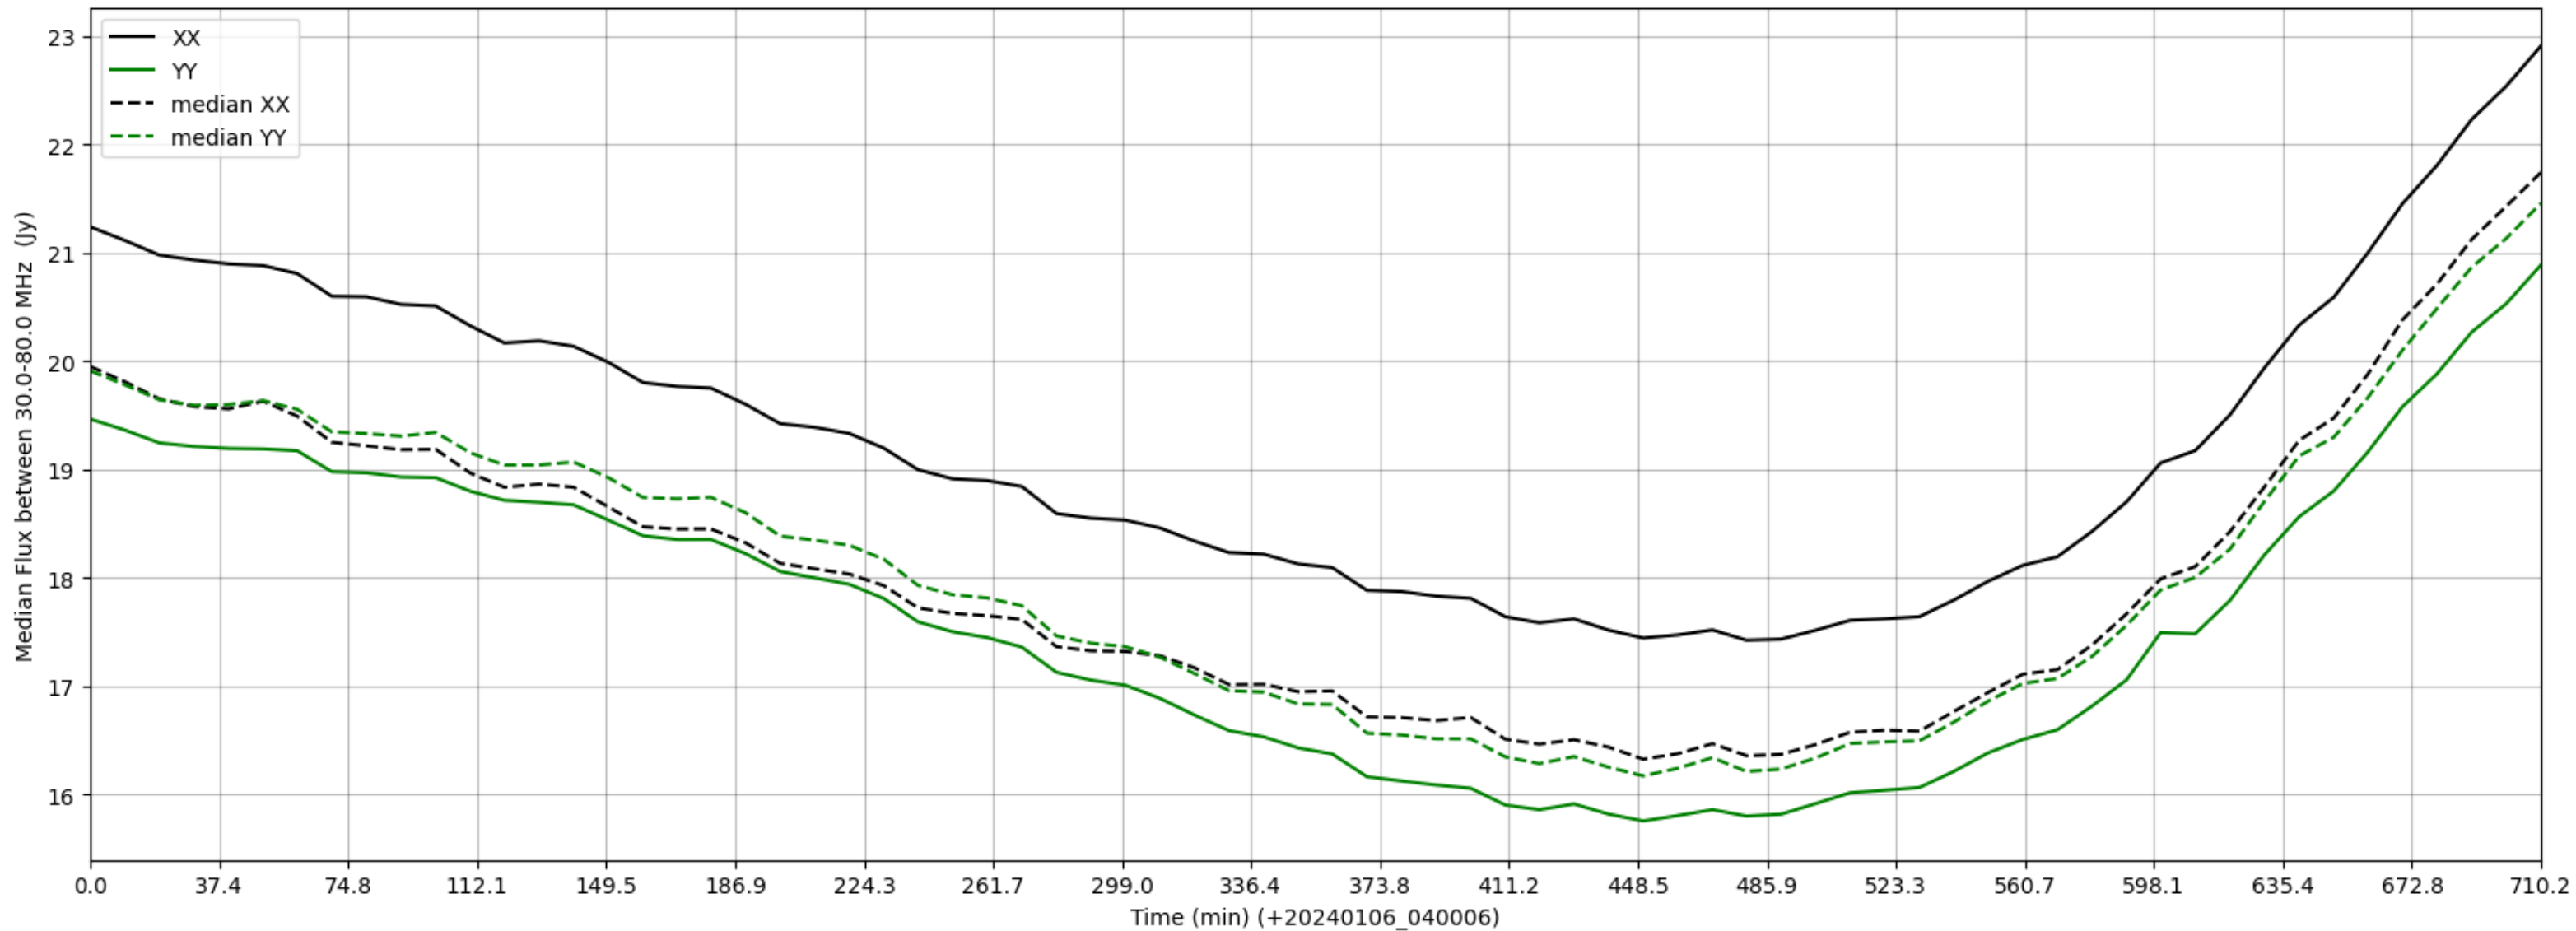

LWA058 - Correlator# 137 - XX FLAGS:Good - YY FLAGS:LowFlux

LWA059 - Correlator# 136 - XX FLAGS:Good - YY FLAGS:Good