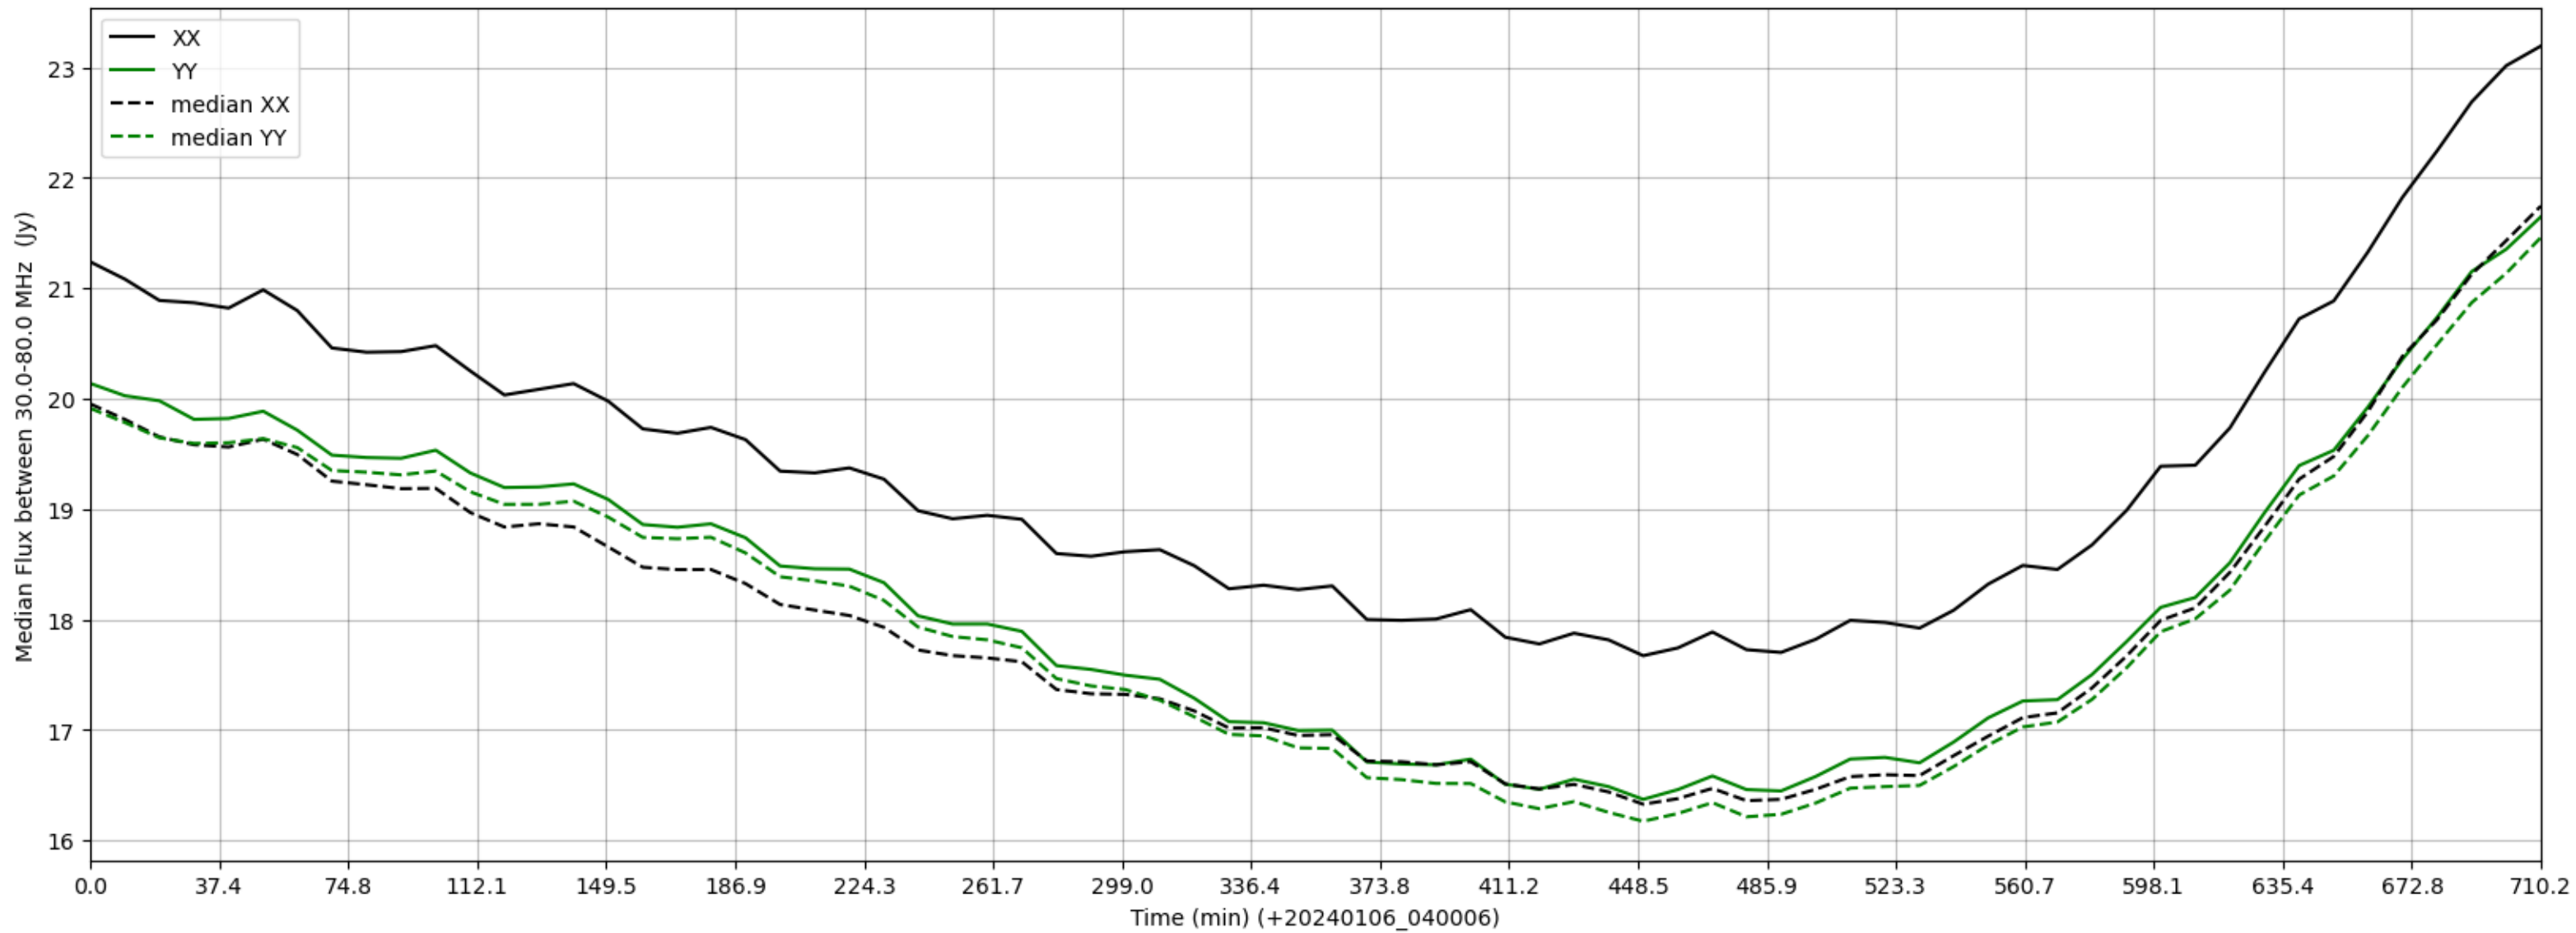

LWA201 - Correlator# 279 - XX FLAGS:Good - YY FLAGS:Good

LWA202 - Correlator# 278 - XX FLAGS:Good - YY FLAGS:Good