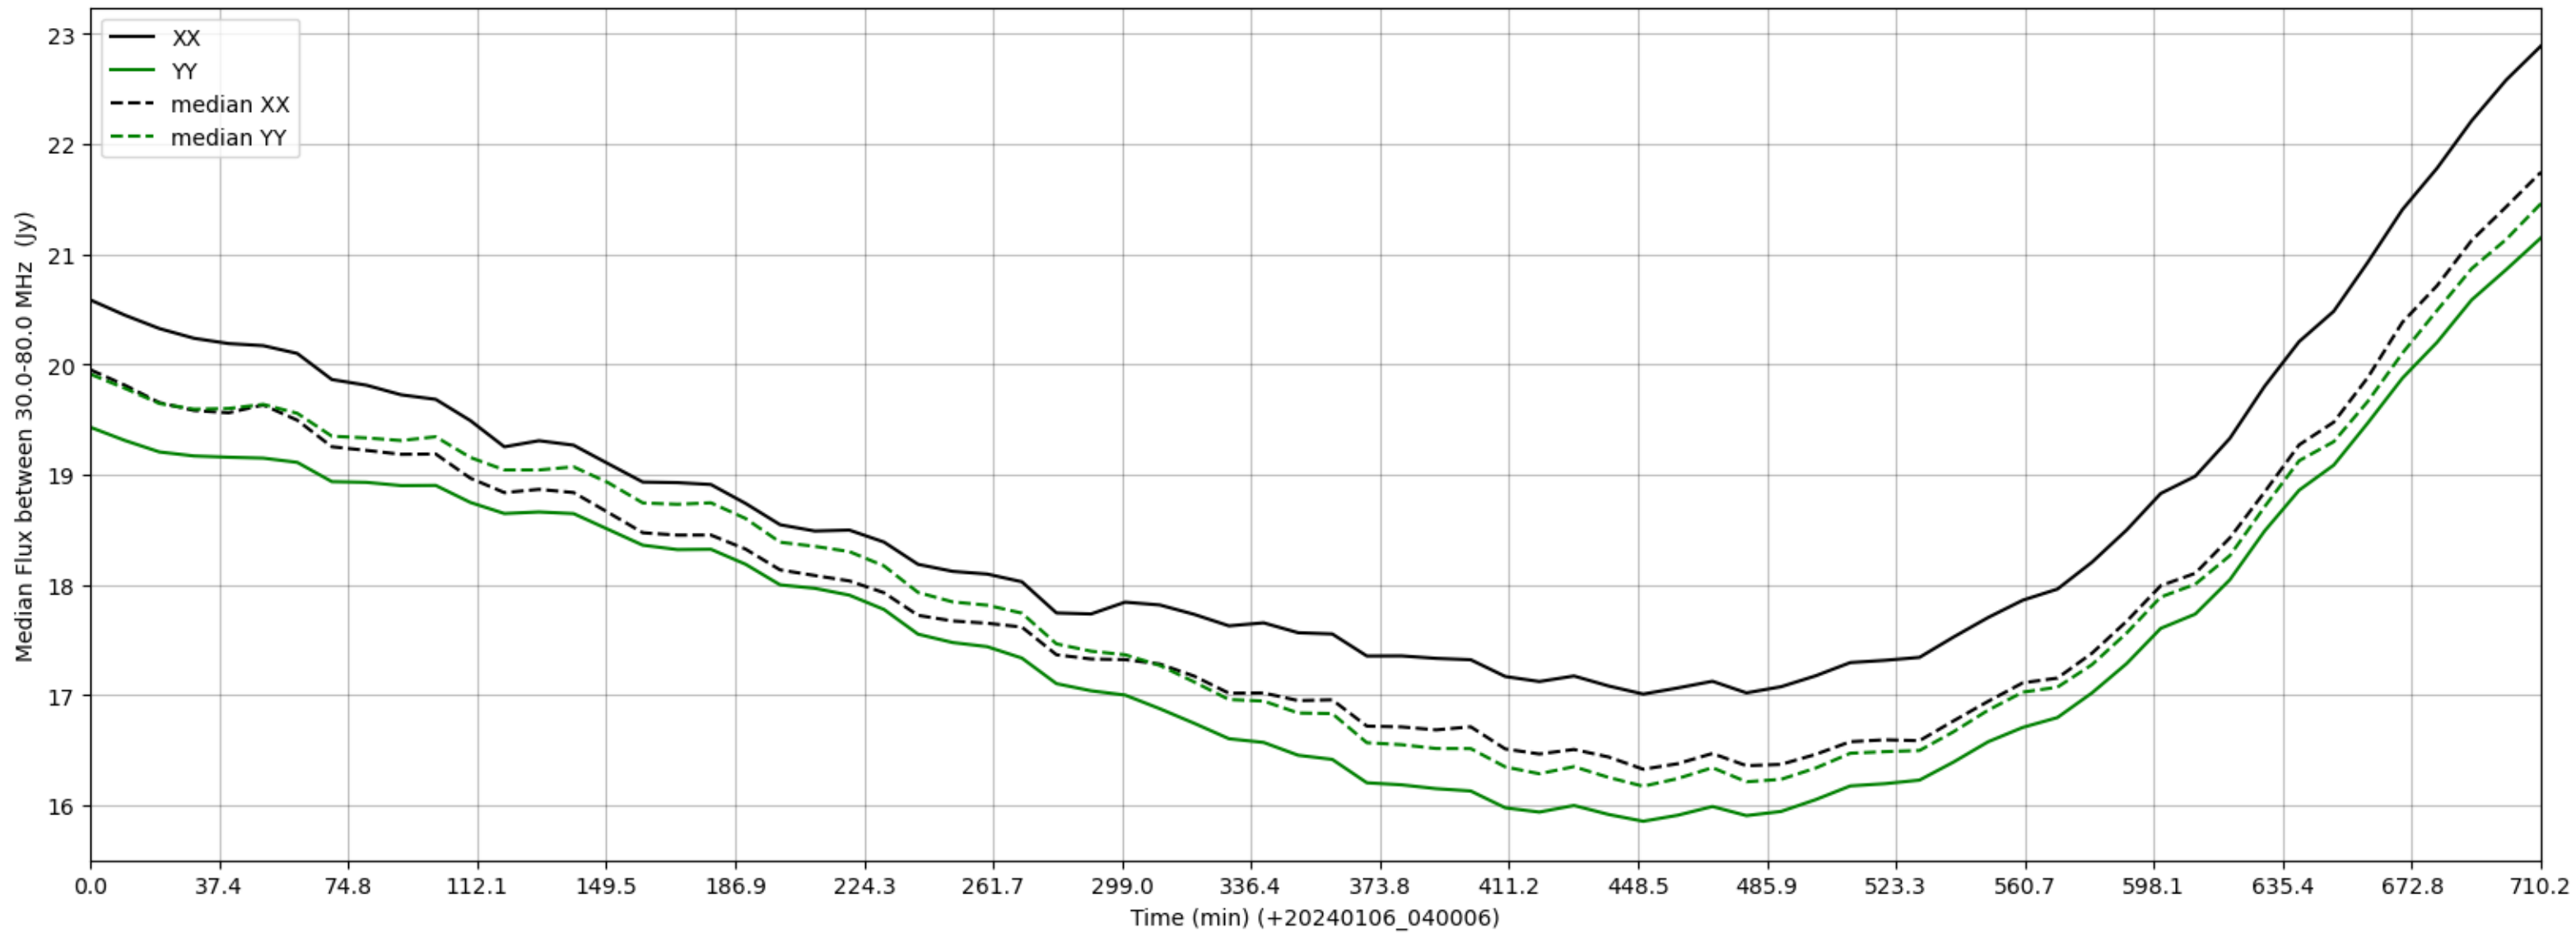

LWA050 - Correlator# 115 - XX FLAGS:Good - YY FLAGS:Good

LWA051 - Correlator# 114 - XX FLAGS:Good - YY FLAGS:Good