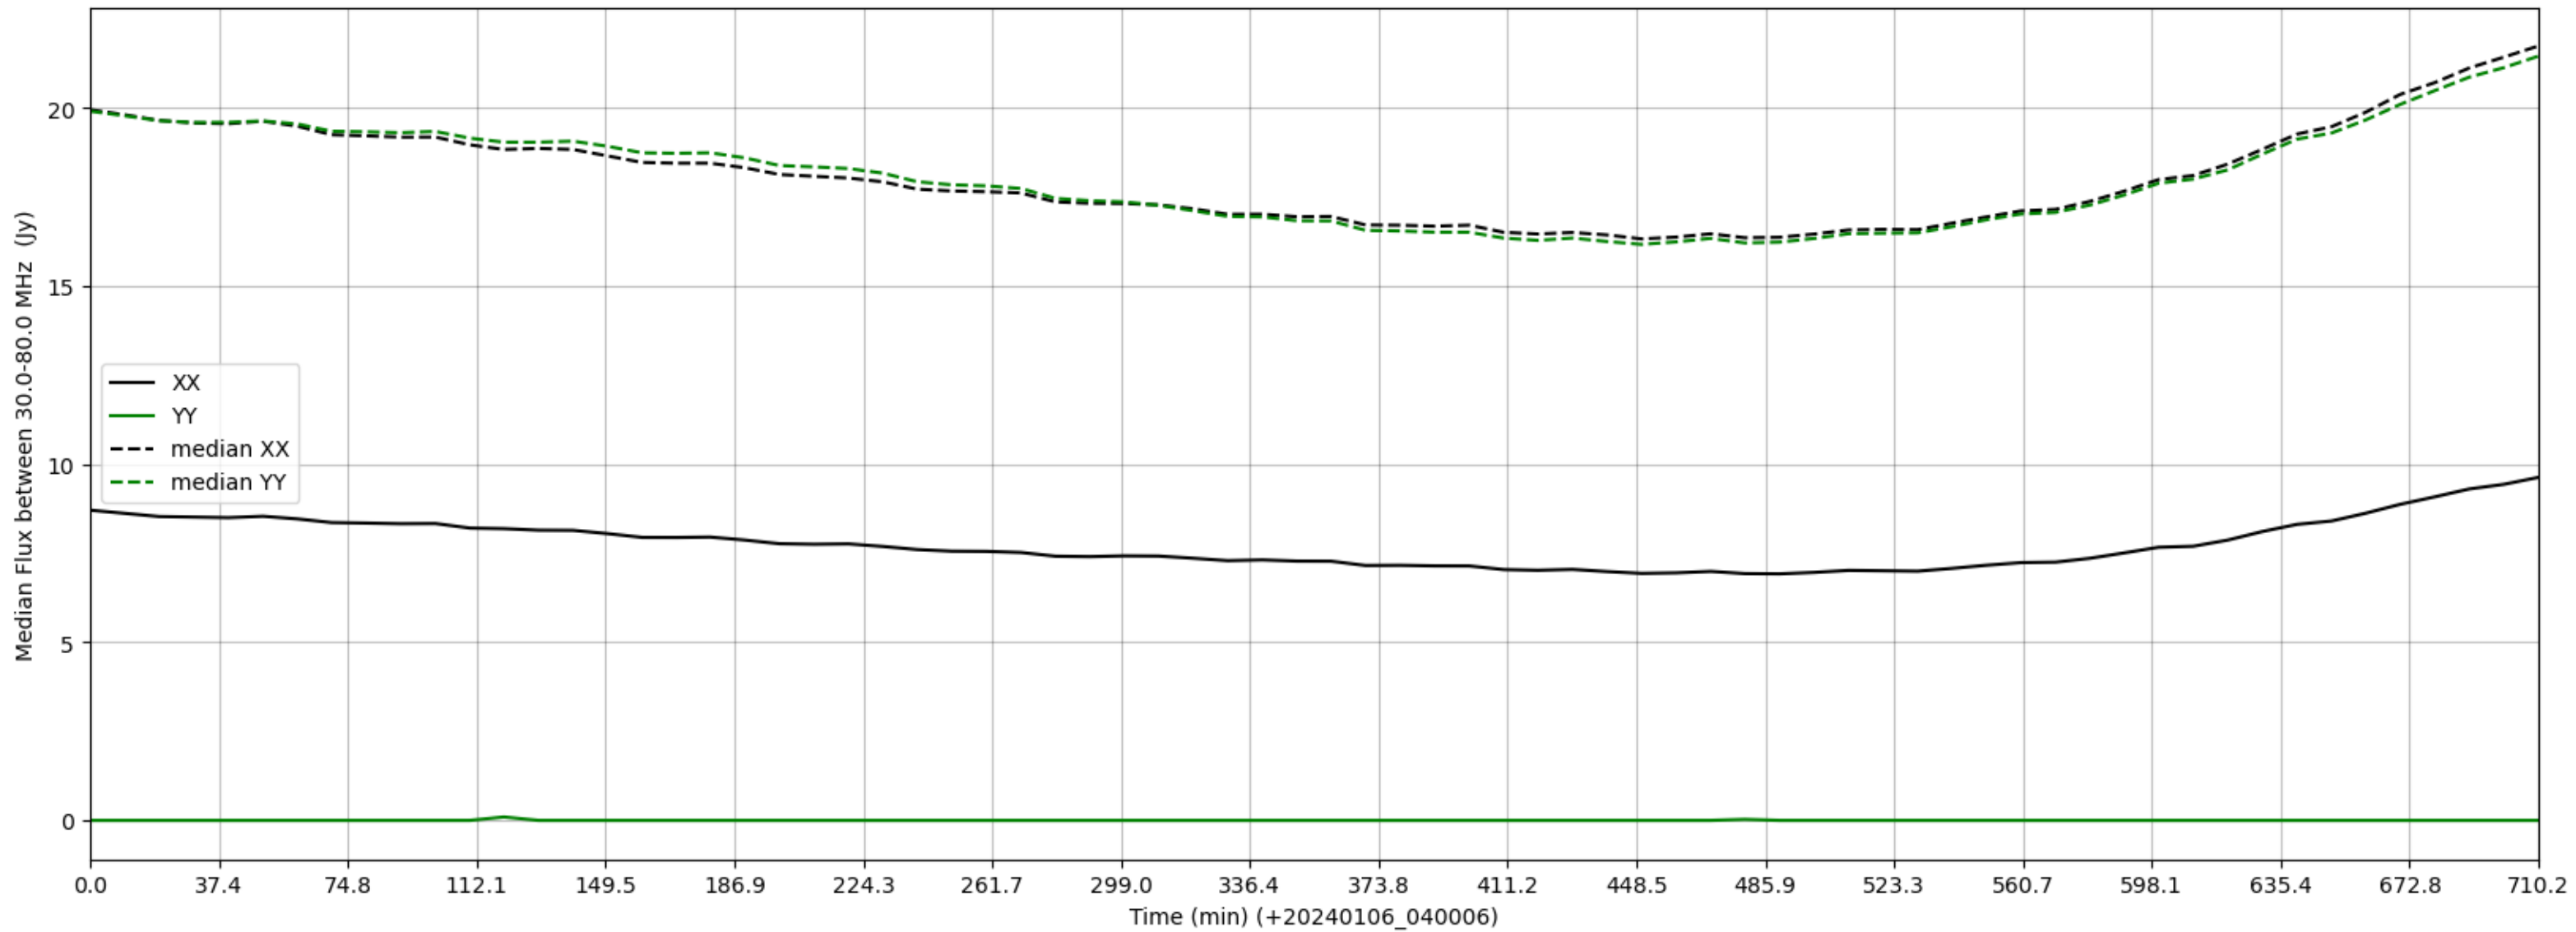

LWA145 - Correlator# 212 - XX FLAGS:Good - YY FLAGS:Good

LWA144 - Correlator# 213 - XX FLAGS:Good - YY FLAGS:Good

LWA147 - Correlator# 214 - XX FLAGS:Good - YY FLAGS:Good

LWA150 - Correlator# 215 - XX FLAGS:Good - YY FLAGS:LowFlux