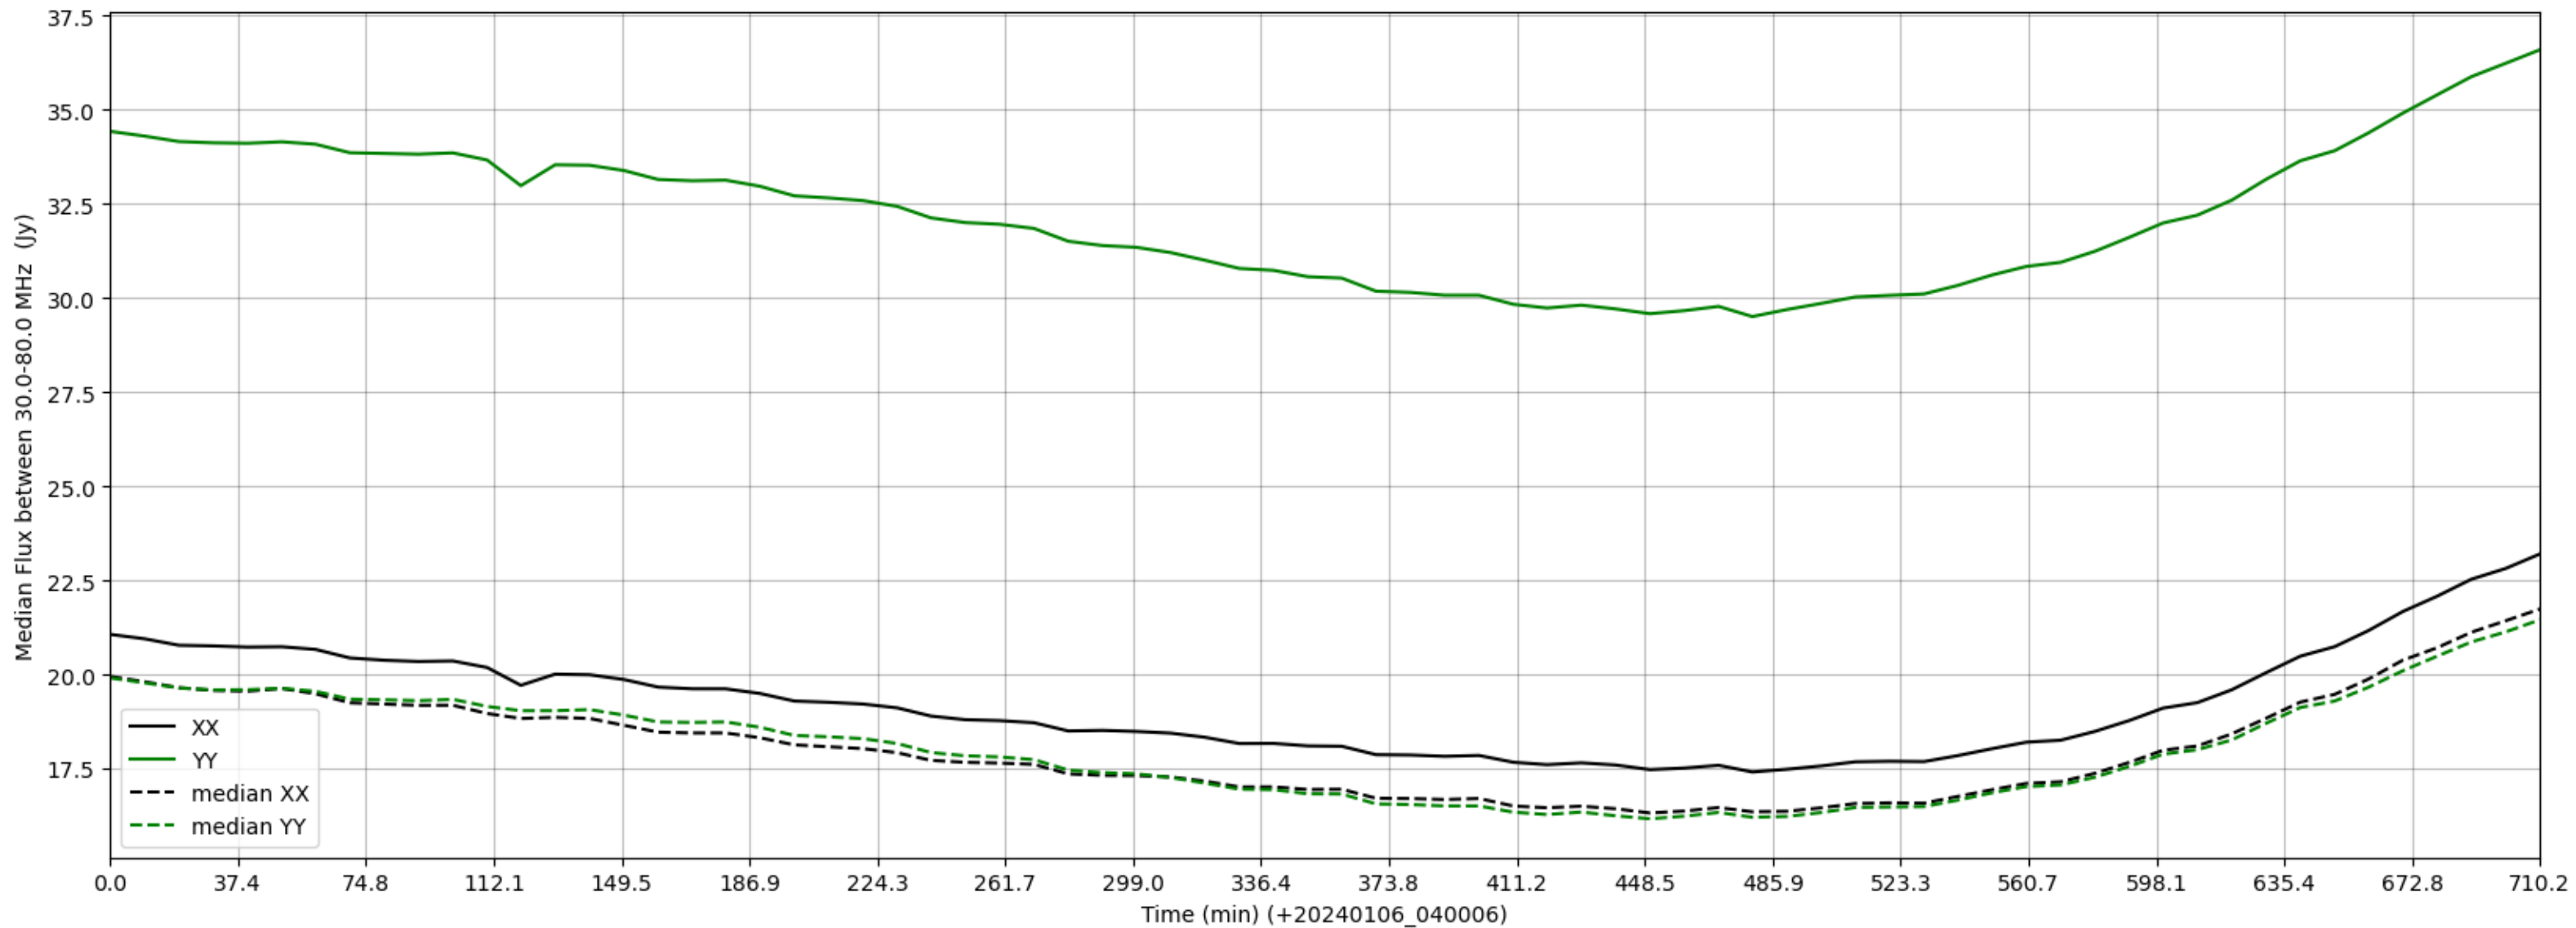

LWA186 - Correlator# 243 - XX FLAGS:Good - YY FLAGS:Good

LWA187 - Correlator# 242 - XX FLAGS:Good - YY FLAGS:Good