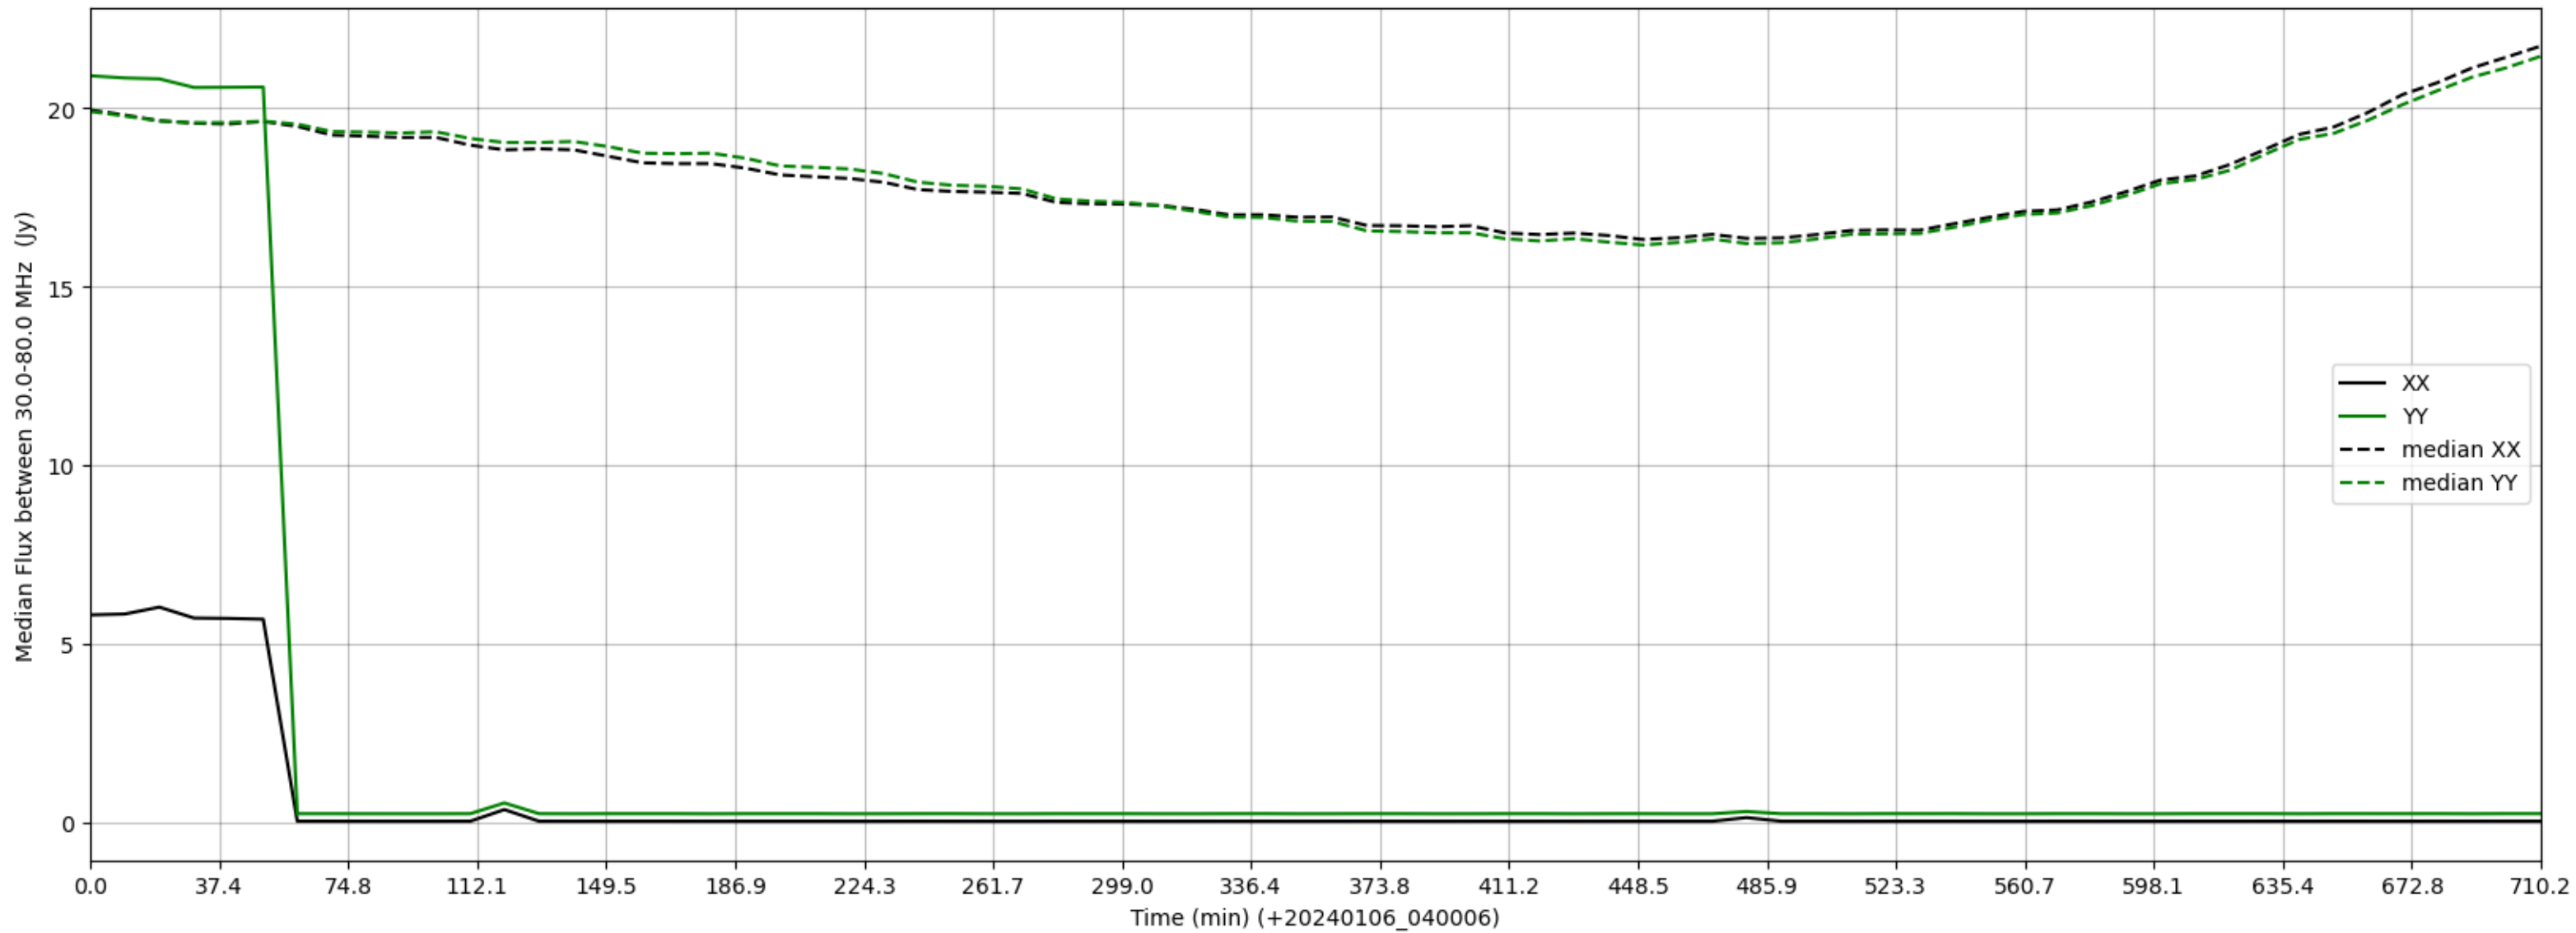

LWA226 - Correlator# 304 - XX FLAGS:Good - YY FLAGS:Good

LWA229 - Correlator# 305 - XX FLAGS:Good - YY FLAGS:Good

LWA233 - Correlator# 306 - XX FLAGS:Good - YY FLAGS:Good

LWA232 - Correlator# 307 - XX FLAGS:LowFlux - YY FLAGS:LowFlux