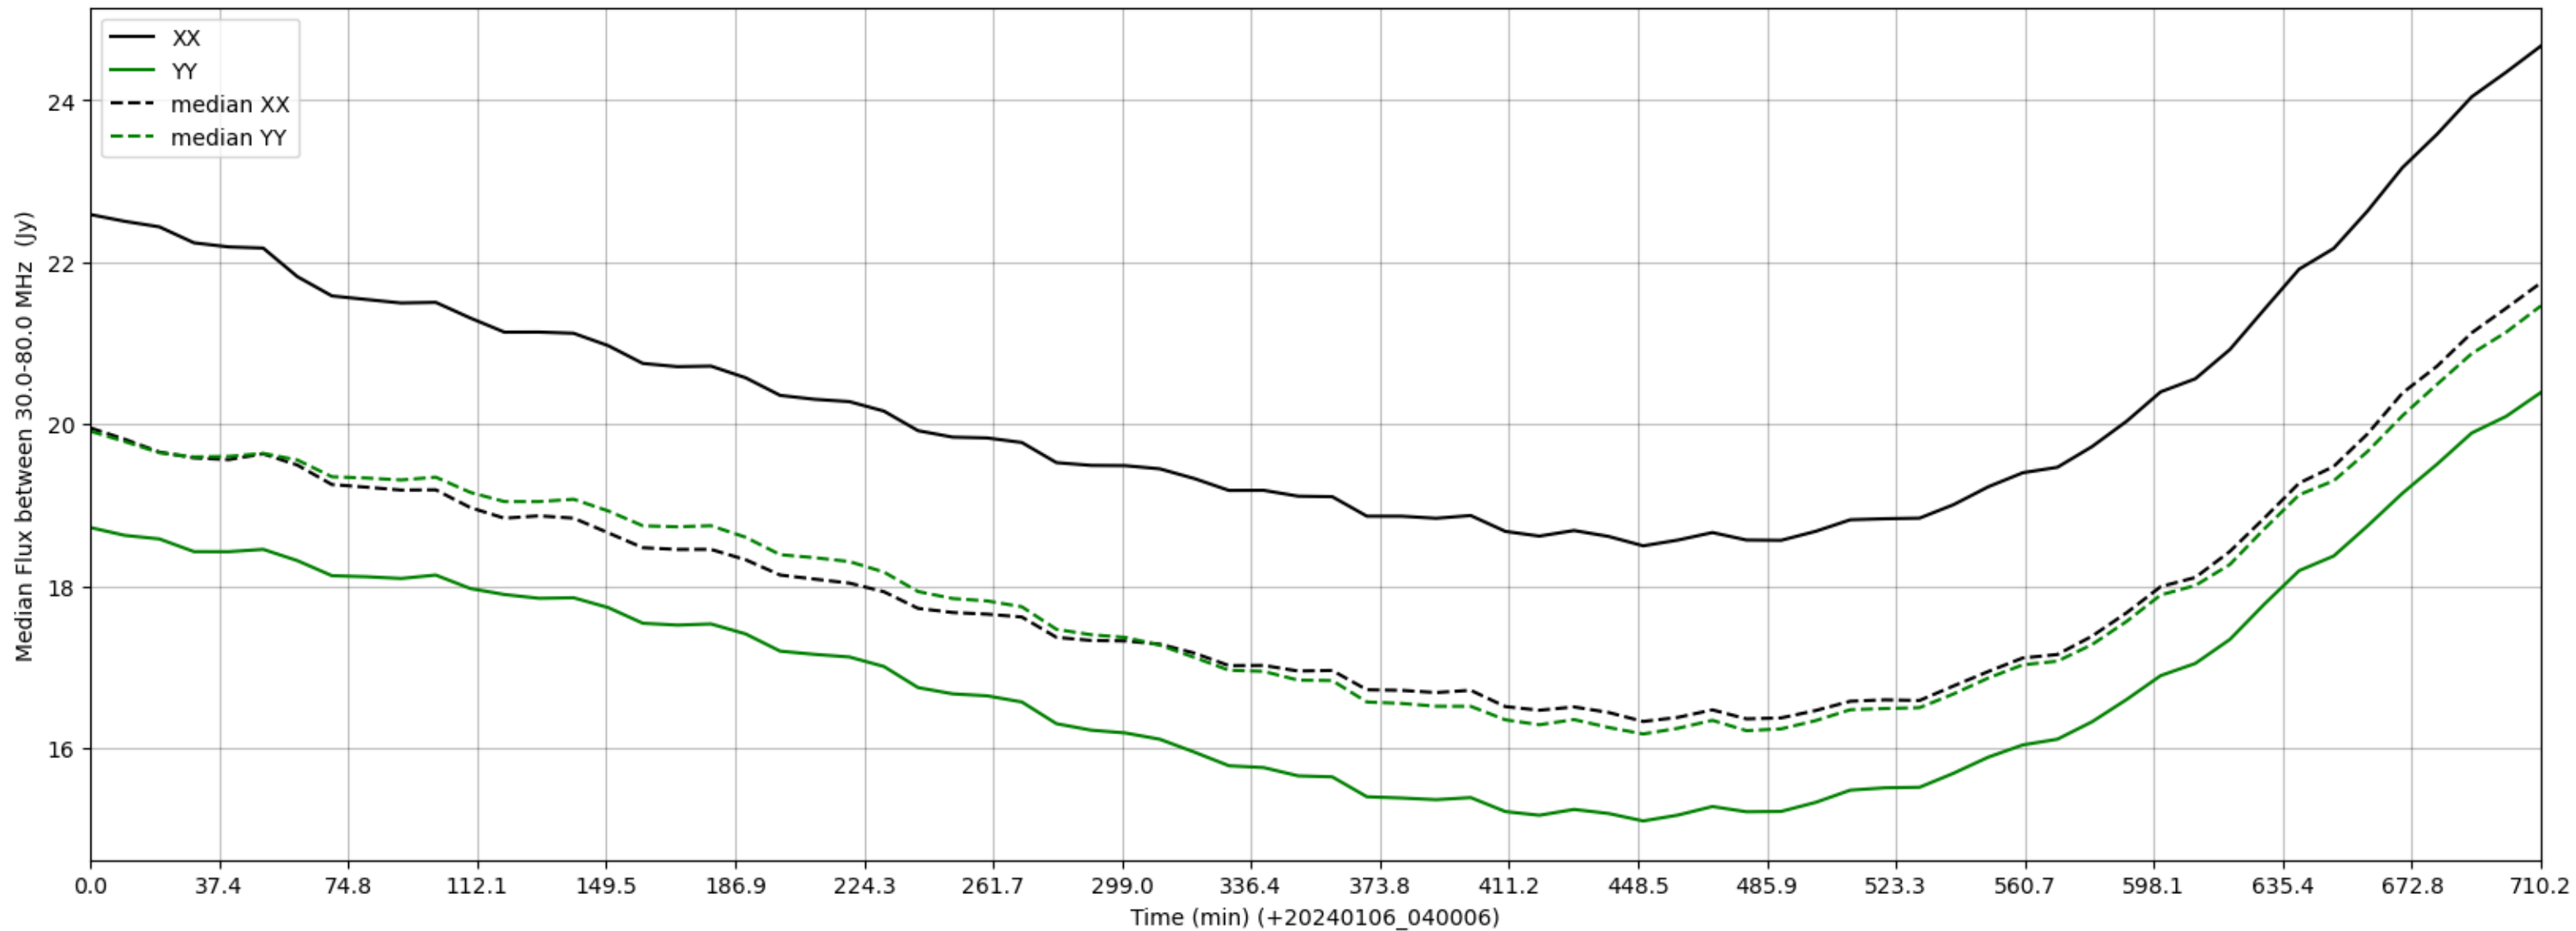

LWA206 - Correlator# 296 - XX FLAGS:Good - YY FLAGS:Good

LWA205 - Correlator# 297 - XX FLAGS:Good - YY FLAGS:Good

LWA208 - Correlator# 298 - XX FLAGS:Good - YY FLAGS:Good

LWA207 - Correlator# 299 - XX FLAGS:Good - YY FLAGS:Good