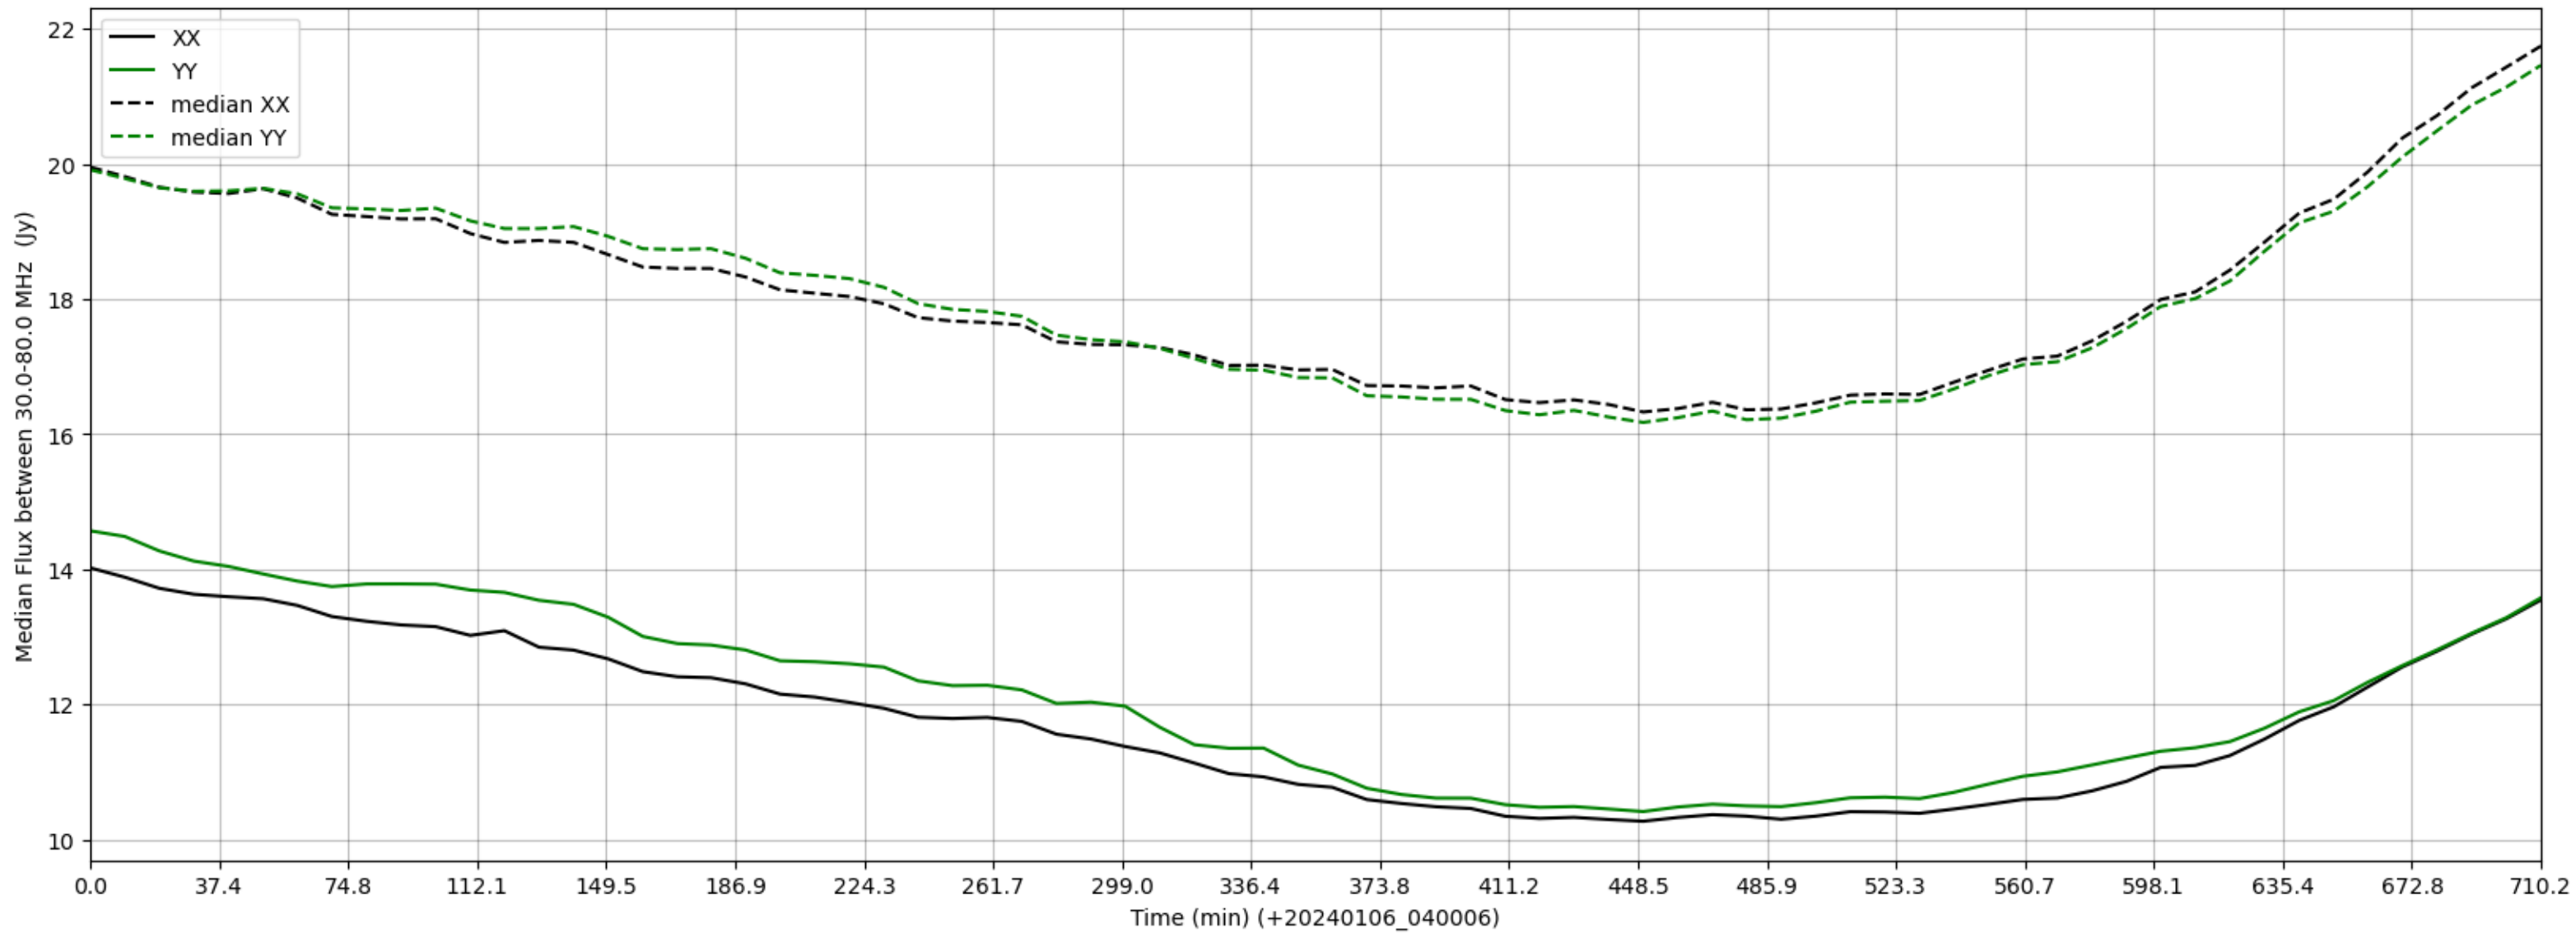

LWA254 - Correlator# 315 - XX FLAGS:Good - YY FLAGS:Good

LWA297 - Correlator# 314 - XX FLAGS:Good - YY FLAGS:Good