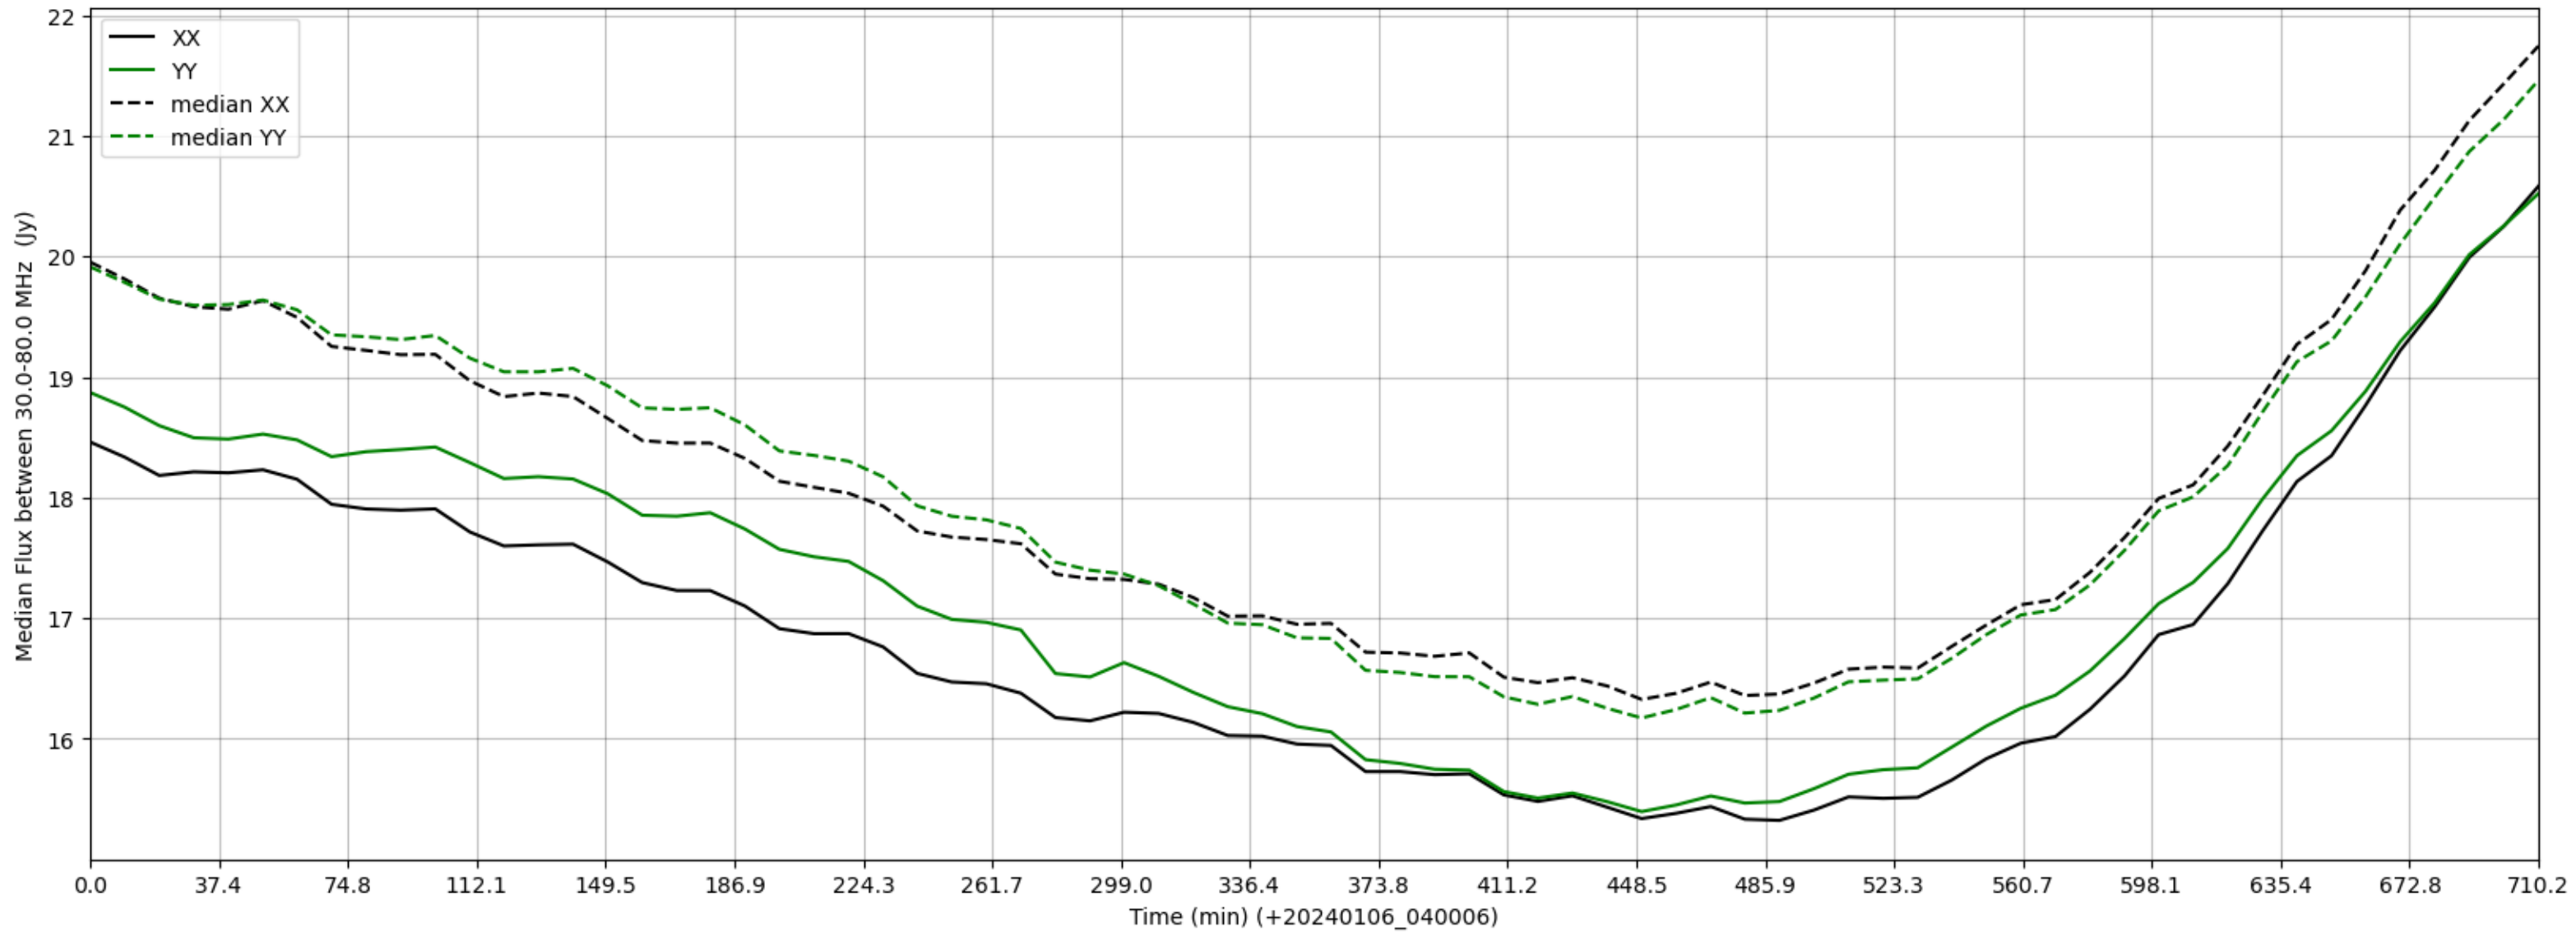

LWA092 - Correlator# 149 - XX FLAGS:Good - YY FLAGS:Good

LWA093 - Correlator# 148 - XX FLAGS:Good - YY FLAGS:Good