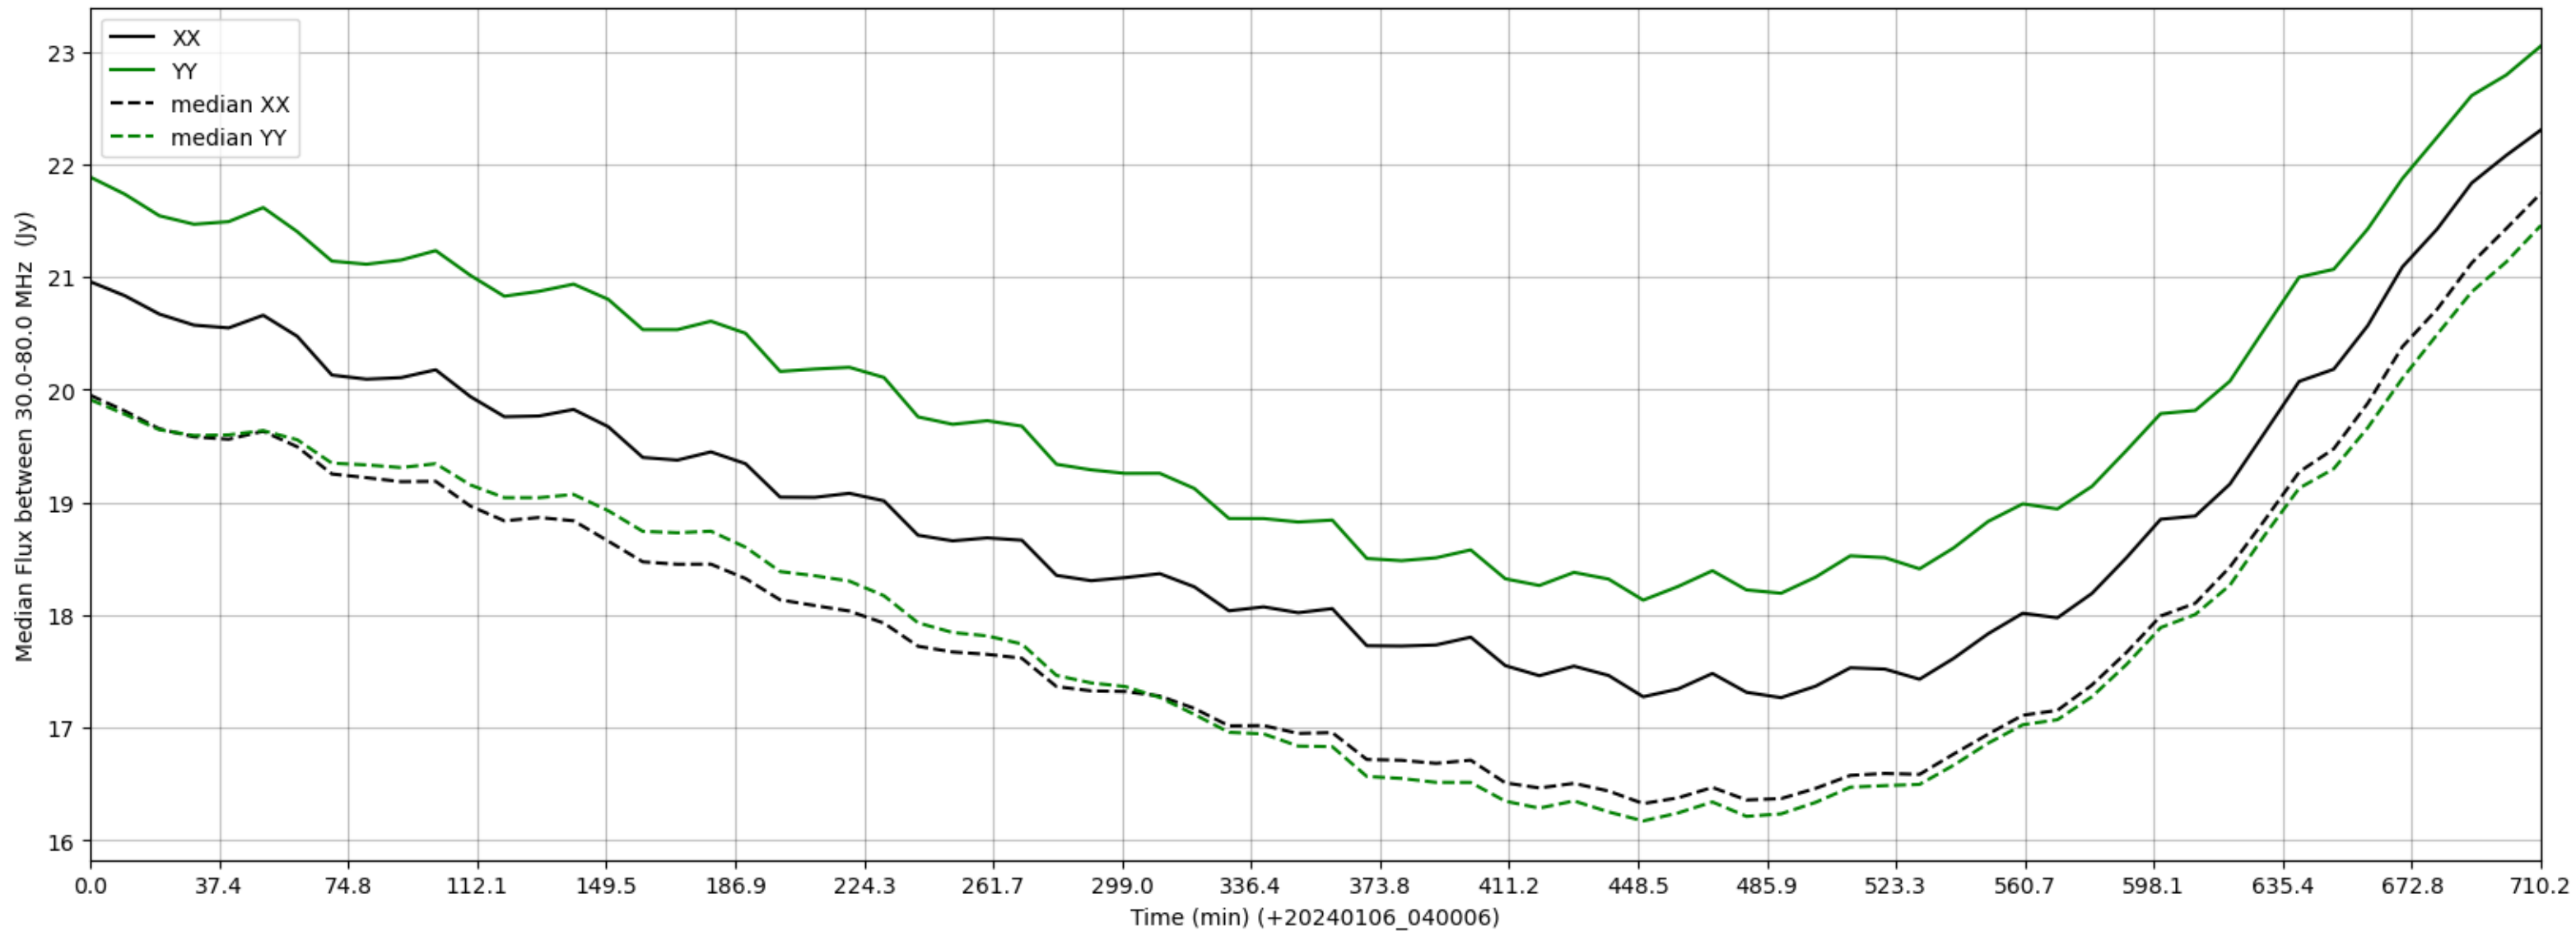

LWA141 - Correlator# 263 - XX FLAGS:Good - YY FLAGS:Good

LWA161 - Correlator# 262 - XX FLAGS:Good - YY FLAGS:Good