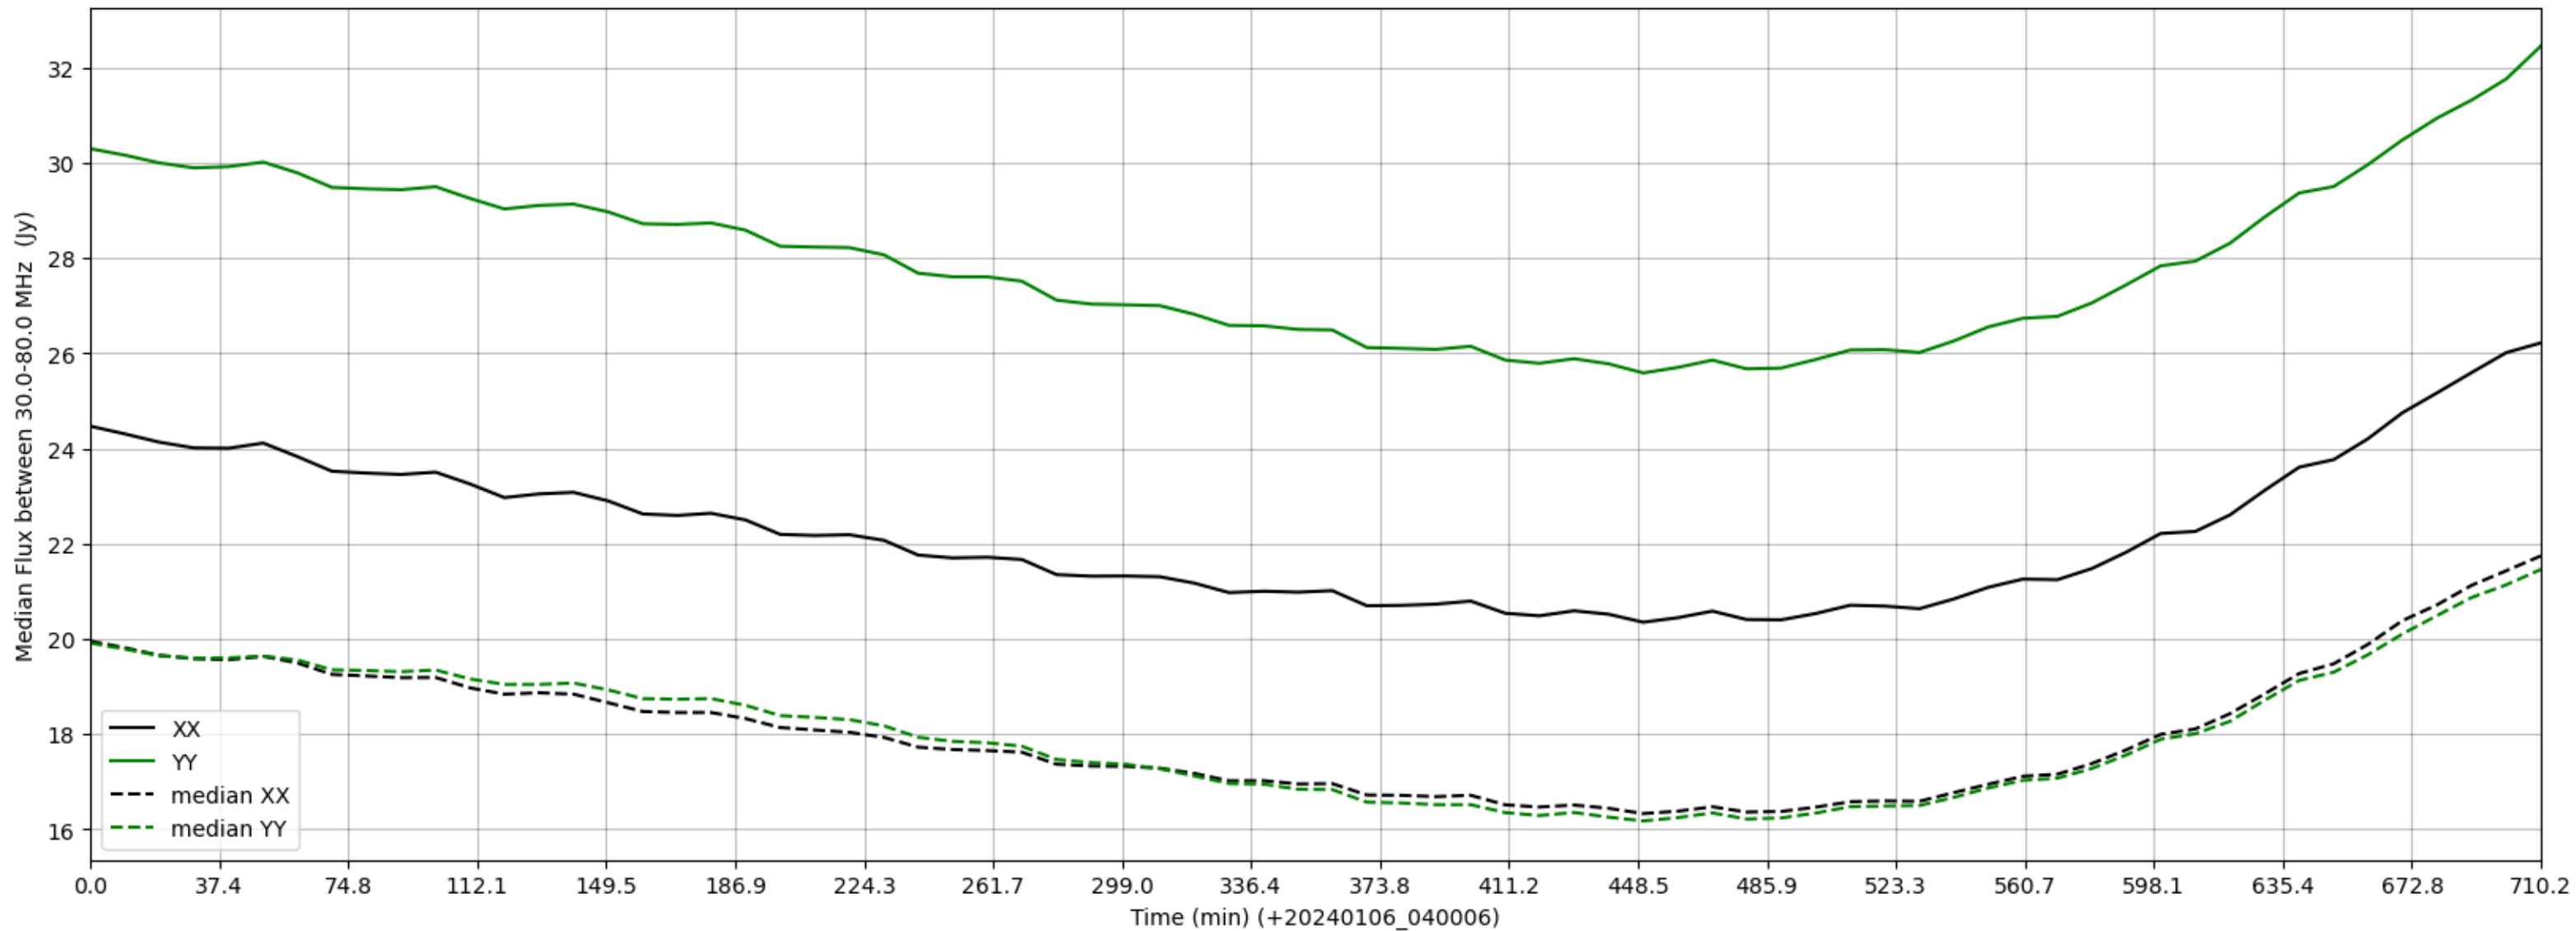

LWA194 - Correlator# 273 - XX FLAGS:Good - YY FLAGS:Good

LWA195 - Correlator# 272 - XX FLAGS:Good - YY FLAGS:Good