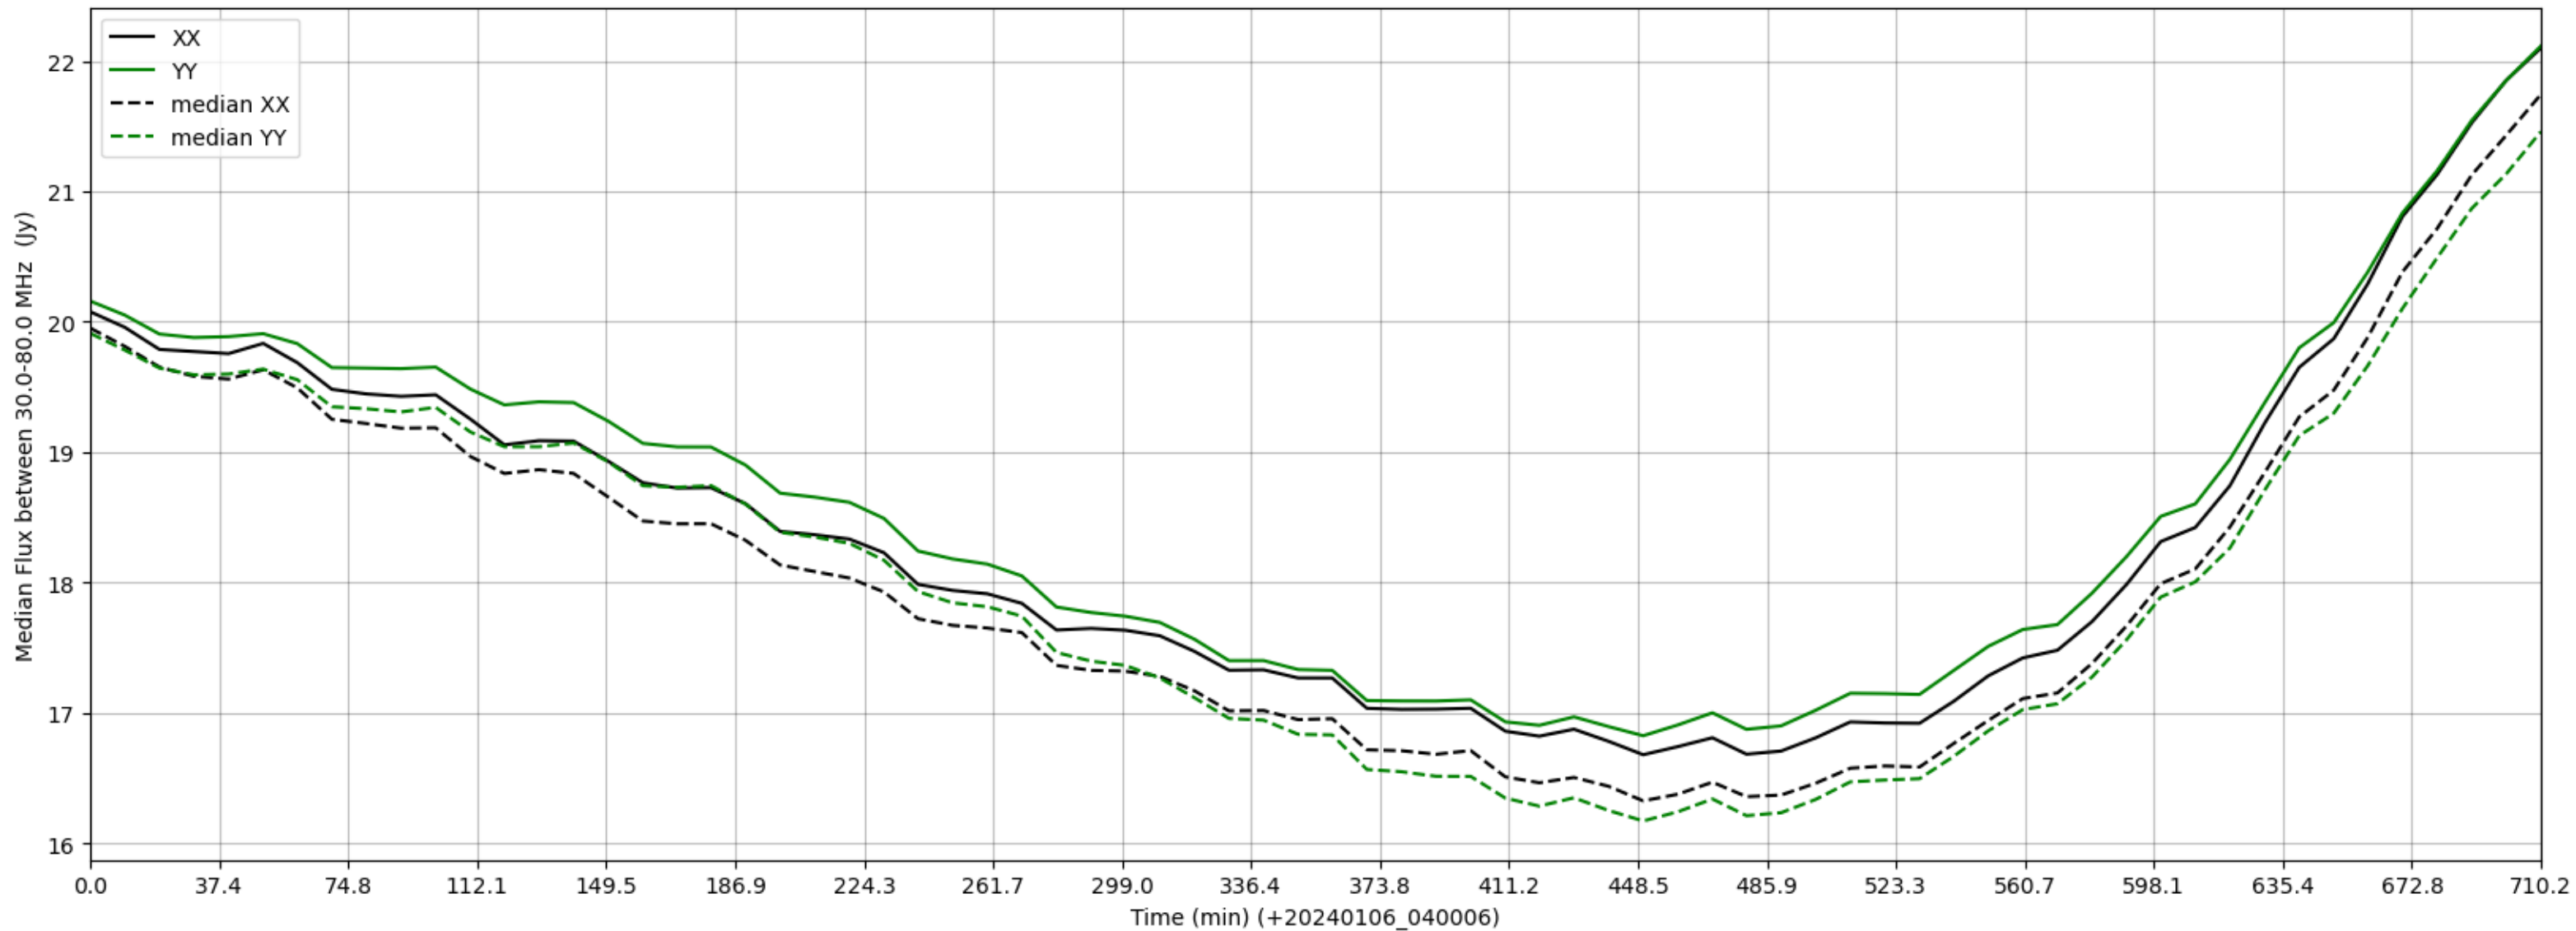

LWA055 - Correlator# 121 - XX FLAGS:Good - YY FLAGS:Good

LWA084 - Correlator# 120 - XX FLAGS:Good - YY FLAGS:Good