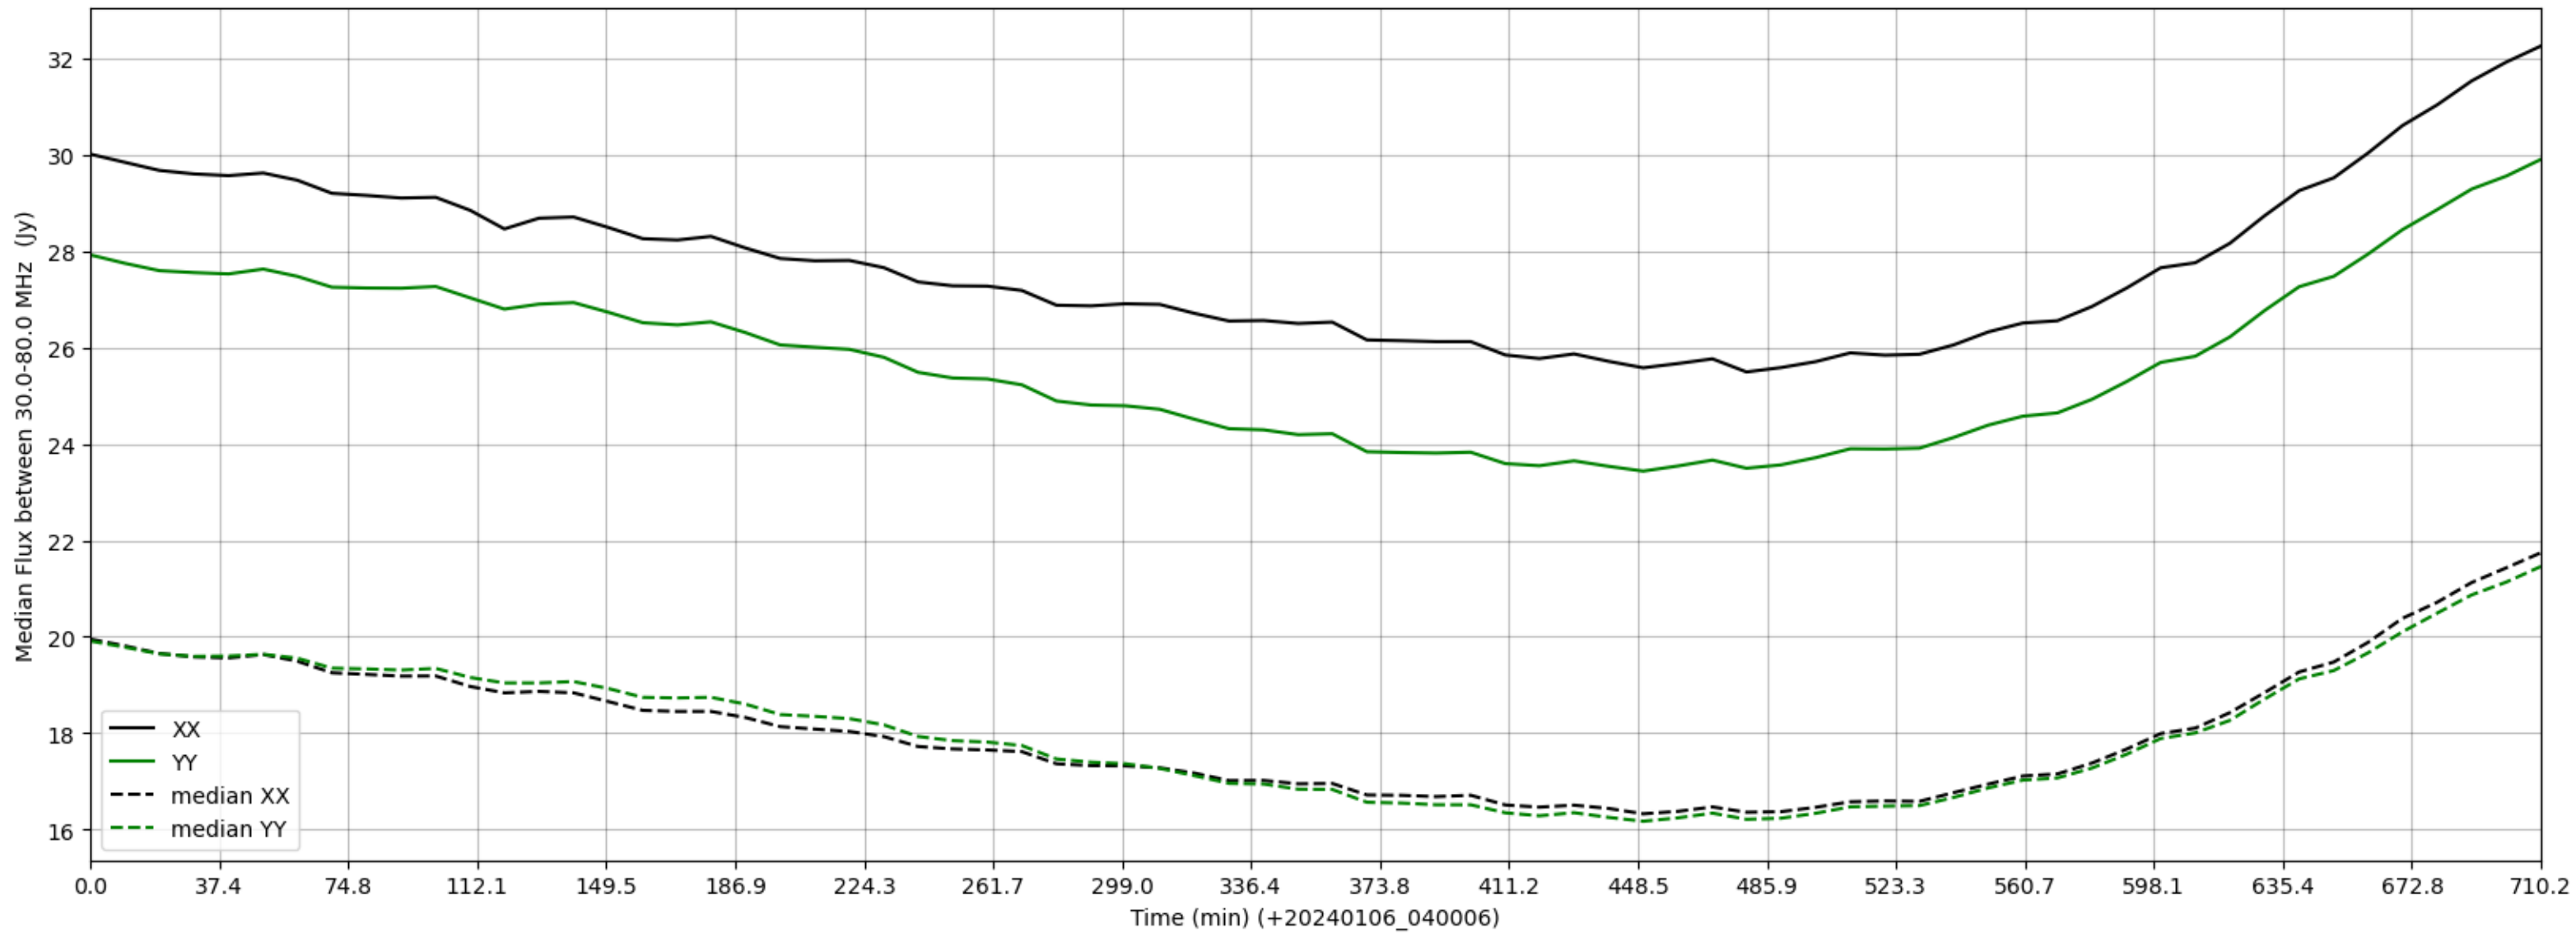

LWA355 - Correlator# 222 - XX FLAGS:Good - YY FLAGS:Good

LWA178 - Correlator# 221 - XX FLAGS:Good - YY FLAGS:Good