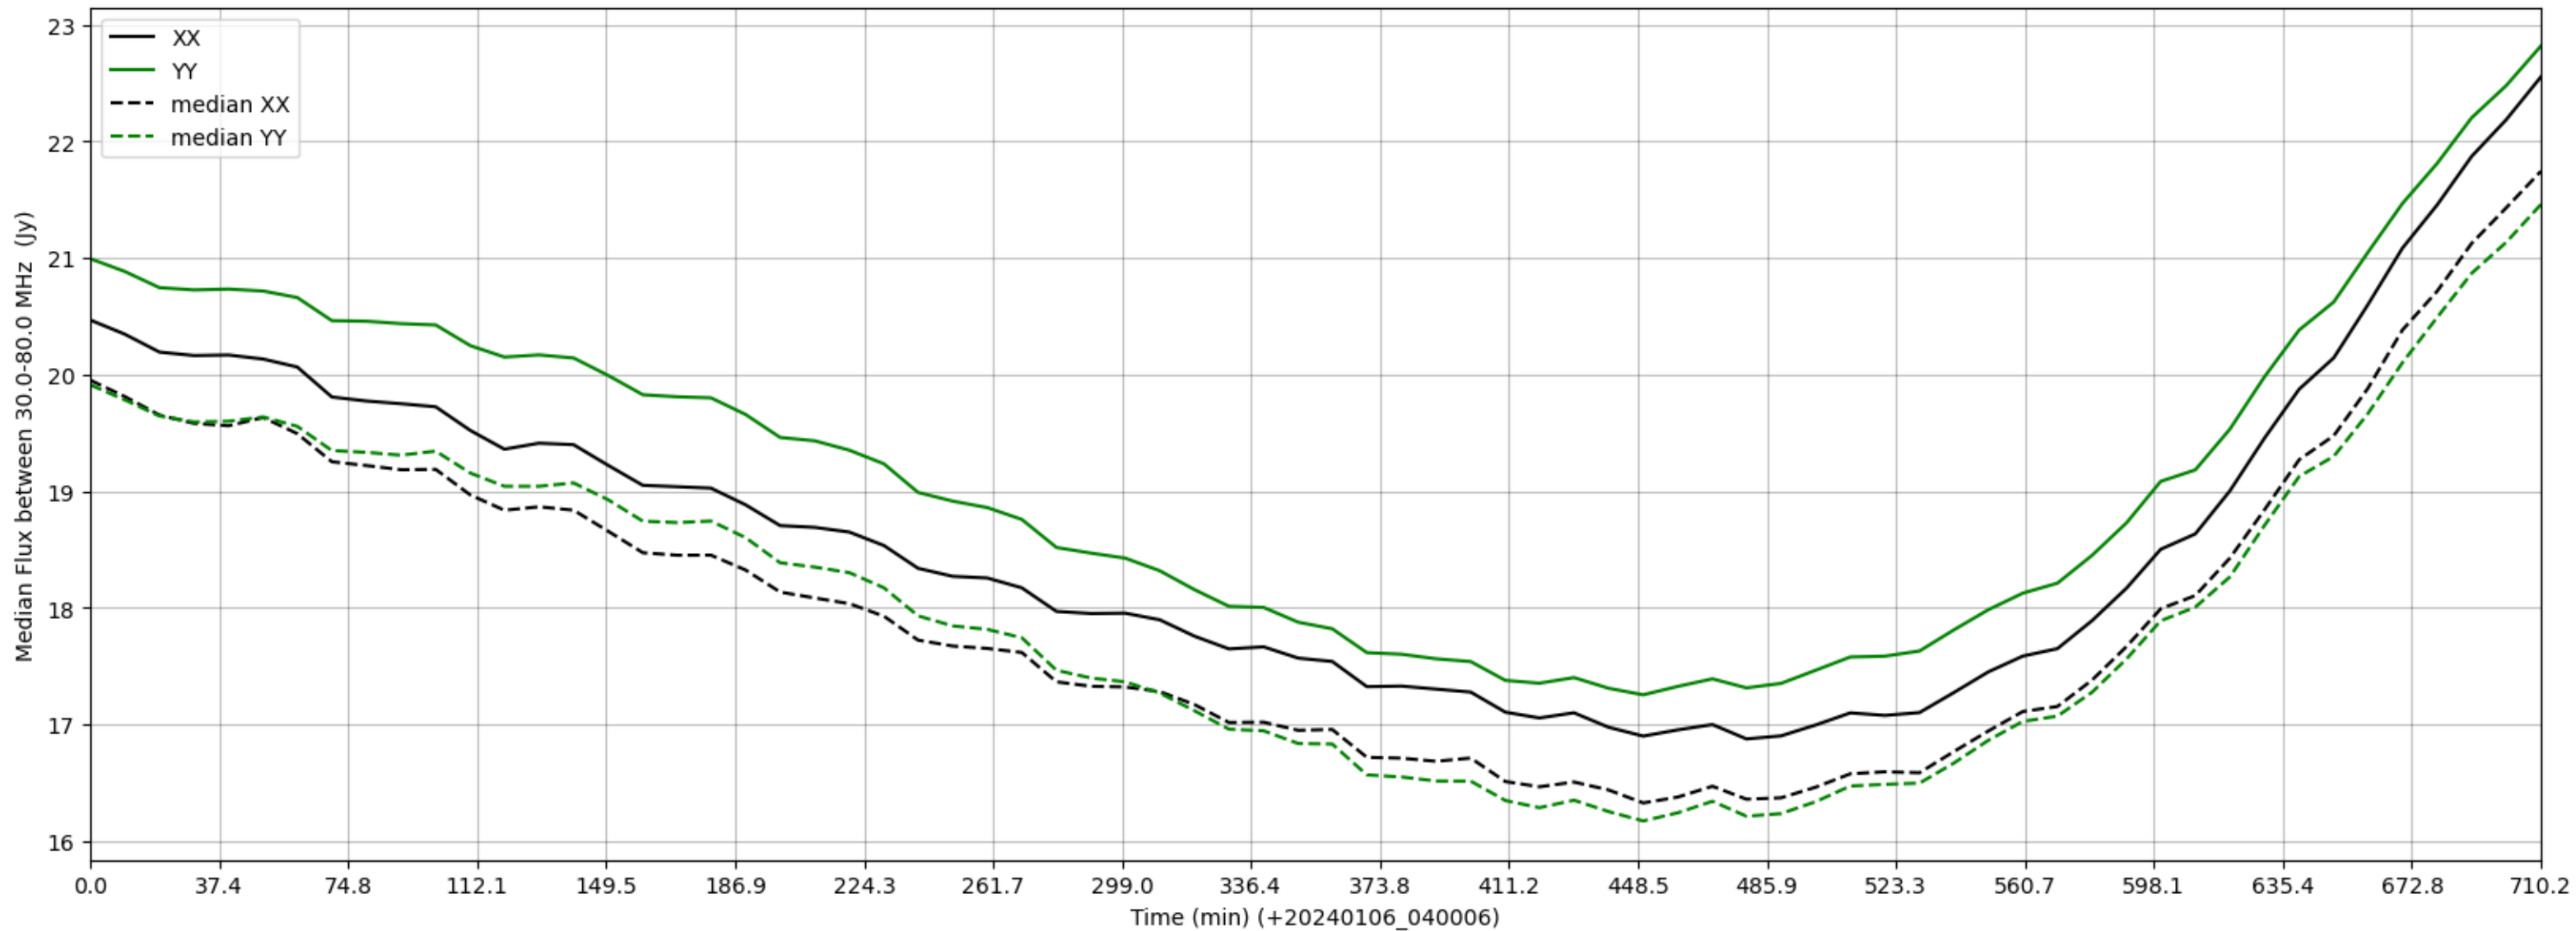

LWA013 - Correlator# 096 - XX FLAGS:Good - YY FLAGS:Good

LWA016 - Correlator# 097 - XX FLAGS:Good - YY FLAGS:Good

LWA015 - Correlator# 098 - XX FLAGS:Good - YY FLAGS:Good

LWA014 - Correlator# 099 - XX FLAGS:Good - YY FLAGS:Good