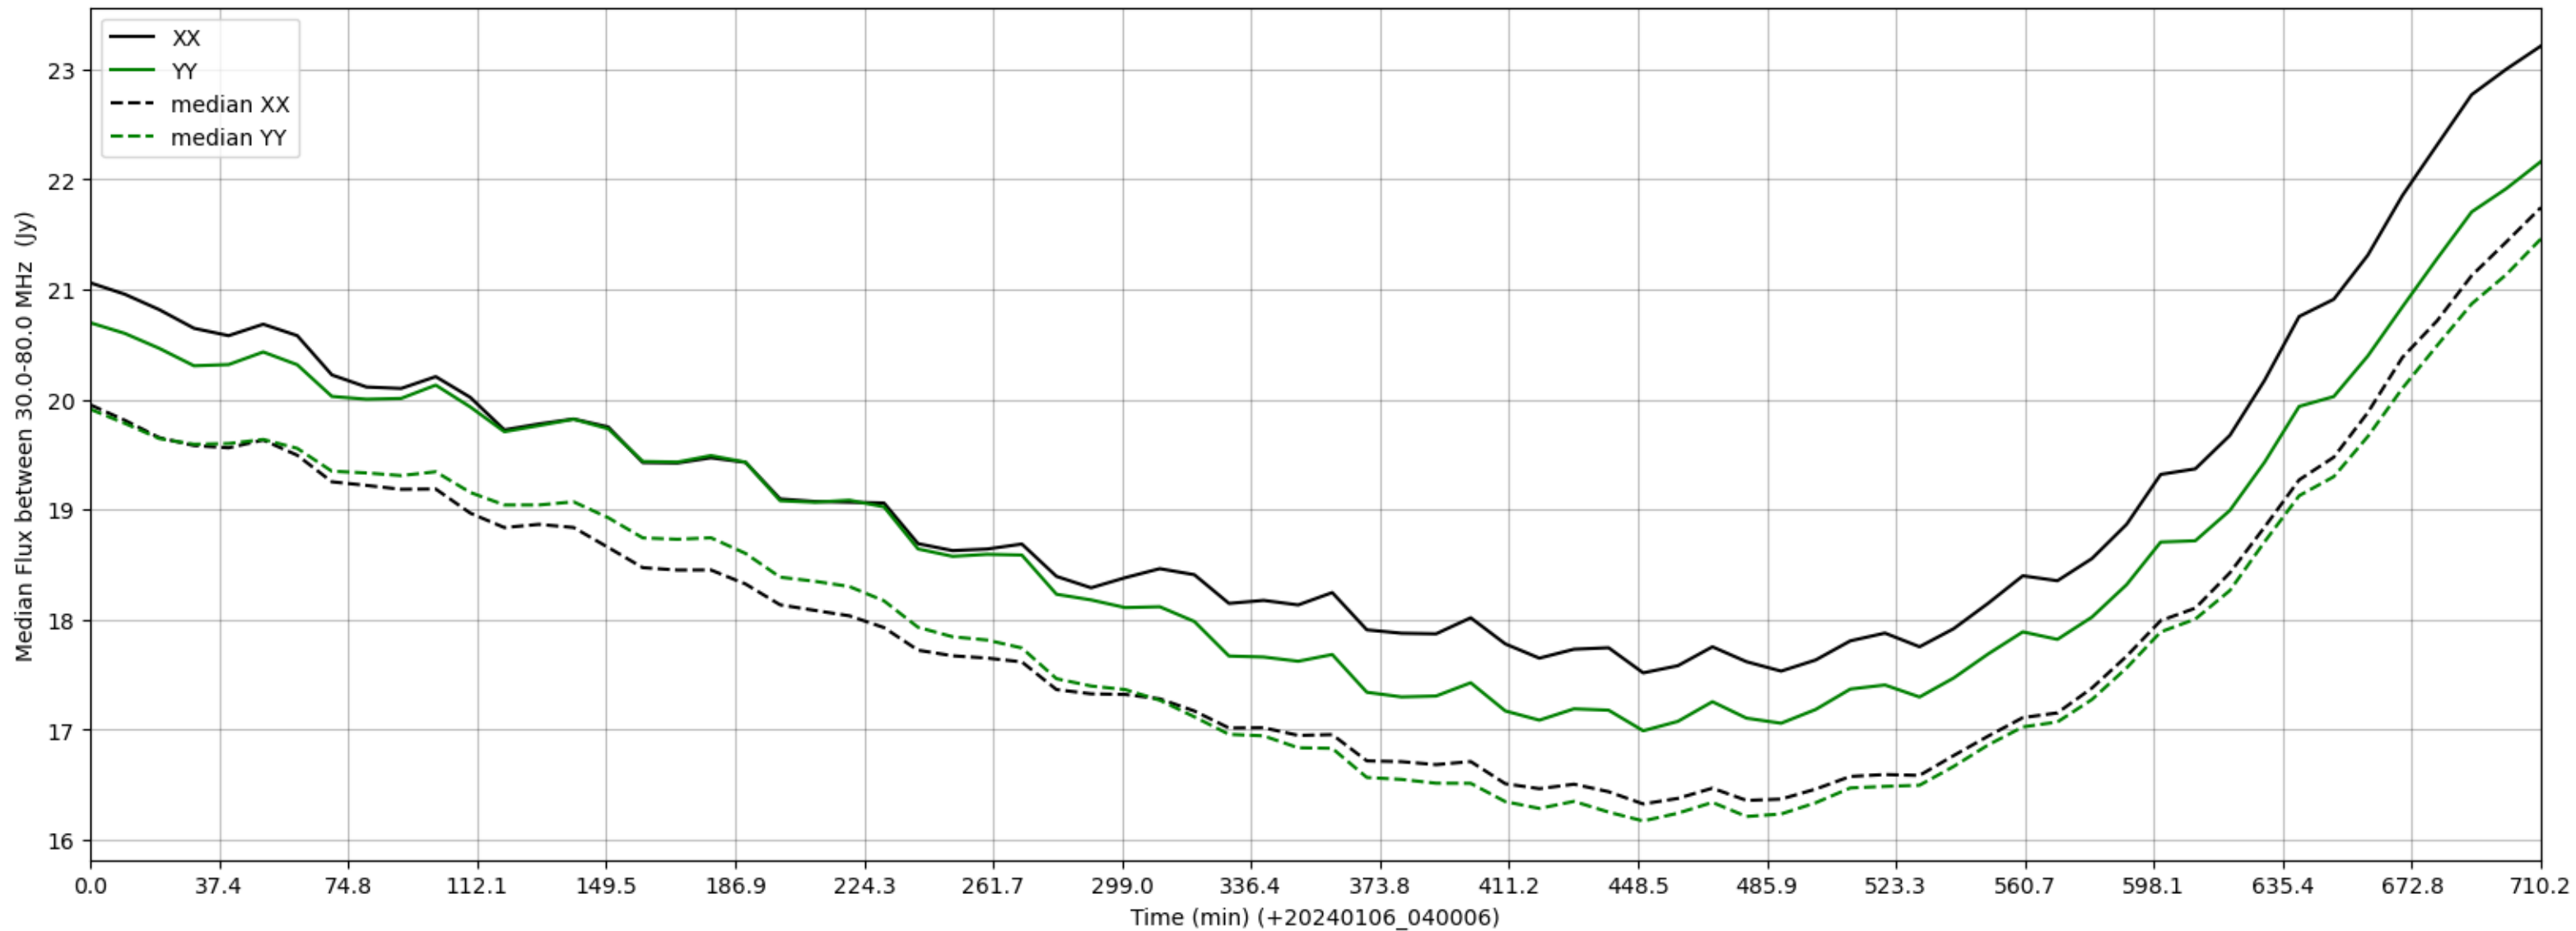

LWA167 - Correlator# 268 - XX FLAGS:Good - YY FLAGS:Good

LWA166 - Correlator# 269 - XX FLAGS:Good - YY FLAGS:Good

LWA193 - Correlator# 270 - XX FLAGS:Good - YY FLAGS:Good

LWA198 - Correlator# 271 - XX FLAGS:Good - YY FLAGS:Good