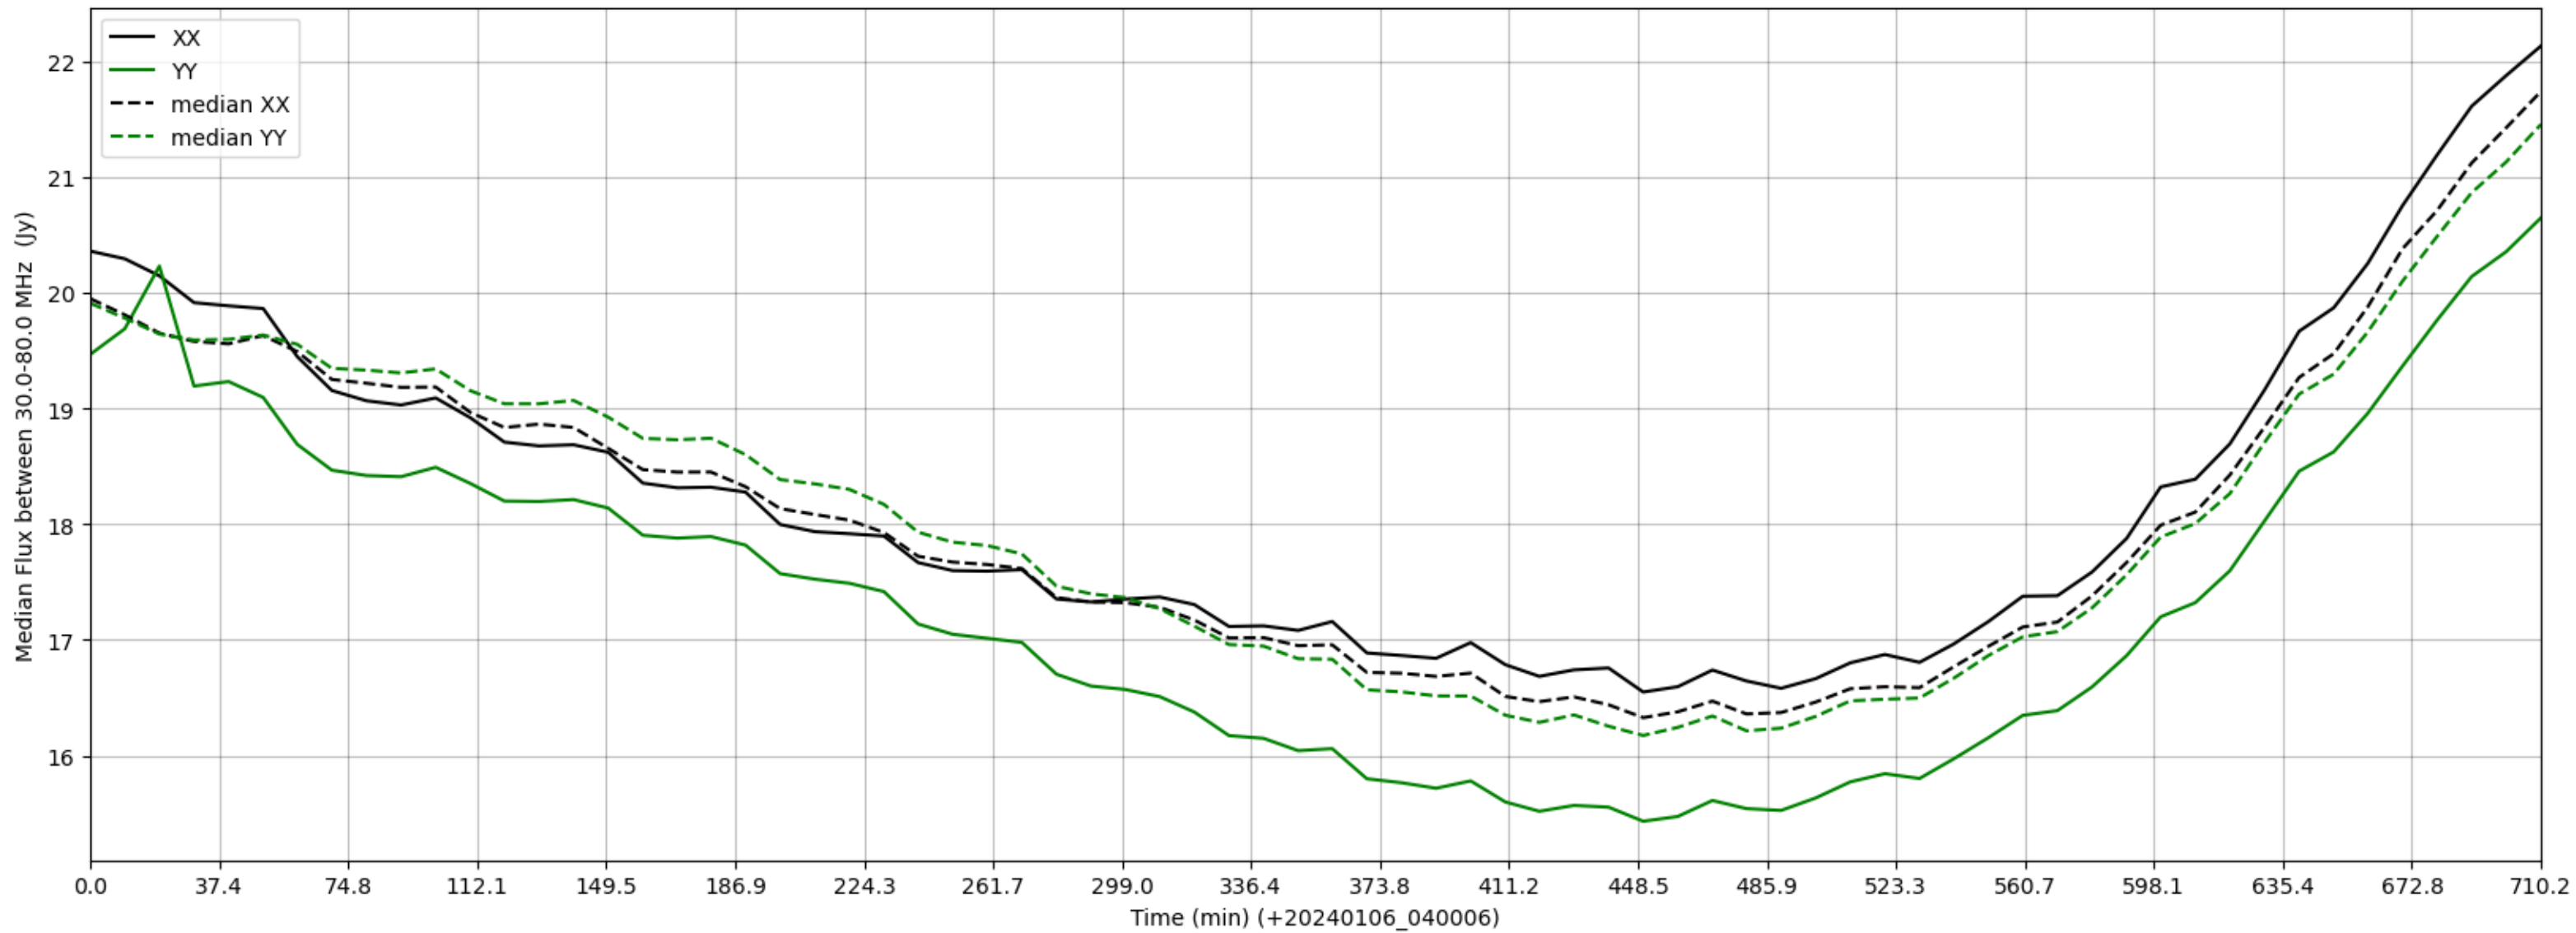

LWA206 - Correlator# 296 - XX FLAGS:Good - YY FLAGS:Good

LWA205 - Correlator# 297 - XX FLAGS:Good - YY FLAGS:Good

LWA208 - Correlator# 298 - XX FLAGS:Good - YY FLAGS:Good

LWA207 - Correlator# 299 - XX FLAGS:Good - YY FLAGS:Good