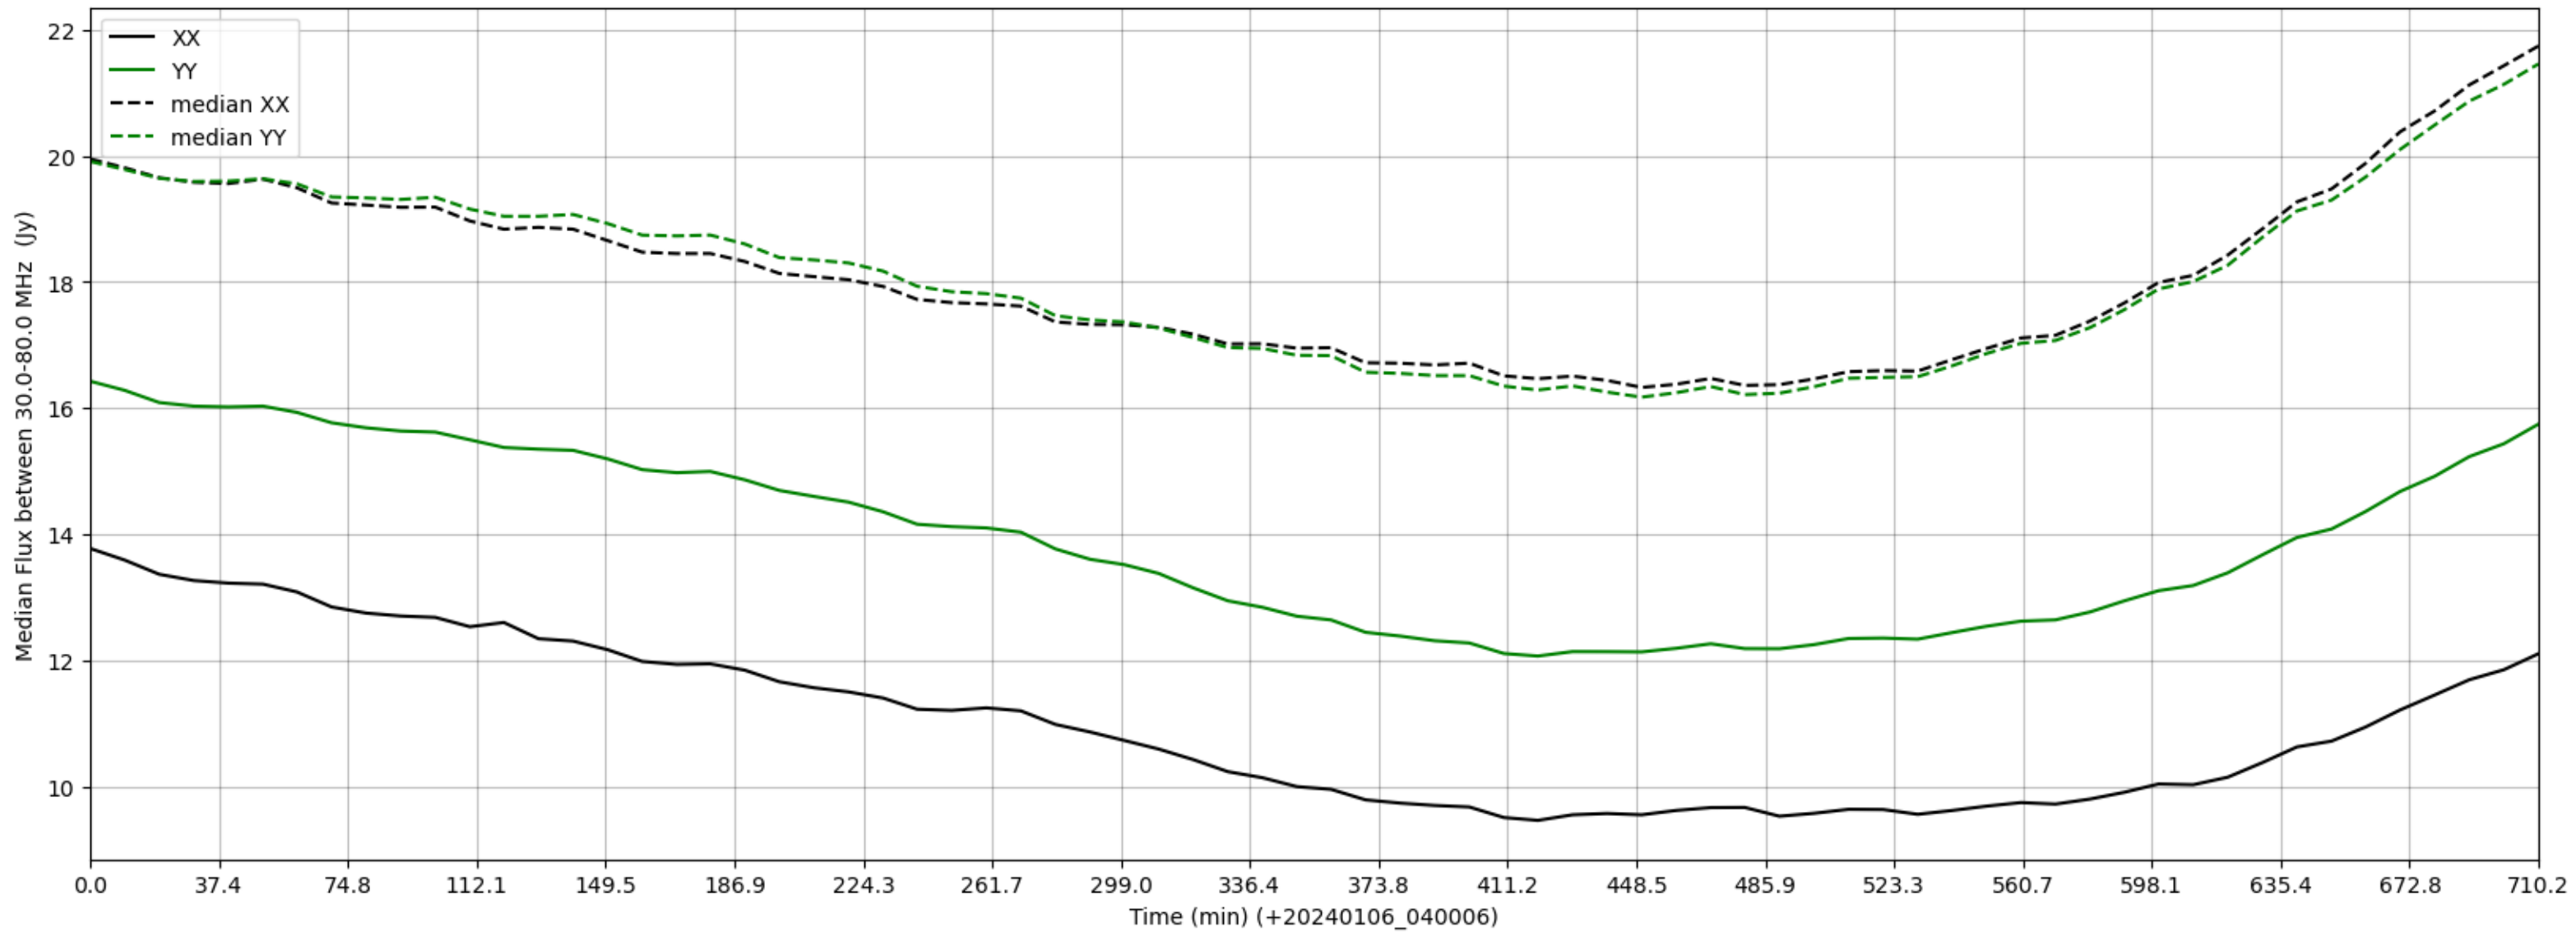

LWA323 - Correlator# 095 - XX FLAGS:Good - YY FLAGS:Good

LWA363 - Correlator# 094 - XX FLAGS:Good - YY FLAGS:Good