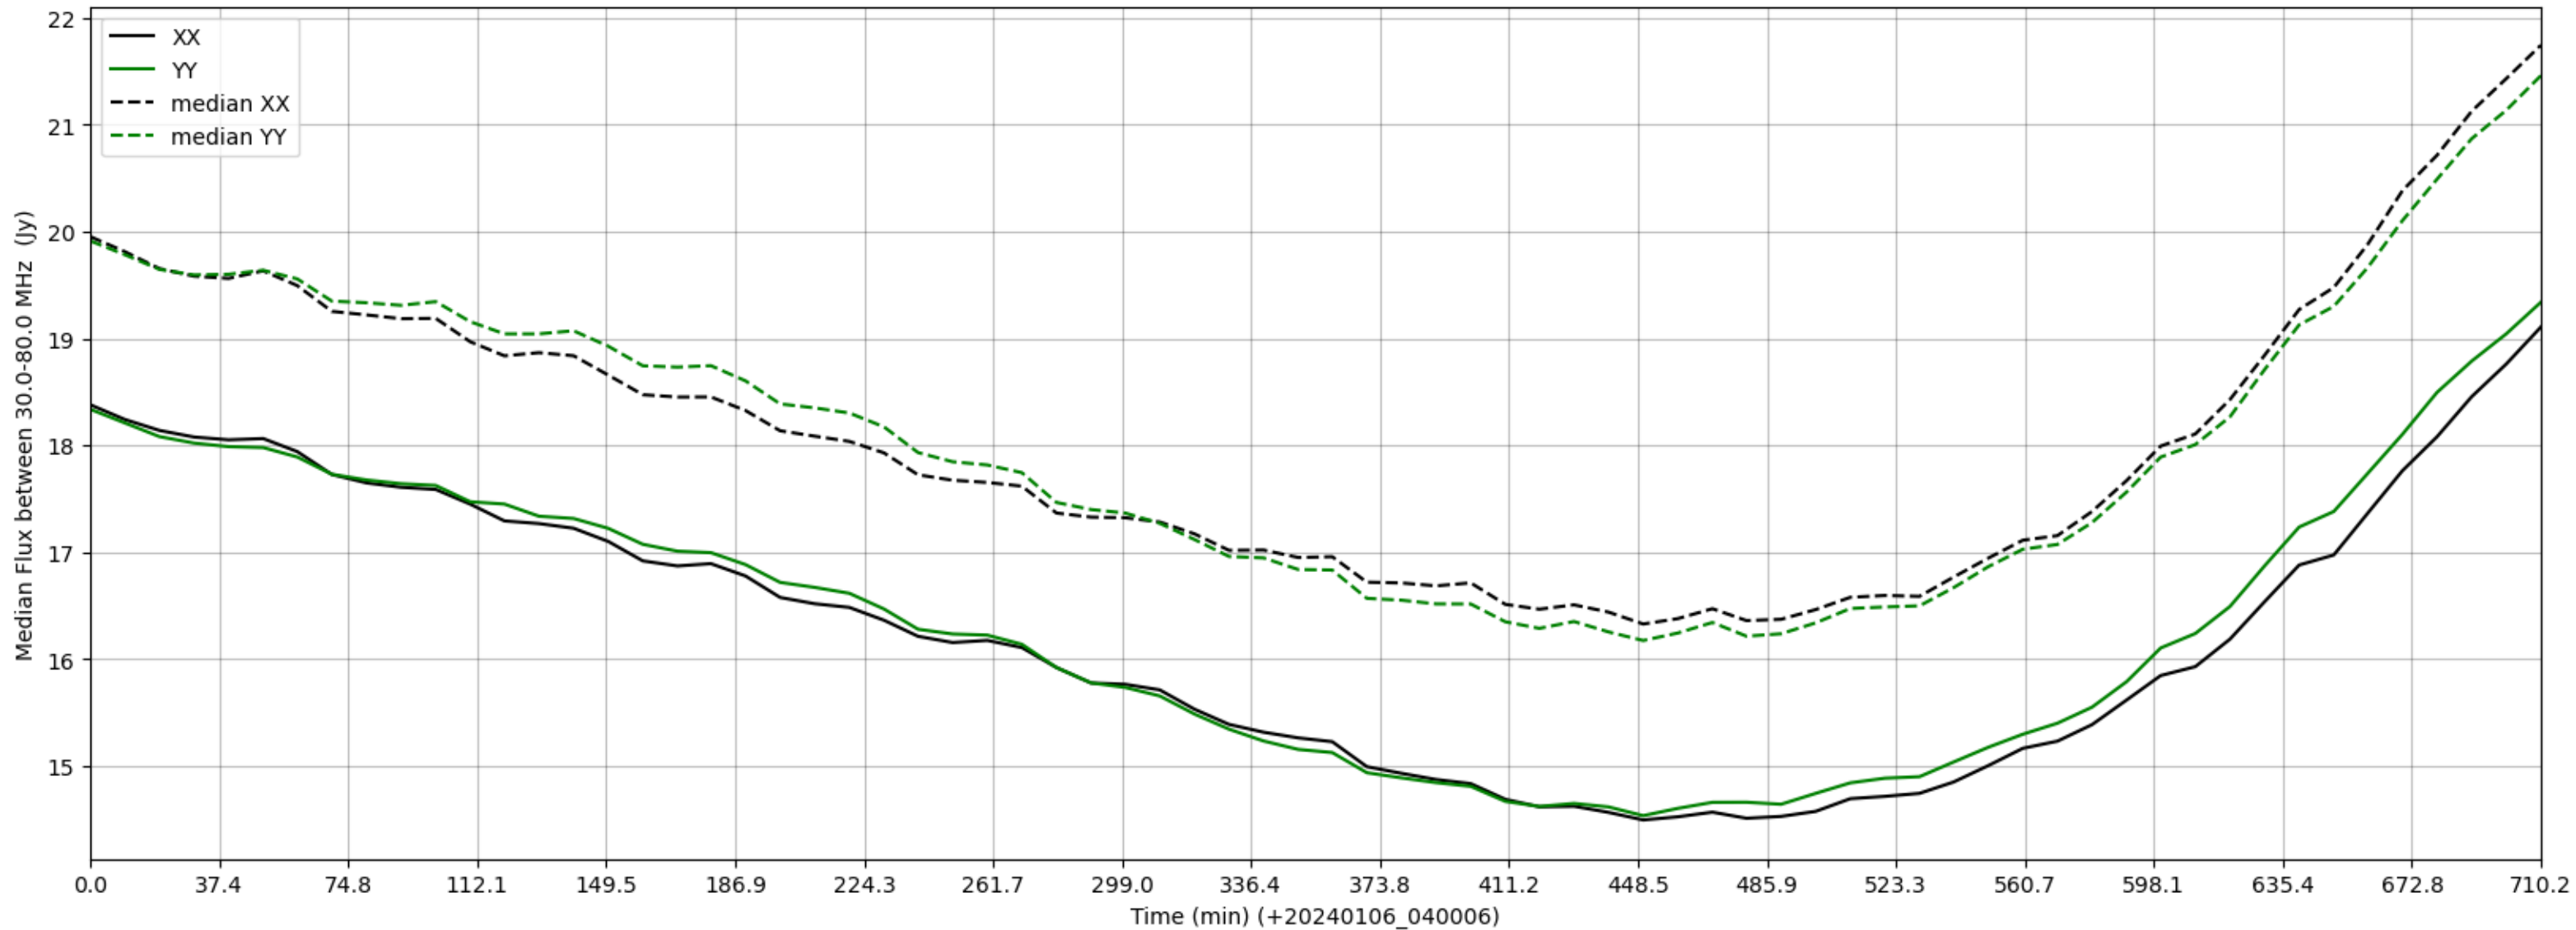

LWA362 - Correlator# 030 - XX FLAGS:Good - YY FLAGS:Good

LWA341 - Correlator# 029 - XX FLAGS:BadSpecShape - YY FLAGS:BadSpecShape