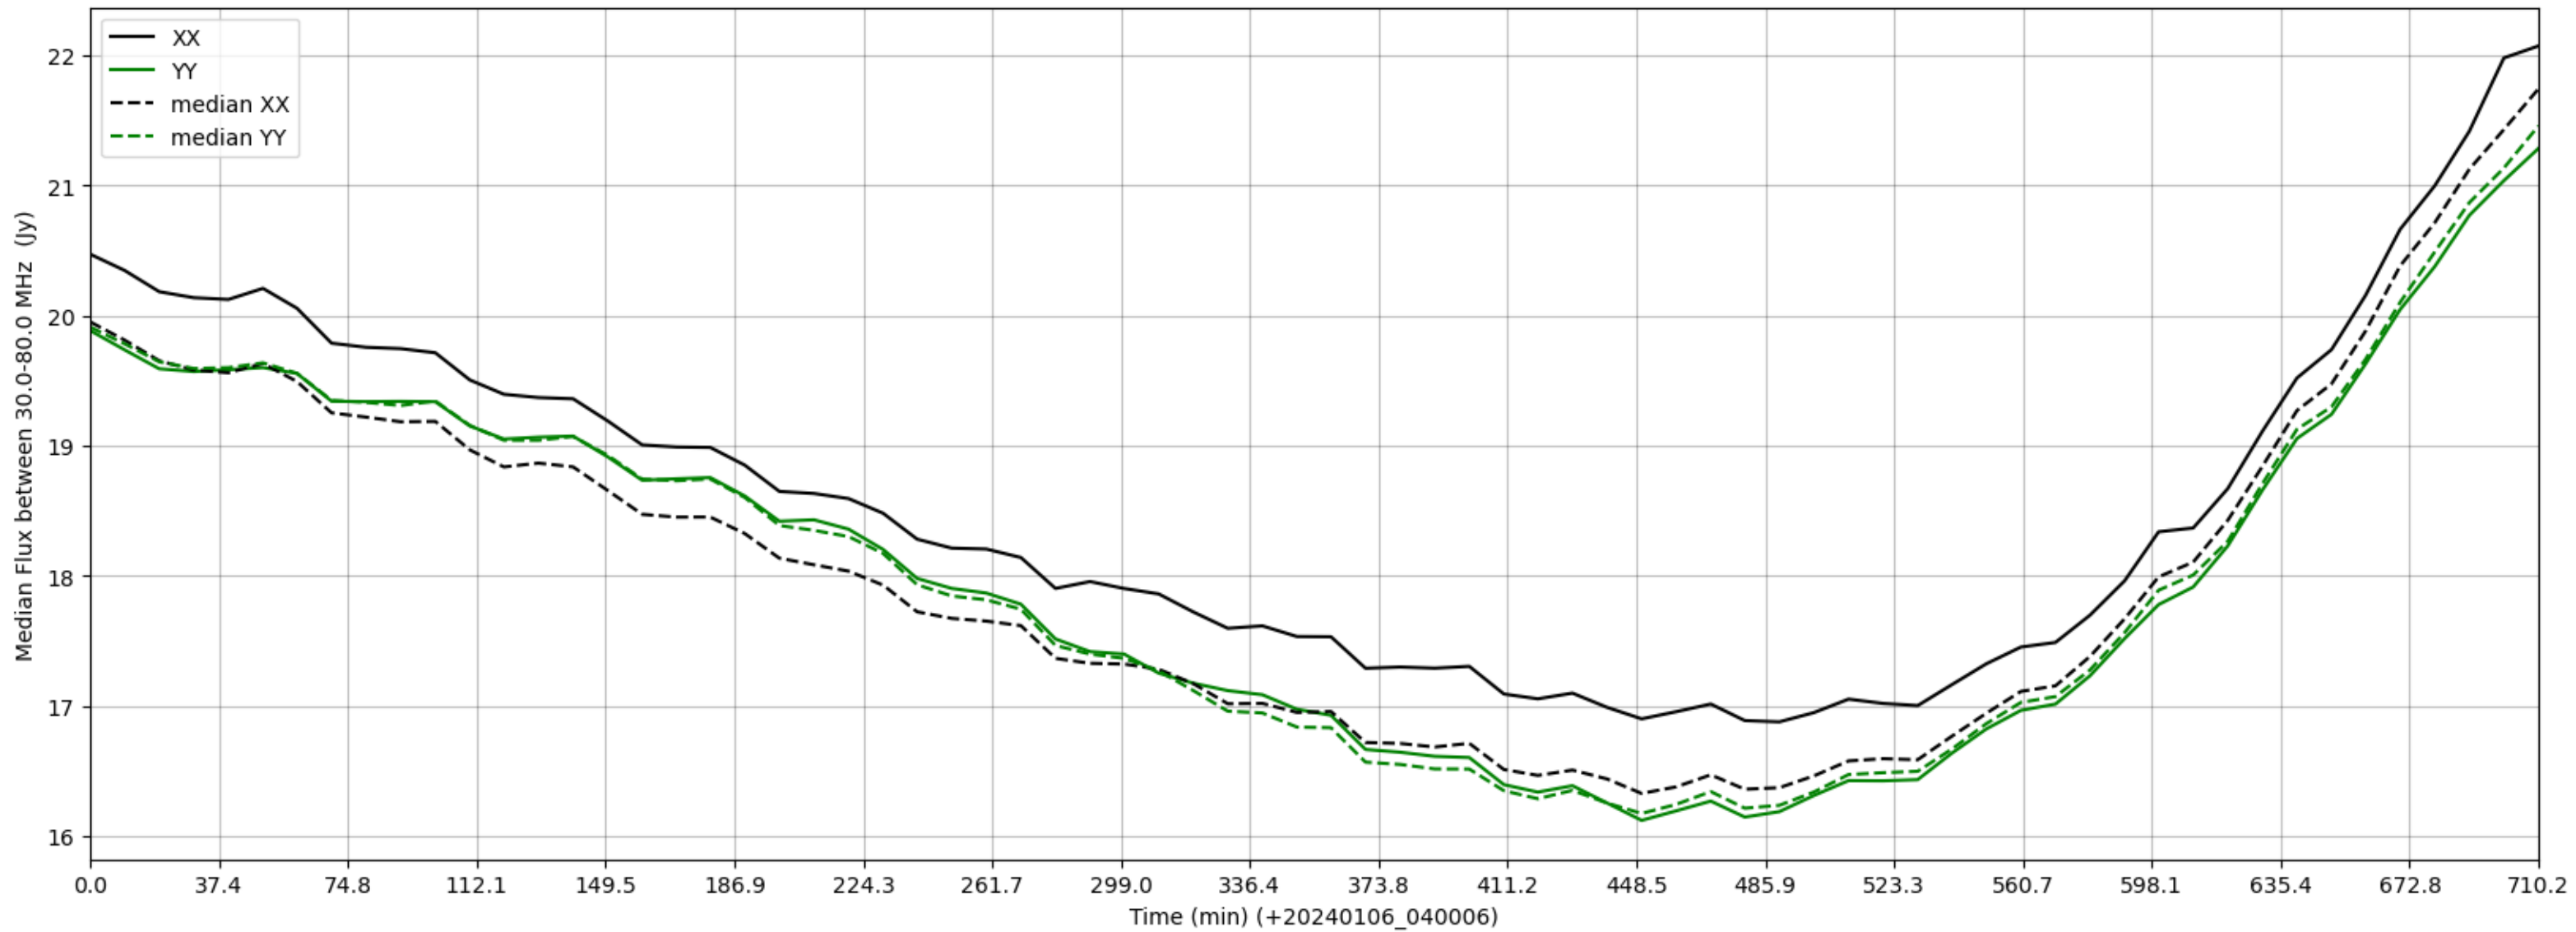

LWA003 - Correlator# 067 - XX FLAGS:Good - YY FLAGS:Good

LWA004 - Correlator# 066 - XX FLAGS:Good - YY FLAGS:Good