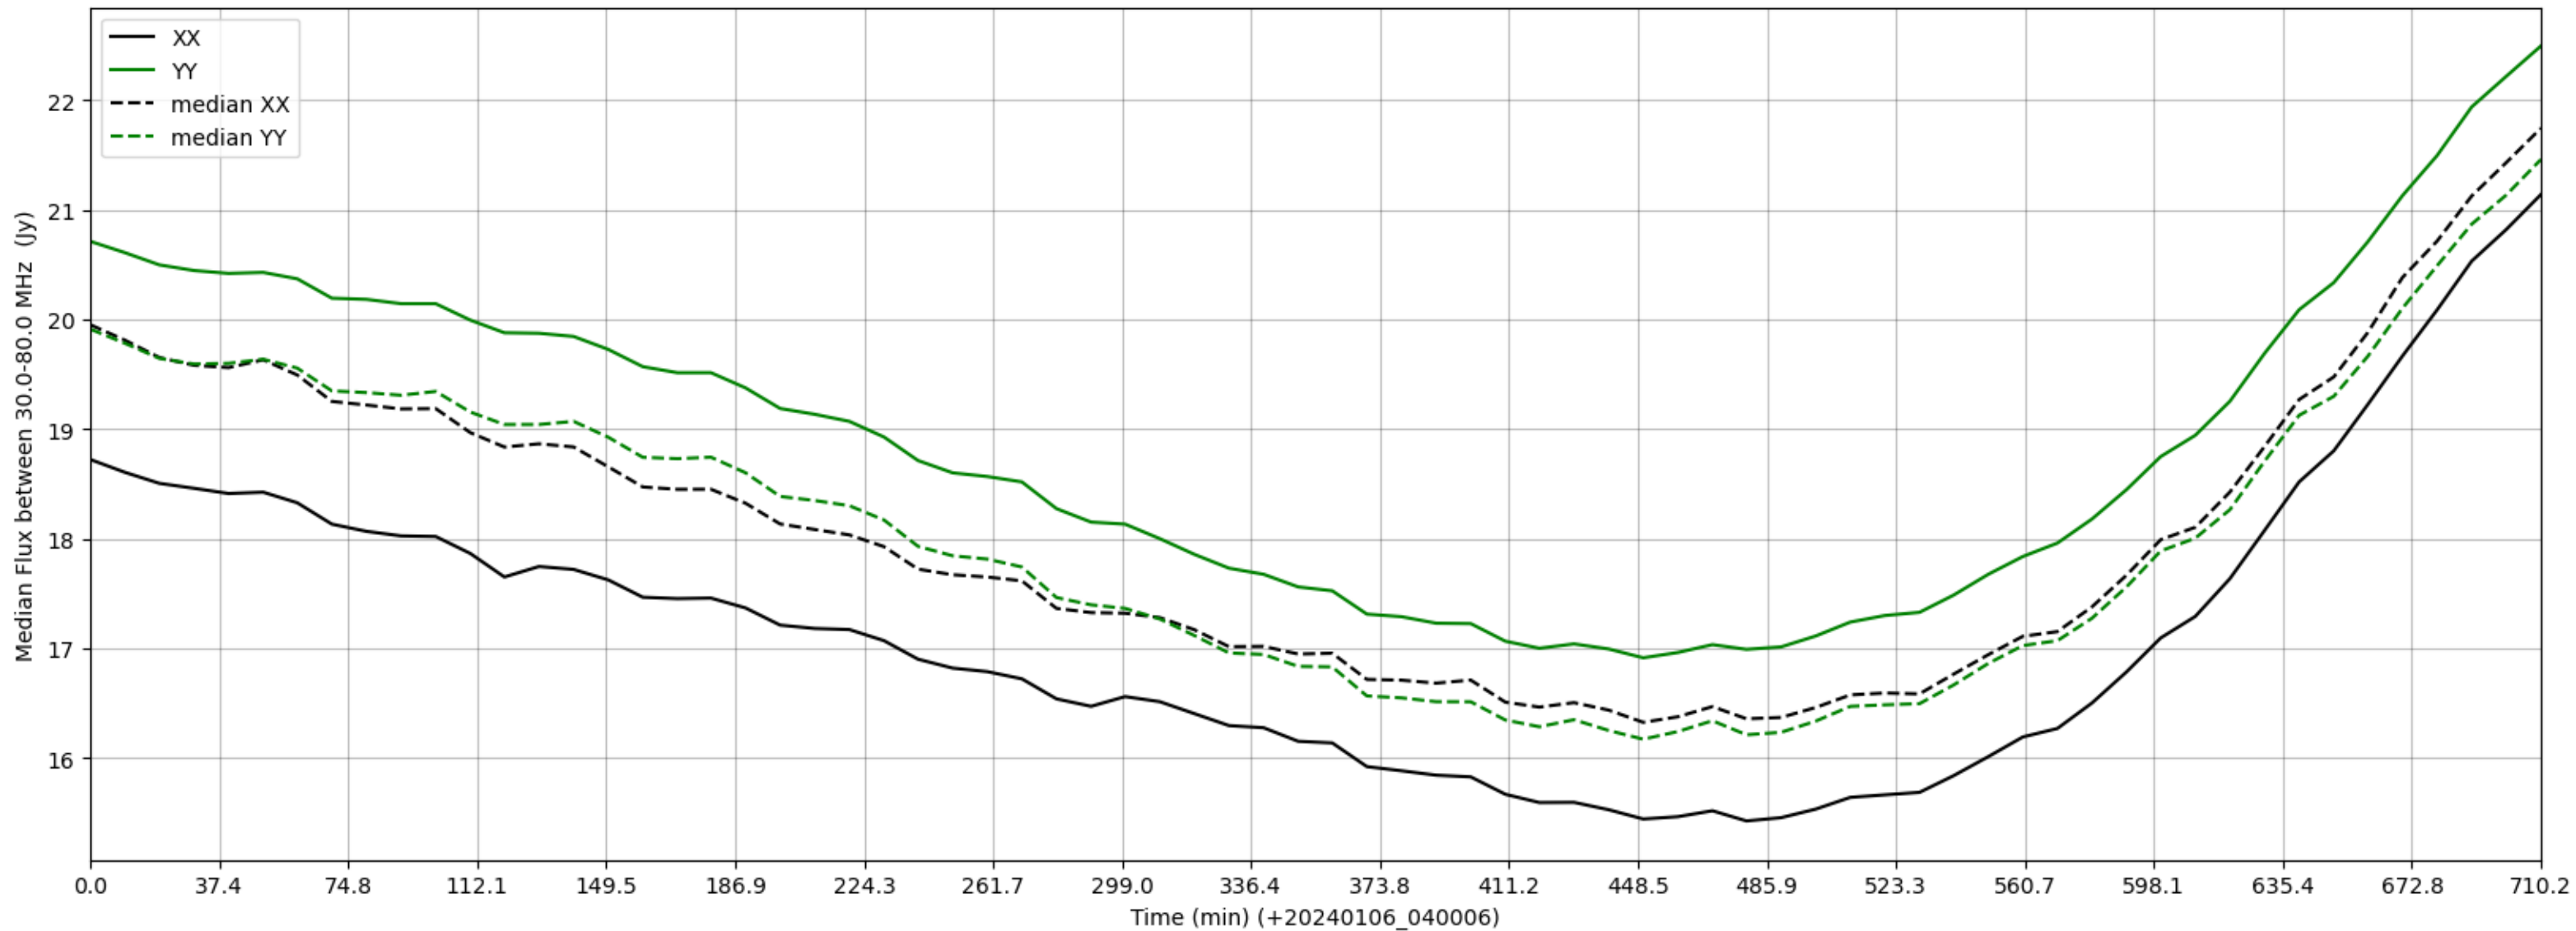

LWA087 - Correlator# 142 - XX FLAGS:Good - YY FLAGS:Good

LWA064 - Correlator# 141 - XX FLAGS:Good - YY FLAGS:Good