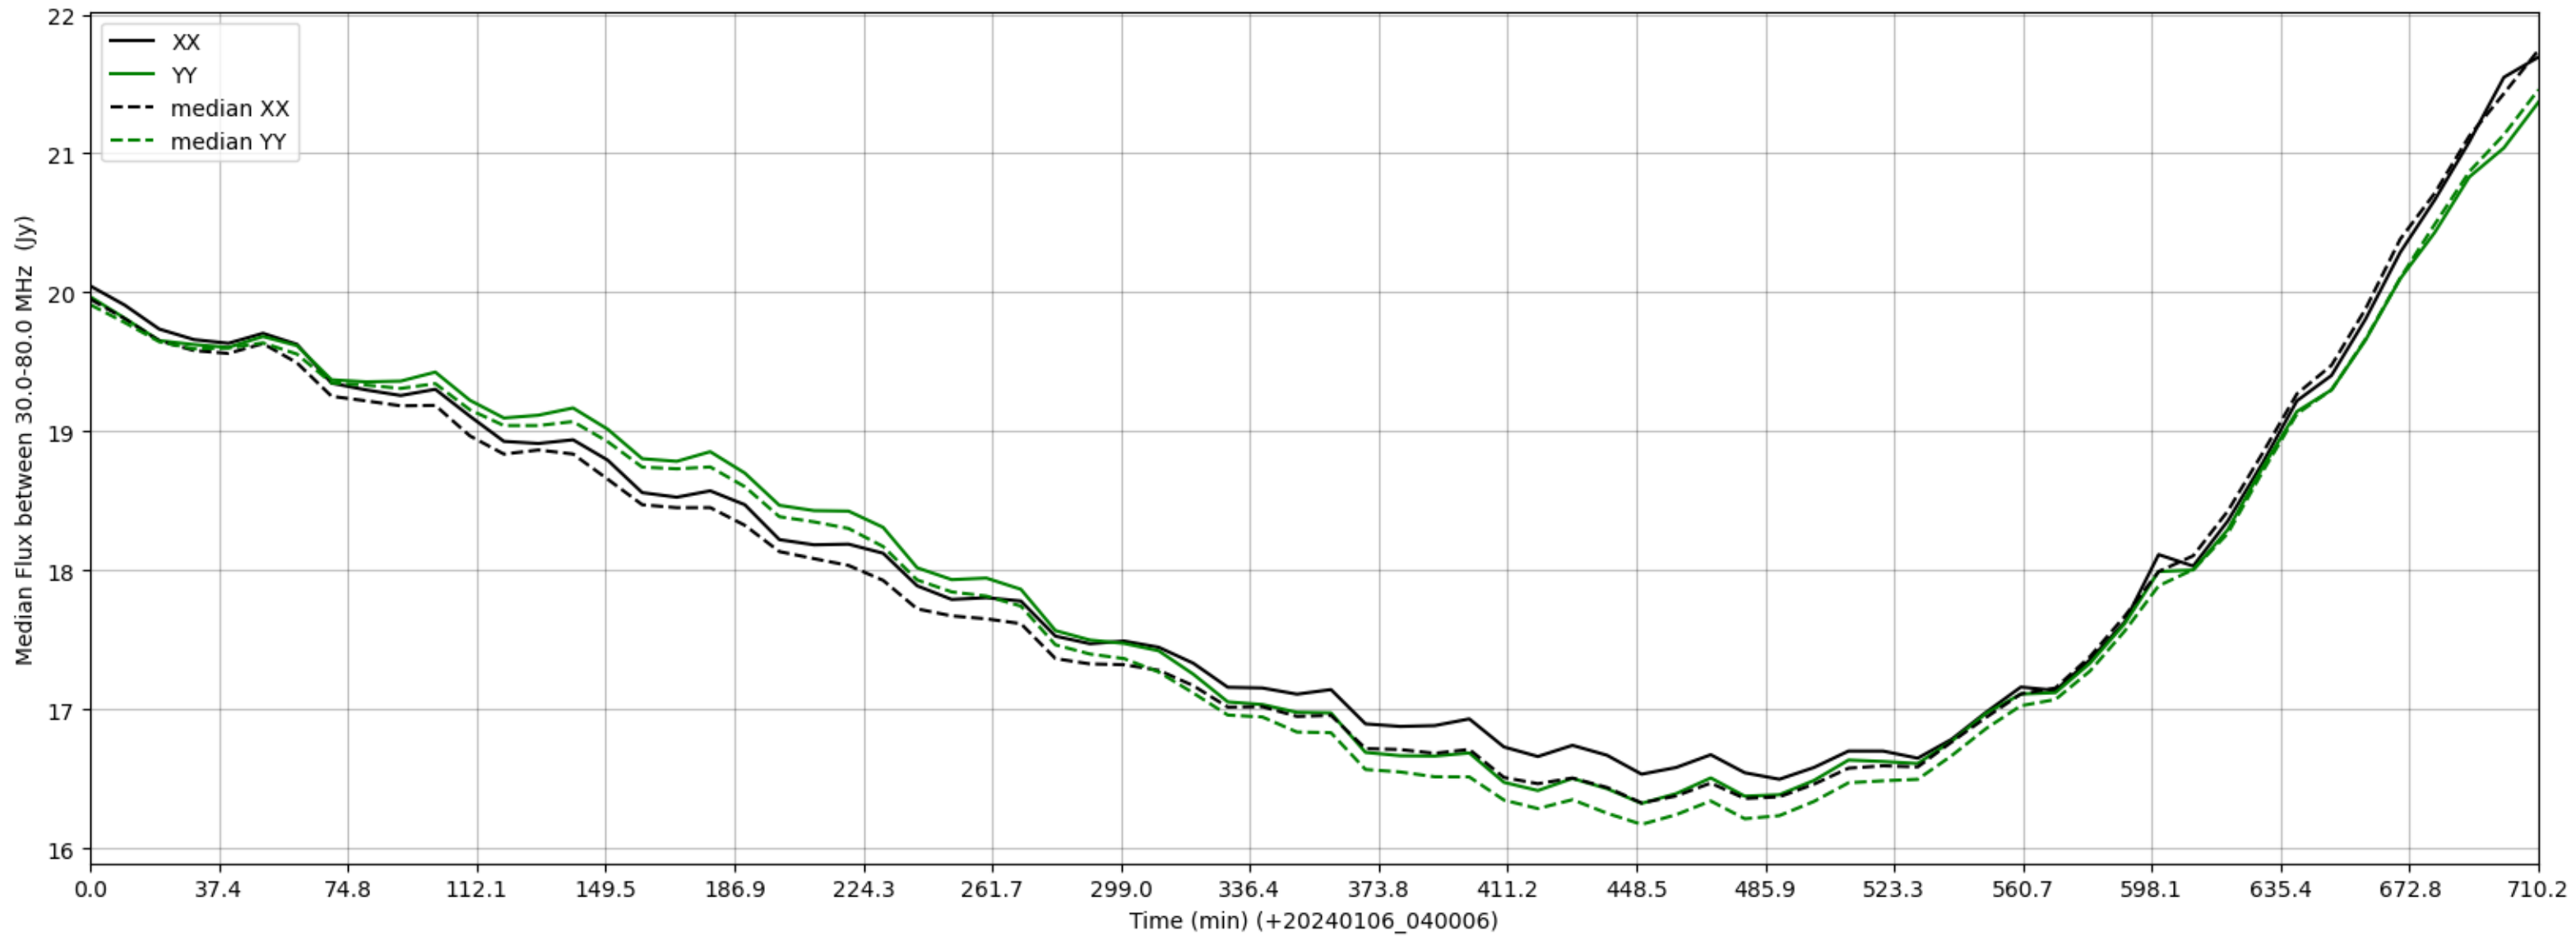

LWA144 - Correlator# 213 - XX FLAGS:Good - YY FLAGS:Good

LWA145 - Correlator# 212 - XX FLAGS:Good - YY FLAGS:Good