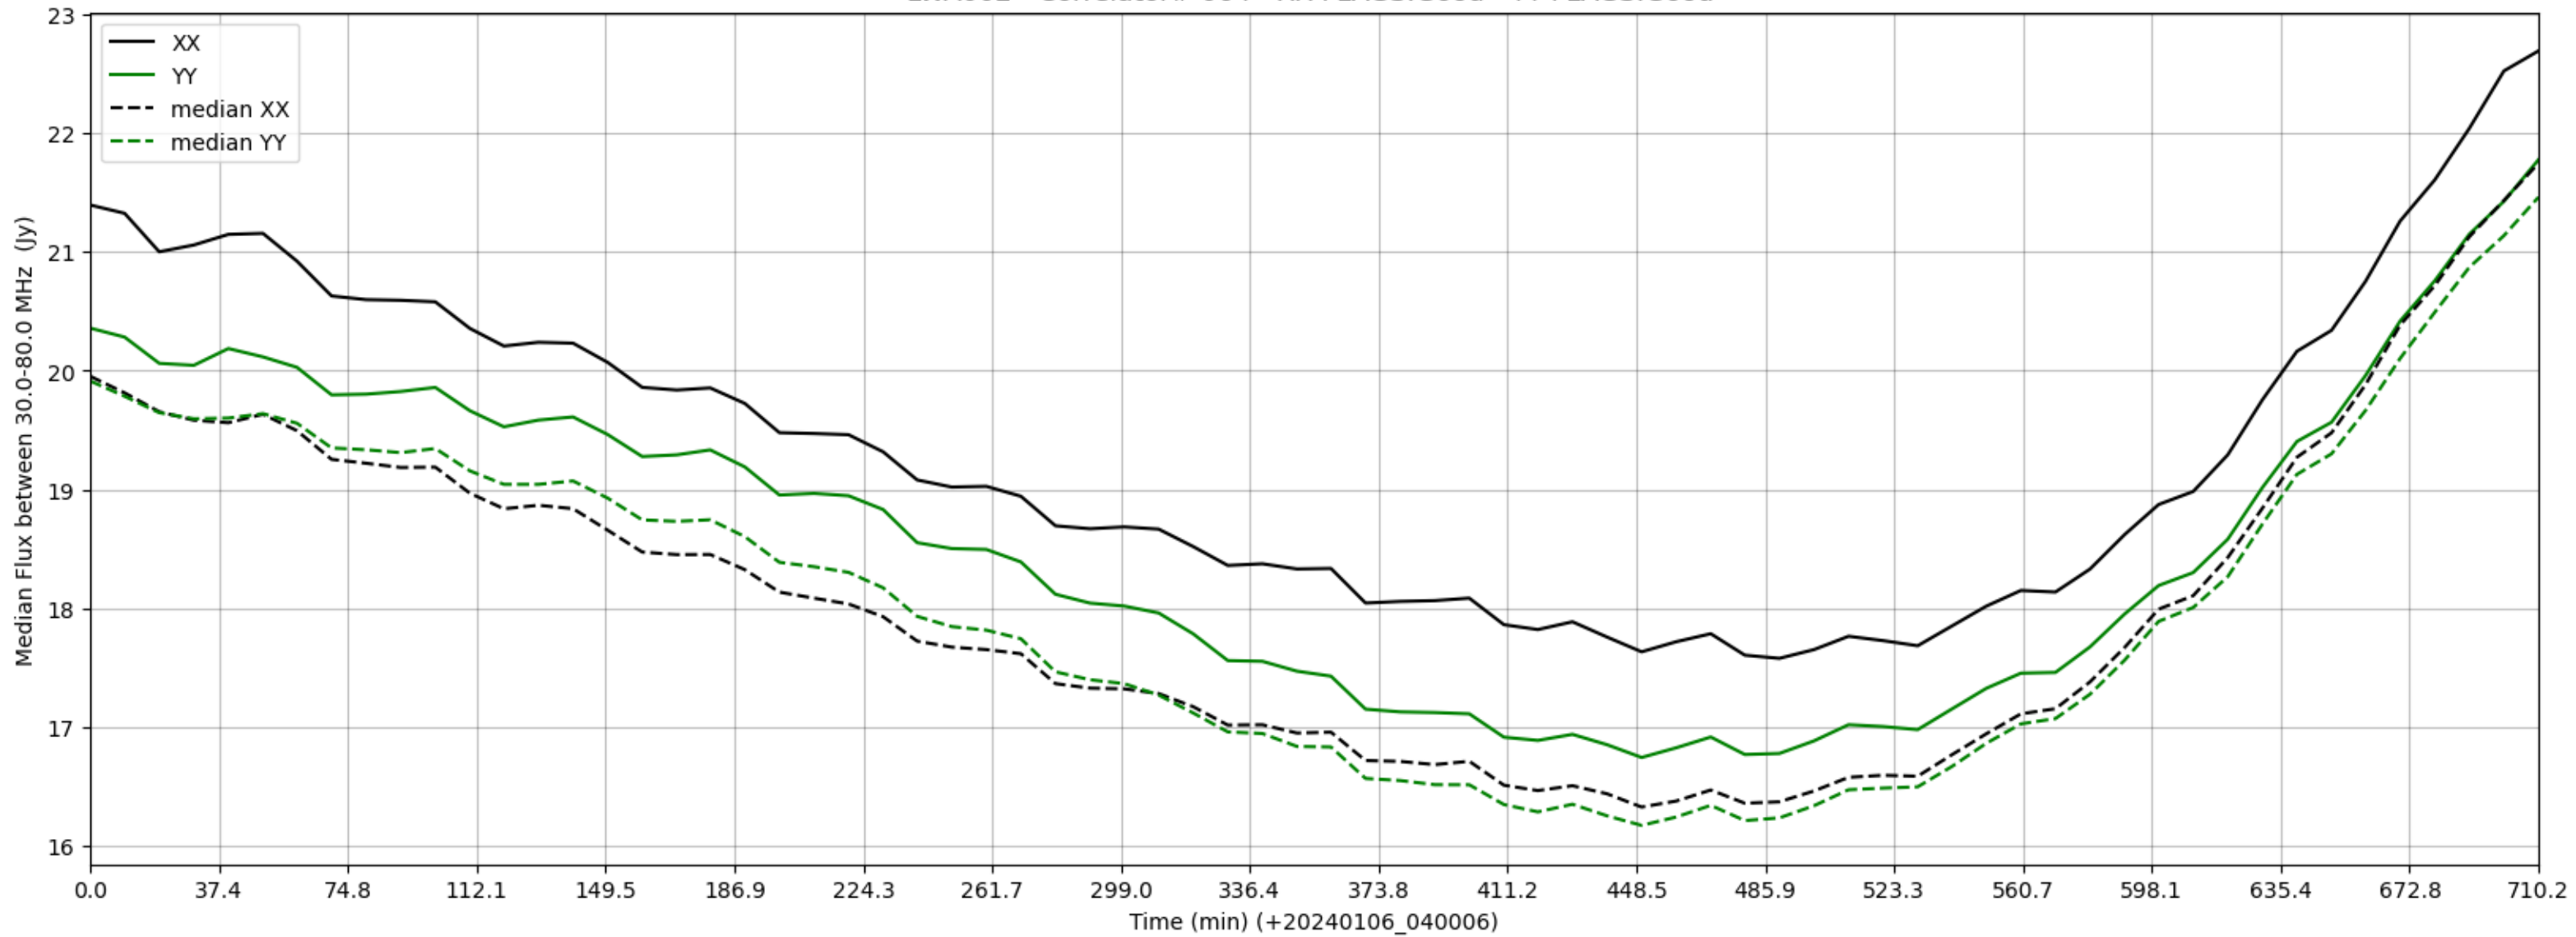

LWA001 - Correlator# 065 - XX FLAGS:Good - YY FLAGS:Good

LWA002 - Correlator# 064 - XX FLAGS:Good - YY FLAGS:Good