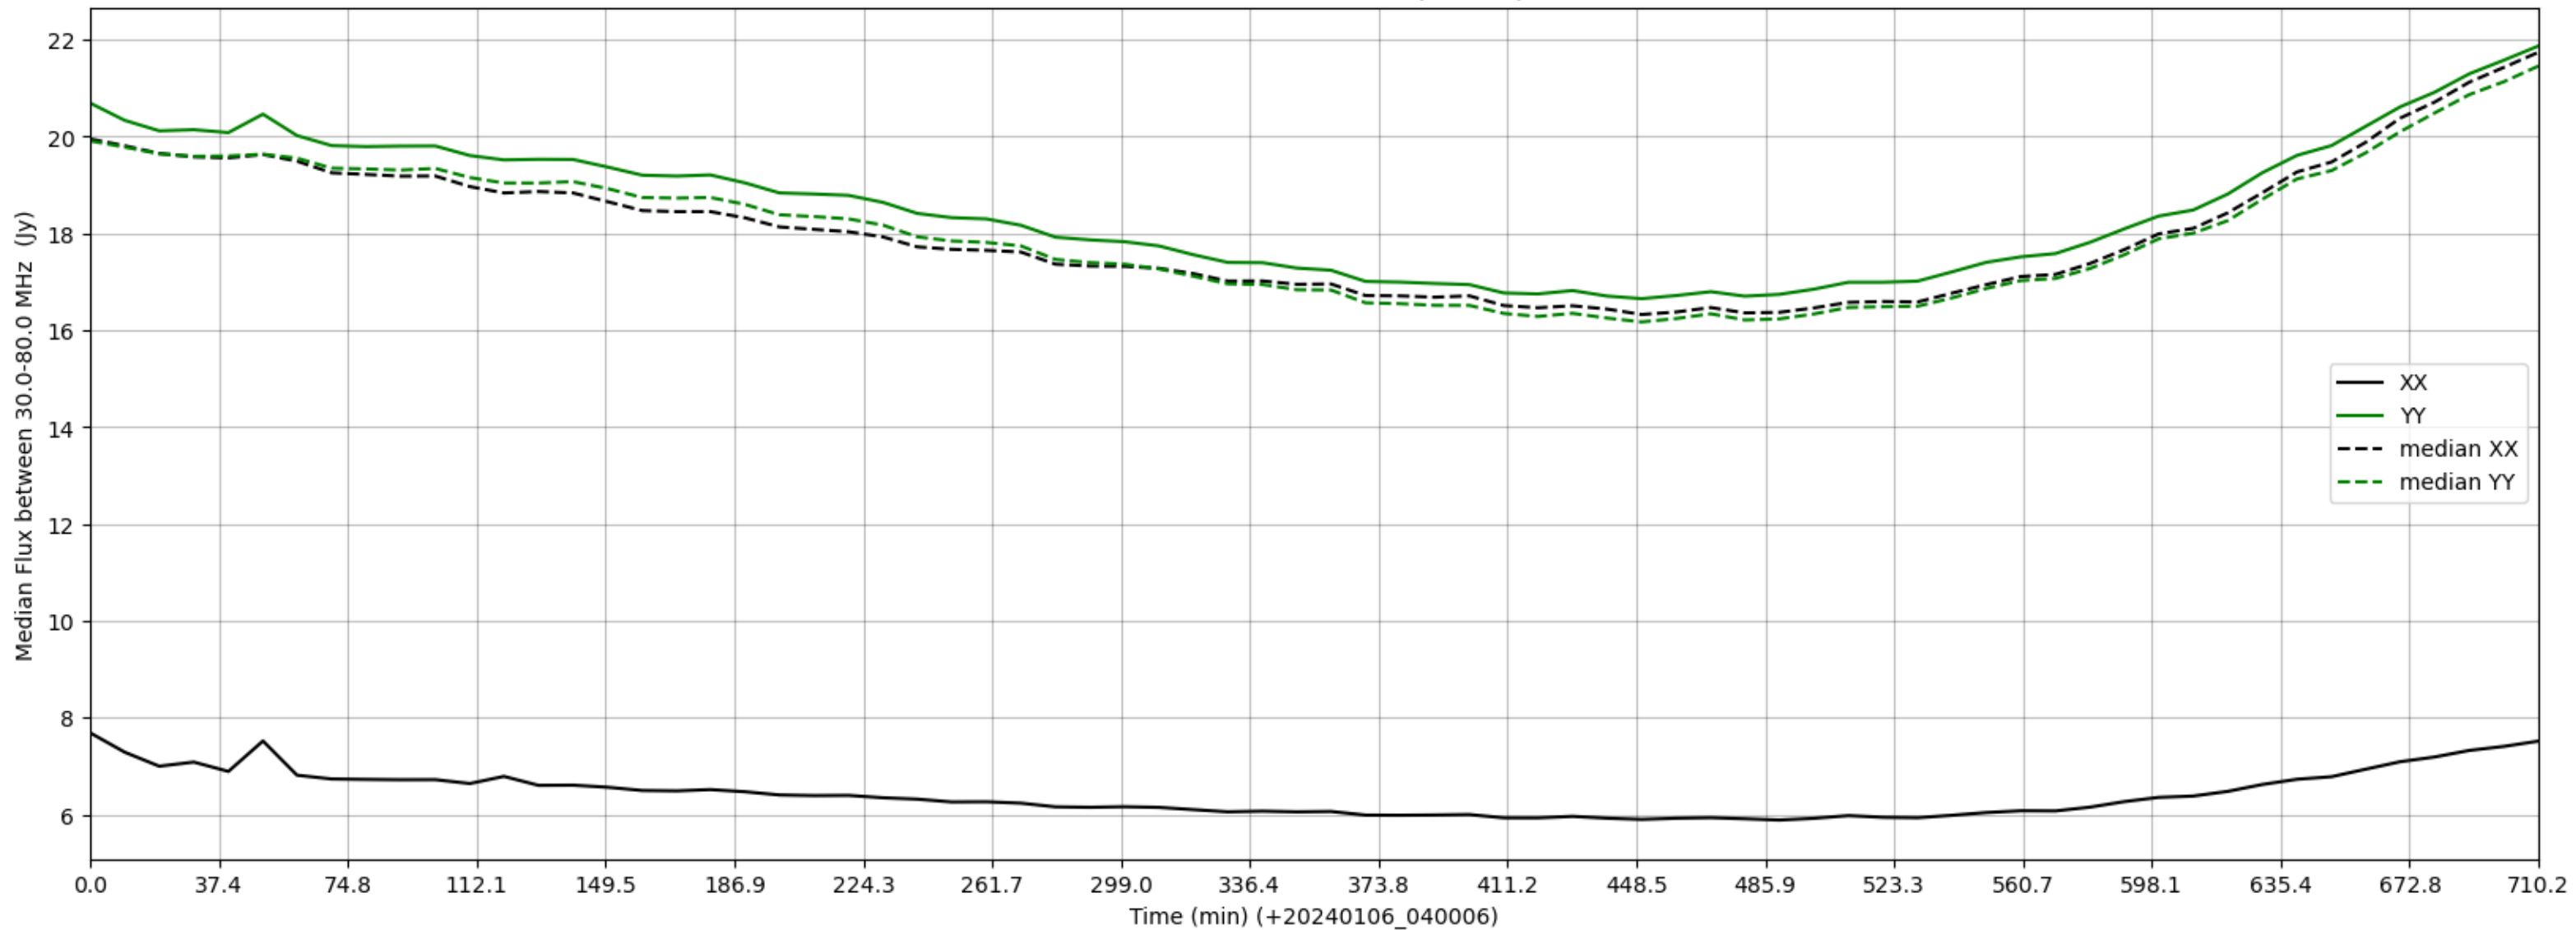

LWA129 - Correlator# 180 - XX FLAGS:Good - YY FLAGS:Good

LWA037 - Correlator# 181 - XX FLAGS:Good - YY FLAGS:Good

LWA131 - Correlator# 182 - XX FLAGS:Good - YY FLAGS:Good

LWA130 - Correlator# 183 - XX FLAGS:BadSpecShape - YY FLAGS:Good