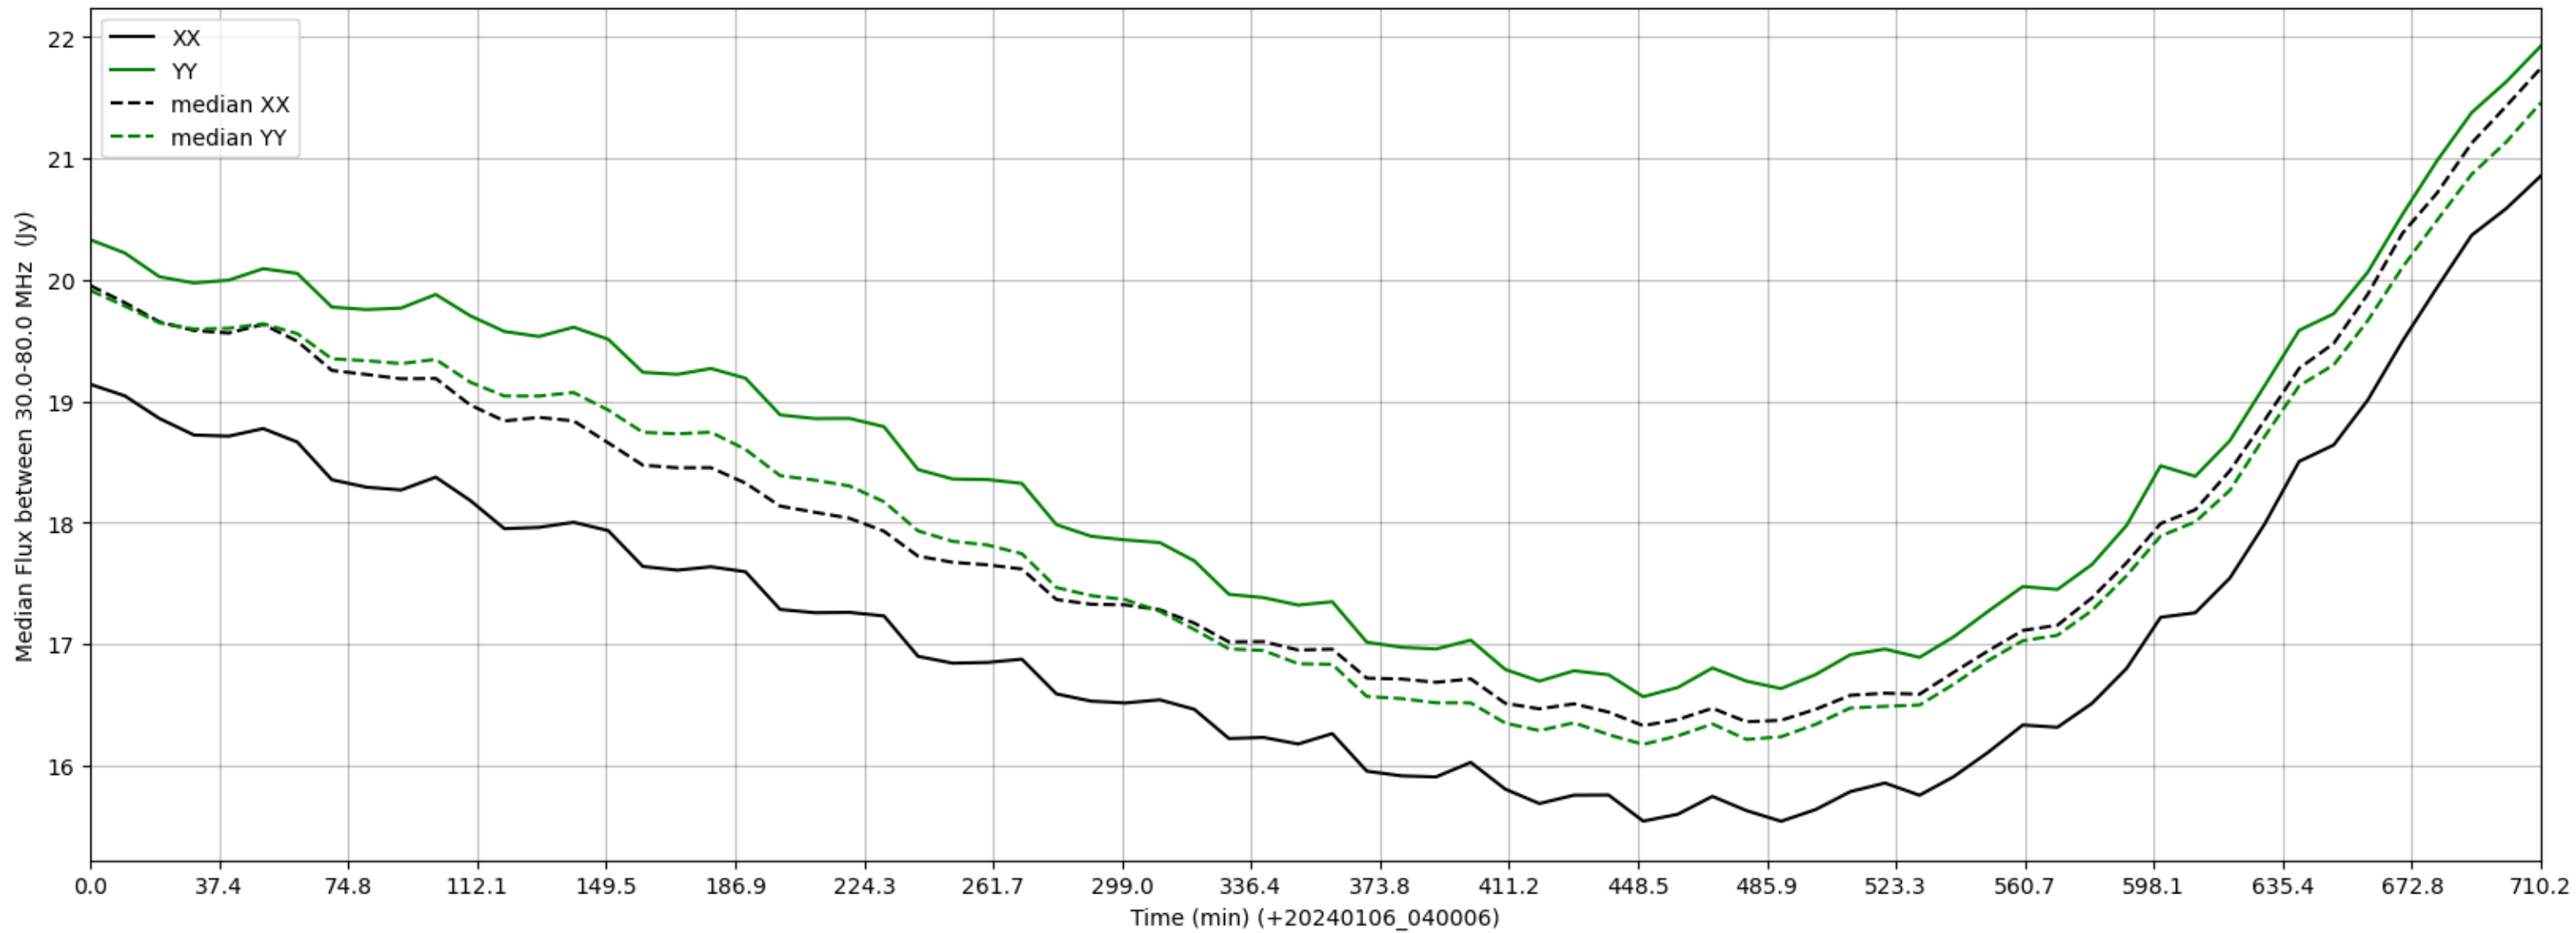

LWA232 - Correlator# 307 - XX FLAGS:LowFlux - YY FLAGS:LowFlux

LWA233 - Correlator# 306 - XX FLAGS:Good - YY FLAGS:Good