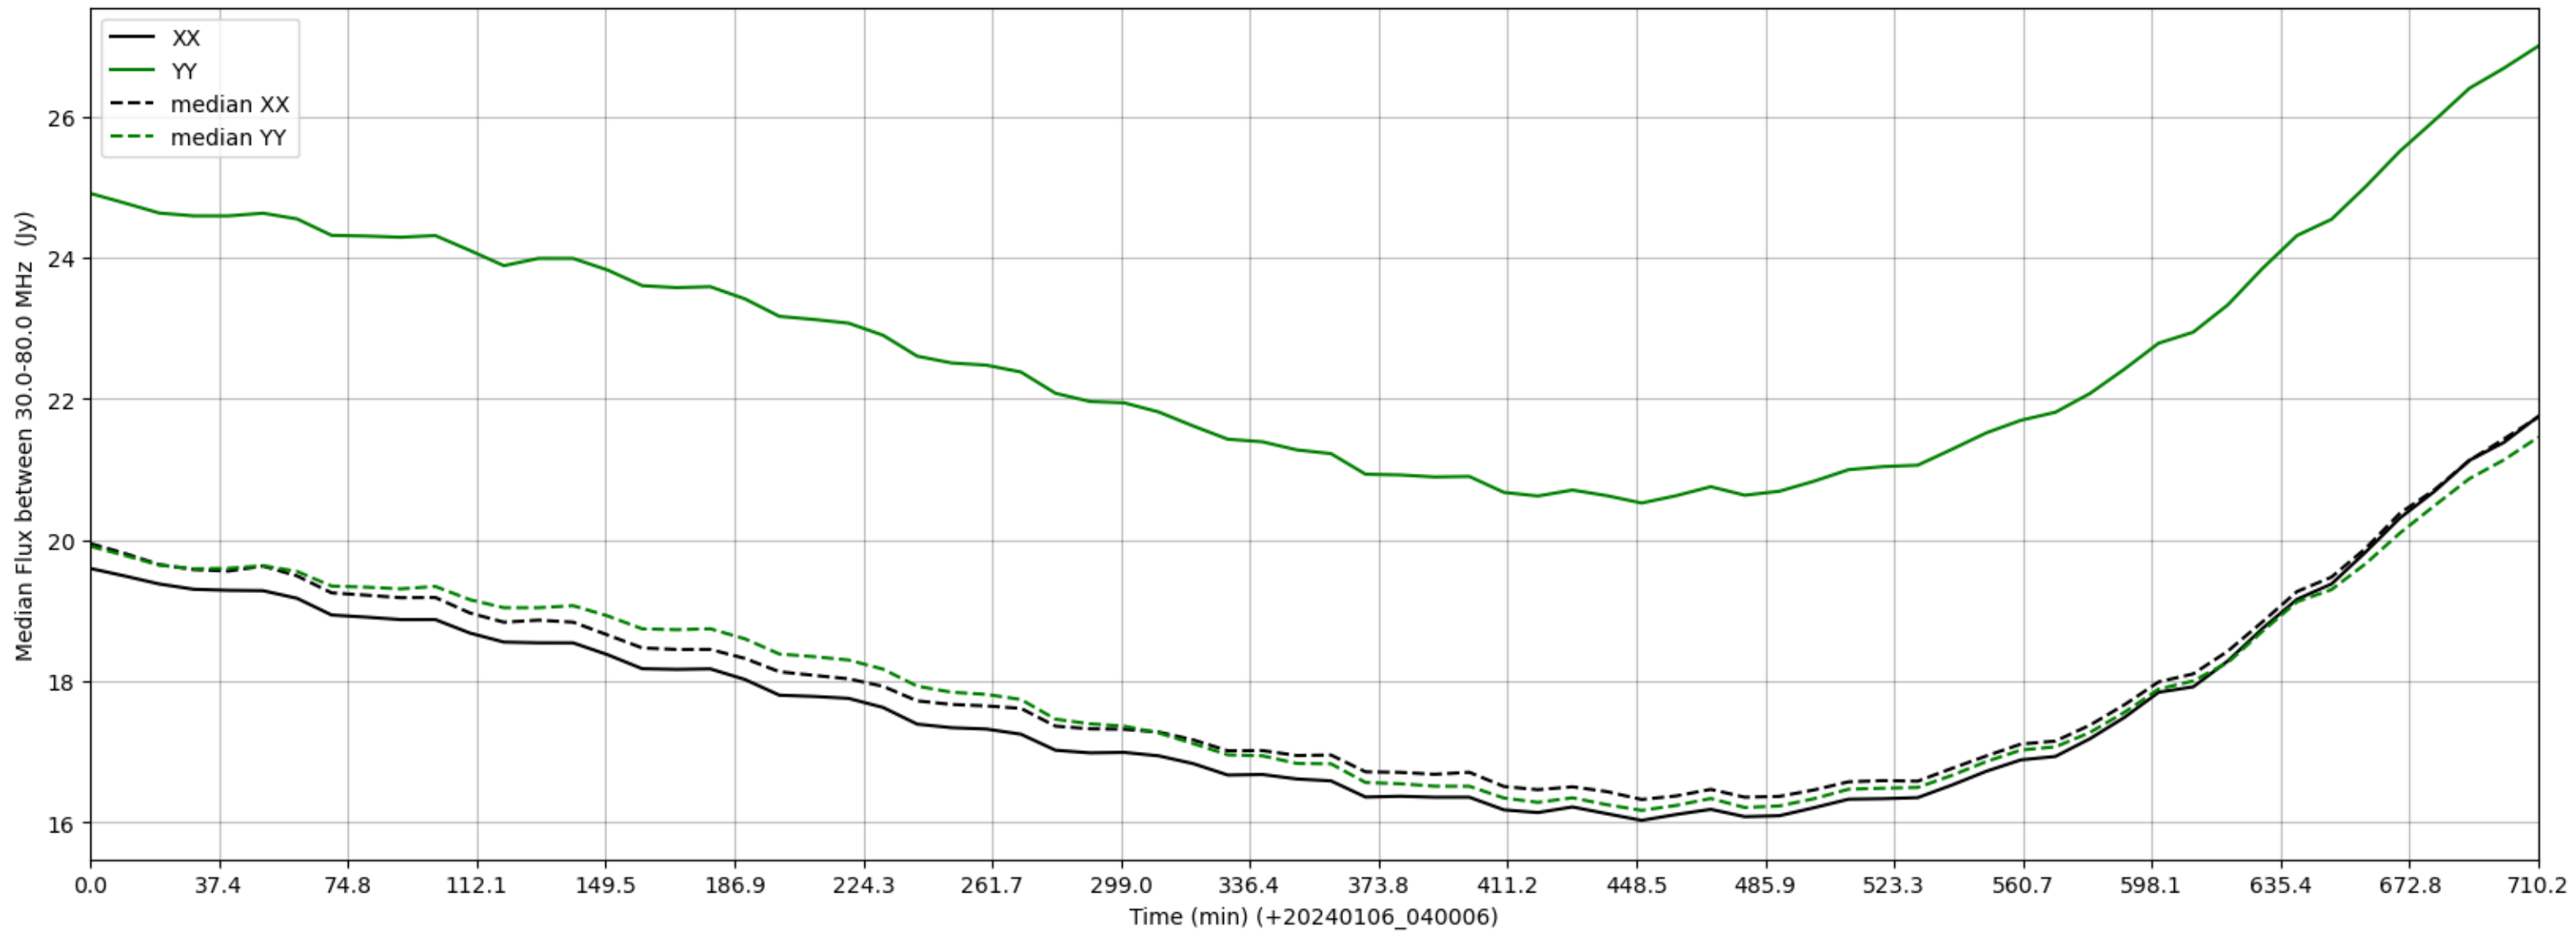

LWA245 - Correlator# 341 - XX FLAGS:Good - YY FLAGS:Good

LWA246 - Correlator# 340 - XX FLAGS:Good - YY FLAGS:Good