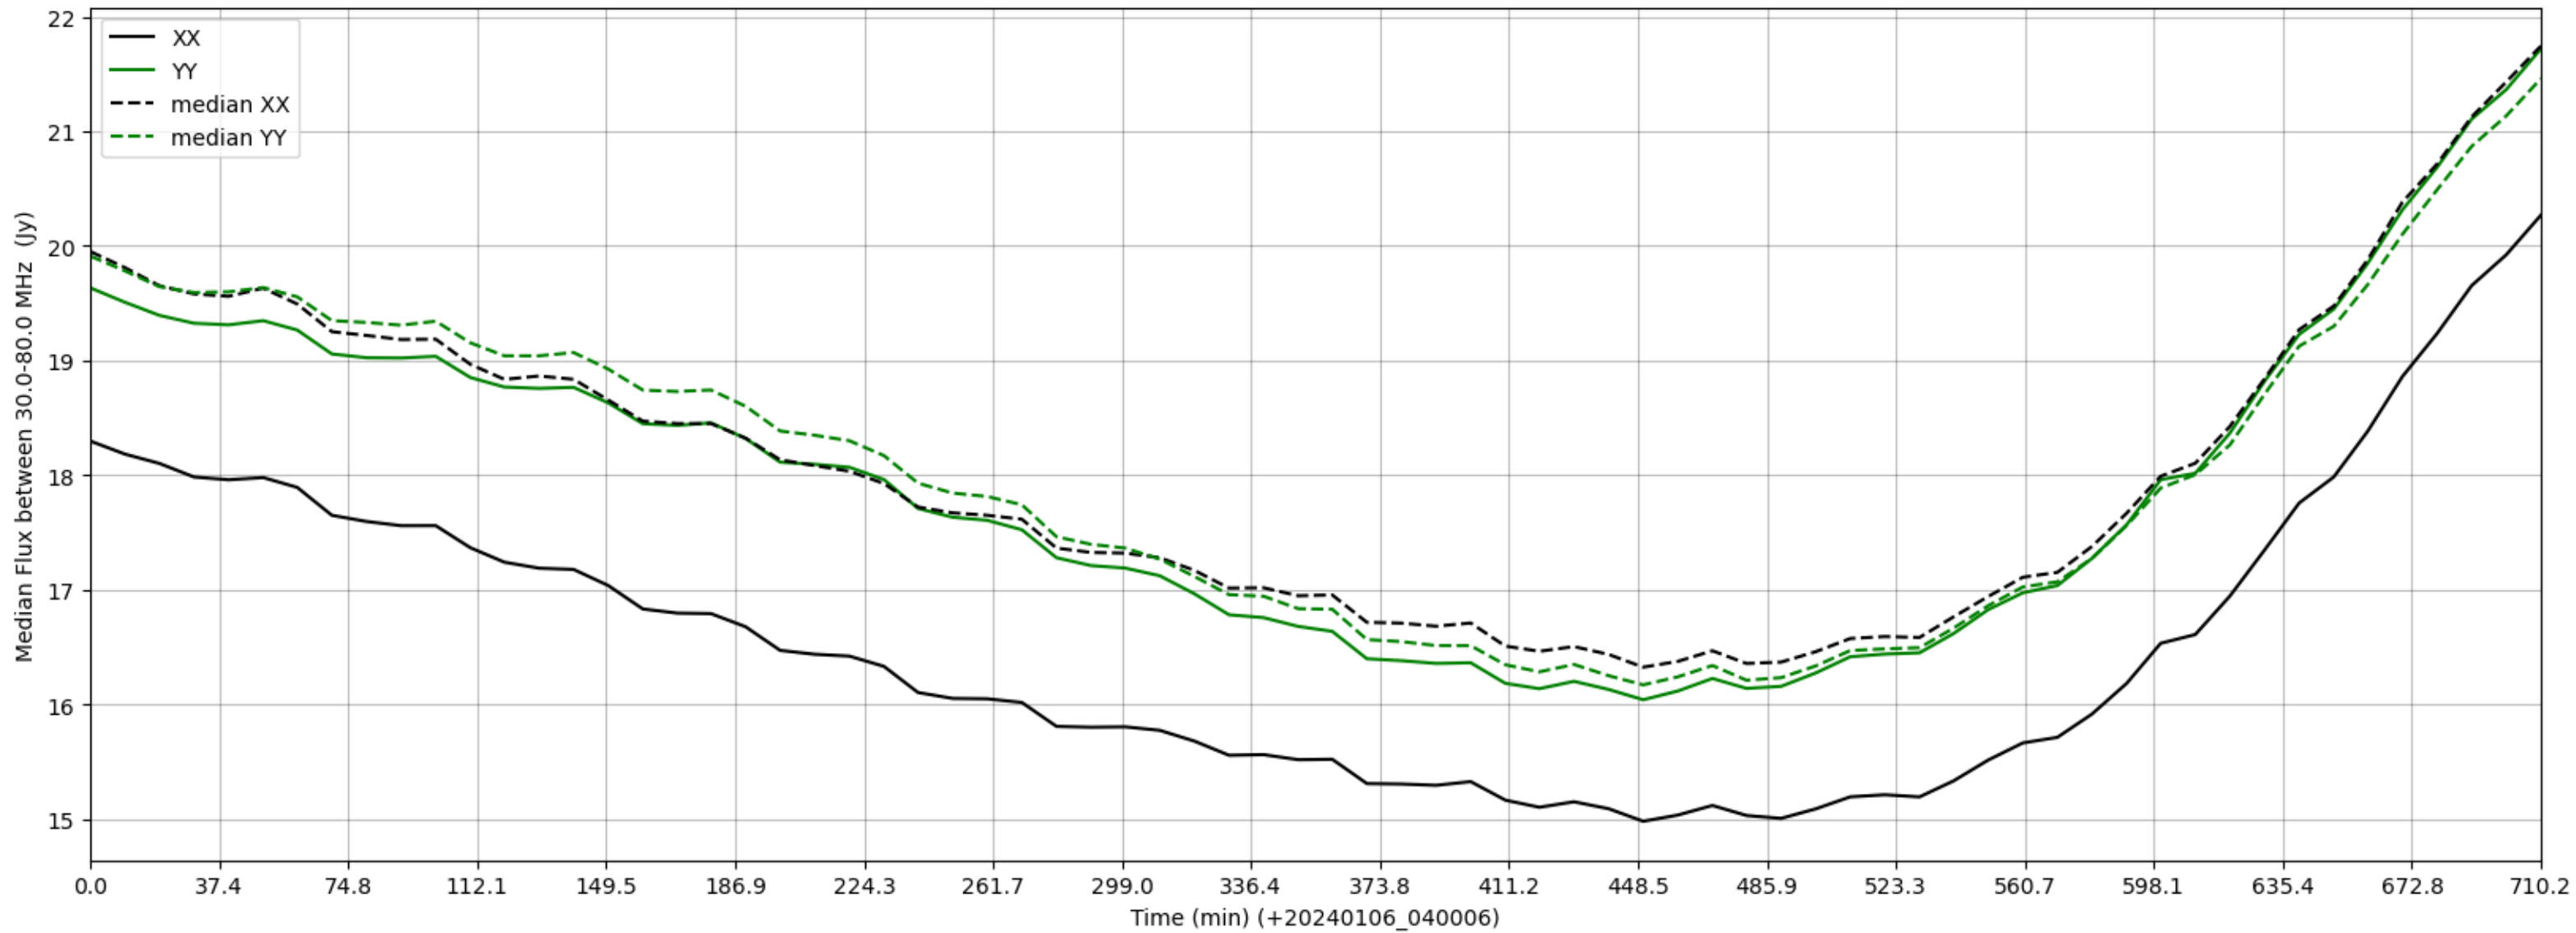

LWA214 - Correlator# 328 - XX FLAGS:Good - YY FLAGS:Good

LWA213 - Correlator# 329 - XX FLAGS:Good - YY FLAGS:Good

LWA243 - Correlator# 330 - XX FLAGS:Good - YY FLAGS:Good

LWA215 - Correlator# 331 - XX FLAGS:Good - YY FLAGS:Good