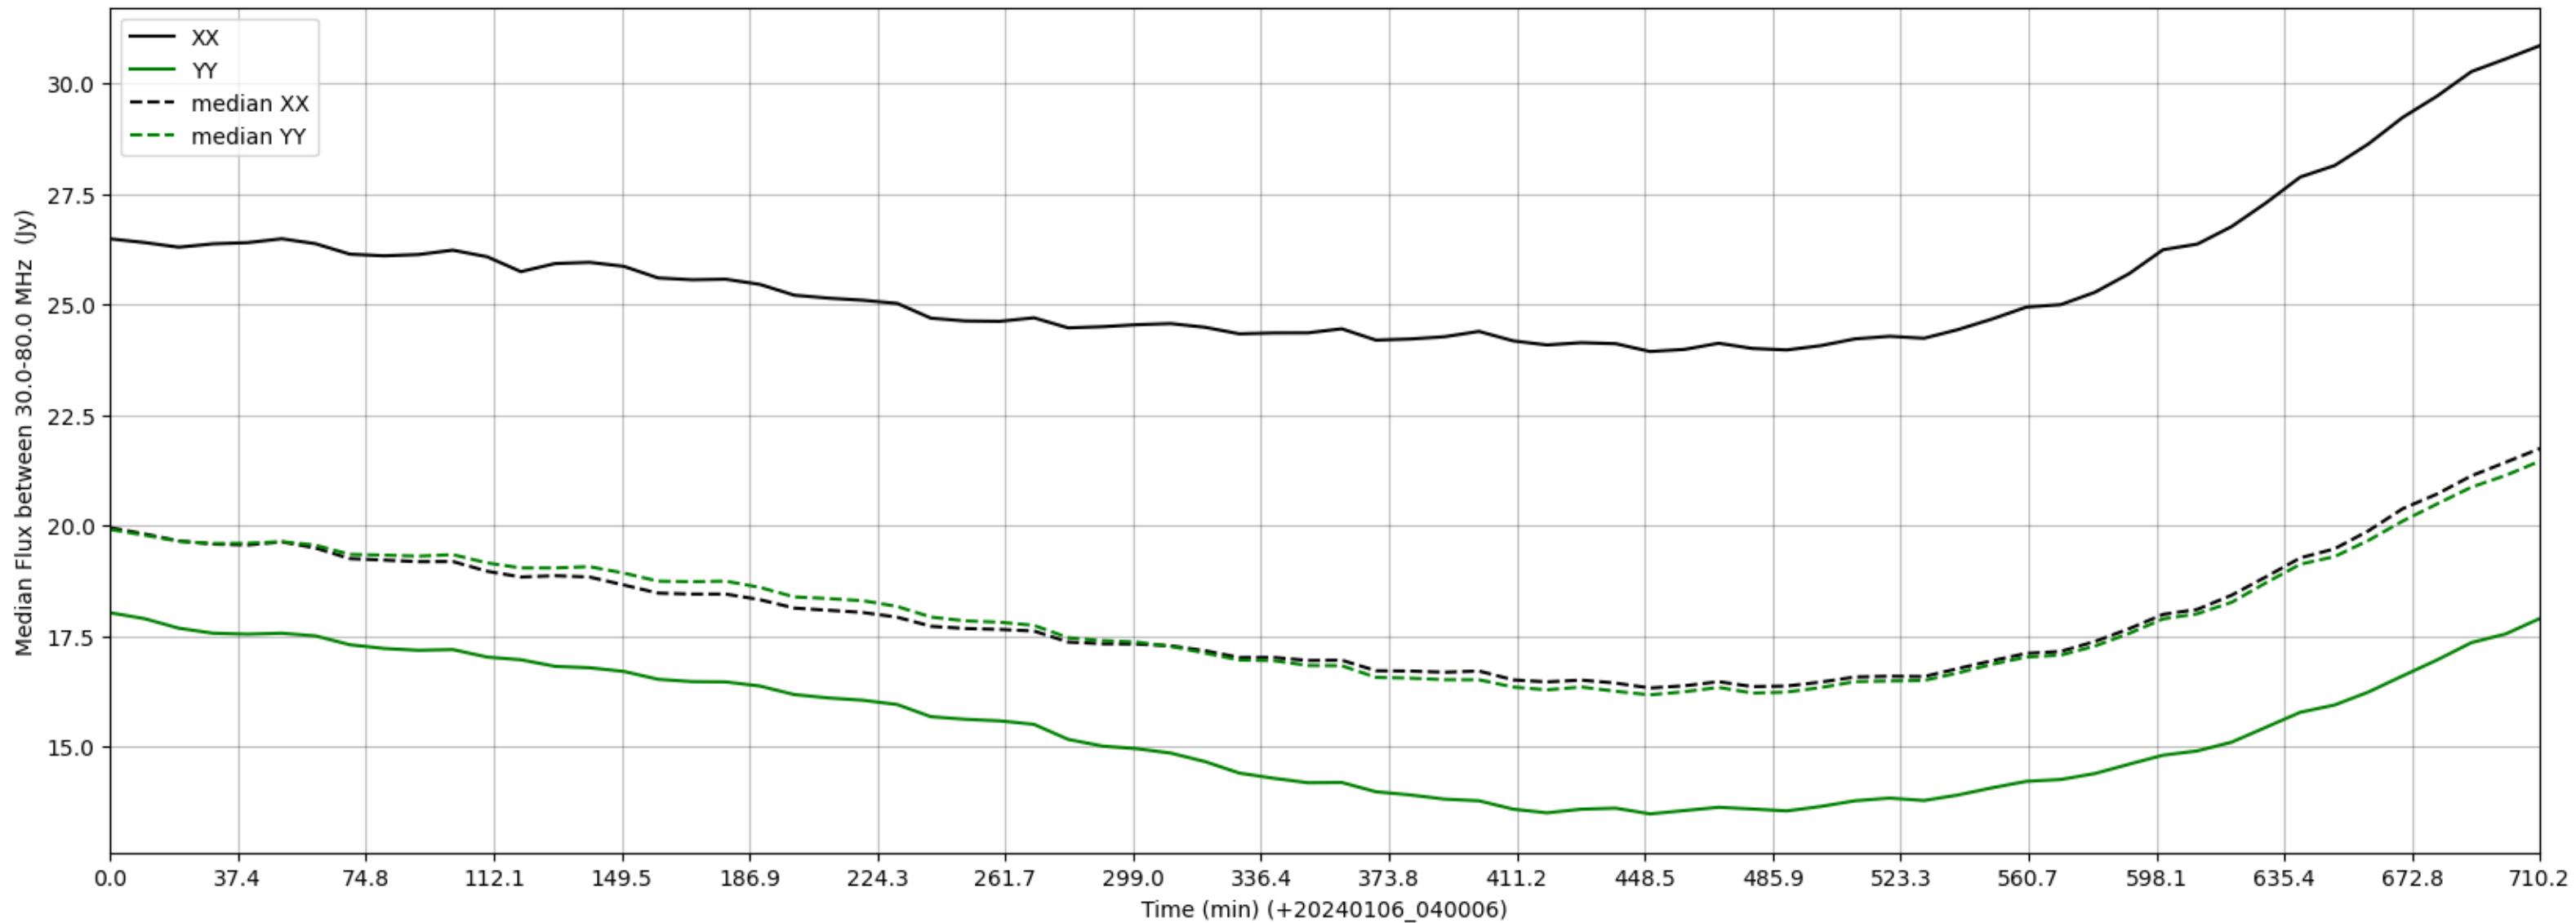

LWA298 - Correlator# 049 - XX FLAGS:Good - YY FLAGS:Good

LWA301 - Correlator# 048 - XX FLAGS:Good - YY FLAGS:Good