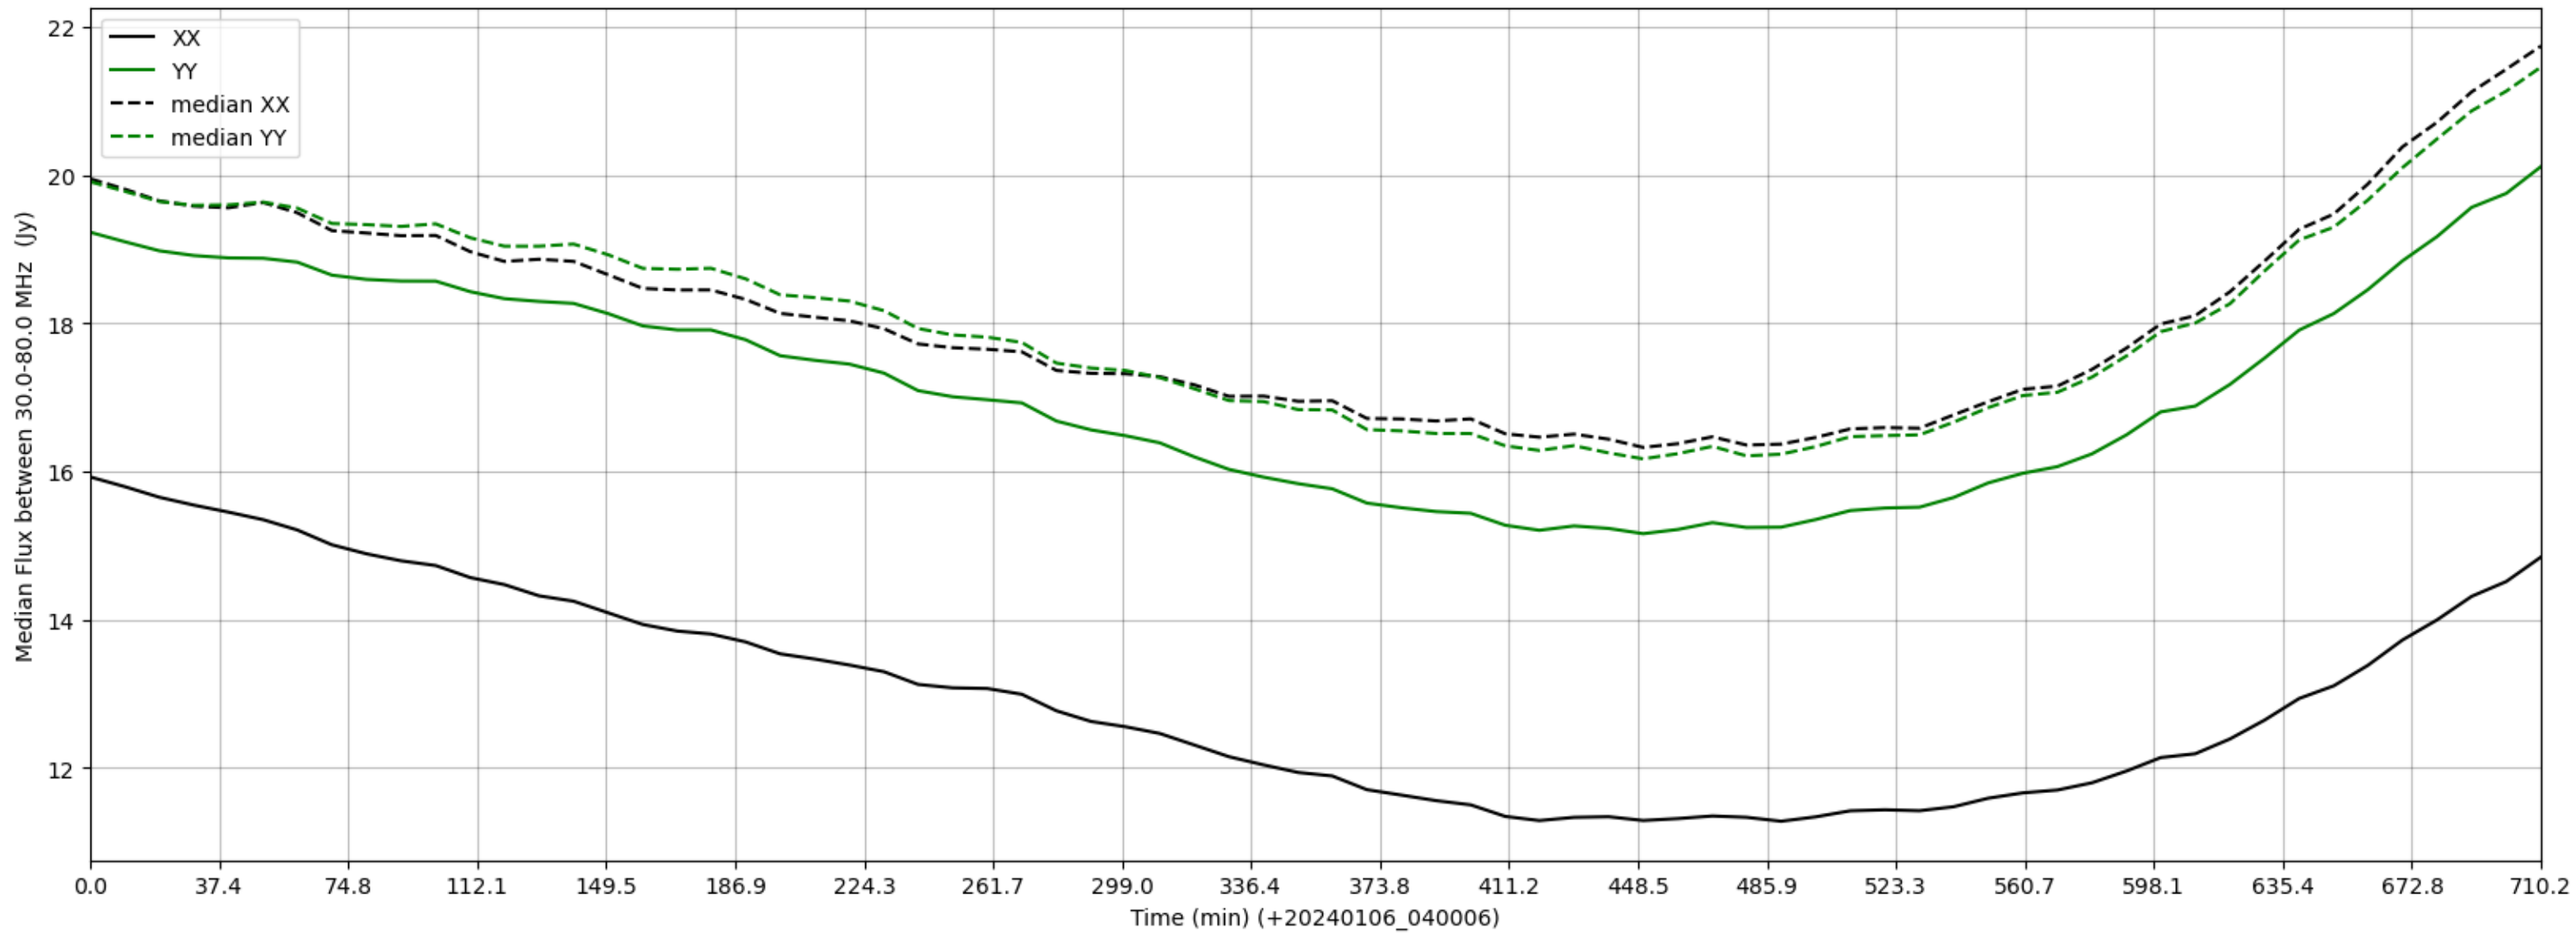

LWA257 - Correlator# 032 - XX FLAGS:Good - YY FLAGS:Good

LWA255 - Correlator# 033 - XX FLAGS:HighTimeVar - YY FLAGS:Good

LWA260 - Correlator# 034 - XX FLAGS:Good - YY FLAGS:Good

LWA258 - Correlator# 035 - XX FLAGS:Good - YY FLAGS:Good