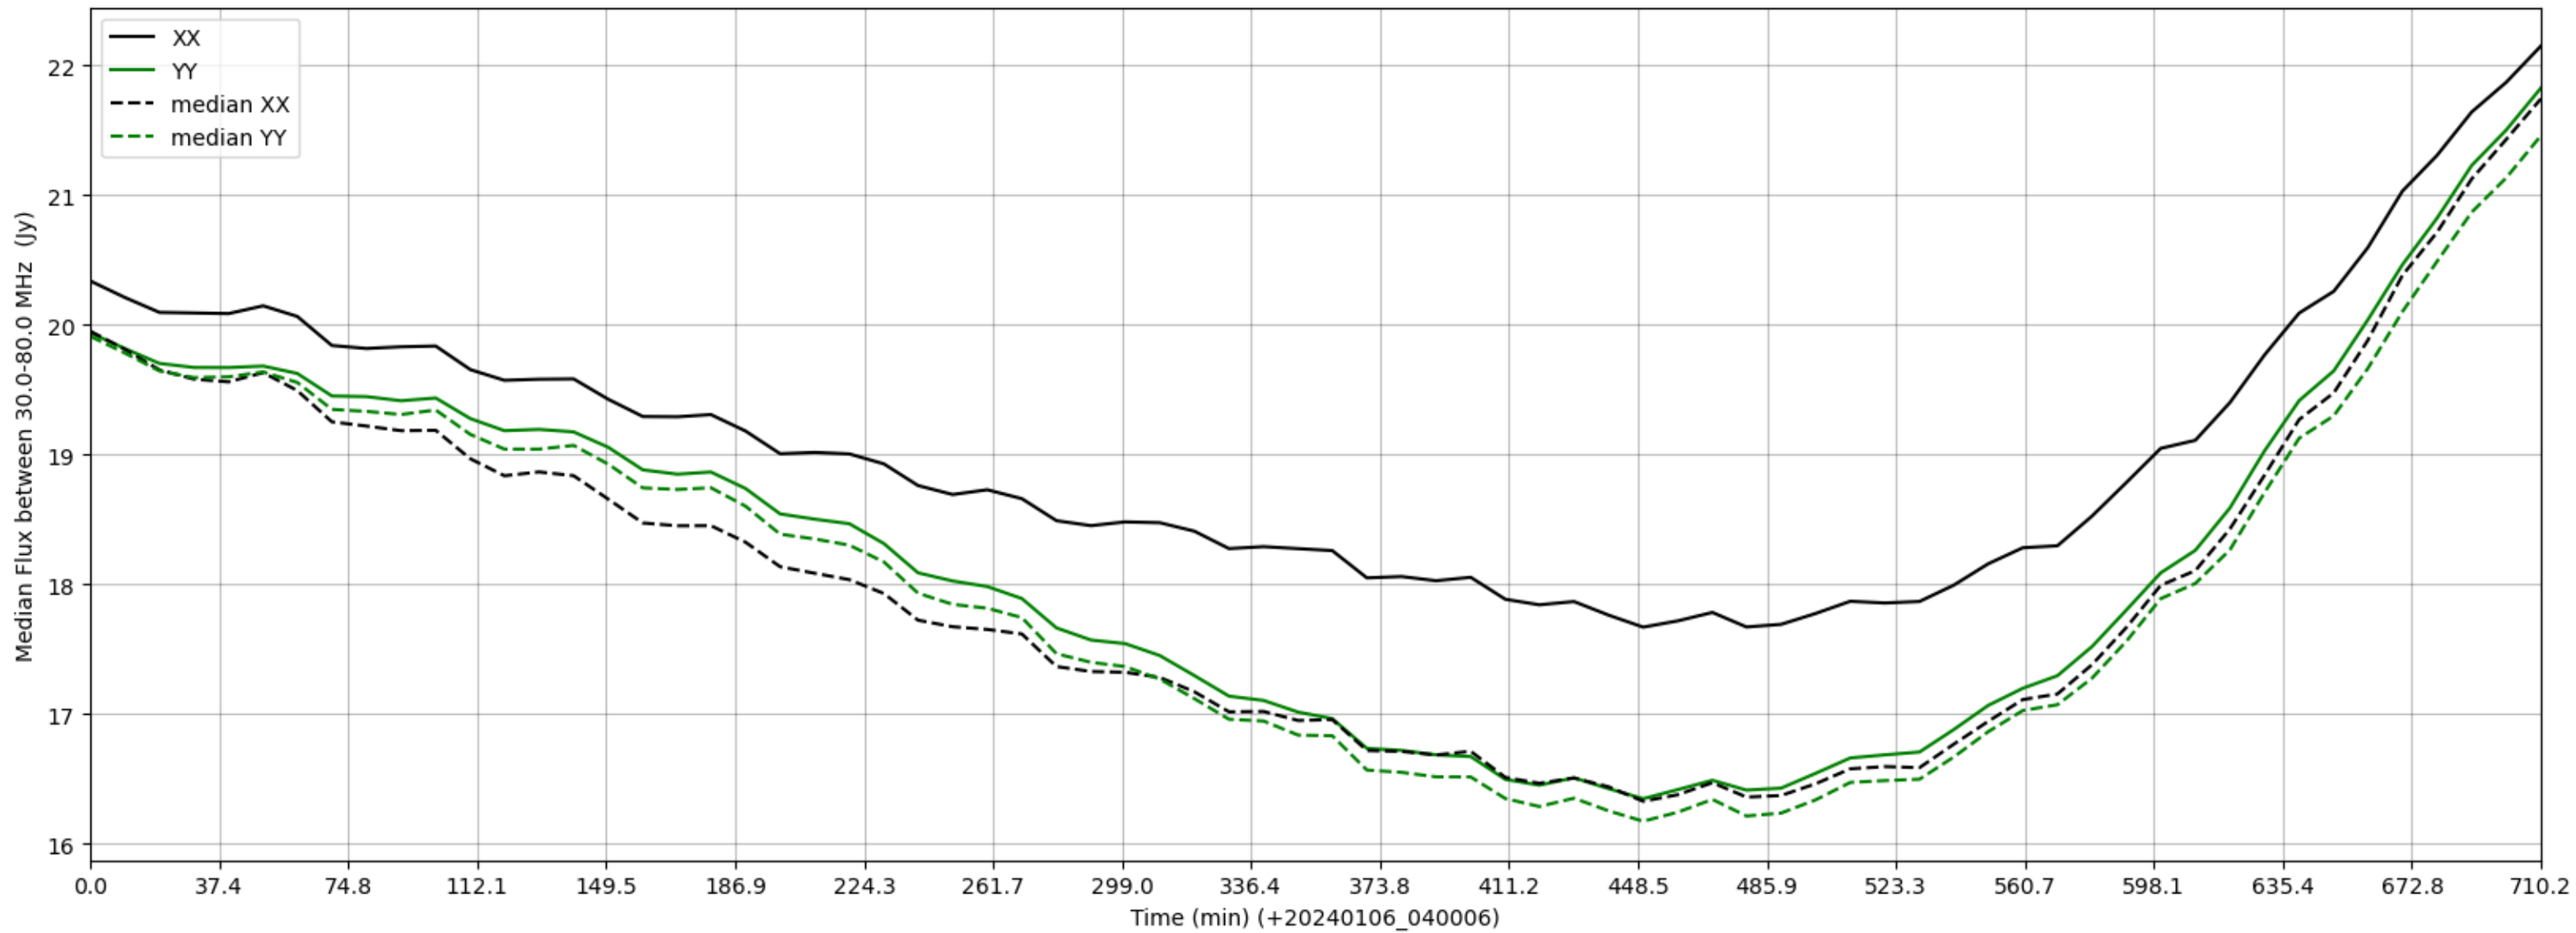

LWA063 - Correlator# 132 - XX FLAGS:Good - YY FLAGS:Good

LWA060 - Correlator# 133 - XX FLAGS:Good - YY FLAGS:Good

LWA057 - Correlator# 134 - XX FLAGS:Good - YY FLAGS:Good

LWA056 - Correlator# 135 - XX FLAGS:Good - YY FLAGS:Good