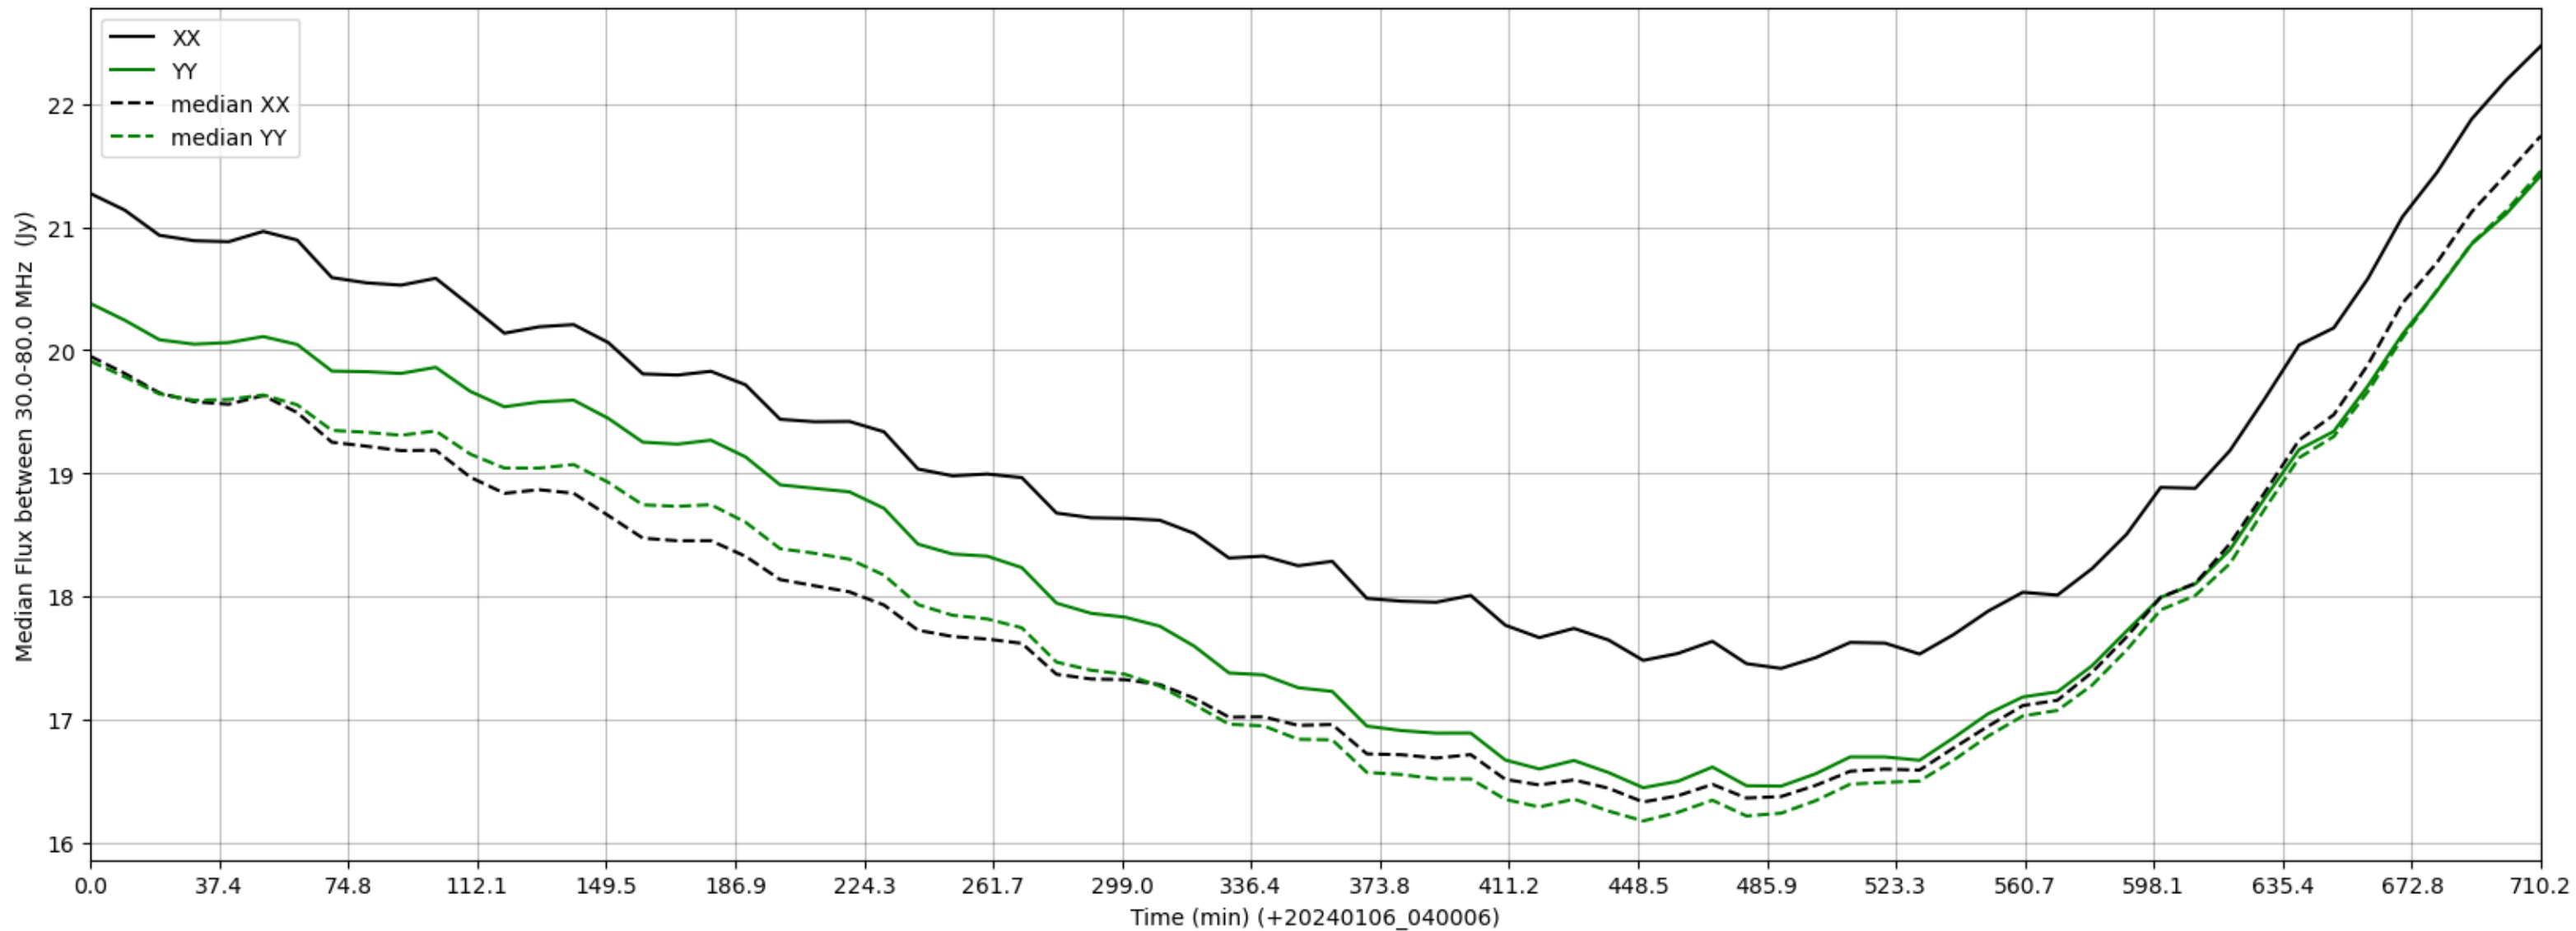

LWA017 - Correlator# 101 - XX FLAGS:Good - YY FLAGS:Good

LWA018 - Correlator# 100 - XX FLAGS:Good - YY FLAGS:Good