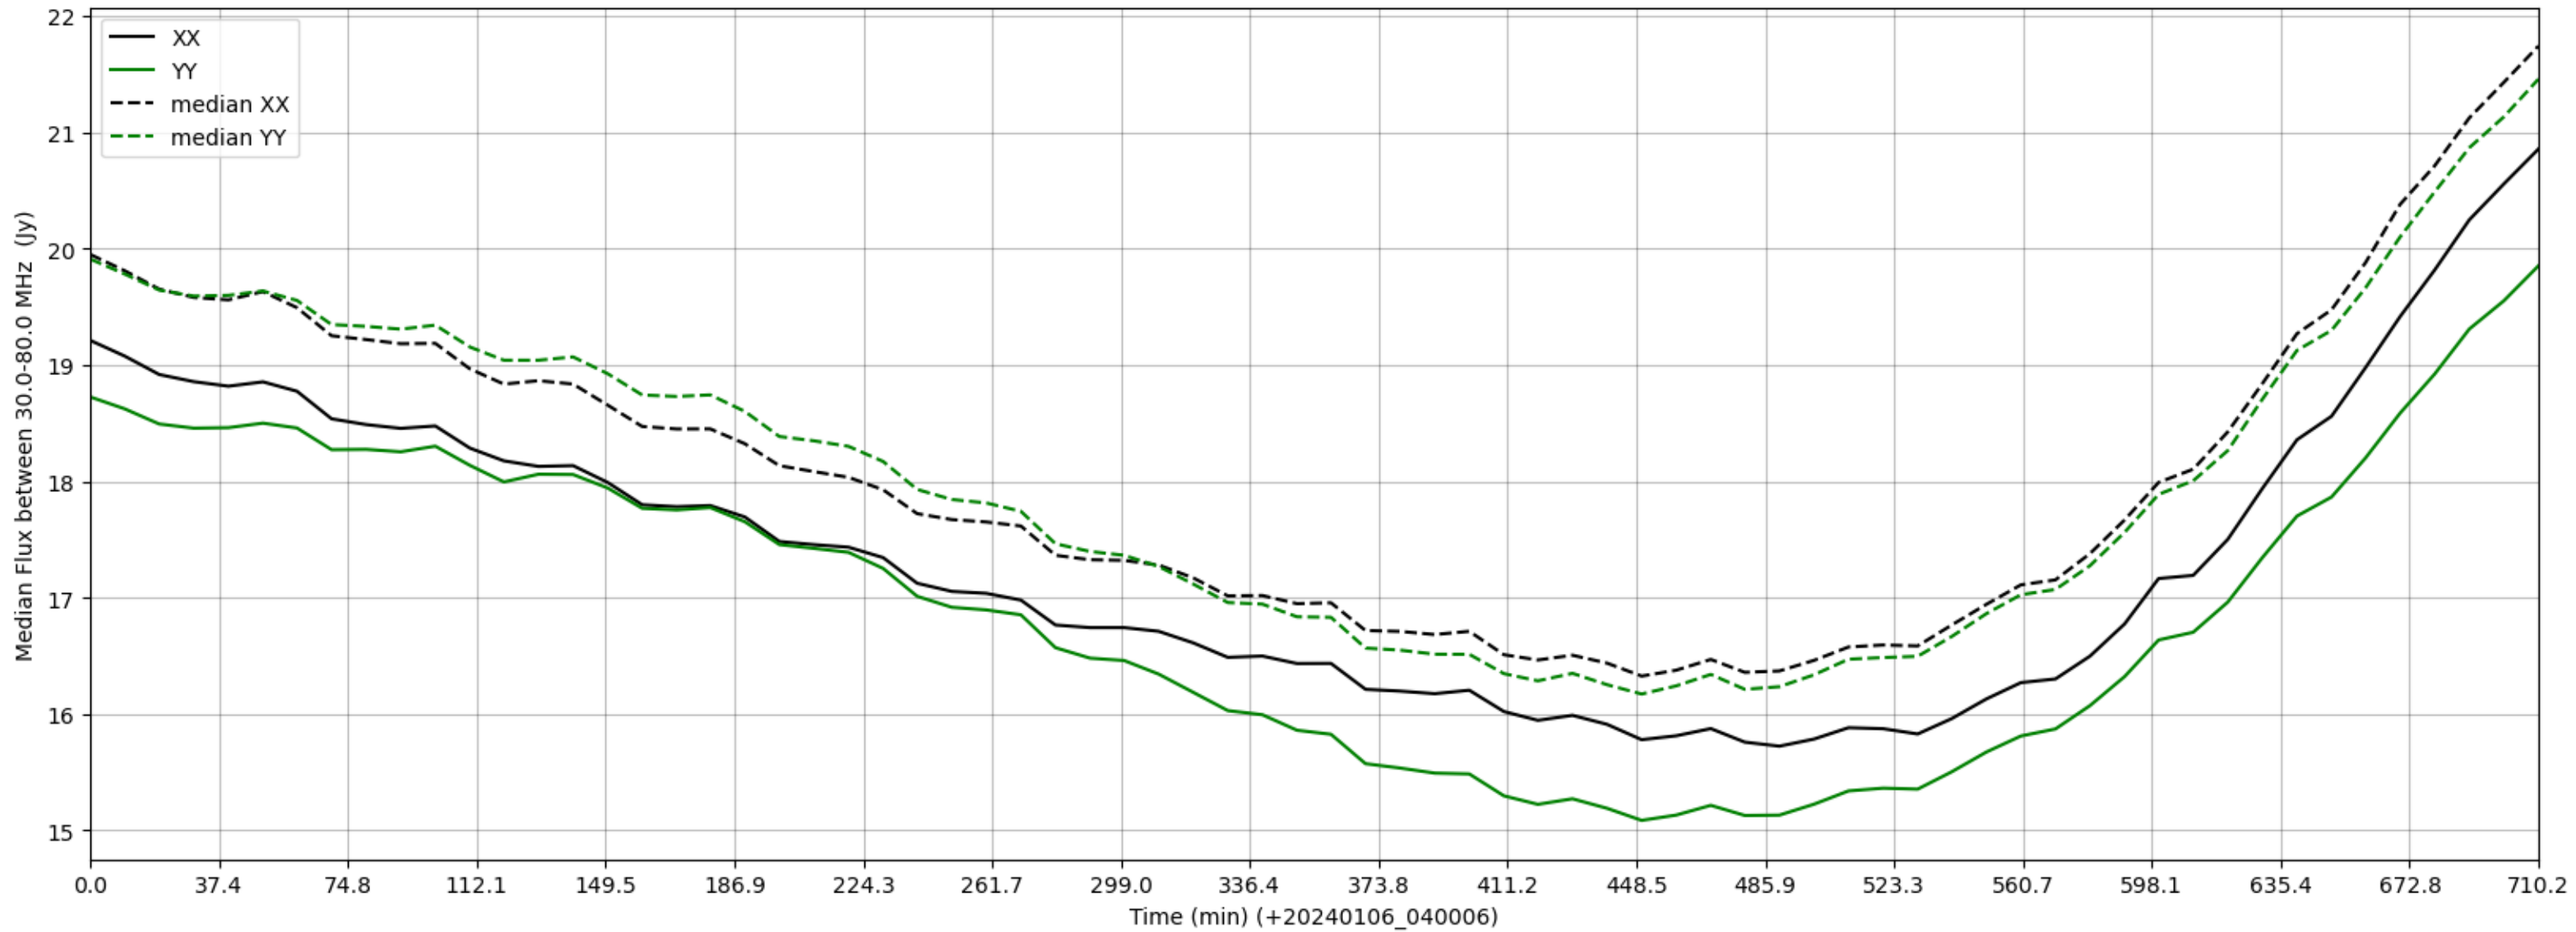

LWA026 - Correlator# 108 - XX FLAGS:Good - YY FLAGS:Good

LWA025 - Correlator# 109 - XX FLAGS:Good - YY FLAGS:Good

LWA029 - Correlator# 110 - XX FLAGS:Good - YY FLAGS:Good

LWA027 - Correlator# 111 - XX FLAGS:Good - YY FLAGS:Good