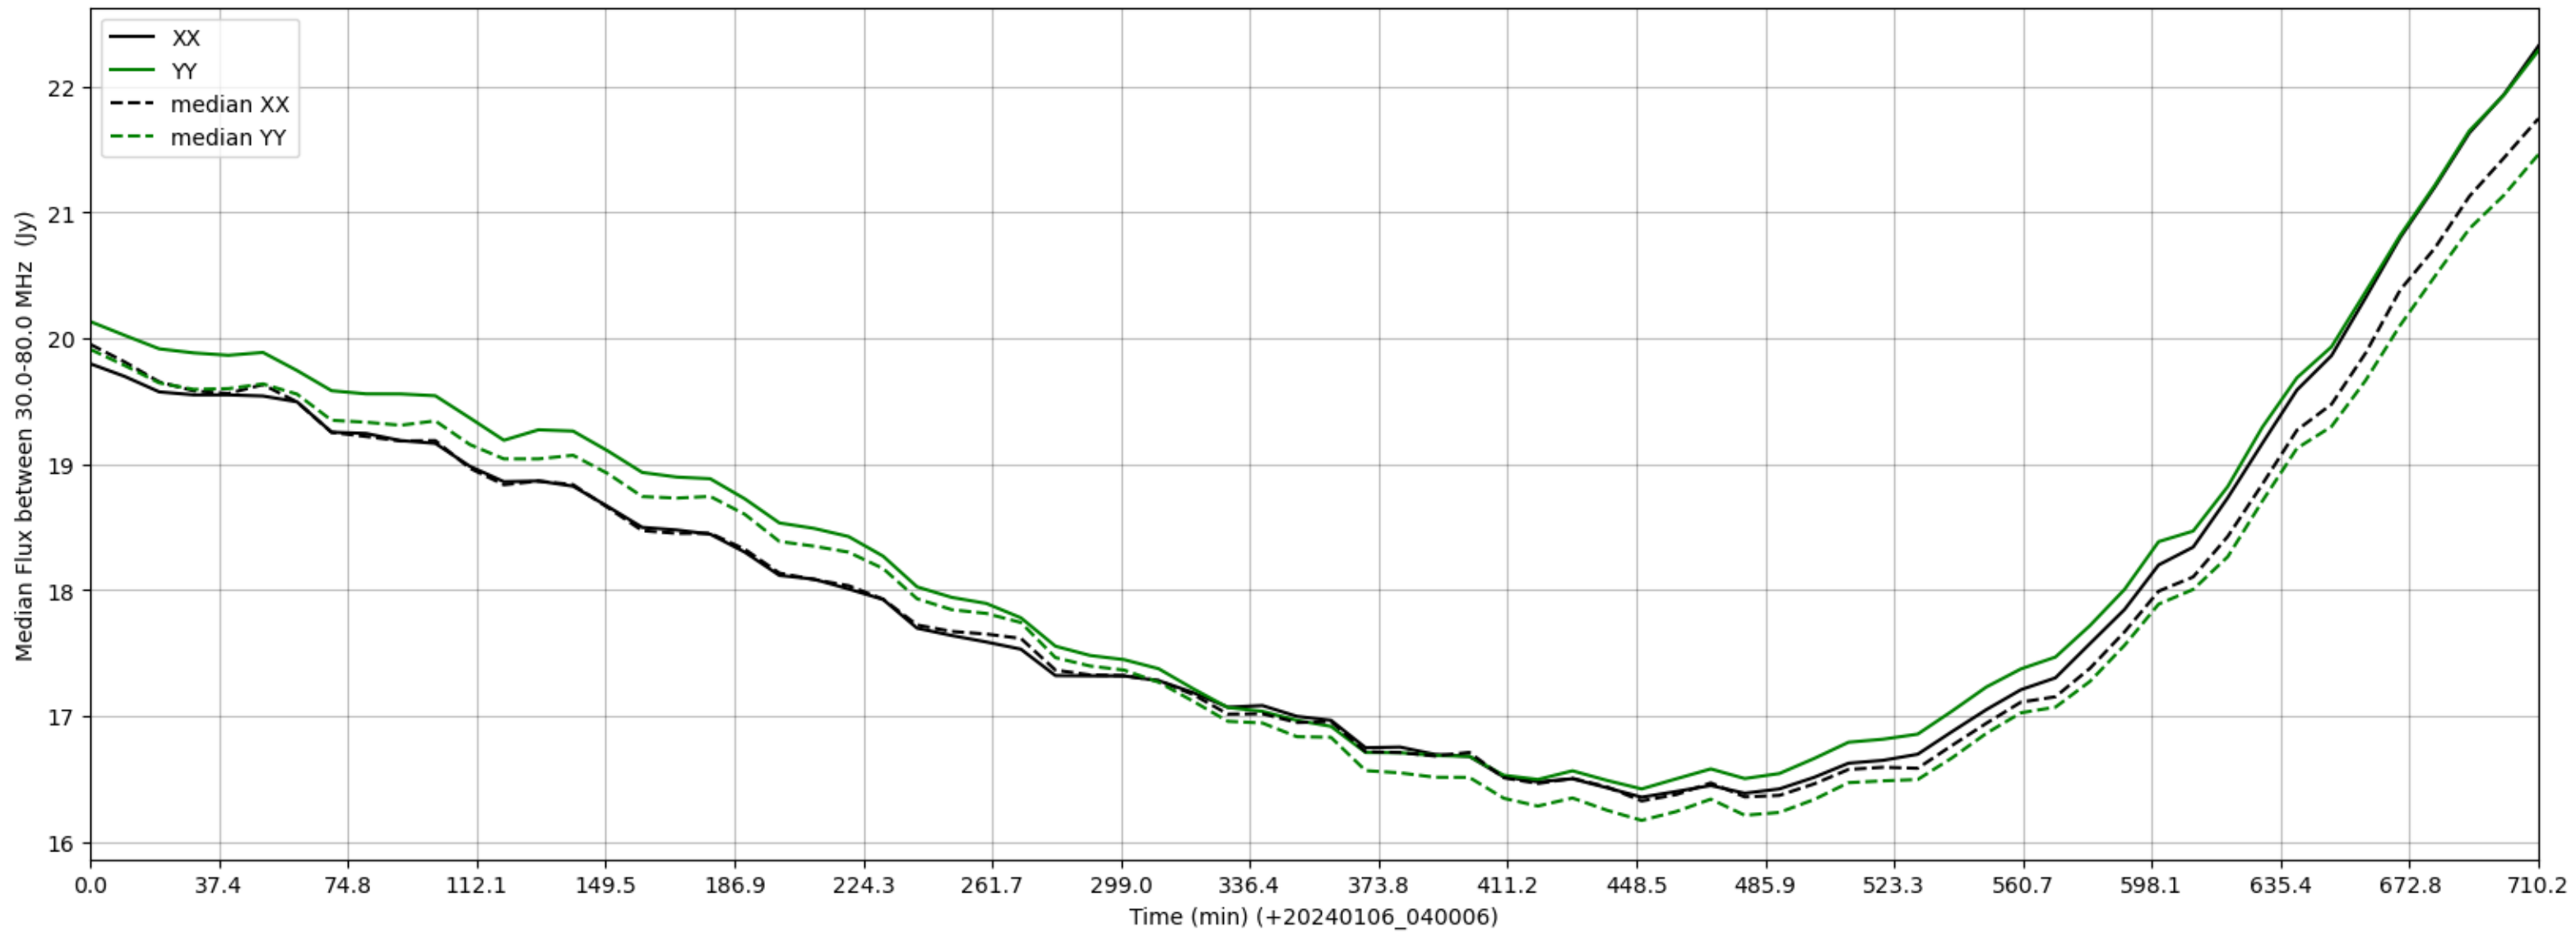

LWA246 - Correlator# 340 - XX FLAGS:Good - YY FLAGS:Good

LWA245 - Correlator# 341 - XX FLAGS:Good - YY FLAGS:Good

LWA249 - Correlator# 342 - XX FLAGS:Good - YY FLAGS:Good

LWA248 - Correlator# 343 - XX FLAGS:Good - YY FLAGS:Good