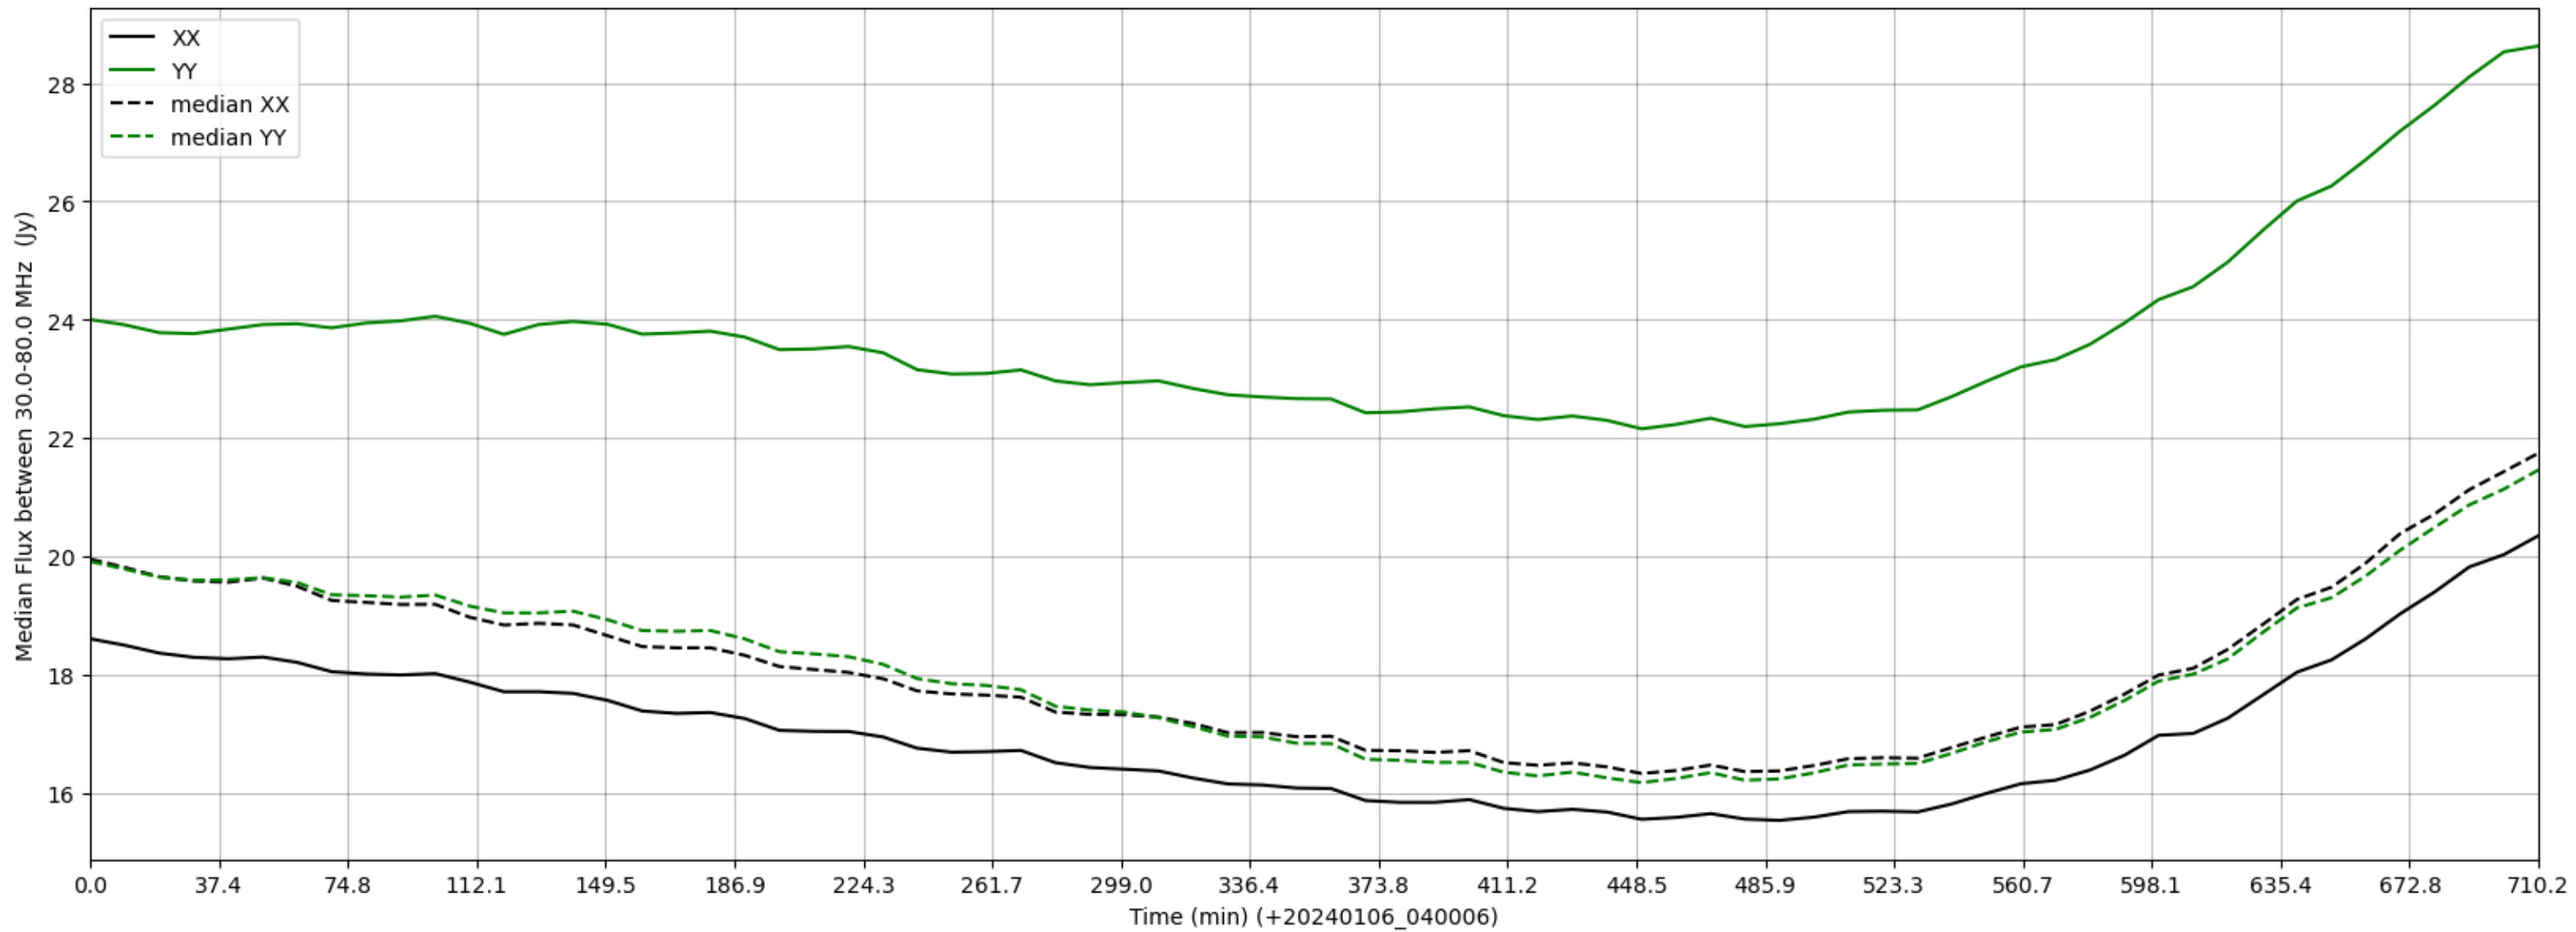

LWA122 - Correlator# 152 - XX FLAGS:Good - YY FLAGS:Good

LWA121 - Correlator# 153 - XX FLAGS:Good - YY FLAGS:Good

LWA325 - Correlator# 154 - XX FLAGS:Good - YY FLAGS:LowFlux

LWA316 - Correlator# 155 - XX FLAGS:Good - YY FLAGS:Good