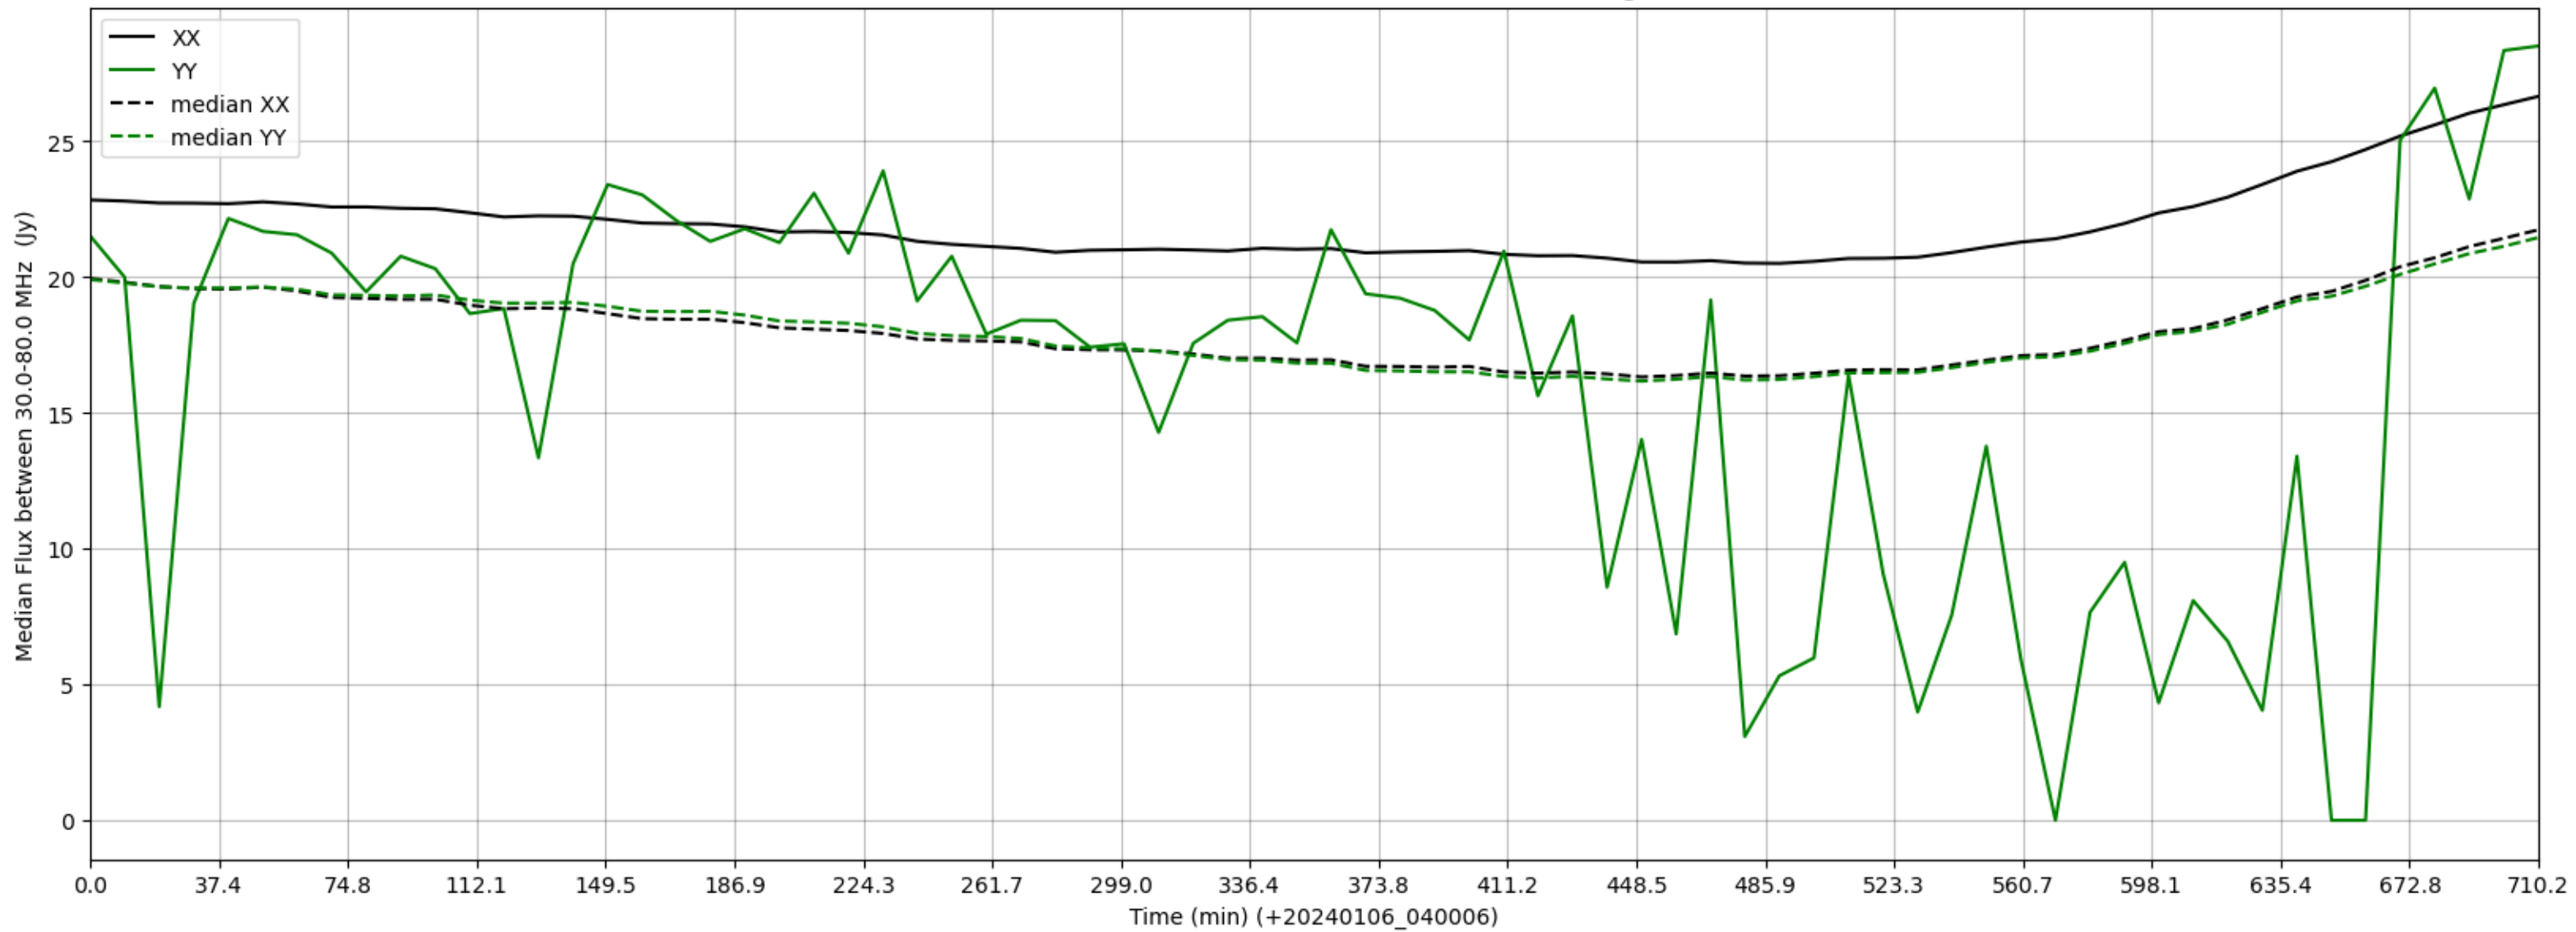

LWA308 - Correlator# 015 - XX FLAGS:Good - YY FLAGS:Good

LWA309 - Correlator# 014 - XX FLAGS:Good - YY FLAGS:HighTimeVar