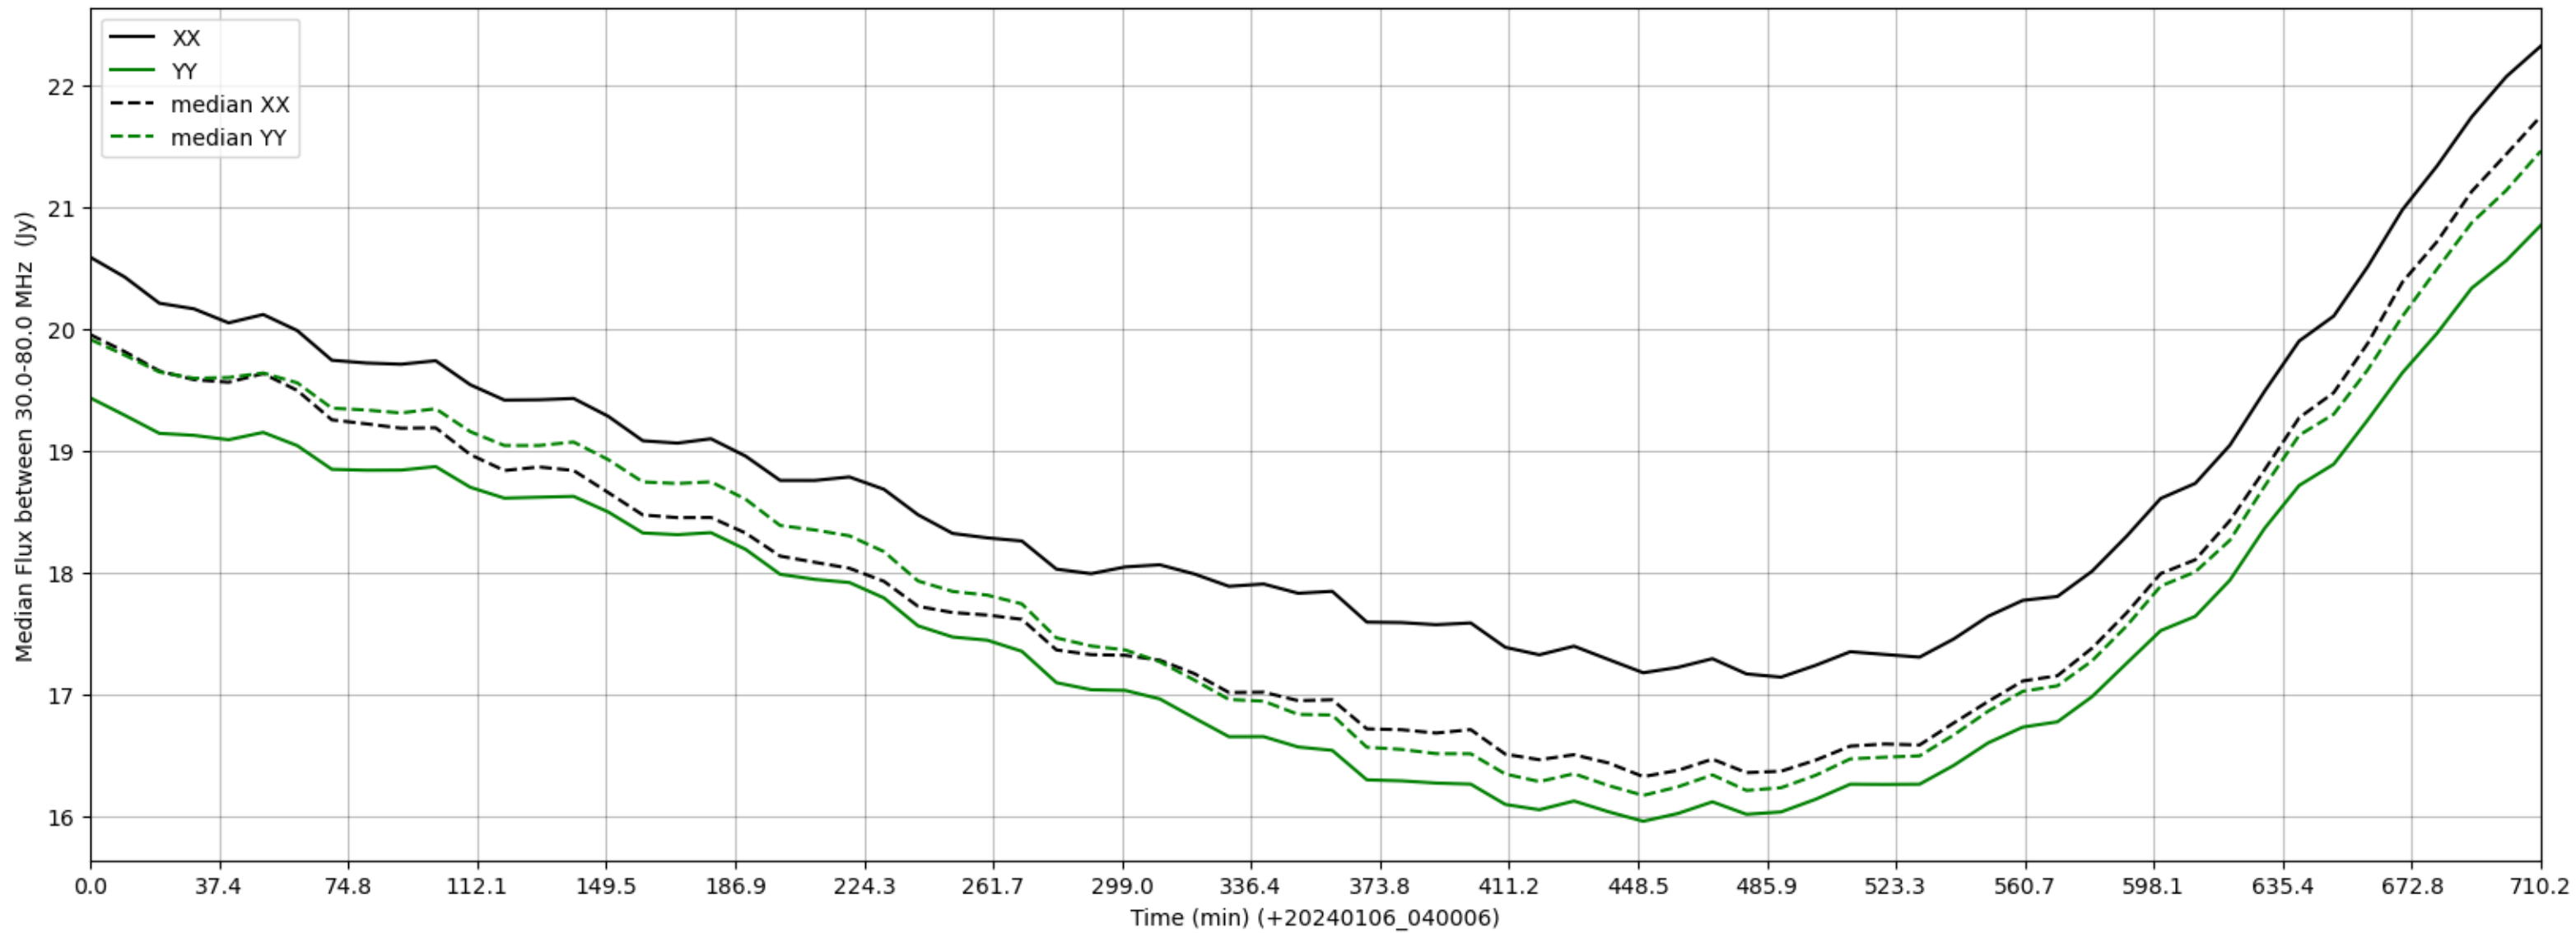

LWA108 - Correlator# 196 - XX FLAGS:Good - YY FLAGS:Good

LWA107 - Correlator# 197 - XX FLAGS:Good - YY FLAGS:Good

LWA110 - Correlator# 198 - XX FLAGS:Good - YY FLAGS:Good

LWA109 - Correlator# 199 - XX FLAGS:Good - YY FLAGS:Good