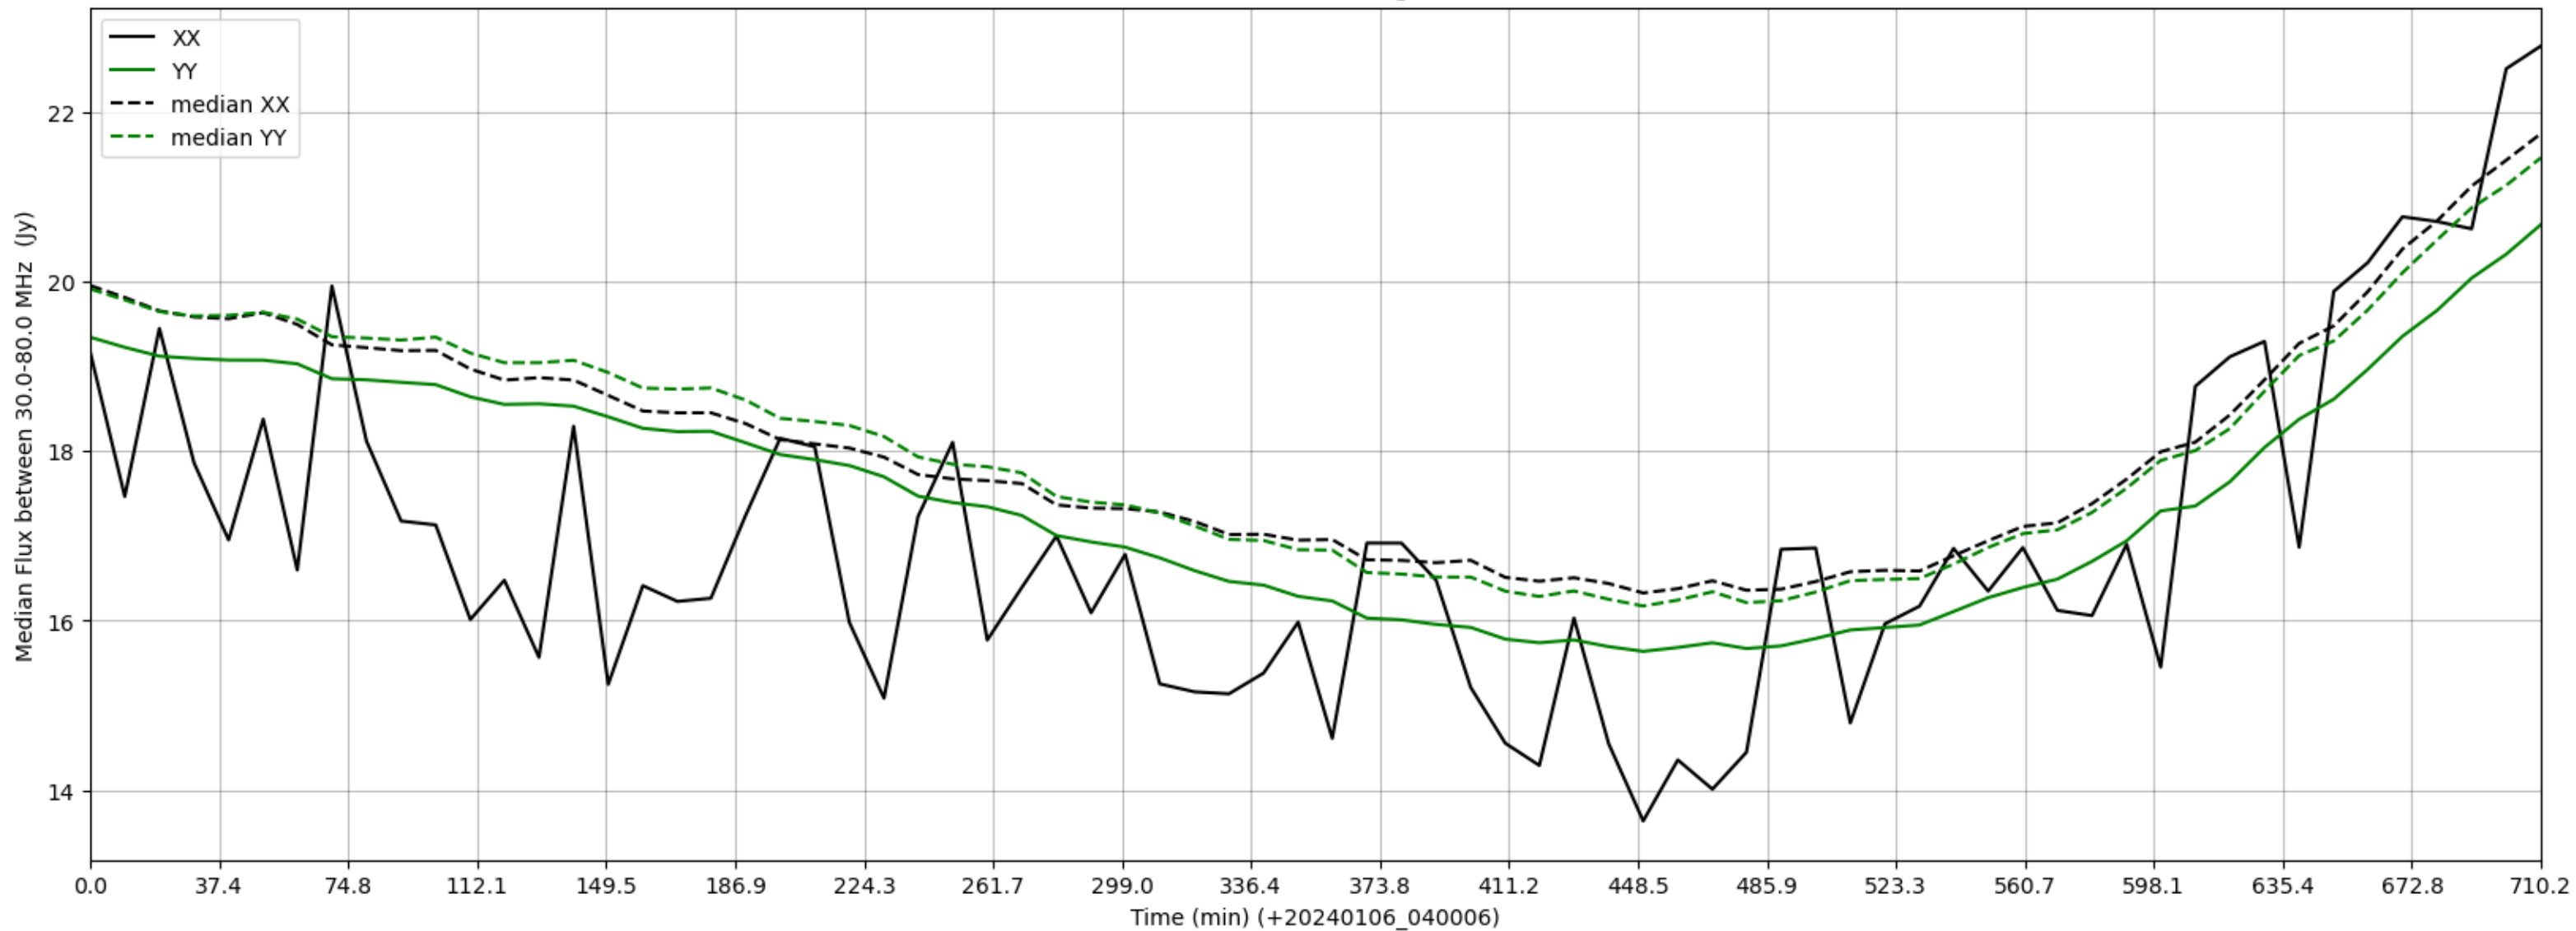

LWA054 - Correlator# 118 - XX FLAGS:Good - YY FLAGS:Good

LWA052 - Correlator# 117 - XX FLAGS:HighTimeVar - YY FLAGS:Good