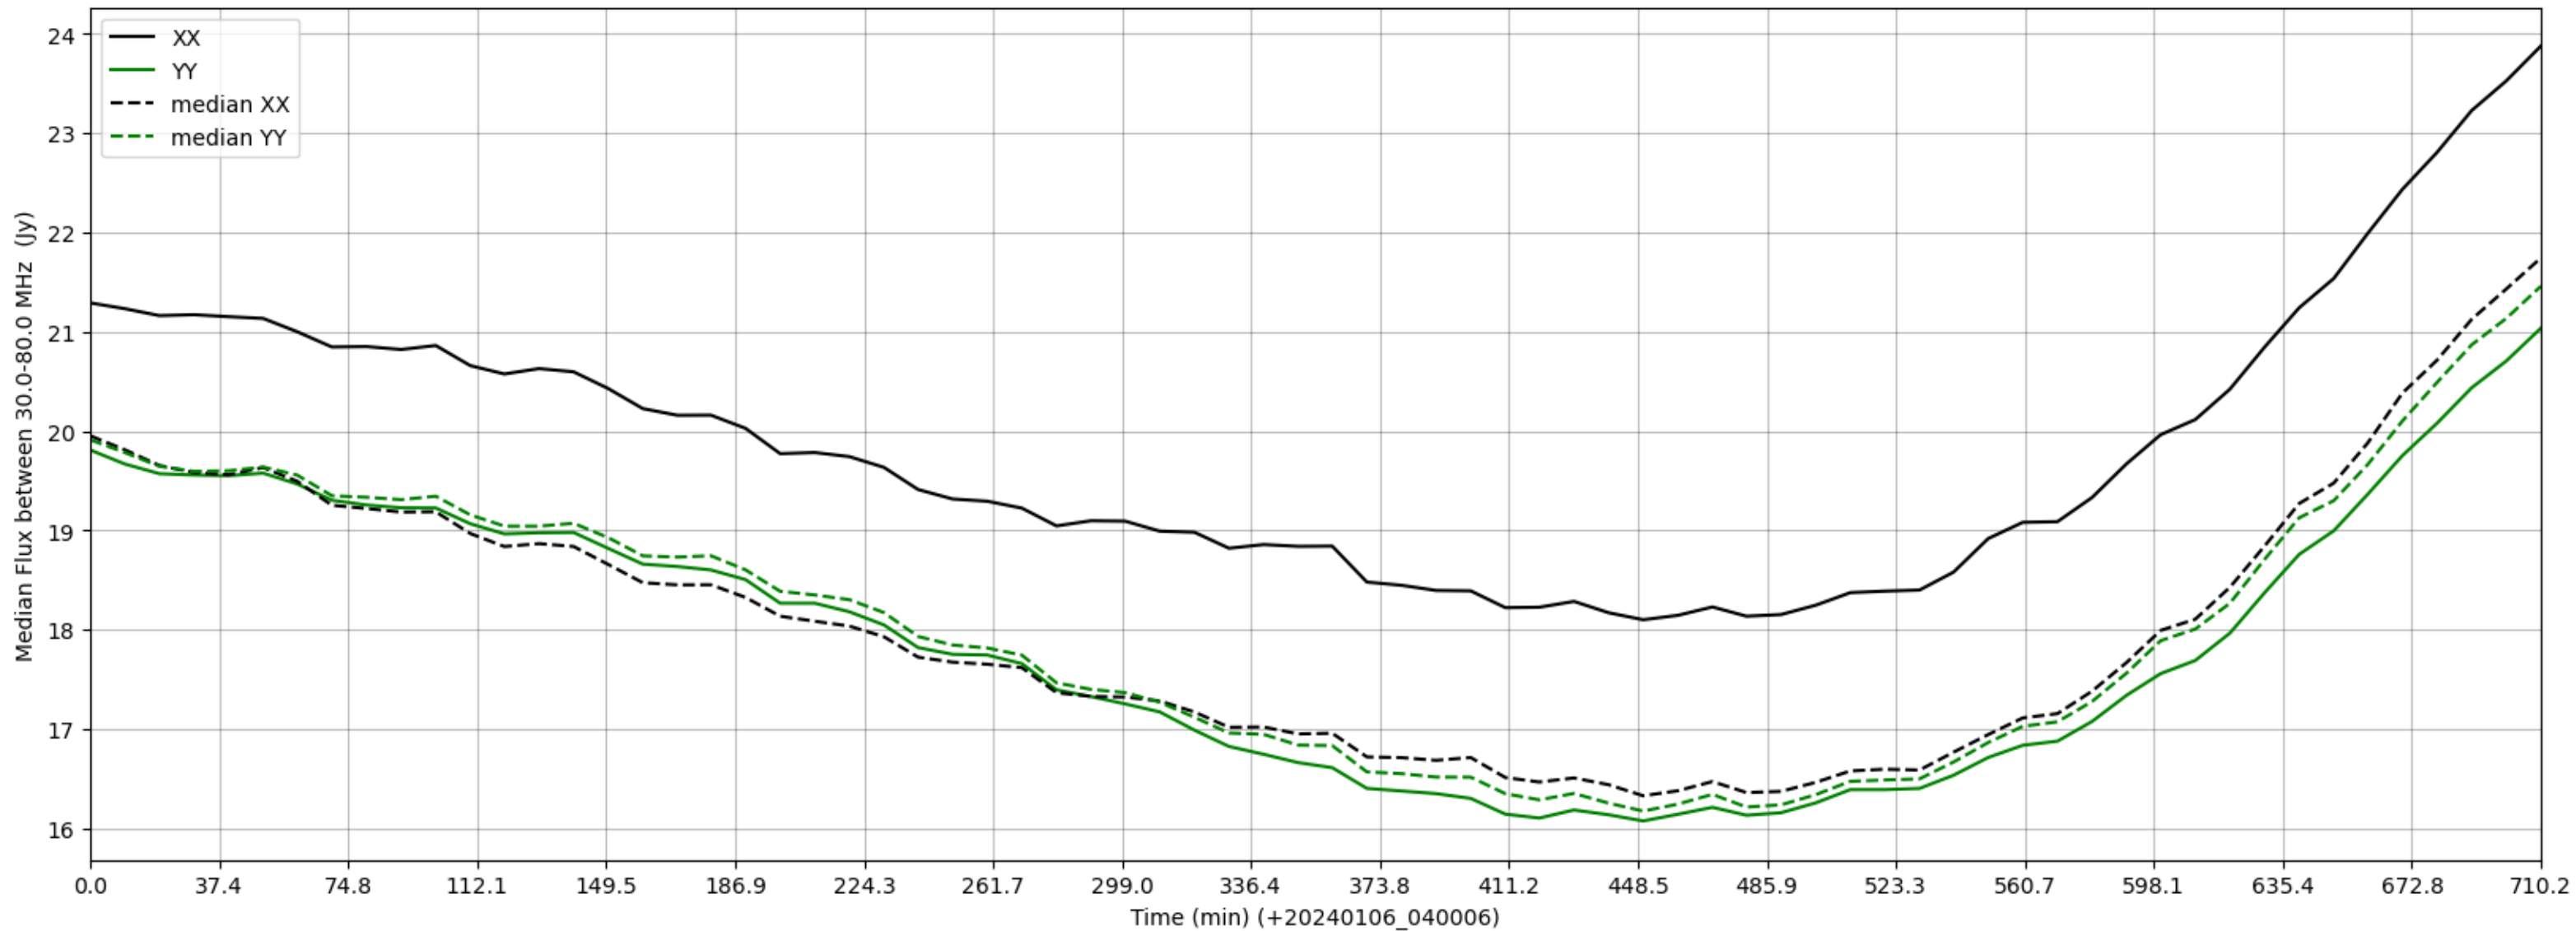

LWA321 - Correlator# 020 - XX FLAGS:Good - YY FLAGS:Good

LWA314 - Correlator# 021 - XX FLAGS:Good - YY FLAGS:LowFlux

LWA330 - Correlator# 022 - XX FLAGS:Good - YY FLAGS:Good

LWA327 - Correlator# 023 - XX FLAGS:Good - YY FLAGS:Good