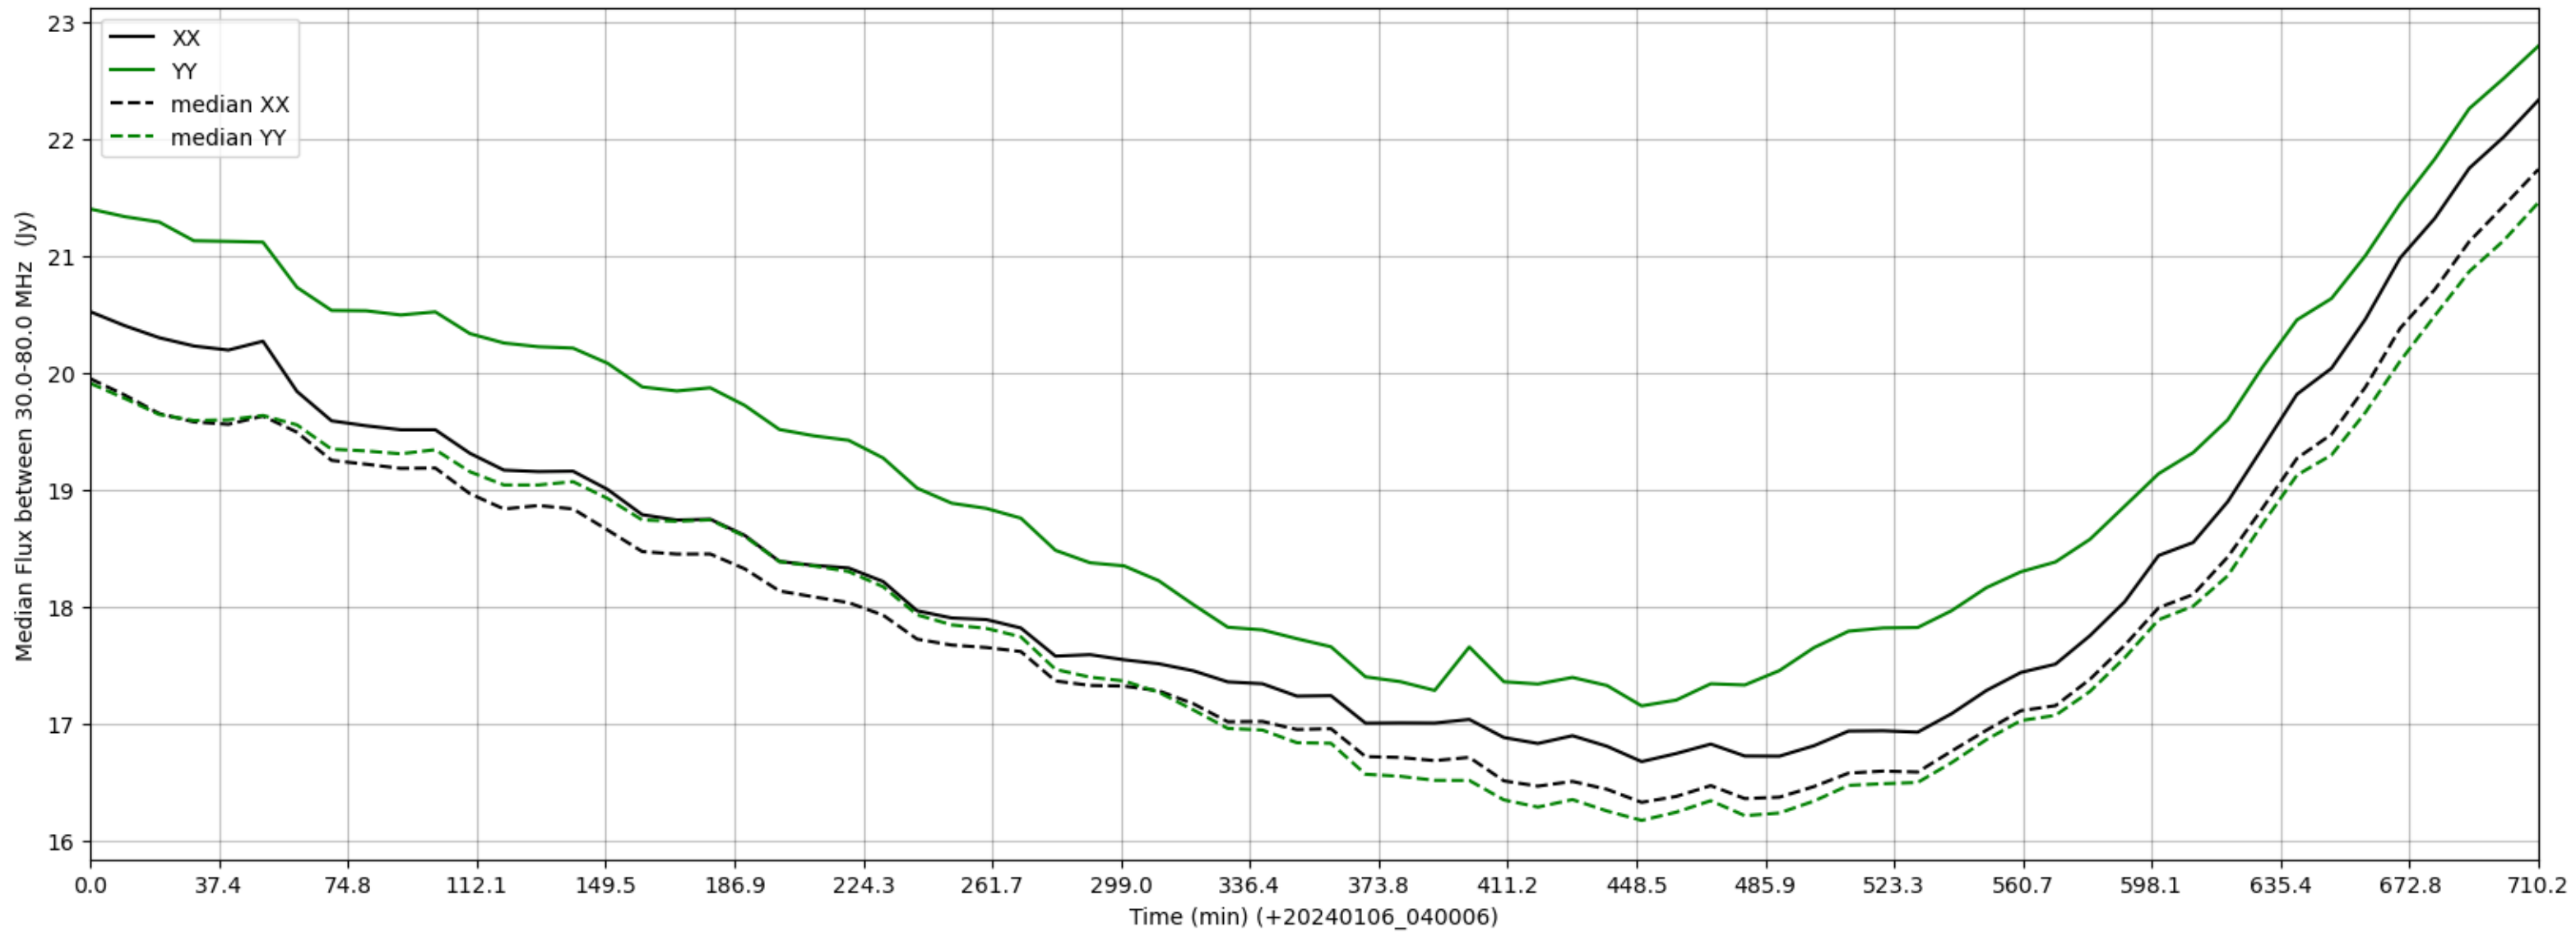

LWA206 - Correlator# 296 - XX FLAGS:Good - YY FLAGS:Good

LWA205 - Correlator# 297 - XX FLAGS:Good - YY FLAGS:Good

LWA208 - Correlator# 298 - XX FLAGS:Good - YY FLAGS:Good

LWA207 - Correlator# 299 - XX FLAGS:Good - YY FLAGS:Good