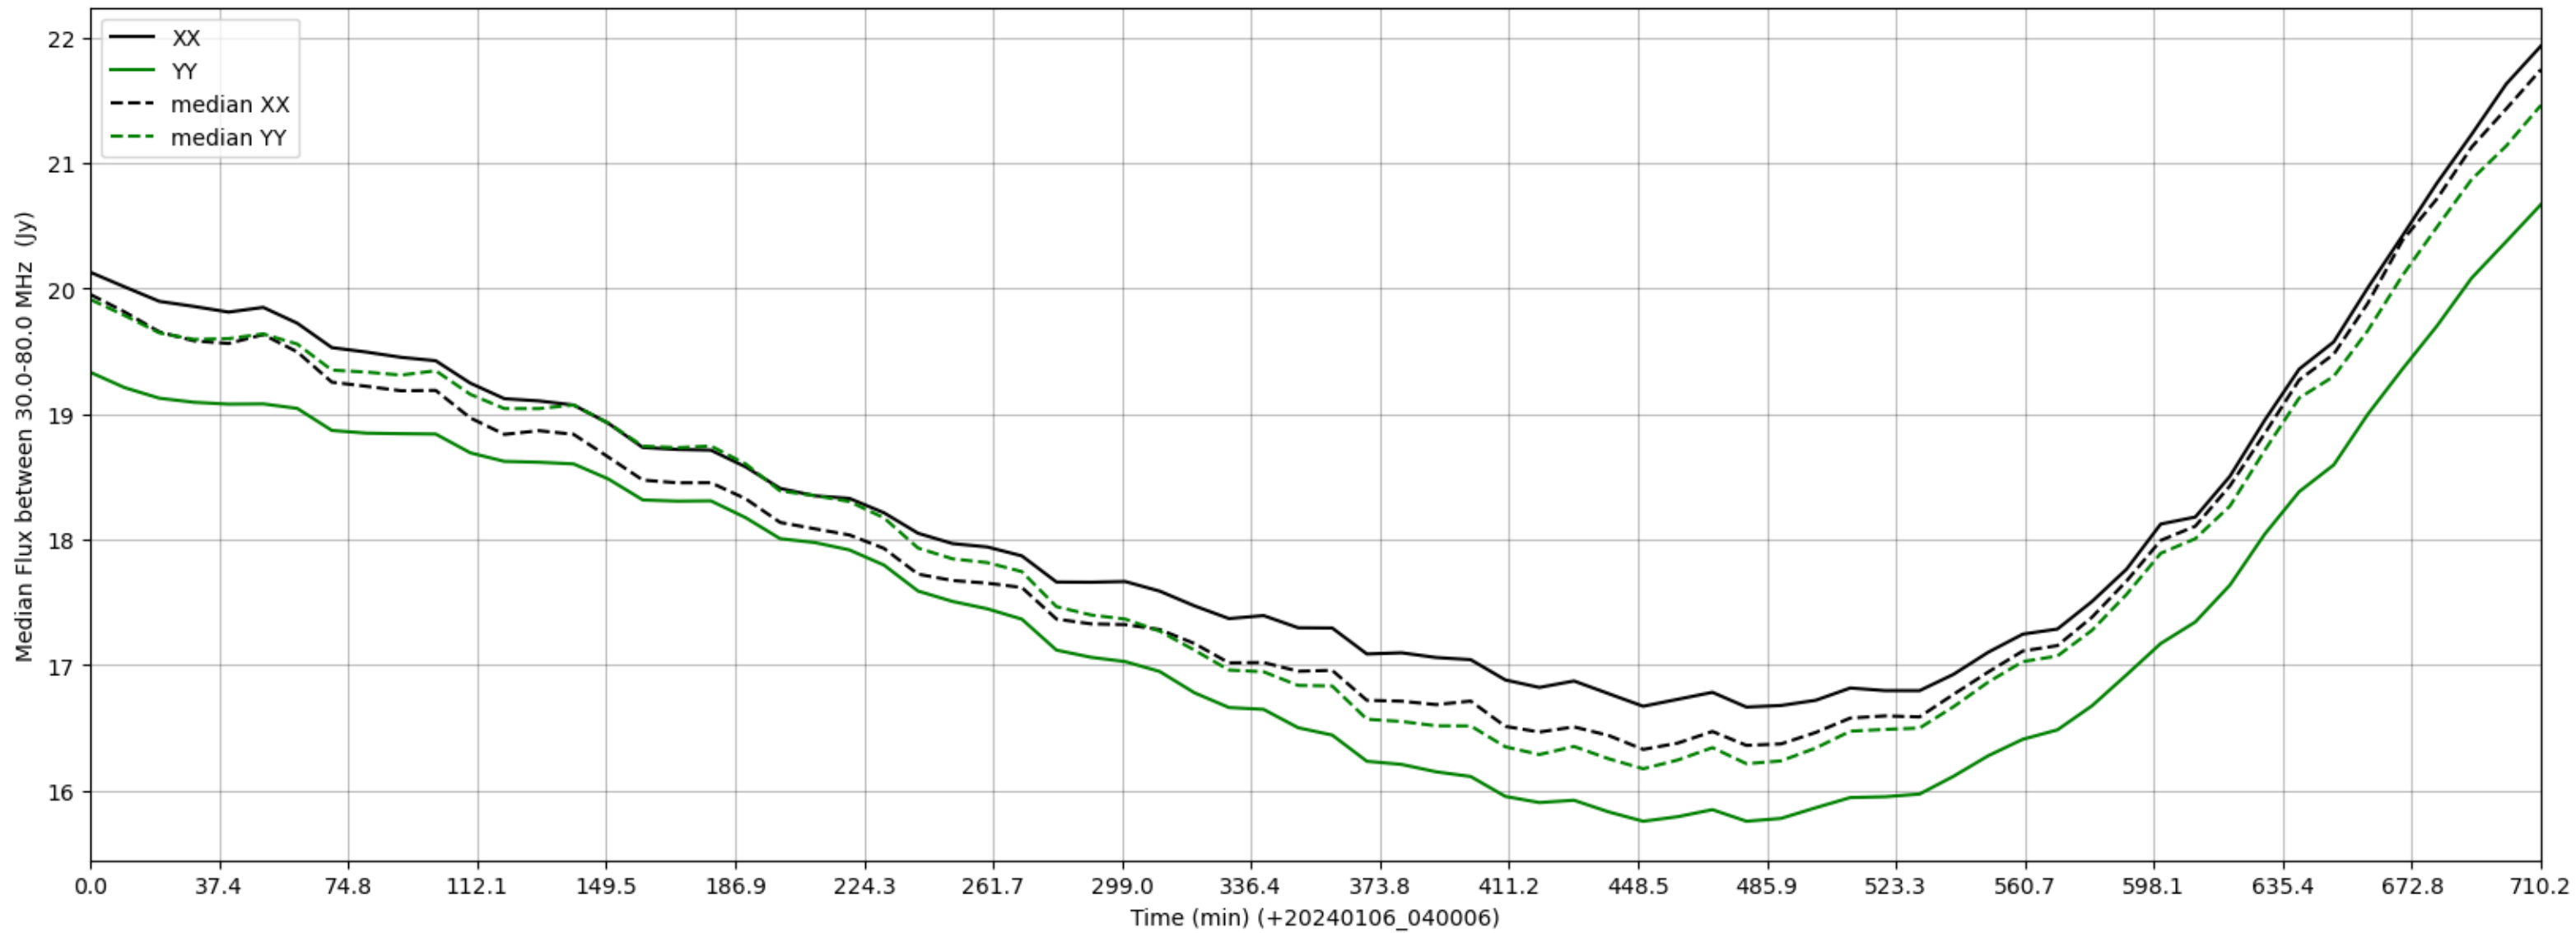

LWA022 - Correlator# 104 - XX FLAGS:Good - YY FLAGS:Good

LWA021 - Correlator# 105 - XX FLAGS:Good - YY FLAGS:Good

LWA024 - Correlator# 106 - XX FLAGS:Good - YY FLAGS:Good

LWA023 - Correlator# 107 - XX FLAGS:Good - YY FLAGS:Good