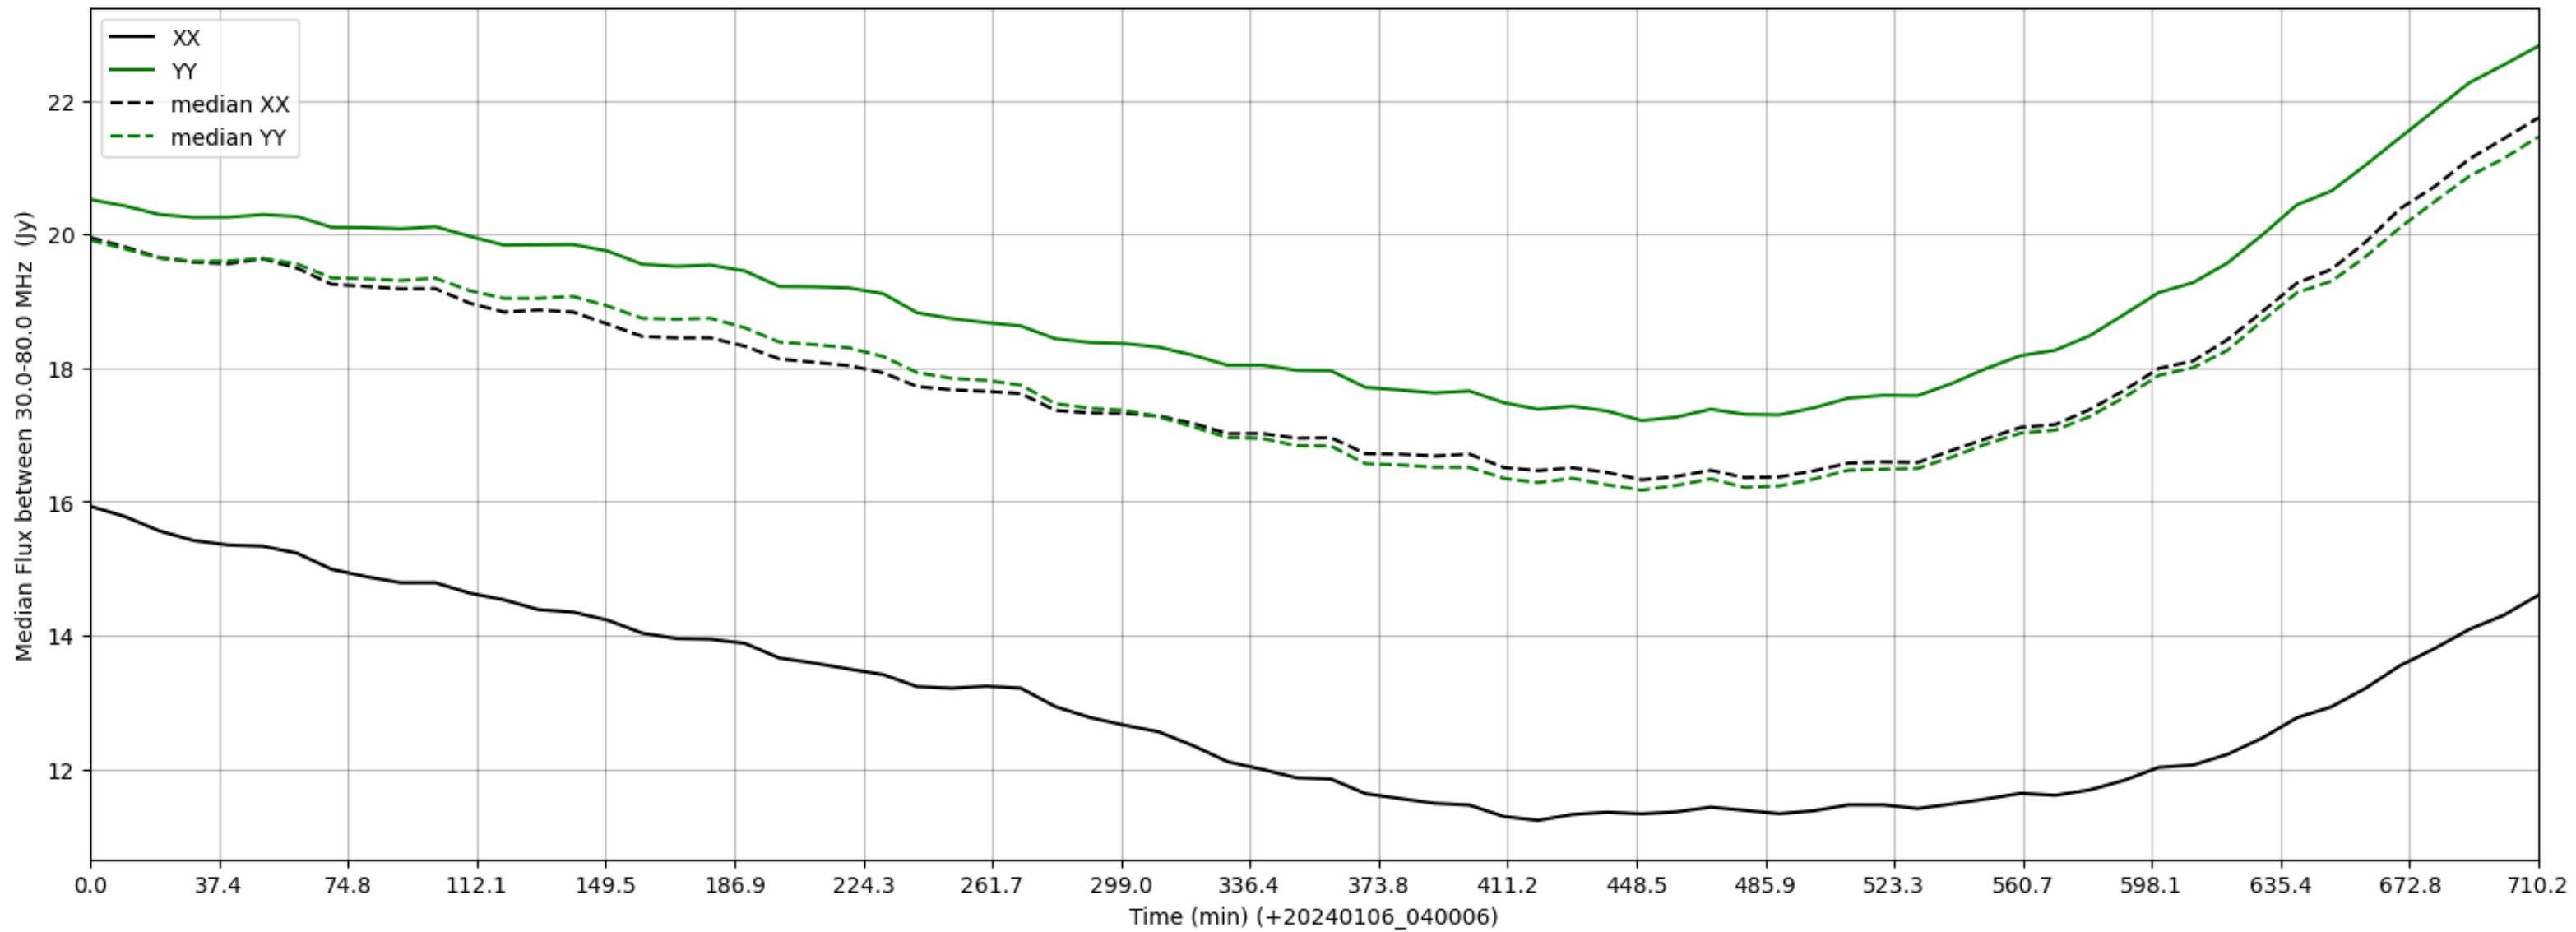

LWA332 - Correlator# 025 - XX FLAGS:Good - YY FLAGS:Good

LWA338 - Correlator# 024 - XX FLAGS:Good - YY FLAGS:Good