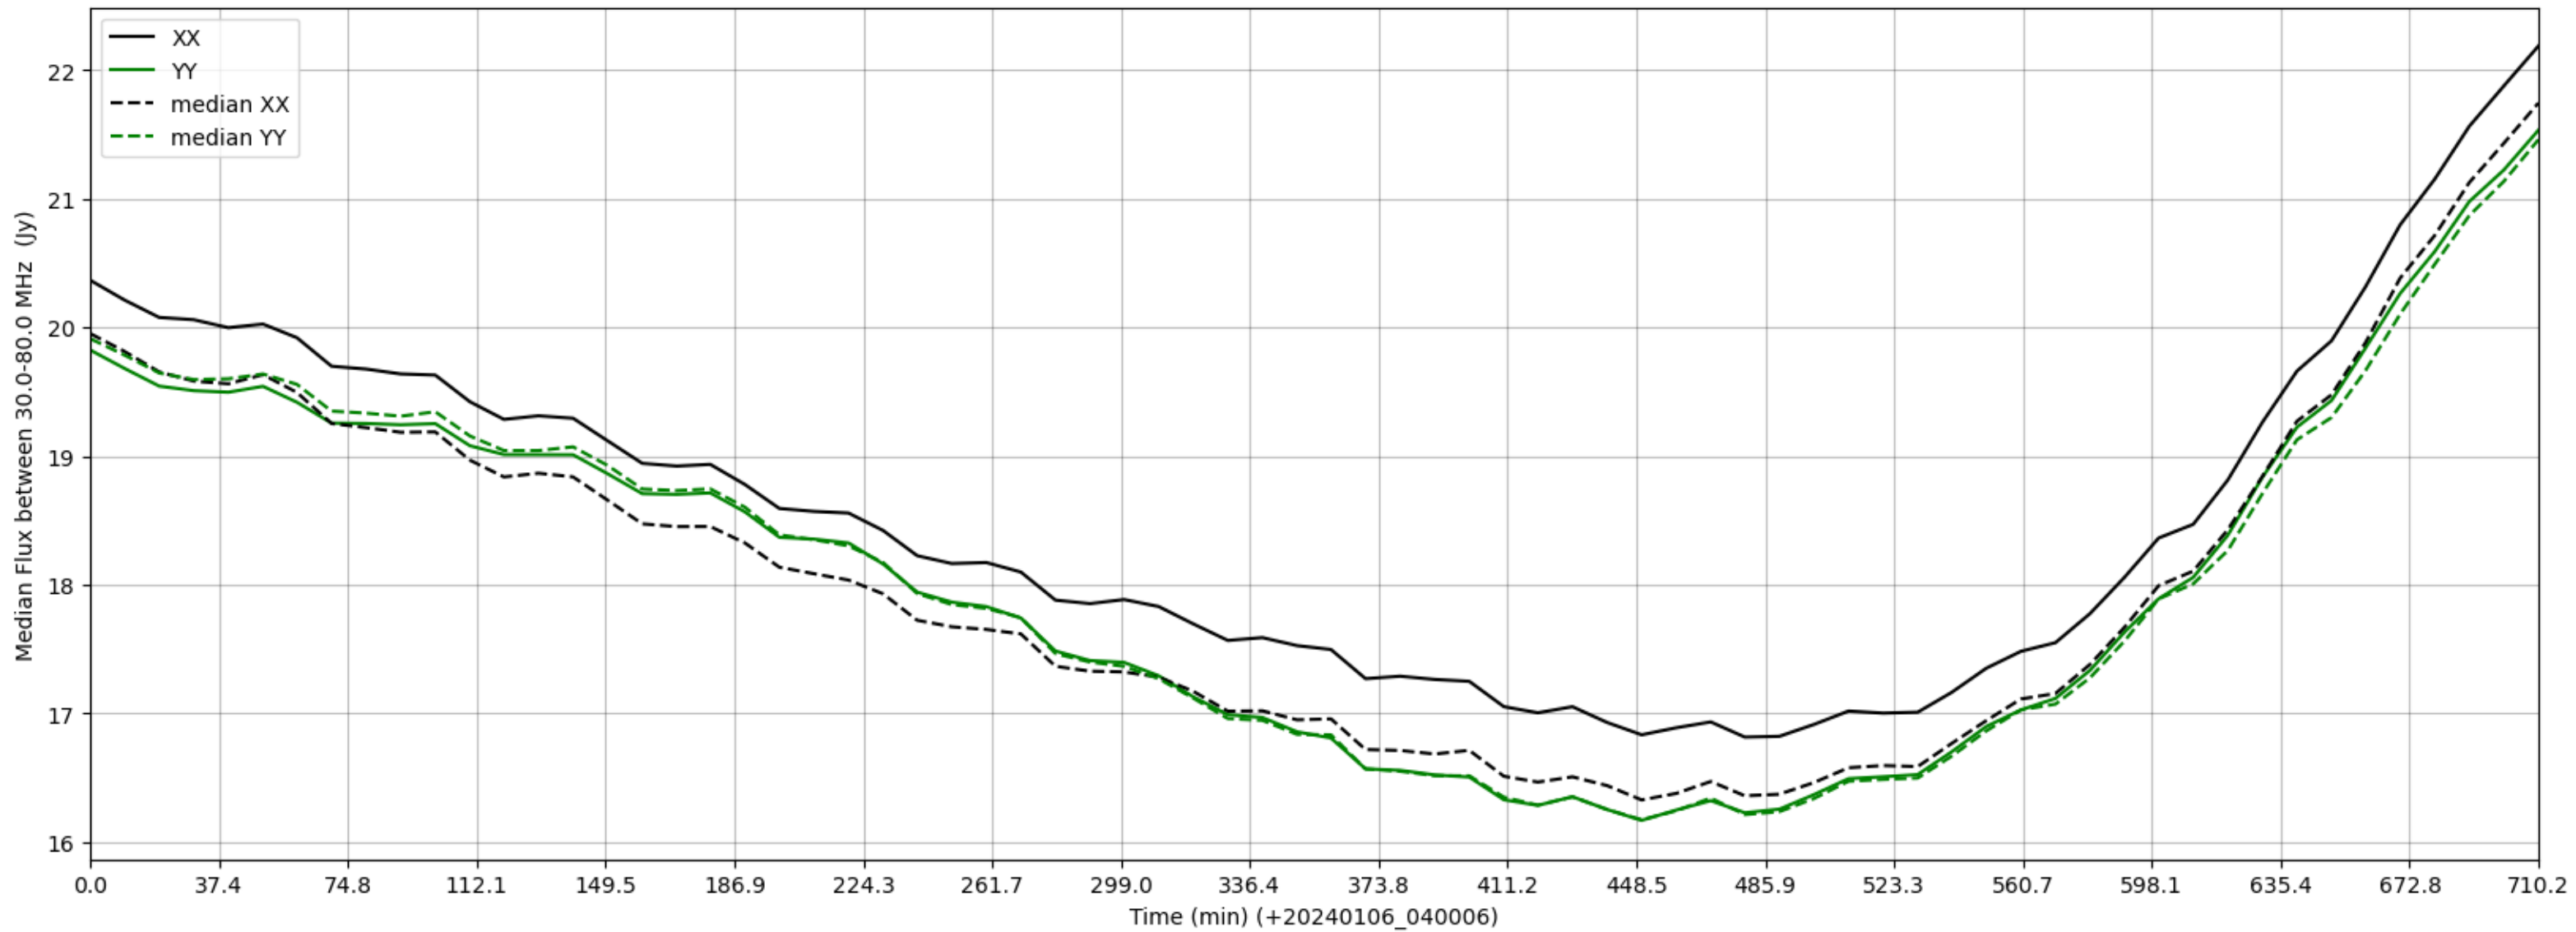

LWA066 - Correlator# 164 - XX FLAGS:Good - YY FLAGS:Good

LWA065 - Correlator# 165 - XX FLAGS:Good - YY FLAGS:Good

LWA068 - Correlator# 166 - XX FLAGS:Good - YY FLAGS:Good

LWA067 - Correlator# 167 - XX FLAGS:Good - YY FLAGS:Good