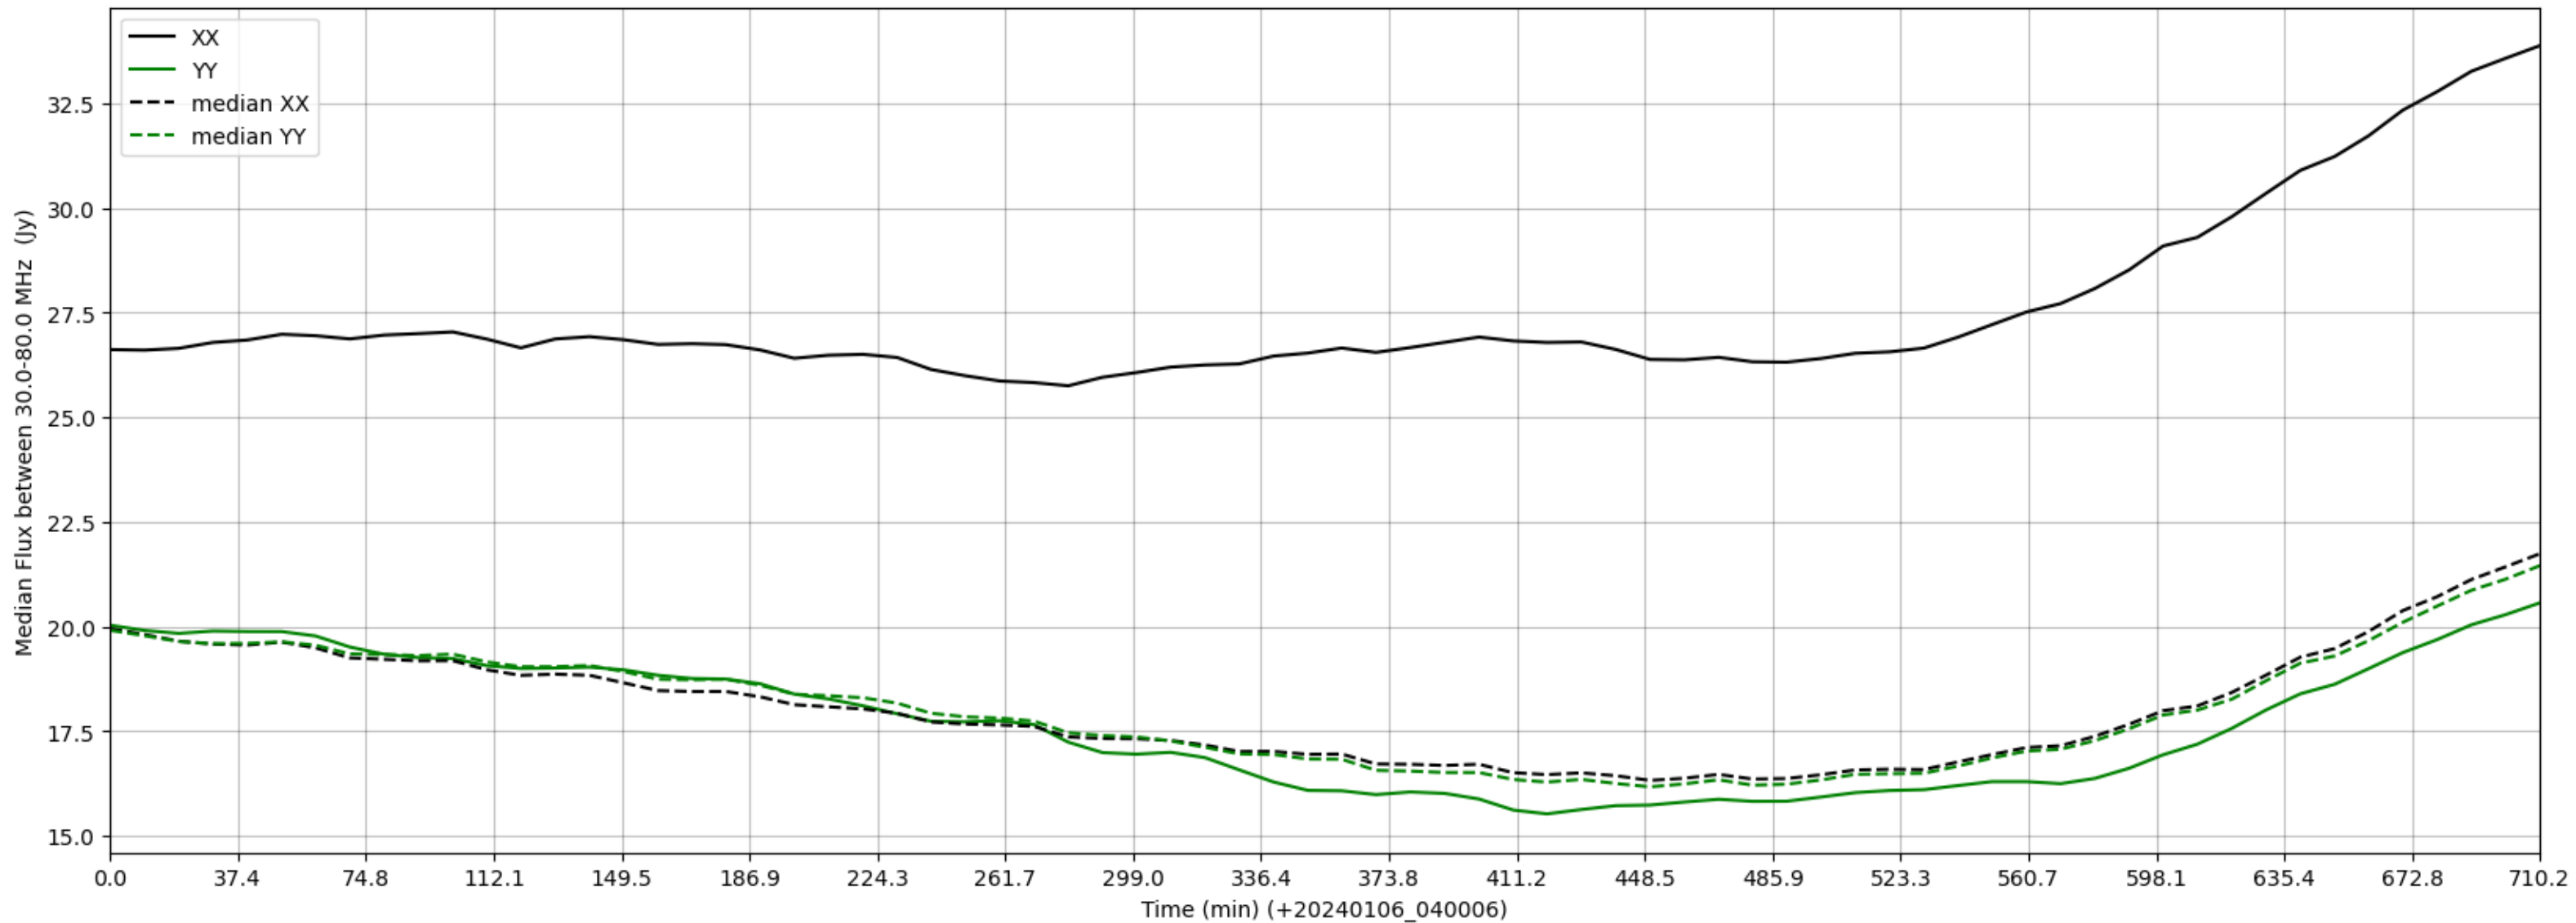

LWA307 - Correlator# 012 - XX FLAGS:Good - YY FLAGS:HighTimeVar+BadSpecShape

LWA285 - Correlator# 013 - XX FLAGS:Good - YY FLAGS:Good

LWA309 - Correlator# 014 - XX FLAGS:Good - YY FLAGS:HighTimeVar

LWA308 - Correlator# 015 - XX FLAGS:Good - YY FLAGS:Good