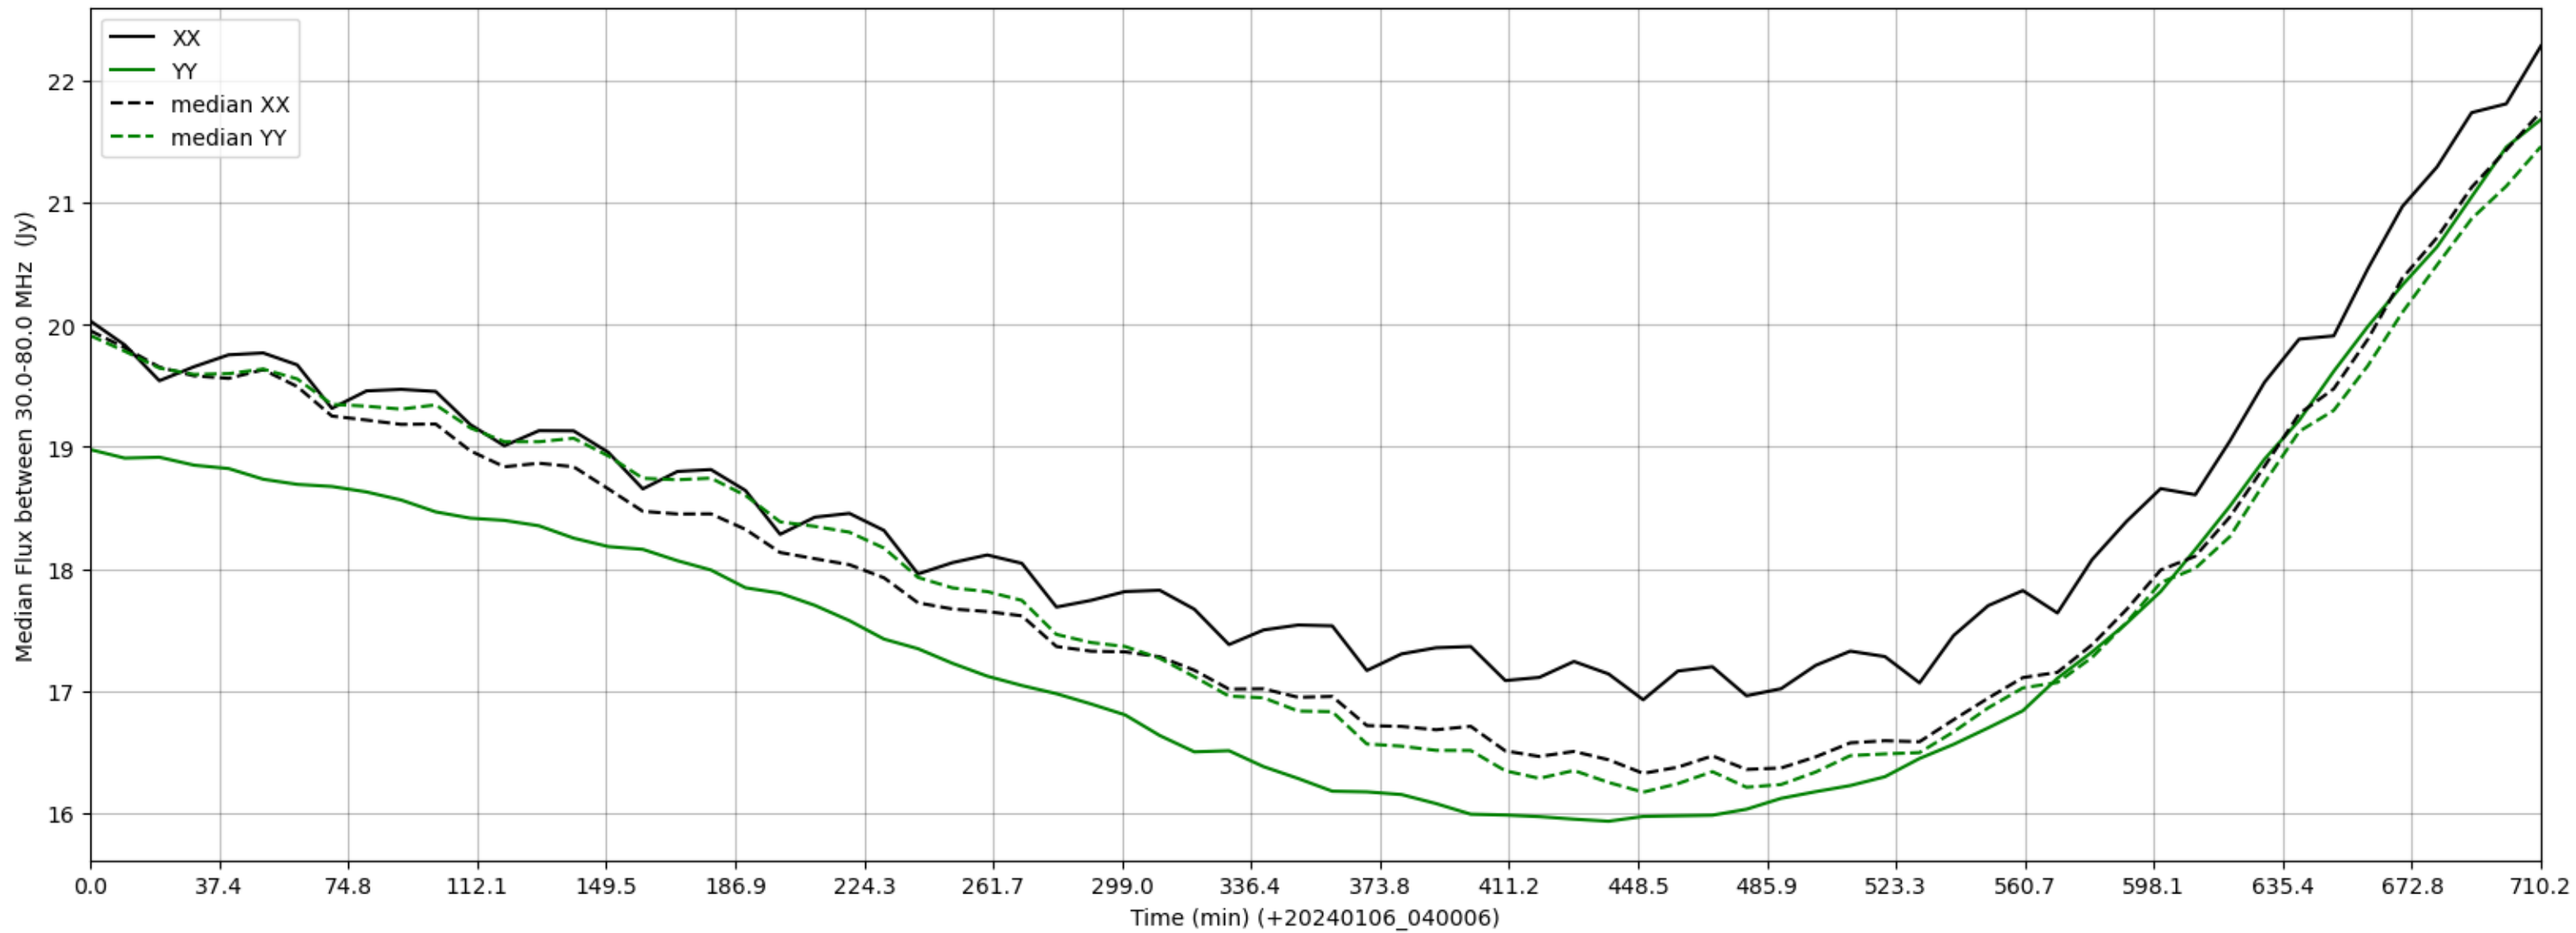

LWA304 - Correlator# 351 - XX FLAGS:Good - YY FLAGS:Good

LWA315 - Correlator# 350 - XX FLAGS:Good - YY FLAGS:Good