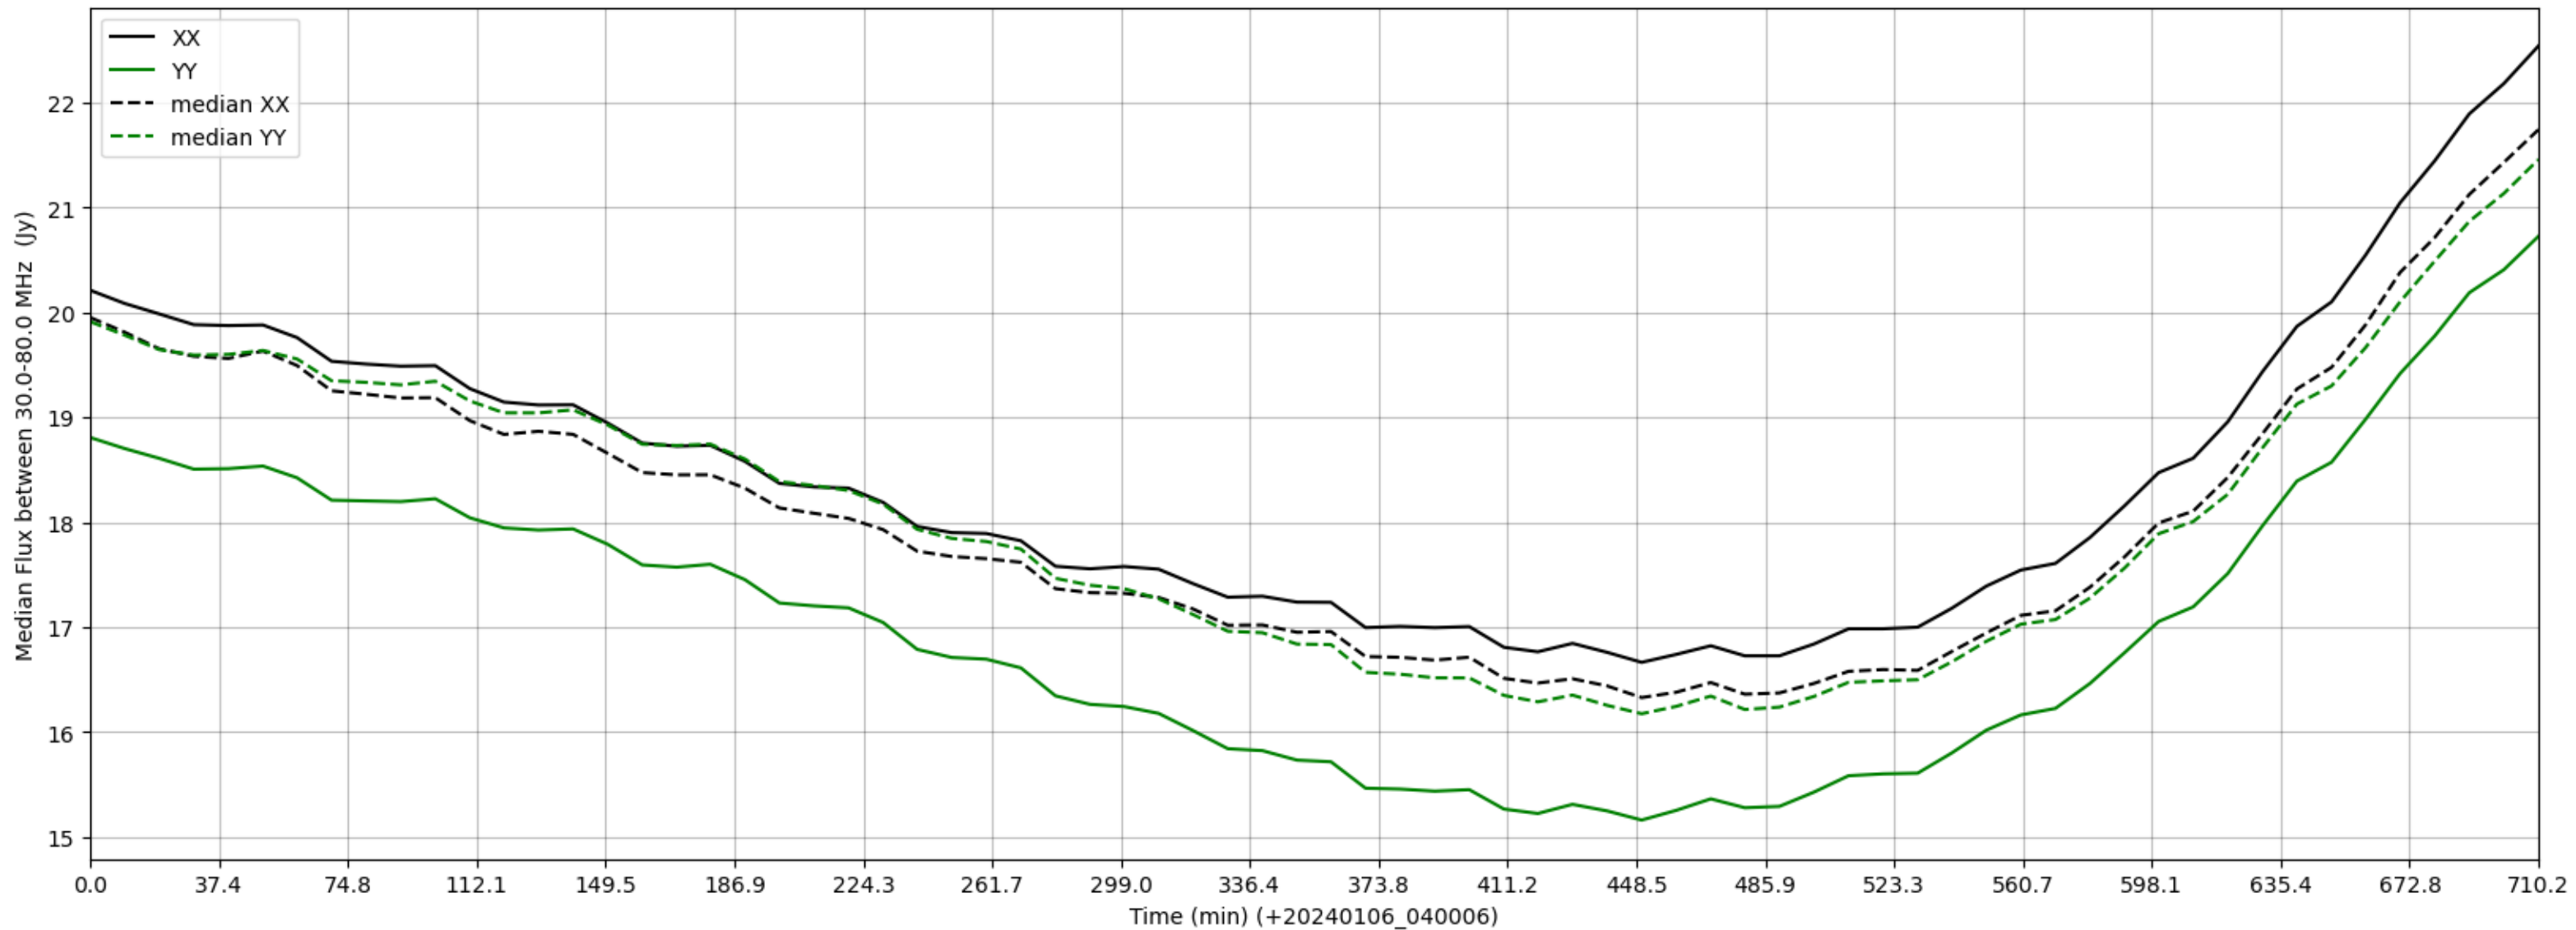

LWA169 - Correlator# 292 - XX FLAGS:Good - YY FLAGS:Good

LWA171 - Correlator# 291 - XX FLAGS:Good - YY FLAGS:Good