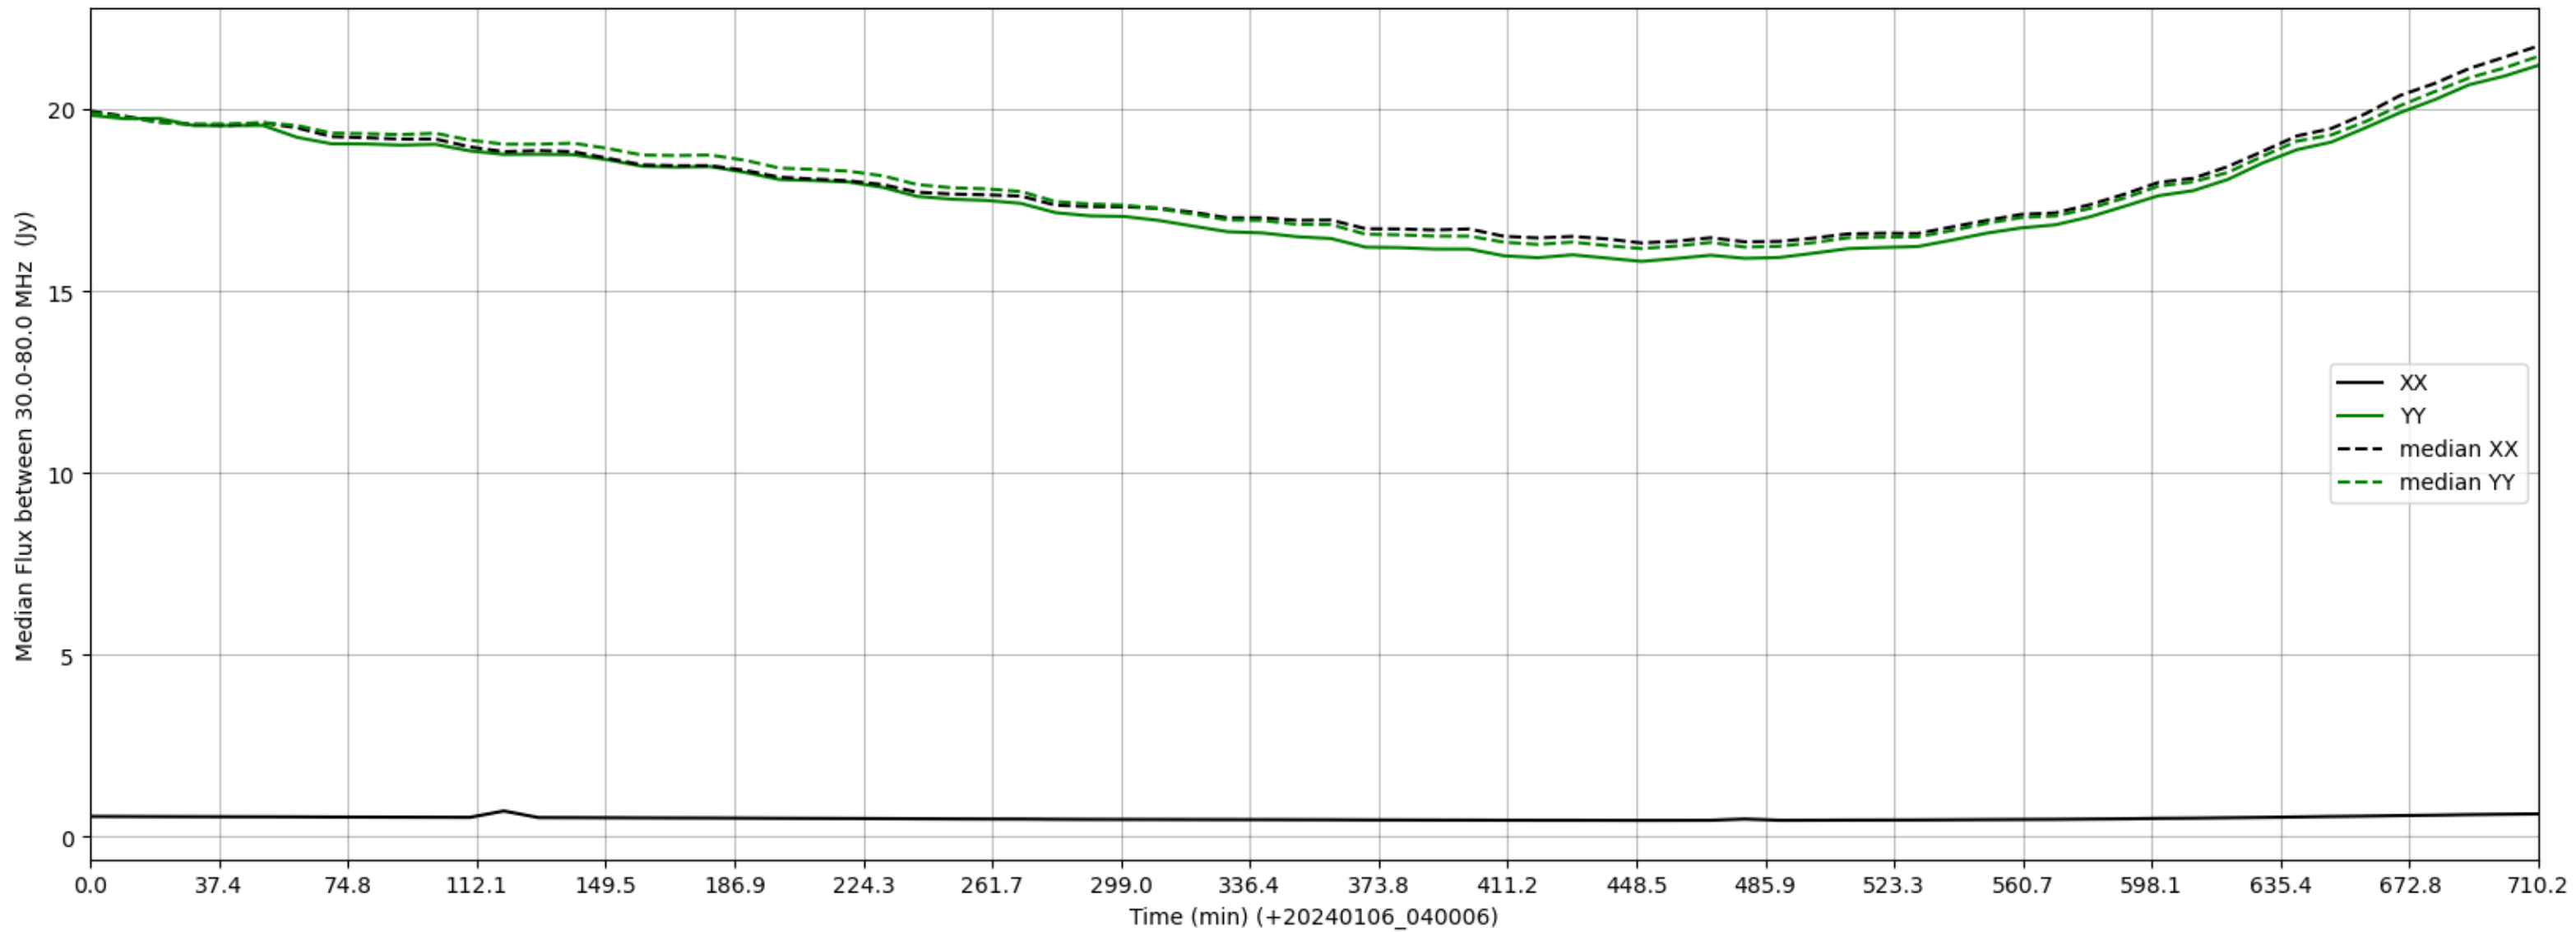

LWA173 - Correlator# 290 - XX FLAGS:Good - YY FLAGS:Good

LWA234 - Correlator# 289 - XX FLAGS:LowFlux - YY FLAGS:Good