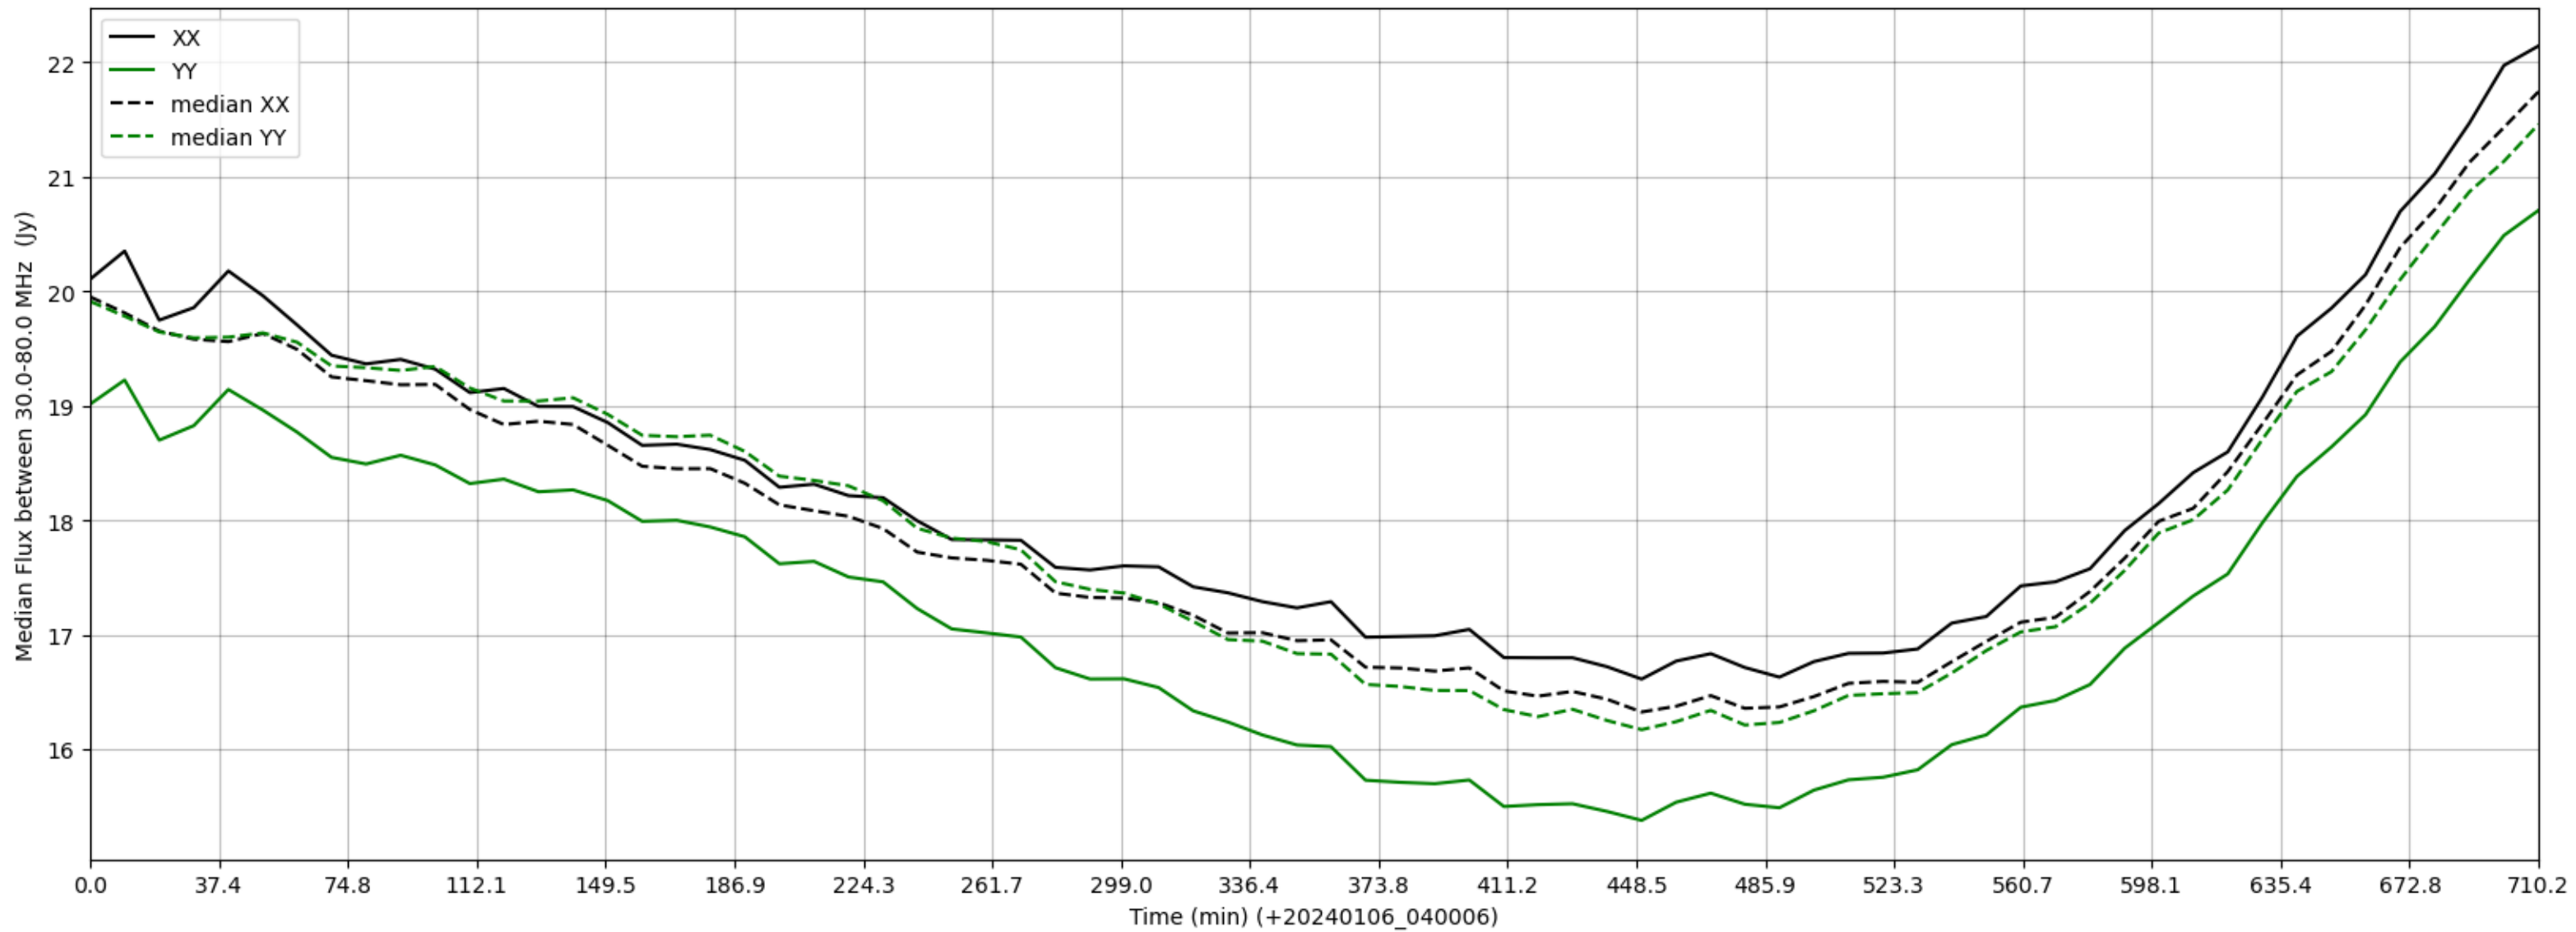

LWA011 - Correlator# 072 - XX FLAGS:BadSpecShape - YY FLAGS:Good

LWA010 - Correlator# 073 - XX FLAGS:Good - YY FLAGS:Good

LWA012 - Correlator# 074 - XX FLAGS:BadSpecShape - YY FLAGS:Good

LWA008 - Correlator# 075 - XX FLAGS:Good - YY FLAGS:Good