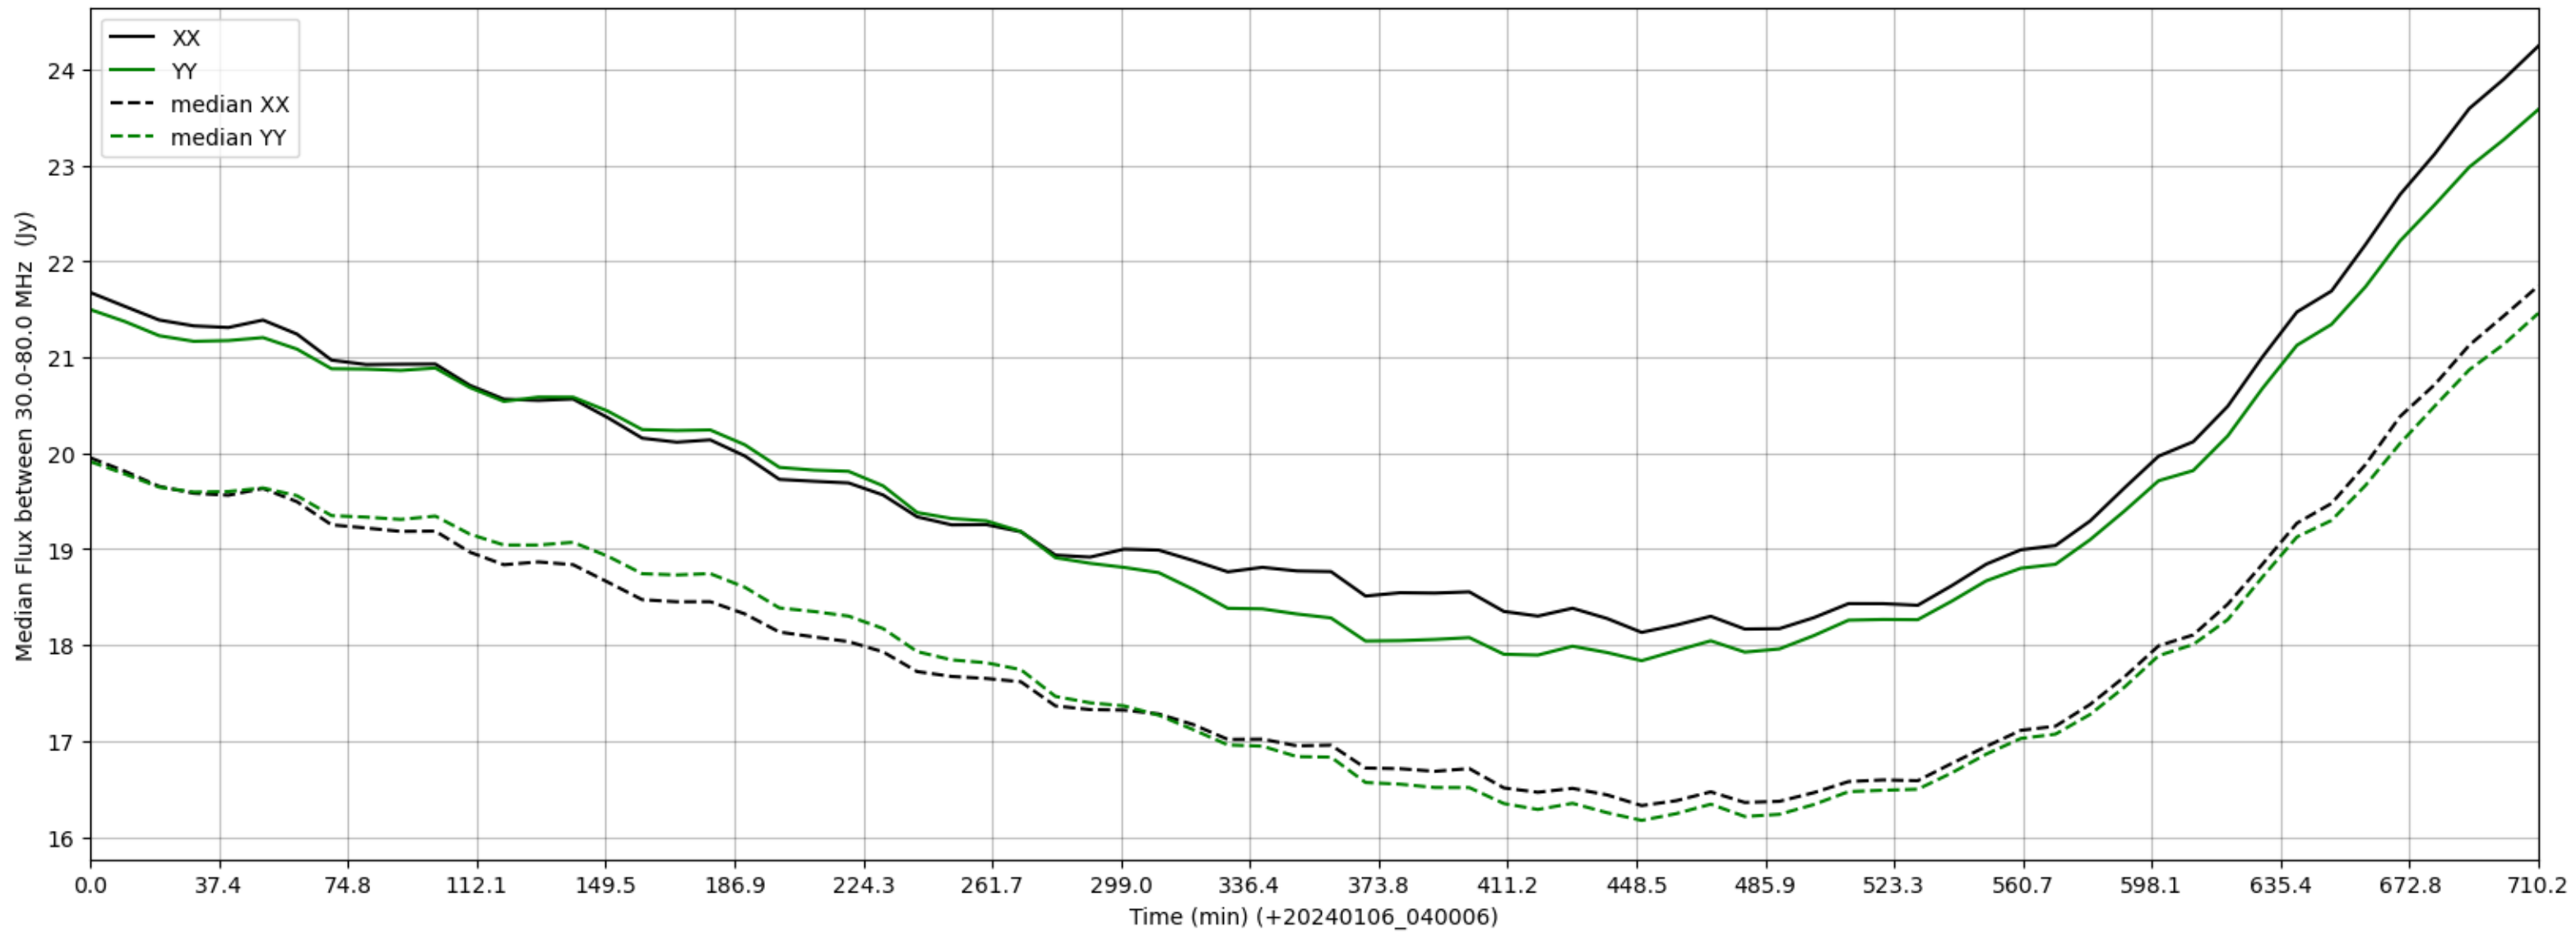

LWA136 - Correlator# 259 - XX FLAGS:Good - YY FLAGS:Good

LWA137 - Correlator# 258 - XX FLAGS:Good - YY FLAGS:Good