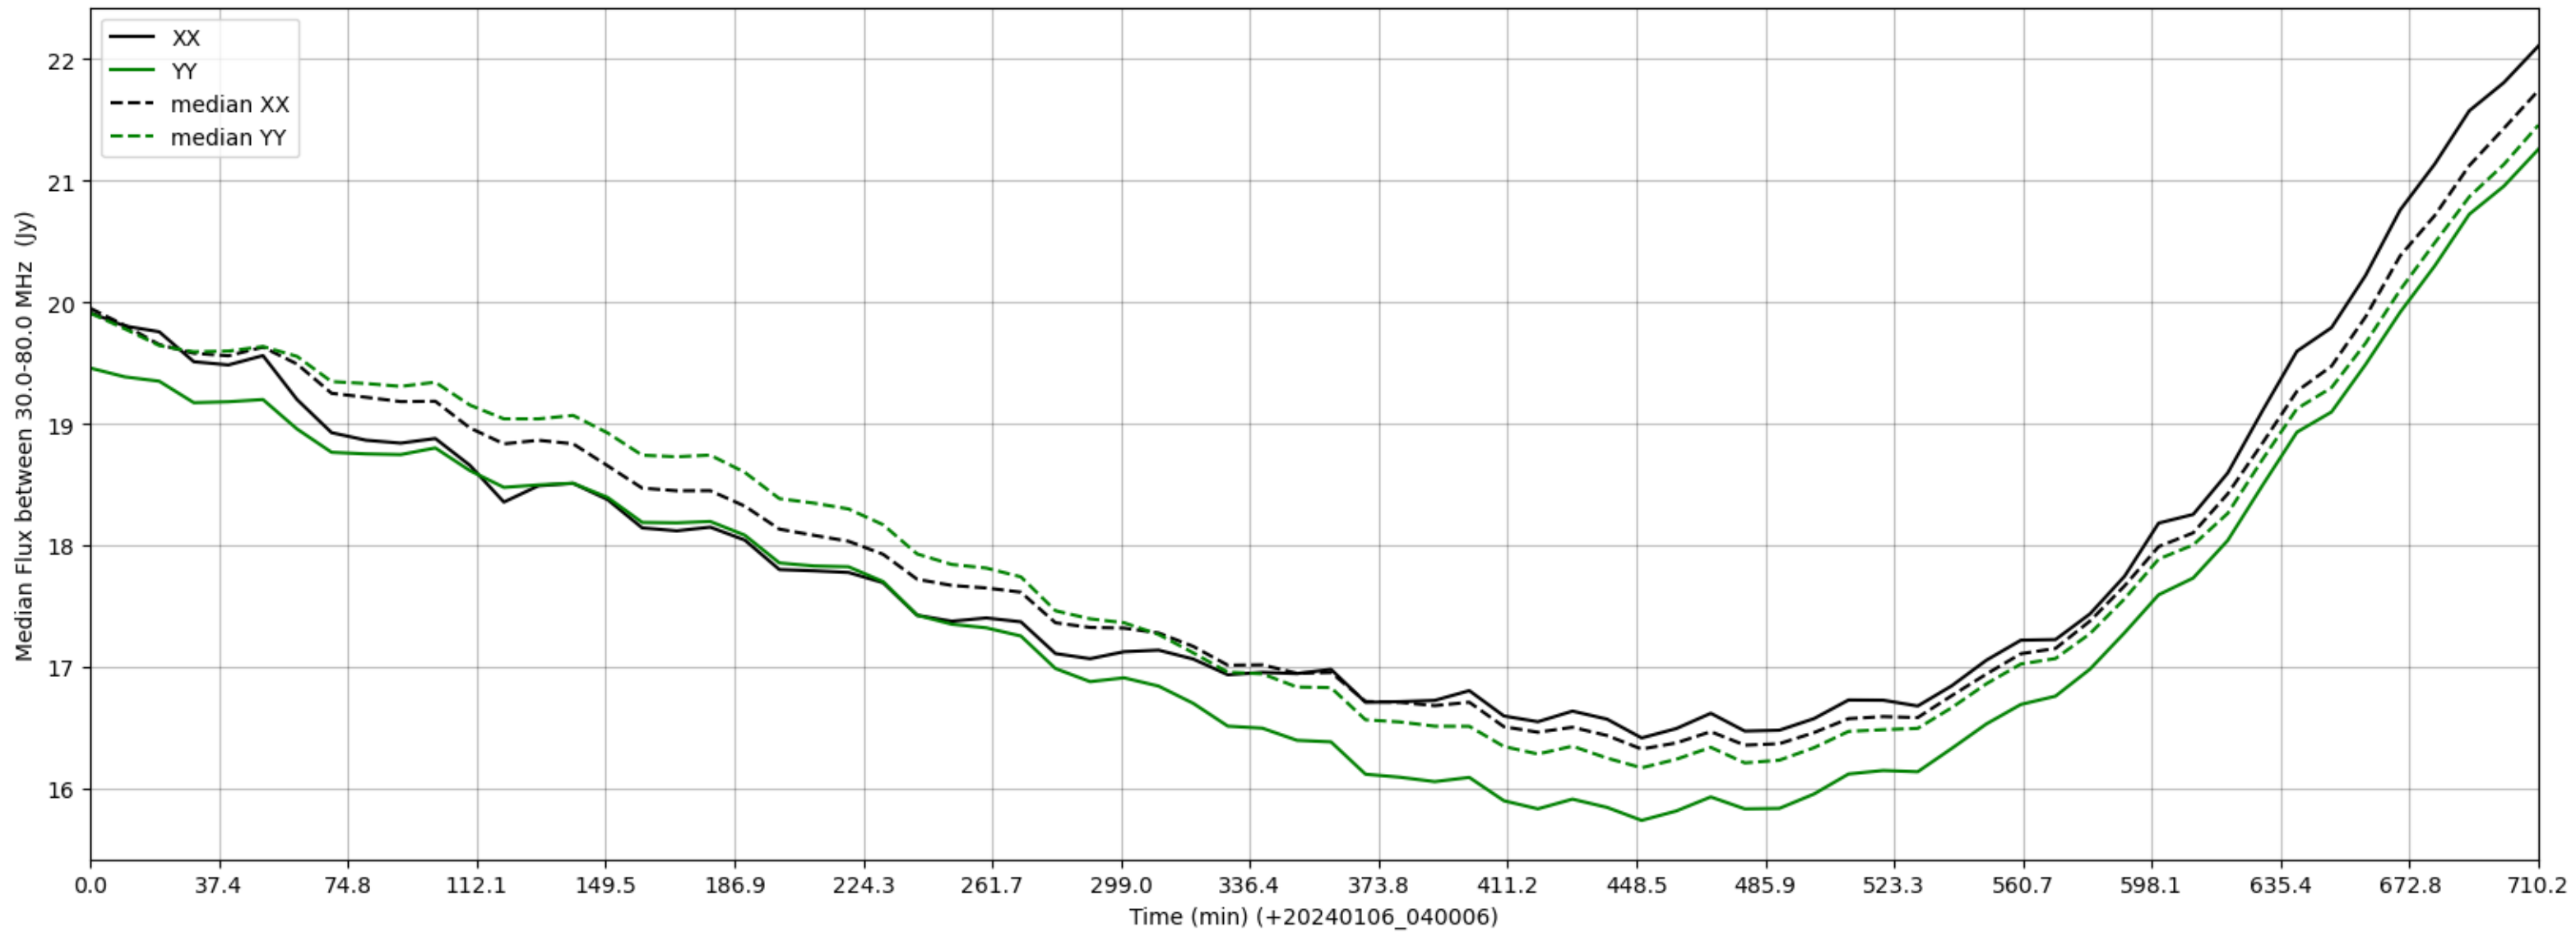

LWA209 - Correlator# 301 - XX FLAGS:LowFlux - YY FLAGS:LowFlux

LWA210 - Correlator# 300 - XX FLAGS:Good - YY FLAGS:Good