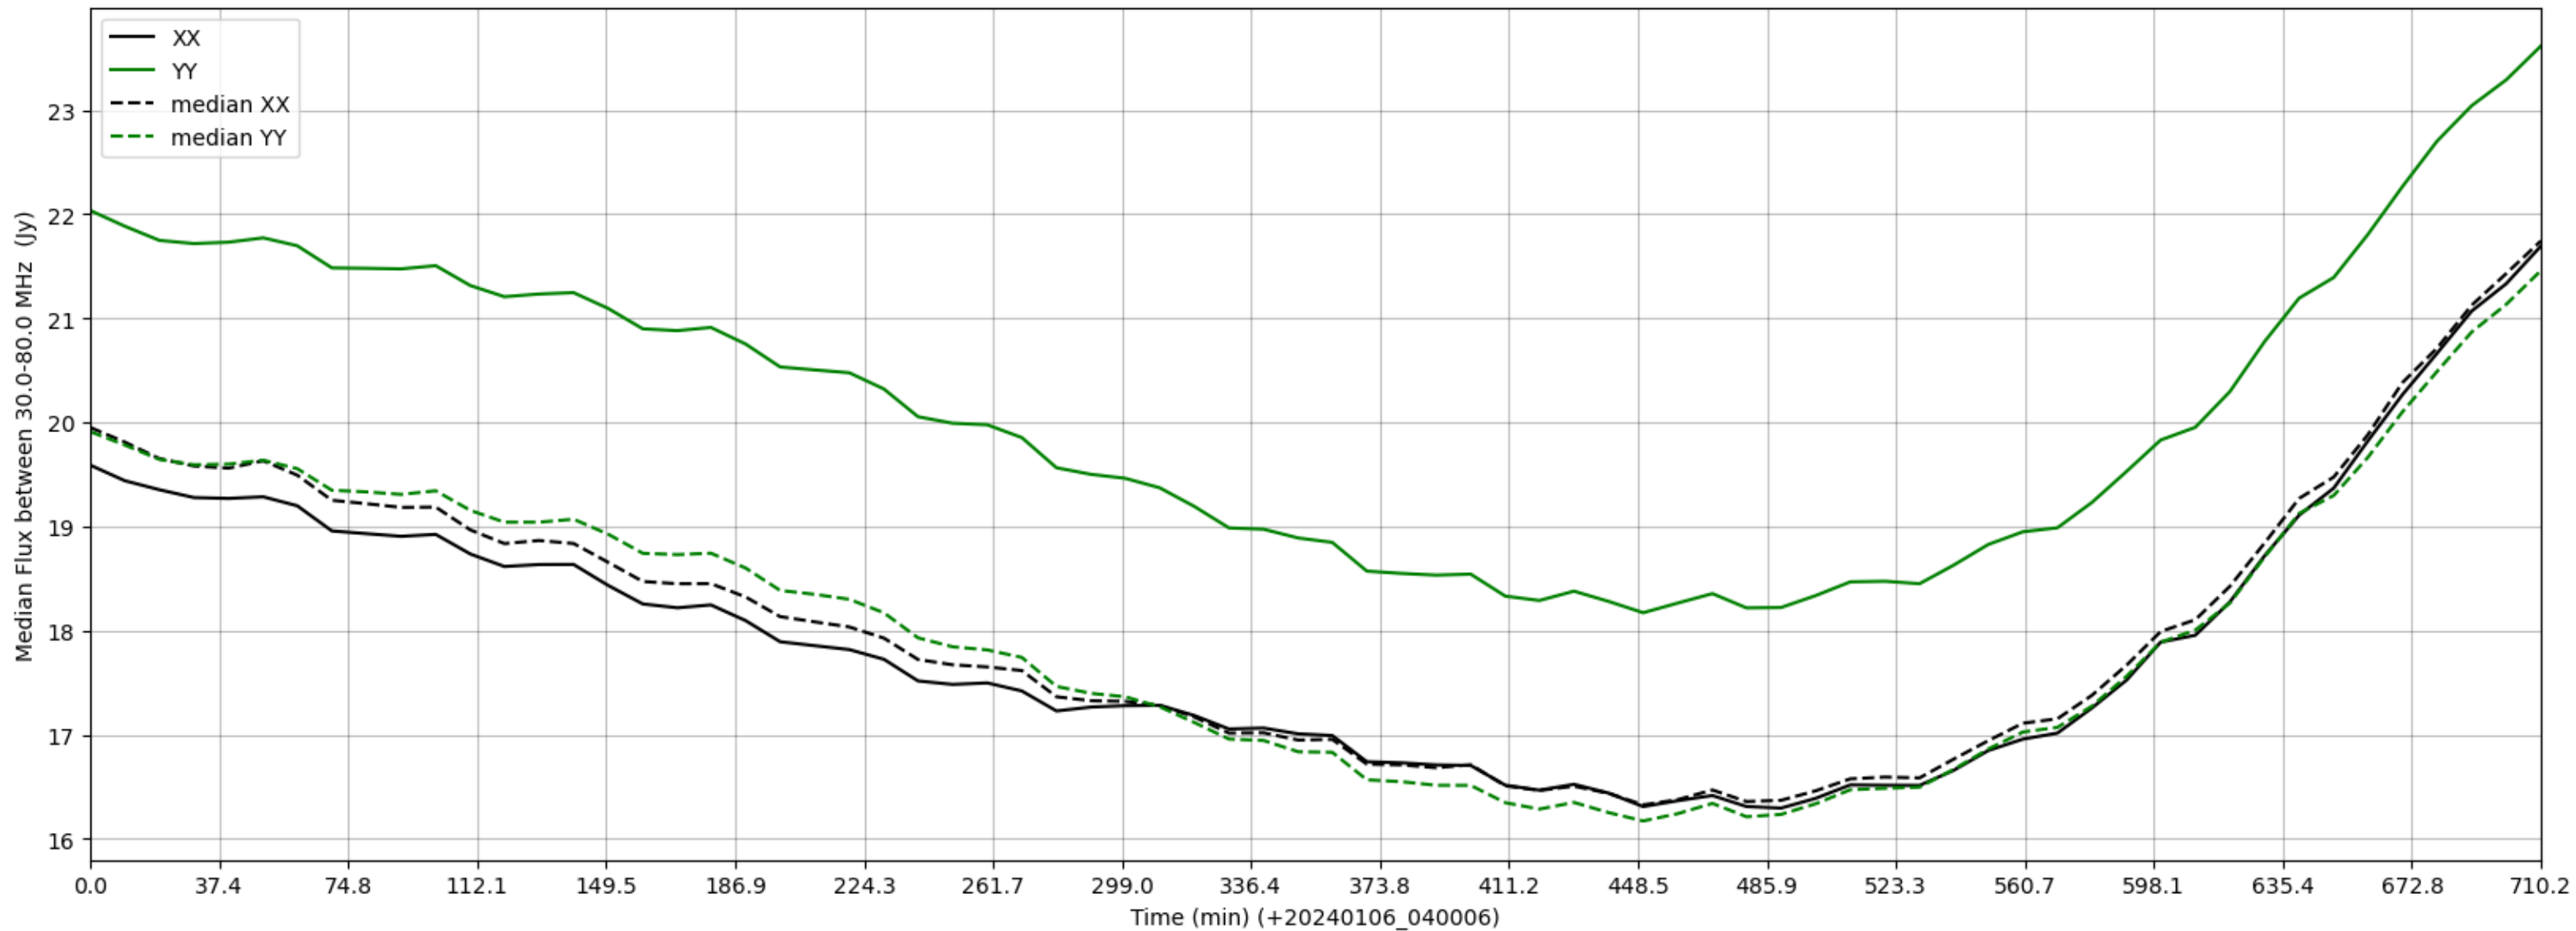

LWA138 - Correlator# 261 - XX FLAGS:LowFlux - YY FLAGS:Good

LWA140 - Correlator# 260 - XX FLAGS:Good - YY FLAGS:Good