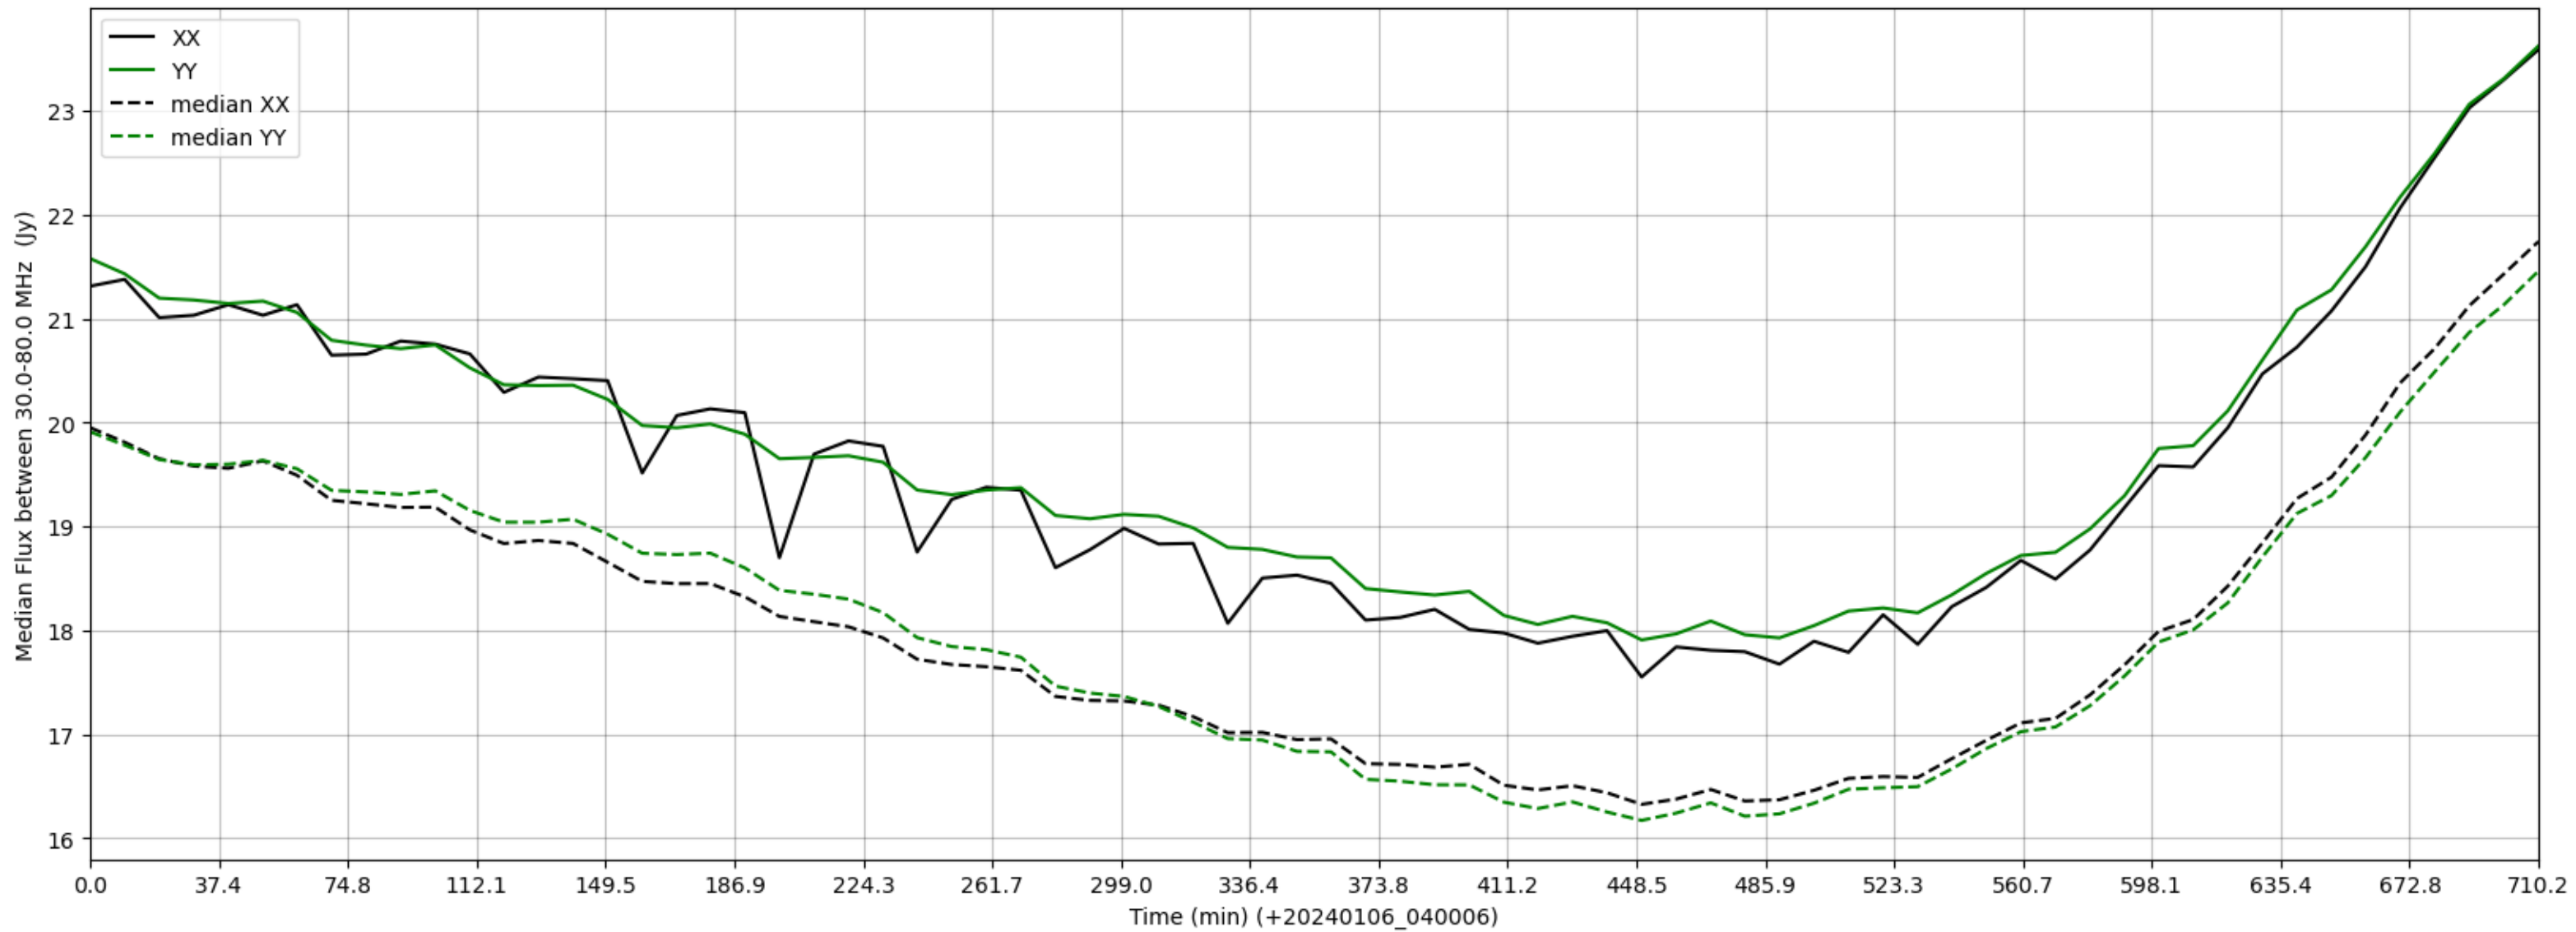

LWA300 - Correlator# 348 - XX FLAGS:Good - YY FLAGS:Good

LWA256 - Correlator# 347 - XX FLAGS:Good - YY FLAGS:Good