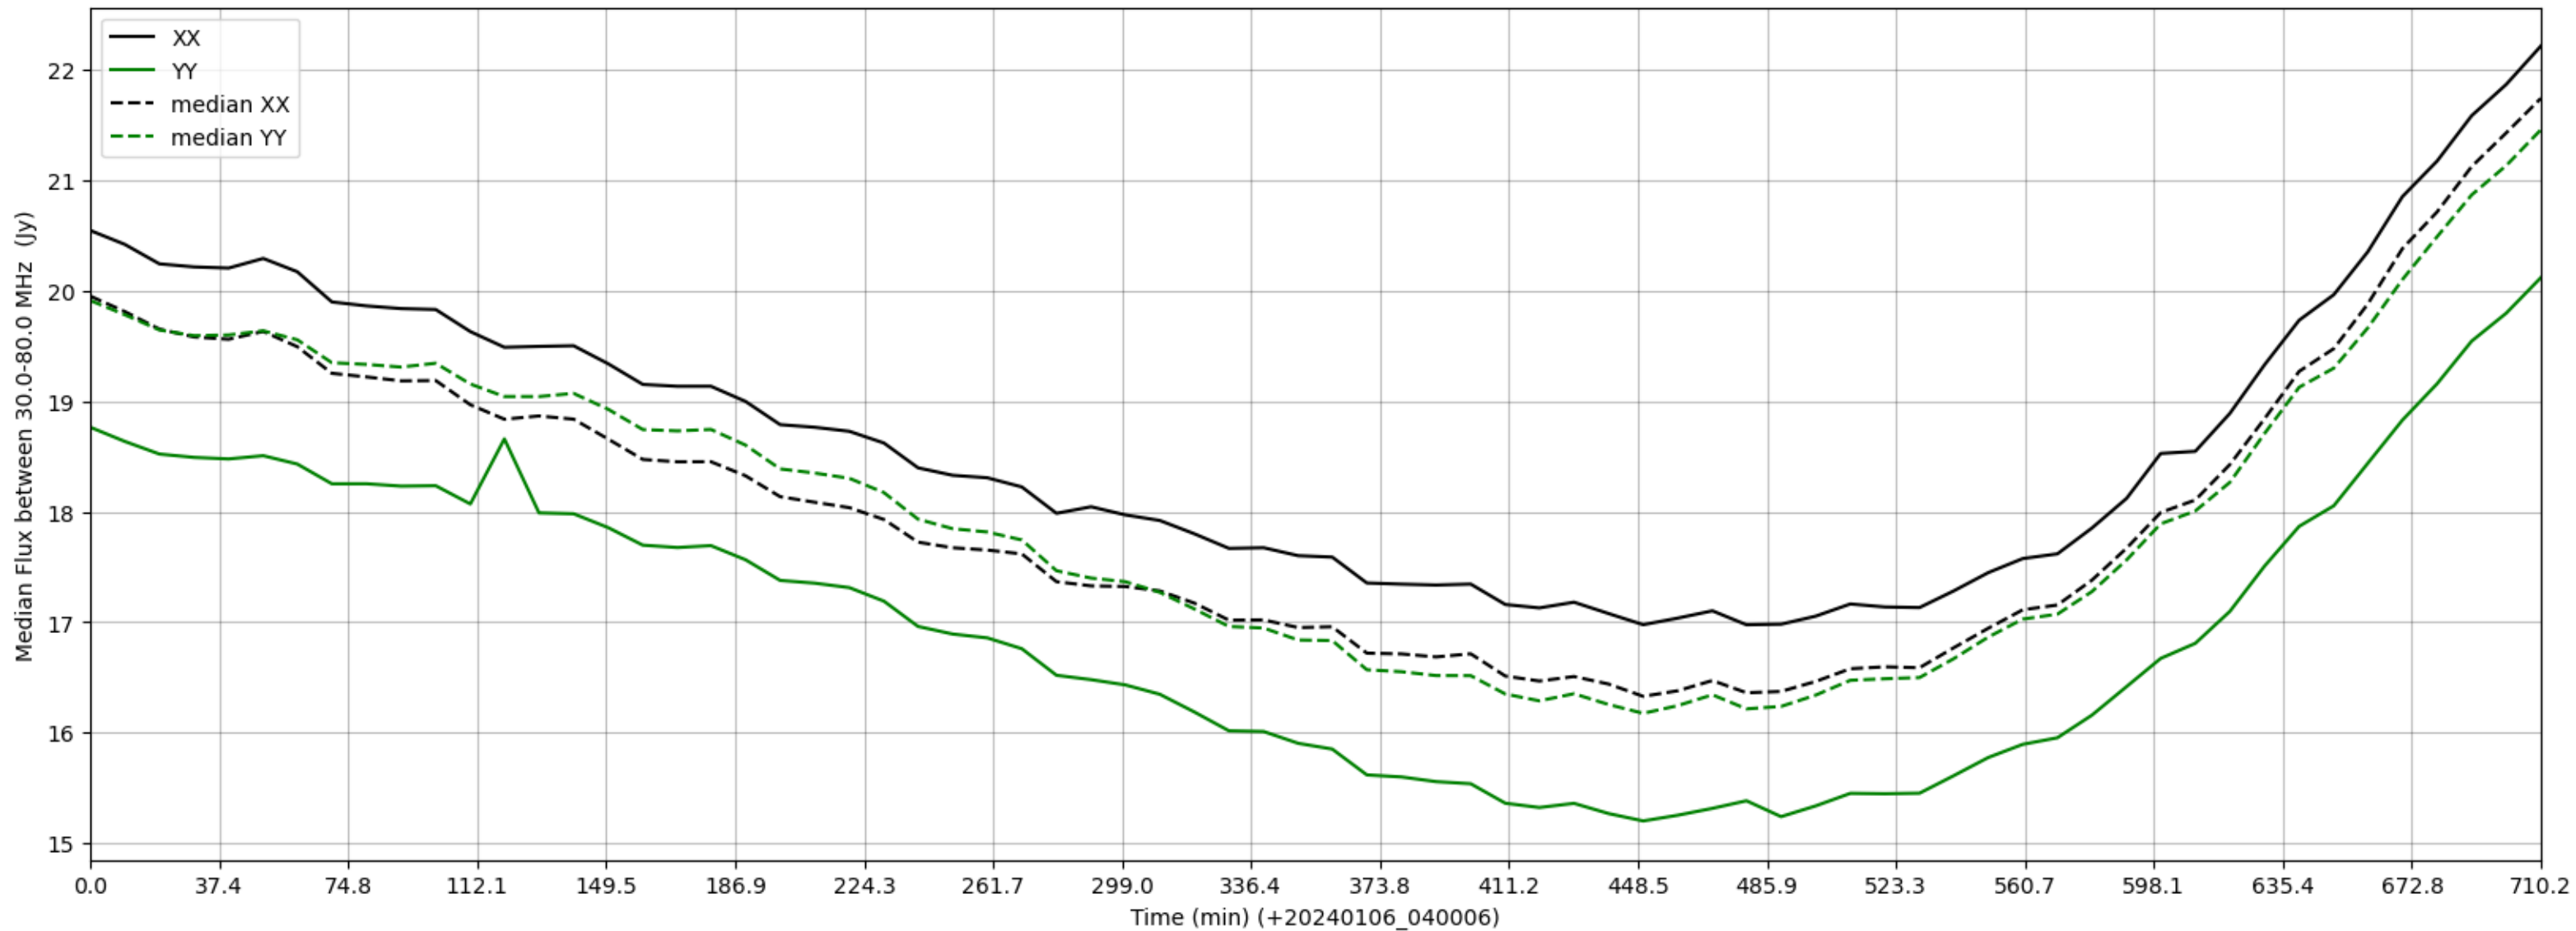

LWA024 - Correlator# 106 - XX FLAGS:Good - YY FLAGS:Good

LWA021 - Correlator# 105 - XX FLAGS:Good - YY FLAGS:Good