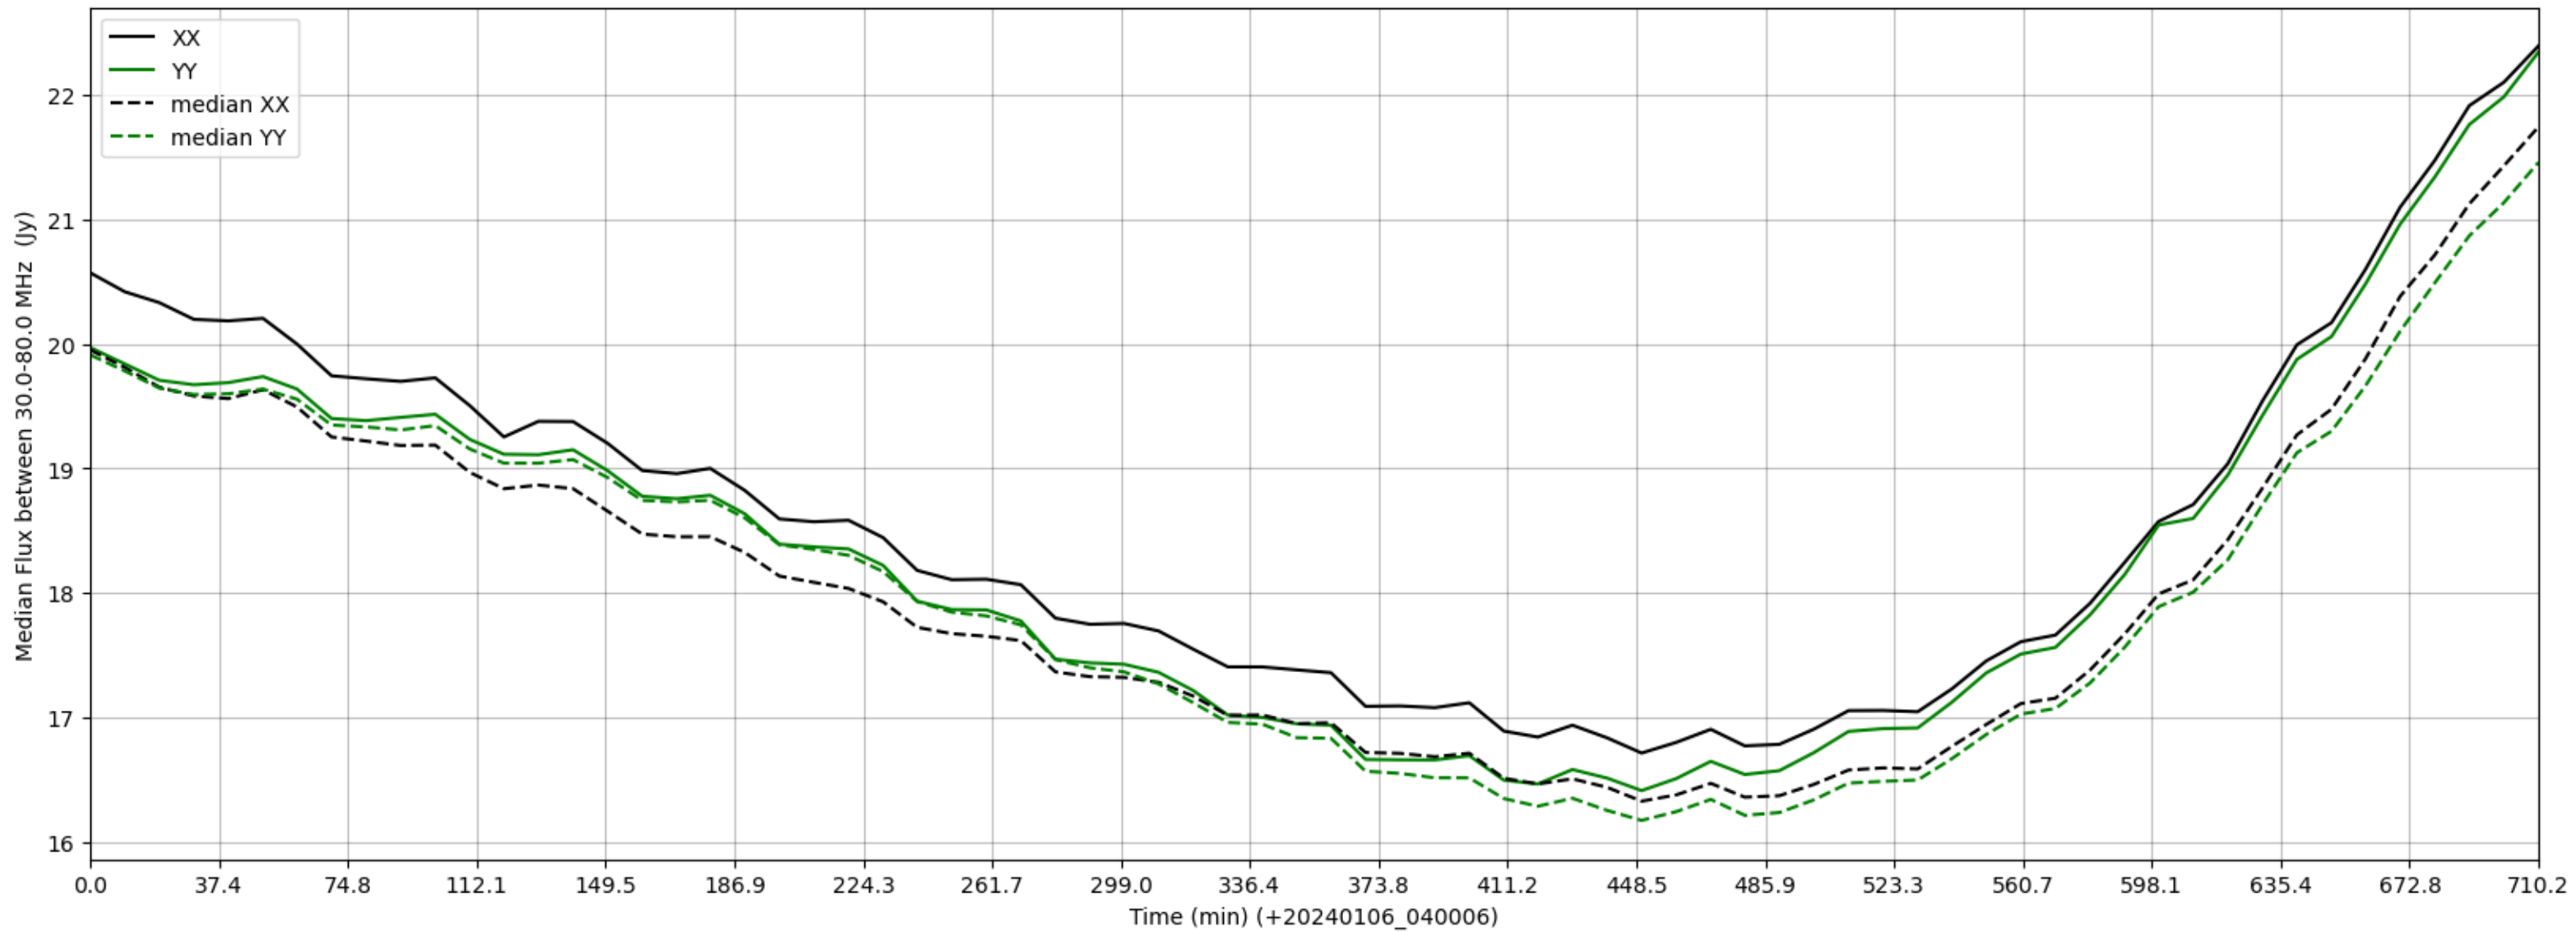

LWA236 - Correlator# 308 - XX FLAGS:Good - YY FLAGS:Good

LWA235 - Correlator# 309 - XX FLAGS:Good - YY FLAGS:Good

LWA238 - Correlator# 310 - XX FLAGS:Good - YY FLAGS:Good

LWA237 - Correlator# 311 - XX FLAGS:Good - YY FLAGS:Good