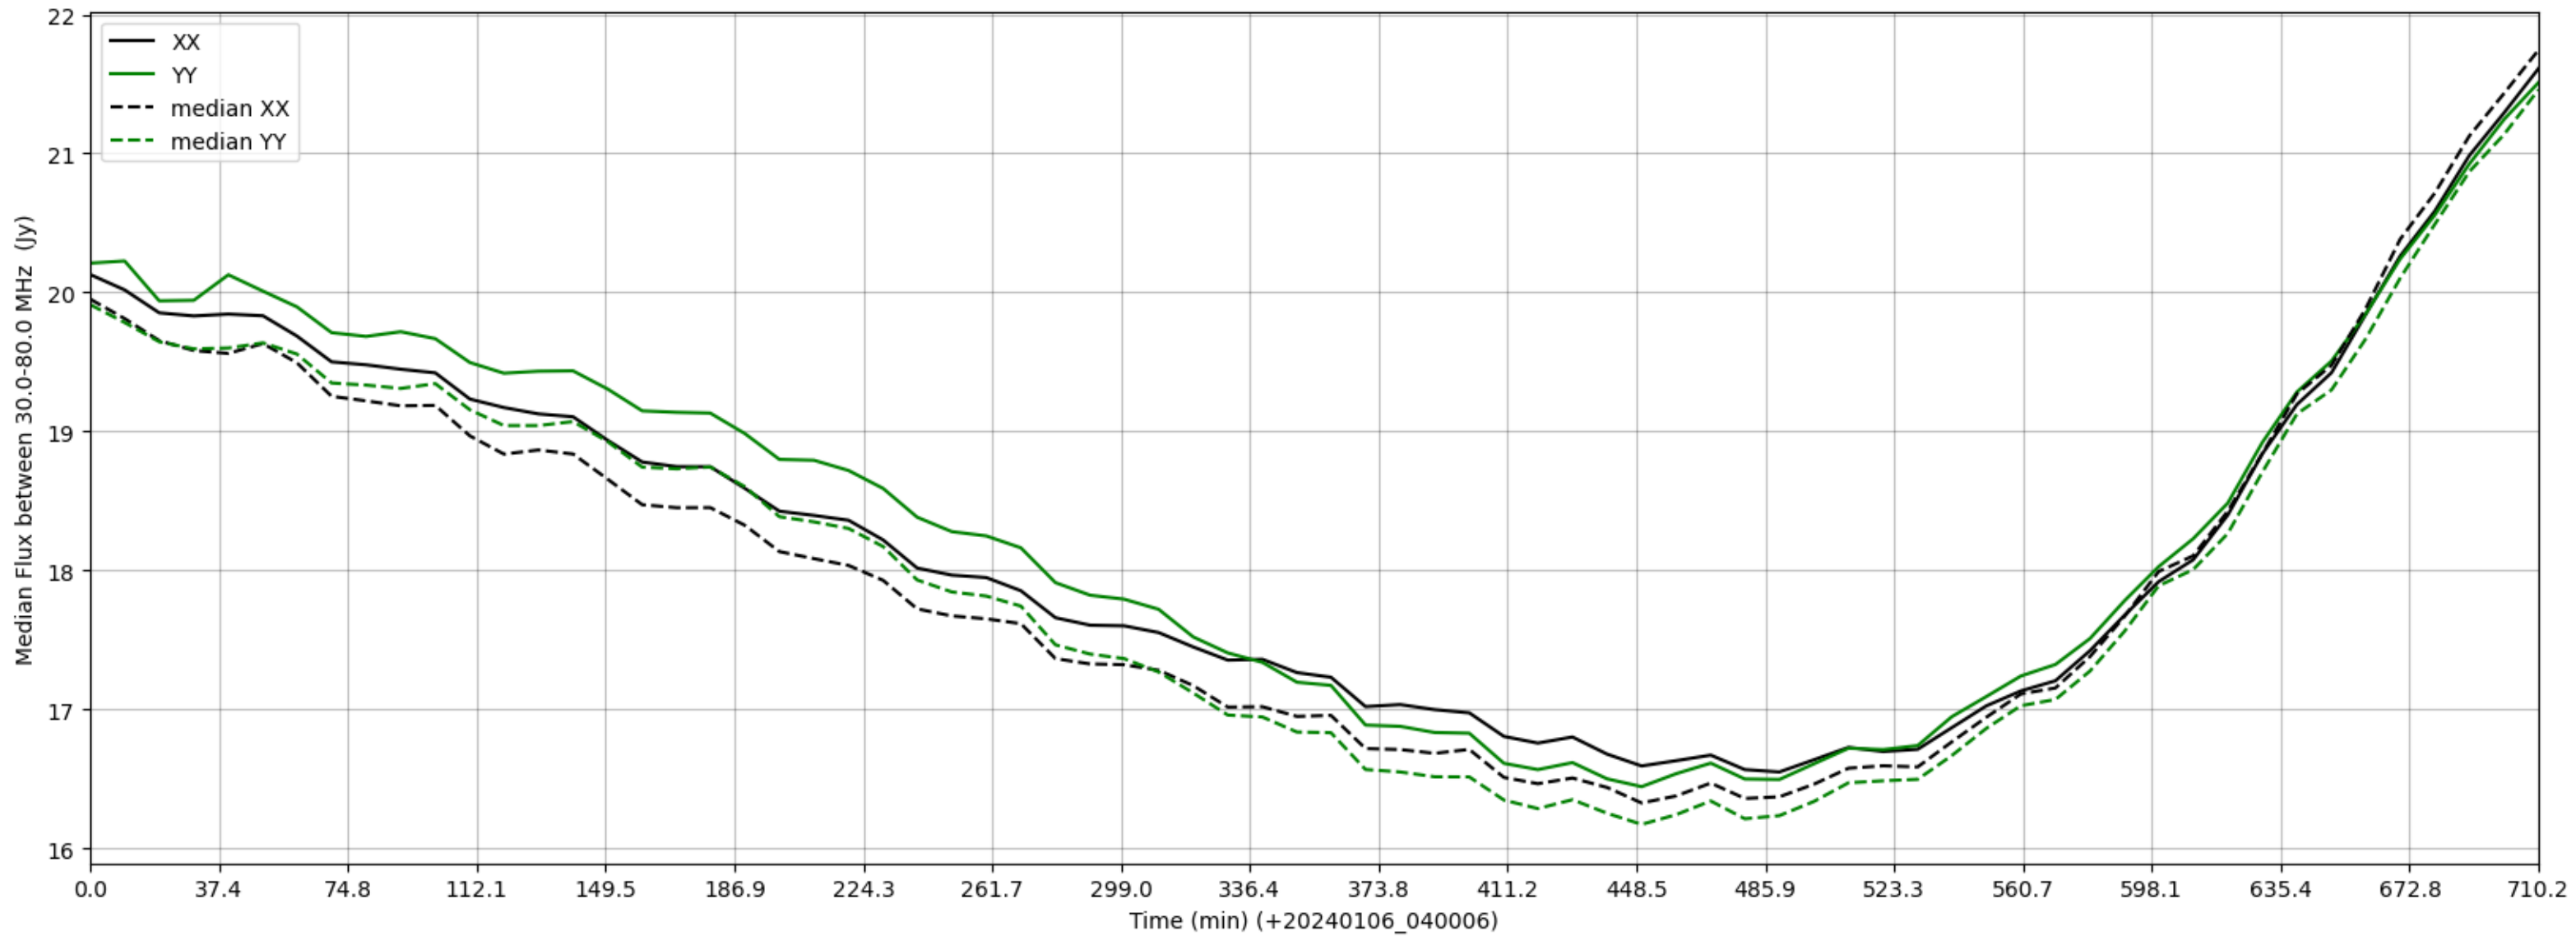

LWA071 - Correlator# 084 - XX FLAGS:Good - YY FLAGS:BadSpecShape

LWA047 - Correlator# 085 - XX FLAGS:Good - YY FLAGS:Good

LWA074 - Correlator# 086 - XX FLAGS:Good - YY FLAGS:Good

LWA073 - Correlator# 087 - XX FLAGS:Good - YY FLAGS:Good