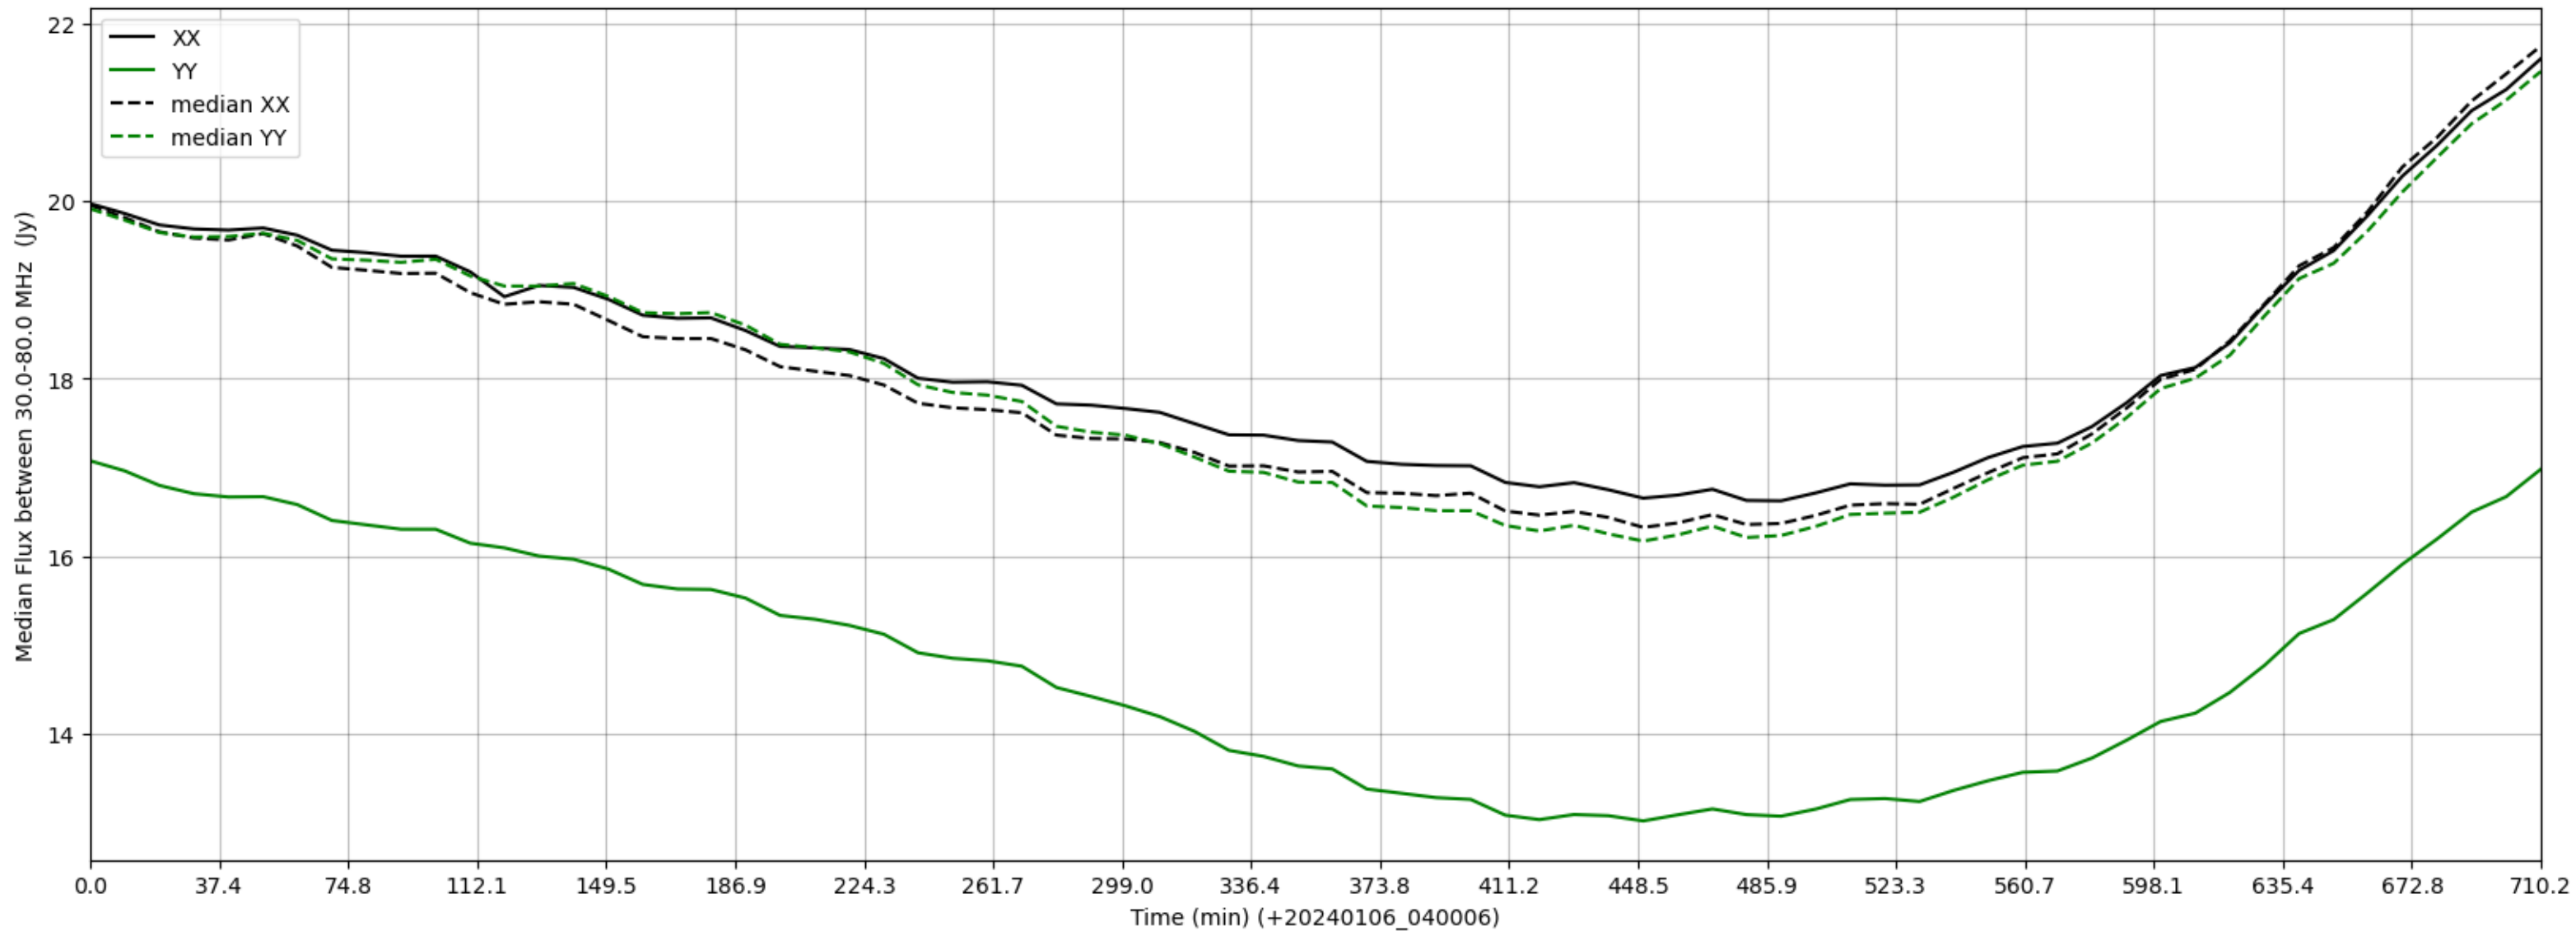

LWA266 - Correlator# 000 - XX FLAGS:Good - YY FLAGS:Good

LWA259 - Correlator# 001 - XX FLAGS:Good - YY FLAGS:Good

LWA268 - Correlator# 002 - XX FLAGS:Good - YY FLAGS:Good

LWA267 - Correlator# 003 - XX FLAGS:LowFlux - YY FLAGS:Good