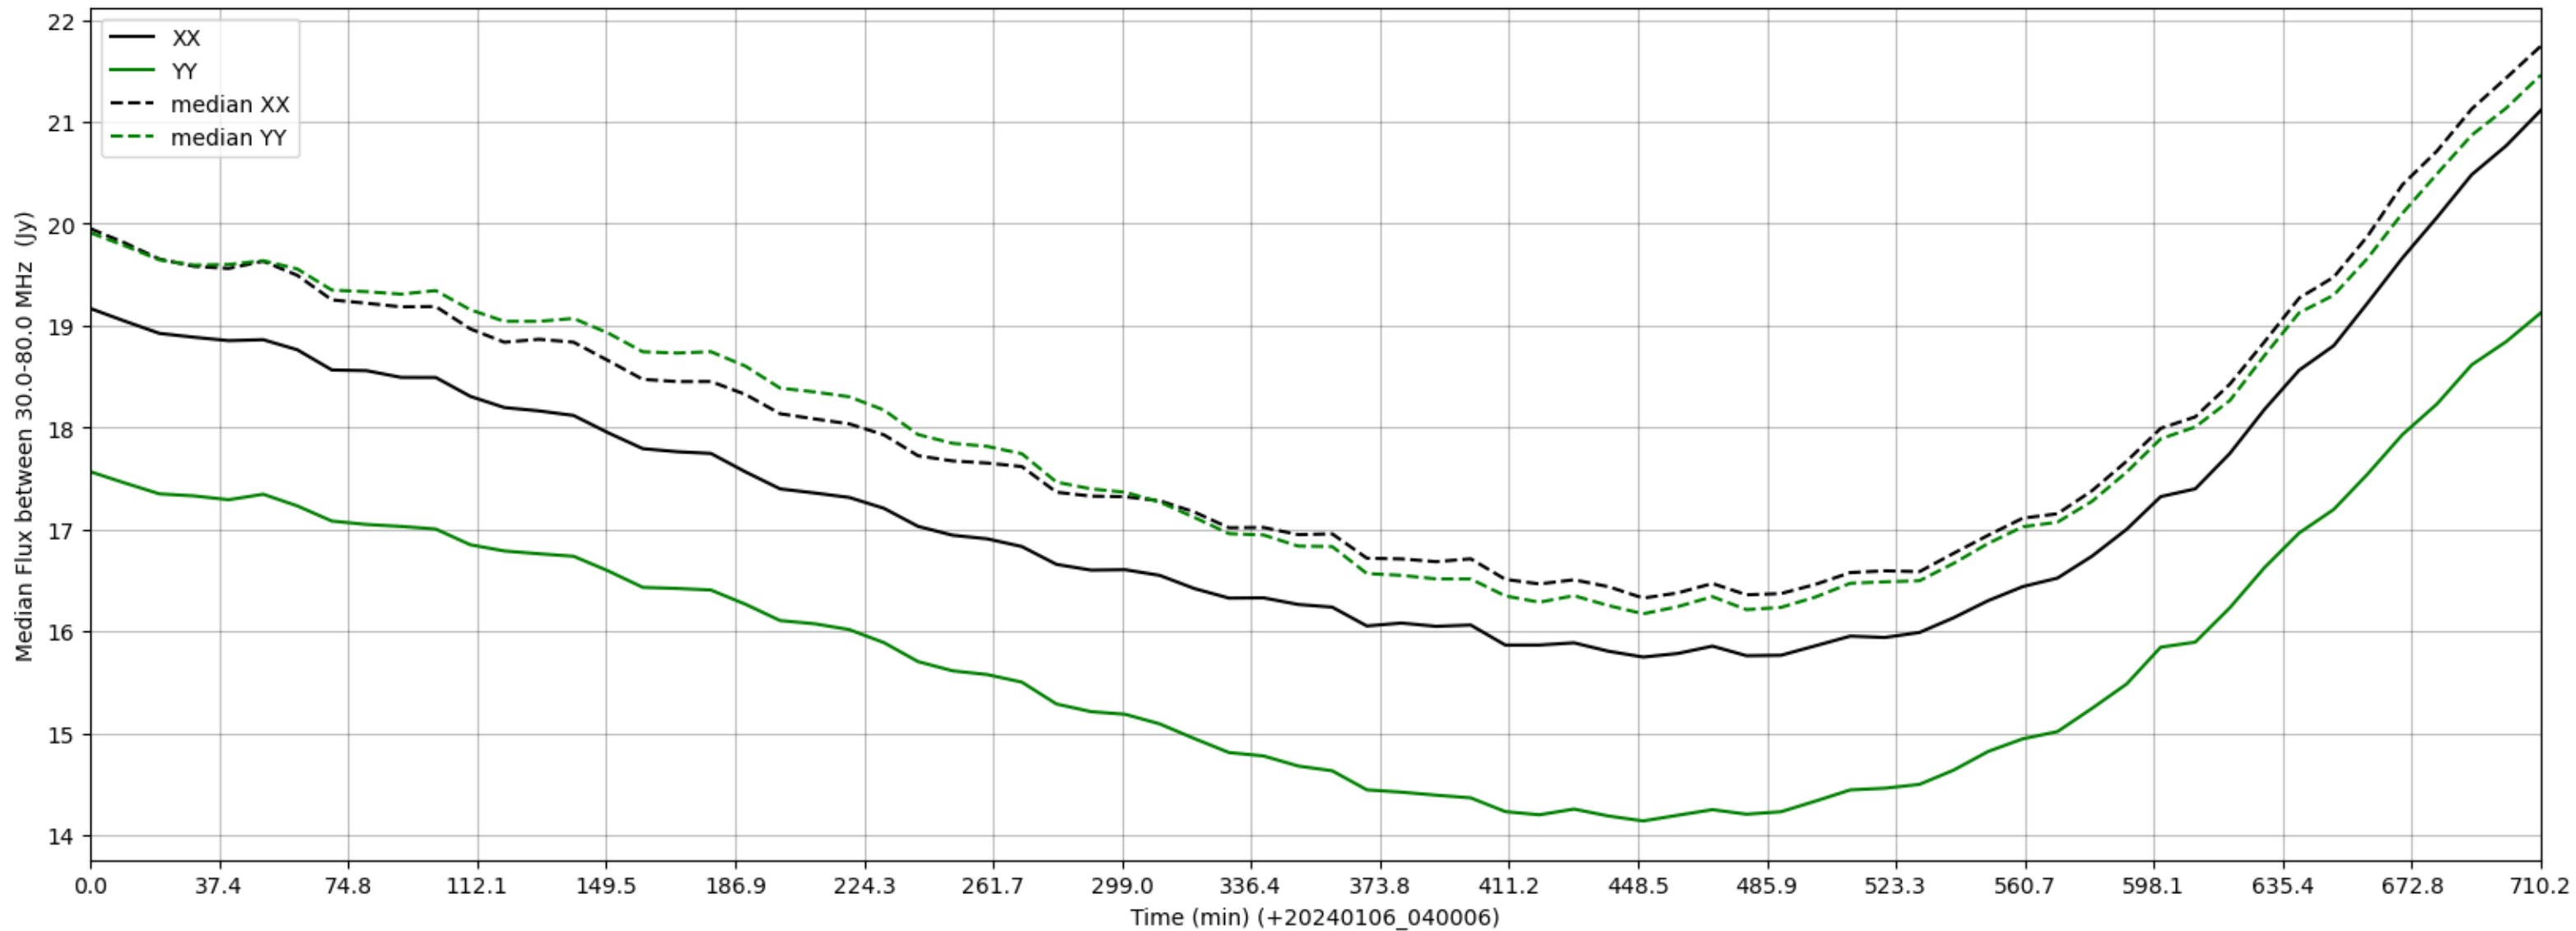

LWA189 - Correlator# 245 - XX FLAGS:Good - YY FLAGS:Good

LWA190 - Correlator# 244 - XX FLAGS:Good - YY FLAGS:Good