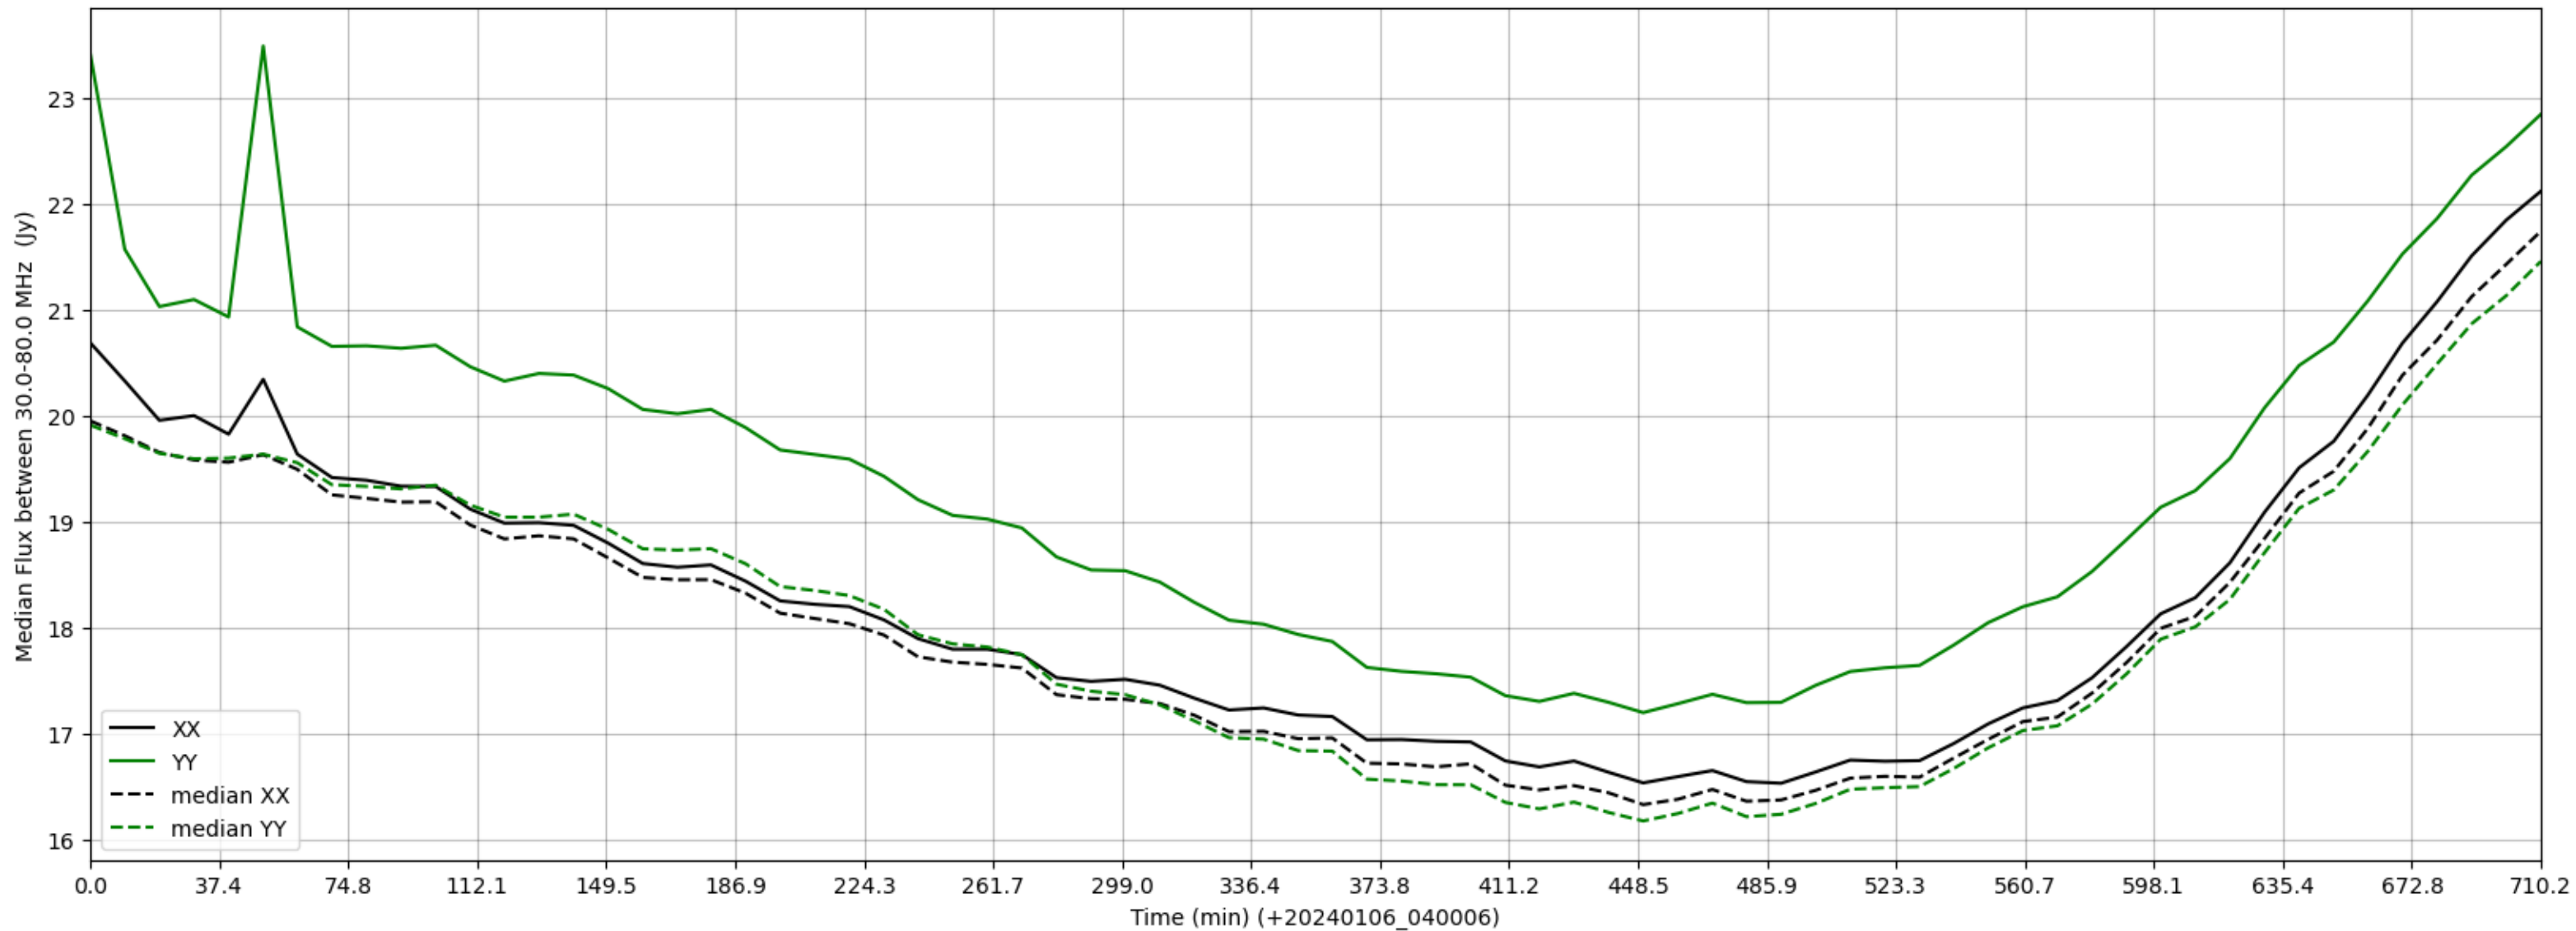

LWA131 - Correlator# 182 - XX FLAGS:Good - YY FLAGS:Good

LWA037 - Correlator# 181 - XX FLAGS:Good - YY FLAGS:Good