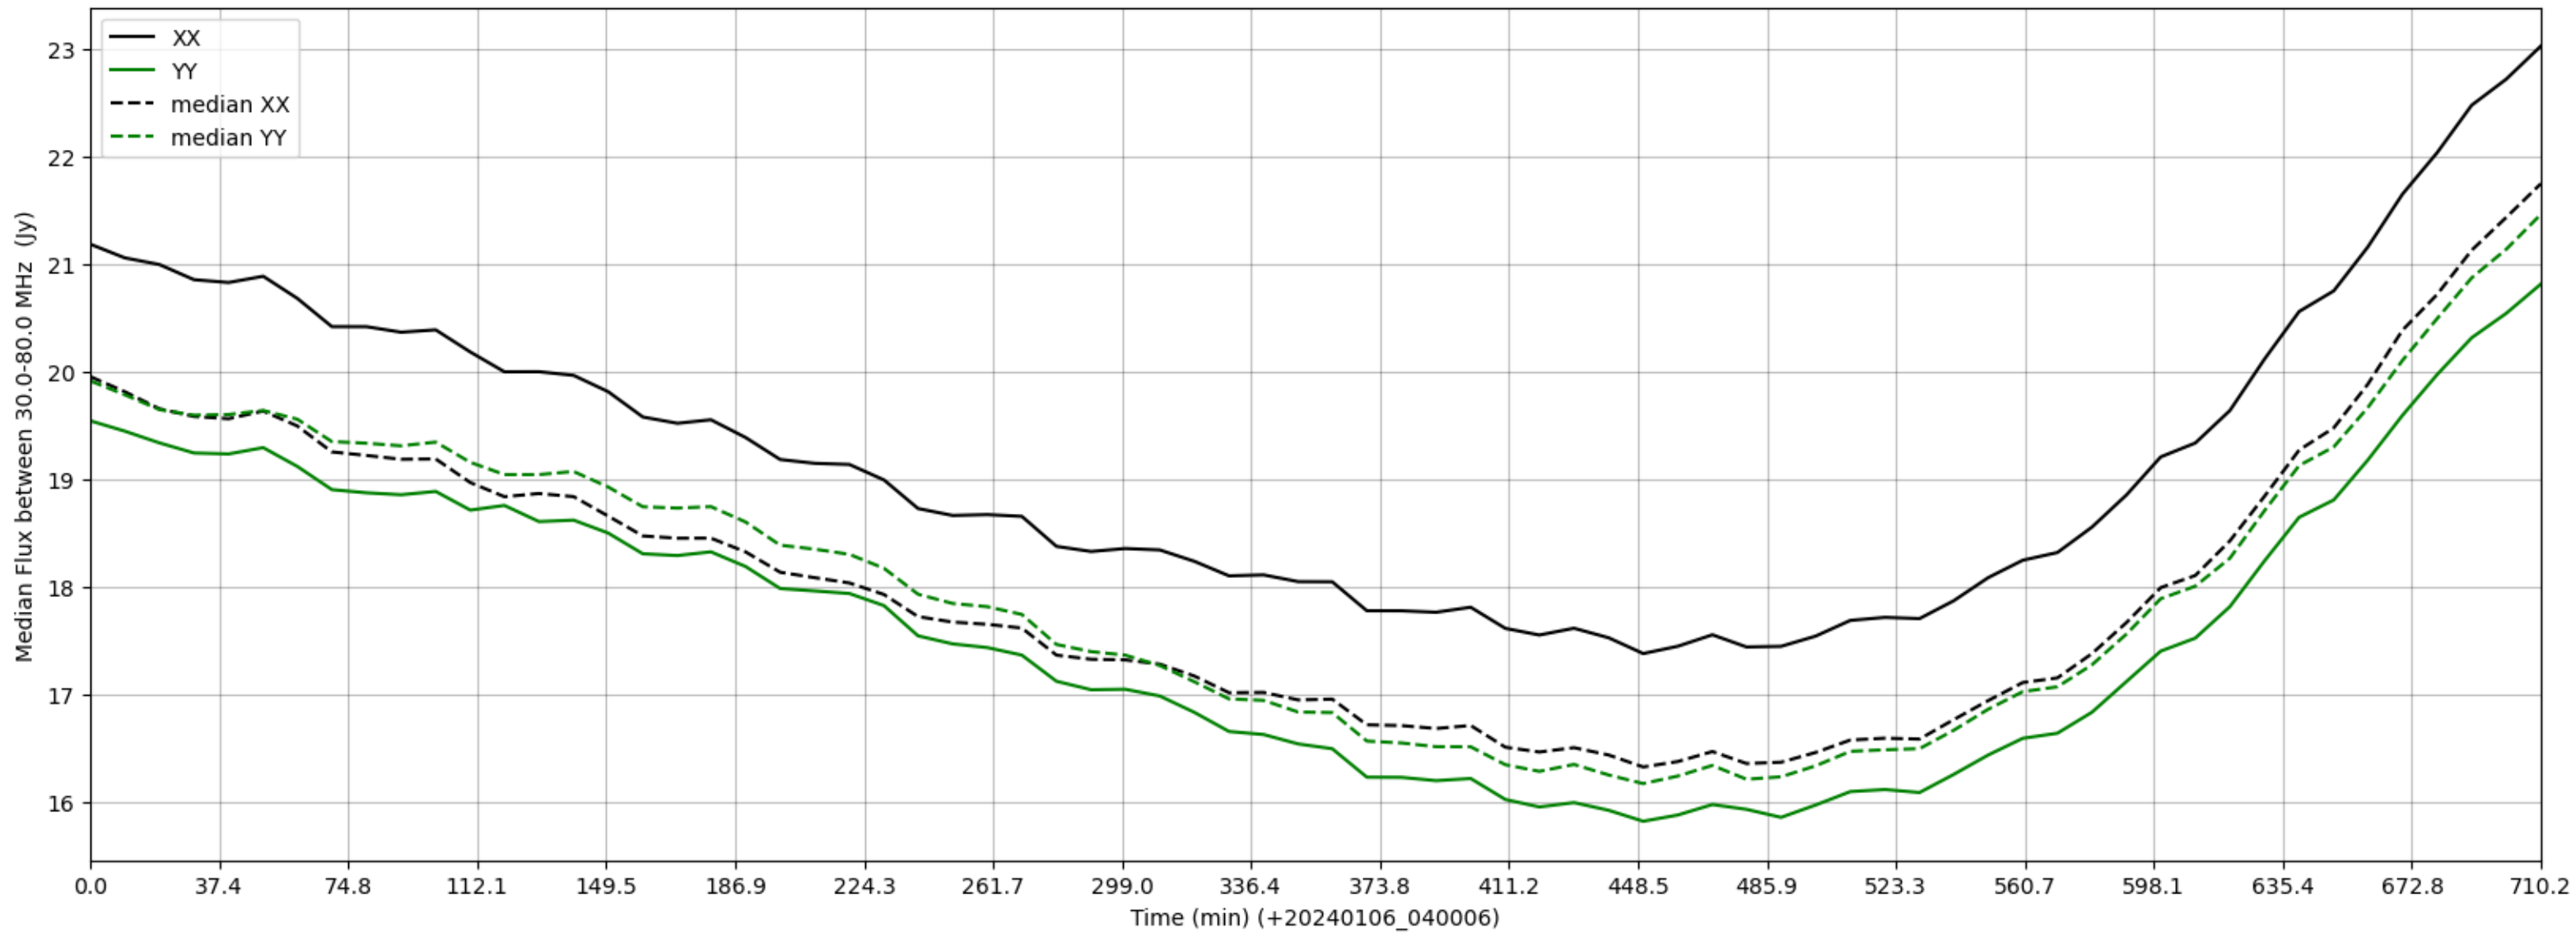

LWA297 - Correlator# 314 - XX FLAGS:Good - YY FLAGS:Good

LWA239 - Correlator# 313 - XX FLAGS:Good - YY FLAGS:Good