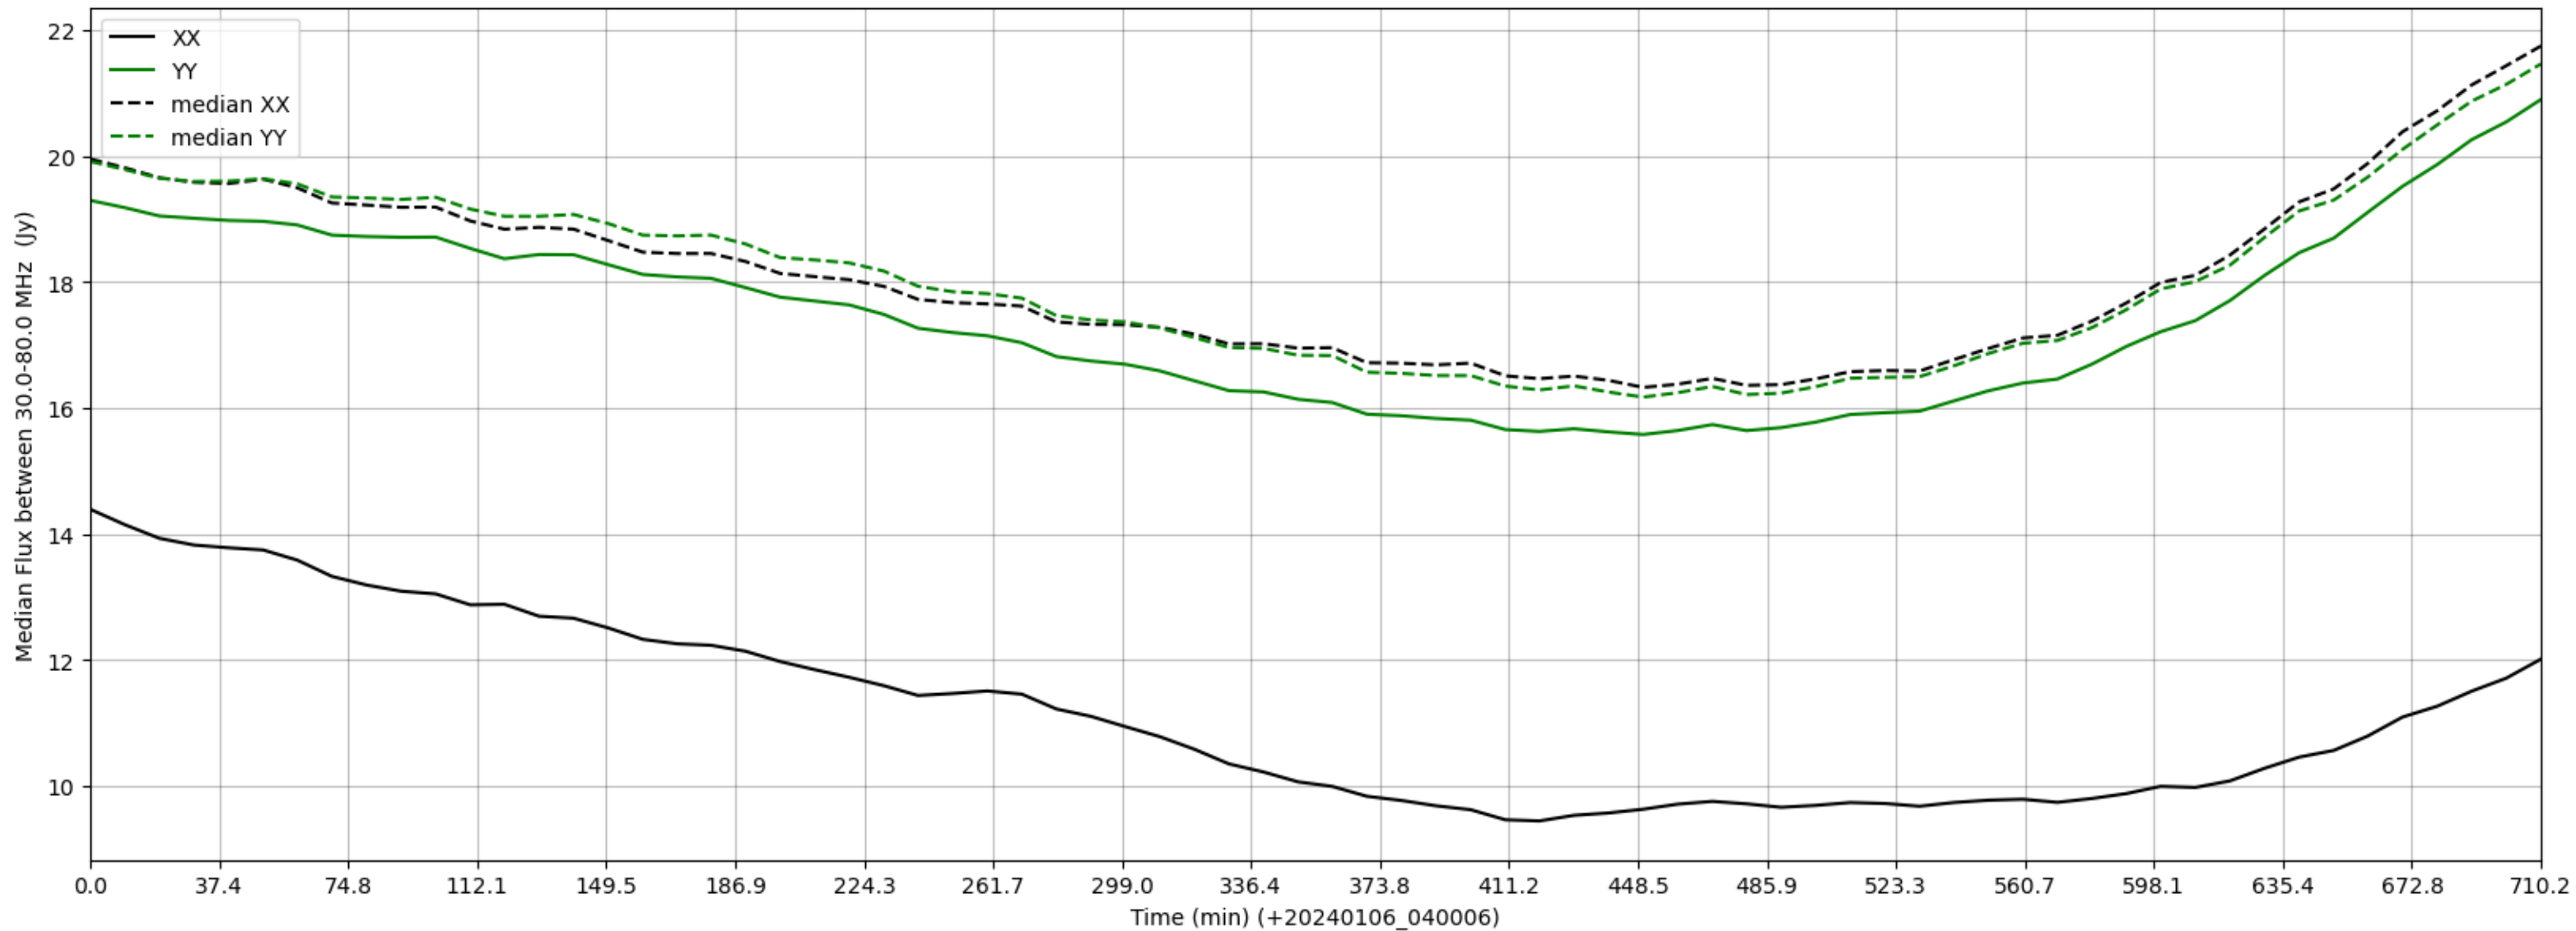

LWA329 - Correlator# 287 - XX FLAGS:Good - YY FLAGS:Good

LWA357 - Correlator# 286 - XX FLAGS:Good - YY FLAGS:Good