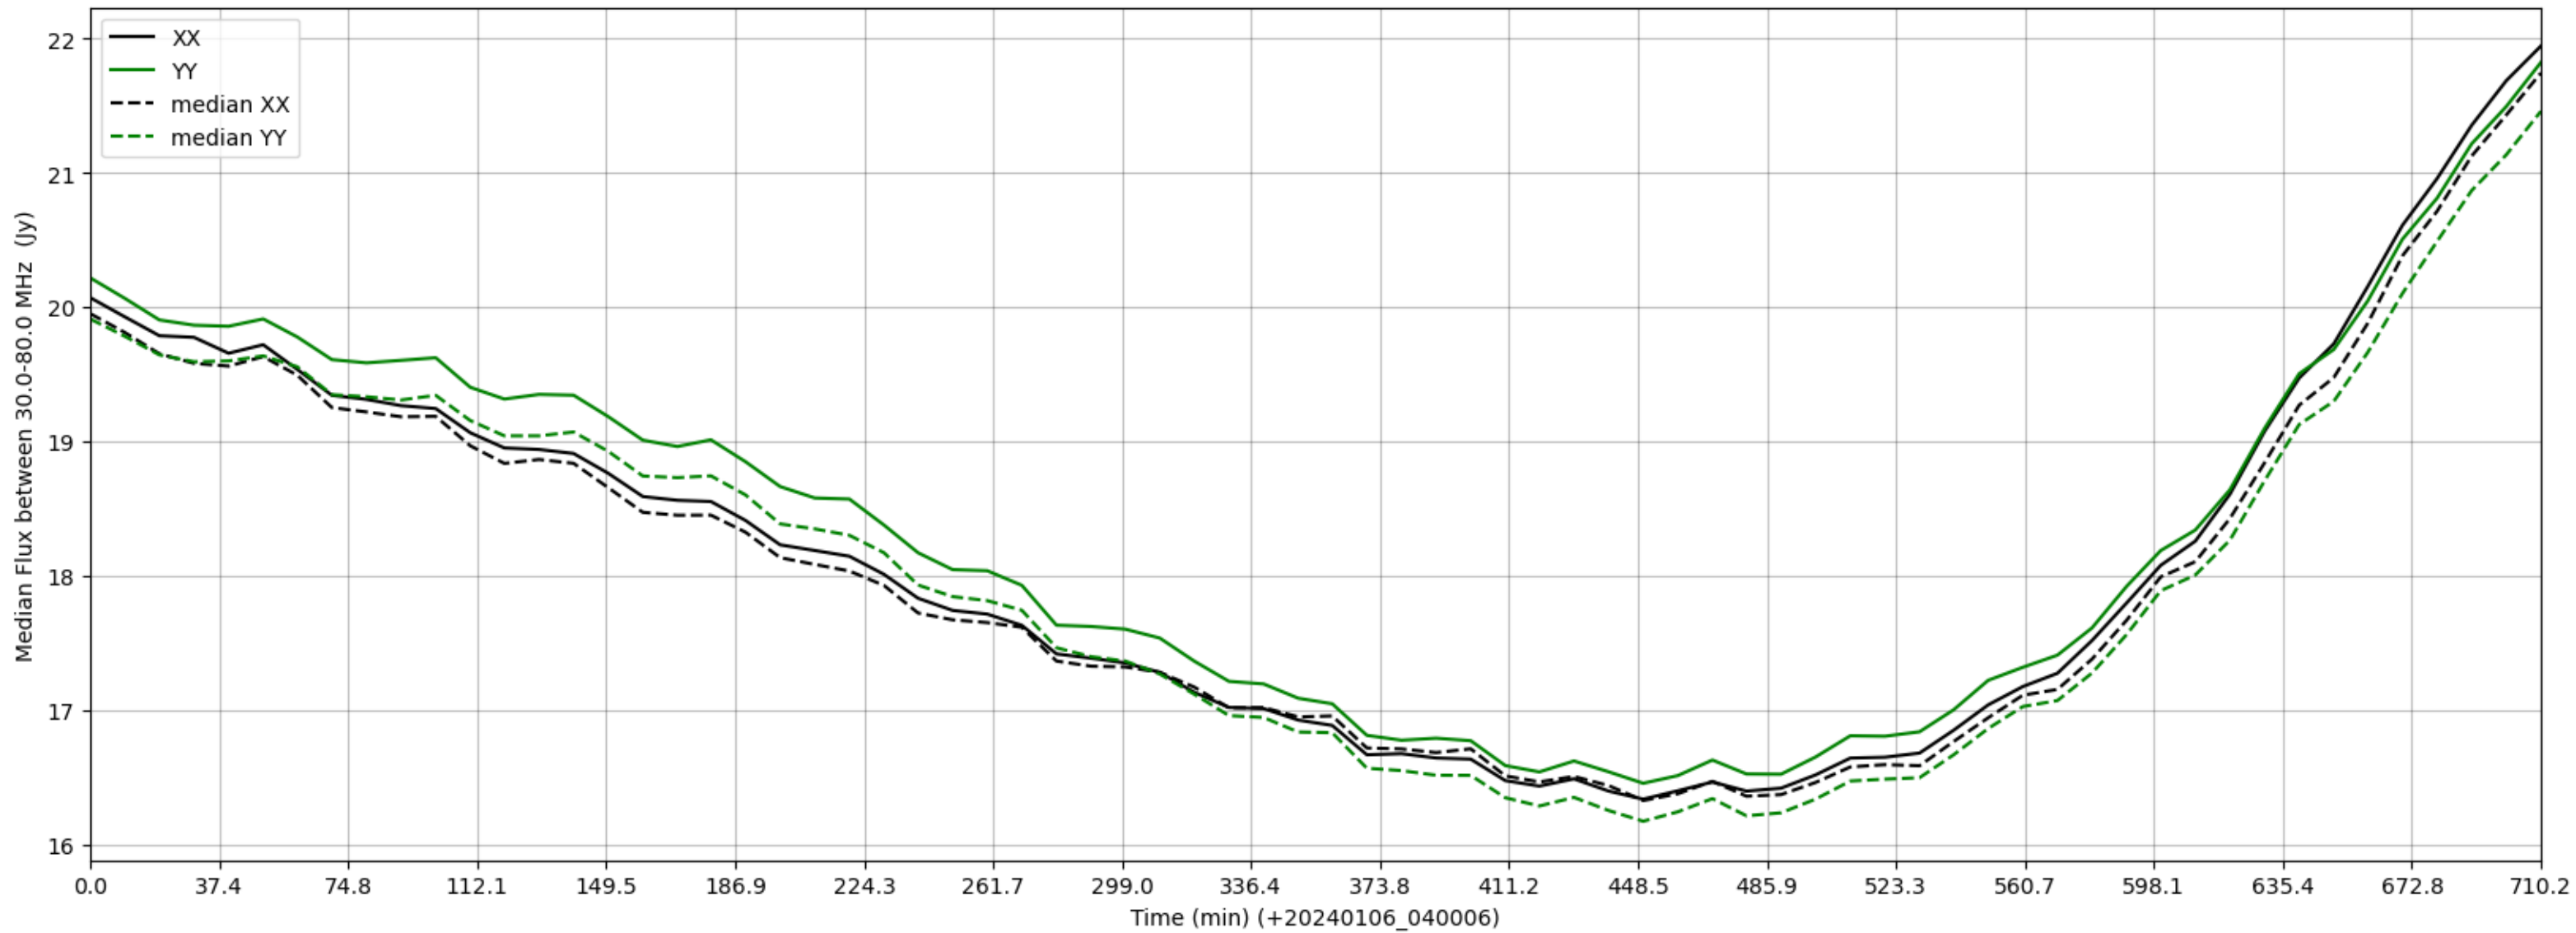

LWA108 - Correlator# 196 - XX FLAGS:Good - YY FLAGS:Good

LWA107 - Correlator# 197 - XX FLAGS:Good - YY FLAGS:Good

LWA110 - Correlator# 198 - XX FLAGS:Good - YY FLAGS:Good

LWA109 - Correlator# 199 - XX FLAGS:Good - YY FLAGS:Good