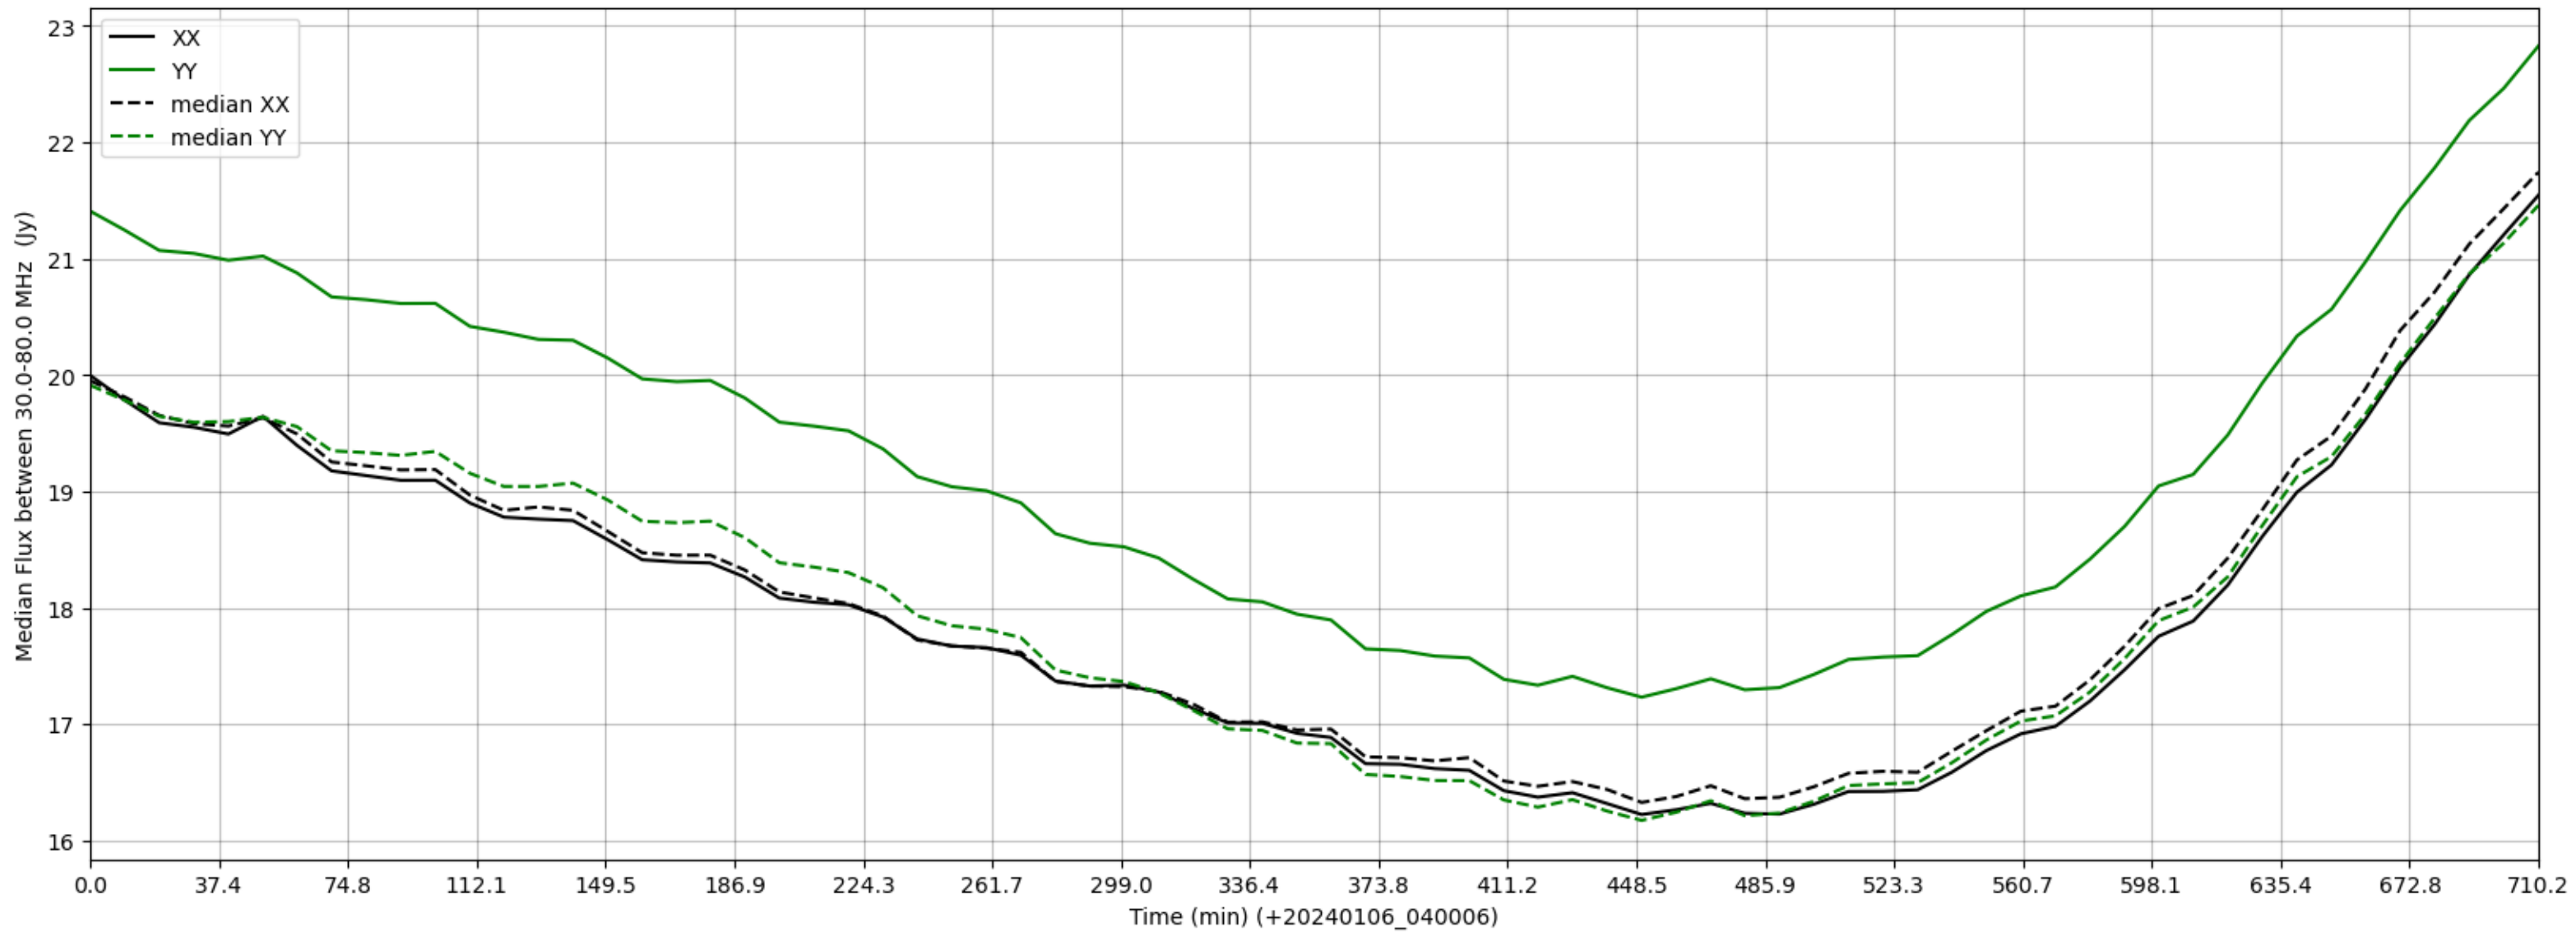

LWA100 - Correlator# 175 - XX FLAGS:Good - YY FLAGS:Good

LWA101 - Correlator# 174 - XX FLAGS:Good - YY FLAGS:Good