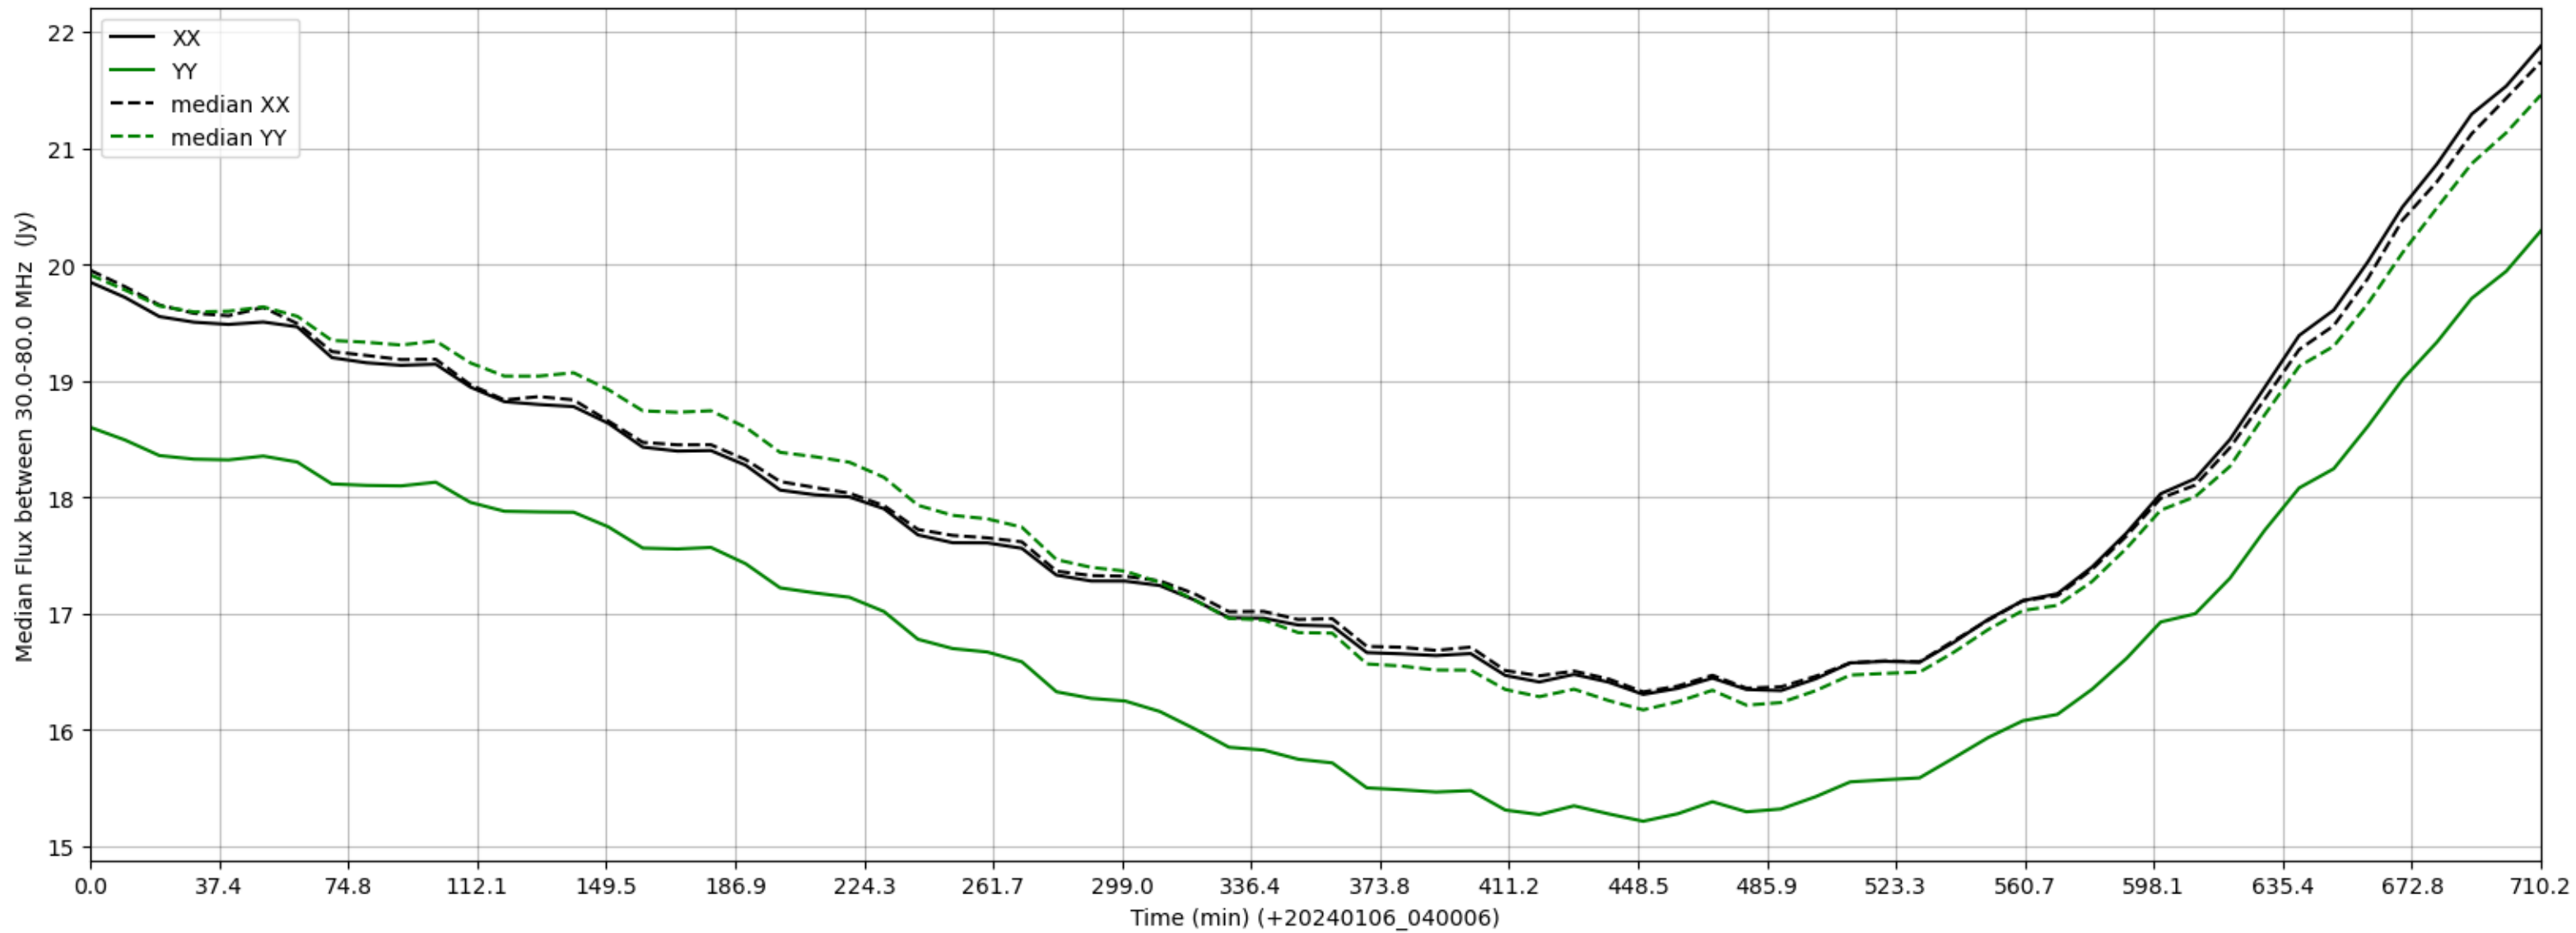

LWA154 - Correlator# 233 - XX FLAGS:Good - YY FLAGS:Good

LWA155 - Correlator# 232 - XX FLAGS:Good - YY FLAGS:Good