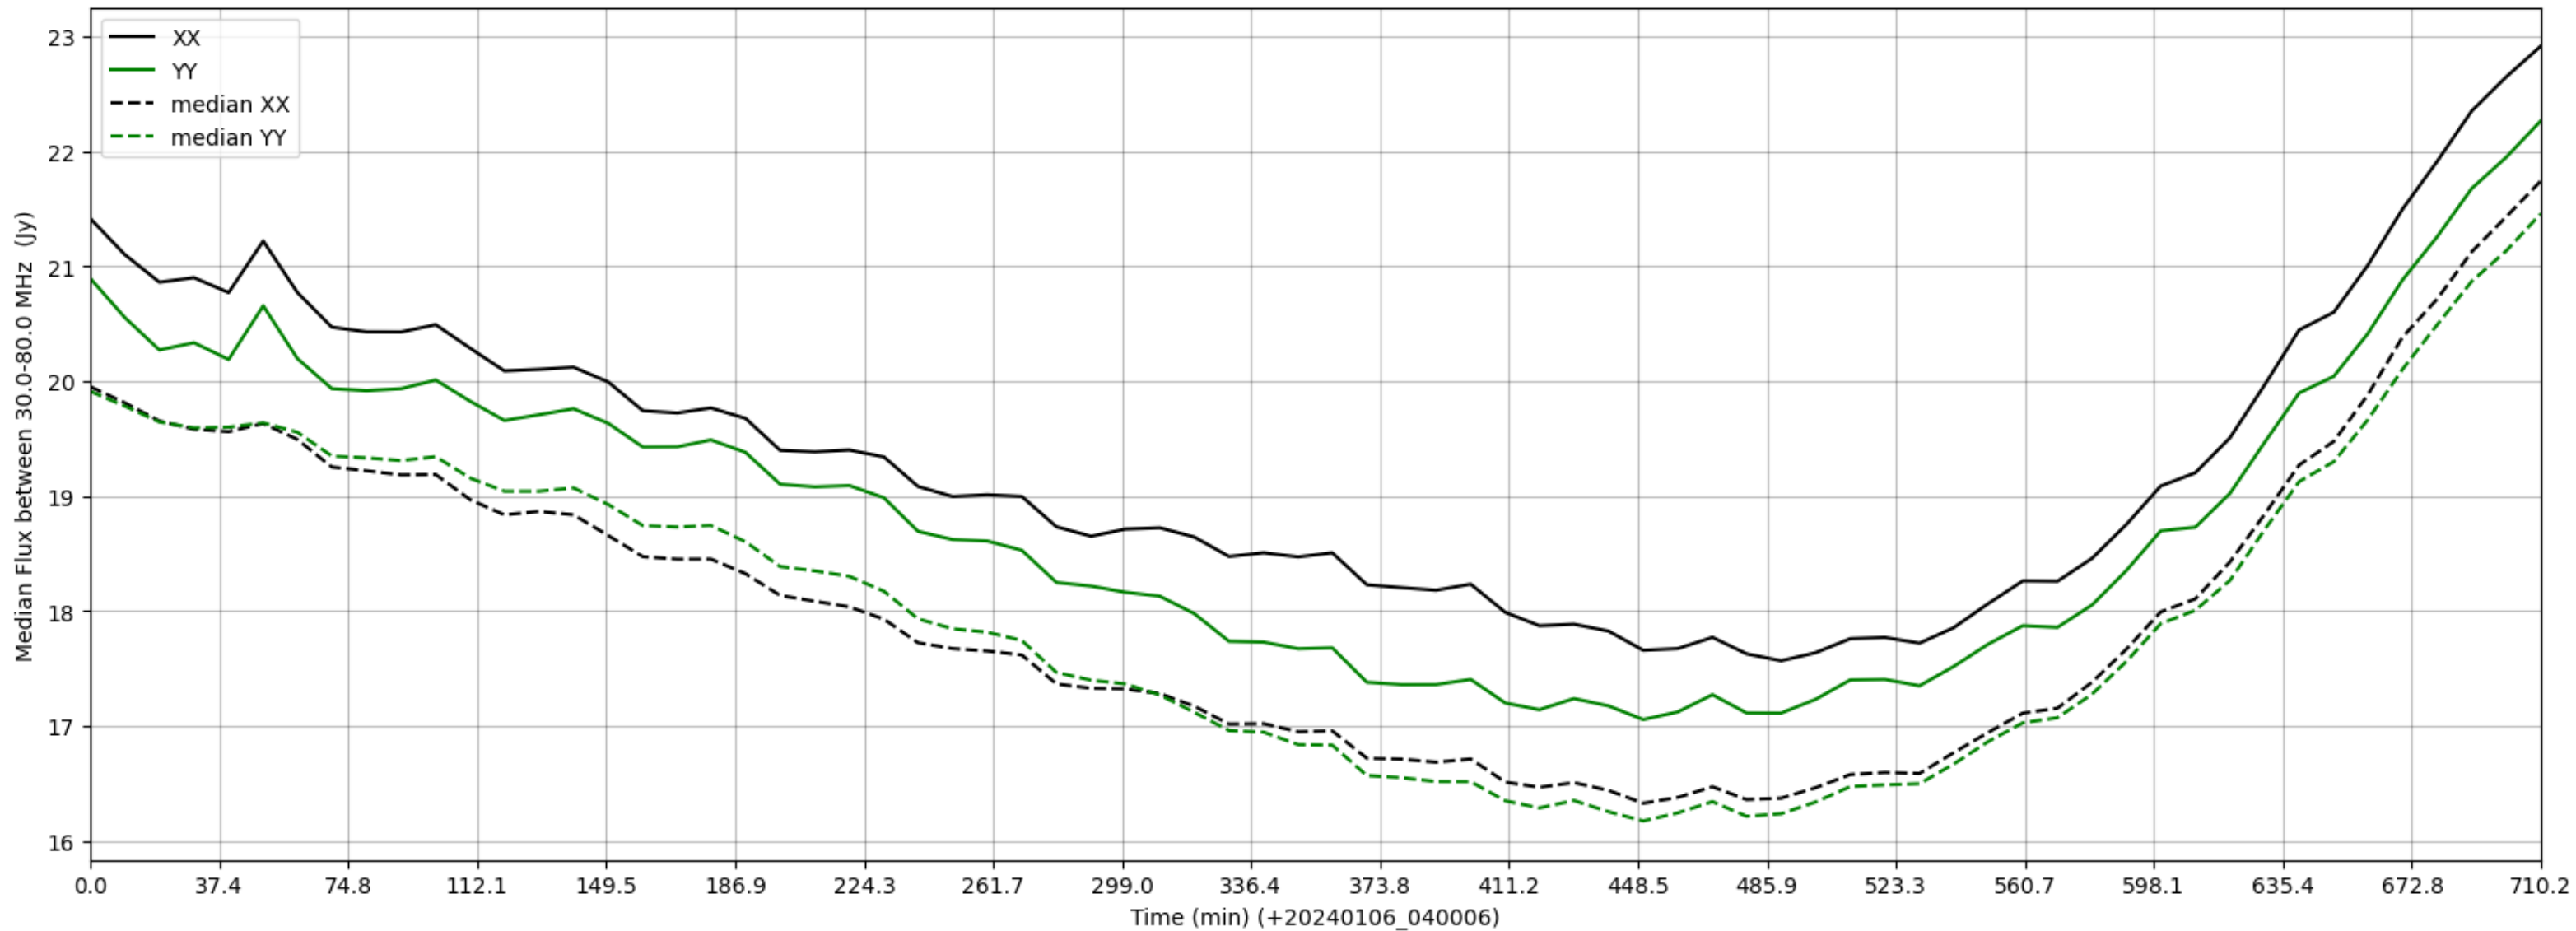

LWA069 - Correlator# 169 - XX FLAGS:Good - YY FLAGS:Good

LWA070 - Correlator# 168 - XX FLAGS:Good - YY FLAGS:Good