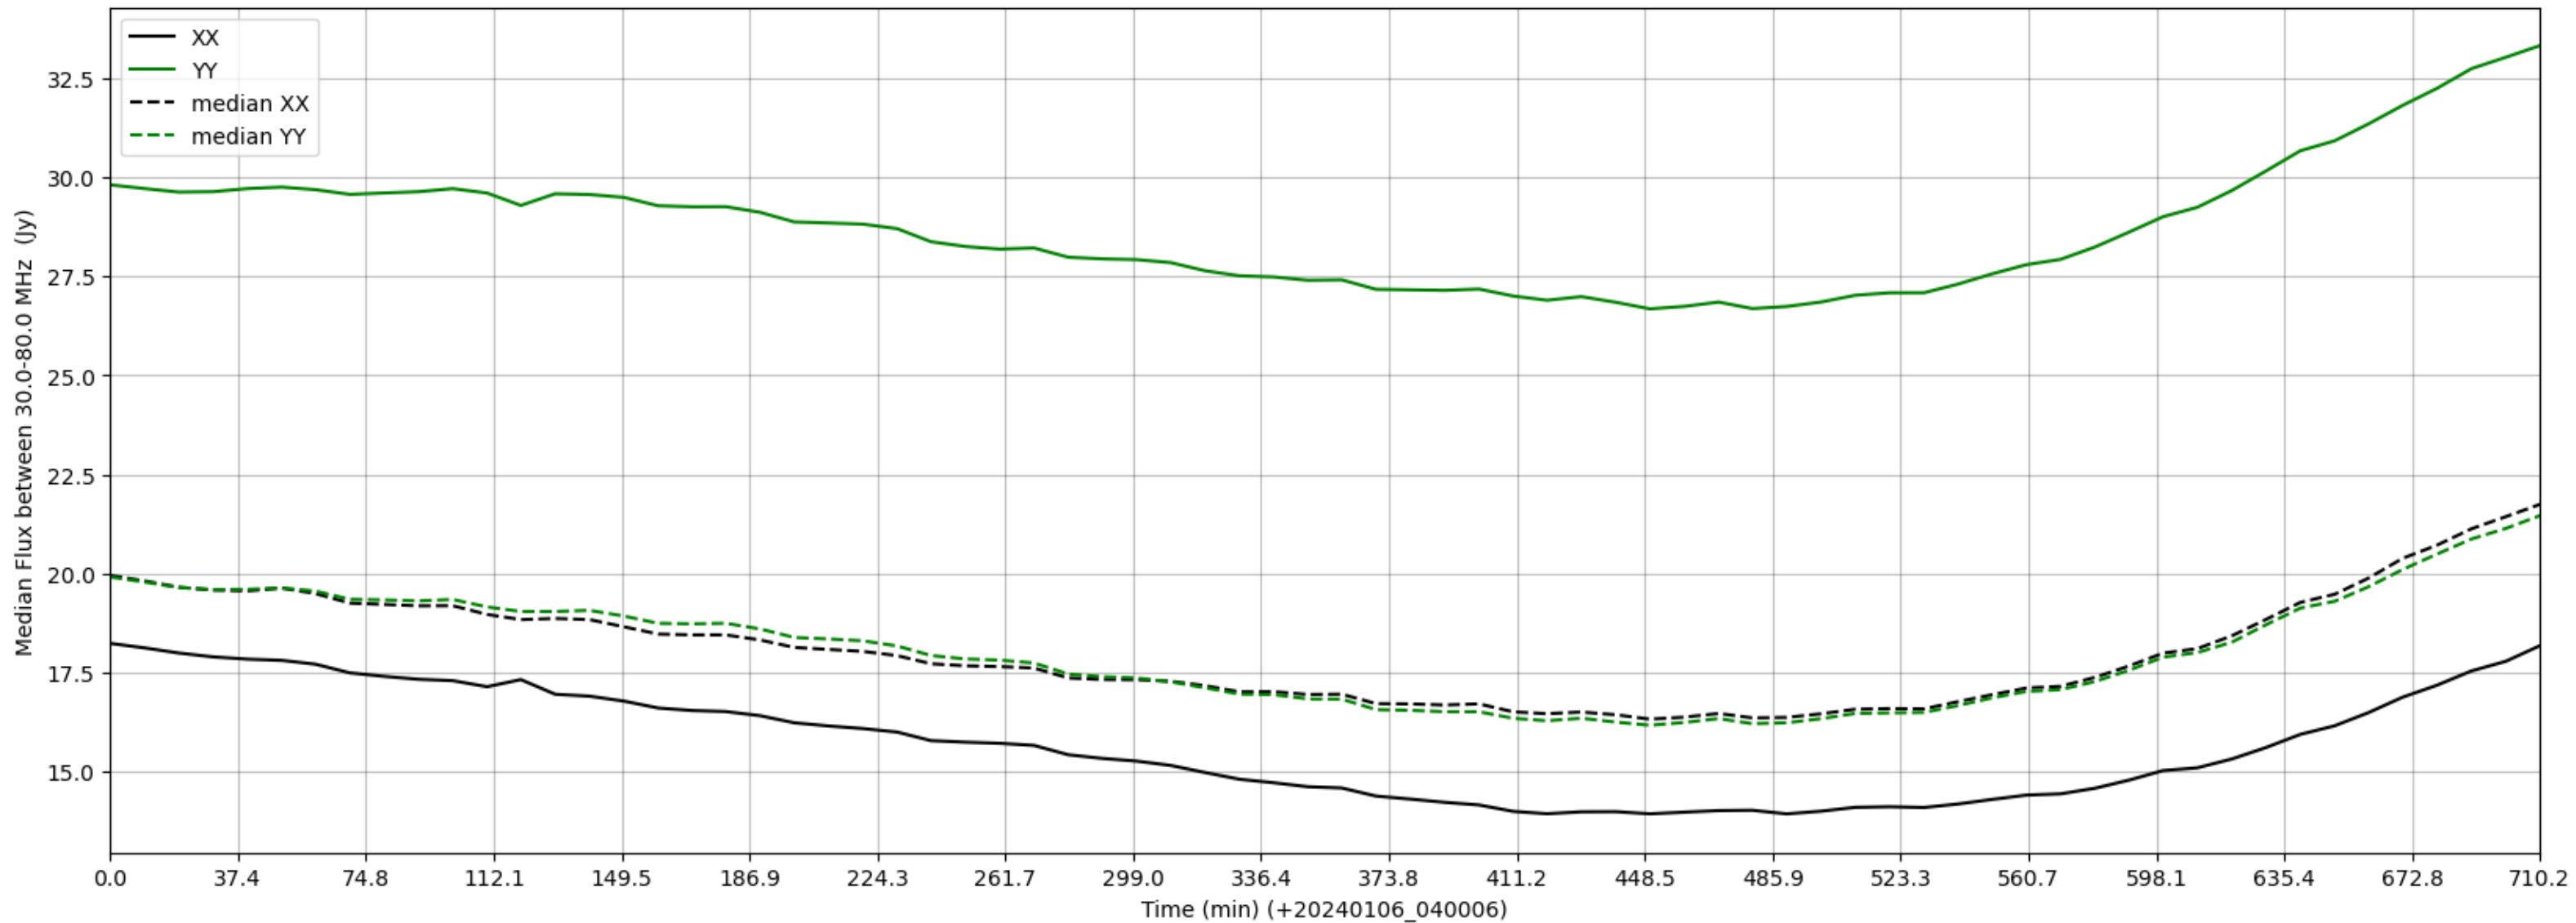

LWA295 - Correlator# 047 - XX FLAGS:Good - YY FLAGS:Good

LWA296 - Correlator# 046 - XX FLAGS:Good - YY FLAGS:Good