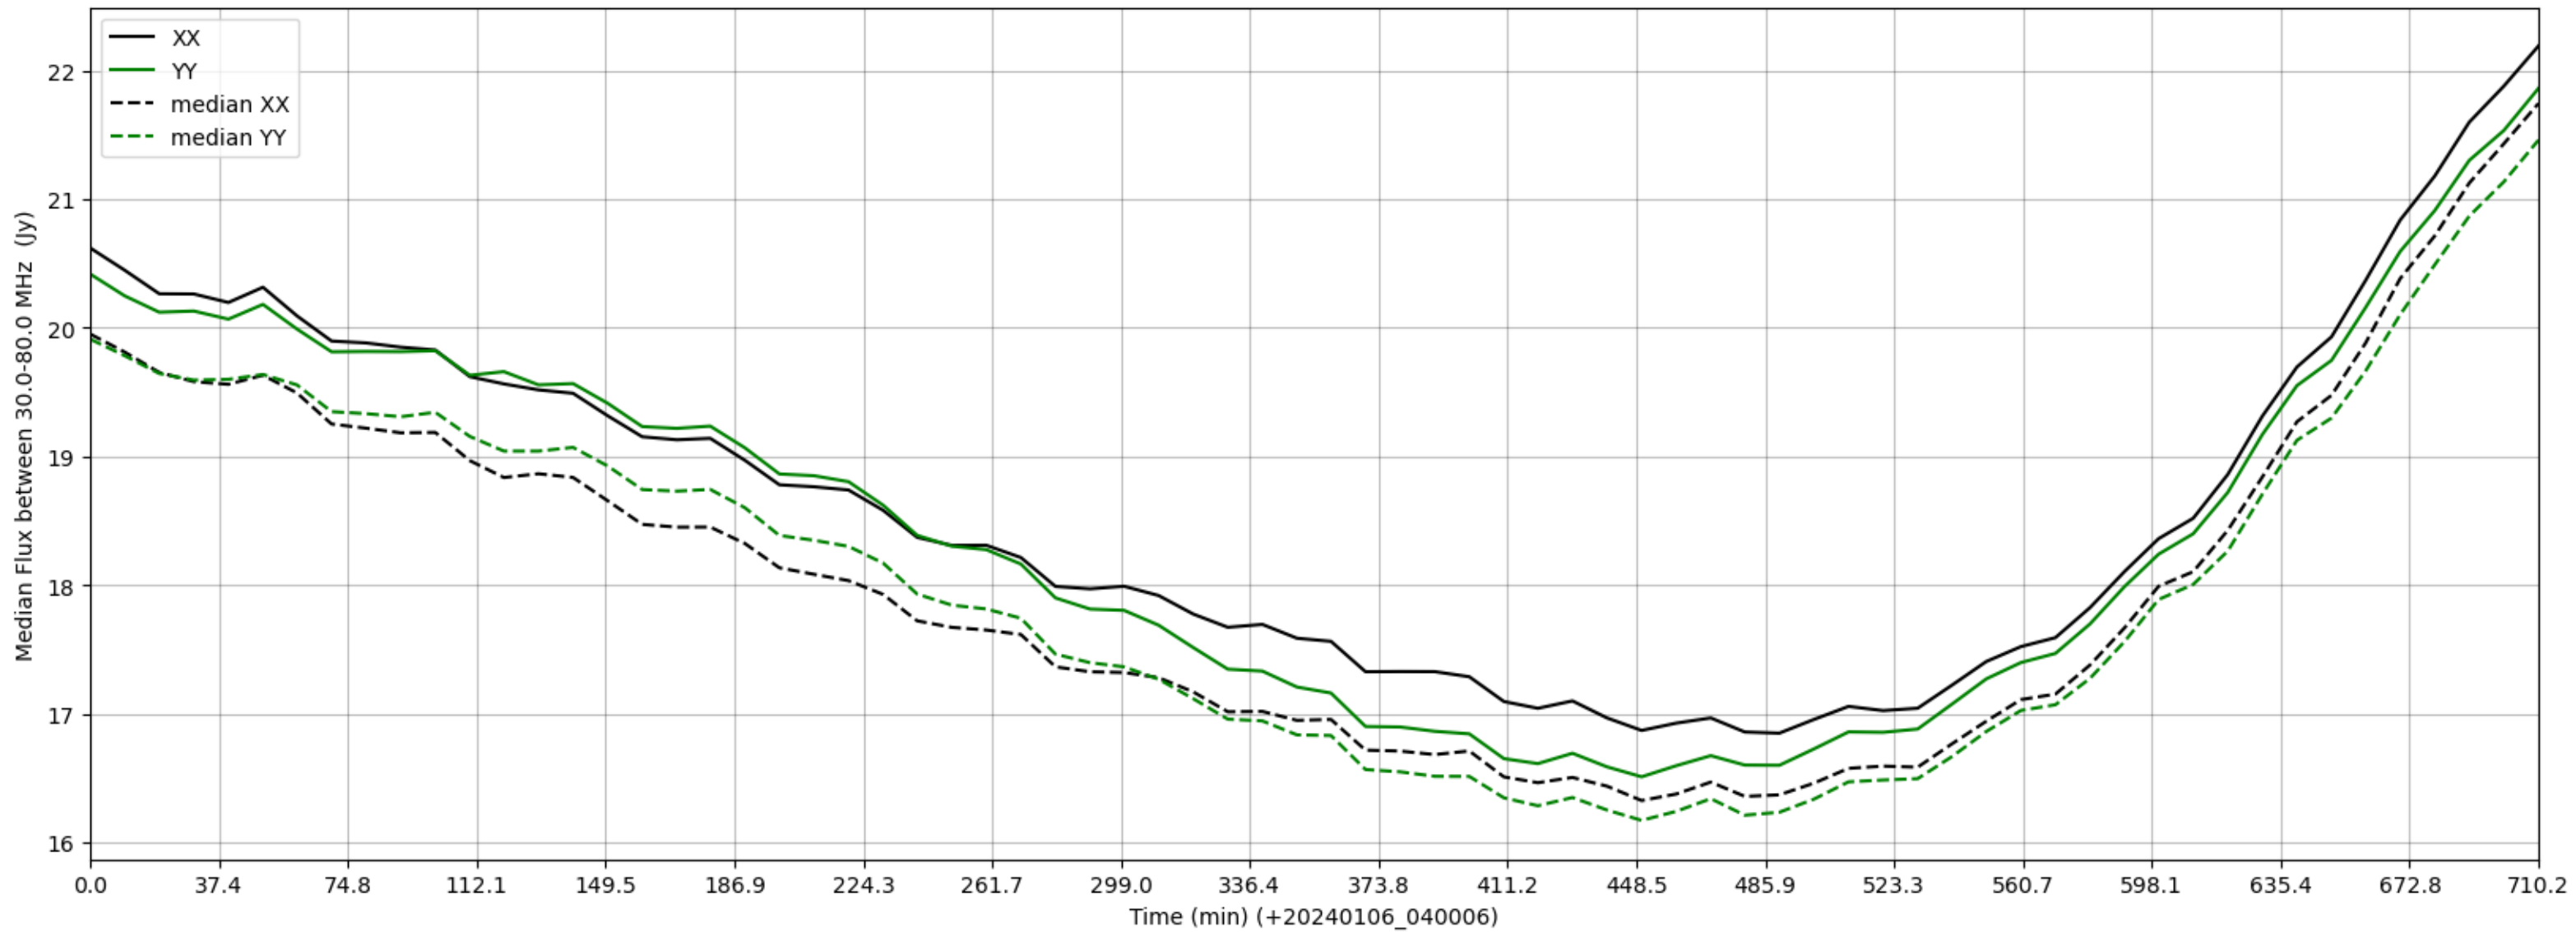

LWA067 - Correlator# 167 - XX FLAGS:Good - YY FLAGS:Good

LWA068 - Correlator# 166 - XX FLAGS:Good - YY FLAGS:Good