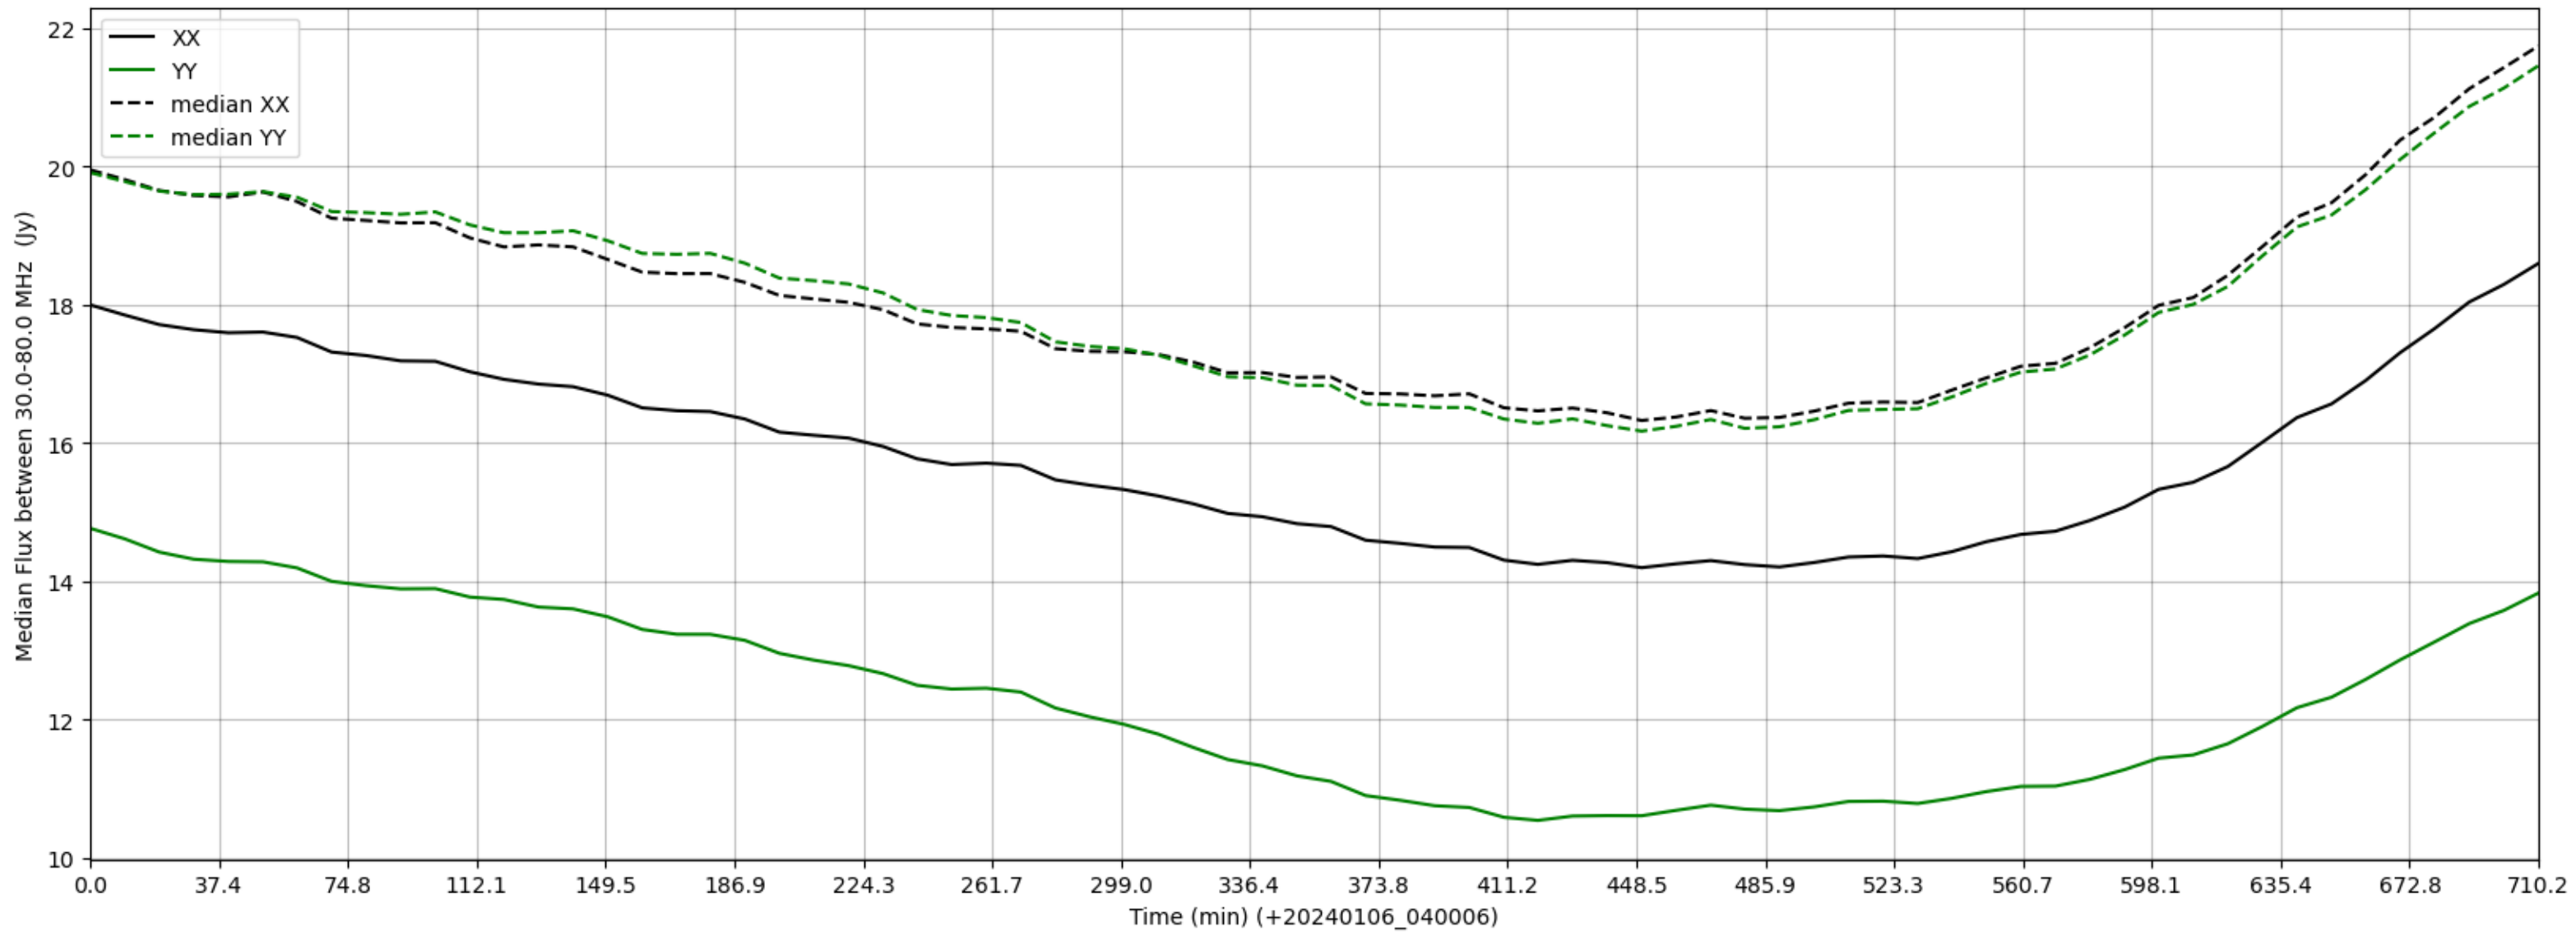

LWA084 - Correlator# 120 - XX FLAGS:Good - YY FLAGS:Good

LWA055 - Correlator# 121 - XX FLAGS:Good - YY FLAGS:Good

LWA324 - Correlator# 122 - XX FLAGS:Good - YY FLAGS:Good

LWA262 - Correlator# 123 - XX FLAGS:Good - YY FLAGS:Good