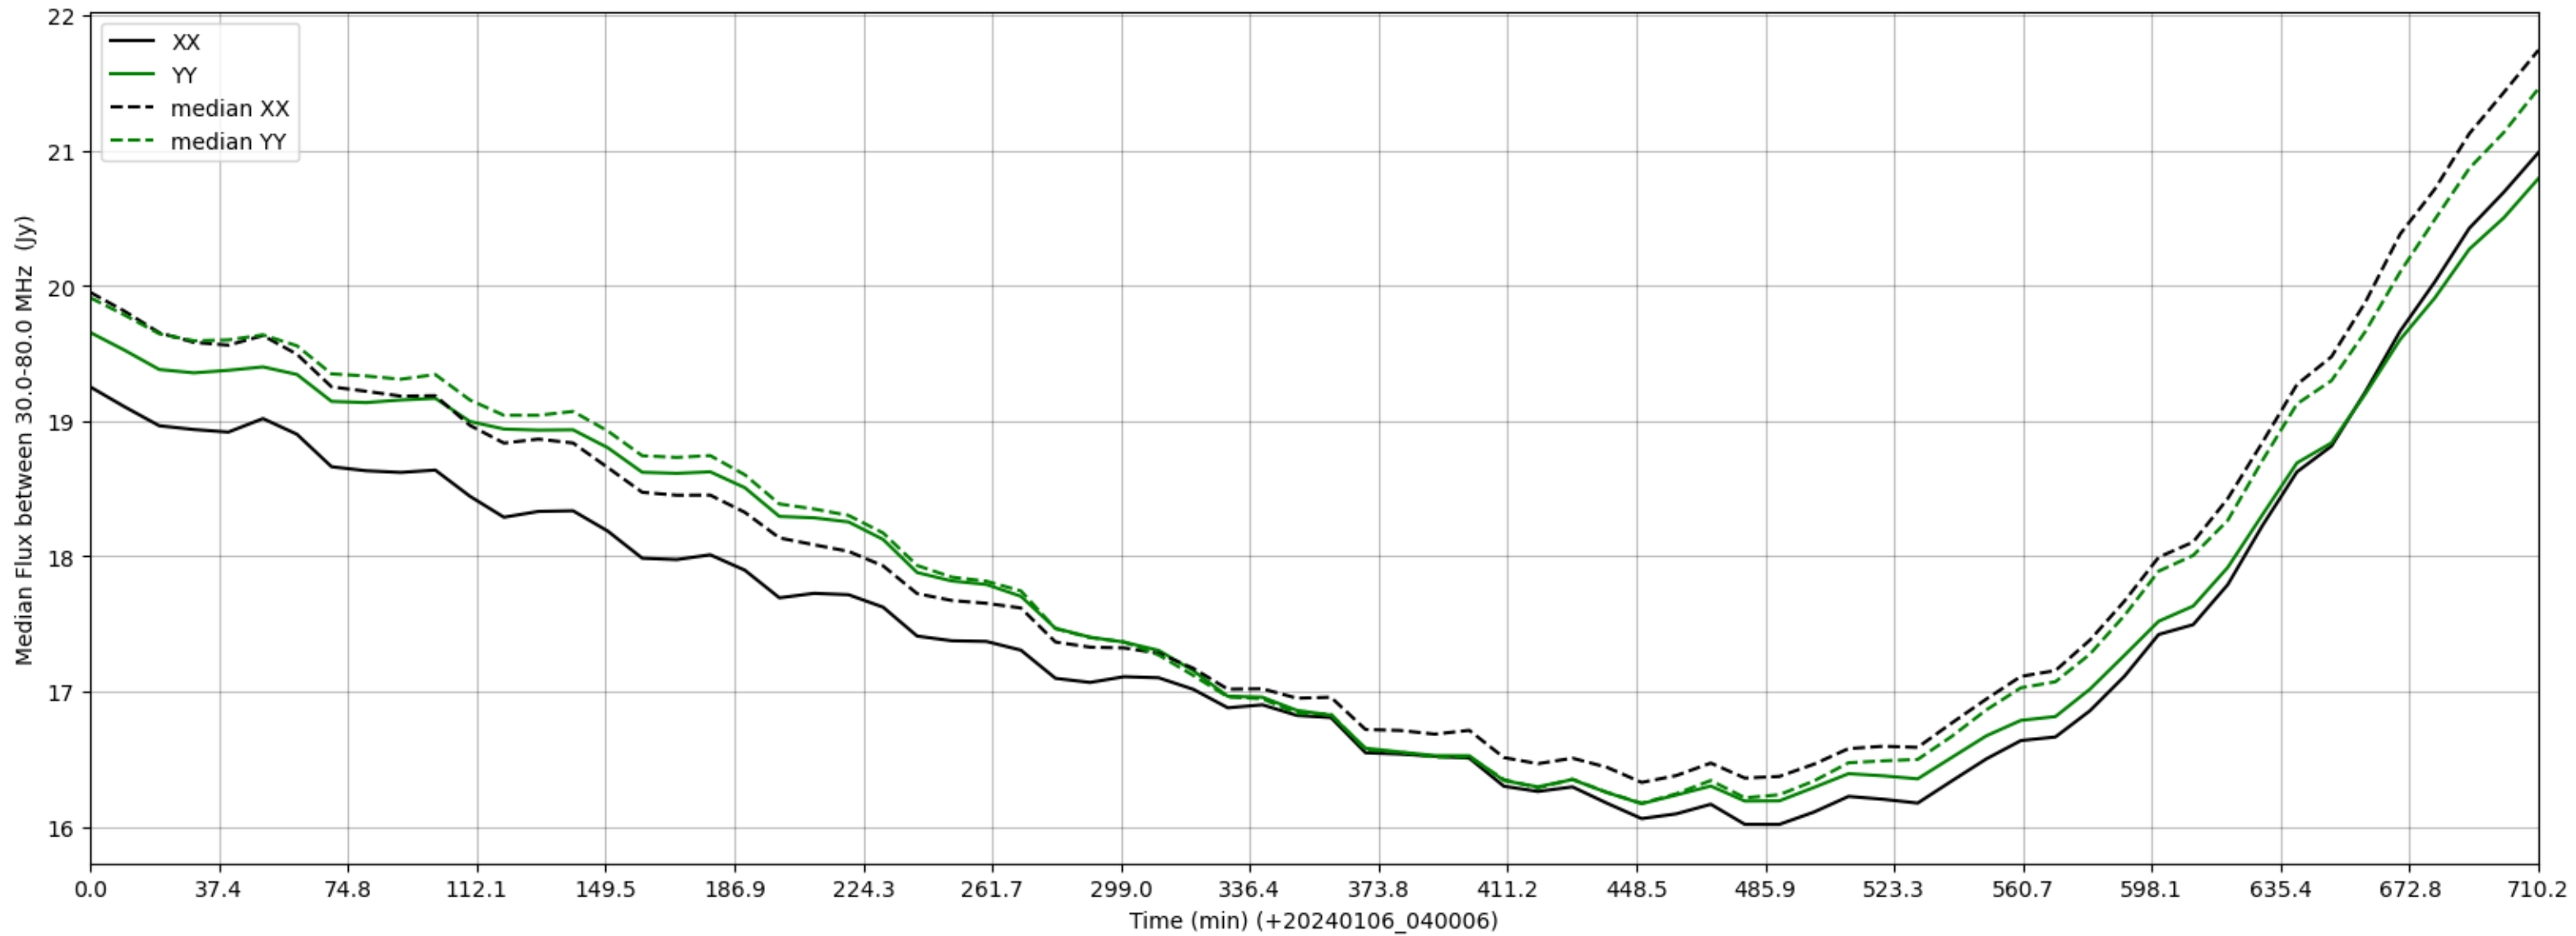

LWA075 - Correlator# 089 - XX FLAGS:Good - YY FLAGS:Good

LWA077 - Correlator# 088 - XX FLAGS:Good - YY FLAGS:Good