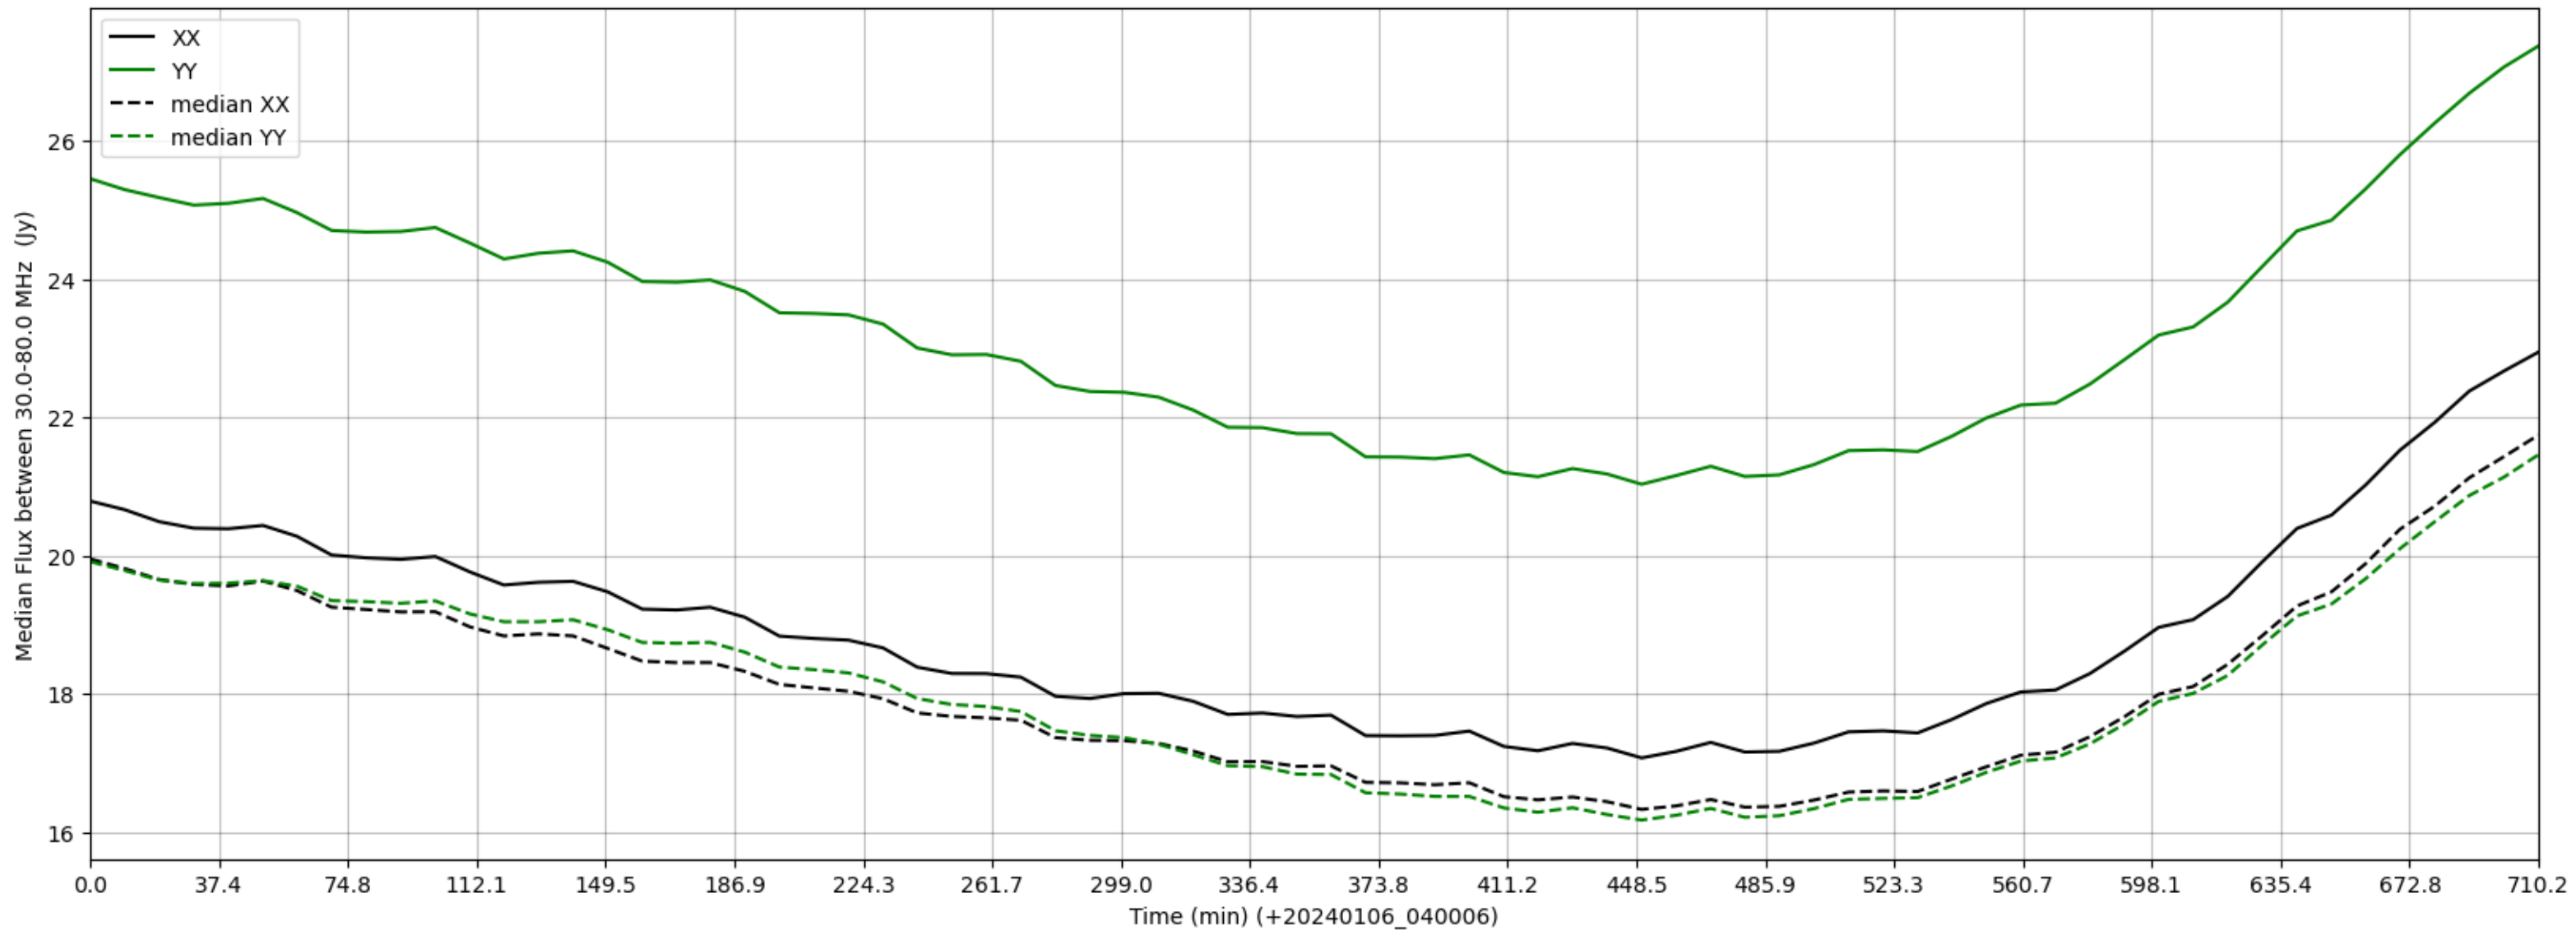

LWA196 - Correlator# 275 - XX FLAGS:Good - YY FLAGS:Good

LWA197 - Correlator# 274 - XX FLAGS:Good - YY FLAGS:Good