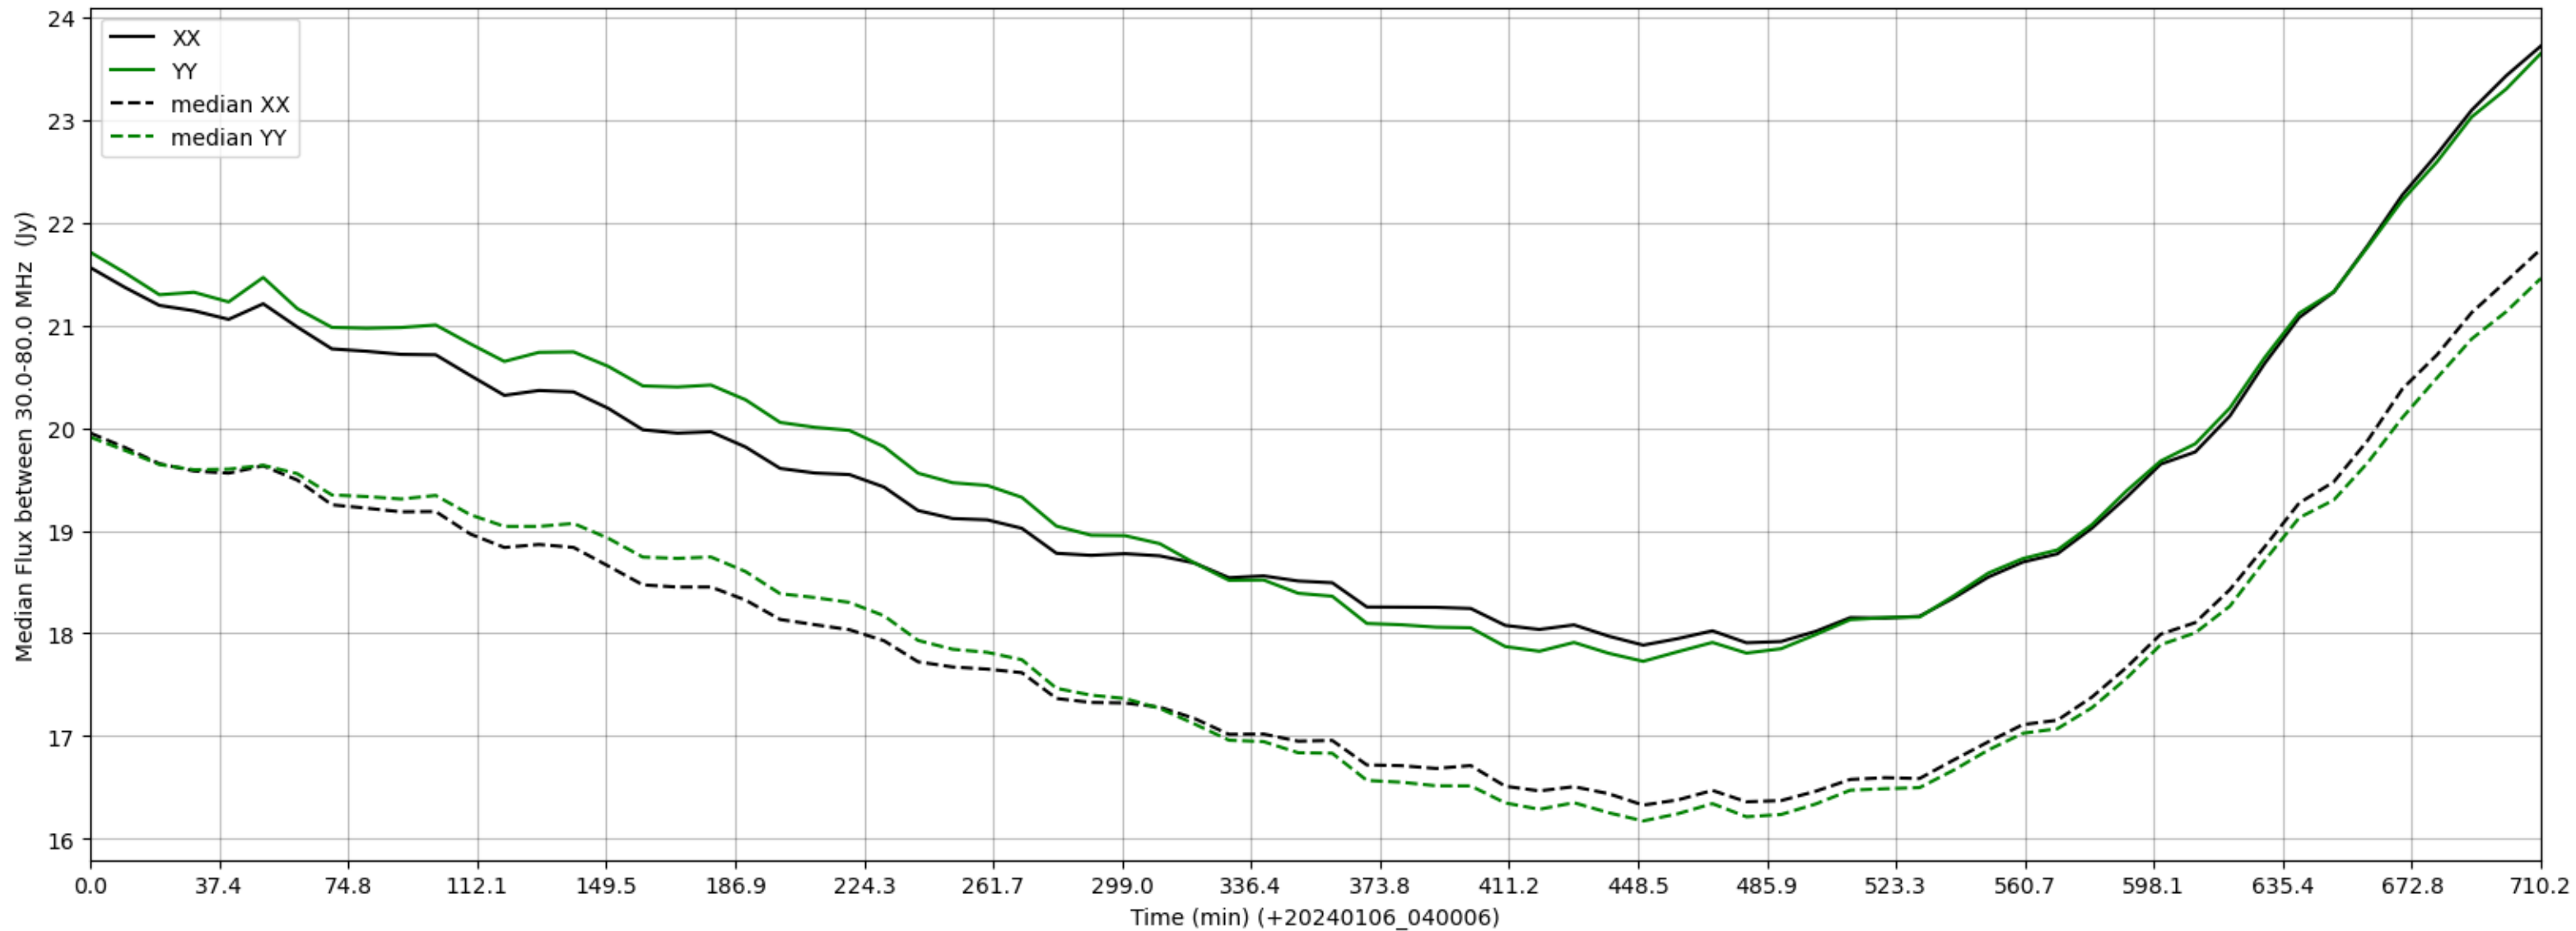

LWA252 - Correlator# 186 - XX FLAGS:Good - YY FLAGS:Good

LWA132 - Correlator# 185 - XX FLAGS:Good - YY FLAGS:Good