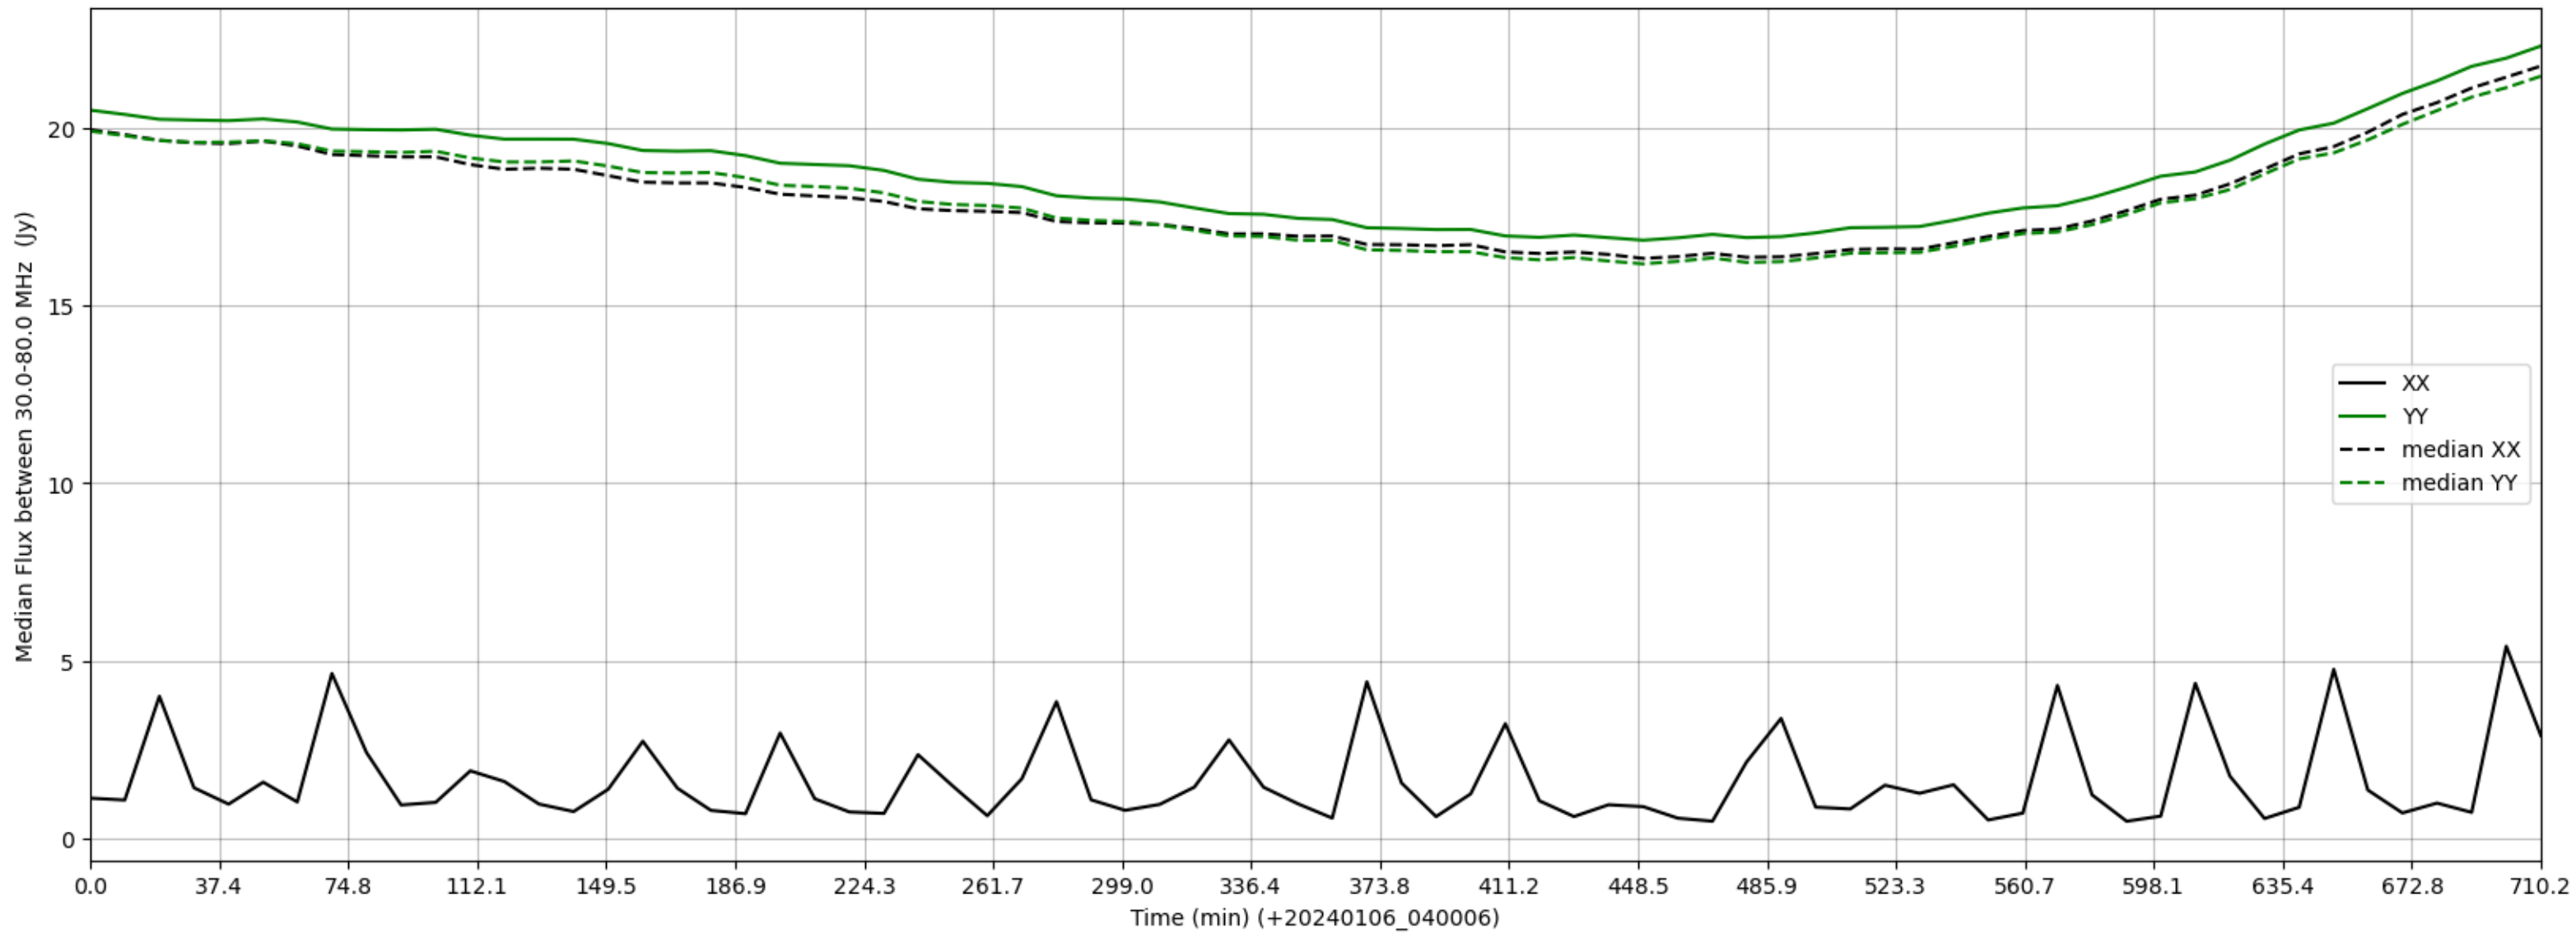

LWA127 - Correlator# 225 - XX FLAGS:Good - YY FLAGS:Good

LWA124 - Correlator# 224 - XX FLAGS:LowFlux - YY FLAGS:Good