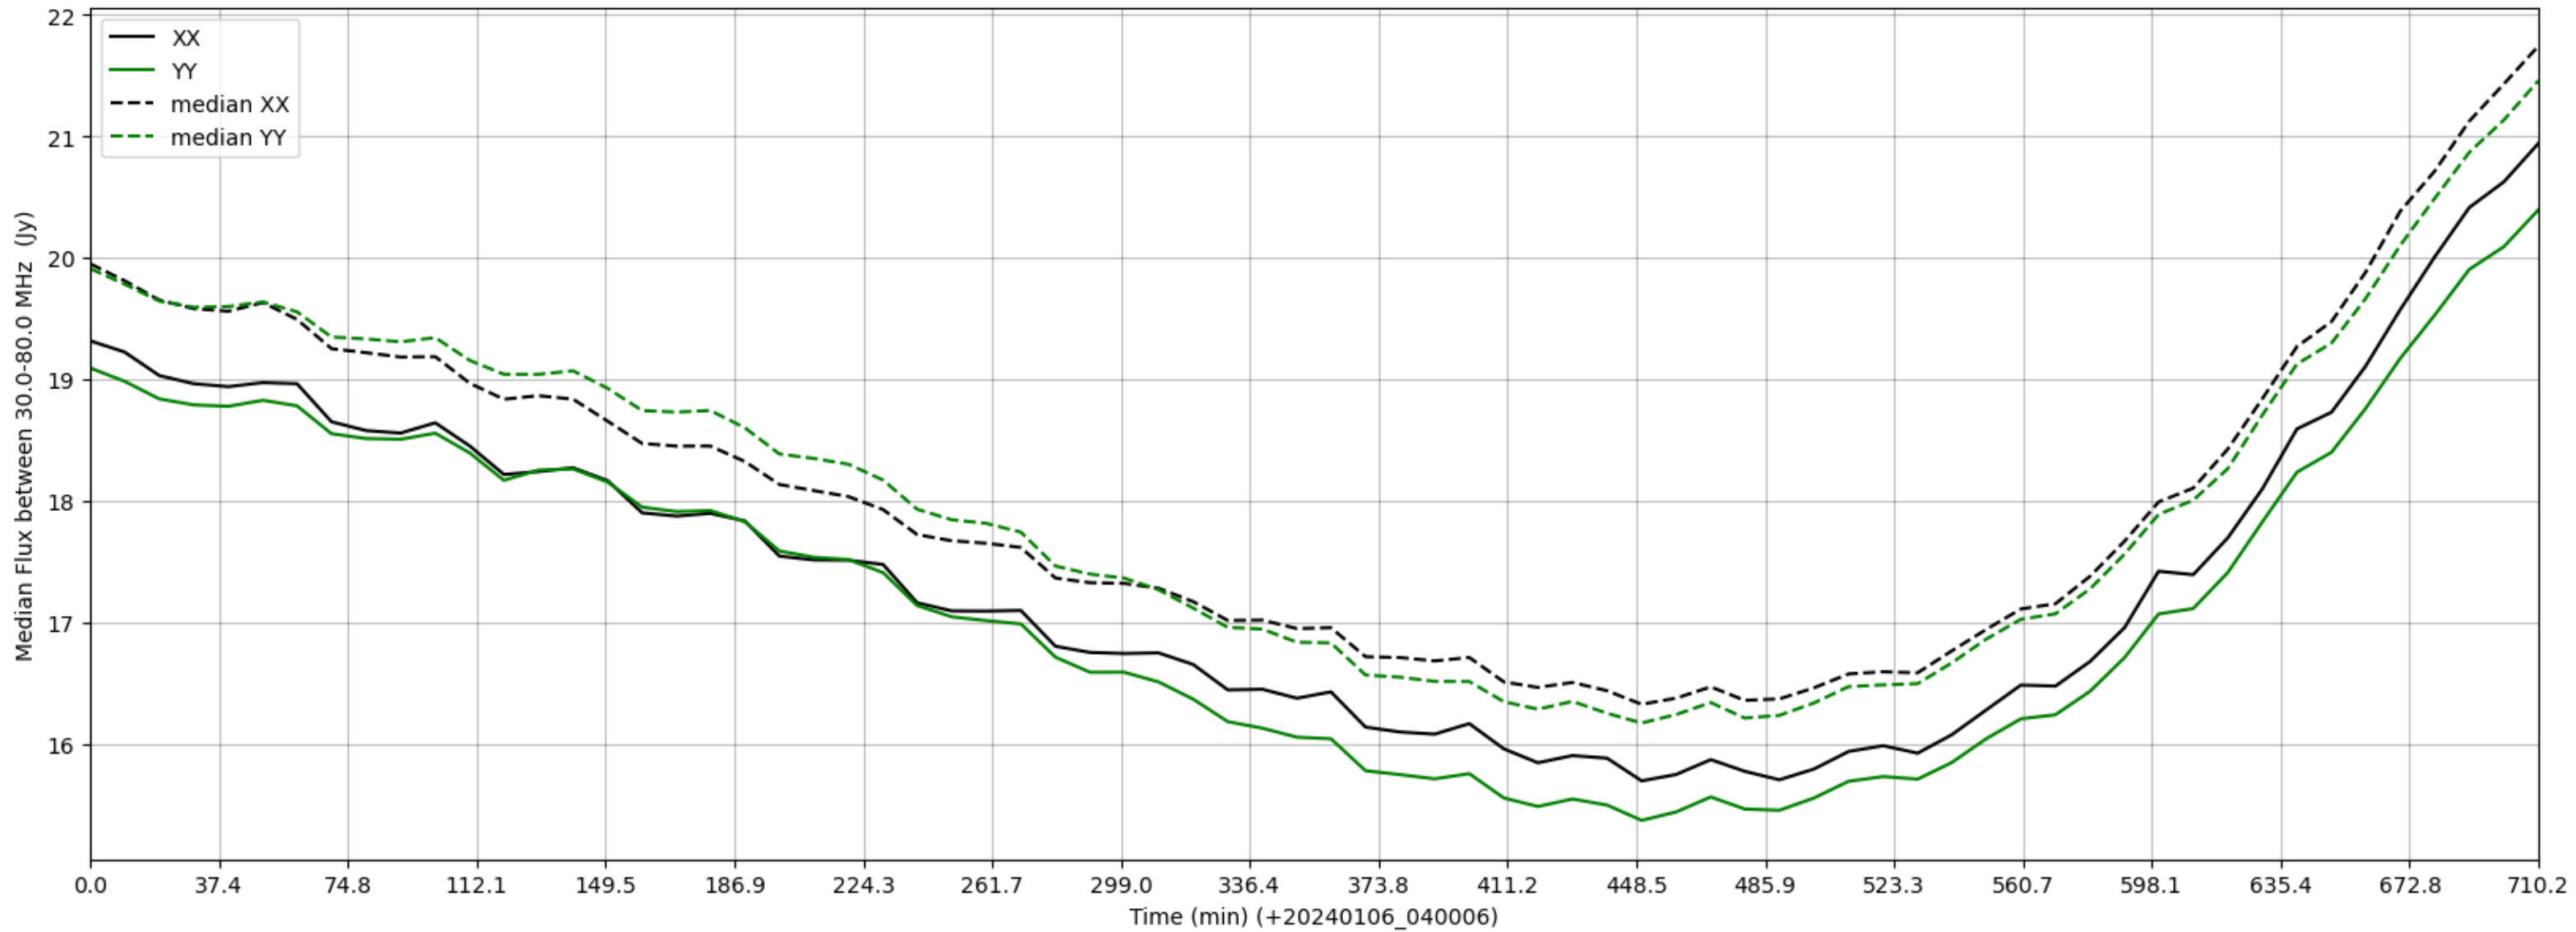

LWA243 - Correlator# 330 - XX FLAGS:Good - YY FLAGS:Good

LWA213 - Correlator# 329 - XX FLAGS:Good - YY FLAGS:Good