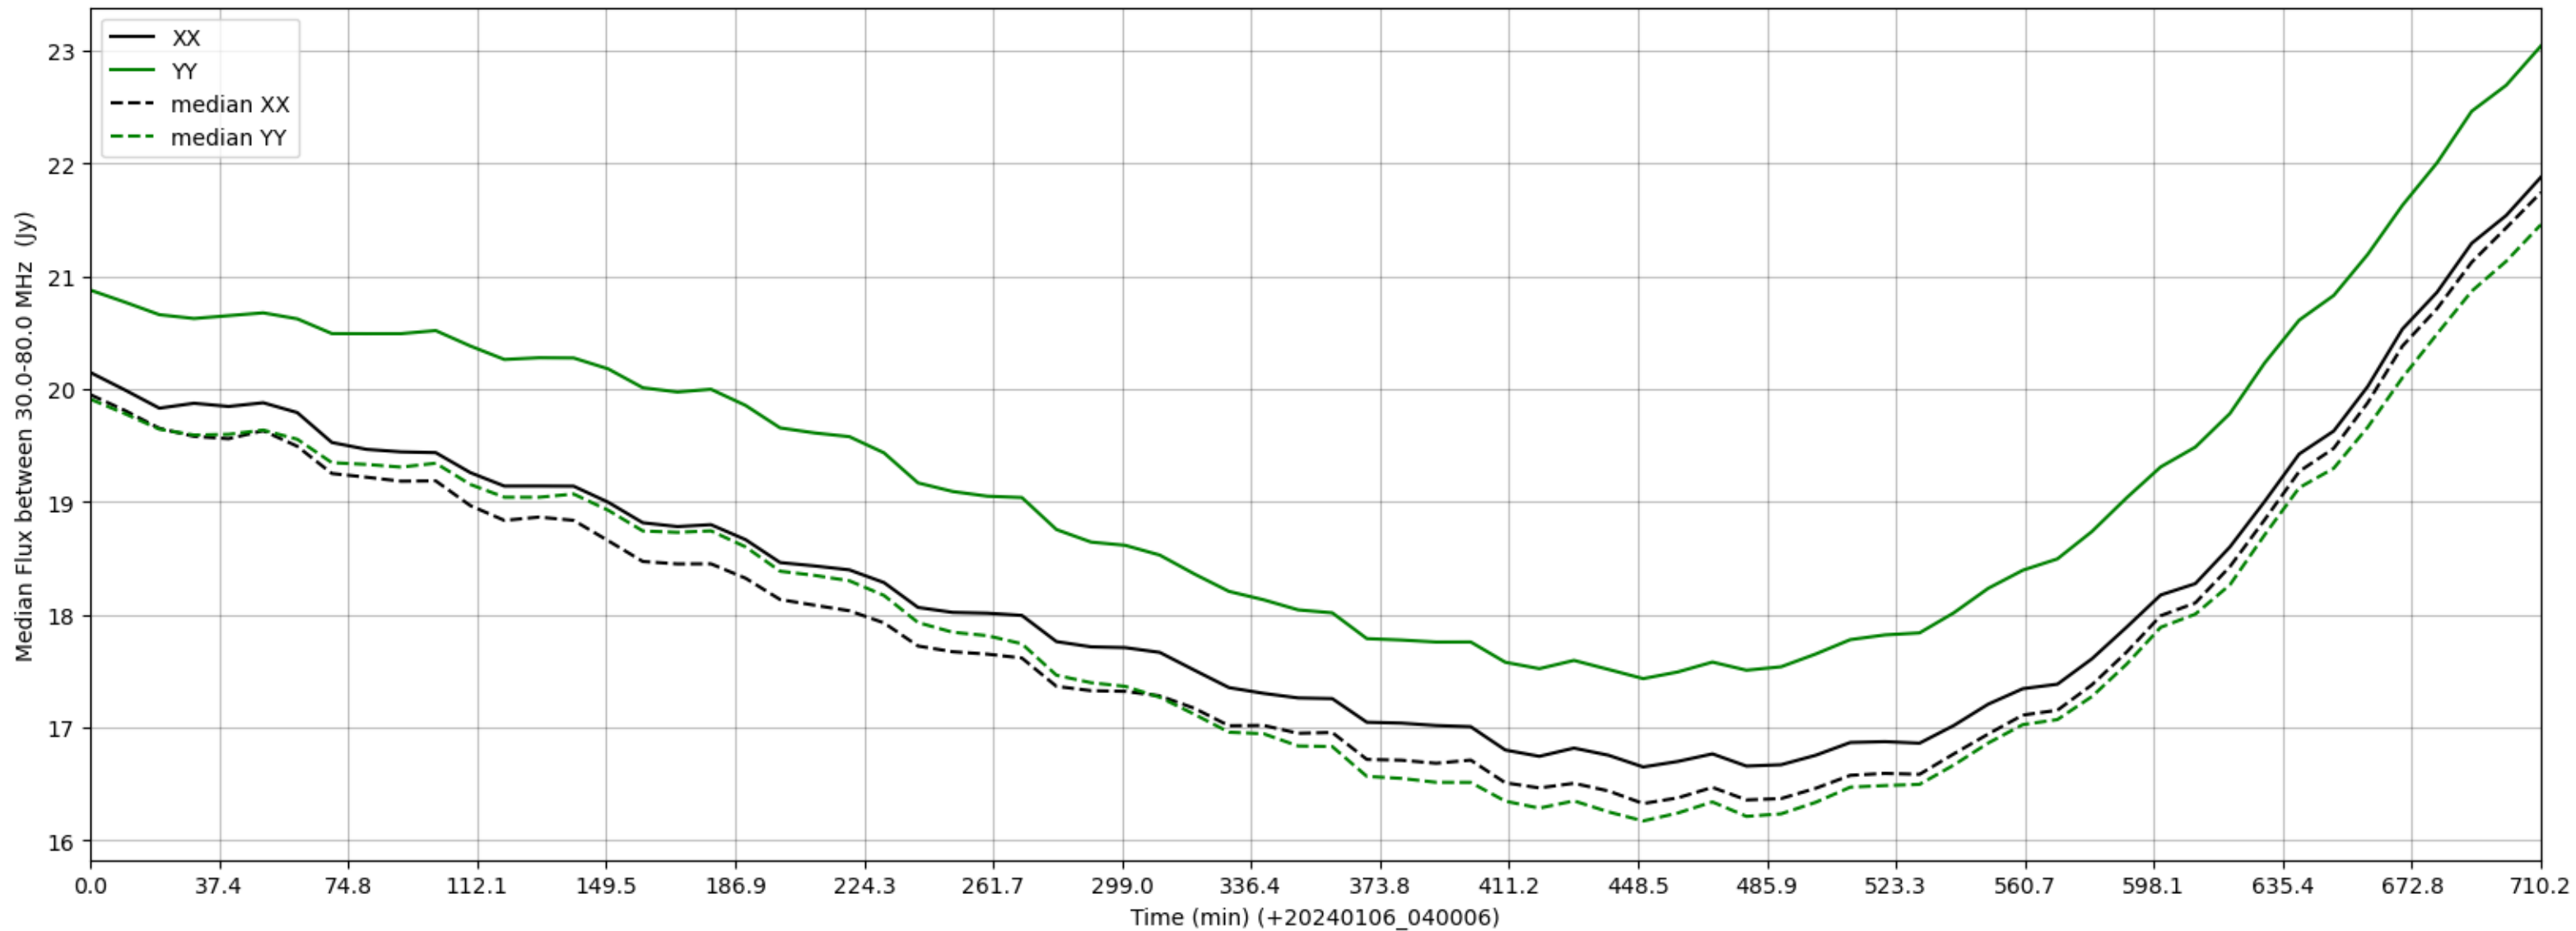

LWA265 - Correlator# 036 - XX FLAGS:Good - YY FLAGS:Good

LWA263 - Correlator# 037 - XX FLAGS:BadSpecShape - YY FLAGS:Good

LWA272 - Correlator# 038 - XX FLAGS:Good - YY FLAGS:Good

LWA270 - Correlator# 039 - XX FLAGS:Good - YY FLAGS:Good