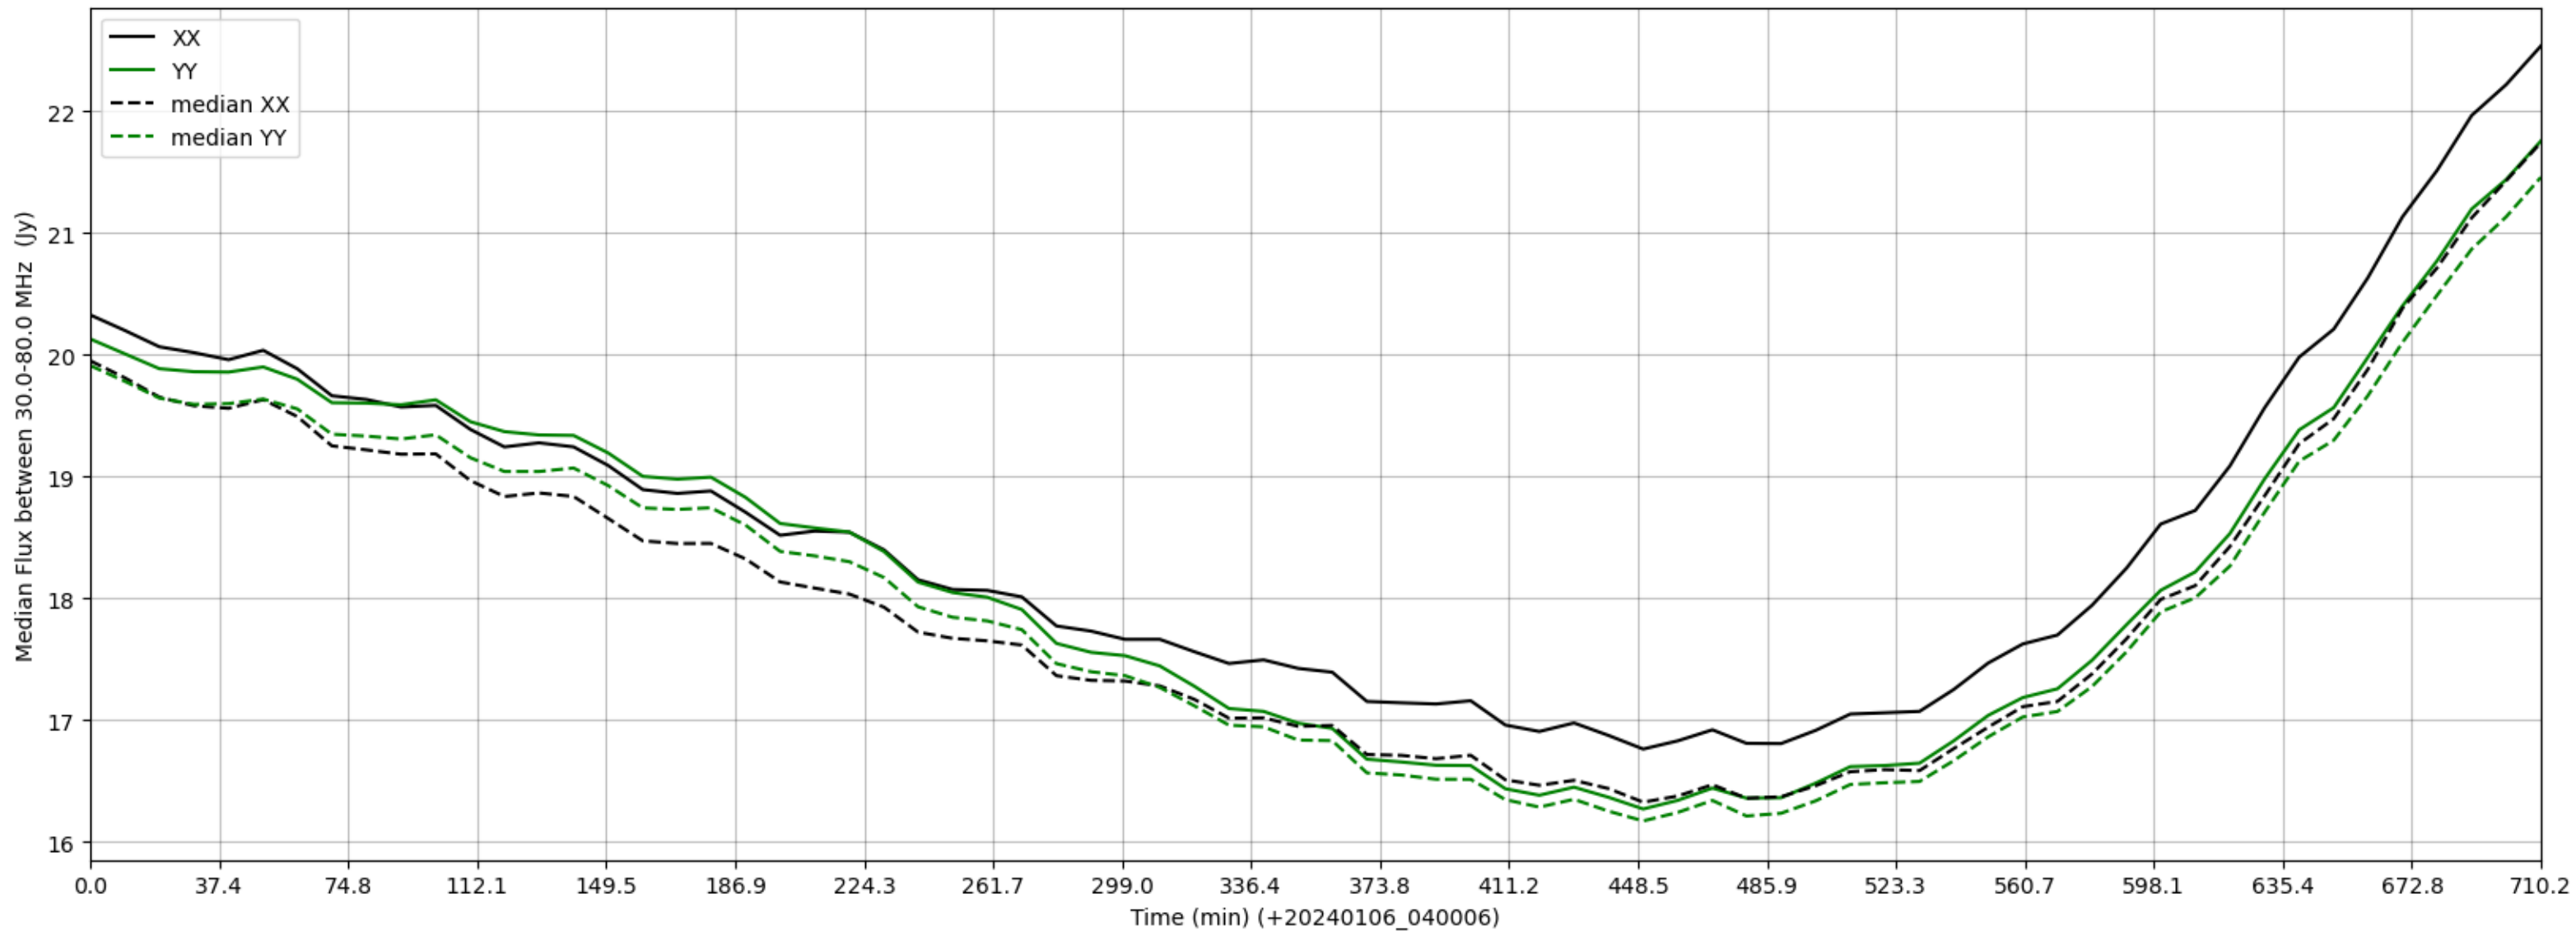

LWA221 - Correlator# 334 - XX FLAGS:Good - YY FLAGS:Good

LWA217 - Correlator# 333 - XX FLAGS:Good - YY FLAGS:Good