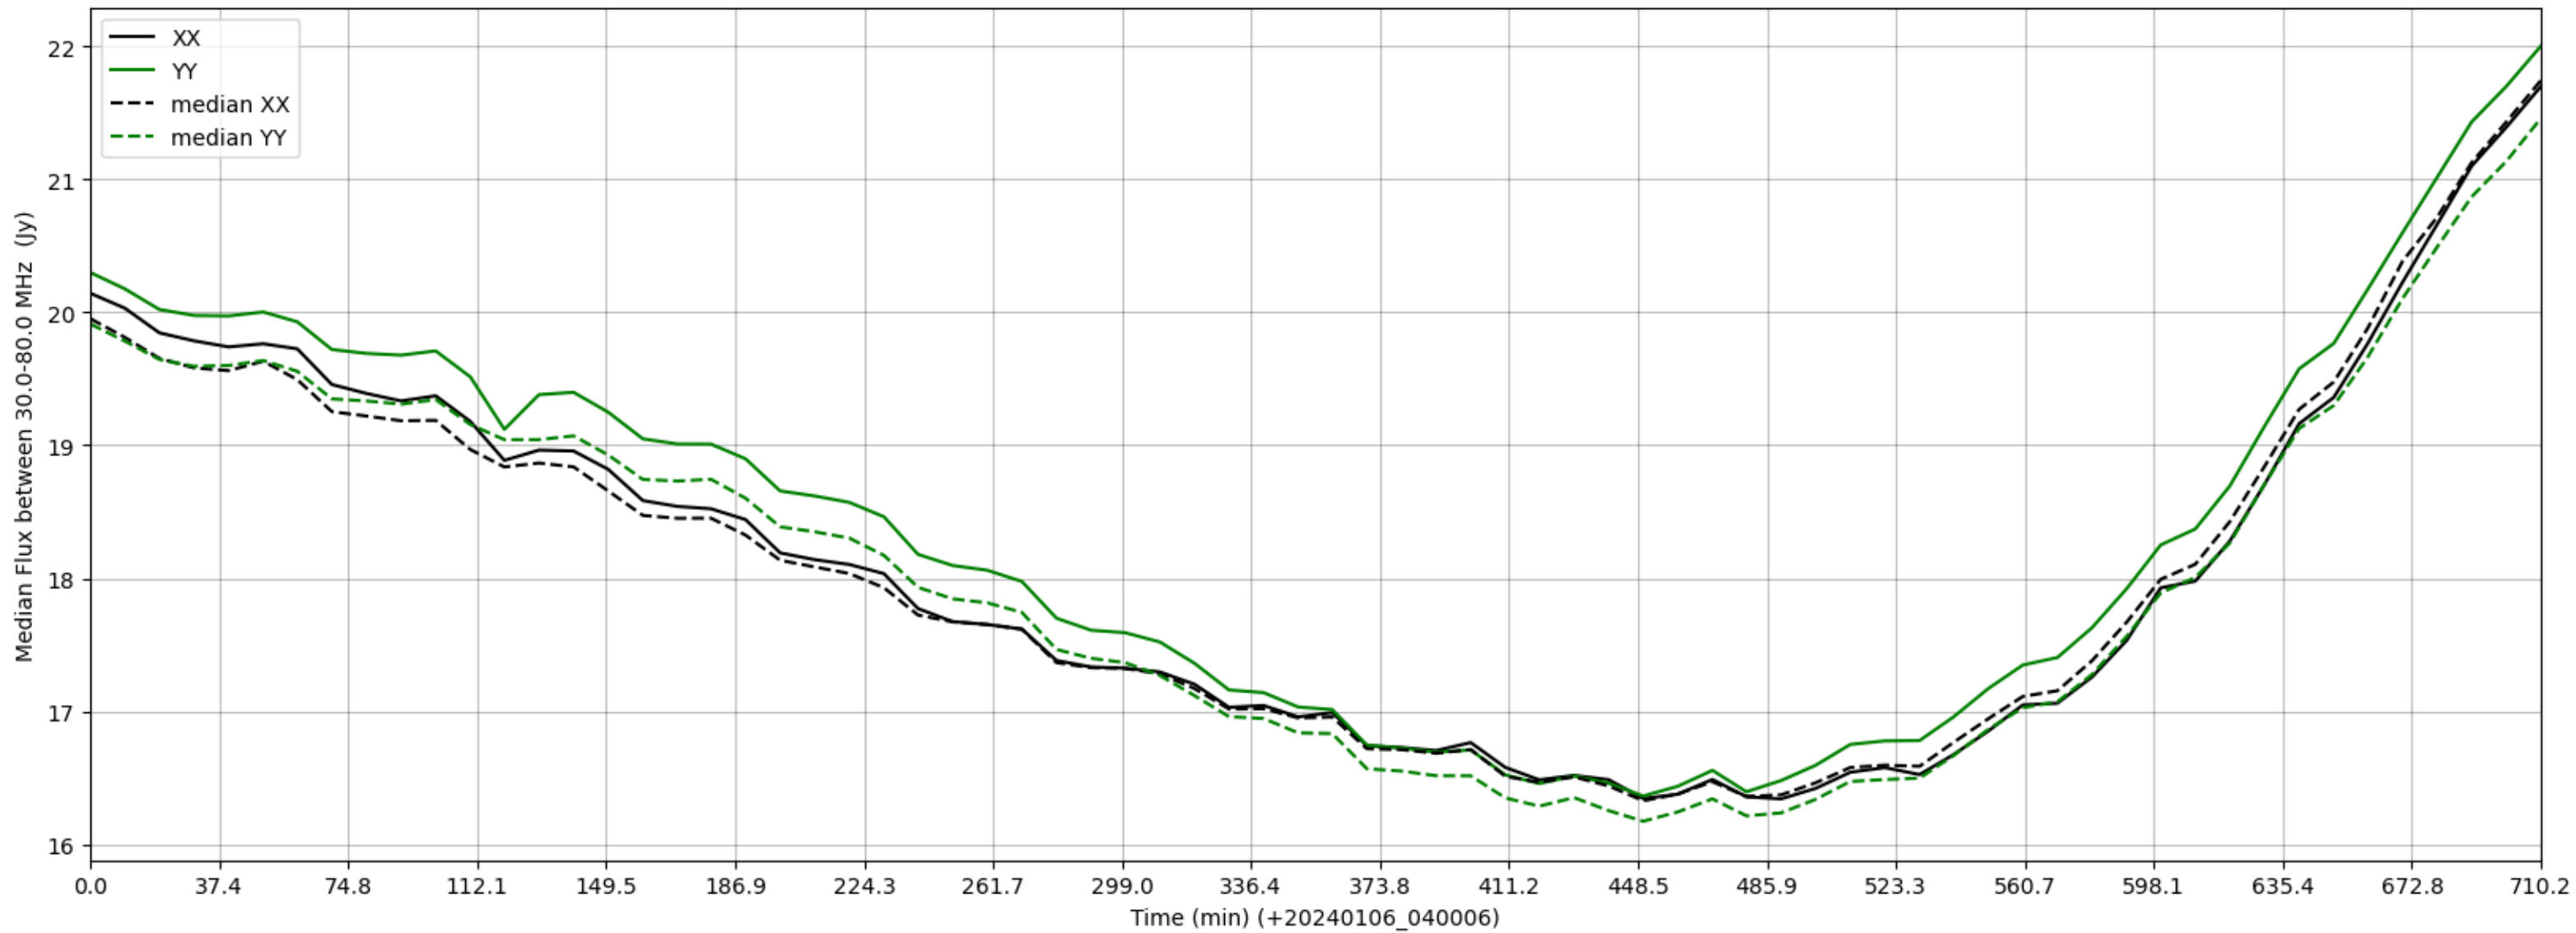

LWA025 - Correlator# 109 - XX FLAGS:Good - YY FLAGS:Good

LWA026 - Correlator# 108 - XX FLAGS:Good - YY FLAGS:Good