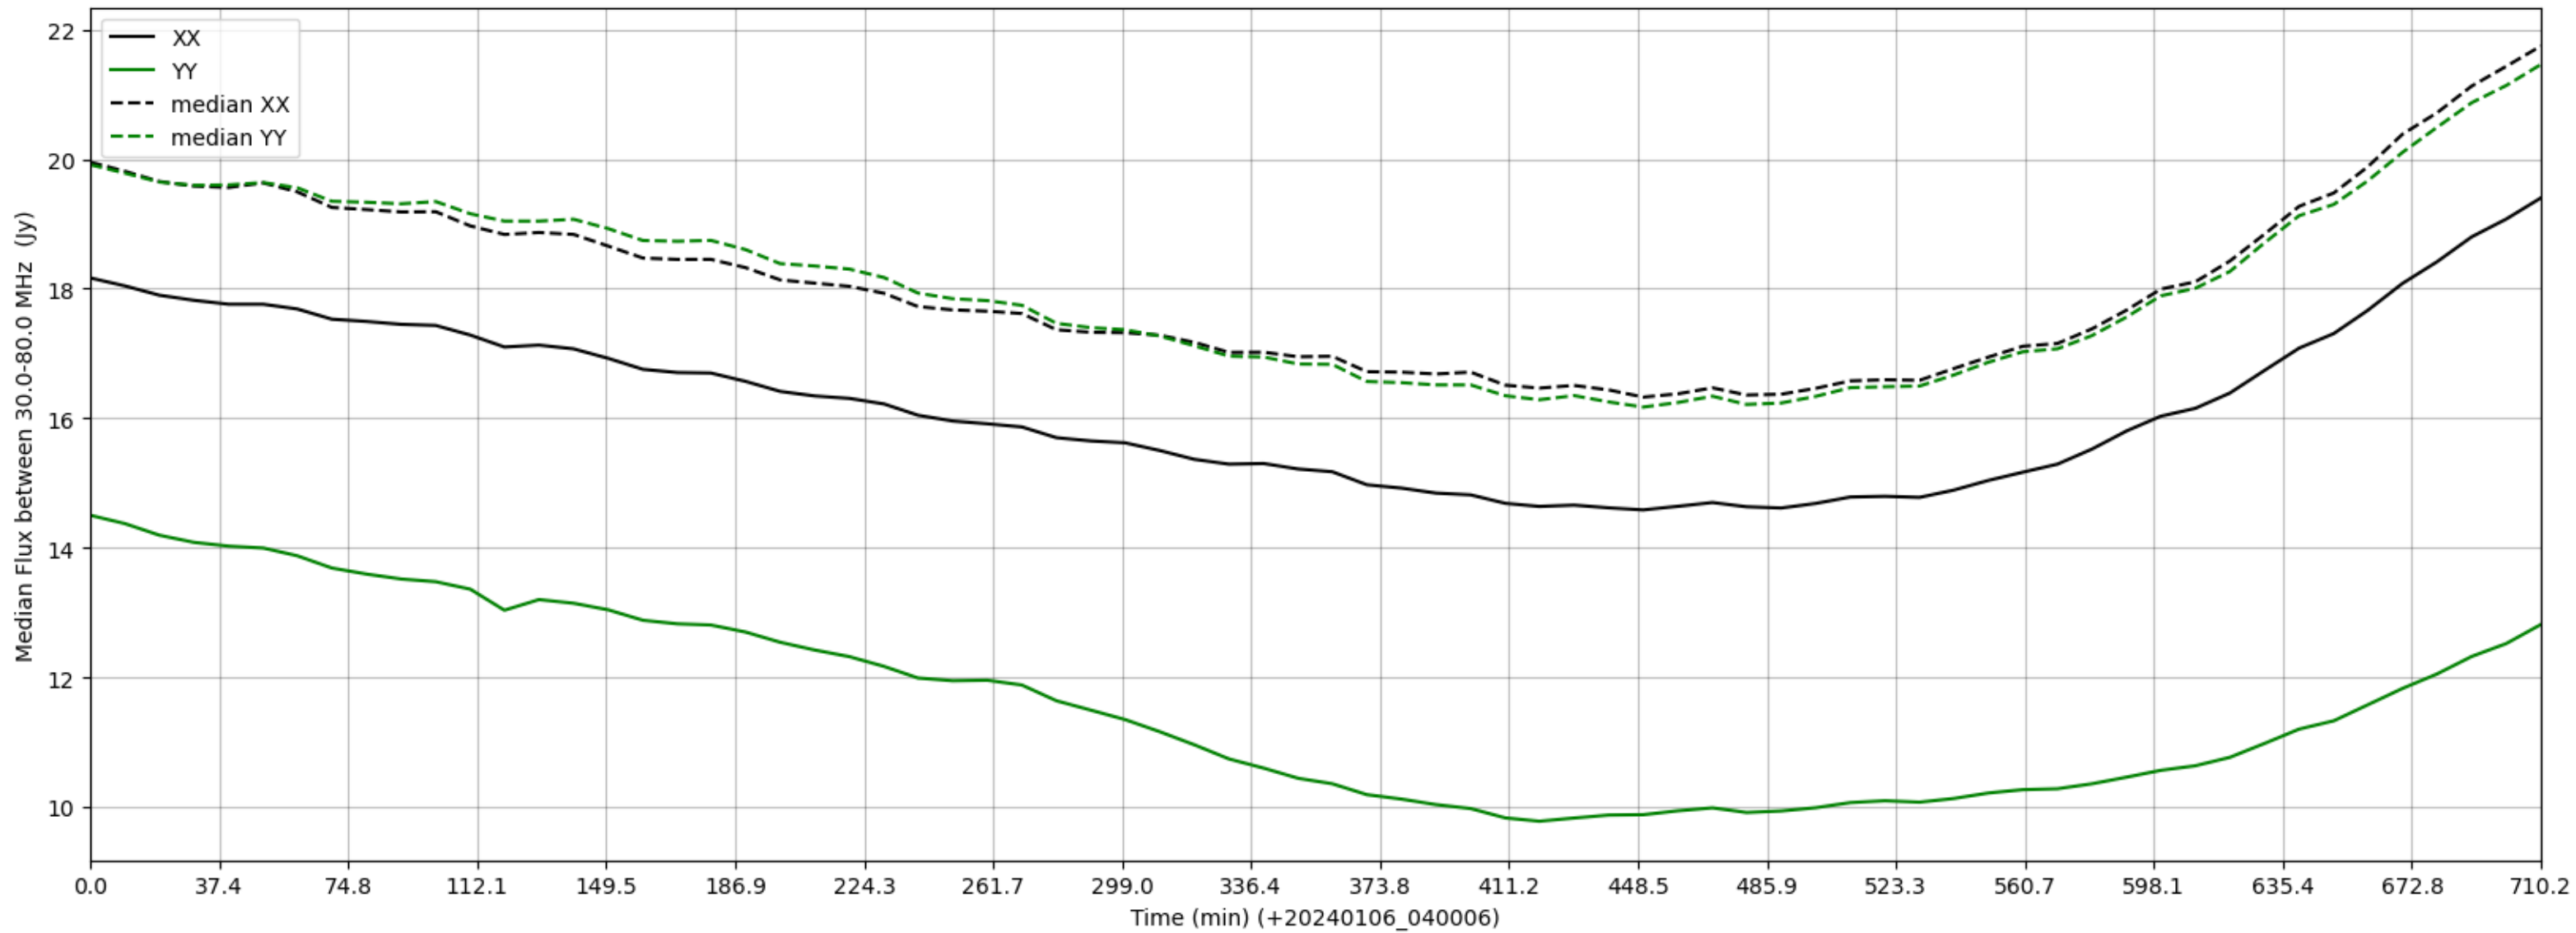

LWA347 - Correlator# 255 - XX FLAGS:Good - YY FLAGS:BadSpecShape

LWA359 - Correlator# 254 - XX FLAGS:Good - YY FLAGS:Good