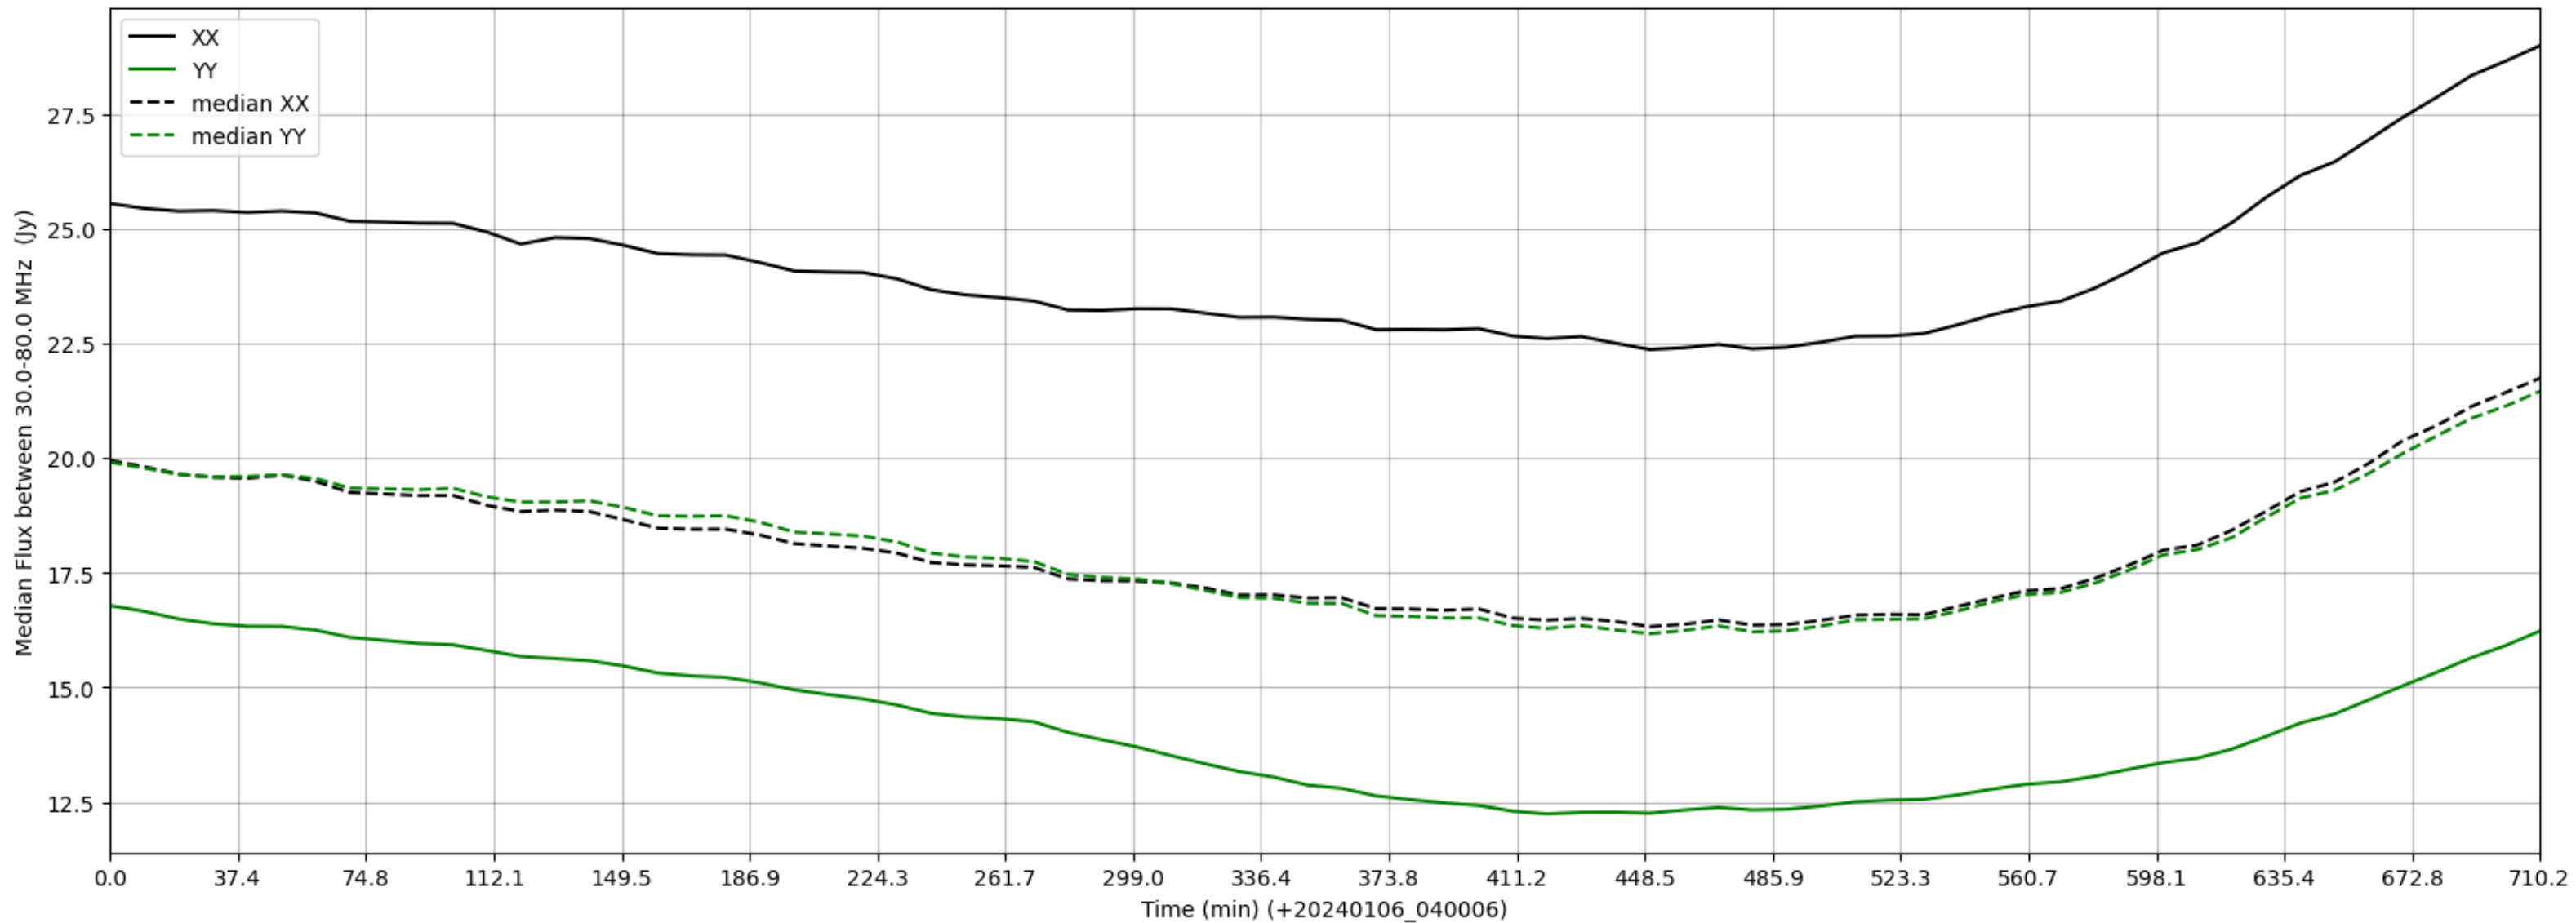

LWA333 - Correlator# 253 - XX FLAGS:Good - YY FLAGS:Good

LWA345 - Correlator# 252 - XX FLAGS:Good - YY FLAGS:Good