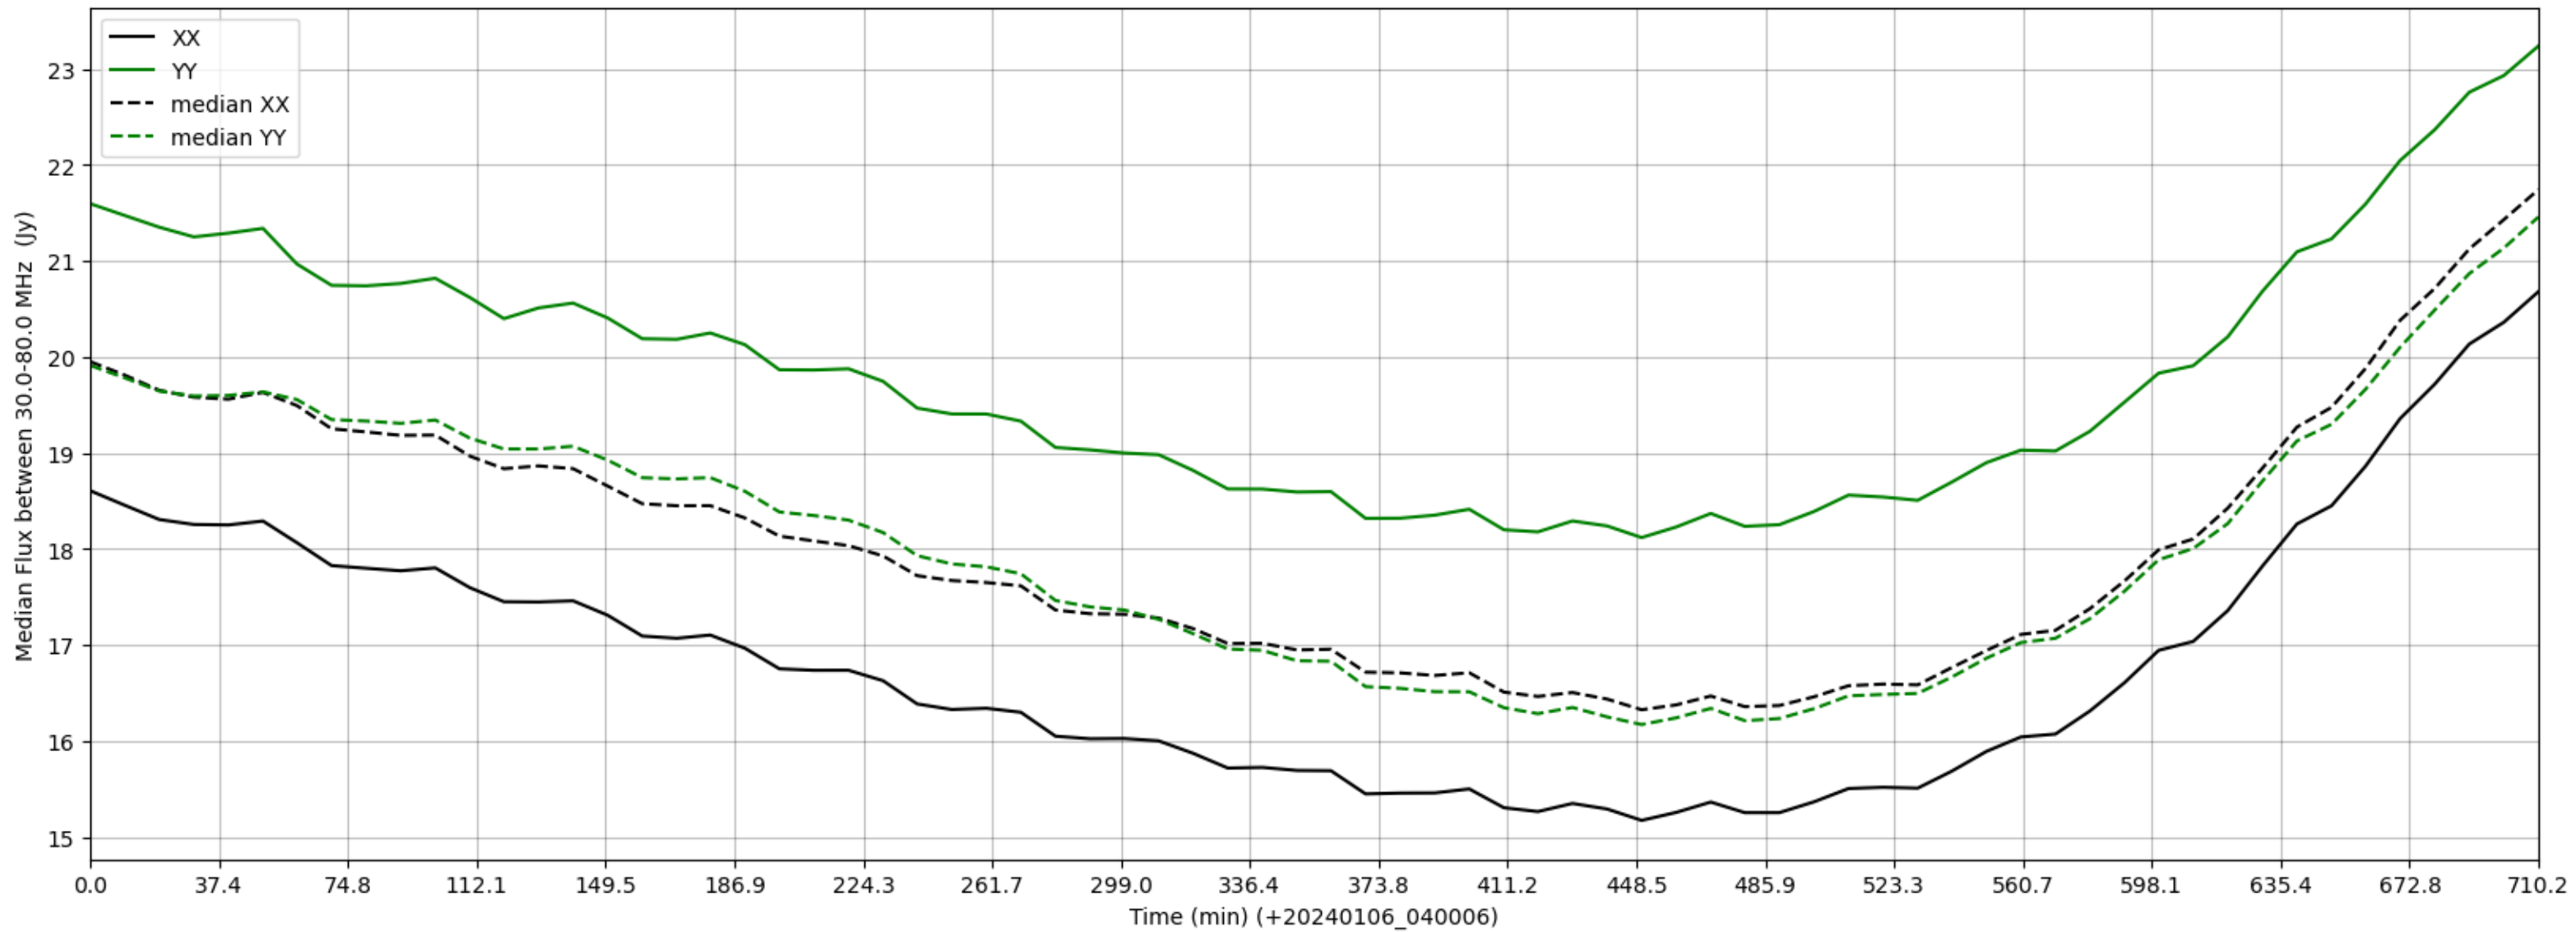

LWA175 - Correlator# 293 - XX FLAGS:Good - YY FLAGS:Good

LWA169 - Correlator# 292 - XX FLAGS:Good - YY FLAGS:Good