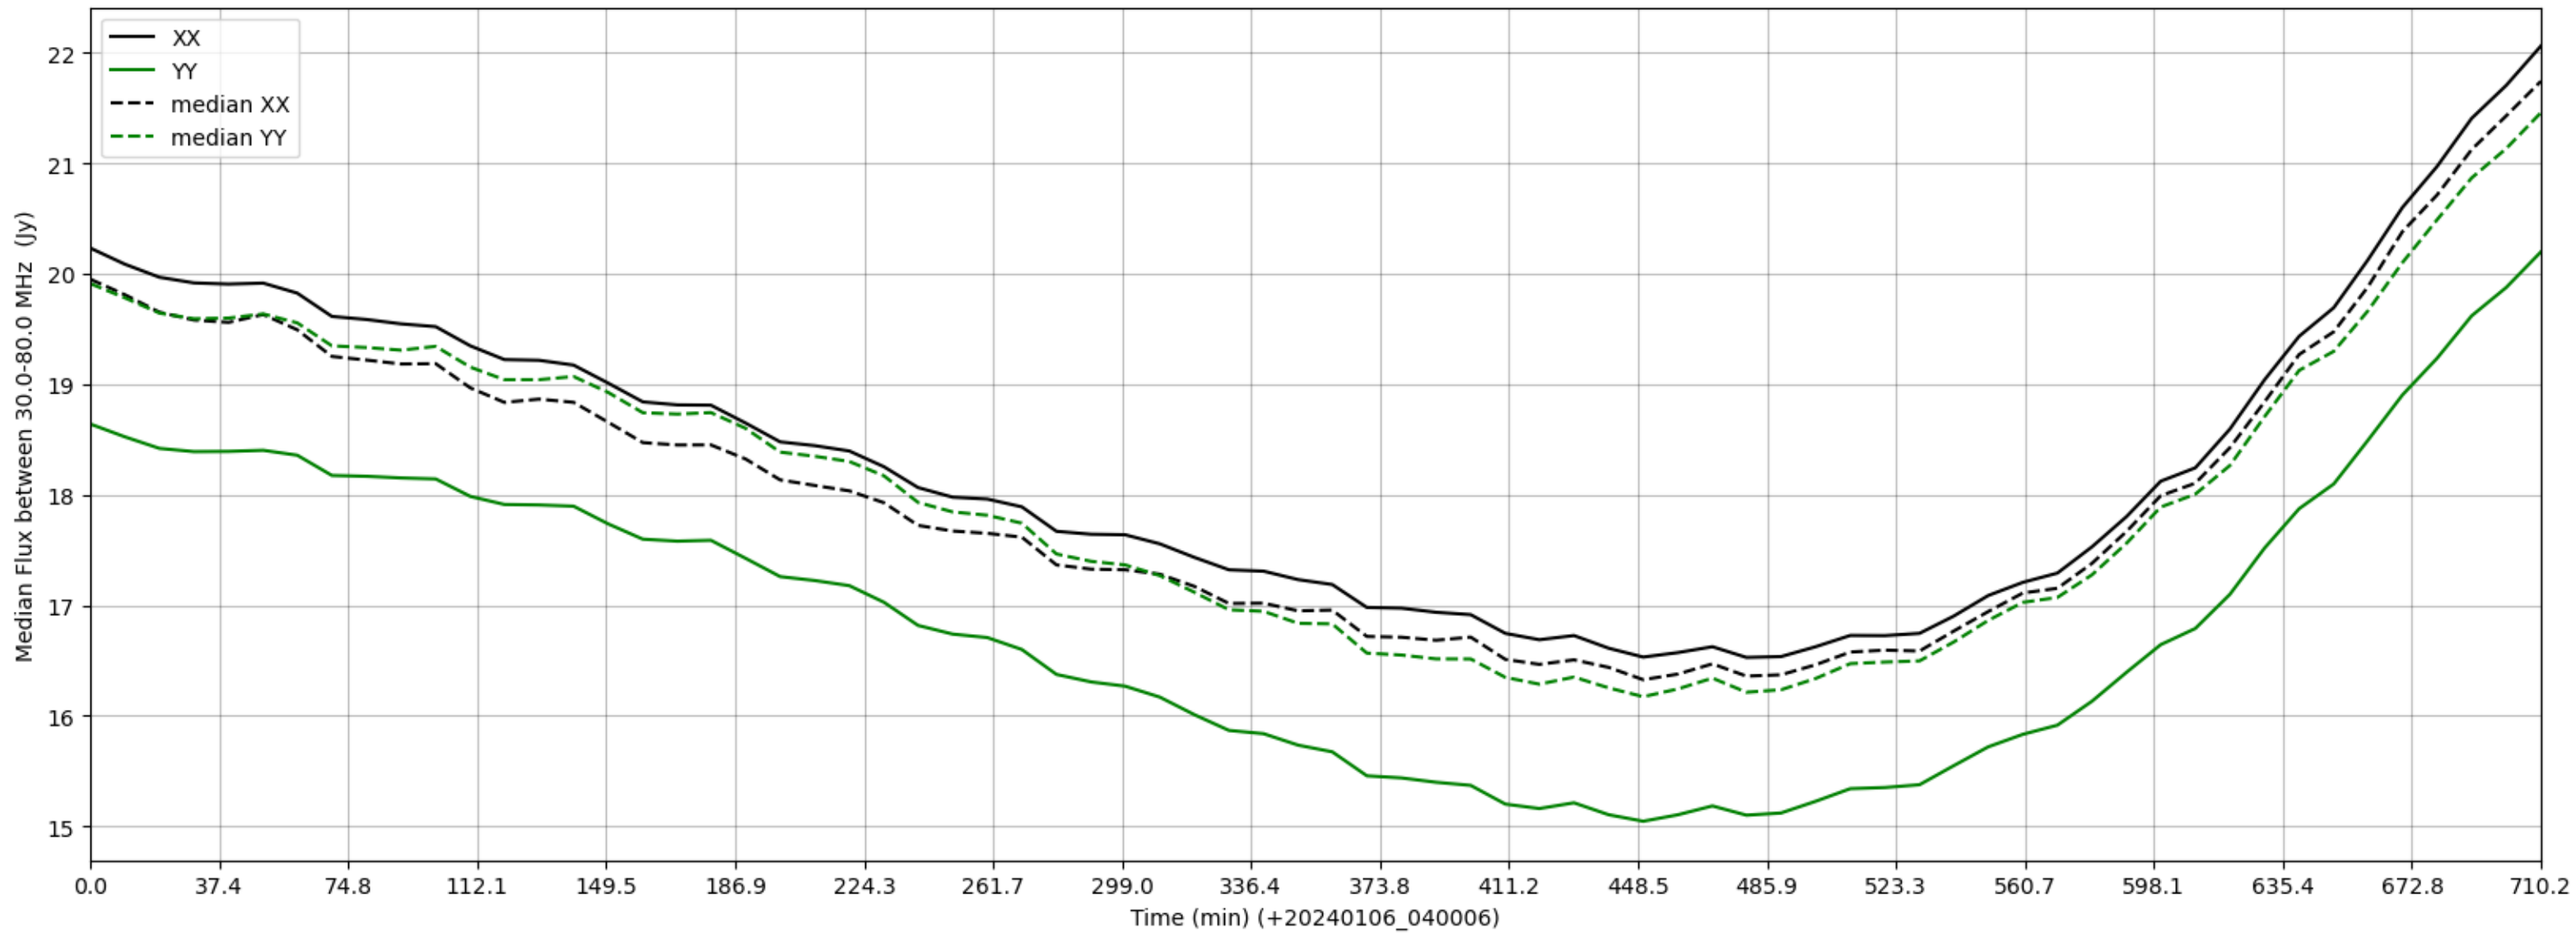

LWA028 - Correlator# 129 - XX FLAGS:Good - YY FLAGS:Good

LWA030 - Correlator# 128 - XX FLAGS:Good - YY FLAGS:Good