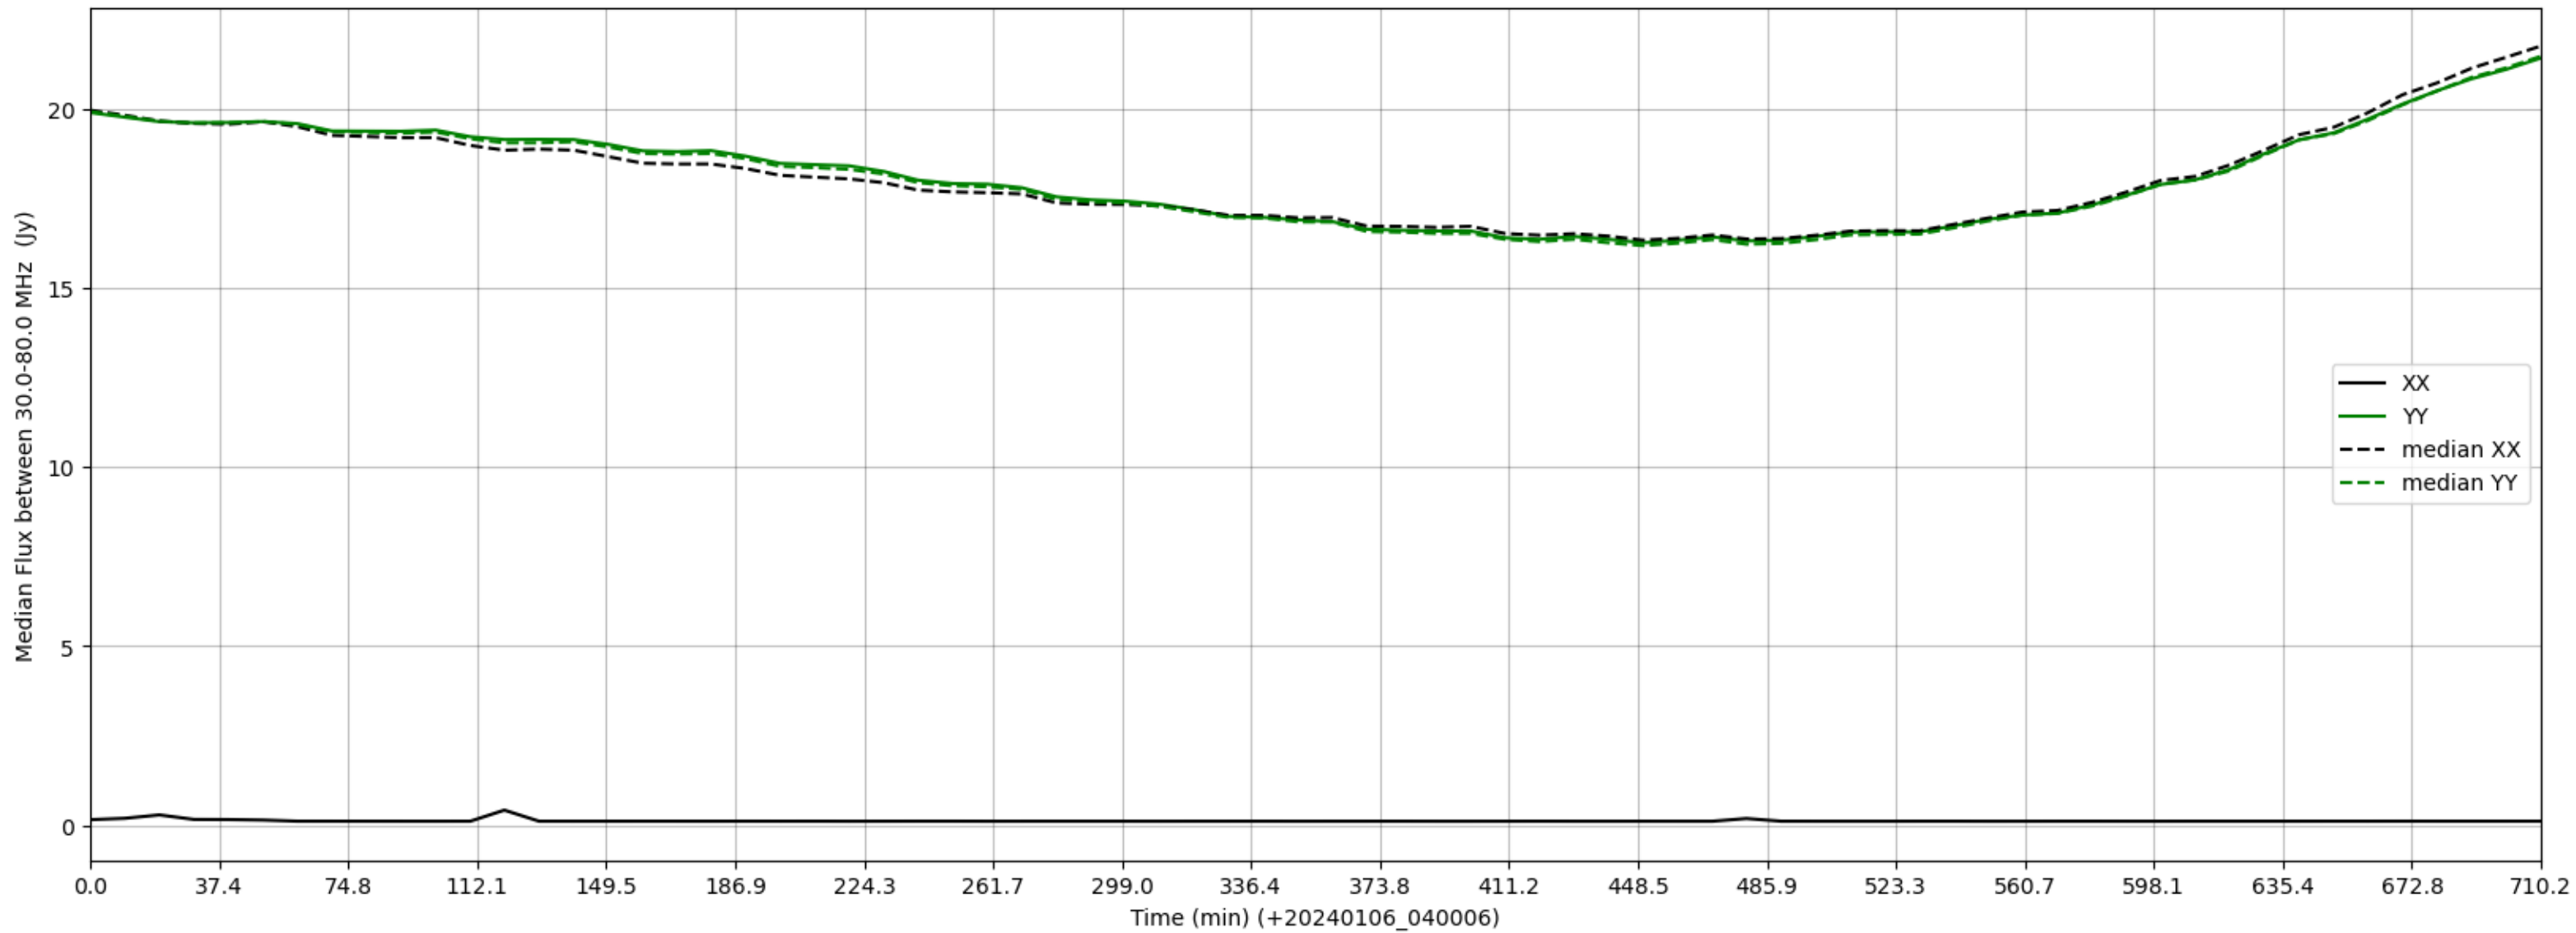

LWA161 - Correlator# 262 - XX FLAGS:Good - YY FLAGS:Good

LWA138 - Correlator# 261 - XX FLAGS:LowFlux - YY FLAGS:Good