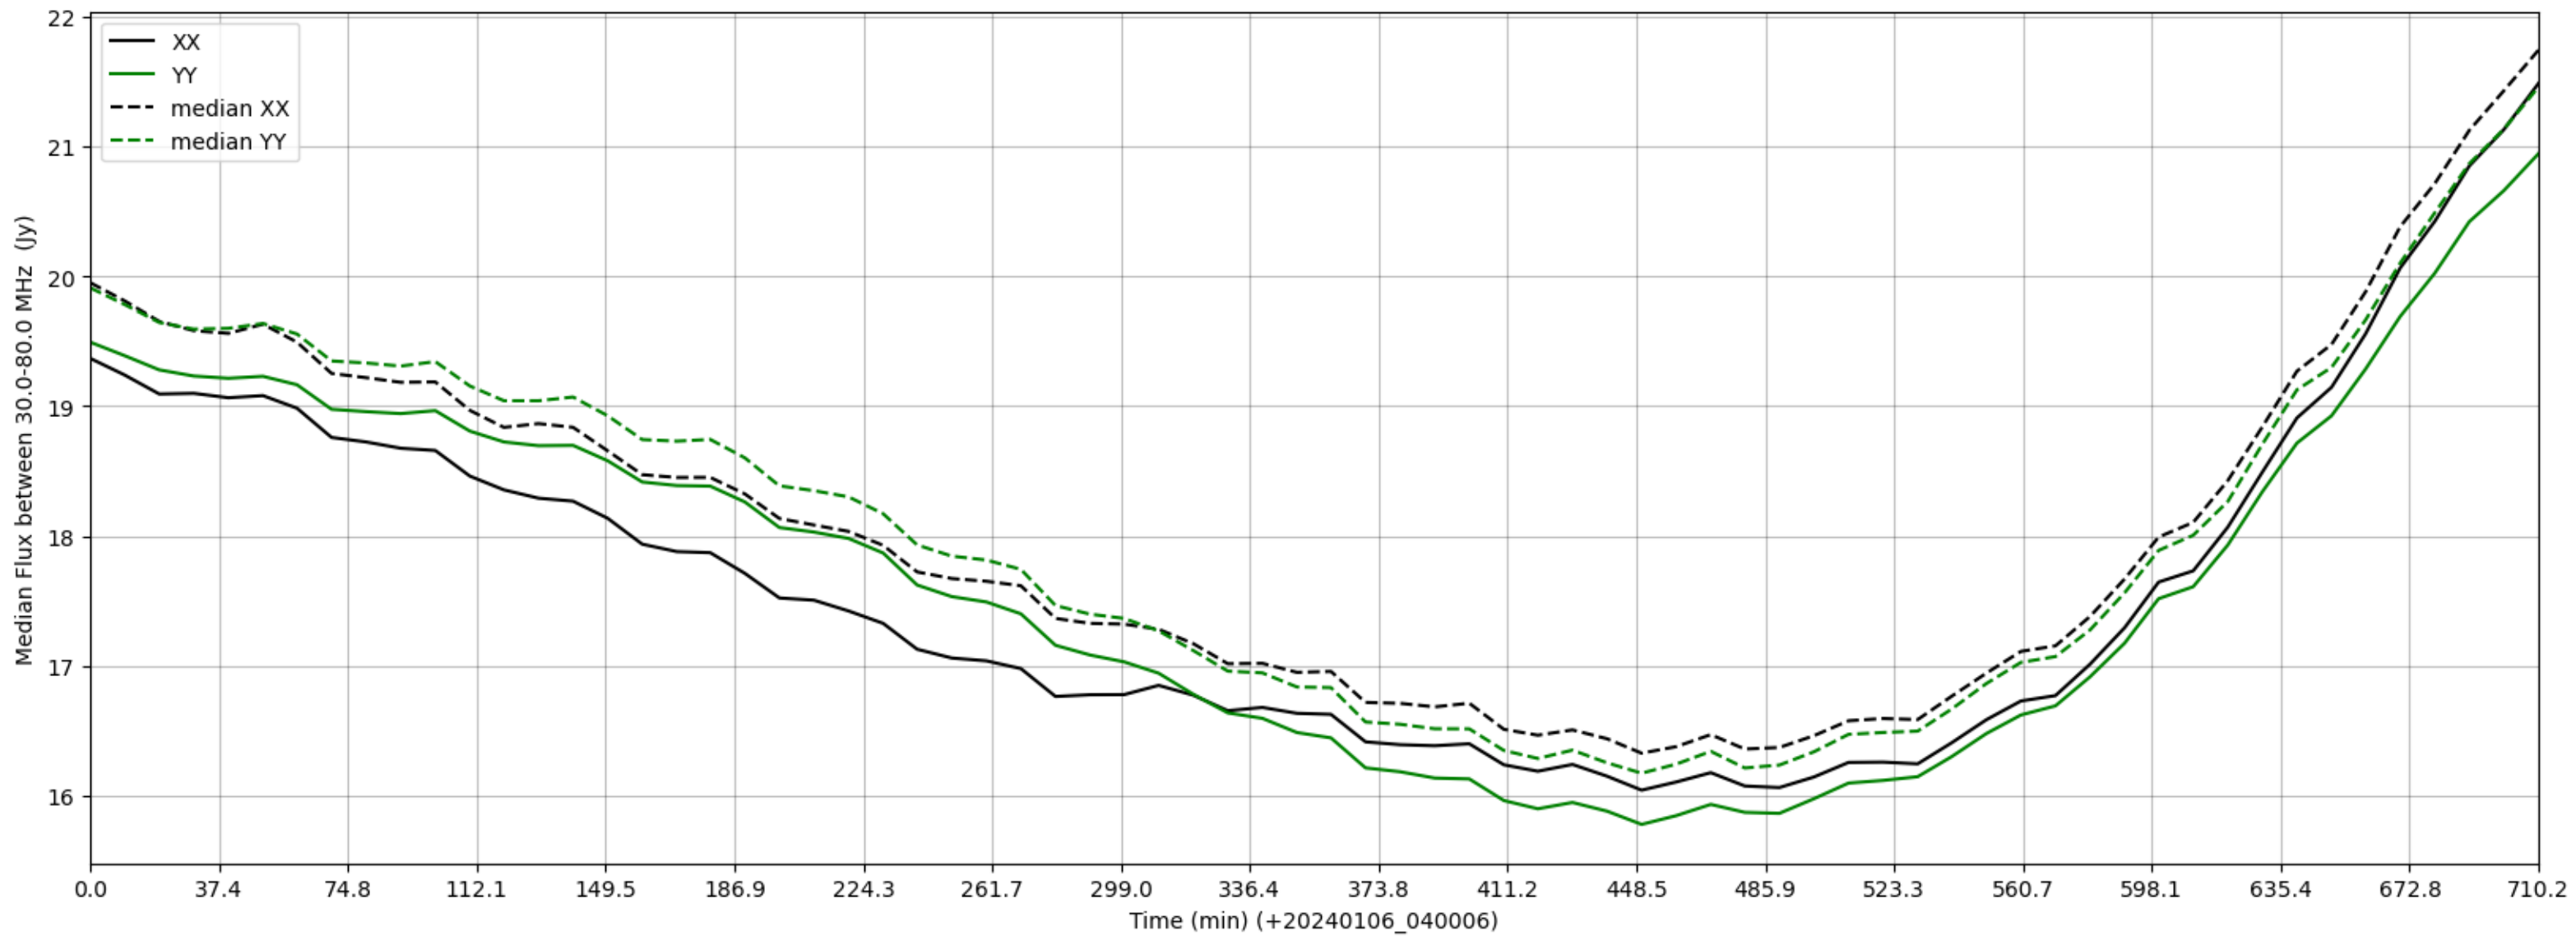

LWA218 - Correlator# 332 - XX FLAGS:Good - YY FLAGS:Good

LWA217 - Correlator# 333 - XX FLAGS:Good - YY FLAGS:Good

LWA221 - Correlator# 334 - XX FLAGS:Good - YY FLAGS:Good

LWA219 - Correlator# 335 - XX FLAGS:Good - YY FLAGS:Good