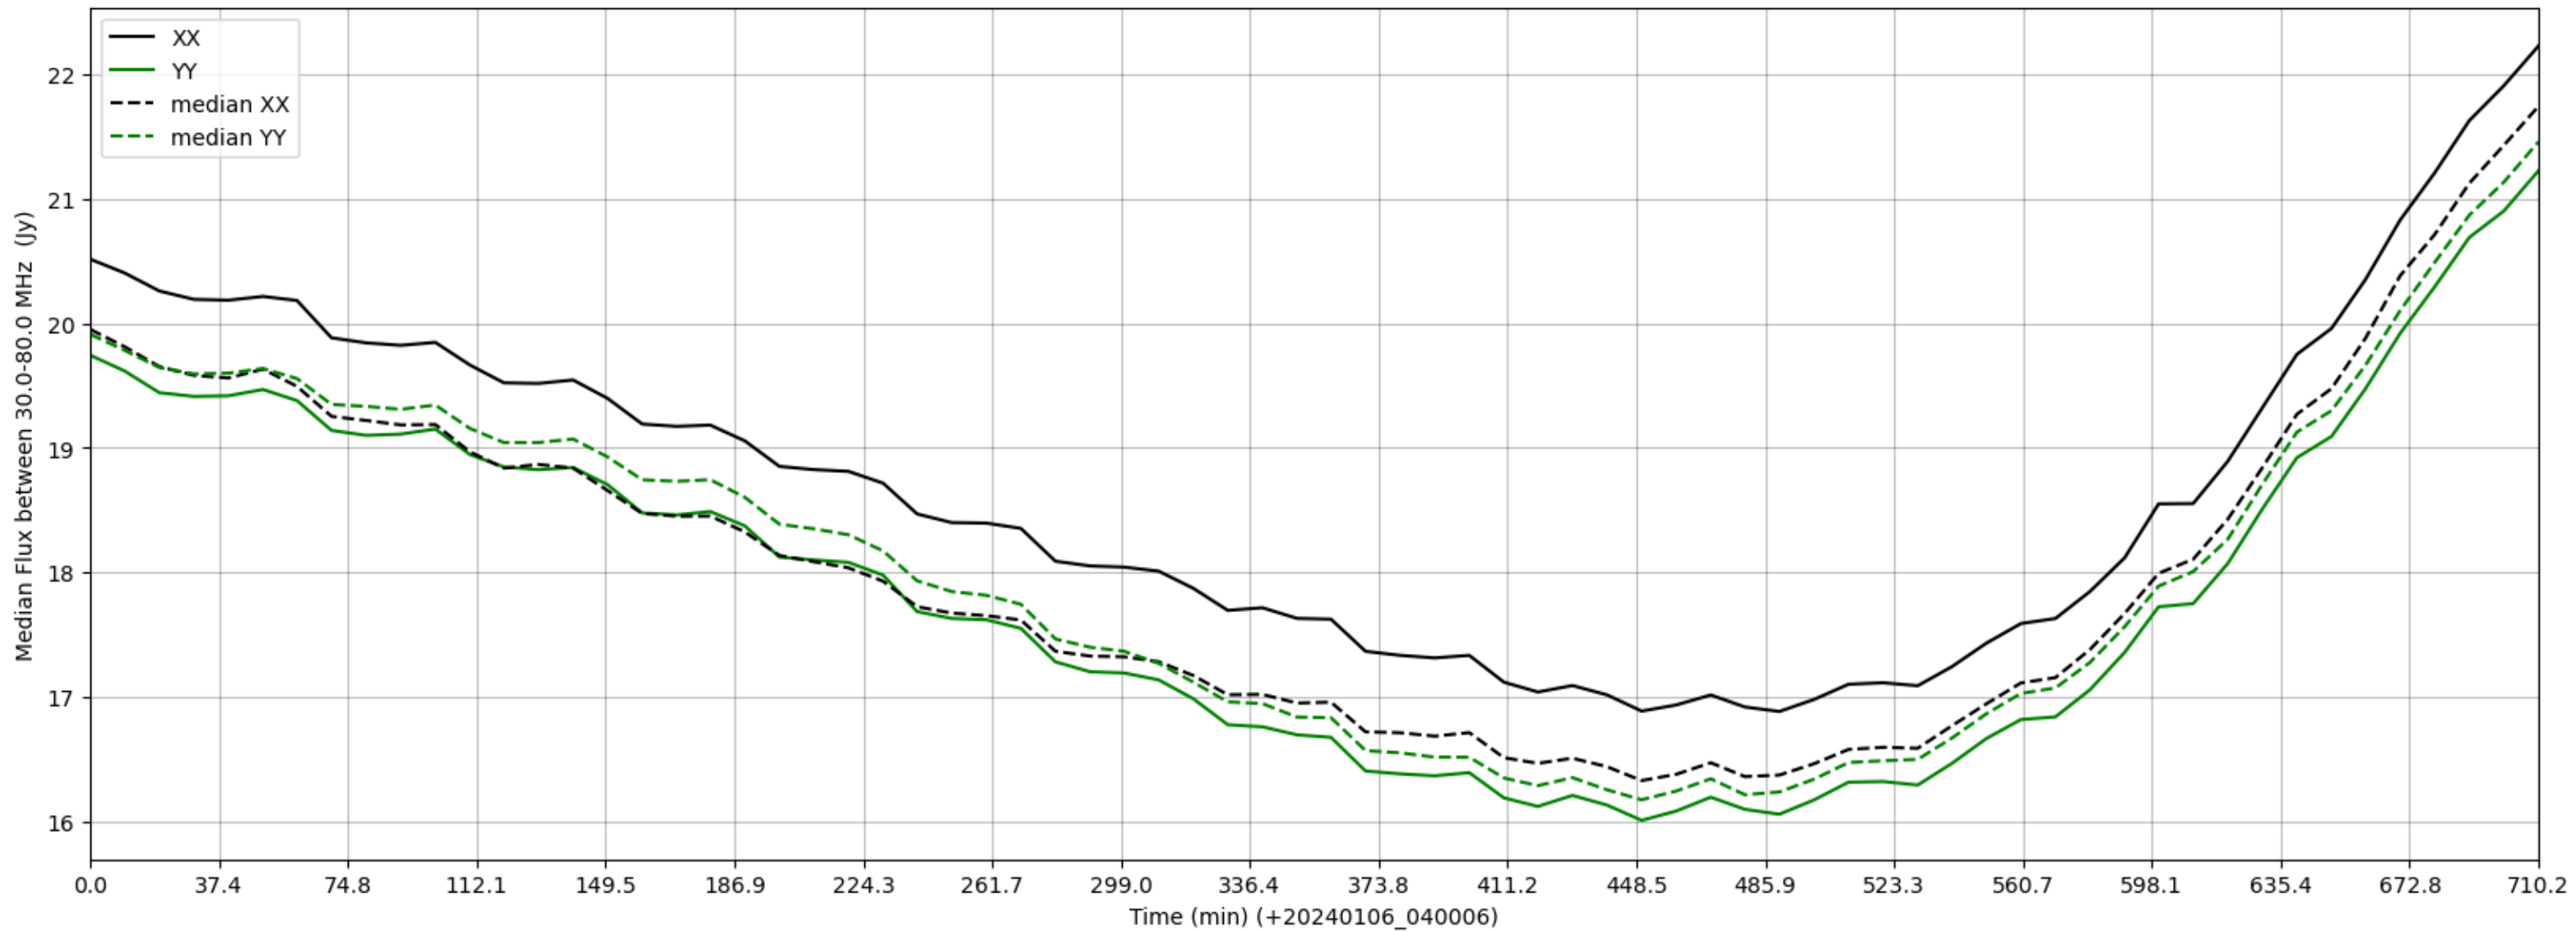

LWA242 - Correlator# 339 - XX FLAGS:Good - YY FLAGS:Good

LWA244 - Correlator# 338 - XX FLAGS:Good - YY FLAGS:Good