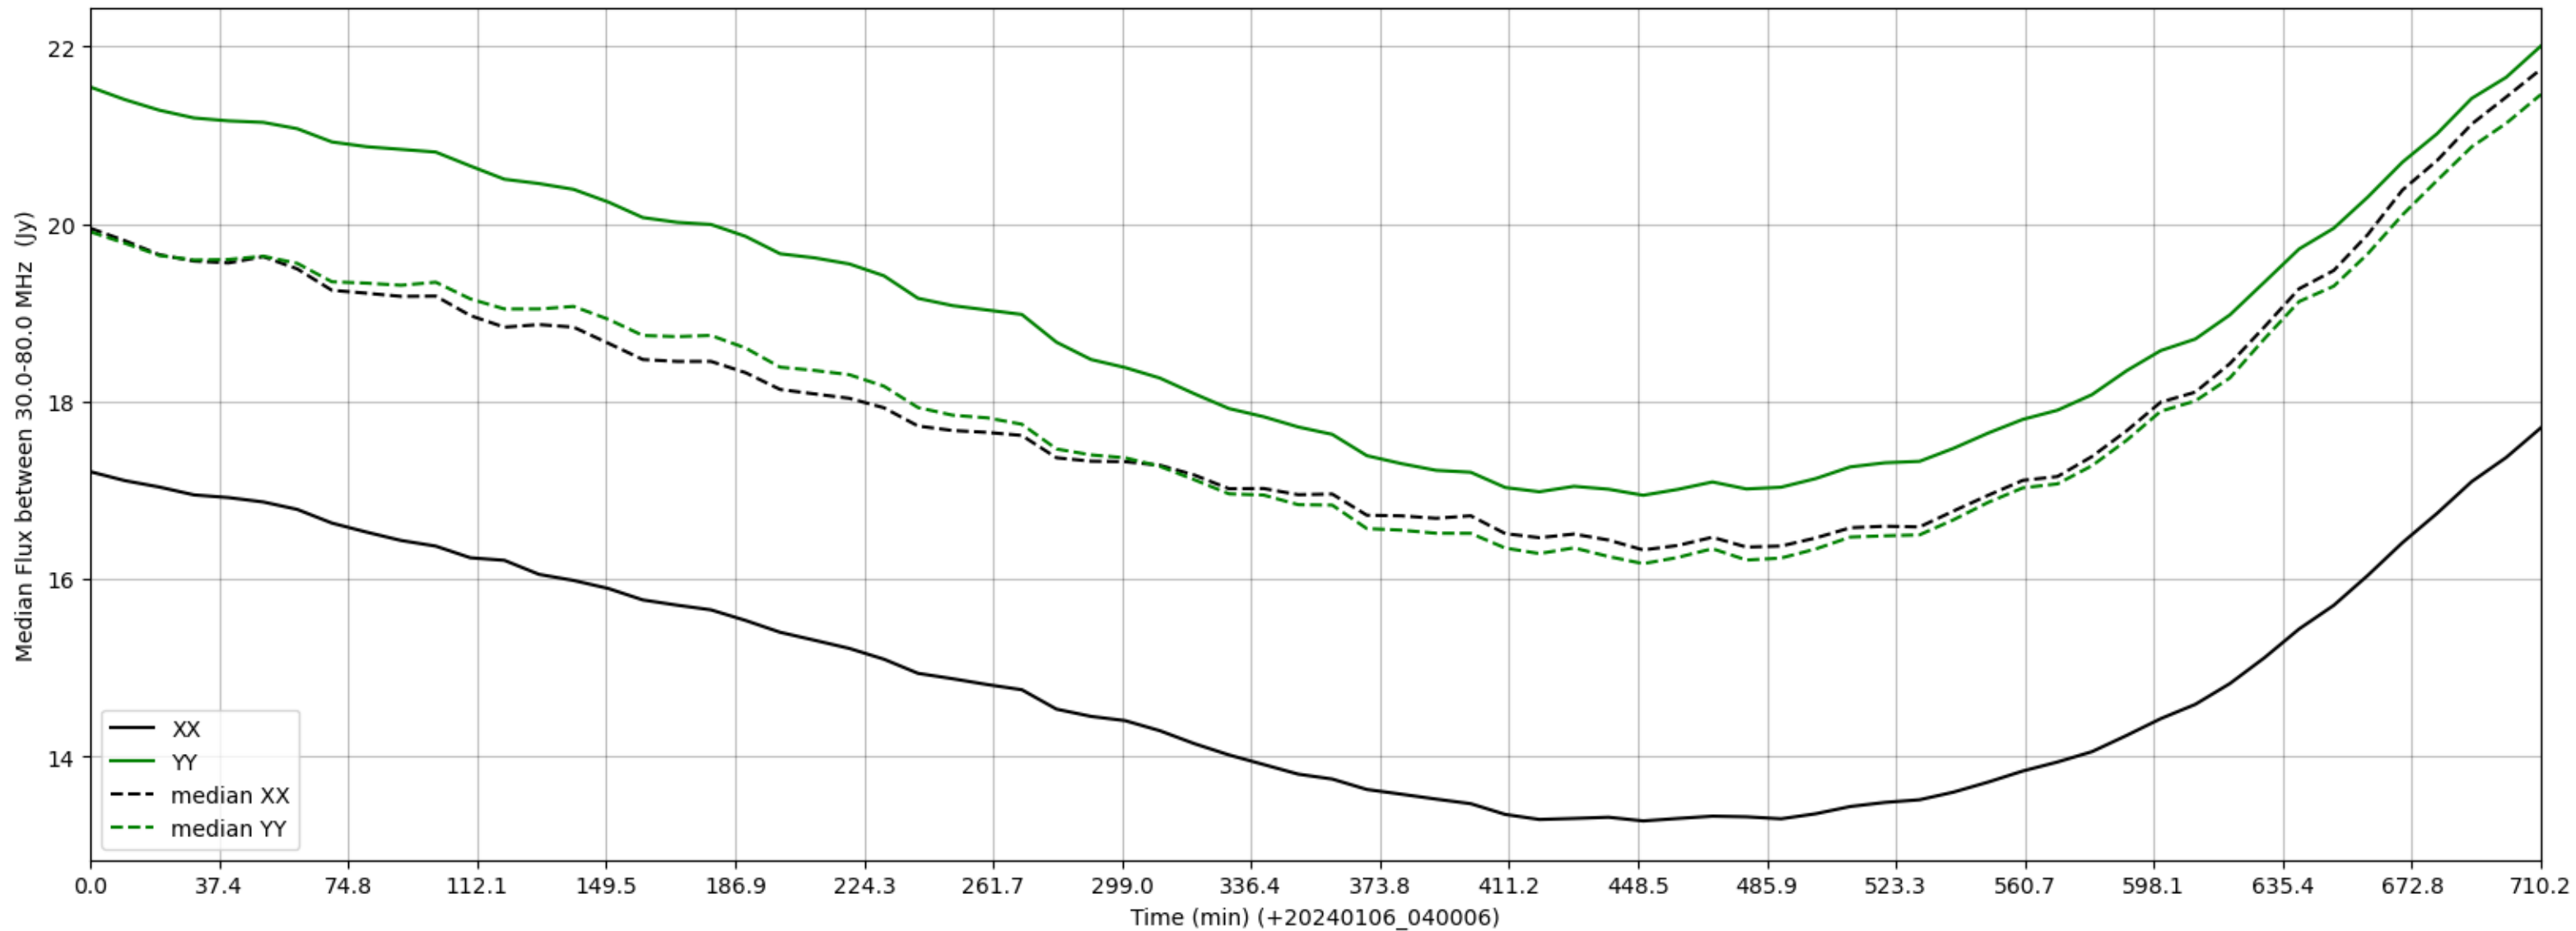

LWA296 - Correlator# 046 - XX FLAGS:Good - YY FLAGS:Good

LWA291 - Correlator# 045 - XX FLAGS:Good - YY FLAGS:Good