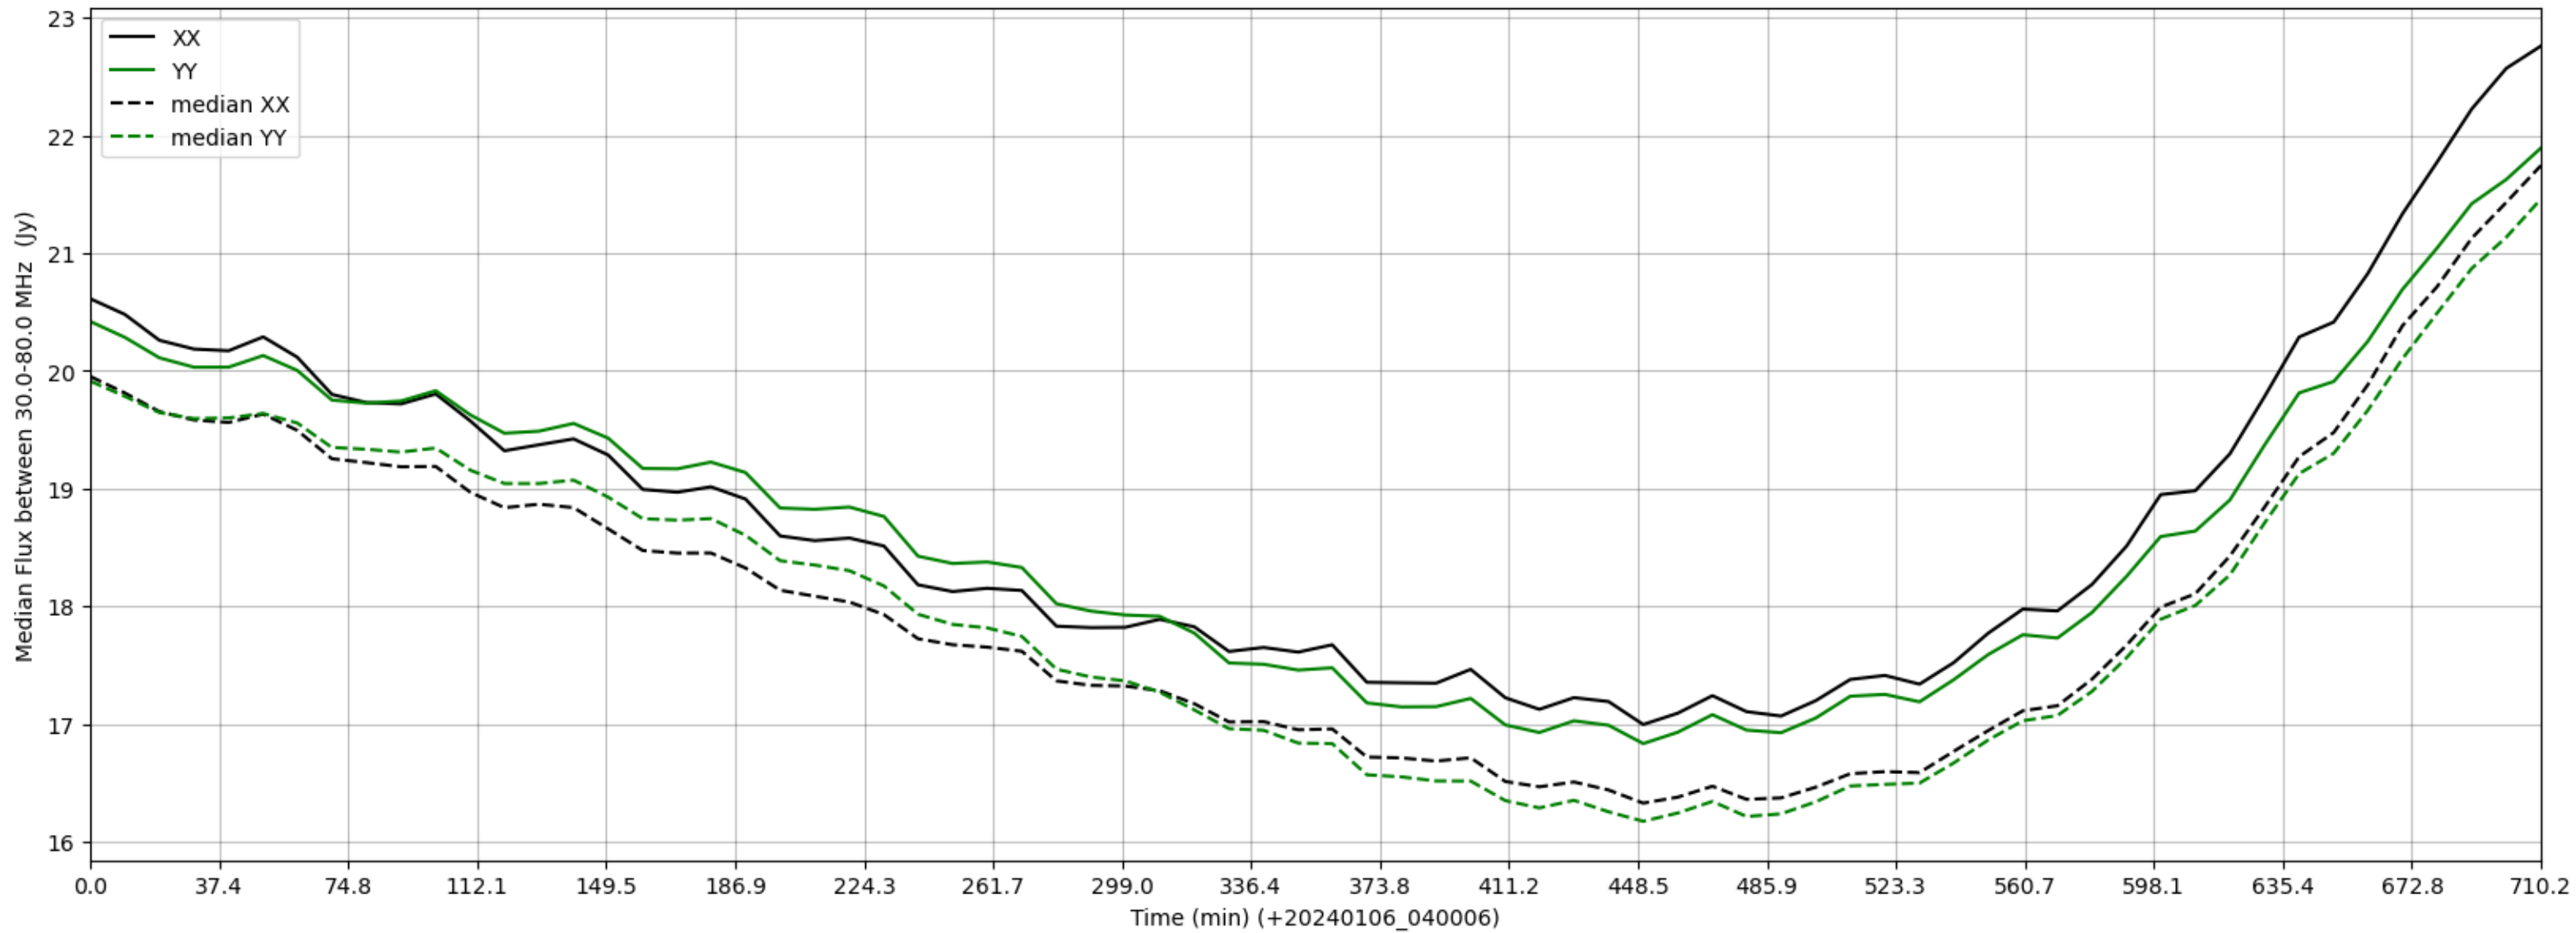

LWA198 - Correlator# 271 - XX FLAGS:Good - YY FLAGS:Good

LWA193 - Correlator# 270 - XX FLAGS:Good - YY FLAGS:Good