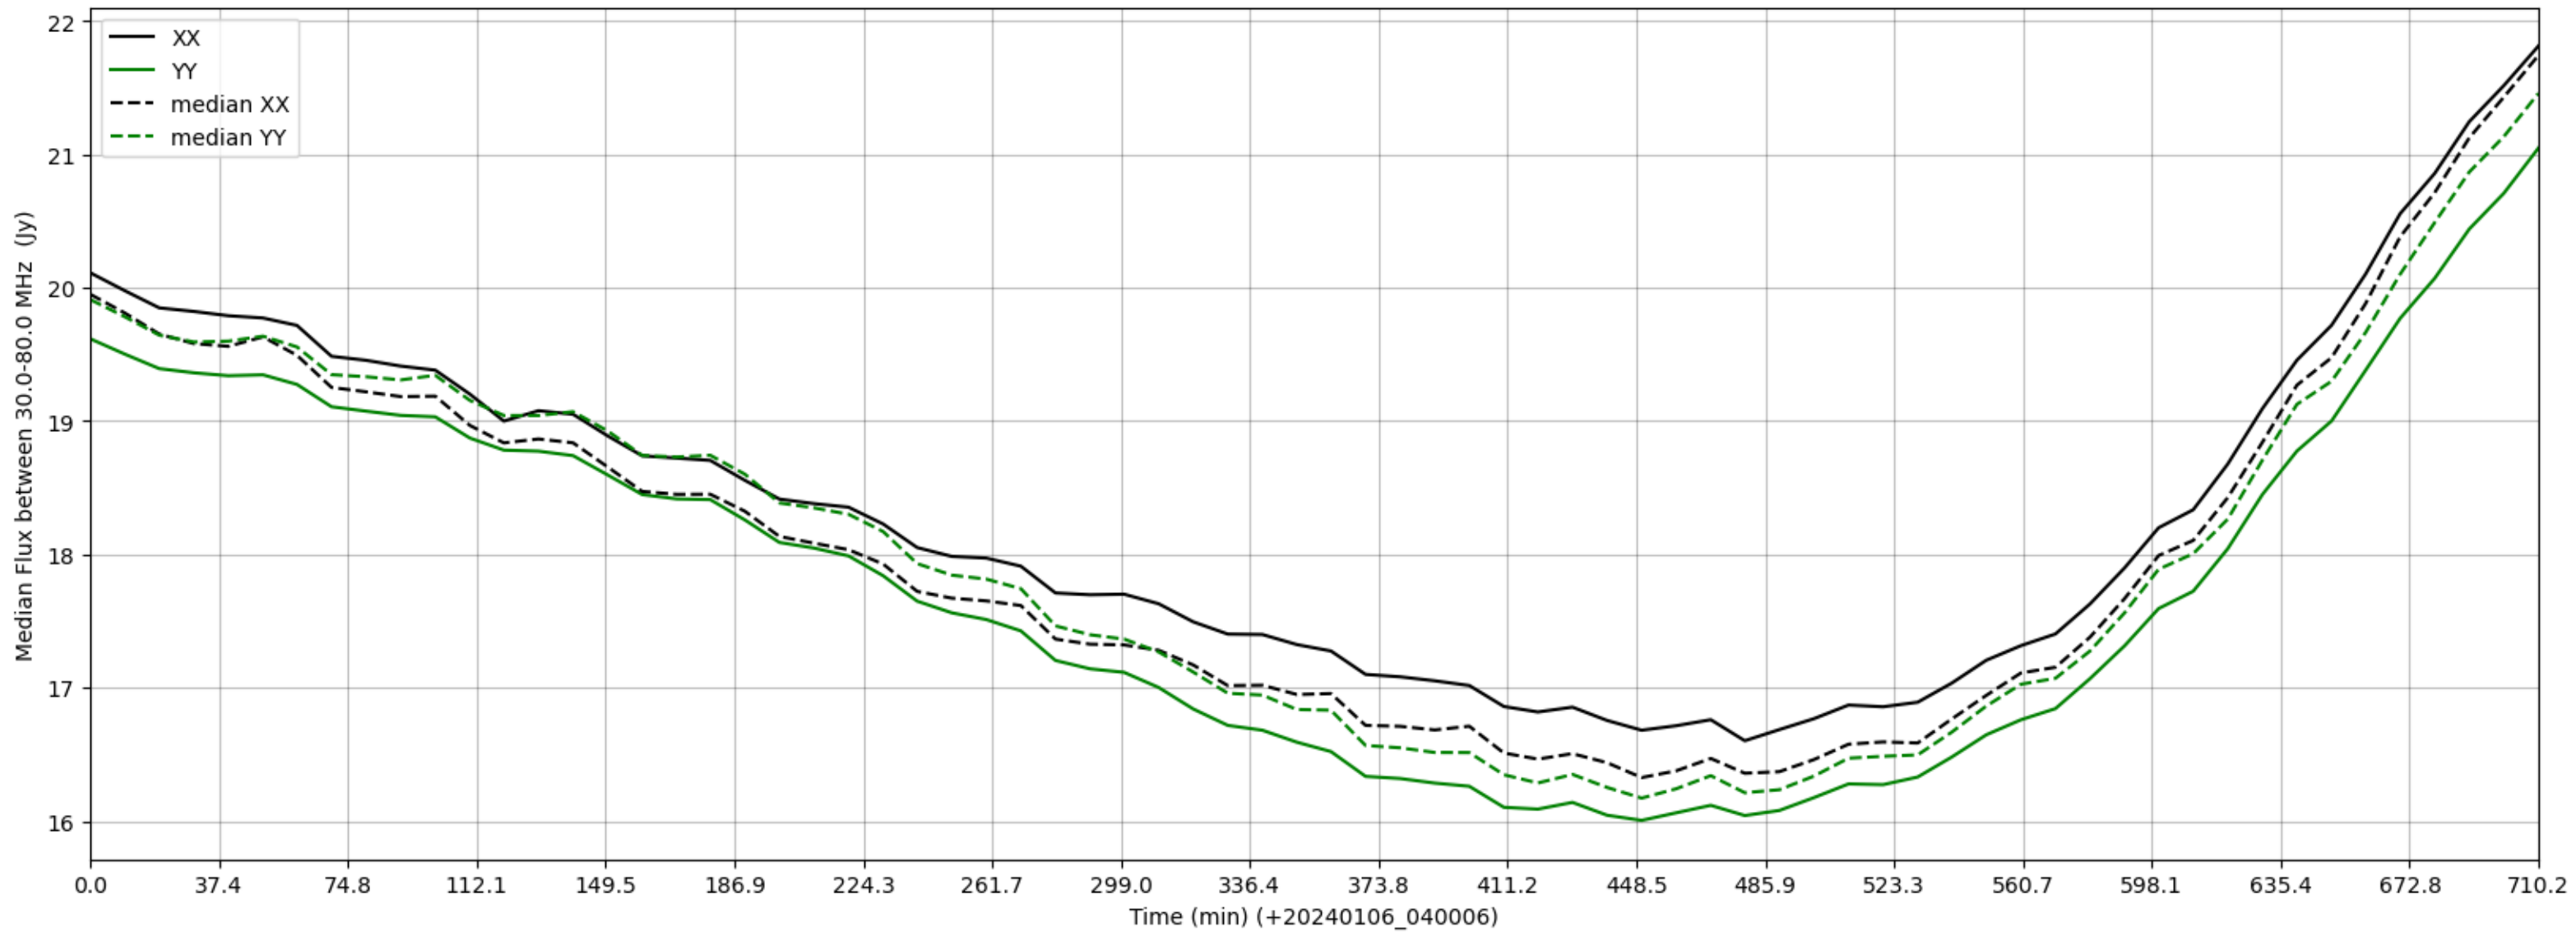

LWA224 - Correlator# 248 - XX FLAGS:Good - YY FLAGS:Good

LWA222 - Correlator# 249 - XX FLAGS:Good - YY FLAGS:Good

LWA326 - Correlator# 250 - XX FLAGS:Good - YY FLAGS:Good

LWA322 - Correlator# 251 - XX FLAGS:Good - YY FLAGS:Good