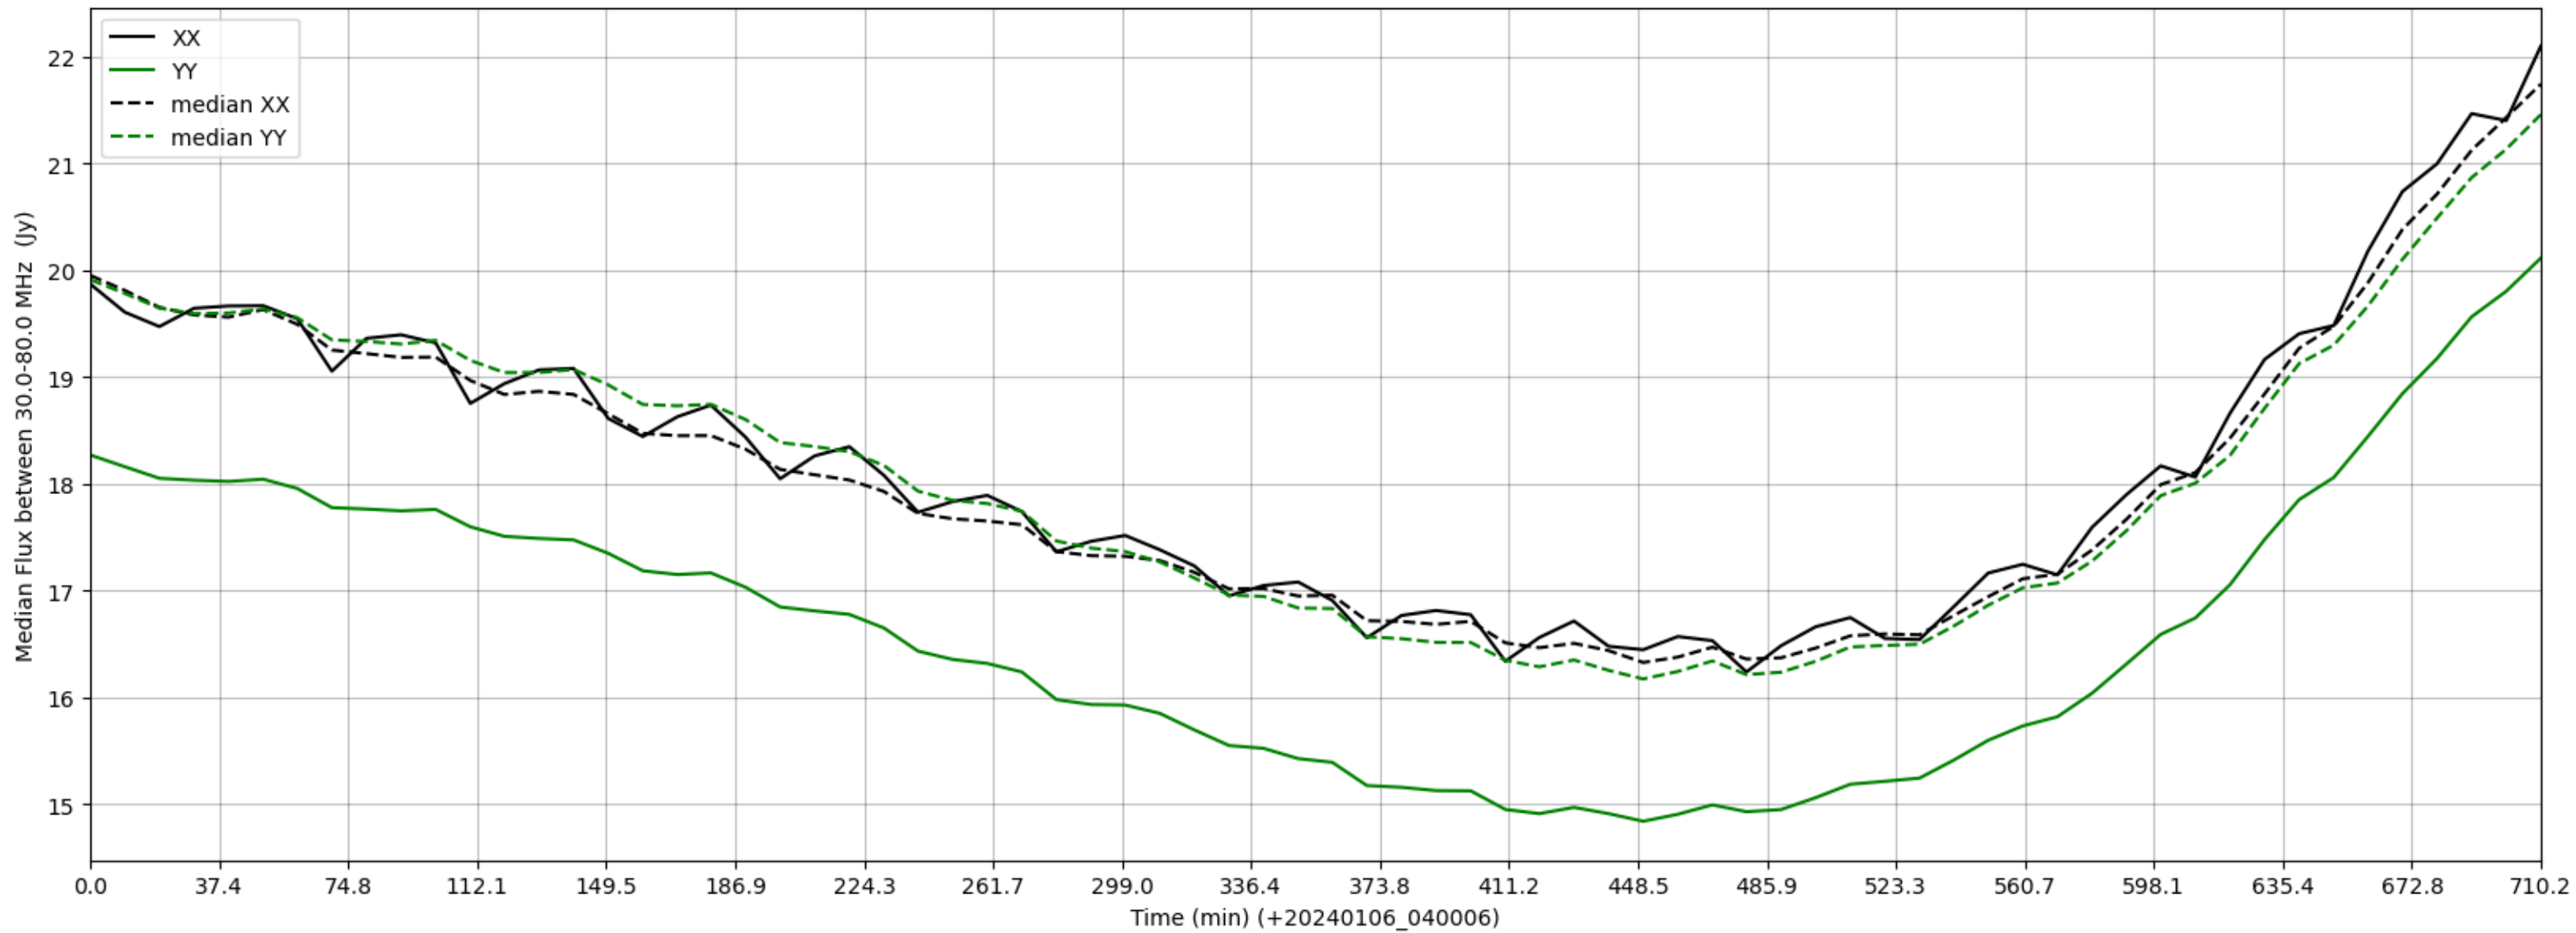

LWA248 - Correlator# 343 - XX FLAGS:Good - YY FLAGS:Good

LWA249 - Correlator# 342 - XX FLAGS:Good - YY FLAGS:Good