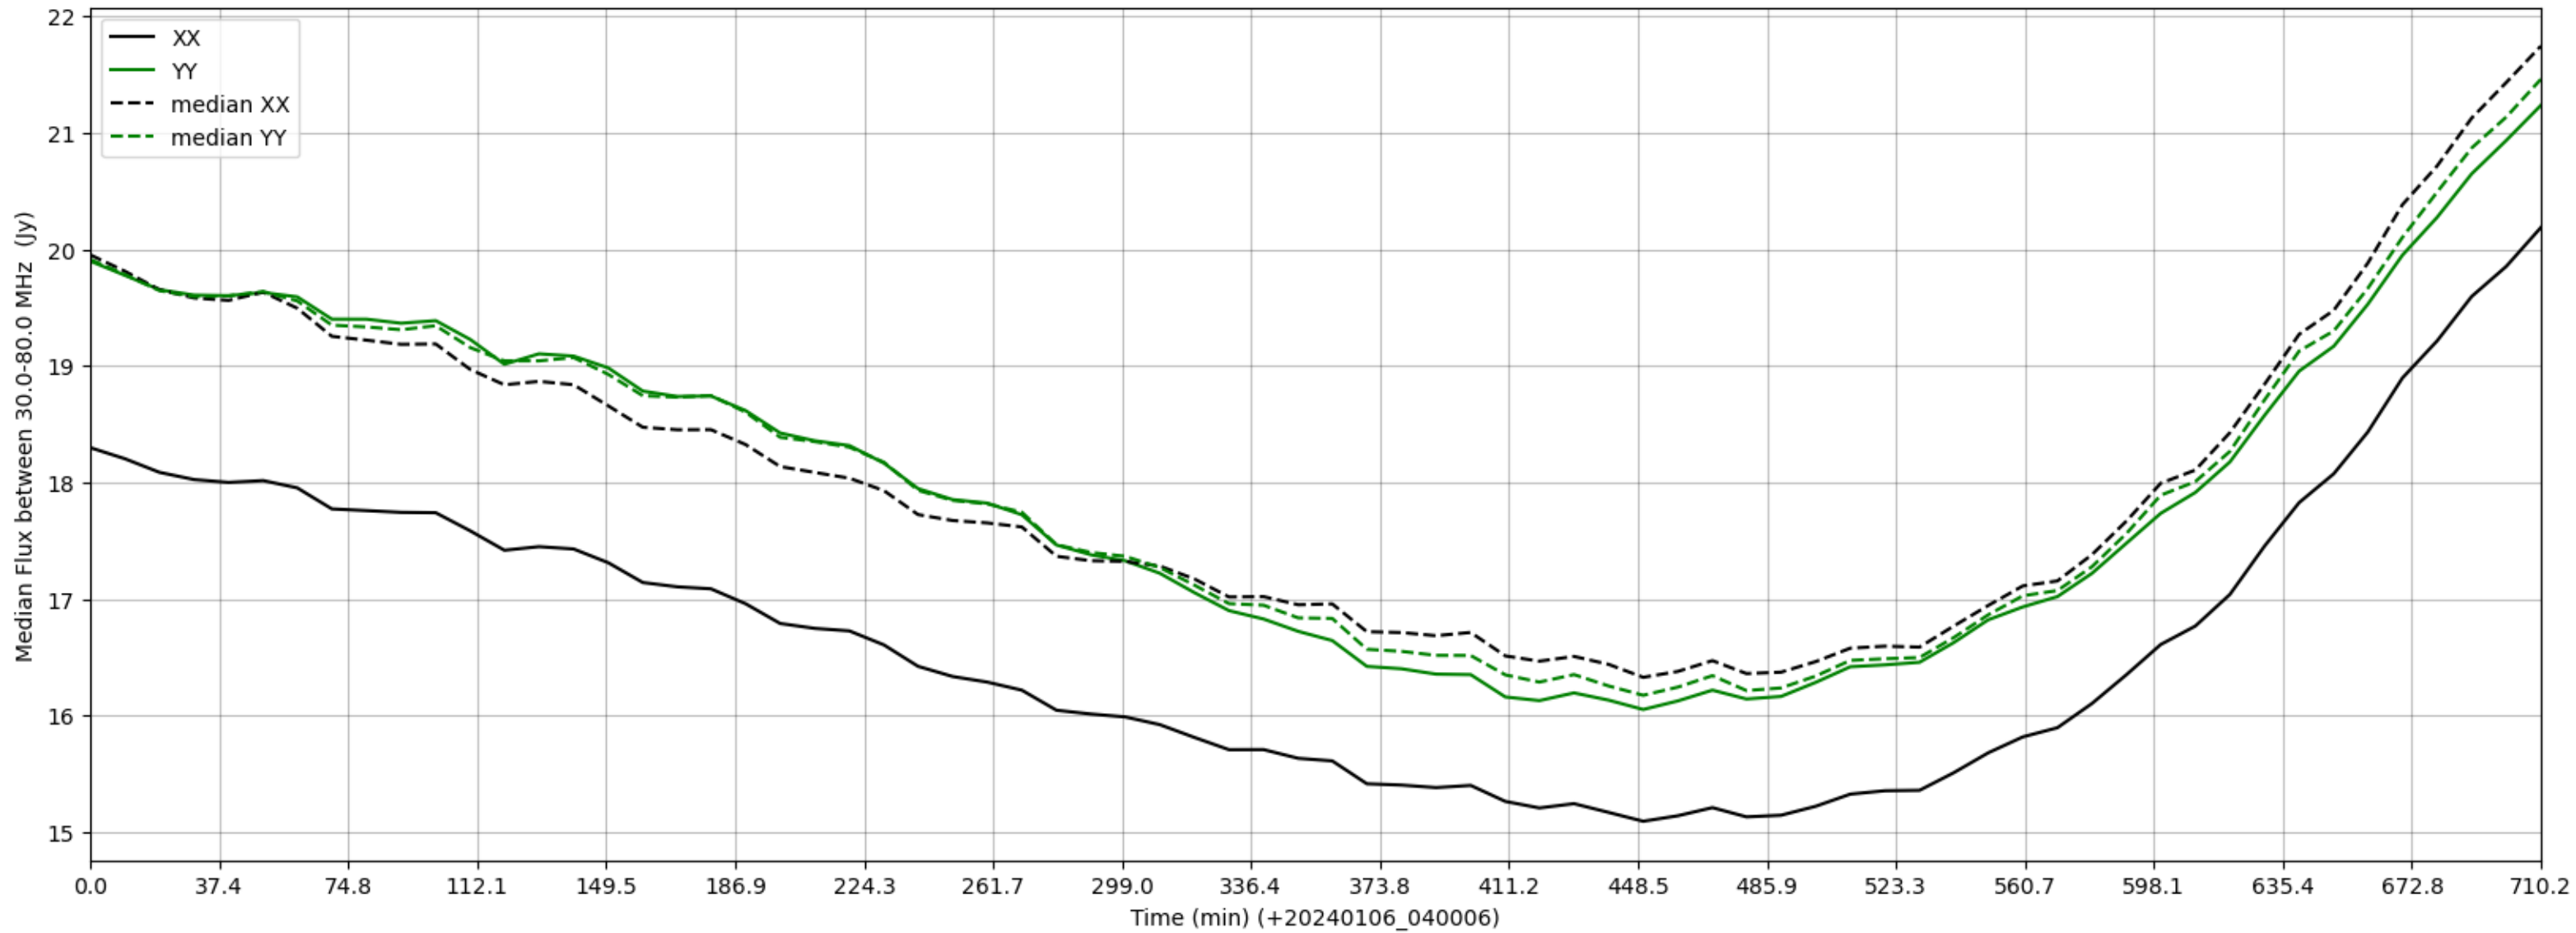

LWA264 - Correlator# 349 - XX FLAGS:Good - YY FLAGS:Good

LWA300 - Correlator# 348 - XX FLAGS:Good - YY FLAGS:Good