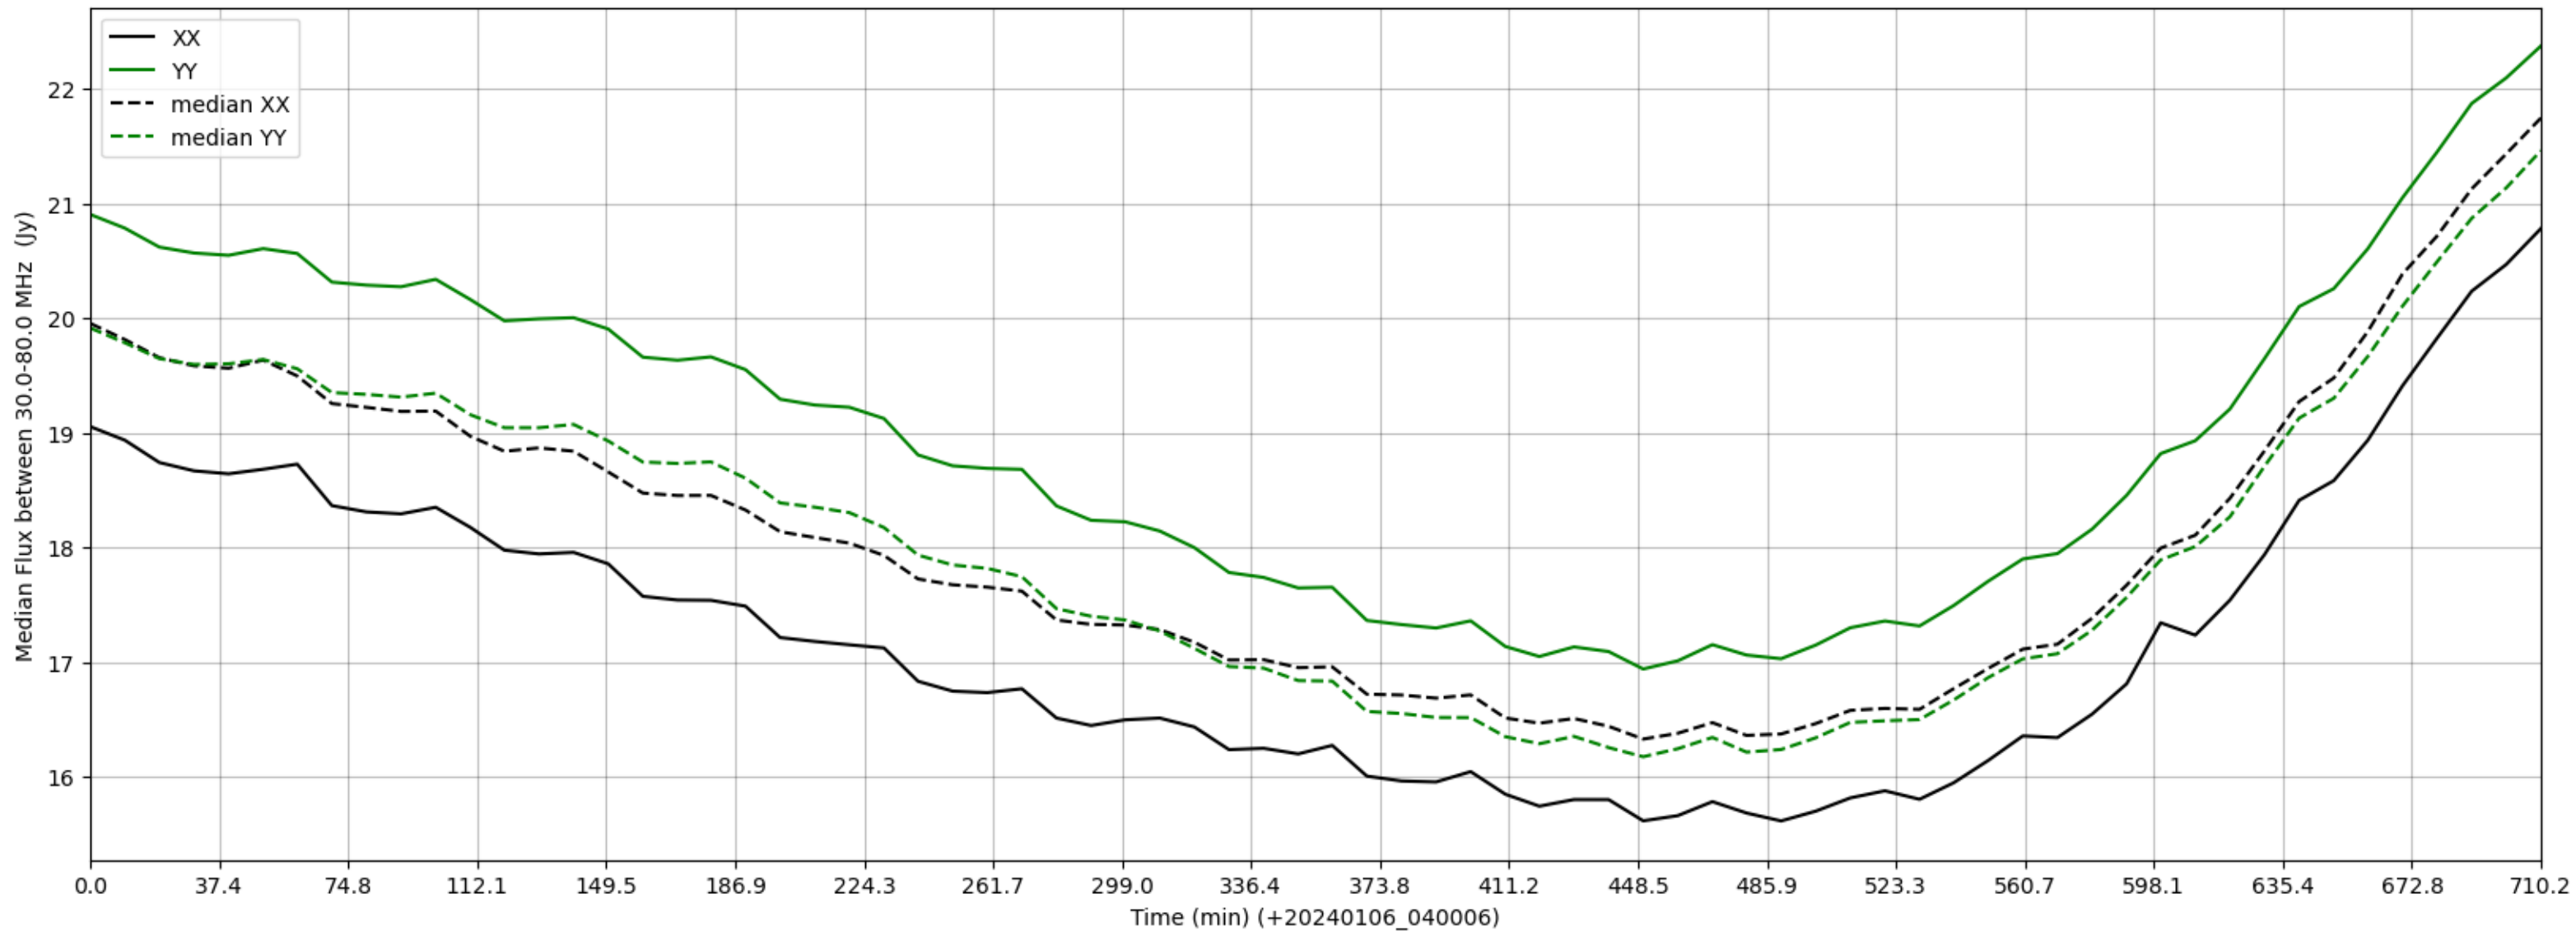

LWA244 - Correlator# 338 - XX FLAGS:Good - YY FLAGS:Good

LWA223 - Correlator# 337 - XX FLAGS:Good - YY FLAGS:Good