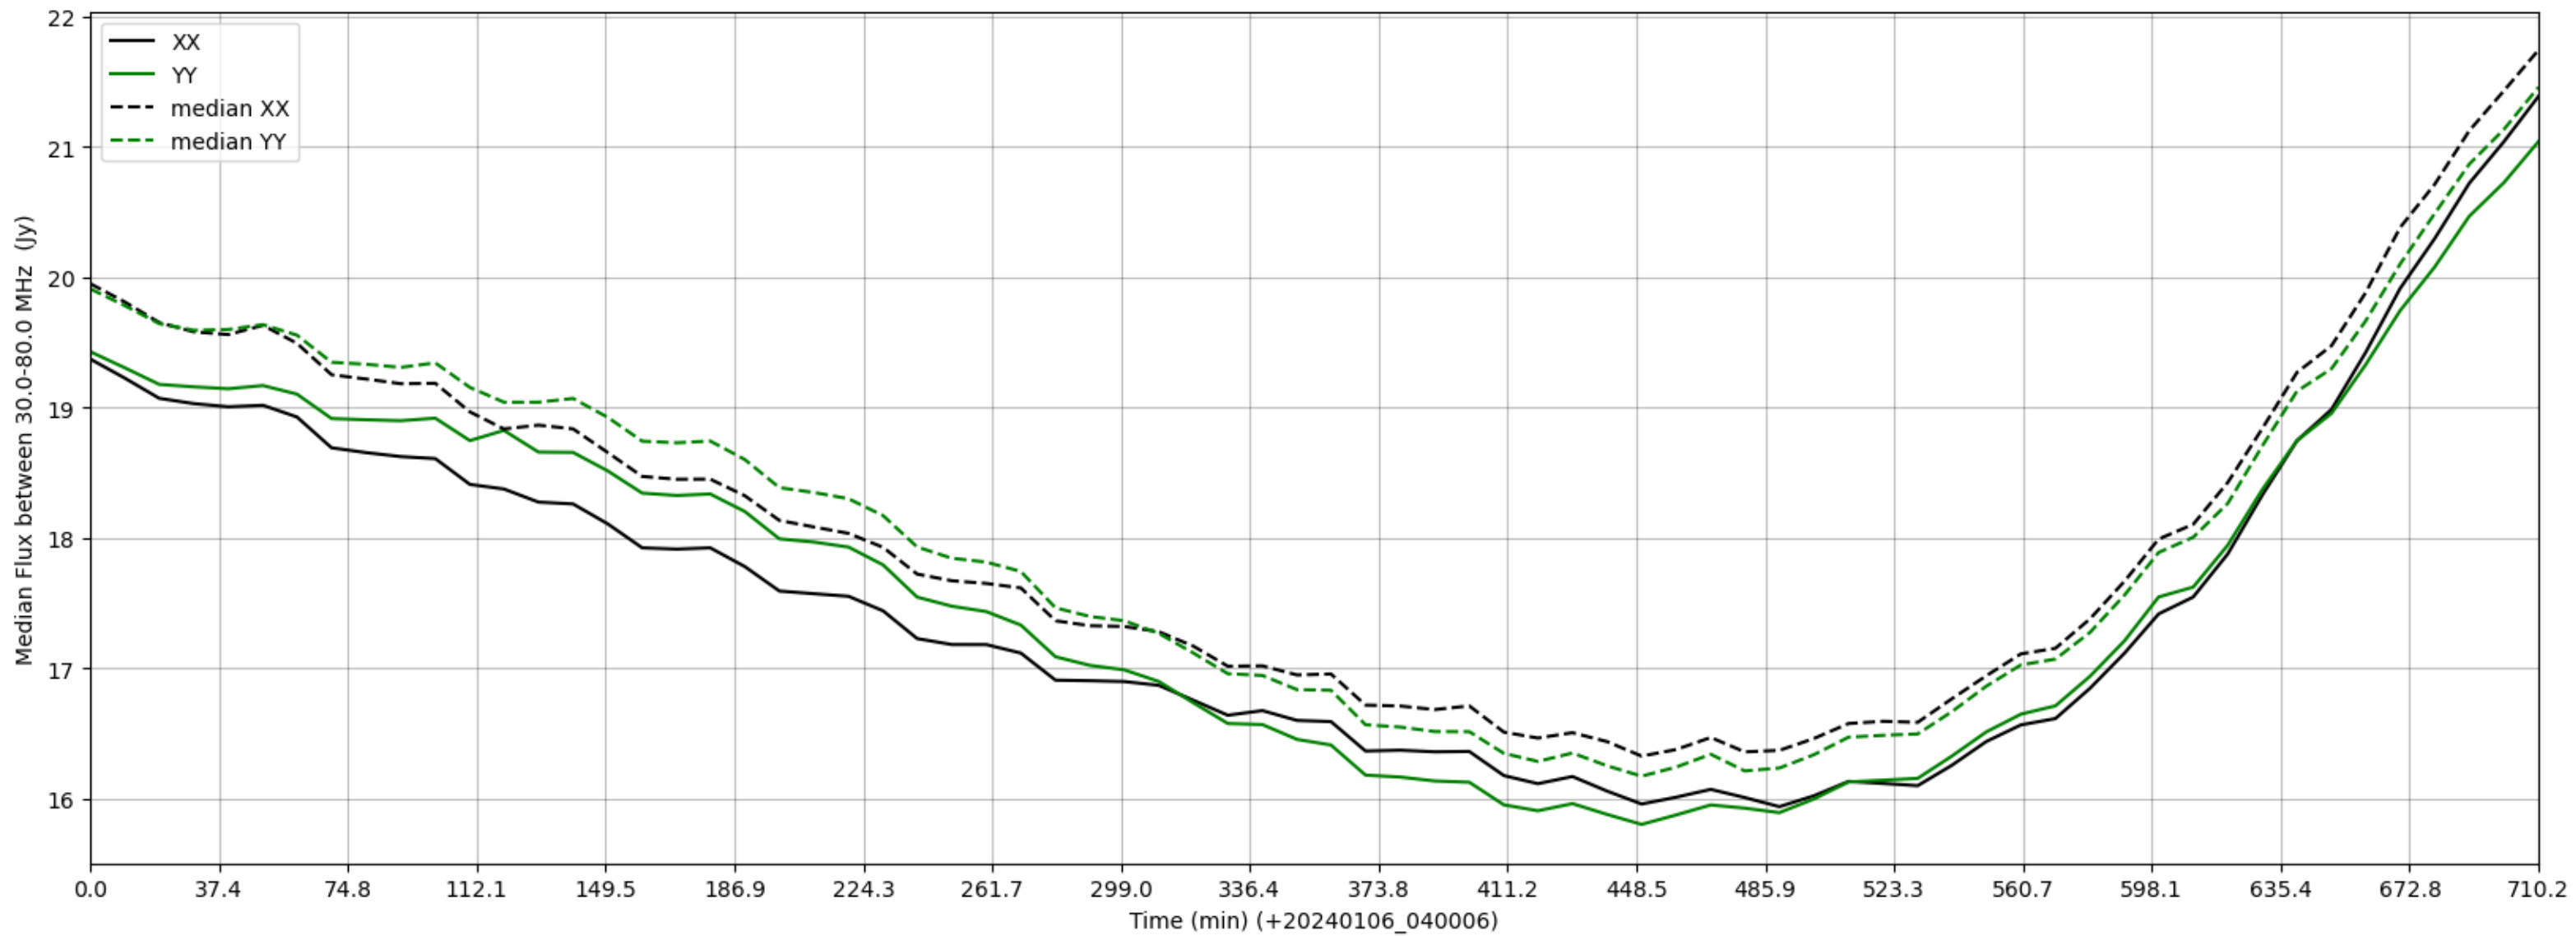

LWA019 - Correlator# 103 - XX FLAGS:Good - YY FLAGS:Good

LWA020 - Correlator# 102 - XX FLAGS:Good - YY FLAGS:Good