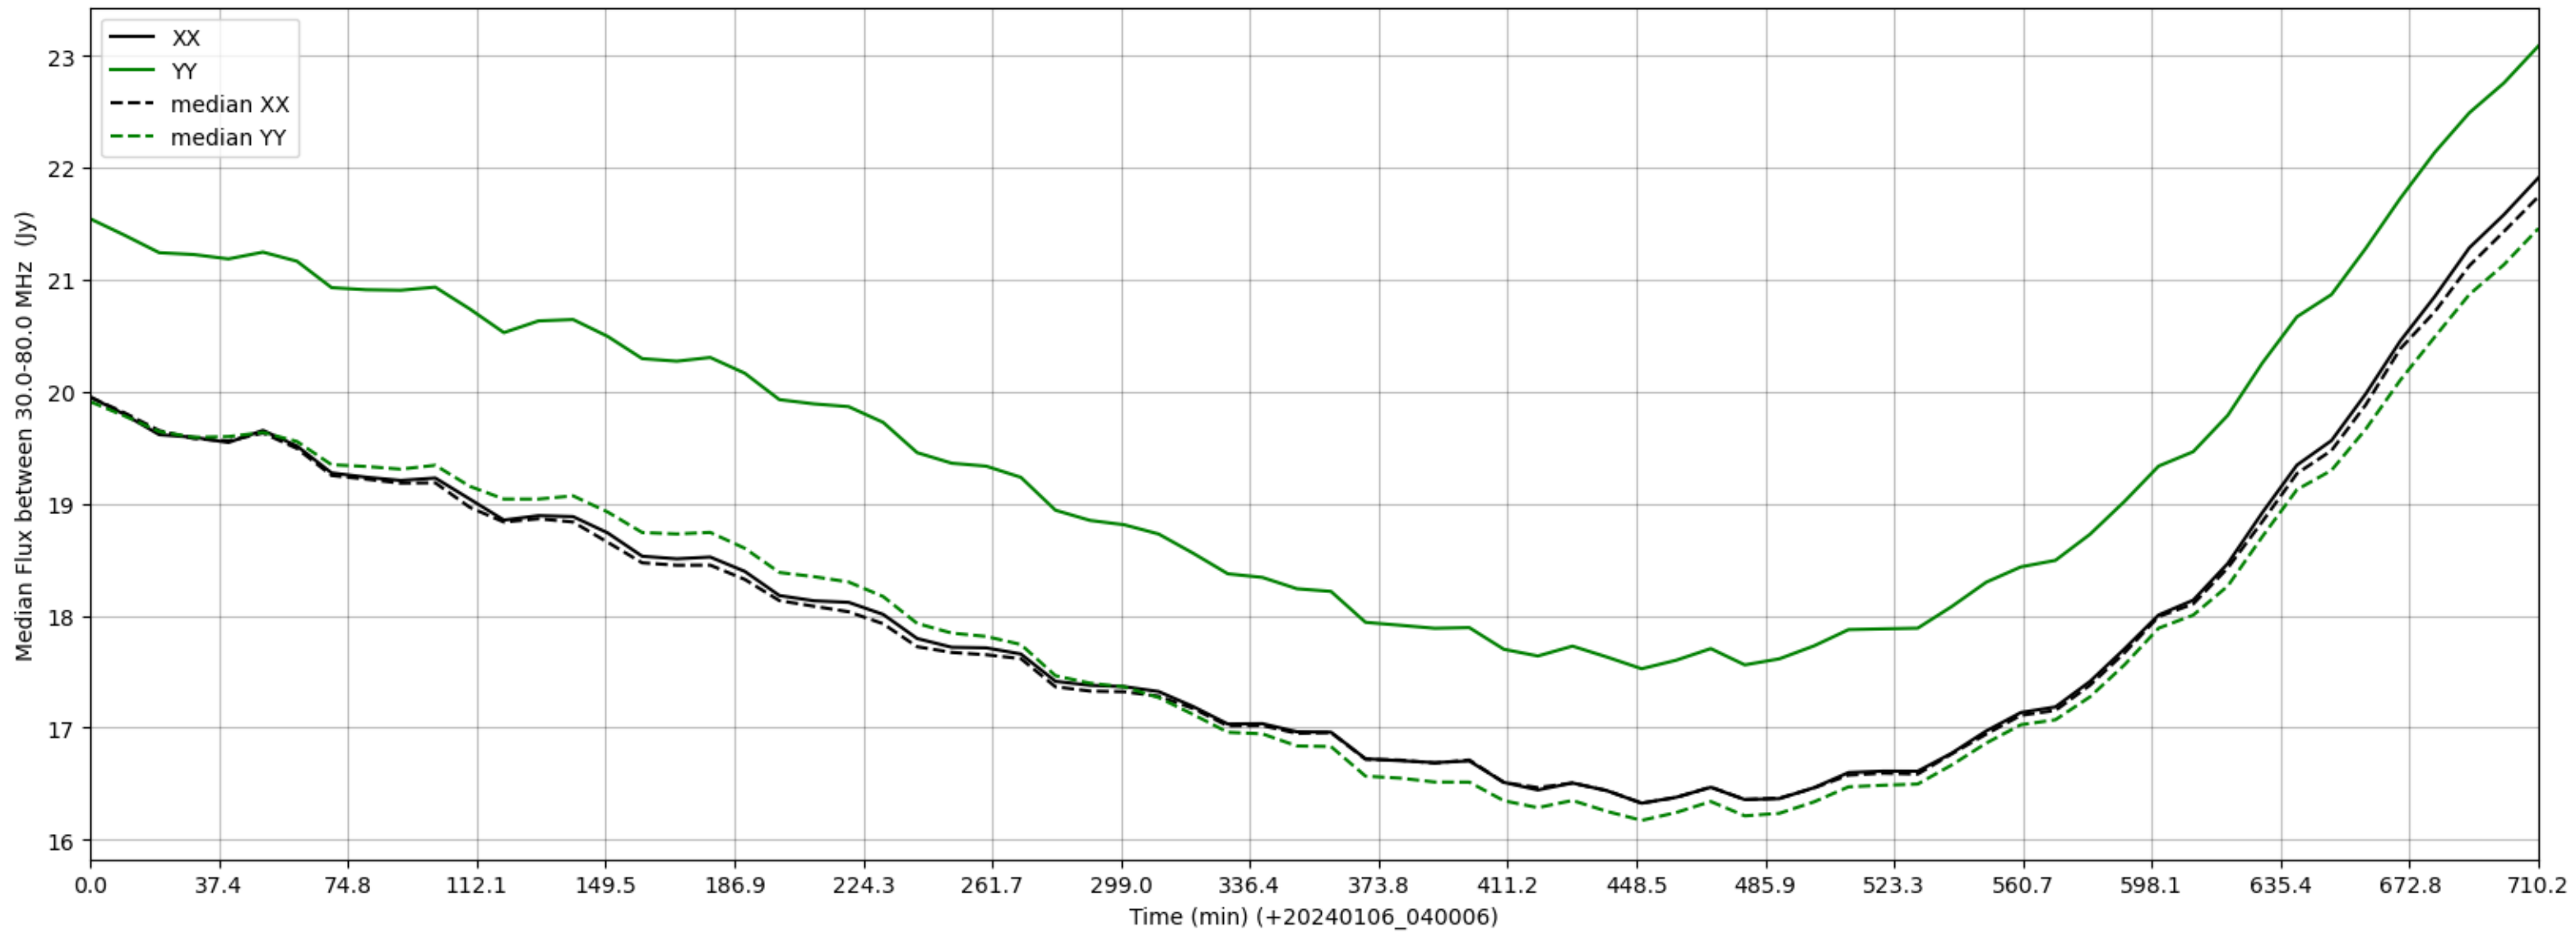

LWA134 - Correlator# 184 - XX FLAGS:Good - YY FLAGS:Good

LWA132 - Correlator# 185 - XX FLAGS:Good - YY FLAGS:Good

LWA252 - Correlator# 186 - XX FLAGS:Good - YY FLAGS:Good

LWA139 - Correlator# 187 - XX FLAGS:Good - YY FLAGS:Good