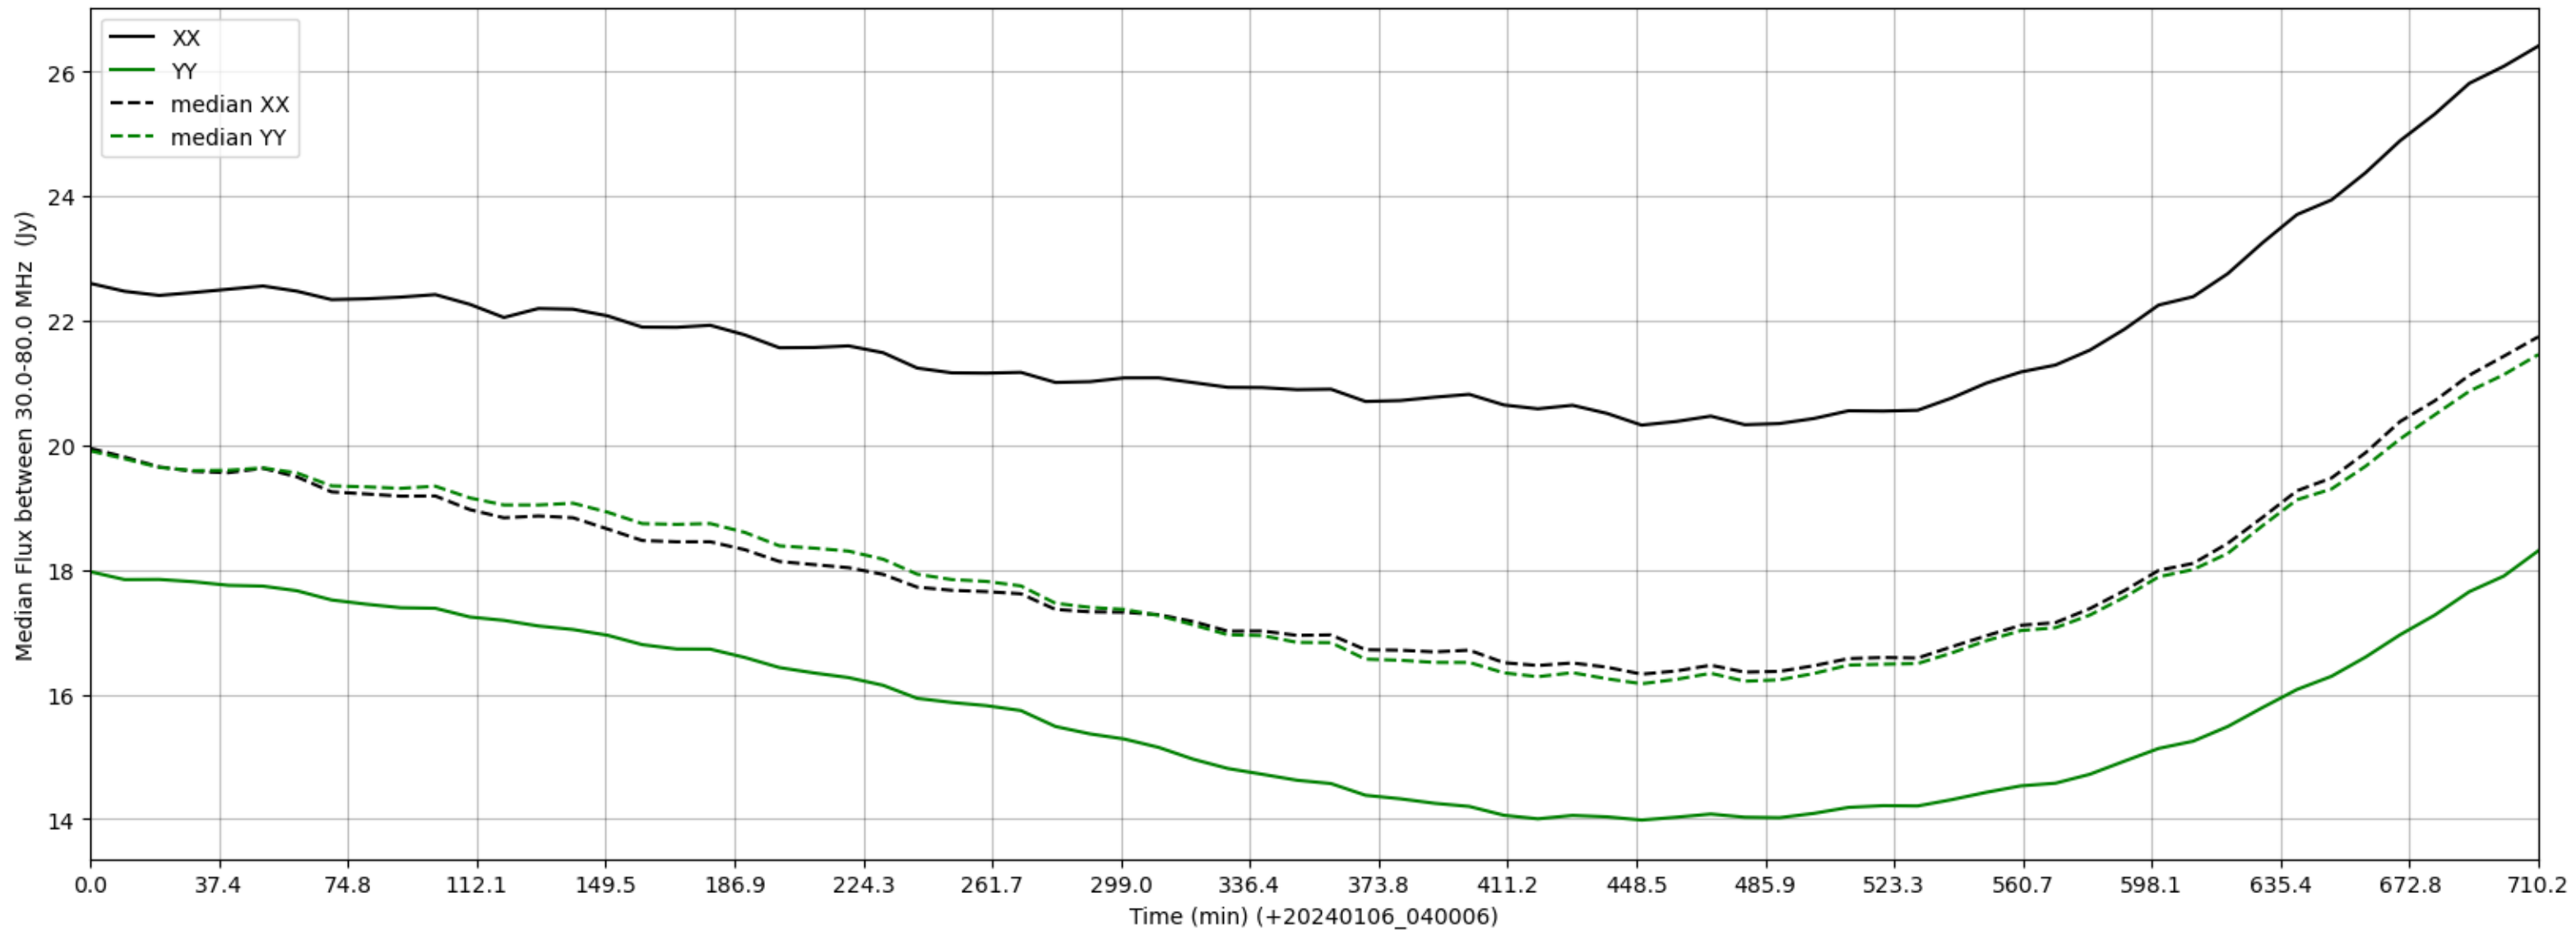

LWA320 - Correlator# 054 - XX FLAGS:Good - YY FLAGS:Good

LWA306 - Correlator# 053 - XX FLAGS:Good - YY FLAGS:Good