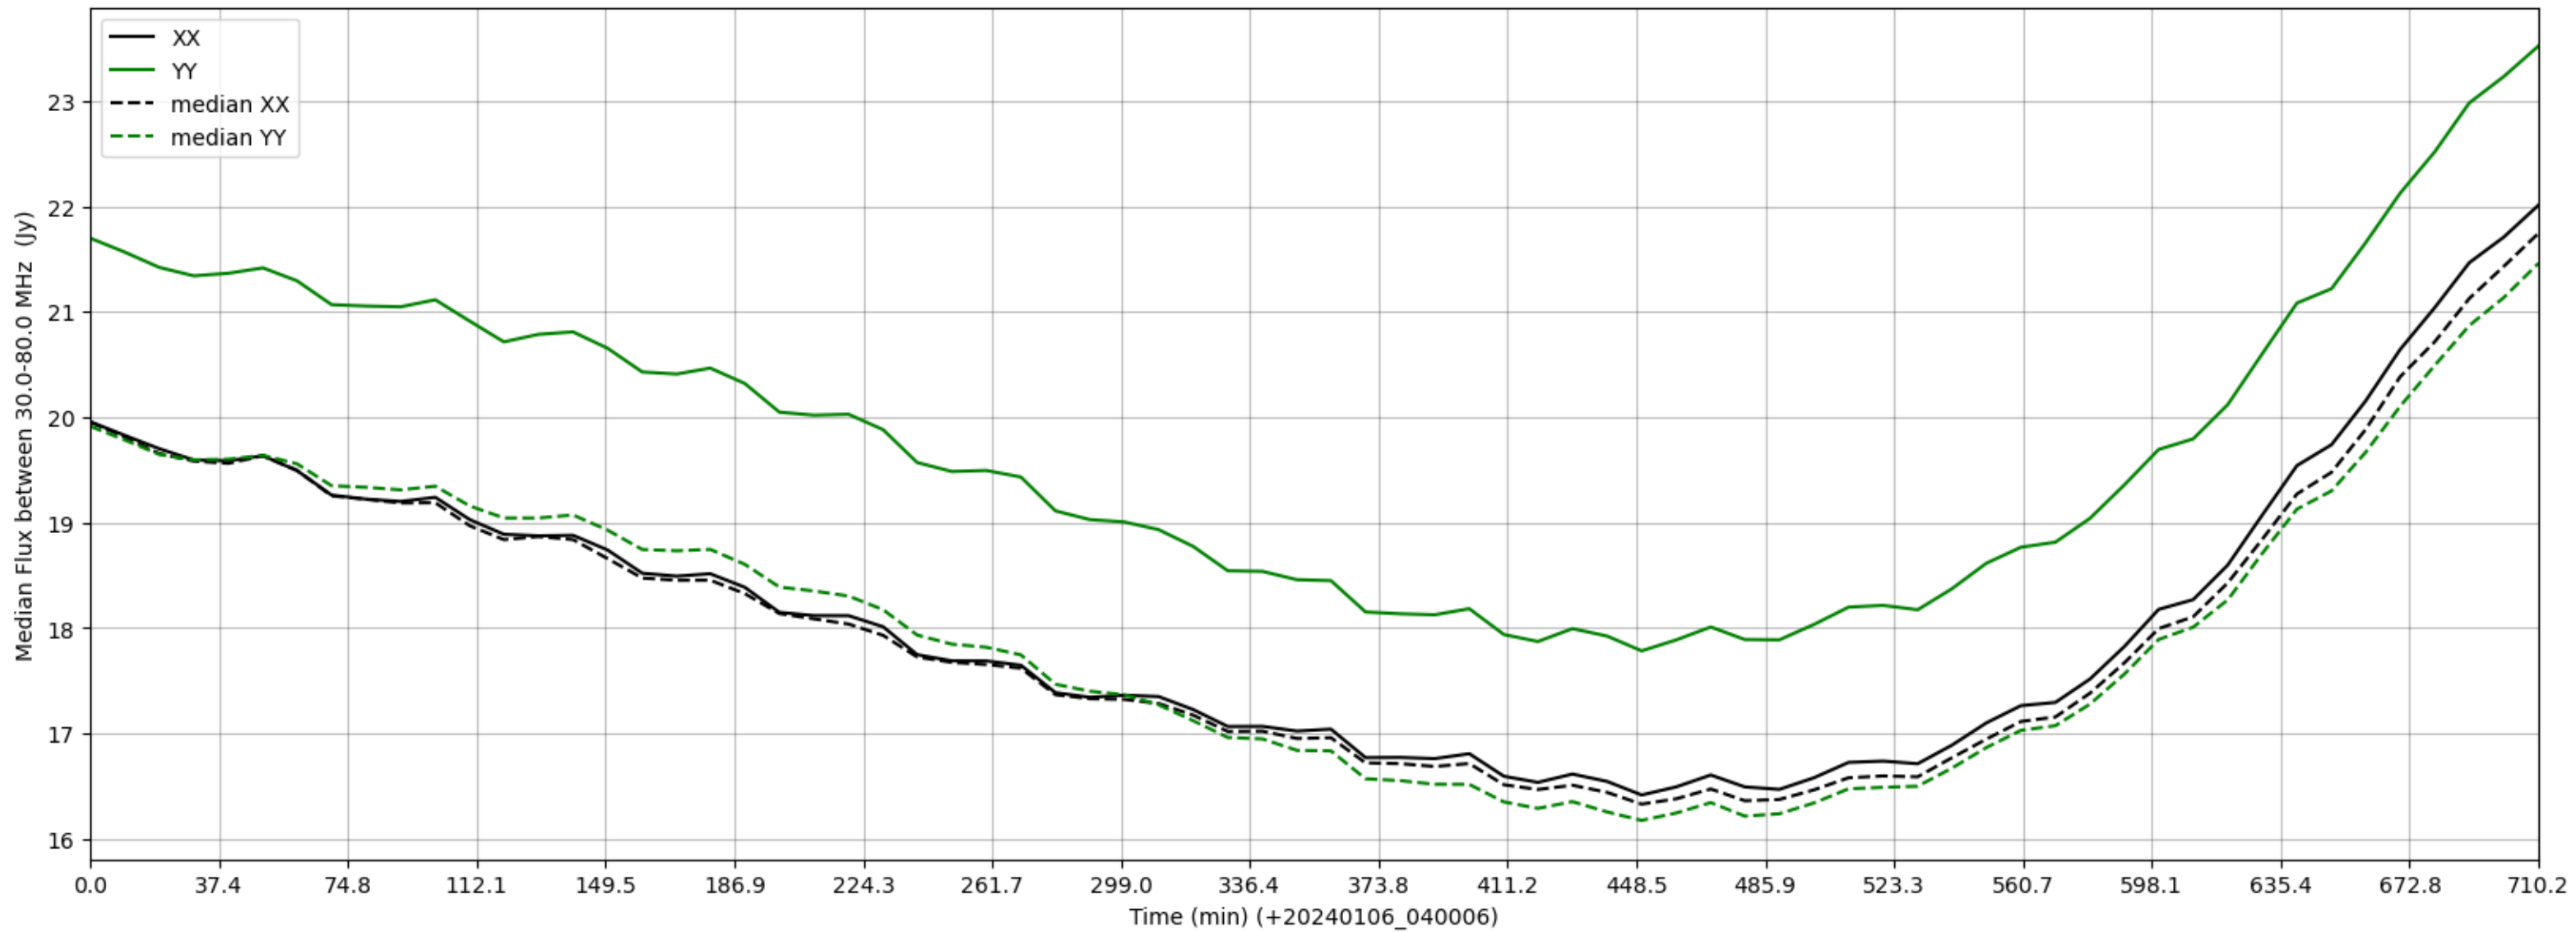

LWA195 - Correlator# 272 - XX FLAGS:Good - YY FLAGS:Good

LWA194 - Correlator# 273 - XX FLAGS:Good - YY FLAGS:Good

LWA197 - Correlator# 274 - XX FLAGS:Good - YY FLAGS:Good

LWA196 - Correlator# 275 - XX FLAGS:Good - YY FLAGS:Good