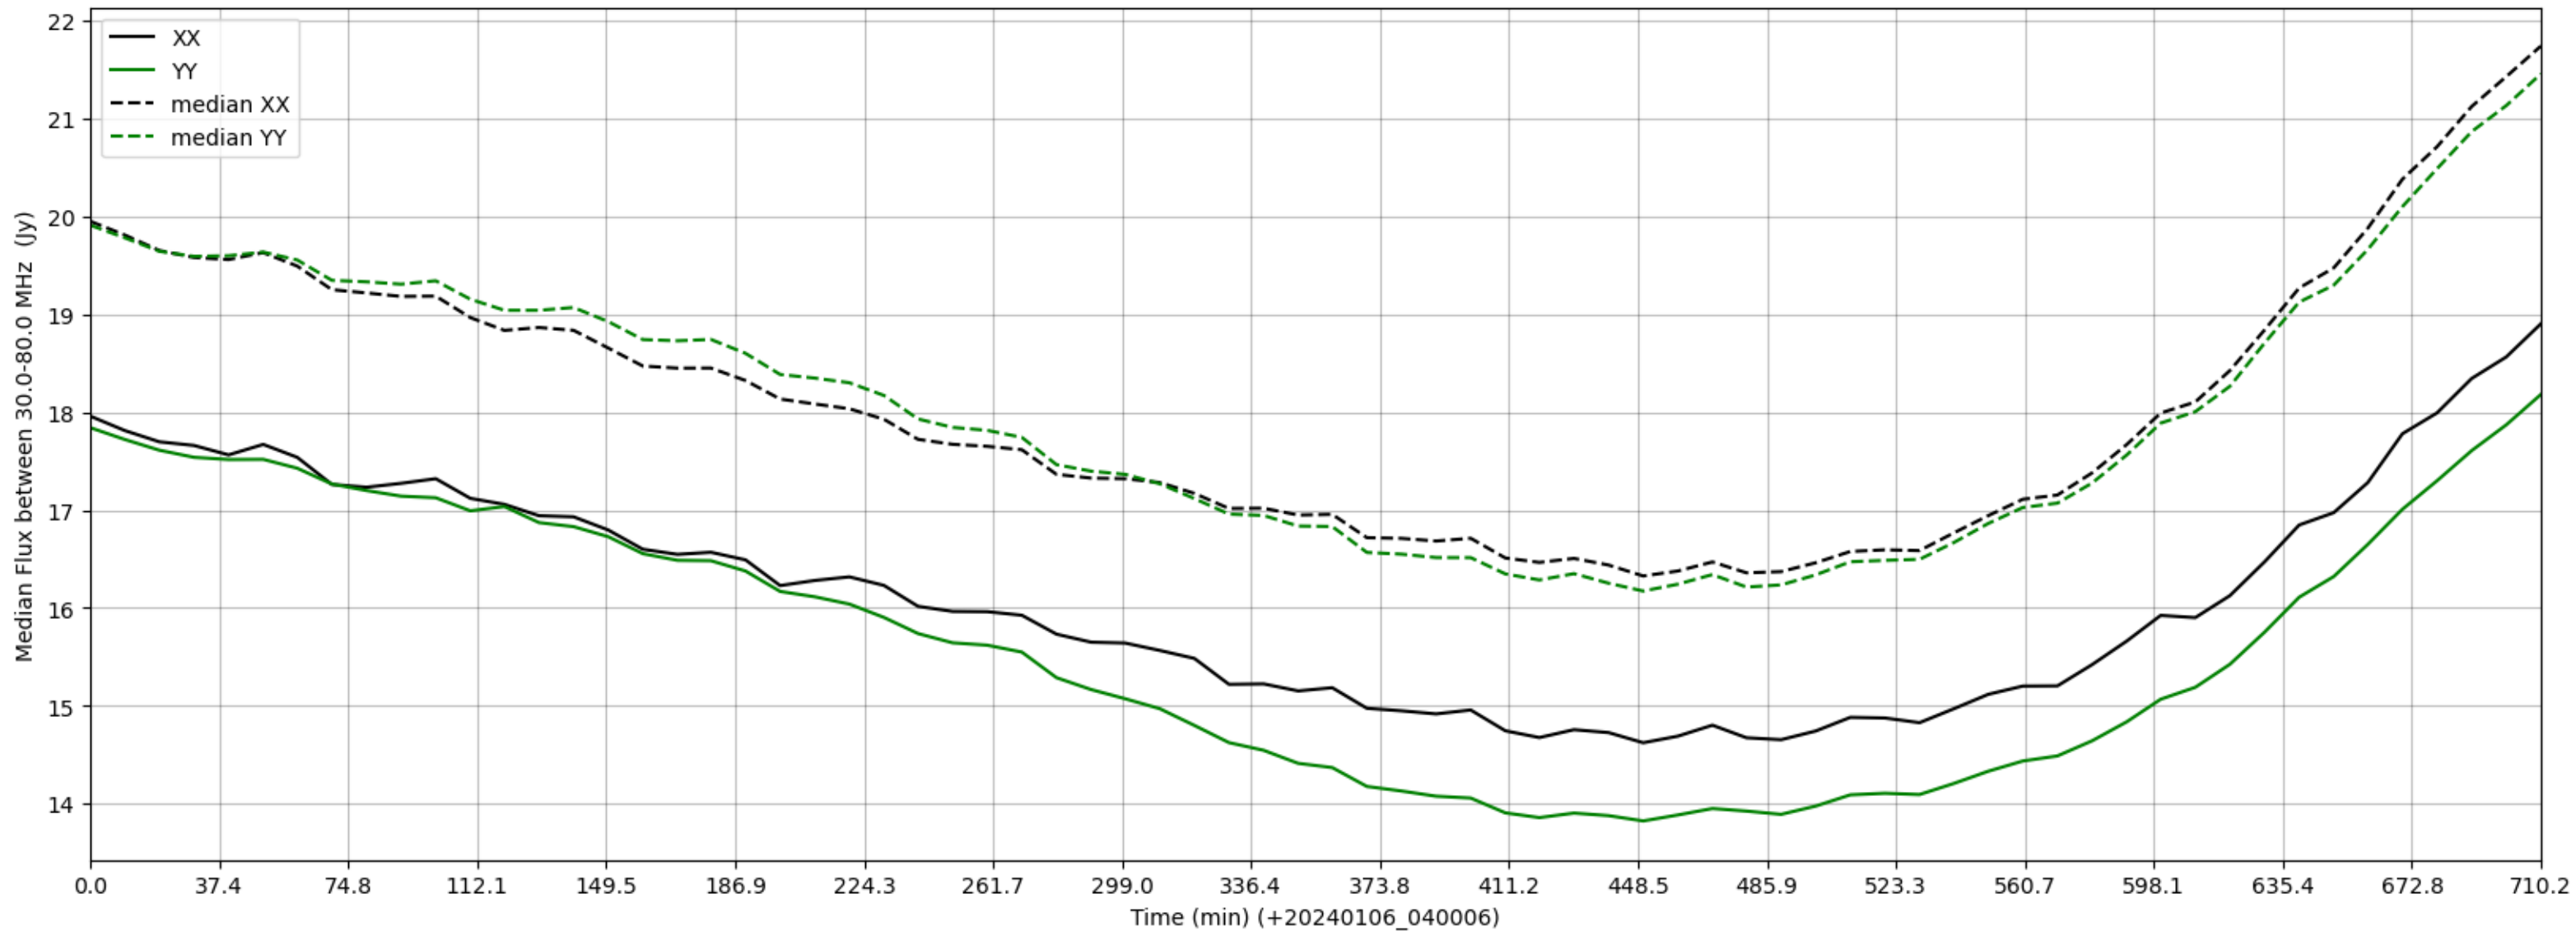

LWA338 - Correlator# 024 - XX FLAGS:Good - YY FLAGS:Good

LWA332 - Correlator# 025 - XX FLAGS:Good - YY FLAGS:Good

LWA340 - Correlator# 026 - XX FLAGS:Good - YY FLAGS:Good

LWA339 - Correlator# 027 - XX FLAGS:Good - YY FLAGS:Good