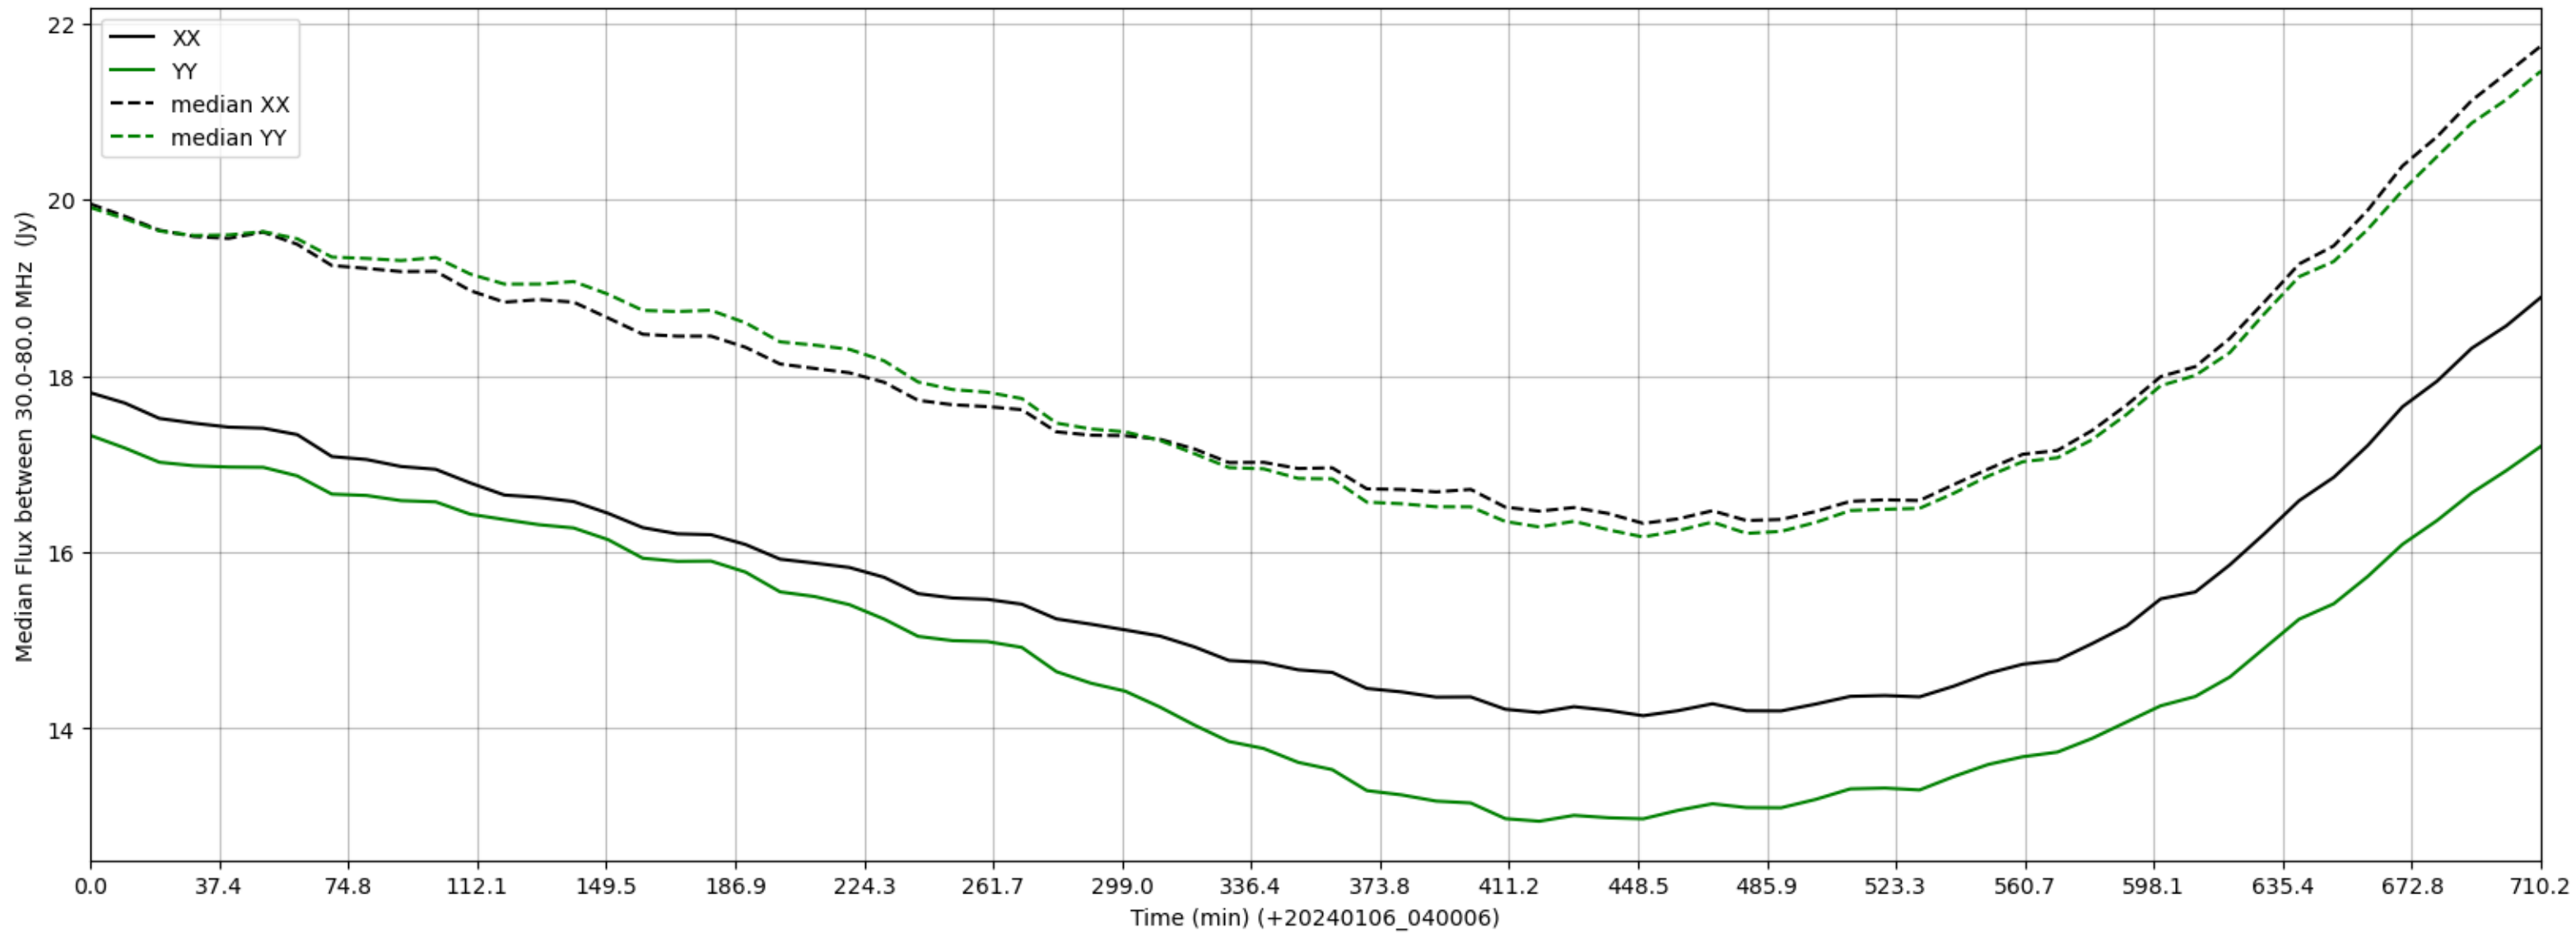

LWA302 - Correlator# 092 - XX FLAGS:BadSpecShape - YY FLAGS:BadSpecShape

LWA286 - Correlator# 093 - XX FLAGS:Good - YY FLAGS:Good

LWA363 - Correlator# 094 - XX FLAGS:Good - YY FLAGS:Good

LWA323 - Correlator# 095 - XX FLAGS:Good - YY FLAGS:Good