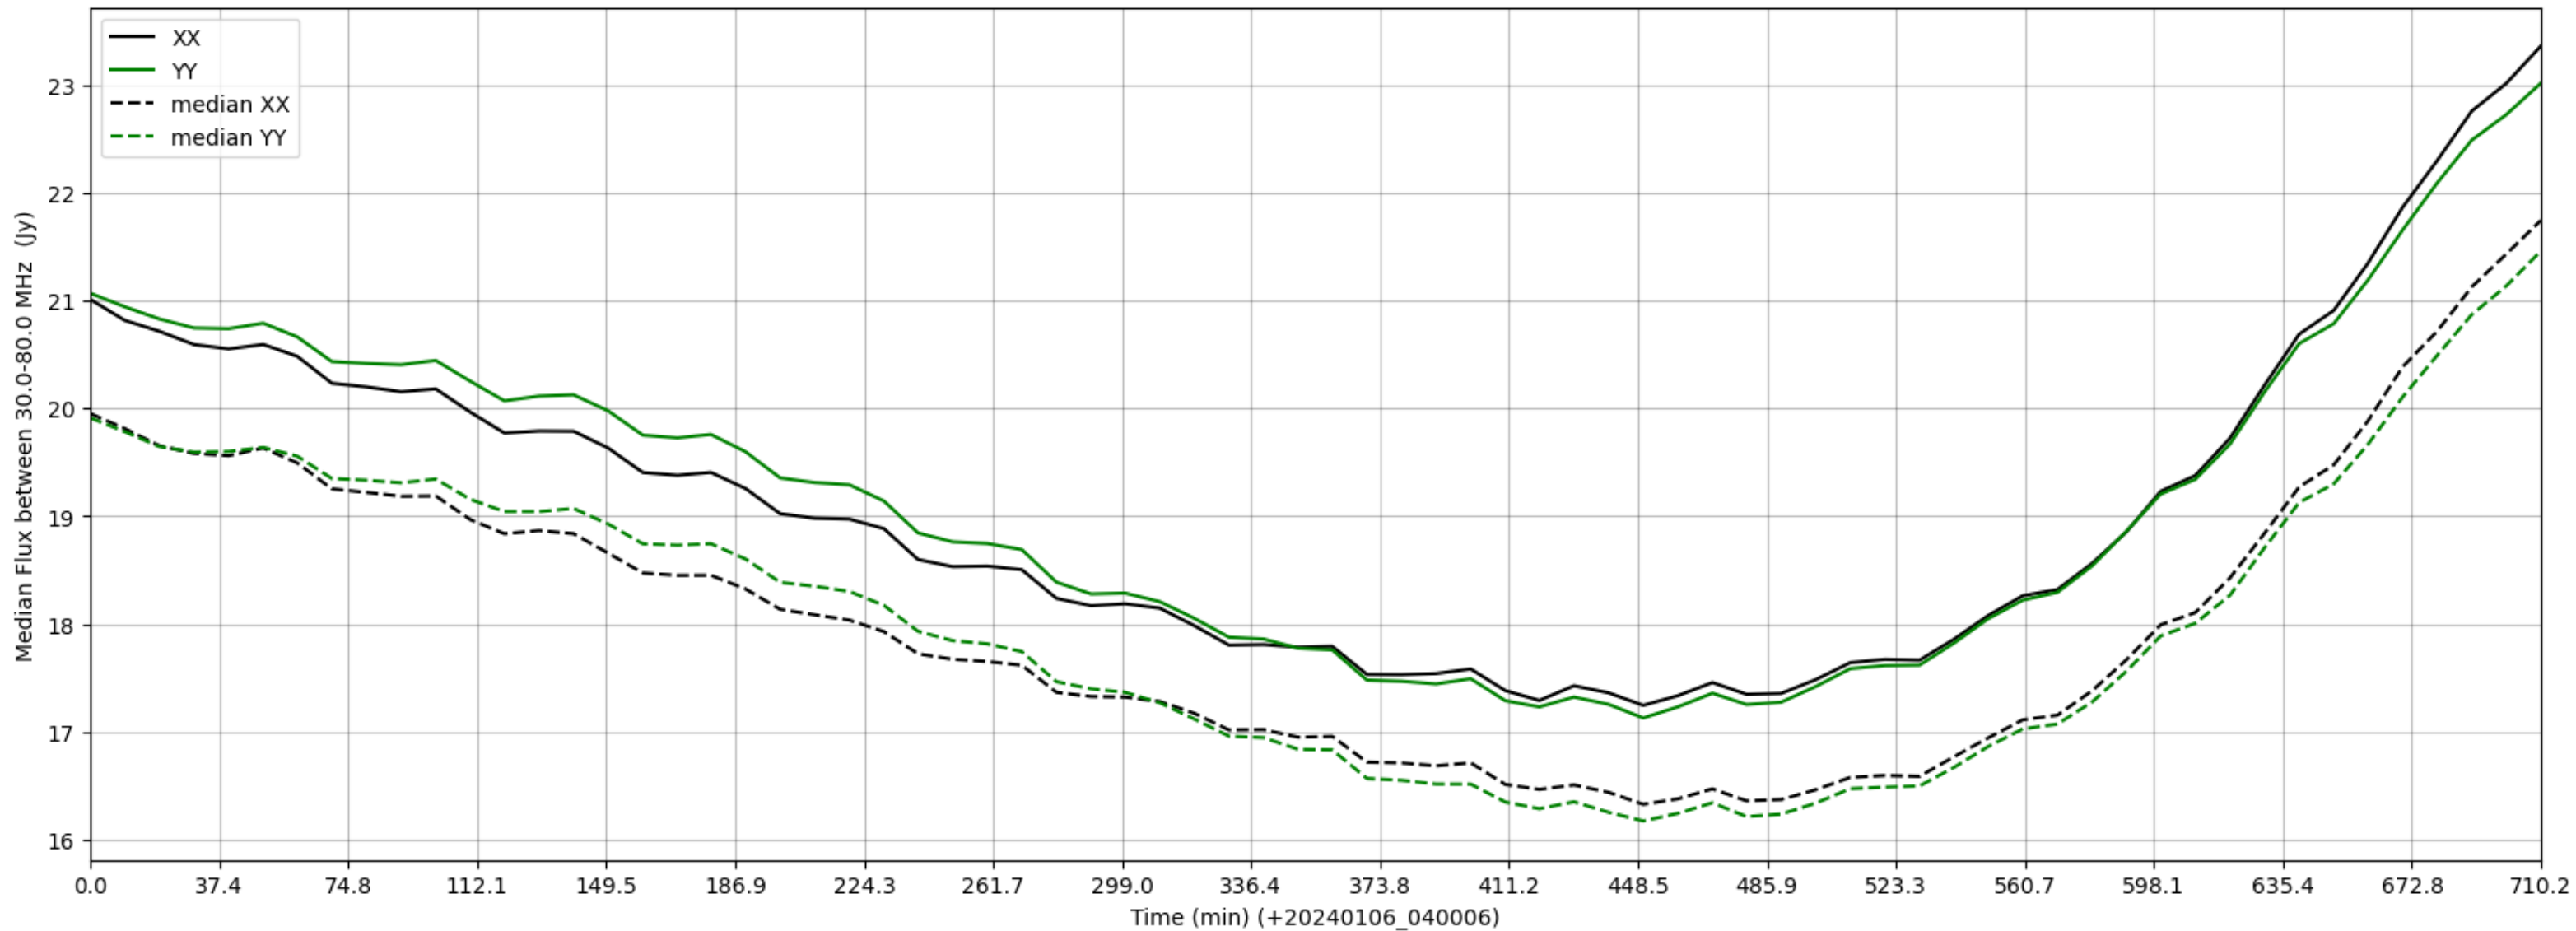

LWA235 - Correlator# 309 - XX FLAGS:Good - YY FLAGS:Good

LWA236 - Correlator# 308 - XX FLAGS:Good - YY FLAGS:Good