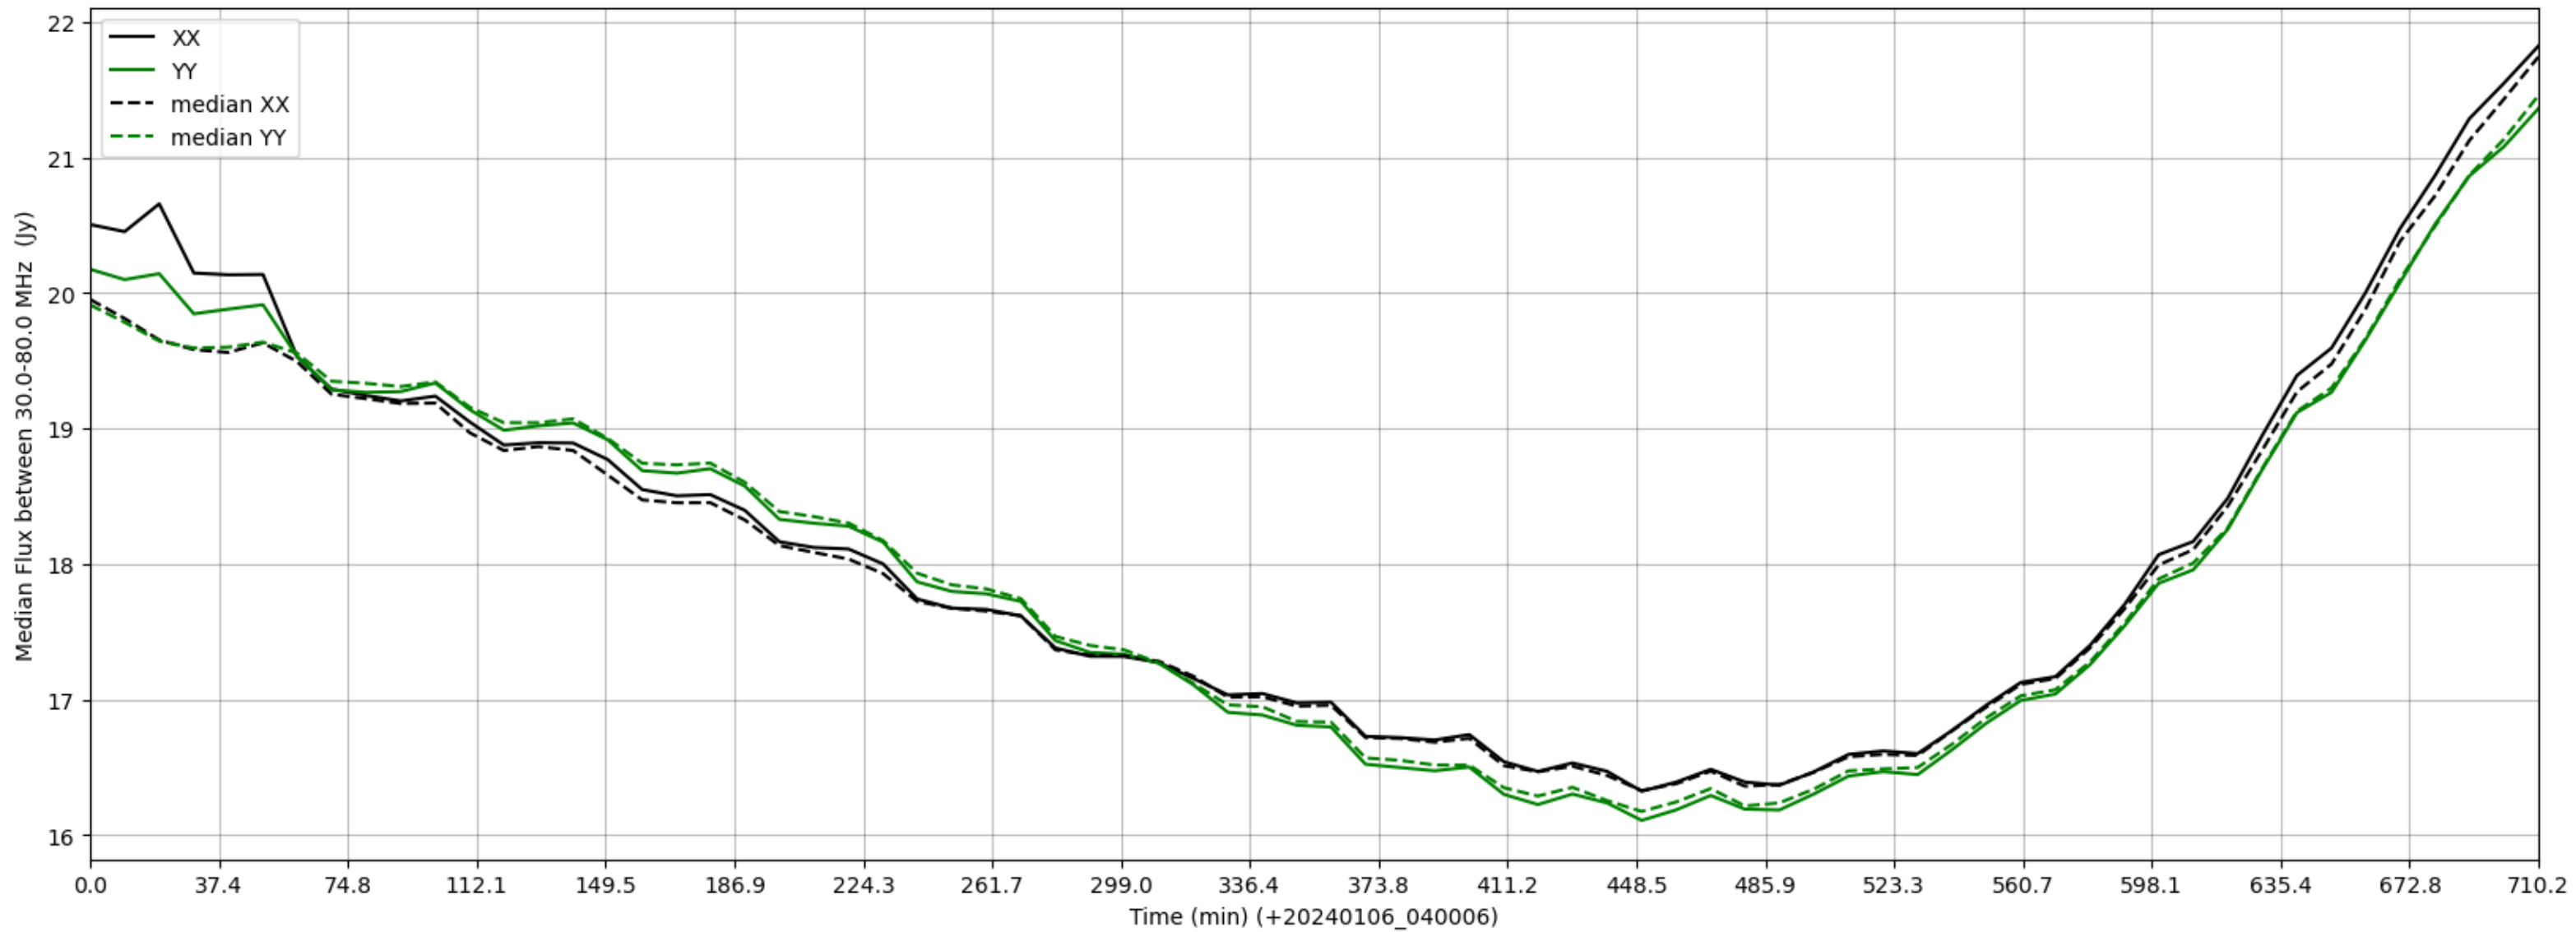

LWA226 - Correlator# 304 - XX FLAGS:Good - YY FLAGS:Good

LWA230 - Correlator# 303 - XX FLAGS:Good - YY FLAGS:Good