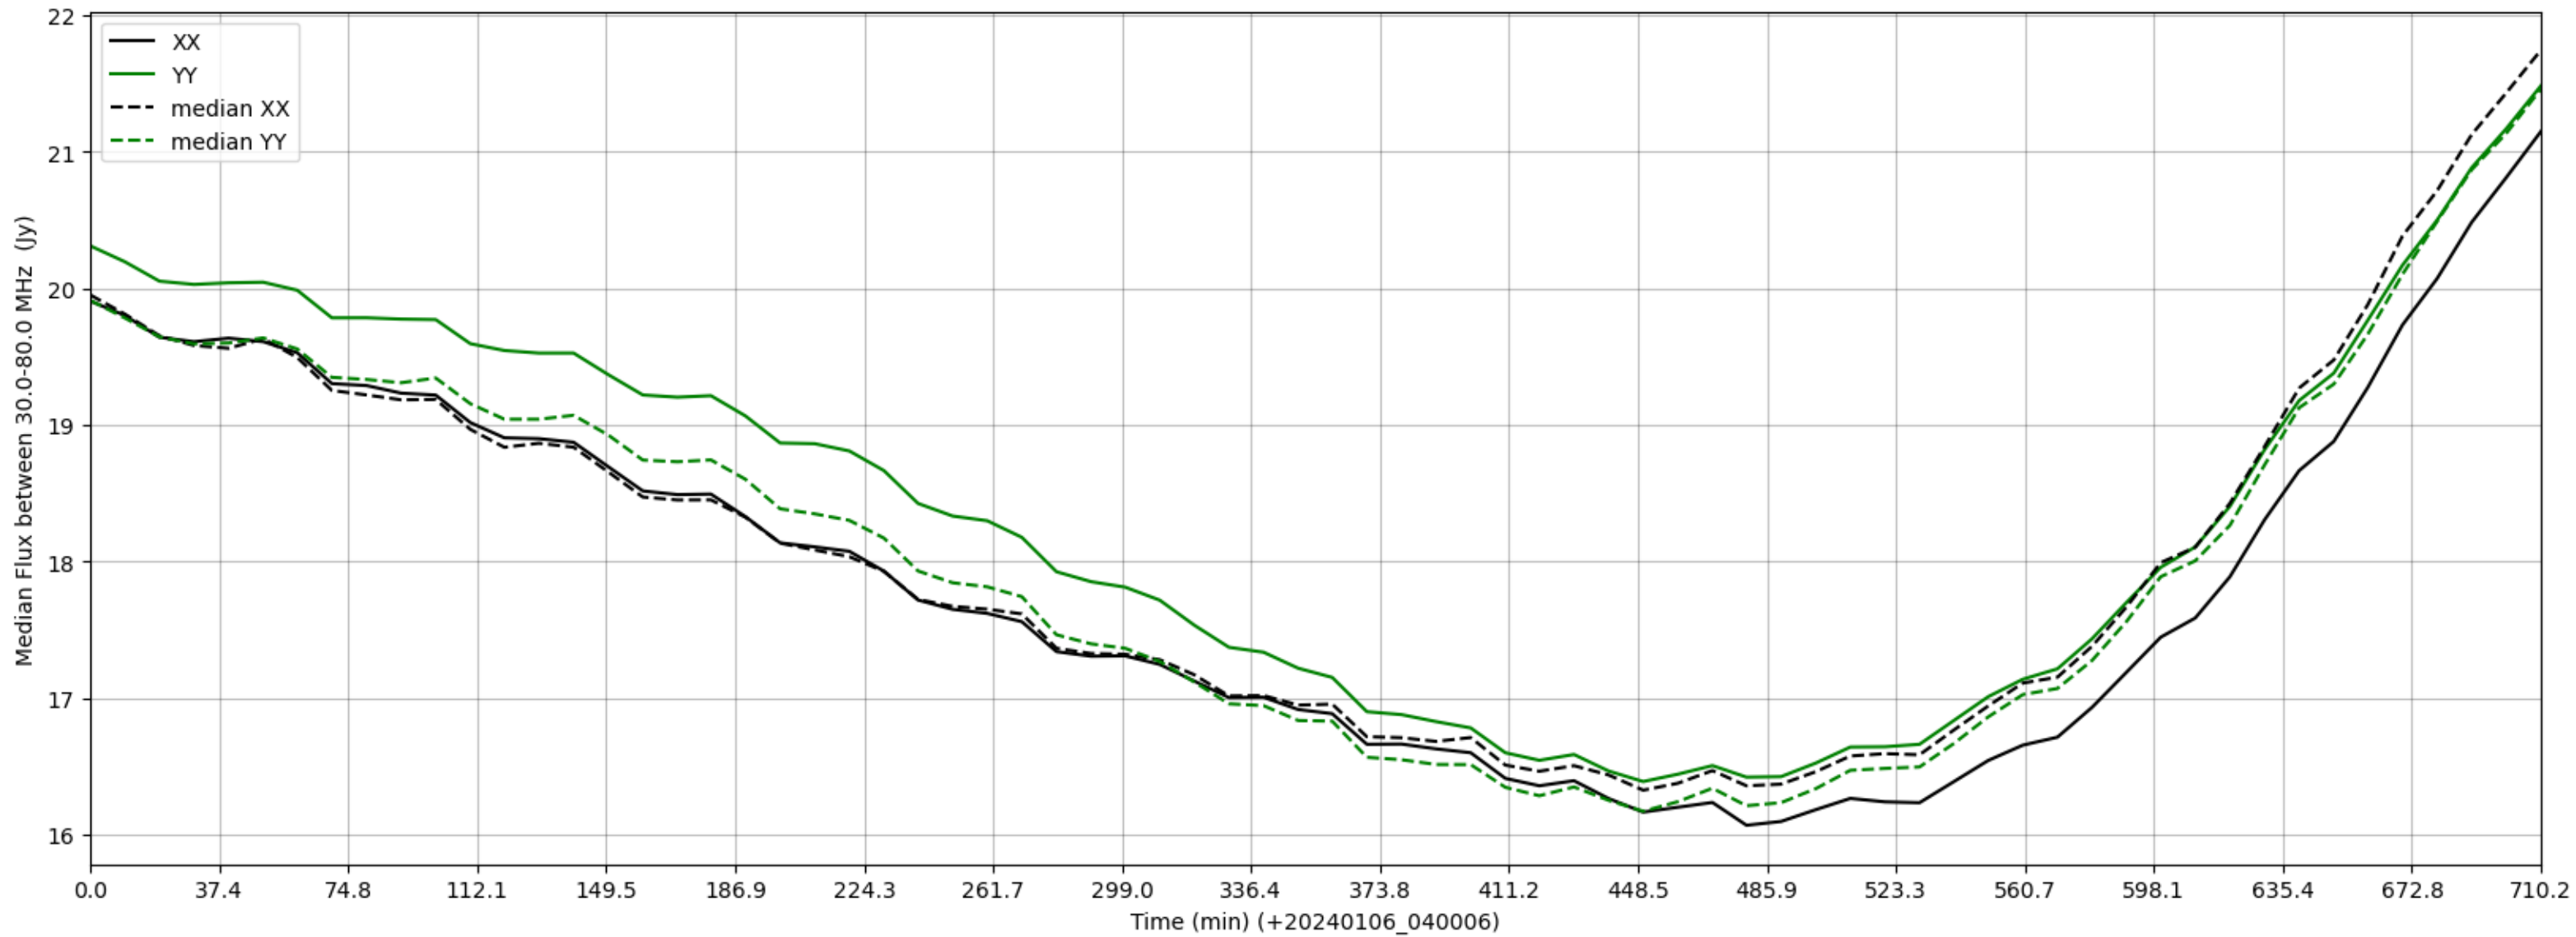

LWA015 - Correlator# 098 - XX FLAGS:Good - YY FLAGS:Good

LWA016 - Correlator# 097 - XX FLAGS:Good - YY FLAGS:Good