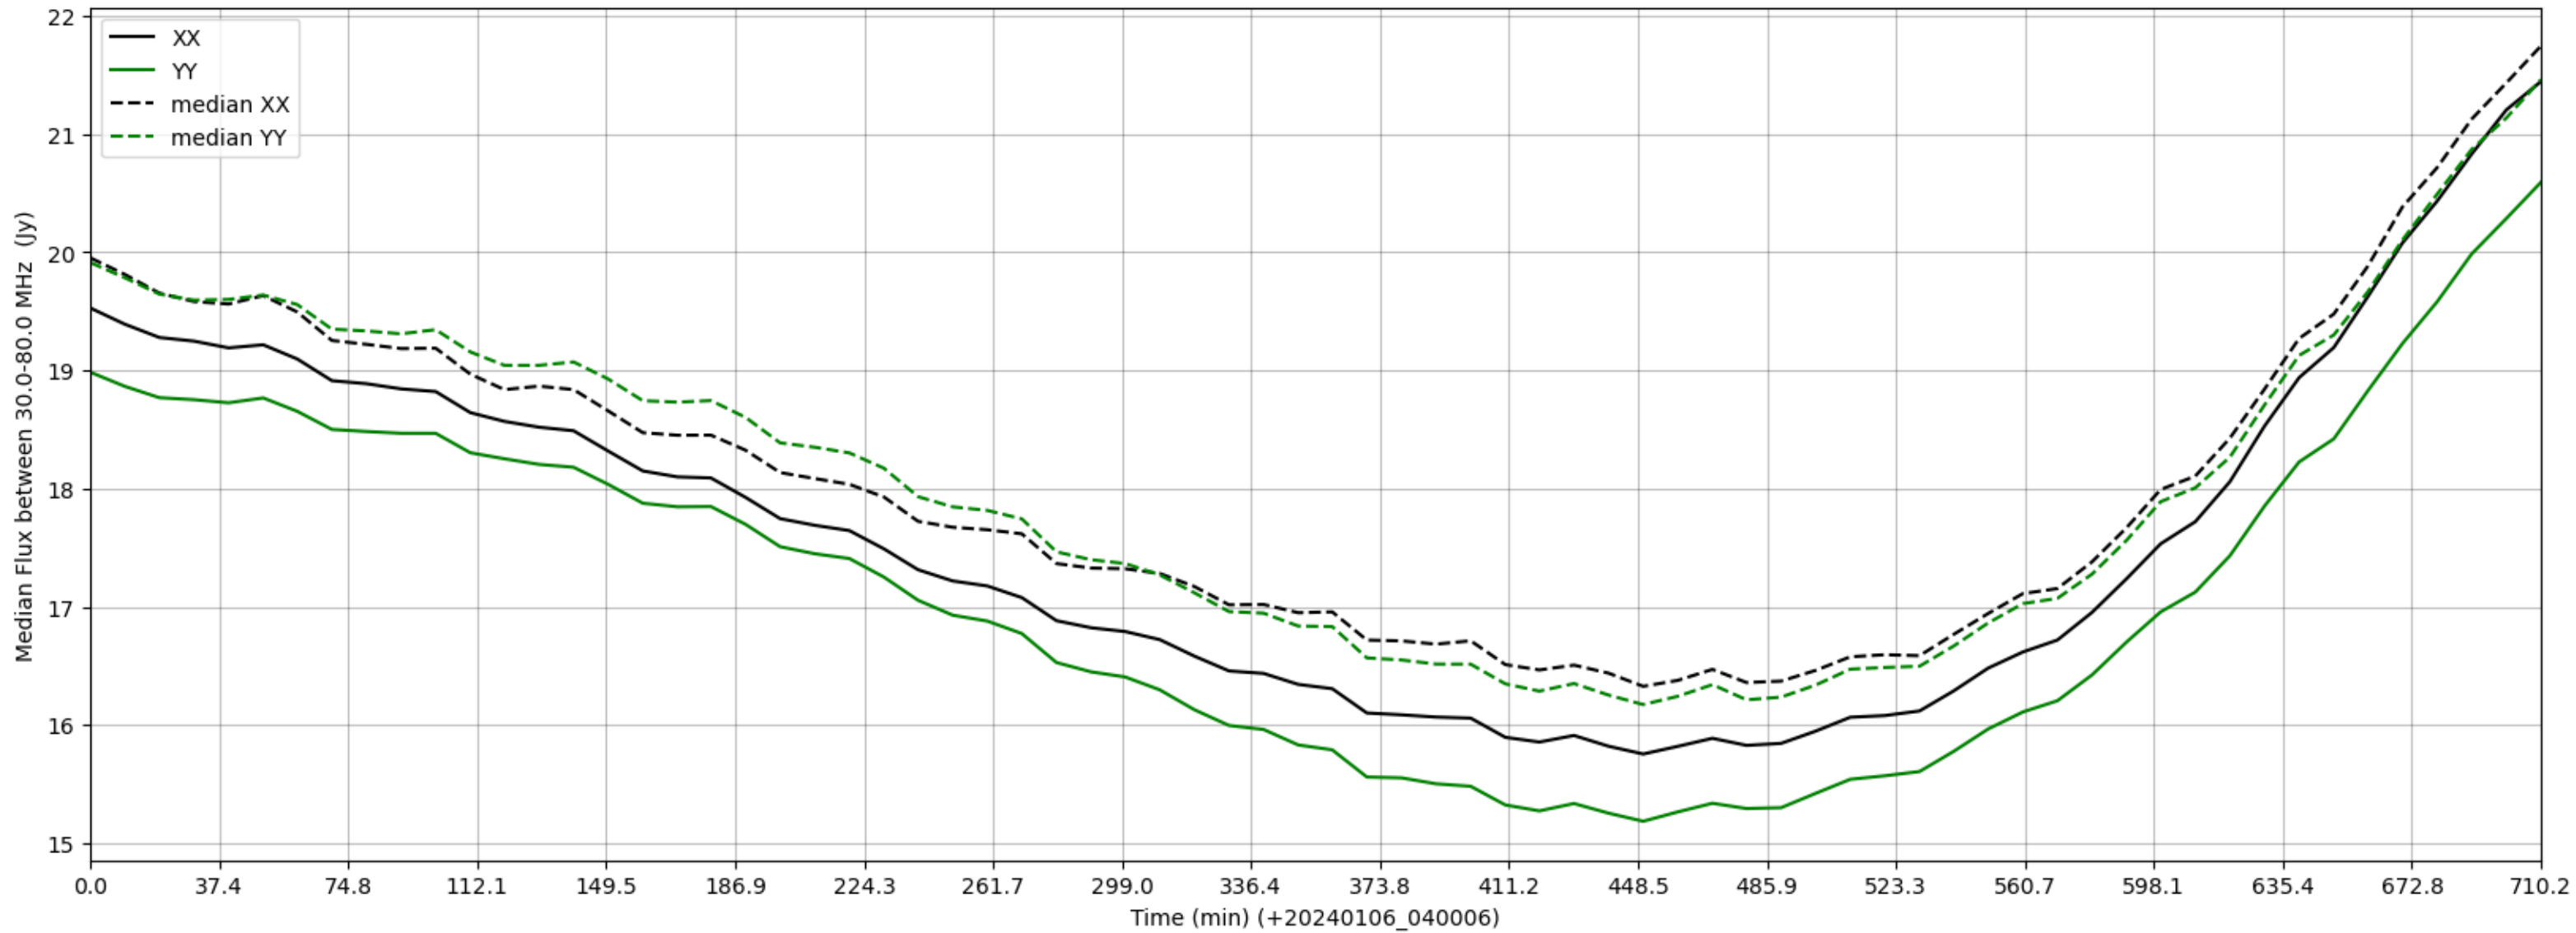

LWA079 - Correlator# 195 - XX FLAGS:Good - YY FLAGS:Good

LWA081 - Correlator# 194 - XX FLAGS:Good - YY FLAGS:Good