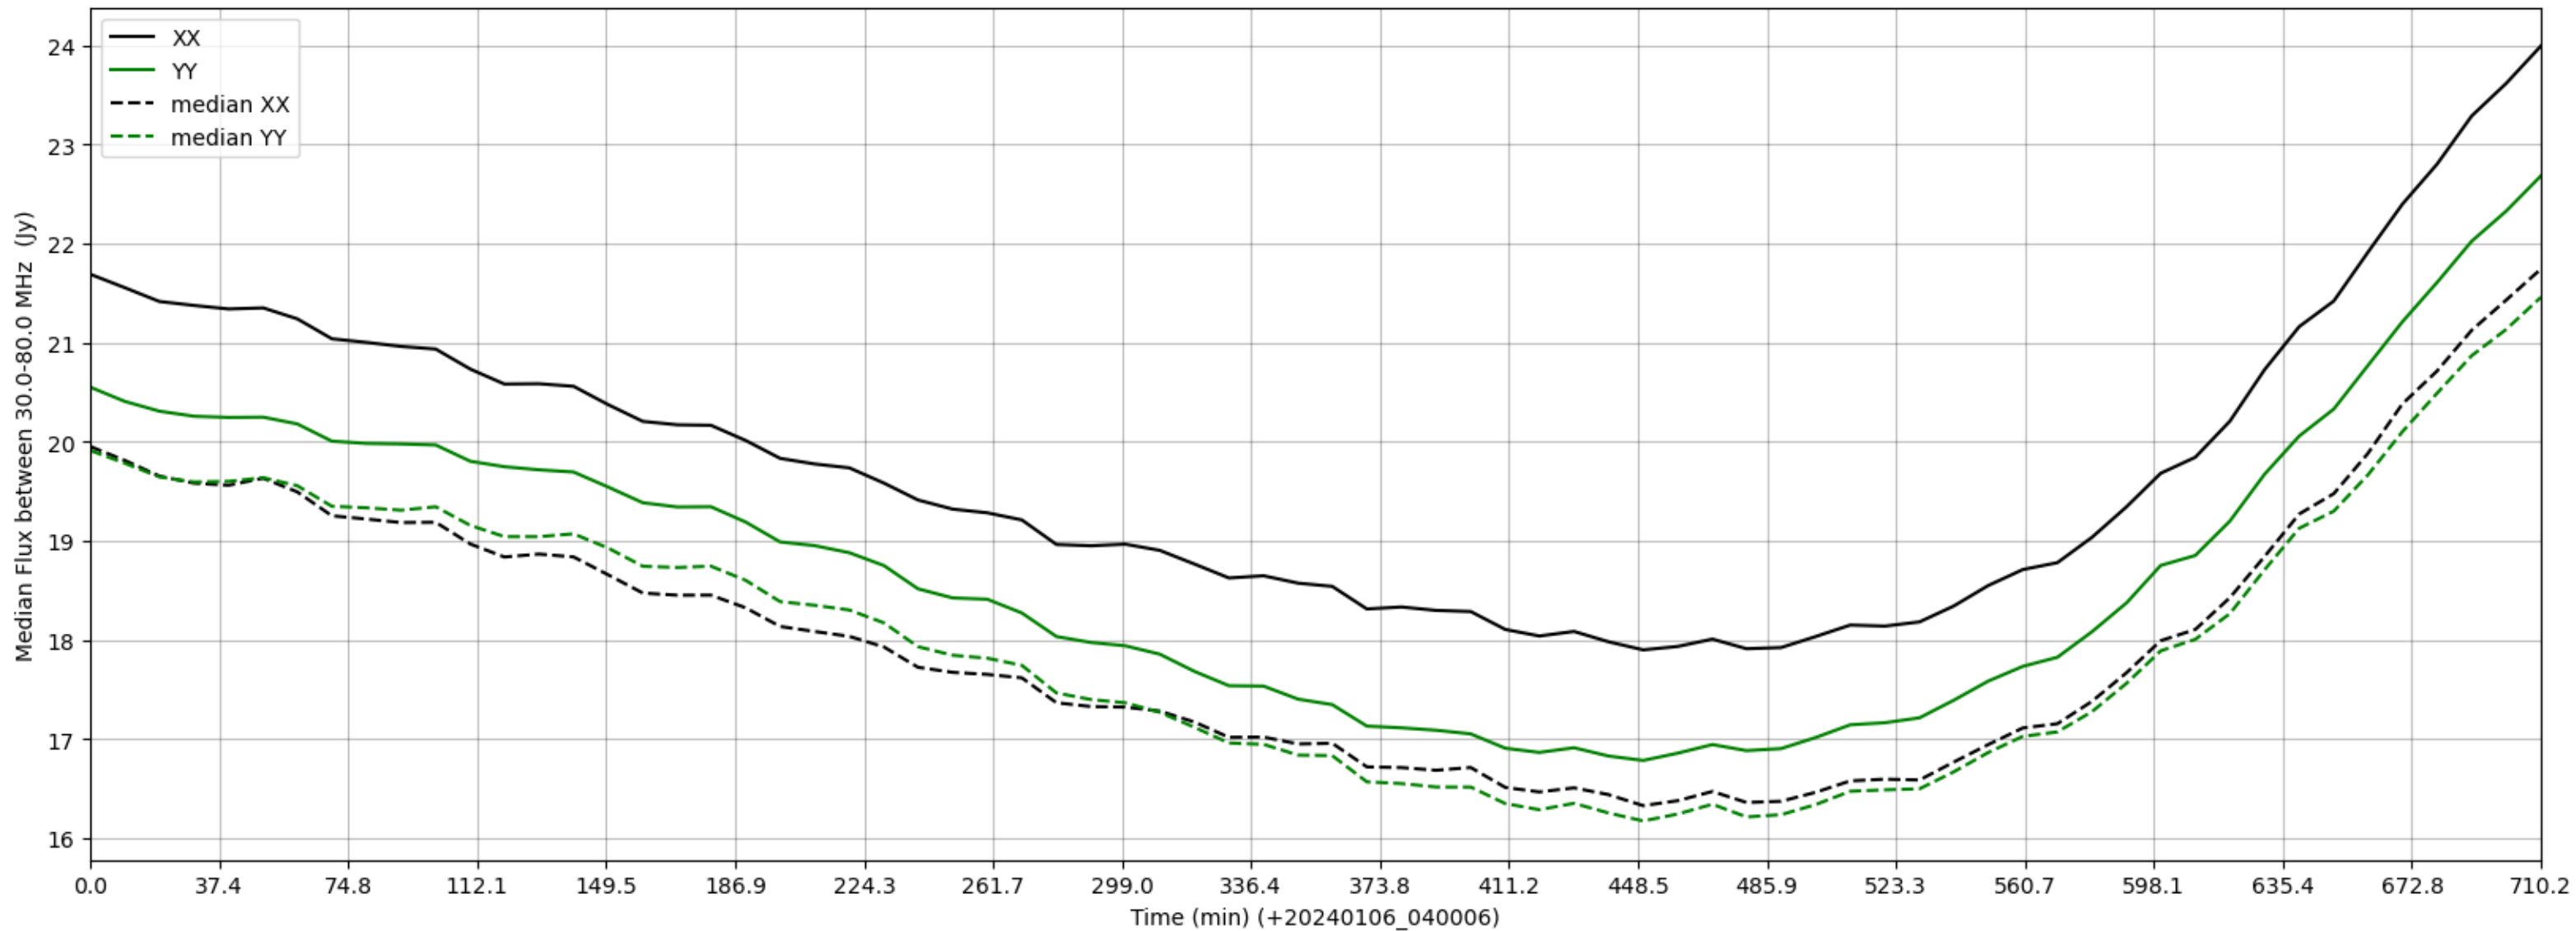

LWA023 - Correlator# 107 - XX FLAGS:Good - YY FLAGS:Good

LWA024 - Correlator# 106 - XX FLAGS:Good - YY FLAGS:Good