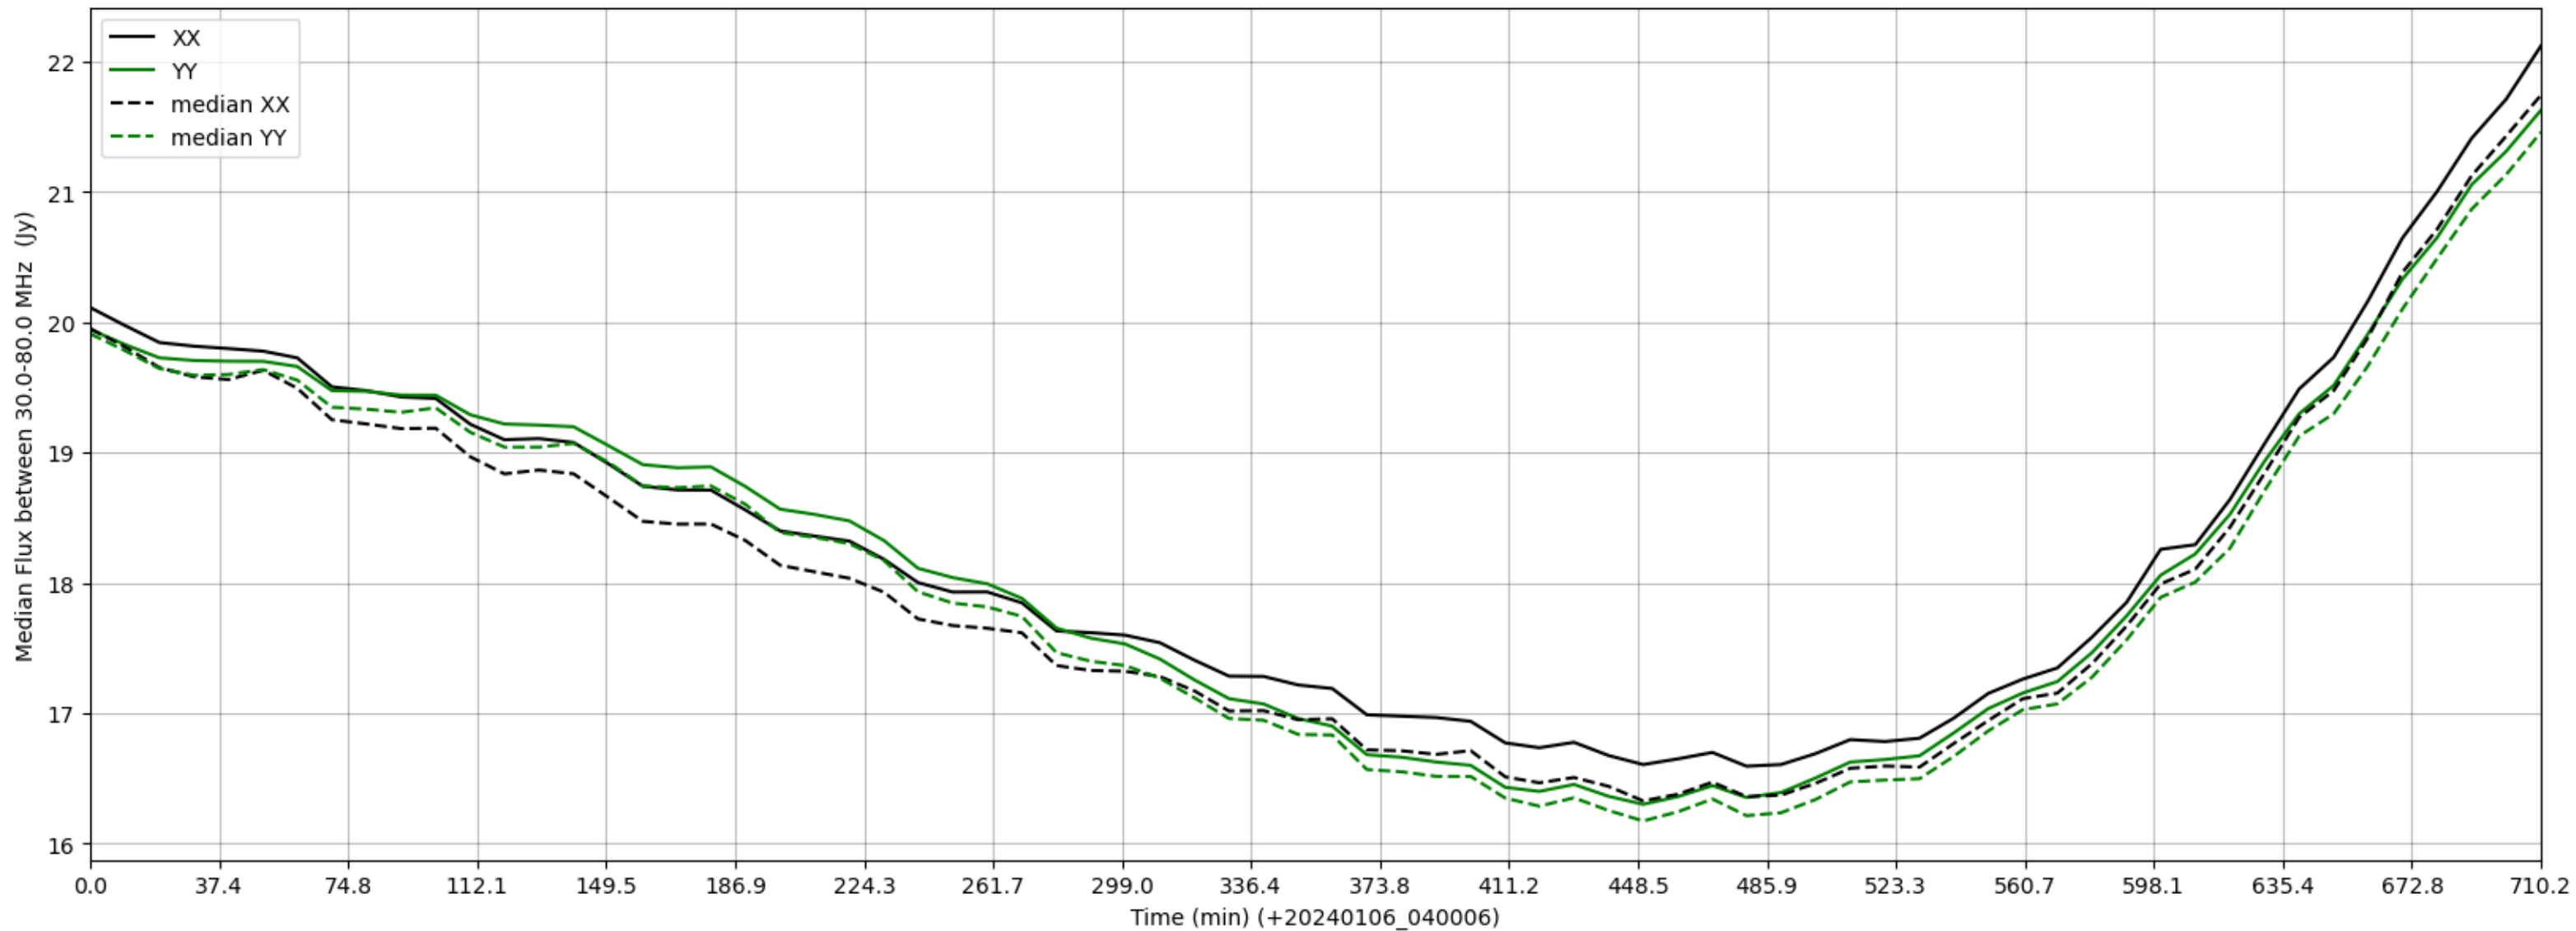

LWA032 - Correlator# 130 - XX FLAGS:Good - YY FLAGS:Good

LWA028 - Correlator# 129 - XX FLAGS:Good - YY FLAGS:Good