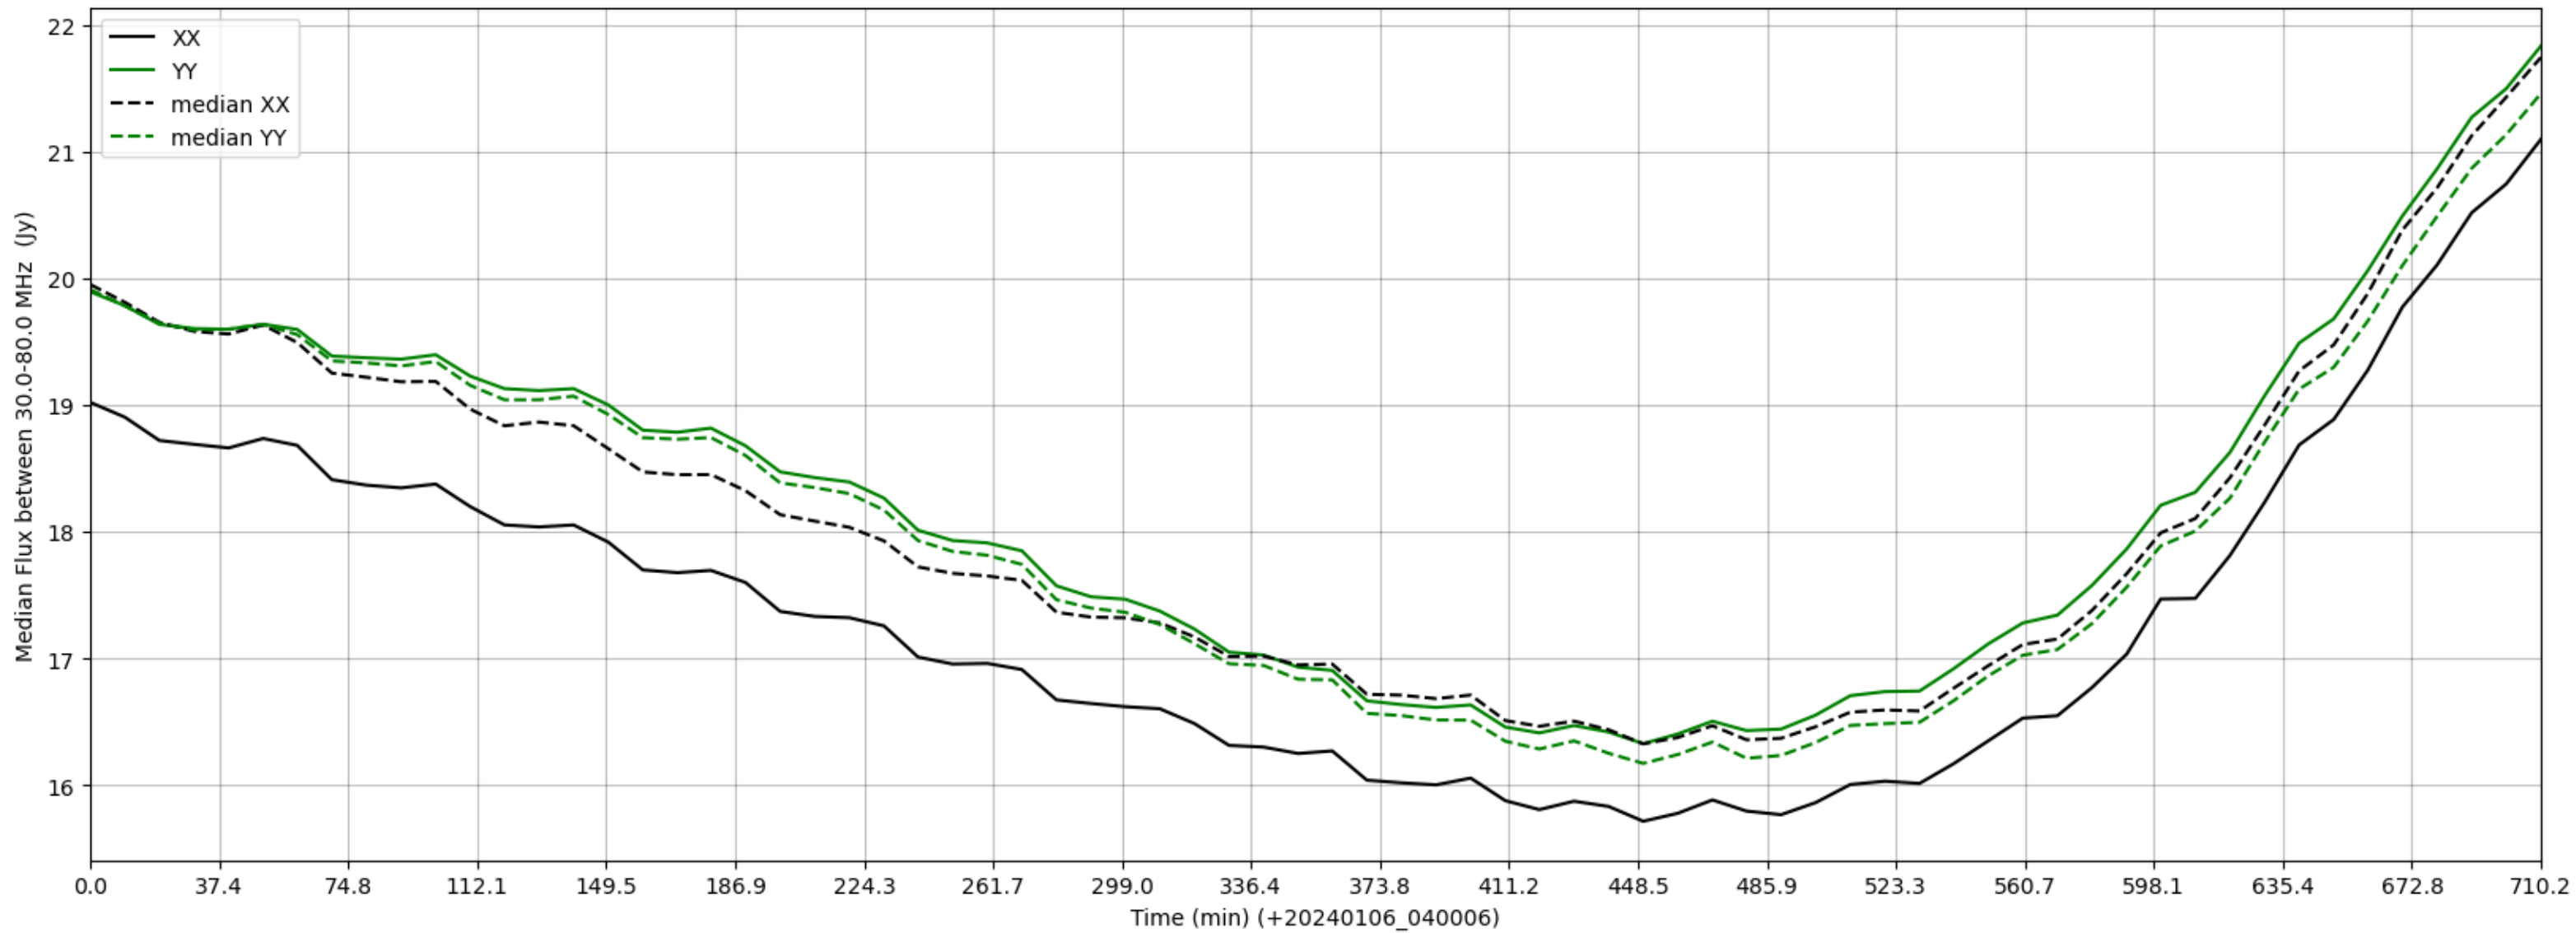

LWA157 - Correlator# 234 - XX FLAGS:Good - YY FLAGS:Good

LWA154 - Correlator# 233 - XX FLAGS:Good - YY FLAGS:Good