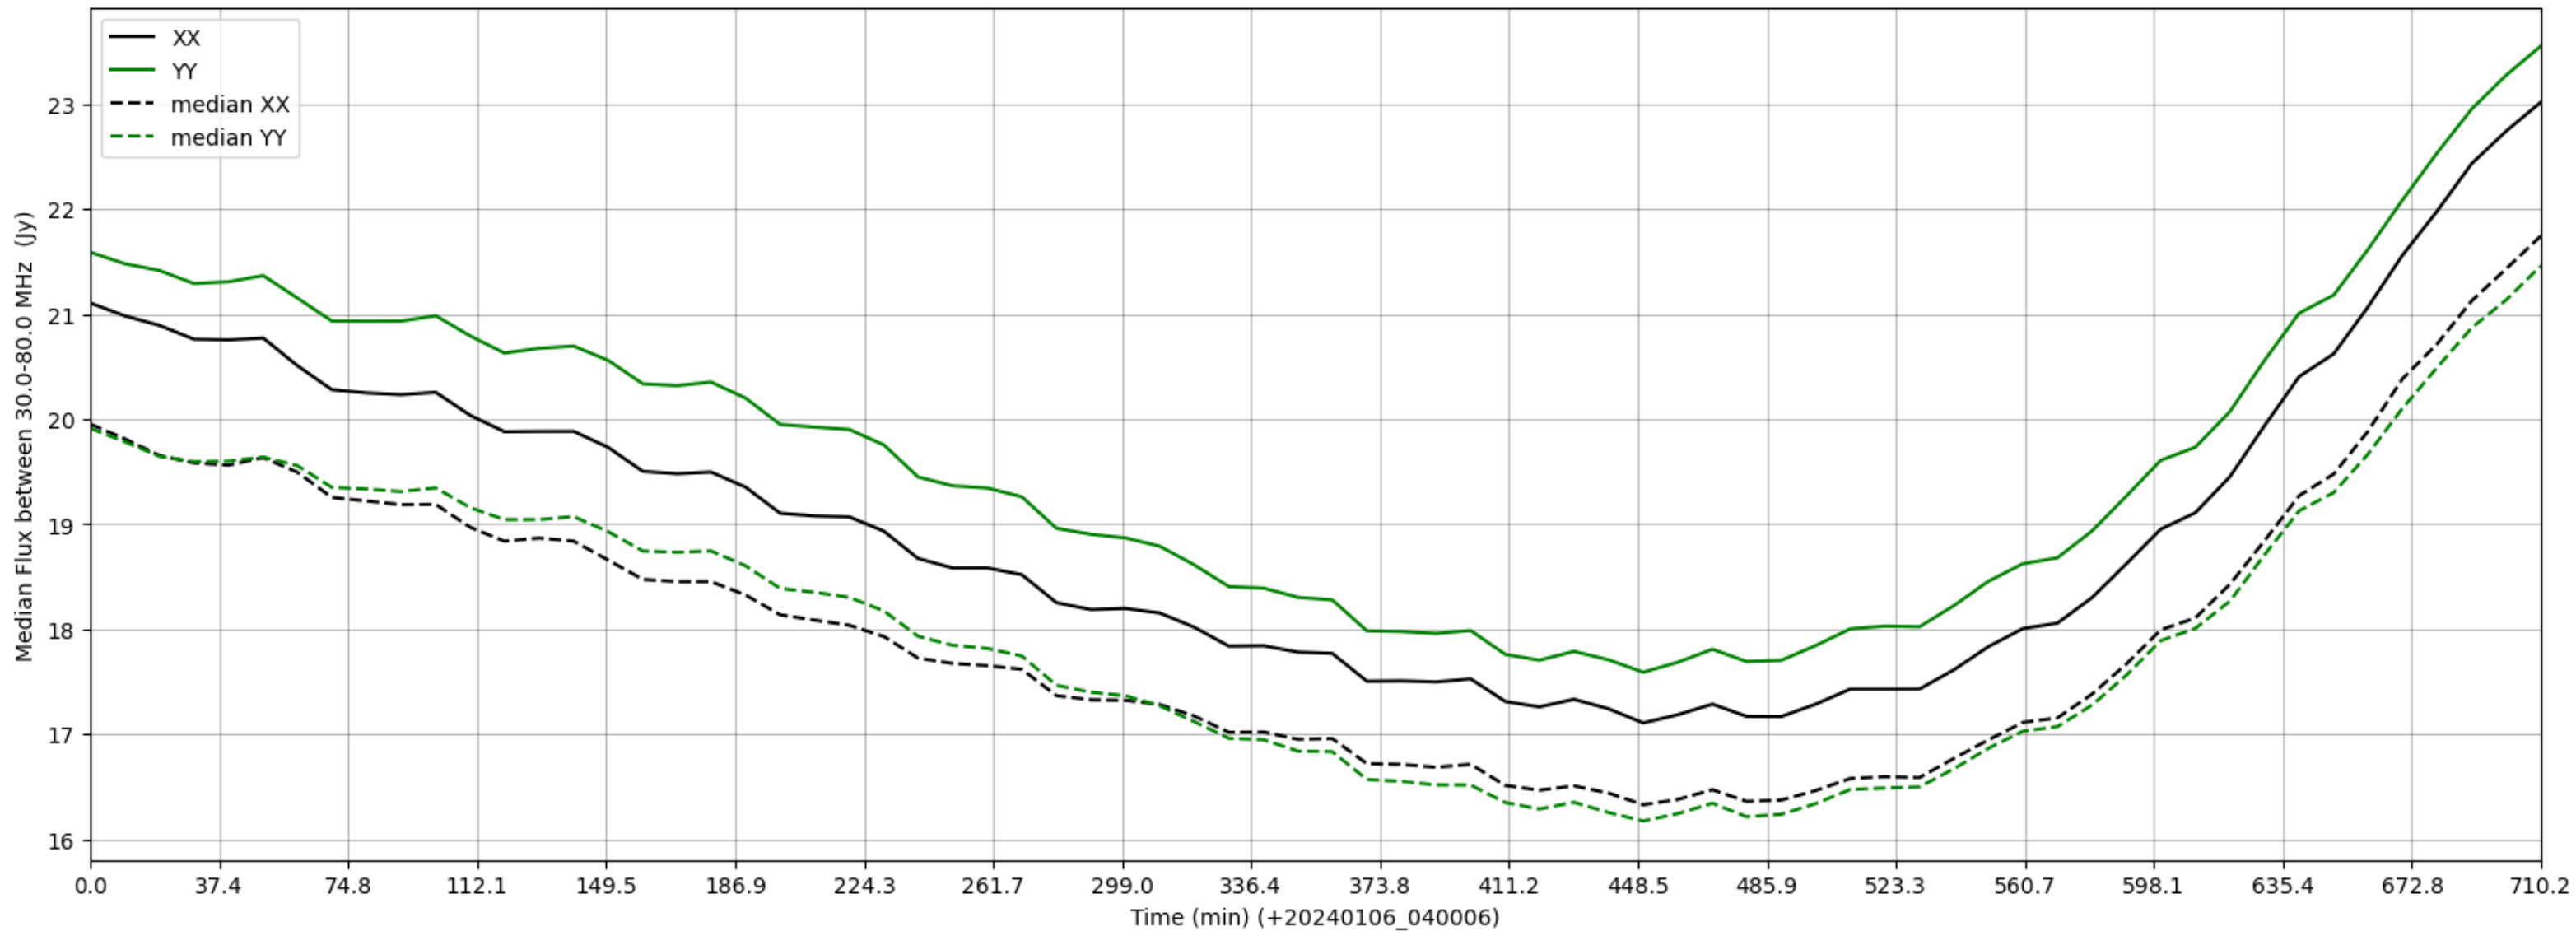

LWA206 - Correlator# 296 - XX FLAGS:Good - YY FLAGS:Good

LWA205 - Correlator# 297 - XX FLAGS:Good - YY FLAGS:Good

LWA208 - Correlator# 298 - XX FLAGS:Good - YY FLAGS:Good

LWA207 - Correlator# 299 - XX FLAGS:Good - YY FLAGS:Good