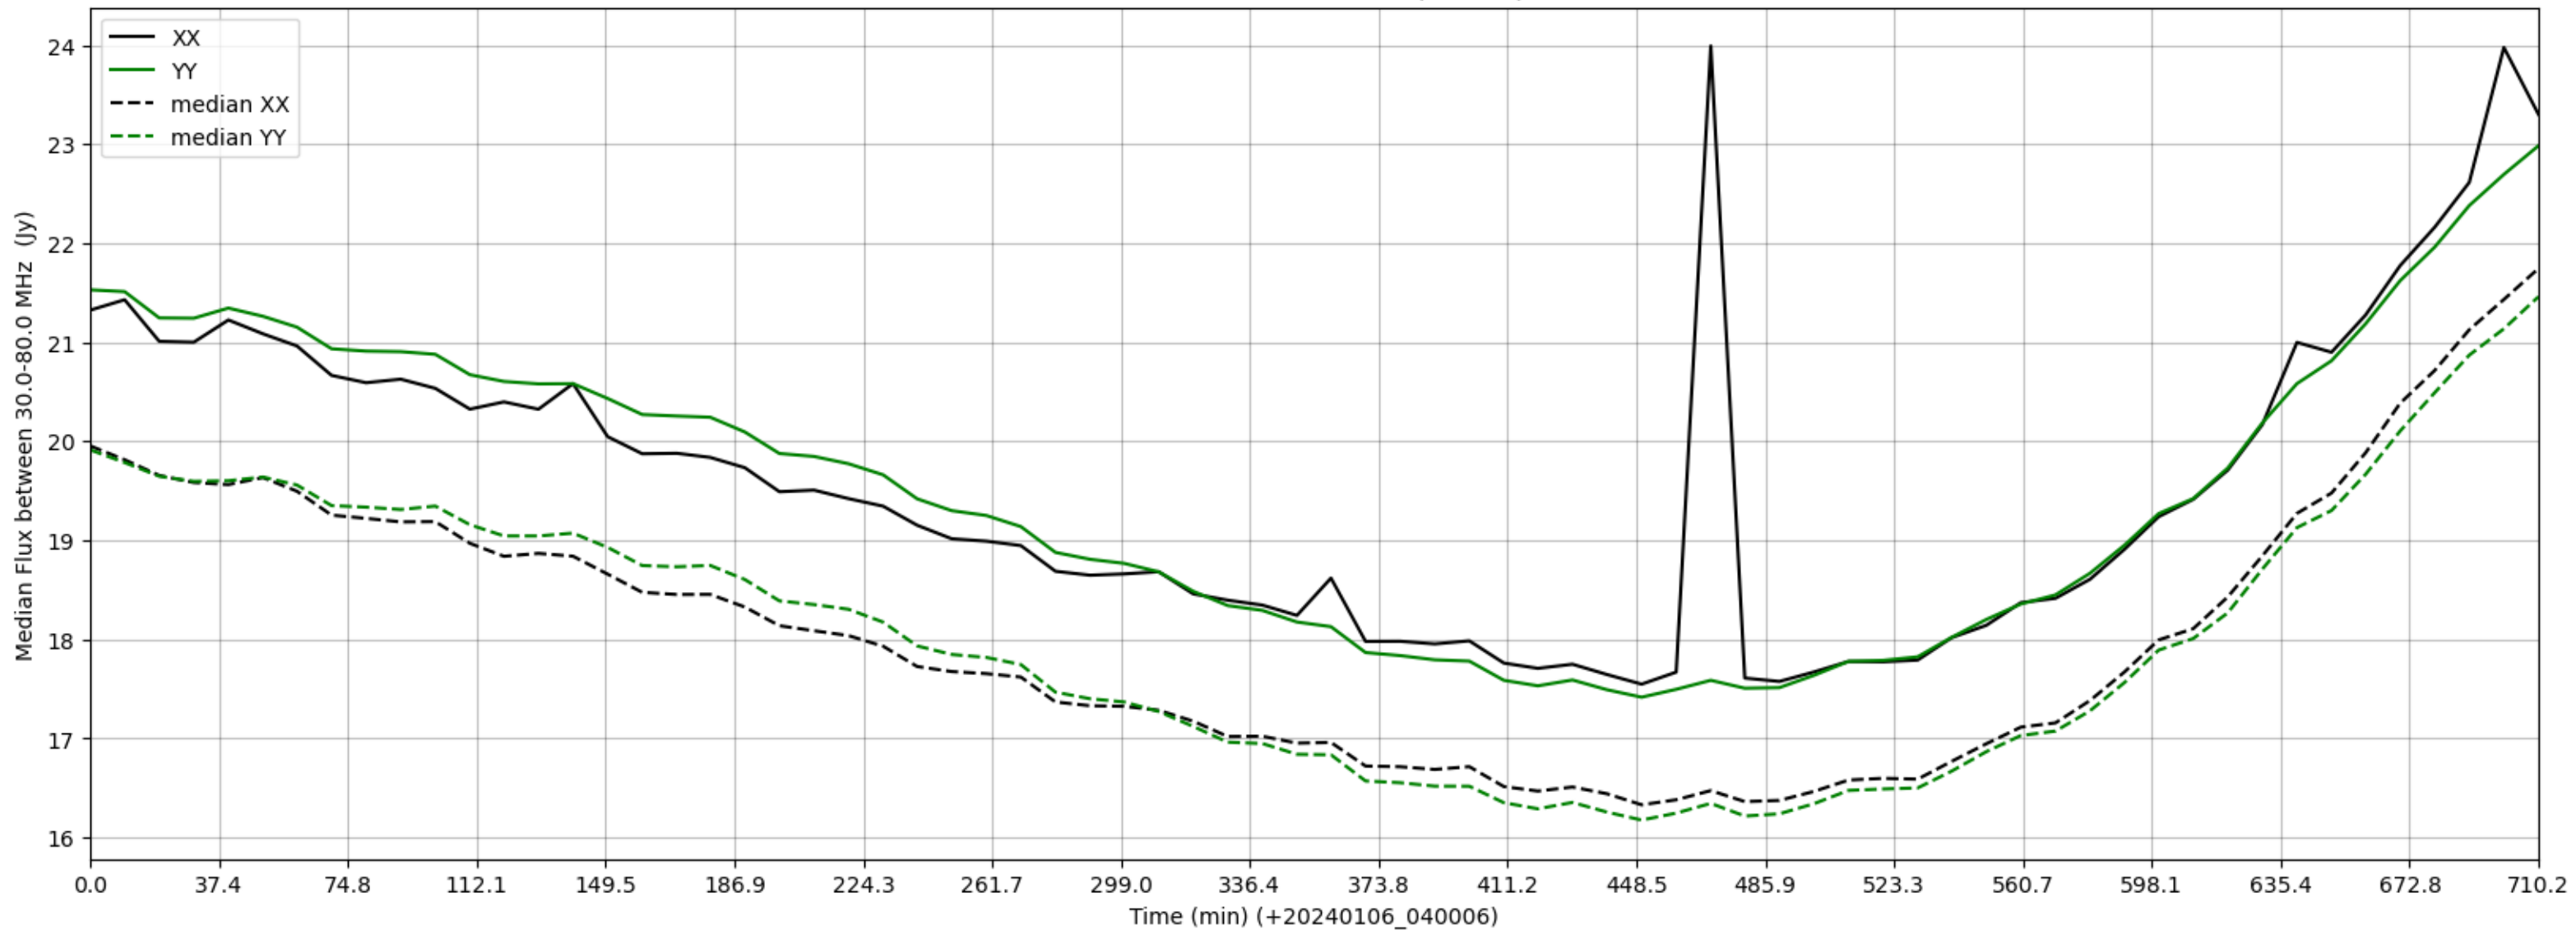

LWA008 - Correlator# 075 - XX FLAGS:Good - YY FLAGS:Good

LWA012 - Correlator# 074 - XX FLAGS:BadSpecShape - YY FLAGS:Good