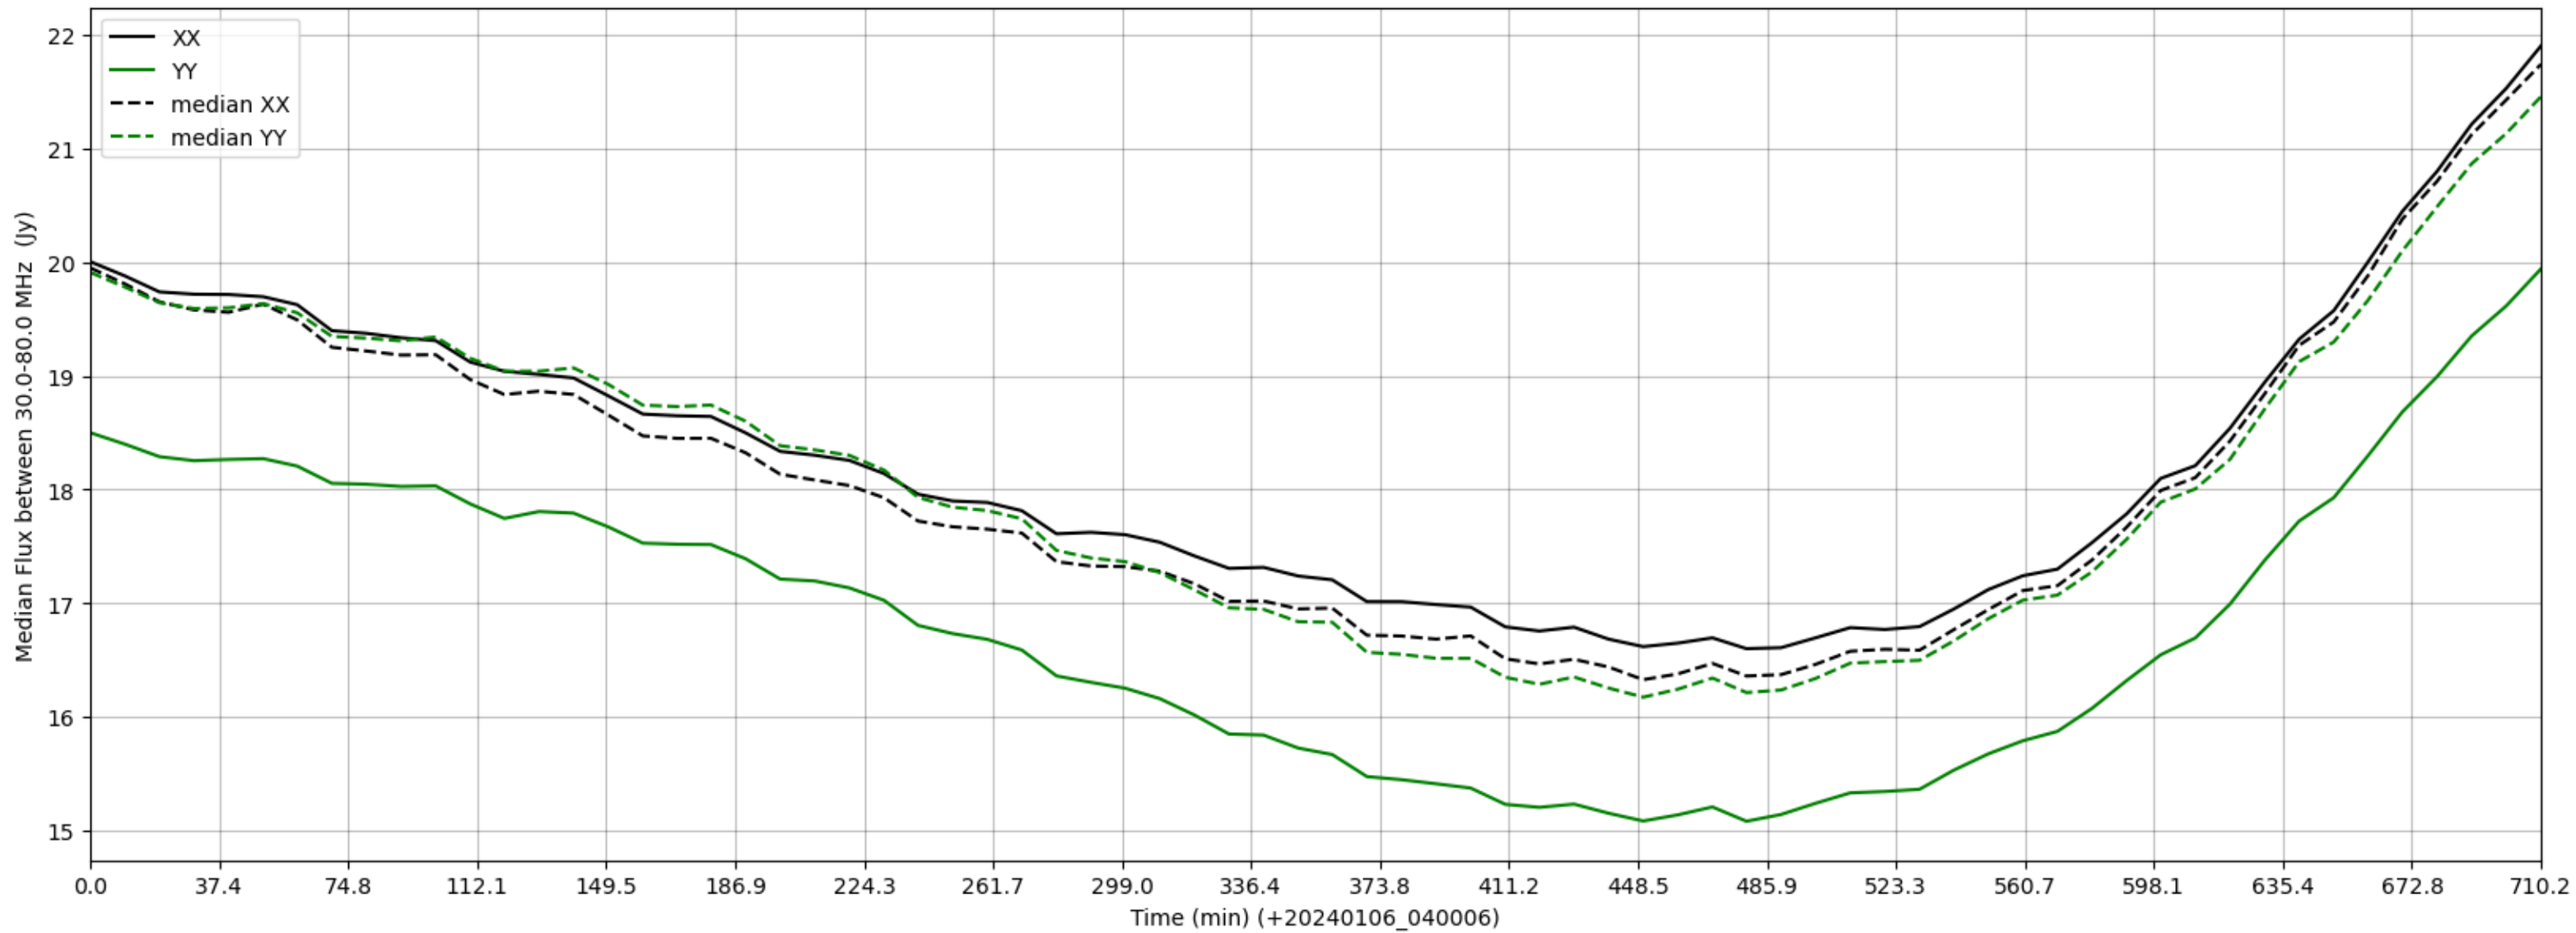

LWA020 - Correlator# 102 - XX FLAGS:Good - YY FLAGS:Good

LWA017 - Correlator# 101 - XX FLAGS:Good - YY FLAGS:Good