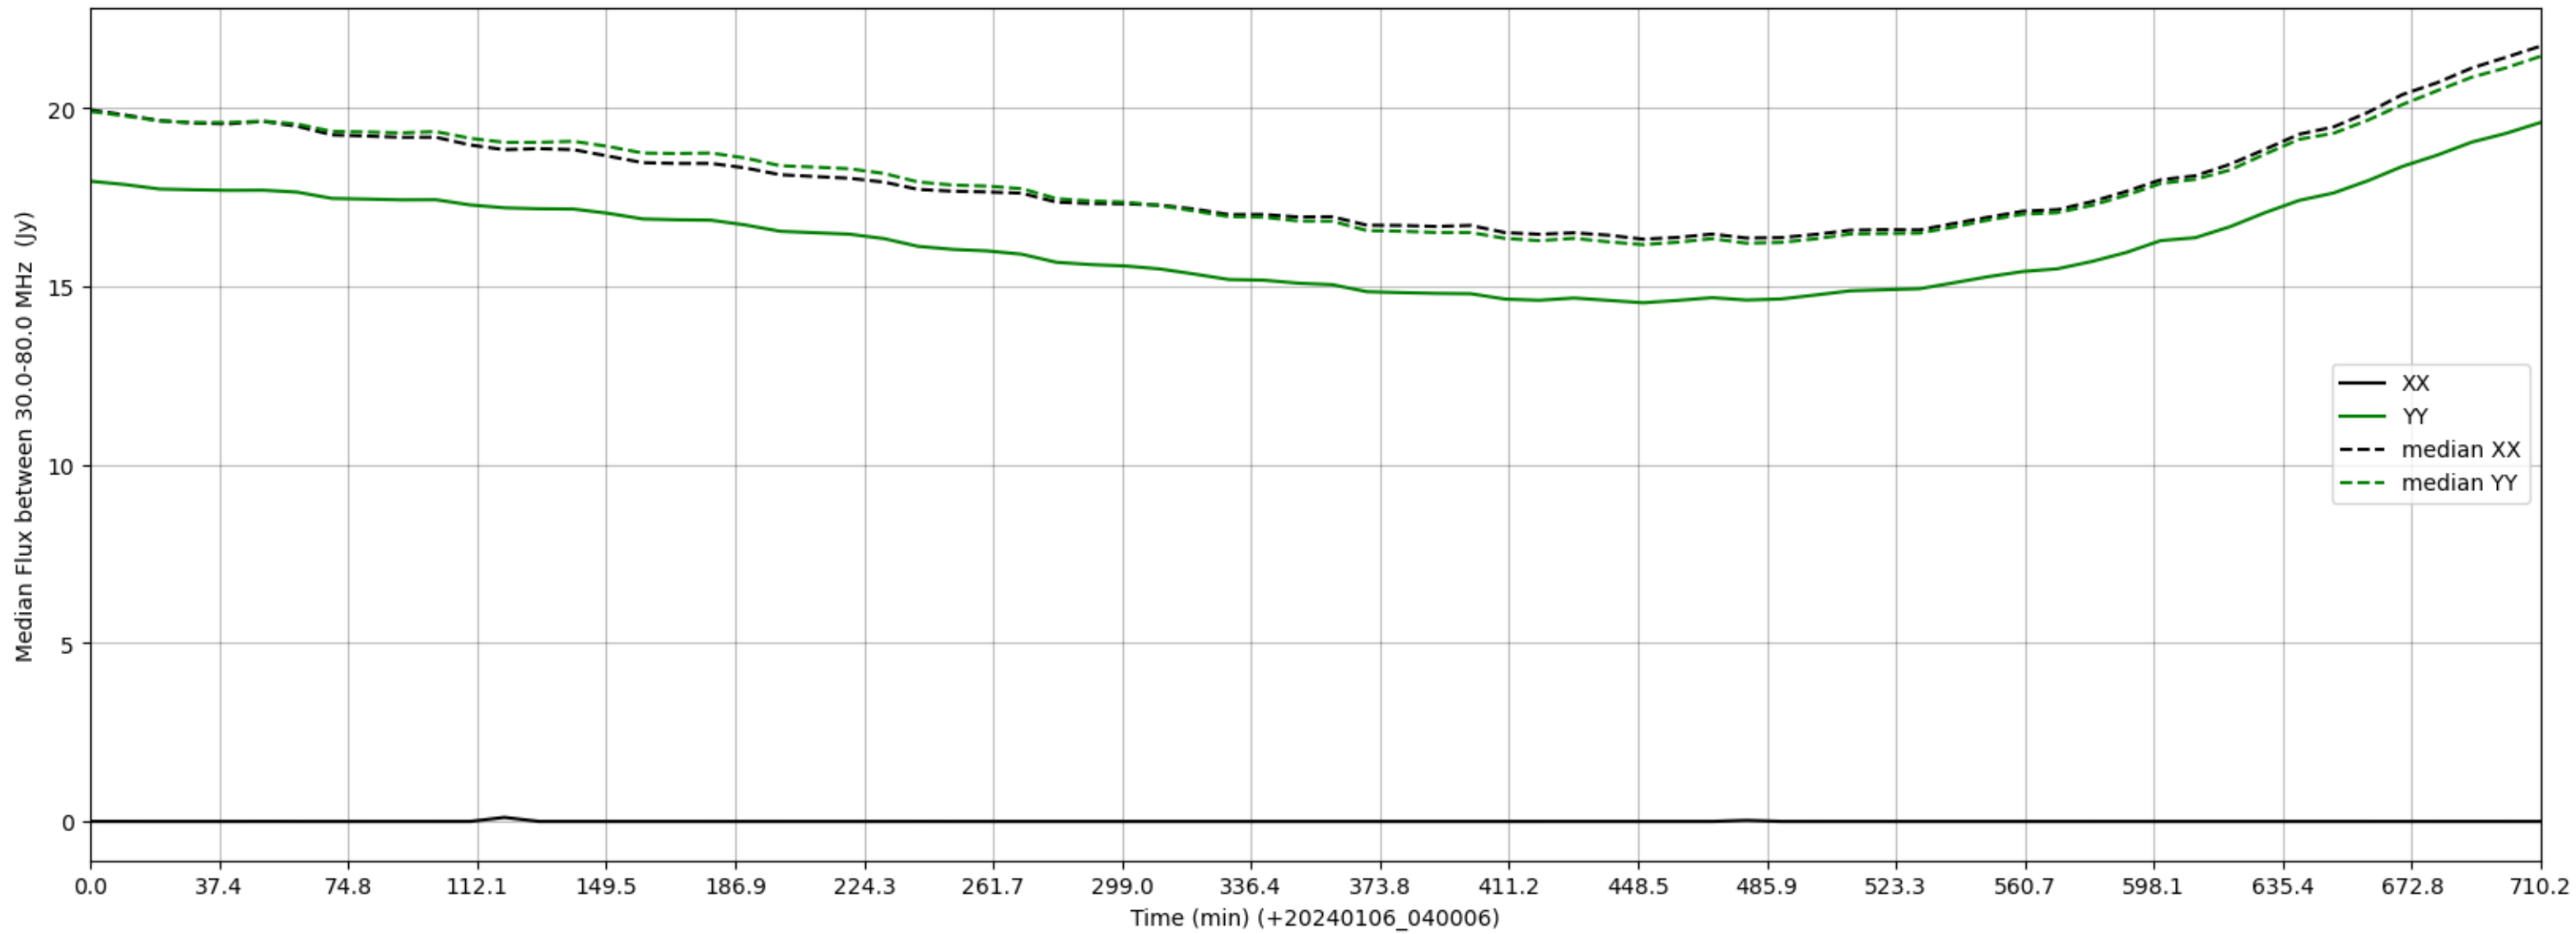

LWA158 - Correlator# 237 - XX FLAGS:Good - YY FLAGS:Good

LWA159 - Correlator# 236 - XX FLAGS:LowFlux - YY FLAGS:Good