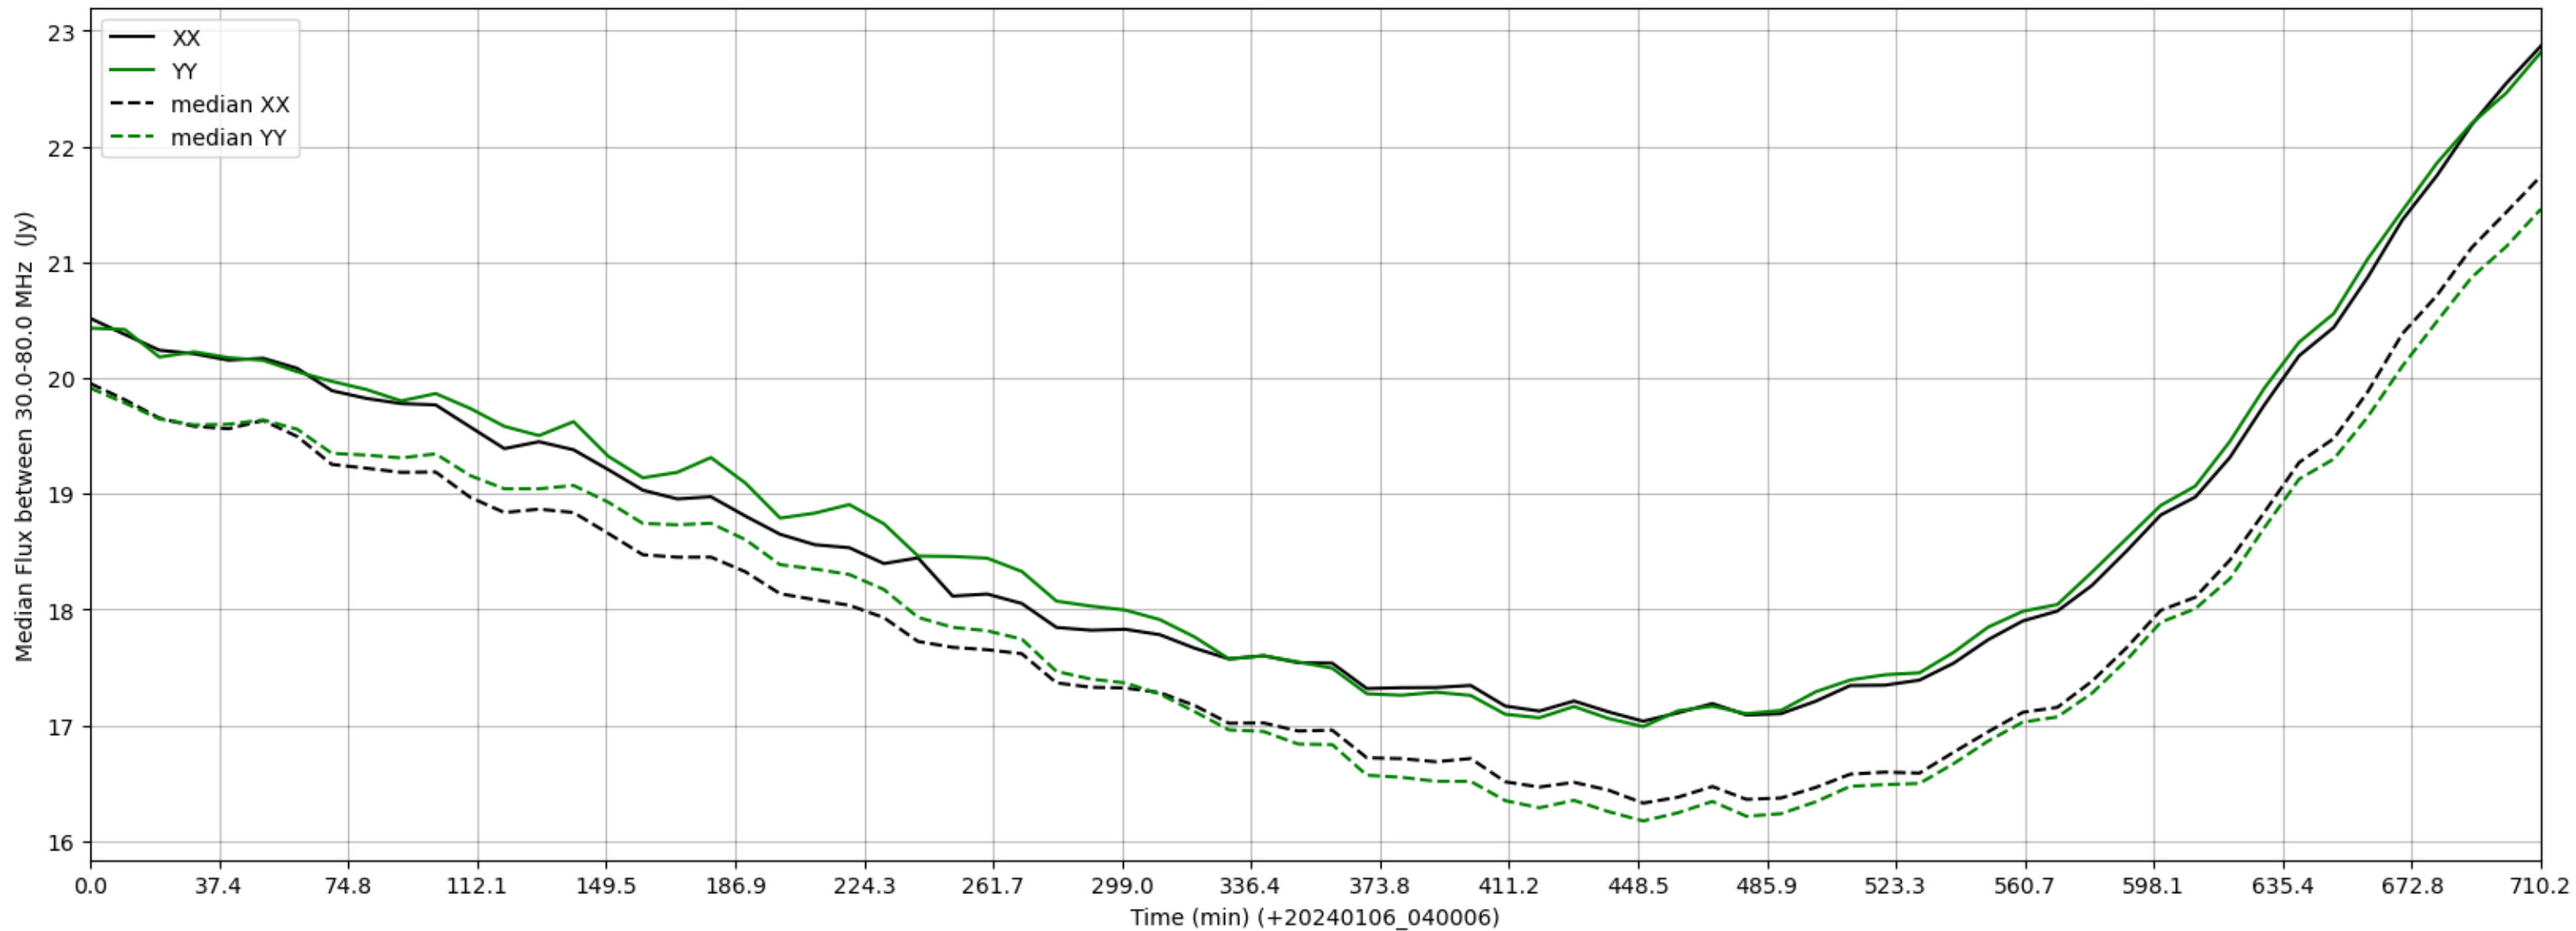

LWA120 - Correlator# 208 - XX FLAGS:HighTimeVar - YY FLAGS:BadSpecShape

LWA082 - Correlator# 209 - XX FLAGS:Good - YY FLAGS:Good

LWA143 - Correlator# 210 - XX FLAGS:Good - YY FLAGS:Good

LWA142 - Correlator# 211 - XX FLAGS:Good - YY FLAGS:Good