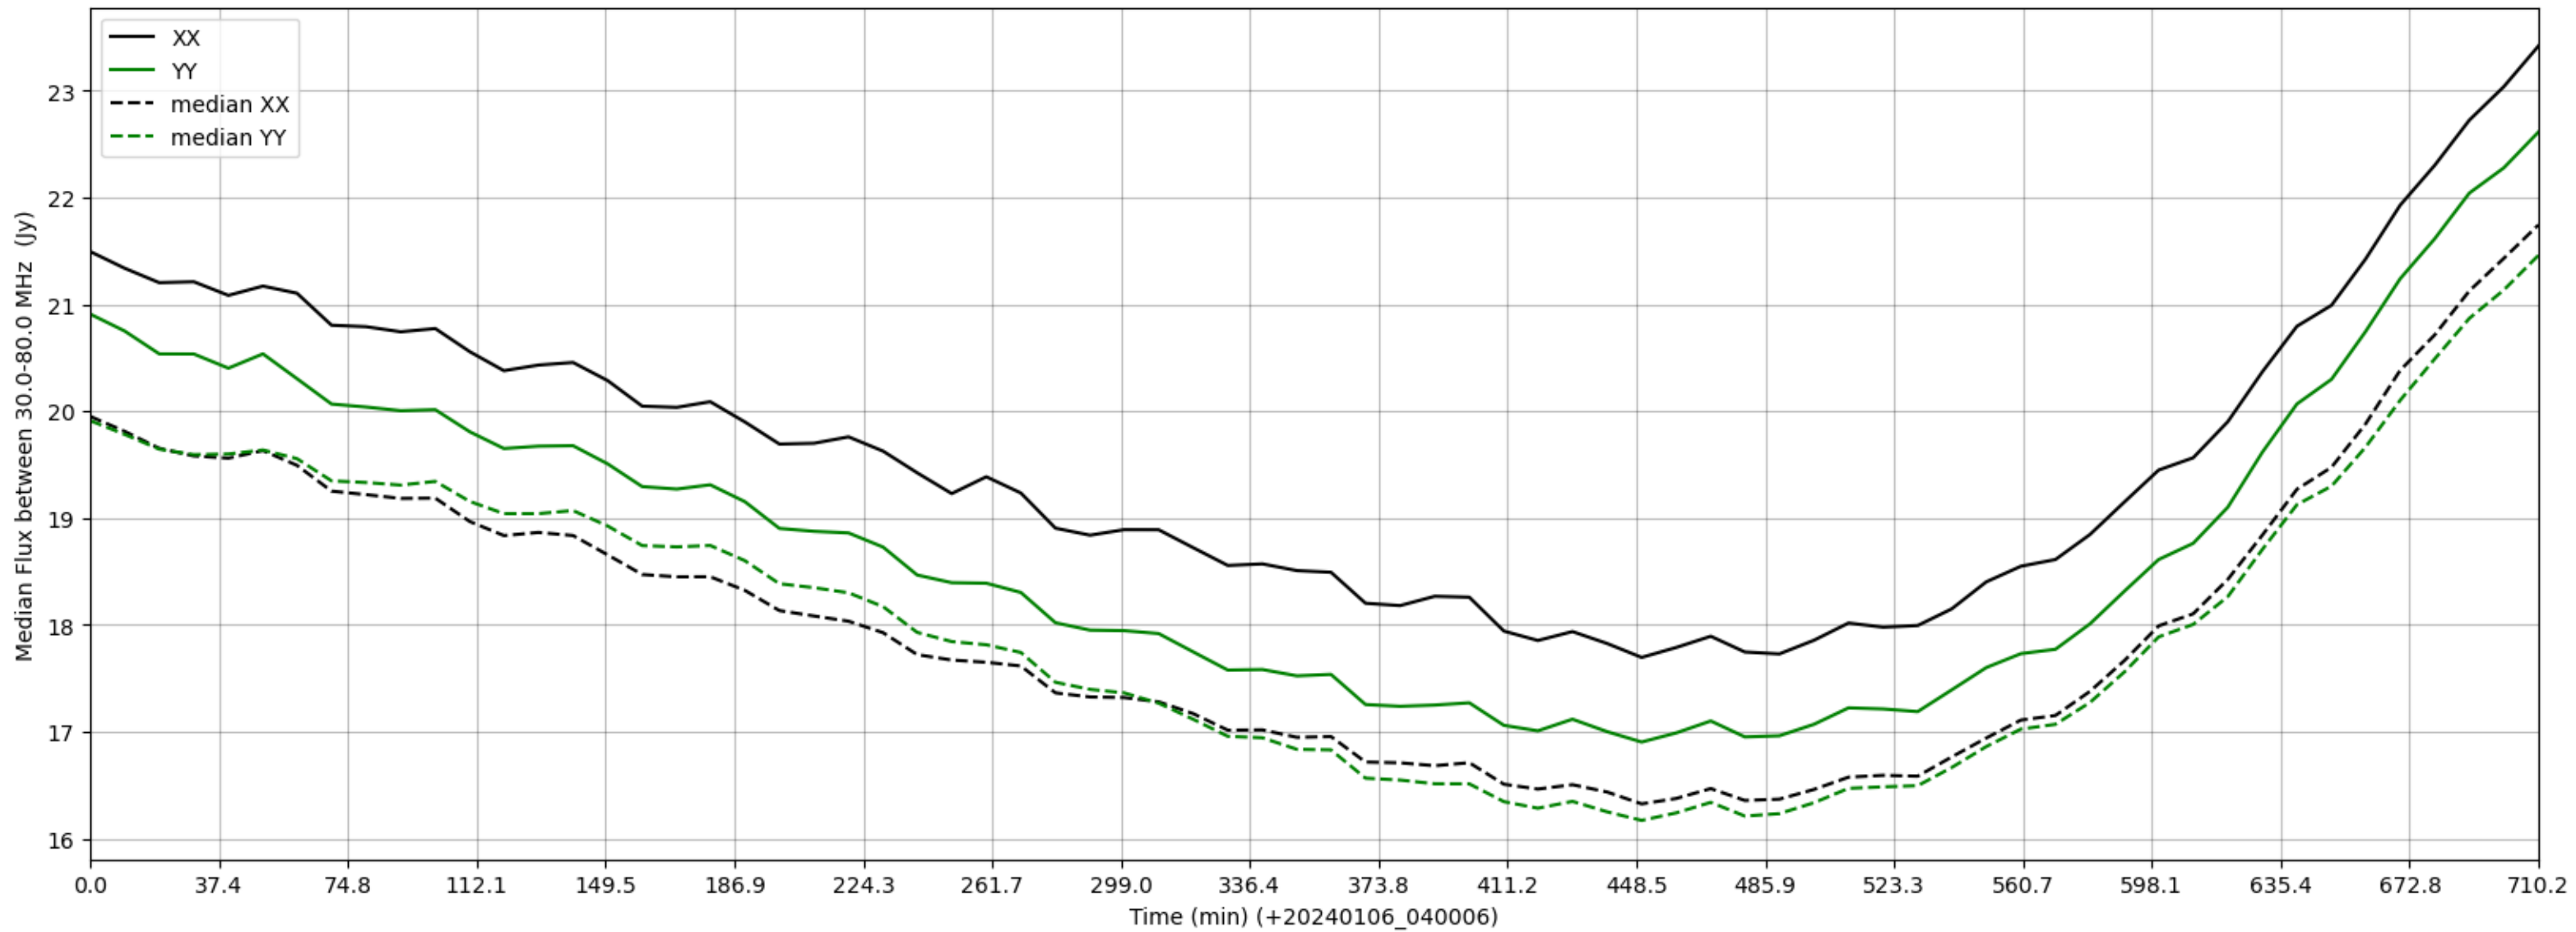

LWA139 - Correlator# 187 - XX FLAGS:Good - YY FLAGS:Good

LWA252 - Correlator# 186 - XX FLAGS:Good - YY FLAGS:Good