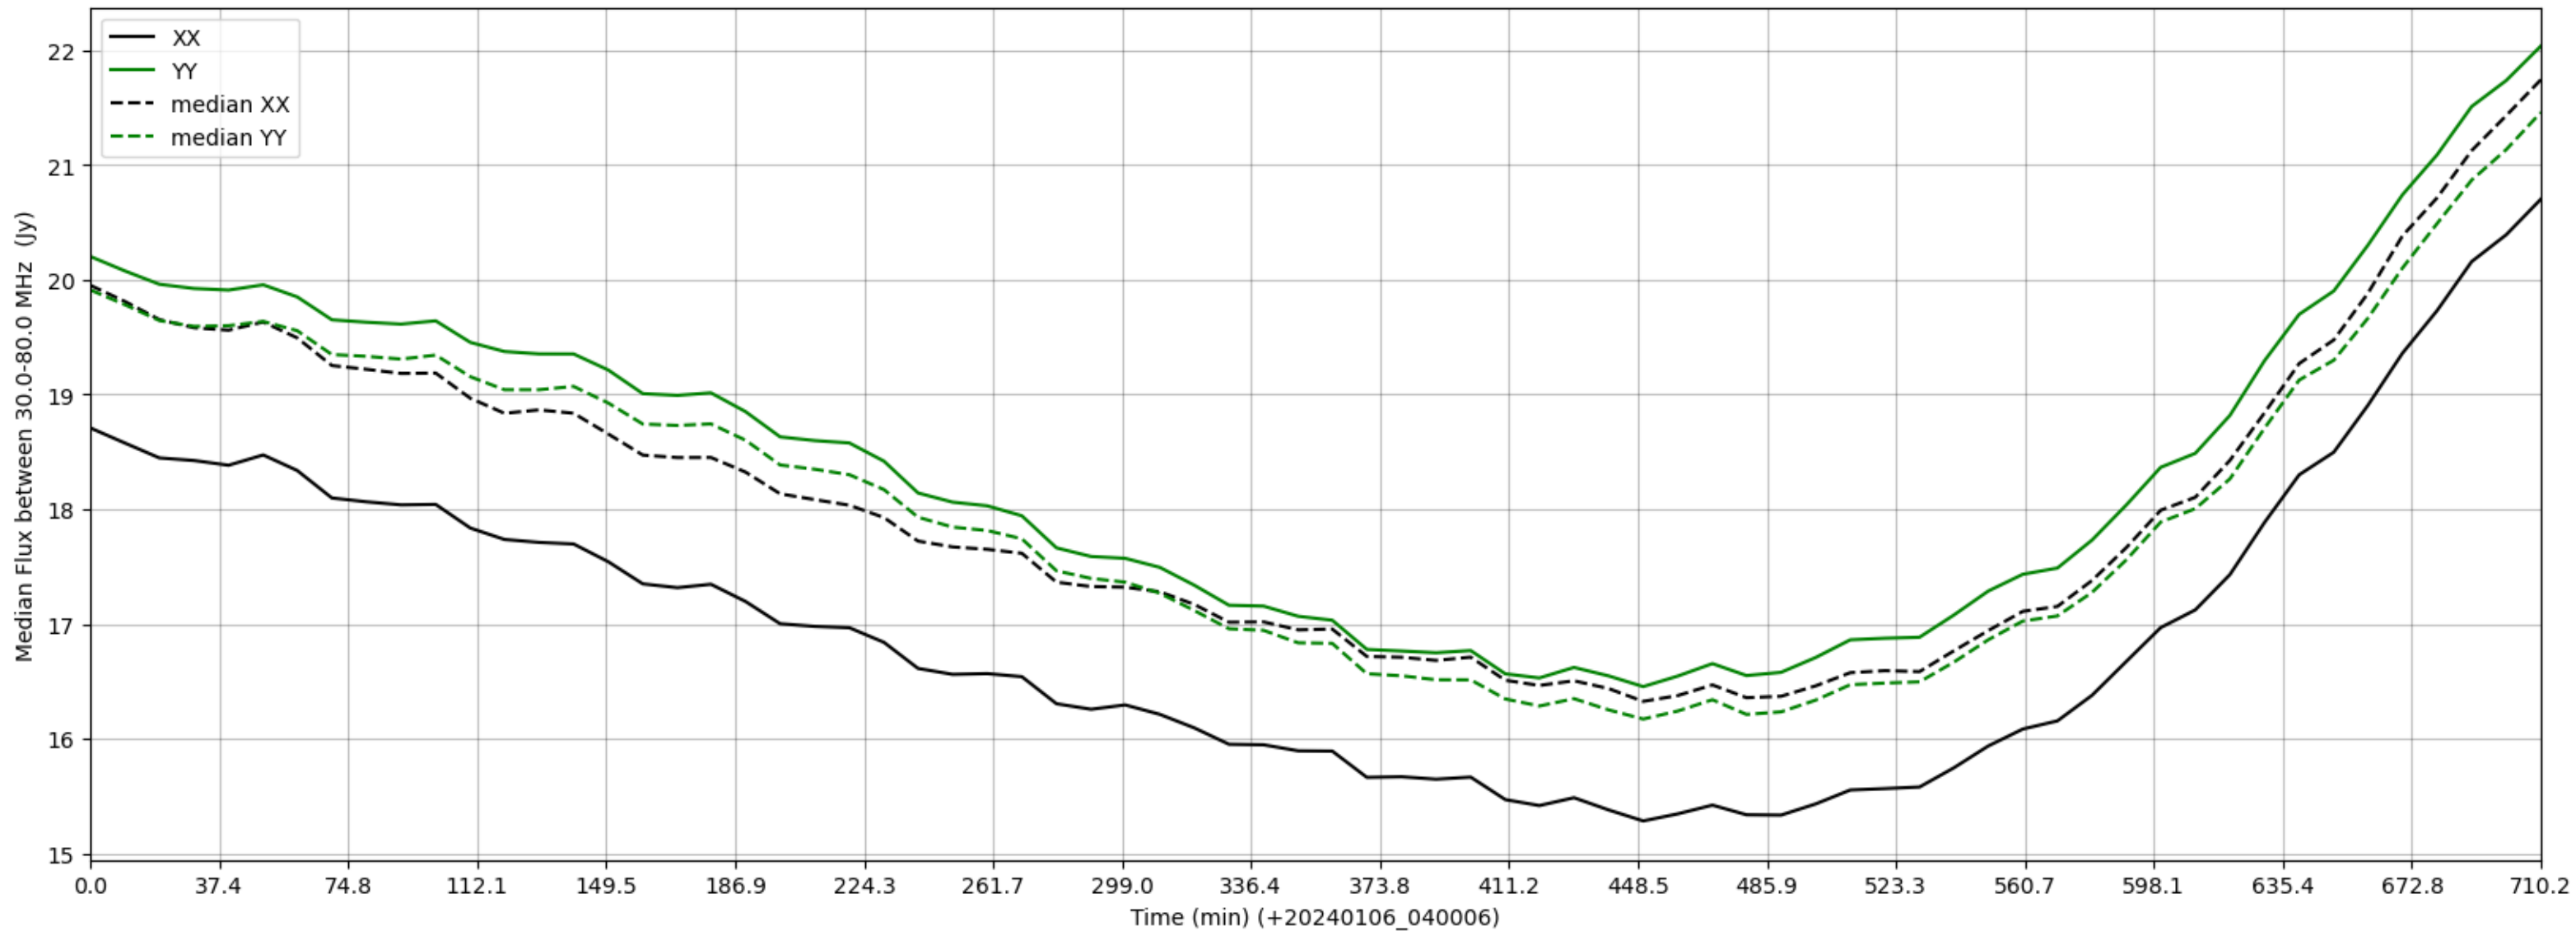

LWA249 - Correlator# 342 - XX FLAGS:Good - YY FLAGS:Good

LWA245 - Correlator# 341 - XX FLAGS:Good - YY FLAGS:Good