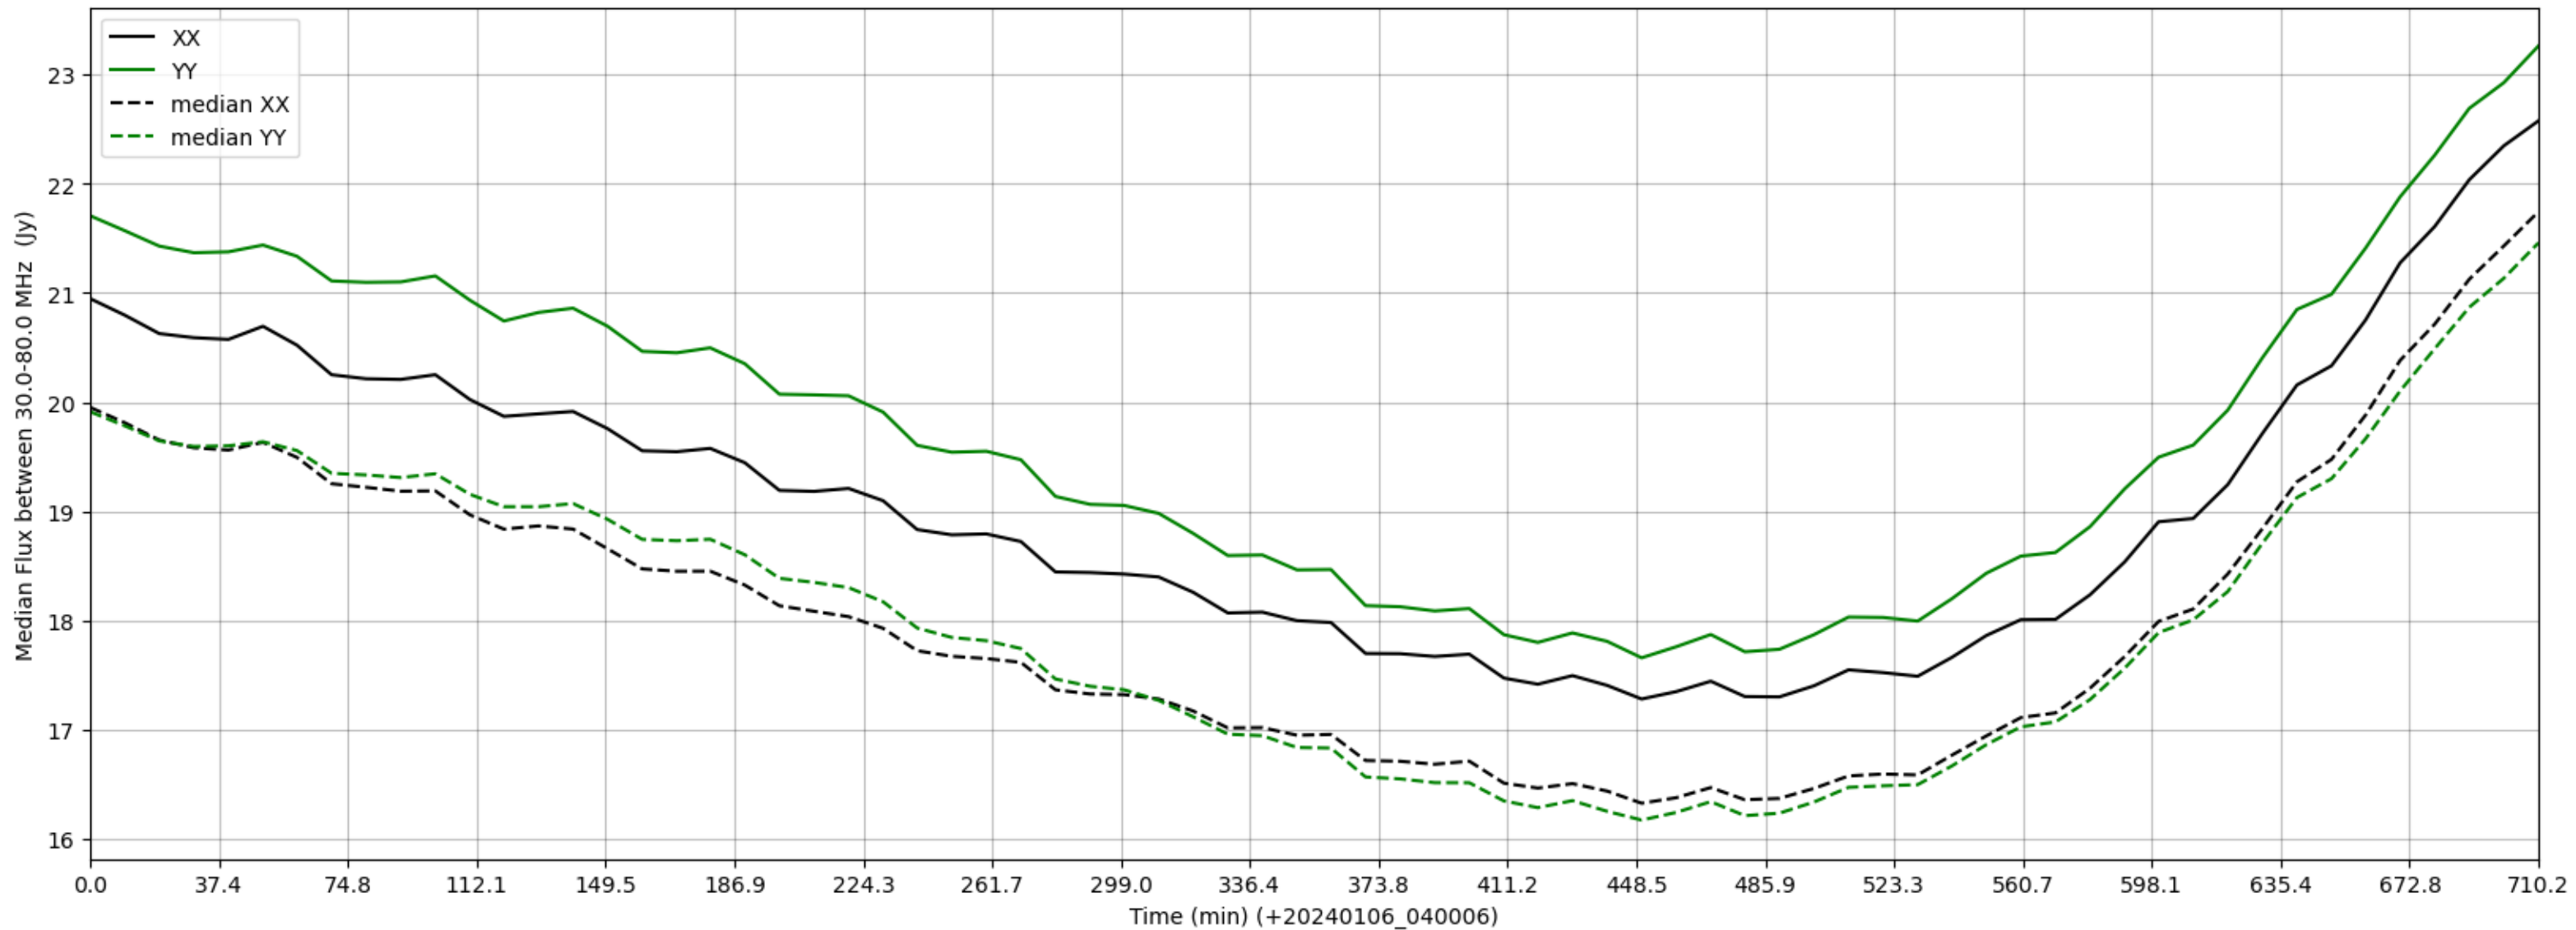

LWA162 - Correlator# 265 - XX FLAGS:Good - YY FLAGS:Good

LWA163 - Correlator# 264 - XX FLAGS:Good - YY FLAGS:Good