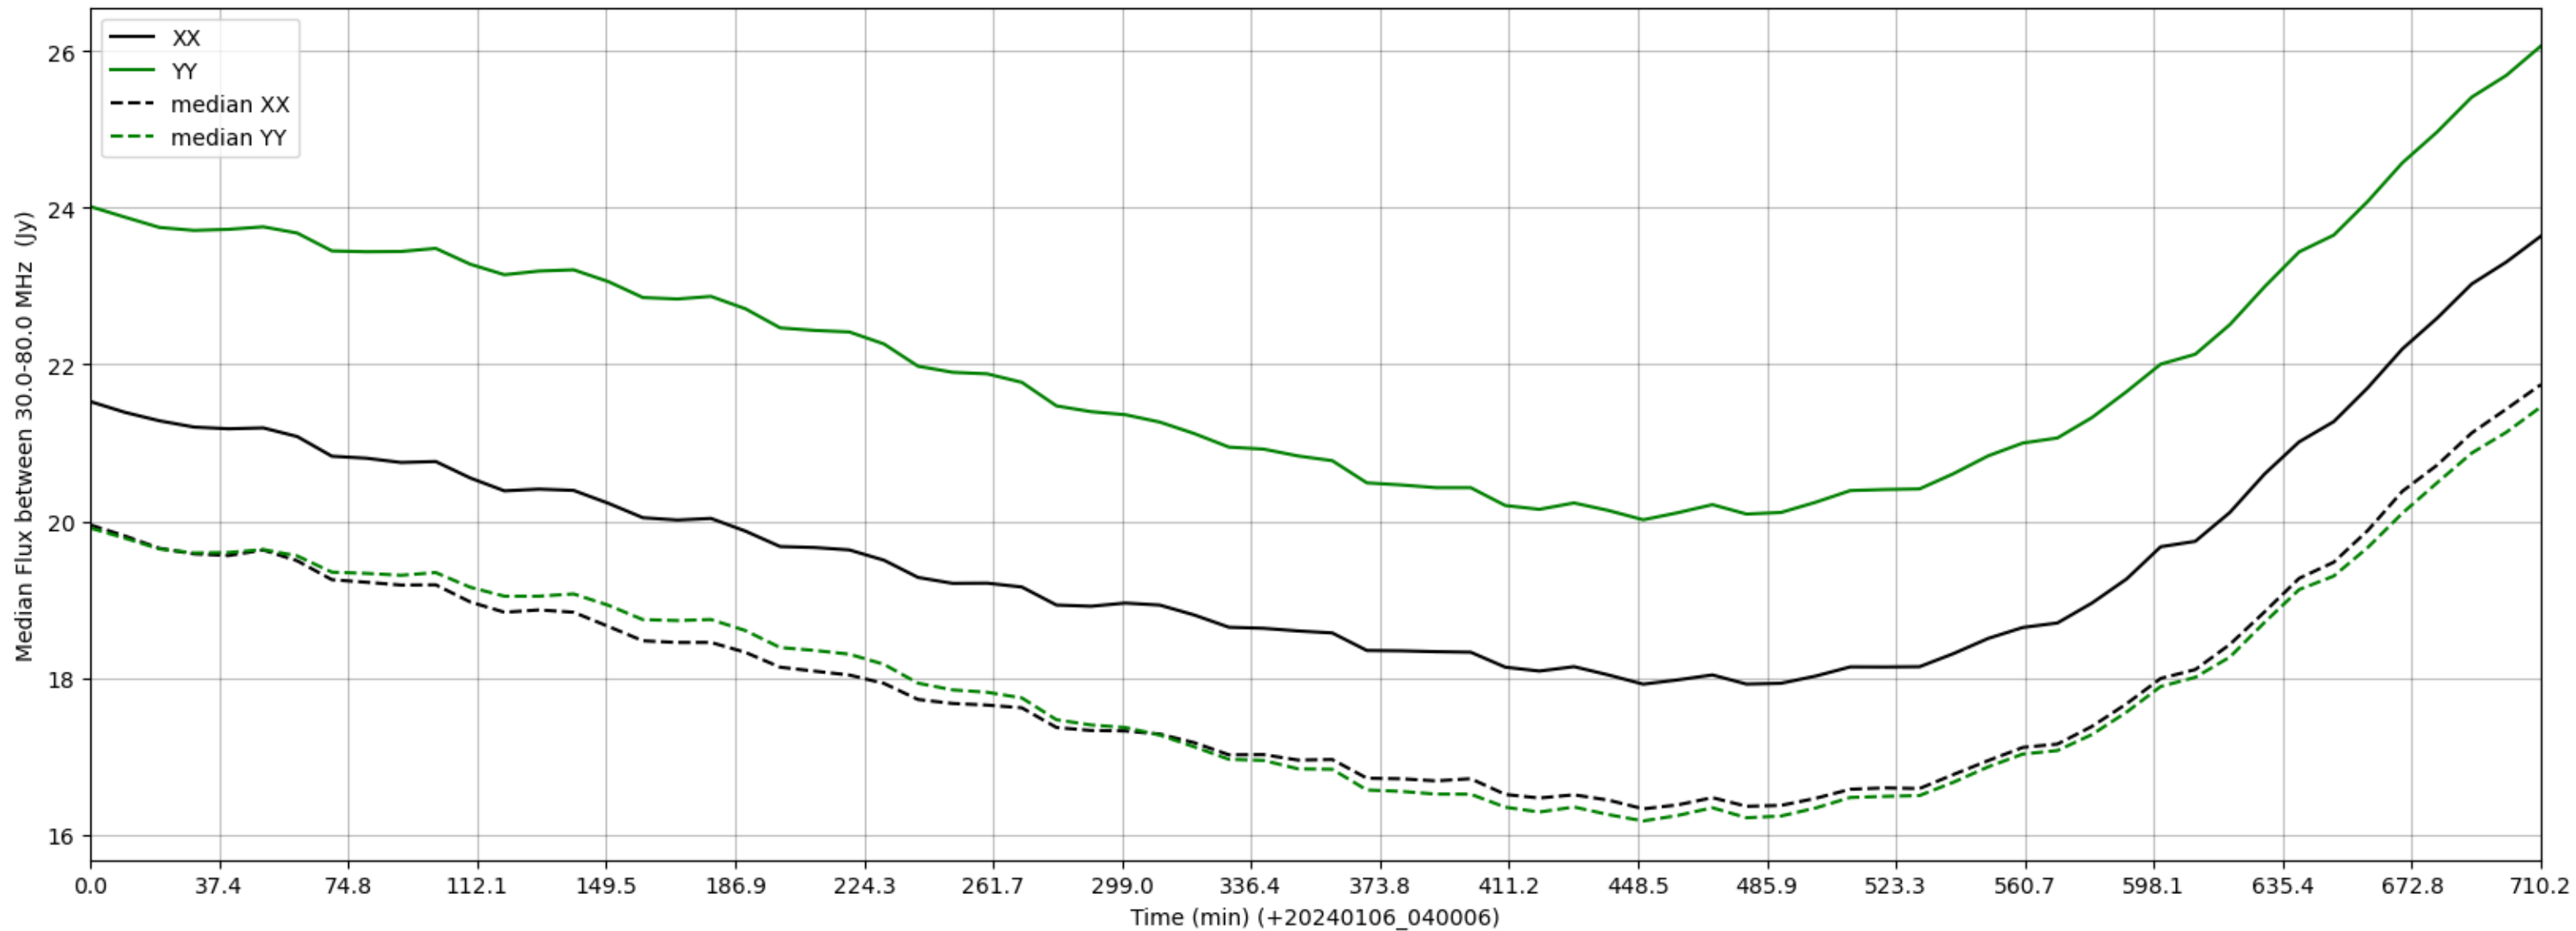

LWA211 - Correlator# 327 - XX FLAGS:Good - YY FLAGS:Good

LWA212 - Correlator# 326 - XX FLAGS:Good - YY FLAGS:Good