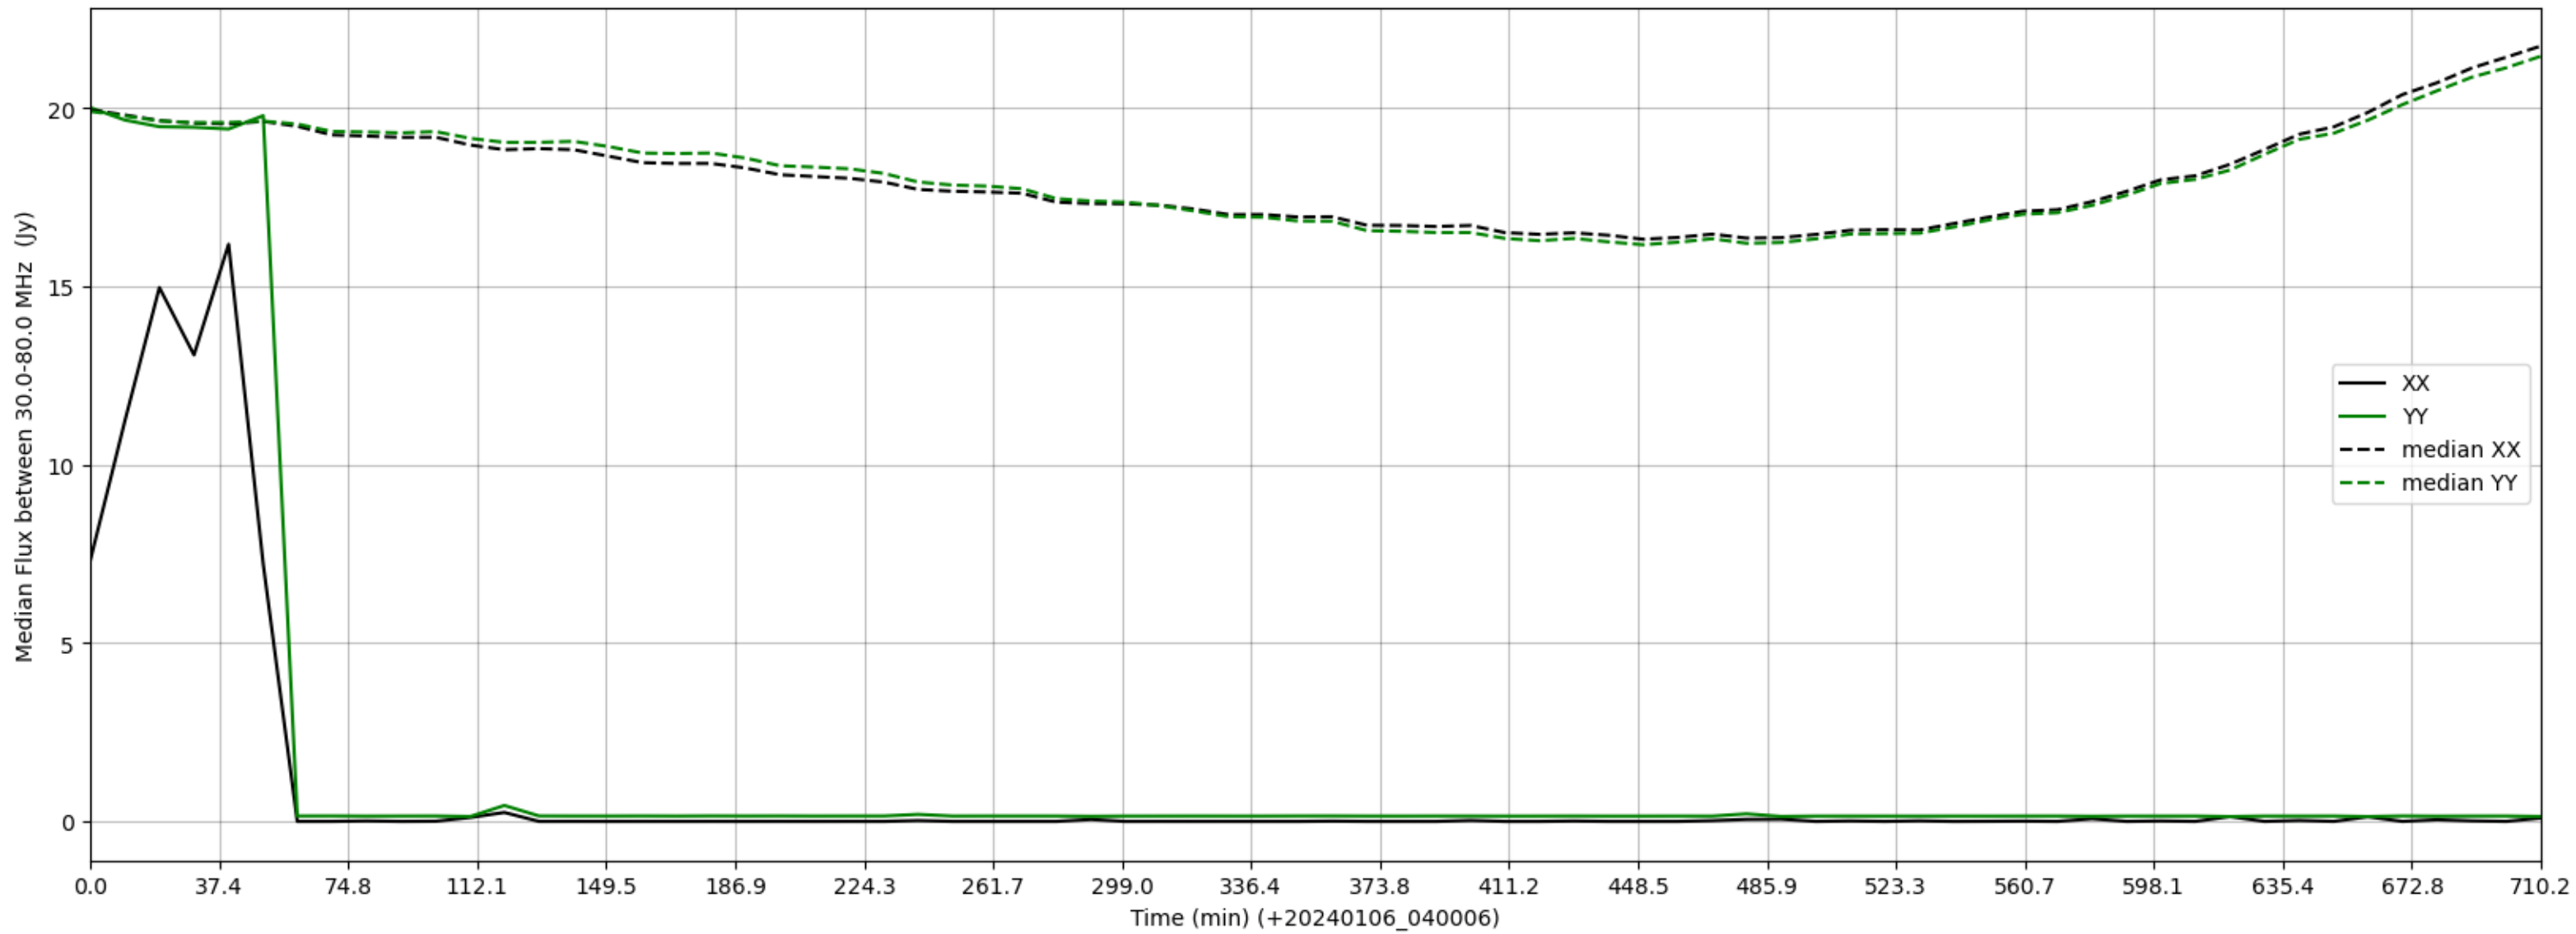

LWA104 - Correlator# 179 - XX FLAGS:Good - YY FLAGS:Good

LWA105 - Correlator# 178 - XX FLAGS:LowFlux - YY FLAGS:LowFlux