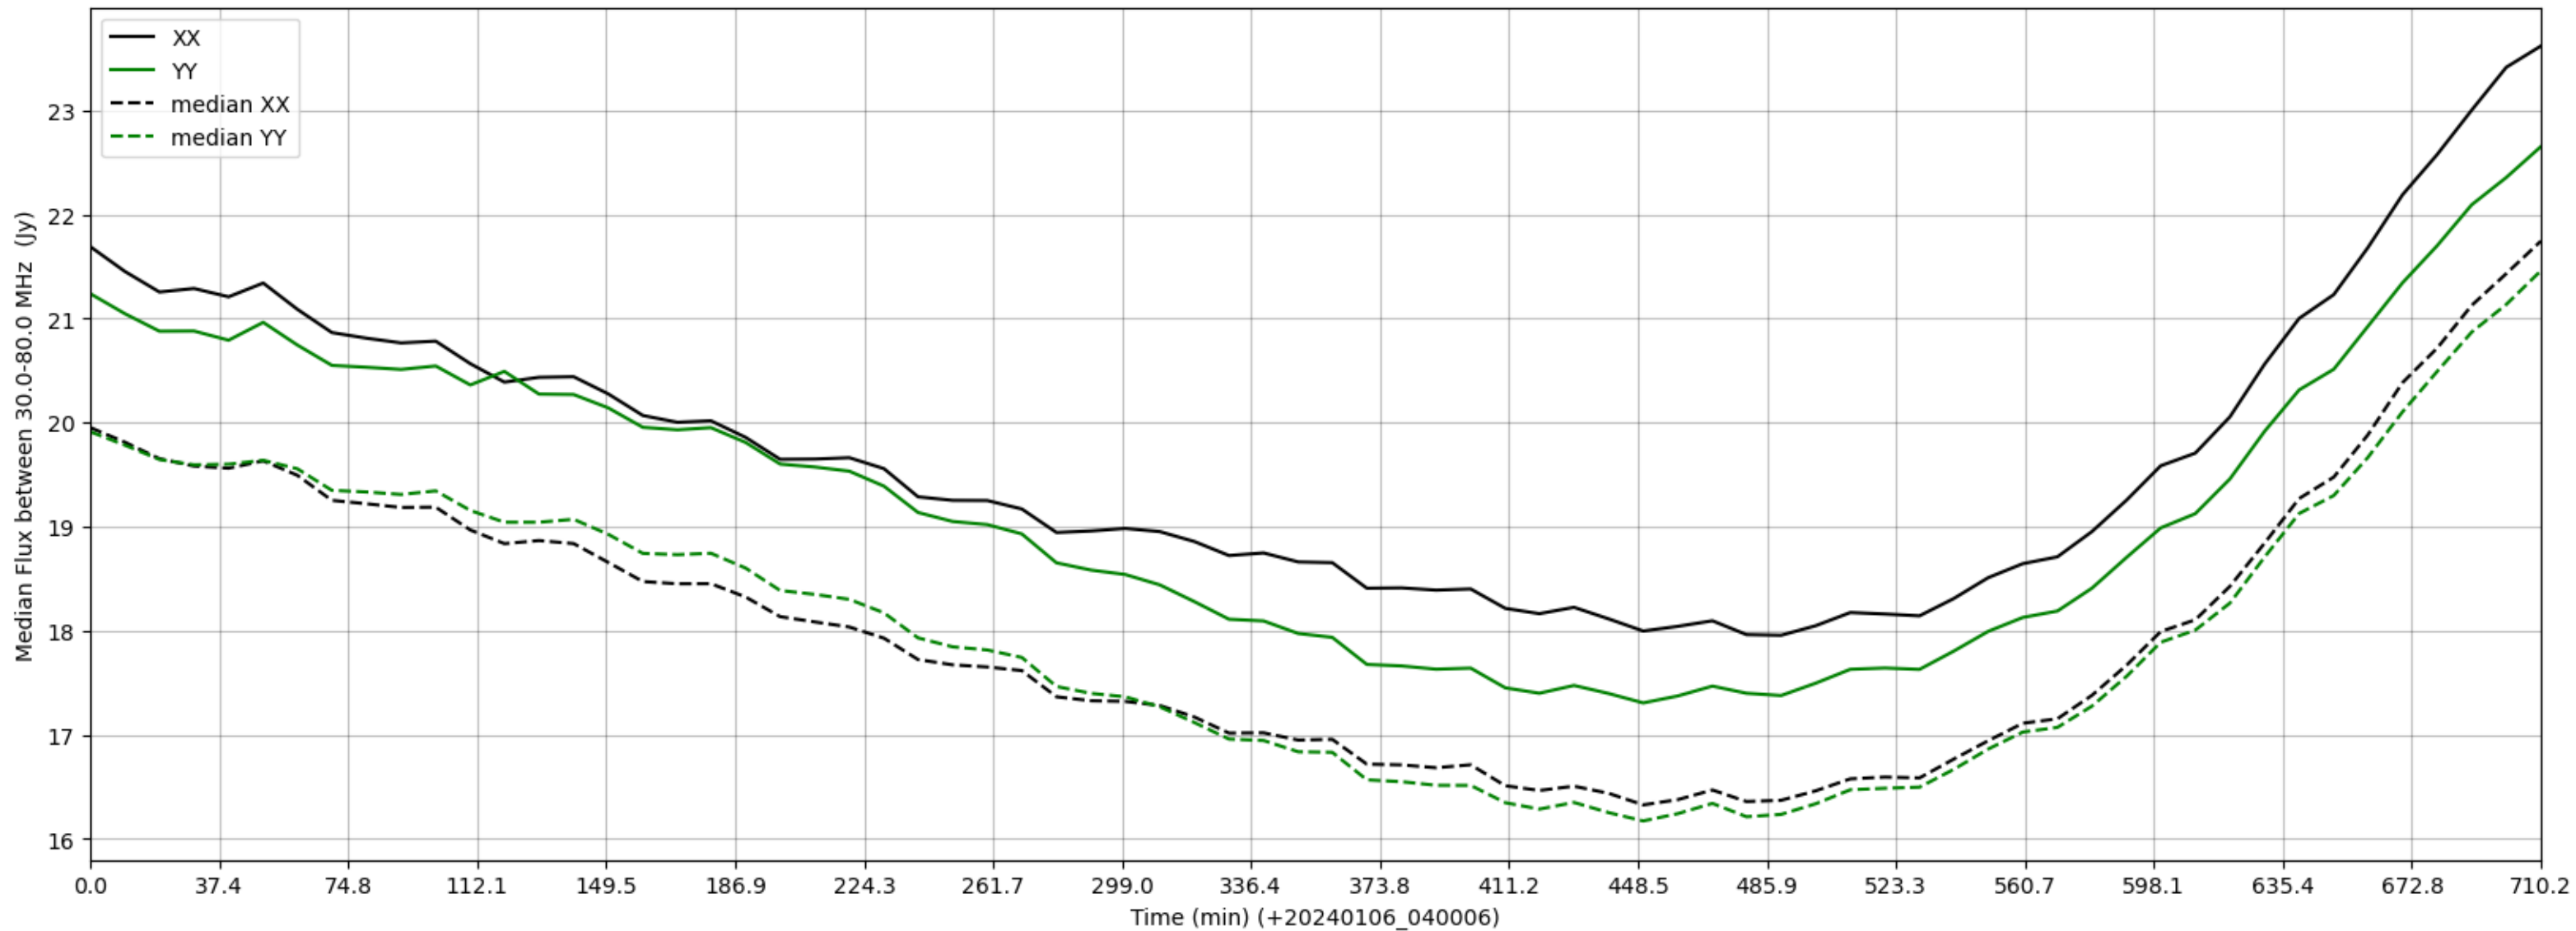

LWA097 - Correlator# 170 - XX FLAGS:Good - YY FLAGS:Good

LWA069 - Correlator# 169 - XX FLAGS:Good - YY FLAGS:Good