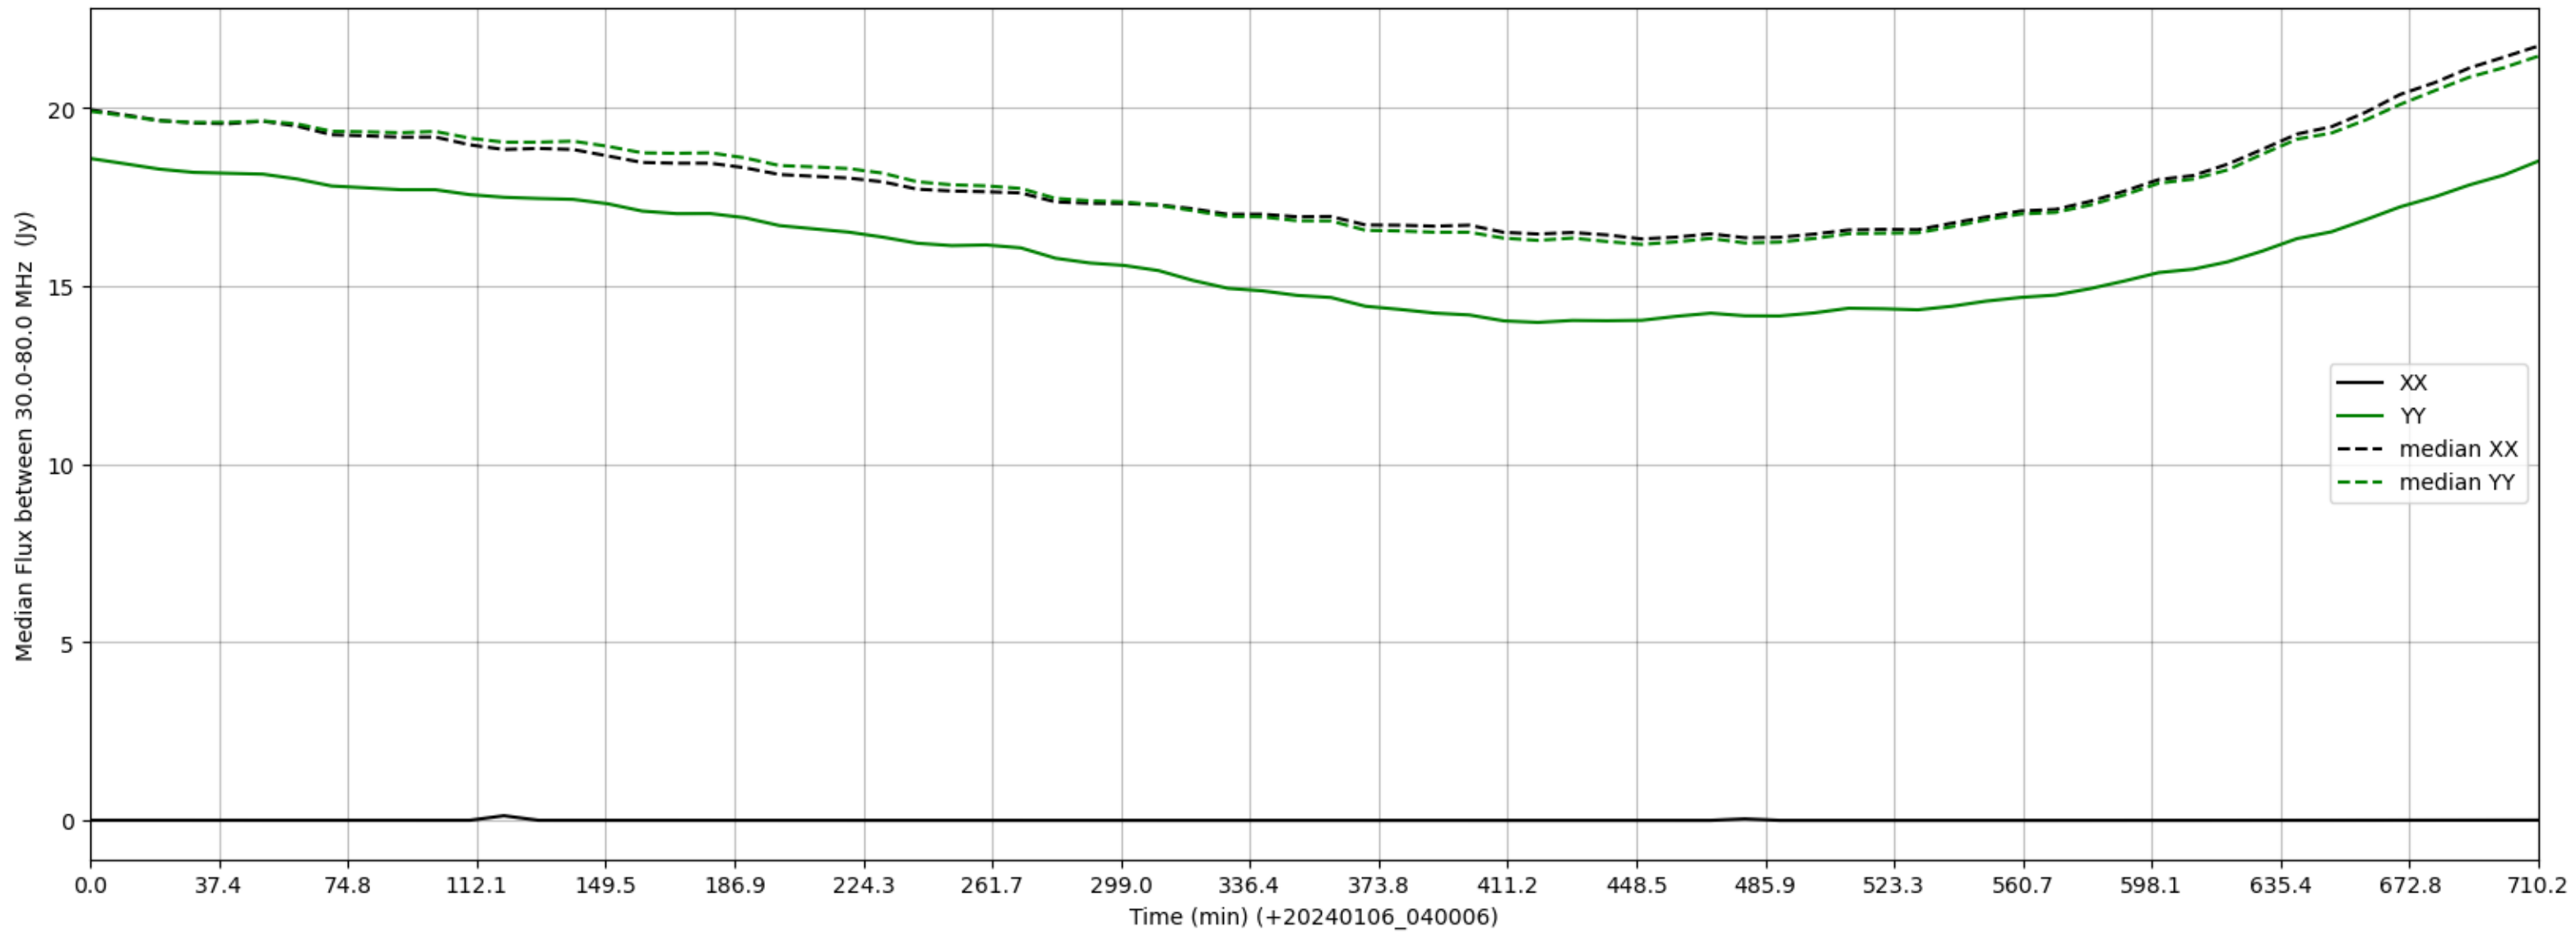

LWA266 - Correlator# 000 - XX FLAGS:Good - YY FLAGS:Good

LWA259 - Correlator# 001 - XX FLAGS:Good - YY FLAGS:Good

LWA268 - Correlator# 002 - XX FLAGS:Good - YY FLAGS:Good

LWA267 - Correlator# 003 - XX FLAGS:LowFlux - YY FLAGS:Good