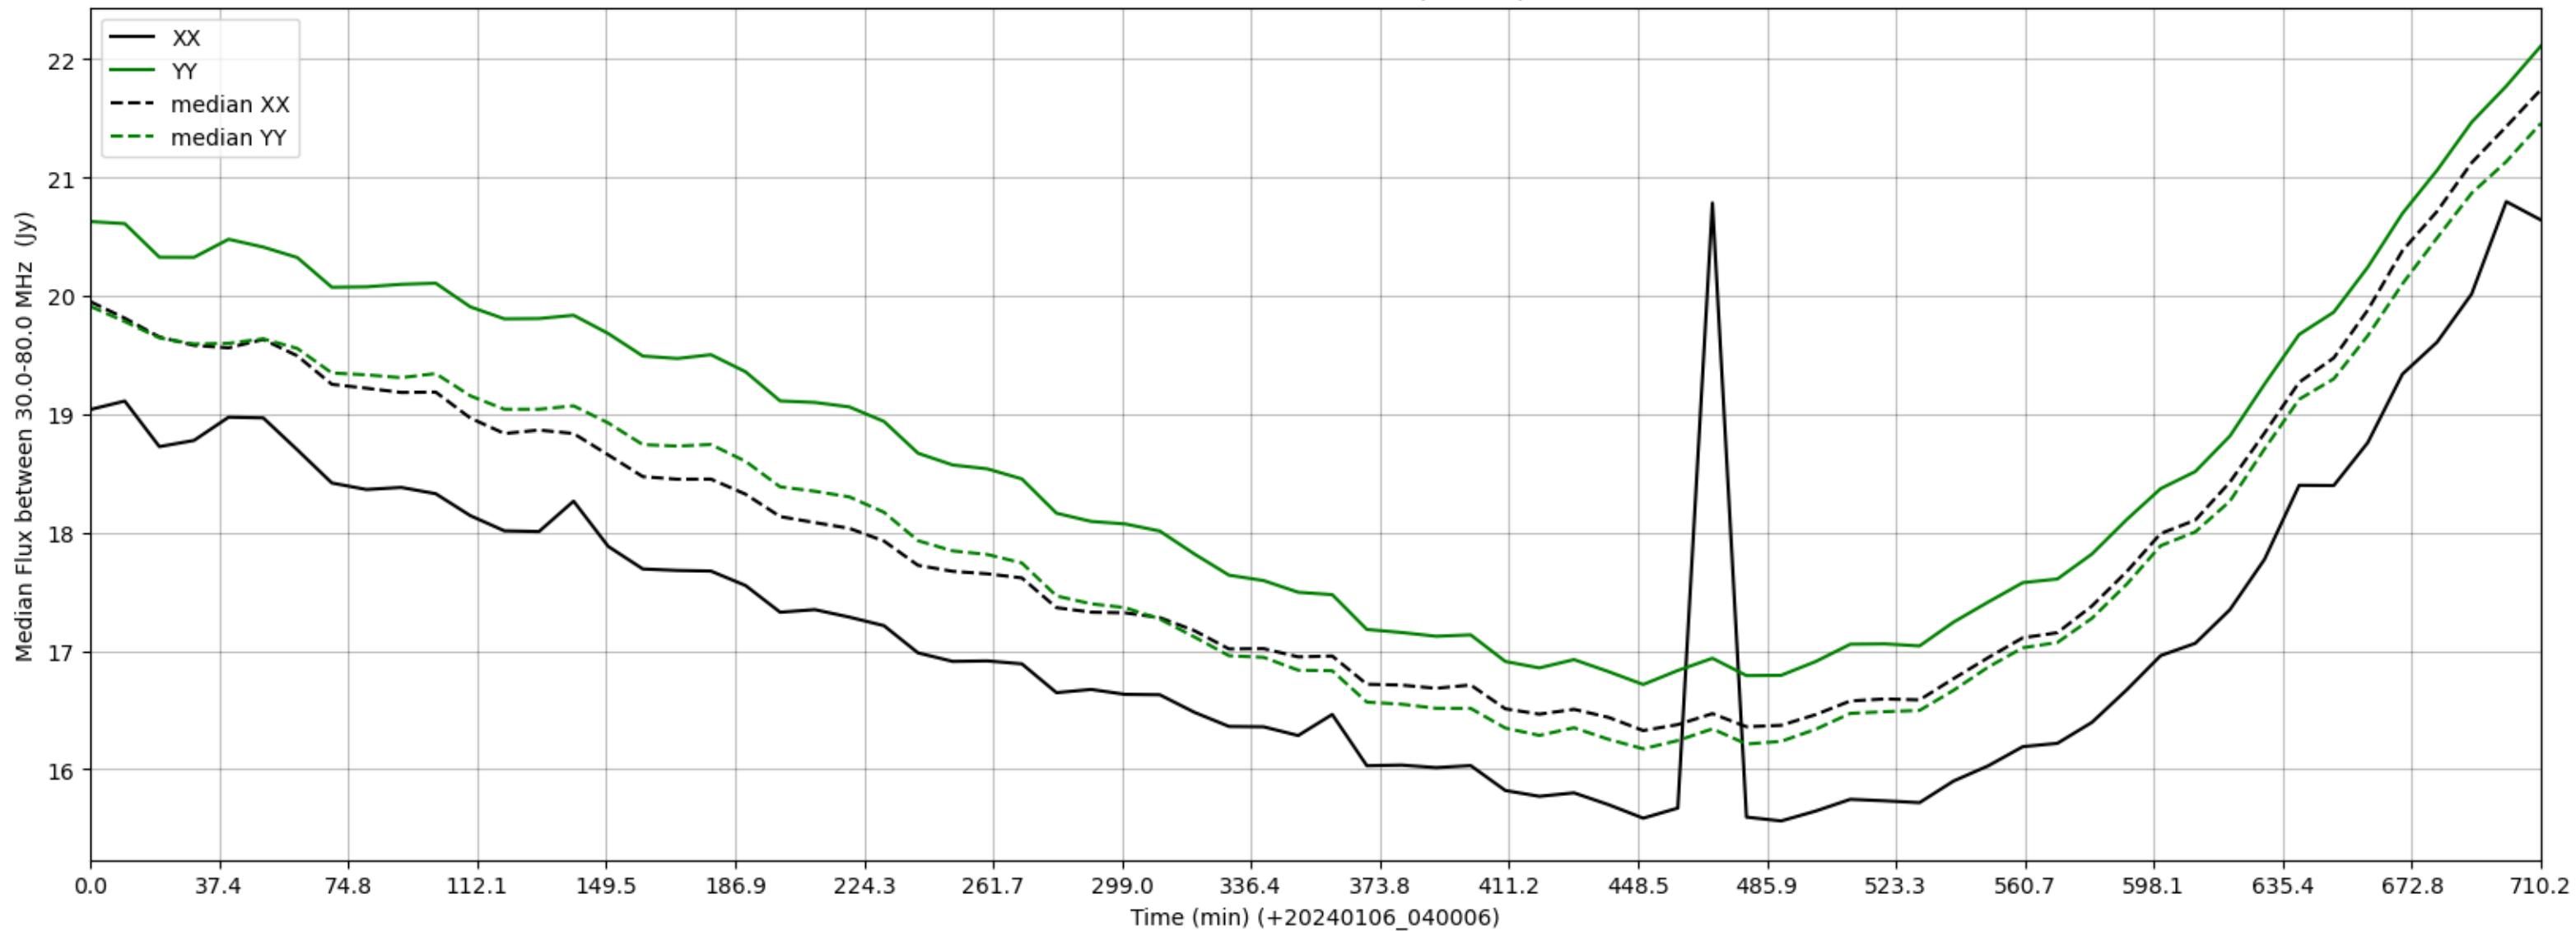

LWA010 - Correlator# 073 - XX FLAGS:Good - YY FLAGS:Good

LWA011 - Correlator# 072 - XX FLAGS:BadSpecShape - YY FLAGS:Good