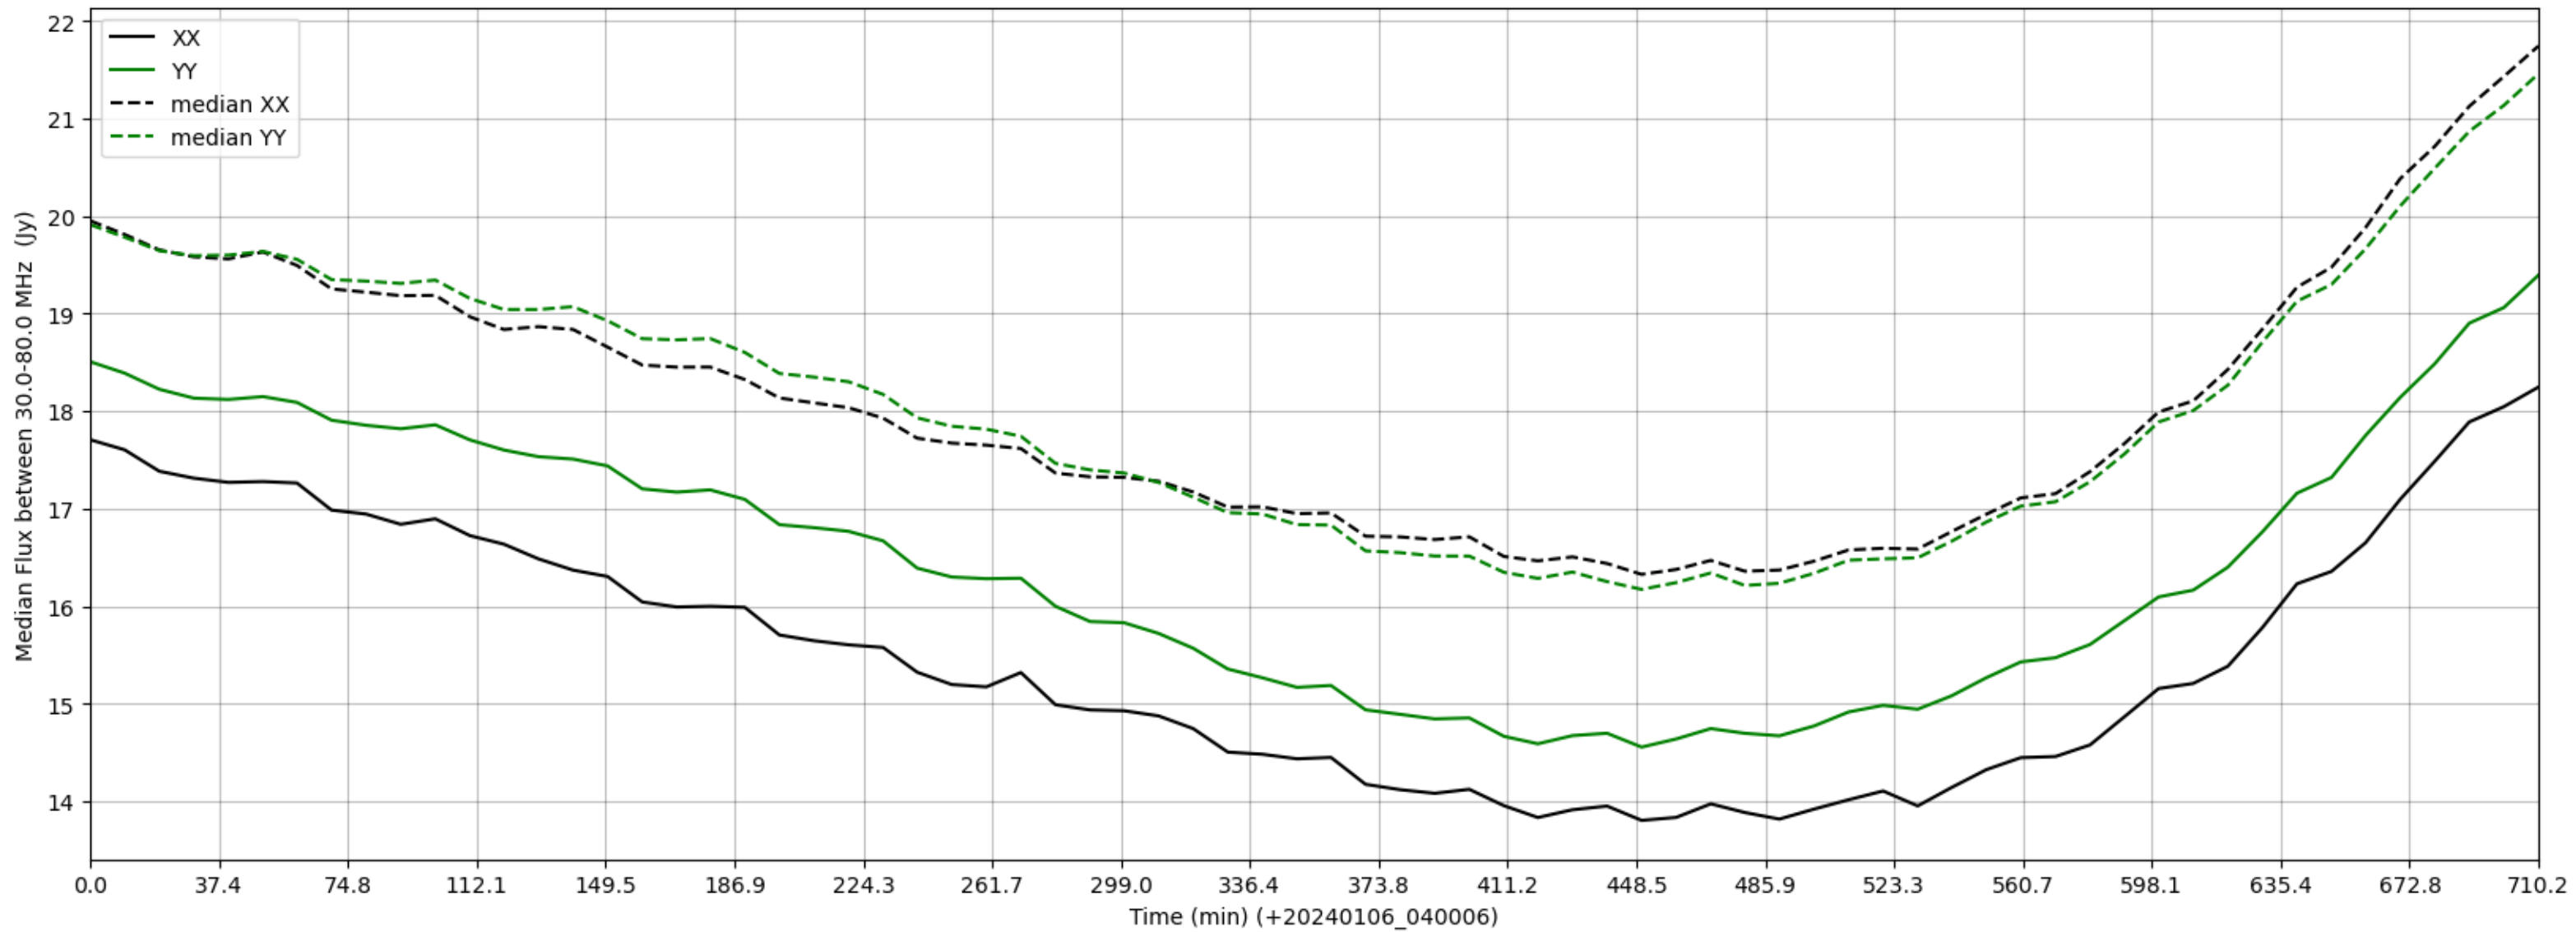

LWA335 - Correlator# 057 - XX FLAGS:HighTimeVar - YY FLAGS:Good

LWA336 - Correlator# 056 - XX FLAGS:Good - YY FLAGS:Good