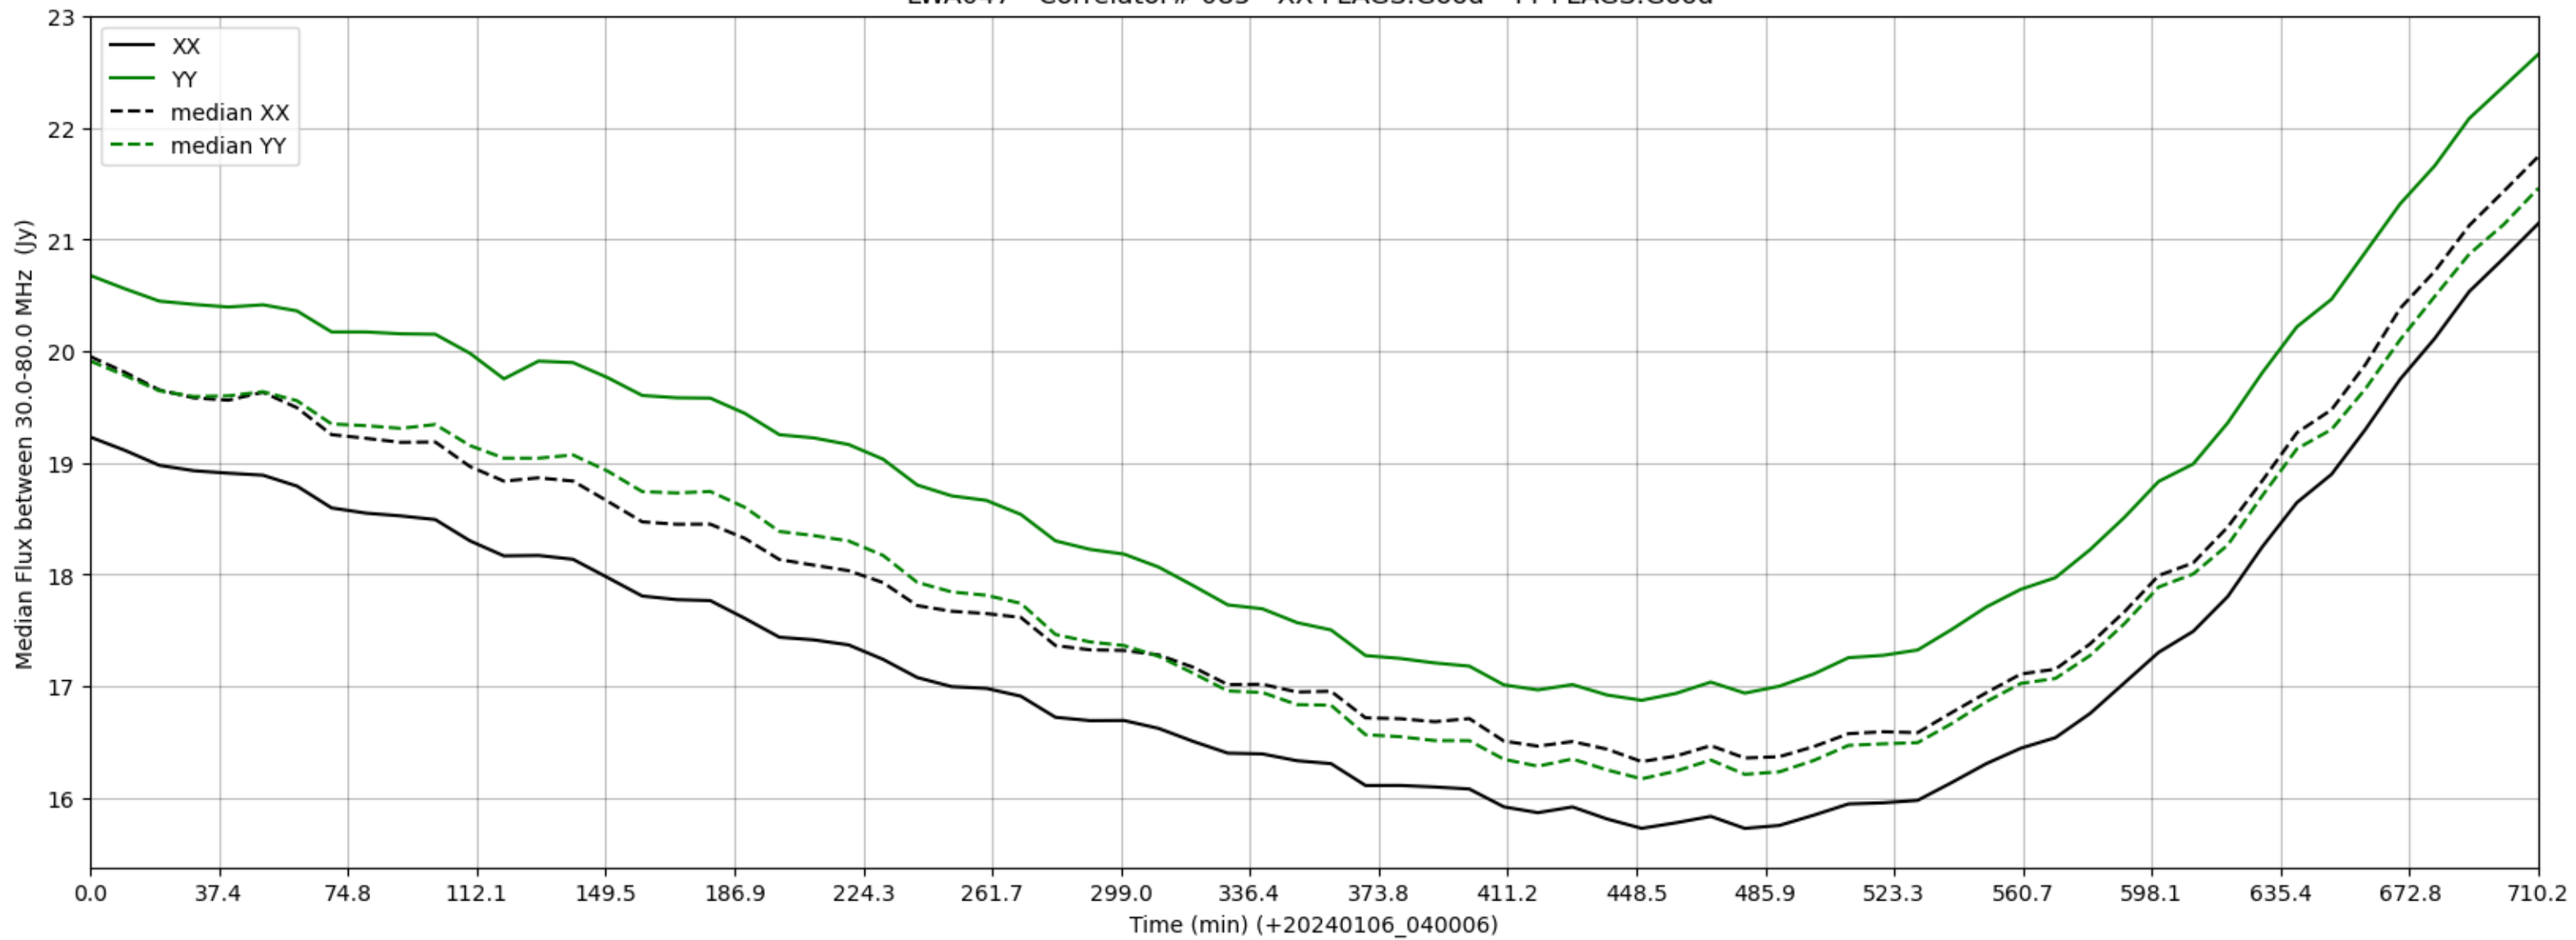

LWA074 - Correlator# 086 - XX FLAGS:Good - YY FLAGS:Good

LWA047 - Correlator# 085 - XX FLAGS:Good - YY FLAGS:Good