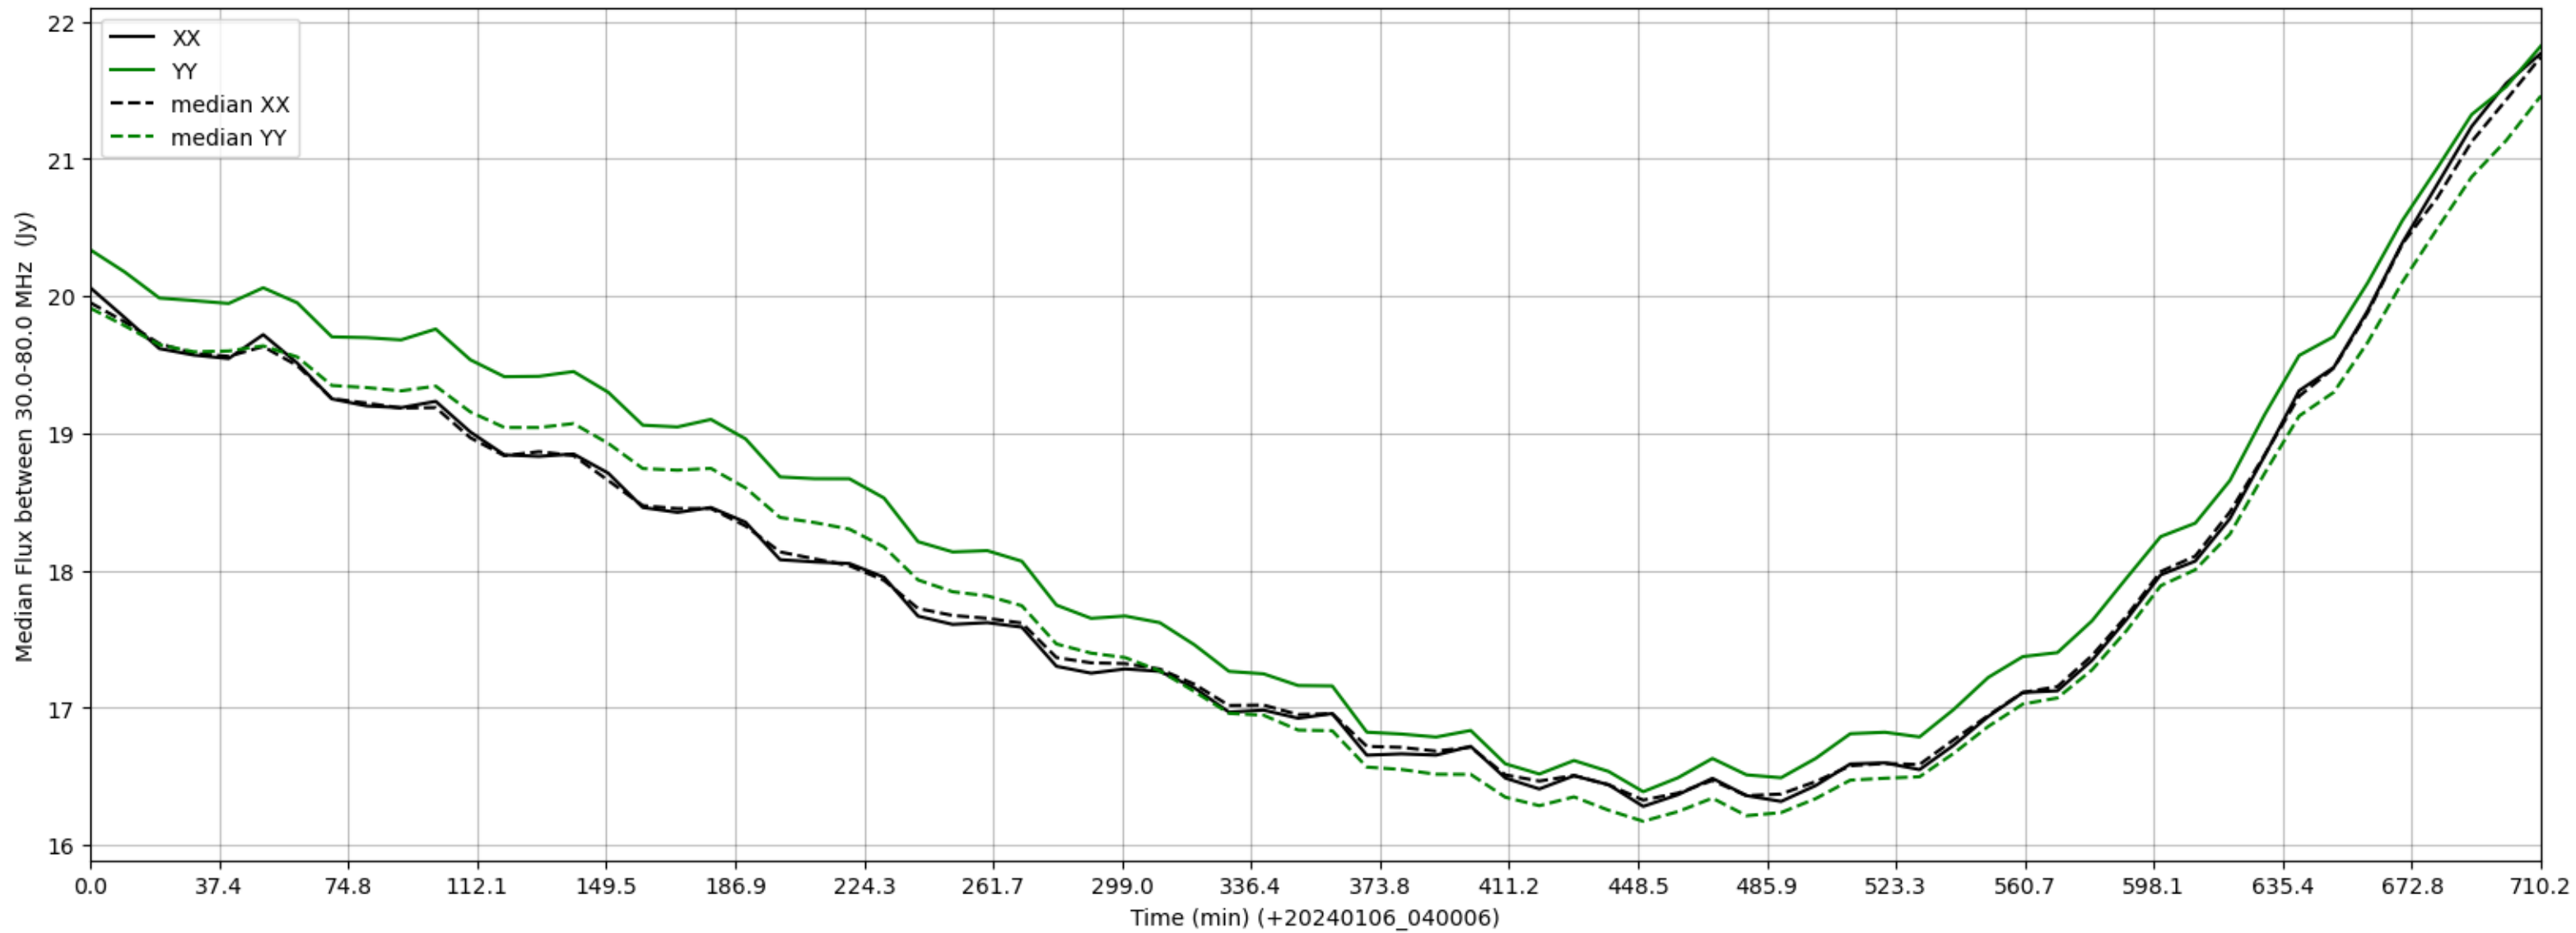

LWA033 - Correlator# 161 - XX FLAGS:Good - YY FLAGS:Good

LWA035 - Correlator# 160 - XX FLAGS:Good - YY FLAGS:Good