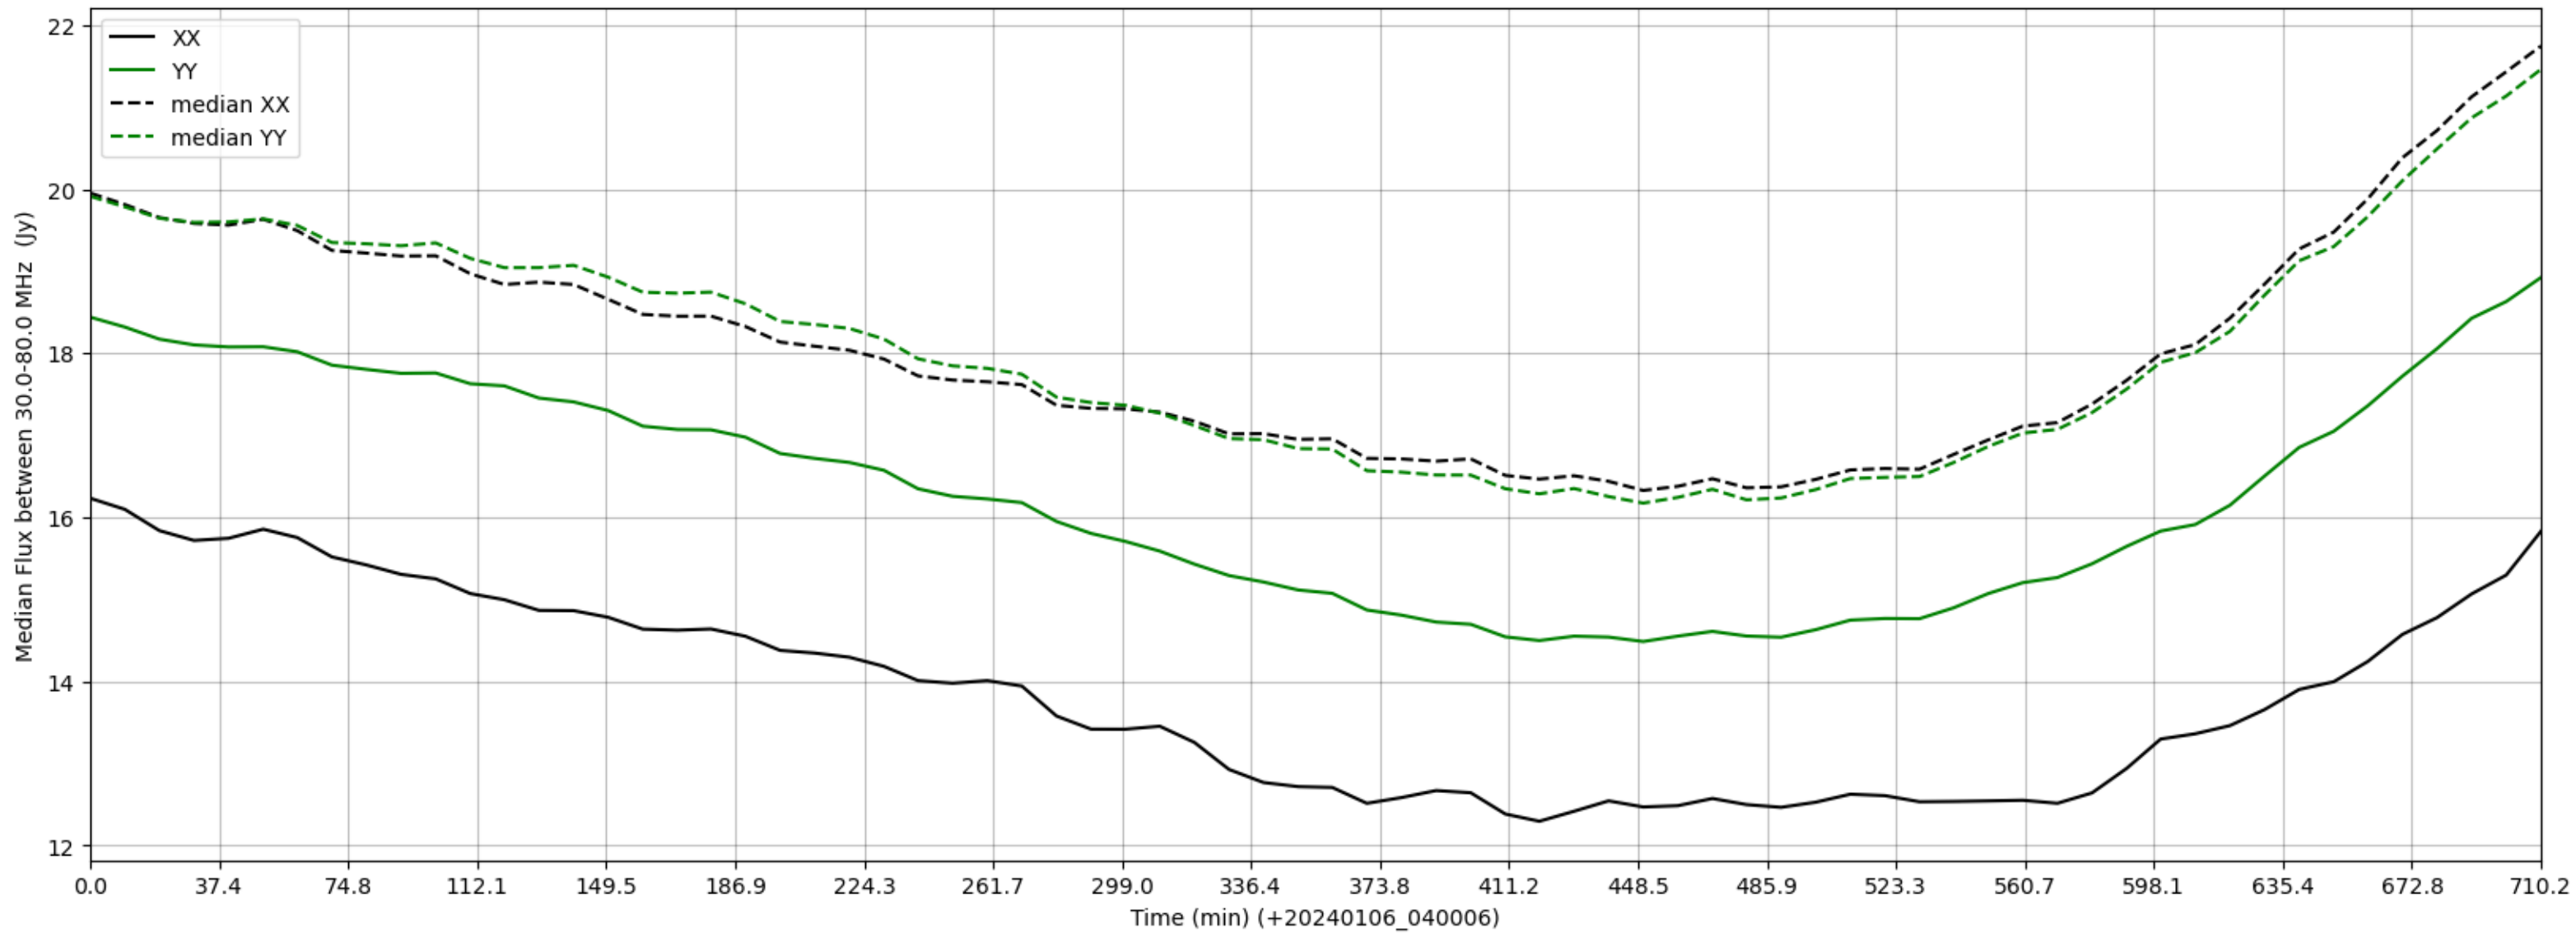

LWA303 - Correlator# 051 - XX FLAGS:Good - YY FLAGS:BadSpecShape

LWA305 - Correlator# 050 - XX FLAGS:Good - YY FLAGS:Good