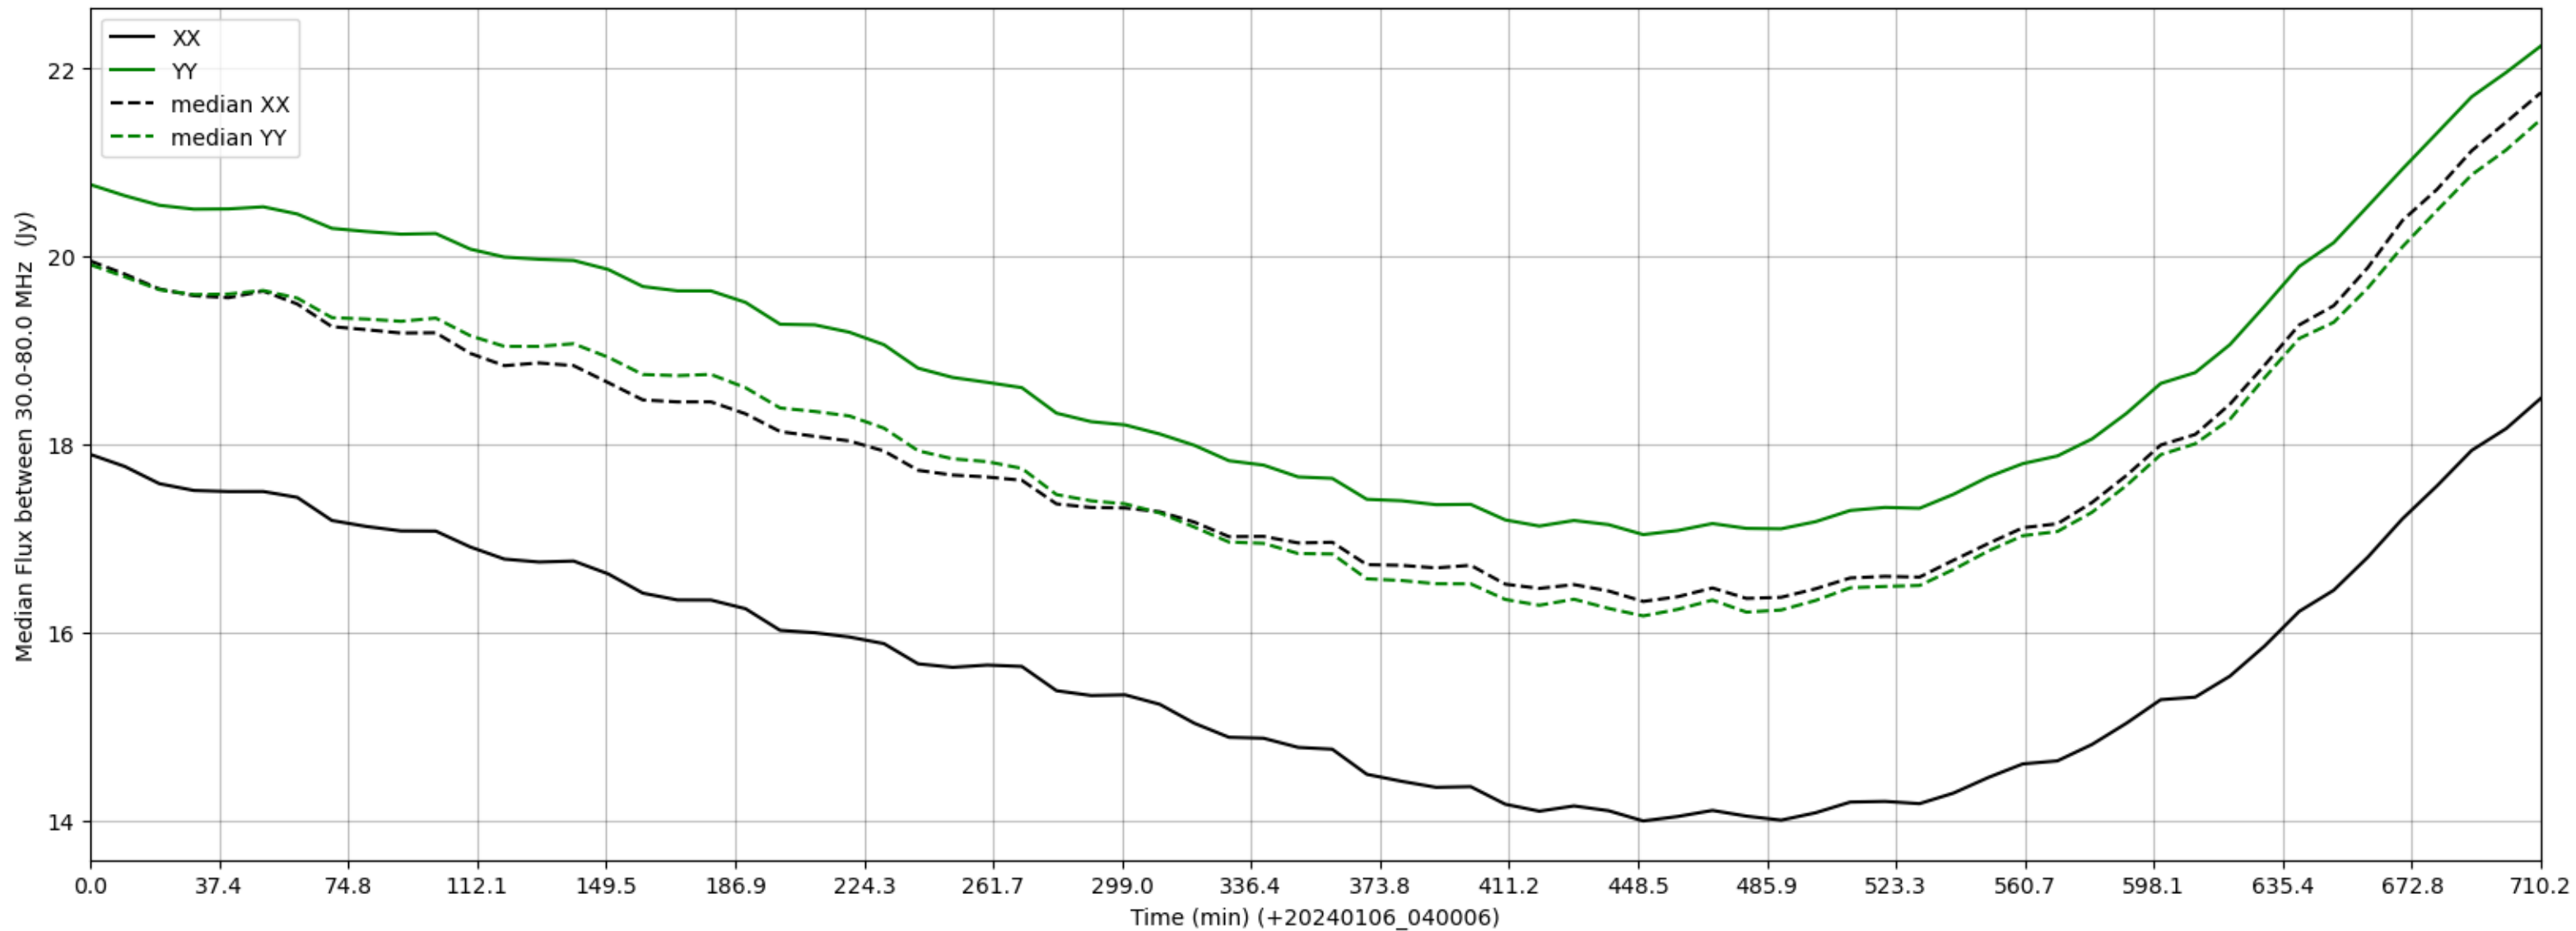

LWA277 - Correlator# 009 - XX FLAGS:Good - YY FLAGS:Good

LWA278 - Correlator# 008 - XX FLAGS:Good - YY FLAGS:Good