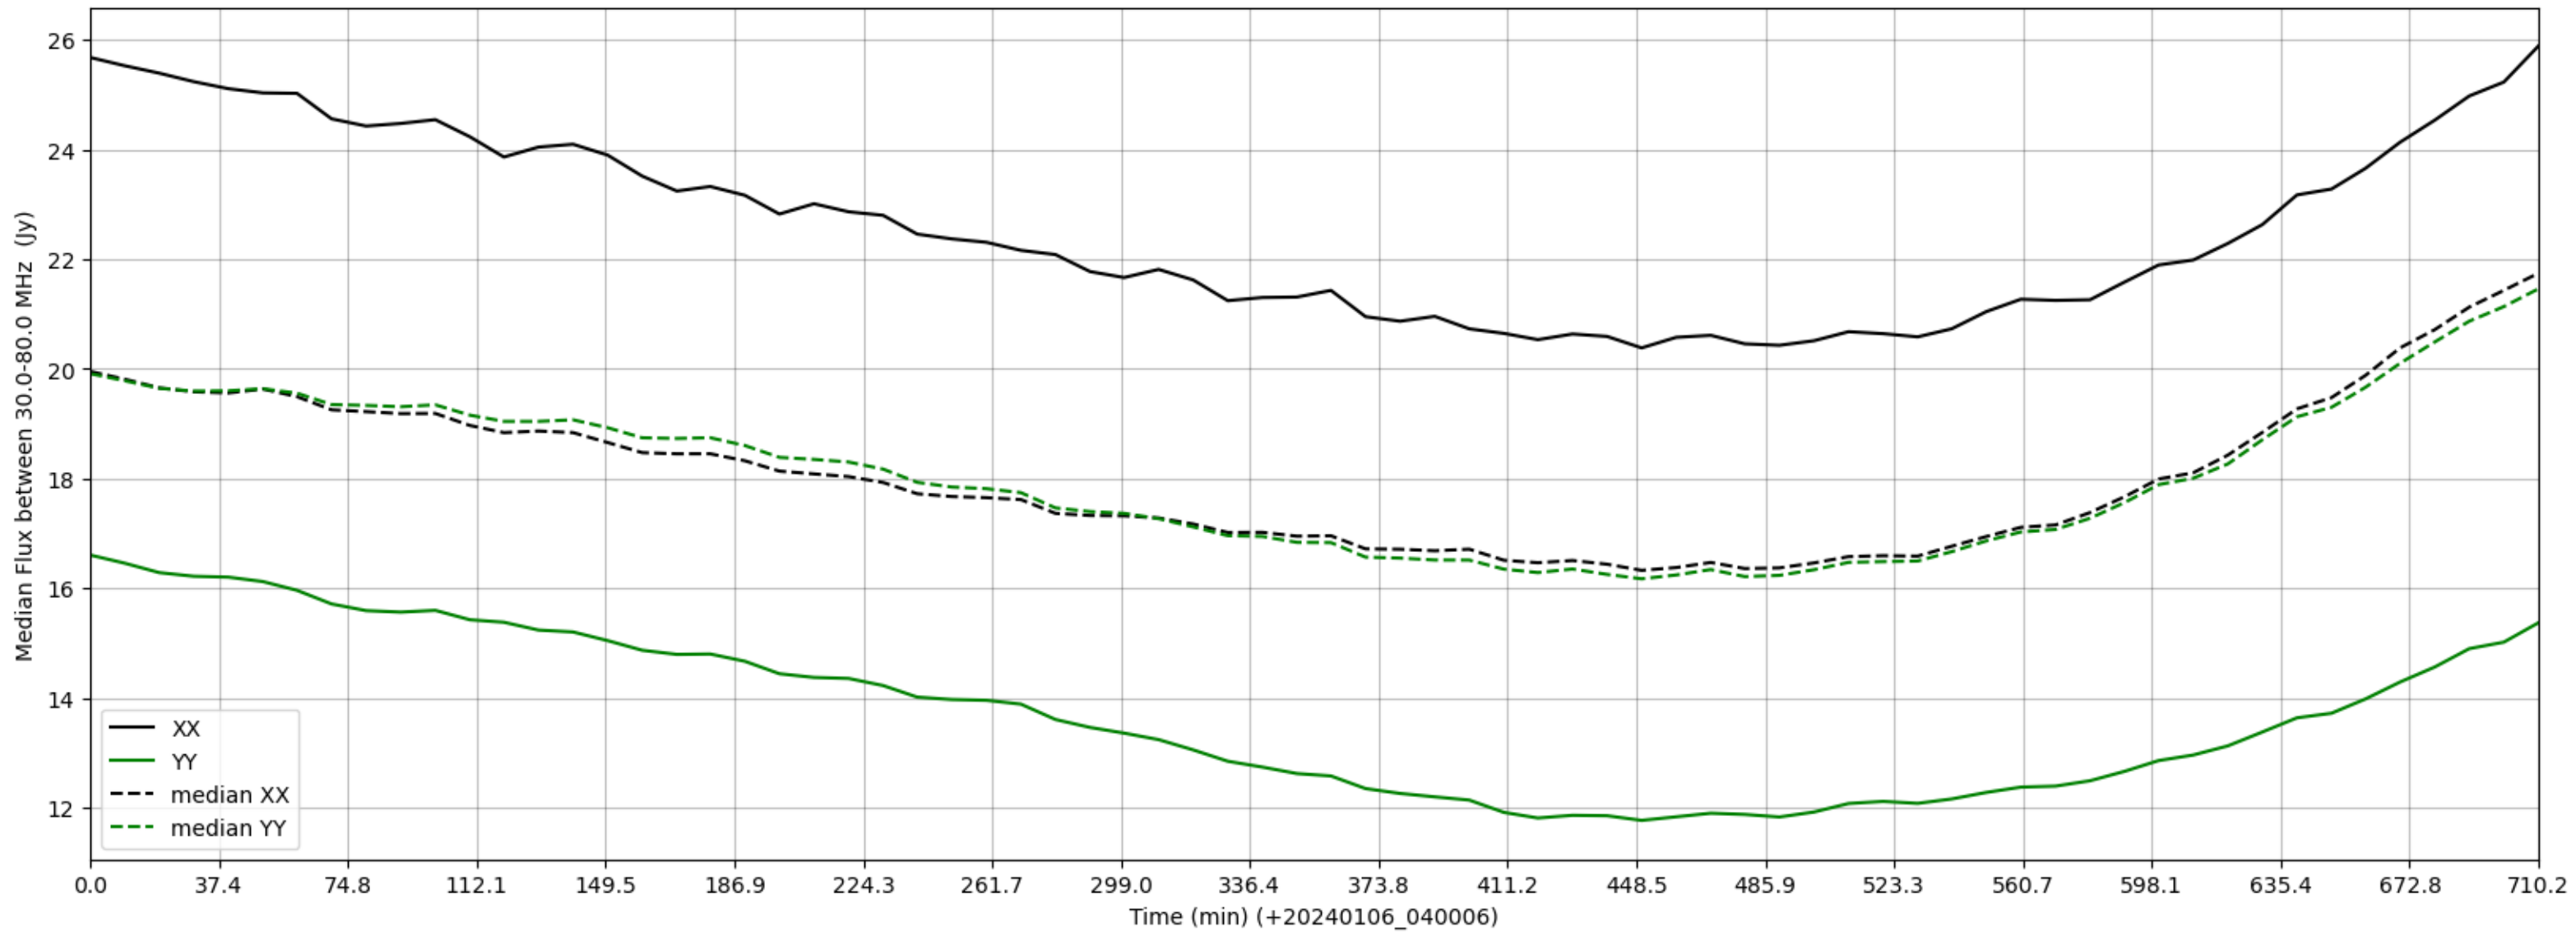

LWA363 - Correlator# 094 - XX FLAGS:Good - YY FLAGS:Good

LWA286 - Correlator# 093 - XX FLAGS:Good - YY FLAGS:Good