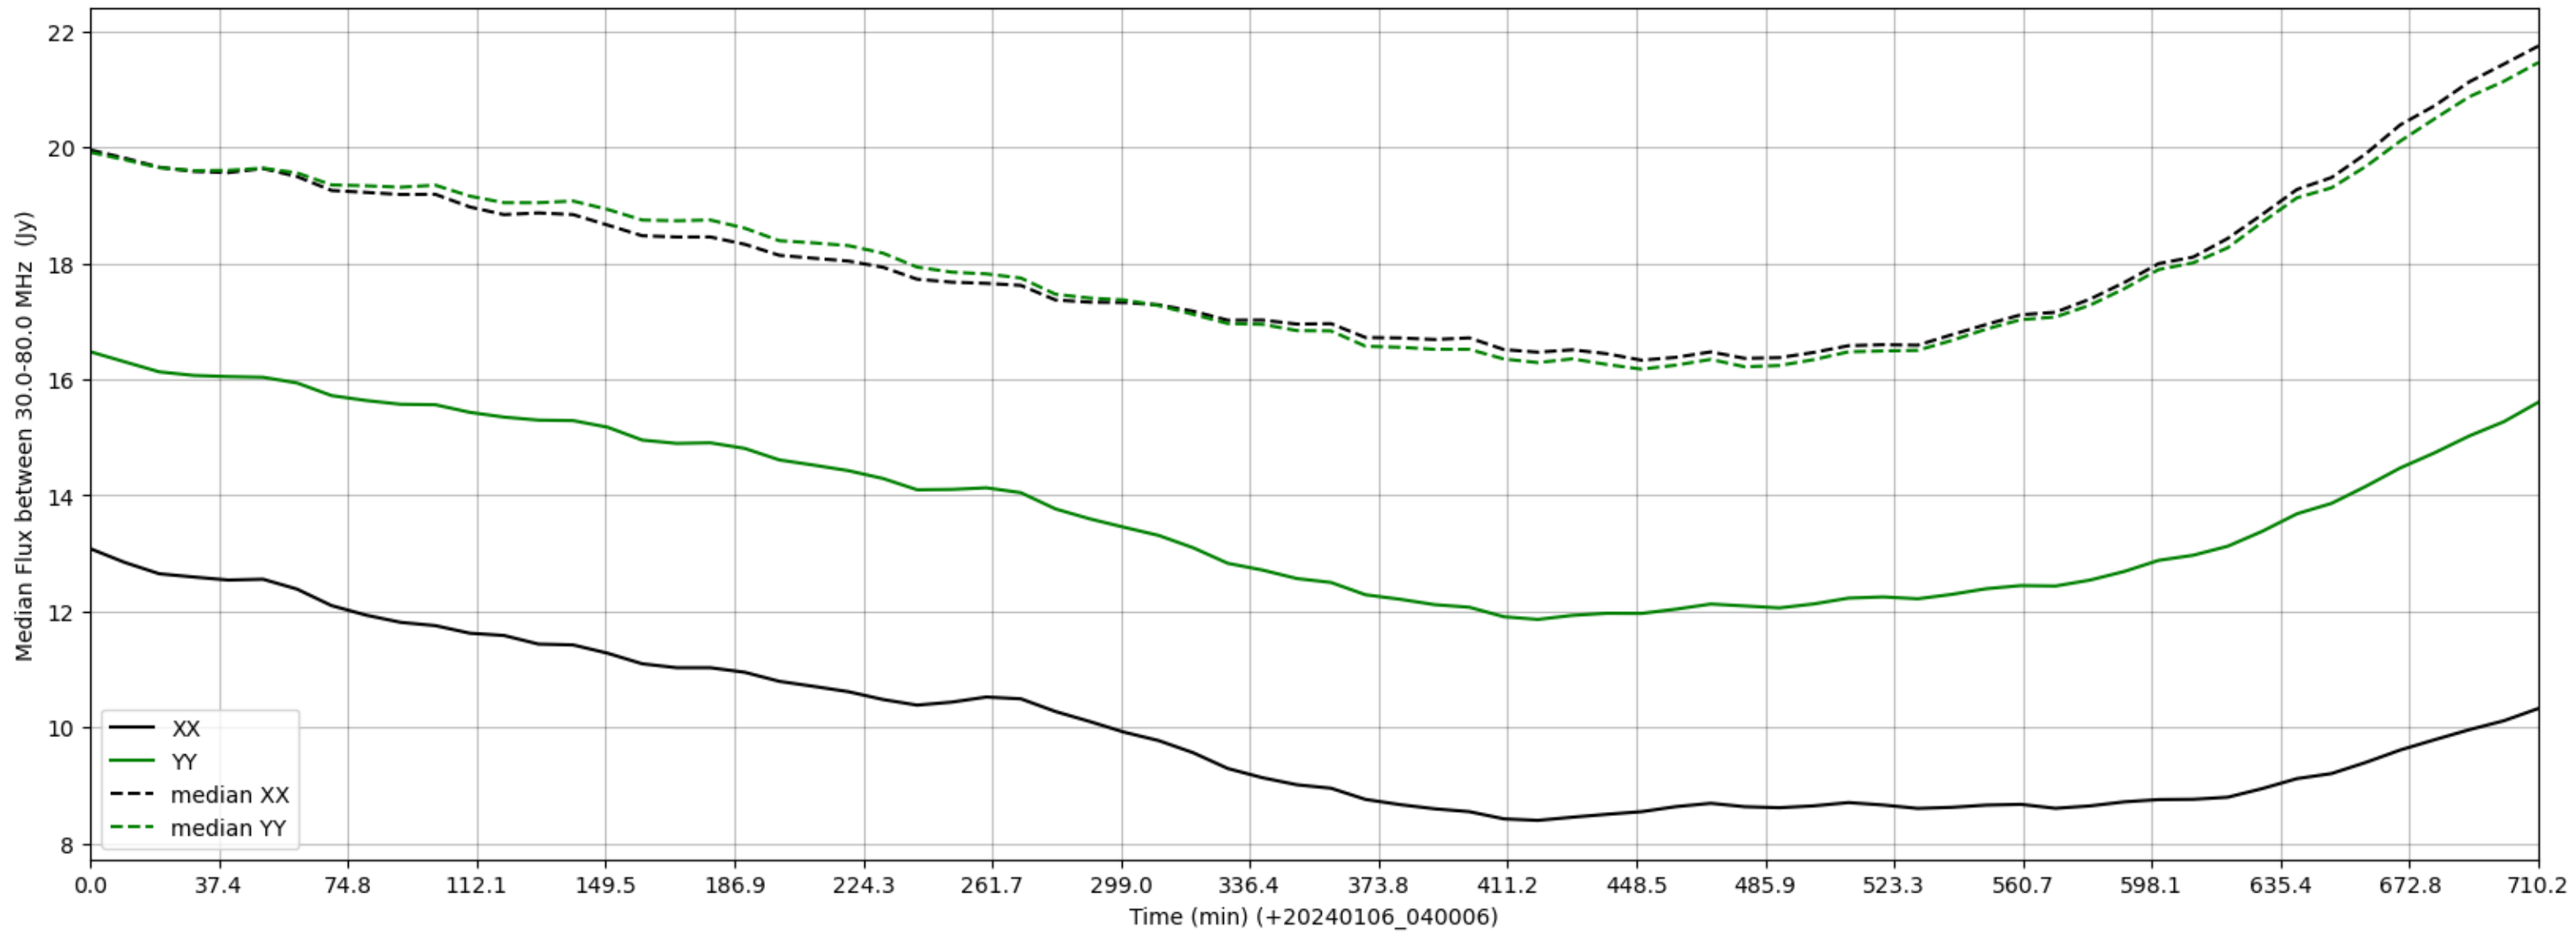

LWA312 - Correlator# 019 - XX FLAGS:Good - YY FLAGS:Good

LWA313 - Correlator# 018 - XX FLAGS:Good - YY FLAGS:Good