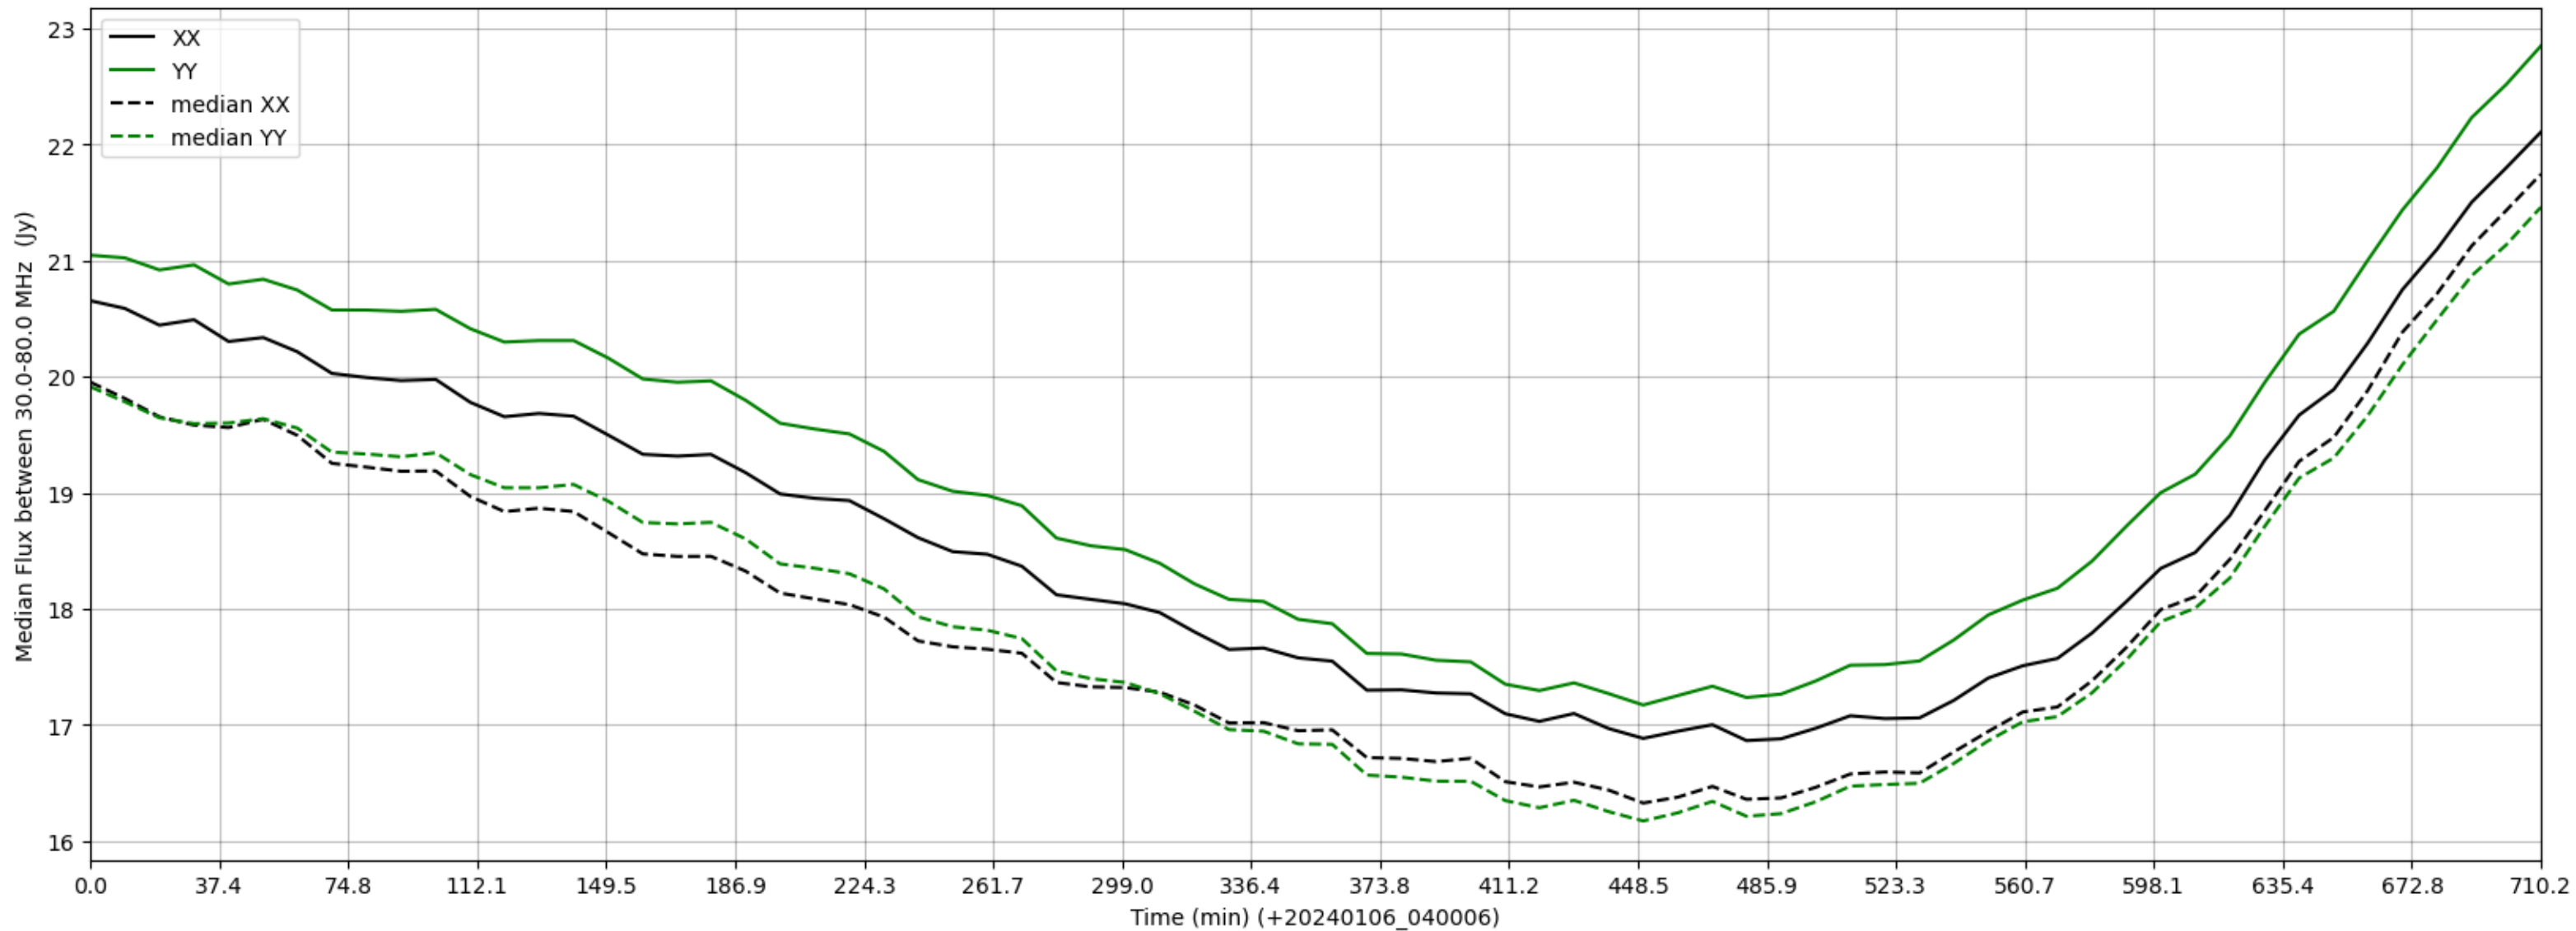

LWA113 - Correlator# 203 - XX FLAGS:Good - YY FLAGS:Good

LWA114 - Correlator# 202 - XX FLAGS:Good - YY FLAGS:Good