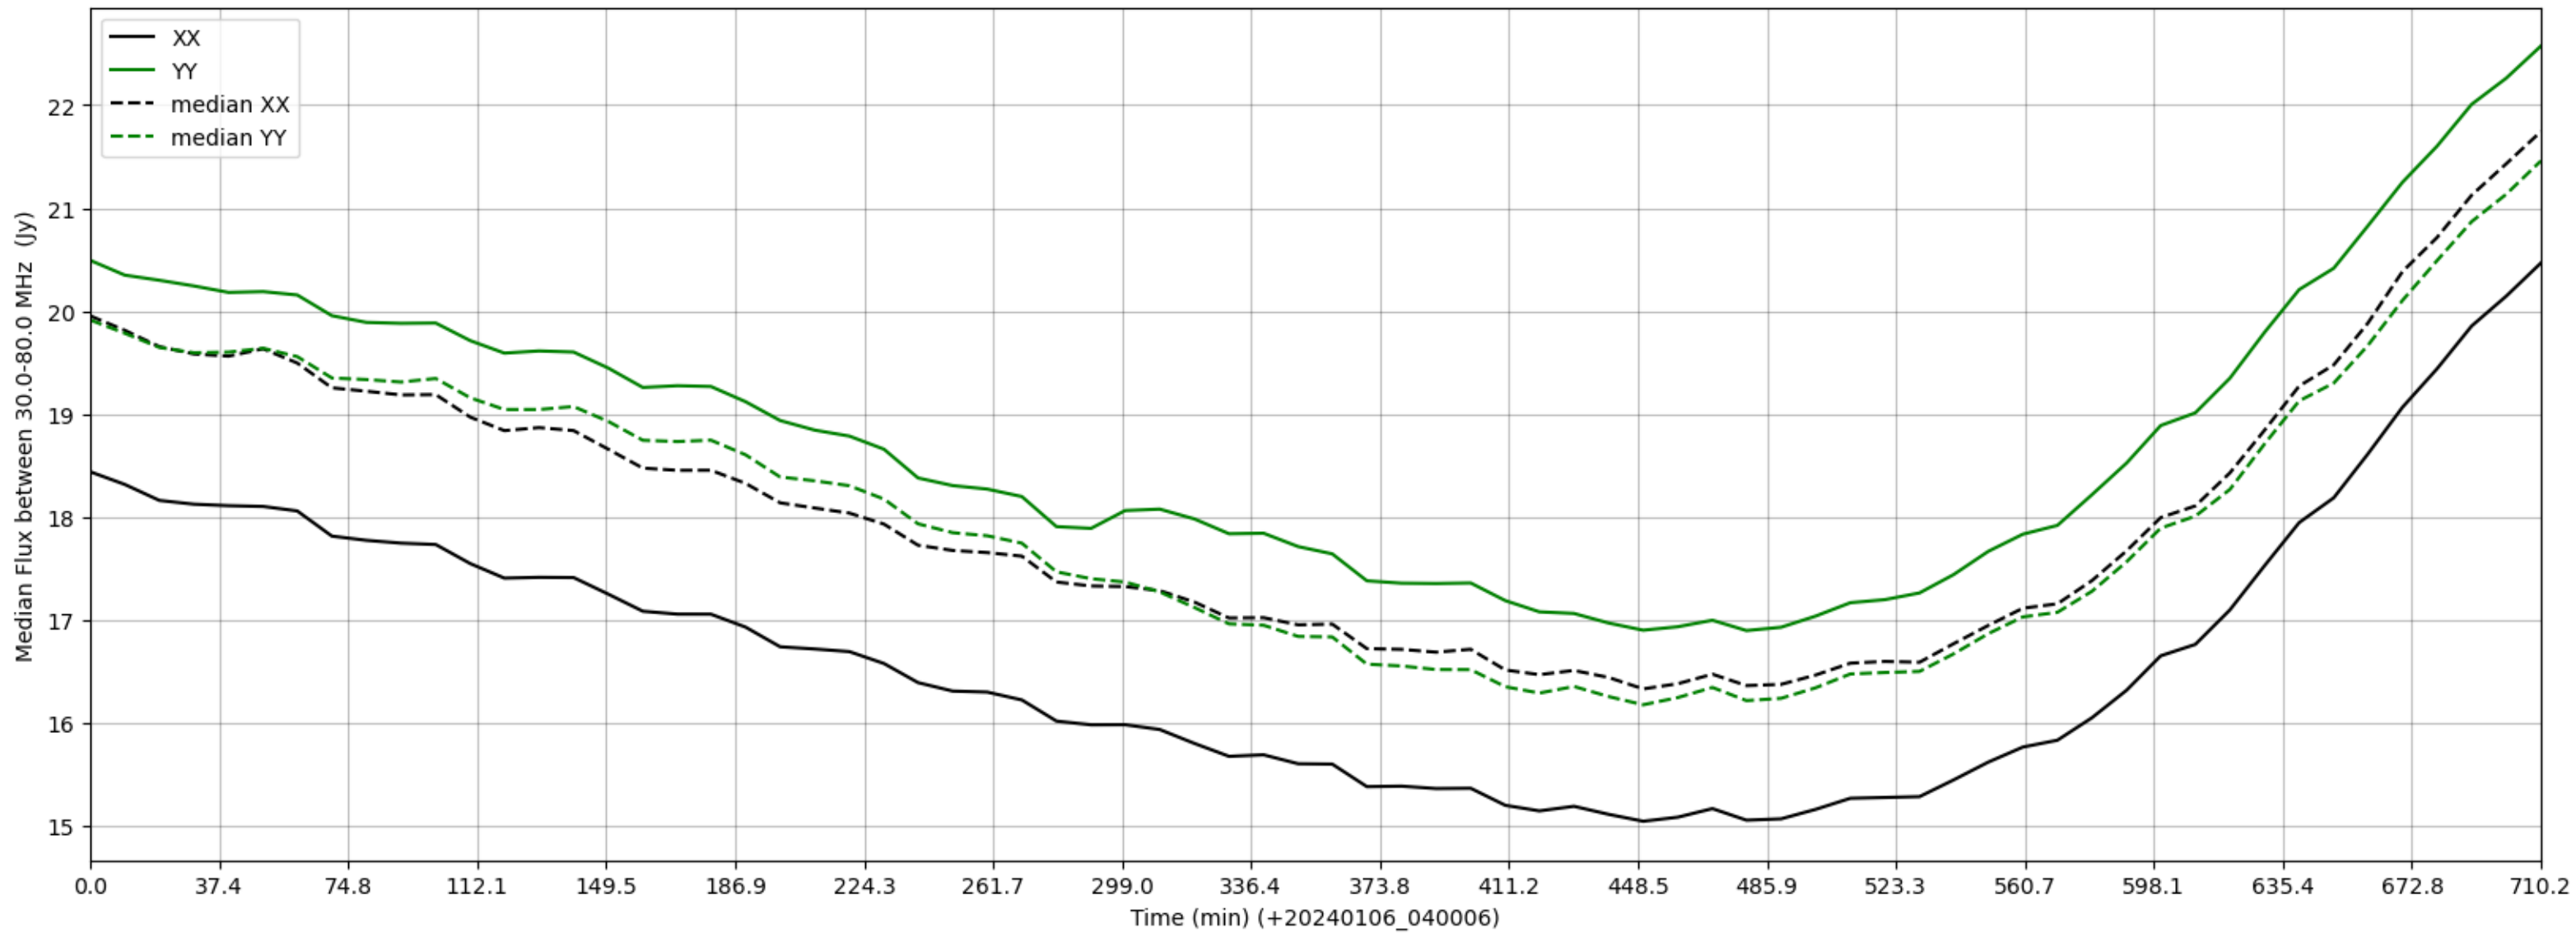

LWA045 - Correlator# 083 - XX FLAGS:Good - YY FLAGS:Good

LWA046 - Correlator# 082 - XX FLAGS:Good - YY FLAGS:Good