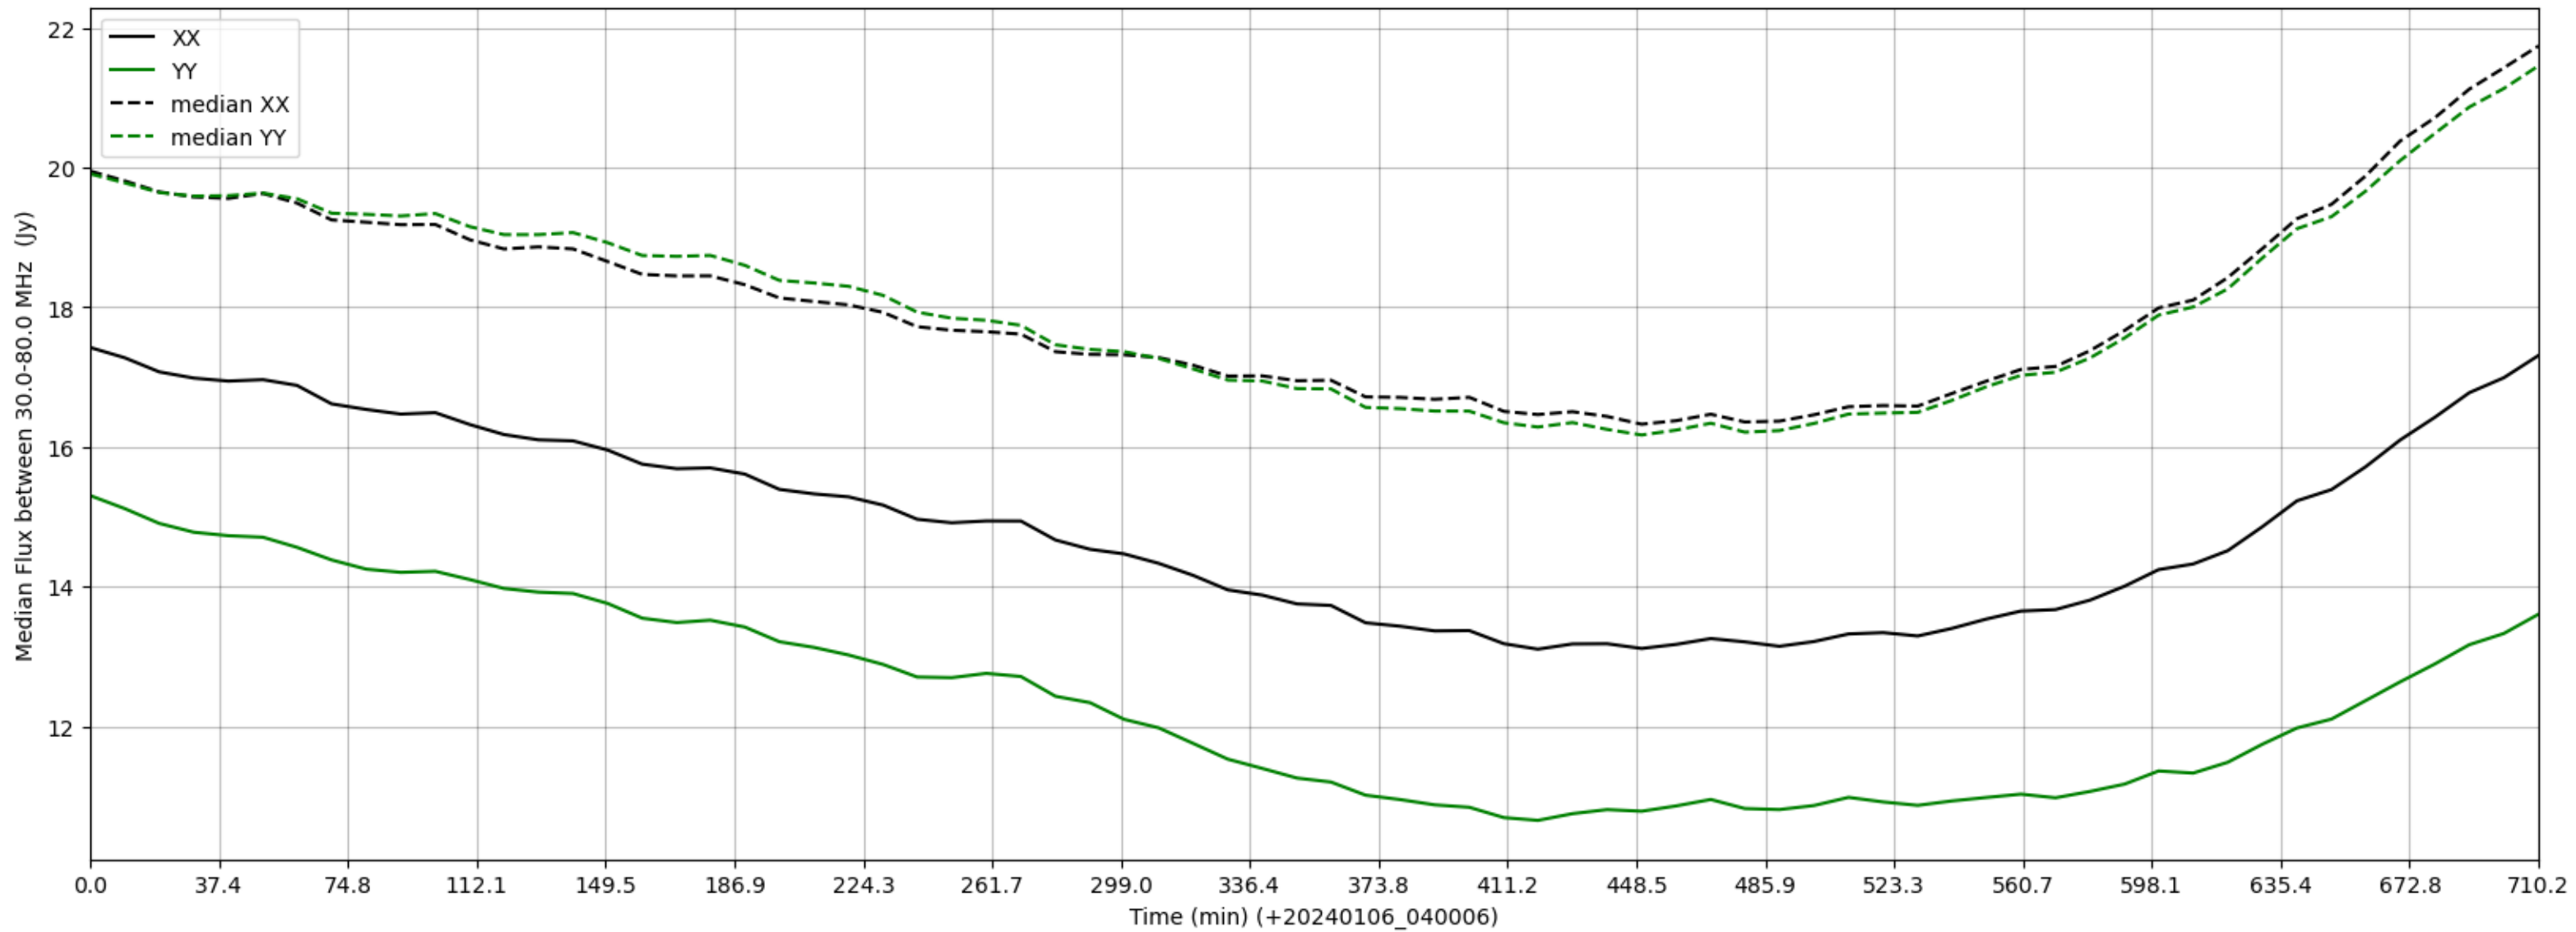

LWA289 - Correlator# 189 - XX FLAGS:Good - YY FLAGS:Good

LWA294 - Correlator# 188 - XX FLAGS:Good - YY FLAGS:Good