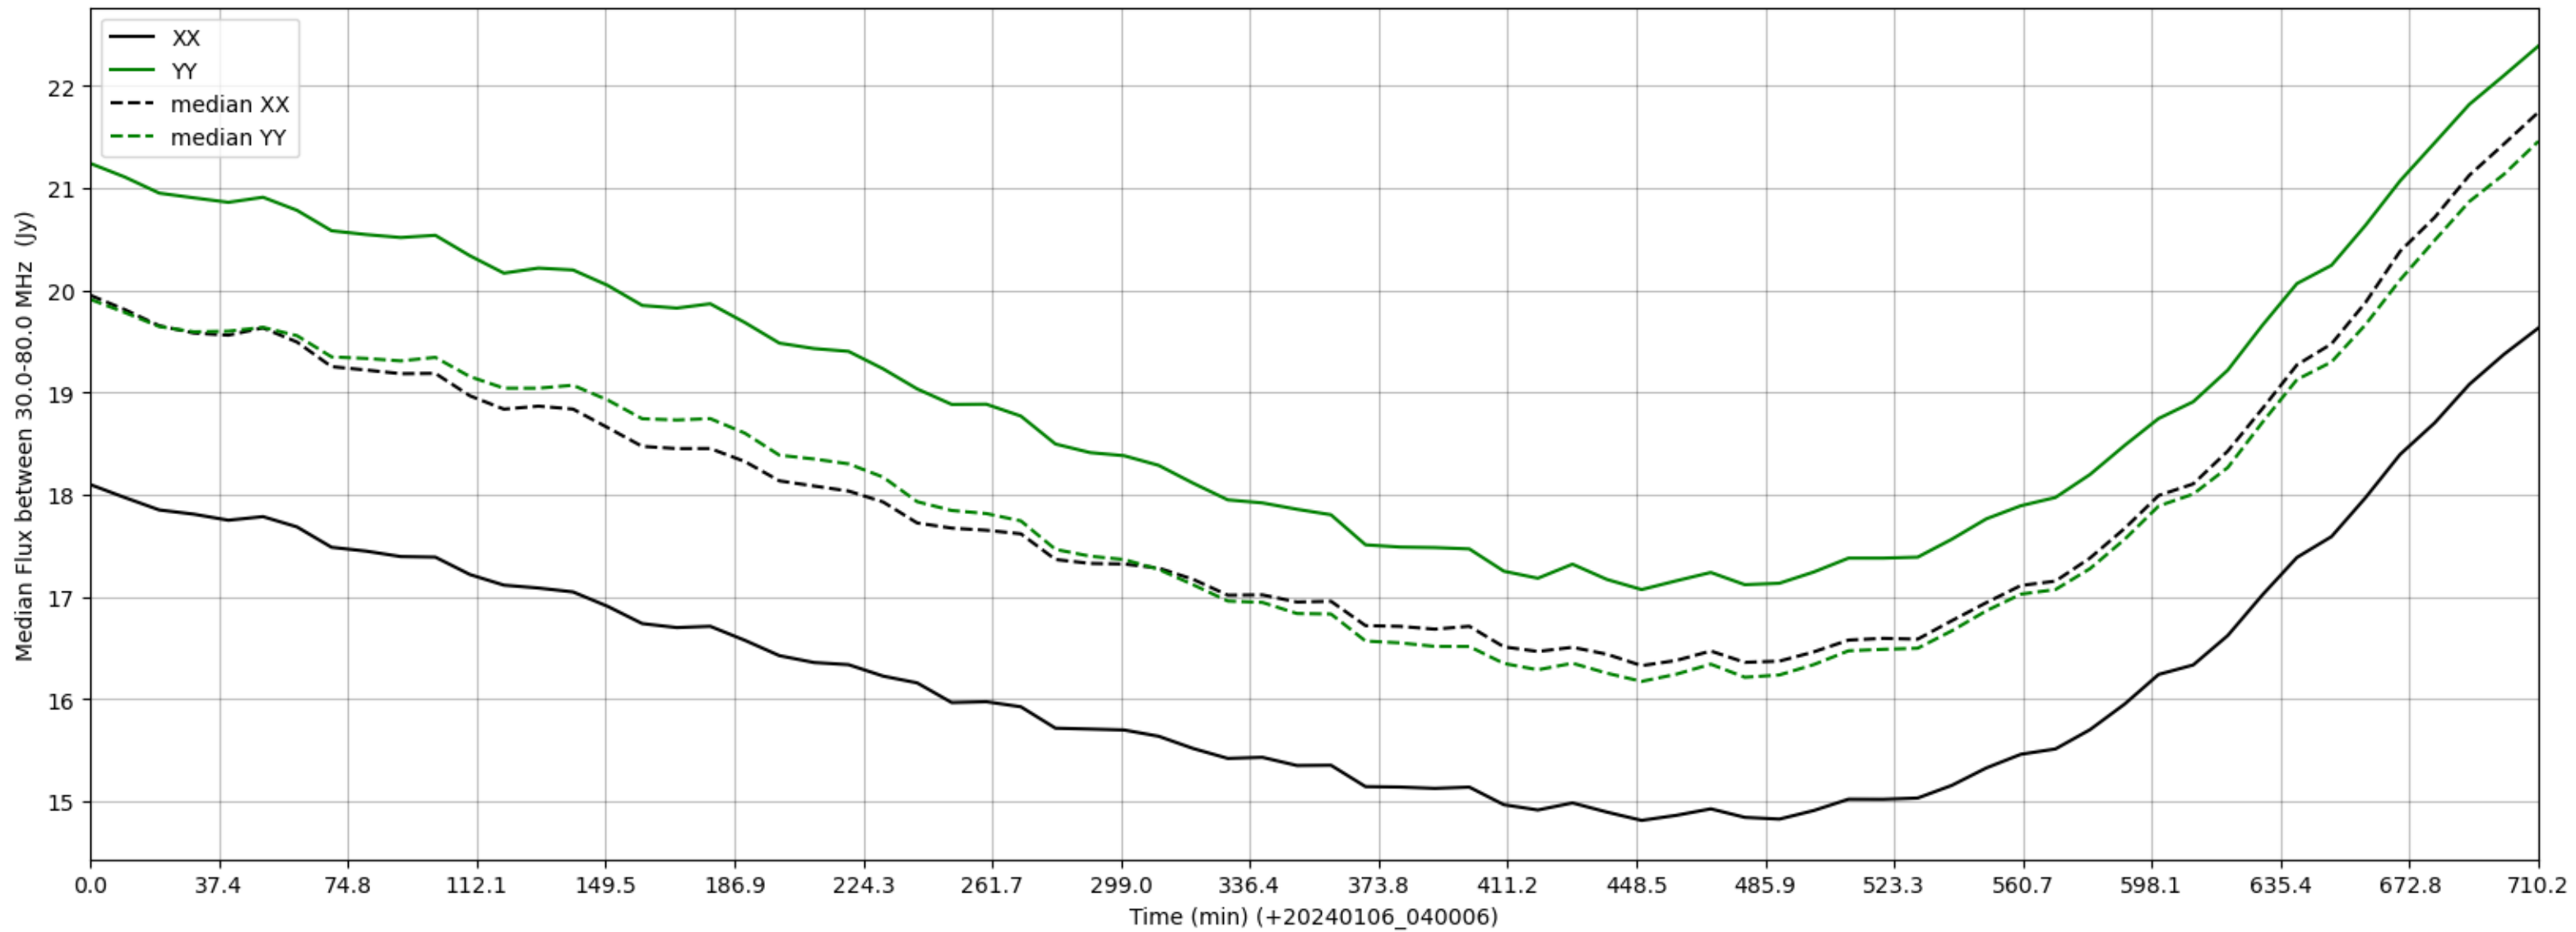

LWA142 - Correlator# 211 - XX FLAGS:Good - YY FLAGS:Good

LWA143 - Correlator# 210 - XX FLAGS:Good - YY FLAGS:Good