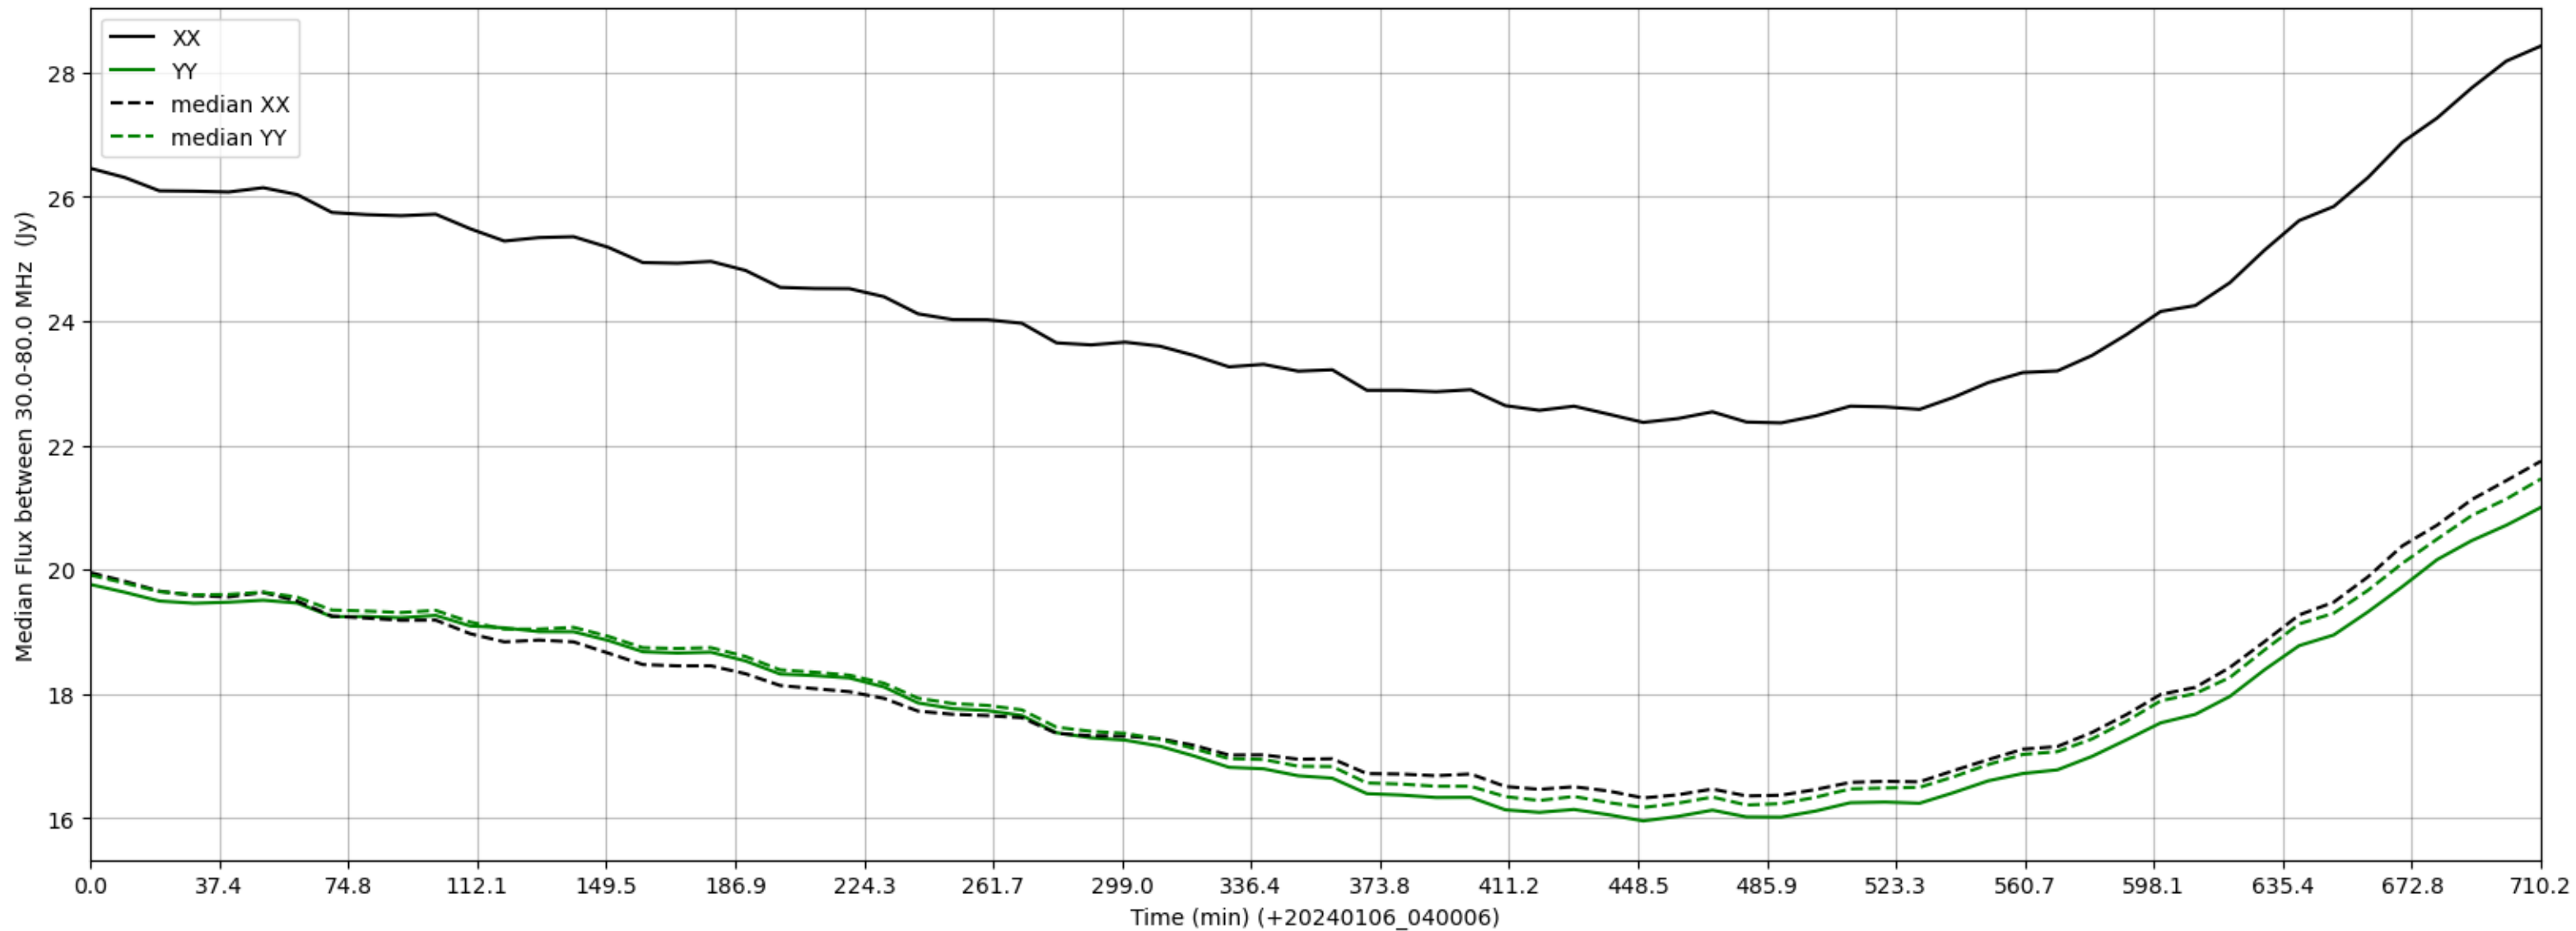

LWA275 - Correlator# 090 - XX FLAGS:Good - YY FLAGS:Good

LWA075 - Correlator# 089 - XX FLAGS:Good - YY FLAGS:Good