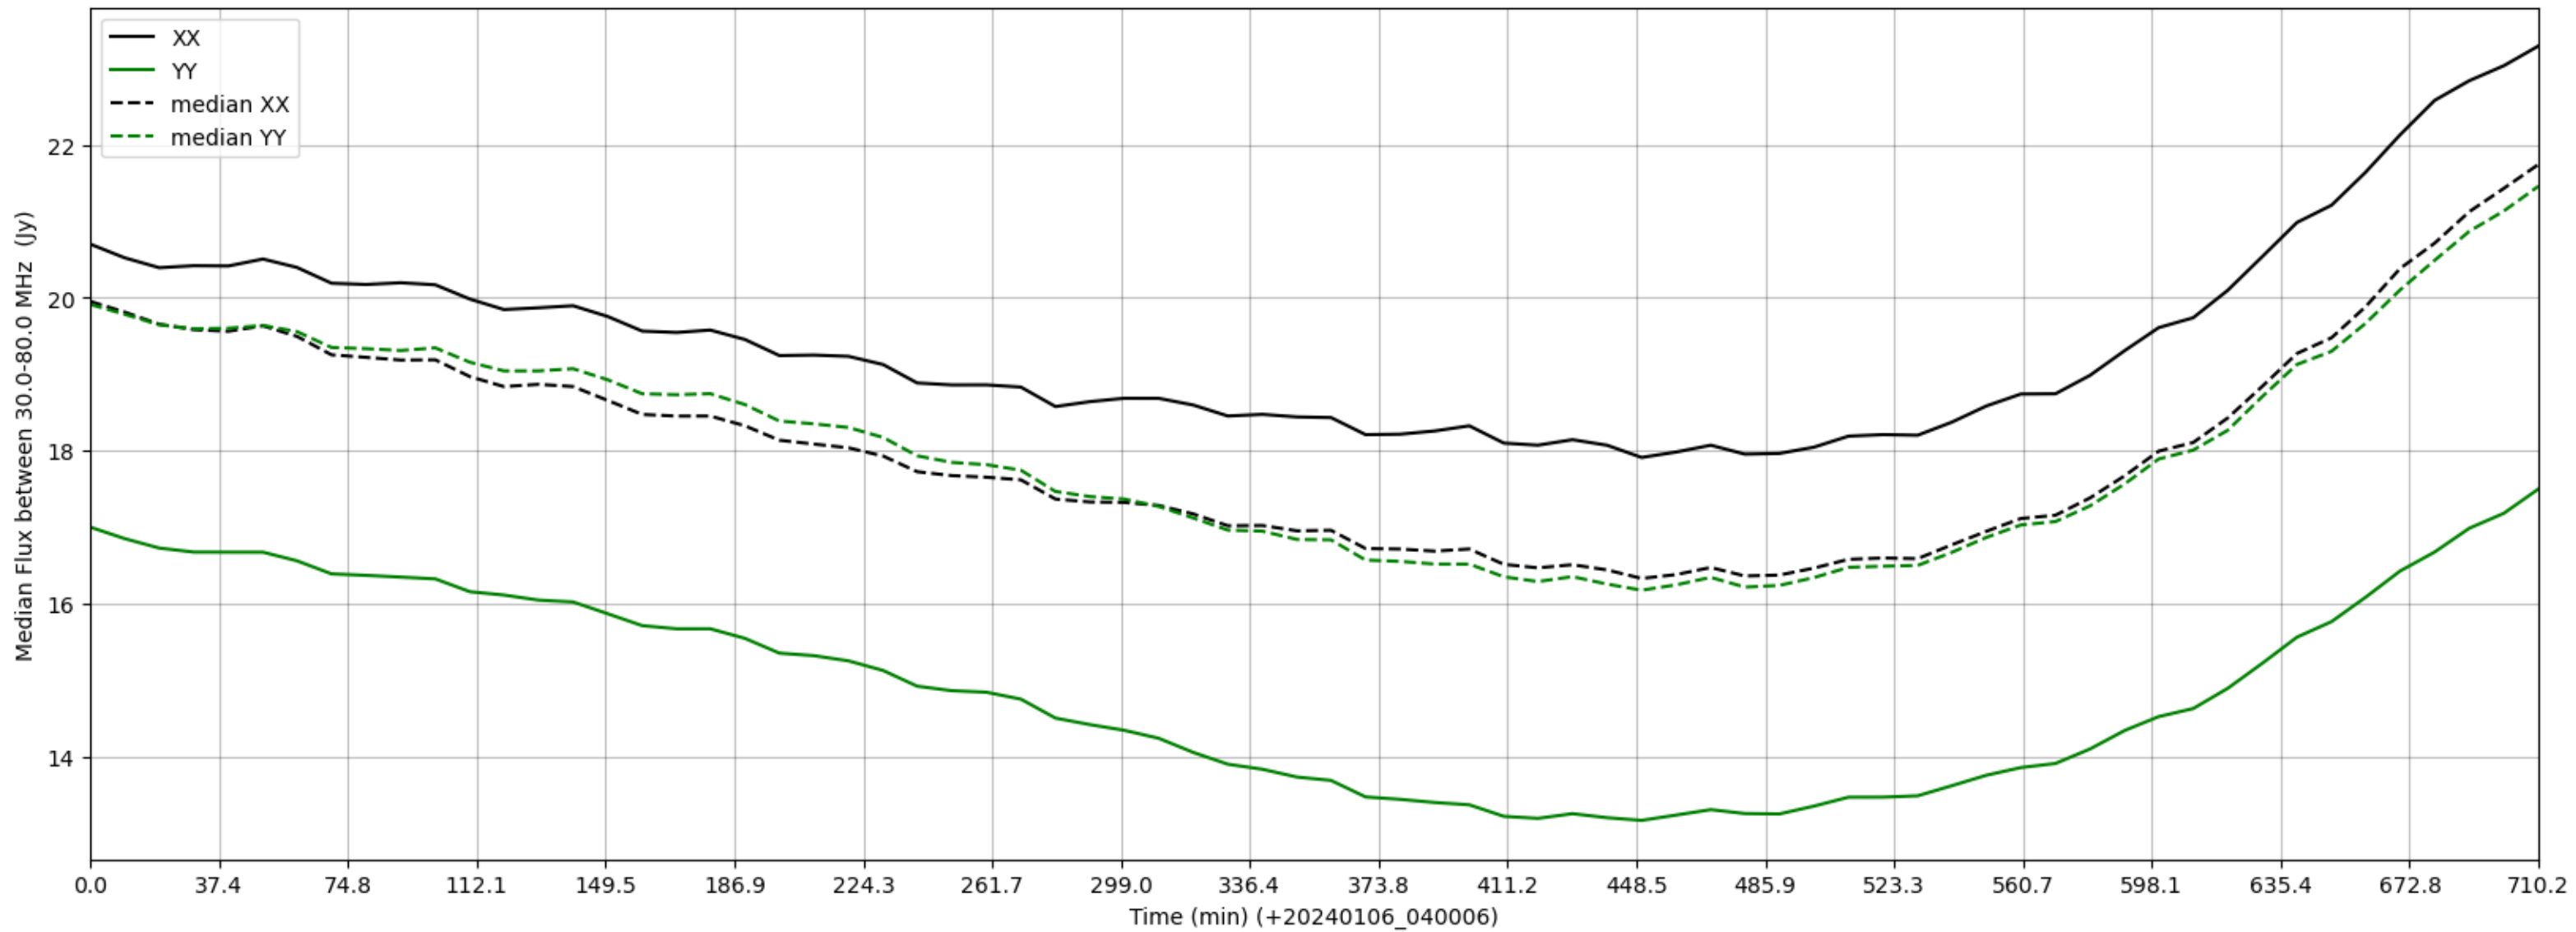

LWA314 - Correlator# 021 - XX FLAGS:Good - YY FLAGS:LowFlux

LWA321 - Correlator# 020 - XX FLAGS:Good - YY FLAGS:Good