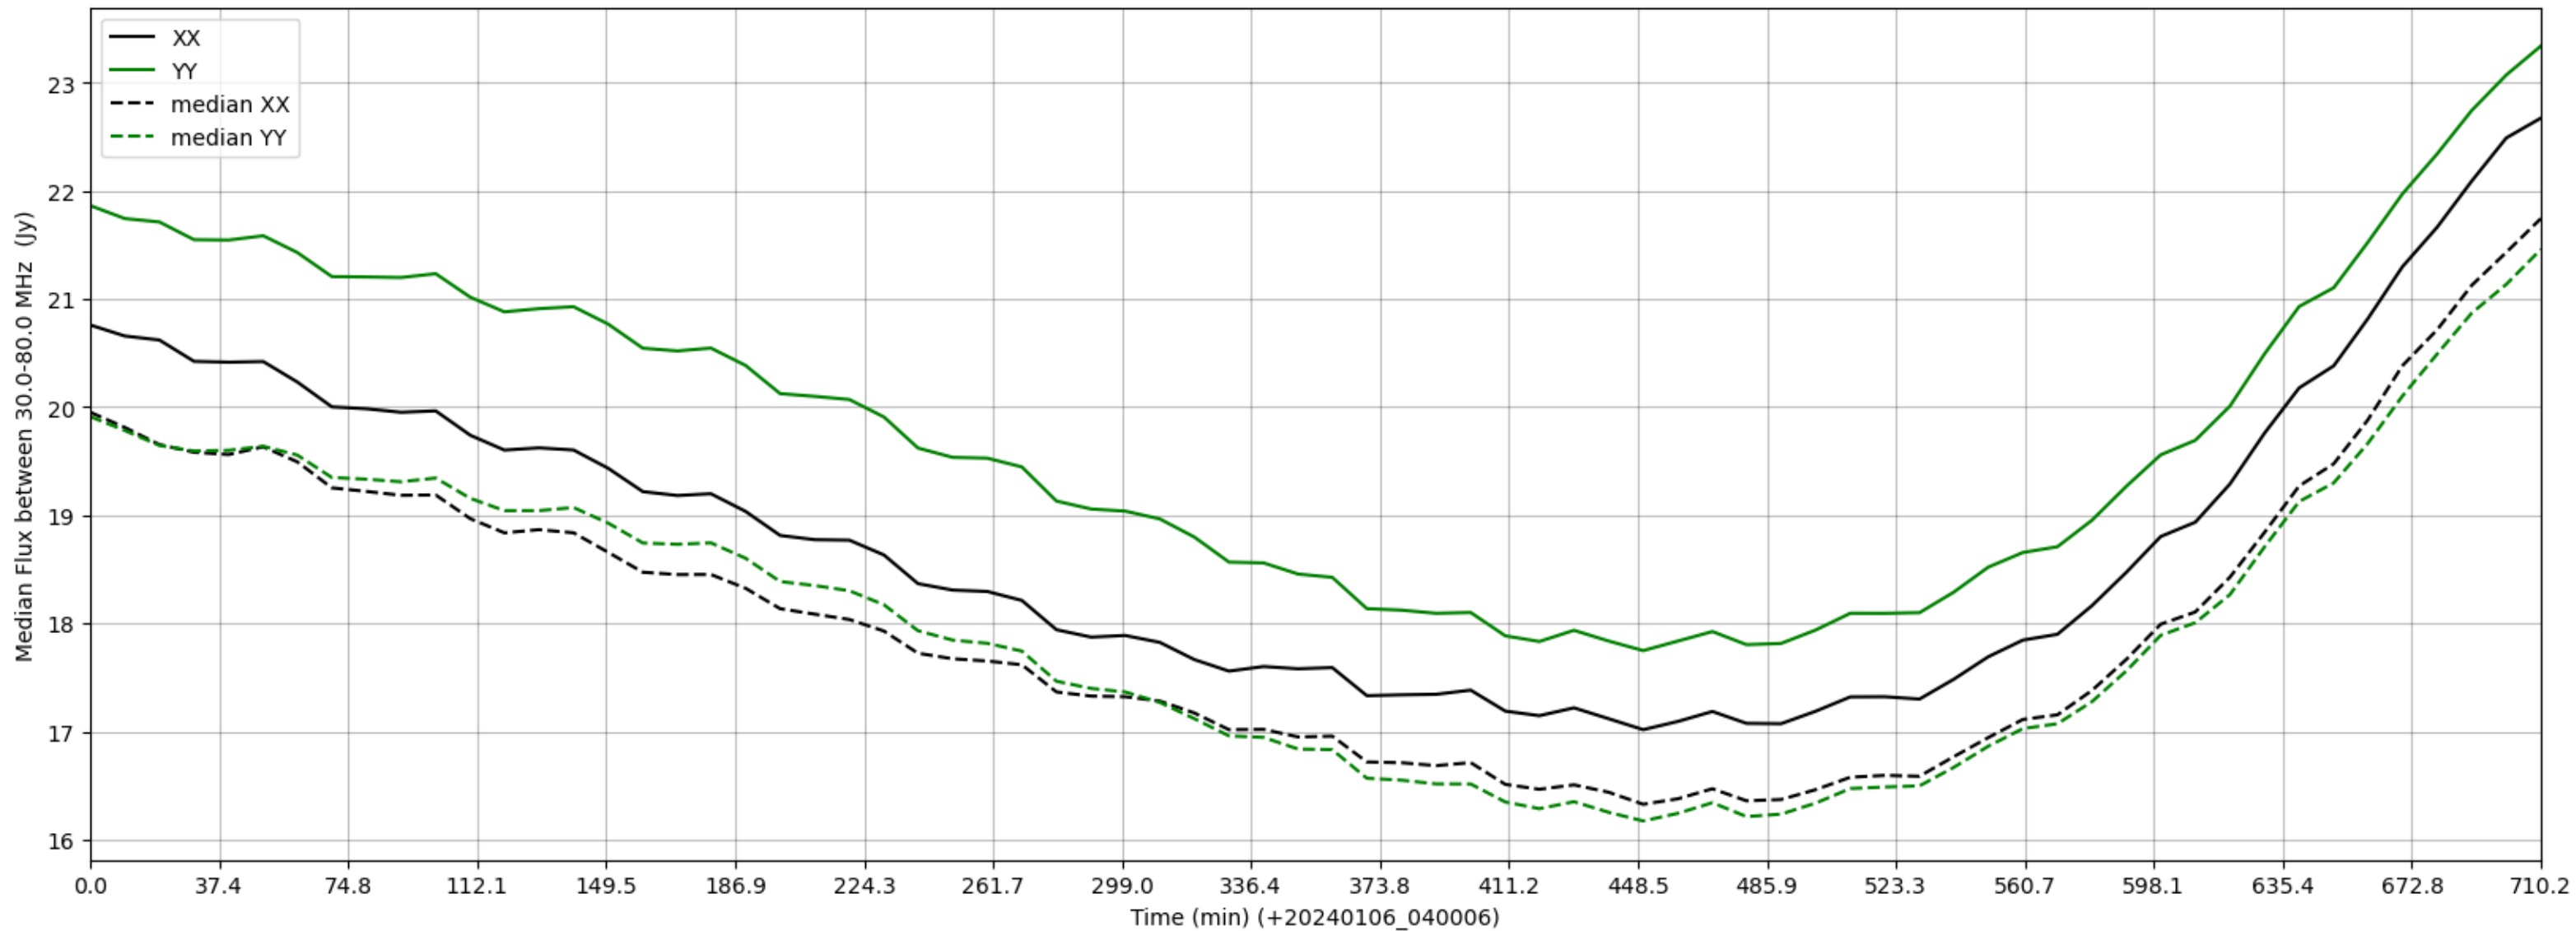

LWA202 - Correlator# 278 - XX FLAGS:Good - YY FLAGS:Good

LWA199 - Correlator# 277 - XX FLAGS:Good - YY FLAGS:Good