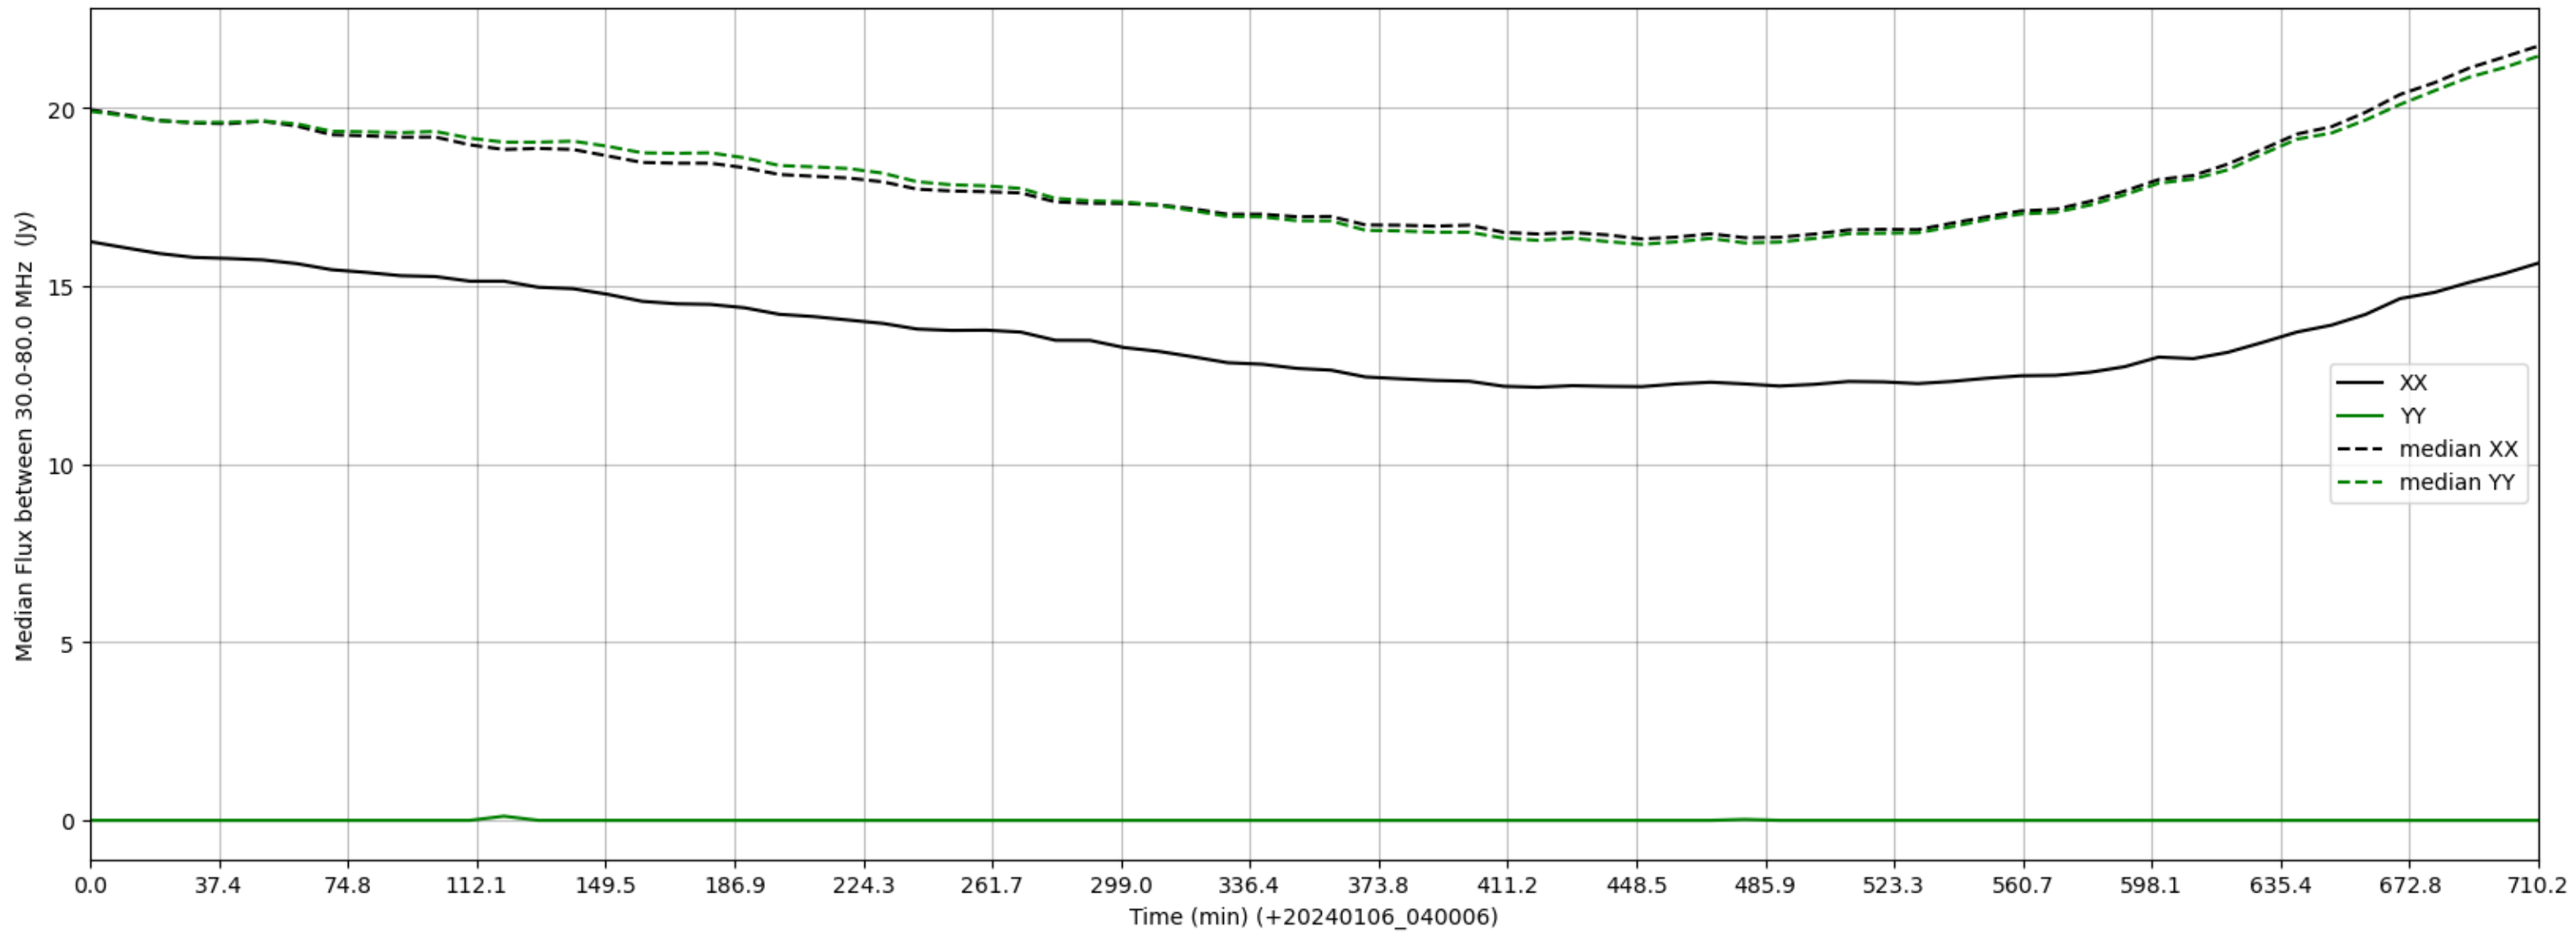

LWA330 - Correlator# 022 - XX FLAGS:Good - YY FLAGS:Good

LWA314 - Correlator# 021 - XX FLAGS:Good - YY FLAGS:LowFlux