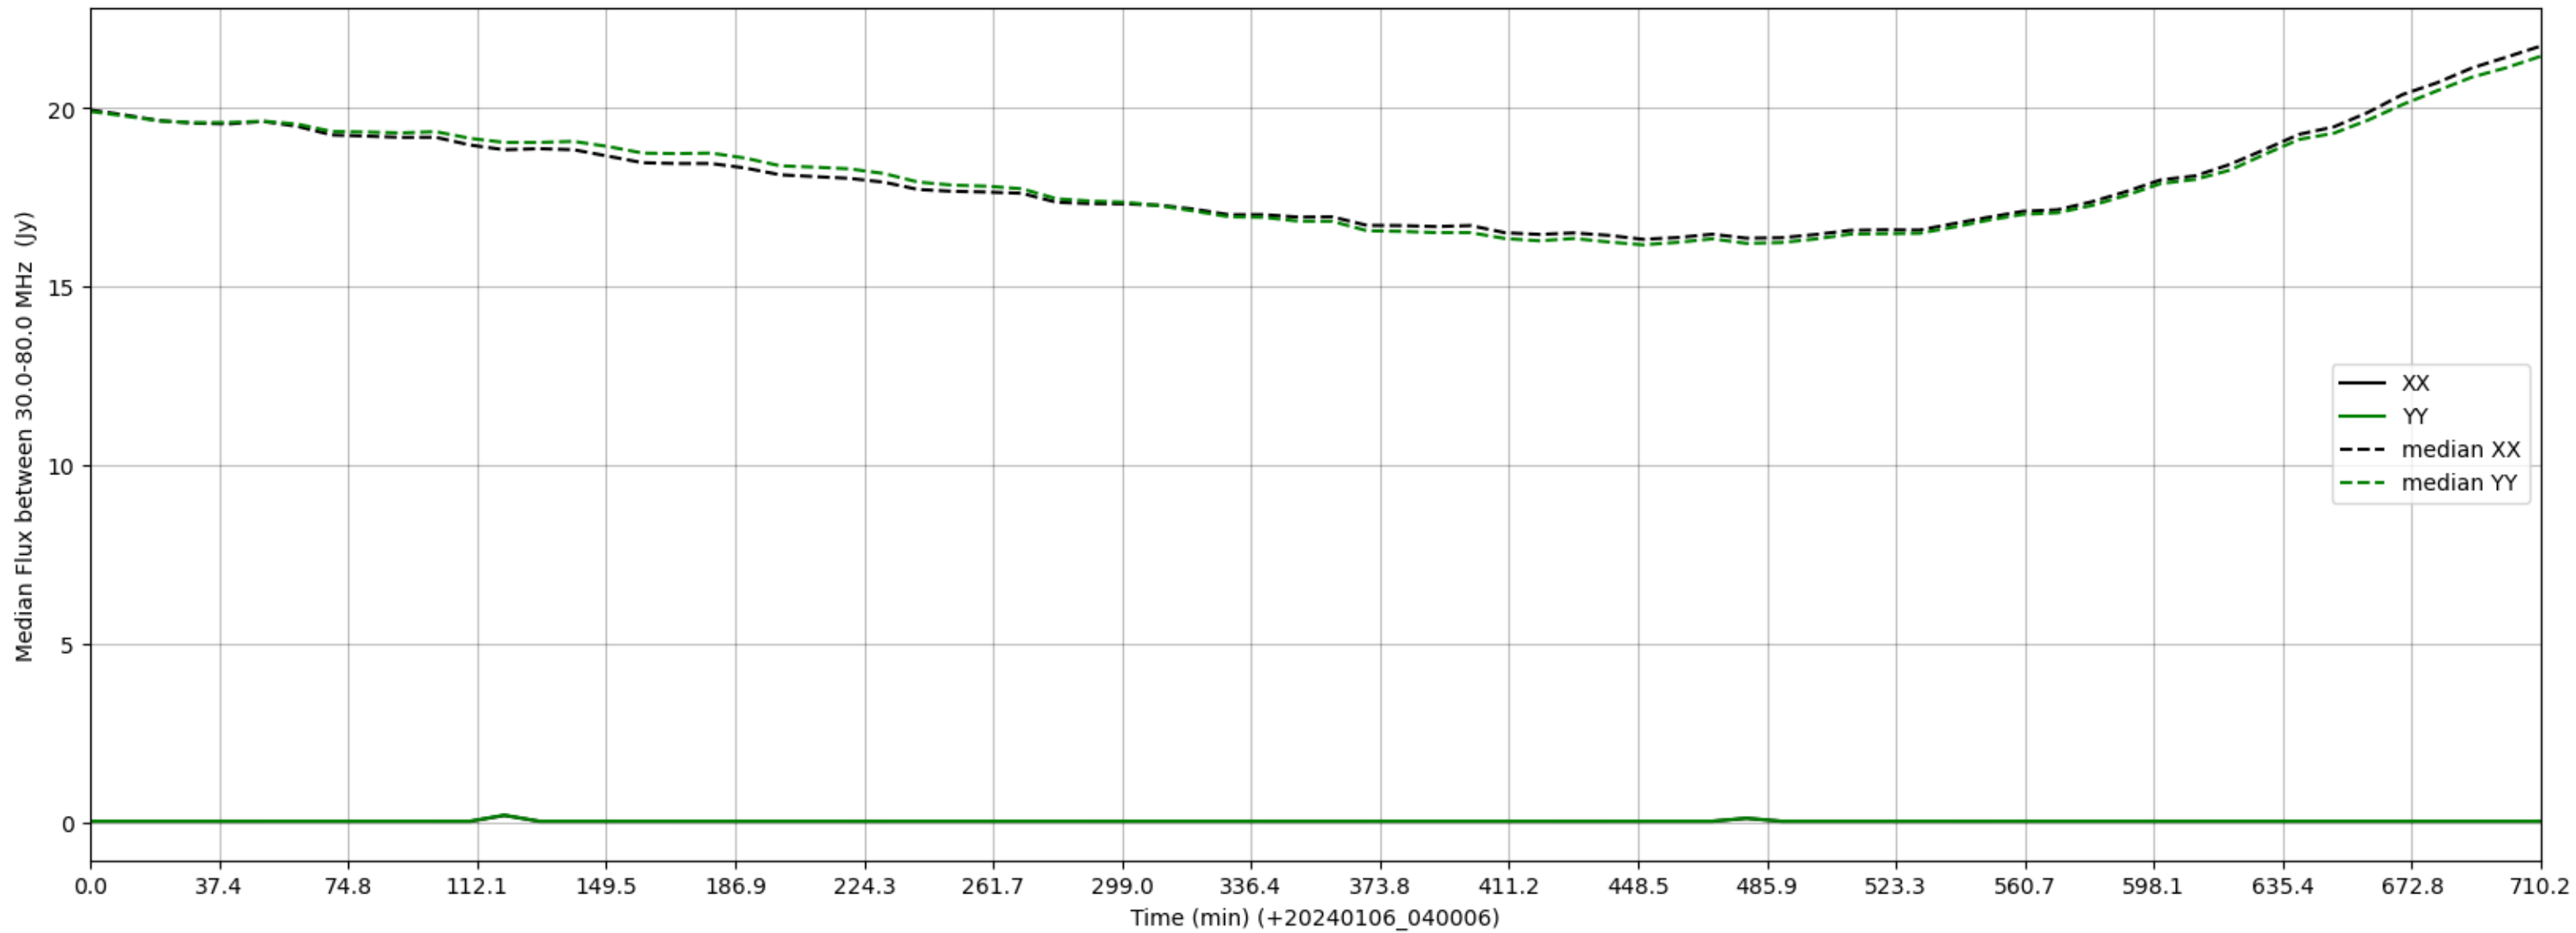

LWA364 - Correlator# 127 - XX FLAGS:Good - YY FLAGS:Good

LWA365 - Correlator# 126 - XX FLAGS:LowFlux - YY FLAGS:LowFlux