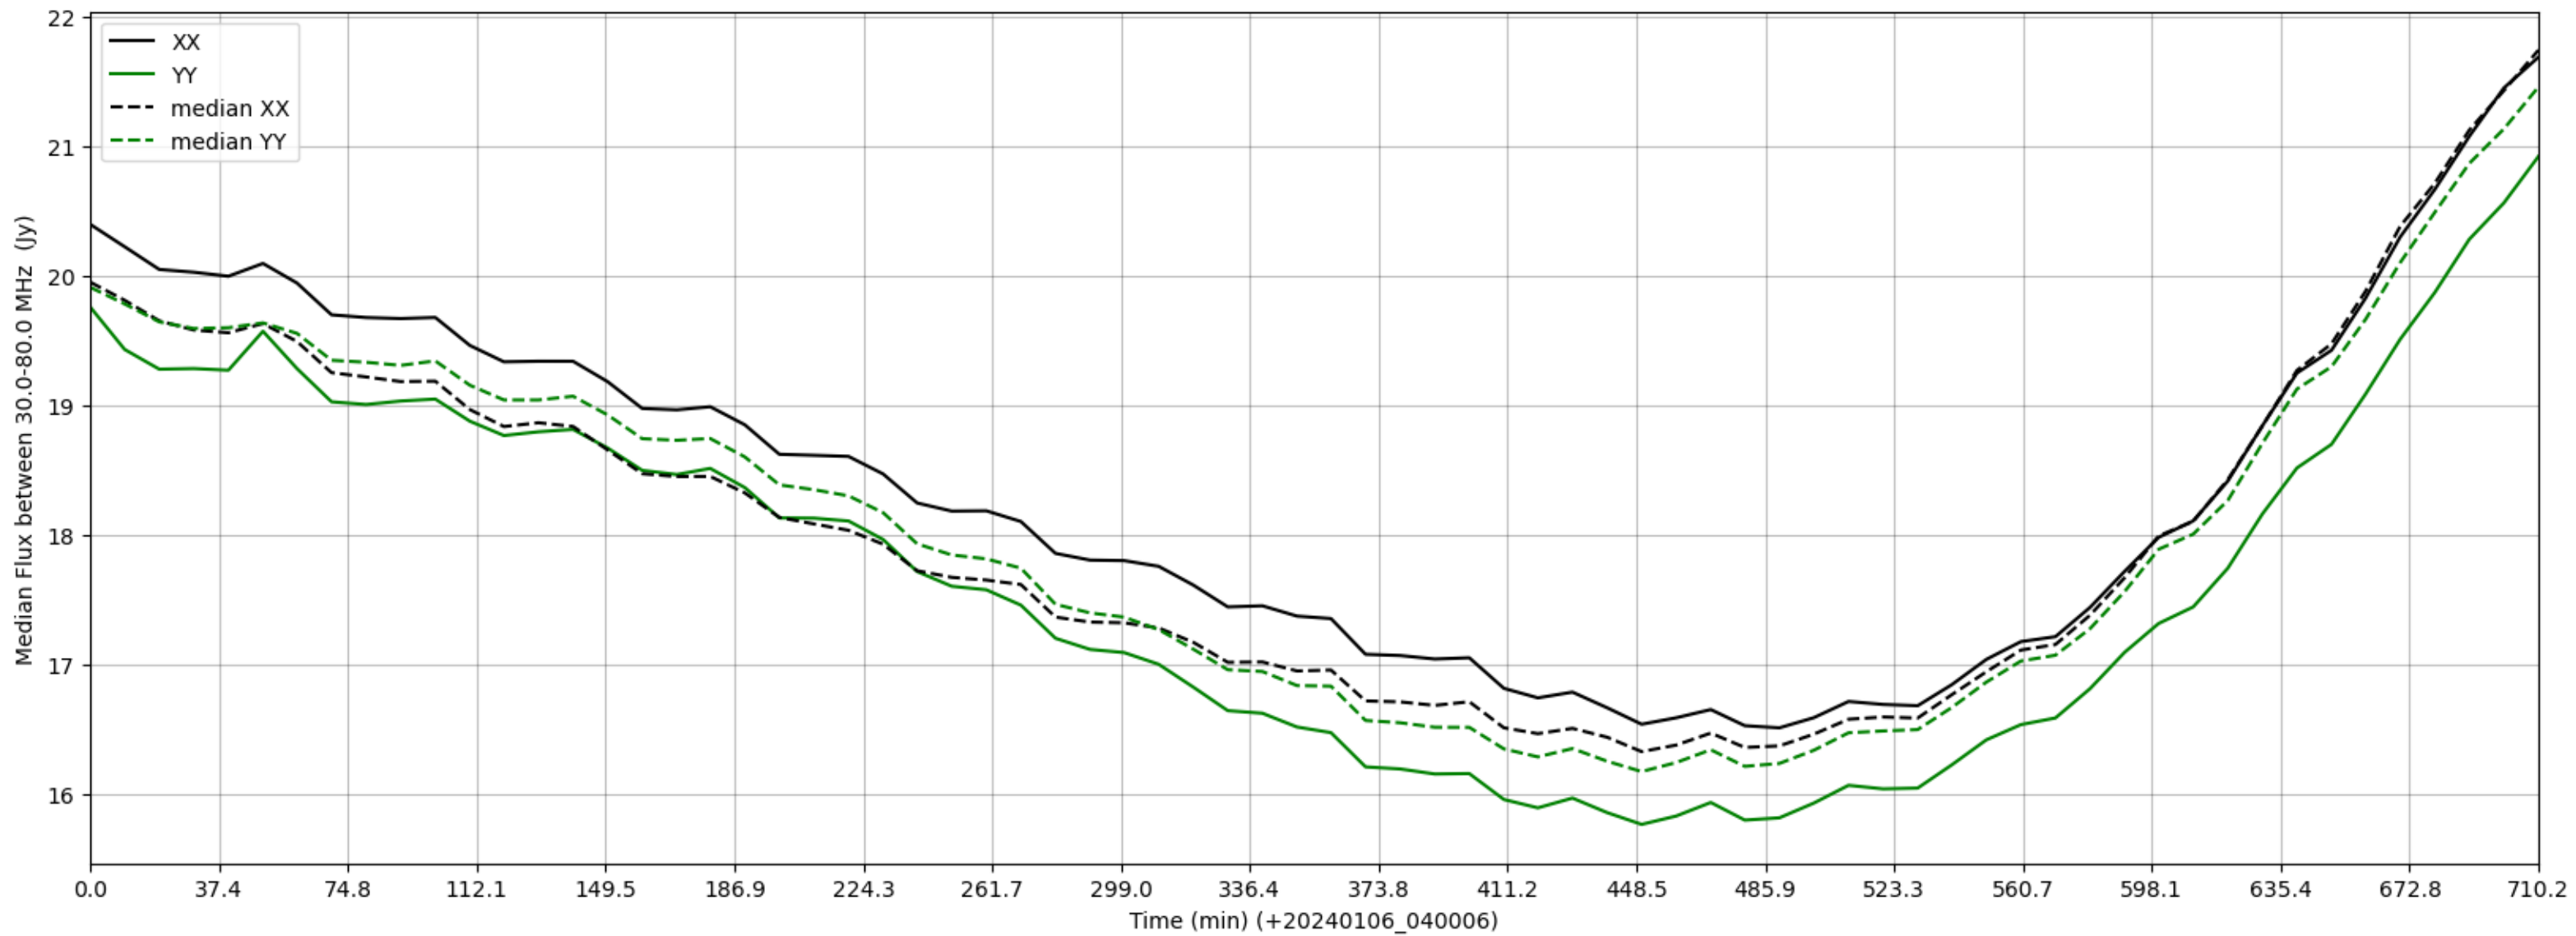

LWA036 - Correlator# 163 - XX FLAGS:Good - YY FLAGS:Good

LWA034 - Correlator# 162 - XX FLAGS:Good - YY FLAGS:Good