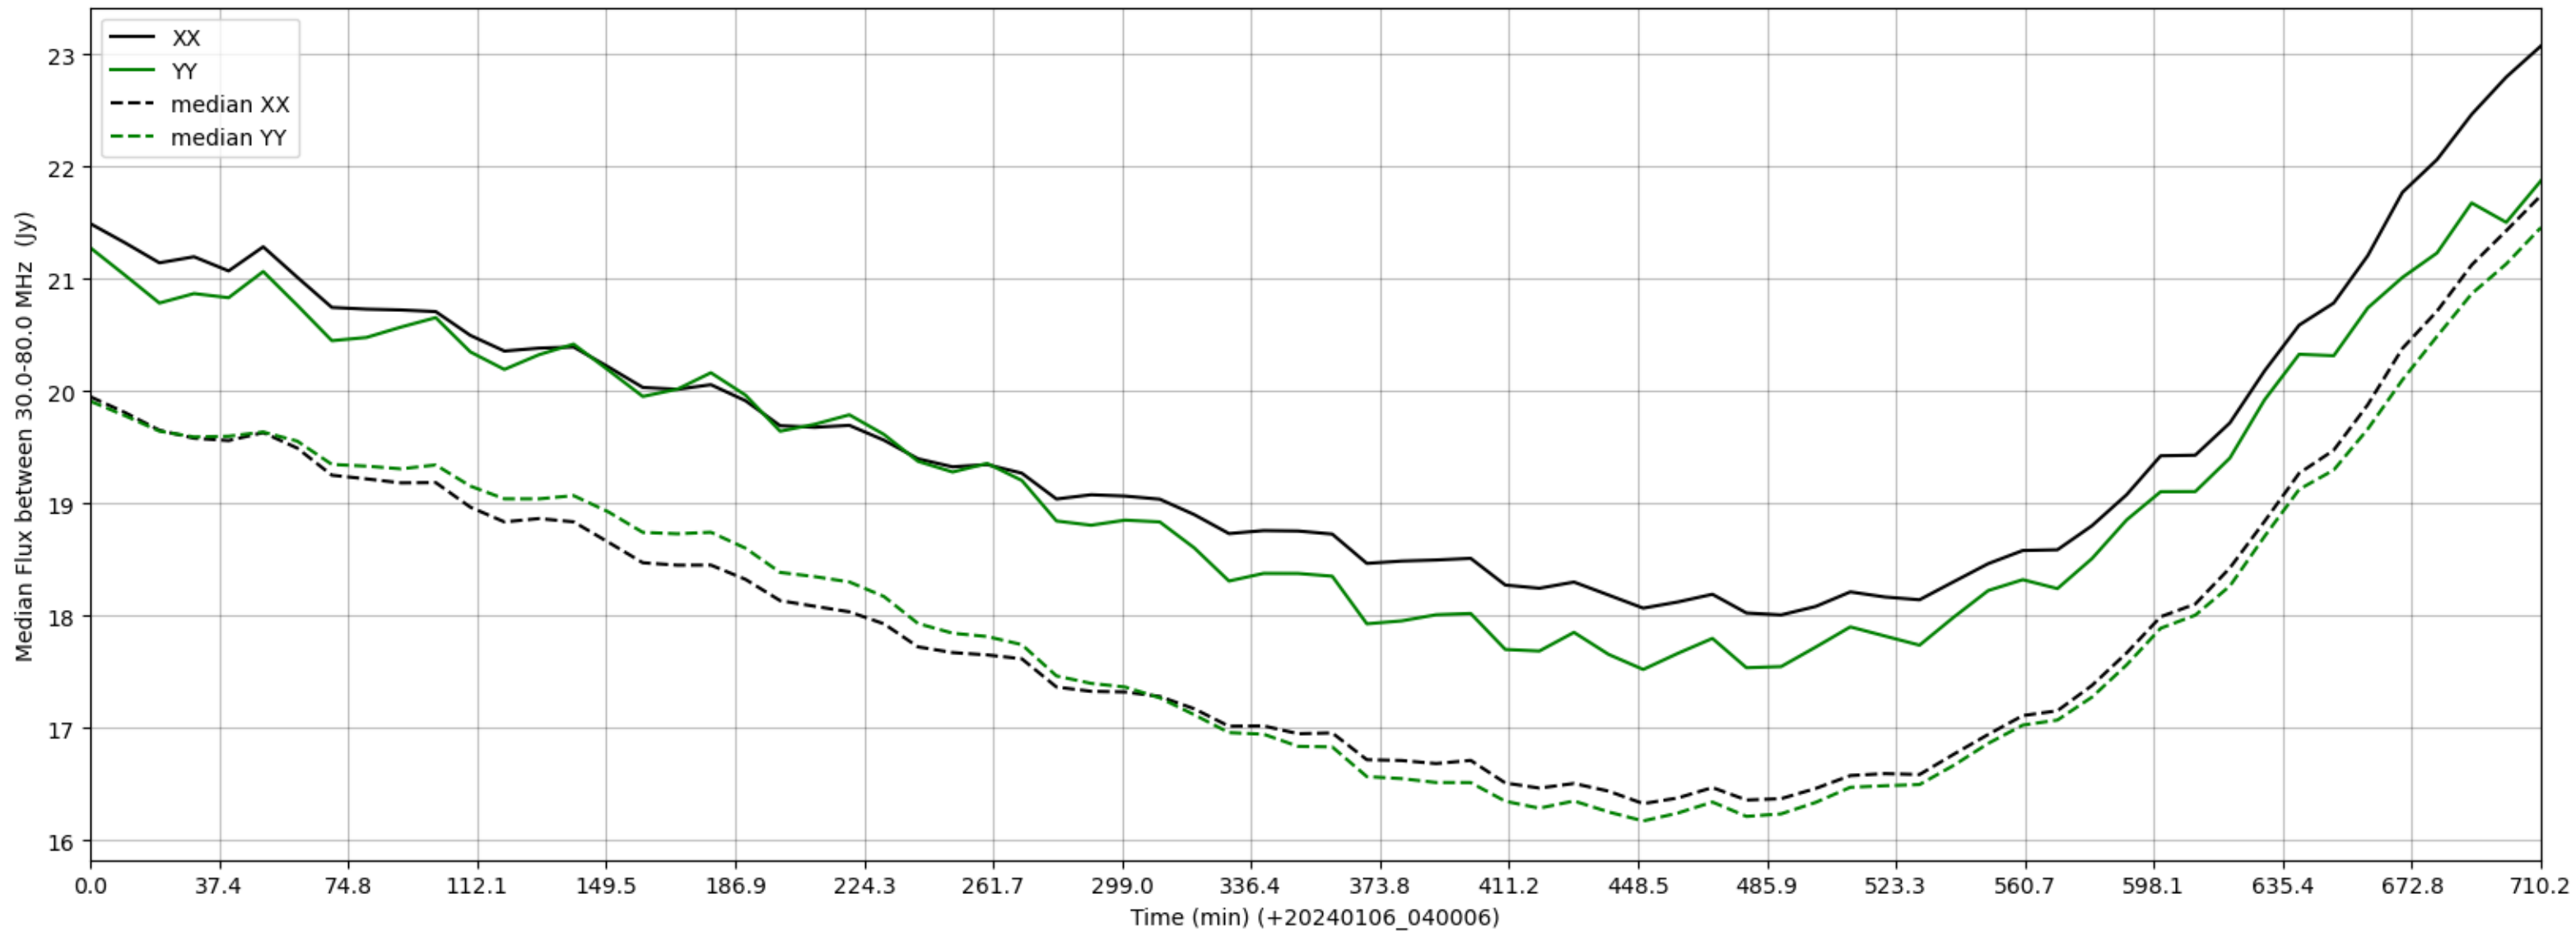

LWA068 - Correlator# 166 - XX FLAGS:Good - YY FLAGS:Good

LWA065 - Correlator# 165 - XX FLAGS:Good - YY FLAGS:Good