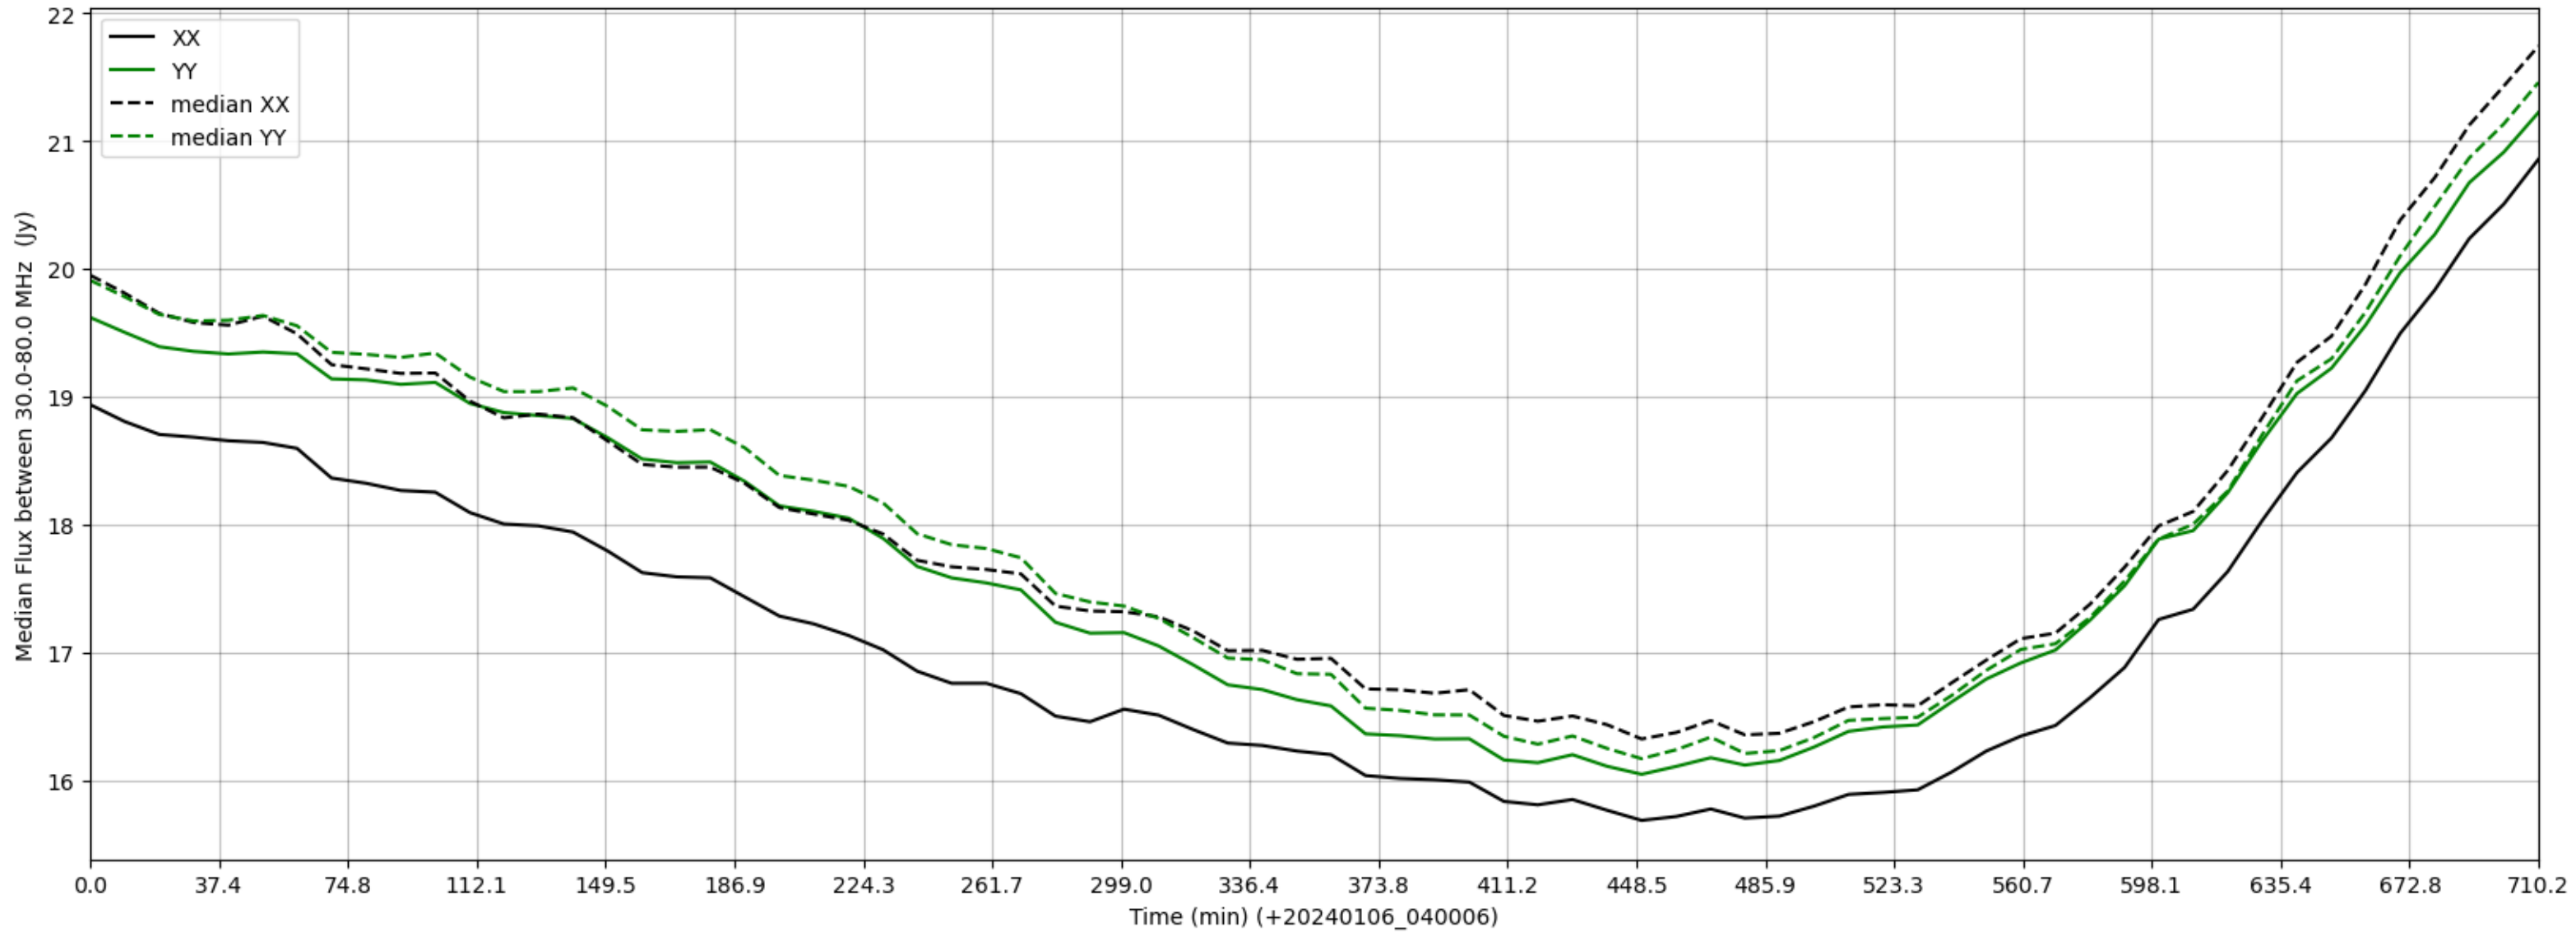

LWA191 - Correlator# 246 - XX FLAGS:LowFlux - YY FLAGS:Good

LWA189 - Correlator# 245 - XX FLAGS:Good - YY FLAGS:Good