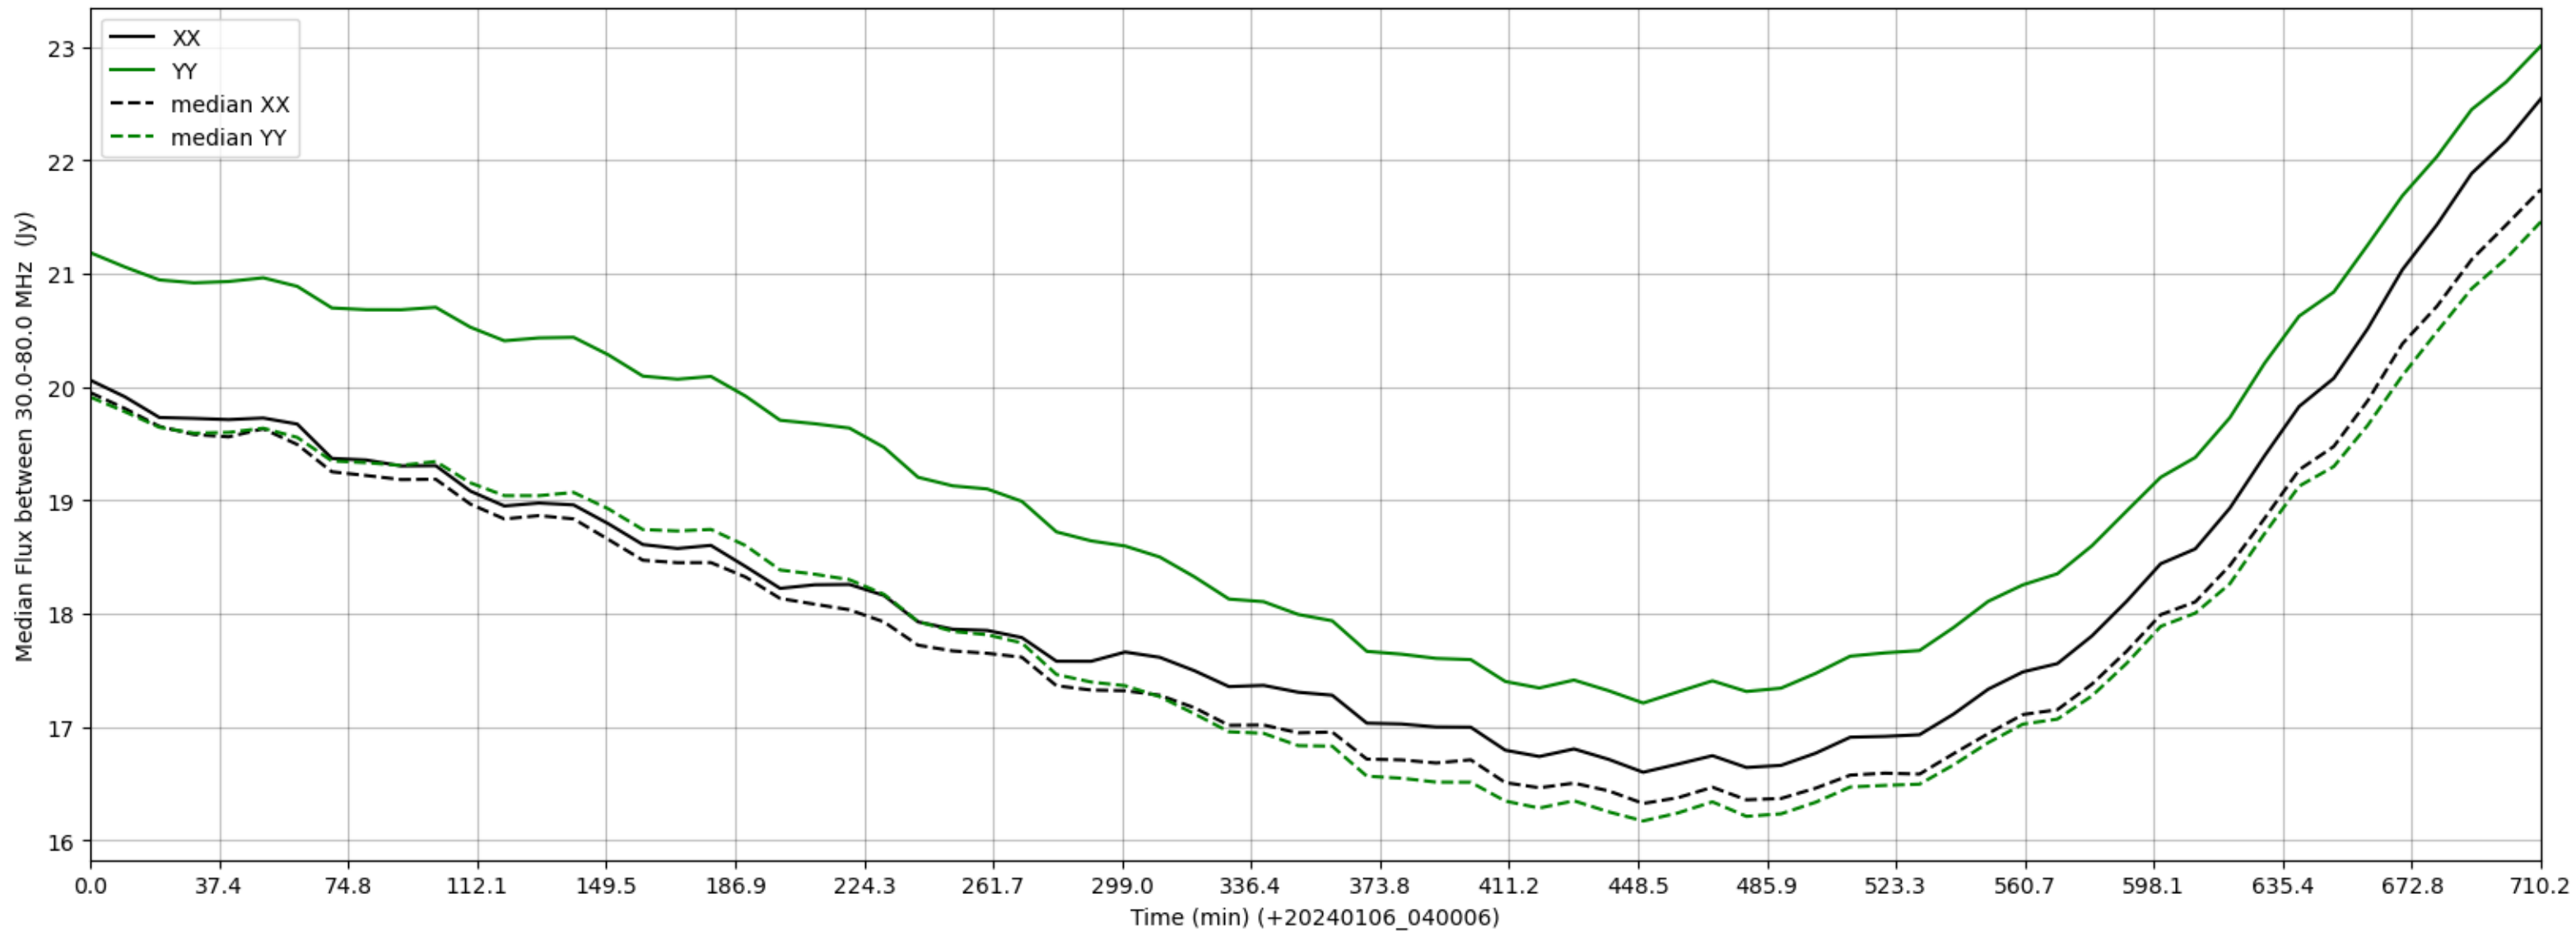

LWA135 - Correlator# 256 - XX FLAGS:Good - YY FLAGS:Good

LWA133 - Correlator# 257 - XX FLAGS:Good - YY FLAGS:Good

LWA137 - Correlator# 258 - XX FLAGS:Good - YY FLAGS:Good

LWA136 - Correlator# 259 - XX FLAGS:Good - YY FLAGS:Good