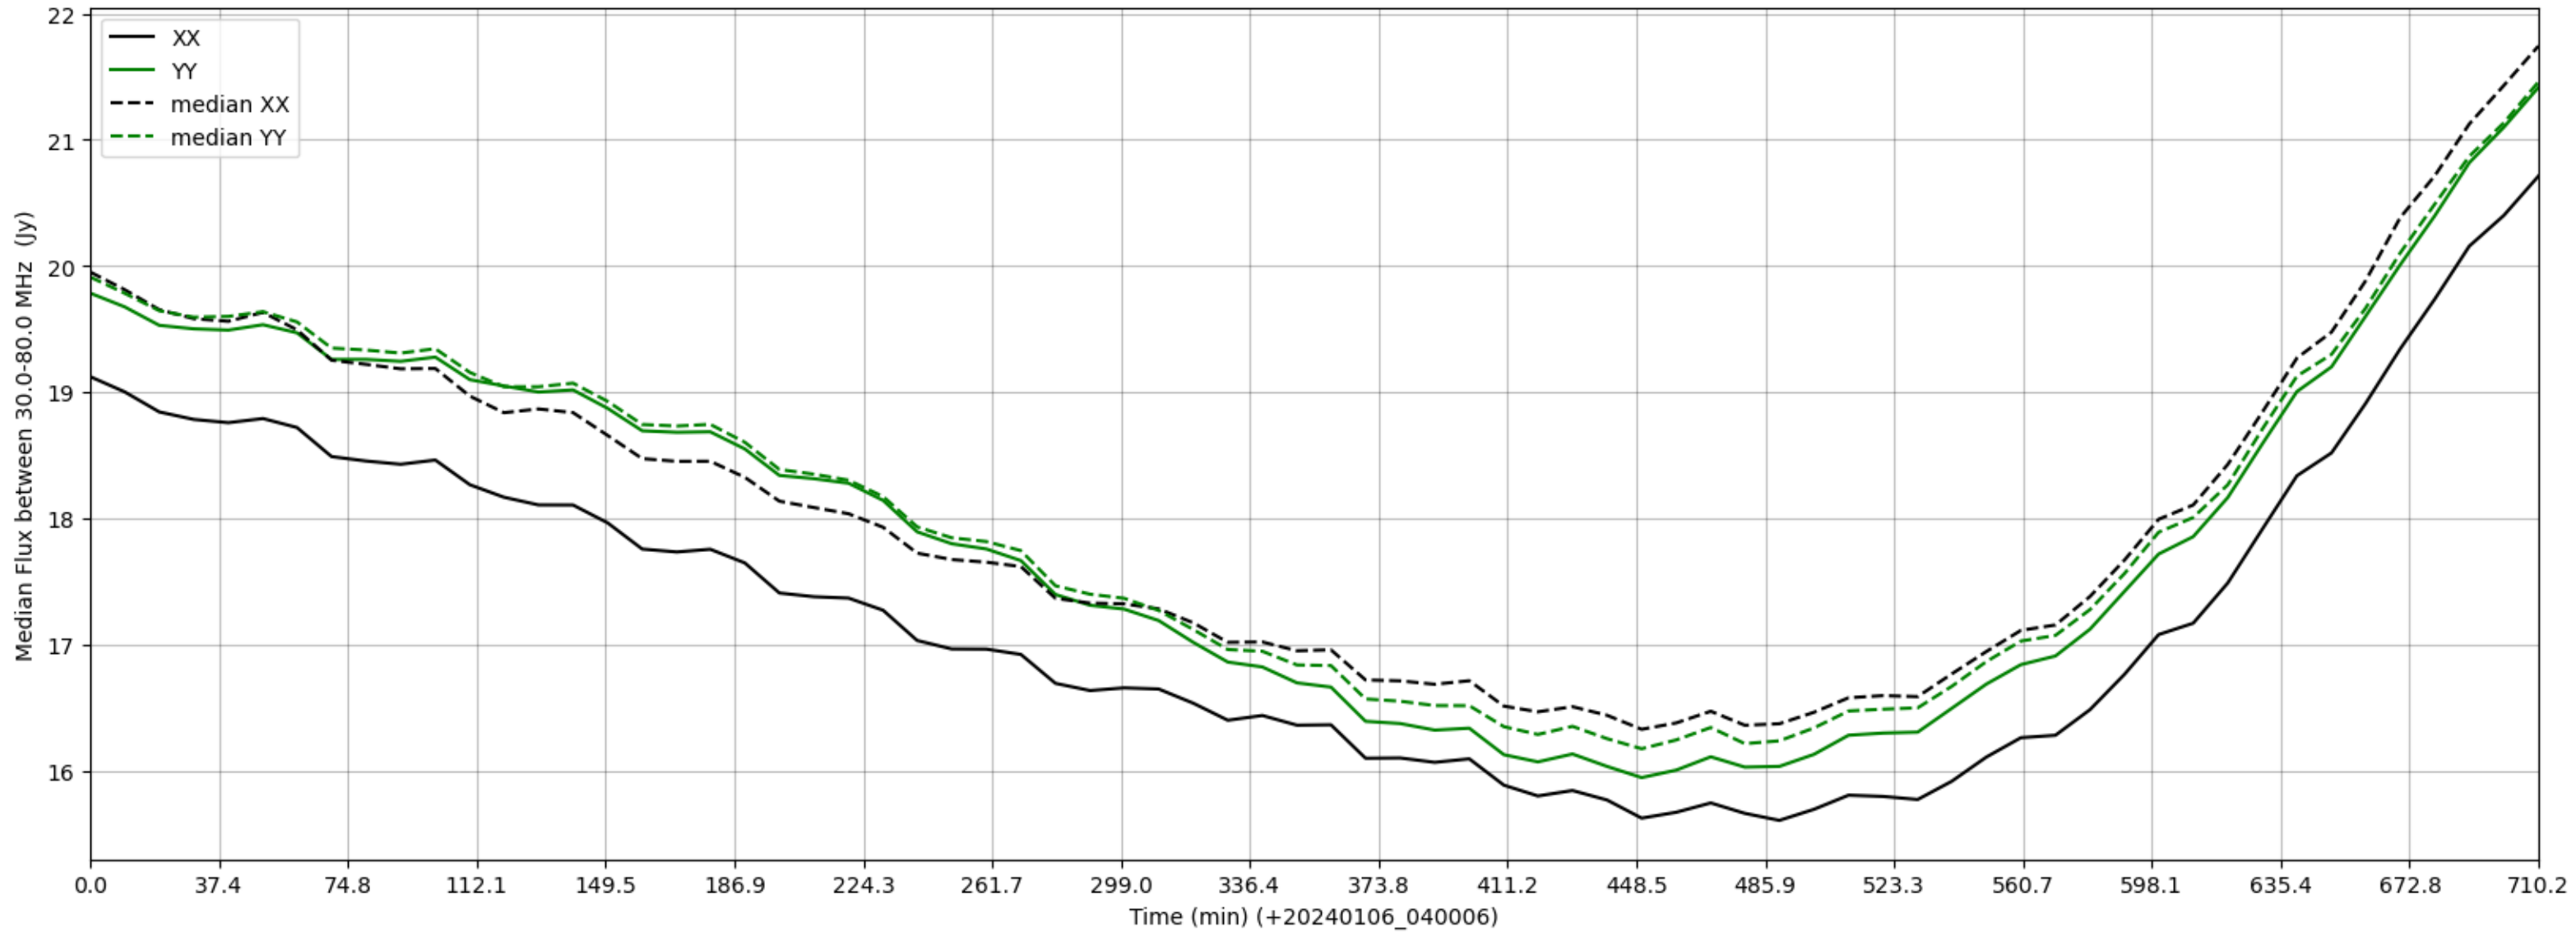

LWA061 - Correlator# 139 - XX FLAGS:Good - YY FLAGS:Good

LWA062 - Correlator# 138 - XX FLAGS:Good - YY FLAGS:Good