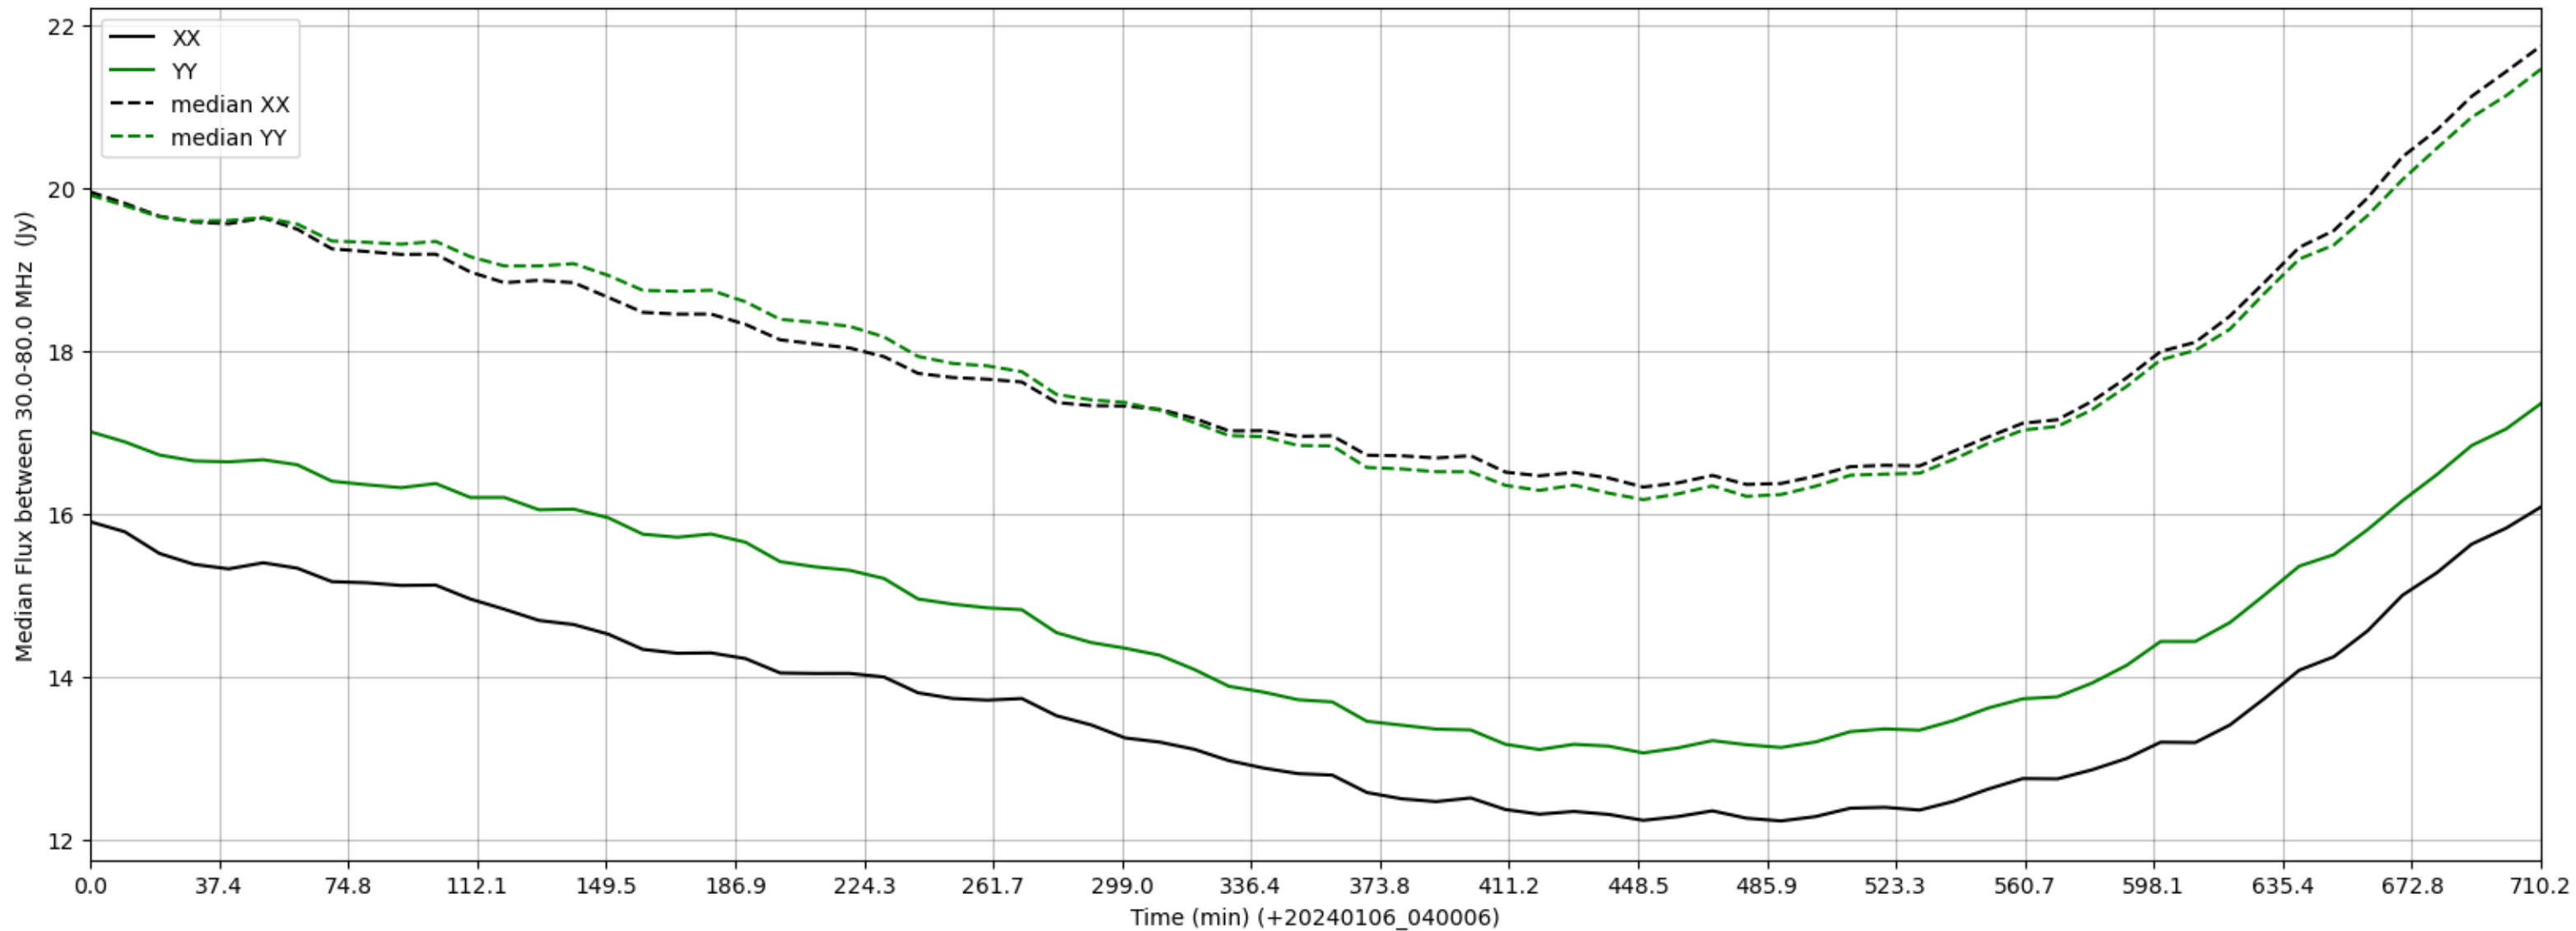

LWA336 - Correlator# 056 - XX FLAGS:Good - YY FLAGS:Good

LWA335 - Correlator# 057 - XX FLAGS:HighTimeVar - YY FLAGS:Good

LWA343 - Correlator# 058 - XX FLAGS:Good - YY FLAGS:Good

LWA337 - Correlator# 059 - XX FLAGS:Good - YY FLAGS:Good