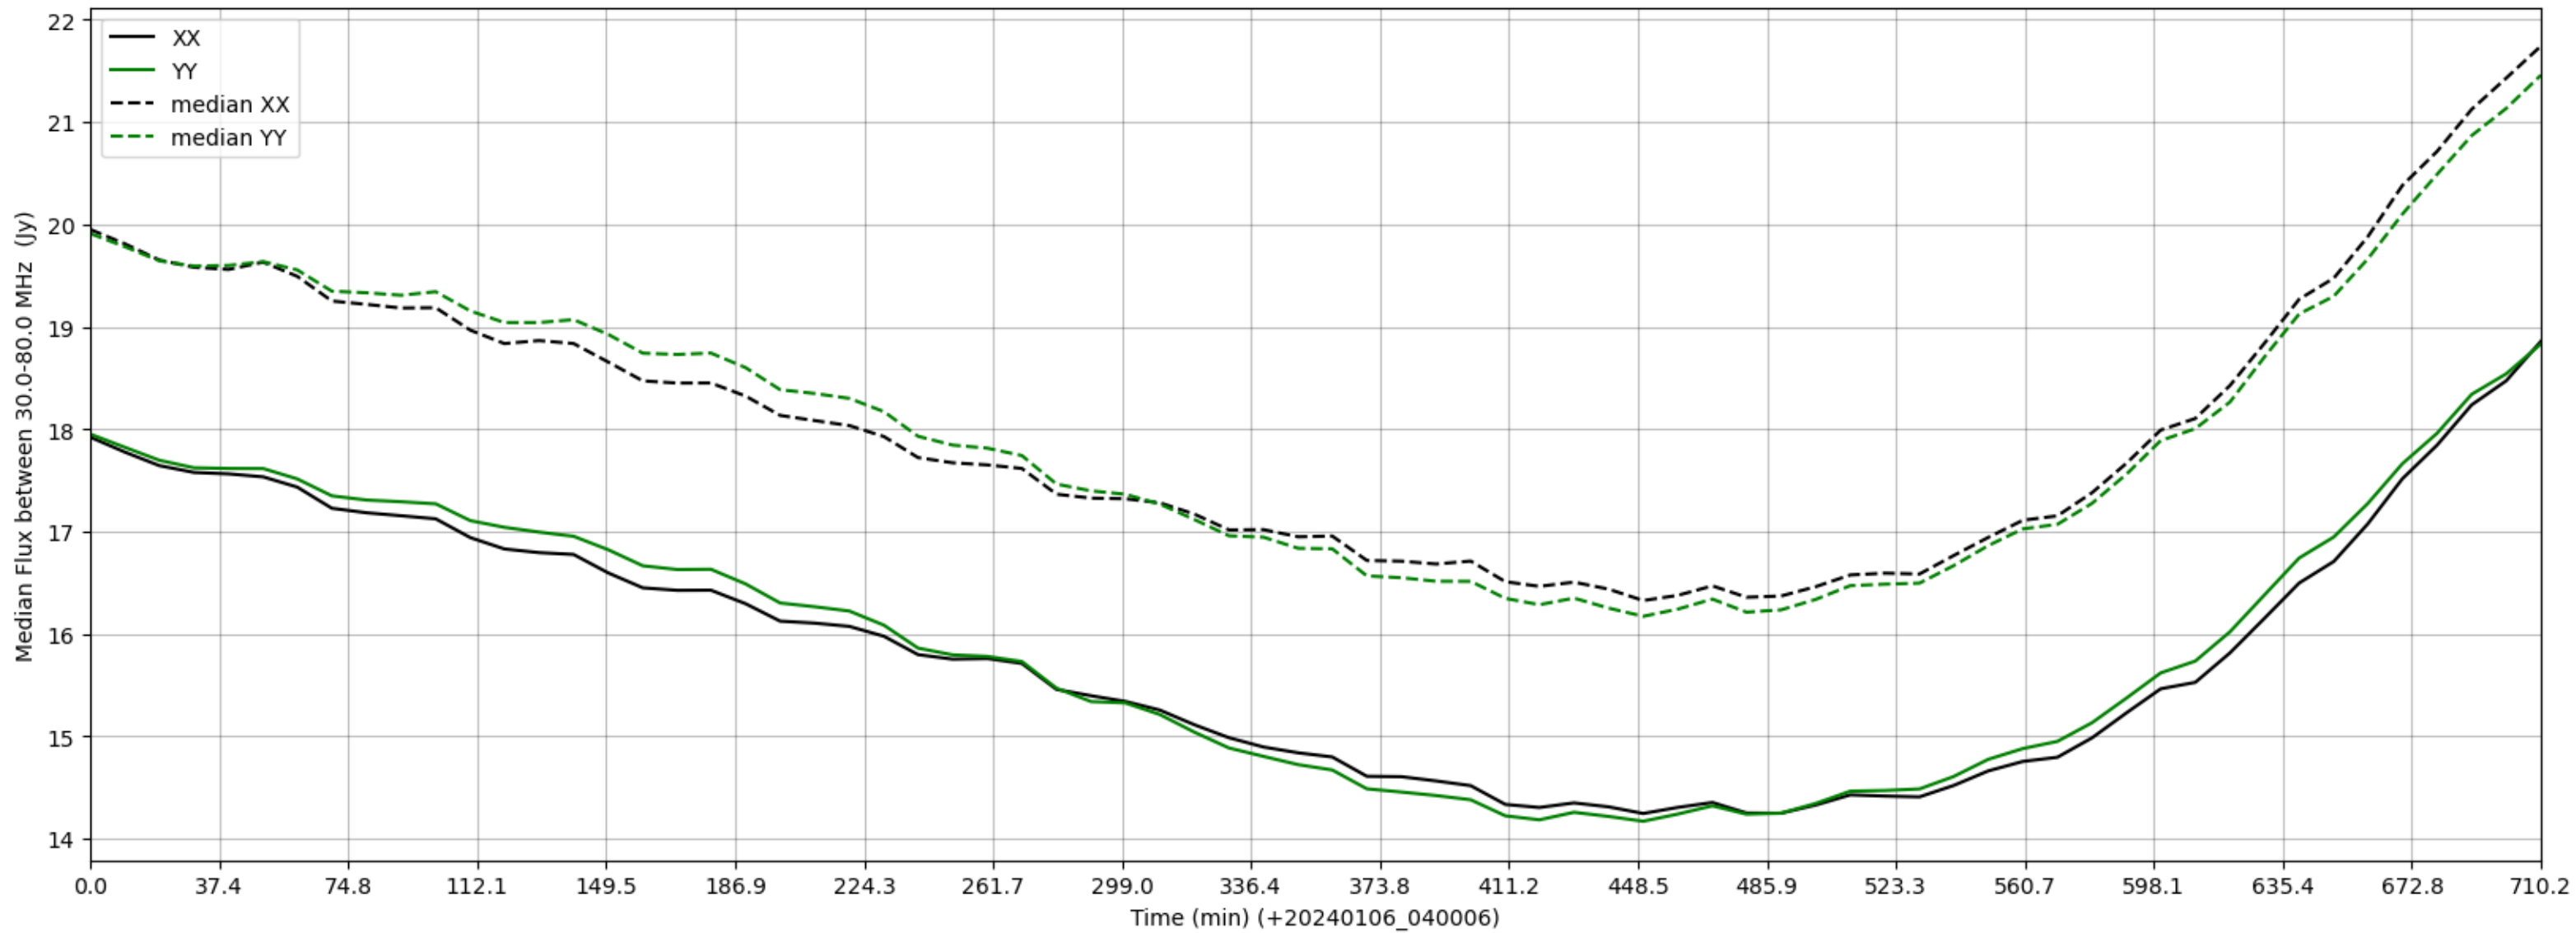

LWA318 - Correlator# 055 - XX FLAGS:Good - YY FLAGS:Good

LWA320 - Correlator# 054 - XX FLAGS:Good - YY FLAGS:Good