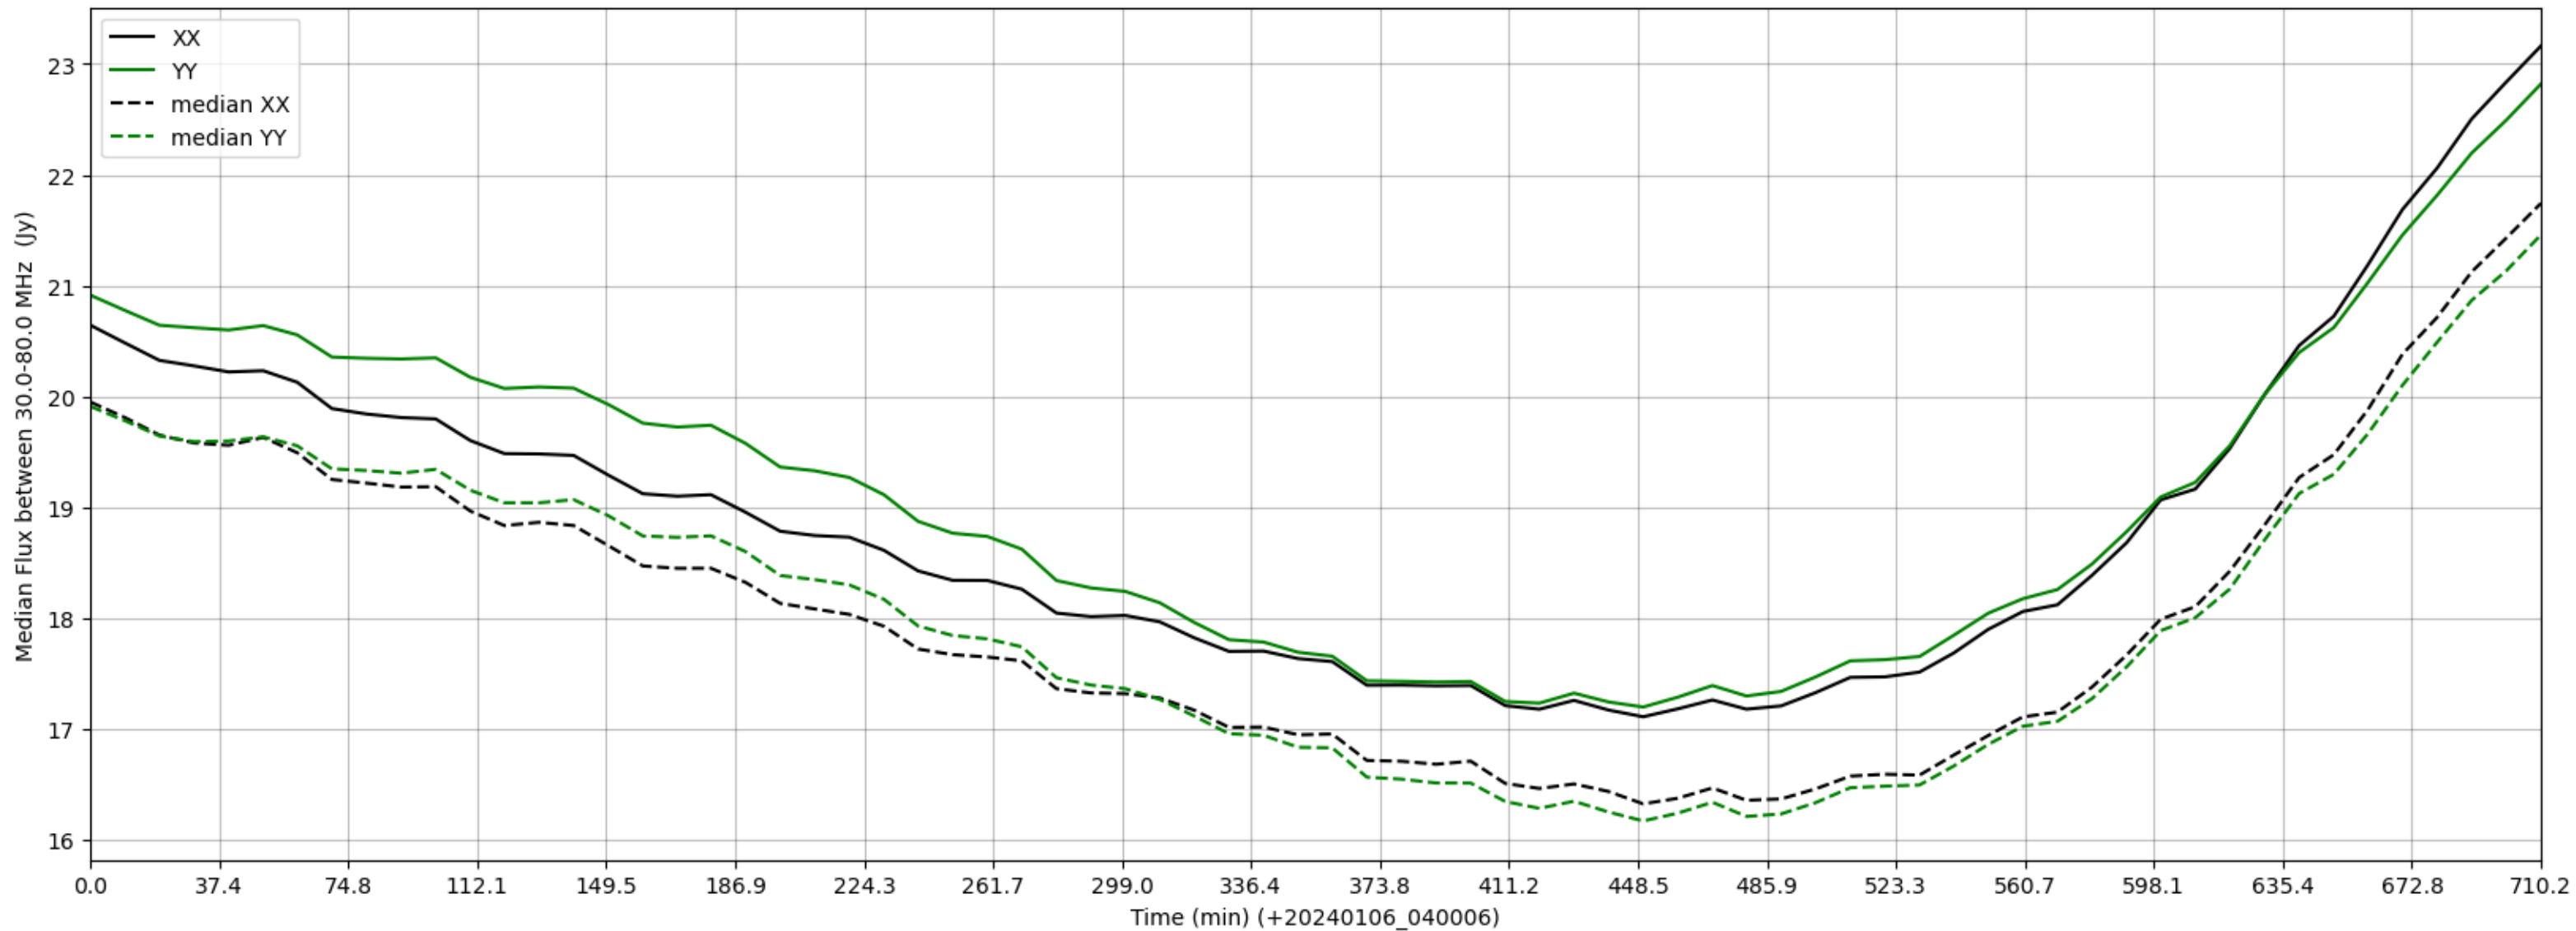

LWA076 - Correlator# 193 - XX FLAGS:LowFlux - YY FLAGS:Good

LWA078 - Correlator# 192 - XX FLAGS:Good - YY FLAGS:Good