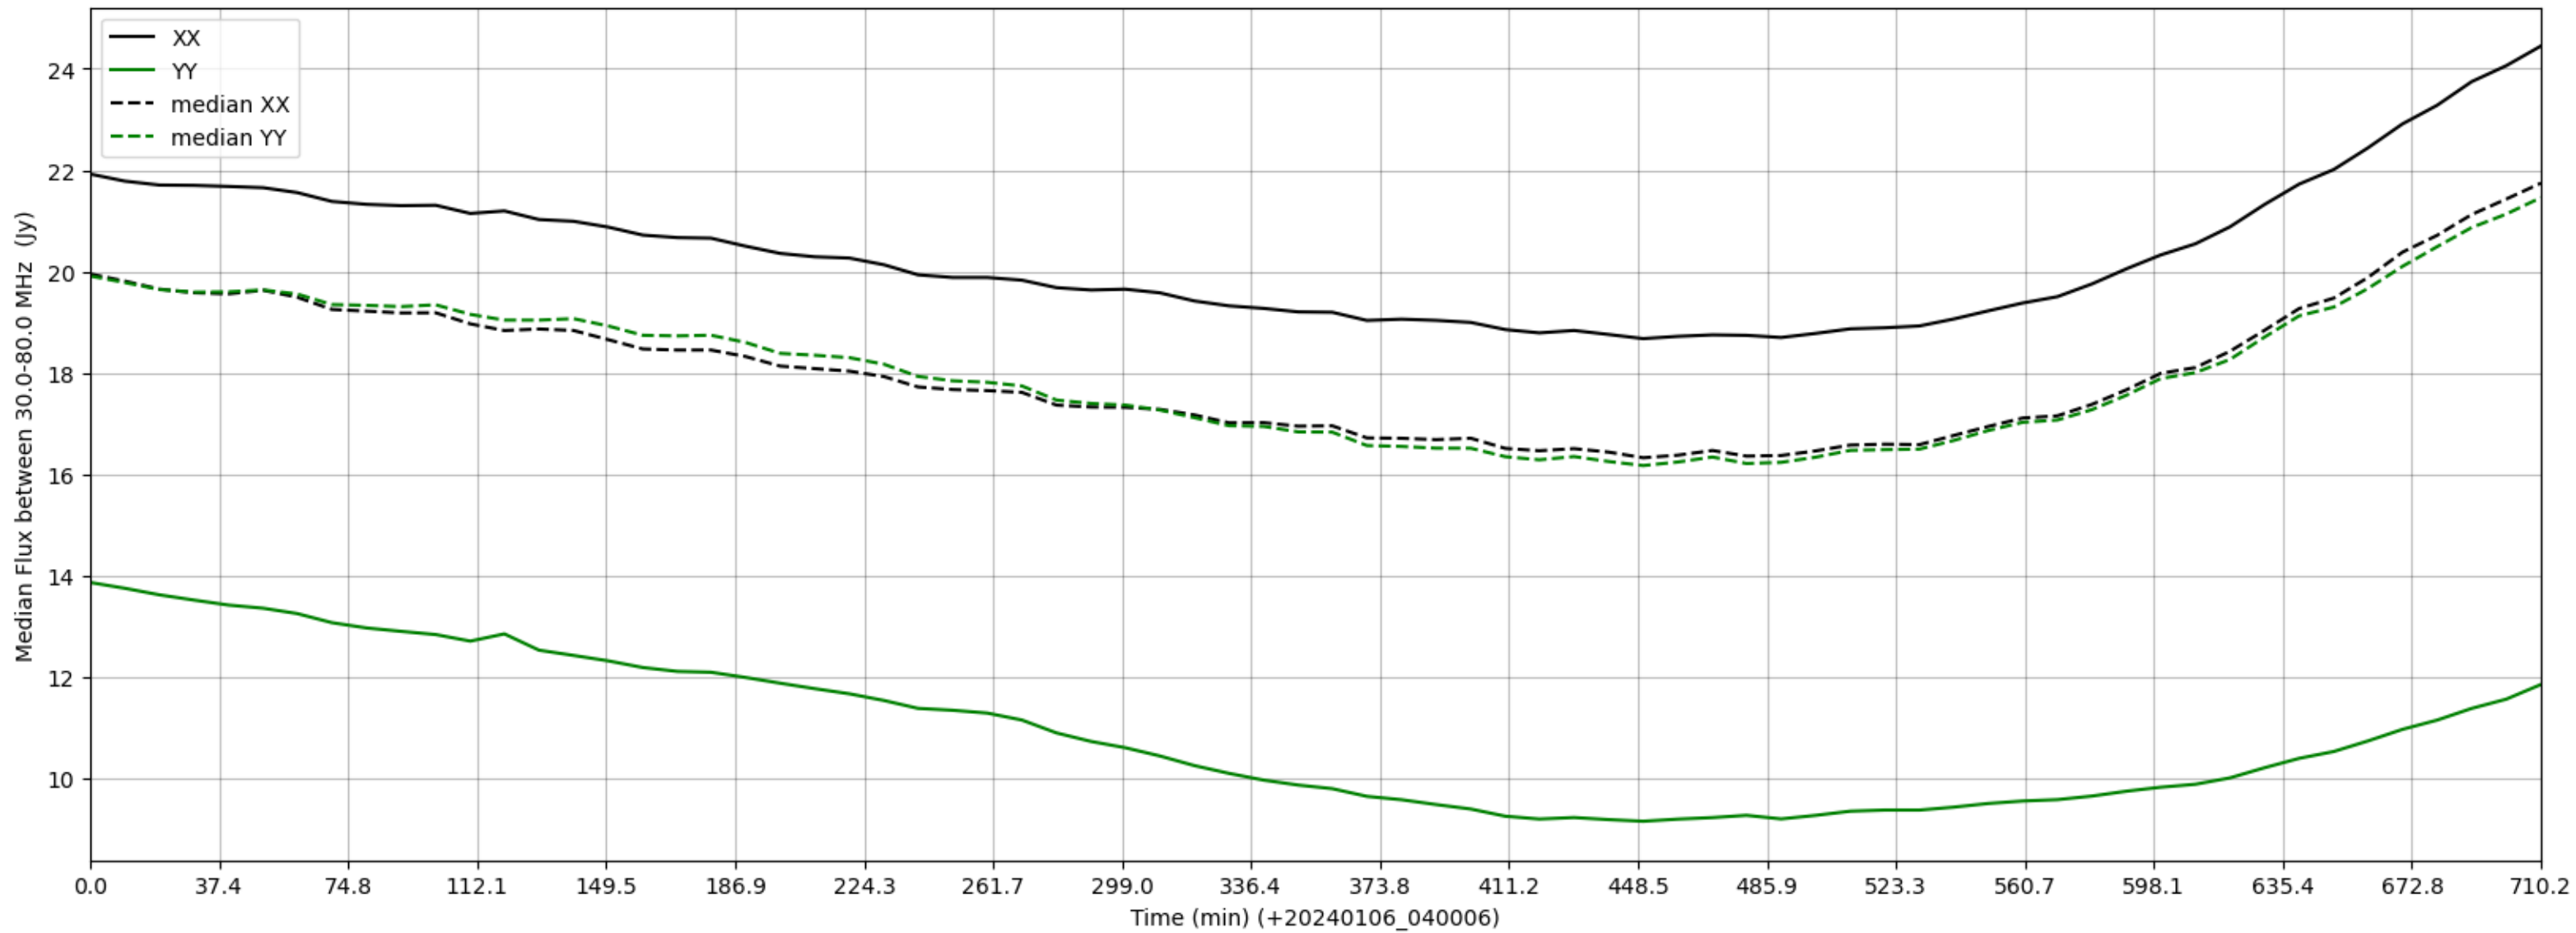

LWA357 - Correlator# 286 - XX FLAGS:Good - YY FLAGS:Good

LWA290 - Correlator# 285 - XX FLAGS:Good - YY FLAGS:Good