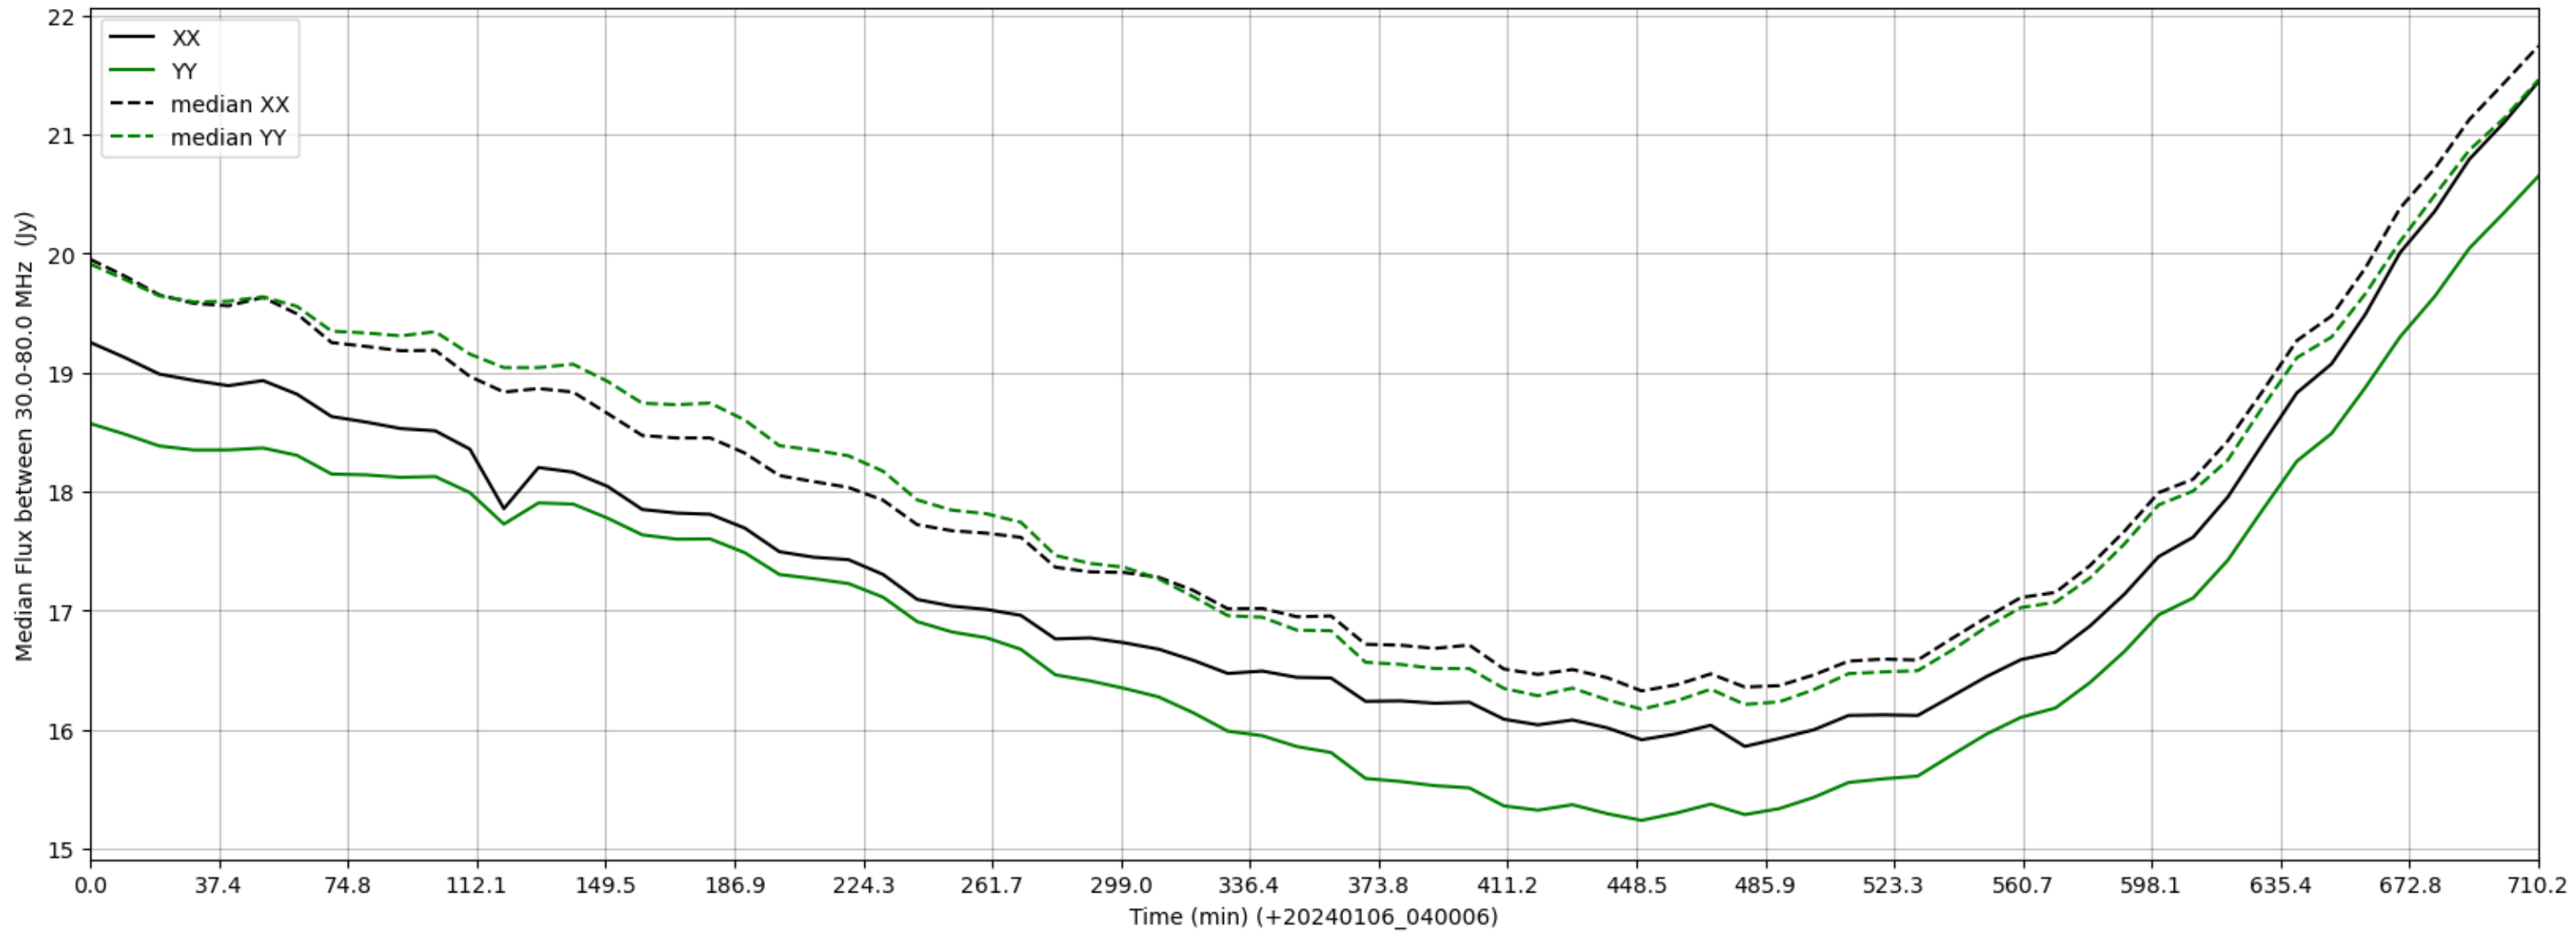

LWA085 - Correlator# 140 - XX FLAGS:Good - YY FLAGS:Good

LWA064 - Correlator# 141 - XX FLAGS:Good - YY FLAGS:Good

LWA087 - Correlator# 142 - XX FLAGS:Good - YY FLAGS:Good

LWA086 - Correlator# 143 - XX FLAGS:Good - YY FLAGS:Good