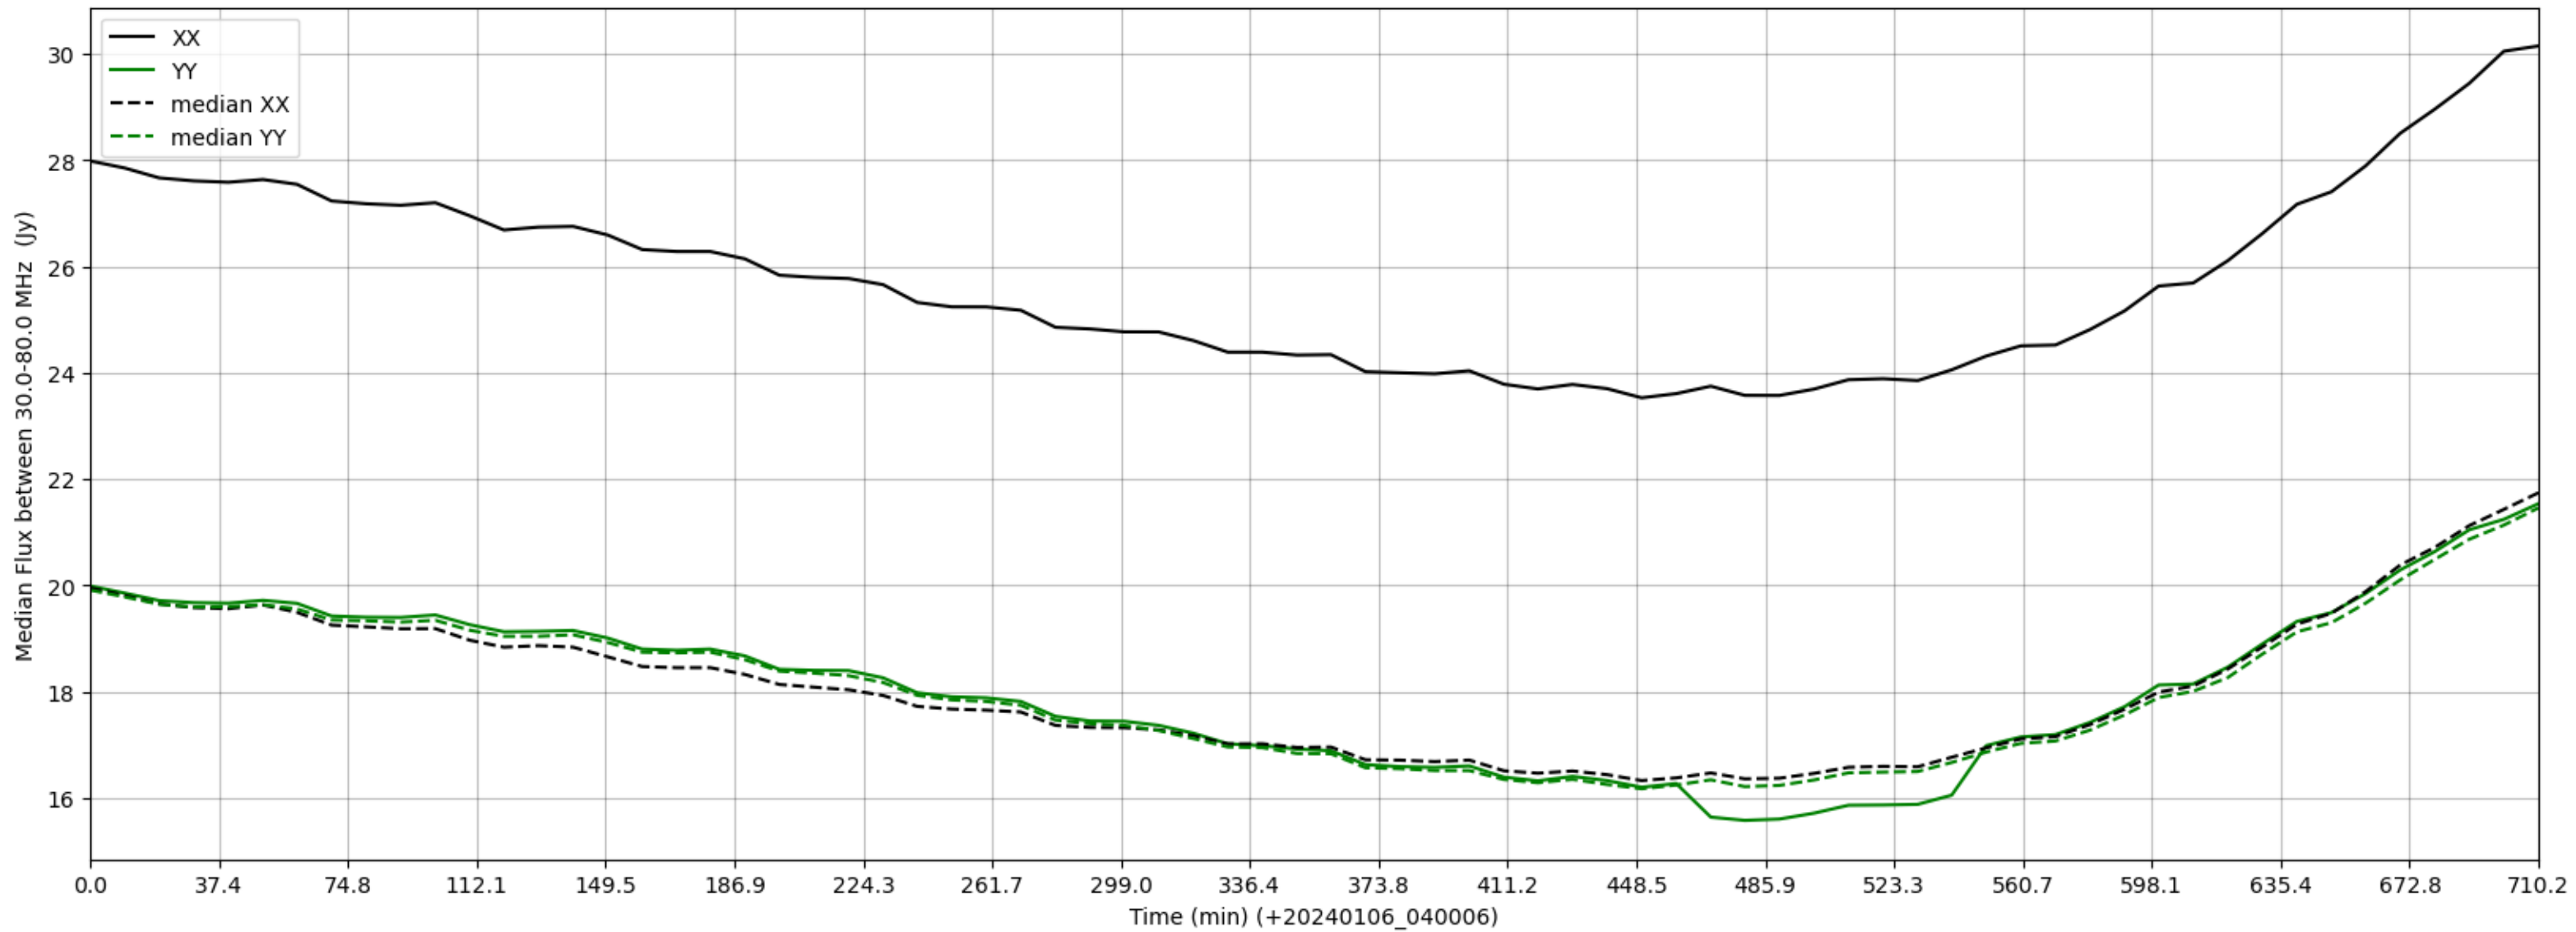

LWA213 - Correlator# 329 - XX FLAGS:Good - YY FLAGS:Good

LWA214 - Correlator# 328 - XX FLAGS:Good - YY FLAGS:Good