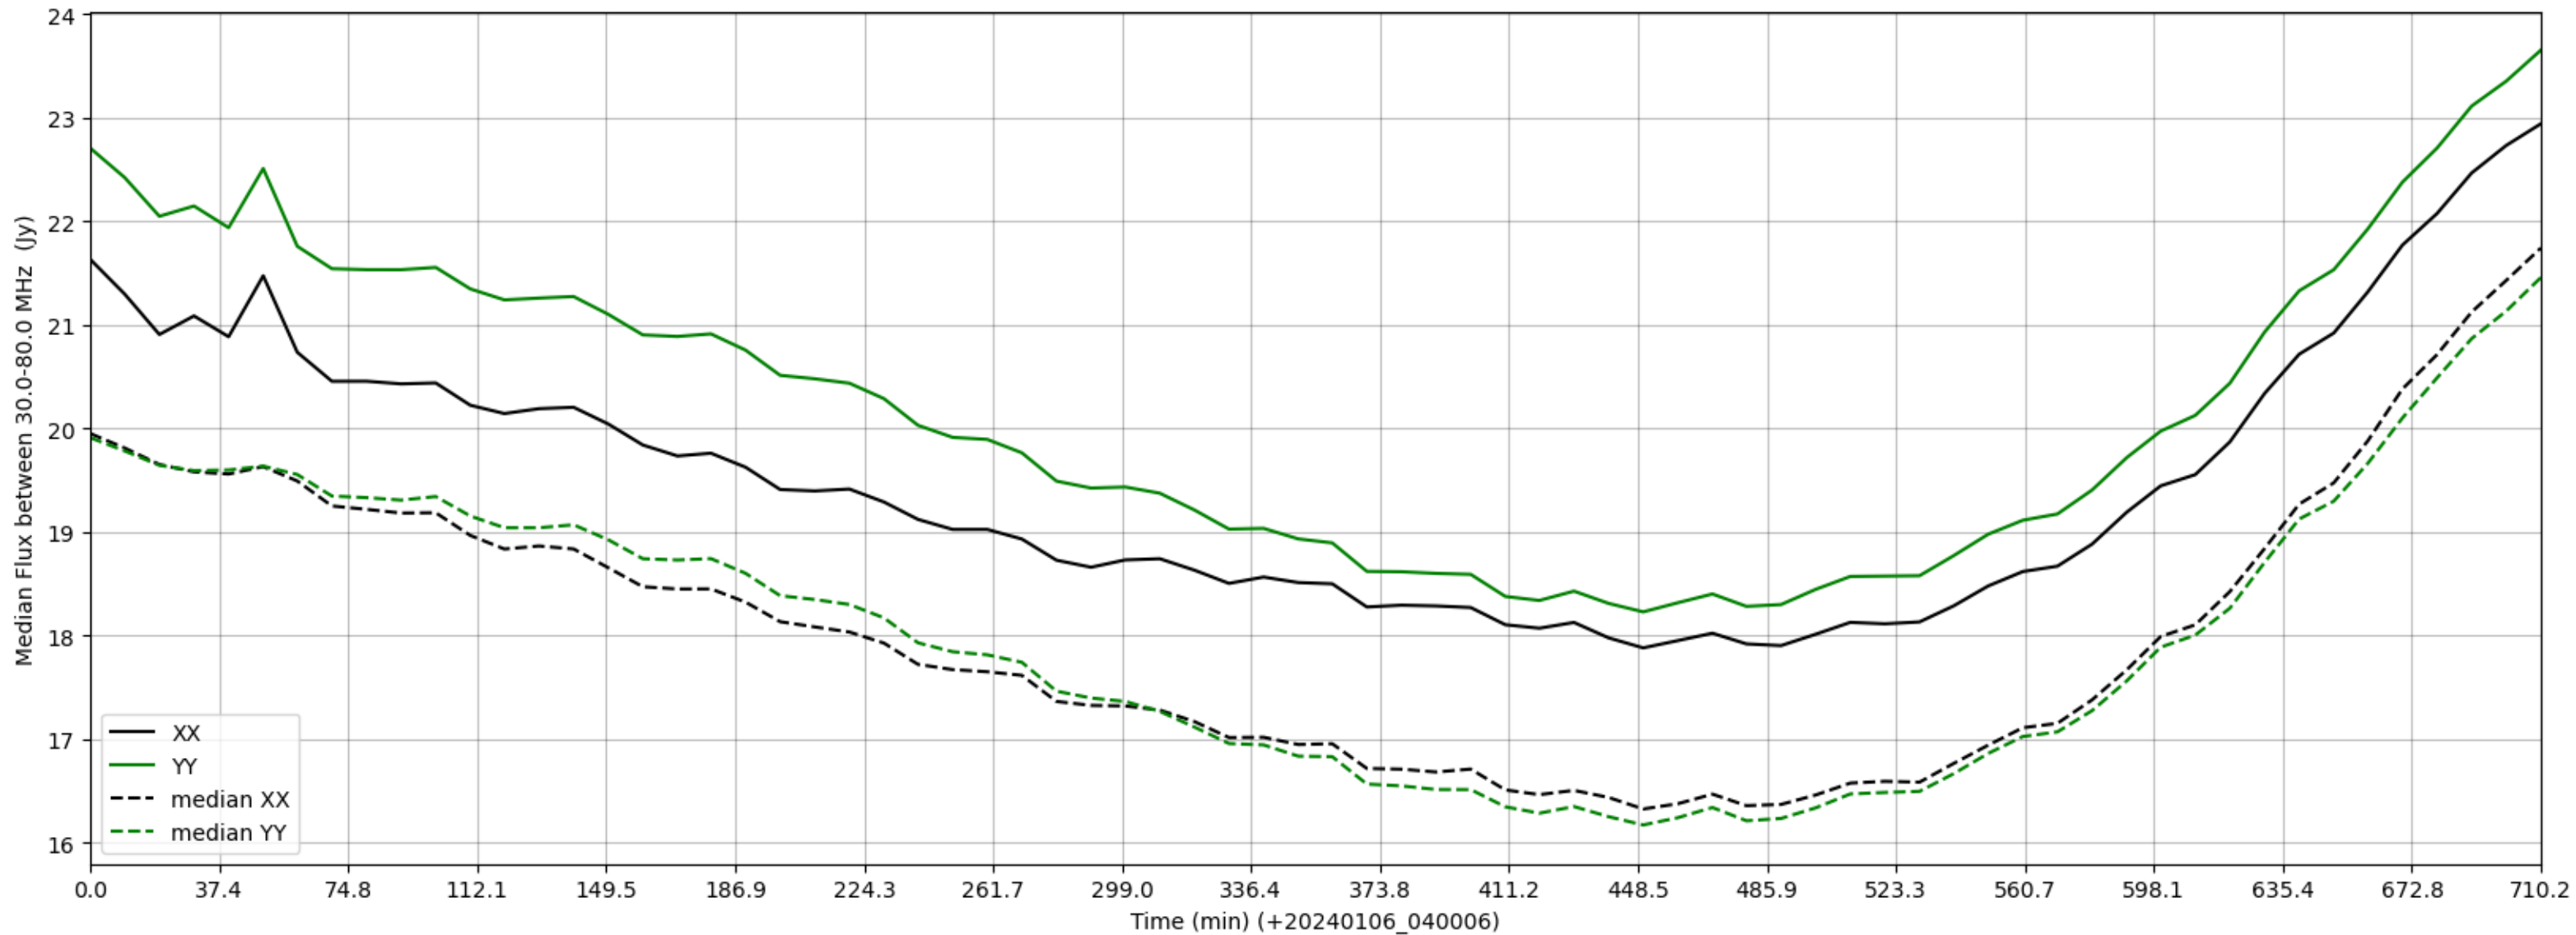

LWA037 - Correlator# 181 - XX FLAGS:Good - YY FLAGS:Good

LWA129 - Correlator# 180 - XX FLAGS:Good - YY FLAGS:Good