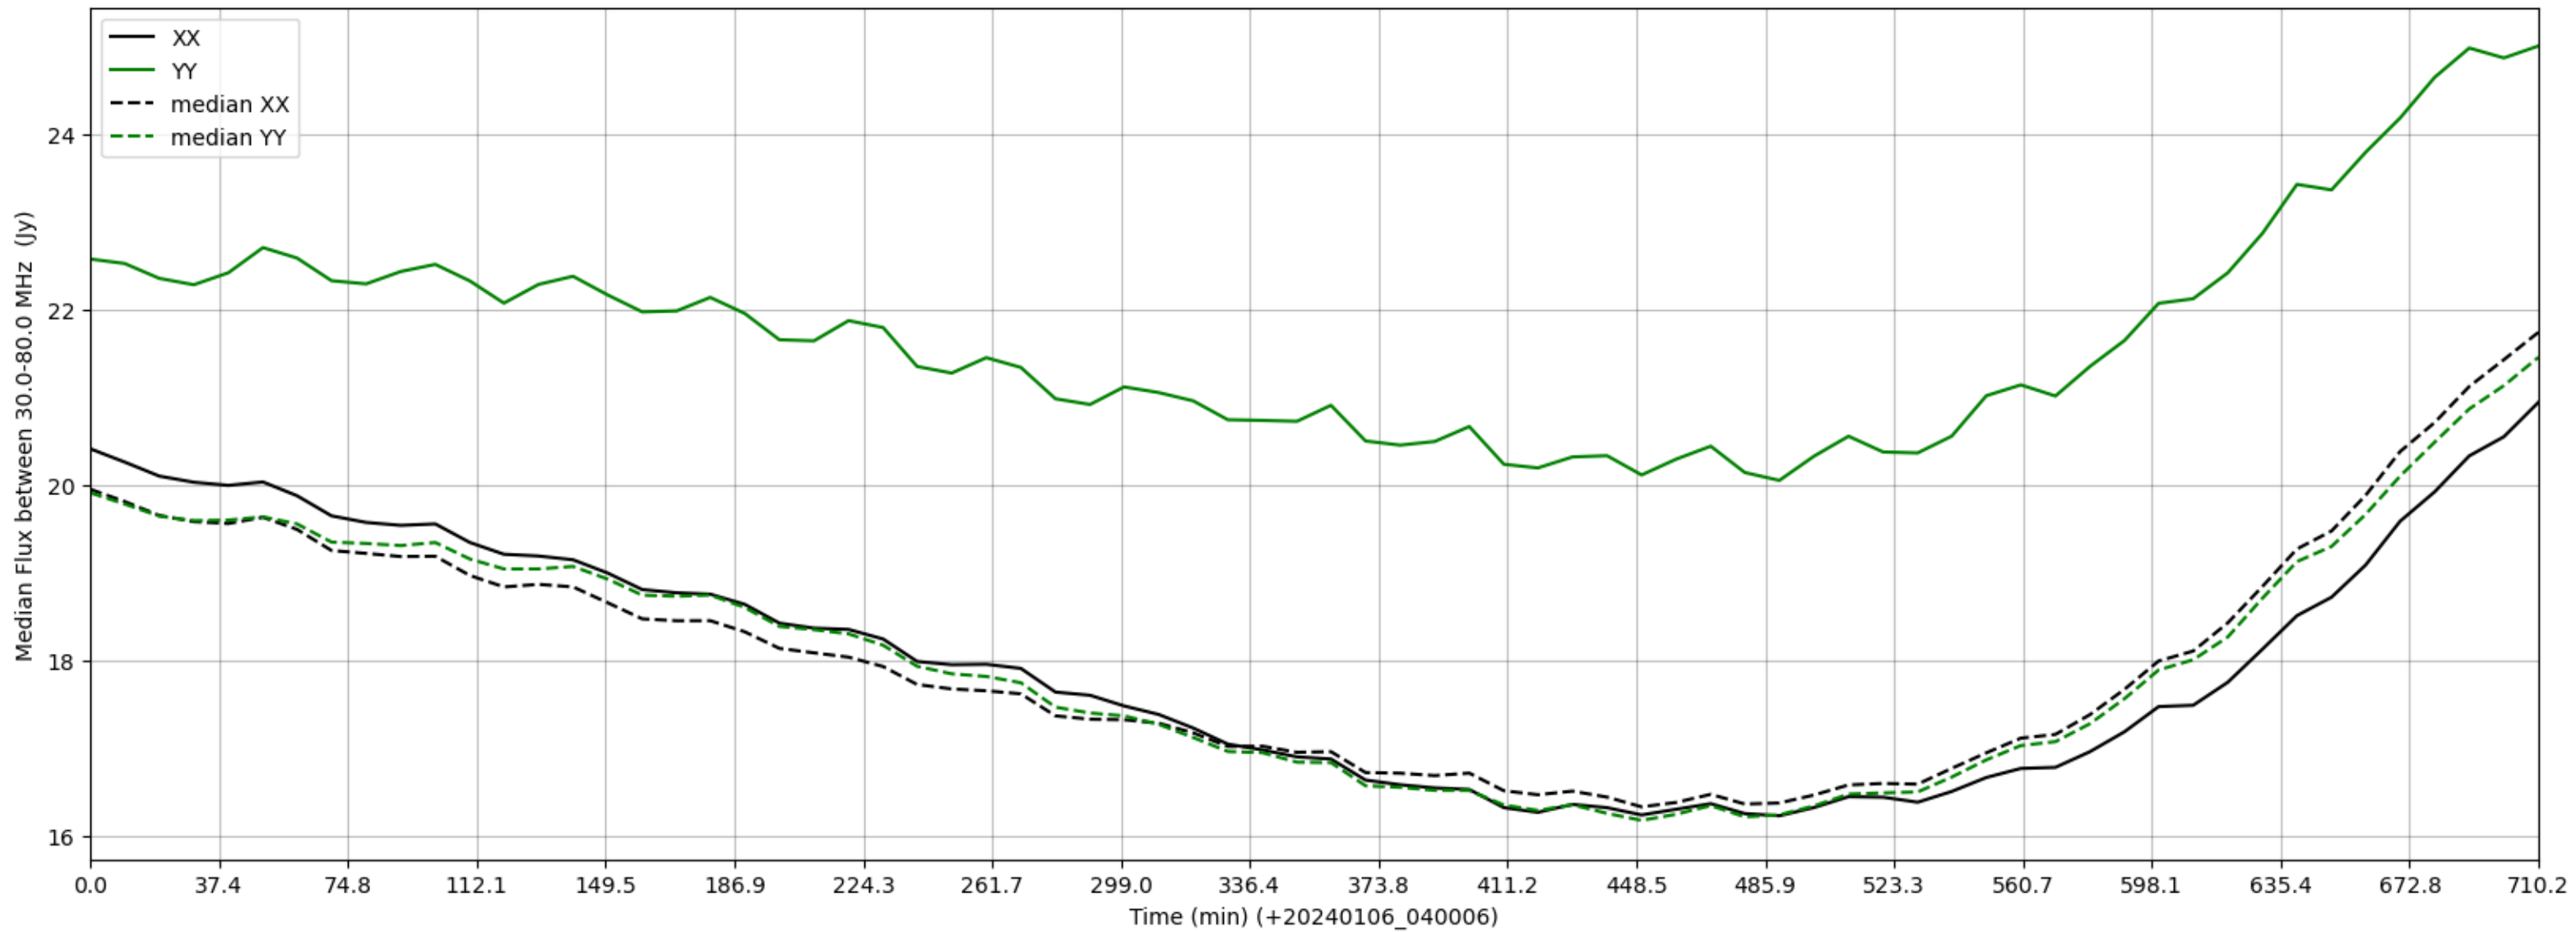

LWA284 - Correlator# 043 - XX FLAGS:Good - YY FLAGS:Good

LWA288 - Correlator# 042 - XX FLAGS:Good - YY FLAGS:Good