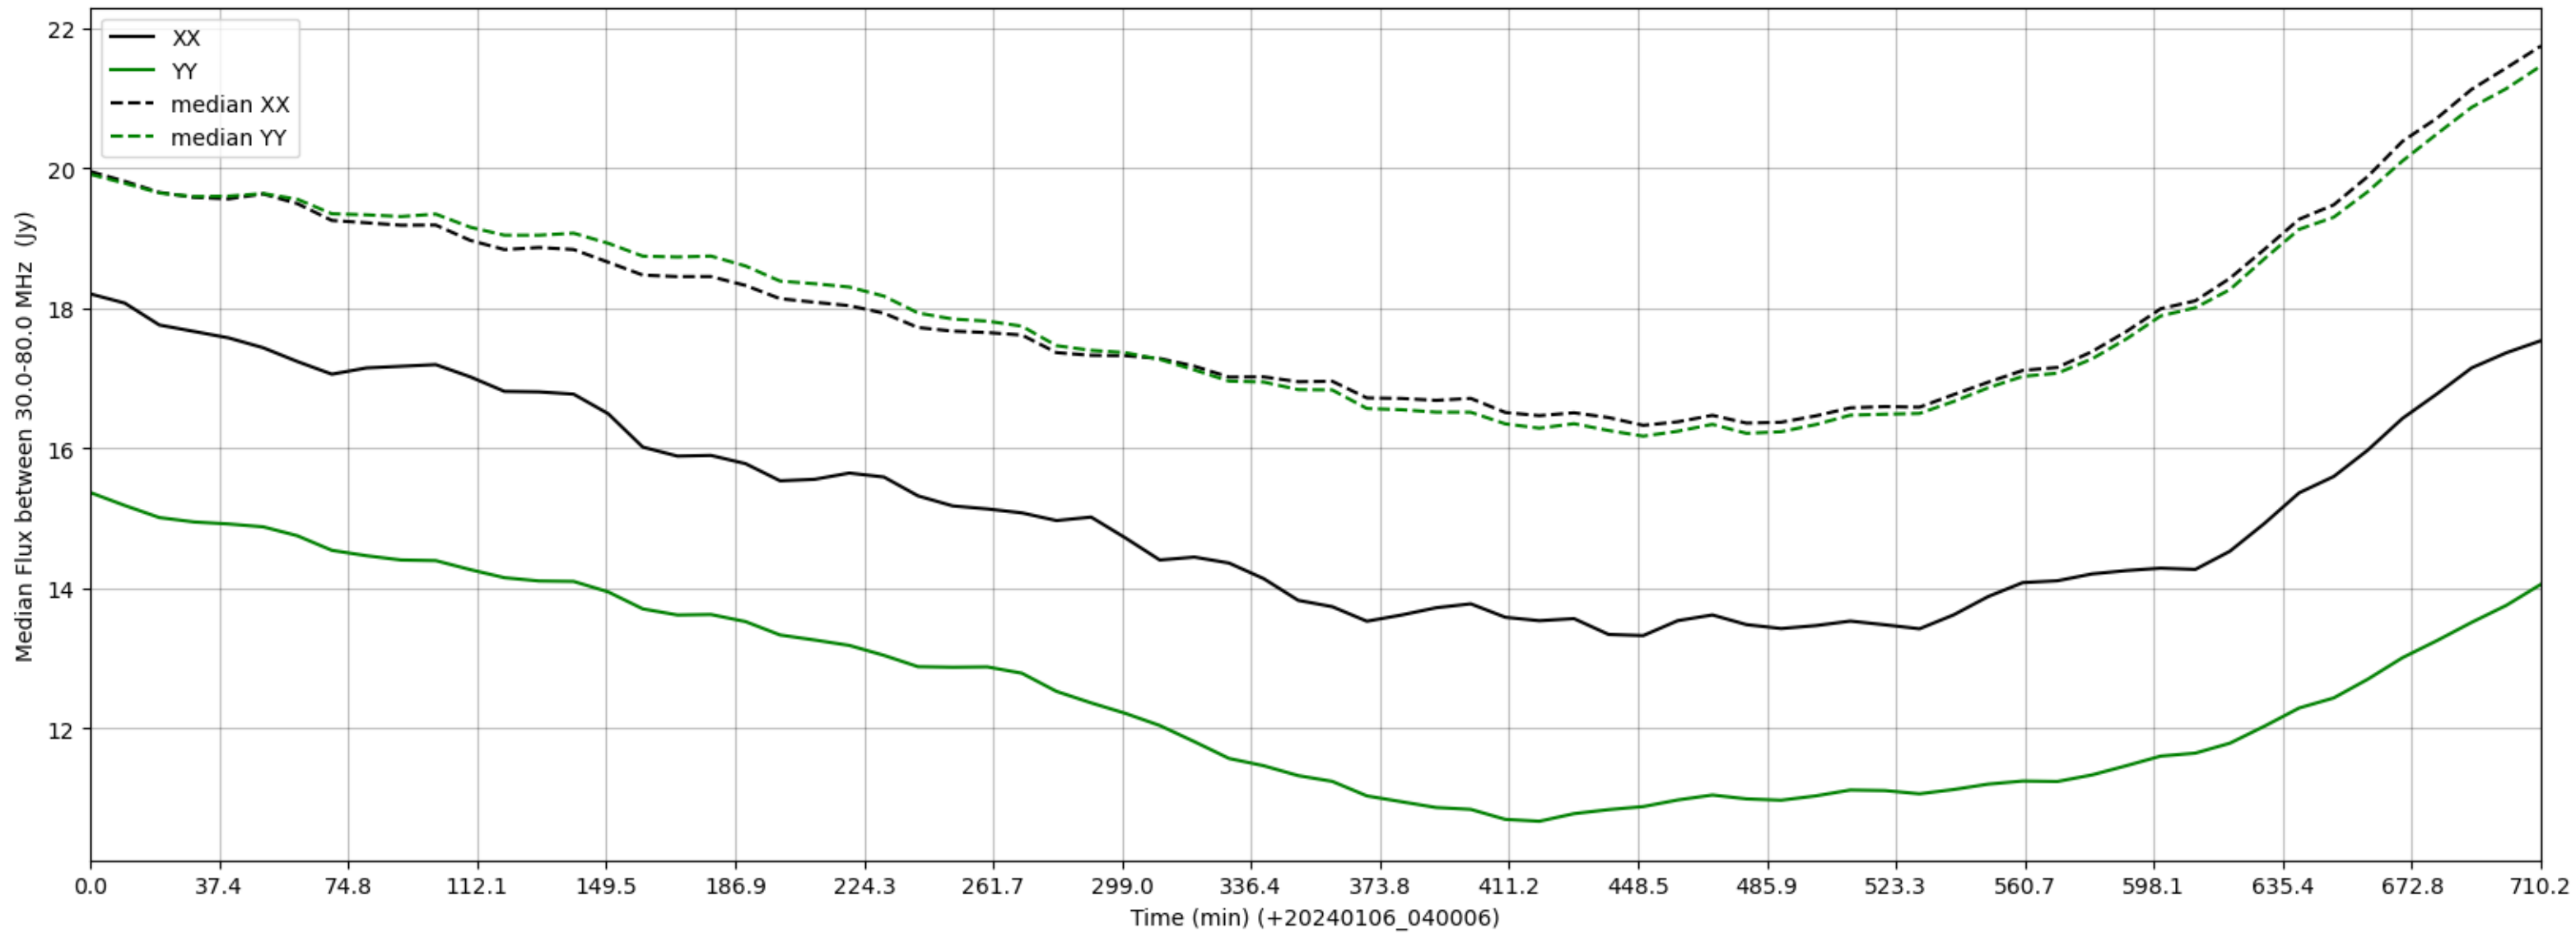

LWA178 - Correlator# 221 - XX FLAGS:Good - YY FLAGS:Good

LWA279 - Correlator# 220 - XX FLAGS:Good - YY FLAGS:Good