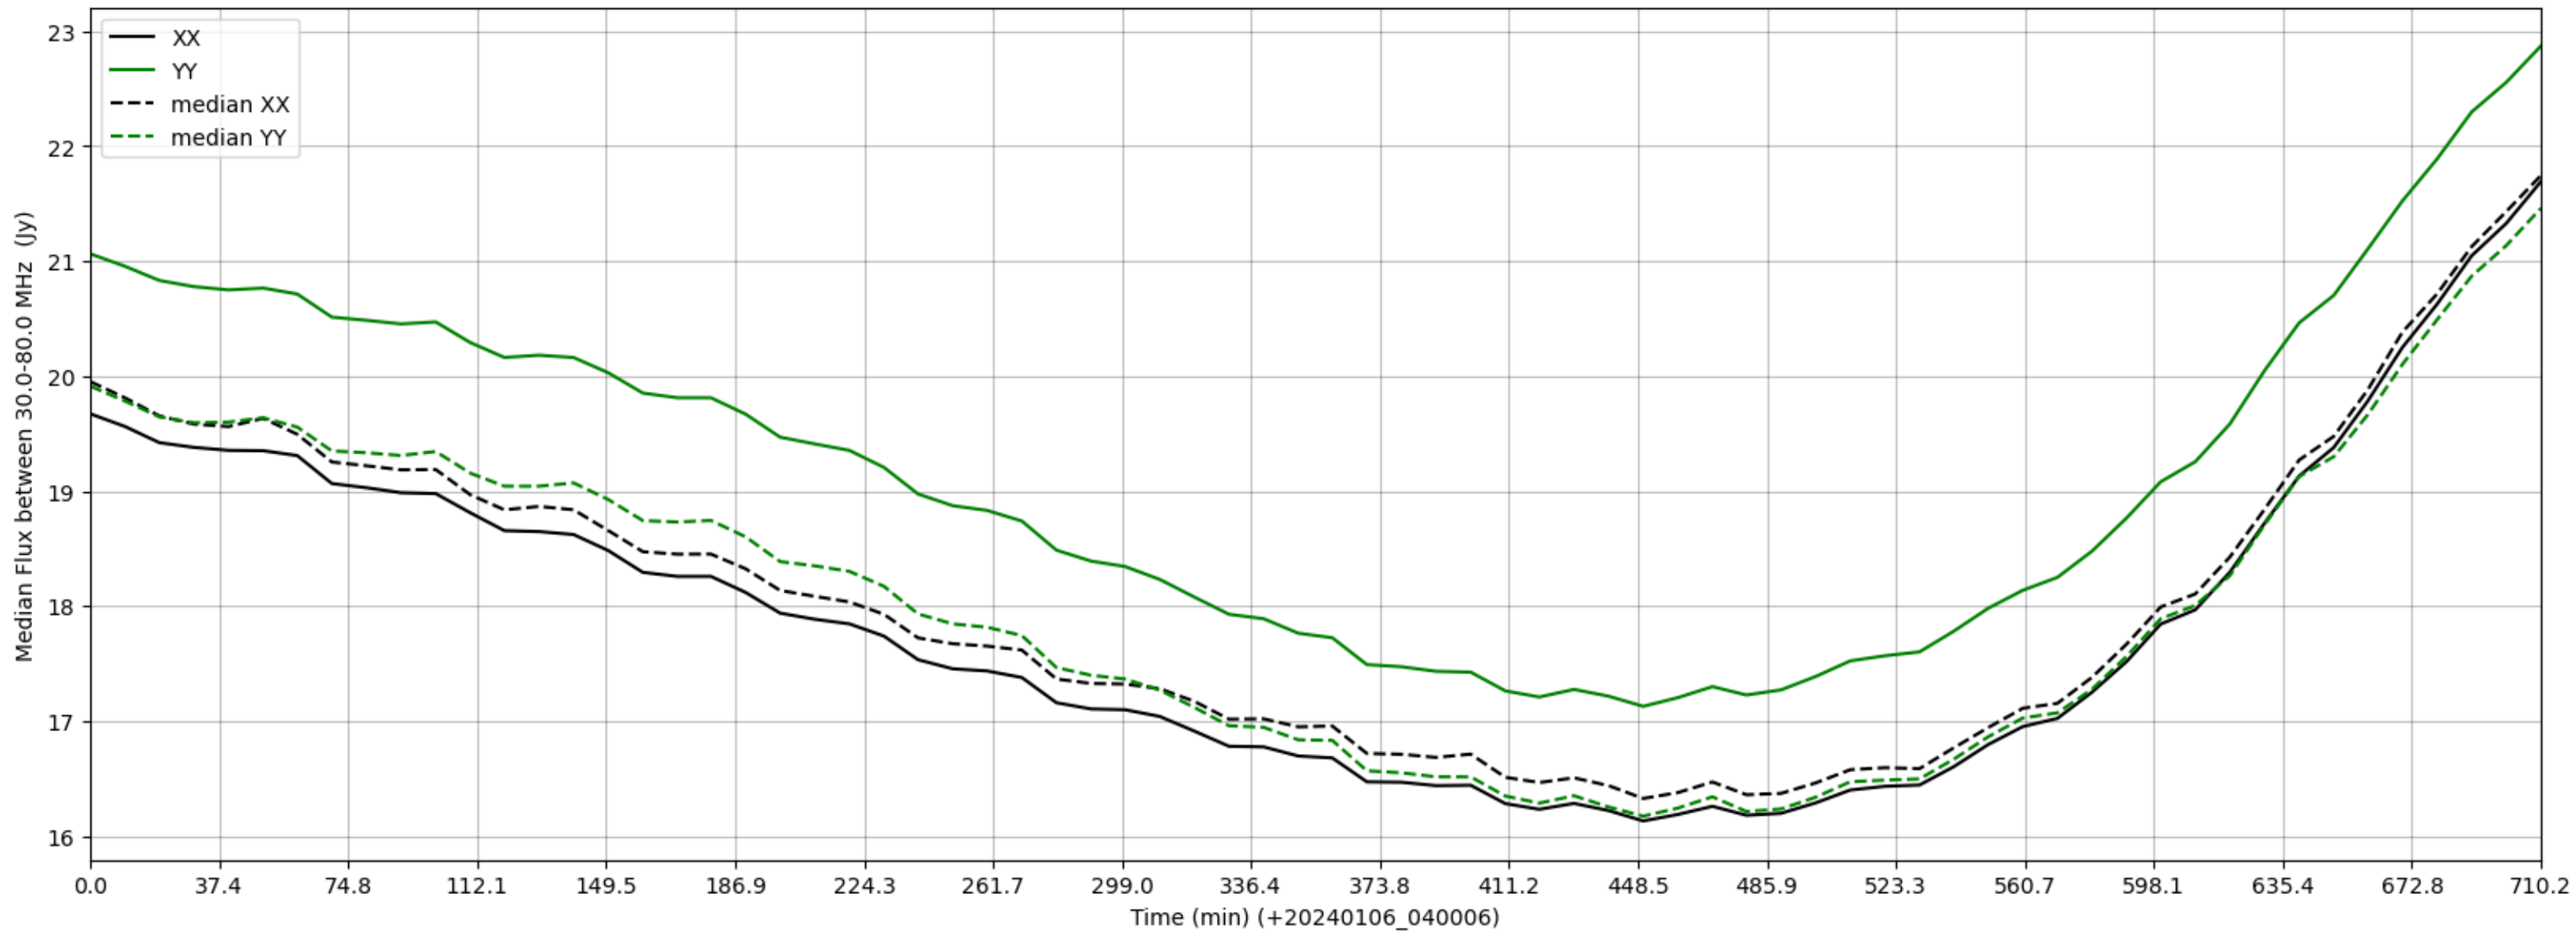

LWA121 - Correlator# 153 - XX FLAGS:Good - YY FLAGS:Good

LWA122 - Correlator# 152 - XX FLAGS:Good - YY FLAGS:Good