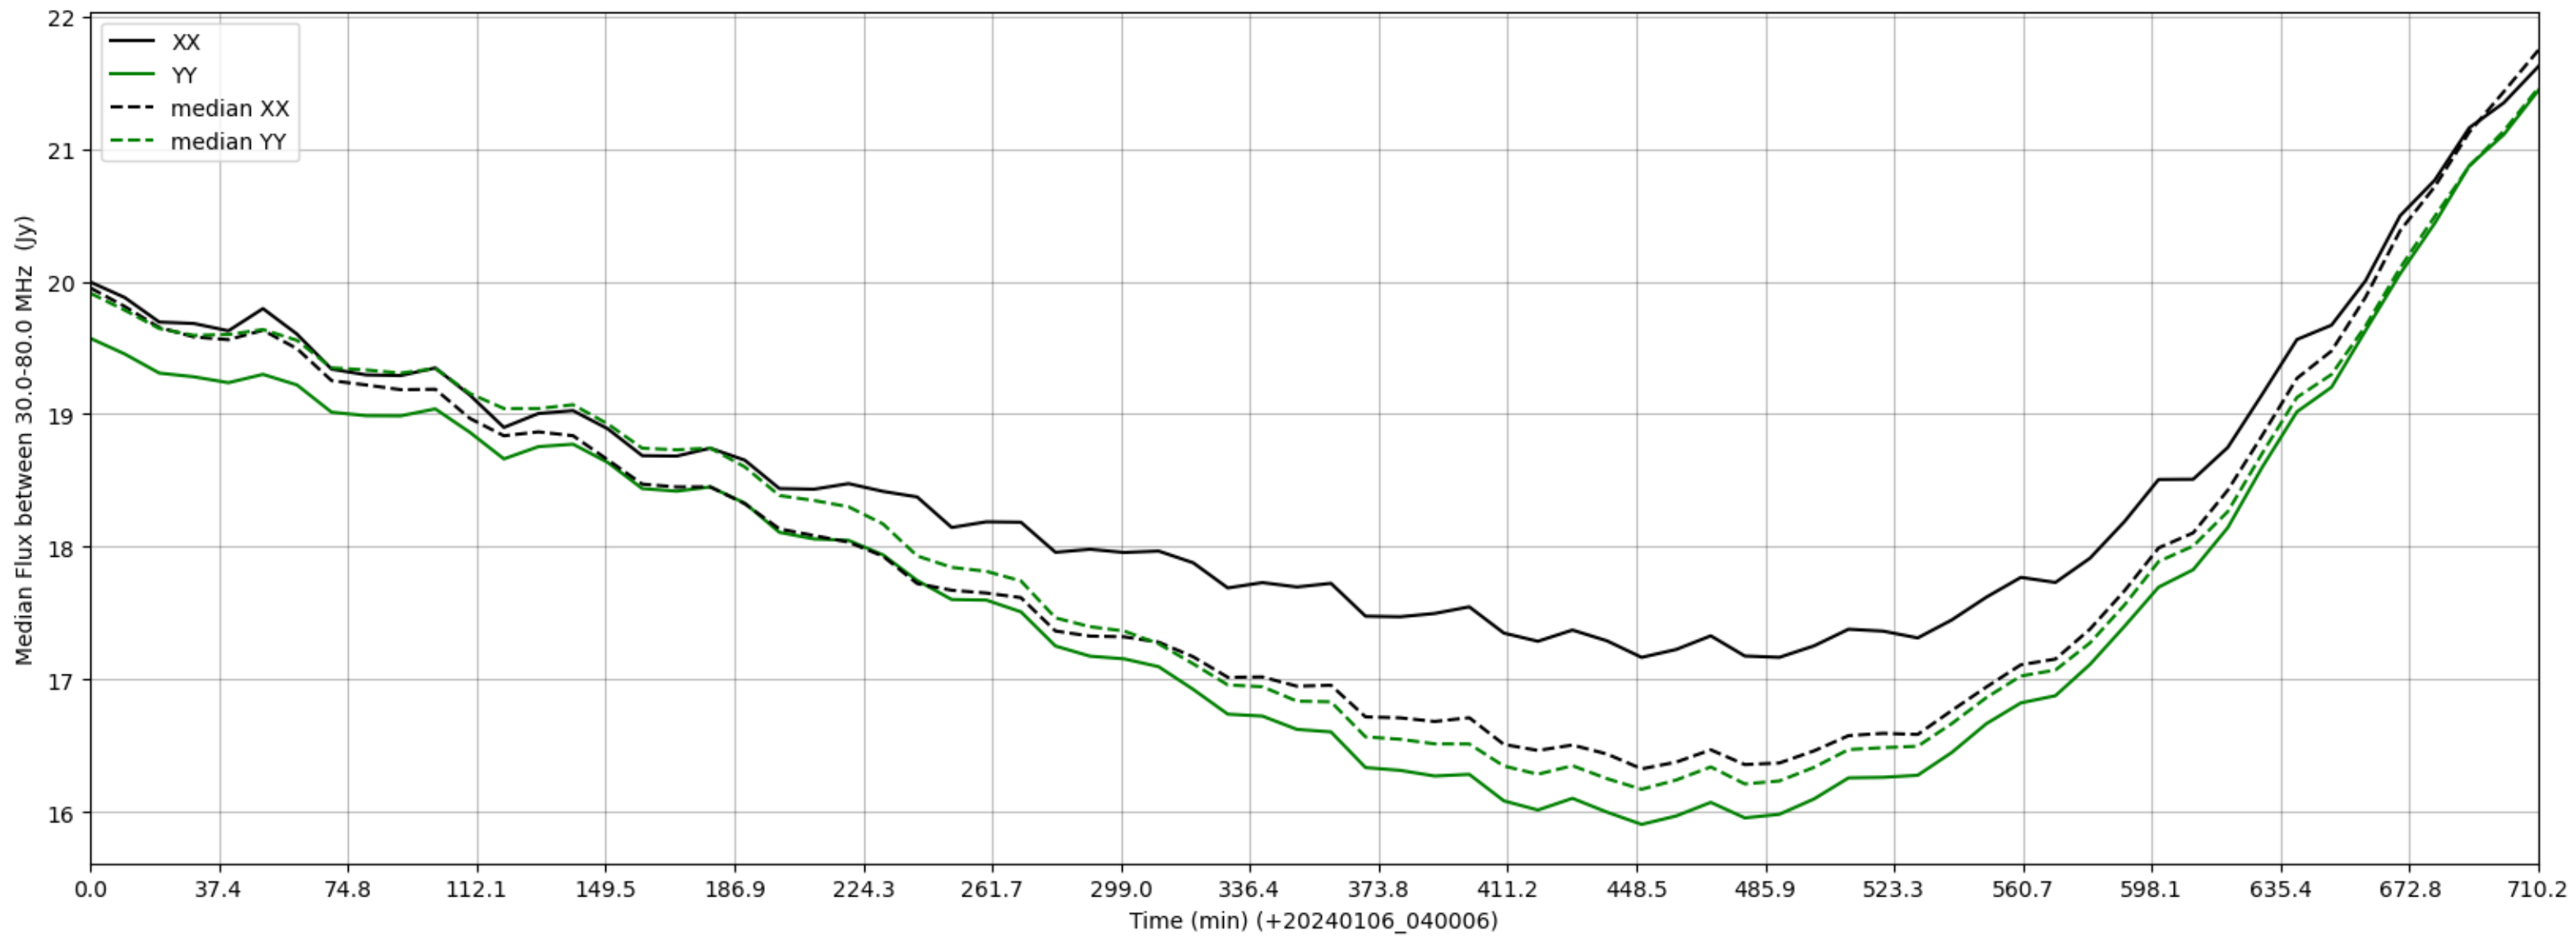

LWA116 - Correlator# 204 - XX FLAGS:Good - YY FLAGS:Good

LWA115 - Correlator# 205 - XX FLAGS:Good - YY FLAGS:Good

LWA118 - Correlator# 206 - XX FLAGS:Good - YY FLAGS:Good

LWA117 - Correlator# 207 - XX FLAGS:Good - YY FLAGS:Good