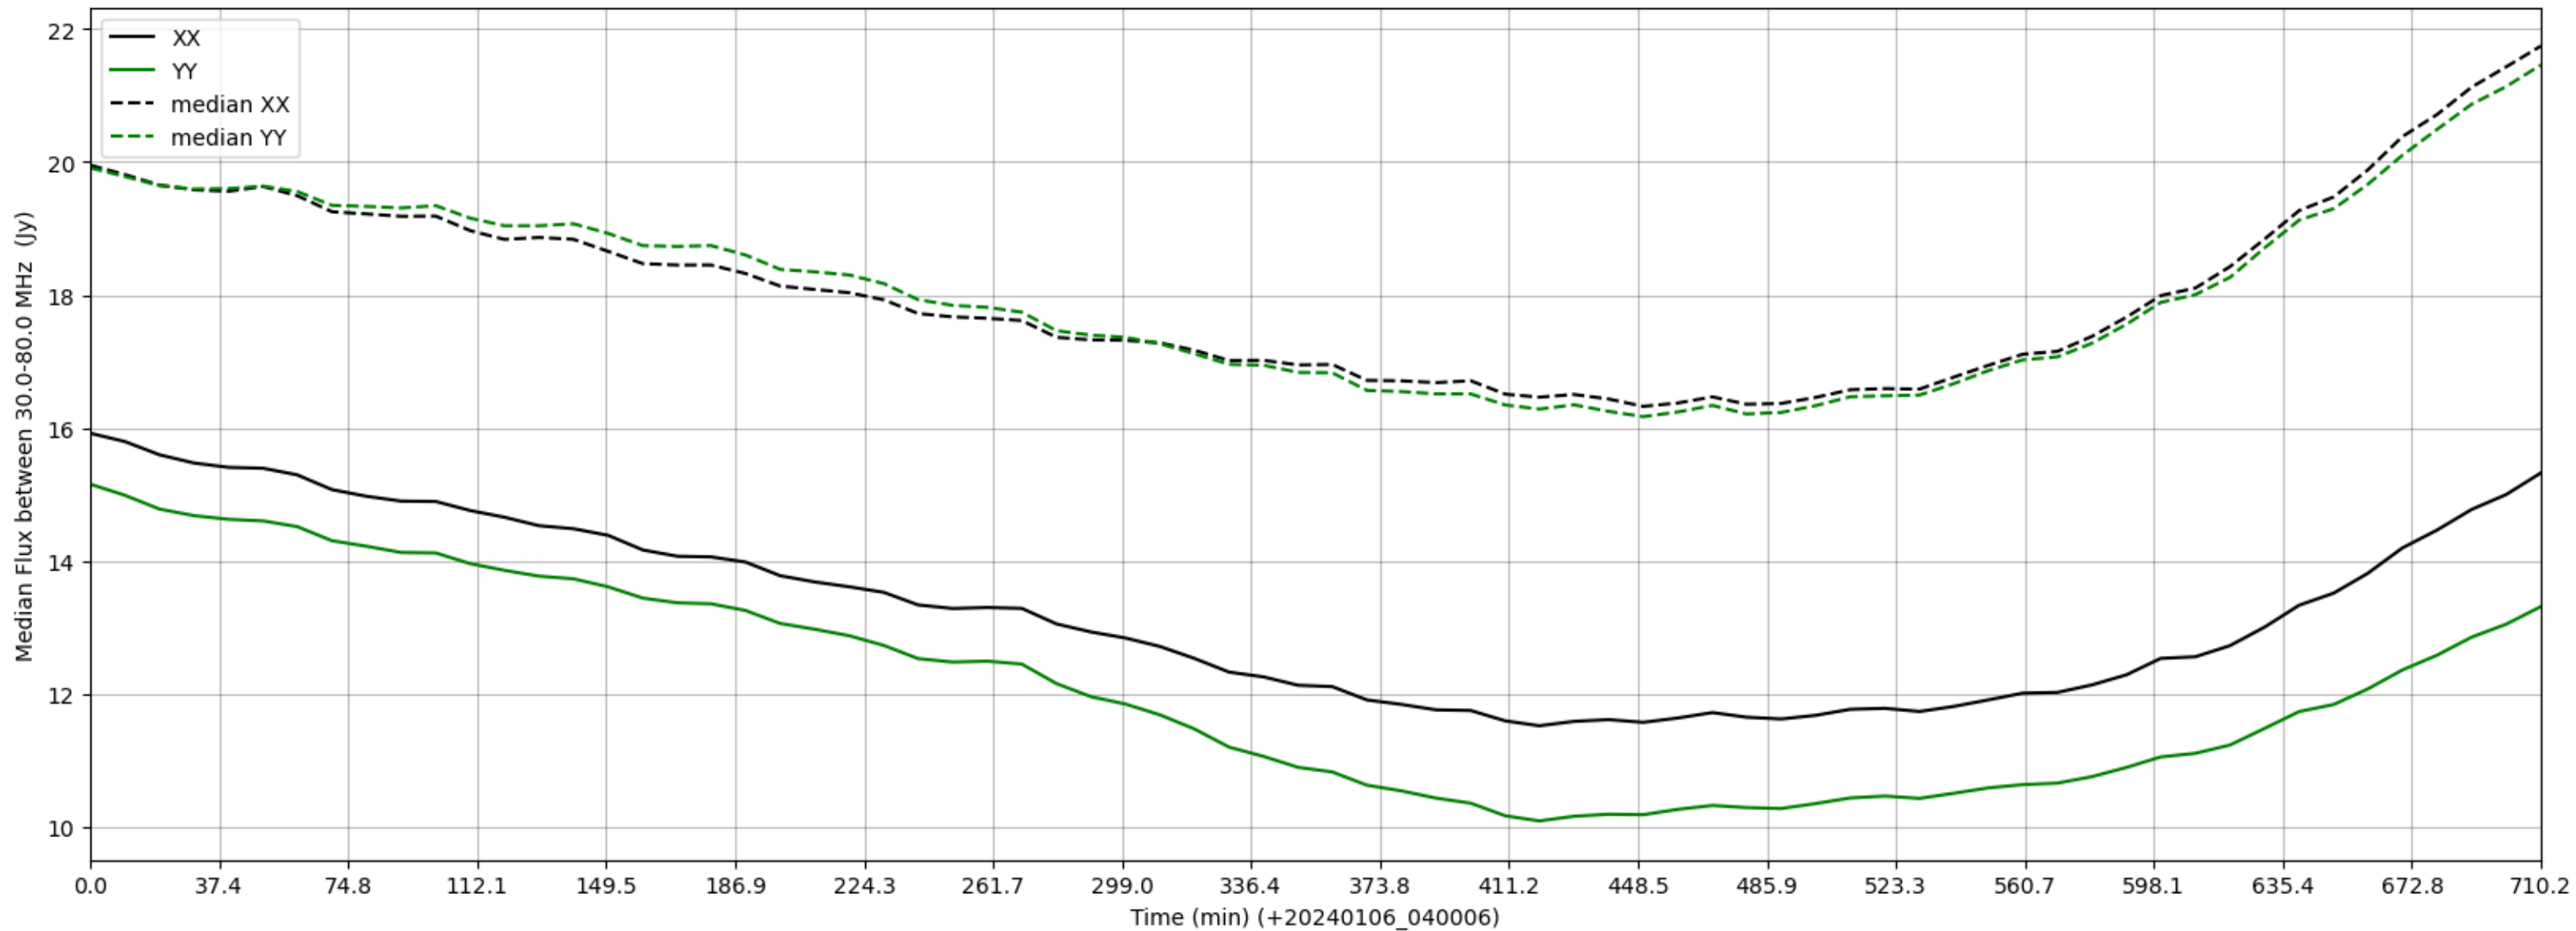

LWA290 - Correlator# 285 - XX FLAGS:Good - YY FLAGS:Good

LWA293 - Correlator# 284 - XX FLAGS:Good - YY FLAGS:Good