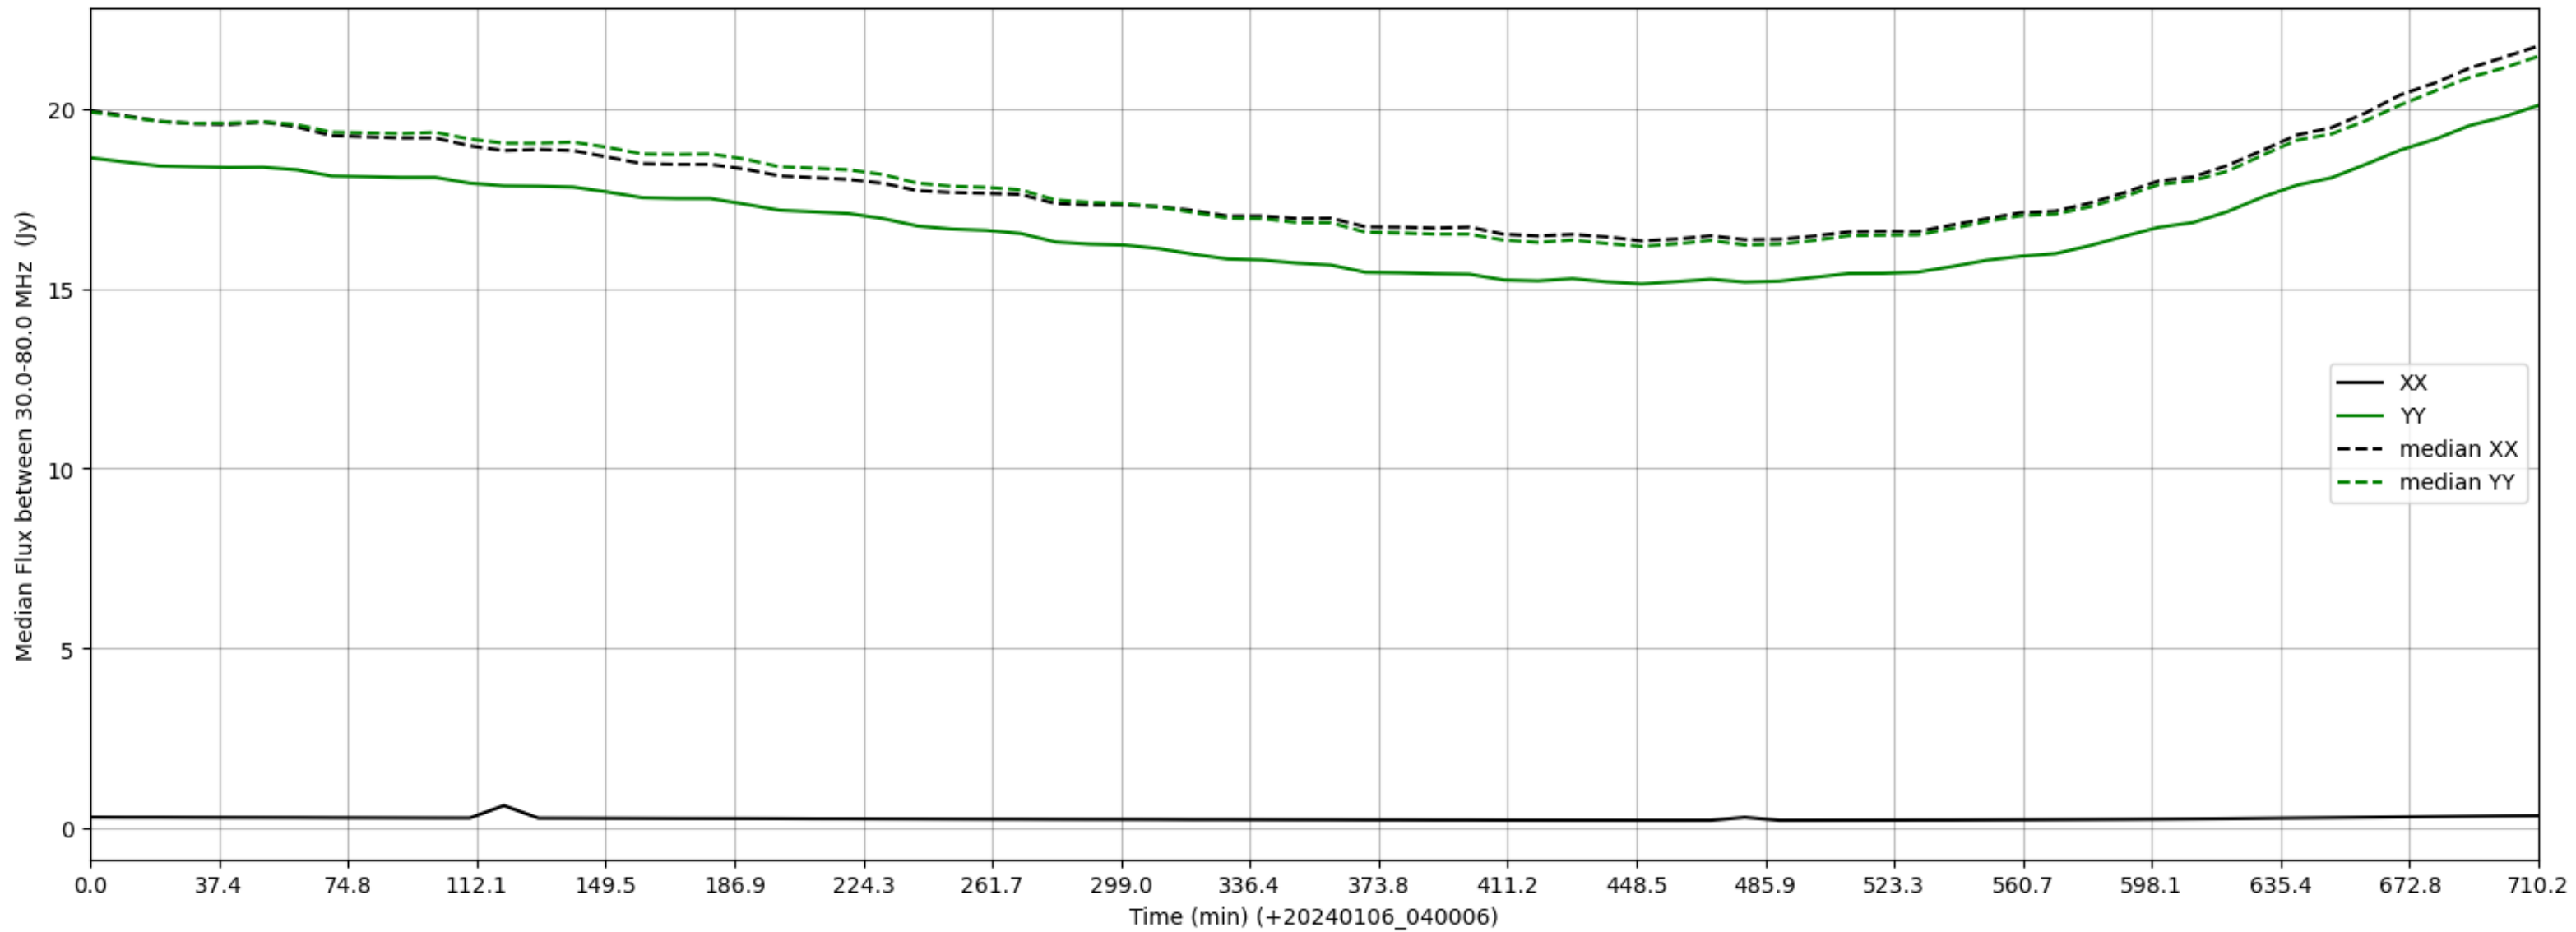

LWA192 - Correlator# 247 - XX FLAGS:Good - YY FLAGS:Good

LWA191 - Correlator# 246 - XX FLAGS:LowFlux - YY FLAGS:Good