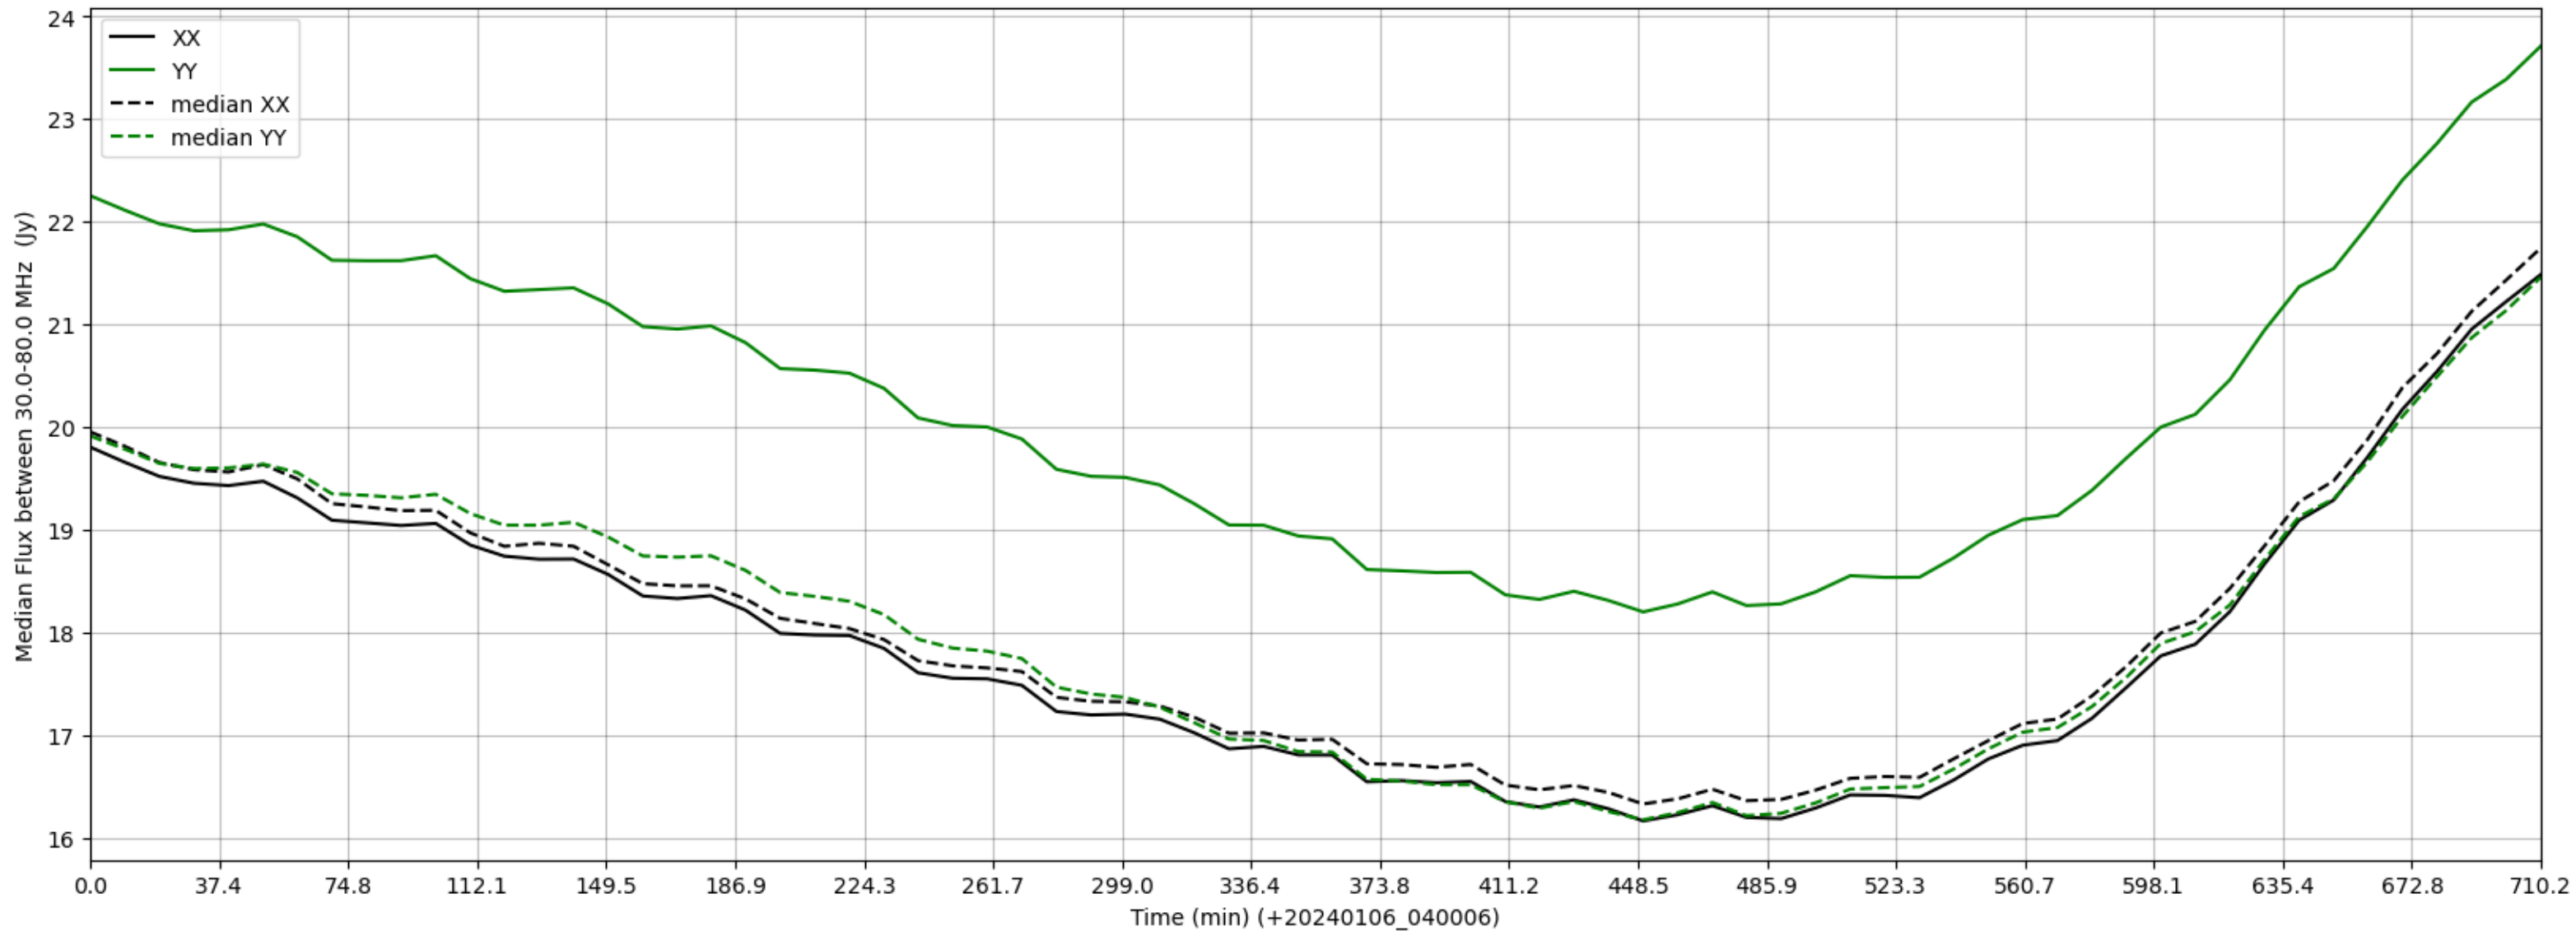

LWA164 - Correlator# 267 - XX FLAGS:Good - YY FLAGS:Good

LWA165 - Correlator# 266 - XX FLAGS:Good - YY FLAGS:Good