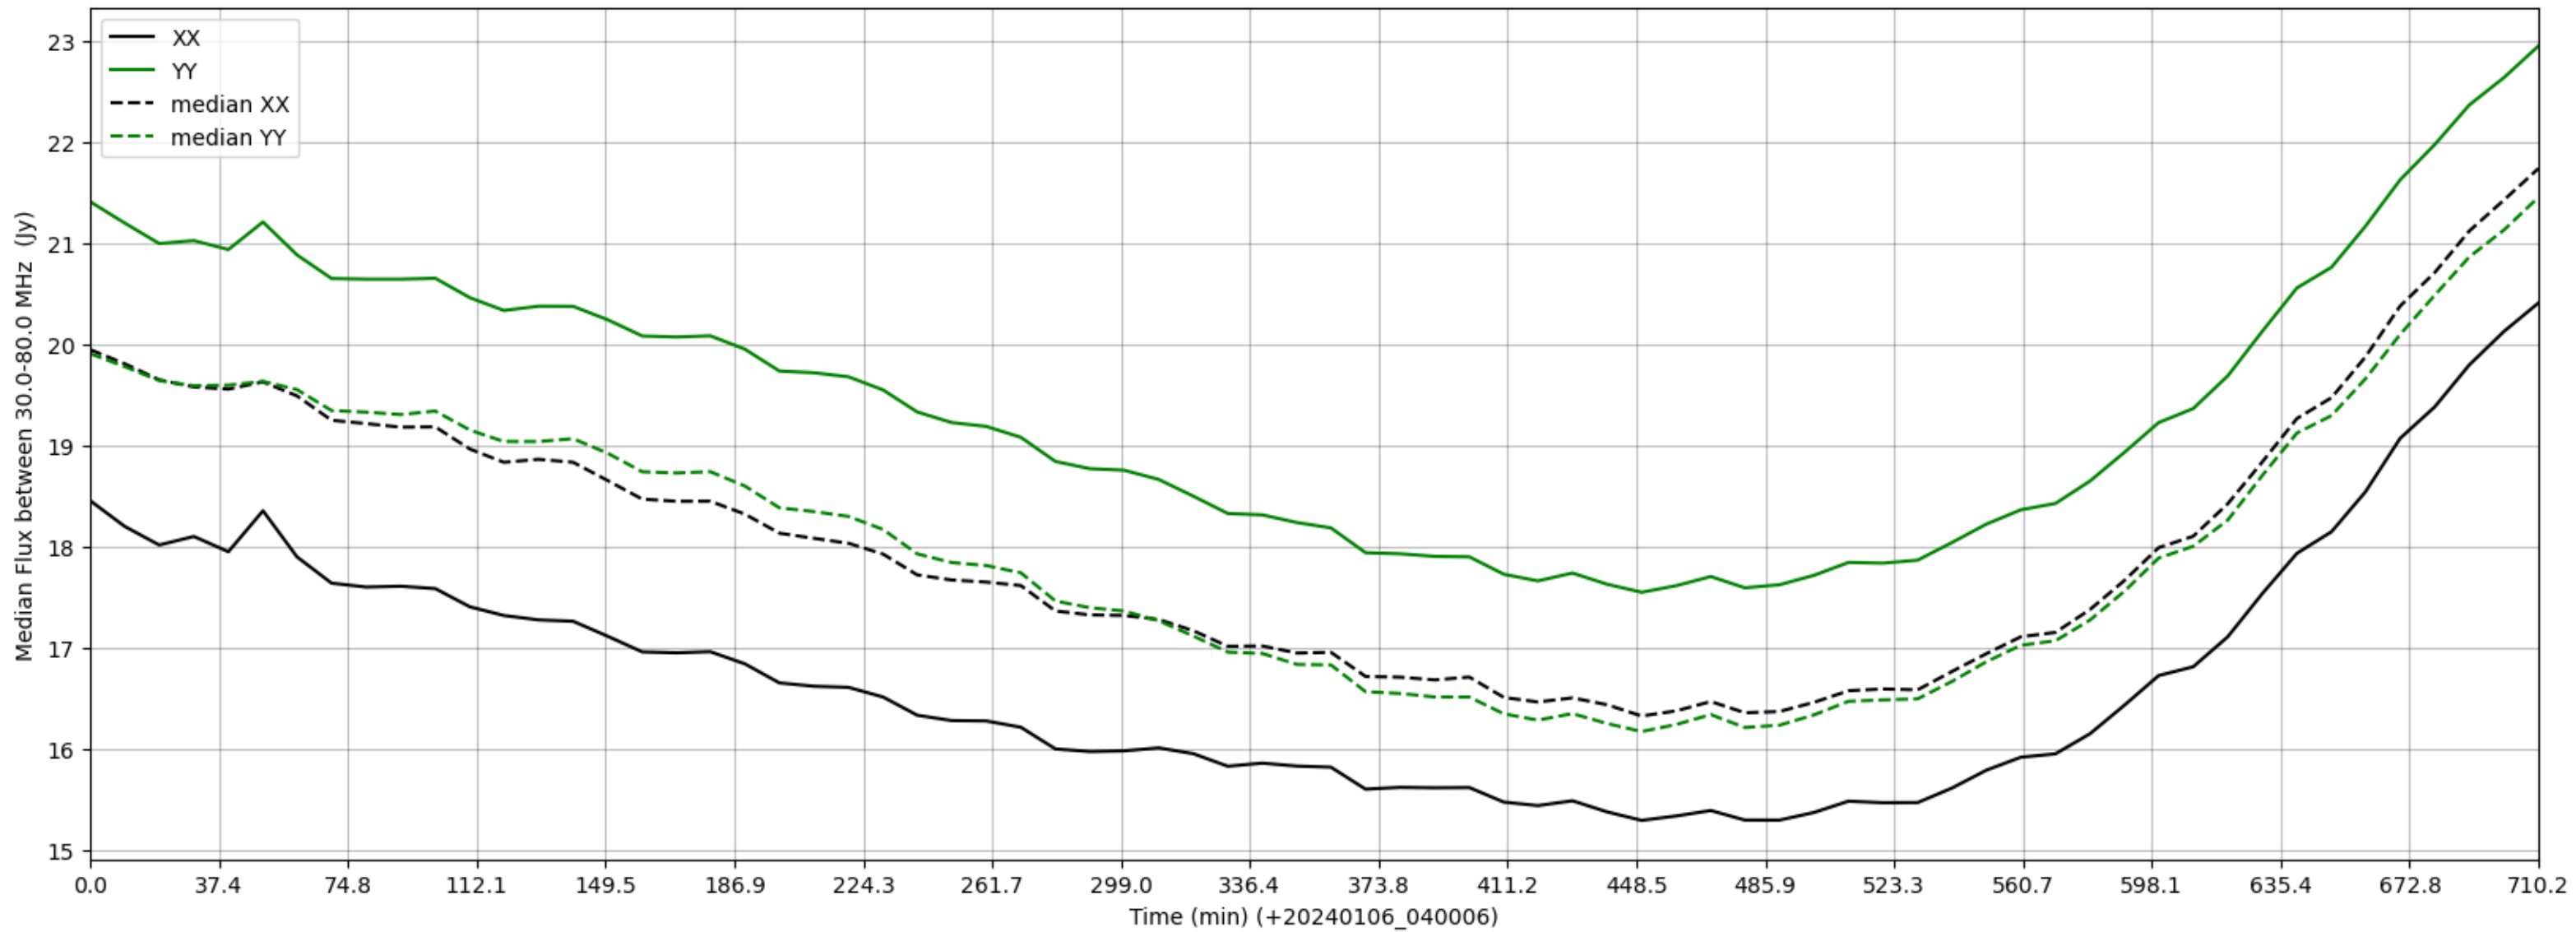

LWA099 - Correlator# 172 - XX FLAGS:Good - YY FLAGS:Good

LWA098 - Correlator# 173 - XX FLAGS:Good - YY FLAGS:Good

LWA101 - Correlator# 174 - XX FLAGS:Good - YY FLAGS:Good

LWA100 - Correlator# 175 - XX FLAGS:Good - YY FLAGS:Good