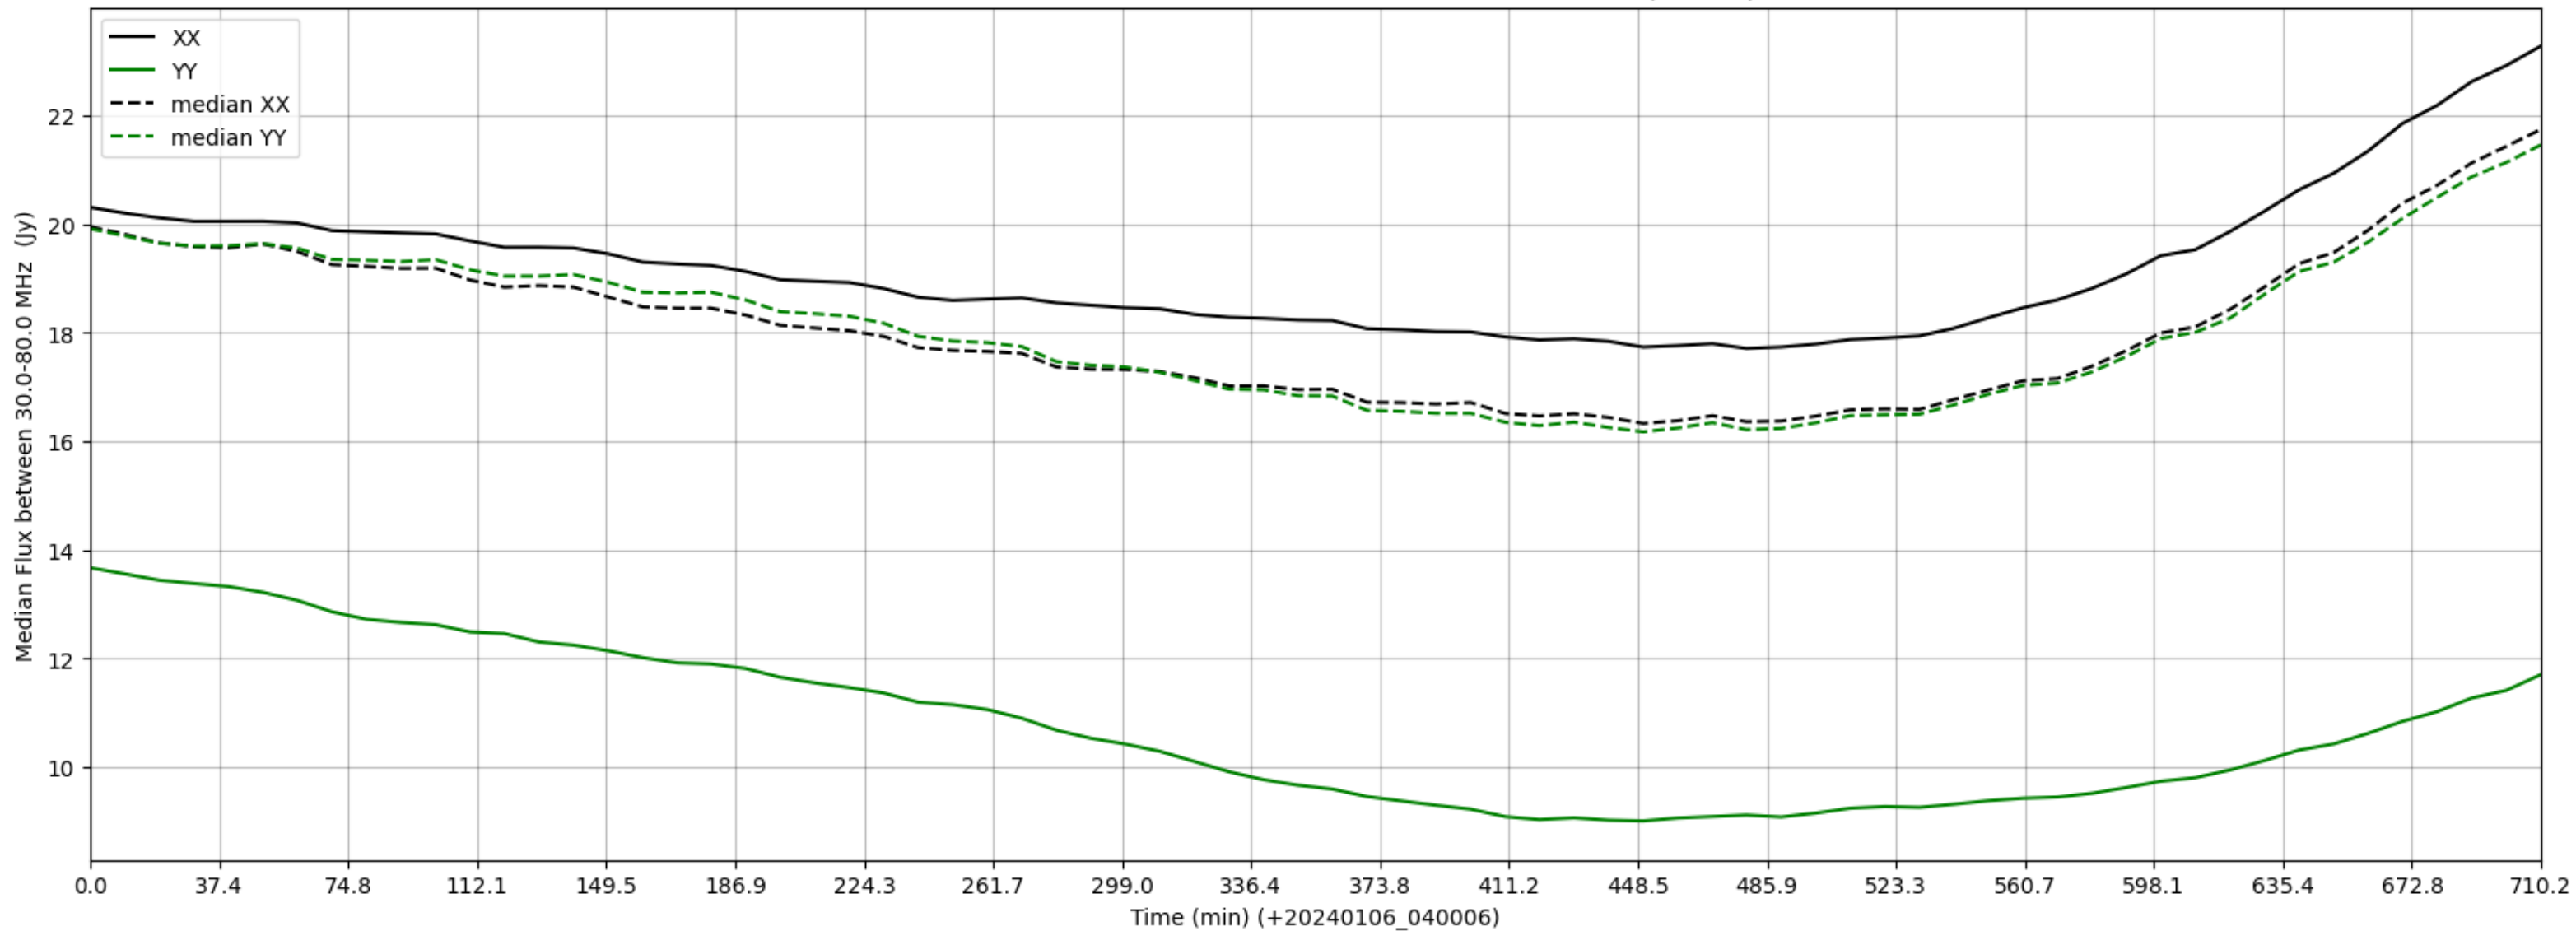

LWA345 - Correlator# 252 - XX FLAGS:Good - YY FLAGS:Good

LWA333 - Correlator# 253 - XX FLAGS:Good - YY FLAGS:Good

LWA359 - Correlator# 254 - XX FLAGS:Good - YY FLAGS:Good

LWA347 - Correlator# 255 - XX FLAGS:Good - YY FLAGS:BadSpecShape