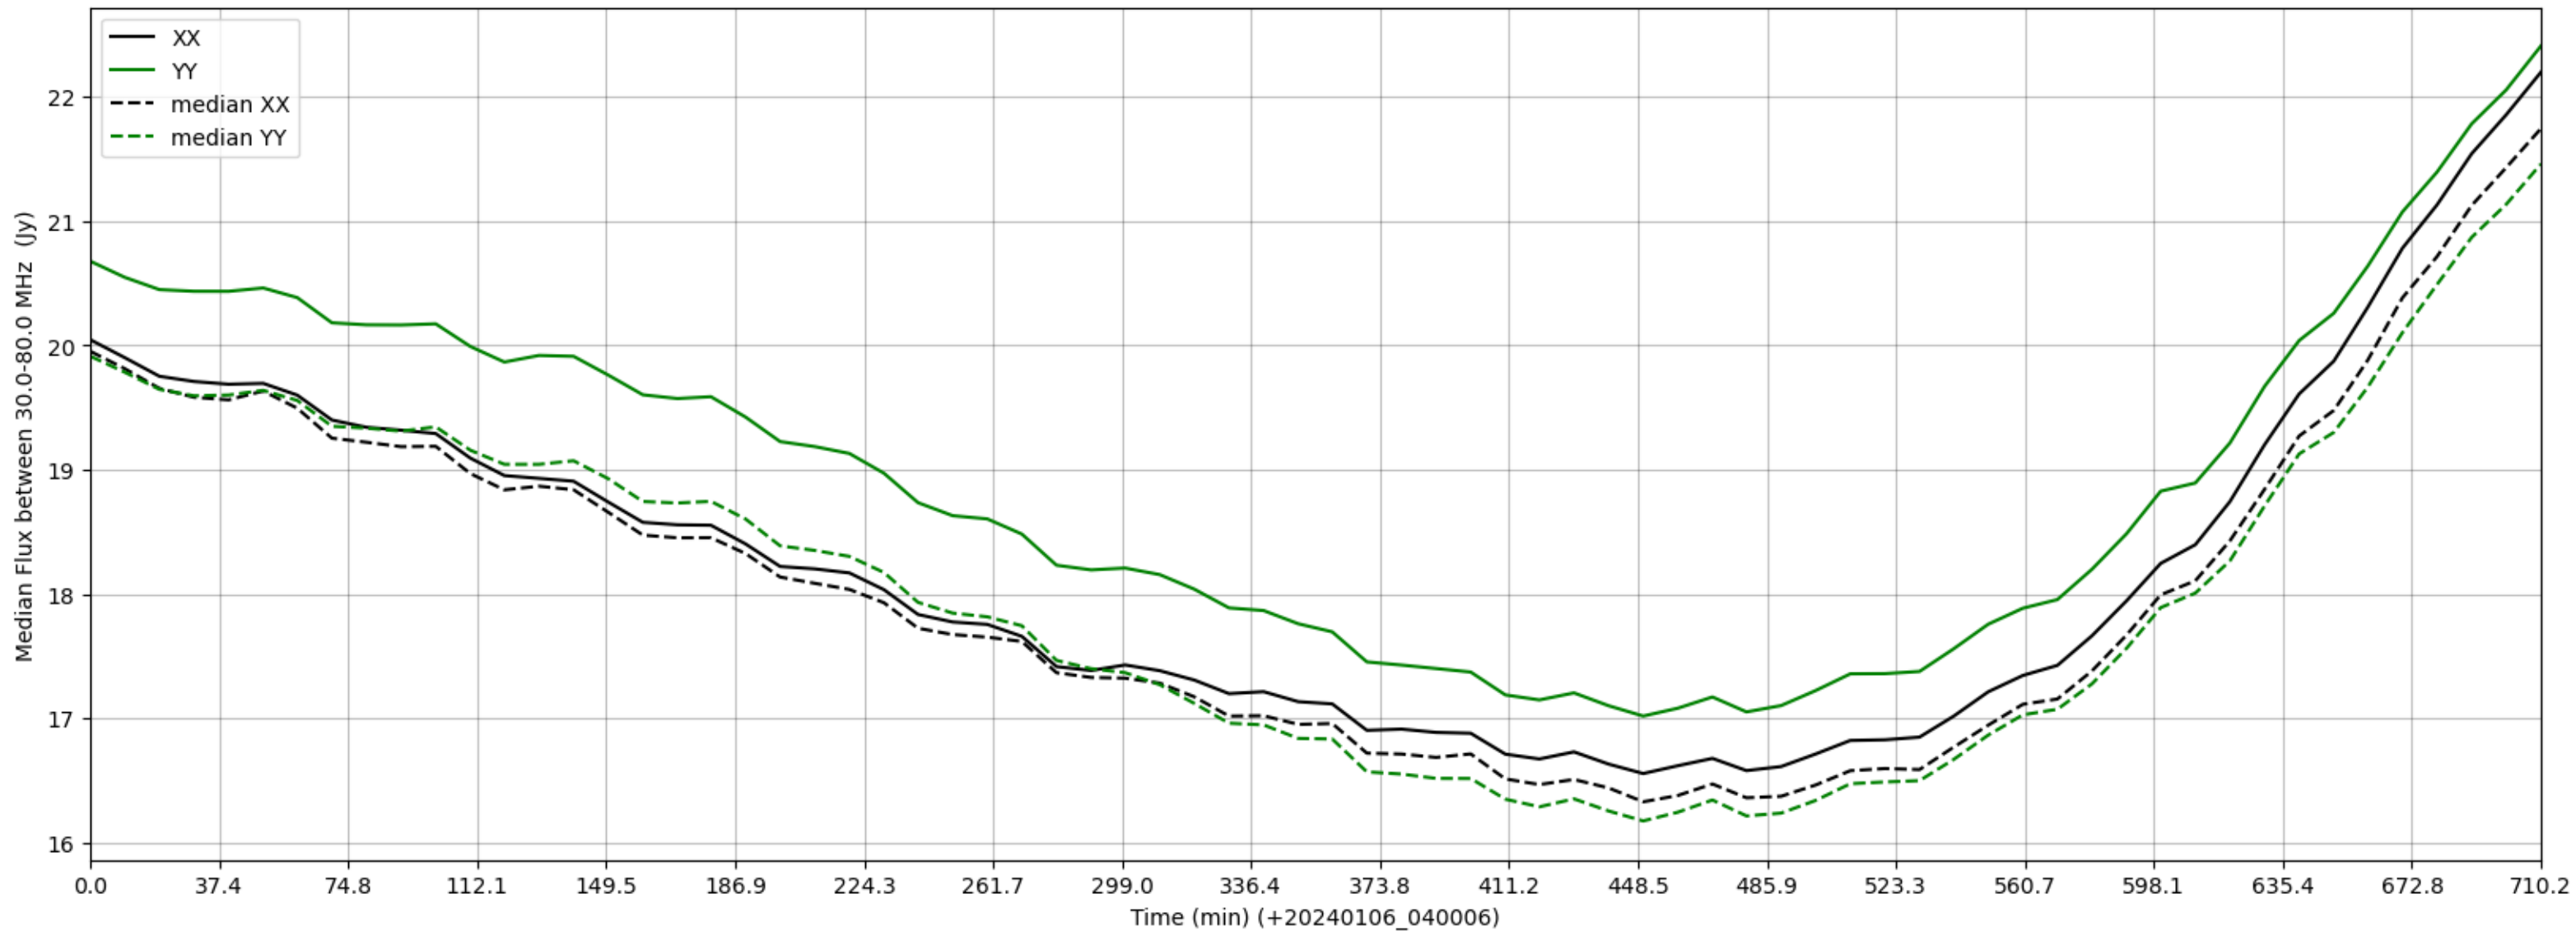

LWA080 - Correlator# 119 - XX FLAGS:Good - YY FLAGS:Good

LWA054 - Correlator# 118 - XX FLAGS:Good - YY FLAGS:Good