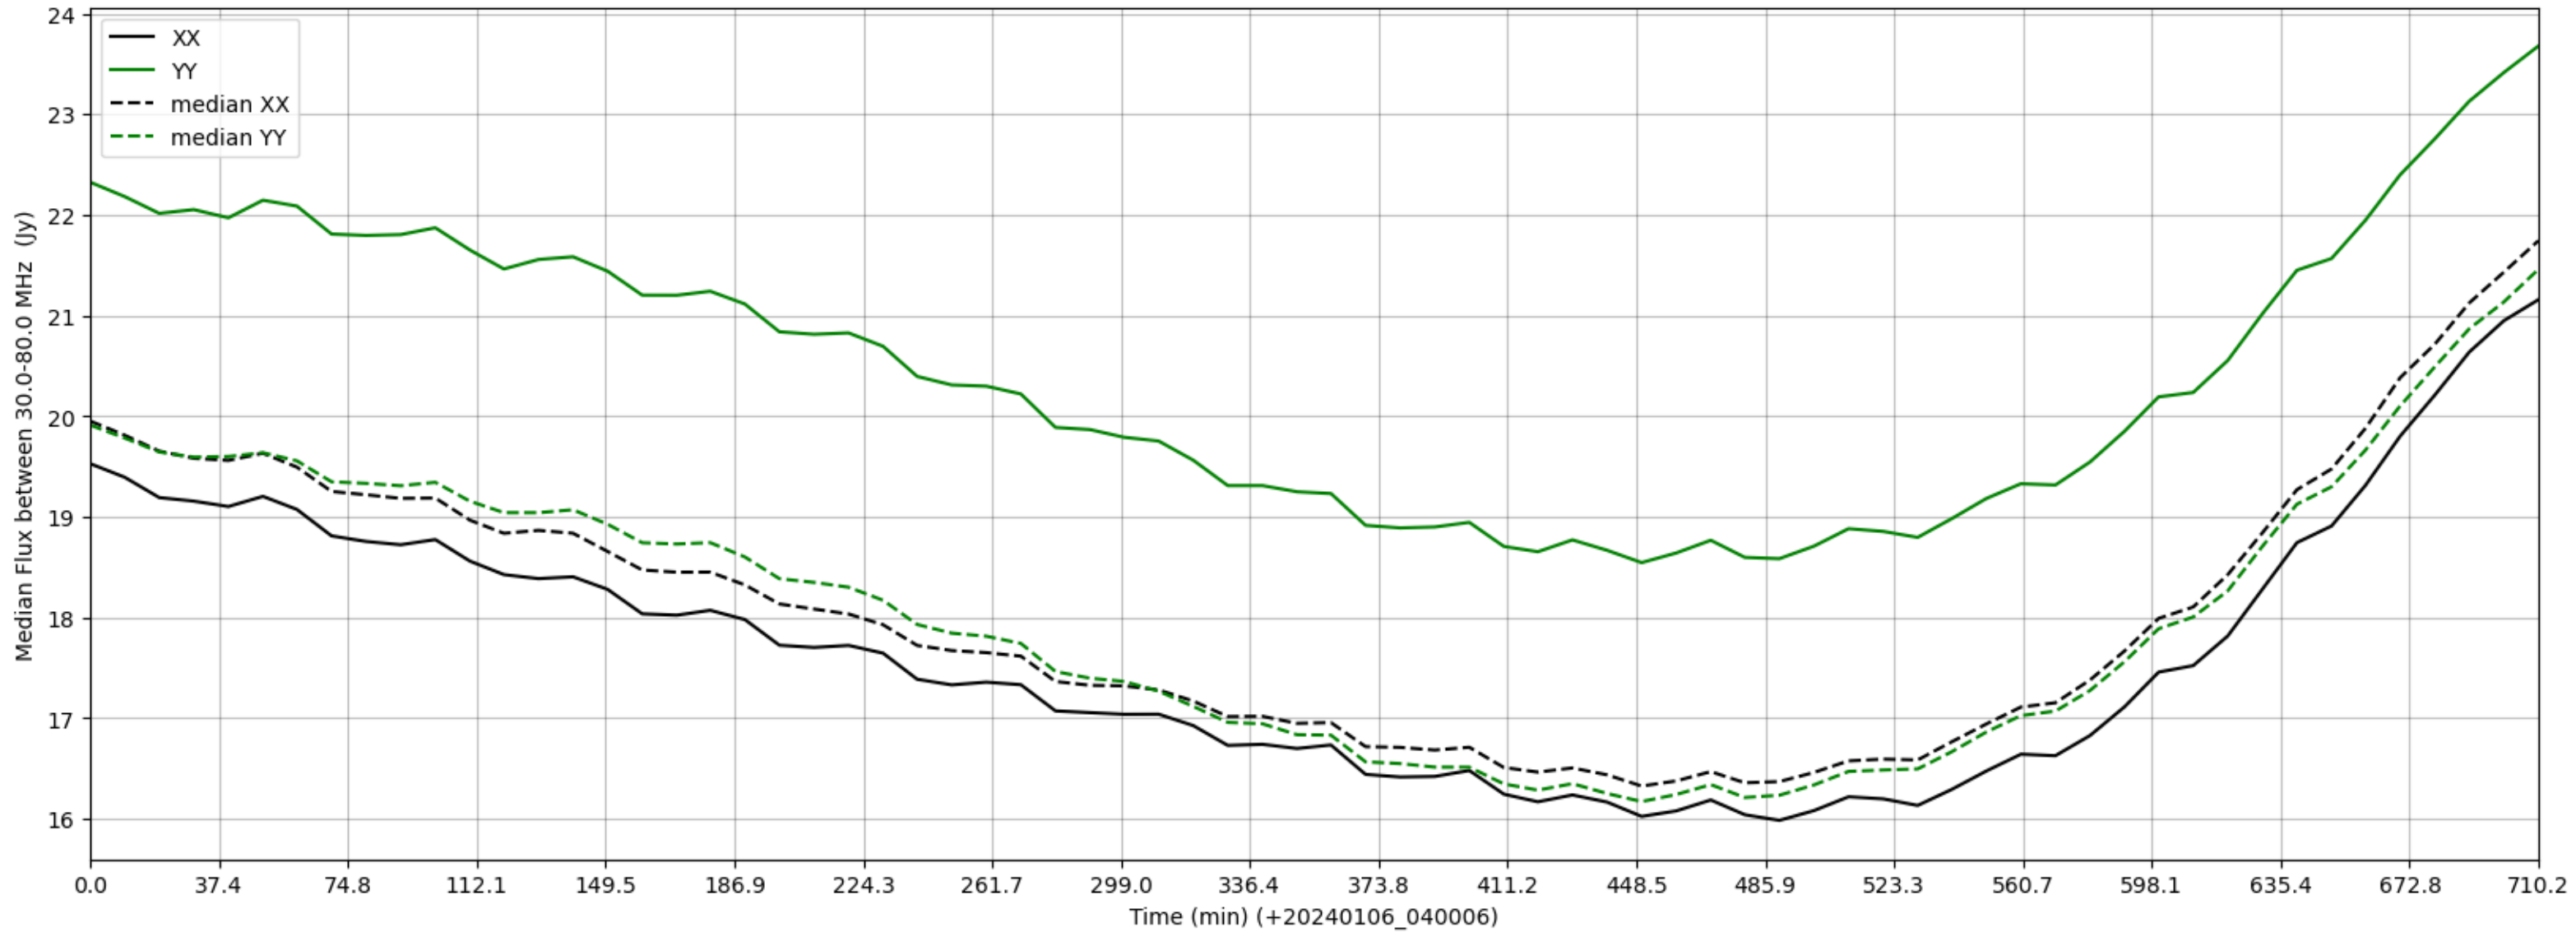

LWA107 - Correlator# 197 - XX FLAGS:Good - YY FLAGS:Good

LWA108 - Correlator# 196 - XX FLAGS:Good - YY FLAGS:Good