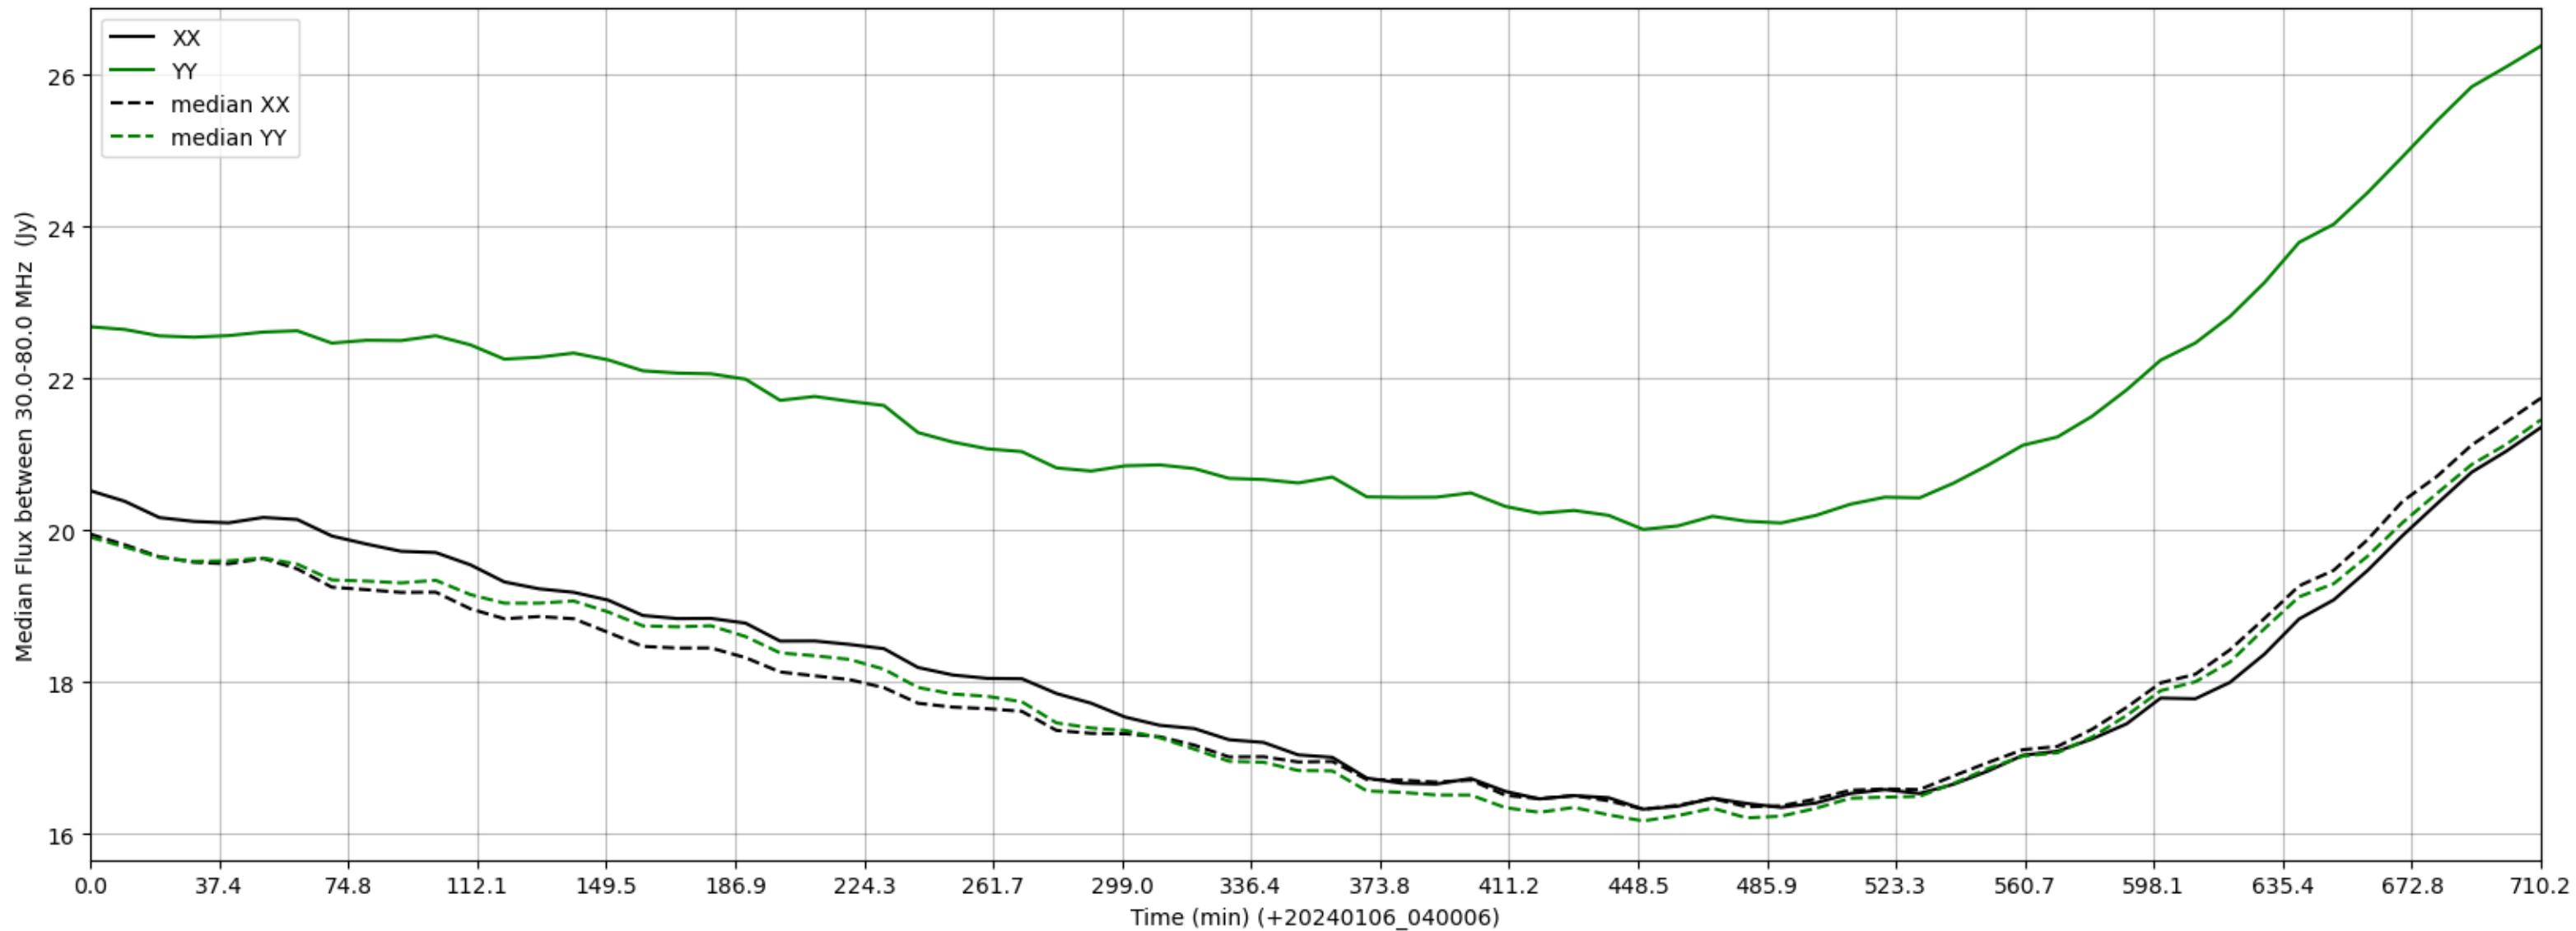

LWA340 - Correlator# 026 - XX FLAGS:Good - YY FLAGS:Good

LWA332 - Correlator# 025 - XX FLAGS:Good - YY FLAGS:Good