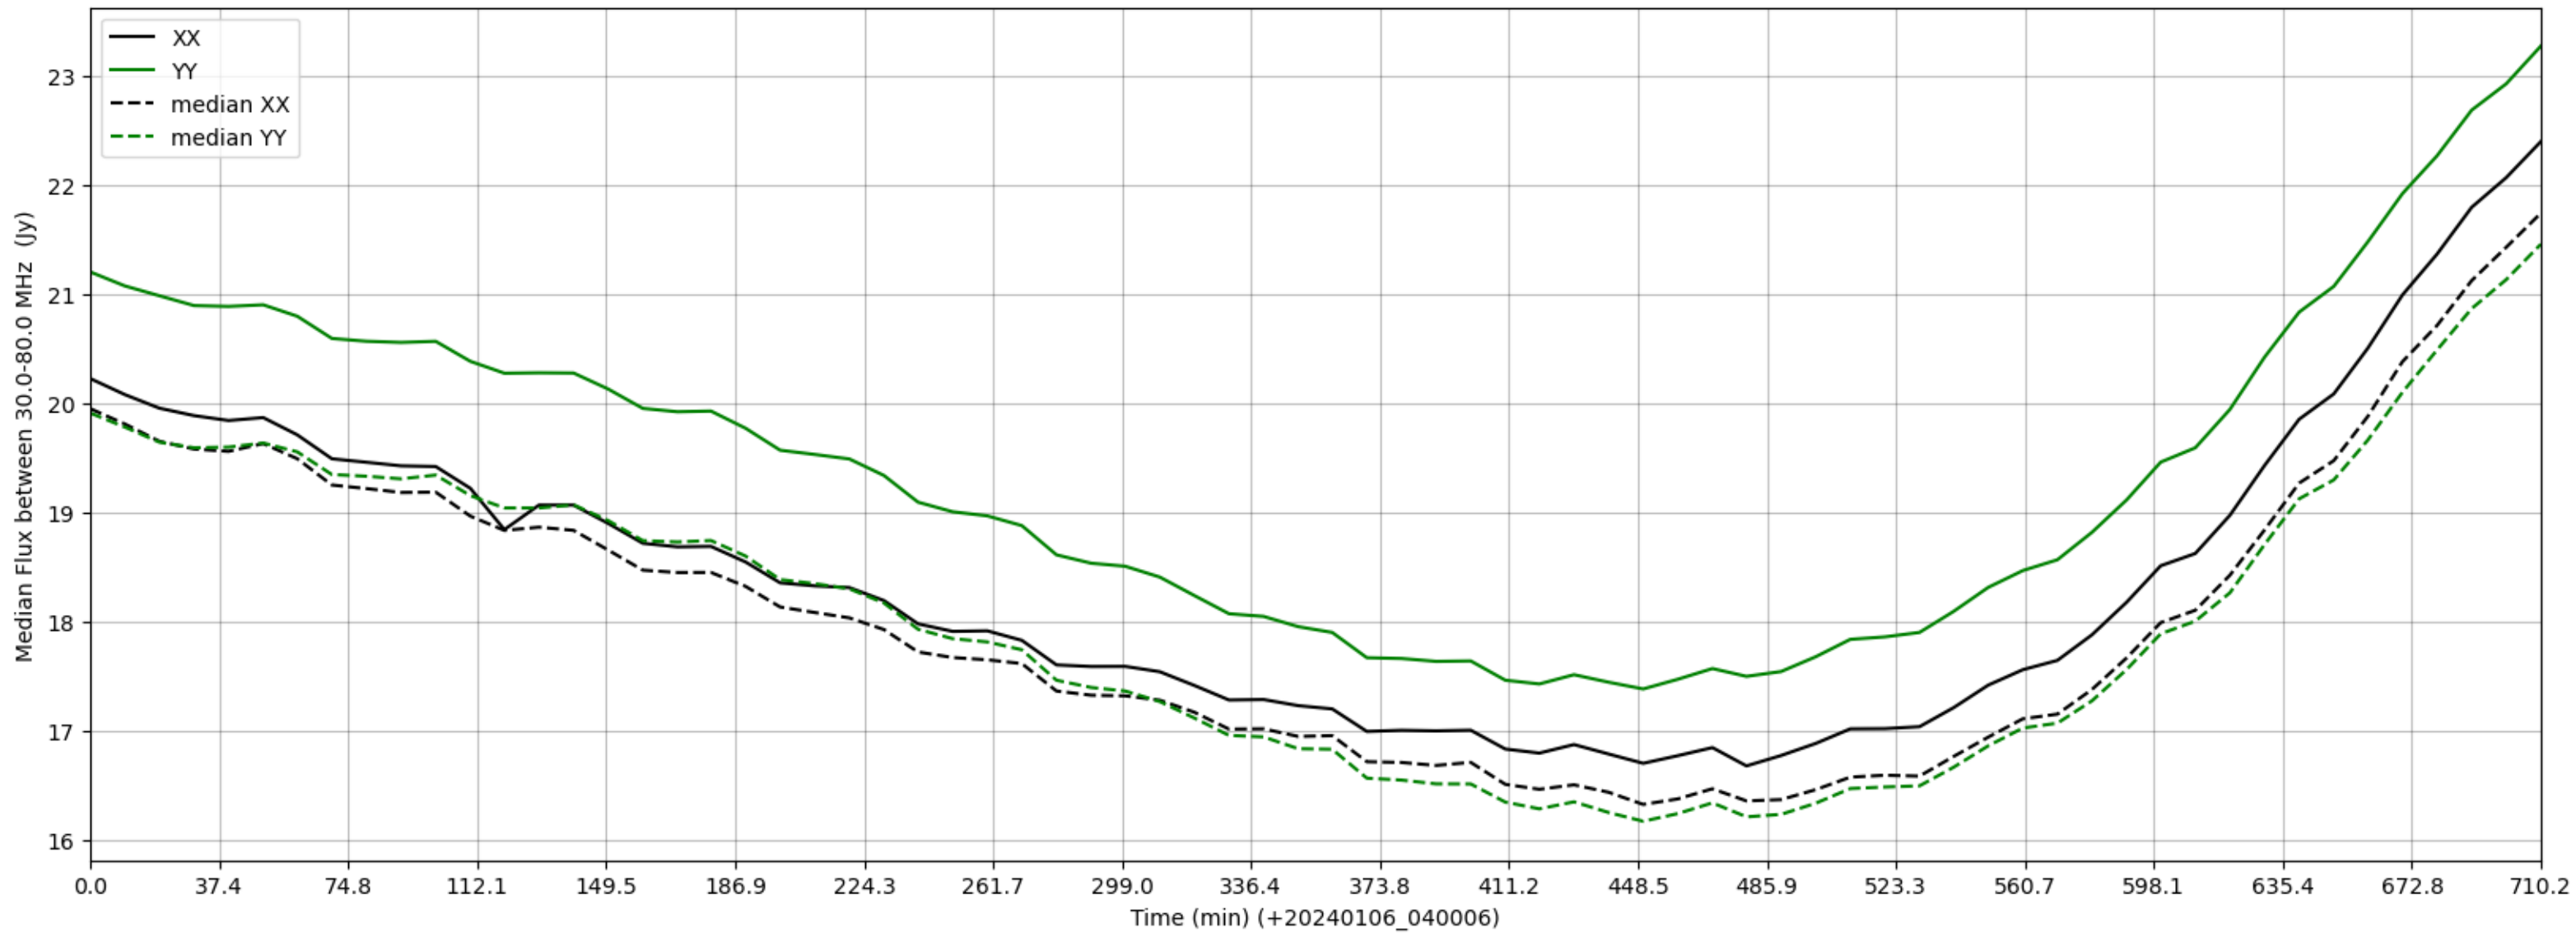

LWA212 - Correlator# 326 - XX FLAGS:Good - YY FLAGS:Good

LWA176 - Correlator# 325 - XX FLAGS:Good - YY FLAGS:Good