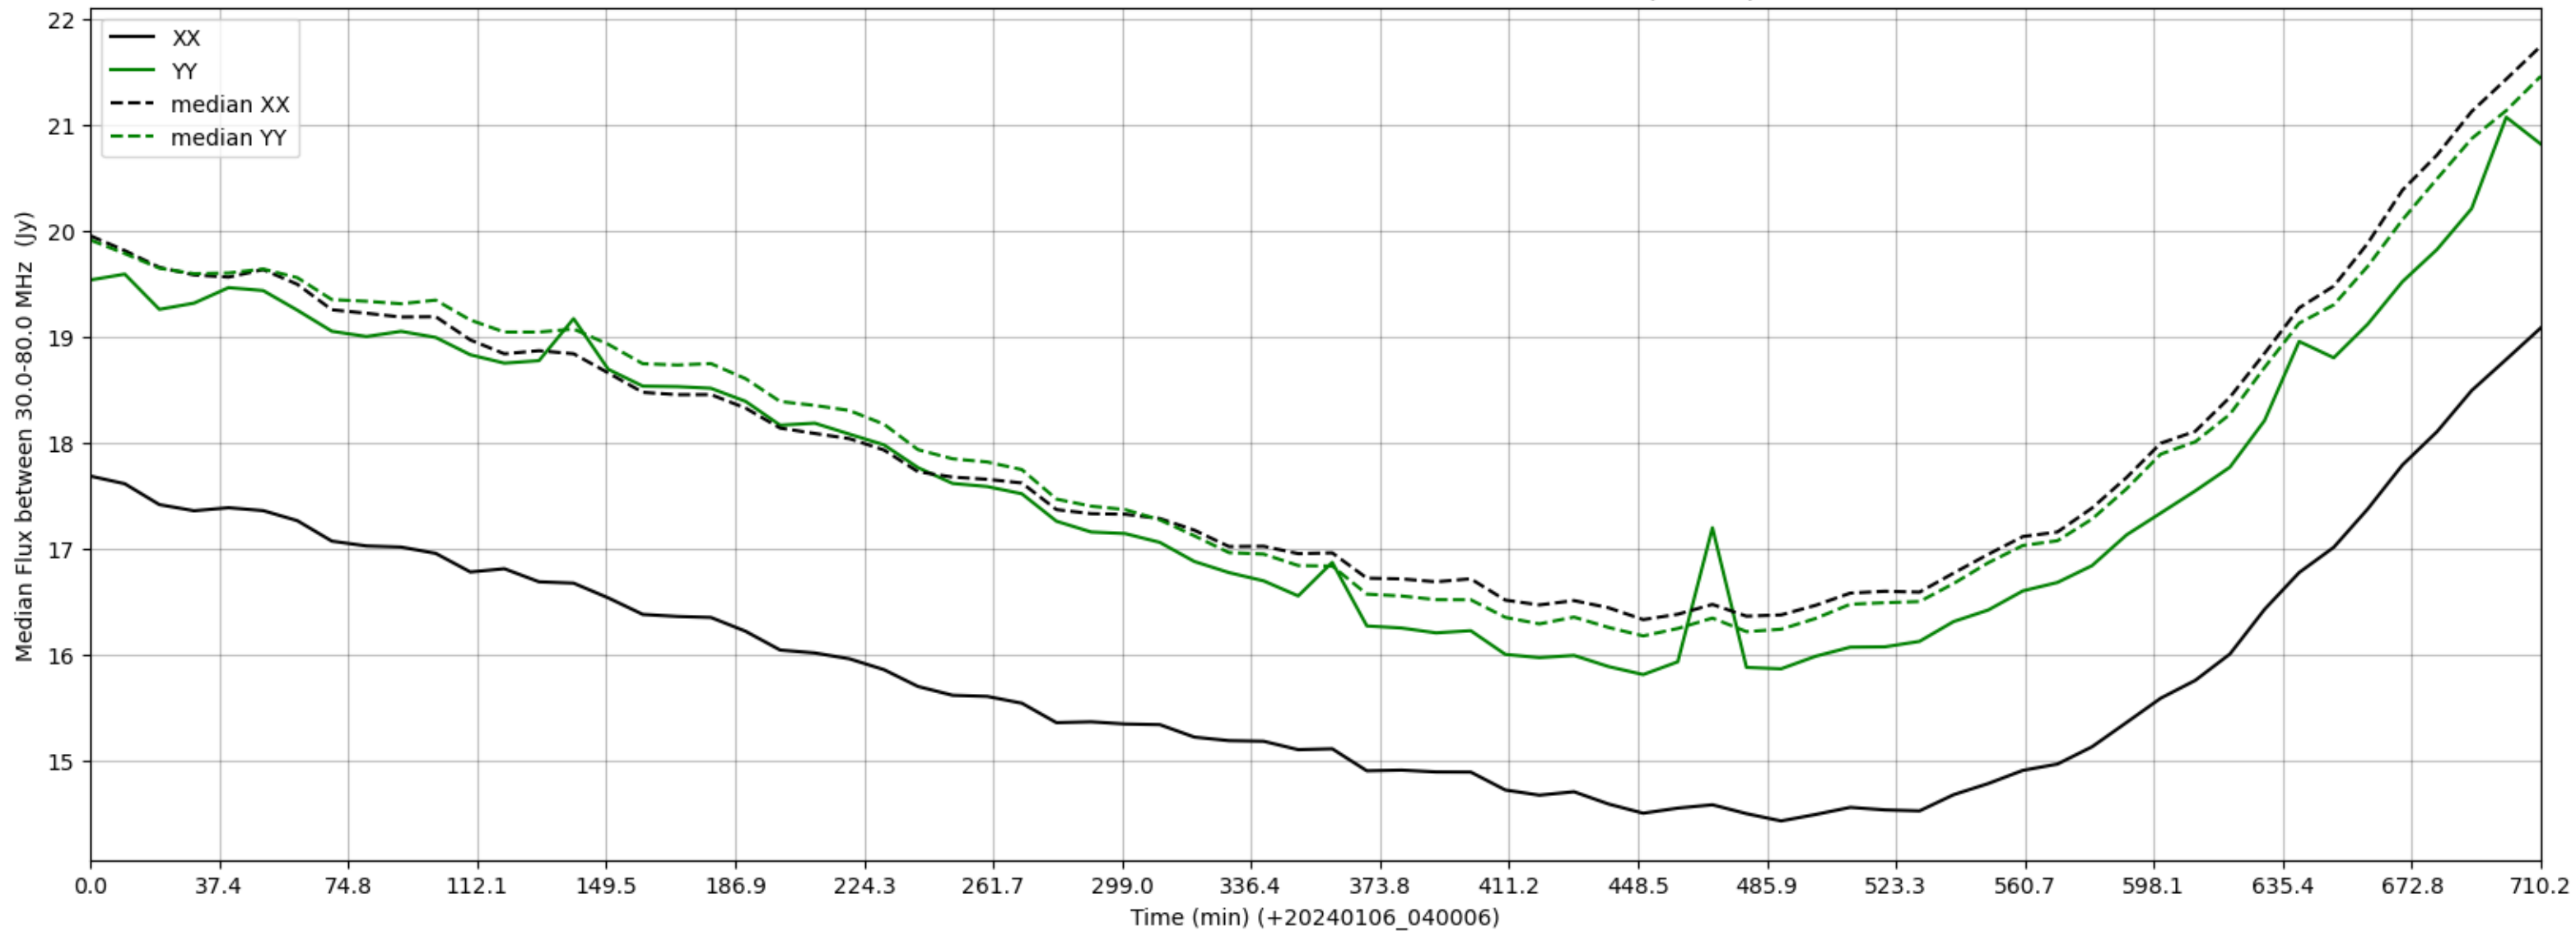

LWA071 - Correlator# 084 - XX FLAGS:Good - YY FLAGS:BadSpecShape

LWA047 - Correlator# 085 - XX FLAGS:Good - YY FLAGS:Good

LWA074 - Correlator# 086 - XX FLAGS:Good - YY FLAGS:Good

LWA073 - Correlator# 087 - XX FLAGS:Good - YY FLAGS:Good