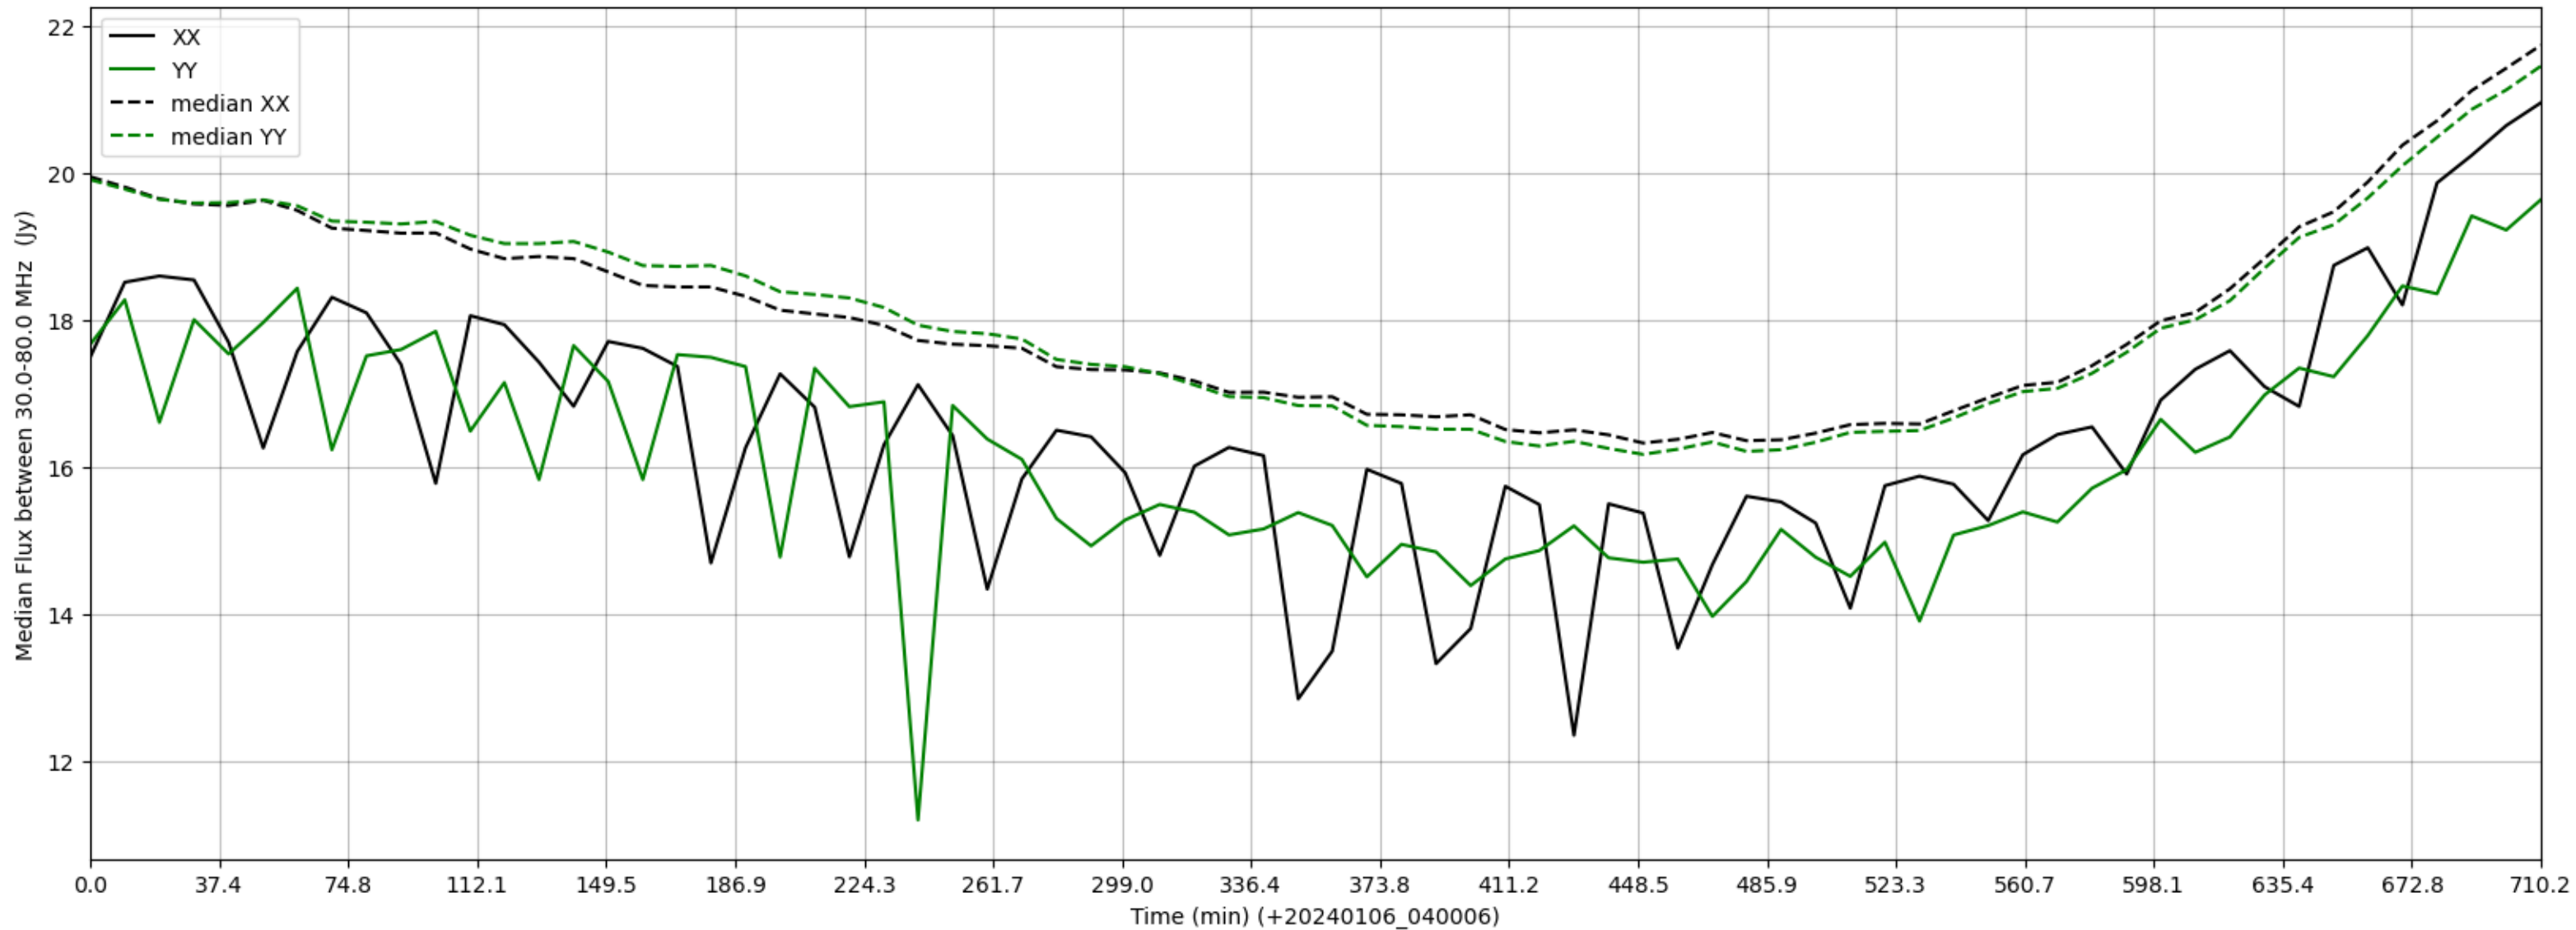

LWA082 - Correlator# 209 - XX FLAGS:Good - YY FLAGS:Good

LWA120 - Correlator# 208 - XX FLAGS:HighTimeVar - YY FLAGS:BadSpecShape