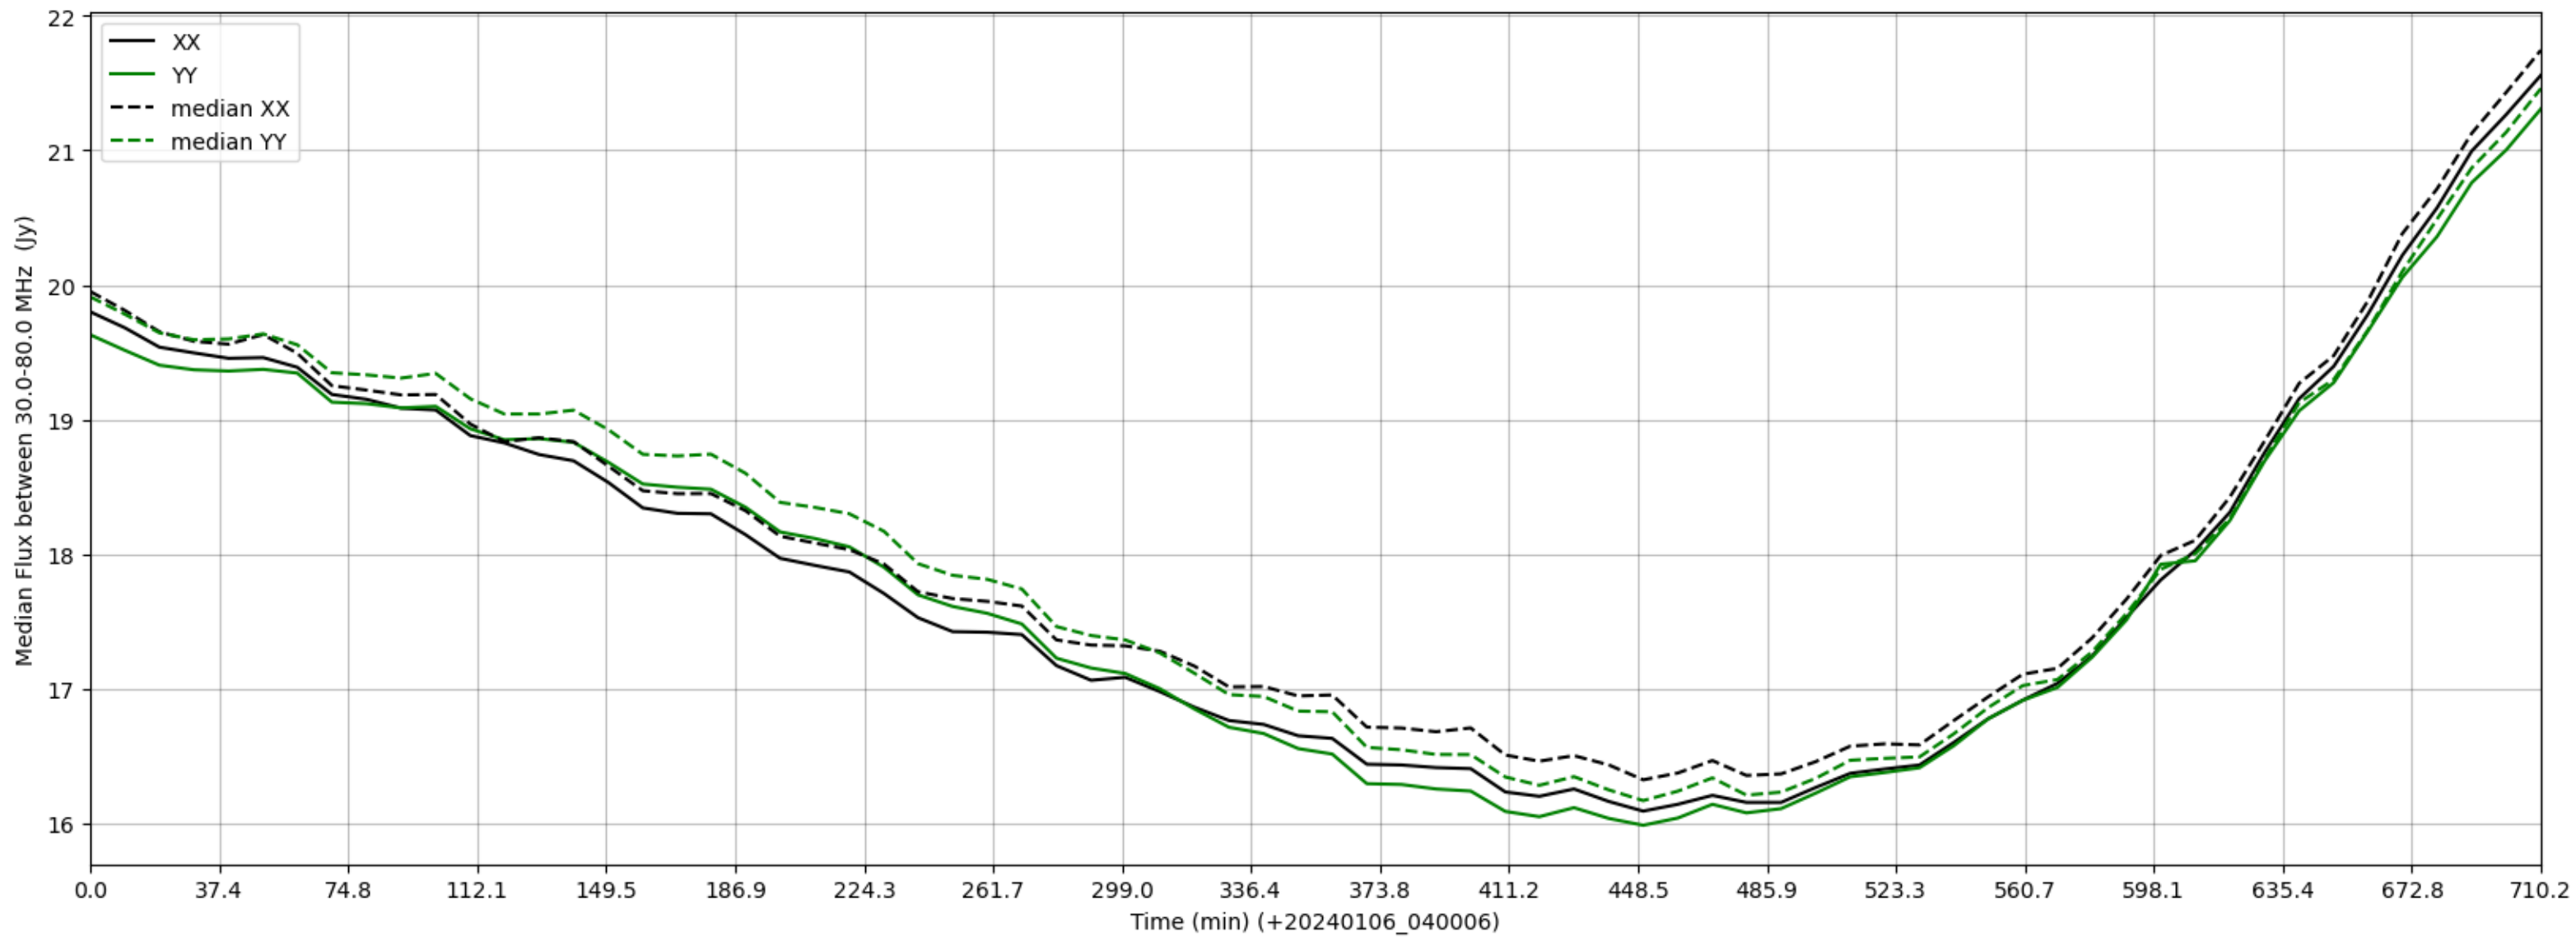

LWA059 - Correlator# 136 - XX FLAGS:Good - YY FLAGS:Good

LWA058 - Correlator# 137 - XX FLAGS:Good - YY FLAGS:LowFlux

LWA062 - Correlator# 138 - XX FLAGS:Good - YY FLAGS:Good

LWA061 - Correlator# 139 - XX FLAGS:Good - YY FLAGS:Good