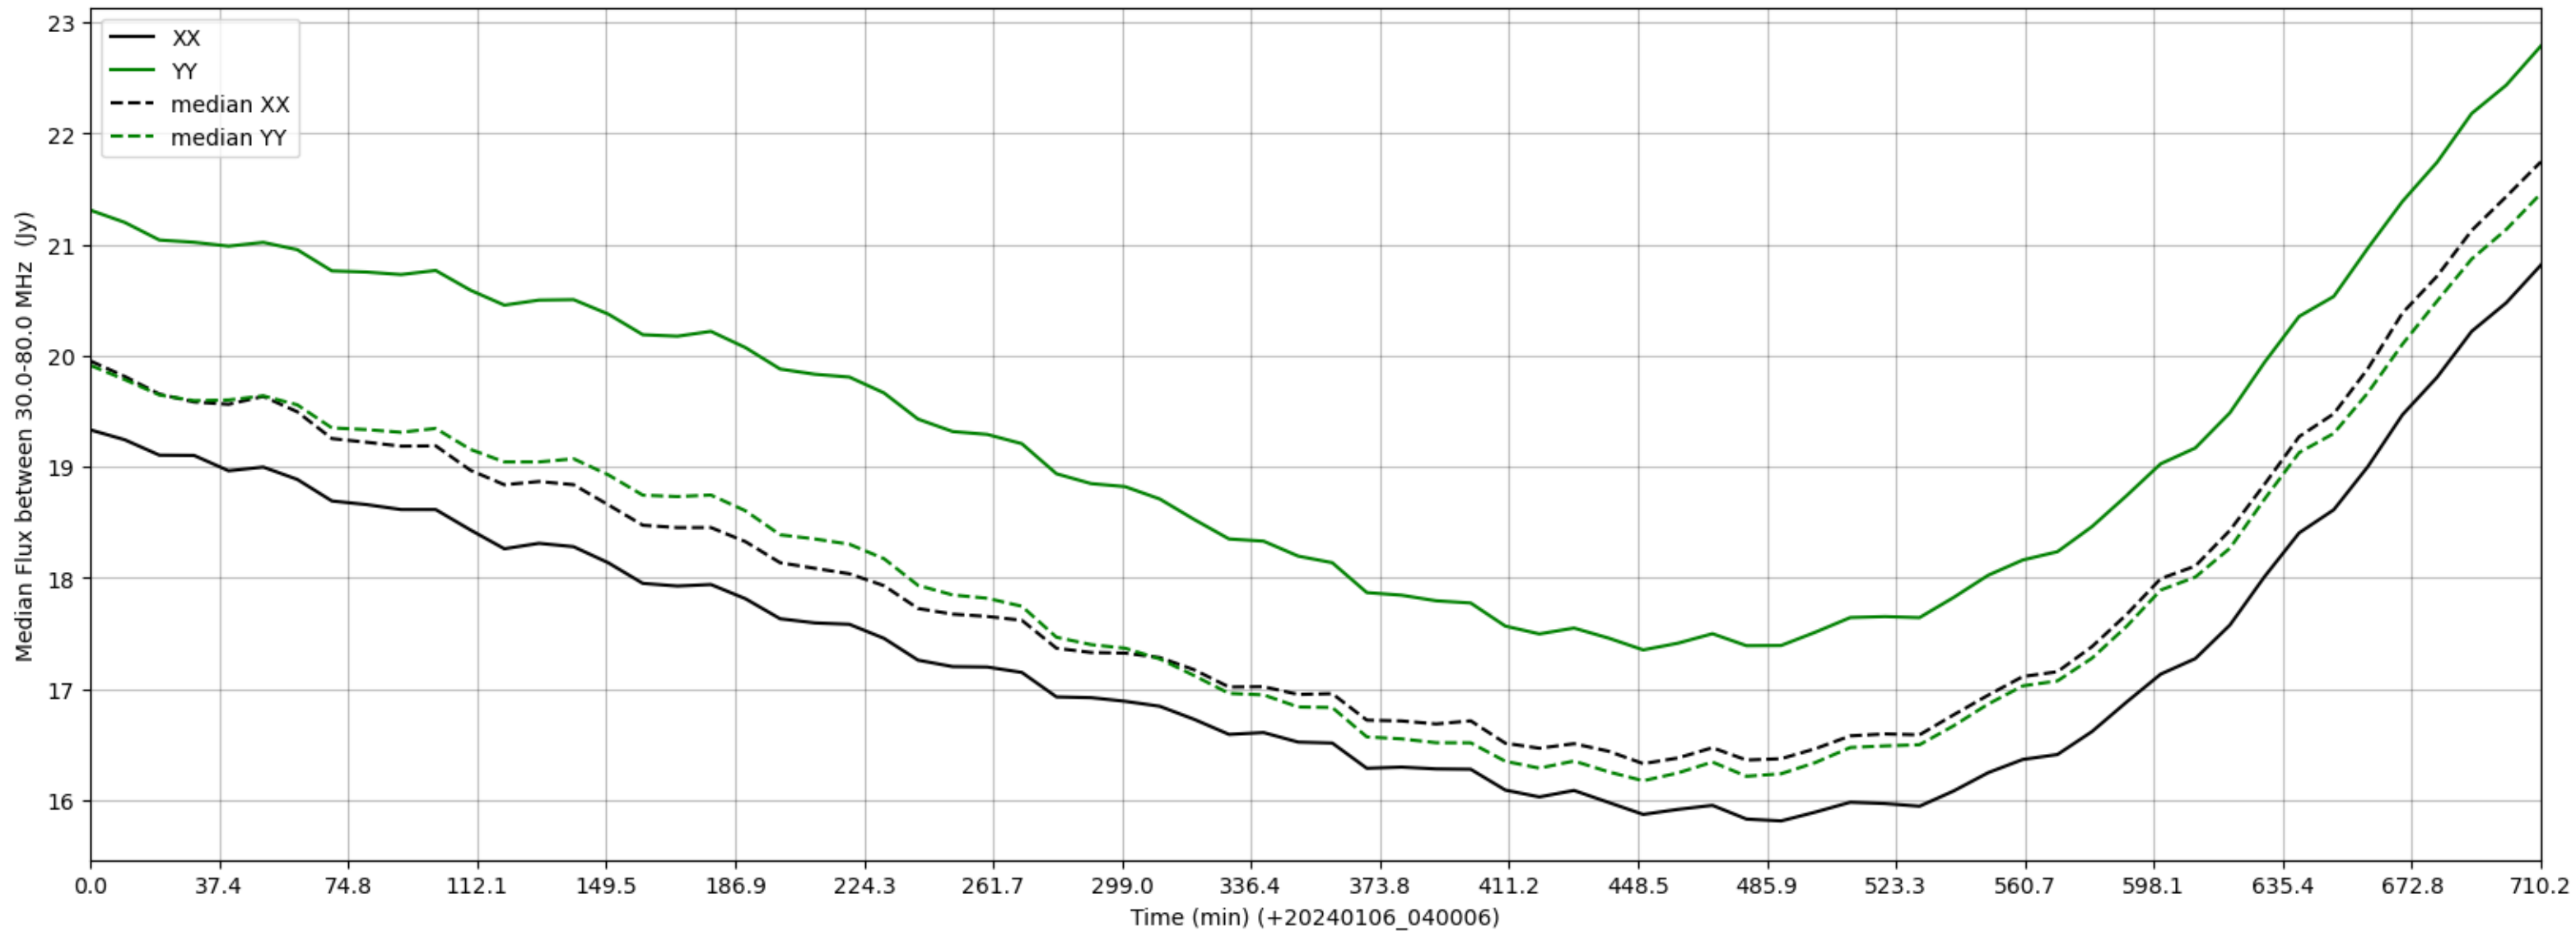

LWA118 - Correlator# 206 - XX FLAGS:Good - YY FLAGS:Good

LWA115 - Correlator# 205 - XX FLAGS:Good - YY FLAGS:Good