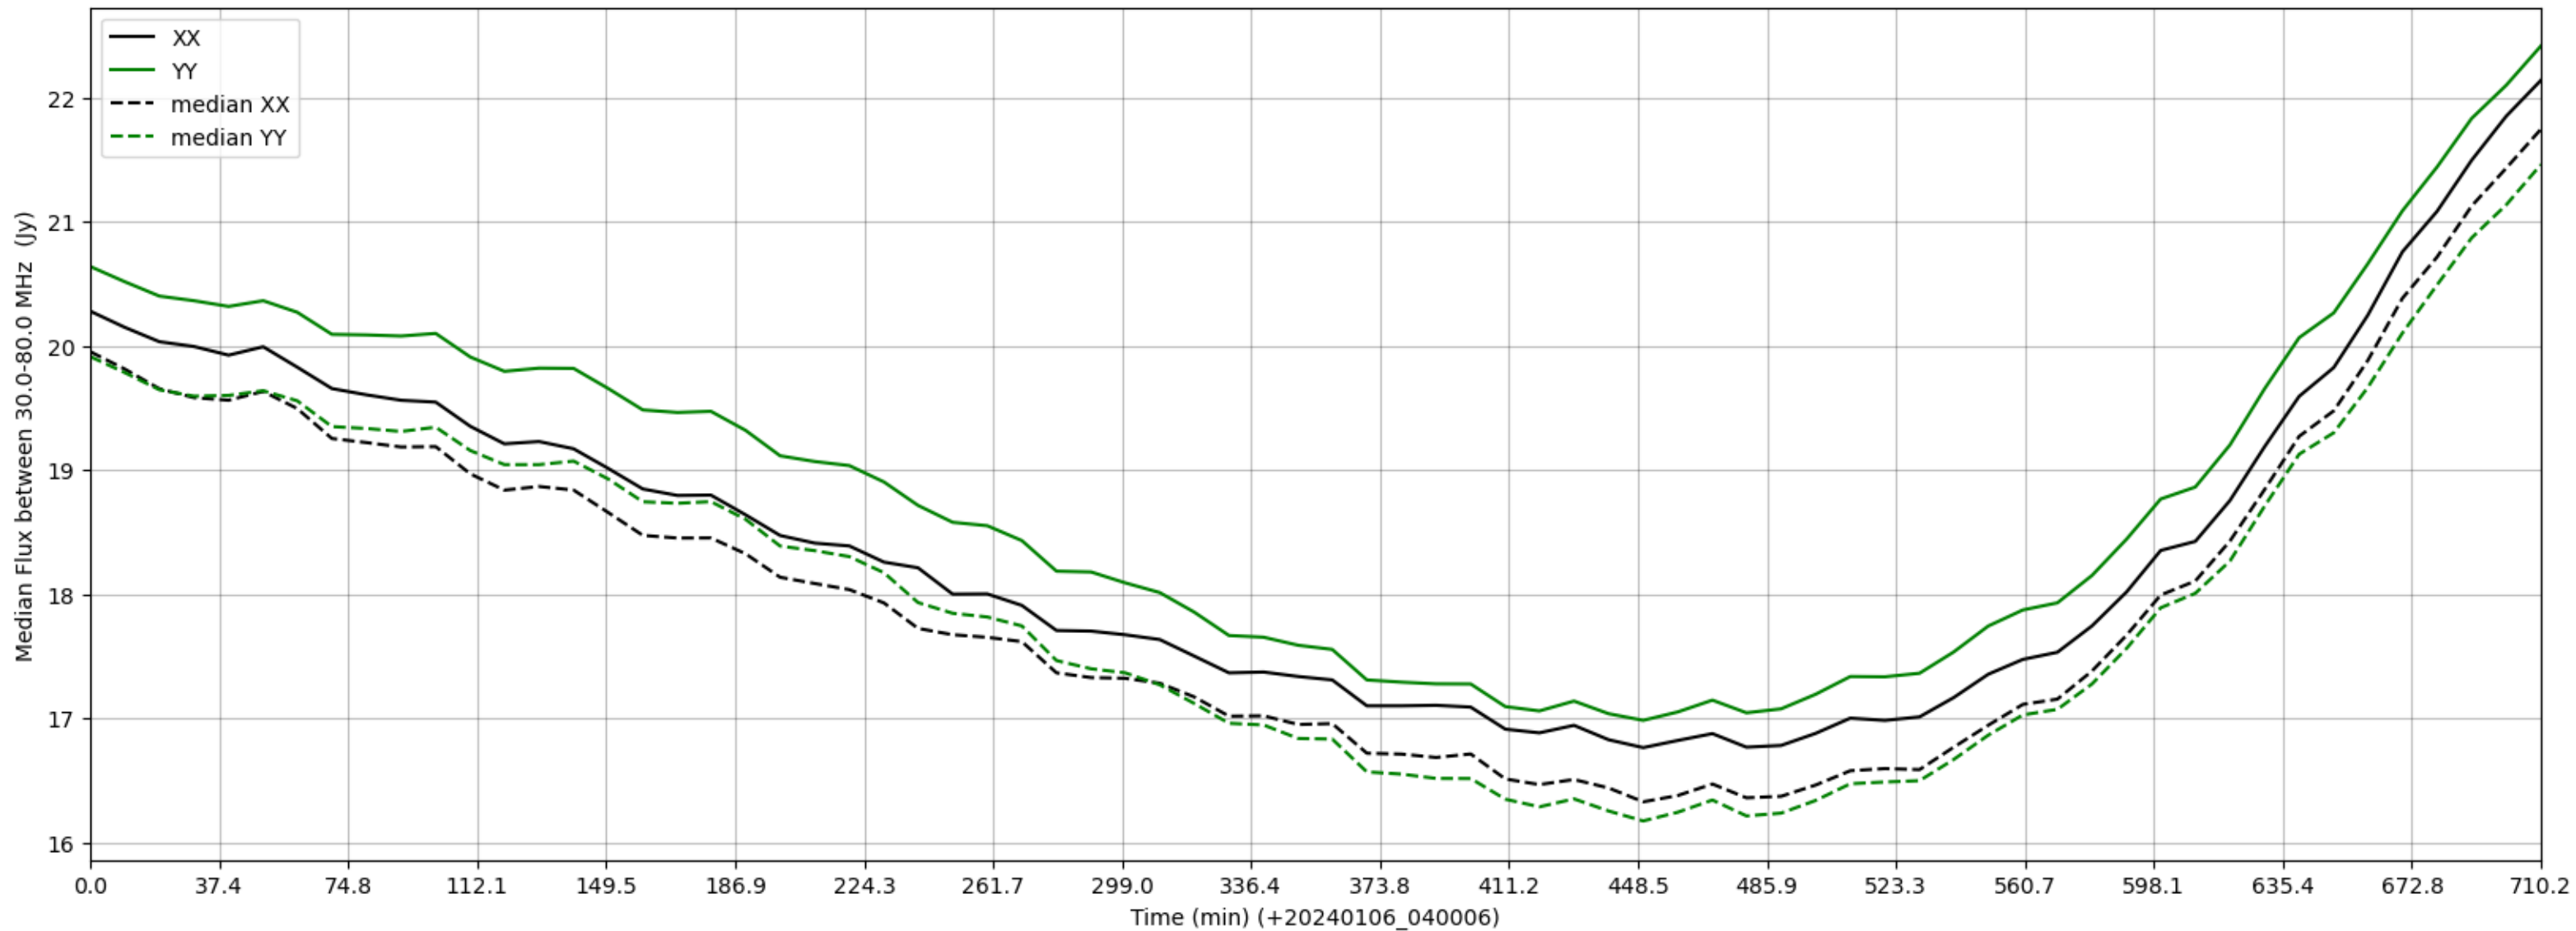

LWA147 - Correlator# 214 - XX FLAGS:Good - YY FLAGS:Good

LWA144 - Correlator# 213 - XX FLAGS:Good - YY FLAGS:Good