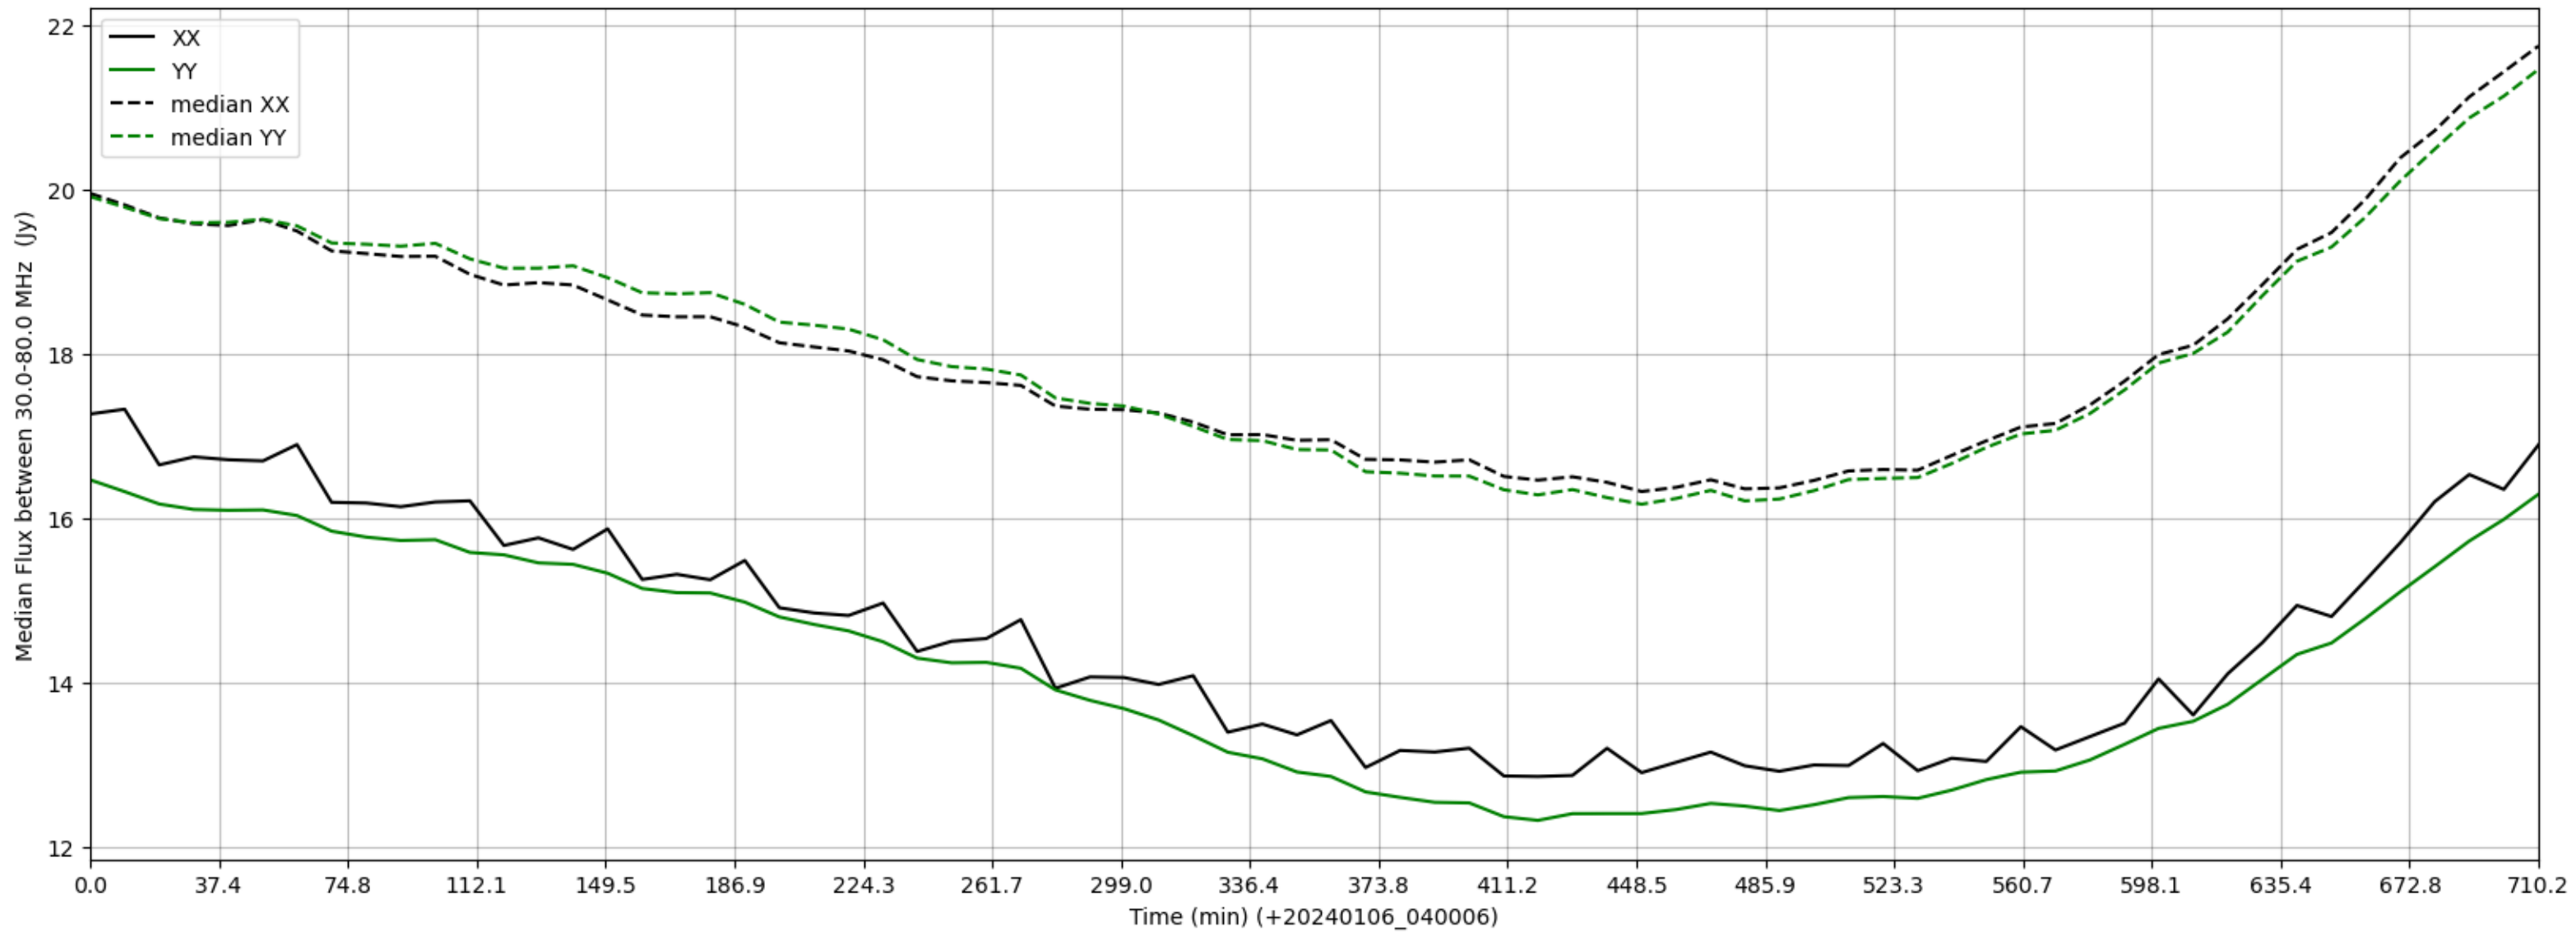

LWA294 - Correlator# 188 - XX FLAGS:Good - YY FLAGS:Good

LWA289 - Correlator# 189 - XX FLAGS:Good - YY FLAGS:Good

LWA319 - Correlator# 190 - XX FLAGS:Good - YY FLAGS:Good

LWA299 - Correlator# 191 - XX FLAGS:Good - YY FLAGS:Good