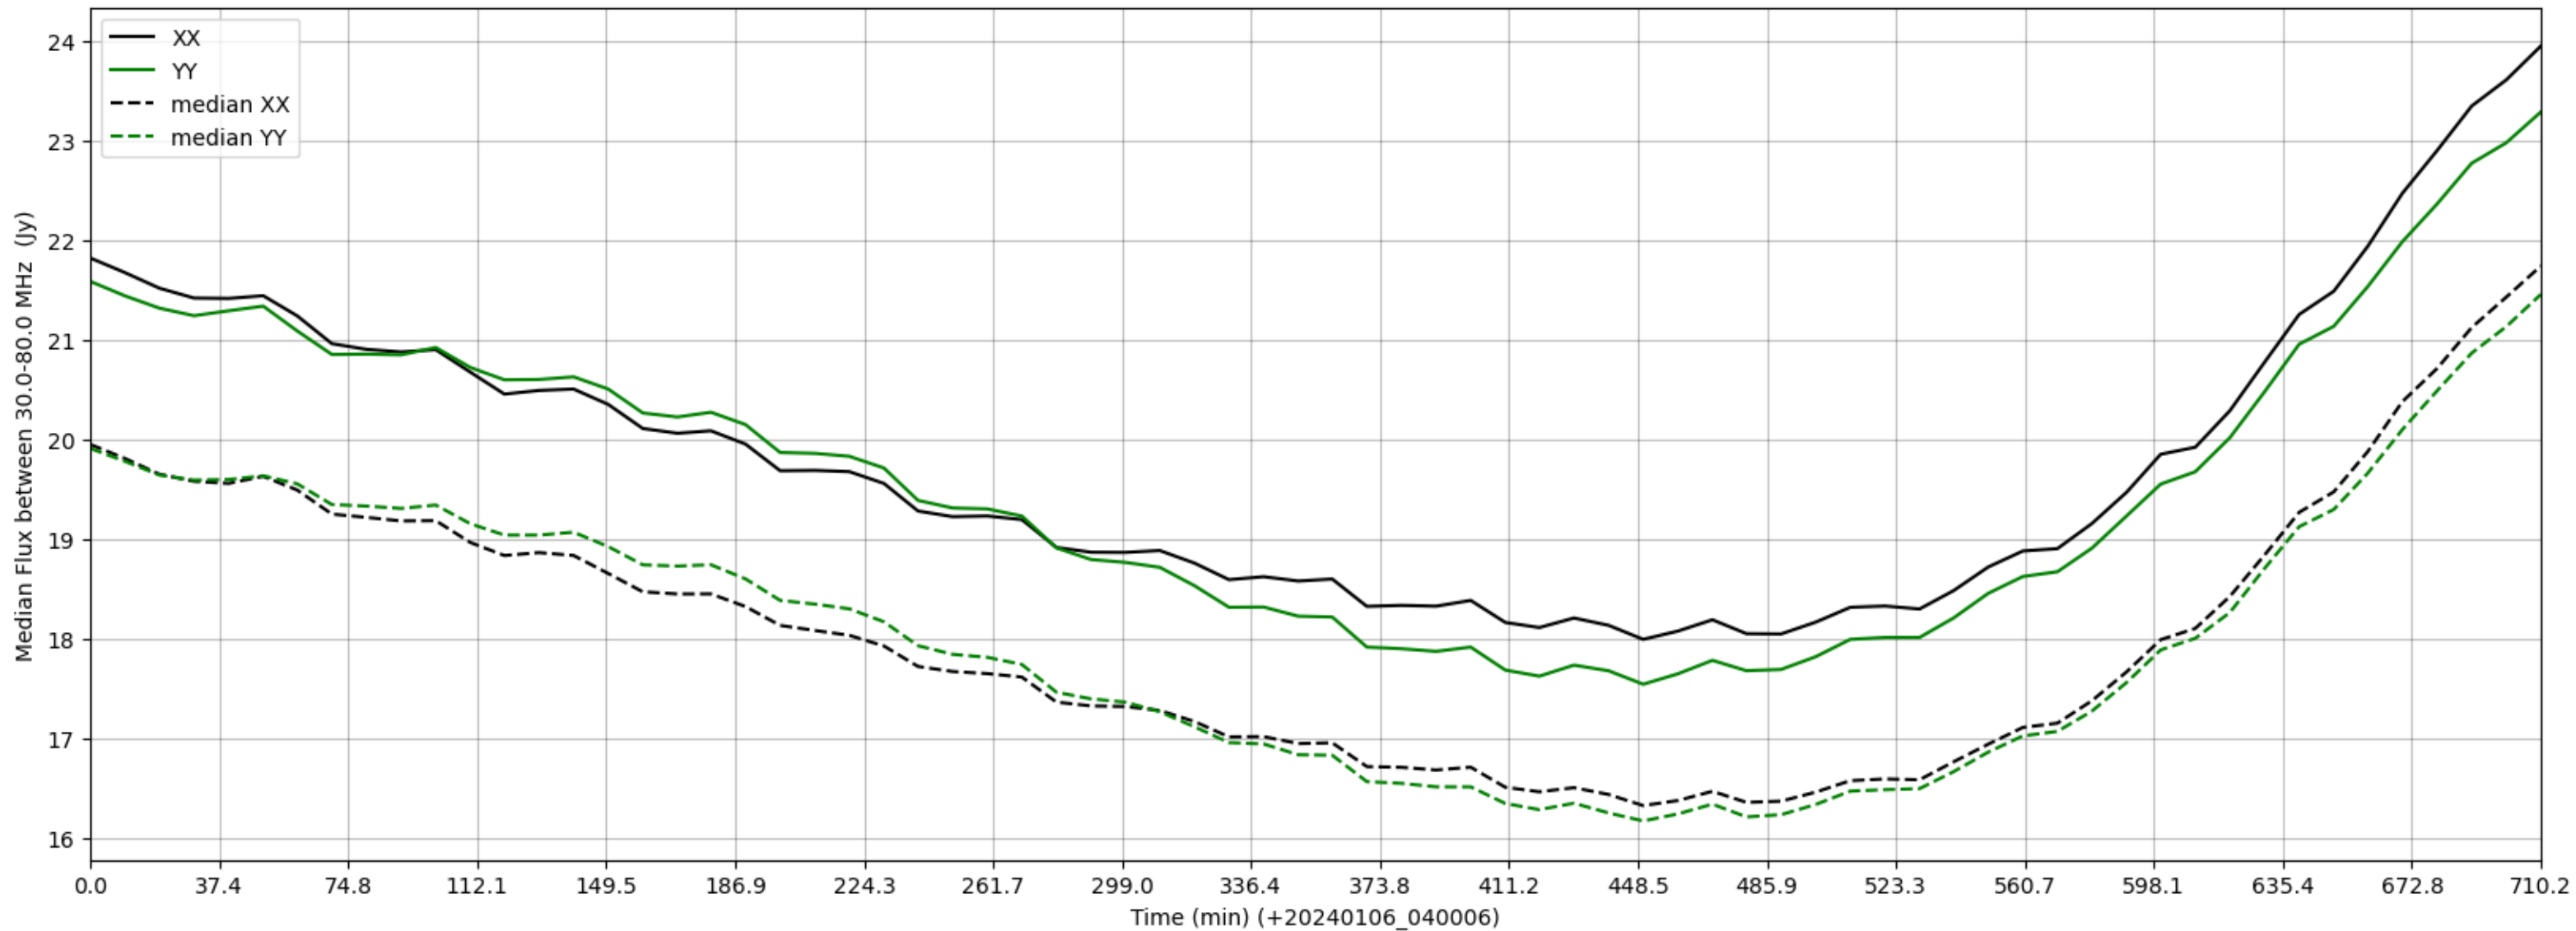

LWA227 - Correlator# 280 - XX FLAGS:Good - YY FLAGS:Good

LWA225 - Correlator# 281 - XX FLAGS:Good - YY FLAGS:Good

LWA349 - Correlator# 282 - XX FLAGS:Good - YY FLAGS:Good

LWA253 - Correlator# 283 - XX FLAGS:Good - YY FLAGS:Good