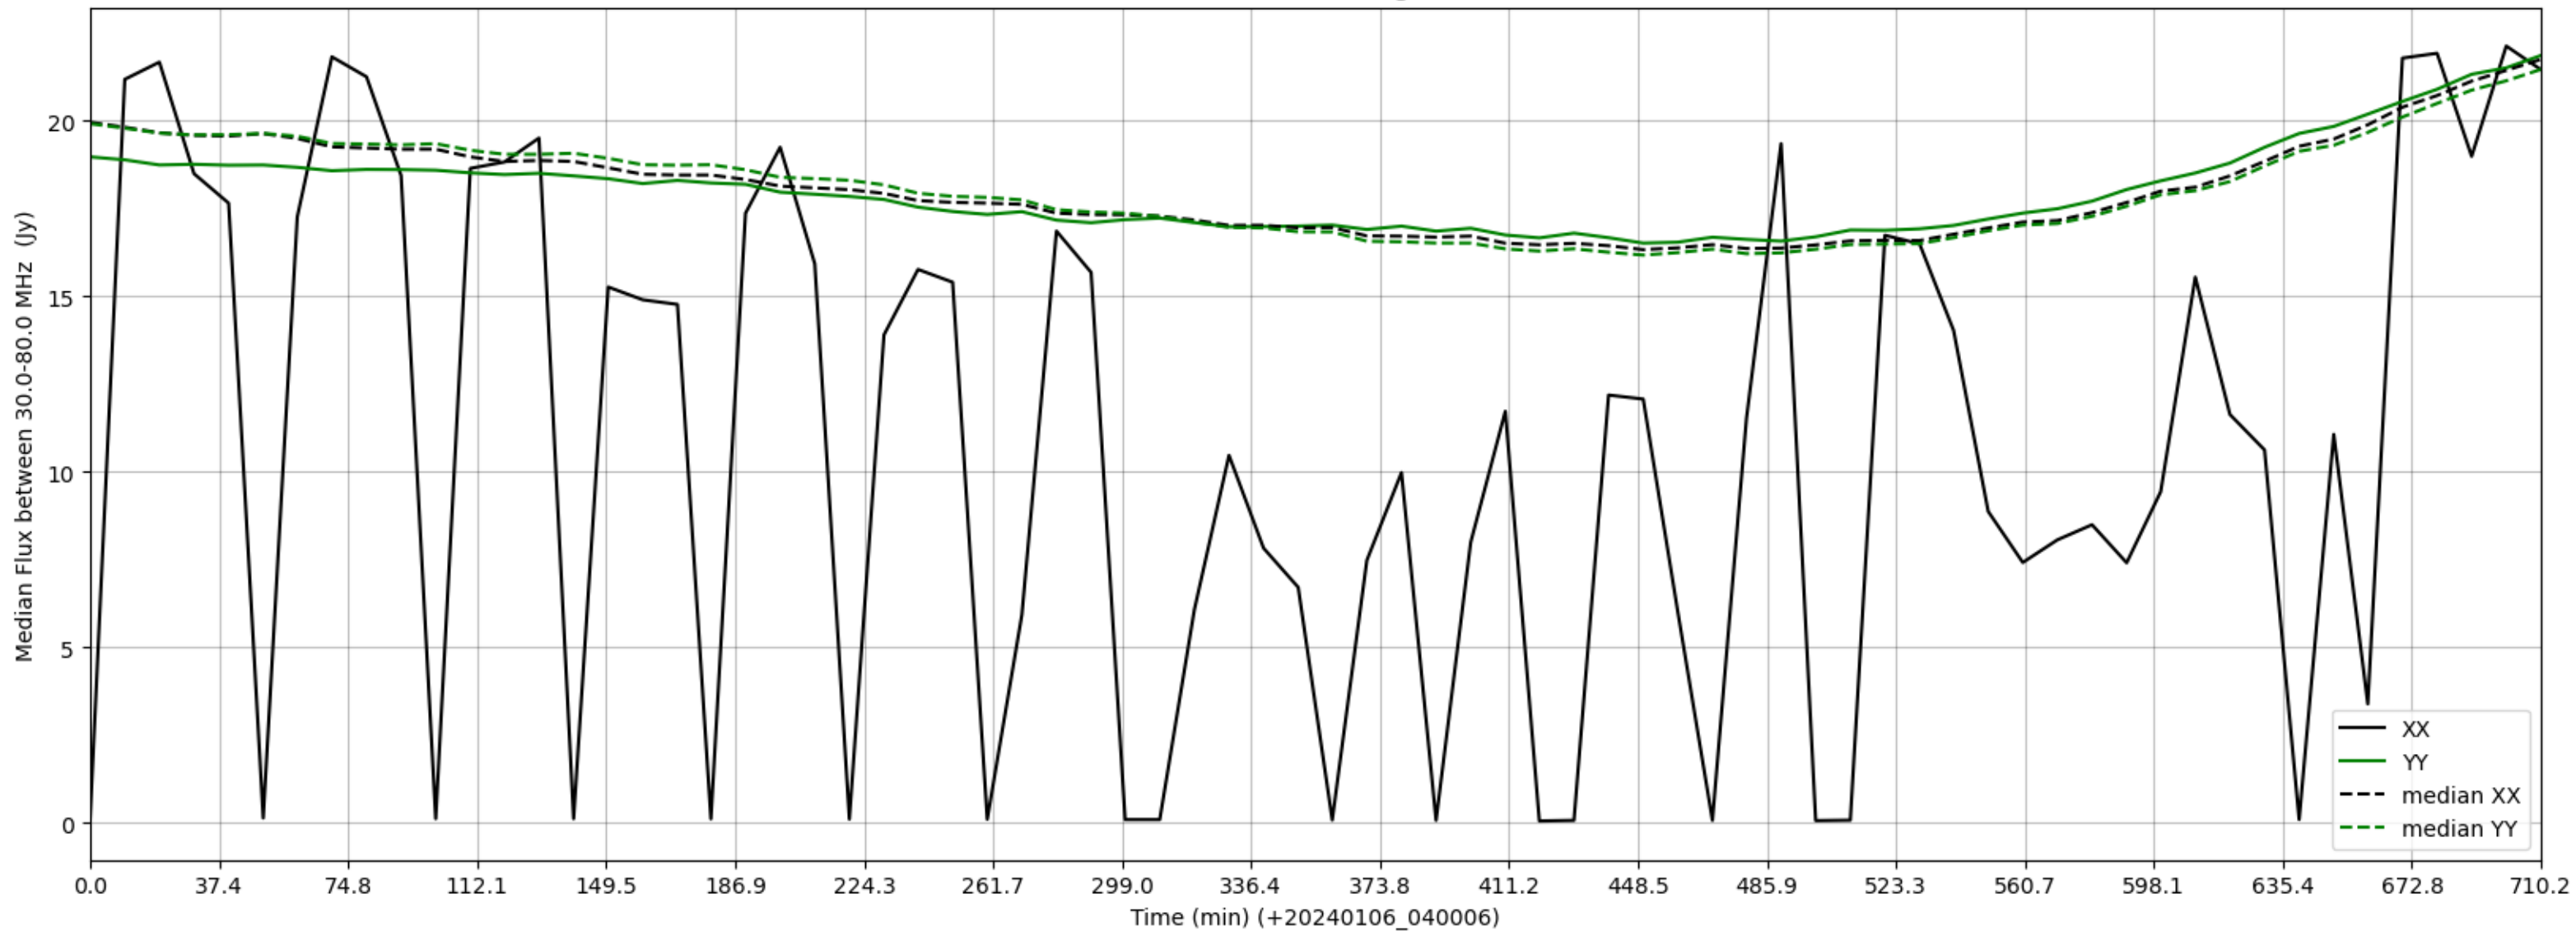

LWA313 - Correlator# 018 - XX FLAGS:Good - YY FLAGS:Good

LWA310 - Correlator# 017 - XX FLAGS:HighTimeVar - YY FLAGS:Good