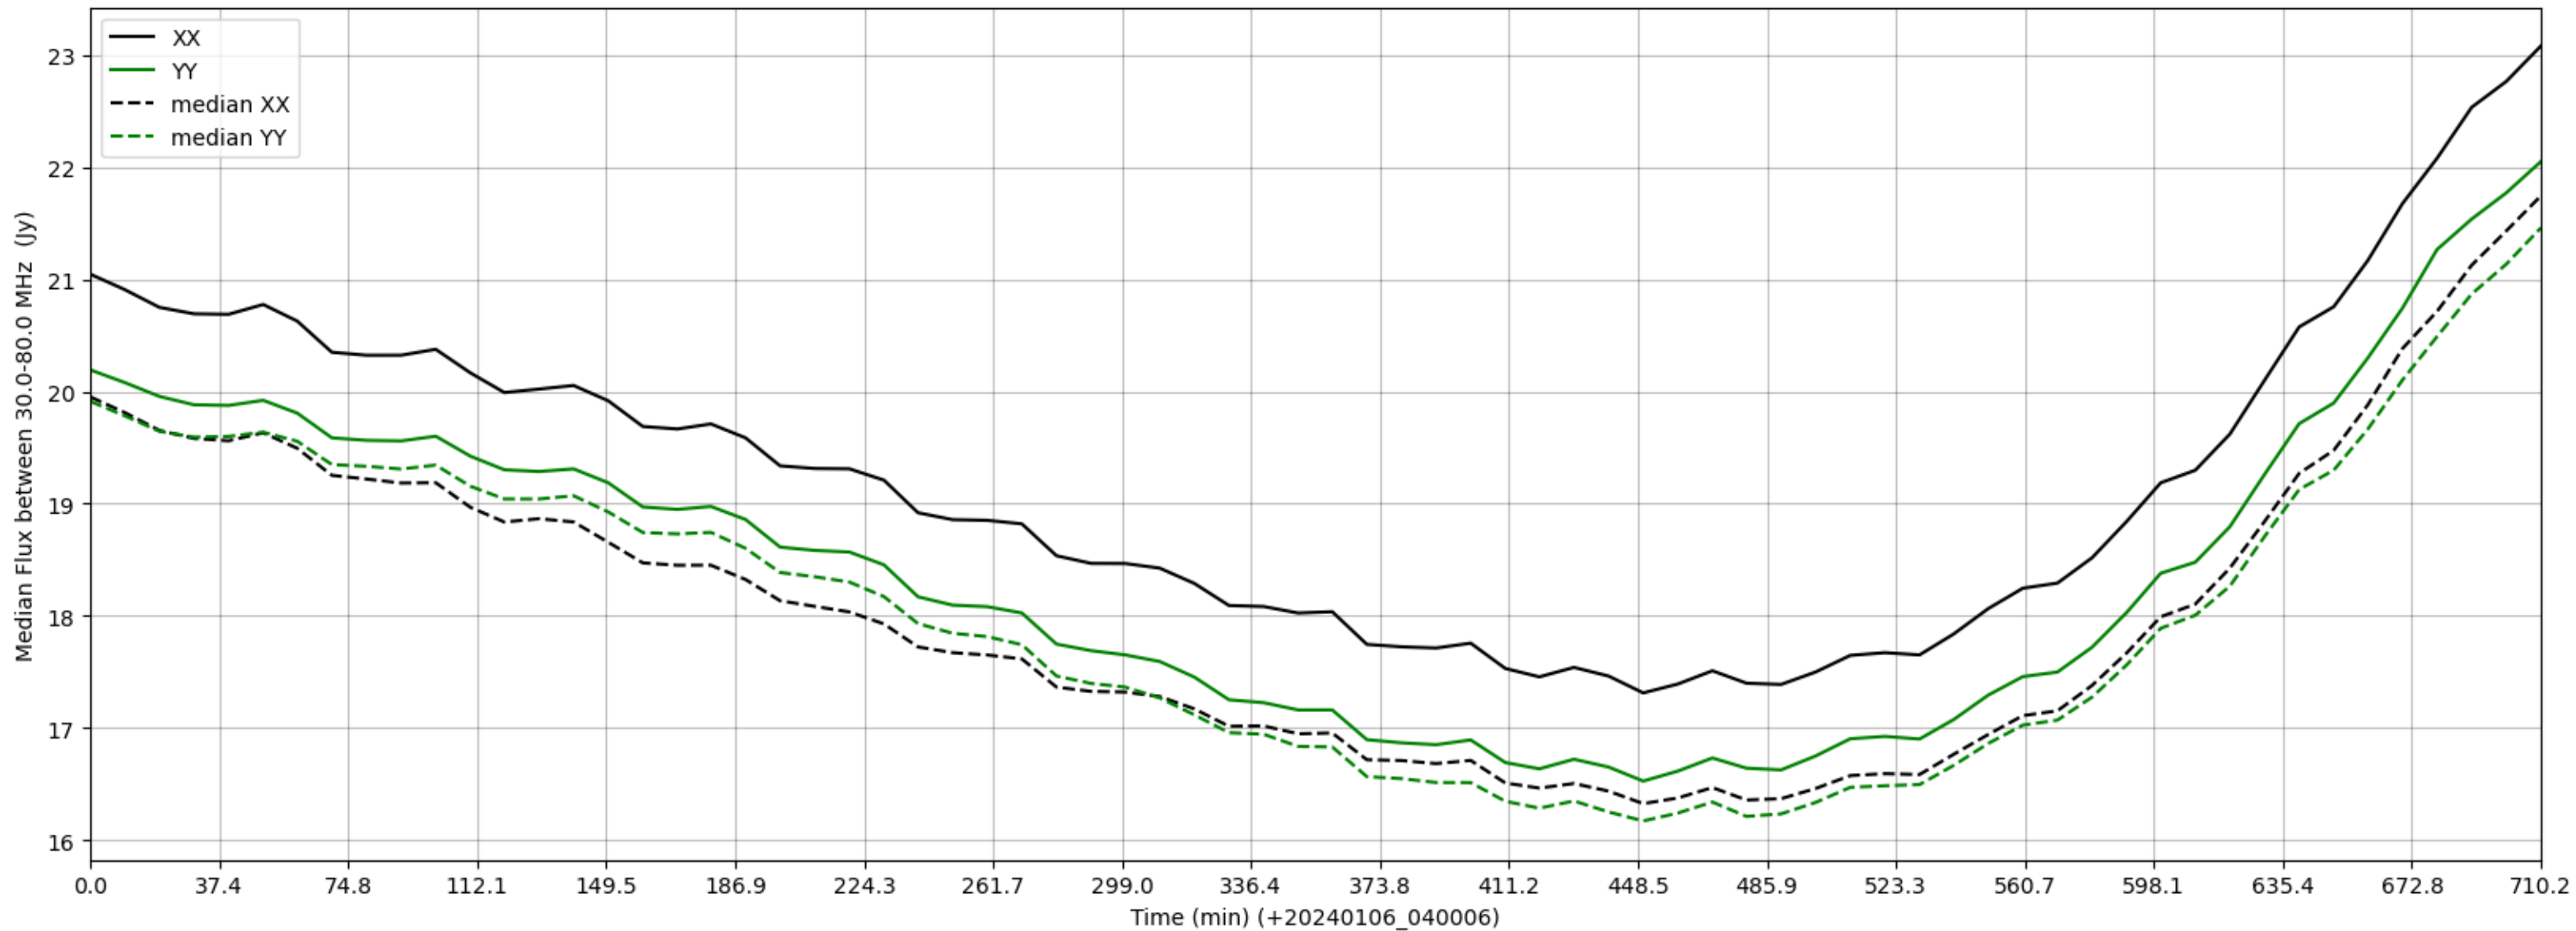

LWA241 - Correlator# 336 - XX FLAGS:Good - YY FLAGS:Good

LWA223 - Correlator# 337 - XX FLAGS:Good - YY FLAGS:Good

LWA244 - Correlator# 338 - XX FLAGS:Good - YY FLAGS:Good

LWA242 - Correlator# 339 - XX FLAGS:Good - YY FLAGS:Good