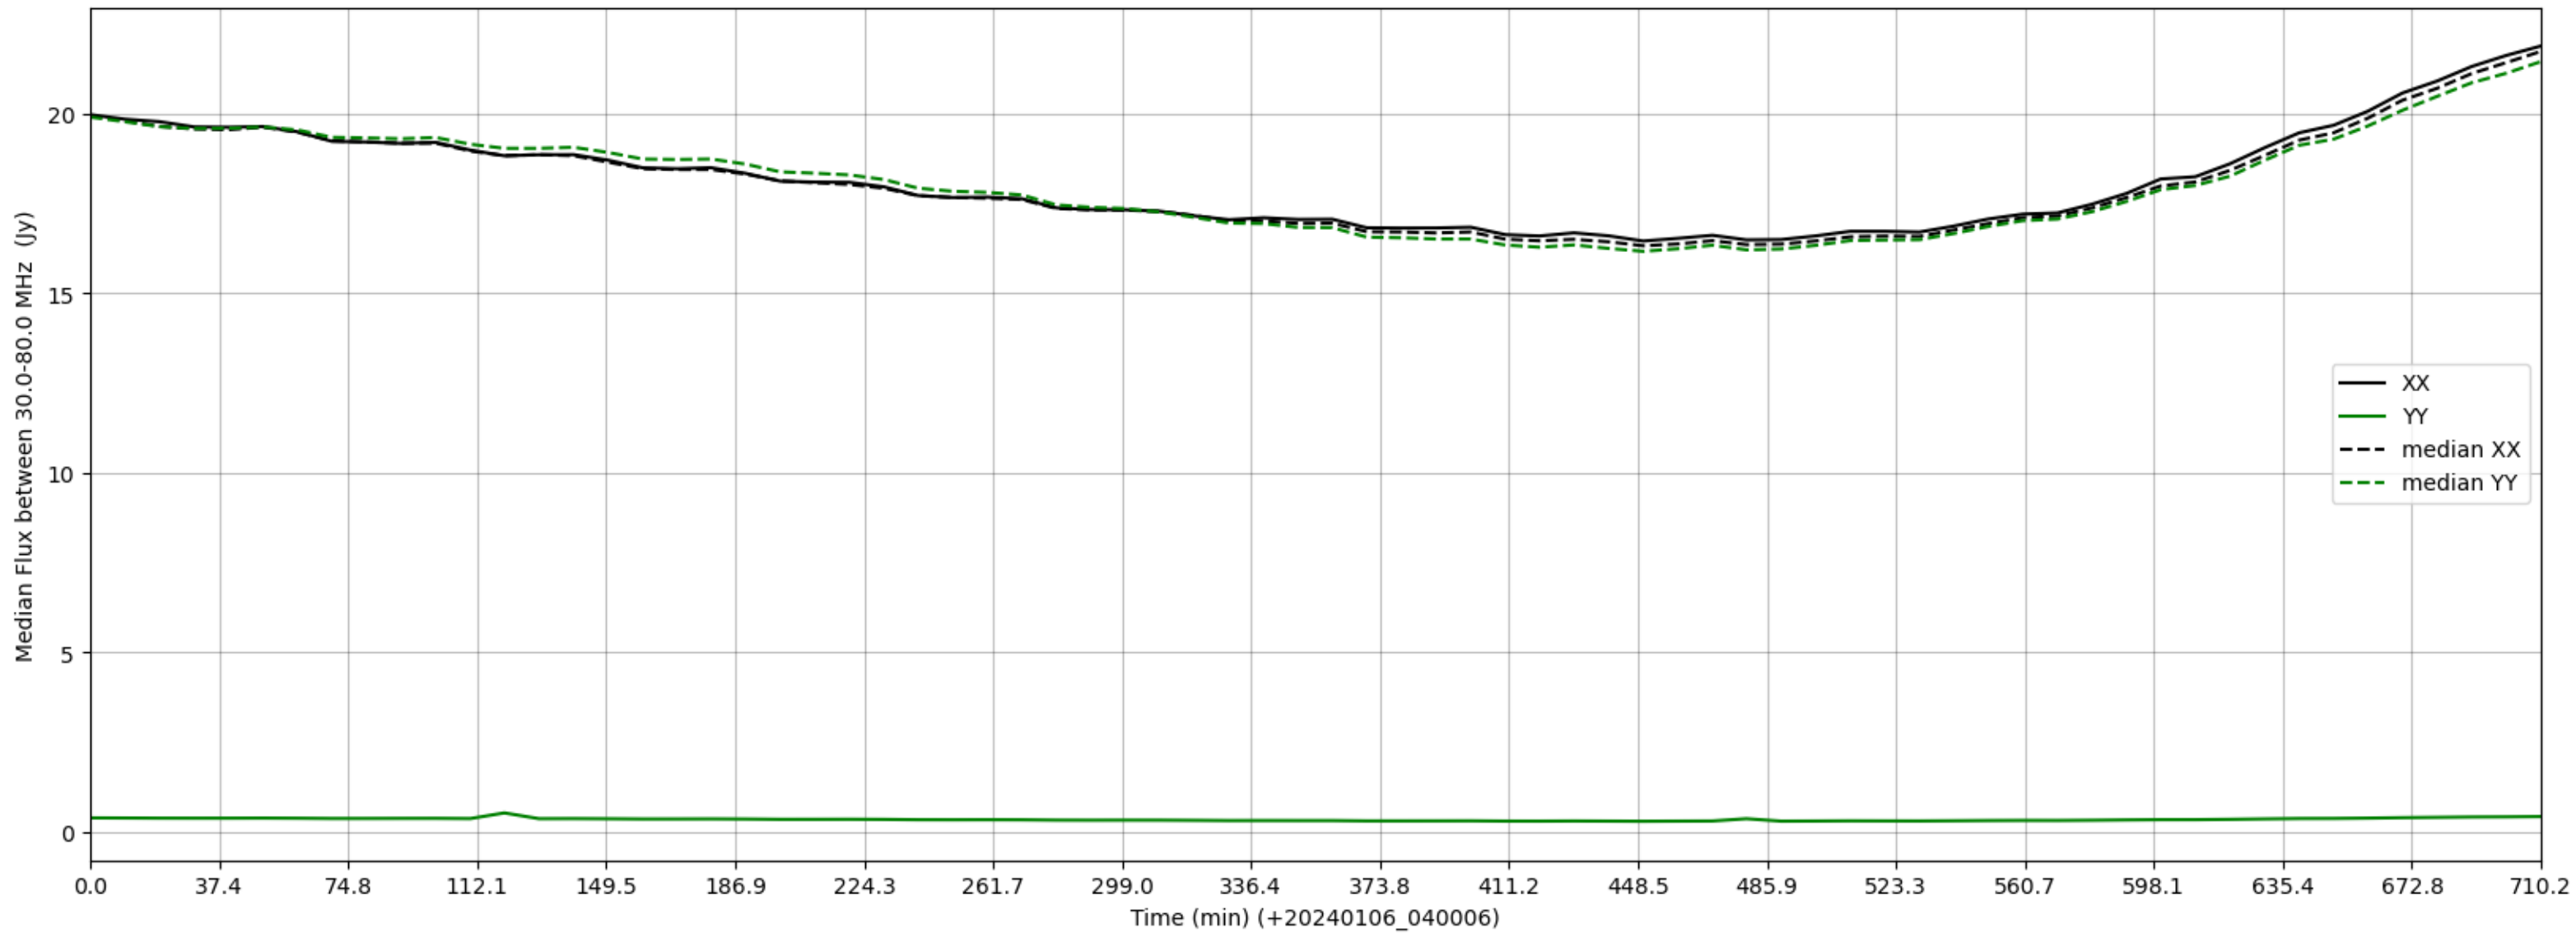

LWA203 - Correlator# 295 - XX FLAGS:Good - YY FLAGS:Good

LWA204 - Correlator# 294 - XX FLAGS:Good - YY FLAGS:LowFlux