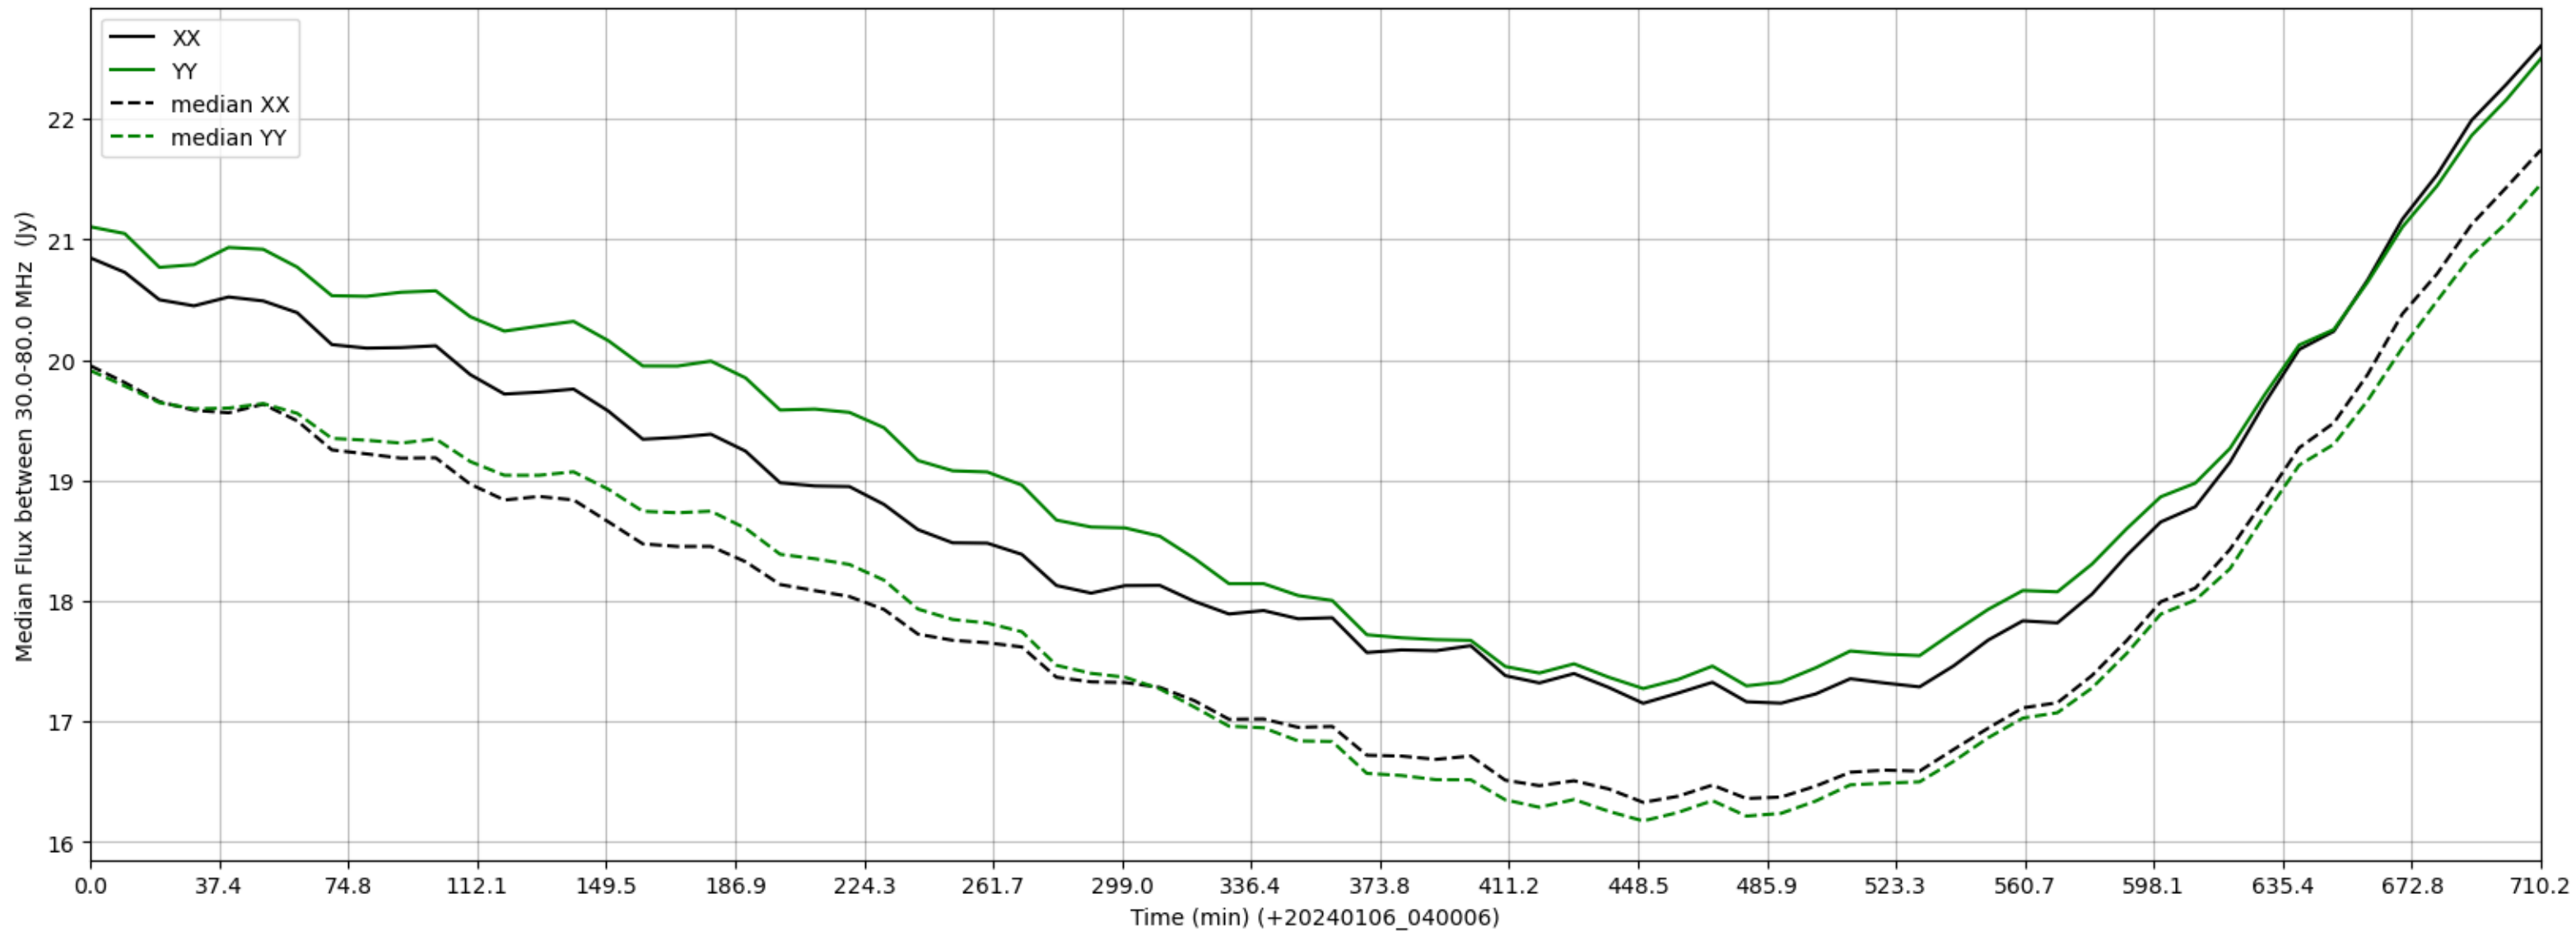

LWA004 - Correlator# 066 - XX FLAGS:Good - YY FLAGS:Good

LWA001 - Correlator# 065 - XX FLAGS:Good - YY FLAGS:Good