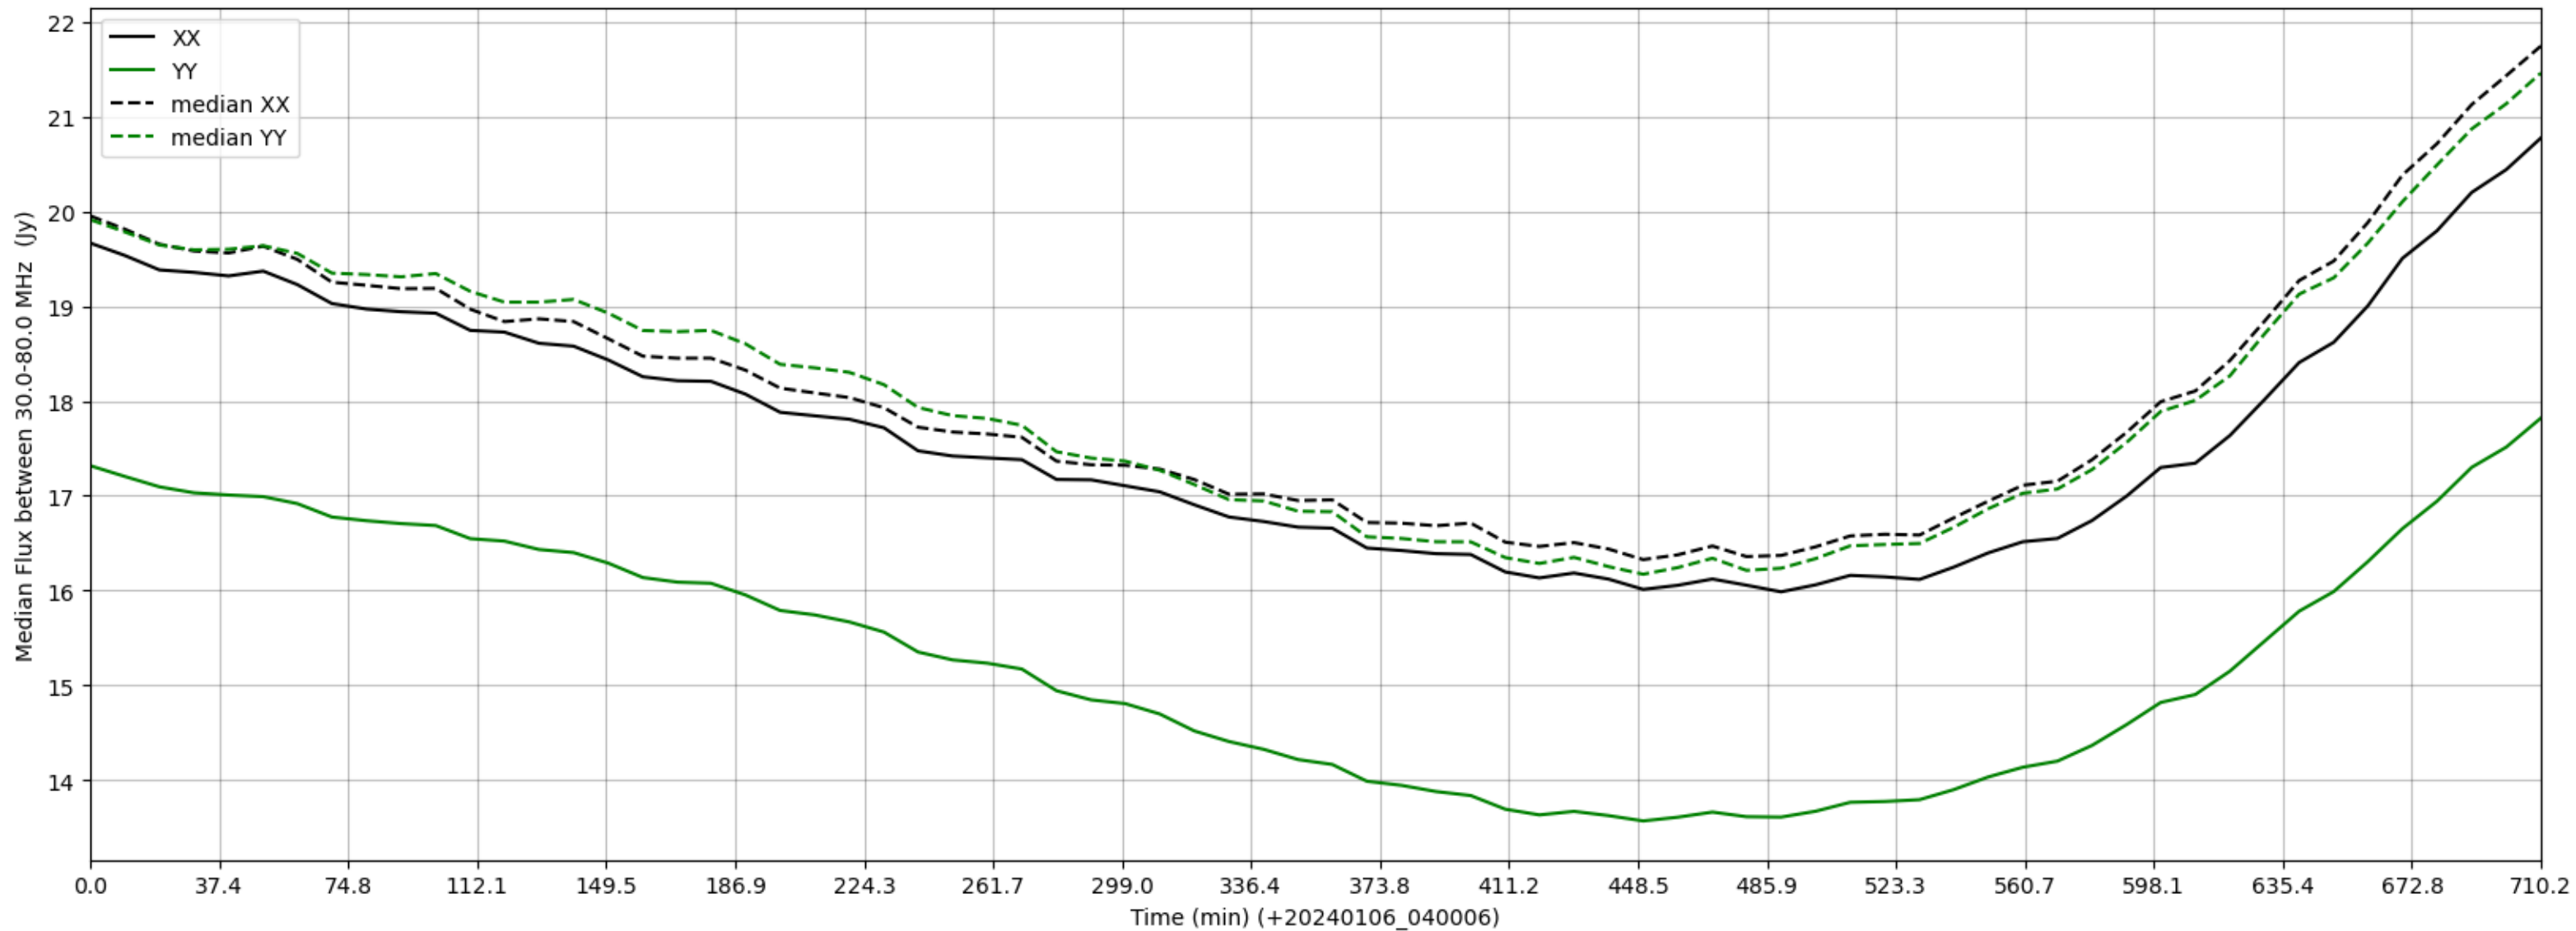

LWA258 - Correlator# 035 - XX FLAGS:Good - YY FLAGS:Good

LWA260 - Correlator# 034 - XX FLAGS:Good - YY FLAGS:Good