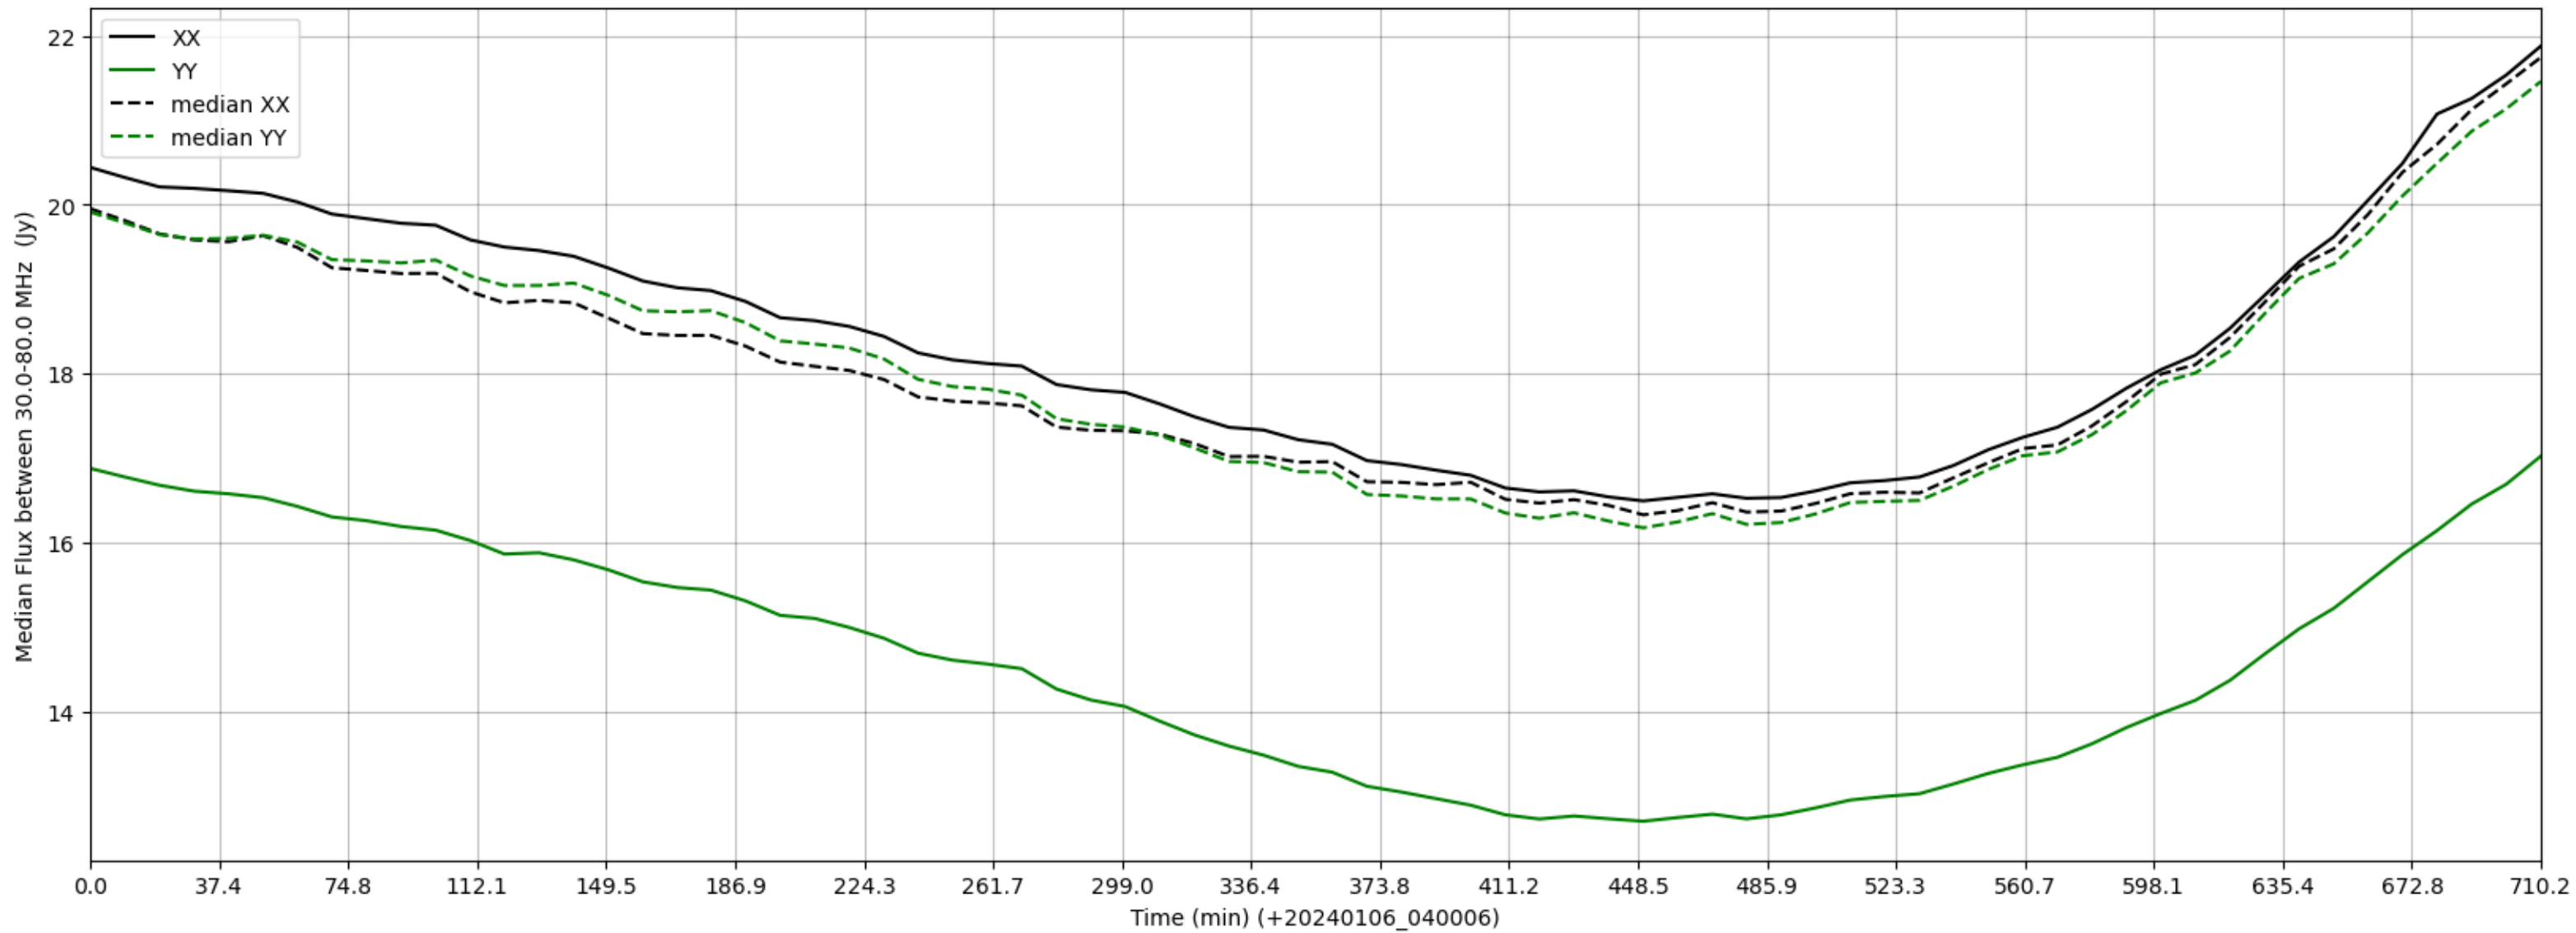

LWA177 - Correlator# 320 - XX FLAGS:Good - YY FLAGS:Good

LWA350 - Correlator# 319 - XX FLAGS:Good - YY FLAGS:Good