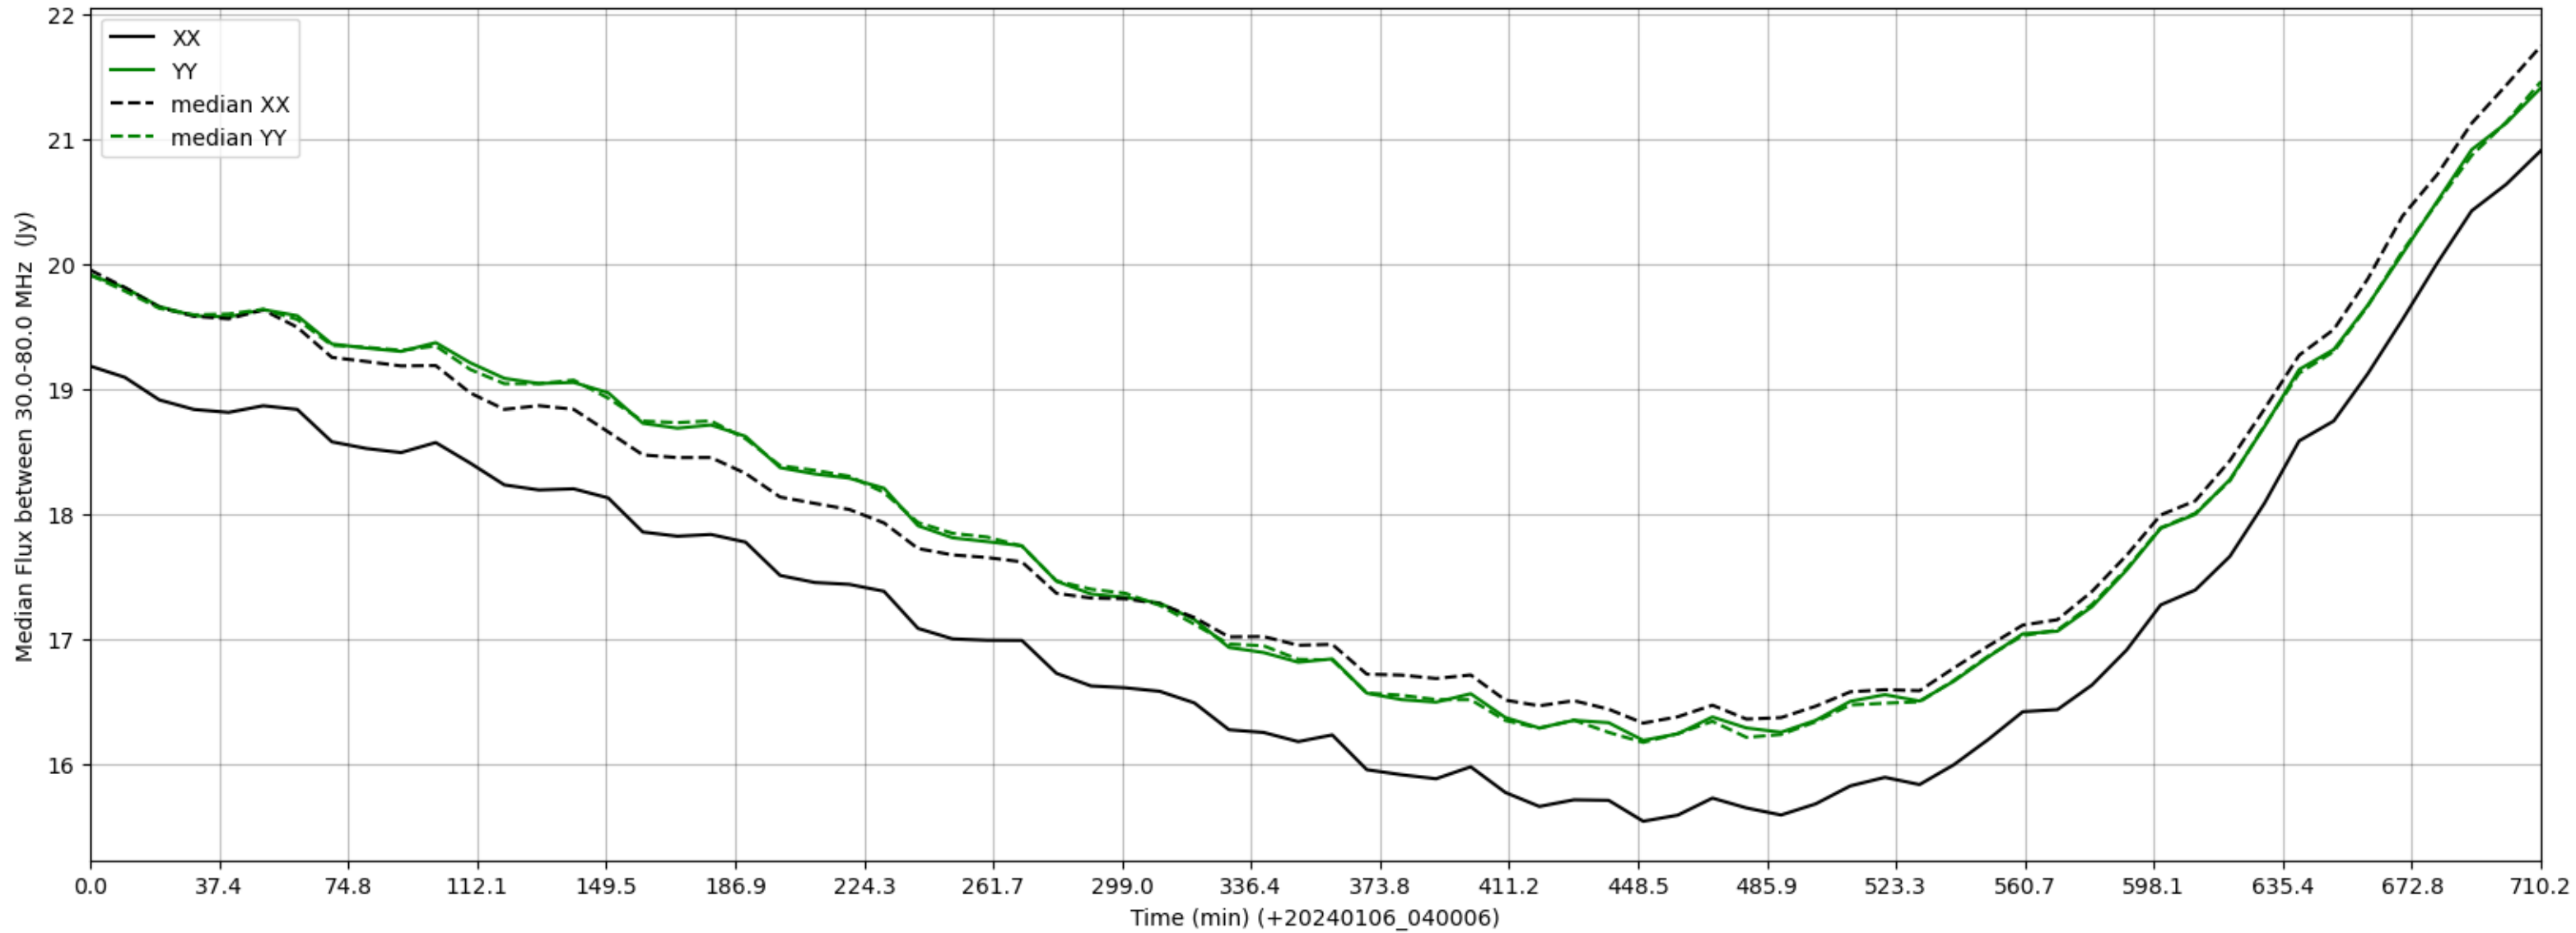

LWA261 - Correlator# 346 - XX FLAGS:Good - YY FLAGS:Good

LWA250 - Correlator# 345 - XX FLAGS:Good - YY FLAGS:Good