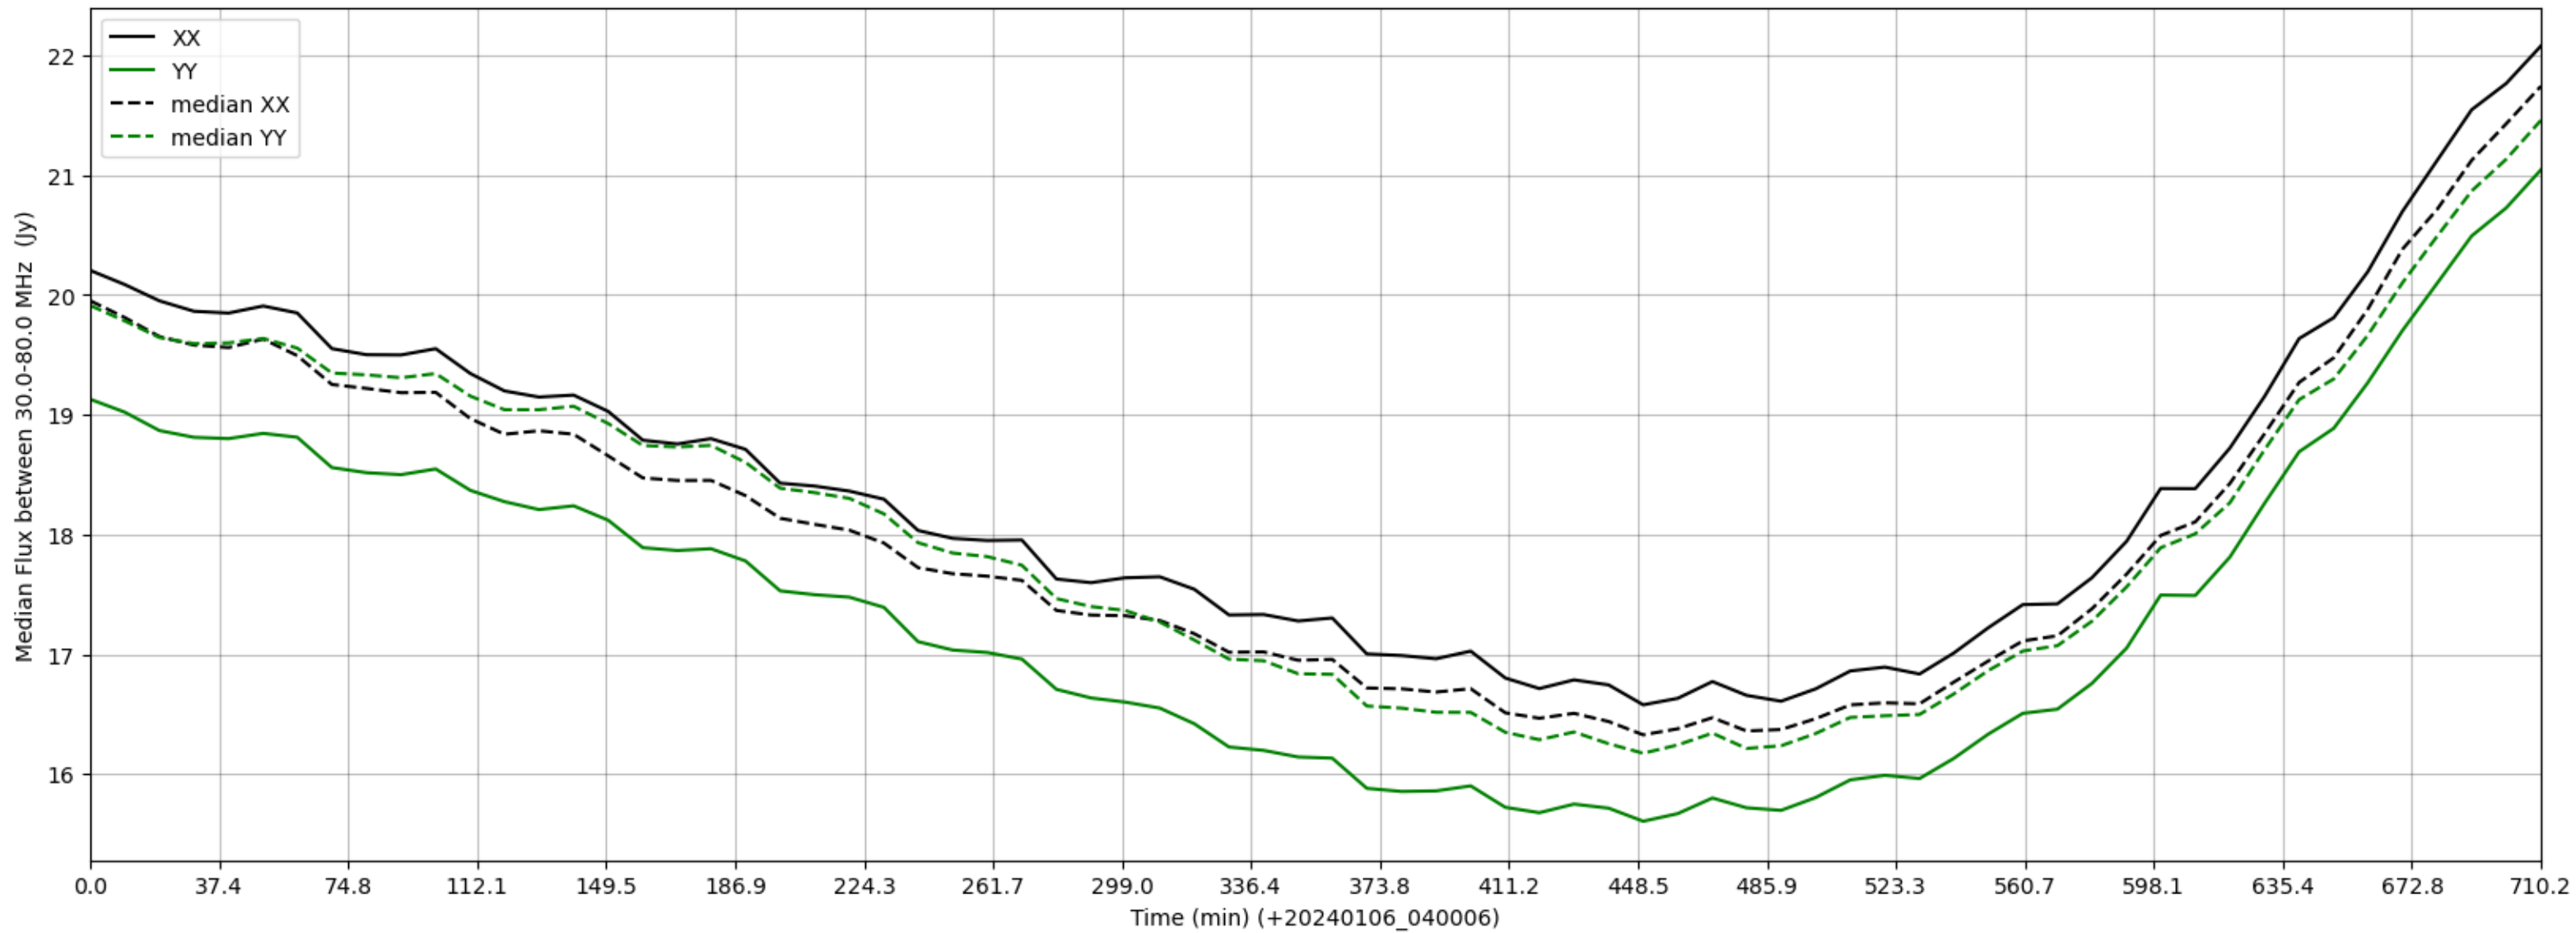

LWA223 - Correlator# 337 - XX FLAGS:Good - YY FLAGS:Good

LWA241 - Correlator# 336 - XX FLAGS:Good - YY FLAGS:Good