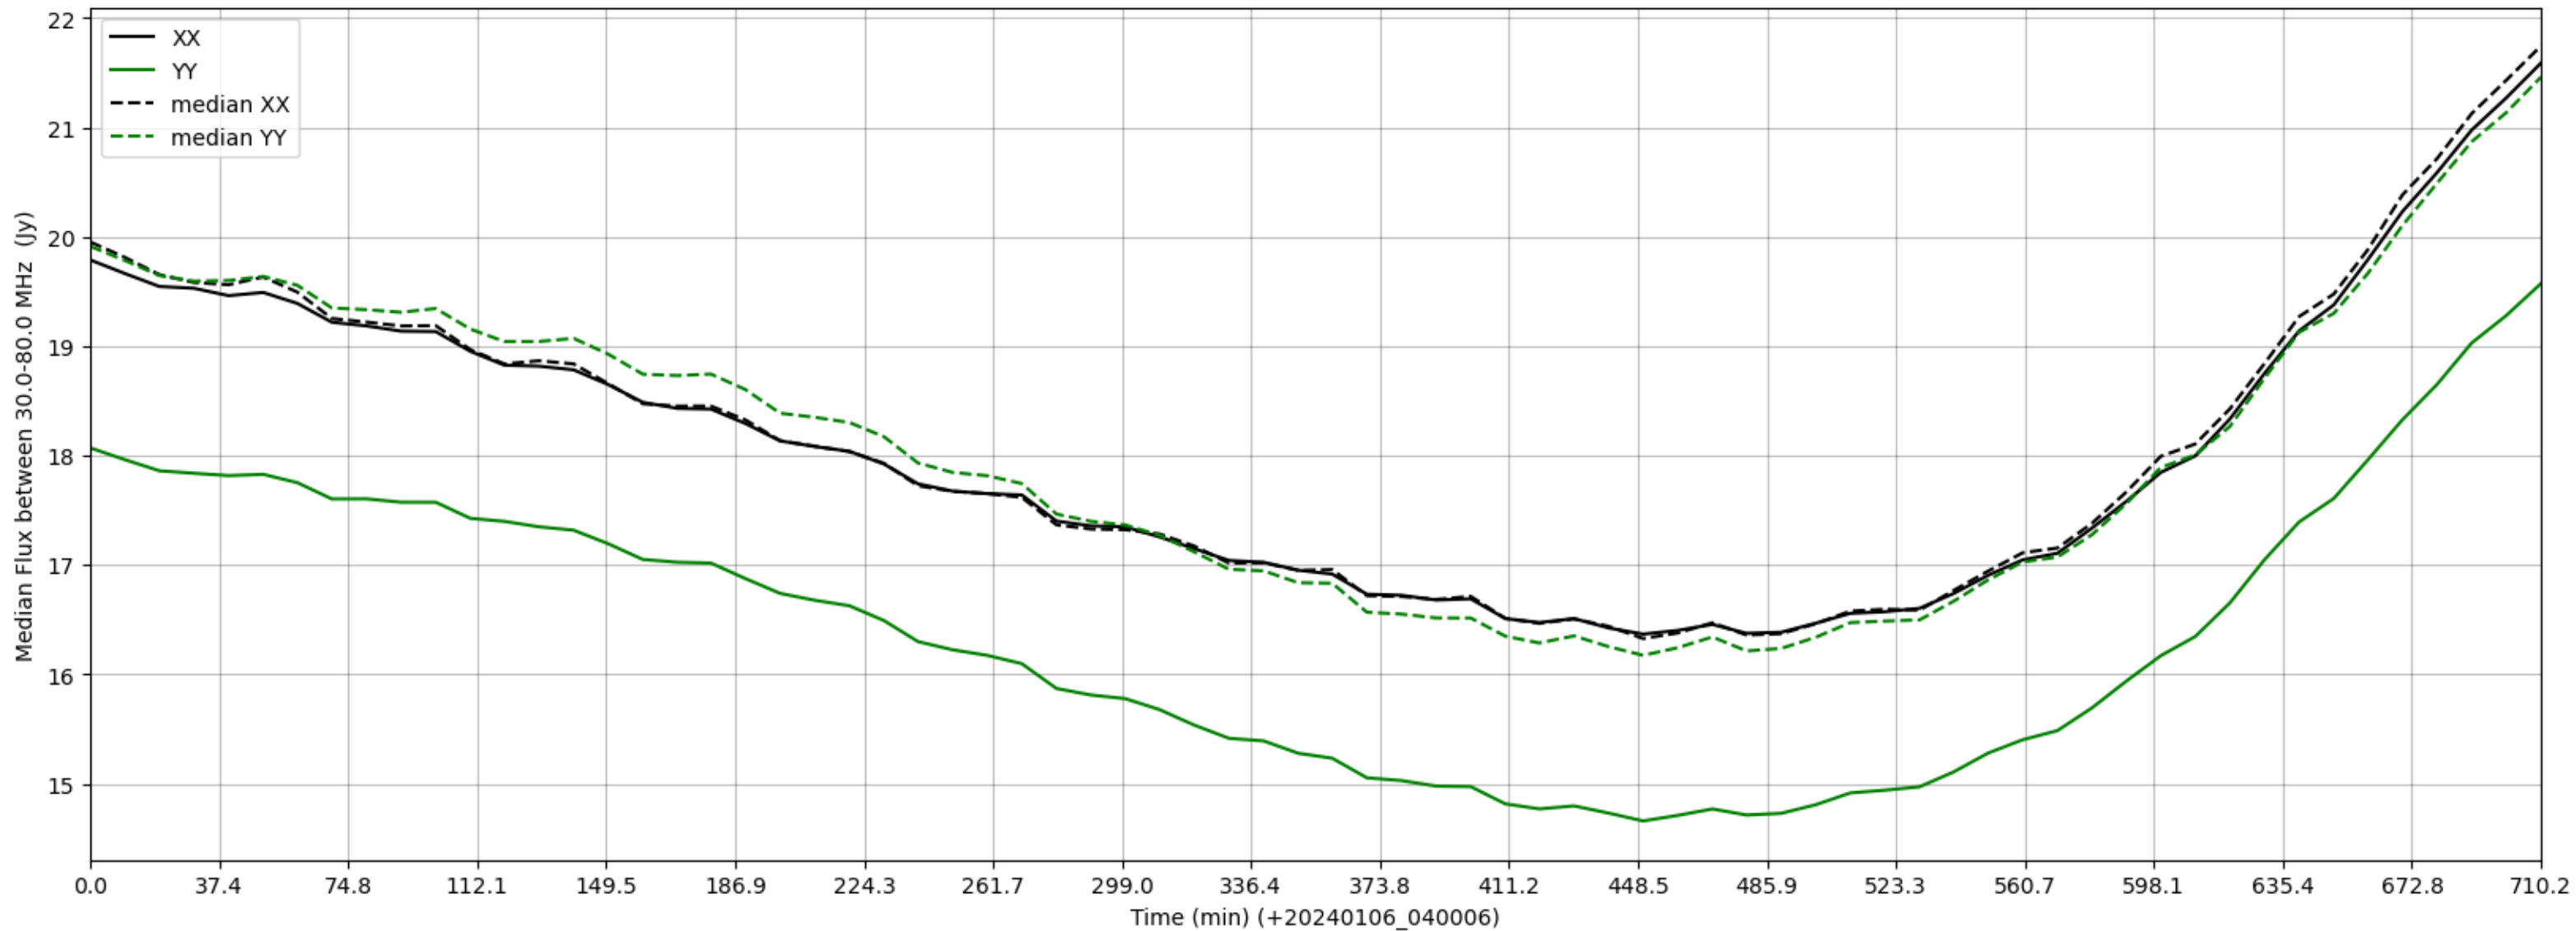

LWA185 - Correlator# 240 - XX FLAGS:Good - YY FLAGS:Good

LWA160 - Correlator# 239 - XX FLAGS:Good - YY FLAGS:Good