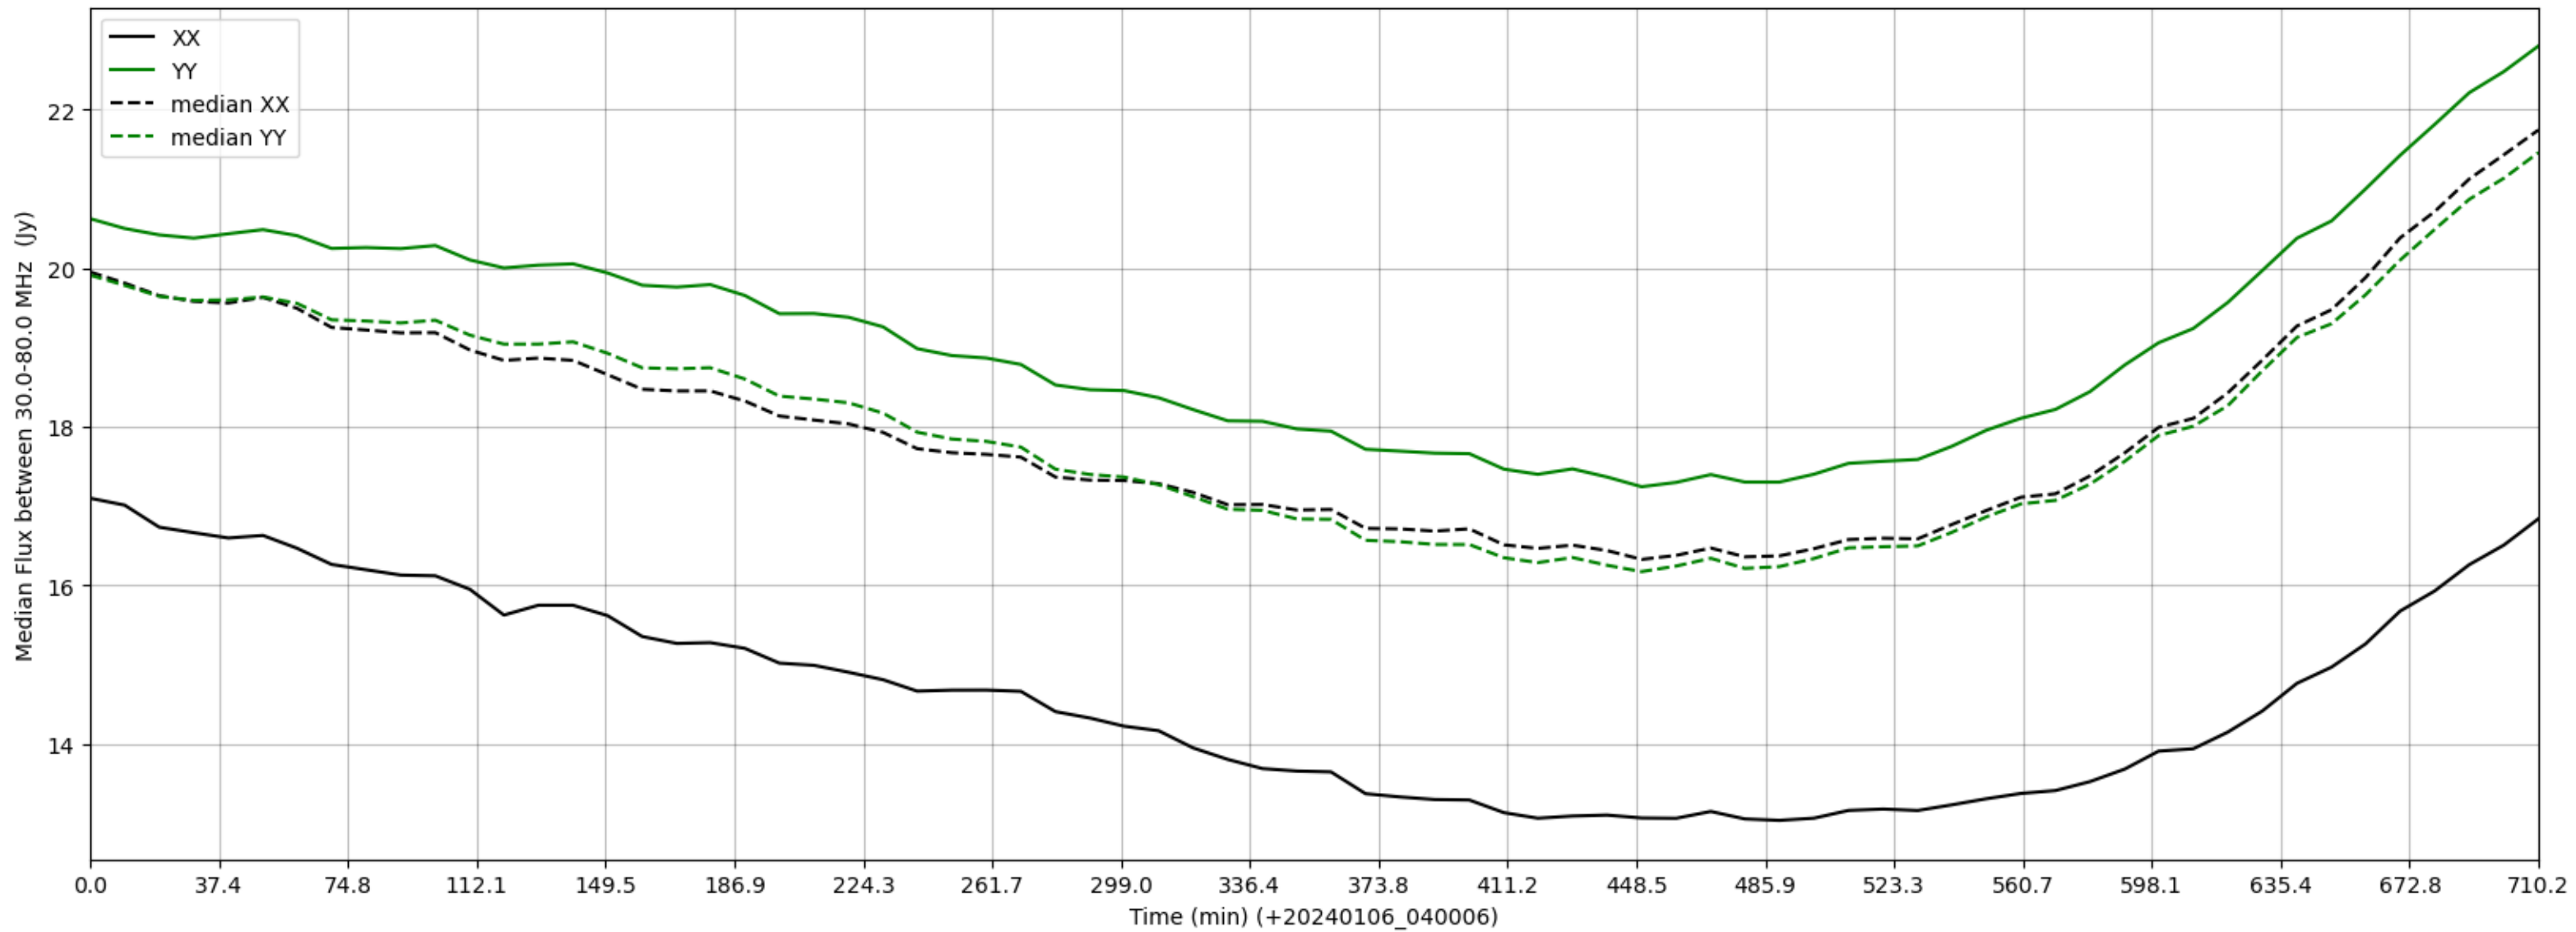

LWA266 - Correlator# 000 - XX FLAGS:Good - YY FLAGS:Good

LWA259 - Correlator# 001 - XX FLAGS:Good - YY FLAGS:Good

LWA268 - Correlator# 002 - XX FLAGS:Good - YY FLAGS:Good

LWA267 - Correlator# 003 - XX FLAGS:LowFlux - YY FLAGS:Good