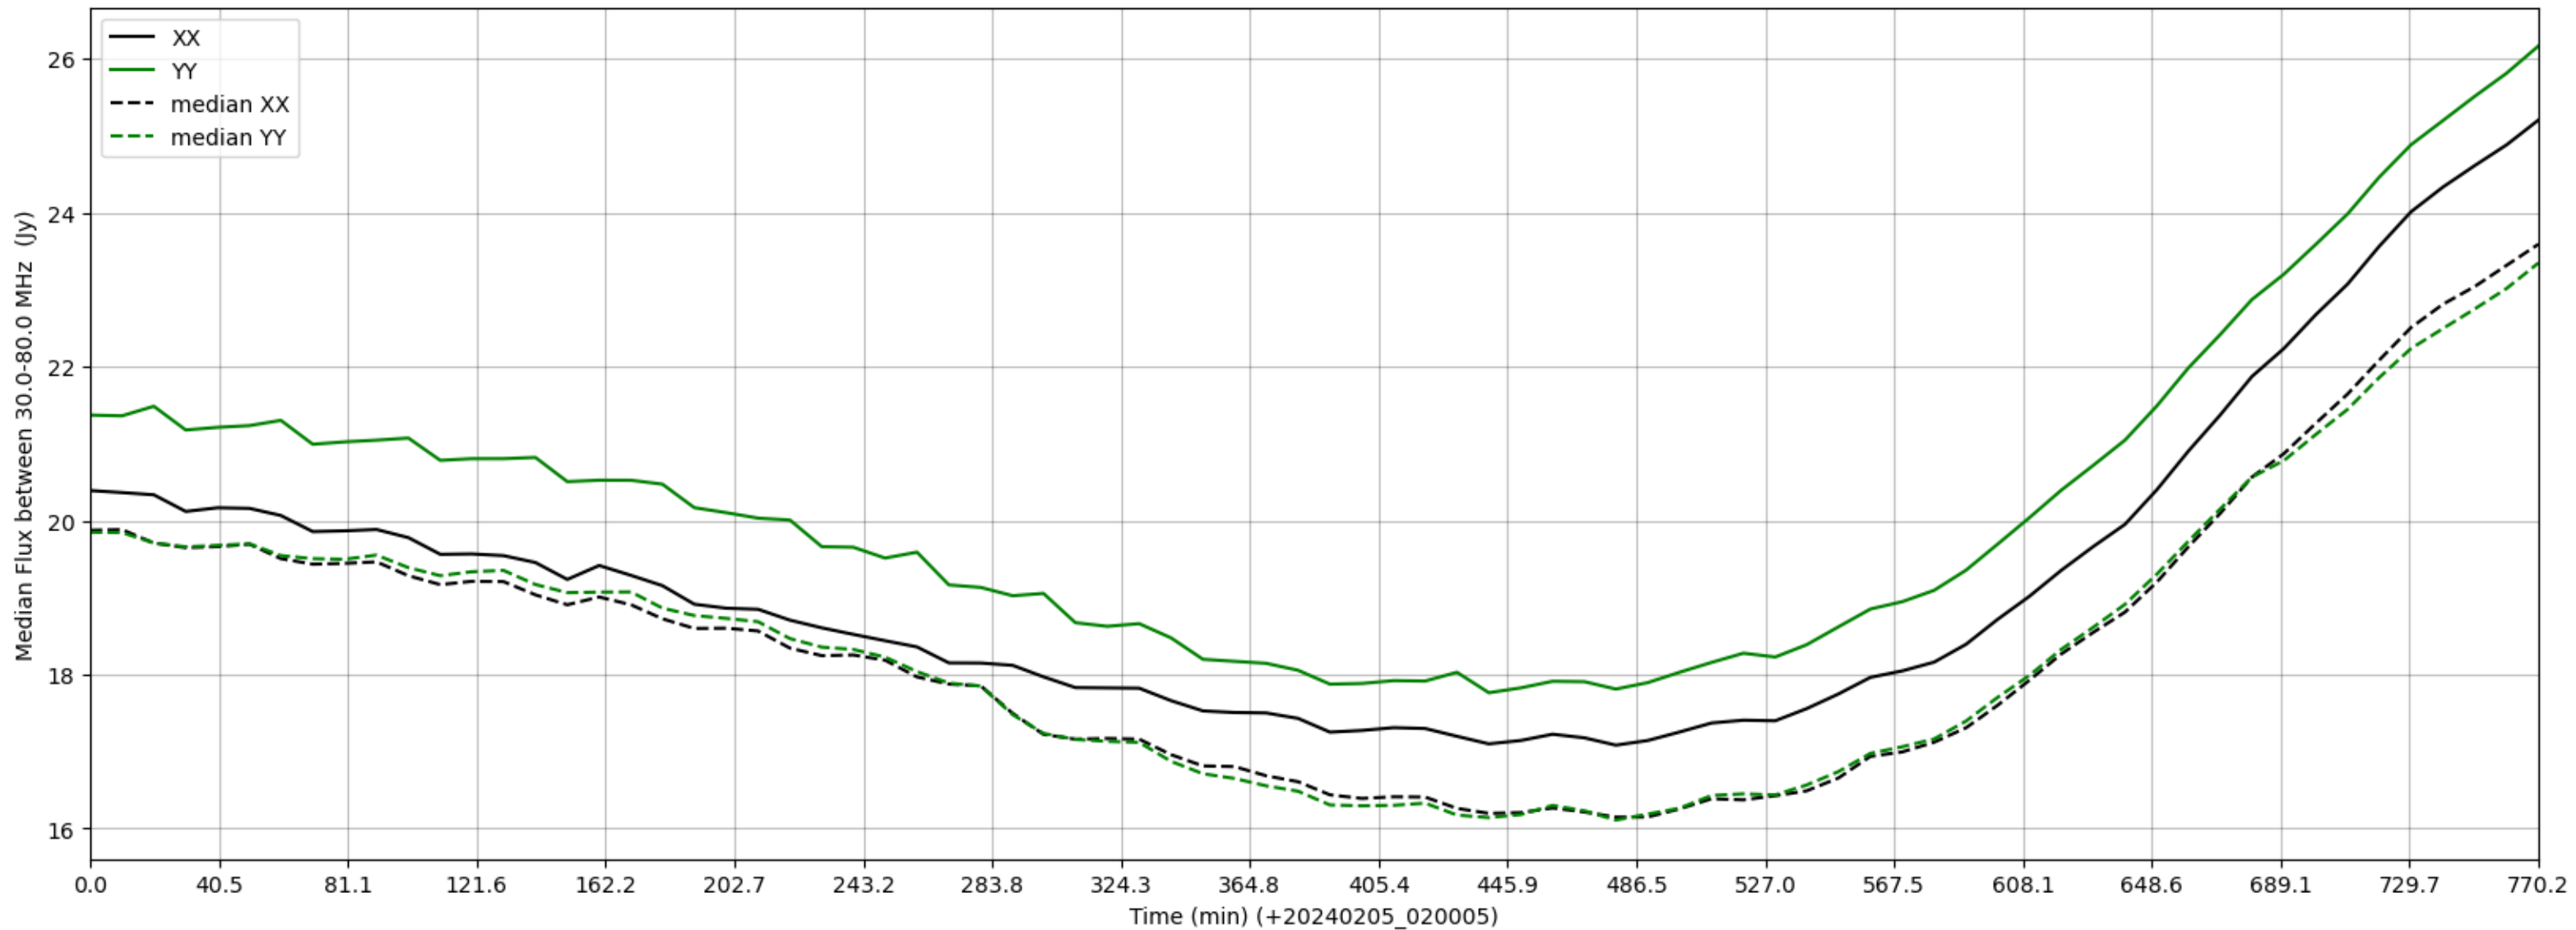

LWA005 - Correlator# 069 - XX FLAGS:Good - YY FLAGS:Good

LWA006 - Correlator# 068 - XX FLAGS:Good - YY FLAGS:Good