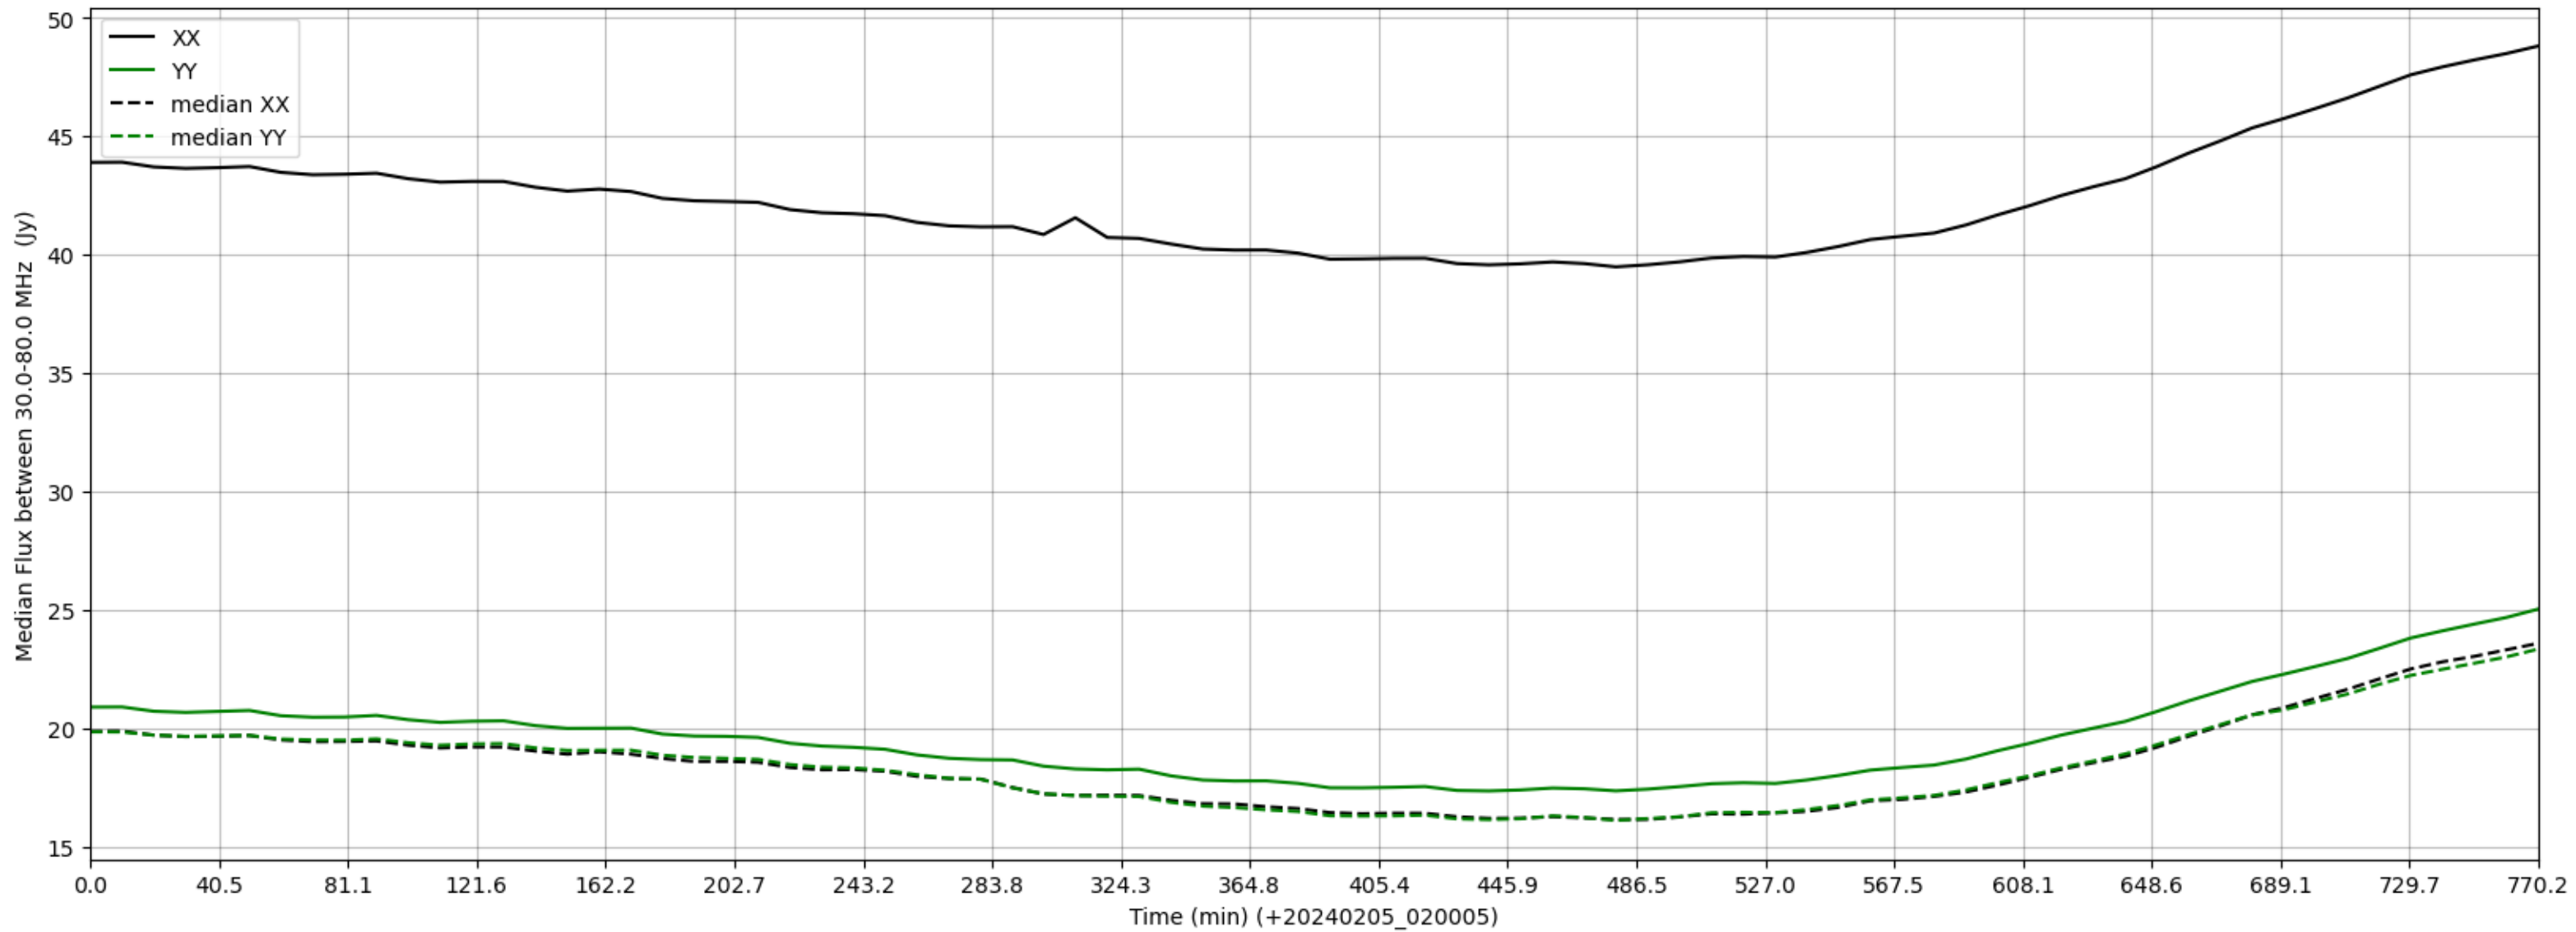

LWA219 - Correlator# 335 - XX FLAGS:Good - YY FLAGS:Good

LWA221 - Correlator# 334 - XX FLAGS:Good - YY FLAGS:Good