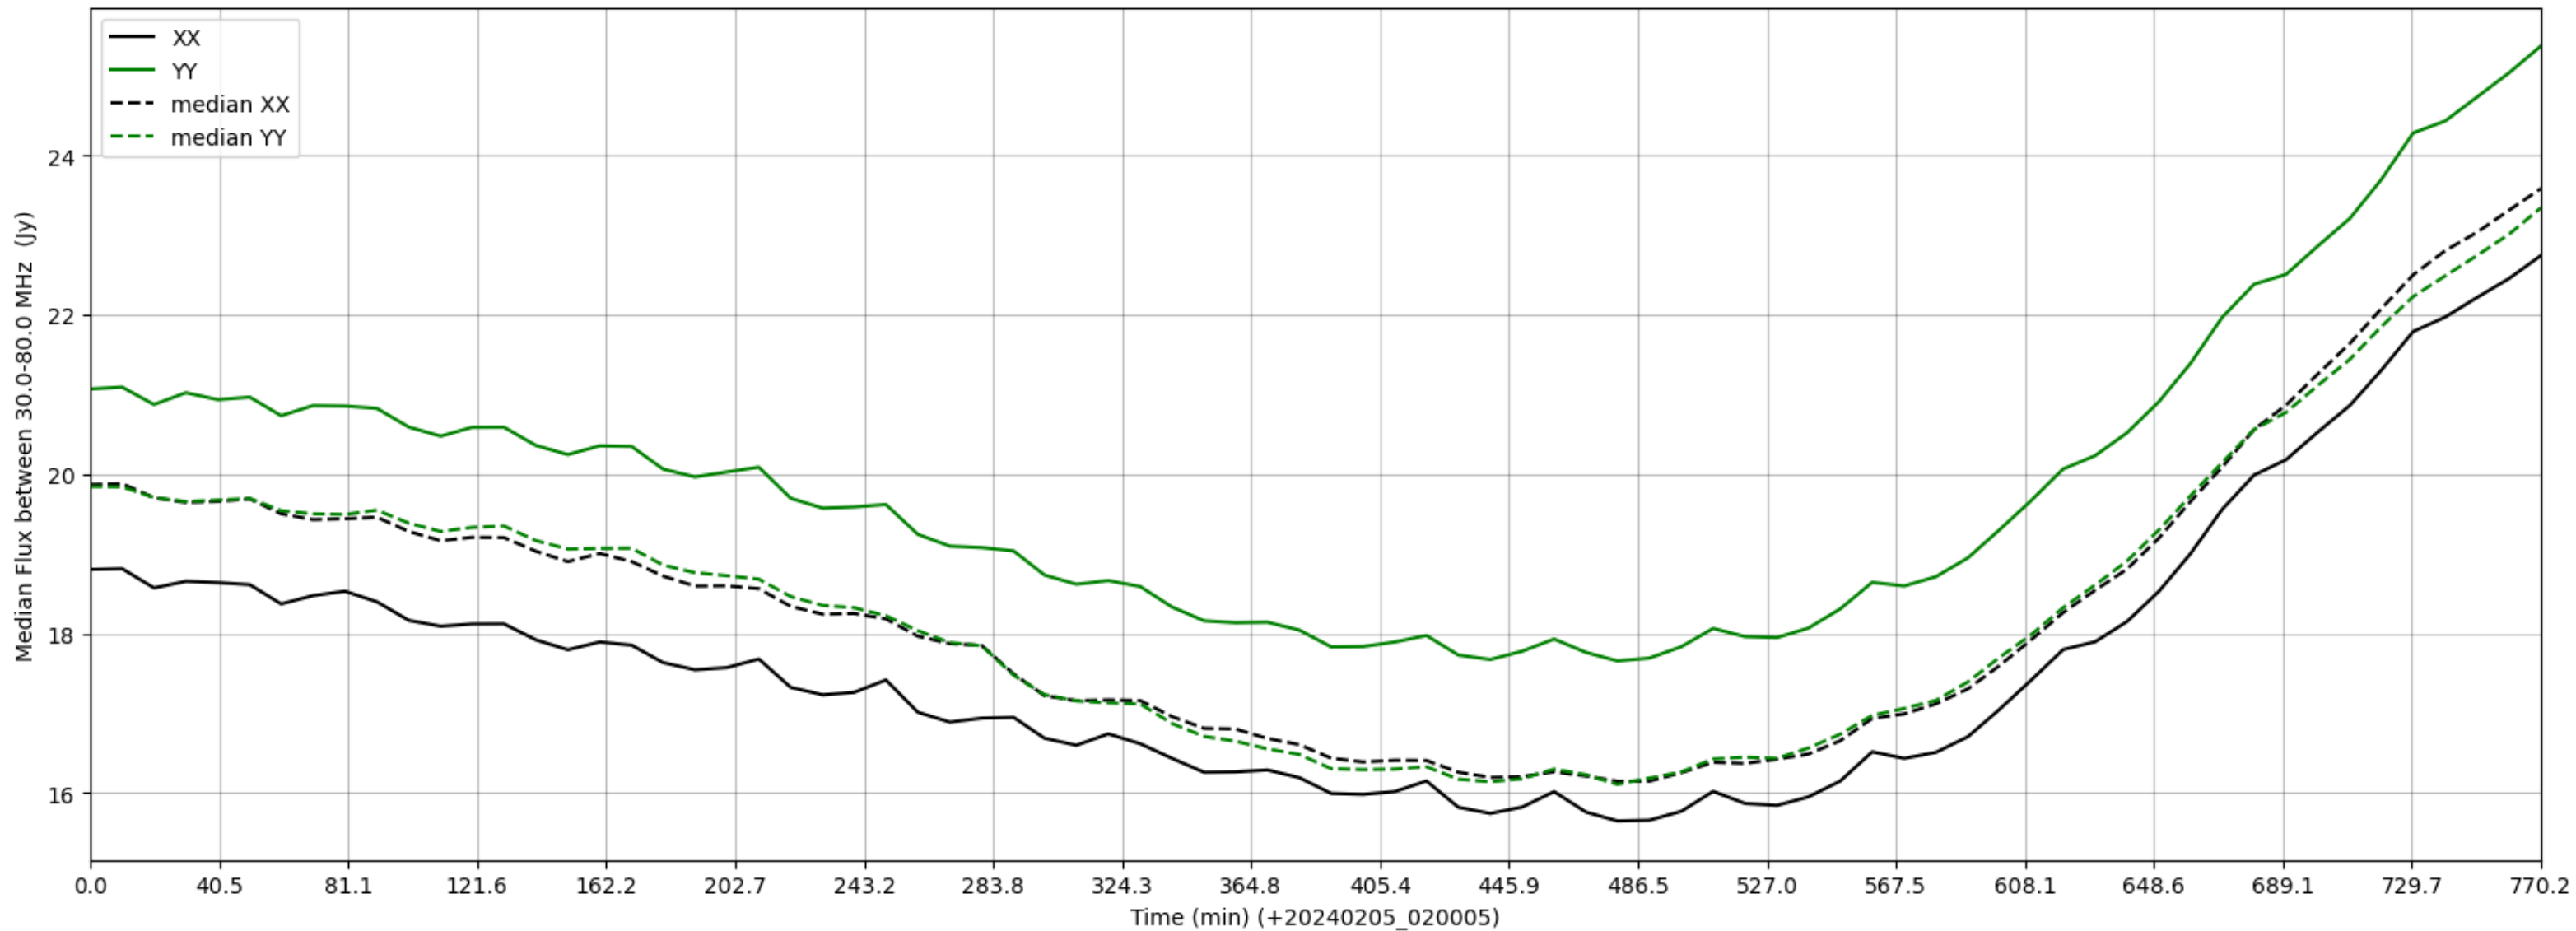

LWA117 - Correlator# 207 - XX FLAGS:Good - YY FLAGS:Good

LWA118 - Correlator# 206 - XX FLAGS:Good - YY FLAGS:Good