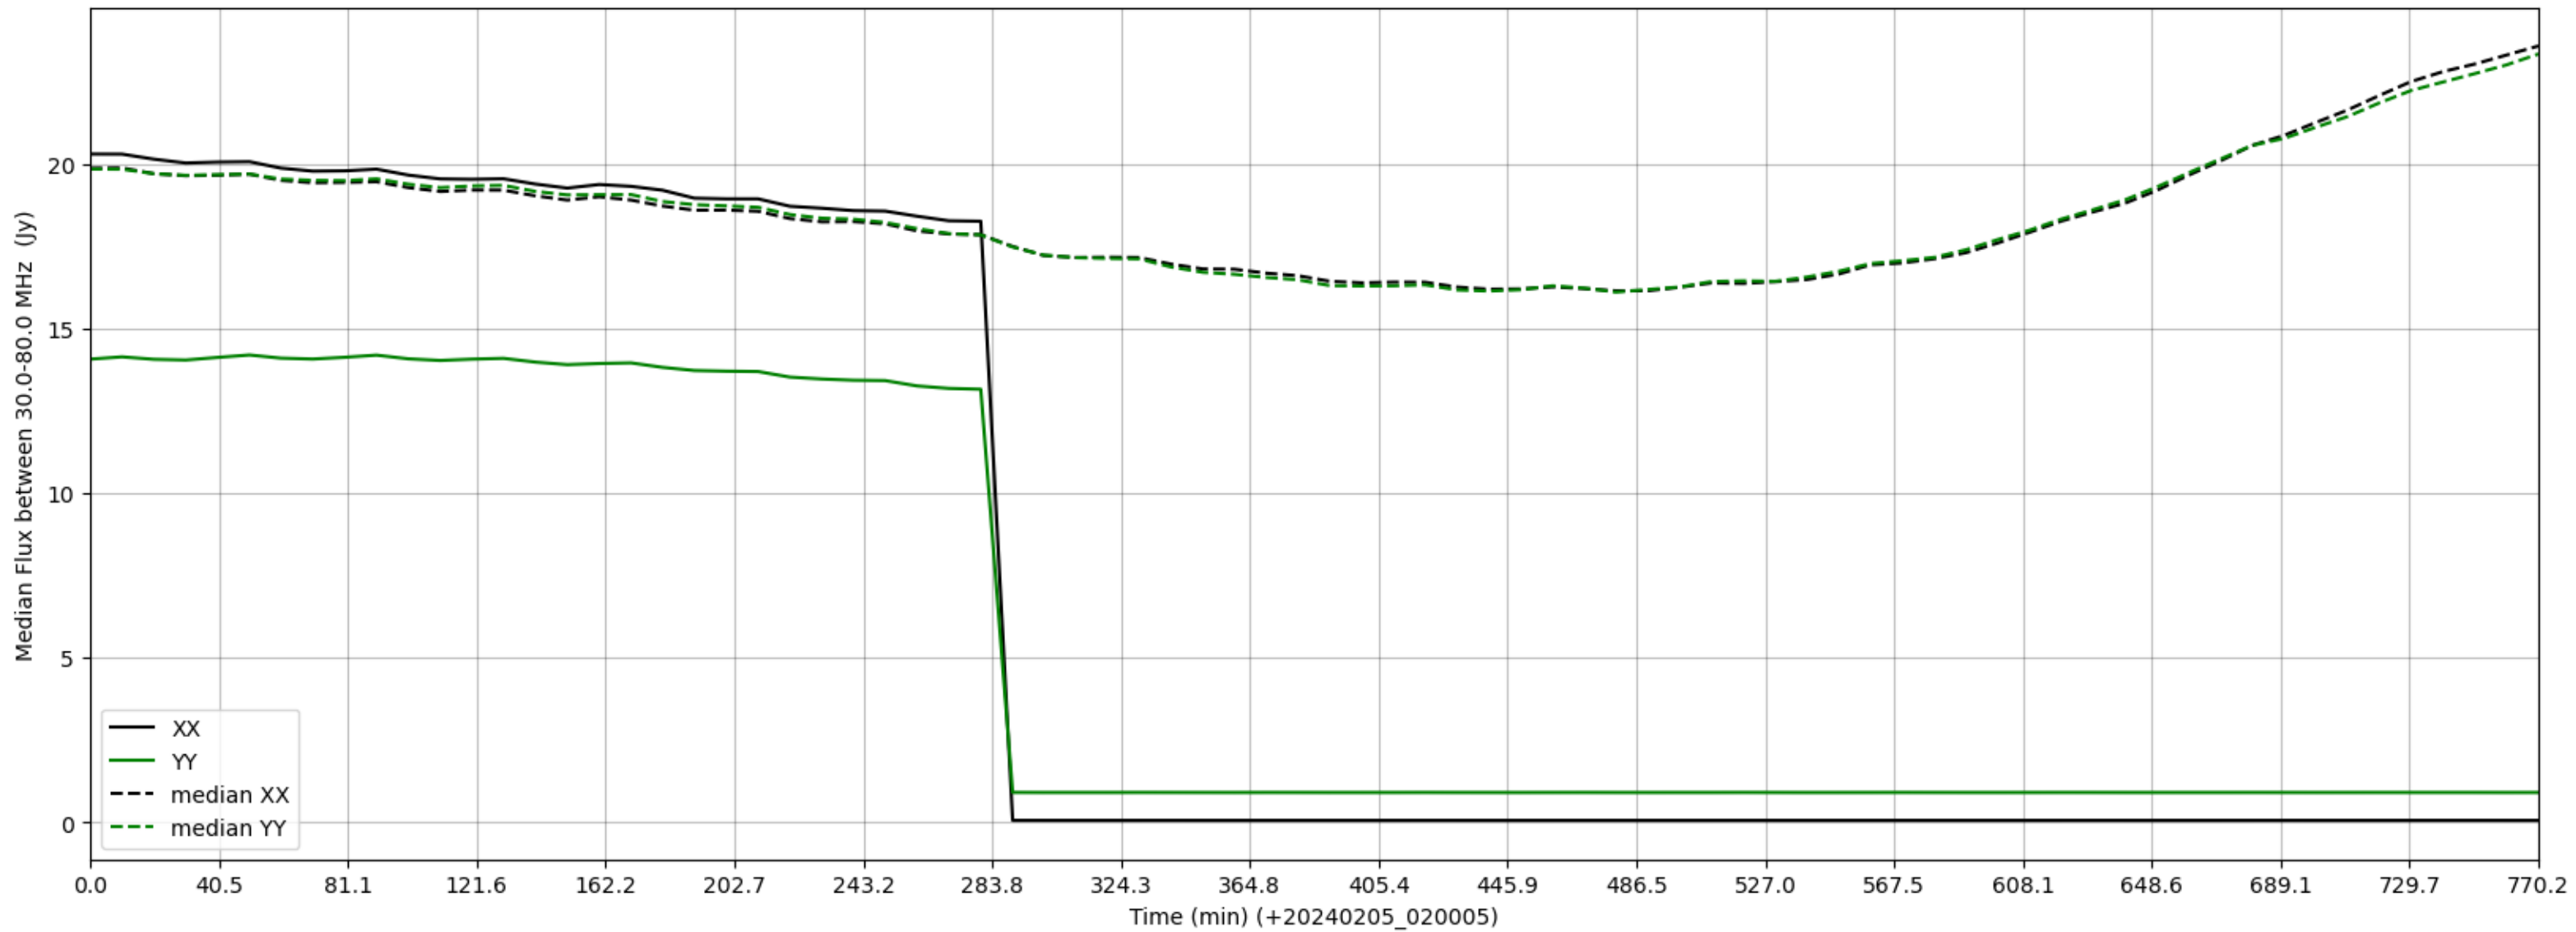

LWA322 - Correlator# 251 - XX FLAGS:LowFlux - YY FLAGS:LowFlux

LWA326 - Correlator# 250 - XX FLAGS:LowFlux - YY FLAGS:LowFlux