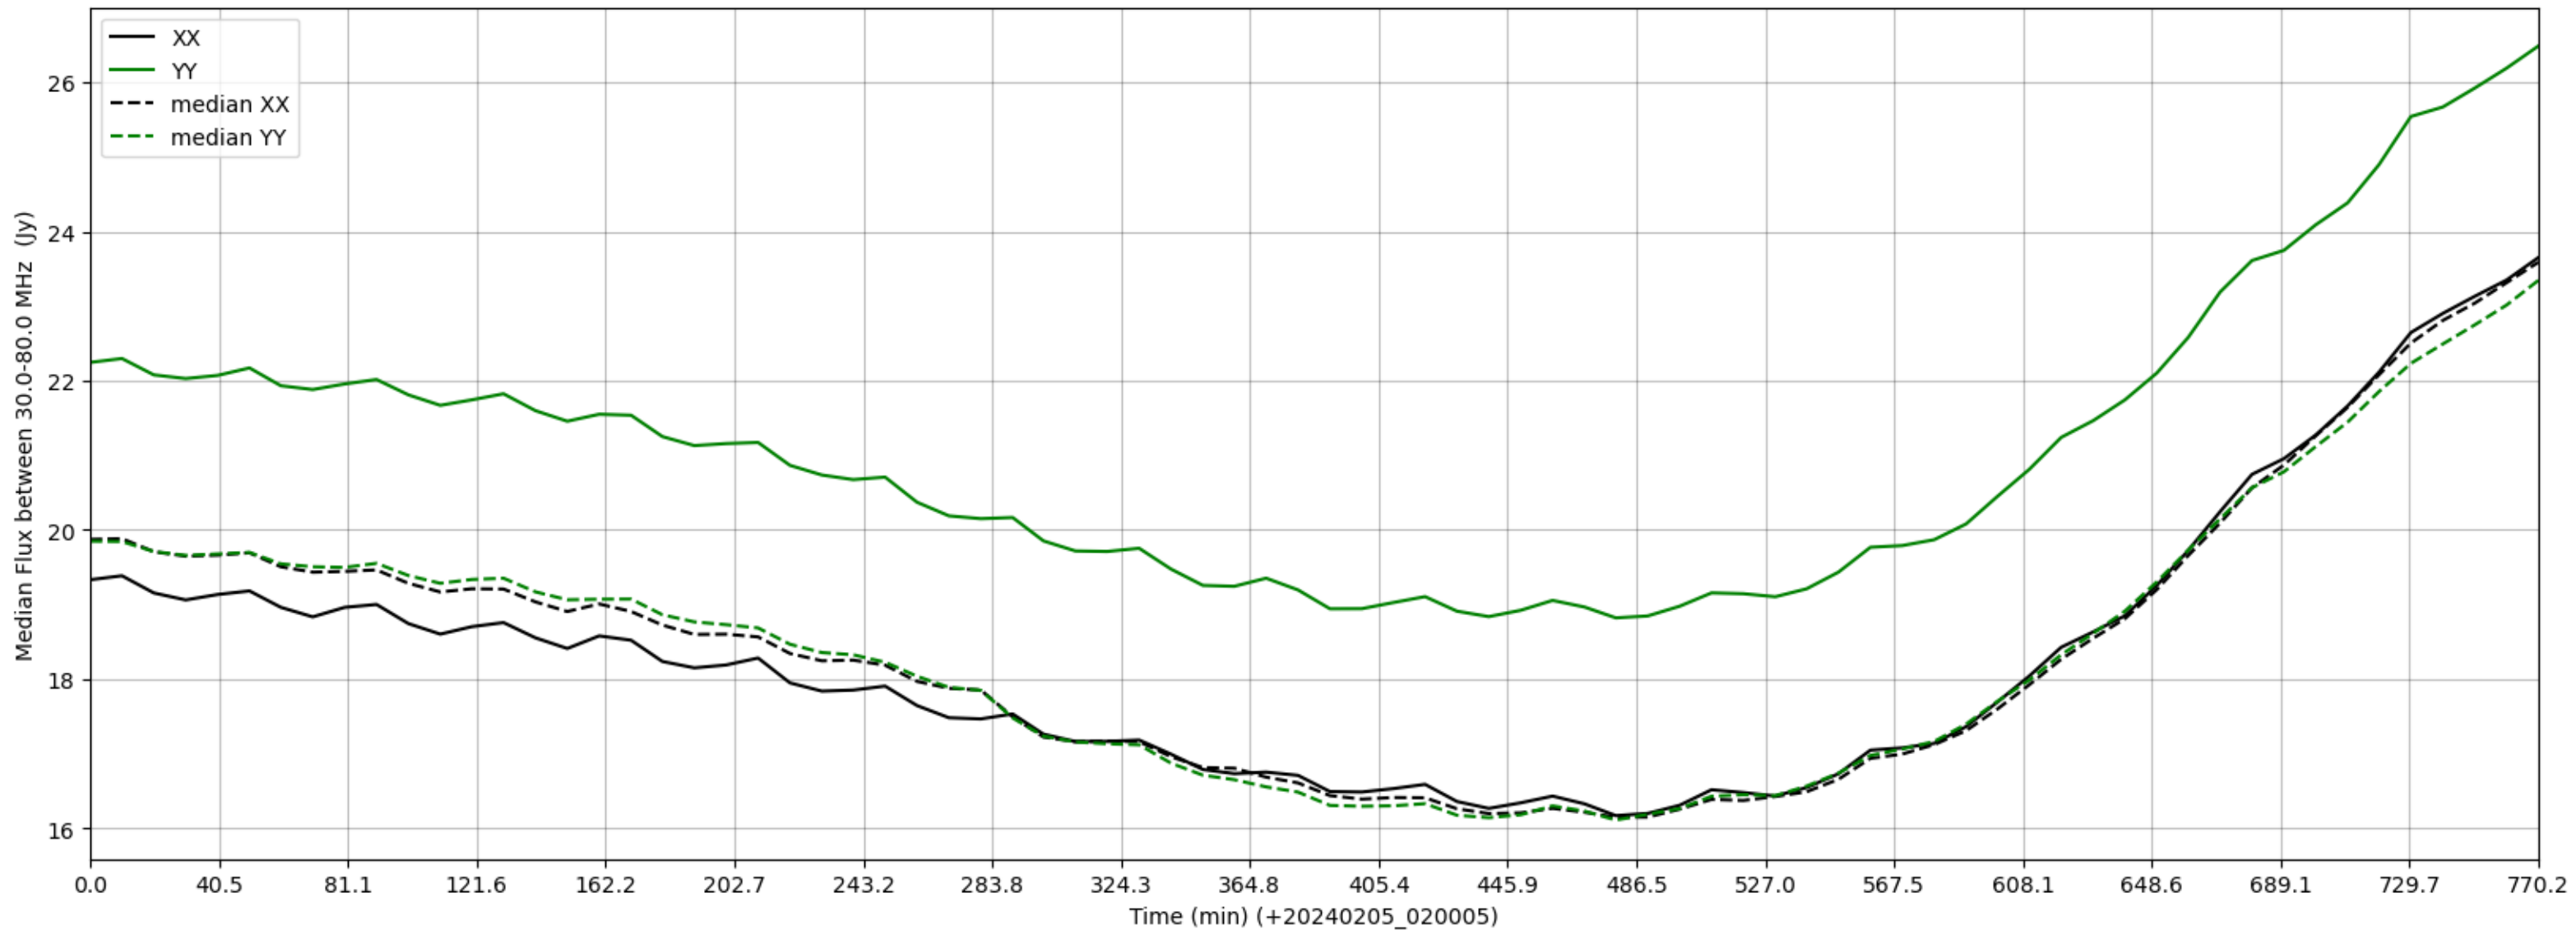

LWA081 - Correlator# 194 - XX FLAGS:Good - YY FLAGS:Good

LWA079 - Correlator# 195 - XX FLAGS:Good - YY FLAGS:Good

LWA108 - Correlator# 196 - XX FLAGS:Good - YY FLAGS:Good

LWA107 - Correlator# 197 - XX FLAGS:Good - YY FLAGS:Good