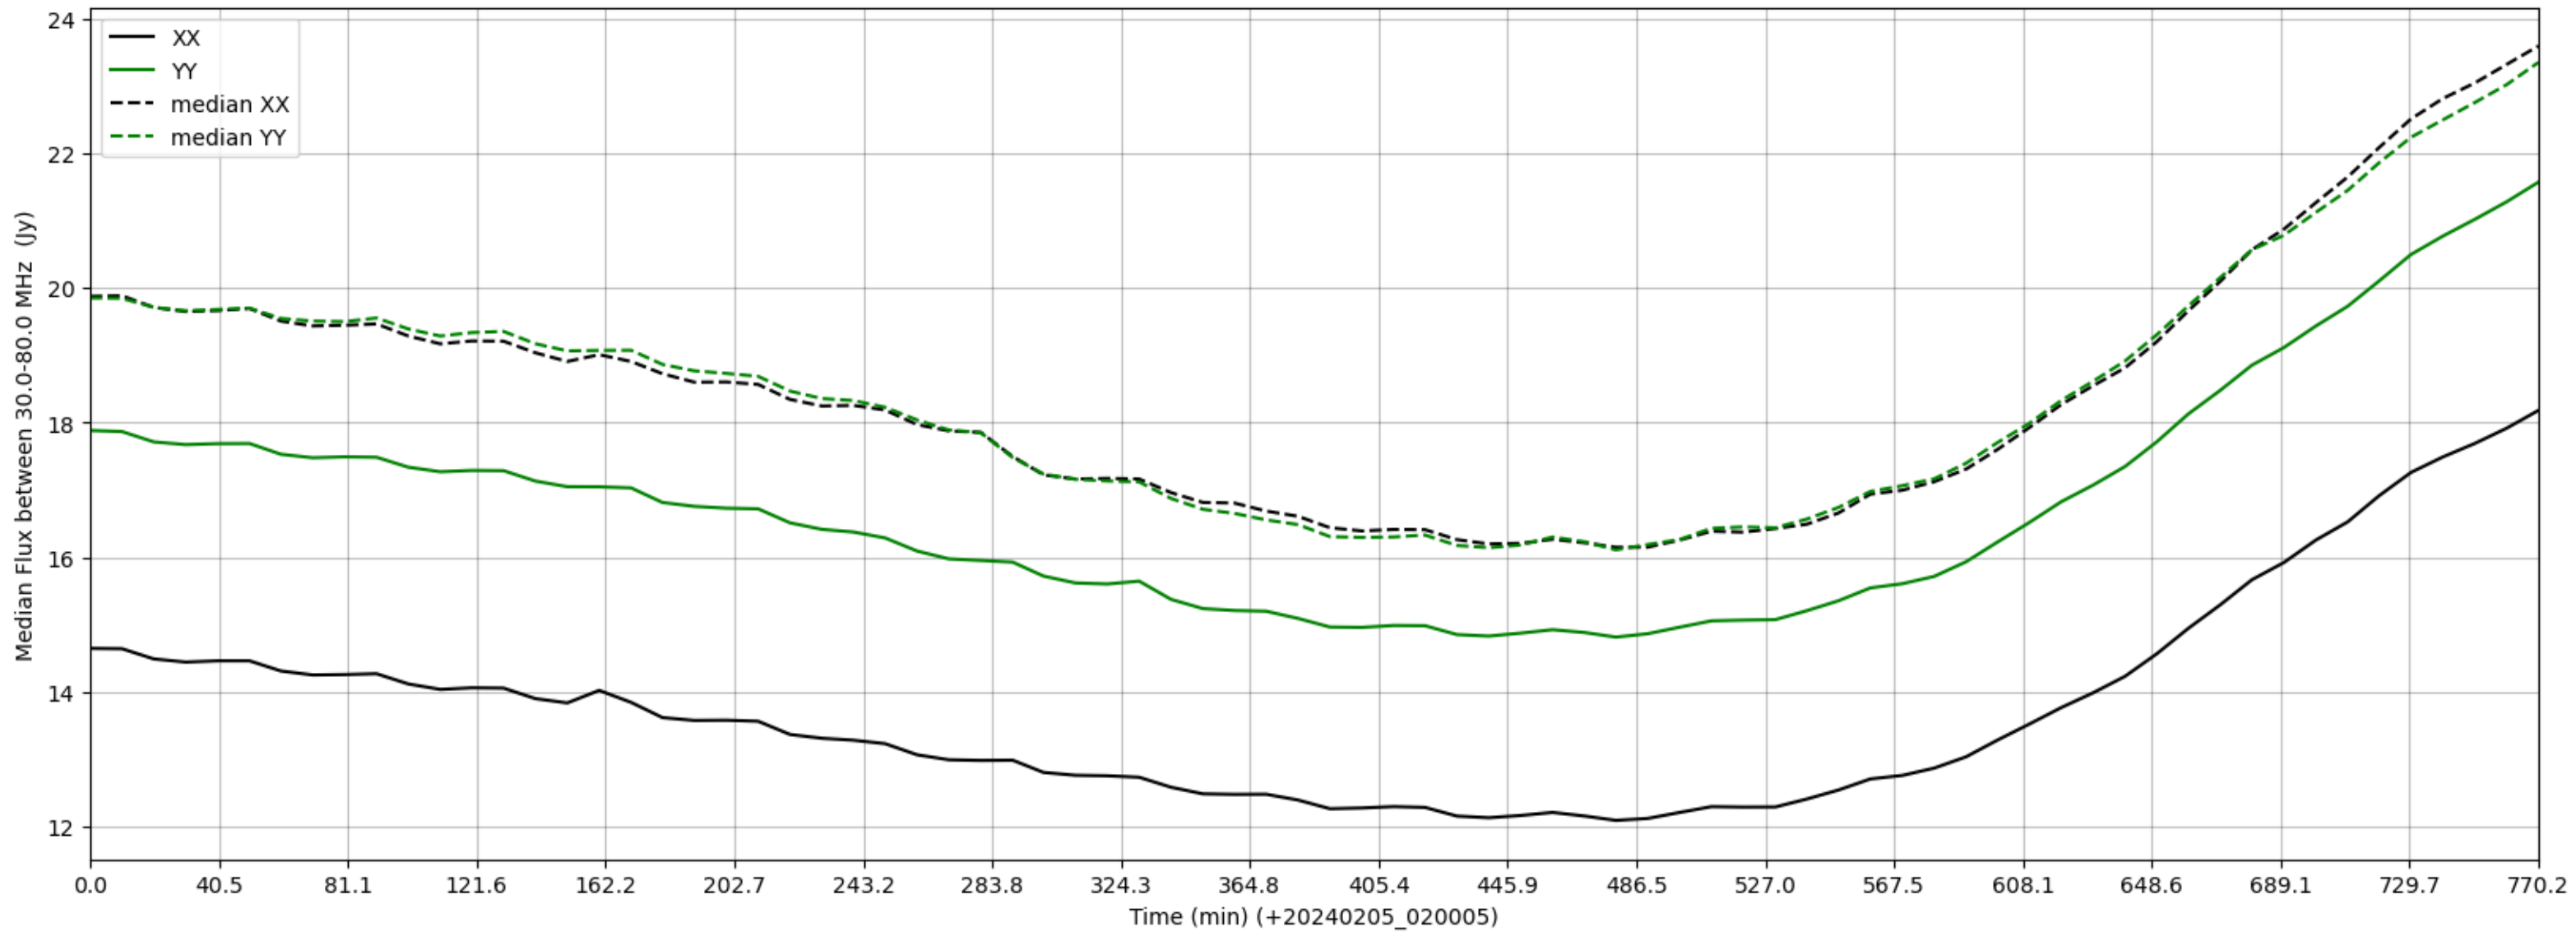

LWA181 - Correlator# 231 - XX FLAGS:Good - YY FLAGS:Good

LWA153 - Correlator# 230 - XX FLAGS:Good - YY FLAGS:Good