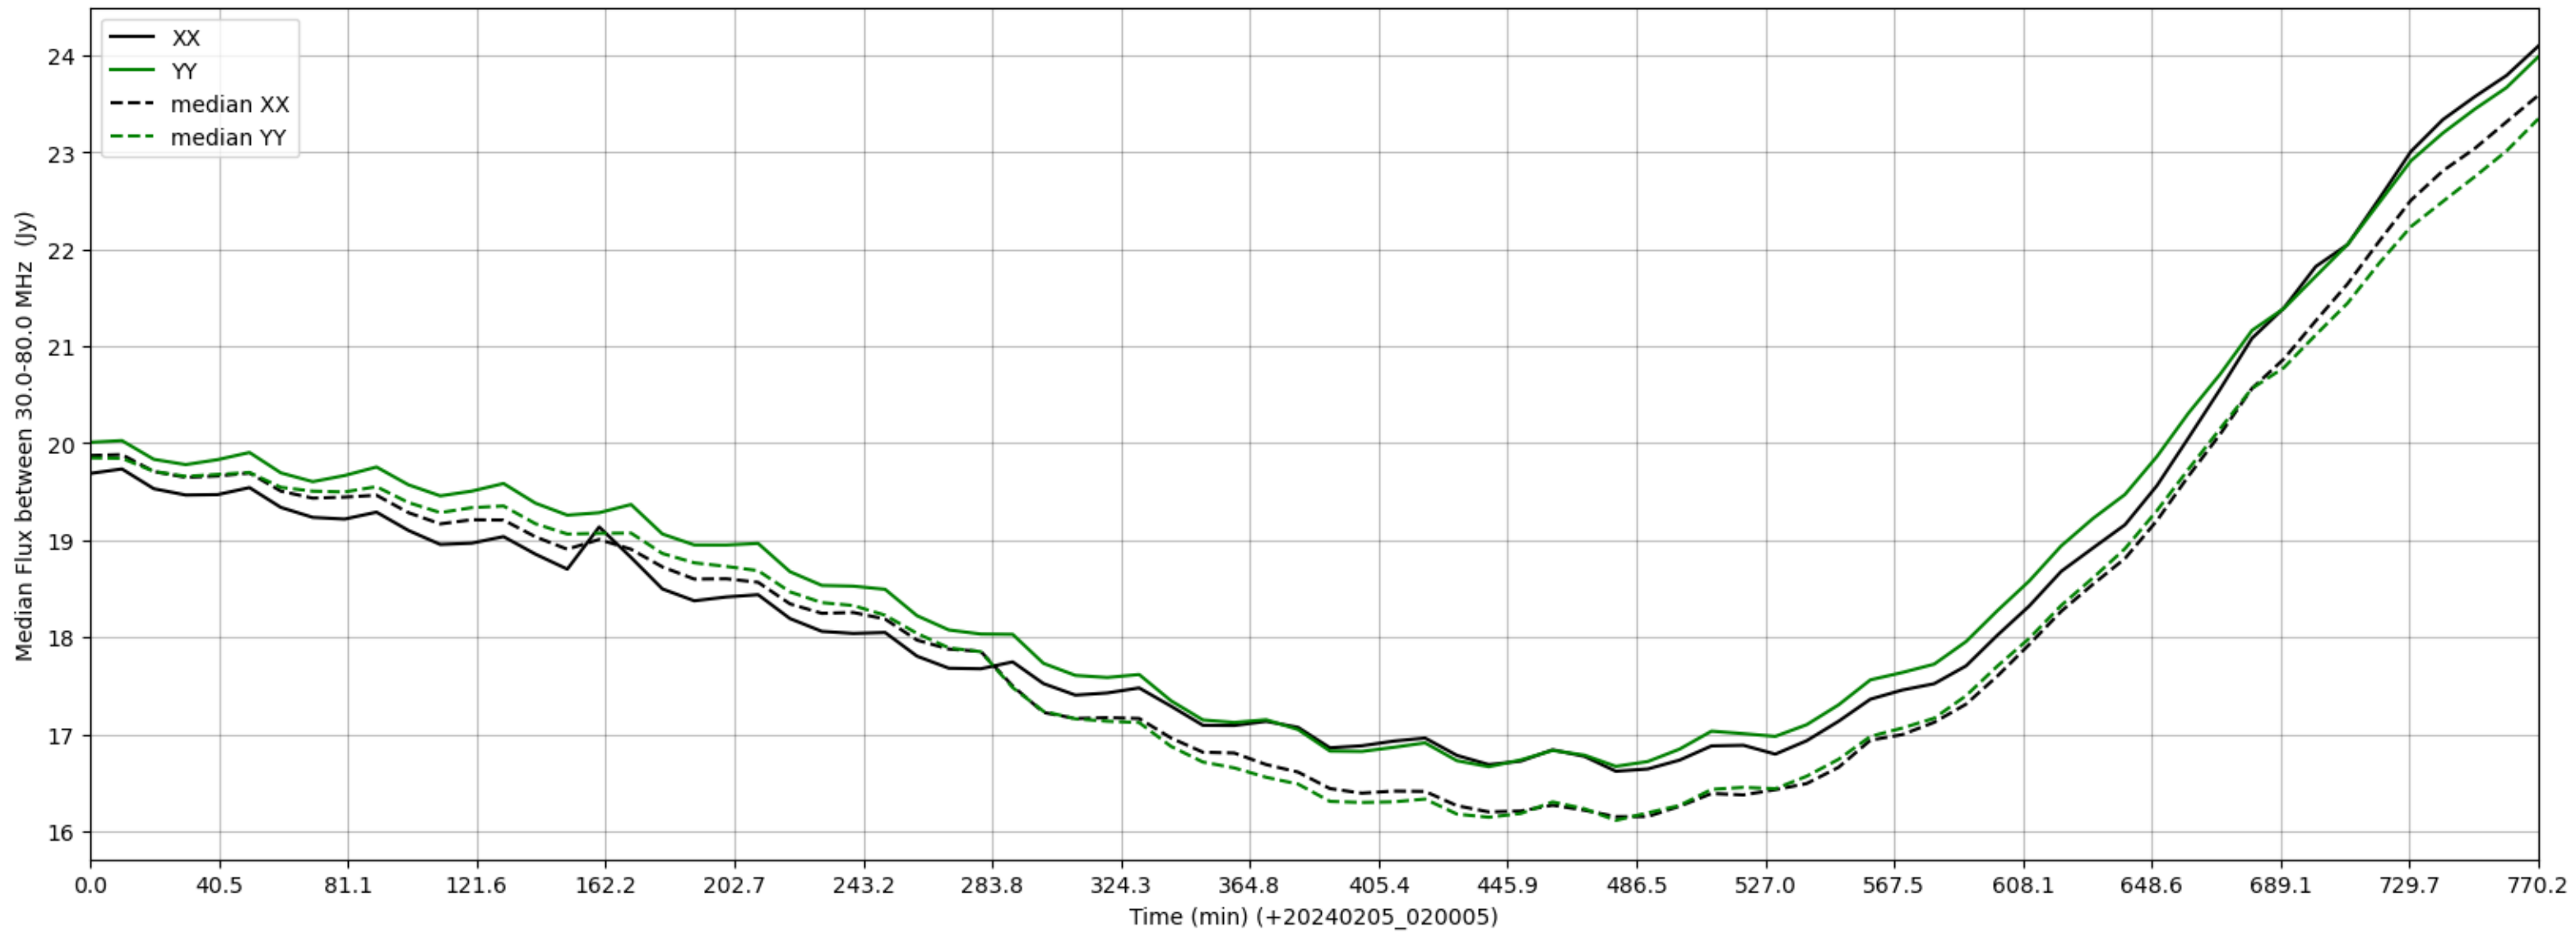

LWA144 - Correlator# 213 - XX FLAGS:Good - YY FLAGS:Good

LWA145 - Correlator# 212 - XX FLAGS:Good - YY FLAGS:Good