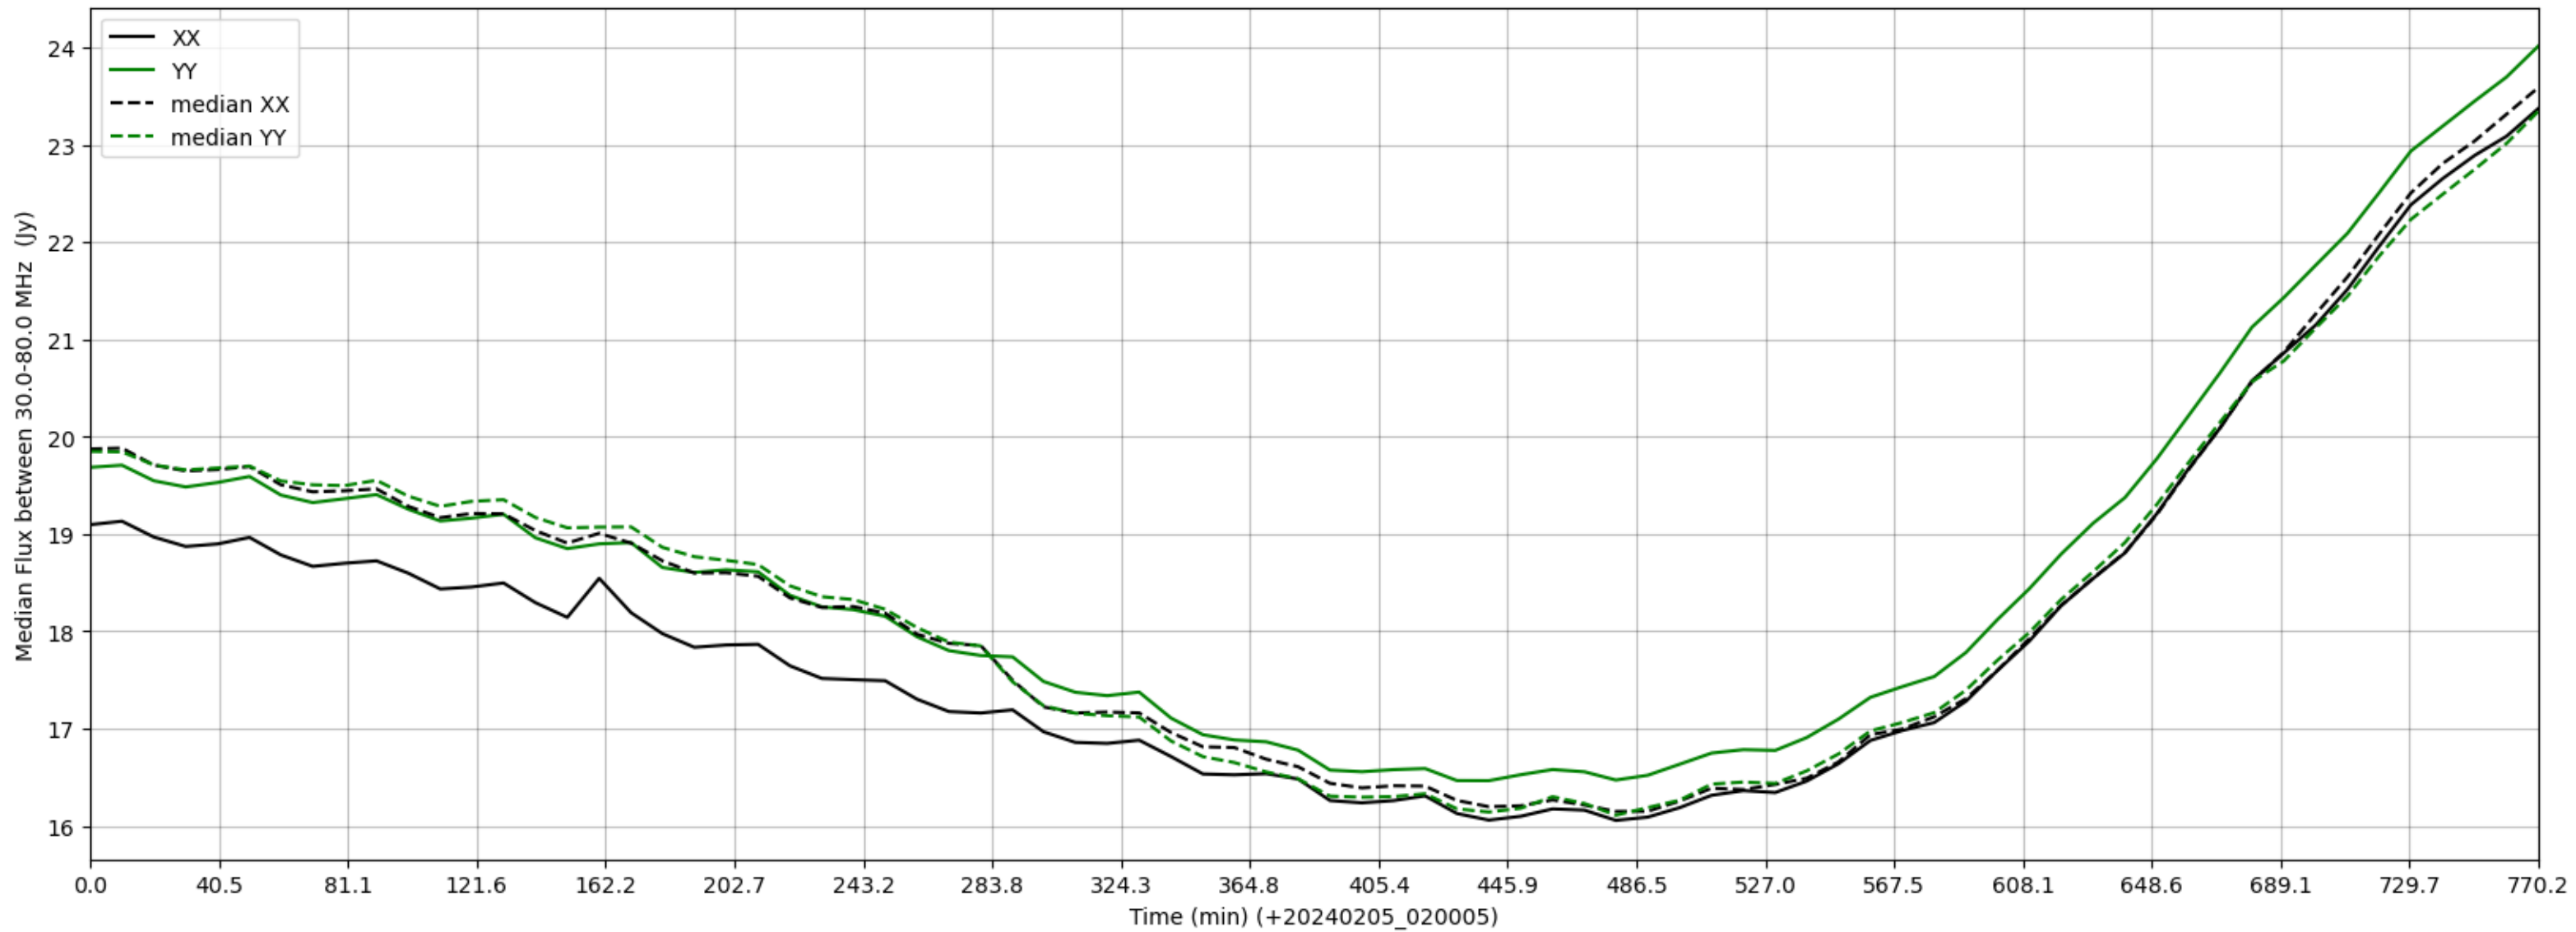

LWA157 - Correlator# 234 - XX FLAGS:Good - YY FLAGS:Good

LWA154 - Correlator# 233 - XX FLAGS:Good - YY FLAGS:Good