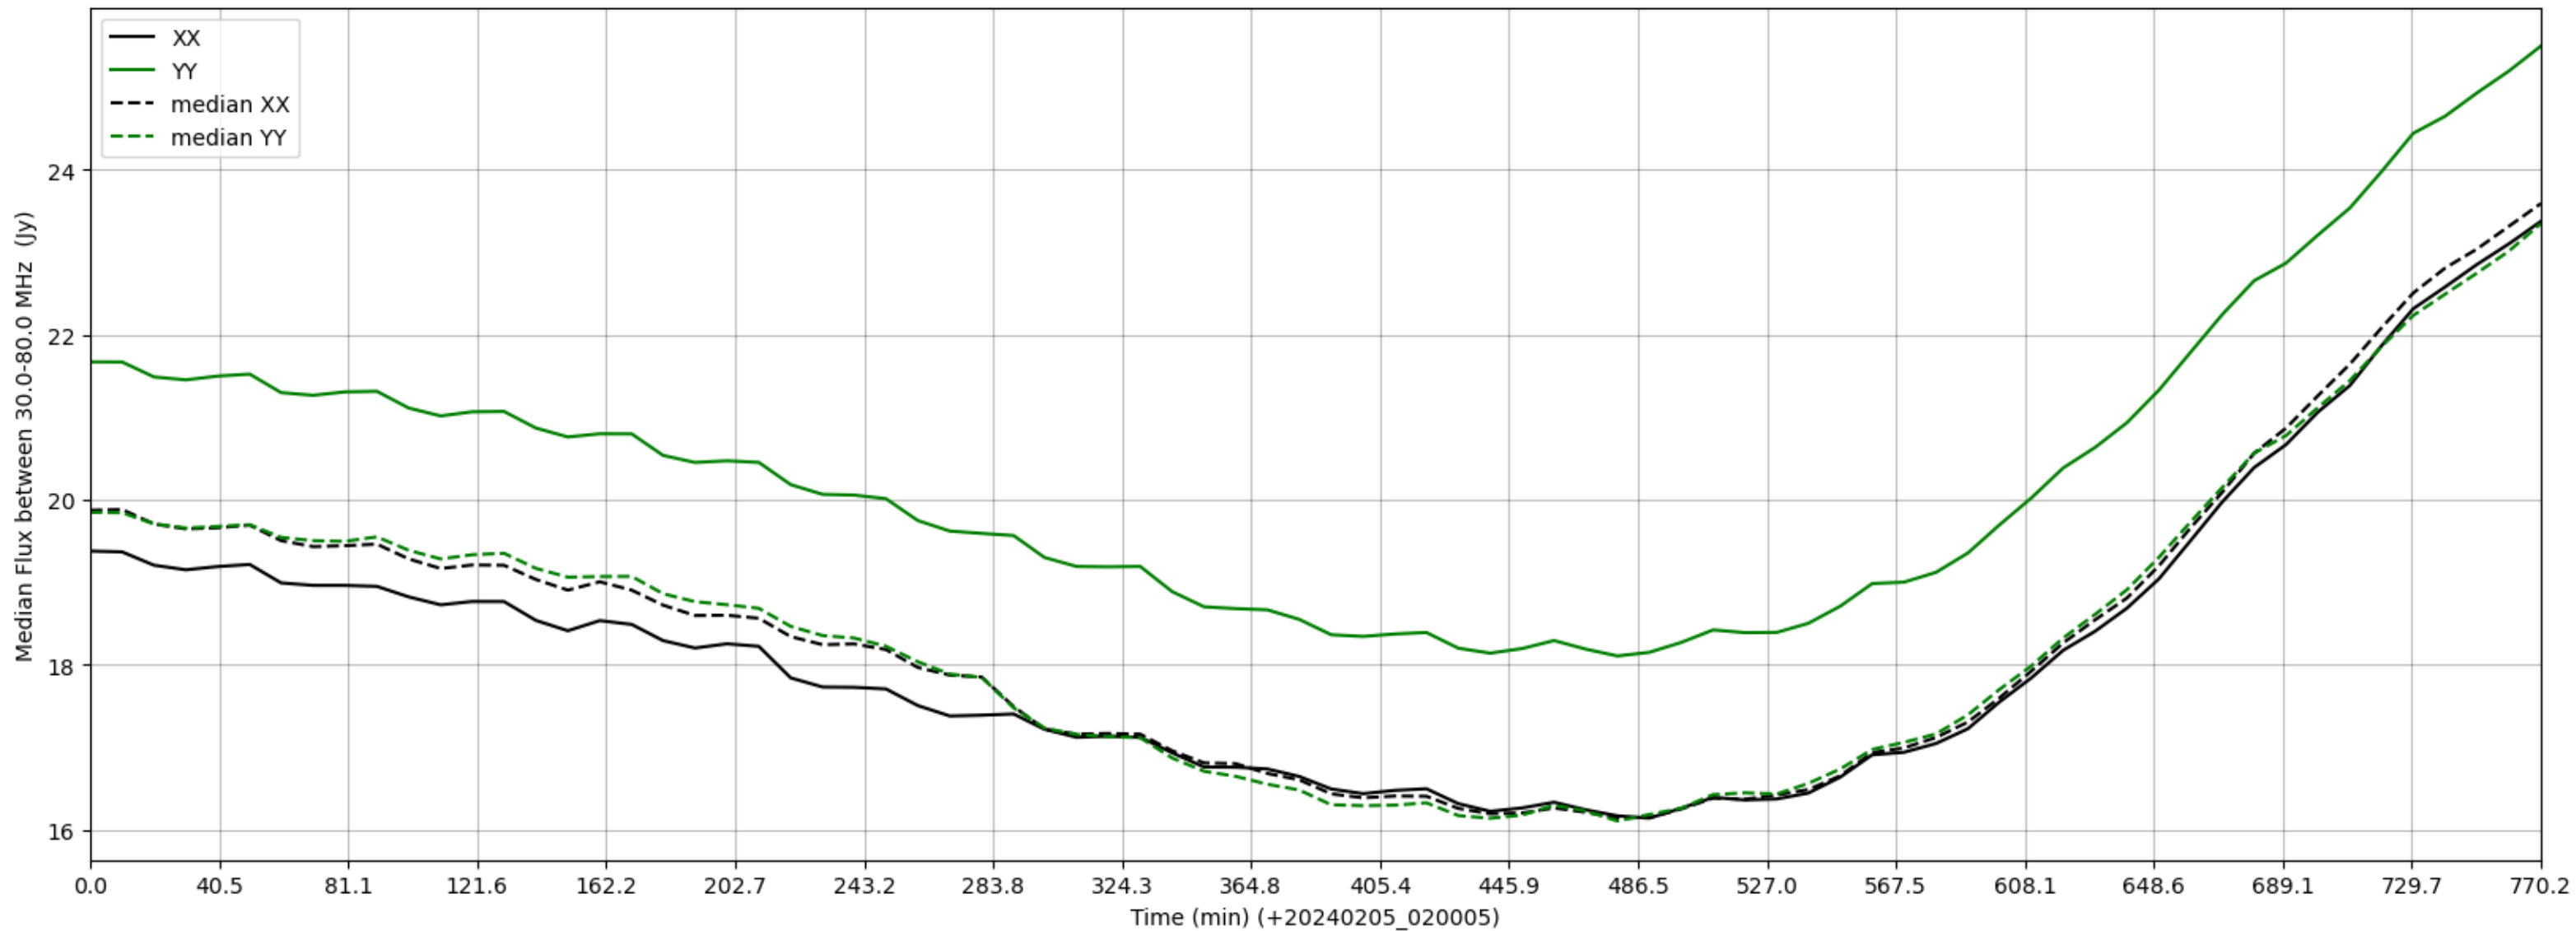

LWA109 - Correlator# 199 - XX FLAGS:Good - YY FLAGS:Good

LWA110 - Correlator# 198 - XX FLAGS:Good - YY FLAGS:Good