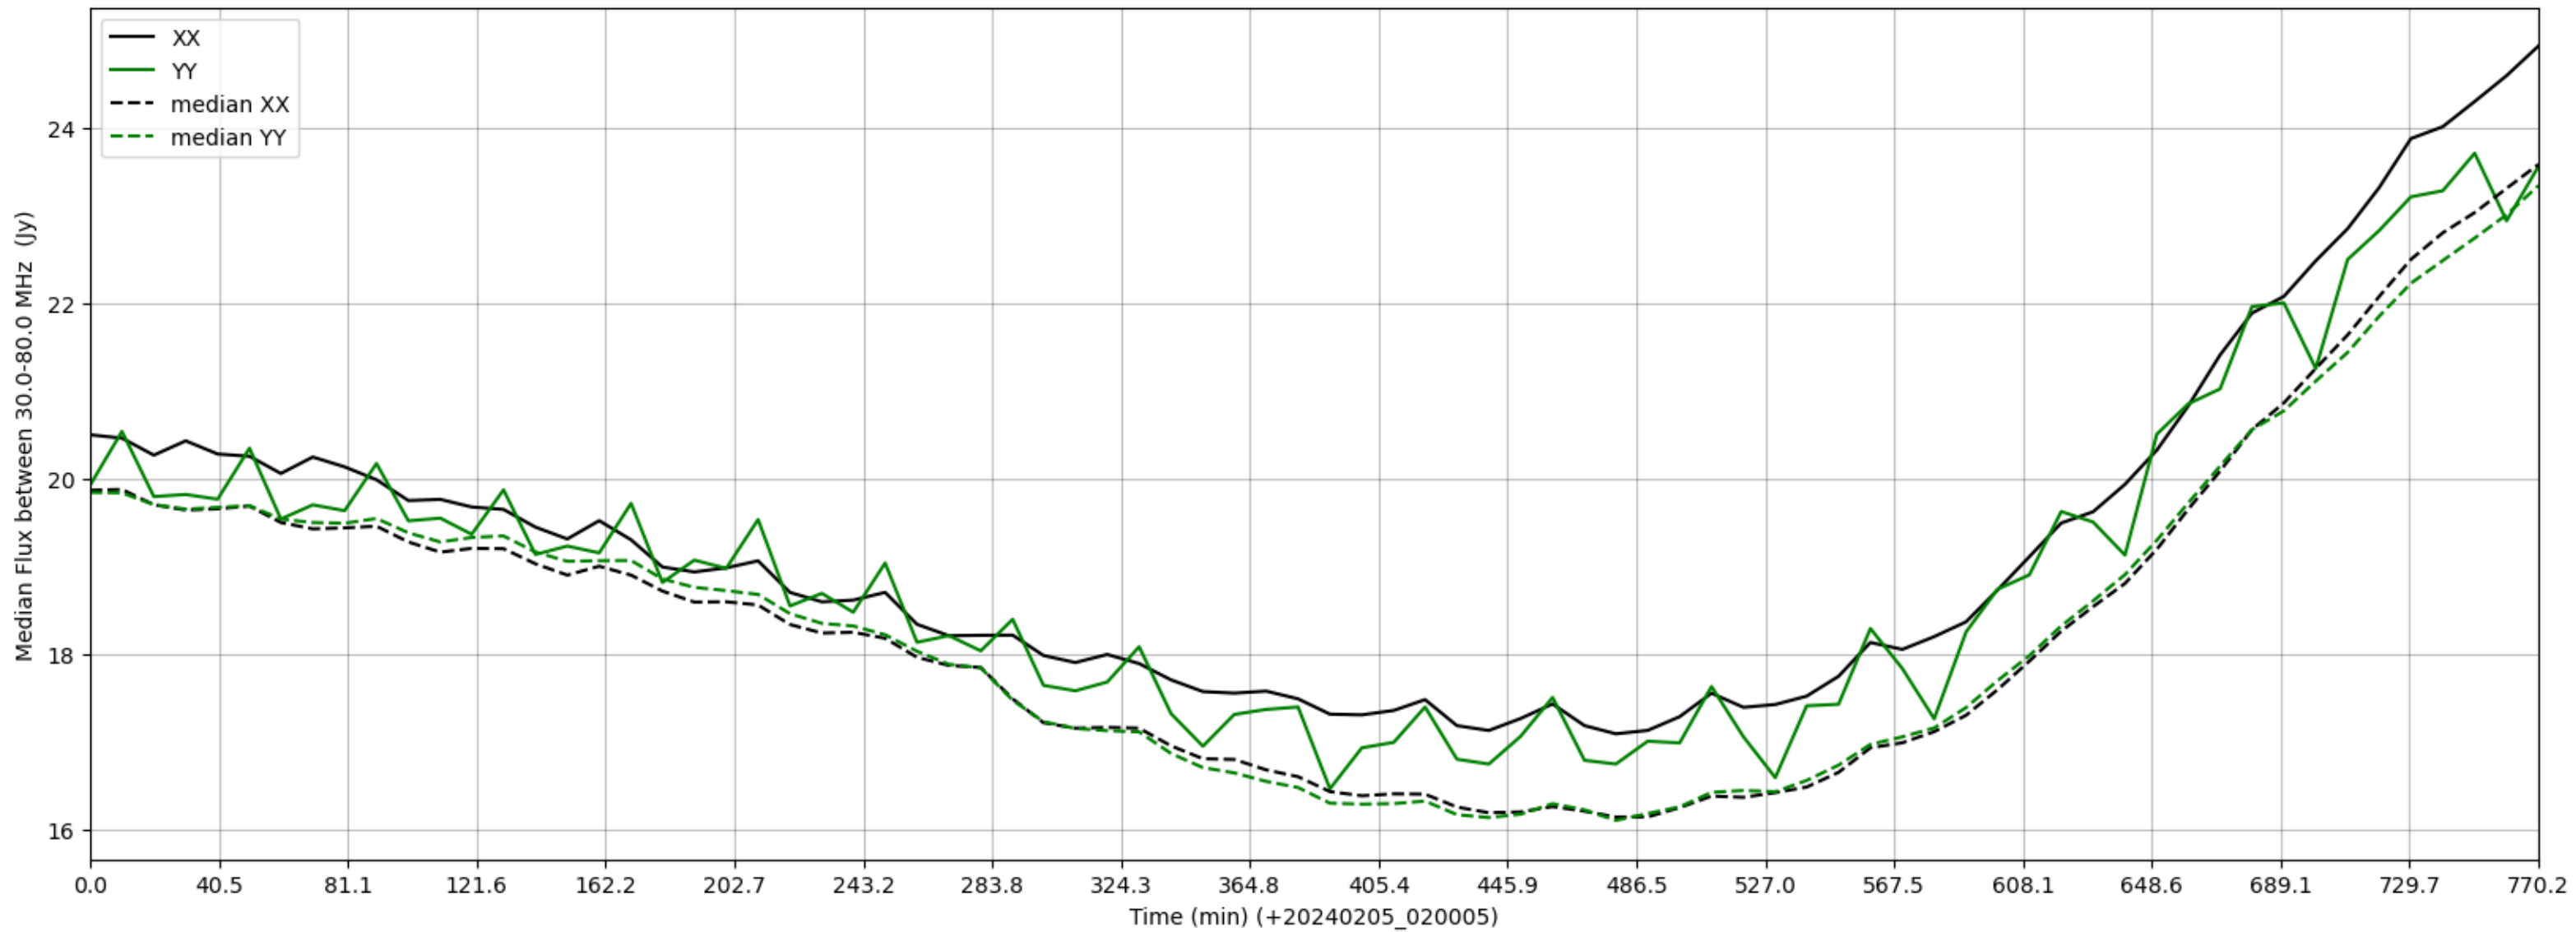

LWA145 - Correlator# 212 - XX FLAGS:Good - YY FLAGS:Good

LWA142 - Correlator# 211 - XX FLAGS:Good - YY FLAGS:Good