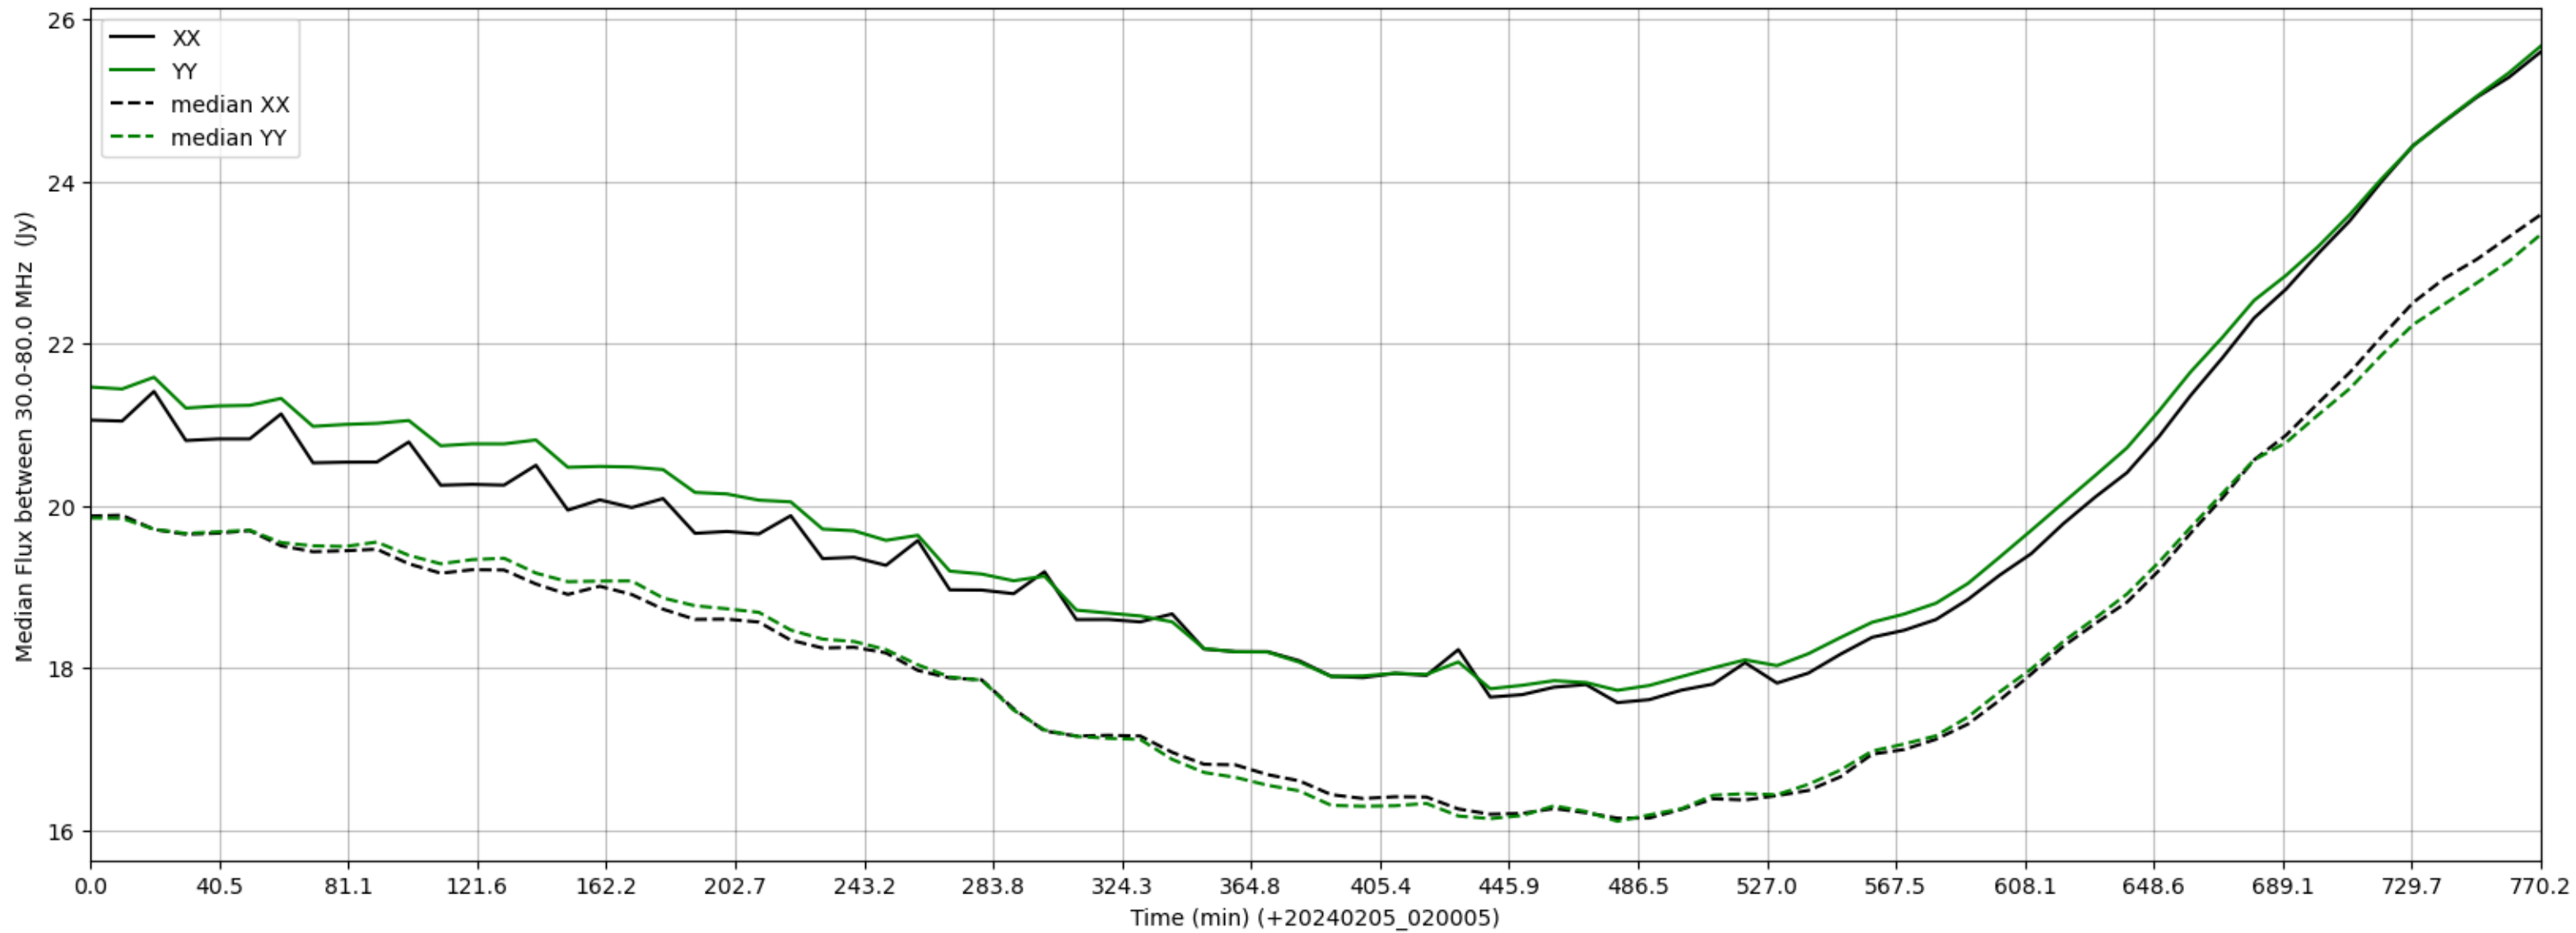

LWA007 - Correlator# 071 - XX FLAGS:Good - YY FLAGS:Good

LWA011 - Correlator# 072 - XX FLAGS:Good - YY FLAGS:Good

LWA010 - Correlator# 073 - XX FLAGS:Good - YY FLAGS:Good

LWA012 - Correlator# 074 - XX FLAGS:Good - YY FLAGS:Good