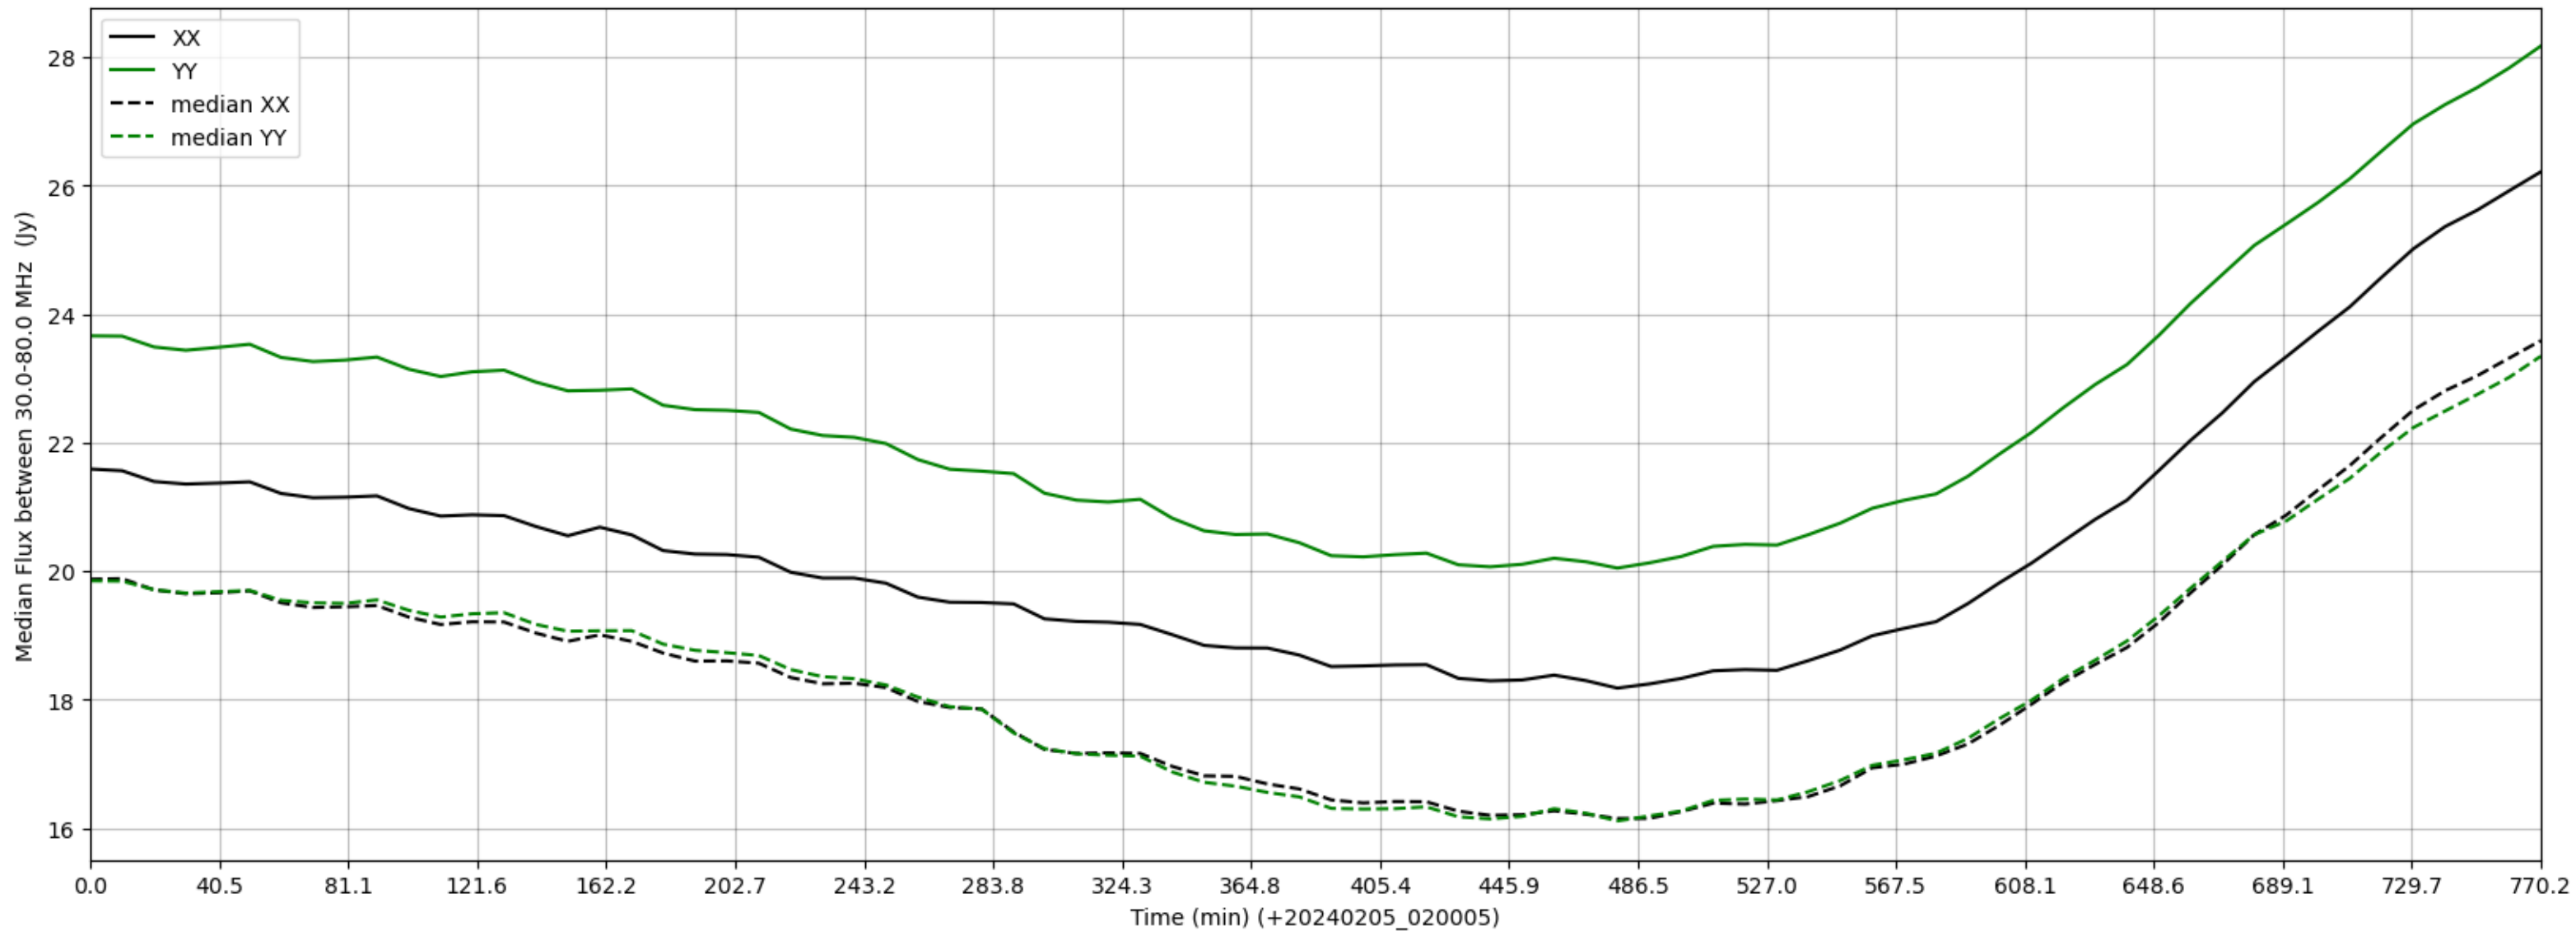

LWA211 - Correlator# 327 - XX FLAGS:Good - YY FLAGS:Good

LWA212 - Correlator# 326 - XX FLAGS:Good - YY FLAGS:Good