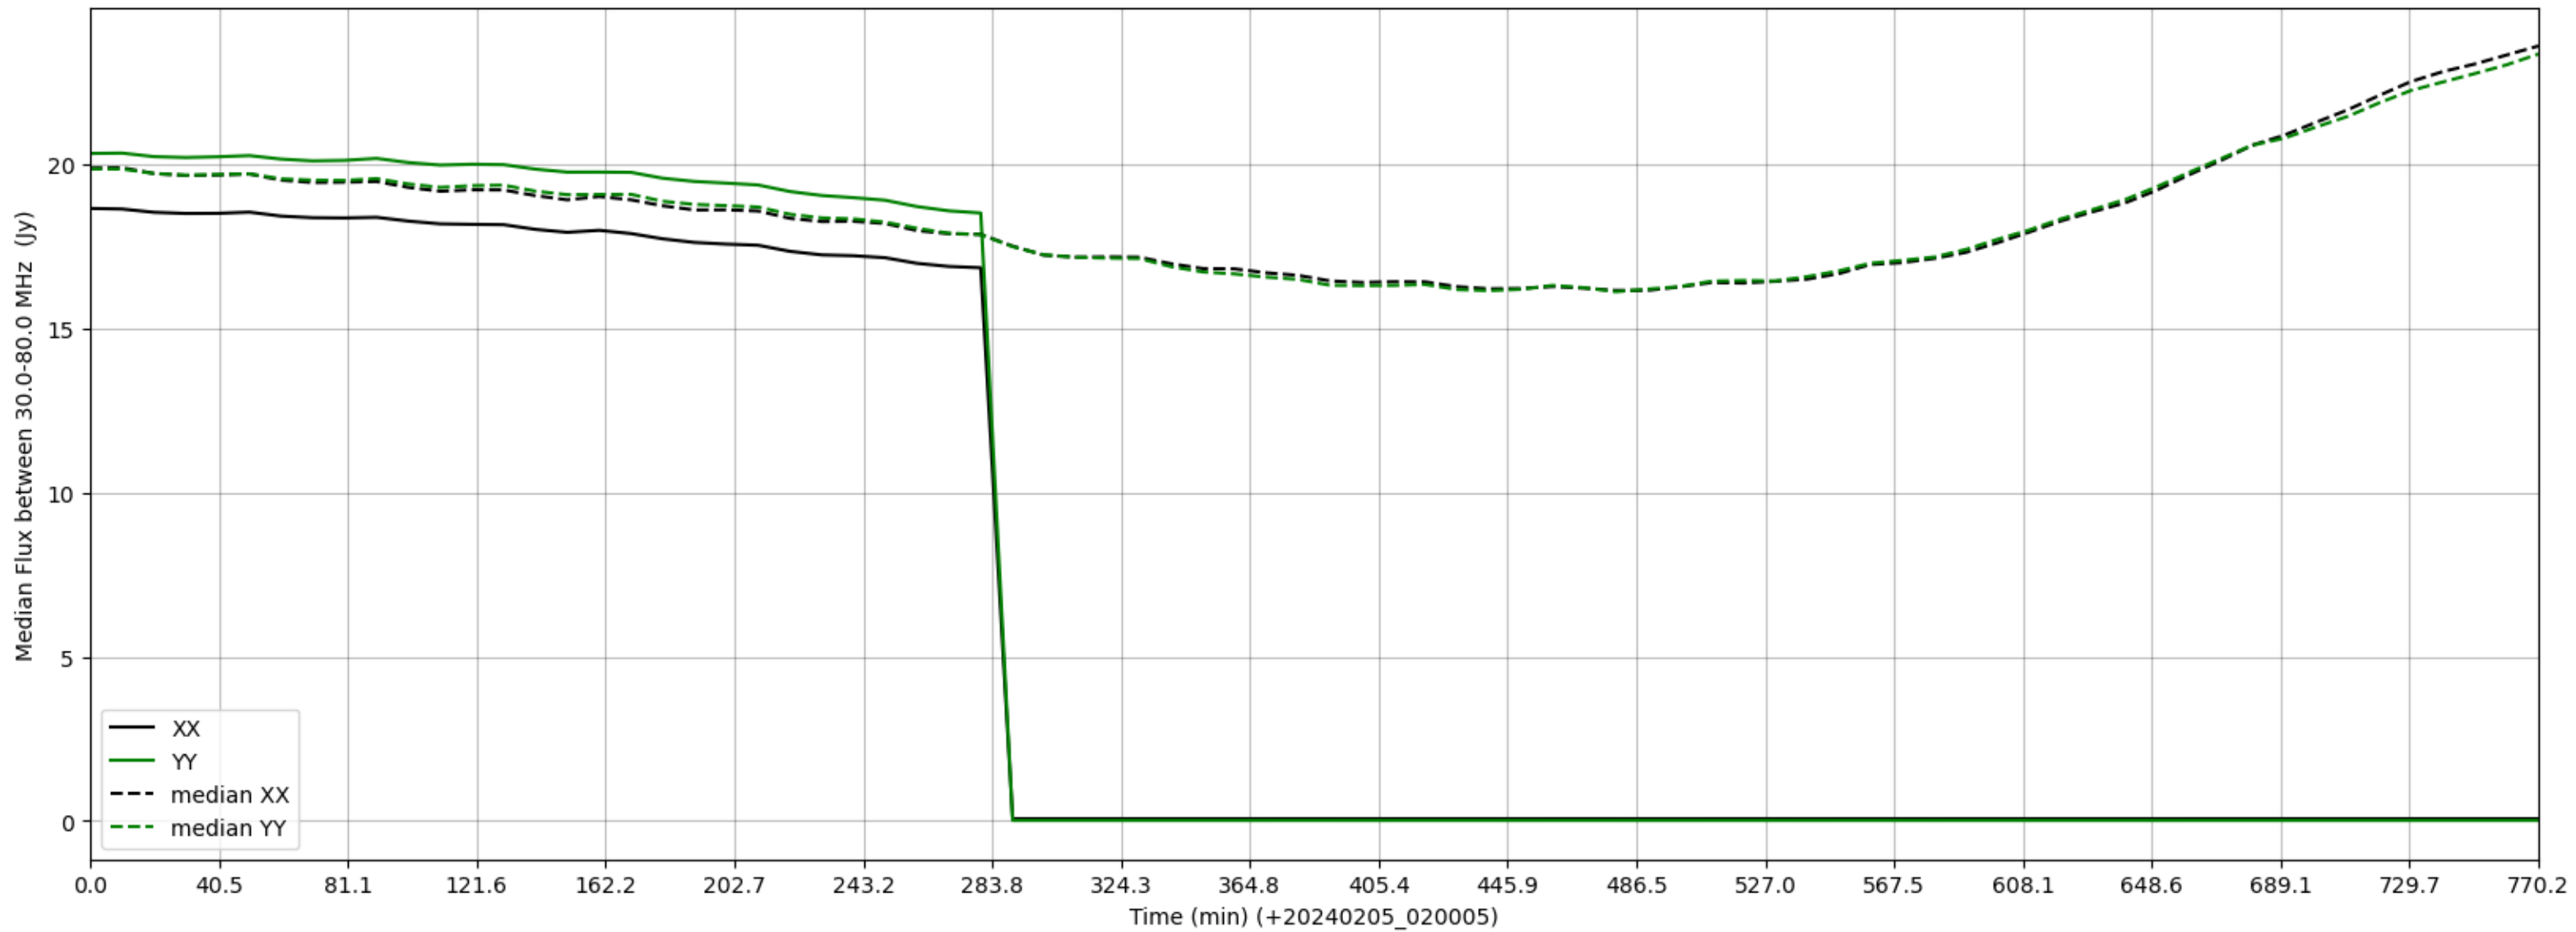

LWA271 - Correlator# 004 - XX FLAGS:LowFlux - YY FLAGS:LowFlux

LWA269 - Correlator# 005 - XX FLAGS:LowFlux - YY FLAGS:LowFlux

LWA276 - Correlator# 006 - XX FLAGS:LowFlux - YY FLAGS:LowFlux

LWA273 - Correlator# 007 - XX FLAGS:LowFlux - YY FLAGS:LowFlux