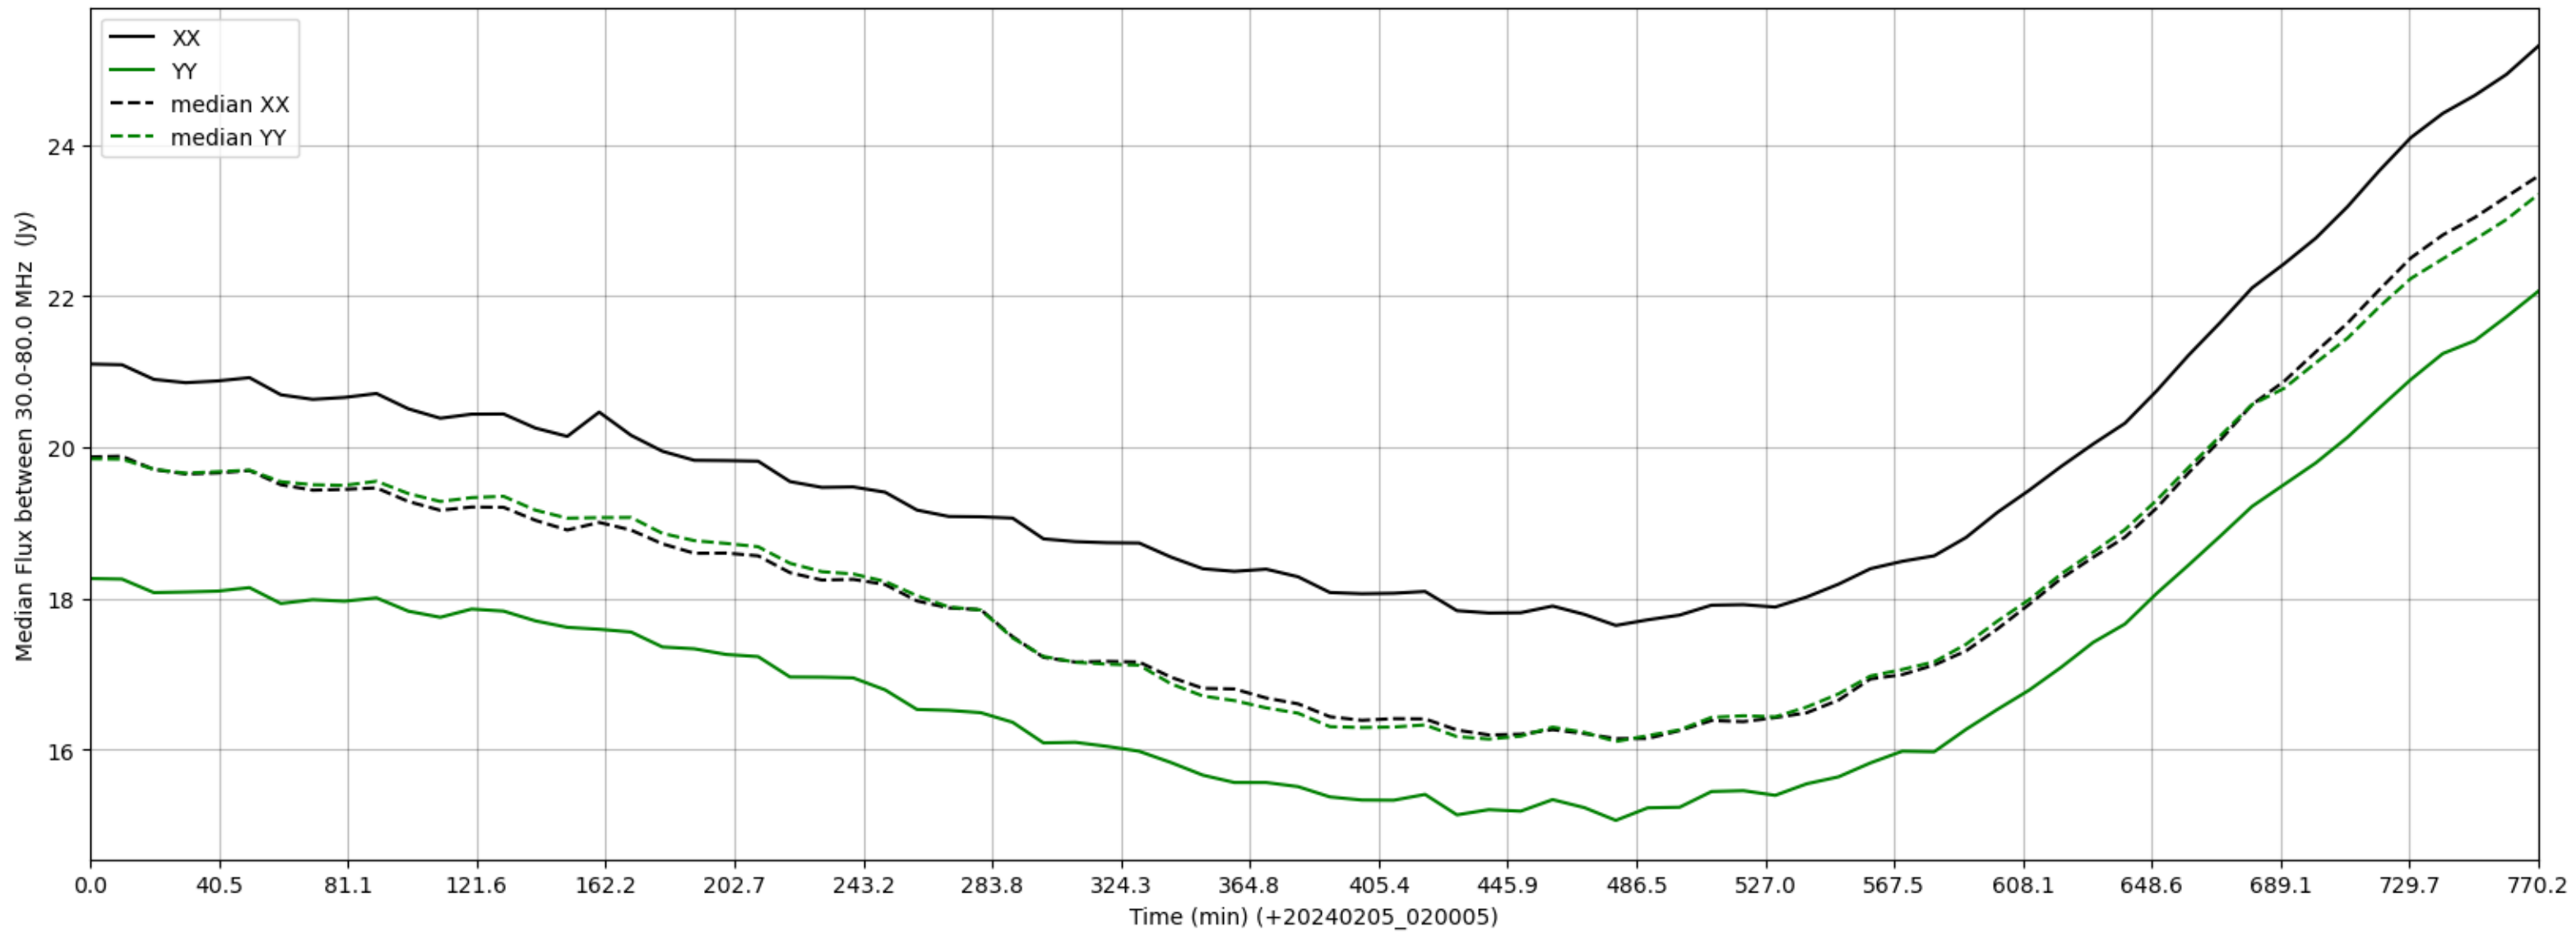

LWA237 - Correlator# 311 - XX FLAGS:Good - YY FLAGS:Good

LWA238 - Correlator# 310 - XX FLAGS:Good - YY FLAGS:Good