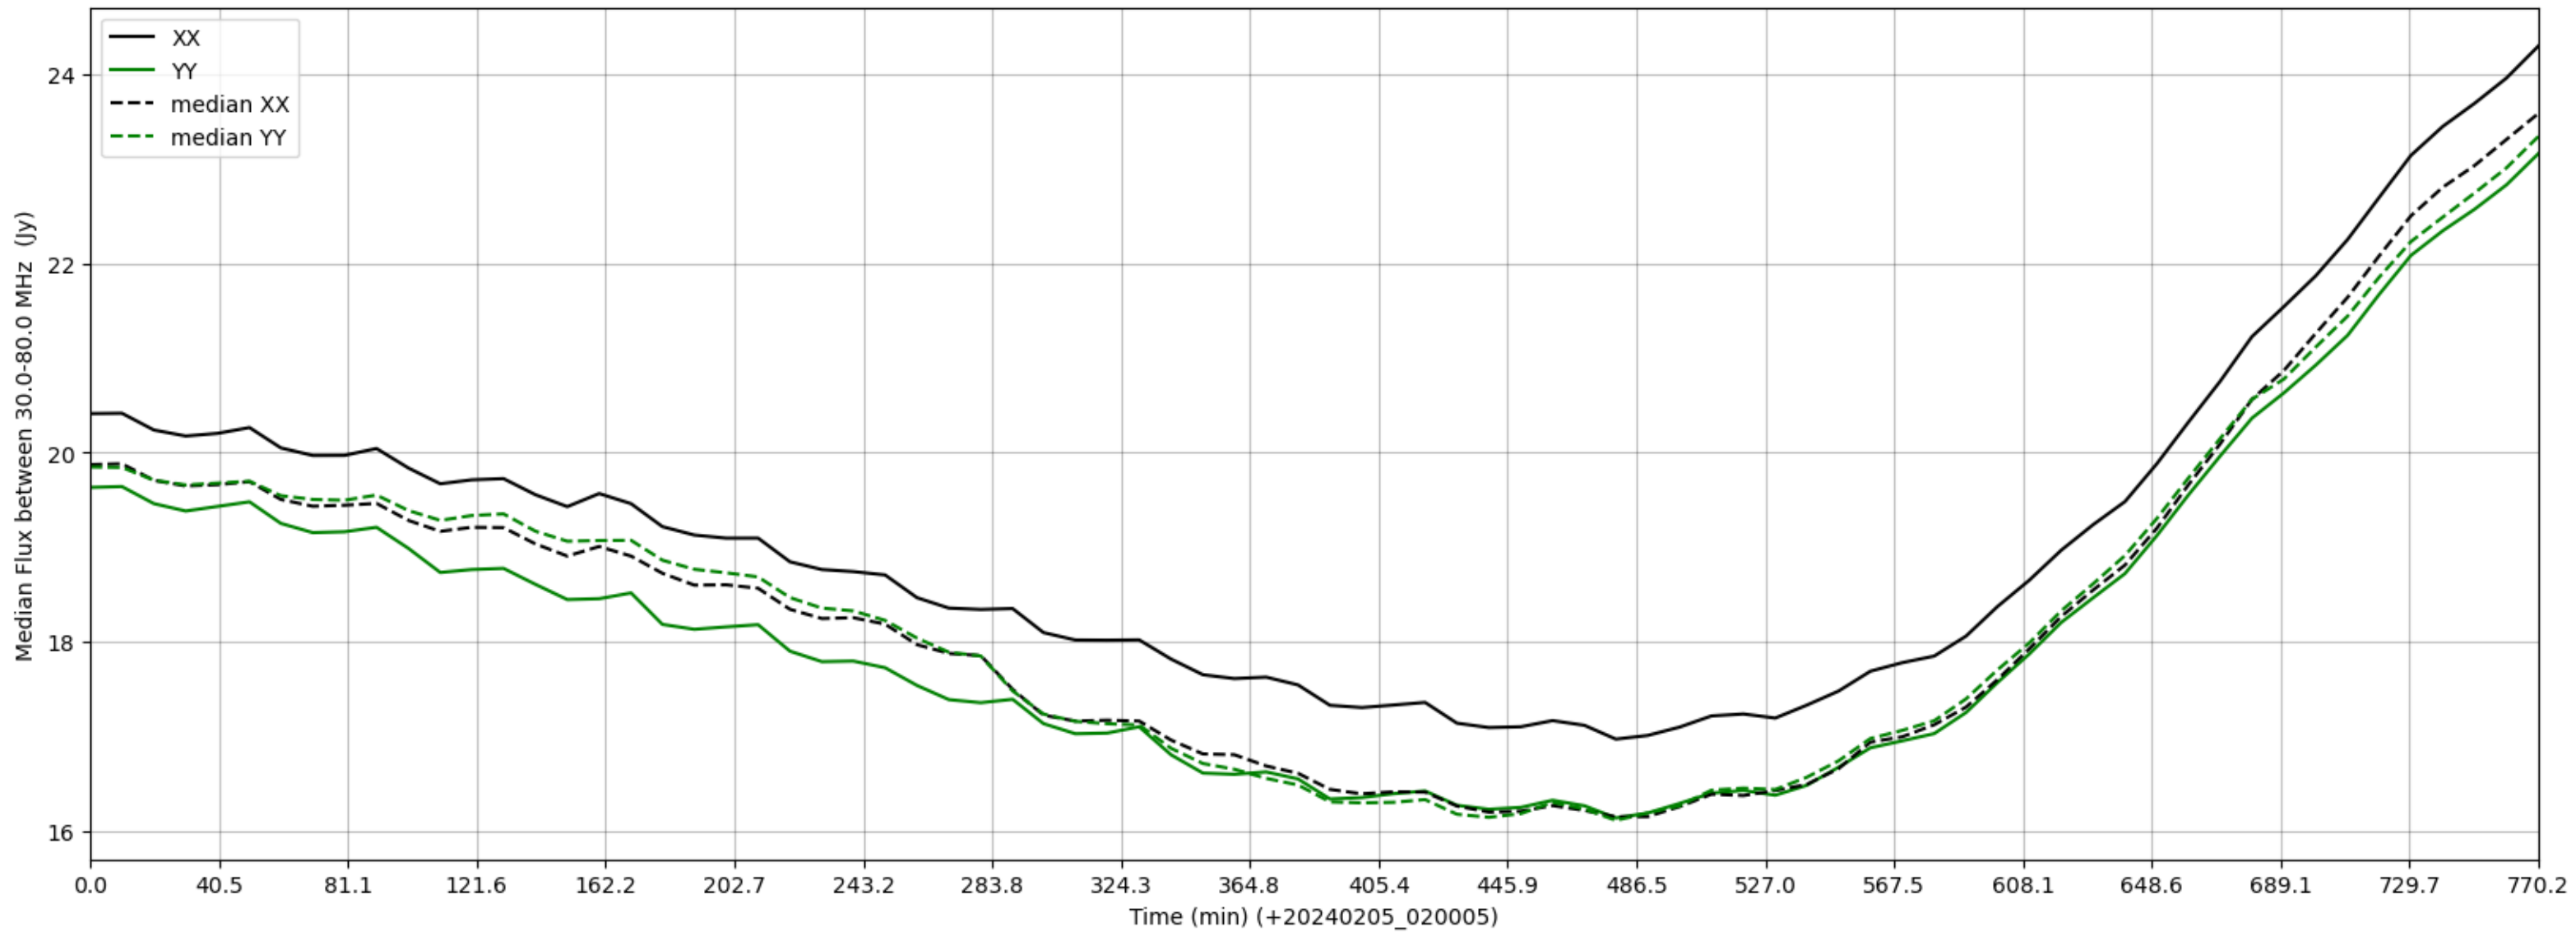

LWA242 - Correlator# 339 - XX FLAGS:Good - YY FLAGS:Good

LWA244 - Correlator# 338 - XX FLAGS:Good - YY FLAGS:Good