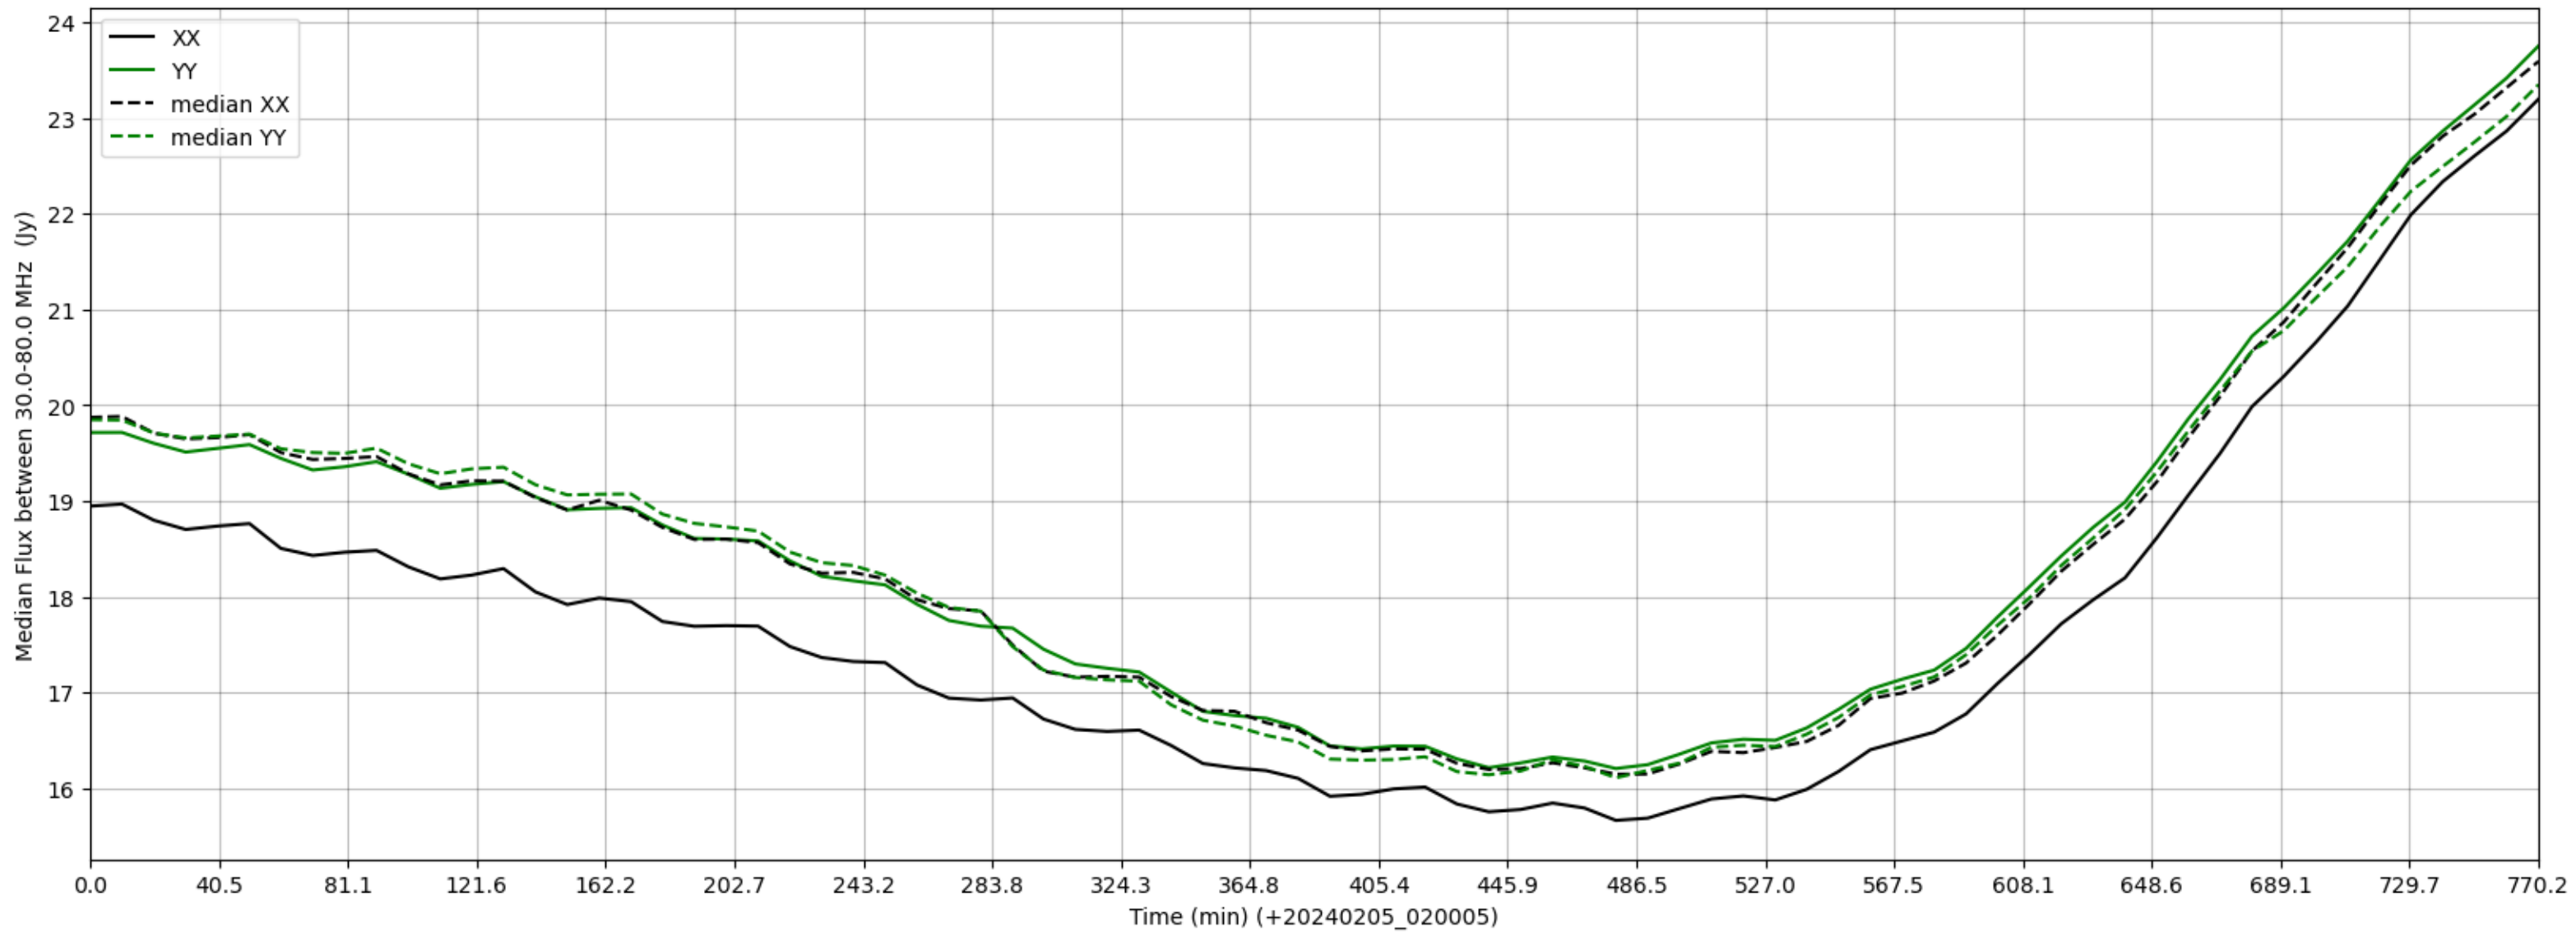

LWA061 - Correlator# 139 - XX FLAGS:Good - YY FLAGS:Good

LWA062 - Correlator# 138 - XX FLAGS:Good - YY FLAGS:Good