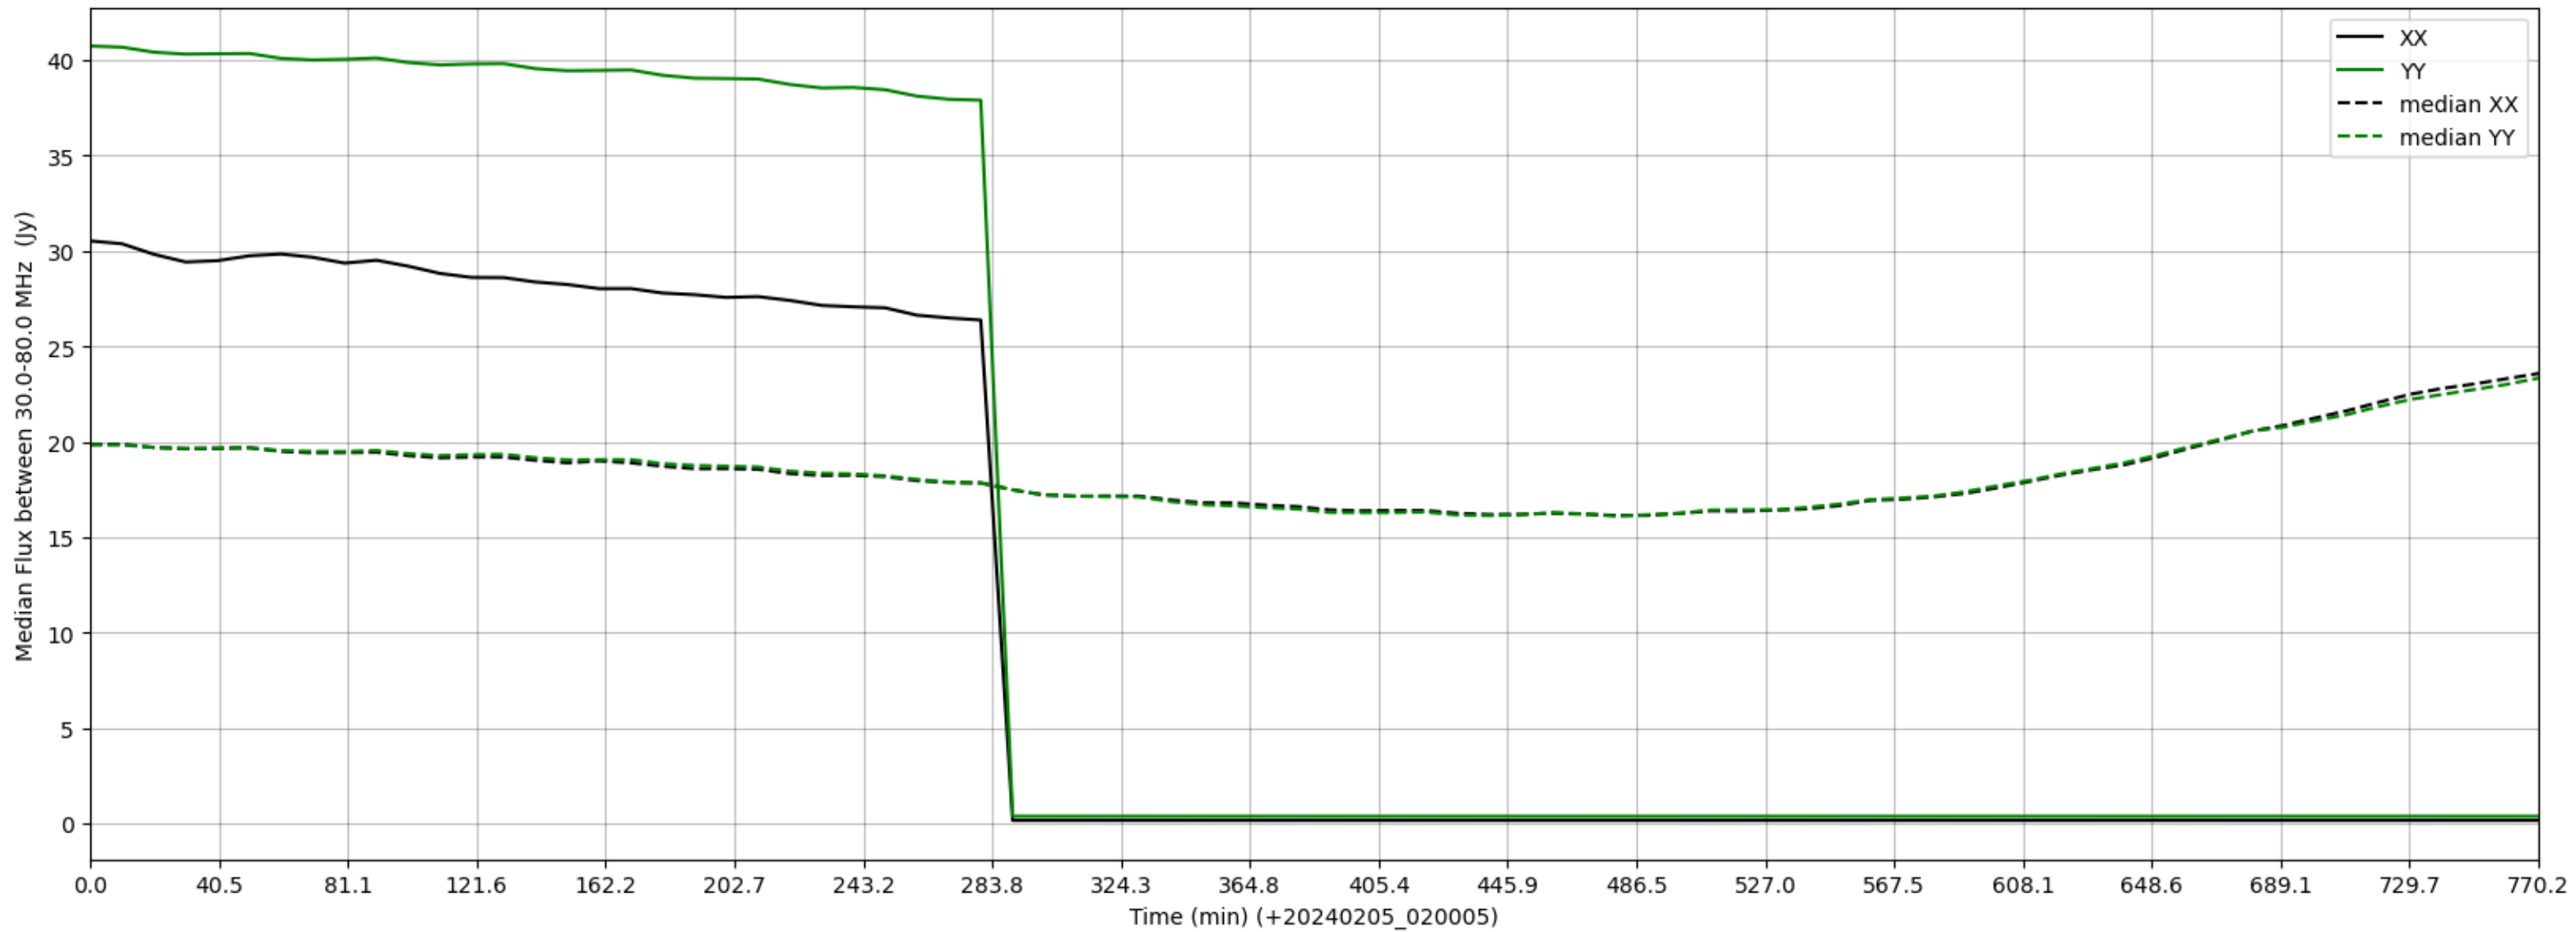

LWA258 - Correlator# 035 - XX FLAGS:LowFlux - YY FLAGS:LowFlux

LWA265 - Correlator# 036 - XX FLAGS:LowFlux - YY FLAGS:LowFlux

LWA263 - Correlator# 037 - XX FLAGS:LowFlux - YY FLAGS:LowFlux

LWA272 - Correlator# 038 - XX FLAGS:LowFlux - YY FLAGS:LowFlux