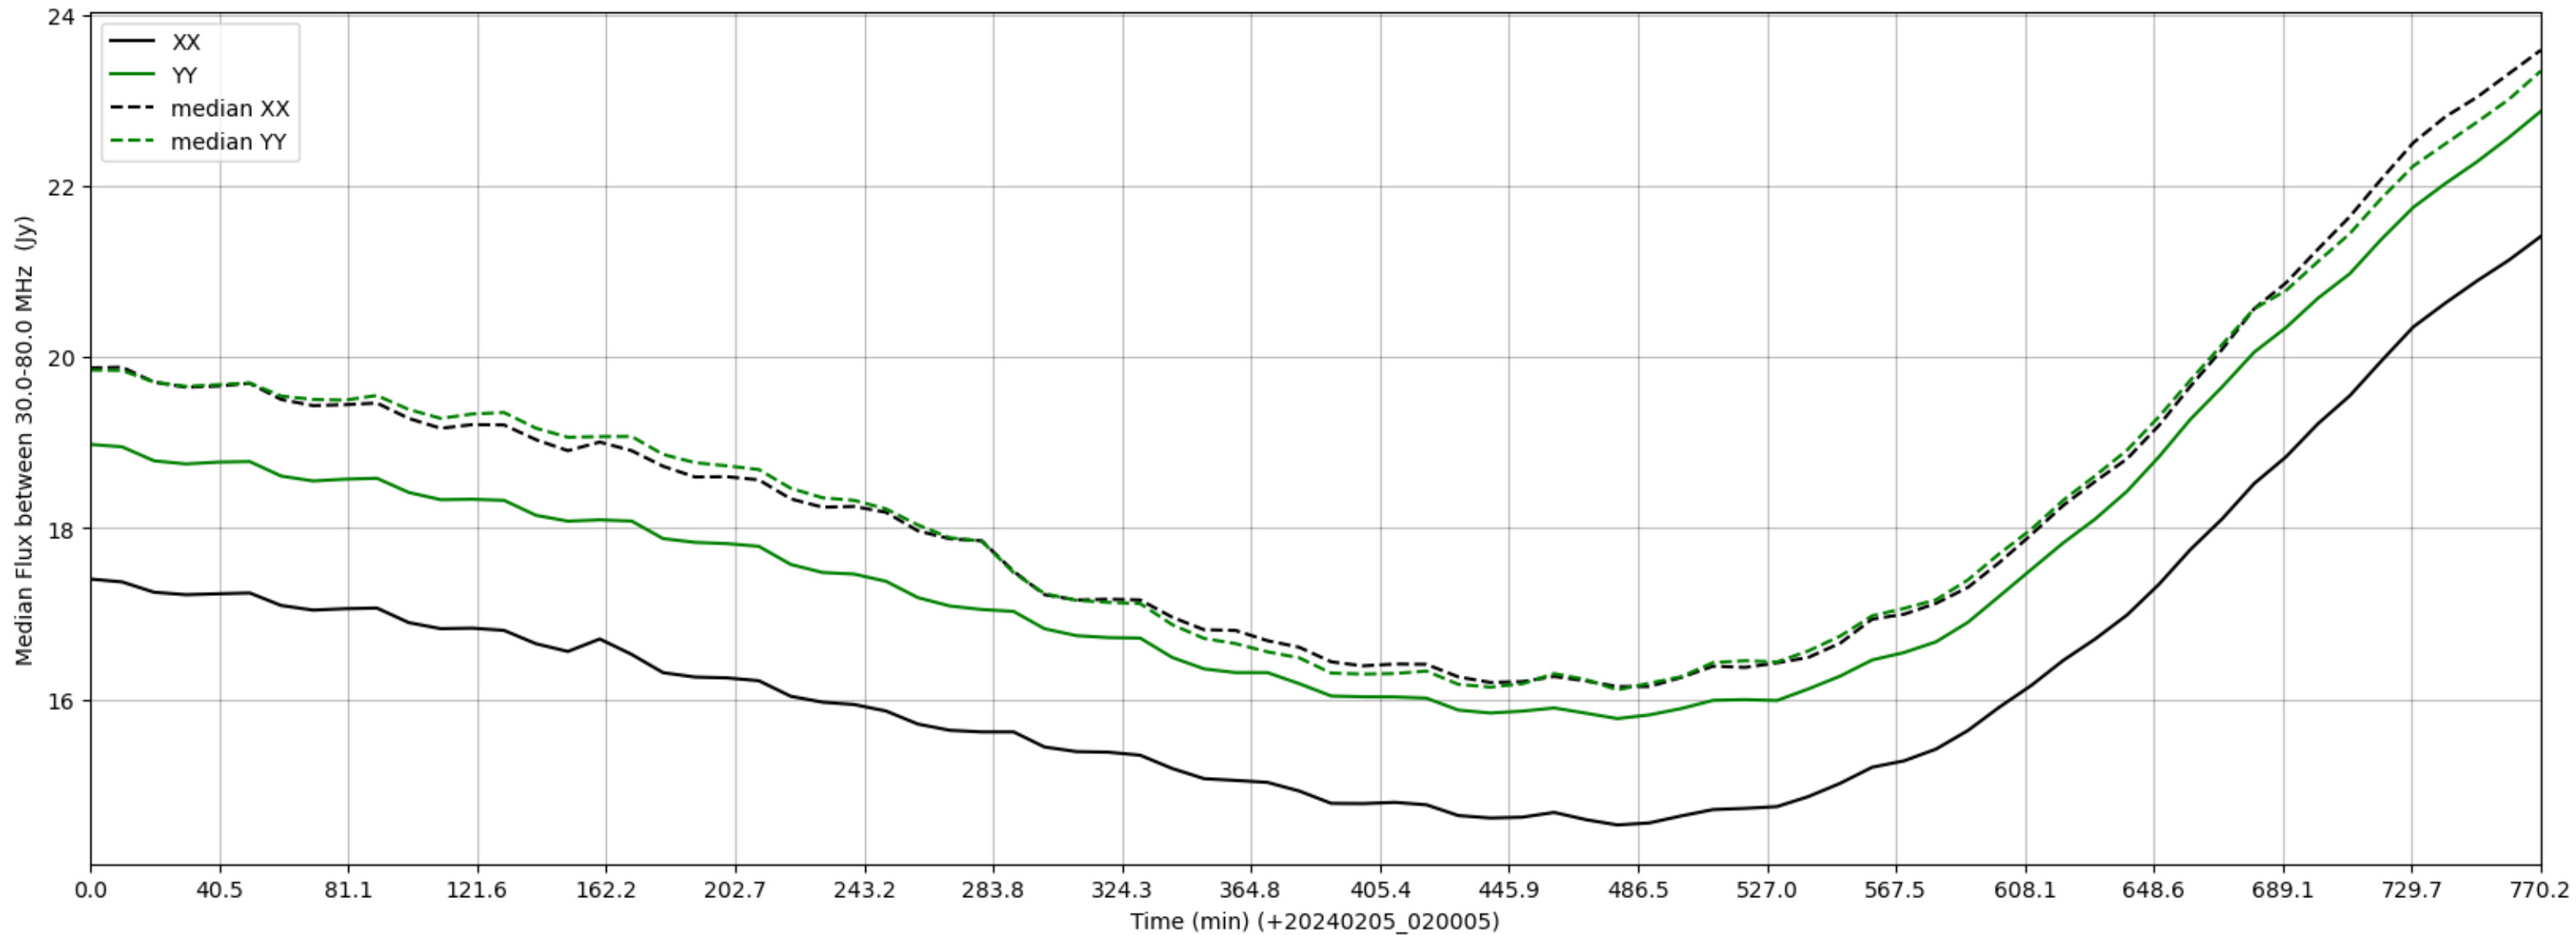

LWA127 - Correlator# 225 - XX FLAGS:Good - YY FLAGS:Good

LWA126 - Correlator# 226 - XX FLAGS:Good - YY FLAGS:Good

LWA125 - Correlator# 227 - XX FLAGS:Good - YY FLAGS:Good

LWA188 - Correlator# 228 - XX FLAGS:Good - YY FLAGS:Good