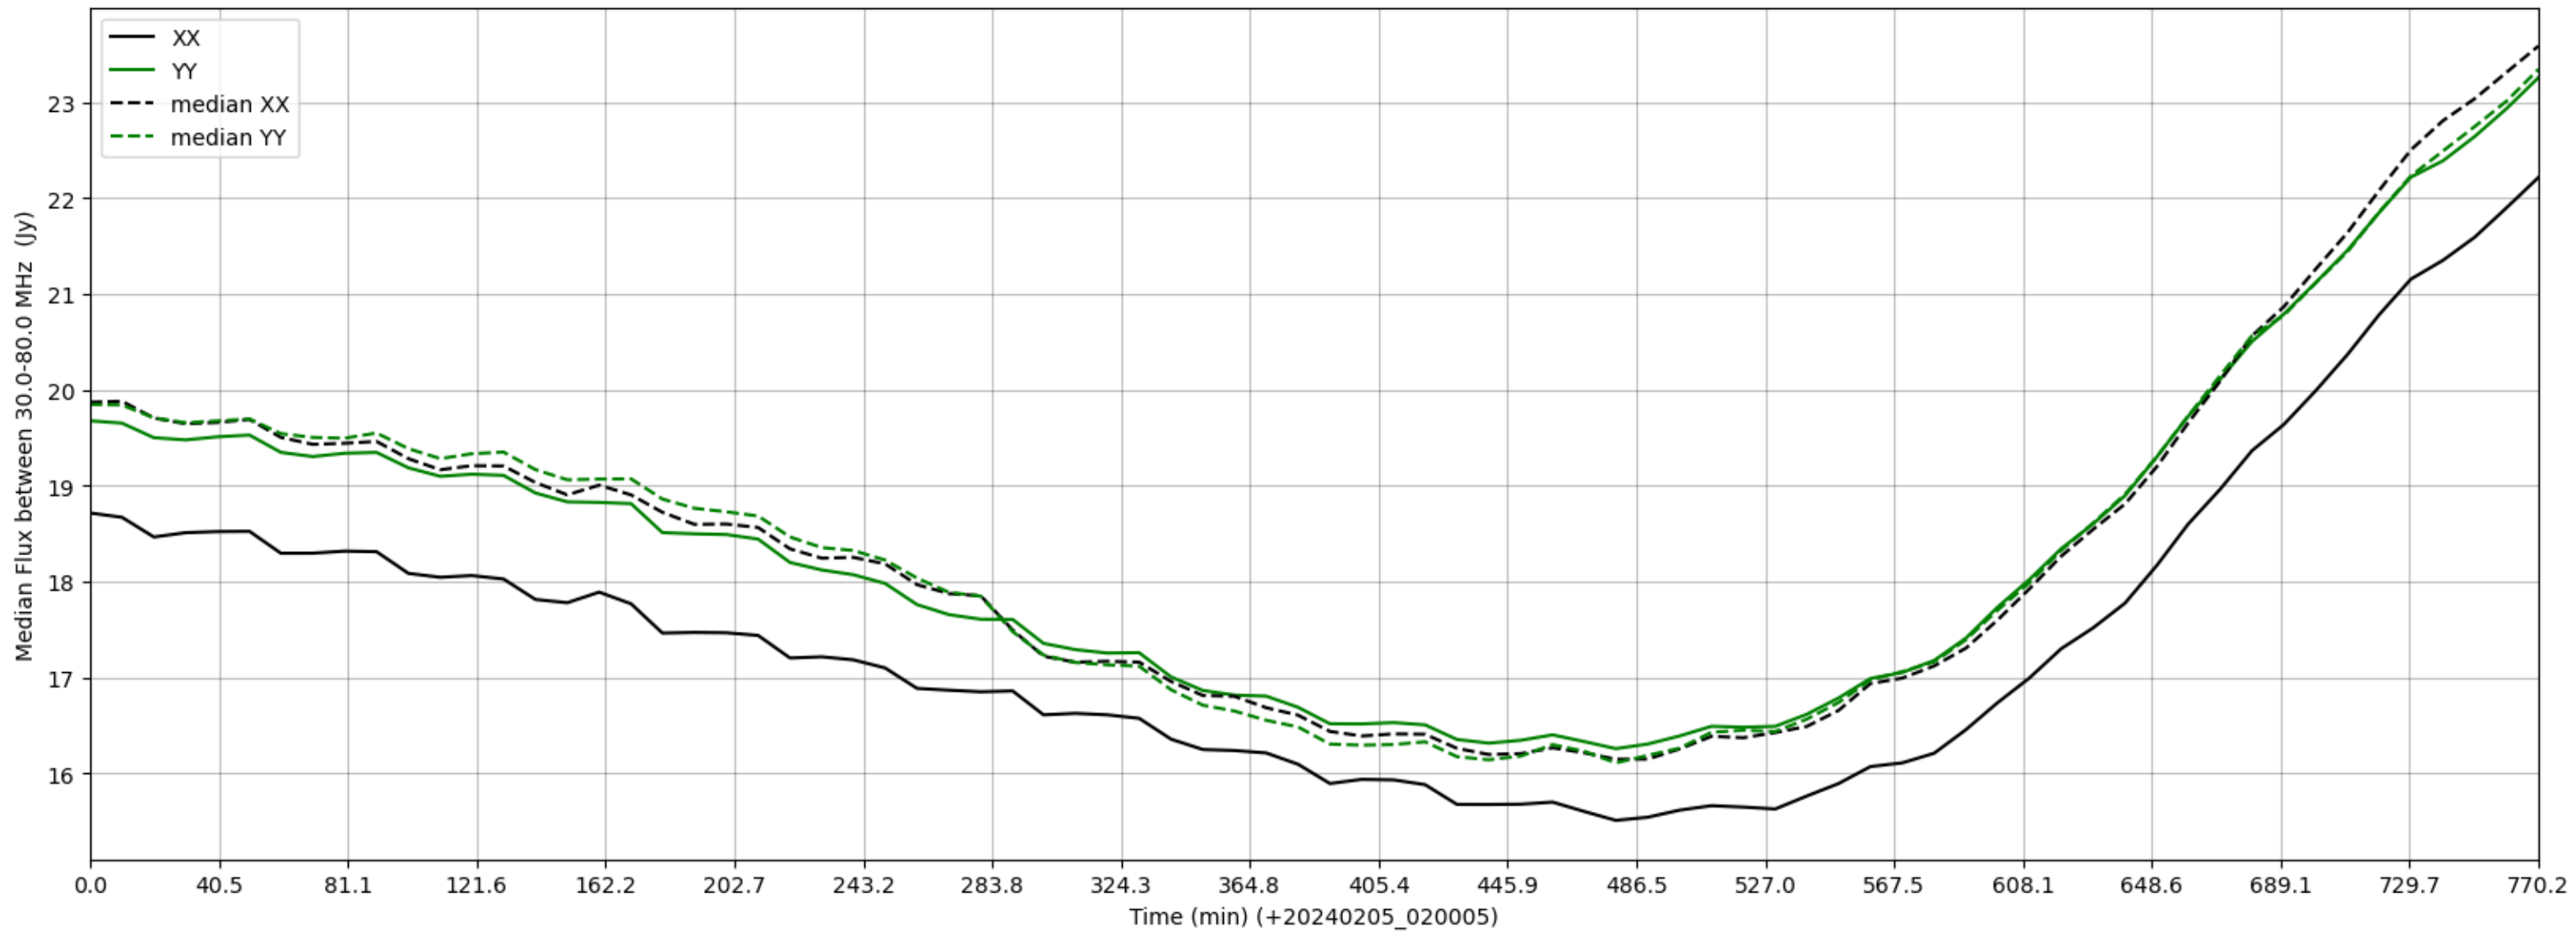

LWA153 - Correlator# 230 - XX FLAGS:Good - YY FLAGS:Good

LWA128 - Correlator# 229 - XX FLAGS:Good - YY FLAGS:Good