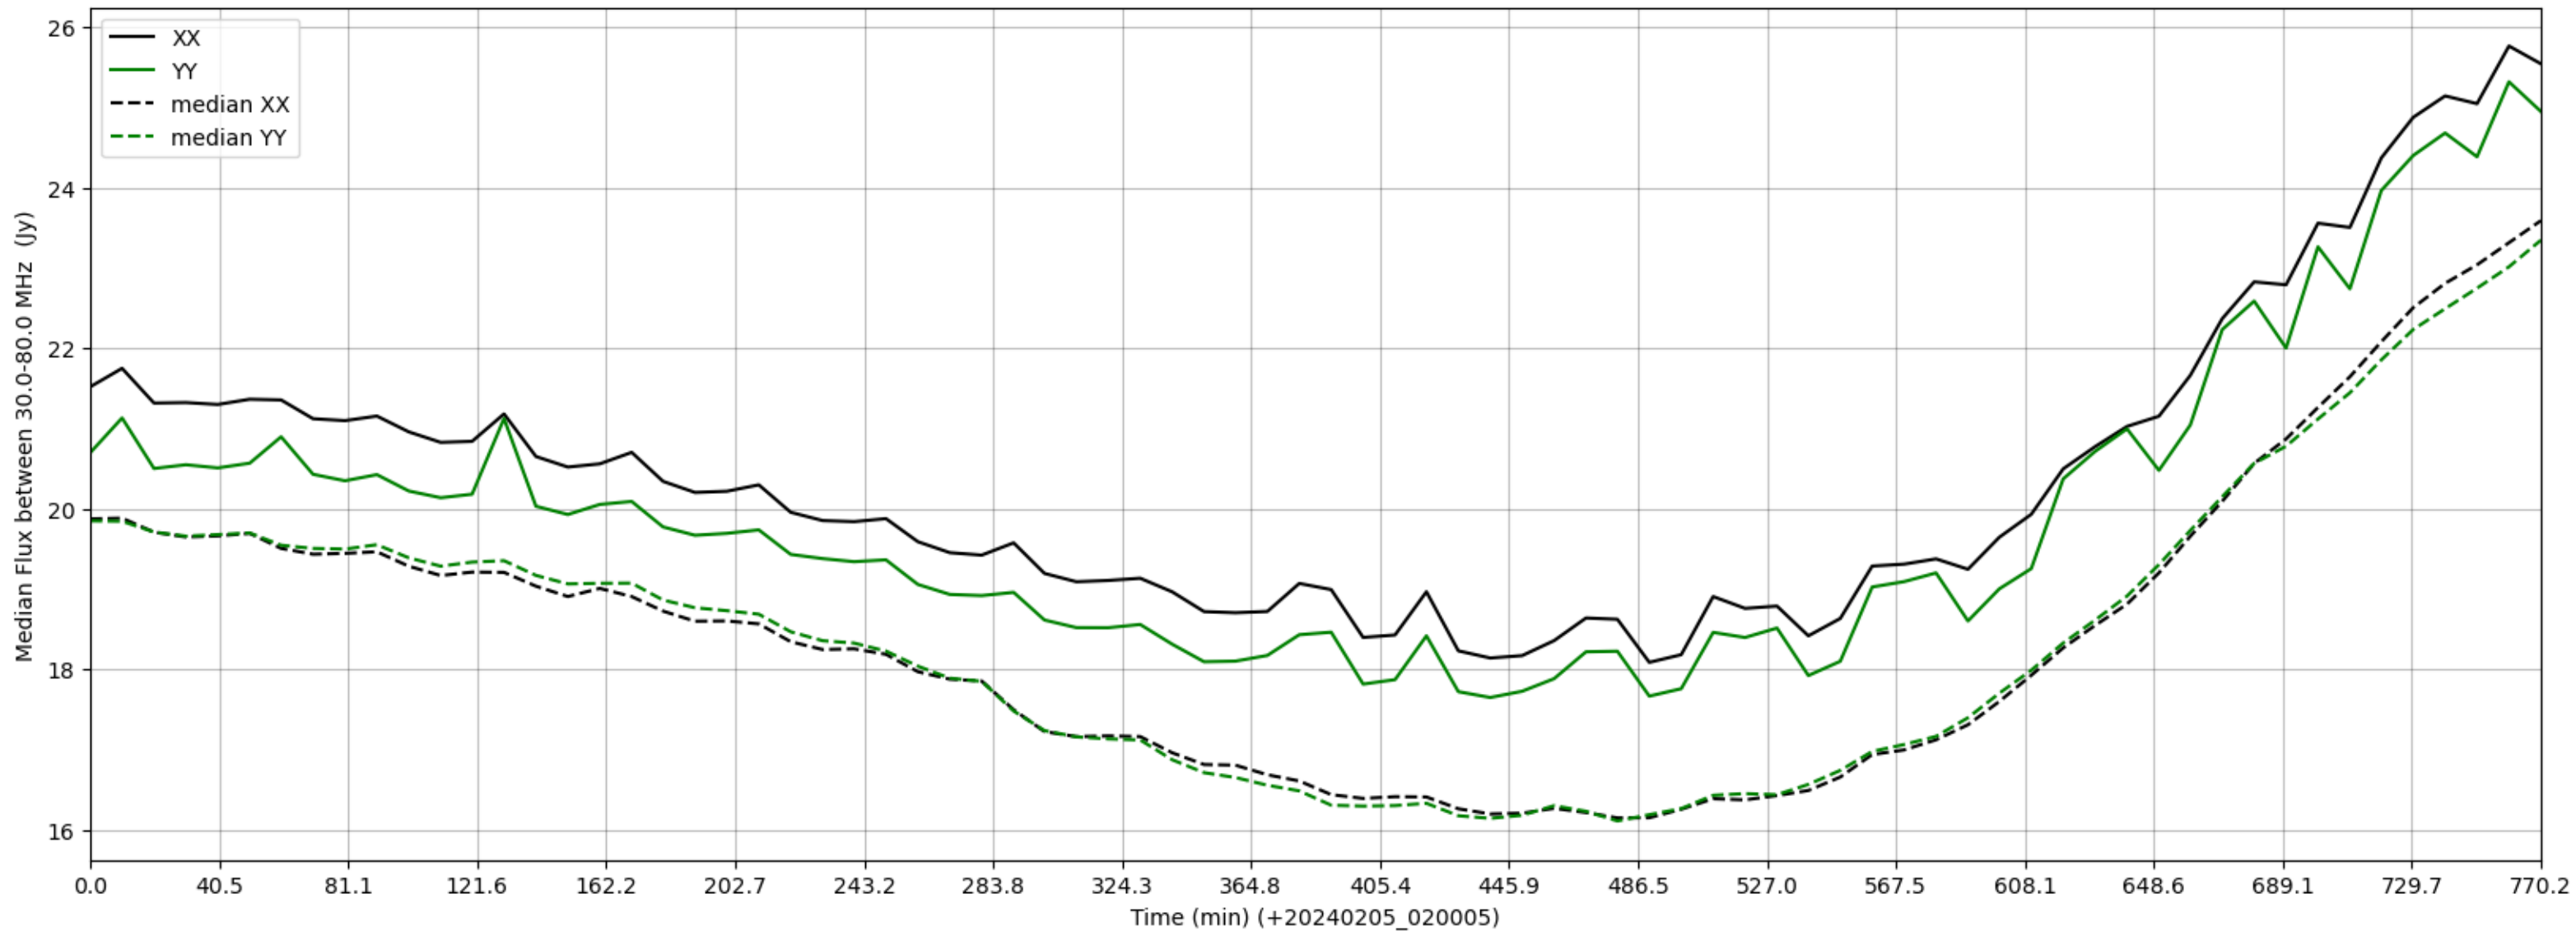

LWA072 - Correlator# 171 - XX FLAGS:Good - YY FLAGS:Good

LWA097 - Correlator# 170 - XX FLAGS:Good - YY FLAGS:Good