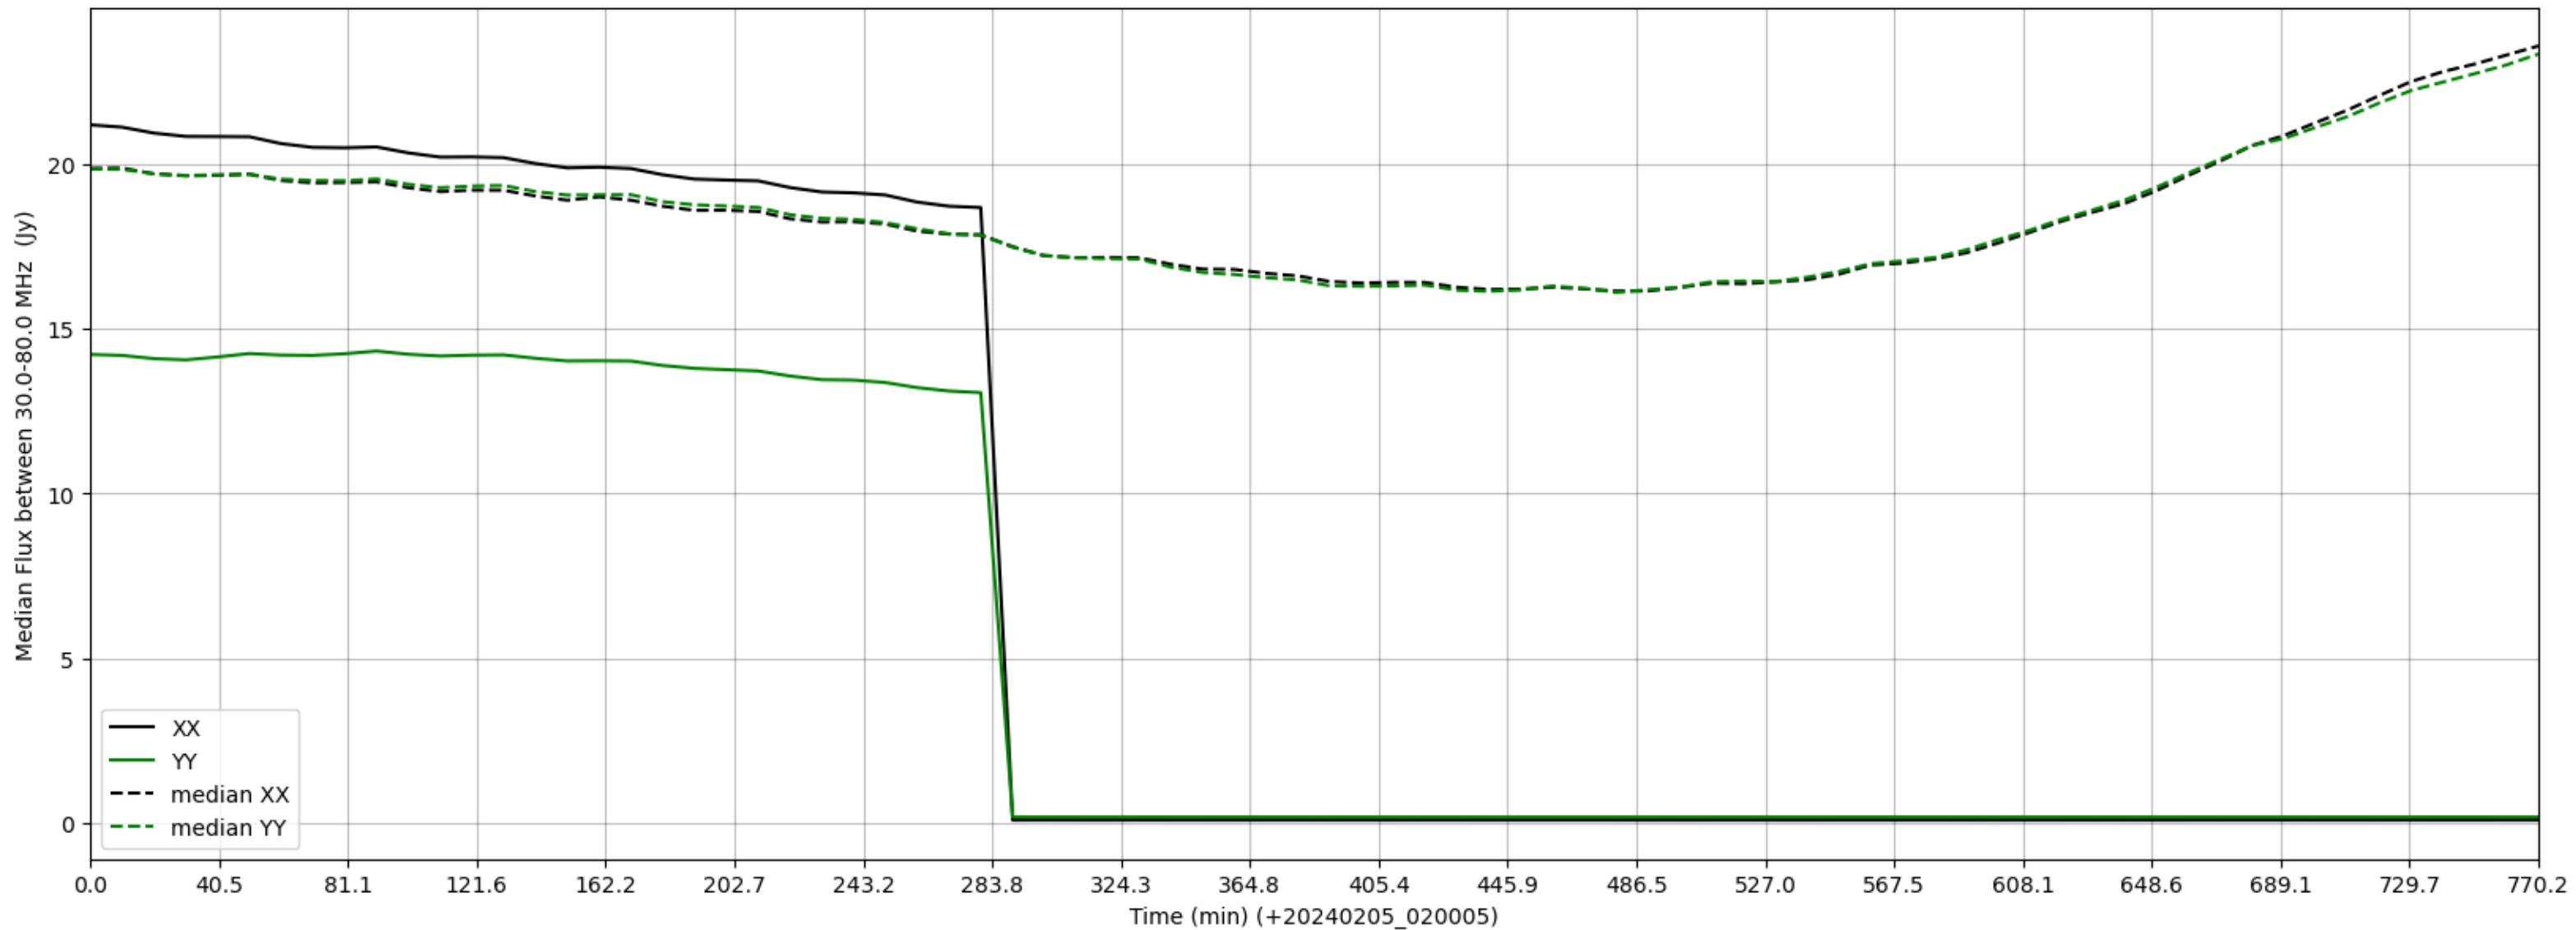

LWA269 - Correlator# 005 - XX FLAGS:LowFlux - YY FLAGS:LowFlux

LWA271 - Correlator# 004 - XX FLAGS:LowFlux - YY FLAGS:LowFlux