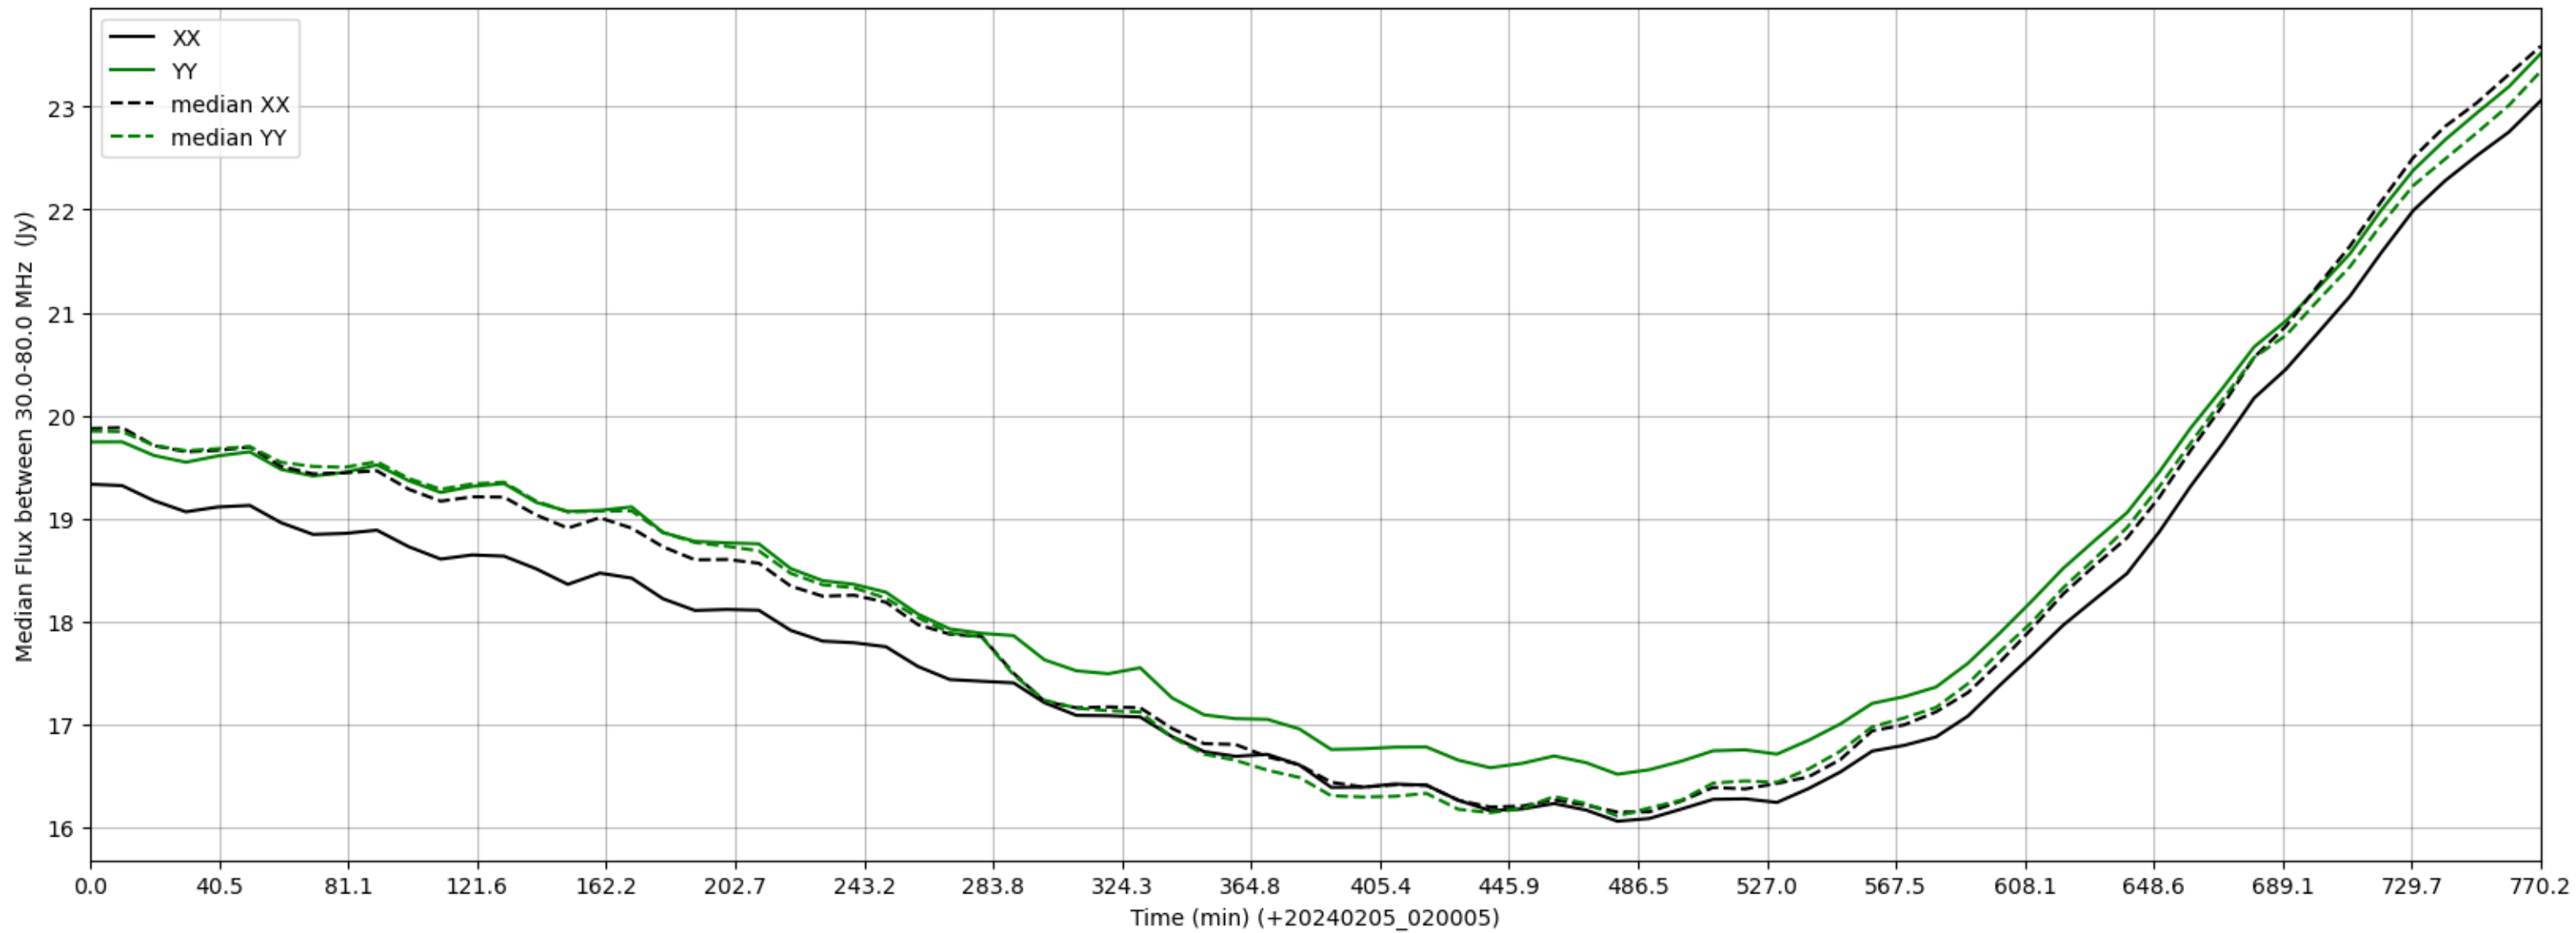

LWA074 - Correlator# 086 - XX FLAGS:Good - YY FLAGS:Good

LWA073 - Correlator# 087 - XX FLAGS:Good - YY FLAGS:Good

LWA077 - Correlator# 088 - XX FLAGS:Good - YY FLAGS:Good

LWA075 - Correlator# 089 - XX FLAGS:Good - YY FLAGS:Good