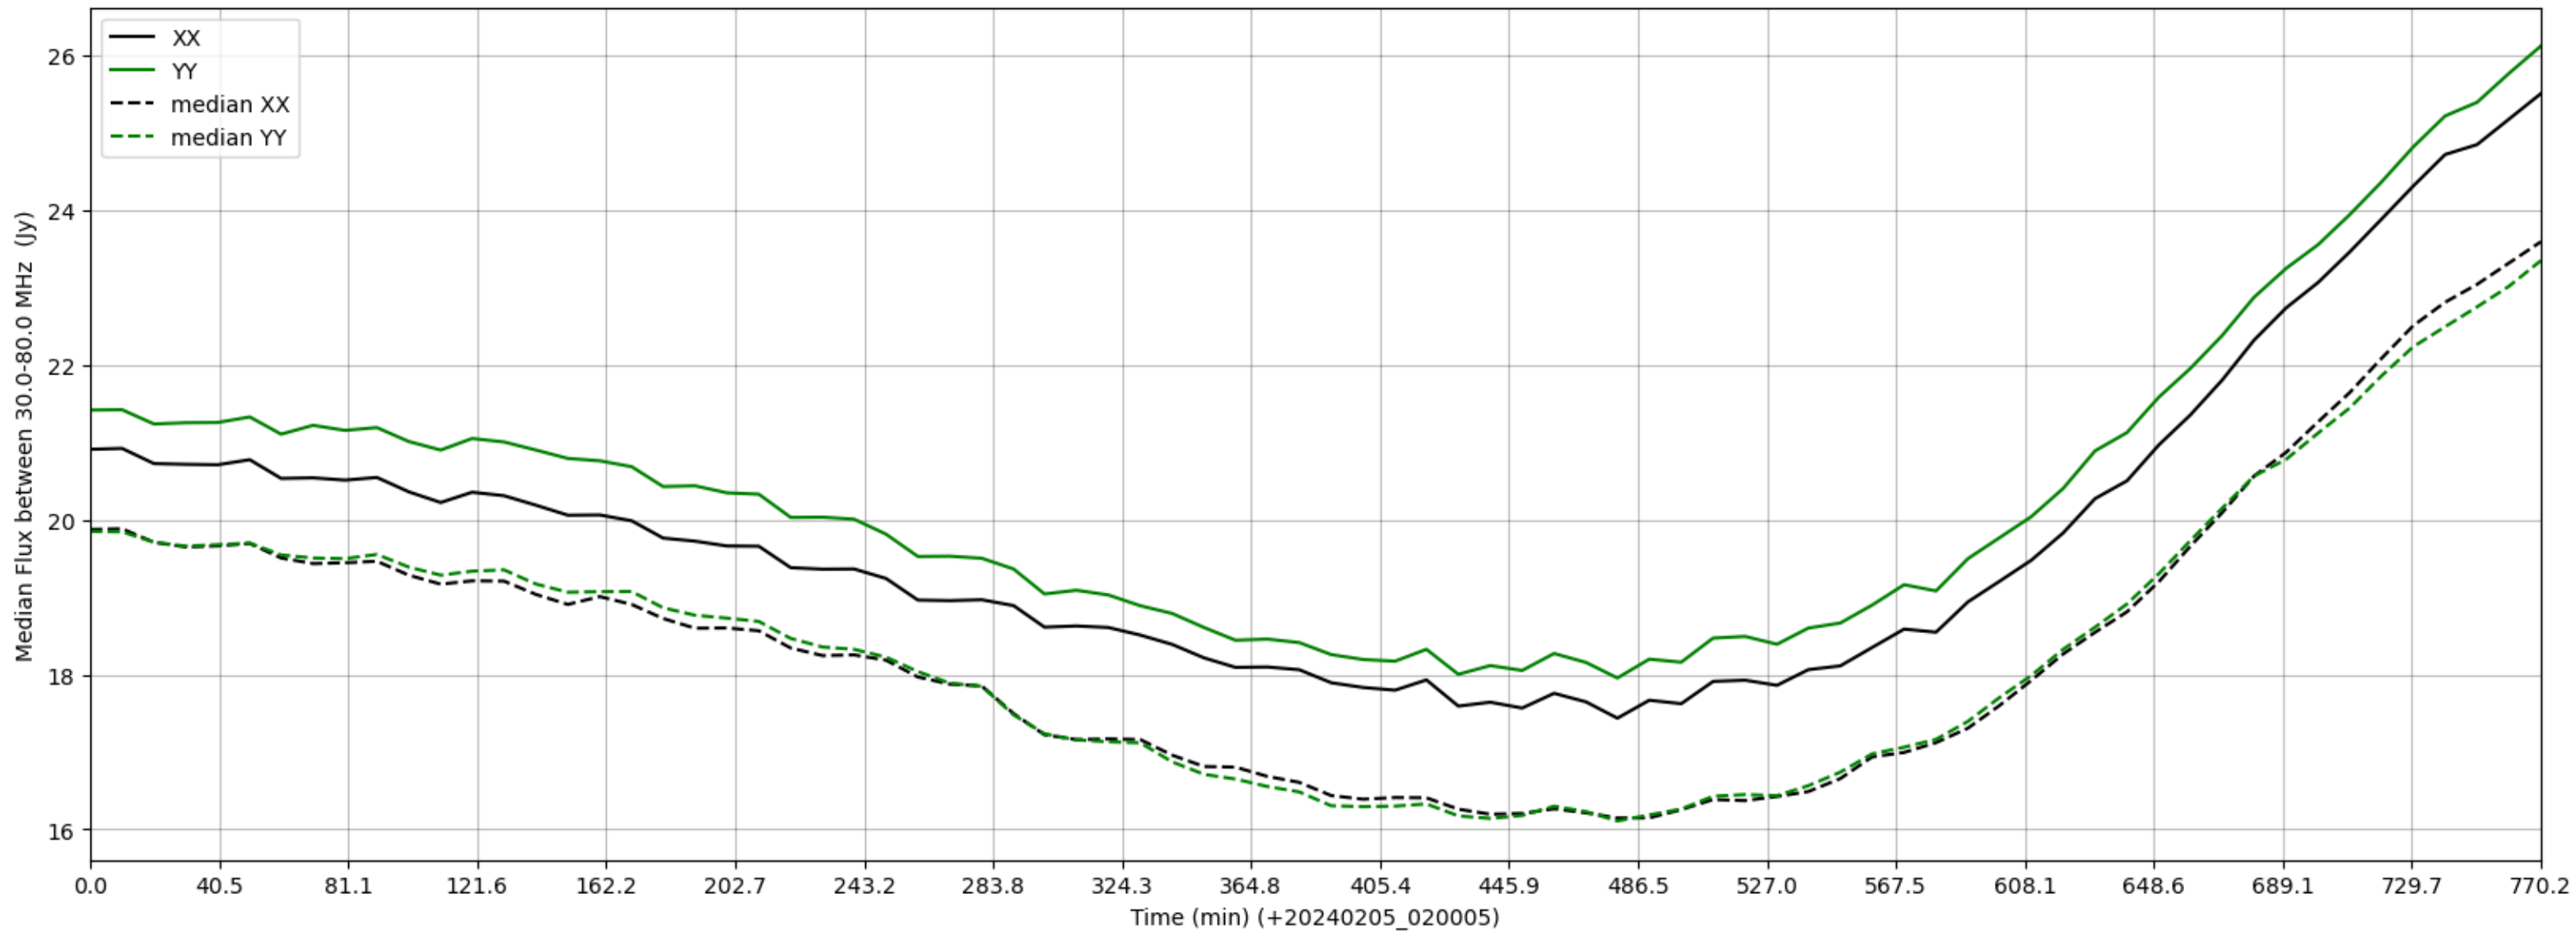

LWA206 - Correlator# 296 - XX FLAGS:Good - YY FLAGS:Good

LWA203 - Correlator# 295 - XX FLAGS:Good - YY FLAGS:Good