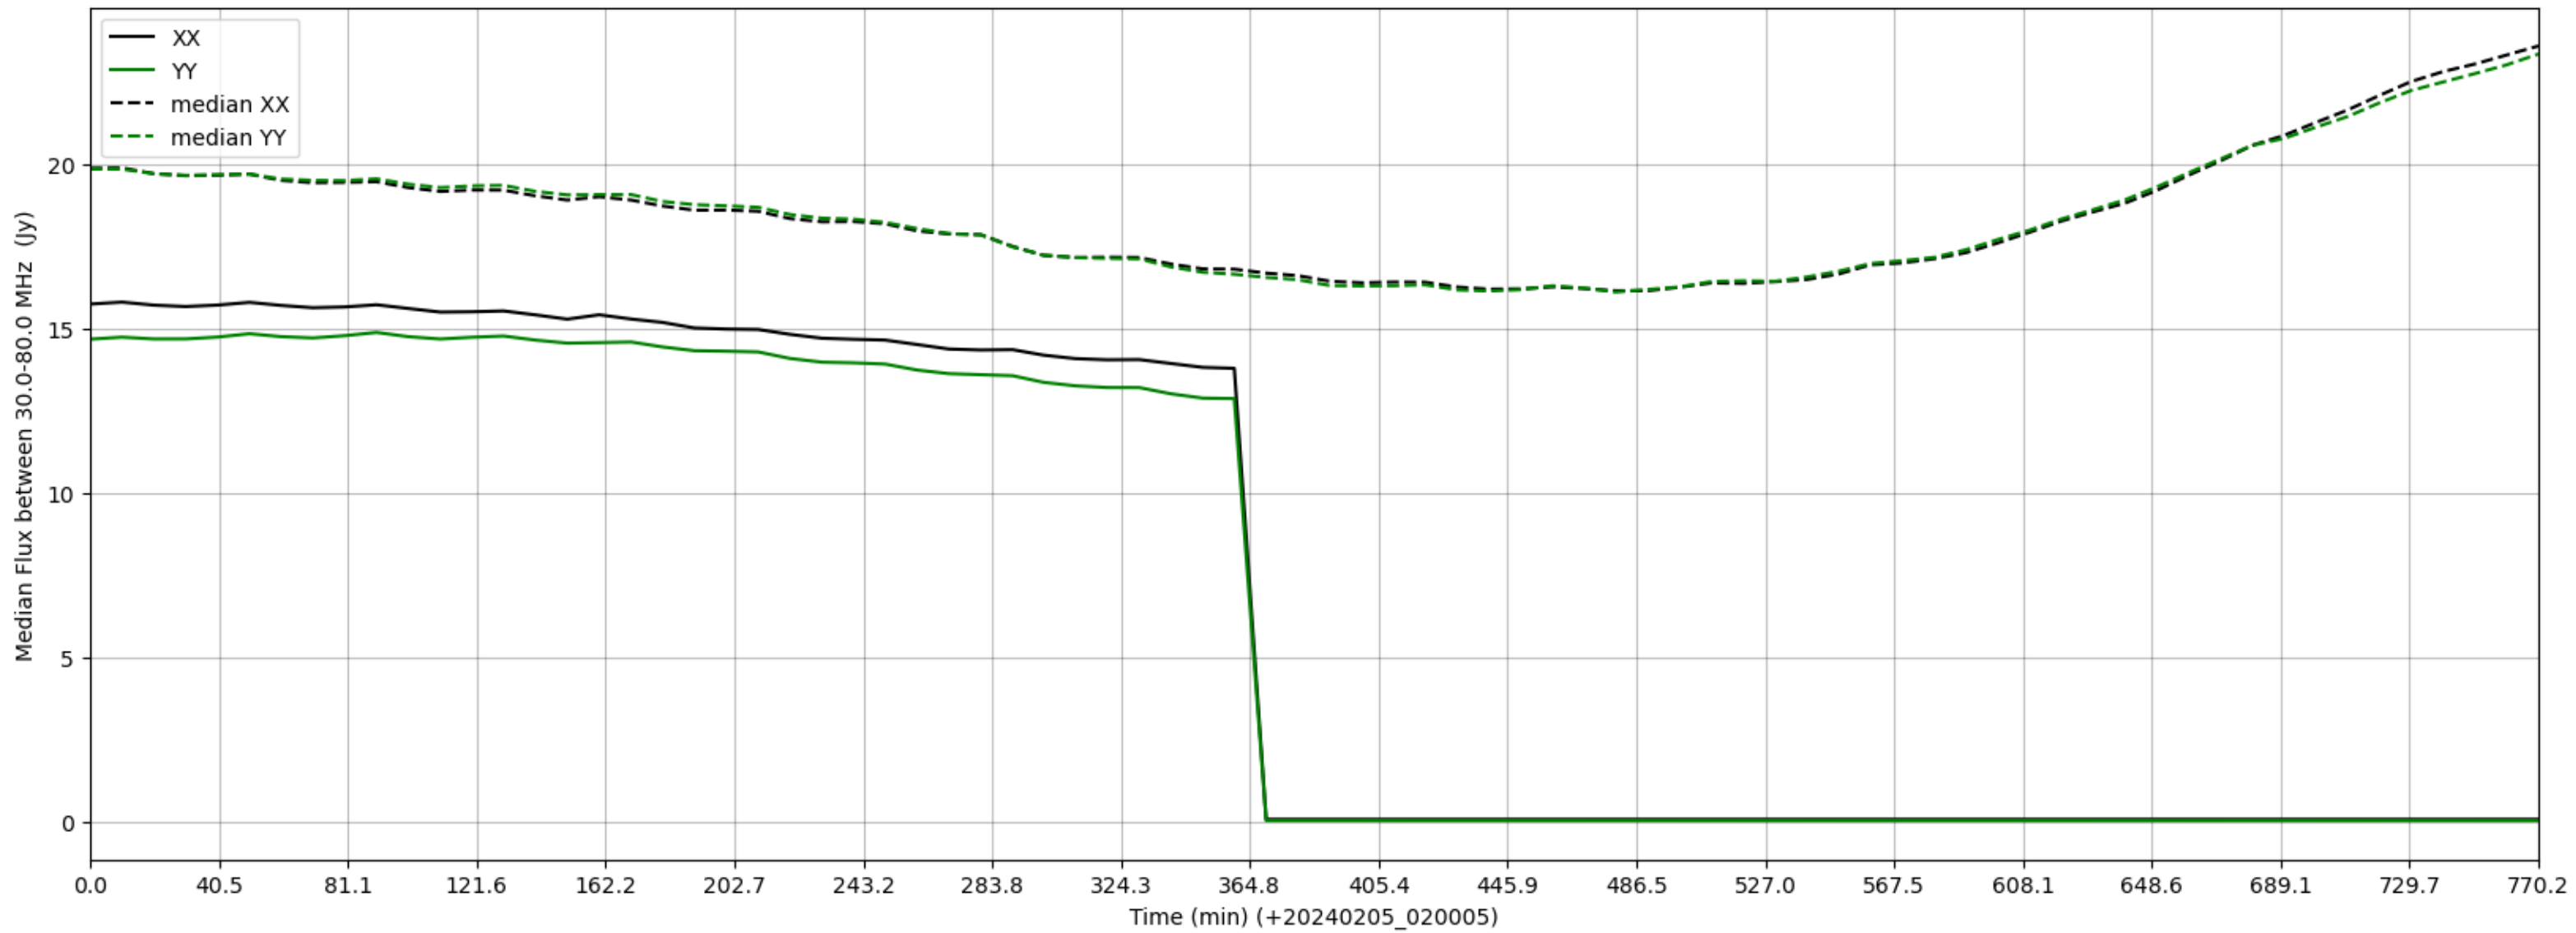

LWA290 - Correlator# 285 - XX FLAGS:LowFlux - YY FLAGS:LowFlux

LWA293 - Correlator# 284 - XX FLAGS:LowFlux - YY FLAGS:LowFlux