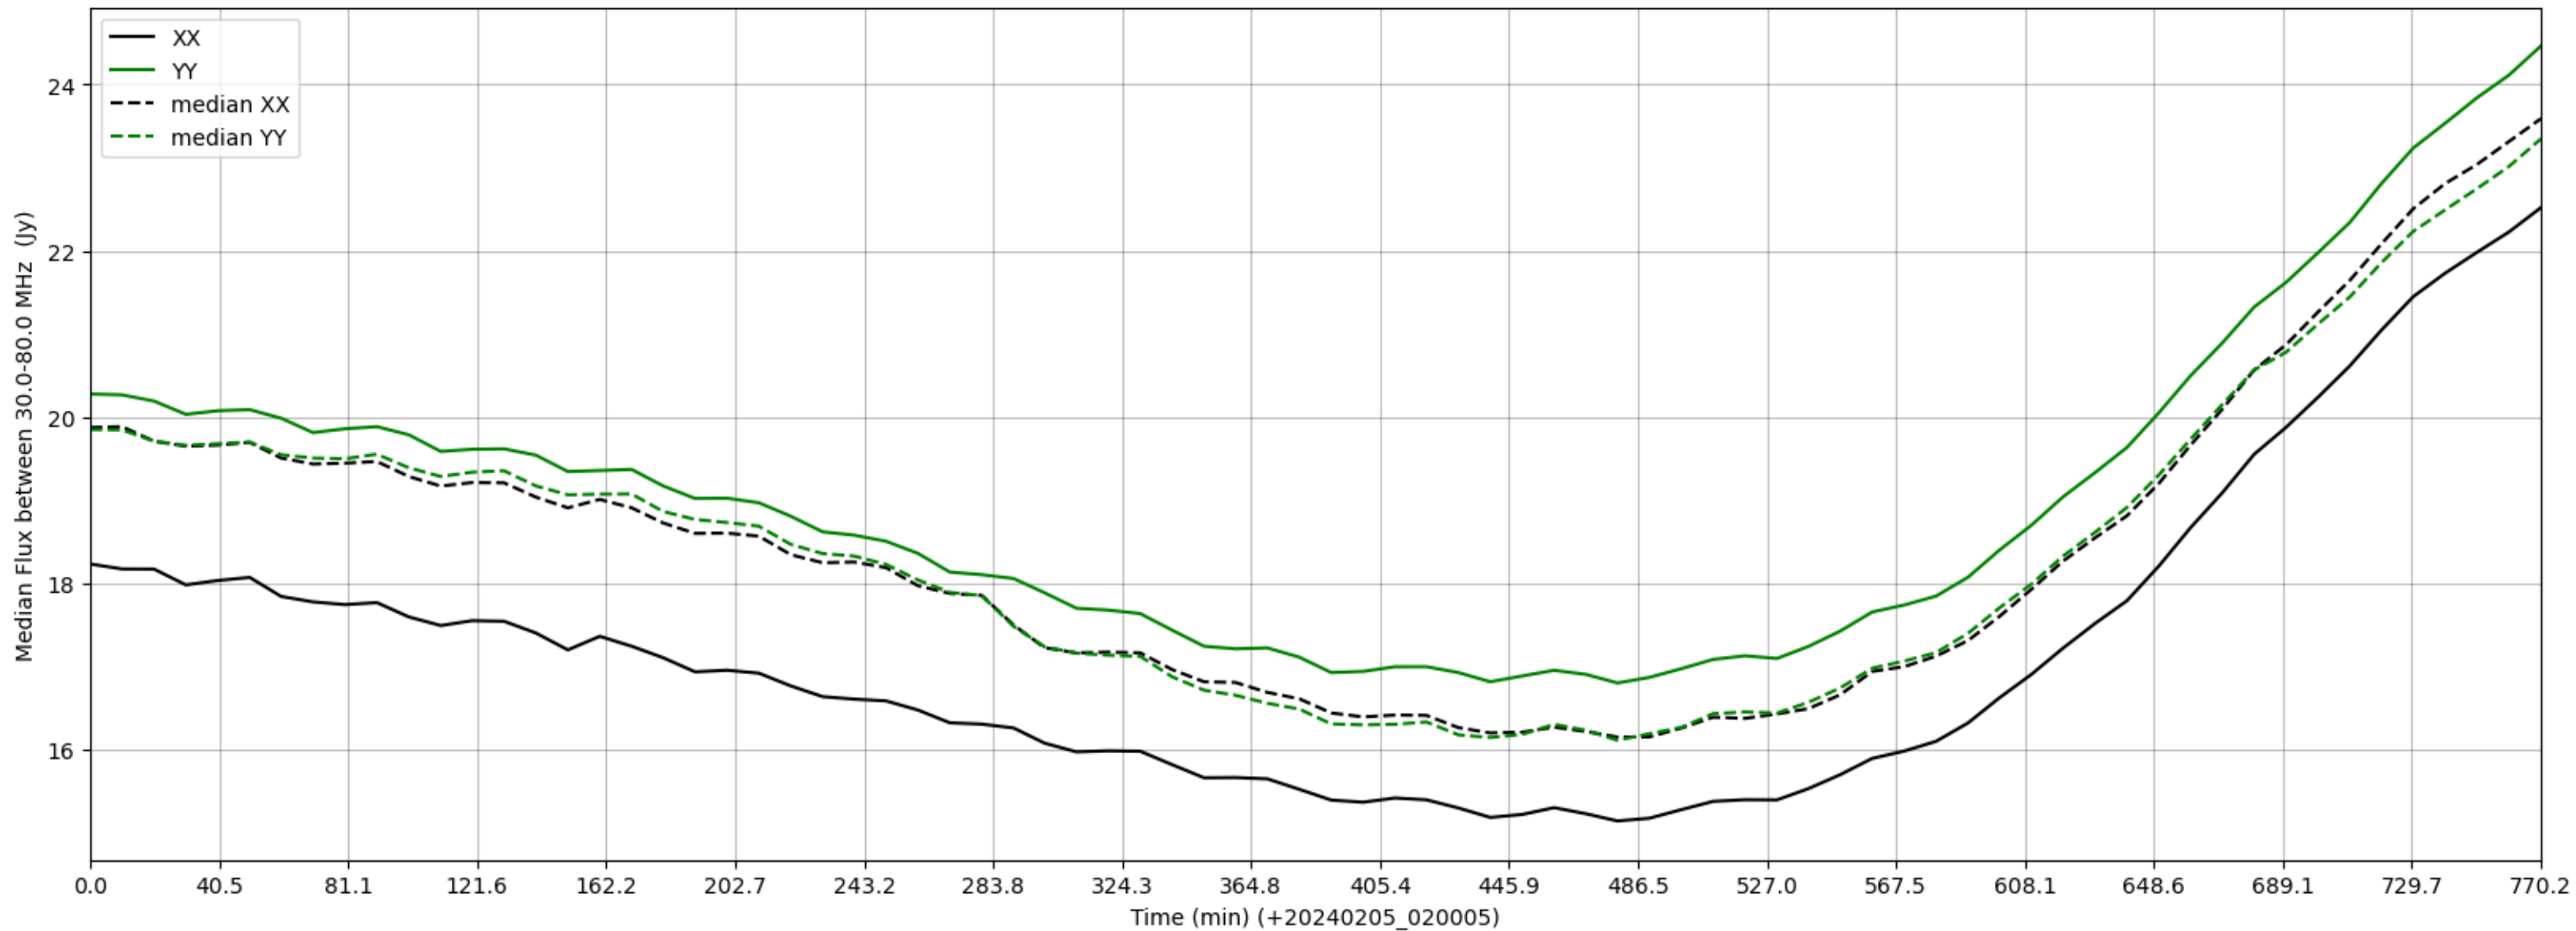

LWA045 - Correlator# 083 - XX FLAGS:Good - YY FLAGS:Good

LWA046 - Correlator# 082 - XX FLAGS:Good - YY FLAGS:Good