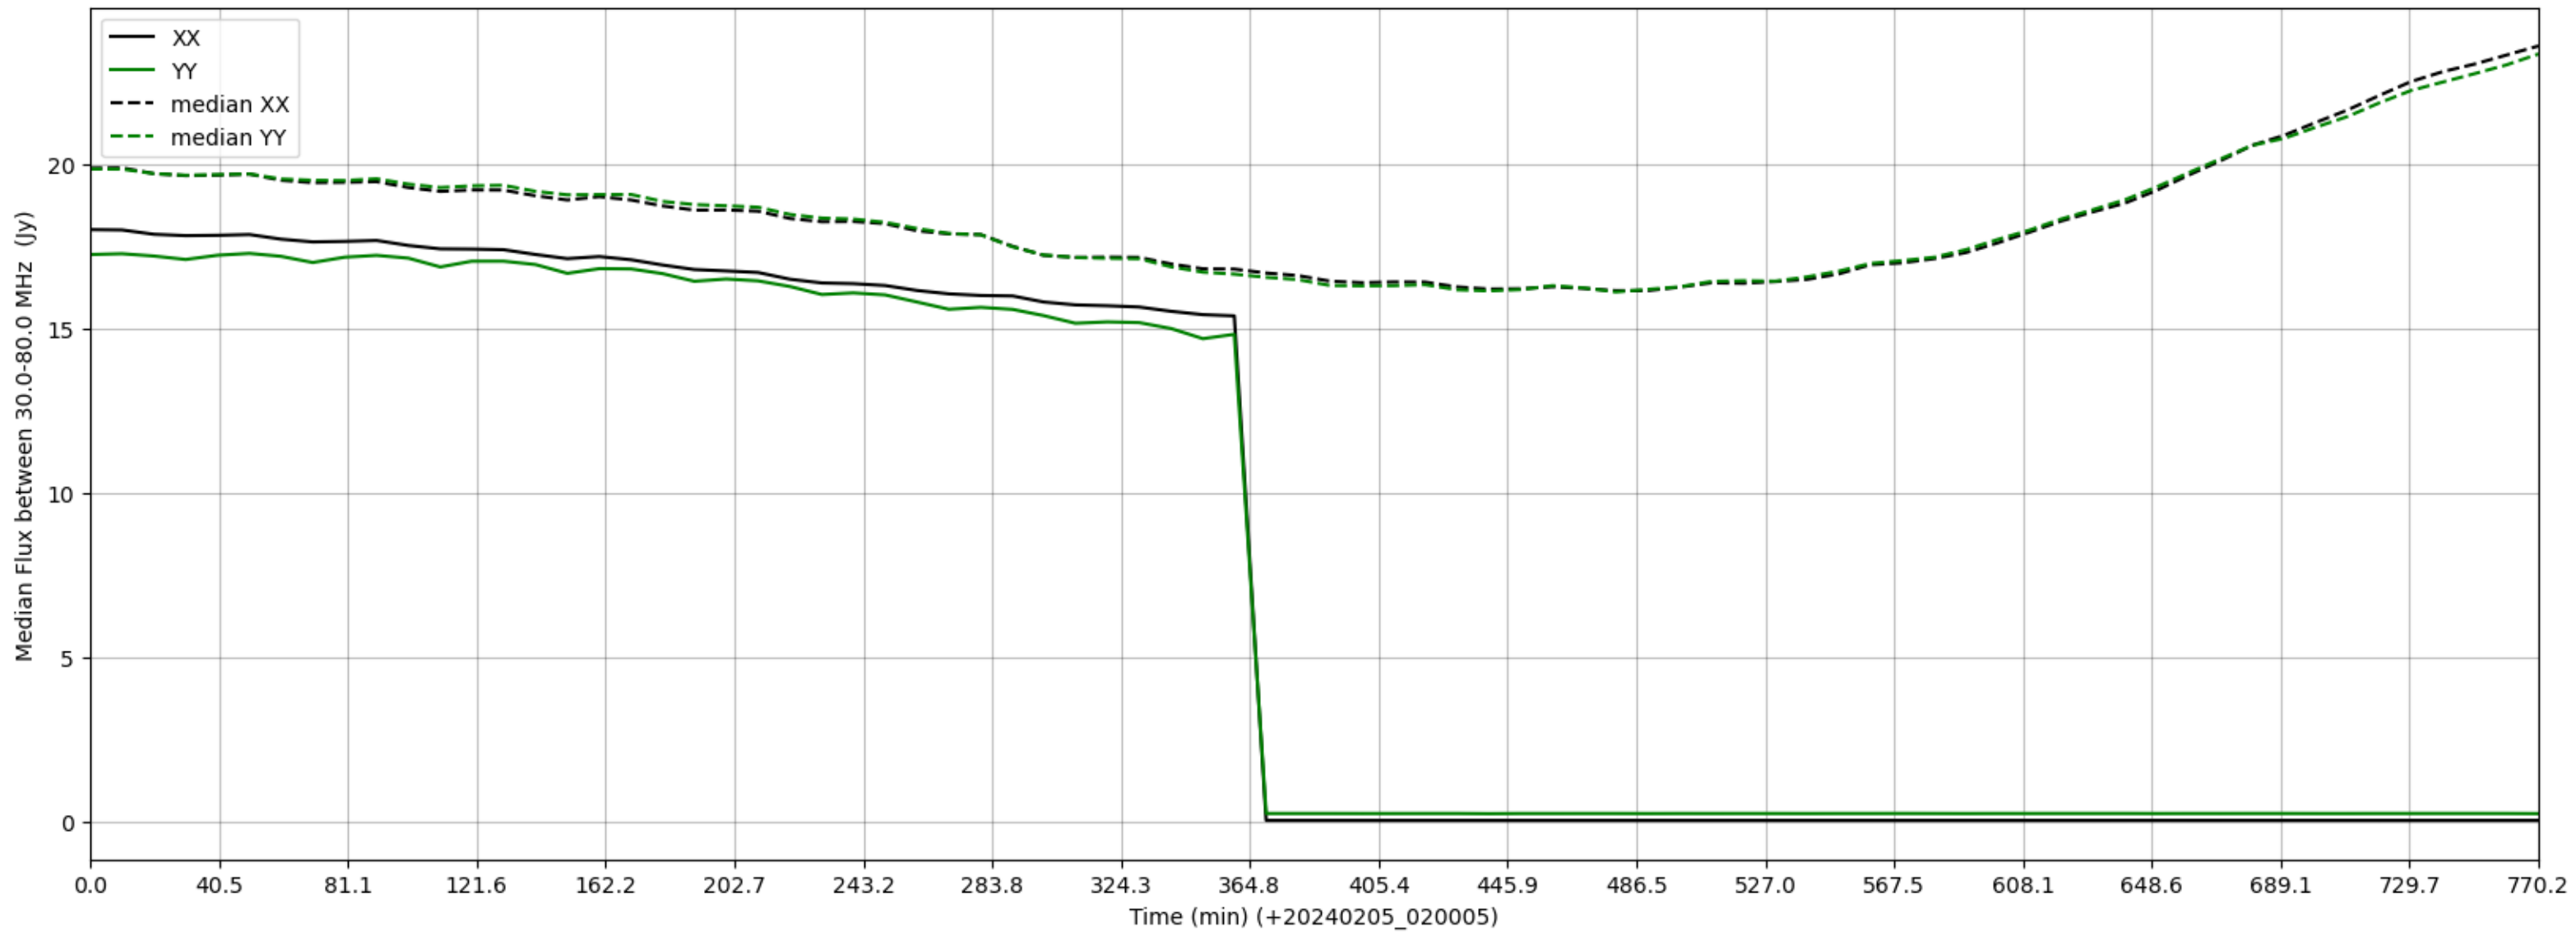

LWA013 - Correlator# 096 - XX FLAGS:Good - YY FLAGS:Good

LWA323 - Correlator# 095 - XX FLAGS:LowFlux - YY FLAGS:LowFlux