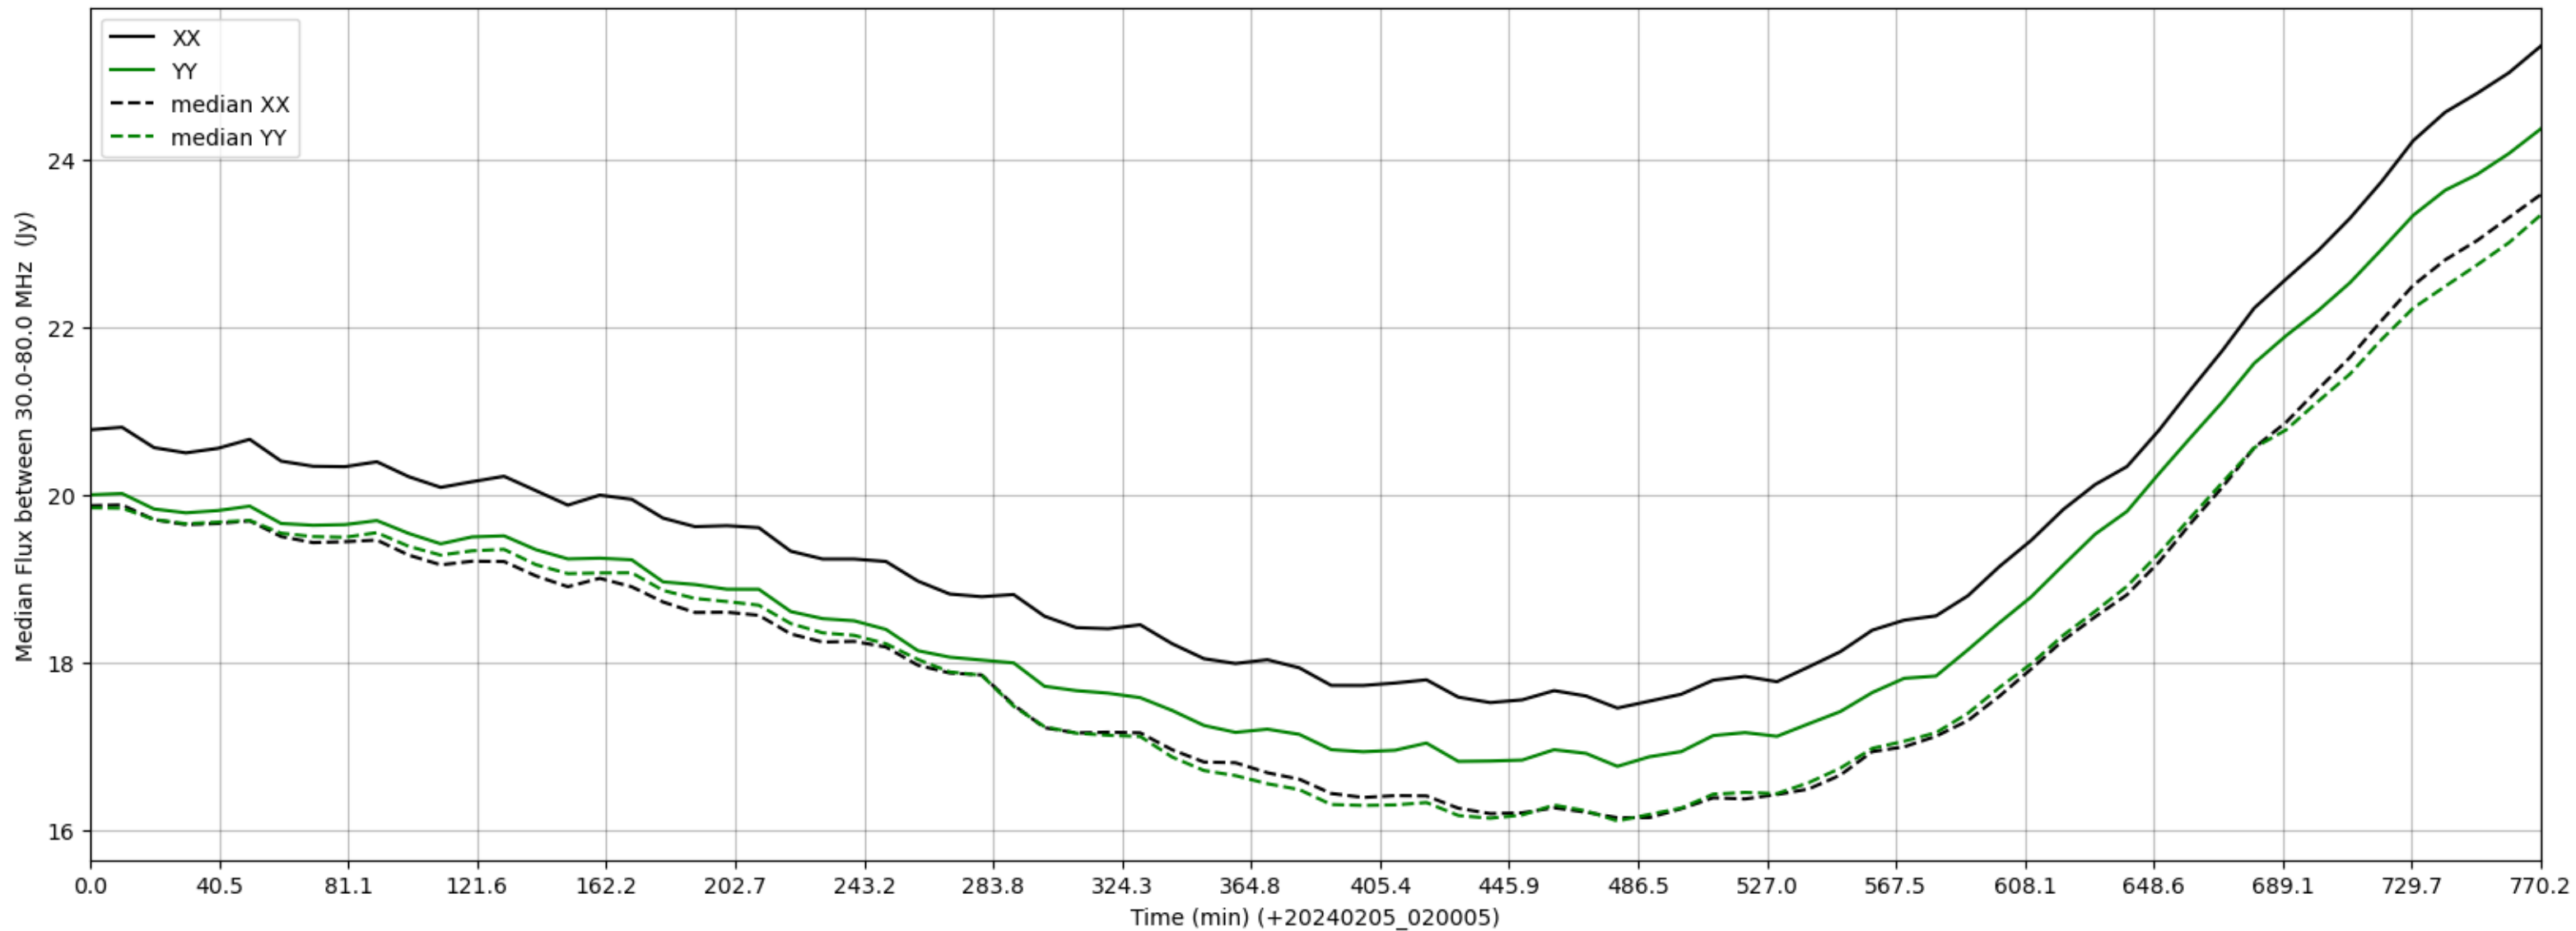

LWA241 - Correlator# 336 - XX FLAGS:Good - YY FLAGS:Good

LWA223 - Correlator# 337 - XX FLAGS:Good - YY FLAGS:Good

LWA244 - Correlator# 338 - XX FLAGS:Good - YY FLAGS:Good

LWA242 - Correlator# 339 - XX FLAGS:Good - YY FLAGS:Good