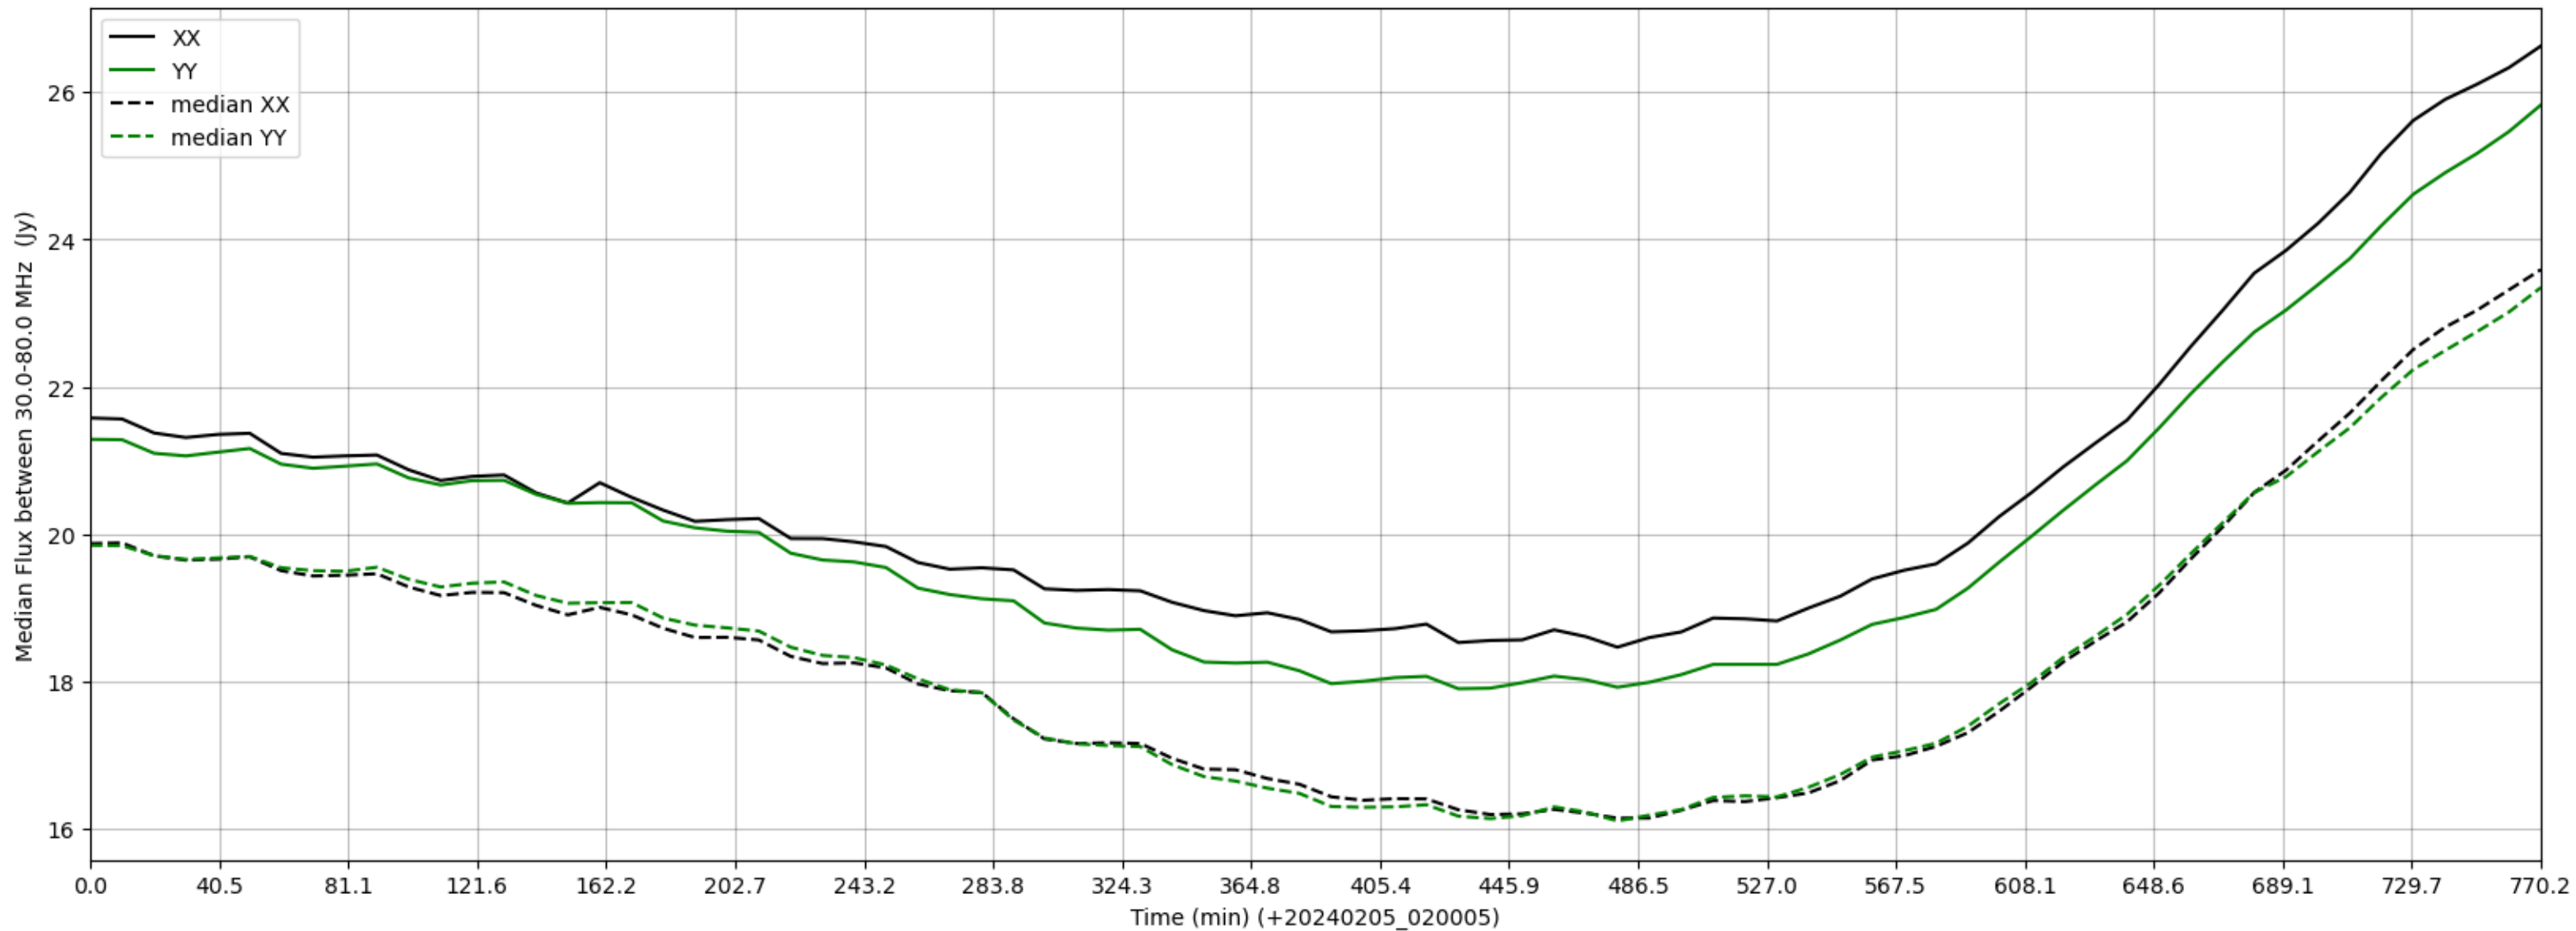

LWA133 - Correlator# 257 - XX FLAGS:Good - YY FLAGS:Good

LWA137 - Correlator# 258 - XX FLAGS:Good - YY FLAGS:Good

LWA136 - Correlator# 259 - XX FLAGS:Good - YY FLAGS:Good

LWA140 - Correlator# 260 - XX FLAGS:Good - YY FLAGS:Good