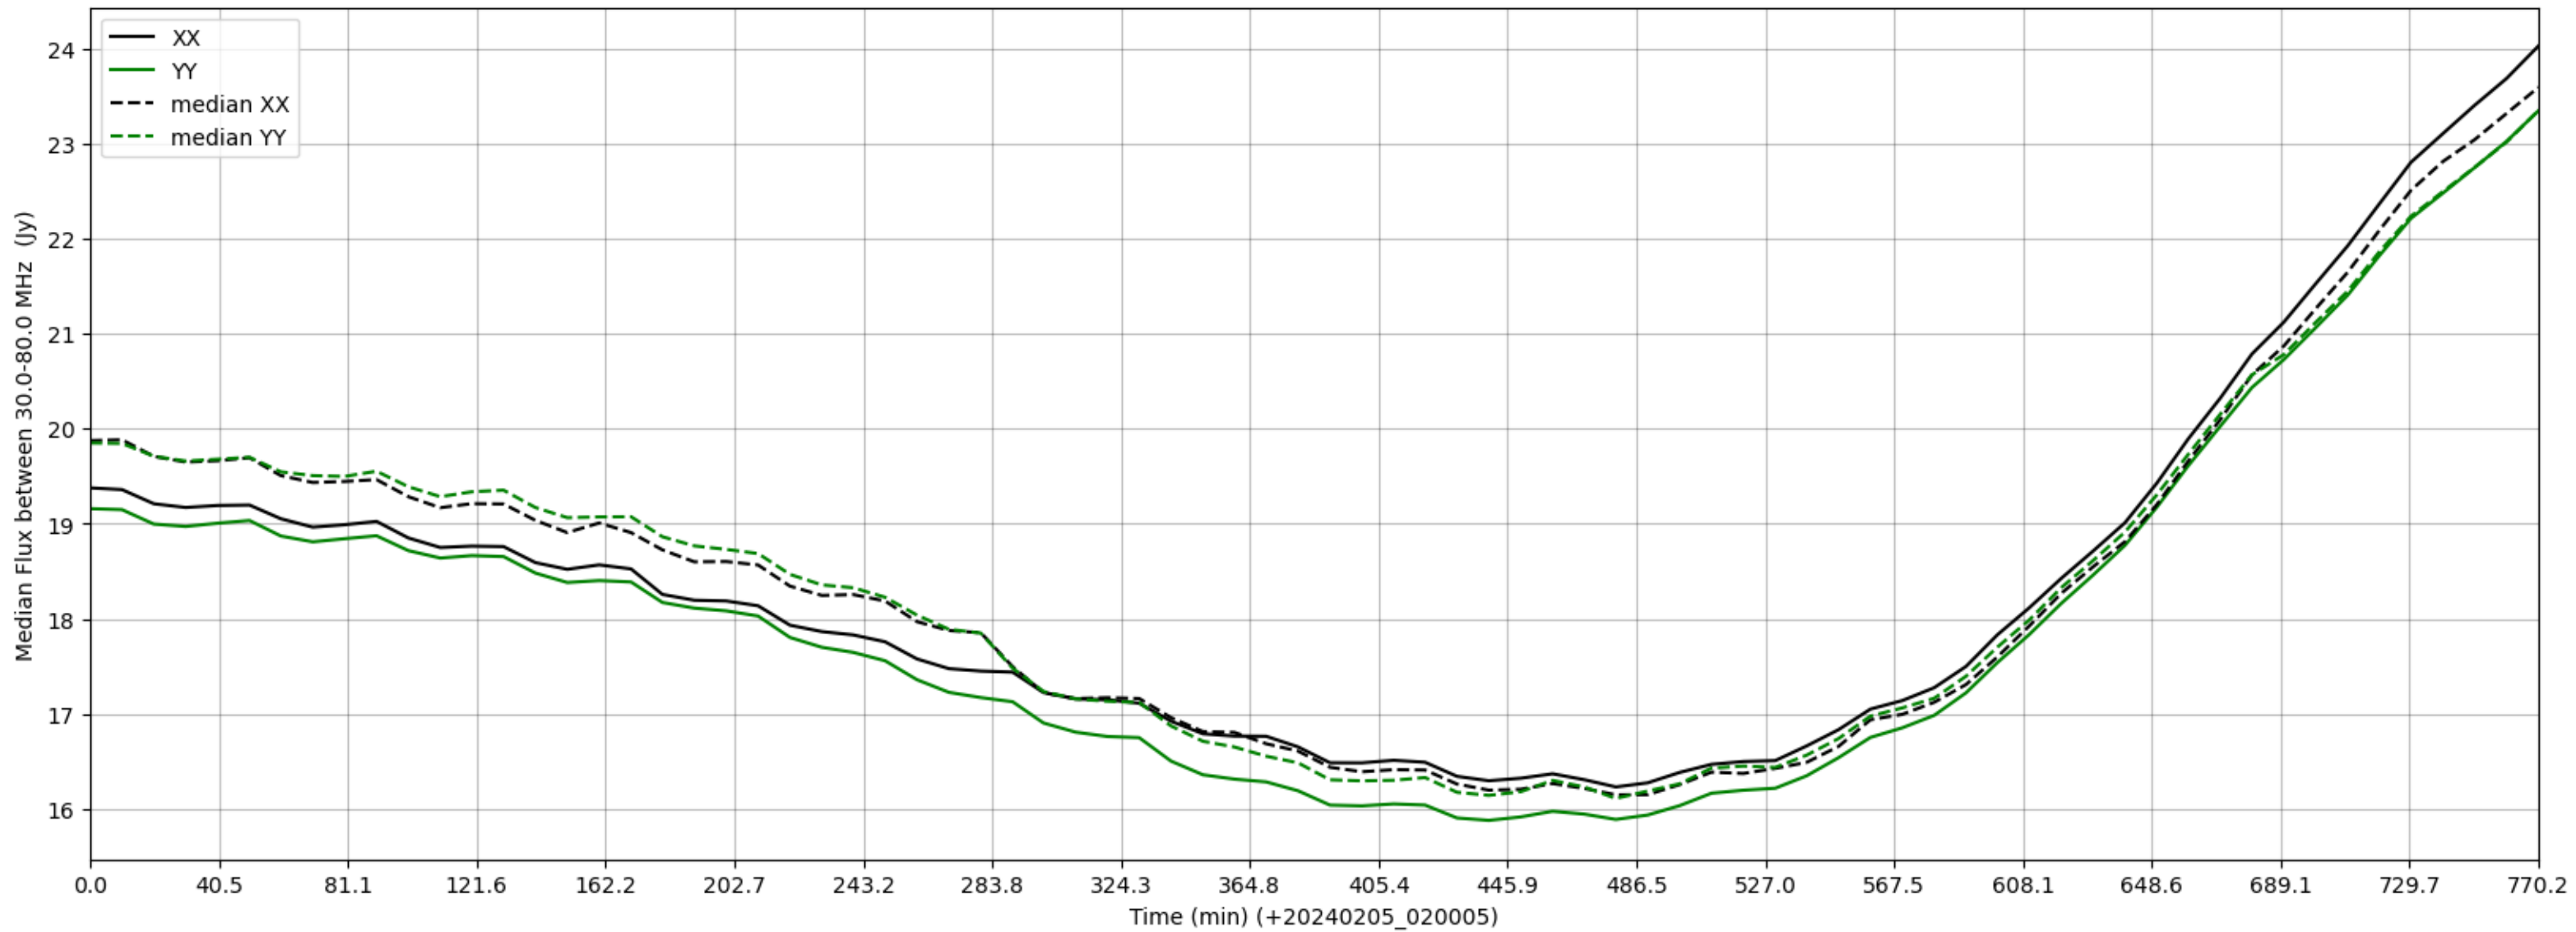

LWA122 - Correlator# 152 - XX FLAGS:Good - YY FLAGS:Good

LWA094 - Correlator# 151 - XX FLAGS:Good - YY FLAGS:Good