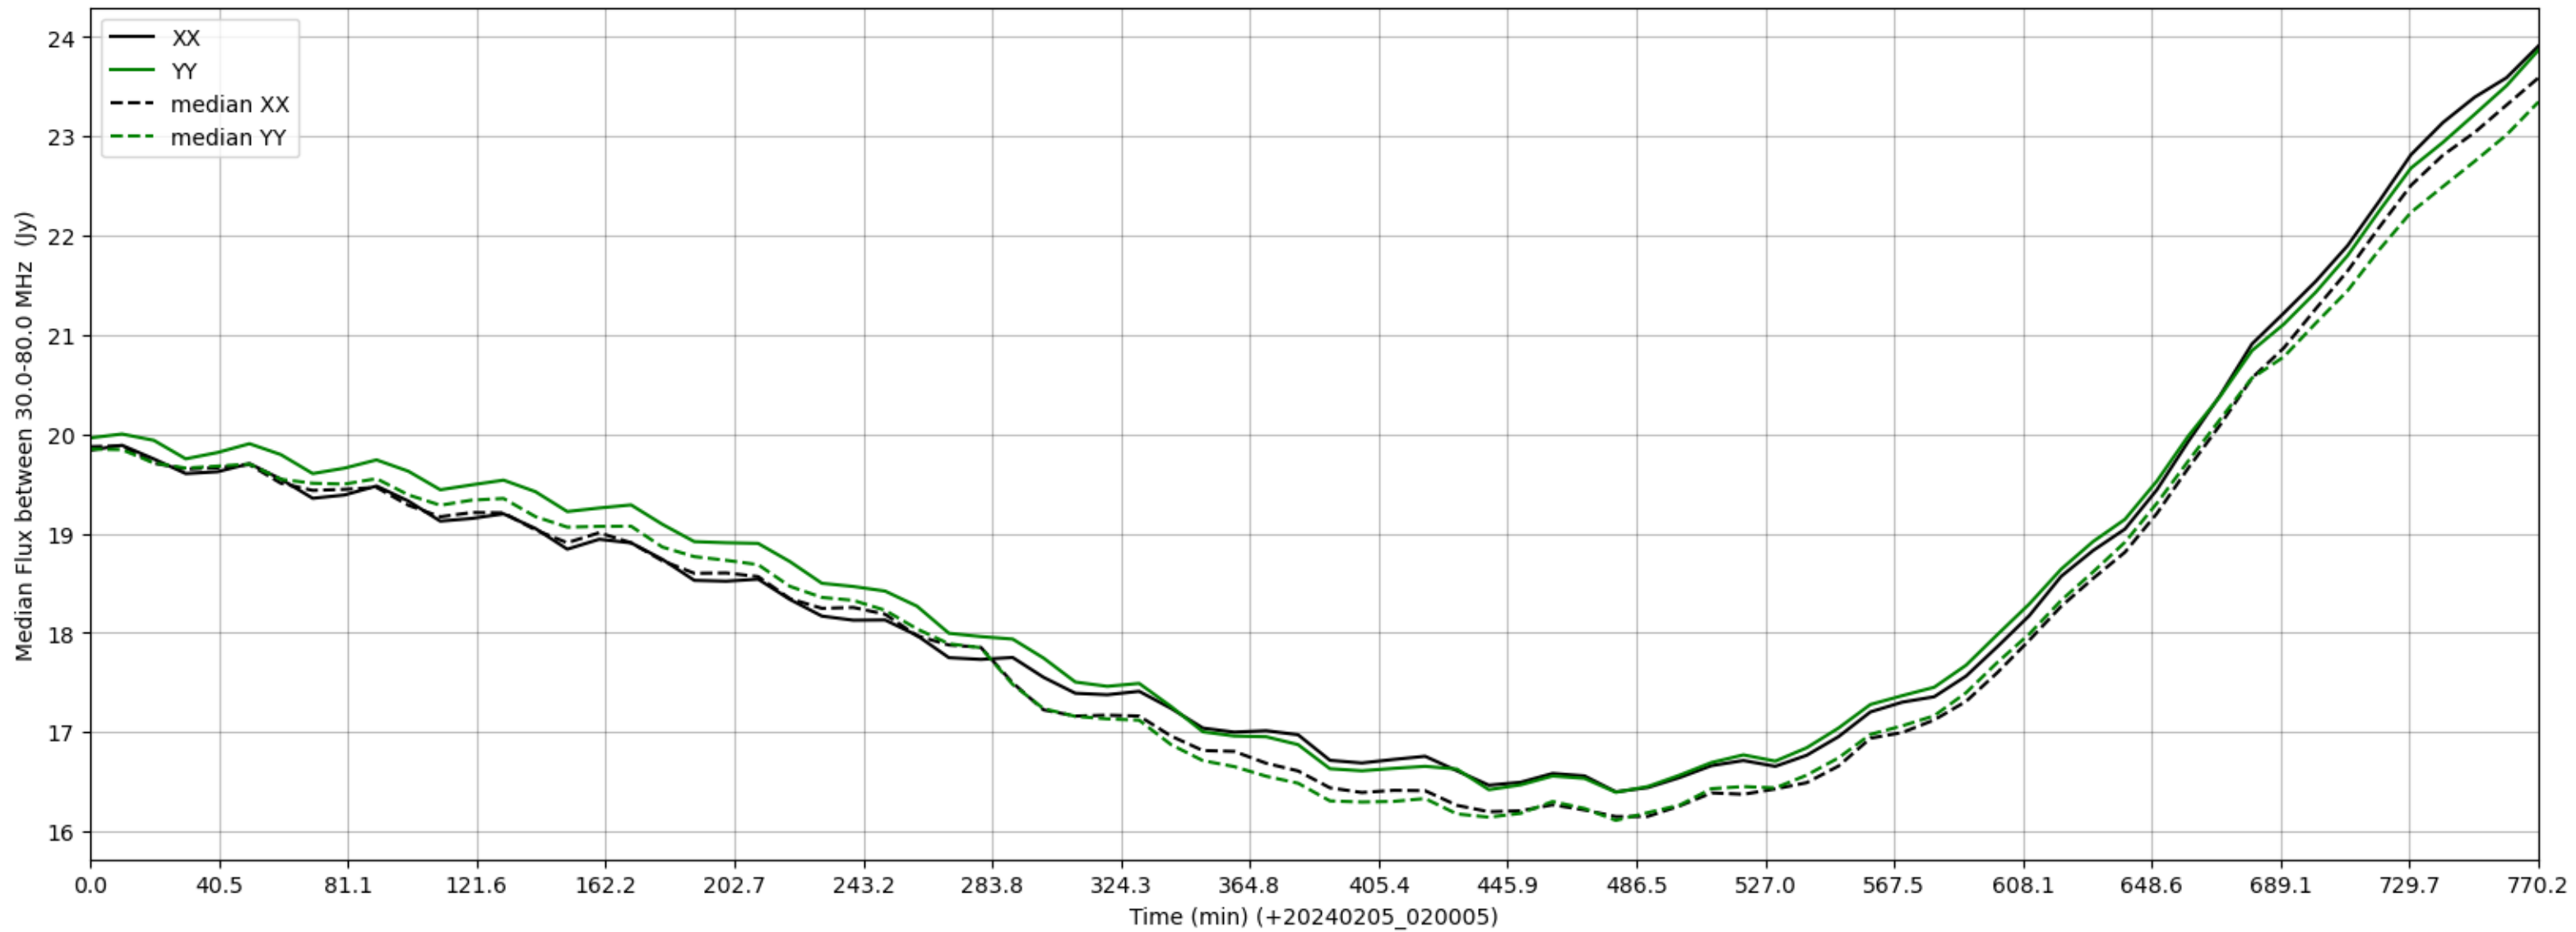

LWA008 - Correlator# 075 - XX FLAGS:Good - YY FLAGS:Good

LWA040 - Correlator# 076 - XX FLAGS:Good - YY FLAGS:Good

LWA038 - Correlator# 077 - XX FLAGS:Good - YY FLAGS:Good

LWA042 - Correlator# 078 - XX FLAGS:Good - YY FLAGS:Good