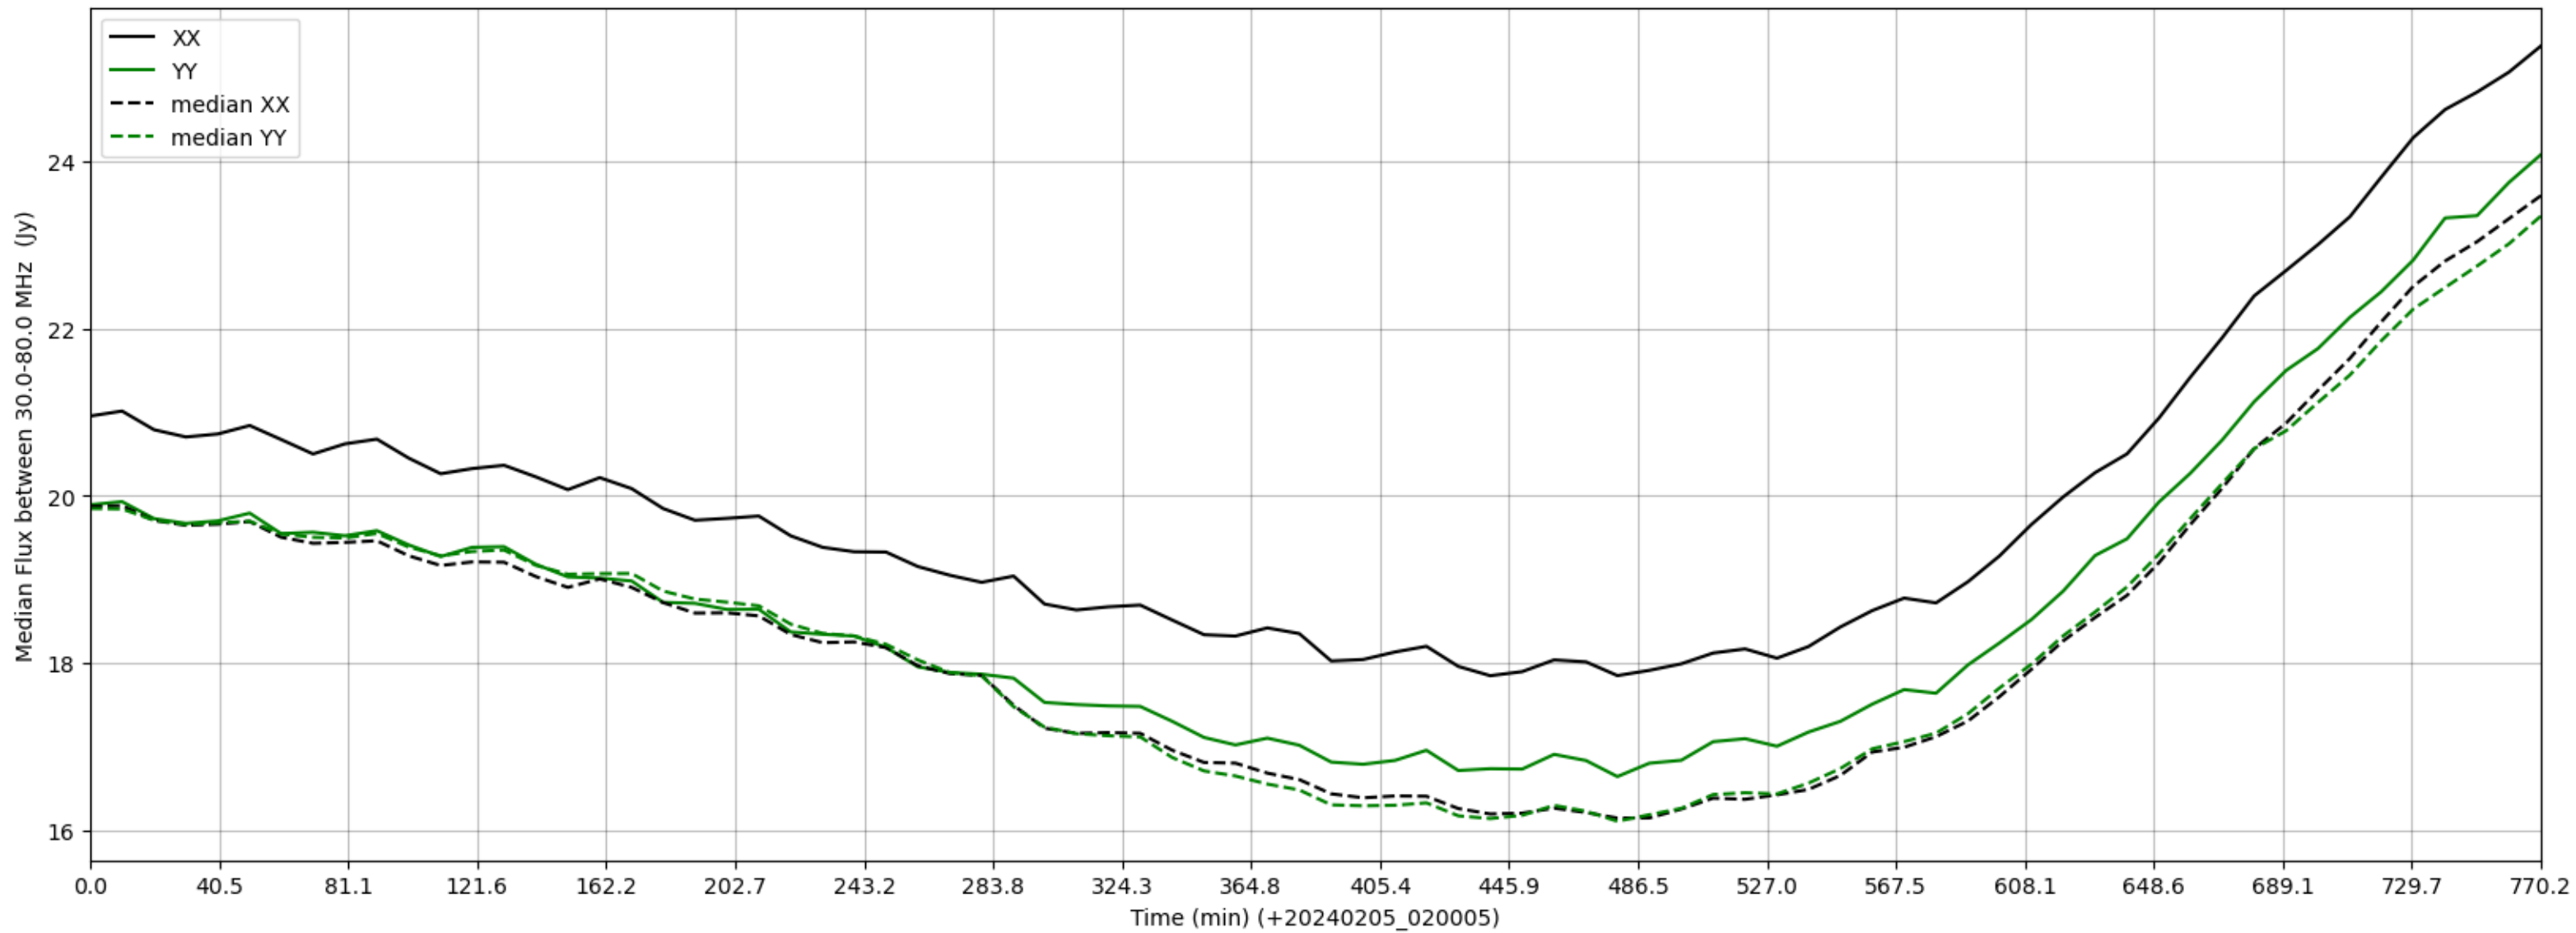

LWA201 - Correlator# 279 - XX FLAGS:Good - YY FLAGS:Good

LWA202 - Correlator# 278 - XX FLAGS:Good - YY FLAGS:Good