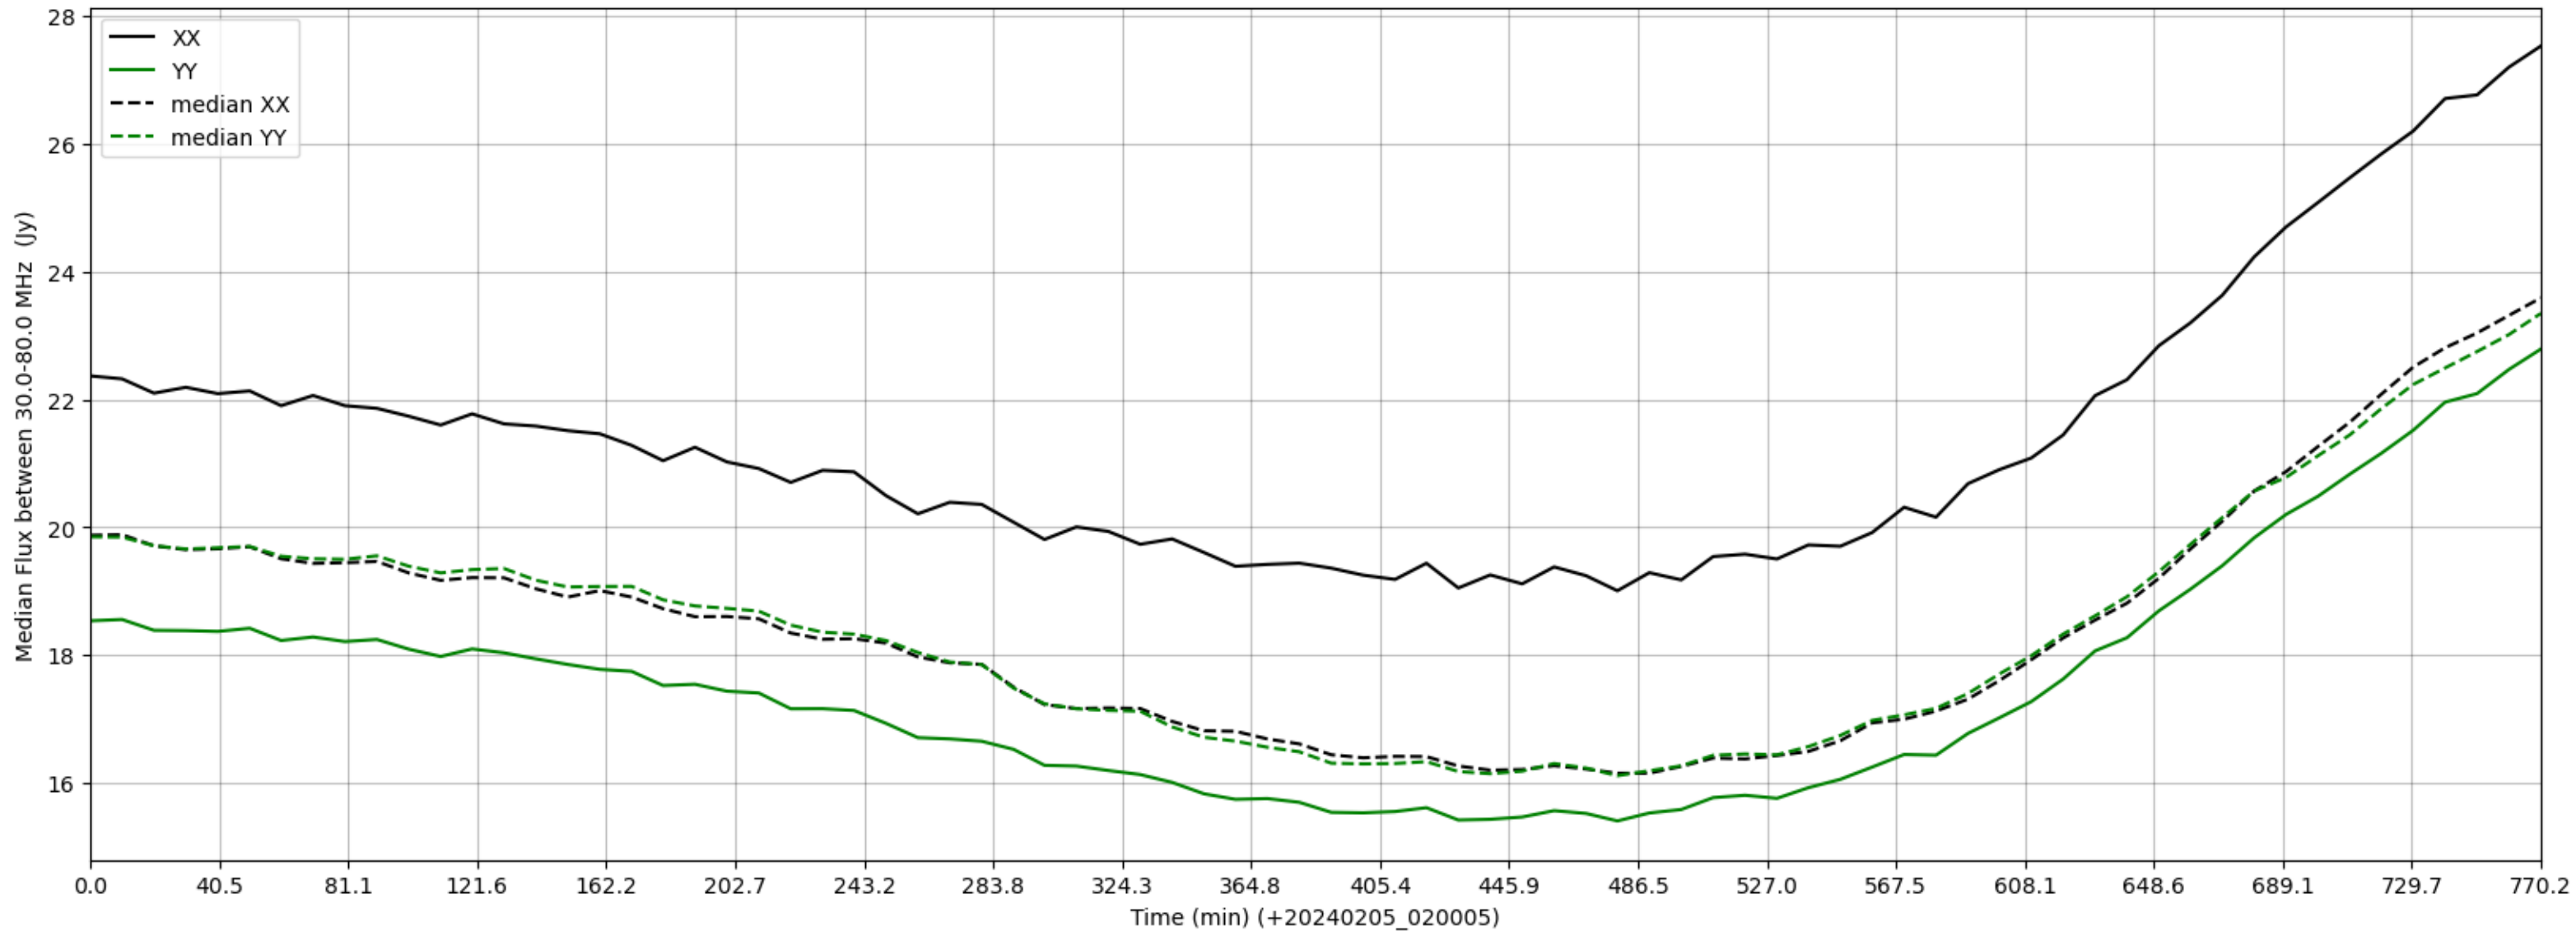

LWA205 - Correlator# 297 - XX FLAGS:Good - YY FLAGS:Good

LWA208 - Correlator# 298 - XX FLAGS:BadSpecShape - YY FLAGS:BadSpecShape

LWA207 - Correlator# 299 - XX FLAGS:Good - YY FLAGS:Good

LWA210 - Correlator# 300 - XX FLAGS:Good - YY FLAGS:Good