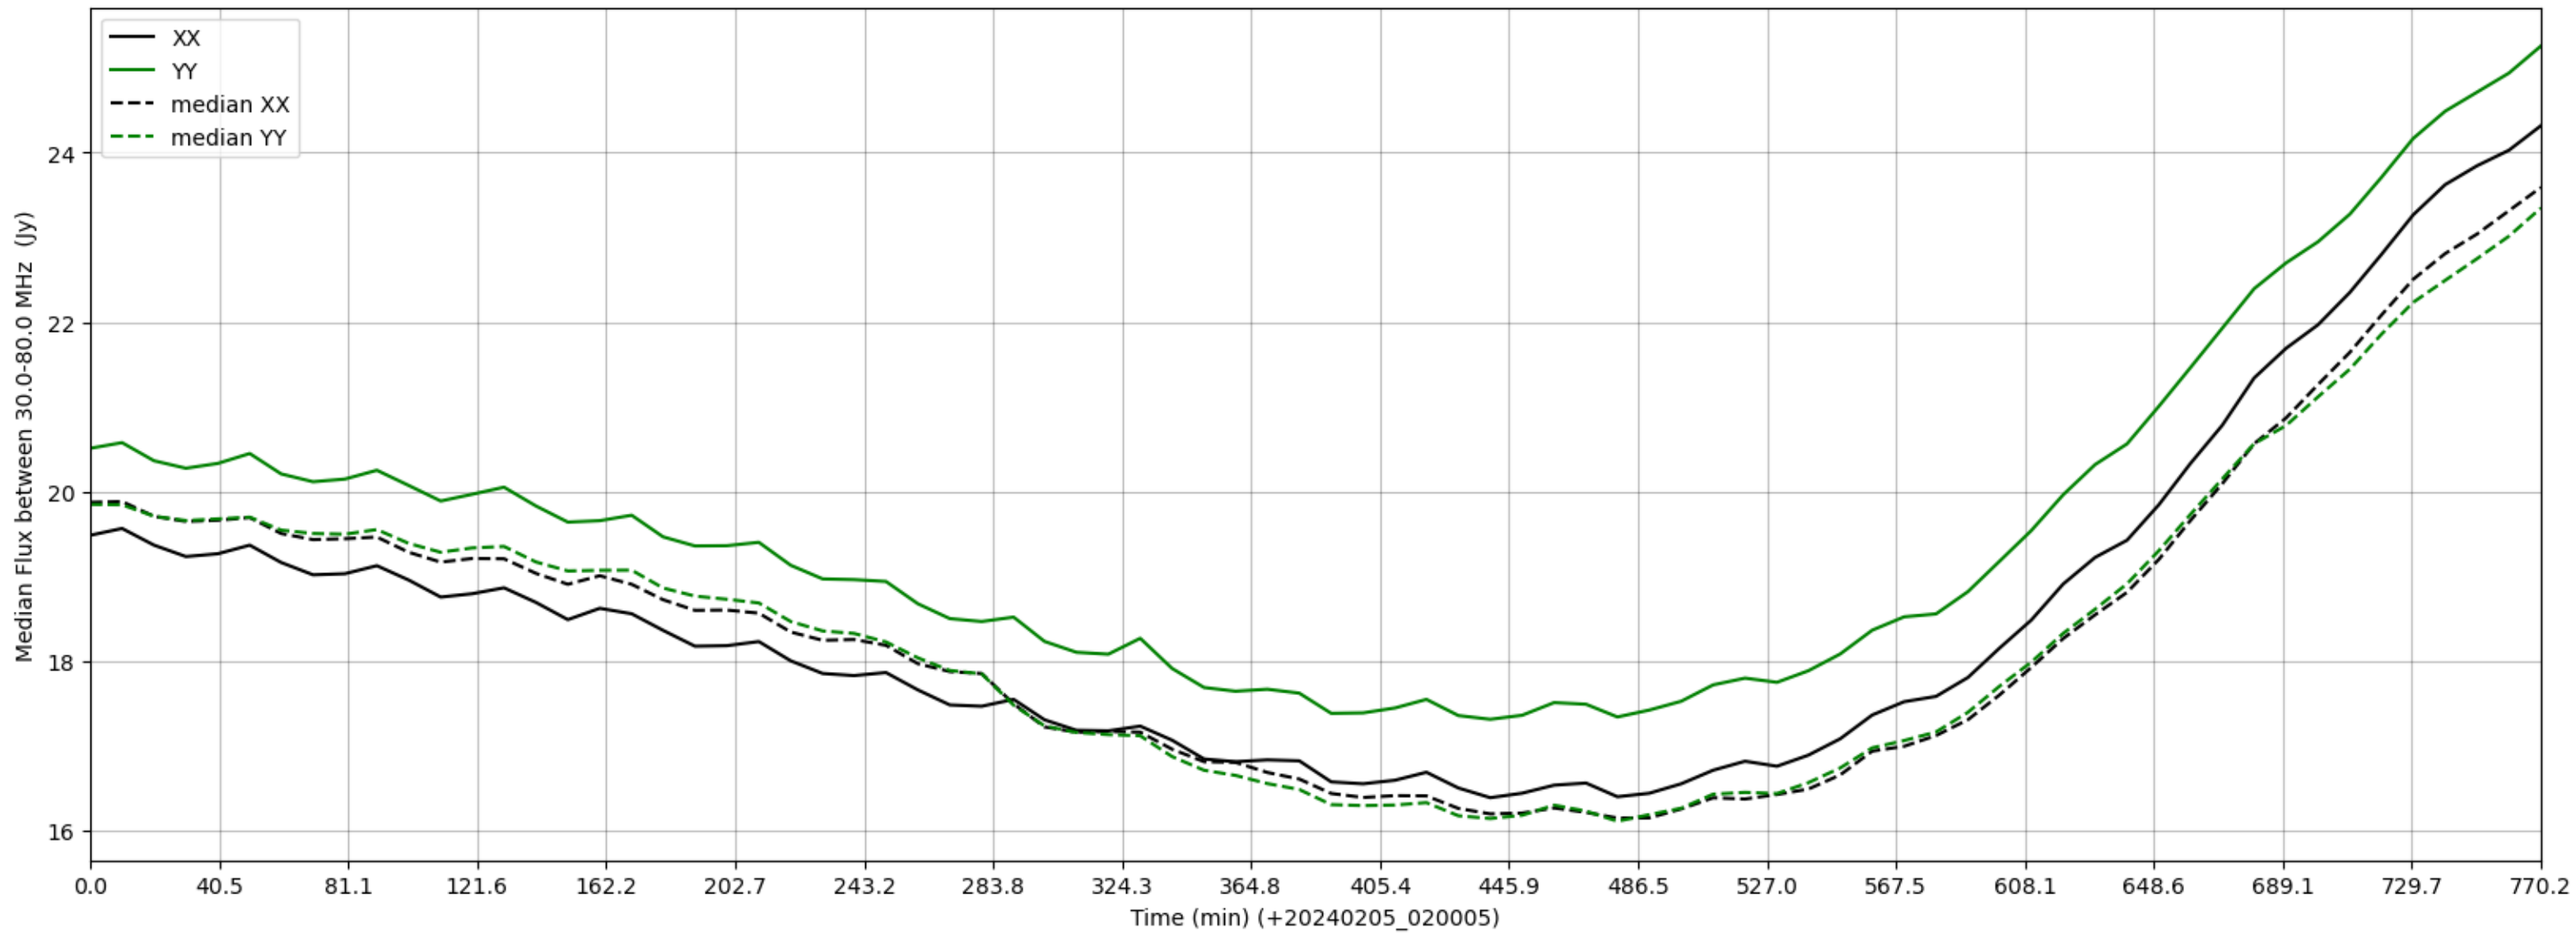

LWA163 - Correlator# 264 - XX FLAGS:Good - YY FLAGS:Good

LWA141 - Correlator# 263 - XX FLAGS:Good - YY FLAGS:Good