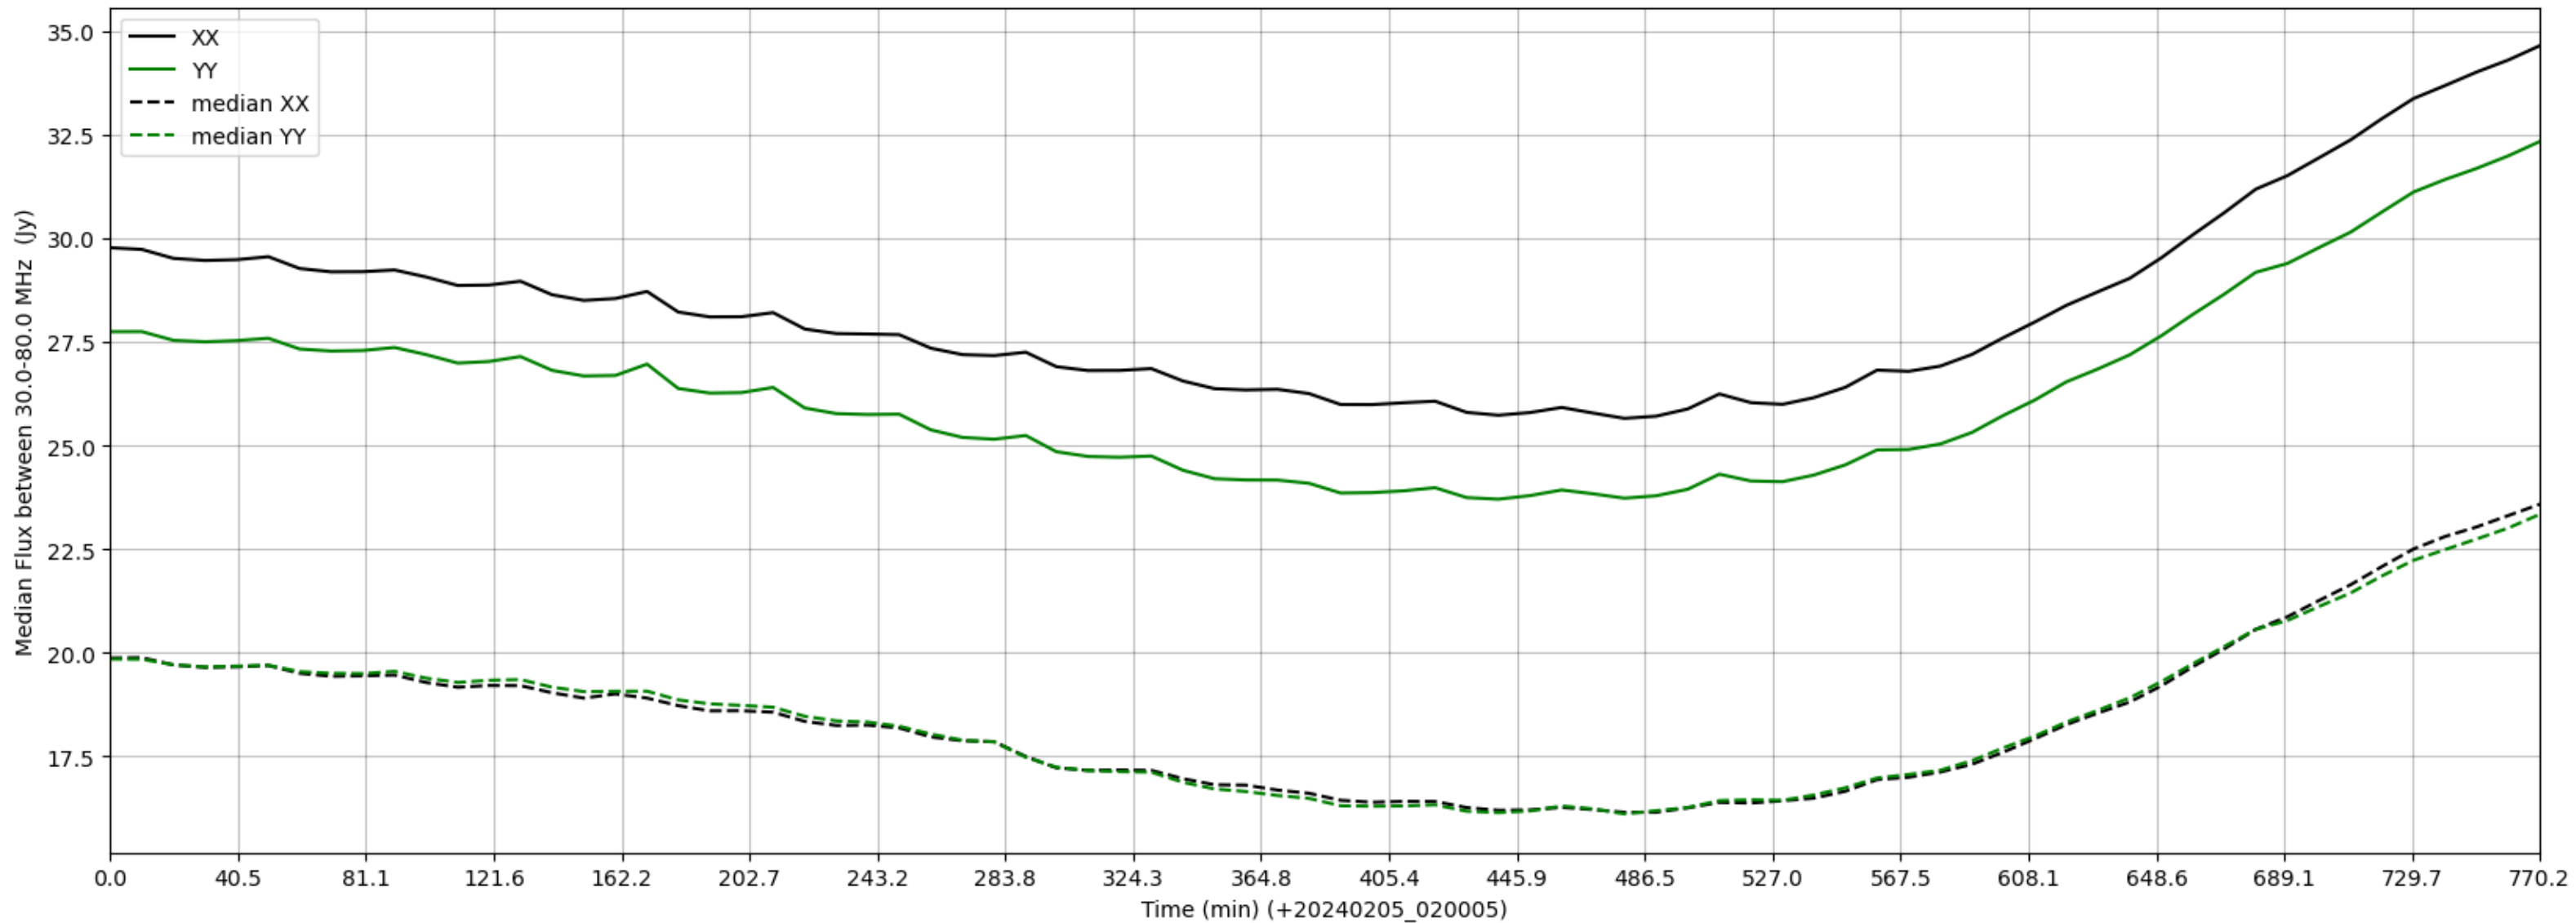

LWA151 - Correlator# 218 - XX FLAGS:BadSpecShape - YY FLAGS:Good

LWA172 - Correlator# 219 - XX FLAGS:Good - YY FLAGS:Good

LWA279 - Correlator# 220 - XX FLAGS:LowFlux - YY FLAGS:LowFlux

LWA178 - Correlator# 221 - XX FLAGS:Good - YY FLAGS:Good