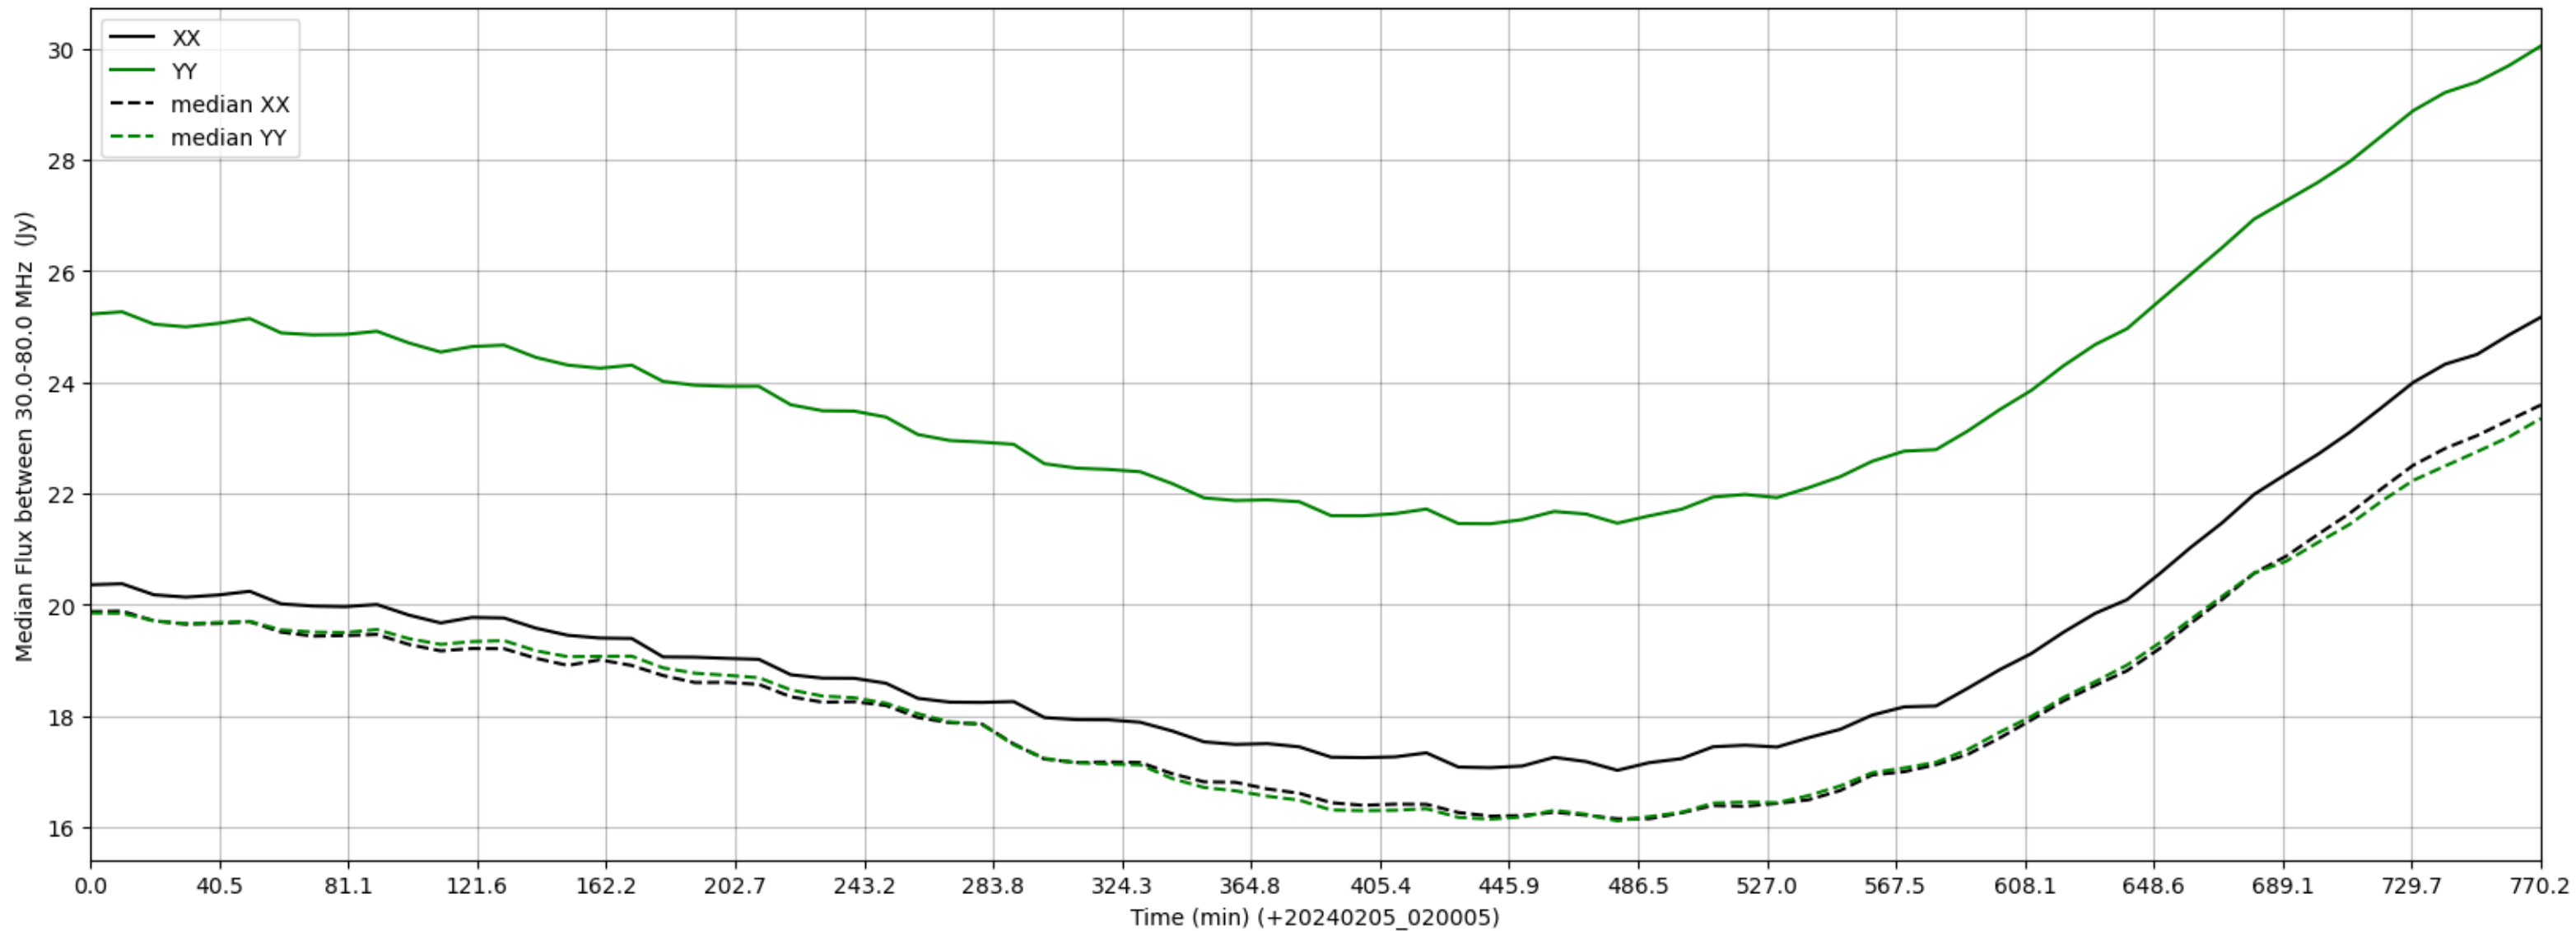

LWA196 - Correlator# 275 - XX FLAGS:Good - YY FLAGS:Good

LWA197 - Correlator# 274 - XX FLAGS:Good - YY FLAGS:Good