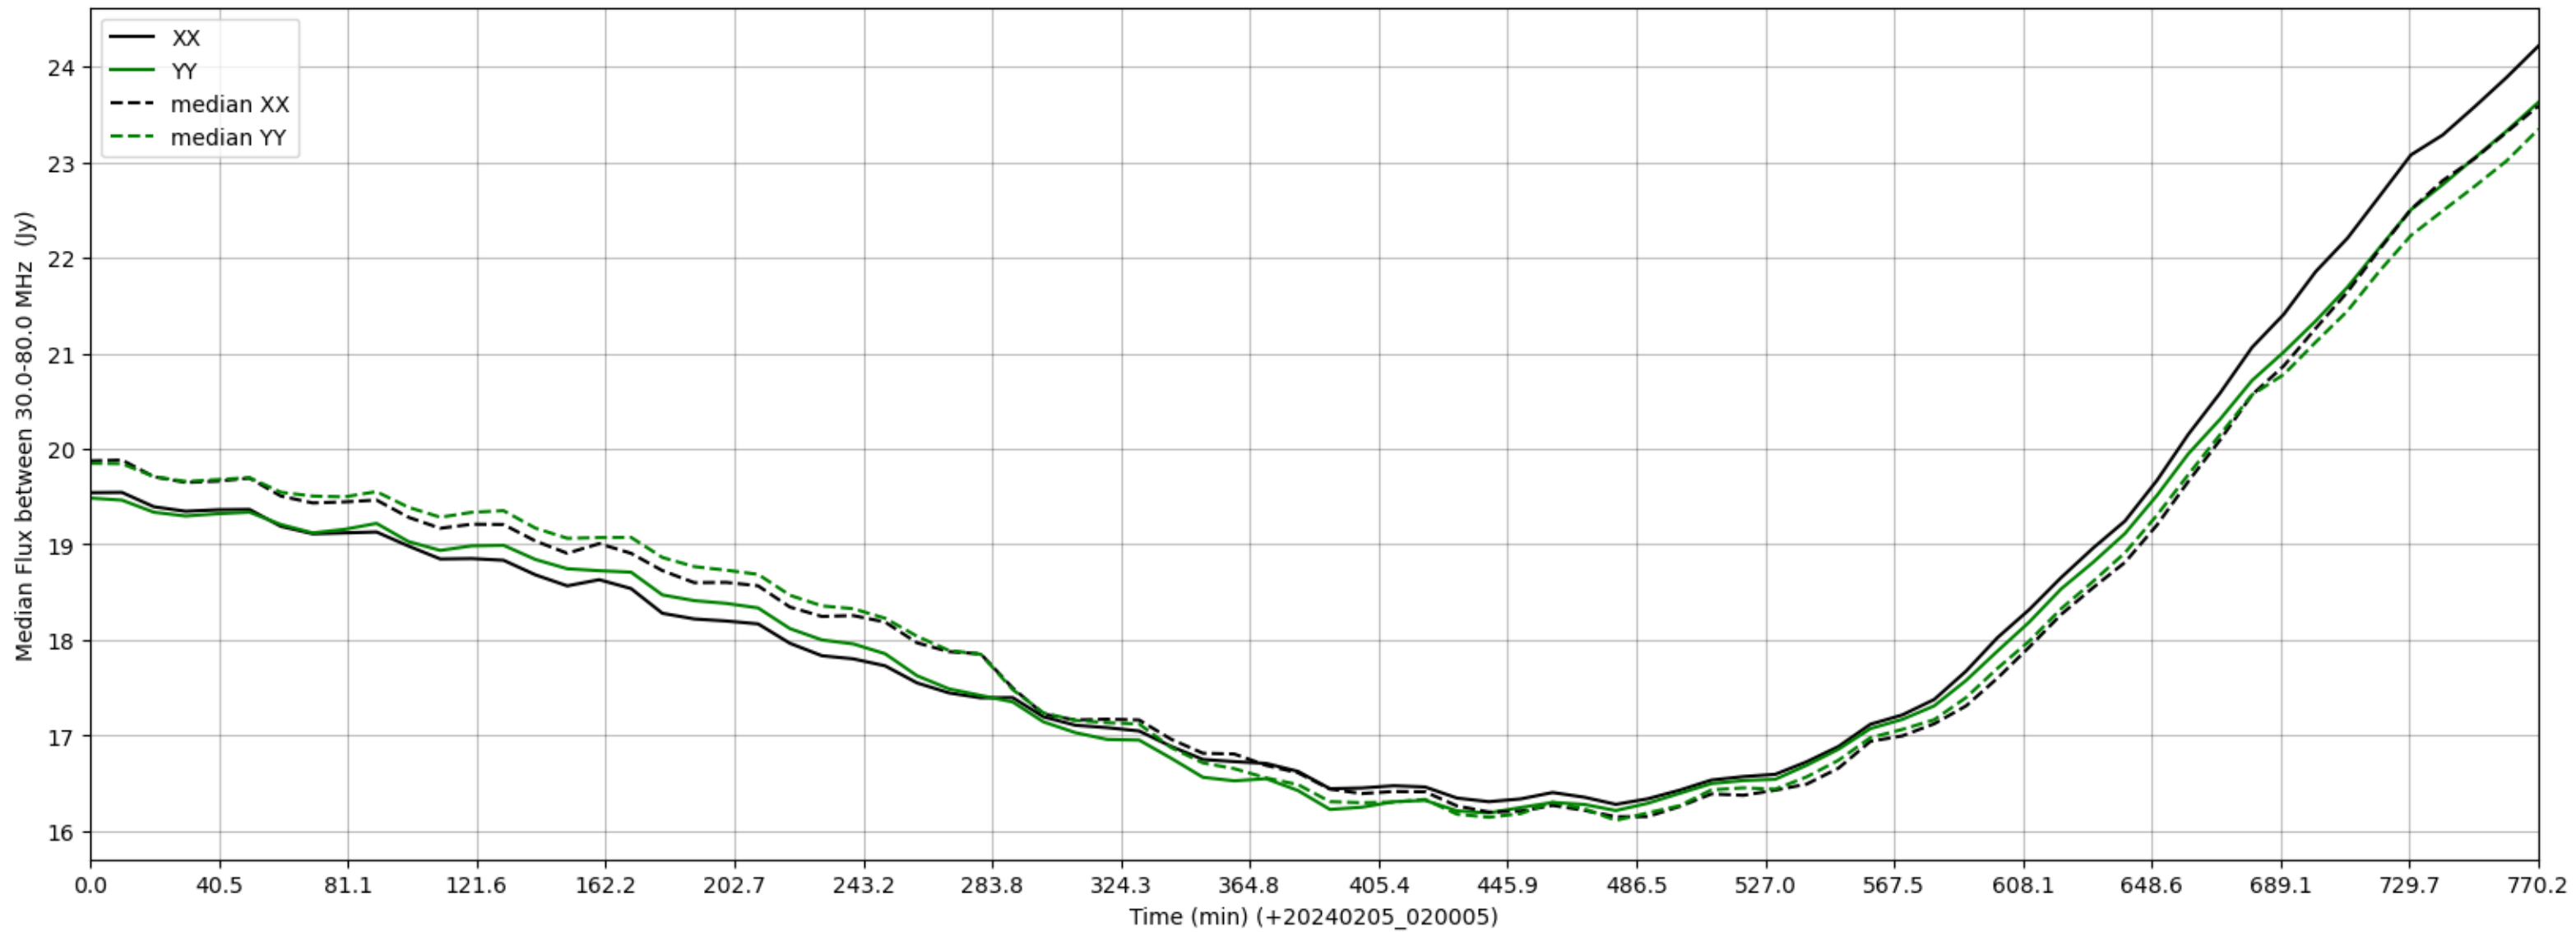

LWA085 - Correlator# 140 - XX FLAGS:Good - YY FLAGS:Good

LWA061 - Correlator# 139 - XX FLAGS:Good - YY FLAGS:Good