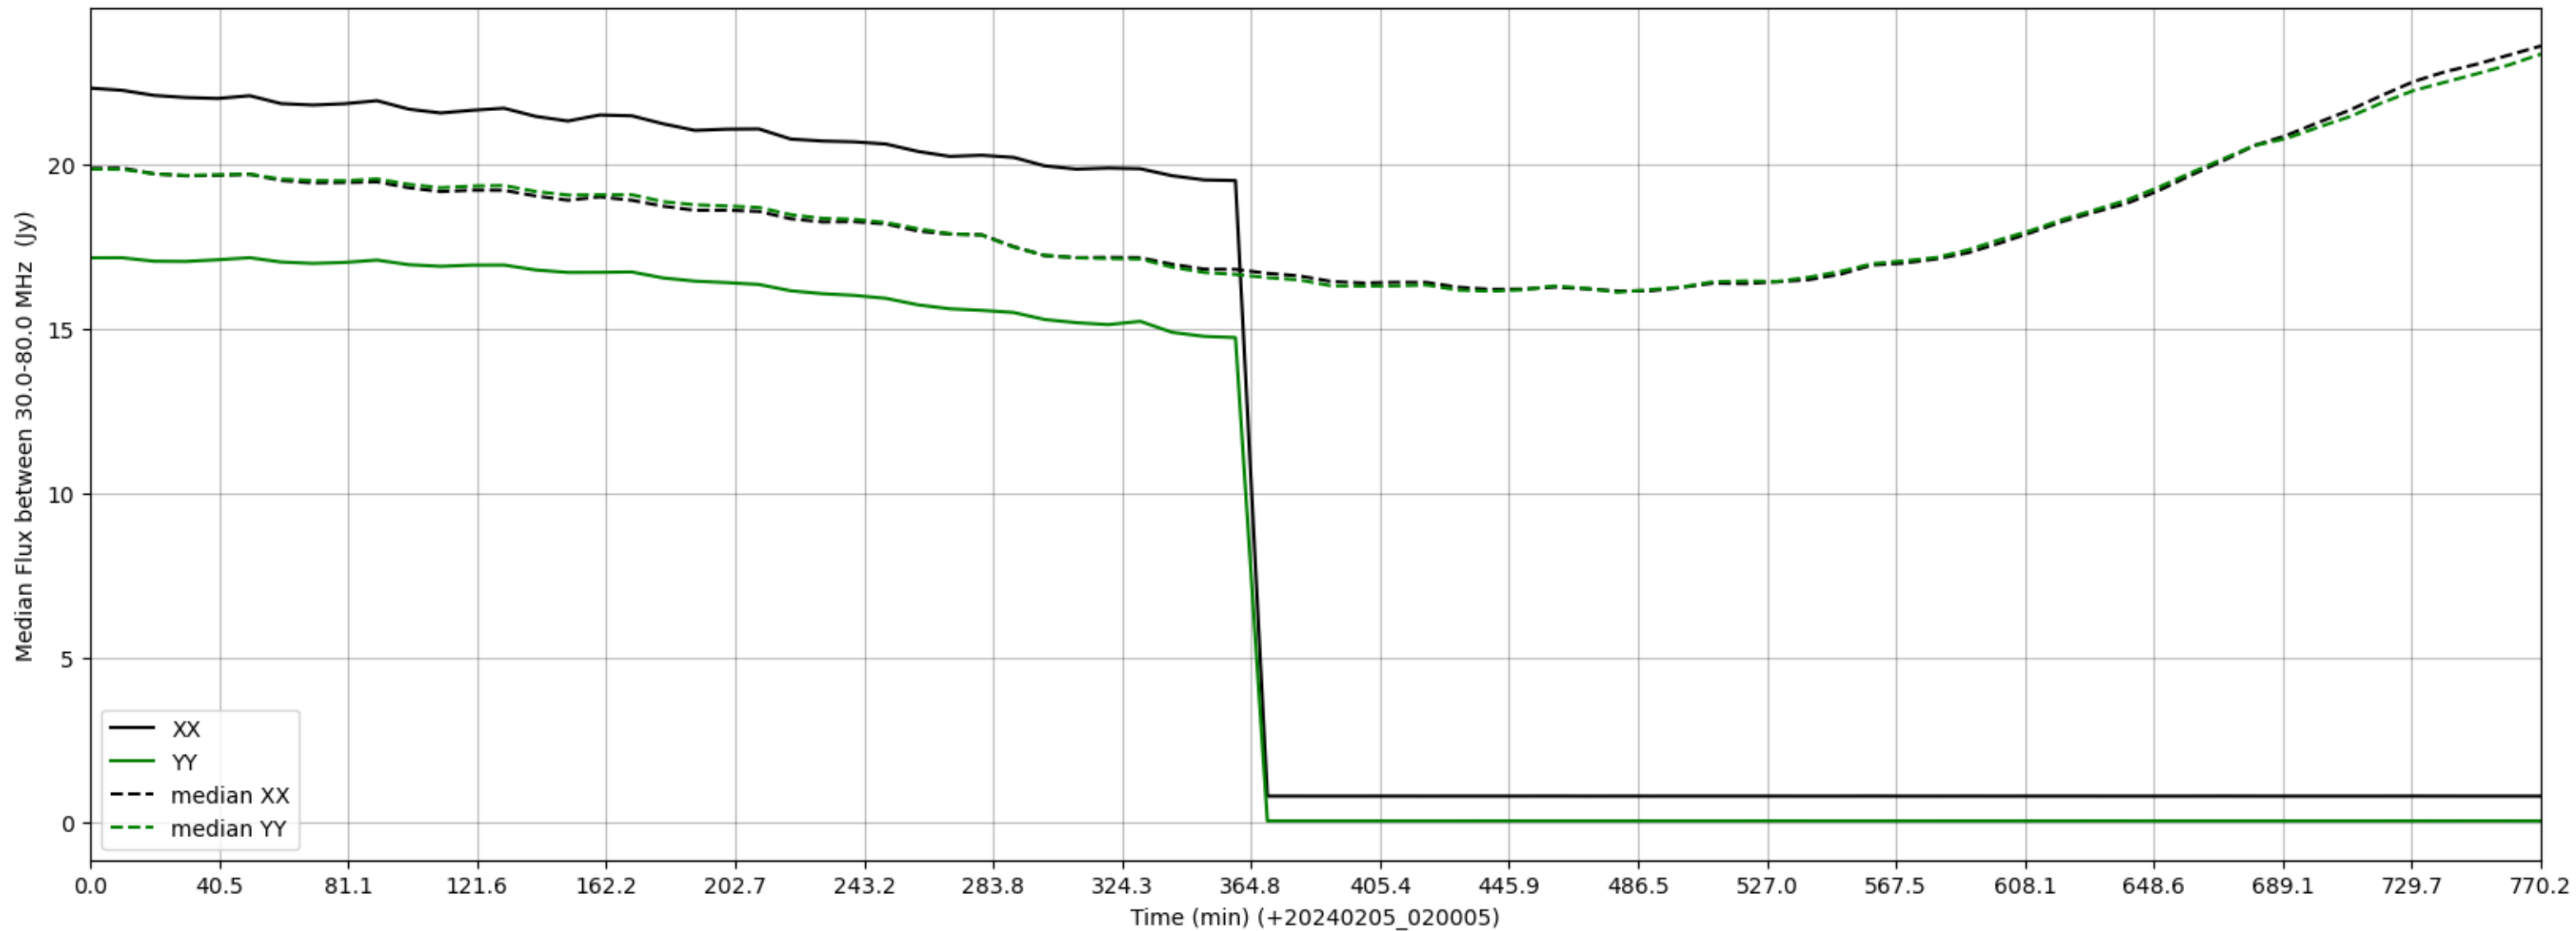

LWA336 - Correlator# 056 - XX FLAGS:LowFlux - YY FLAGS:LowFlux

LWA318 - Correlator# 055 - XX FLAGS:LowFlux - YY FLAGS:LowFlux