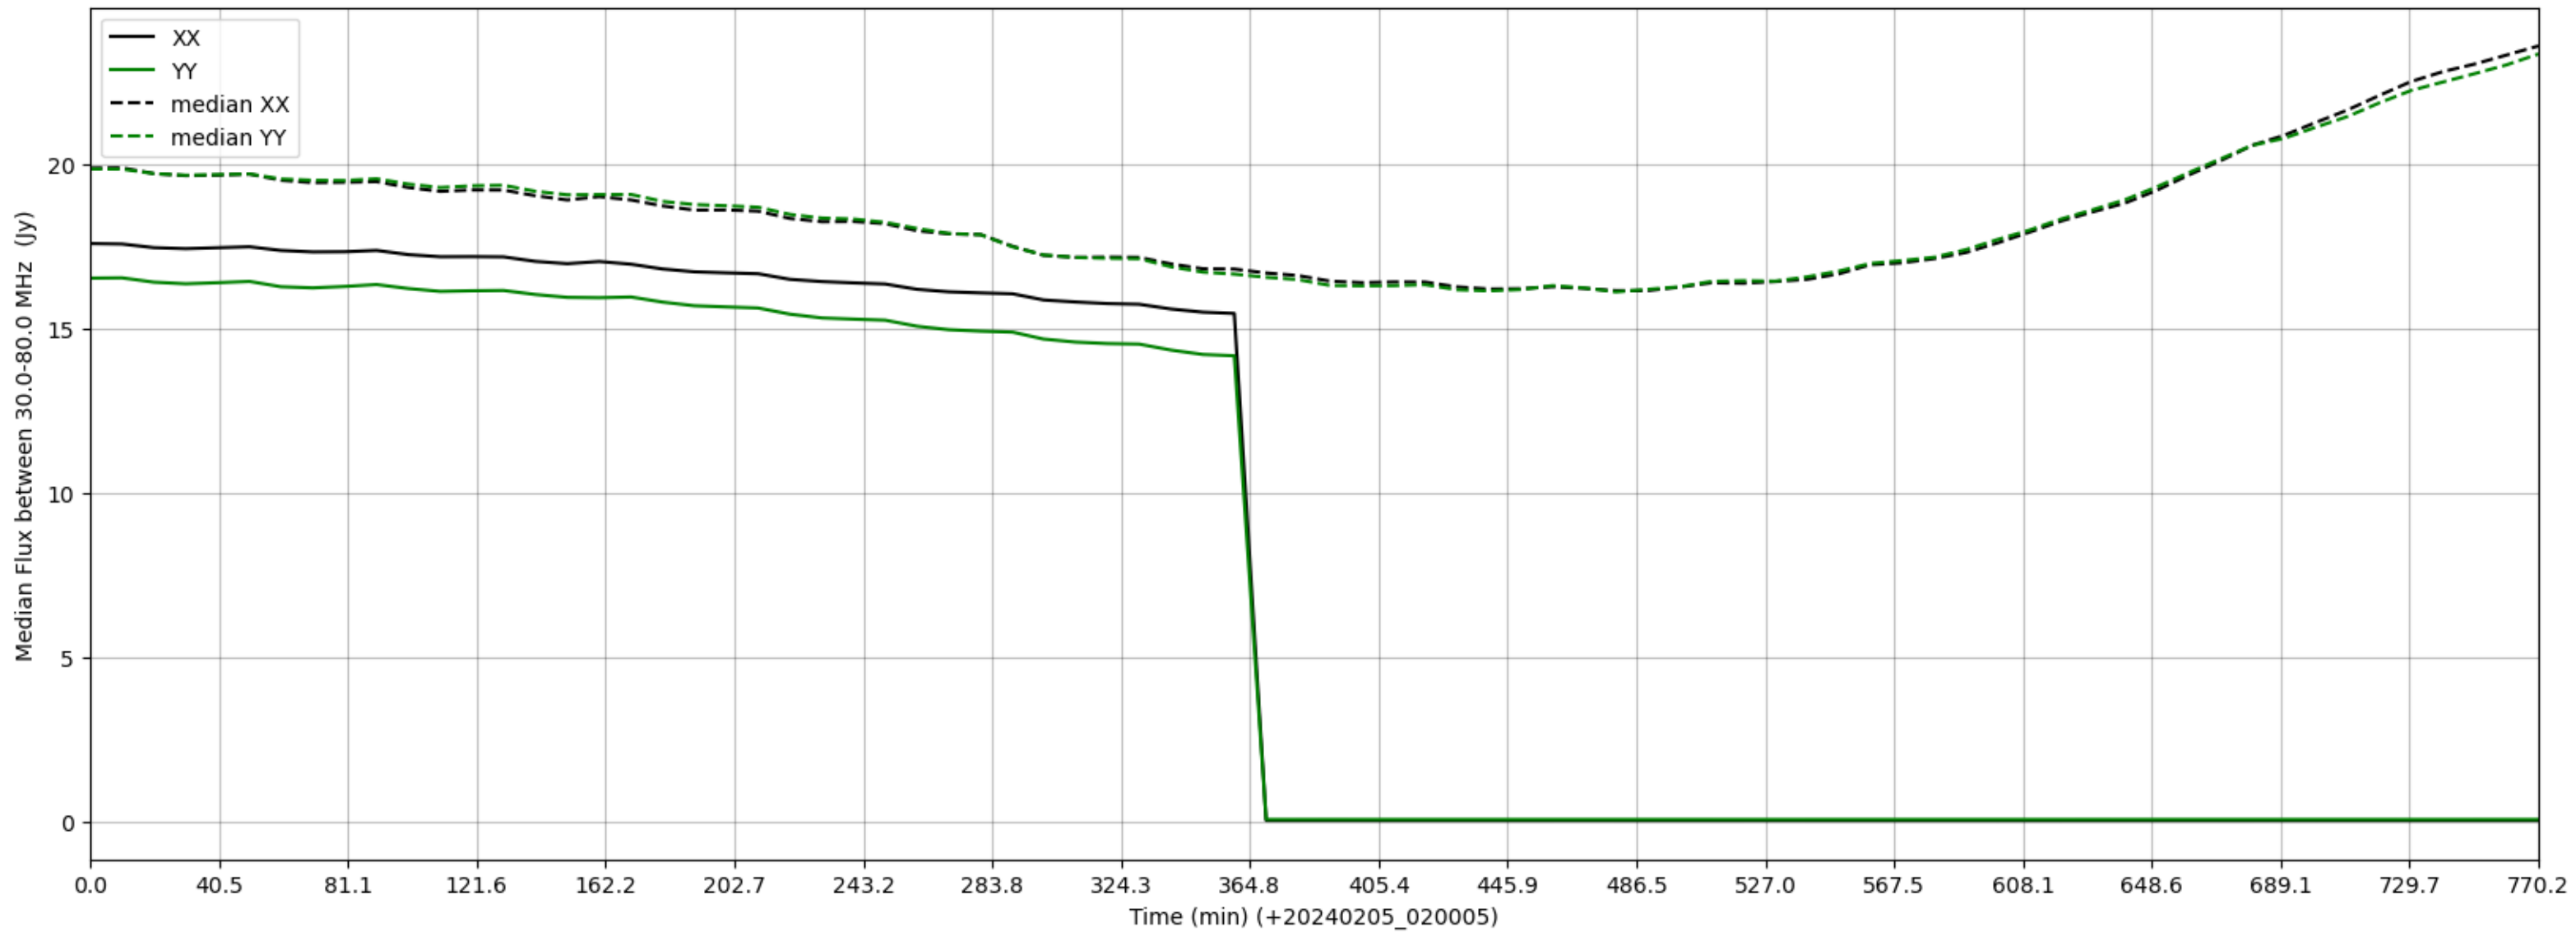

LWA302 - Correlator# 092 - XX FLAGS:LowFlux - YY FLAGS:LowFlux

LWA274 - Correlator# 091 - XX FLAGS:LowFlux - YY FLAGS:LowFlux