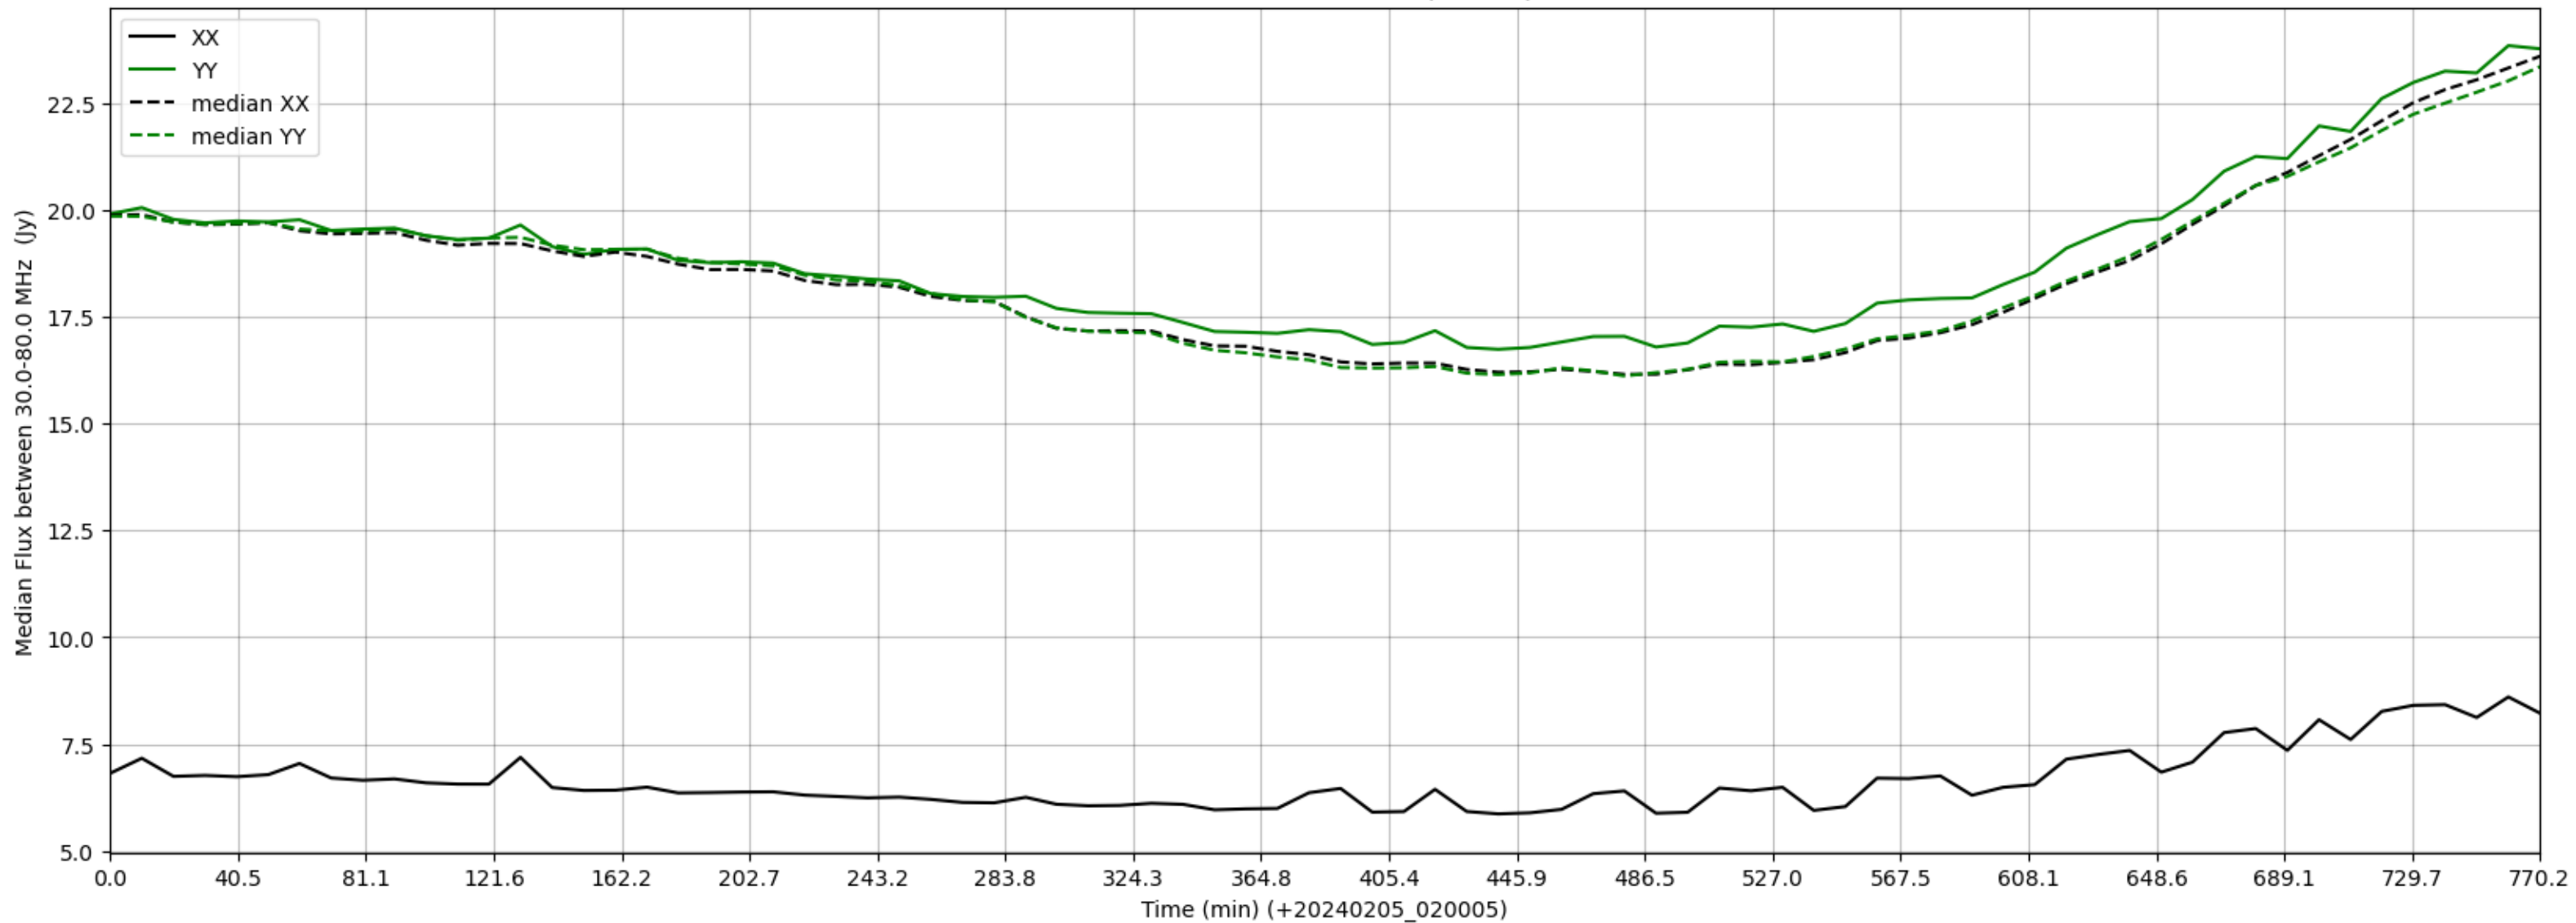

LWA134 - Correlator# 184 - XX FLAGS:Good - YY FLAGS:Good

LWA130 - Correlator# 183 - XX FLAGS:BadSpecShape - YY FLAGS:Good