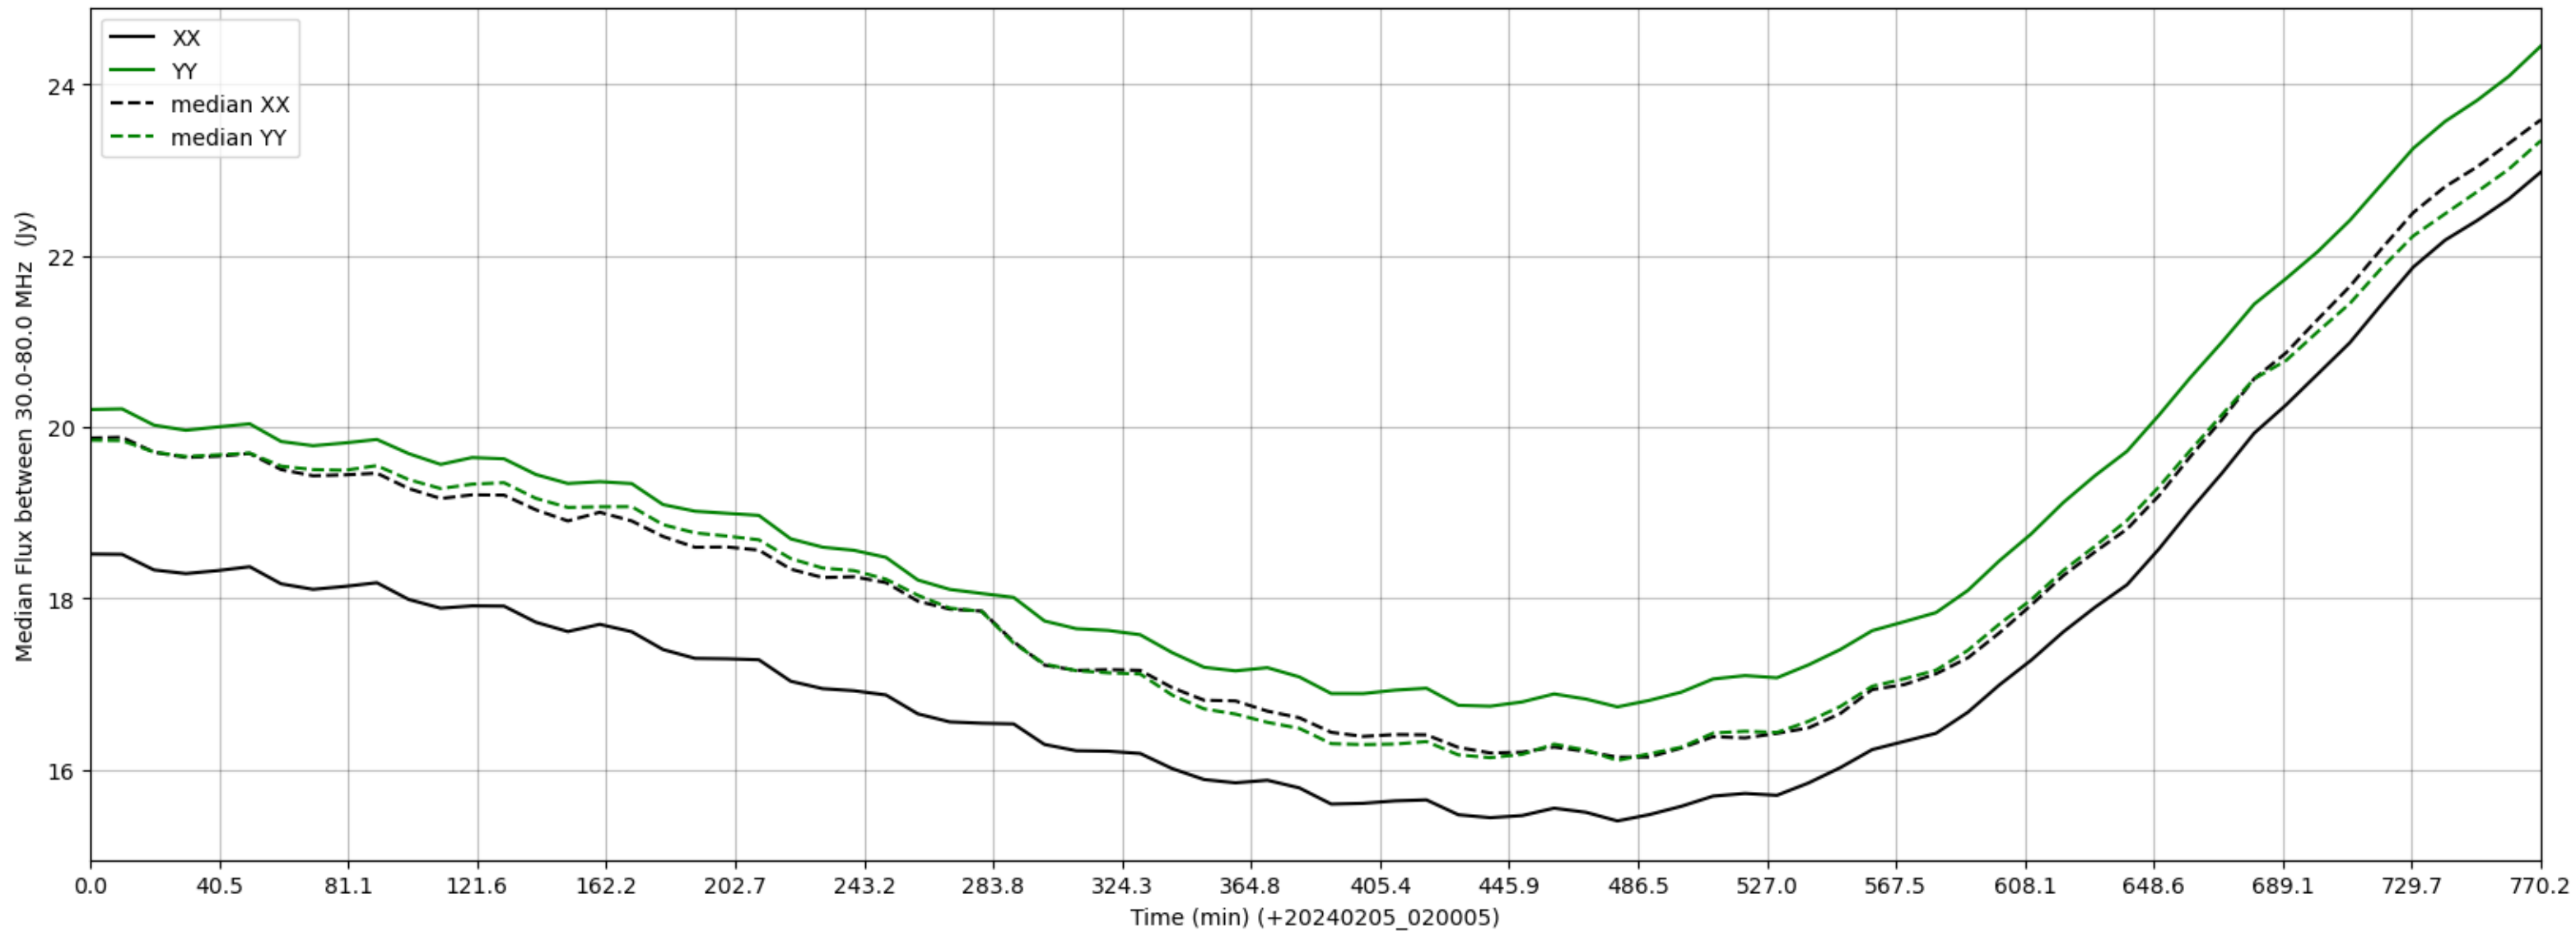

LWA249 - Correlator# 342 - XX FLAGS:Good - YY FLAGS:Good

LWA245 - Correlator# 341 - XX FLAGS:Good - YY FLAGS:Good