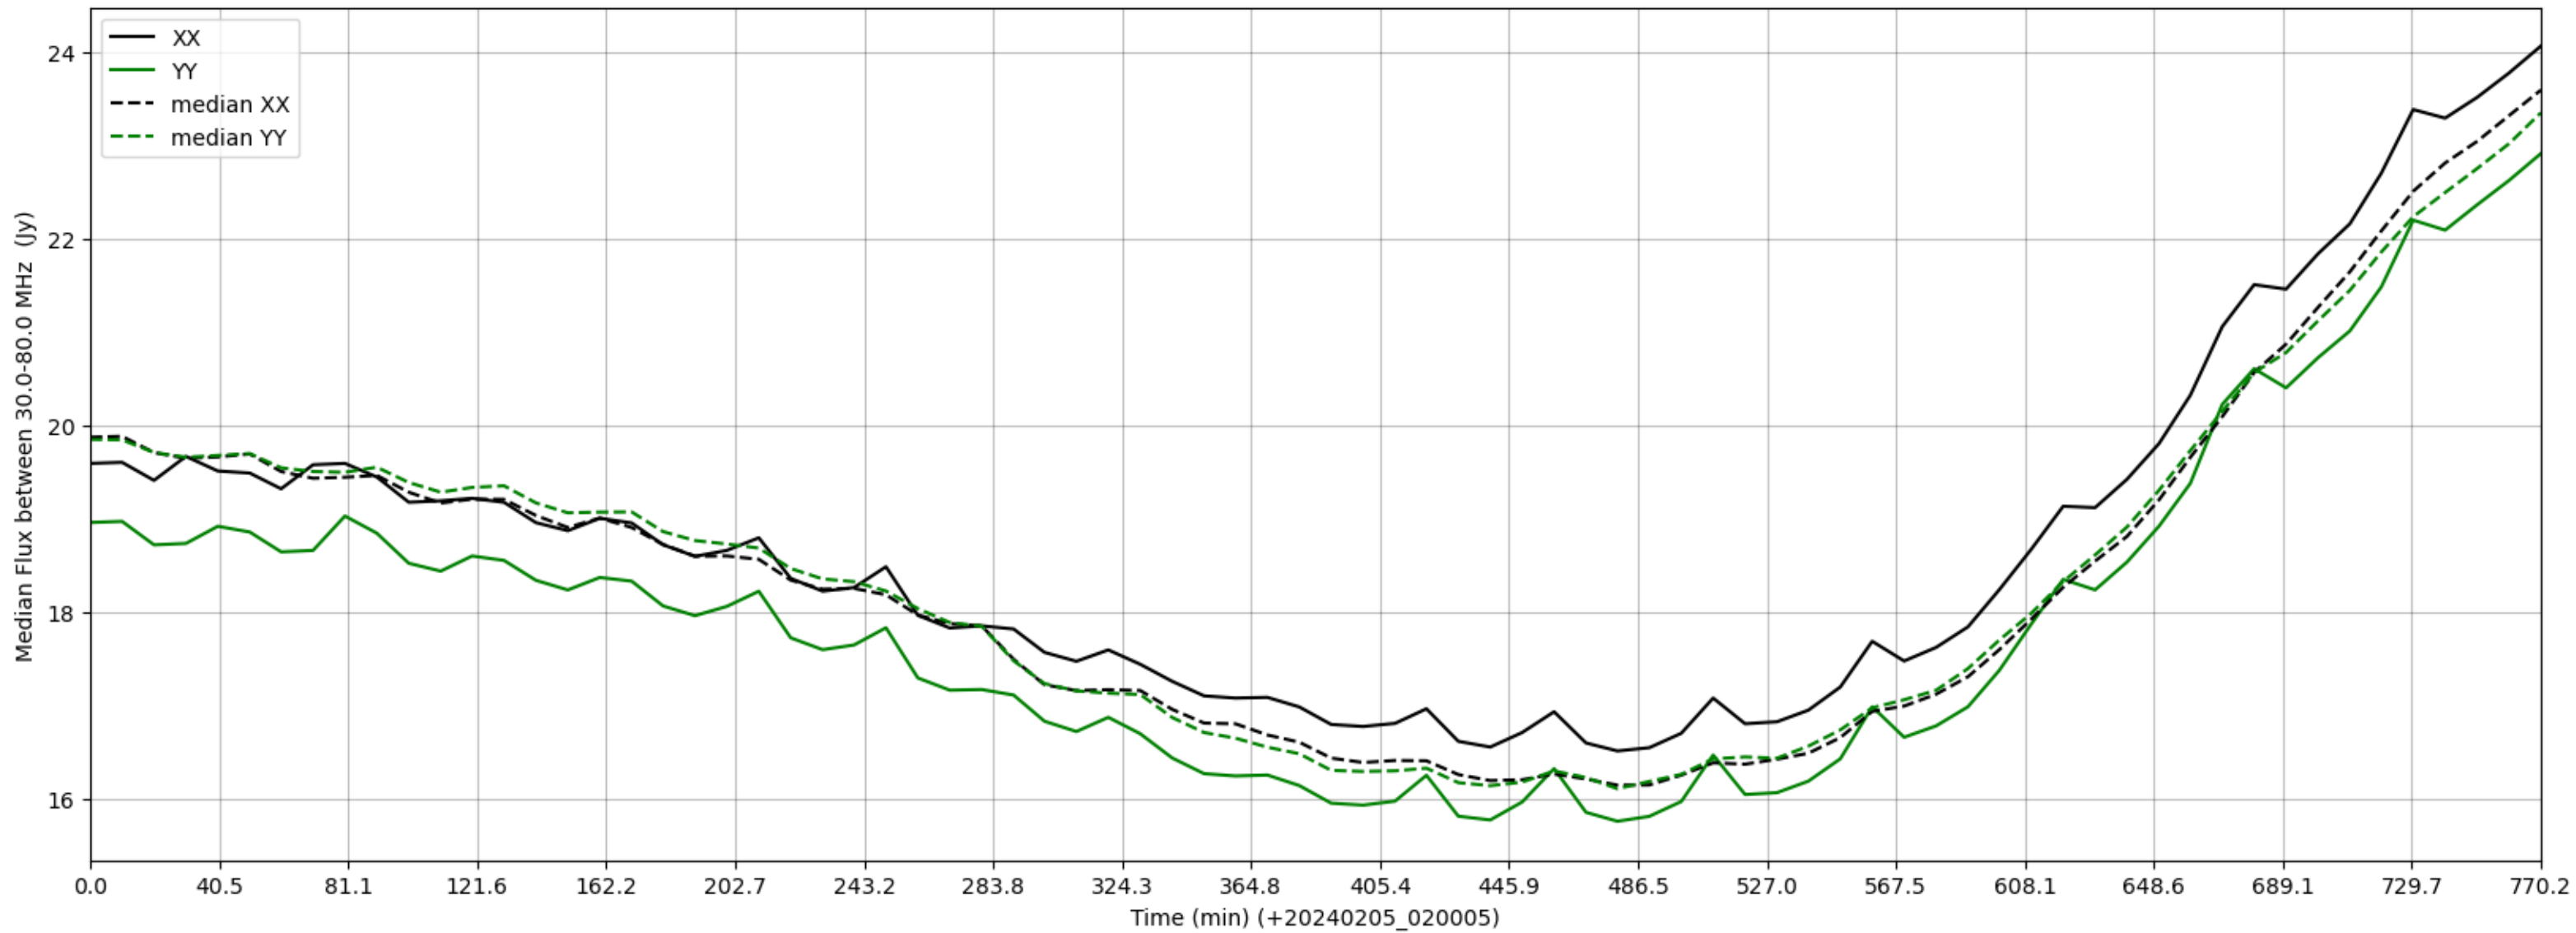

LWA118 - Correlator# 206 - XX FLAGS:Good - YY FLAGS:Good

LWA117 - Correlator# 207 - XX FLAGS:Good - YY FLAGS:Good

LWA120 - Correlator# 208 - XX FLAGS:HighTimeVar - YY FLAGS:Good

LWA082 - Correlator# 209 - XX FLAGS:Good - YY FLAGS:Good