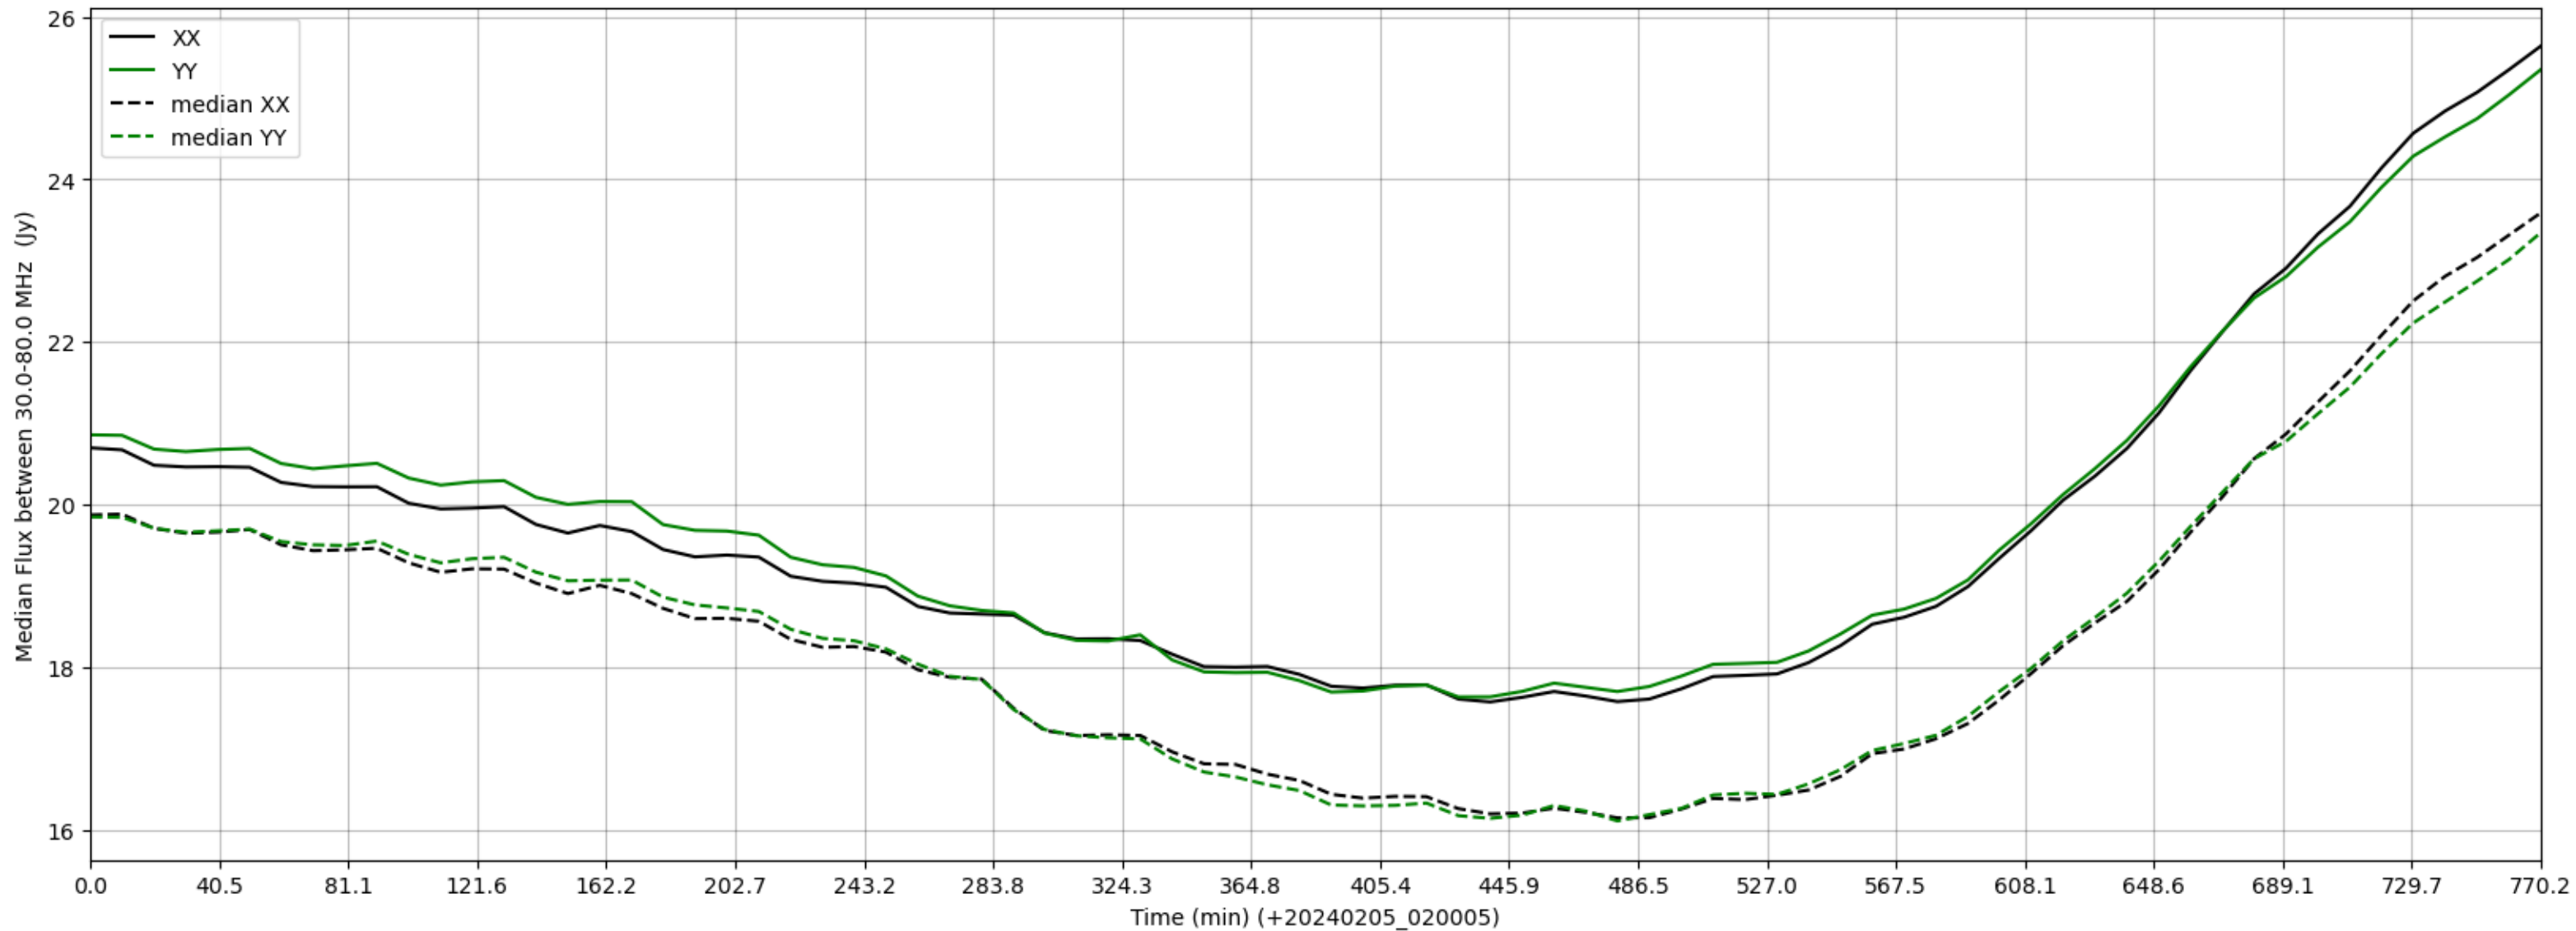

LWA076 - Correlator# 193 - XX FLAGS:LowFlux - YY FLAGS:Good

LWA078 - Correlator# 192 - XX FLAGS:Good - YY FLAGS:Good