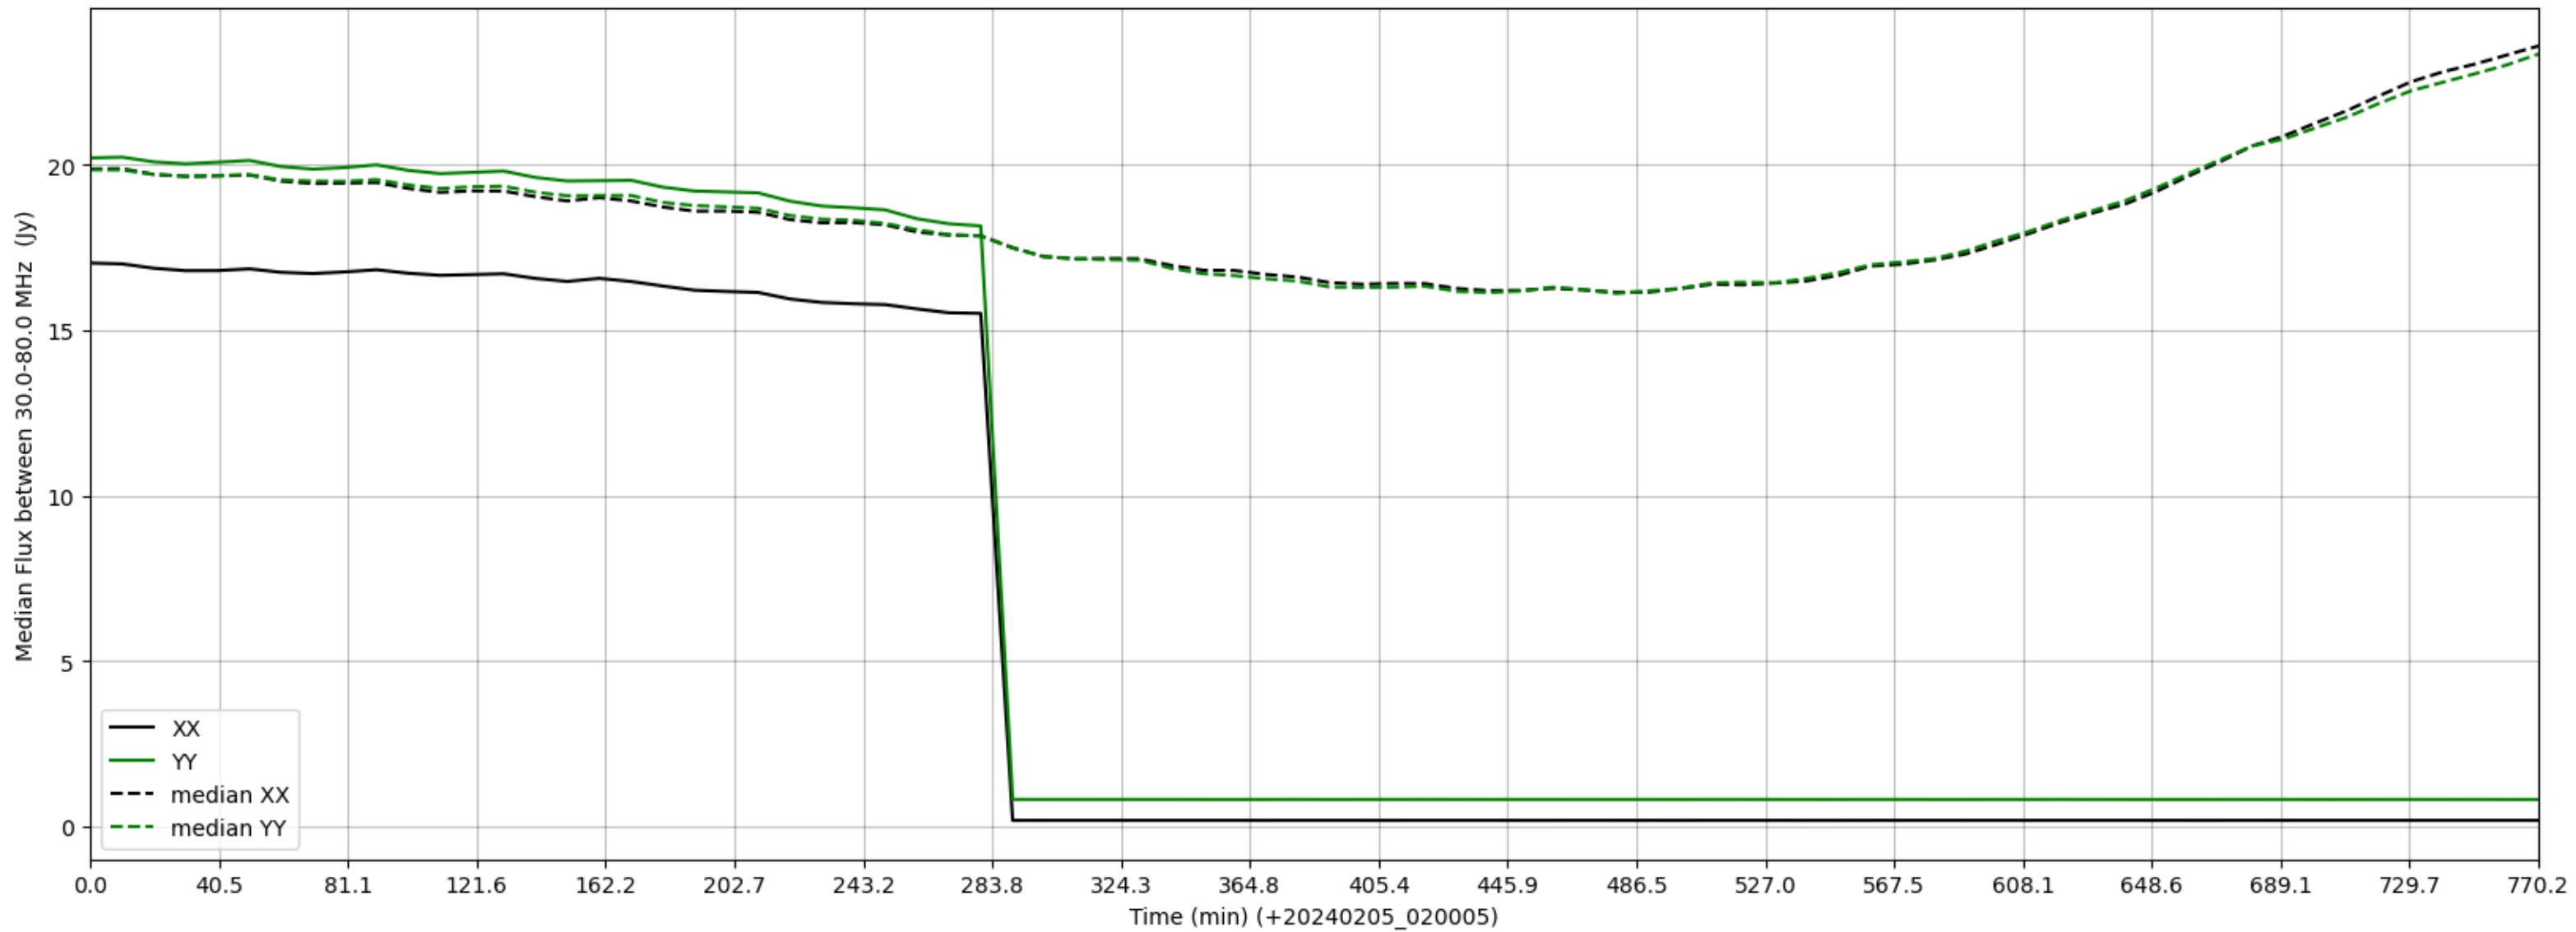

LWA325 - Correlator# 154 - XX FLAGS:LowFlux - YY FLAGS:LowFlux

LWA316 - Correlator# 155 - XX FLAGS:LowFlux - YY FLAGS:LowFlux

LWA334 - Correlator# 156 - XX FLAGS:LowFlux - YY FLAGS:LowFlux

LWA328 - Correlator# 157 - XX FLAGS:LowFlux - YY FLAGS:LowFlux