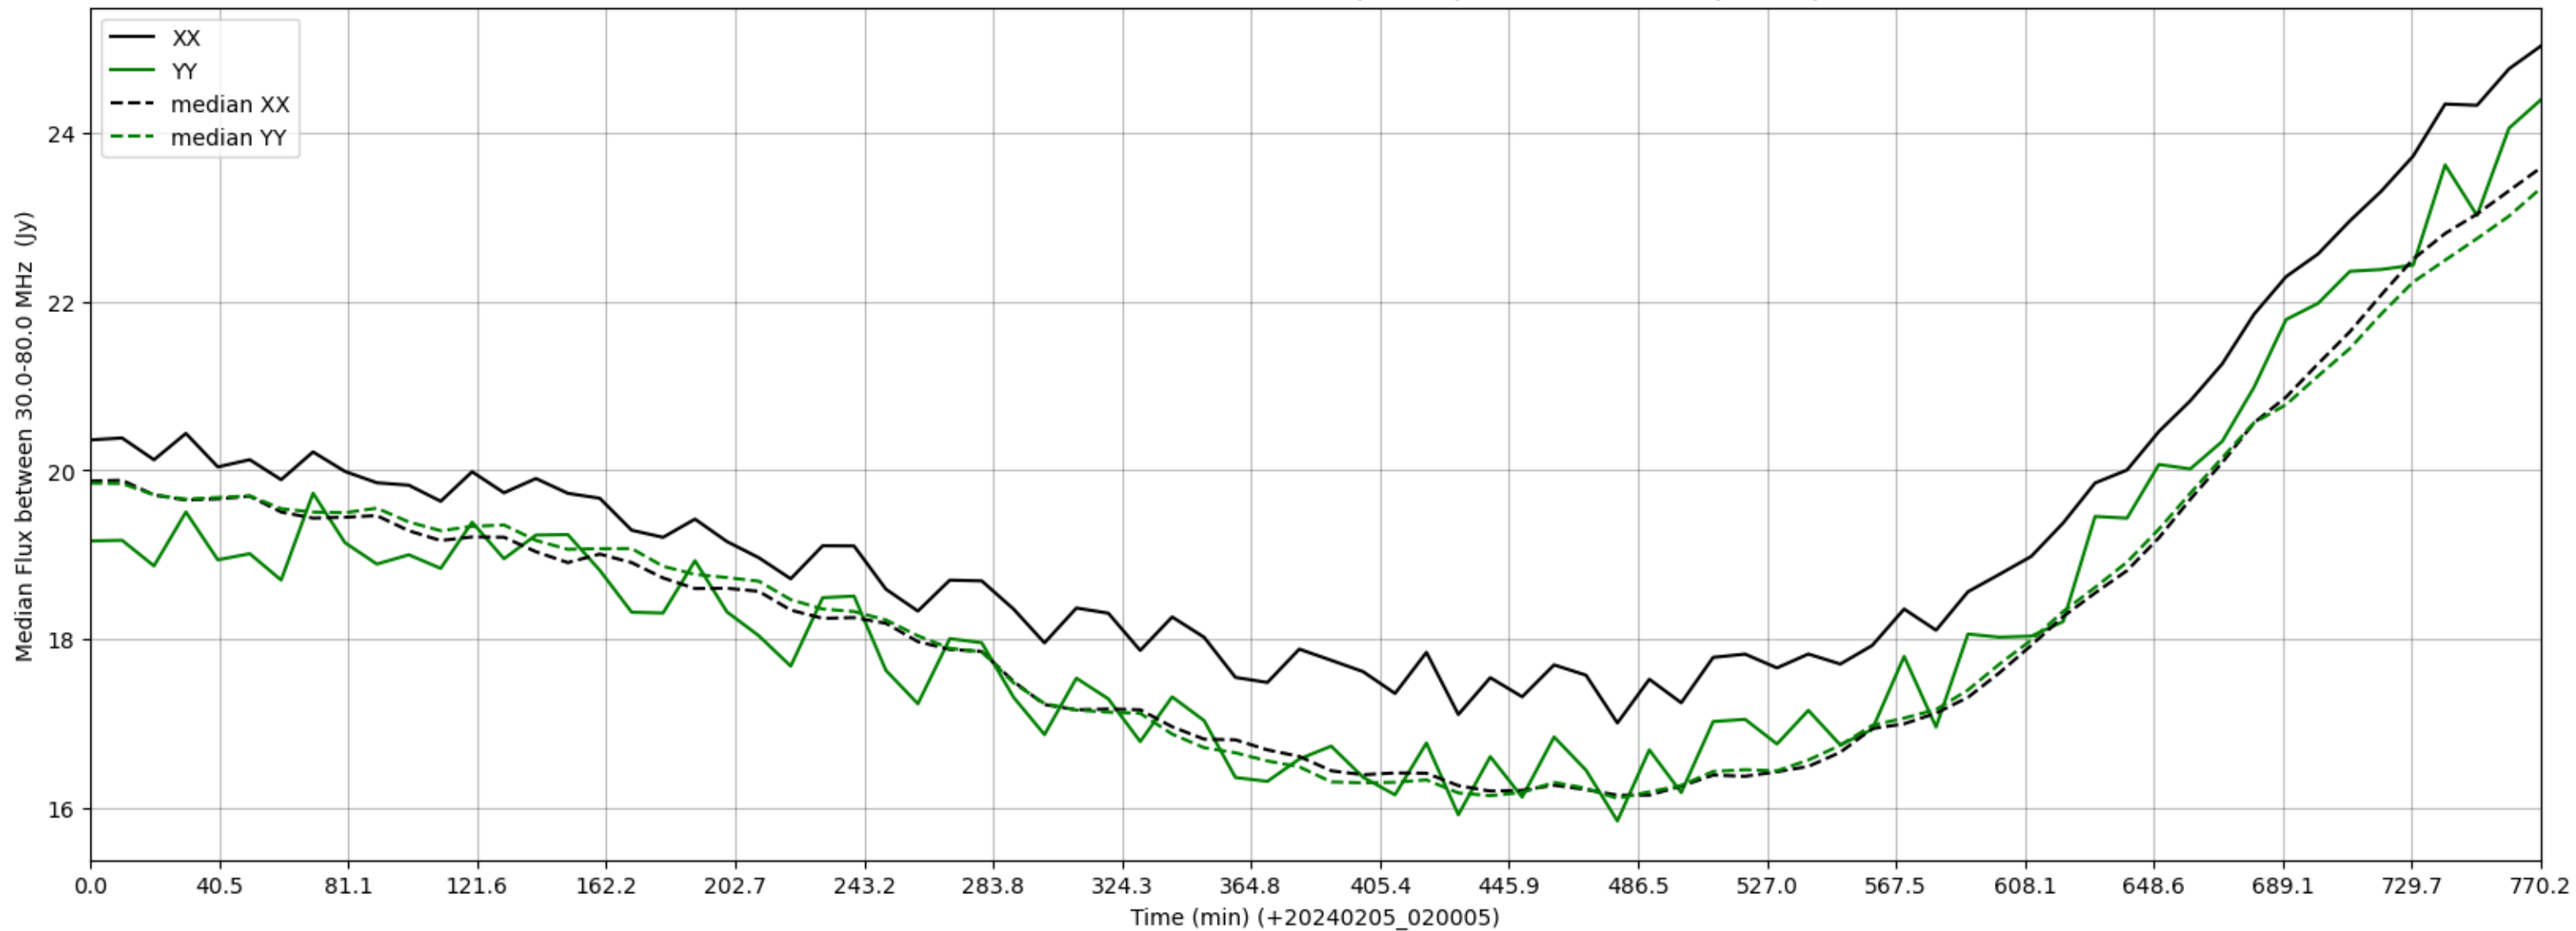

LWA205 - Correlator# 297 - XX FLAGS:Good - YY FLAGS:Good

LWA208 - Correlator# 298 - XX FLAGS:BadSpecShape - YY FLAGS:BadSpecShape

LWA207 - Correlator# 299 - XX FLAGS:Good - YY FLAGS:Good

LWA210 - Correlator# 300 - XX FLAGS:Good - YY FLAGS:Good