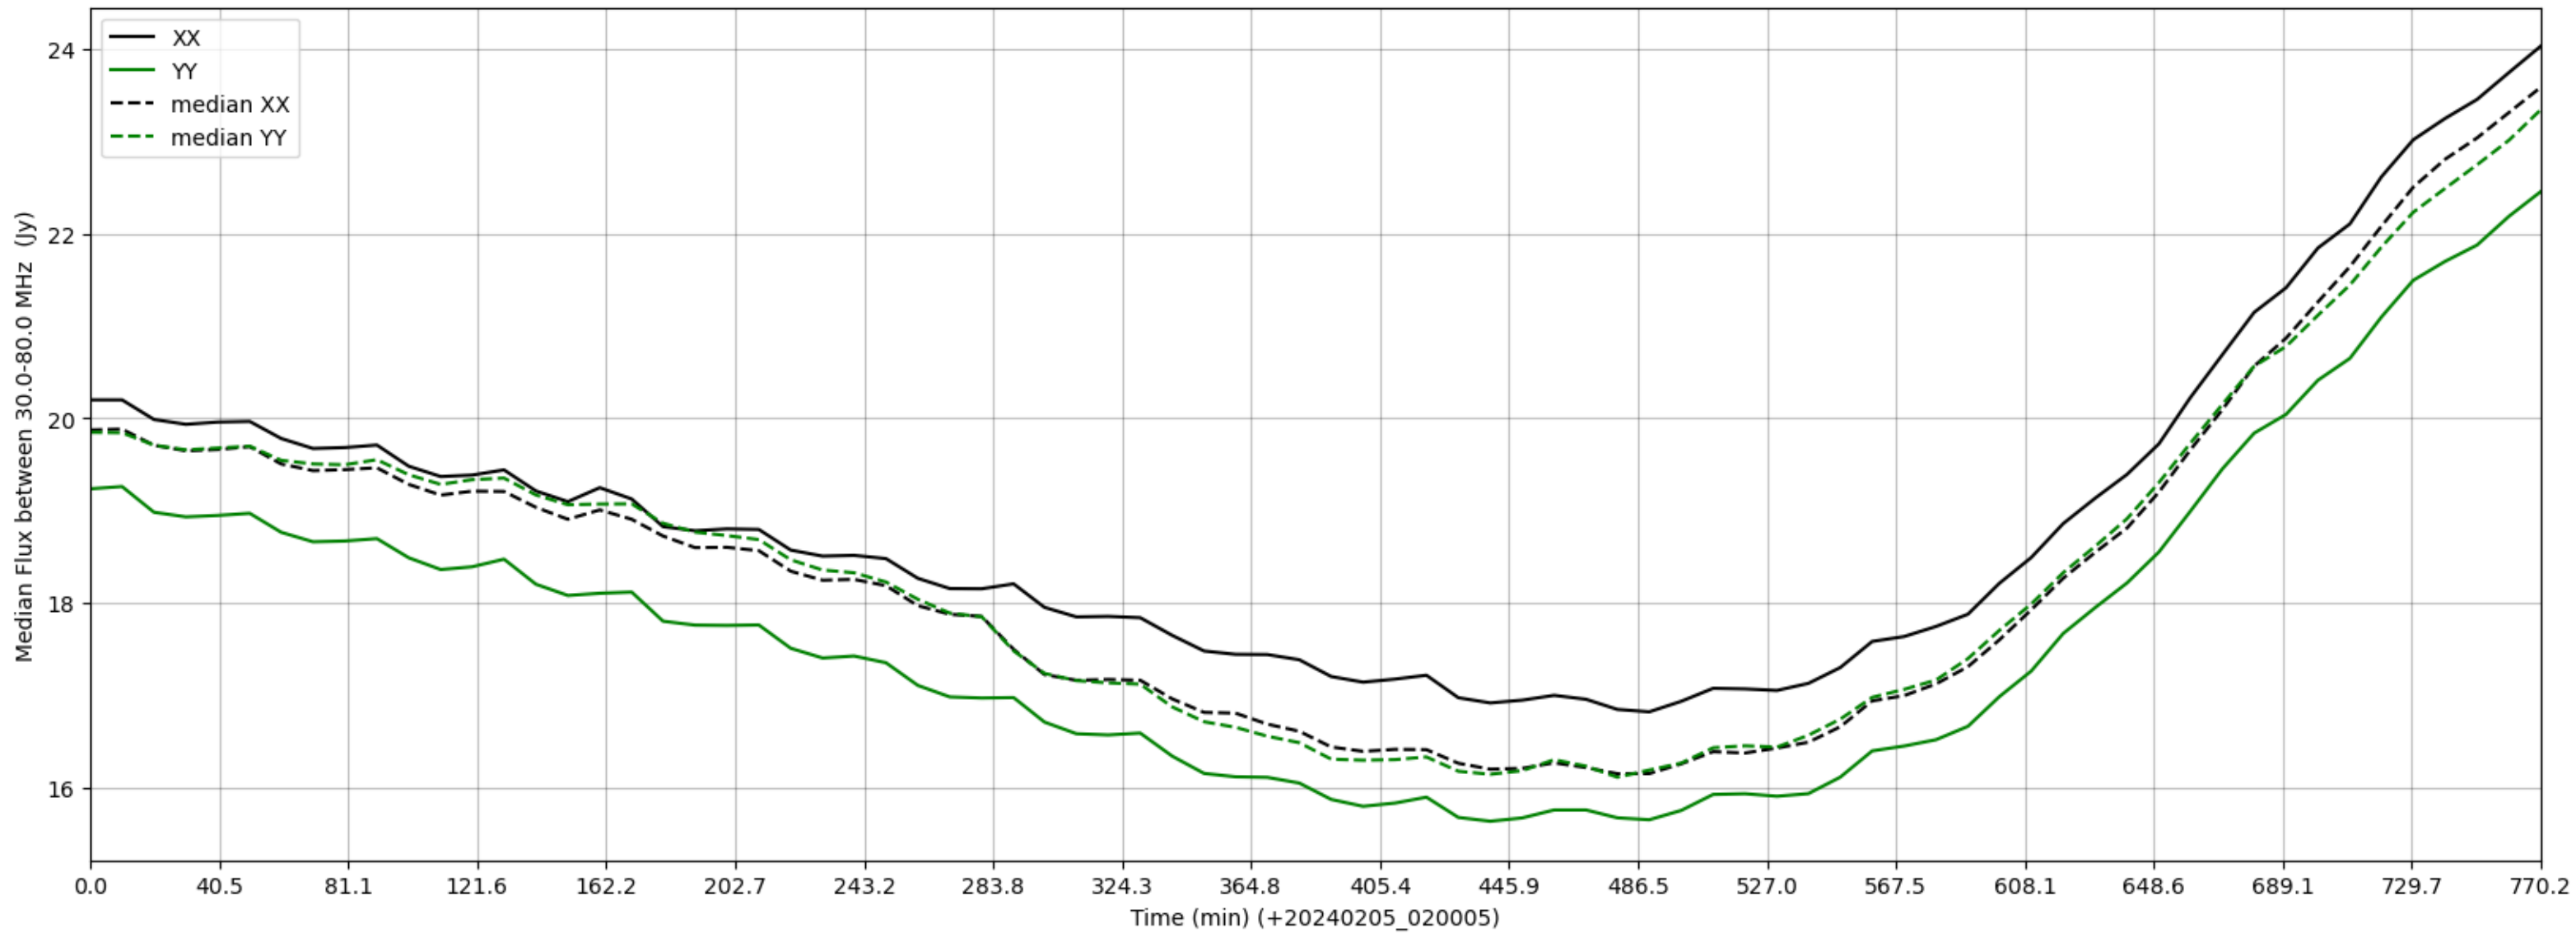

LWA101 - Correlator# 174 - XX FLAGS:Good - YY FLAGS:Good

LWA100 - Correlator# 175 - XX FLAGS:Good - YY FLAGS:Good

LWA103 - Correlator# 176 - XX FLAGS:Good - YY FLAGS:Good

LWA102 - Correlator# 177 - XX FLAGS:Good - YY FLAGS:Good