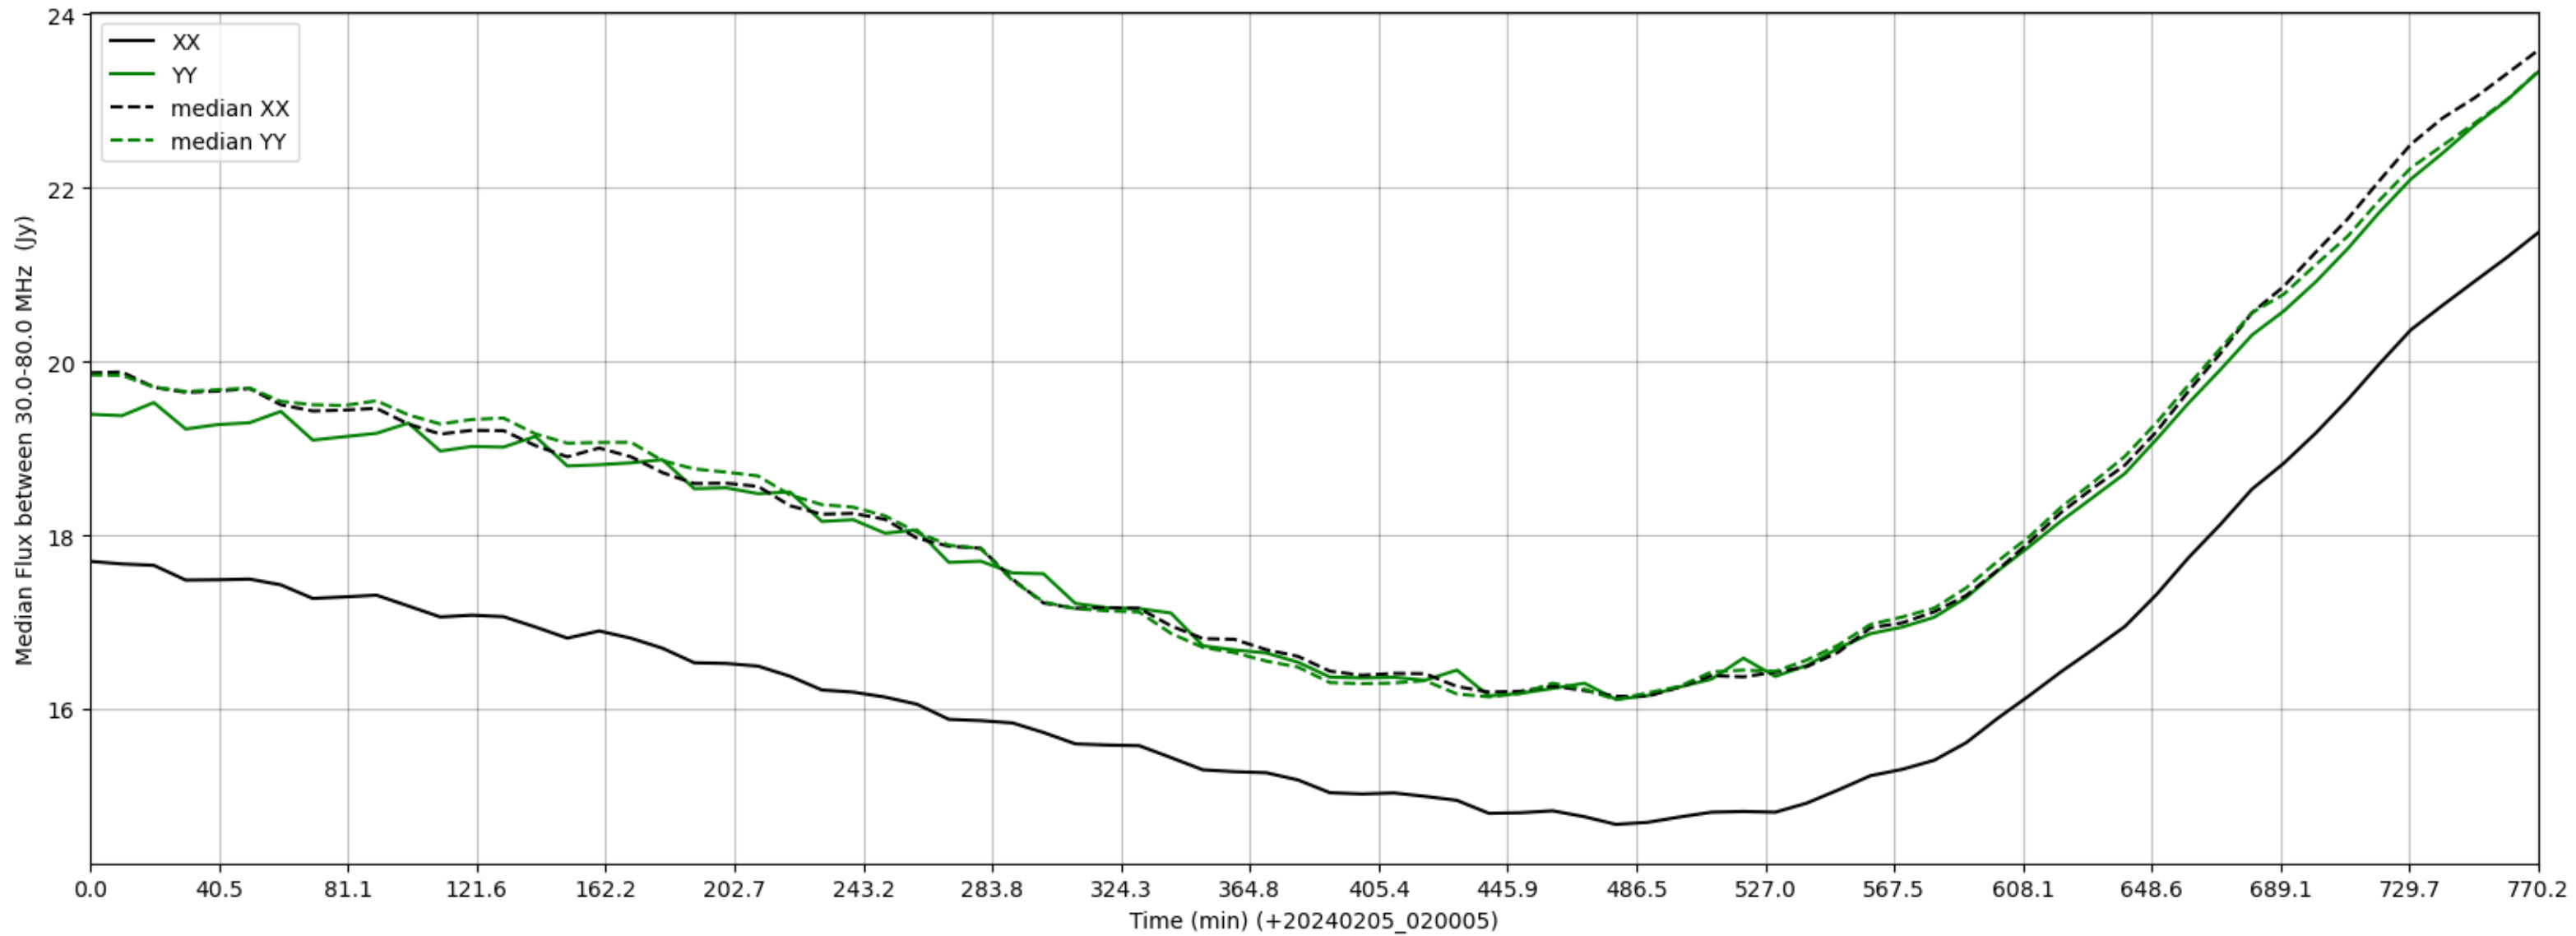

LWA047 - Correlator# 085 - XX FLAGS:Good - YY FLAGS:Good

LWA071 - Correlator# 084 - XX FLAGS:Good - YY FLAGS:Good