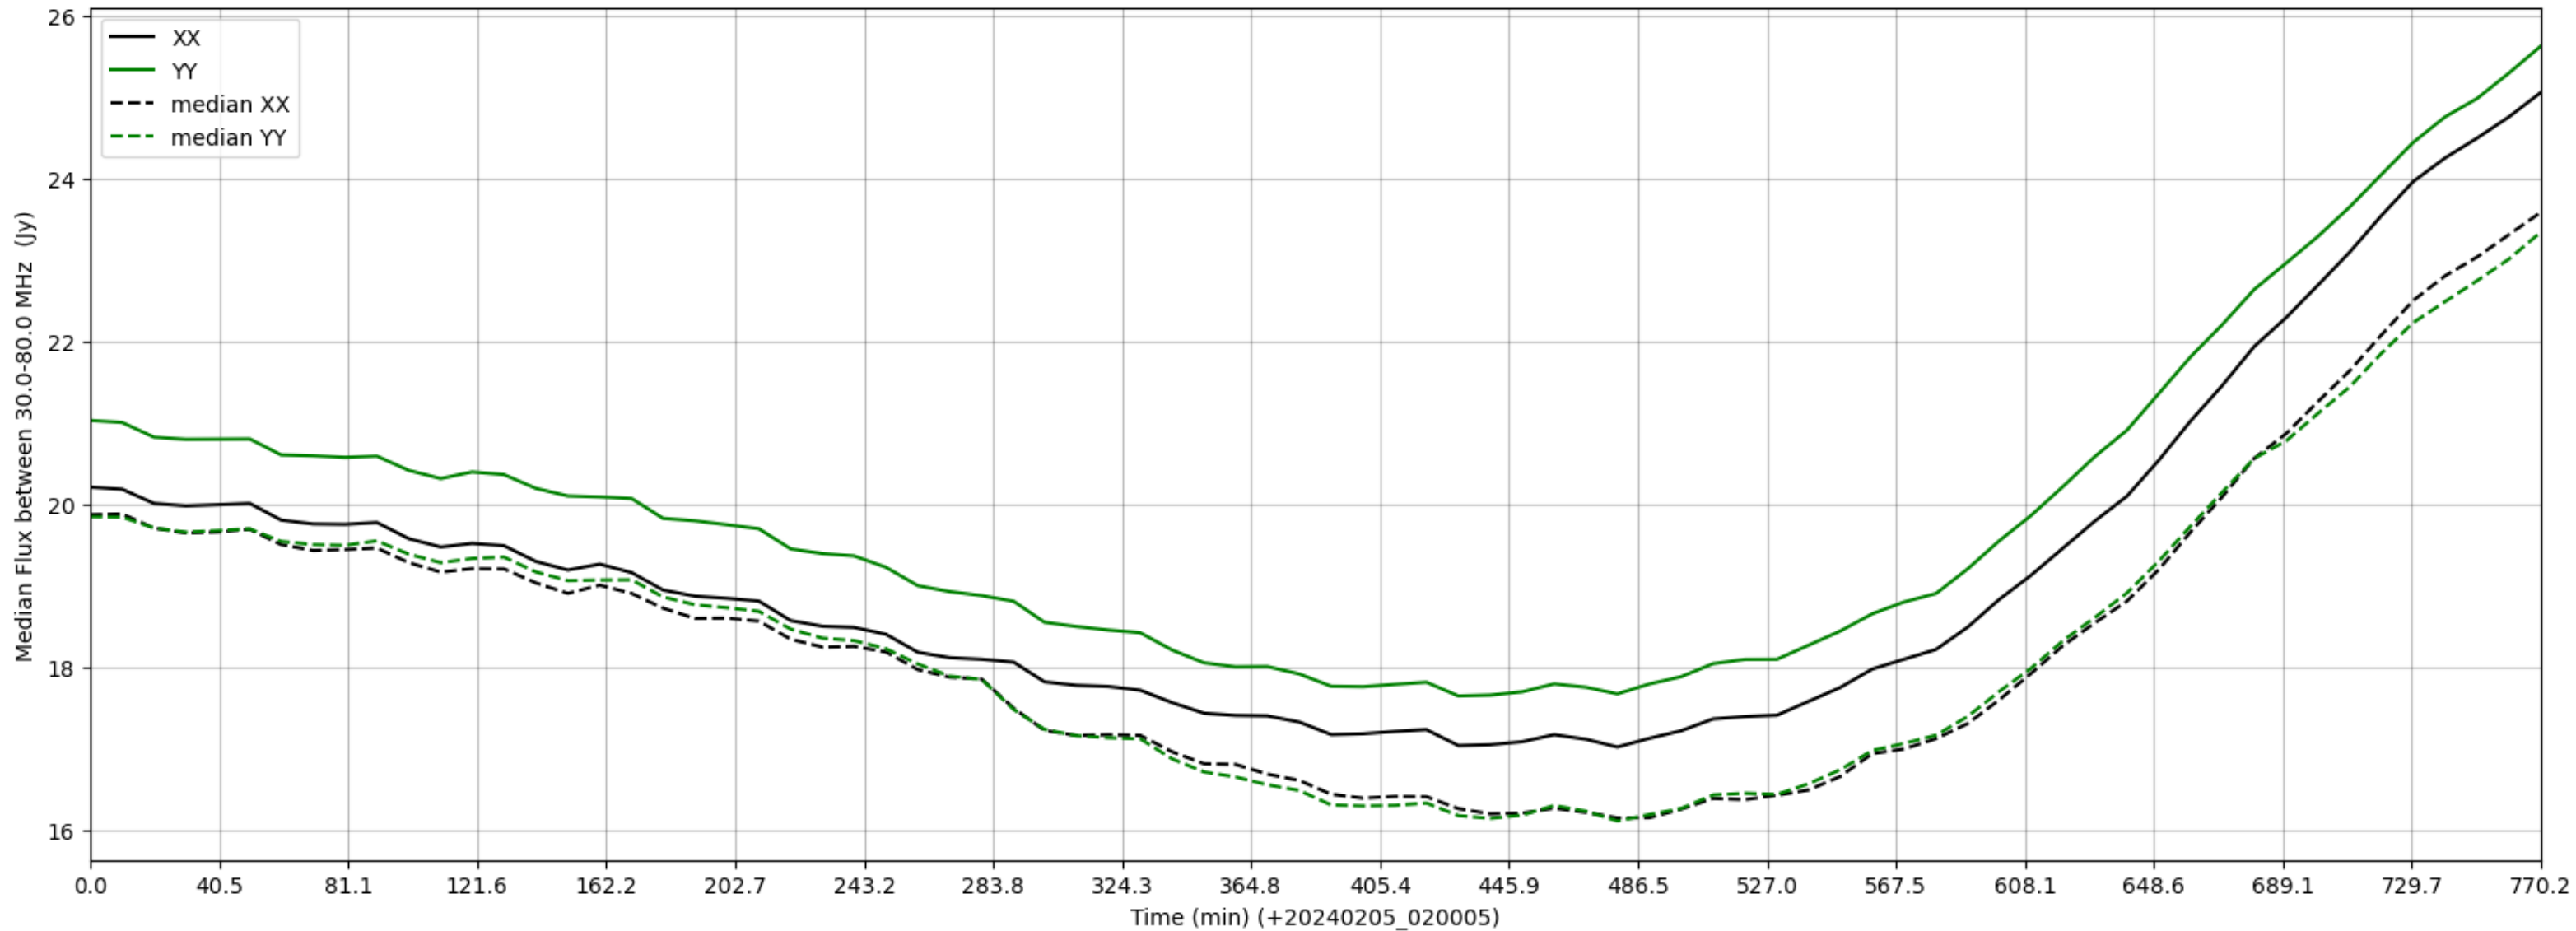

LWA212 - Correlator# 326 - XX FLAGS:Good - YY FLAGS:Good

LWA176 - Correlator# 325 - XX FLAGS:Good - YY FLAGS:Good