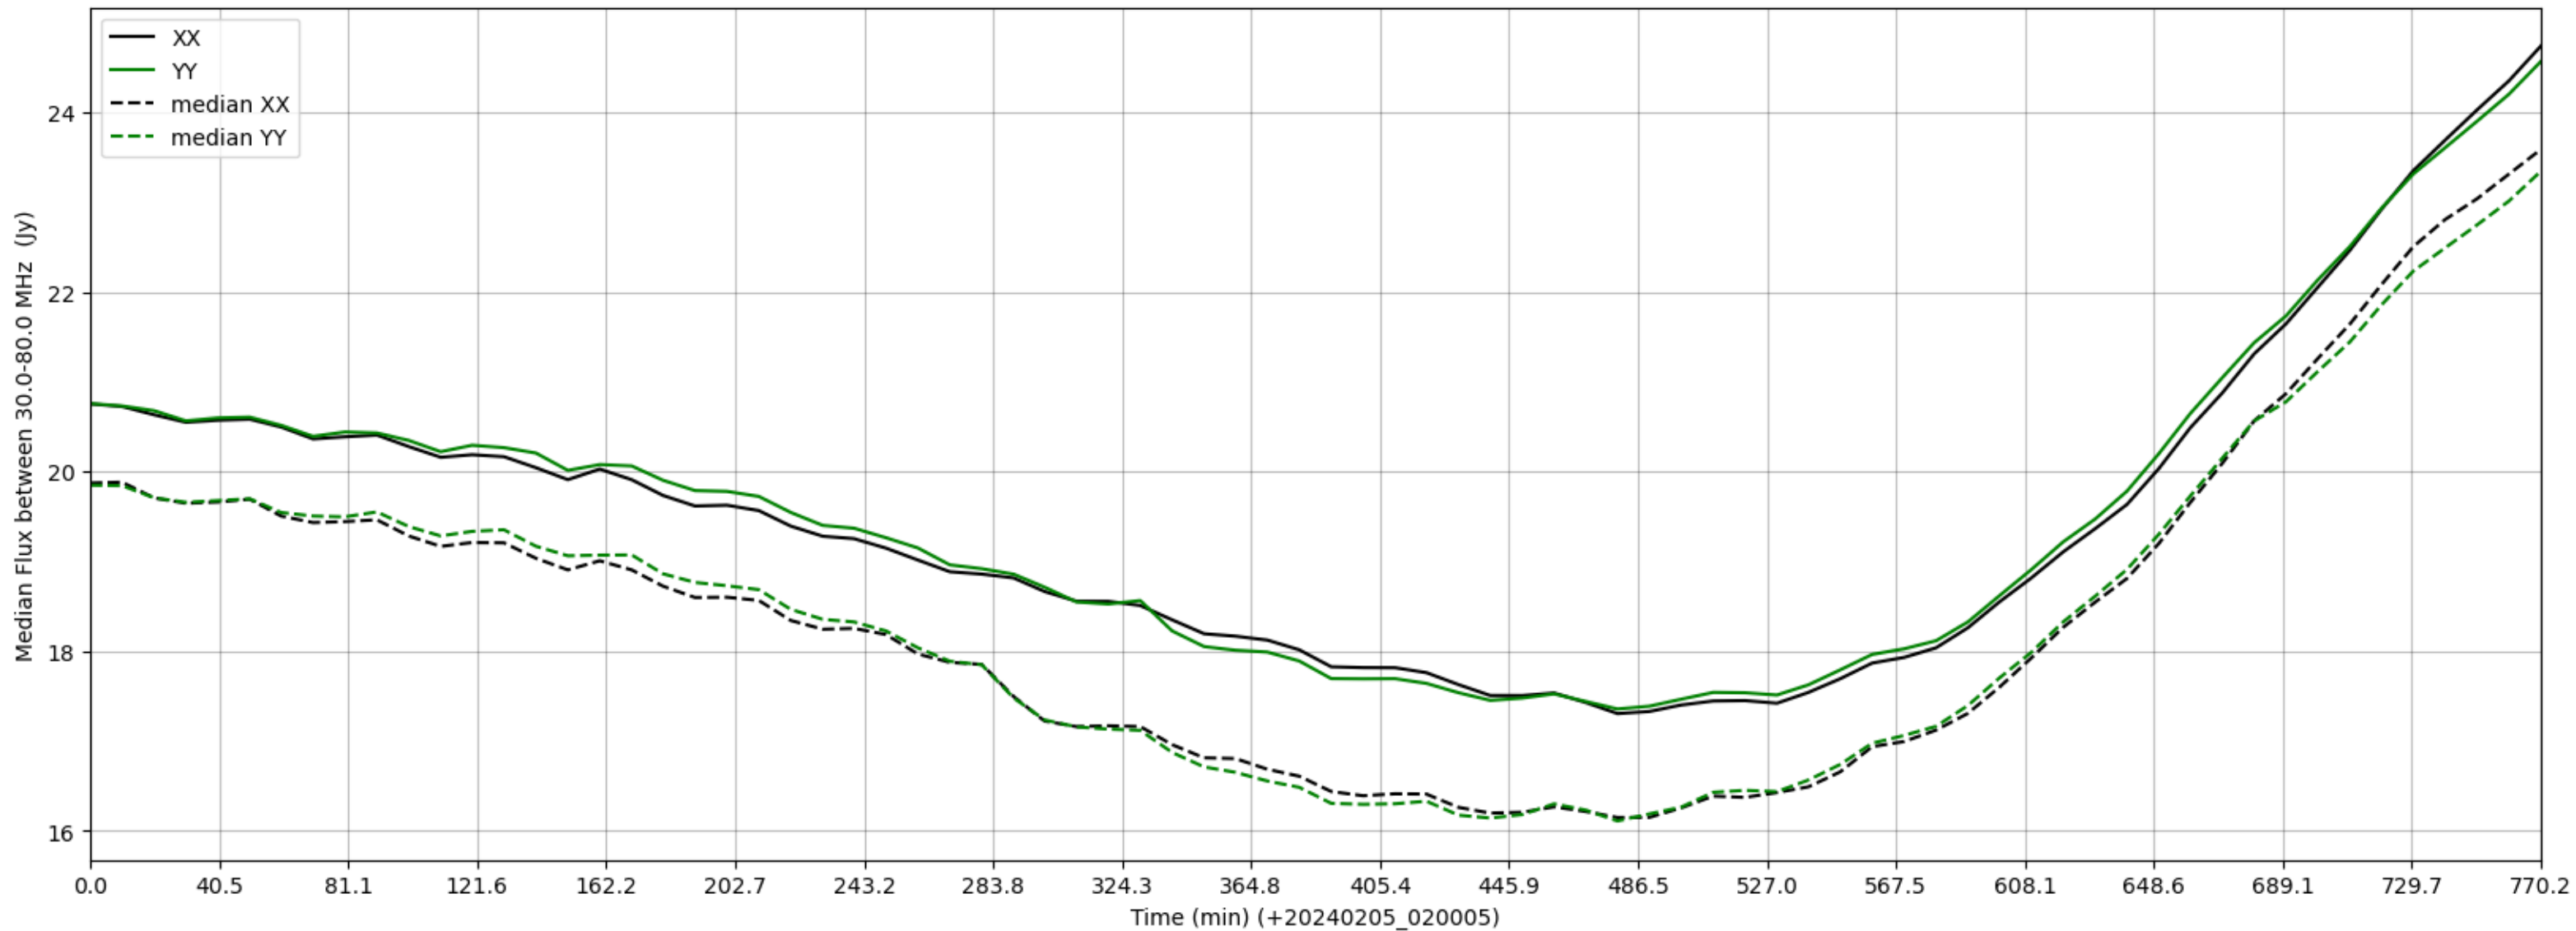

LWA014 - Correlator# 099 - XX FLAGS:Good - YY FLAGS:Good

LWA015 - Correlator# 098 - XX FLAGS:Good - YY FLAGS:Good