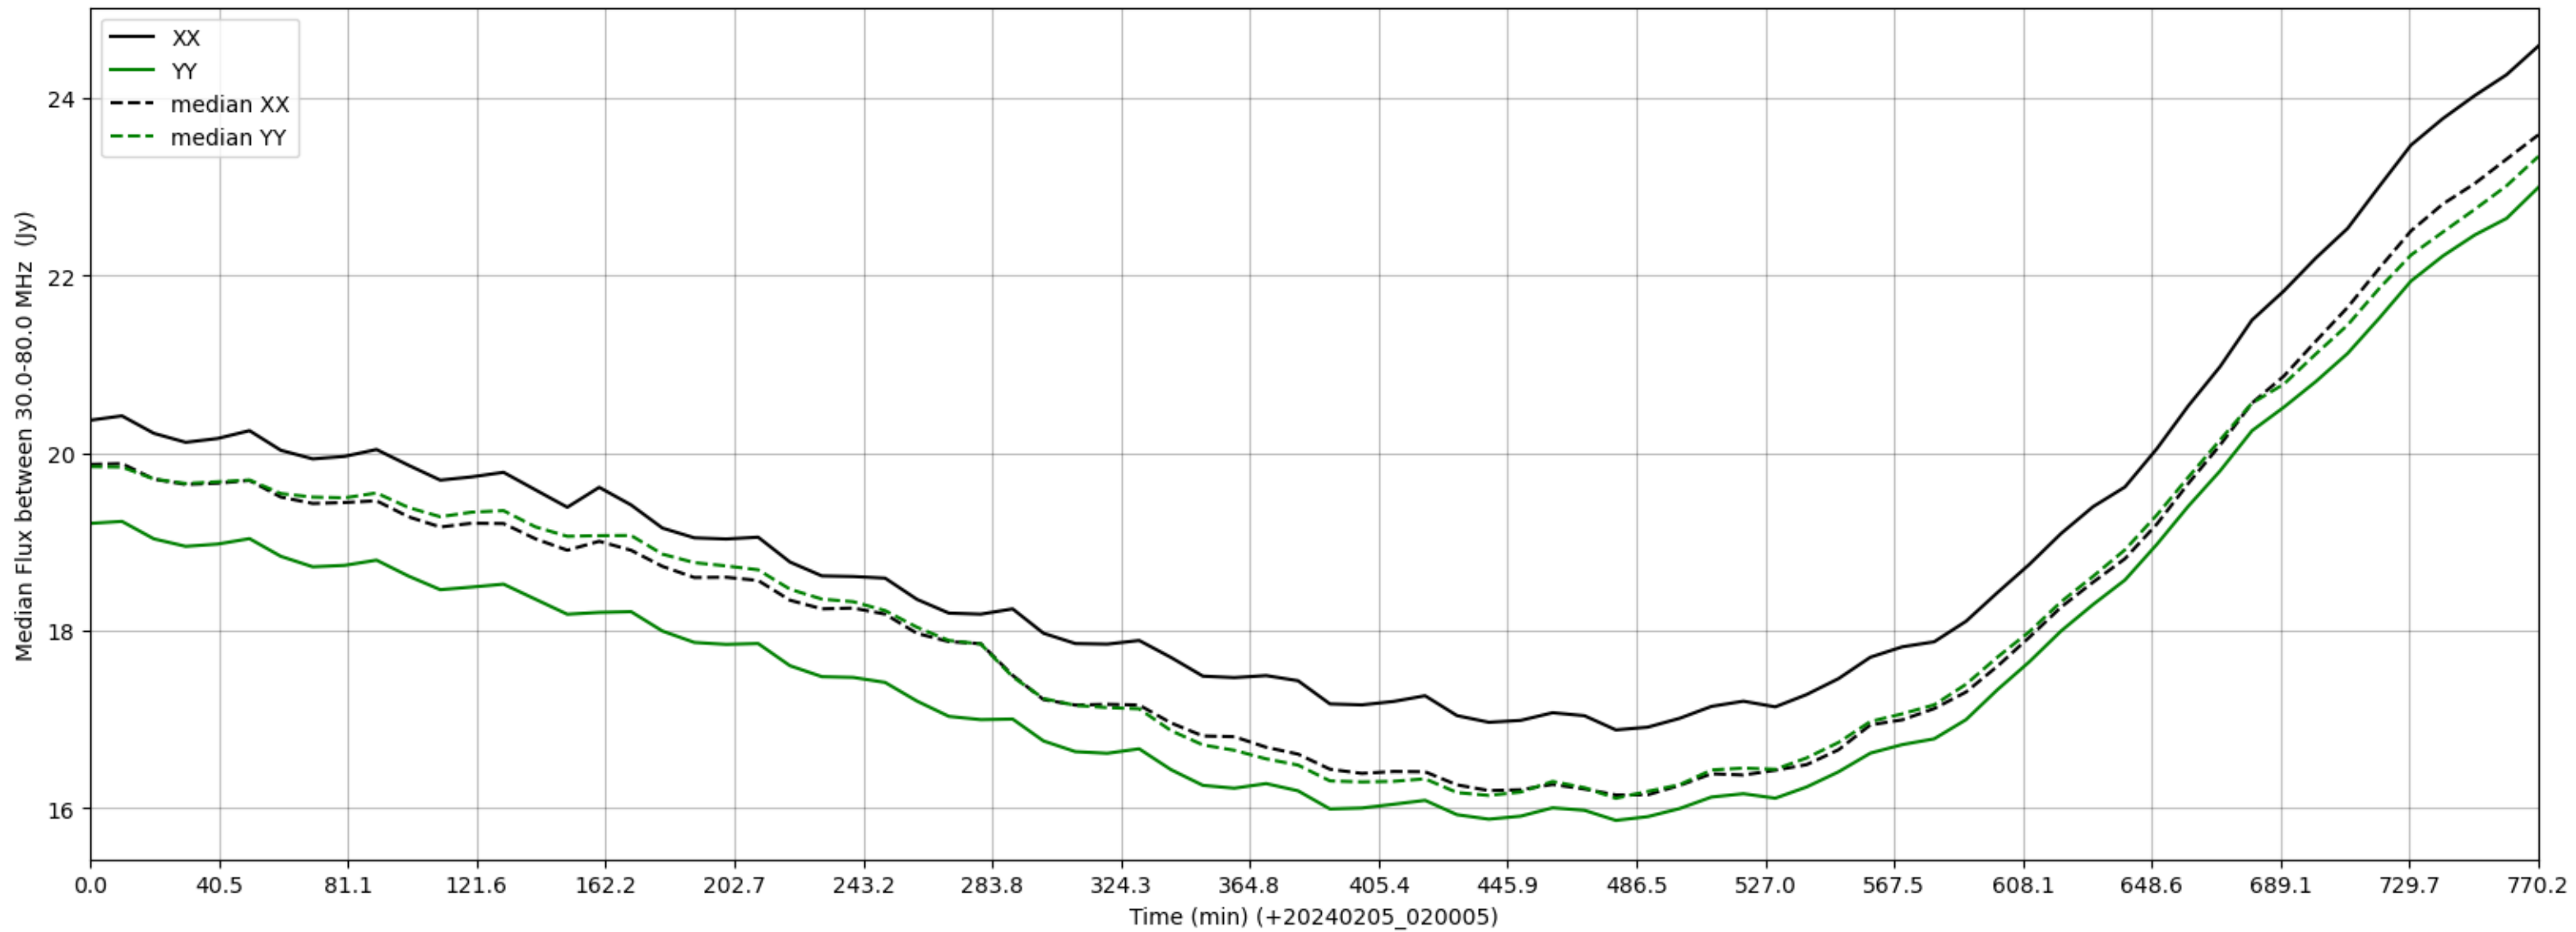

LWA223 - Correlator# 337 - XX FLAGS:Good - YY FLAGS:Good

LWA241 - Correlator# 336 - XX FLAGS:Good - YY FLAGS:Good