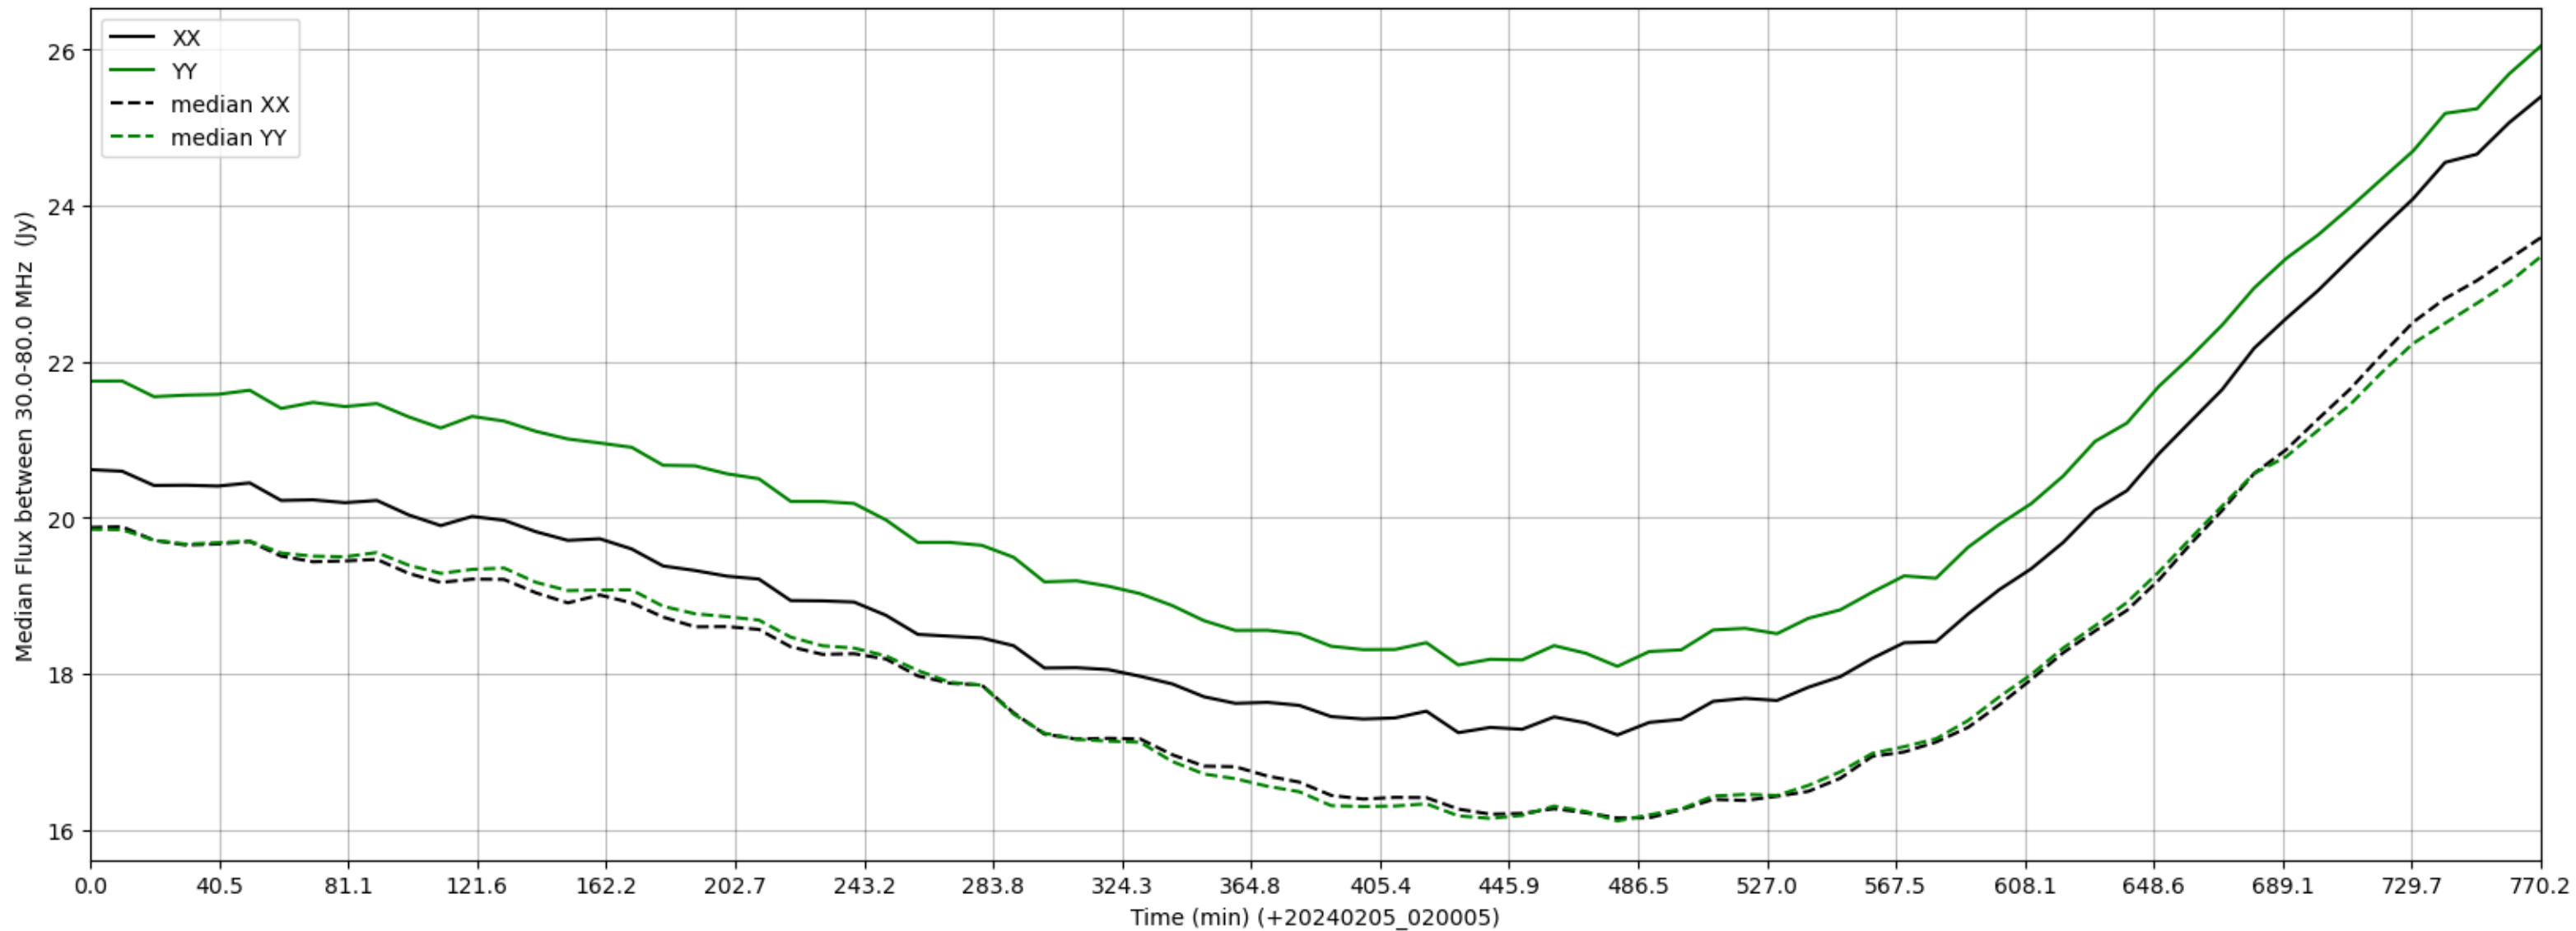

LWA202 - Correlator# 278 - XX FLAGS:Good - YY FLAGS:Good

LWA199 - Correlator# 277 - XX FLAGS:Good - YY FLAGS:Good