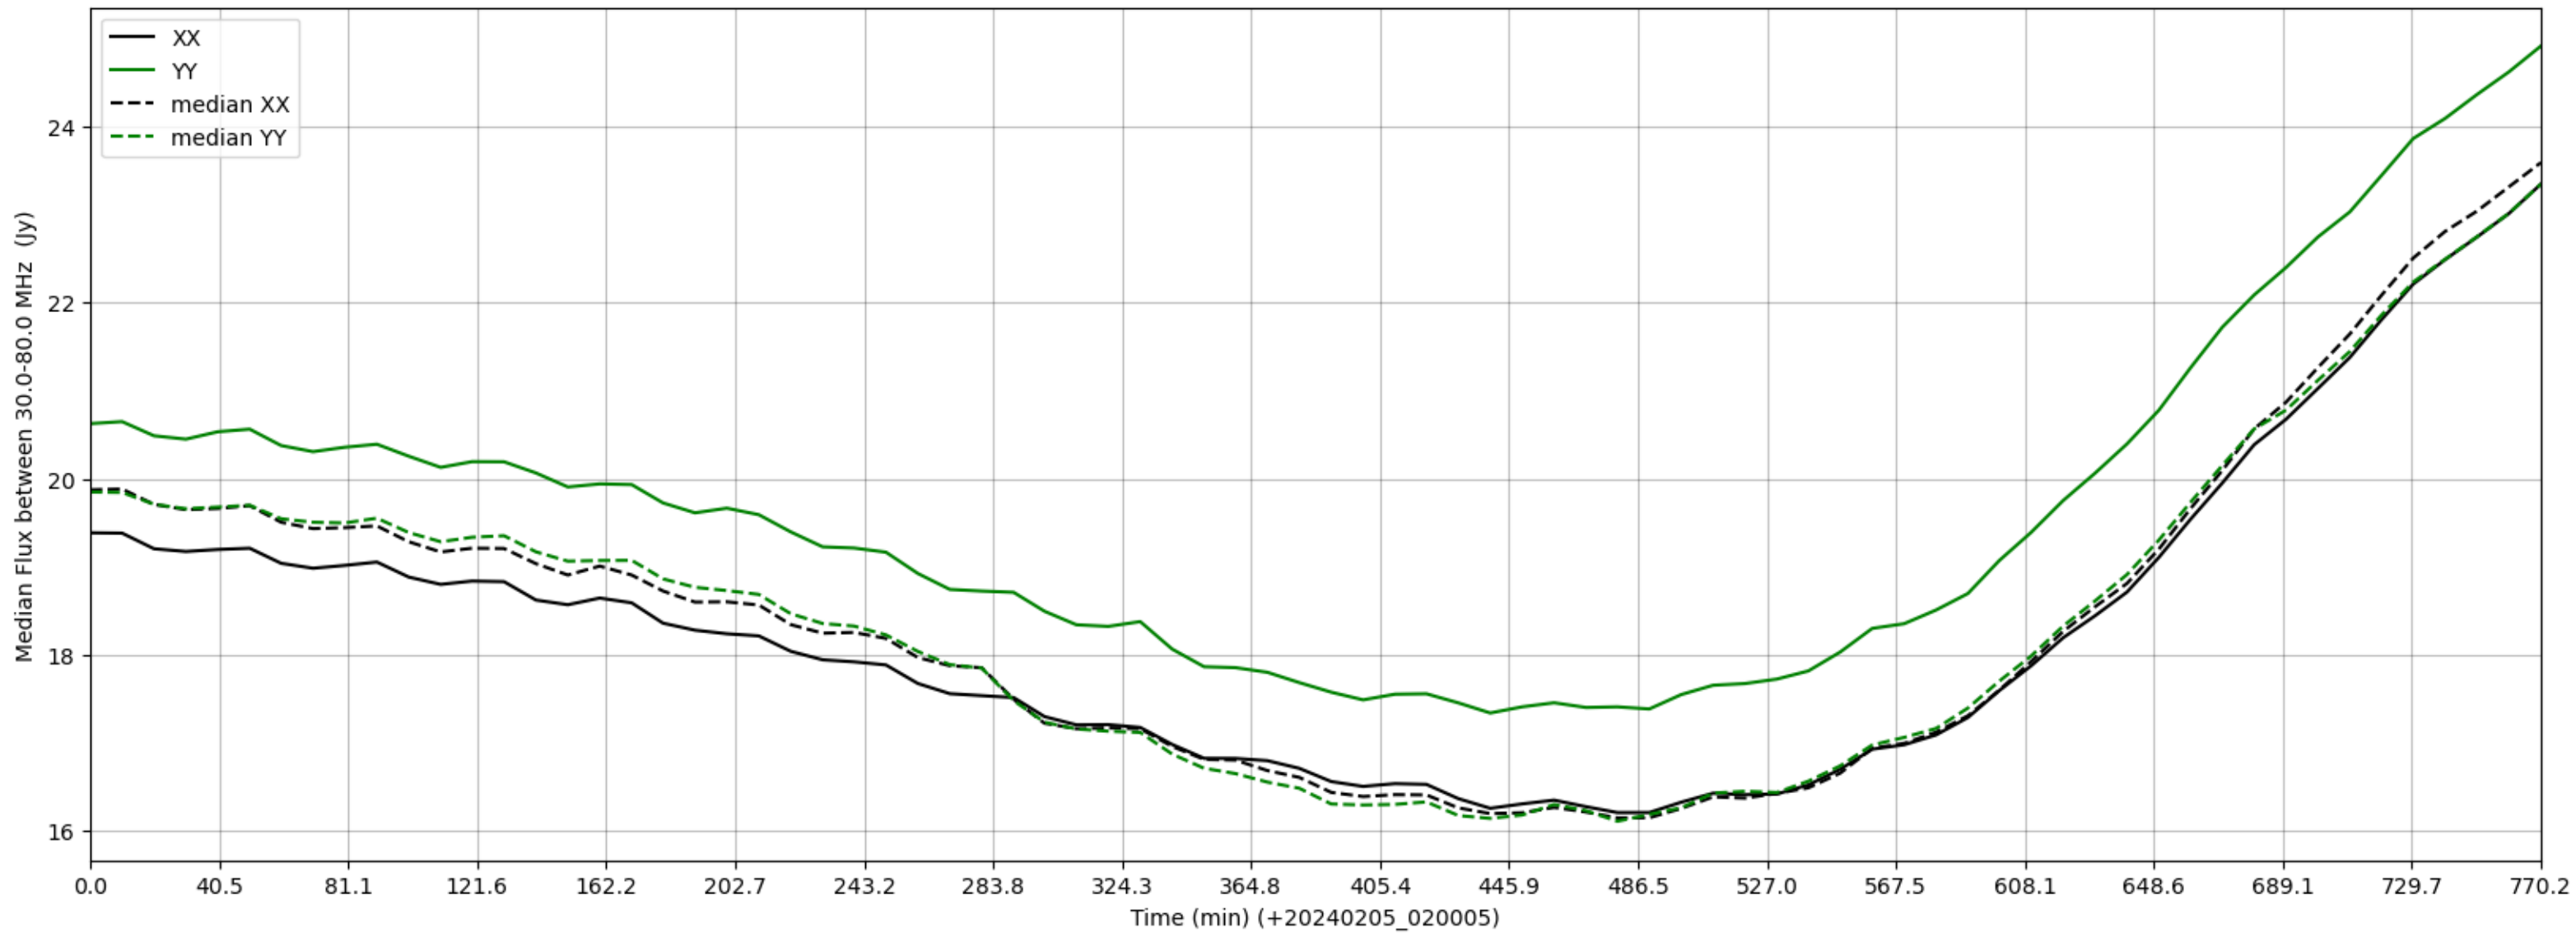

LWA116 - Correlator# 204 - XX FLAGS:Good - YY FLAGS:Good

LWA113 - Correlator# 203 - XX FLAGS:Good - YY FLAGS:Good