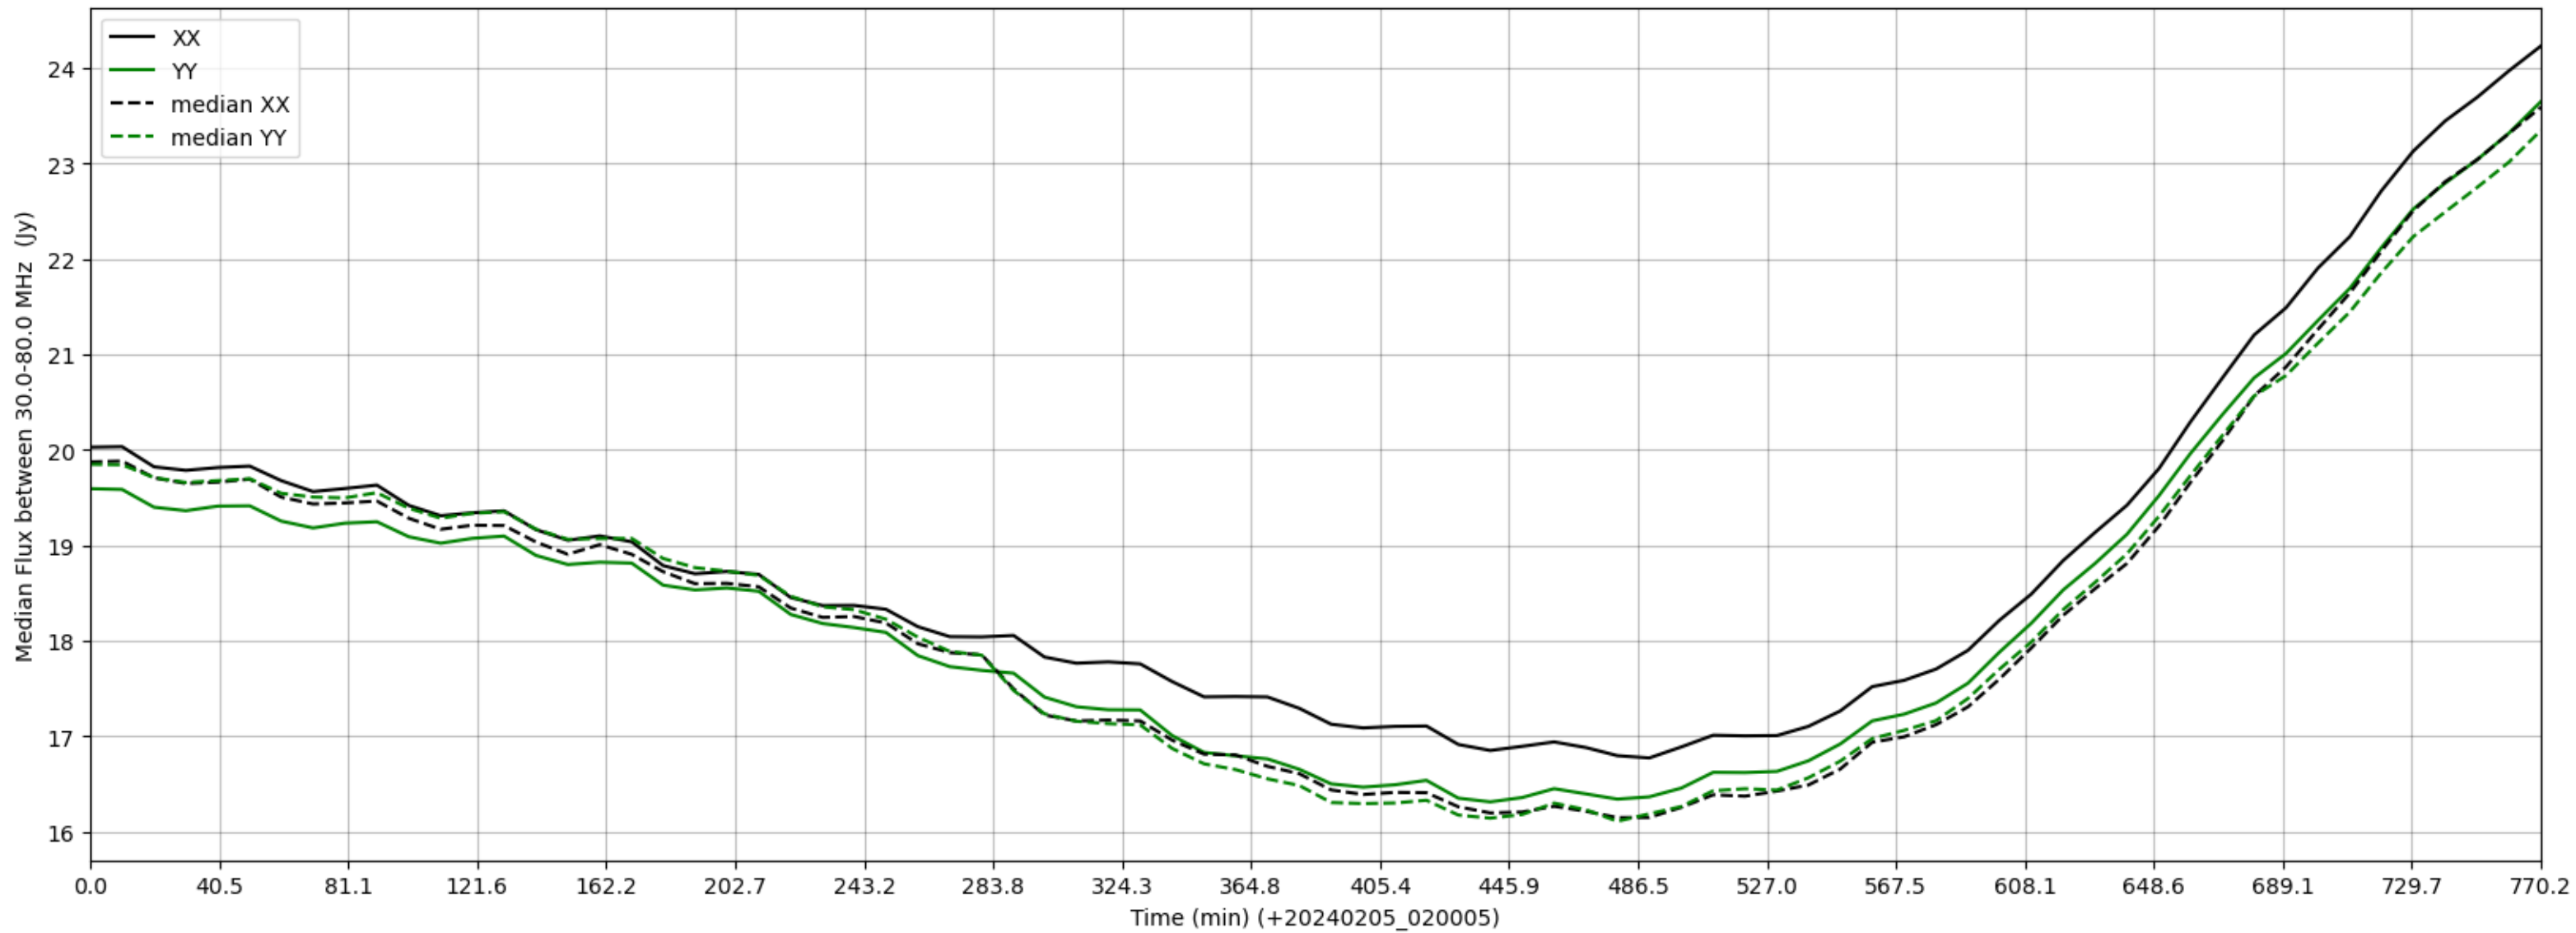

LWA070 - Correlator# 168 - XX FLAGS:Good - YY FLAGS:Good

LWA067 - Correlator# 167 - XX FLAGS:Good - YY FLAGS:Good