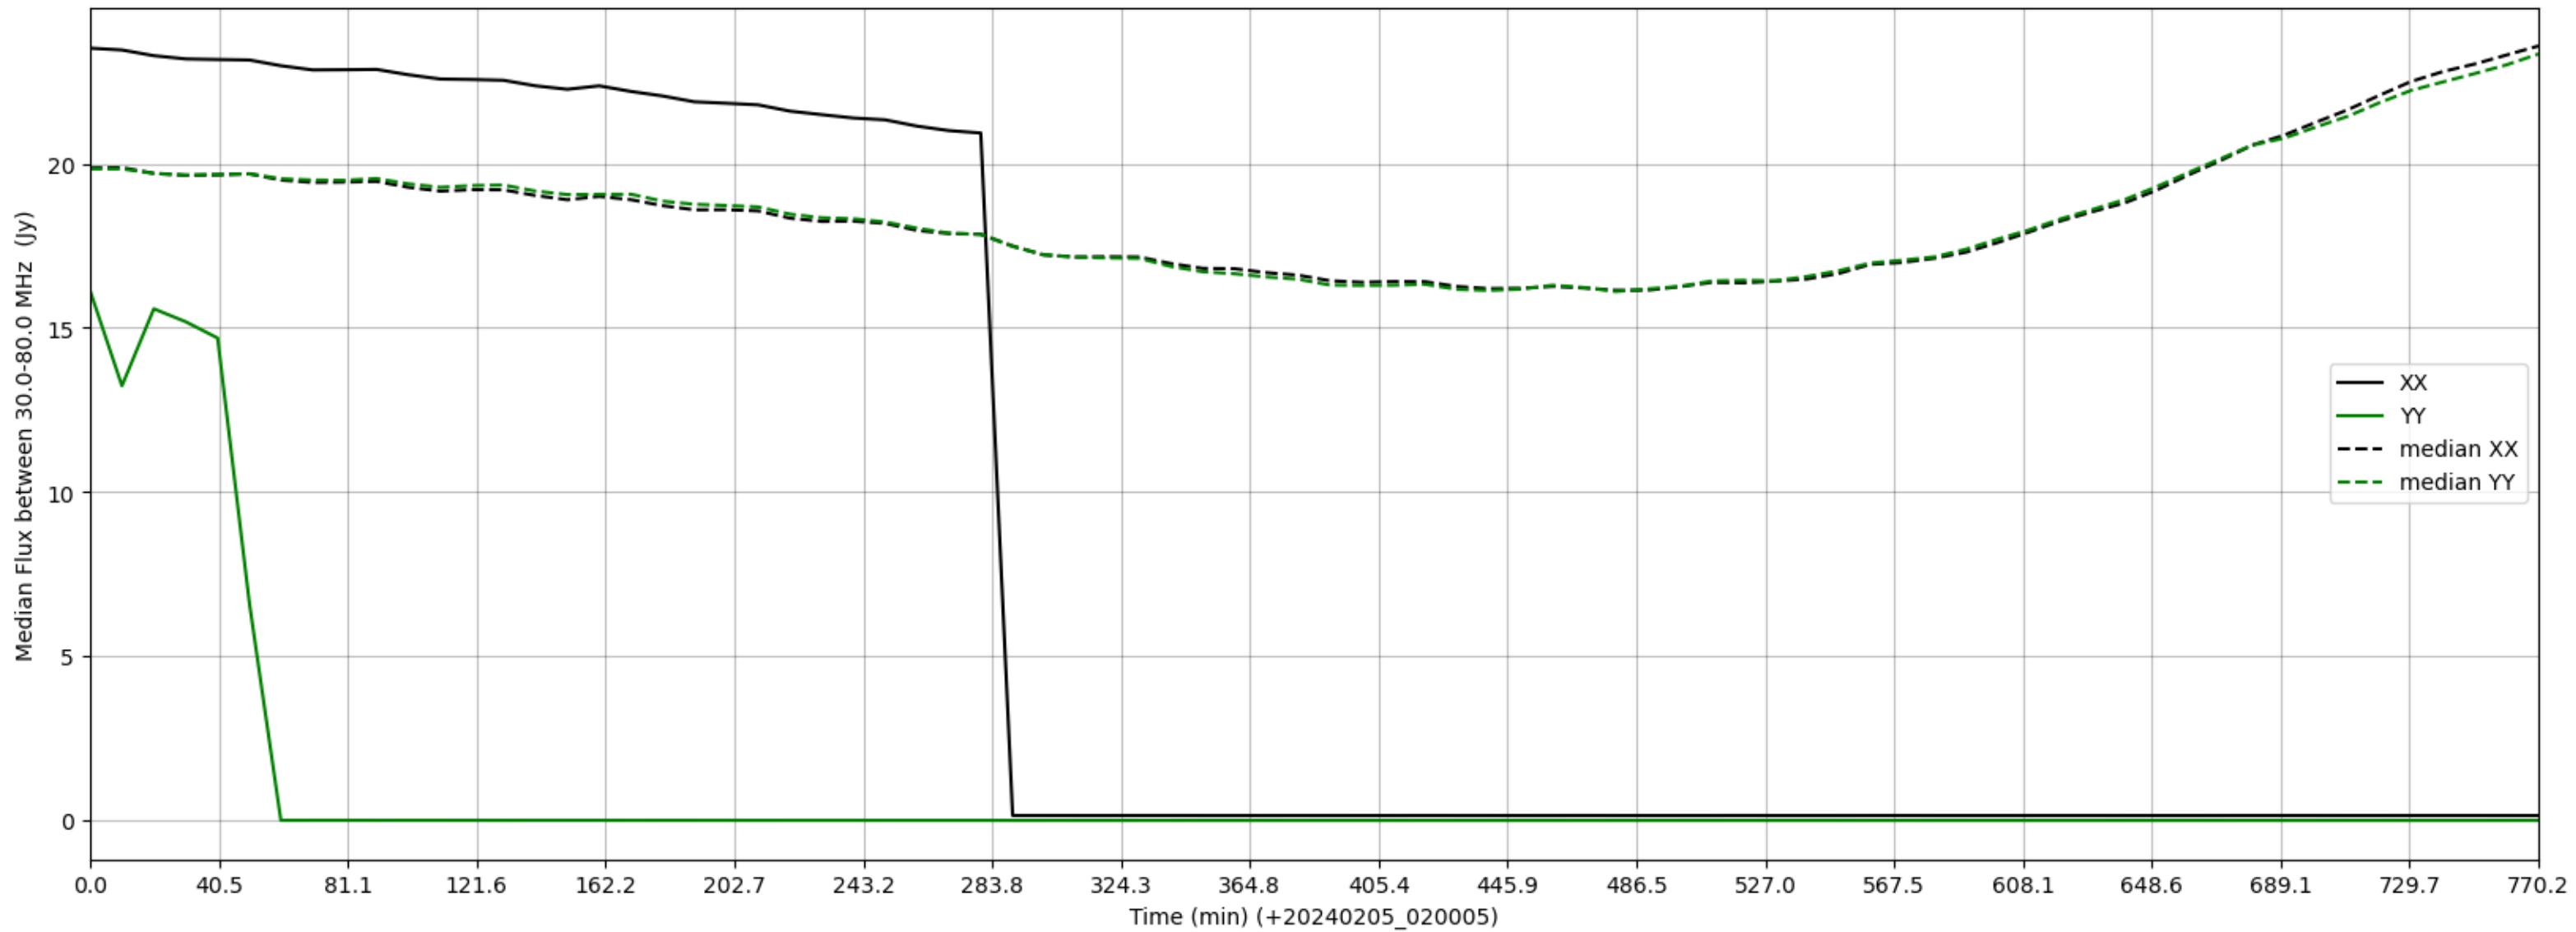

LWA308 - Correlator# 015 - XX FLAGS:LowFlux - YY FLAGS:LowFlux

LWA309 - Correlator# 014 - XX FLAGS:LowFlux - YY FLAGS:LowFlux