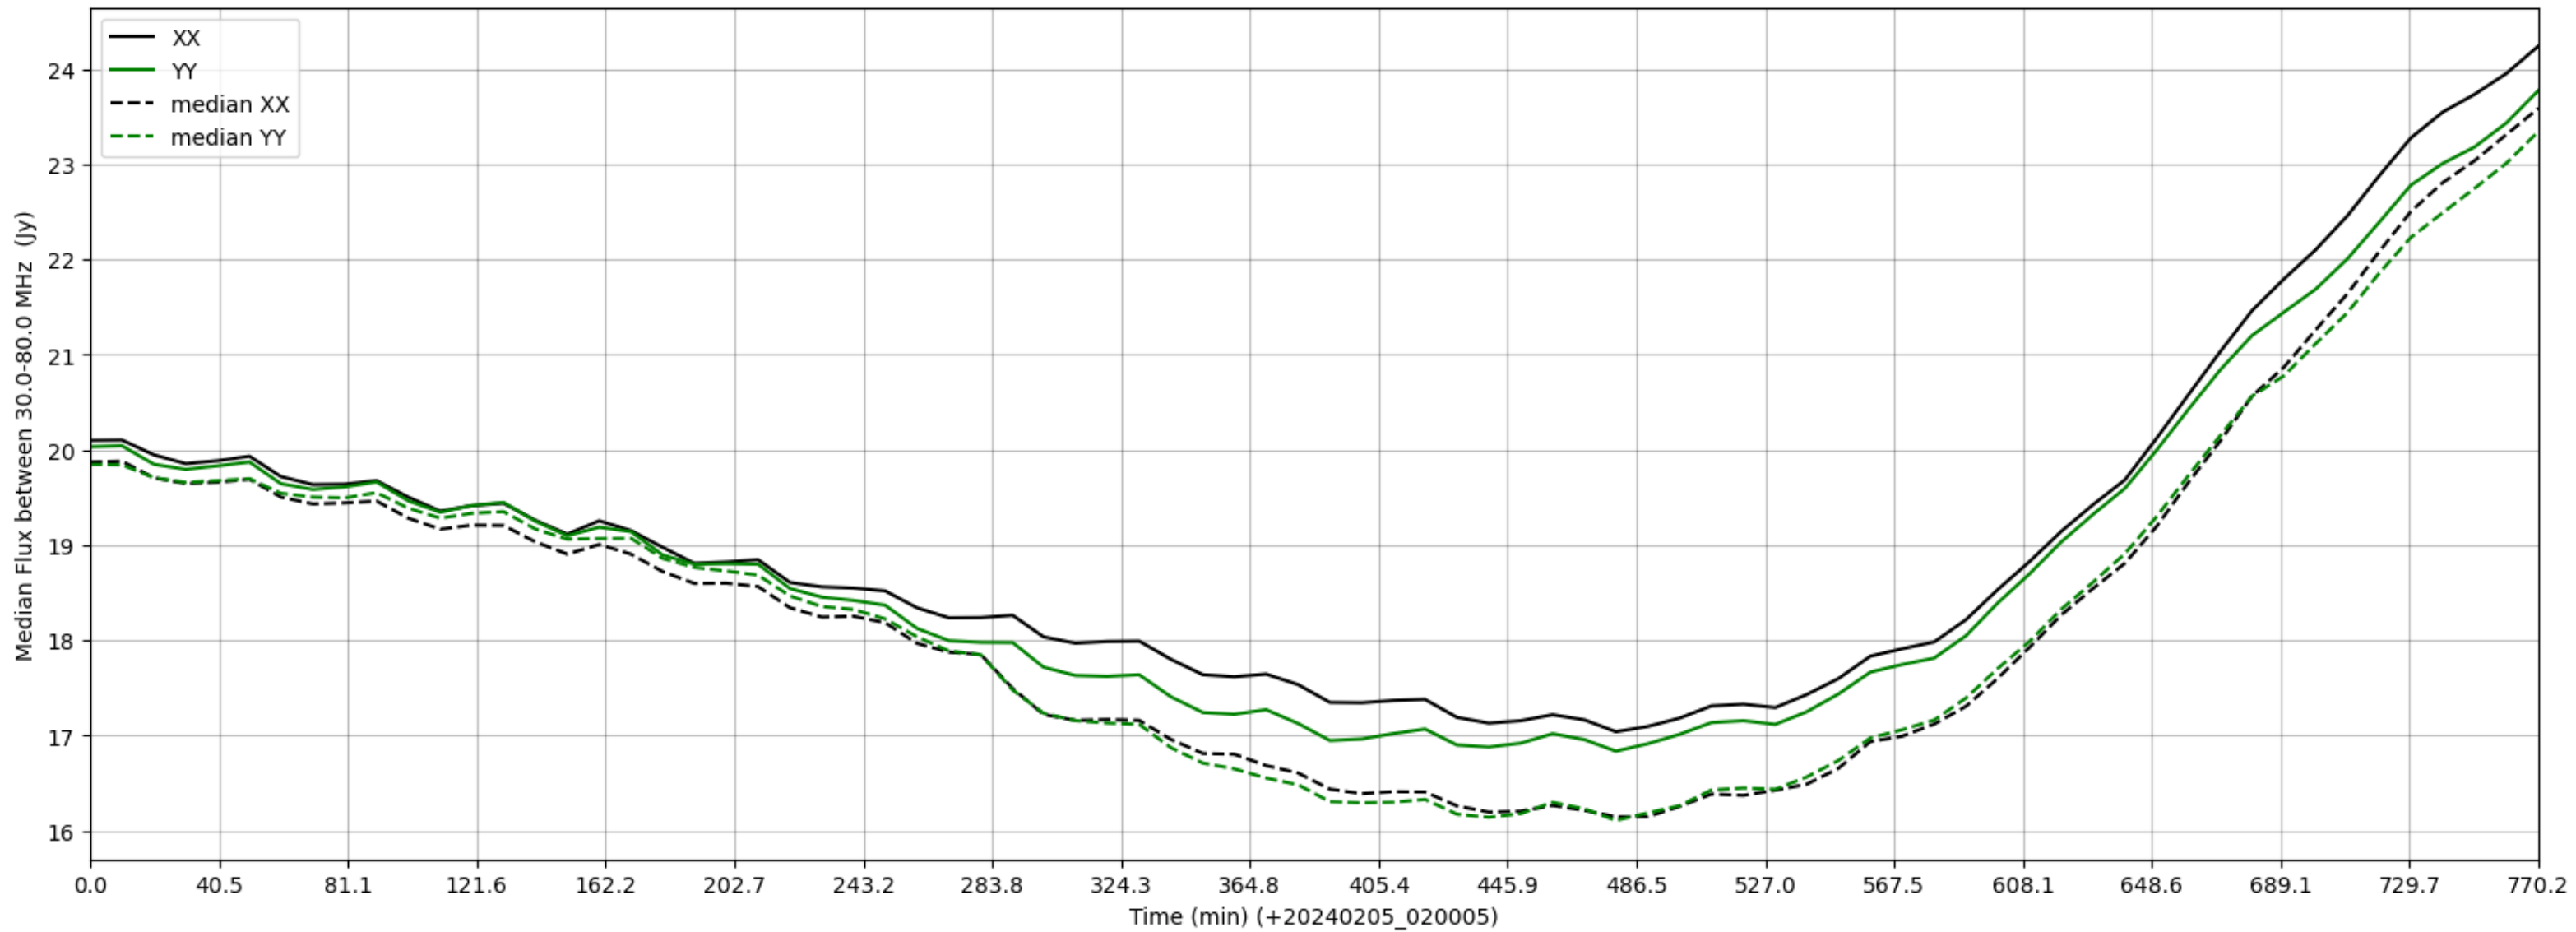

LWA133 - Correlator# 257 - XX FLAGS:Good - YY FLAGS:Good

LWA137 - Correlator# 258 - XX FLAGS:Good - YY FLAGS:Good

LWA136 - Correlator# 259 - XX FLAGS:Good - YY FLAGS:Good

LWA140 - Correlator# 260 - XX FLAGS:Good - YY FLAGS:Good