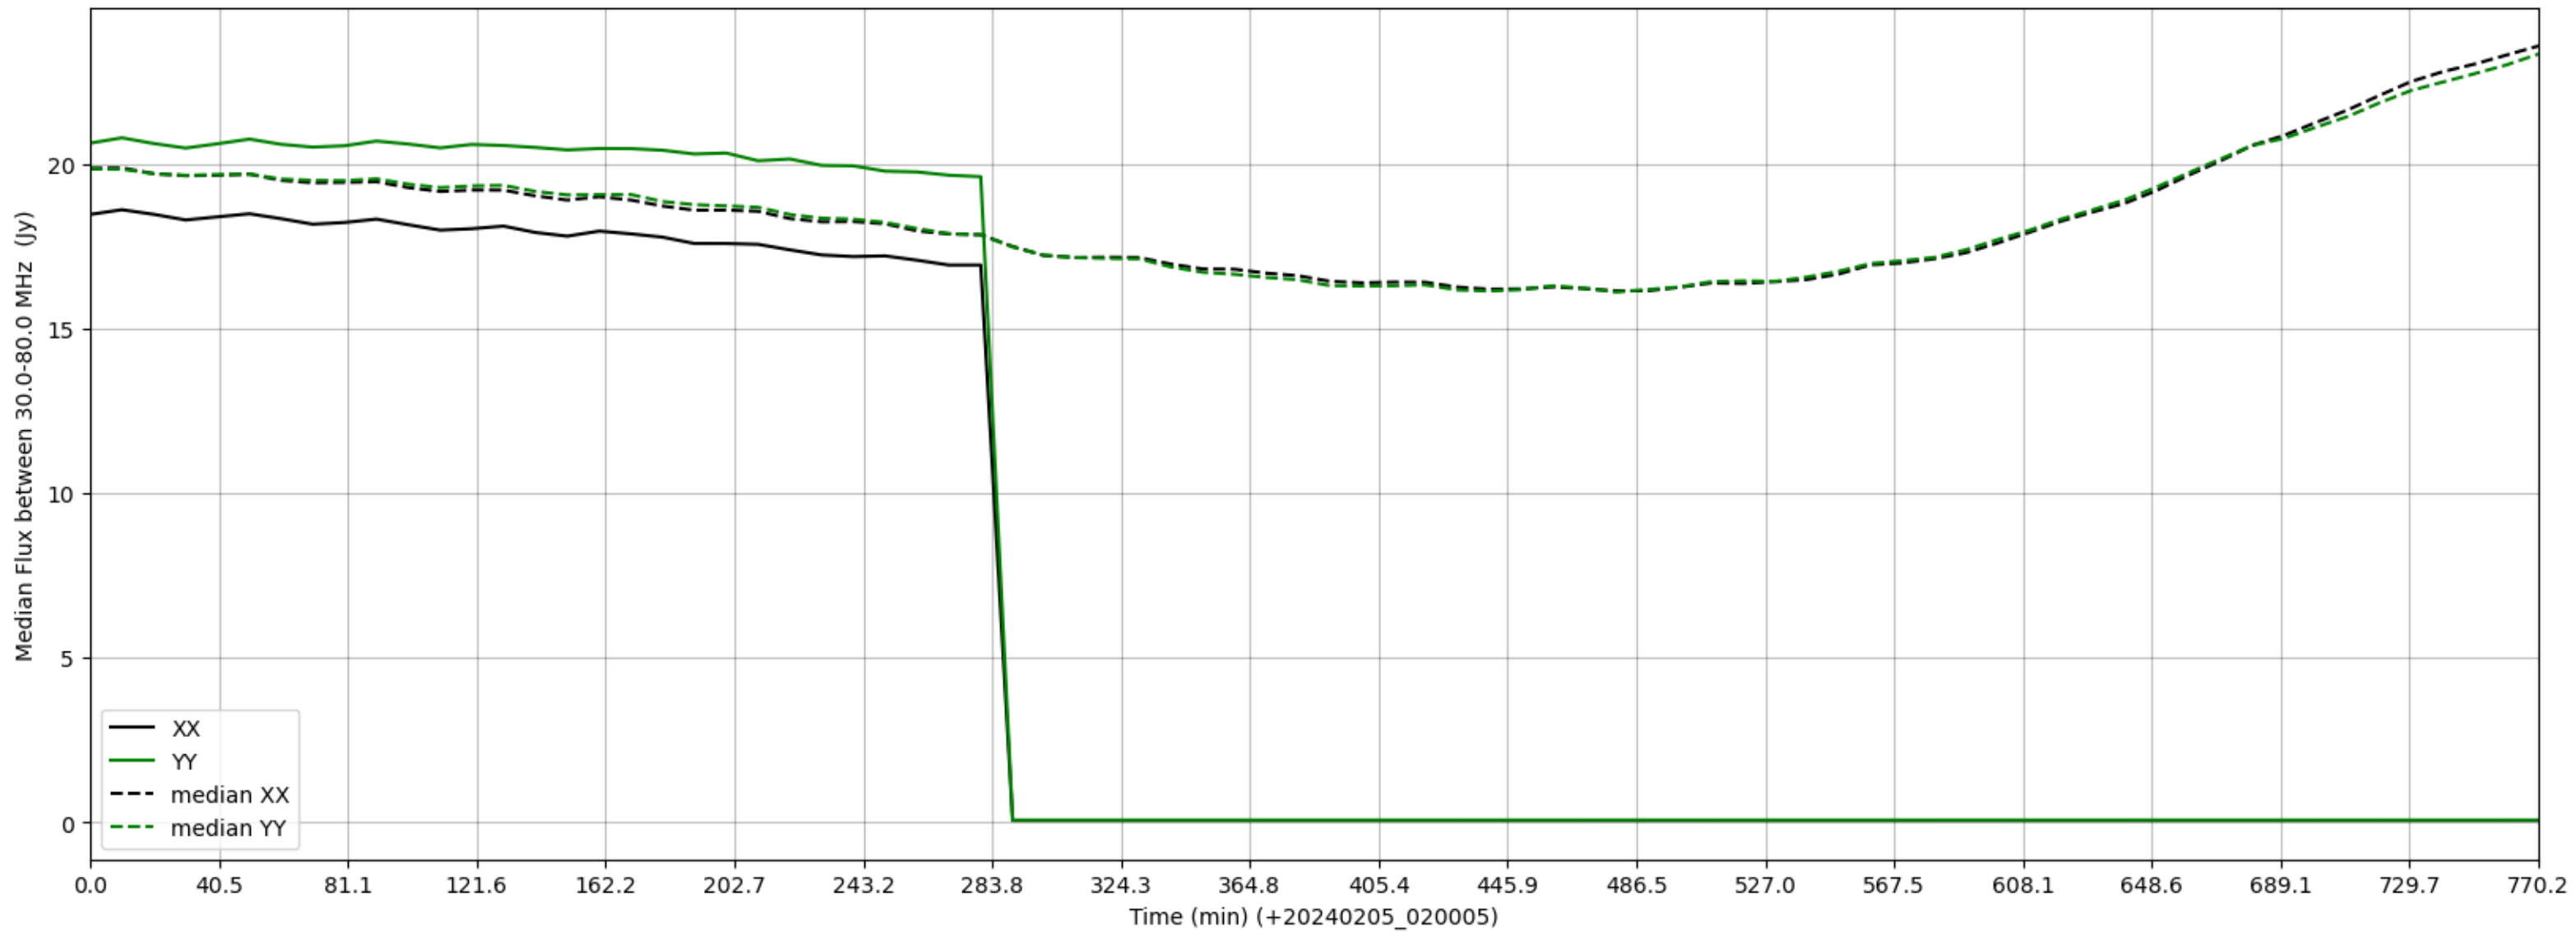

LWA335 - Correlator# 057 - XX FLAGS:LowFlux - YY FLAGS:LowFlux

LWA336 - Correlator# 056 - XX FLAGS:LowFlux - YY FLAGS:LowFlux