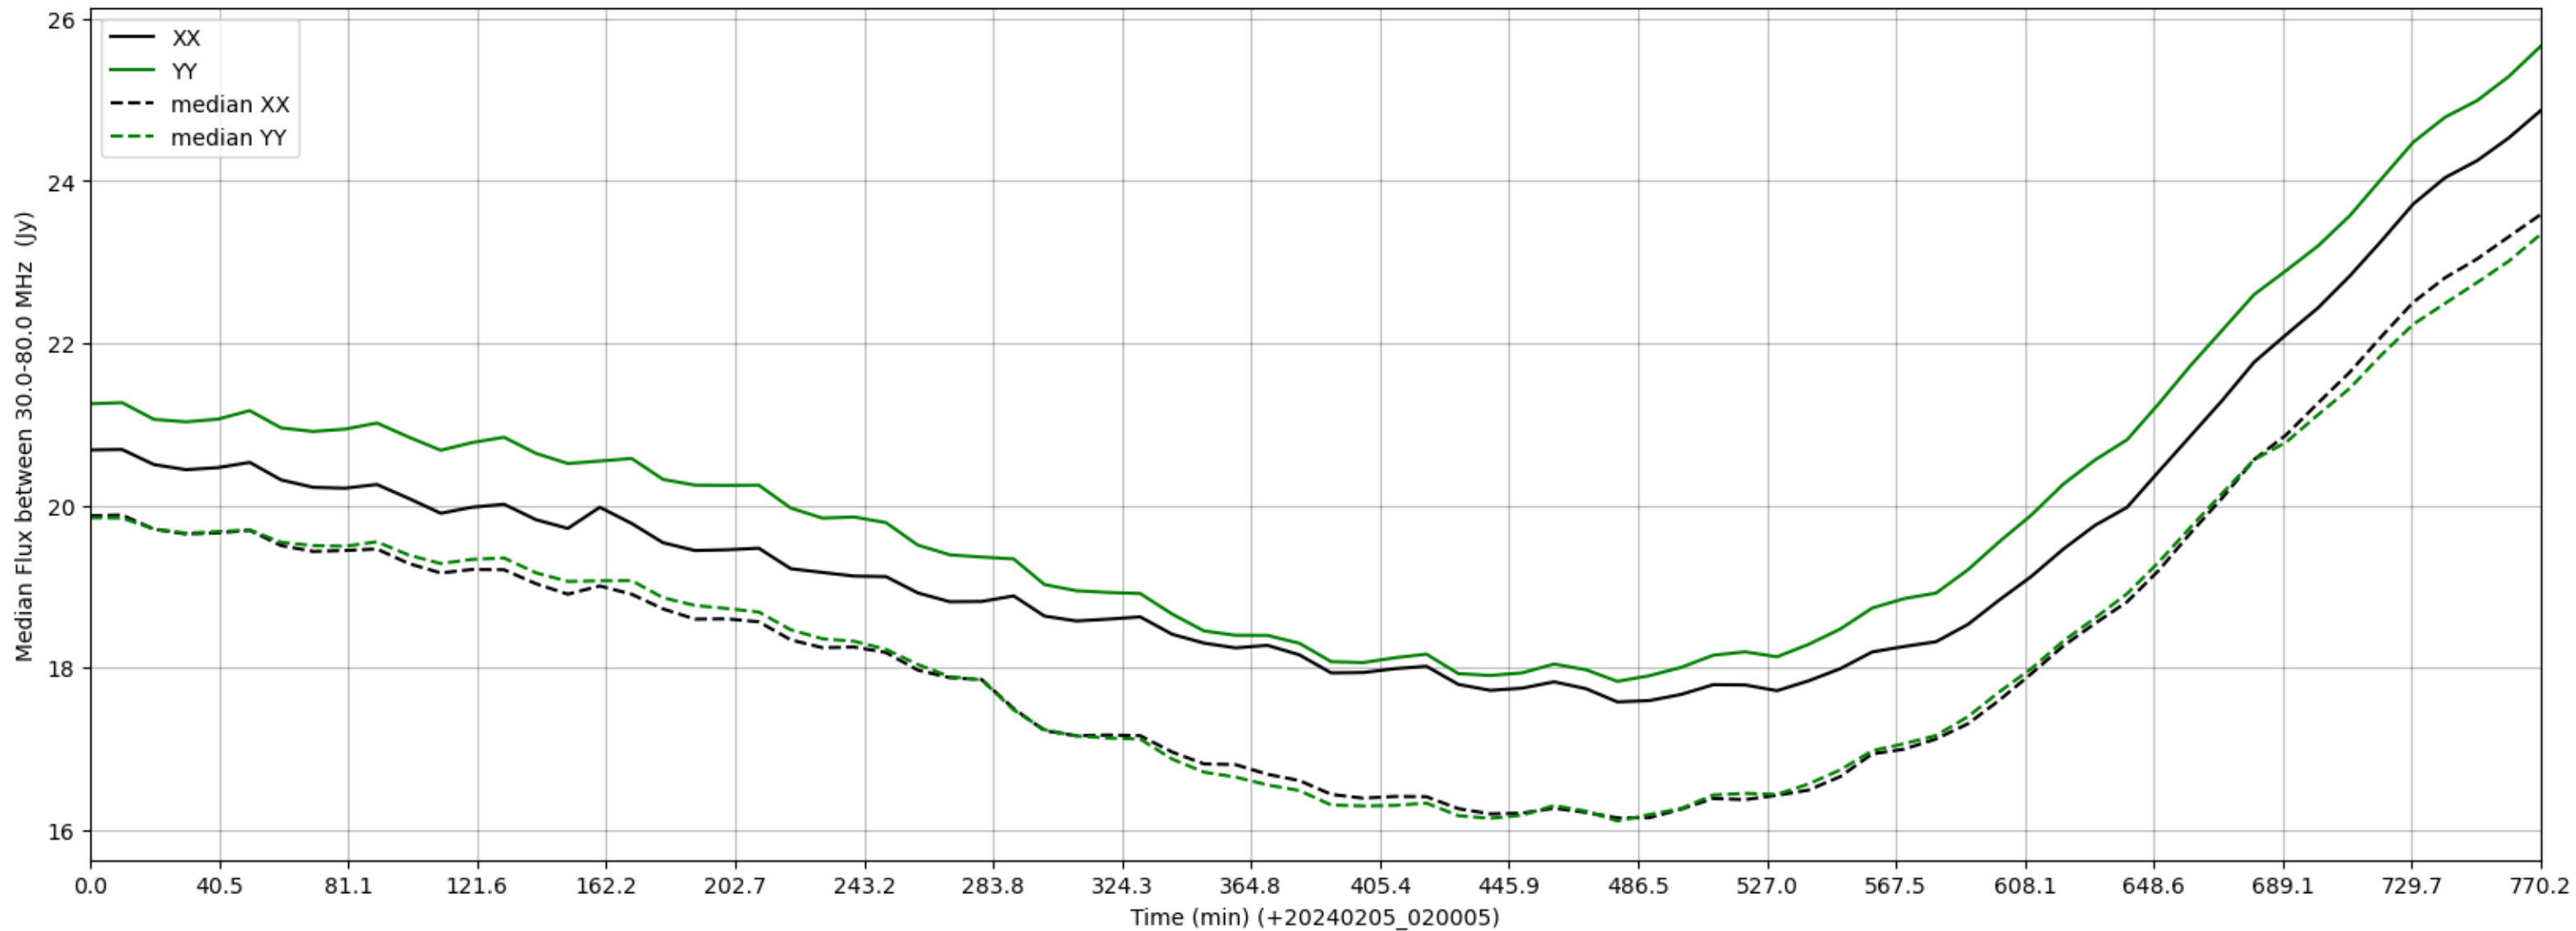

LWA162 - Correlator# 265 - XX FLAGS:Good - YY FLAGS:Good

LWA163 - Correlator# 264 - XX FLAGS:Good - YY FLAGS:Good