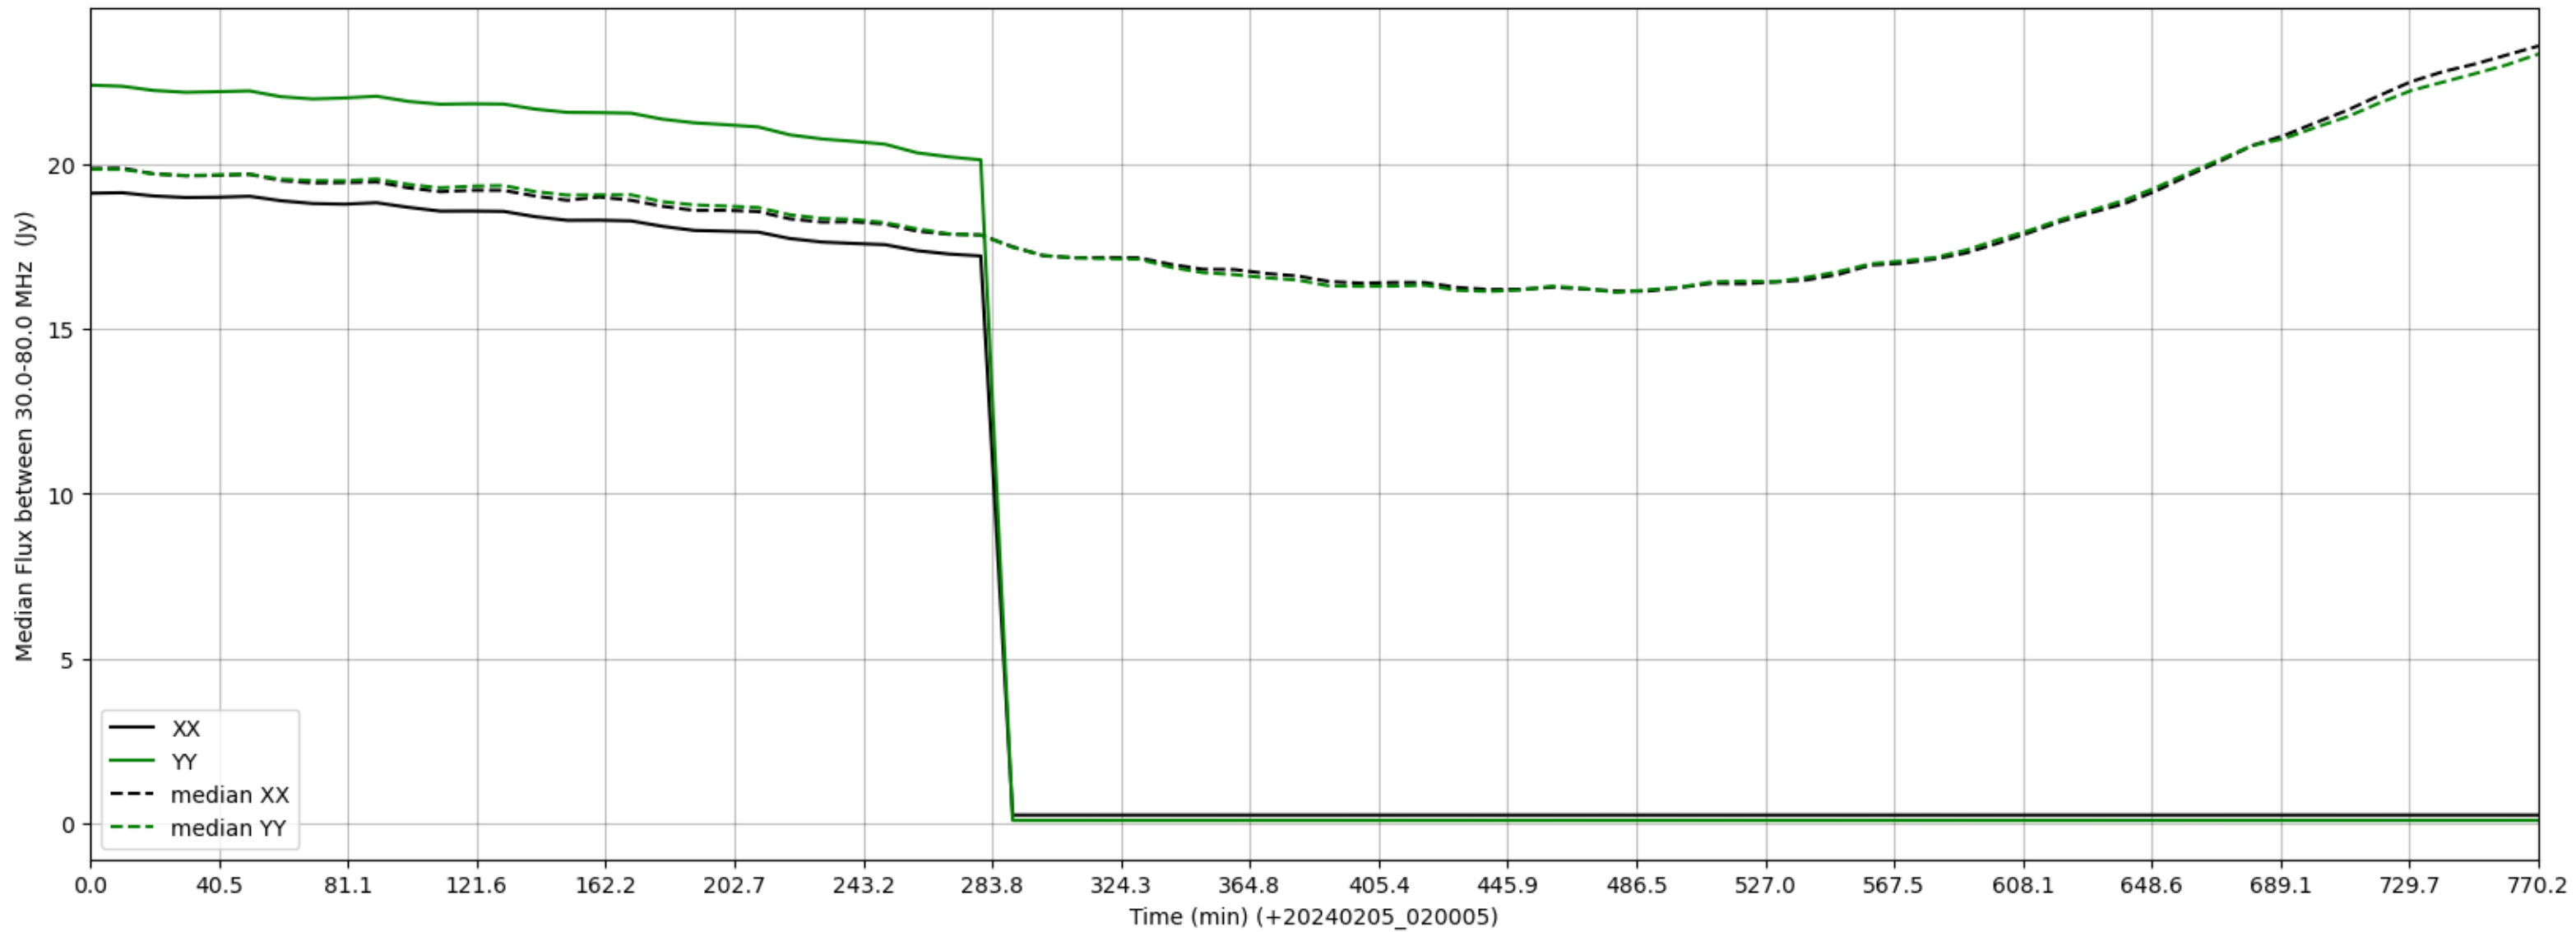

LWA170 - Correlator# 288 - XX FLAGS:Good - YY FLAGS:Good

LWA329 - Correlator# 287 - XX FLAGS:LowFlux - YY FLAGS:LowFlux