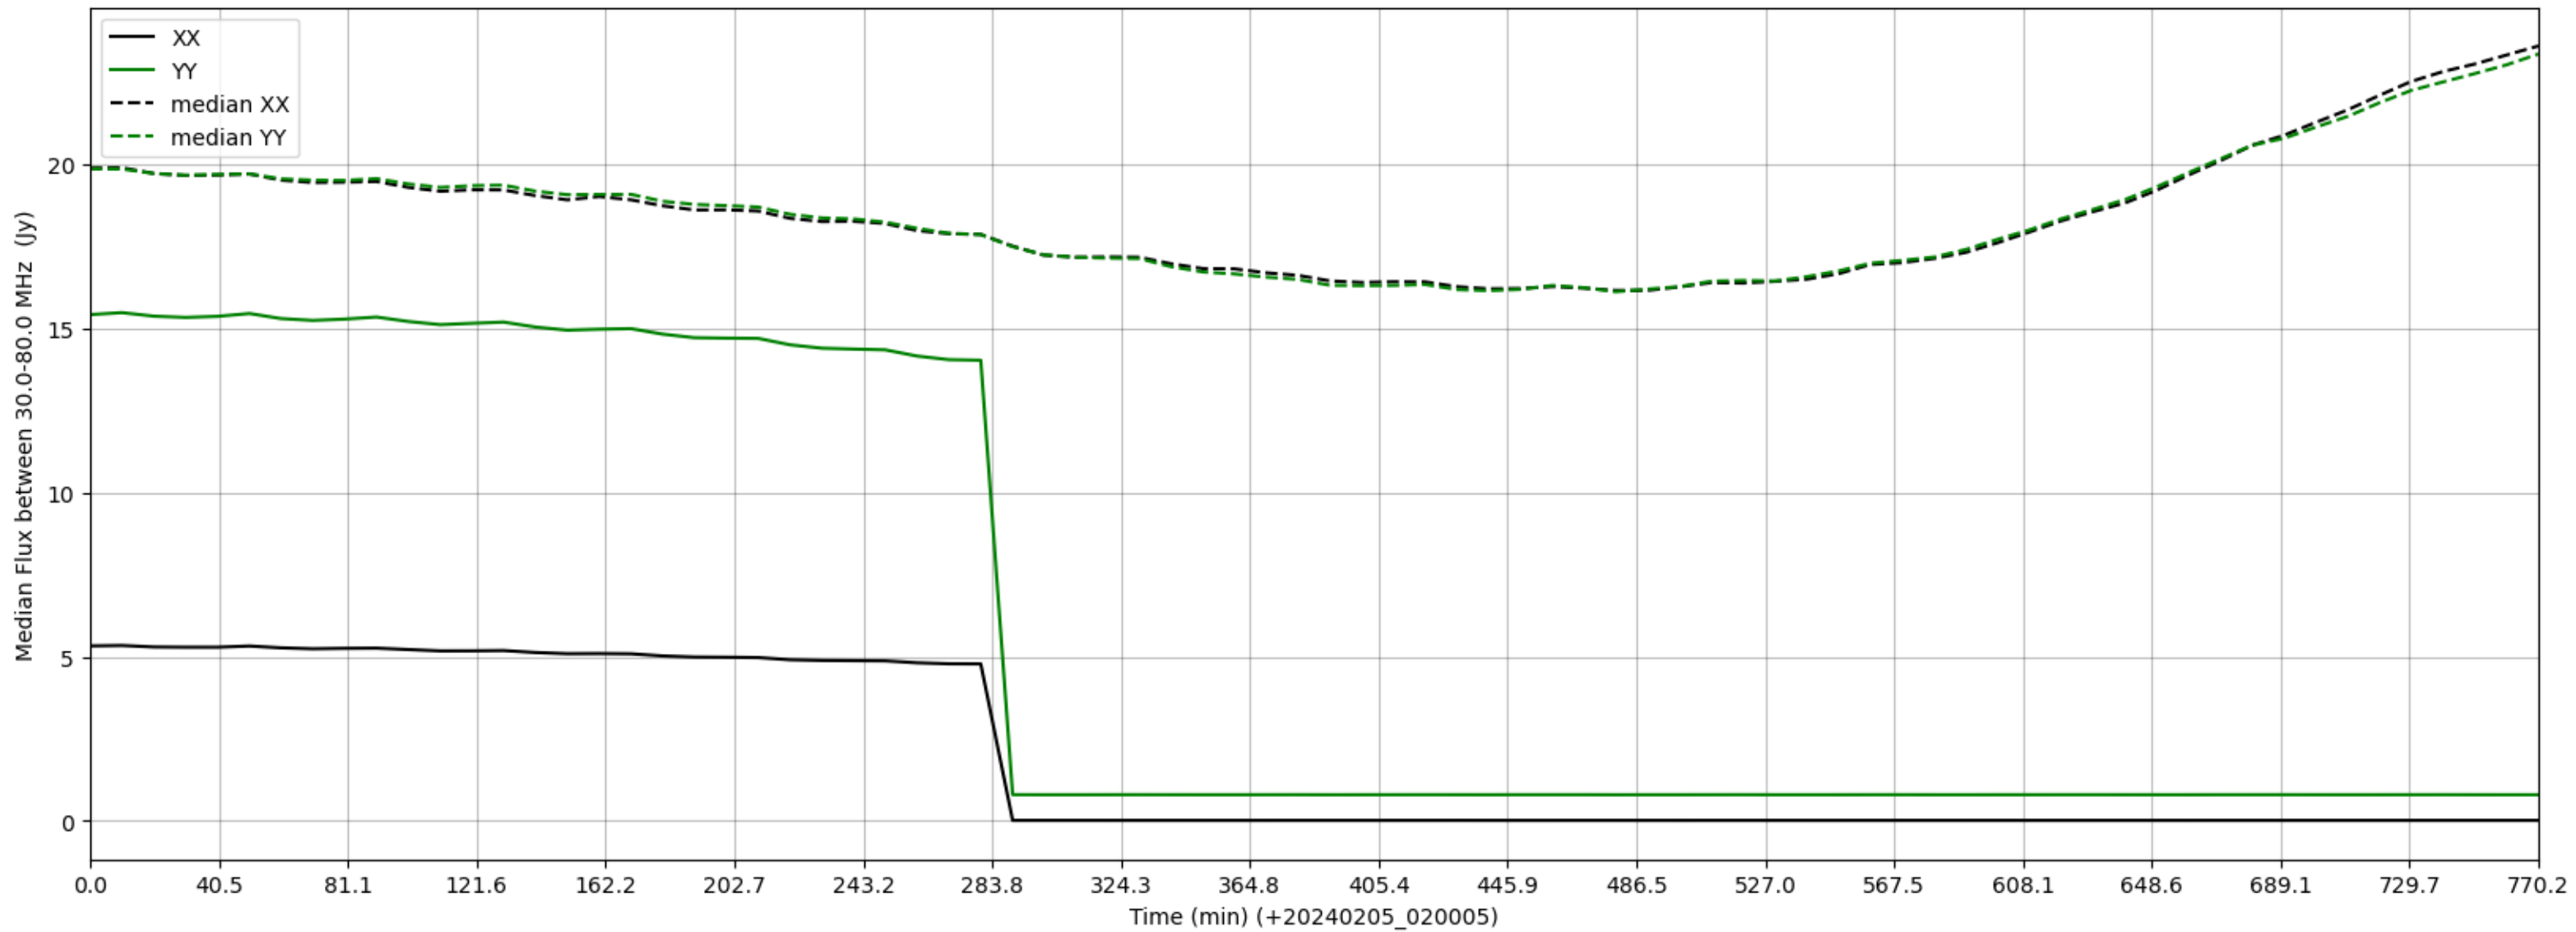

LWA318 - Correlator# 055 - XX FLAGS:LowFlux - YY FLAGS:LowFlux

LWA336 - Correlator# 056 - XX FLAGS:LowFlux - YY FLAGS:LowFlux

LWA335 - Correlator# 057 - XX FLAGS:LowFlux - YY FLAGS:LowFlux

LWA343 - Correlator# 058 - XX FLAGS:LowFlux - YY FLAGS:LowFlux