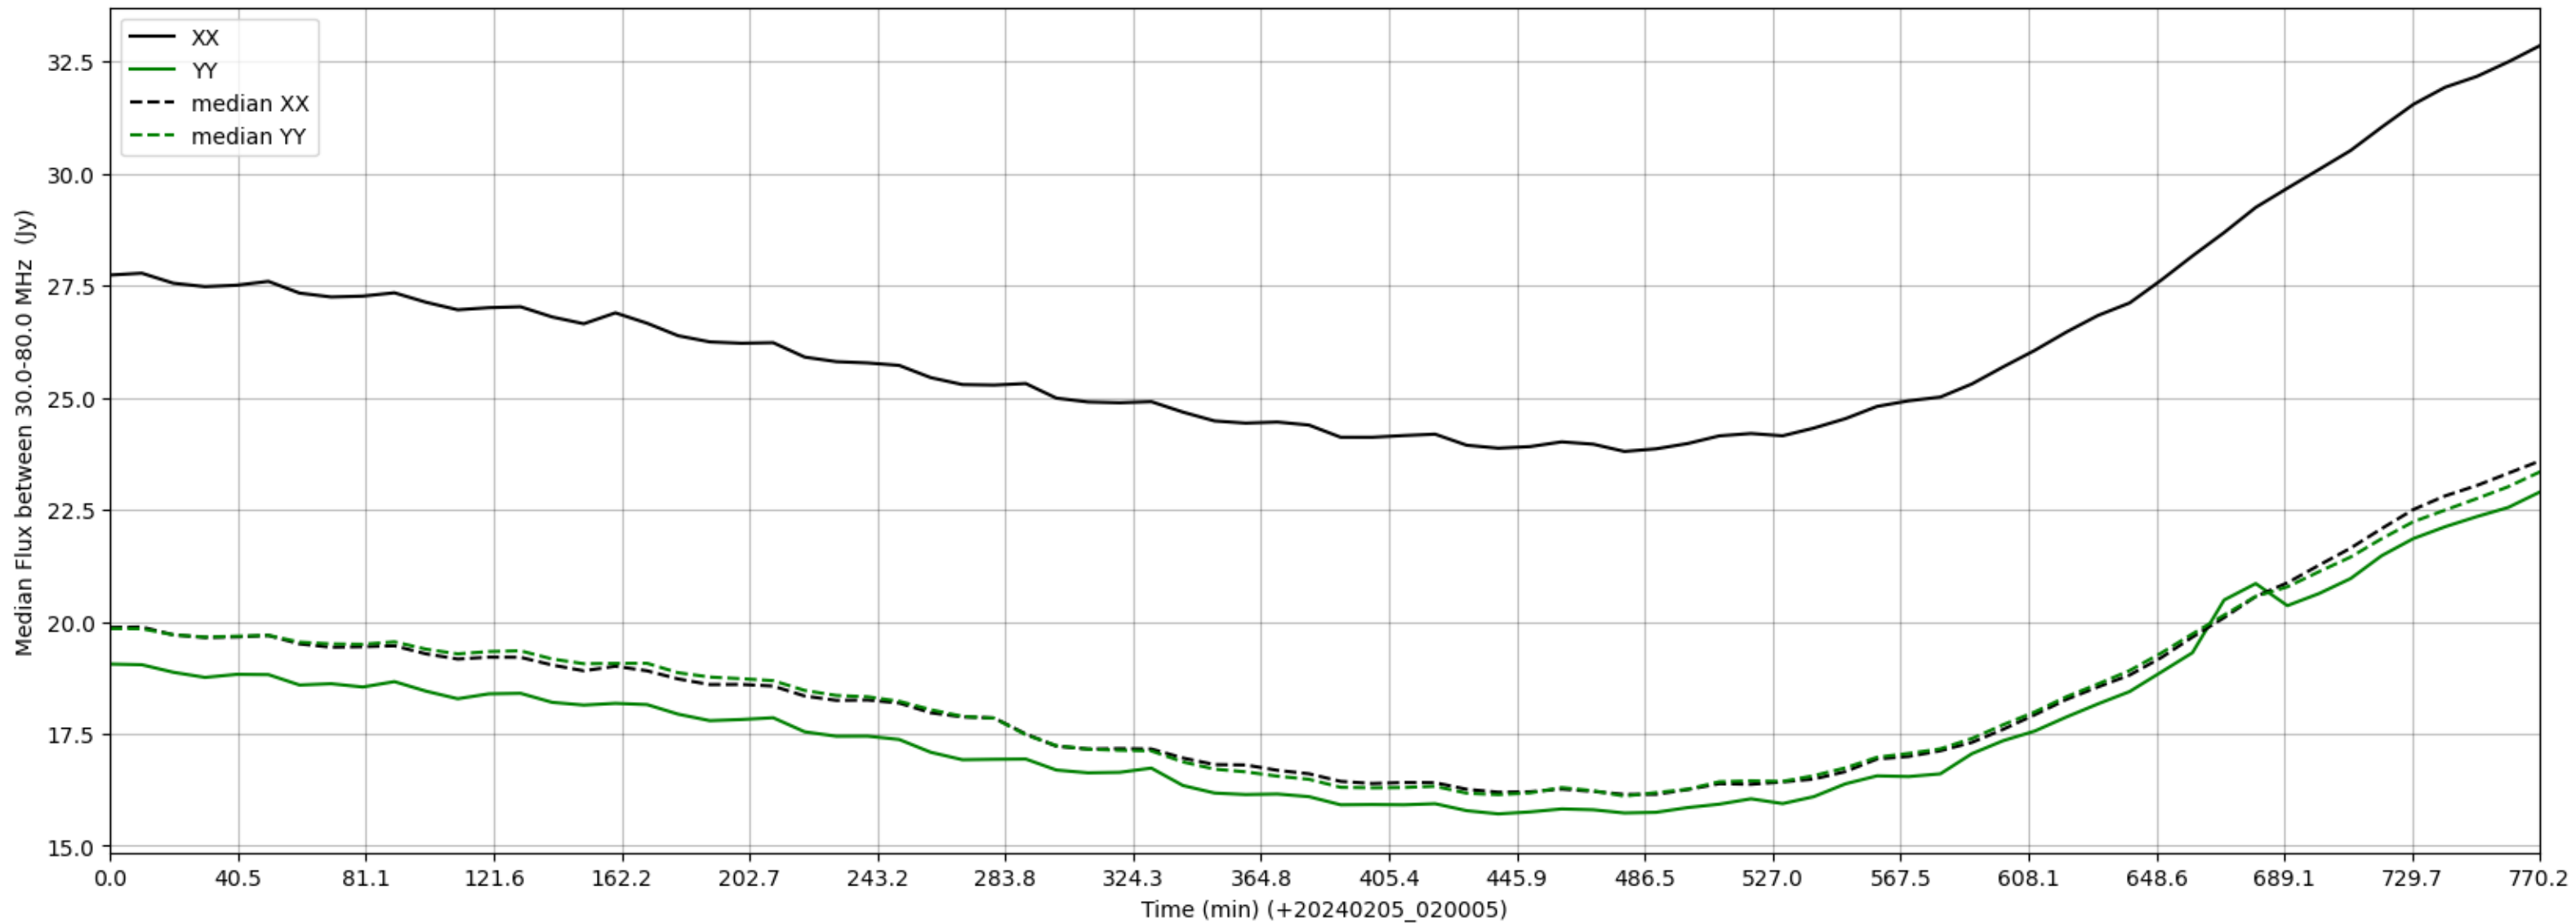

LWA213 - Correlator# 329 - XX FLAGS:Good - YY FLAGS:Good

LWA214 - Correlator# 328 - XX FLAGS:Good - YY FLAGS:Good