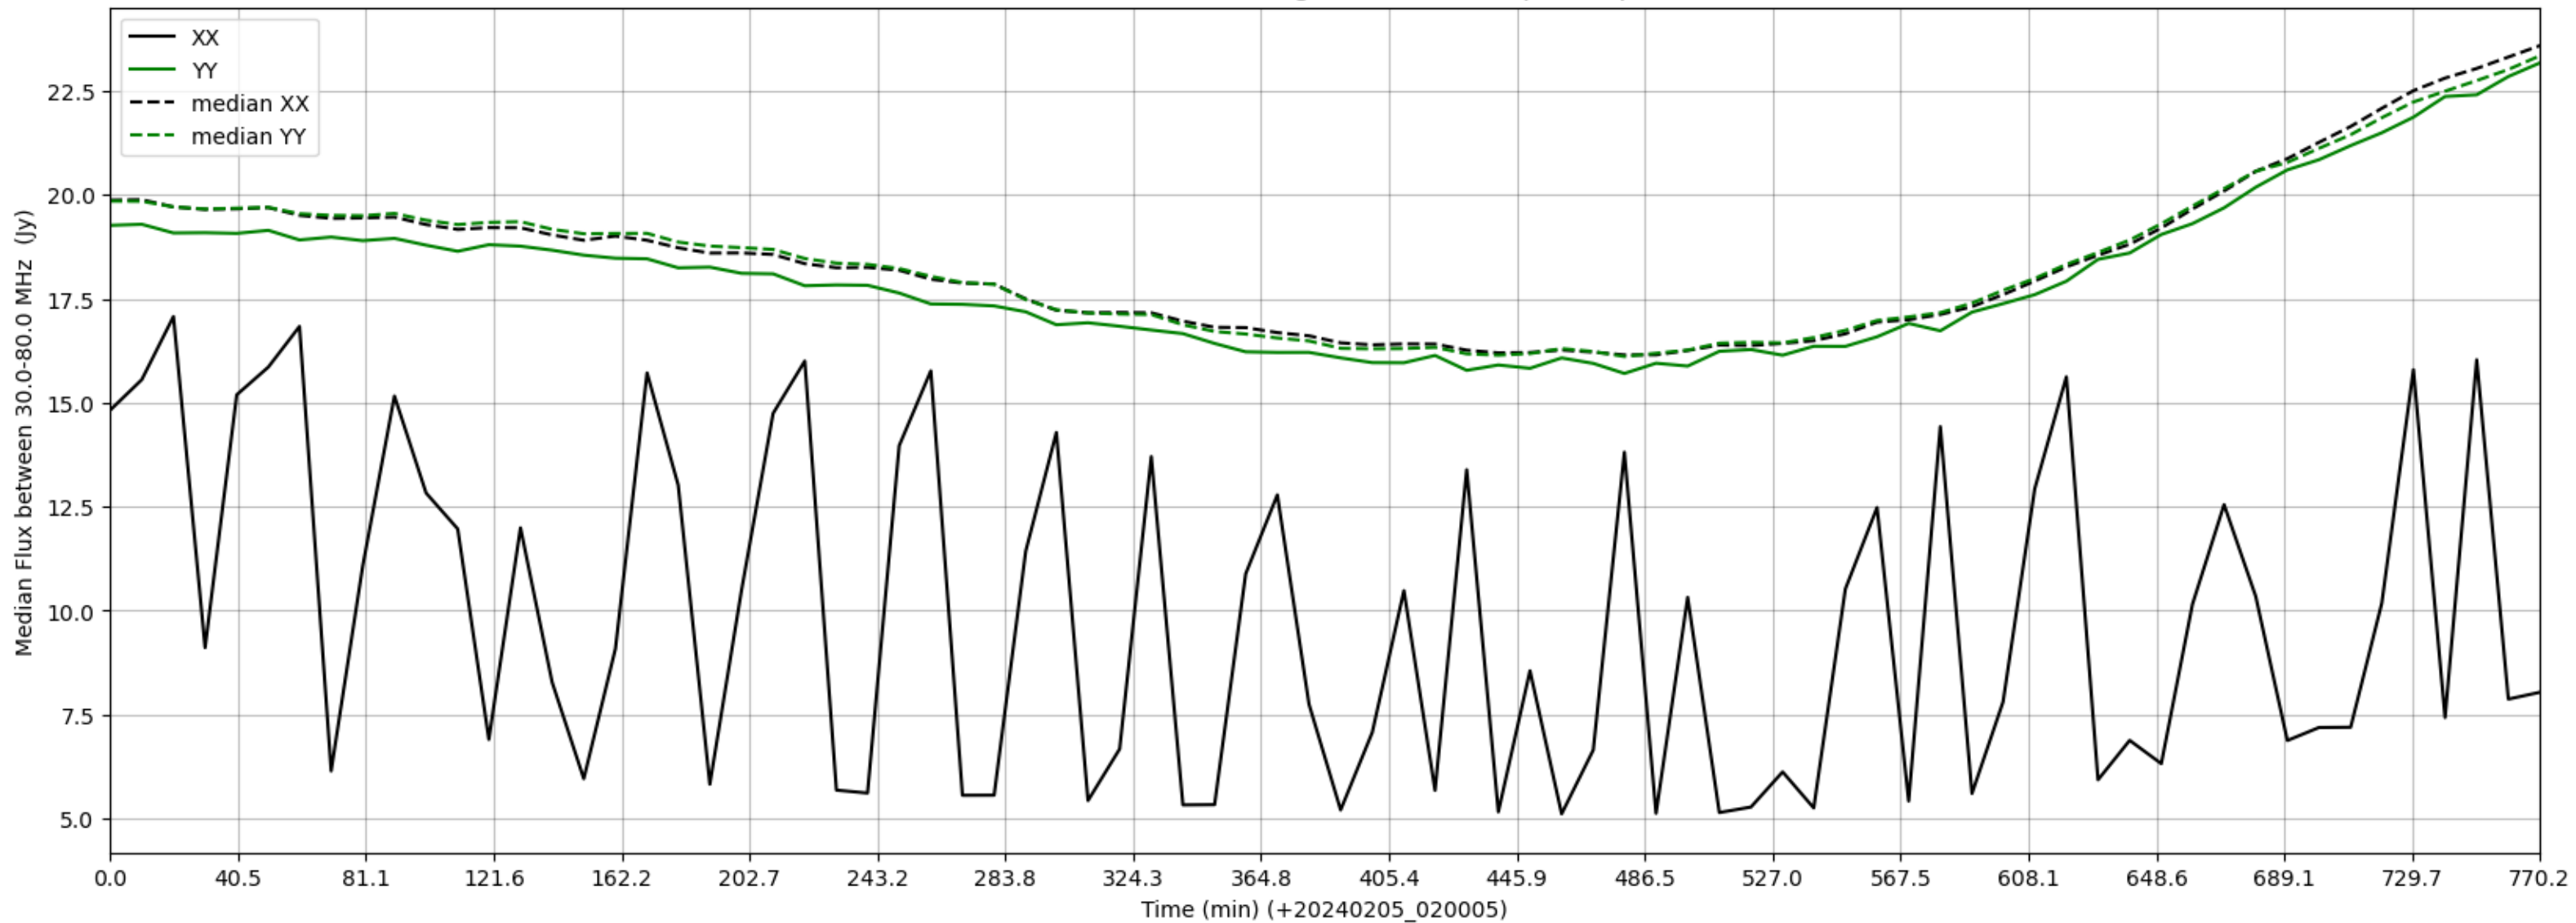

LWA228 - Correlator# 302 - XX FLAGS:Good - YY FLAGS:BadSpecShape

LWA209 - Correlator# 301 - XX FLAGS:HighTimeVar+BadSpecShape - YY FLAGS:Good