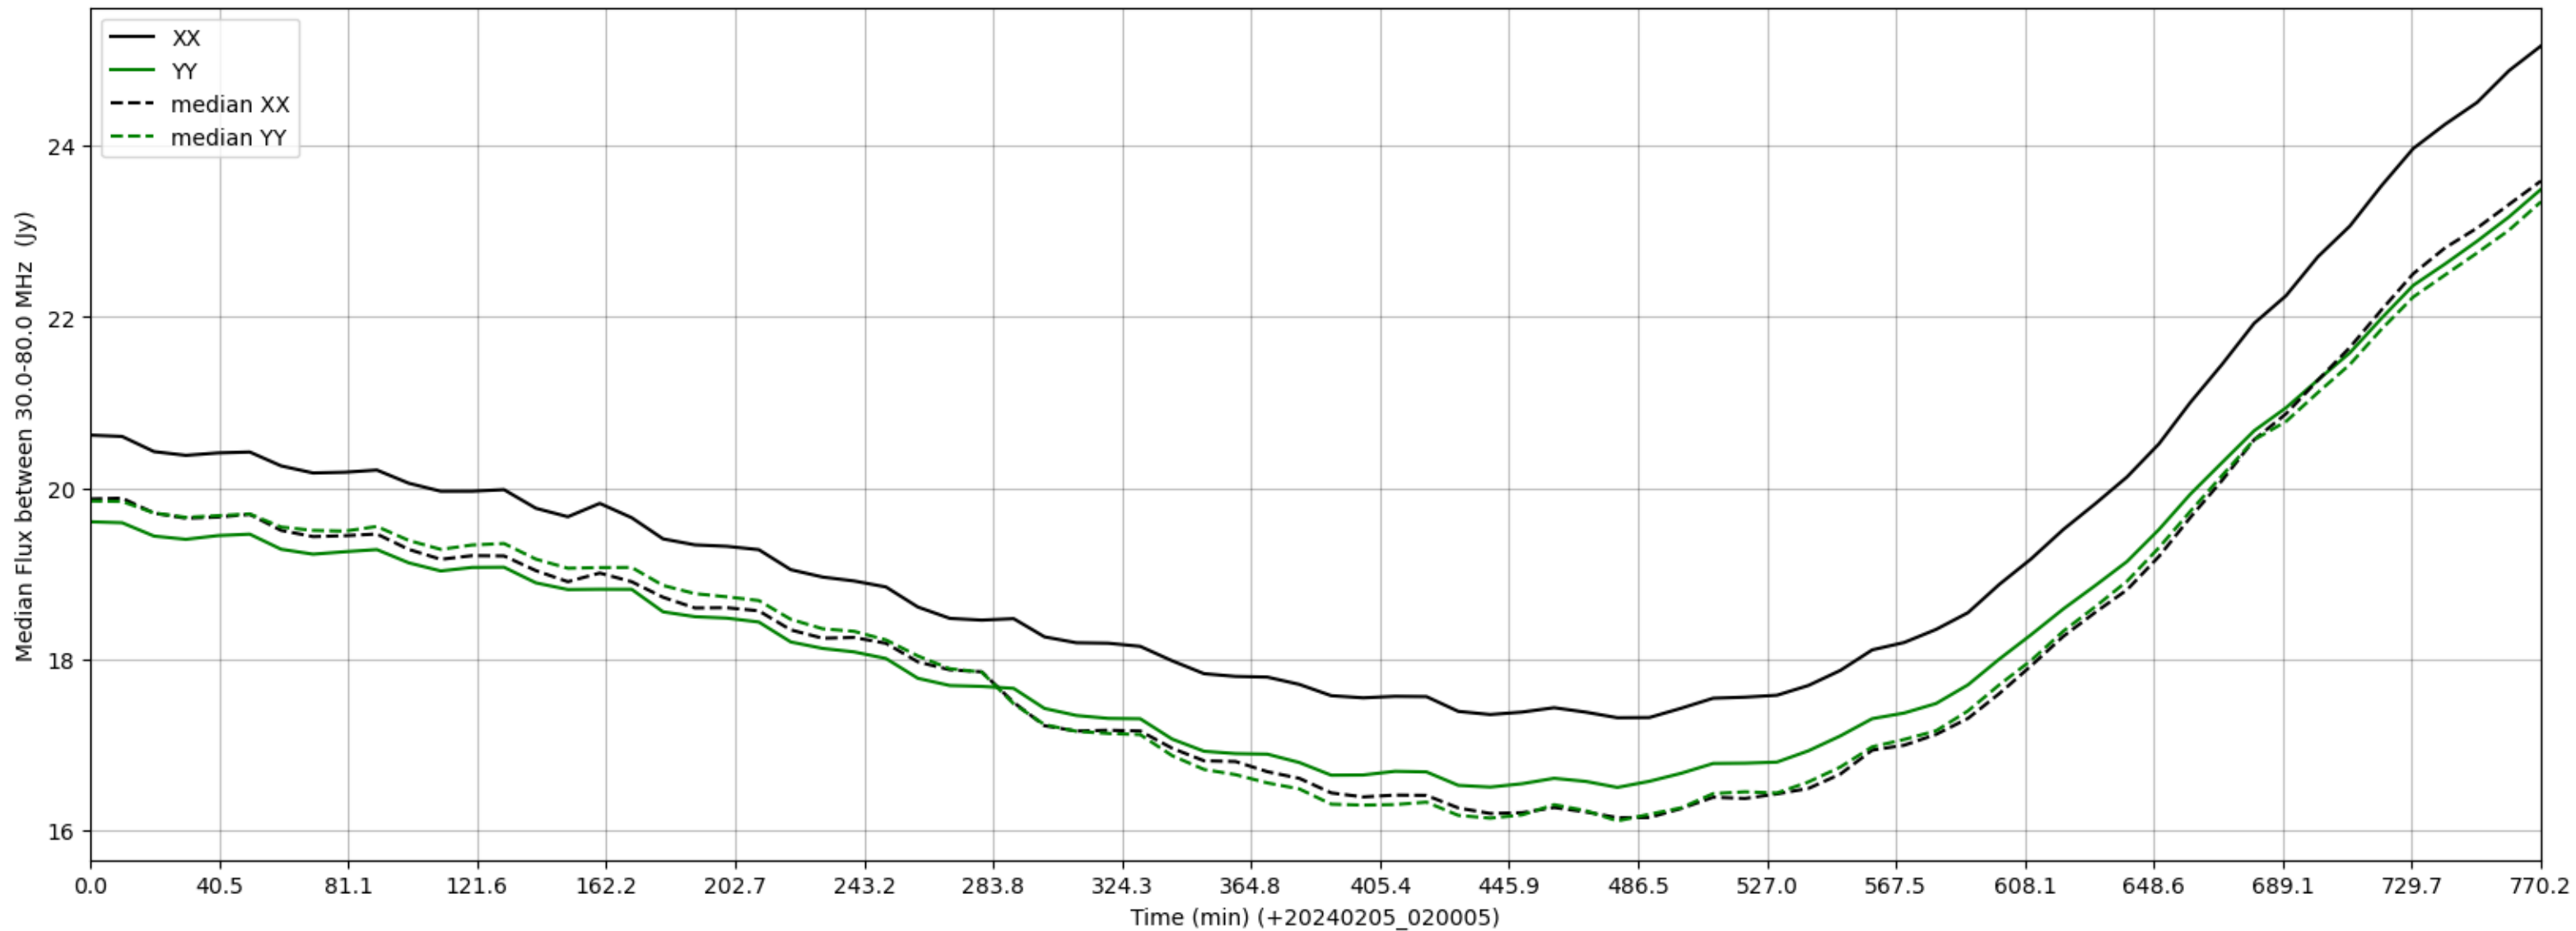

LWA127 - Correlator# 225 - XX FLAGS:Good - YY FLAGS:Good

LWA126 - Correlator# 226 - XX FLAGS:Good - YY FLAGS:Good

LWA125 - Correlator# 227 - XX FLAGS:Good - YY FLAGS:Good

LWA188 - Correlator# 228 - XX FLAGS:Good - YY FLAGS:Good