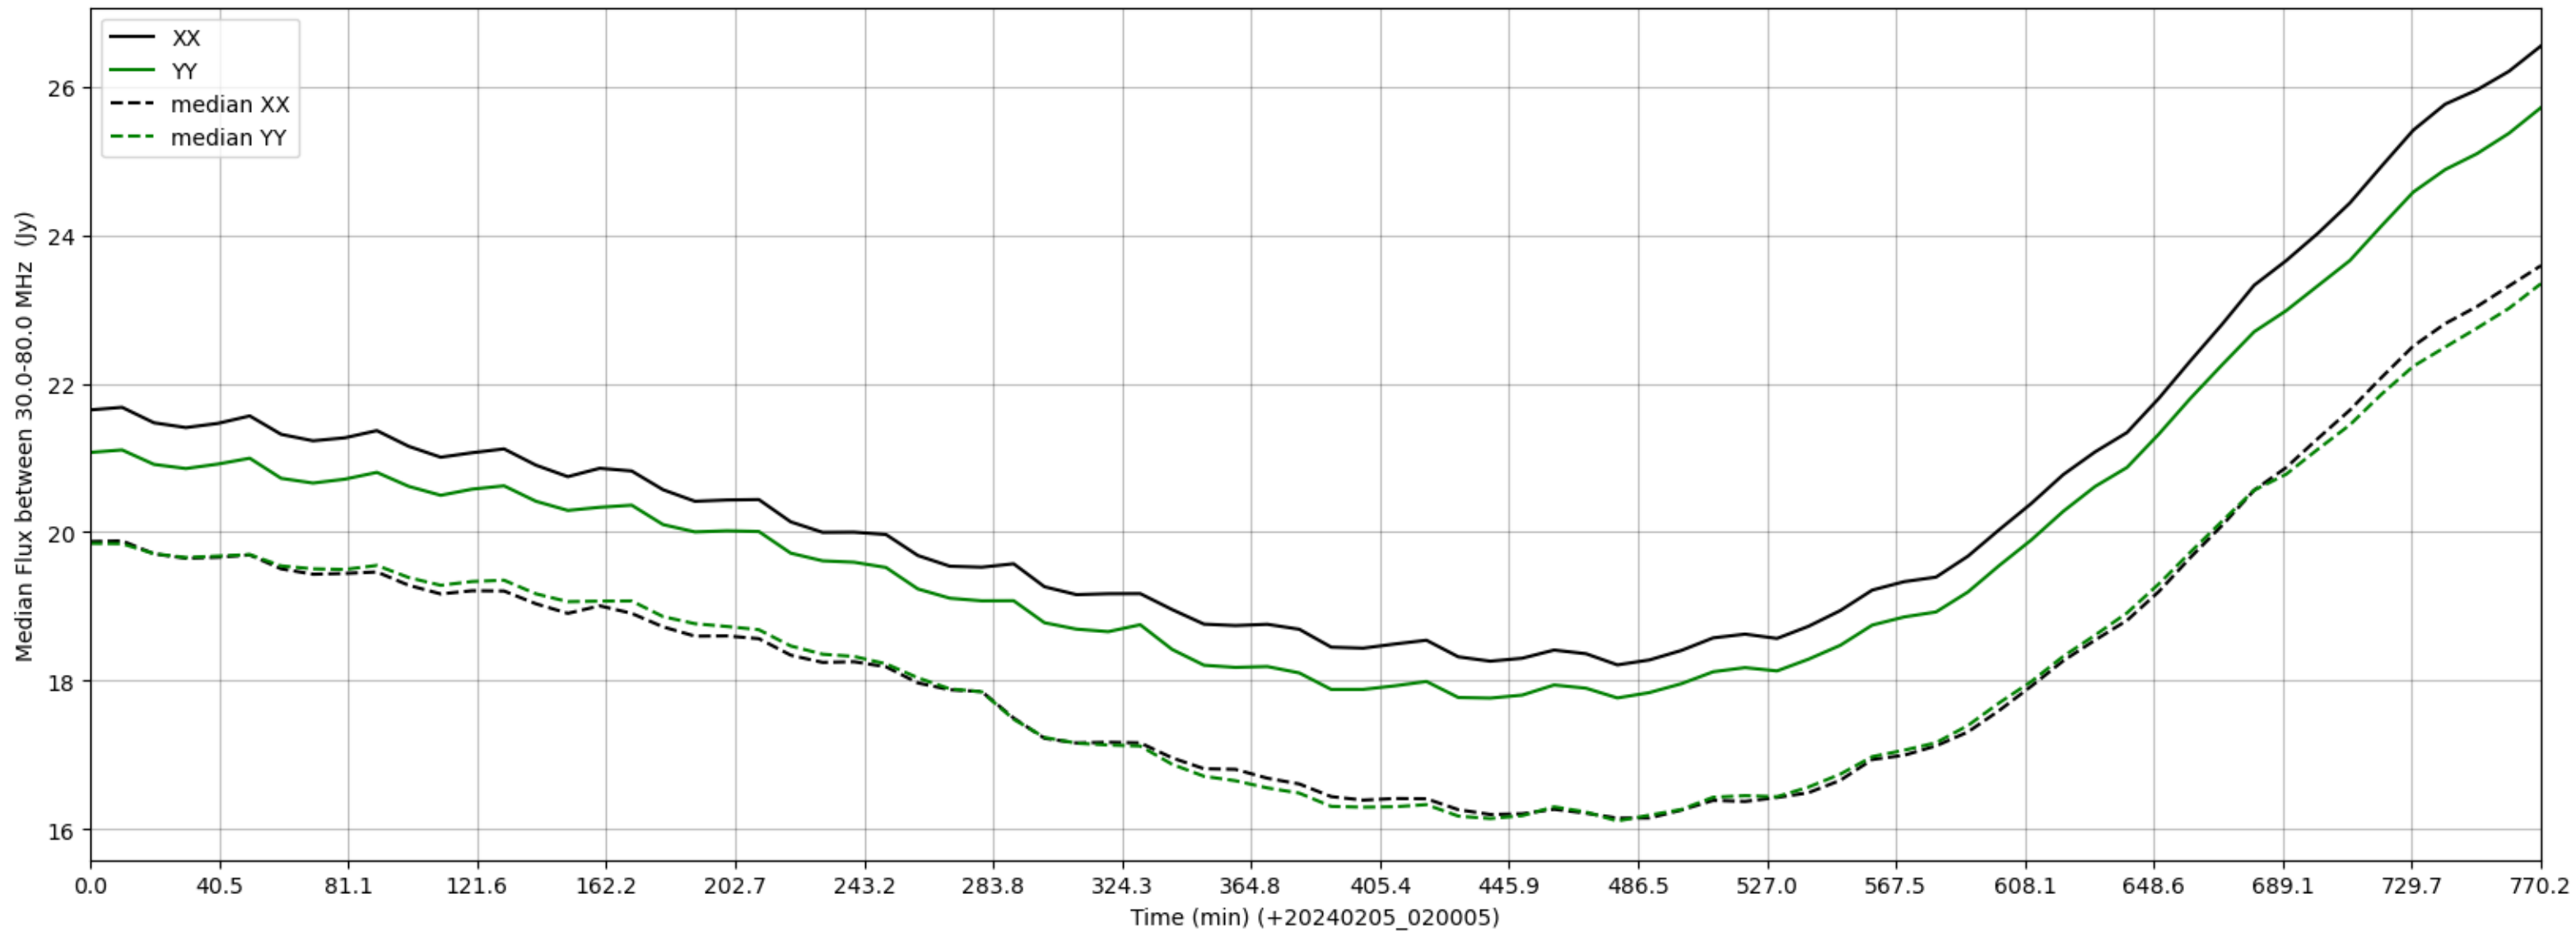

LWA165 - Correlator# 266 - XX FLAGS:Good - YY FLAGS:Good

LWA162 - Correlator# 265 - XX FLAGS:Good - YY FLAGS:Good