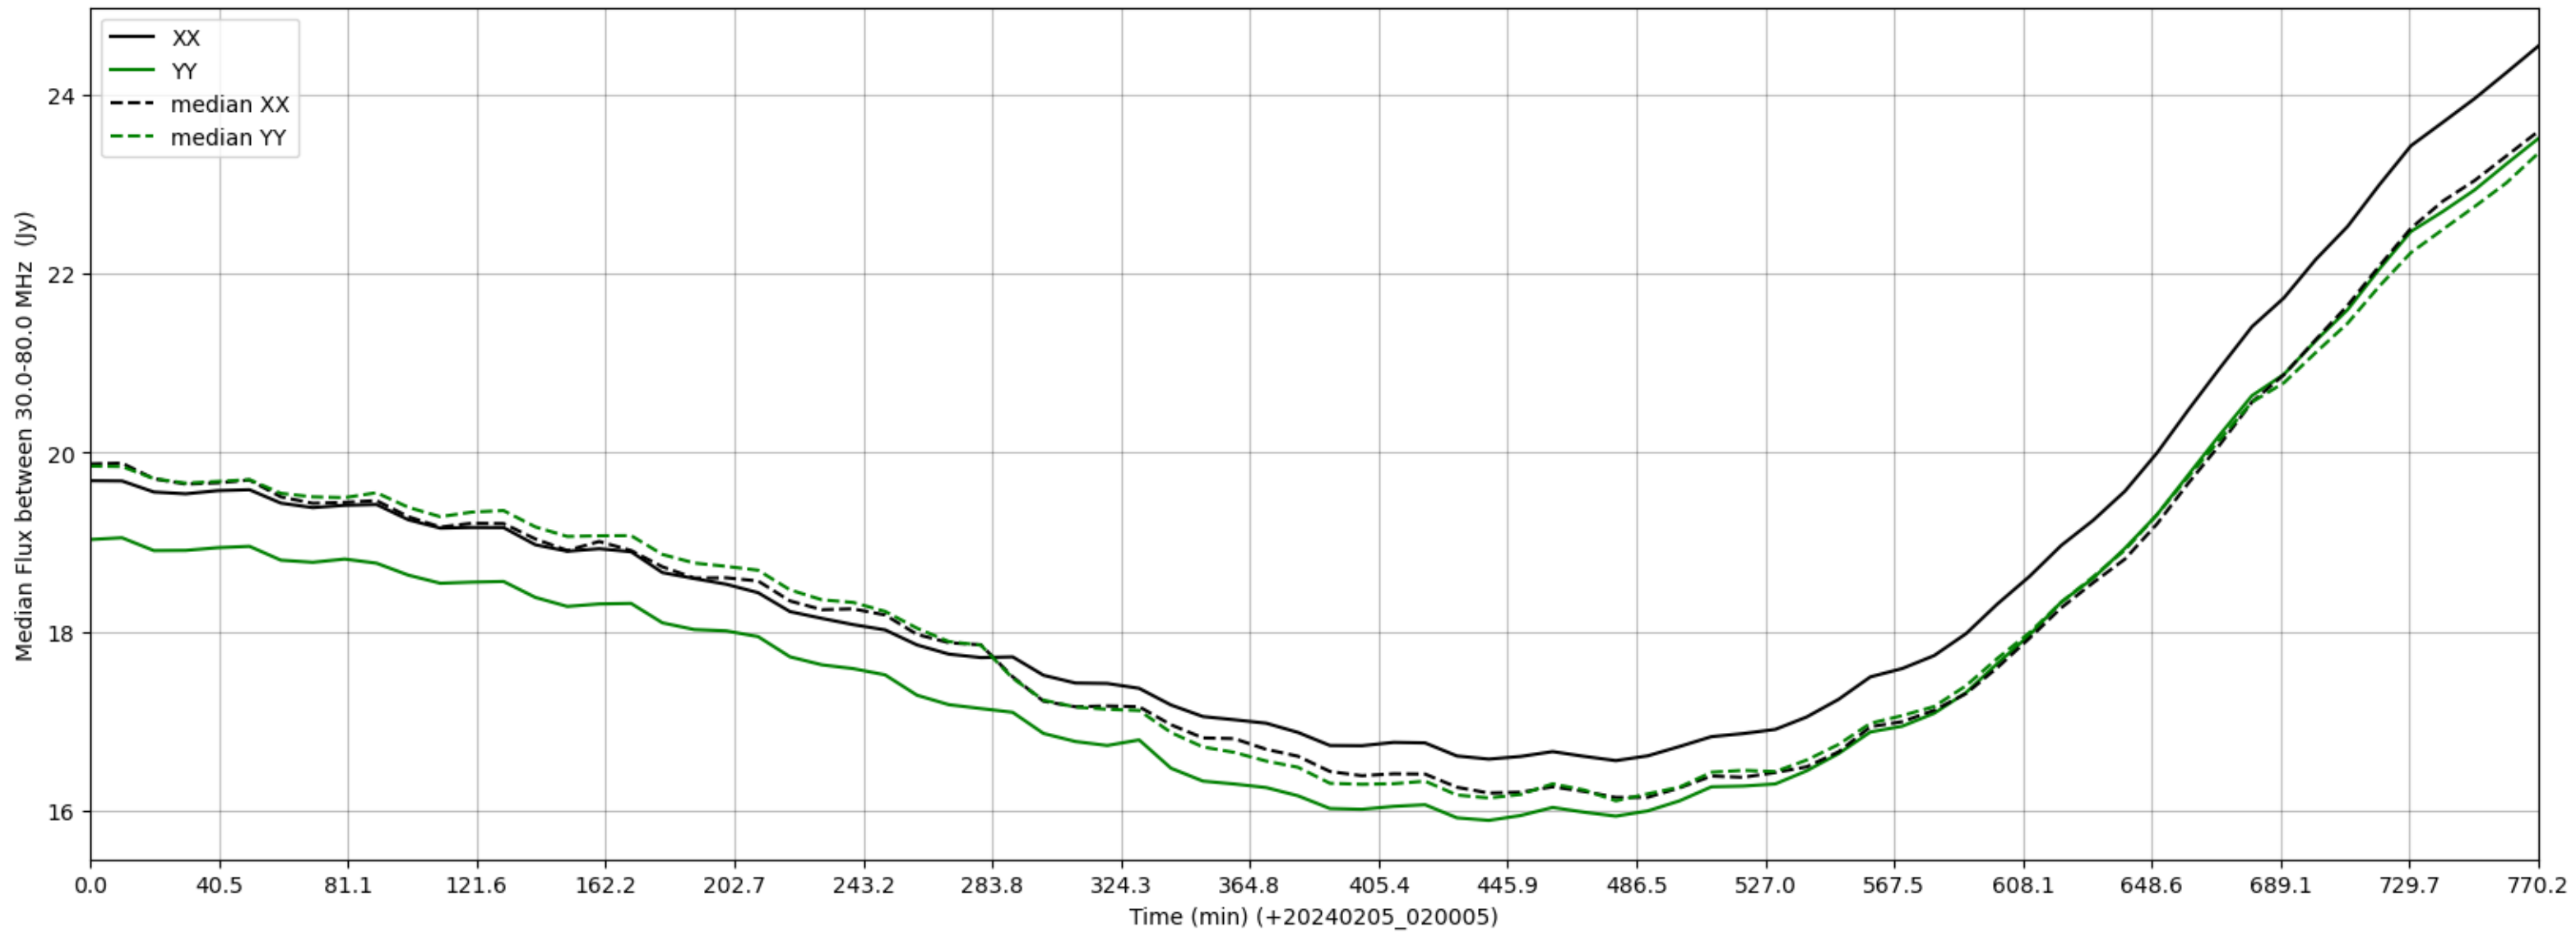

LWA081 - Correlator# 194 - XX FLAGS:Good - YY FLAGS:Good

LWA079 - Correlator# 195 - XX FLAGS:Good - YY FLAGS:Good

LWA108 - Correlator# 196 - XX FLAGS:Good - YY FLAGS:Good

LWA107 - Correlator# 197 - XX FLAGS:Good - YY FLAGS:Good