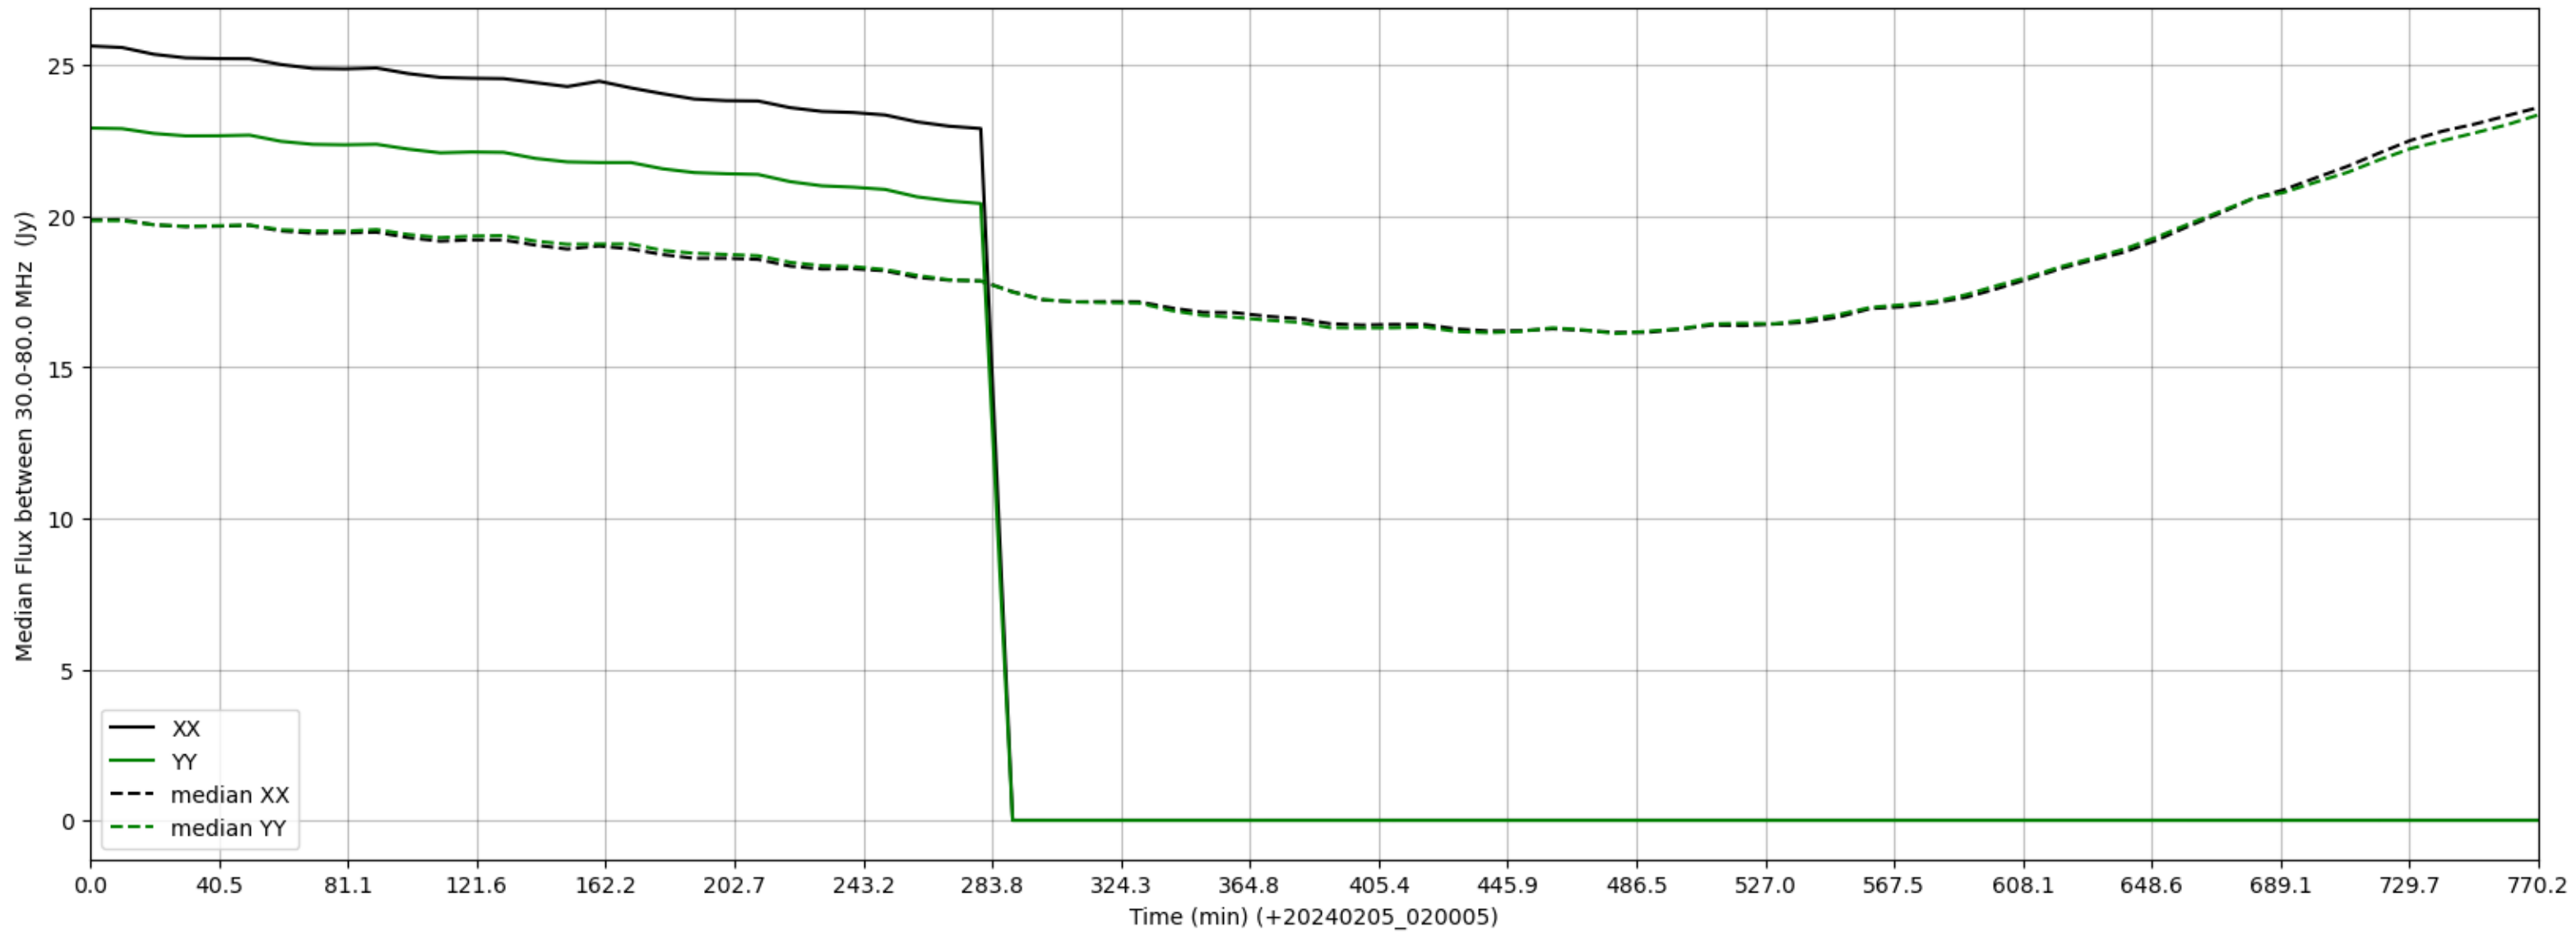

LWA278 - Correlator# 008 - XX FLAGS:LowFlux - YY FLAGS:LowFlux

LWA277 - Correlator# 009 - XX FLAGS:LowFlux - YY FLAGS:LowFlux

LWA282 - Correlator# 010 - XX FLAGS:LowFlux - YY FLAGS:LowFlux

LWA281 - Correlator# 011 - XX FLAGS:LowFlux - YY FLAGS:LowFlux