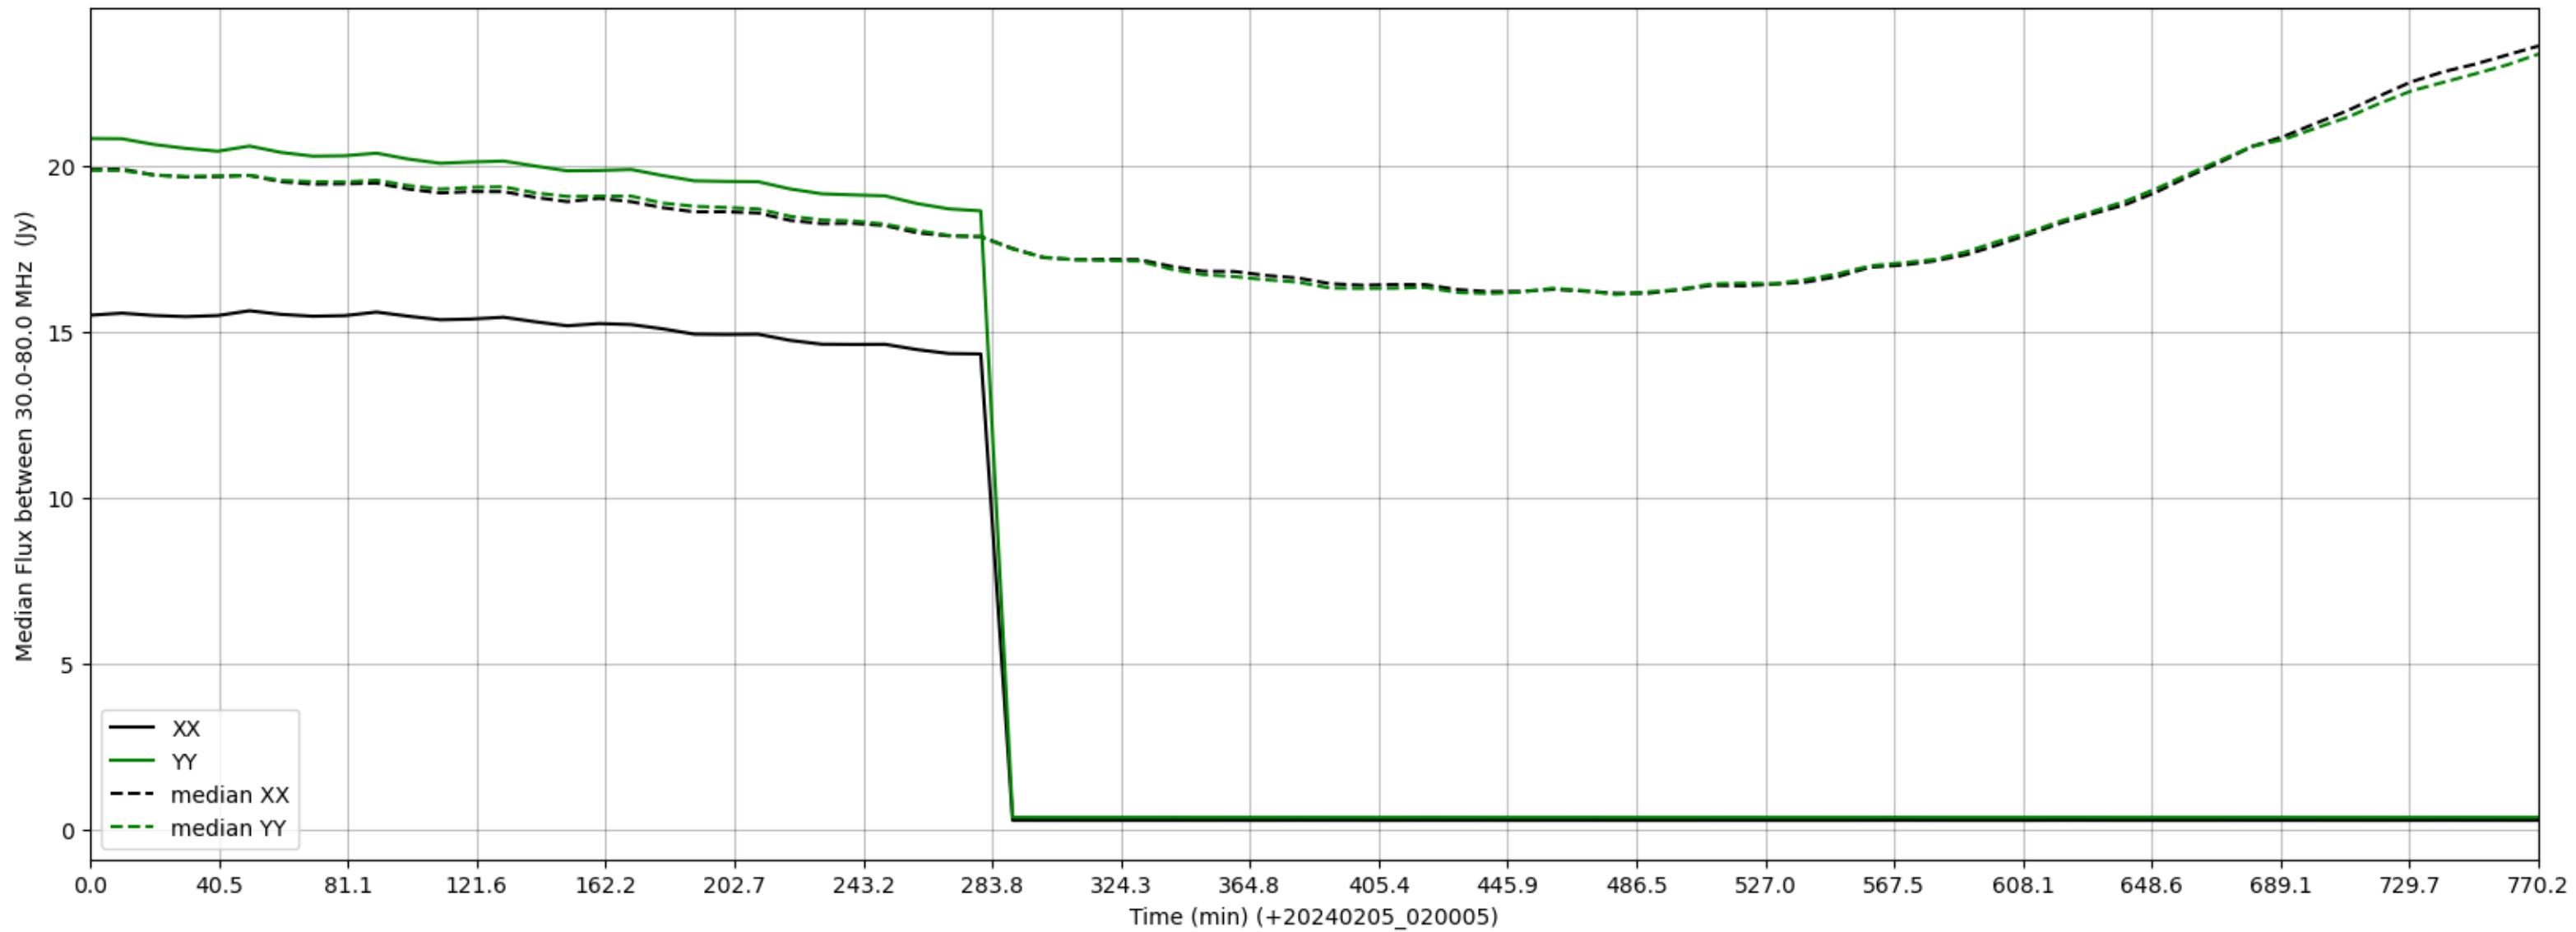

LWA332 - Correlator# 025 - XX FLAGS:LowFlux - YY FLAGS:LowFlux

LWA338 - Correlator# 024 - XX FLAGS:LowFlux - YY FLAGS:LowFlux