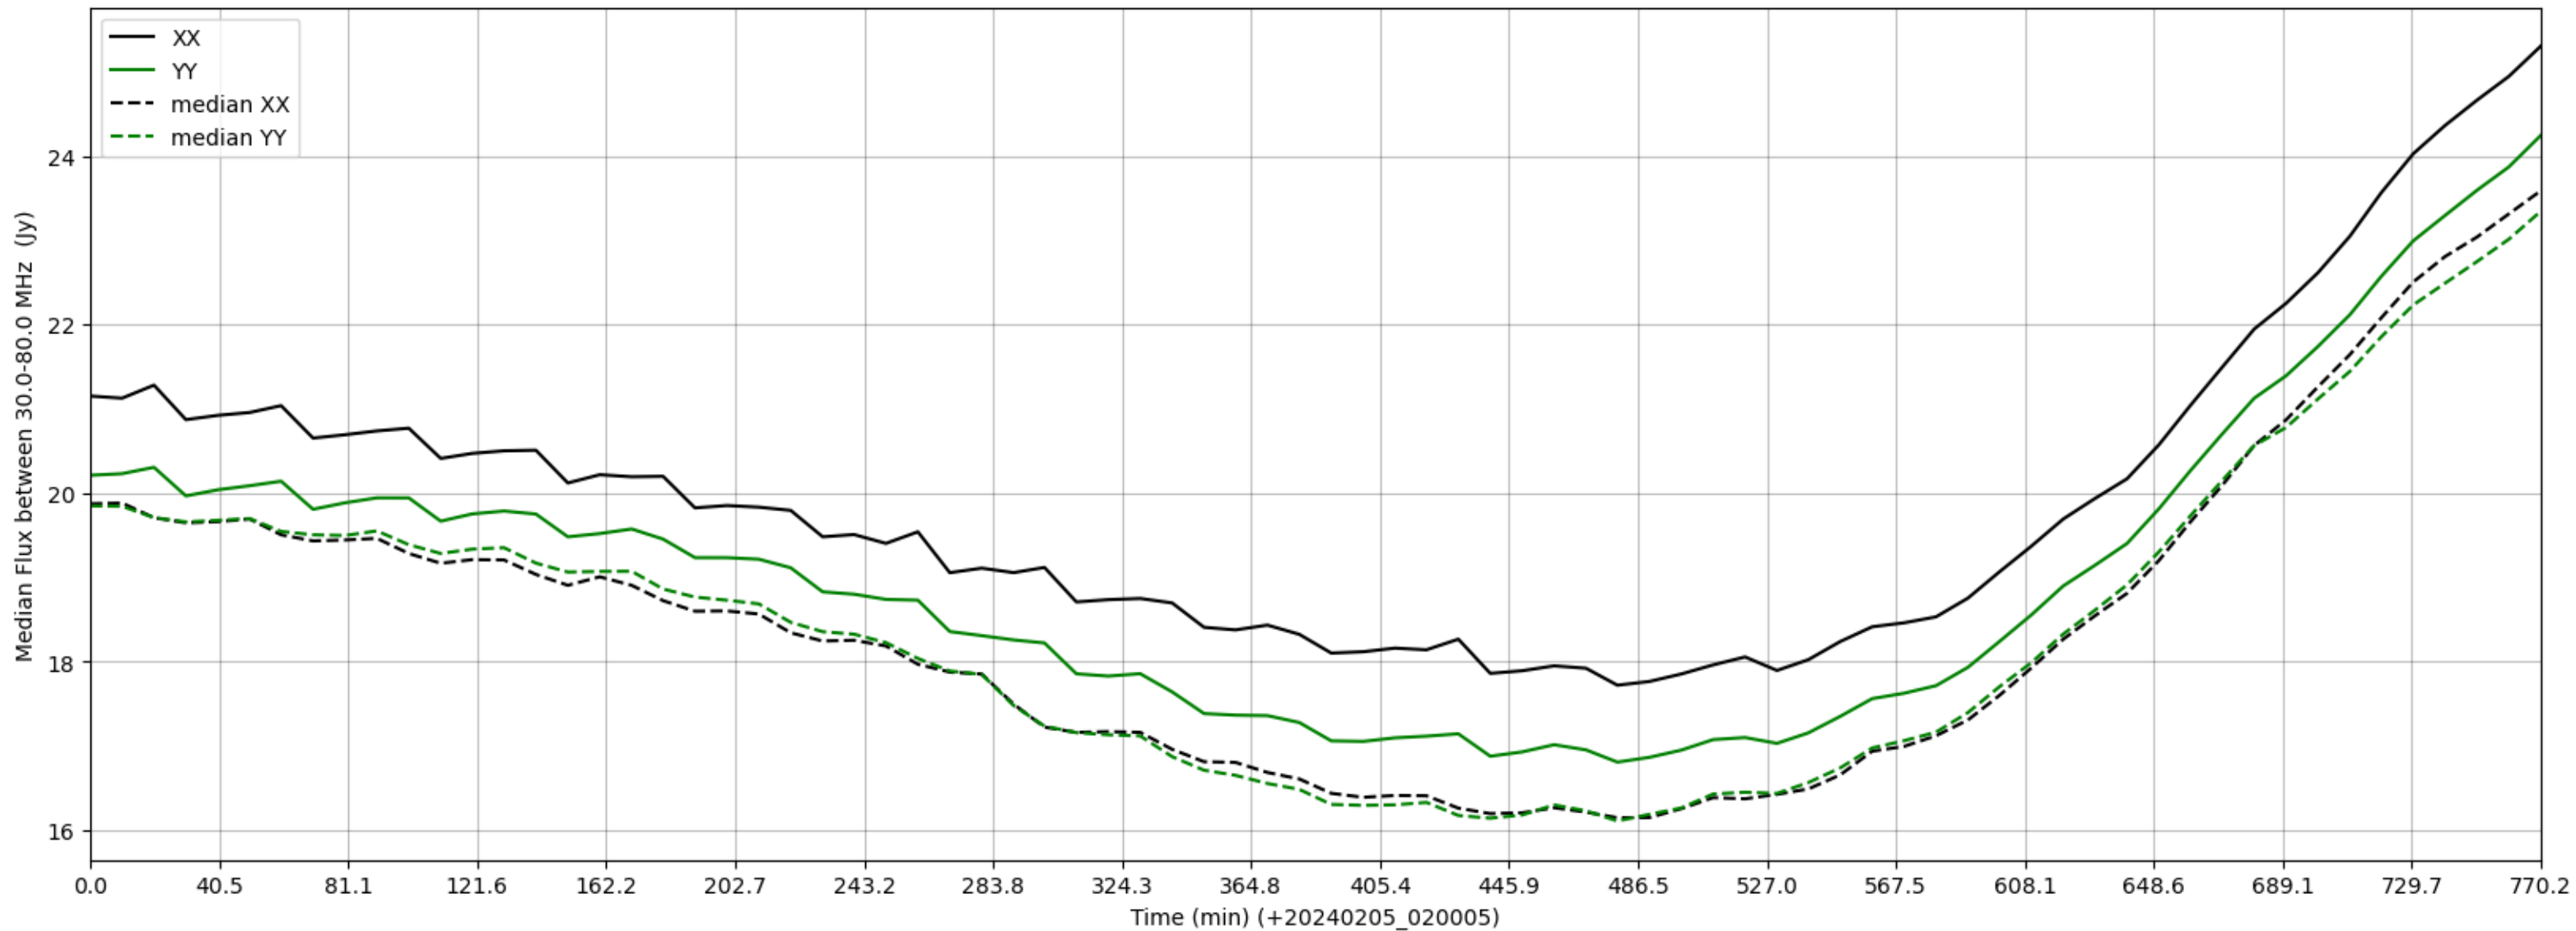

LWA001 - Correlator# 065 - XX FLAGS:Good - YY FLAGS:Good

LWA002 - Correlator# 064 - XX FLAGS:Good - YY FLAGS:Good