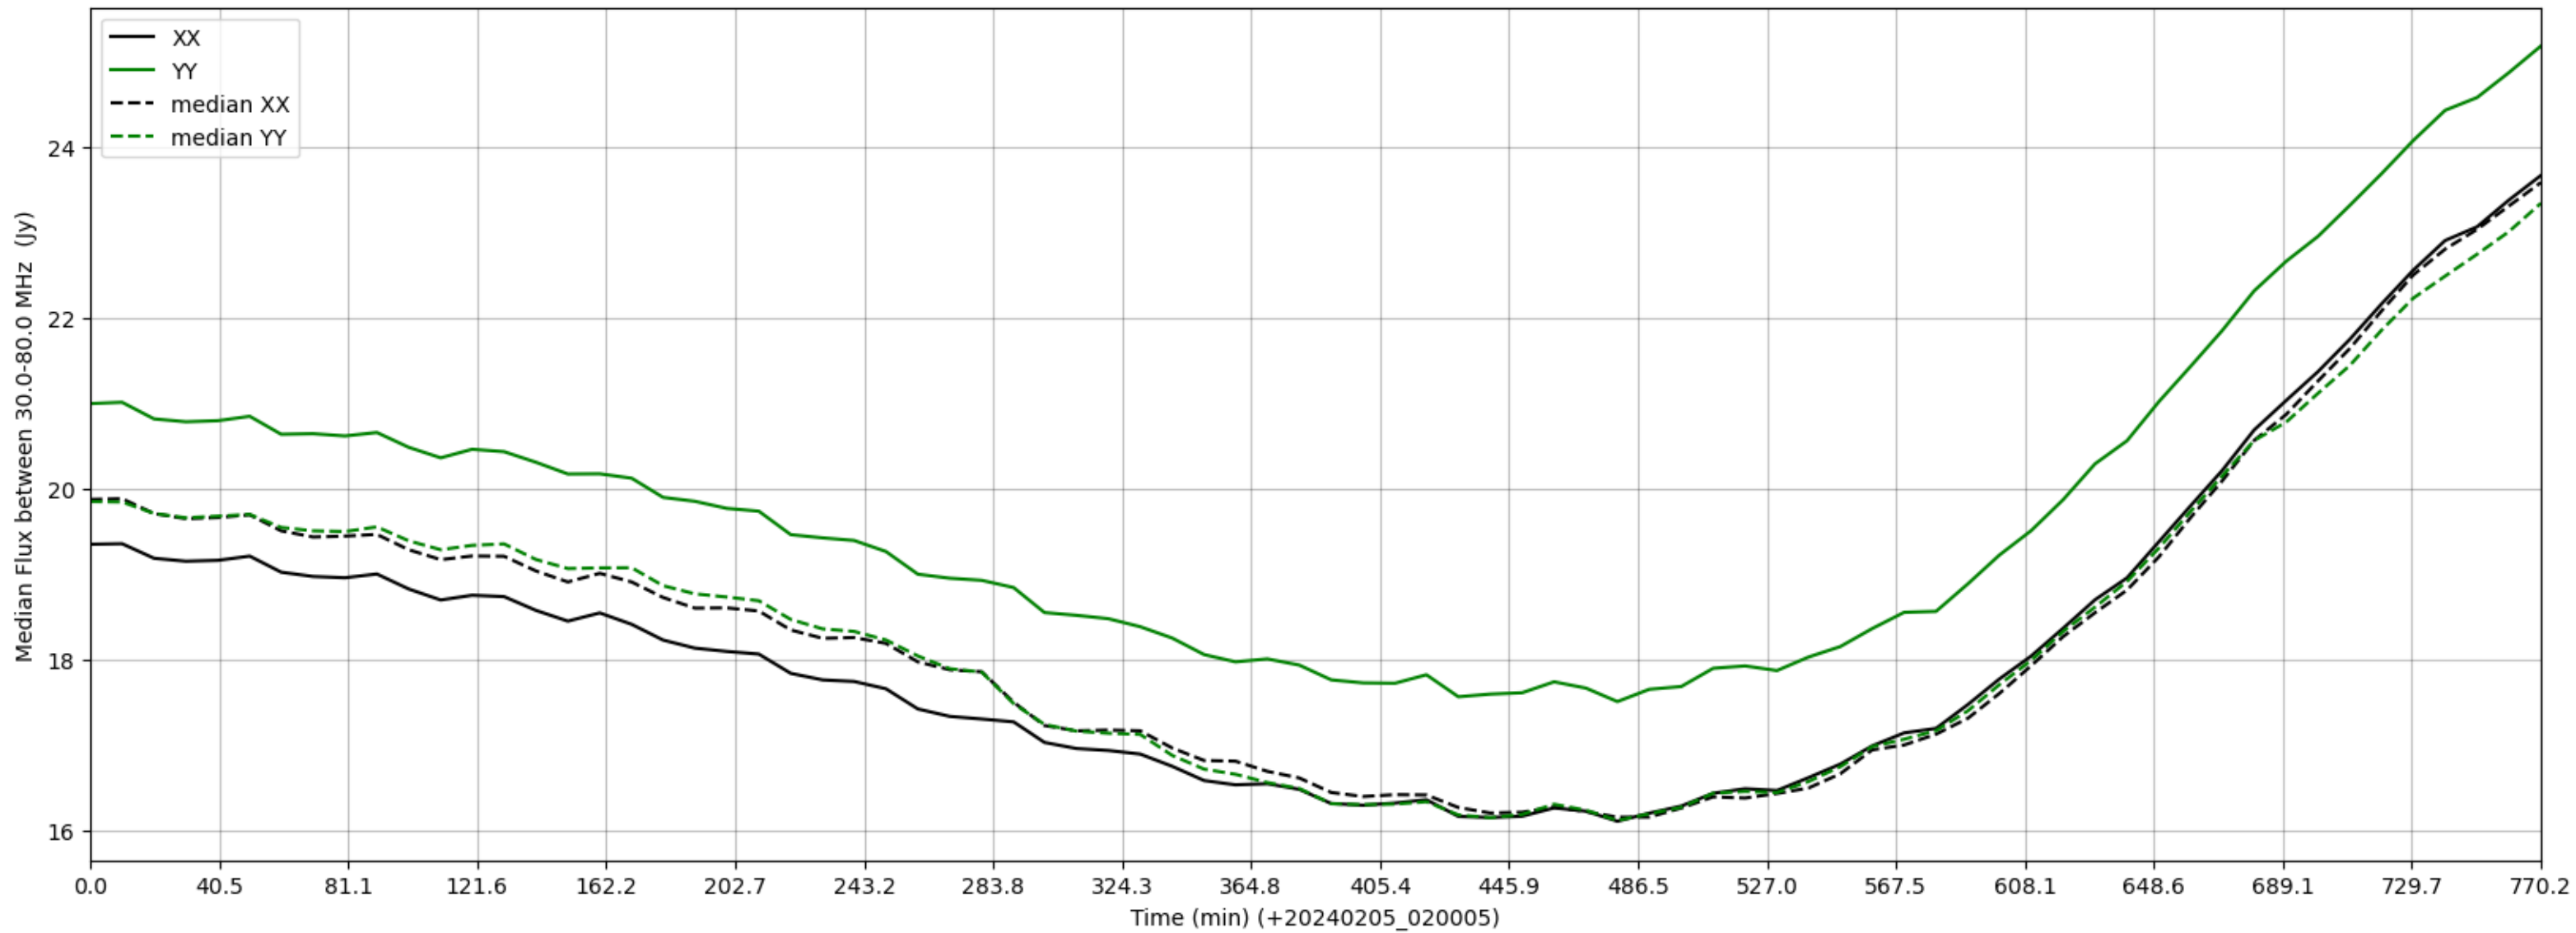

LWA239 - Correlator# 313 - XX FLAGS:Good - YY FLAGS:Good

LWA240 - Correlator# 312 - XX FLAGS:Good - YY FLAGS:Good