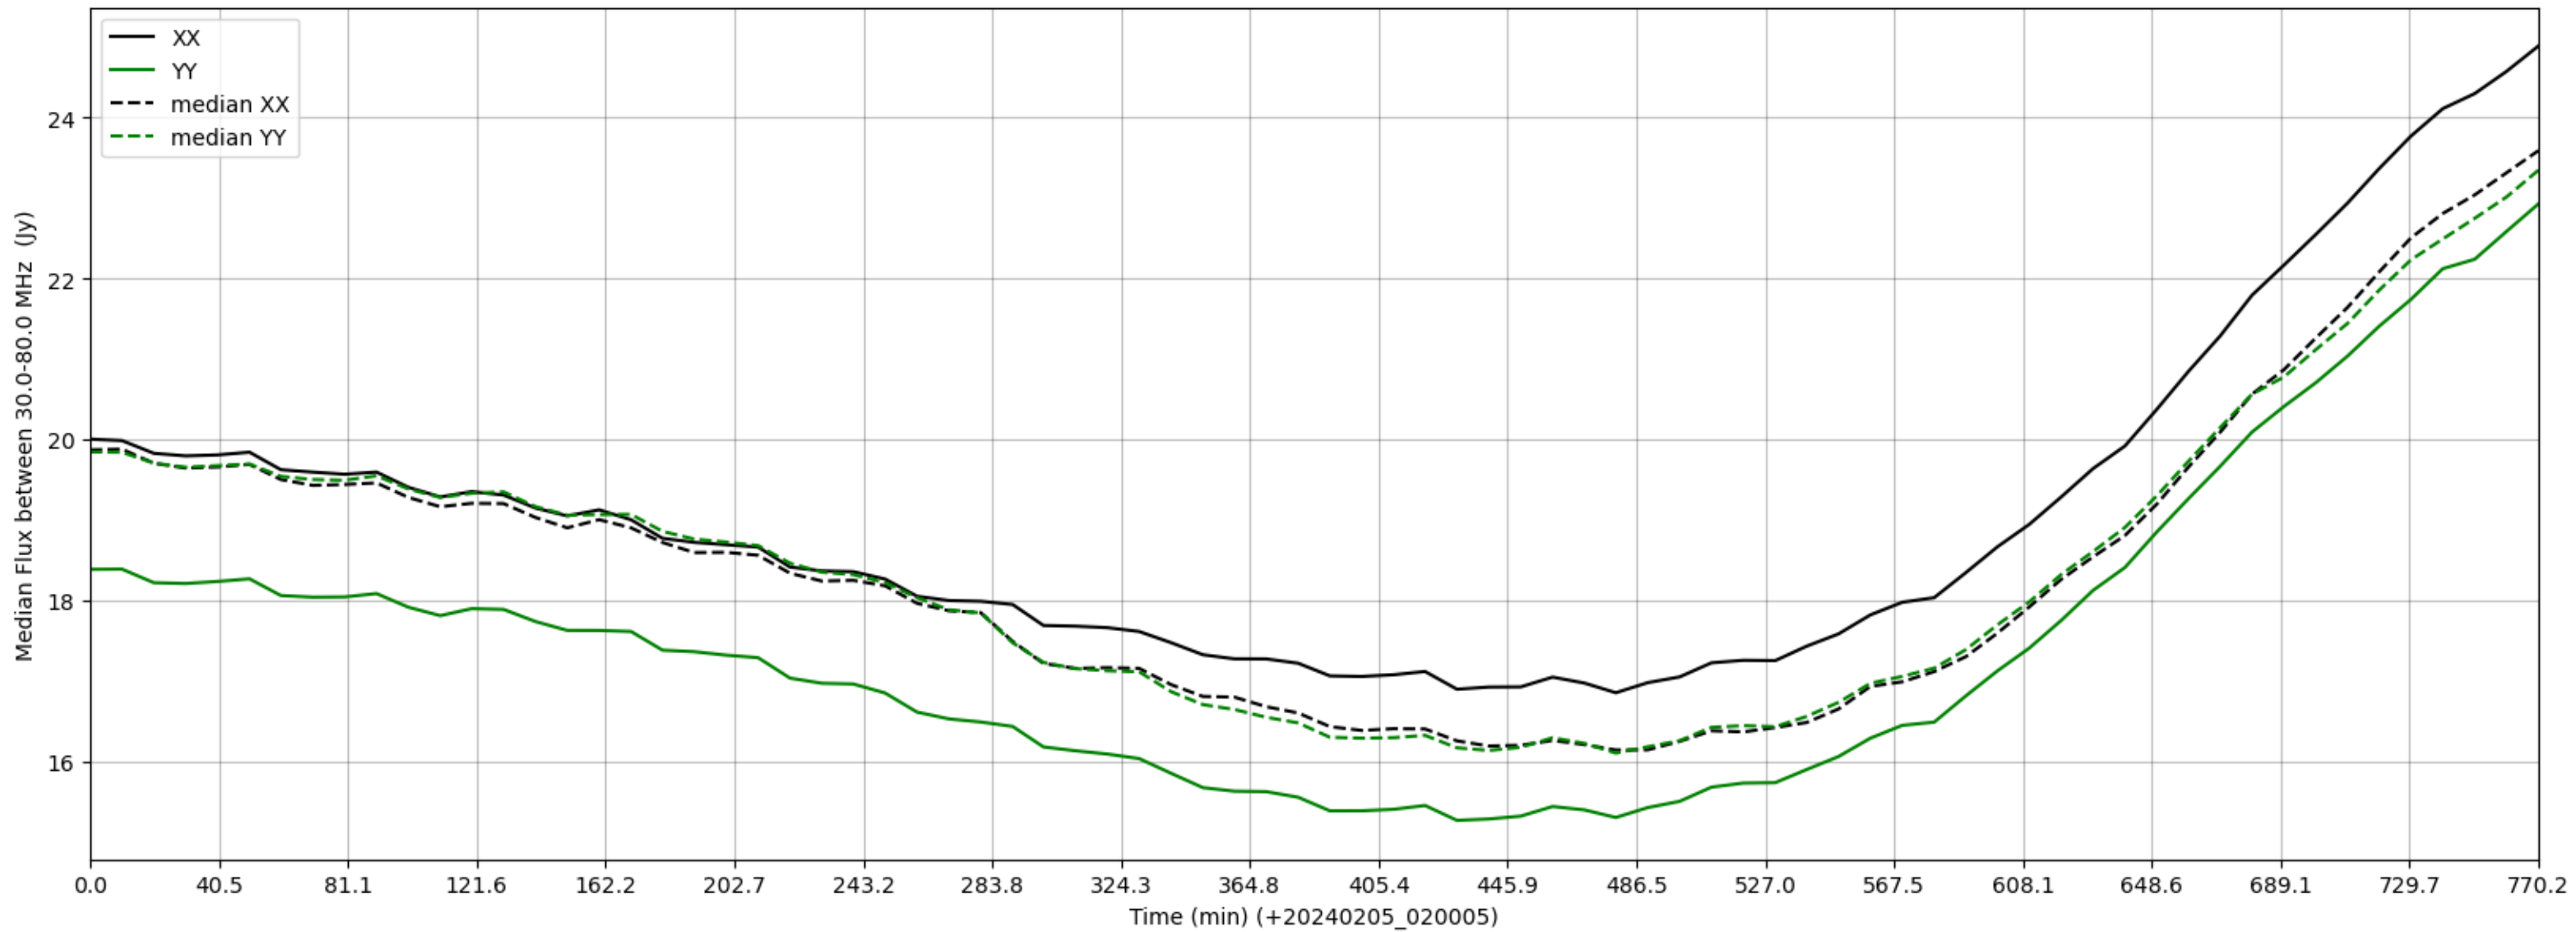

LWA169 - Correlator# 292 - XX FLAGS:Good - YY FLAGS:Good

LWA171 - Correlator# 291 - XX FLAGS:Good - YY FLAGS:Good