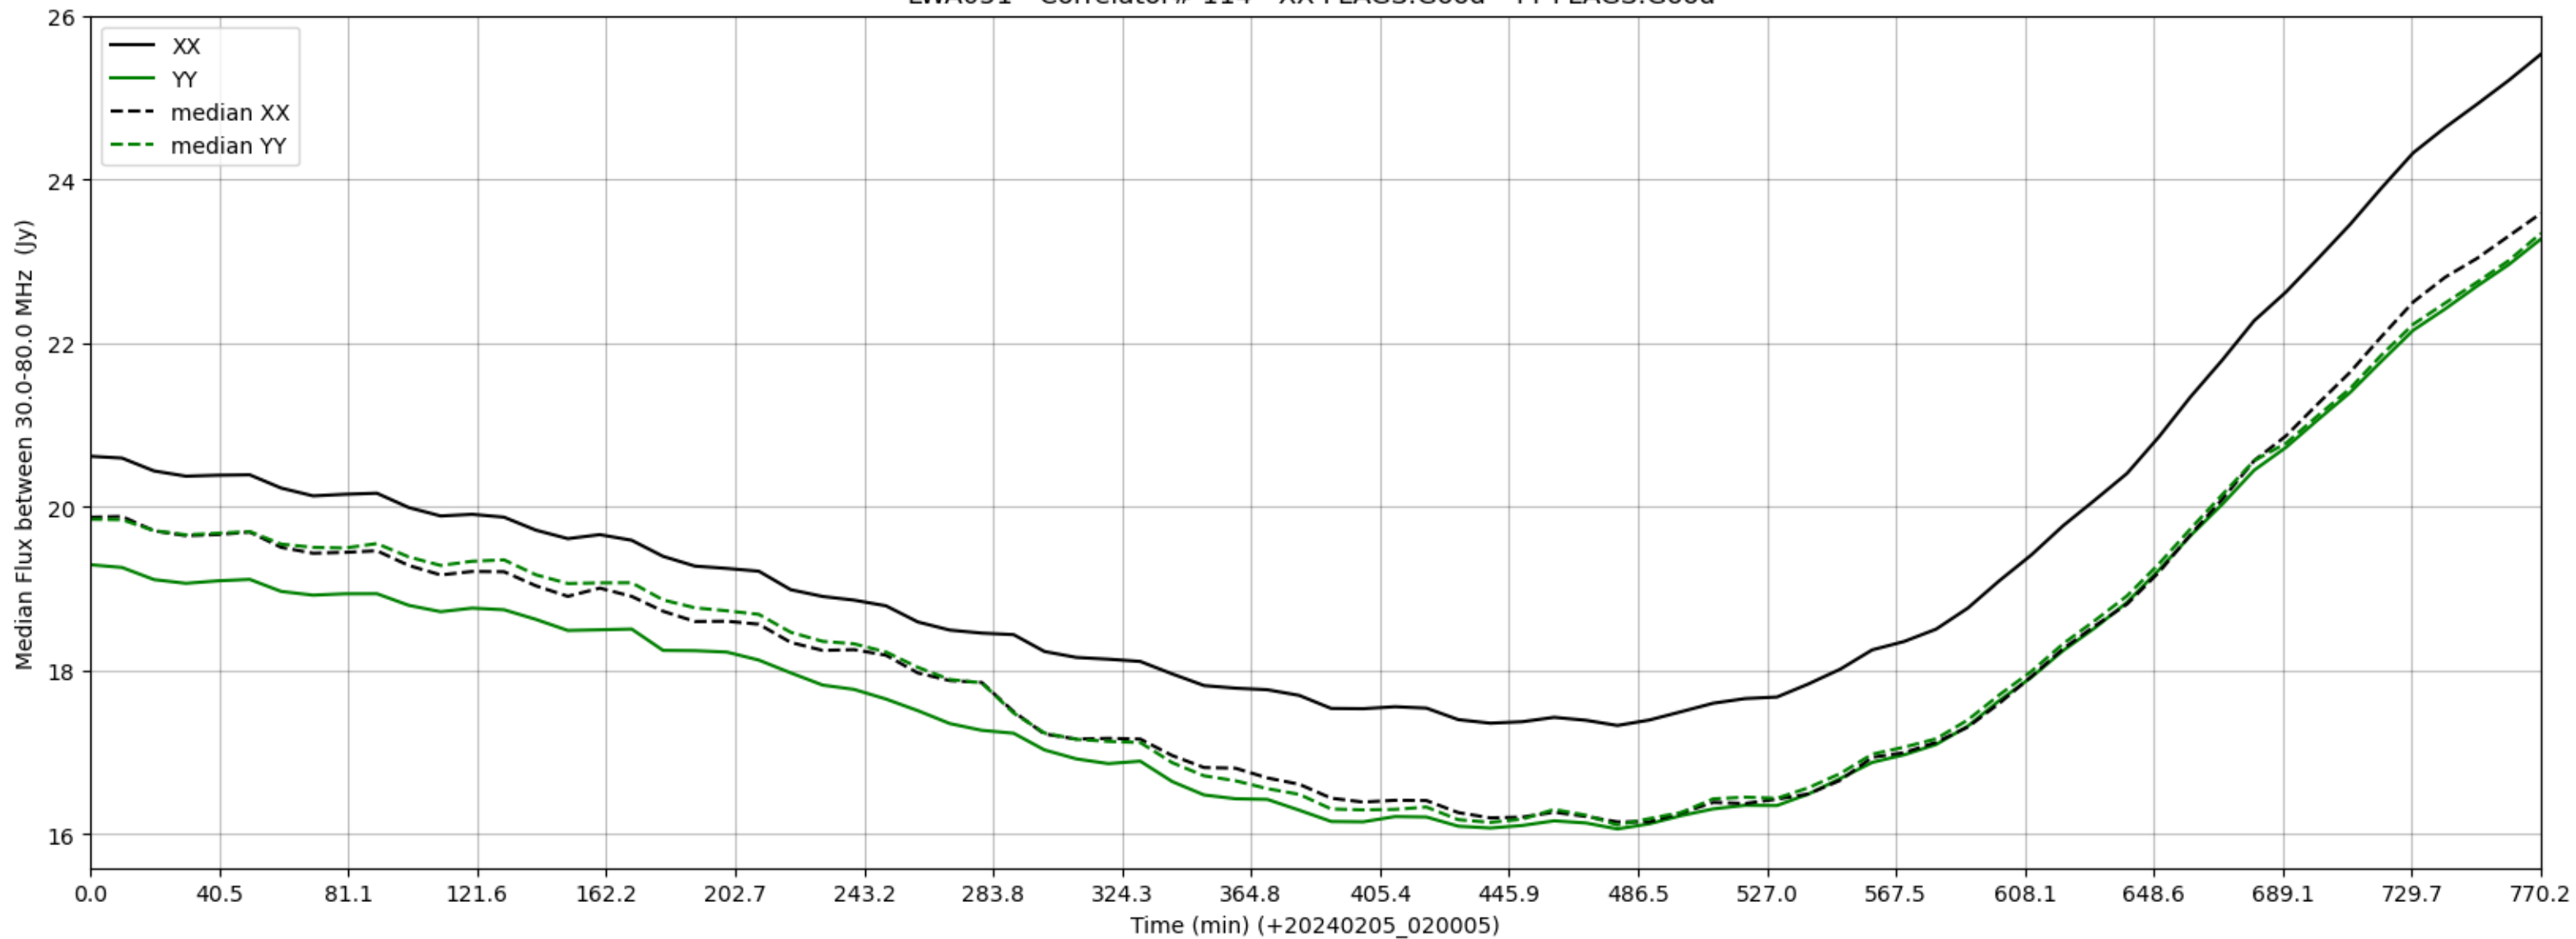

LWA050 - Correlator# 115 - XX FLAGS:Good - YY FLAGS:Good

LWA051 - Correlator# 114 - XX FLAGS:Good - YY FLAGS:Good