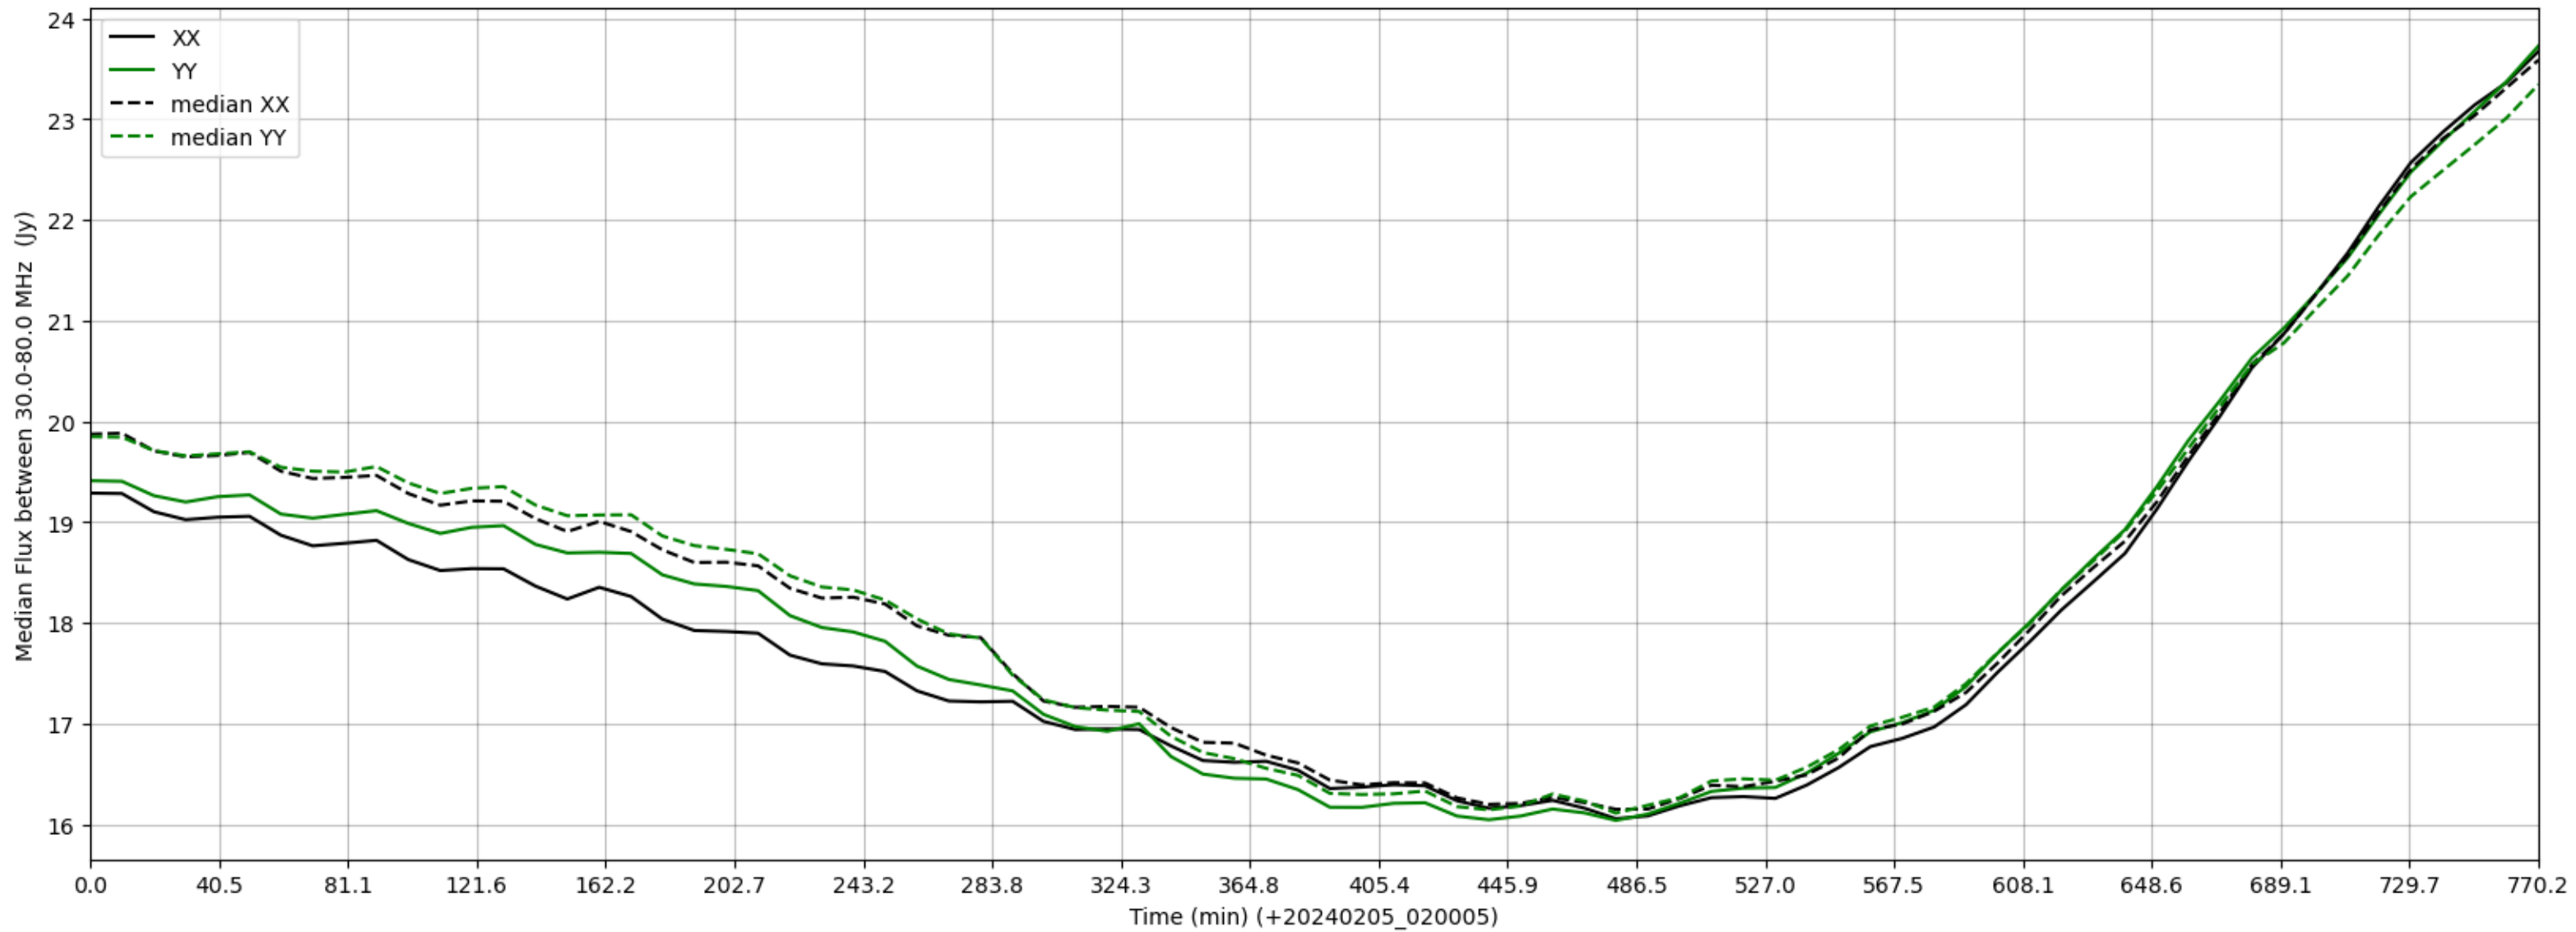

LWA019 - Correlator# 103 - XX FLAGS:Good - YY FLAGS:Good

LWA020 - Correlator# 102 - XX FLAGS:Good - YY FLAGS:Good