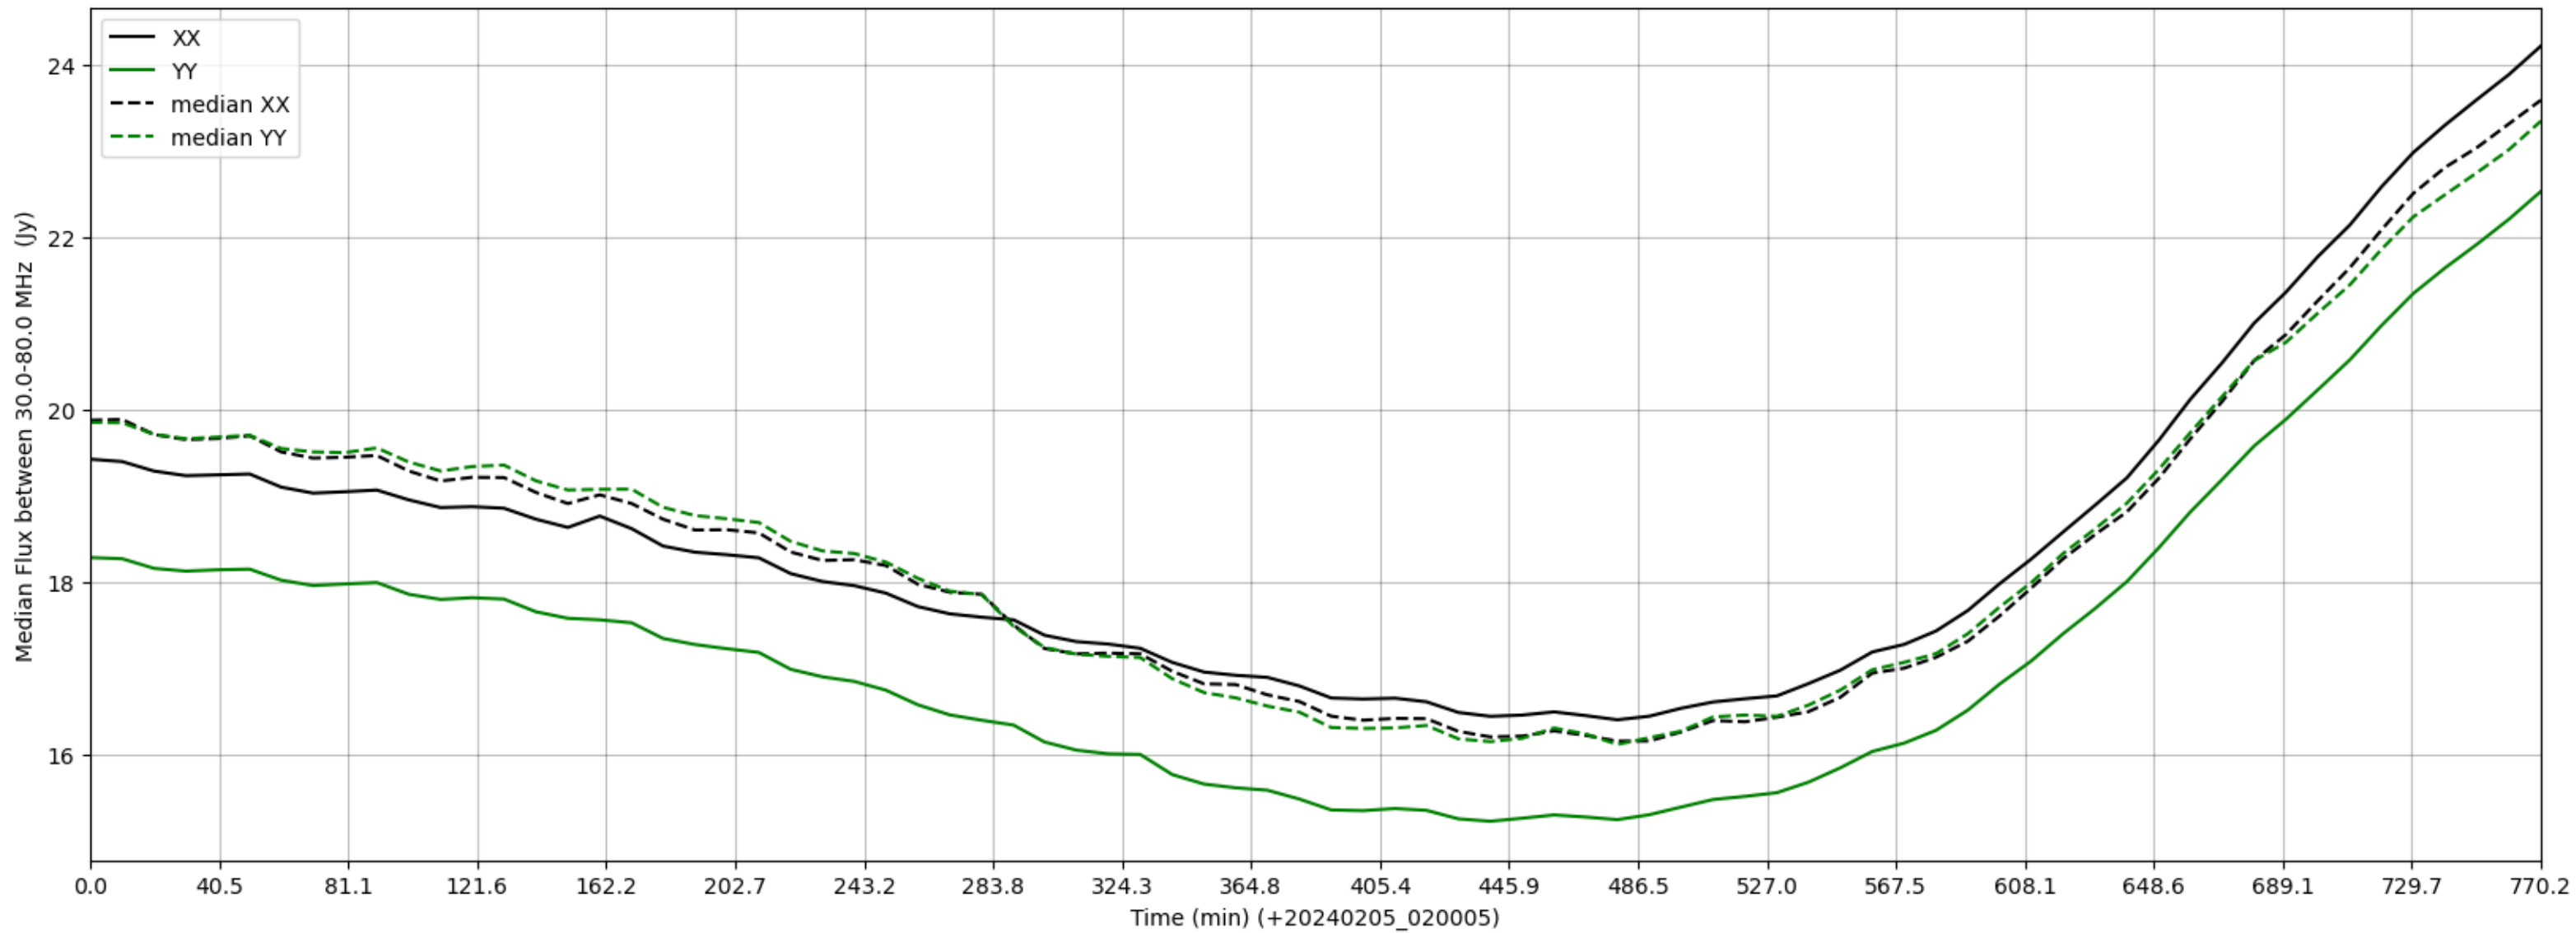

LWA087 - Correlator# 142 - XX FLAGS:Good - YY FLAGS:Good

LWA086 - Correlator# 143 - XX FLAGS:Good - YY FLAGS:Good

LWA089 - Correlator# 144 - XX FLAGS:Good - YY FLAGS:Good

LWA096 - Correlator# 145 - XX FLAGS:Good - YY FLAGS:Good