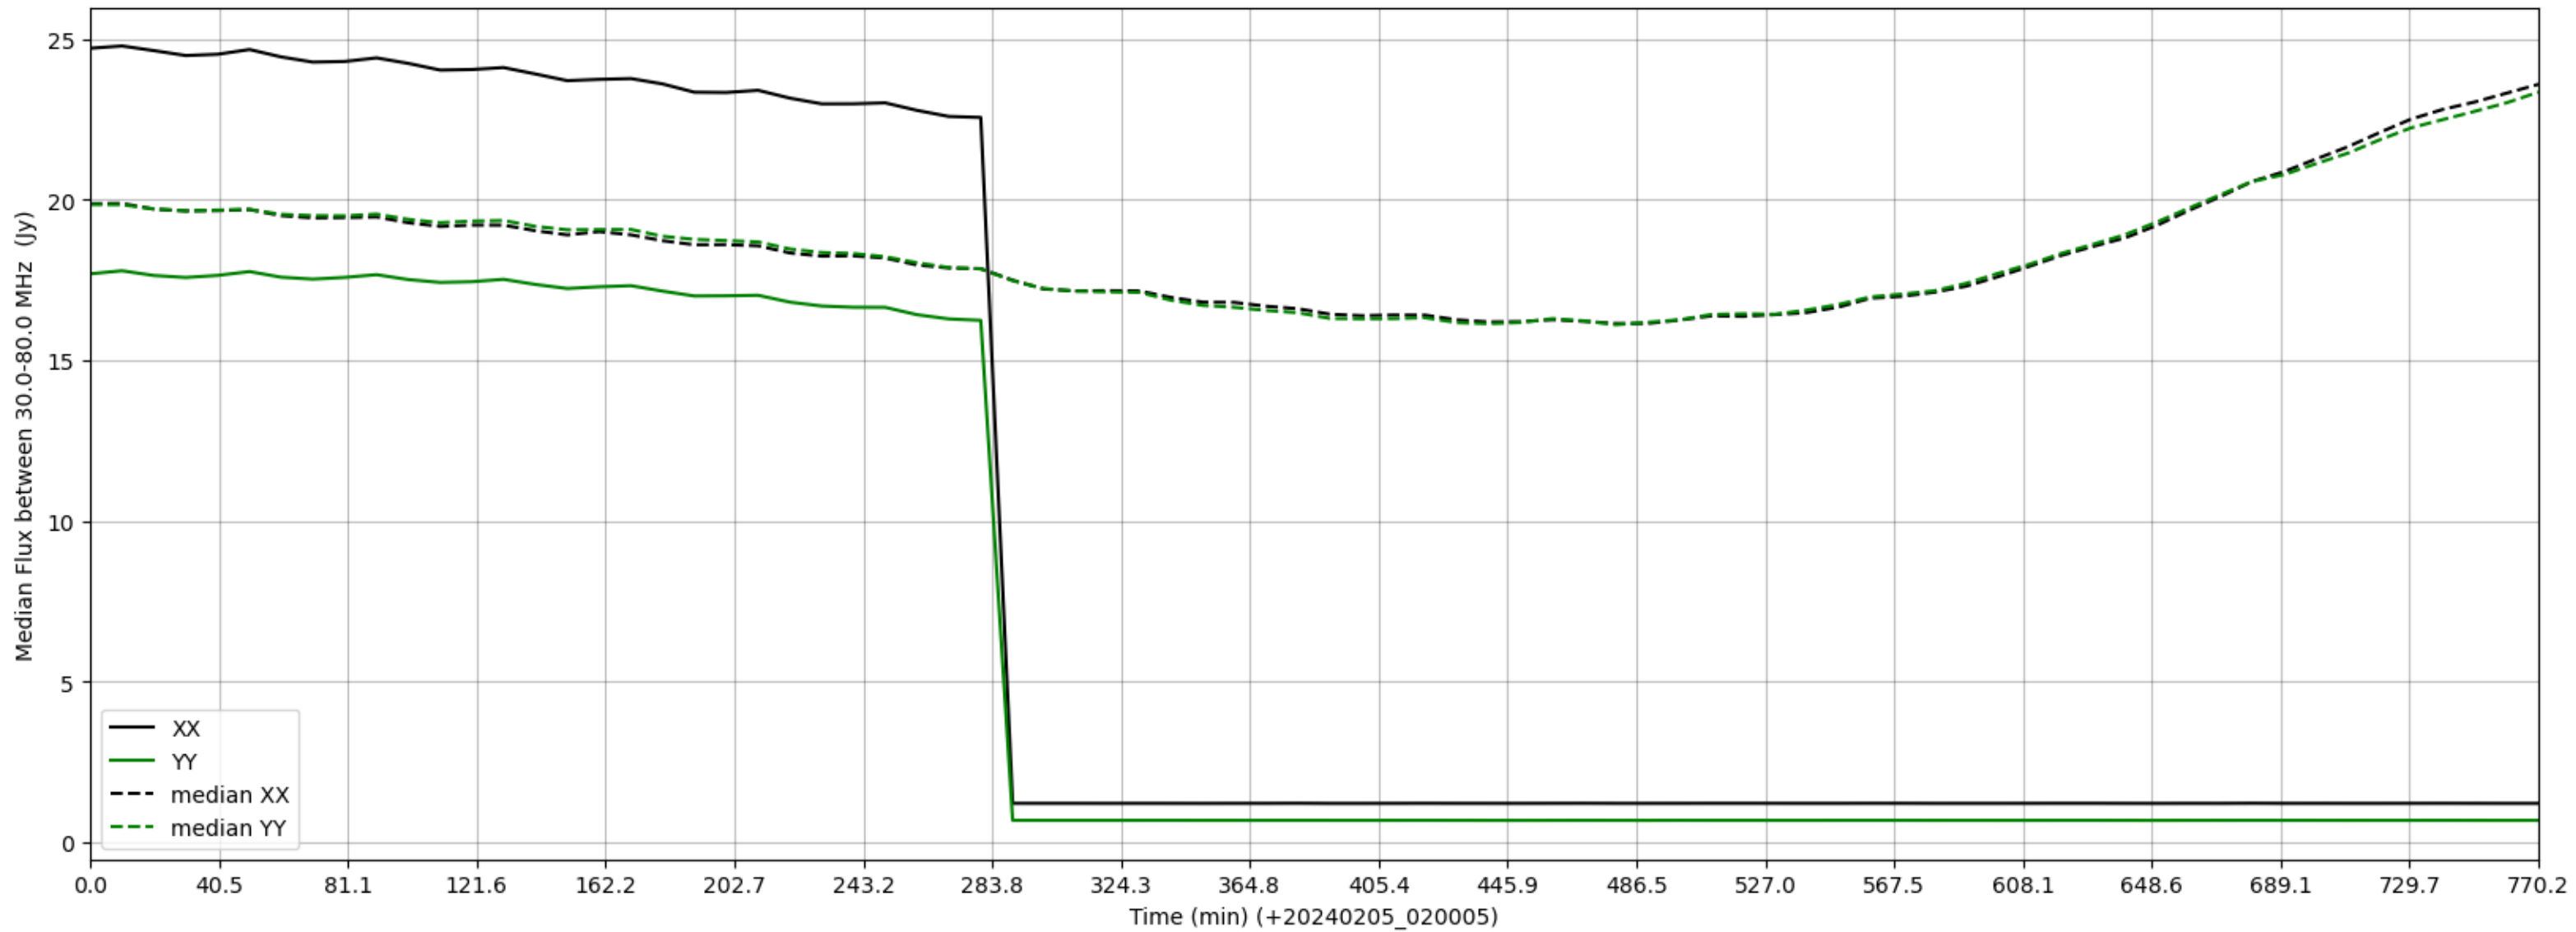

LWA282 - Correlator# 010 - XX FLAGS:LowFlux - YY FLAGS:LowFlux

LWA277 - Correlator# 009 - XX FLAGS:LowFlux - YY FLAGS:LowFlux