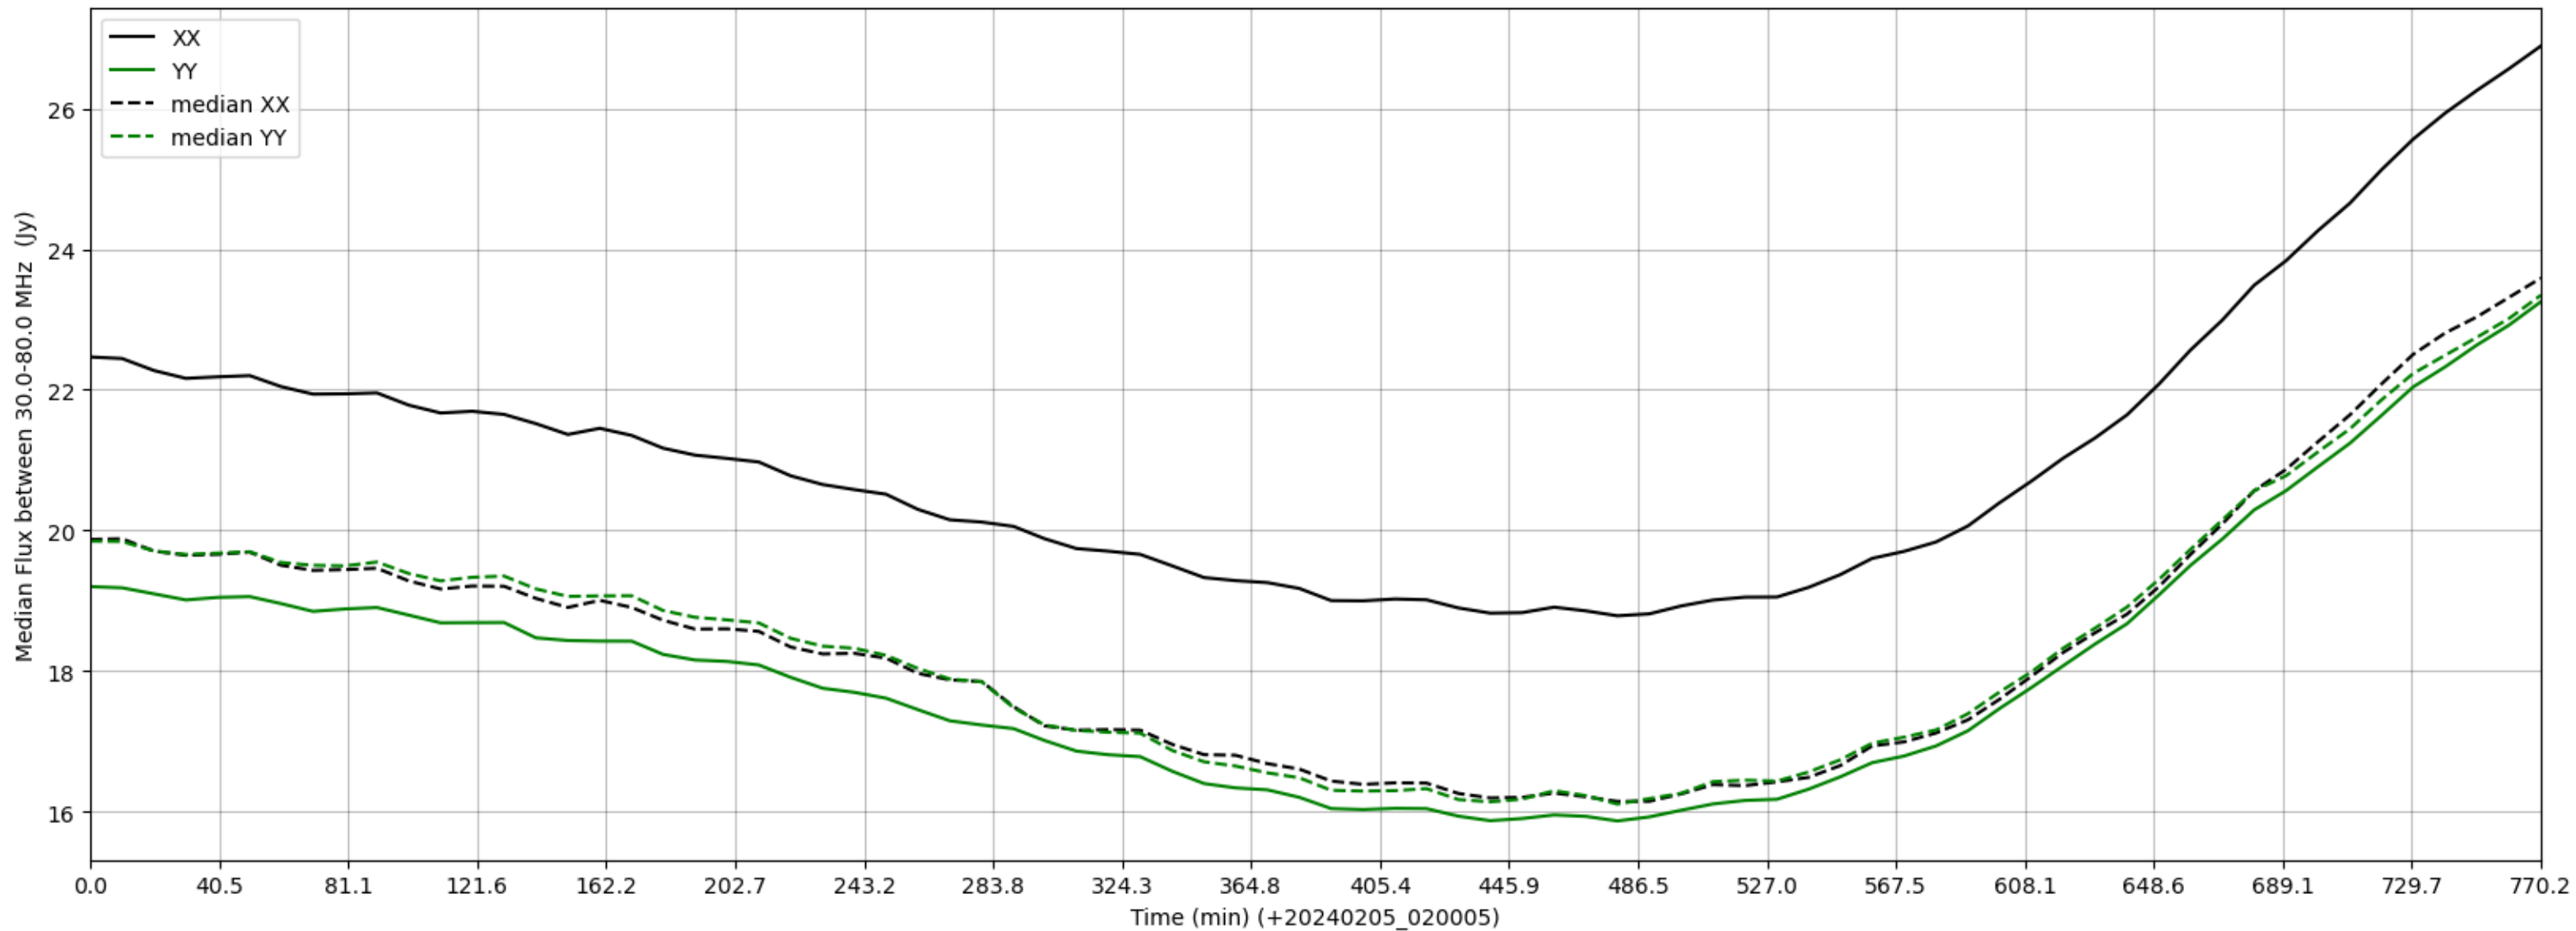

LWA024 - Correlator# 106 - XX FLAGS:Good - YY FLAGS:Good

LWA023 - Correlator# 107 - XX FLAGS:Good - YY FLAGS:Good

LWA026 - Correlator# 108 - XX FLAGS:Good - YY FLAGS:Good

LWA025 - Correlator# 109 - XX FLAGS:Good - YY FLAGS:Good