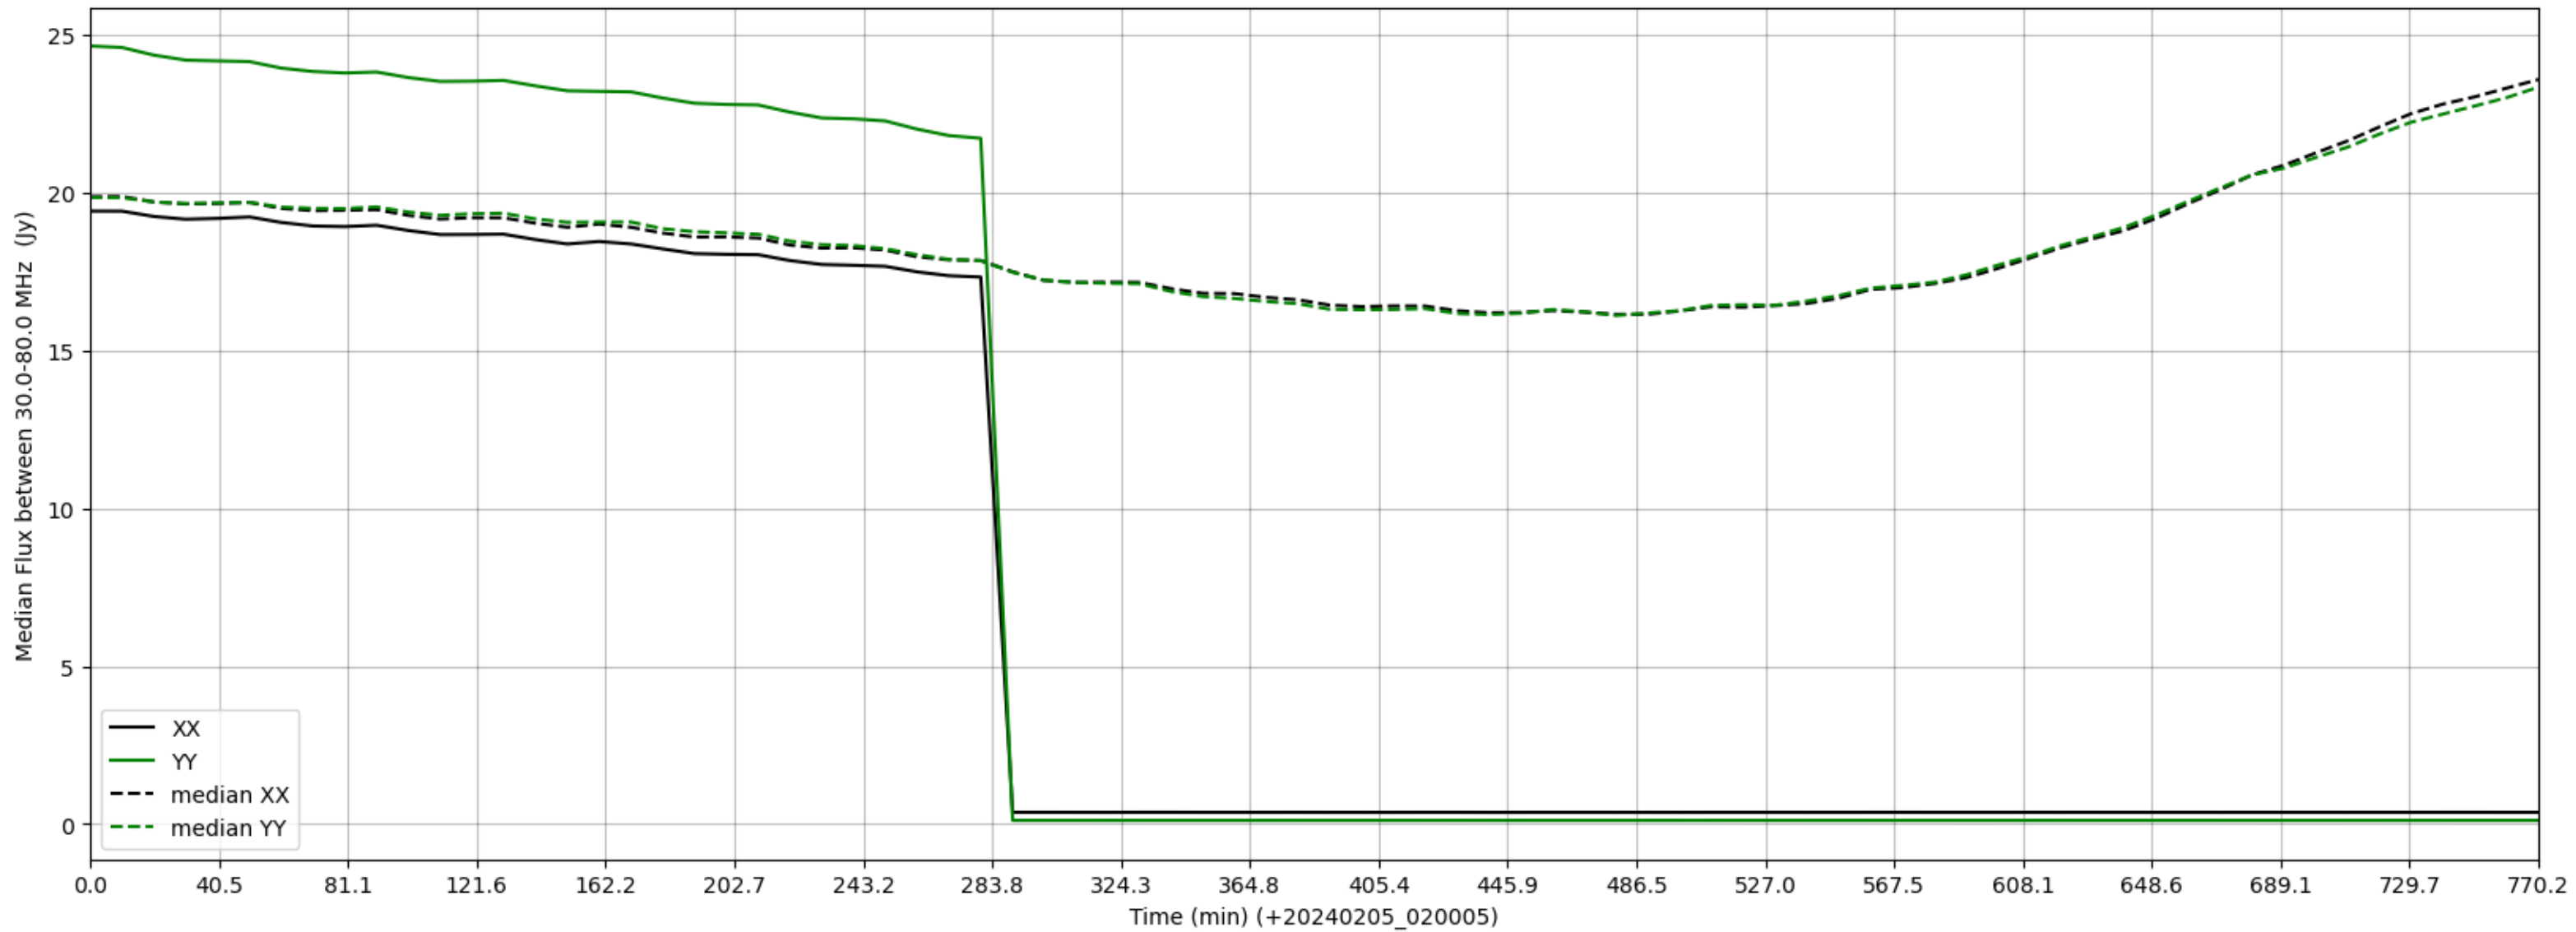

LWA334 - Correlator# 156 - XX FLAGS:LowFlux - YY FLAGS:LowFlux

LWA316 - Correlator# 155 - XX FLAGS:LowFlux - YY FLAGS:LowFlux