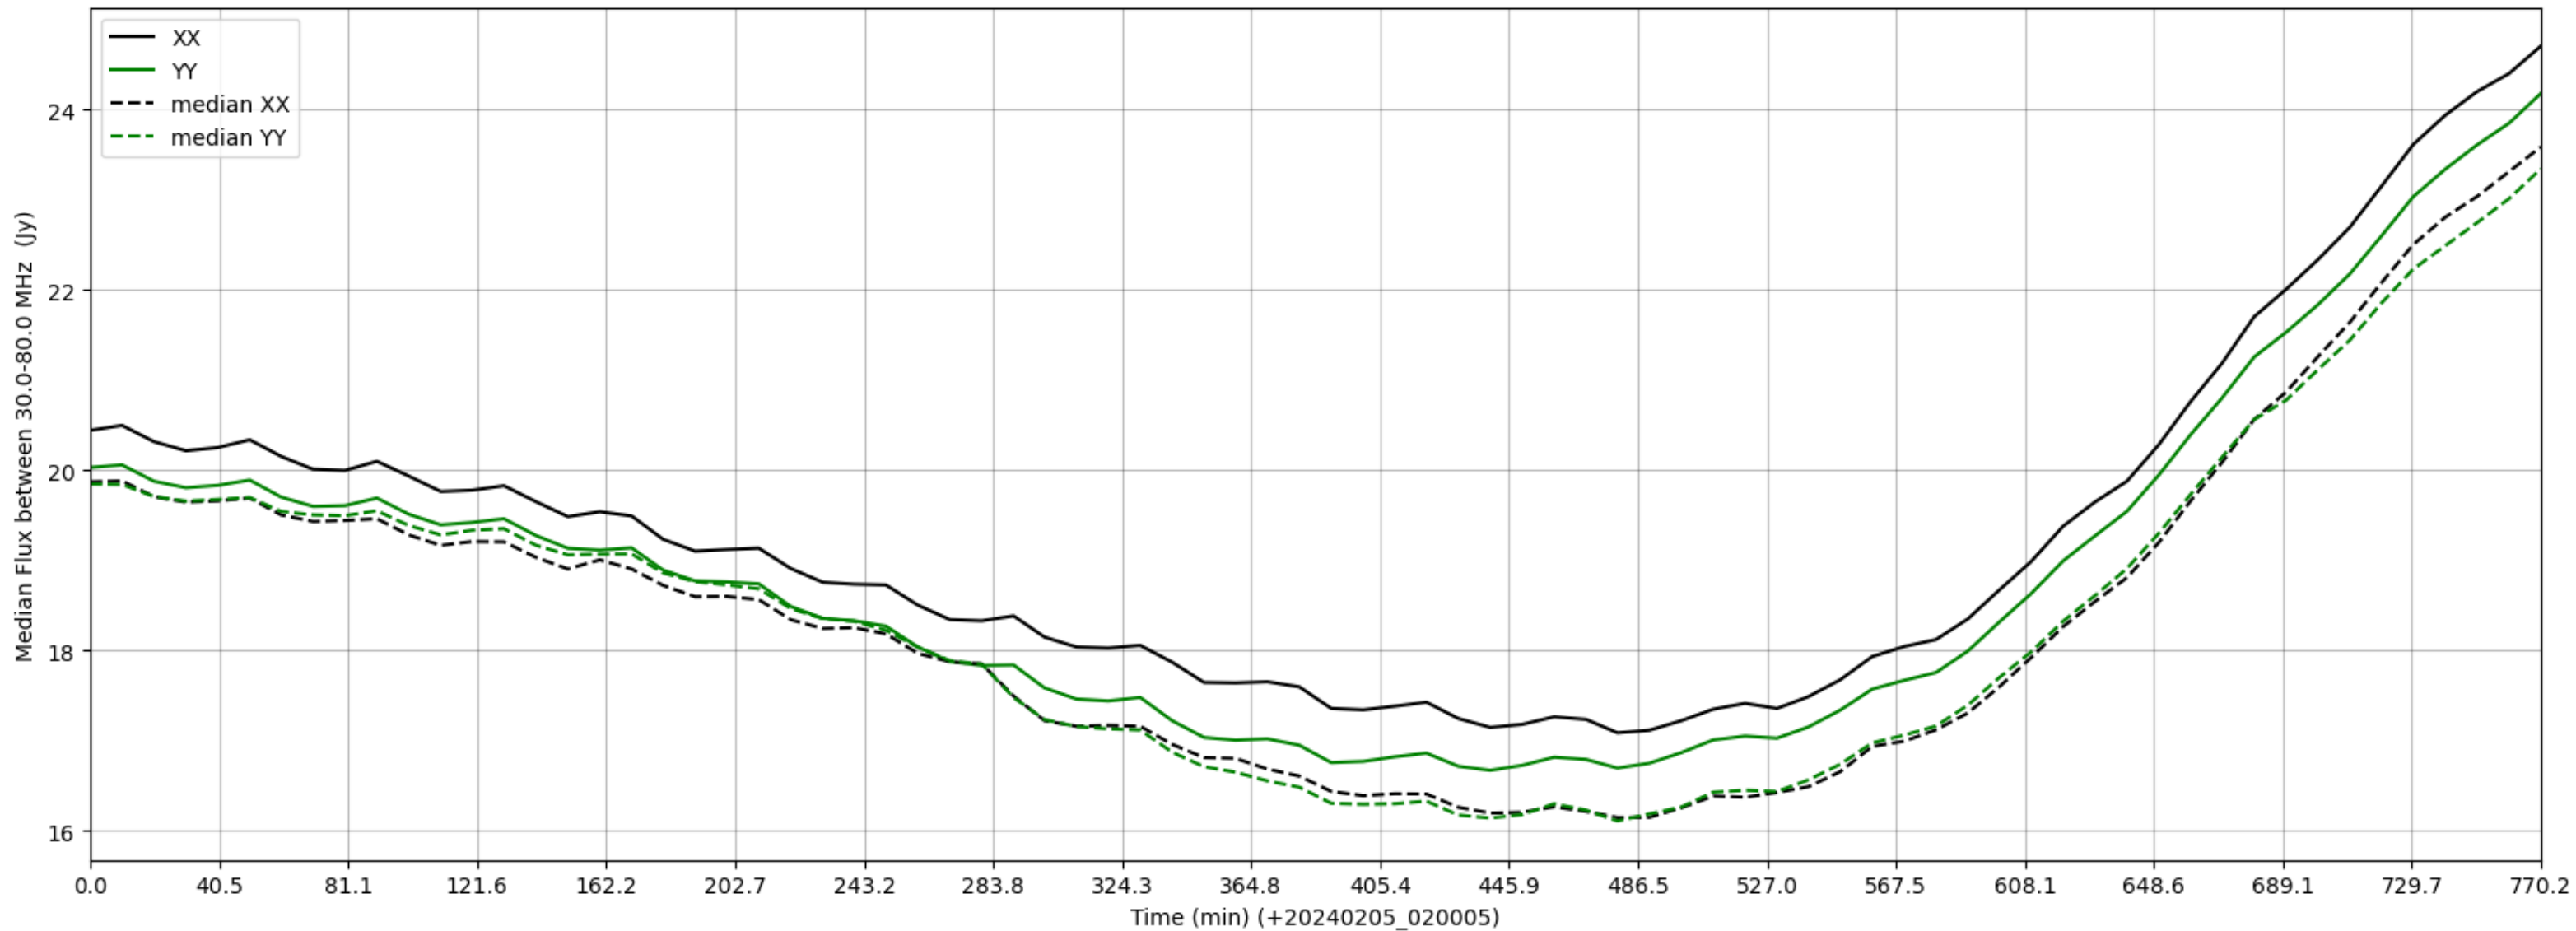

LWA187 - Correlator# 242 - XX FLAGS:Good - YY FLAGS:Good

LWA184 - Correlator# 241 - XX FLAGS:Good - YY FLAGS:Good