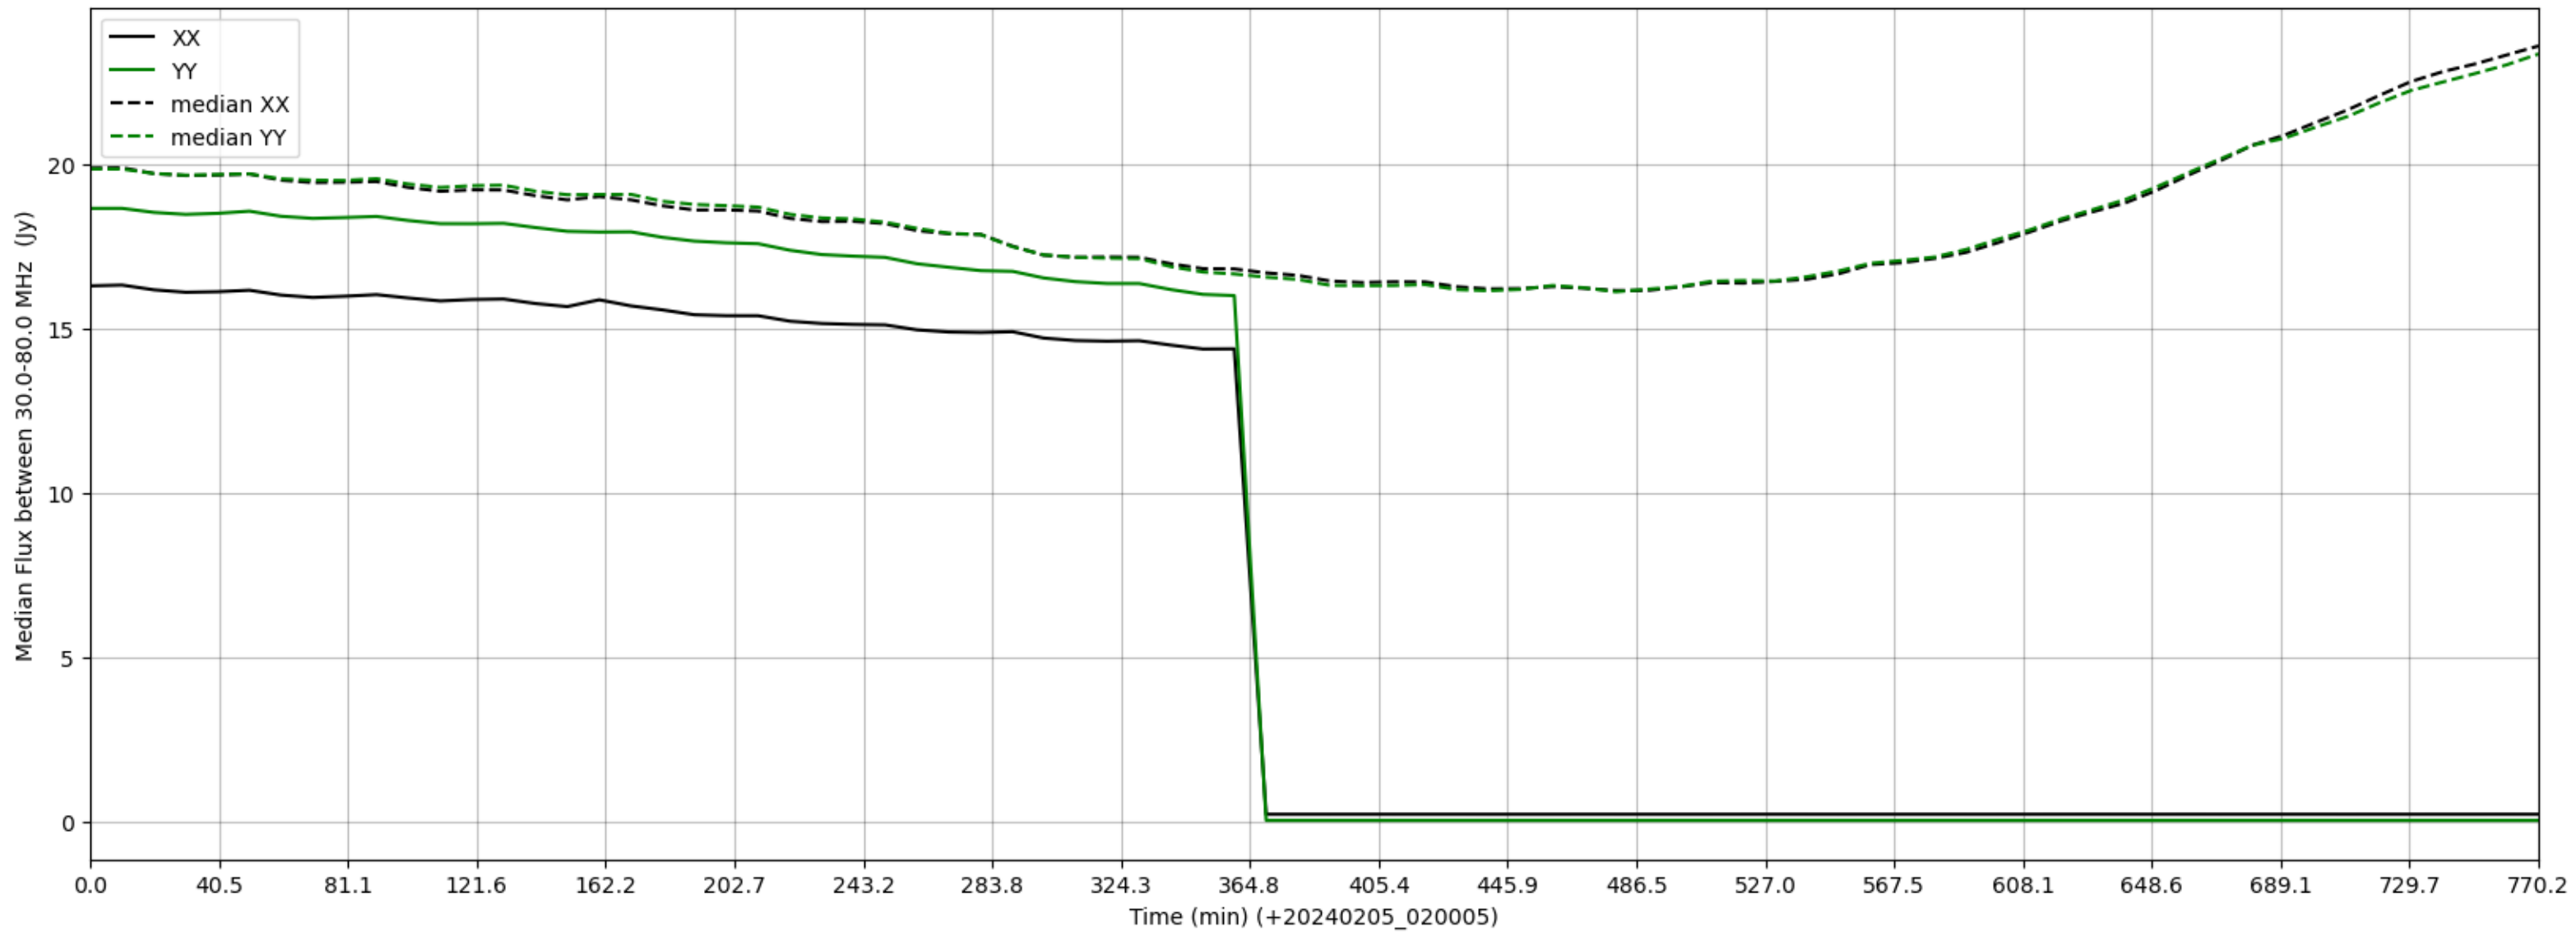

LWA295 - Correlator# 047 - XX FLAGS:LowFlux - YY FLAGS:LowFlux

LWA301 - Correlator# 048 - XX FLAGS:LowFlux - YY FLAGS:LowFlux

LWA298 - Correlator# 049 - XX FLAGS:LowFlux - YY FLAGS:LowFlux

LWA305 - Correlator# 050 - XX FLAGS:LowFlux - YY FLAGS:LowFlux