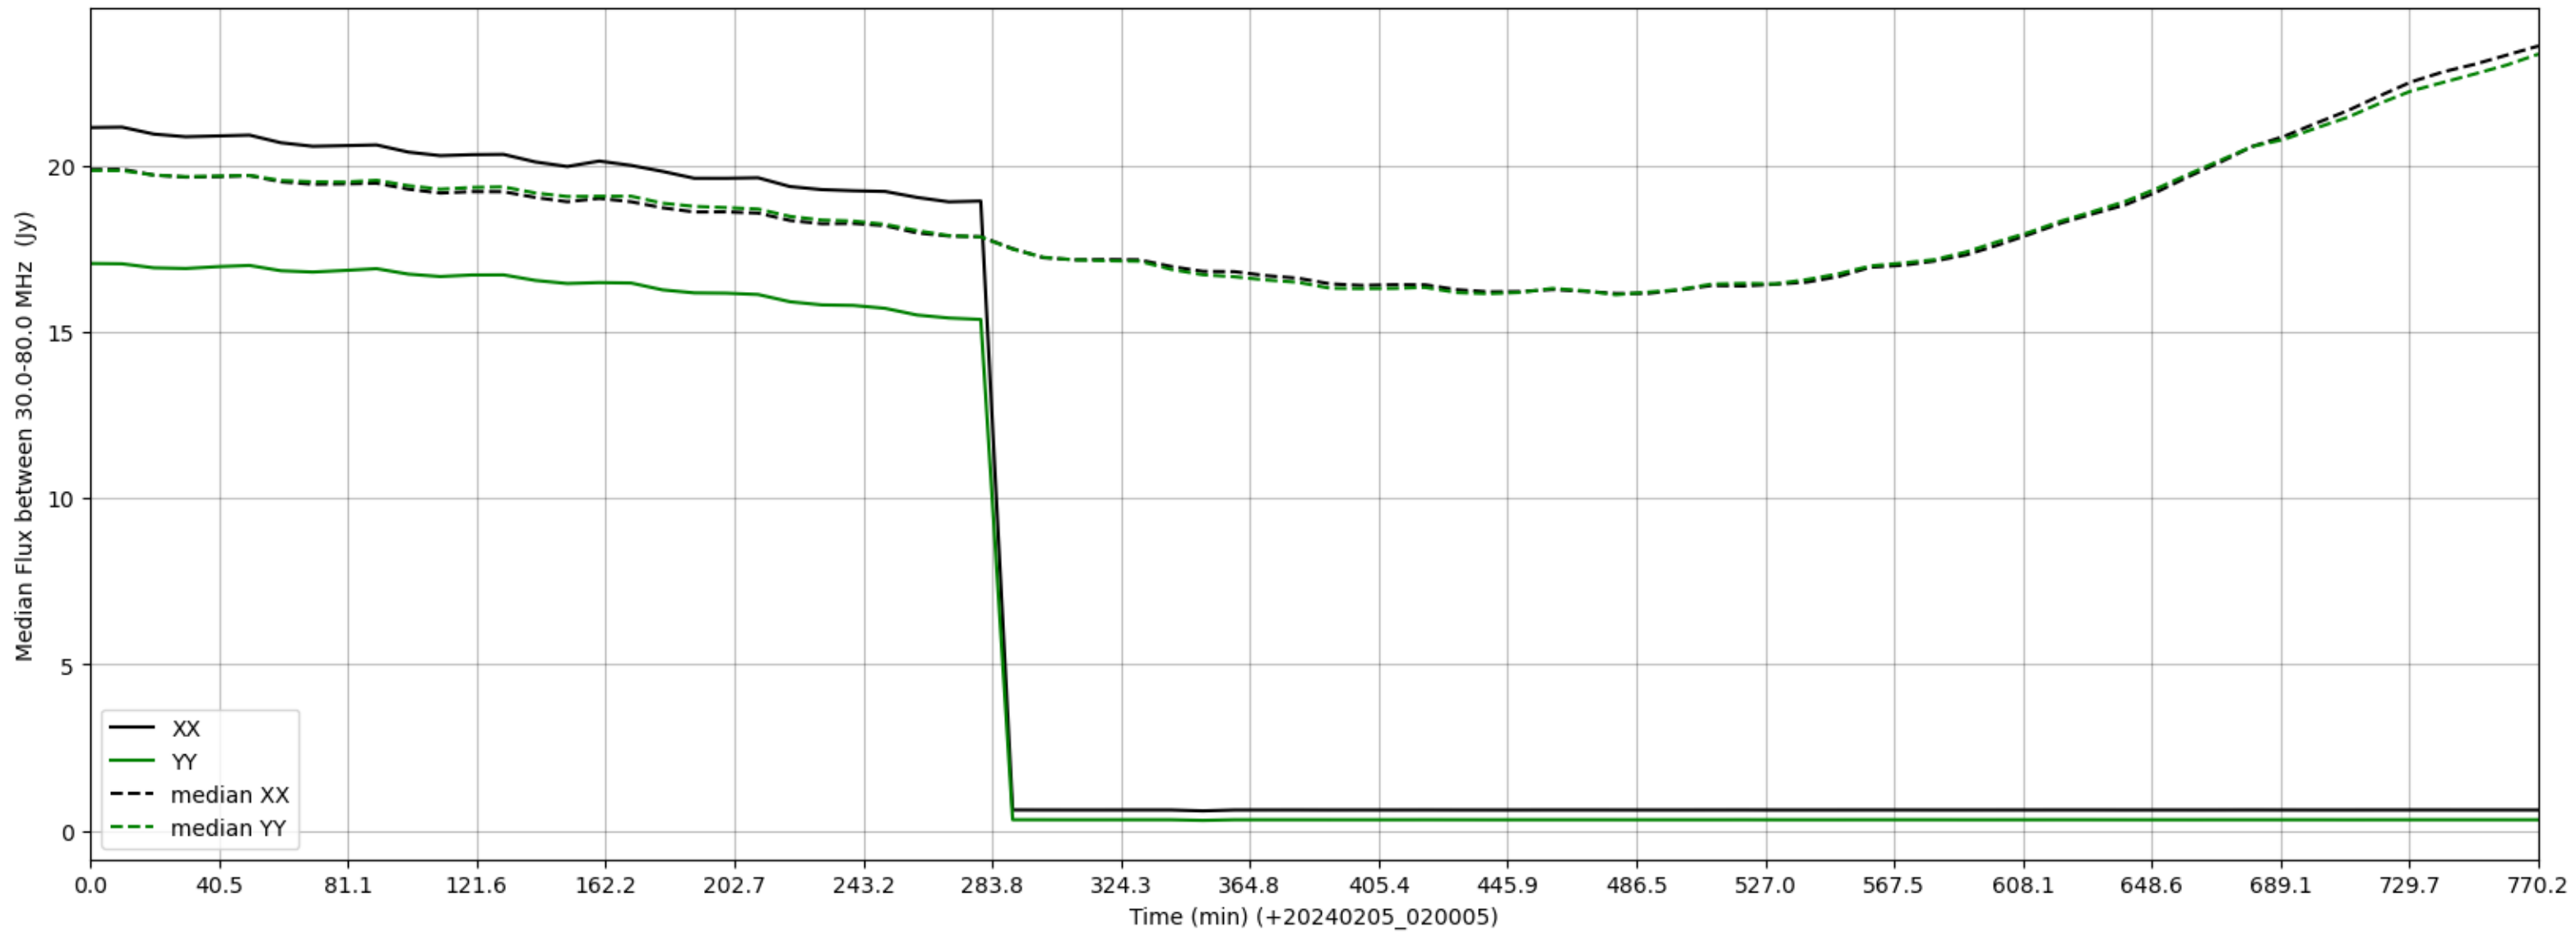

LWA314 - Correlator# 021 - XX FLAGS:LowFlux - YY FLAGS:LowFlux

LWA321 - Correlator# 020 - XX FLAGS:LowFlux - YY FLAGS:LowFlux