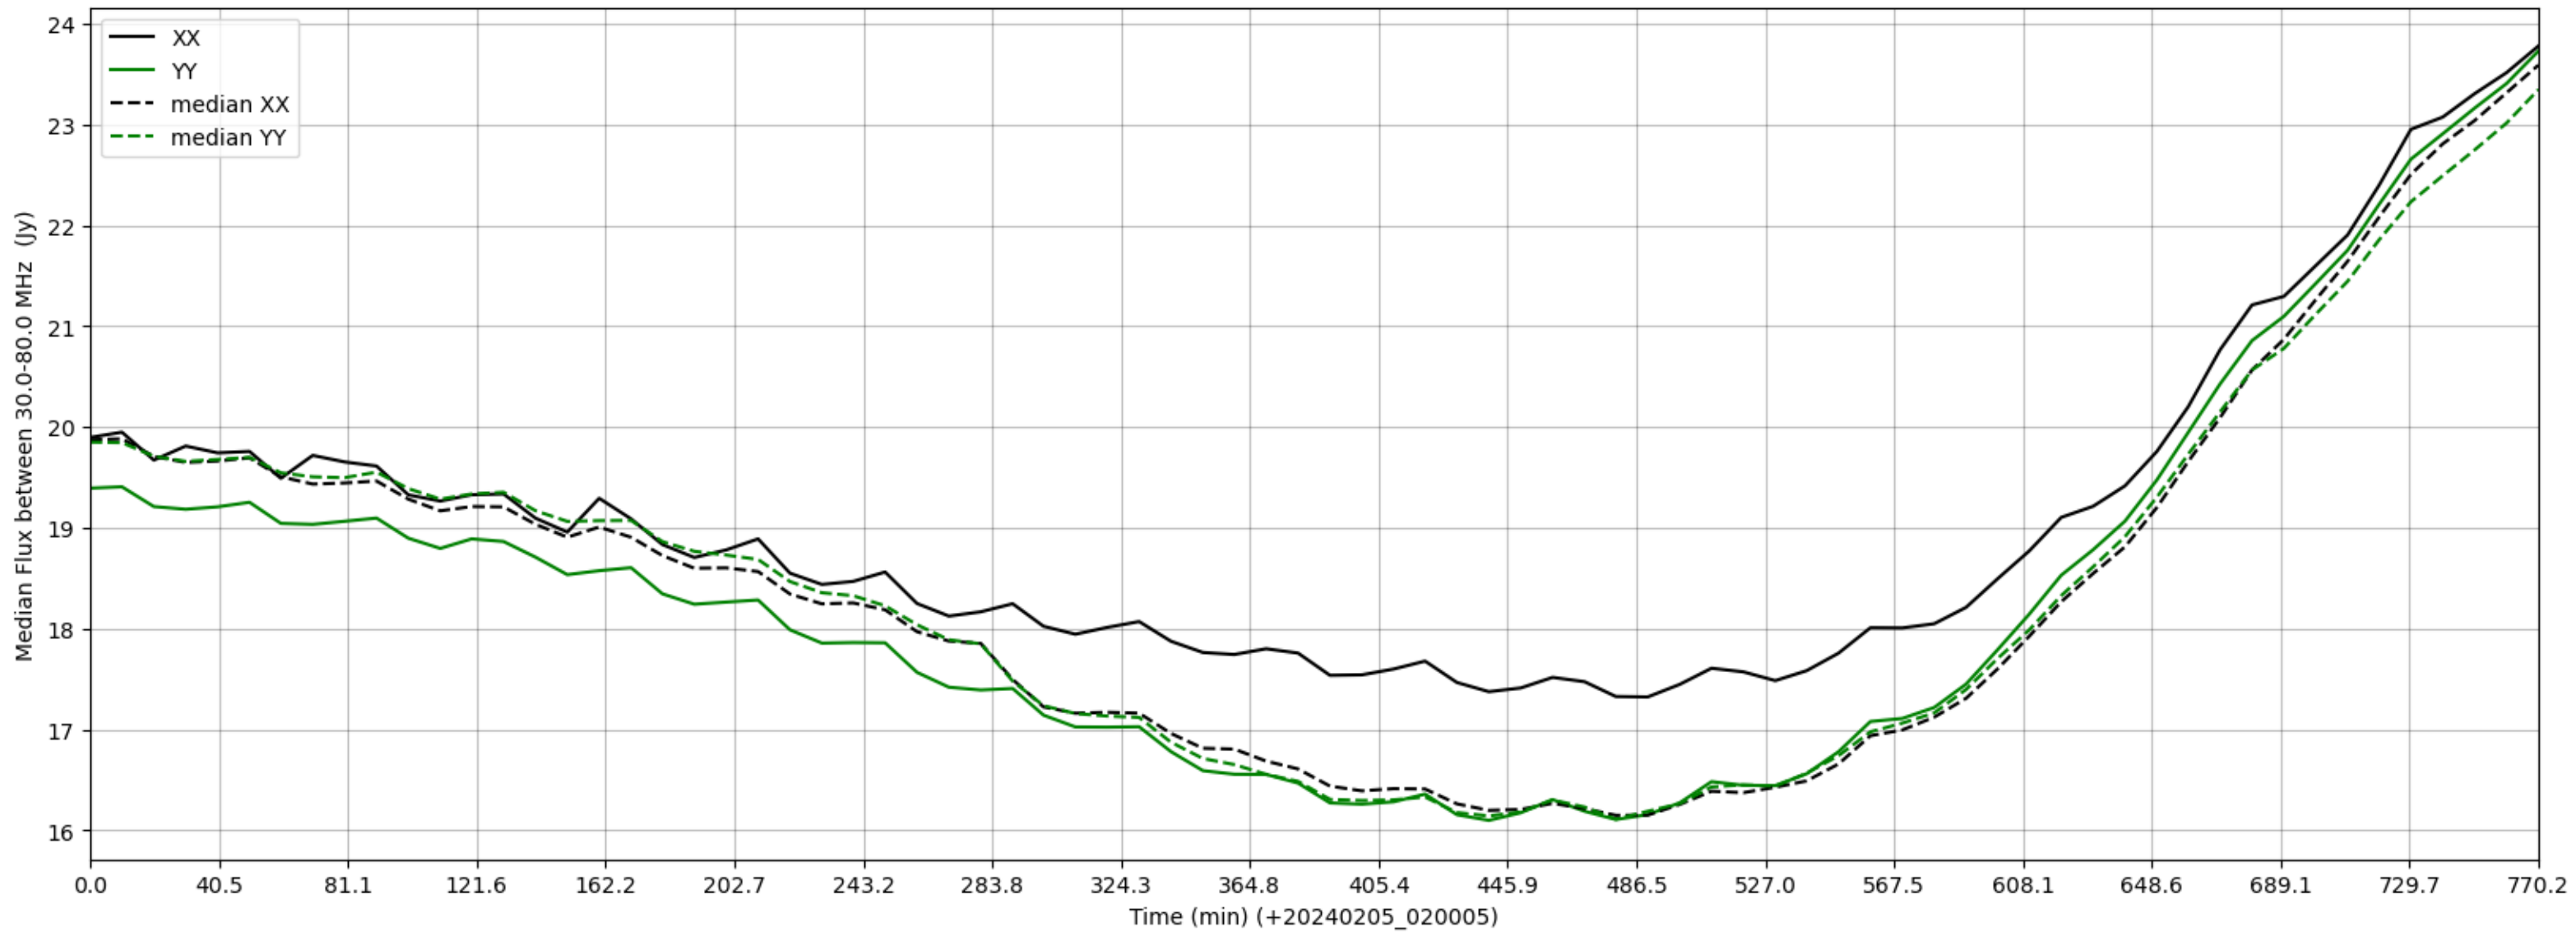

LWA120 - Correlator# 208 - XX FLAGS:HighTimeVar - YY FLAGS:Good

LWA117 - Correlator# 207 - XX FLAGS:Good - YY FLAGS:Good