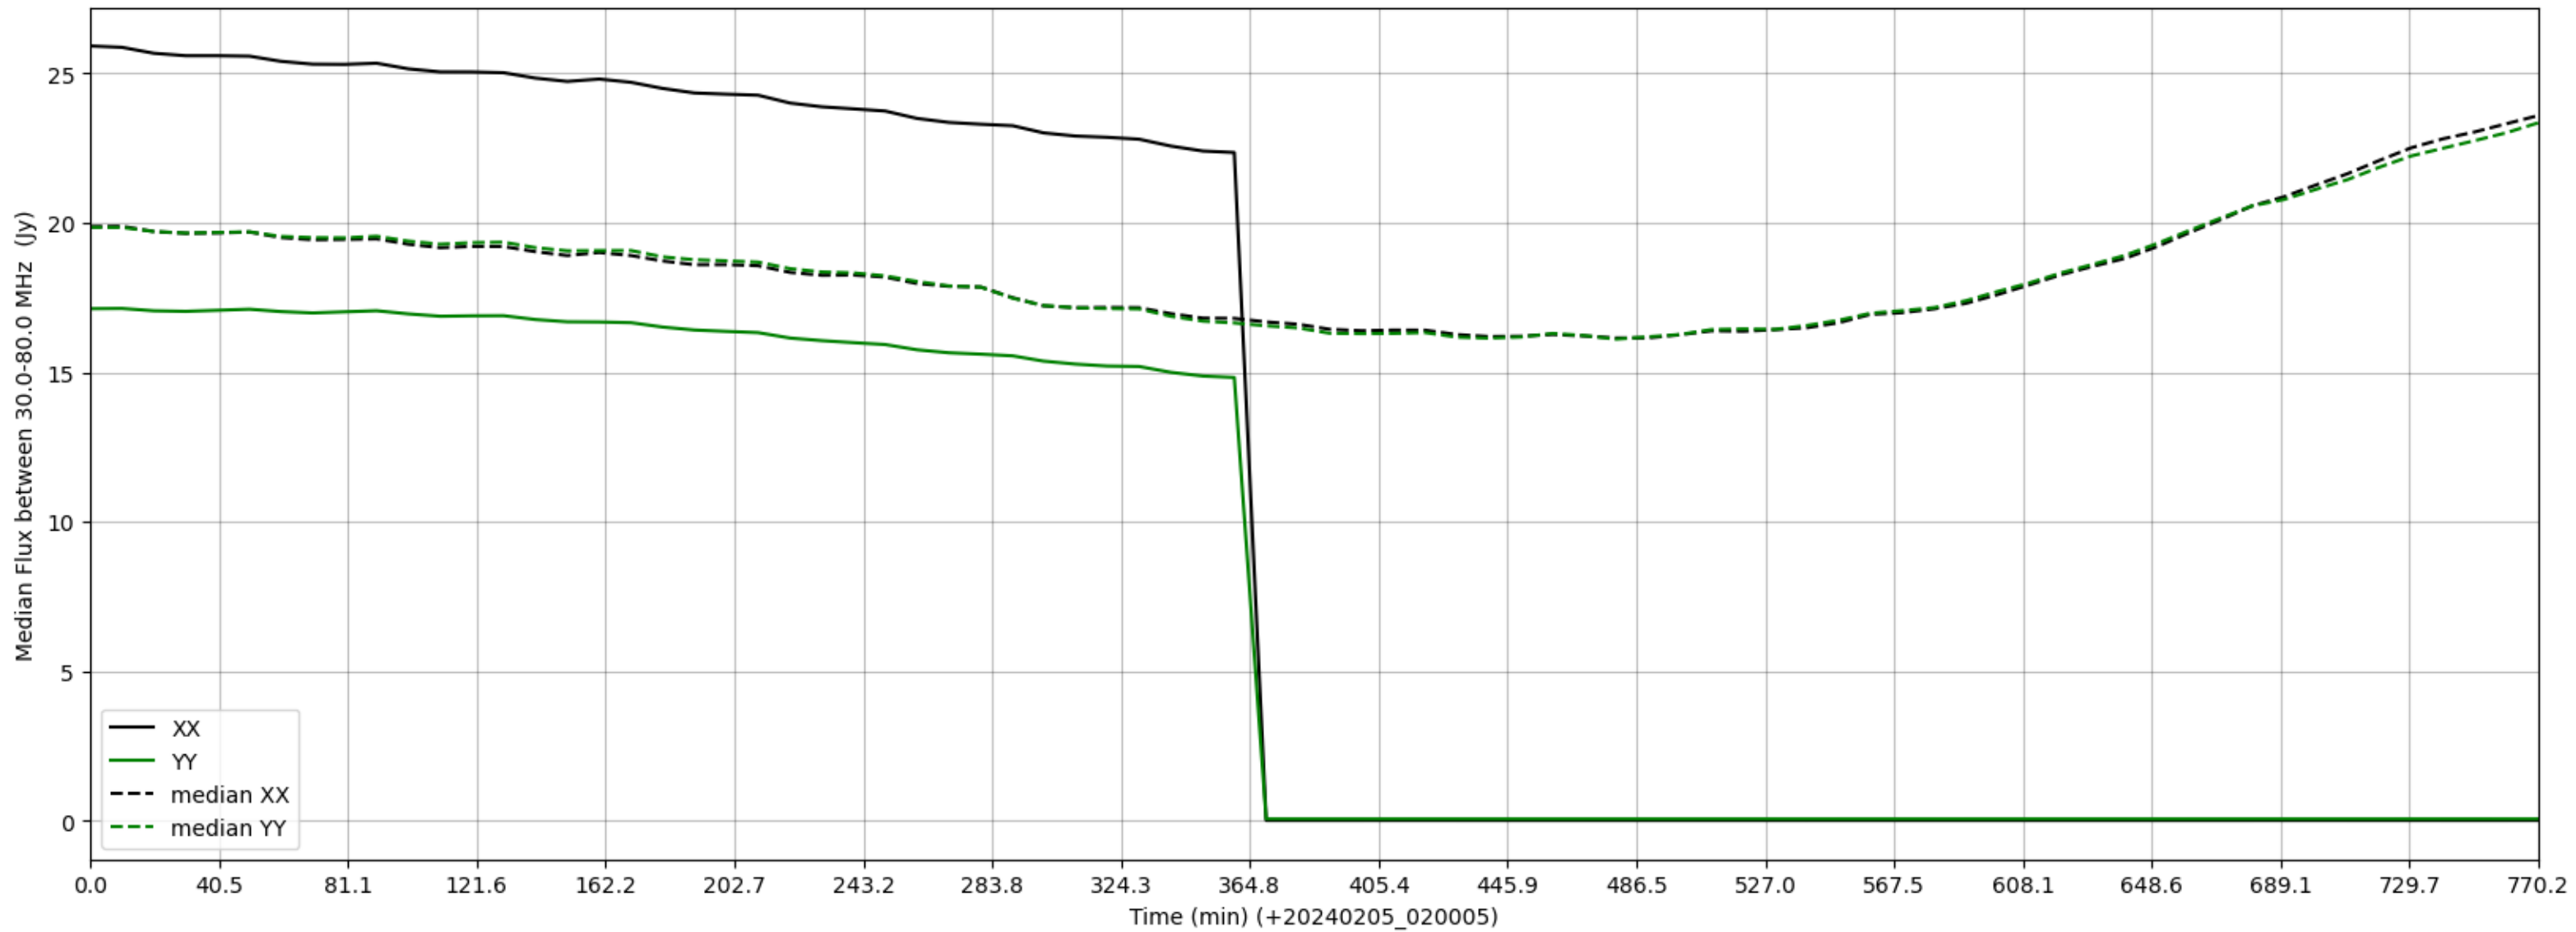

LWA222 - Correlator# 249 - XX FLAGS:Good - YY FLAGS:Good

LWA326 - Correlator# 250 - XX FLAGS:LowFlux - YY FLAGS:LowFlux

LWA322 - Correlator# 251 - XX FLAGS:LowFlux - YY FLAGS:LowFlux

LWA345 - Correlator# 252 - XX FLAGS:LowFlux - YY FLAGS:LowFlux