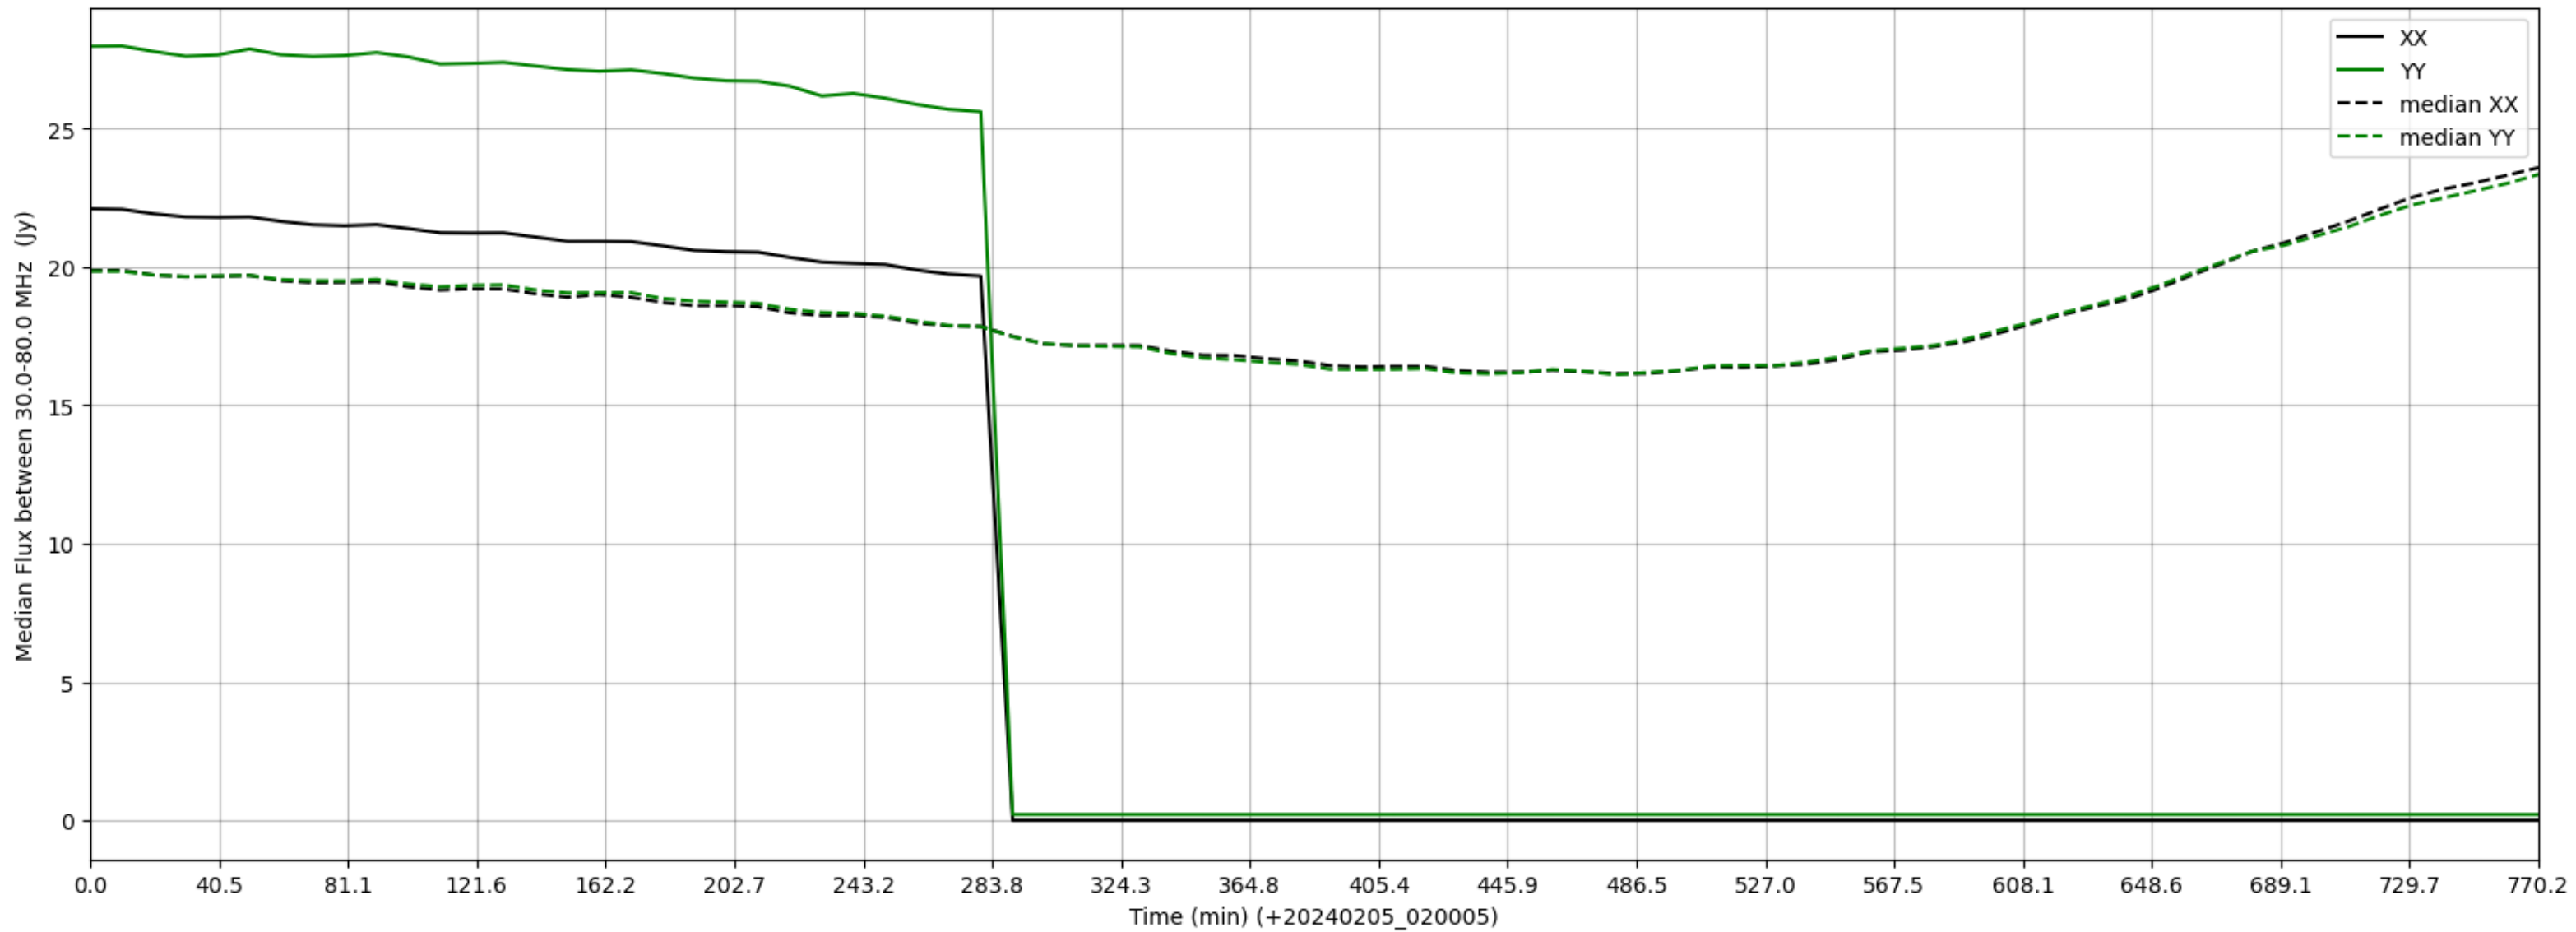

LWA345 - Correlator# 252 - XX FLAGS:LowFlux - YY FLAGS:LowFlux

LWA322 - Correlator# 251 - XX FLAGS:LowFlux - YY FLAGS:LowFlux