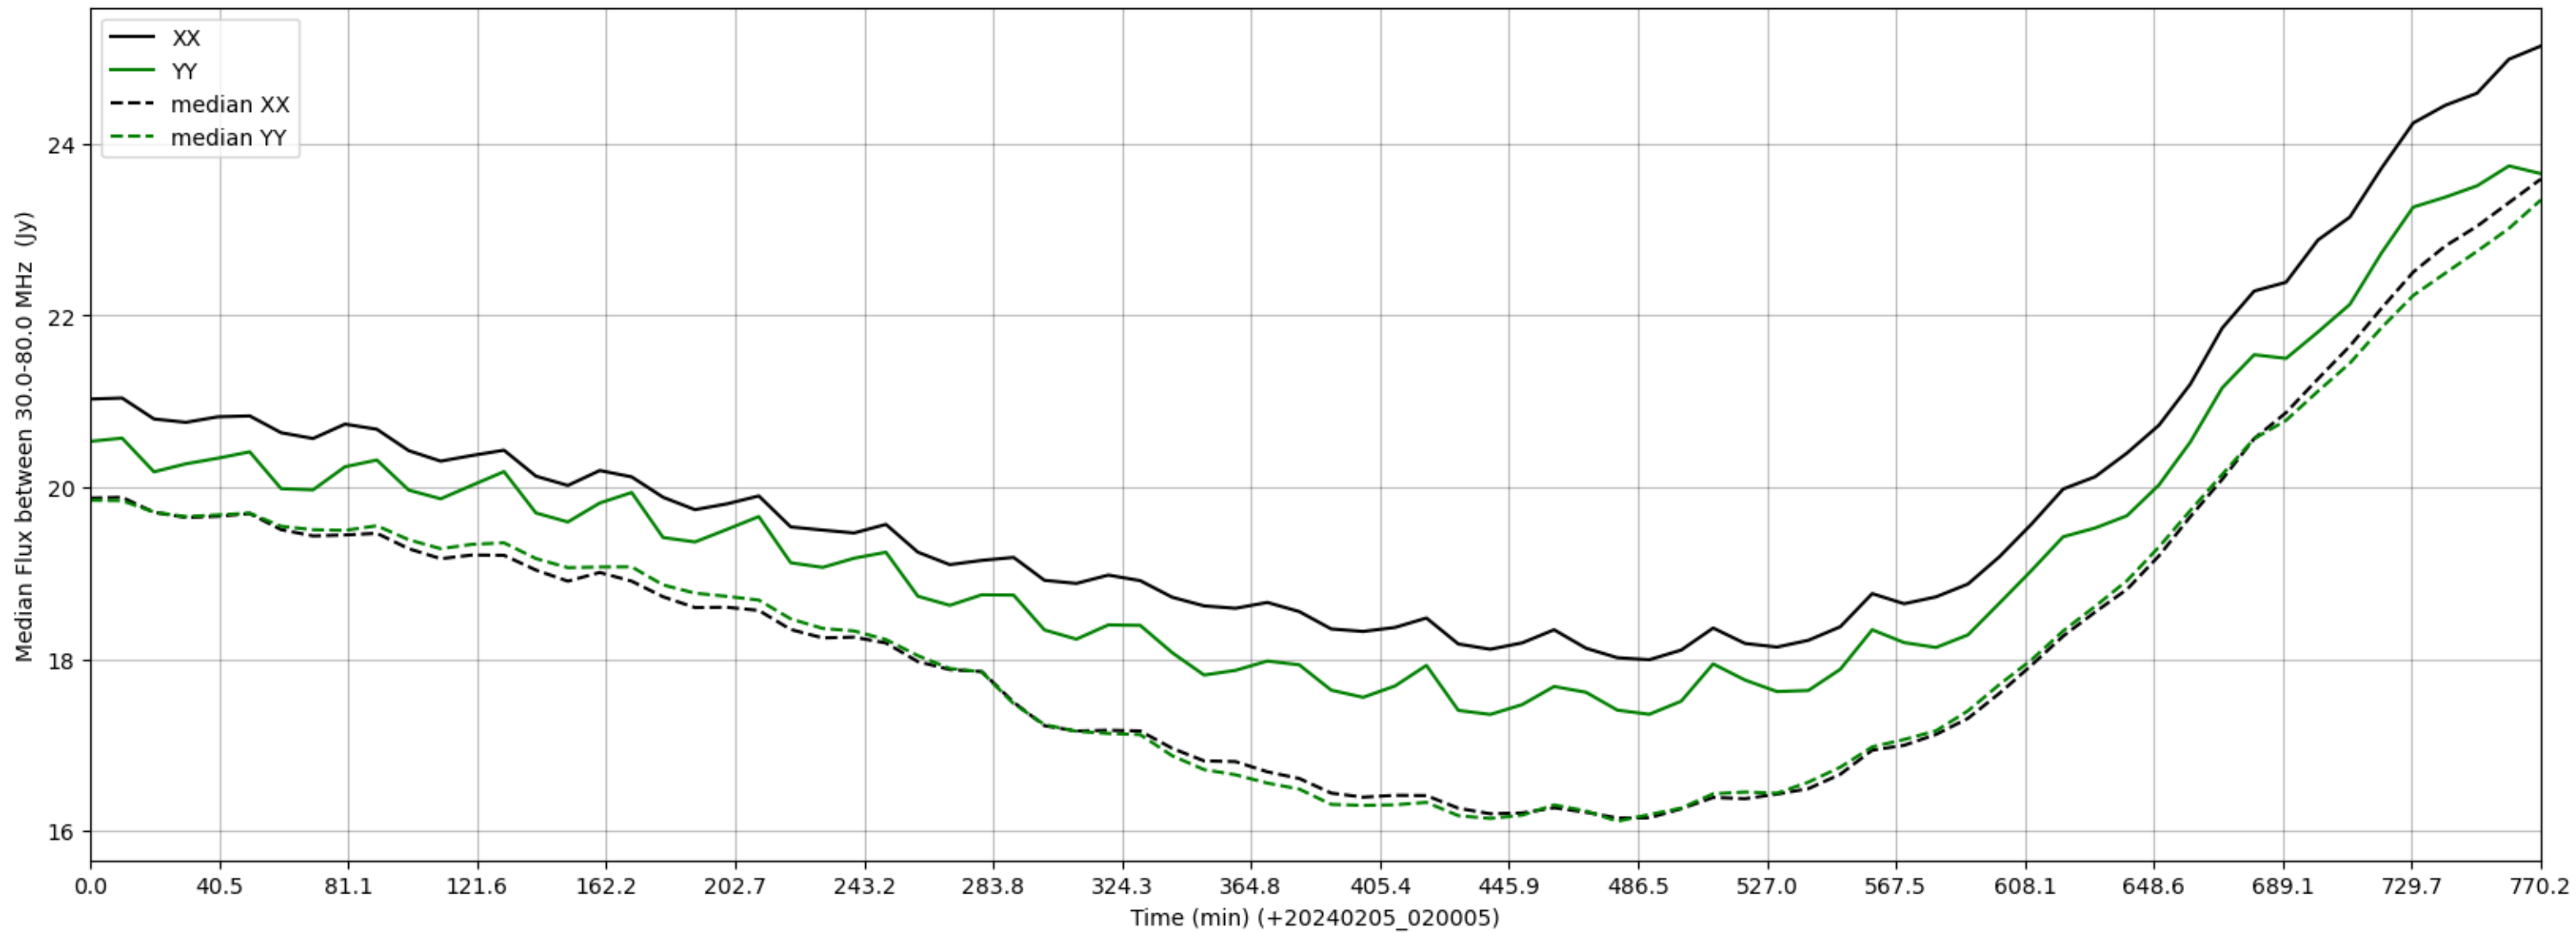

LWA034 - Correlator# 162 - XX FLAGS:Good - YY FLAGS:Good

LWA036 - Correlator# 163 - XX FLAGS:Good - YY FLAGS:Good

LWA066 - Correlator# 164 - XX FLAGS:Good - YY FLAGS:Good

LWA065 - Correlator# 165 - XX FLAGS:Good - YY FLAGS:Good