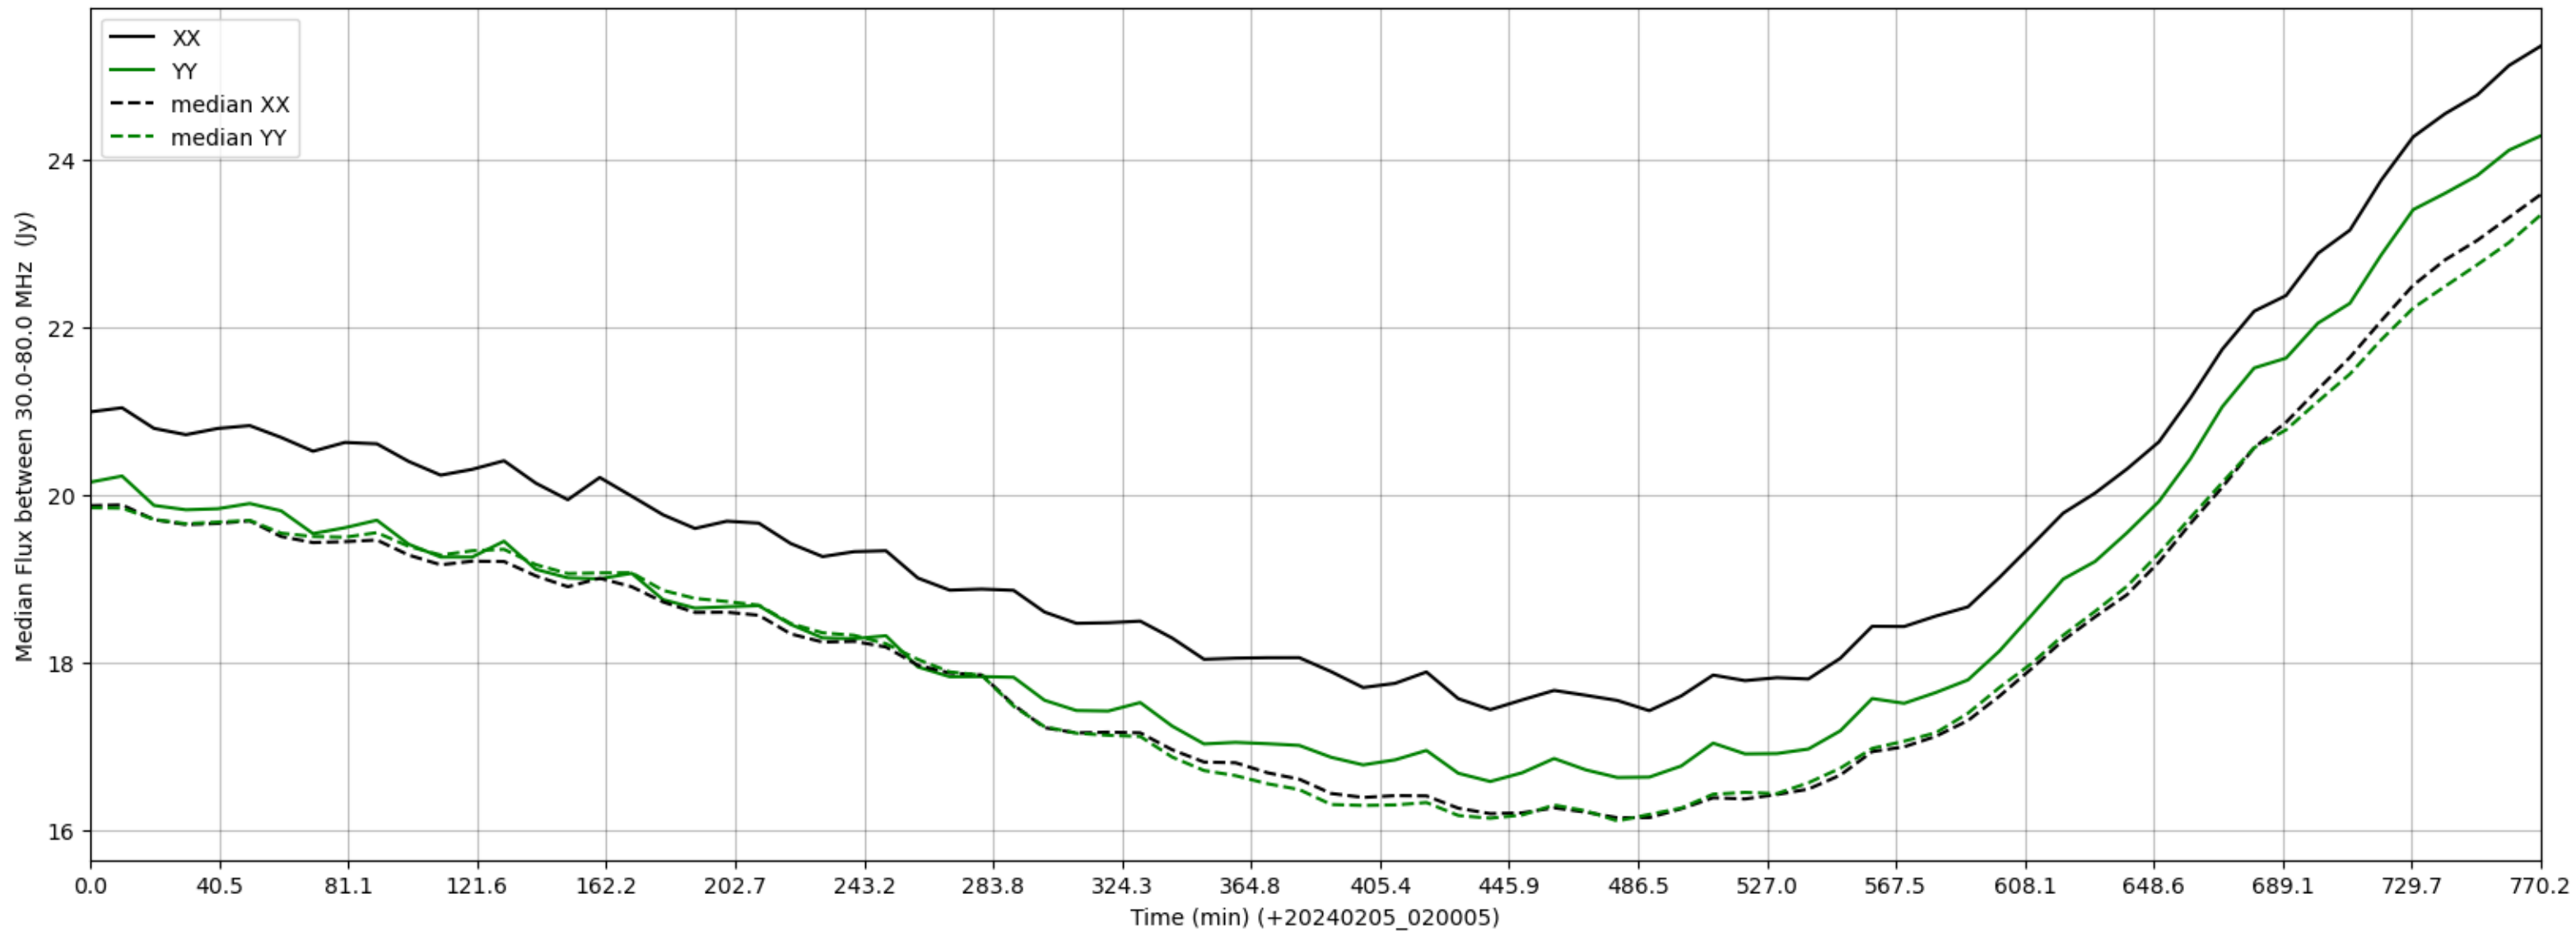

LWA139 - Correlator# 187 - XX FLAGS:Good - YY FLAGS:Good

LWA252 - Correlator# 186 - XX FLAGS:Good - YY FLAGS:Good