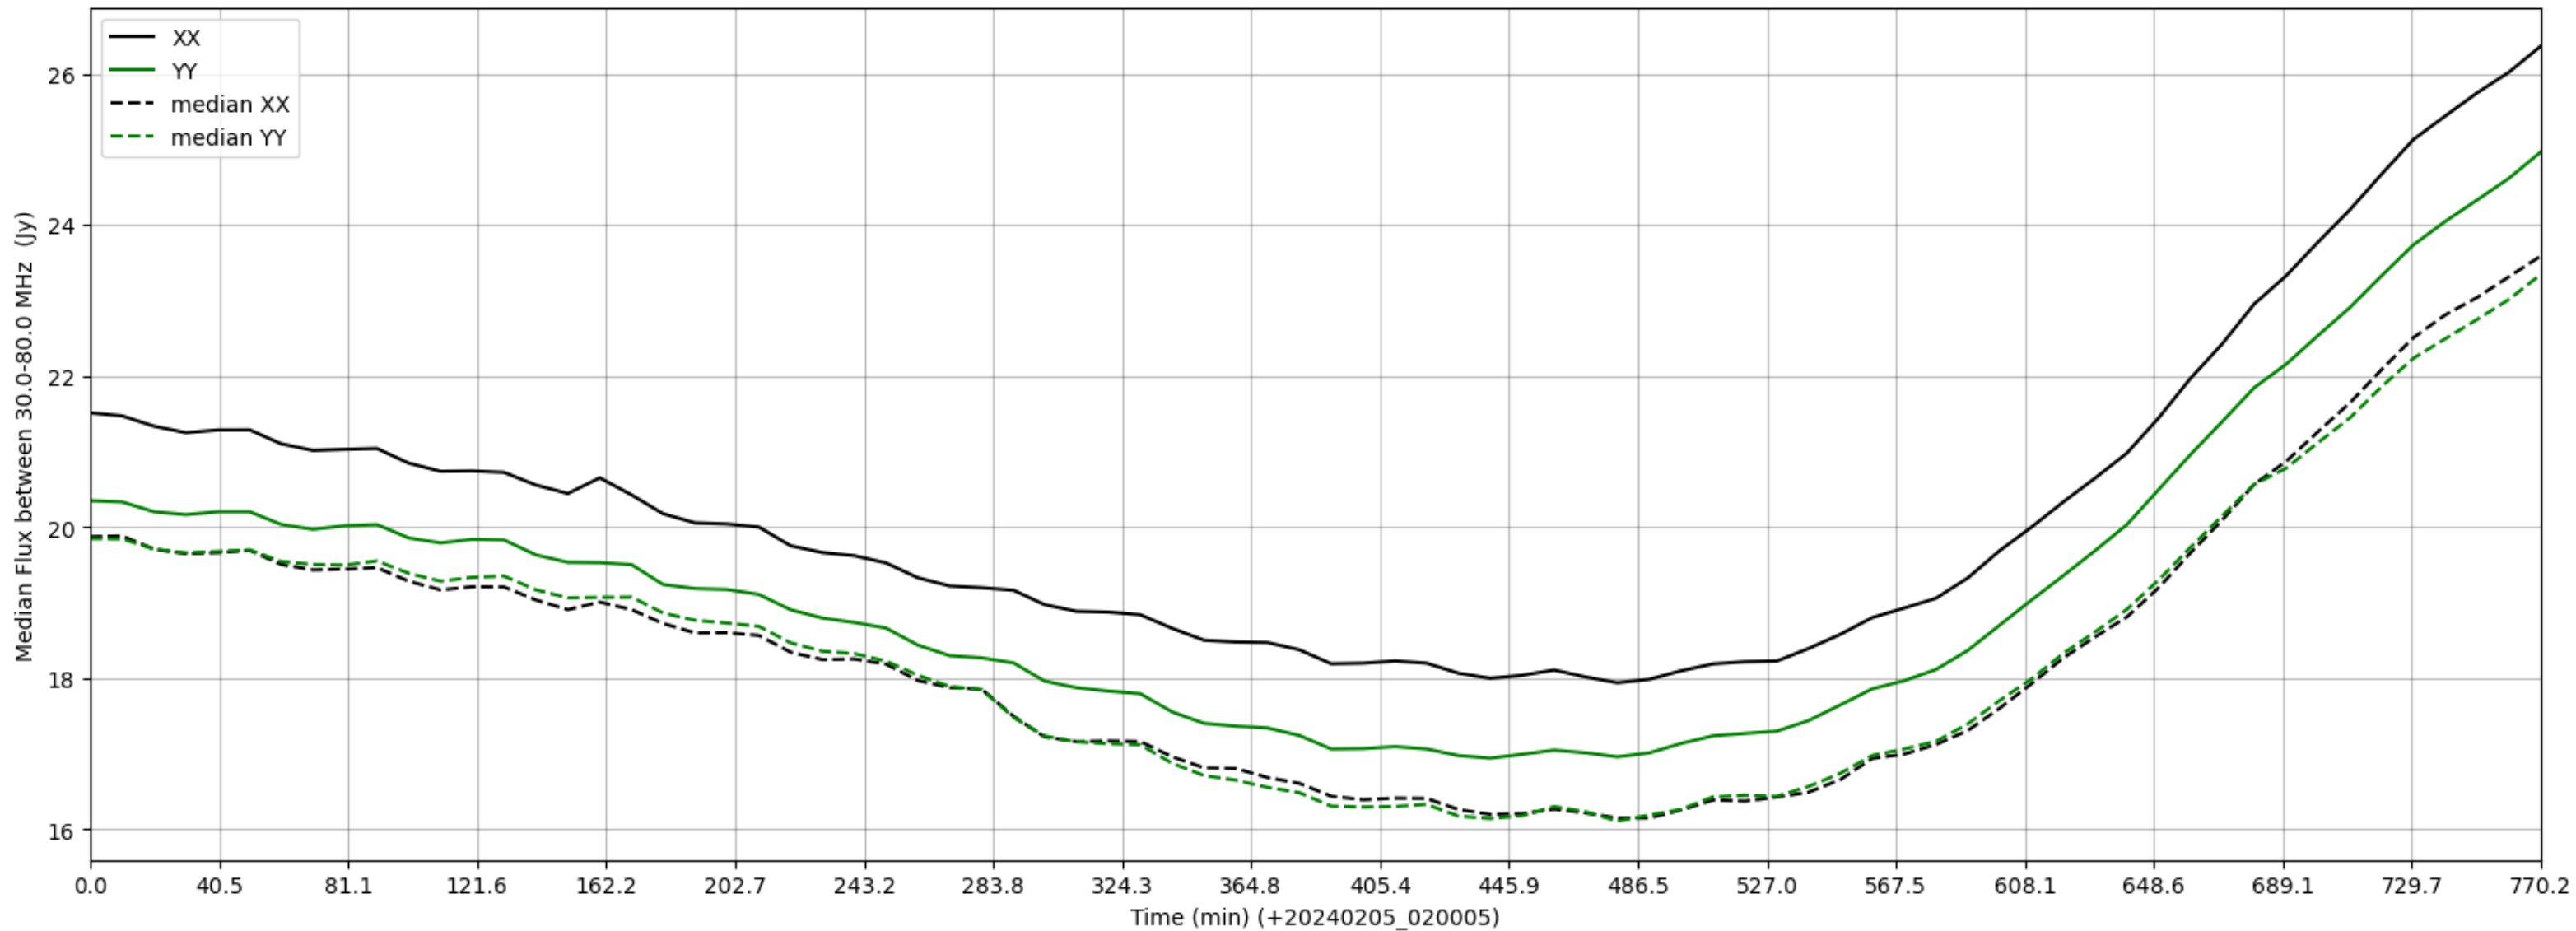

LWA023 - Correlator# 107 - XX FLAGS:Good - YY FLAGS:Good

LWA024 - Correlator# 106 - XX FLAGS:Good - YY FLAGS:Good