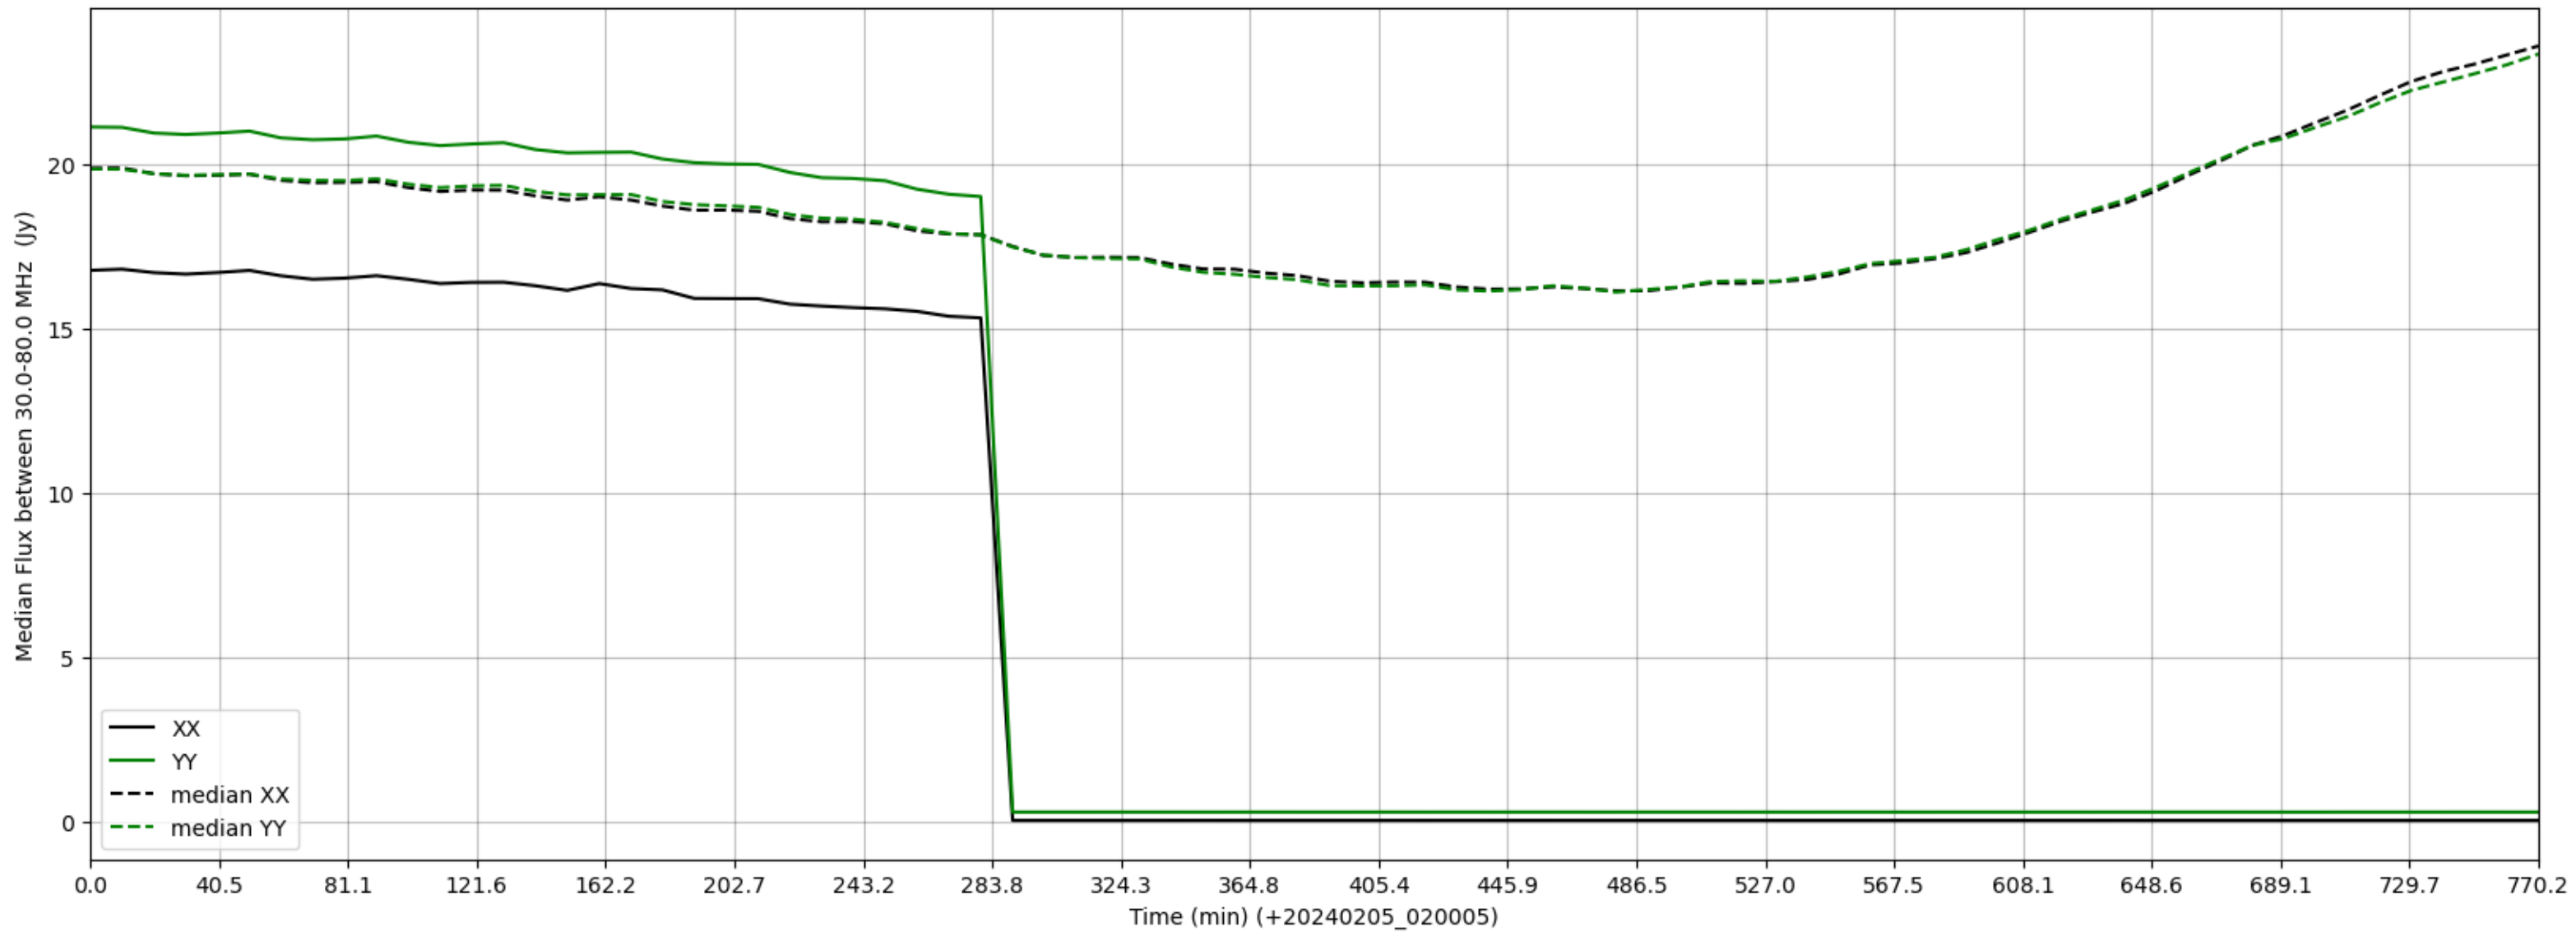

LWA266 - Correlator# 000 - XX FLAGS:LowFlux - YY FLAGS:LowFlux

LWA259 - Correlator# 001 - XX FLAGS:LowFlux - YY FLAGS:LowFlux

LWA268 - Correlator# 002 - XX FLAGS:LowFlux - YY FLAGS:LowFlux

LWA267 - Correlator# 003 - XX FLAGS:LowFlux - YY FLAGS:LowFlux