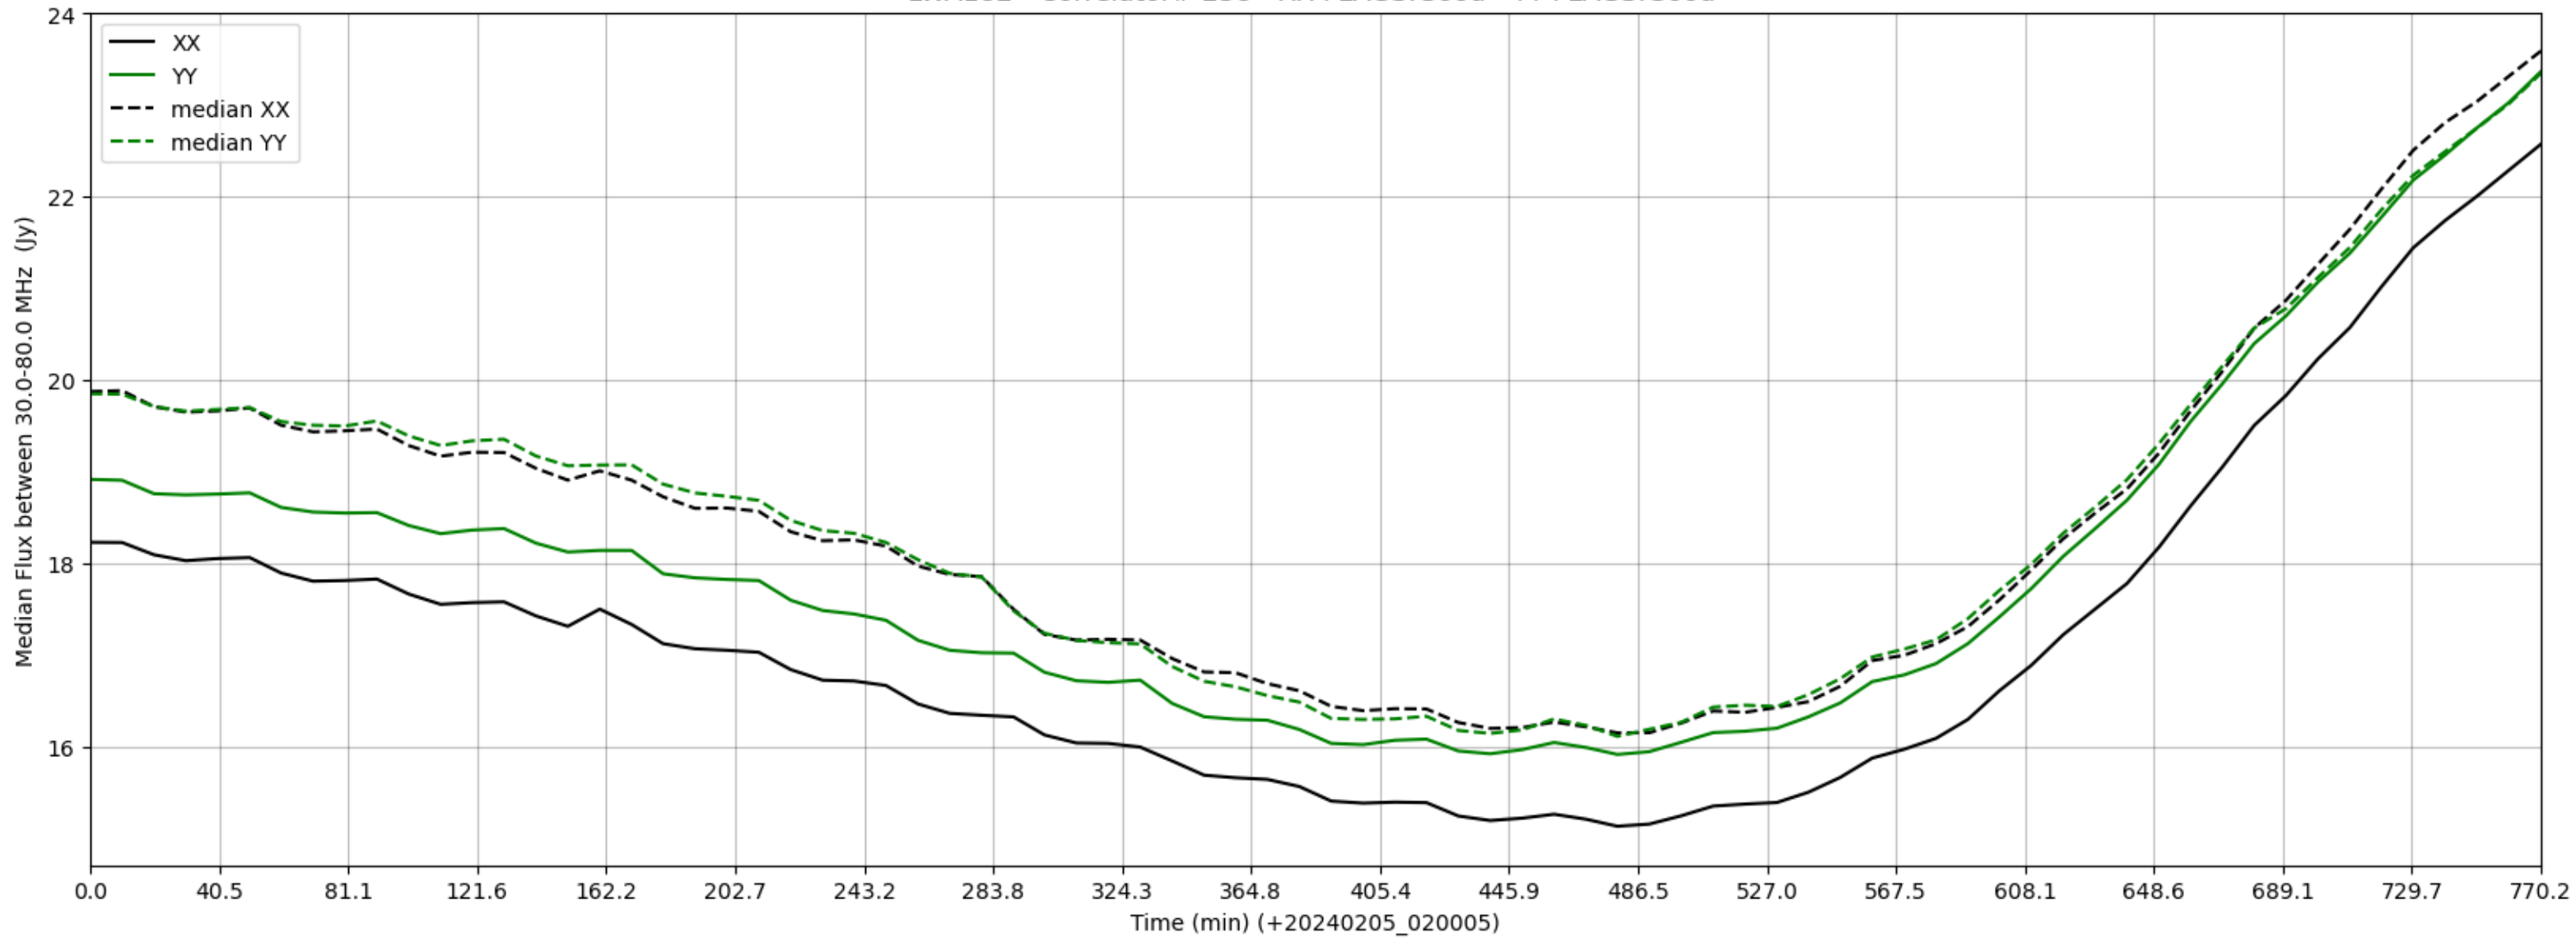

LWA160 - Correlator# 239 - XX FLAGS:BadSpecShape - YY FLAGS:Good

LWA182 - Correlator# 238 - XX FLAGS:Good - YY FLAGS:Good