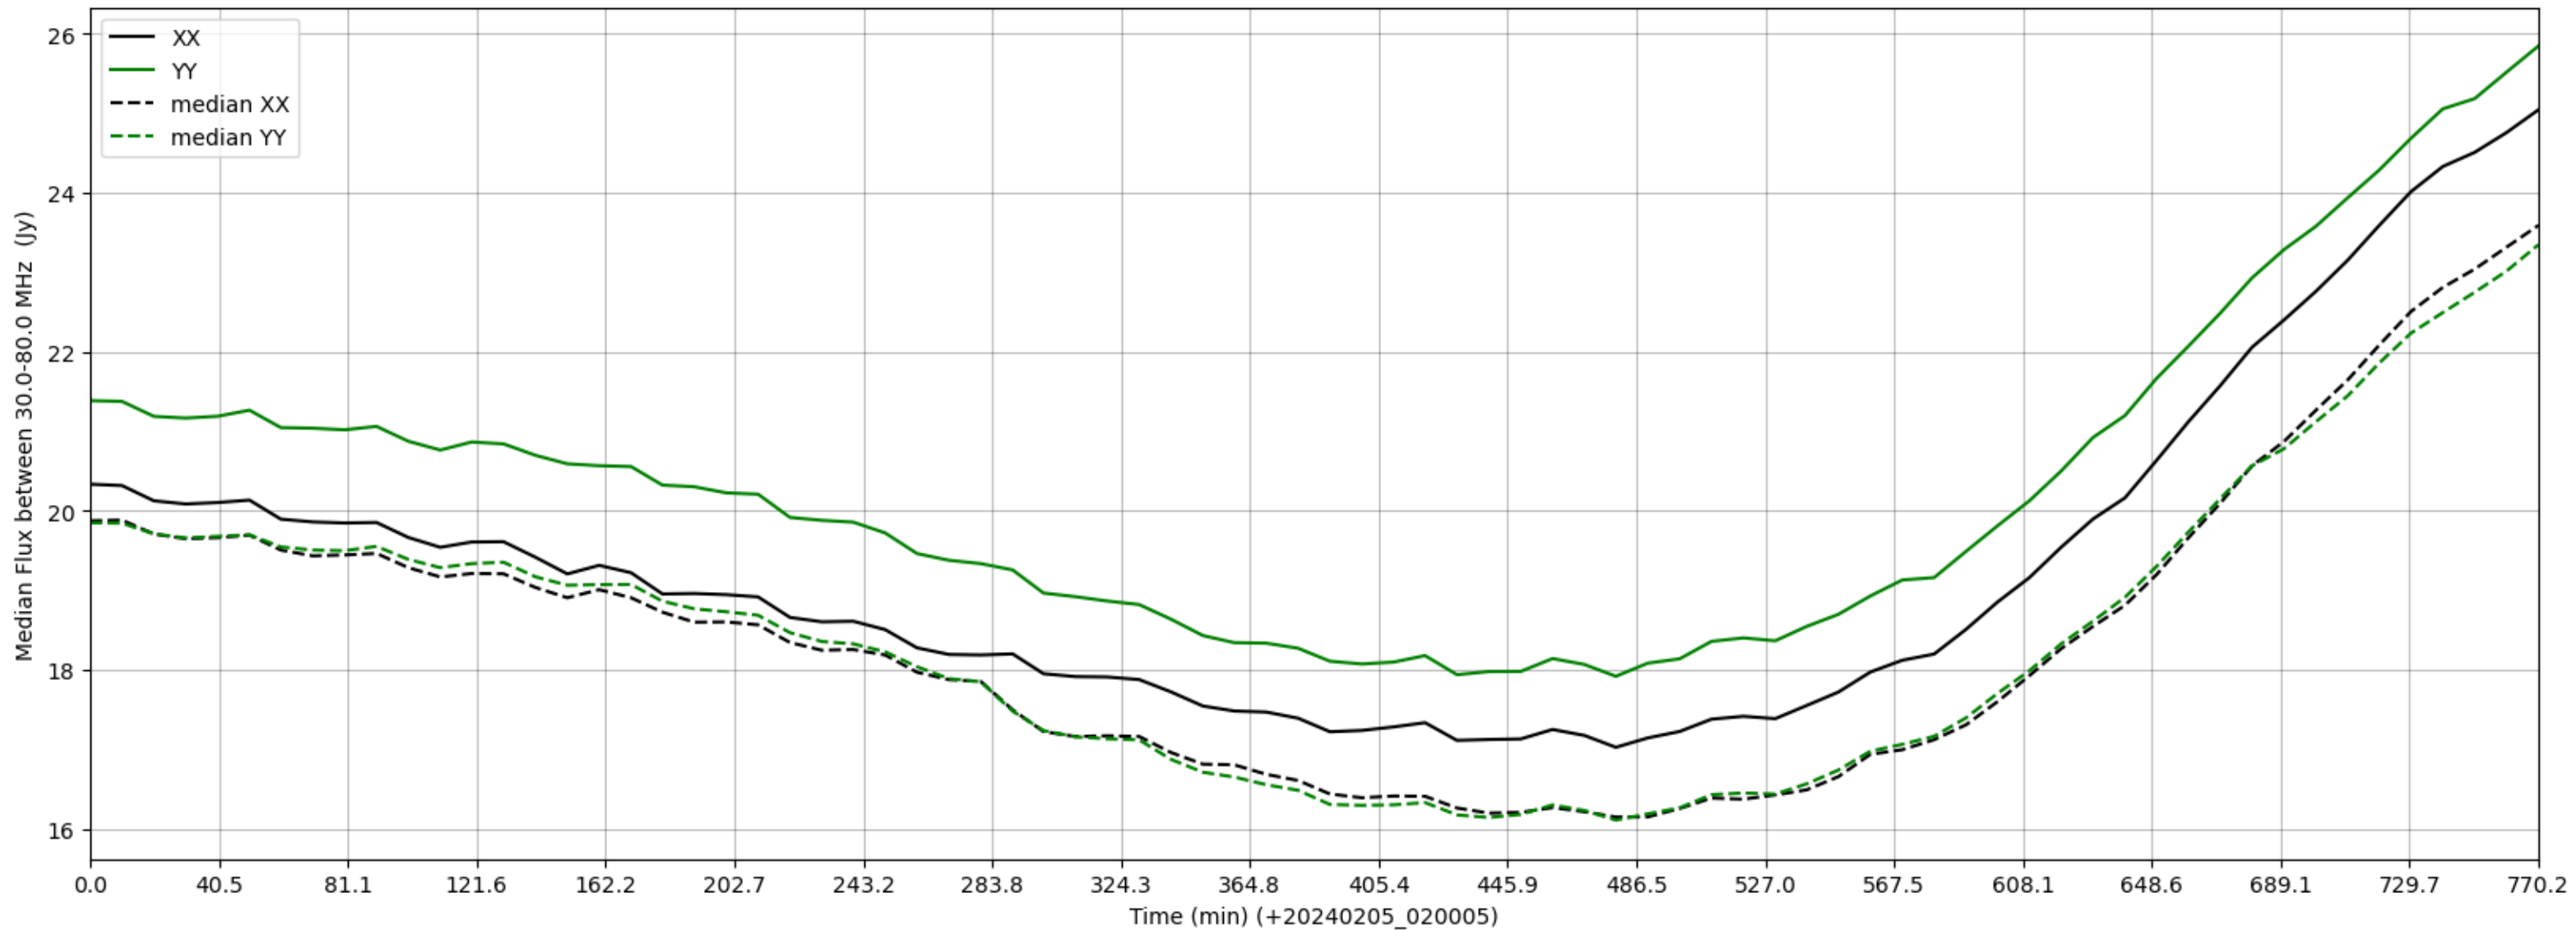

LWA162 - Correlator# 265 - XX FLAGS:Good - YY FLAGS:Good

LWA165 - Correlator# 266 - XX FLAGS:Good - YY FLAGS:Good

LWA164 - Correlator# 267 - XX FLAGS:Good - YY FLAGS:Good

LWA167 - Correlator# 268 - XX FLAGS:Good - YY FLAGS:Good