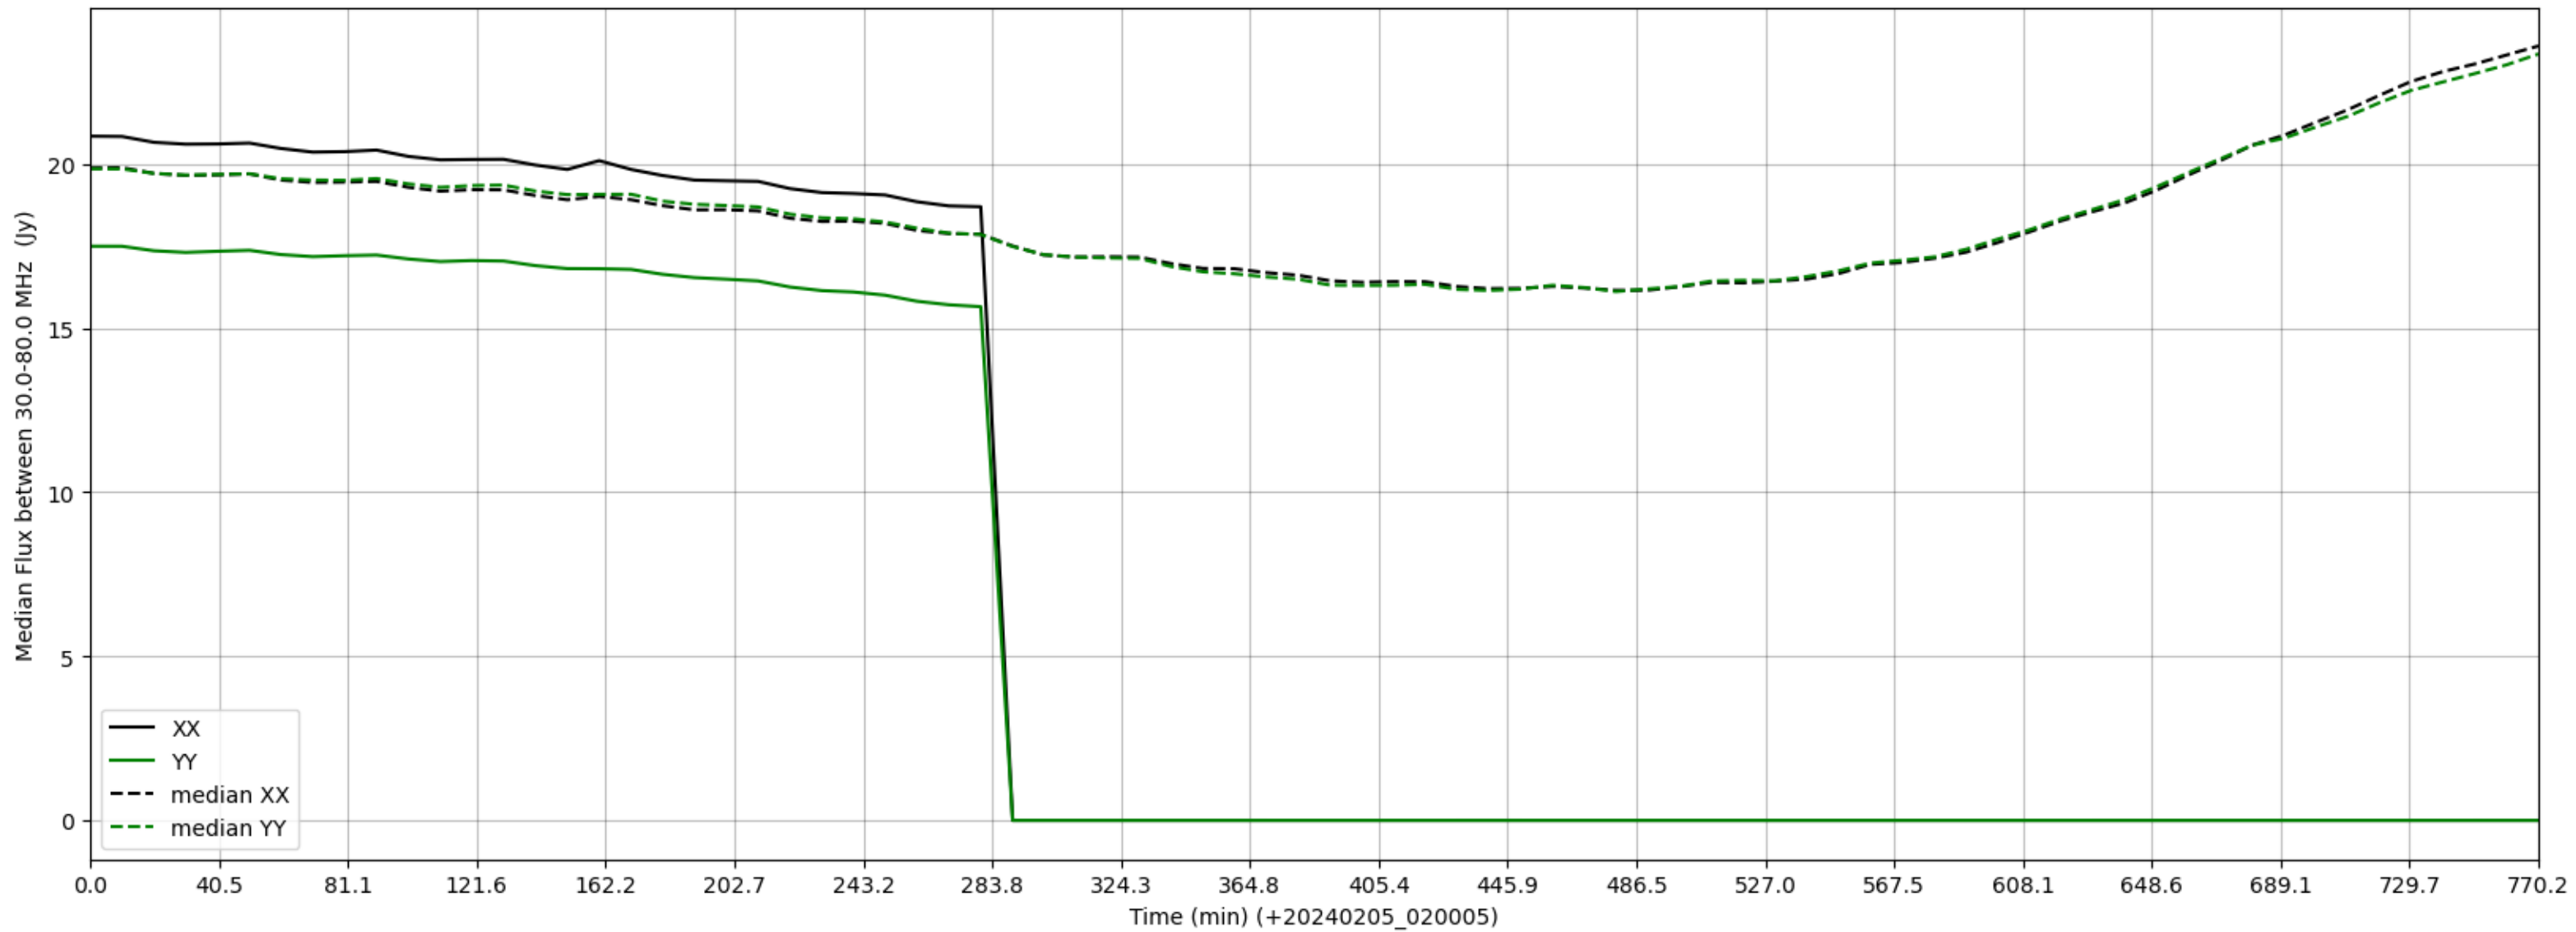

LWA258 - Correlator# 035 - XX FLAGS:LowFlux - YY FLAGS:LowFlux

LWA260 - Correlator# 034 - XX FLAGS:LowFlux - YY FLAGS:LowFlux