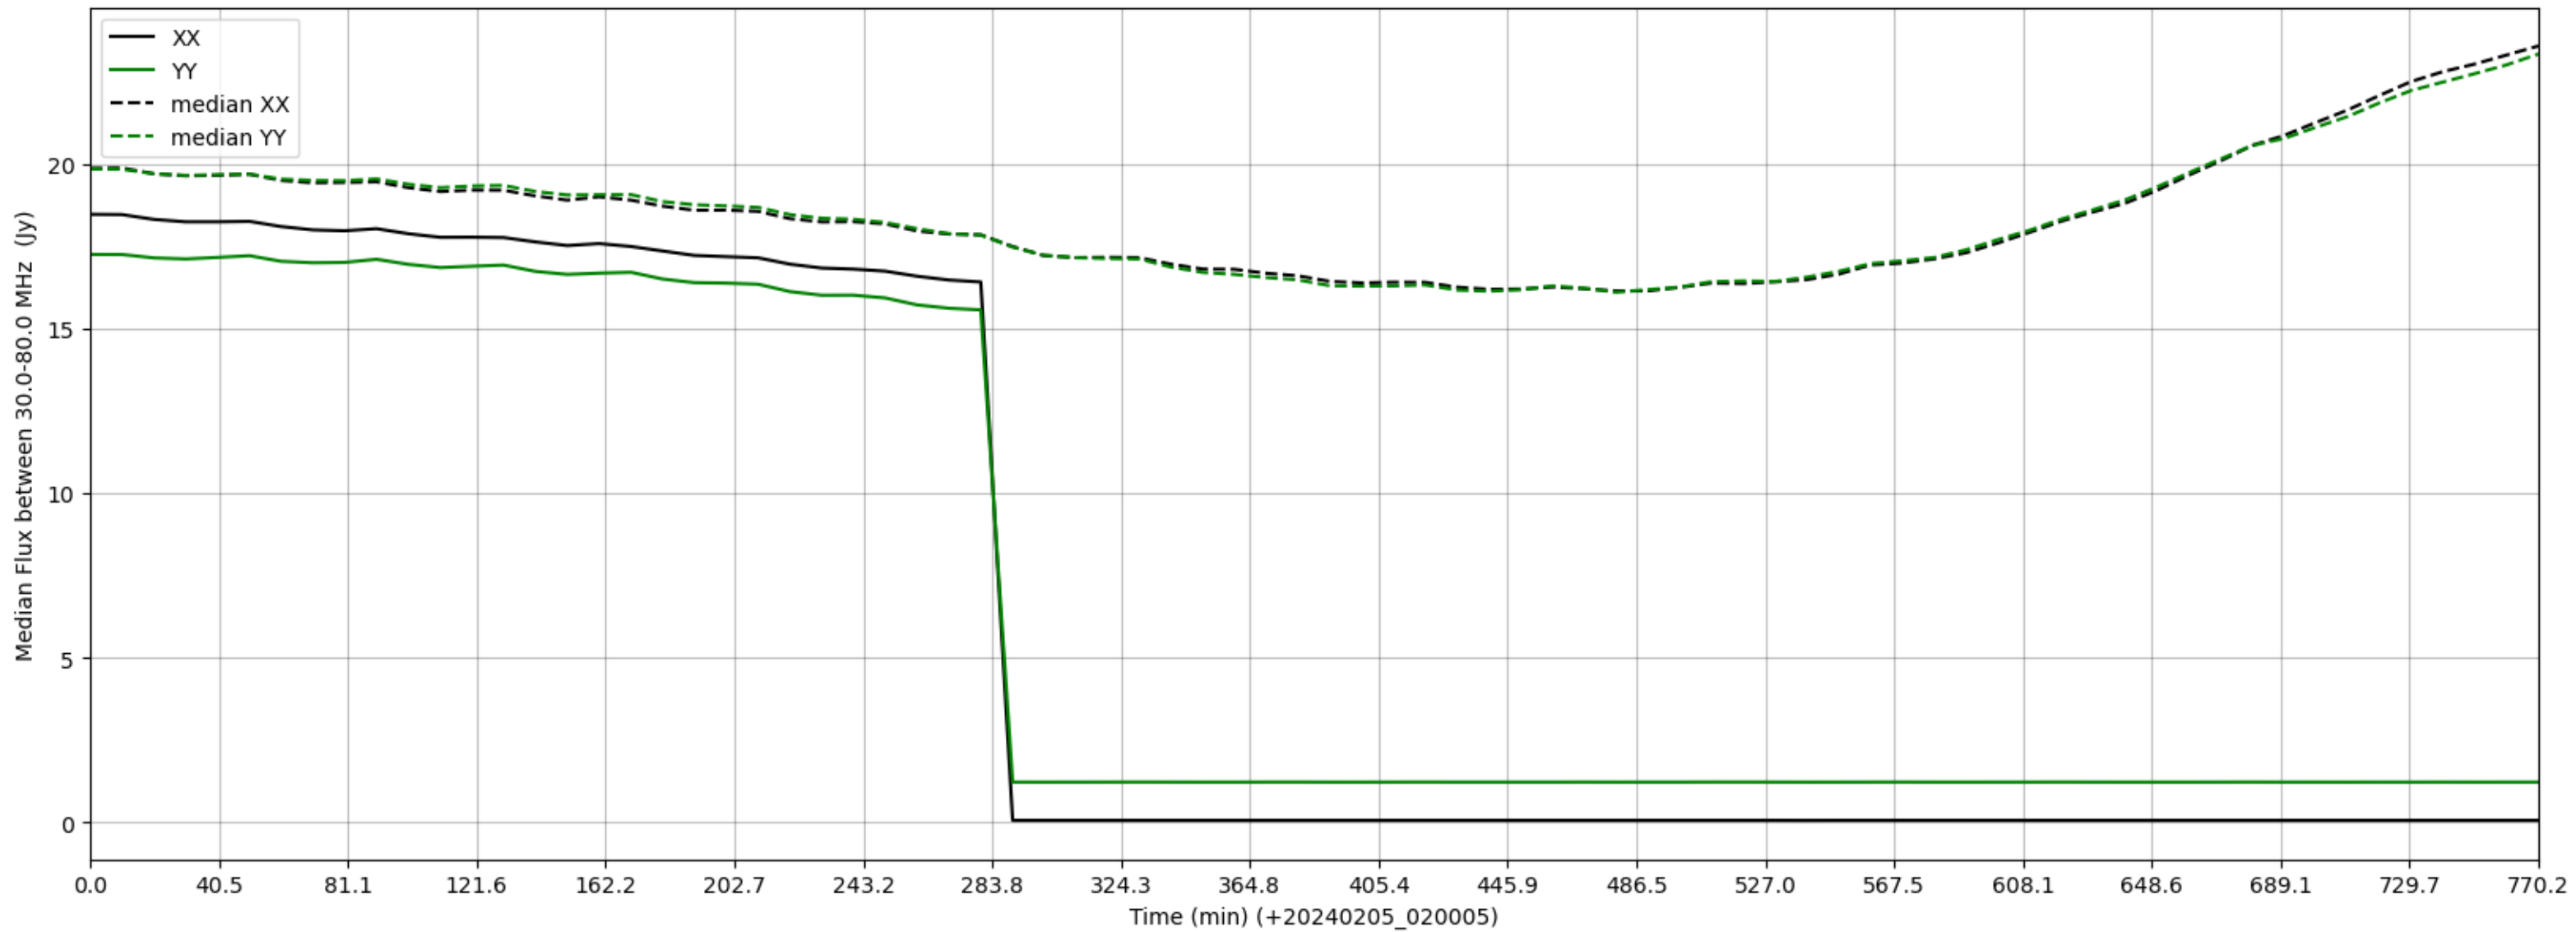

LWA002 - Correlator# 064 - XX FLAGS:Good - YY FLAGS:Good

LWA354 - Correlator# 063 - XX FLAGS:LowFlux - YY FLAGS:LowFlux