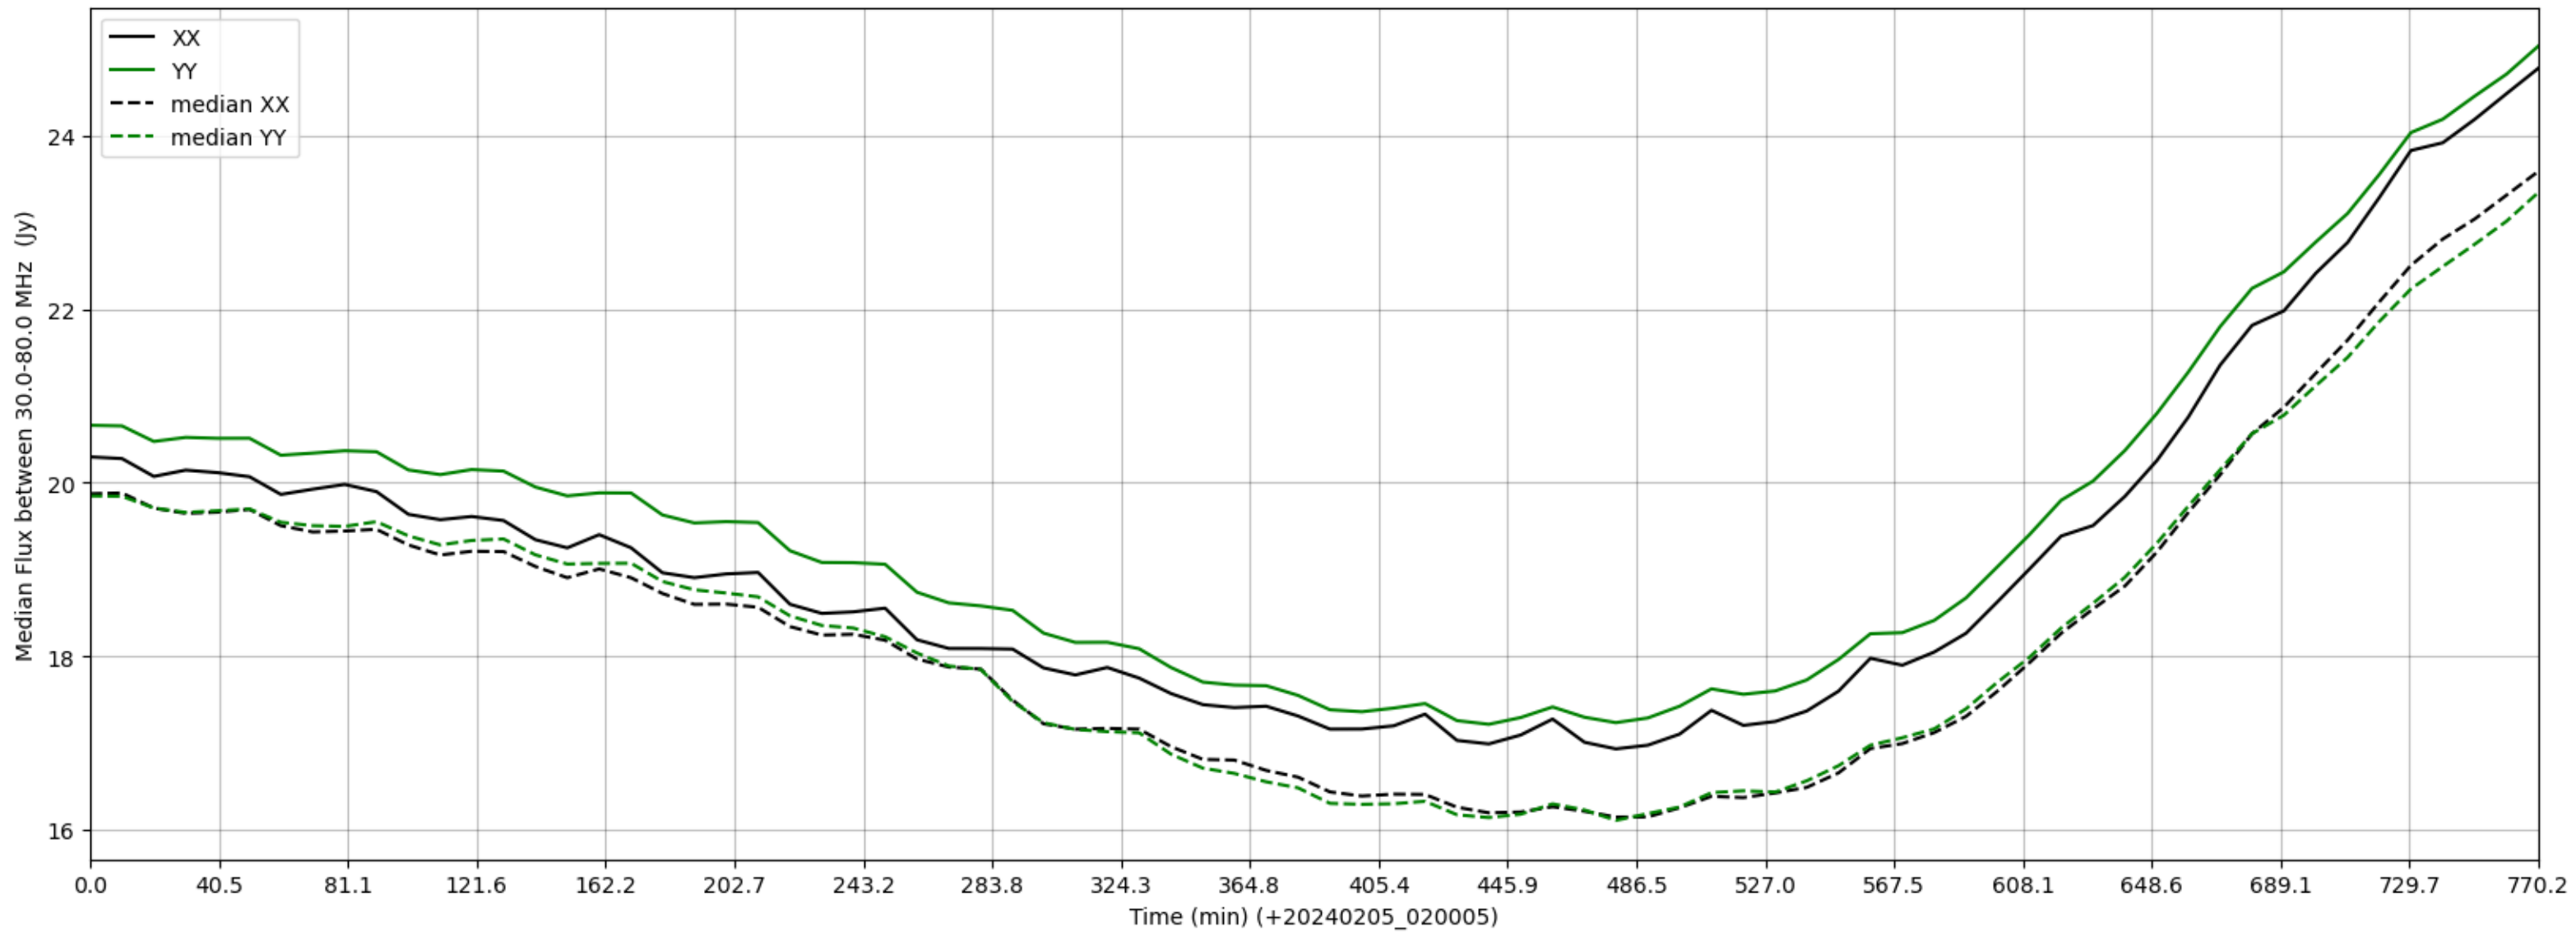

LWA143 - Correlator# 210 - XX FLAGS:Good - YY FLAGS:Good

LWA142 - Correlator# 211 - XX FLAGS:Good - YY FLAGS:Good

LWA145 - Correlator# 212 - XX FLAGS:Good - YY FLAGS:Good

LWA144 - Correlator# 213 - XX FLAGS:Good - YY FLAGS:Good