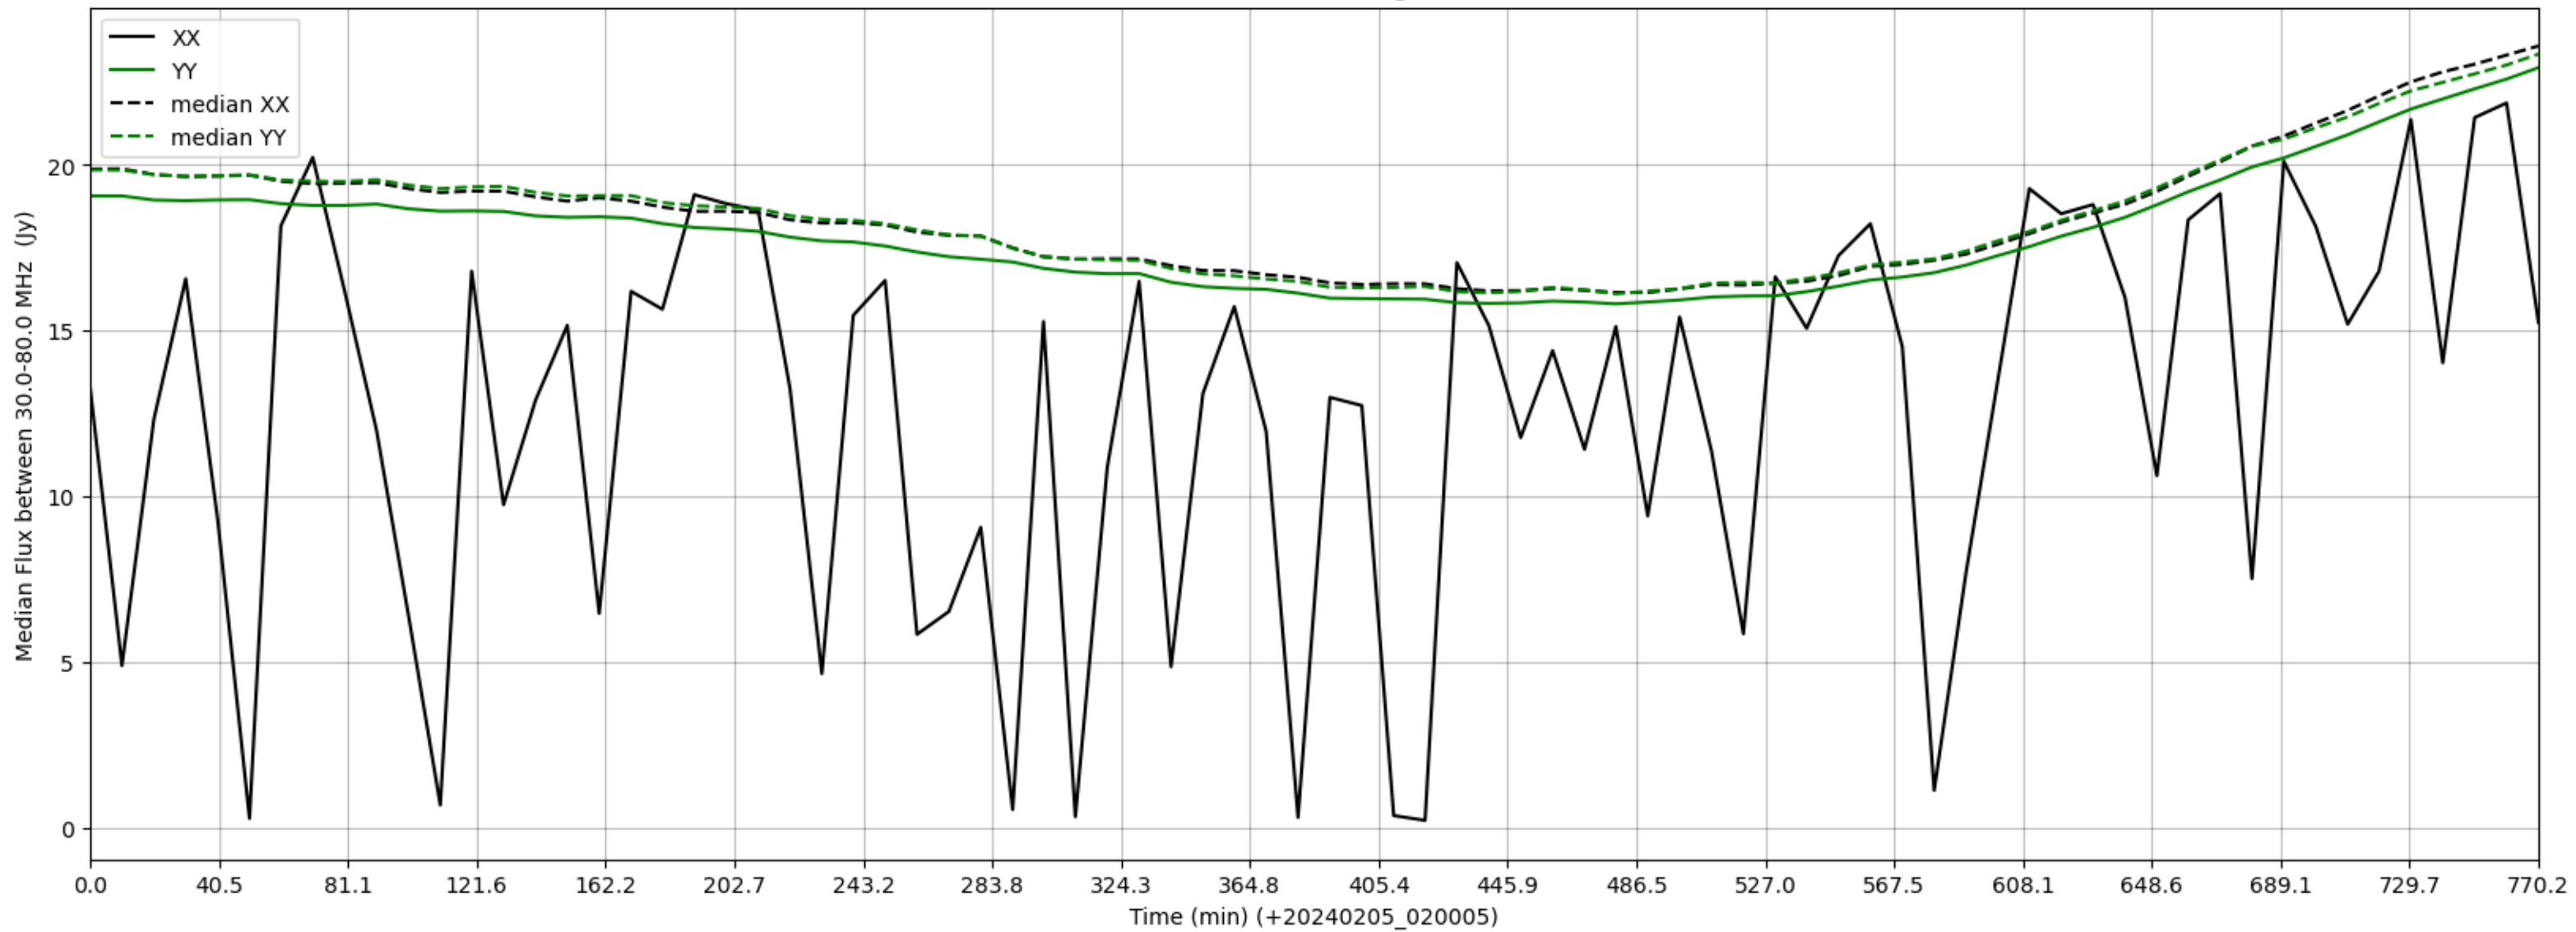

LWA051 - Correlator# 114 - XX FLAGS:Good - YY FLAGS:Good

LWA050 - Correlator# 115 - XX FLAGS:Good - YY FLAGS:Good

LWA053 - Correlator# 116 - XX FLAGS:Good - YY FLAGS:Good

LWA052 - Correlator# 117 - XX FLAGS:HighTimeVar - YY FLAGS:Good