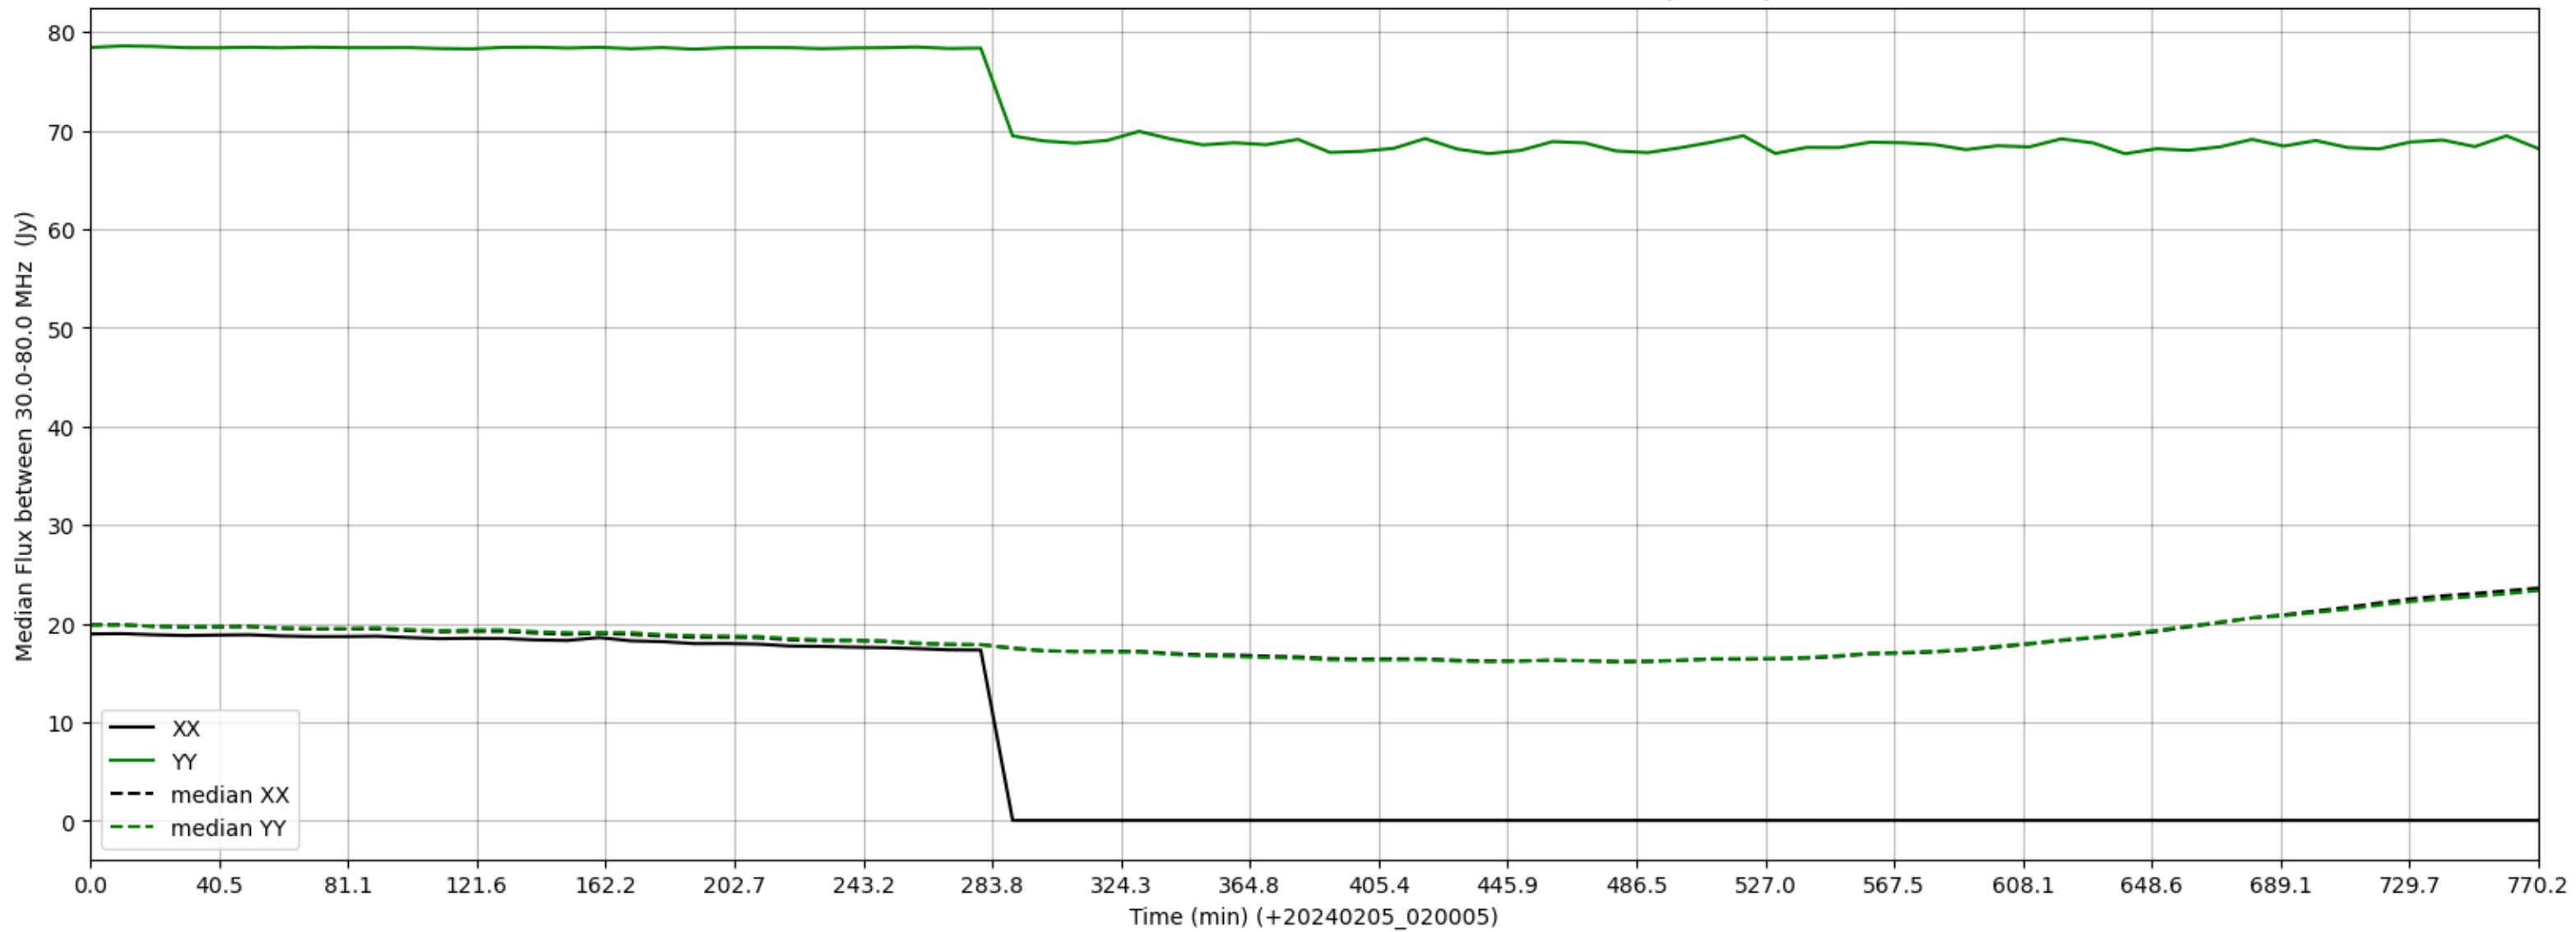

LWA270 - Correlator# 039 - XX FLAGS:LowFlux - YY FLAGS:LowFlux

LWA283 - Correlator# 040 - XX FLAGS:LowFlux - YY FLAGS:LowFlux

LWA280 - Correlator# 041 - XX FLAGS:LowFlux - YY FLAGS:BadSpecShape

LWA288 - Correlator# 042 - XX FLAGS:LowFlux - YY FLAGS:HighTimeVar+BadSpecShape