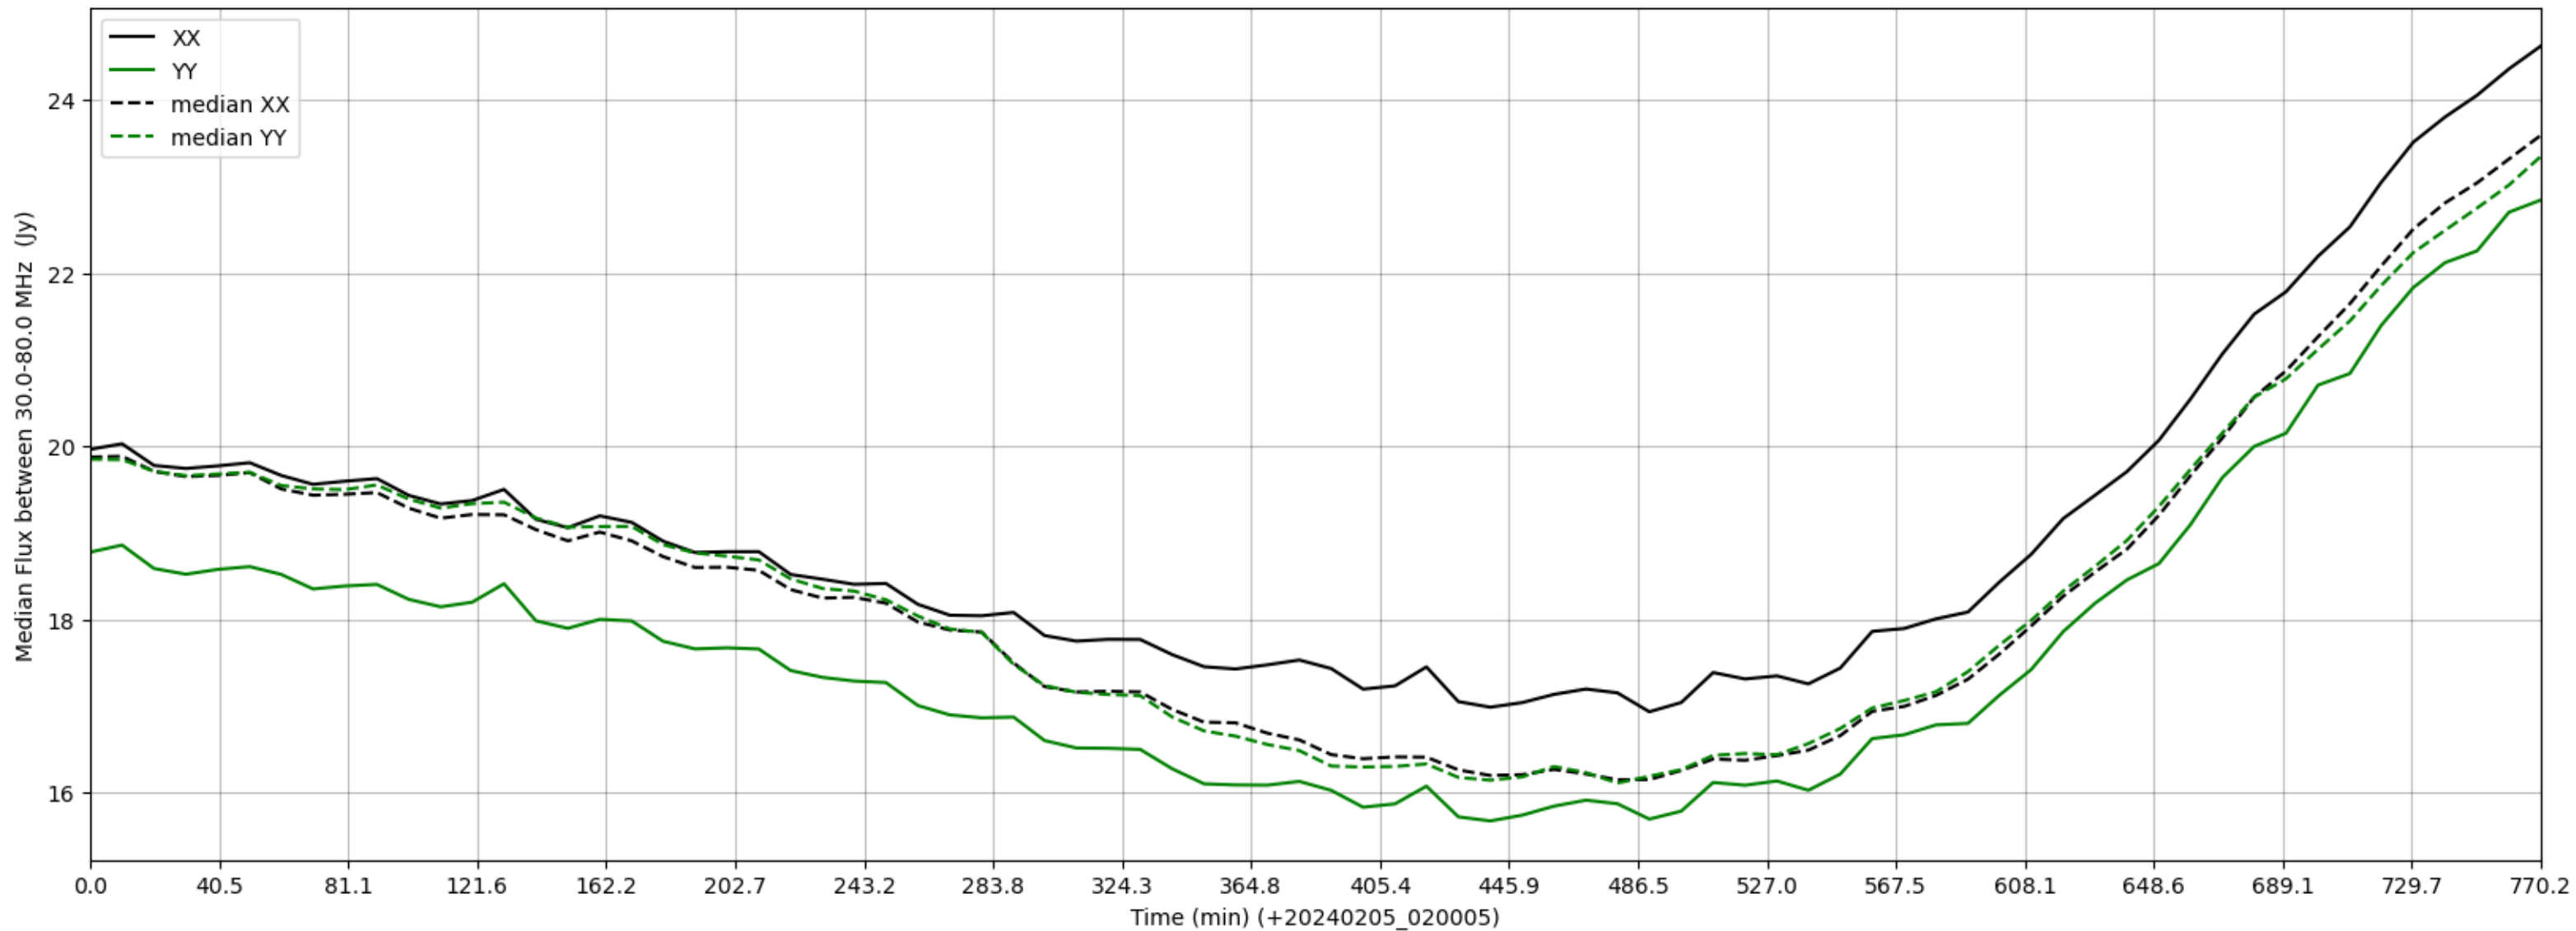

LWA098 - Correlator# 173 - XX FLAGS:Good - YY FLAGS:Good

LWA099 - Correlator# 172 - XX FLAGS:Good - YY FLAGS:Good