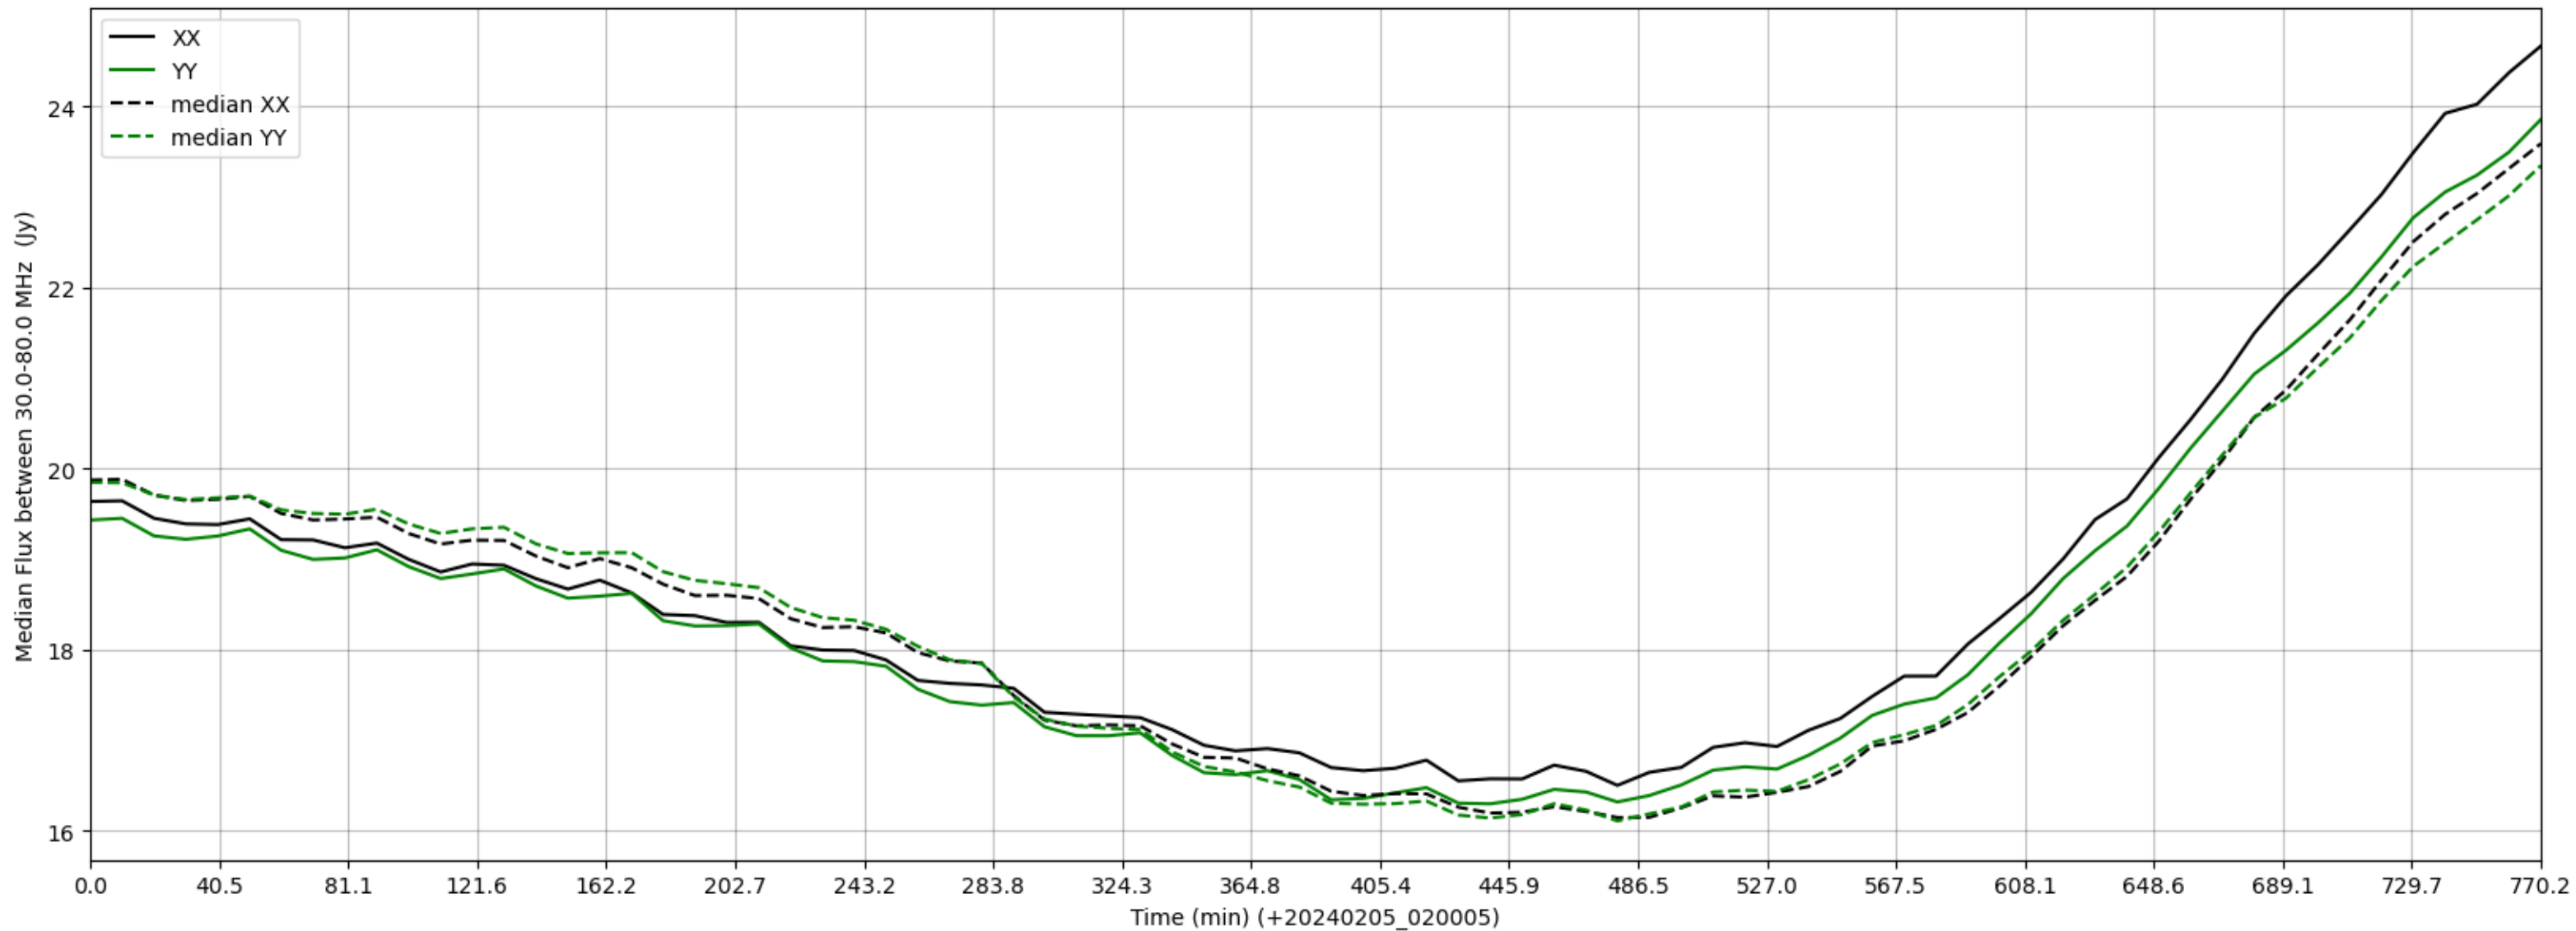

LWA204 - Correlator# 294 - XX FLAGS:Good - YY FLAGS:LowFlux

LWA175 - Correlator# 293 - XX FLAGS:Good - YY FLAGS:Good