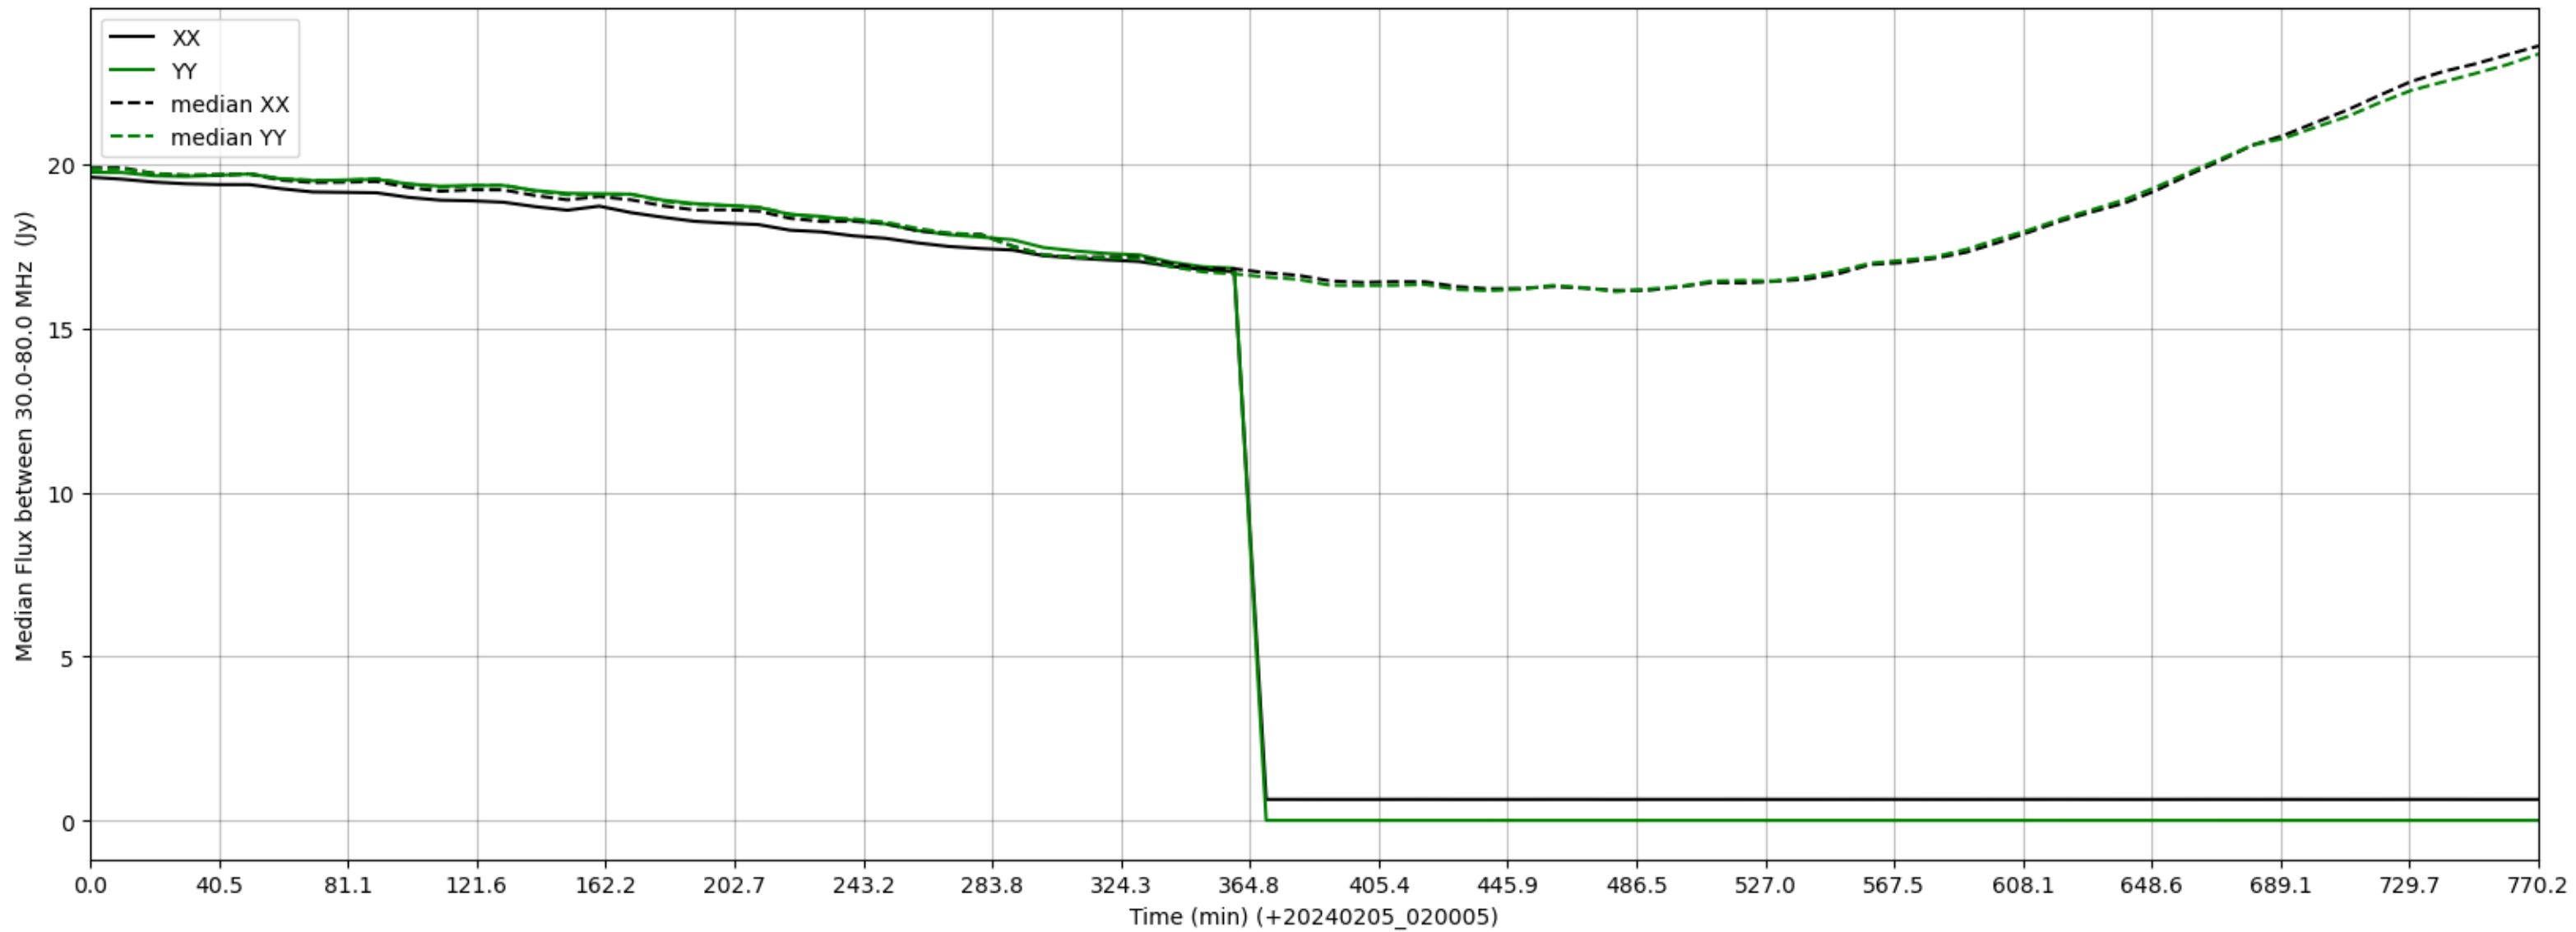

LWA350 - Correlator# 319 - XX FLAGS:LowFlux - YY FLAGS:LowFlux

LWA356 - Correlator# 318 - XX FLAGS:LowFlux - YY FLAGS:LowFlux