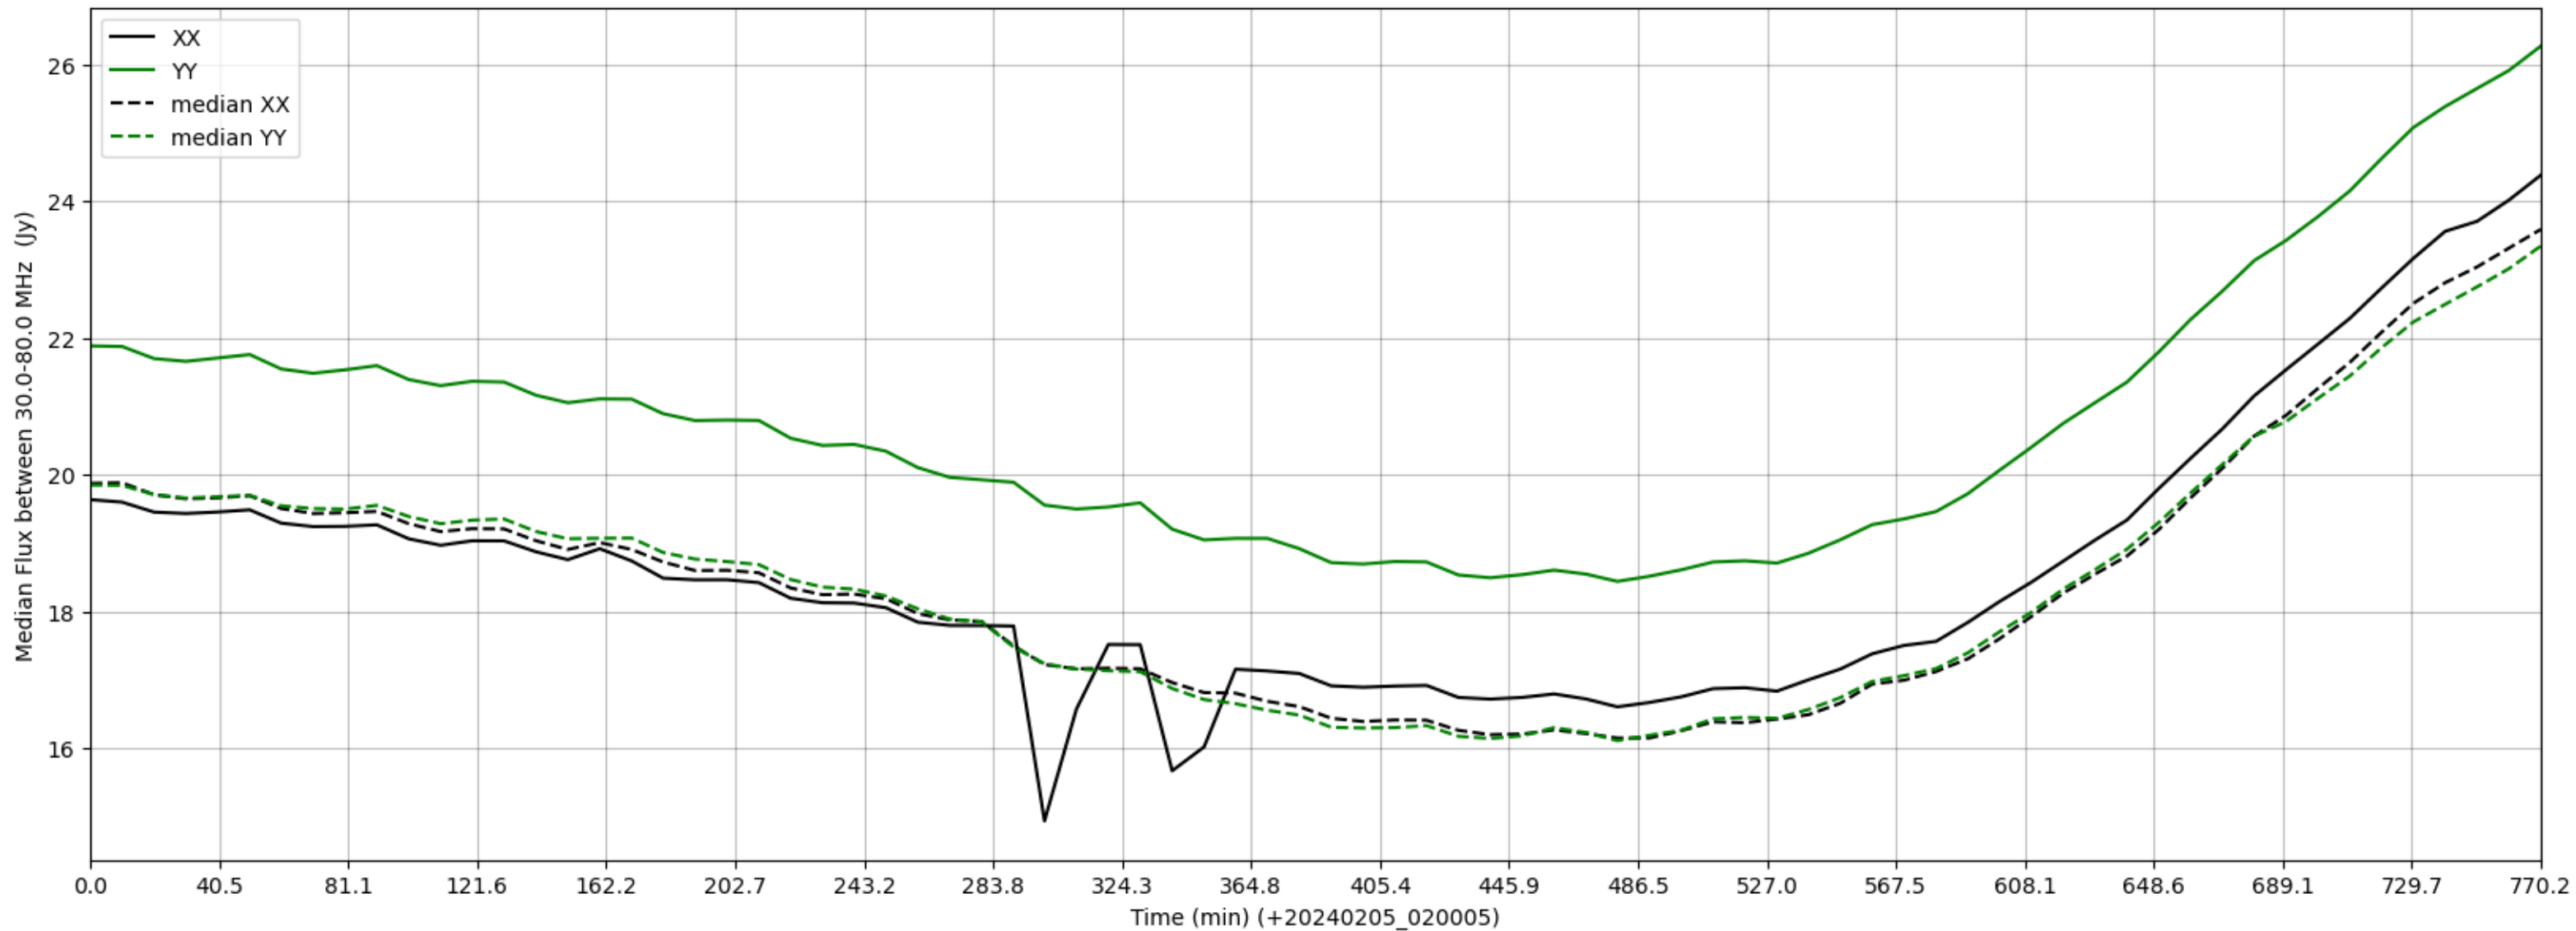

LWA133 - Correlator# 257 - XX FLAGS:Good - YY FLAGS:Good

LWA137 - Correlator# 258 - XX FLAGS:Good - YY FLAGS:Good

LWA136 - Correlator# 259 - XX FLAGS:Good - YY FLAGS:Good

LWA140 - Correlator# 260 - XX FLAGS:Good - YY FLAGS:Good