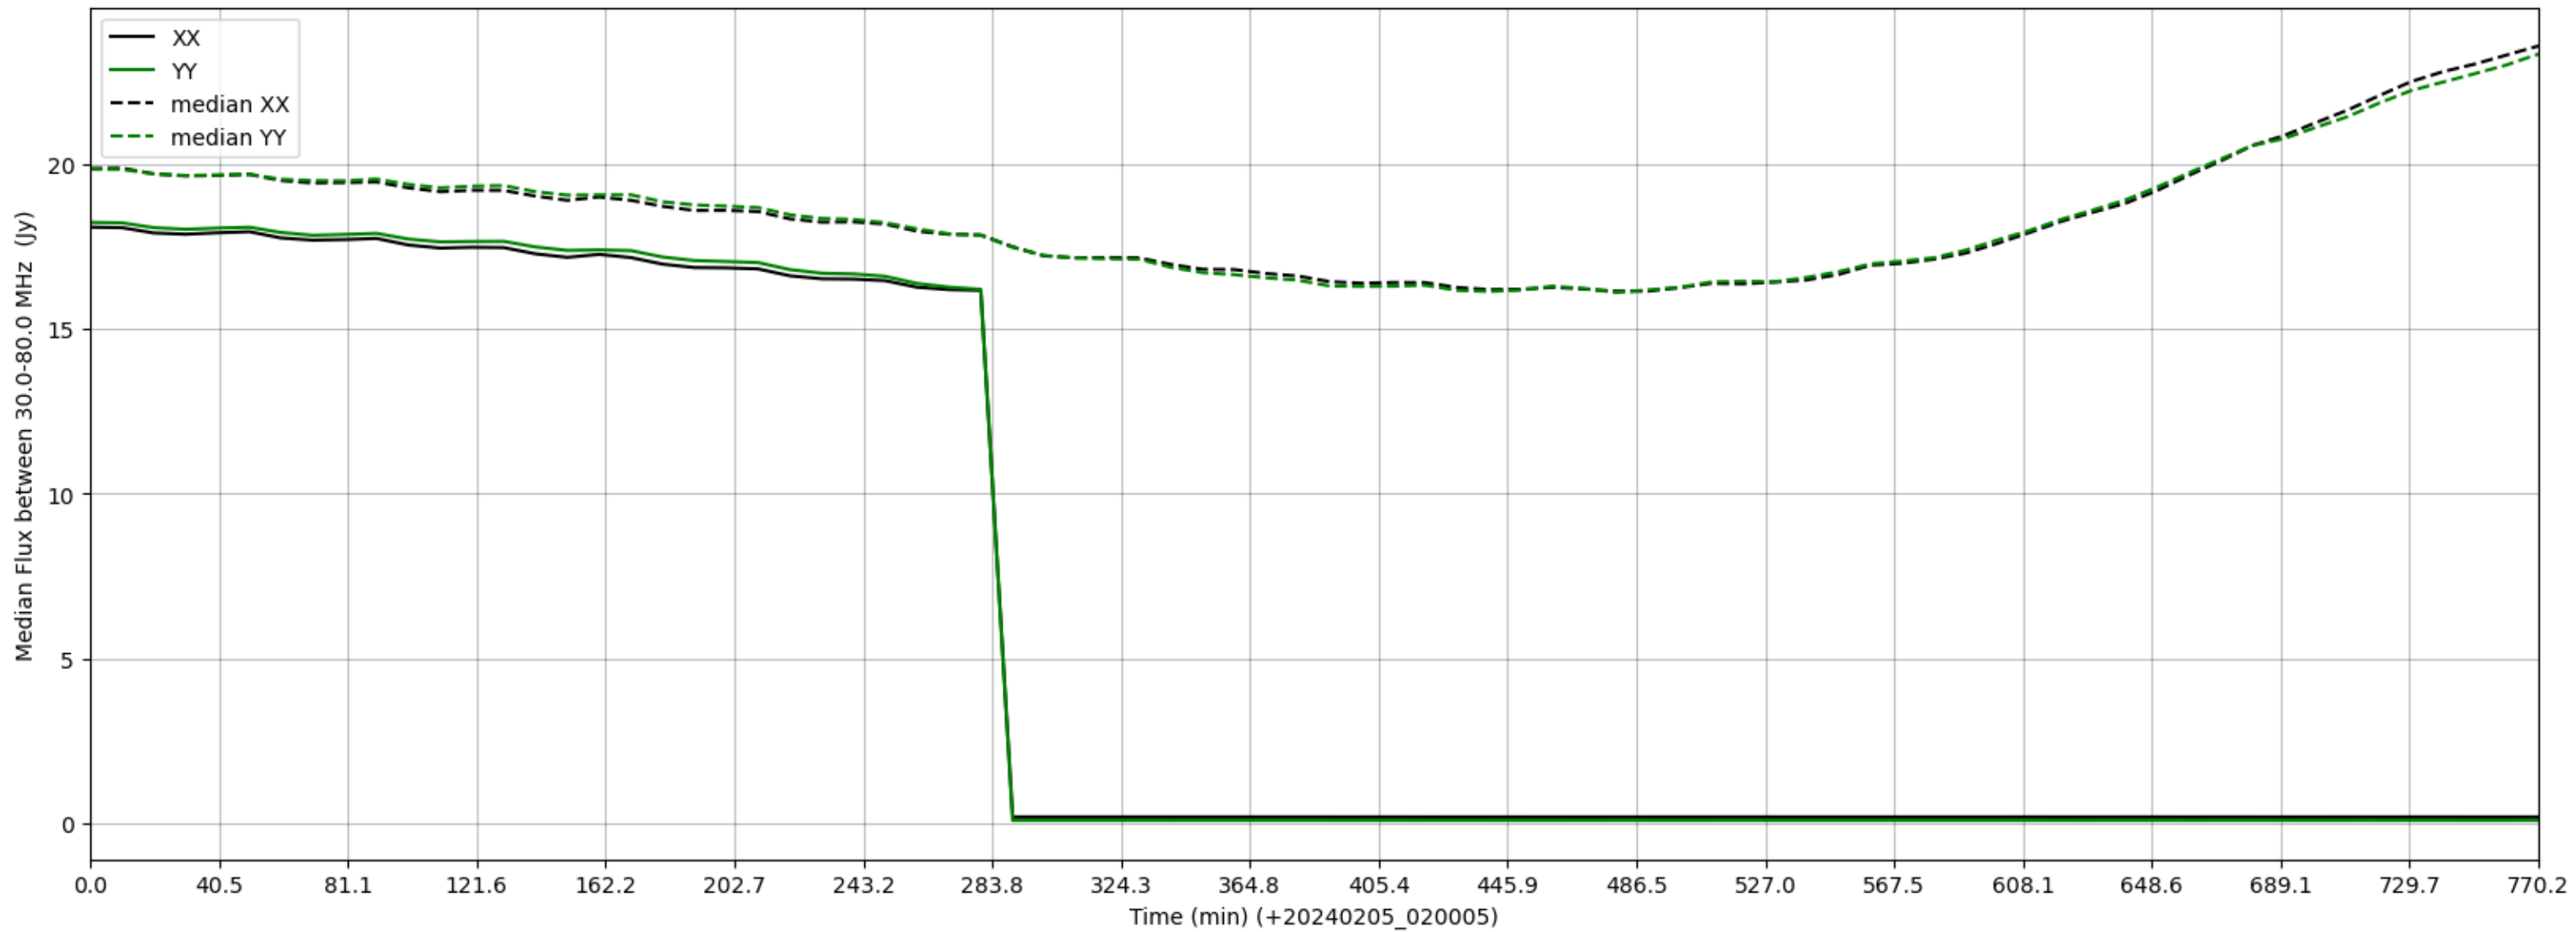

LWA303 - Correlator# 051 - XX FLAGS:LowFlux - YY FLAGS:LowFlux

LWA317 - Correlator# 052 - XX FLAGS:LowFlux - YY FLAGS:LowFlux

LWA306 - Correlator# 053 - XX FLAGS:LowFlux - YY FLAGS:LowFlux

LWA320 - Correlator# 054 - XX FLAGS:LowFlux - YY FLAGS:LowFlux