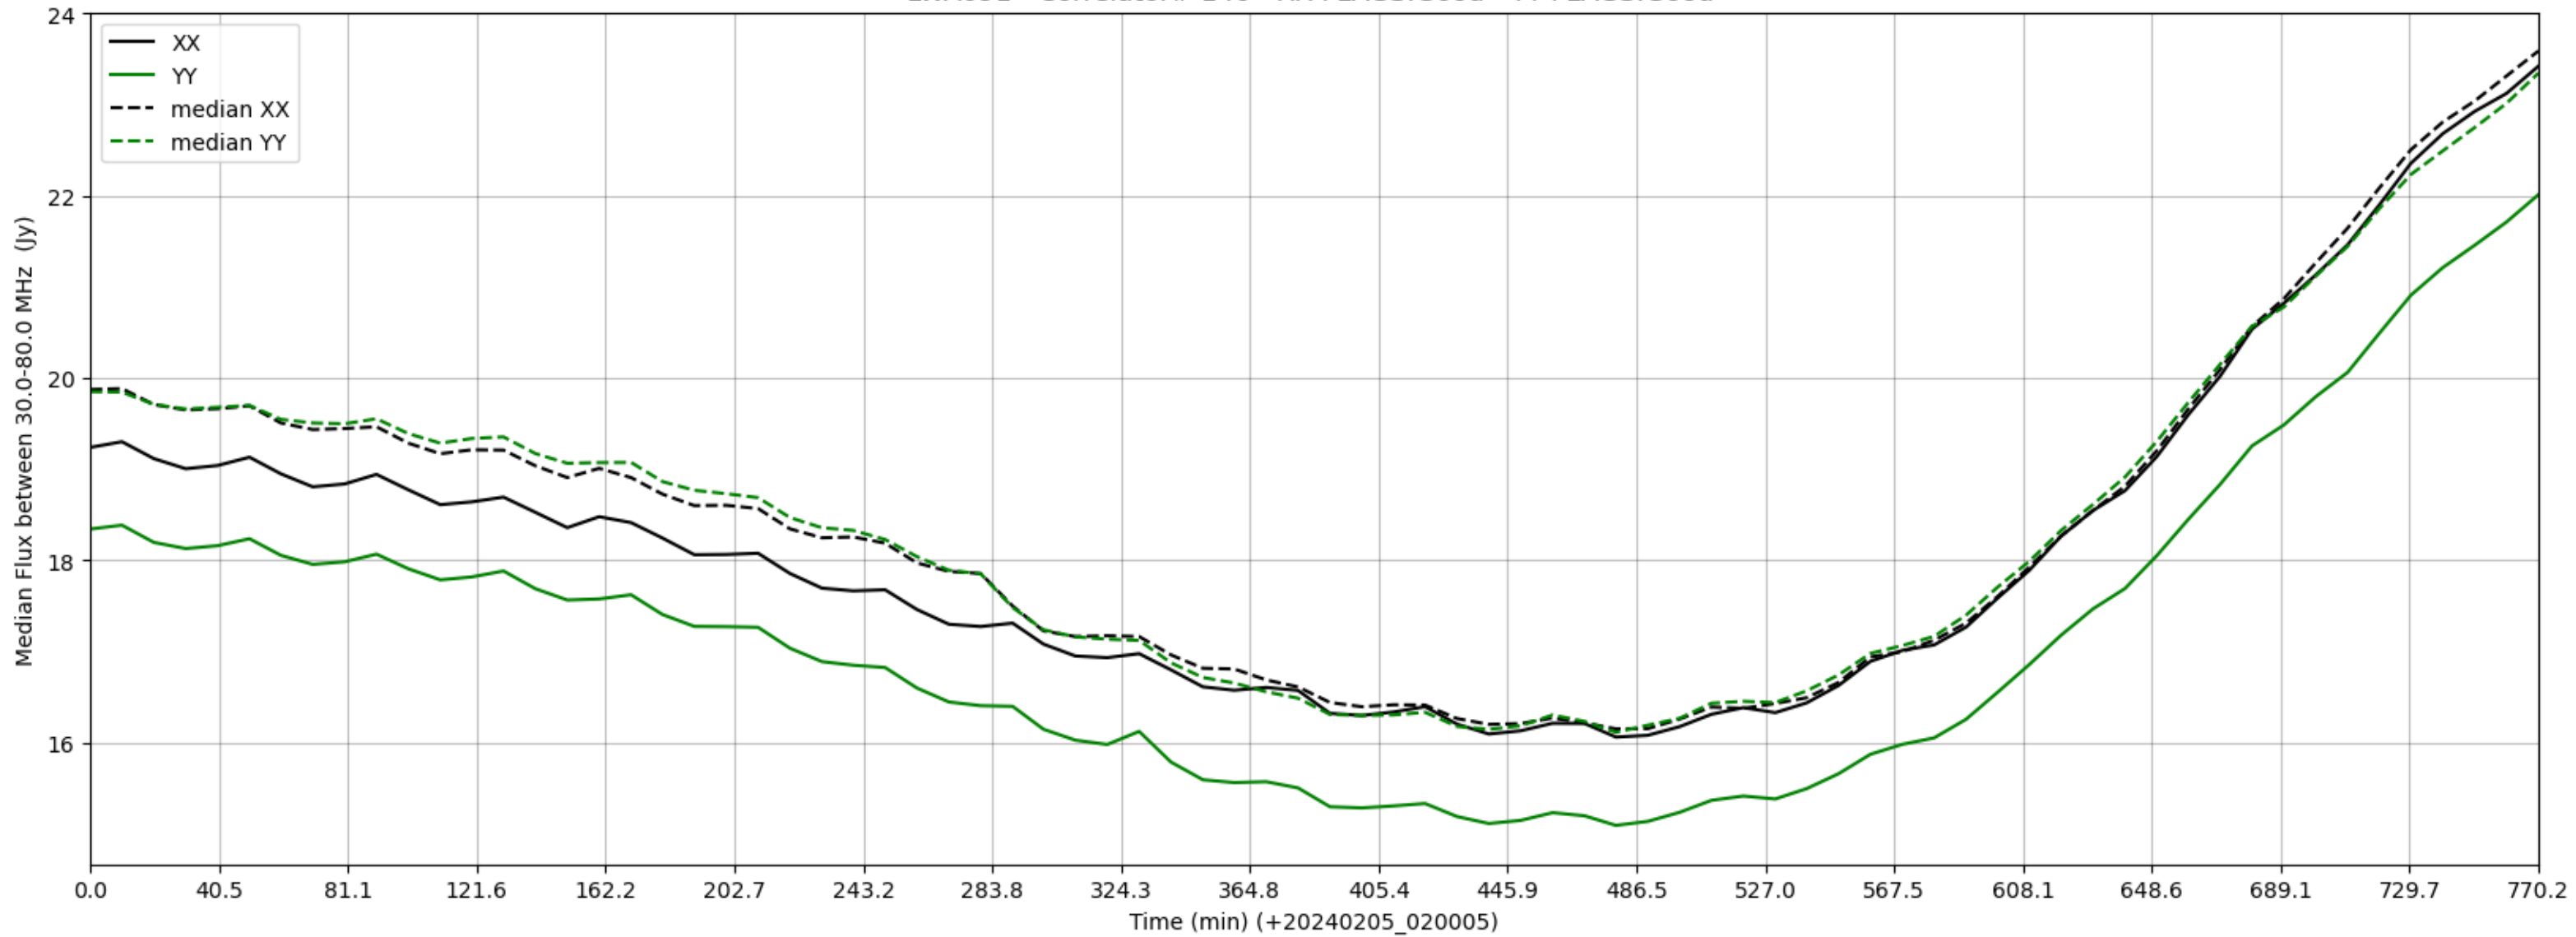

LWA090 - Correlator# 147 - XX FLAGS:Good - YY FLAGS:Good

LWA091 - Correlator# 146 - XX FLAGS:Good - YY FLAGS:Good