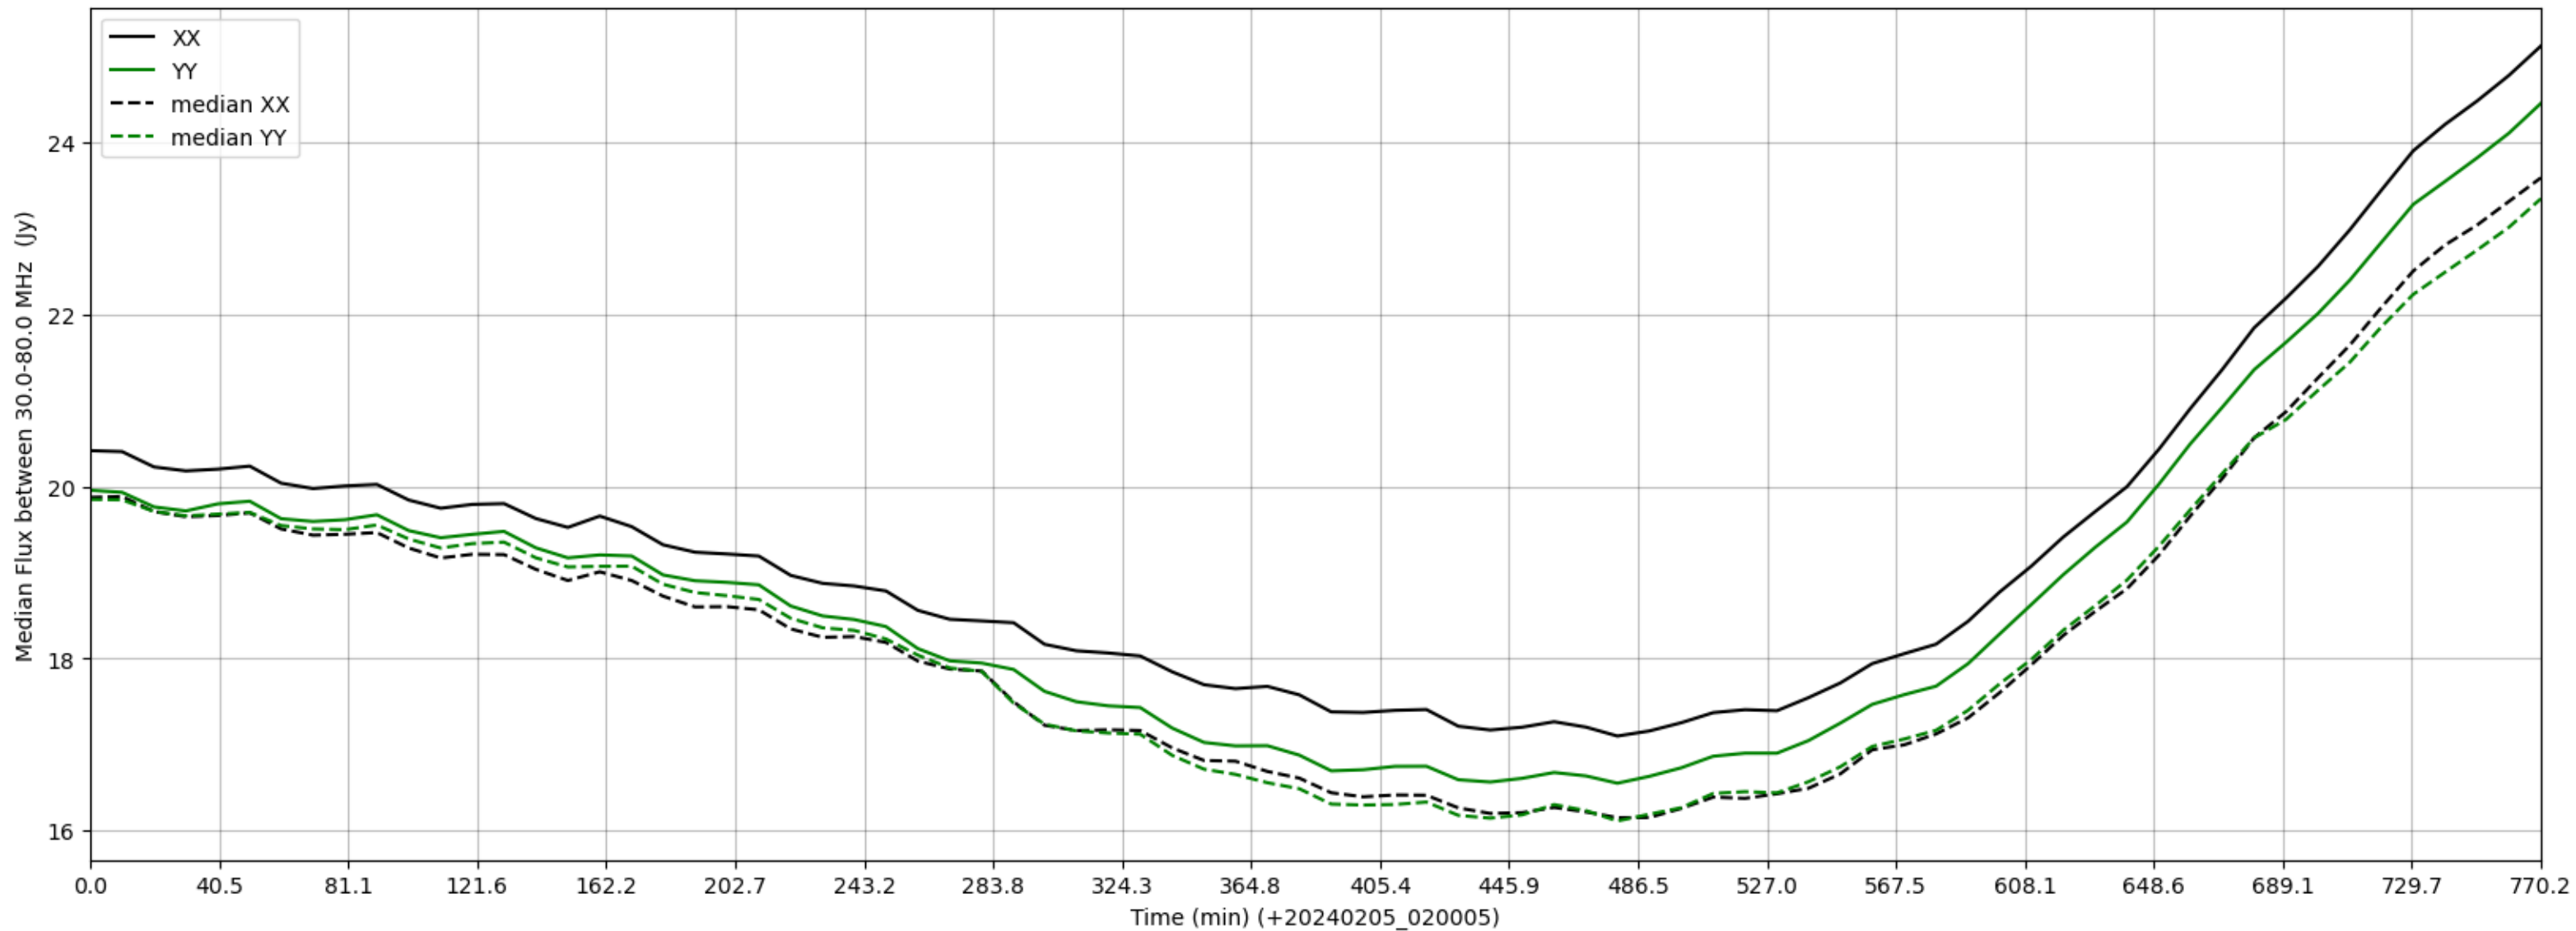

LWA221 - Correlator# 334 - XX FLAGS:Good - YY FLAGS:Good

LWA217 - Correlator# 333 - XX FLAGS:Good - YY FLAGS:Good