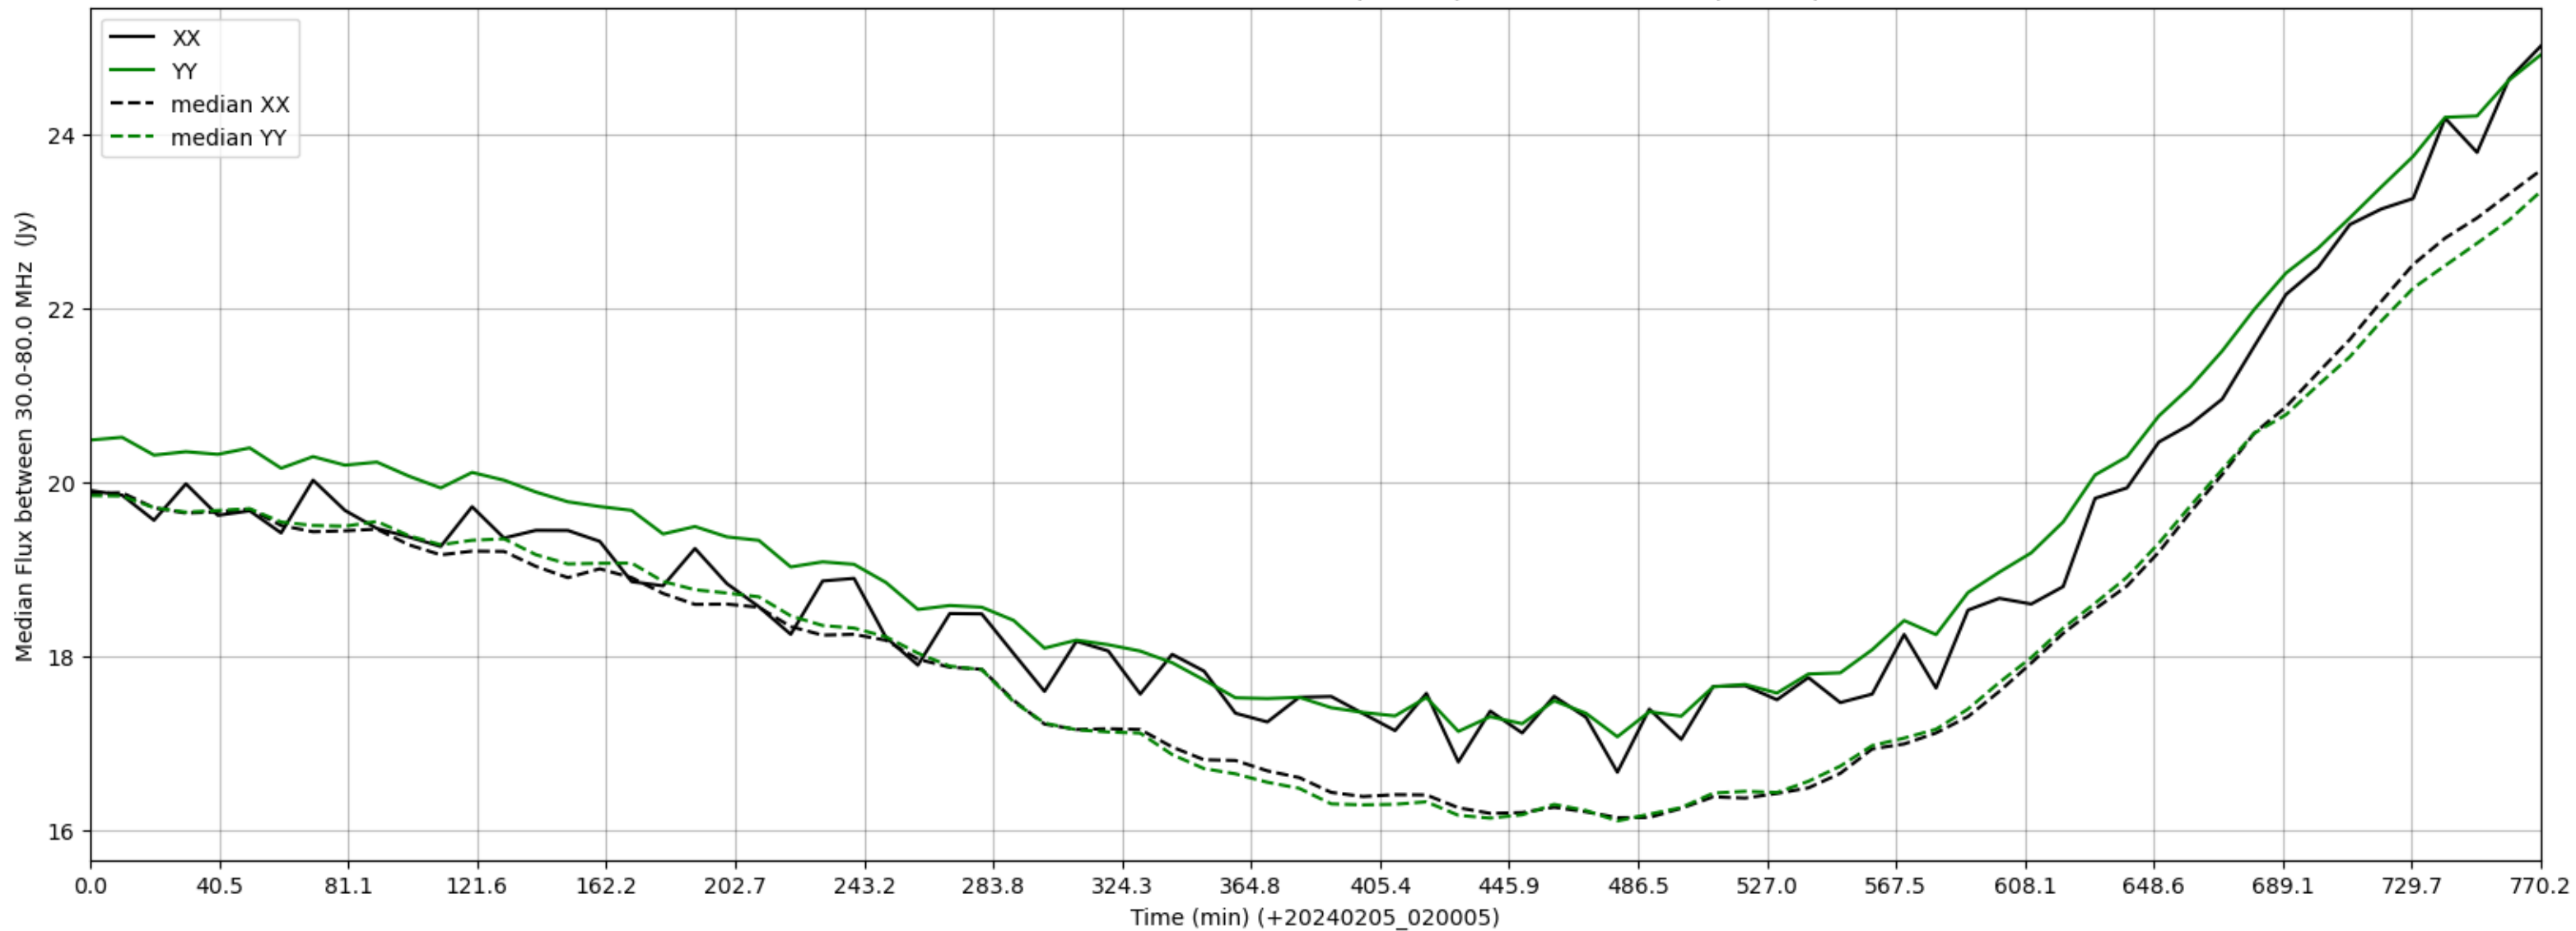

LWA226 - Correlator# 304 - XX FLAGS:BadSpecShape - YY FLAGS:BadSpecShape

LWA229 - Correlator# 305 - XX FLAGS:Good - YY FLAGS:BadSpecShape

LWA233 - Correlator# 306 - XX FLAGS:Good - YY FLAGS:Good

LWA232 - Correlator# 307 - XX FLAGS:BadSpecShape - YY FLAGS:BadSpecShape