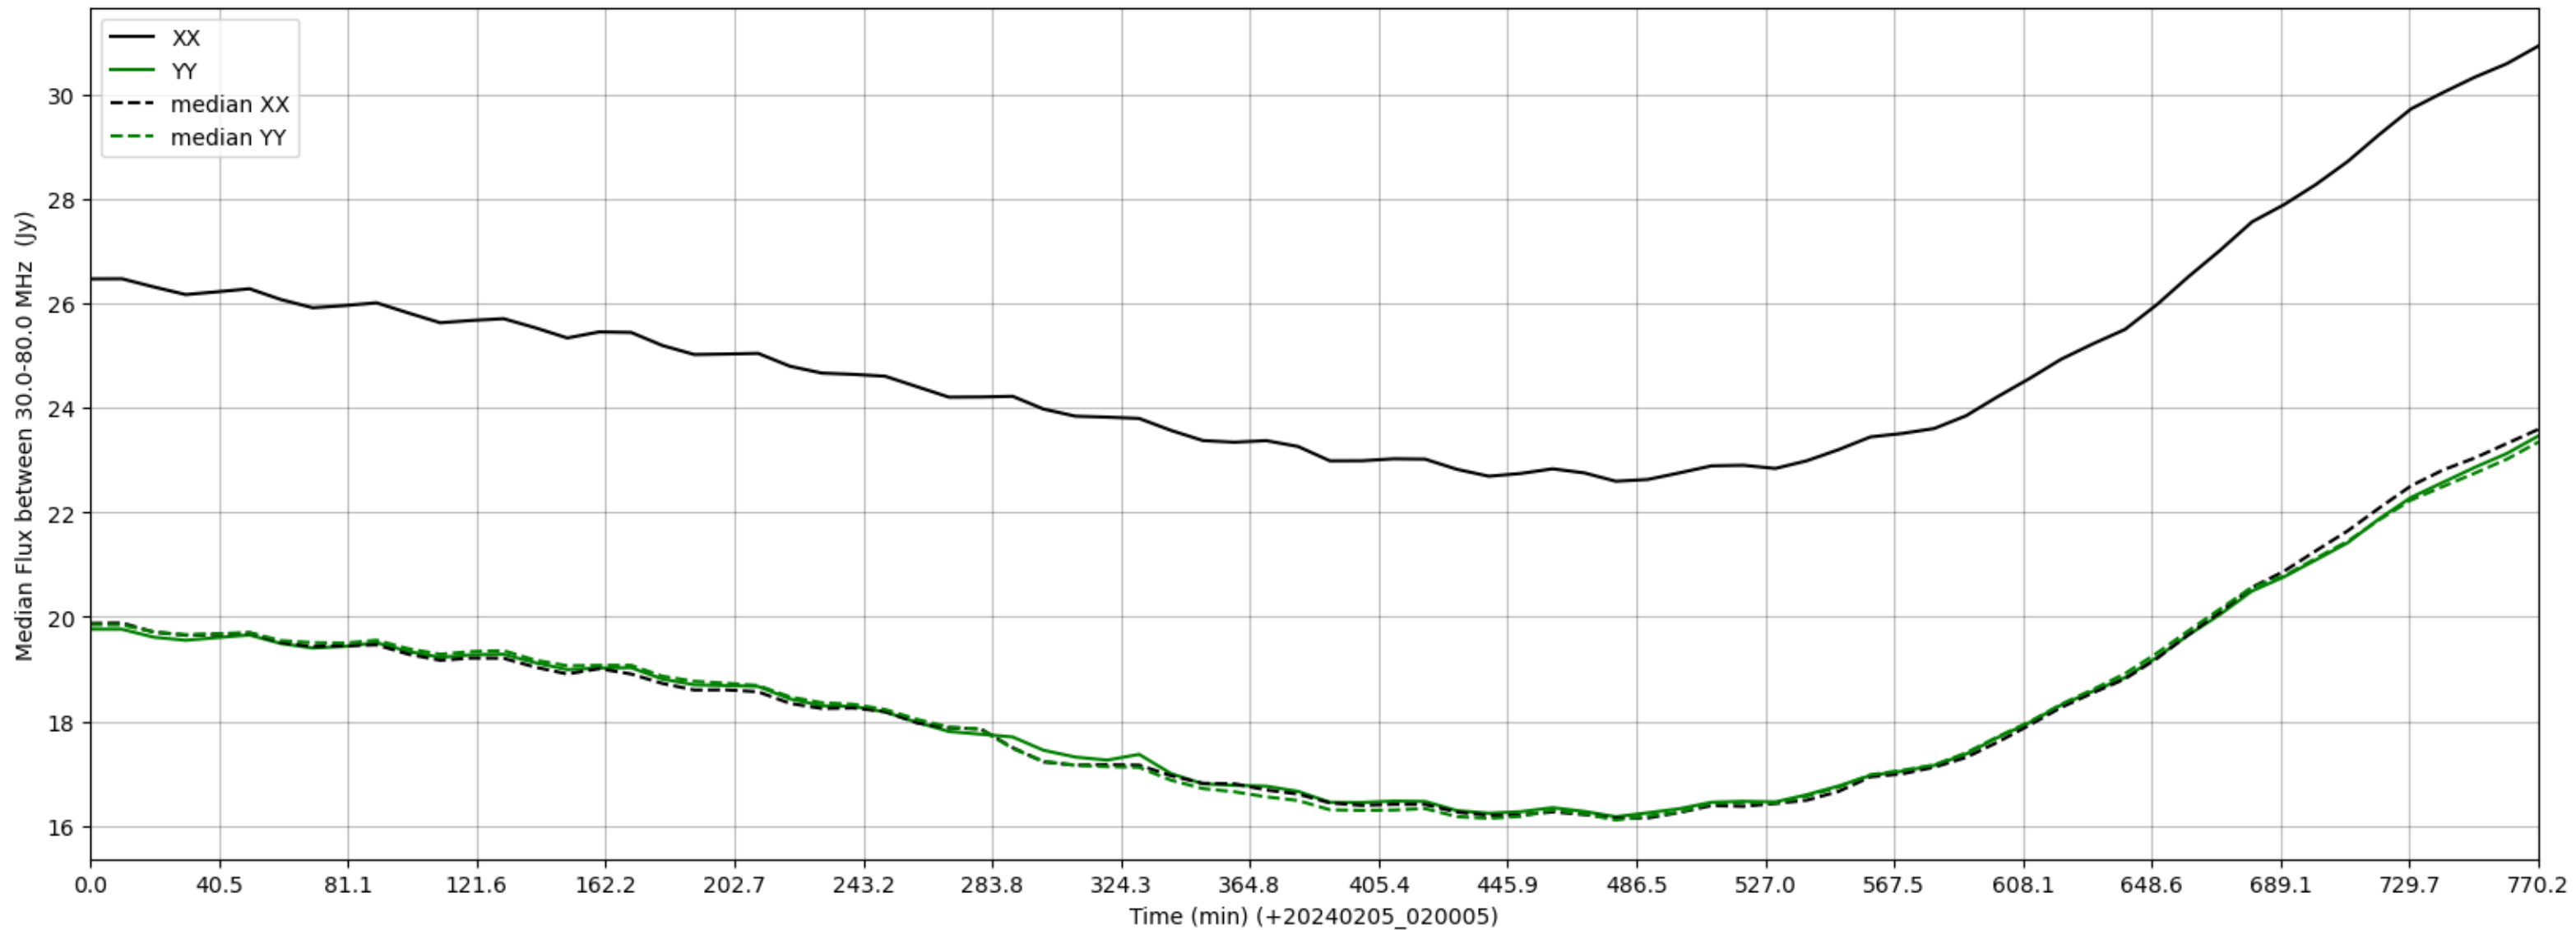

LWA074 - Correlator# 086 - XX FLAGS:Good - YY FLAGS:Good

LWA073 - Correlator# 087 - XX FLAGS:Good - YY FLAGS:Good

LWA077 - Correlator# 088 - XX FLAGS:Good - YY FLAGS:Good

LWA075 - Correlator# 089 - XX FLAGS:Good - YY FLAGS:Good