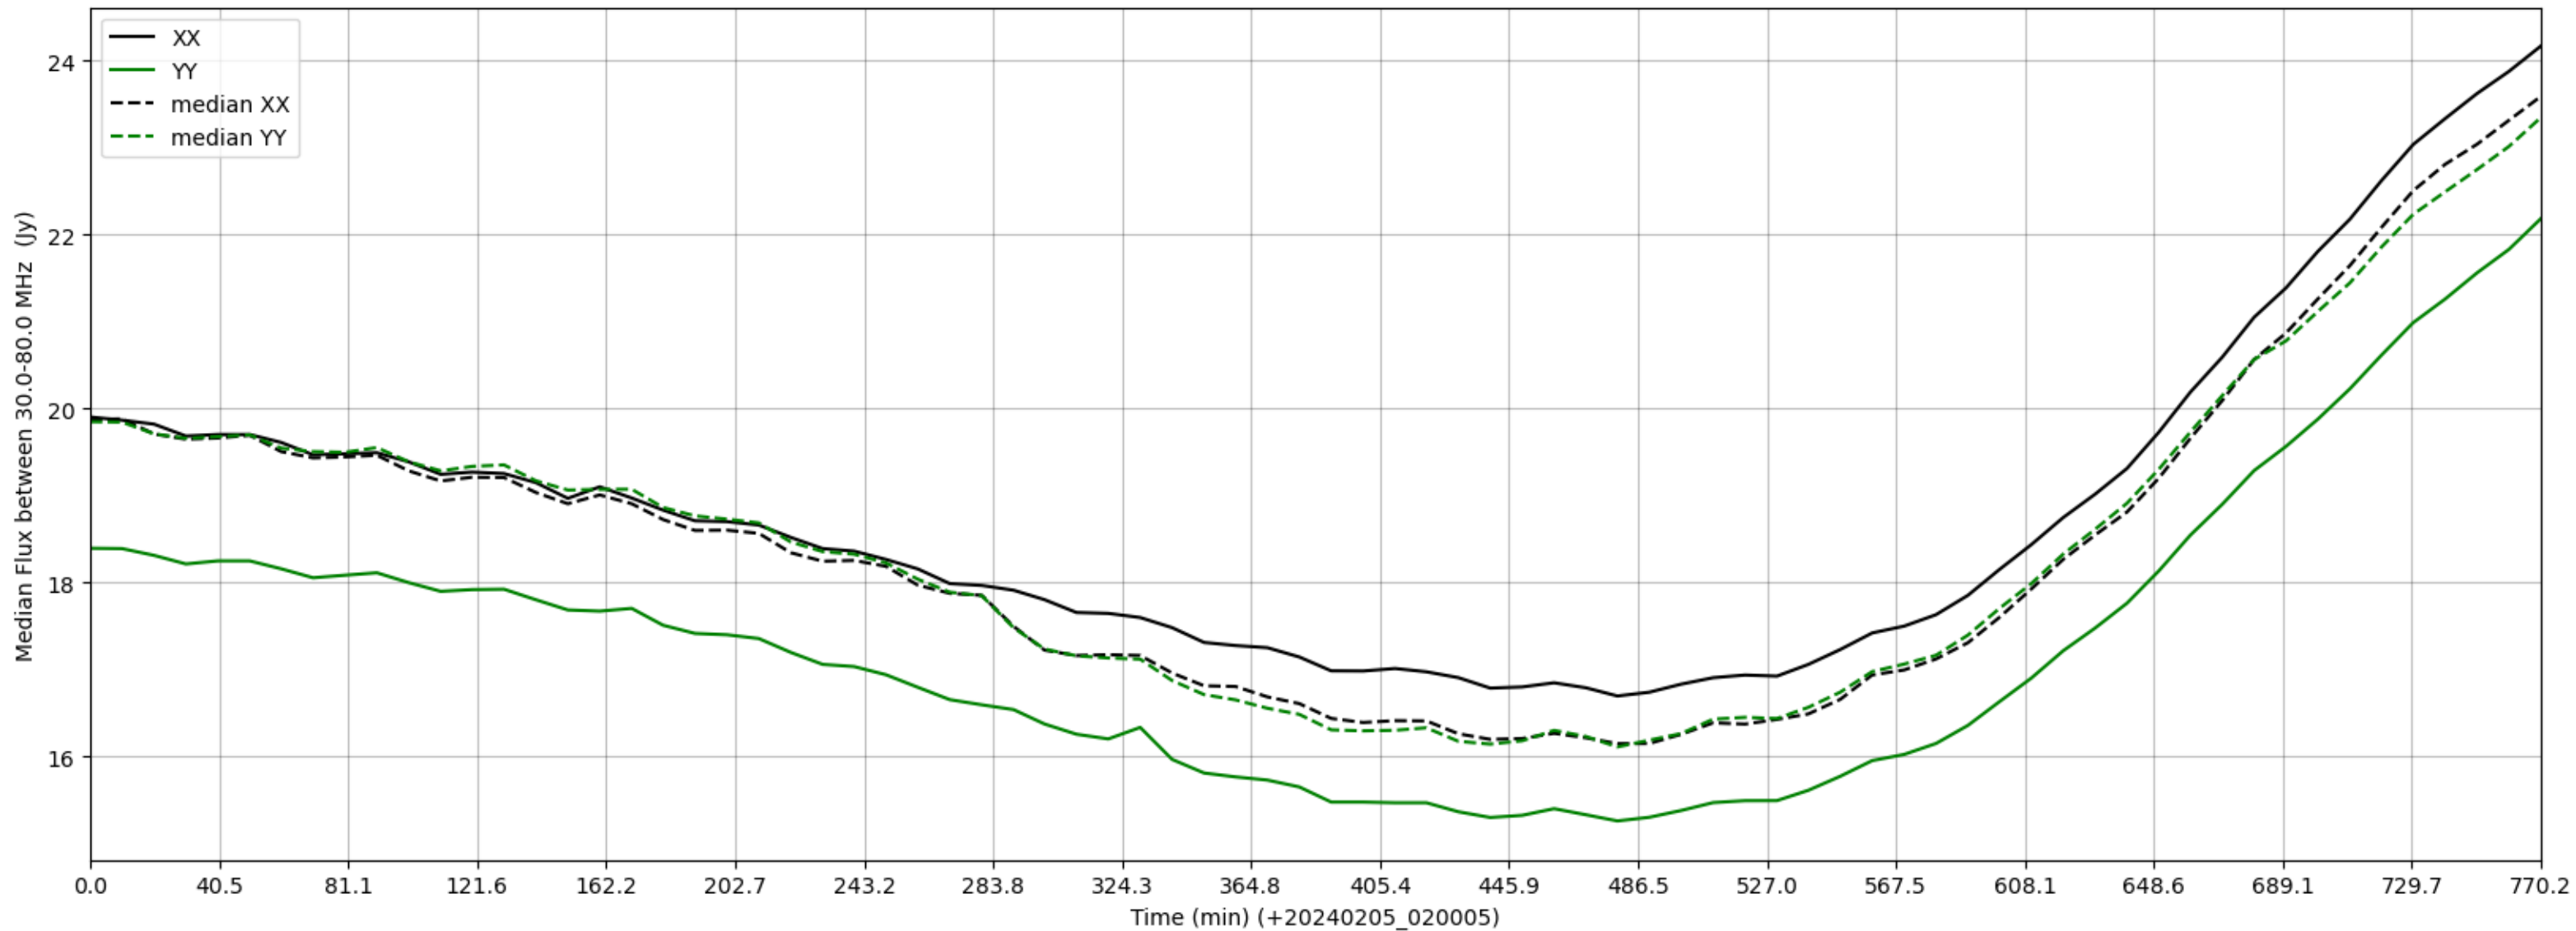

LWA015 - Correlator# 098 - XX FLAGS:Good - YY FLAGS:Good

LWA014 - Correlator# 099 - XX FLAGS:Good - YY FLAGS:Good

LWA018 - Correlator# 100 - XX FLAGS:Good - YY FLAGS:Good

LWA017 - Correlator# 101 - XX FLAGS:Good - YY FLAGS:Good