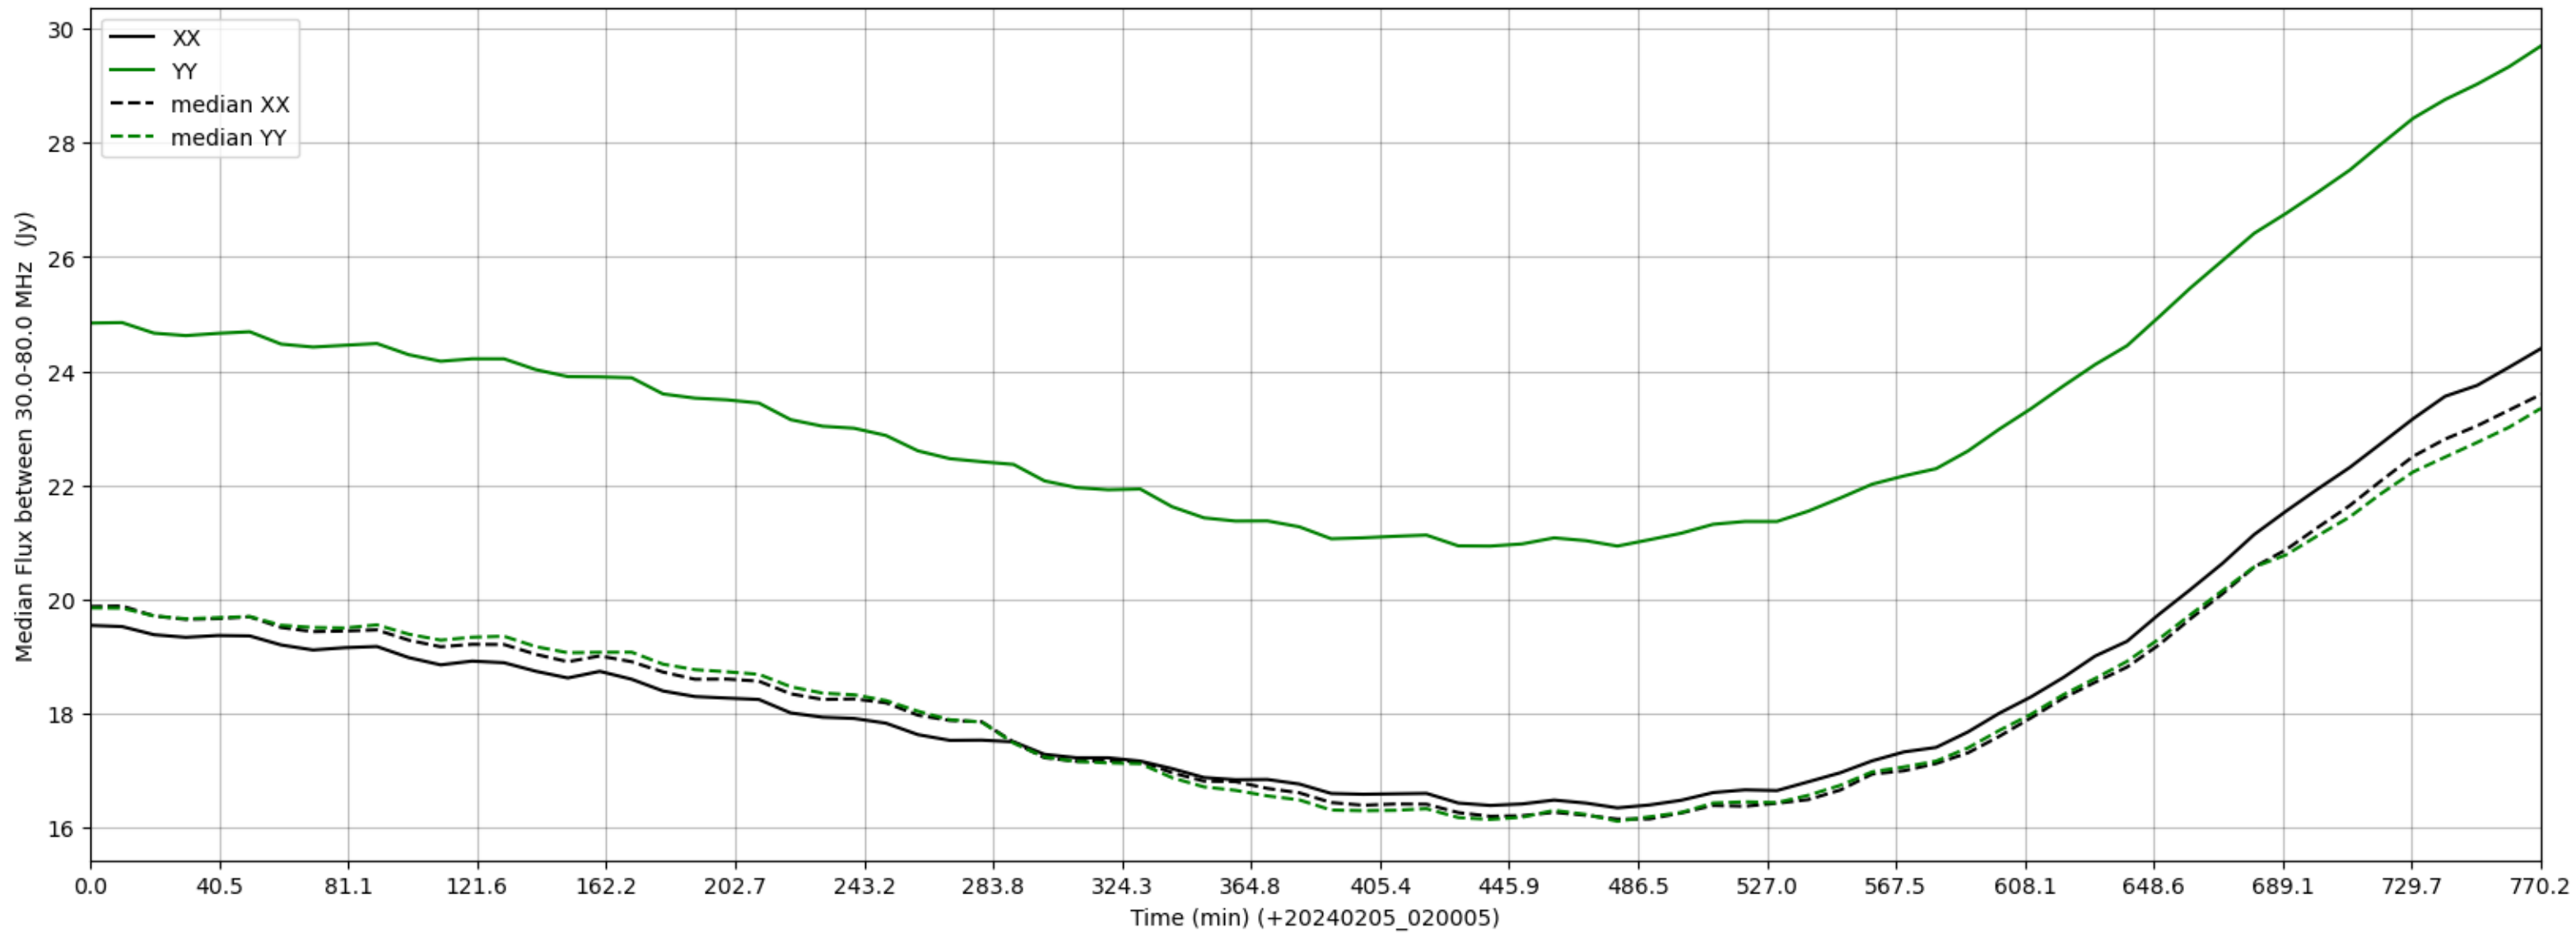

LWA245 - Correlator# 341 - XX FLAGS:Good - YY FLAGS:Good

LWA246 - Correlator# 340 - XX FLAGS:Good - YY FLAGS:Good