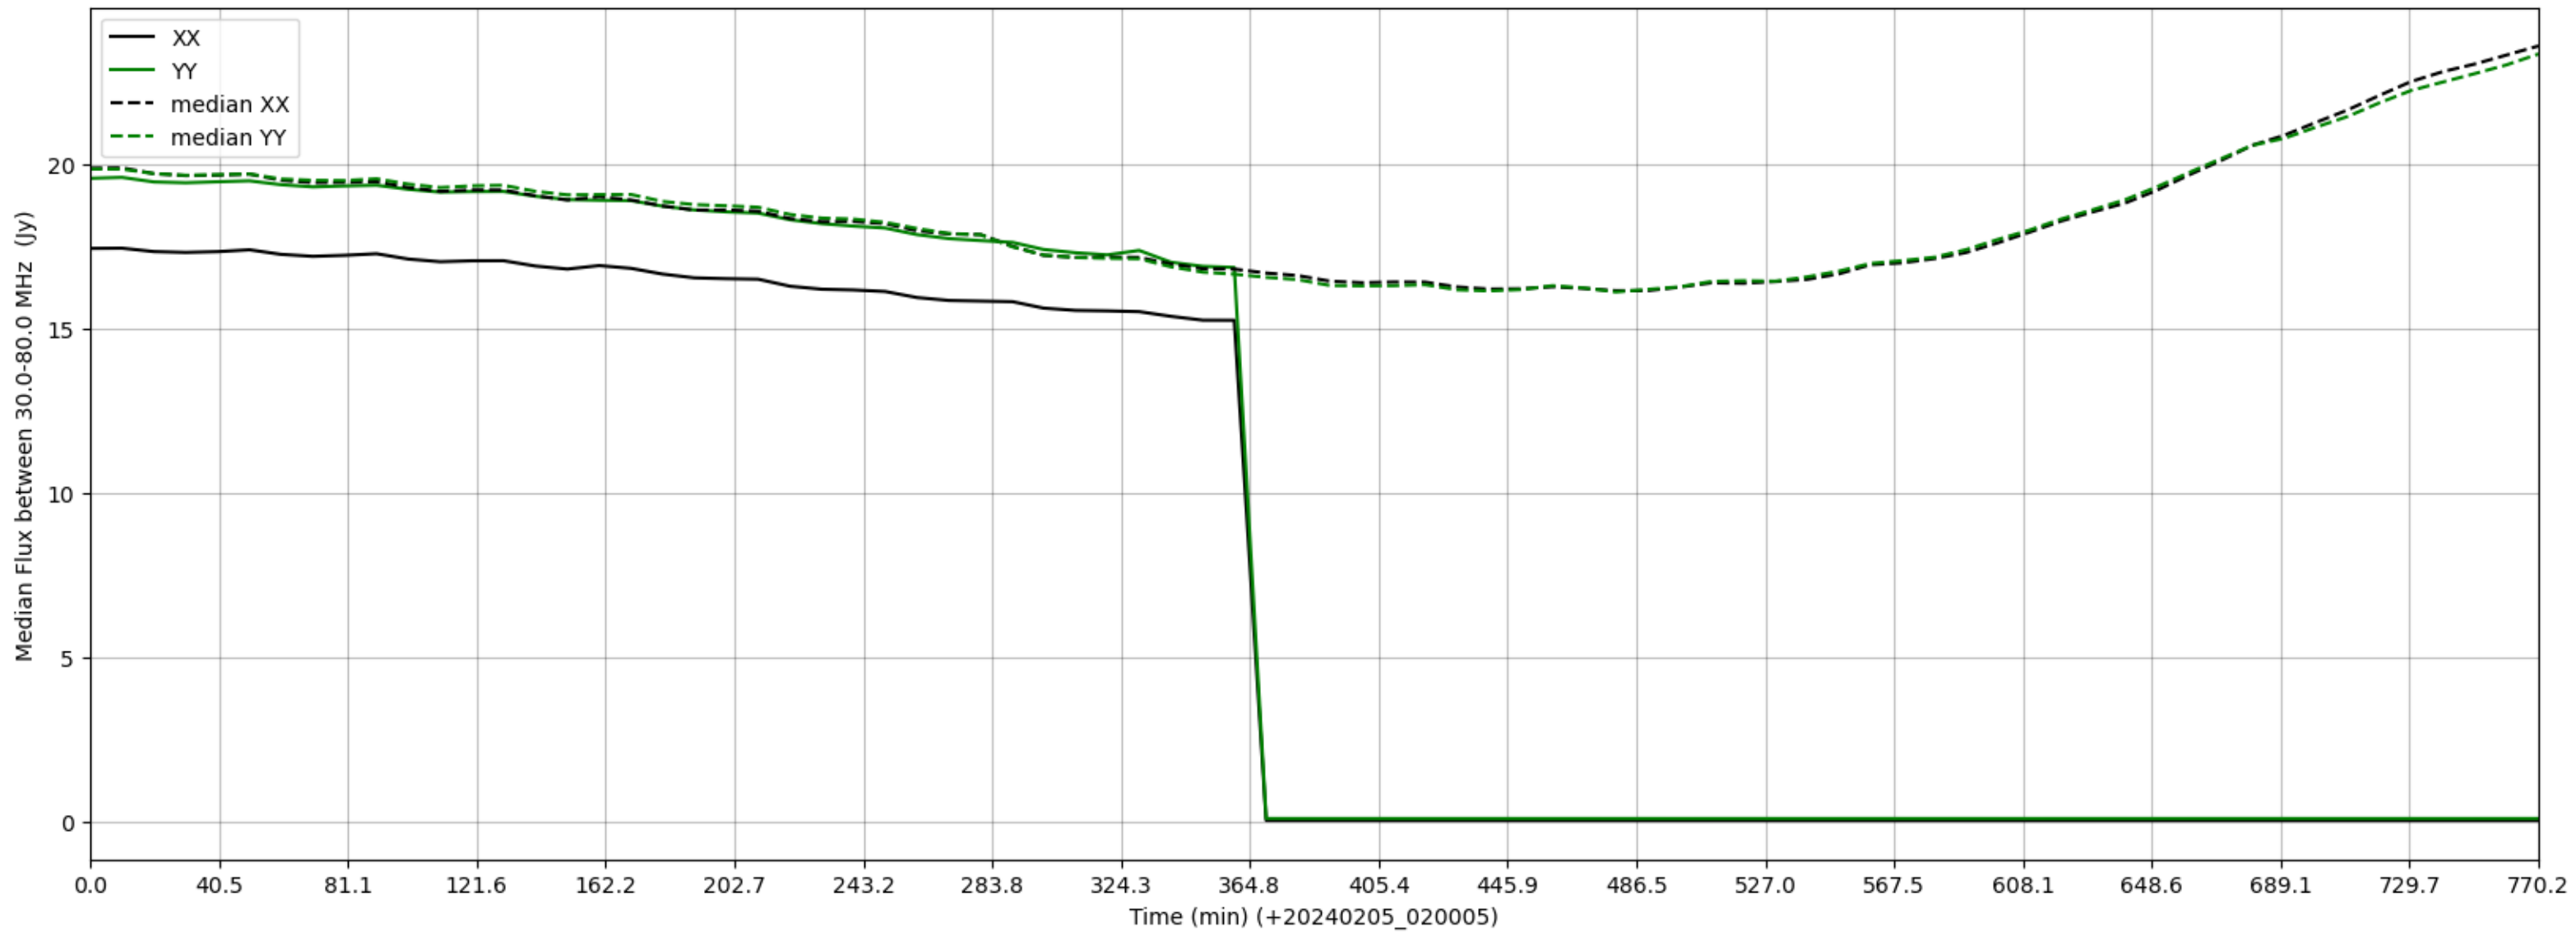

LWA263 - Correlator# 037 - XX FLAGS:LowFlux - YY FLAGS:LowFlux

LWA265 - Correlator# 036 - XX FLAGS:LowFlux - YY FLAGS:LowFlux