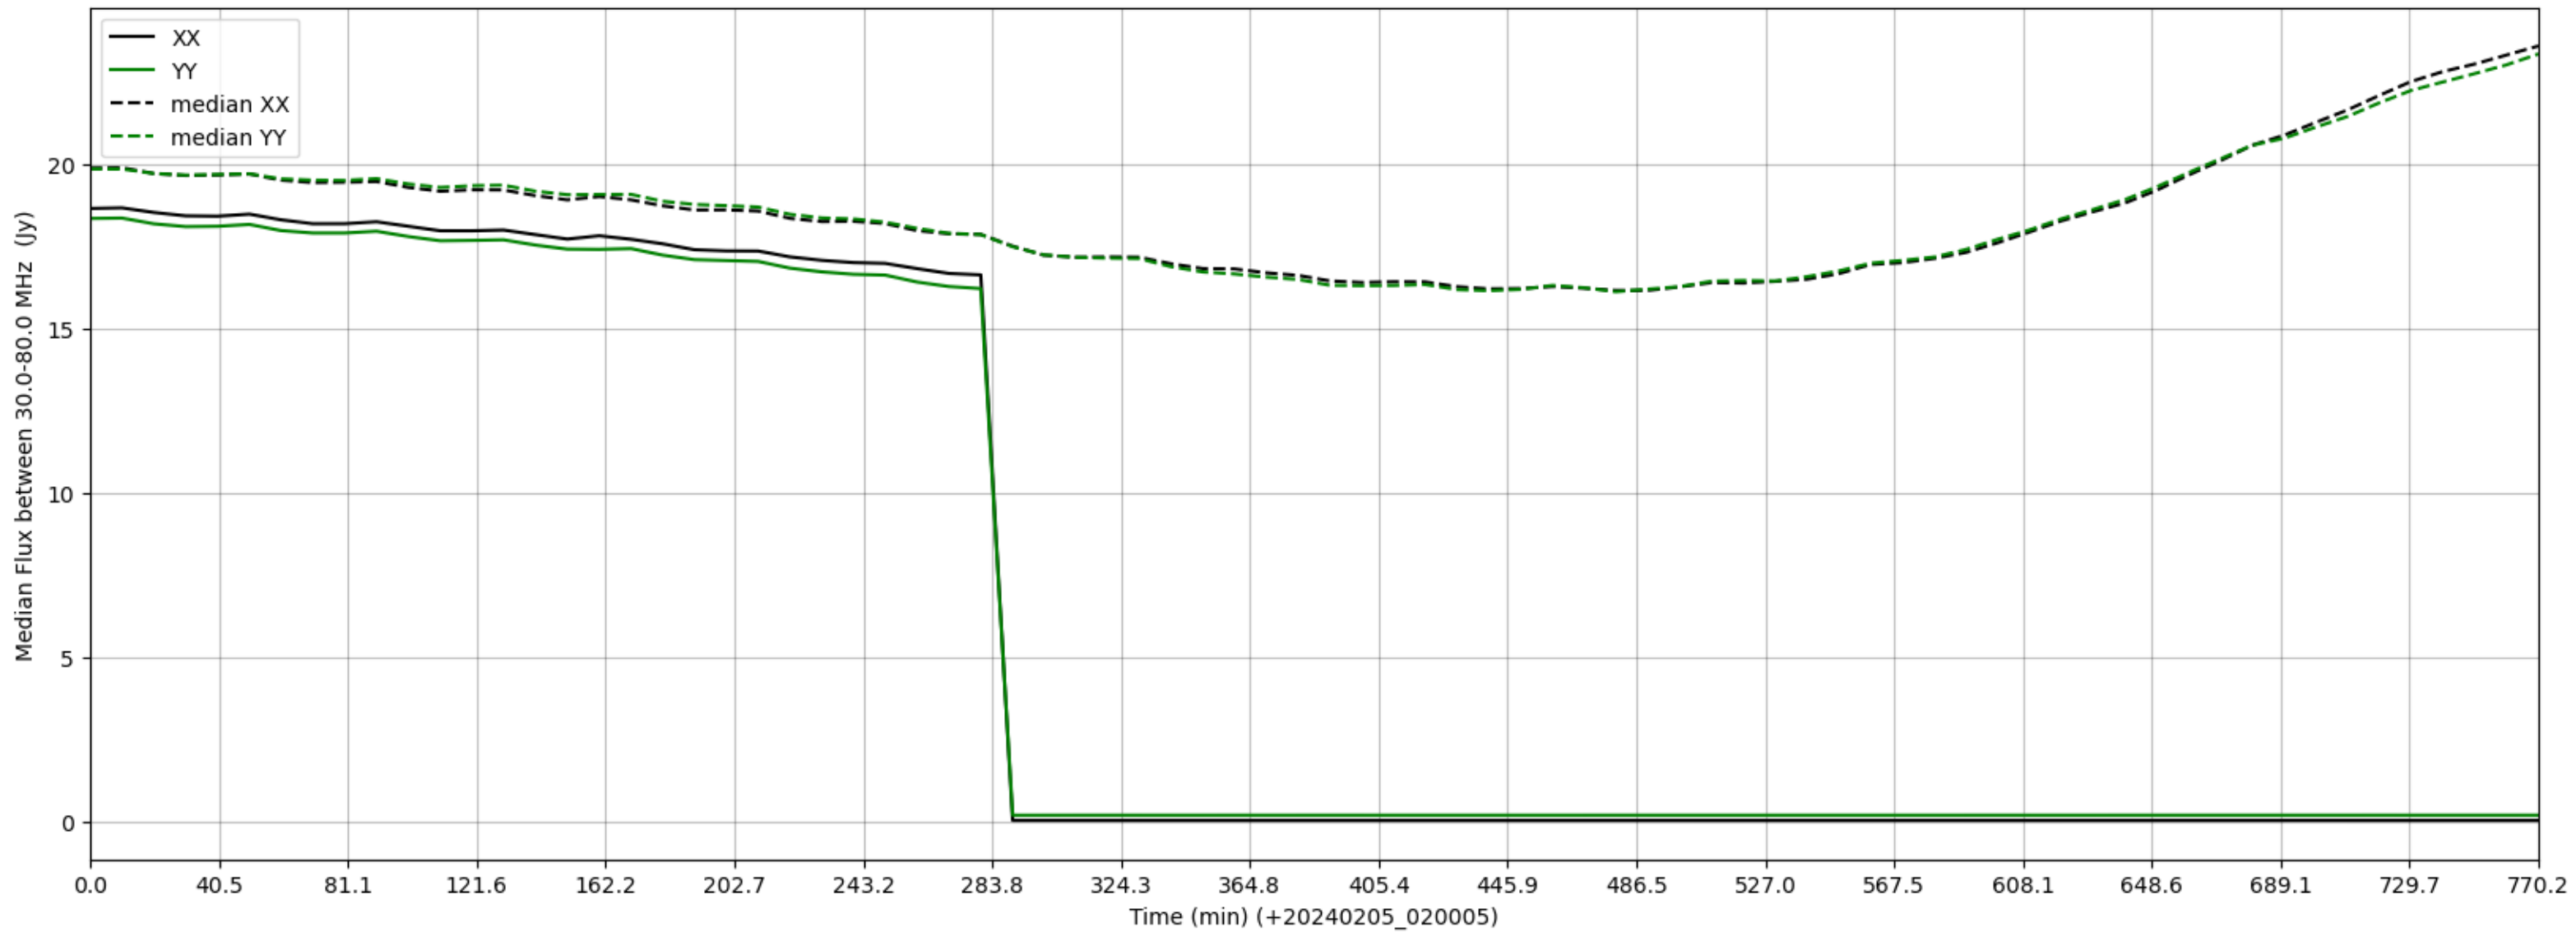

LWA252 - Correlator# 186 - XX FLAGS:Good - YY FLAGS:Good

LWA139 - Correlator# 187 - XX FLAGS:Good - YY FLAGS:Good

LWA294 - Correlator# 188 - XX FLAGS:LowFlux - YY FLAGS:LowFlux

LWA289 - Correlator# 189 - XX FLAGS:LowFlux - YY FLAGS:LowFlux