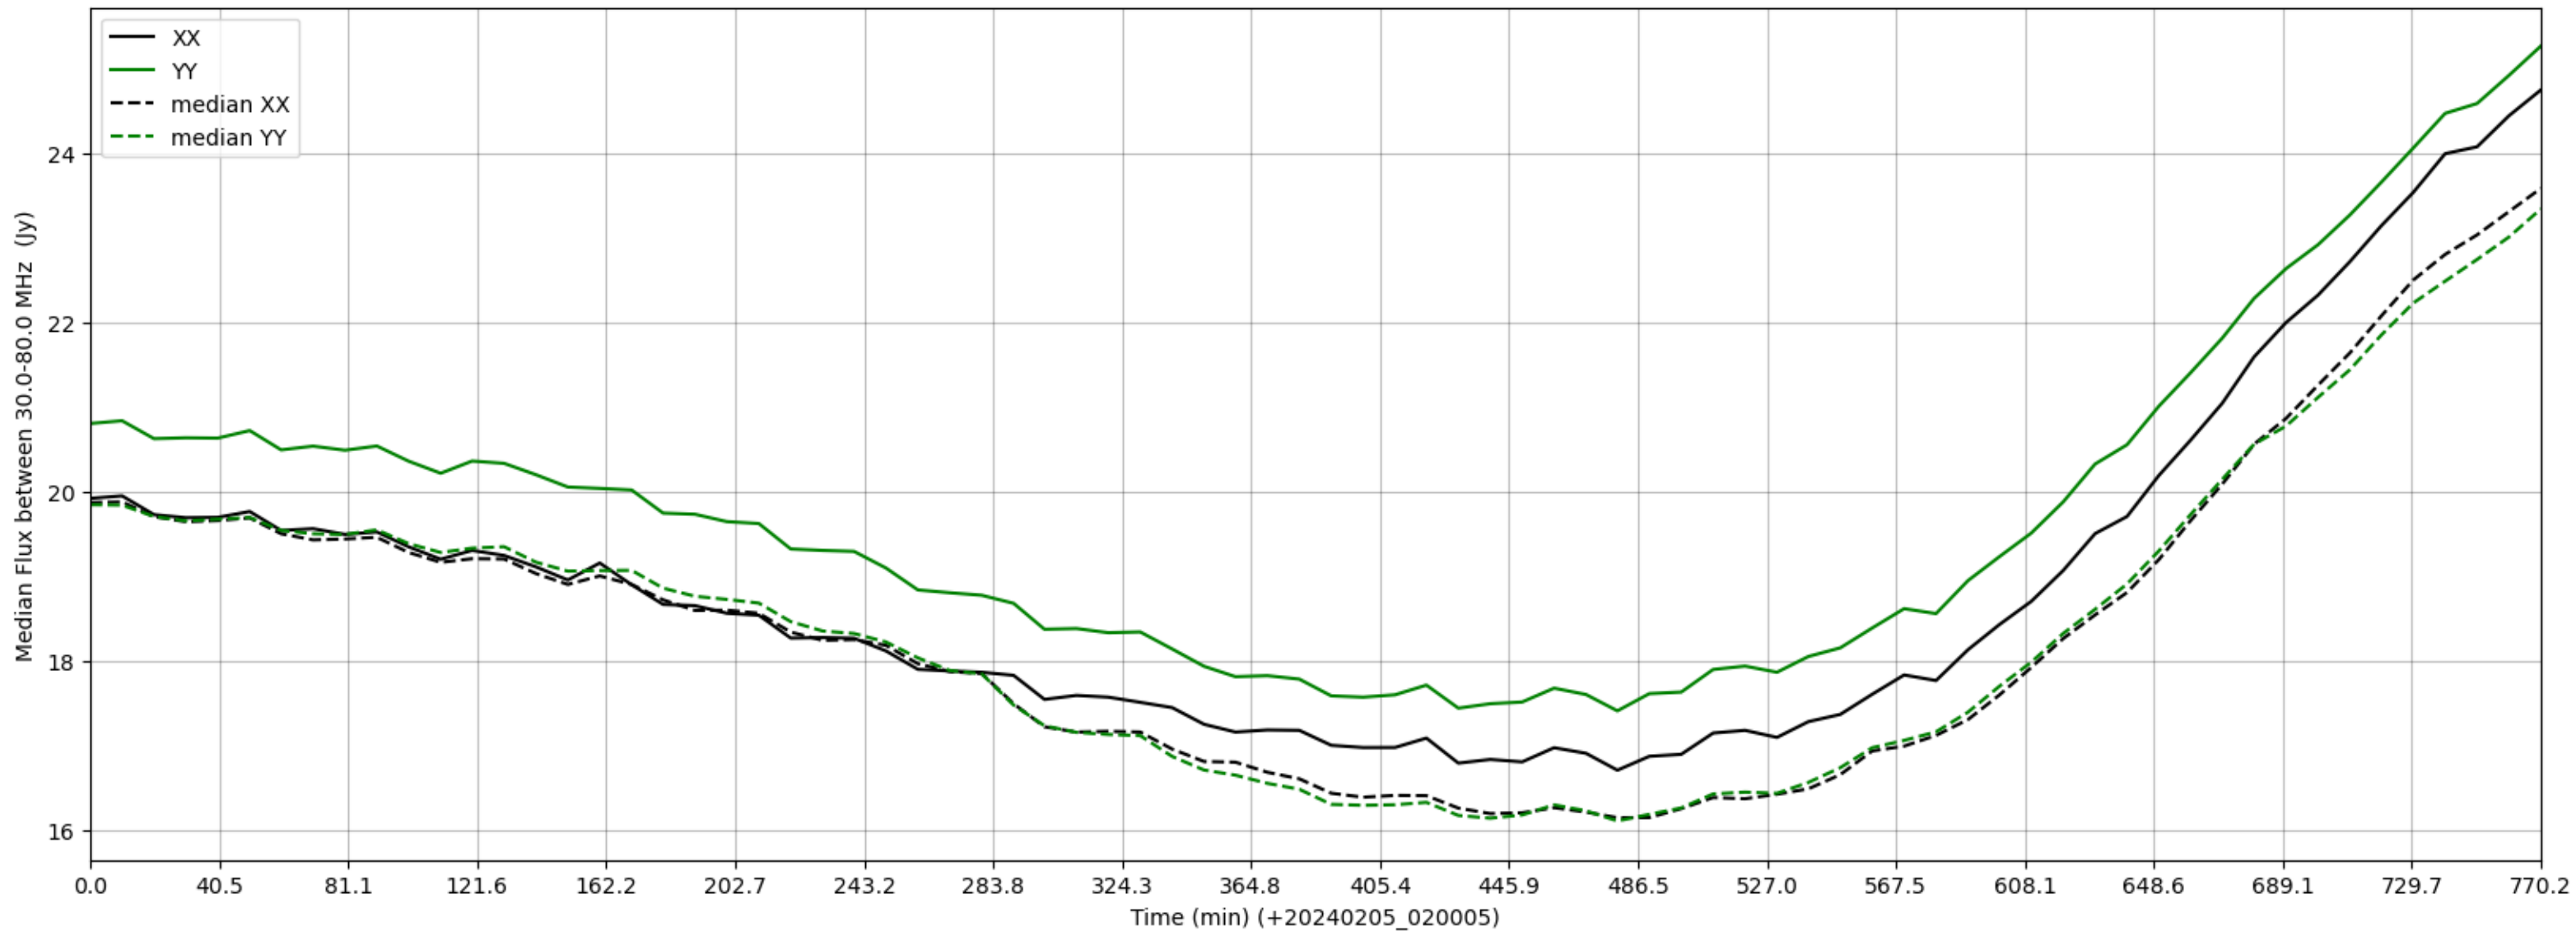

LWA199 - Correlator# 277 - XX FLAGS:Good - YY FLAGS:Good

LWA202 - Correlator# 278 - XX FLAGS:Good - YY FLAGS:Good

LWA201 - Correlator# 279 - XX FLAGS:Good - YY FLAGS:Good

LWA227 - Correlator# 280 - XX FLAGS:Good - YY FLAGS:Good