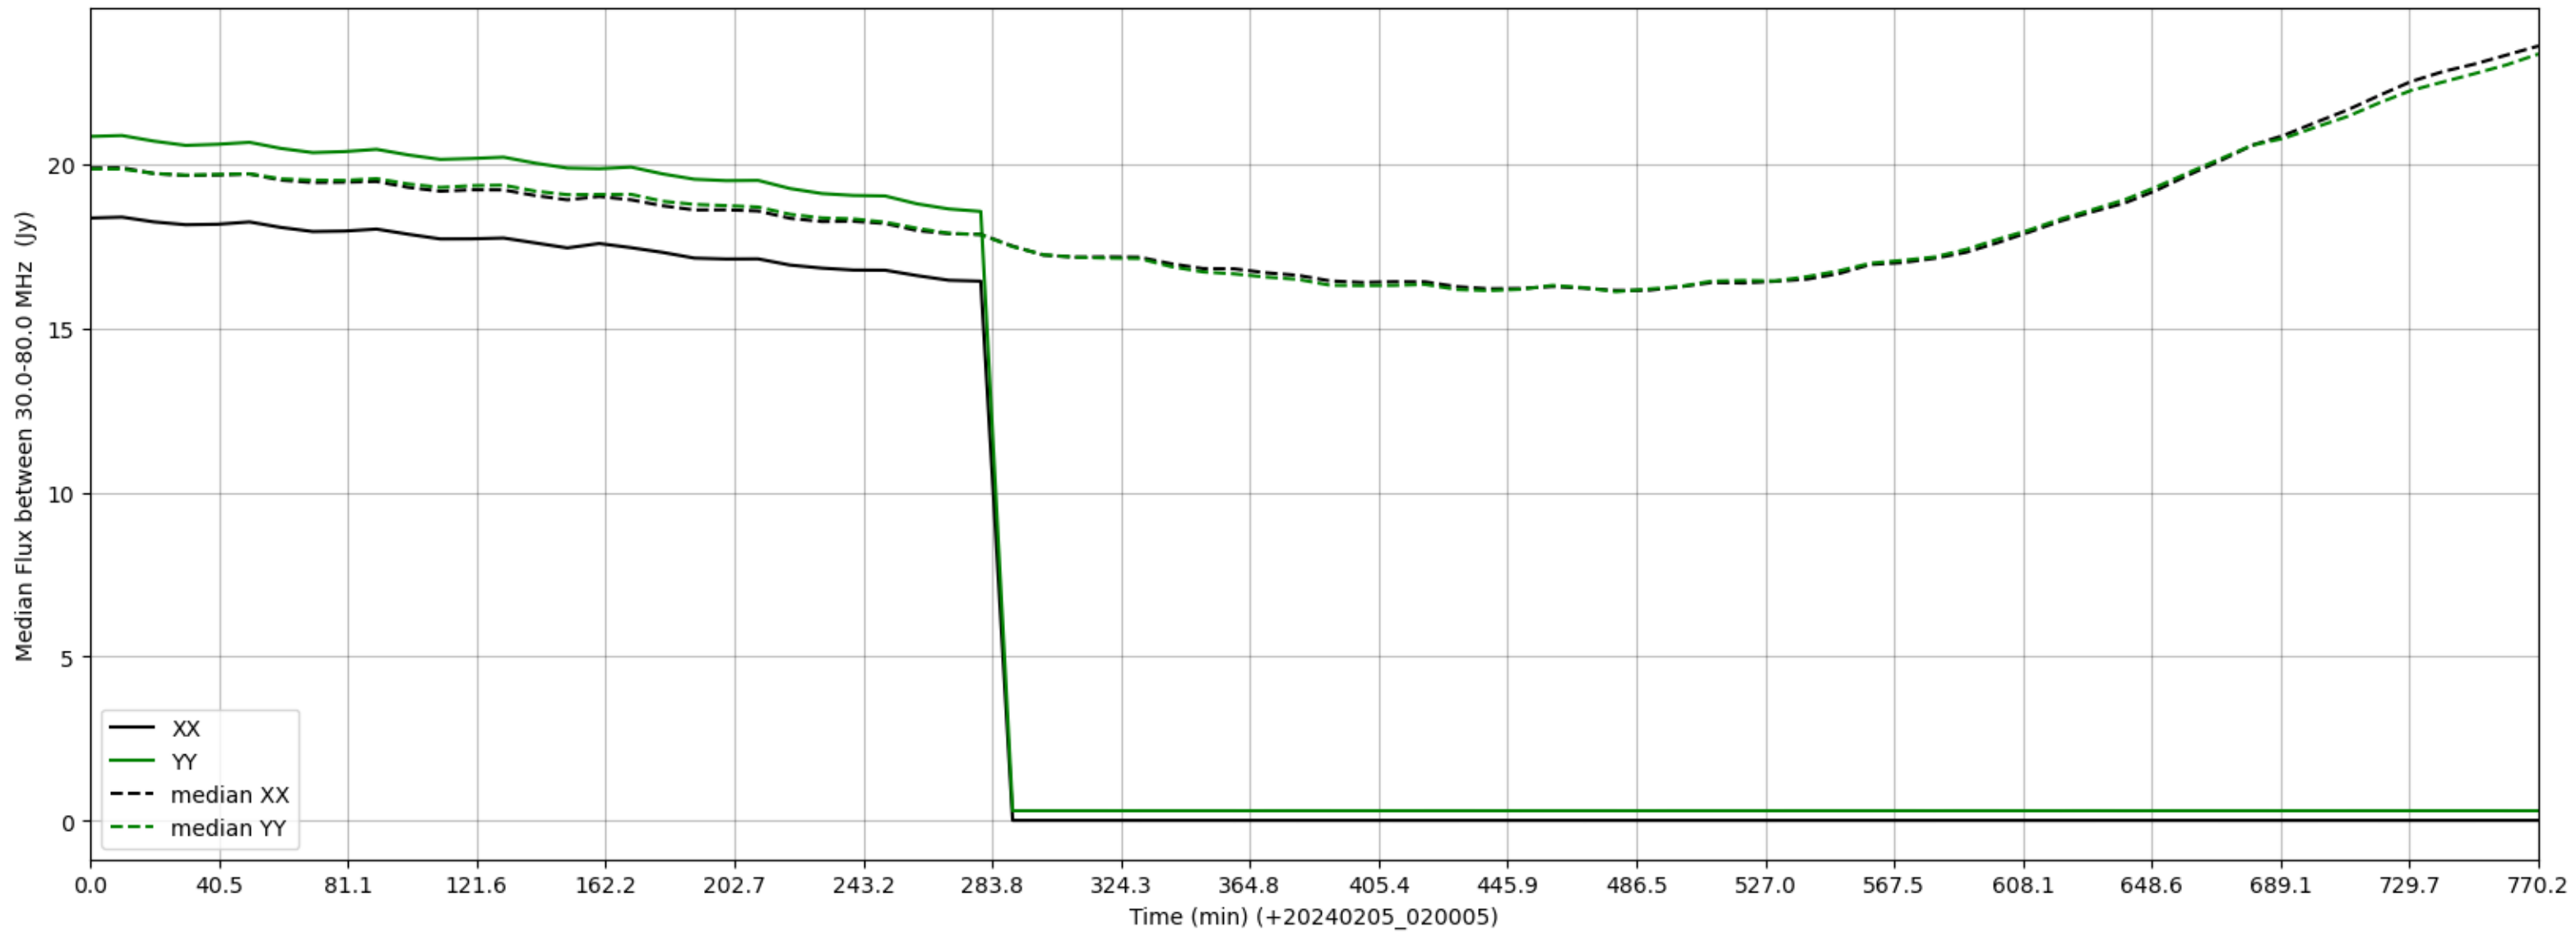

LWA255 - Correlator# 033 - XX FLAGS:HighTimeVar+BadSpecShape - YY FLAGS:Good

LWA257 - Correlator# 032 - XX FLAGS:LowFlux - YY FLAGS:LowFlux