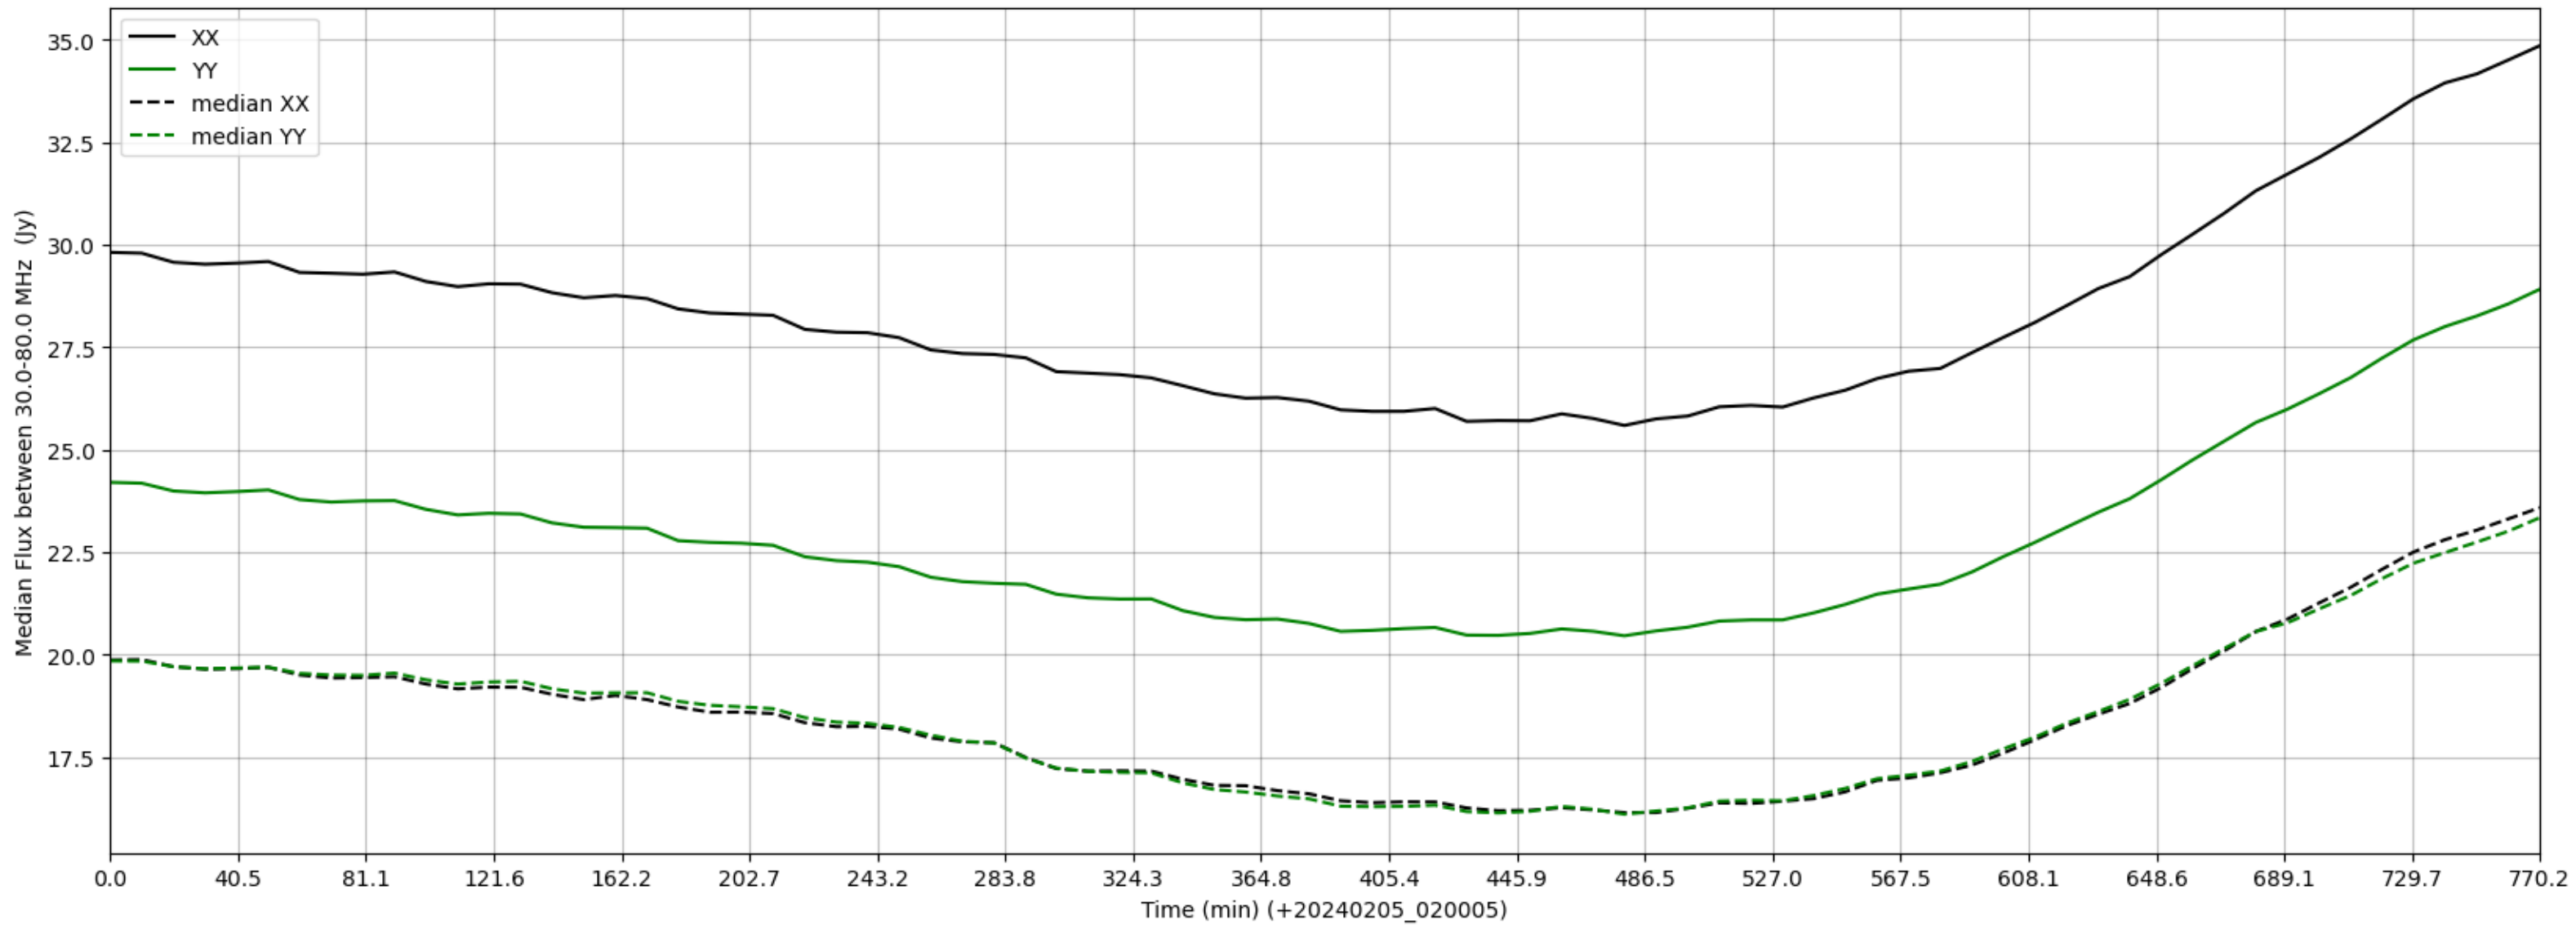

LWA179 - Correlator# 323 - XX FLAGS:Good - YY FLAGS:Good

LWA180 - Correlator# 322 - XX FLAGS:Good - YY FLAGS:Good