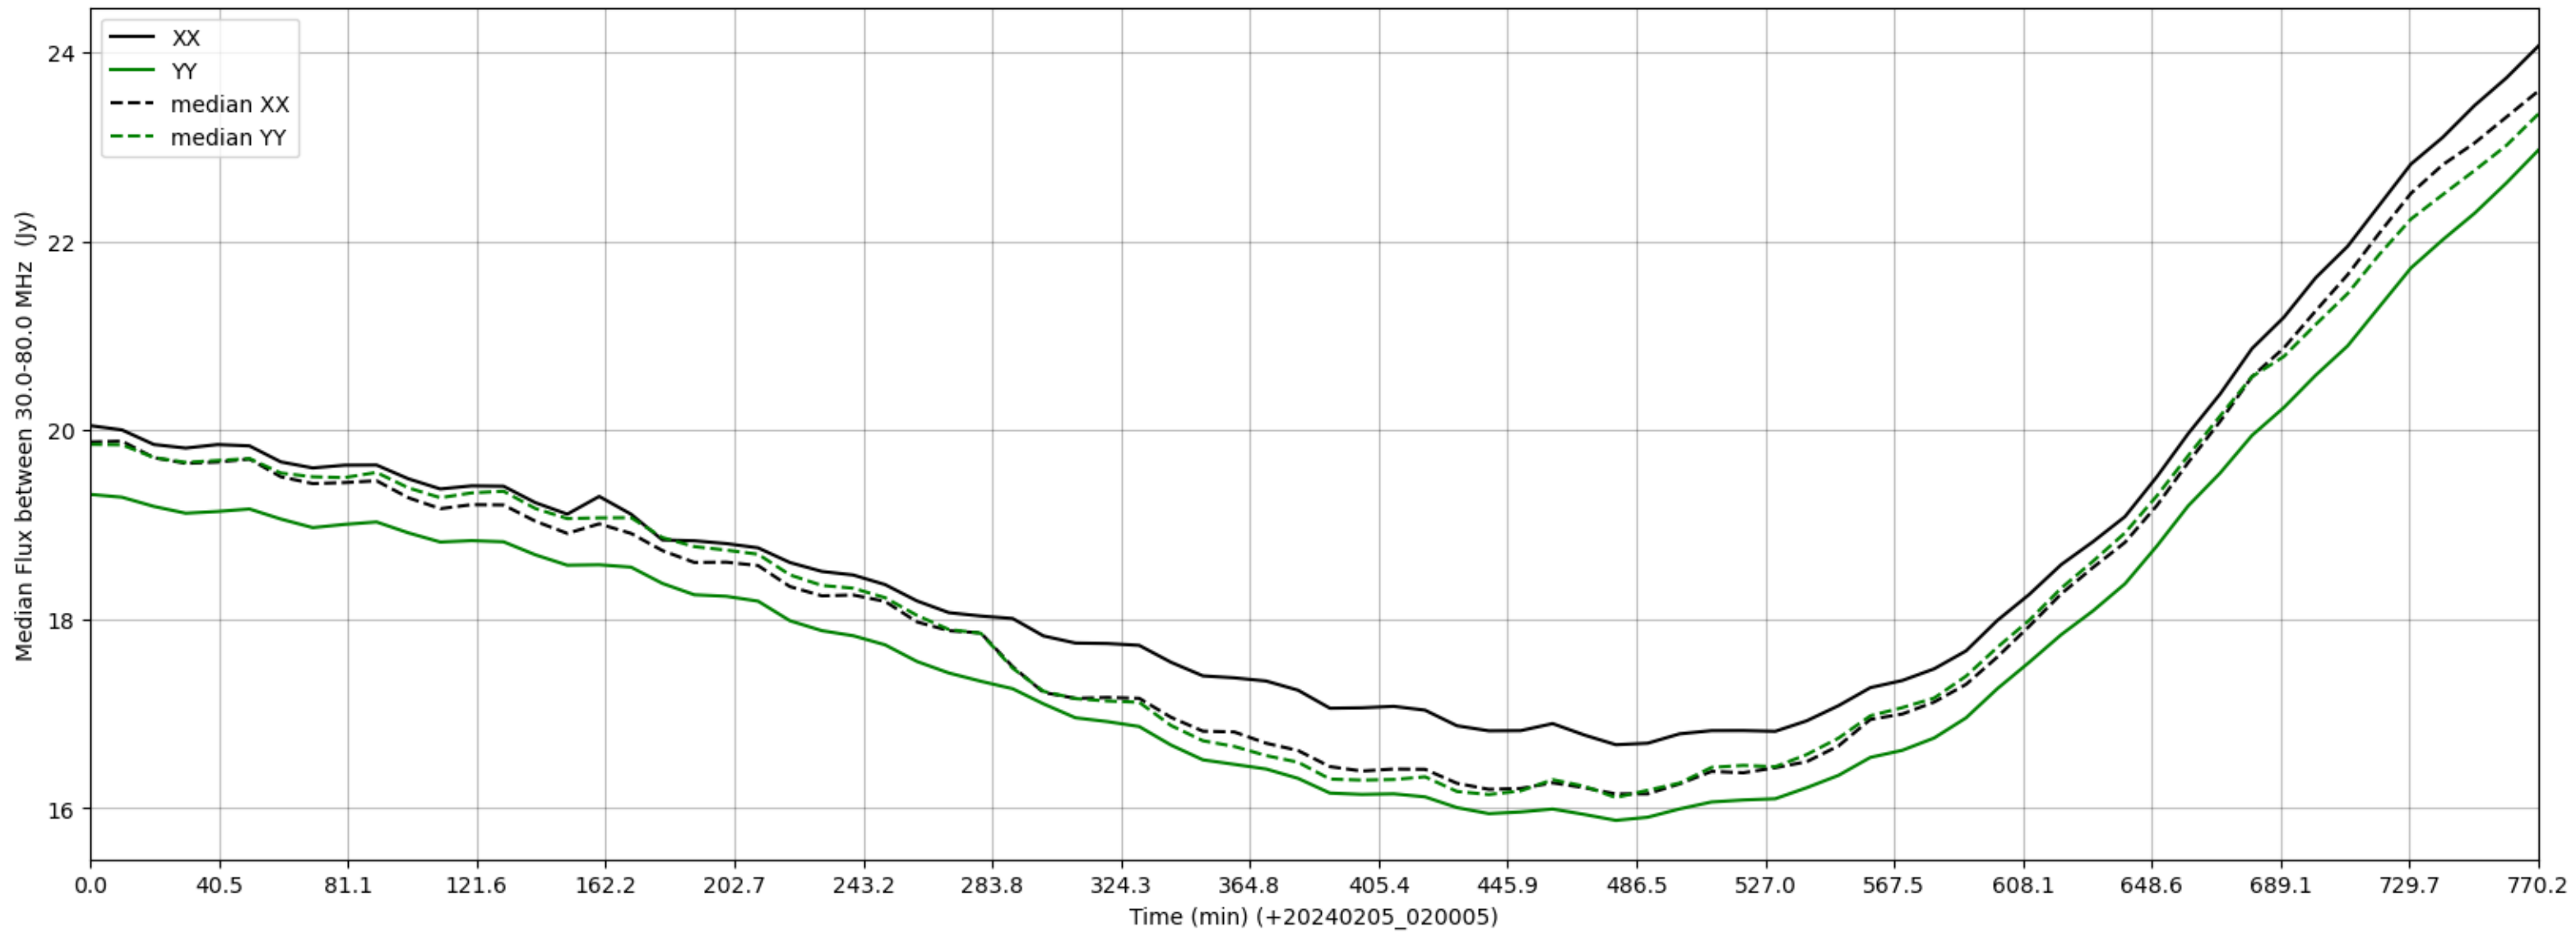

LWA026 - Correlator# 108 - XX FLAGS:Good - YY FLAGS:Good

LWA023 - Correlator# 107 - XX FLAGS:Good - YY FLAGS:Good