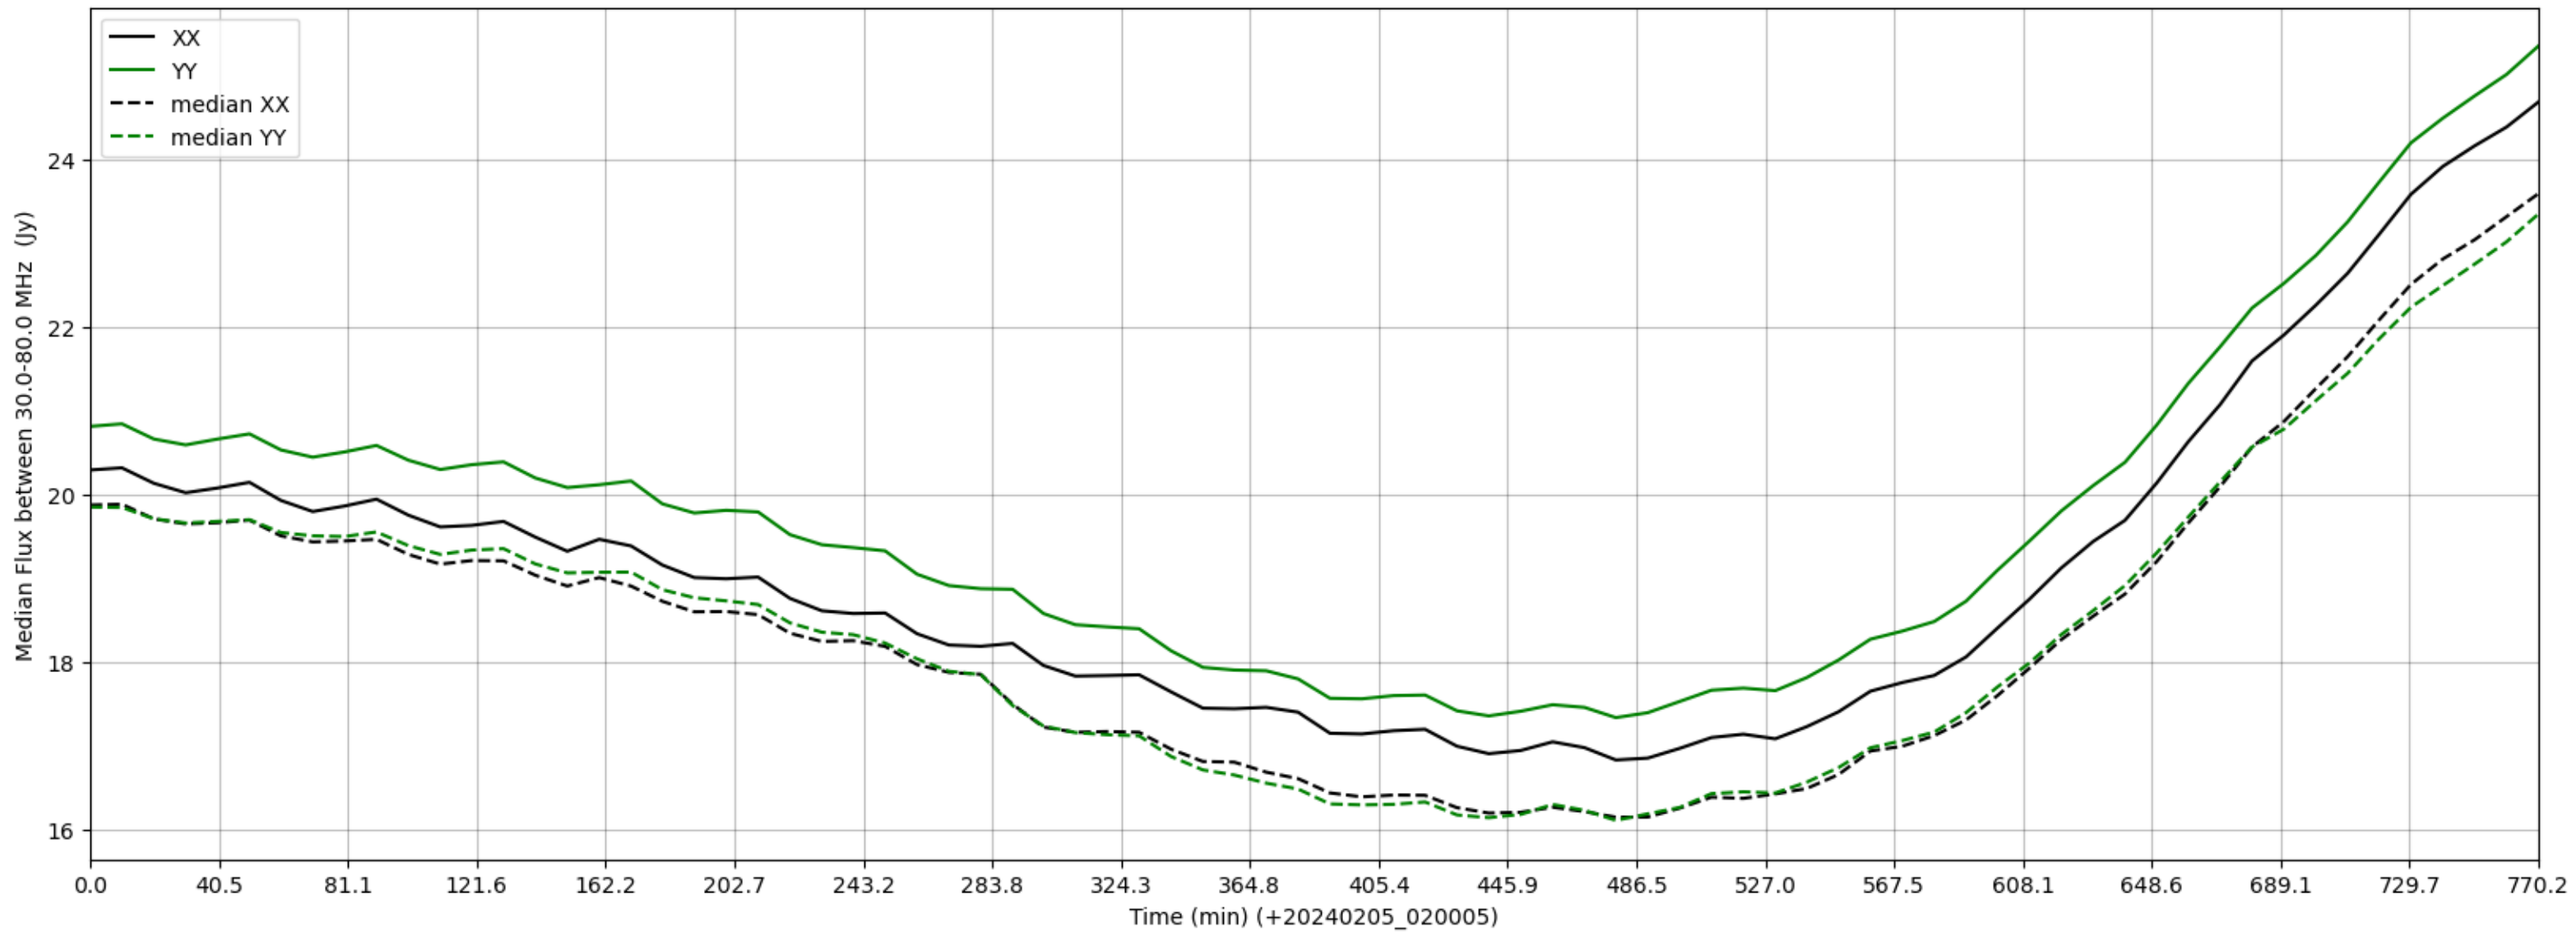

LWA031 - Correlator# 131 - XX FLAGS:Good - YY FLAGS:Good

LWA032 - Correlator# 130 - XX FLAGS:Good - YY FLAGS:Good