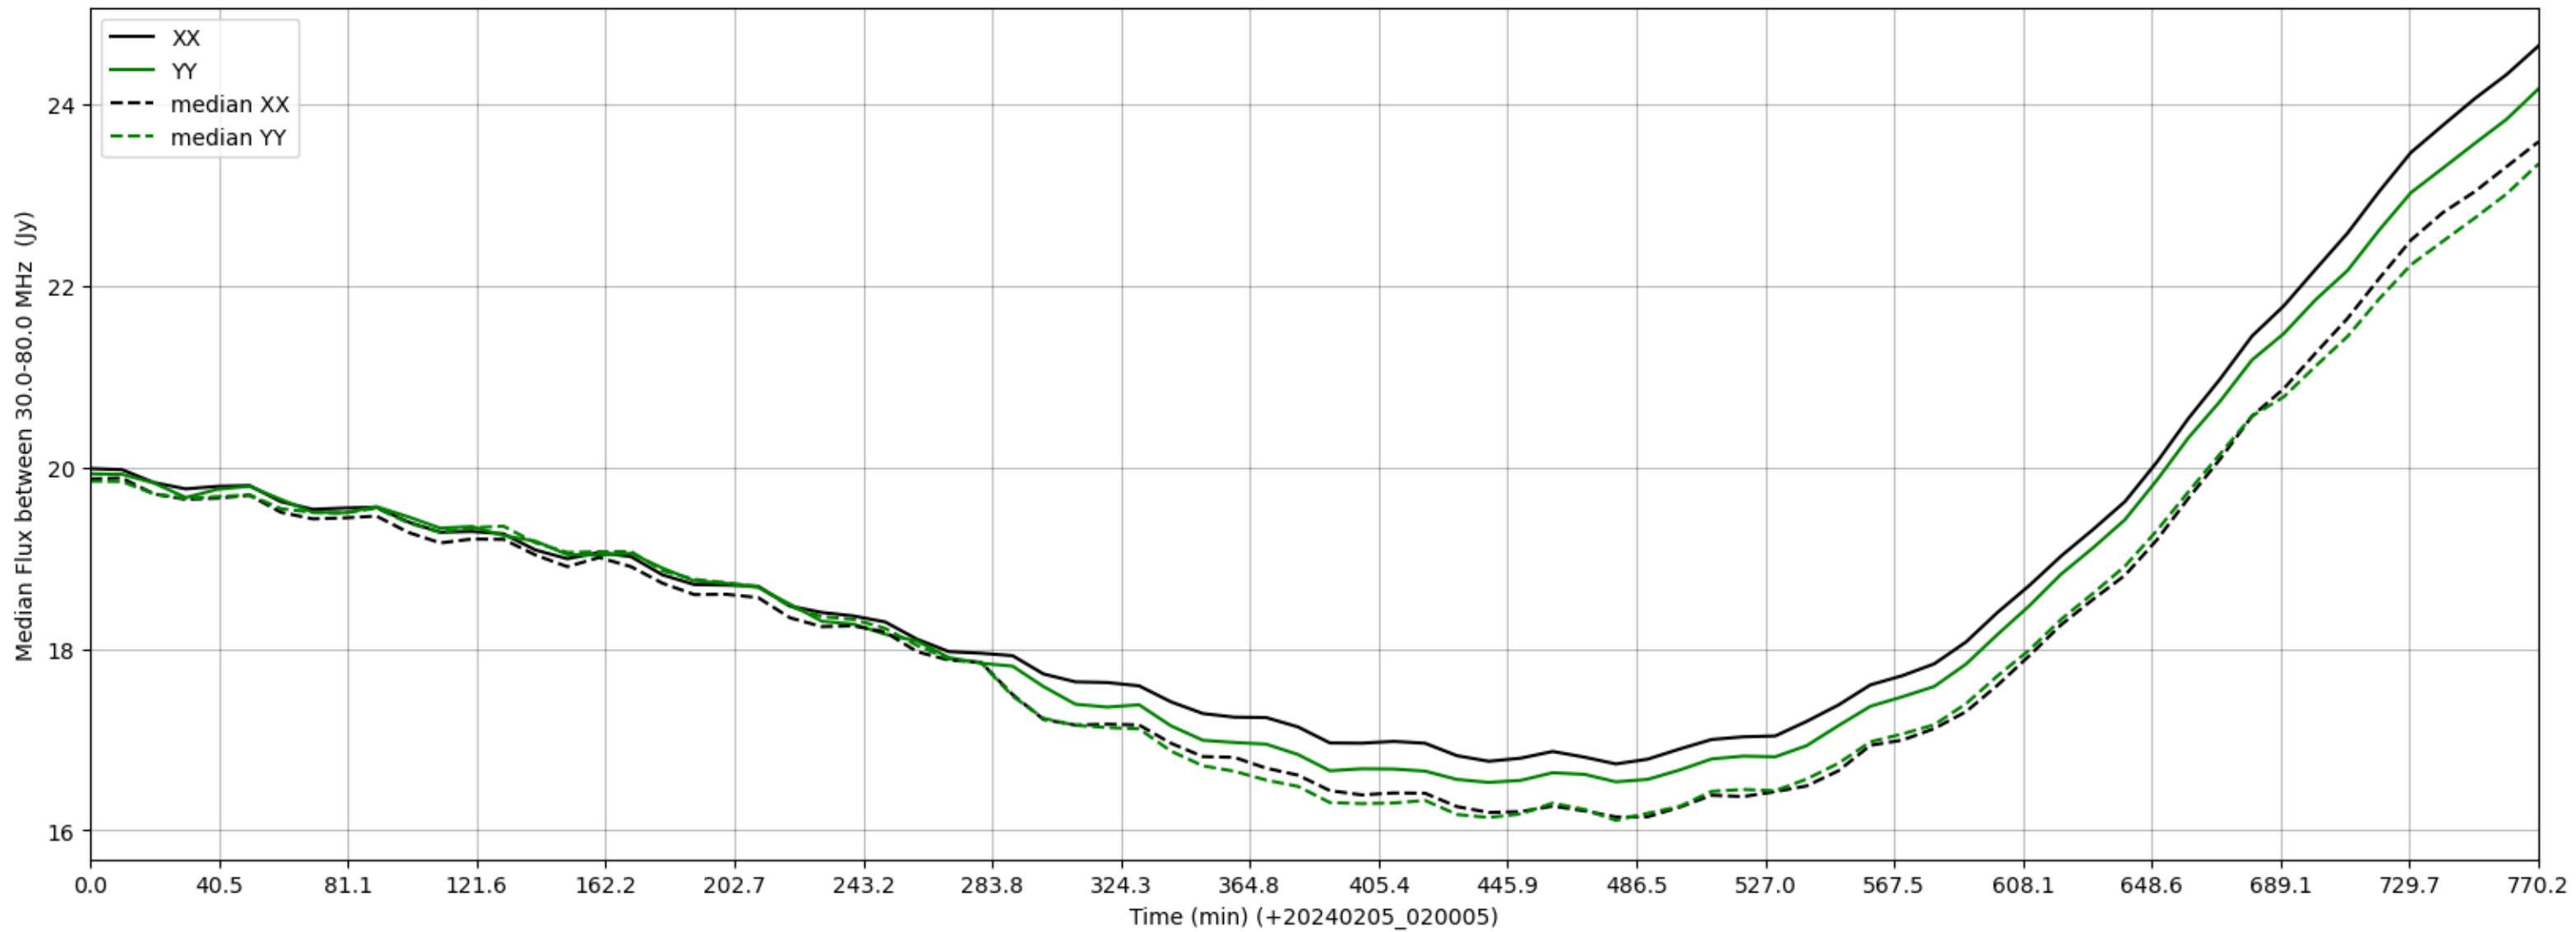

LWA029 - Correlator# 110 - XX FLAGS:Good - YY FLAGS:Good

LWA027 - Correlator# 111 - XX FLAGS:Good - YY FLAGS:Good

LWA049 - Correlator# 112 - XX FLAGS:Good - YY FLAGS:Good

LWA048 - Correlator# 113 - XX FLAGS:Good - YY FLAGS:Good