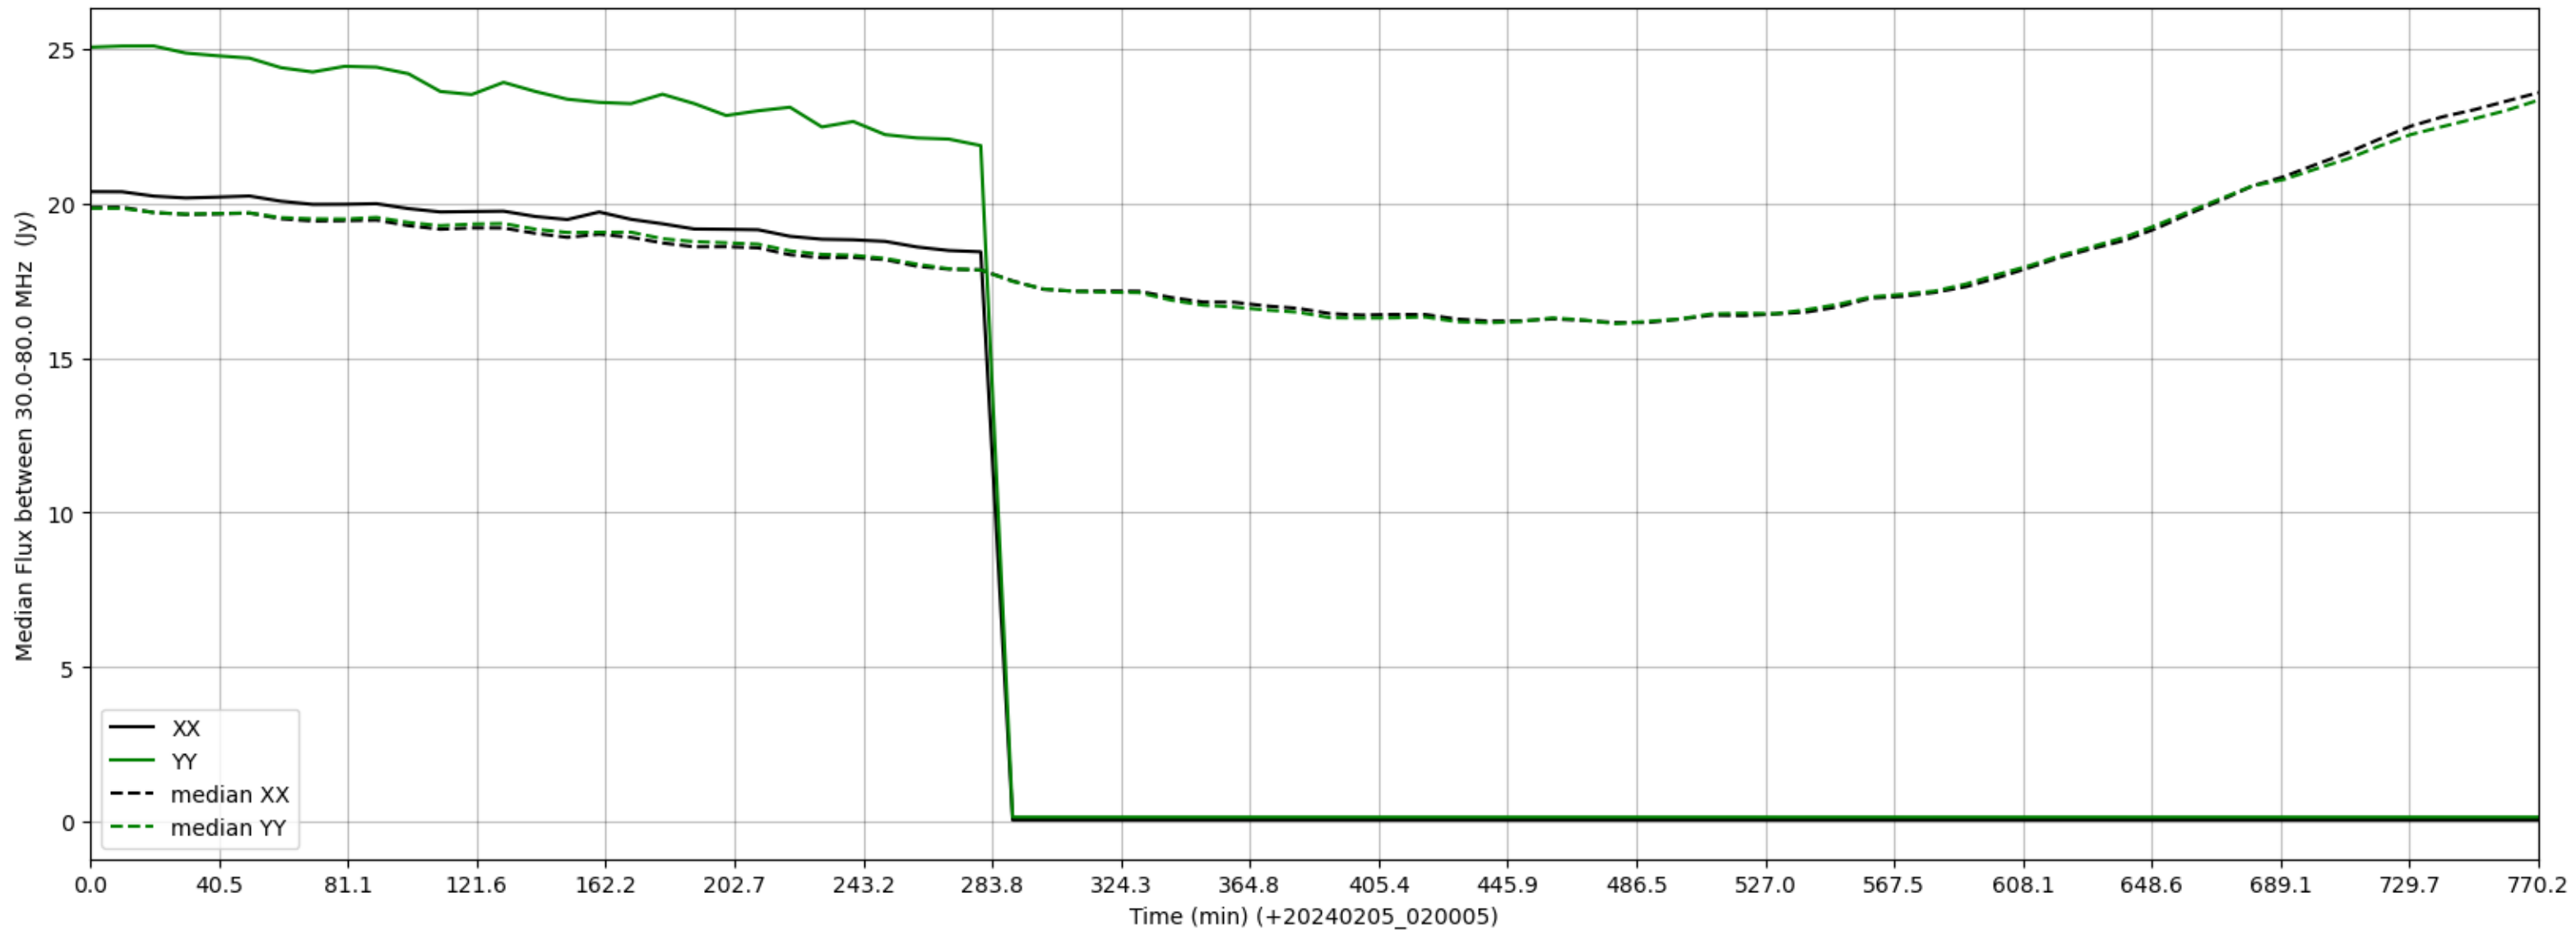

LWA281 - Correlator# 011 - XX FLAGS:LowFlux - YY FLAGS:LowFlux

LWA282 - Correlator# 010 - XX FLAGS:LowFlux - YY FLAGS:LowFlux