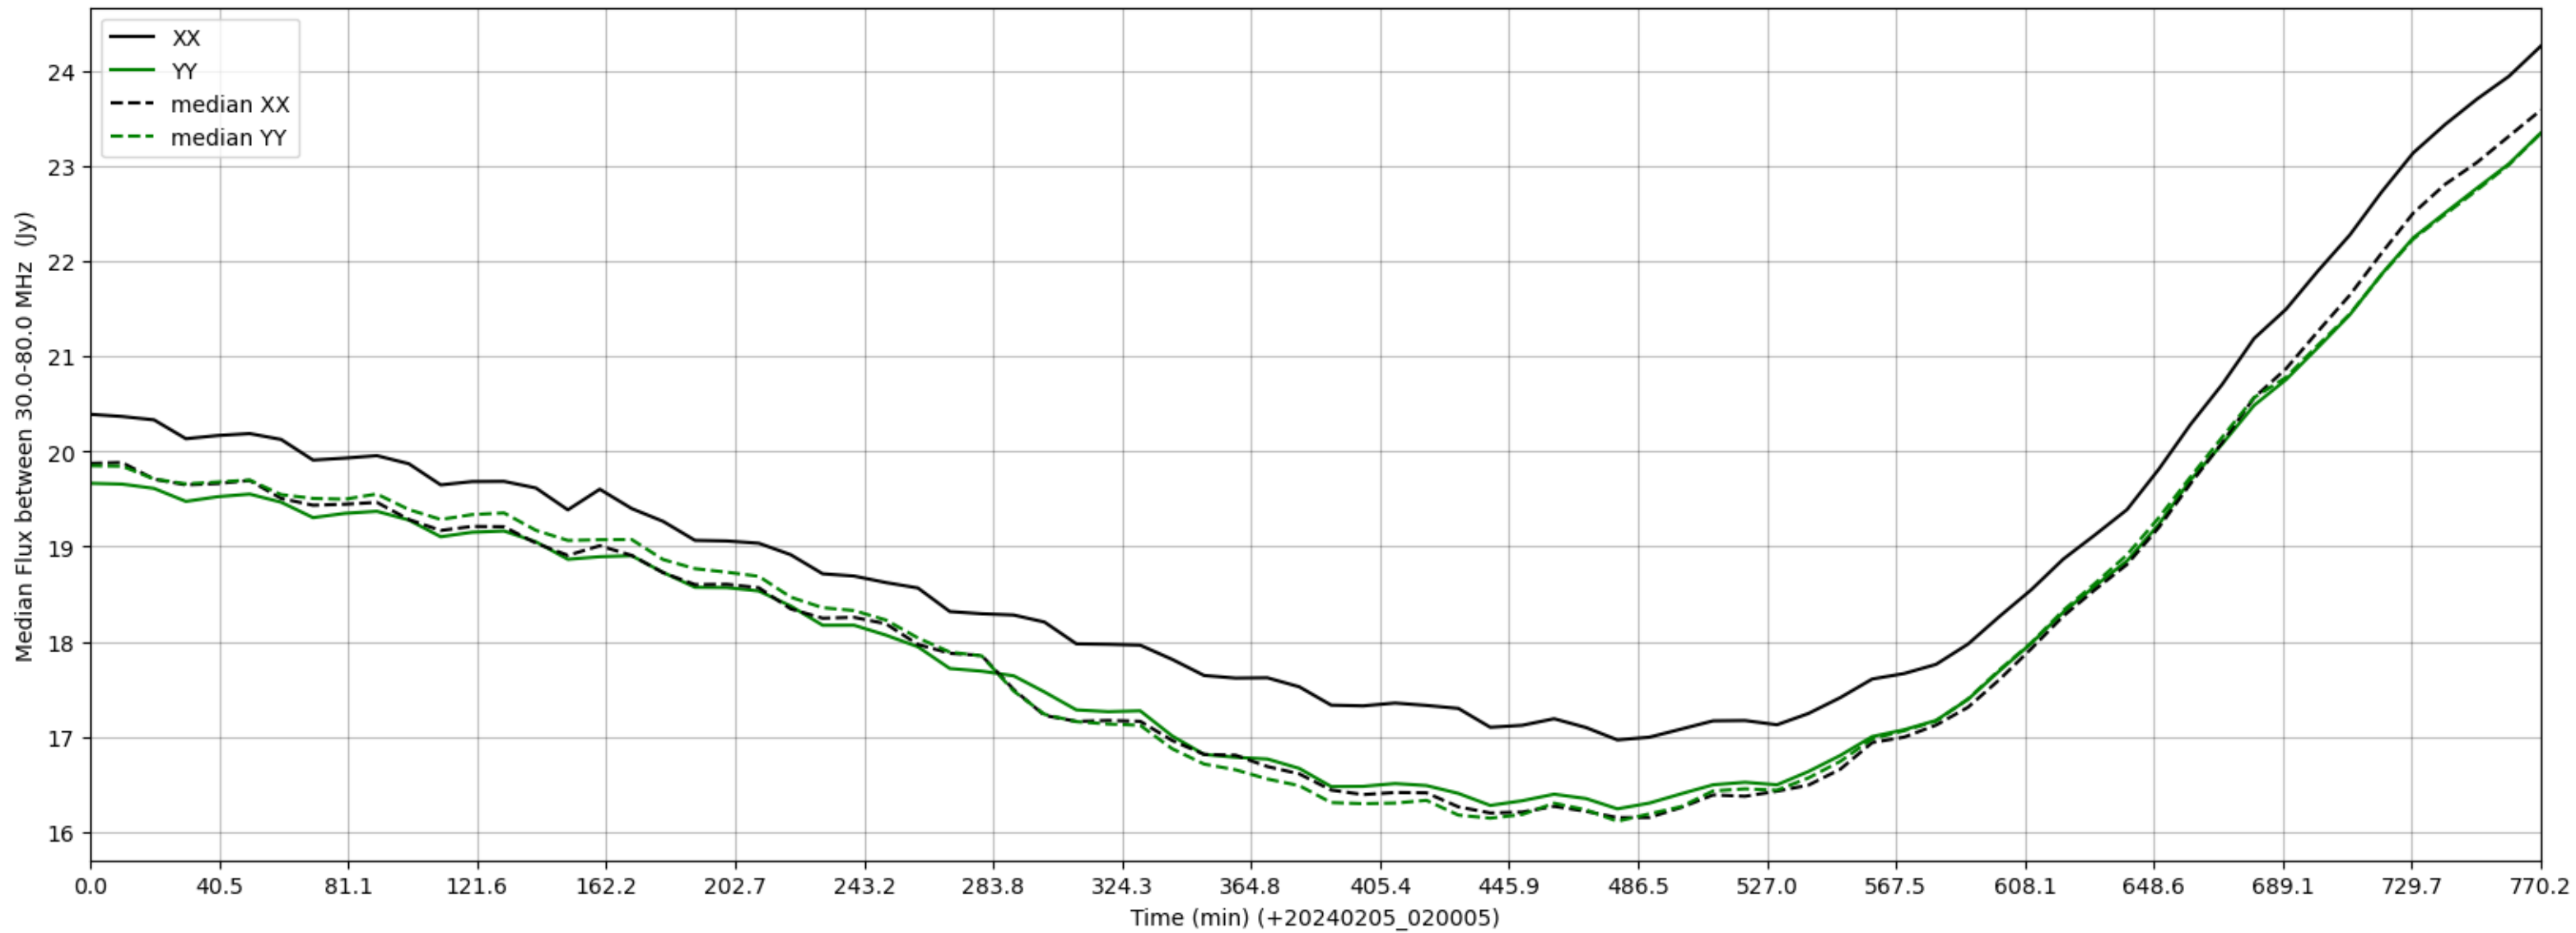

LWA354 - Correlator# 063 - XX FLAGS:LowFlux - YY FLAGS:LowFlux

LWA002 - Correlator# 064 - XX FLAGS:Good - YY FLAGS:Good

LWA001 - Correlator# 065 - XX FLAGS:Good - YY FLAGS:Good

LWA004 - Correlator# 066 - XX FLAGS:Good - YY FLAGS:Good