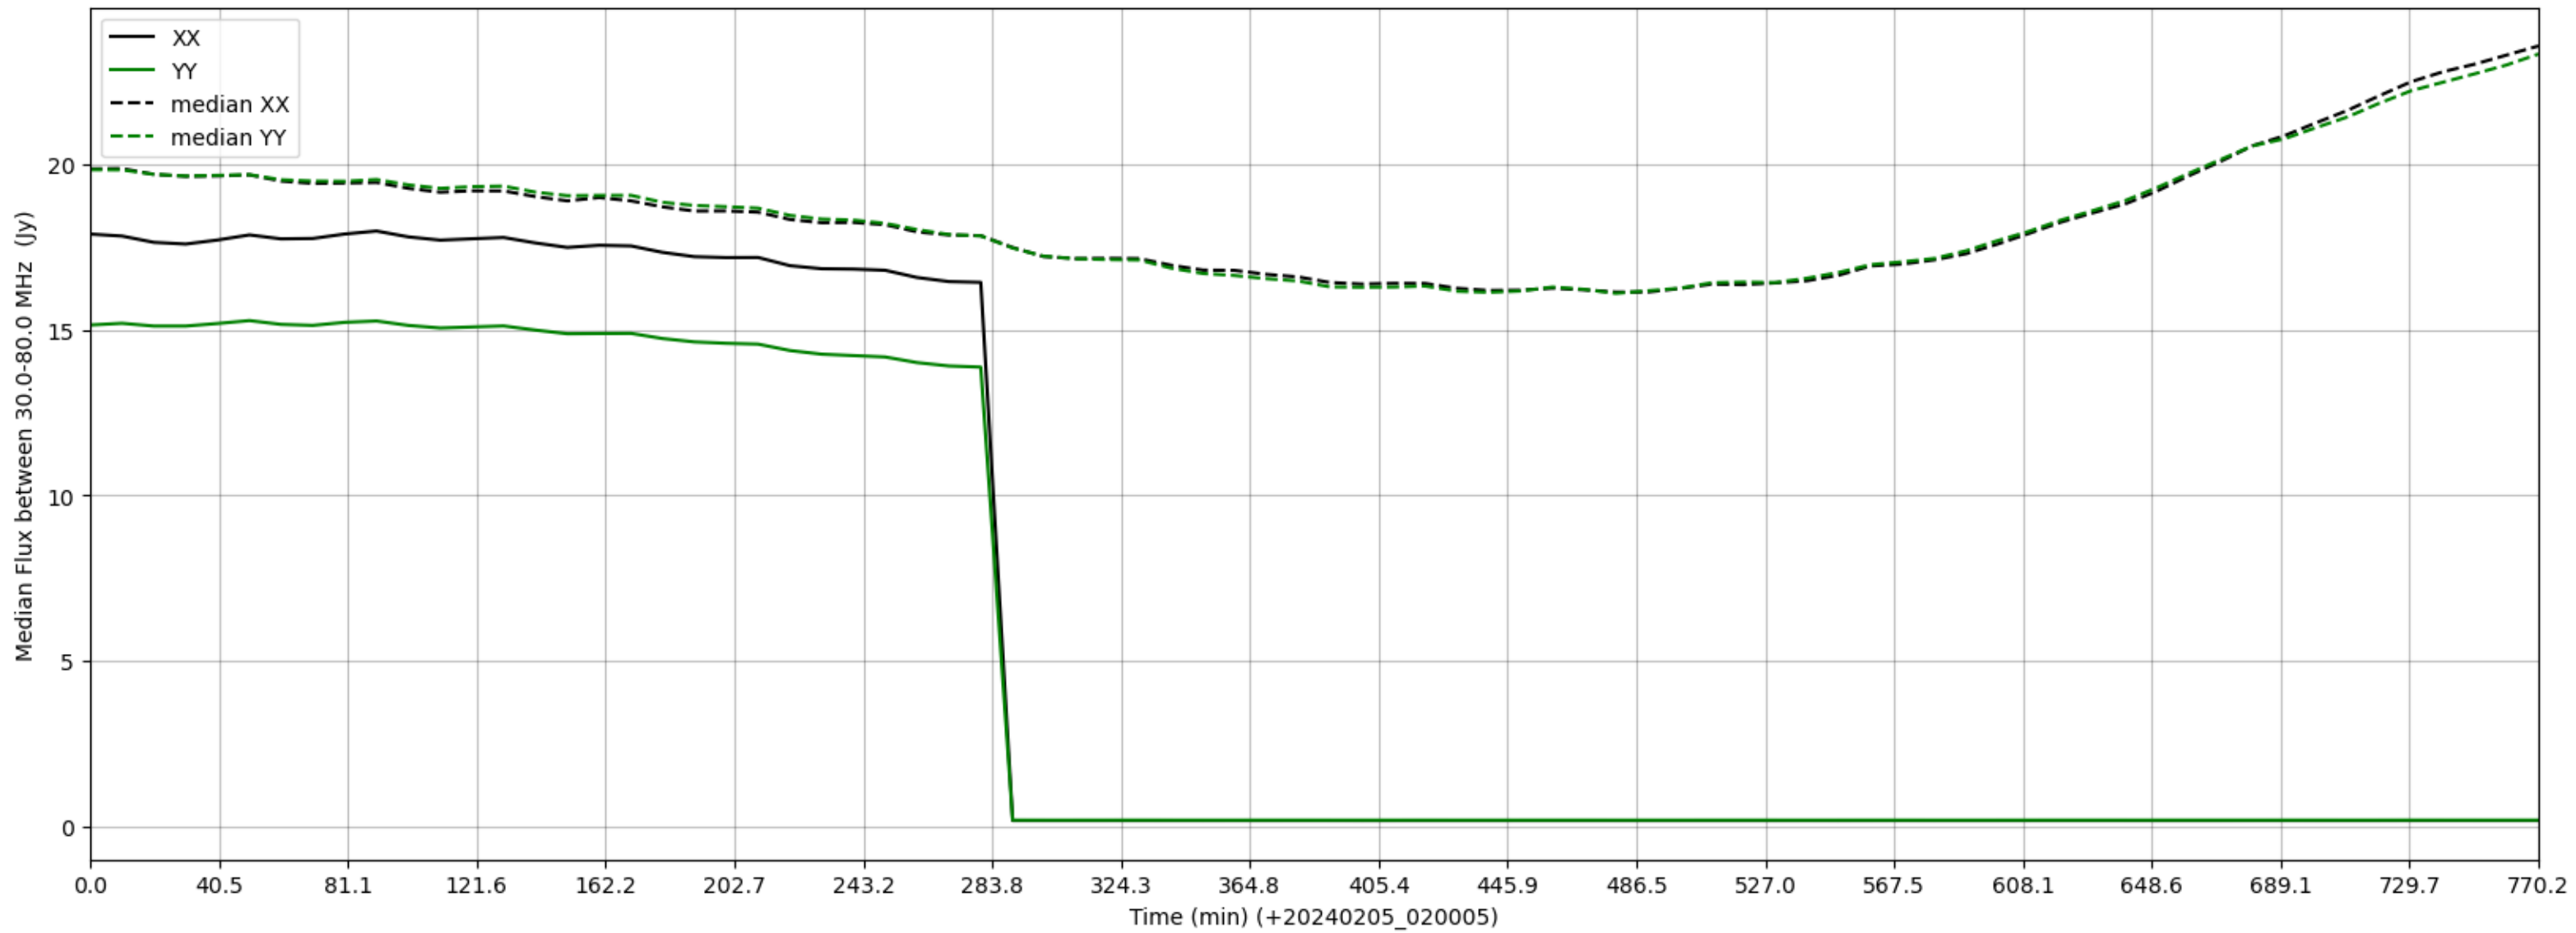

LWA178 - Correlator# 221 - XX FLAGS:Good - YY FLAGS:Good

LWA279 - Correlator# 220 - XX FLAGS:LowFlux - YY FLAGS:LowFlux