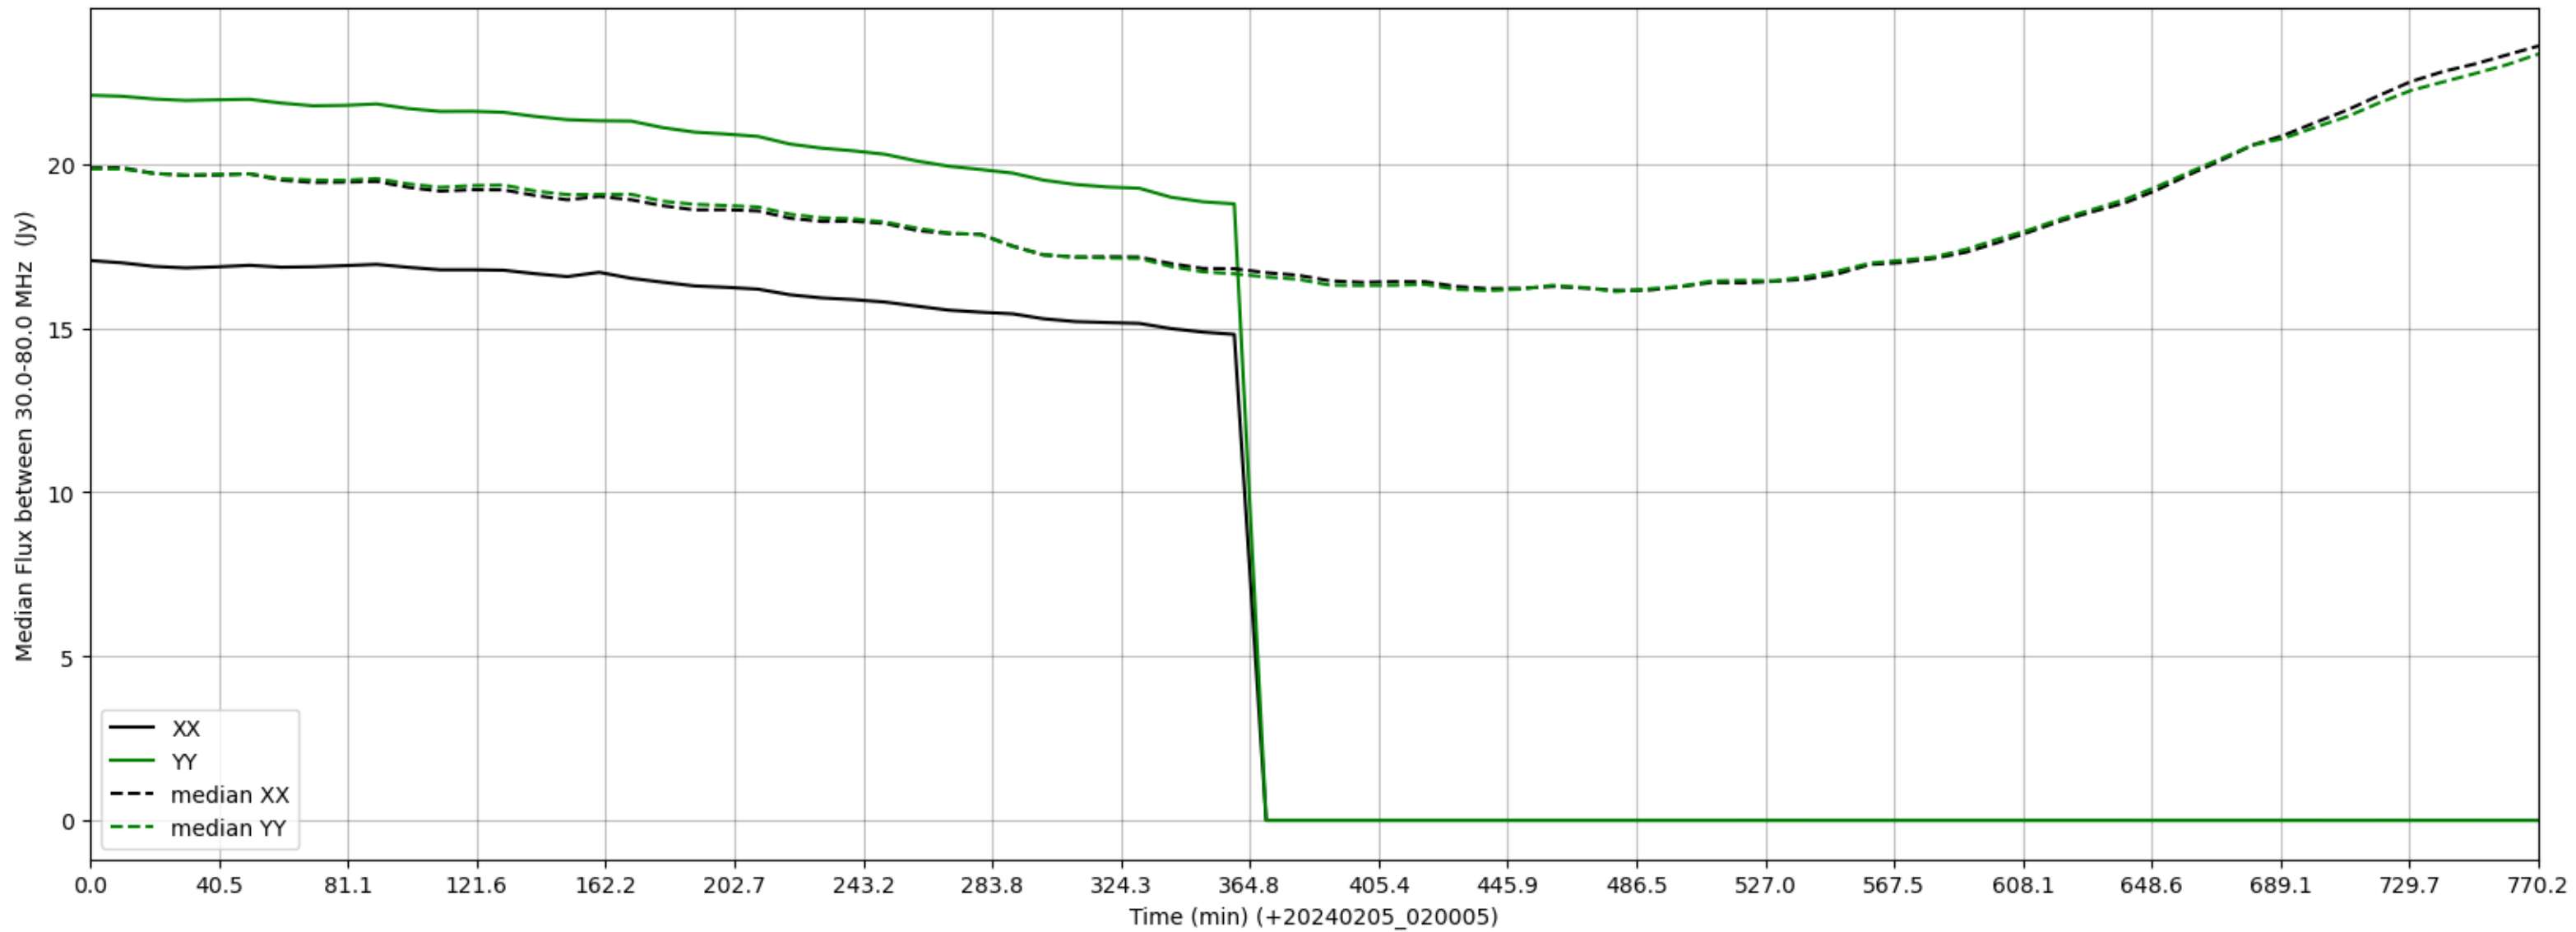

LWA342 - Correlator# 317 - XX FLAGS:LowFlux - YY FLAGS:LowFlux

LWA346 - Correlator# 316 - XX FLAGS:LowFlux - YY FLAGS:LowFlux