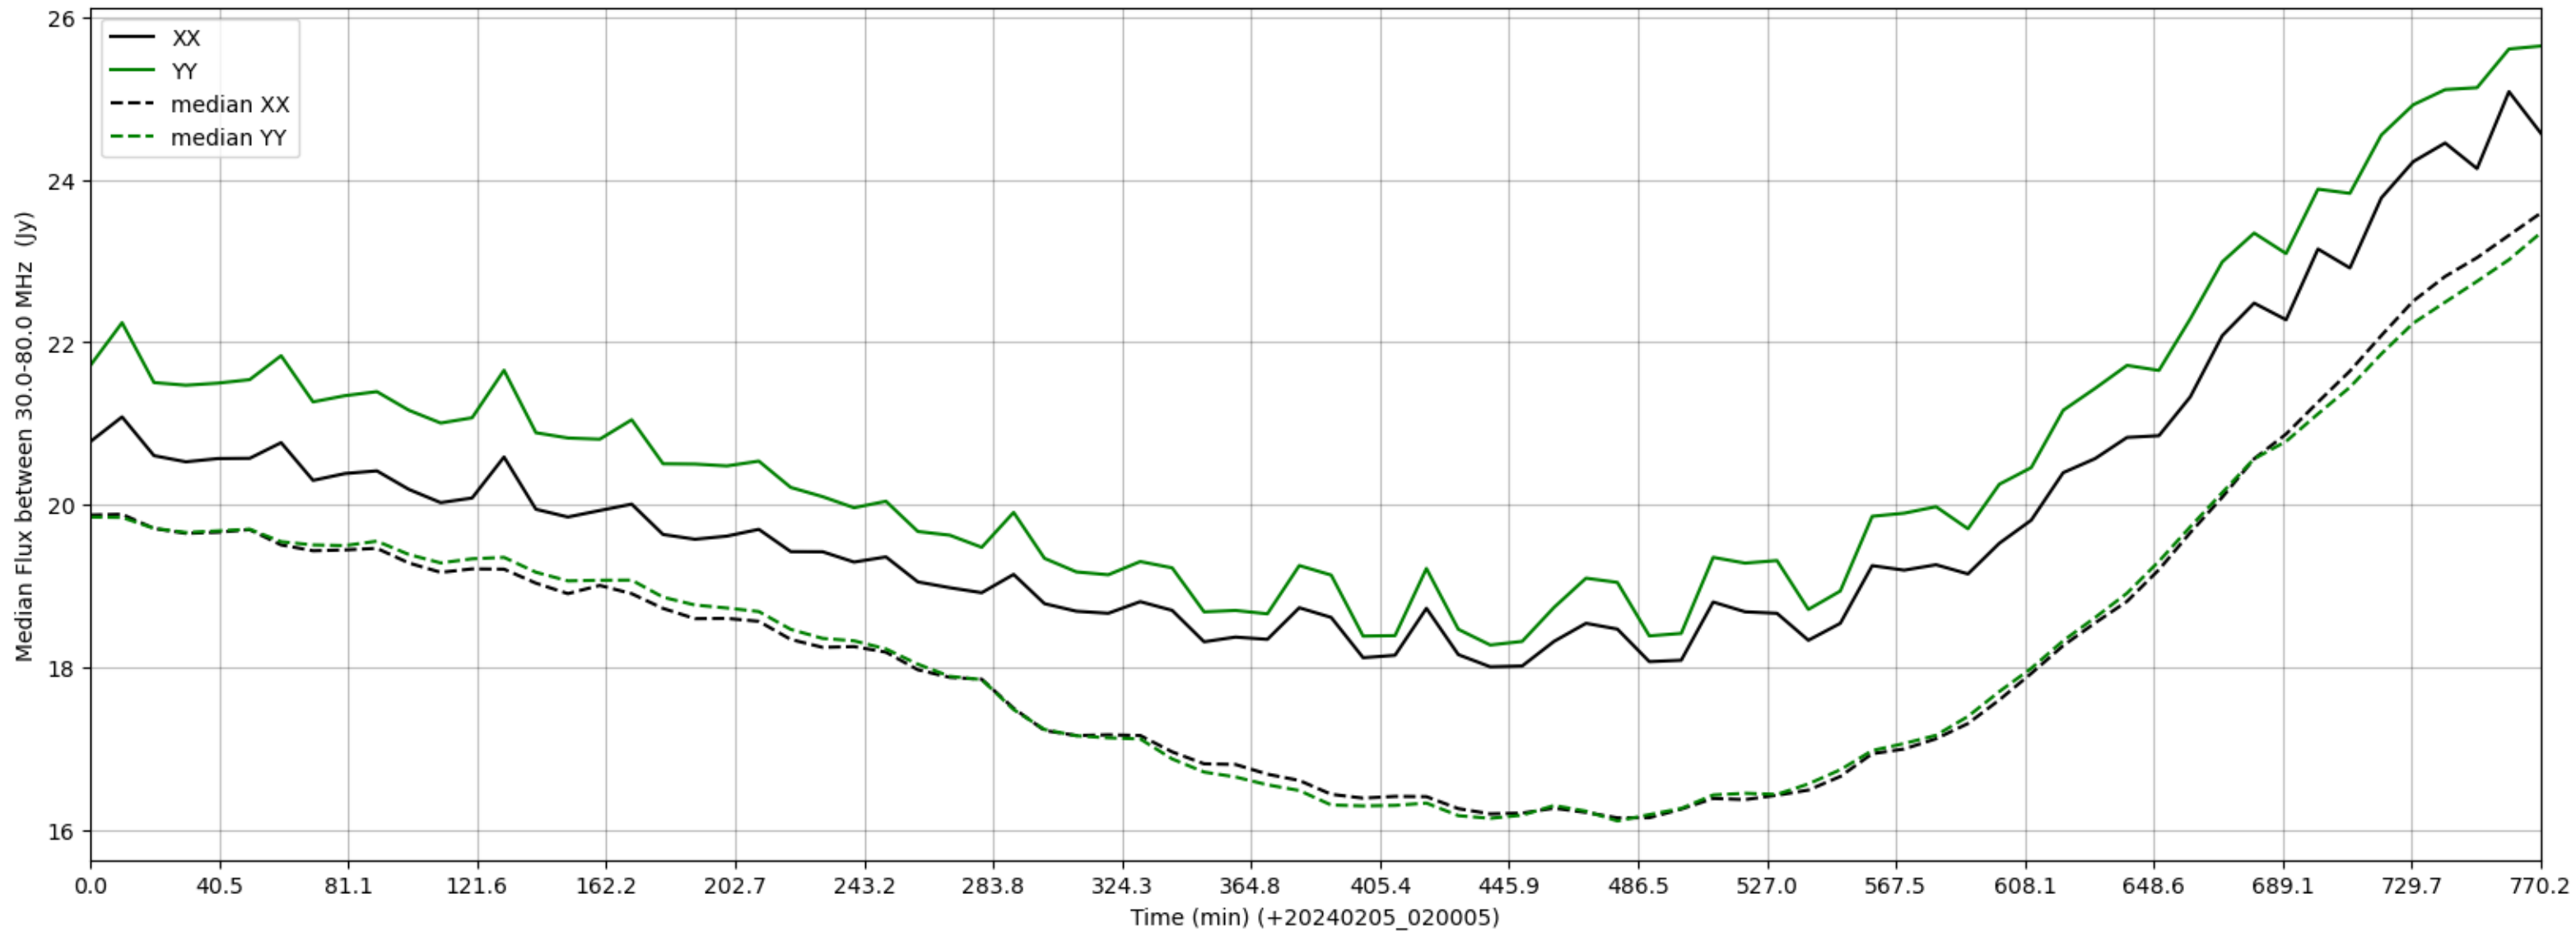

LWA037 - Correlator# 181 - XX FLAGS:Good - YY FLAGS:Good

LWA129 - Correlator# 180 - XX FLAGS:Good - YY FLAGS:Good