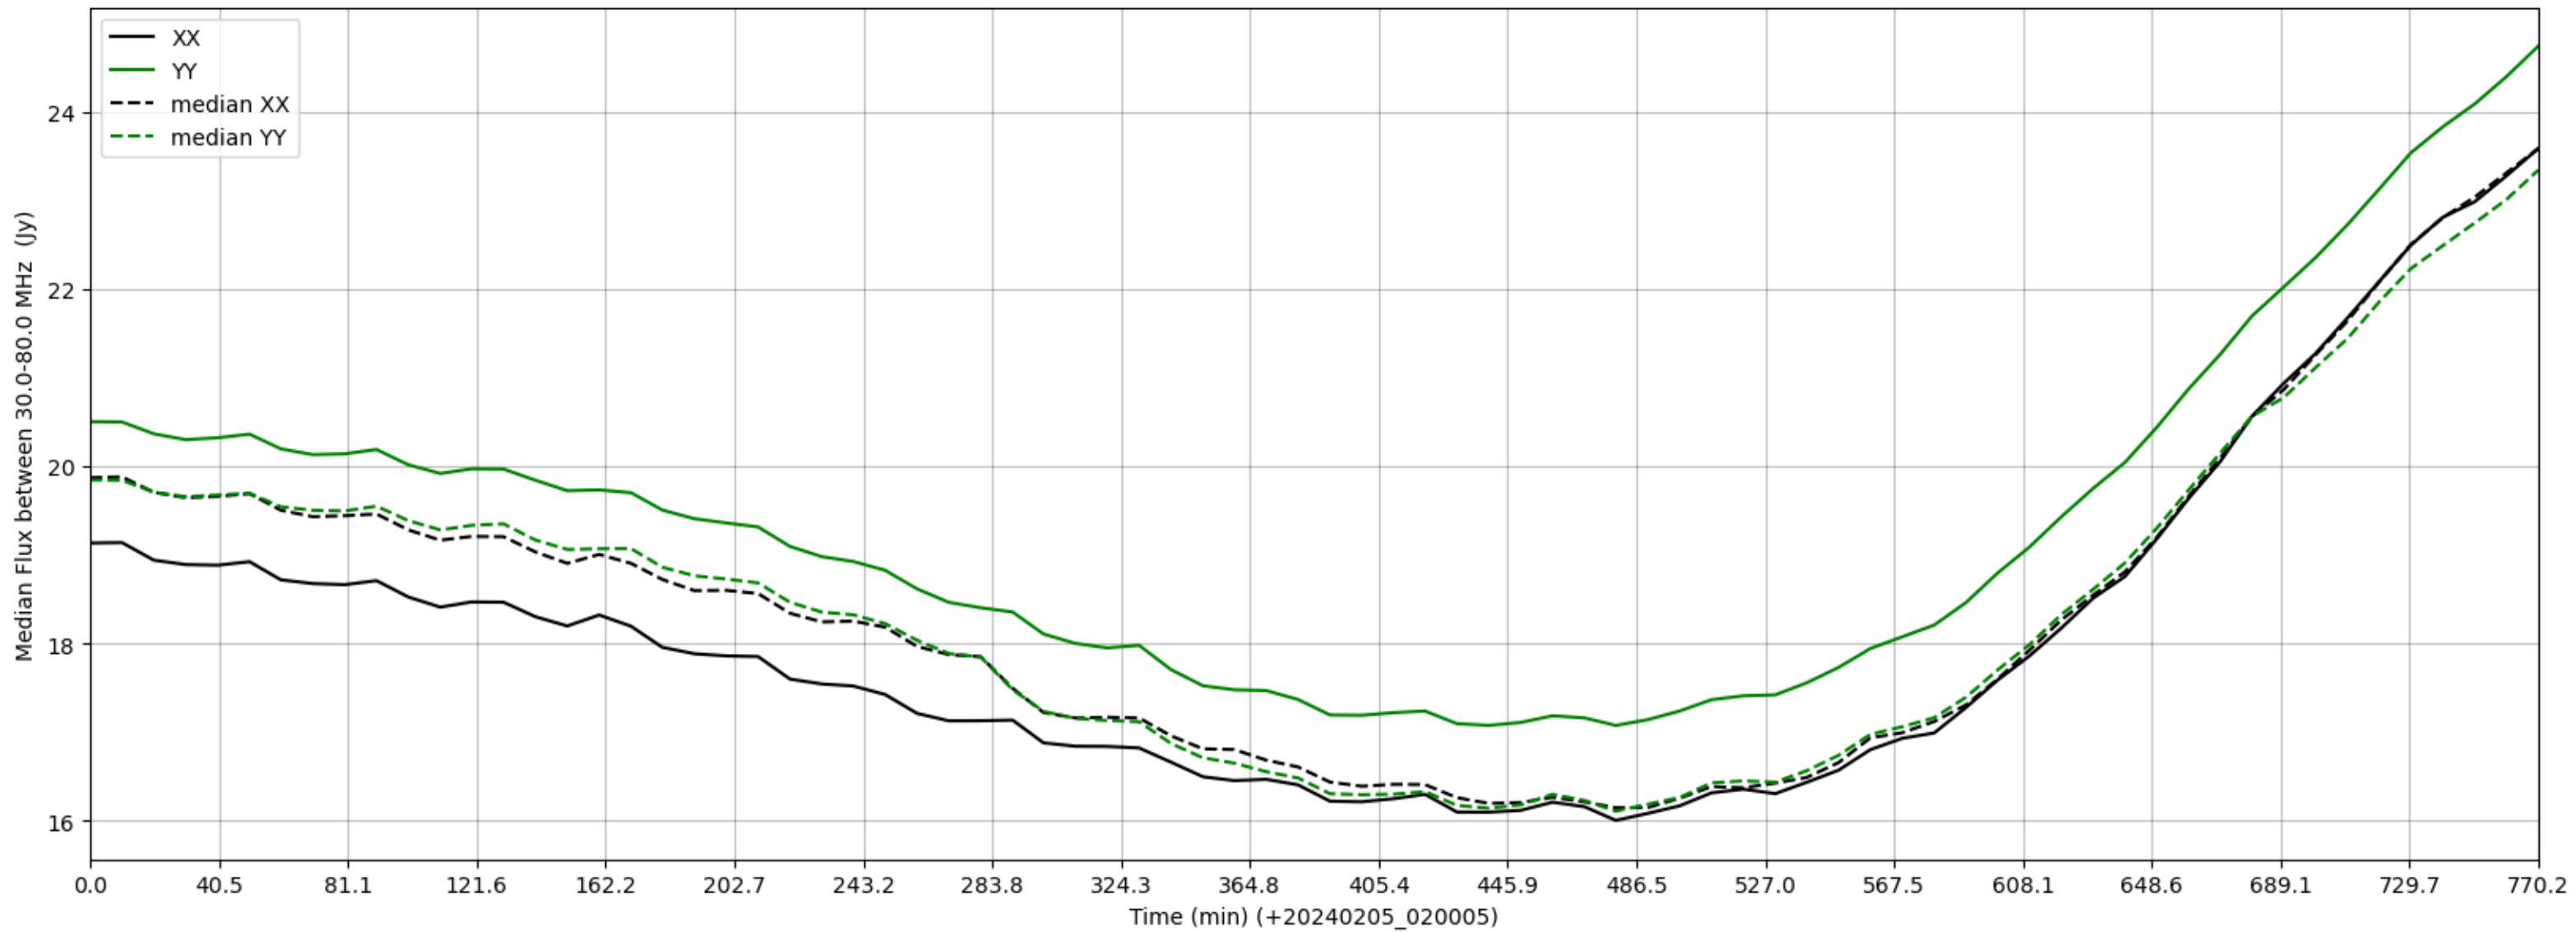

LWA247 - Correlator# 321 - XX FLAGS:Good - YY FLAGS:Good

LWA177 - Correlator# 320 - XX FLAGS:Good - YY FLAGS:Good