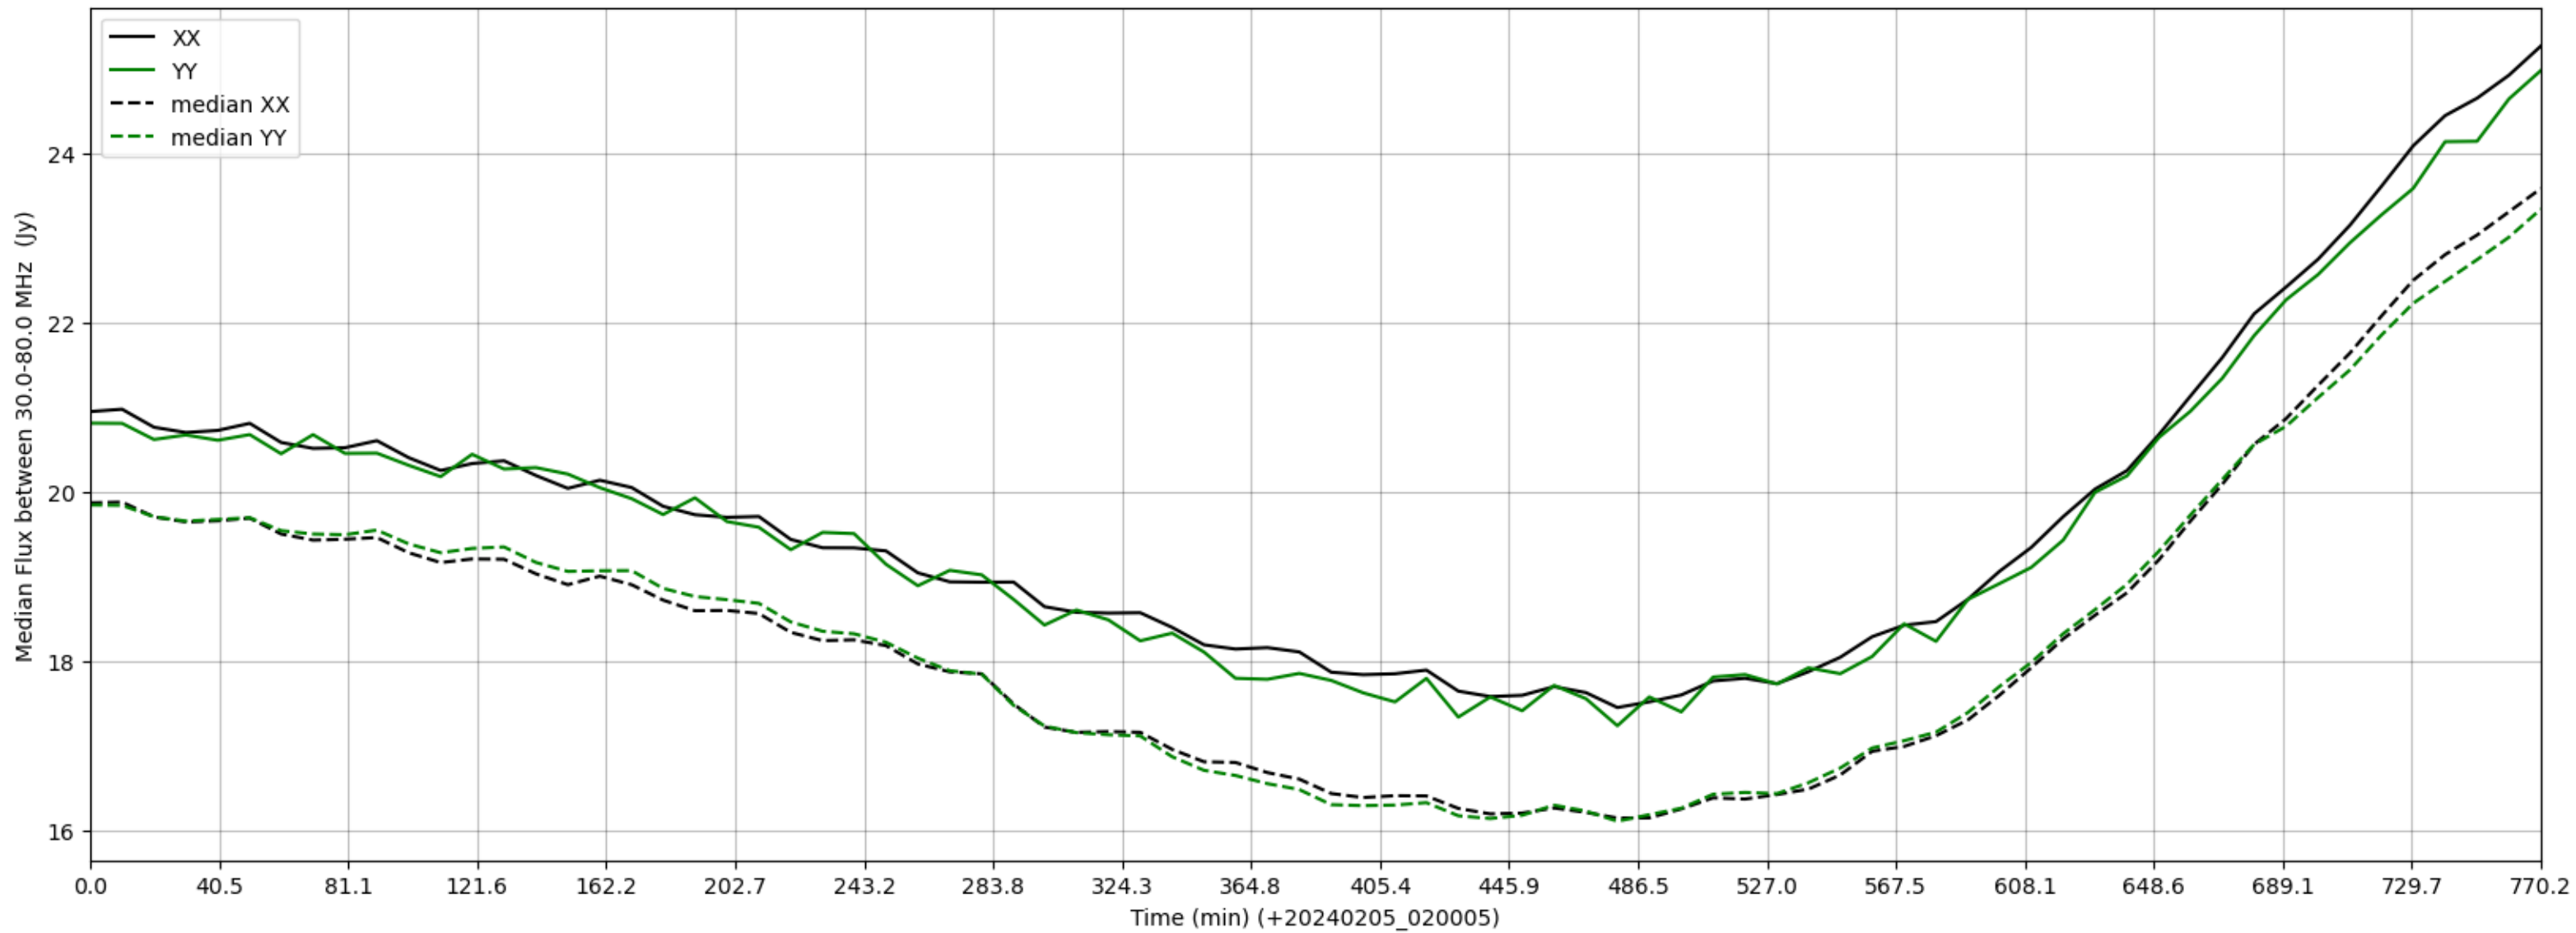

LWA238 - Correlator# 310 - XX FLAGS:Good - YY FLAGS:Good

LWA235 - Correlator# 309 - XX FLAGS:Good - YY FLAGS:Good