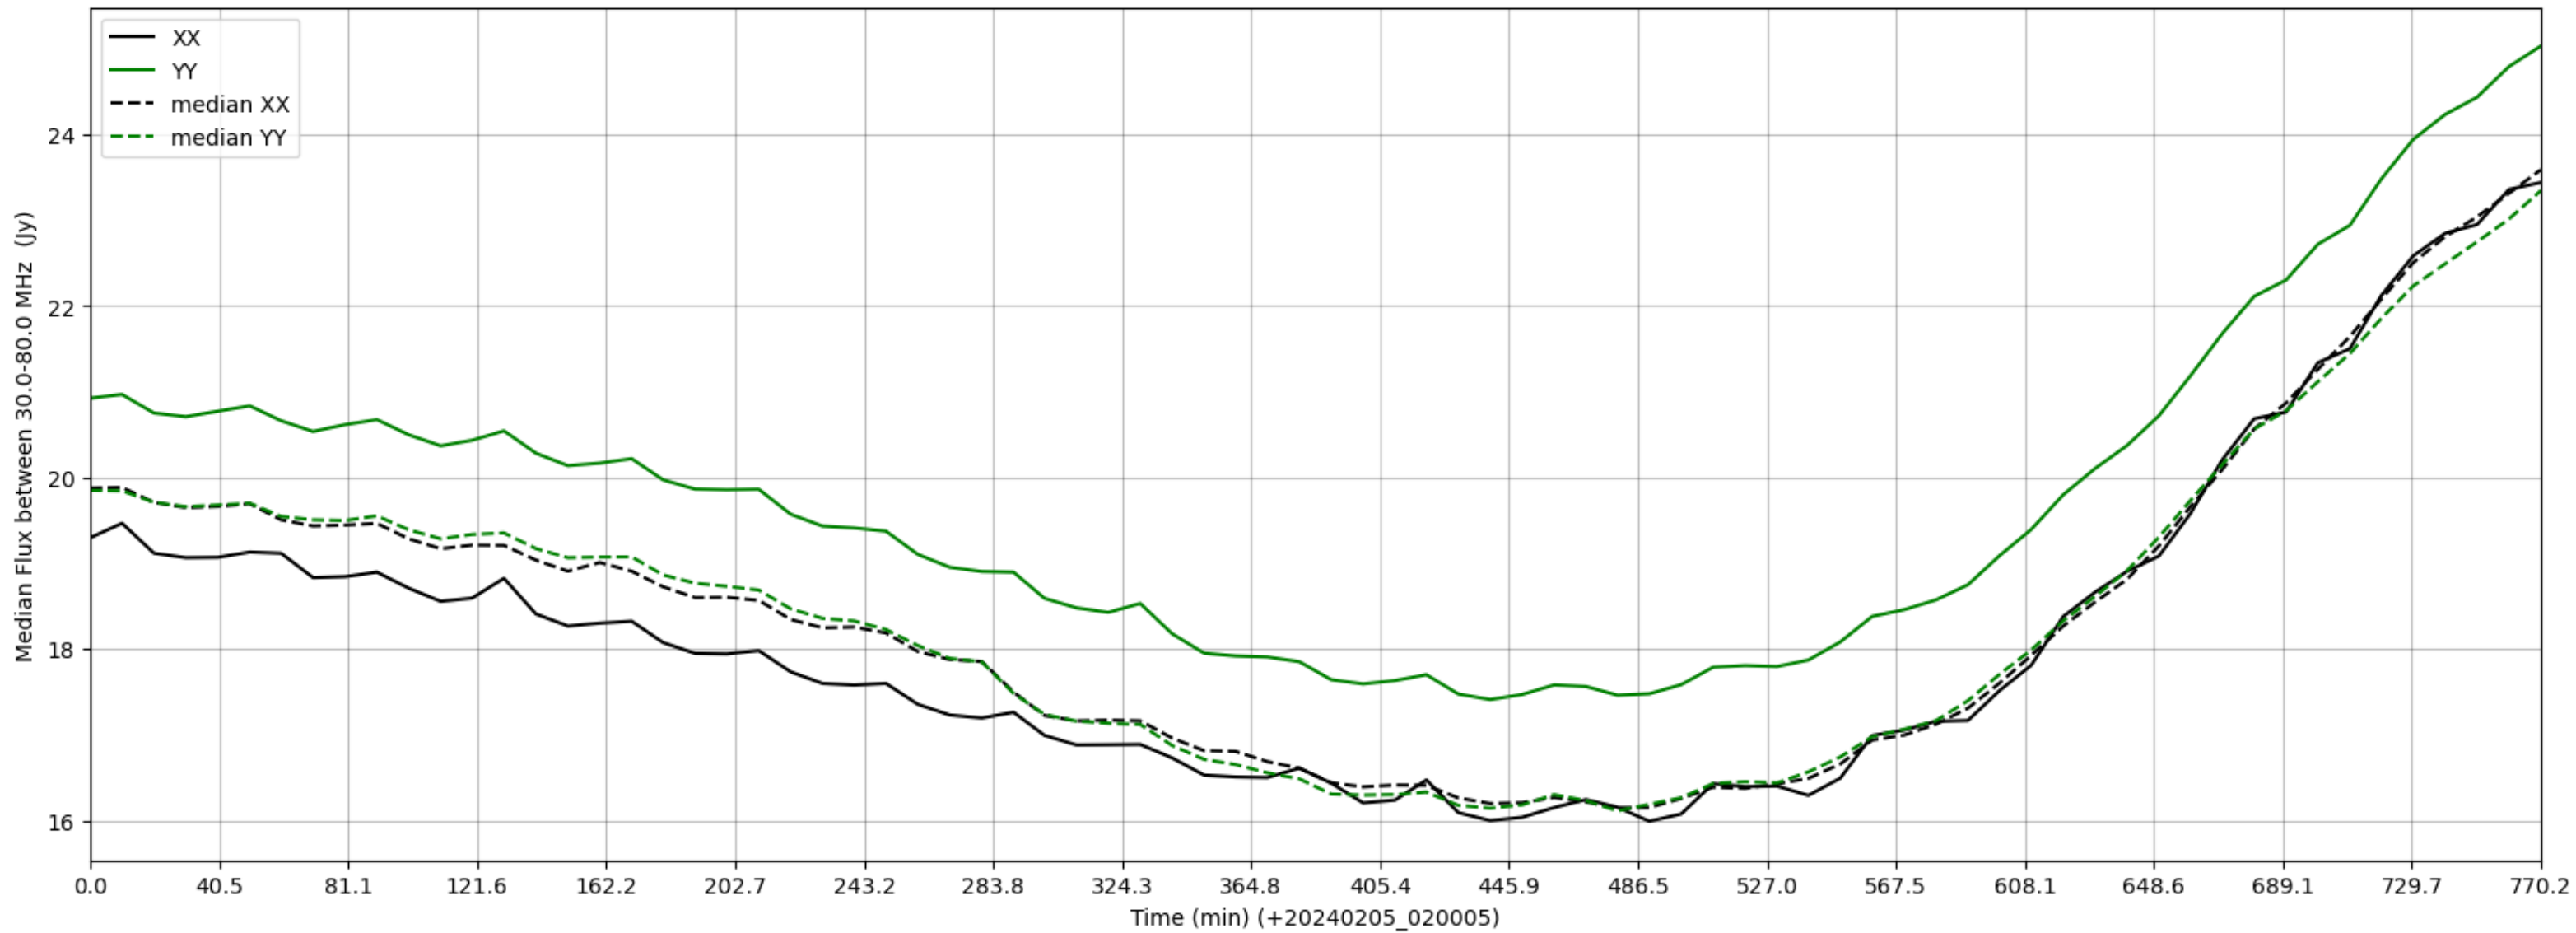

LWA034 - Correlator# 162 - XX FLAGS:Good - YY FLAGS:Good

LWA036 - Correlator# 163 - XX FLAGS:Good - YY FLAGS:Good

LWA066 - Correlator# 164 - XX FLAGS:Good - YY FLAGS:Good

LWA065 - Correlator# 165 - XX FLAGS:Good - YY FLAGS:Good