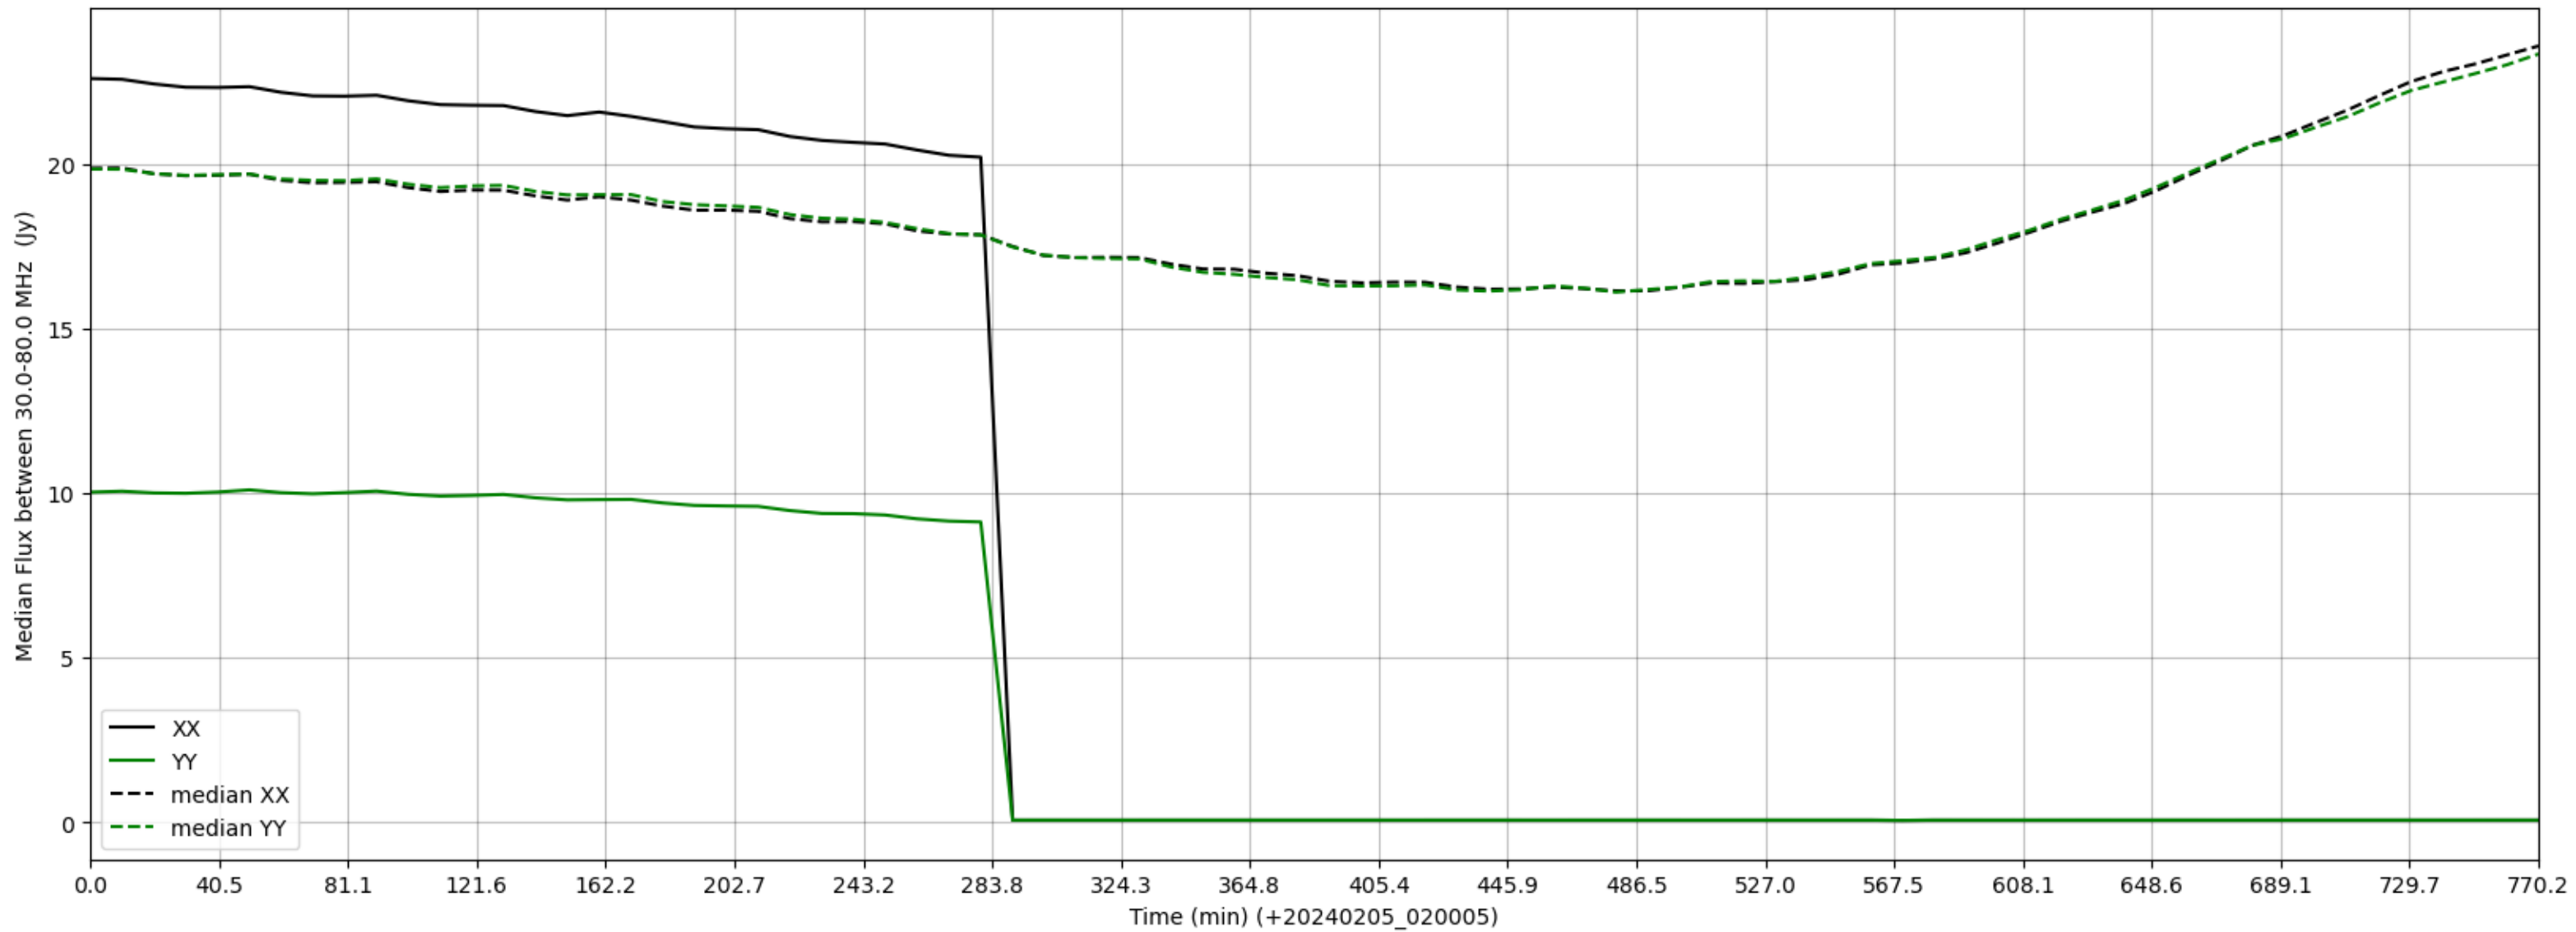

LWA299 - Correlator# 191 - XX FLAGS:LowFlux - YY FLAGS:LowFlux

LWA319 - Correlator# 190 - XX FLAGS:LowFlux - YY FLAGS:LowFlux