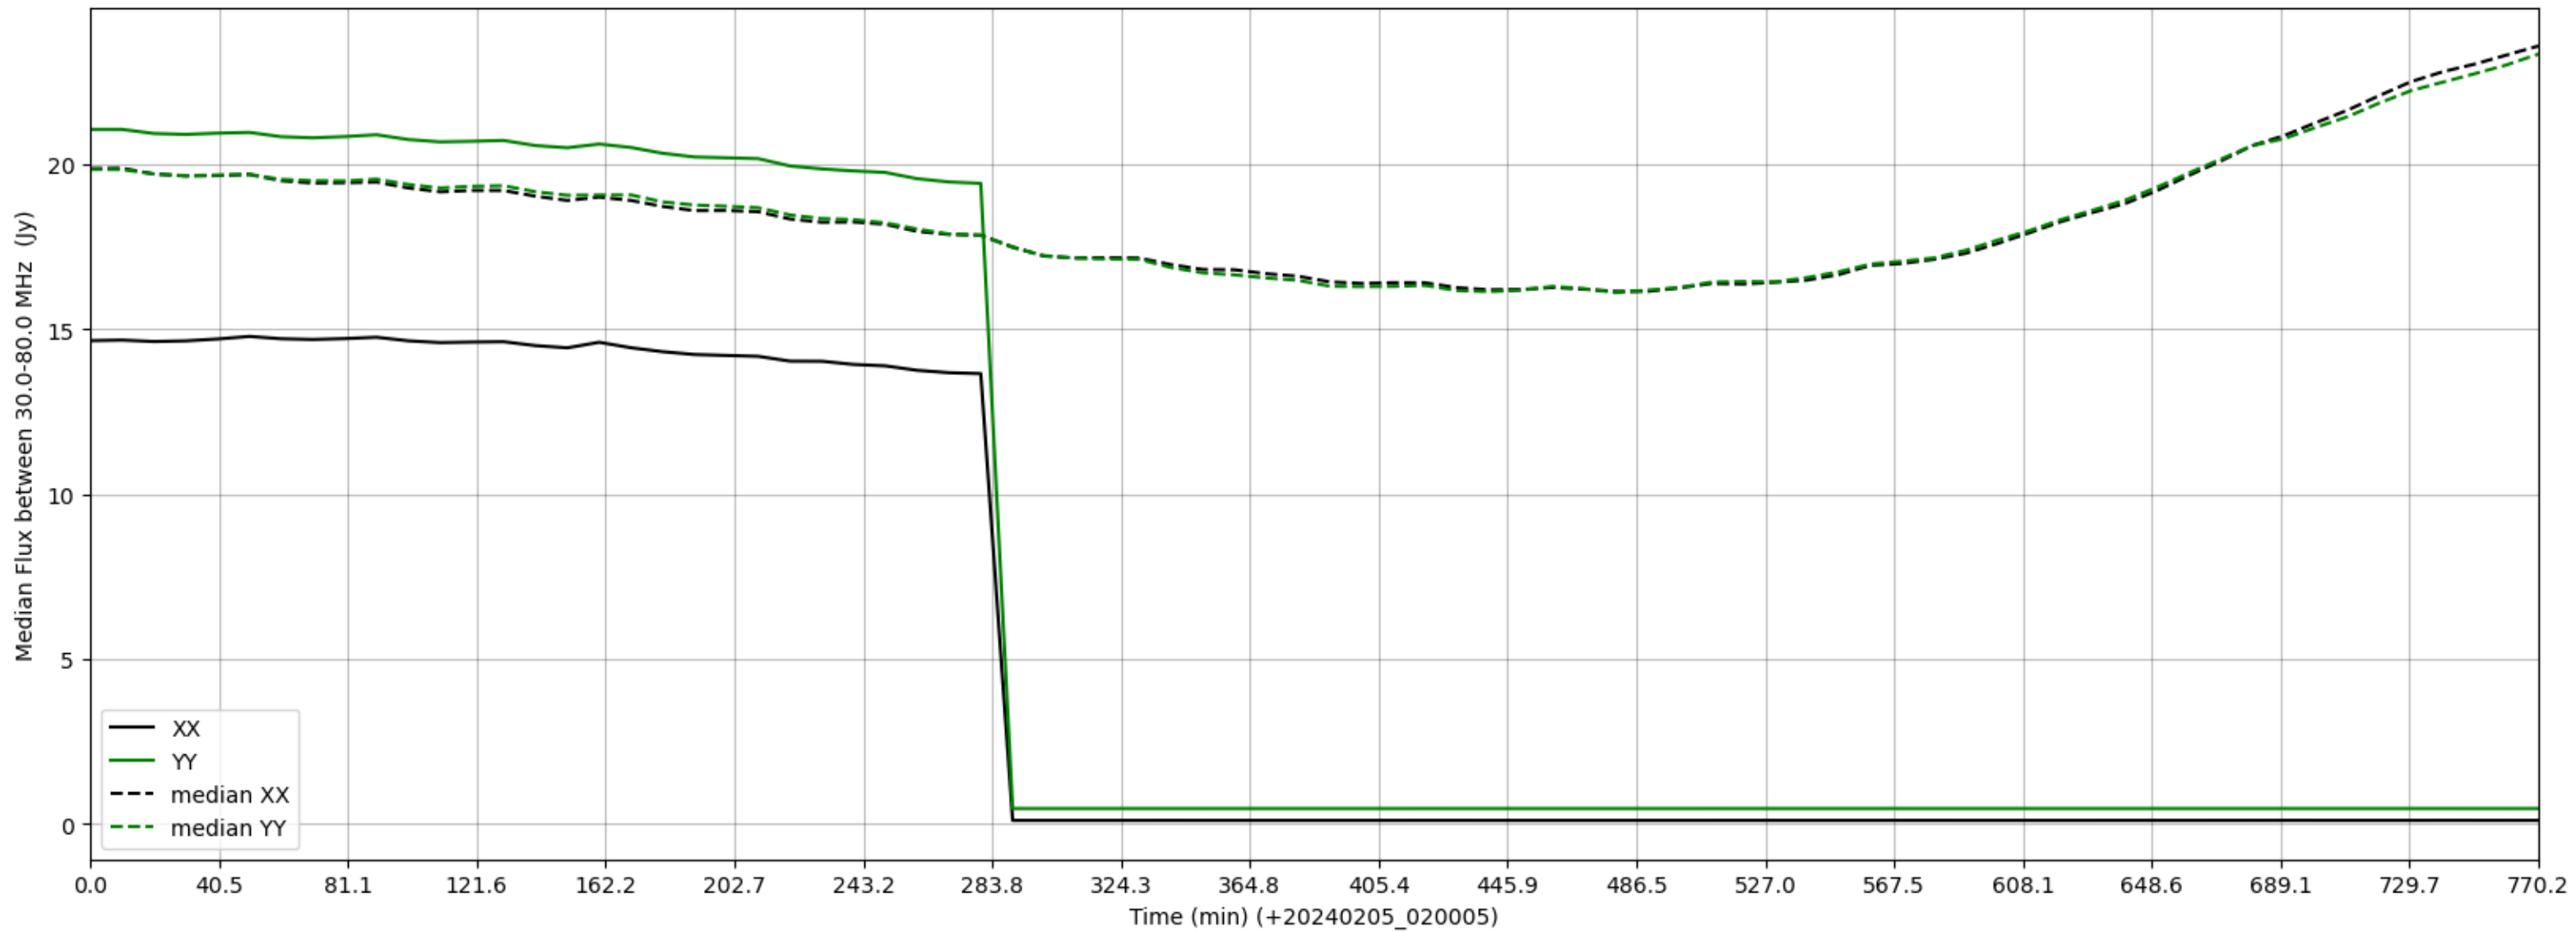

LWA356 - Correlator# 318 - XX FLAGS:LowFlux - YY FLAGS:LowFlux

LWA342 - Correlator# 317 - XX FLAGS:LowFlux - YY FLAGS:LowFlux