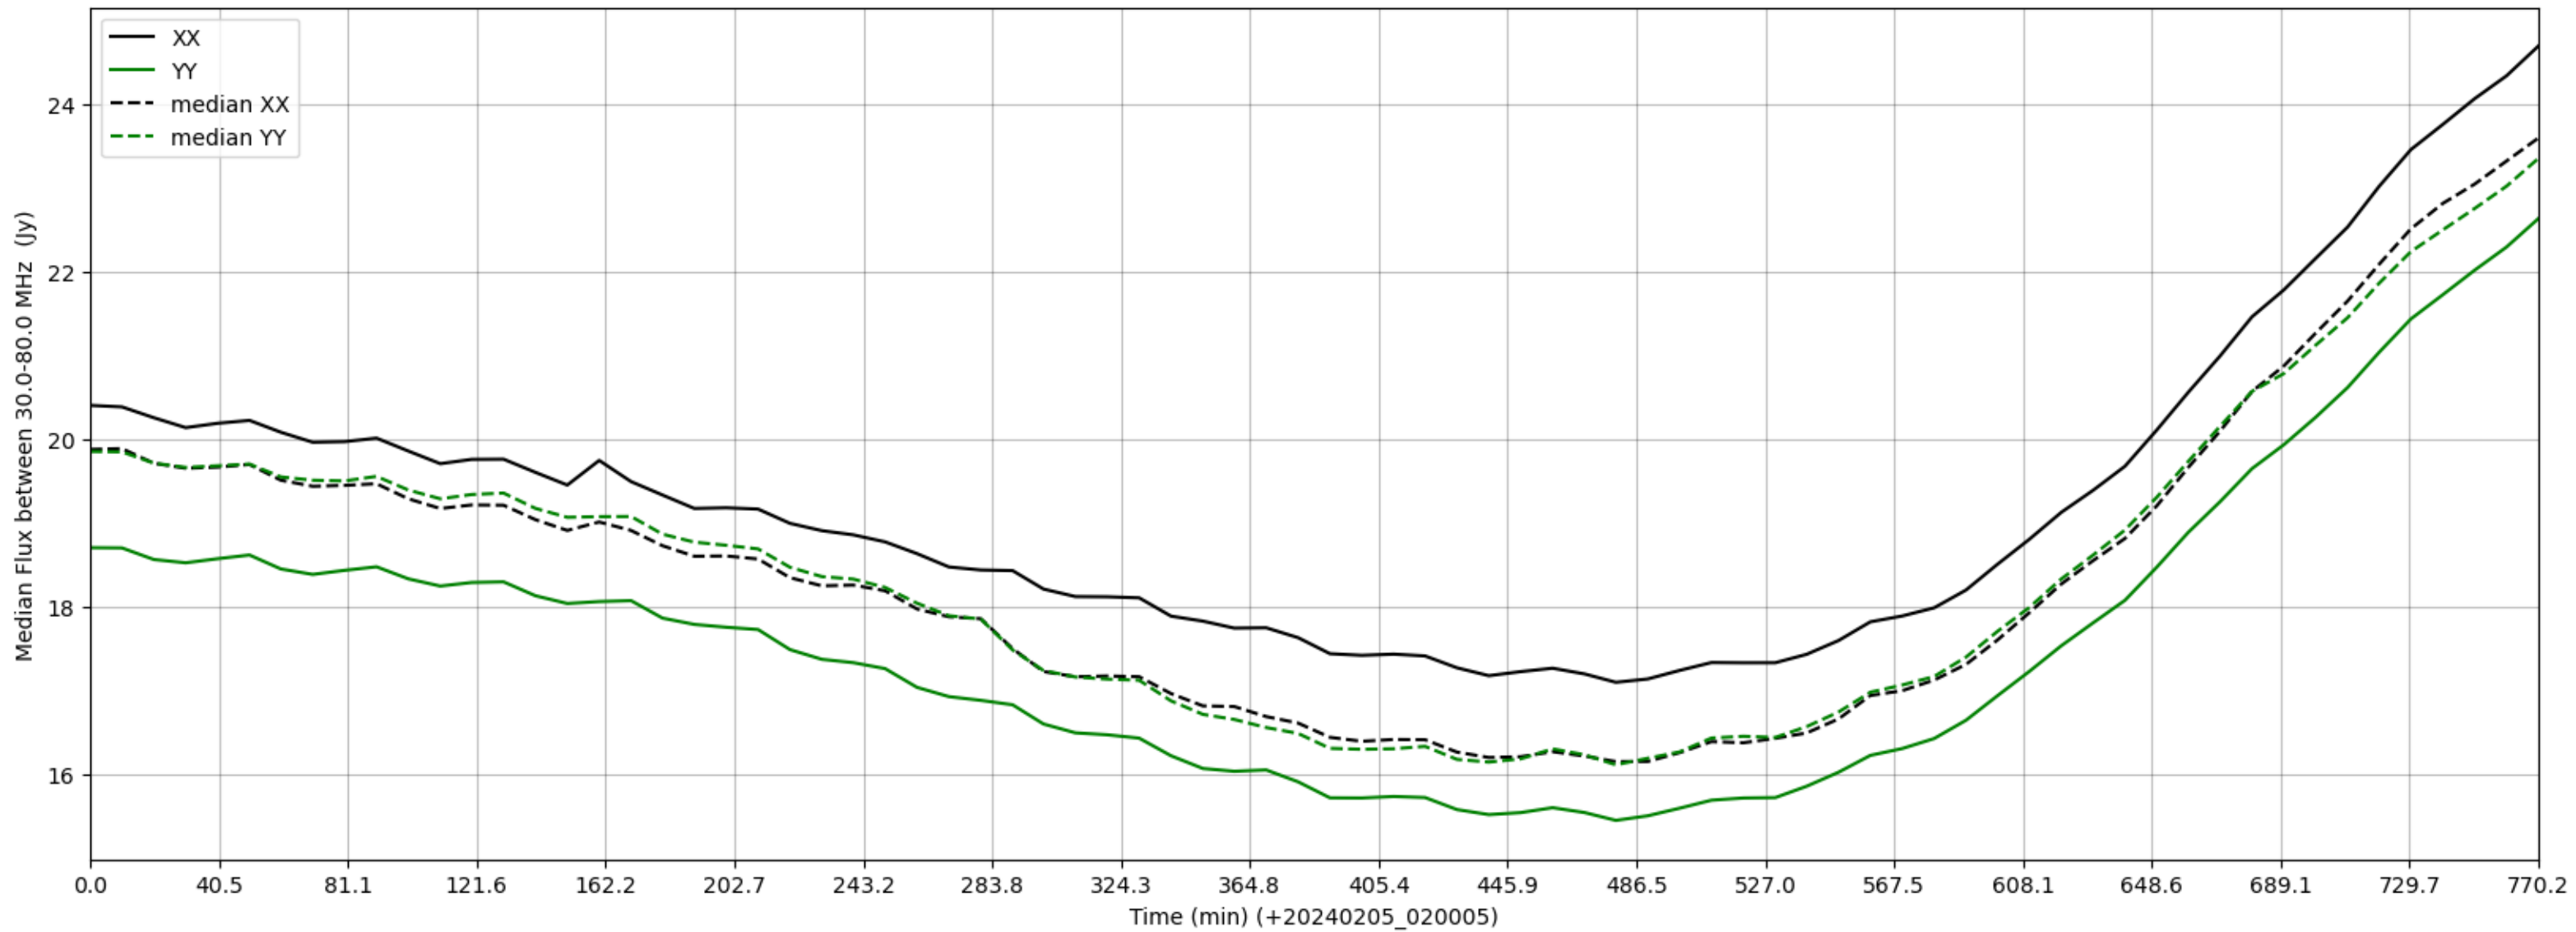

LWA020 - Correlator# 102 - XX FLAGS:Good - YY FLAGS:Good

LWA019 - Correlator# 103 - XX FLAGS:Good - YY FLAGS:Good

LWA022 - Correlator# 104 - XX FLAGS:Good - YY FLAGS:Good

LWA021 - Correlator# 105 - XX FLAGS:Good - YY FLAGS:Good