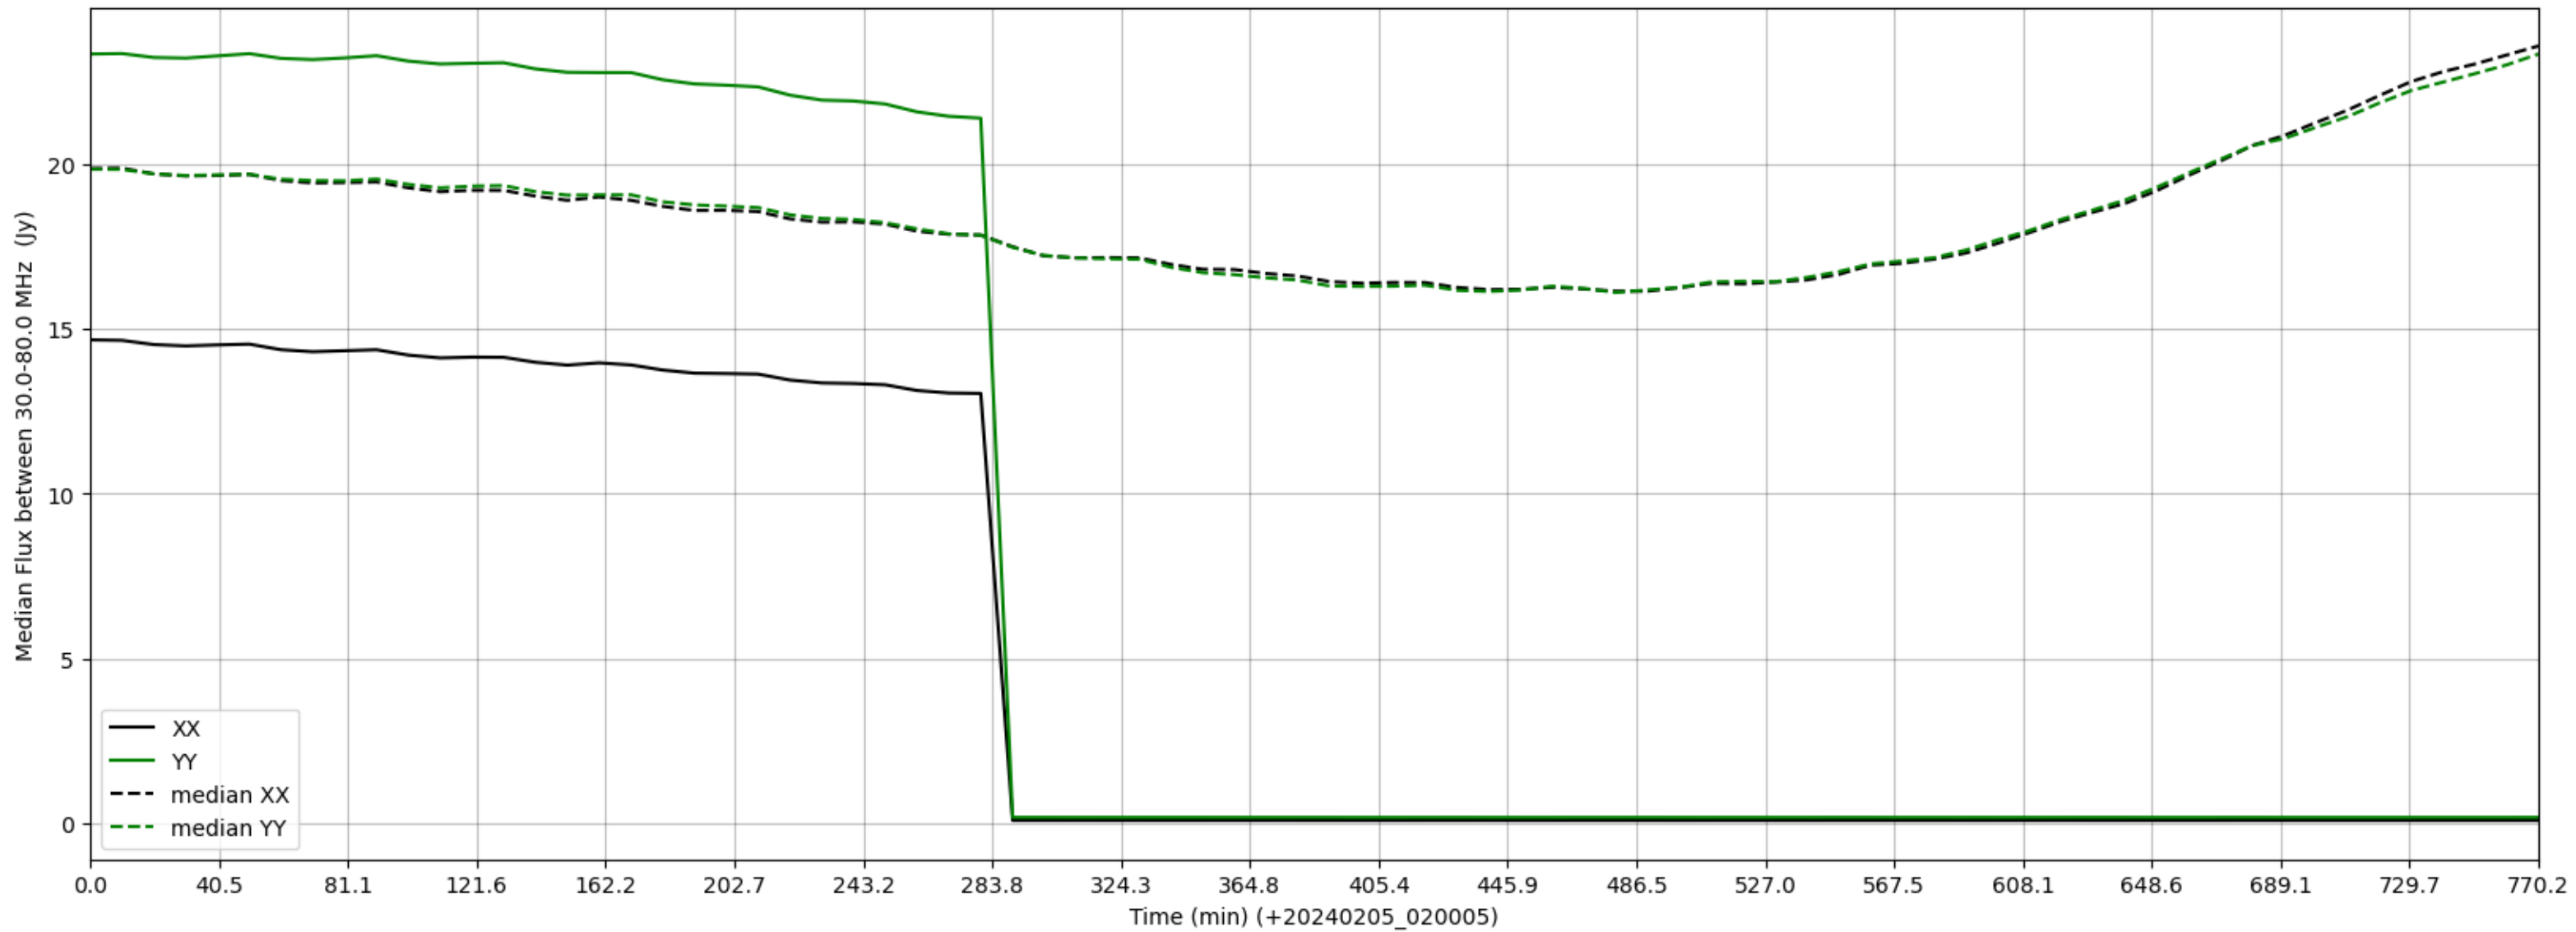

LWA295 - Correlator# 047 - XX FLAGS:LowFlux - YY FLAGS:LowFlux

LWA301 - Correlator# 048 - XX FLAGS:LowFlux - YY FLAGS:LowFlux

LWA298 - Correlator# 049 - XX FLAGS:LowFlux - YY FLAGS:LowFlux

LWA305 - Correlator# 050 - XX FLAGS:LowFlux - YY FLAGS:LowFlux