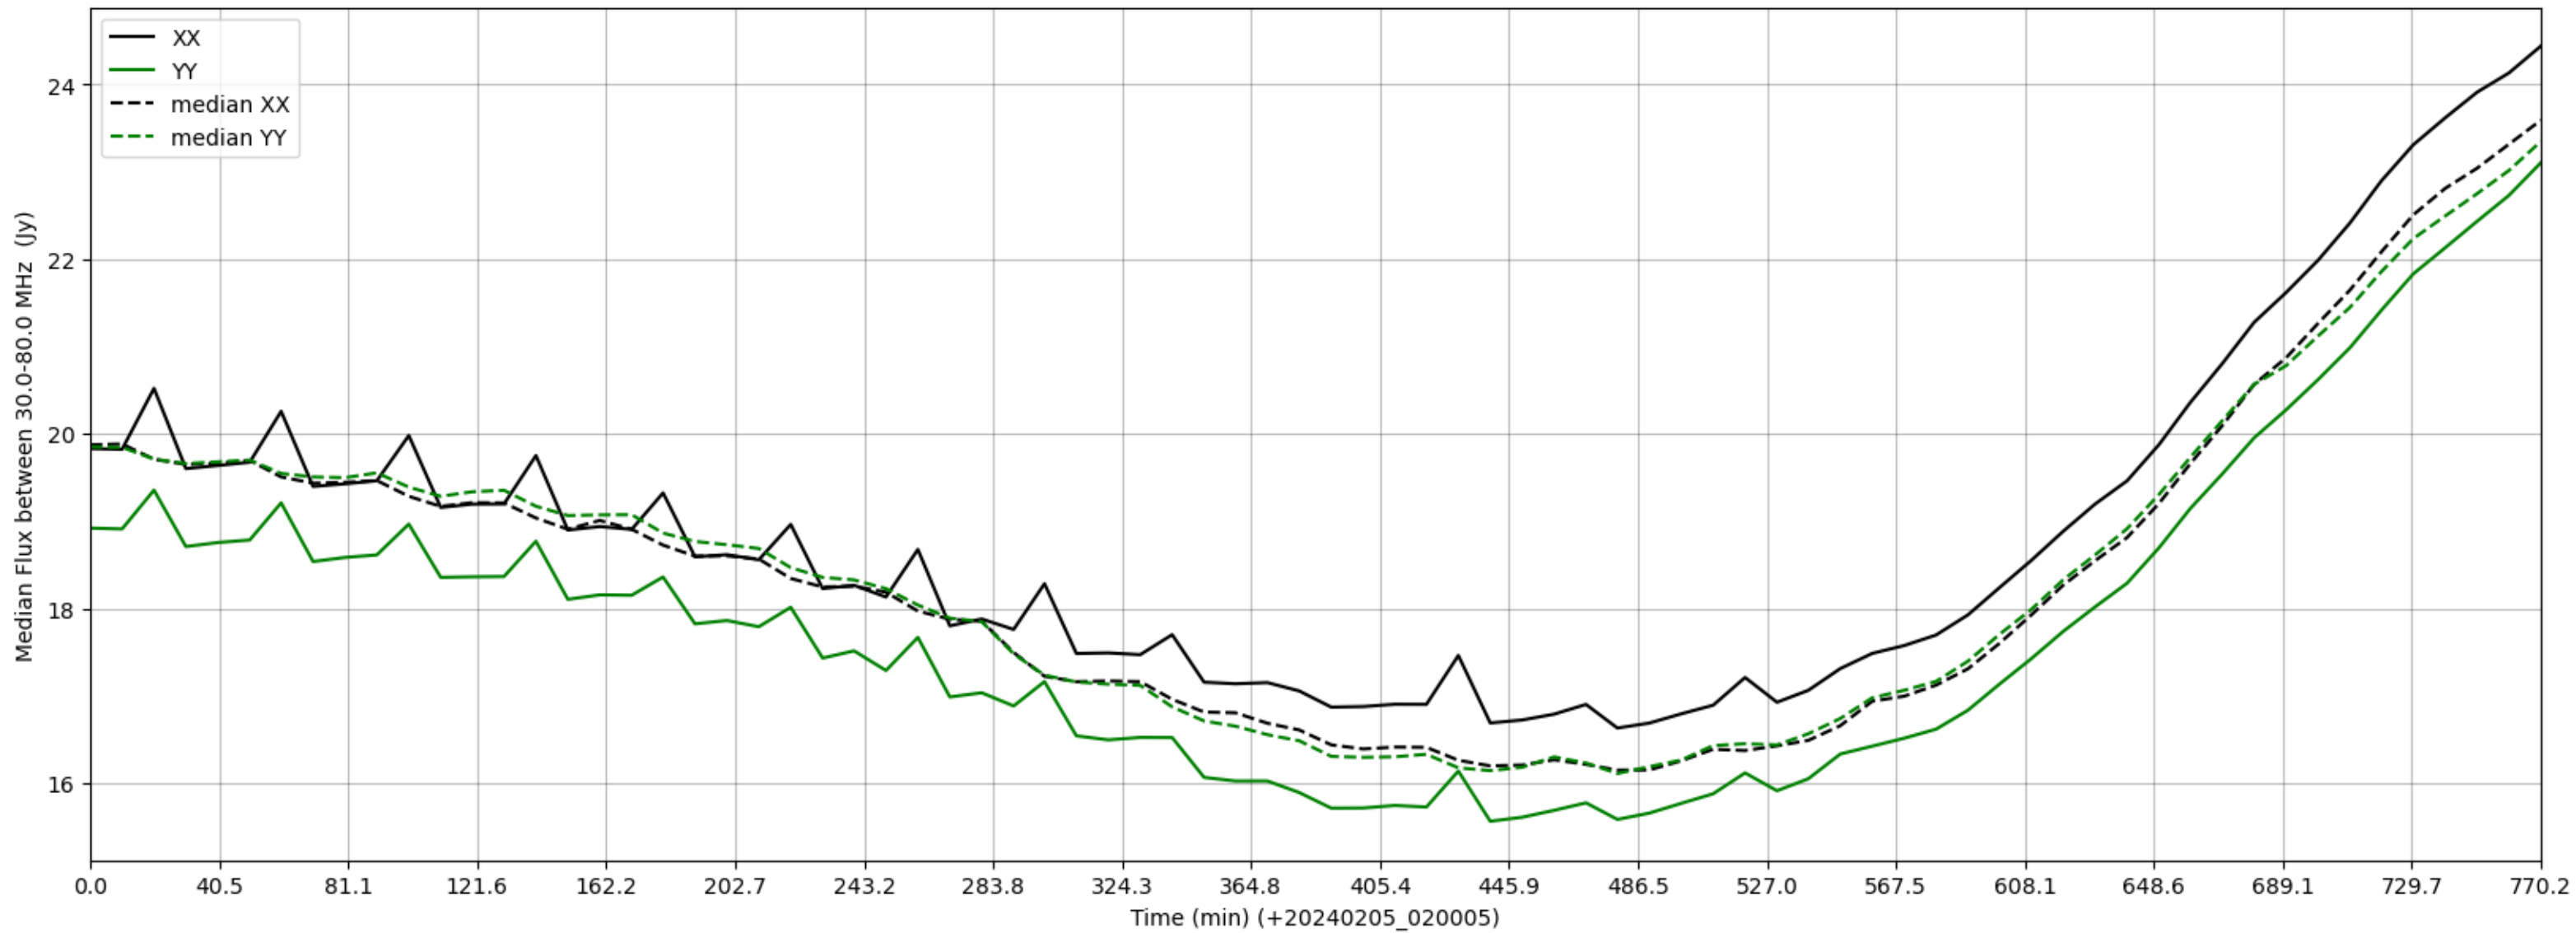

LWA040 - Correlator# 076 - XX FLAGS:Good - YY FLAGS:Good

LWA008 - Correlator# 075 - XX FLAGS:Good - YY FLAGS:Good