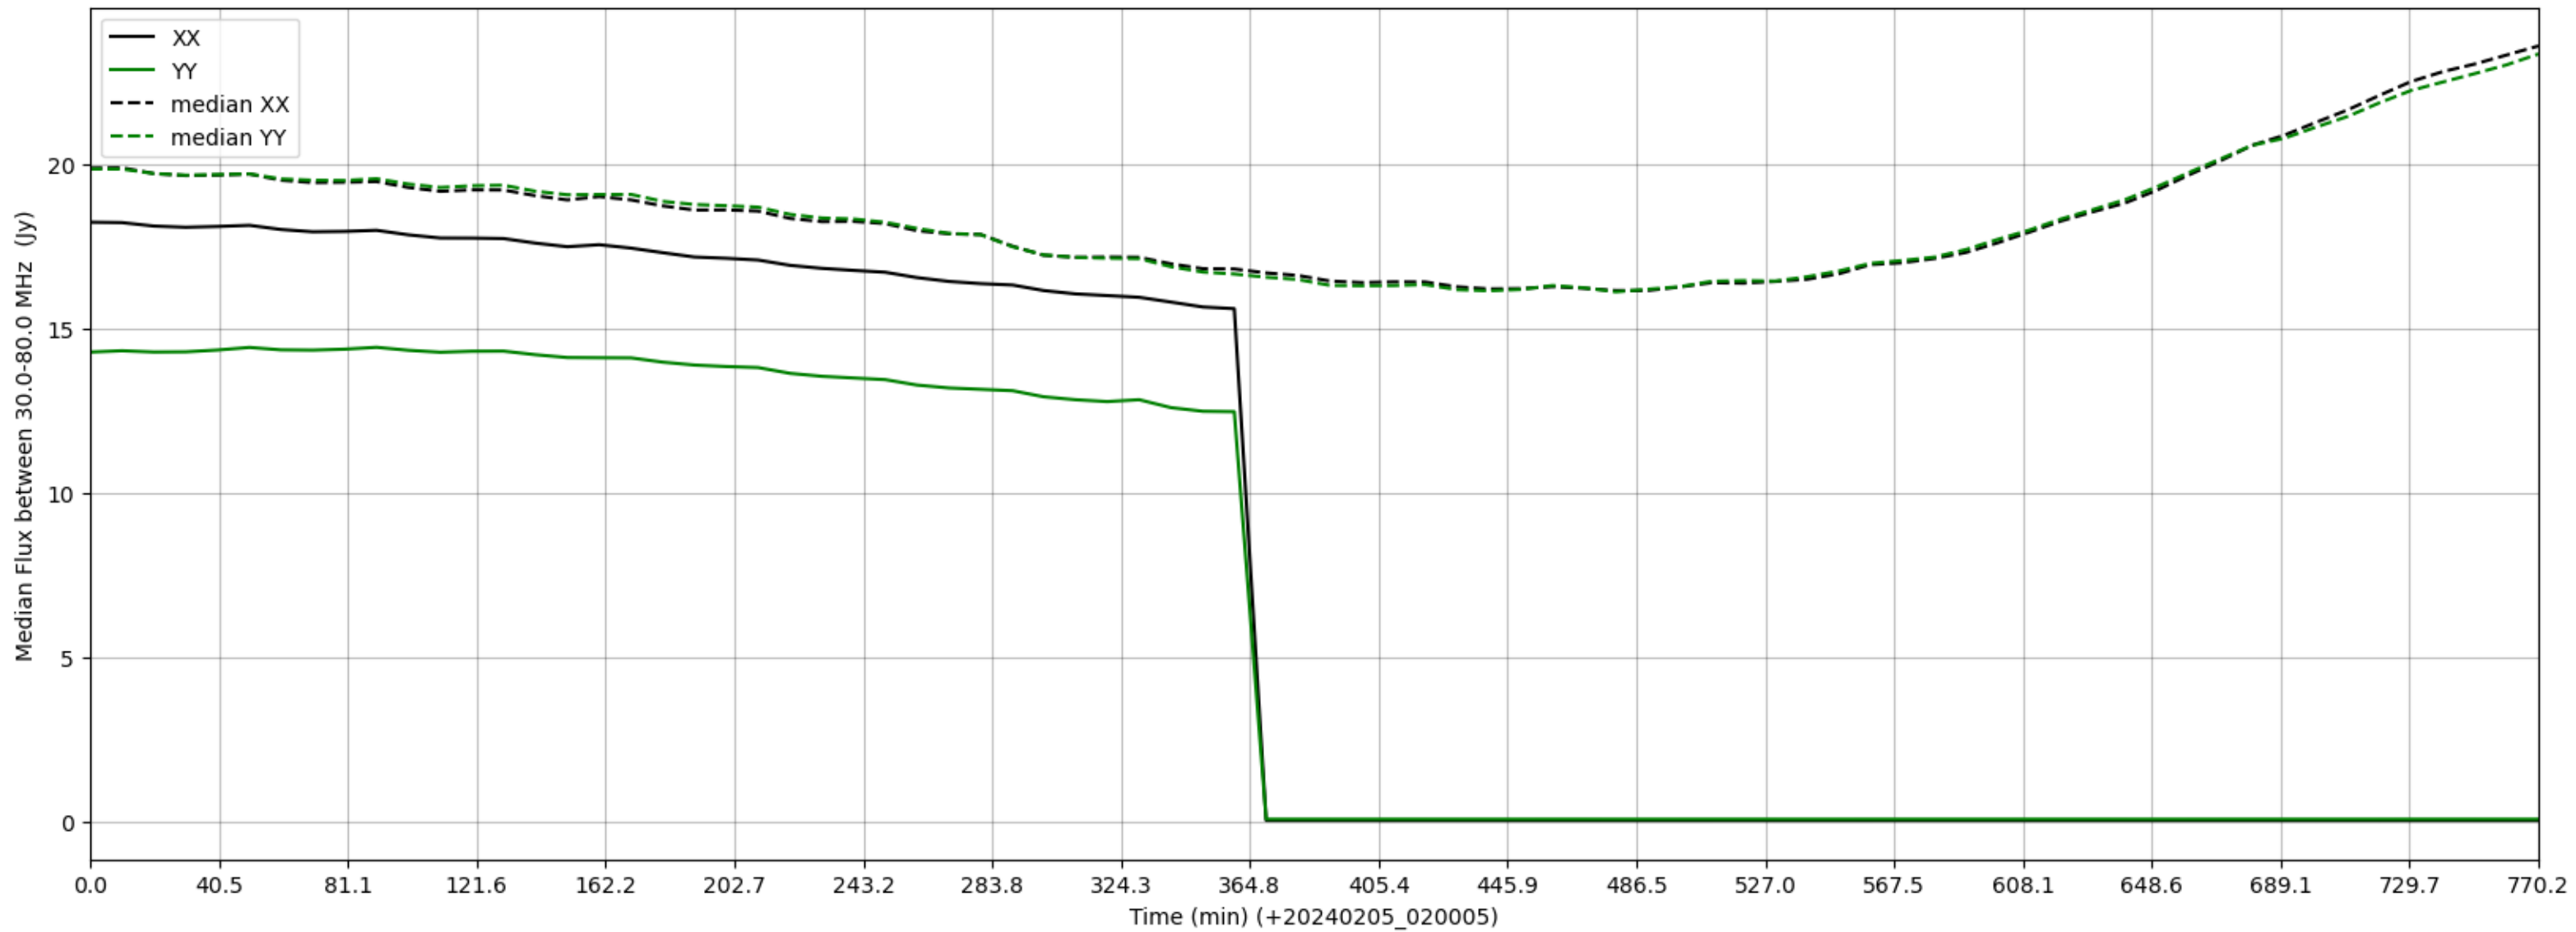

LWA347 - Correlator# 255 - XX FLAGS:LowFlux - YY FLAGS:LowFlux

LWA359 - Correlator# 254 - XX FLAGS:LowFlux - YY FLAGS:LowFlux