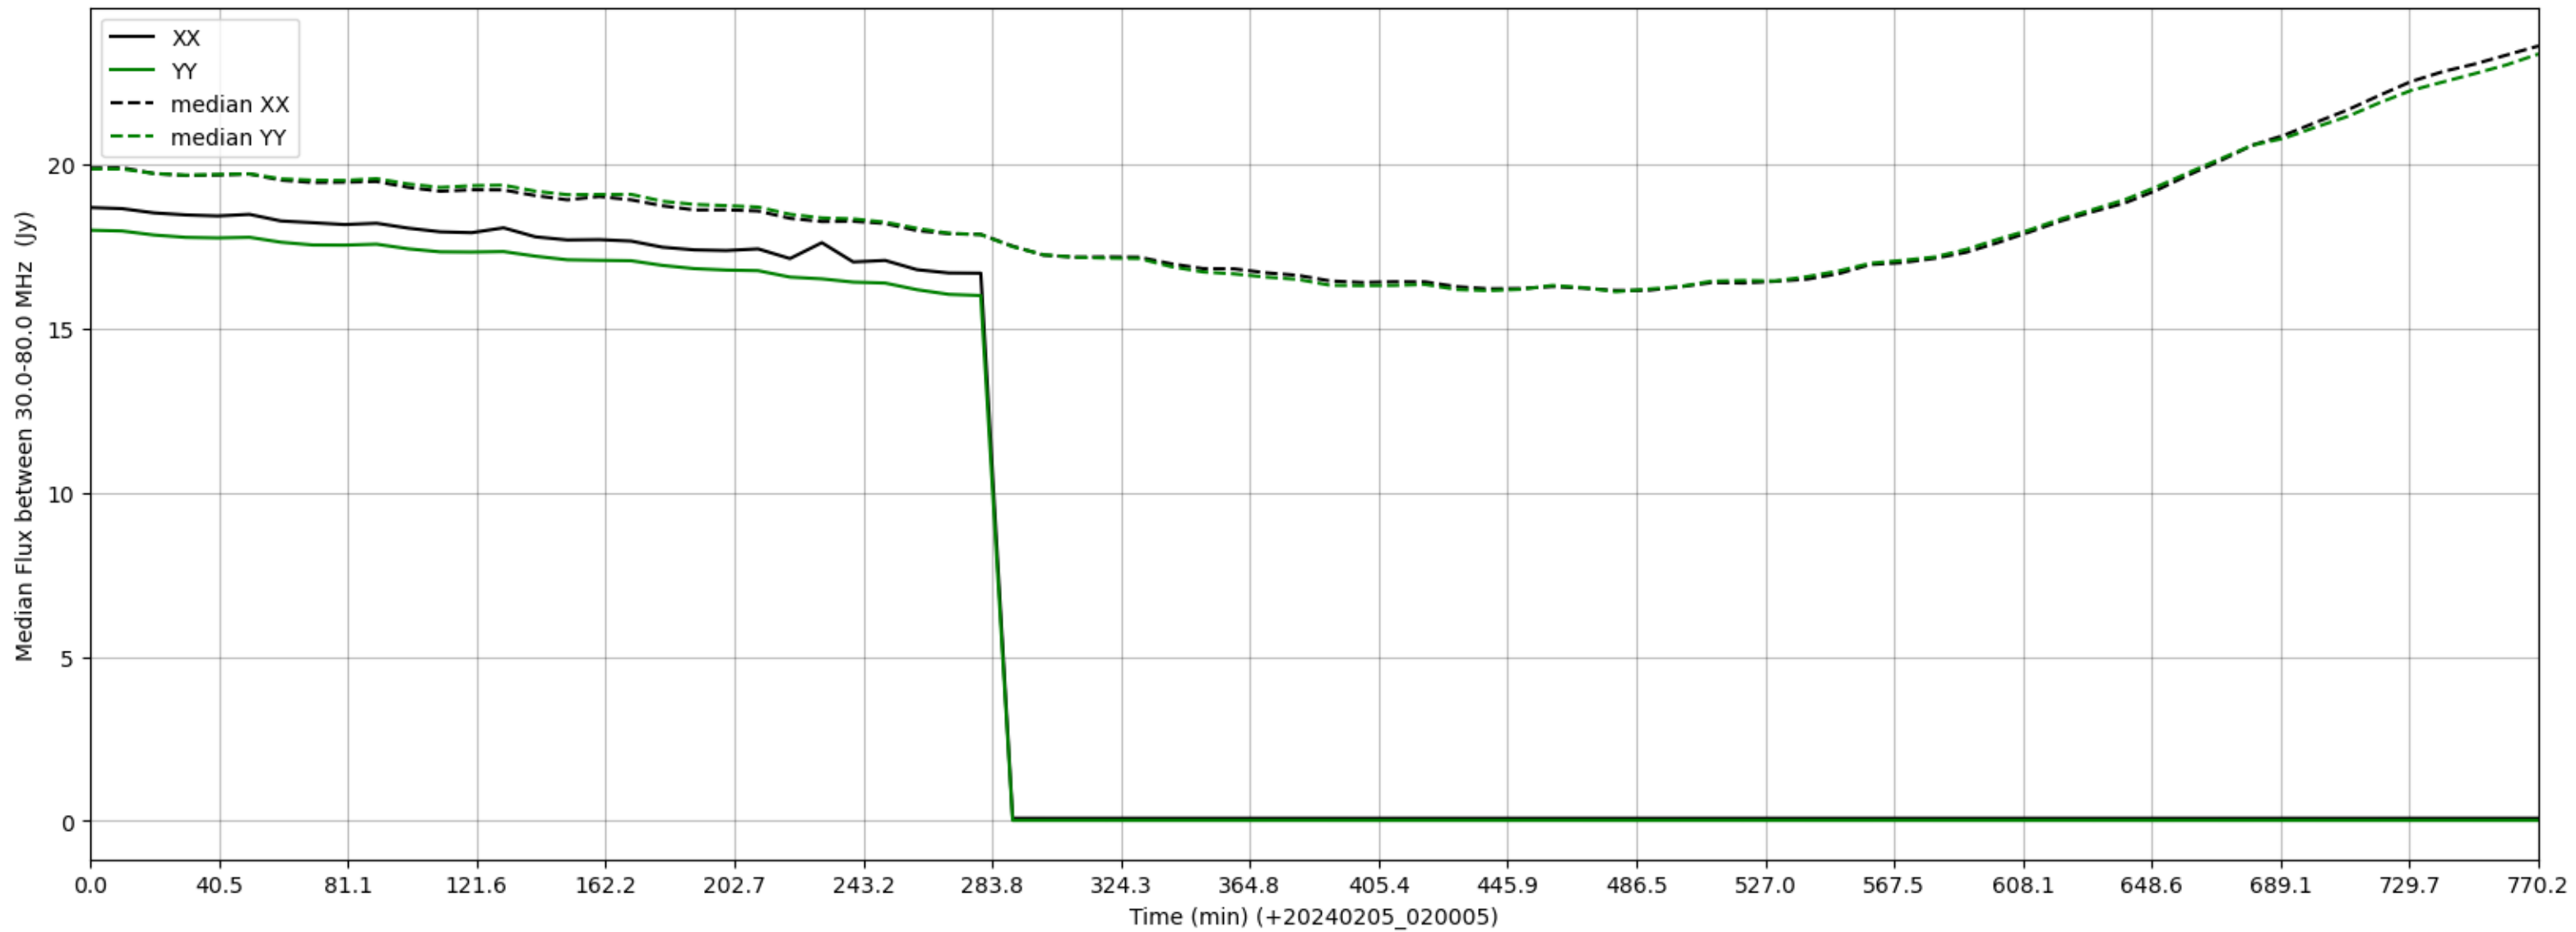

LWA362 - Correlator# 030 - XX FLAGS:LowFlux - YY FLAGS:LowFlux

LWA341 - Correlator# 029 - XX FLAGS:LowFlux - YY FLAGS:LowFlux