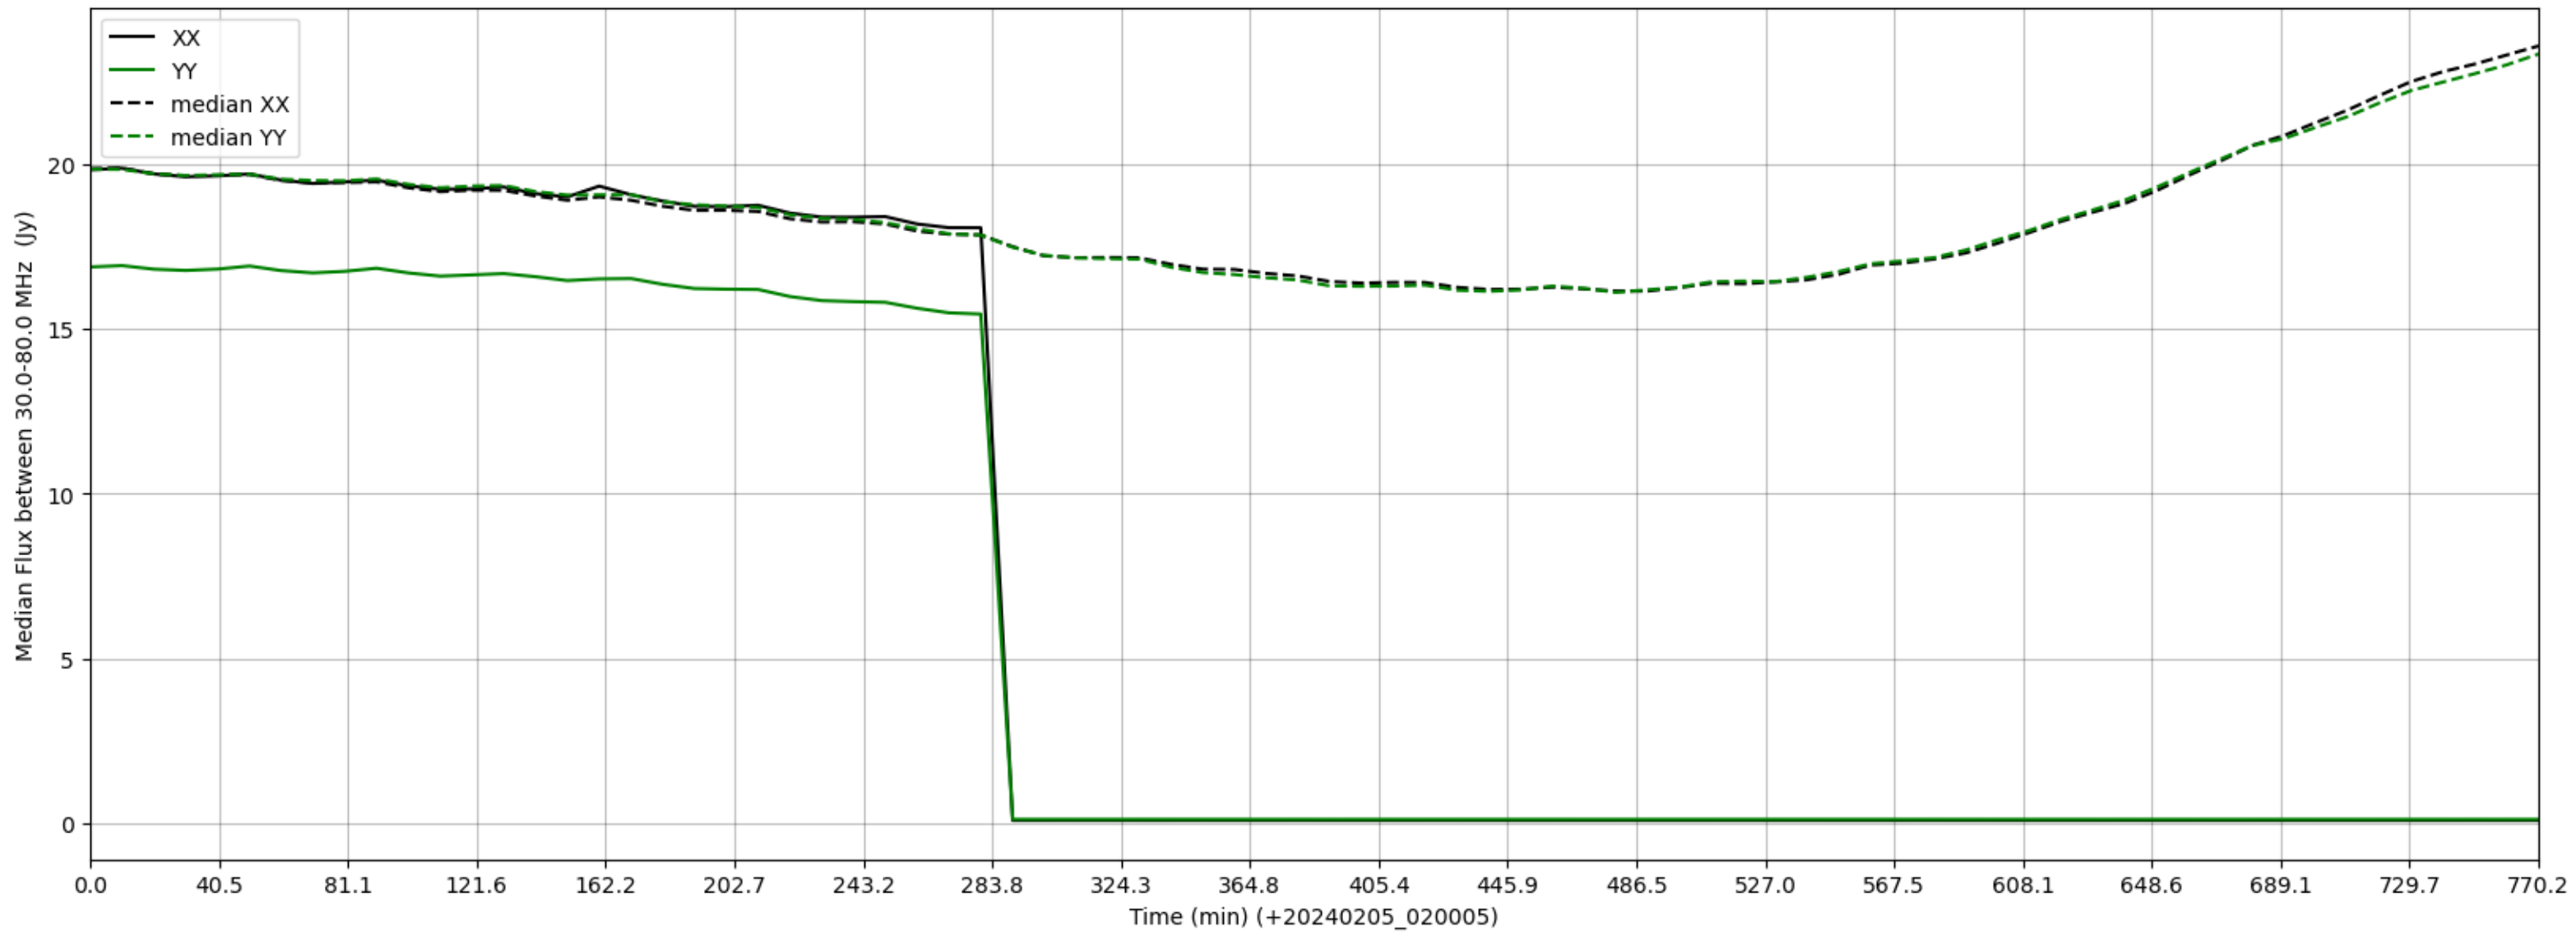

LWA318 - Correlator# 055 - XX FLAGS:LowFlux - YY FLAGS:LowFlux

LWA336 - Correlator# 056 - XX FLAGS:LowFlux - YY FLAGS:LowFlux

LWA335 - Correlator# 057 - XX FLAGS:LowFlux - YY FLAGS:LowFlux

LWA343 - Correlator# 058 - XX FLAGS:LowFlux - YY FLAGS:LowFlux