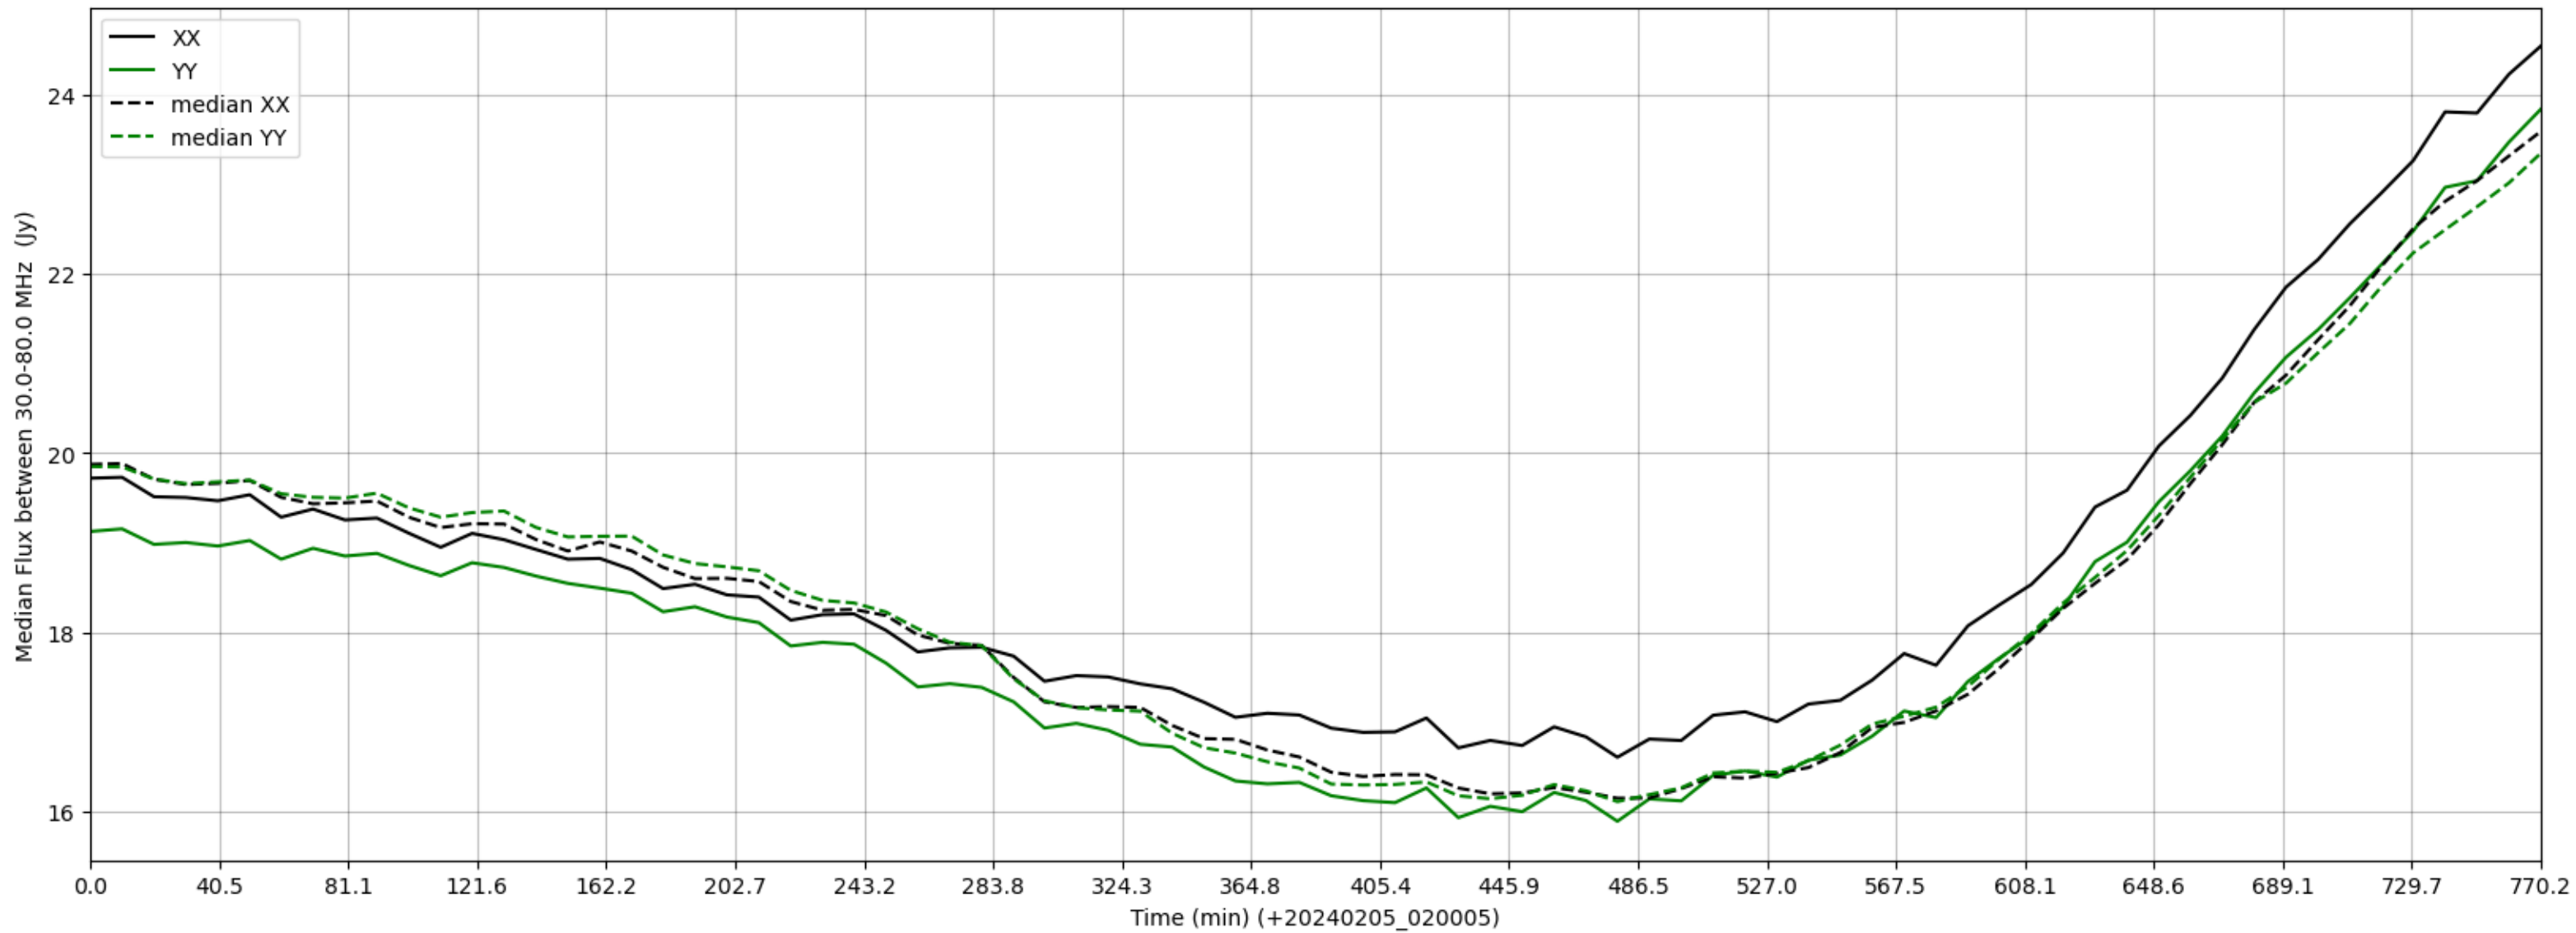

LWA205 - Correlator# 297 - XX FLAGS:Good - YY FLAGS:Good

LWA208 - Correlator# 298 - XX FLAGS:BadSpecShape - YY FLAGS:BadSpecShape

LWA207 - Correlator# 299 - XX FLAGS:Good - YY FLAGS:Good

LWA210 - Correlator# 300 - XX FLAGS:Good - YY FLAGS:Good