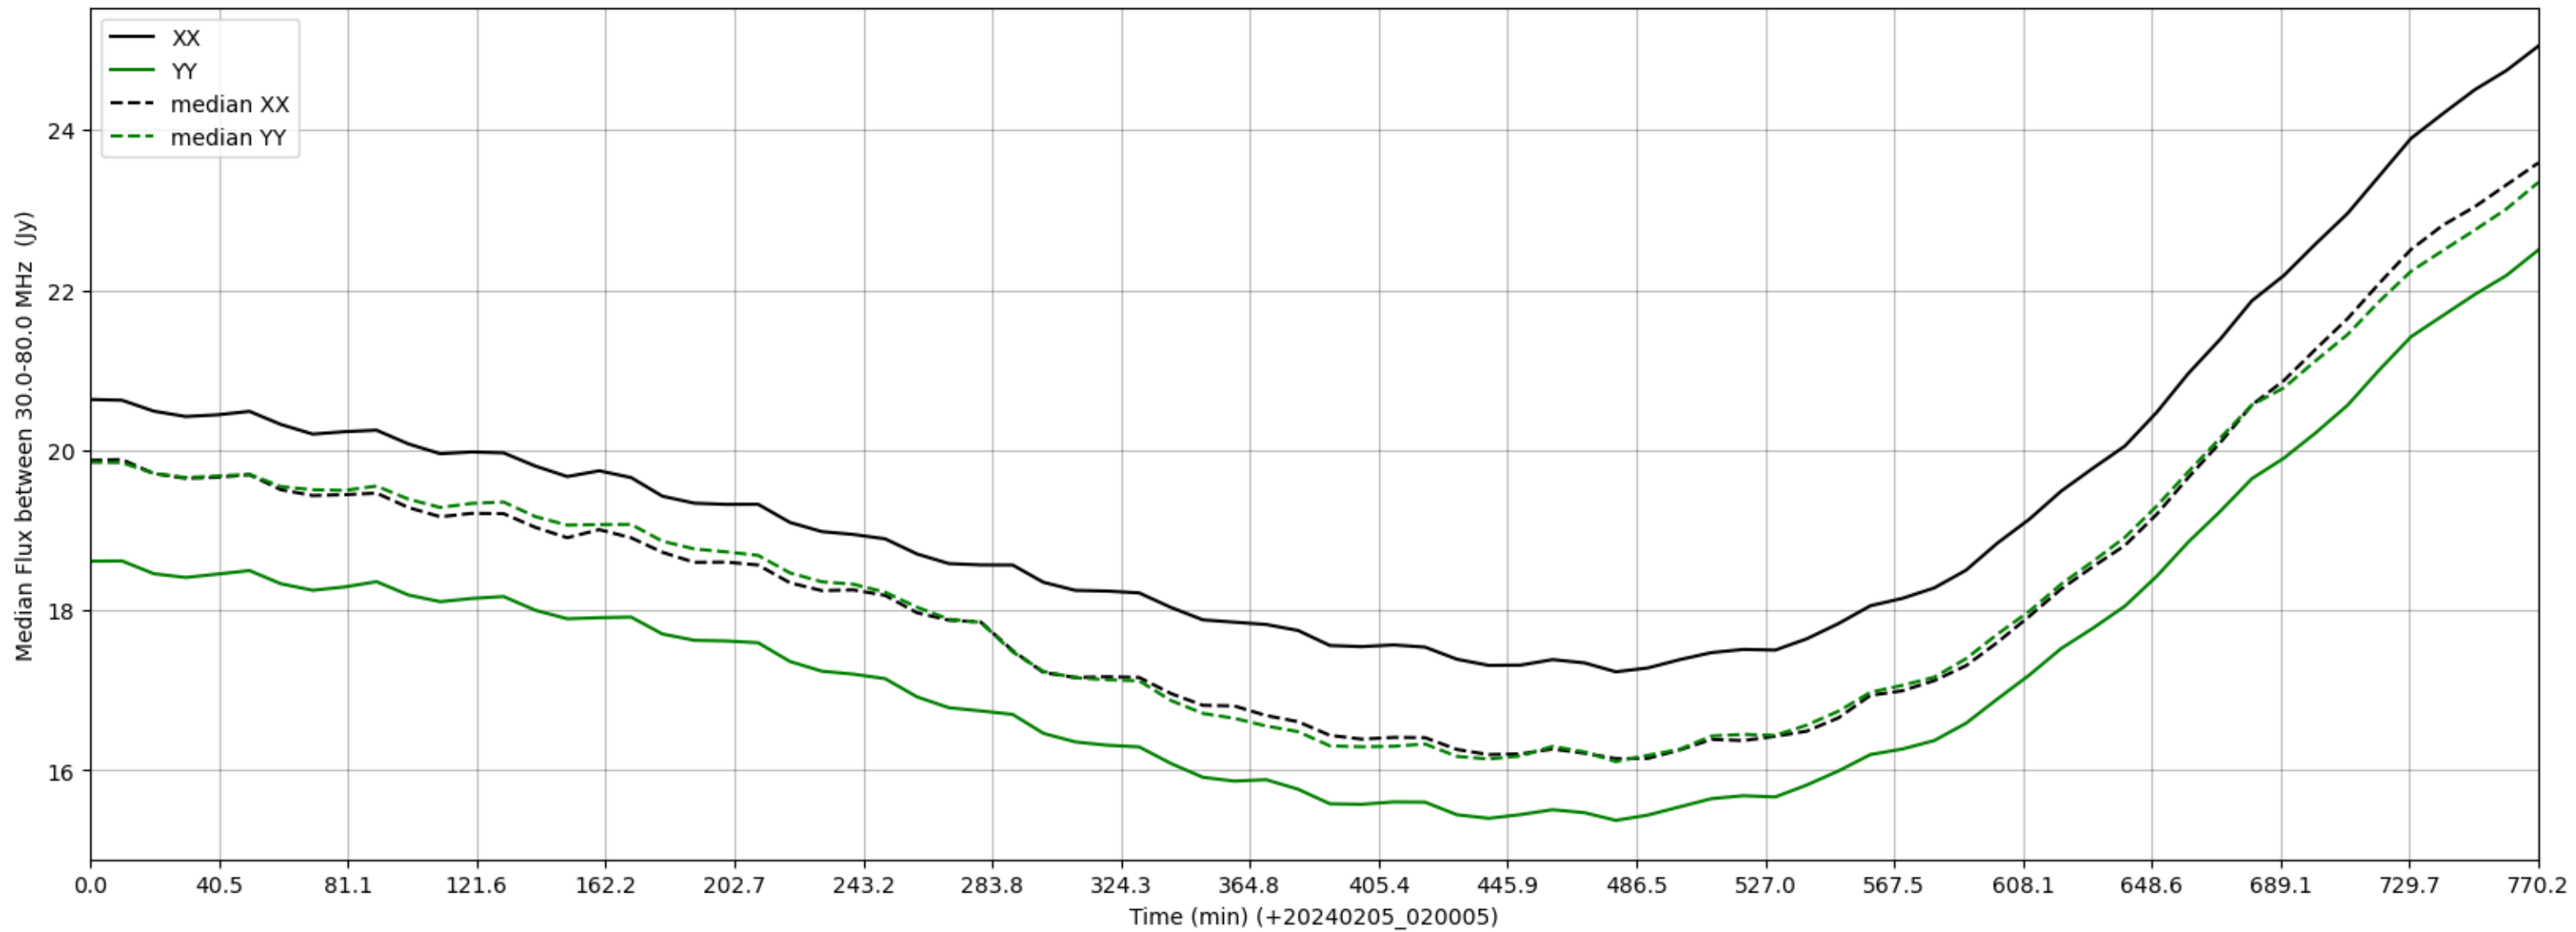

LWA032 - Correlator# 130 - XX FLAGS:Good - YY FLAGS:Good

LWA031 - Correlator# 131 - XX FLAGS:Good - YY FLAGS:Good

LWA063 - Correlator# 132 - XX FLAGS:Good - YY FLAGS:Good

LWA060 - Correlator# 133 - XX FLAGS:Good - YY FLAGS:Good