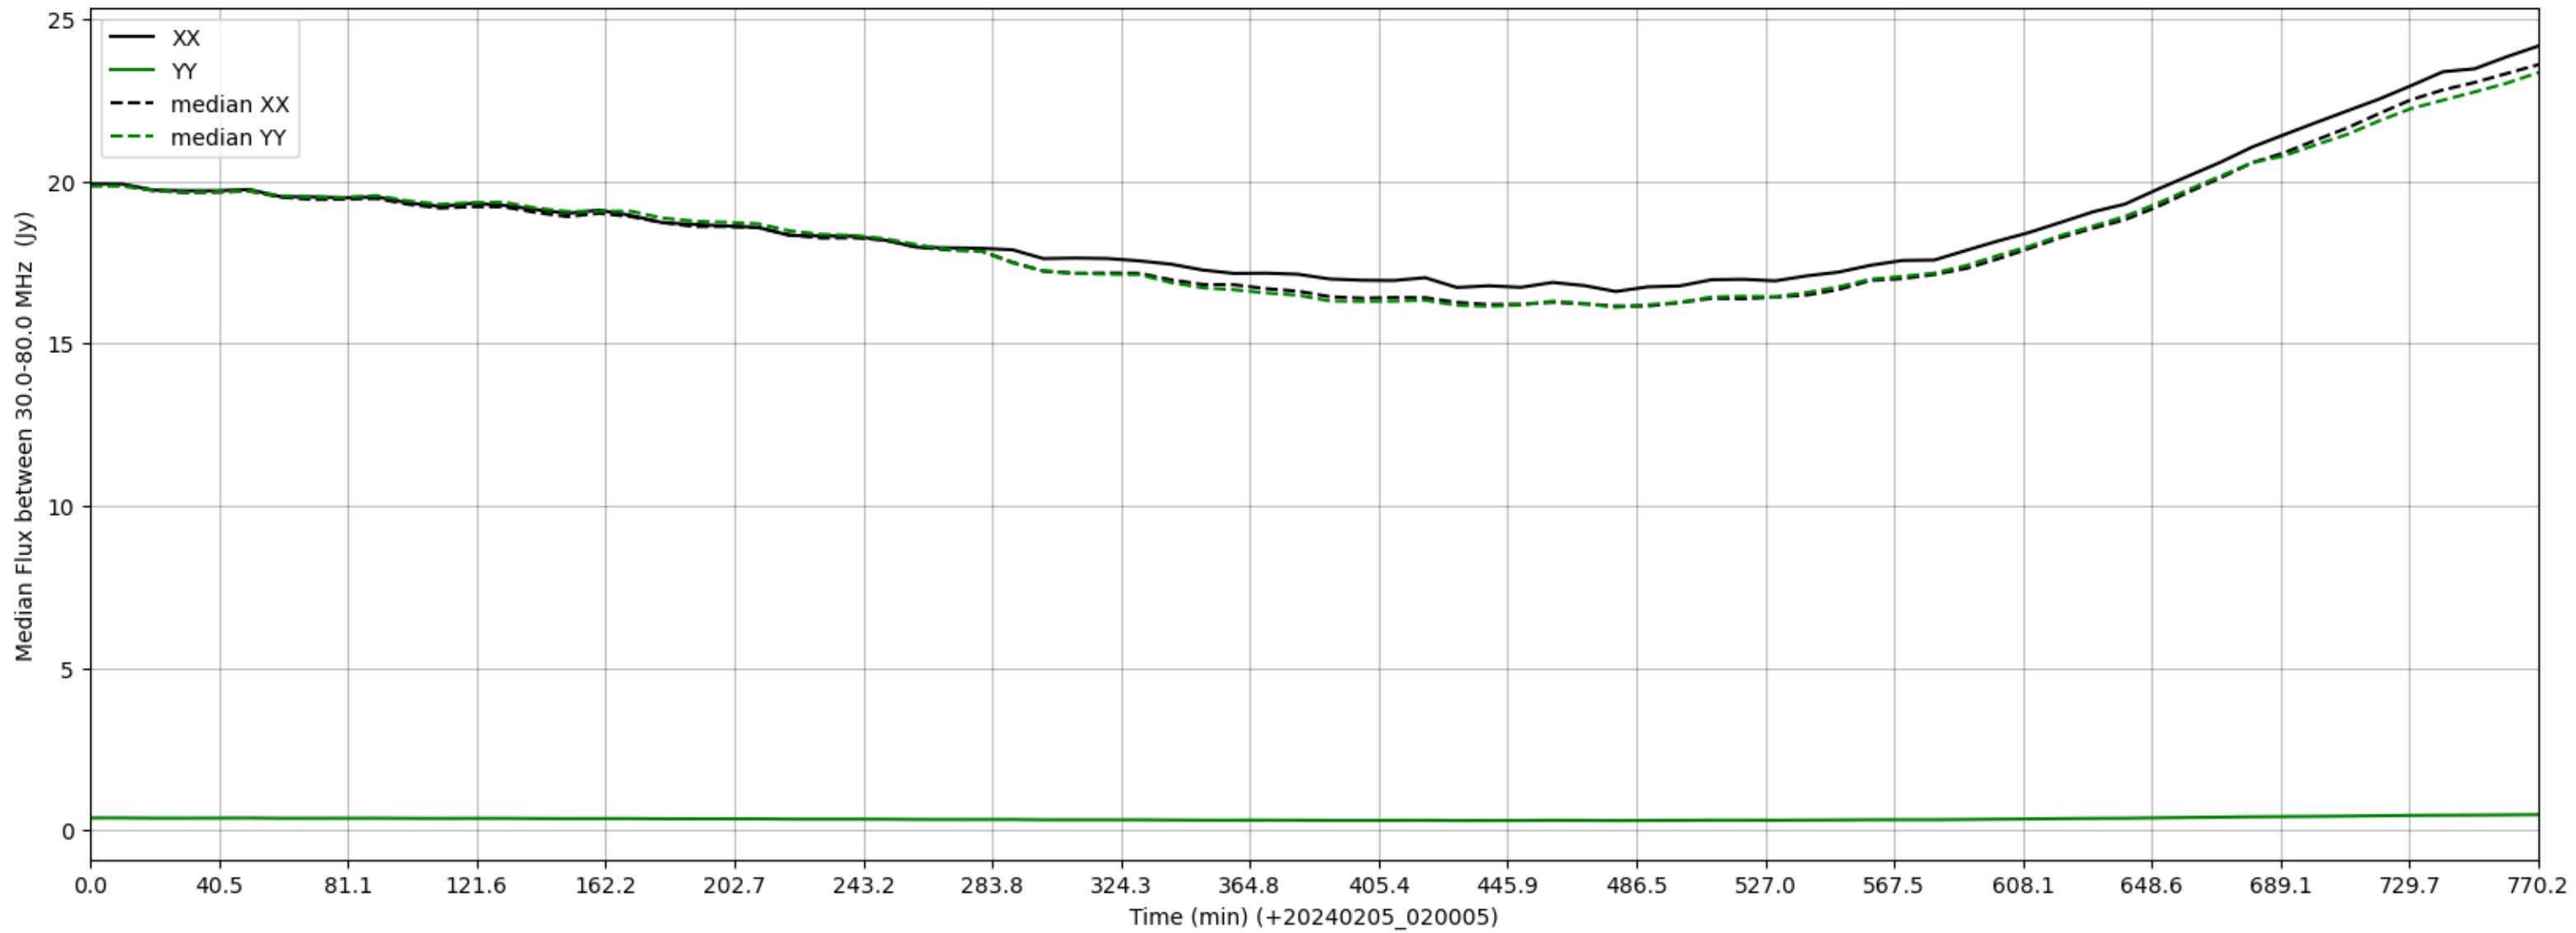

LWA203 - Correlator# 295 - XX FLAGS:Good - YY FLAGS:Good

LWA204 - Correlator# 294 - XX FLAGS:Good - YY FLAGS:LowFlux