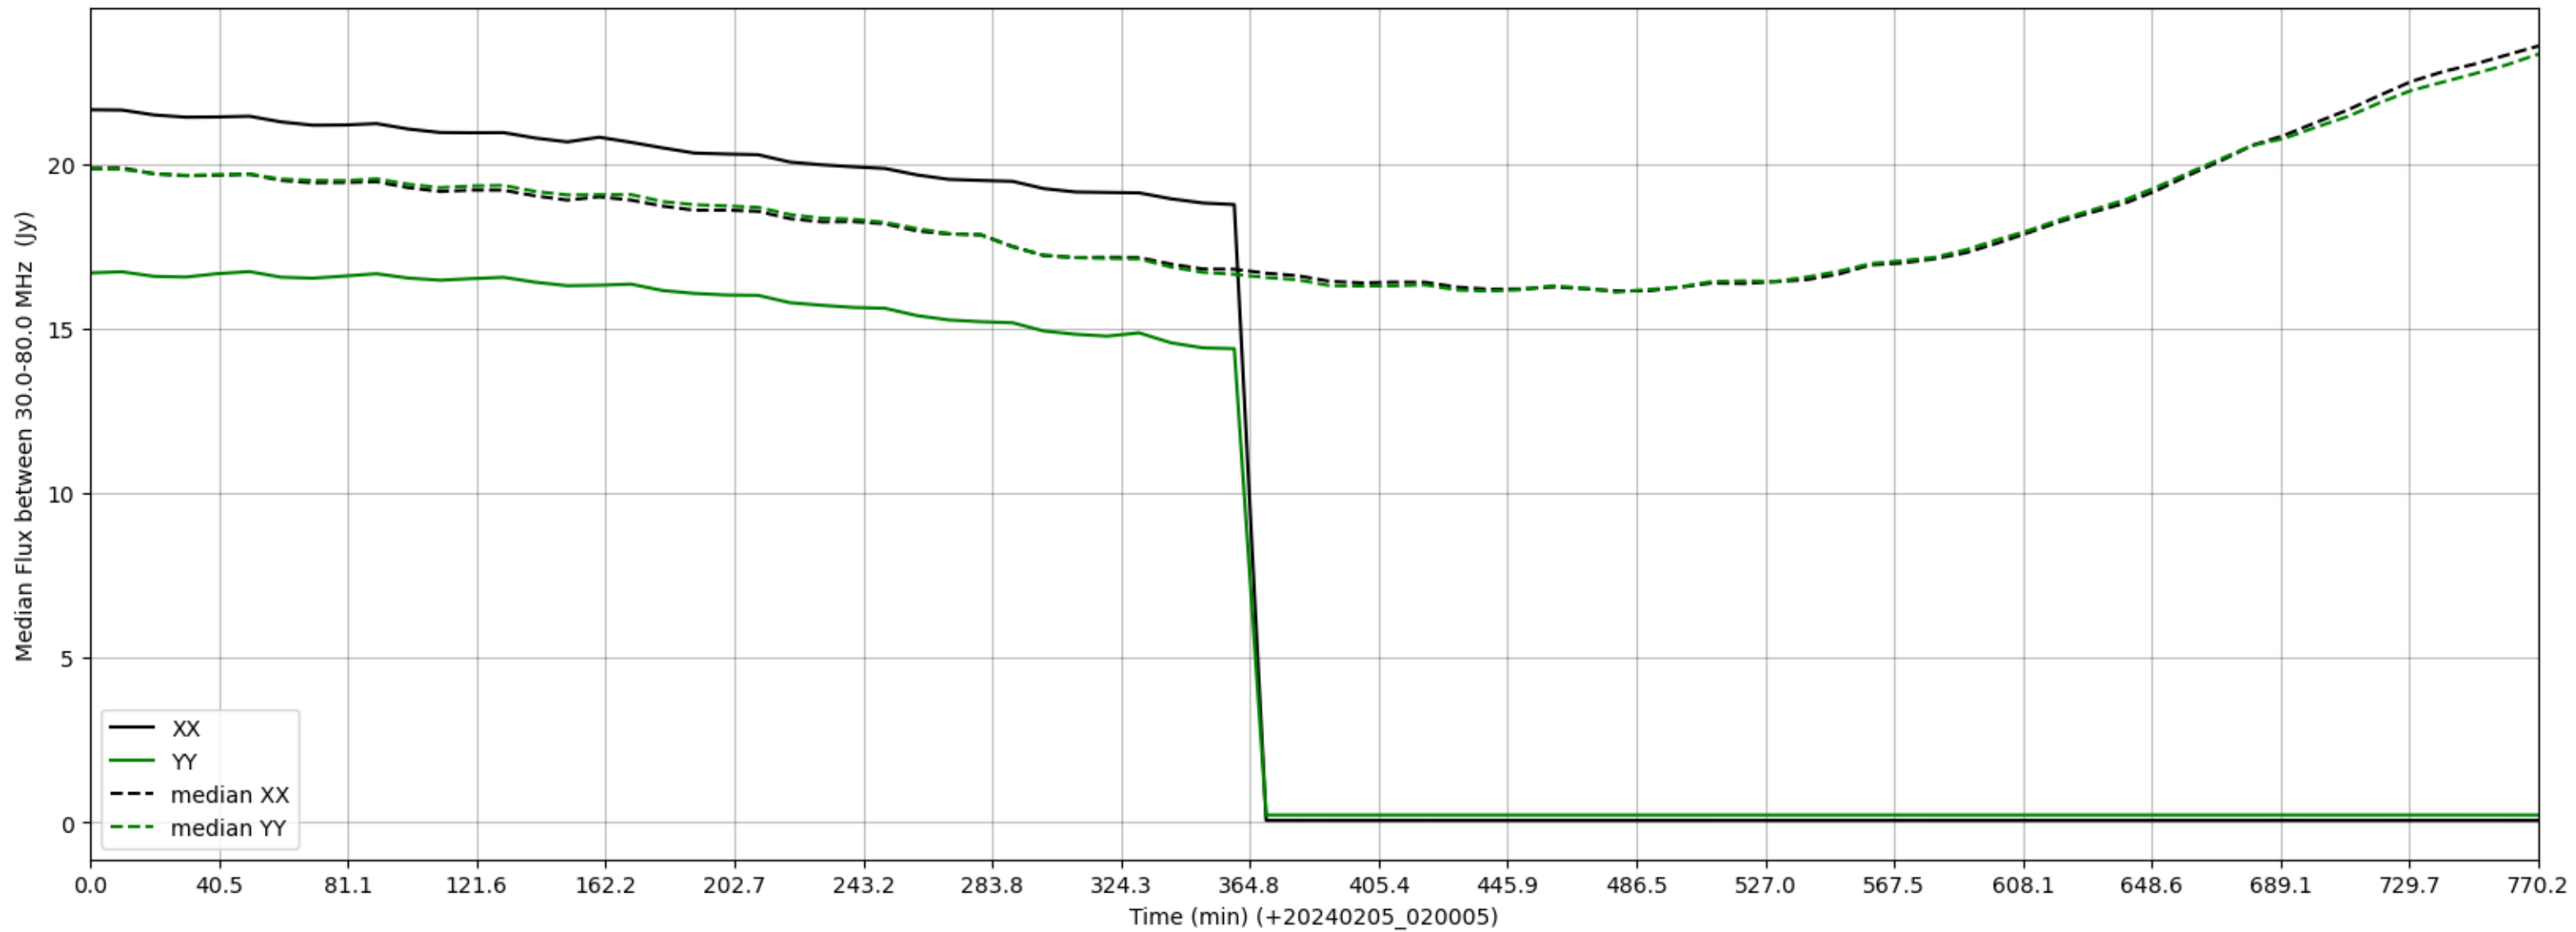

LWA287 - Correlator# 223 - XX FLAGS:LowFlux - YY FLAGS:LowFlux

LWA355 - Correlator# 222 - XX FLAGS:LowFlux - YY FLAGS:LowFlux