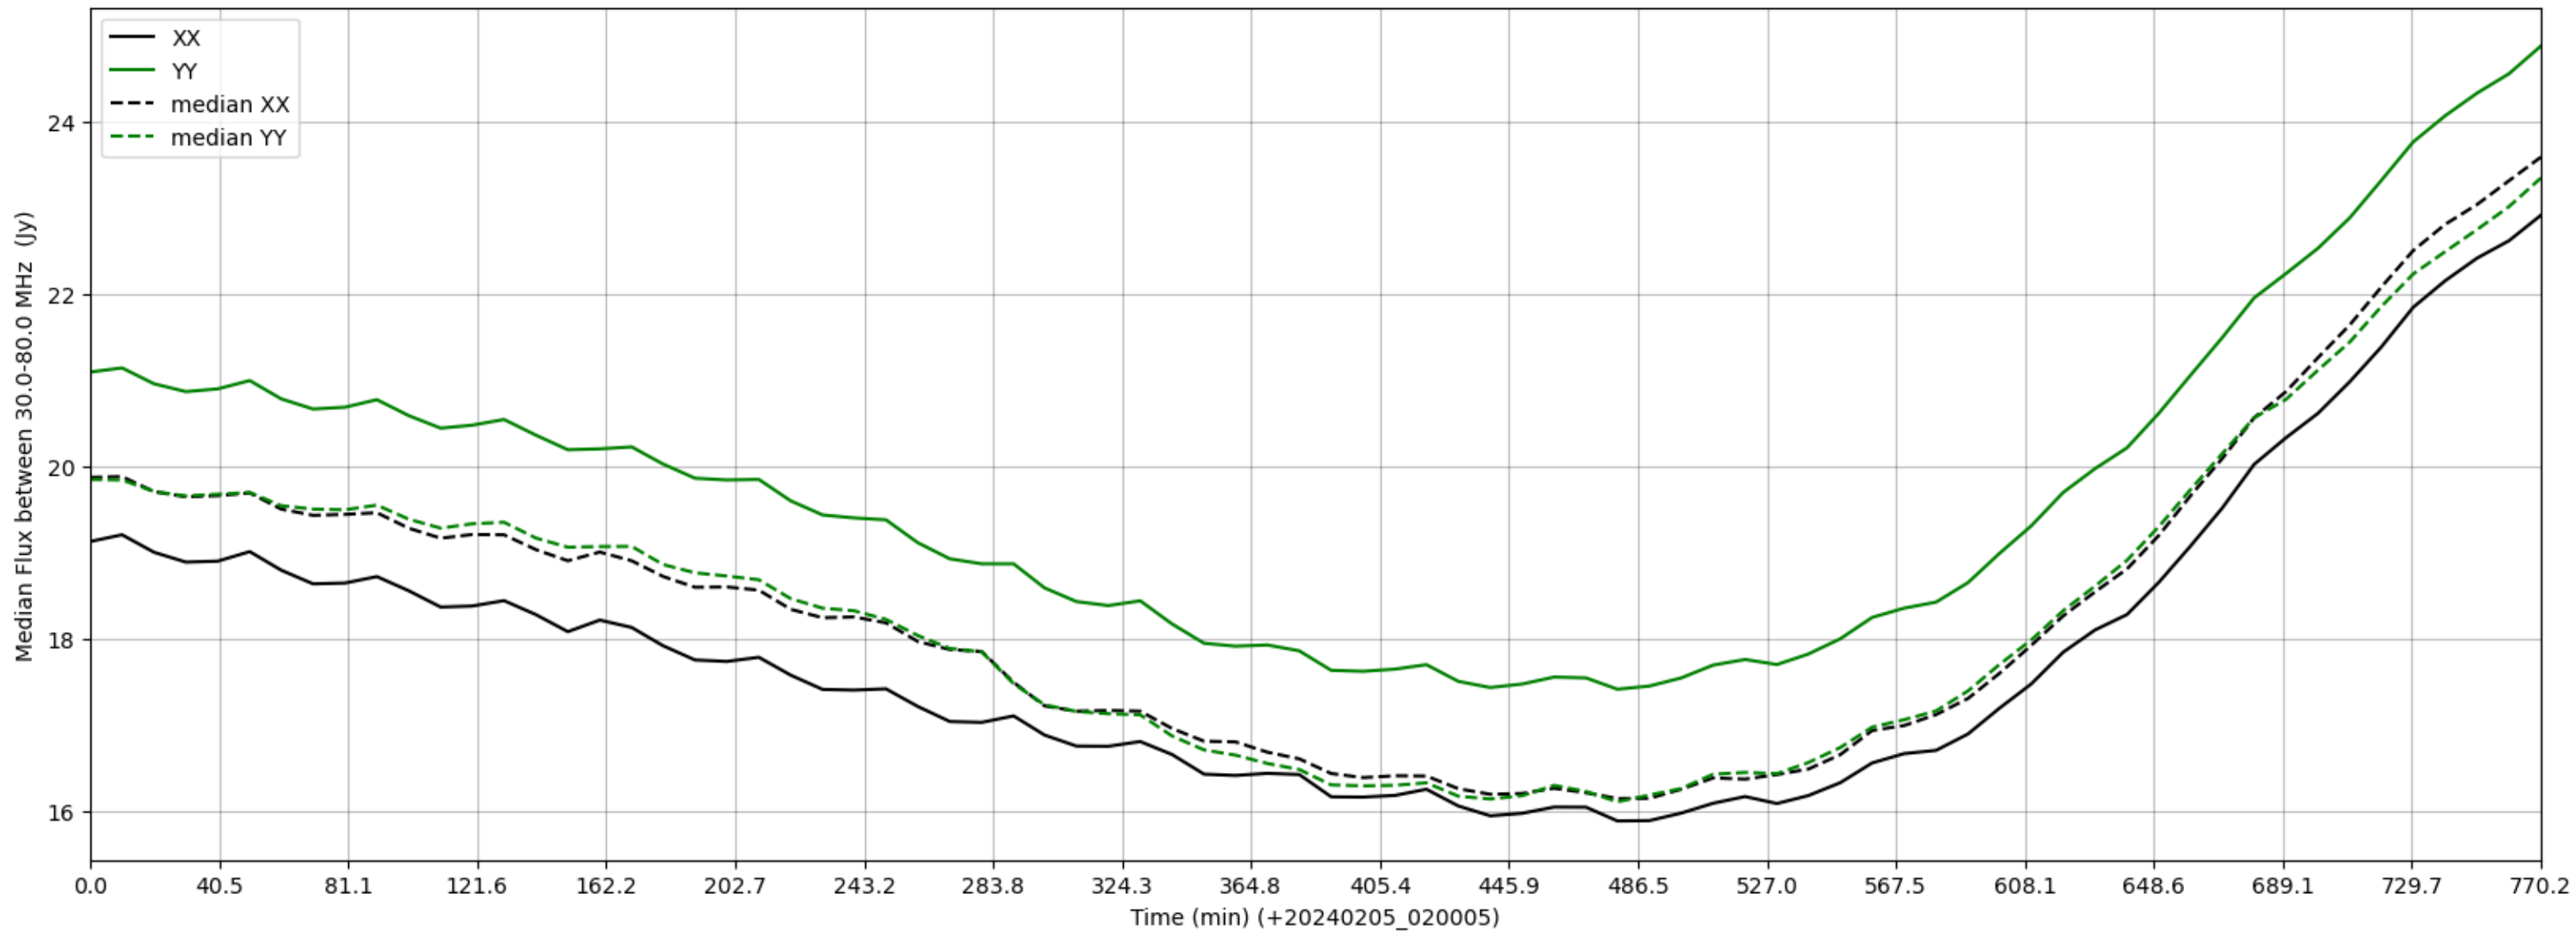

LWA244 - Correlator# 338 - XX FLAGS:Good - YY FLAGS:Good

LWA223 - Correlator# 337 - XX FLAGS:Good - YY FLAGS:Good