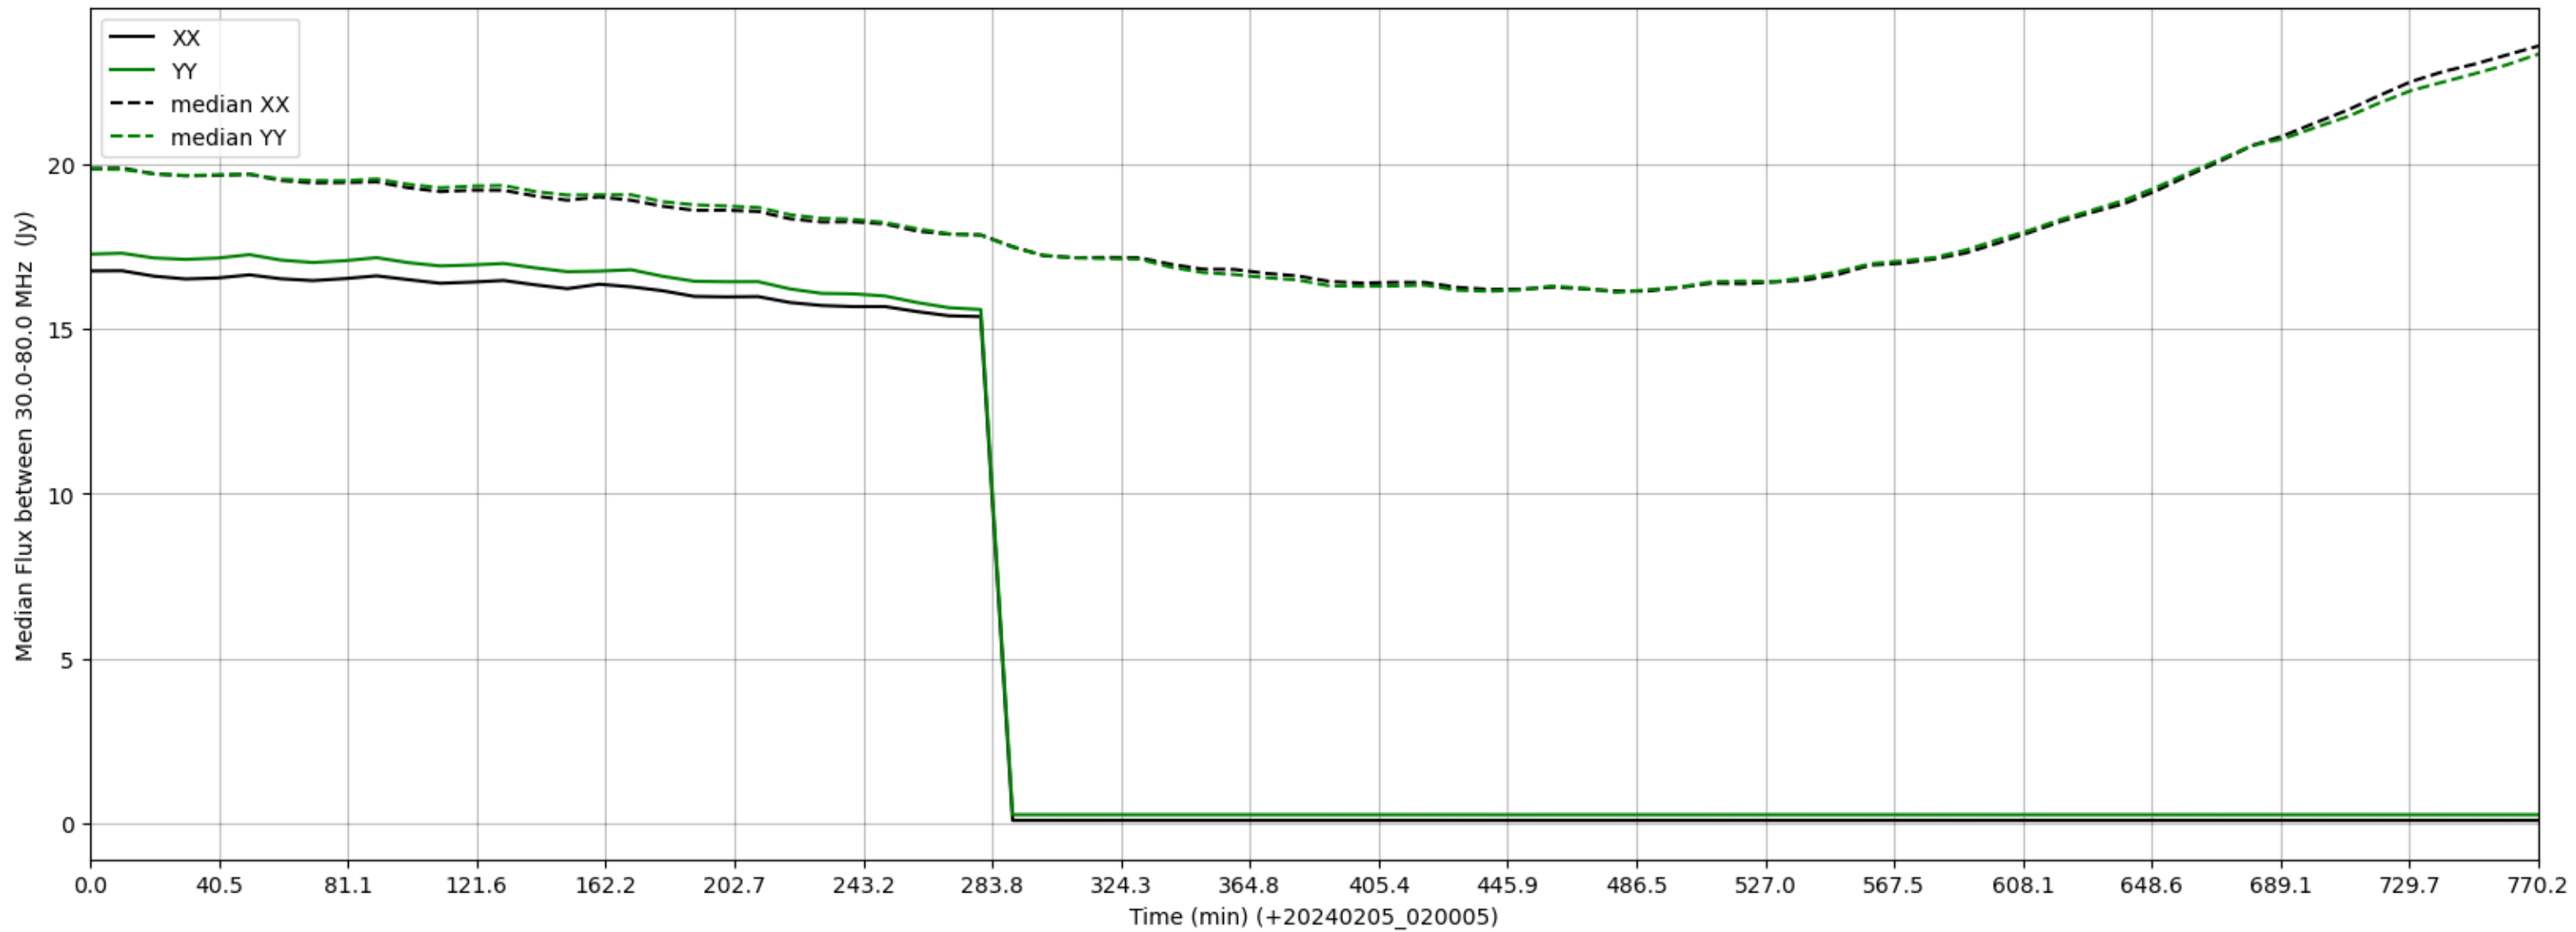

LWA351 - Correlator# 060 - XX FLAGS:LowFlux - YY FLAGS:LowFlux

LWA337 - Correlator# 059 - XX FLAGS:LowFlux - YY FLAGS:LowFlux