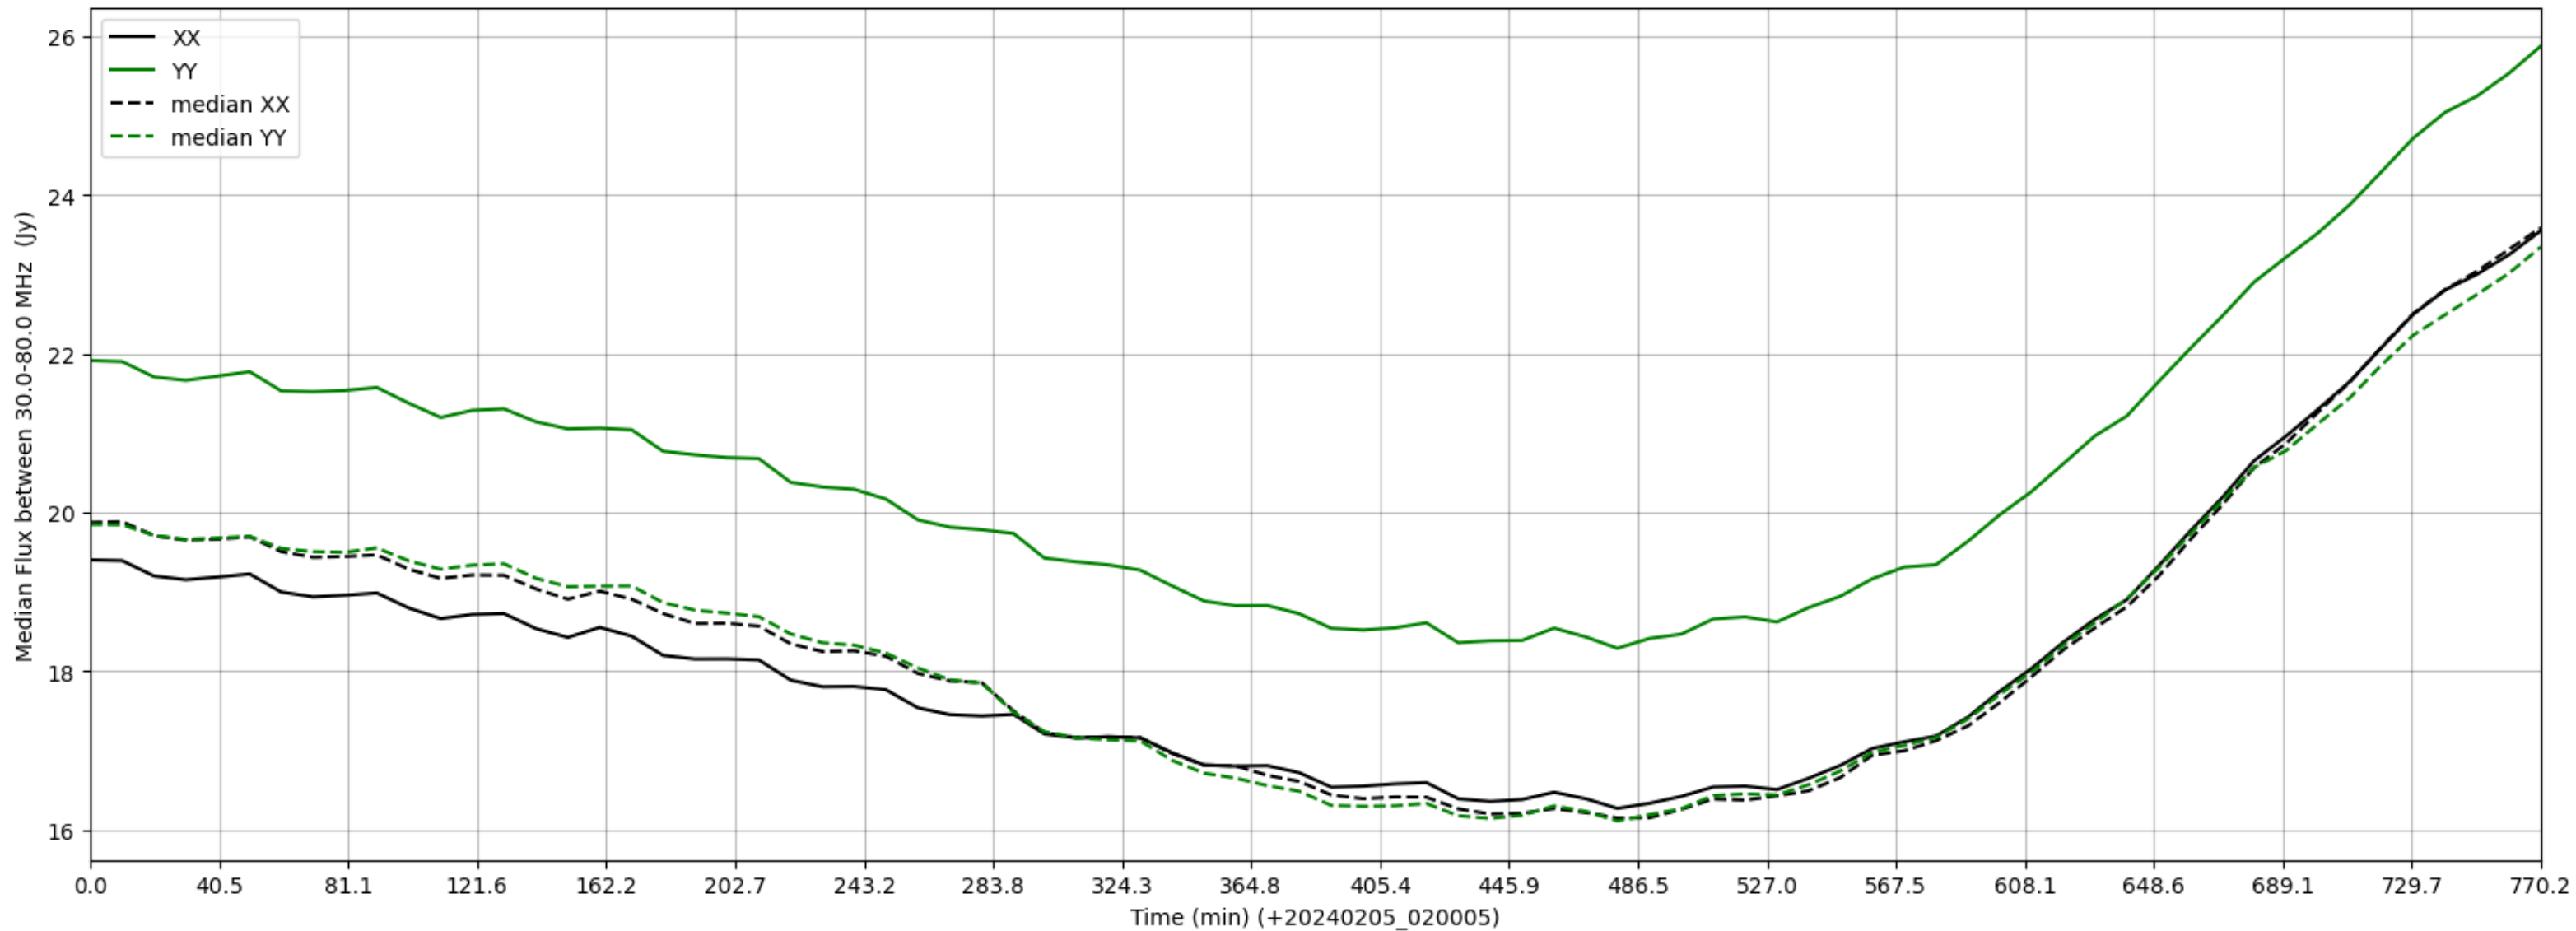

LWA164 - Correlator# 267 - XX FLAGS:Good - YY FLAGS:Good

LWA165 - Correlator# 266 - XX FLAGS:Good - YY FLAGS:Good