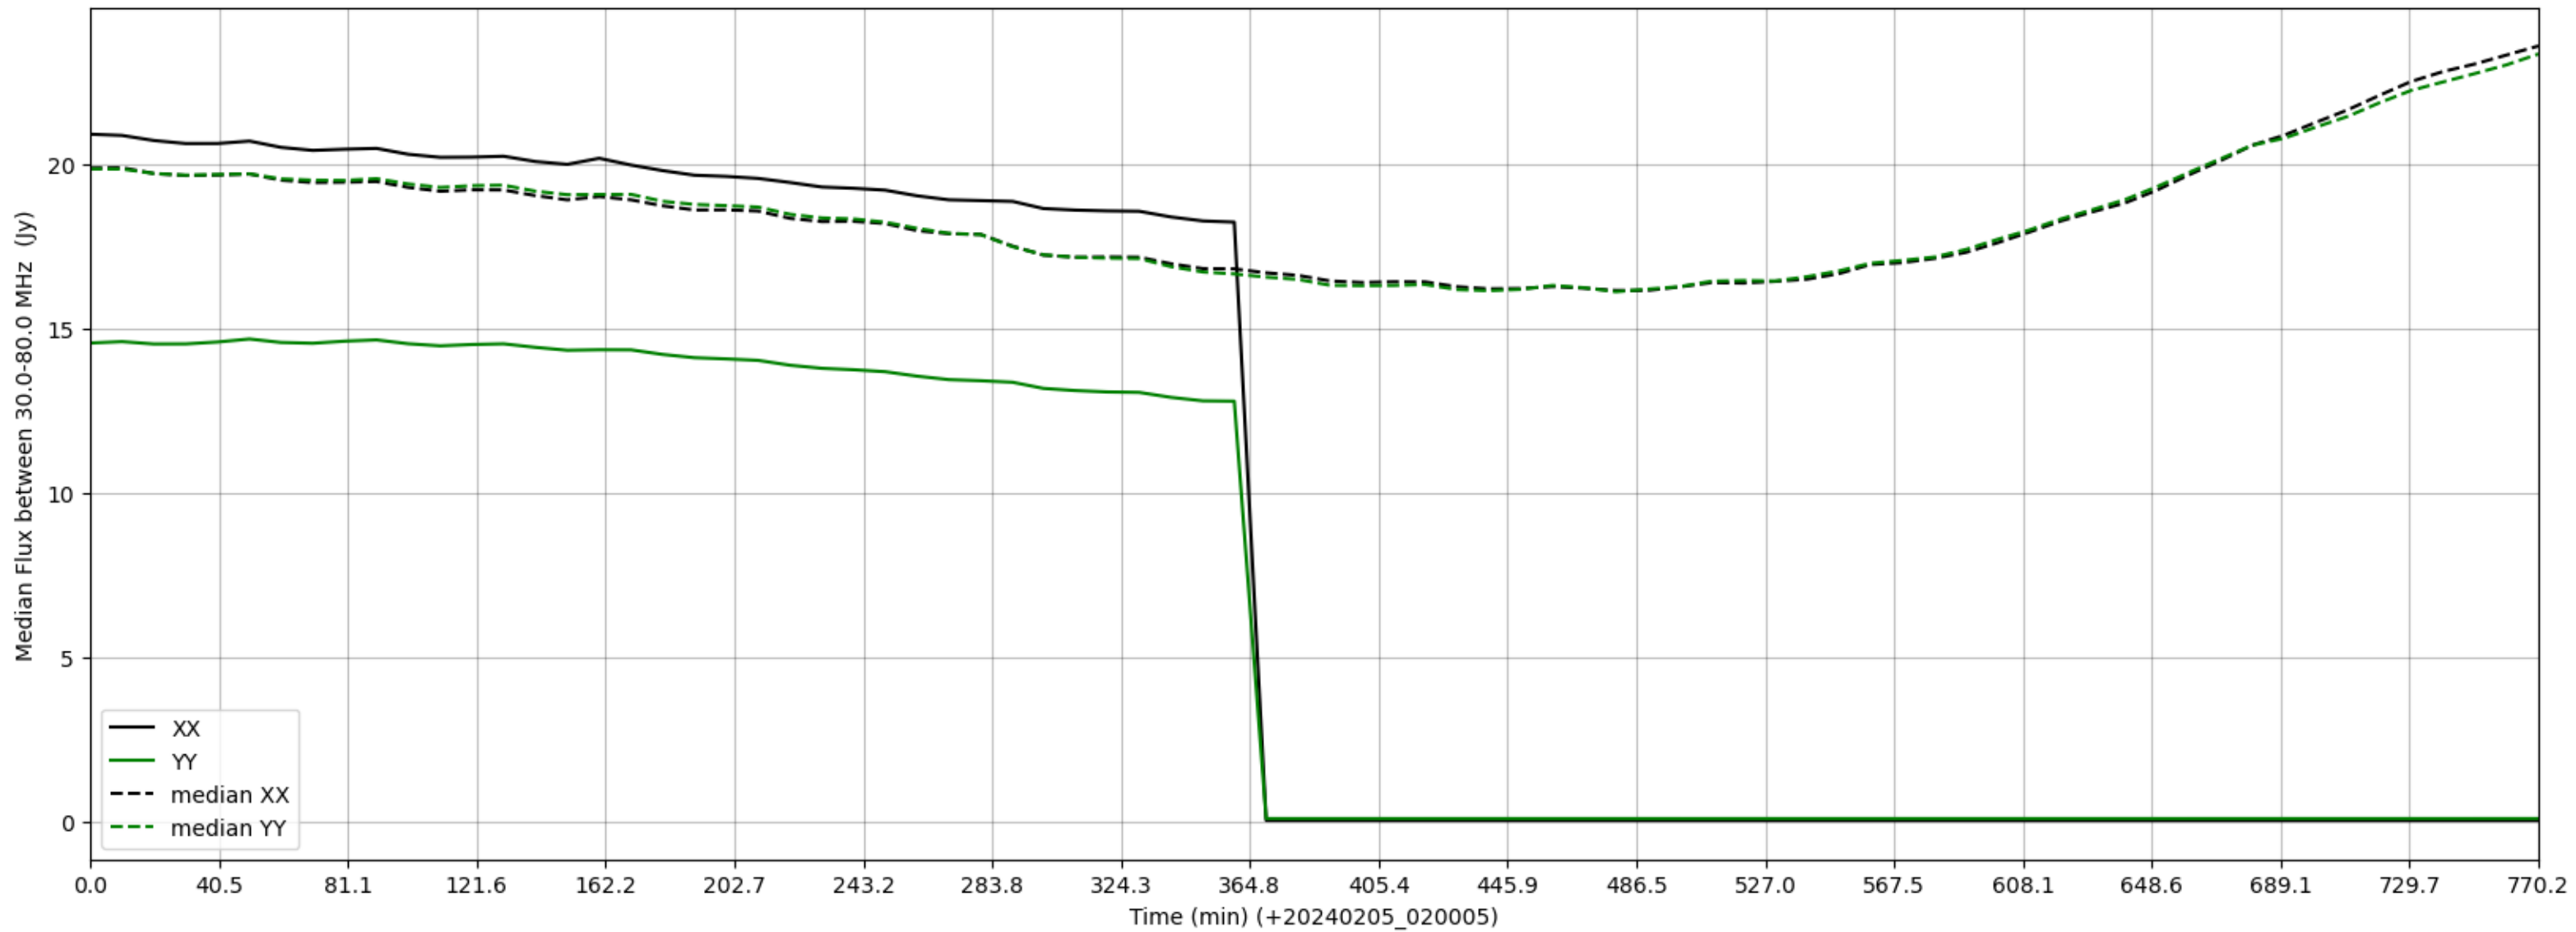

LWA272 - Correlator# 038 - XX FLAGS:LowFlux - YY FLAGS:LowFlux

LWA263 - Correlator# 037 - XX FLAGS:LowFlux - YY FLAGS:LowFlux