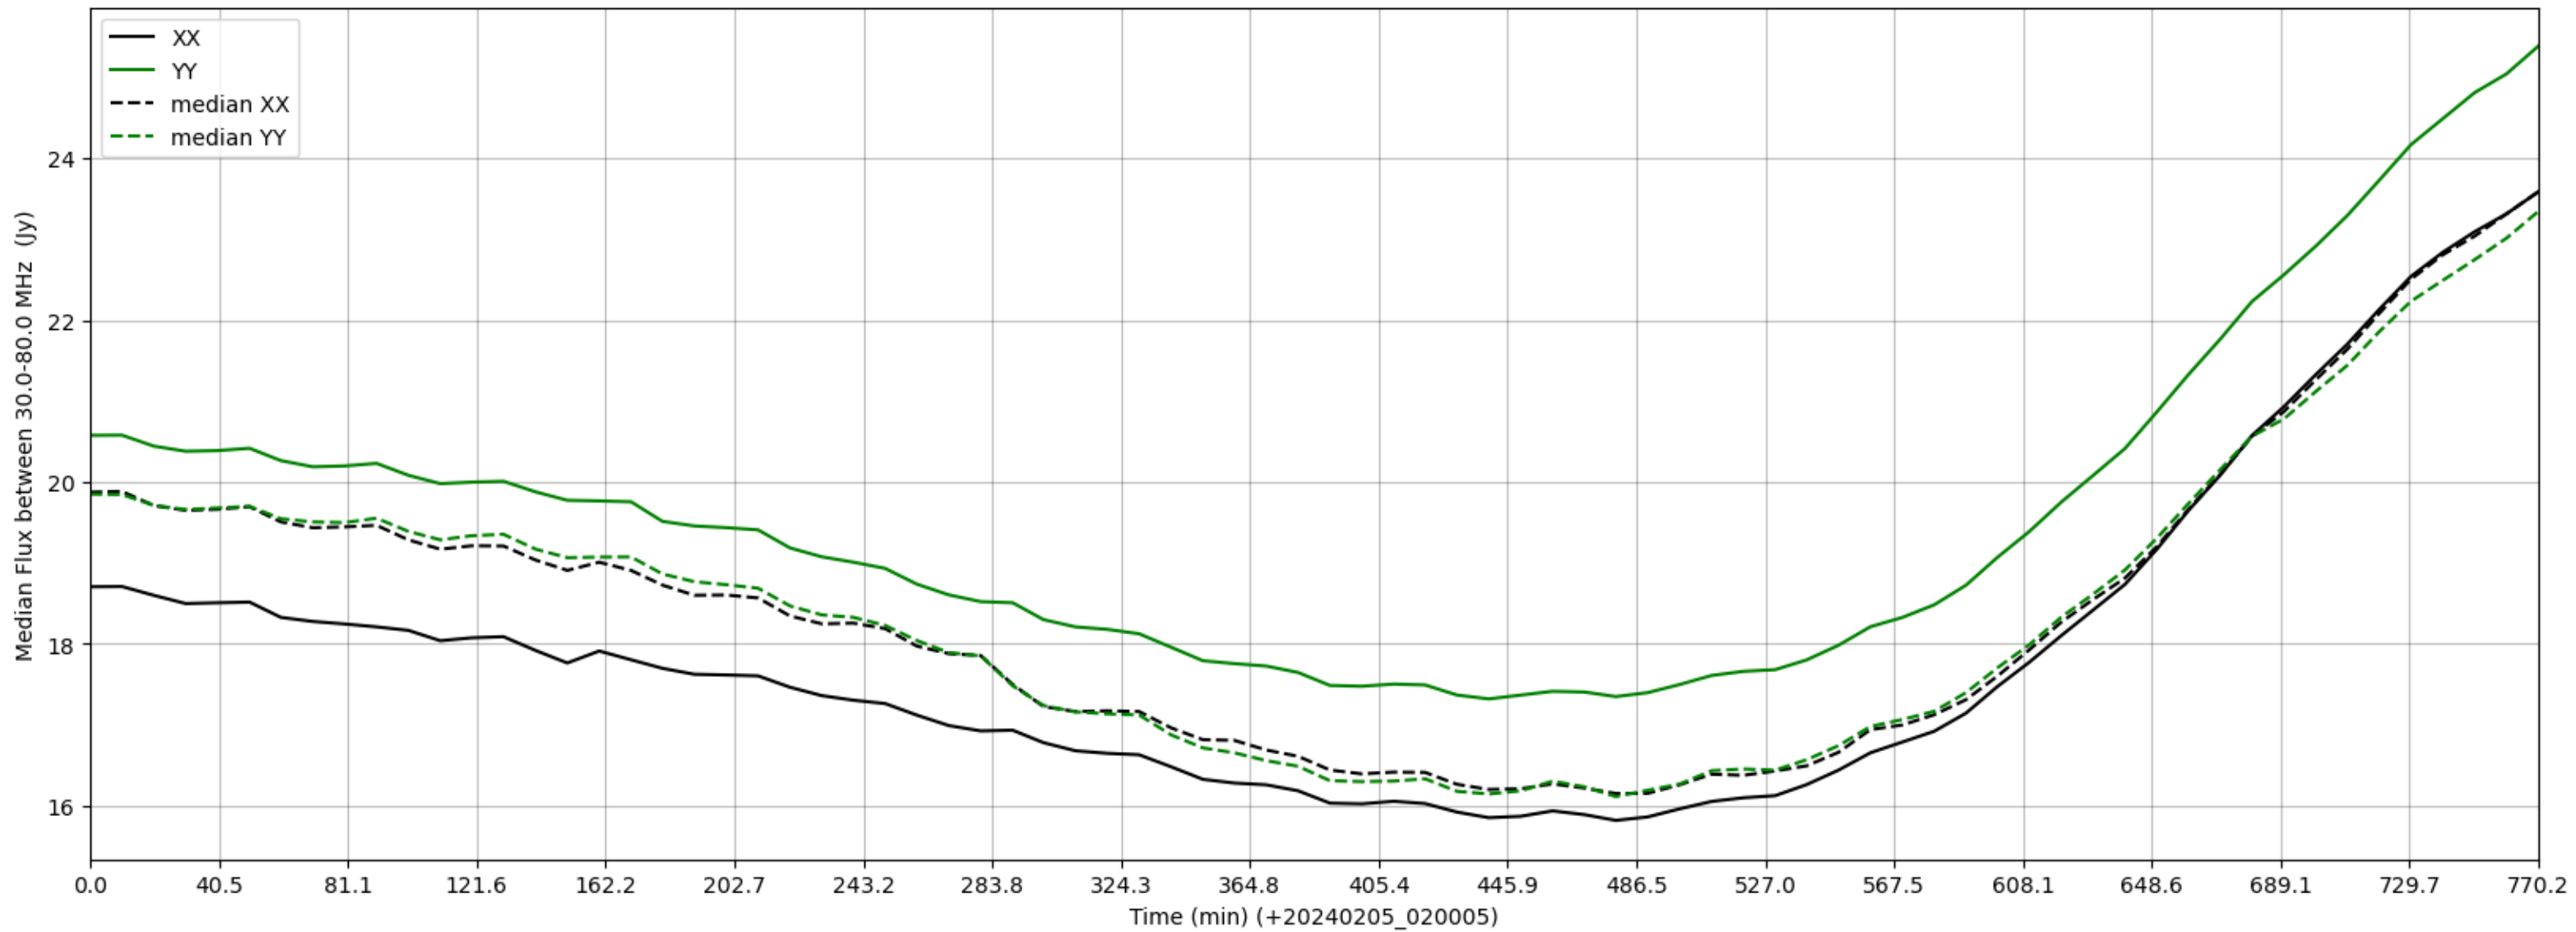

LWA062 - Correlator# 138 - XX FLAGS:Good - YY FLAGS:Good

LWA061 - Correlator# 139 - XX FLAGS:Good - YY FLAGS:Good

LWA085 - Correlator# 140 - XX FLAGS:Good - YY FLAGS:Good

LWA064 - Correlator# 141 - XX FLAGS:Good - YY FLAGS:Good