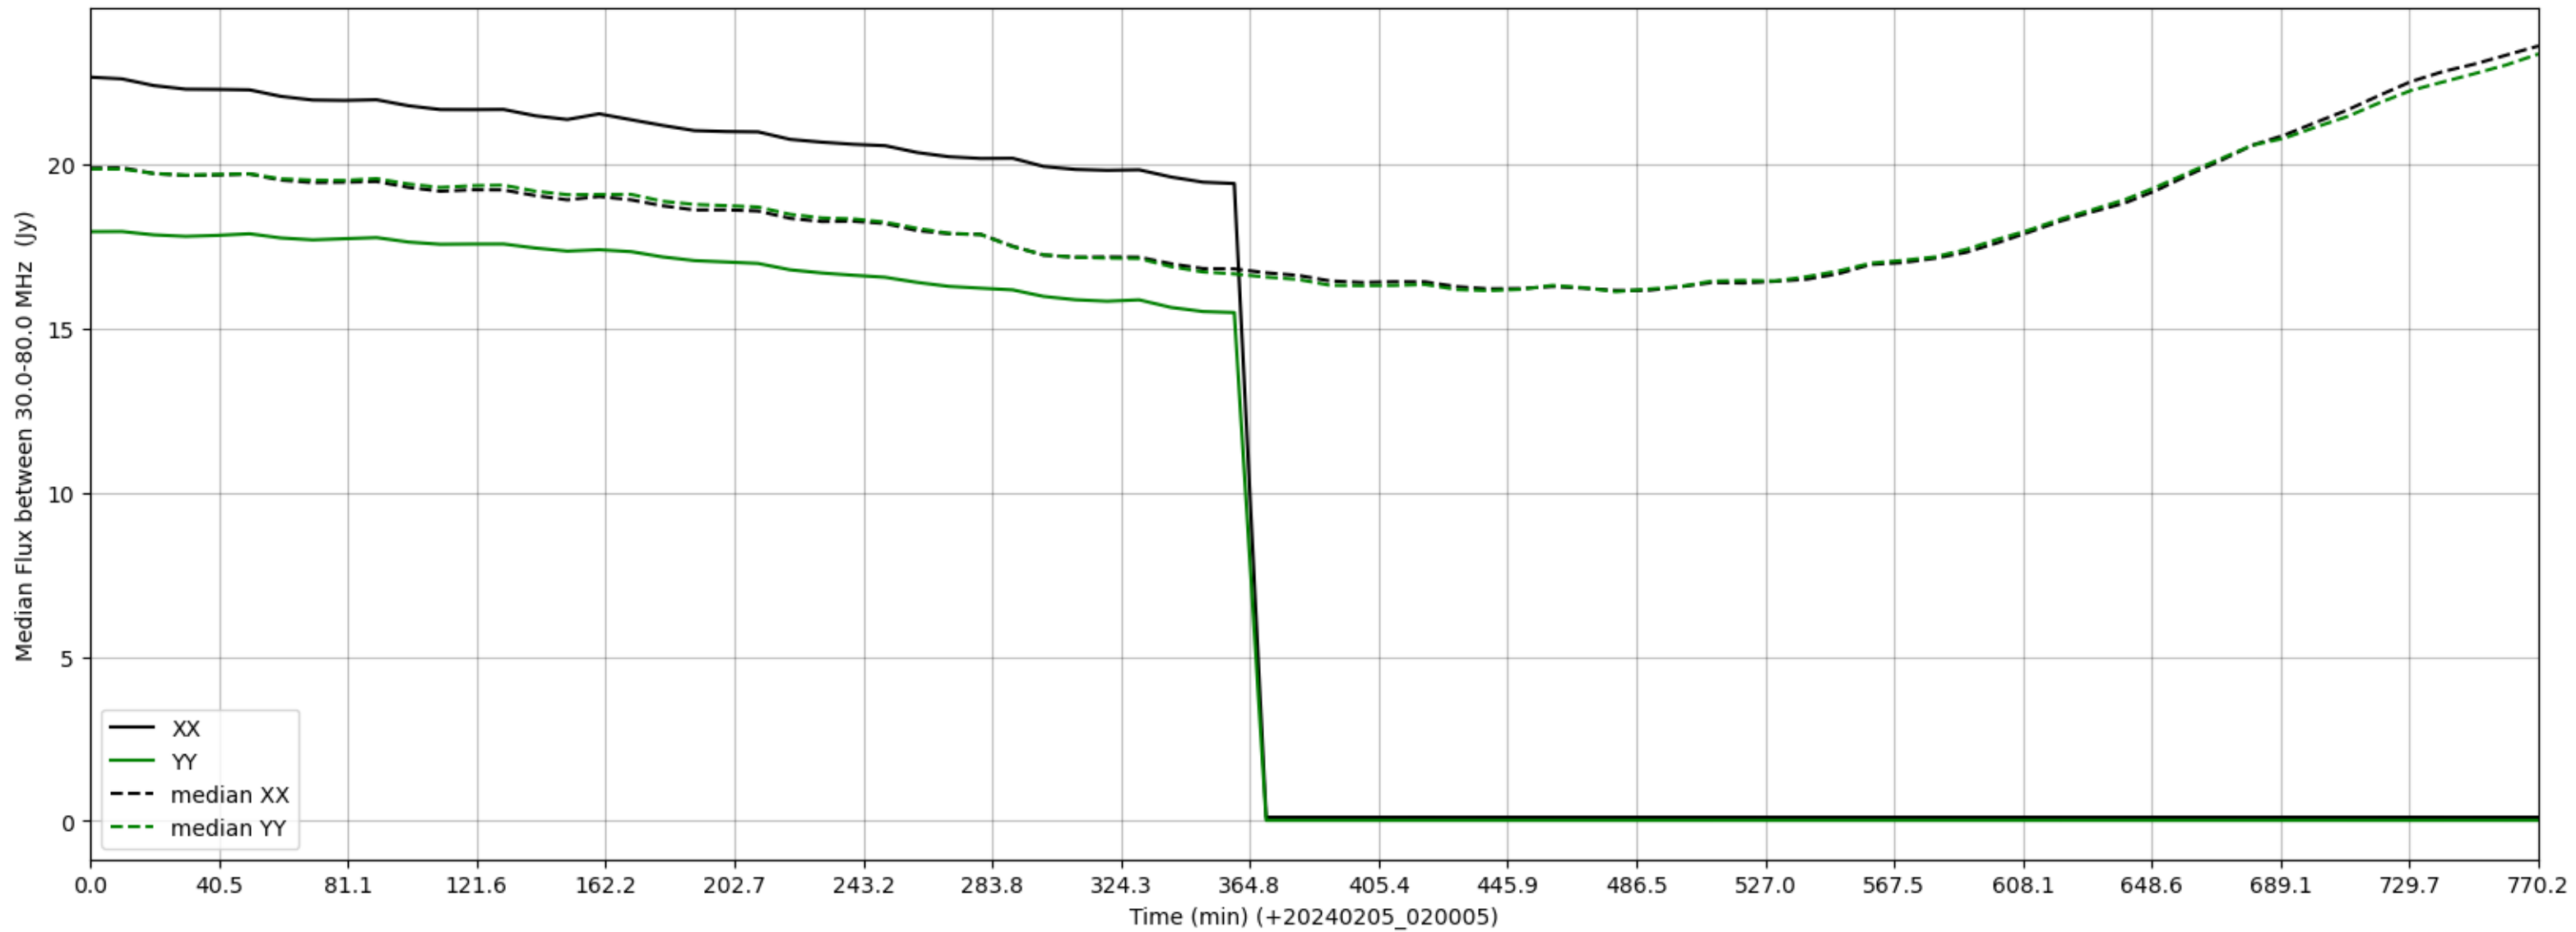

LWA320 - Correlator# 054 - XX FLAGS:LowFlux - YY FLAGS:LowFlux

LWA306 - Correlator# 053 - XX FLAGS:LowFlux - YY FLAGS:LowFlux