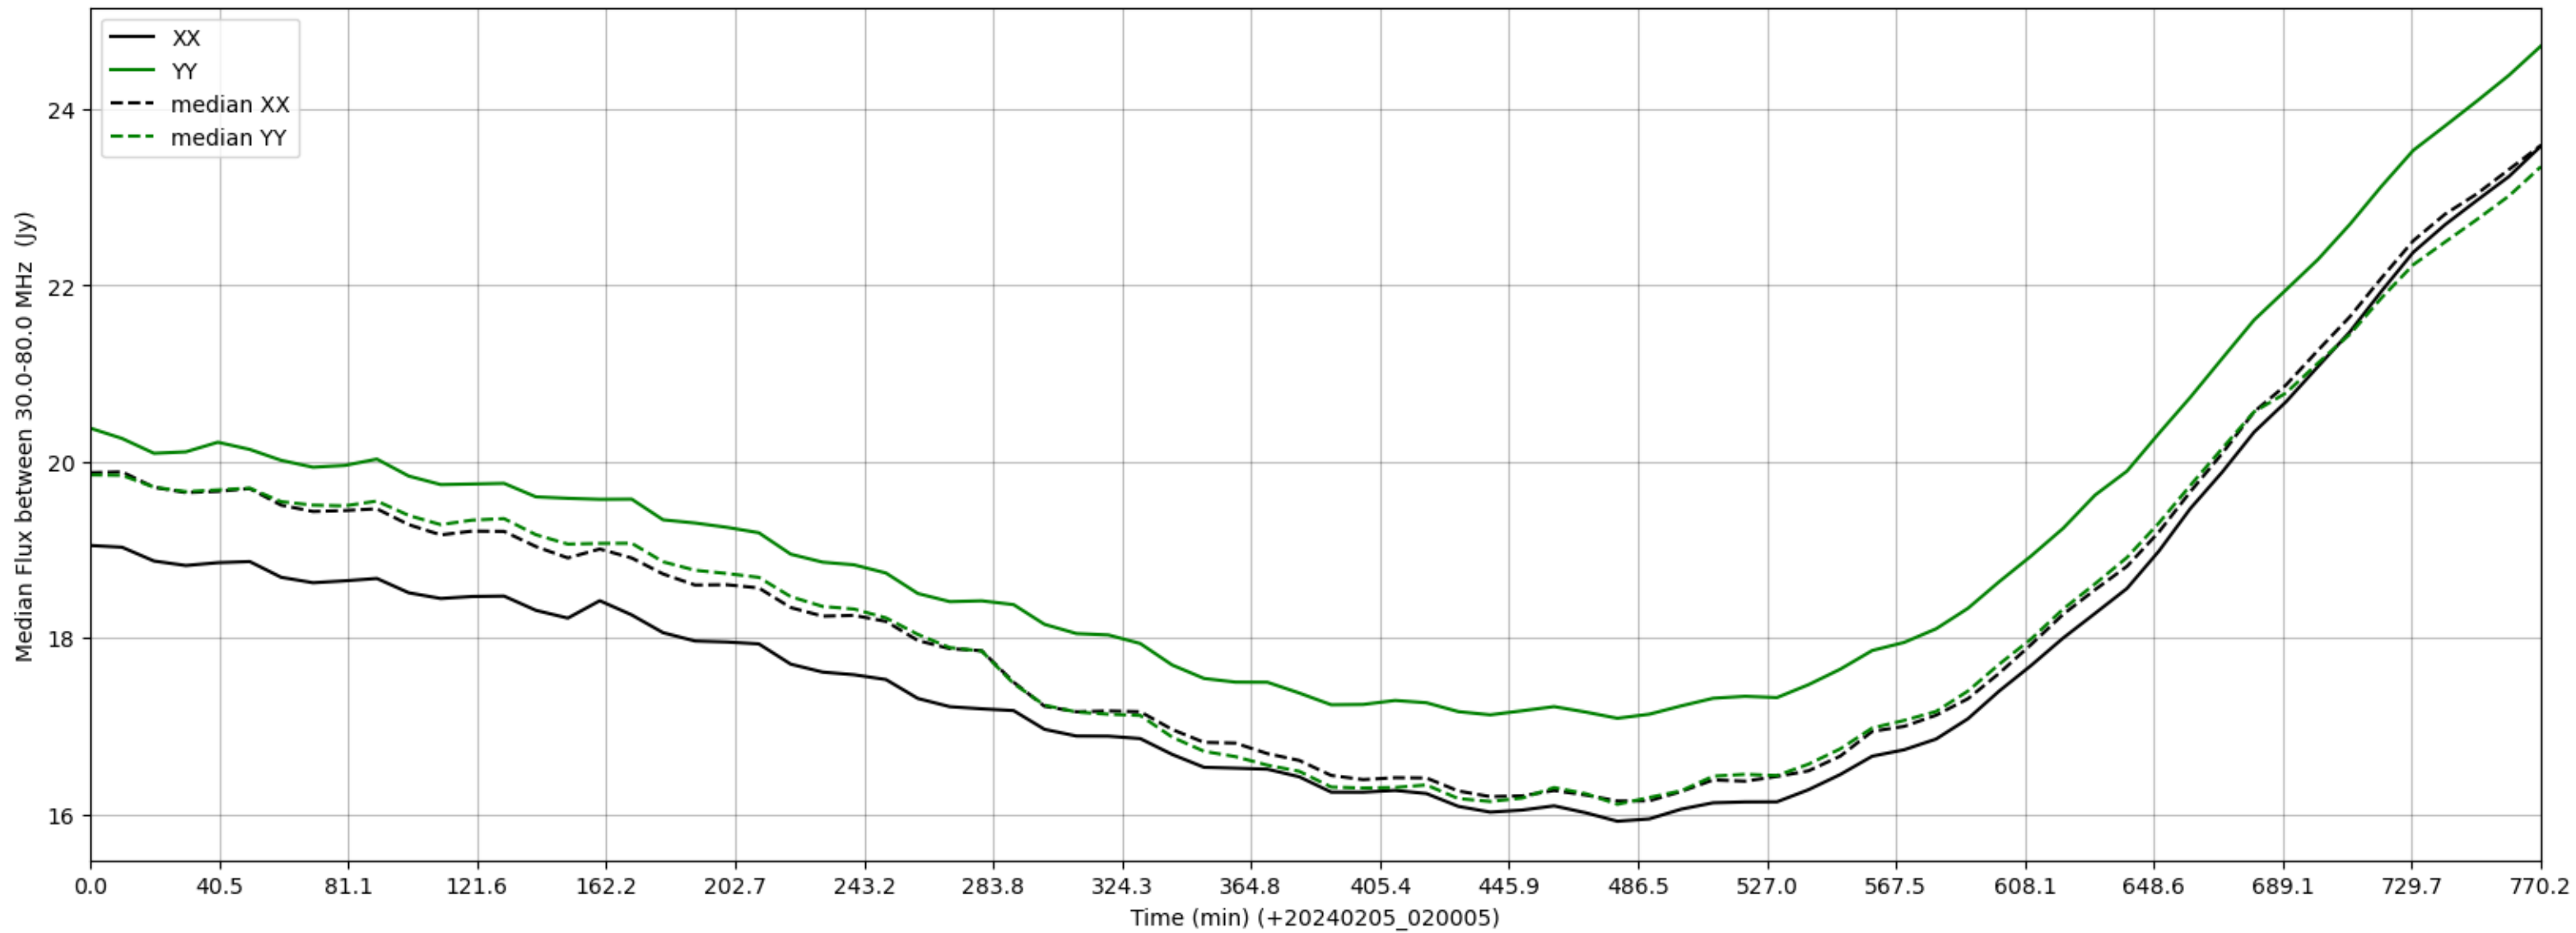

LWA029 - Correlator# 110 - XX FLAGS:Good - YY FLAGS:Good

LWA027 - Correlator# 111 - XX FLAGS:Good - YY FLAGS:Good

LWA049 - Correlator# 112 - XX FLAGS:Good - YY FLAGS:Good

LWA048 - Correlator# 113 - XX FLAGS:Good - YY FLAGS:Good