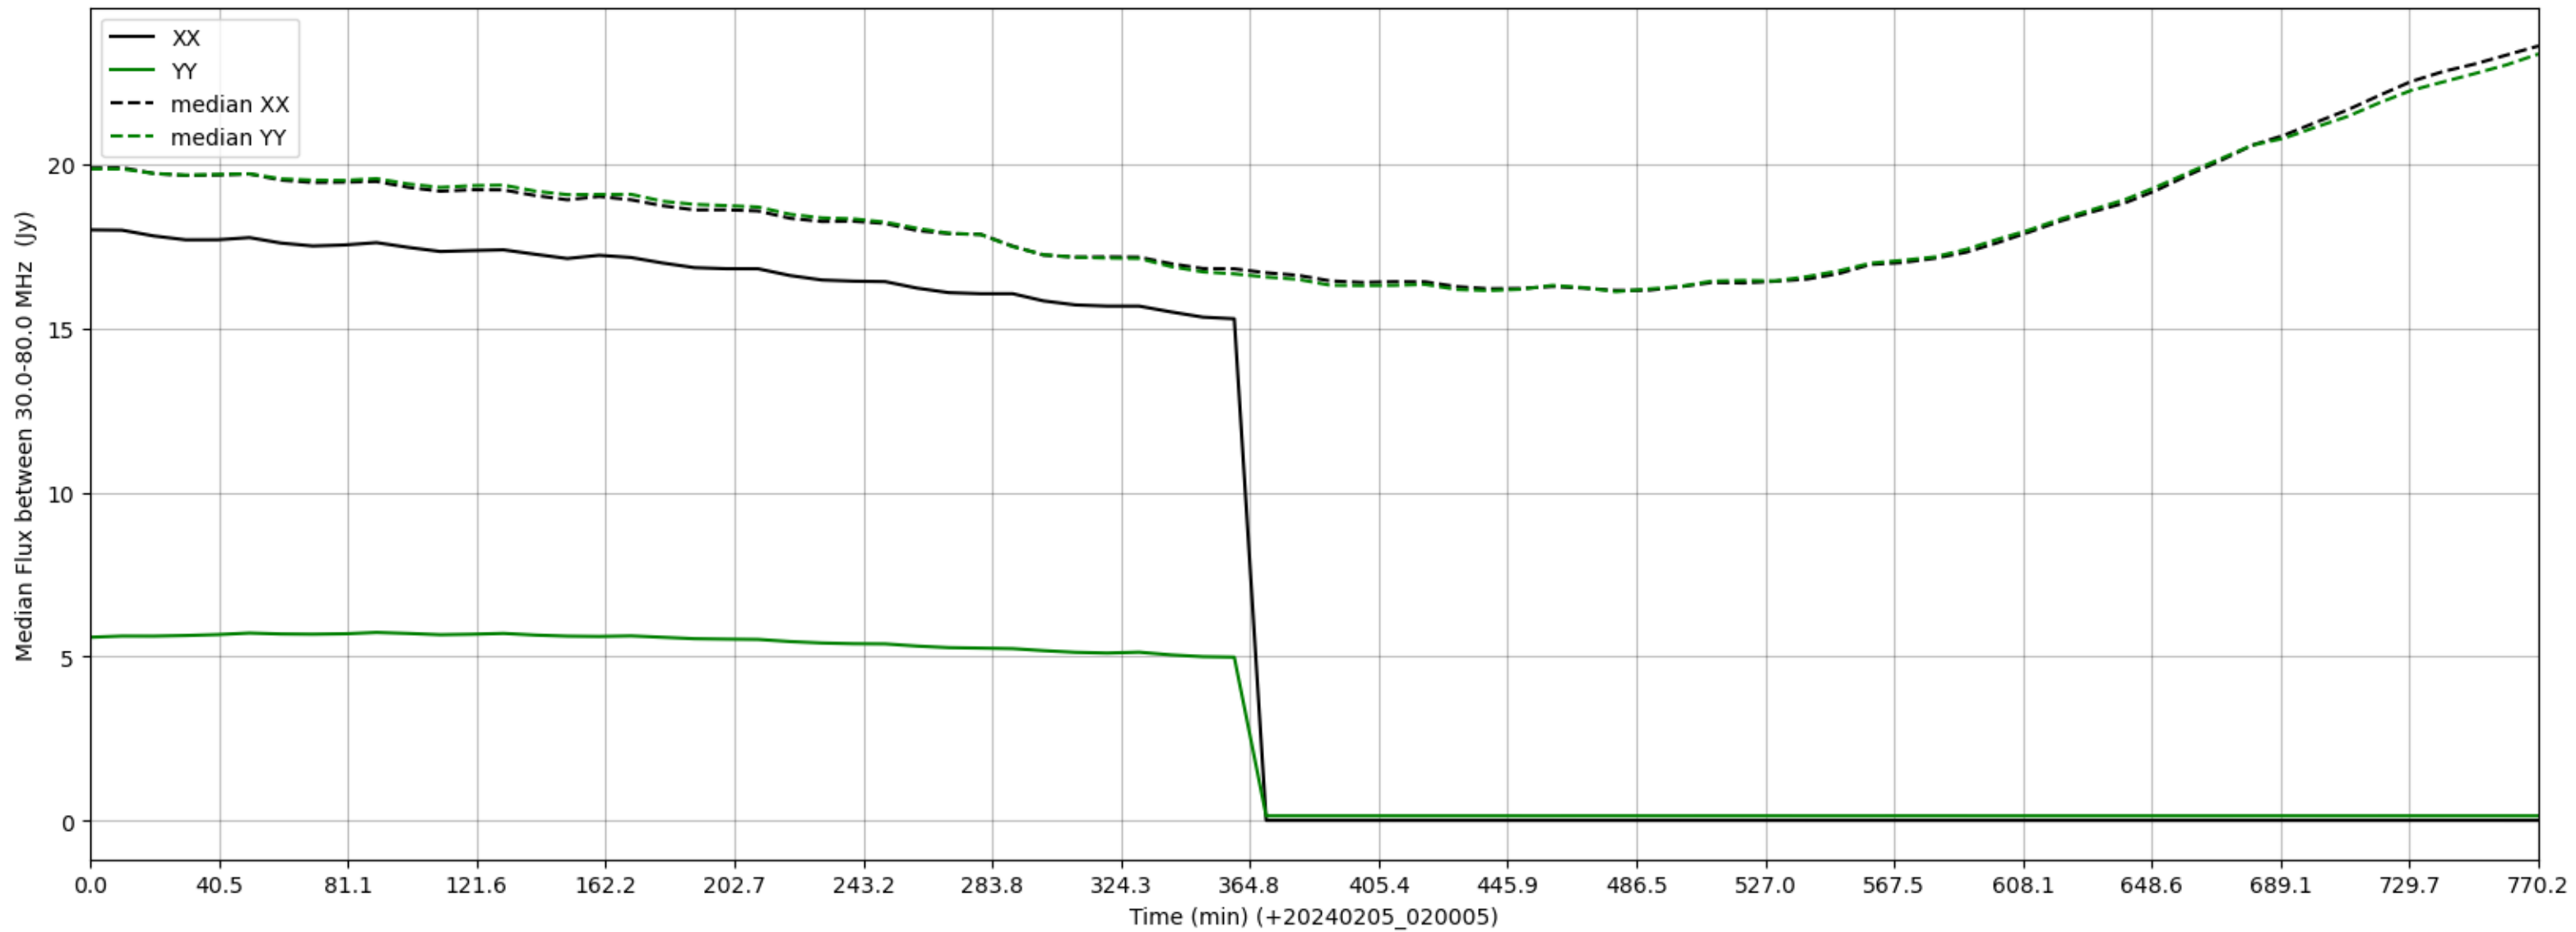

LWA317 - Correlator# 052 - XX FLAGS:LowFlux - YY FLAGS:LowFlux

LWA303 - Correlator# 051 - XX FLAGS:LowFlux - YY FLAGS:LowFlux