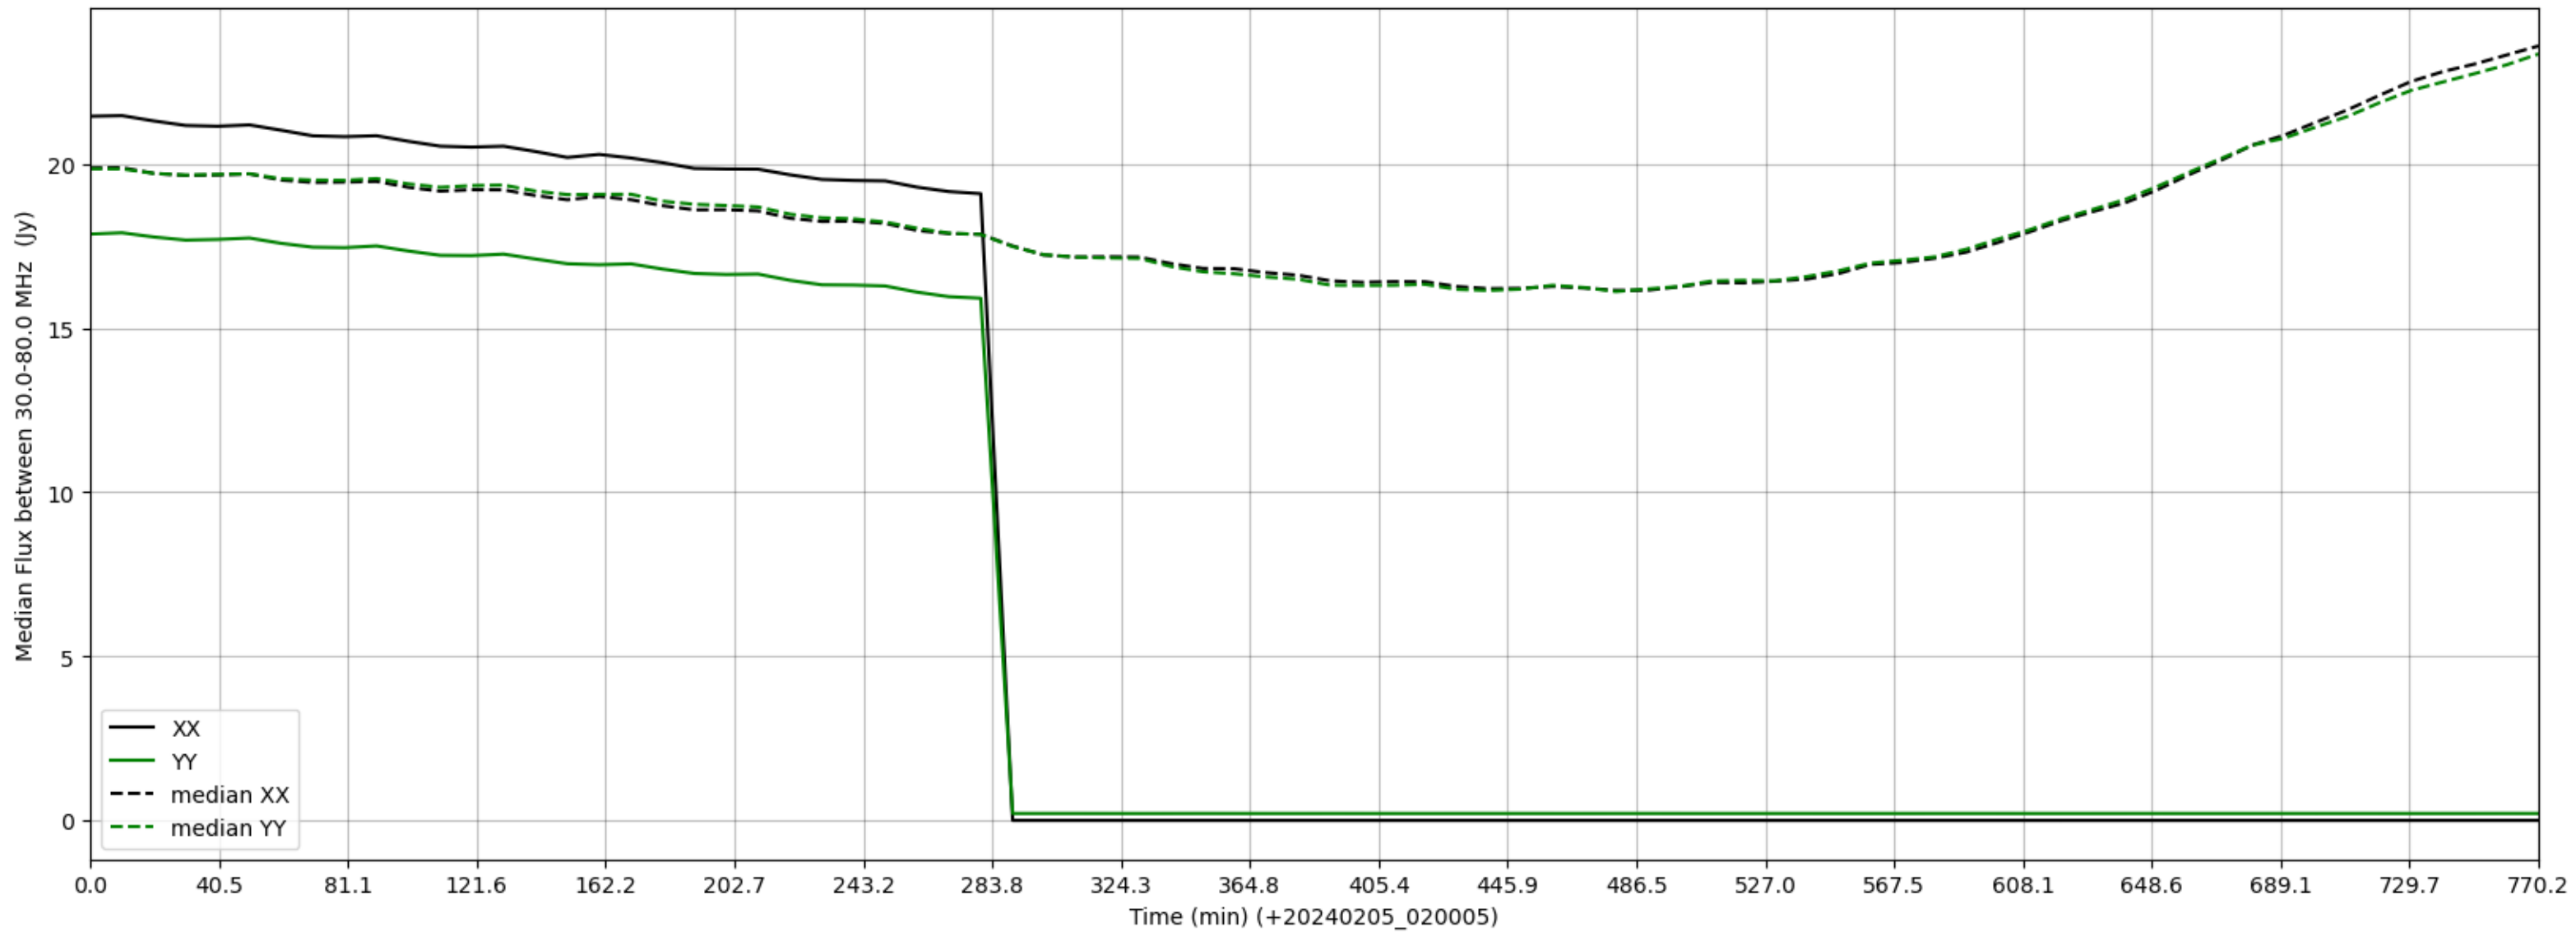

LWA331 - Correlator# 125 - XX FLAGS:LowFlux - YY FLAGS:LowFlux

LWA348 - Correlator# 124 - XX FLAGS:LowFlux - YY FLAGS:LowFlux