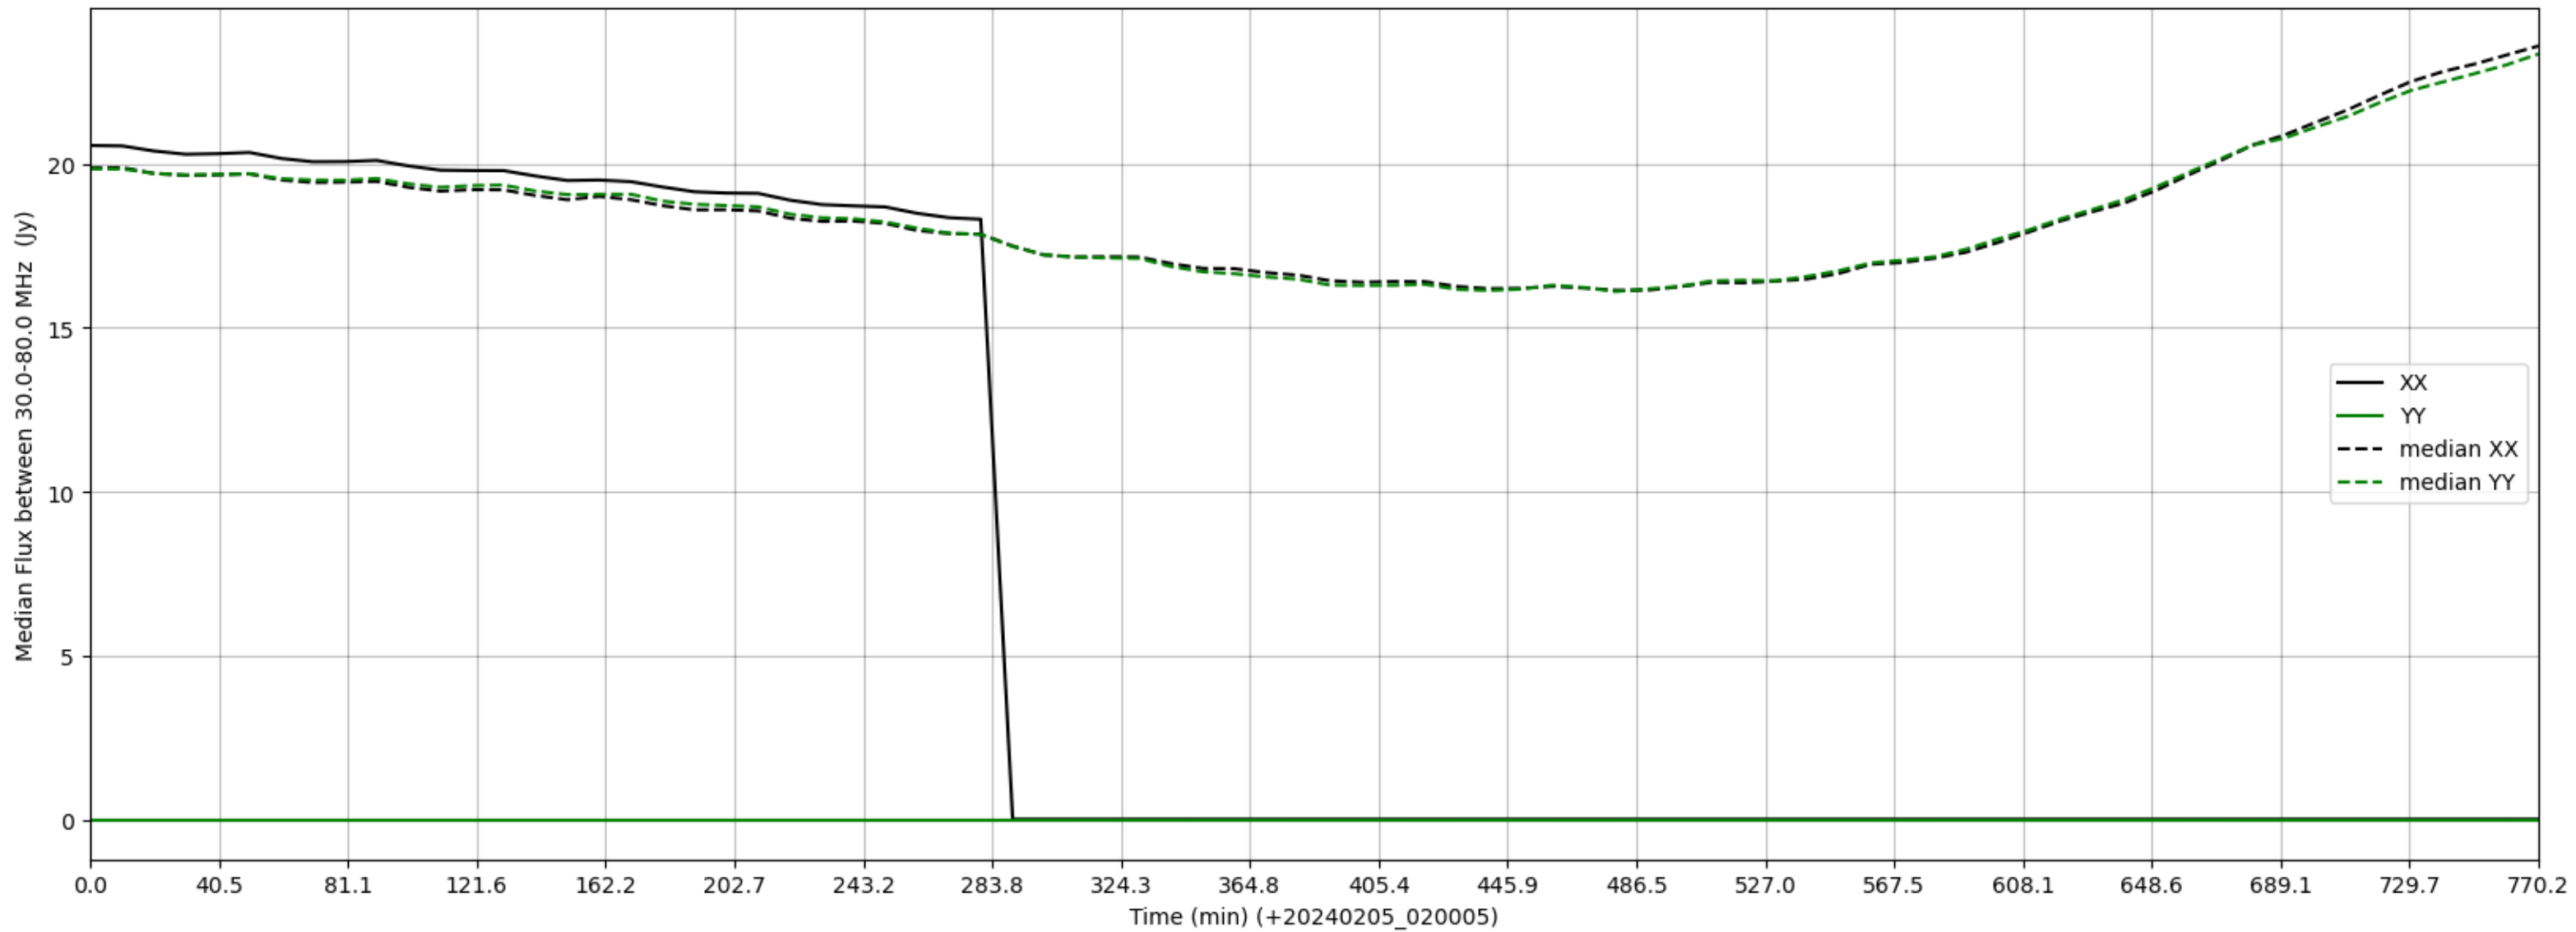

LWA316 - Correlator# 155 - XX FLAGS:LowFlux - YY FLAGS:LowFlux

LWA325 - Correlator# 154 - XX FLAGS:LowFlux - YY FLAGS:LowFlux