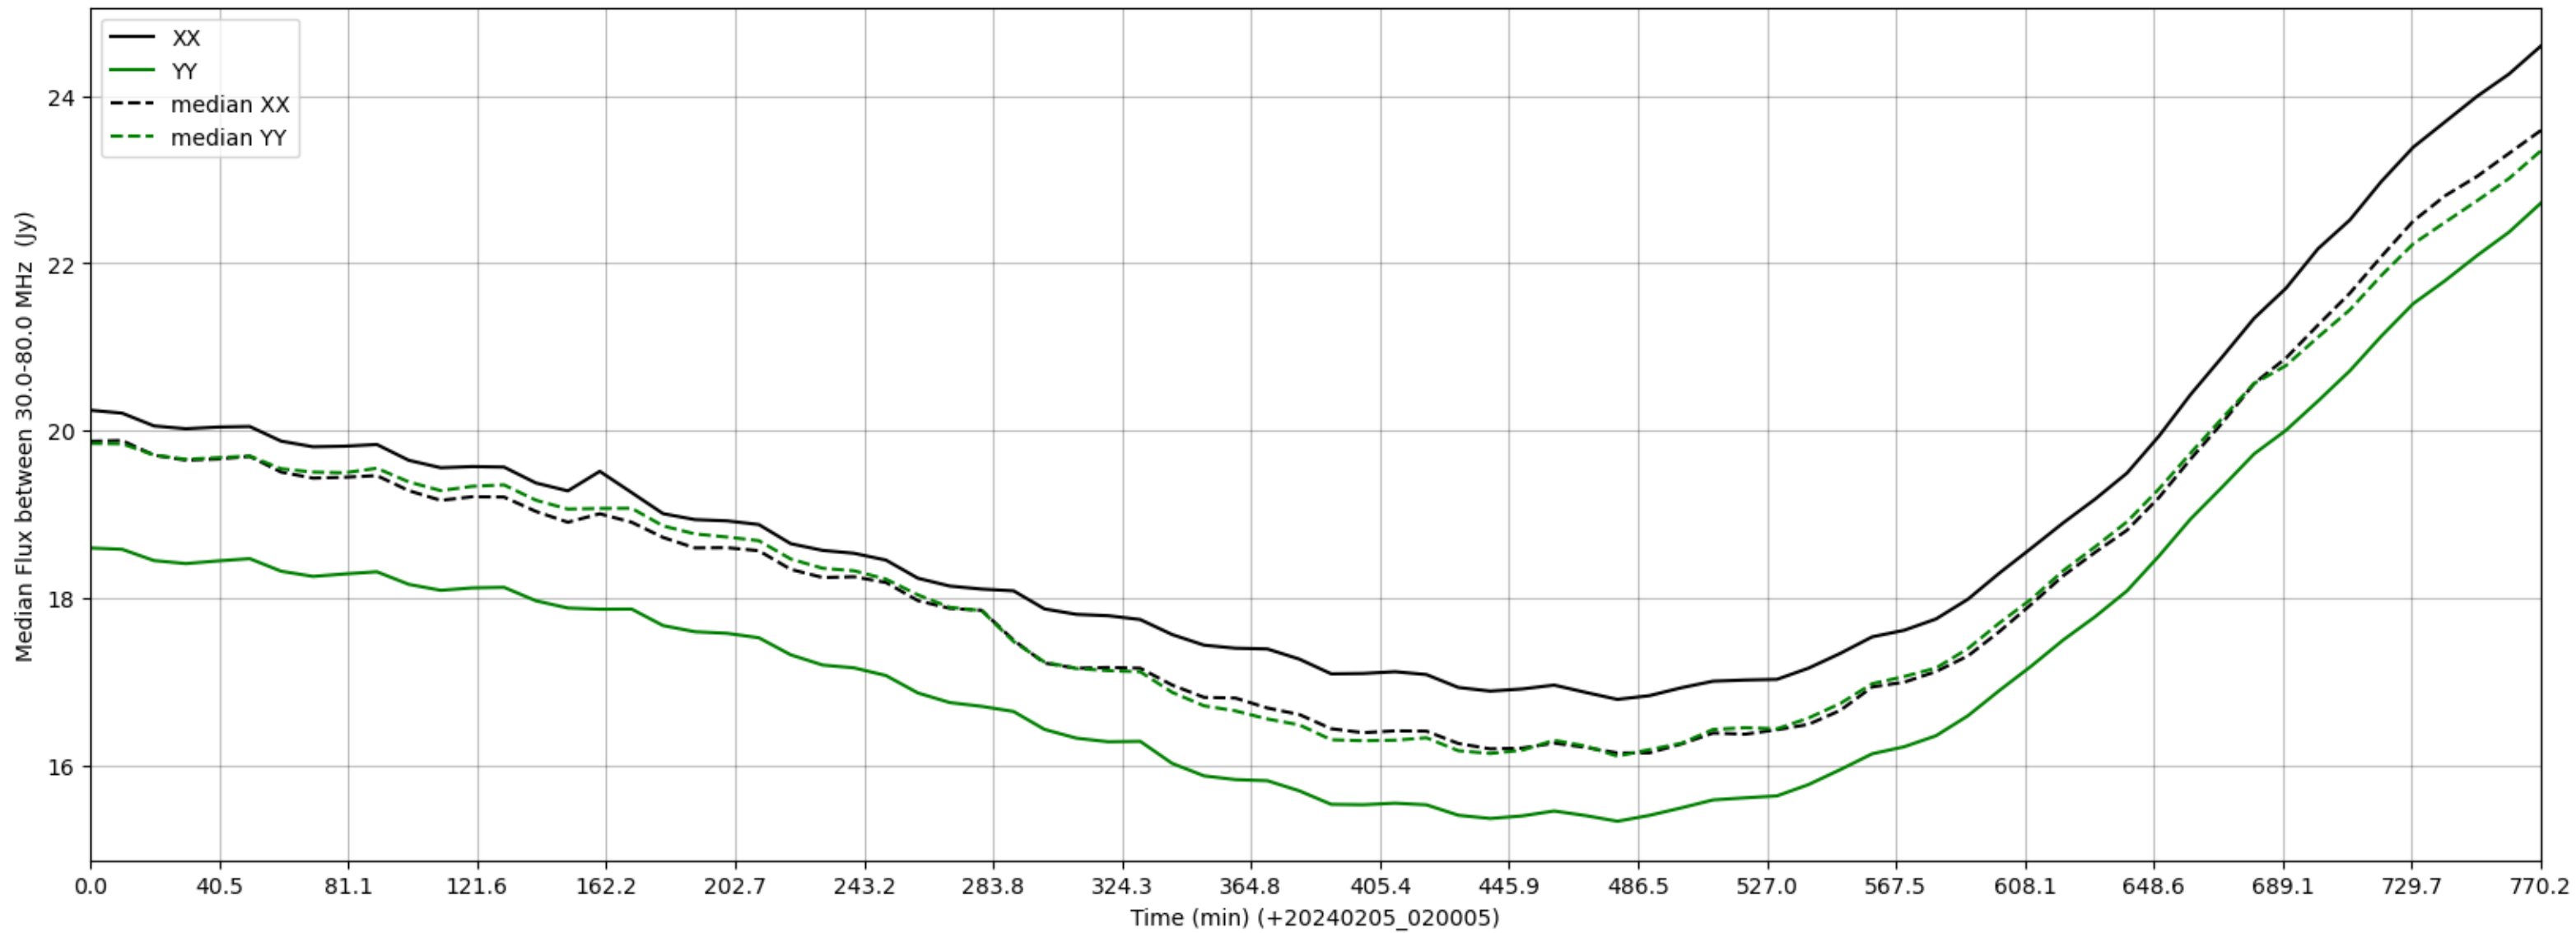

LWA365 - Correlator# 126 - XX FLAGS:LowFlux - YY FLAGS:LowFlux

LWA364 - Correlator# 127 - XX FLAGS:LowFlux - YY FLAGS:LowFlux

LWA030 - Correlator# 128 - XX FLAGS:Good - YY FLAGS:Good

LWA028 - Correlator# 129 - XX FLAGS:Good - YY FLAGS:Good