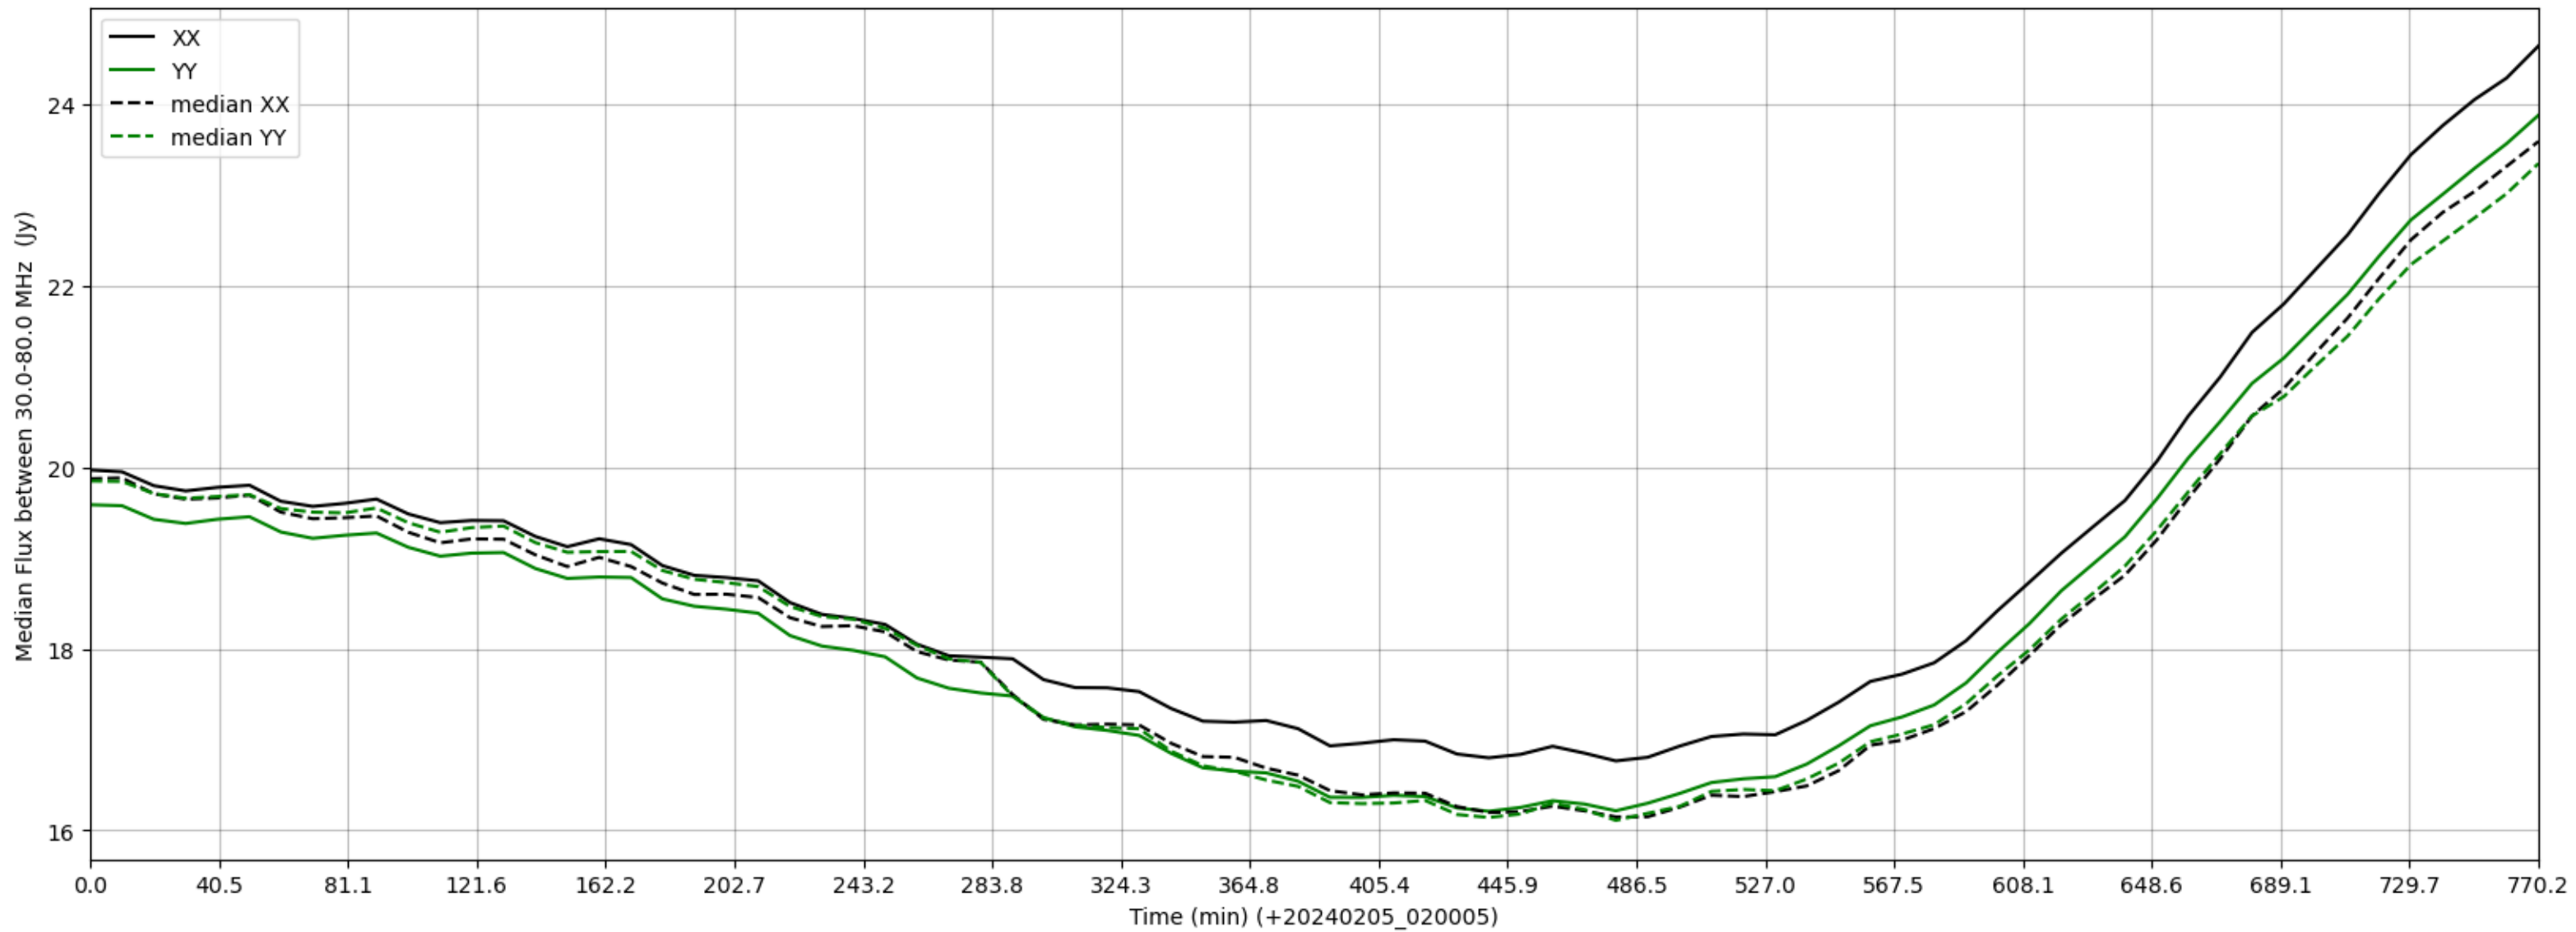

LWA060 - Correlator# 133 - XX FLAGS:Good - YY FLAGS:Good

LWA063 - Correlator# 132 - XX FLAGS:Good - YY FLAGS:Good