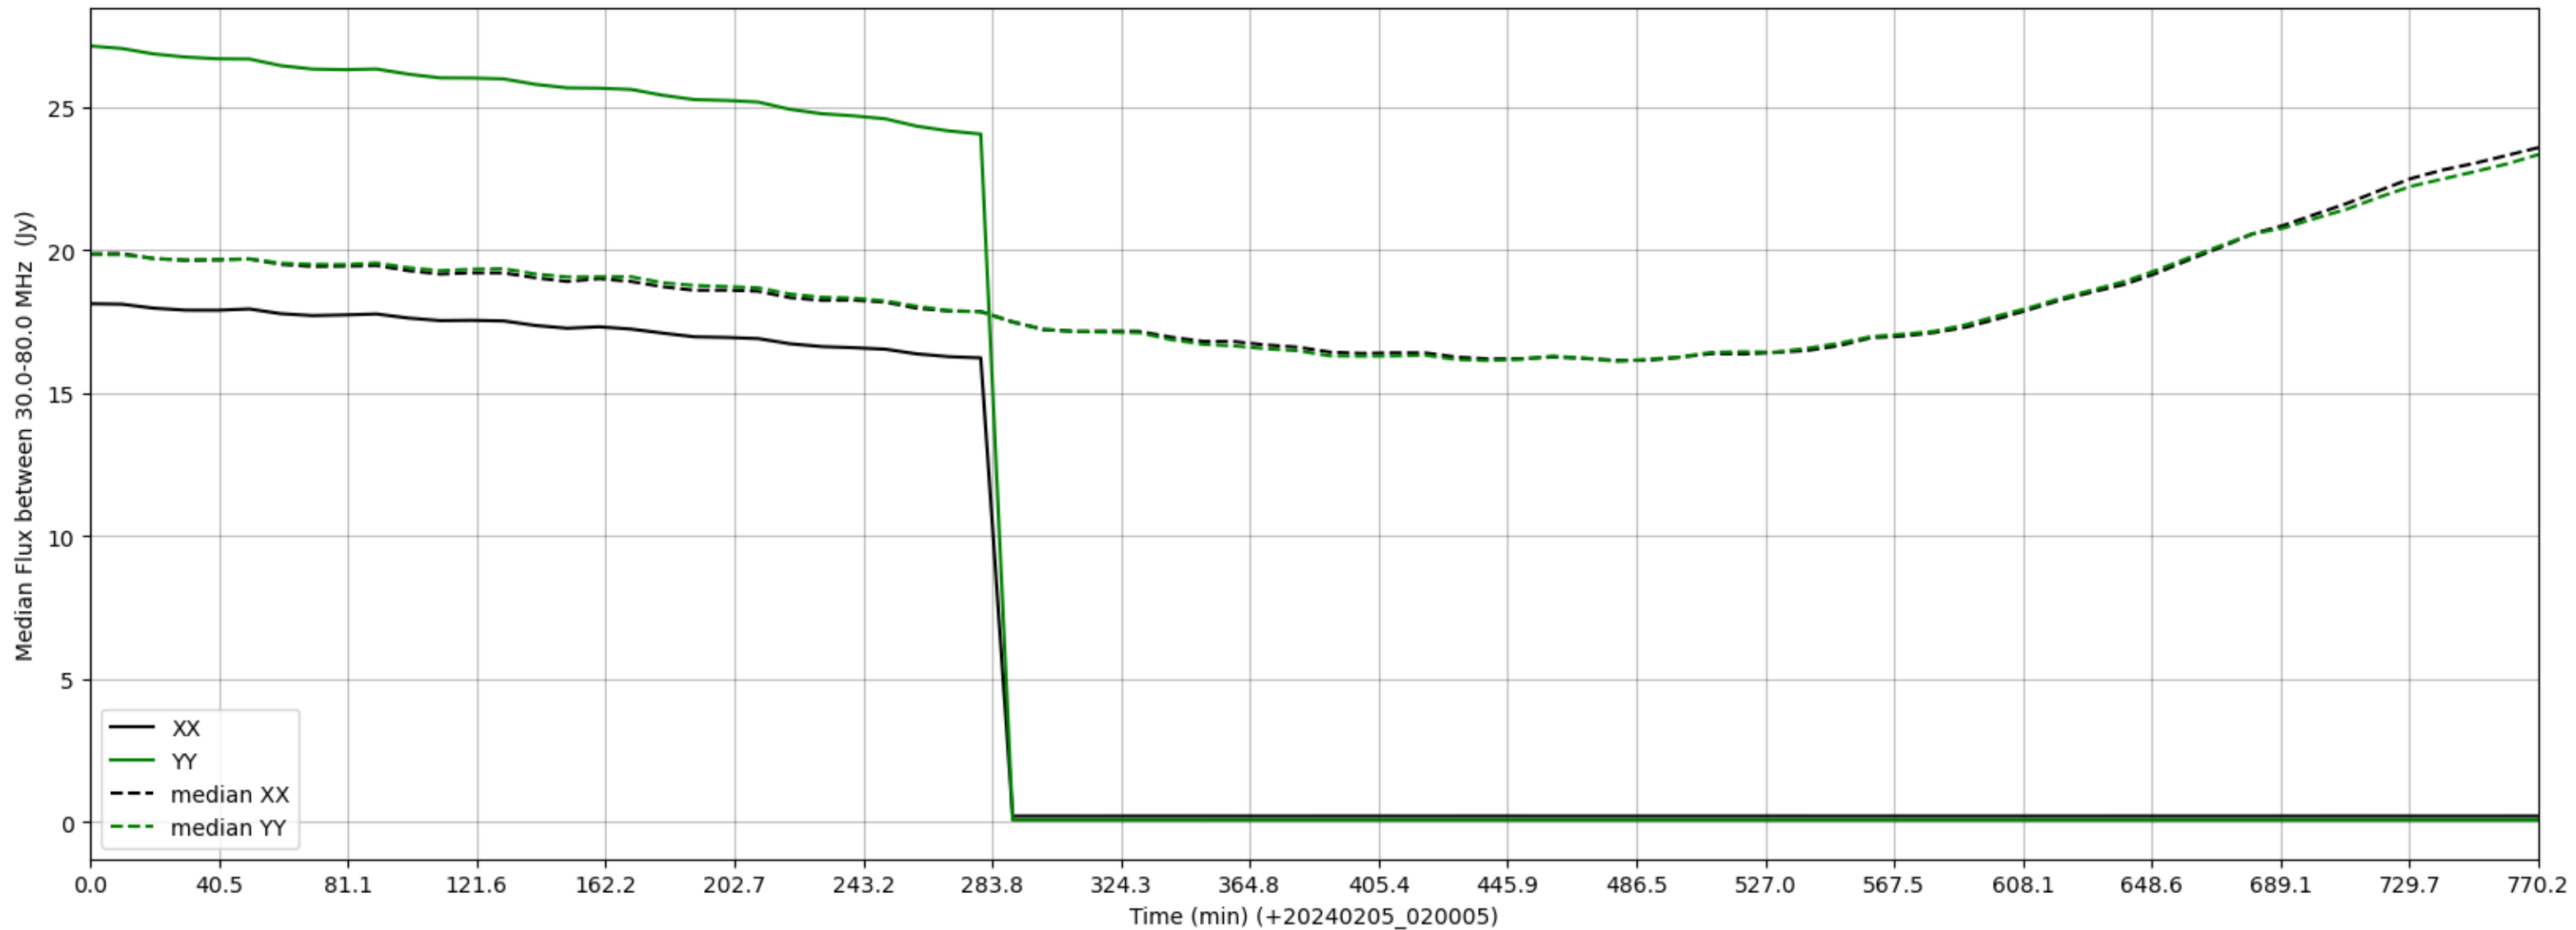

LWA324 - Correlator# 122 - XX FLAGS:LowFlux - YY FLAGS:LowFlux

LWA262 - Correlator# 123 - XX FLAGS:LowFlux - YY FLAGS:LowFlux

LWA348 - Correlator# 124 - XX FLAGS:LowFlux - YY FLAGS:LowFlux

LWA331 - Correlator# 125 - XX FLAGS:LowFlux - YY FLAGS:LowFlux