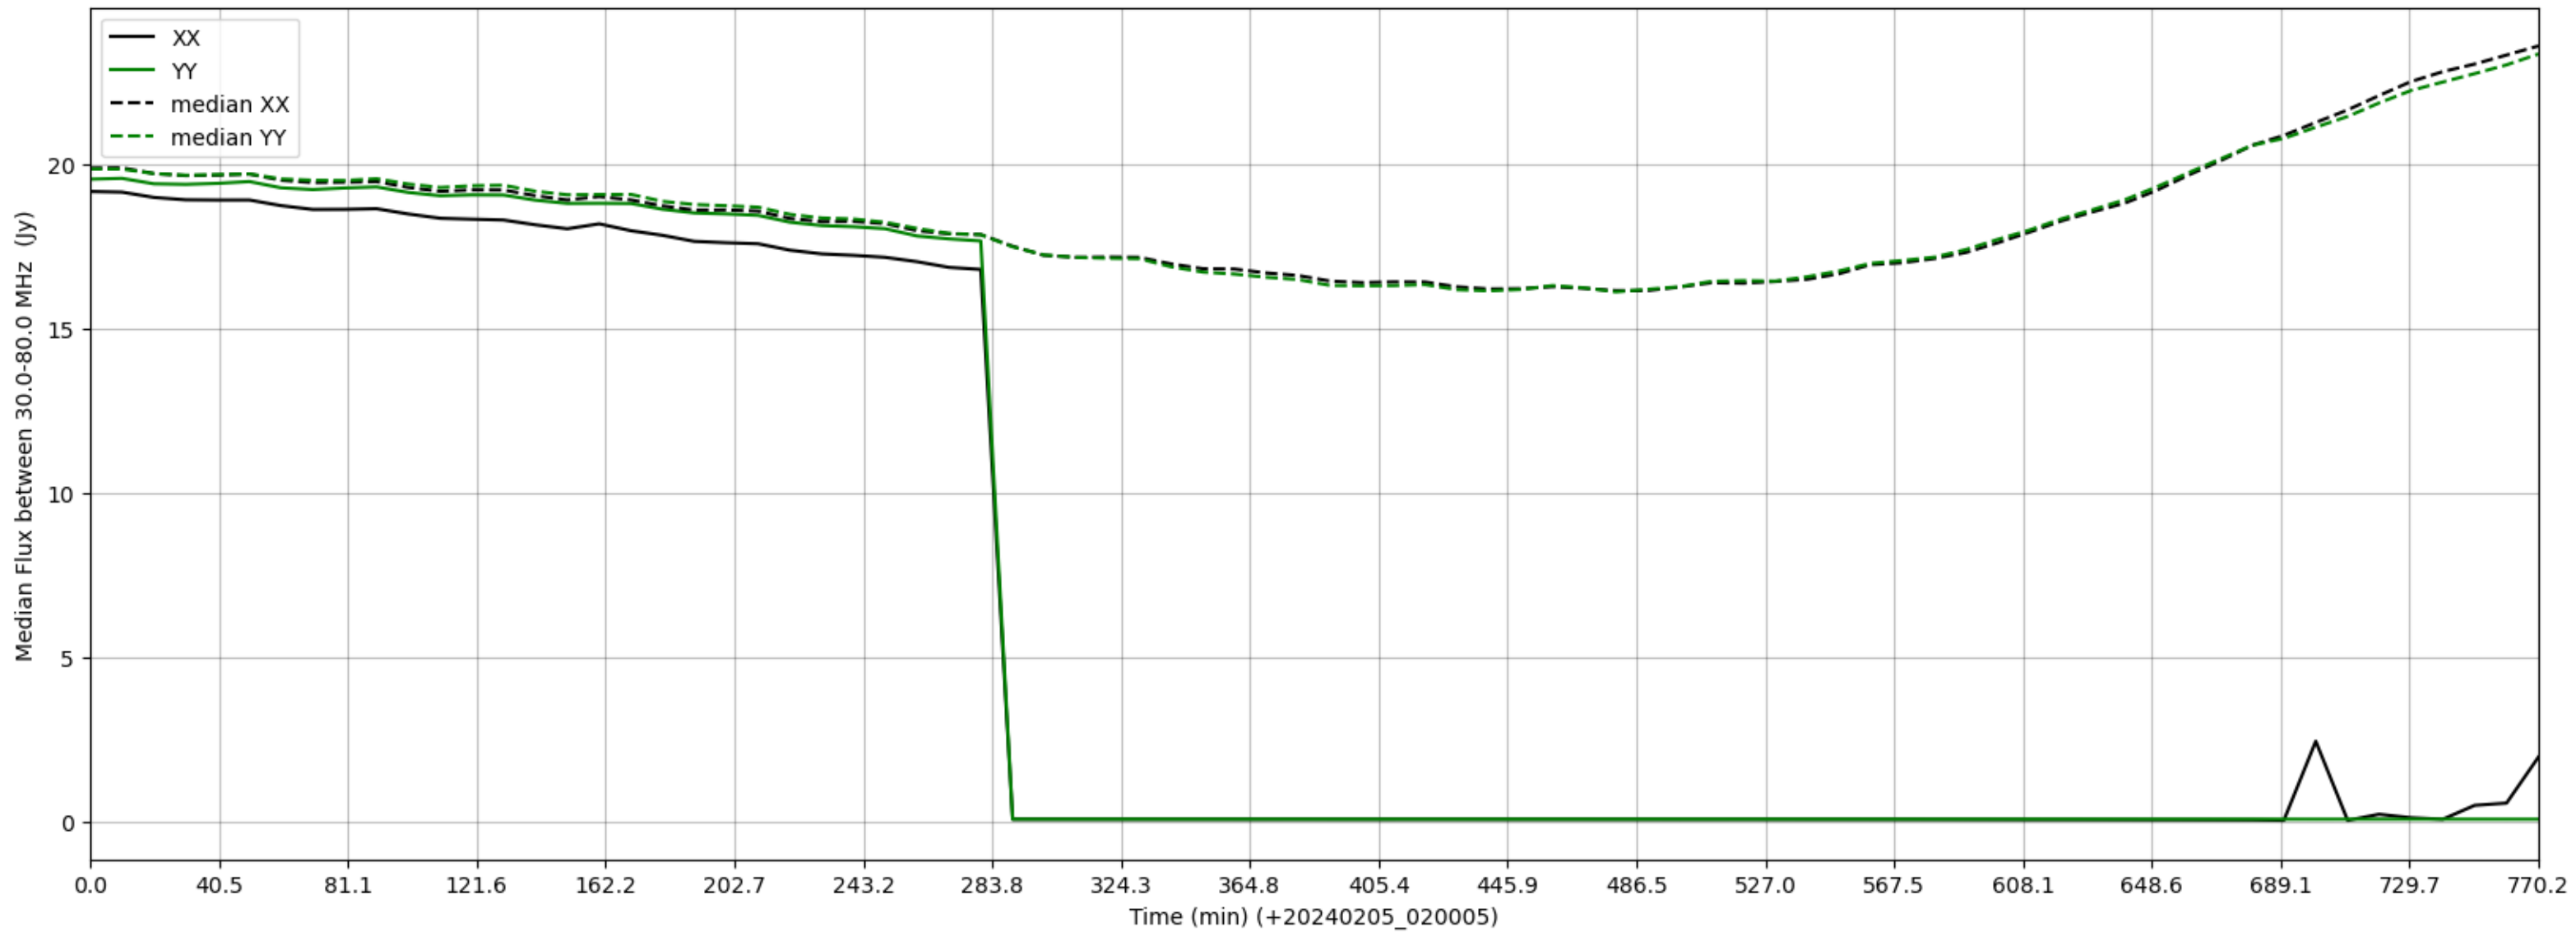

LWA352 - Correlator# 028 - XX FLAGS:LowFlux - YY FLAGS:LowFlux

LWA341 - Correlator# 029 - XX FLAGS:LowFlux - YY FLAGS:LowFlux

LWA362 - Correlator# 030 - XX FLAGS:LowFlux - YY FLAGS:LowFlux

LWA353 - Correlator# 031 - XX FLAGS:LowFlux - YY FLAGS:LowFlux