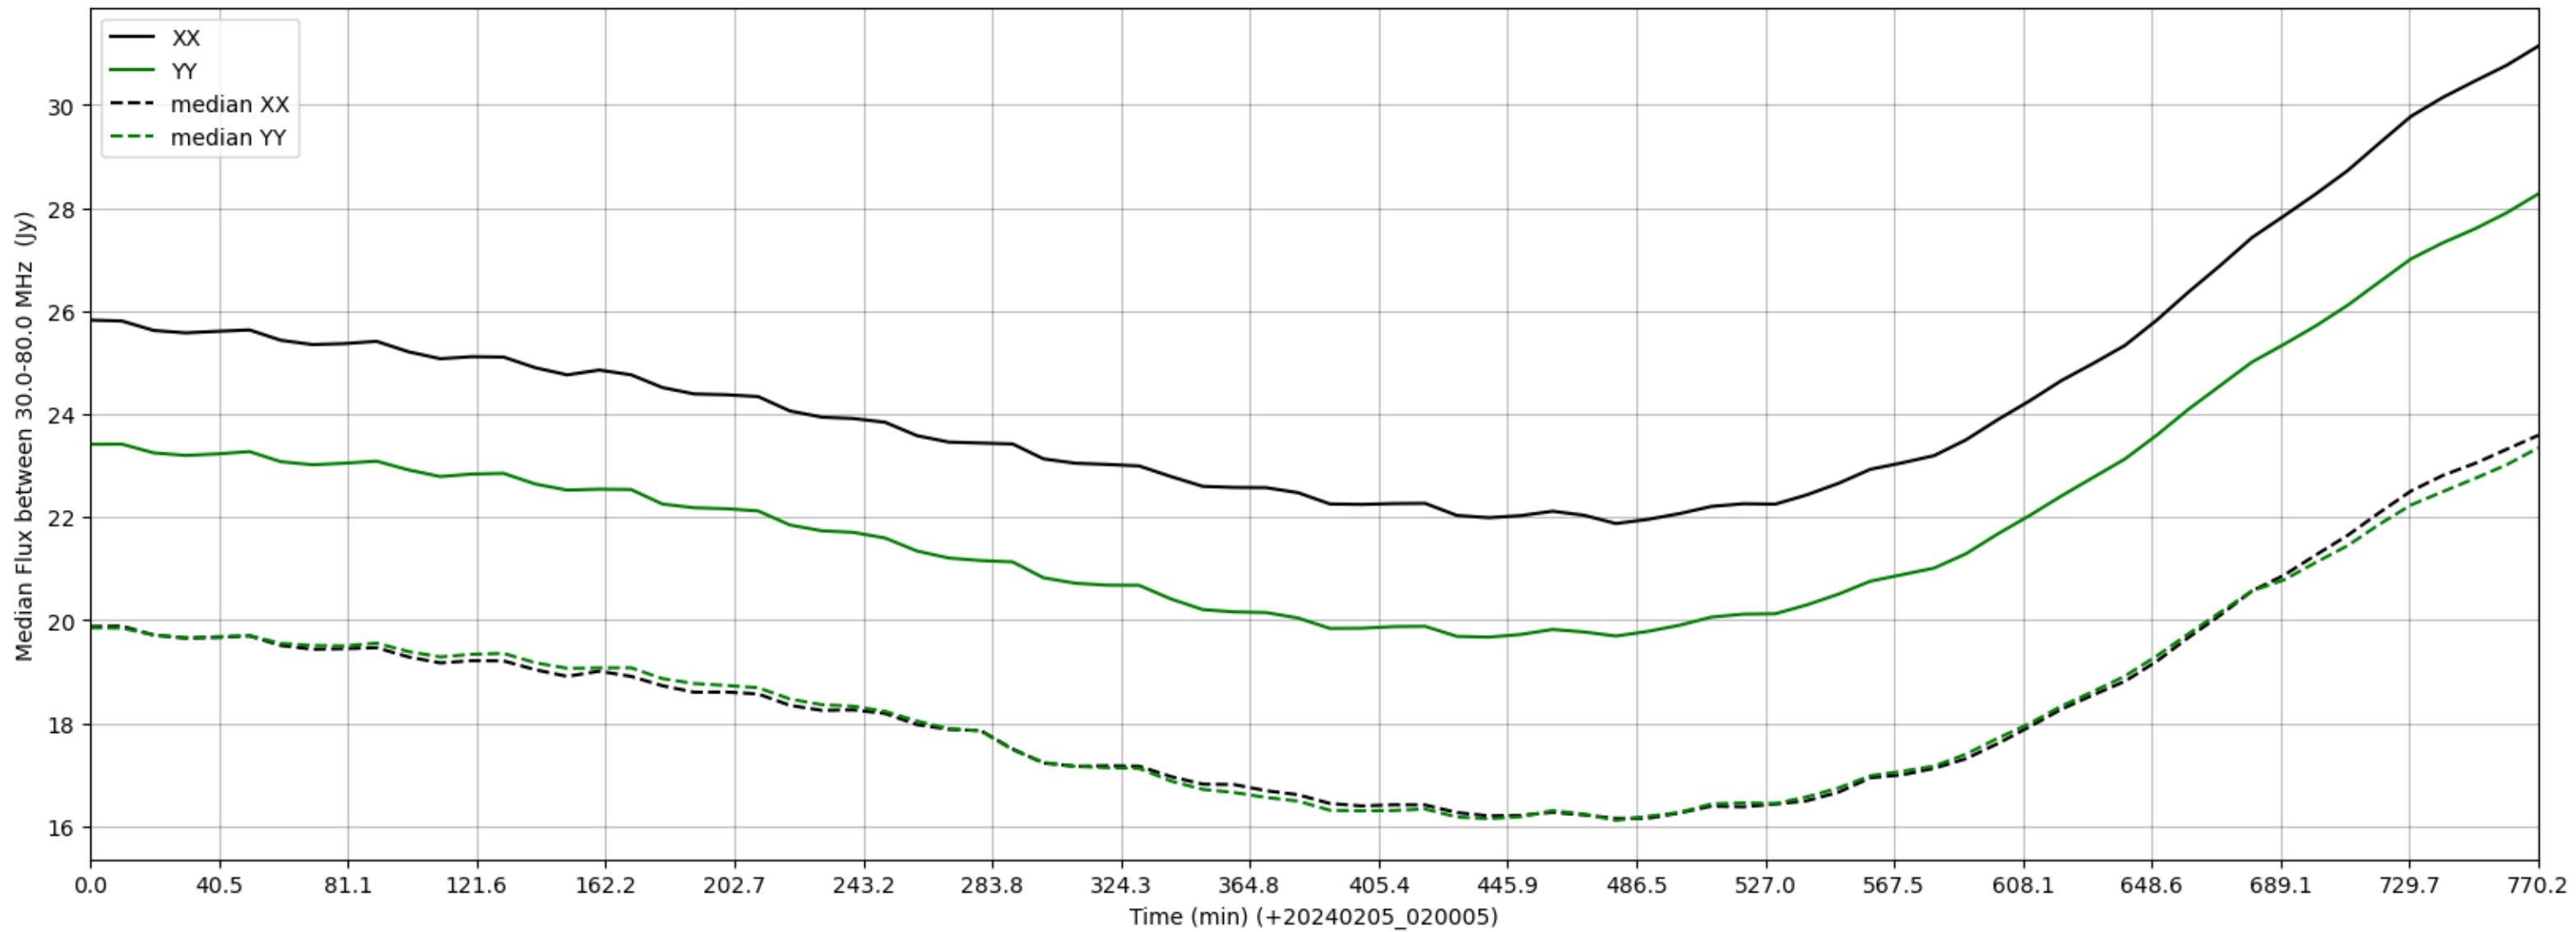

LWA217 - Correlator# 333 - XX FLAGS:Good - YY FLAGS:Good

LWA218 - Correlator# 332 - XX FLAGS:Good - YY FLAGS:Good