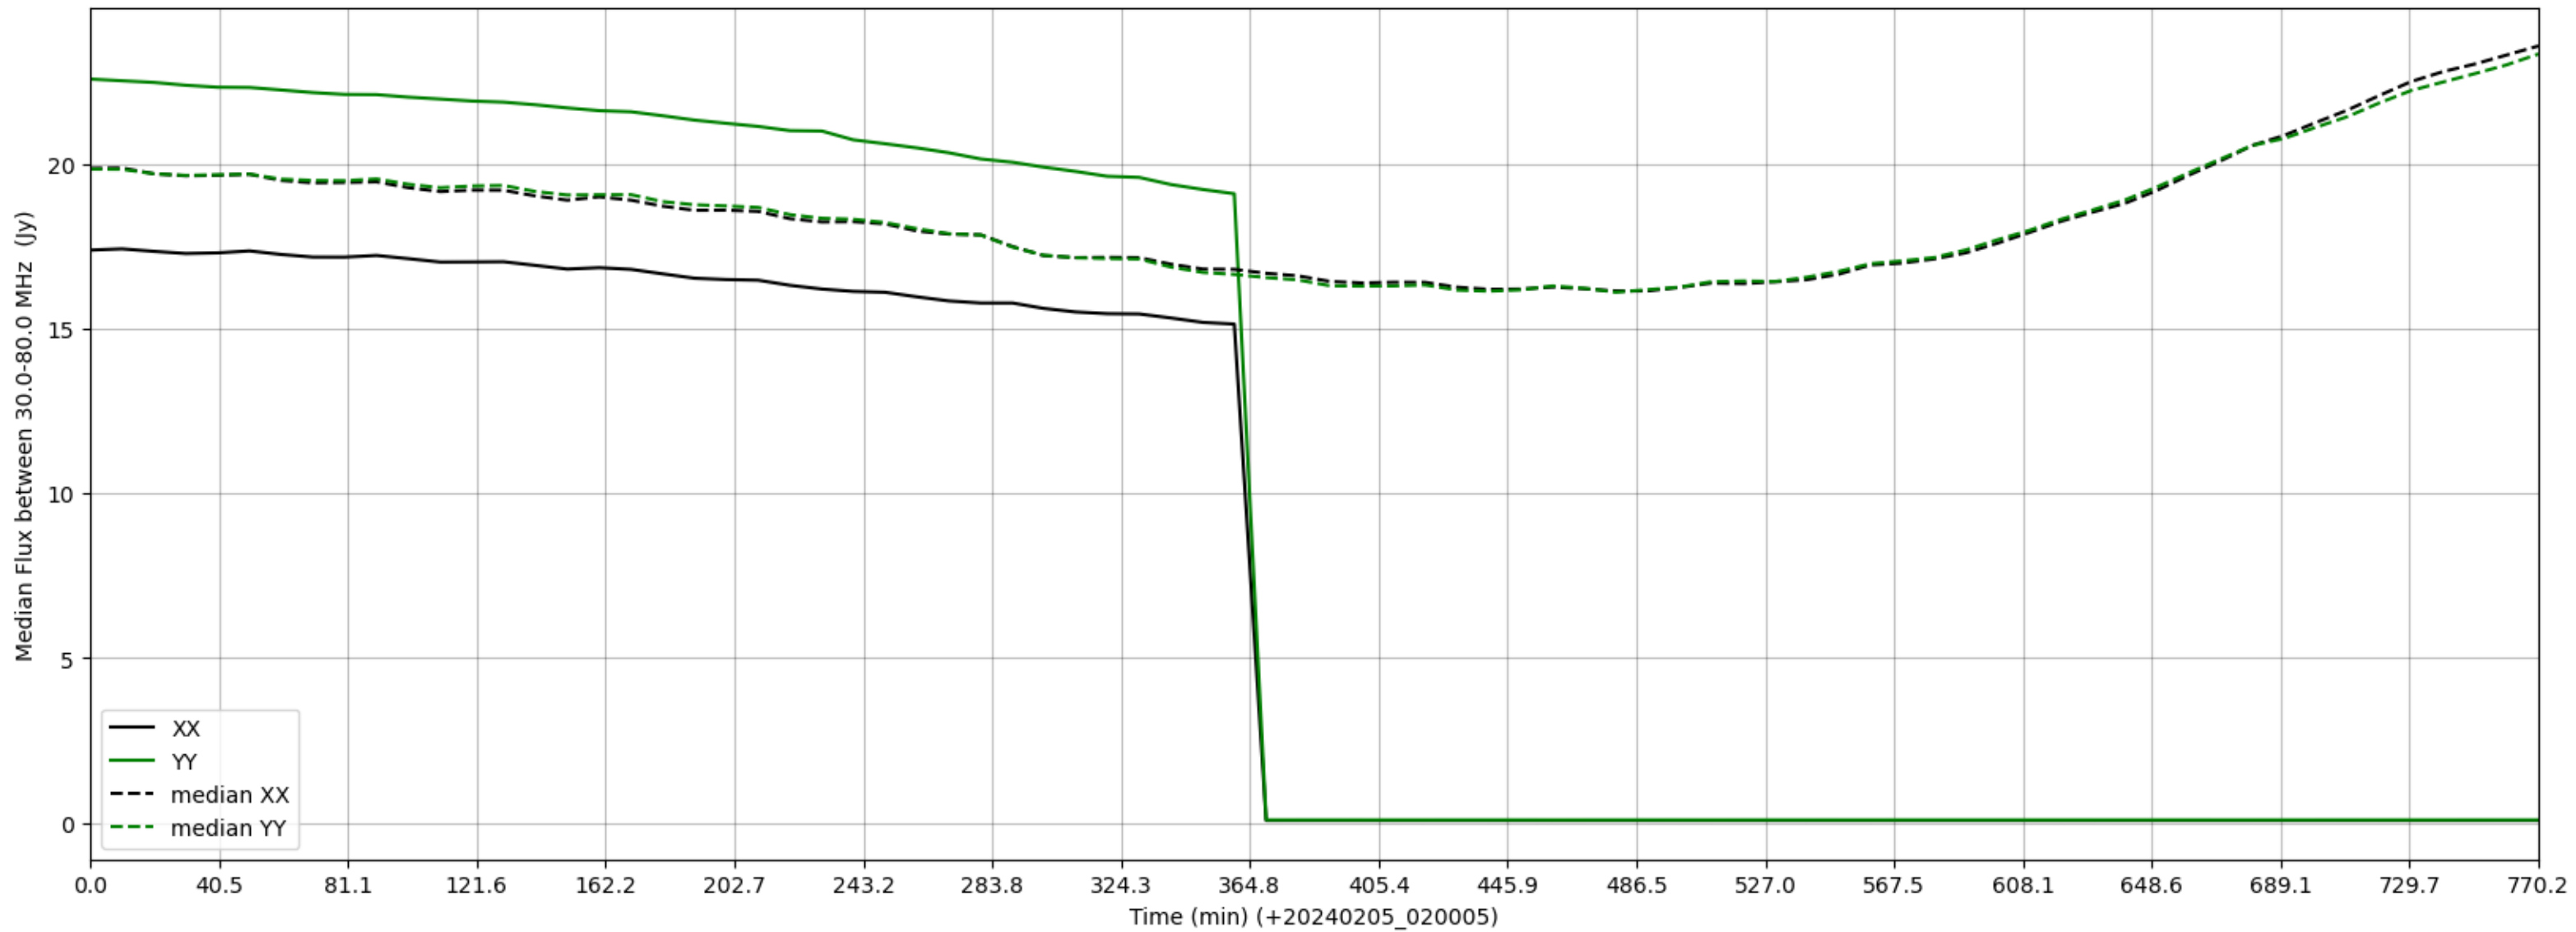

LWA030 - Correlator# 128 - XX FLAGS:Good - YY FLAGS:Good

LWA364 - Correlator# 127 - XX FLAGS:LowFlux - YY FLAGS:LowFlux