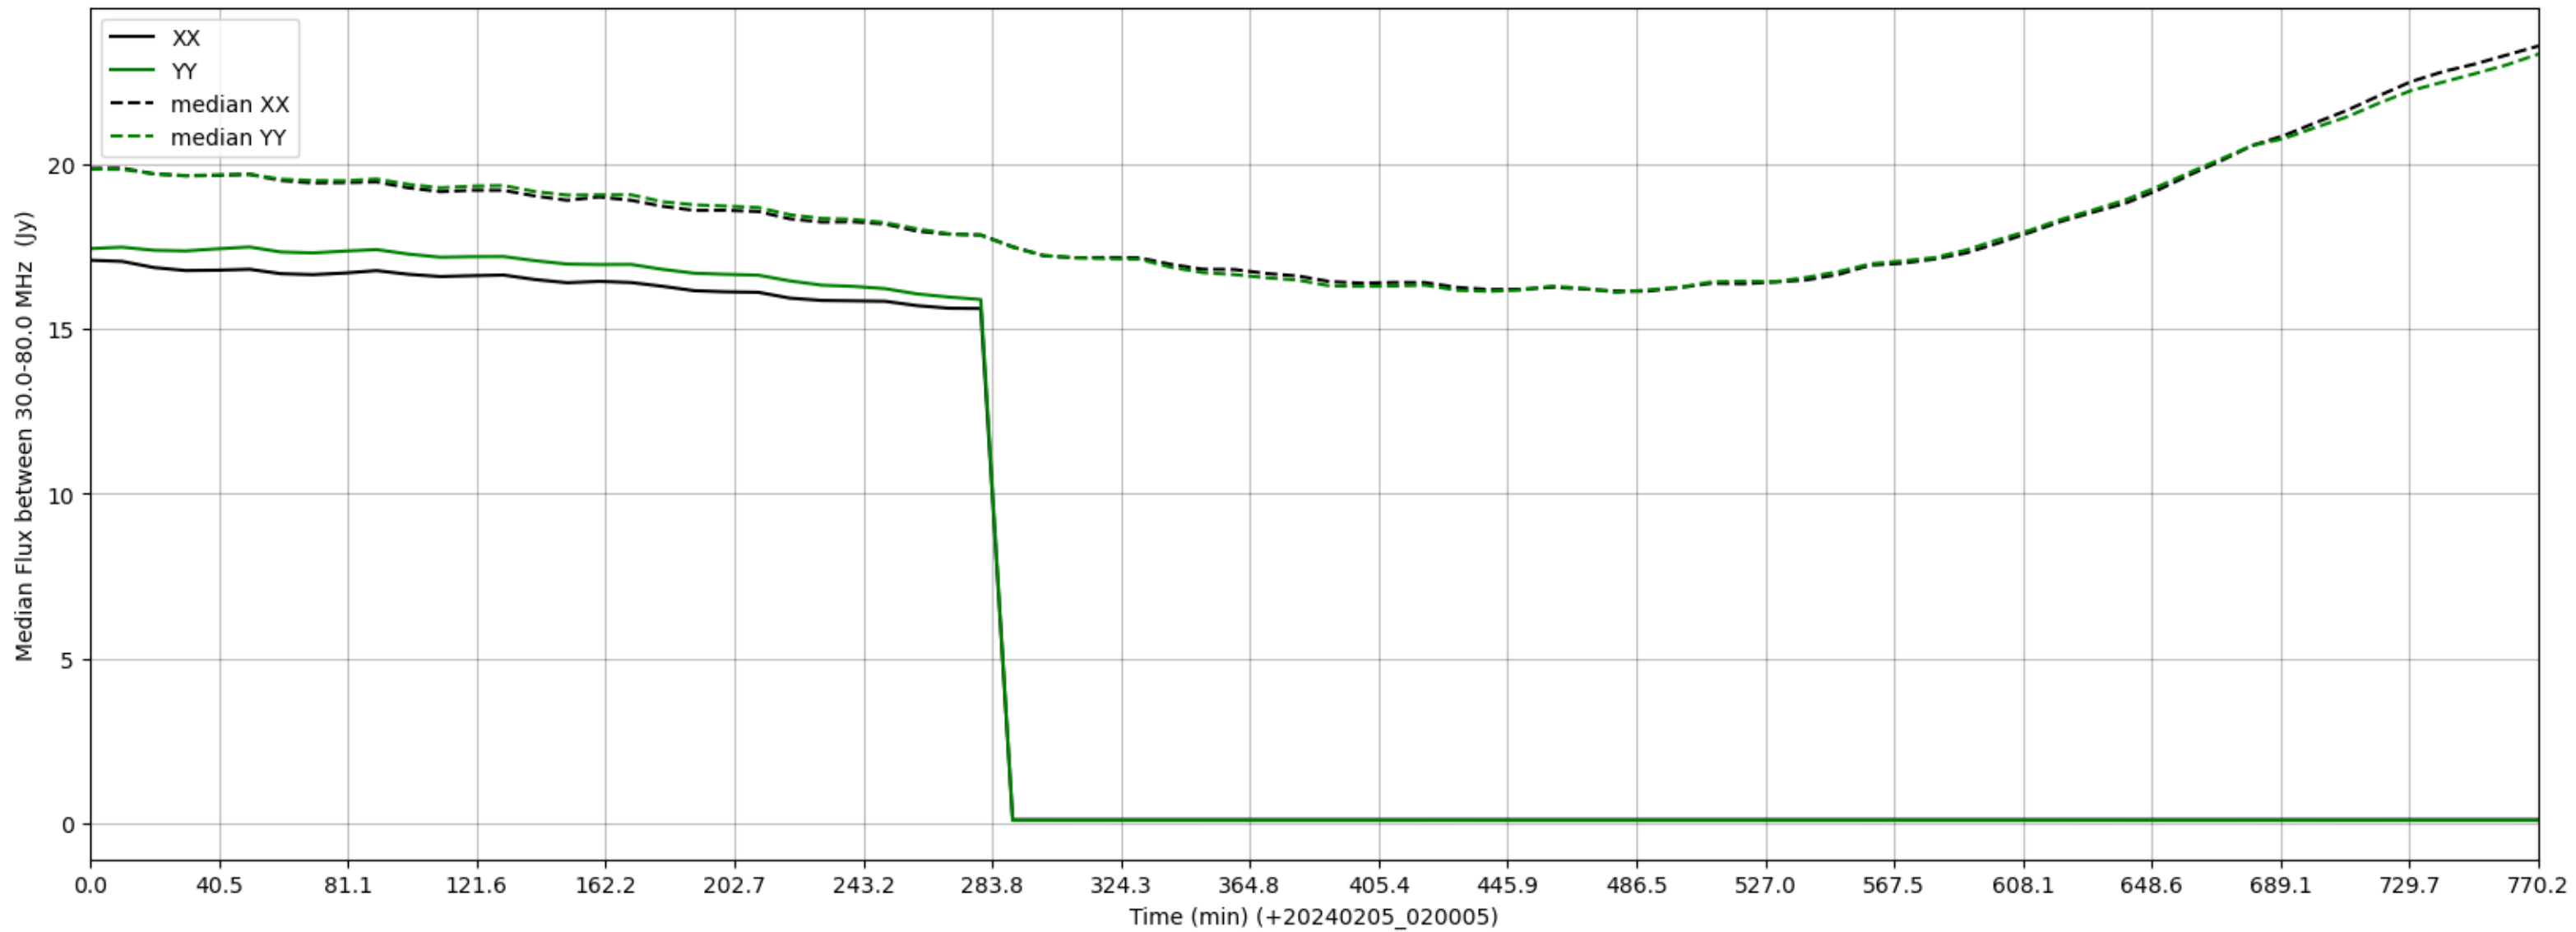

LWA328 - Correlator# 157 - XX FLAGS:LowFlux - YY FLAGS:LowFlux

LWA334 - Correlator# 156 - XX FLAGS:LowFlux - YY FLAGS:LowFlux