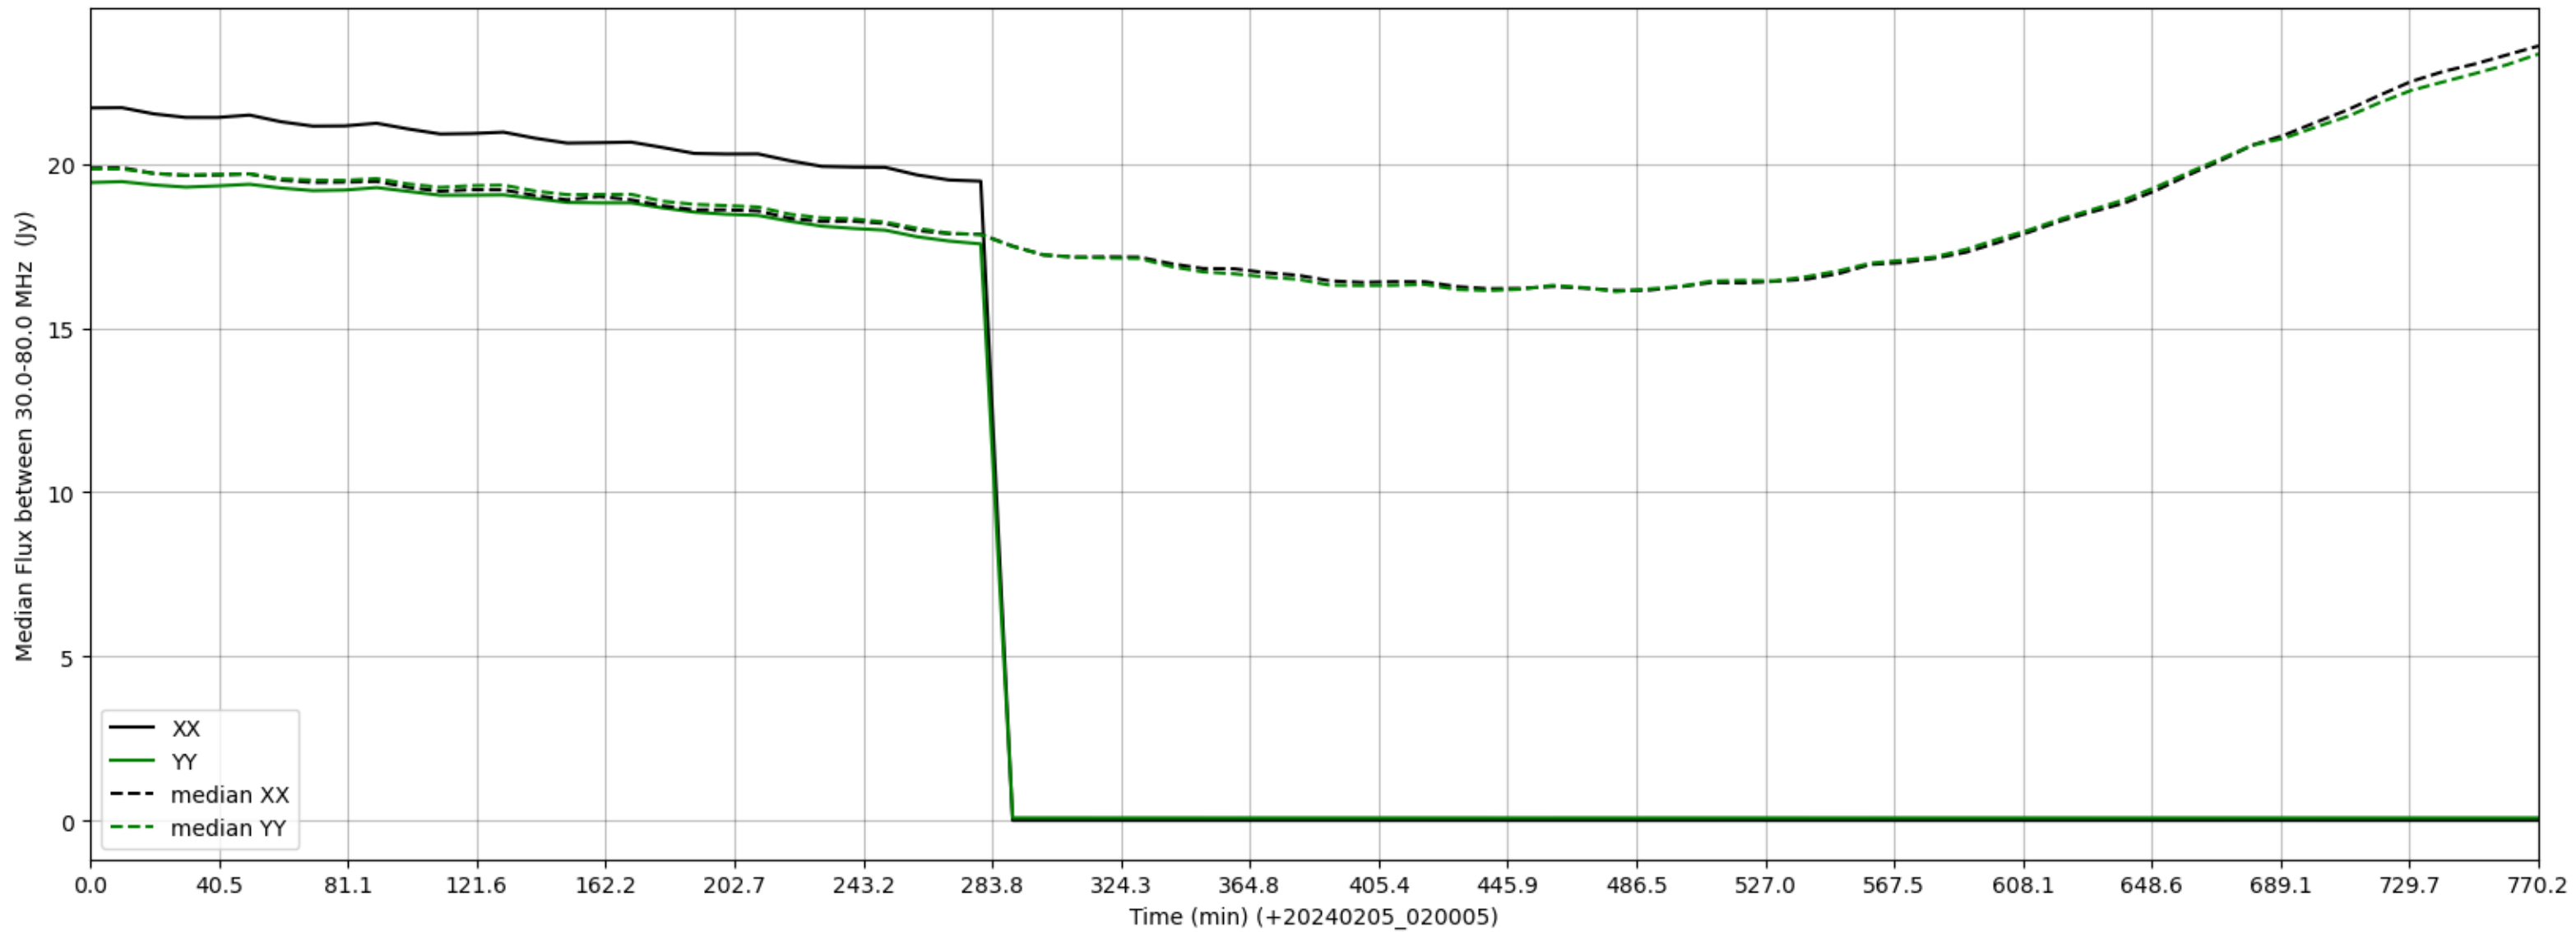

LWA256 - Correlator# 347 - XX FLAGS:Good - YY FLAGS:Good

LWA261 - Correlator# 346 - XX FLAGS:LowFlux - YY FLAGS:LowFlux