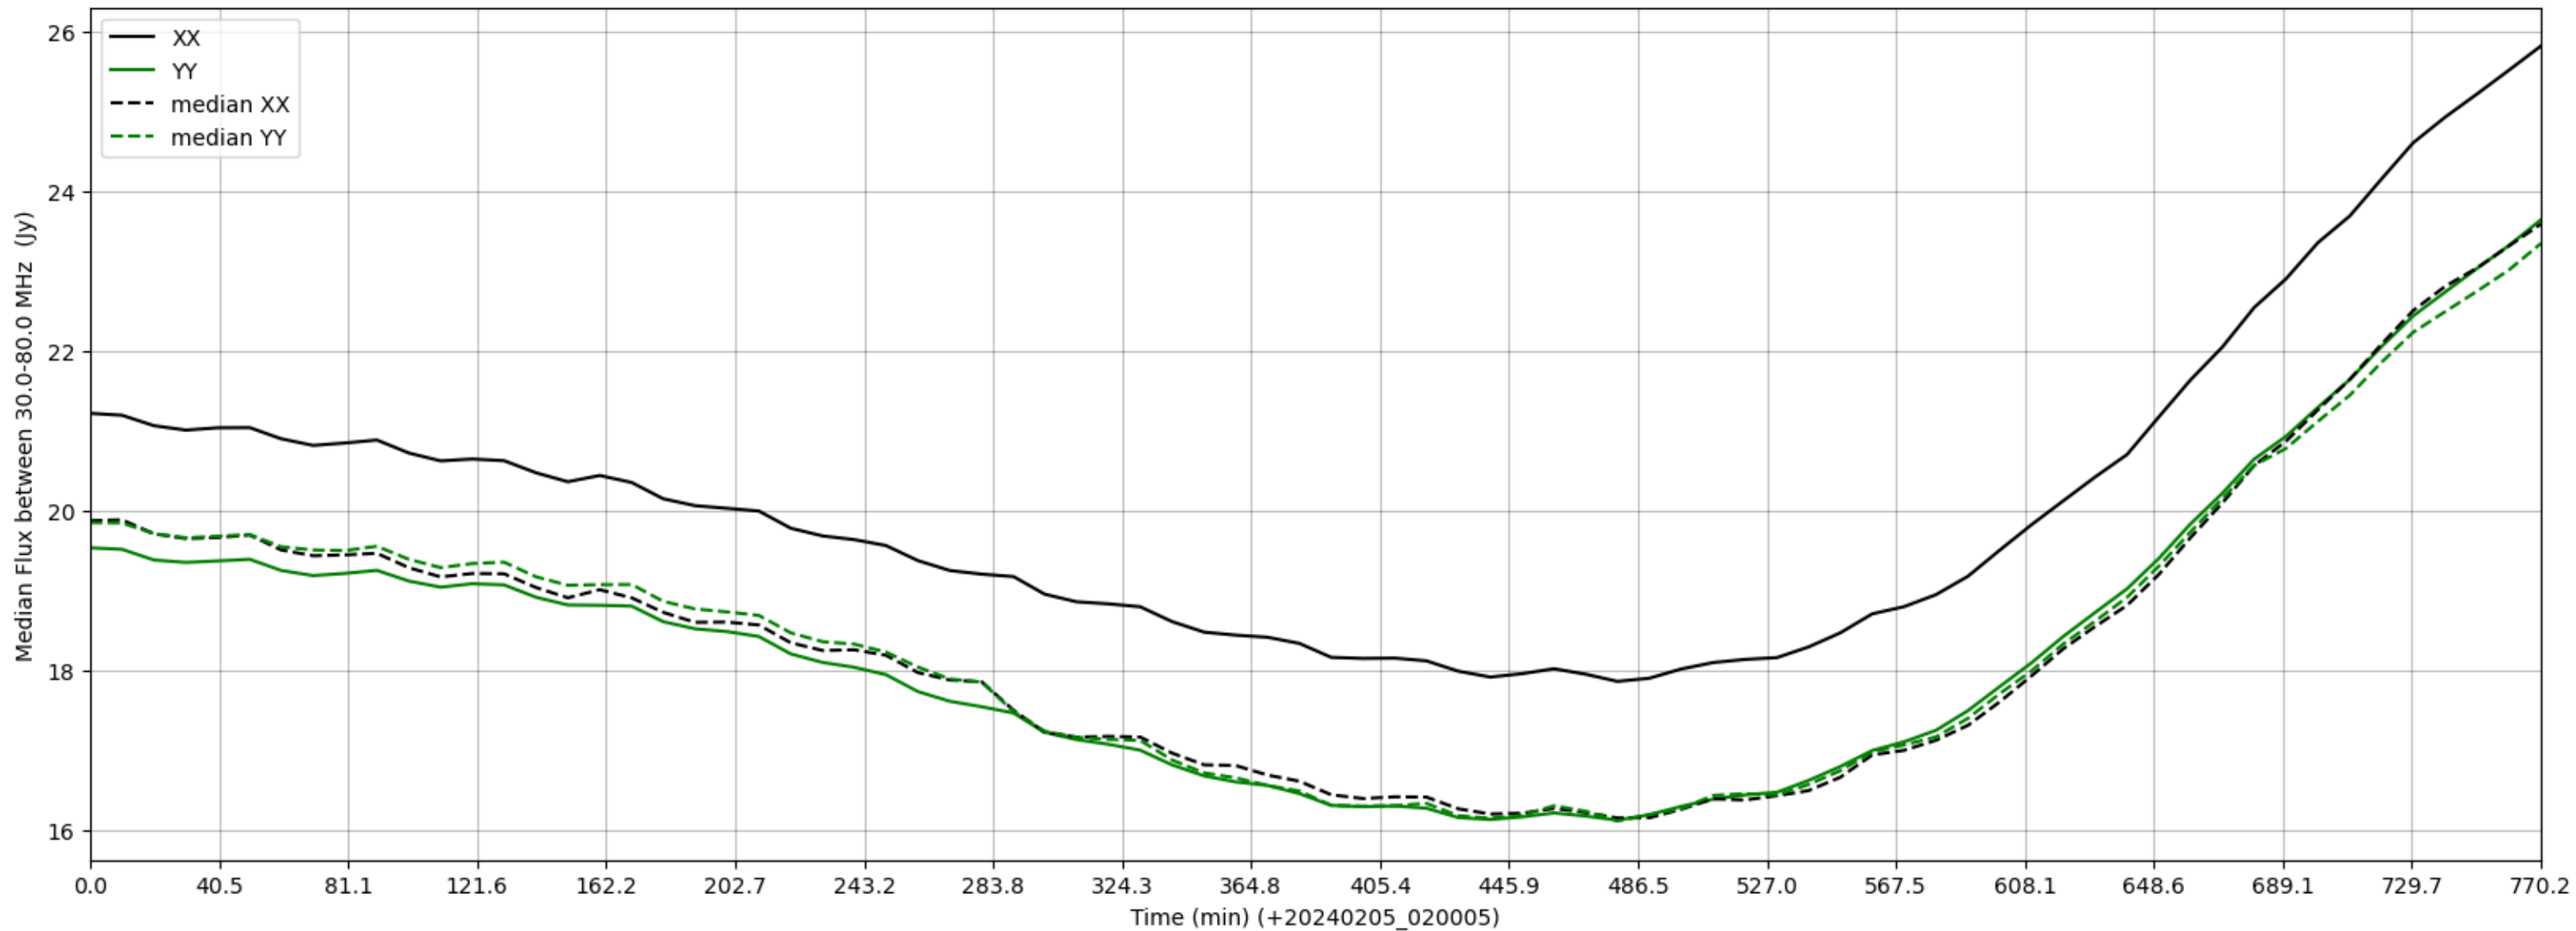

LWA057 - Correlator# 134 - XX FLAGS:Good - YY FLAGS:Good

LWA056 - Correlator# 135 - XX FLAGS:Good - YY FLAGS:Good

LWA059 - Correlator# 136 - XX FLAGS:Good - YY FLAGS:Good

LWA058 - Correlator# 137 - XX FLAGS:Good - YY FLAGS:LowFlux