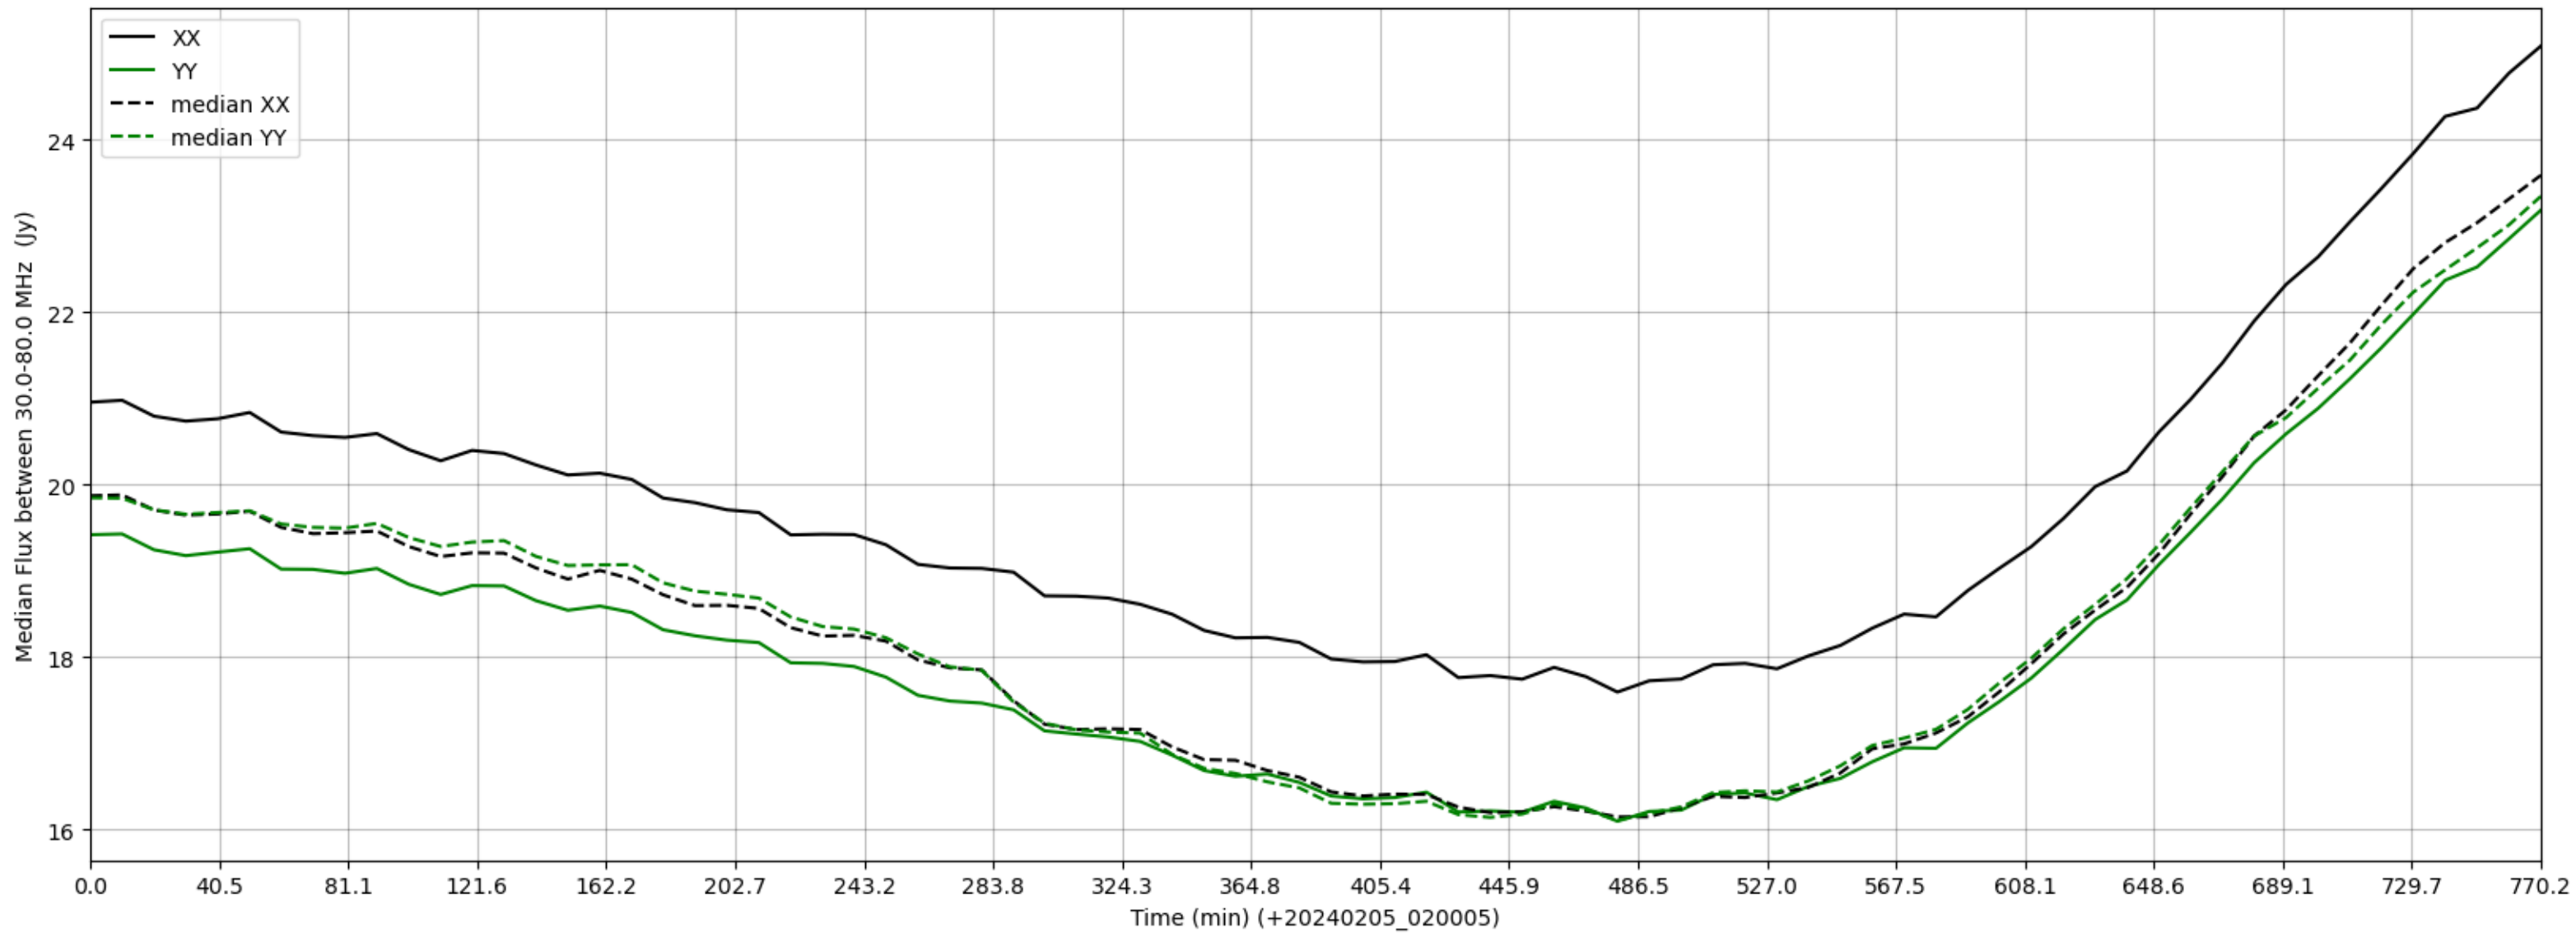

LWA297 - Correlator# 314 - XX FLAGS:LowFlux - YY FLAGS:LowFlux

LWA239 - Correlator# 313 - XX FLAGS:Good - YY FLAGS:Good