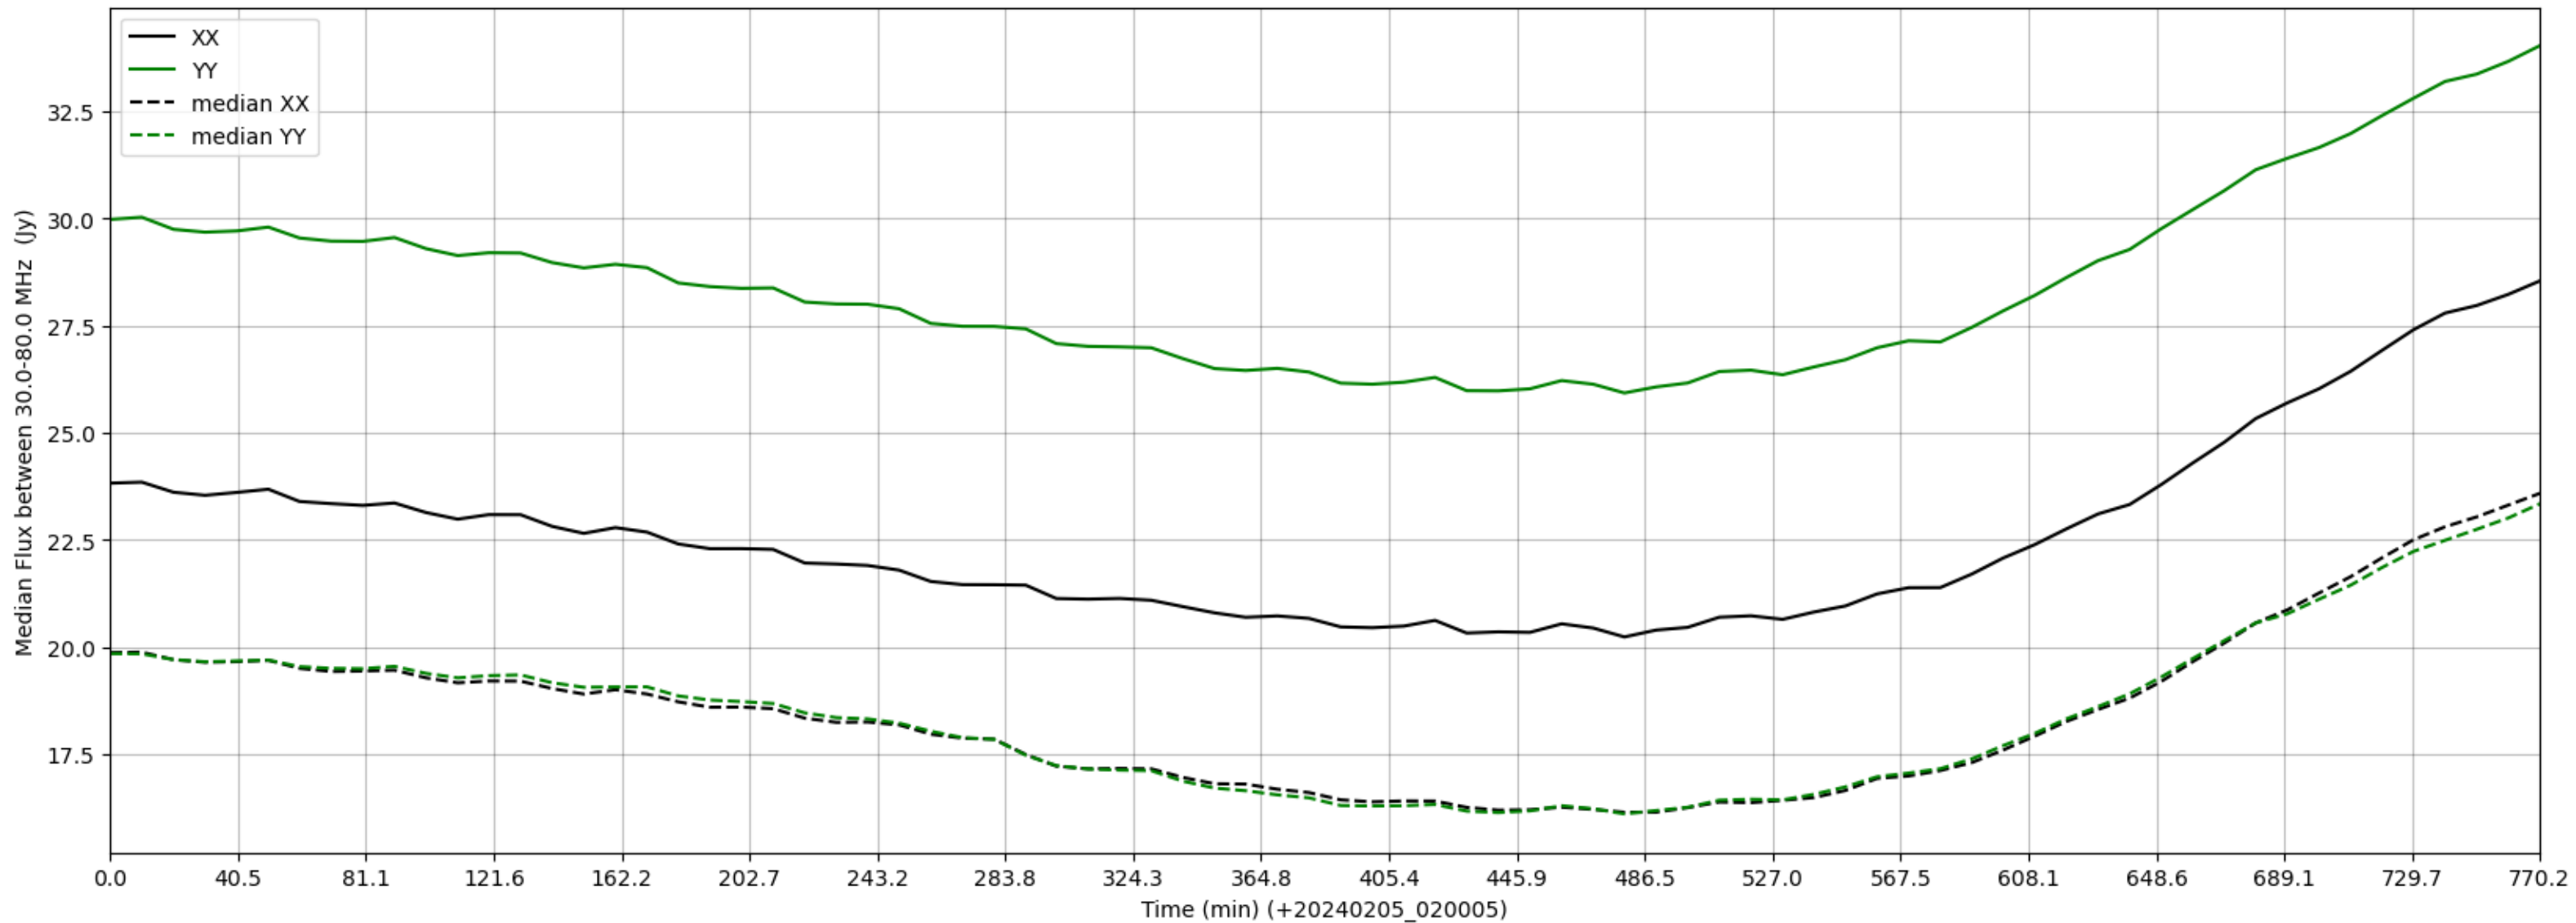

LWA166 - Correlator# 269 - XX FLAGS:Good - YY FLAGS:Good

LWA193 - Correlator# 270 - XX FLAGS:Good - YY FLAGS:Good

LWA198 - Correlator# 271 - XX FLAGS:Good - YY FLAGS:Good

LWA195 - Correlator# 272 - XX FLAGS:Good - YY FLAGS:Good