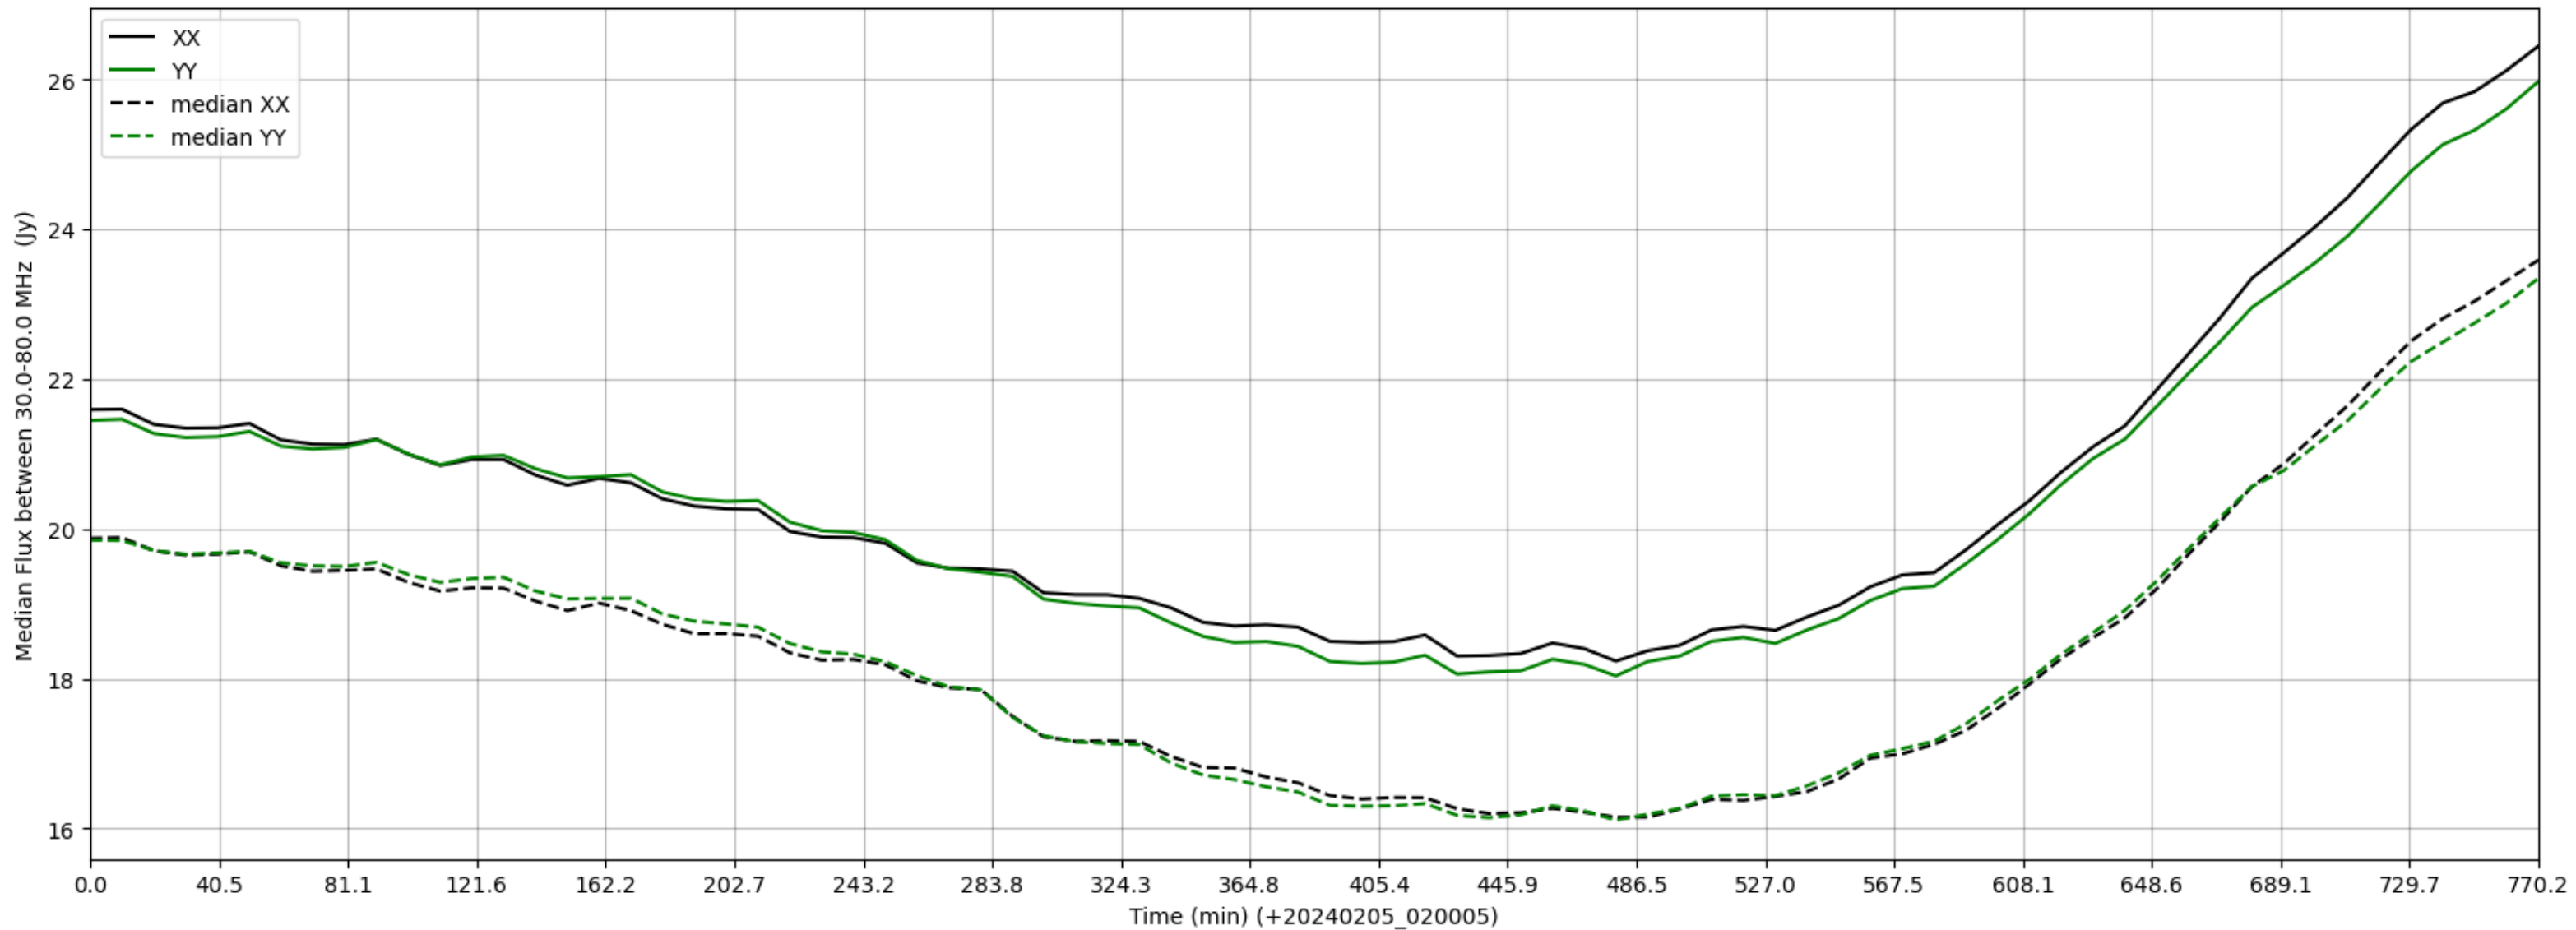

LWA293 - Correlator# 284 - XX FLAGS:LowFlux - YY FLAGS:LowFlux

LWA253 - Correlator# 283 - XX FLAGS:Good - YY FLAGS:Good