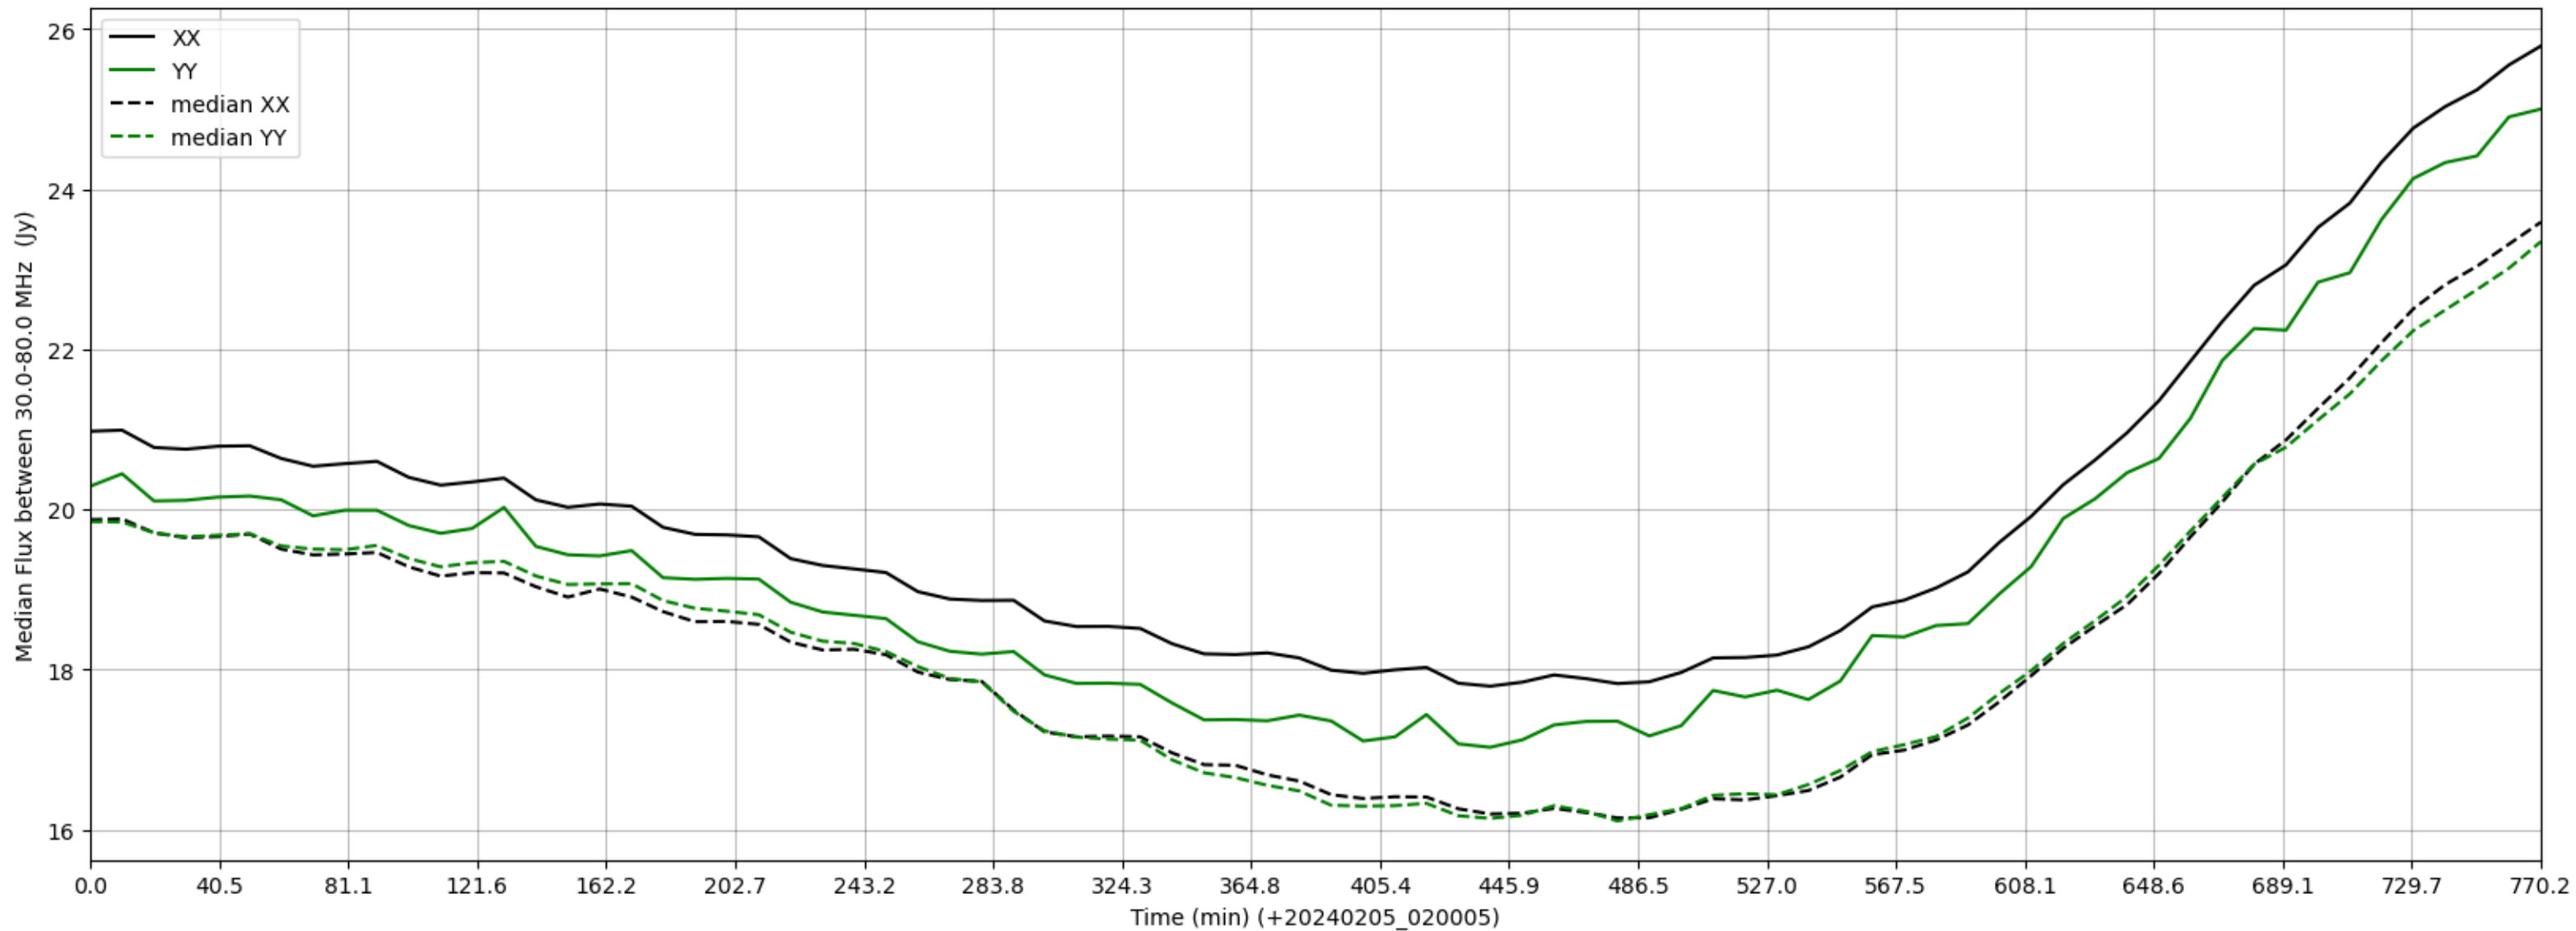

LWA130 - Correlator# 183 - XX FLAGS:BadSpecShape - YY FLAGS:Good

LWA131 - Correlator# 182 - XX FLAGS:Good - YY FLAGS:Good