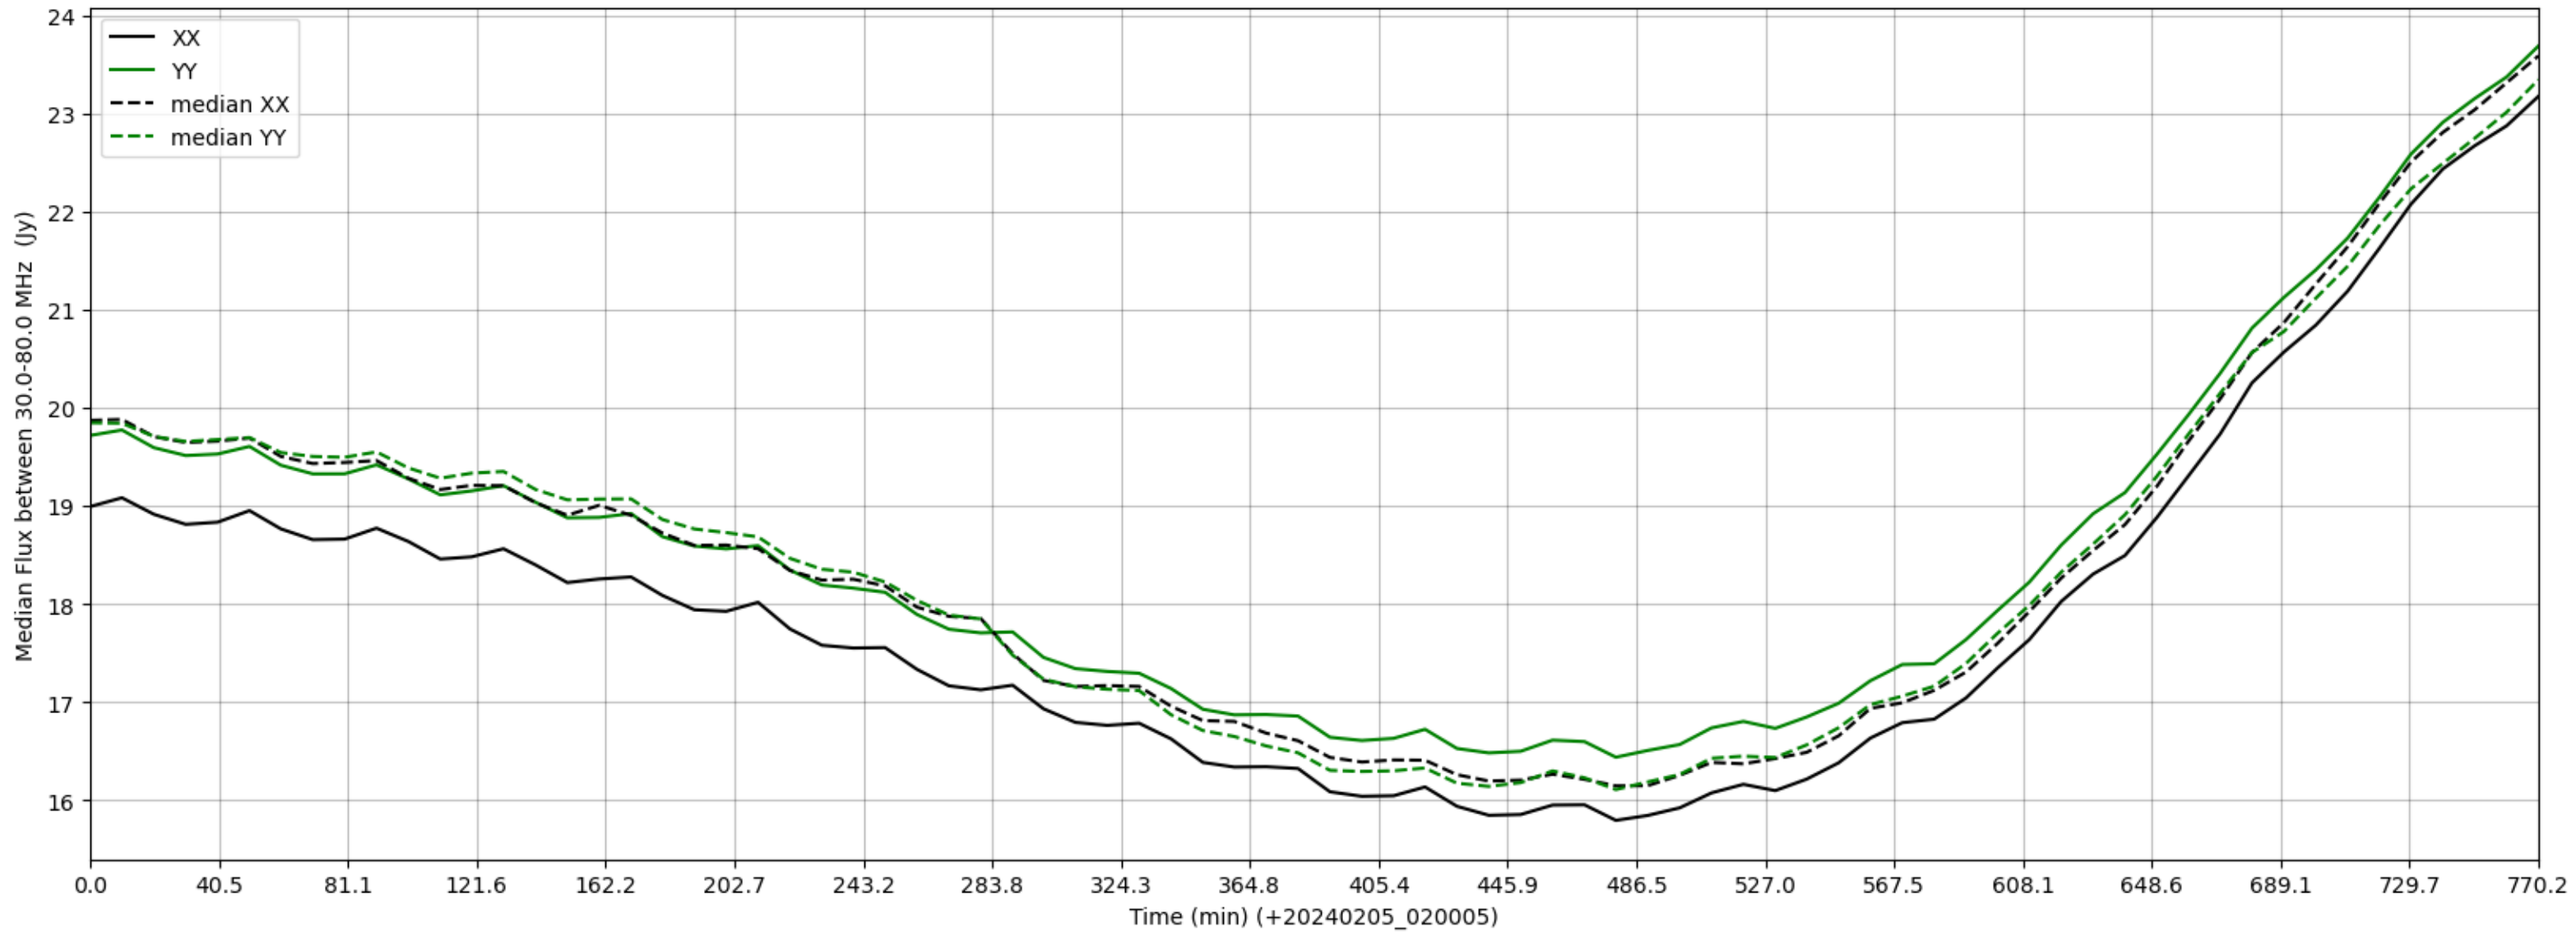

LWA261 - Correlator# 346 - XX FLAGS:LowFlux - YY FLAGS:LowFlux

LWA250 - Correlator# 345 - XX FLAGS:Good - YY FLAGS:Good