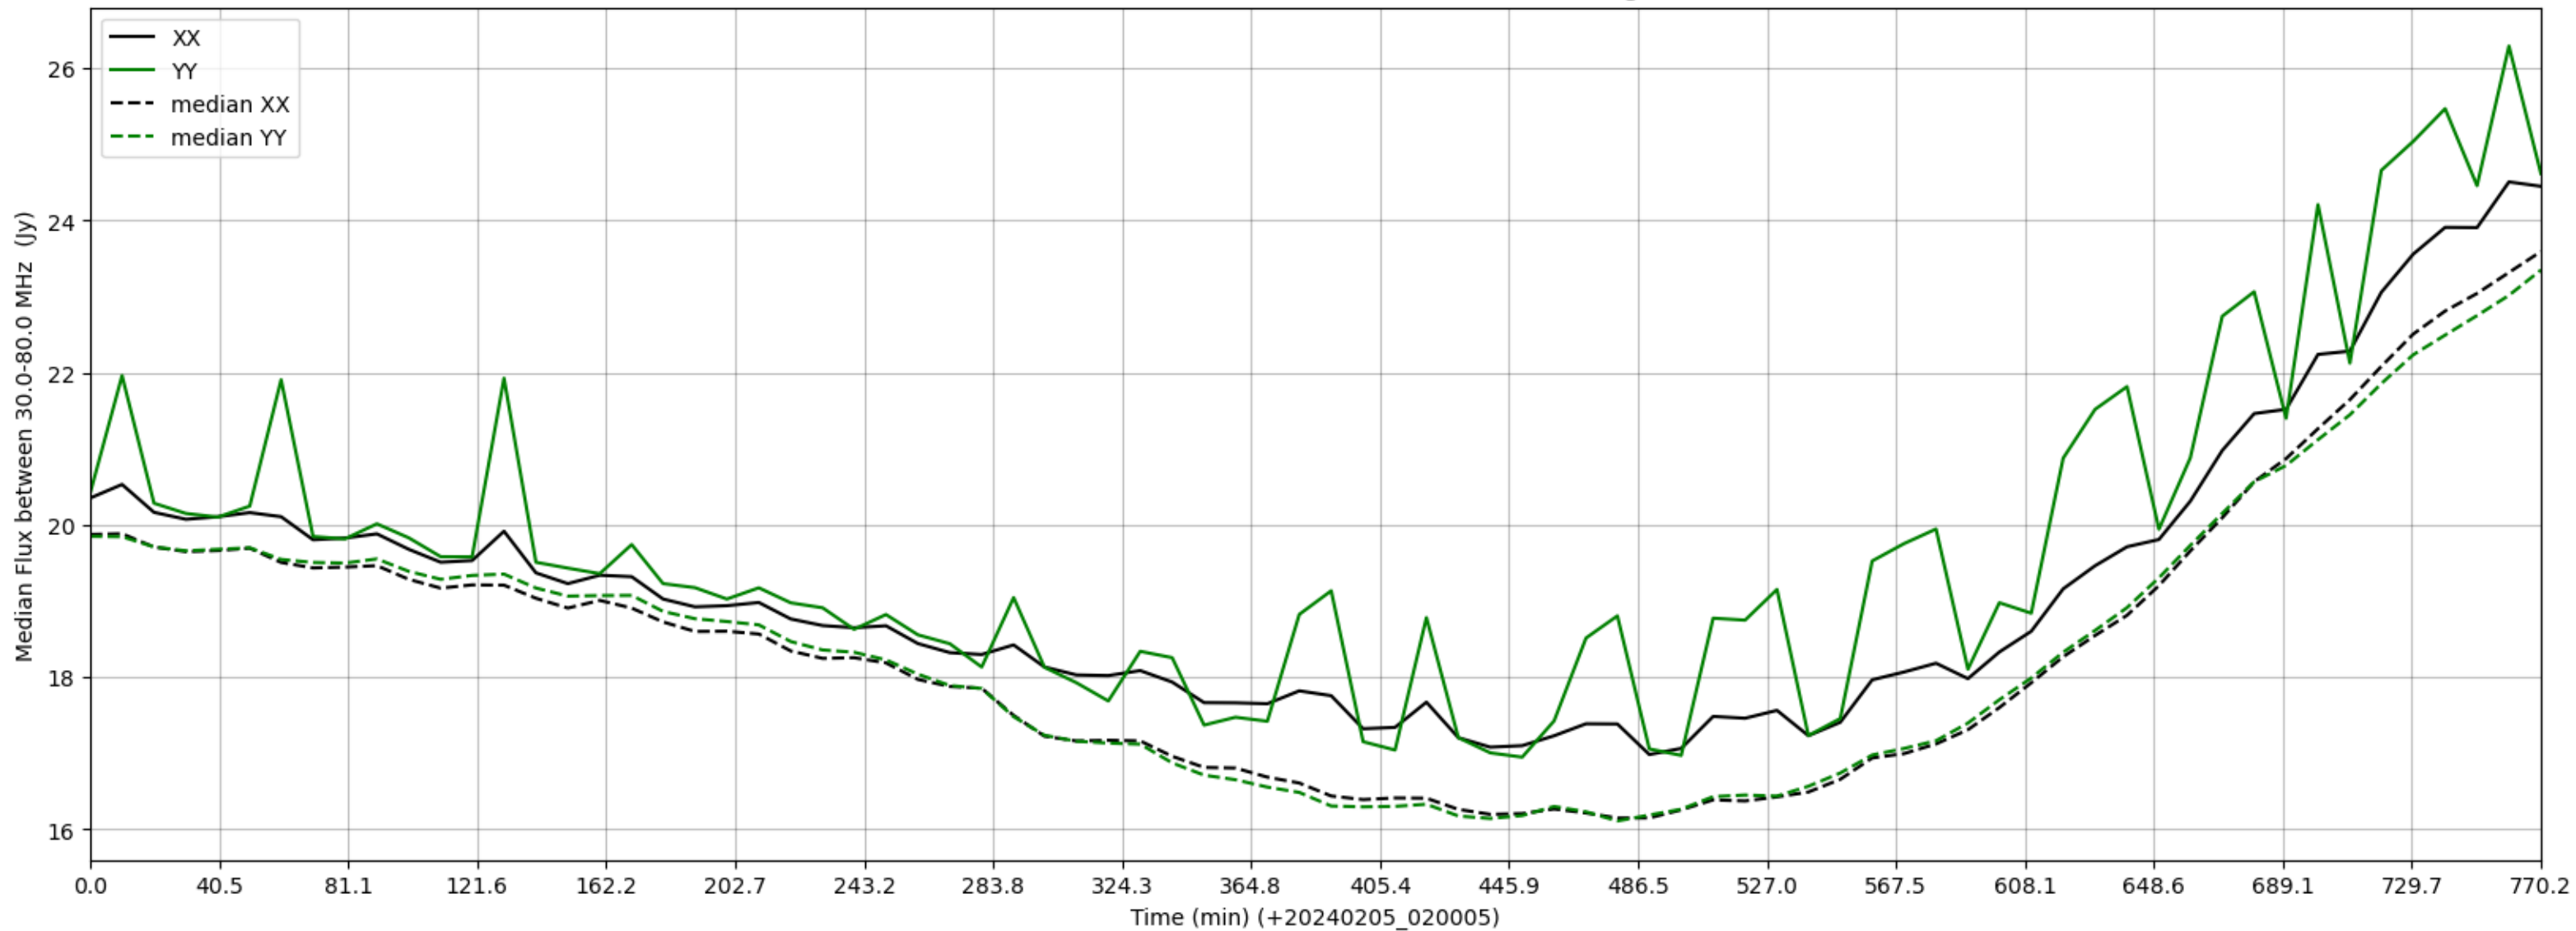

LWA129 - Correlator# 180 - XX FLAGS:Good - YY FLAGS:Good

LWA104 - Correlator# 179 - XX FLAGS:Good - YY FLAGS:HighTimeVar