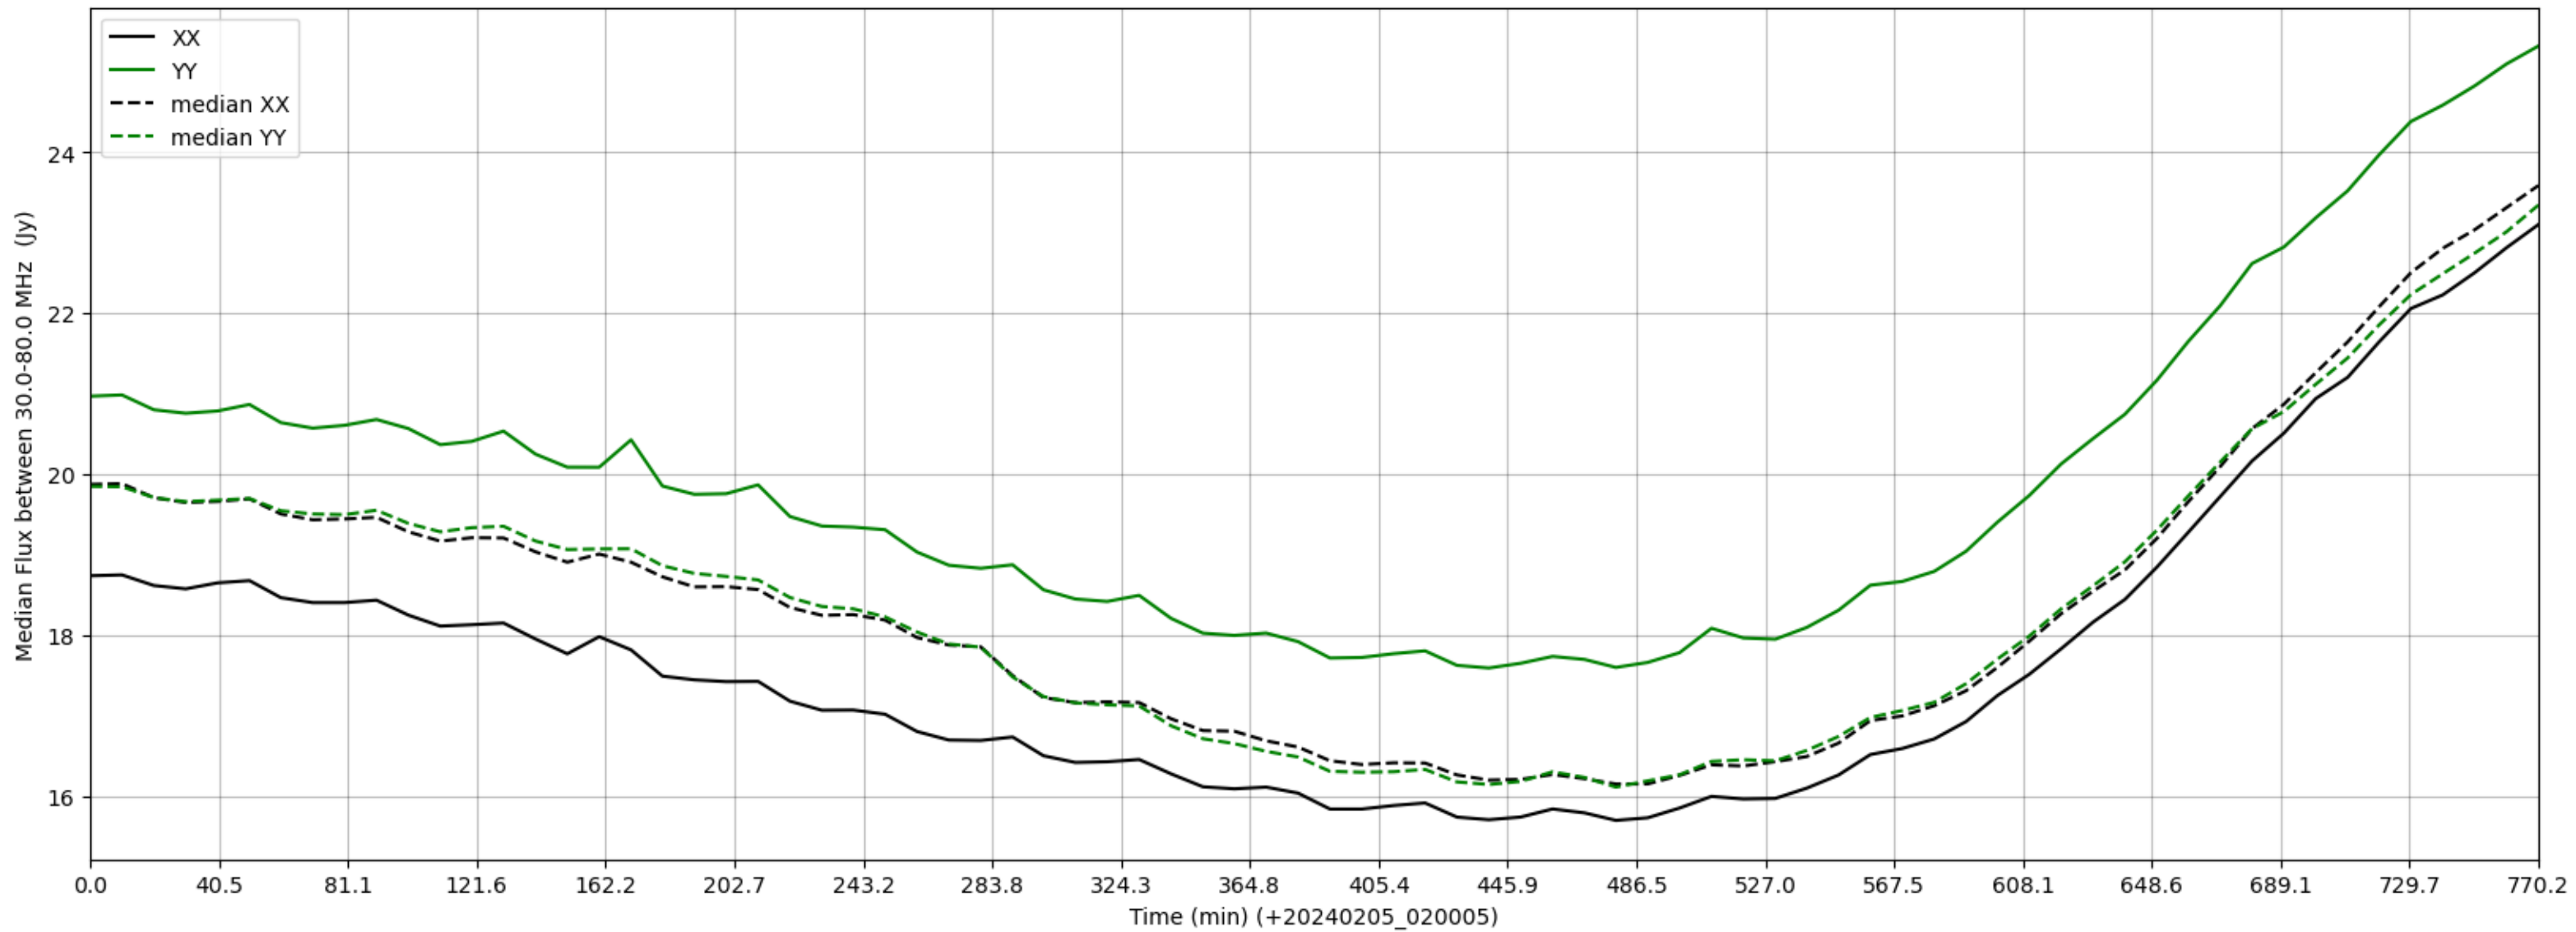

LWA279 - Correlator# 220 - XX FLAGS:LowFlux - YY FLAGS:LowFlux

LWA172 - Correlator# 219 - XX FLAGS:Good - YY FLAGS:Good