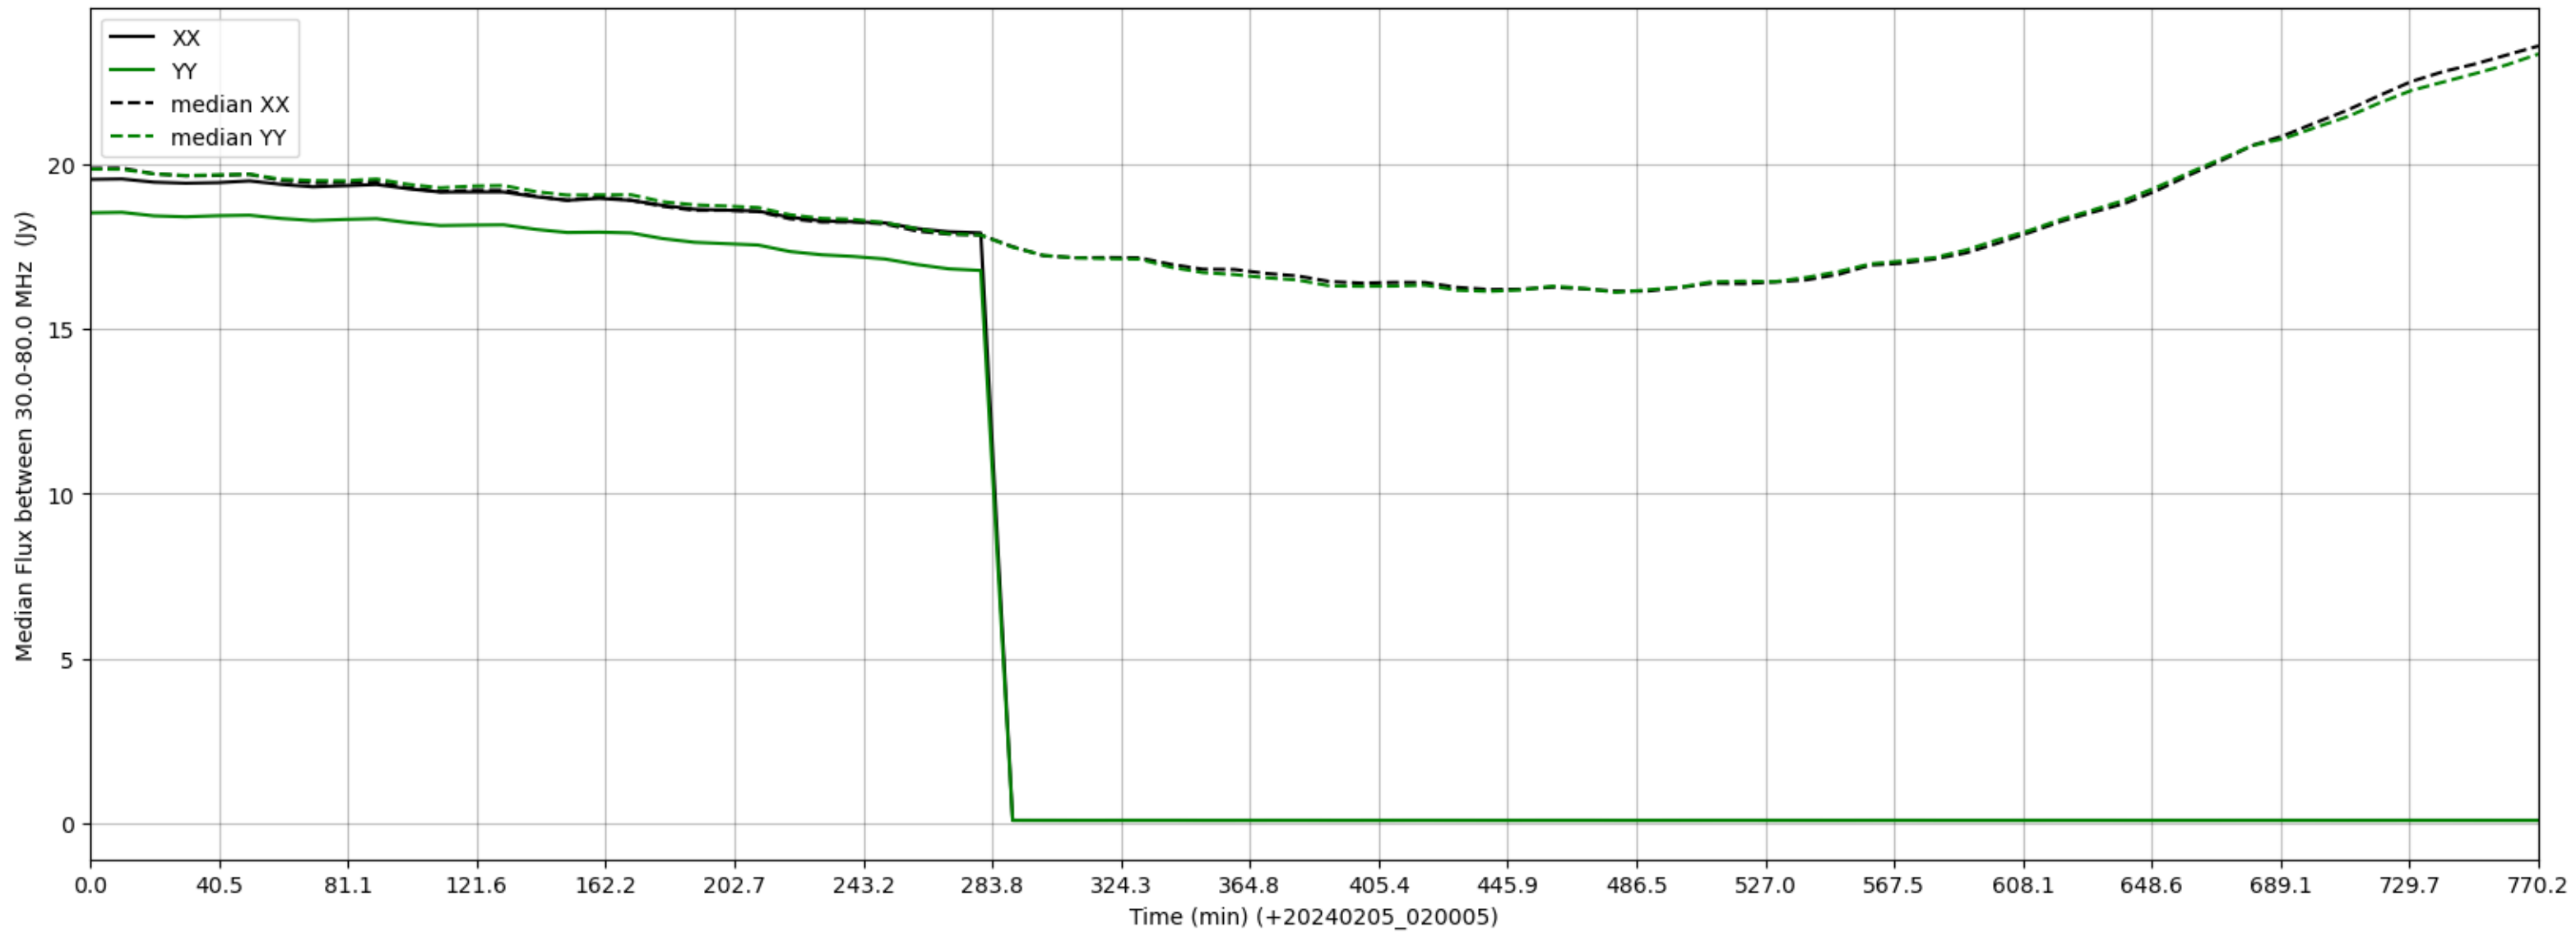

LWA253 - Correlator# 283 - XX FLAGS:Good - YY FLAGS:Good

LWA349 - Correlator# 282 - XX FLAGS:LowFlux - YY FLAGS:LowFlux