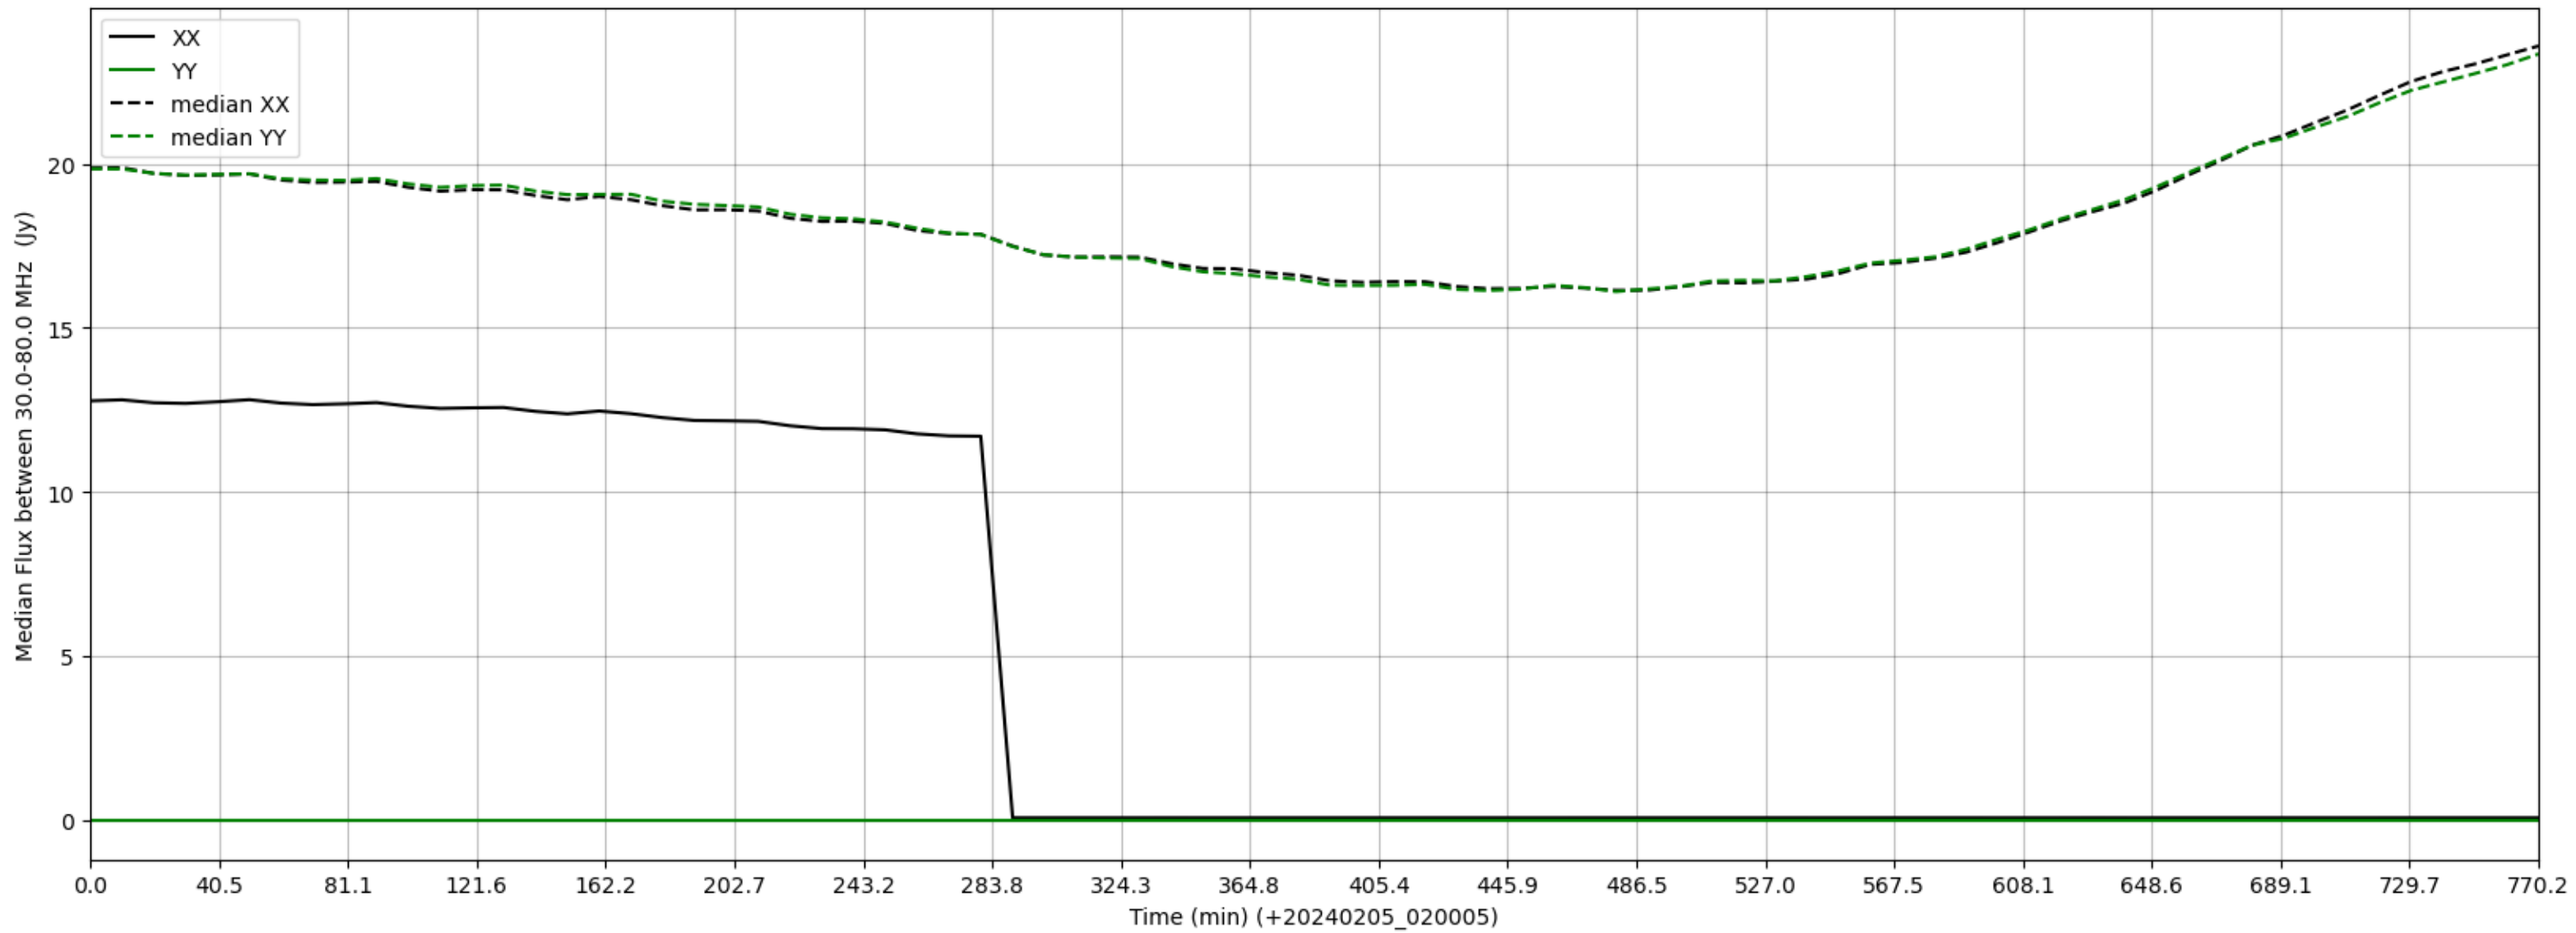

LWA291 - Correlator# 045 - XX FLAGS:LowFlux - YY FLAGS:LowFlux

LWA292 - Correlator# 044 - XX FLAGS:LowFlux - YY FLAGS:LowFlux