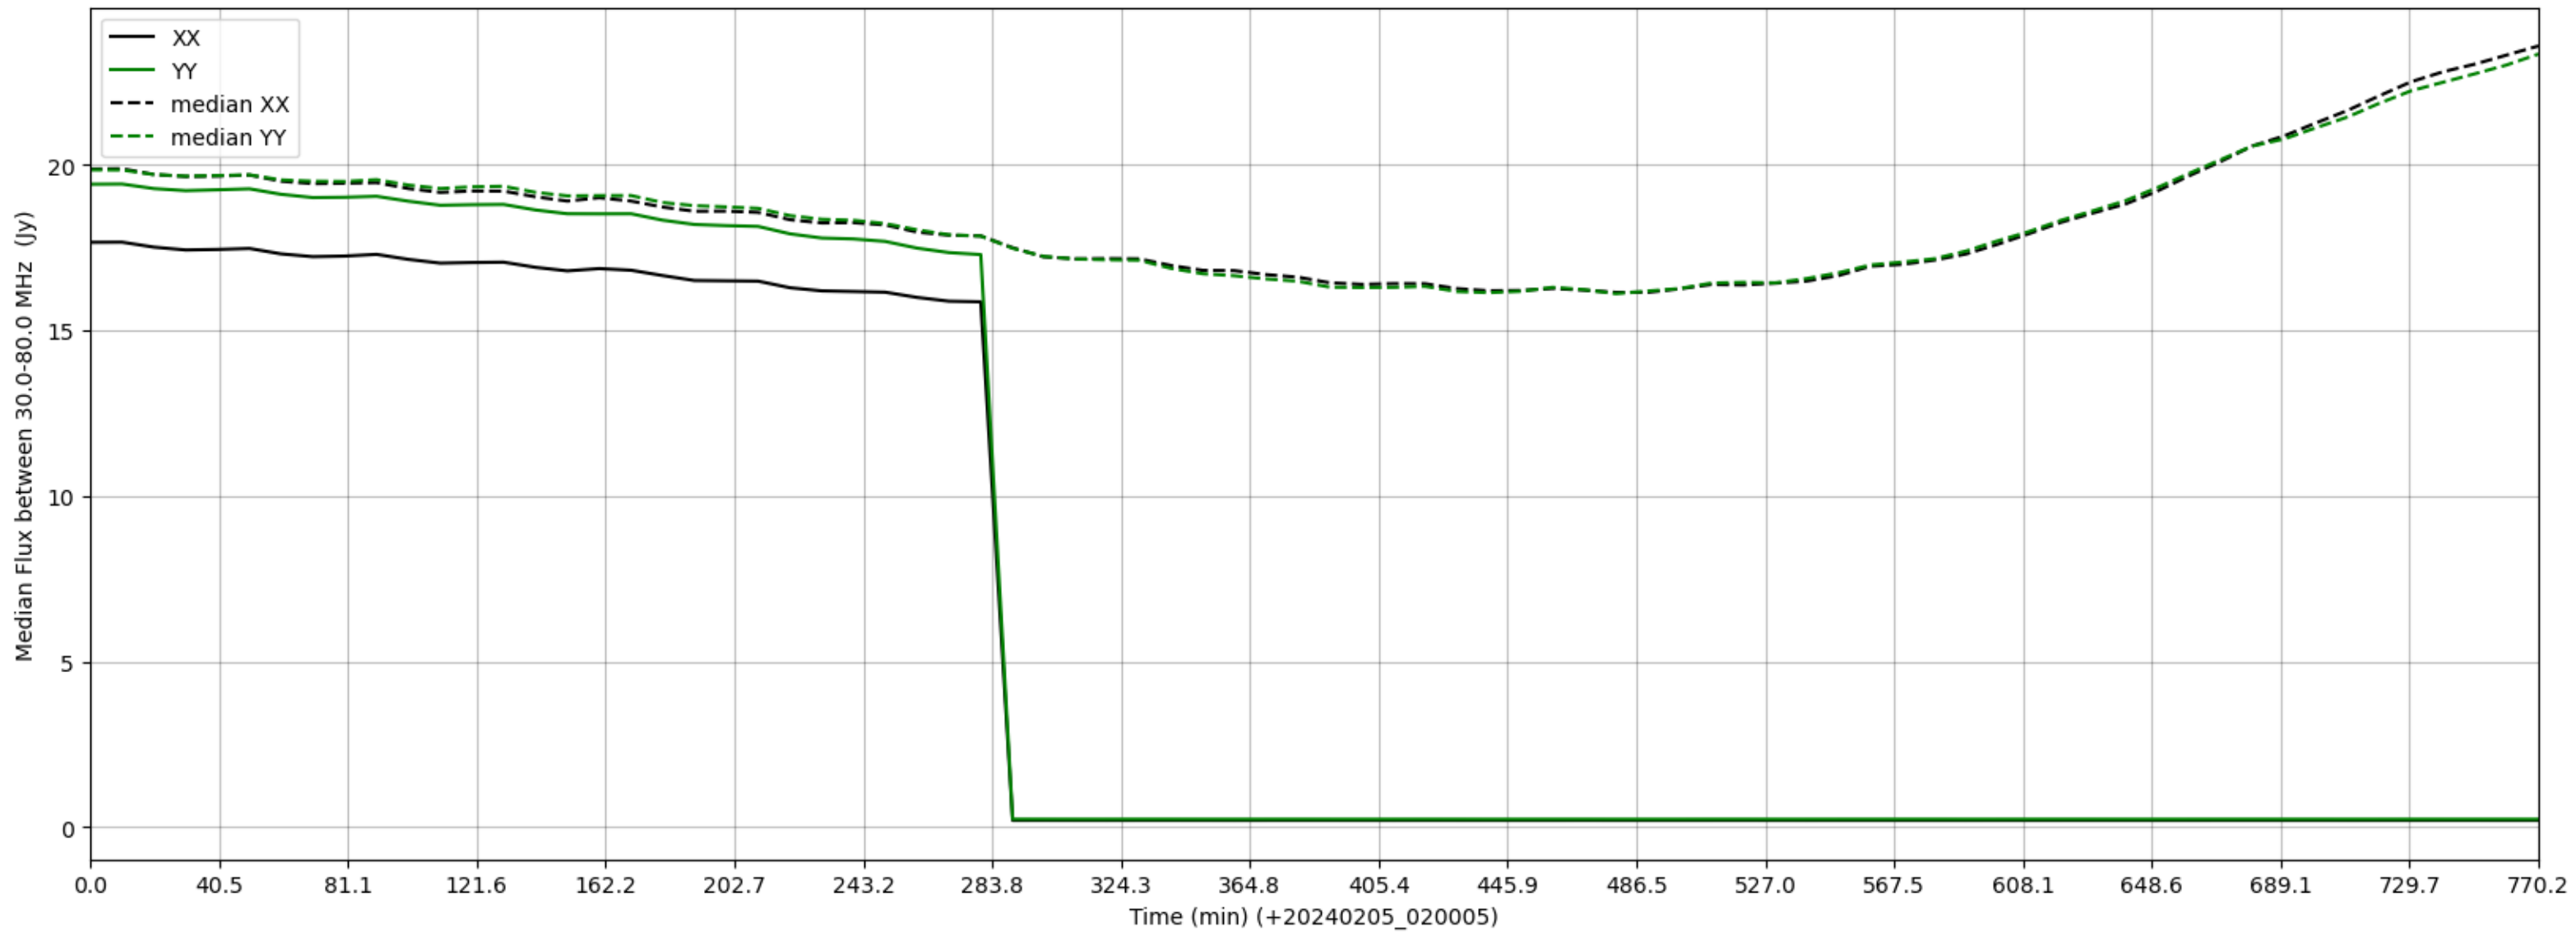

LWA311 - Correlator# 016 - XX FLAGS:LowFlux - YY FLAGS:LowFlux

LWA310 - Correlator# 017 - XX FLAGS:LowFlux - YY FLAGS:LowFlux

LWA313 - Correlator# 018 - XX FLAGS:LowFlux - YY FLAGS:LowFlux

LWA312 - Correlator# 019 - XX FLAGS:LowFlux - YY FLAGS:LowFlux