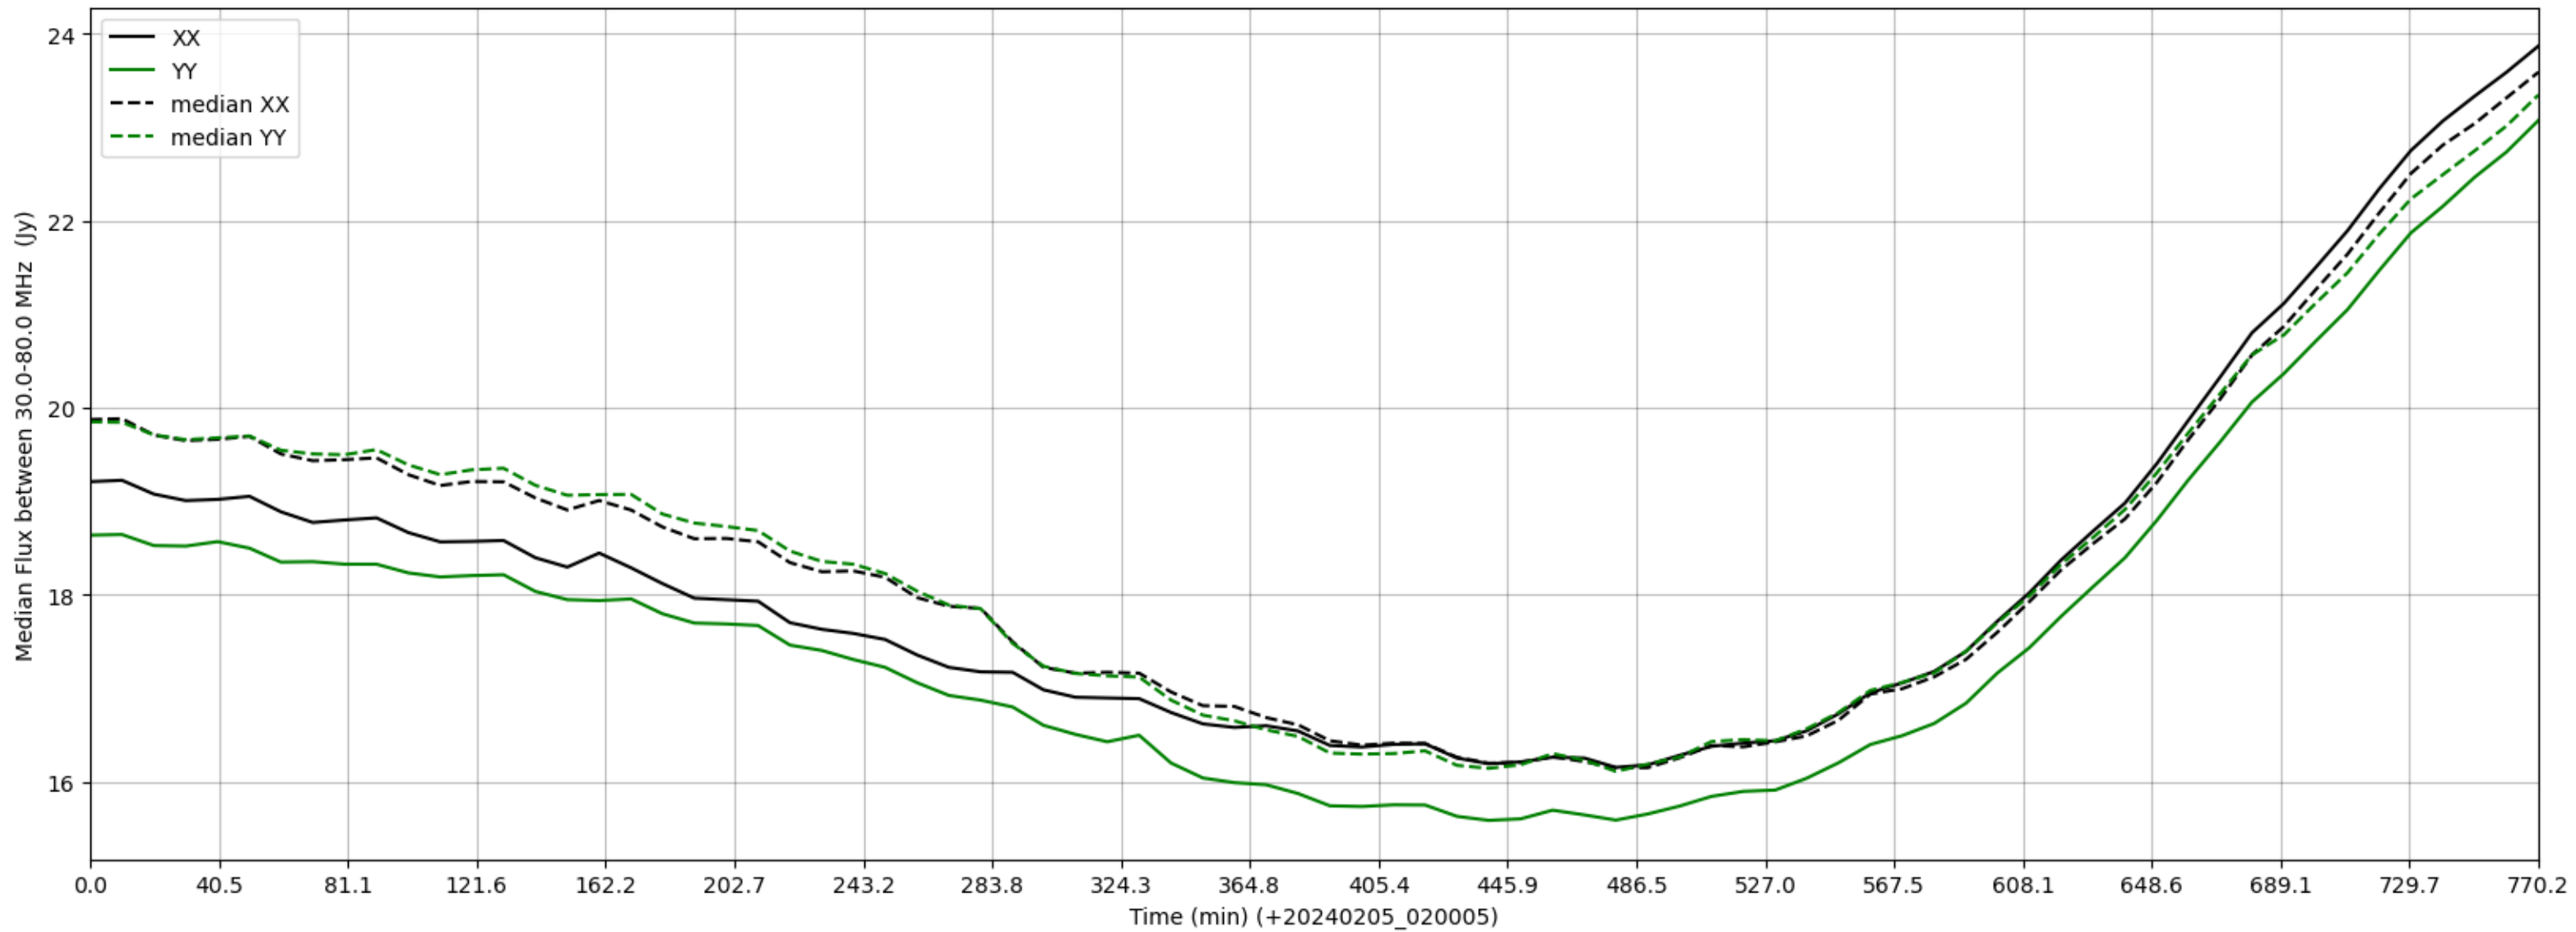

LWA089 - Correlator# 144 - XX FLAGS:Good - YY FLAGS:Good

LWA086 - Correlator# 143 - XX FLAGS:Good - YY FLAGS:Good