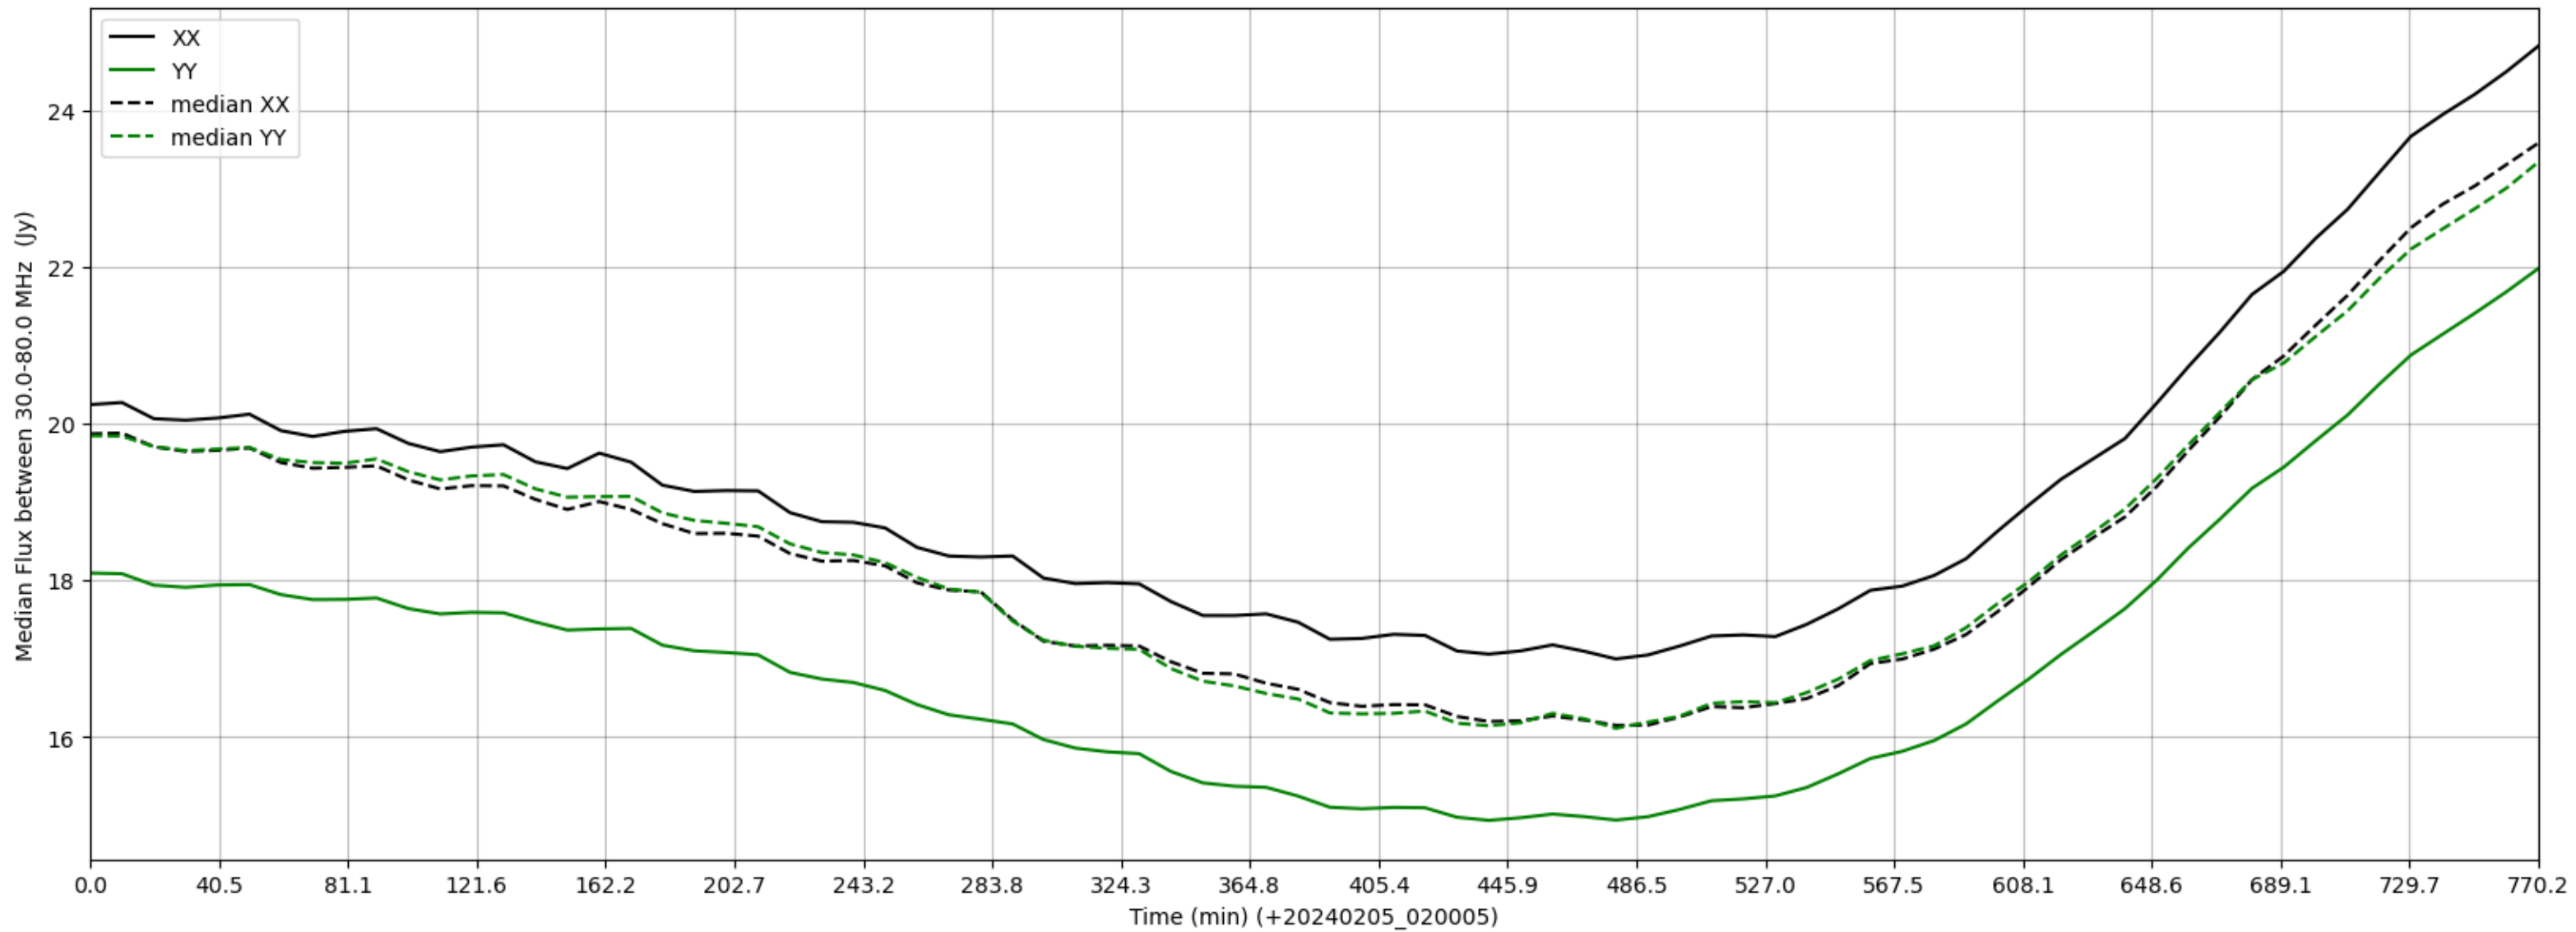

LWA127 - Correlator# 225 - XX FLAGS:Good - YY FLAGS:Good

LWA126 - Correlator# 226 - XX FLAGS:Good - YY FLAGS:Good

LWA125 - Correlator# 227 - XX FLAGS:Good - YY FLAGS:Good

LWA188 - Correlator# 228 - XX FLAGS:Good - YY FLAGS:Good