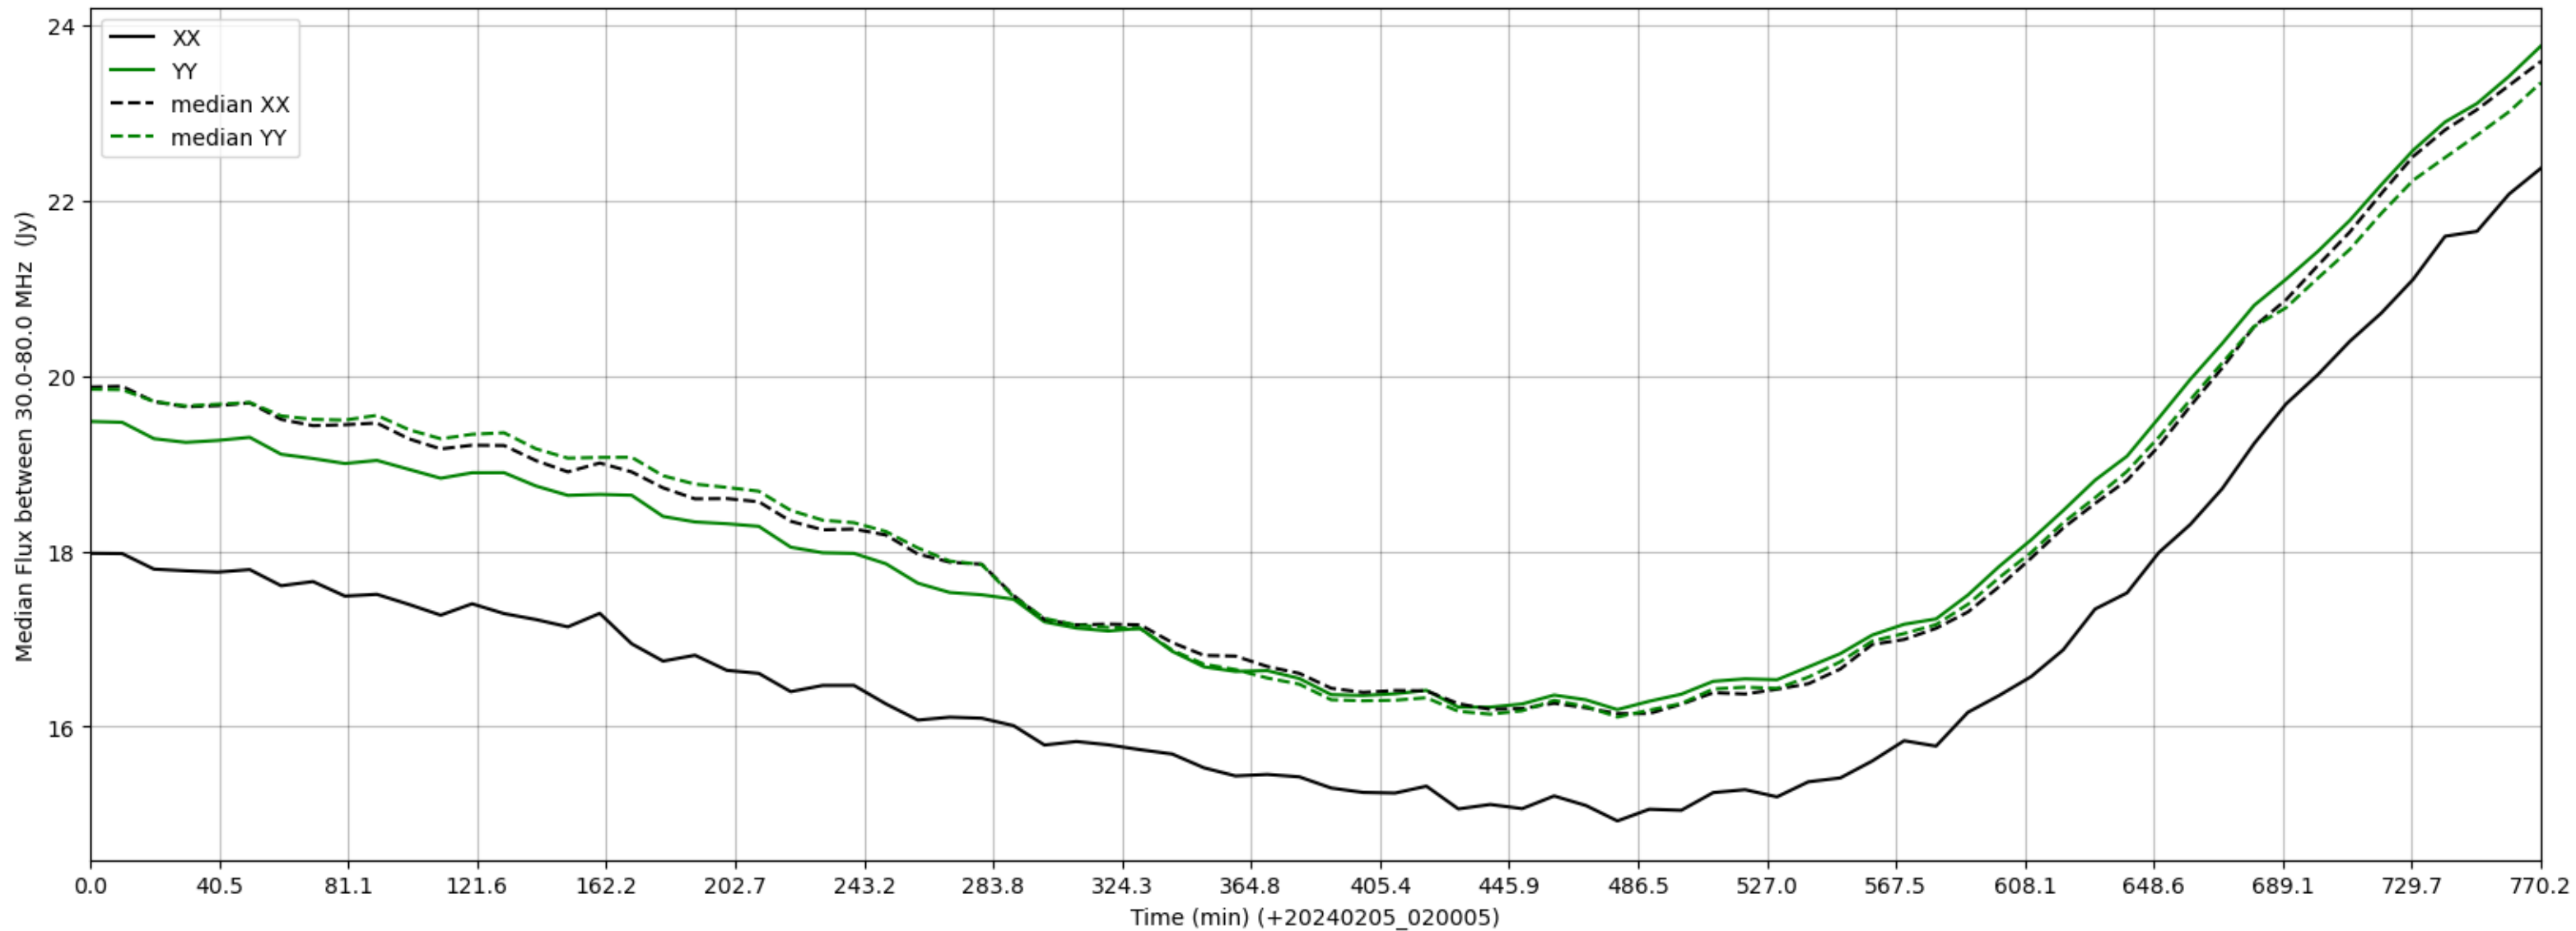

LWA214 - Correlator# 328 - XX FLAGS:Good - YY FLAGS:Good

LWA213 - Correlator# 329 - XX FLAGS:Good - YY FLAGS:Good

LWA243 - Correlator# 330 - XX FLAGS:Good - YY FLAGS:Good

LWA215 - Correlator# 331 - XX FLAGS:Good - YY FLAGS:Good