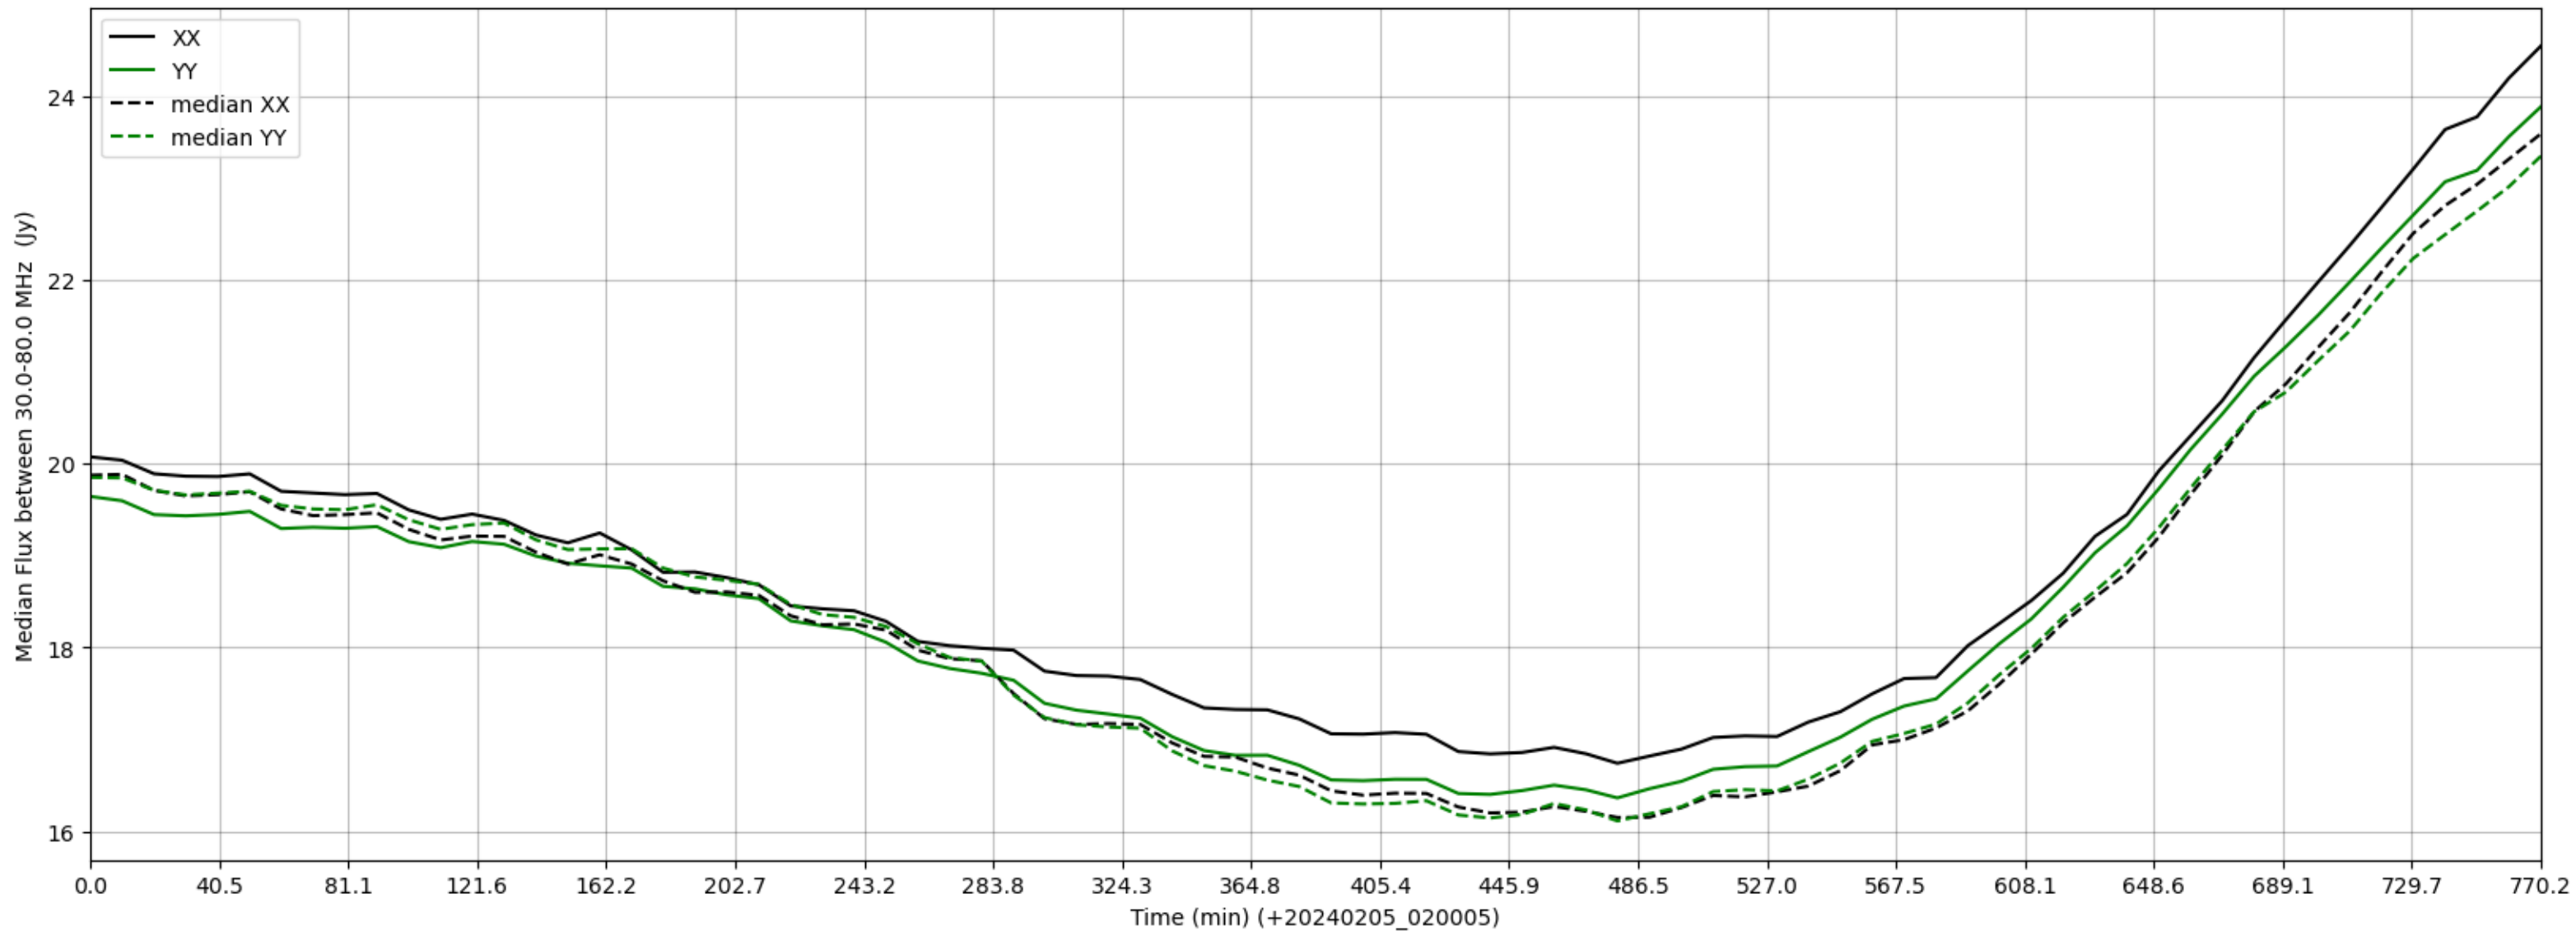

LWA176 - Correlator# 325 - XX FLAGS:Good - YY FLAGS:Good

LWA183 - Correlator# 324 - XX FLAGS:Good - YY FLAGS:Good