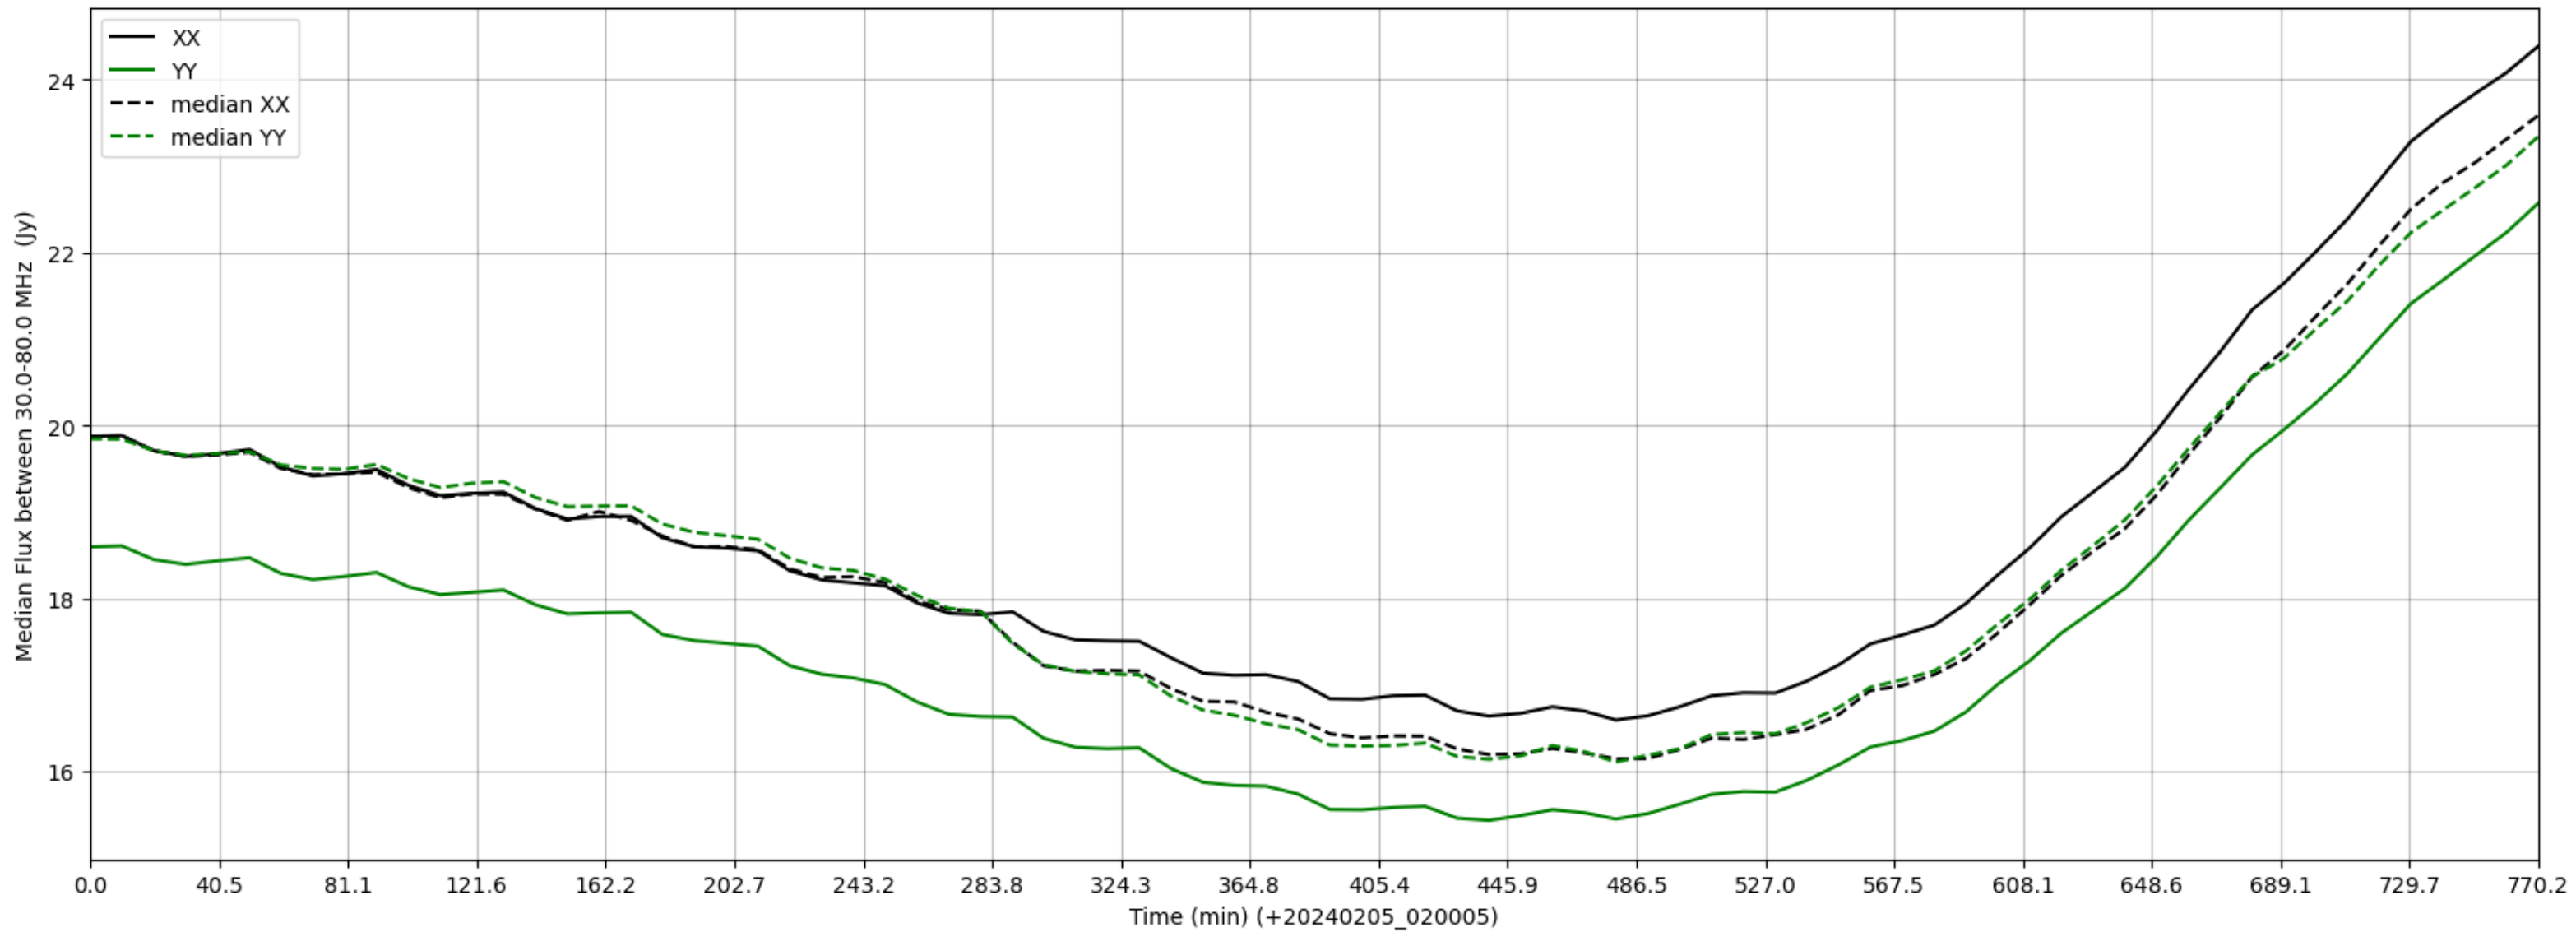

LWA128 - Correlator# 229 - XX FLAGS:Good - YY FLAGS:Good

LWA153 - Correlator# 230 - XX FLAGS:Good - YY FLAGS:Good

LWA181 - Correlator# 231 - XX FLAGS:Good - YY FLAGS:Good

LWA155 - Correlator# 232 - XX FLAGS:Good - YY FLAGS:Good