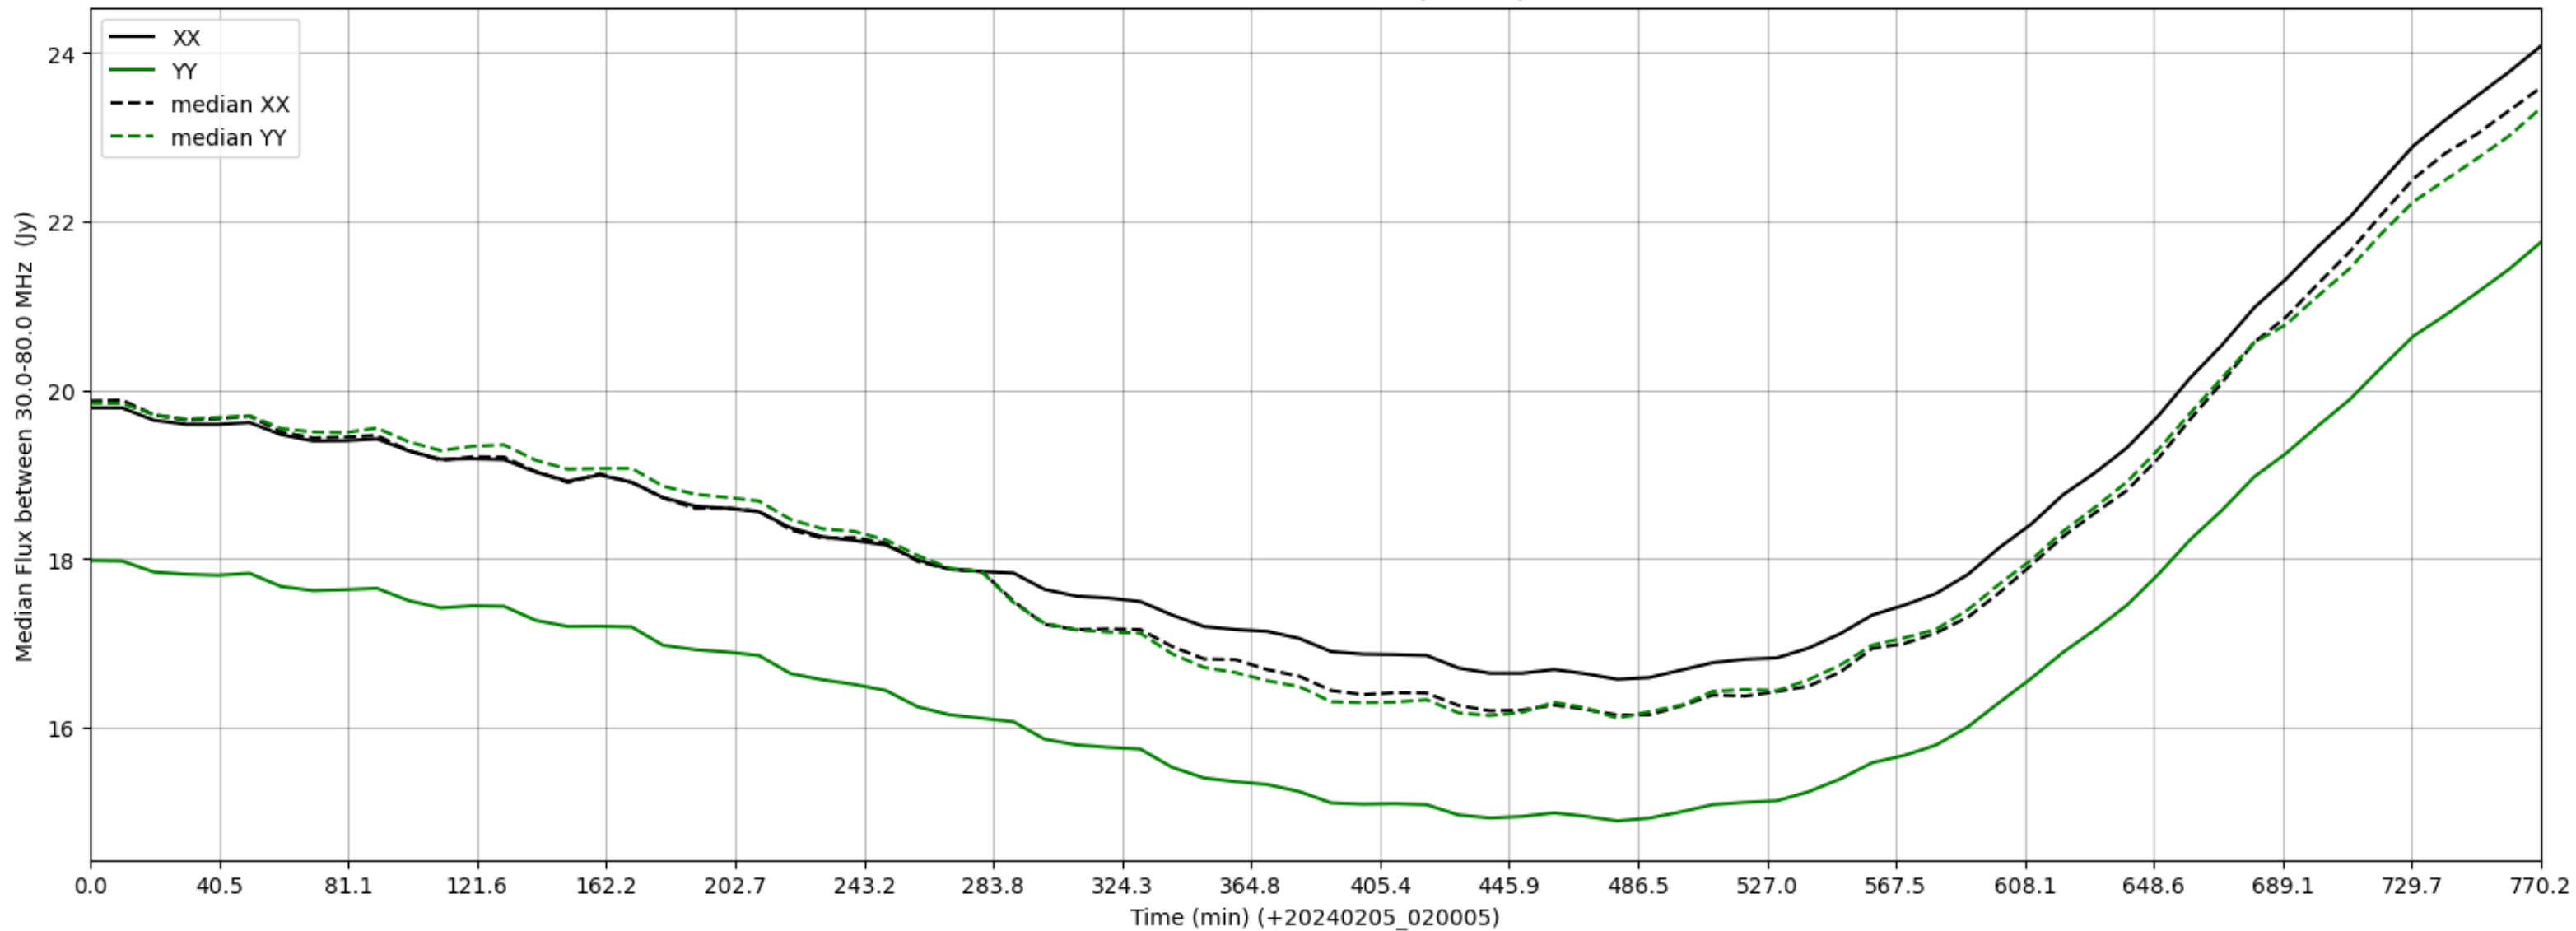

LWA185 - Correlator# 240 - XX FLAGS:Good - YY FLAGS:Good

LWA160 - Correlator# 239 - XX FLAGS:BadSpecShape - YY FLAGS:Good