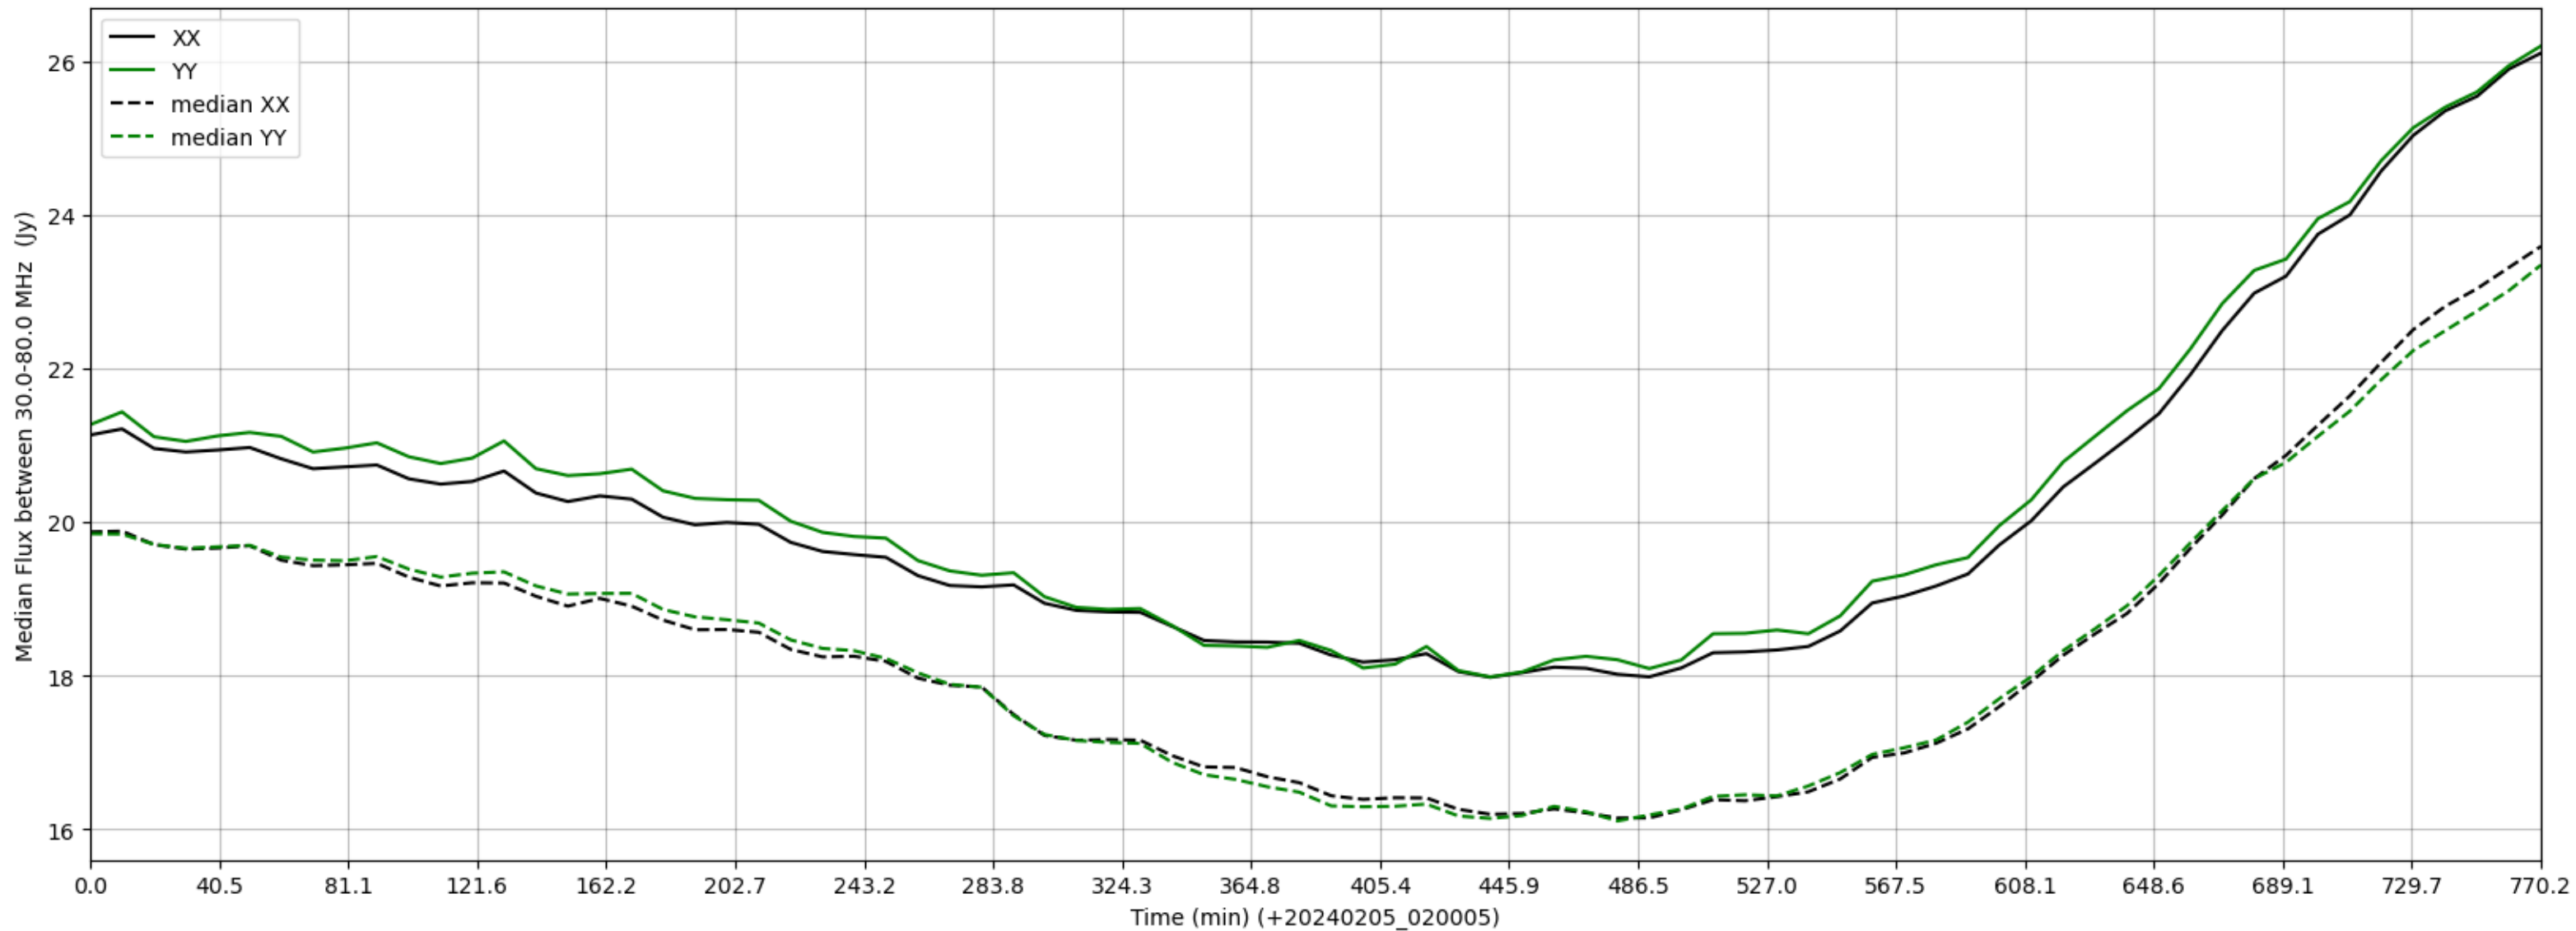

LWA131 - Correlator# 182 - XX FLAGS:Good - YY FLAGS:Good

LWA130 - Correlator# 183 - XX FLAGS:BadSpecShape - YY FLAGS:Good

LWA134 - Correlator# 184 - XX FLAGS:Good - YY FLAGS:Good

LWA132 - Correlator# 185 - XX FLAGS:Good - YY FLAGS:Good