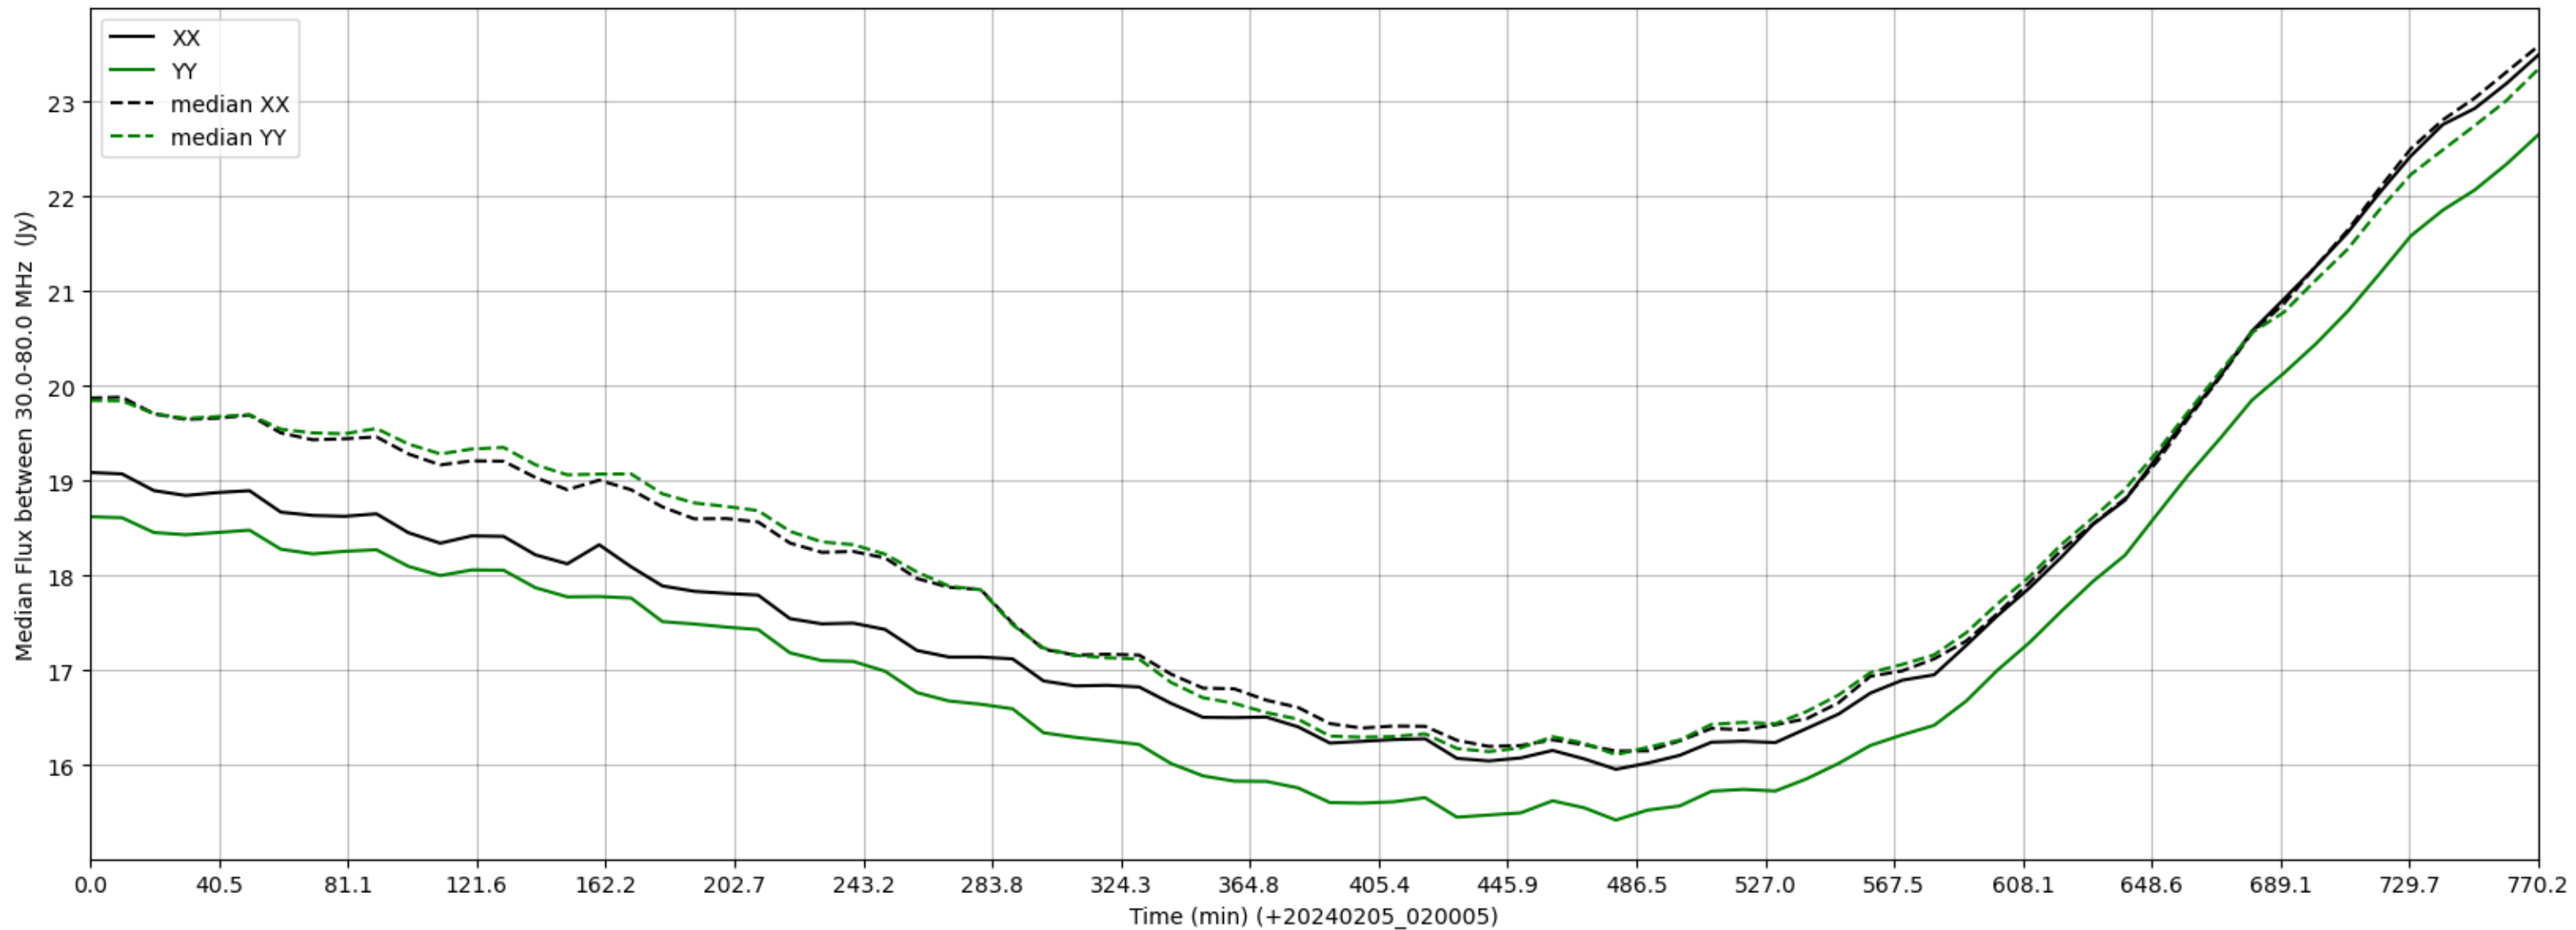

LWA290 - Correlator# 285 - XX FLAGS:LowFlux - YY FLAGS:LowFlux

LWA357 - Correlator# 286 - XX FLAGS:LowFlux - YY FLAGS:LowFlux

LWA329 - Correlator# 287 - XX FLAGS:LowFlux - YY FLAGS:LowFlux

LWA170 - Correlator# 288 - XX FLAGS:Good - YY FLAGS:Good