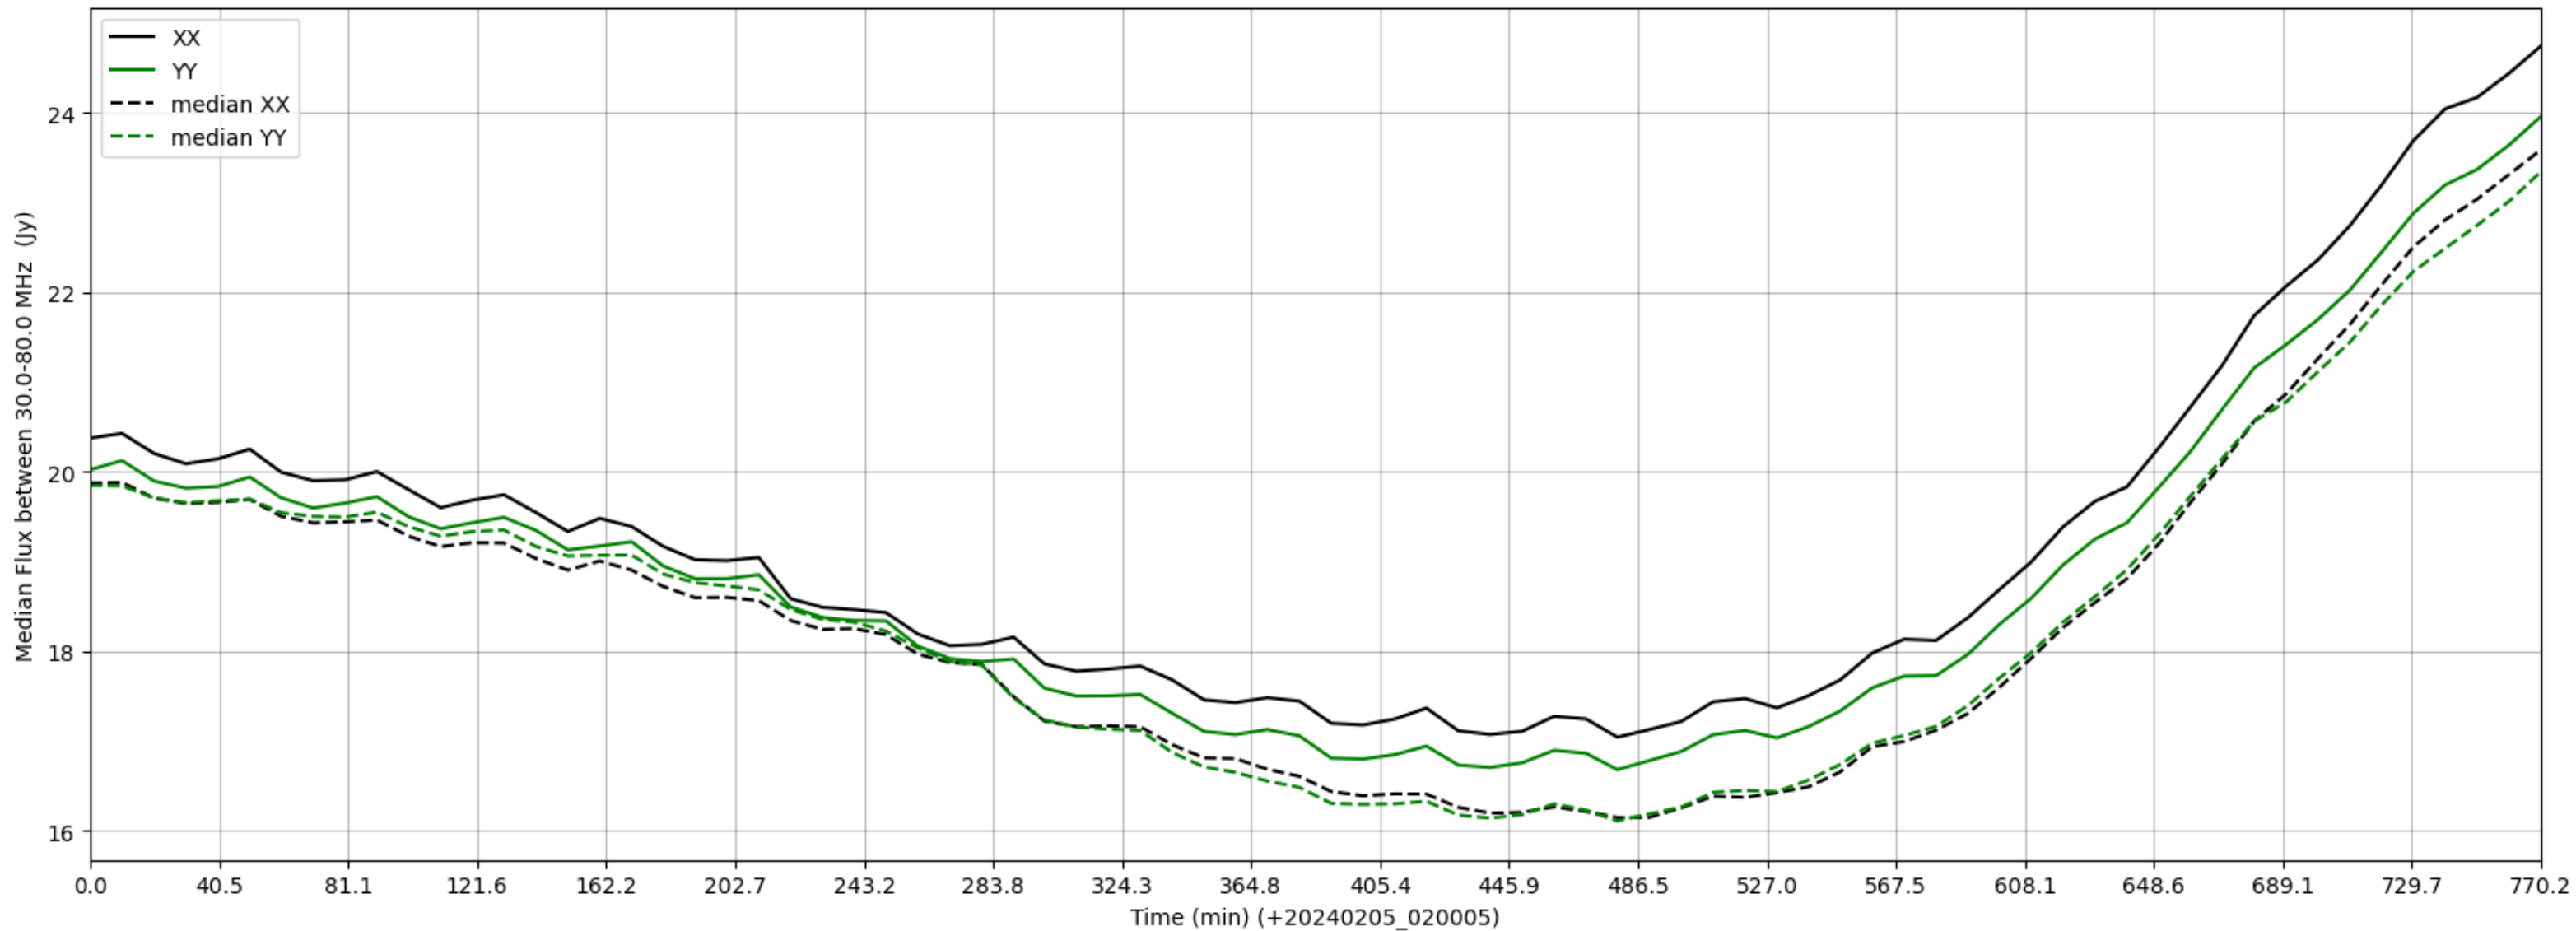

LWA198 - Correlator# 271 - XX FLAGS:Good - YY FLAGS:Good

LWA193 - Correlator# 270 - XX FLAGS:Good - YY FLAGS:Good