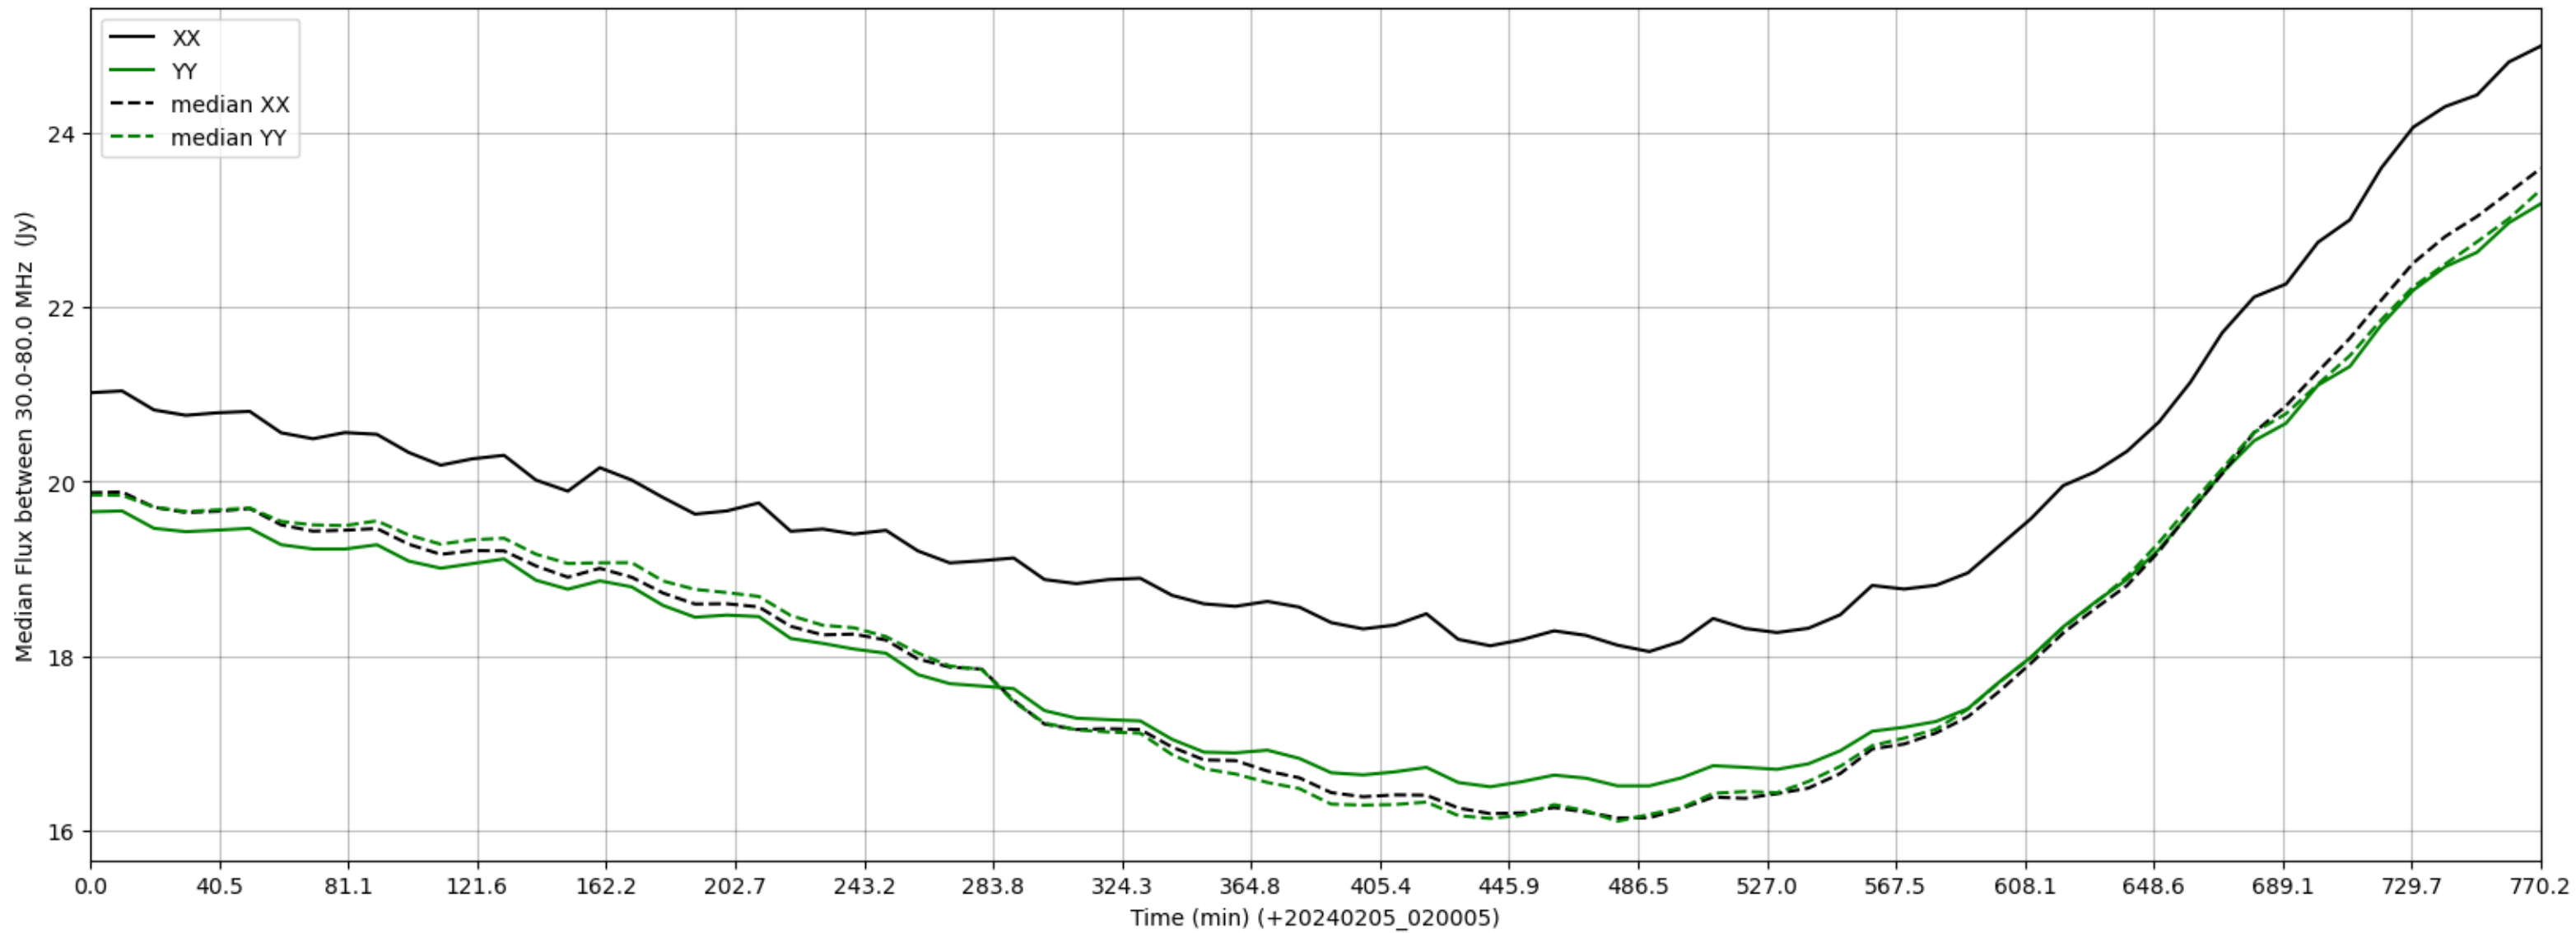

LWA034 - Correlator# 162 - XX FLAGS:Good - YY FLAGS:Good

LWA036 - Correlator# 163 - XX FLAGS:Good - YY FLAGS:Good

LWA066 - Correlator# 164 - XX FLAGS:Good - YY FLAGS:Good

LWA065 - Correlator# 165 - XX FLAGS:Good - YY FLAGS:Good