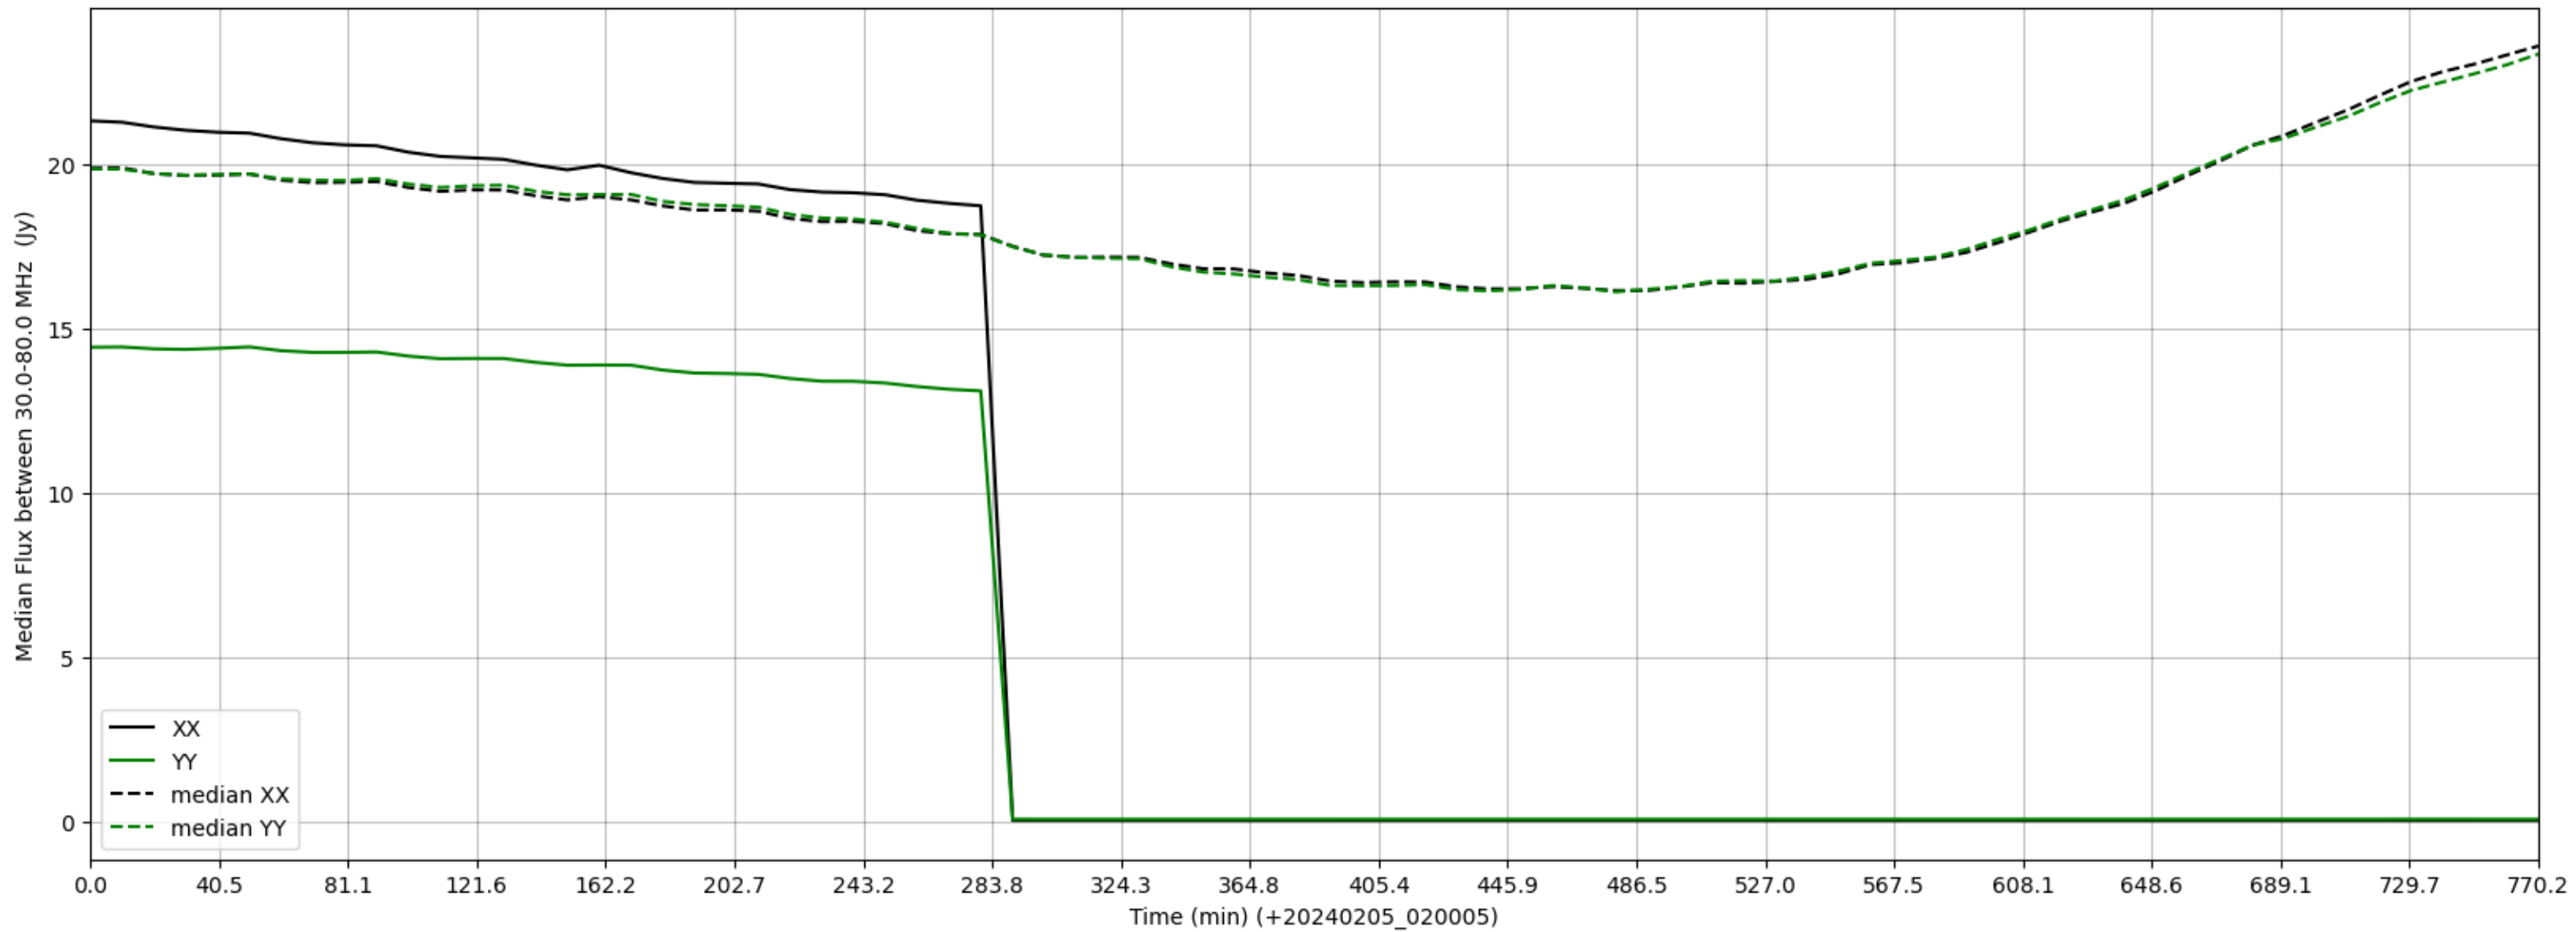

LWA135 - Correlator# 256 - XX FLAGS:Good - YY FLAGS:Good

LWA347 - Correlator# 255 - XX FLAGS:LowFlux - YY FLAGS:LowFlux