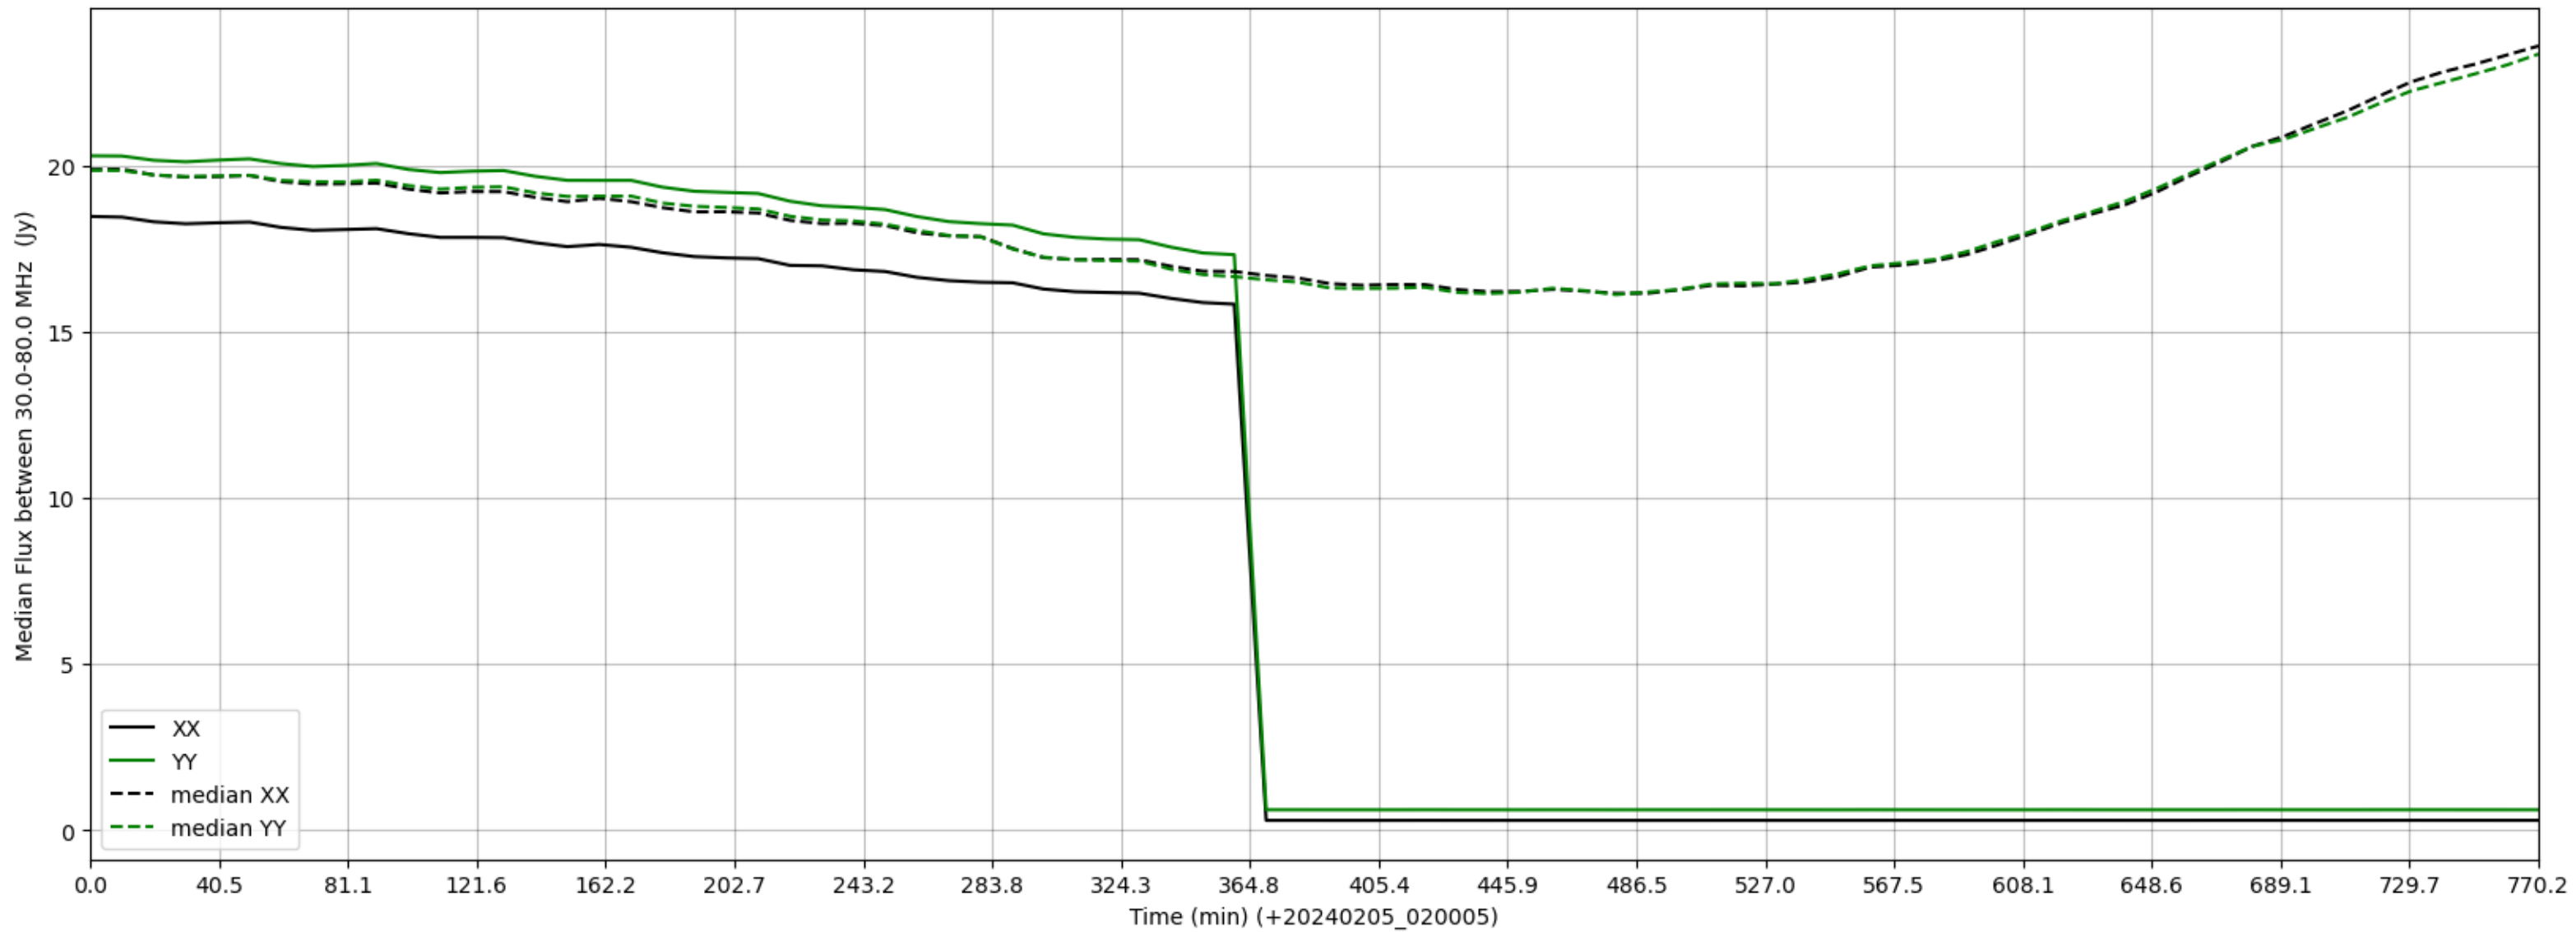

LWA264 - Correlator# 349 - XX FLAGS:LowFlux - YY FLAGS:LowFlux

LWA300 - Correlator# 348 - XX FLAGS:LowFlux - YY FLAGS:LowFlux