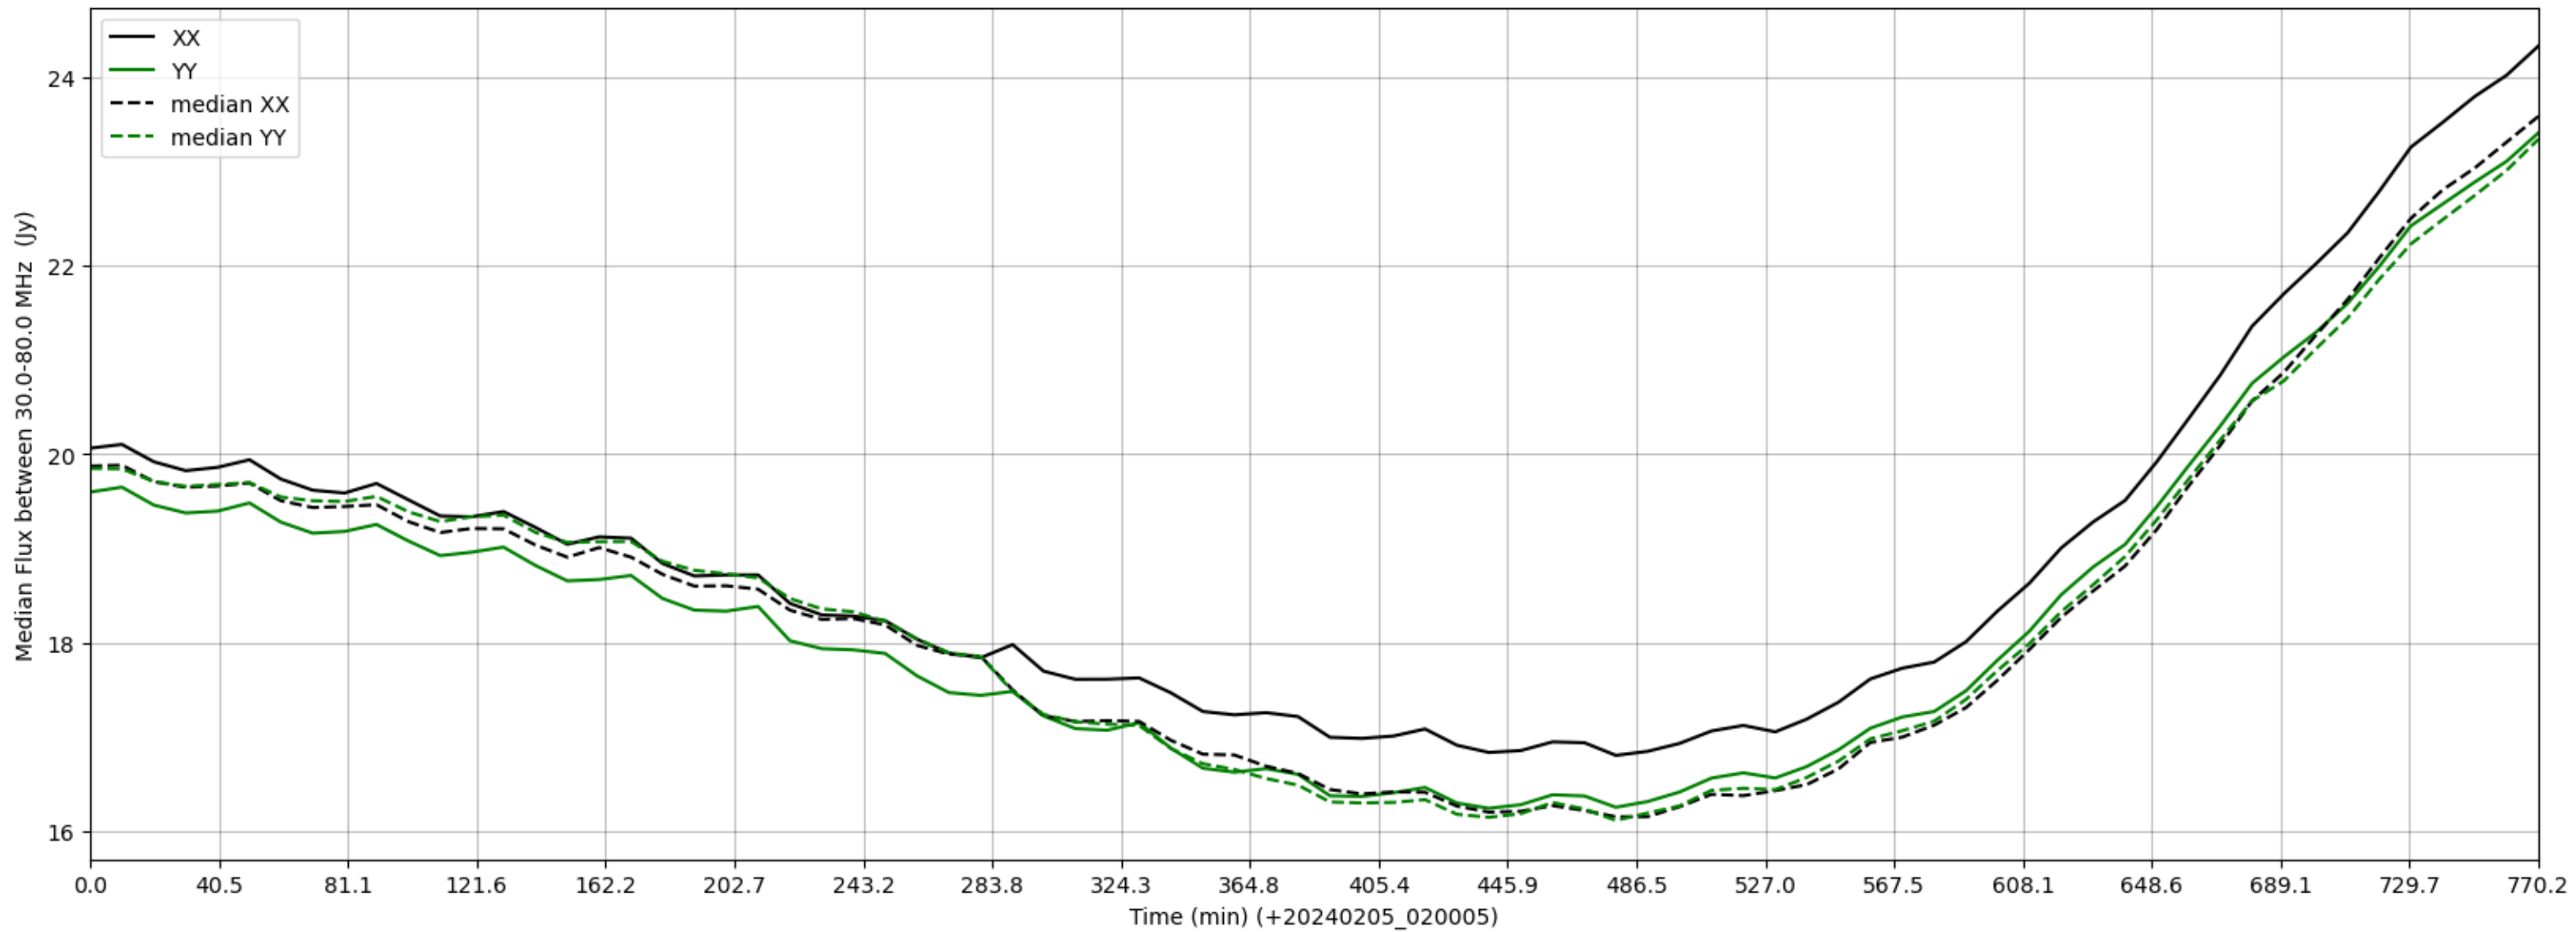

LWA250 - Correlator# 345 - XX FLAGS:Good - YY FLAGS:Good

LWA251 - Correlator# 344 - XX FLAGS:Good - YY FLAGS:Good