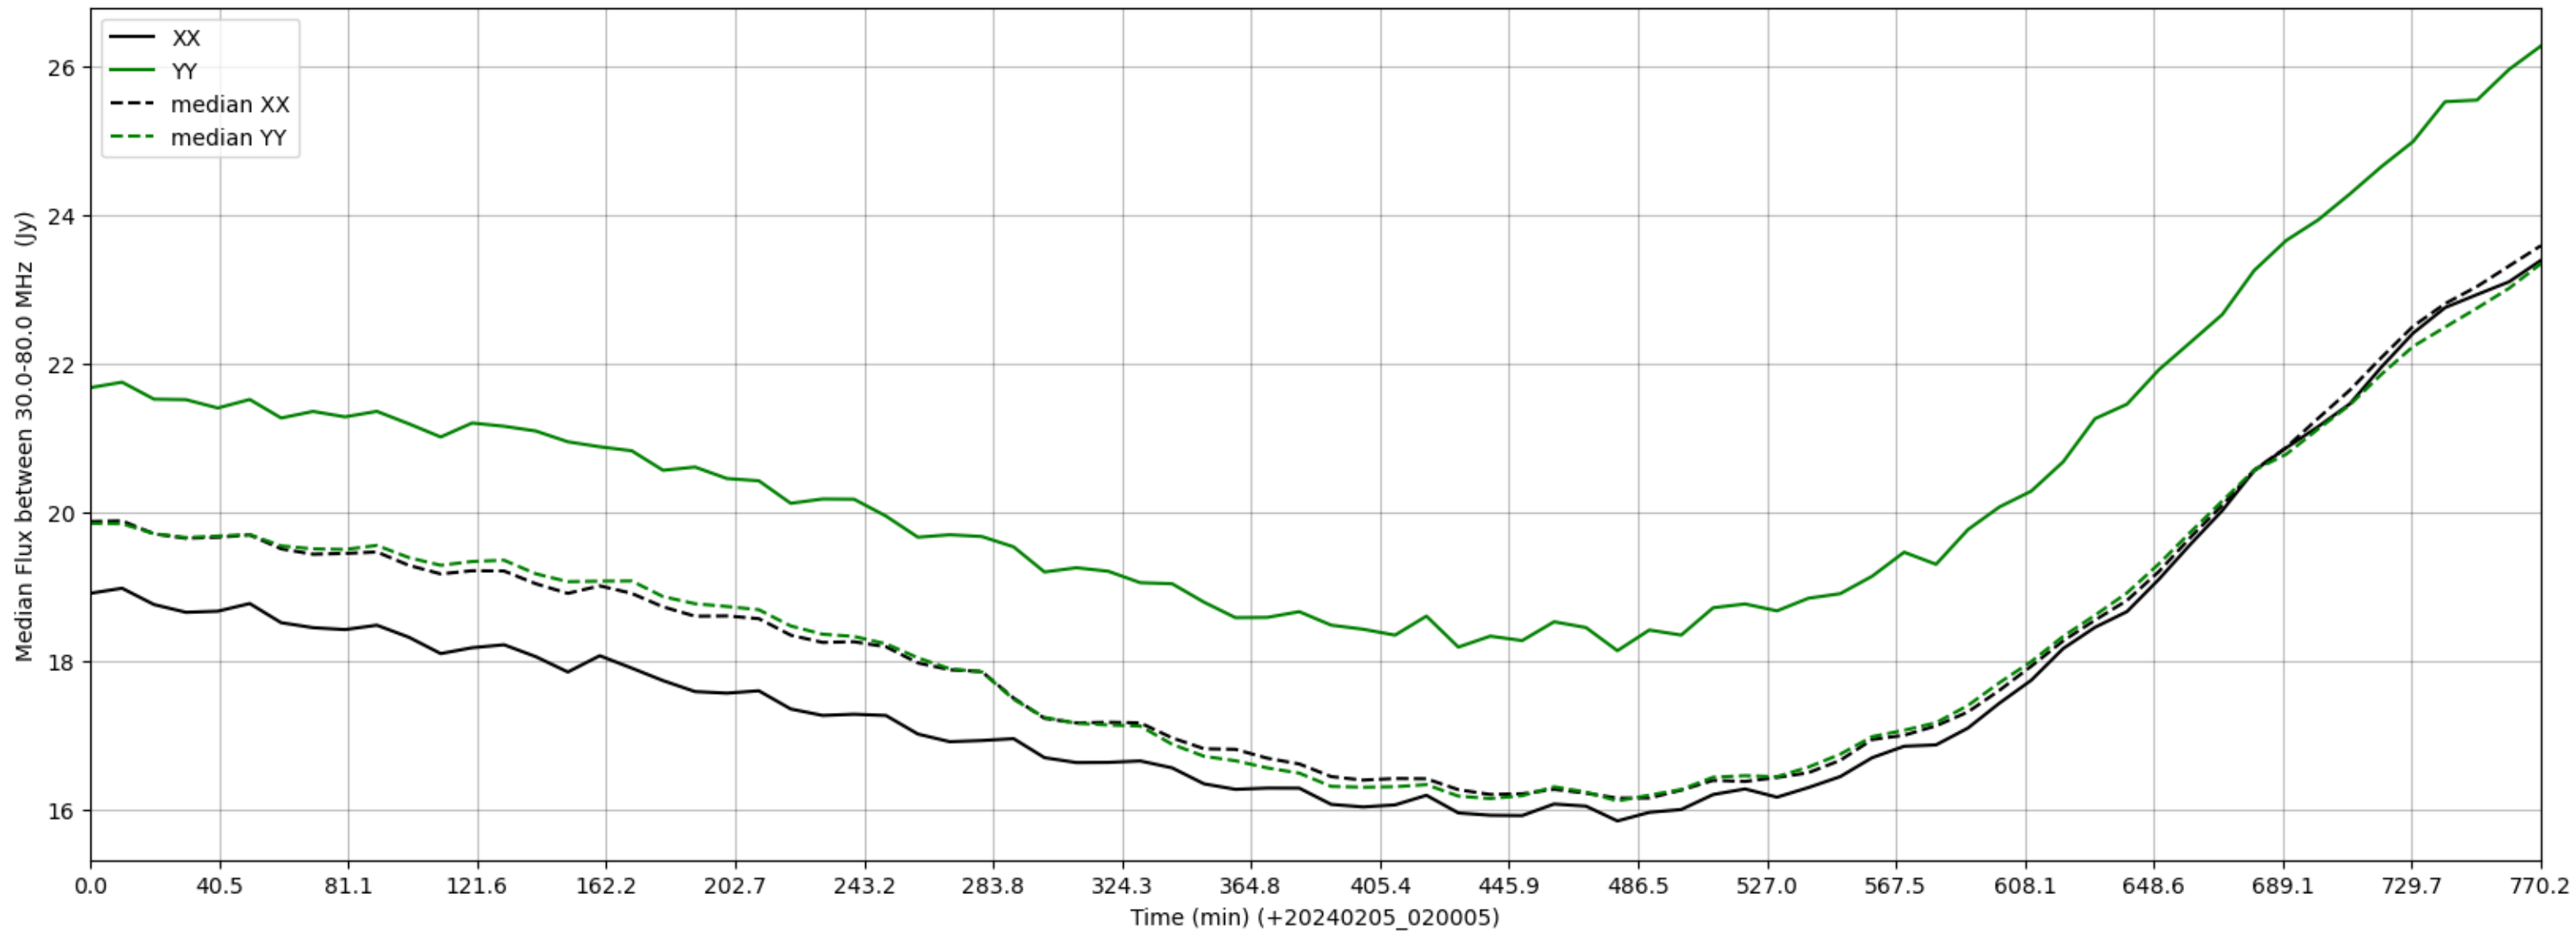

LWA171 - Correlator# 291 - XX FLAGS:Good - YY FLAGS:Good

LWA173 - Correlator# 290 - XX FLAGS:Good - YY FLAGS:Good