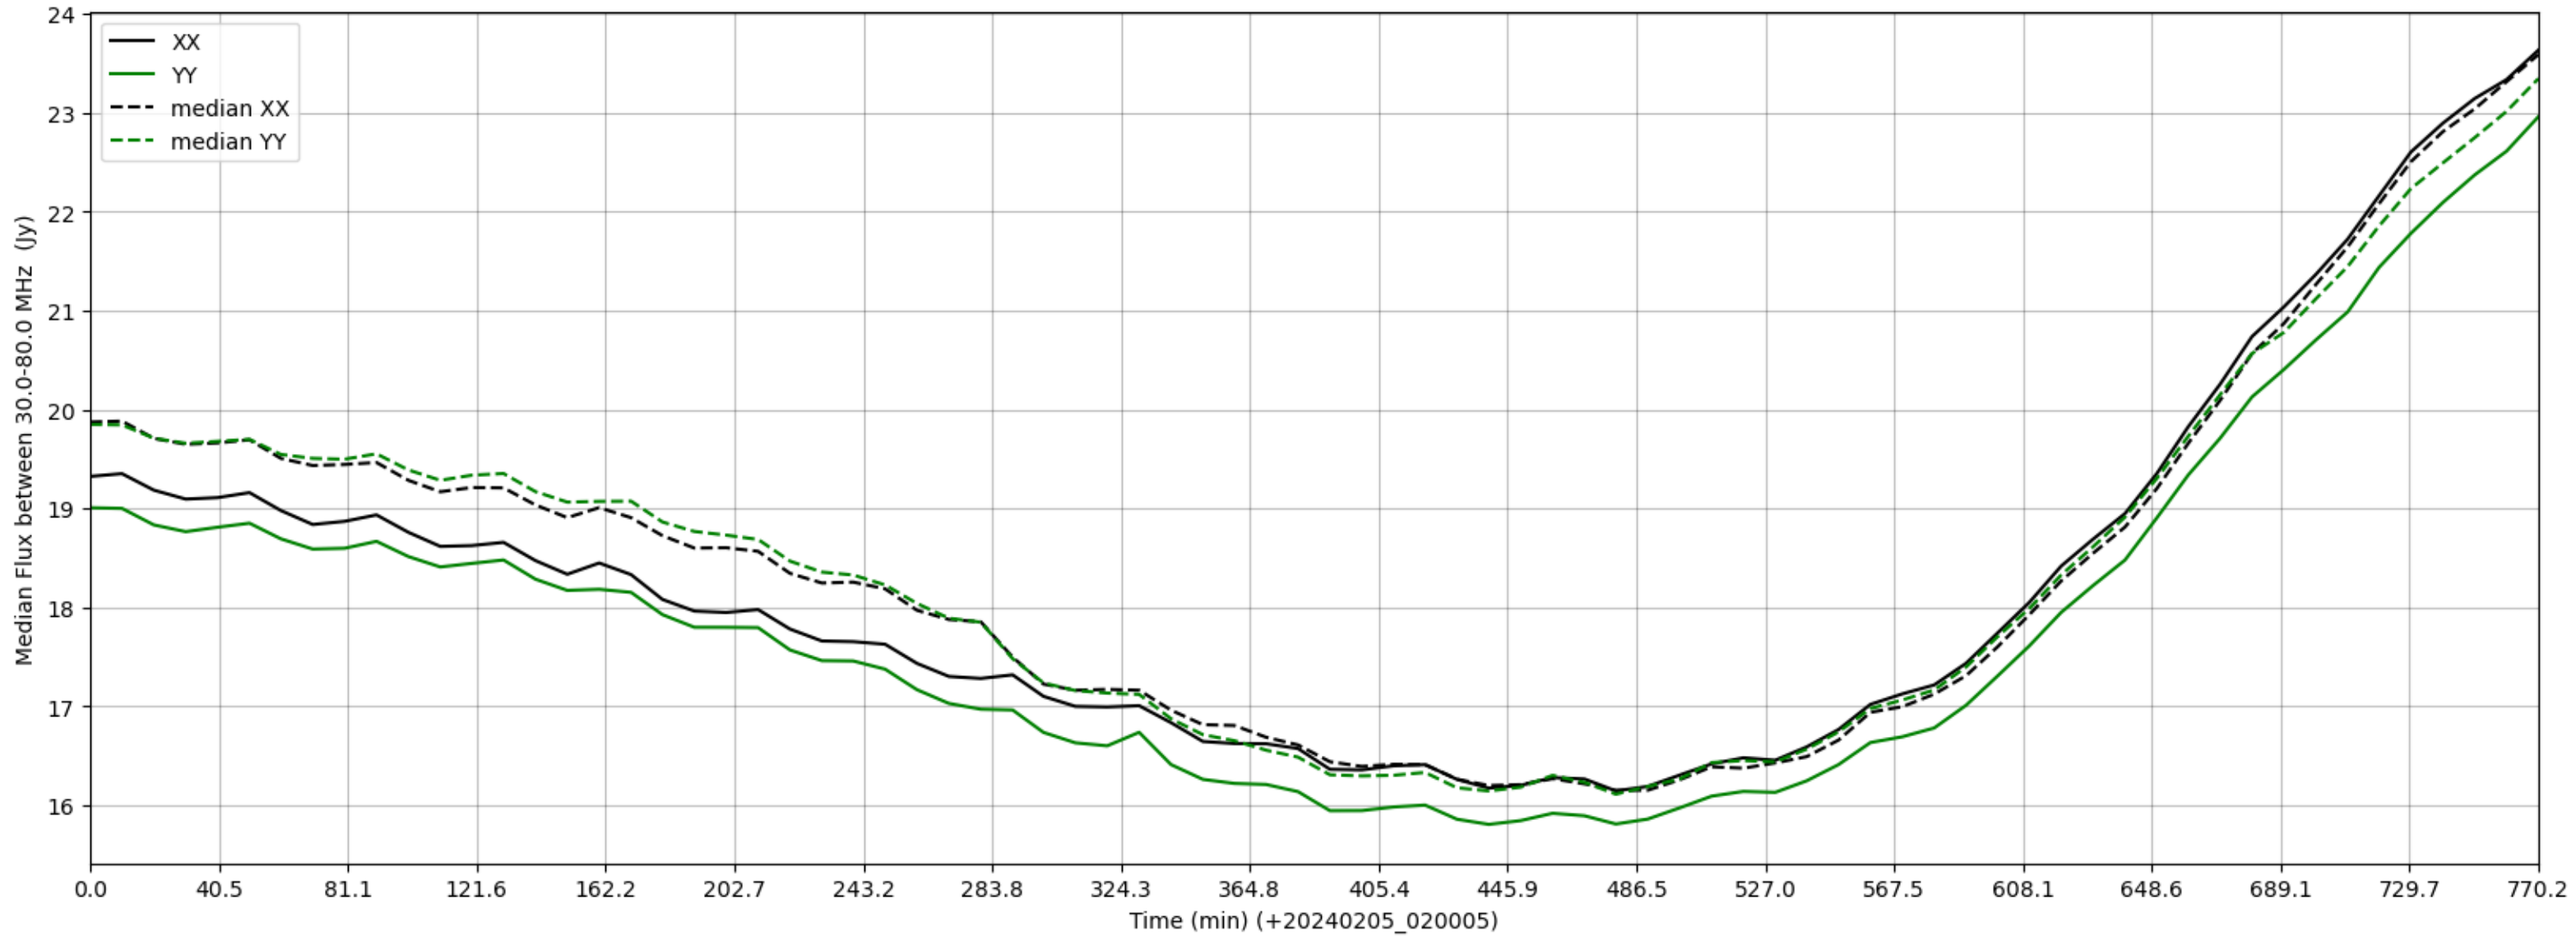

LWA052 - Correlator# 117 - XX FLAGS:HighTimeVar - YY FLAGS:Good

LWA053 - Correlator# 116 - XX FLAGS:Good - YY FLAGS:Good