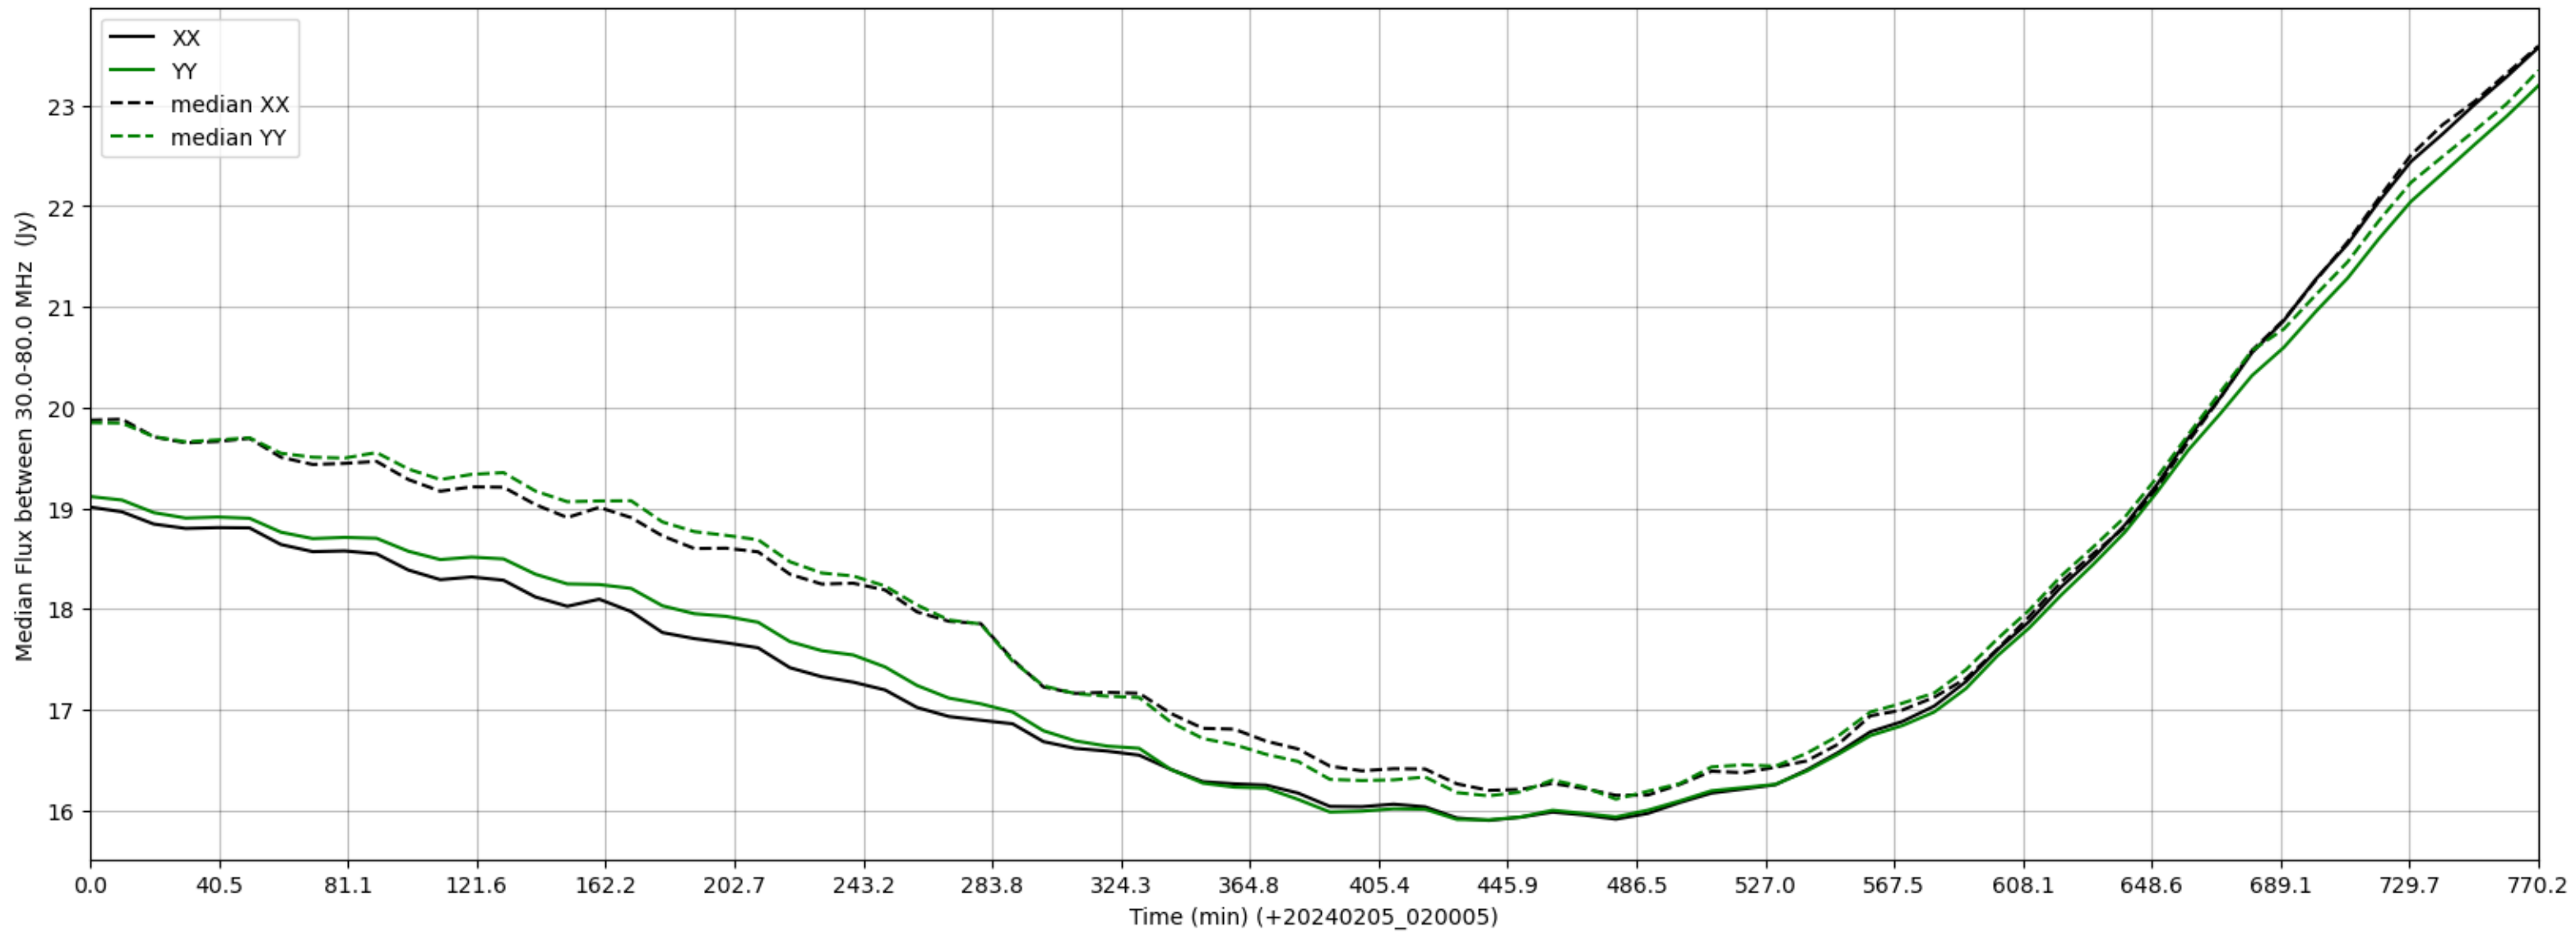

LWA087 - Correlator# 142 - XX FLAGS:Good - YY FLAGS:Good

LWA086 - Correlator# 143 - XX FLAGS:Good - YY FLAGS:Good

LWA089 - Correlator# 144 - XX FLAGS:Good - YY FLAGS:Good

LWA096 - Correlator# 145 - XX FLAGS:Good - YY FLAGS:Good