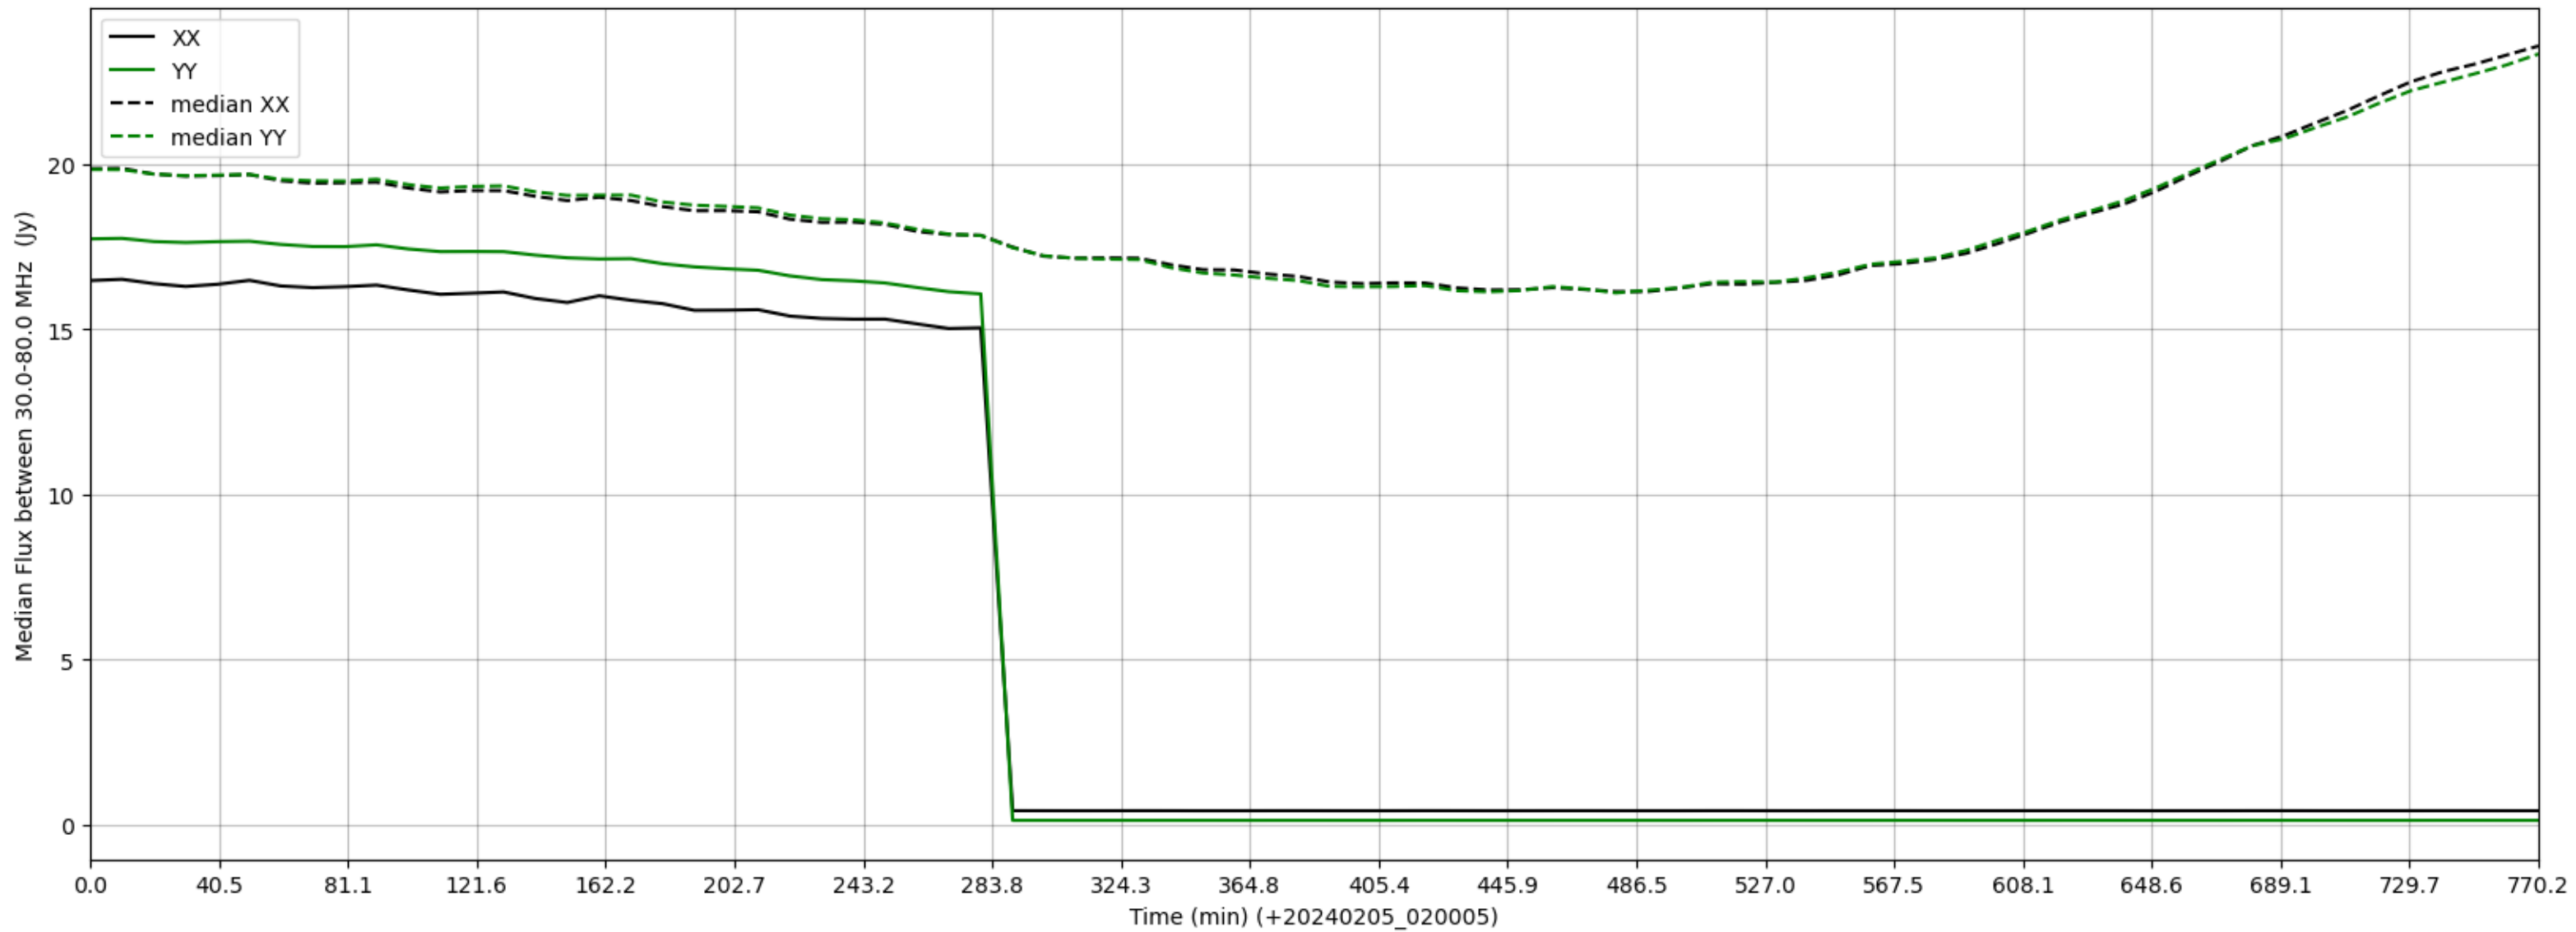

LWA338 - Correlator# 024 - XX FLAGS:LowFlux - YY FLAGS:LowFlux

LWA332 - Correlator# 025 - XX FLAGS:LowFlux - YY FLAGS:LowFlux

LWA340 - Correlator# 026 - XX FLAGS:LowFlux - YY FLAGS:LowFlux

LWA339 - Correlator# 027 - XX FLAGS:LowFlux - YY FLAGS:LowFlux