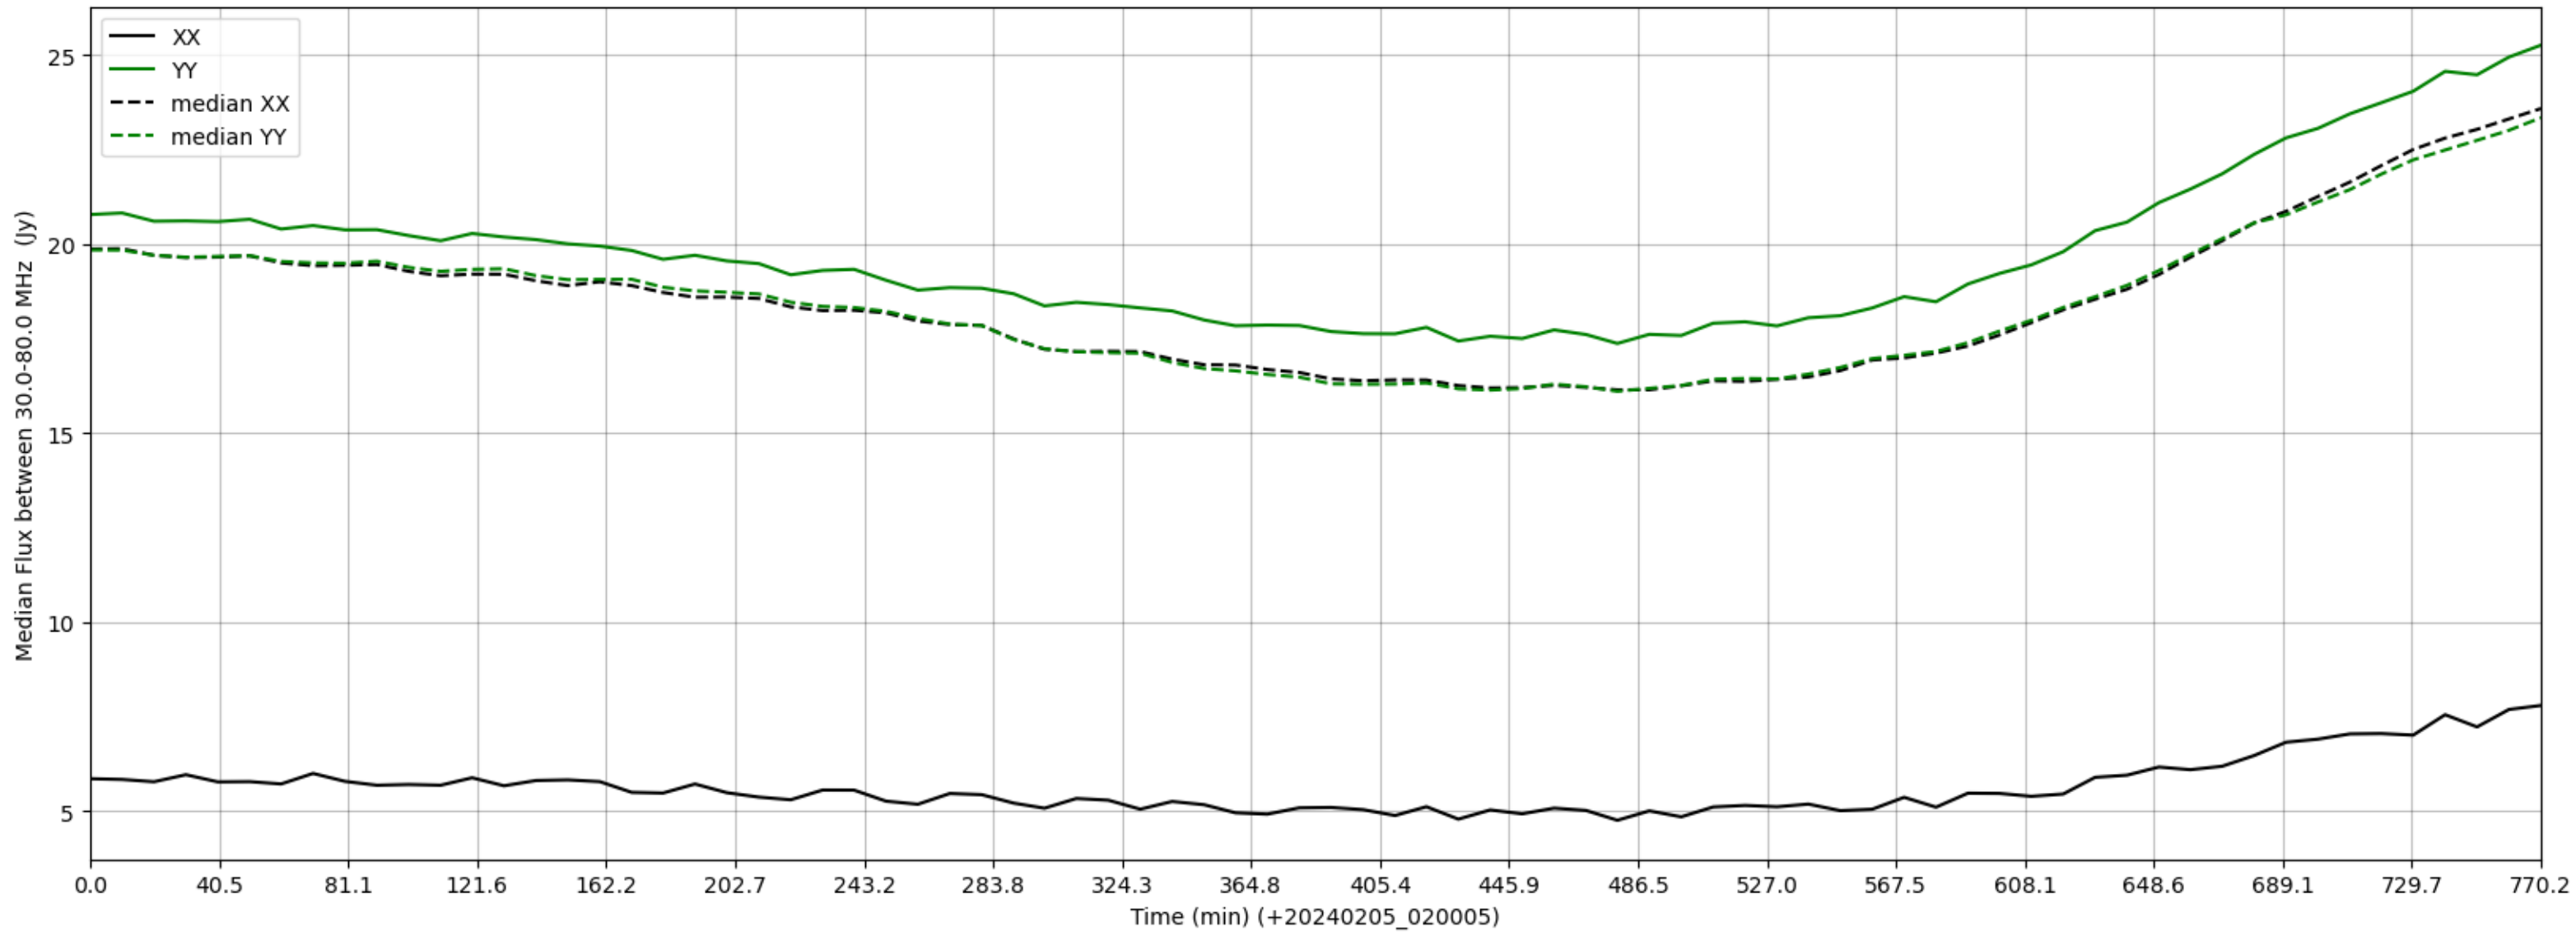

LWA226 - Correlator# 304 - XX FLAGS:BadSpecShape - YY FLAGS:BadSpecShape

LWA229 - Correlator# 305 - XX FLAGS:Good - YY FLAGS:BadSpecShape

LWA233 - Correlator# 306 - XX FLAGS:Good - YY FLAGS:Good

LWA232 - Correlator# 307 - XX FLAGS:BadSpecShape - YY FLAGS:BadSpecShape