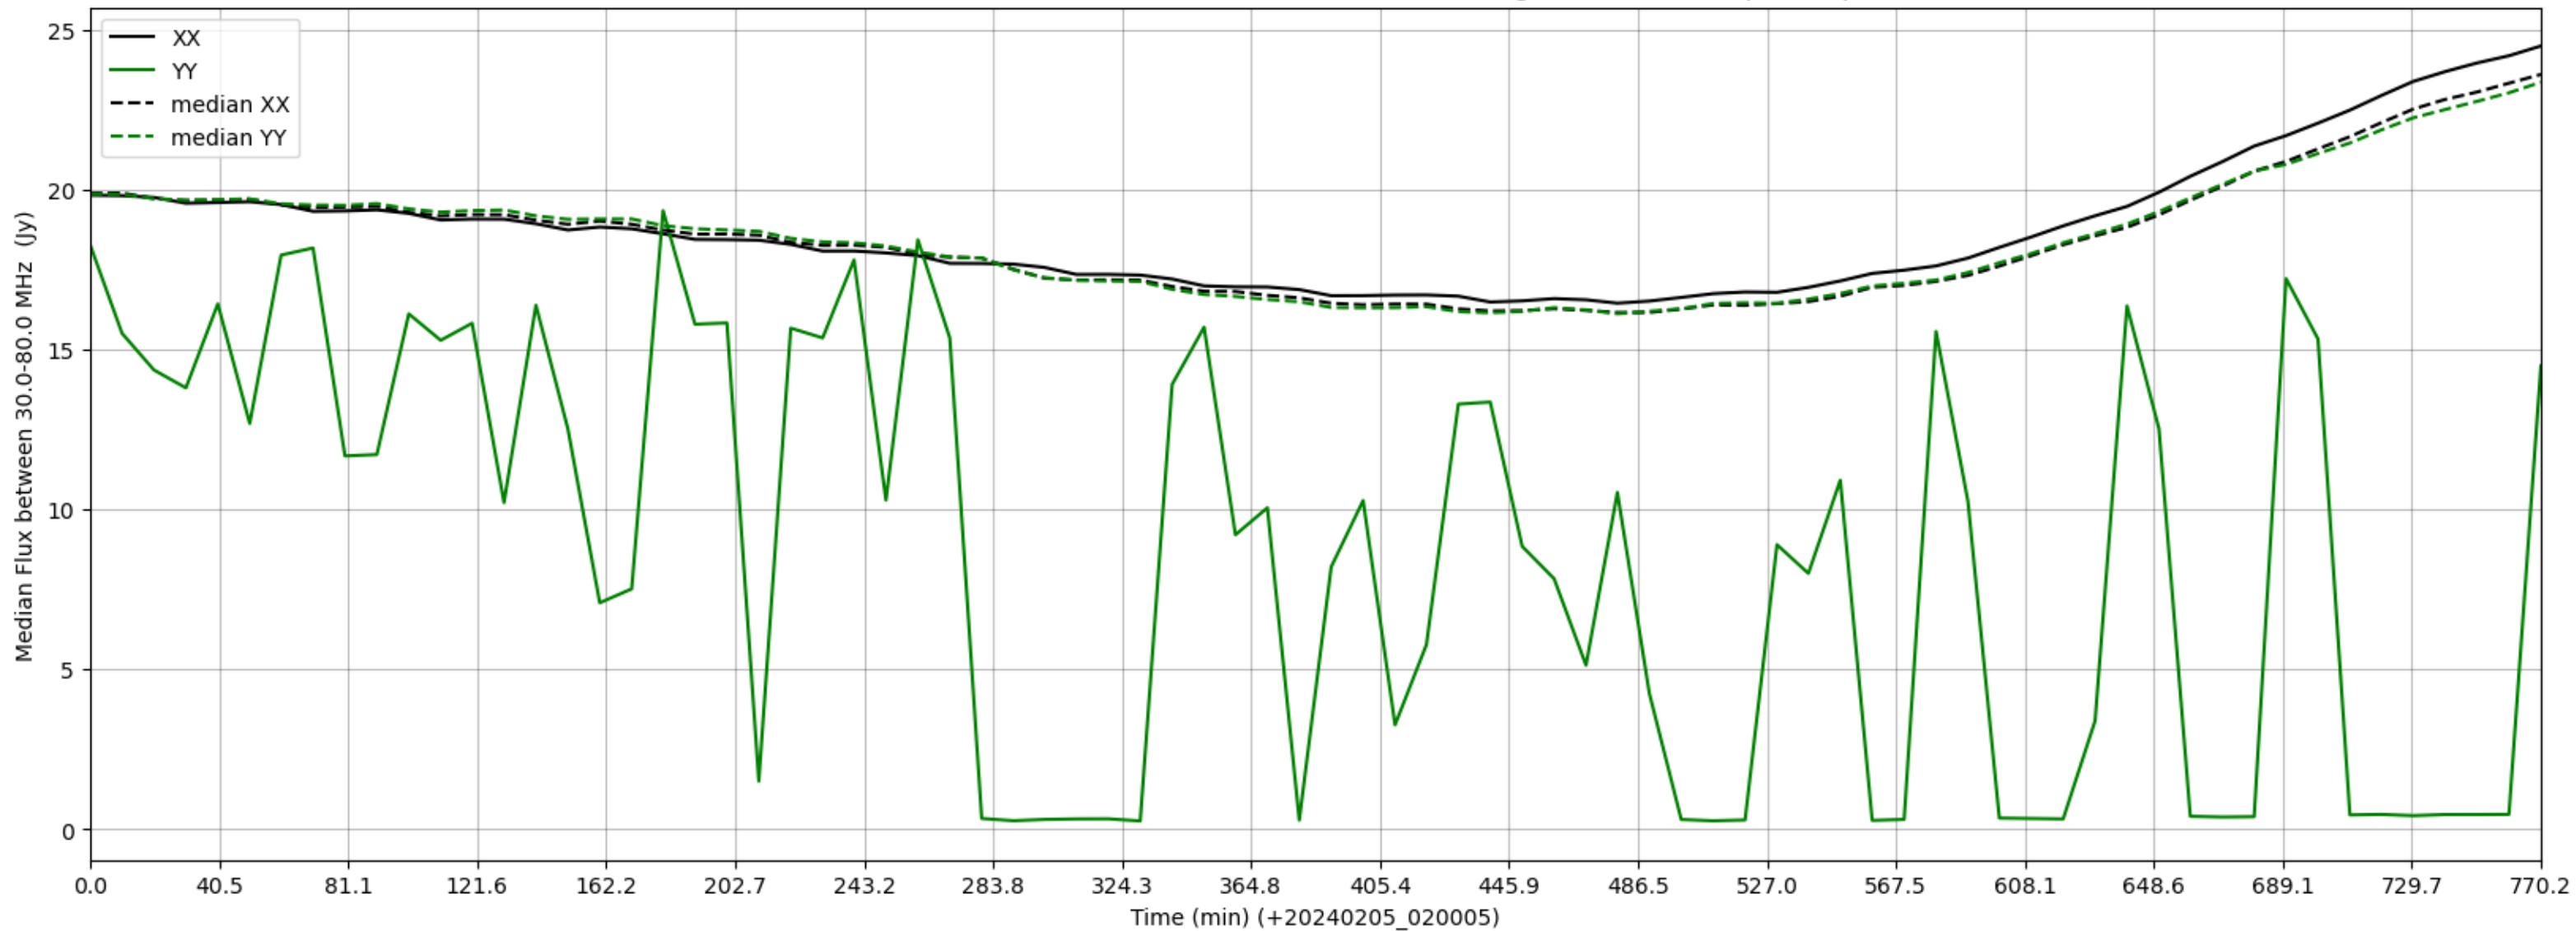

LWA043 - Correlator# 081 - XX FLAGS:Good - YY FLAGS:Good

LWA044 - Correlator# 080 - XX FLAGS:Good - YY FLAGS:HighTimeVar+BadSpecShape