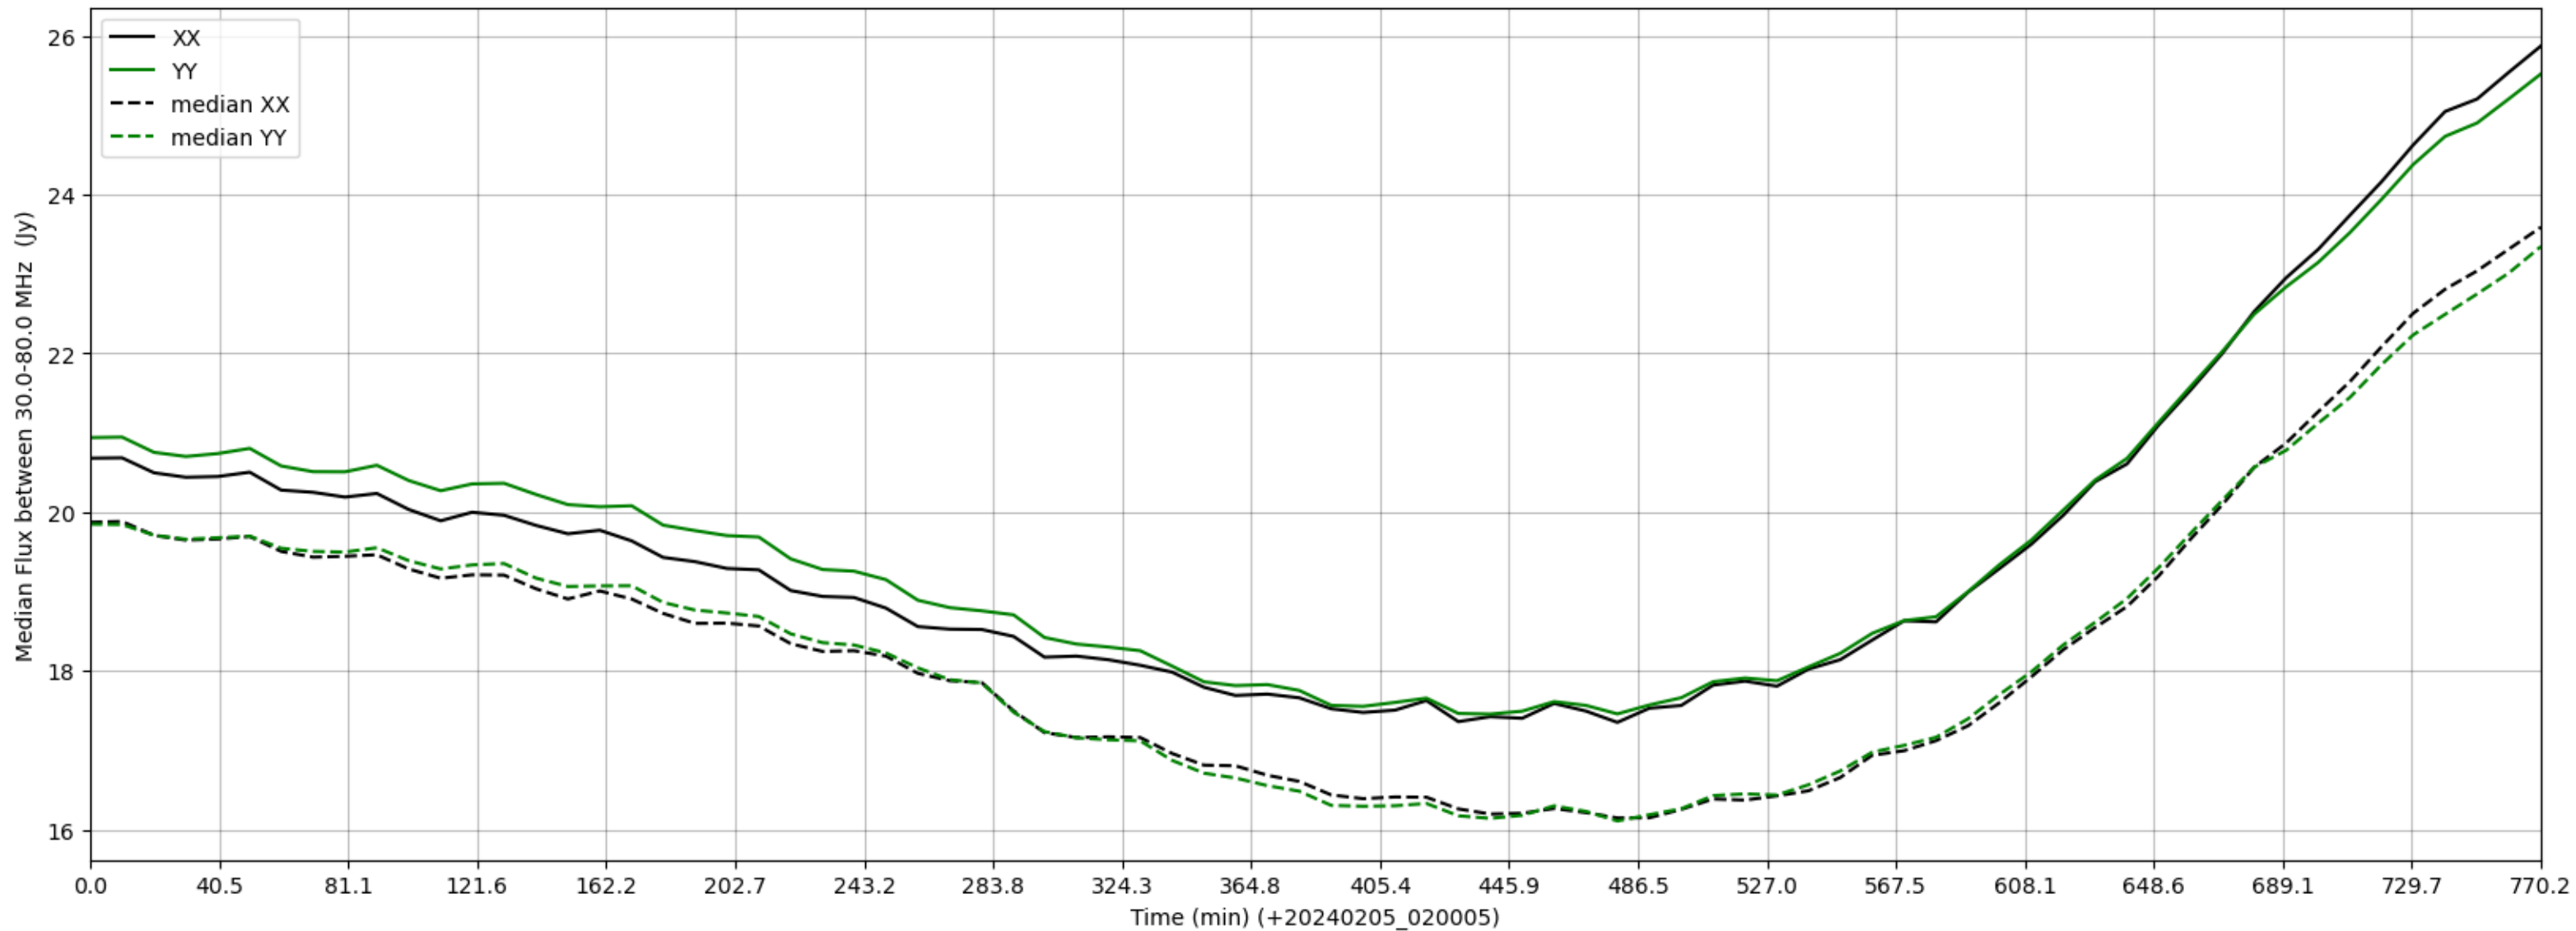

LWA235 - Correlator# 309 - XX FLAGS:Good - YY FLAGS:Good

LWA236 - Correlator# 308 - XX FLAGS:Good - YY FLAGS:Good