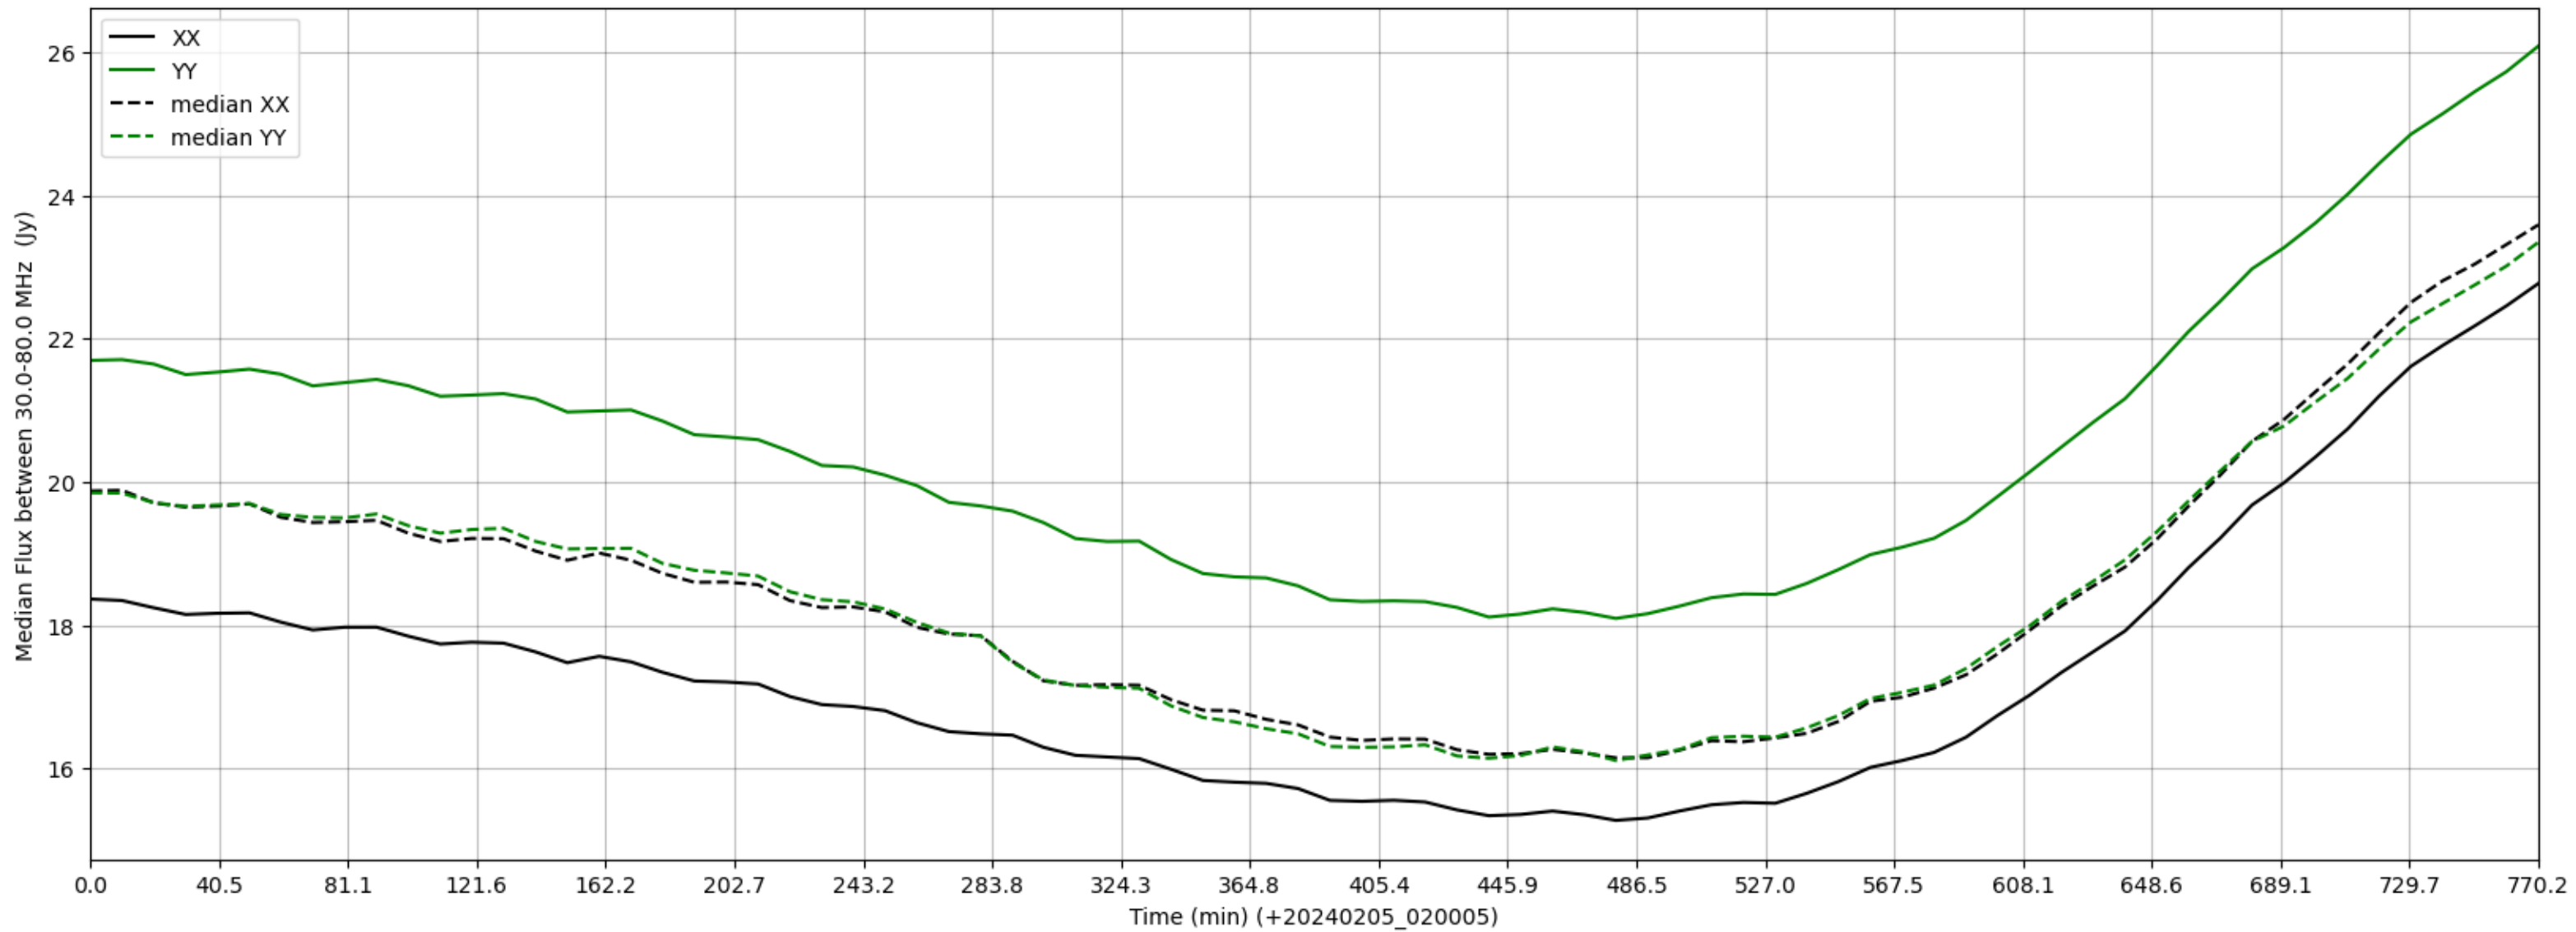

LWA071 - Correlator# 084 - XX FLAGS:Good - YY FLAGS:Good

LWA045 - Correlator# 083 - XX FLAGS:Good - YY FLAGS:Good