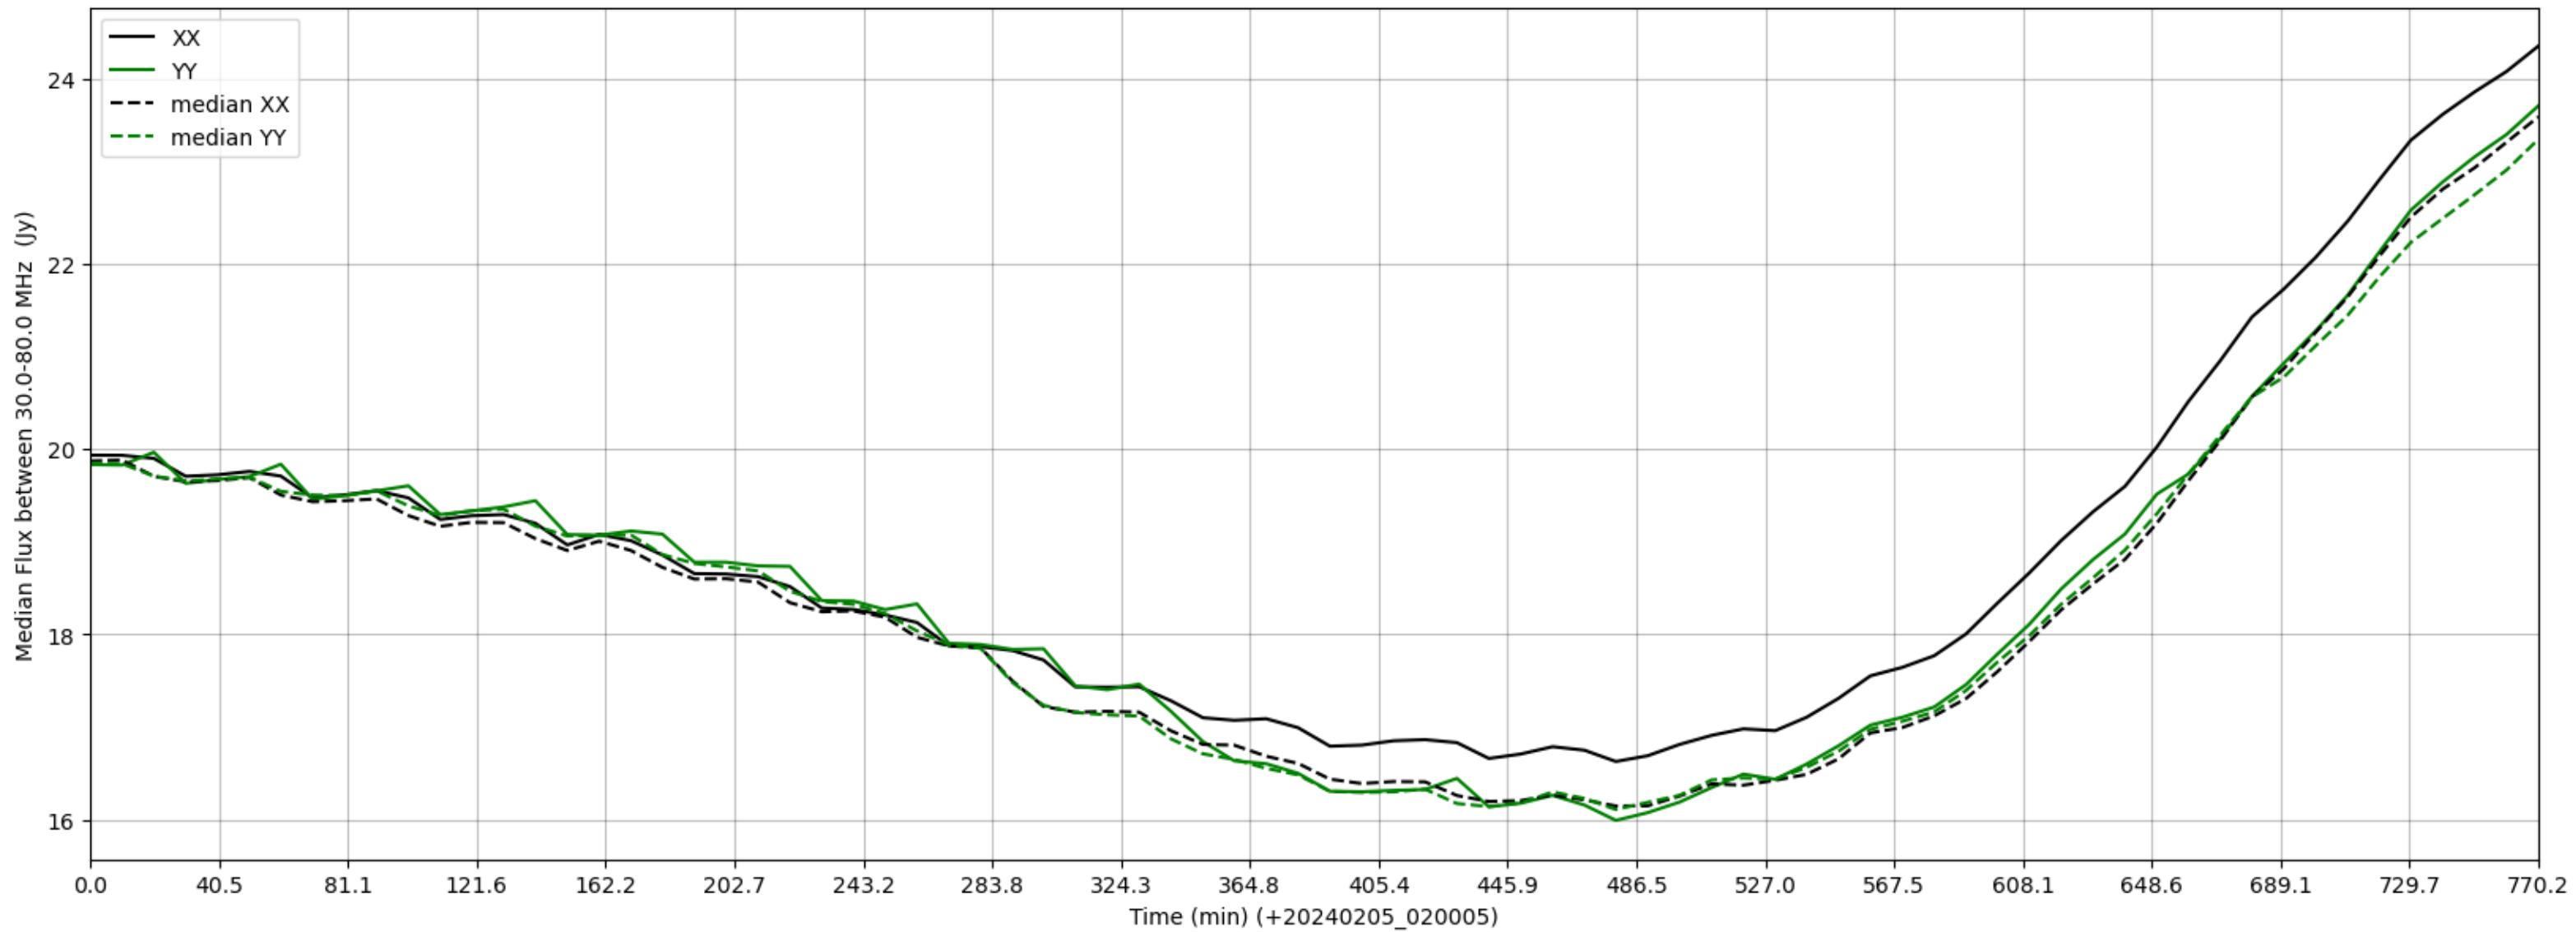

LWA041 - Correlator# 079 - XX FLAGS:HighTimeVar+BadSpecShape - YY FLAGS:Good

LWA044 - Correlator# 080 - XX FLAGS:Good - YY FLAGS:HighTimeVar+BadSpecShape

LWA043 - Correlator# 081 - XX FLAGS:Good - YY FLAGS:Good