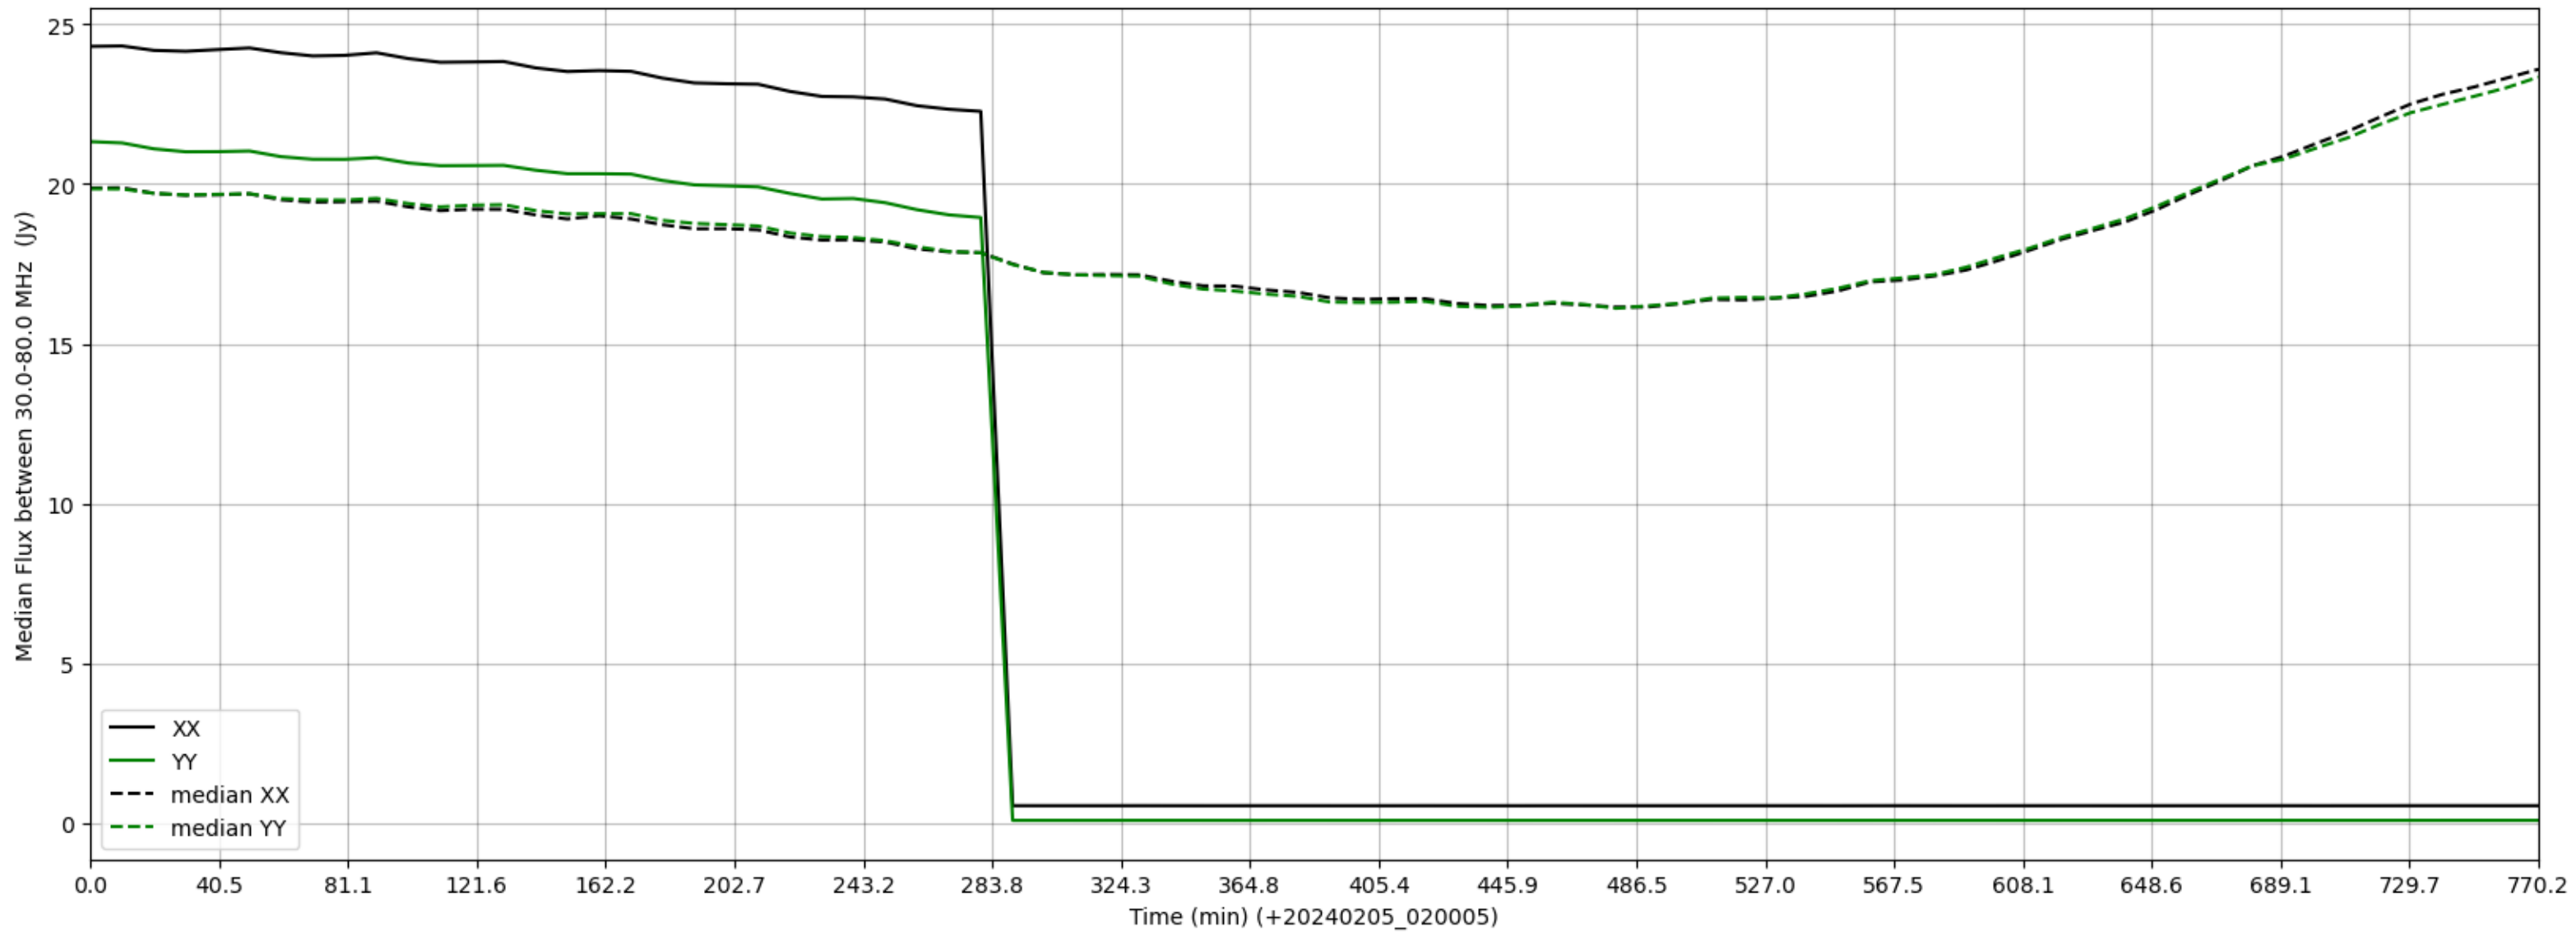

LWA315 - Correlator# 350 - XX FLAGS:LowFlux - YY FLAGS:LowFlux

LWA264 - Correlator# 349 - XX FLAGS:LowFlux - YY FLAGS:LowFlux