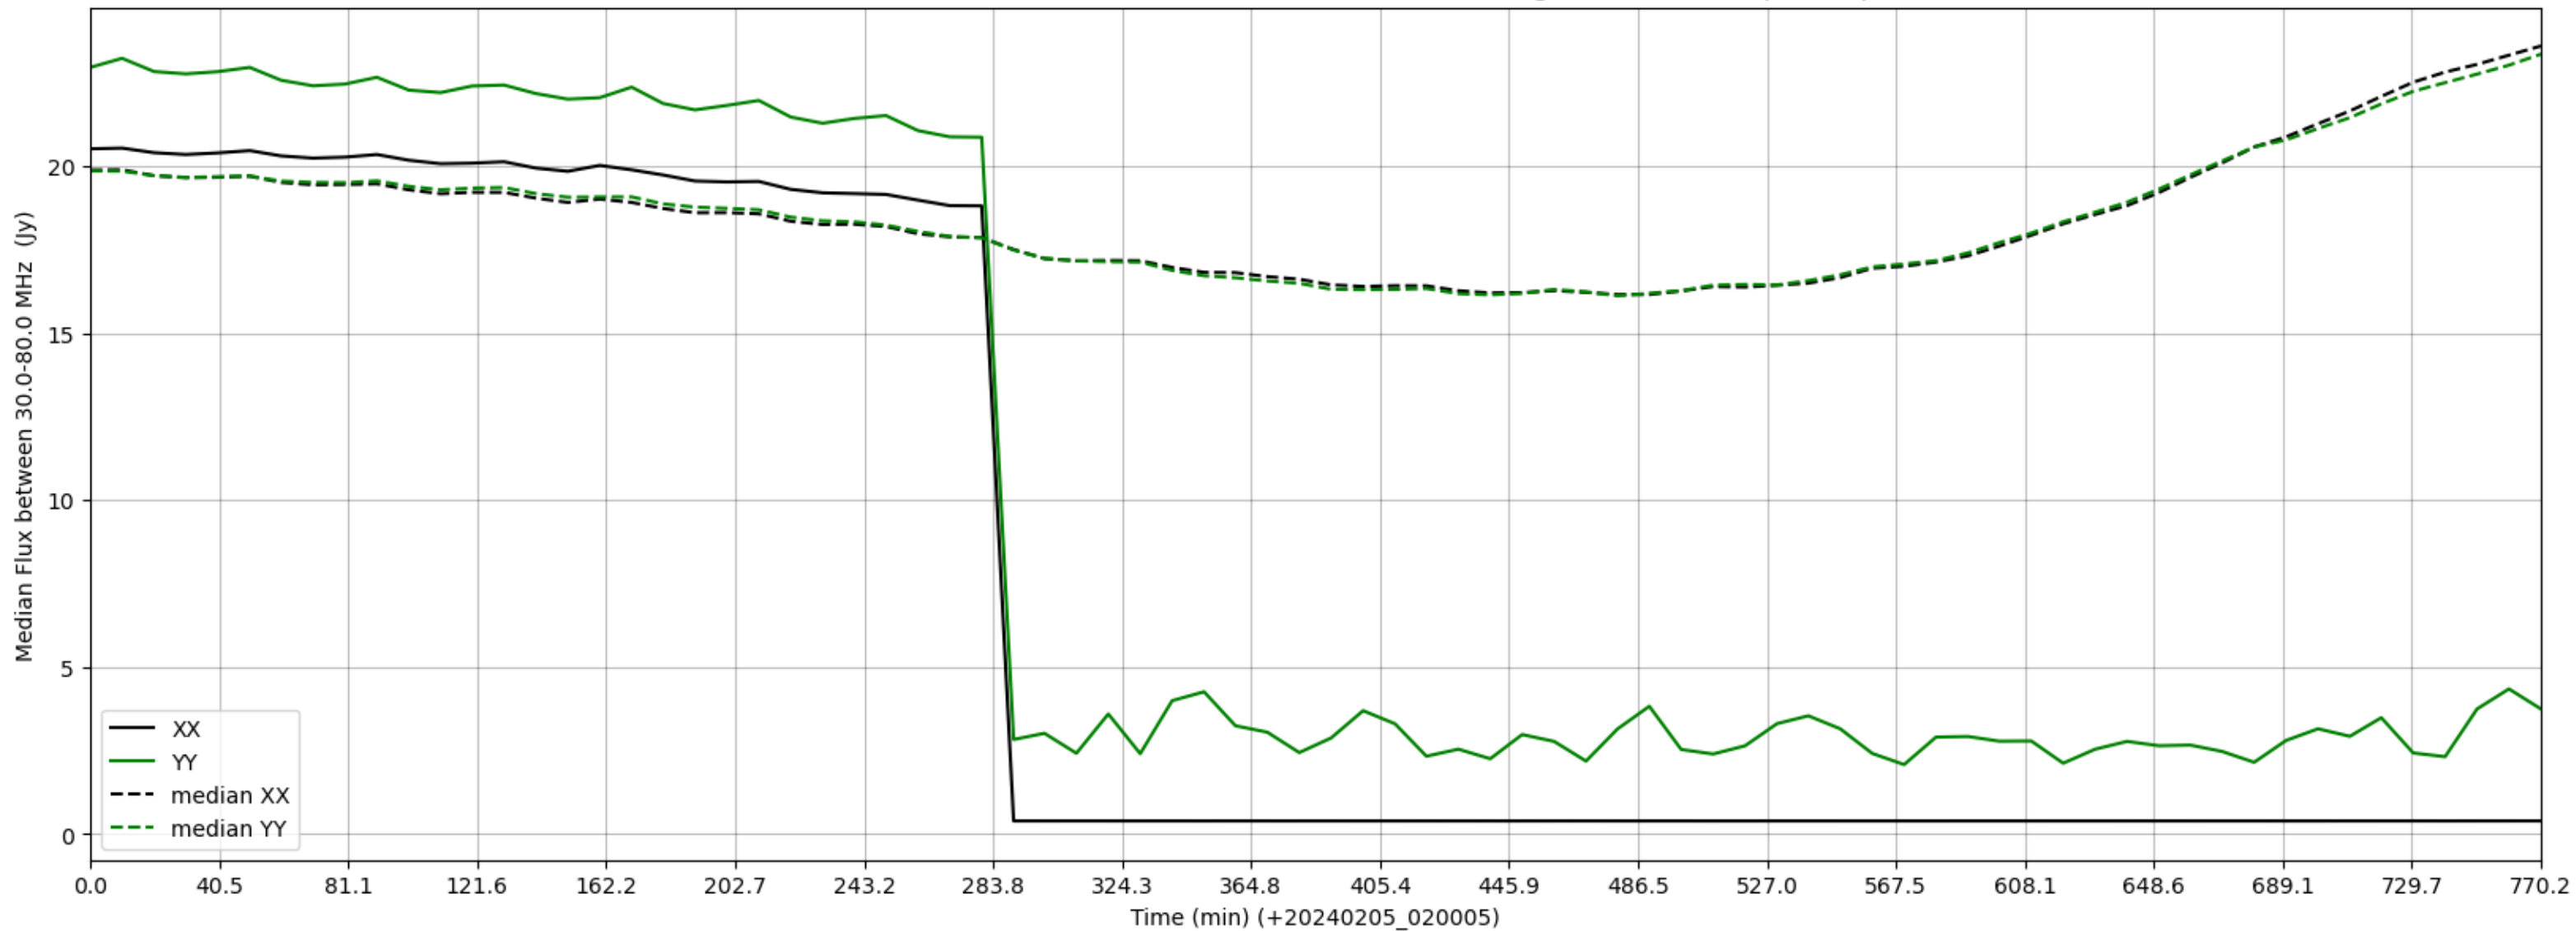

LWA270 - Correlator# 039 - XX FLAGS:LowFlux - YY FLAGS:LowFlux

LWA283 - Correlator# 040 - XX FLAGS:LowFlux - YY FLAGS:LowFlux

LWA280 - Correlator# 041 - XX FLAGS:LowFlux - YY FLAGS:BadSpecShape

LWA288 - Correlator# 042 - XX FLAGS:LowFlux - YY FLAGS:HighTimeVar+BadSpecShape