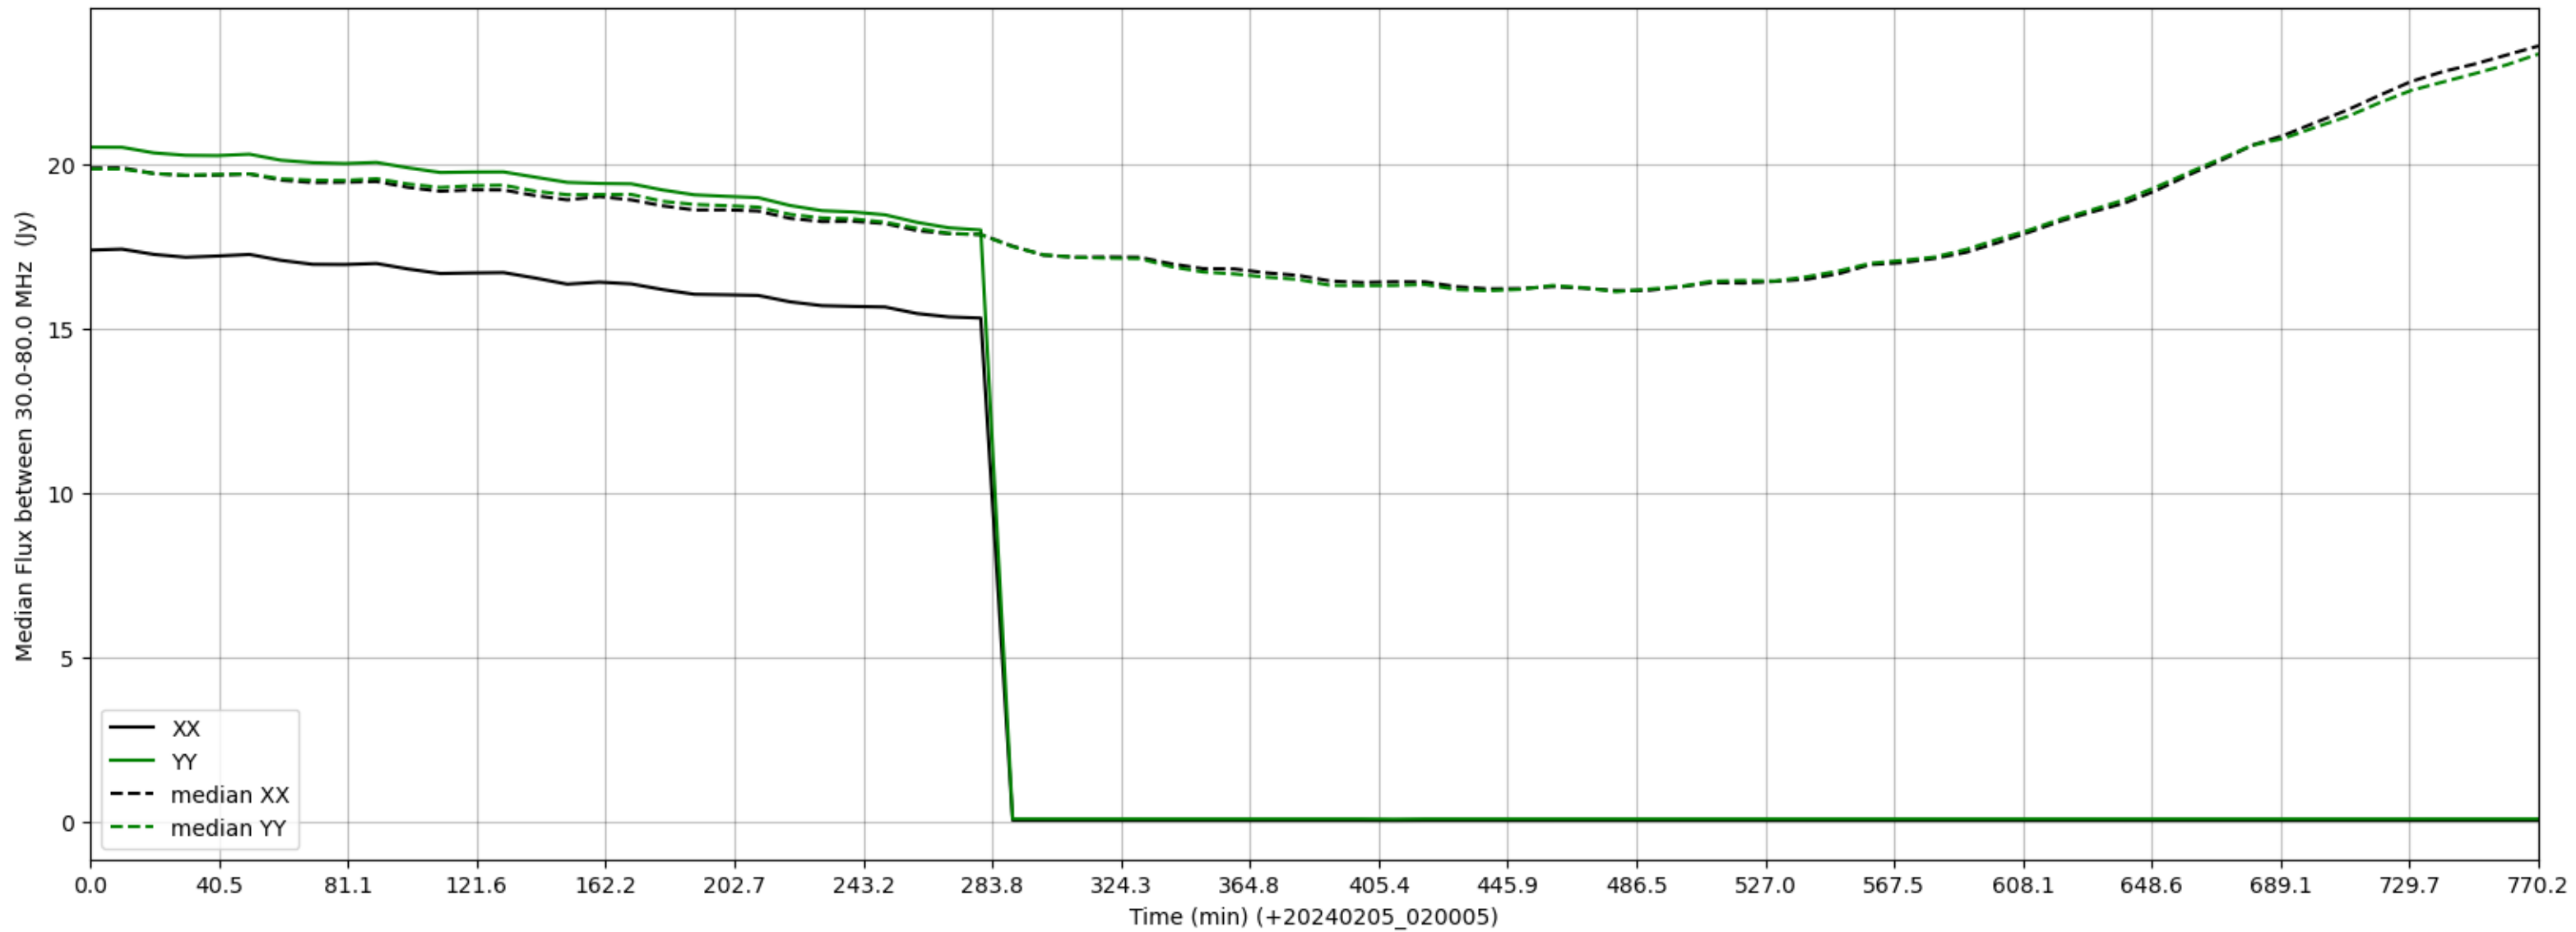

LWA277 - Correlator# 009 - XX FLAGS:LowFlux - YY FLAGS:LowFlux

LWA278 - Correlator# 008 - XX FLAGS:LowFlux - YY FLAGS:LowFlux