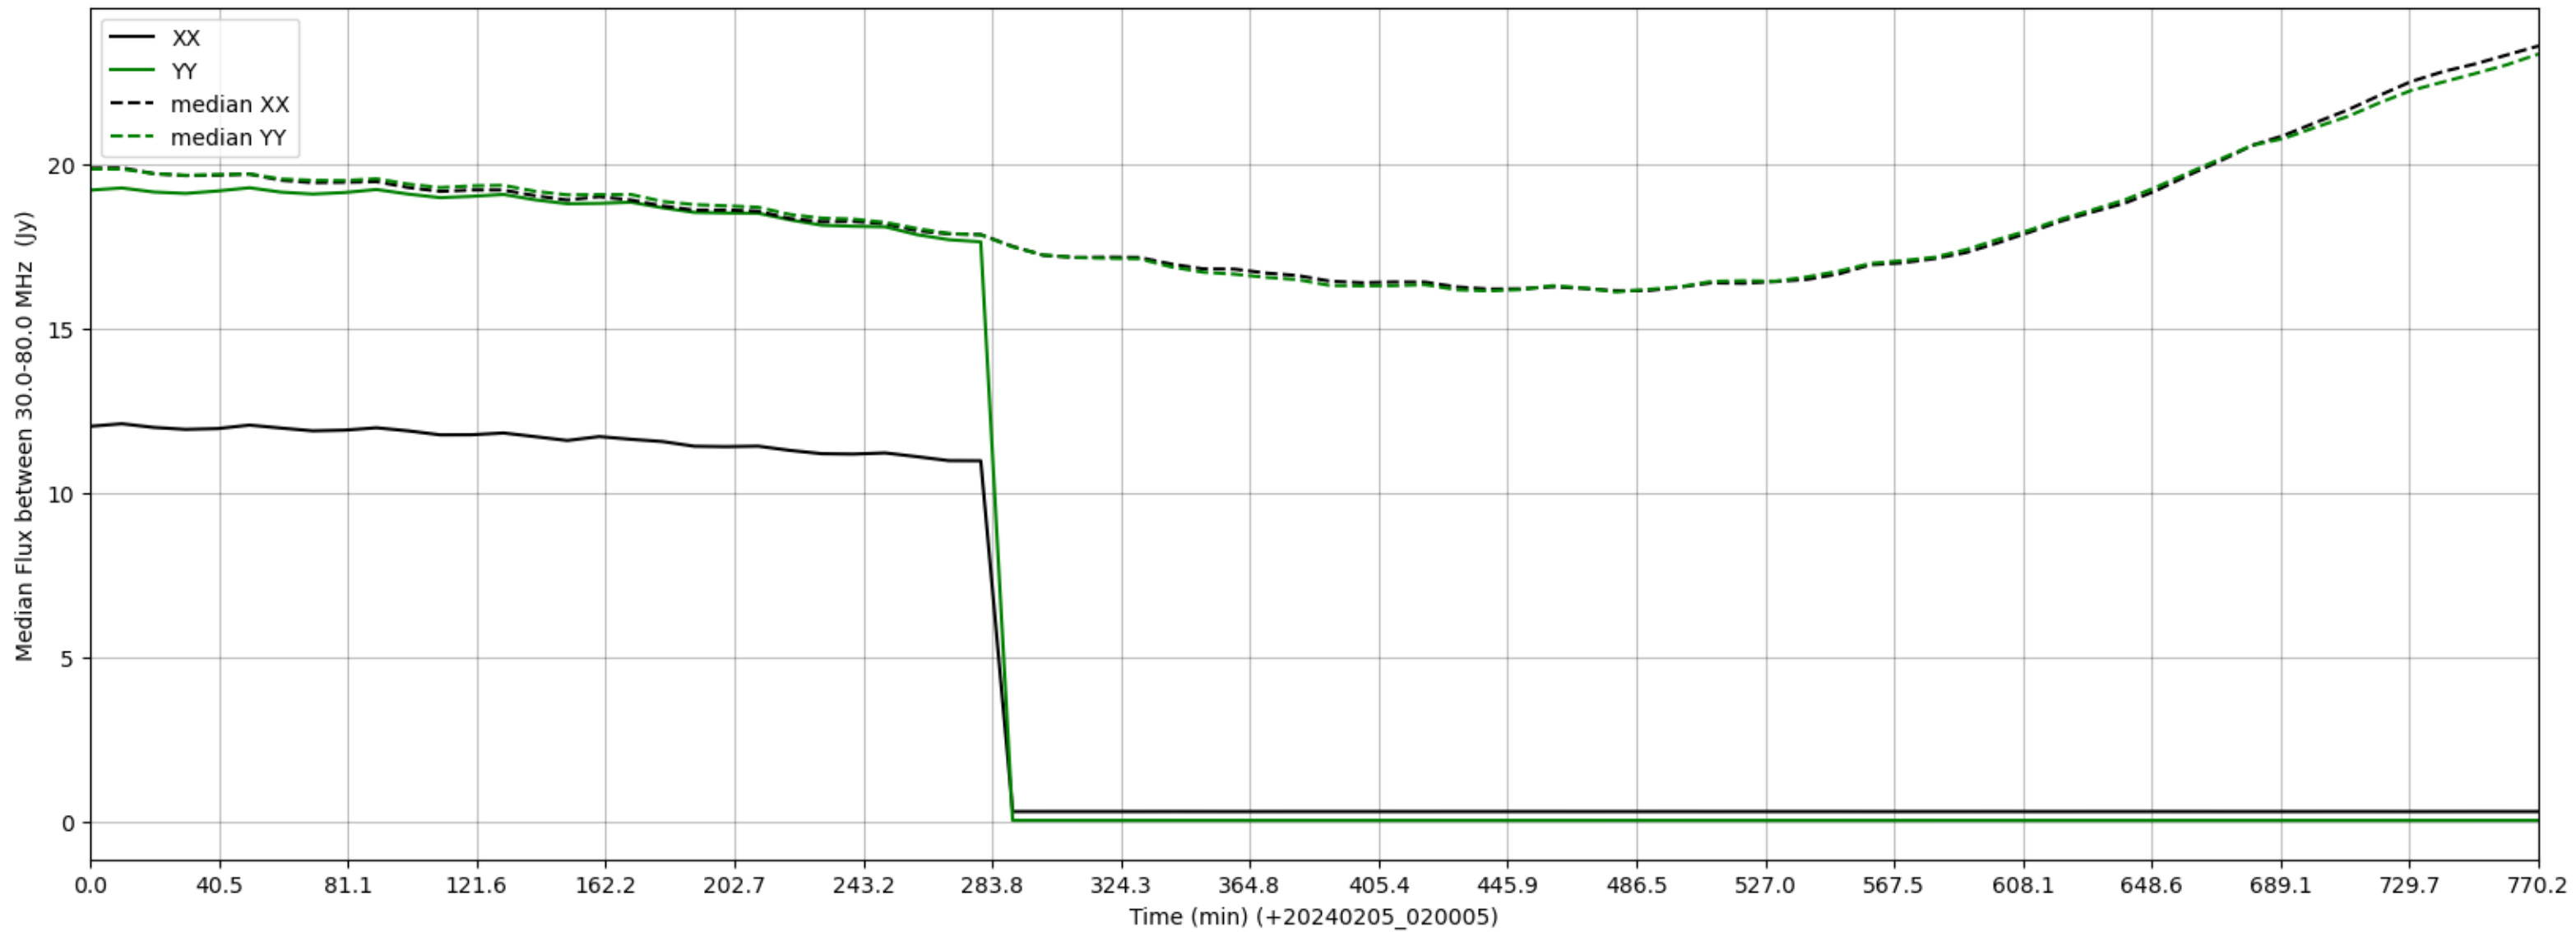

LWA280 - Correlator# 041 - XX FLAGS:LowFlux - YY FLAGS:BadSpecShape

LWA283 - Correlator# 040 - XX FLAGS:LowFlux - YY FLAGS:LowFlux