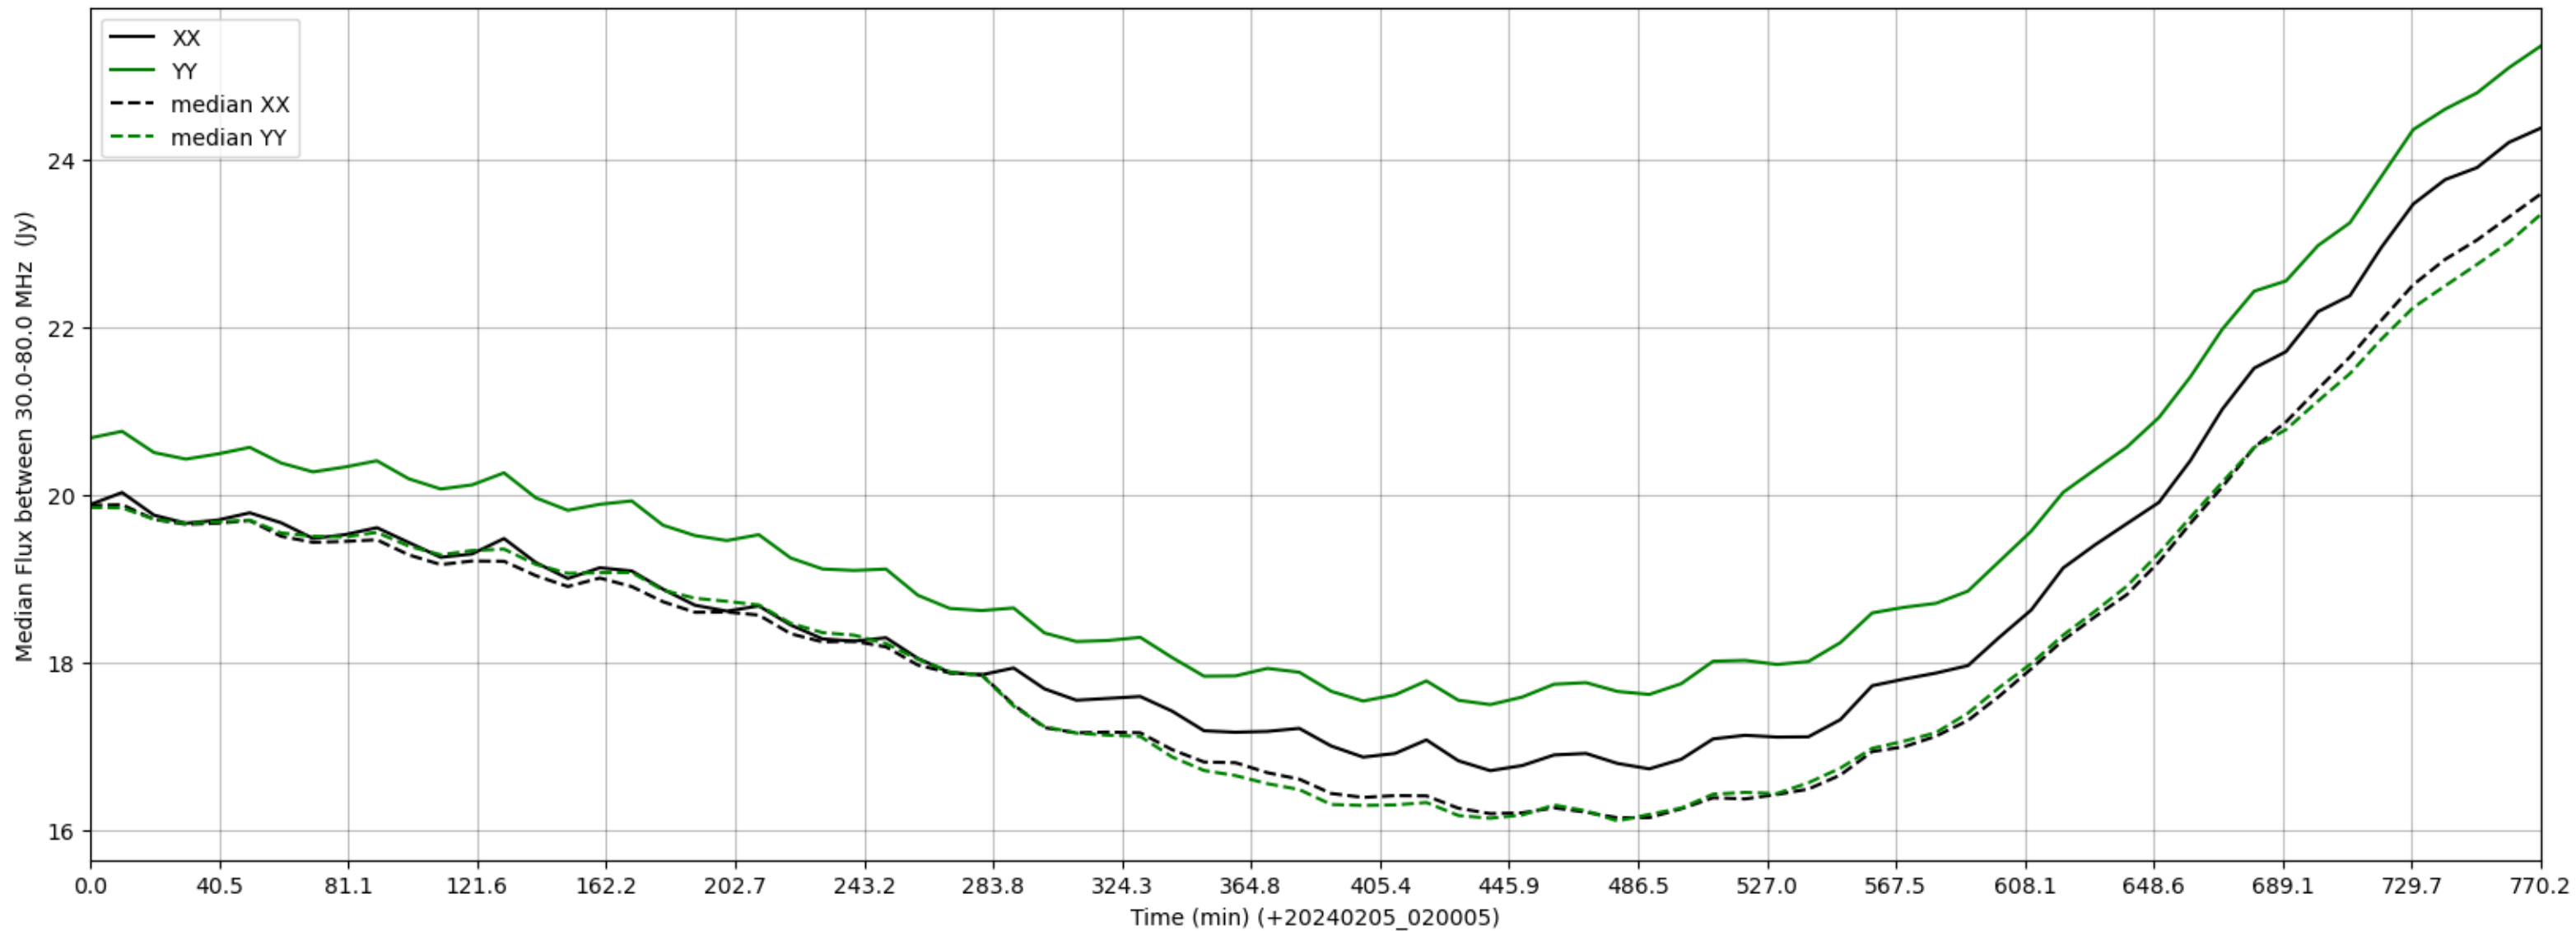

LWA131 - Correlator# 182 - XX FLAGS:Good - YY FLAGS:Good

LWA130 - Correlator# 183 - XX FLAGS:BadSpecShape - YY FLAGS:Good

LWA134 - Correlator# 184 - XX FLAGS:Good - YY FLAGS:Good

LWA132 - Correlator# 185 - XX FLAGS:Good - YY FLAGS:Good