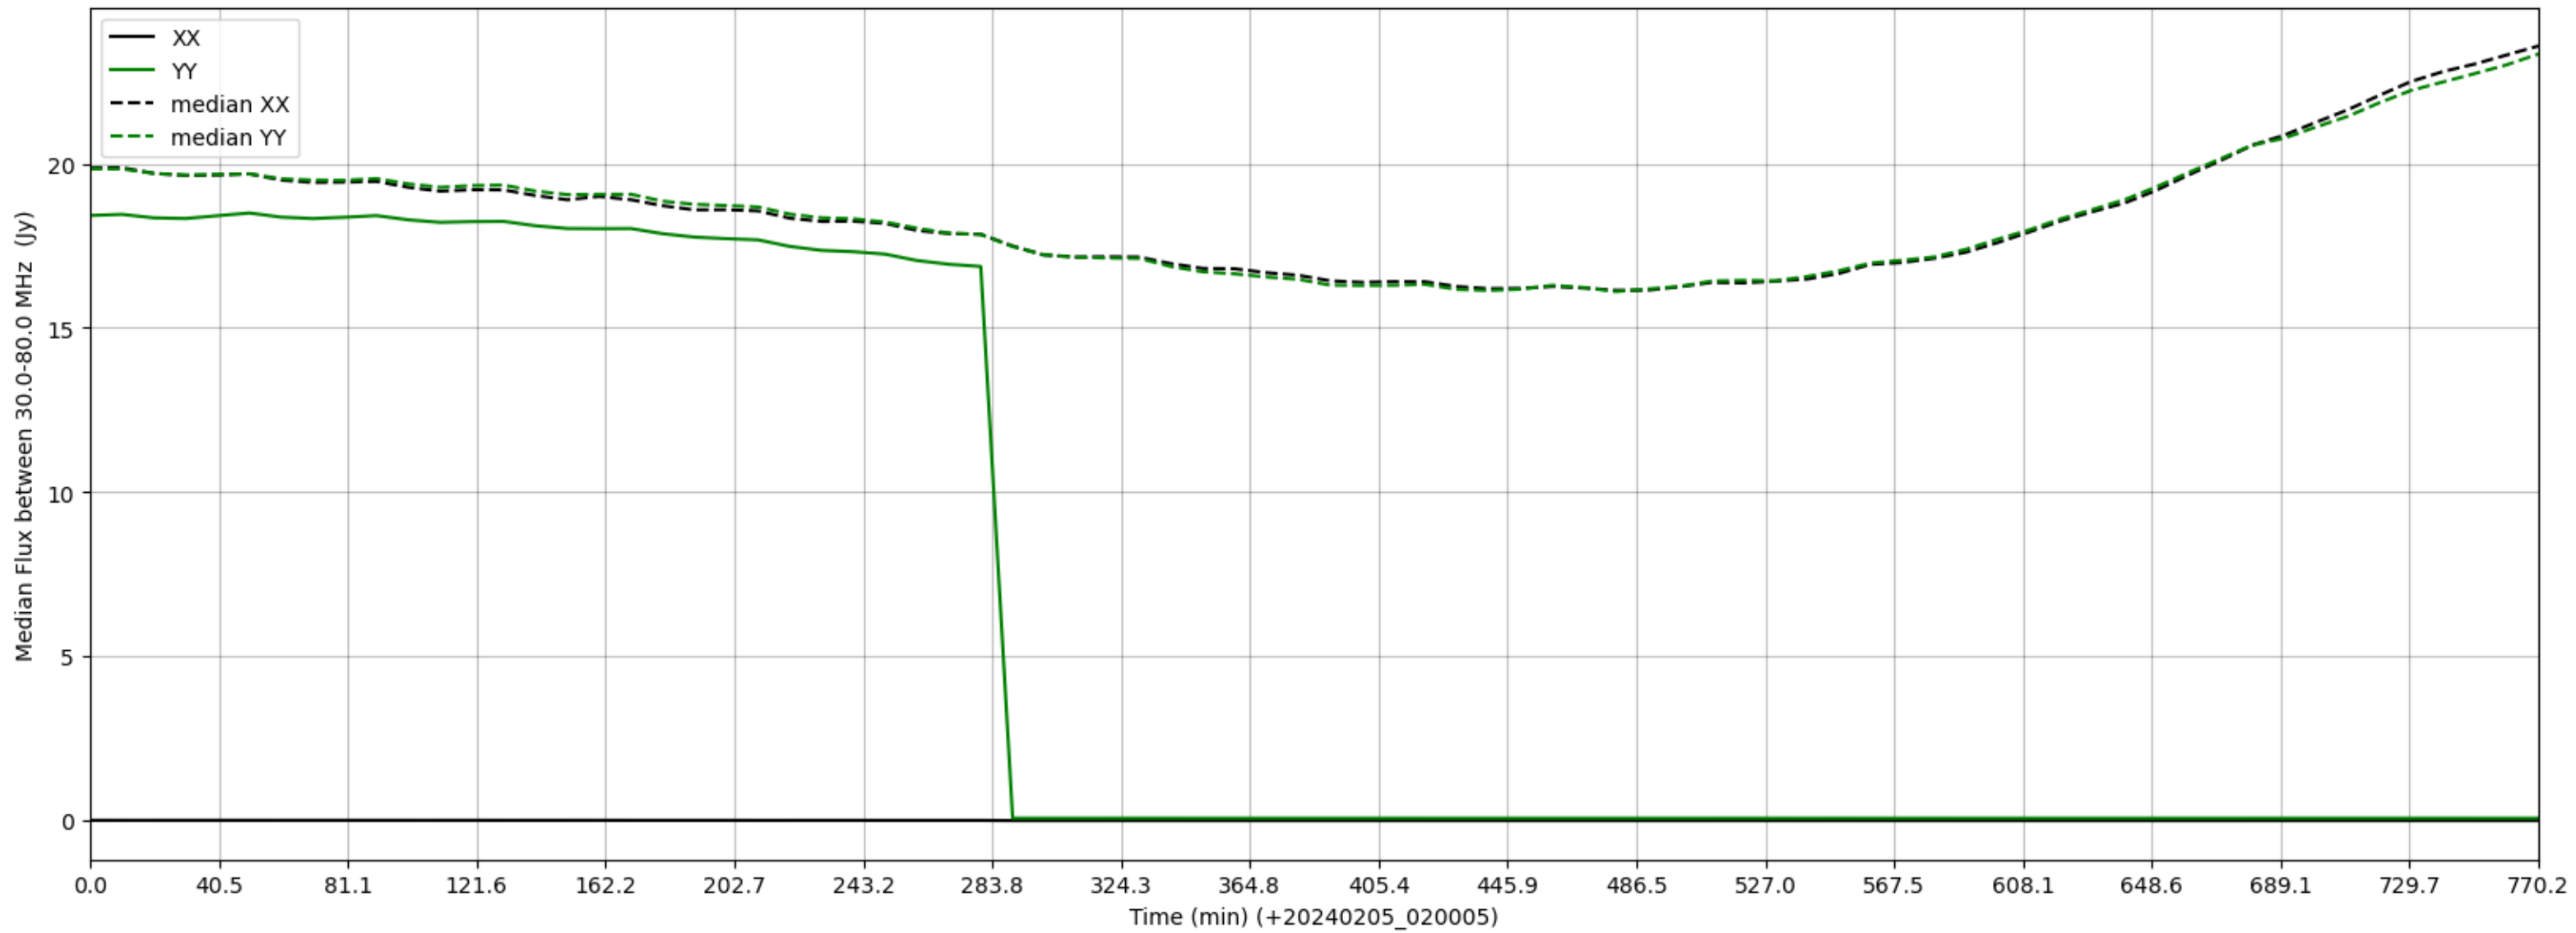

LWA266 - Correlator# 000 - XX FLAGS:LowFlux - YY FLAGS:LowFlux

LWA259 - Correlator# 001 - XX FLAGS:LowFlux - YY FLAGS:LowFlux

LWA268 - Correlator# 002 - XX FLAGS:LowFlux - YY FLAGS:LowFlux

LWA267 - Correlator# 003 - XX FLAGS:LowFlux - YY FLAGS:LowFlux