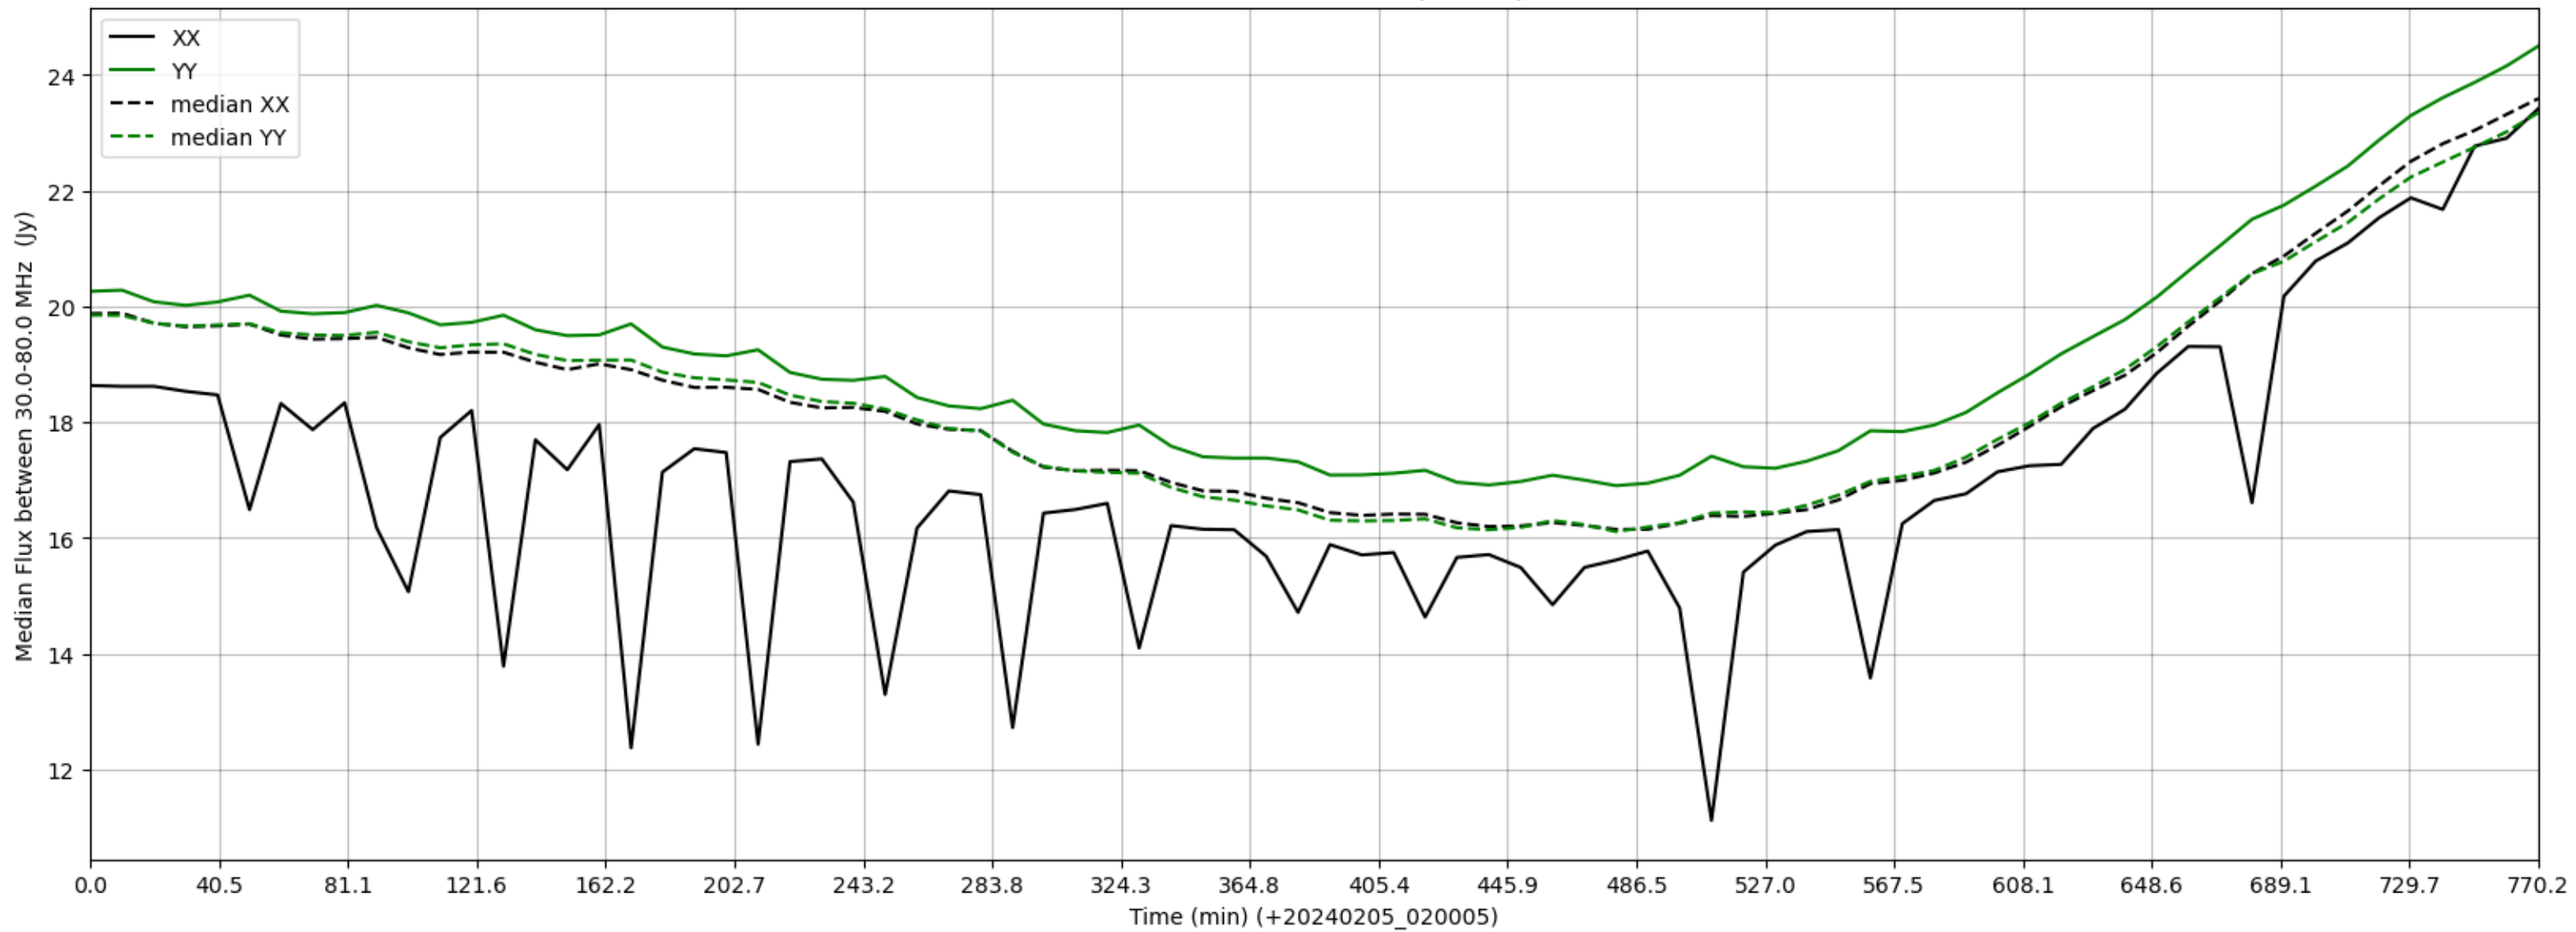

LWA172 - Correlator# 219 - XX FLAGS:Good - YY FLAGS:Good

LWA151 - Correlator# 218 - XX FLAGS:BadSpecShape - YY FLAGS:Good