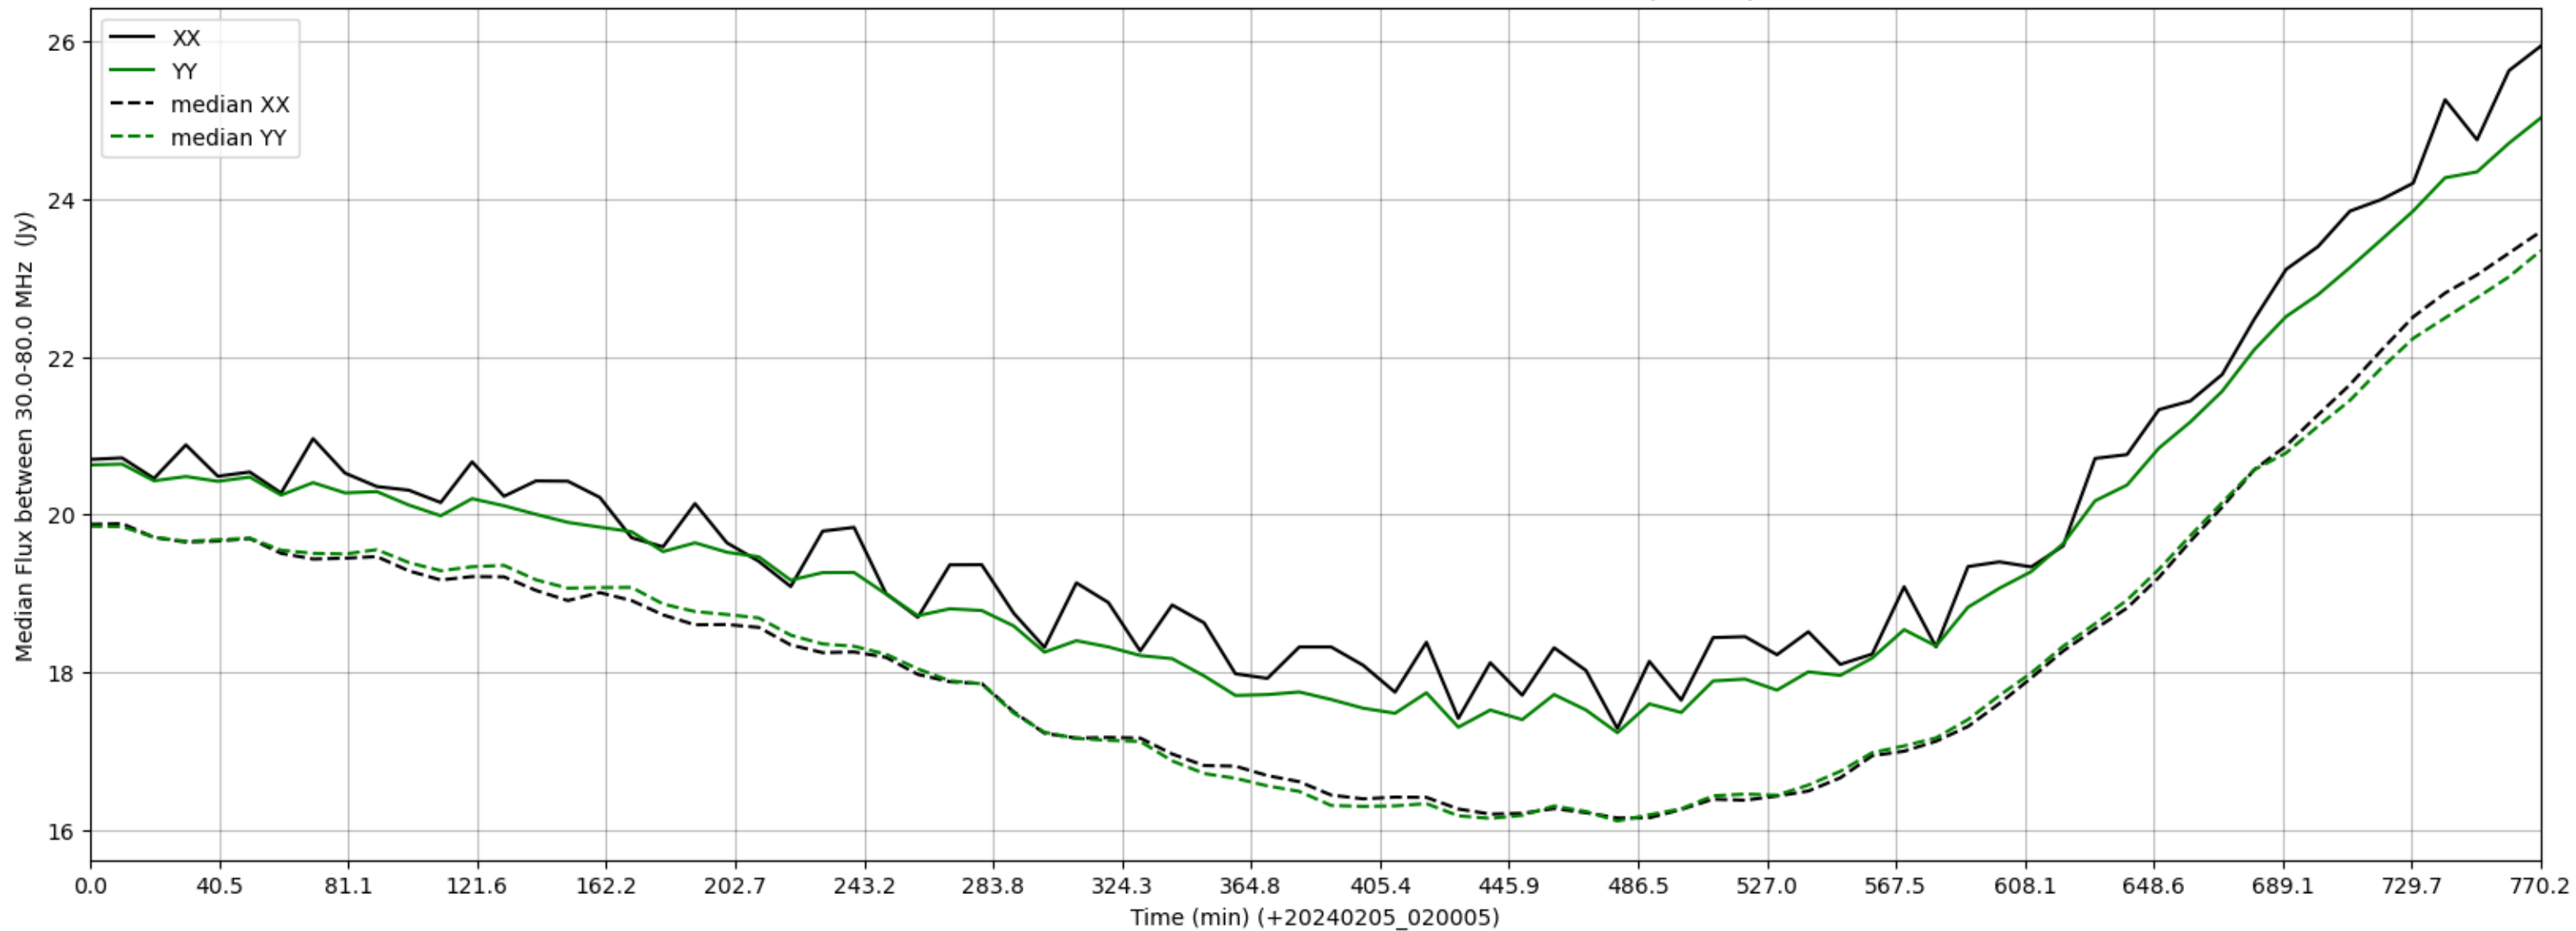

LWA230 - Correlator# 303 - XX FLAGS:Good - YY FLAGS:BadSpecShape

LWA228 - Correlator# 302 - XX FLAGS:Good - YY FLAGS:BadSpecShape