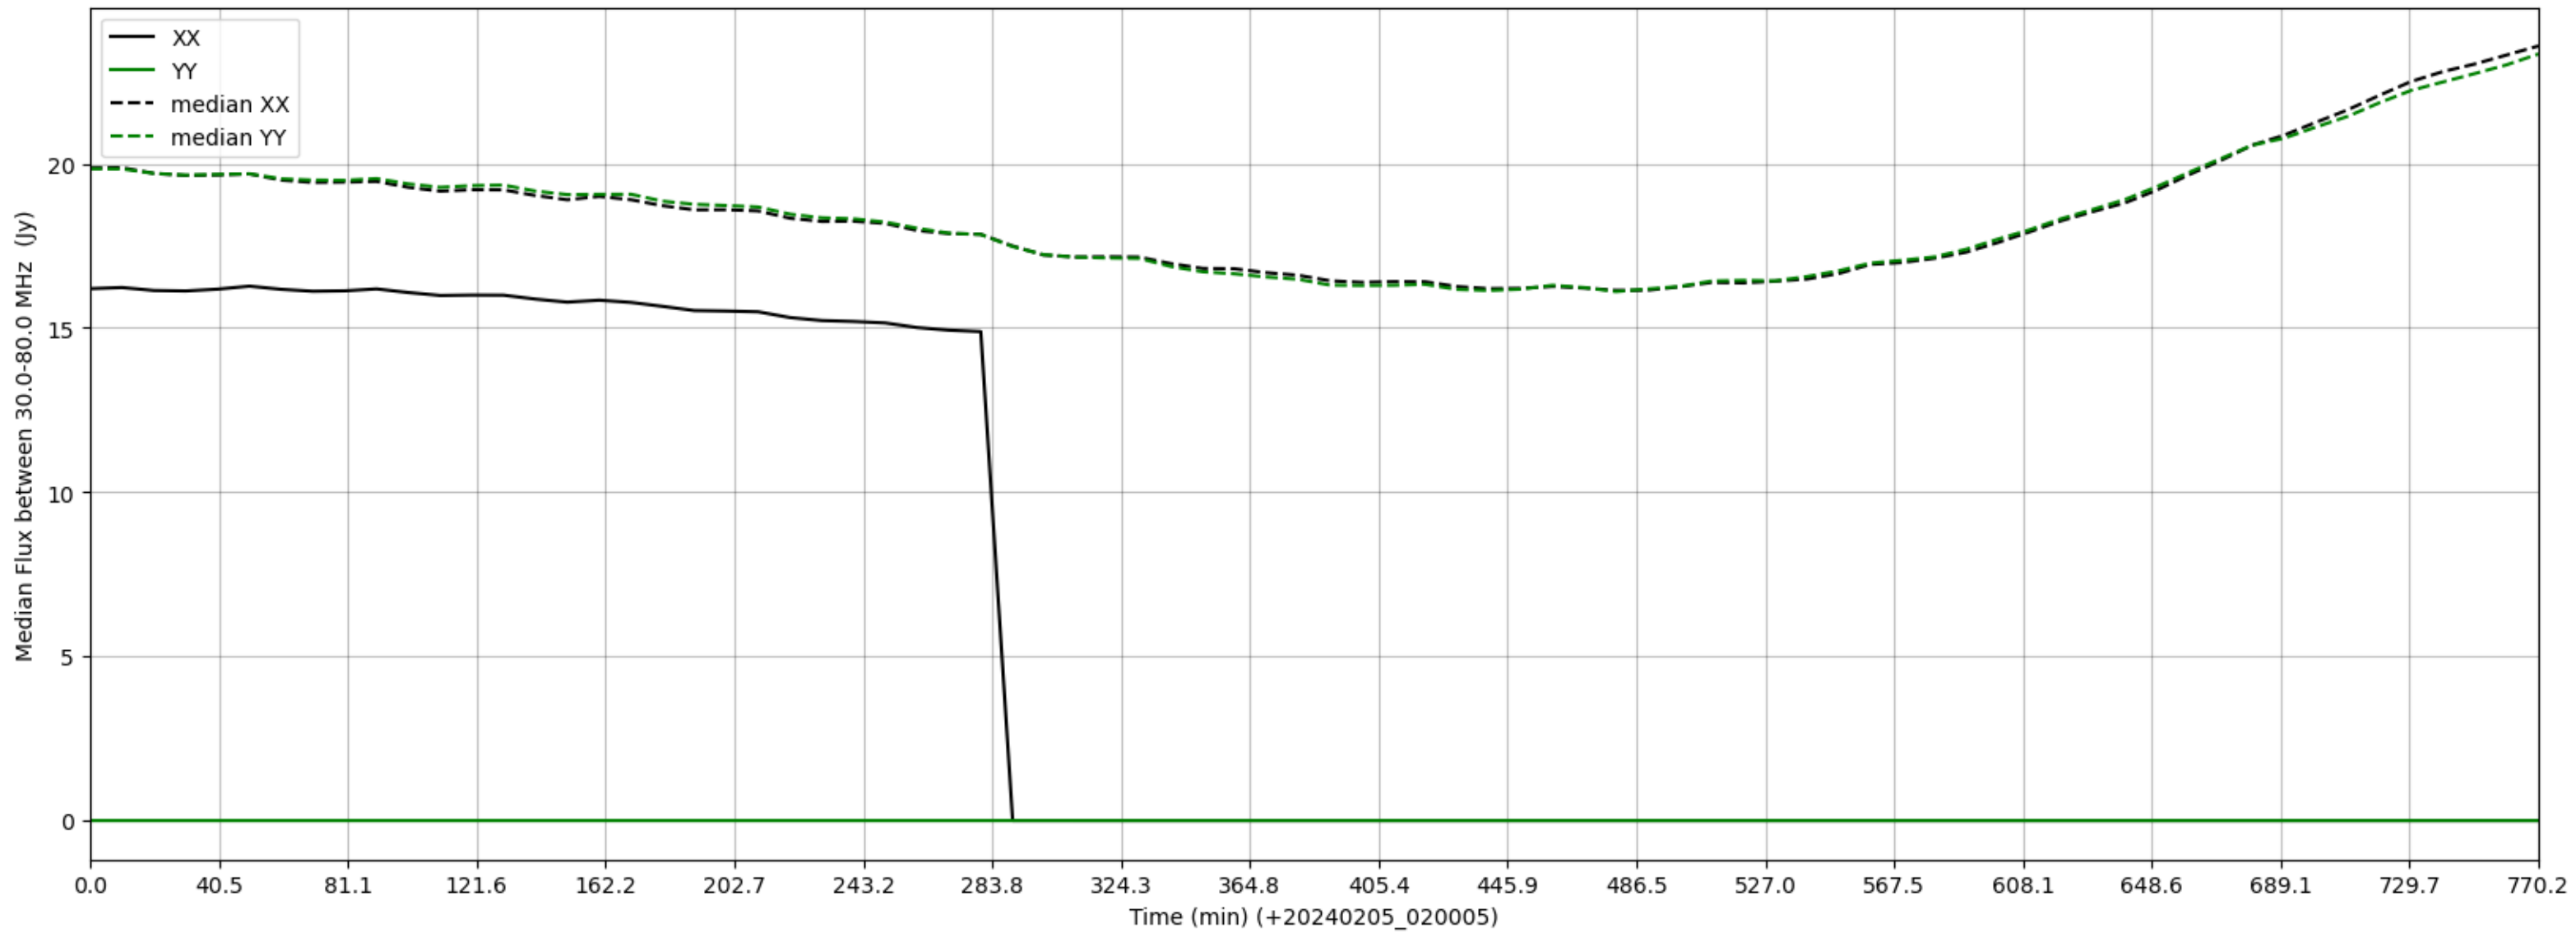

LWA330 - Correlator# 022 - XX FLAGS:LowFlux - YY FLAGS:LowFlux

LWA314 - Correlator# 021 - XX FLAGS:LowFlux - YY FLAGS:LowFlux