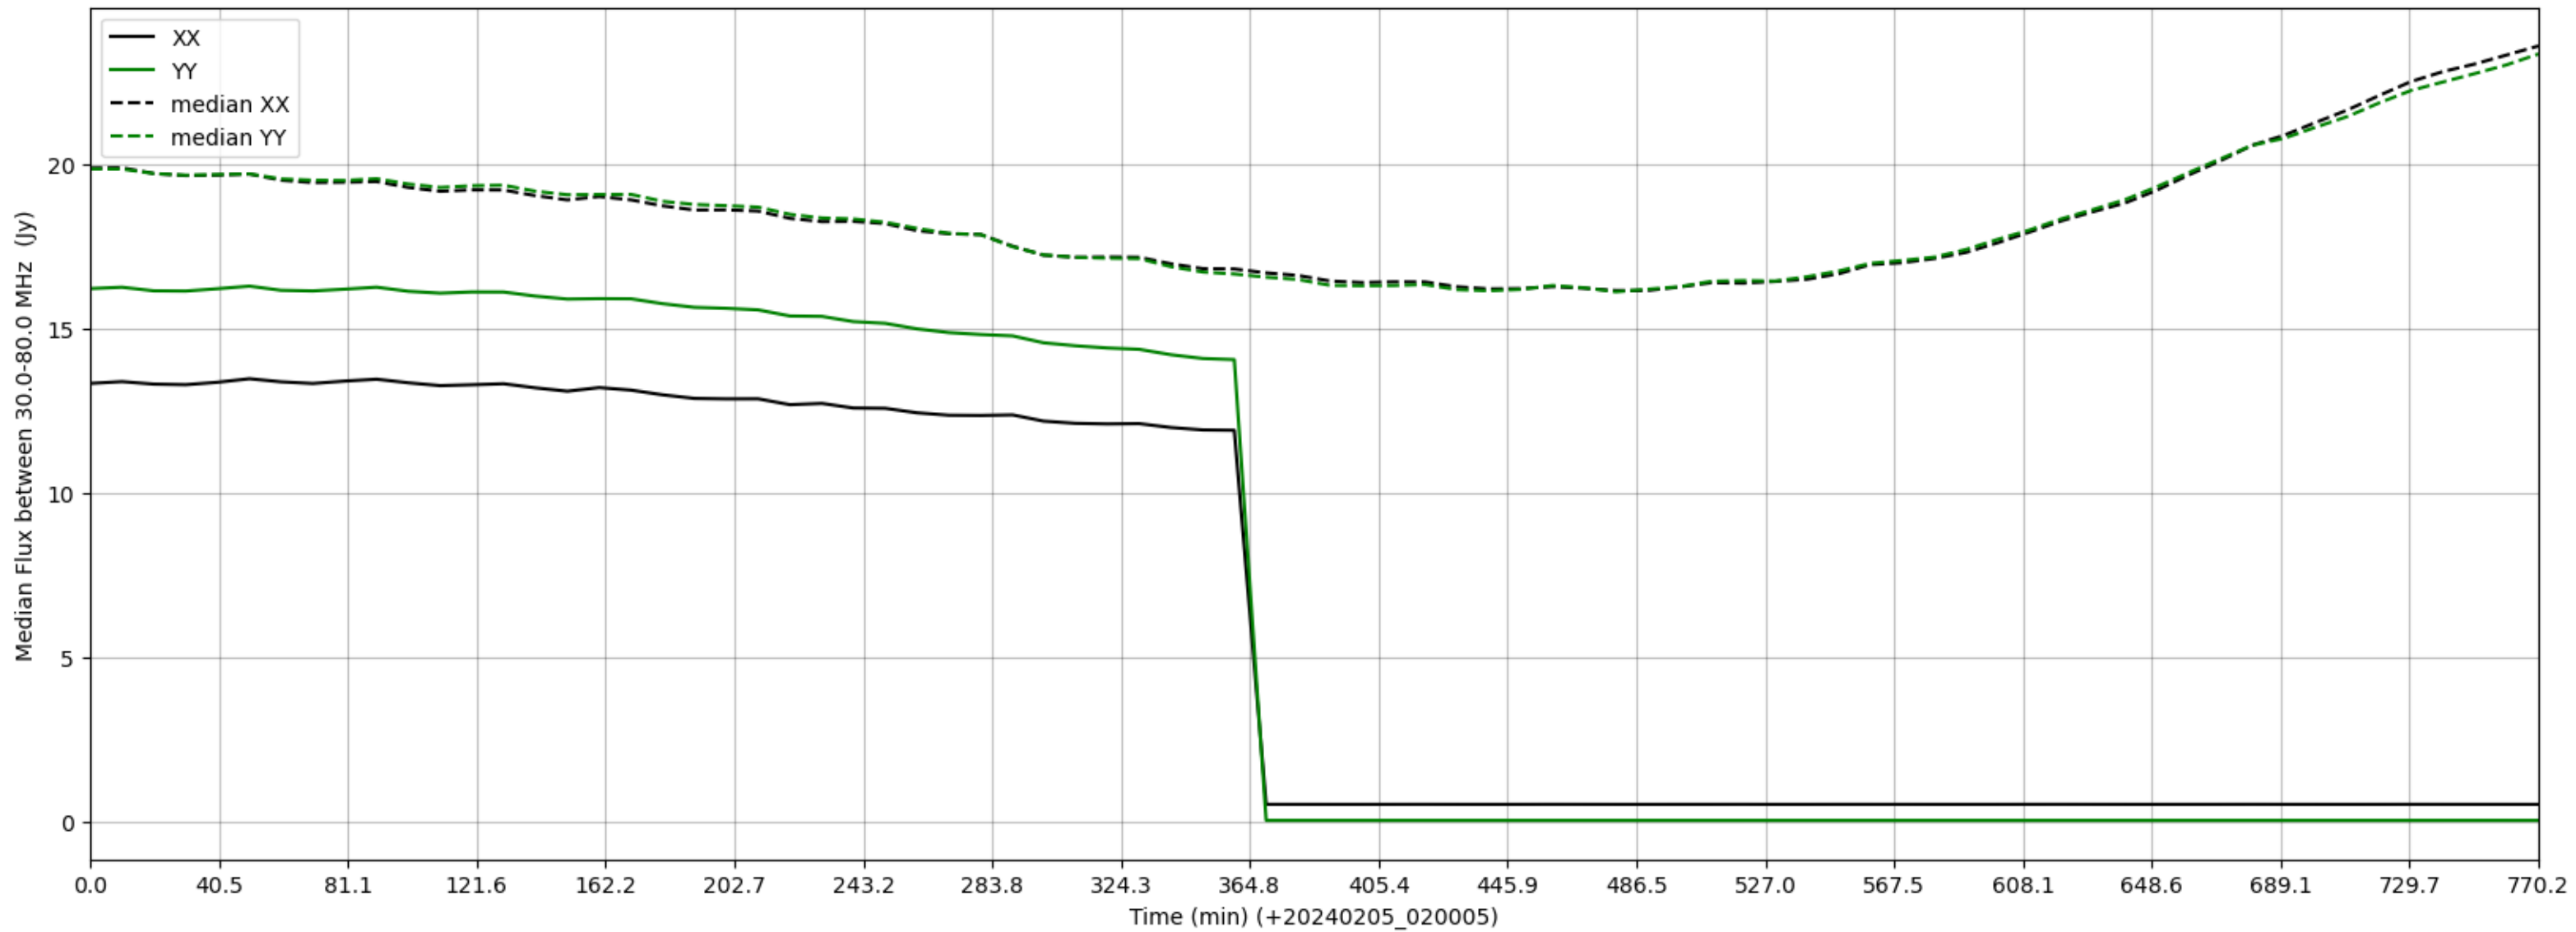

LWA323 - Correlator# 095 - XX FLAGS:LowFlux - YY FLAGS:LowFlux

LWA363 - Correlator# 094 - XX FLAGS:LowFlux - YY FLAGS:LowFlux