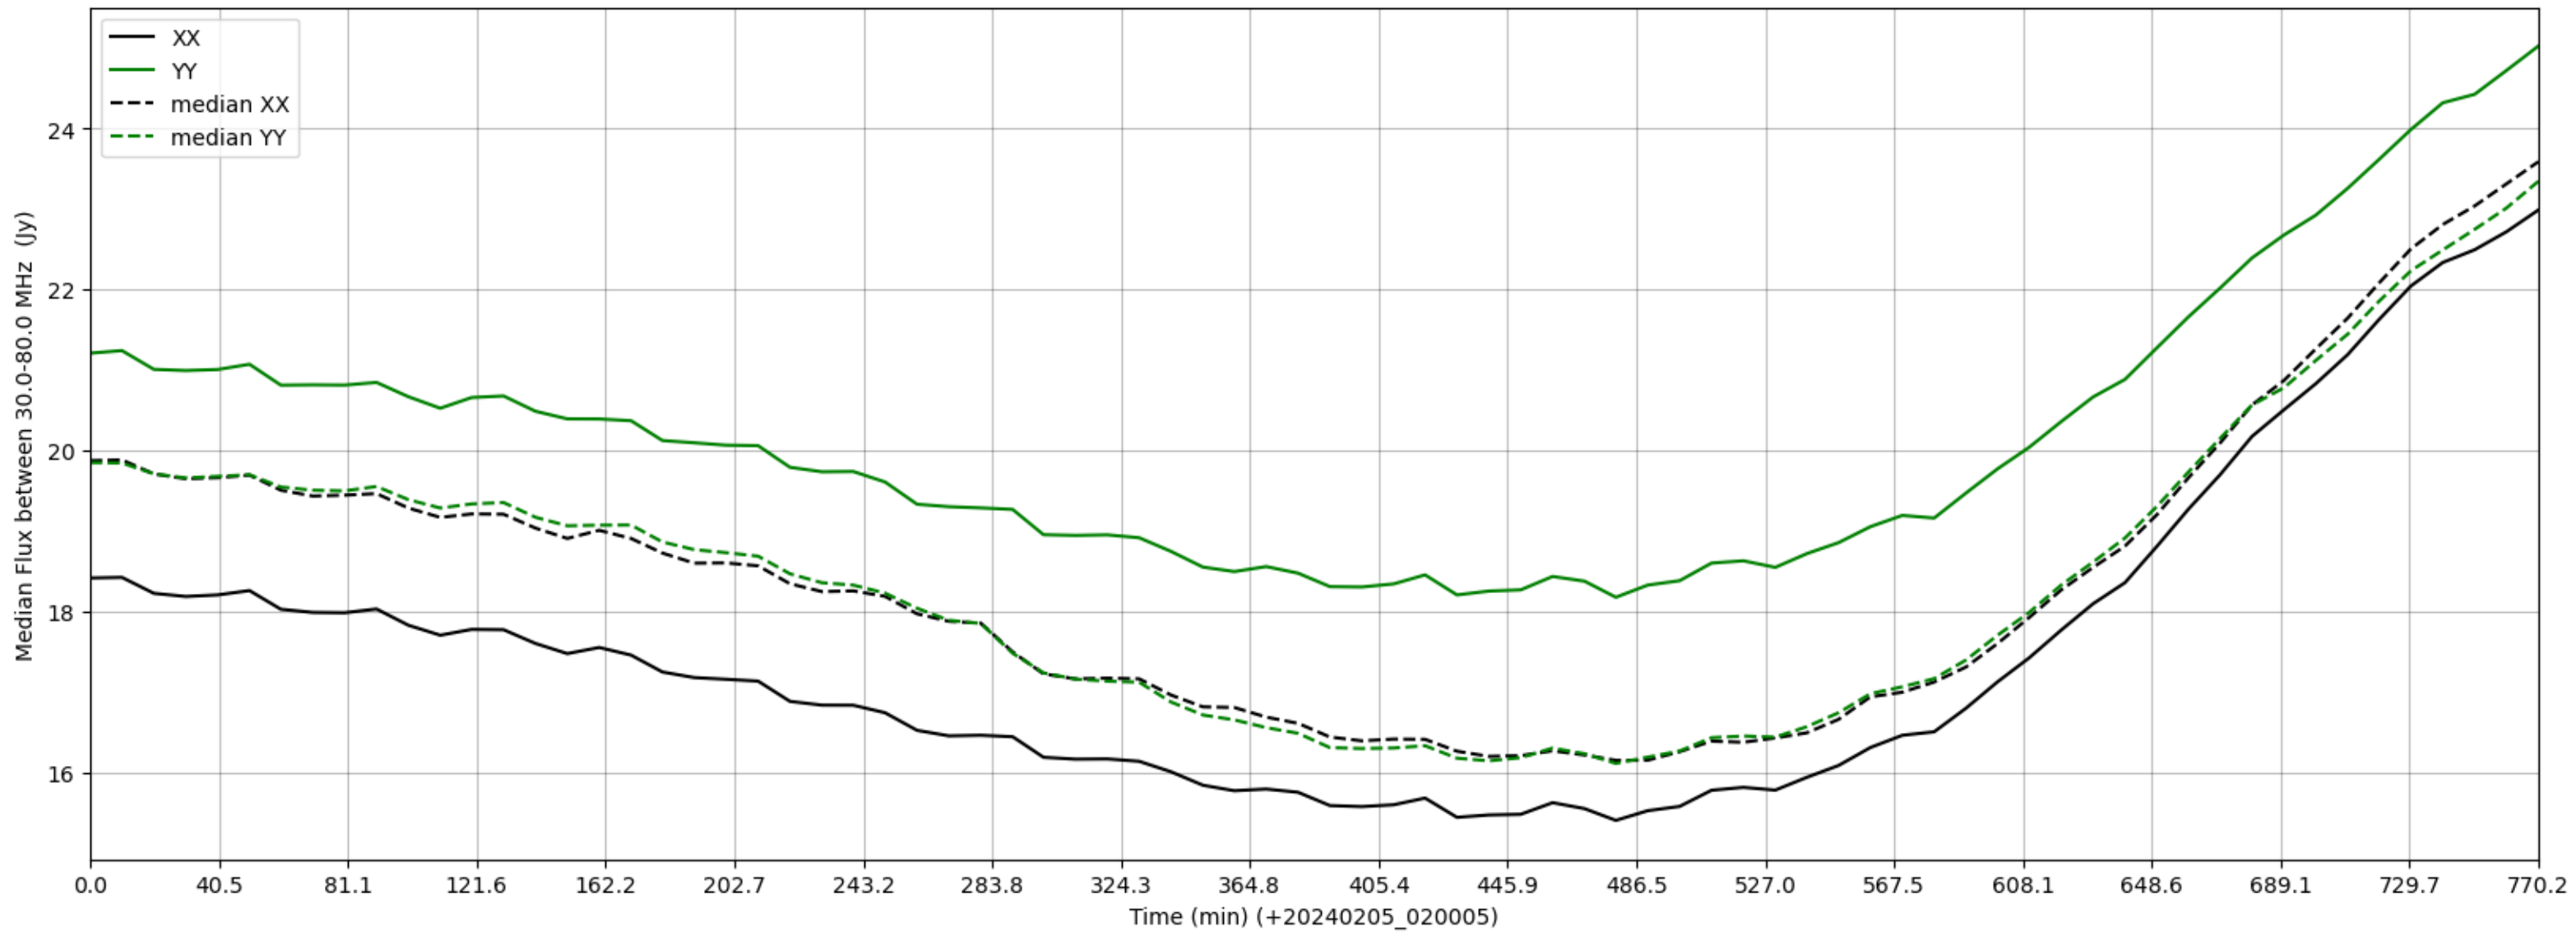

LWA234 - Correlator# 289 - XX FLAGS:LowFlux - YY FLAGS:Good

LWA173 - Correlator# 290 - XX FLAGS:Good - YY FLAGS:Good

LWA171 - Correlator# 291 - XX FLAGS:Good - YY FLAGS:Good

LWA169 - Correlator# 292 - XX FLAGS:Good - YY FLAGS:Good