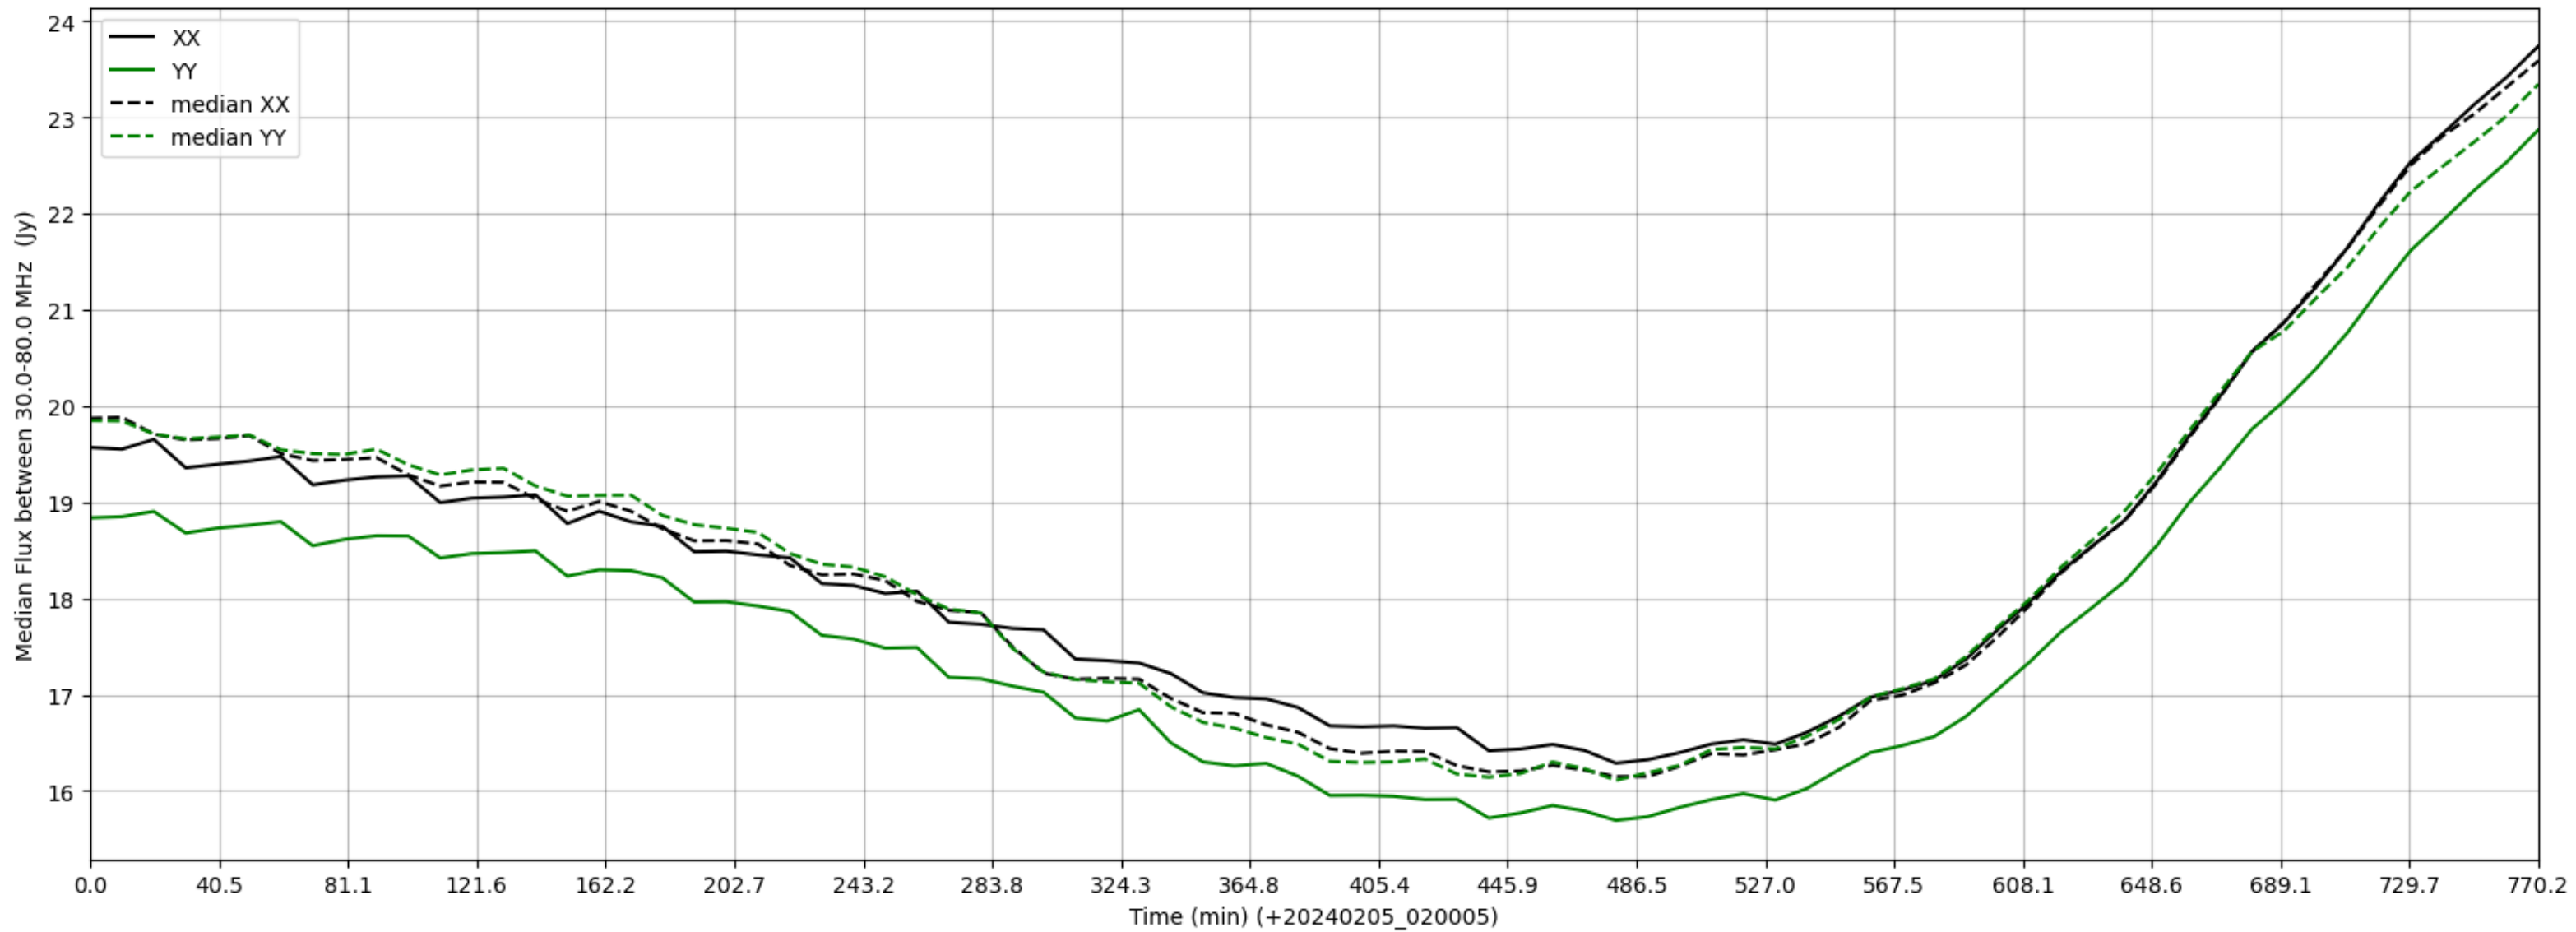

LWA009 - Correlator# 070 - XX FLAGS:Good - YY FLAGS:HighTimeVar+BadSpecShape

LWA005 - Correlator# 069 - XX FLAGS:Good - YY FLAGS:Good