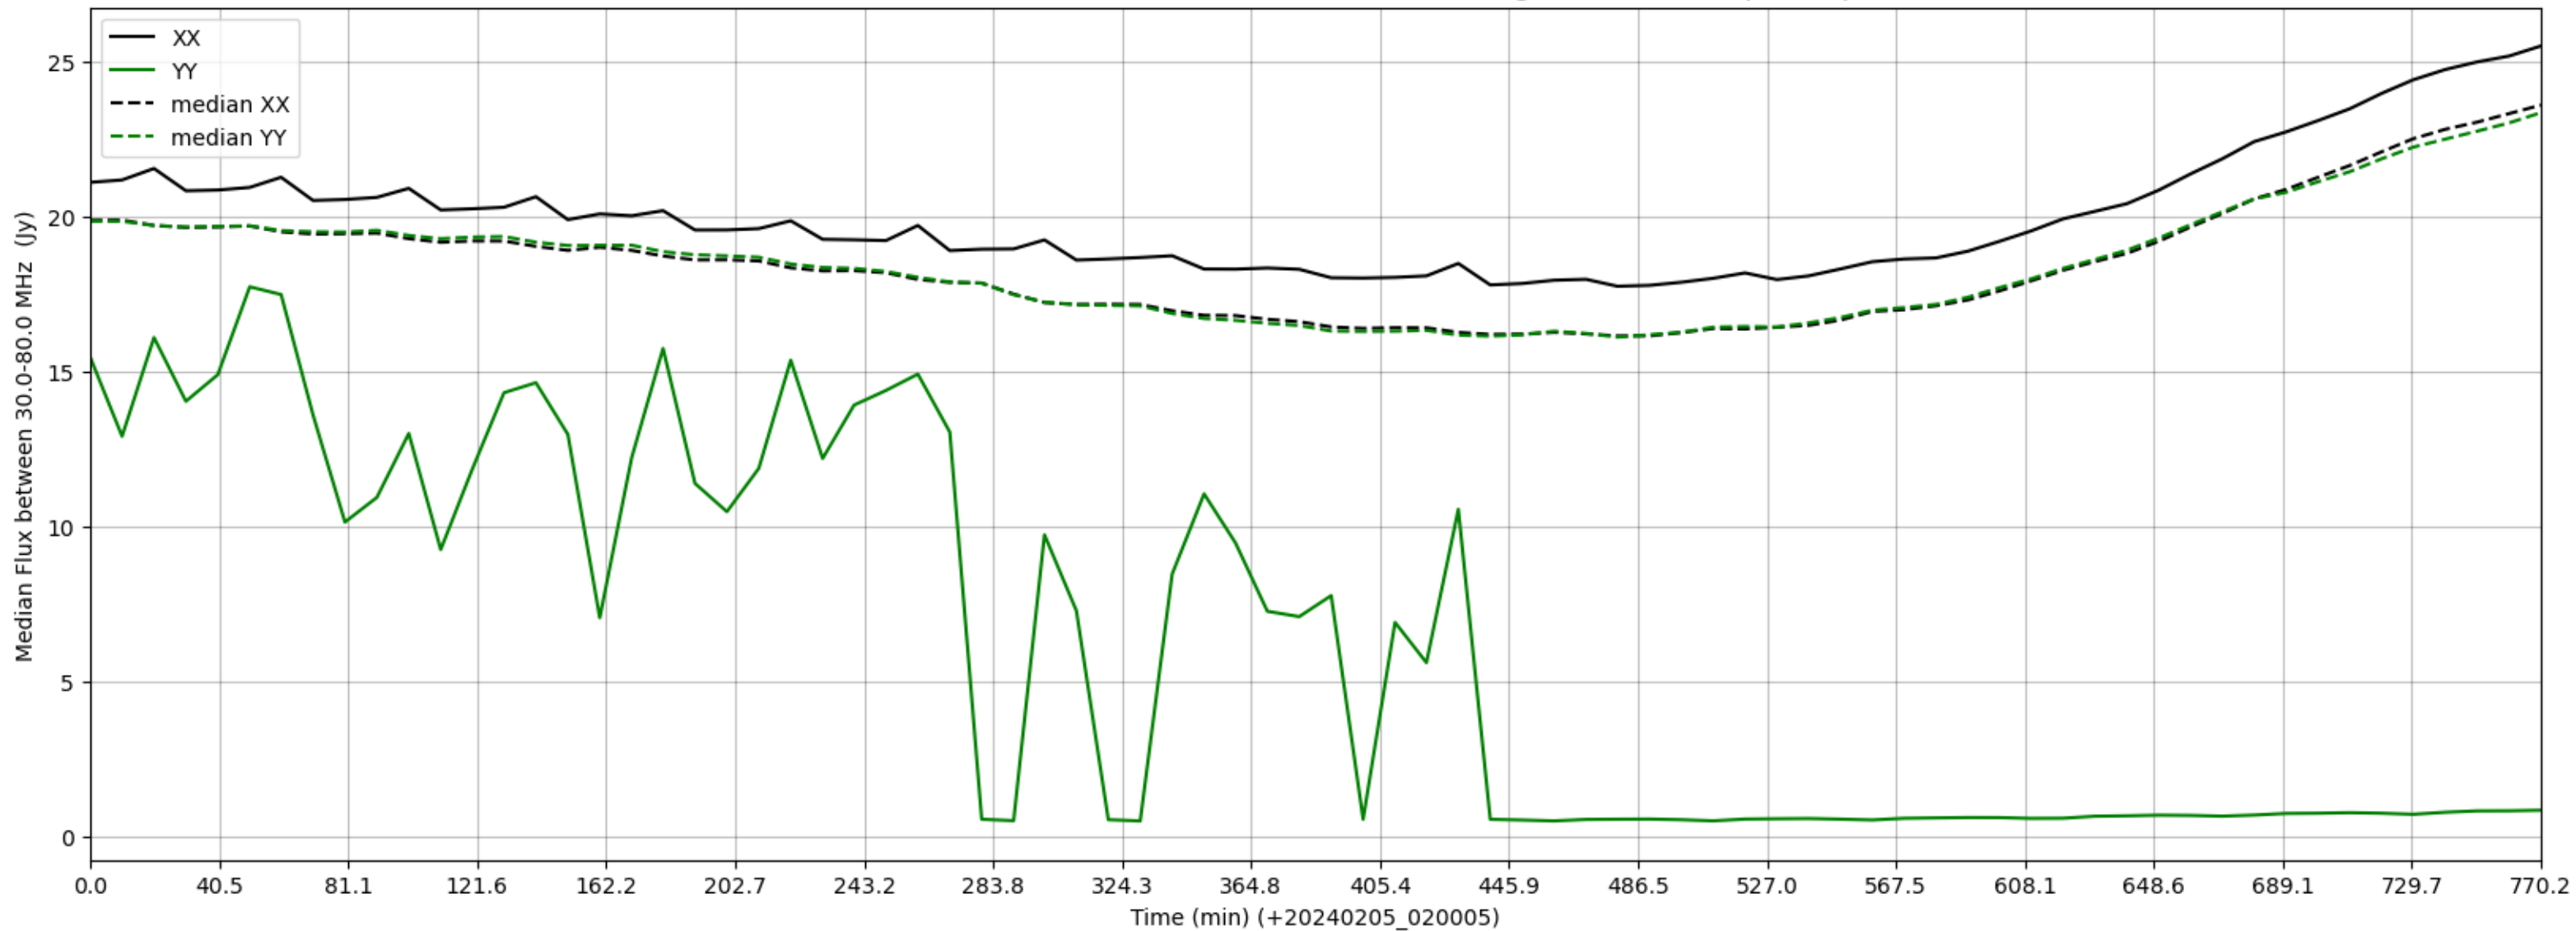

LWA003 - Correlator# 067 - XX FLAGS:Good - YY FLAGS:Good

LWA006 - Correlator# 068 - XX FLAGS:Good - YY FLAGS:Good

LWA005 - Correlator# 069 - XX FLAGS:Good - YY FLAGS:Good

LWA009 - Correlator# 070 - XX FLAGS:Good - YY FLAGS:HighTimeVar+BadSpecShape