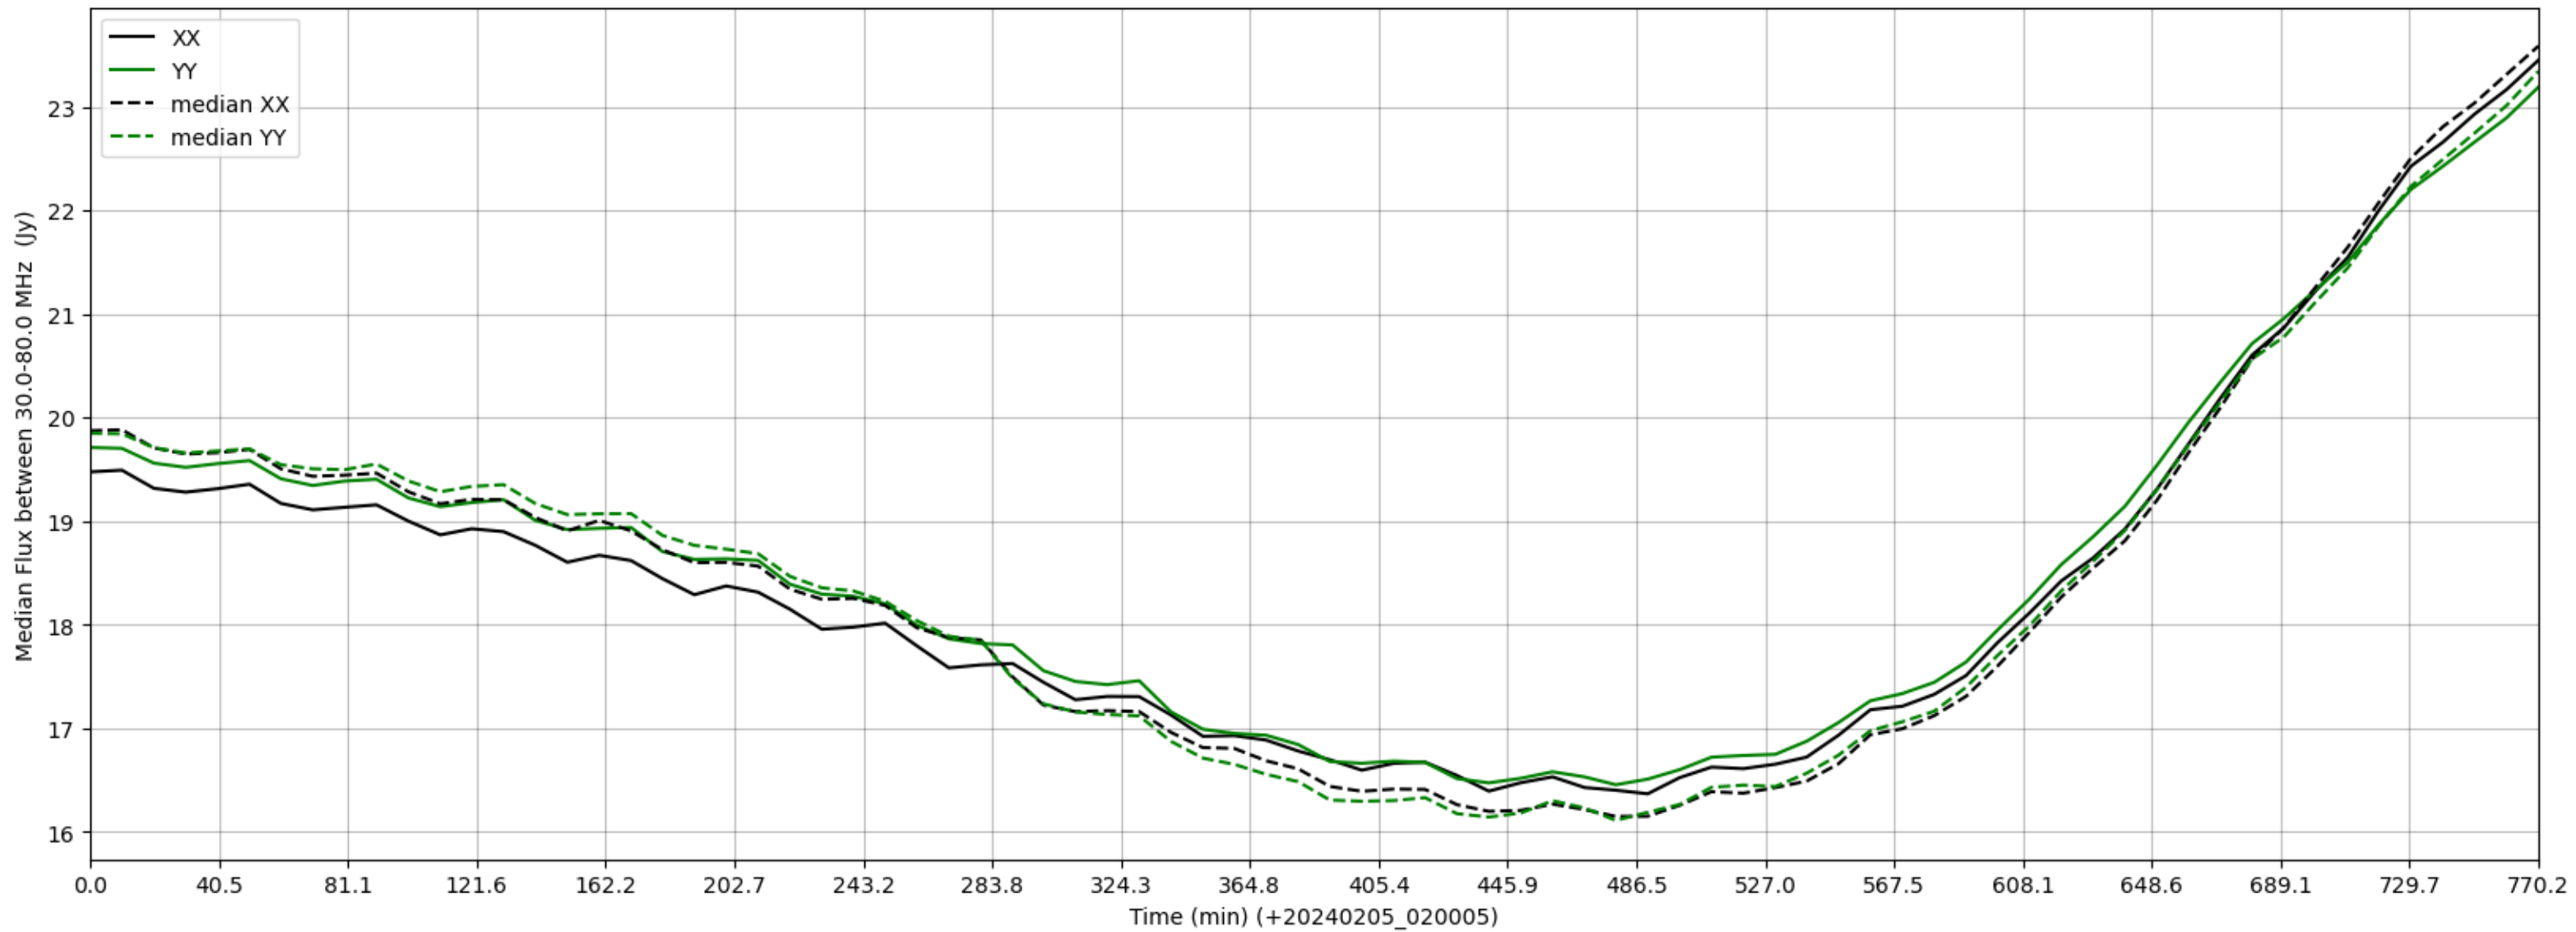

LWA110 - Correlator# 198 - XX FLAGS:Good - YY FLAGS:Good

LWA109 - Correlator# 199 - XX FLAGS:Good - YY FLAGS:Good

LWA112 - Correlator# 200 - XX FLAGS:Good - YY FLAGS:Good

LWA111 - Correlator# 201 - XX FLAGS:HighTimeVar+BadSpecShape - YY FLAGS:Good