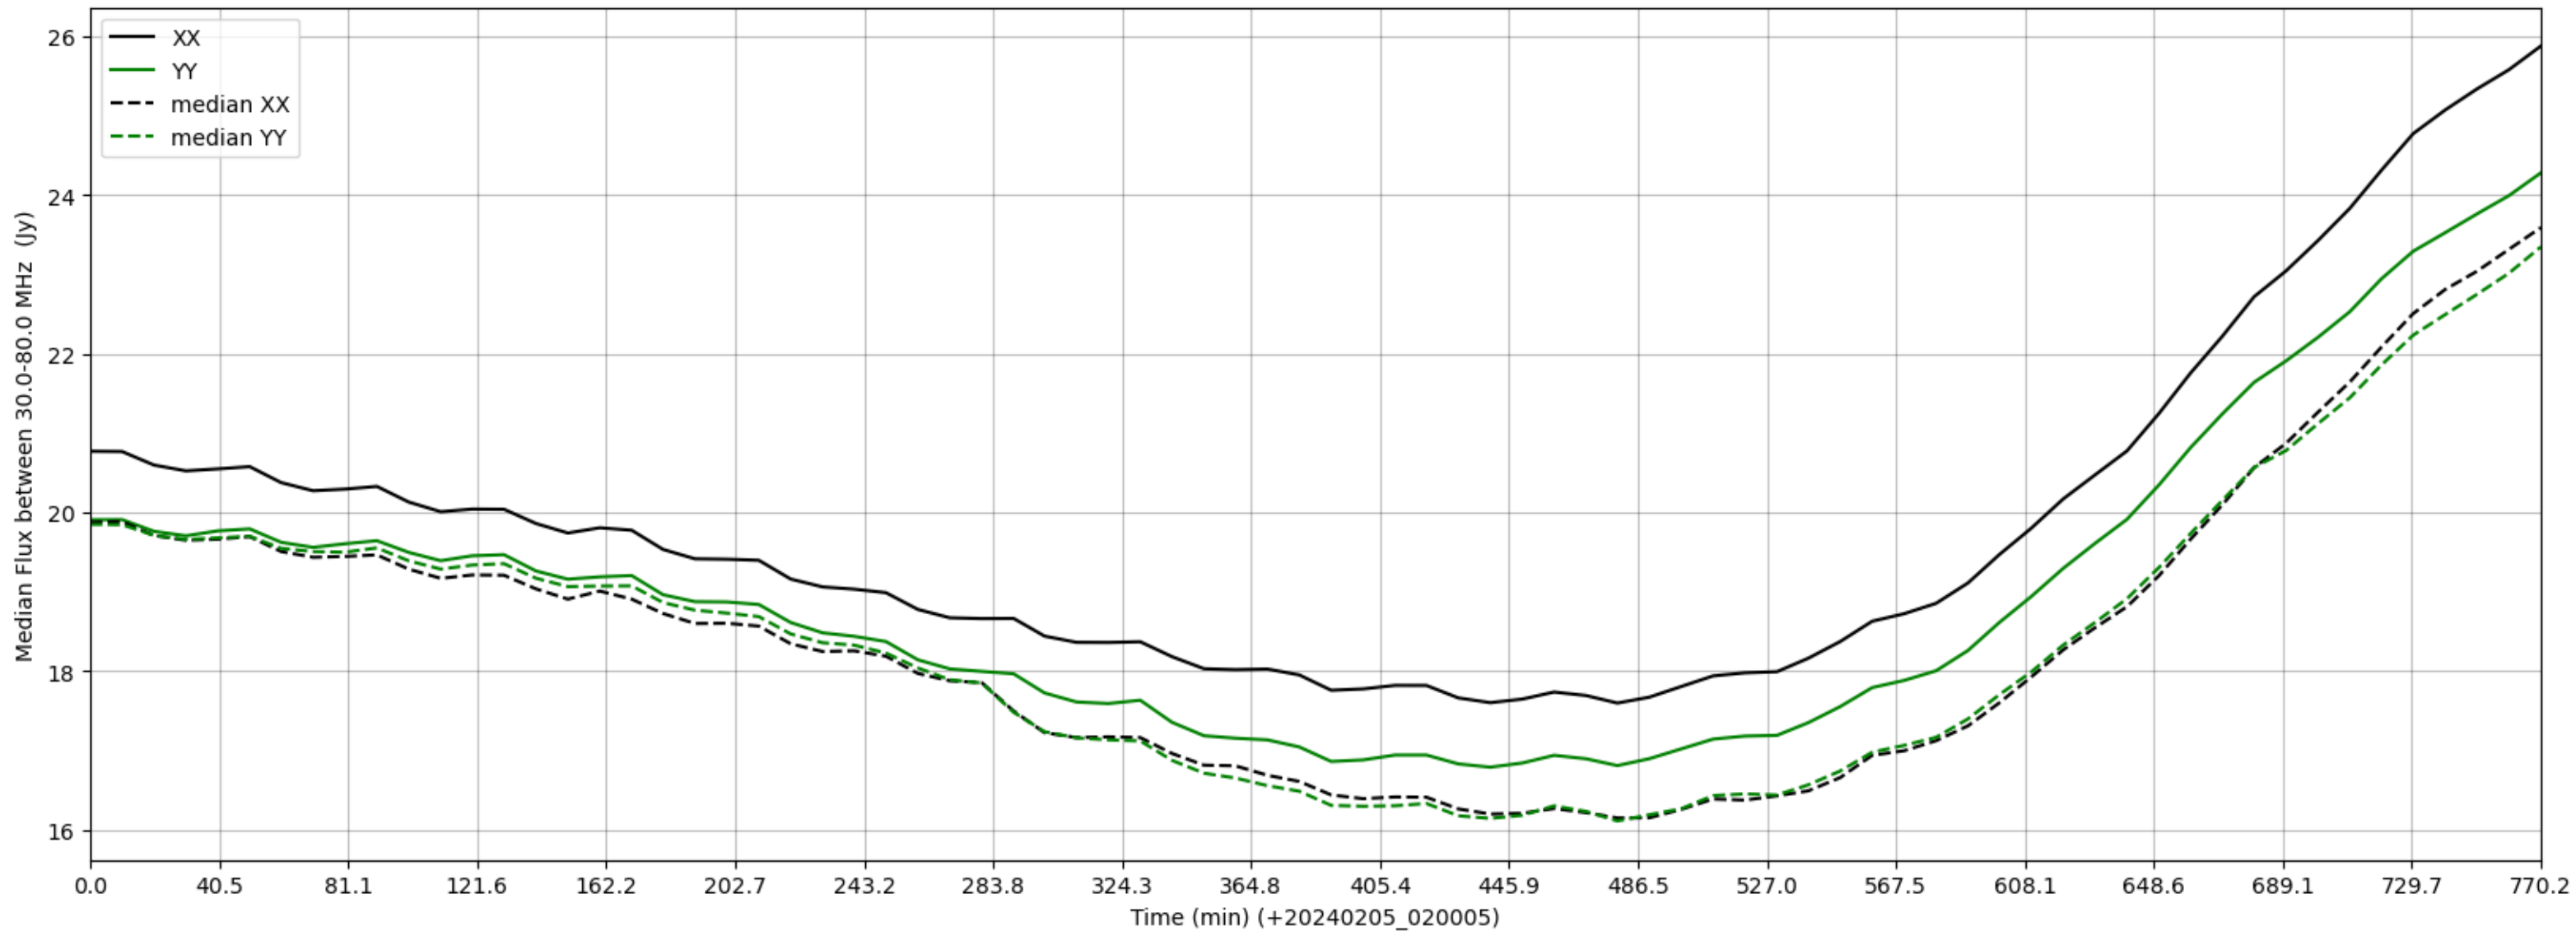

LWA084 - Correlator# 120 - XX FLAGS:Good - YY FLAGS:Good

LWA080 - Correlator# 119 - XX FLAGS:Good - YY FLAGS:Good