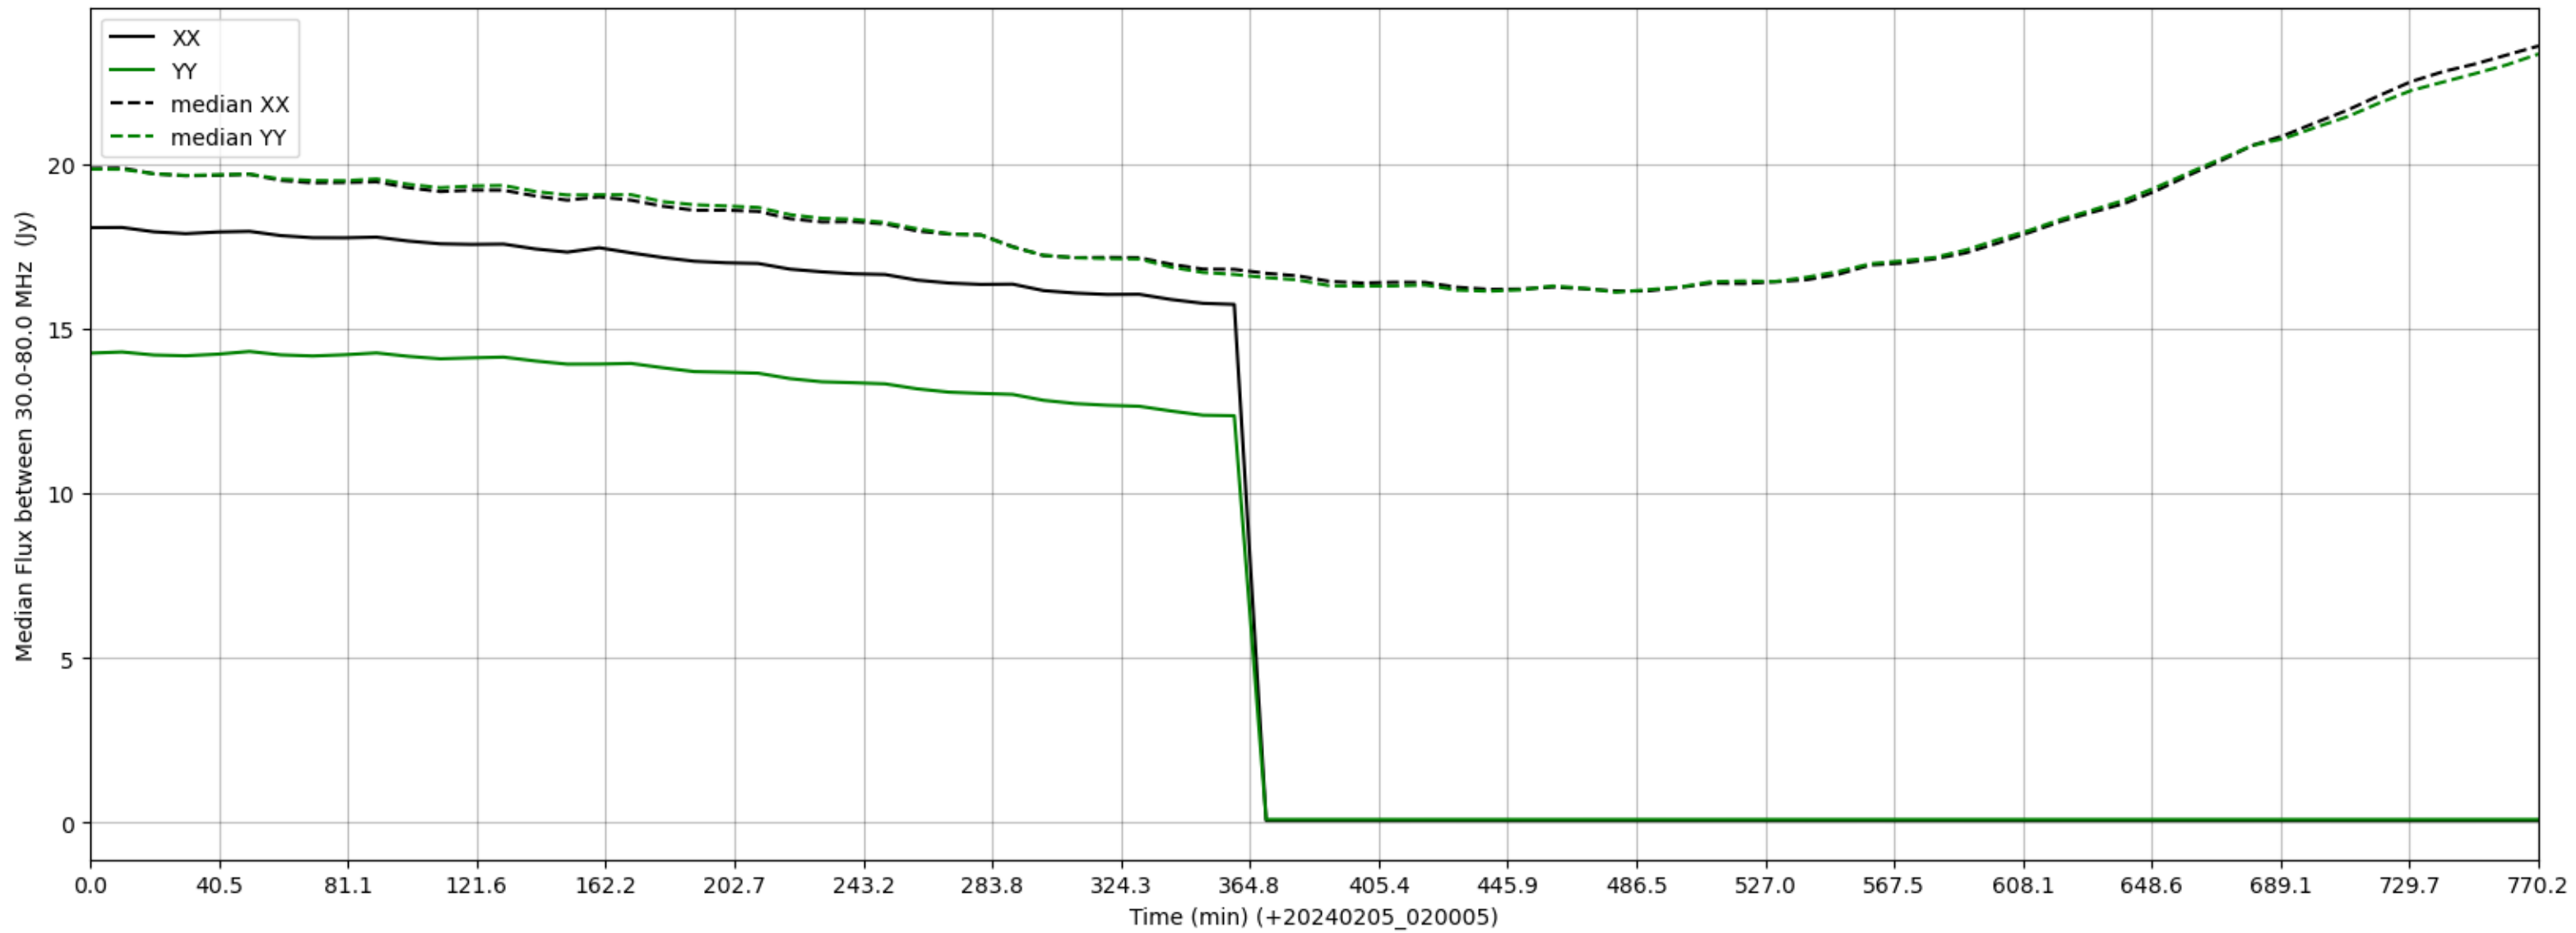

LWA348 - Correlator# 124 - XX FLAGS:LowFlux - YY FLAGS:LowFlux

LWA262 - Correlator# 123 - XX FLAGS:LowFlux - YY FLAGS:LowFlux