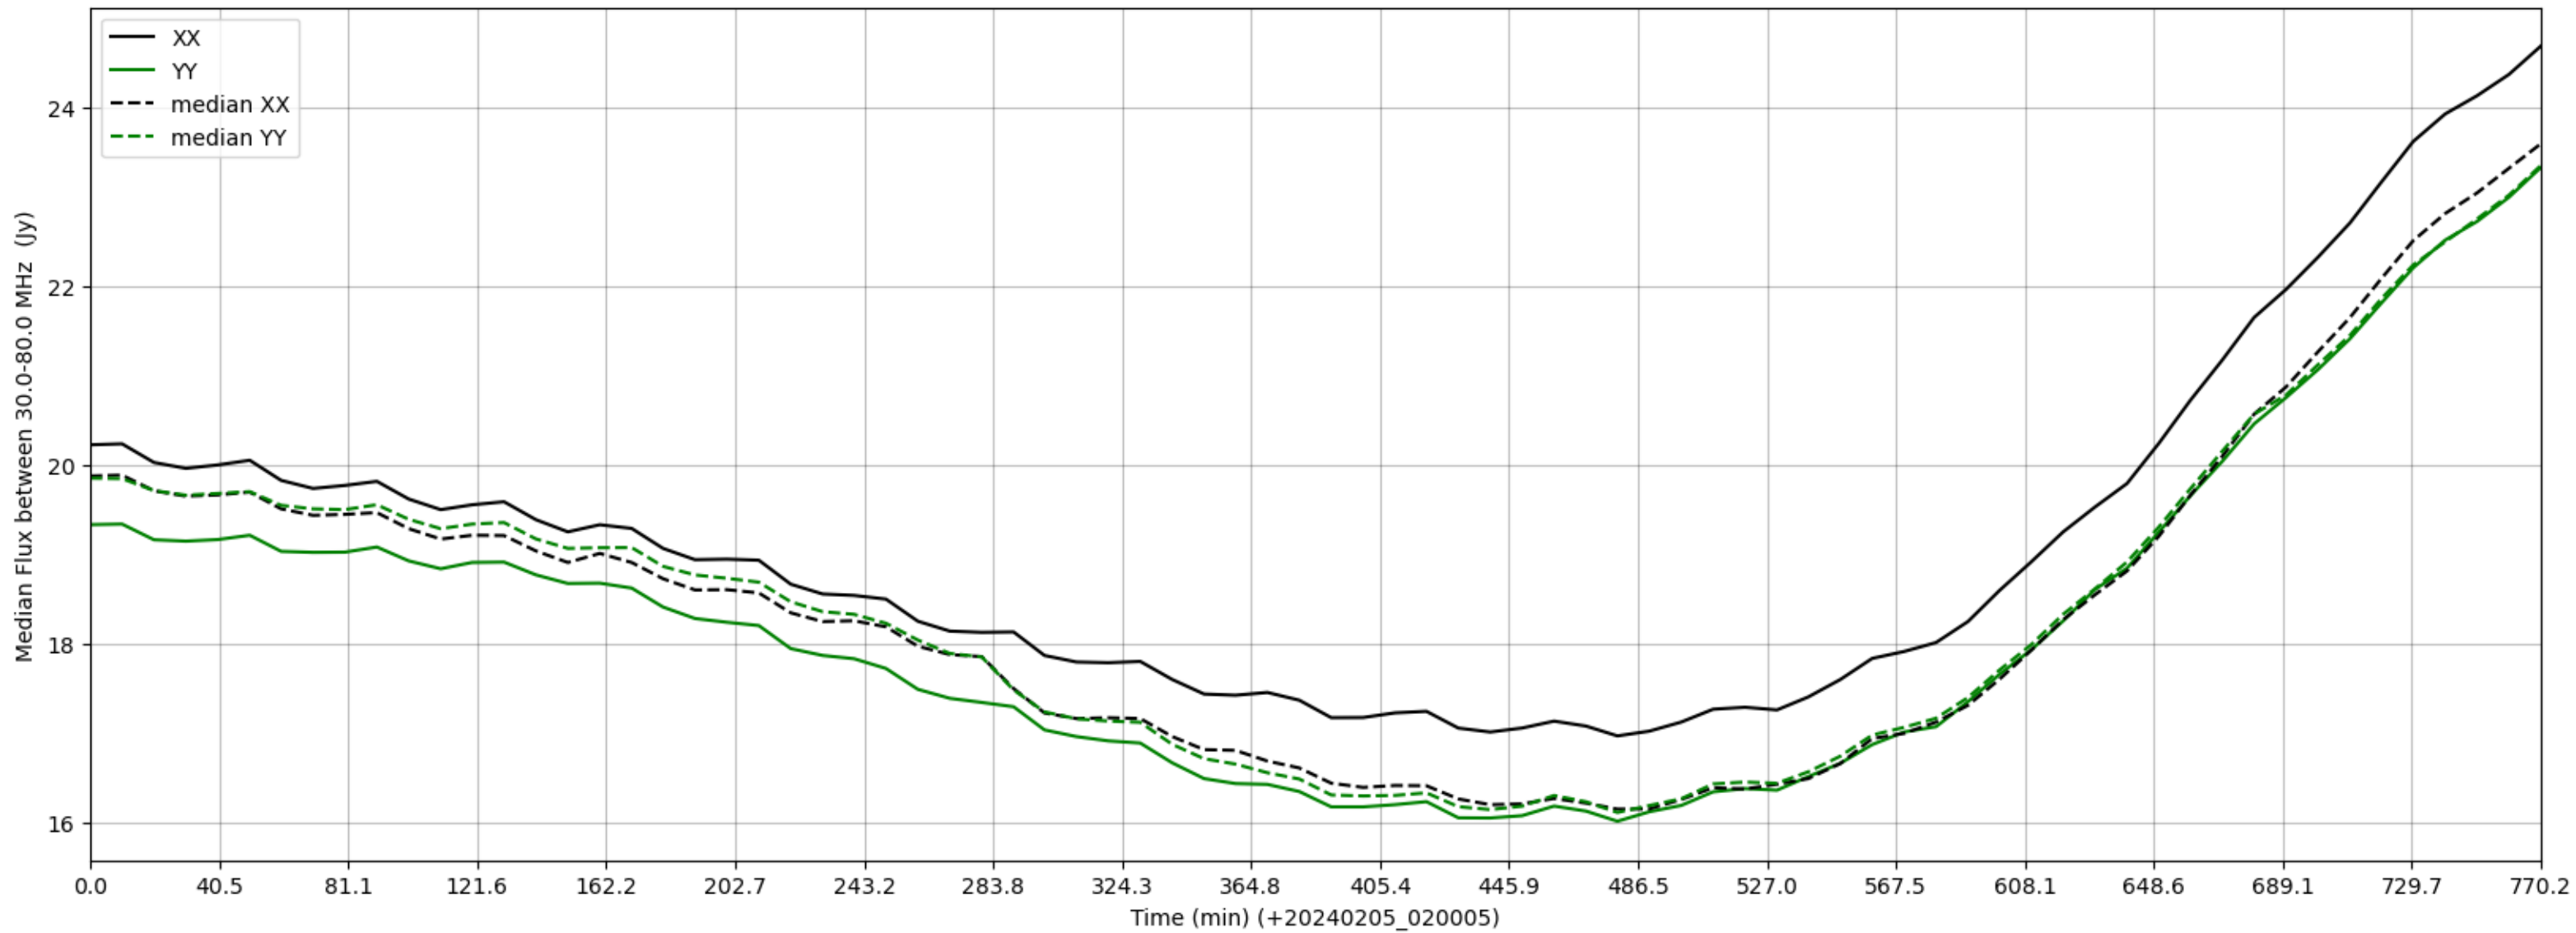

LWA177 - Correlator# 320 - XX FLAGS:Good - YY FLAGS:Good

LWA247 - Correlator# 321 - XX FLAGS:Good - YY FLAGS:Good

LWA180 - Correlator# 322 - XX FLAGS:Good - YY FLAGS:Good

LWA179 - Correlator# 323 - XX FLAGS:Good - YY FLAGS:Good