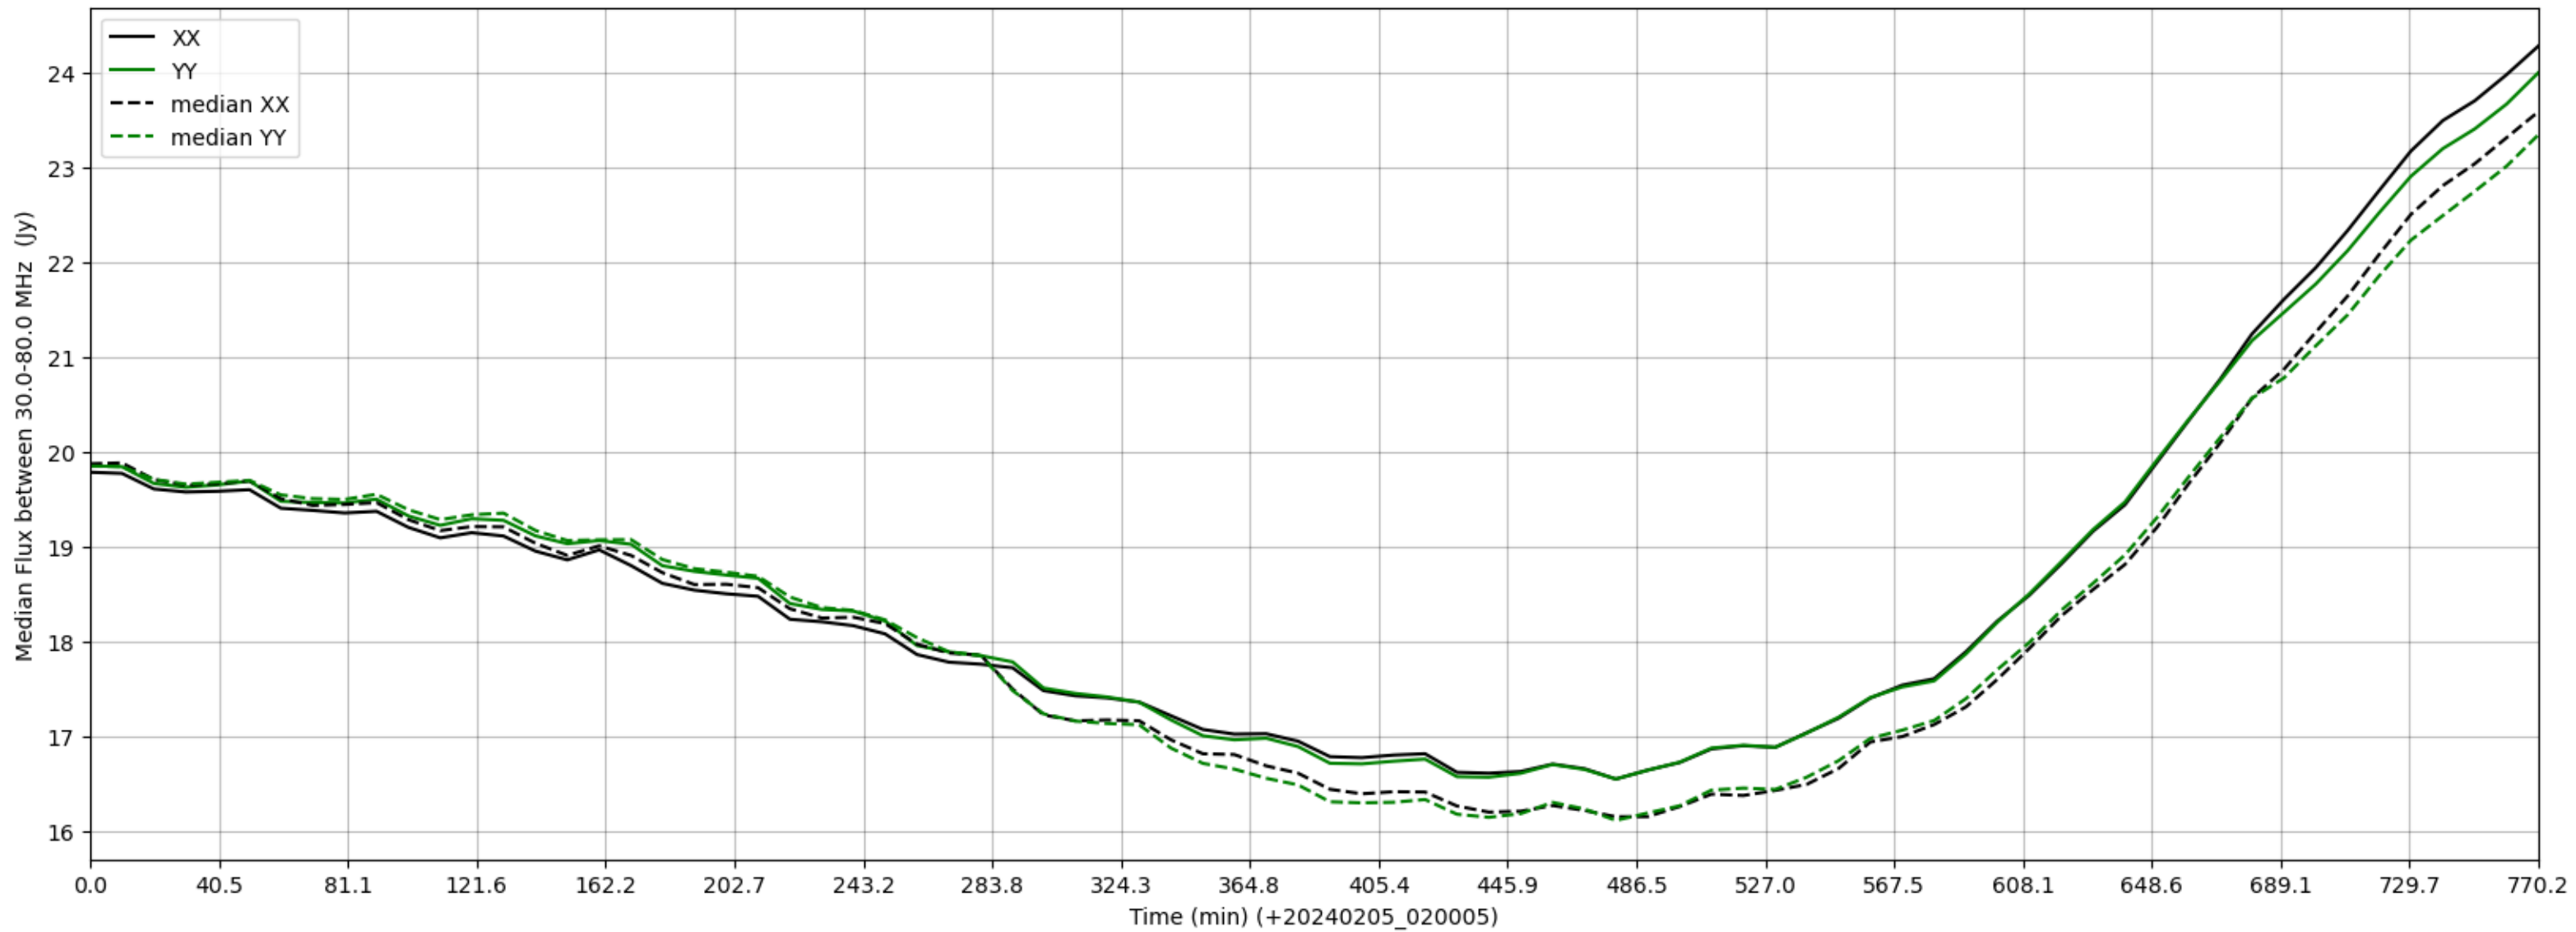

LWA215 - Correlator# 331 - XX FLAGS:Good - YY FLAGS:Good

LWA243 - Correlator# 330 - XX FLAGS:Good - YY FLAGS:Good