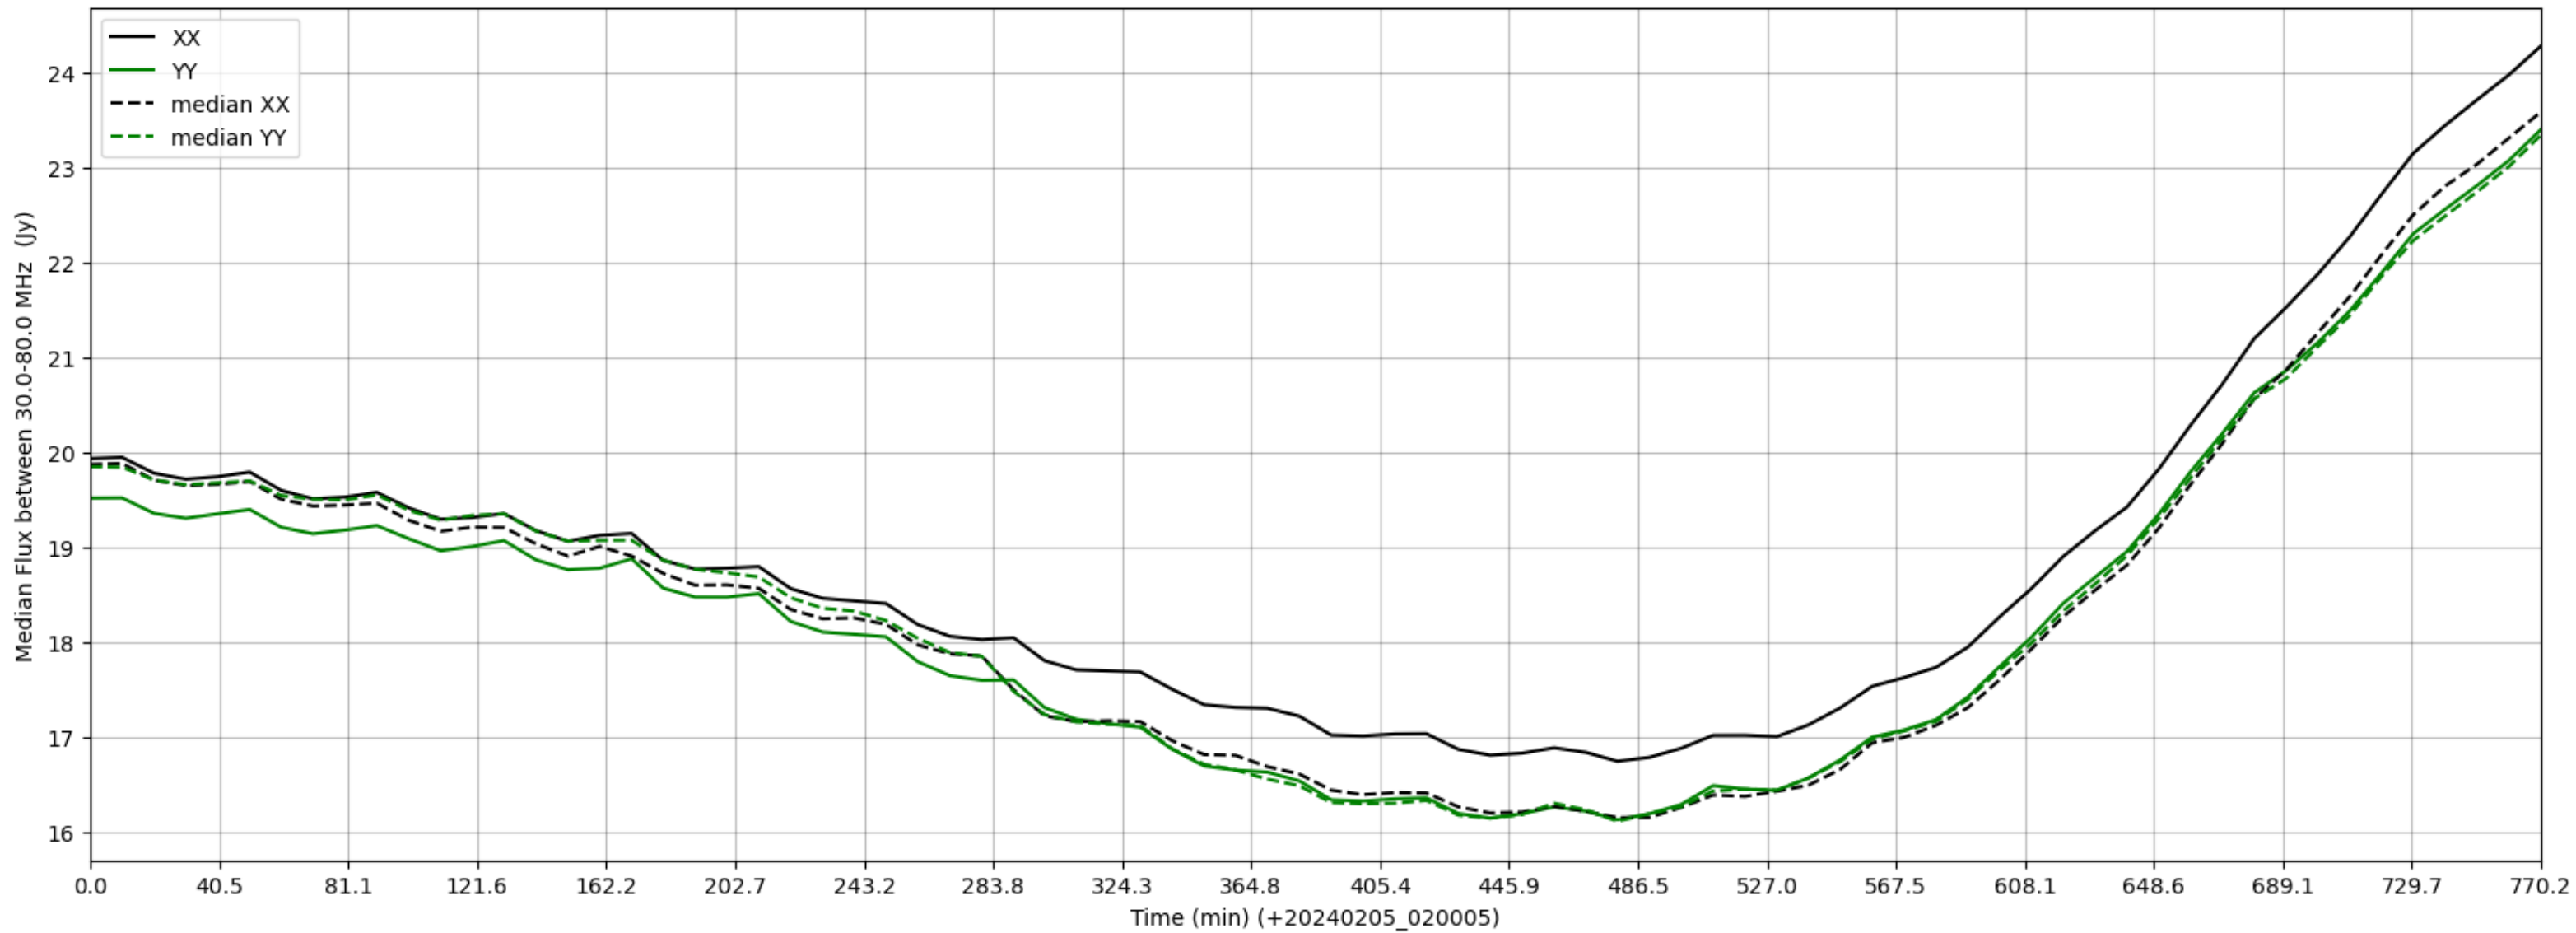

LWA147 - Correlator# 214 - XX FLAGS:Good - YY FLAGS:Good

LWA150 - Correlator# 215 - XX FLAGS:Good - YY FLAGS:LowFlux

LWA149 - Correlator# 216 - XX FLAGS:Good - YY FLAGS:Good

LWA148 - Correlator# 217 - XX FLAGS:Good - YY FLAGS:Good