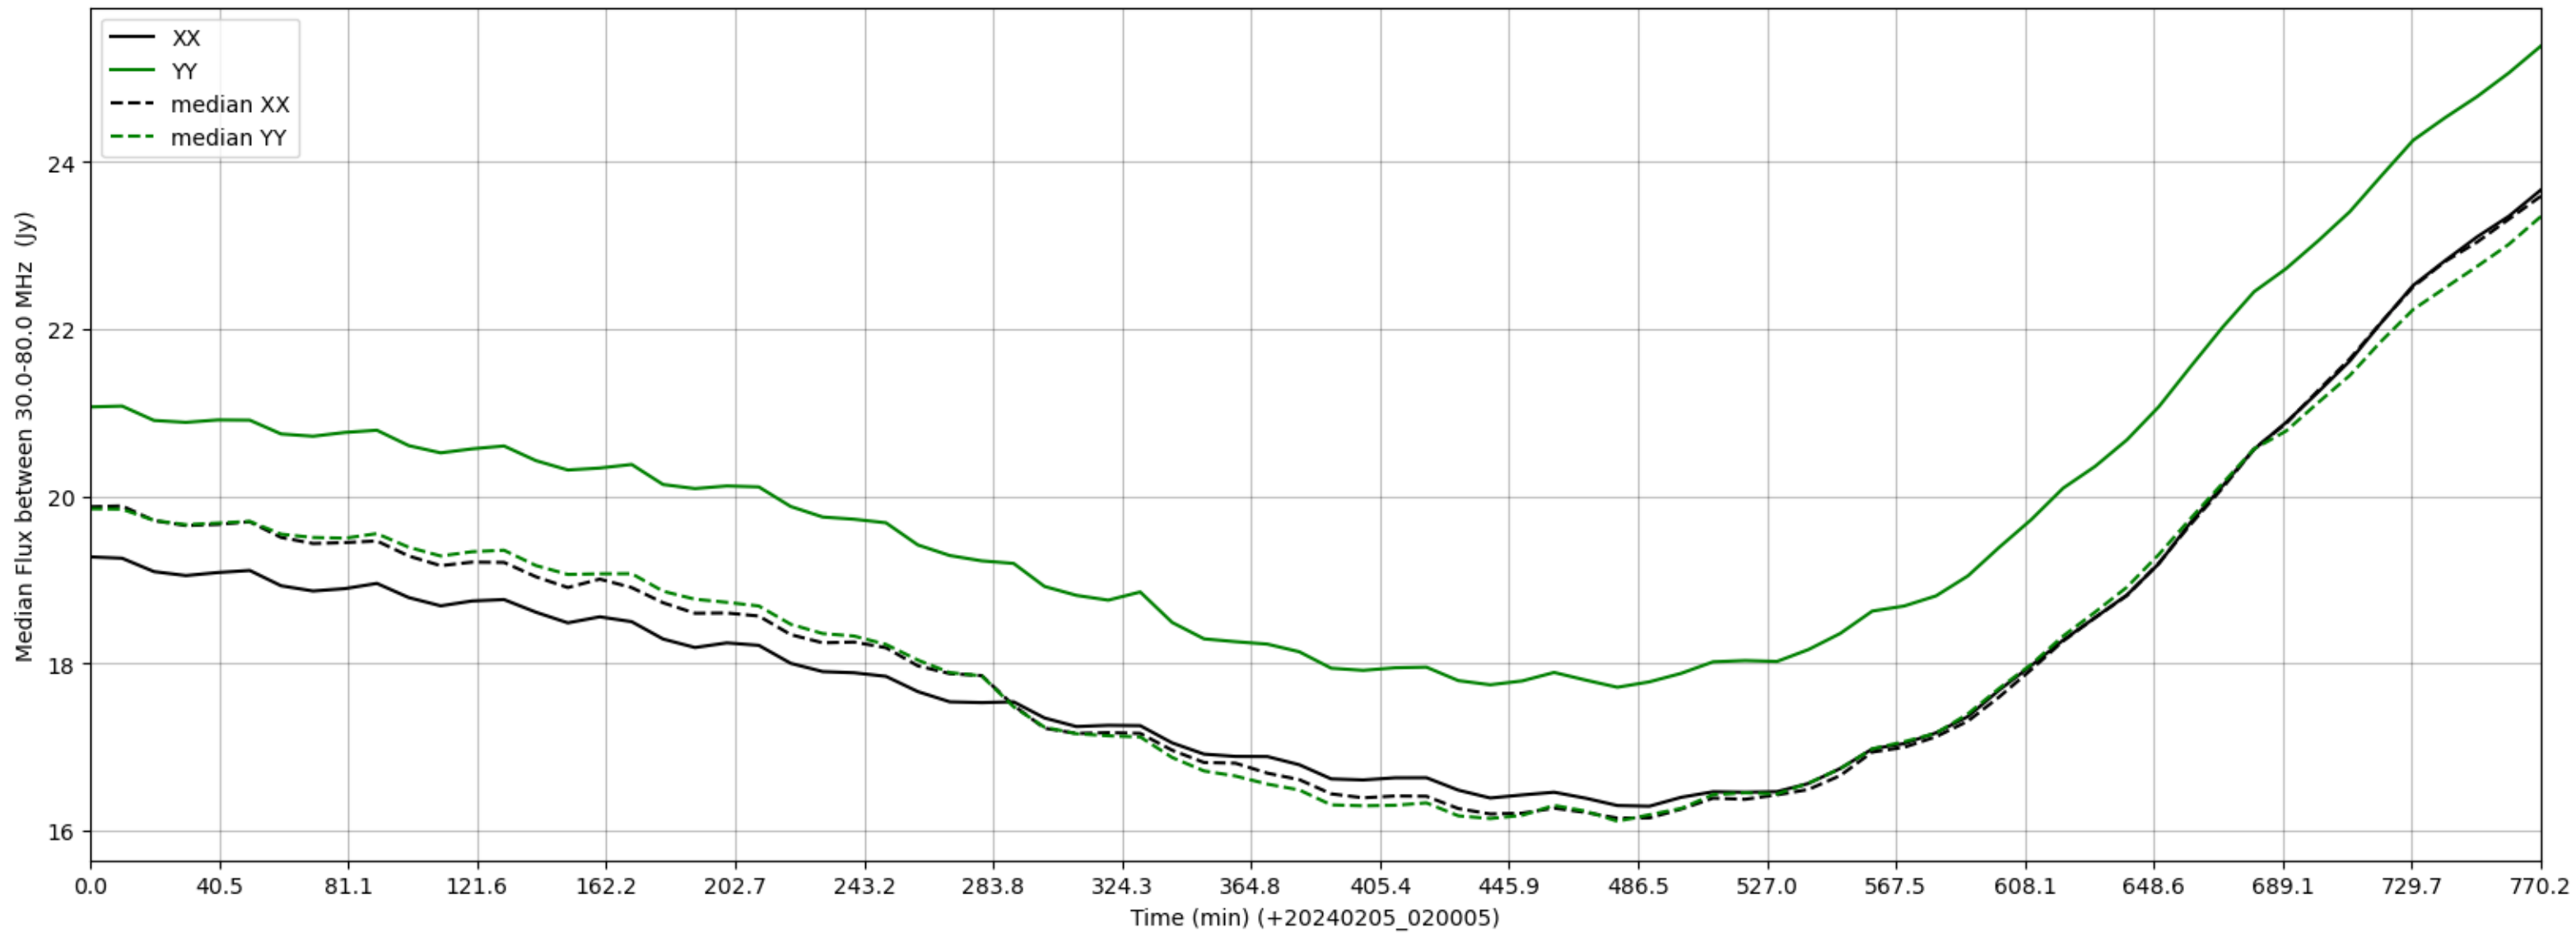

LWA114 - Correlator# 202 - XX FLAGS:Good - YY FLAGS:Good

LWA113 - Correlator# 203 - XX FLAGS:Good - YY FLAGS:Good

LWA116 - Correlator# 204 - XX FLAGS:Good - YY FLAGS:Good

LWA115 - Correlator# 205 - XX FLAGS:Good - YY FLAGS:Good