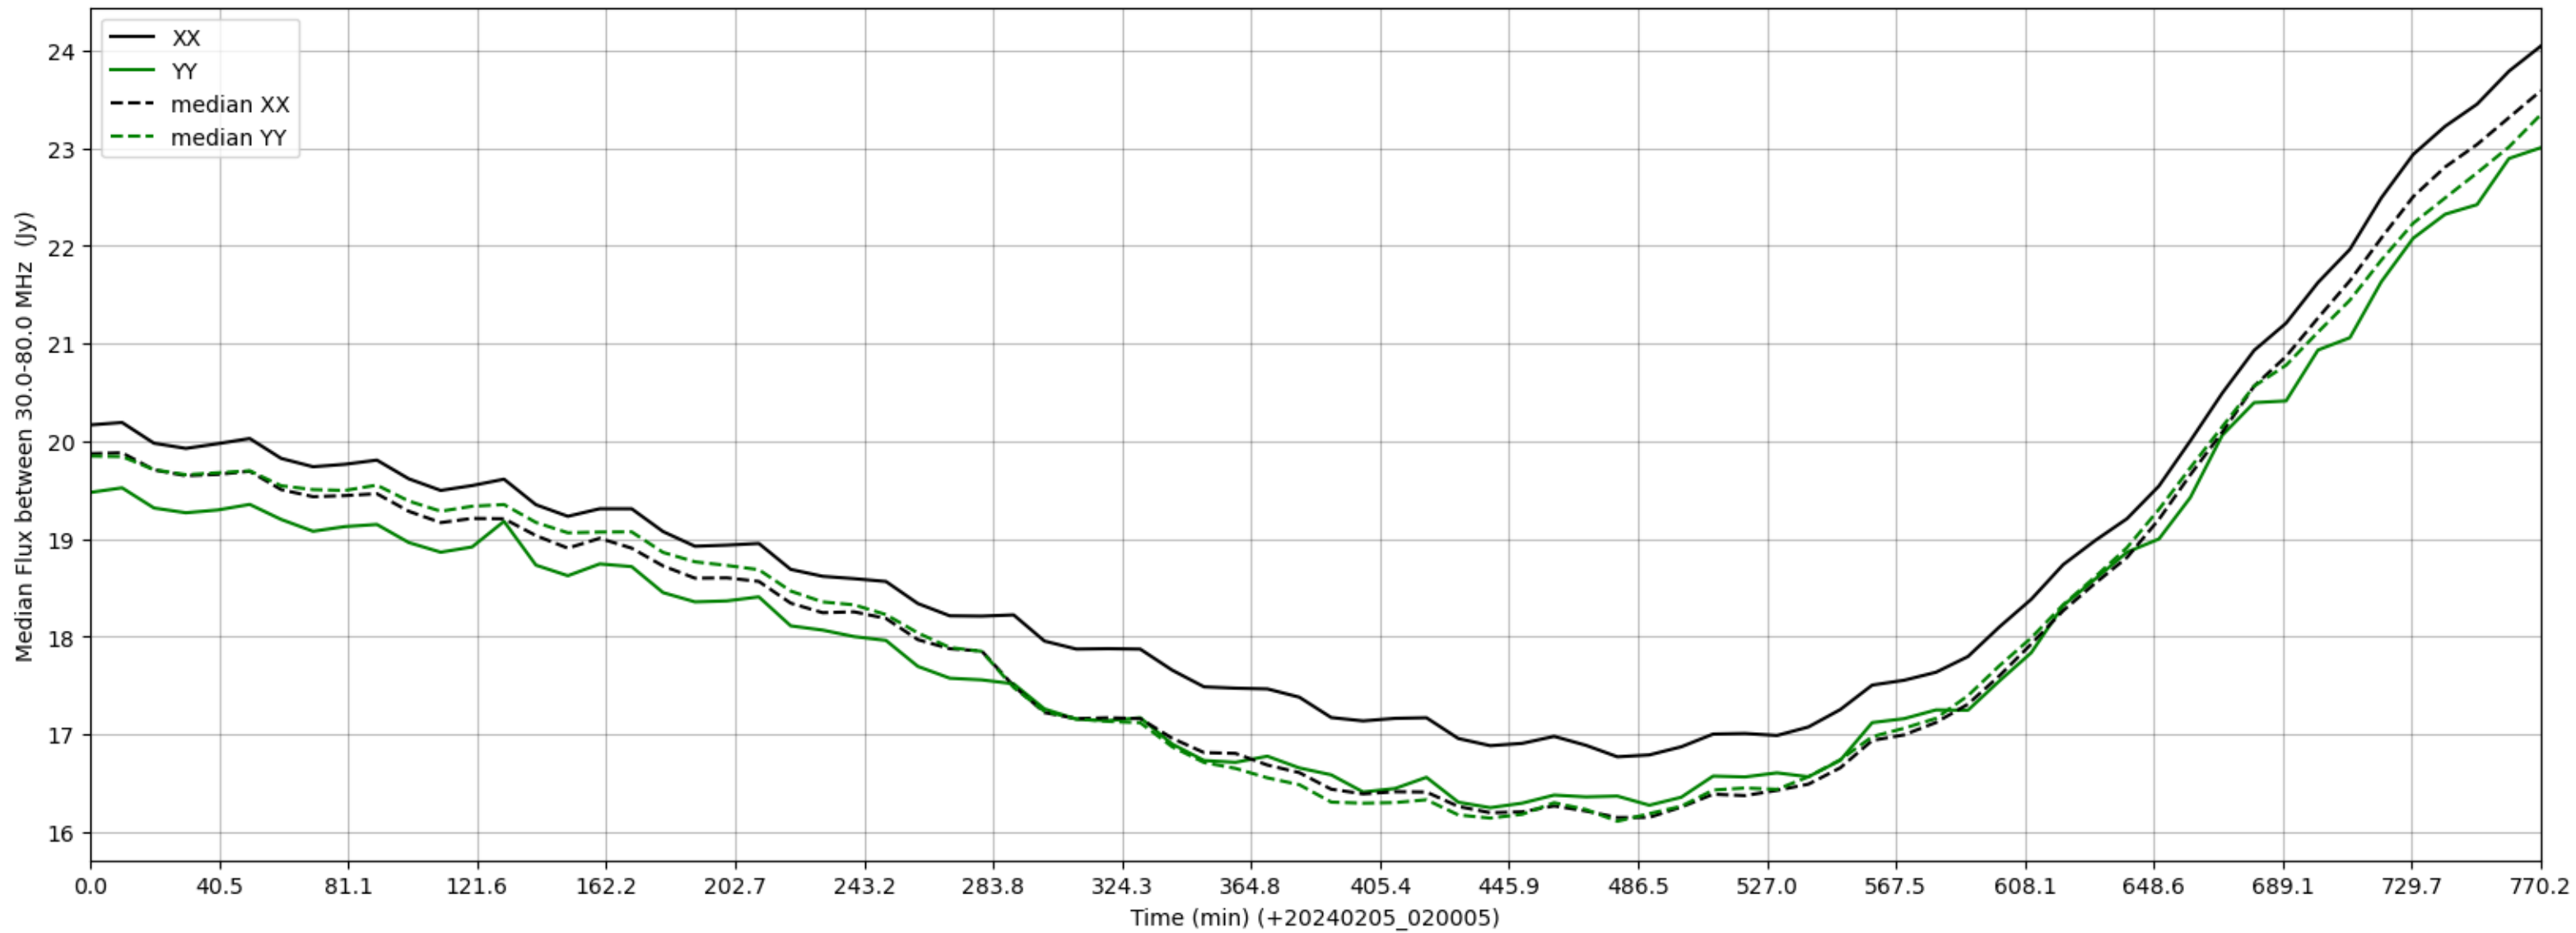

LWA034 - Correlator# 162 - XX FLAGS:Good - YY FLAGS:Good

LWA036 - Correlator# 163 - XX FLAGS:Good - YY FLAGS:Good

LWA066 - Correlator# 164 - XX FLAGS:Good - YY FLAGS:Good

LWA065 - Correlator# 165 - XX FLAGS:Good - YY FLAGS:Good