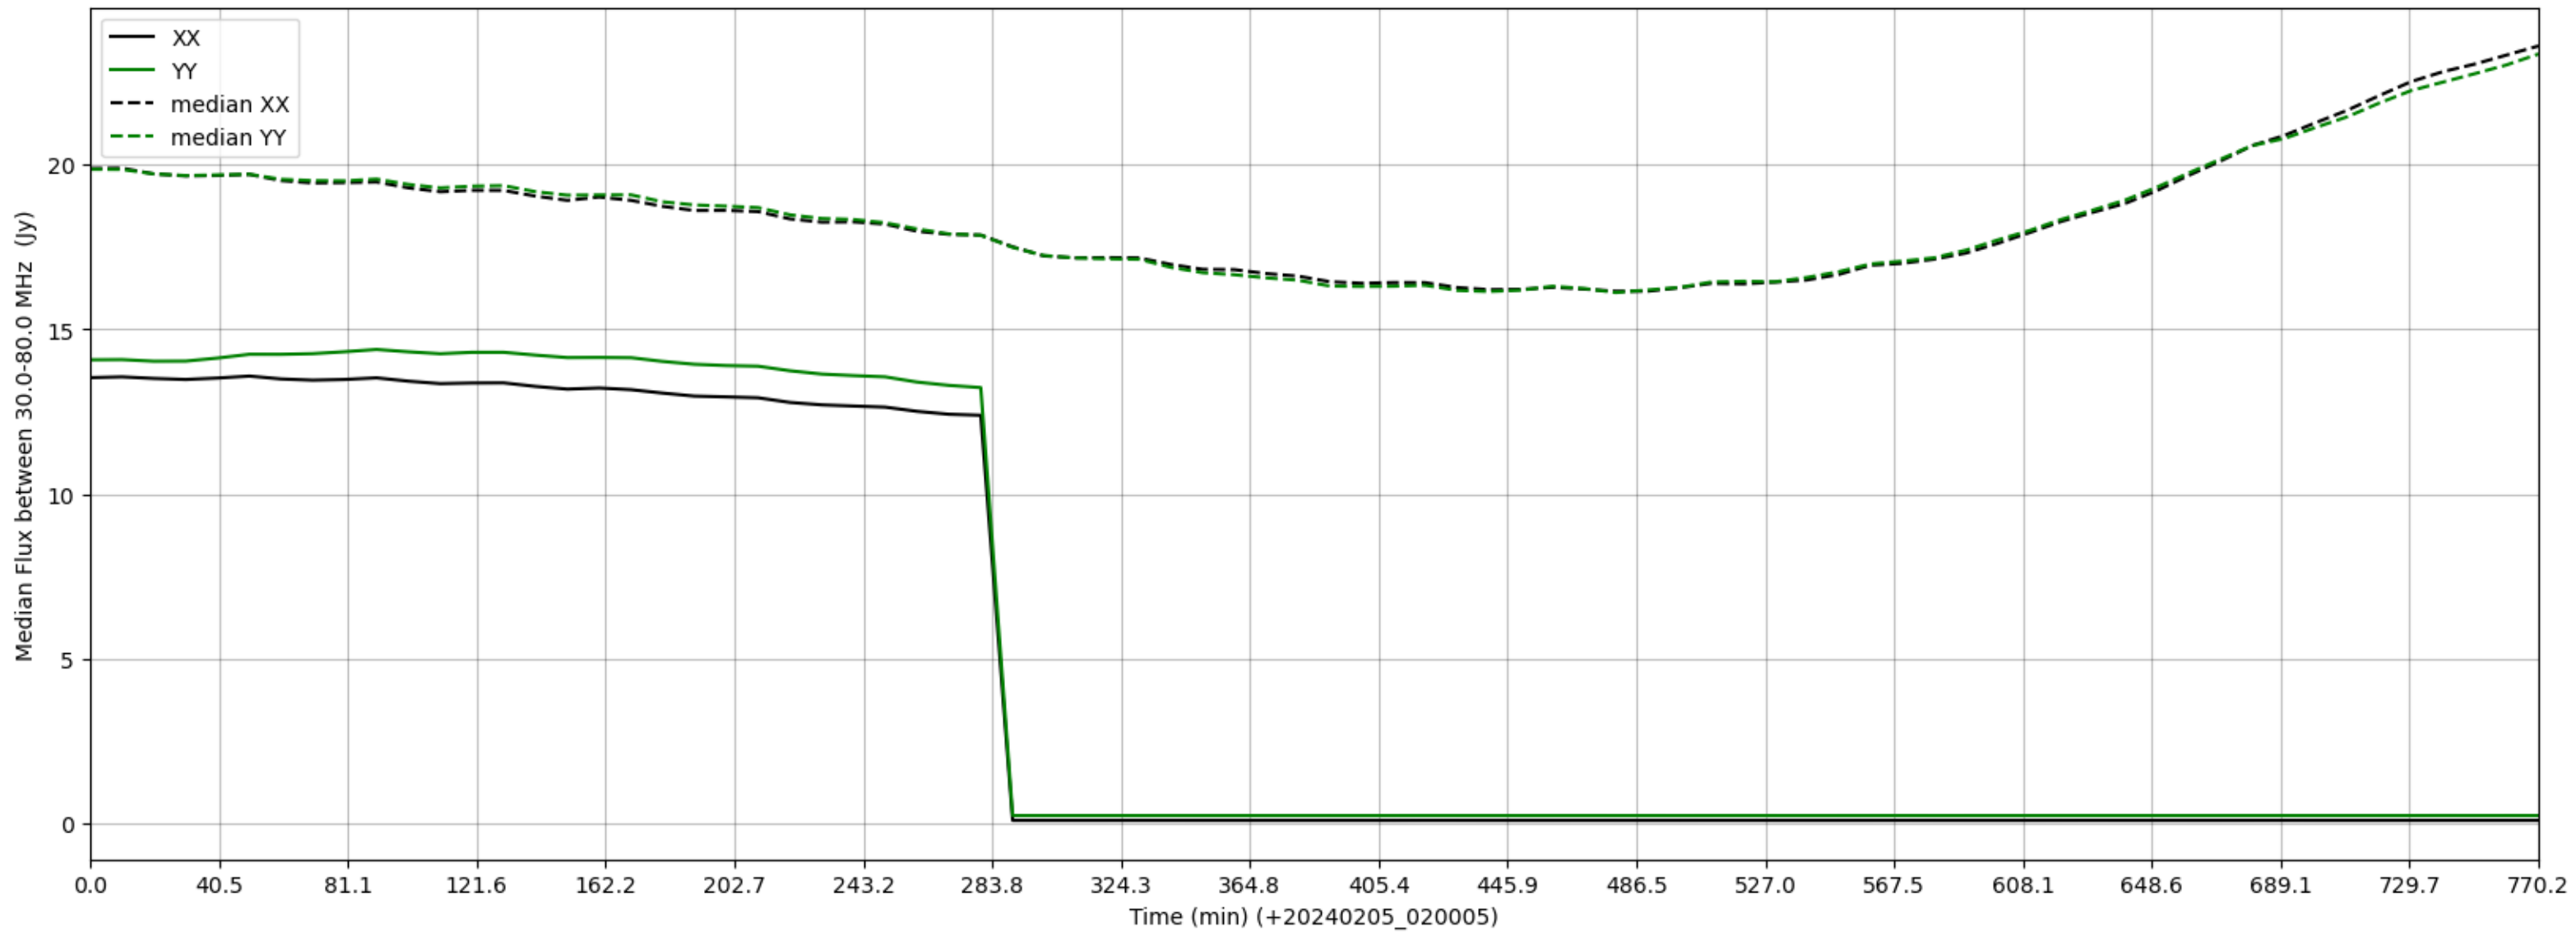

LWA254 - Correlator# 315 - XX FLAGS:Good - YY FLAGS:Good

LWA297 - Correlator# 314 - XX FLAGS:LowFlux - YY FLAGS:LowFlux