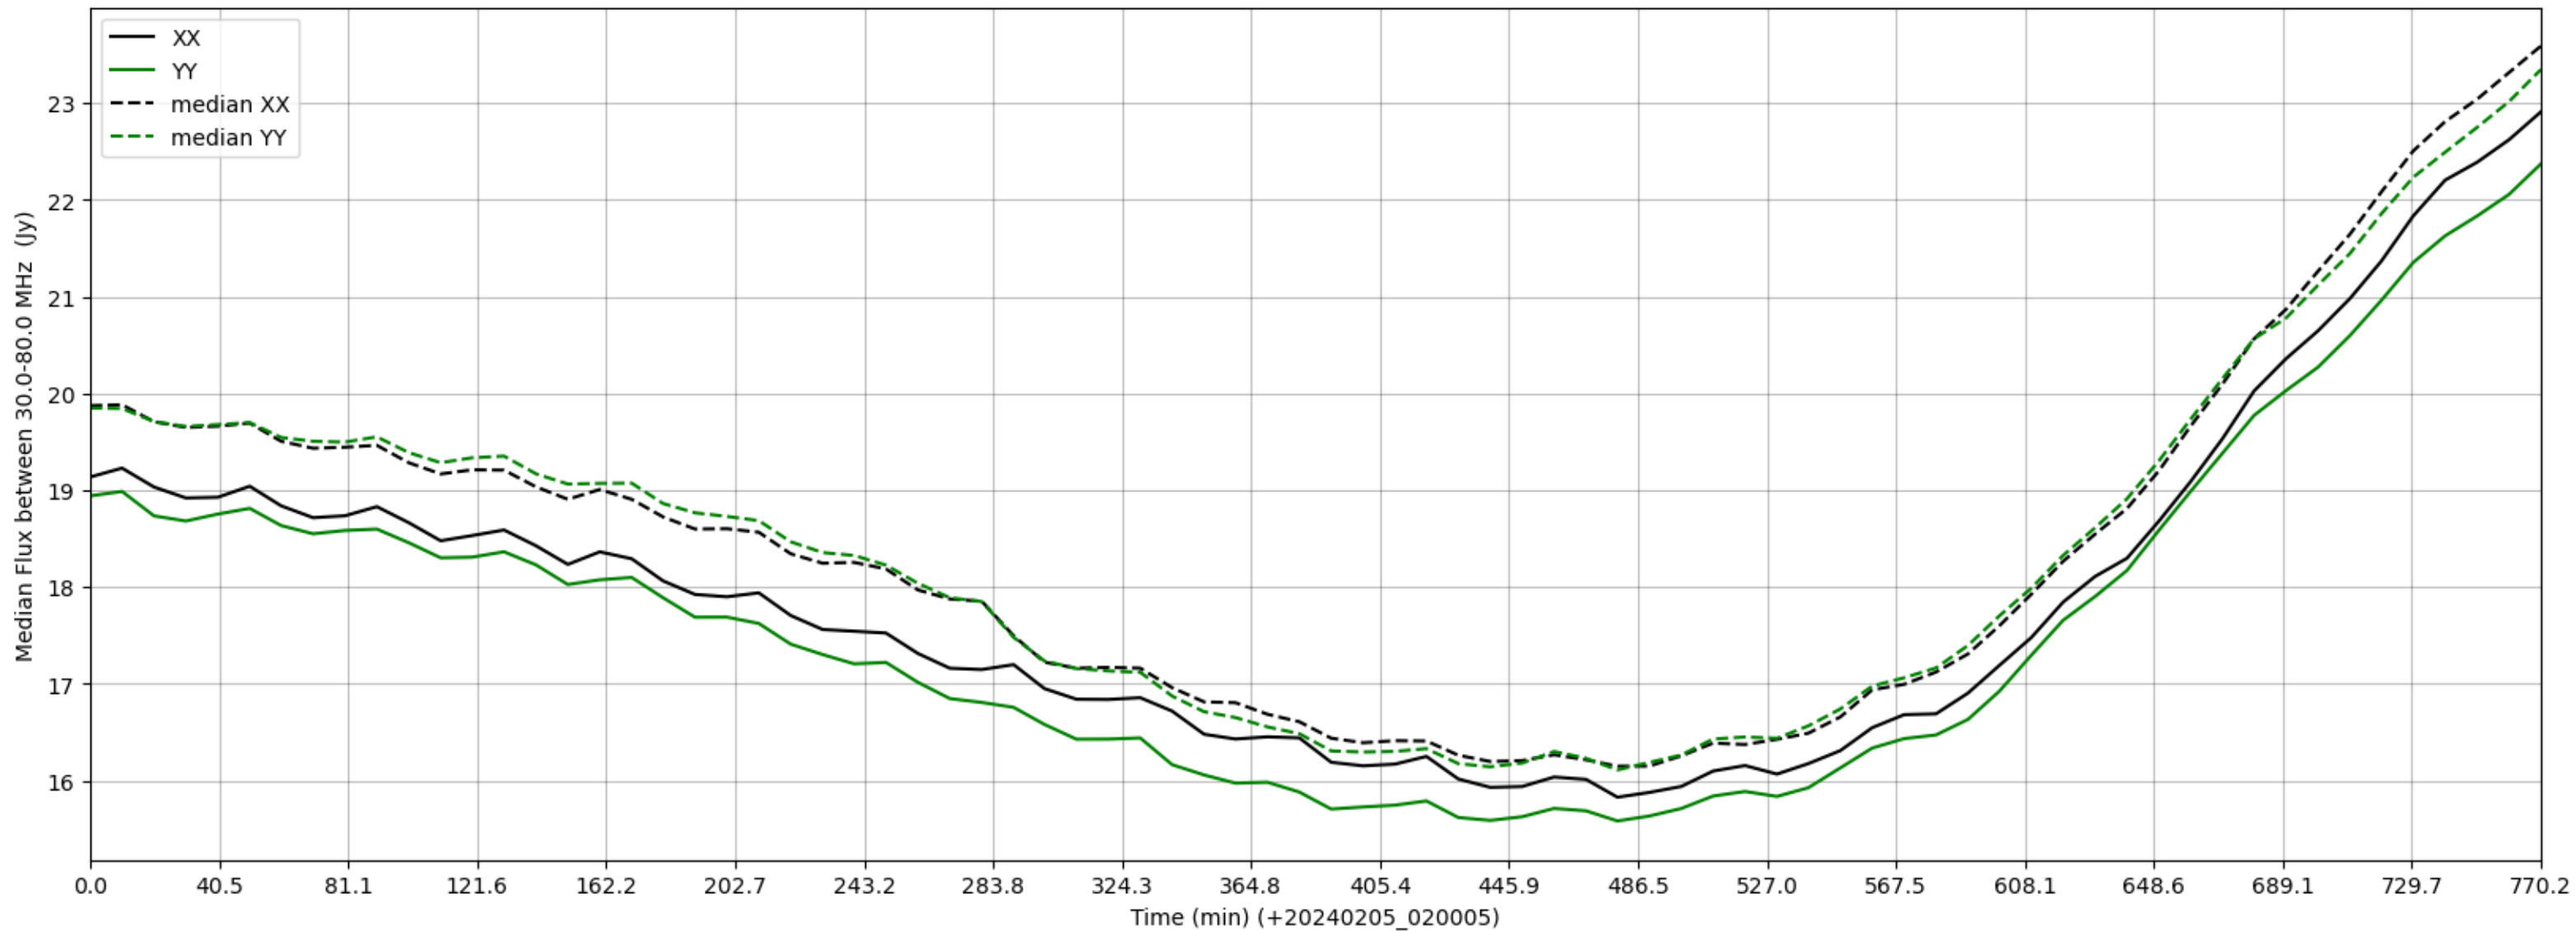

LWA243 - Correlator# 330 - XX FLAGS:Good - YY FLAGS:Good

LWA213 - Correlator# 329 - XX FLAGS:Good - YY FLAGS:Good