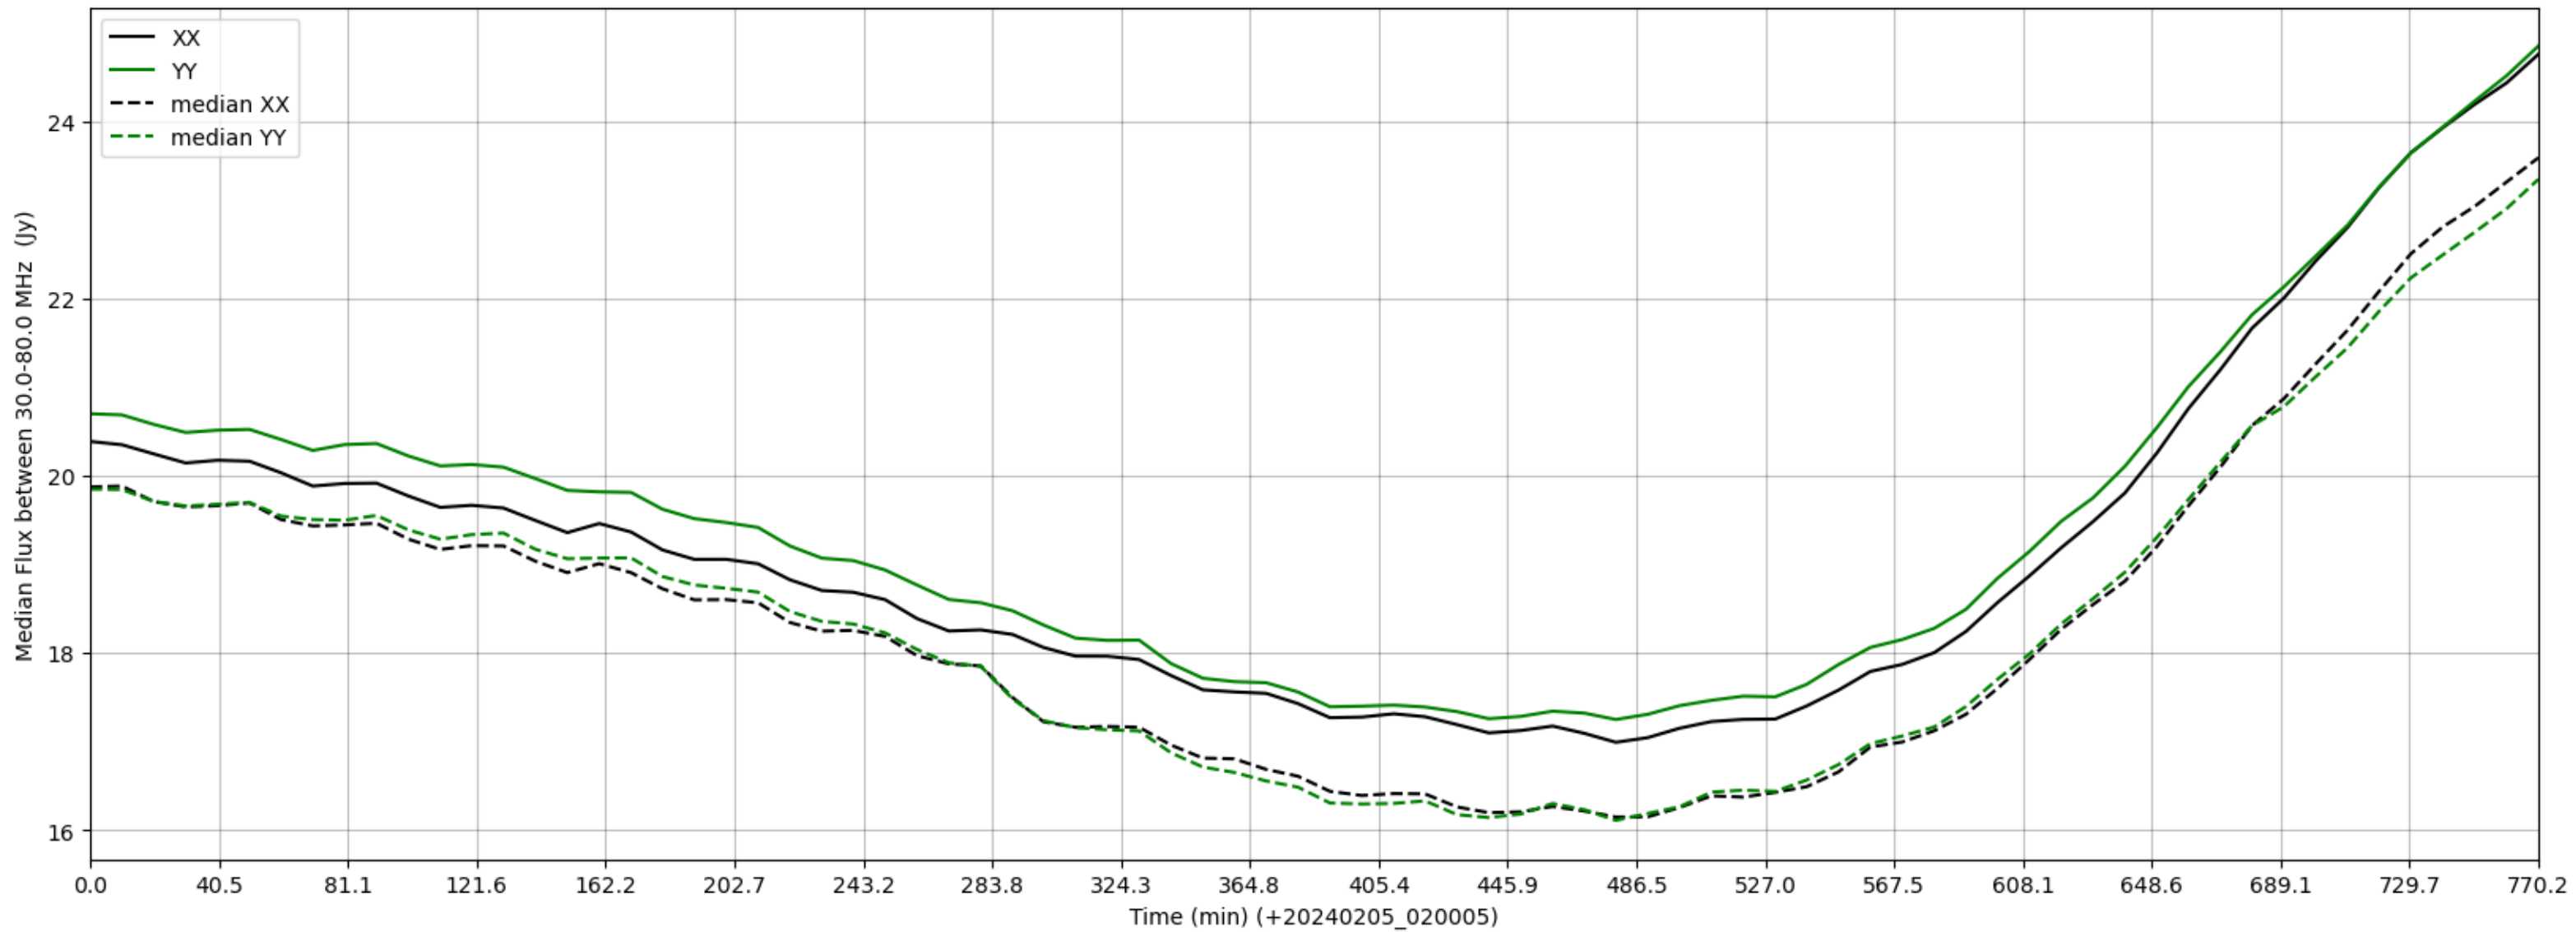

LWA018 - Correlator# 100 - XX FLAGS:Good - YY FLAGS:Good

LWA014 - Correlator# 099 - XX FLAGS:Good - YY FLAGS:Good