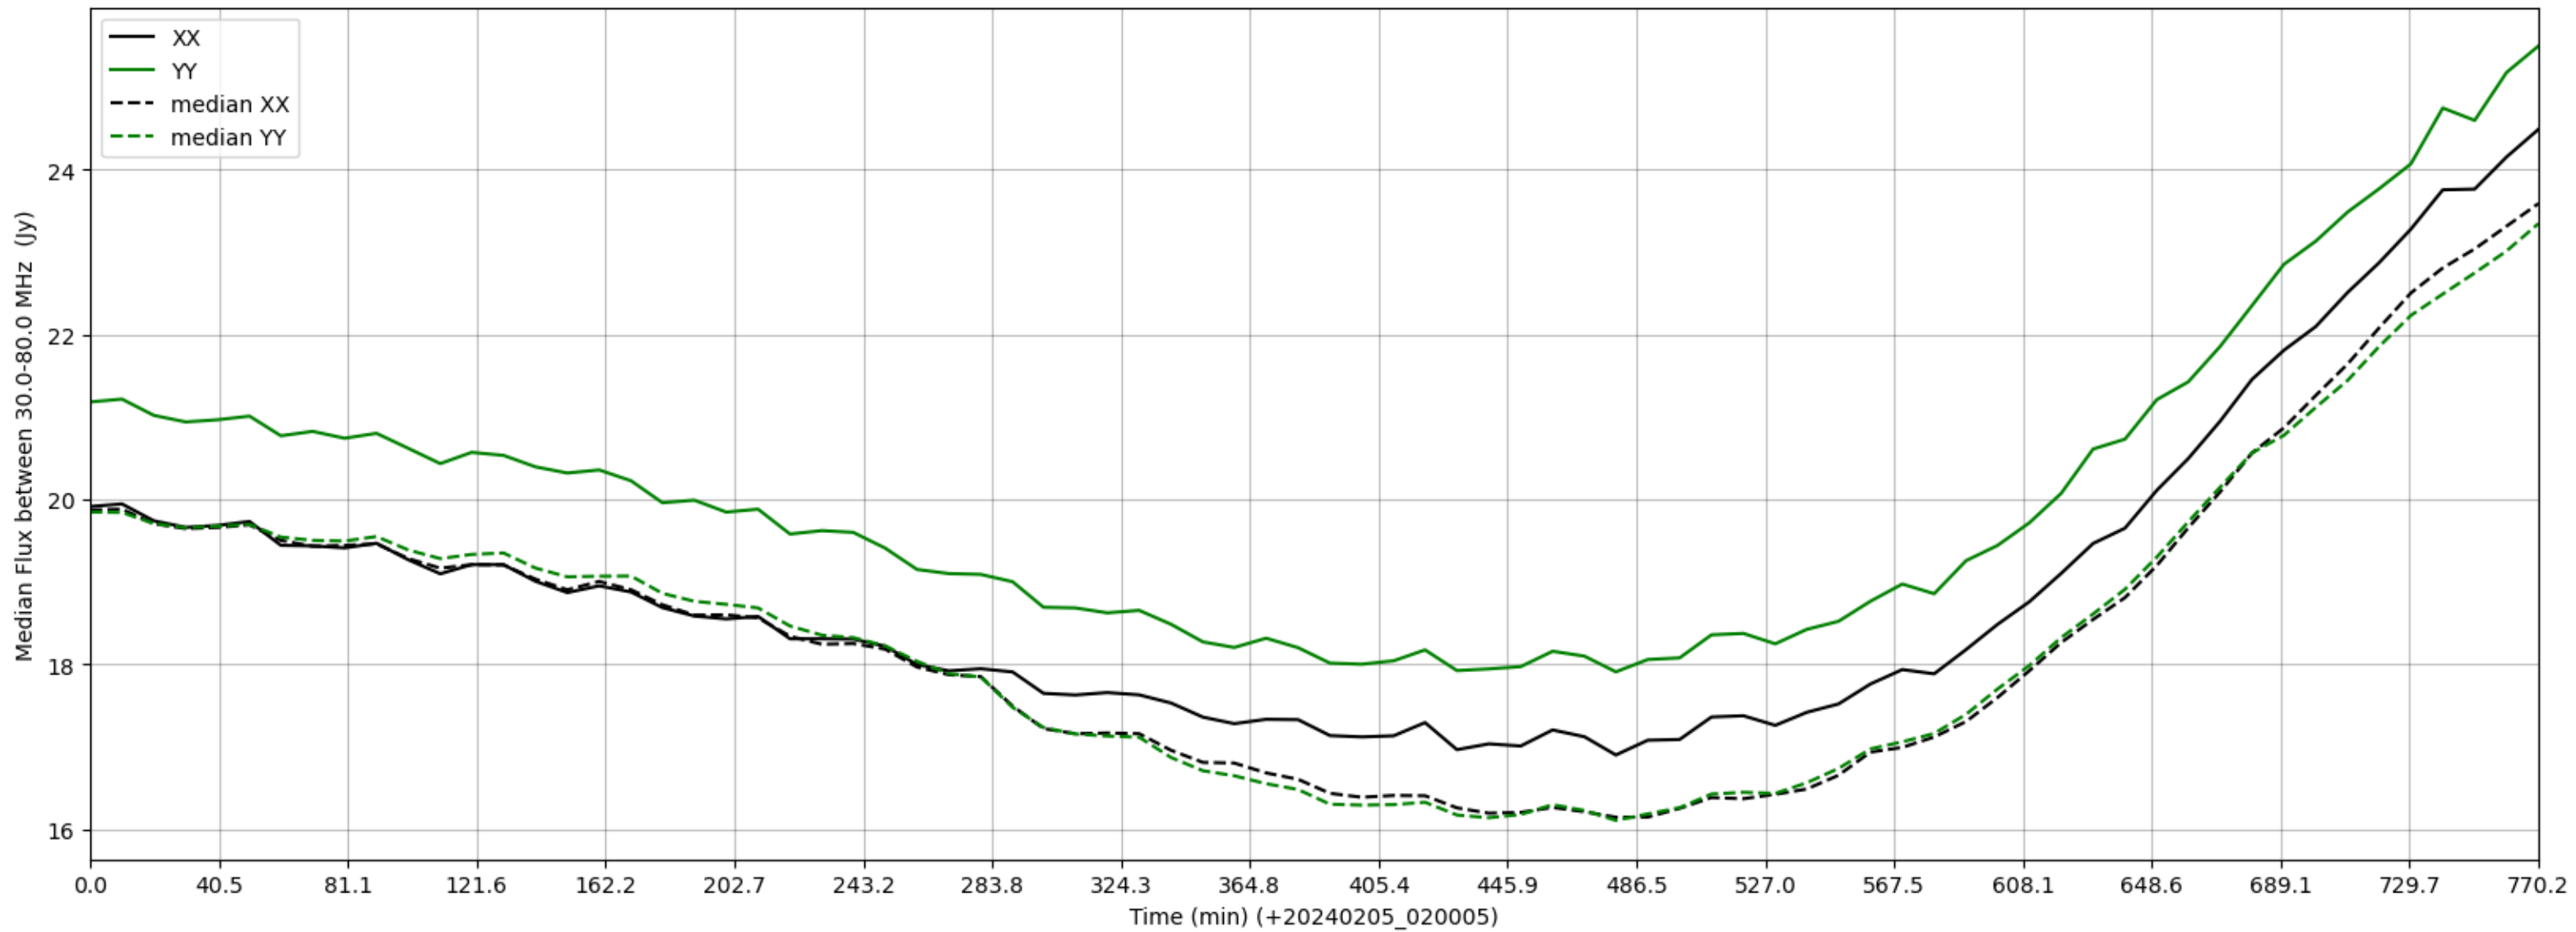

LWA349 - Correlator# 282 - XX FLAGS:LowFlux - YY FLAGS:LowFlux

LWA225 - Correlator# 281 - XX FLAGS:Good - YY FLAGS:Good