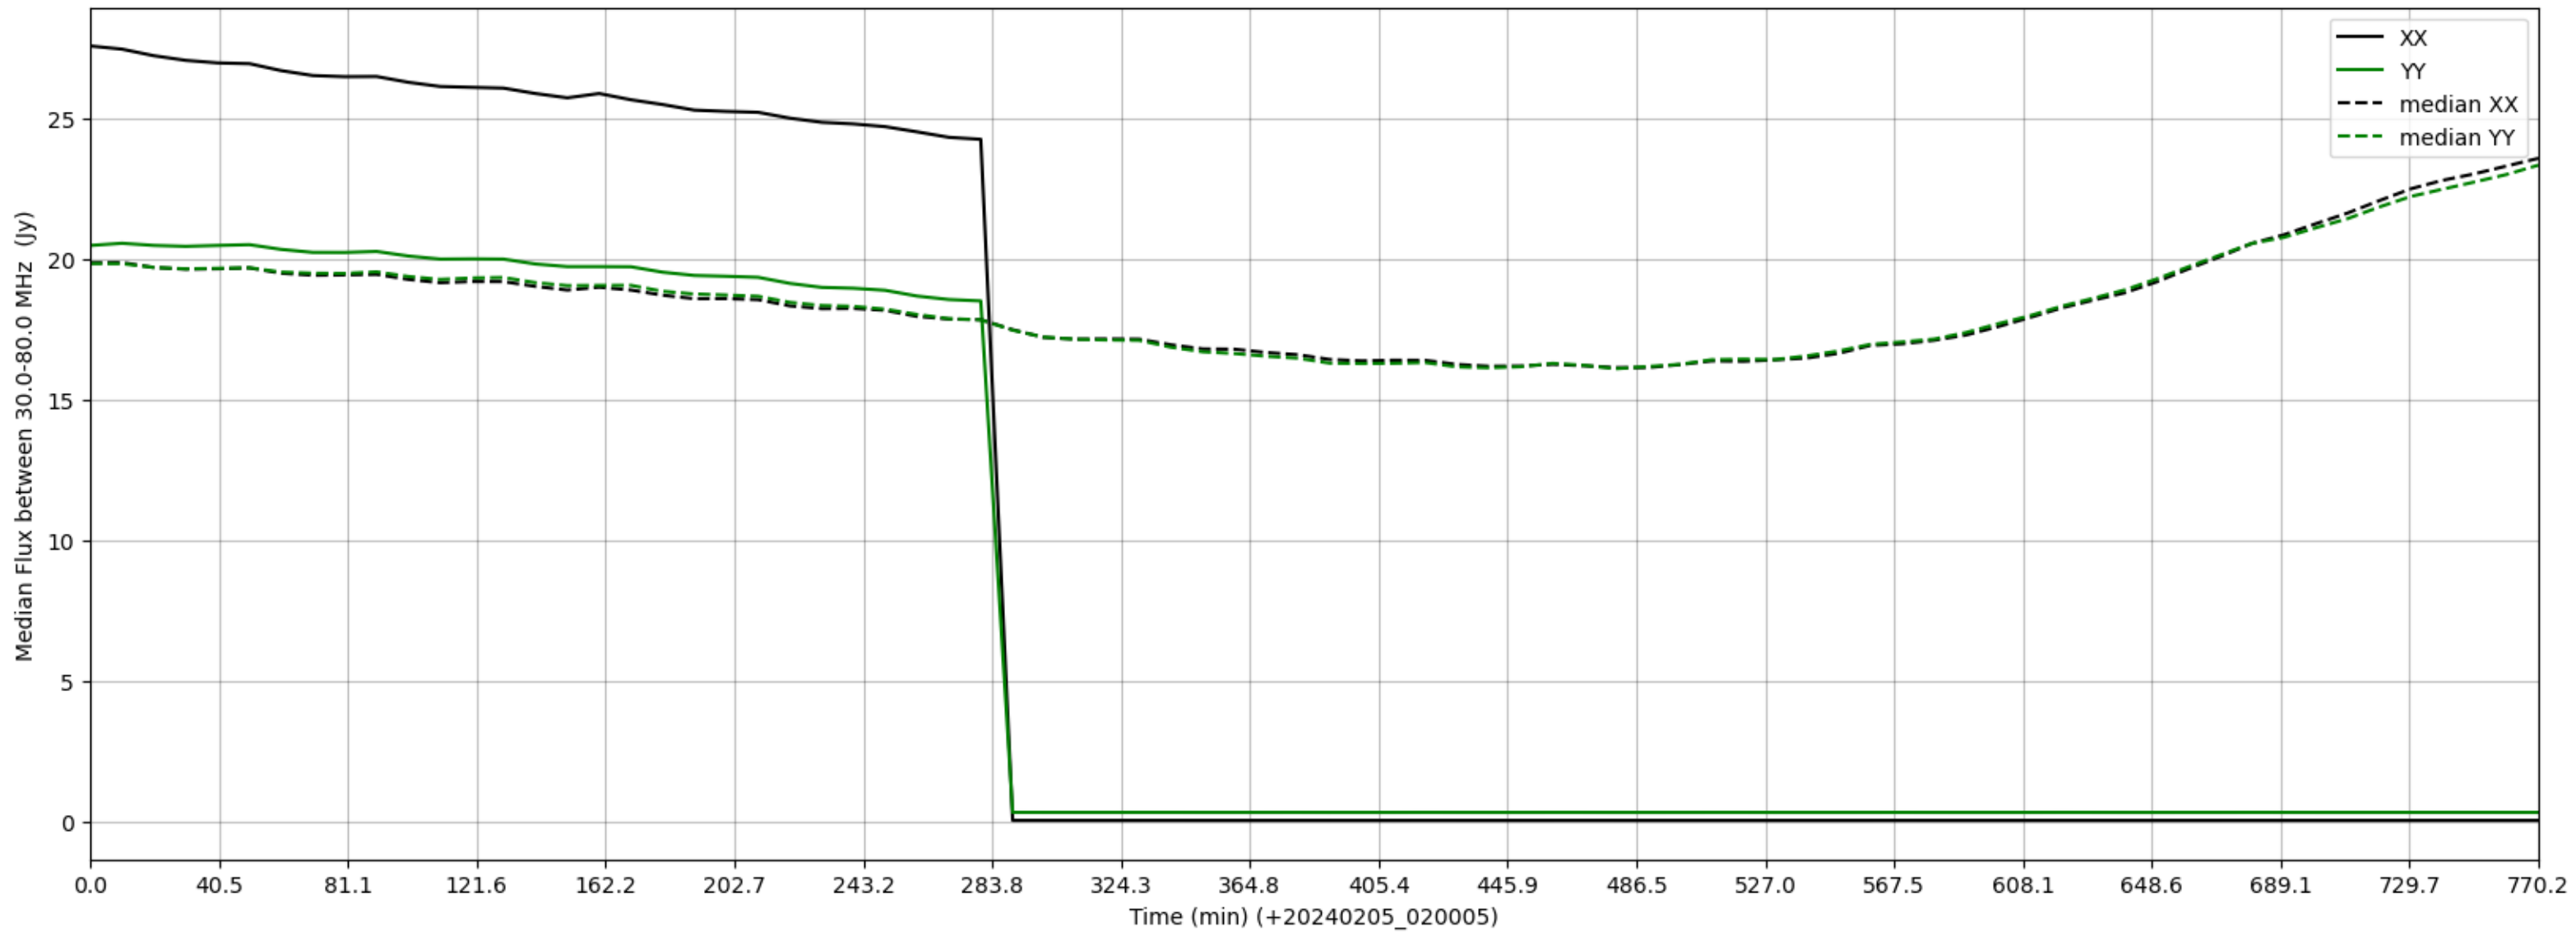

LWA307 - Correlator# 012 - XX FLAGS:LowFlux - YY FLAGS:LowFlux

LWA285 - Correlator# 013 - XX FLAGS:LowFlux - YY FLAGS:LowFlux

LWA309 - Correlator# 014 - XX FLAGS:LowFlux - YY FLAGS:LowFlux

LWA308 - Correlator# 015 - XX FLAGS:LowFlux - YY FLAGS:LowFlux