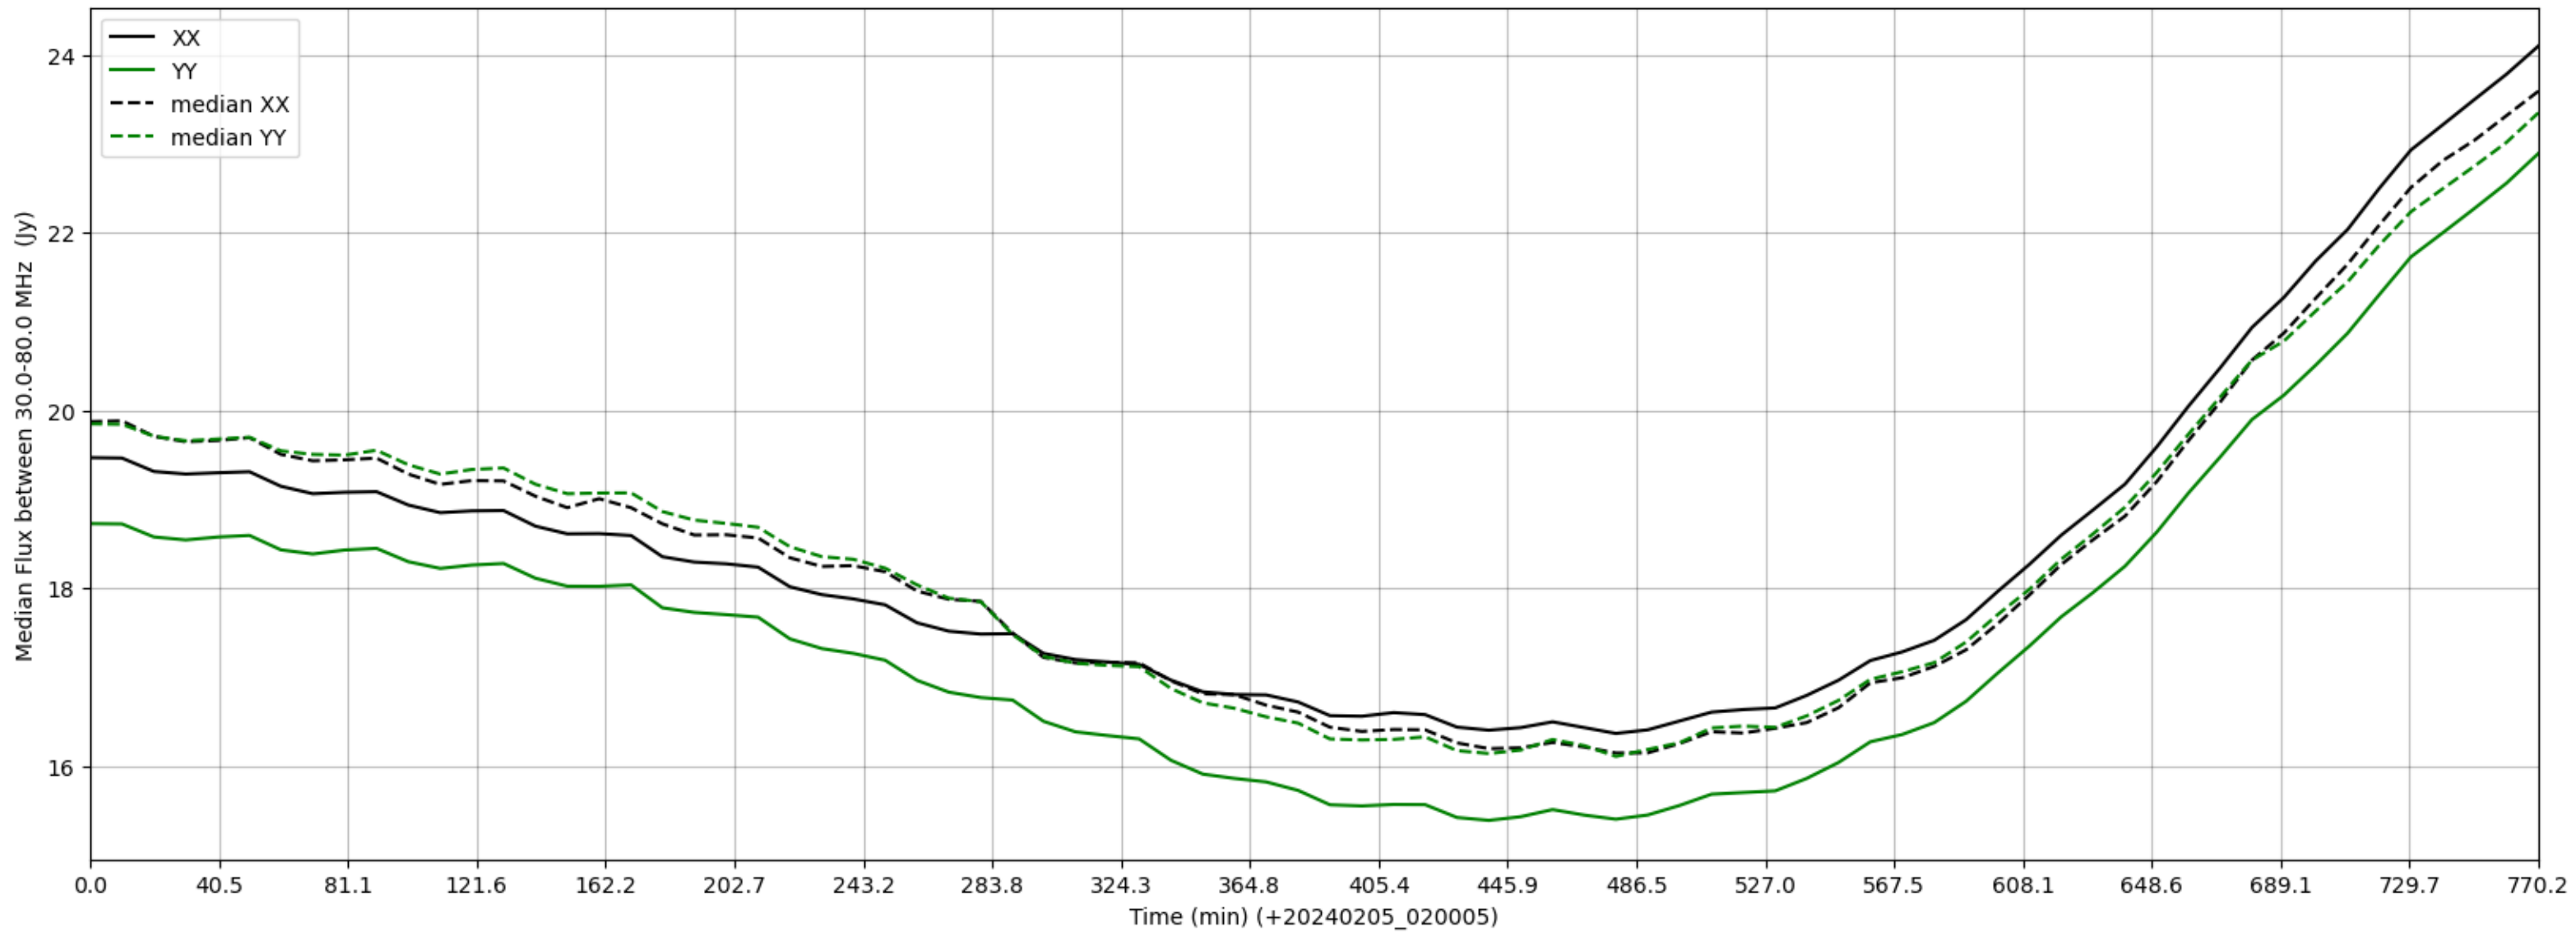

LWA156 - Correlator# 235 - XX FLAGS:Good - YY FLAGS:Good

LWA157 - Correlator# 234 - XX FLAGS:Good - YY FLAGS:Good