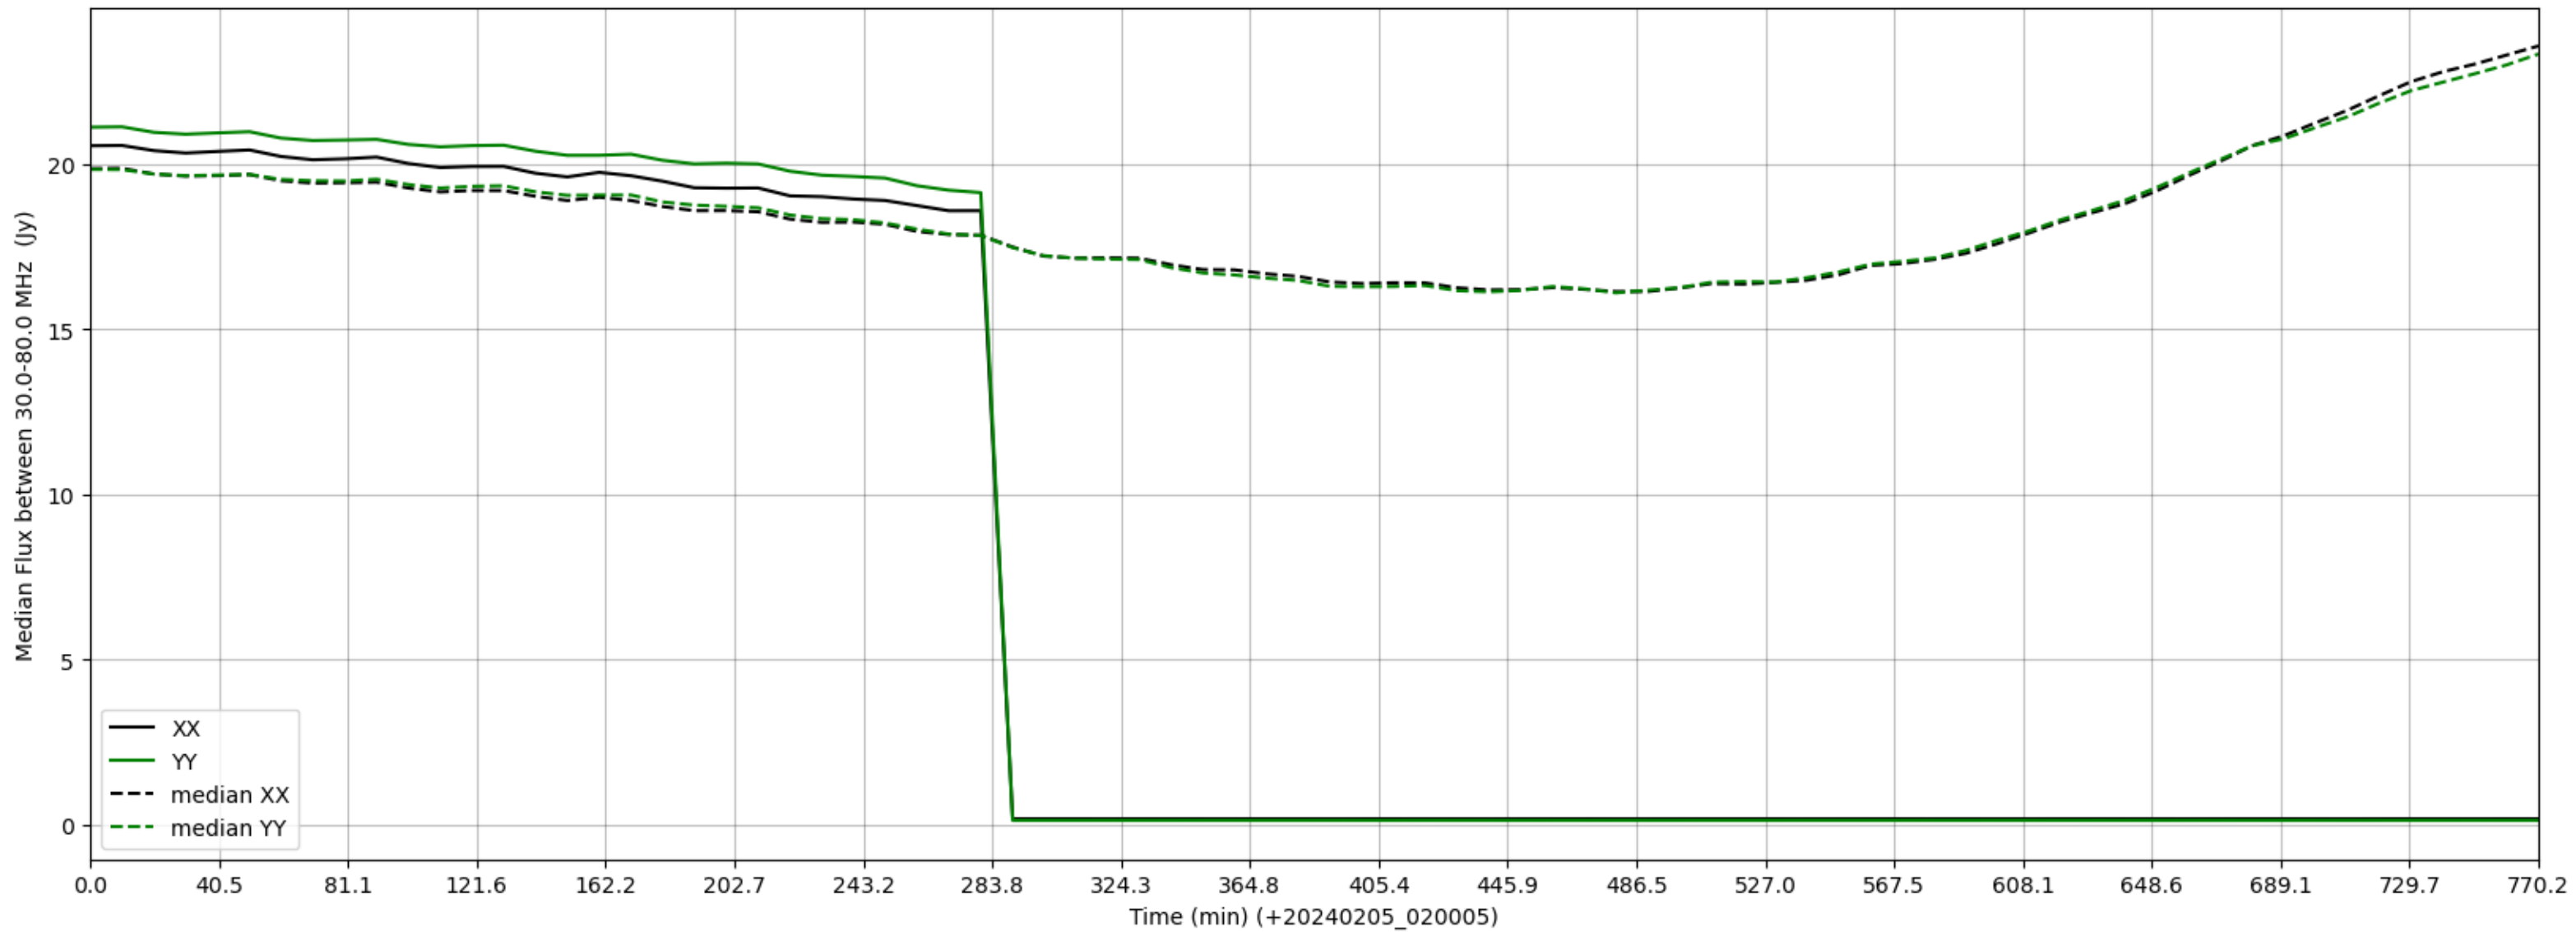

LWA283 - Correlator# 040 - XX FLAGS:LowFlux - YY FLAGS:LowFlux

LWA270 - Correlator# 039 - XX FLAGS:LowFlux - YY FLAGS:LowFlux