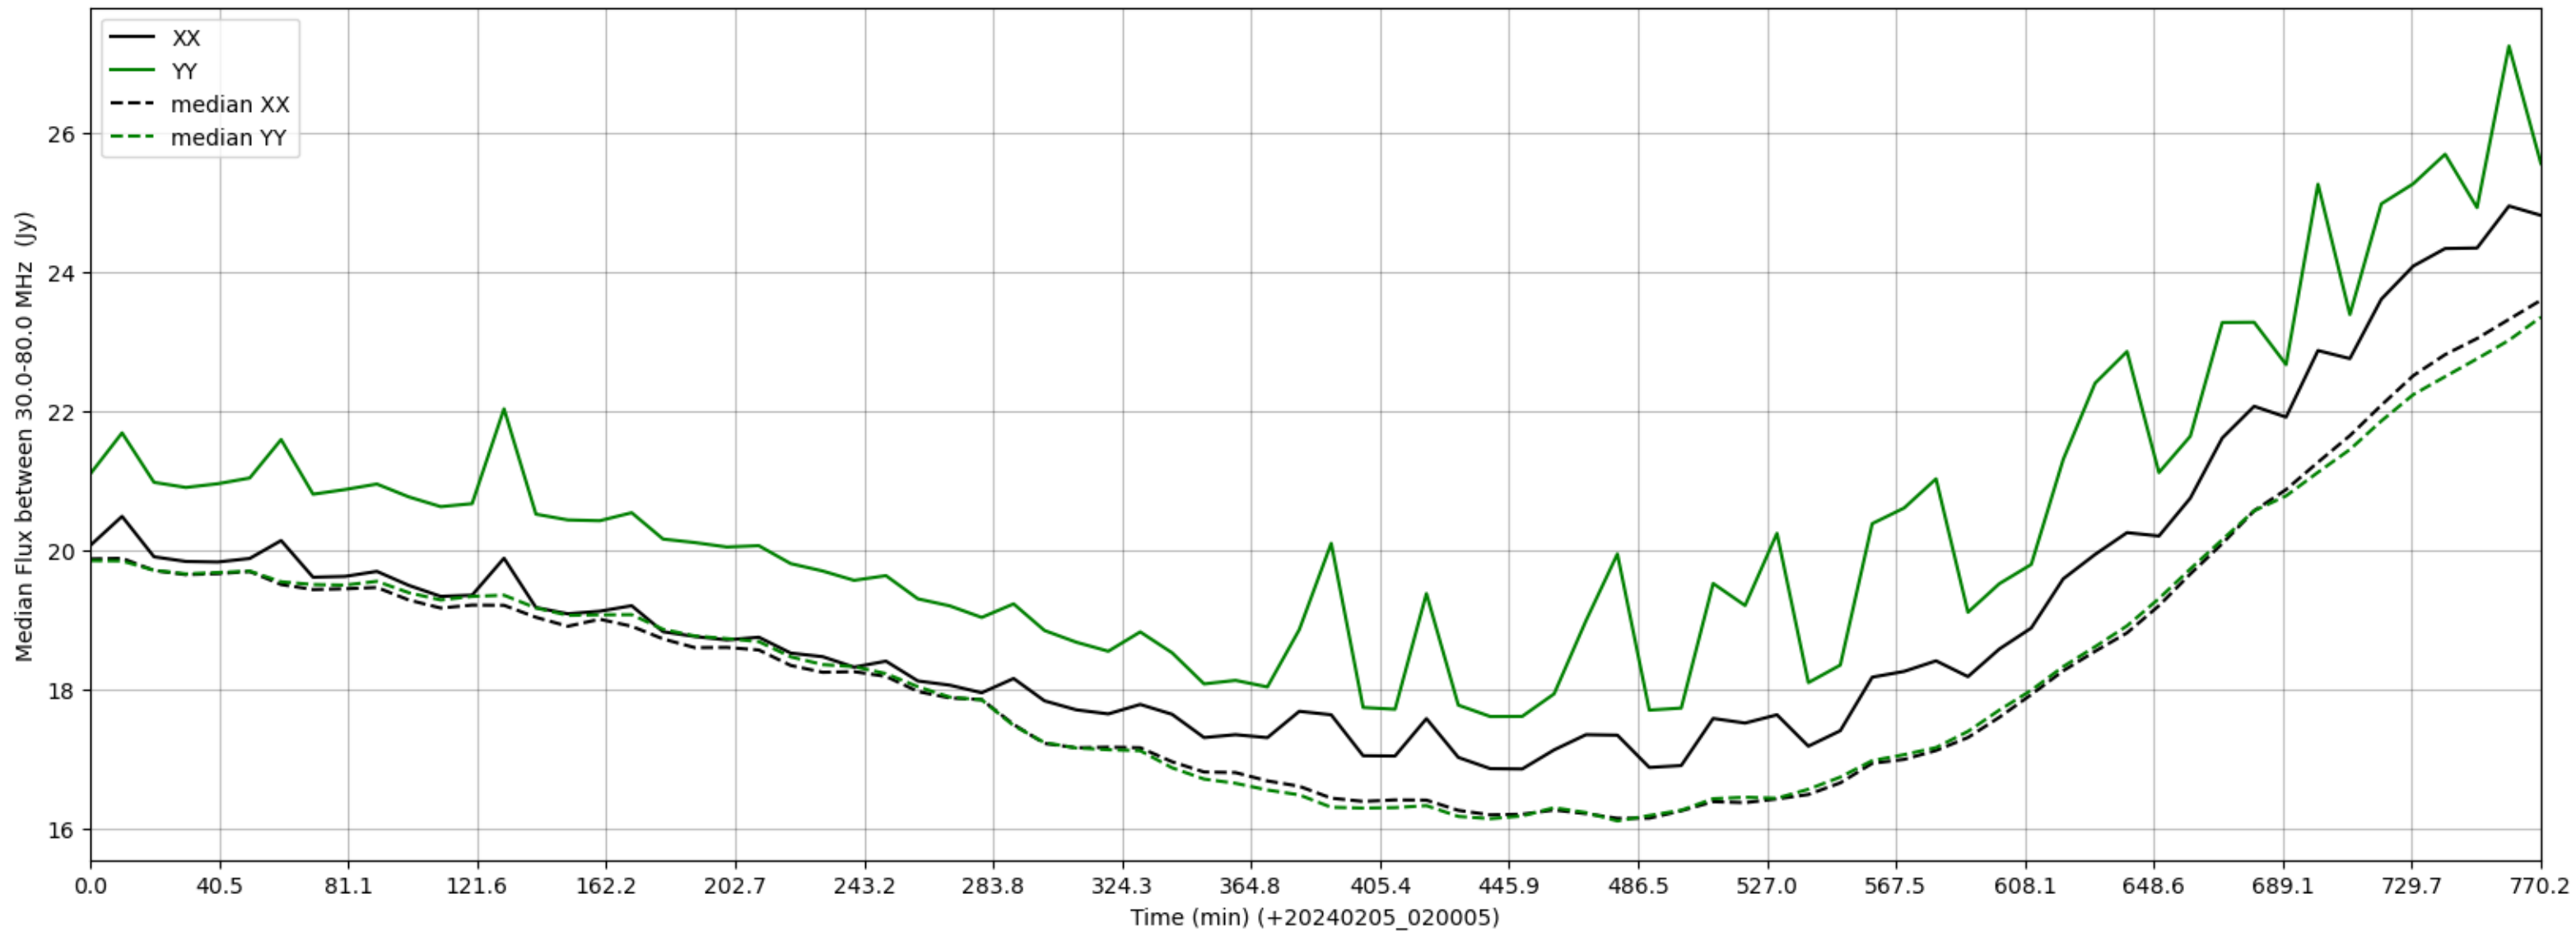

LWA105 - Correlator# 178 - XX FLAGS:HighTimeVar+BadSpecShape - YY FLAGS:Good

LWA104 - Correlator# 179 - XX FLAGS:Good - YY FLAGS:HighTimeVar

LWA129 - Correlator# 180 - XX FLAGS:Good - YY FLAGS:Good

LWA037 - Correlator# 181 - XX FLAGS:Good - YY FLAGS:Good