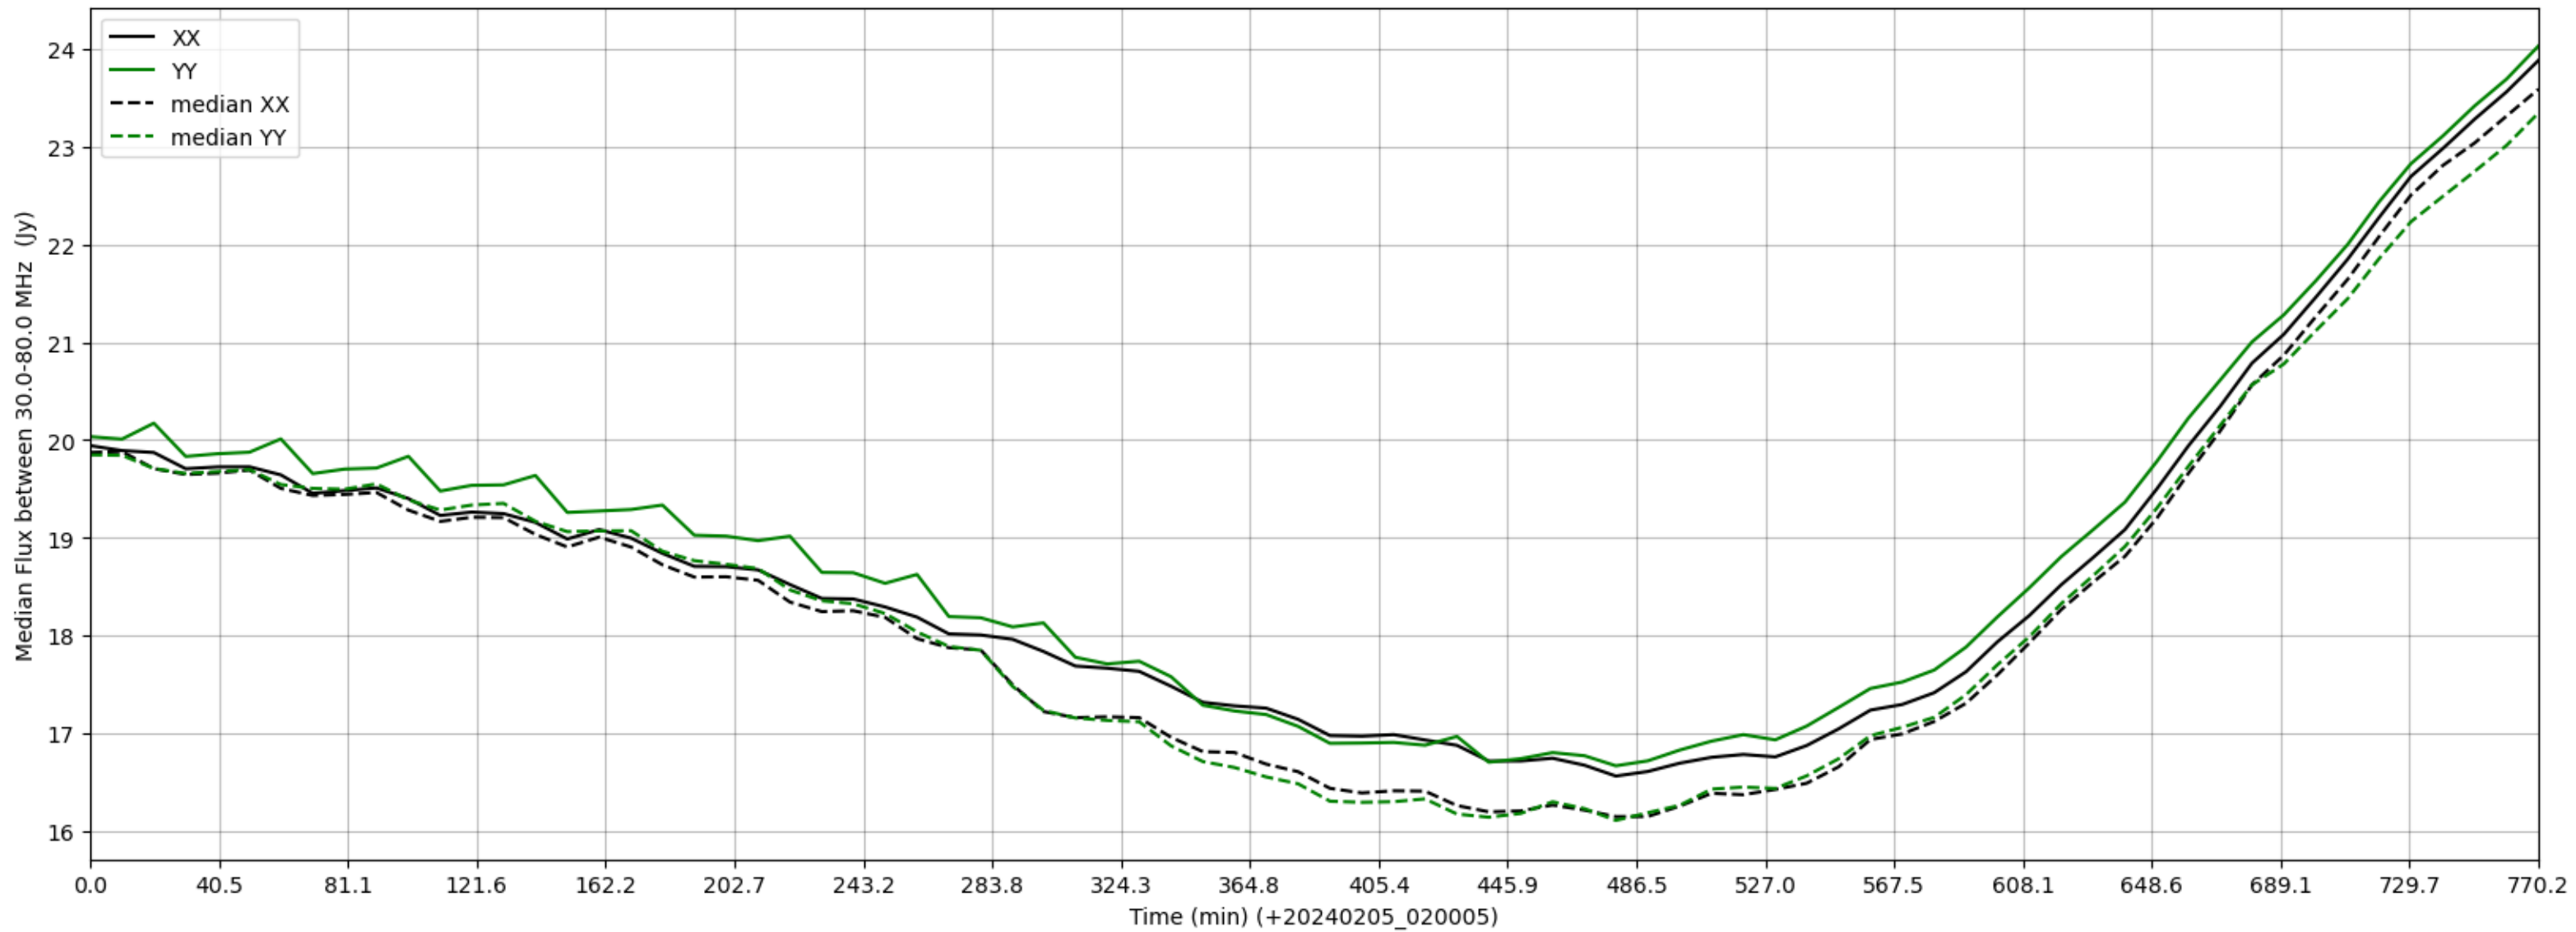

LWA077 - Correlator# 088 - XX FLAGS:Good - YY FLAGS:Good

LWA073 - Correlator# 087 - XX FLAGS:Good - YY FLAGS:Good