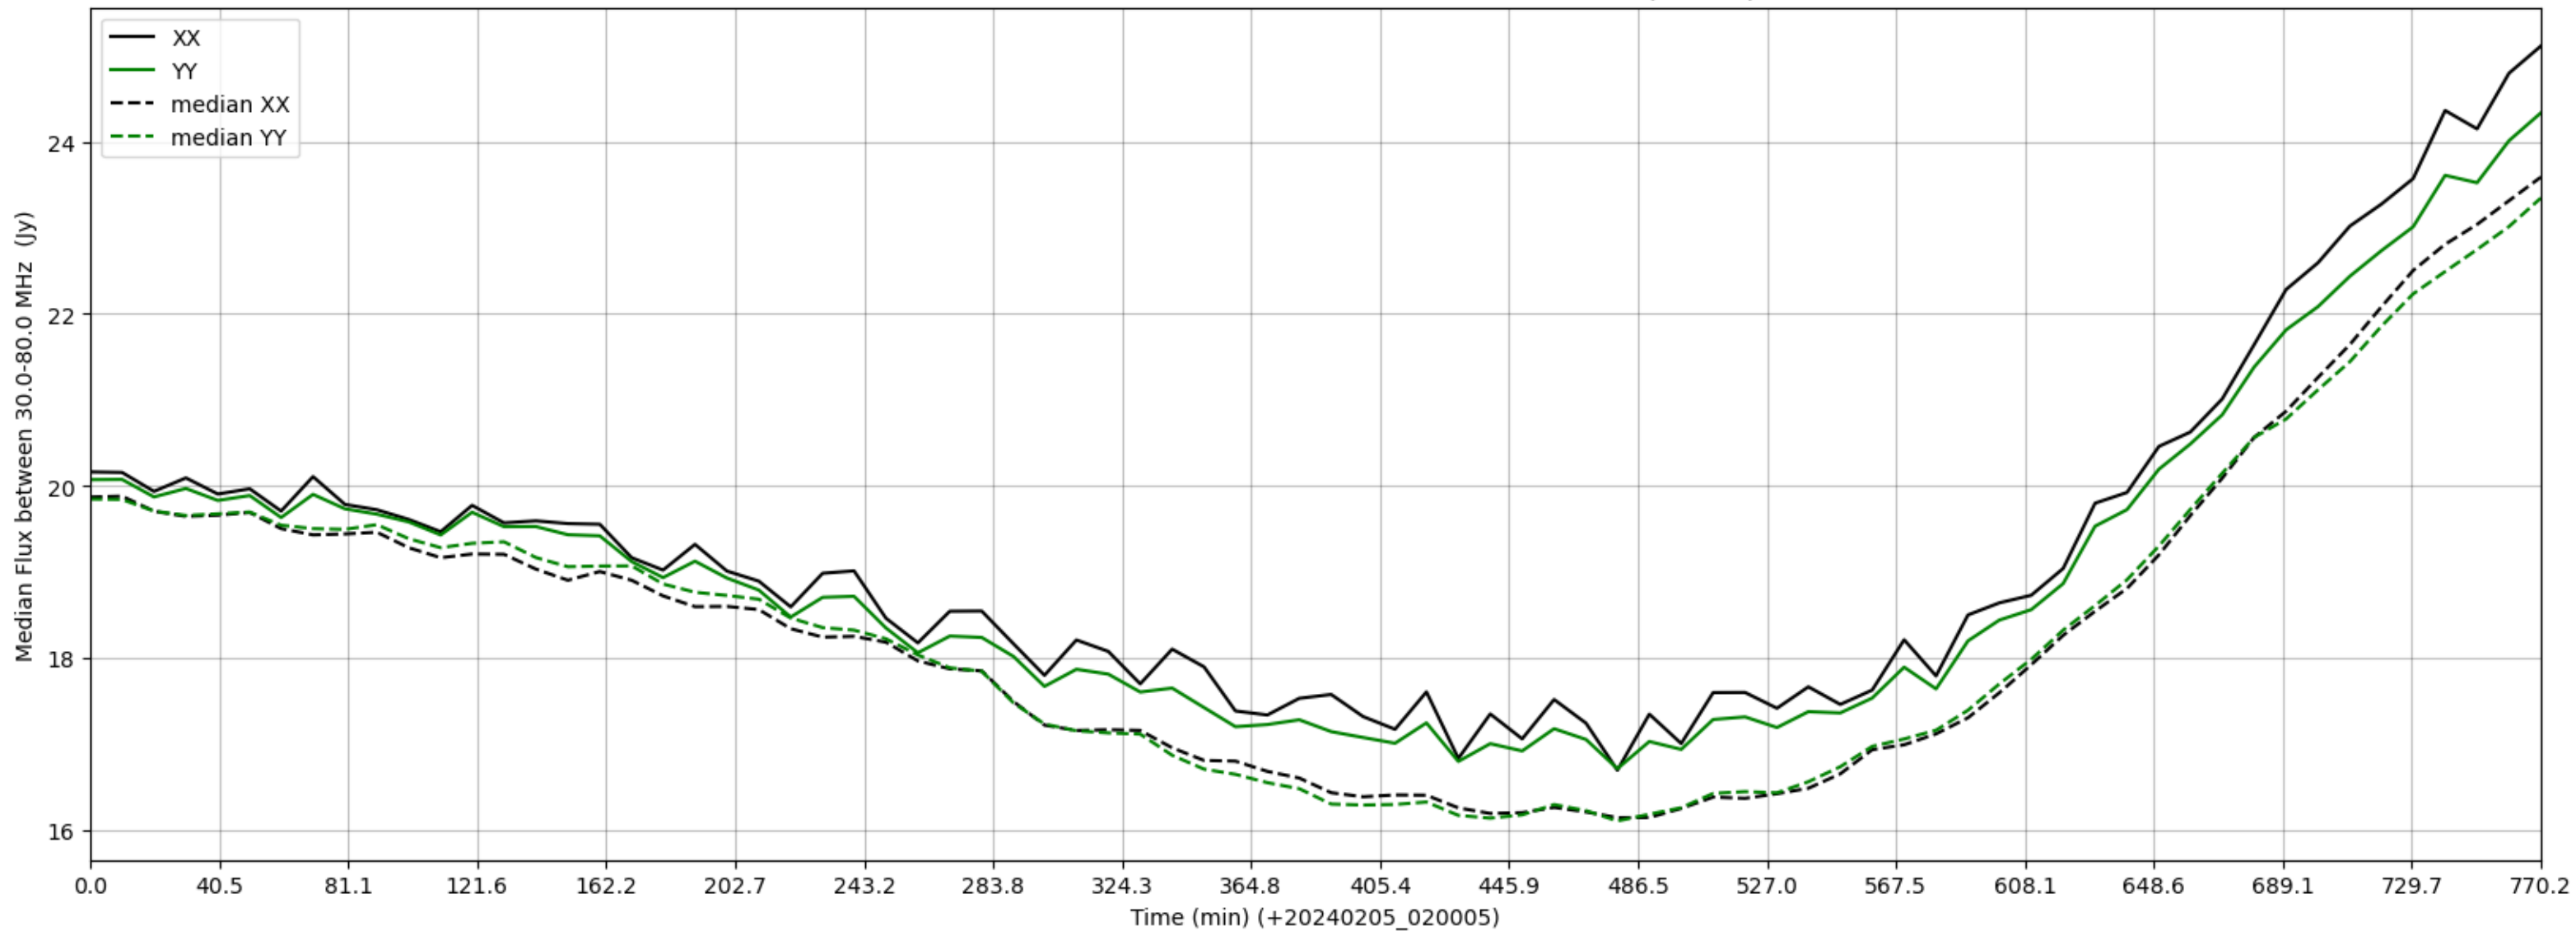

LWA226 - Correlator# 304 - XX FLAGS:BadSpecShape - YY FLAGS:BadSpecShape

LWA230 - Correlator# 303 - XX FLAGS:Good - YY FLAGS:BadSpecShape