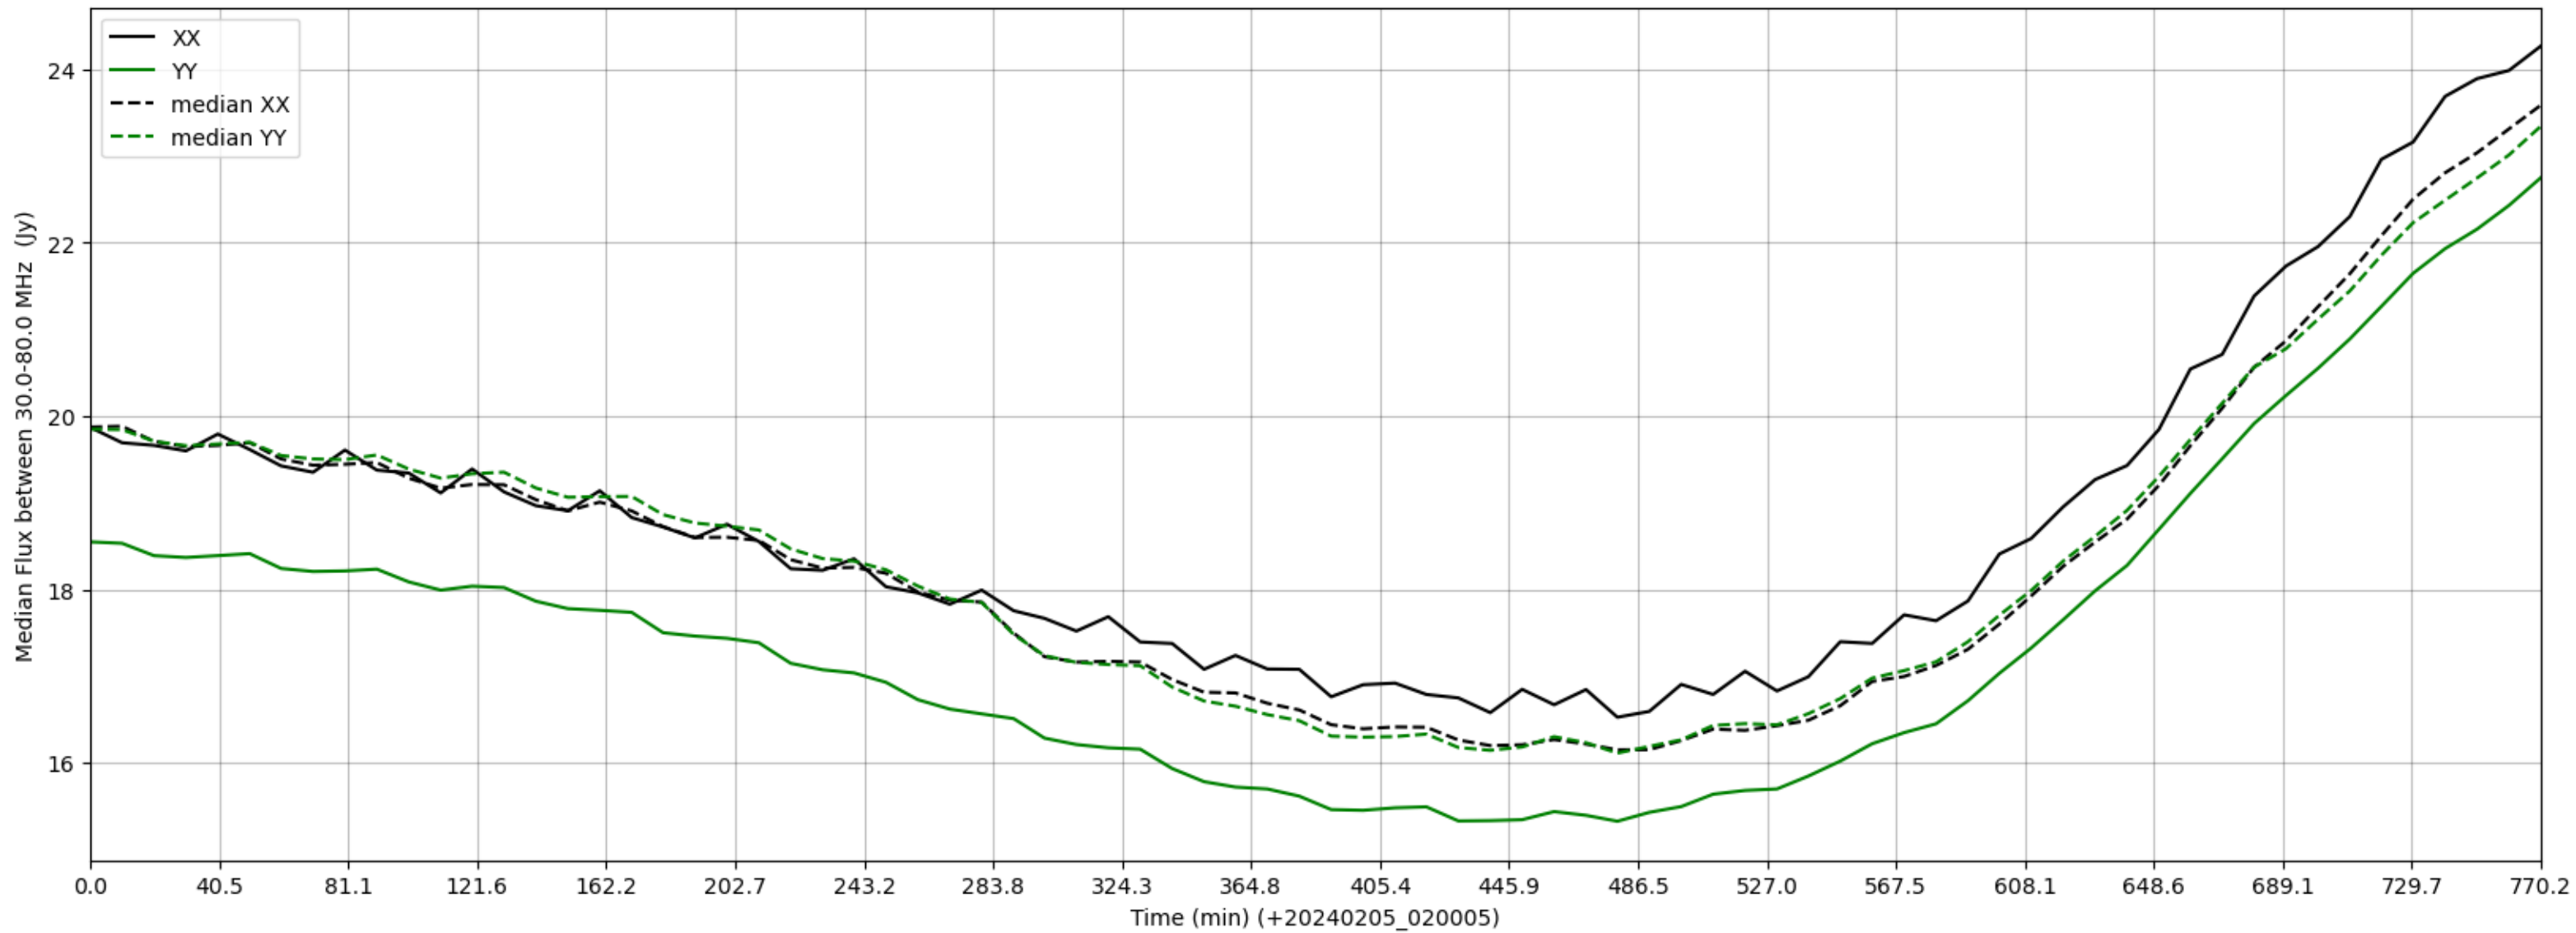

LWA248 - Correlator# 343 - XX FLAGS:Good - YY FLAGS:Good

LWA249 - Correlator# 342 - XX FLAGS:Good - YY FLAGS:Good