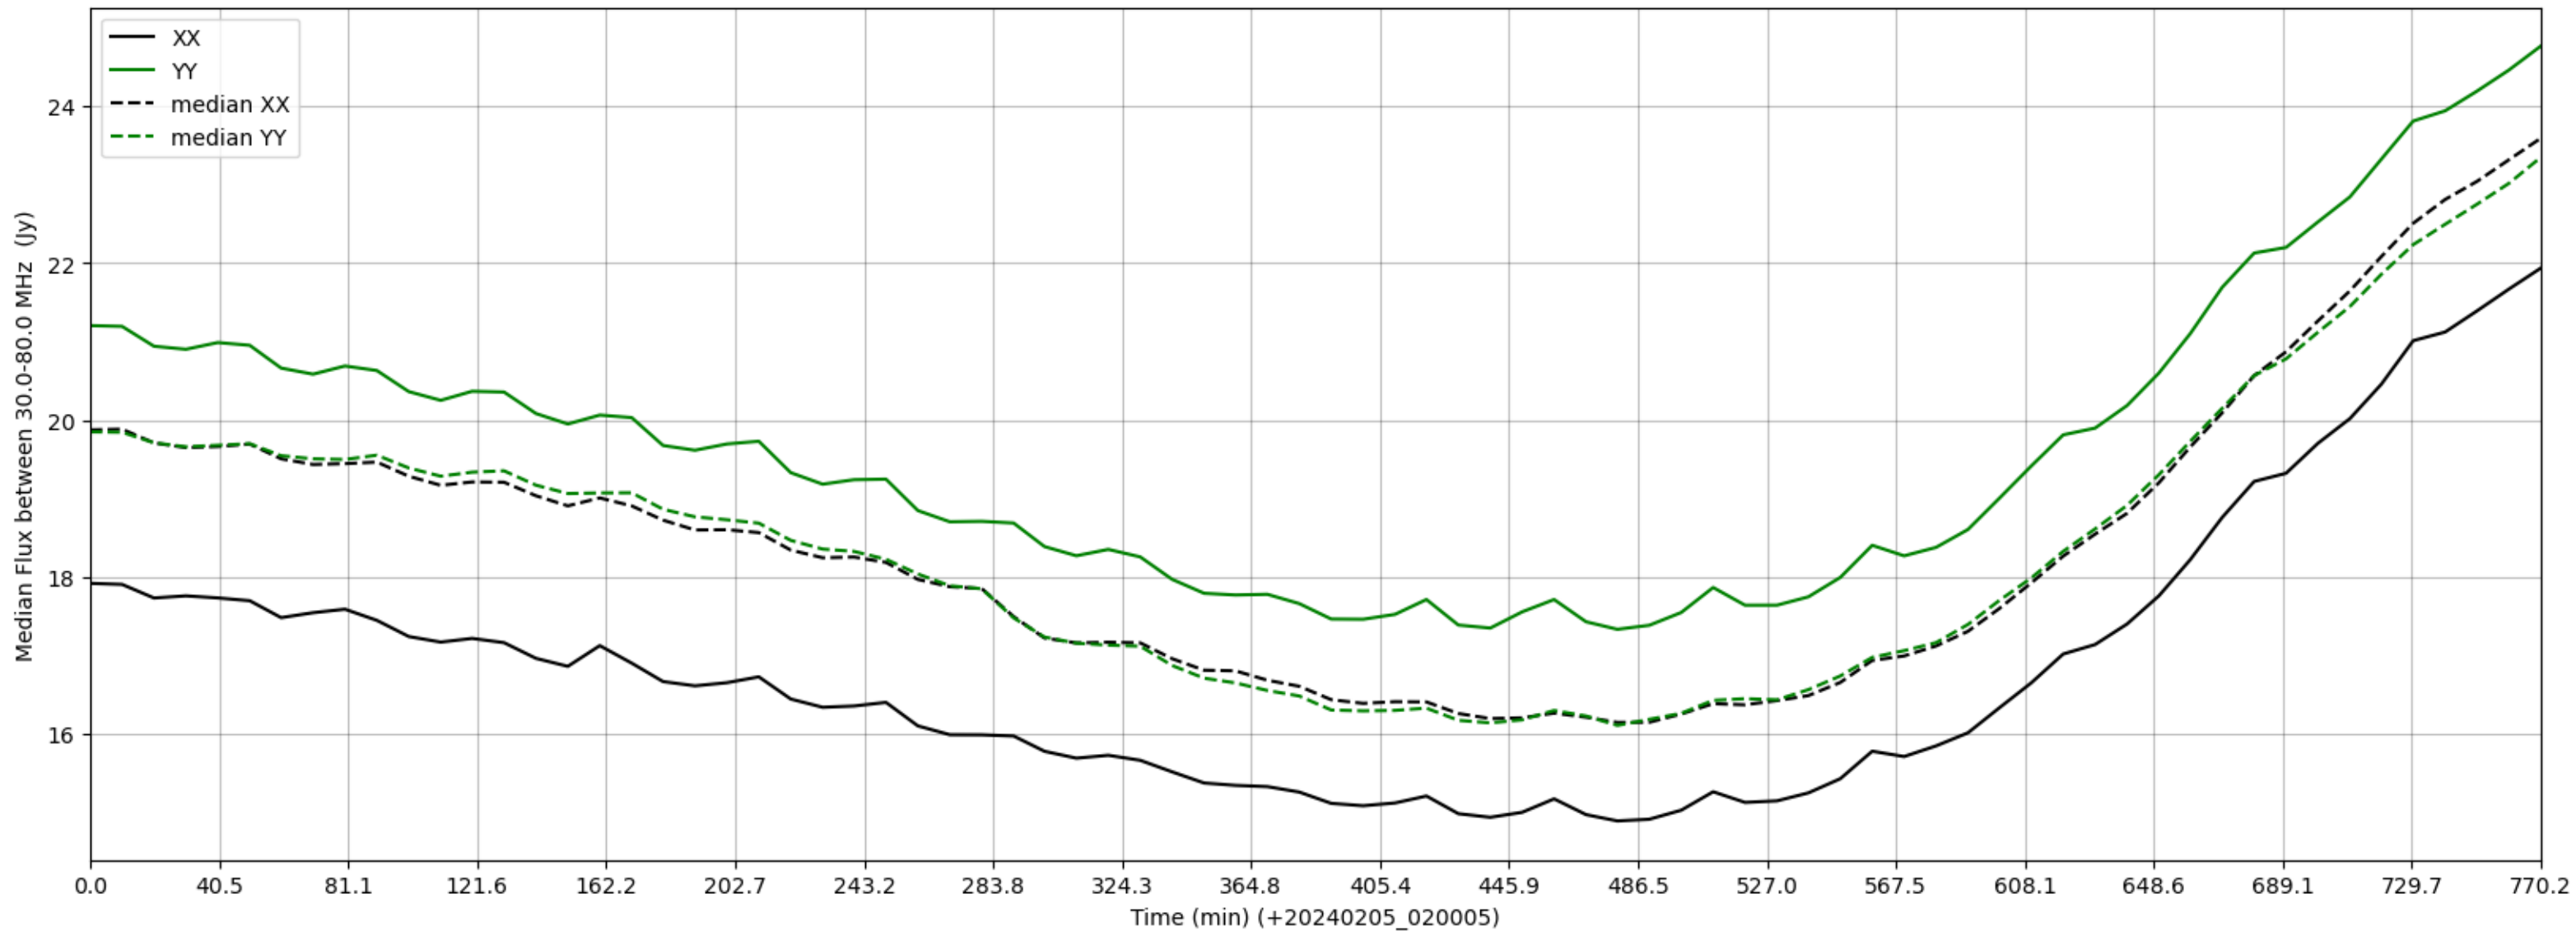

LWA142 - Correlator# 211 - XX FLAGS:Good - YY FLAGS:Good

LWA143 - Correlator# 210 - XX FLAGS:Good - YY FLAGS:Good