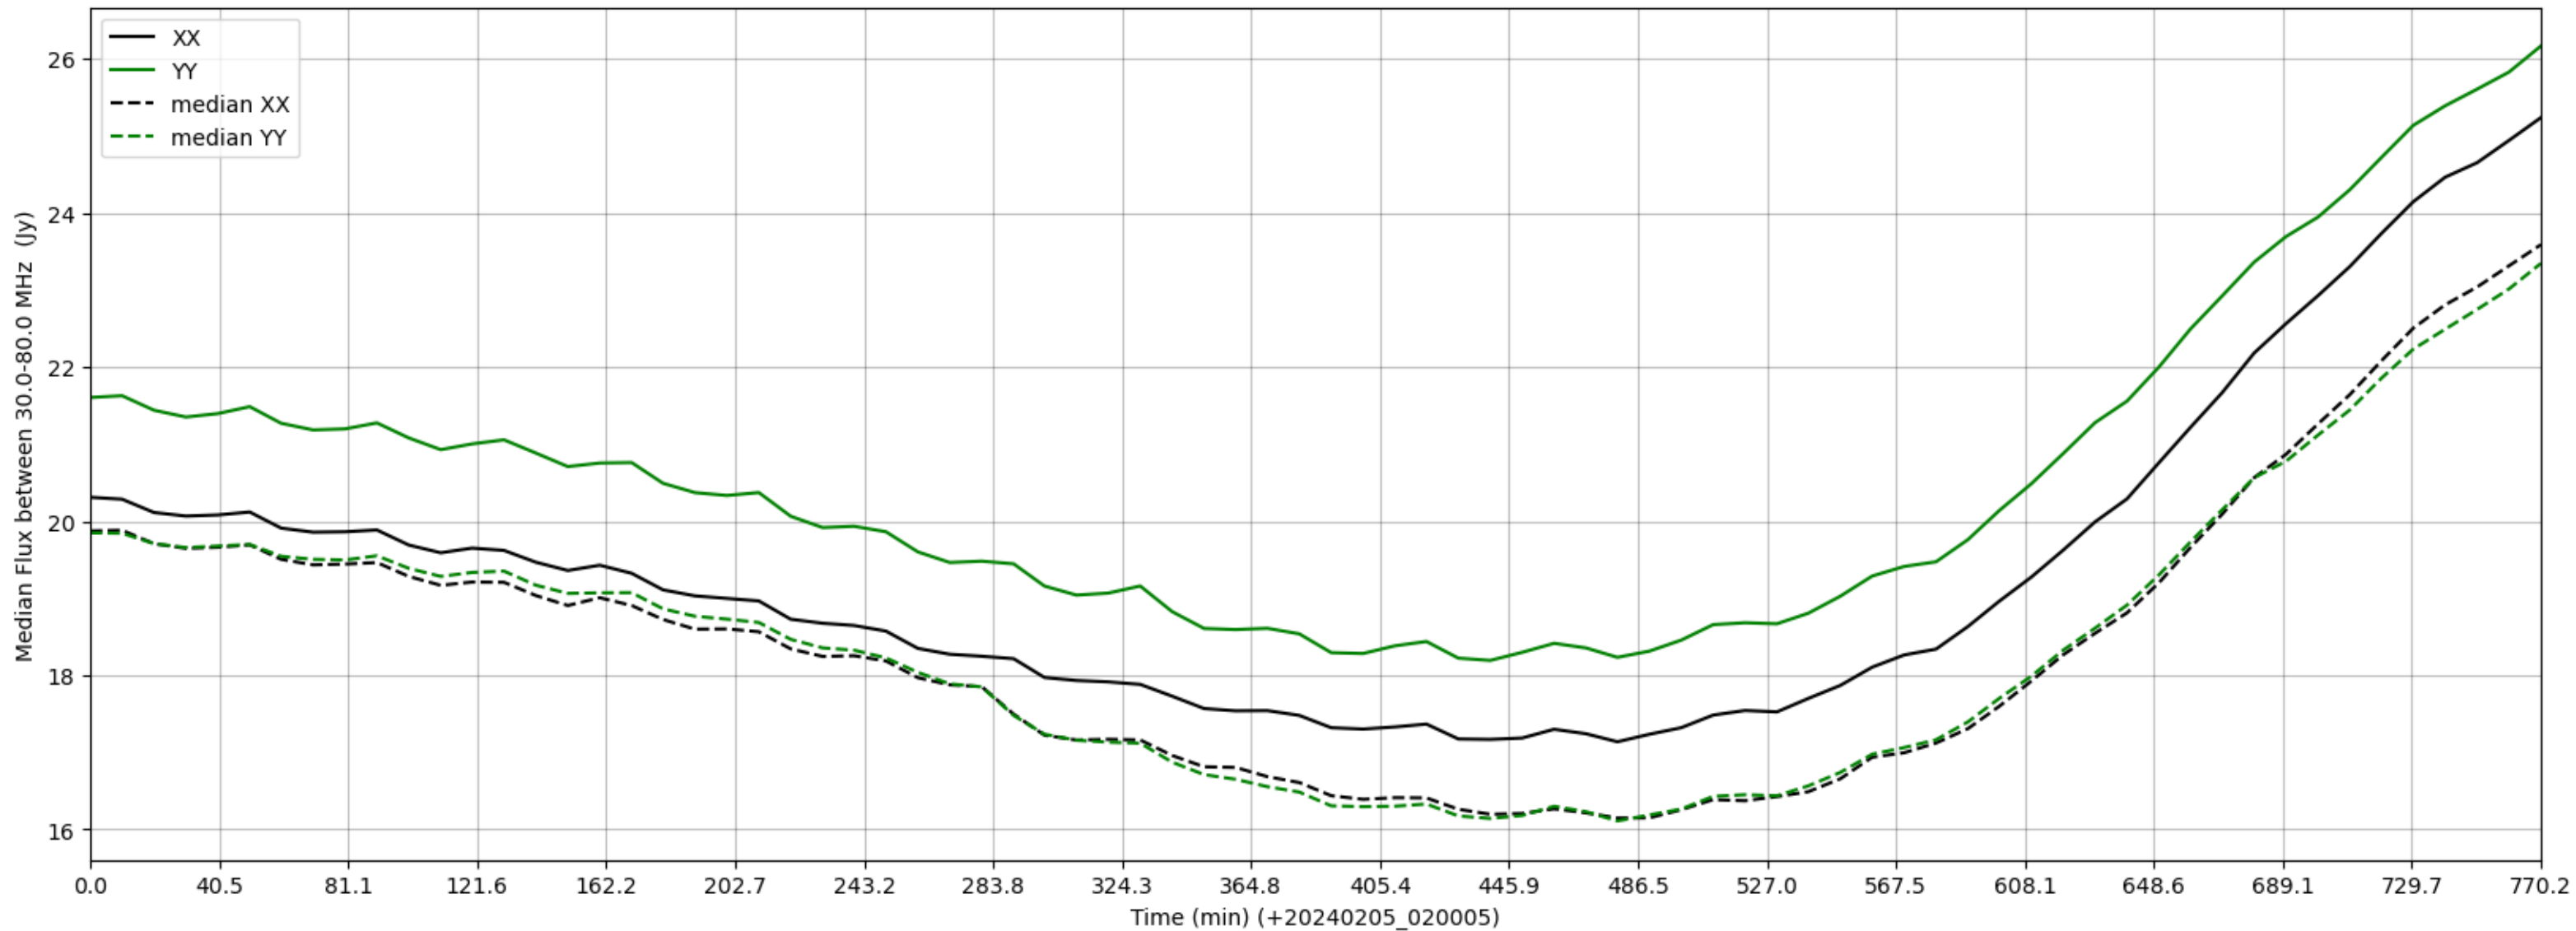

LWA193 - Correlator# 270 - XX FLAGS:Good - YY FLAGS:Good

LWA166 - Correlator# 269 - XX FLAGS:Good - YY FLAGS:Good