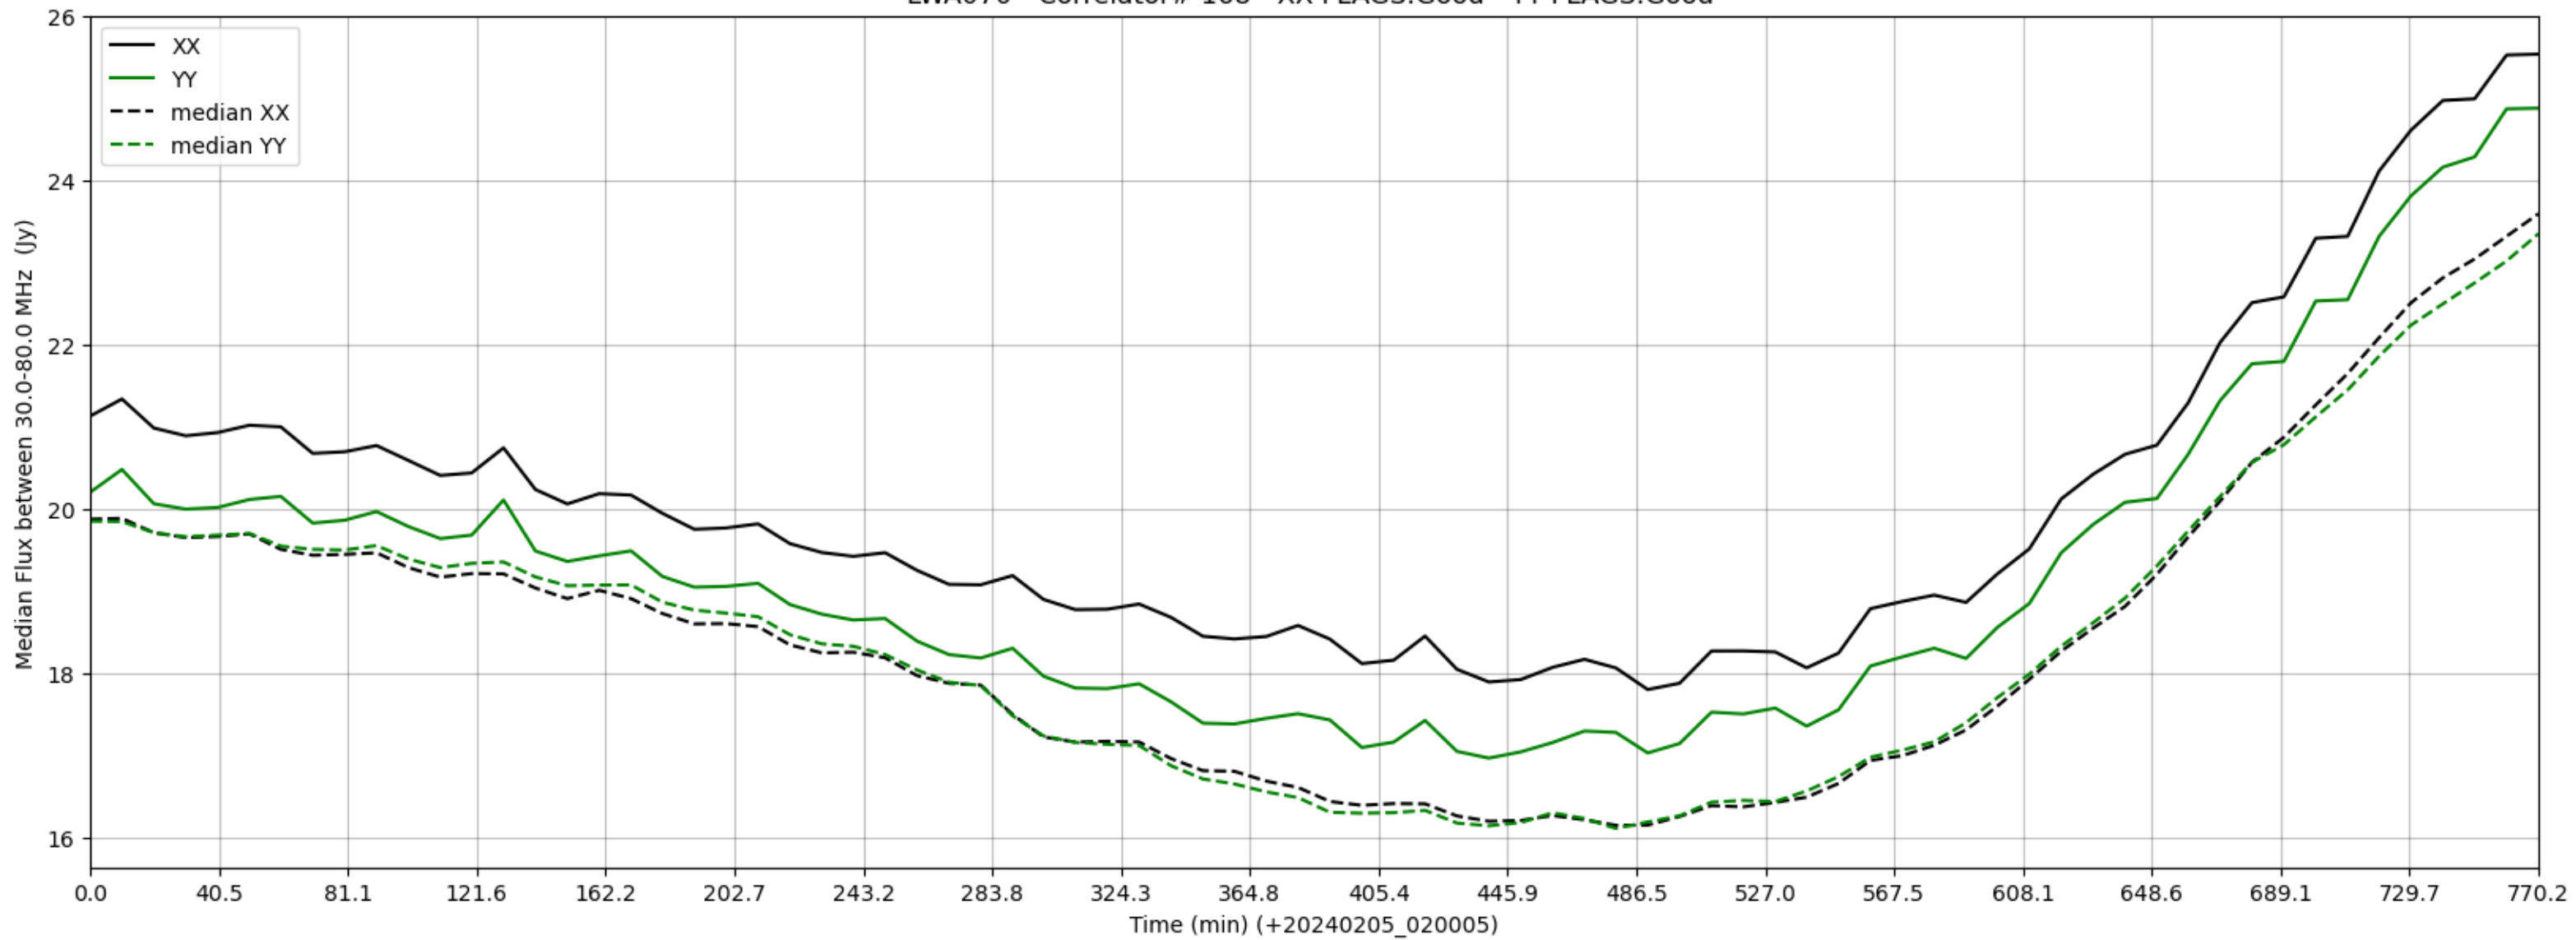

LWA068 - Correlator# 166 - XX FLAGS:Good - YY FLAGS:Good

LWA067 - Correlator# 167 - XX FLAGS:Good - YY FLAGS:Good

LWA070 - Correlator# 168 - XX FLAGS:Good - YY FLAGS:Good

LWA069 - Correlator# 169 - XX FLAGS:Good - YY FLAGS:Good