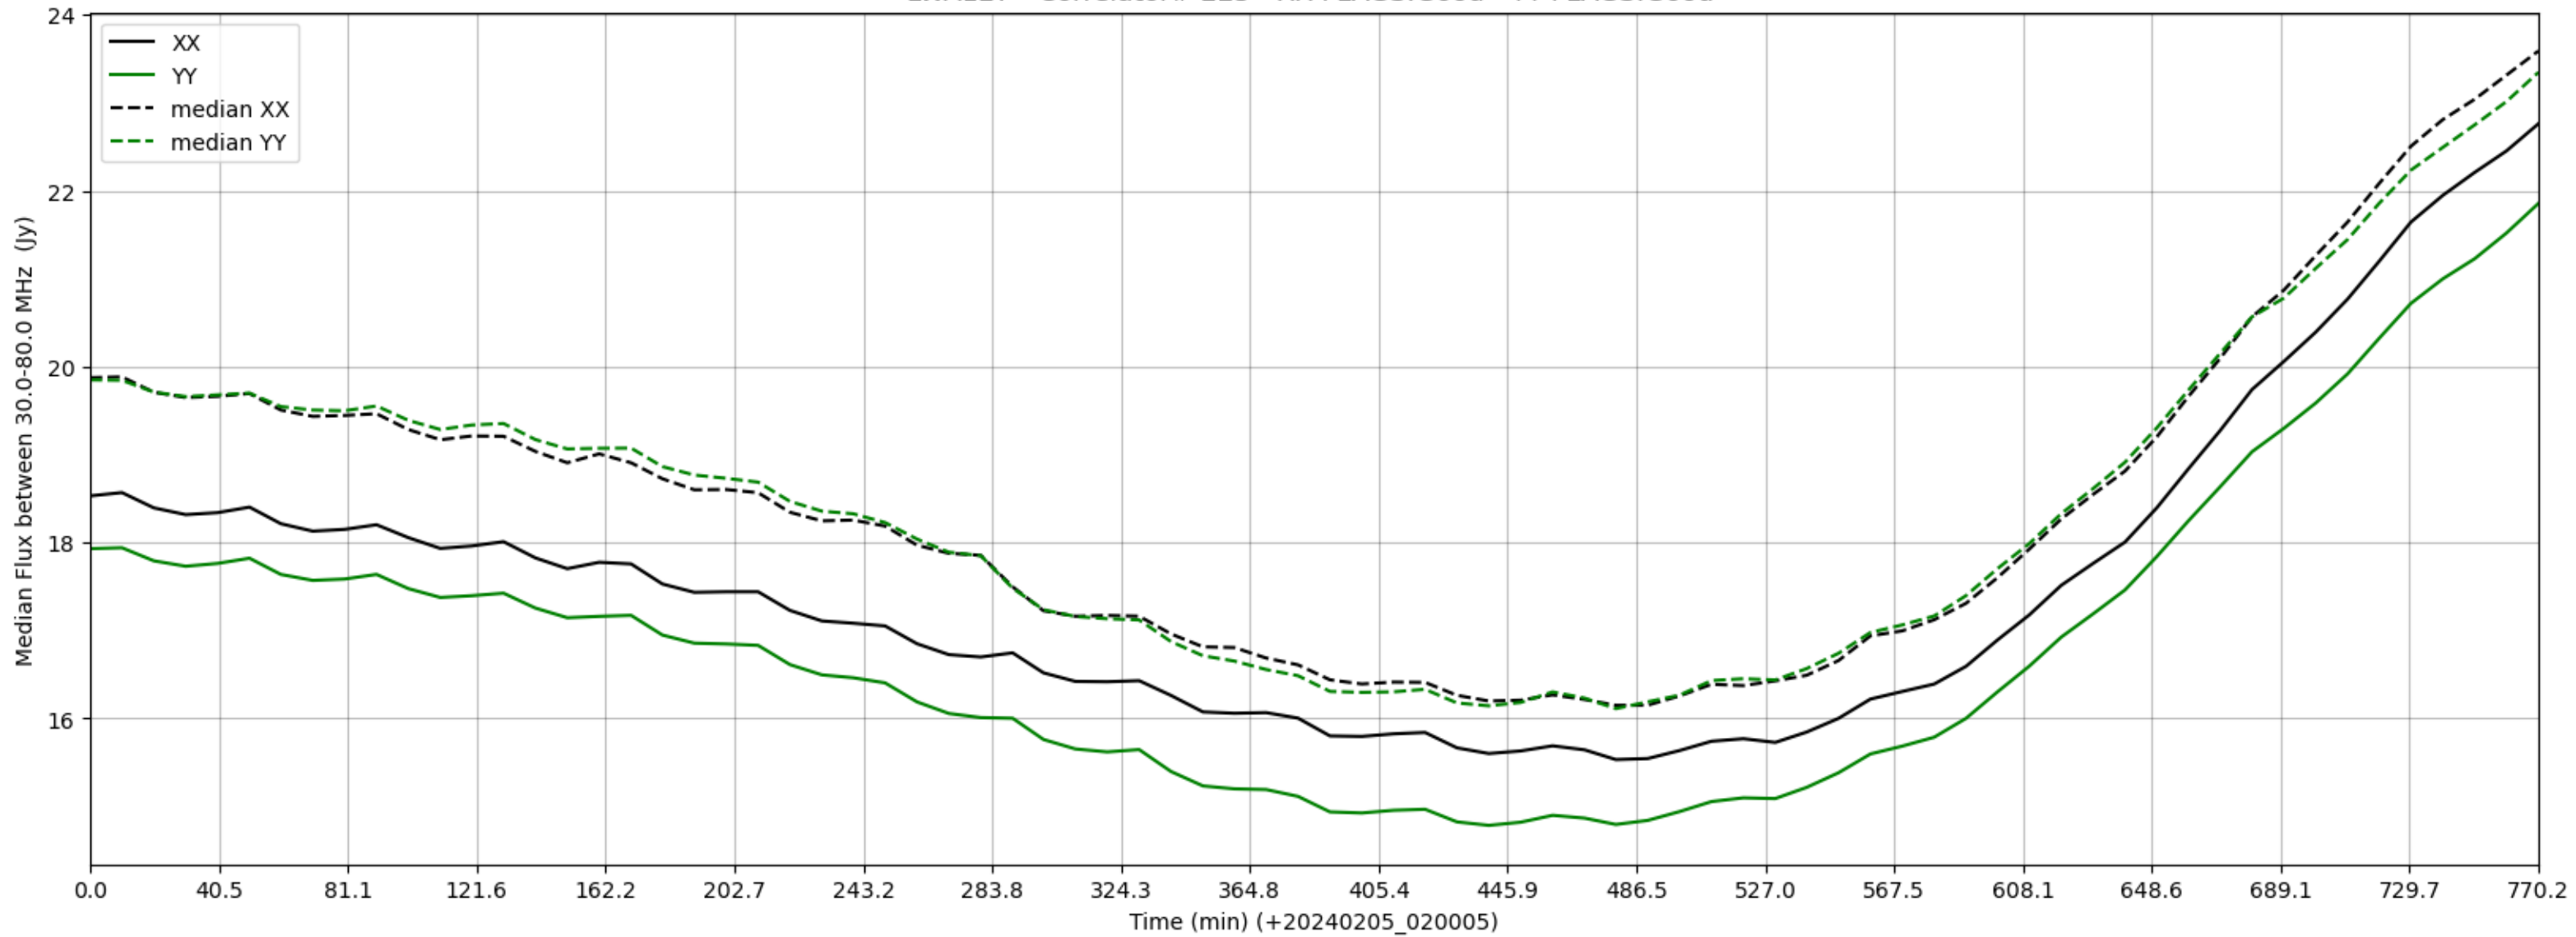

LWA127 - Correlator# 225 - XX FLAGS:Good - YY FLAGS:Good

LWA126 - Correlator# 226 - XX FLAGS:Good - YY FLAGS:Good

LWA125 - Correlator# 227 - XX FLAGS:Good - YY FLAGS:Good

LWA188 - Correlator# 228 - XX FLAGS:Good - YY FLAGS:Good