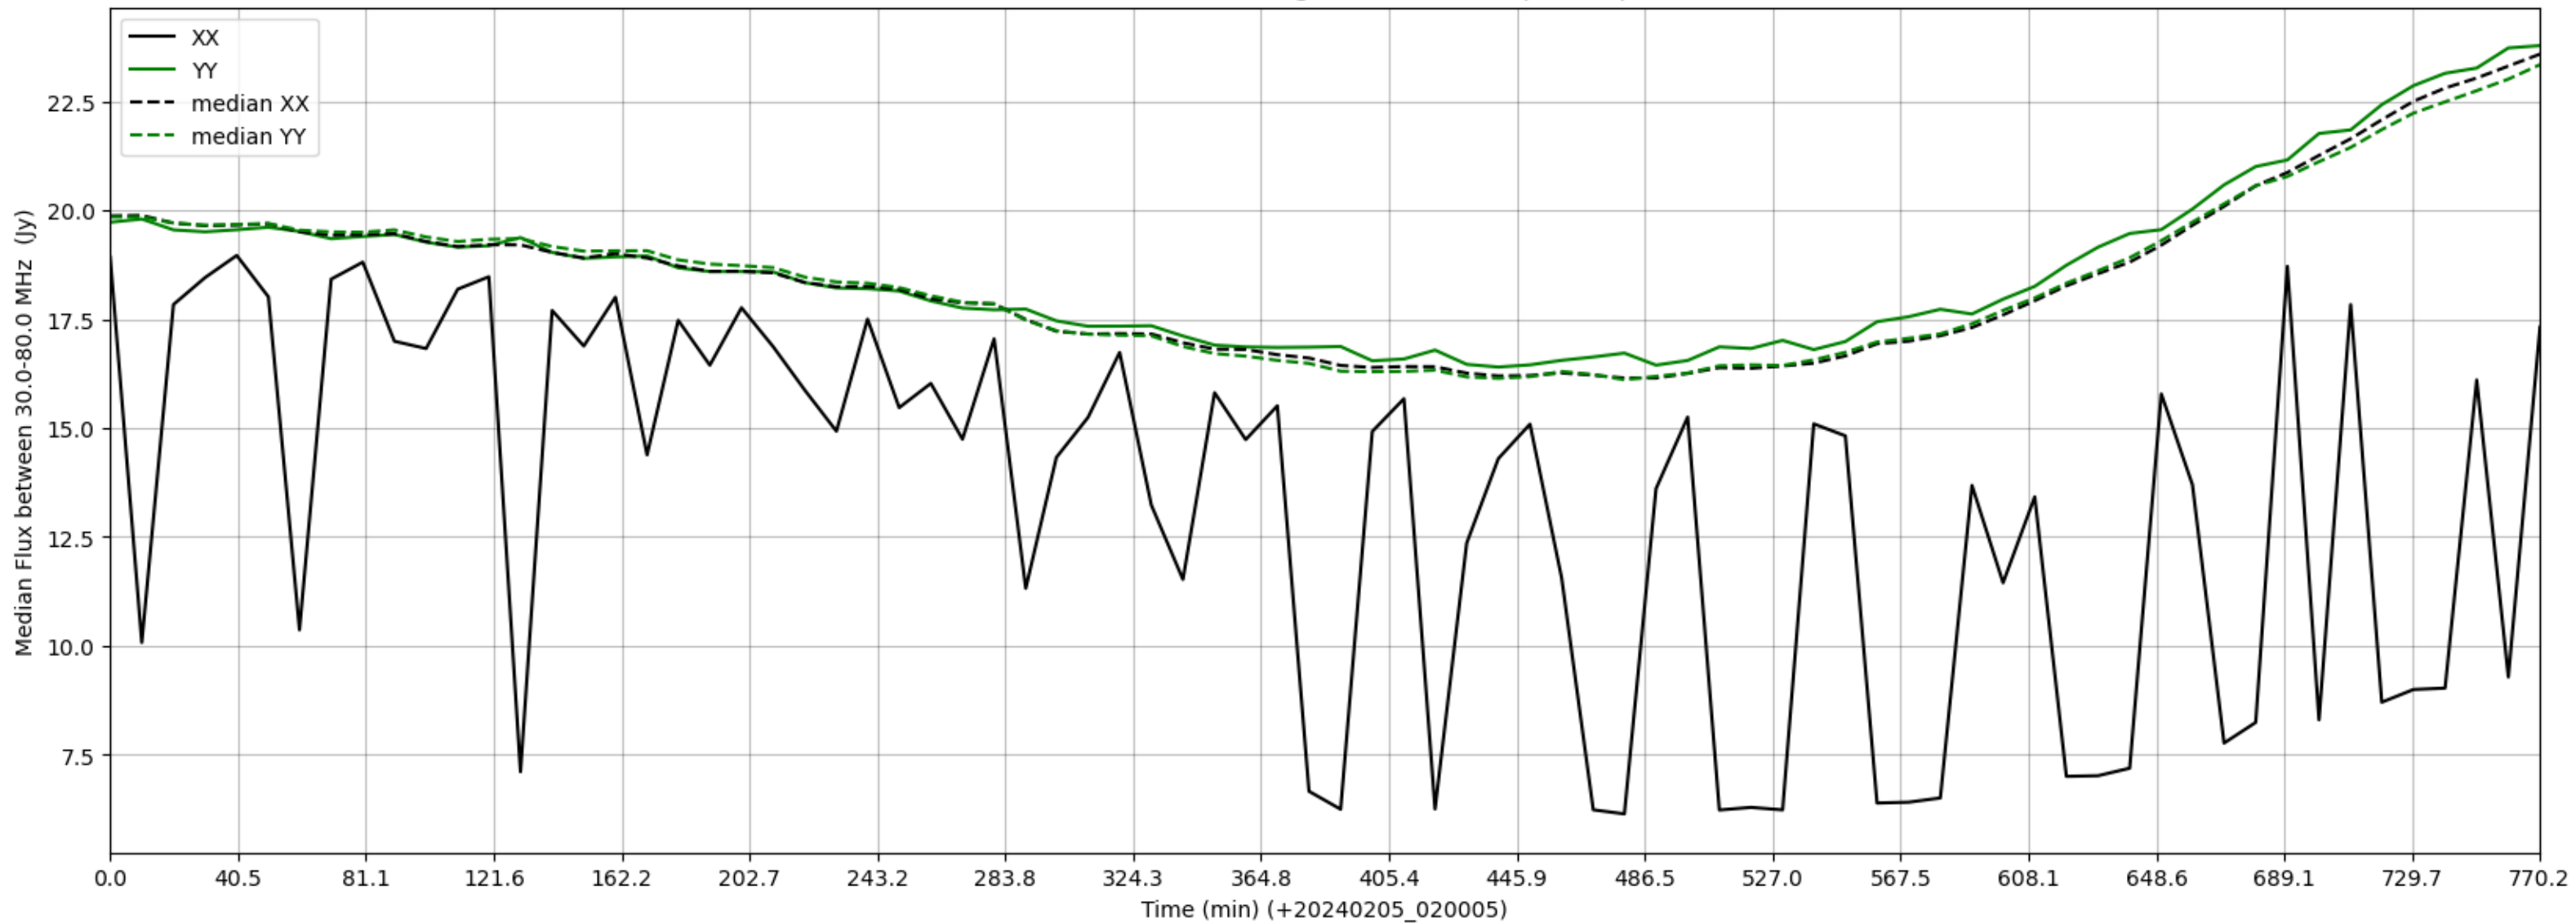

LWA104 - Correlator# 179 - XX FLAGS:Good - YY FLAGS:HighTimeVar

LWA105 - Correlator# 178 - XX FLAGS:HighTimeVar+BadSpecShape - YY FLAGS:Good