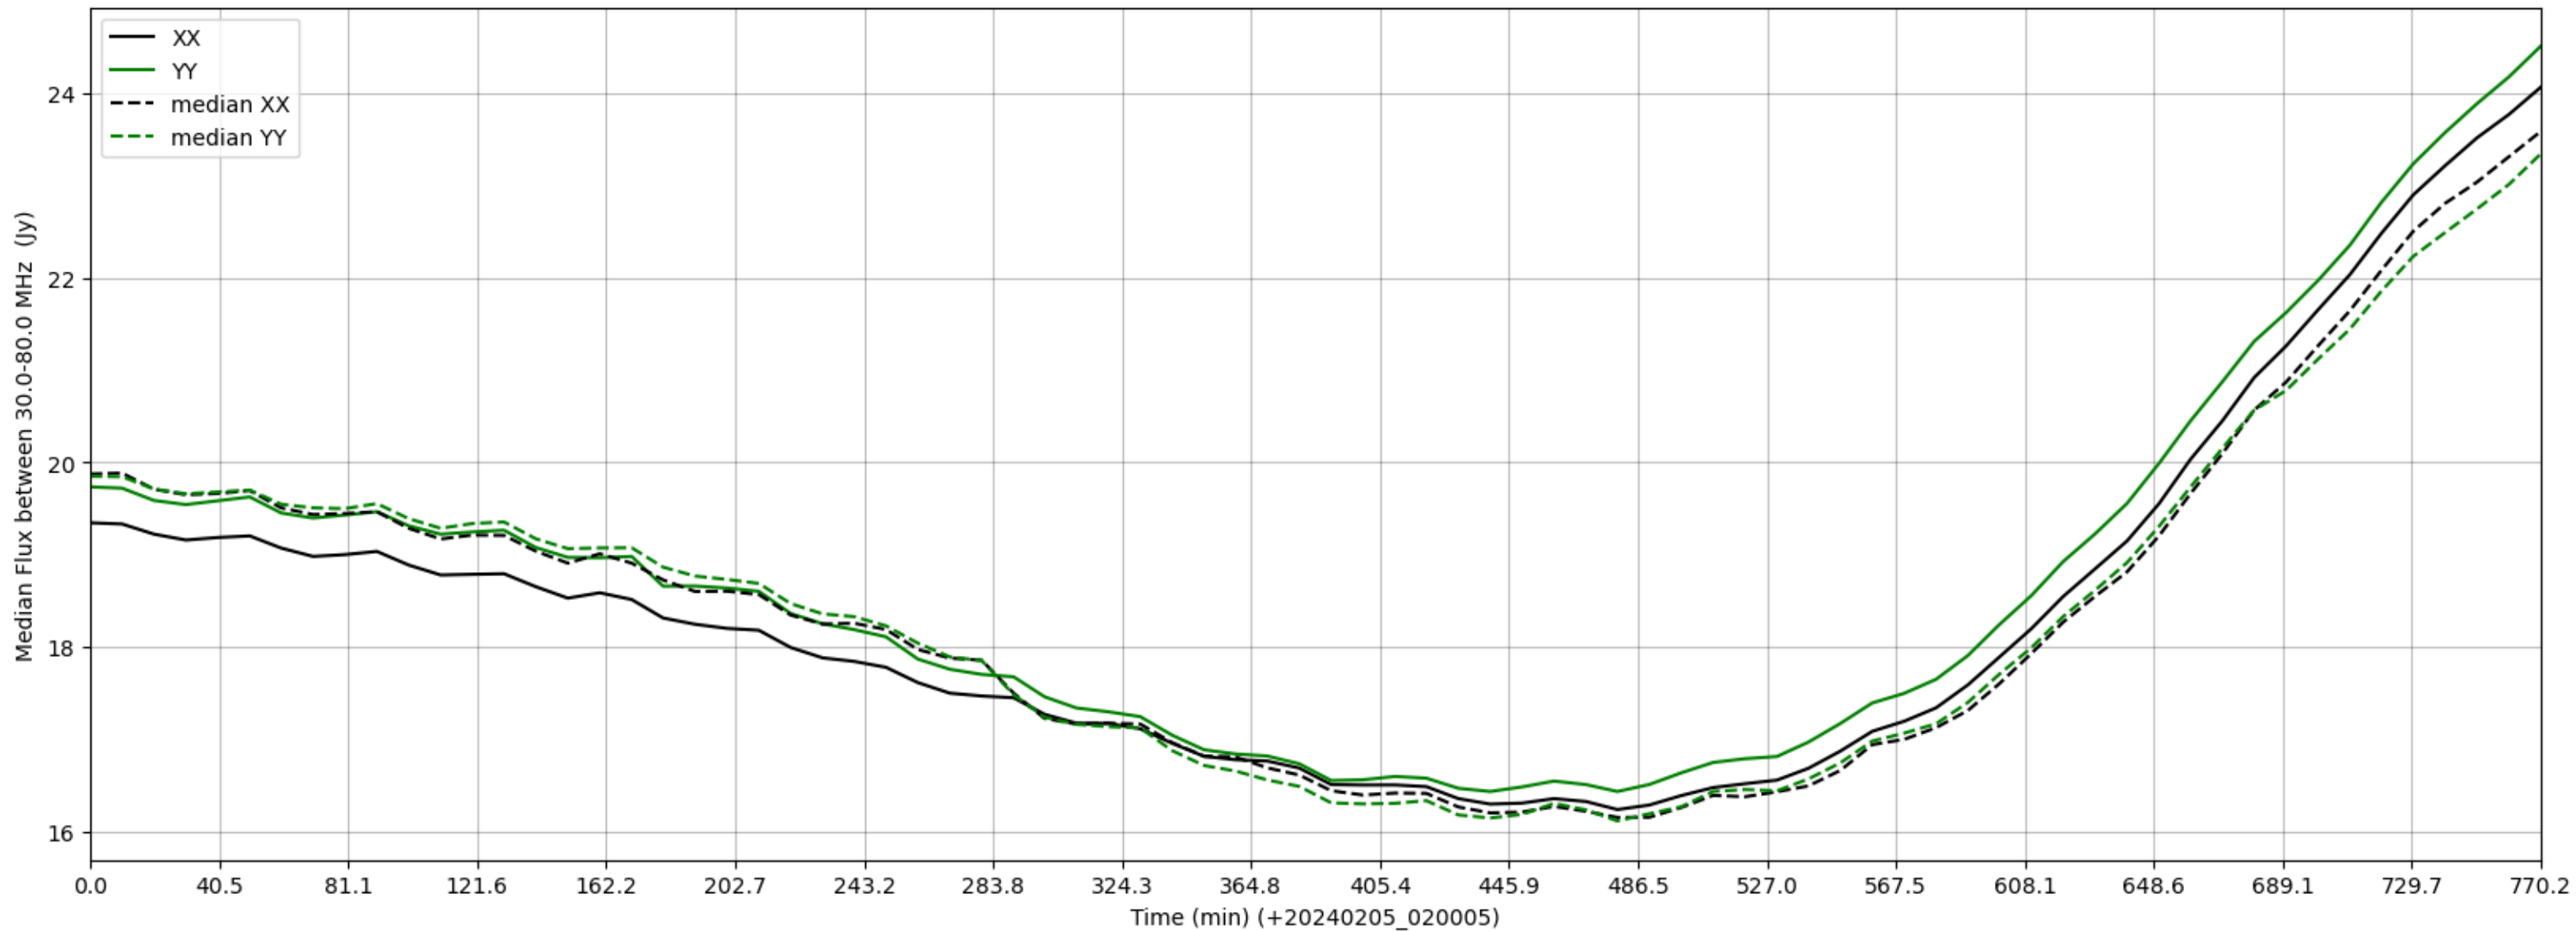

LWA086 - Correlator# 143 - XX FLAGS:Good - YY FLAGS:Good

LWA087 - Correlator# 142 - XX FLAGS:Good - YY FLAGS:Good