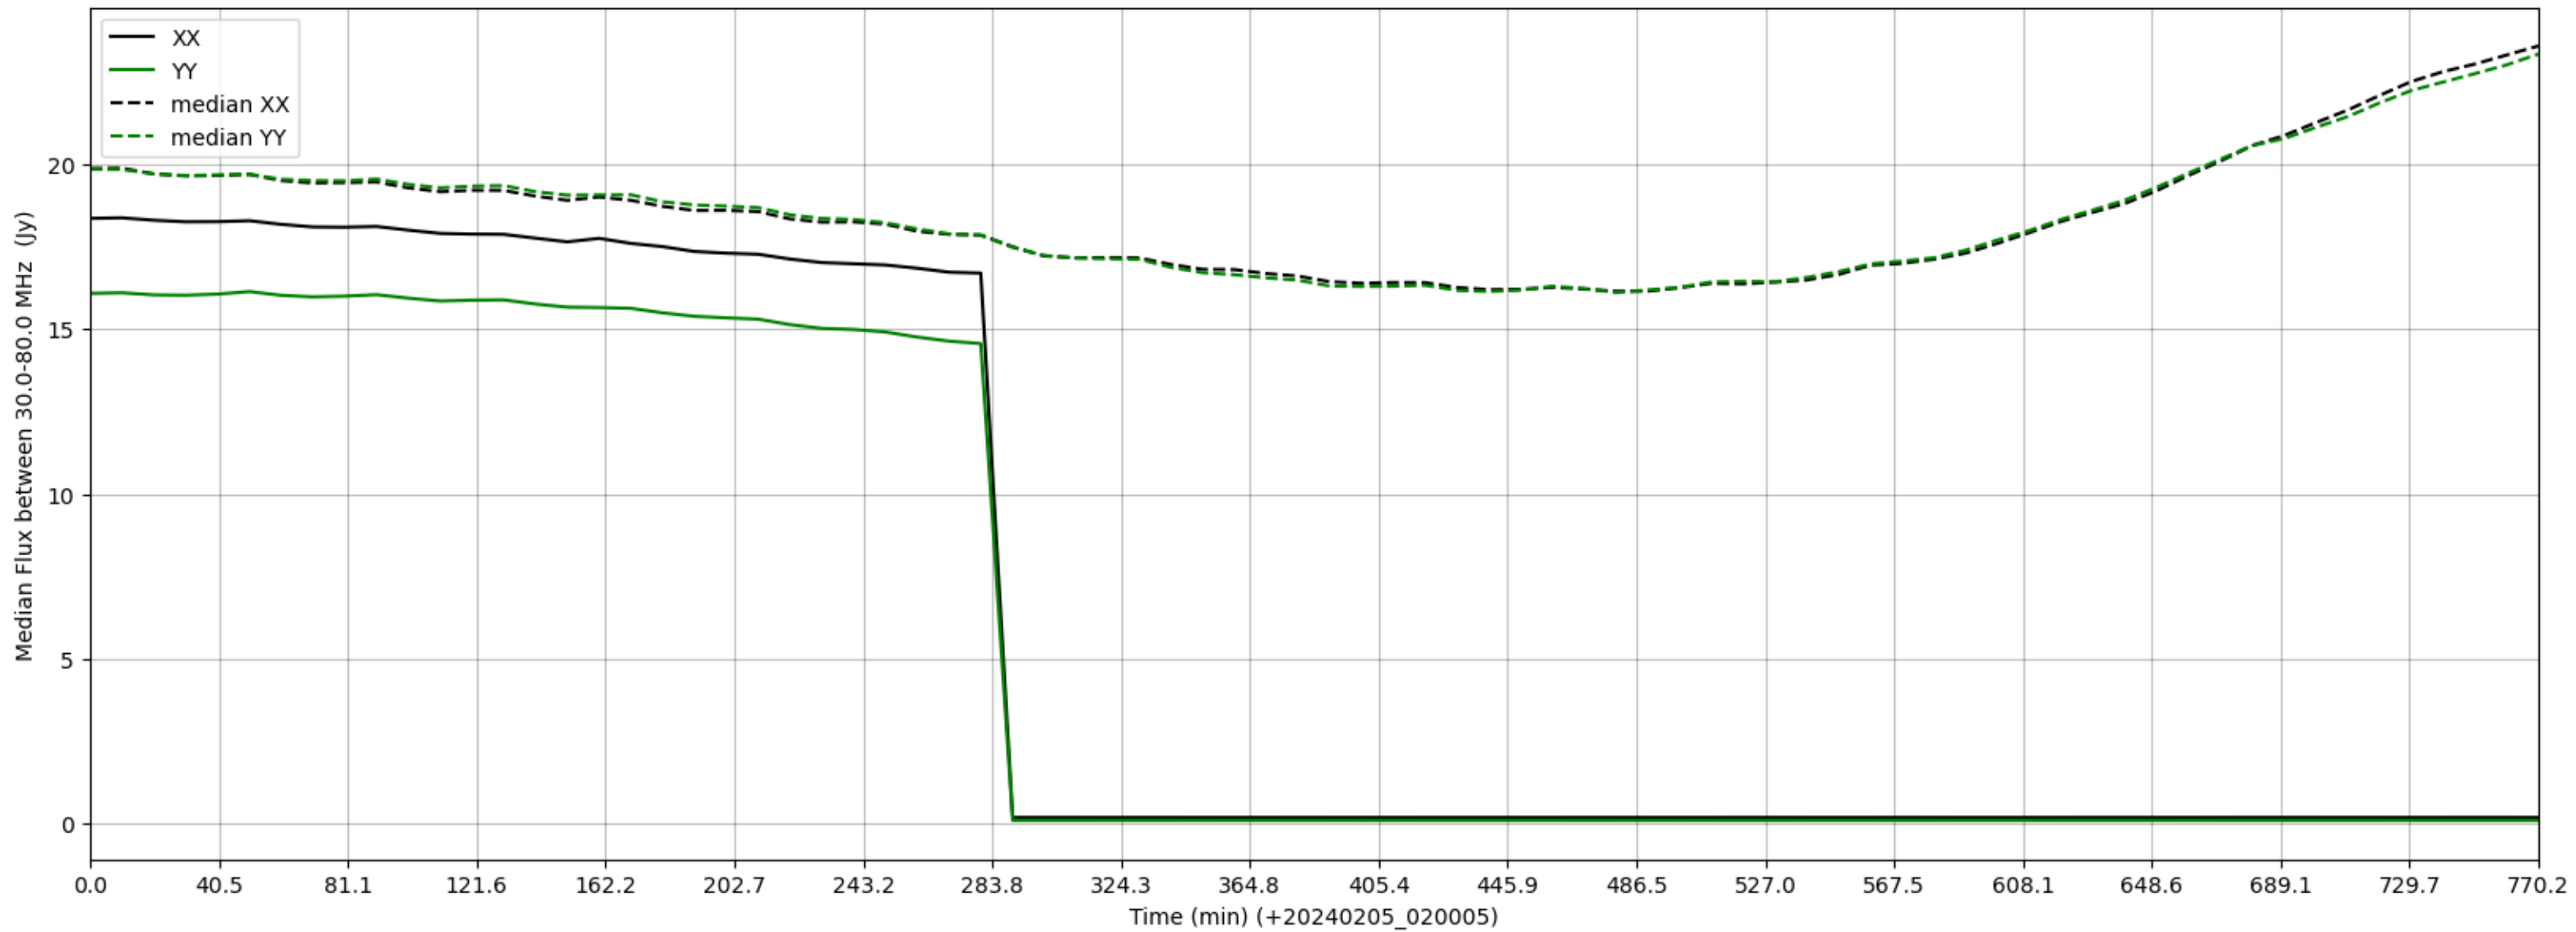

LWA124 - Correlator# 224 - XX FLAGS:HighTimeVar+BadSpecShape - YY FLAGS:Good

LWA287 - Correlator# 223 - XX FLAGS:LowFlux - YY FLAGS:LowFlux