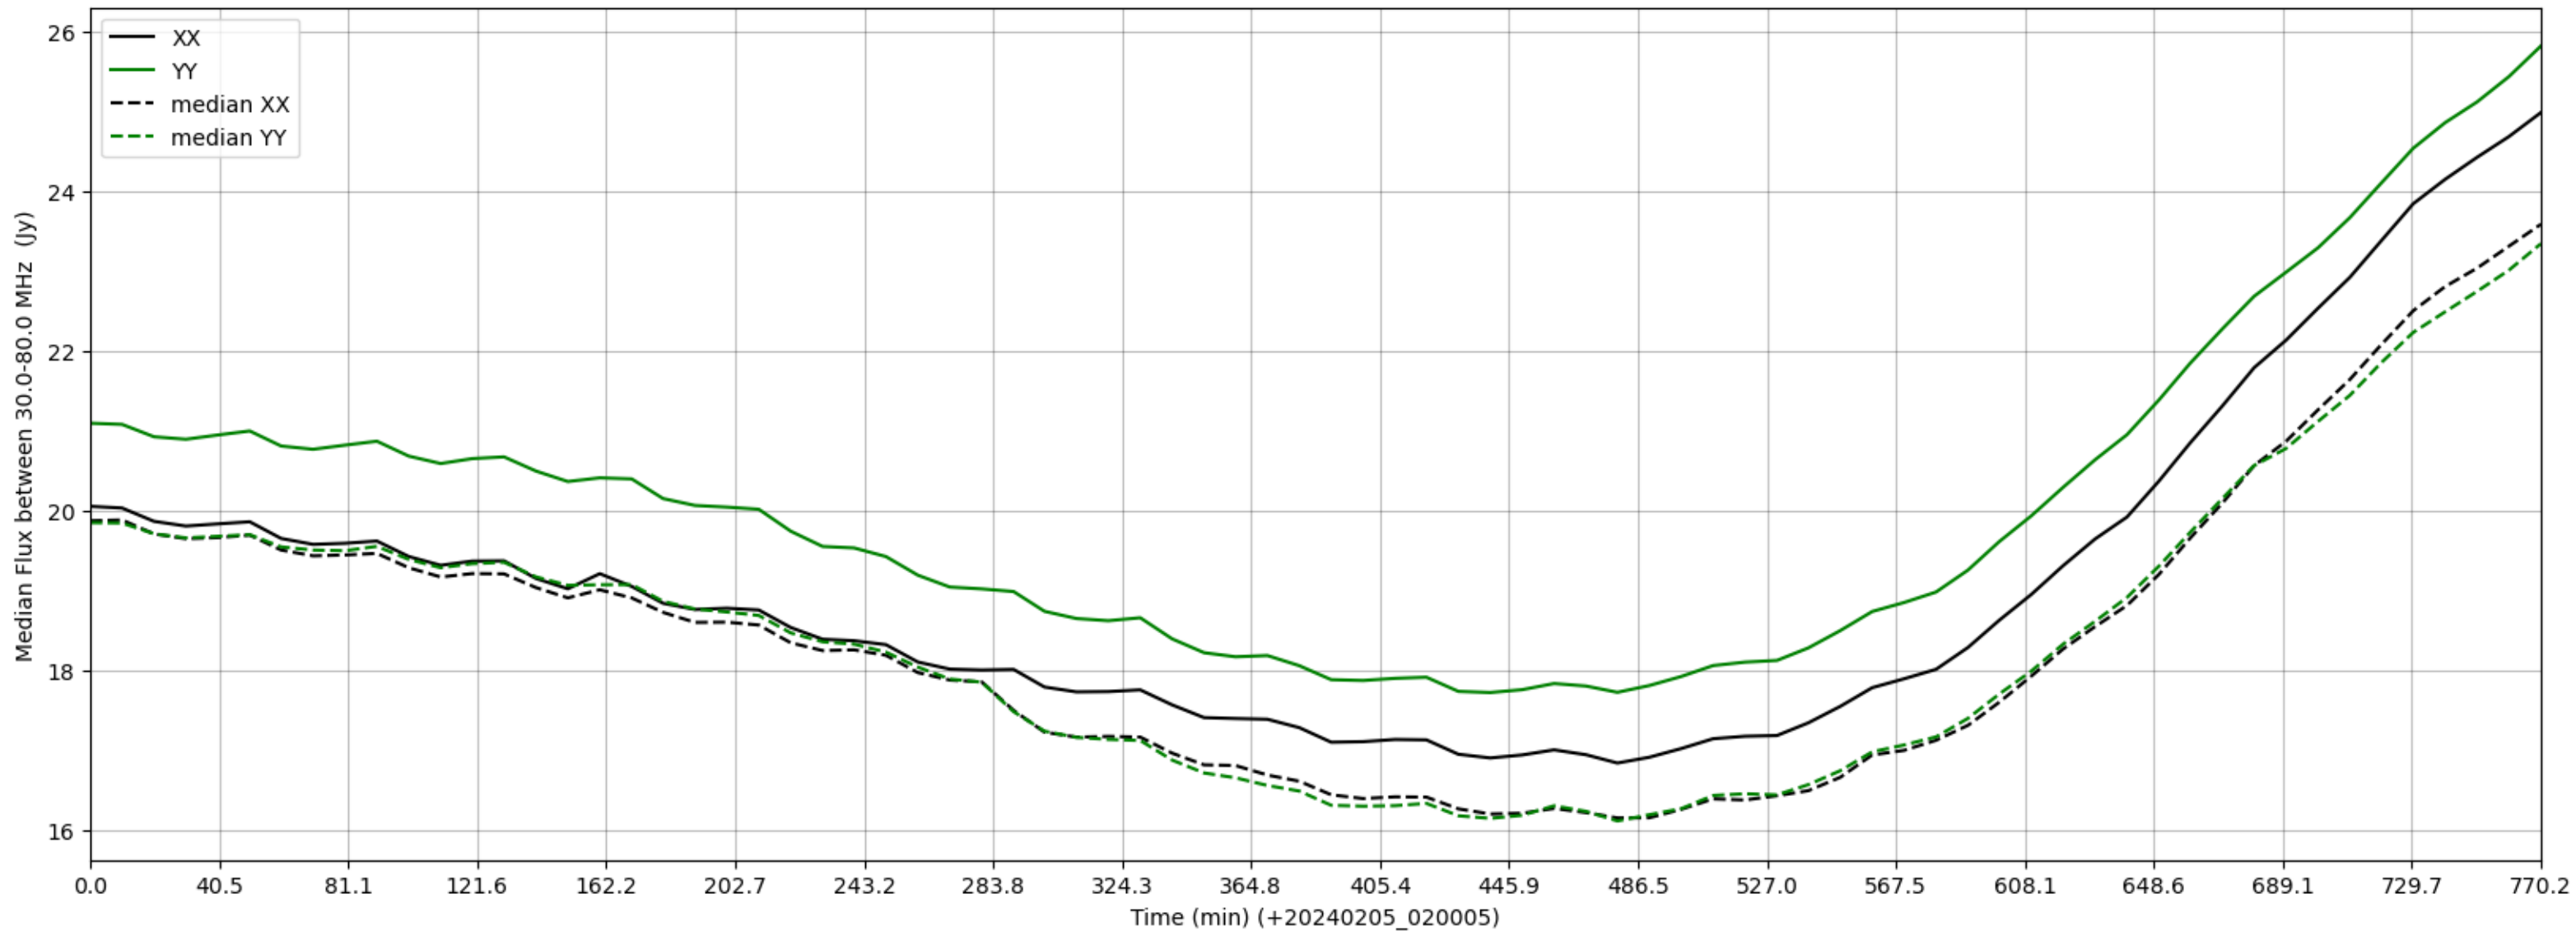

LWA133 - Correlator# 257 - XX FLAGS:Good - YY FLAGS:Good

LWA137 - Correlator# 258 - XX FLAGS:Good - YY FLAGS:Good

LWA136 - Correlator# 259 - XX FLAGS:Good - YY FLAGS:Good

LWA140 - Correlator# 260 - XX FLAGS:Good - YY FLAGS:Good