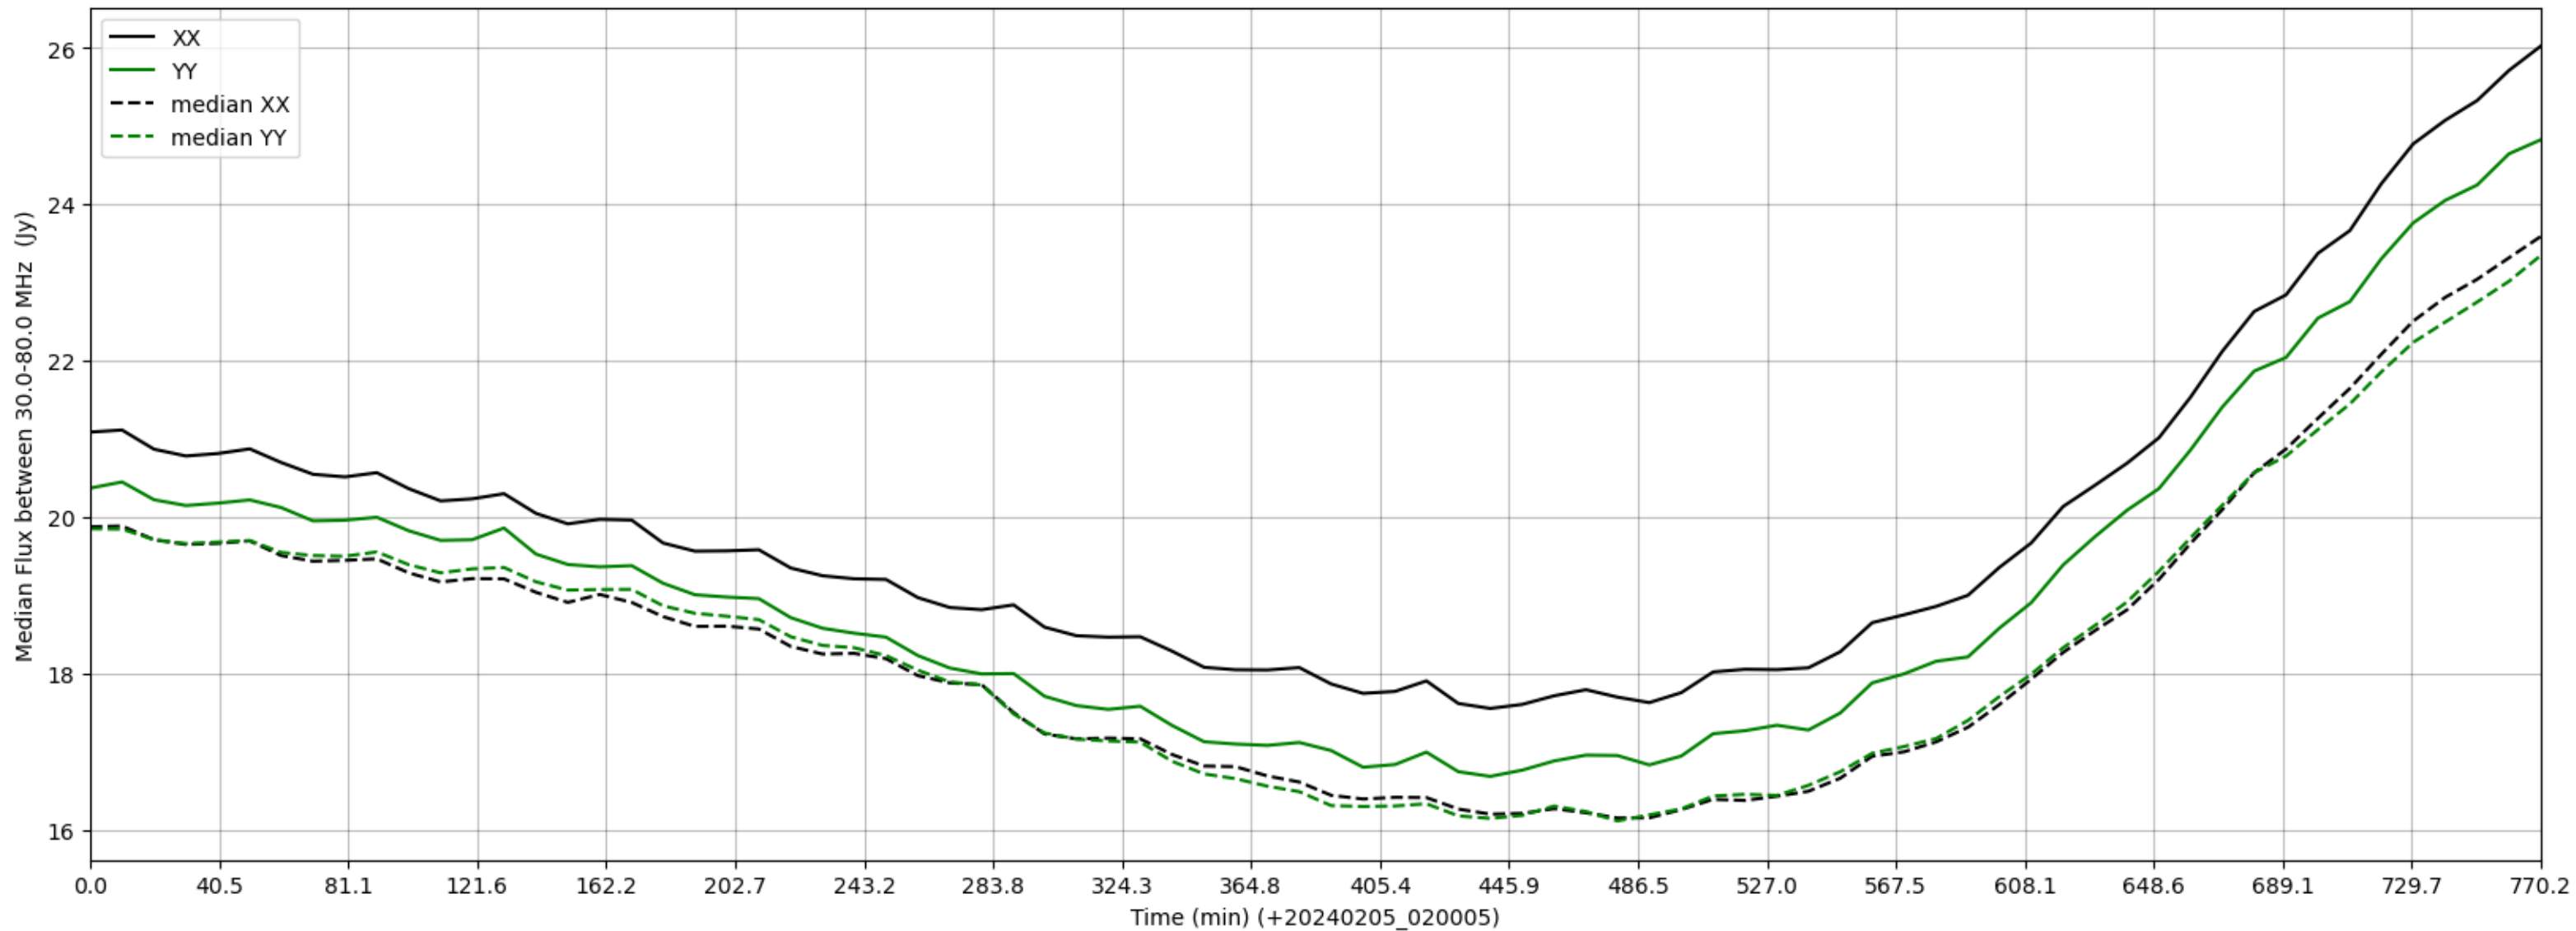

LWA099 - Correlator# 172 - XX FLAGS:Good - YY FLAGS:Good

LWA072 - Correlator# 171 - XX FLAGS:Good - YY FLAGS:Good