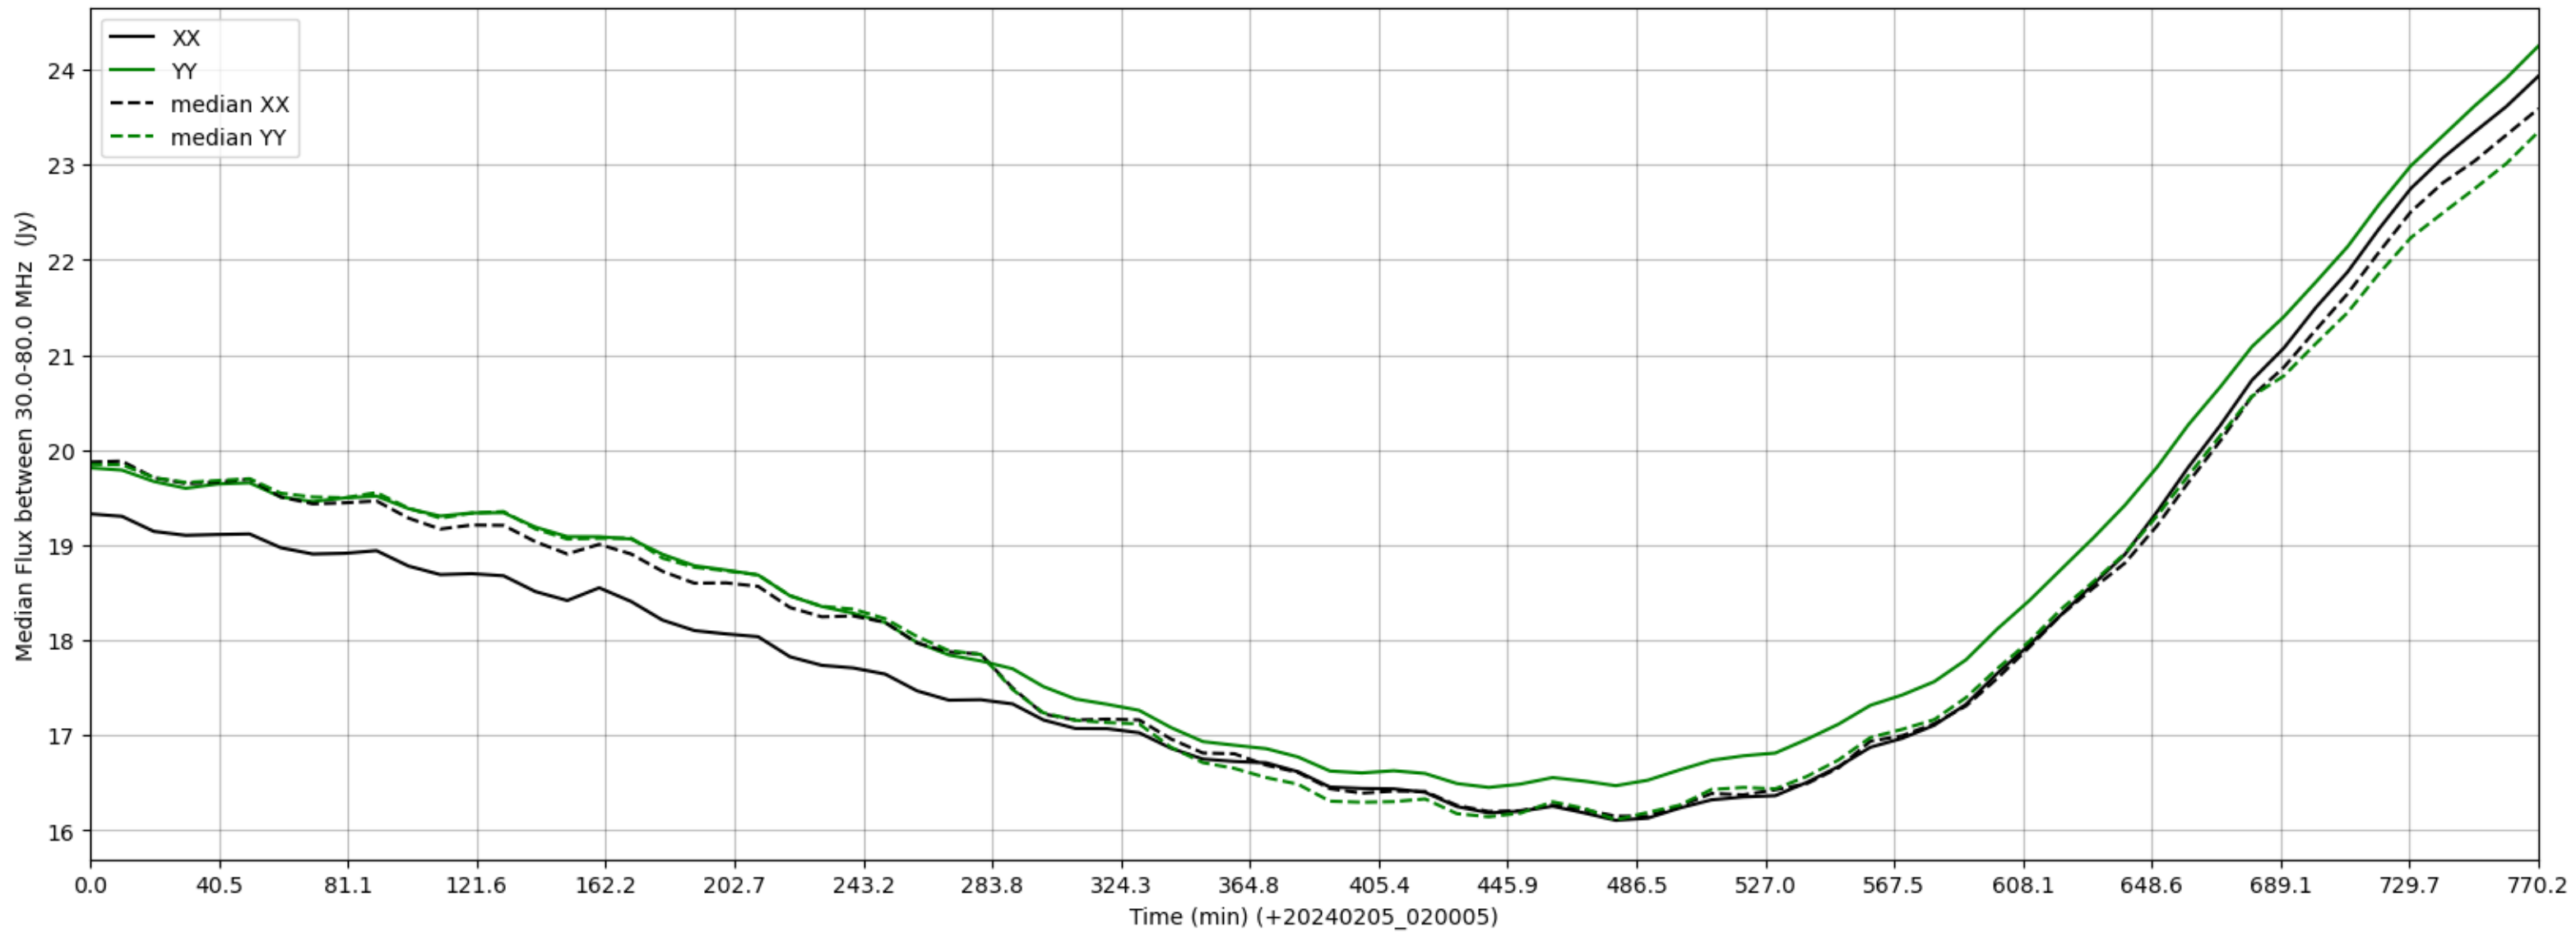

LWA053 - Correlator# 116 - XX FLAGS:Good - YY FLAGS:Good

LWA050 - Correlator# 115 - XX FLAGS:Good - YY FLAGS:Good