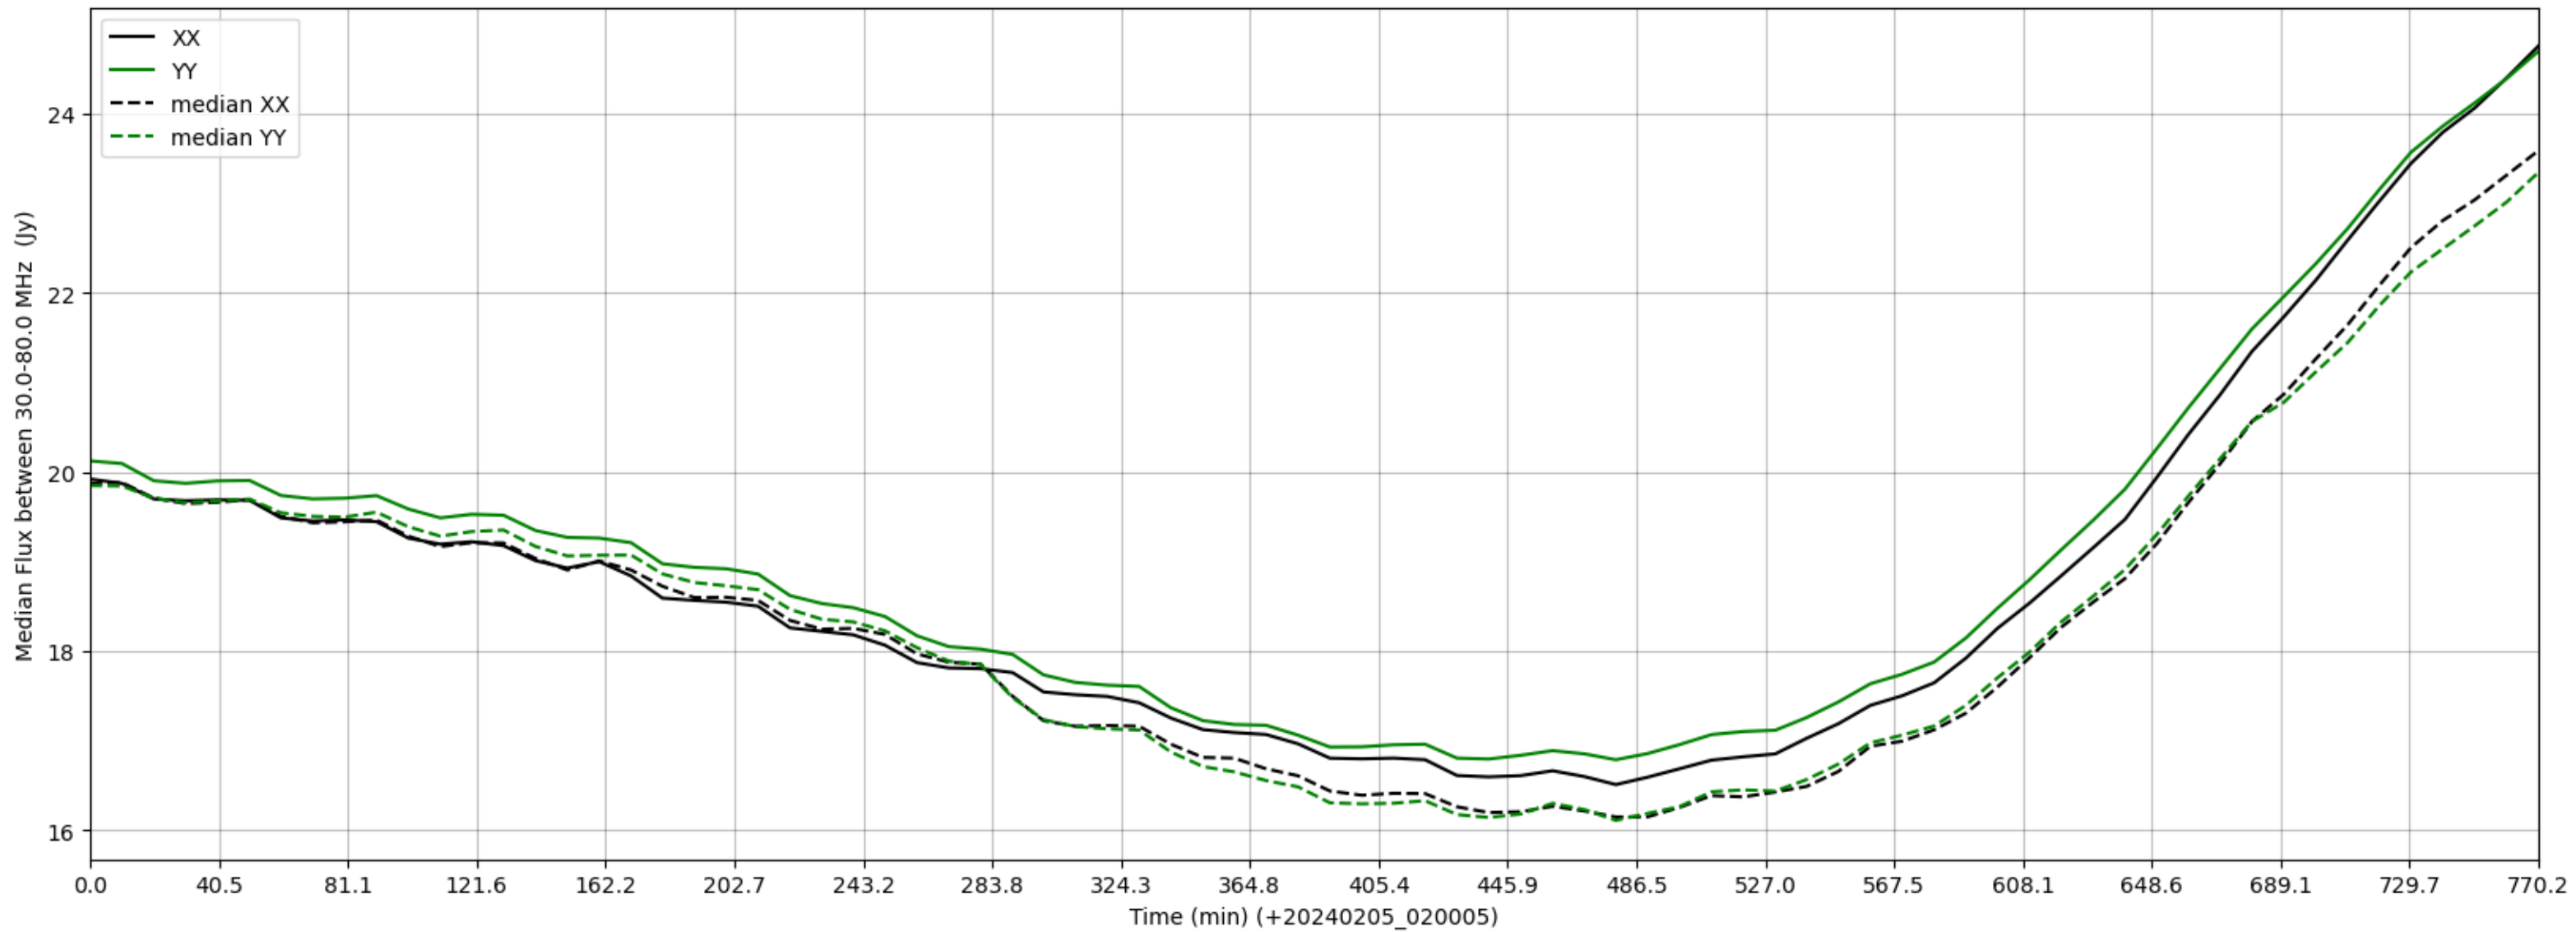

LWA246 - Correlator# 340 - XX FLAGS:Good - YY FLAGS:Good

LWA245 - Correlator# 341 - XX FLAGS:Good - YY FLAGS:Good

LWA249 - Correlator# 342 - XX FLAGS:Good - YY FLAGS:Good

LWA248 - Correlator# 343 - XX FLAGS:Good - YY FLAGS:Good