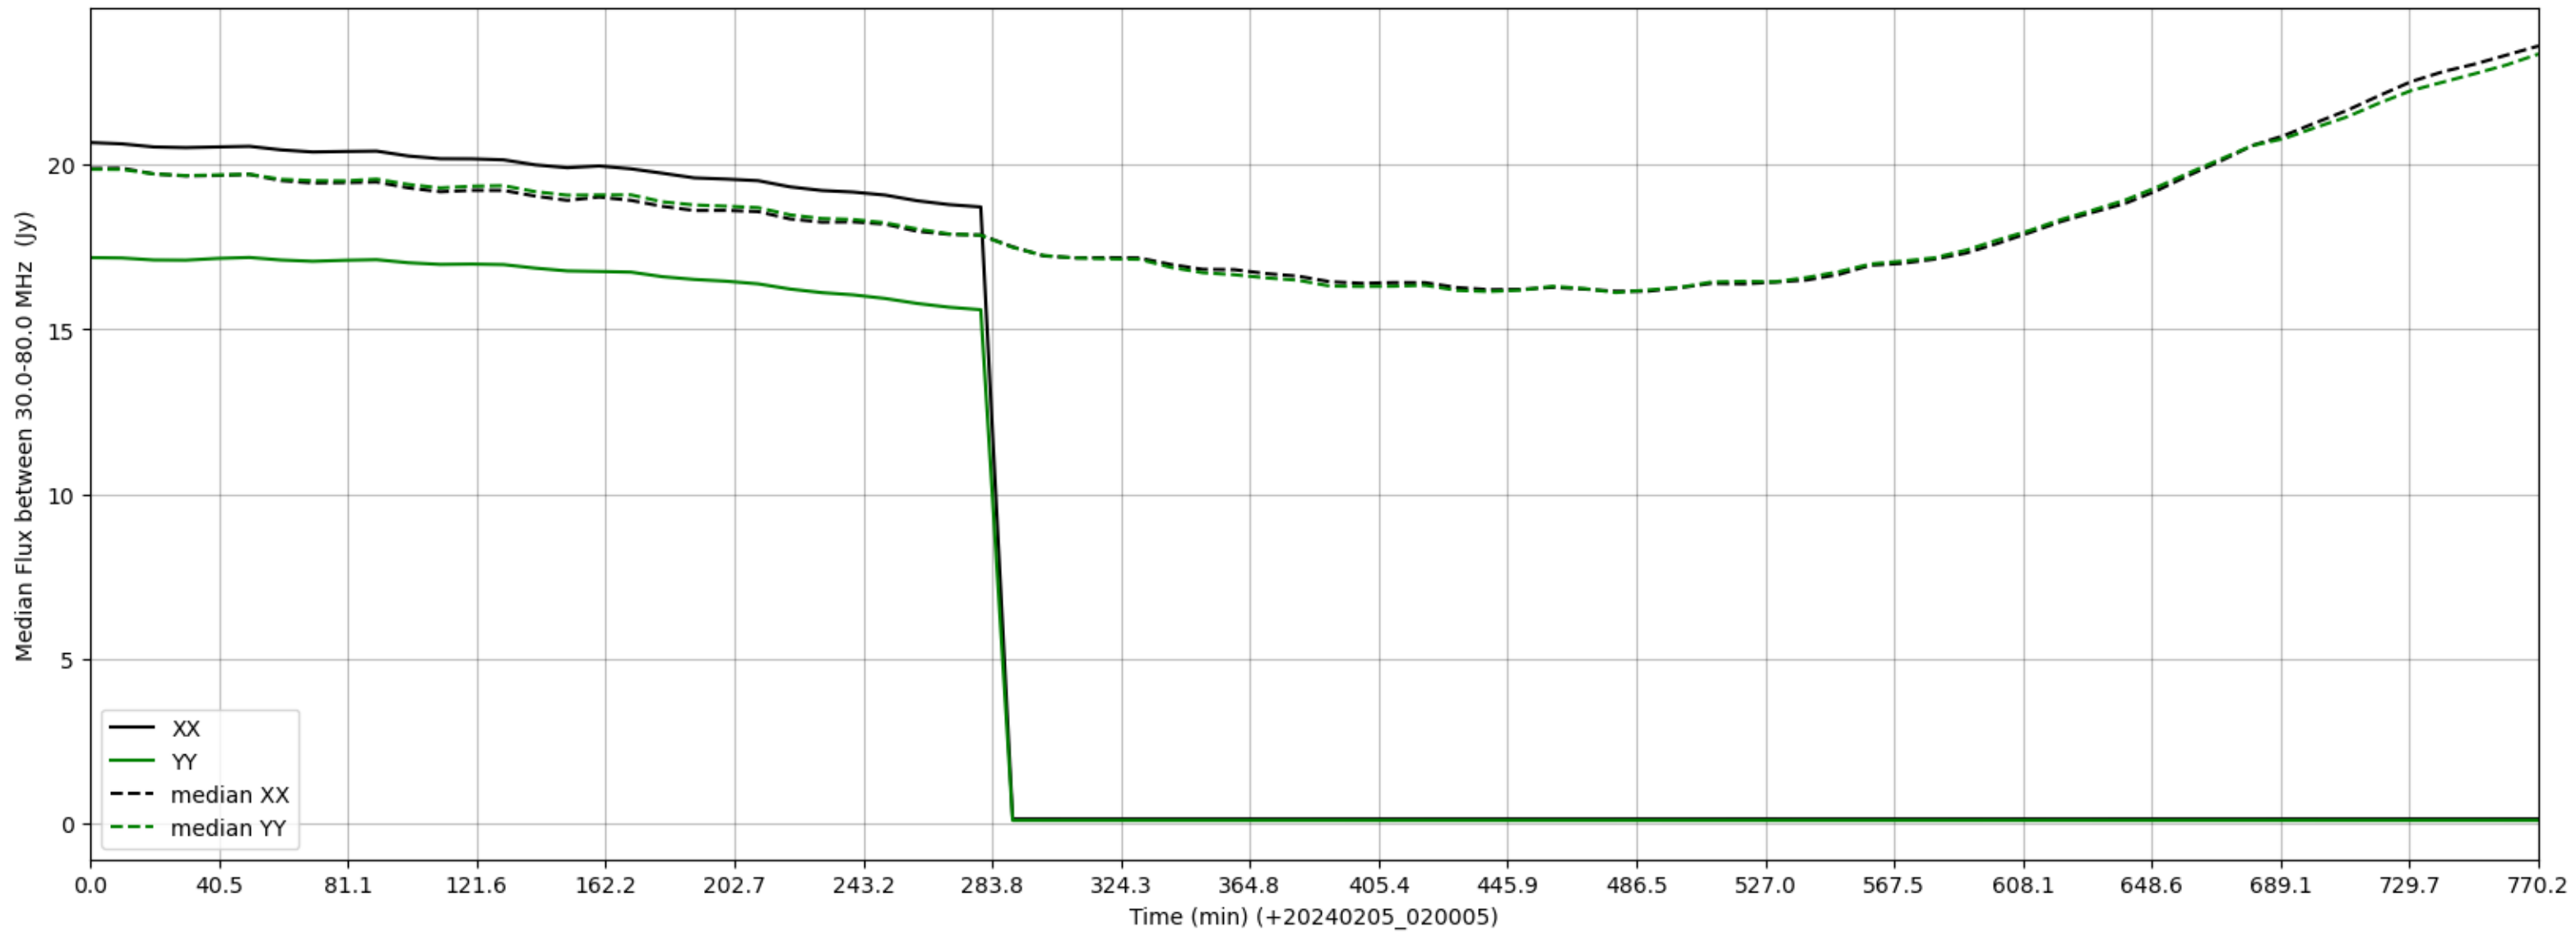

LWA177 - Correlator# 320 - XX FLAGS:Good - YY FLAGS:Good

LWA350 - Correlator# 319 - XX FLAGS:LowFlux - YY FLAGS:LowFlux