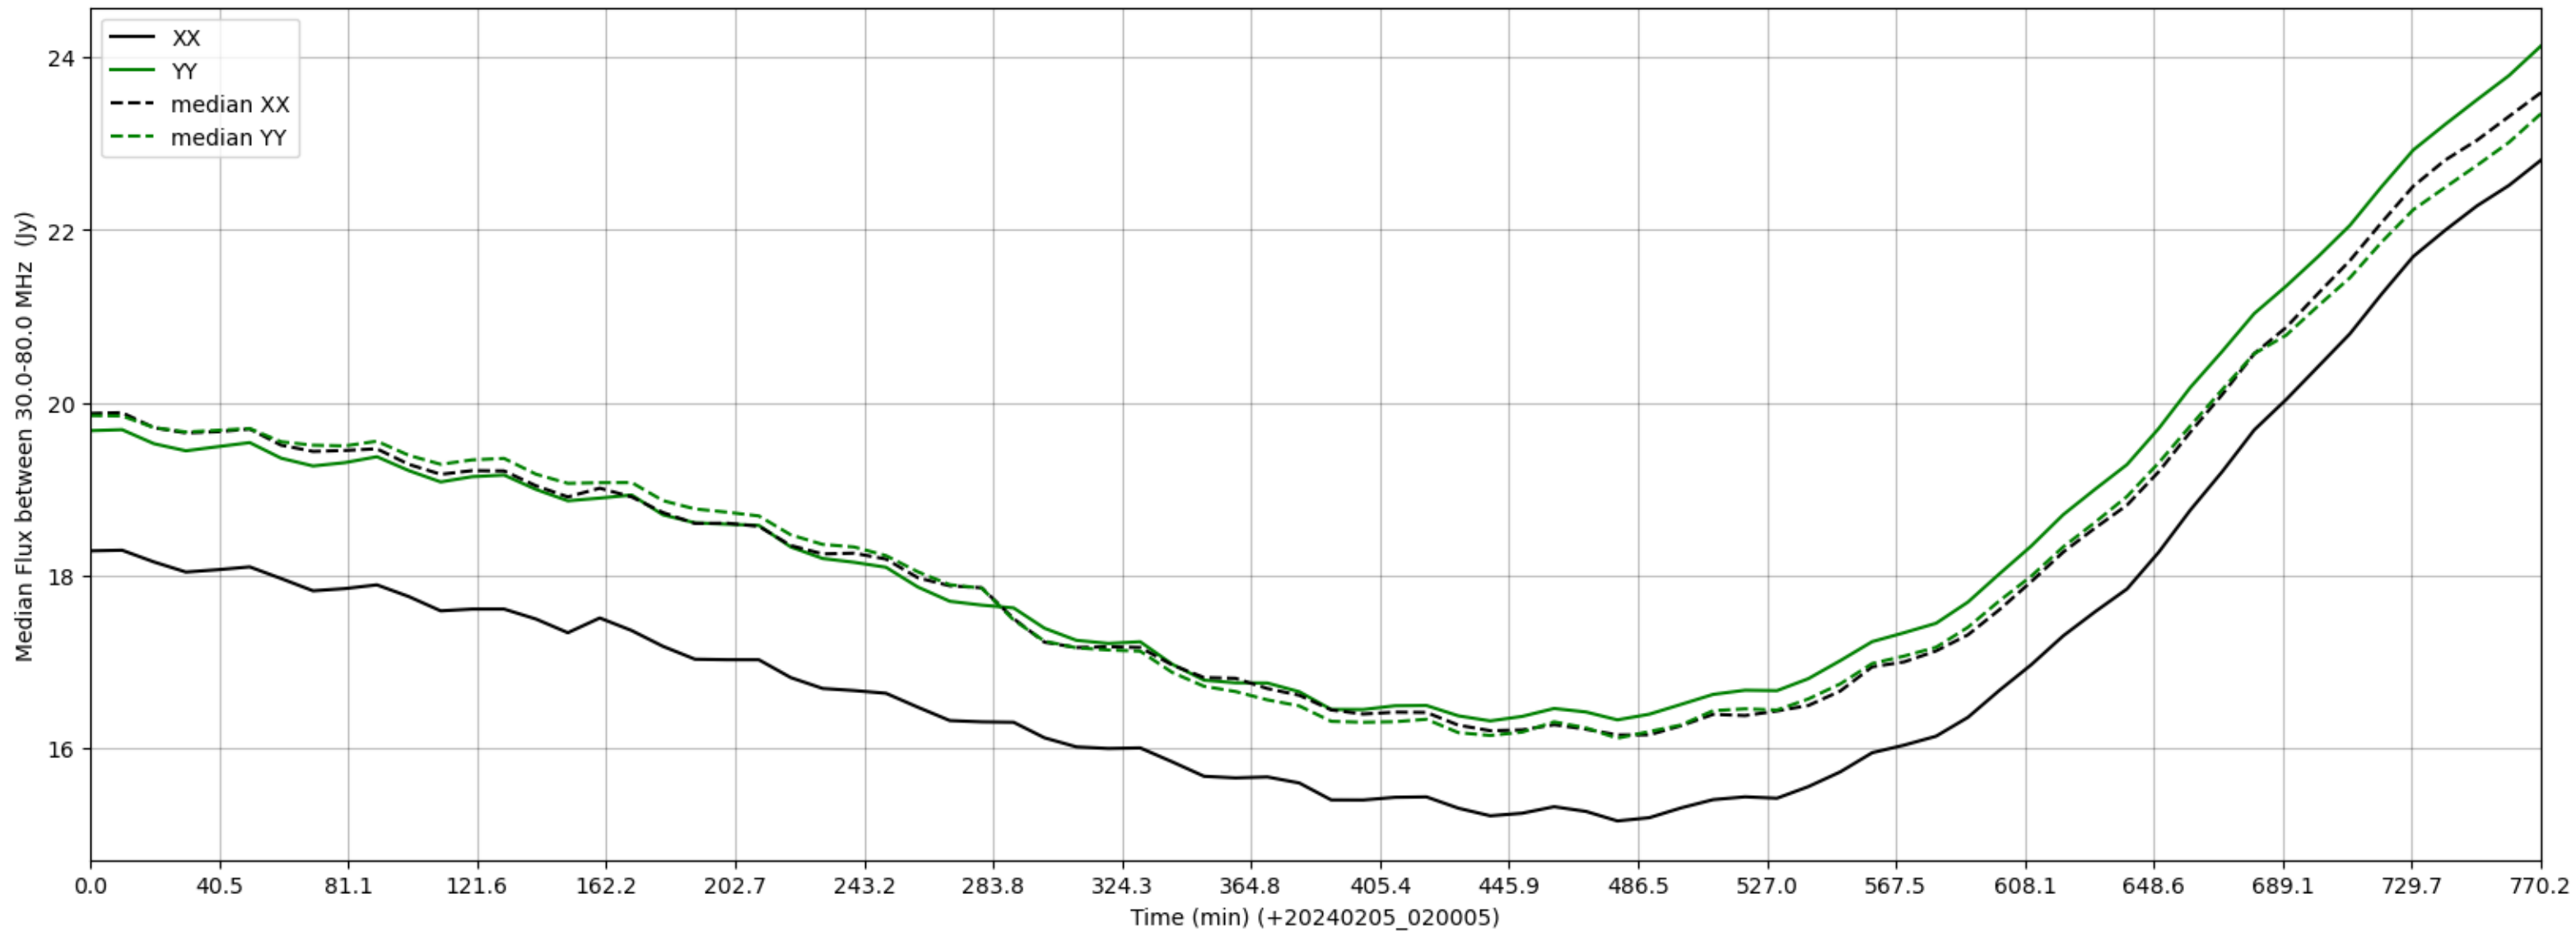

LWA022 - Correlator# 104 - XX FLAGS:Good - YY FLAGS:Good

LWA019 - Correlator# 103 - XX FLAGS:Good - YY FLAGS:Good