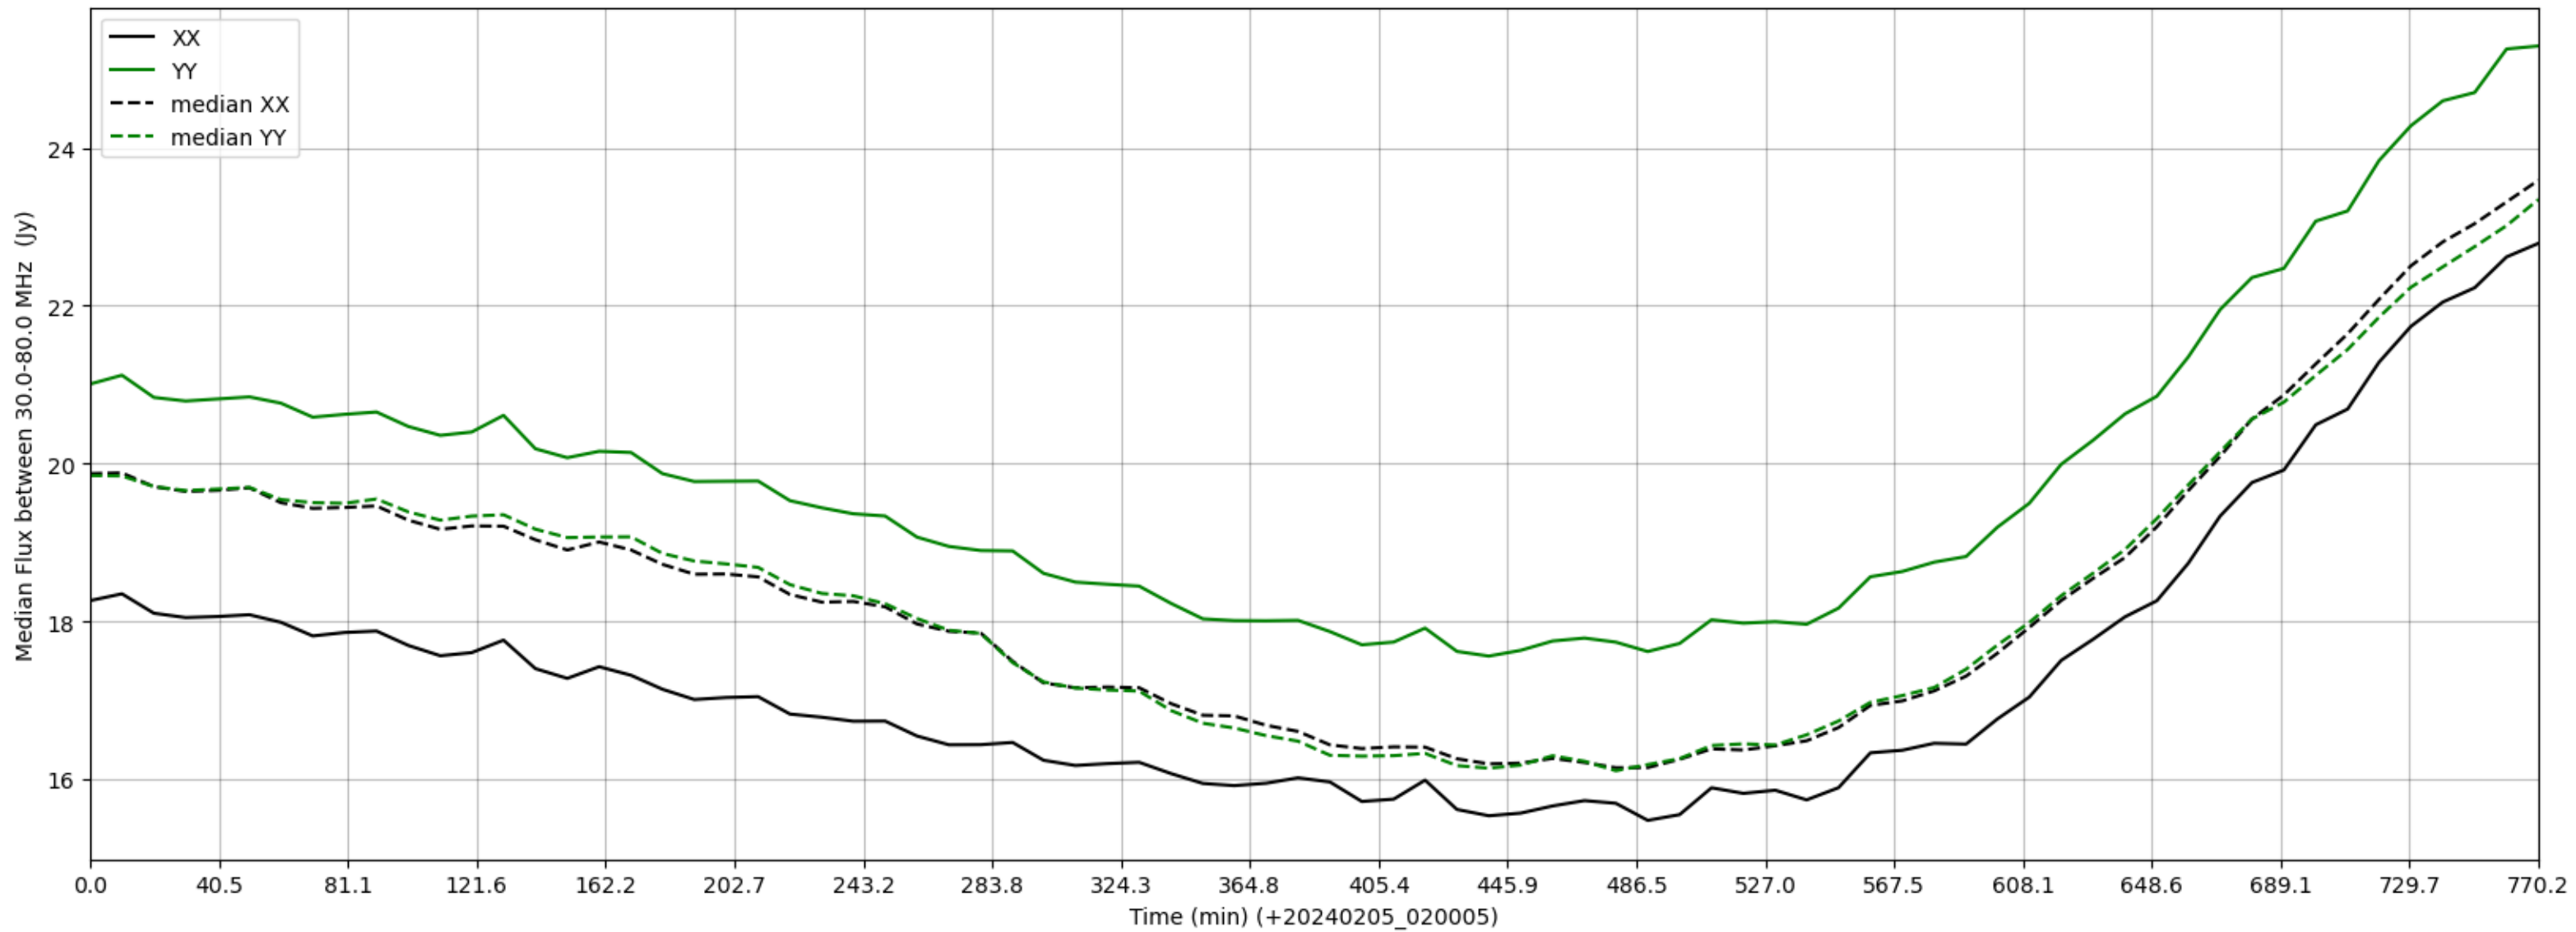

LWA103 - Correlator# 176 - XX FLAGS:Good - YY FLAGS:Good

LWA100 - Correlator# 175 - XX FLAGS:Good - YY FLAGS:Good