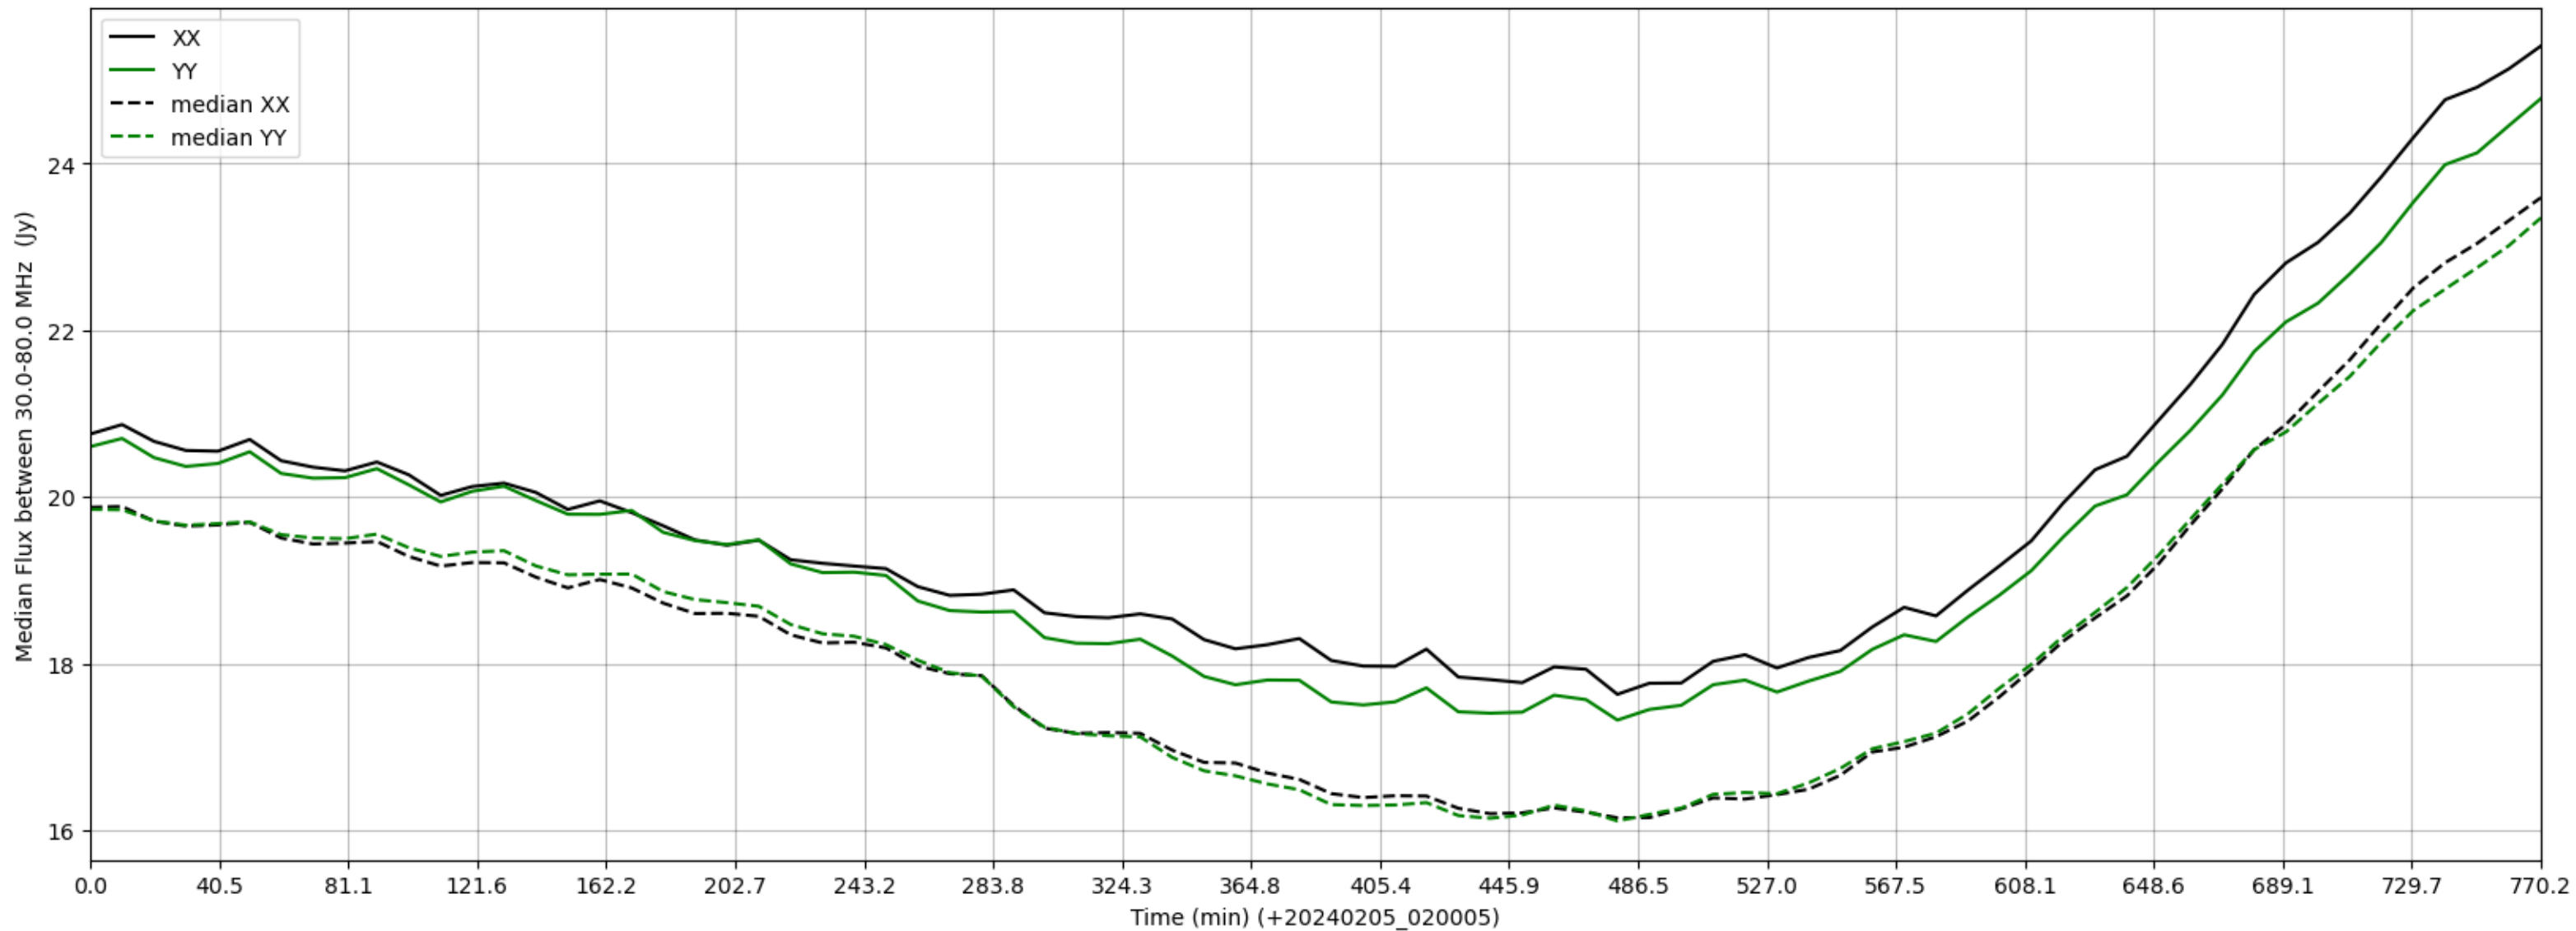

LWA195 - Correlator# 272 - XX FLAGS:Good - YY FLAGS:Good

LWA198 - Correlator# 271 - XX FLAGS:Good - YY FLAGS:Good