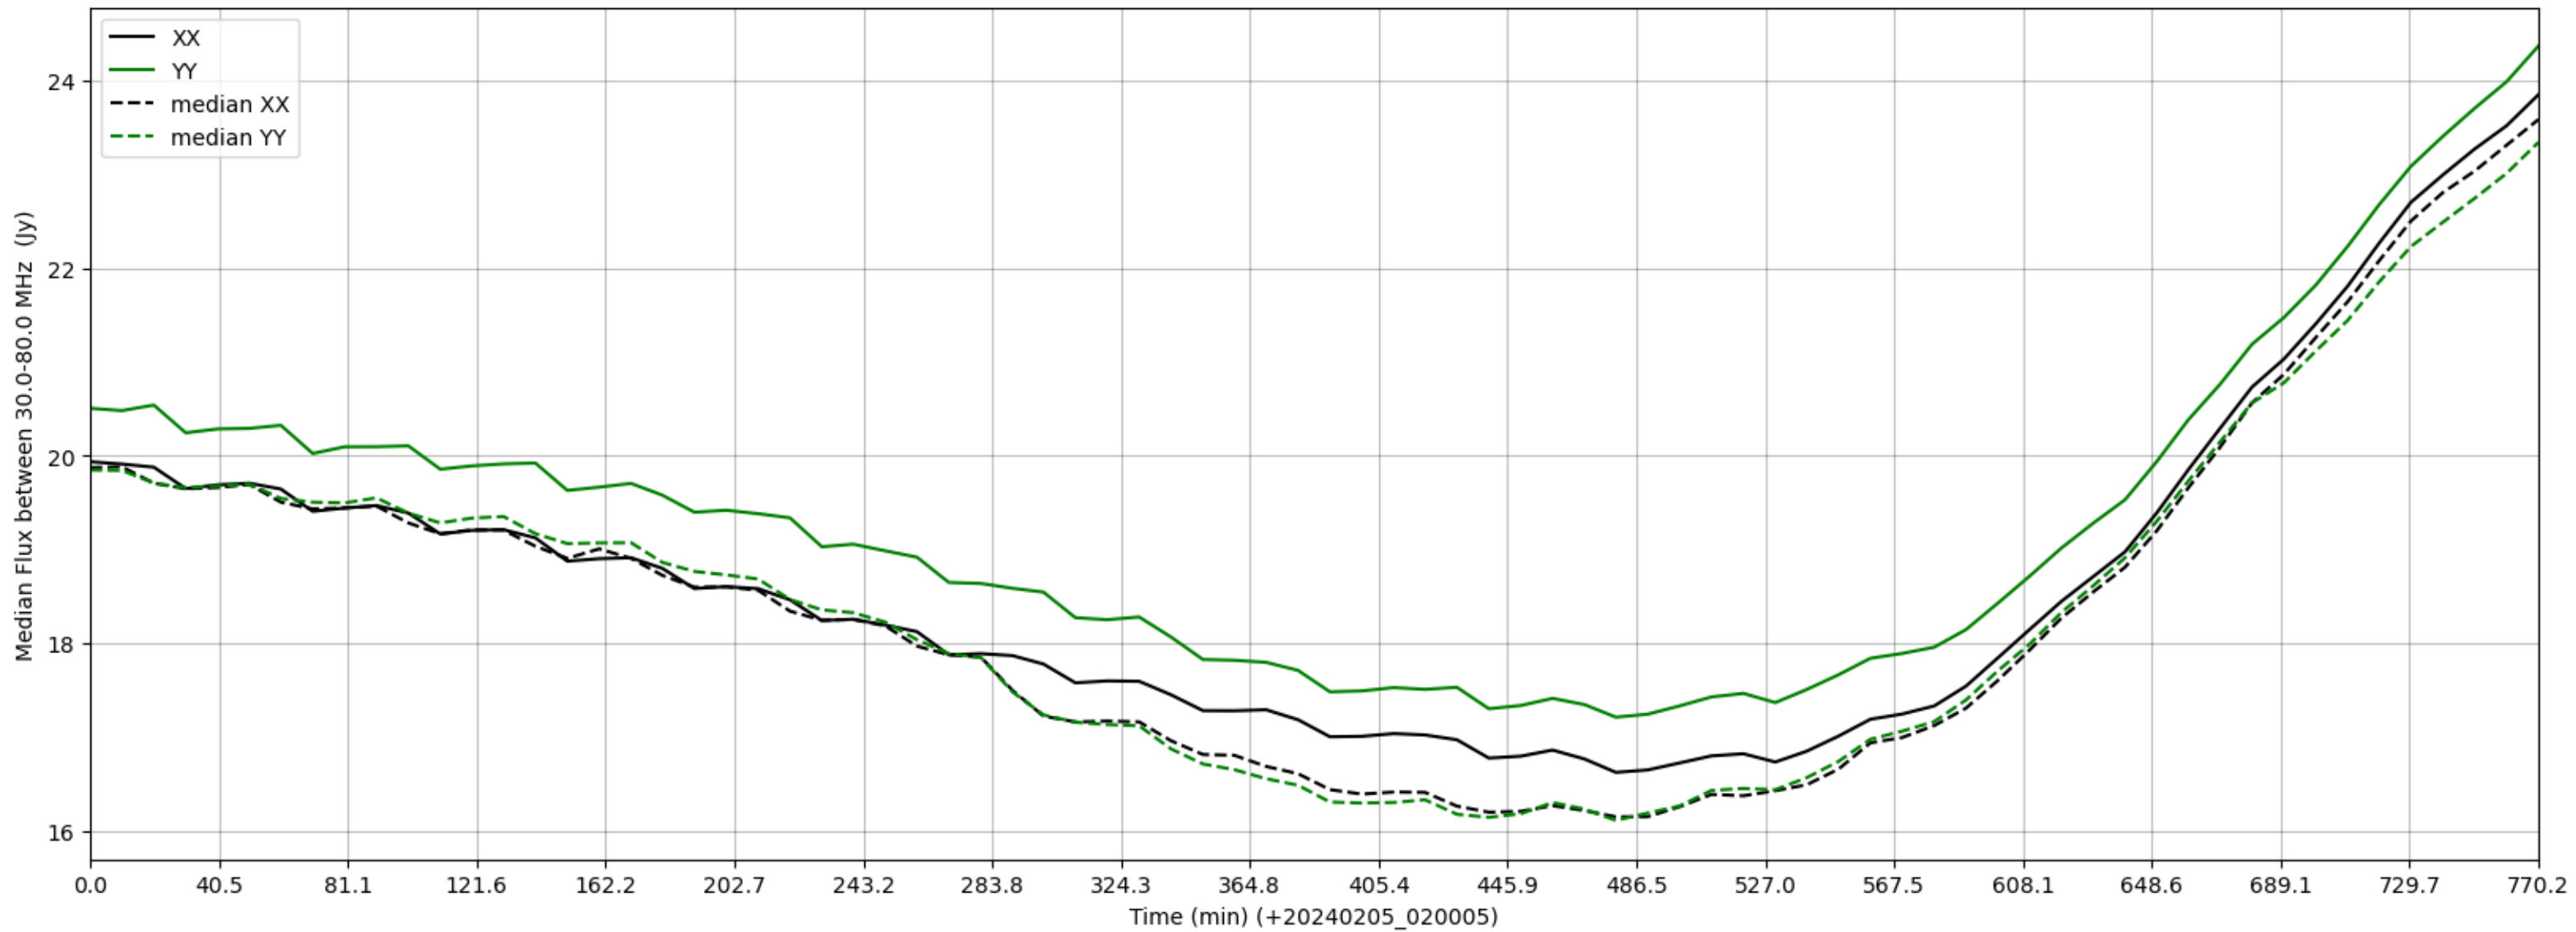

LWA006 - Correlator# 068 - XX FLAGS:Good - YY FLAGS:Good

LWA003 - Correlator# 067 - XX FLAGS:Good - YY FLAGS:Good