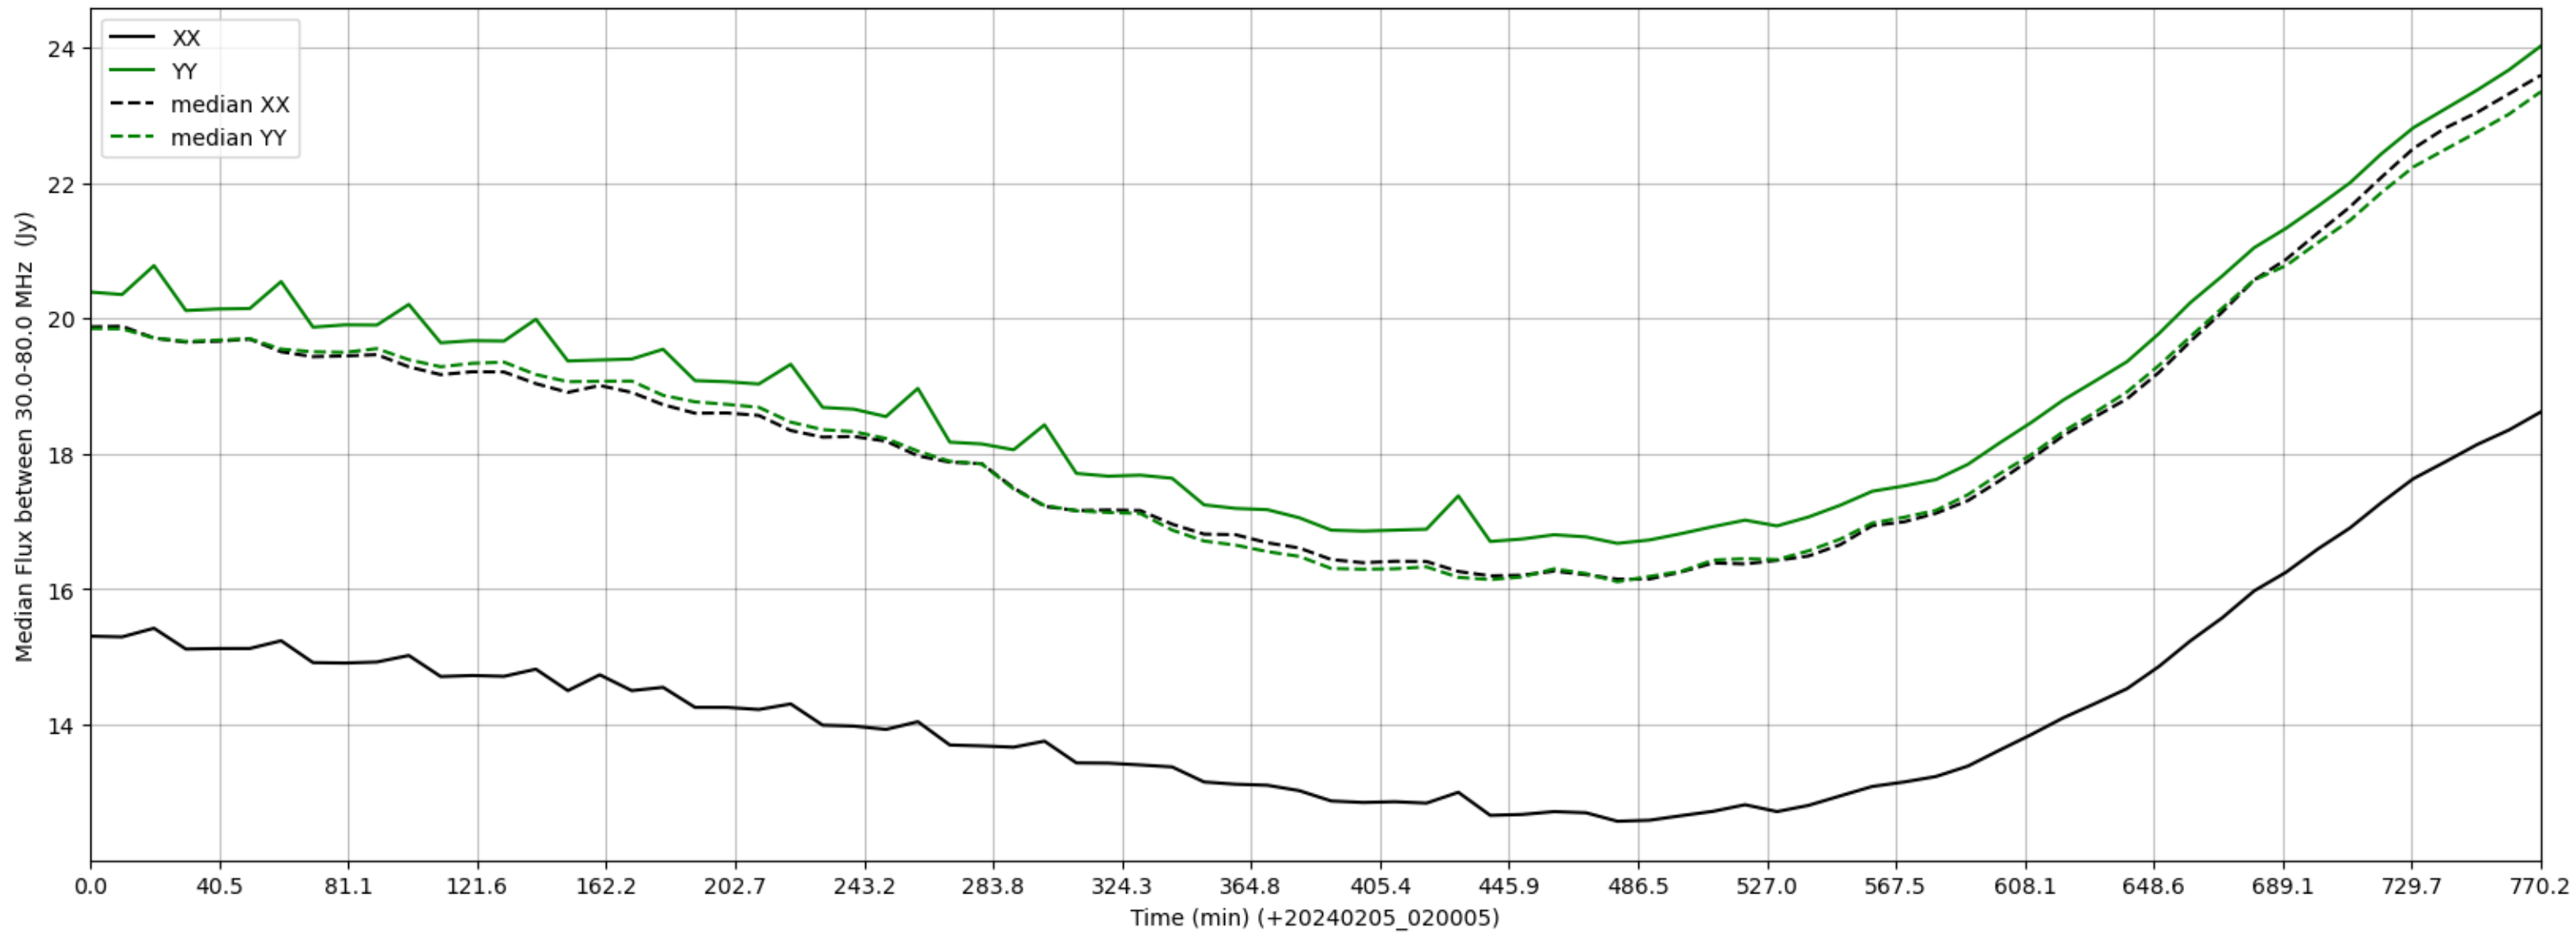

LWA042 - Correlator# 078 - XX FLAGS:Good - YY FLAGS:Good

LWA038 - Correlator# 077 - XX FLAGS:Good - YY FLAGS:Good