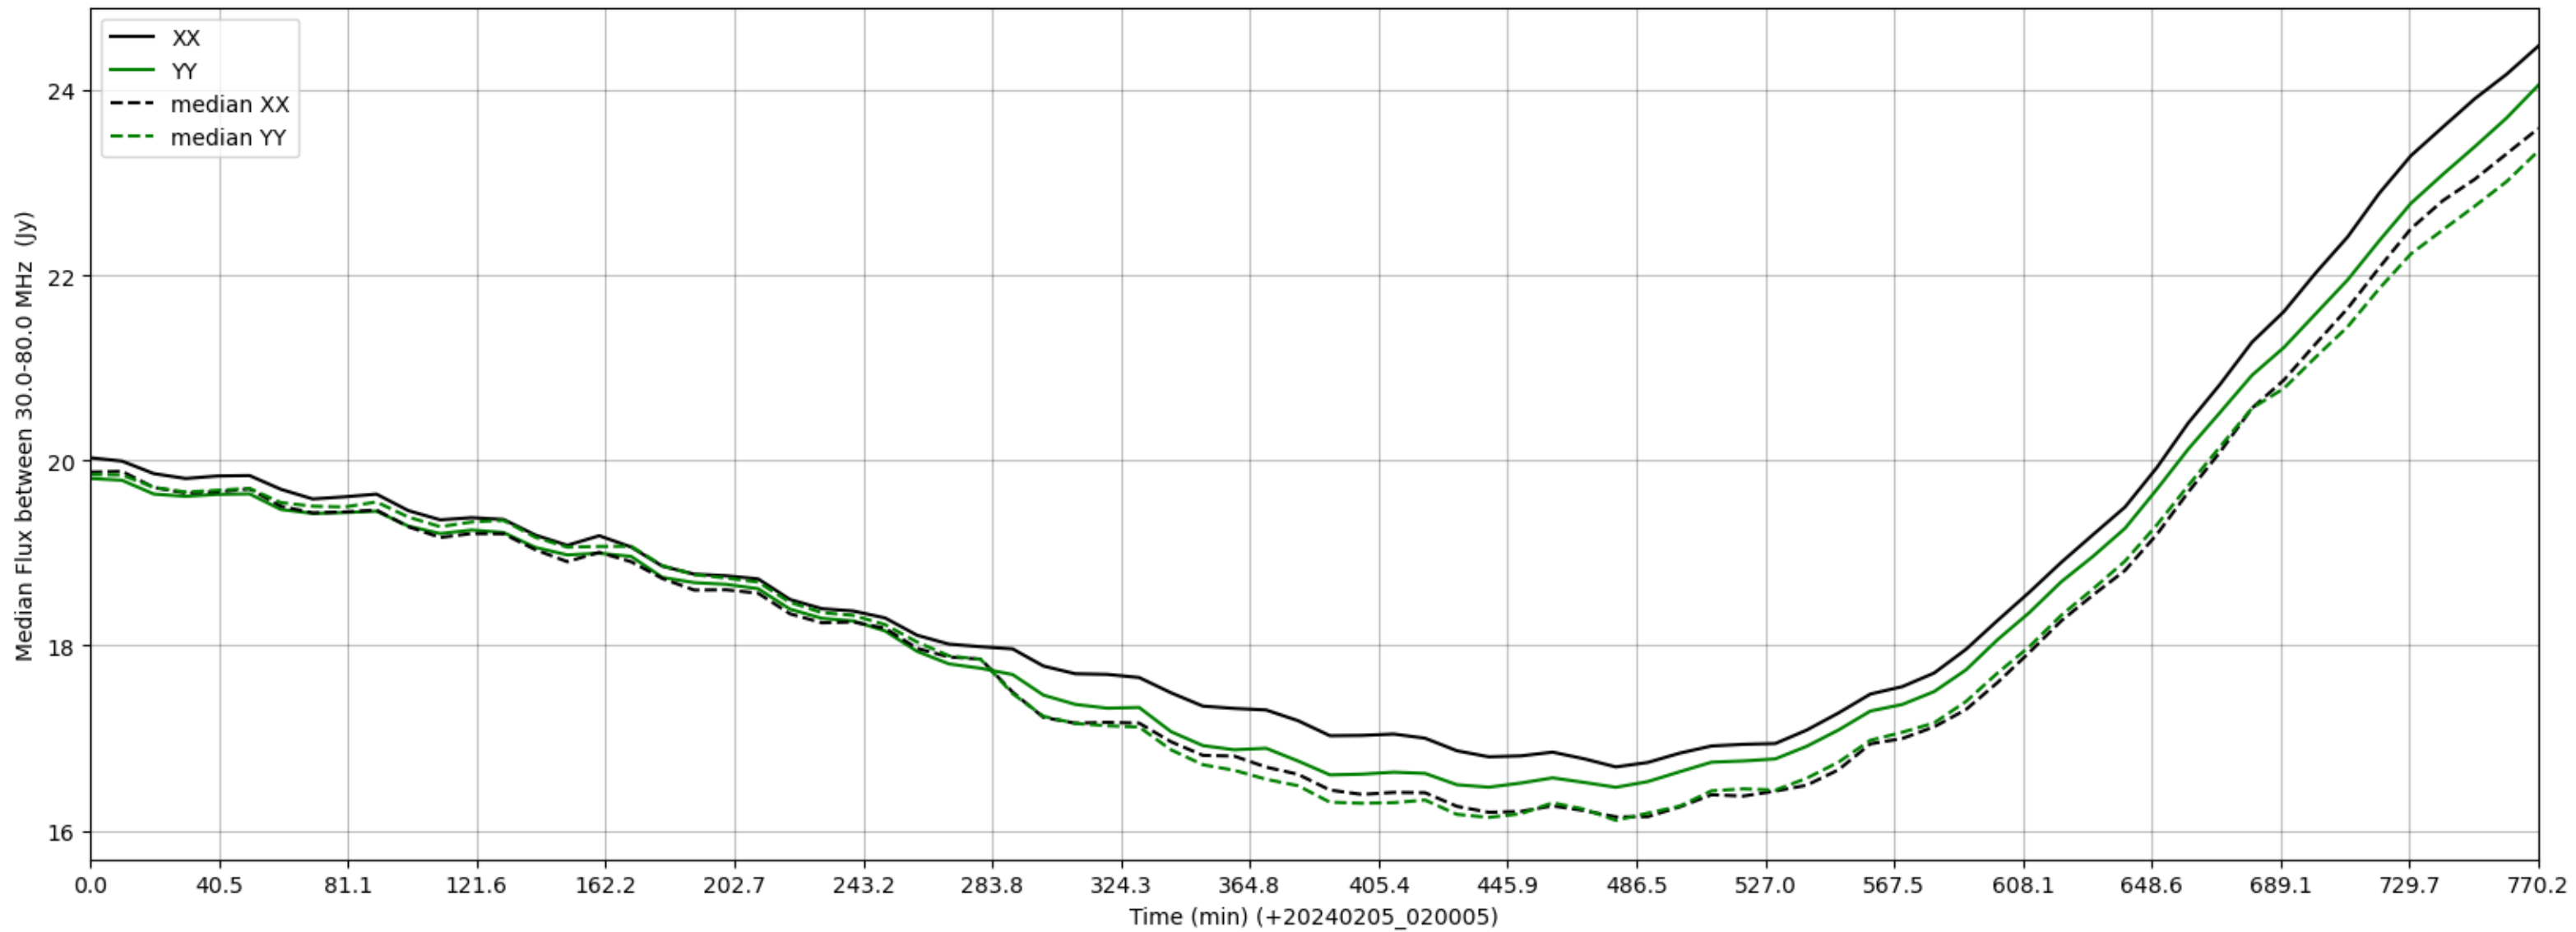

LWA365 - Correlator# 126 - XX FLAGS:LowFlux - YY FLAGS:LowFlux

LWA364 - Correlator# 127 - XX FLAGS:LowFlux - YY FLAGS:LowFlux

LWA030 - Correlator# 128 - XX FLAGS:Good - YY FLAGS:Good

LWA028 - Correlator# 129 - XX FLAGS:Good - YY FLAGS:Good