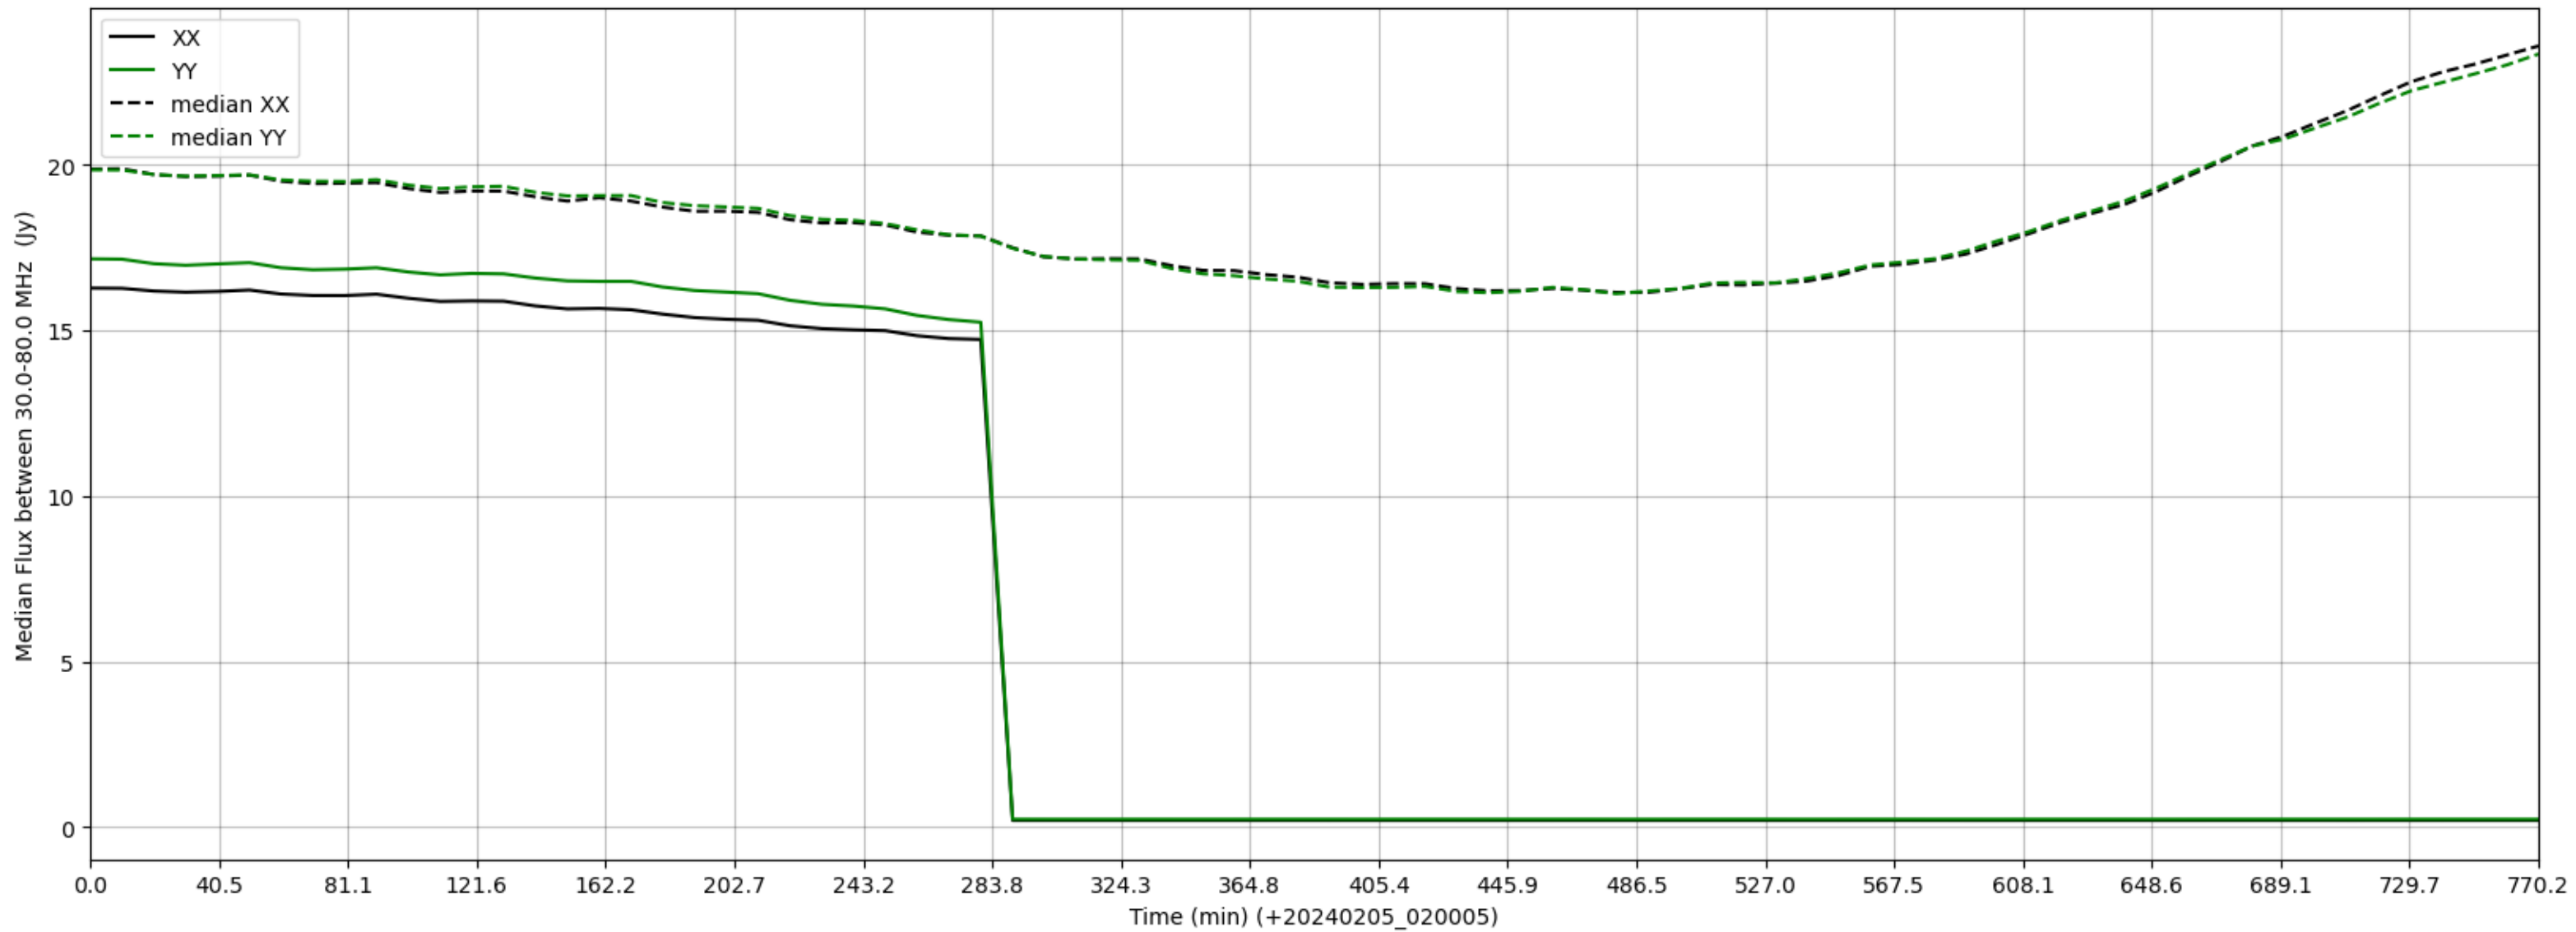

LWA273 - Correlator# 007 - XX FLAGS:LowFlux - YY FLAGS:LowFlux

LWA276 - Correlator# 006 - XX FLAGS:LowFlux - YY FLAGS:LowFlux