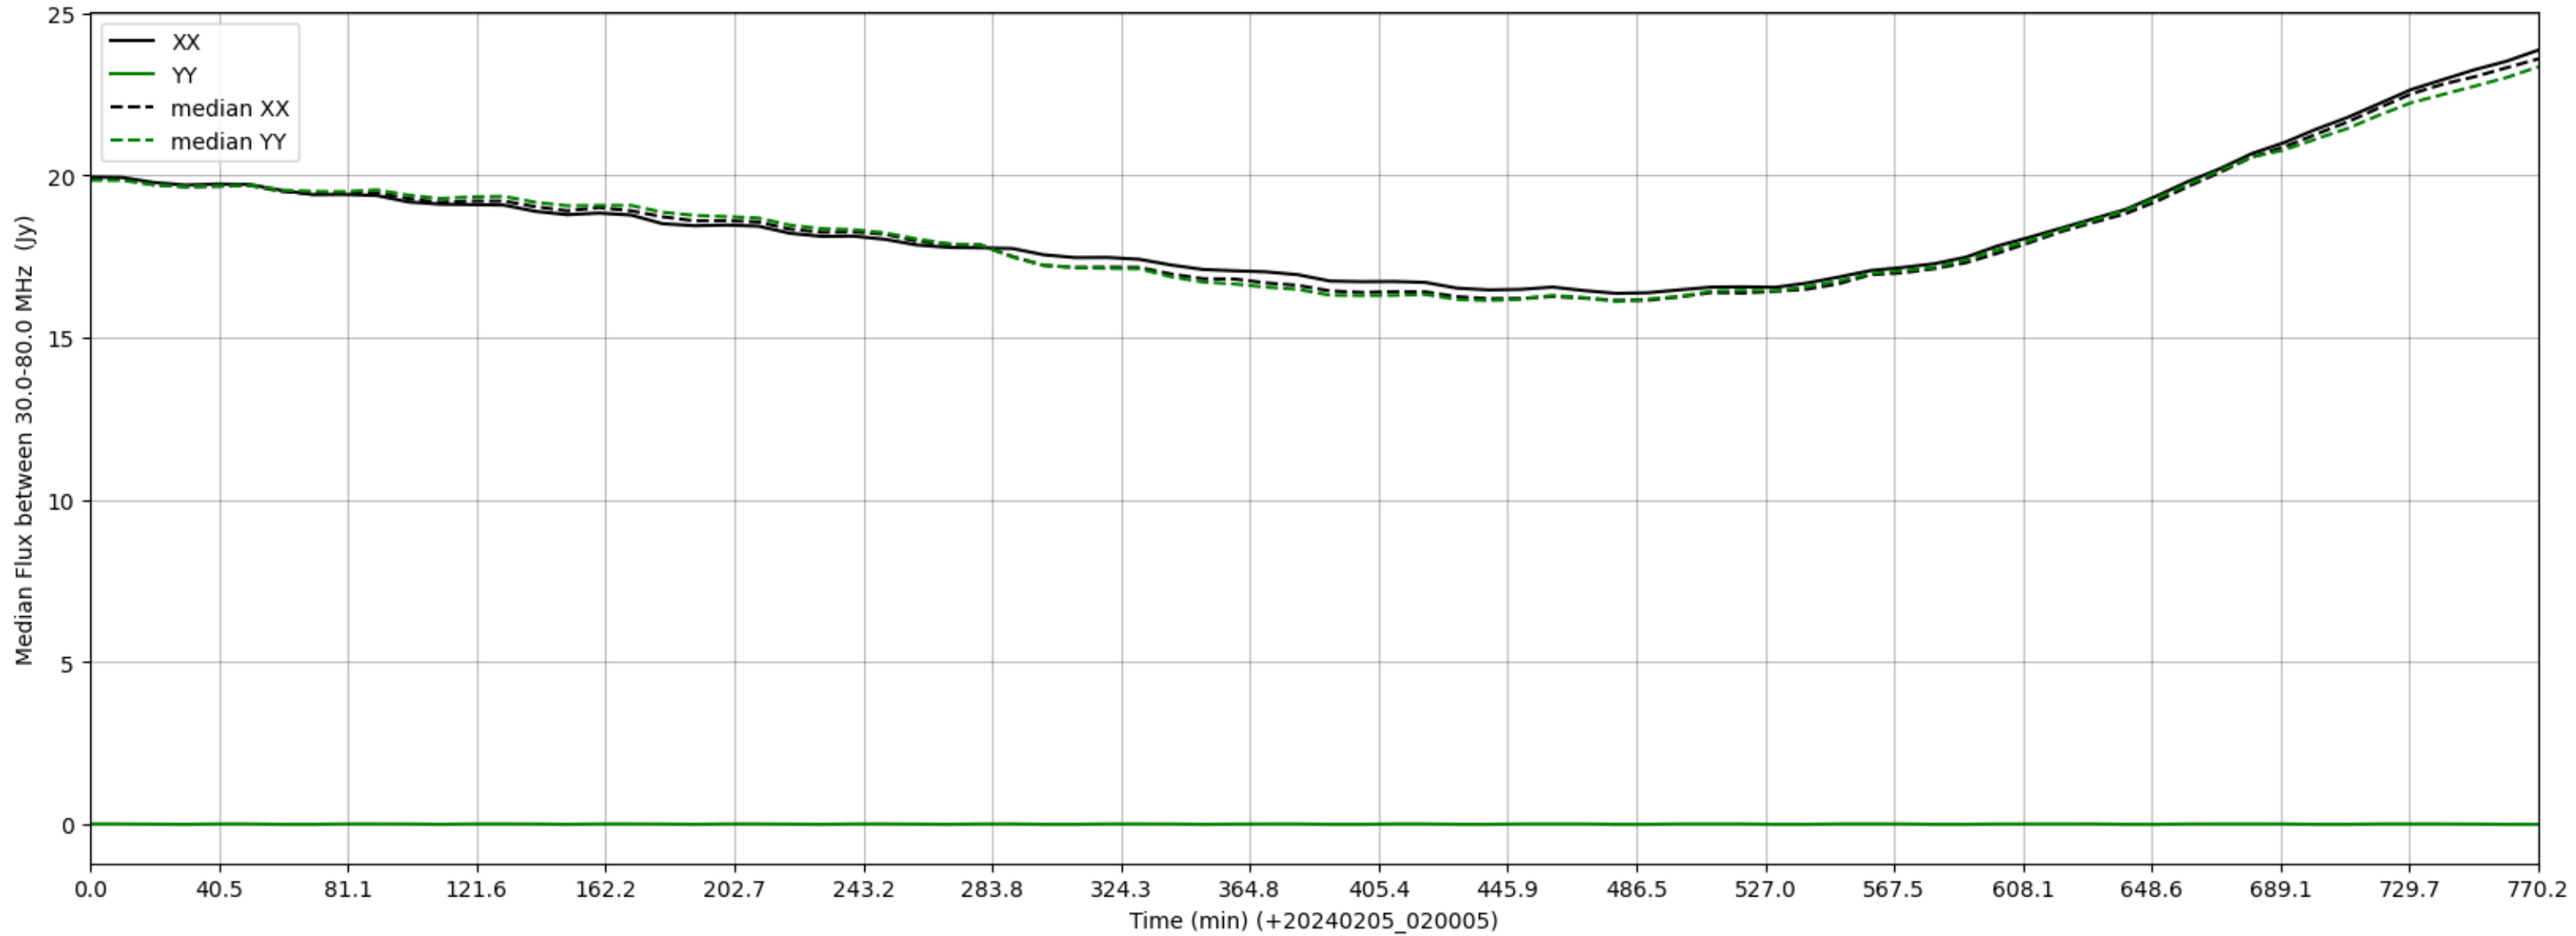

LWA057 - Correlator# 134 - XX FLAGS:Good - YY FLAGS:Good

LWA056 - Correlator# 135 - XX FLAGS:Good - YY FLAGS:Good

LWA059 - Correlator# 136 - XX FLAGS:Good - YY FLAGS:Good

LWA058 - Correlator# 137 - XX FLAGS:Good - YY FLAGS:LowFlux