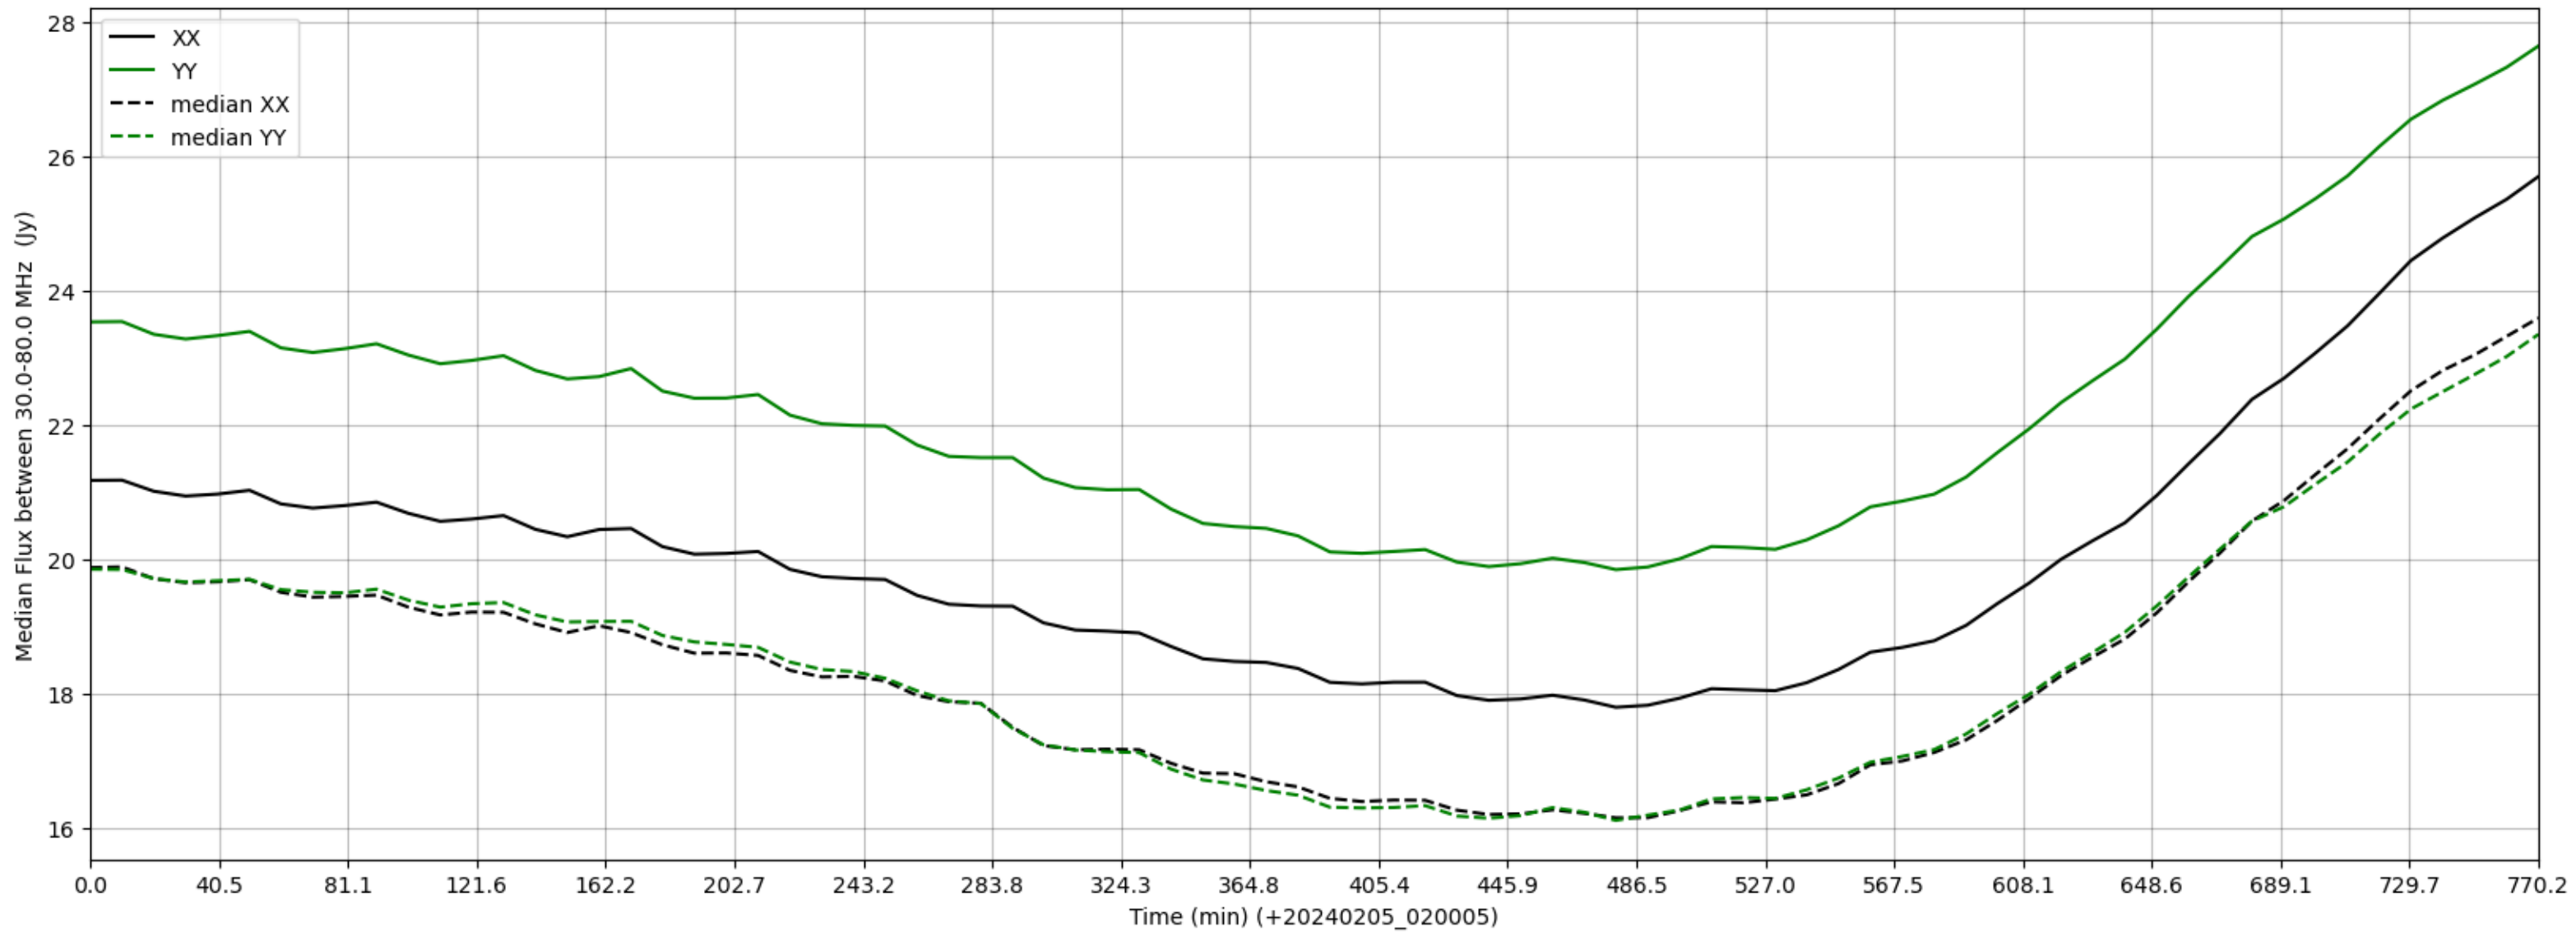

LWA147 - Correlator# 214 - XX FLAGS:Good - YY FLAGS:Good

LWA150 - Correlator# 215 - XX FLAGS:Good - YY FLAGS:LowFlux

LWA149 - Correlator# 216 - XX FLAGS:Good - YY FLAGS:Good

LWA148 - Correlator# 217 - XX FLAGS:Good - YY FLAGS:Good