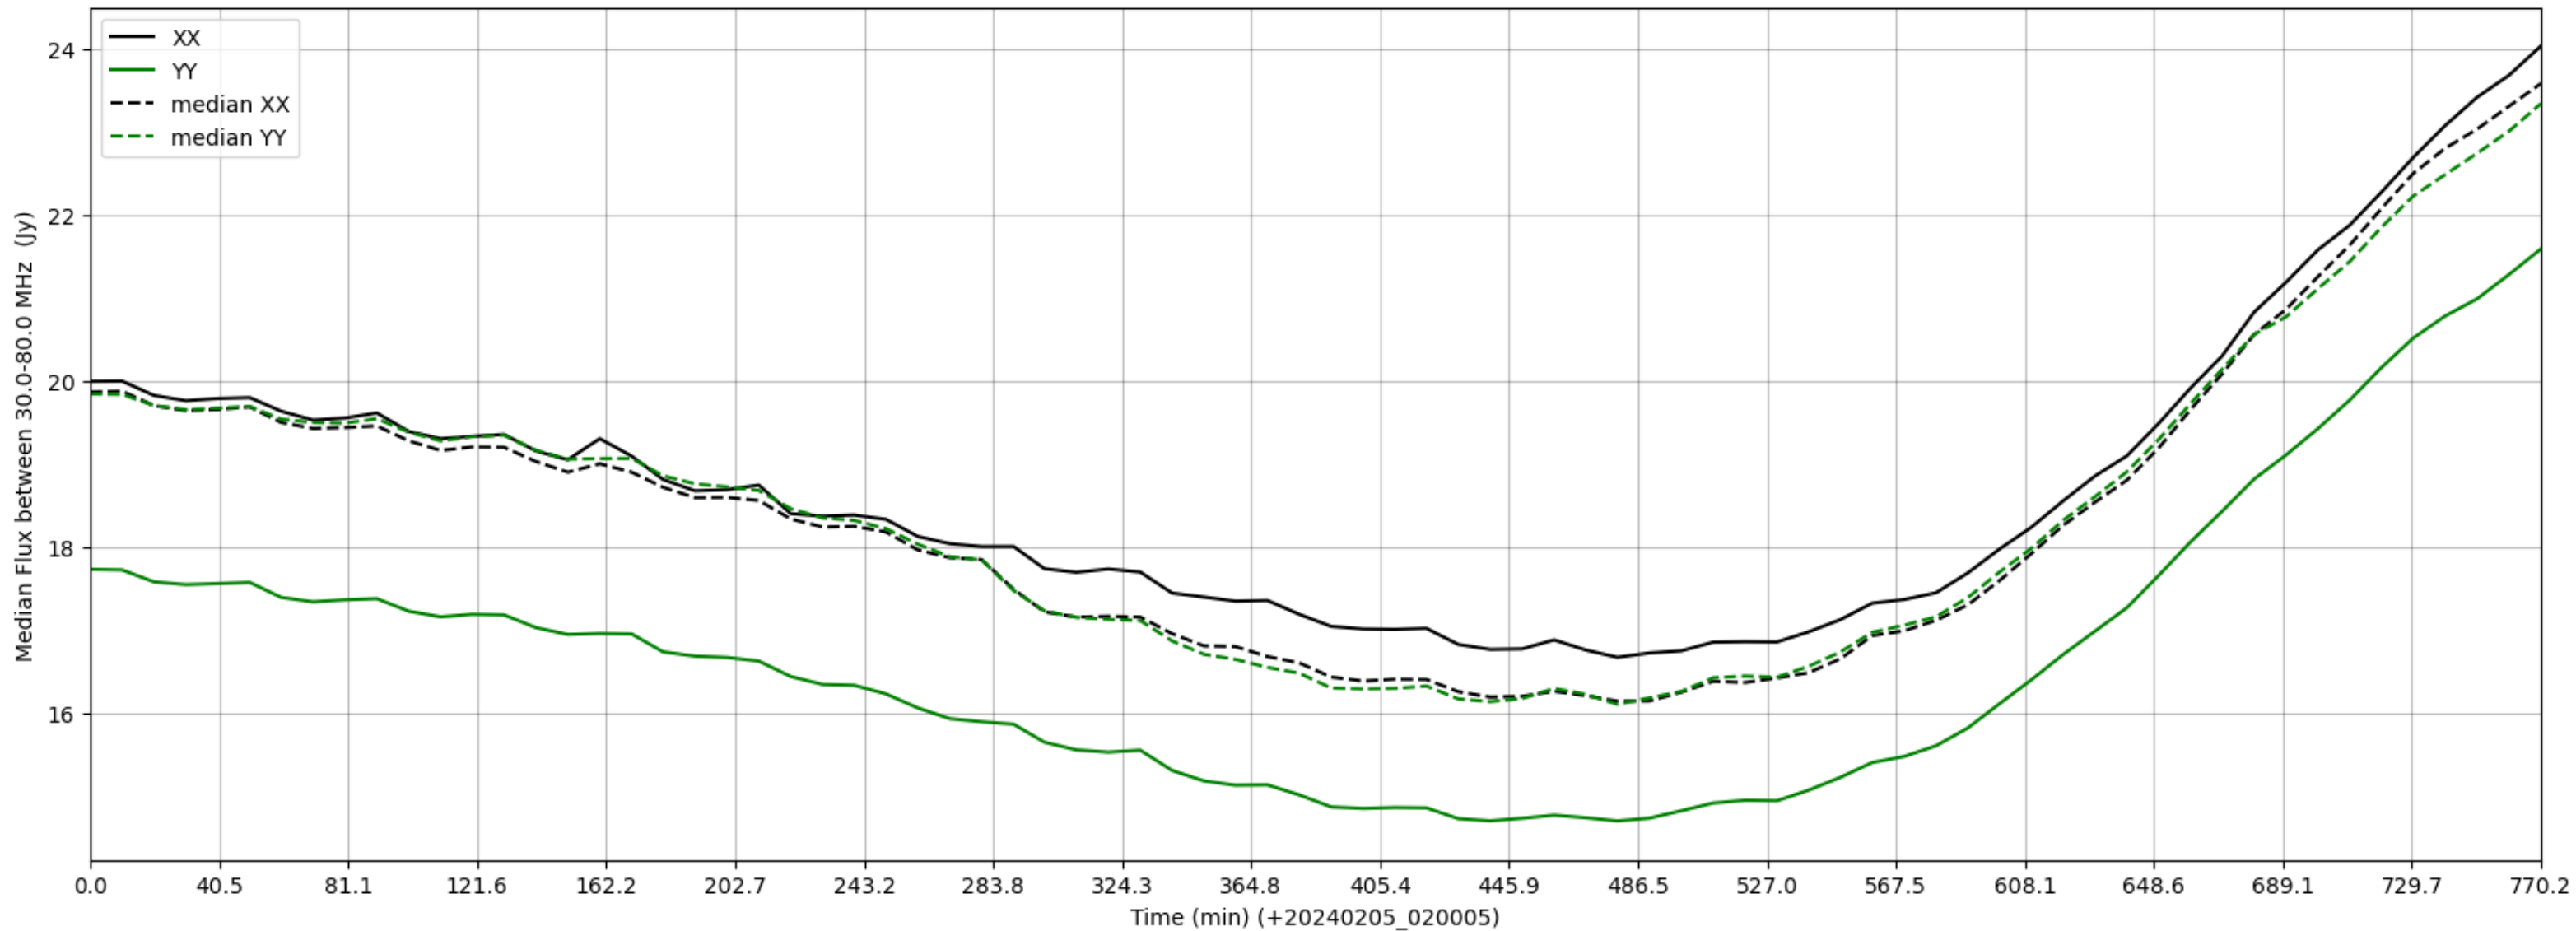

LWA182 - Correlator# 238 - XX FLAGS:Good - YY FLAGS:Good

LWA158 - Correlator# 237 - XX FLAGS:Good - YY FLAGS:Good