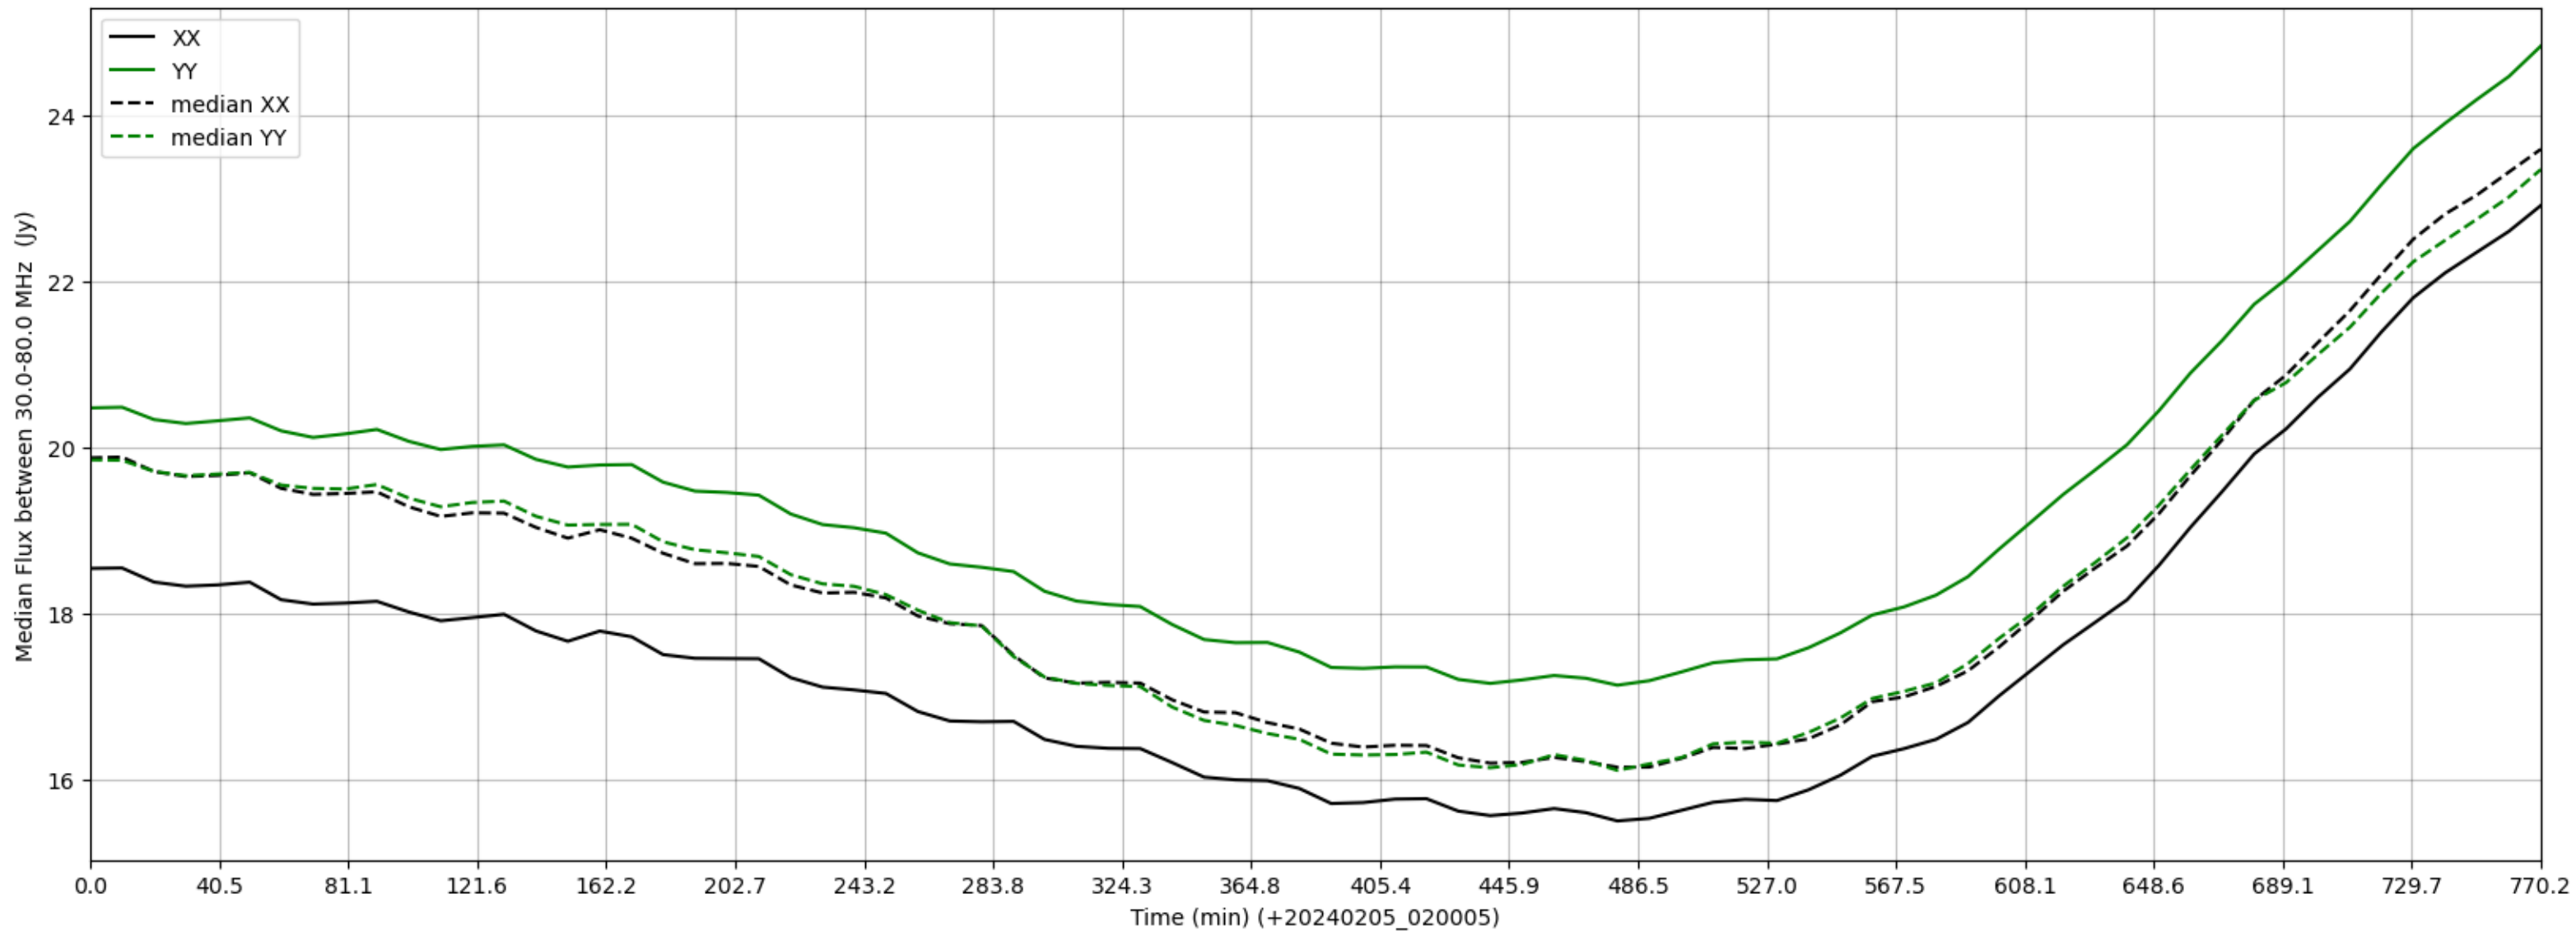

LWA091 - Correlator# 146 - XX FLAGS:Good - YY FLAGS:Good

LWA090 - Correlator# 147 - XX FLAGS:Good - YY FLAGS:Good

LWA093 - Correlator# 148 - XX FLAGS:Good - YY FLAGS:Good

LWA092 - Correlator# 149 - XX FLAGS:Good - YY FLAGS:Good