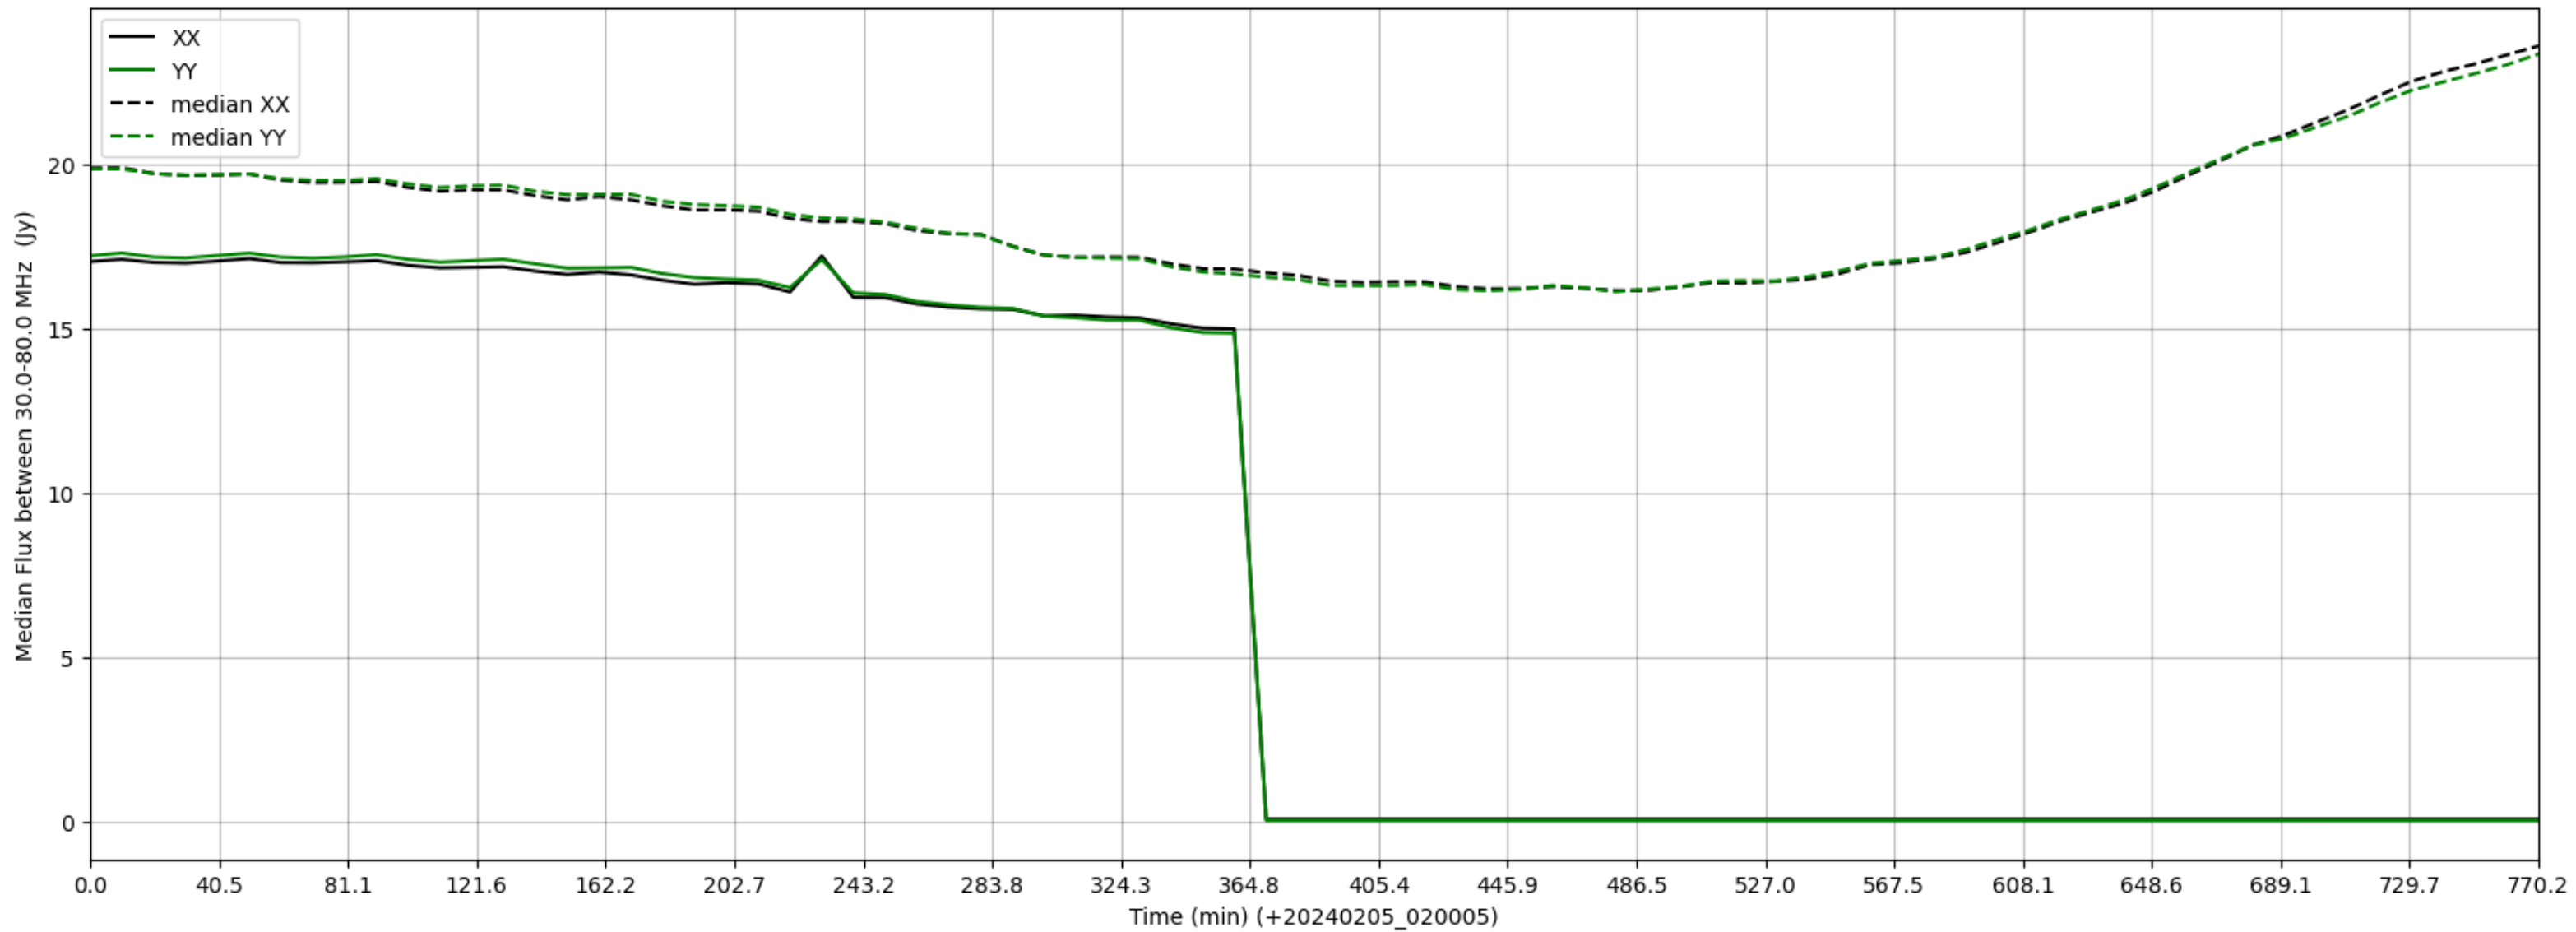

LWA337 - Correlator# 059 - XX FLAGS:LowFlux - YY FLAGS:LowFlux

LWA351 - Correlator# 060 - XX FLAGS:LowFlux - YY FLAGS:LowFlux

LWA344 - Correlator# 061 - XX FLAGS:LowFlux - YY FLAGS:LowFlux

LWA360 - Correlator# 062 - XX FLAGS:LowFlux - YY FLAGS:LowFlux