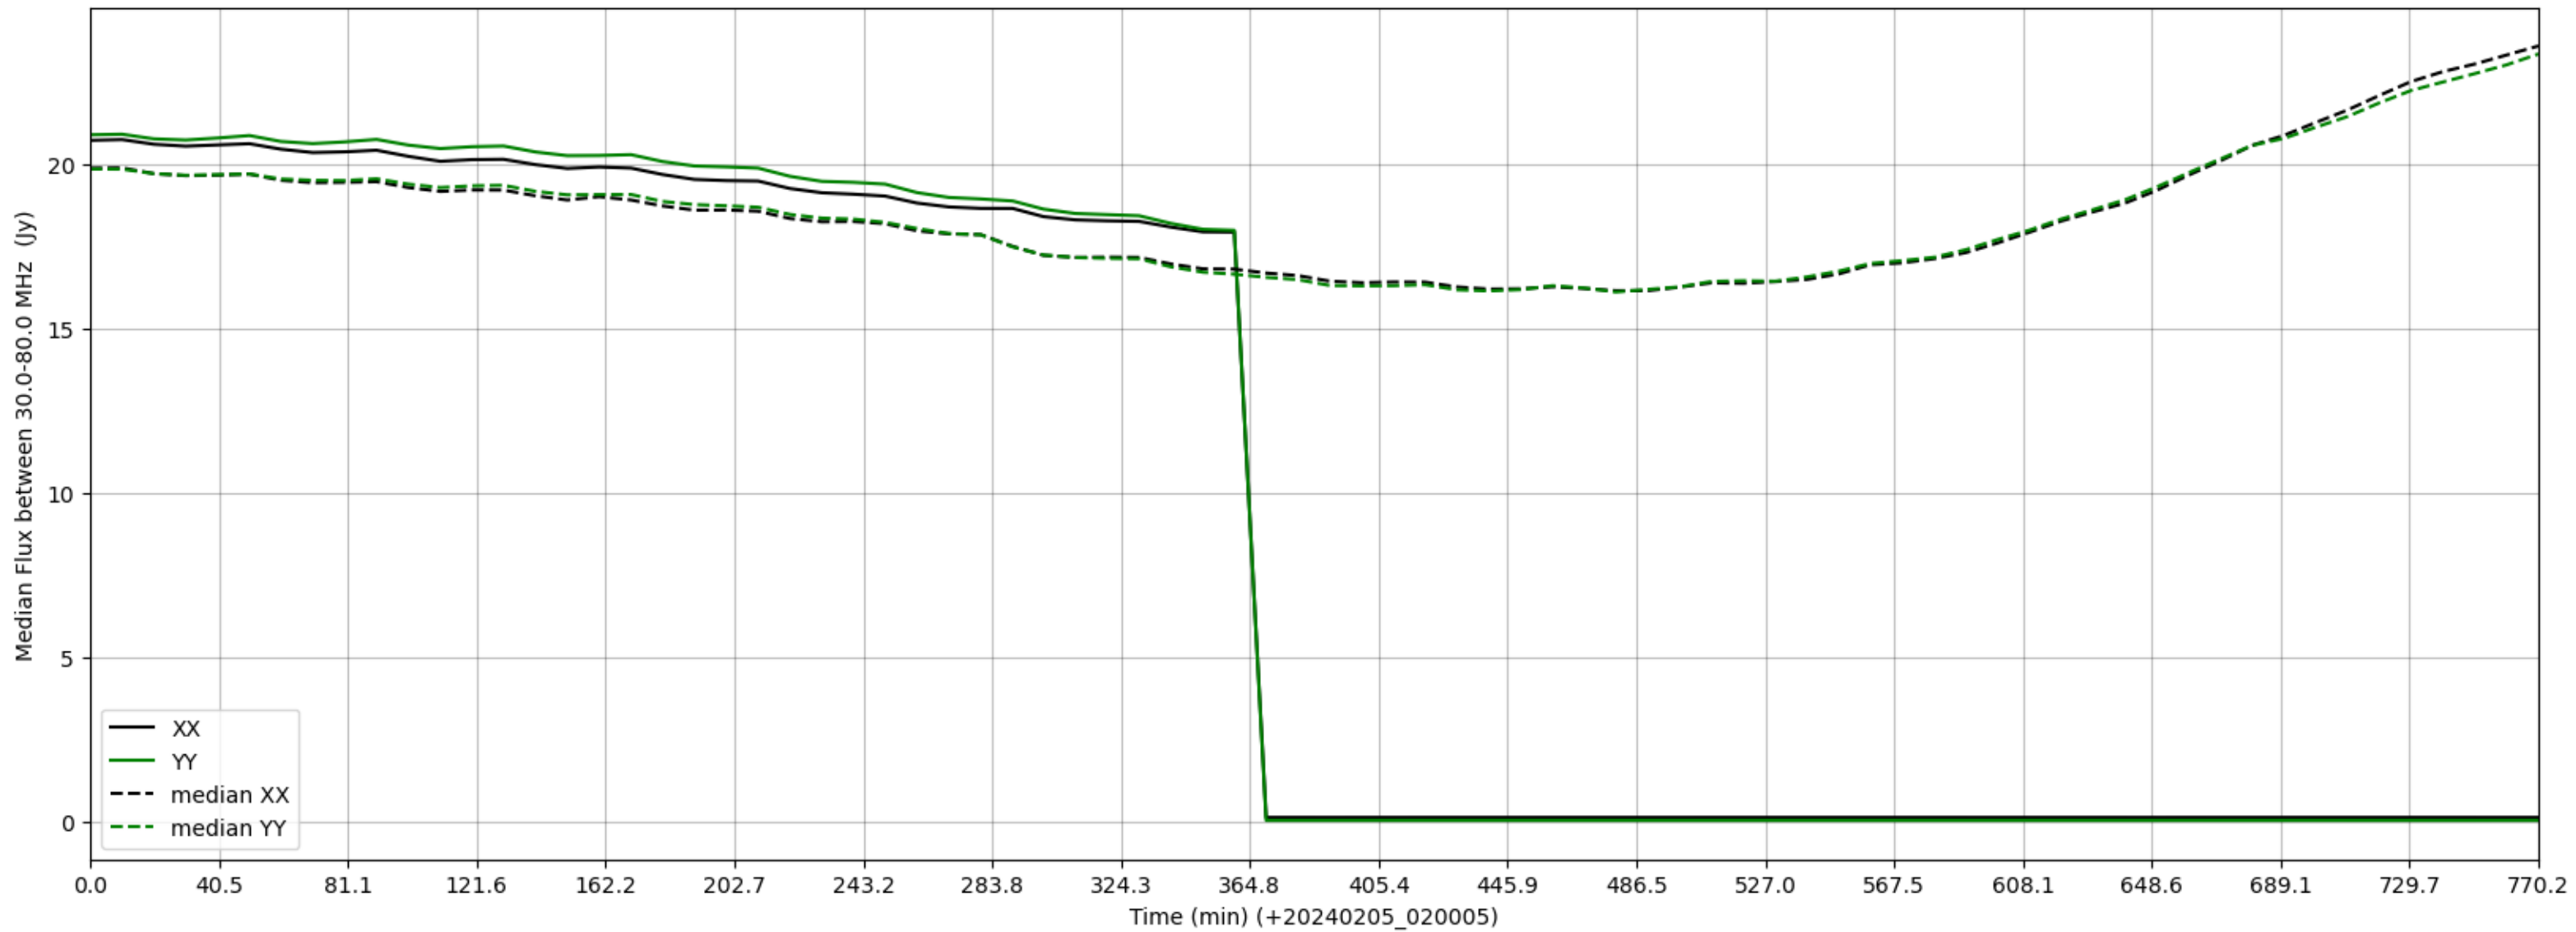

LWA262 - Correlator# 123 - XX FLAGS:LowFlux - YY FLAGS:LowFlux

LWA324 - Correlator# 122 - XX FLAGS:LowFlux - YY FLAGS:LowFlux