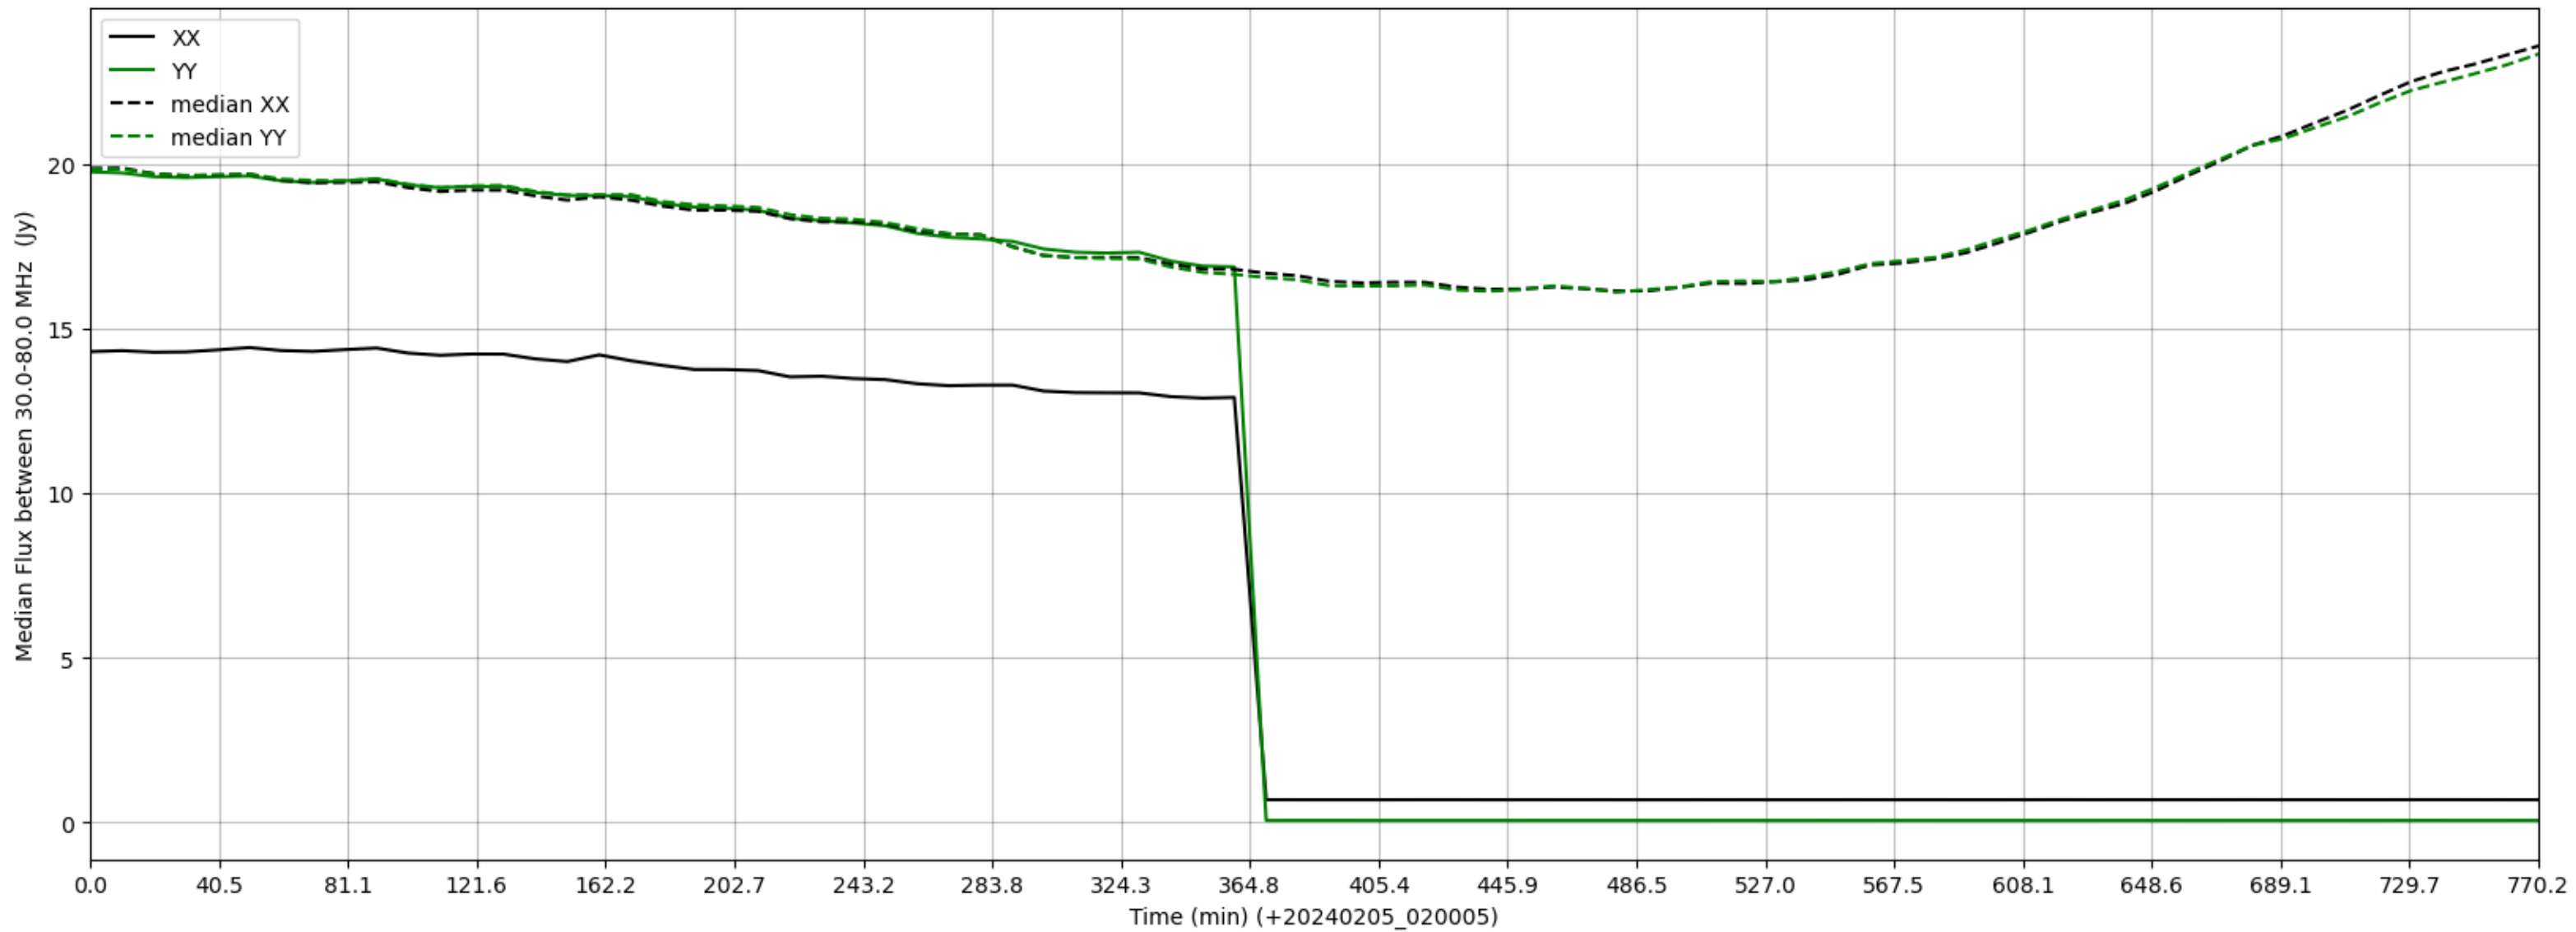

LWA329 - Correlator# 287 - XX FLAGS:LowFlux - YY FLAGS:LowFlux

LWA357 - Correlator# 286 - XX FLAGS:LowFlux - YY FLAGS:LowFlux