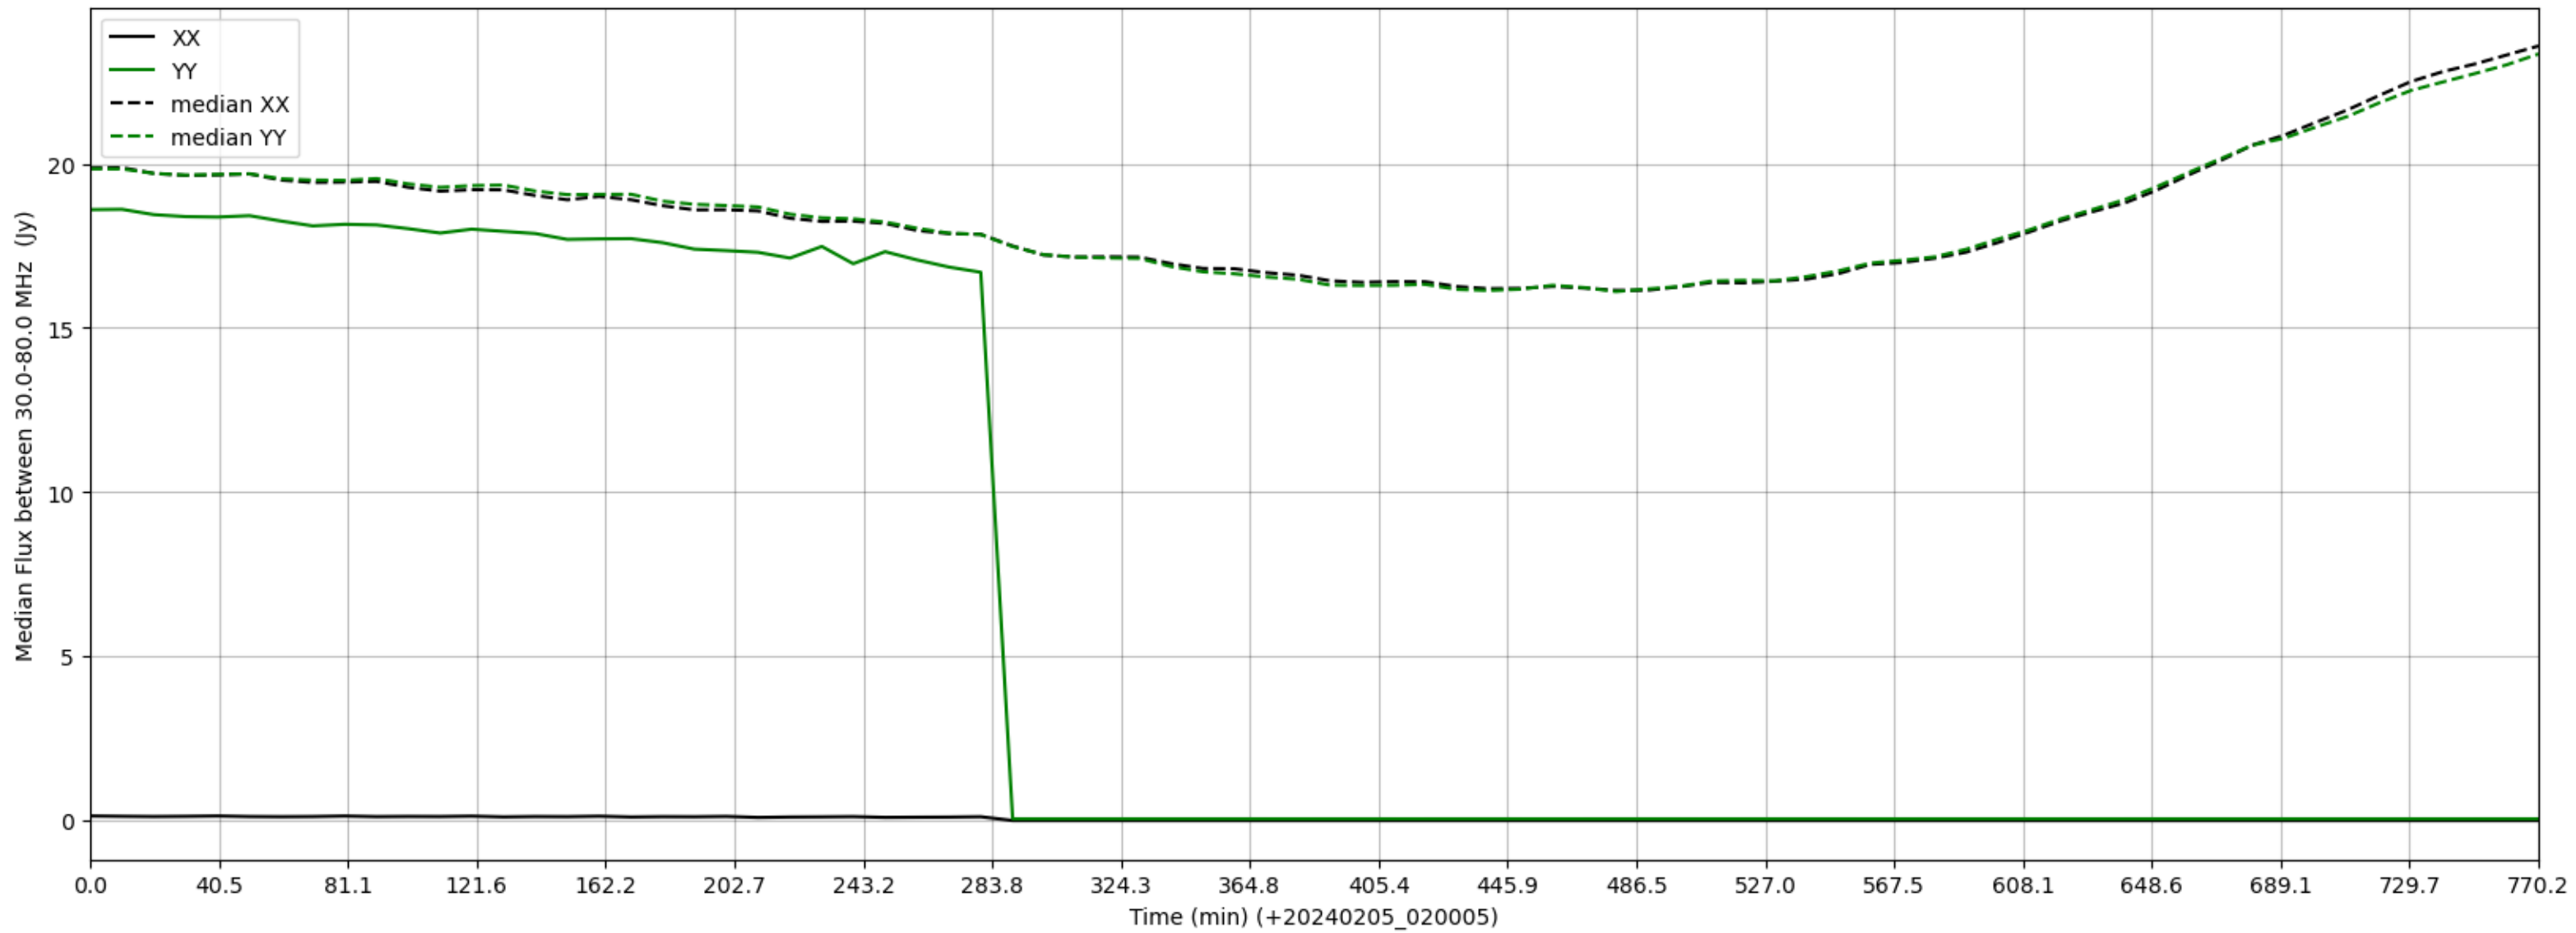

LWA313 - Correlator# 018 - XX FLAGS:LowFlux - YY FLAGS:LowFlux

LWA310 - Correlator# 017 - XX FLAGS:LowFlux - YY FLAGS:LowFlux