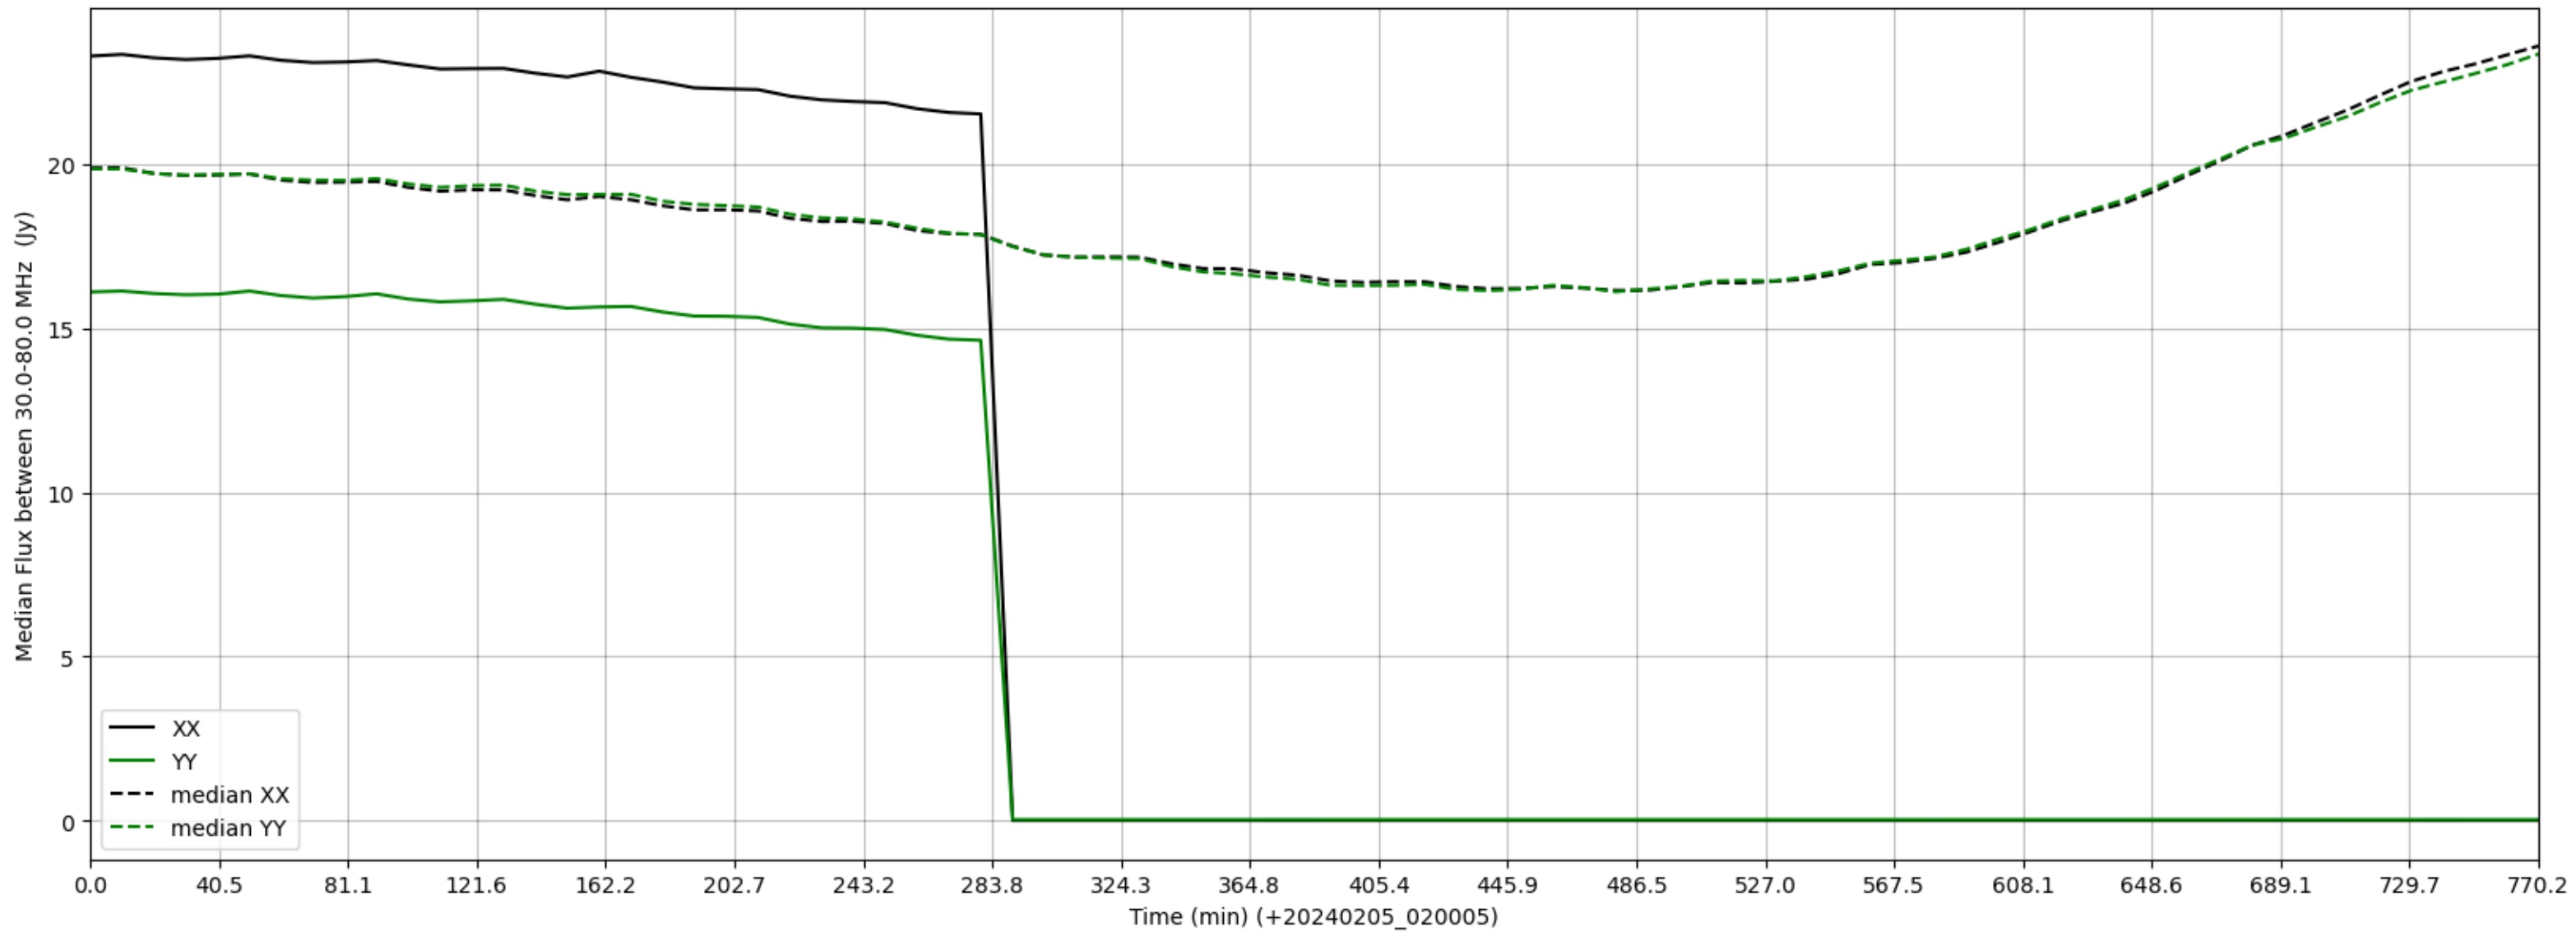

LWA301 - Correlator# 048 - XX FLAGS:LowFlux - YY FLAGS:LowFlux

LWA295 - Correlator# 047 - XX FLAGS:LowFlux - YY FLAGS:LowFlux