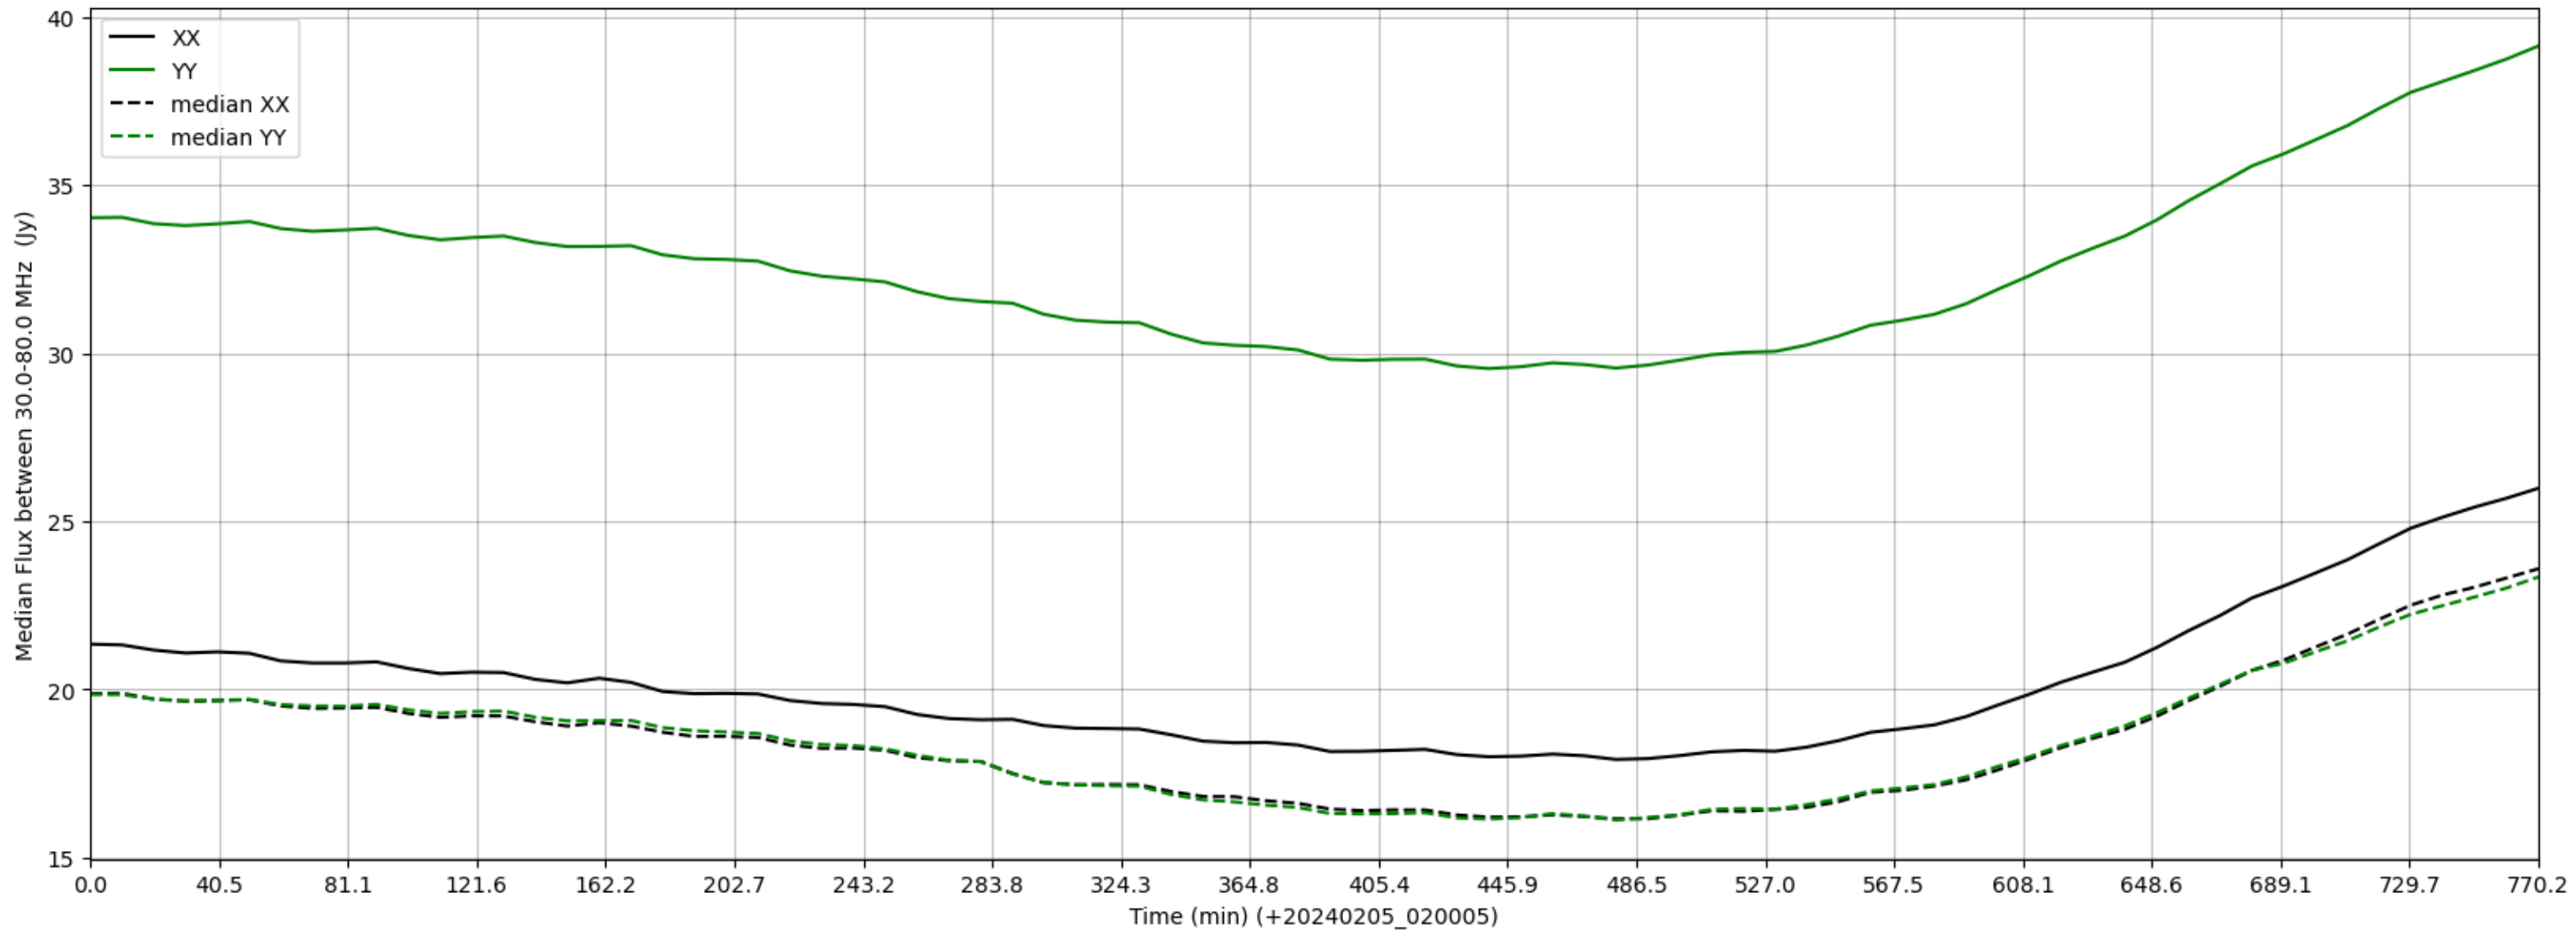

LWA186 - Correlator# 243 - XX FLAGS:Good - YY FLAGS:Good

LWA187 - Correlator# 242 - XX FLAGS:Good - YY FLAGS:Good