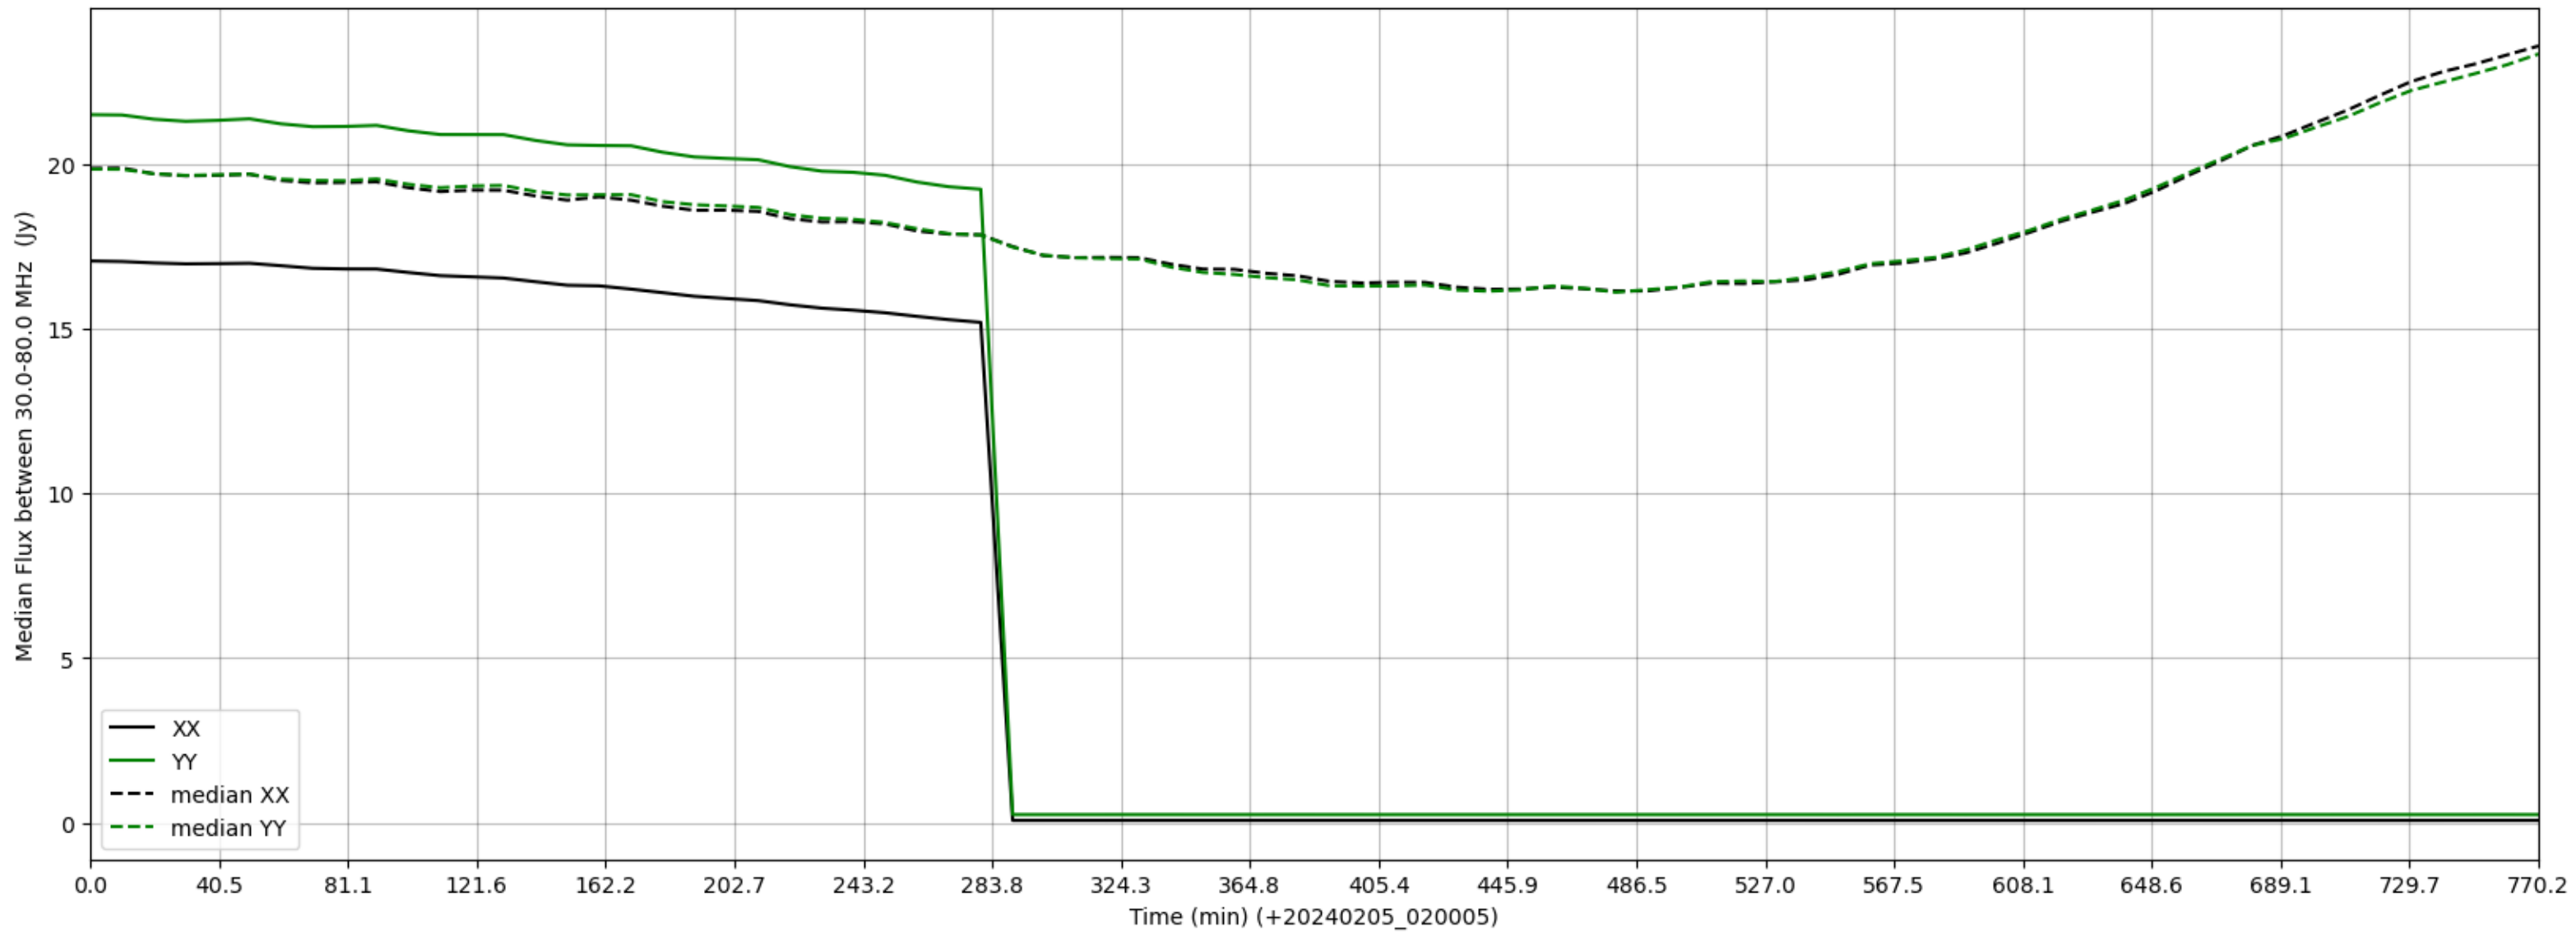

LWA296 - Correlator# 046 - XX FLAGS:LowFlux - YY FLAGS:LowFlux

LWA291 - Correlator# 045 - XX FLAGS:LowFlux - YY FLAGS:LowFlux