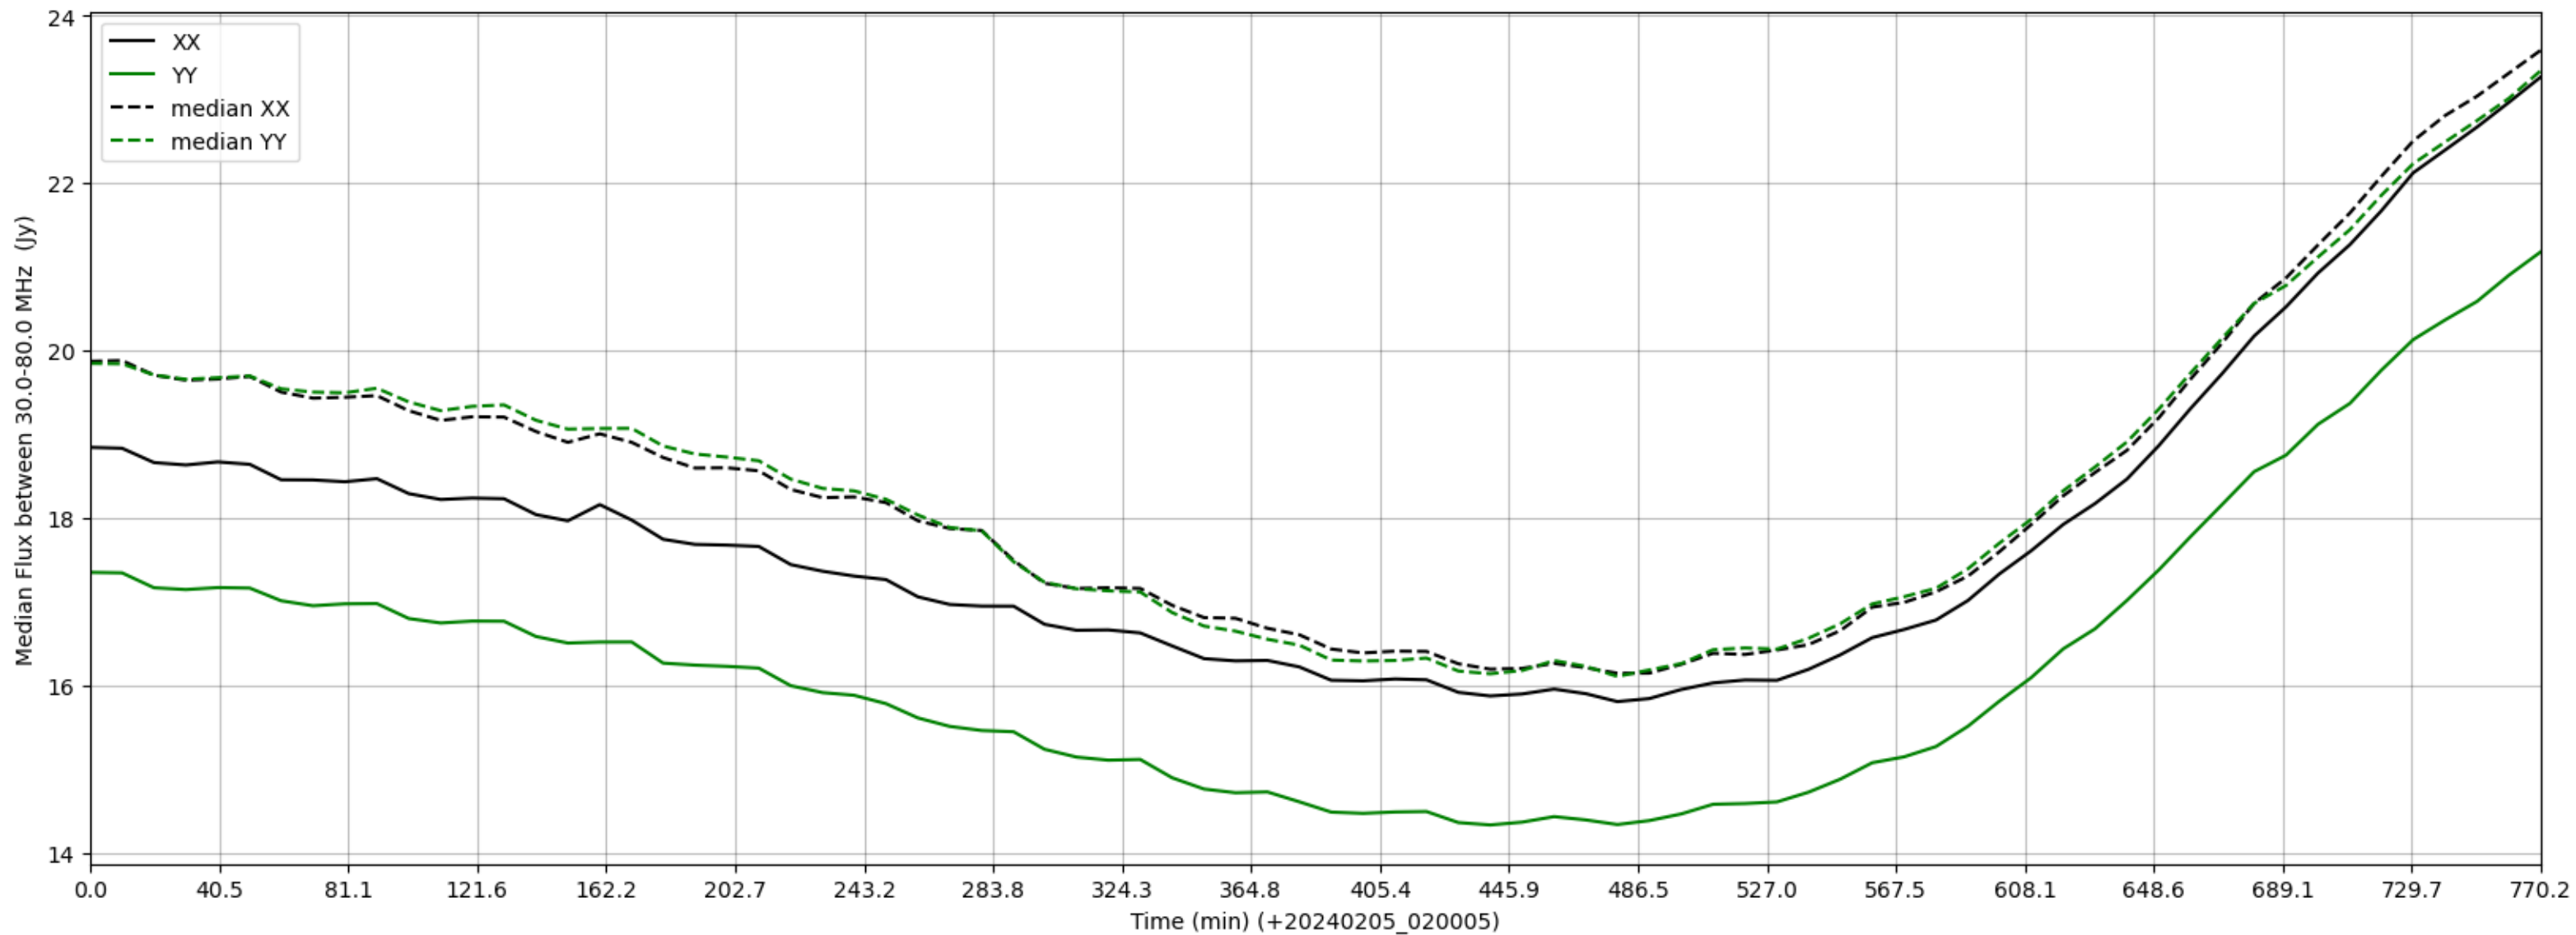

LWA184 - Correlator# 241 - XX FLAGS:Good - YY FLAGS:Good

LWA187 - Correlator# 242 - XX FLAGS:Good - YY FLAGS:Good

LWA186 - Correlator# 243 - XX FLAGS:Good - YY FLAGS:Good

LWA190 - Correlator# 244 - XX FLAGS:Good - YY FLAGS:Good