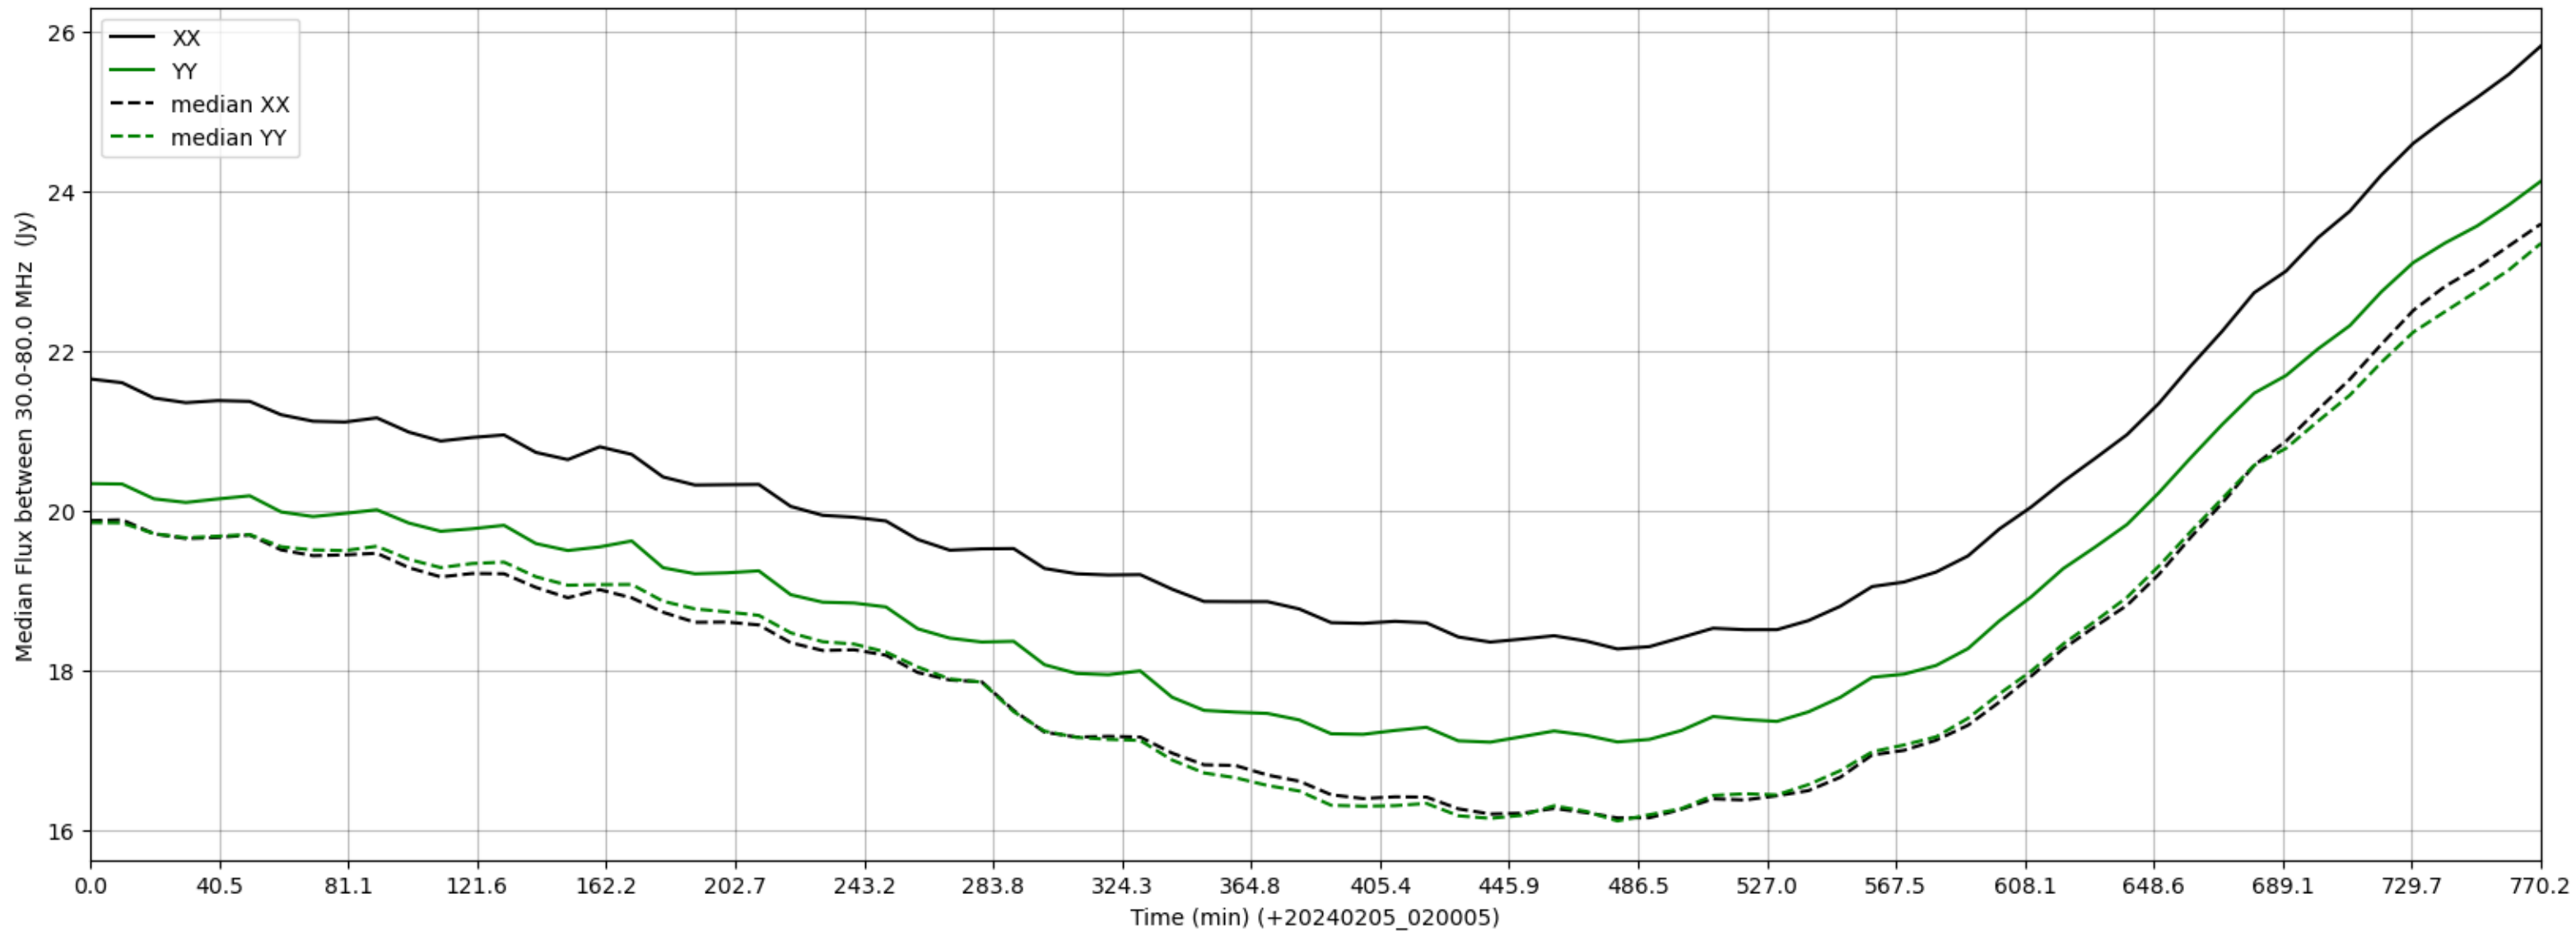

LWA150 - Correlator# 215 - XX FLAGS:Good - YY FLAGS:LowFlux

LWA147 - Correlator# 214 - XX FLAGS:Good - YY FLAGS:Good