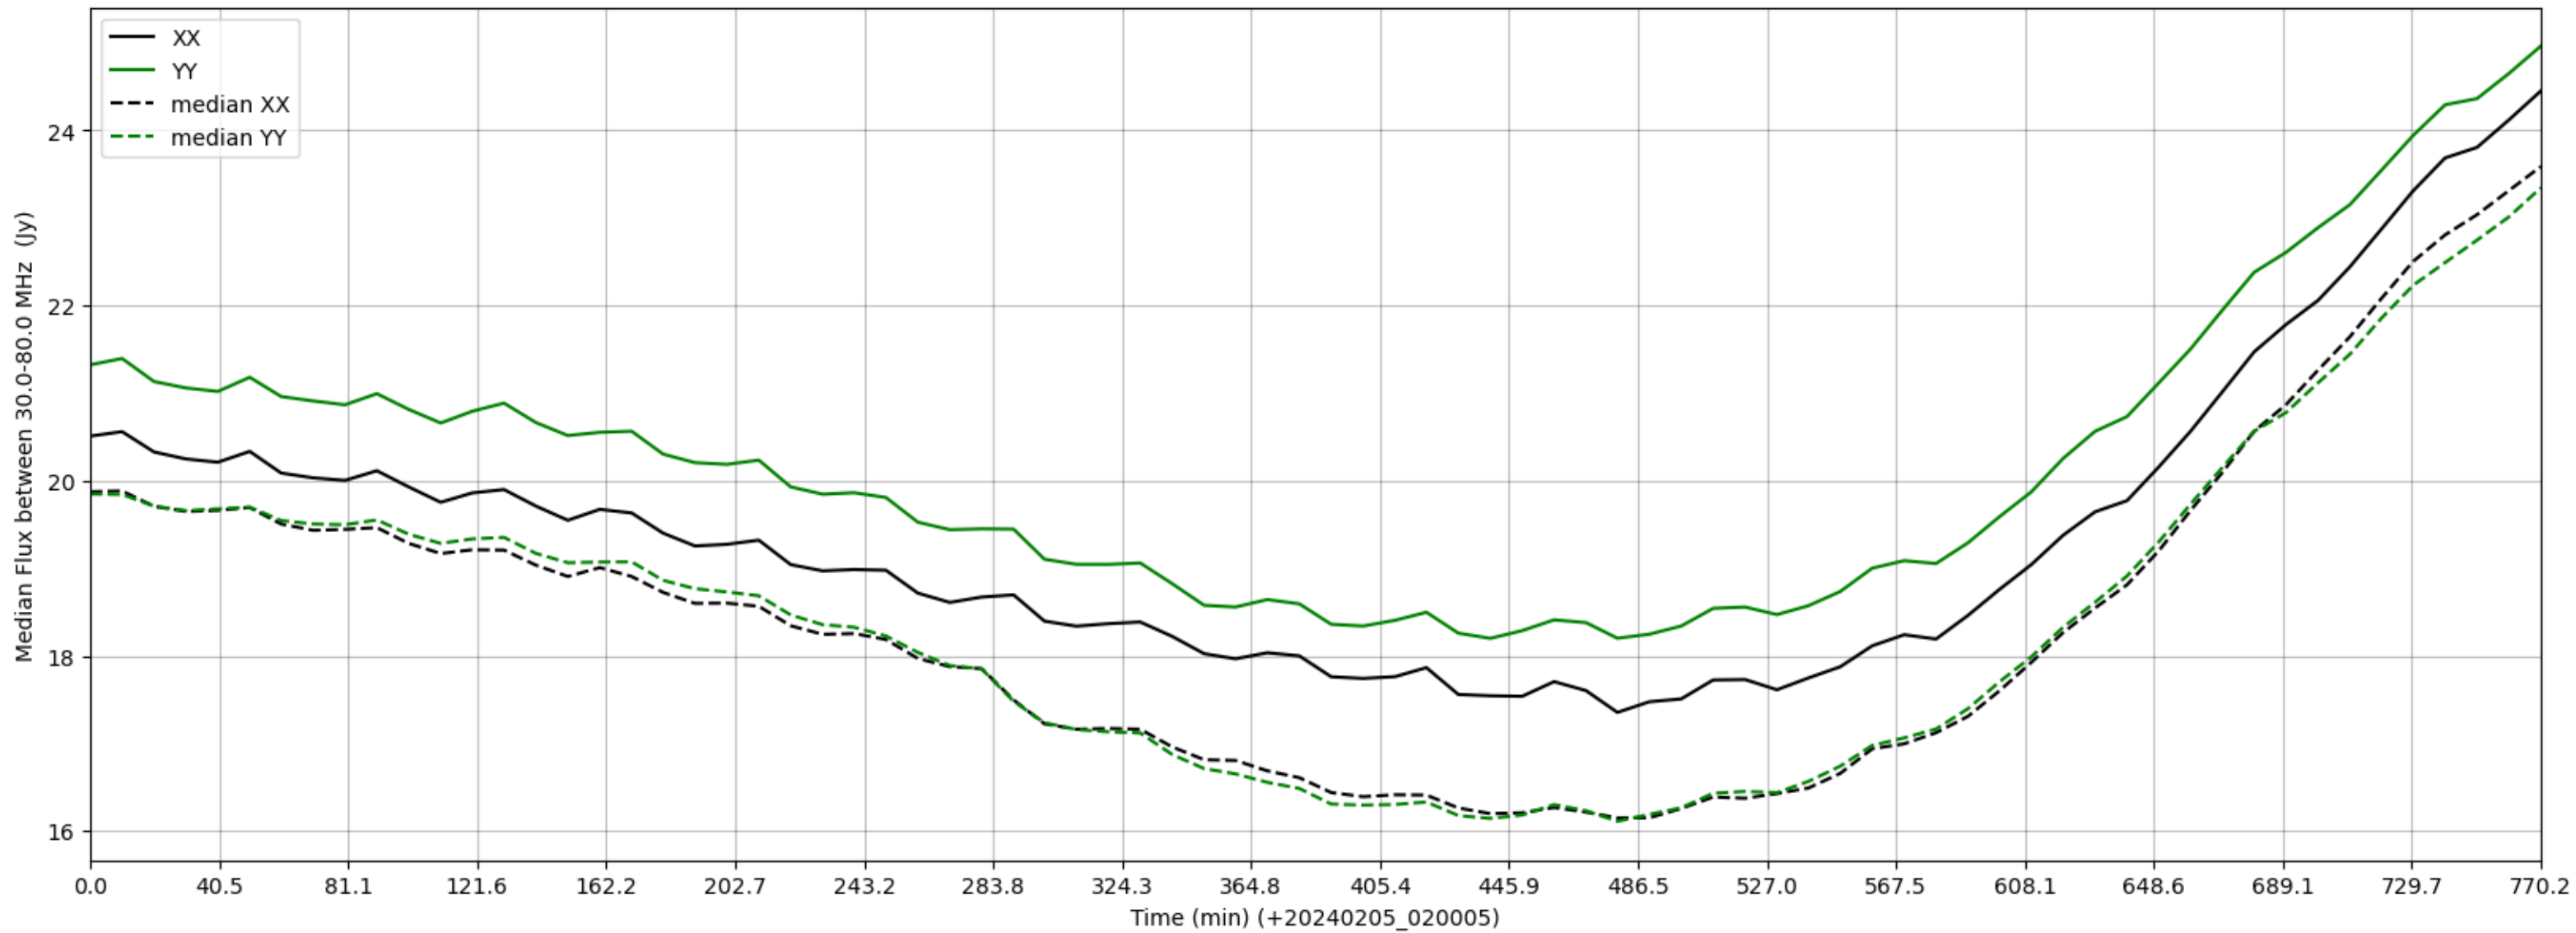

LWA141 - Correlator# 263 - XX FLAGS:Good - YY FLAGS:Good

LWA161 - Correlator# 262 - XX FLAGS:Good - YY FLAGS:Good