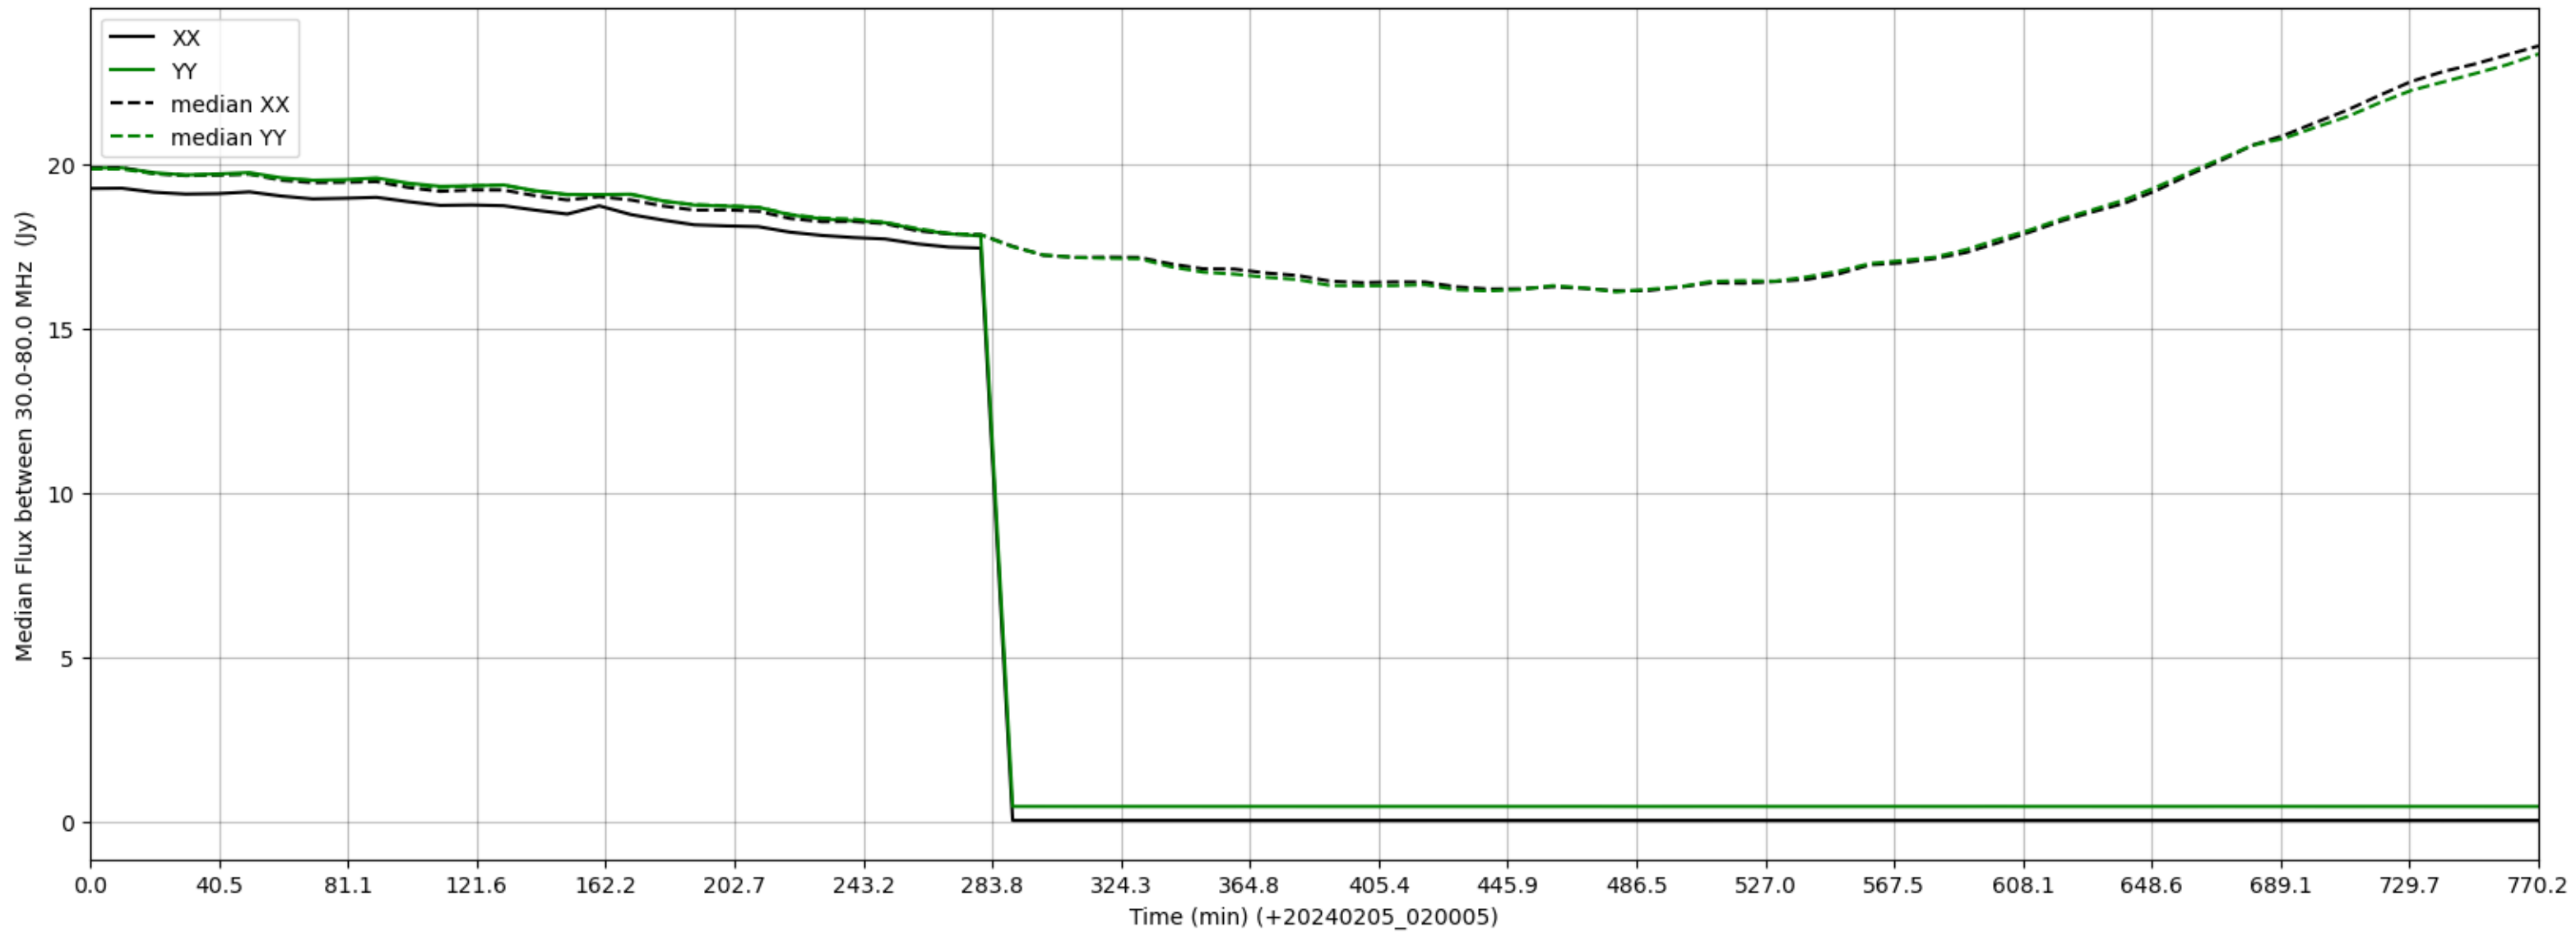

LWA360 - Correlator# 062 - XX FLAGS:LowFlux - YY FLAGS:LowFlux

LWA344 - Correlator# 061 - XX FLAGS:LowFlux - YY FLAGS:LowFlux