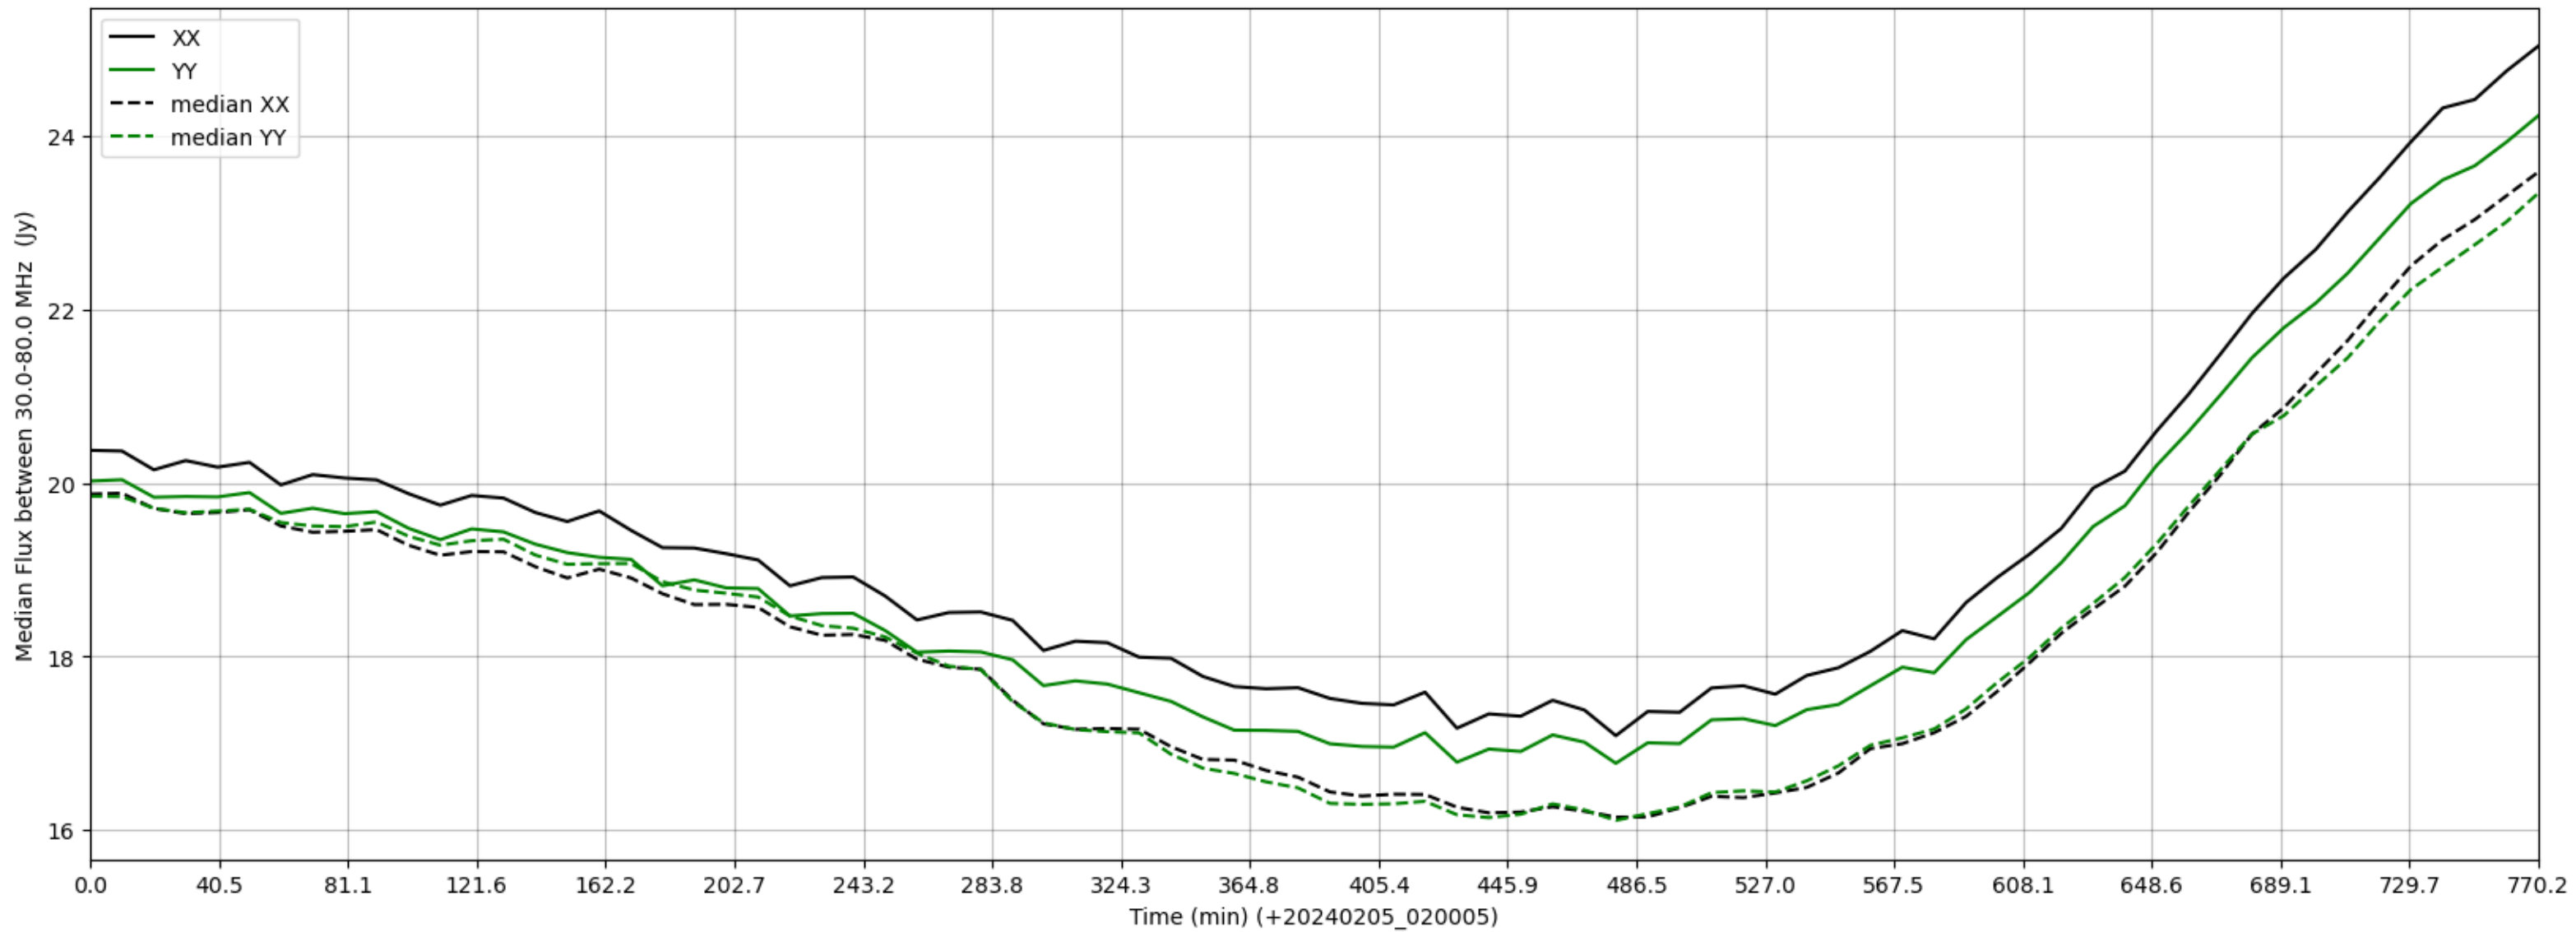

LWA236 - Correlator# 308 - XX FLAGS:Good - YY FLAGS:Good

LWA235 - Correlator# 309 - XX FLAGS:Good - YY FLAGS:Good

LWA238 - Correlator# 310 - XX FLAGS:Good - YY FLAGS:Good

LWA237 - Correlator# 311 - XX FLAGS:Good - YY FLAGS:Good