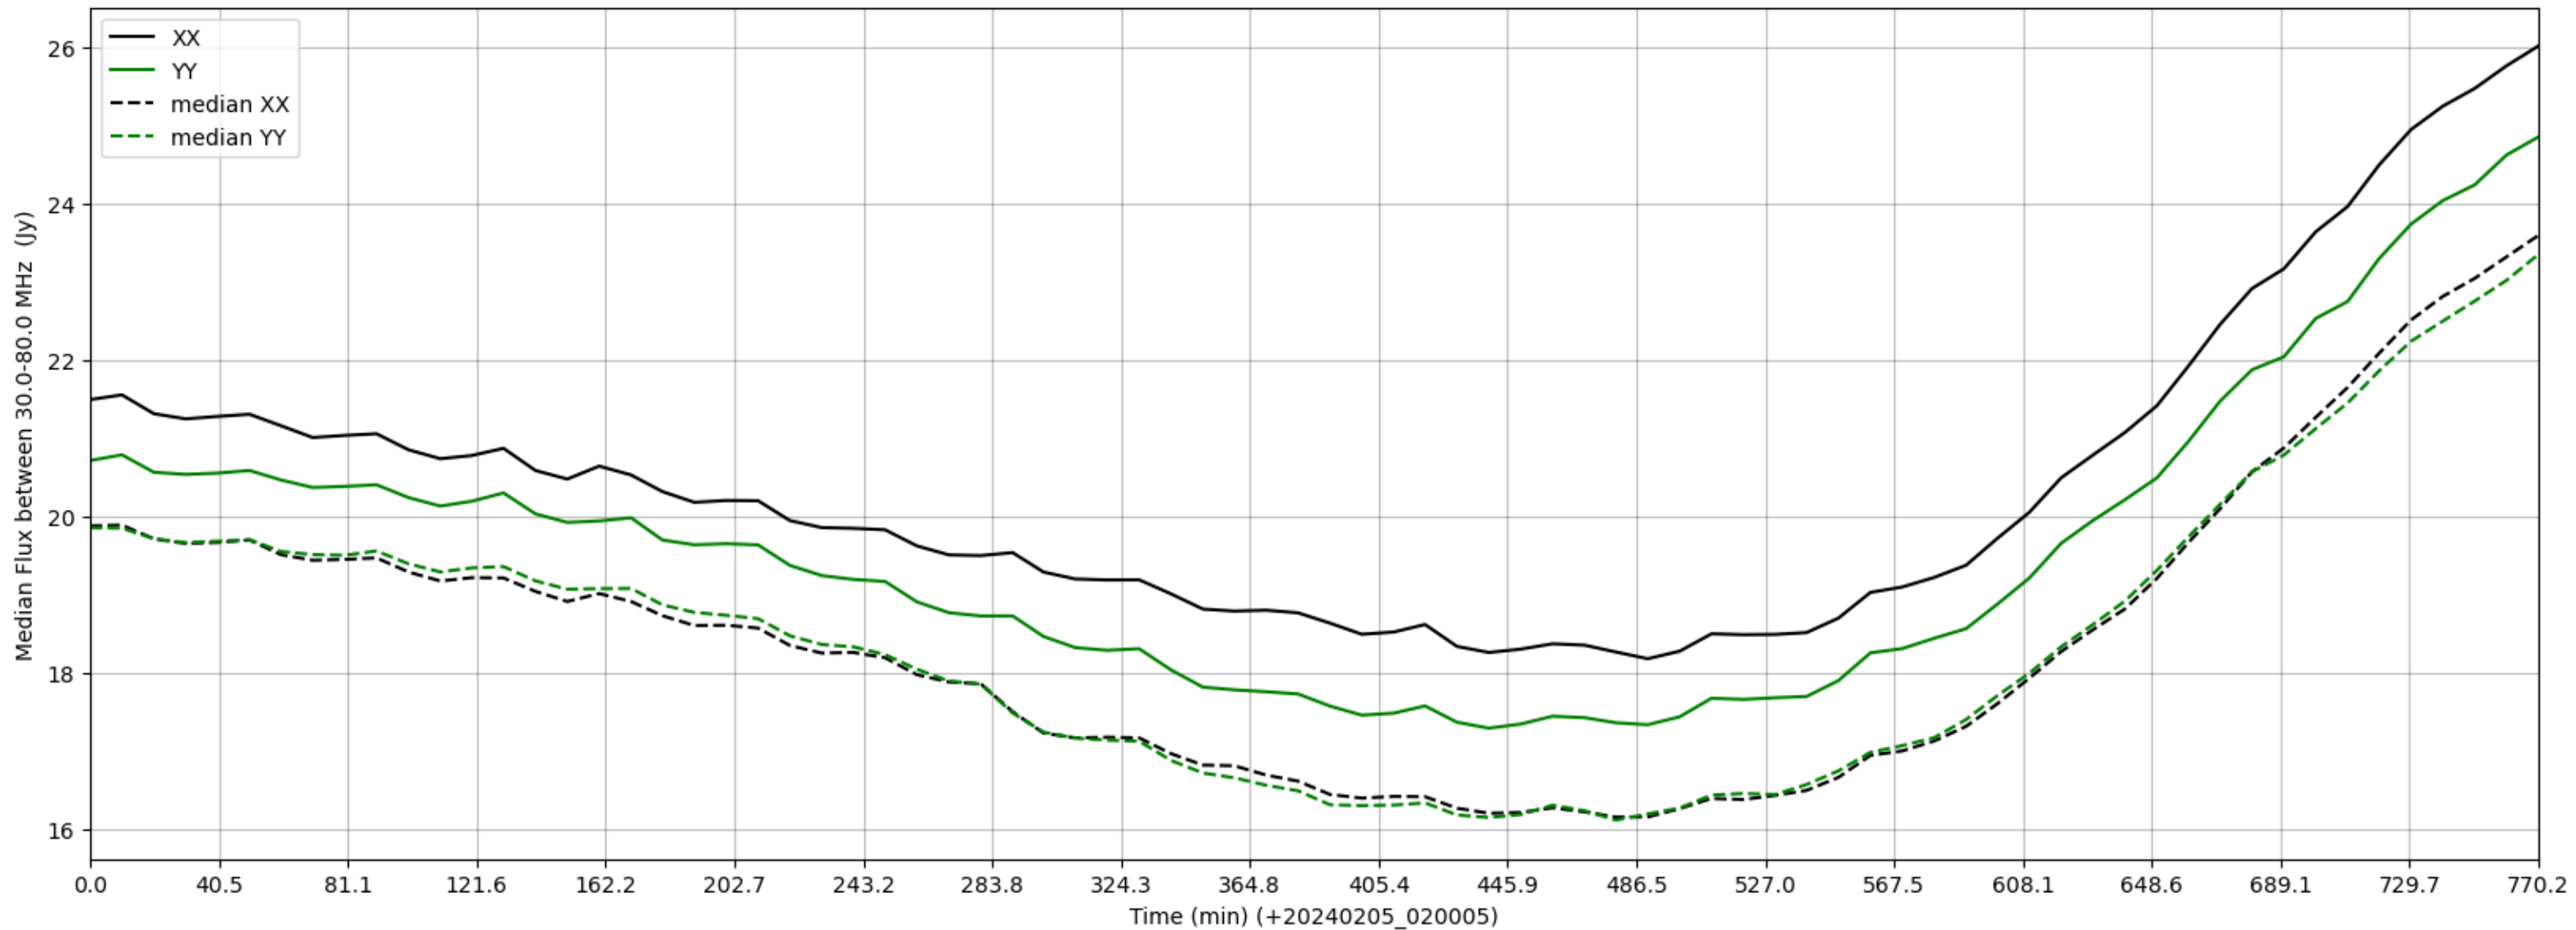

LWA068 - Correlator# 166 - XX FLAGS:Good - YY FLAGS:Good

LWA067 - Correlator# 167 - XX FLAGS:Good - YY FLAGS:Good

LWA070 - Correlator# 168 - XX FLAGS:Good - YY FLAGS:Good

LWA069 - Correlator# 169 - XX FLAGS:Good - YY FLAGS:Good