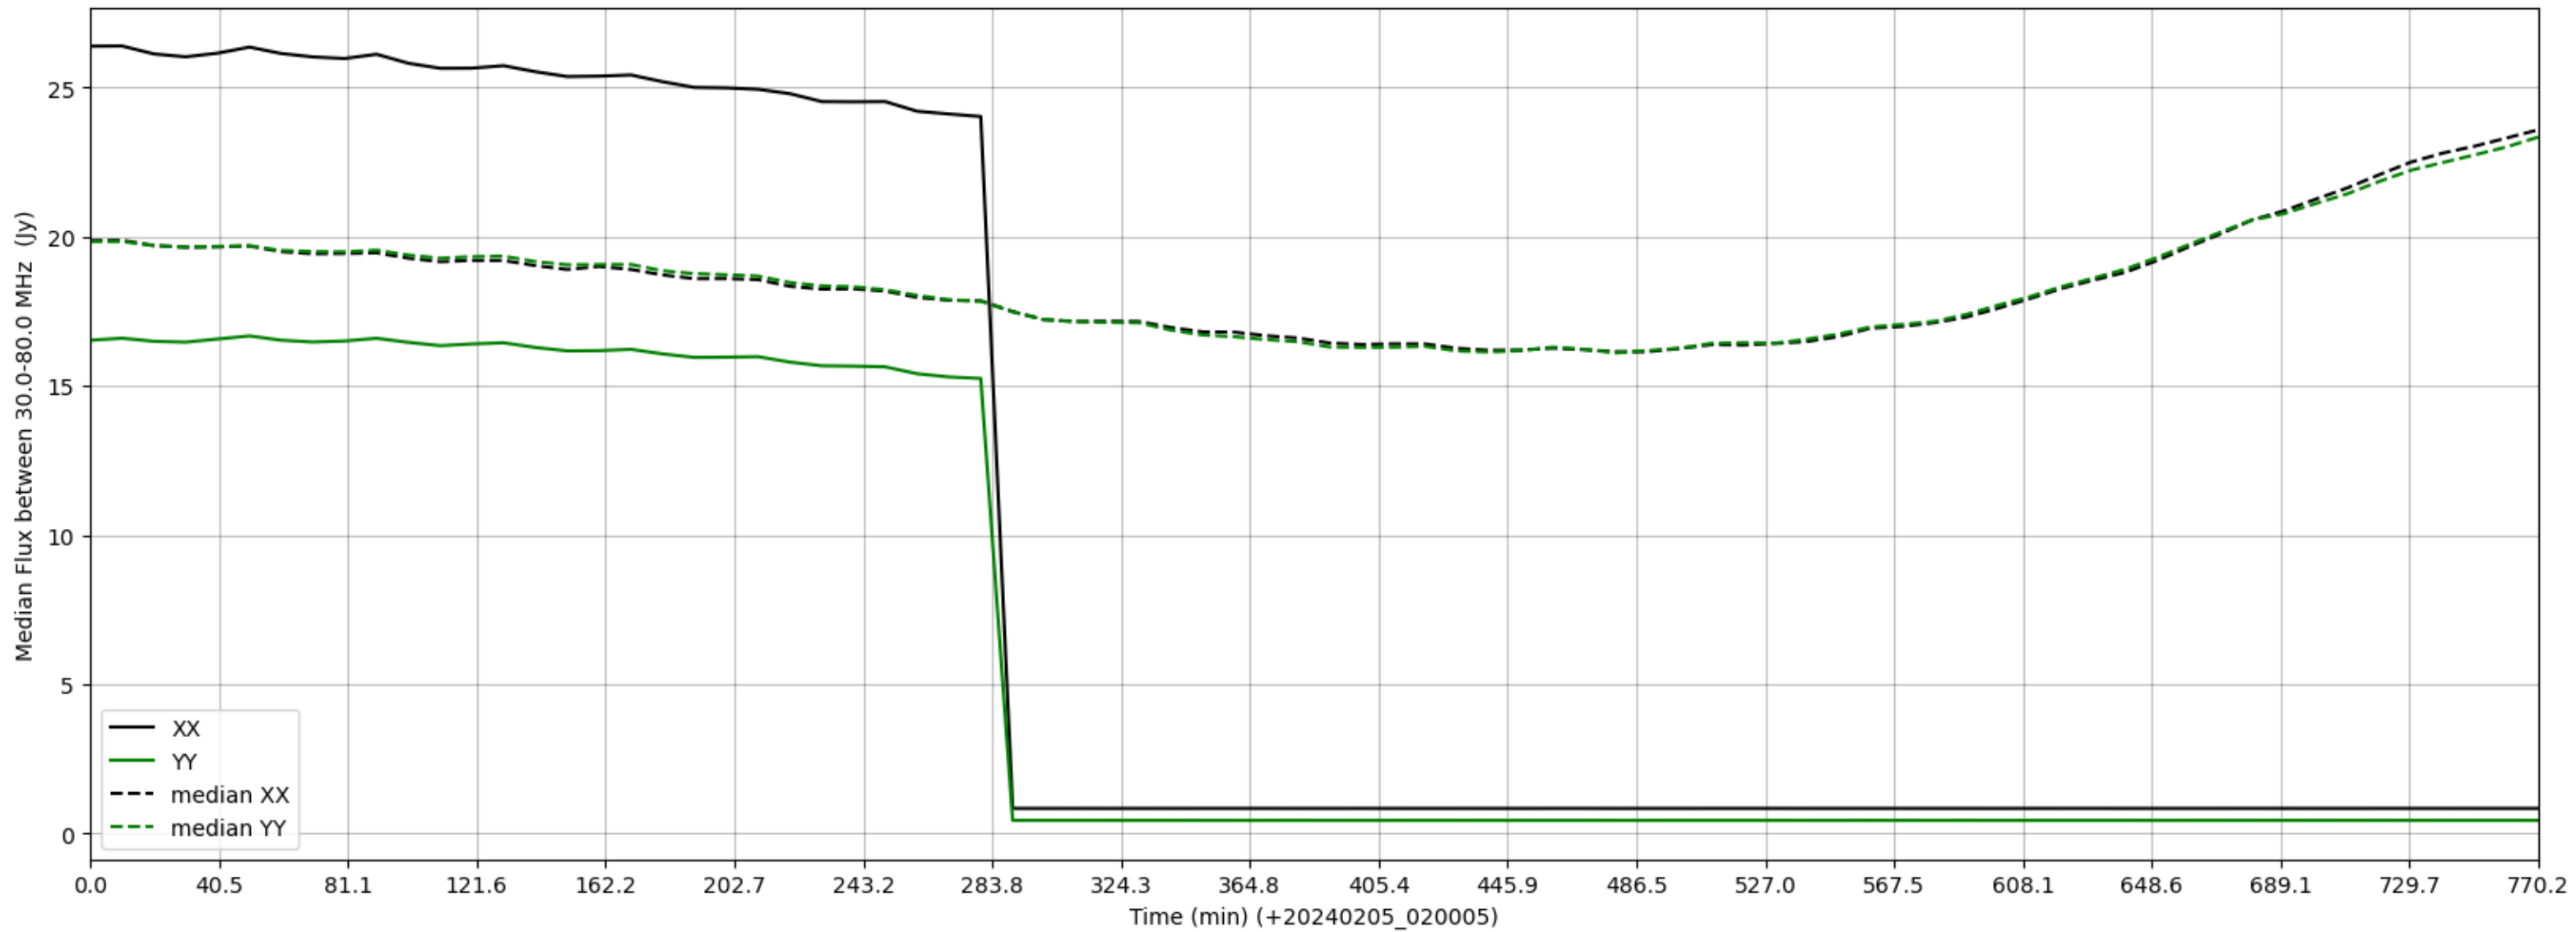

LWA275 - Correlator# 090 - XX FLAGS:LowFlux - YY FLAGS:LowFlux

LWA274 - Correlator# 091 - XX FLAGS:LowFlux - YY FLAGS:LowFlux

LWA302 - Correlator# 092 - XX FLAGS:LowFlux - YY FLAGS:LowFlux

LWA286 - Correlator# 093 - XX FLAGS:LowFlux - YY FLAGS:LowFlux