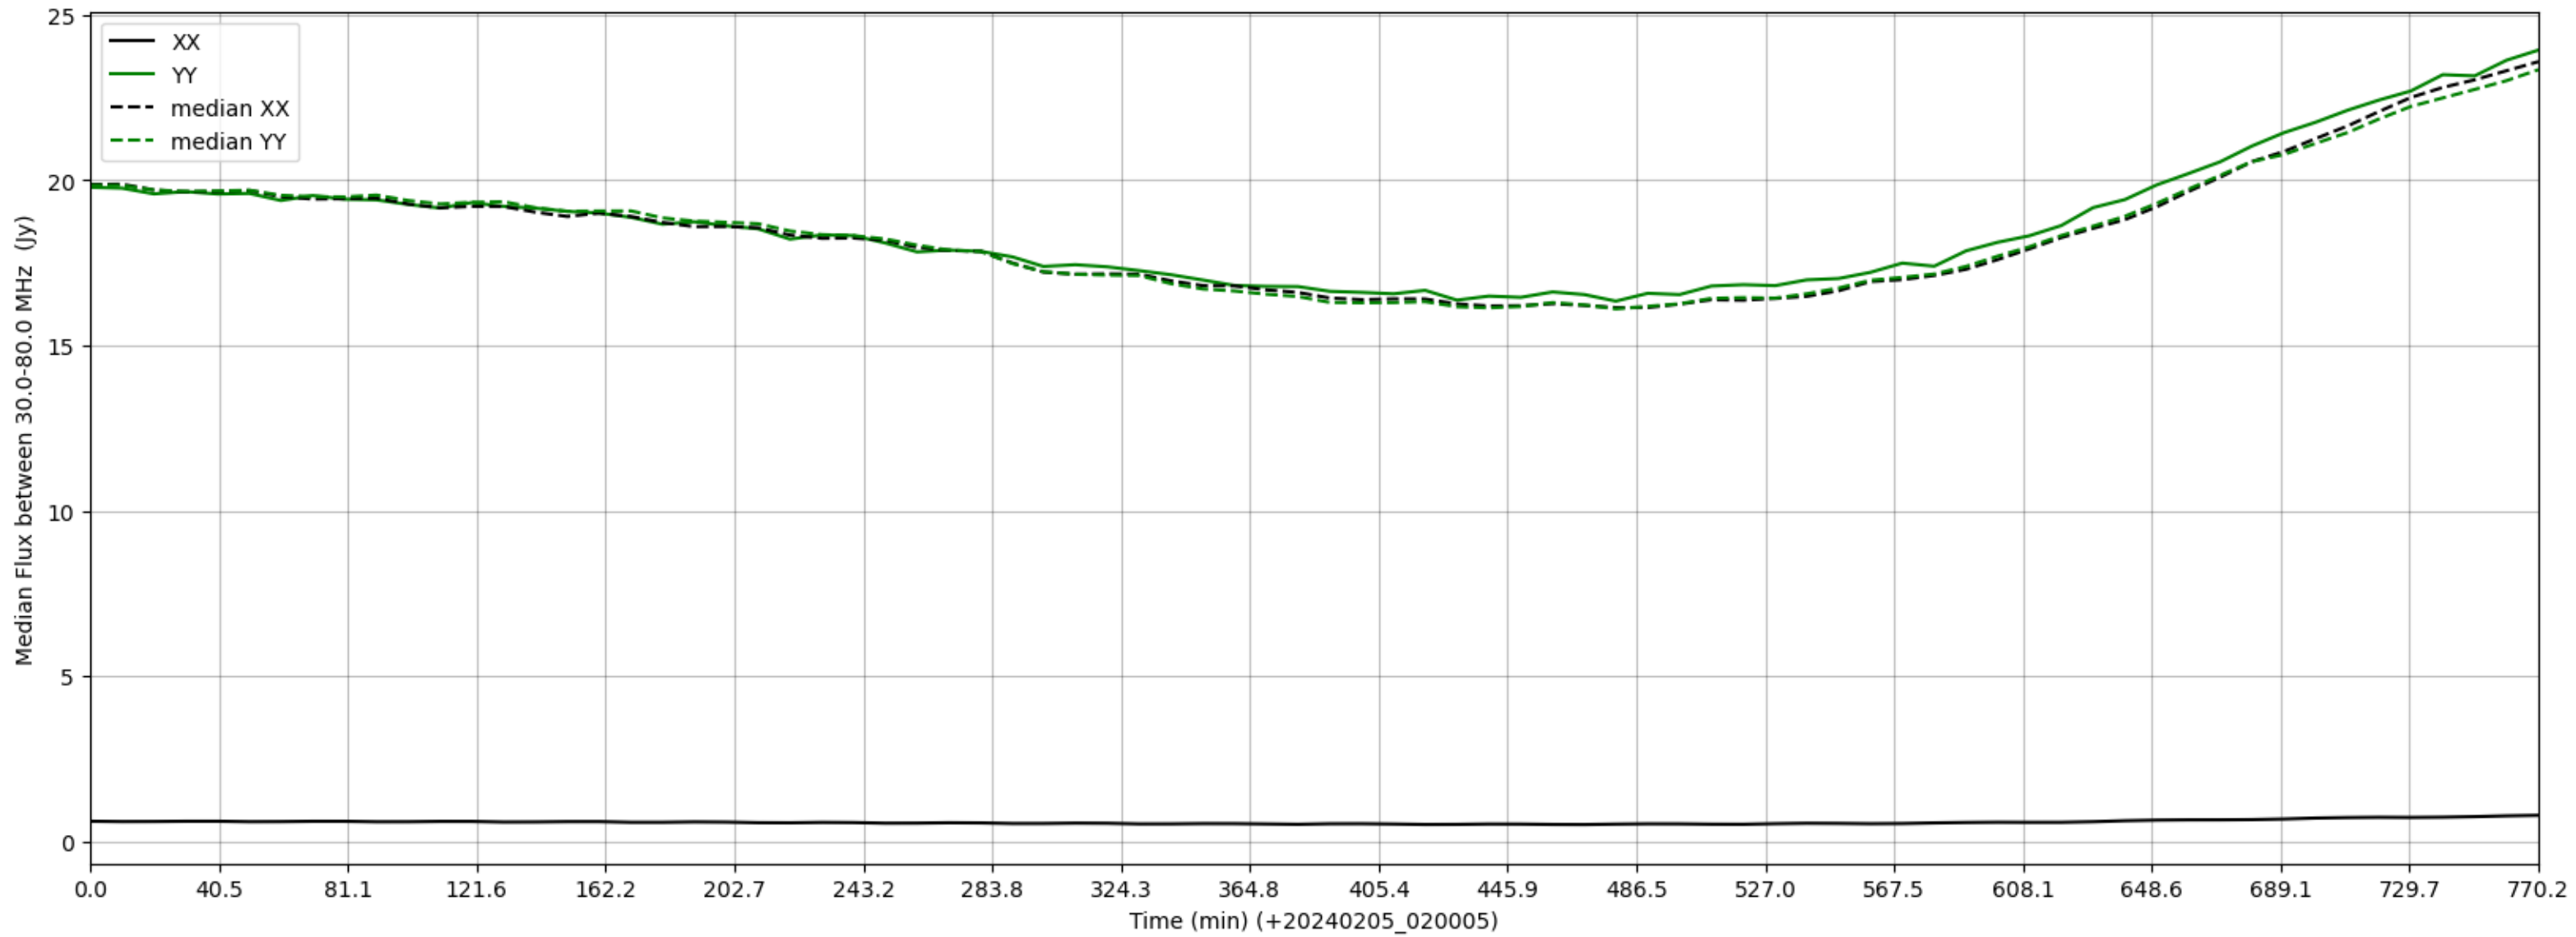

LWA173 - Correlator# 290 - XX FLAGS:Good - YY FLAGS:Good

LWA234 - Correlator# 289 - XX FLAGS:LowFlux - YY FLAGS:Good