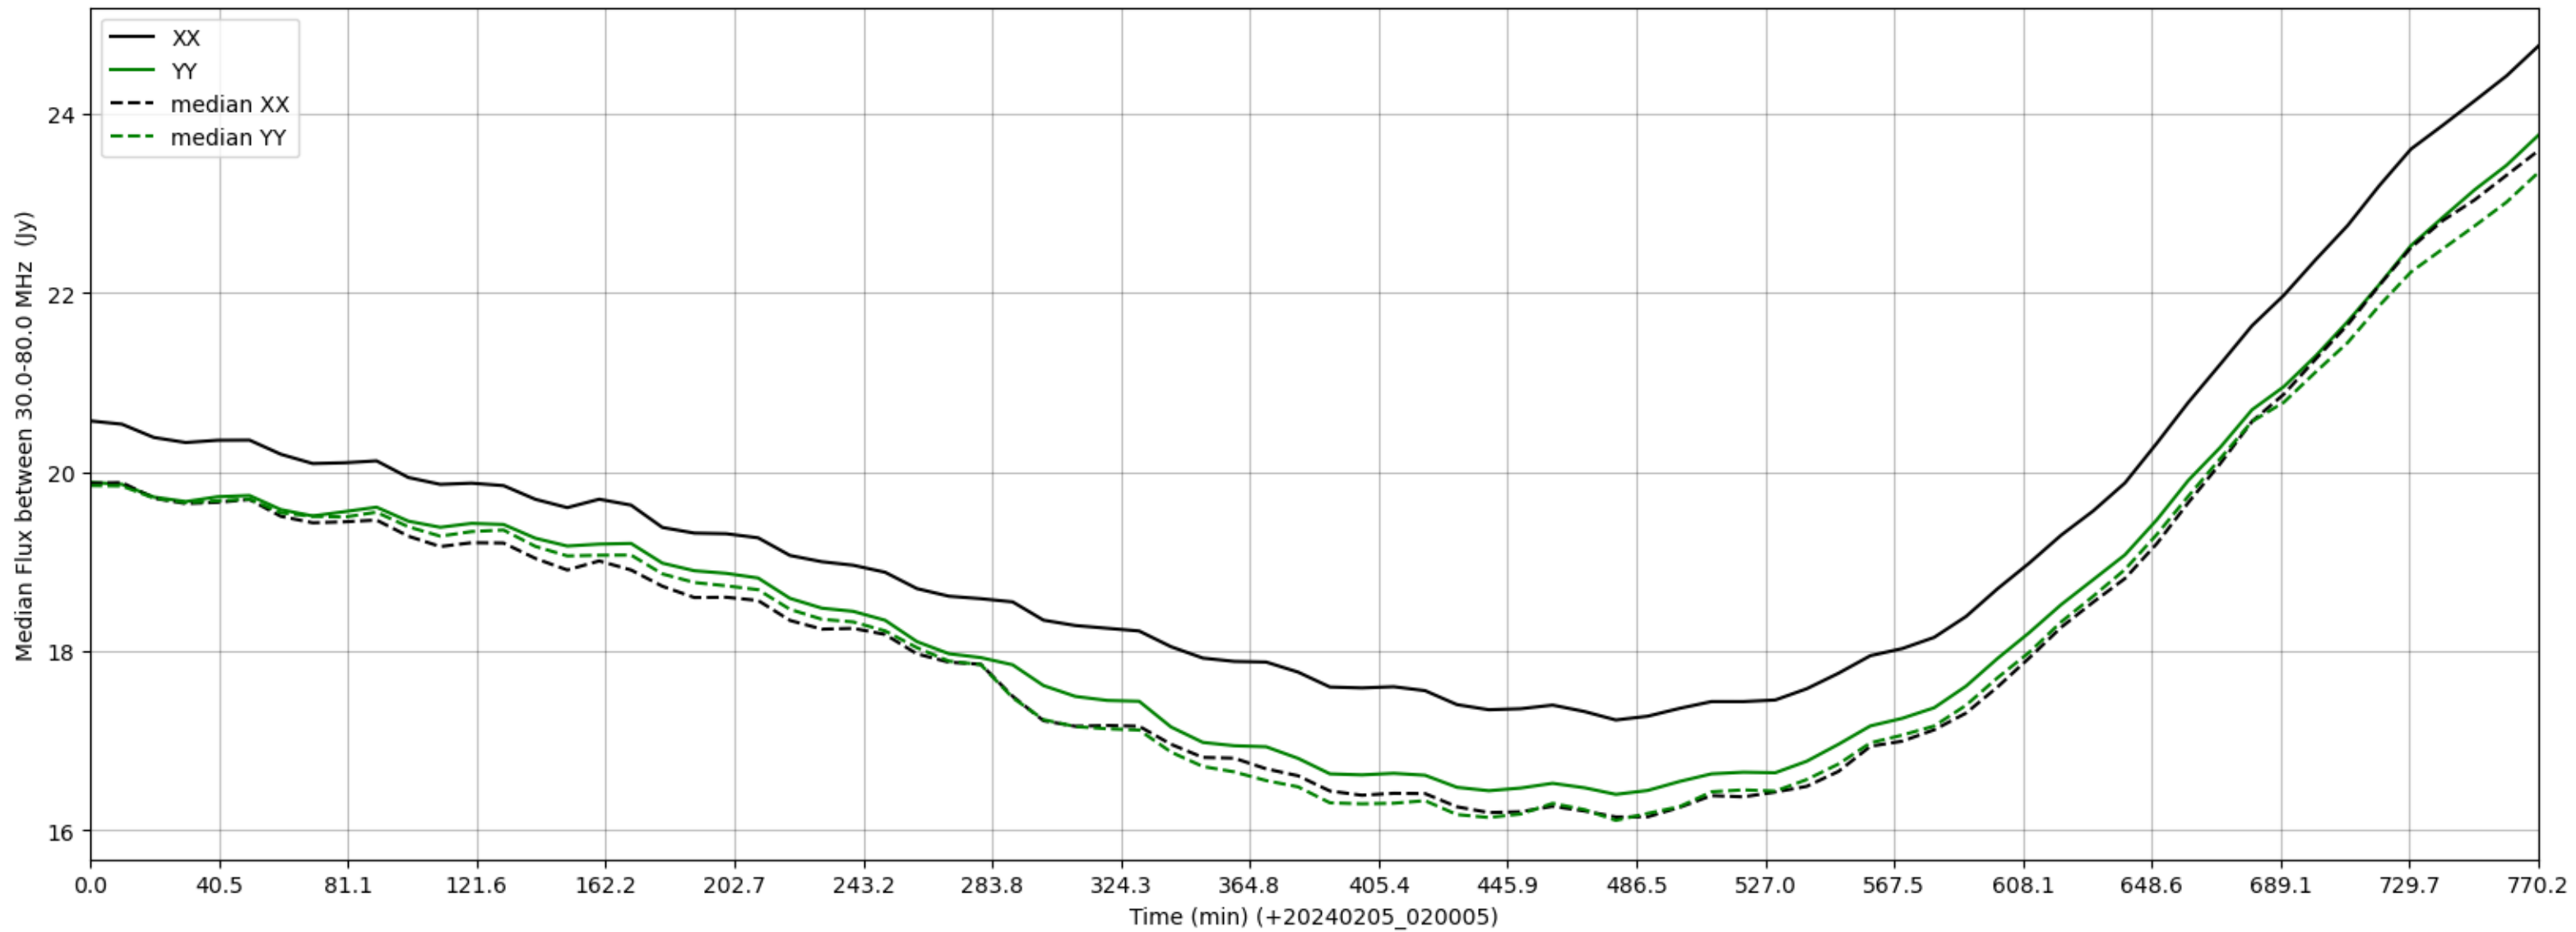

LWA063 - Correlator# 132 - XX FLAGS:Good - YY FLAGS:Good

LWA031 - Correlator# 131 - XX FLAGS:Good - YY FLAGS:Good