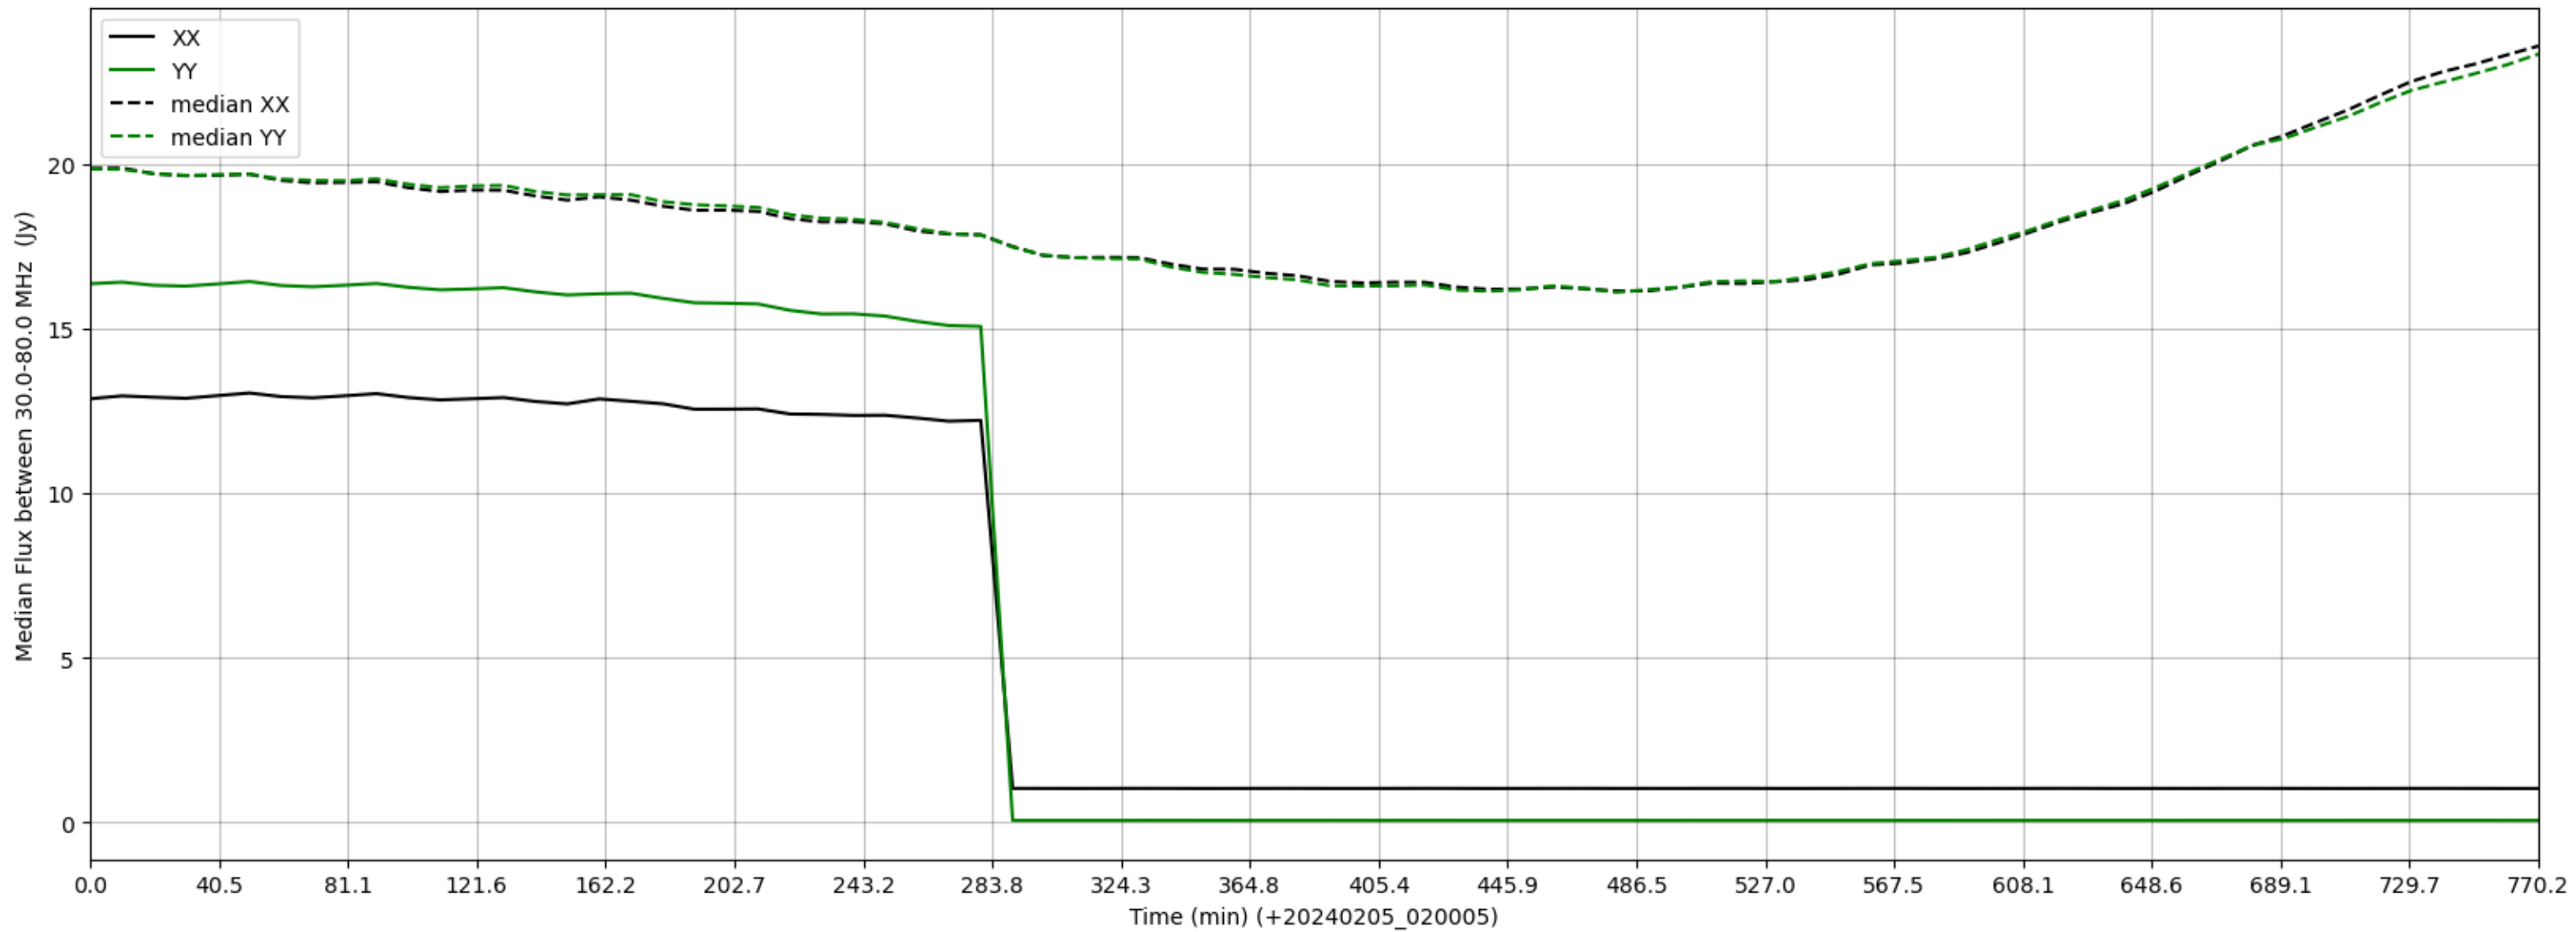

LWA312 - Correlator# 019 - XX FLAGS:LowFlux - YY FLAGS:LowFlux

LWA313 - Correlator# 018 - XX FLAGS:LowFlux - YY FLAGS:LowFlux