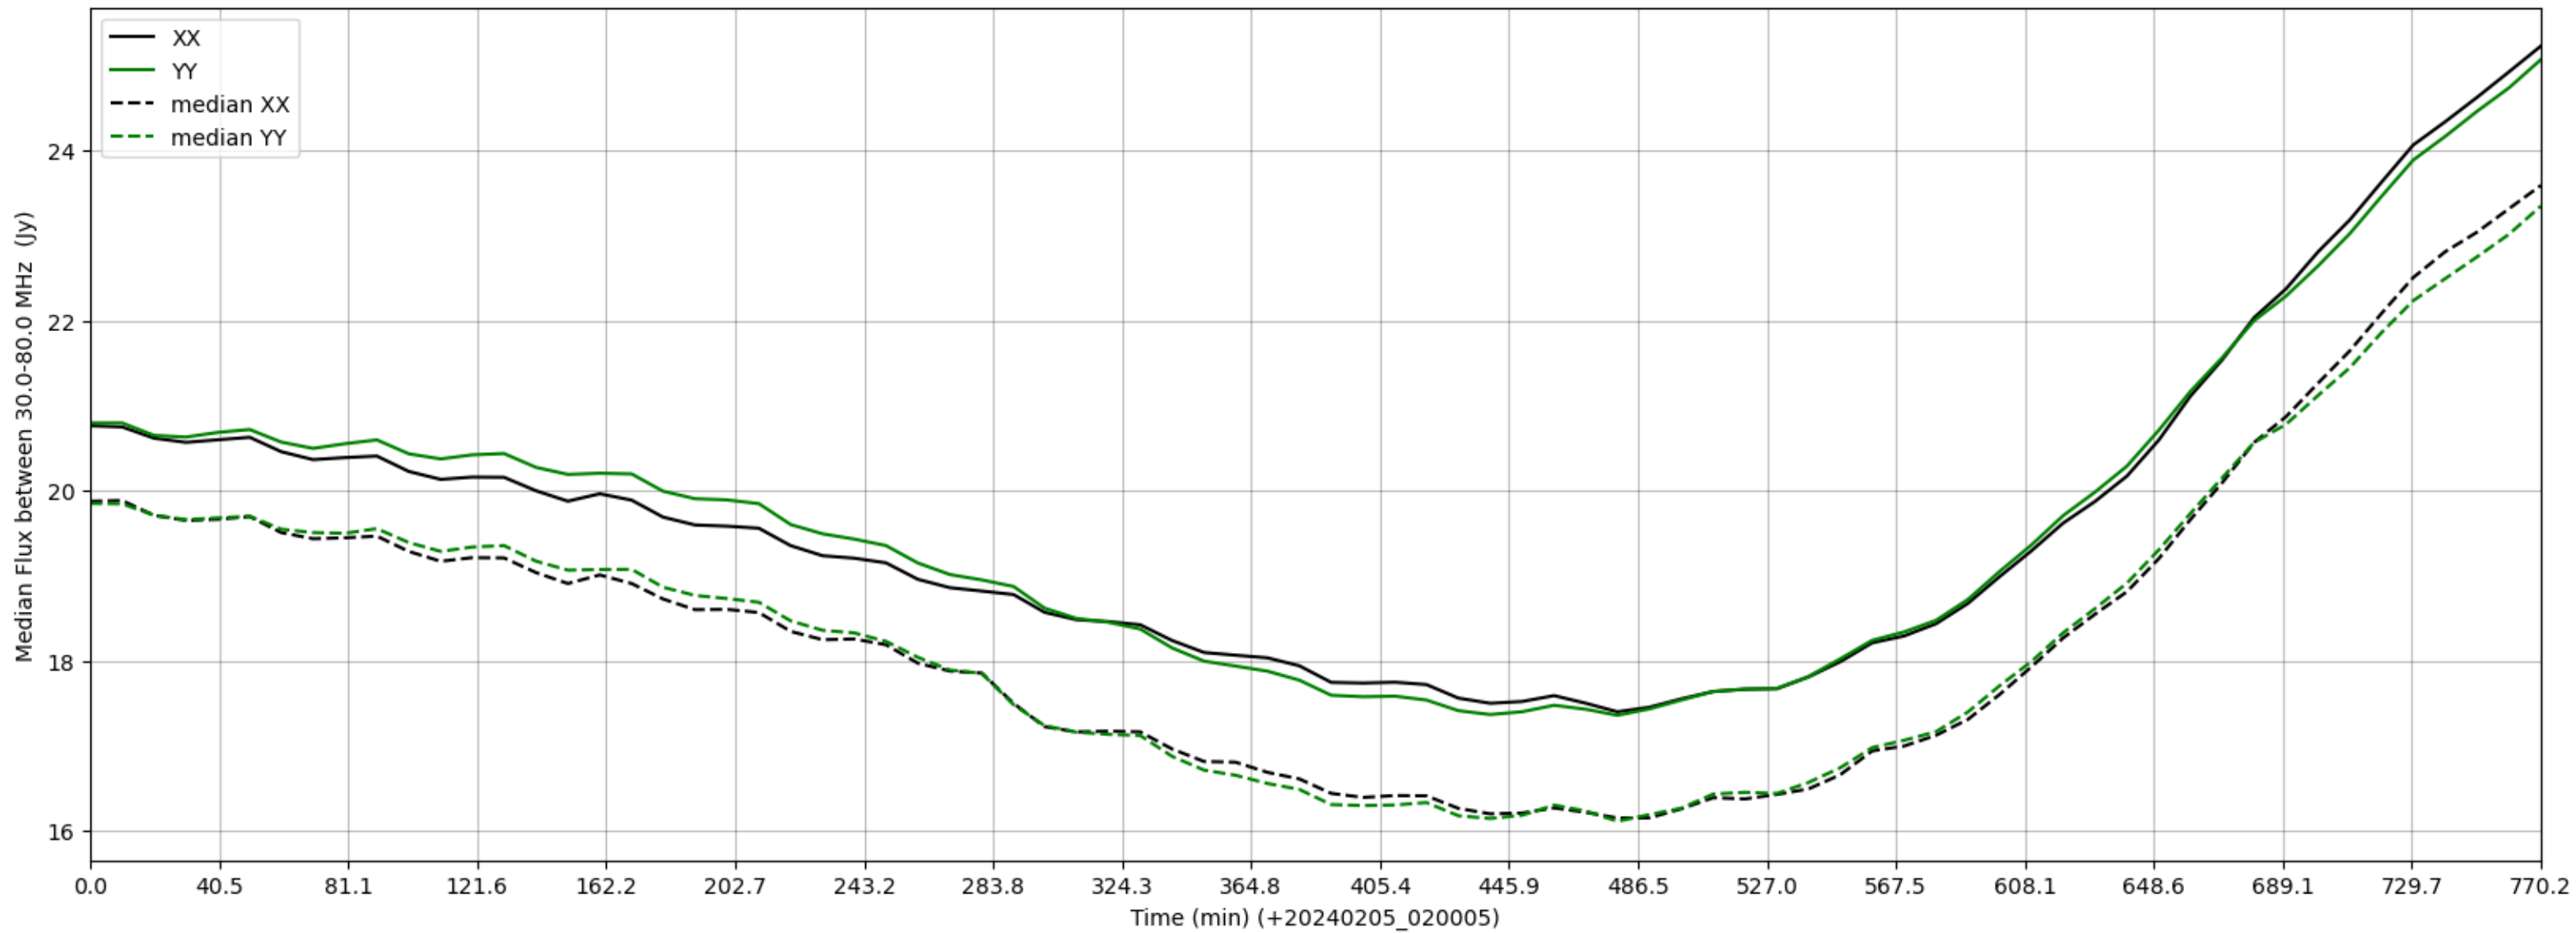

LWA056 - Correlator# 135 - XX FLAGS:Good - YY FLAGS:Good

LWA057 - Correlator# 134 - XX FLAGS:Good - YY FLAGS:Good