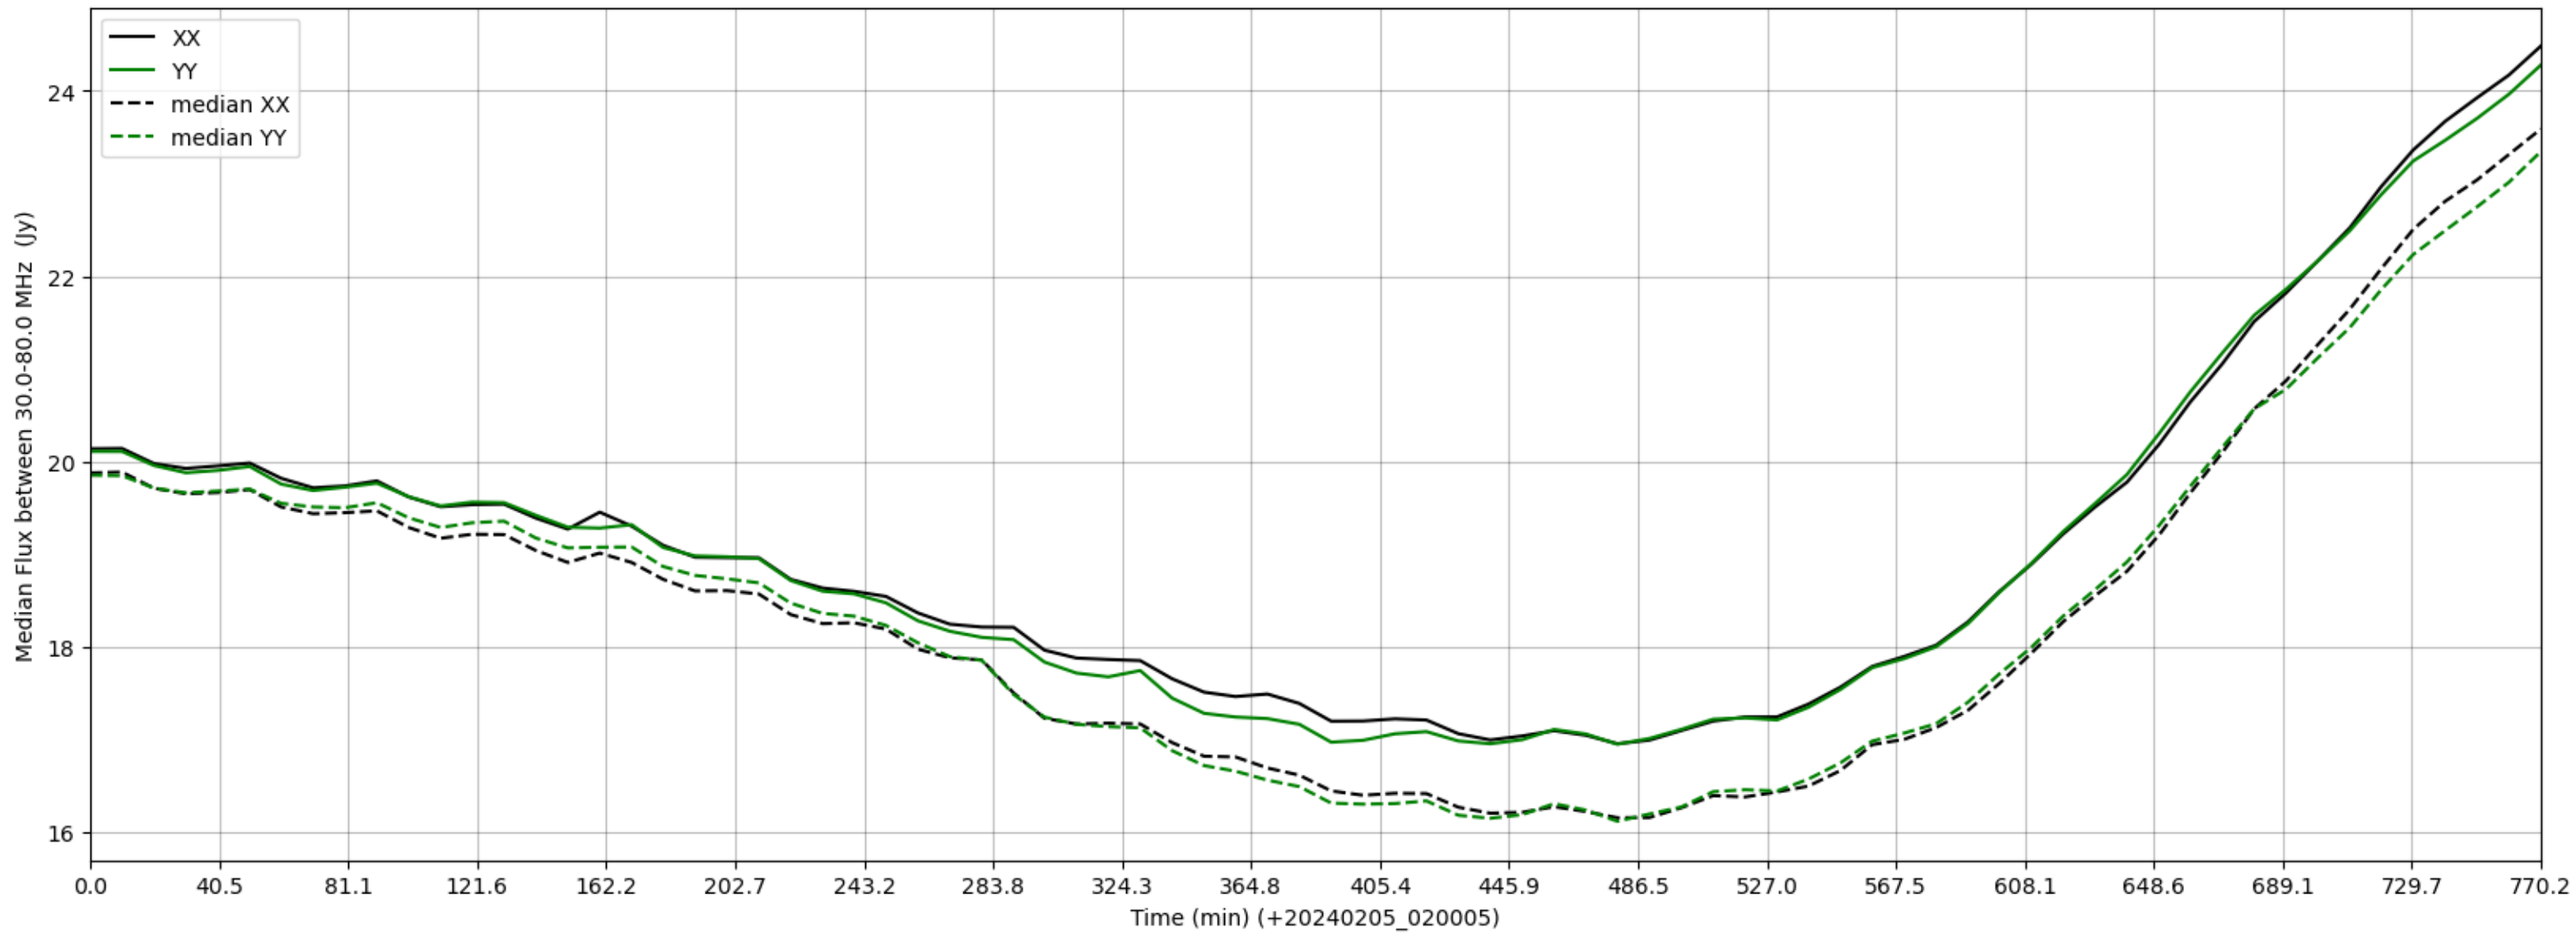

LWA054 - Correlator# 118 - XX FLAGS:Good - YY FLAGS:Good

LWA080 - Correlator# 119 - XX FLAGS:Good - YY FLAGS:Good

LWA084 - Correlator# 120 - XX FLAGS:Good - YY FLAGS:Good

LWA055 - Correlator# 121 - XX FLAGS:Good - YY FLAGS:Good