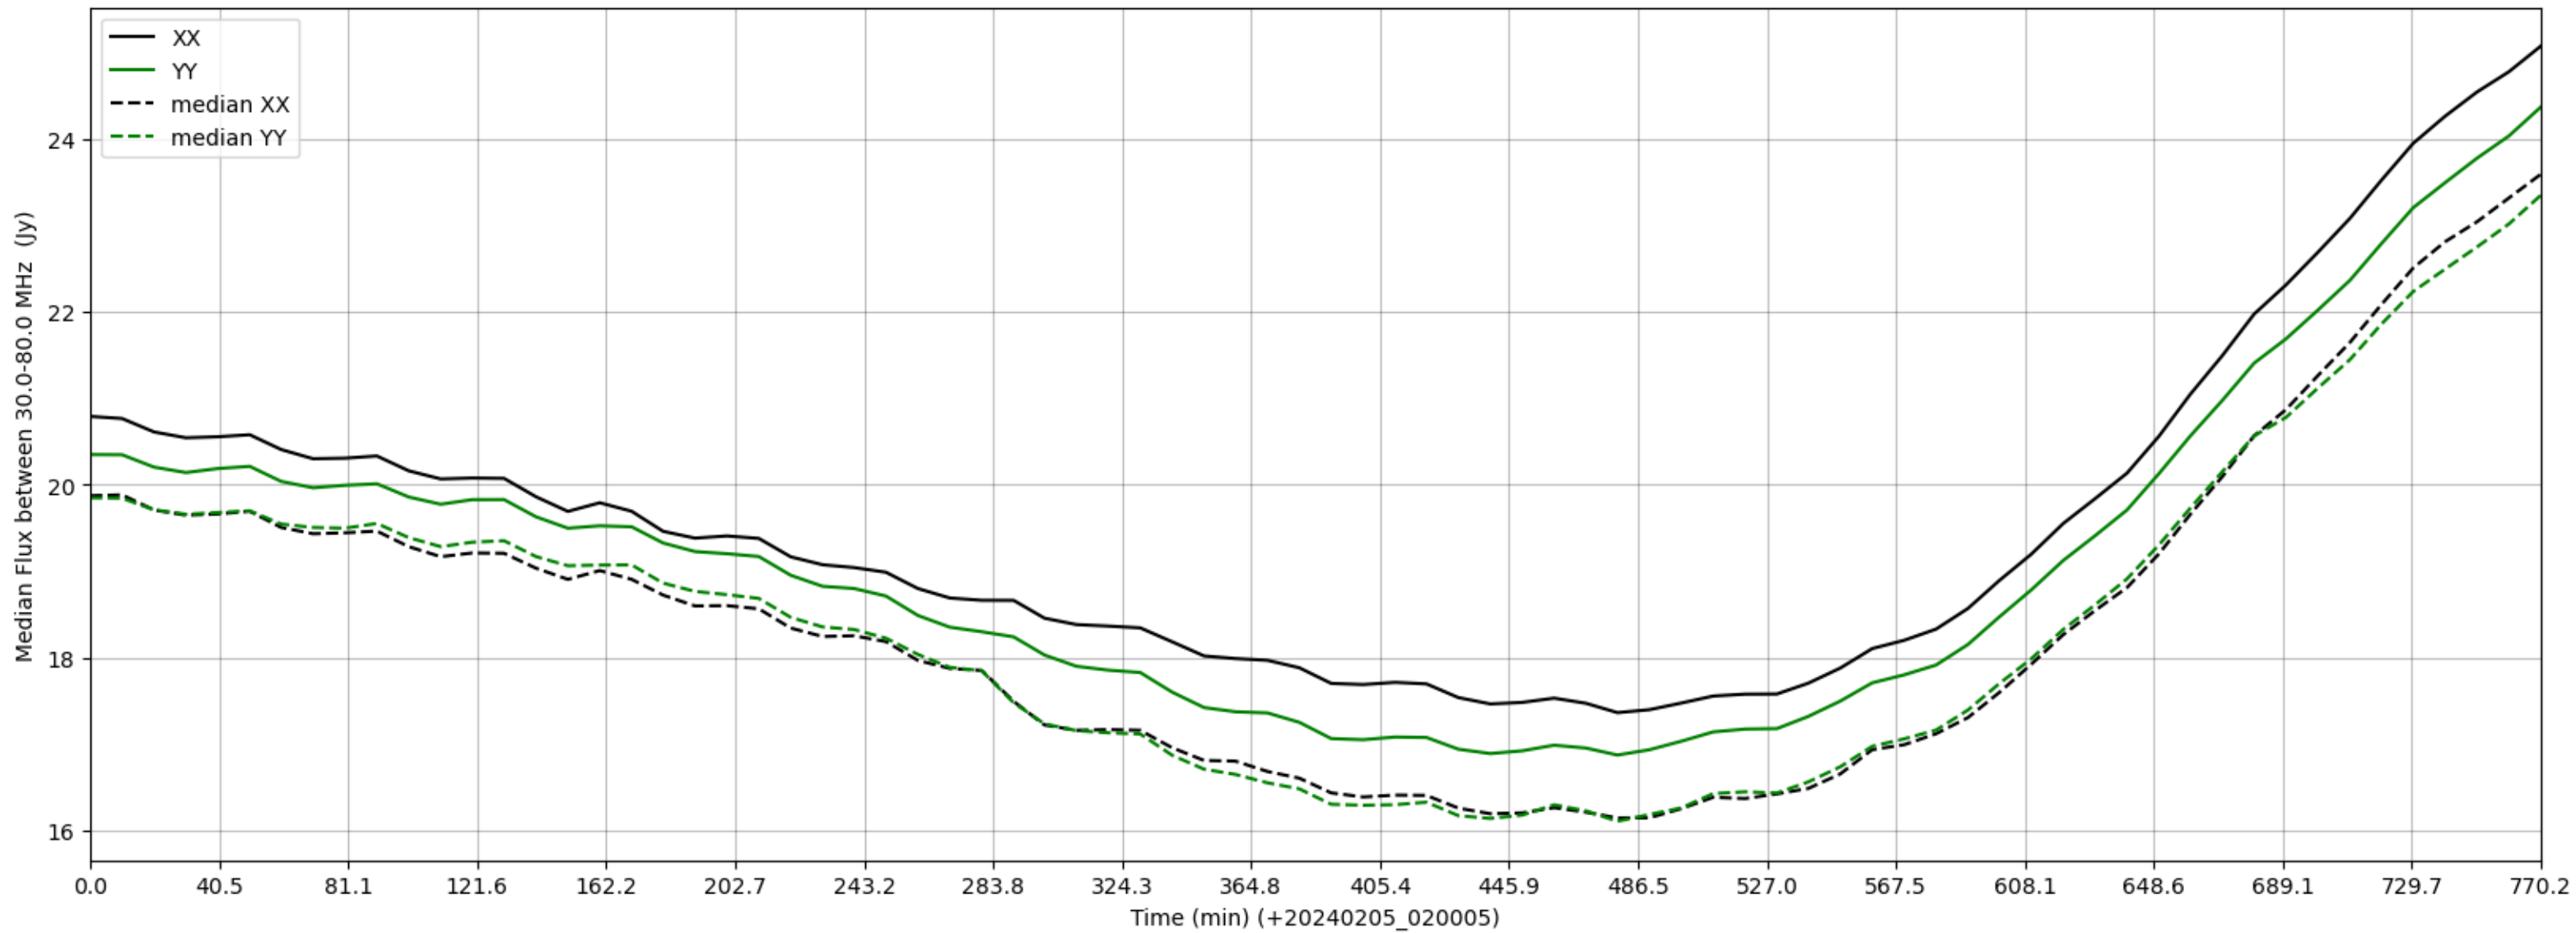

LWA054 - Correlator# 118 - XX FLAGS:Good - YY FLAGS:Good

LWA080 - Correlator# 119 - XX FLAGS:Good - YY FLAGS:Good

LWA084 - Correlator# 120 - XX FLAGS:Good - YY FLAGS:Good

LWA055 - Correlator# 121 - XX FLAGS:Good - YY FLAGS:Good