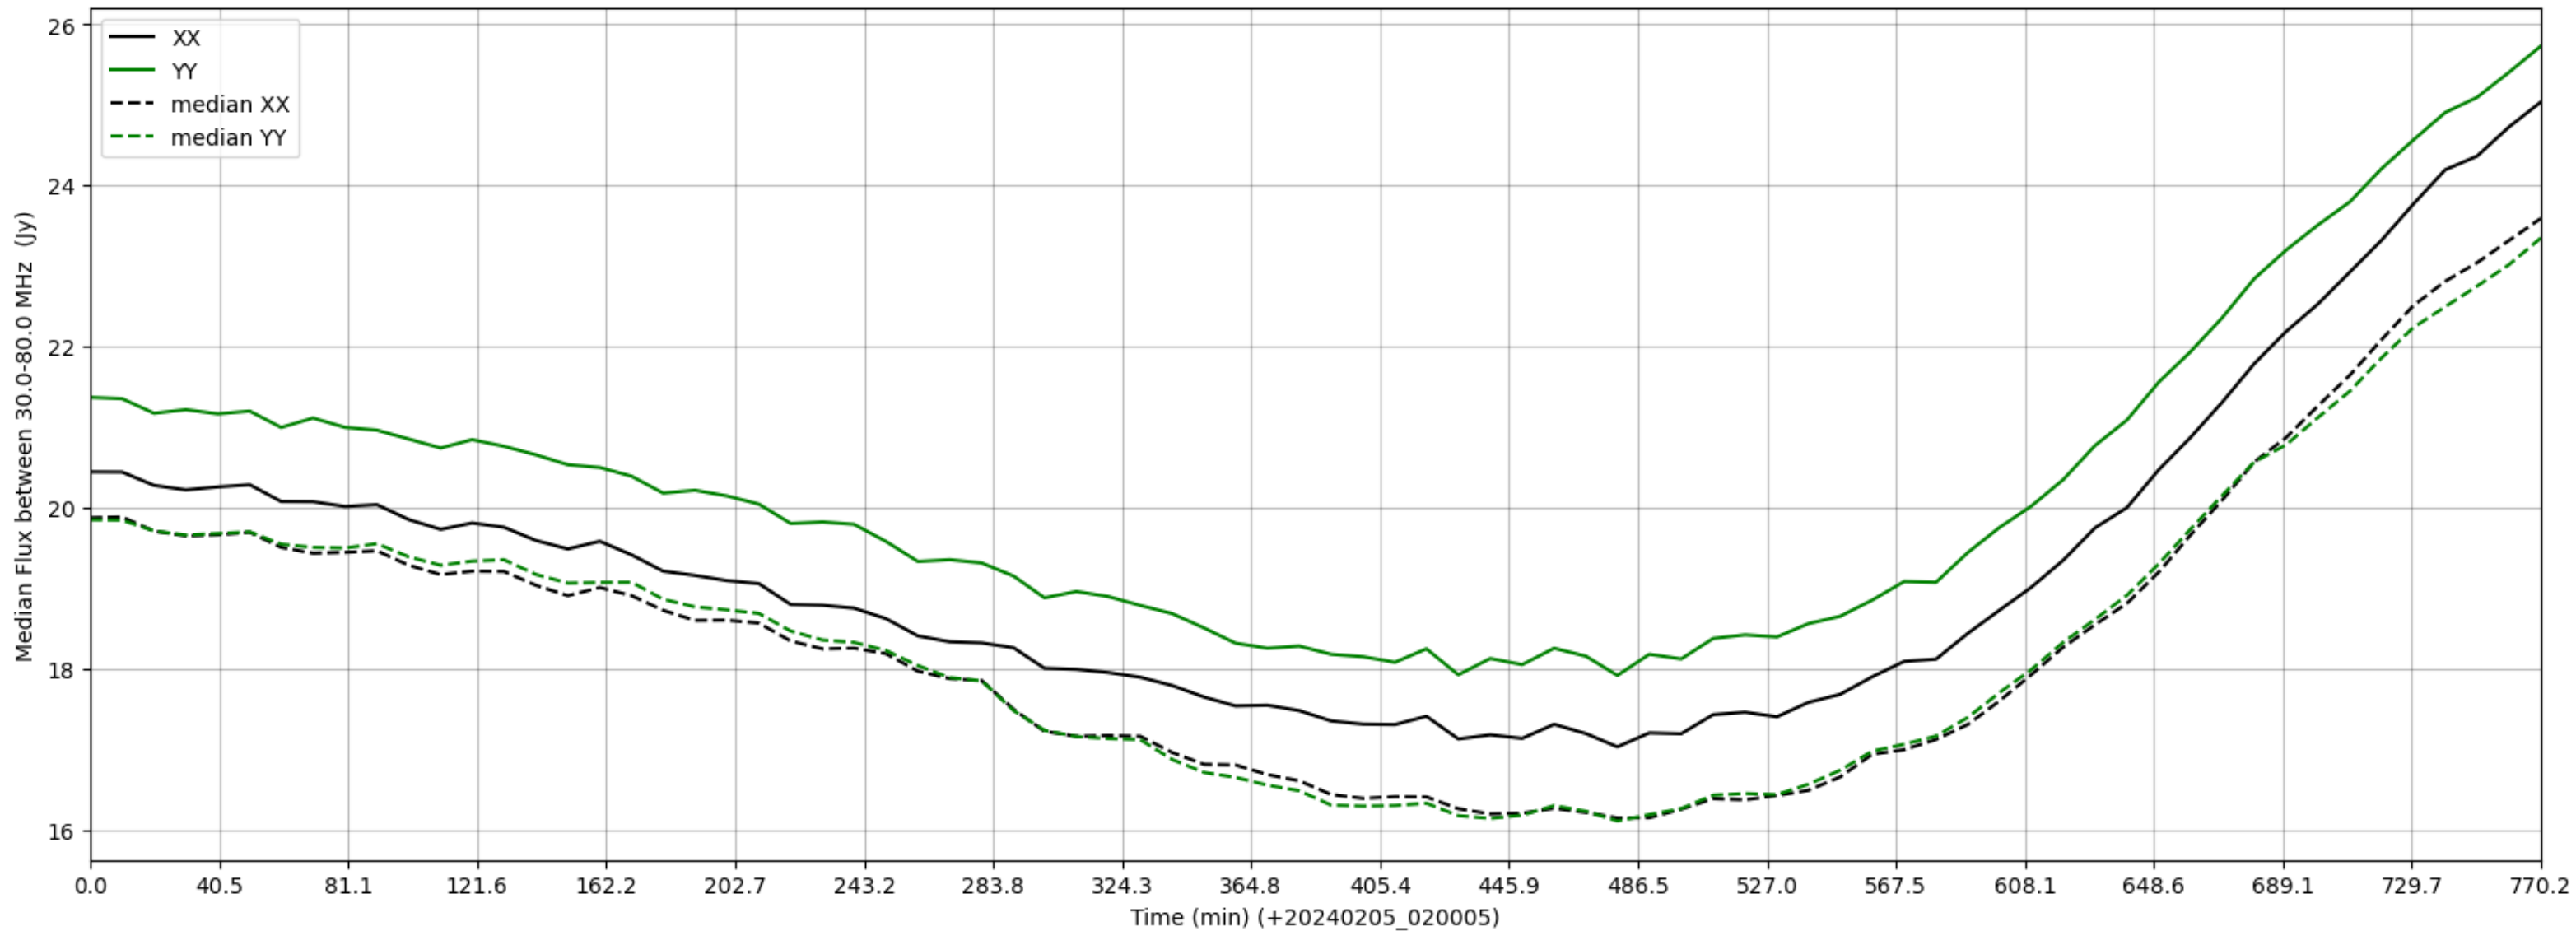

LWA205 - Correlator# 297 - XX FLAGS:Good - YY FLAGS:Good

LWA208 - Correlator# 298 - XX FLAGS:BadSpecShape - YY FLAGS:BadSpecShape

LWA207 - Correlator# 299 - XX FLAGS:Good - YY FLAGS:Good

LWA210 - Correlator# 300 - XX FLAGS:Good - YY FLAGS:Good