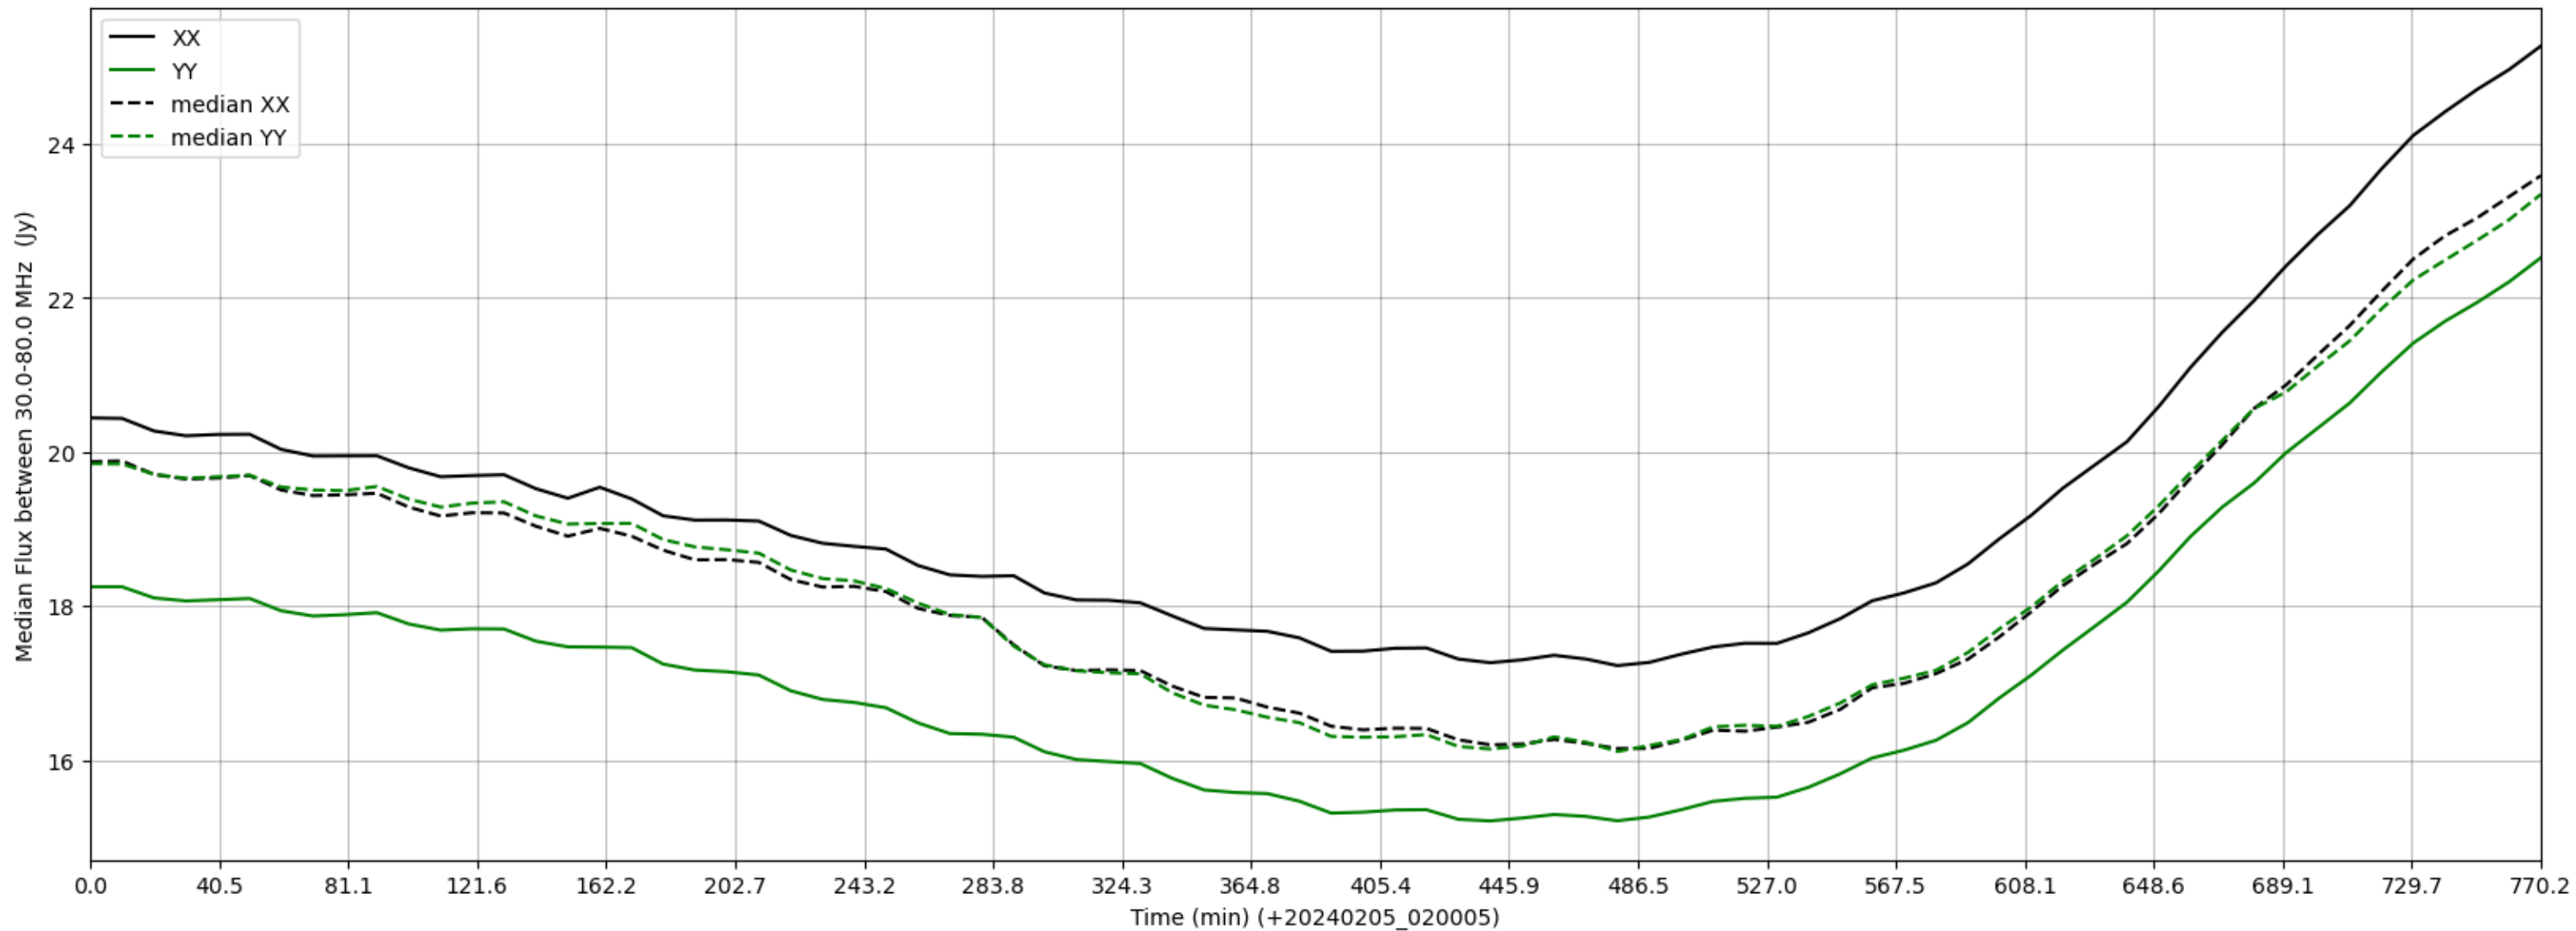

LWA095 - Correlator# 150 - XX FLAGS:LowFlux - YY FLAGS:Good

LWA094 - Correlator# 151 - XX FLAGS:Good - YY FLAGS:Good

LWA122 - Correlator# 152 - XX FLAGS:Good - YY FLAGS:Good

LWA121 - Correlator# 153 - XX FLAGS:Good - YY FLAGS:Good