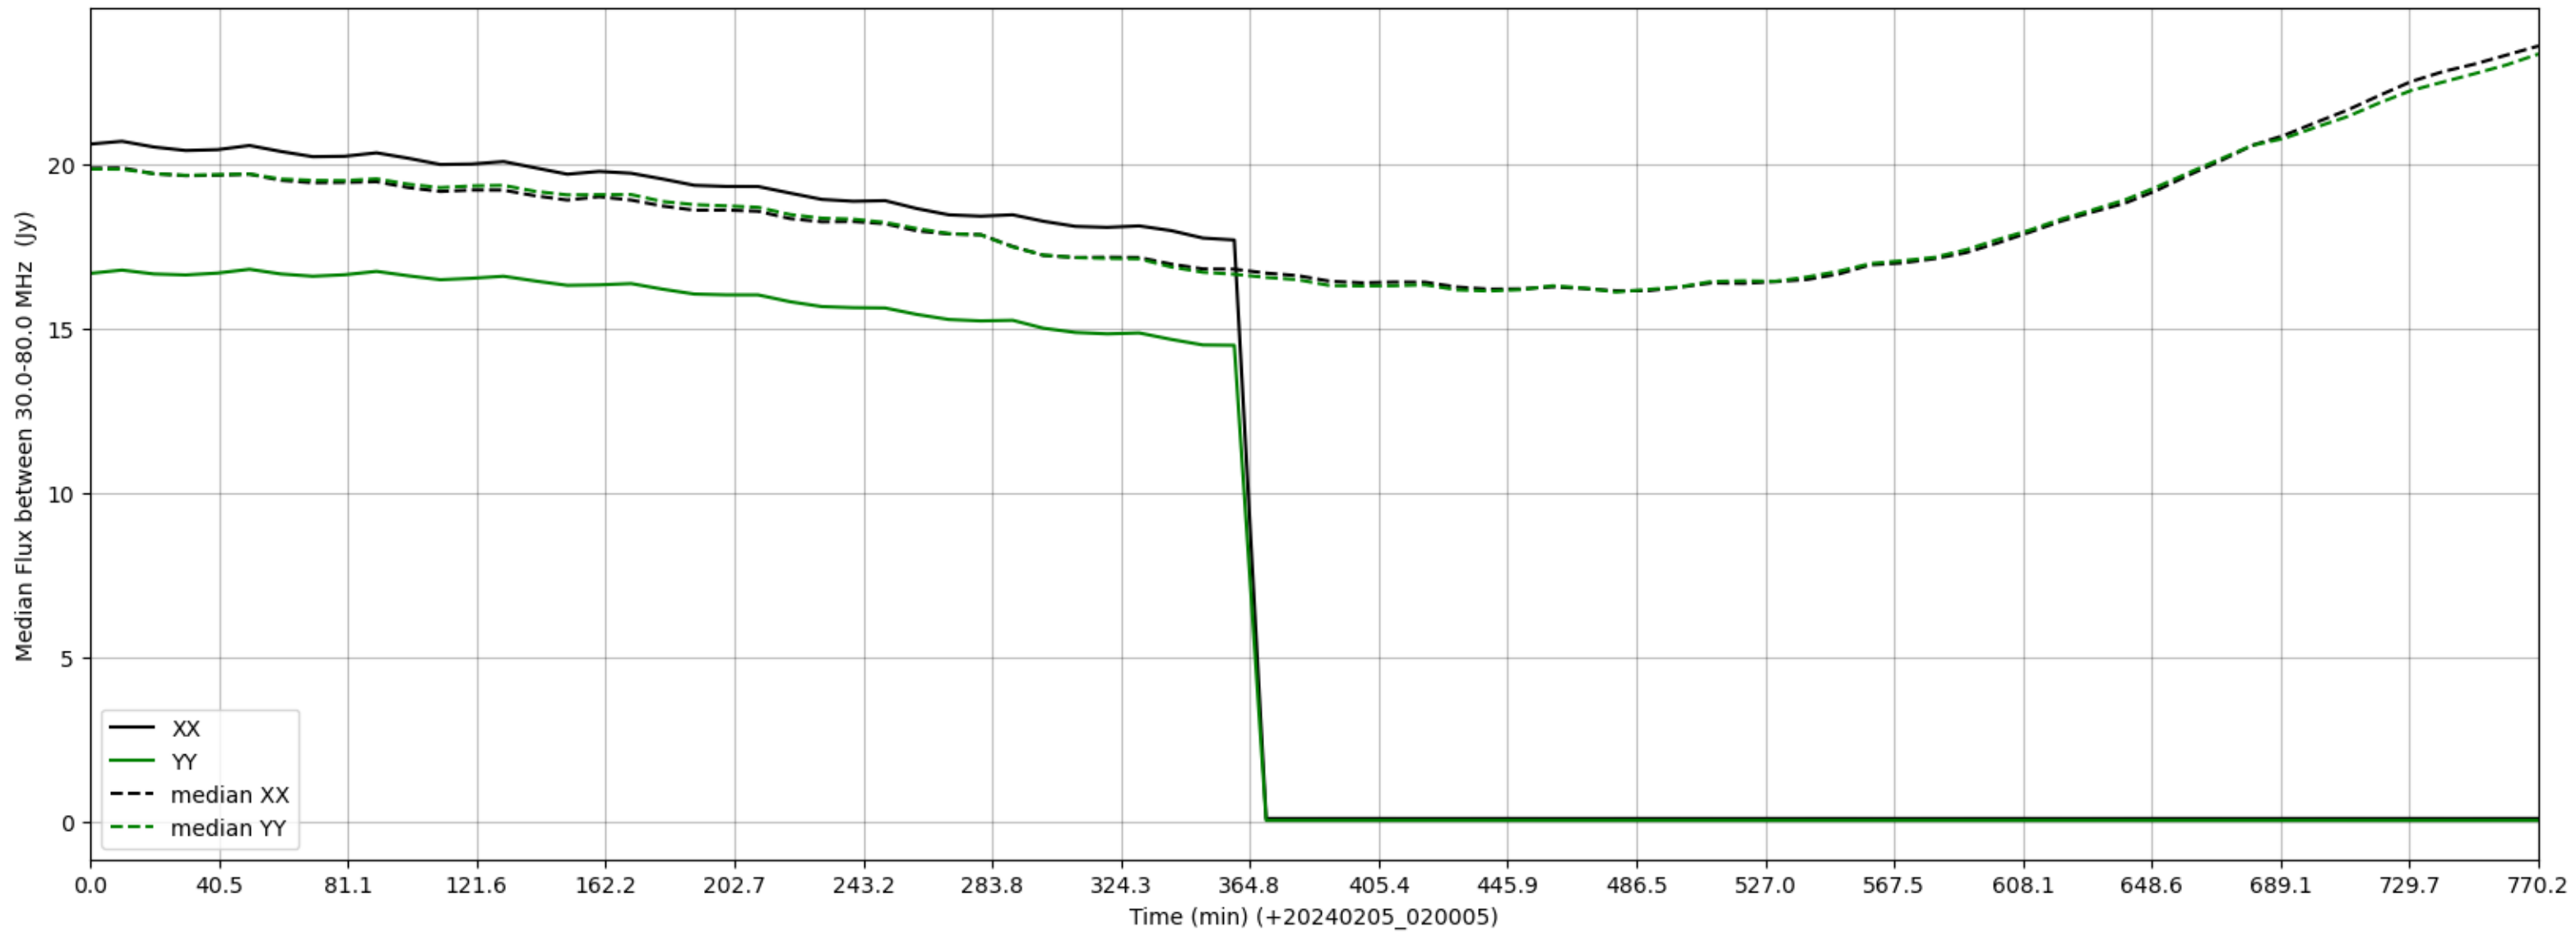

LWA358 - Correlator# 159 - XX FLAGS:LowFlux - YY FLAGS:LowFlux

LWA361 - Correlator# 158 - XX FLAGS:LowFlux - YY FLAGS:LowFlux