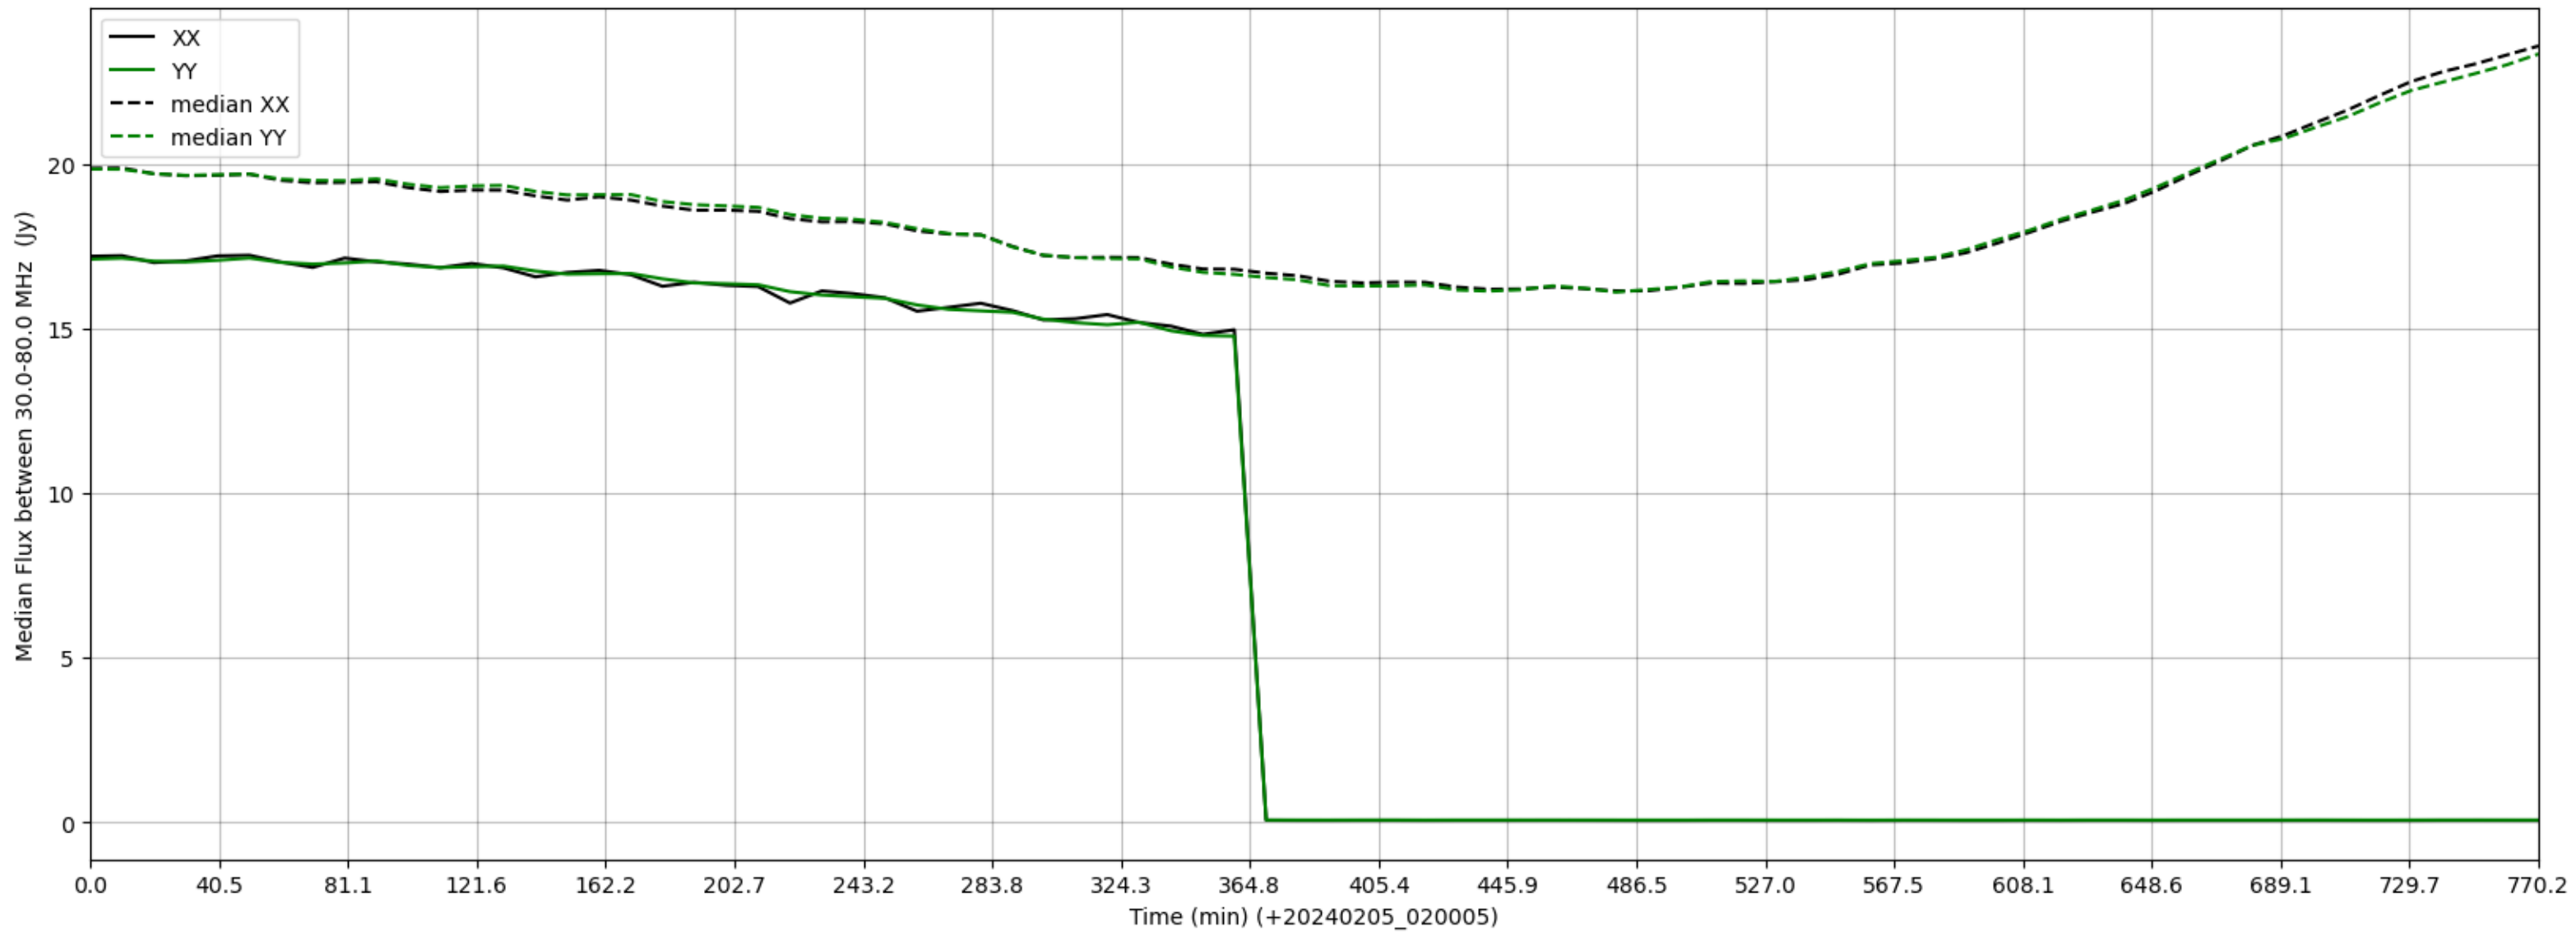

LWA078 - Correlator# 192 - XX FLAGS:Good - YY FLAGS:Good

LWA299 - Correlator# 191 - XX FLAGS:LowFlux - YY FLAGS:LowFlux