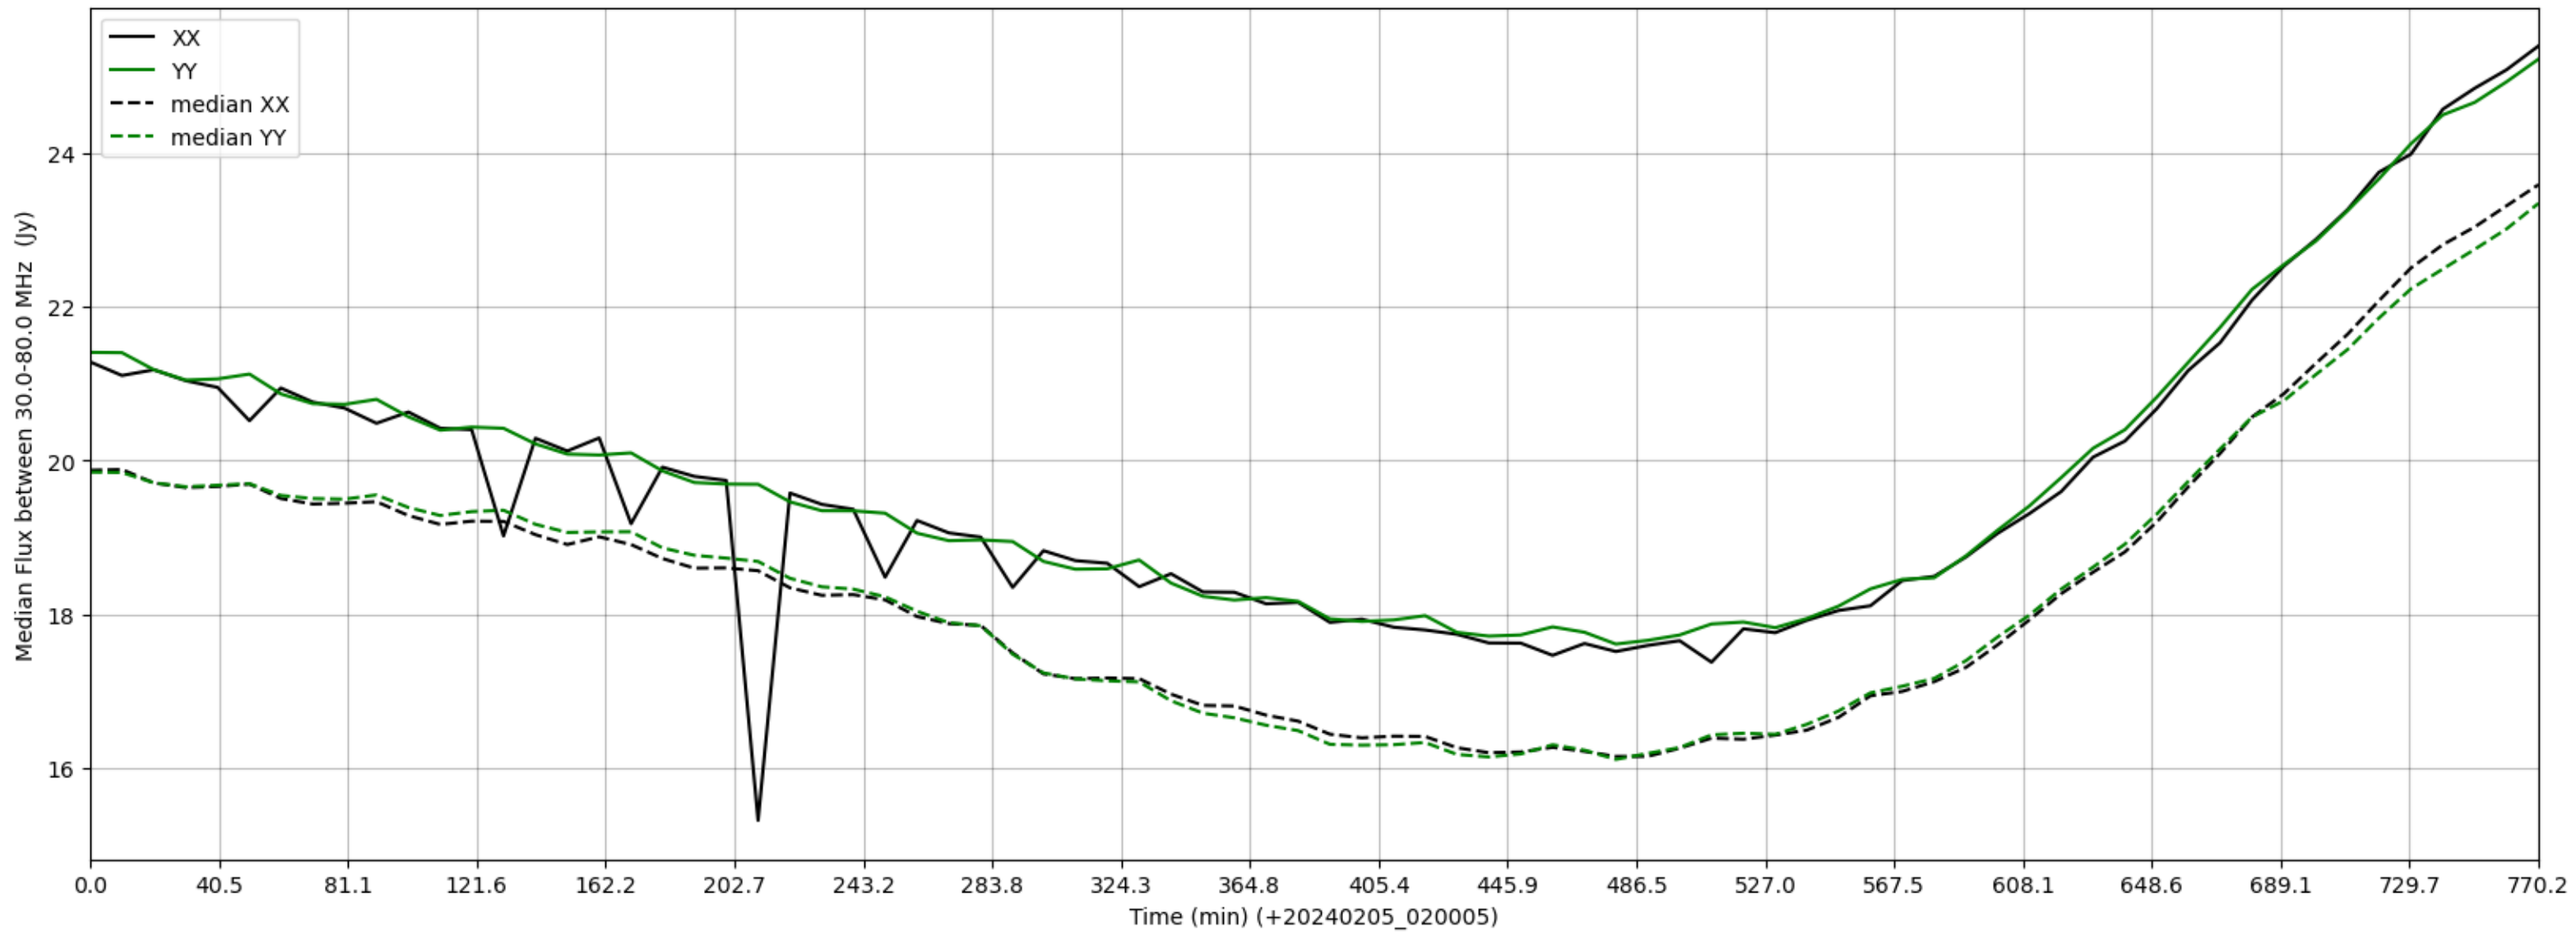

LWA300 - Correlator# 348 - XX FLAGS:LowFlux - YY FLAGS:LowFlux

LWA256 - Correlator# 347 - XX FLAGS:Good - YY FLAGS:Good