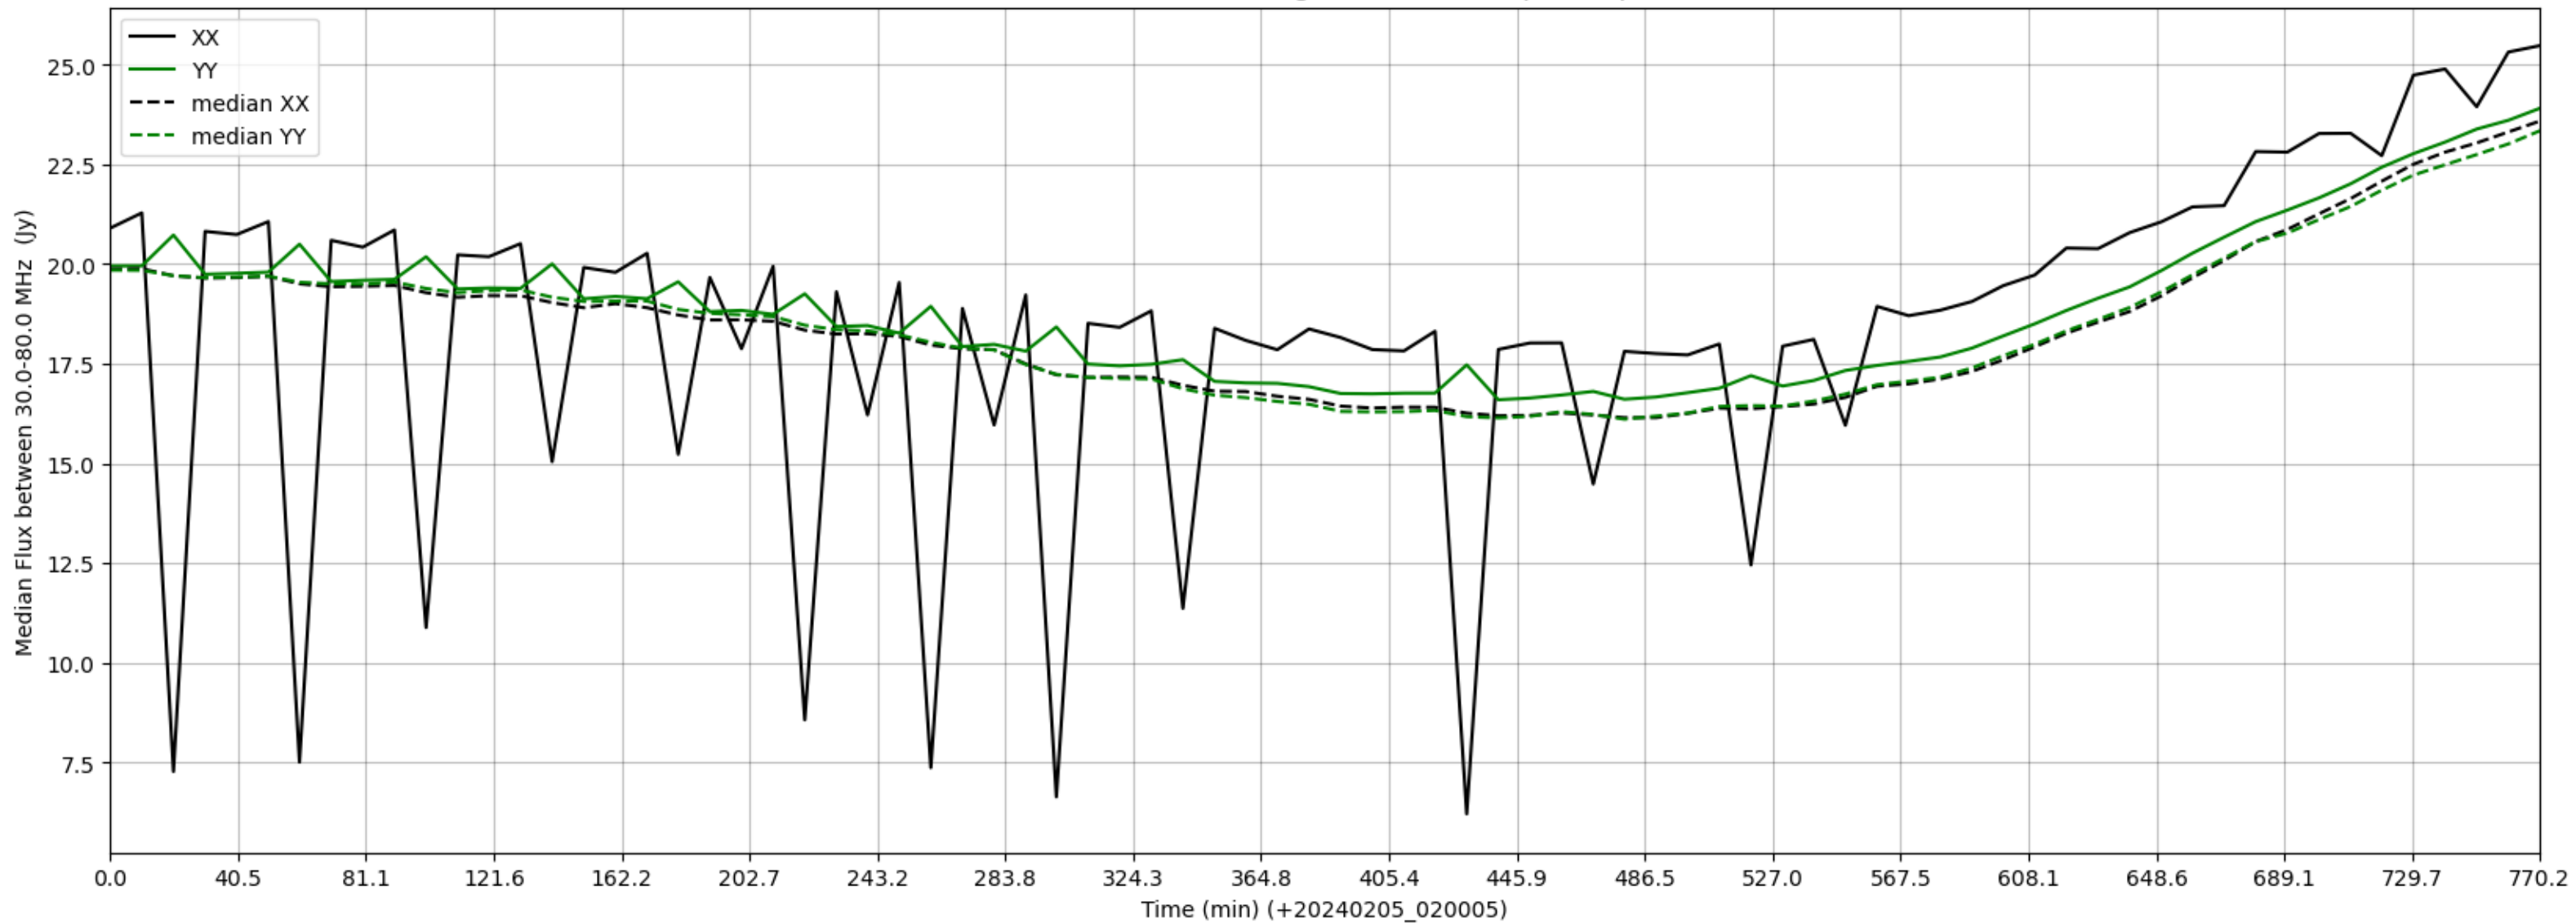

LWA044 - Correlator# 080 - XX FLAGS:Good - YY FLAGS:HighTimeVar+BadSpecShape

LWA041 - Correlator# 079 - XX FLAGS:HighTimeVar+BadSpecShape - YY FLAGS:Good