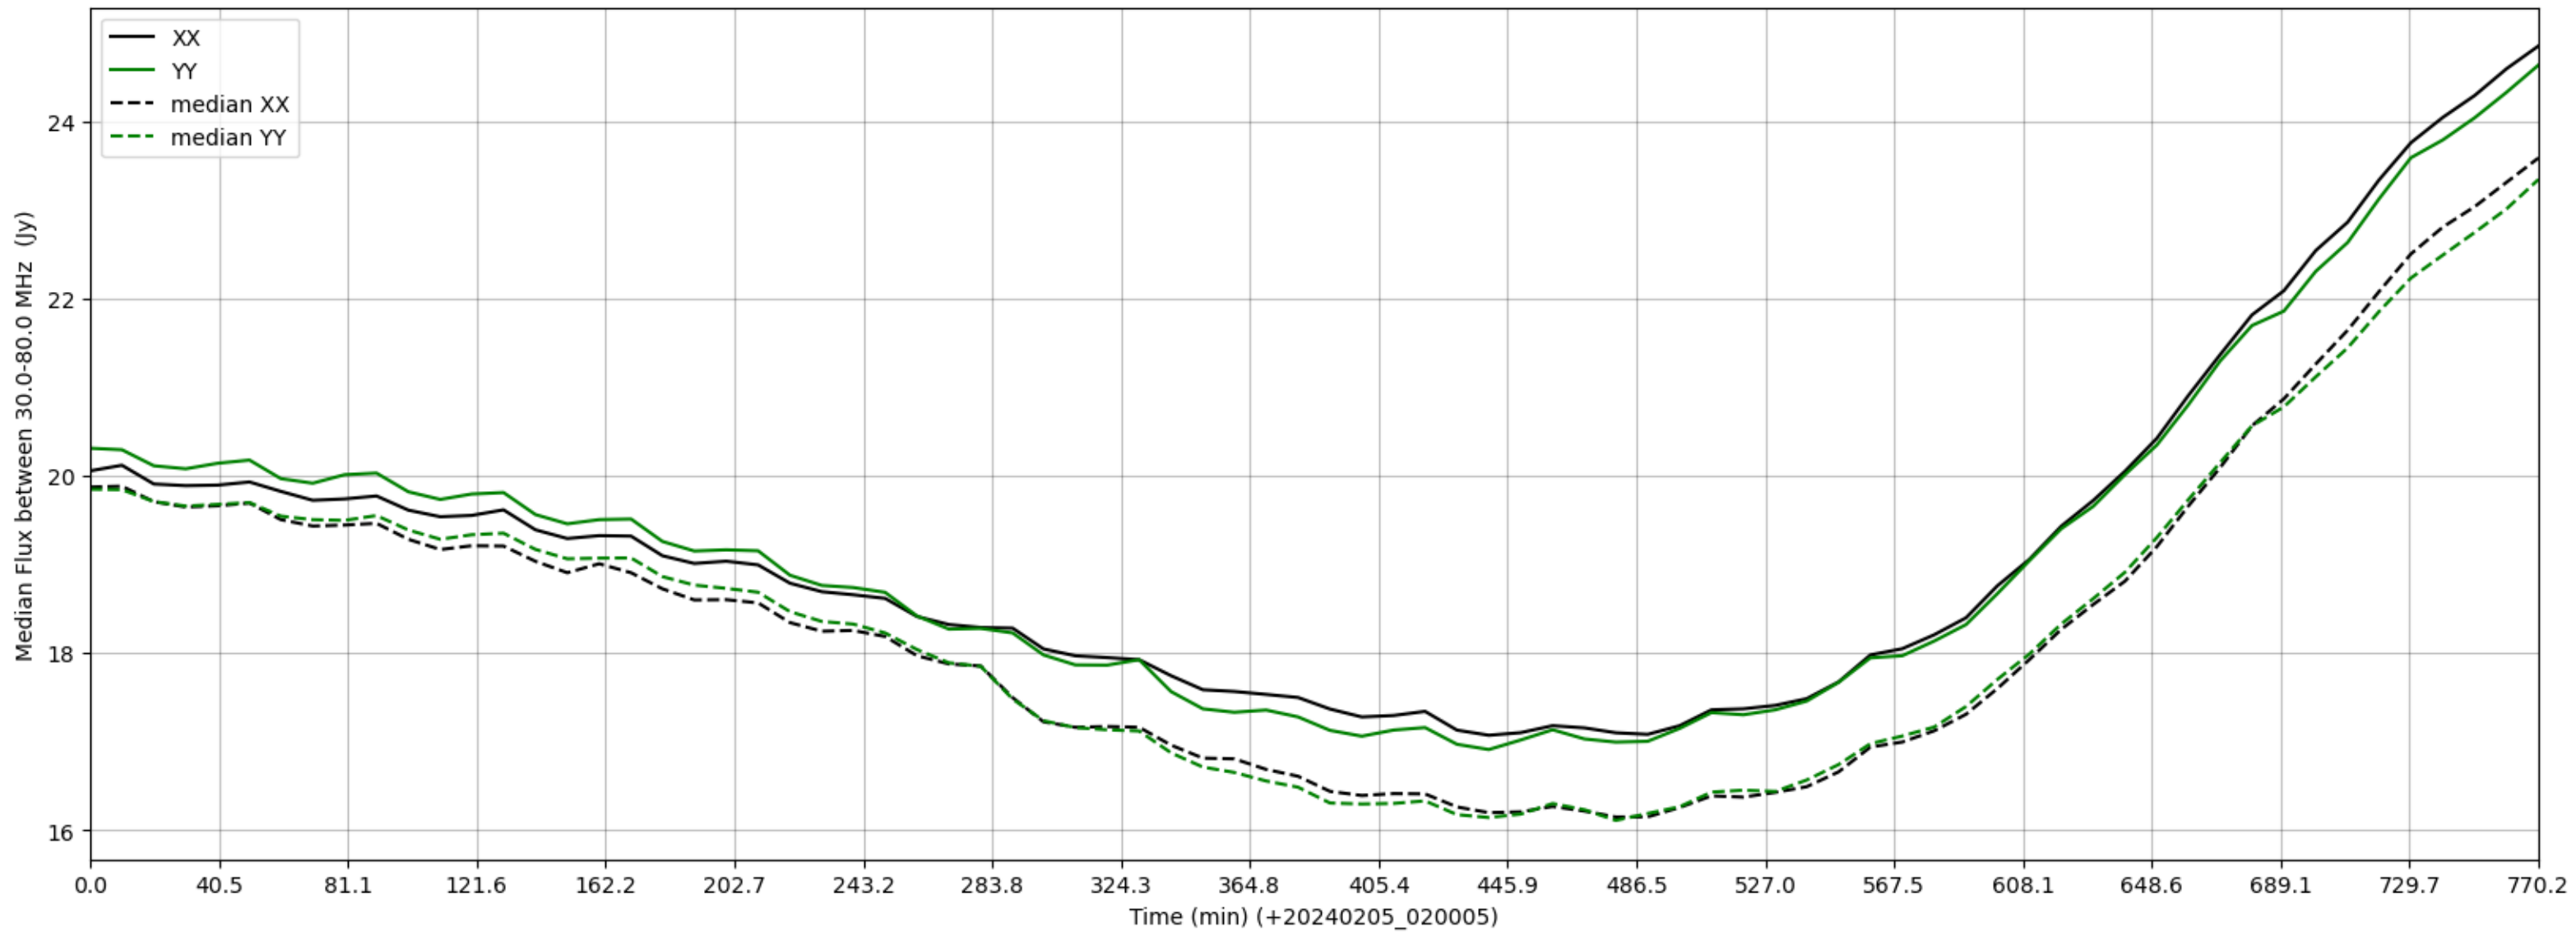

LWA081 - Correlator# 194 - XX FLAGS:Good - YY FLAGS:Good

LWA079 - Correlator# 195 - XX FLAGS:Good - YY FLAGS:Good

LWA108 - Correlator# 196 - XX FLAGS:Good - YY FLAGS:Good

LWA107 - Correlator# 197 - XX FLAGS:Good - YY FLAGS:Good