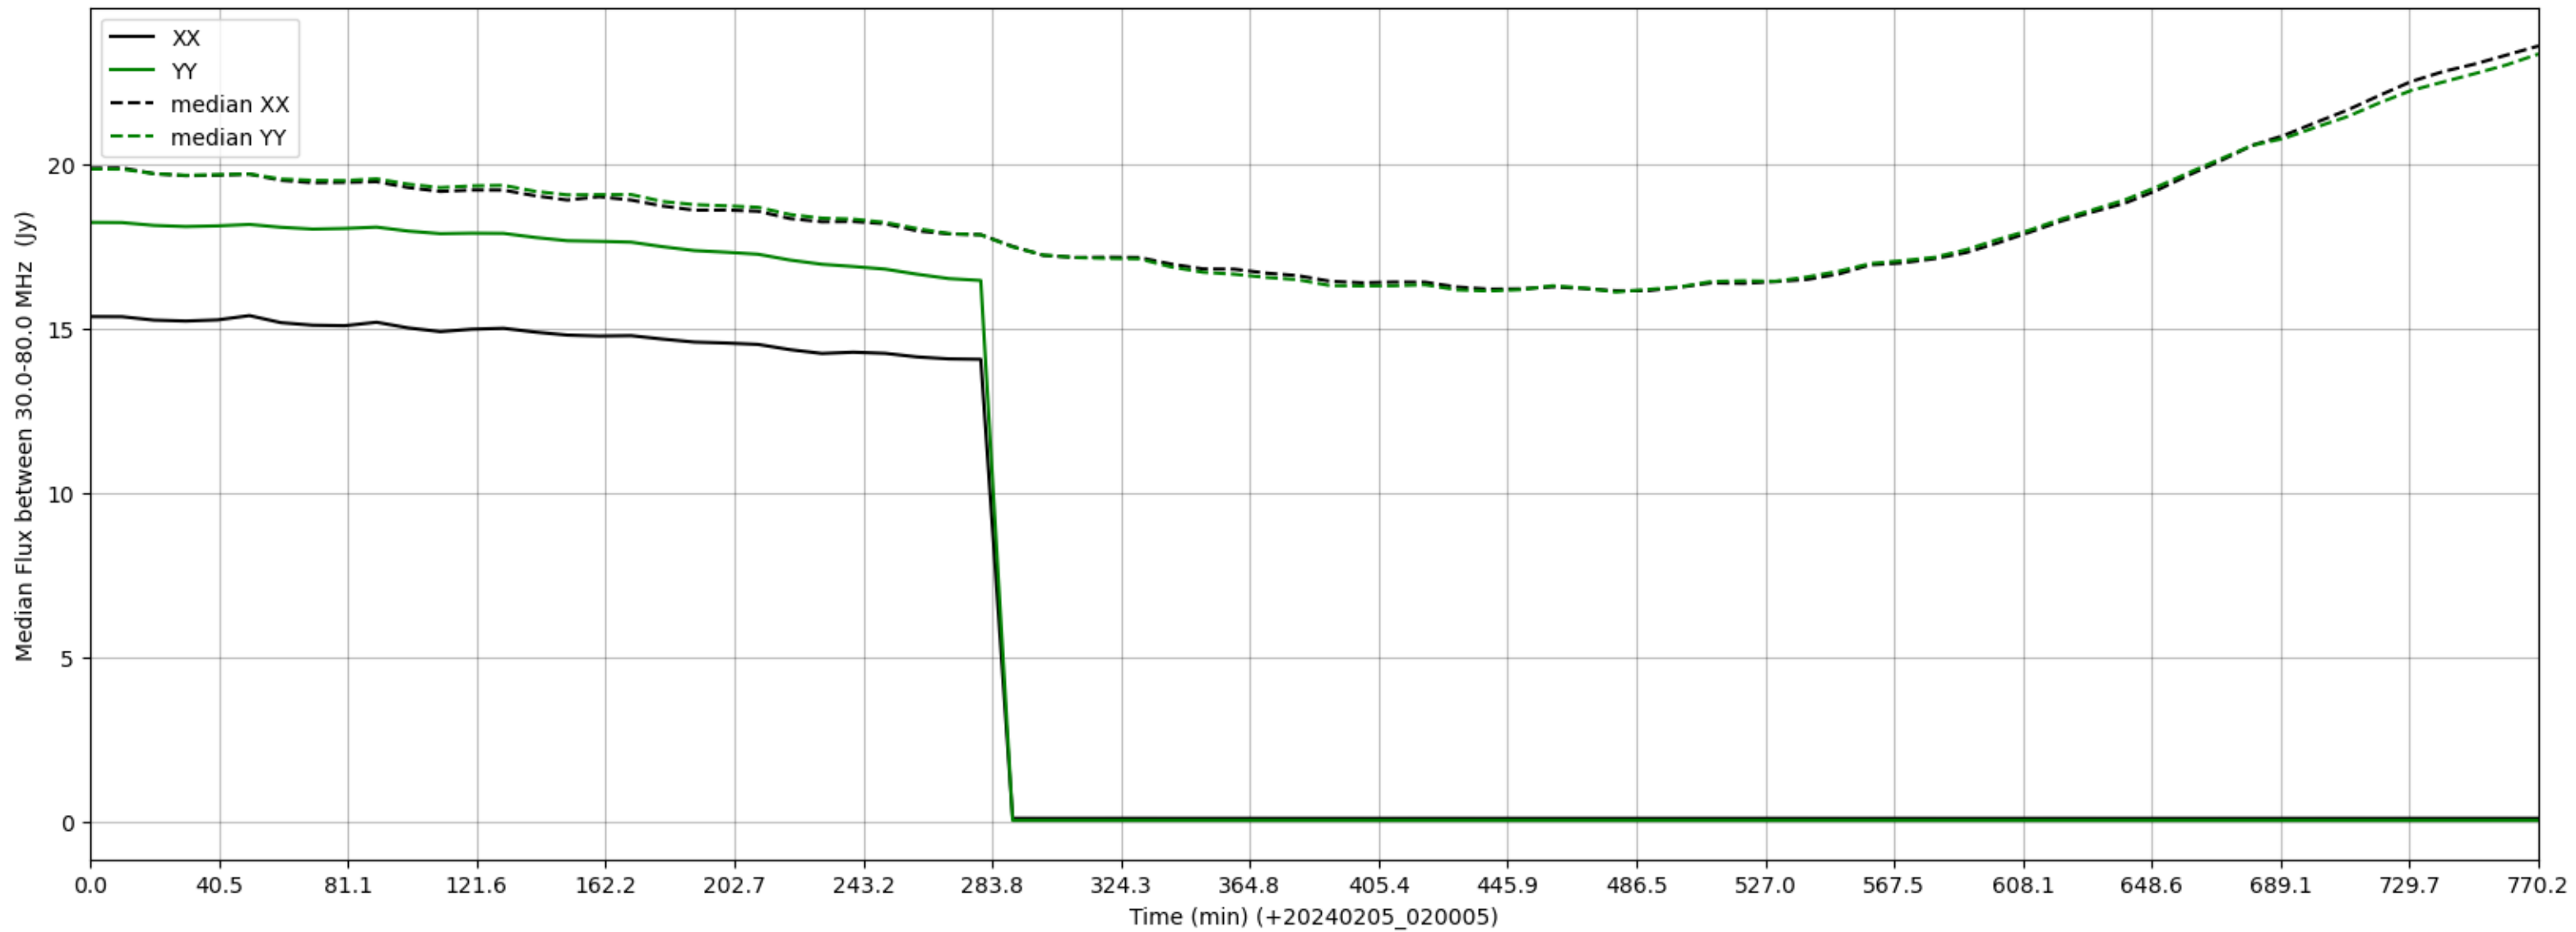

LWA344 - Correlator# 061 - XX FLAGS:LowFlux - YY FLAGS:LowFlux

LWA351 - Correlator# 060 - XX FLAGS:LowFlux - YY FLAGS:LowFlux