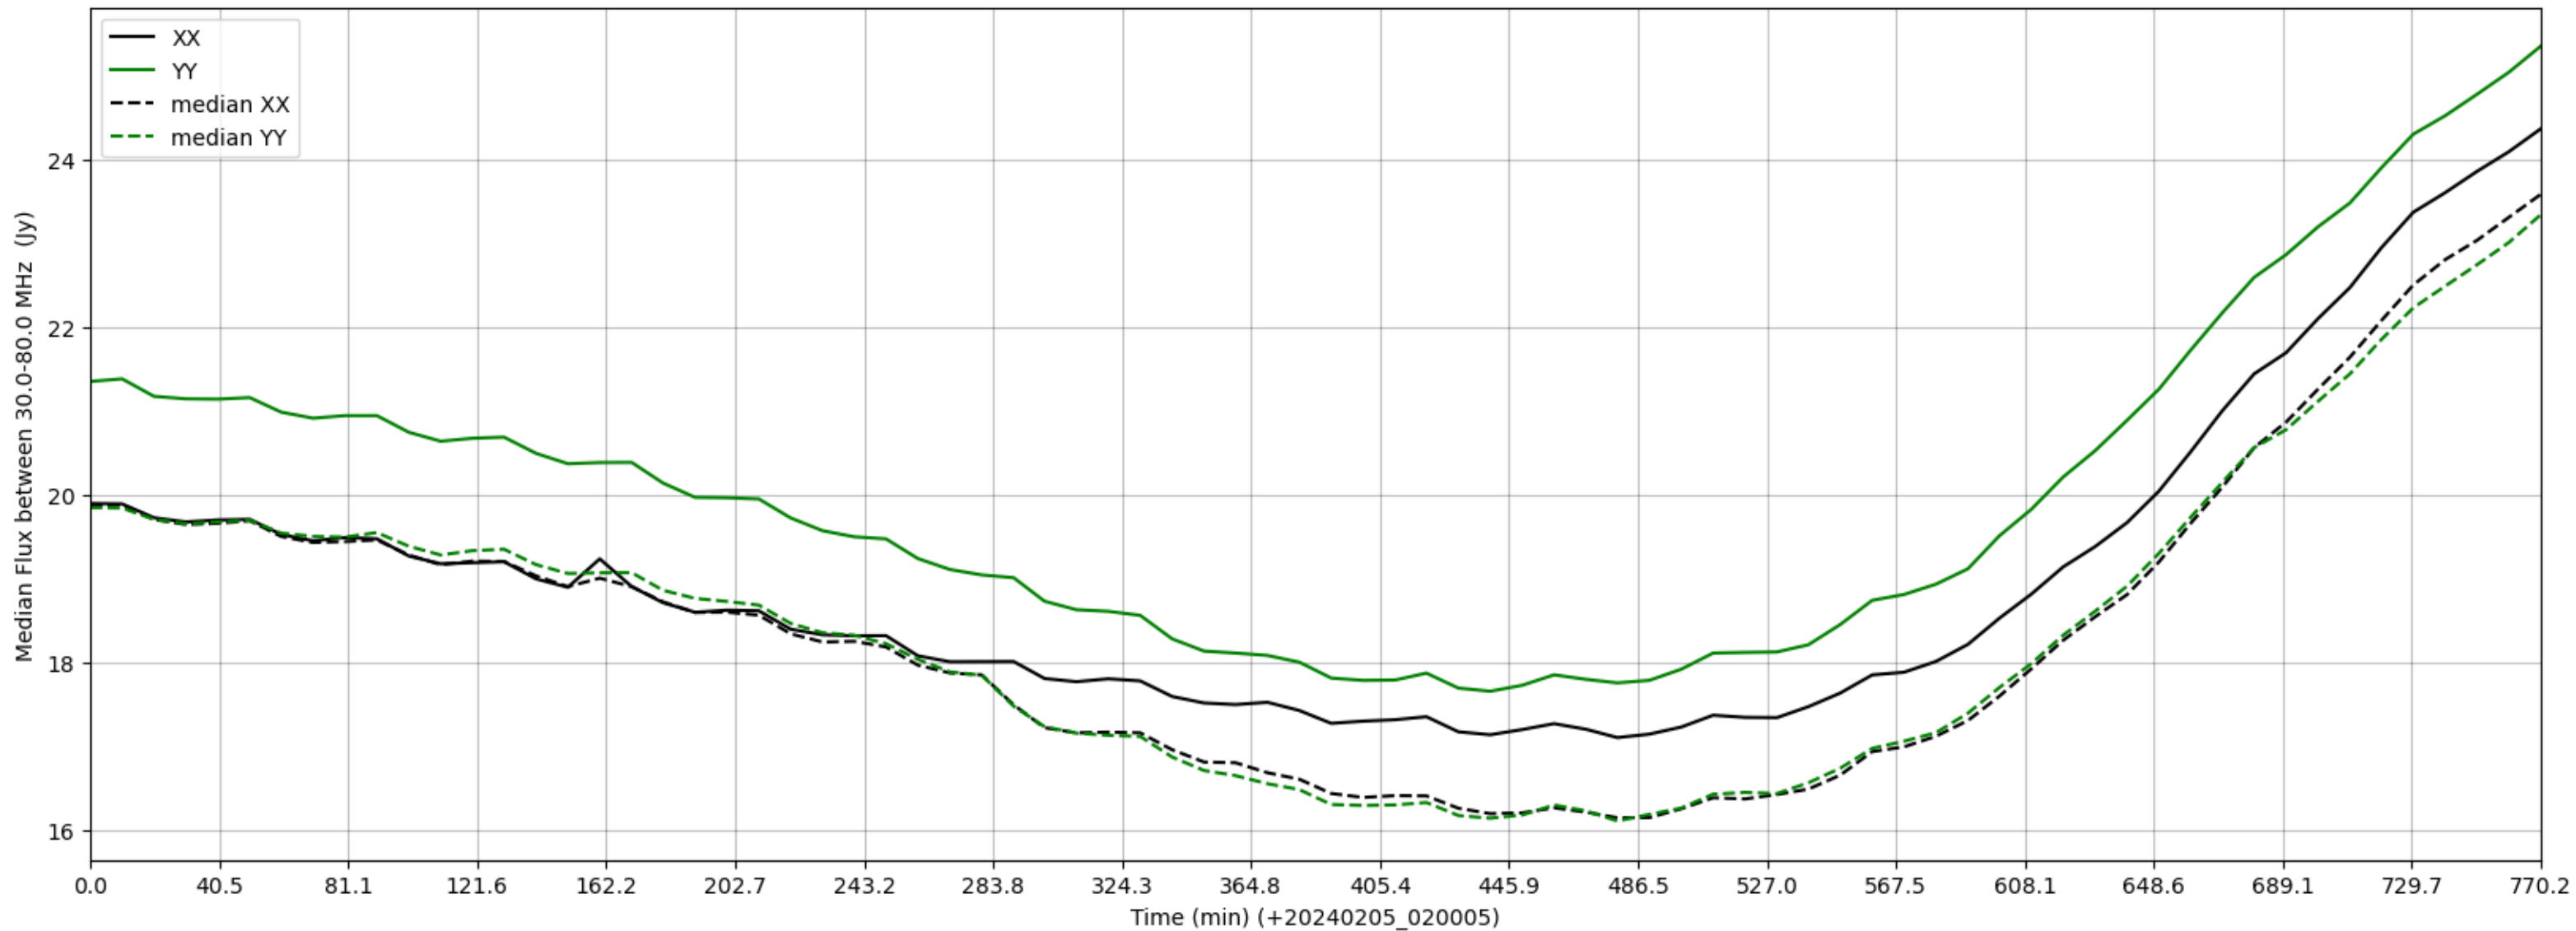

LWA081 - Correlator# 194 - XX FLAGS:Good - YY FLAGS:Good

LWA079 - Correlator# 195 - XX FLAGS:Good - YY FLAGS:Good

LWA108 - Correlator# 196 - XX FLAGS:Good - YY FLAGS:Good

LWA107 - Correlator# 197 - XX FLAGS:Good - YY FLAGS:Good