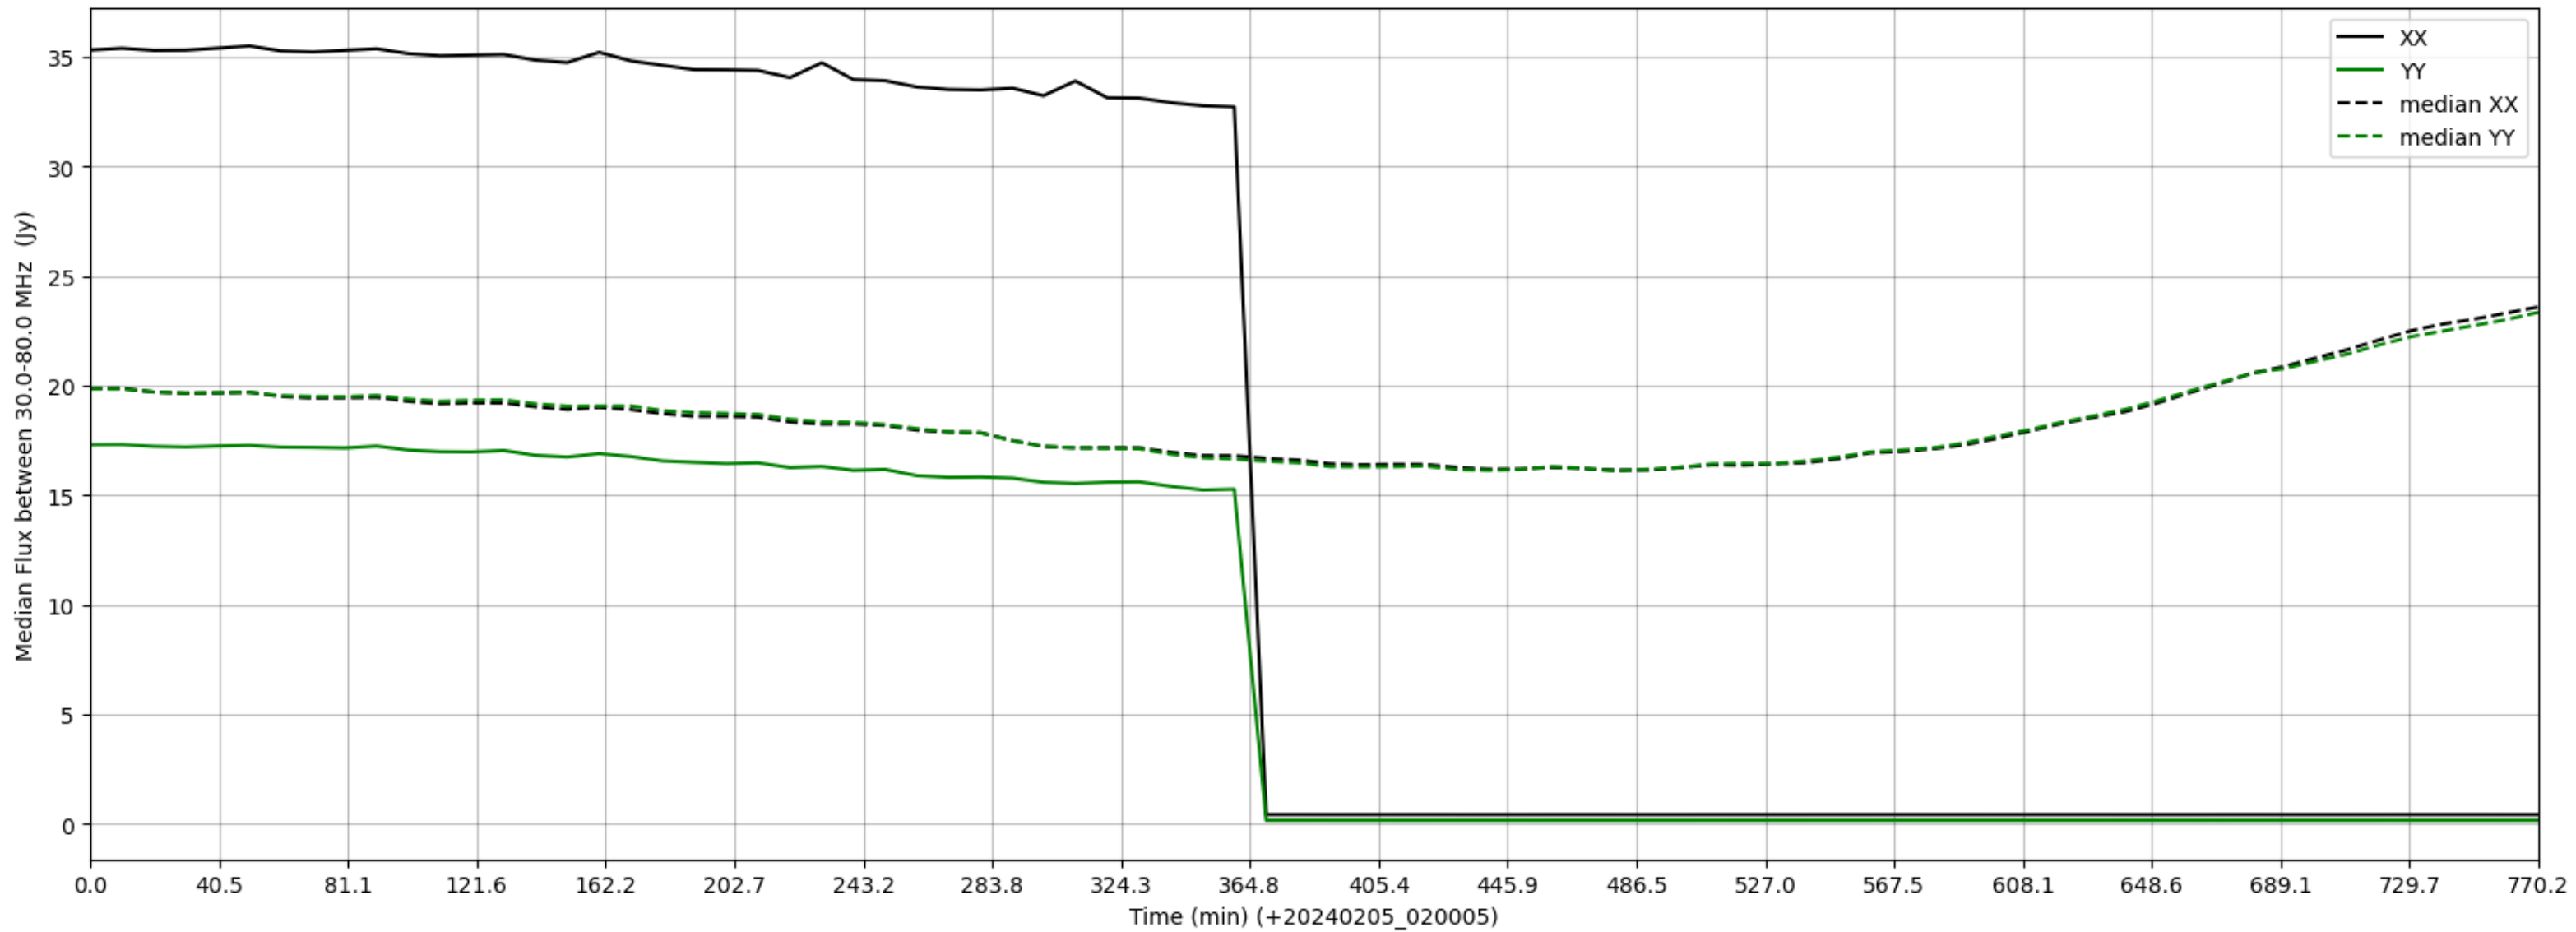

LWA353 - Correlator# 031 - XX FLAGS:LowFlux - YY FLAGS:LowFlux

LWA362 - Correlator# 030 - XX FLAGS:LowFlux - YY FLAGS:LowFlux