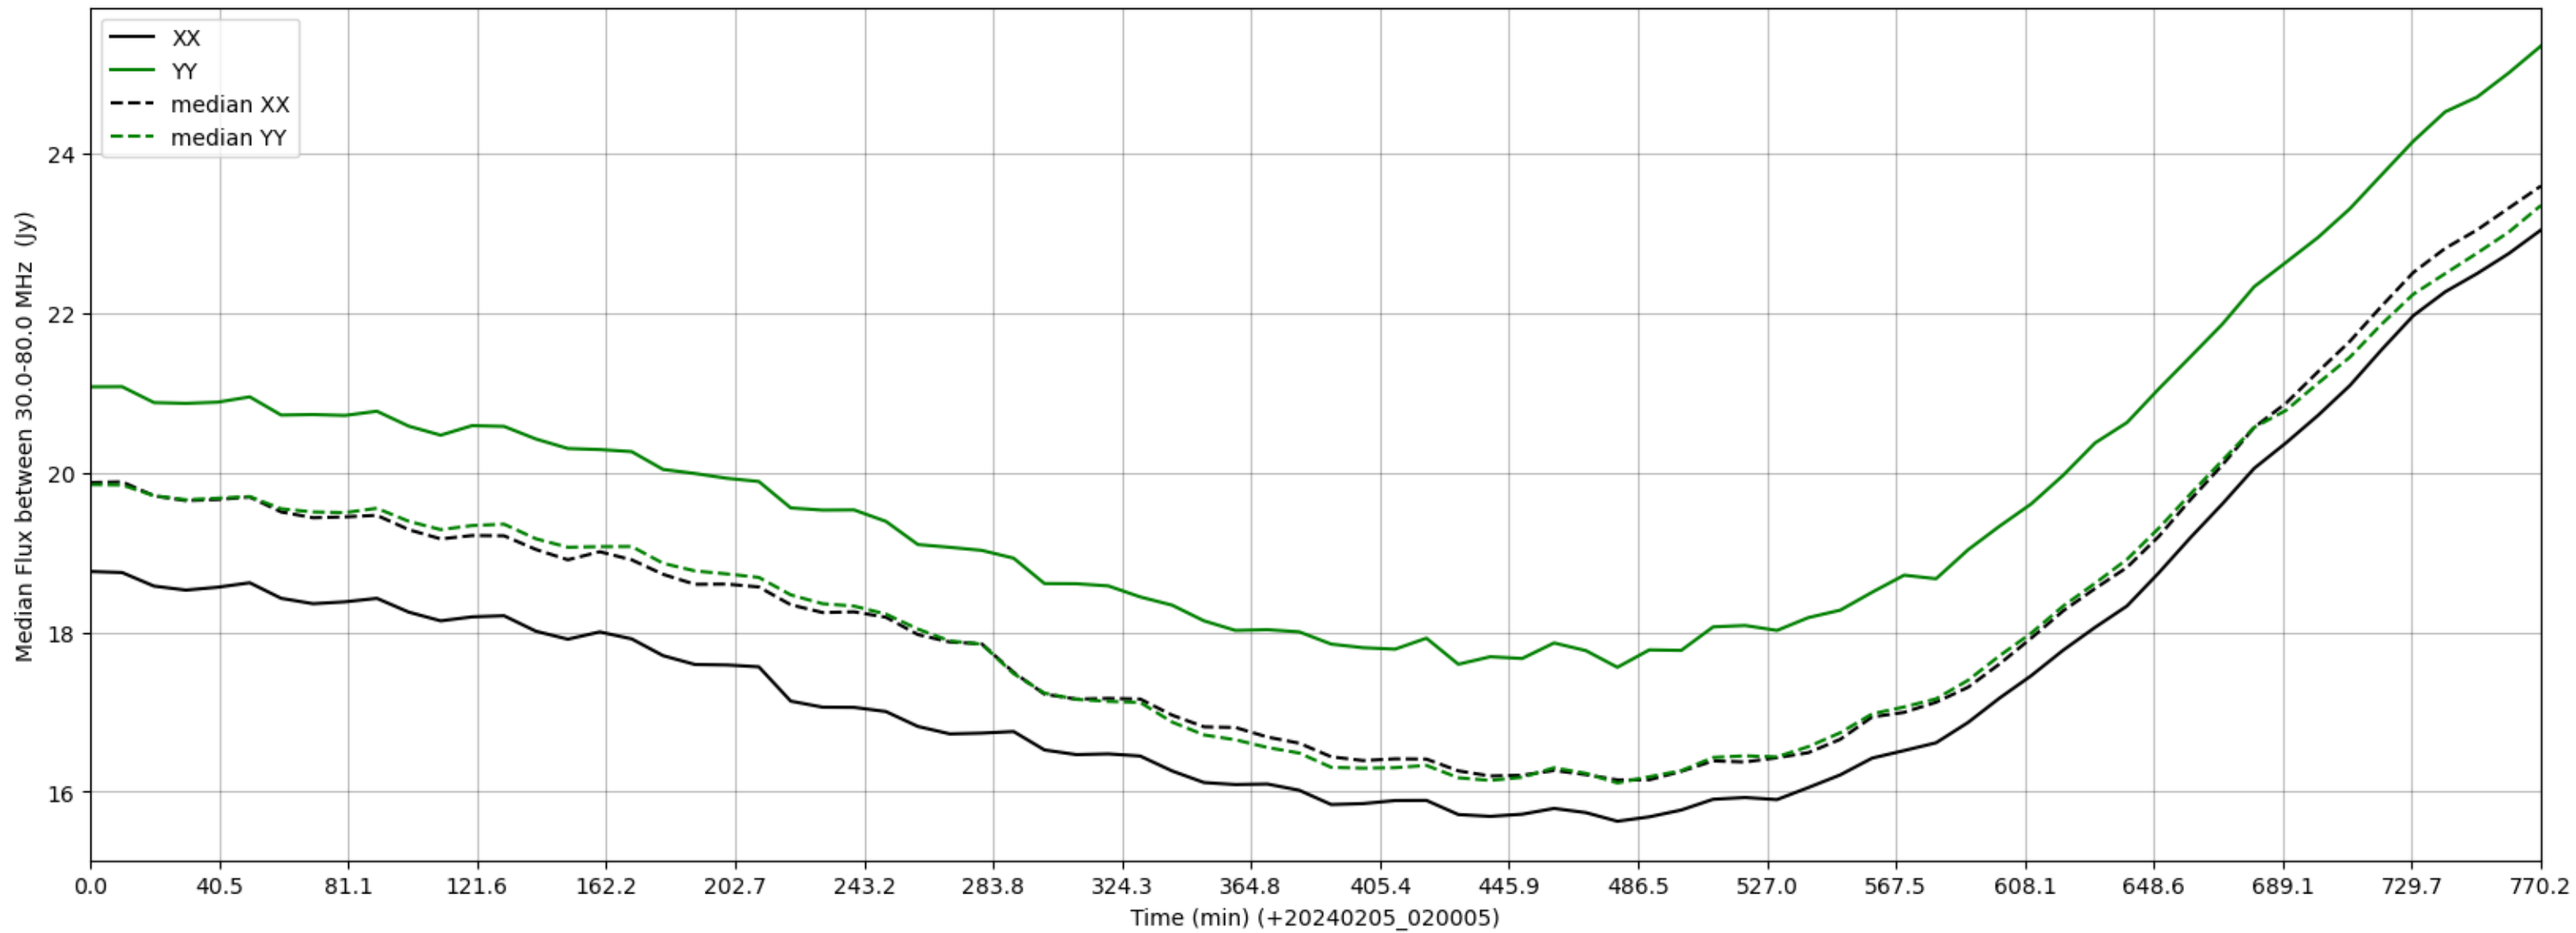

LWA194 - Correlator# 273 - XX FLAGS:Good - YY FLAGS:Good

LWA197 - Correlator# 274 - XX FLAGS:Good - YY FLAGS:Good

LWA196 - Correlator# 275 - XX FLAGS:Good - YY FLAGS:Good

LWA200 - Correlator# 276 - XX FLAGS:Good - YY FLAGS:Good