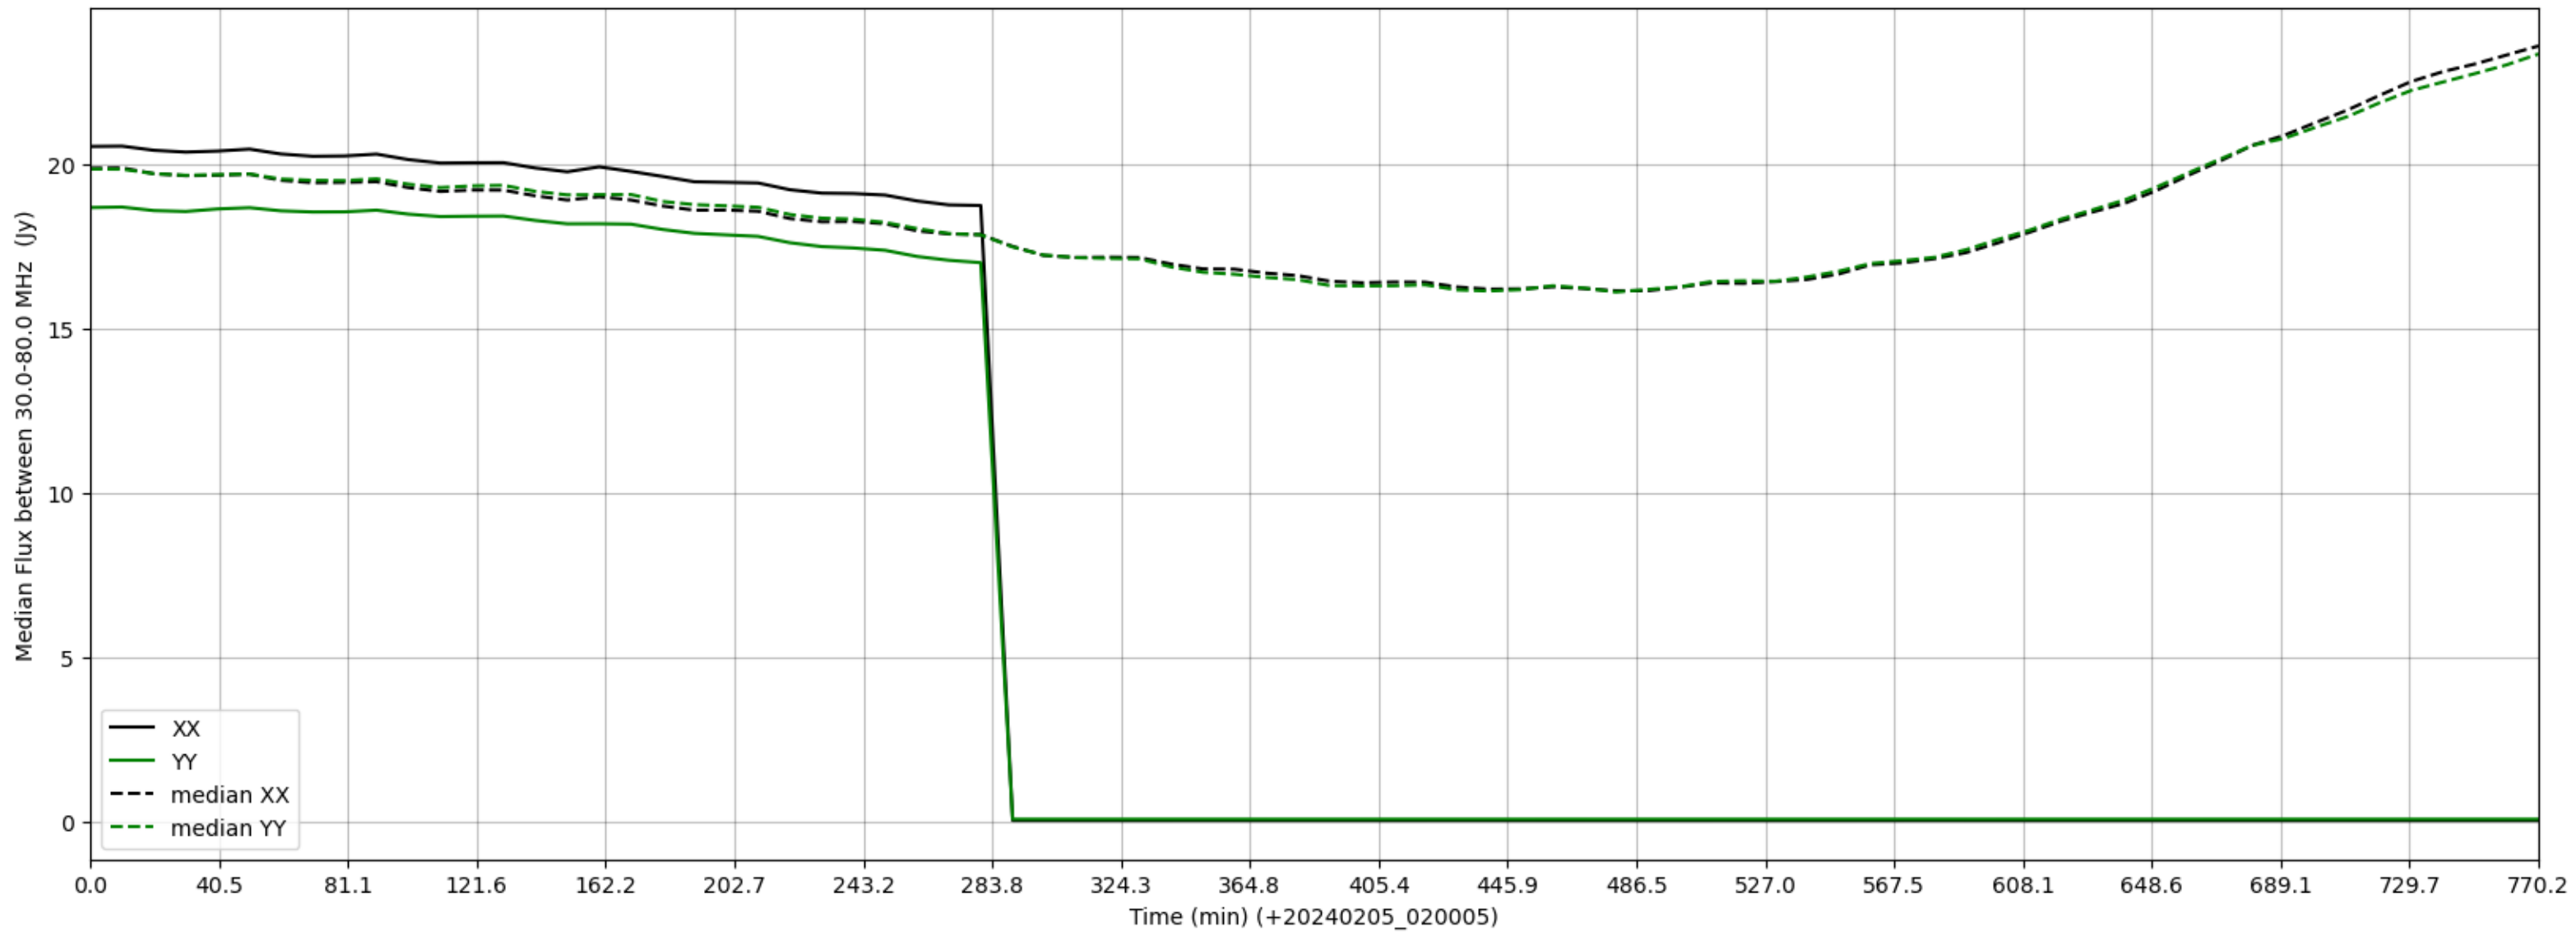

LWA266 - Correlator# 000 - XX FLAGS:LowFlux - YY FLAGS:LowFlux

LWA259 - Correlator# 001 - XX FLAGS:LowFlux - YY FLAGS:LowFlux

LWA268 - Correlator# 002 - XX FLAGS:LowFlux - YY FLAGS:LowFlux

LWA267 - Correlator# 003 - XX FLAGS:LowFlux - YY FLAGS:LowFlux