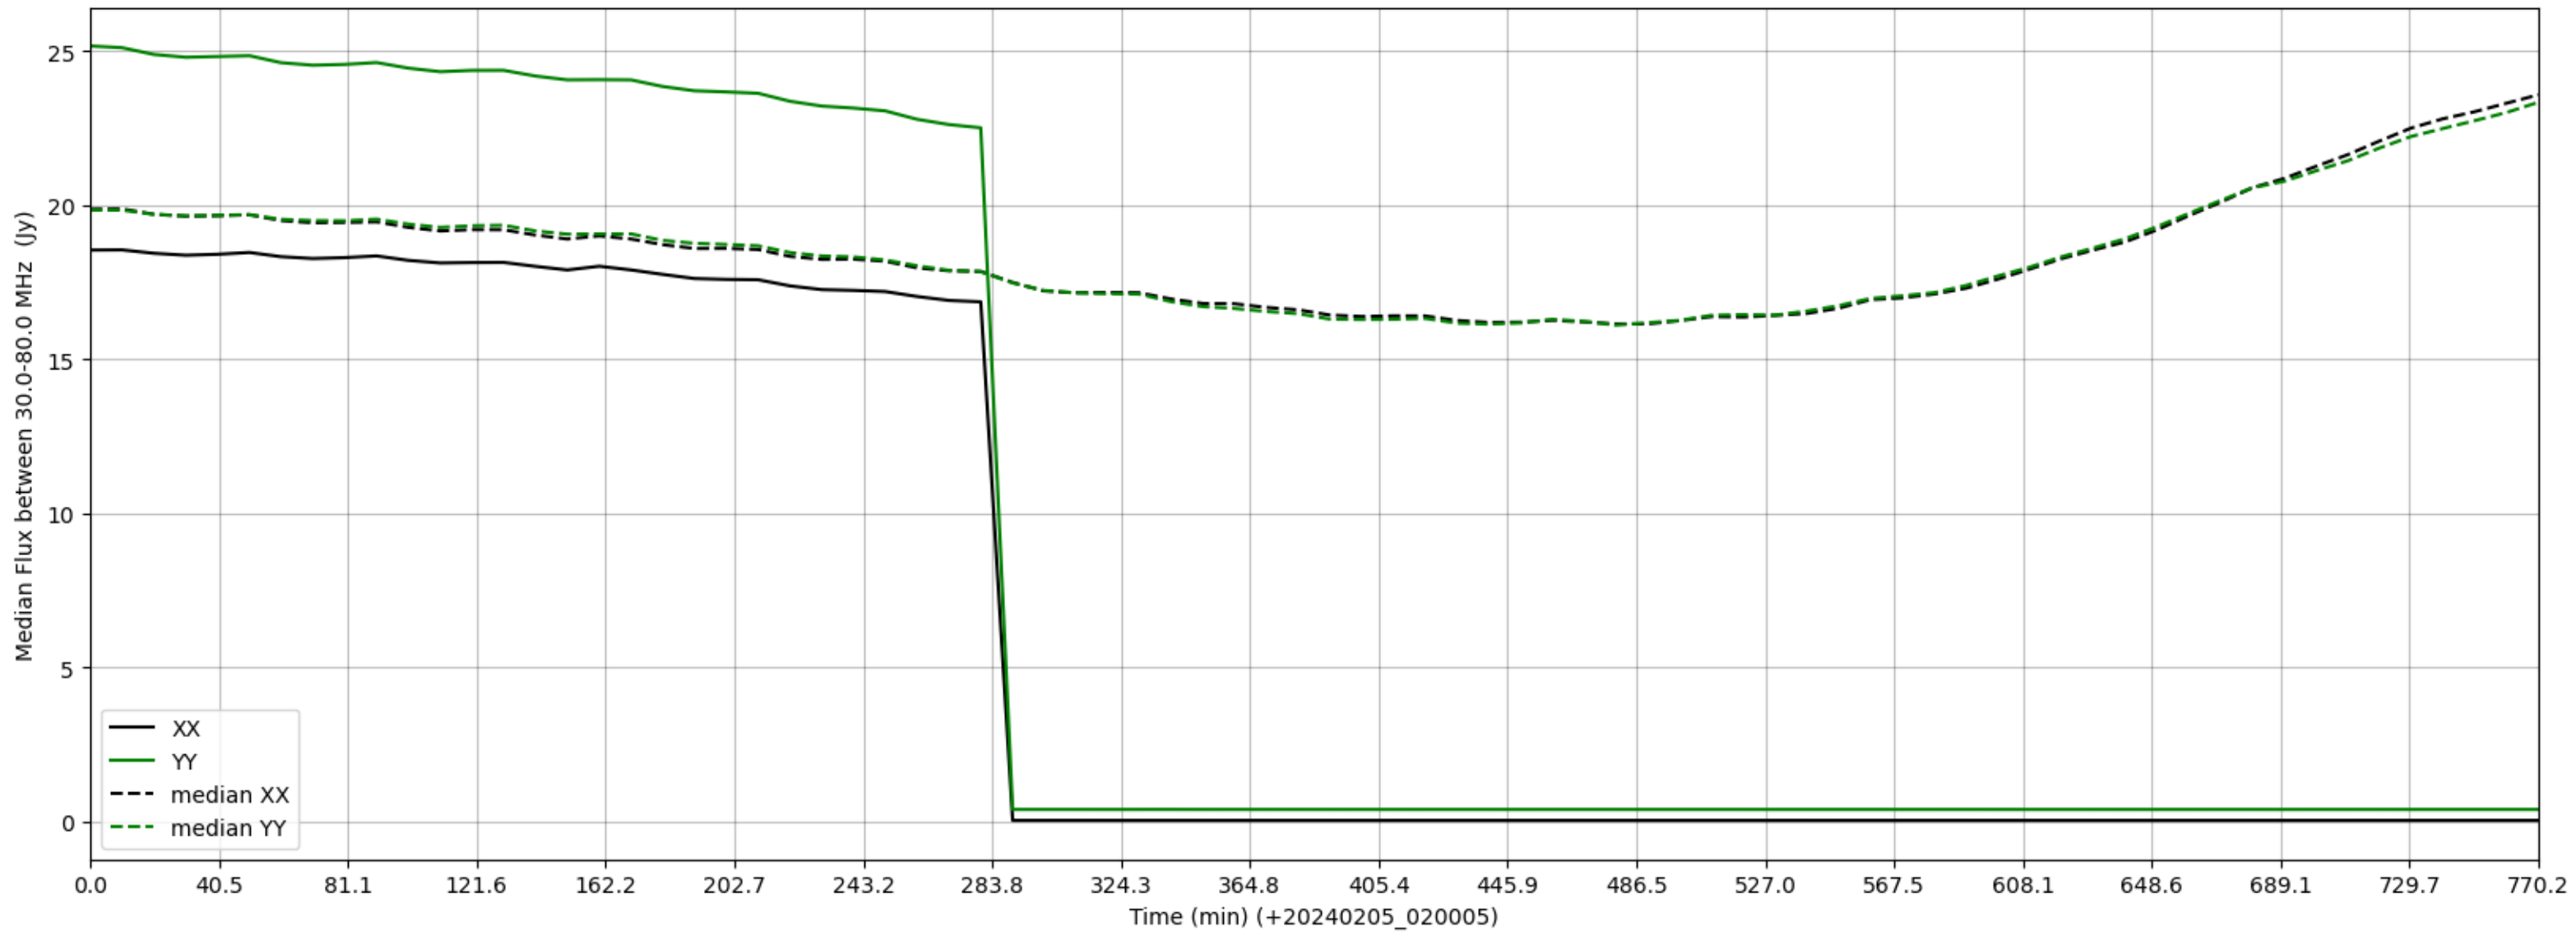

LWA310 - Correlator# 017 - XX FLAGS:LowFlux - YY FLAGS:LowFlux

LWA311 - Correlator# 016 - XX FLAGS:LowFlux - YY FLAGS:LowFlux