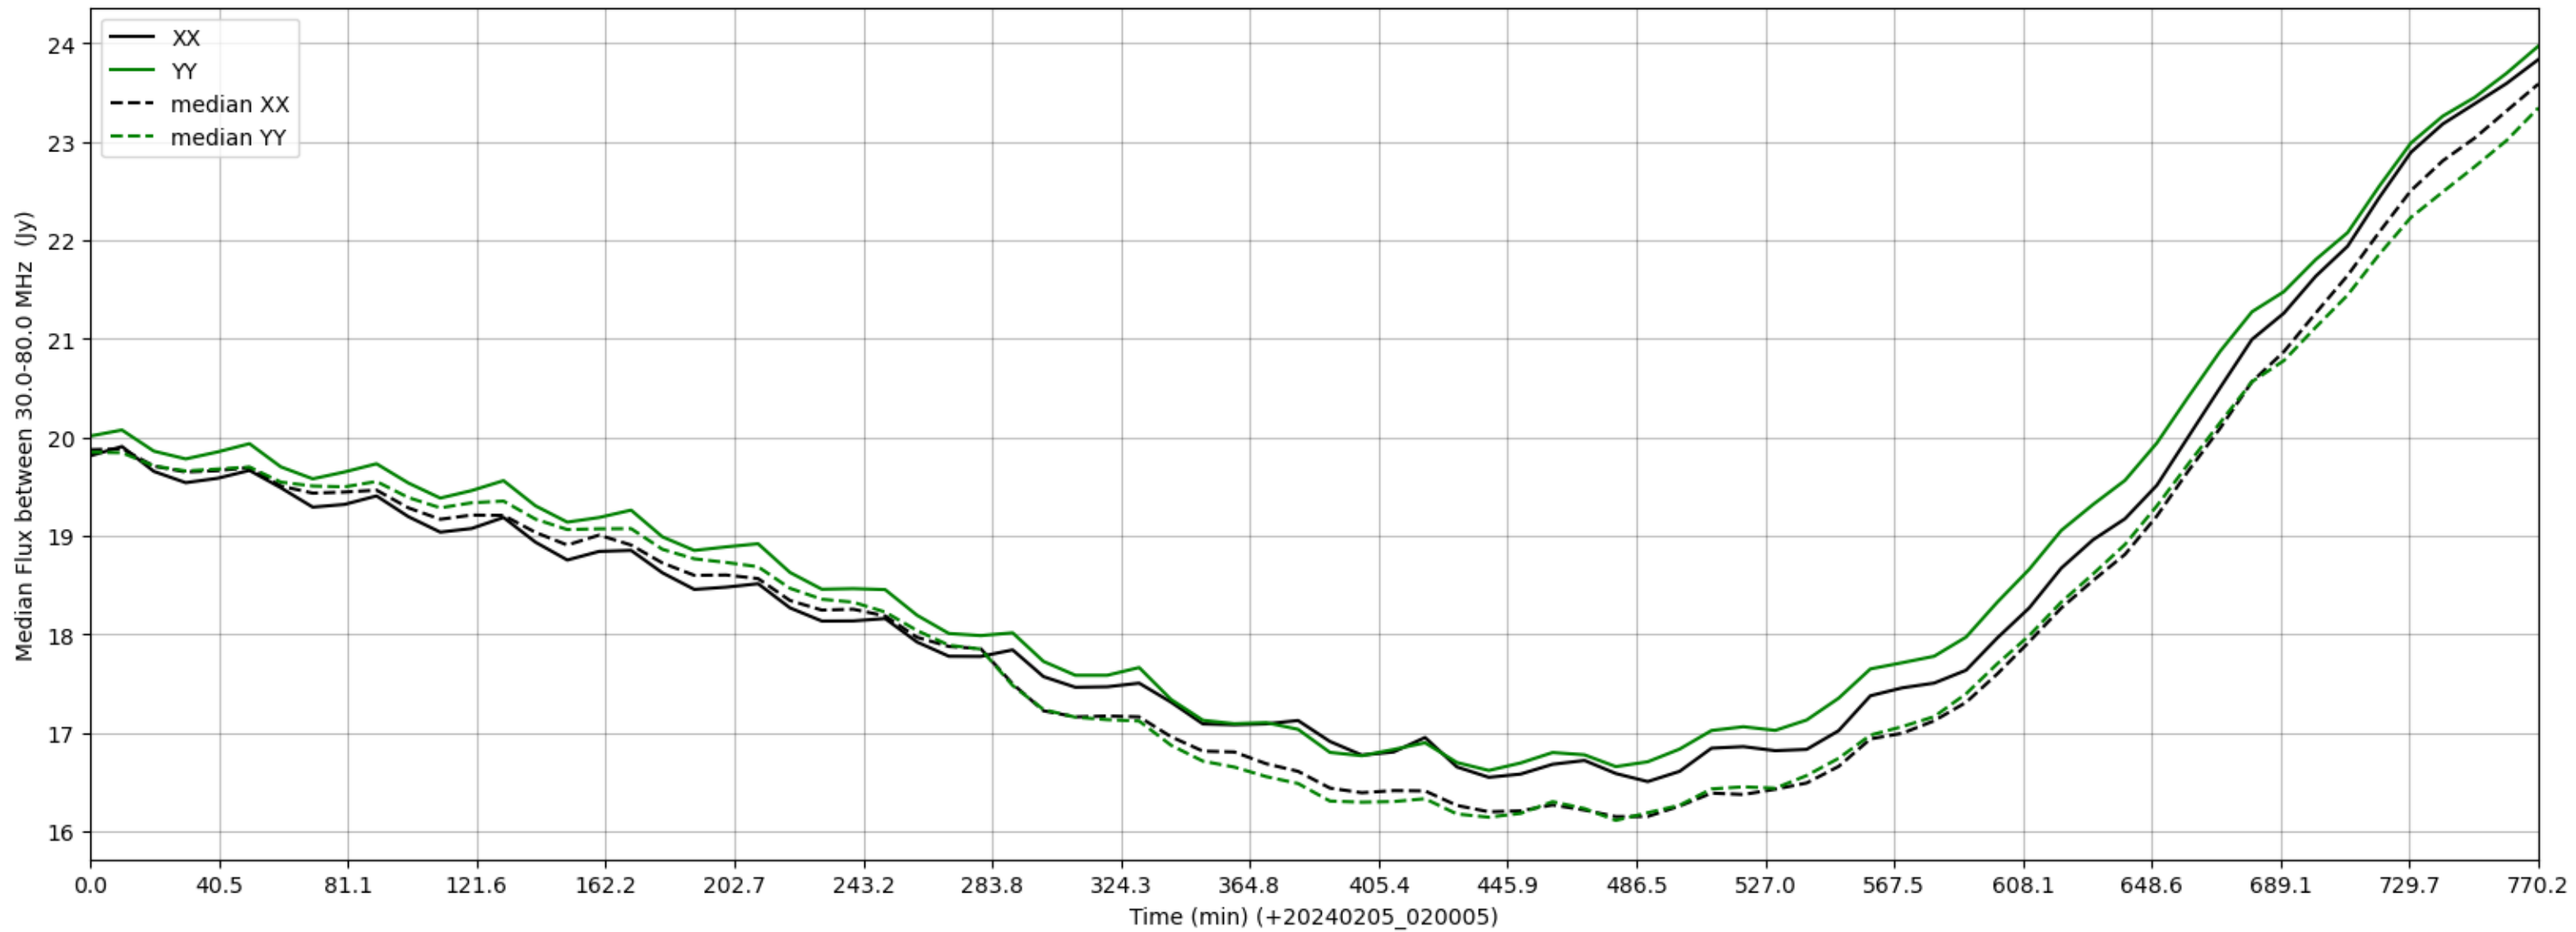

LWA033 - Correlator# 161 - XX FLAGS:Good - YY FLAGS:Good

LWA035 - Correlator# 160 - XX FLAGS:Good - YY FLAGS:Good