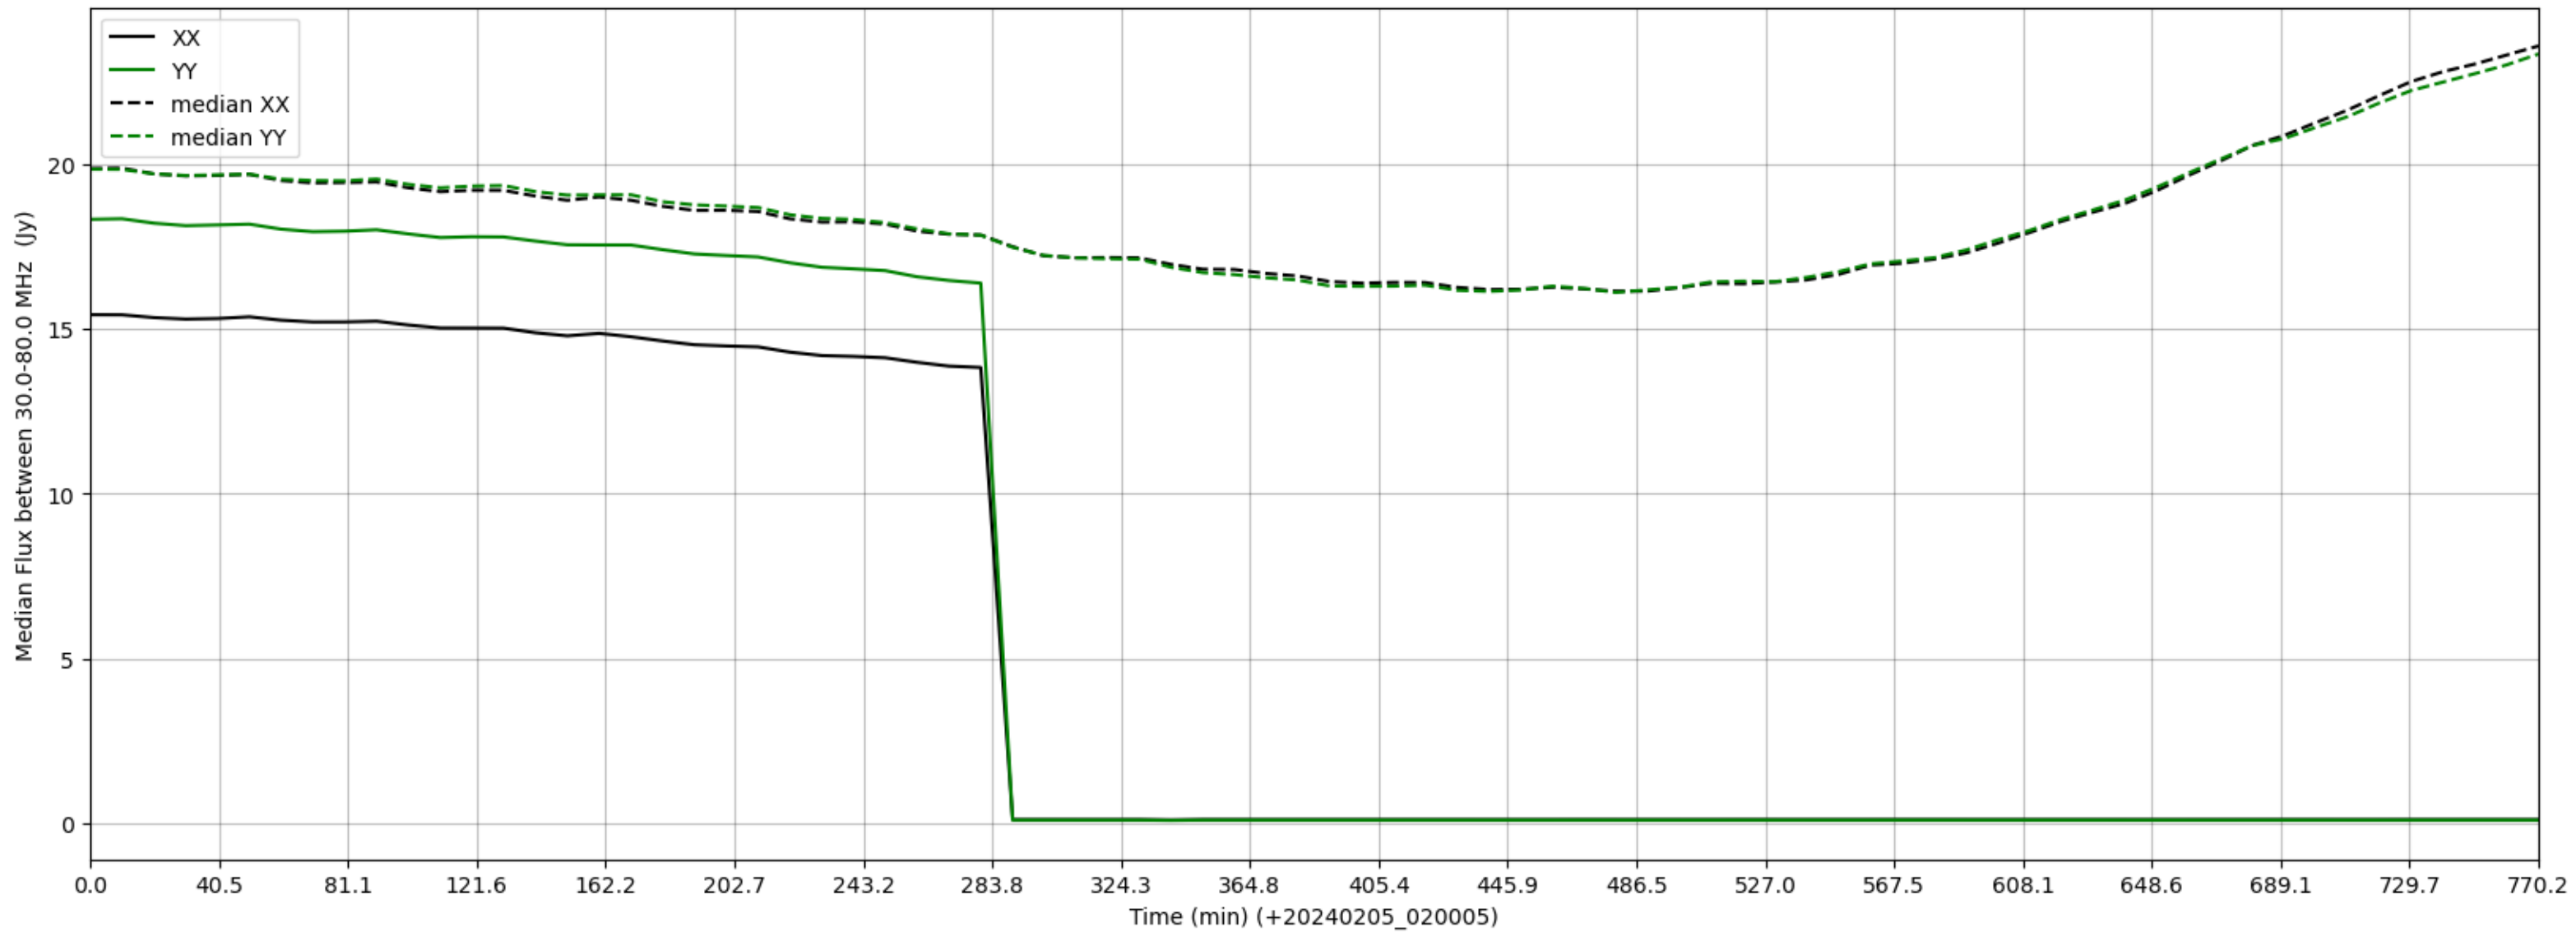

LWA339 - Correlator# 027 - XX FLAGS:LowFlux - YY FLAGS:LowFlux

LWA340 - Correlator# 026 - XX FLAGS:LowFlux - YY FLAGS:LowFlux