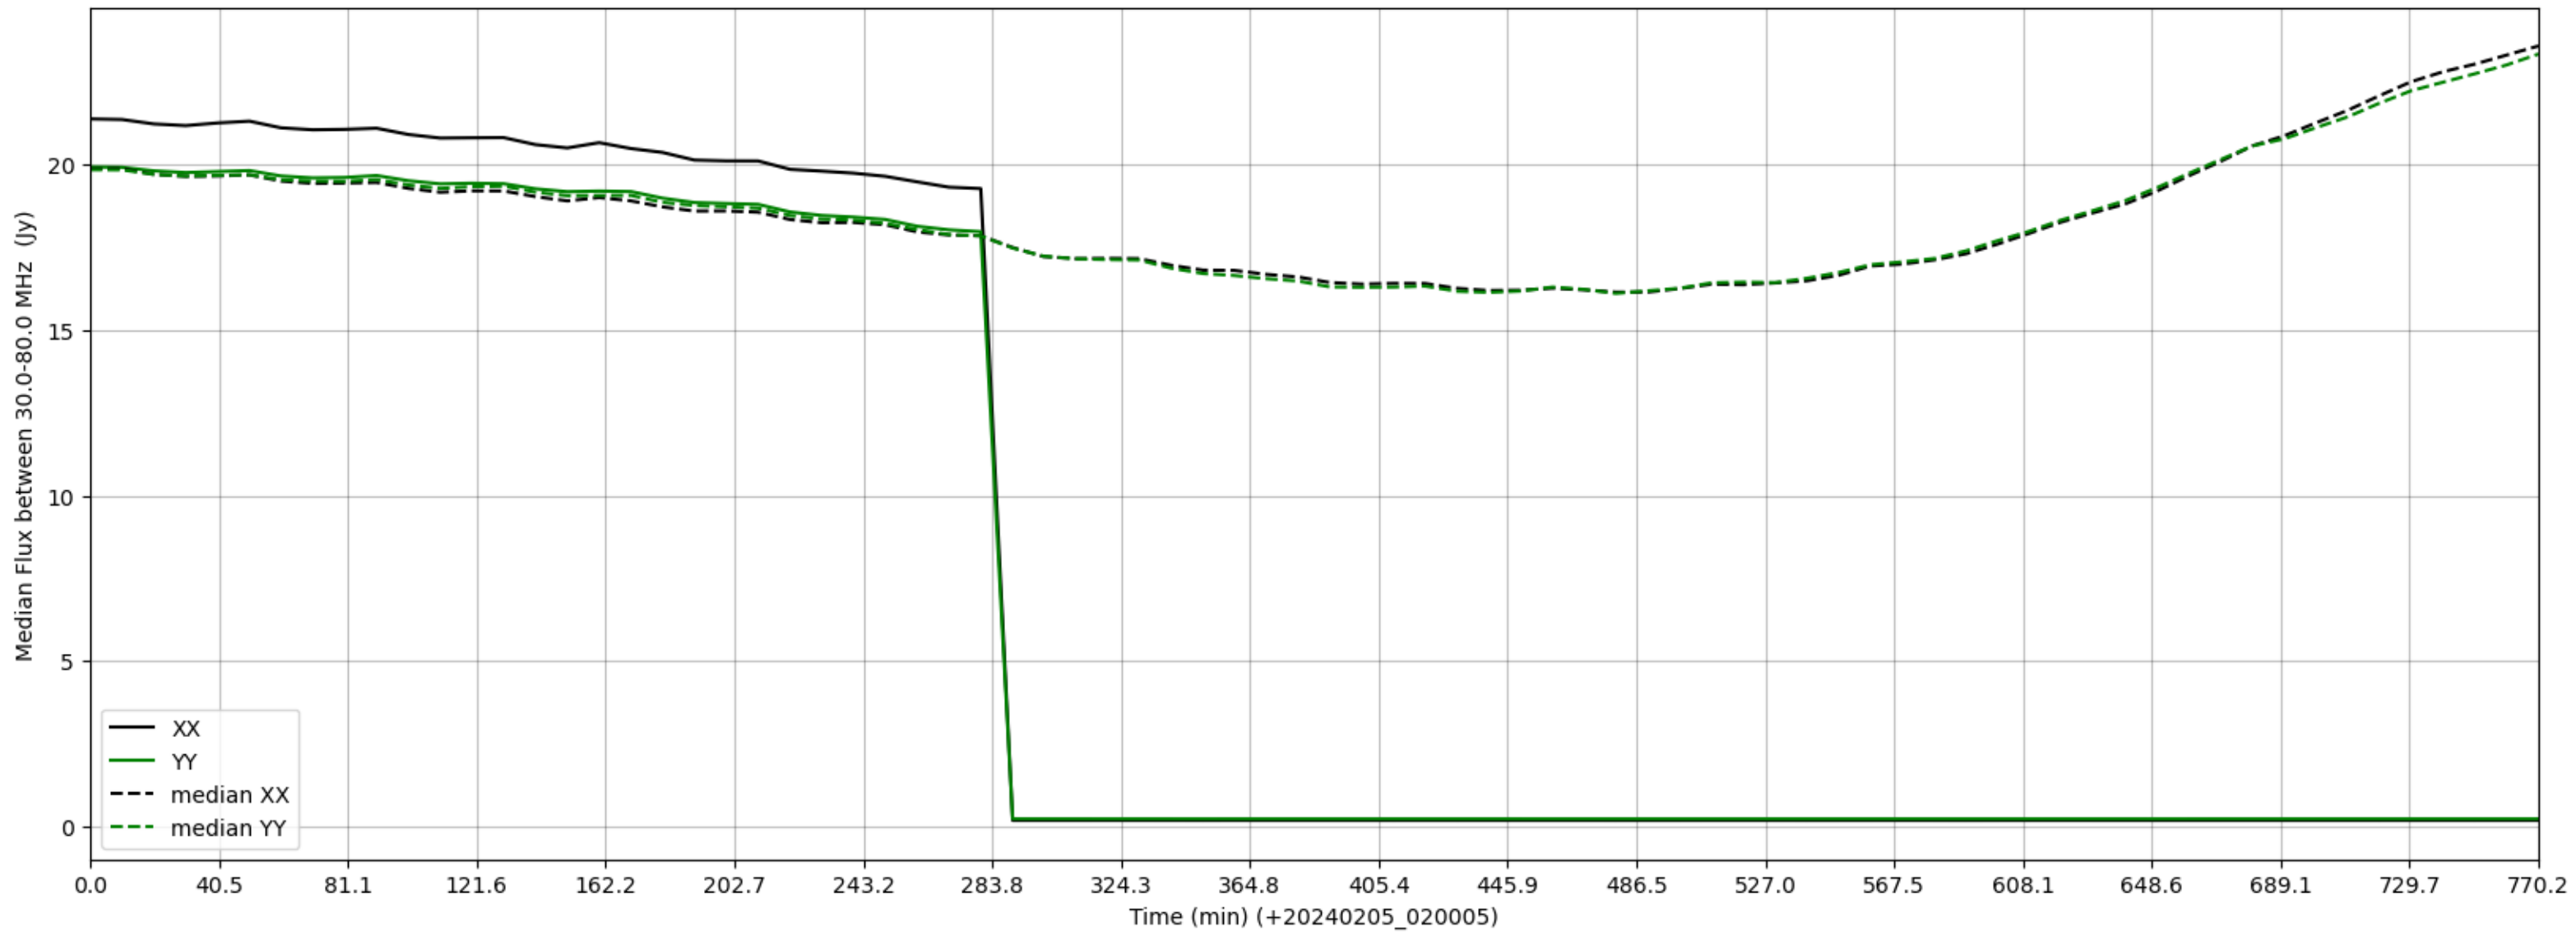

LWA321 - Correlator# 020 - XX FLAGS:LowFlux - YY FLAGS:LowFlux

LWA314 - Correlator# 021 - XX FLAGS:LowFlux - YY FLAGS:LowFlux

LWA330 - Correlator# 022 - XX FLAGS:LowFlux - YY FLAGS:LowFlux

LWA327 - Correlator# 023 - XX FLAGS:LowFlux - YY FLAGS:LowFlux