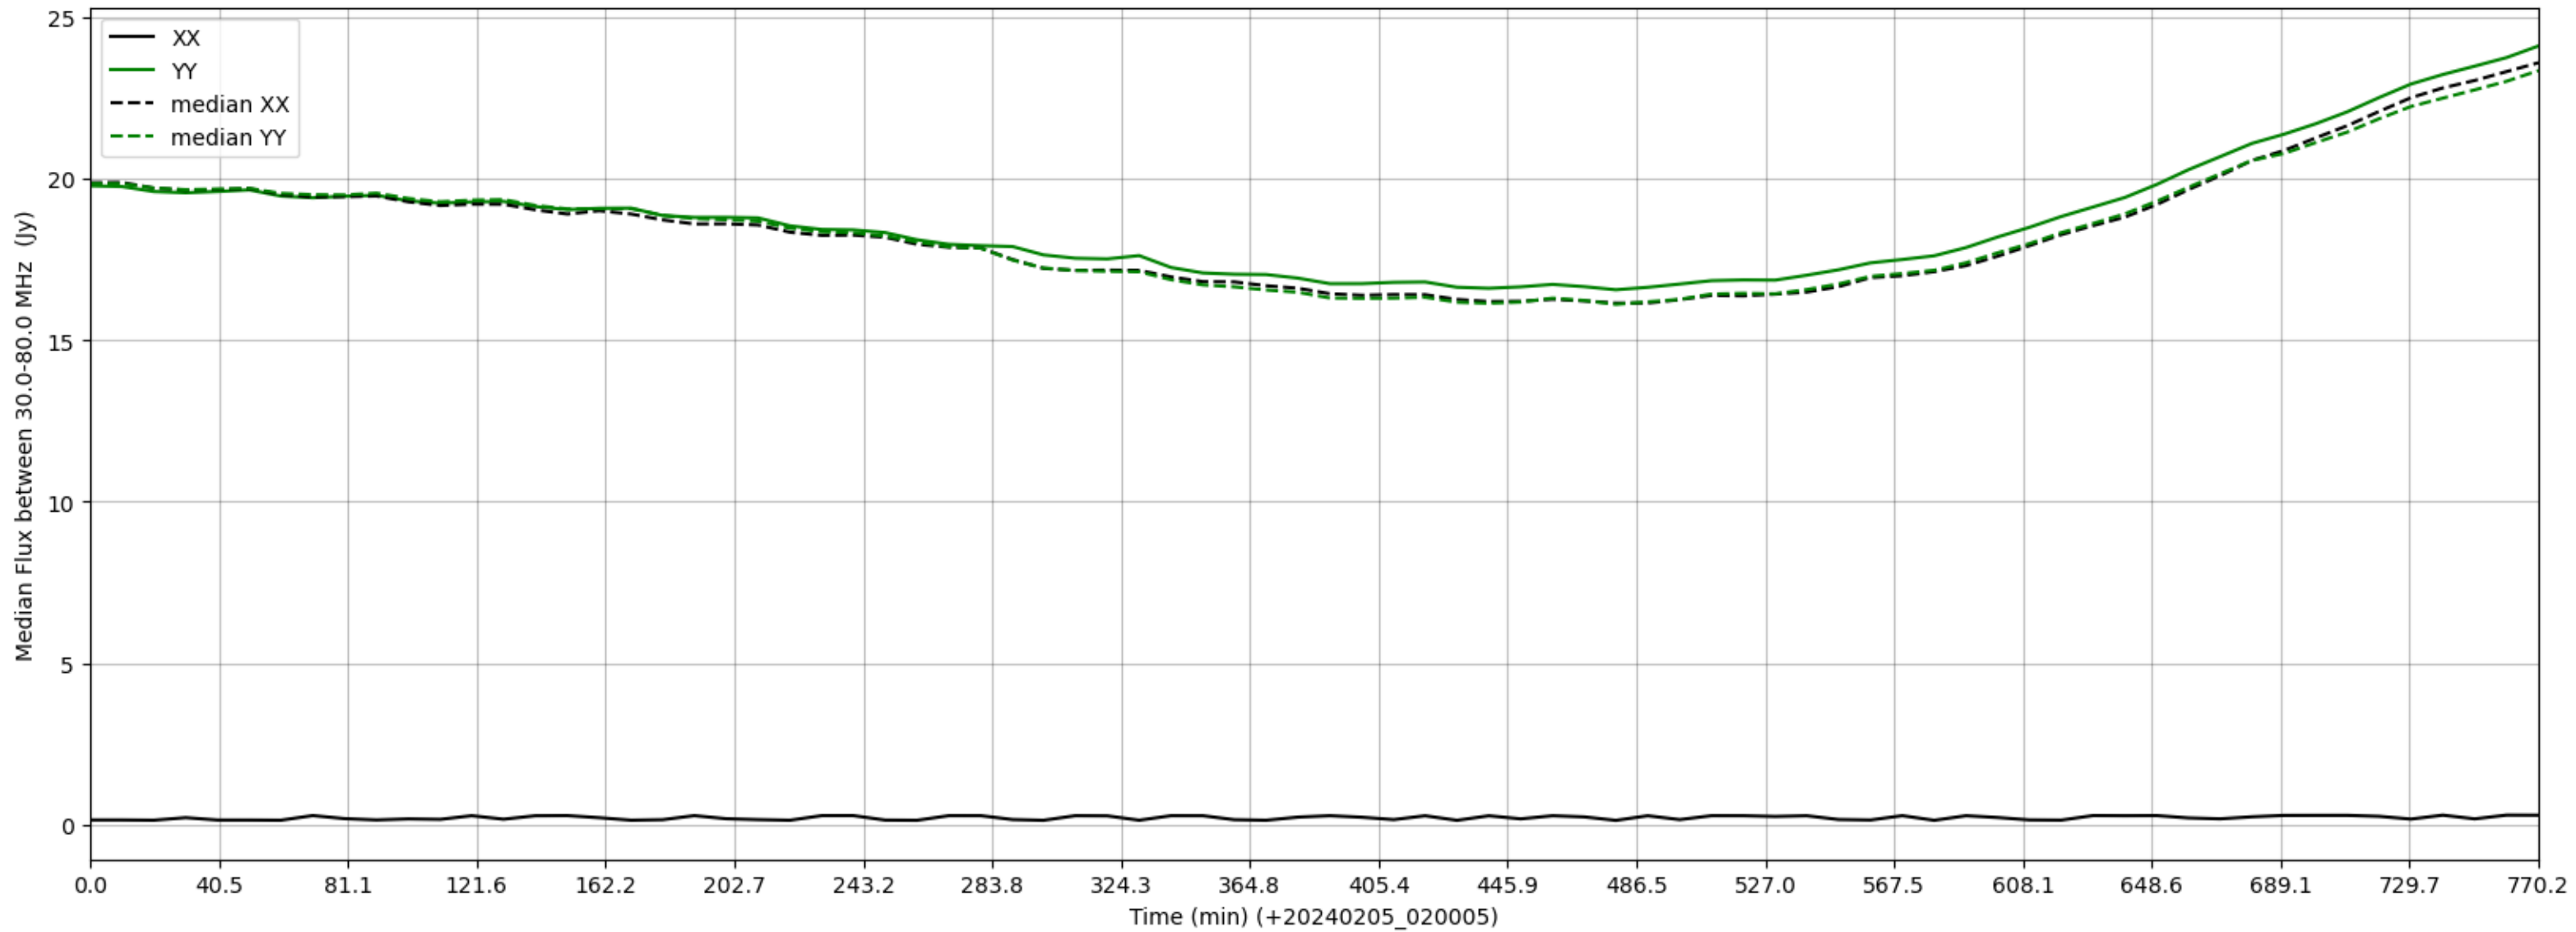

LWA161 - Correlator# 262 - XX FLAGS:Good - YY FLAGS:Good

LWA138 - Correlator# 261 - XX FLAGS:LowFlux - YY FLAGS:Good