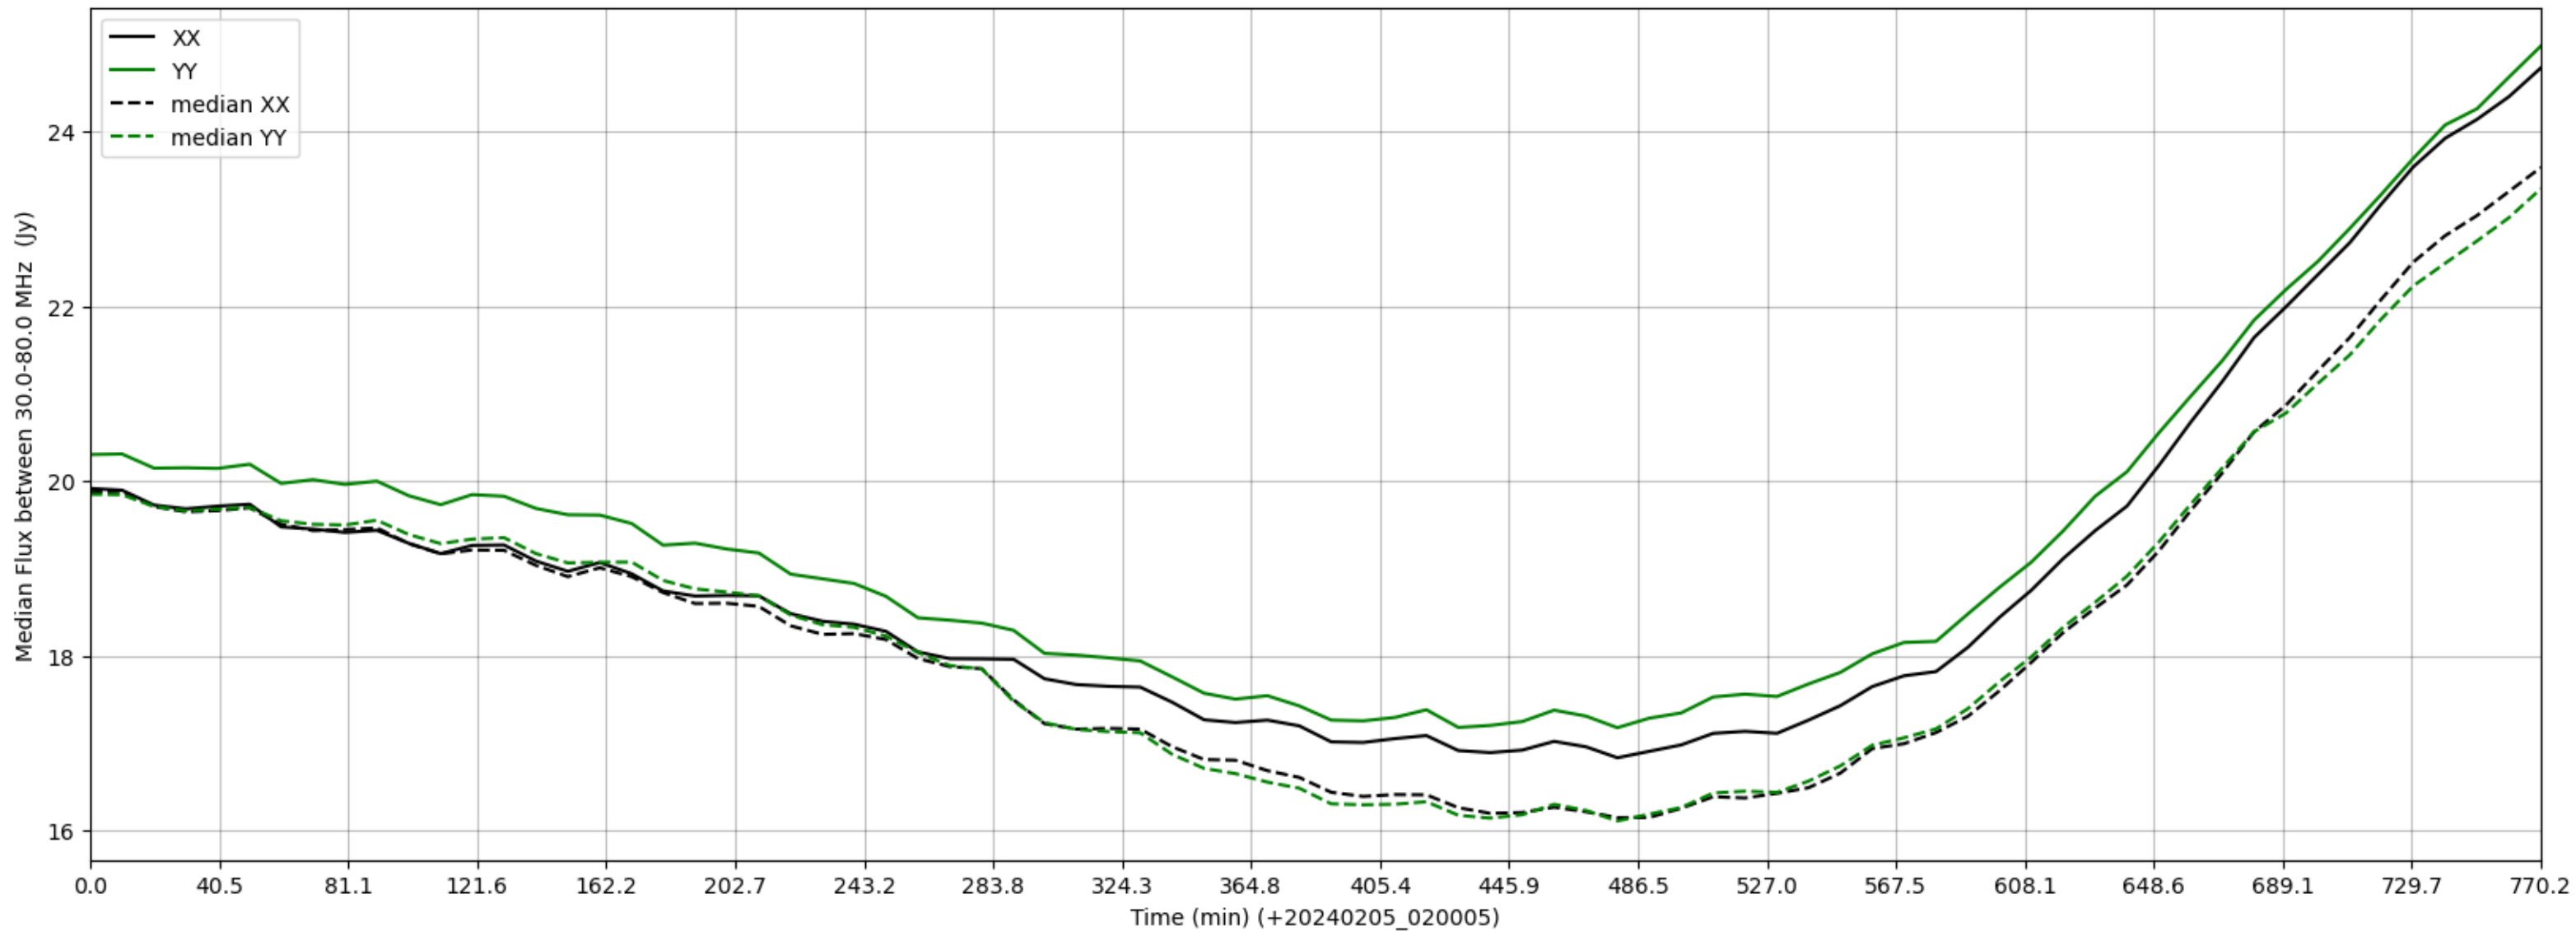

LWA167 - Correlator# 268 - XX FLAGS:Good - YY FLAGS:Good

LWA164 - Correlator# 267 - XX FLAGS:Good - YY FLAGS:Good