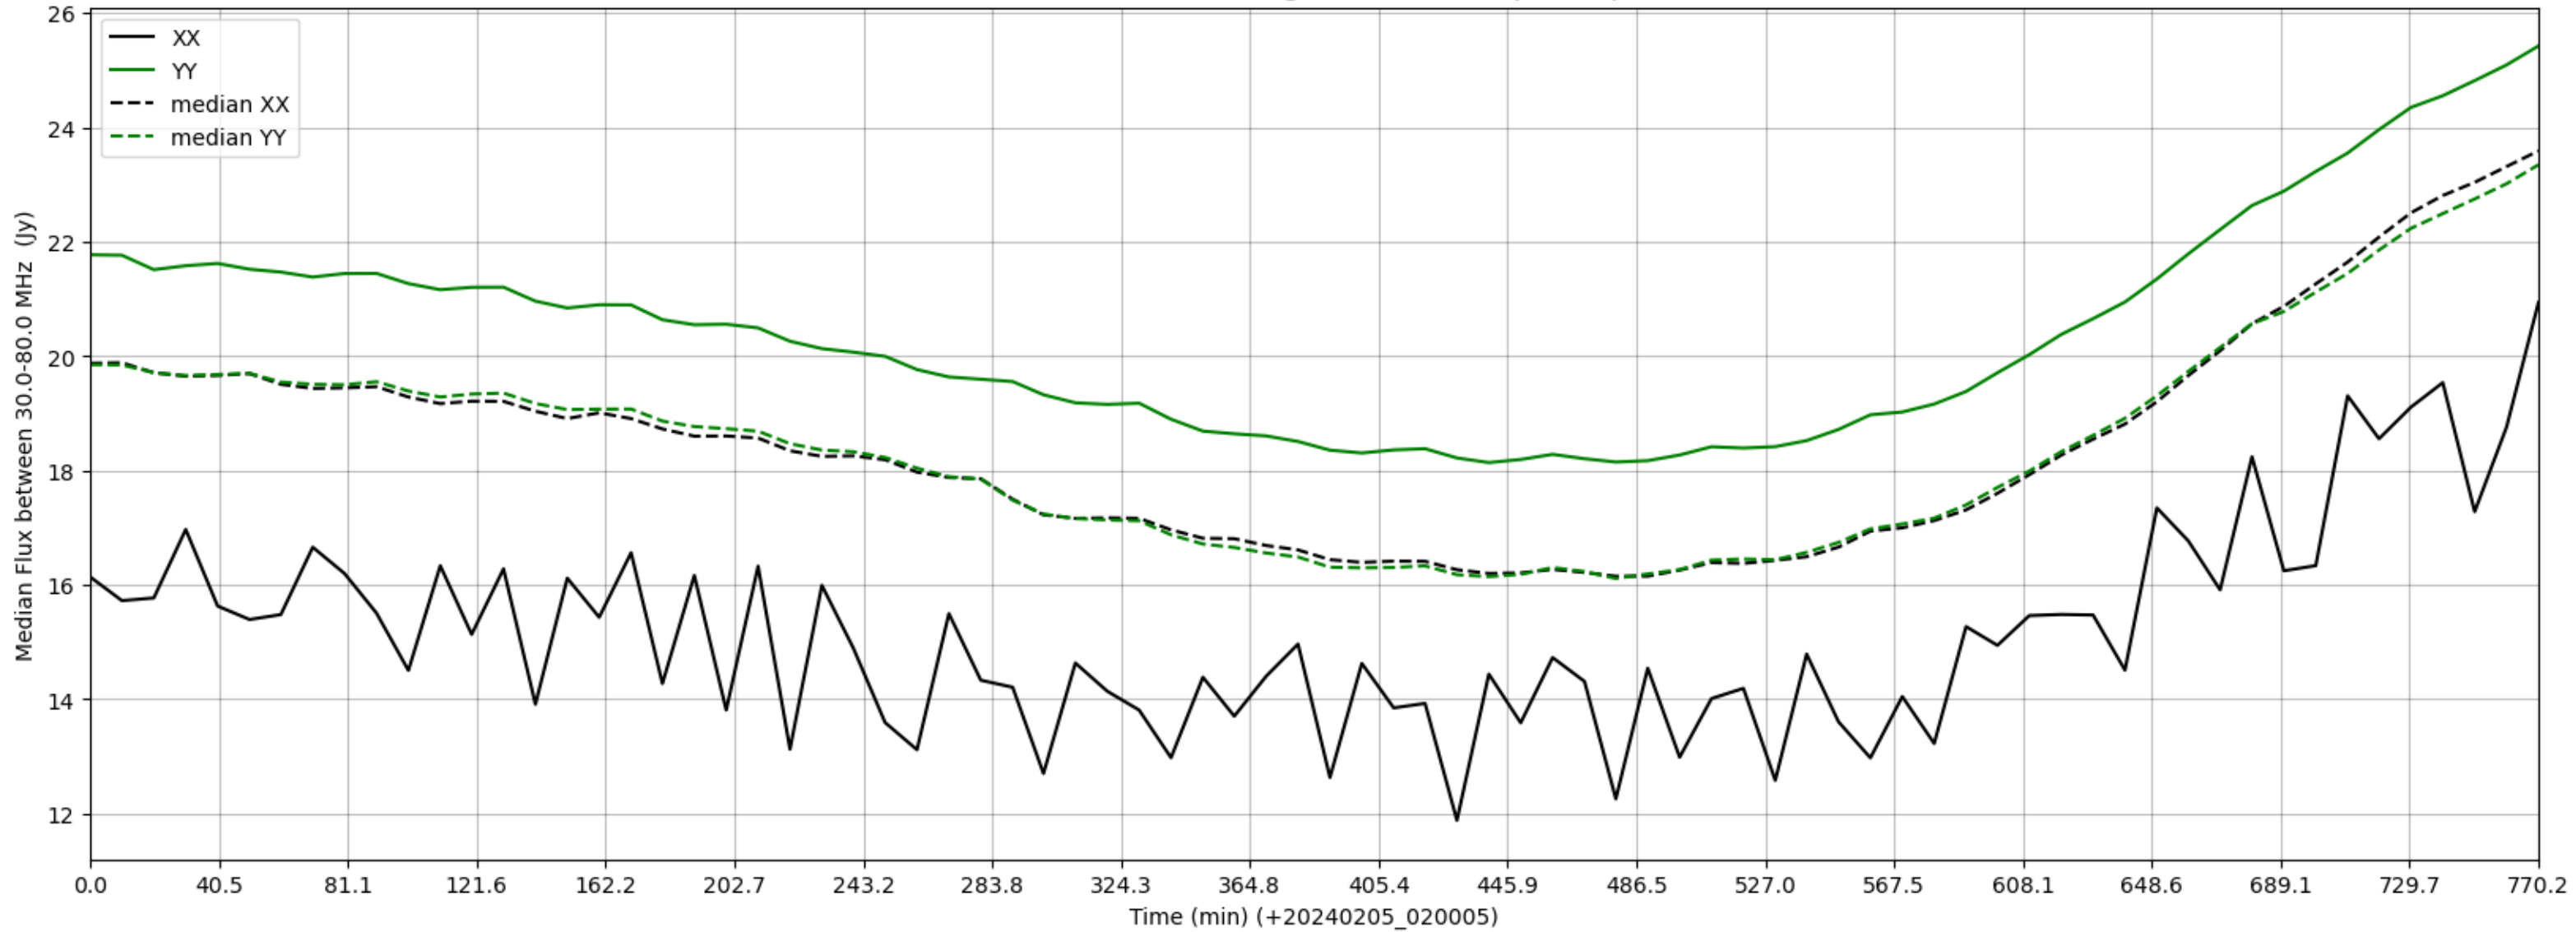

LWA110 - Correlator# 198 - XX FLAGS:Good - YY FLAGS:Good

LWA109 - Correlator# 199 - XX FLAGS:Good - YY FLAGS:Good

LWA112 - Correlator# 200 - XX FLAGS:Good - YY FLAGS:Good

LWA111 - Correlator# 201 - XX FLAGS:HighTimeVar+BadSpecShape - YY FLAGS:Good