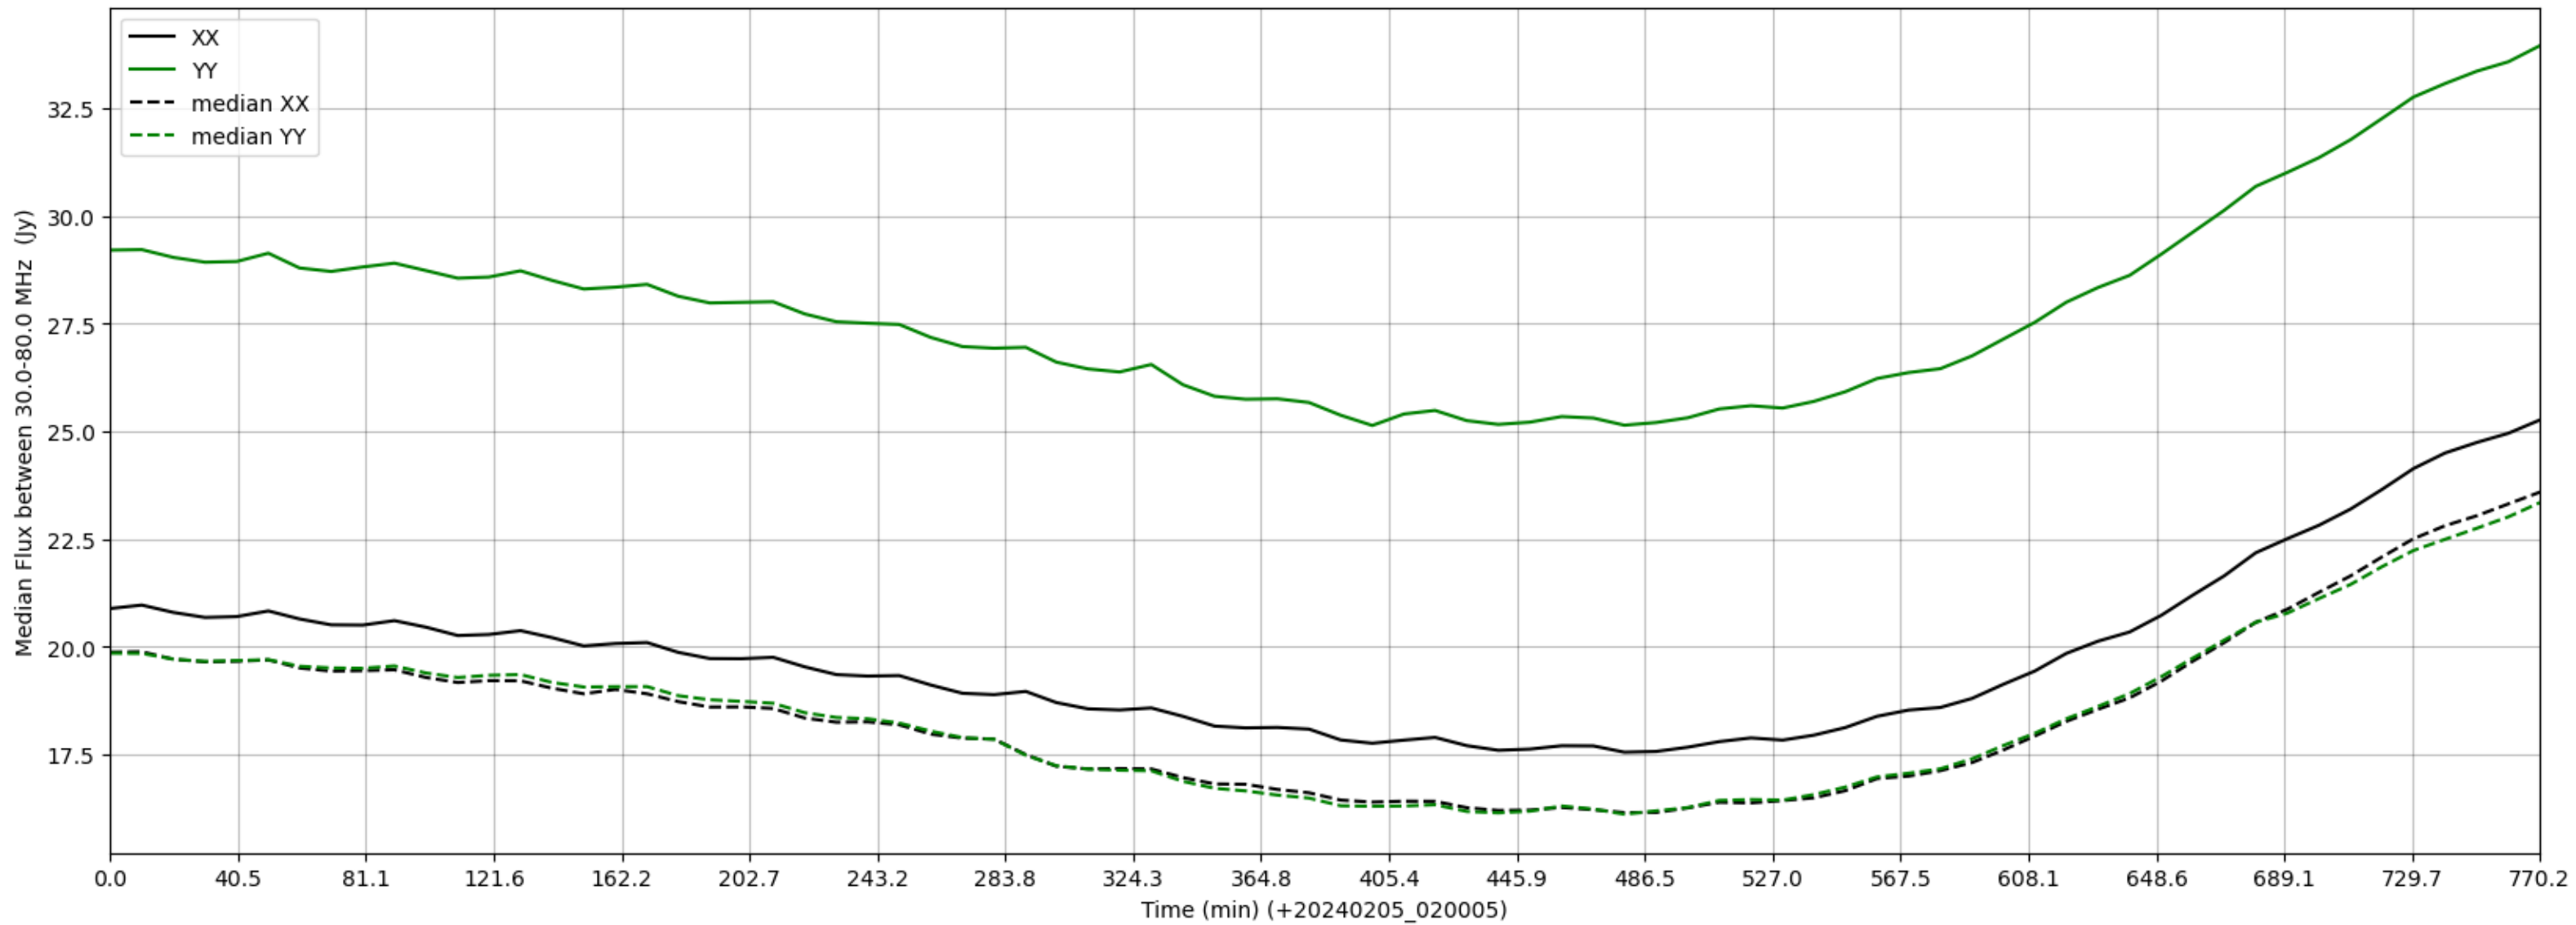

LWA326 - Correlator# 250 - XX FLAGS:LowFlux - YY FLAGS:LowFlux

LWA222 - Correlator# 249 - XX FLAGS:Good - YY FLAGS:Good