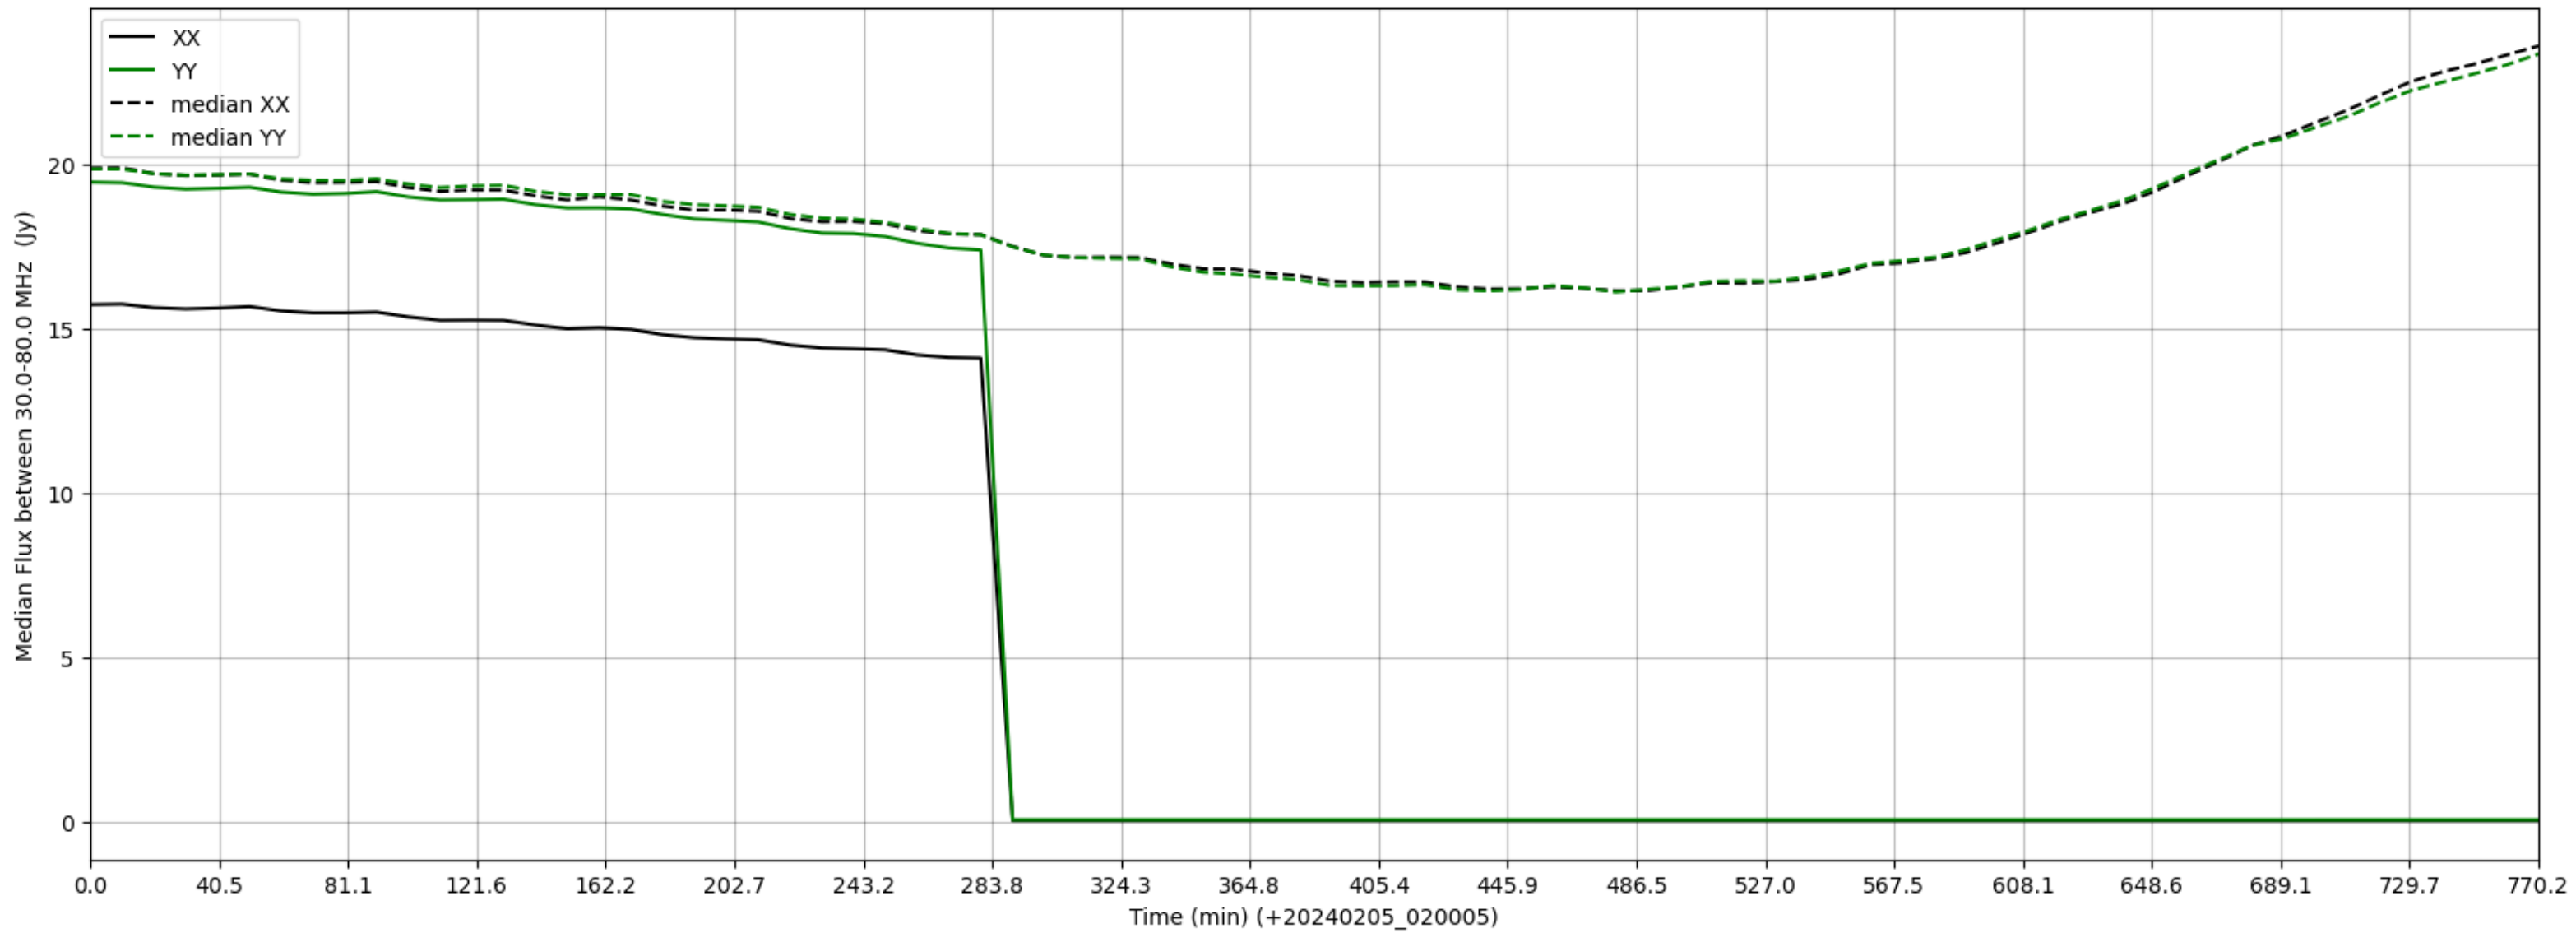

LWA265 - Correlator# 036 - XX FLAGS:LowFlux - YY FLAGS:LowFlux

LWA258 - Correlator# 035 - XX FLAGS:LowFlux - YY FLAGS:LowFlux