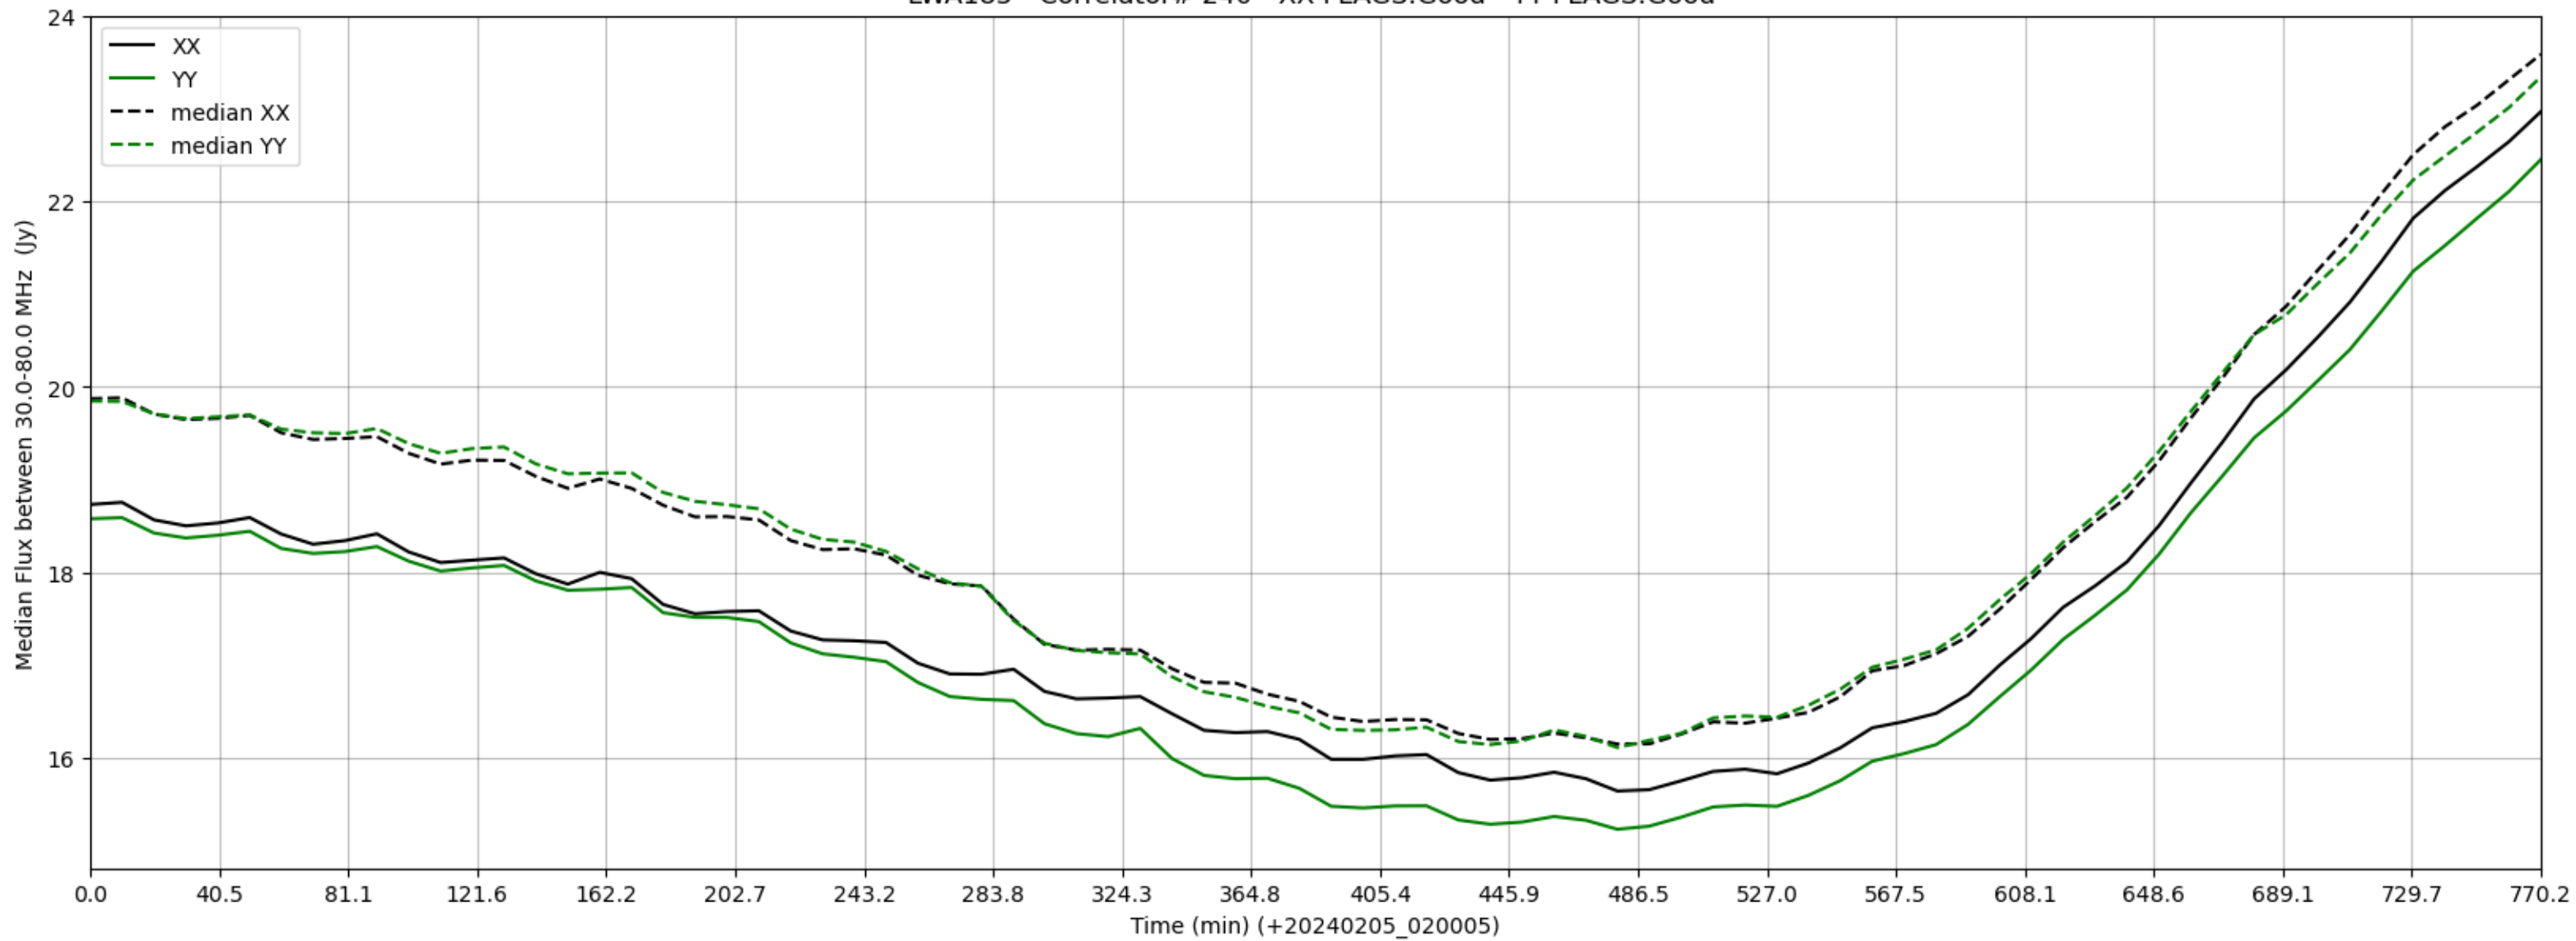

LWA158 - Correlator# 237 - XX FLAGS:Good - YY FLAGS:Good

LWA182 - Correlator# 238 - XX FLAGS:Good - YY FLAGS:Good

LWA160 - Correlator# 239 - XX FLAGS:BadSpecShape - YY FLAGS:Good

LWA185 - Correlator# 240 - XX FLAGS:Good - YY FLAGS:Good