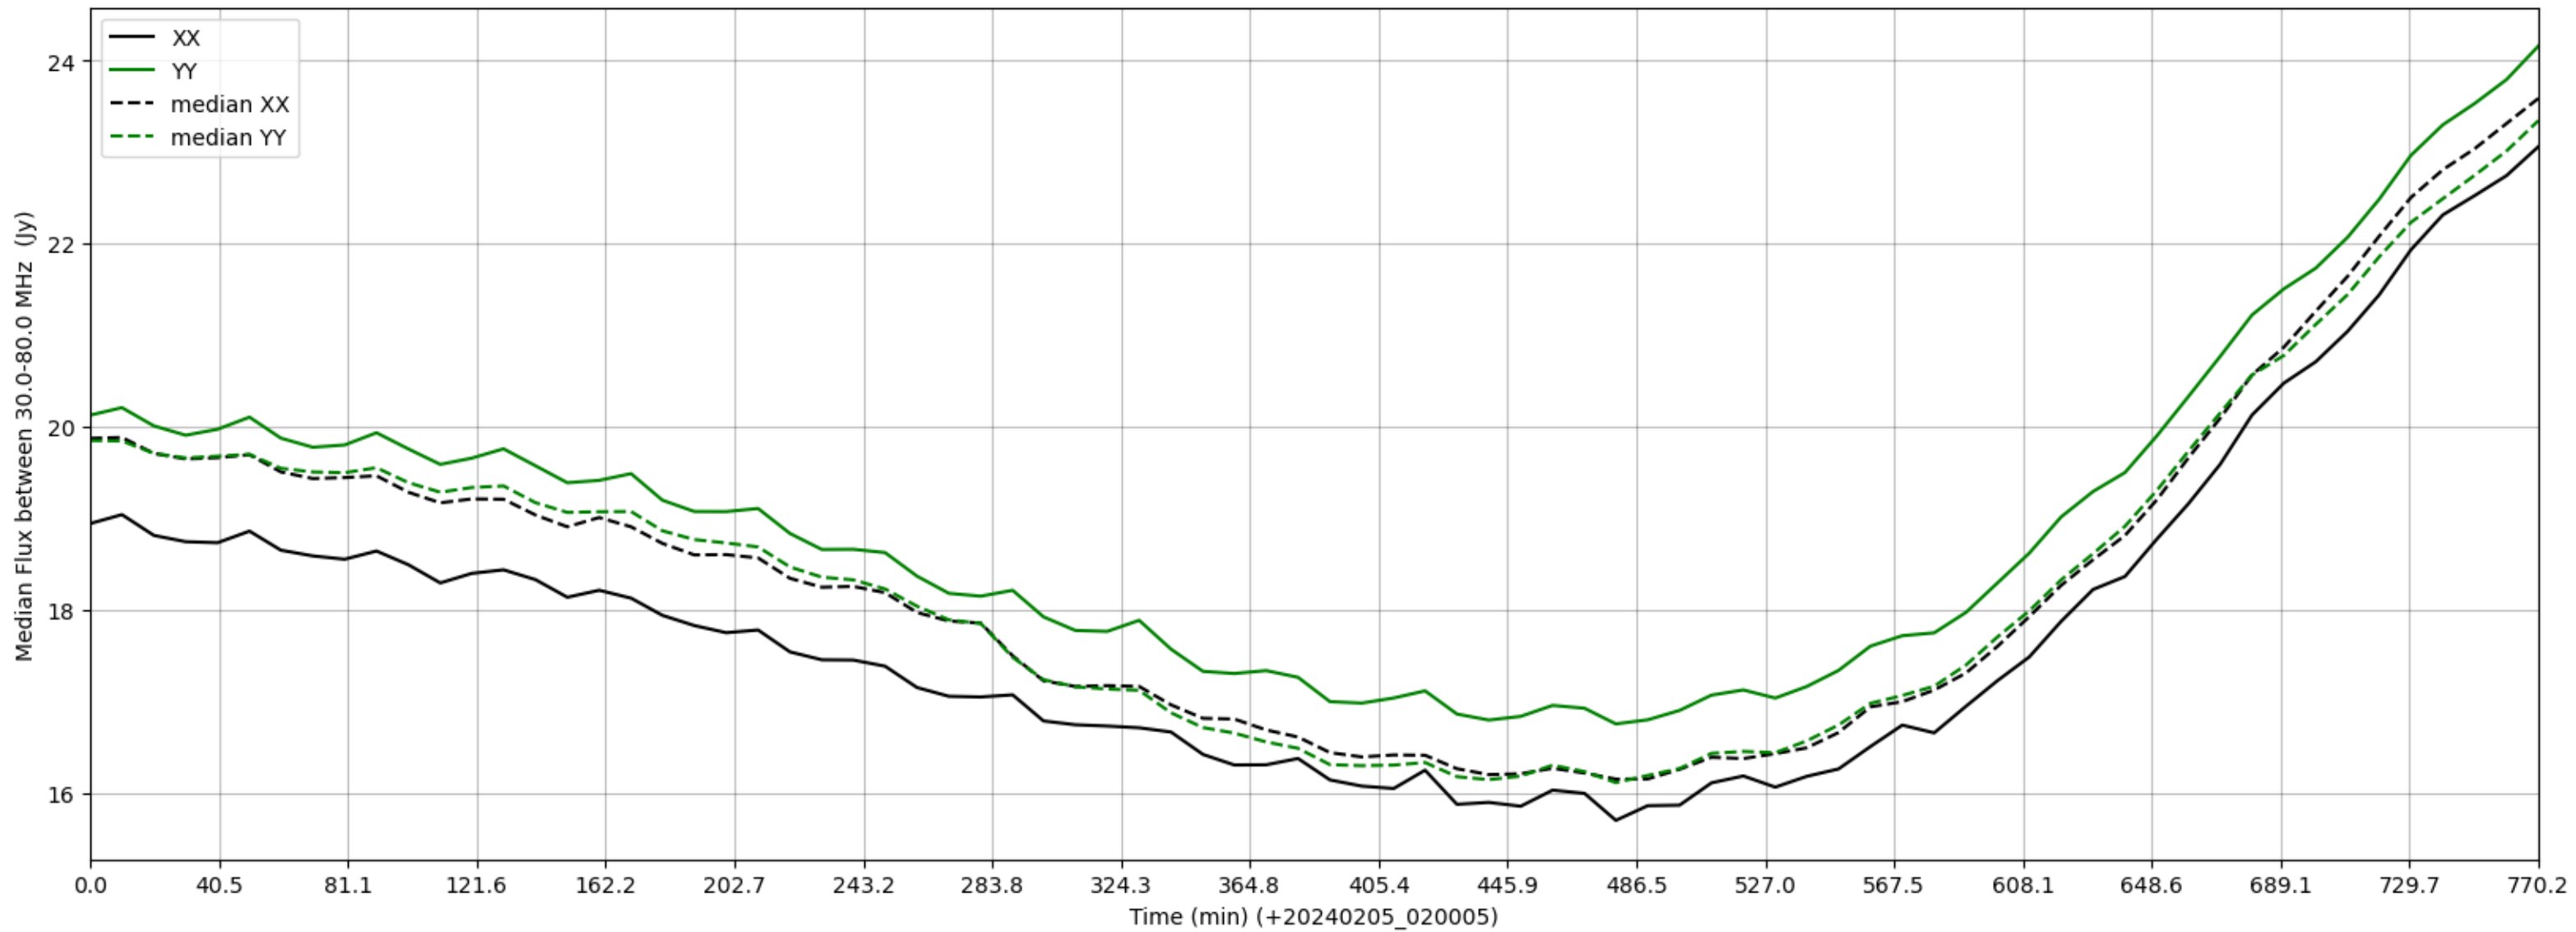

LWA226 - Correlator# 304 - XX FLAGS:BadSpecShape - YY FLAGS:BadSpecShape

LWA229 - Correlator# 305 - XX FLAGS:Good - YY FLAGS:BadSpecShape

LWA233 - Correlator# 306 - XX FLAGS:Good - YY FLAGS:Good

LWA232 - Correlator# 307 - XX FLAGS:BadSpecShape - YY FLAGS:BadSpecShape