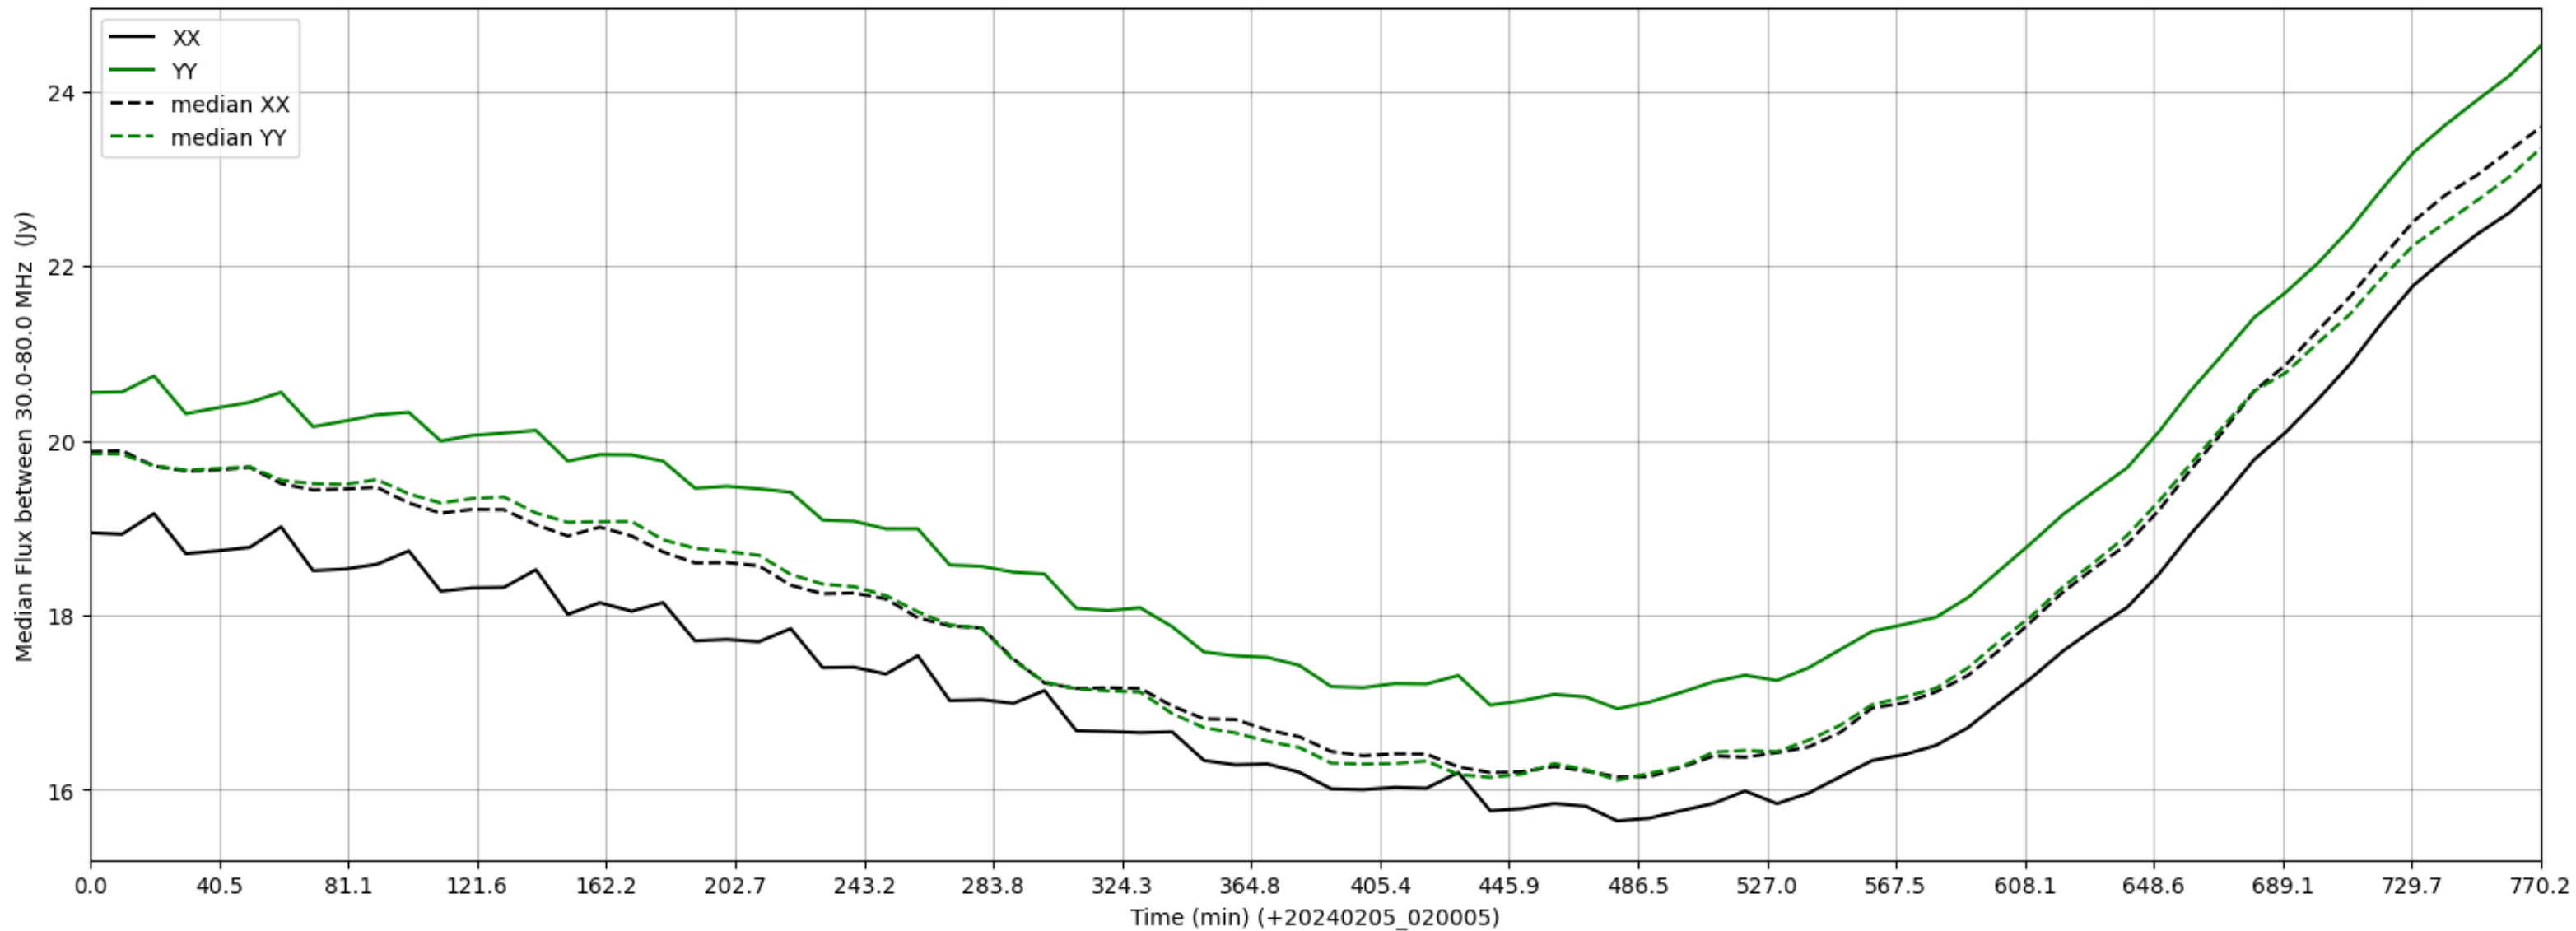

LWA010 - Correlator# 073 - XX FLAGS:Good - YY FLAGS:Good

LWA011 - Correlator# 072 - XX FLAGS:Good - YY FLAGS:Good