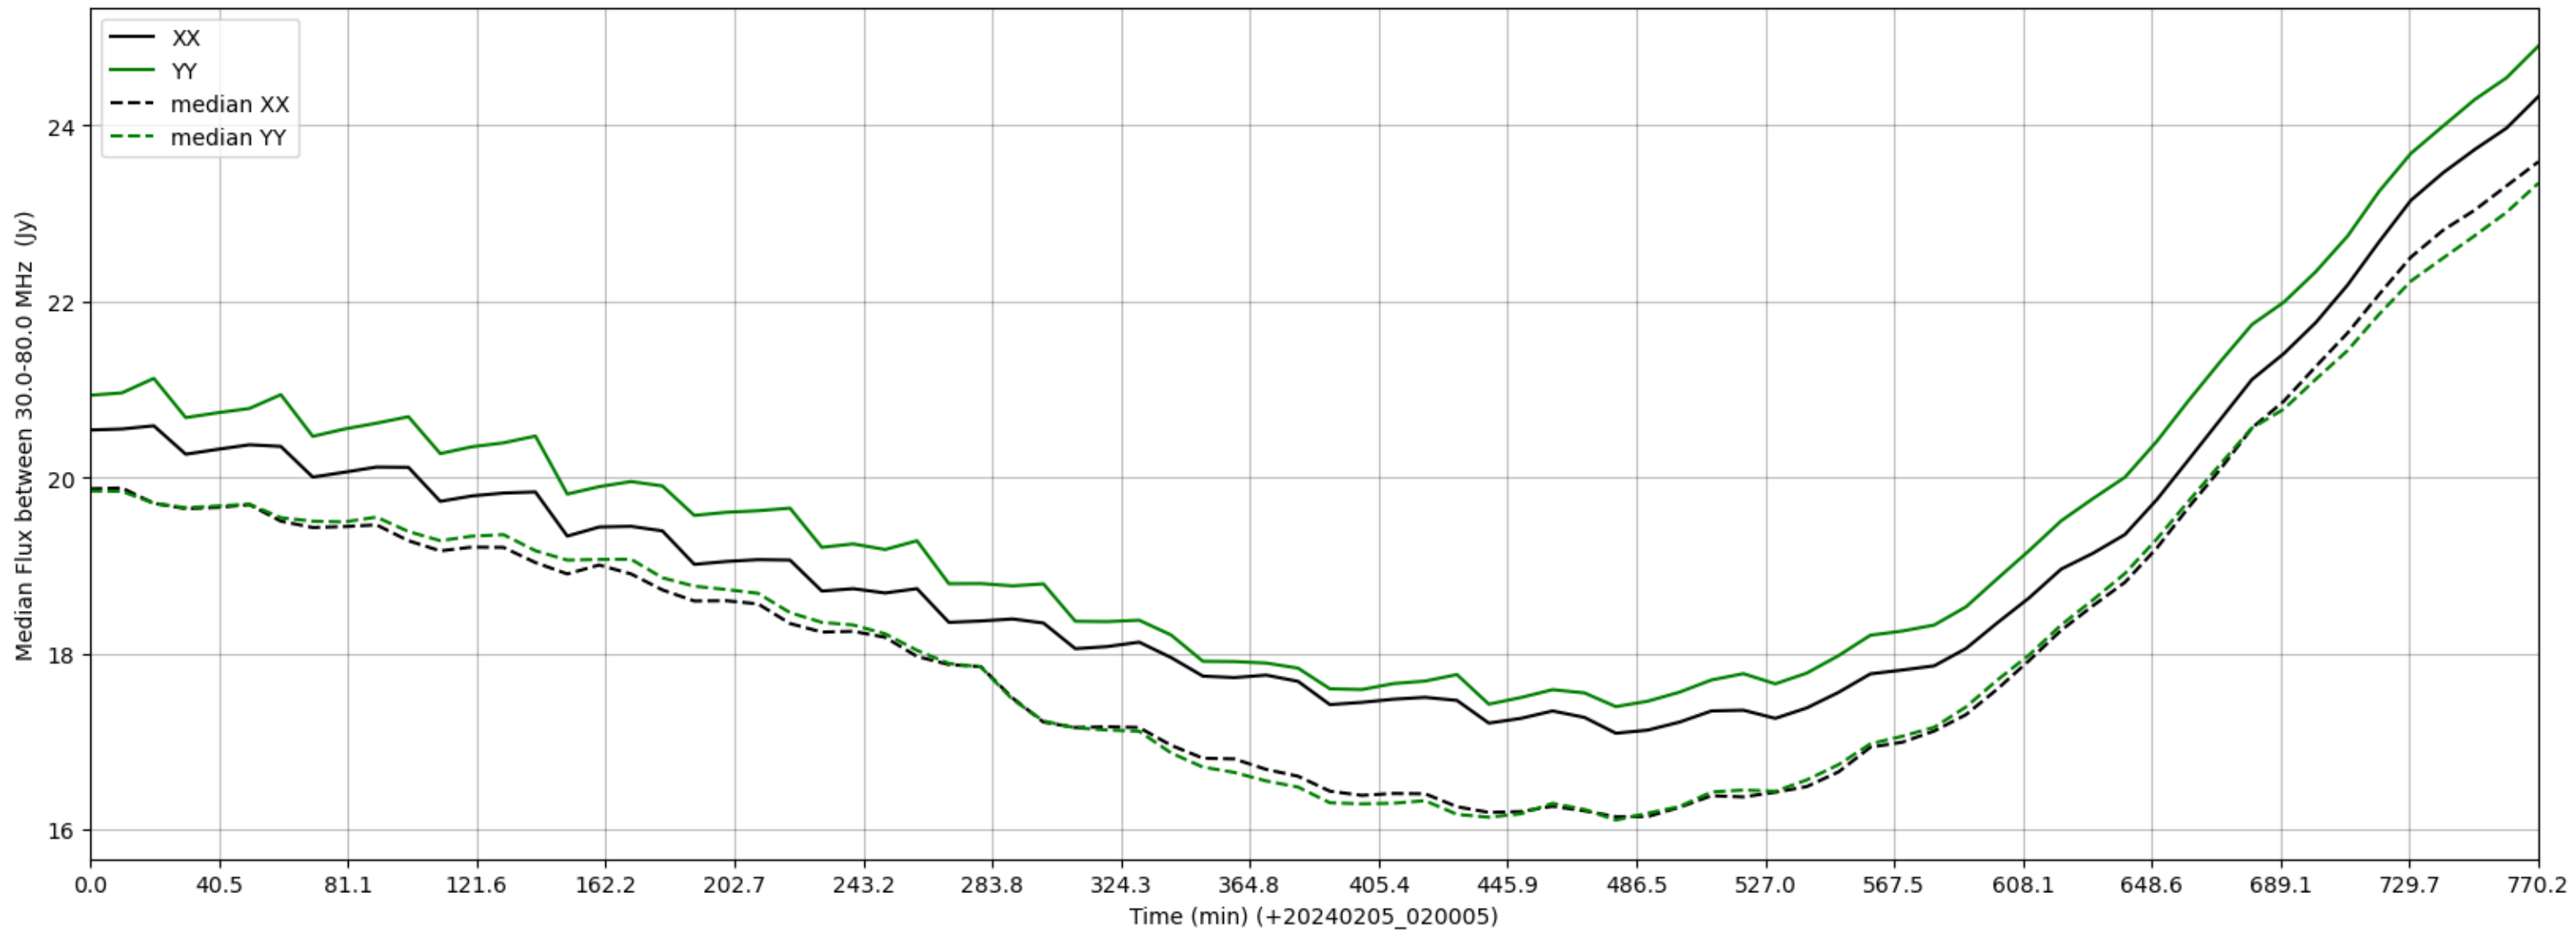

LWA354 - Correlator# 063 - XX FLAGS:LowFlux - YY FLAGS:LowFlux

LWA002 - Correlator# 064 - XX FLAGS:Good - YY FLAGS:Good

LWA001 - Correlator# 065 - XX FLAGS:Good - YY FLAGS:Good

LWA004 - Correlator# 066 - XX FLAGS:Good - YY FLAGS:Good