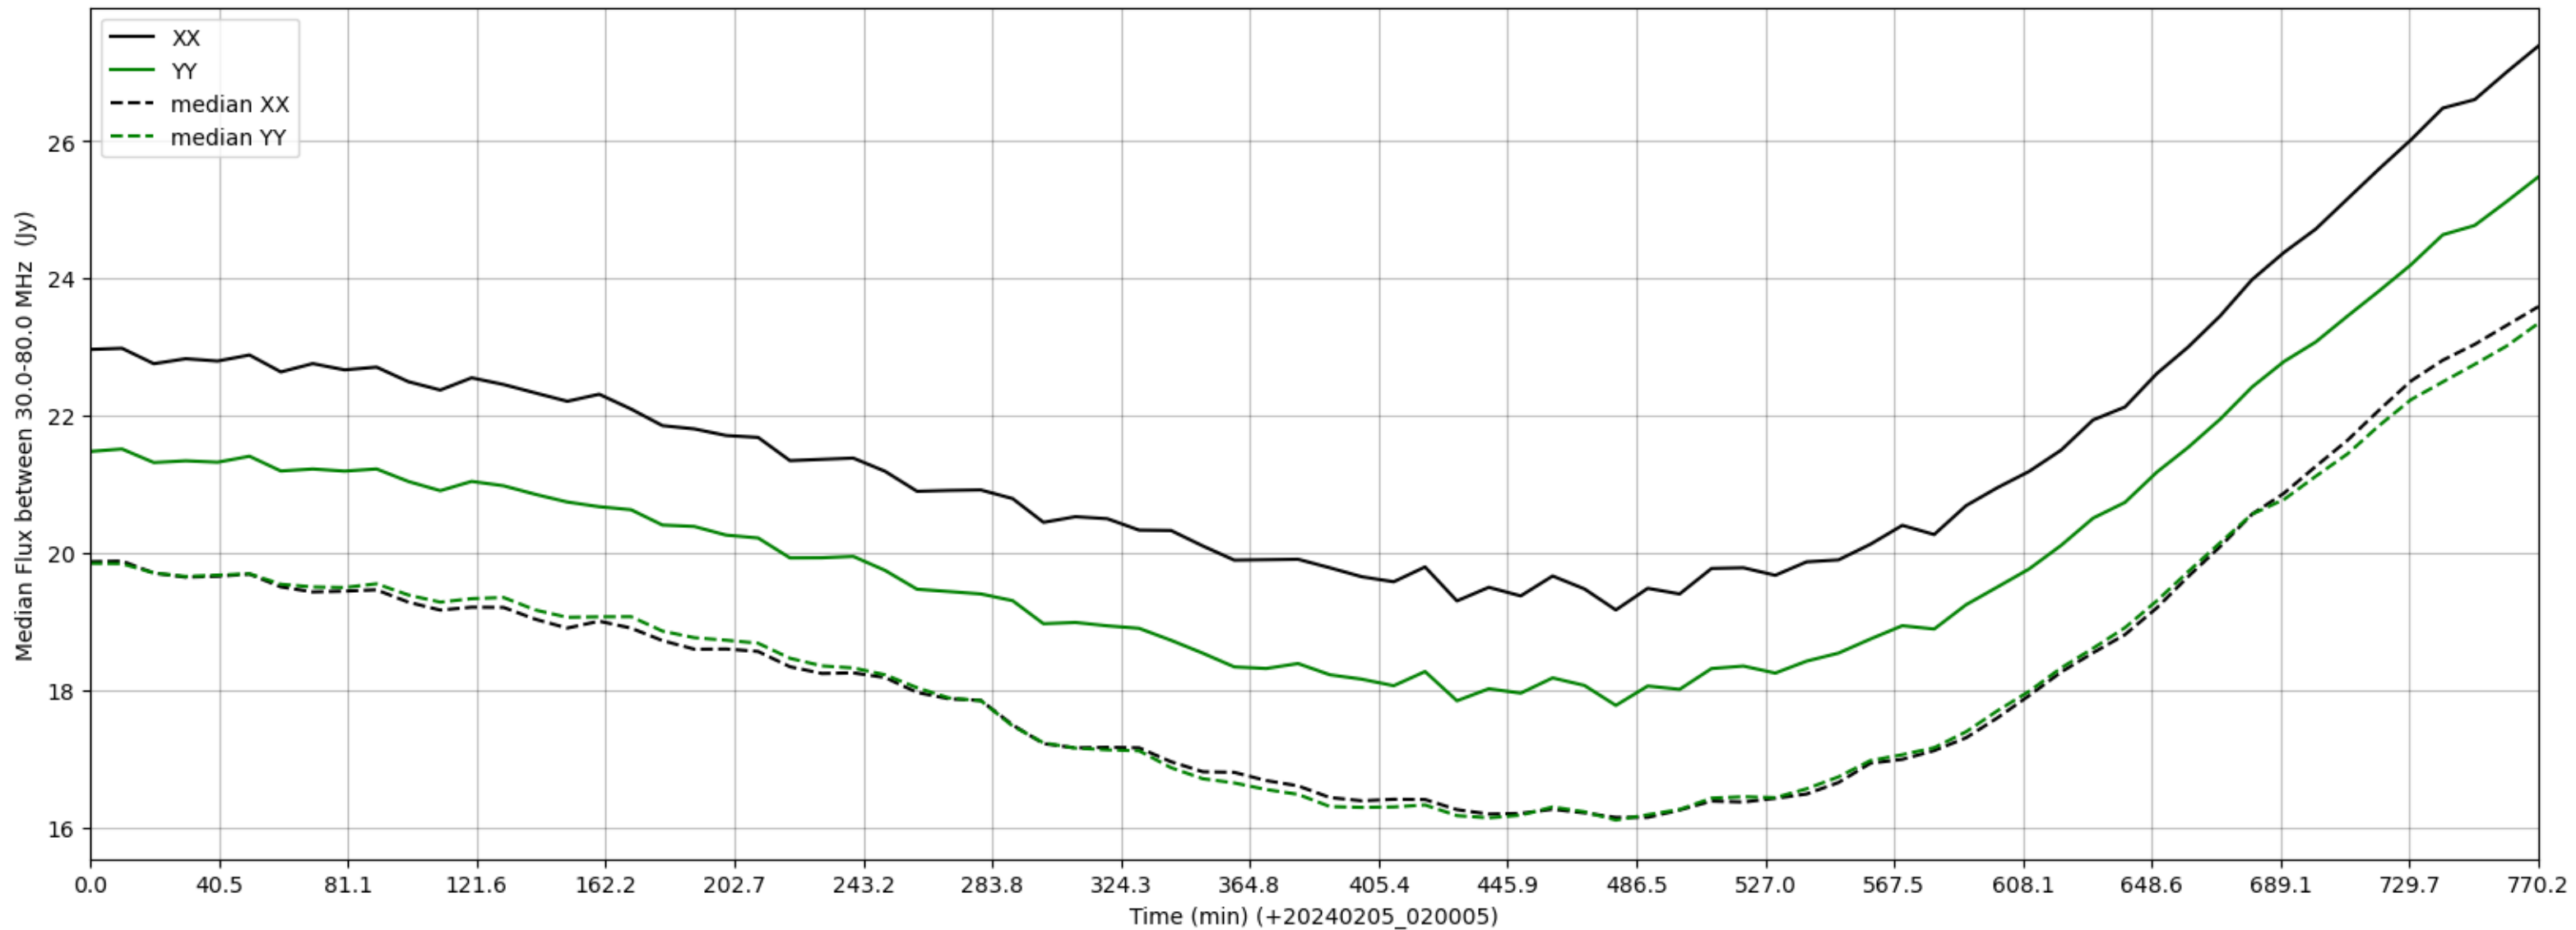

LWA346 - Correlator# 316 - XX FLAGS:LowFlux - YY FLAGS:LowFlux

LWA254 - Correlator# 315 - XX FLAGS:Good - YY FLAGS:Good