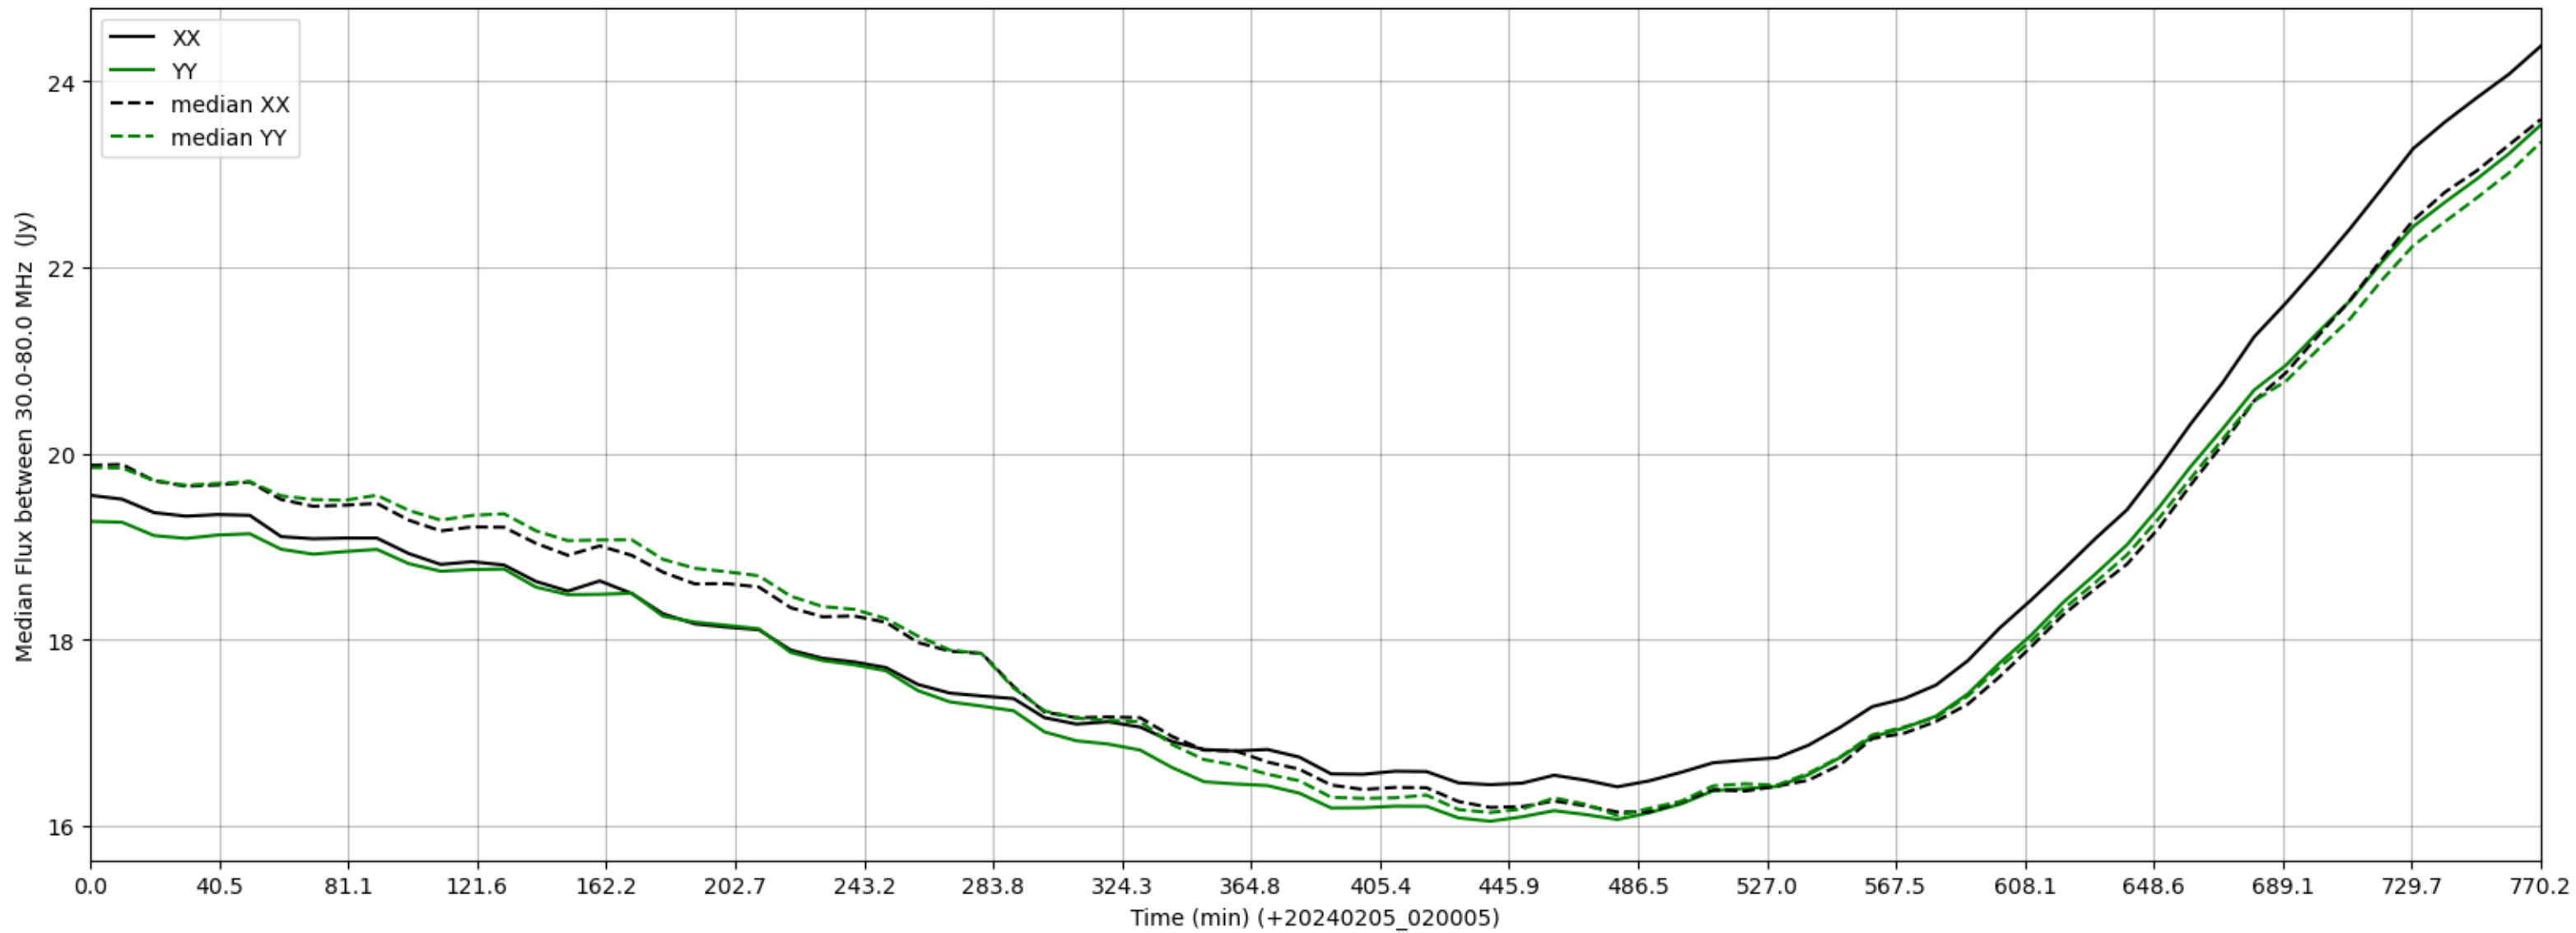

LWA155 - Correlator# 232 - XX FLAGS:Good - YY FLAGS:Good

LWA181 - Correlator# 231 - XX FLAGS:Good - YY FLAGS:Good