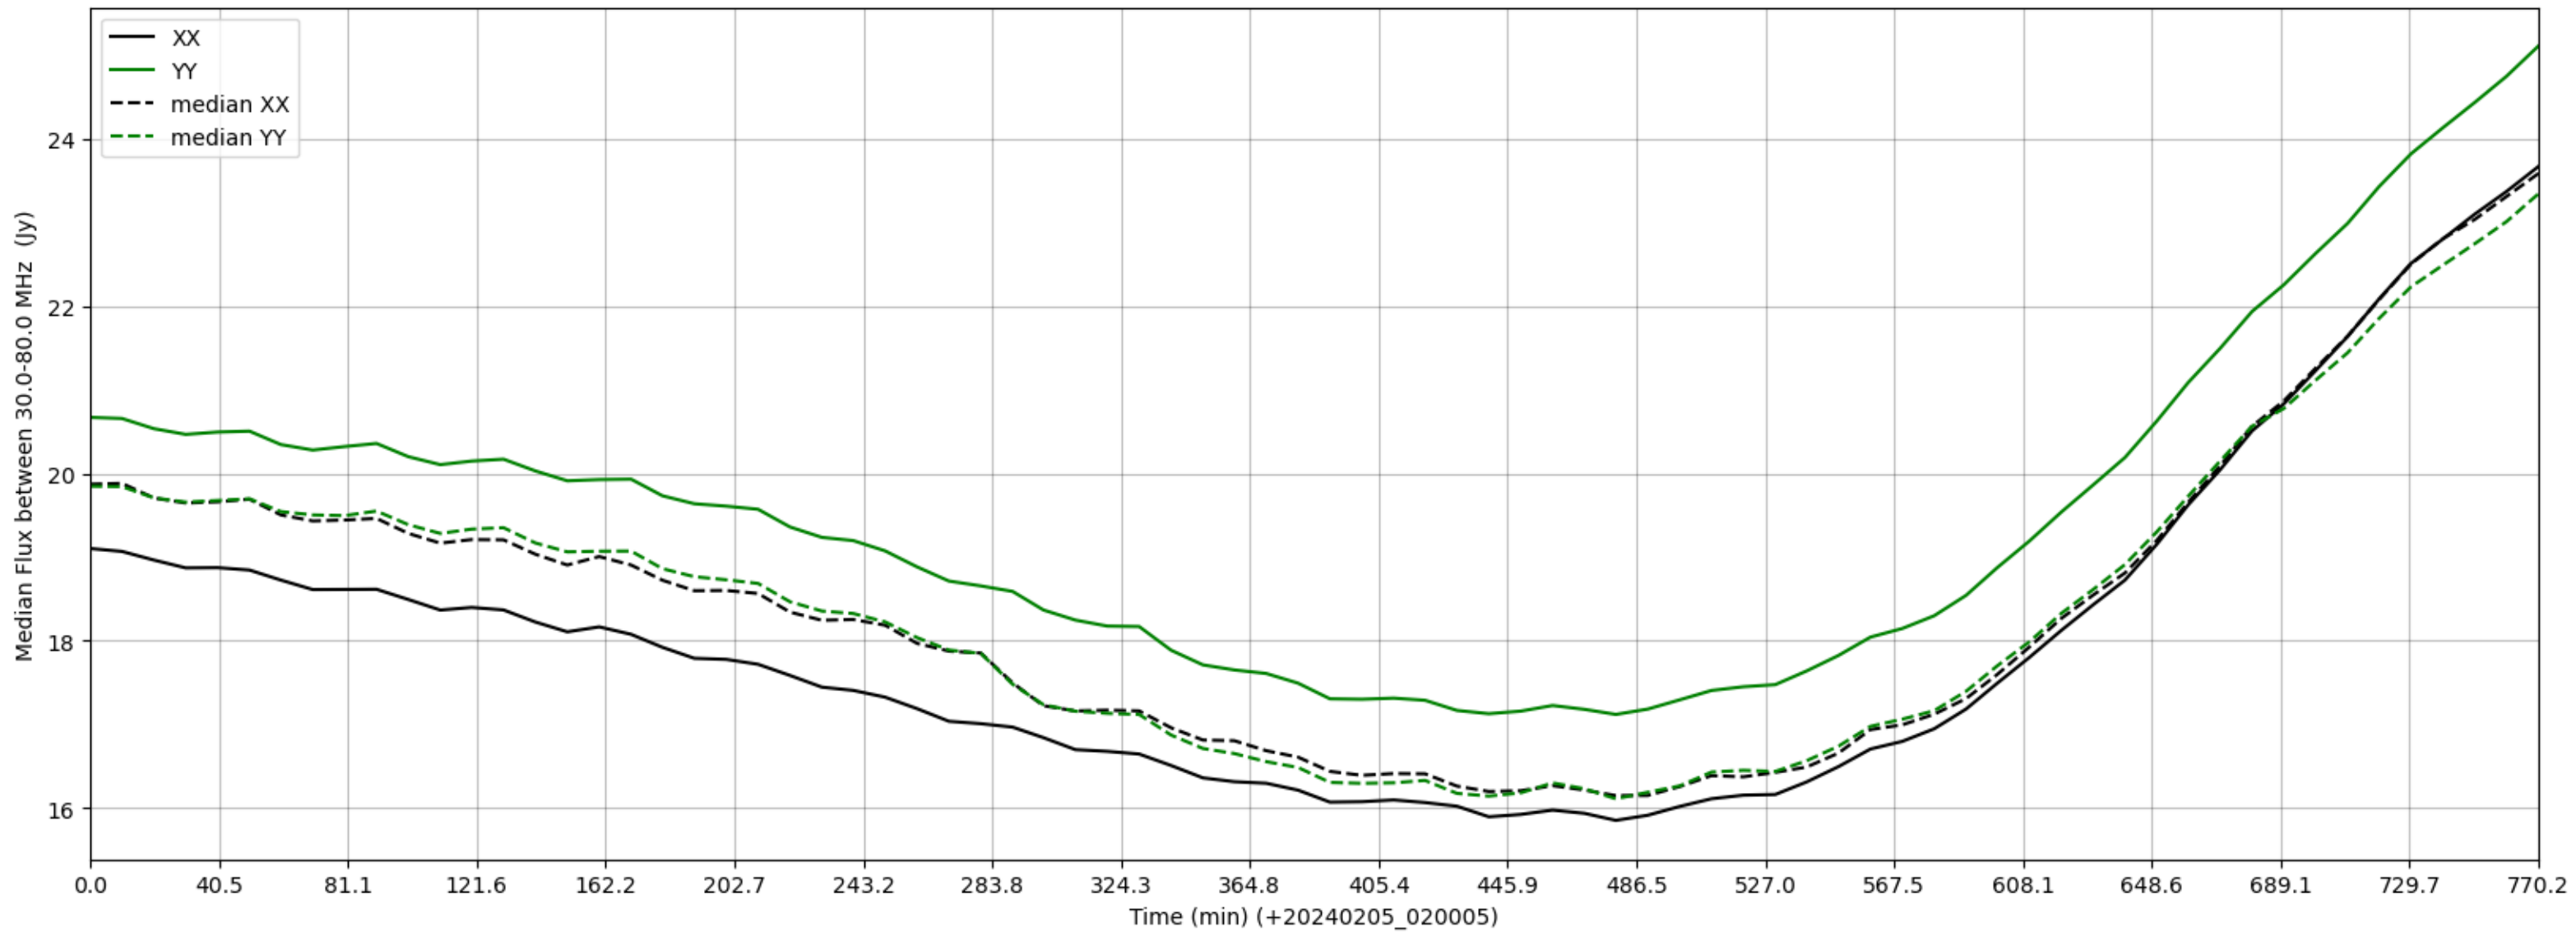

LWA046 - Correlator# 082 - XX FLAGS:Good - YY FLAGS:Good

LWA045 - Correlator# 083 - XX FLAGS:Good - YY FLAGS:Good

LWA071 - Correlator# 084 - XX FLAGS:Good - YY FLAGS:Good

LWA047 - Correlator# 085 - XX FLAGS:Good - YY FLAGS:Good