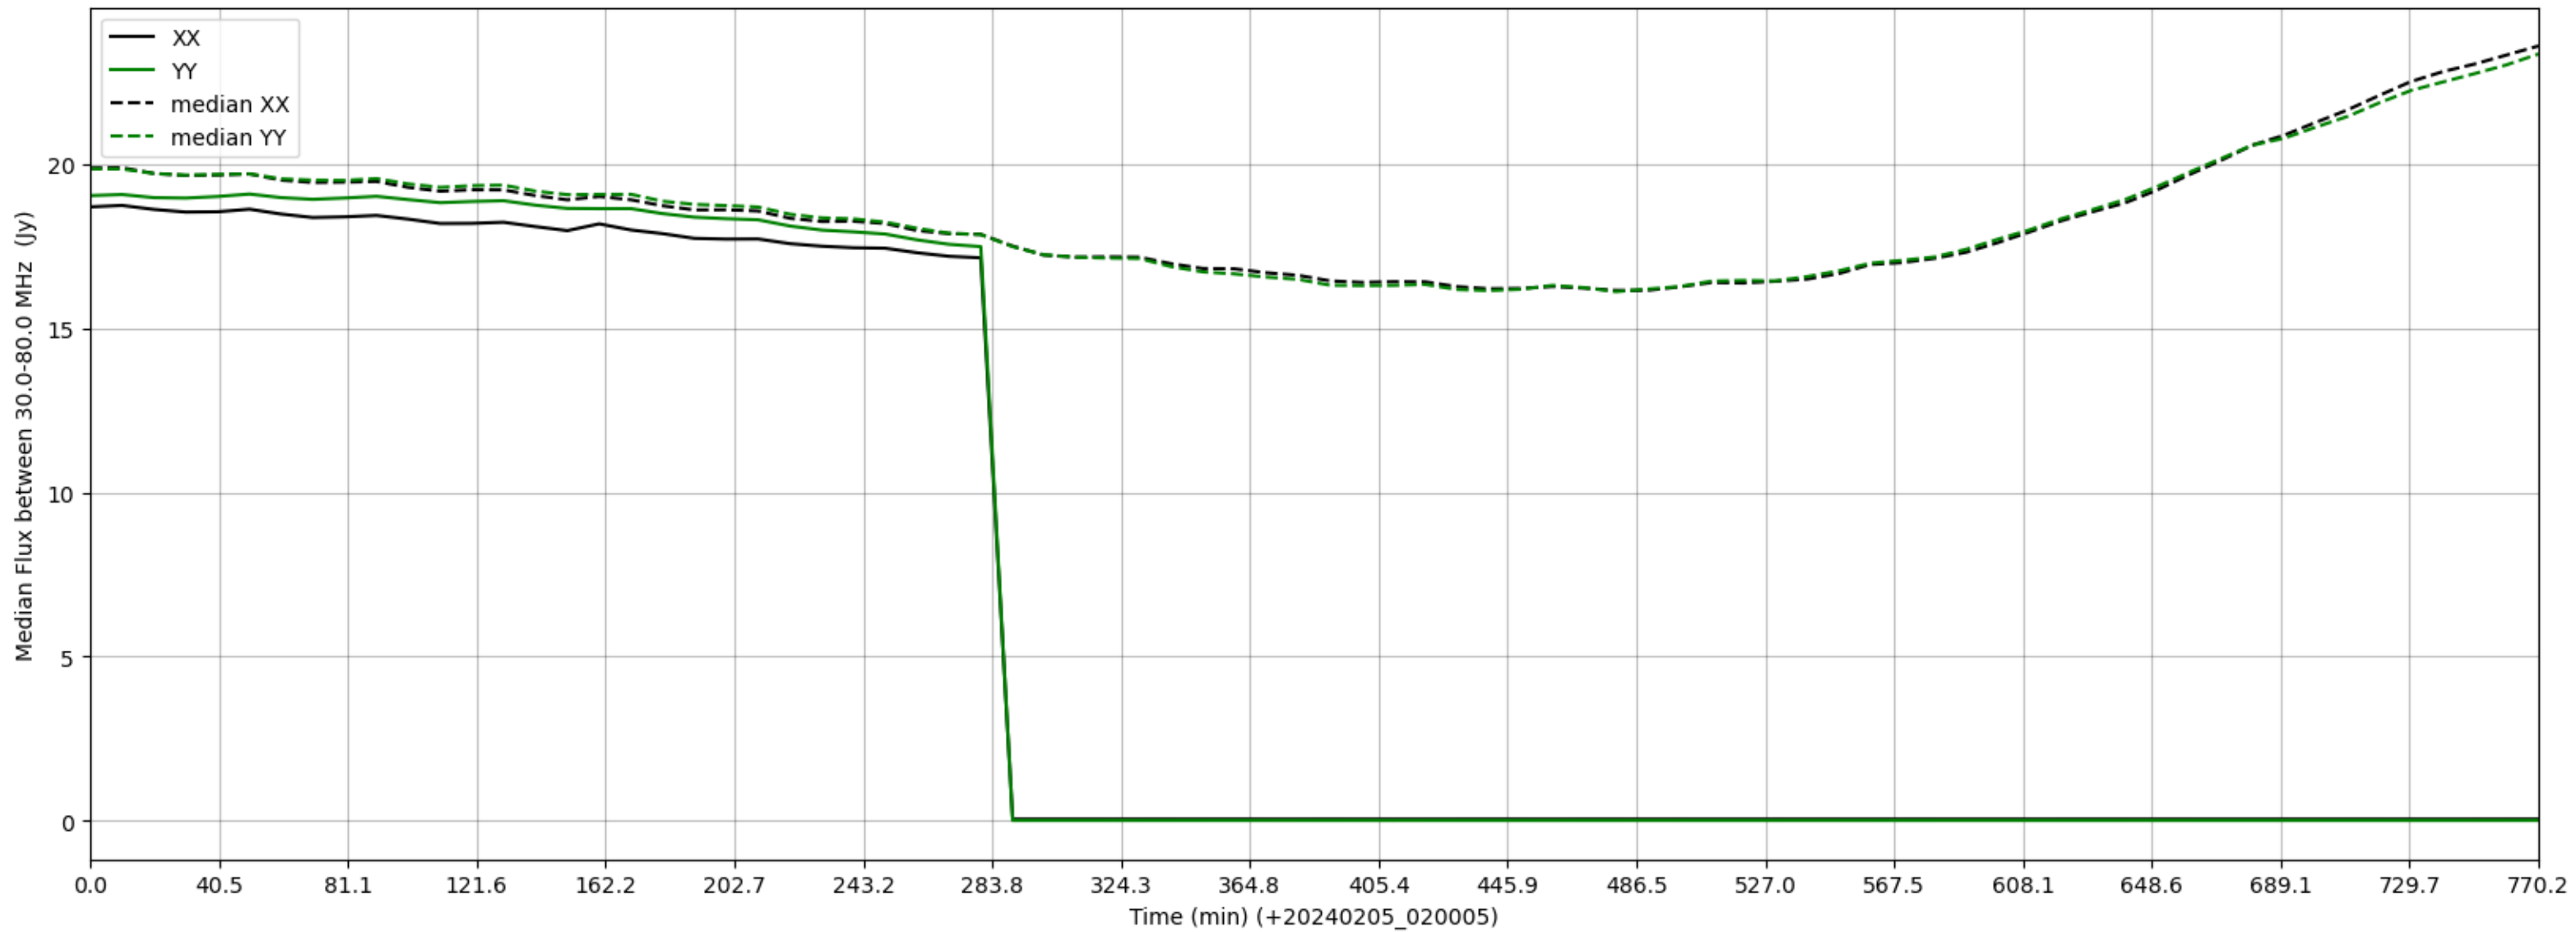

LWA292 - Correlator# 044 - XX FLAGS:LowFlux - YY FLAGS:LowFlux

LWA284 - Correlator# 043 - XX FLAGS:LowFlux - YY FLAGS:LowFlux