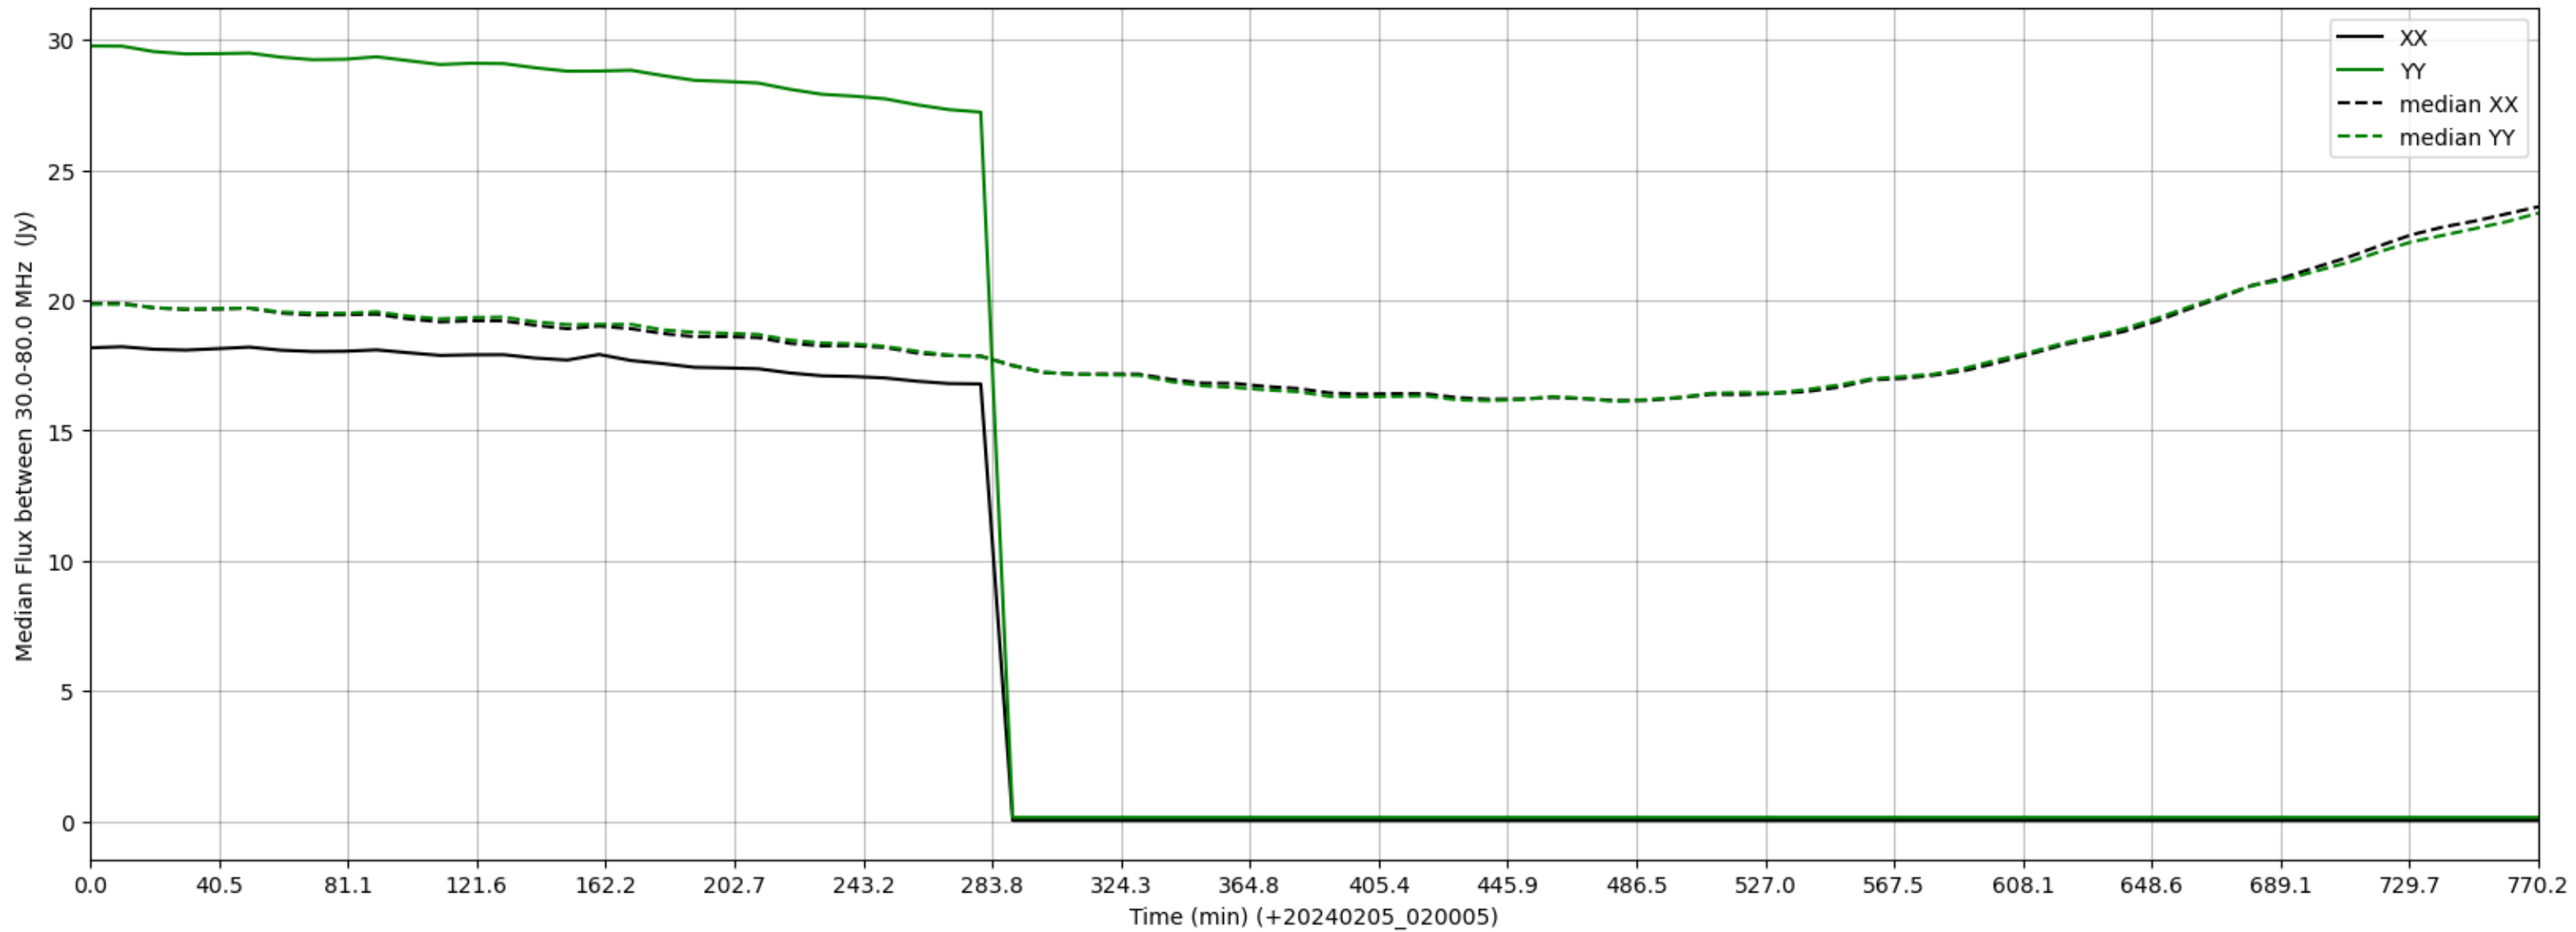

LWA284 - Correlator# 043 - XX FLAGS:LowFlux - YY FLAGS:LowFlux

LWA292 - Correlator# 044 - XX FLAGS:LowFlux - YY FLAGS:LowFlux

LWA291 - Correlator# 045 - XX FLAGS:LowFlux - YY FLAGS:LowFlux

LWA296 - Correlator# 046 - XX FLAGS:LowFlux - YY FLAGS:LowFlux