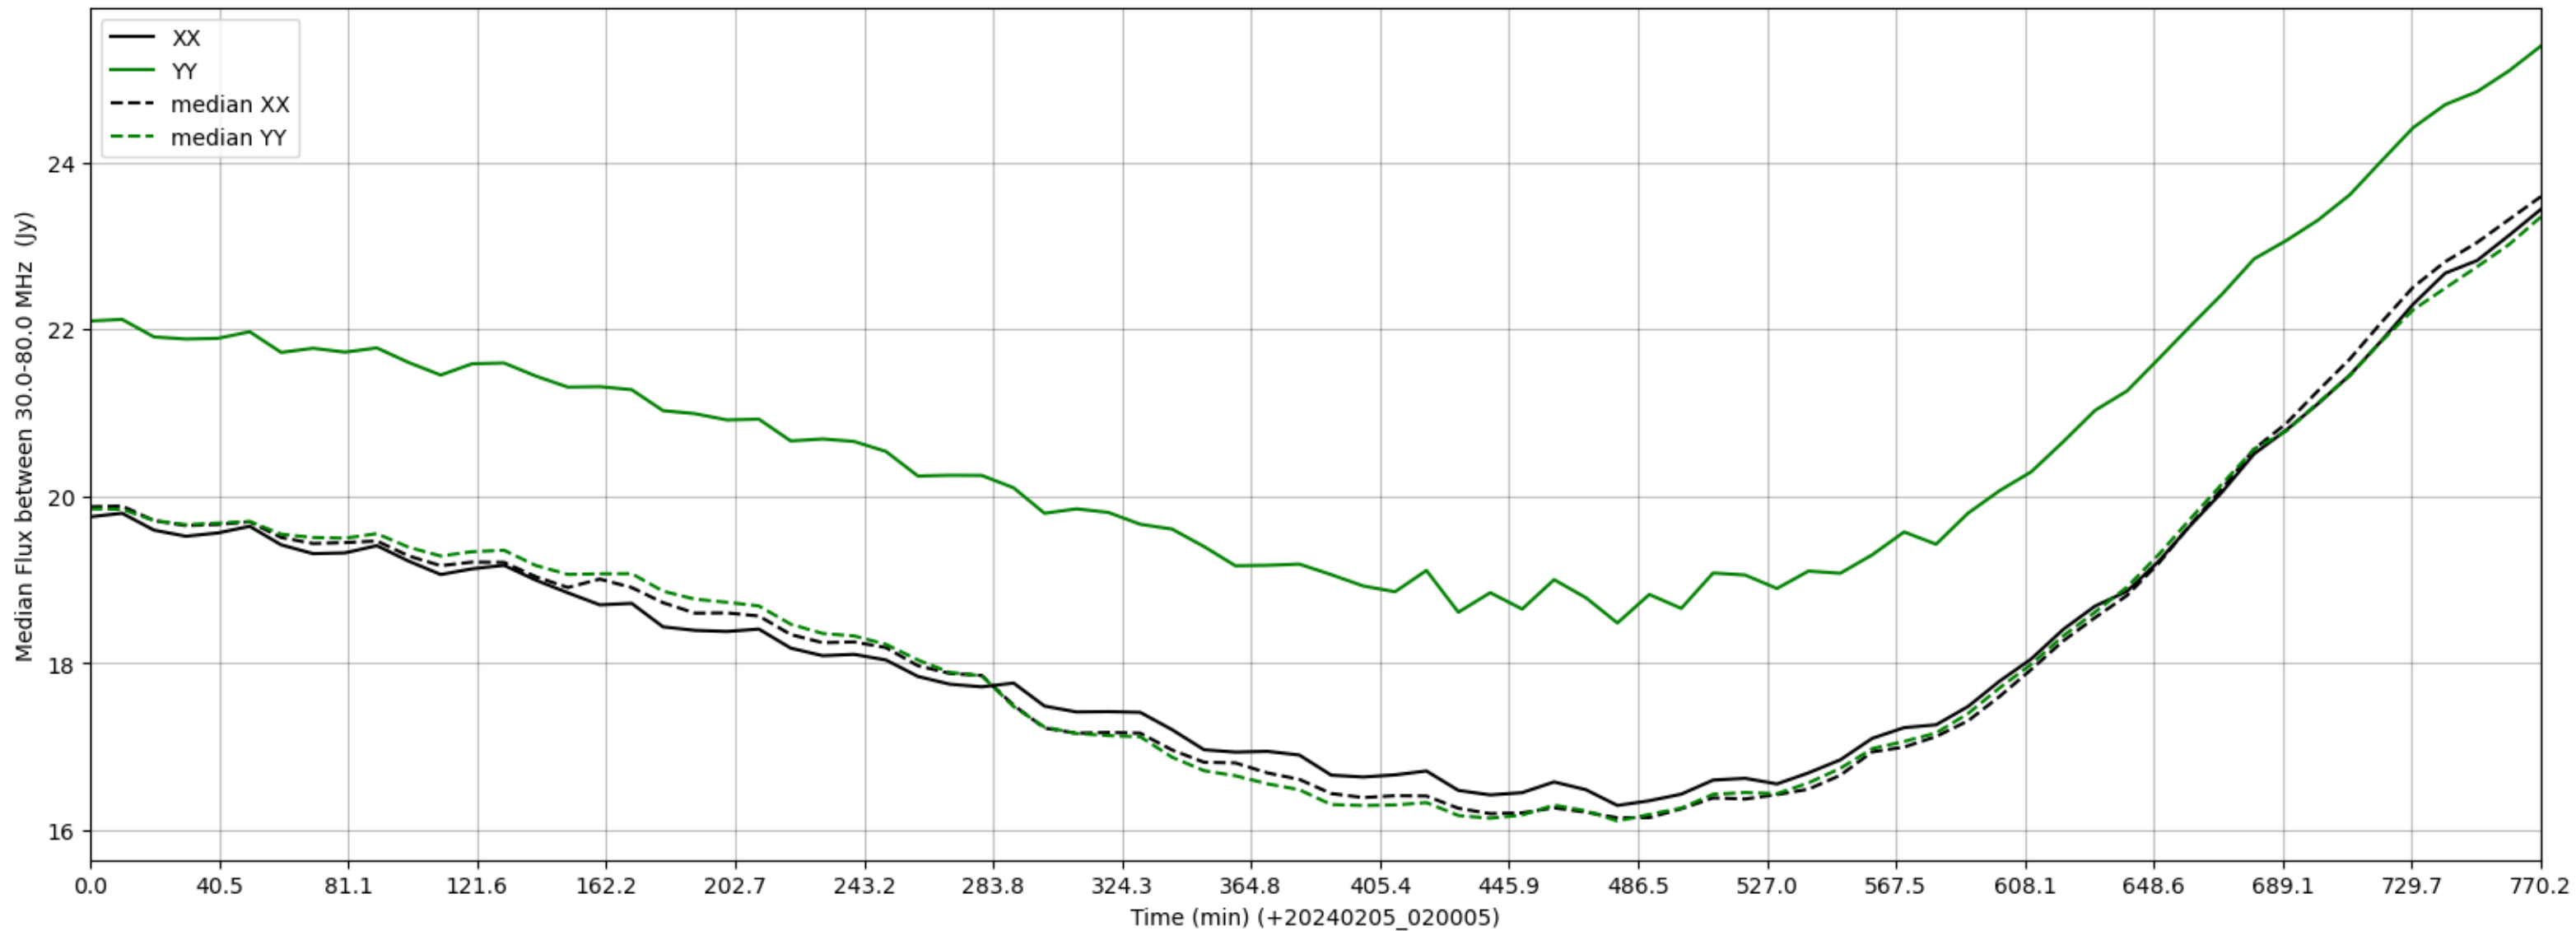

LWA197 - Correlator# 274 - XX FLAGS:Good - YY FLAGS:Good

LWA194 - Correlator# 273 - XX FLAGS:Good - YY FLAGS:Good