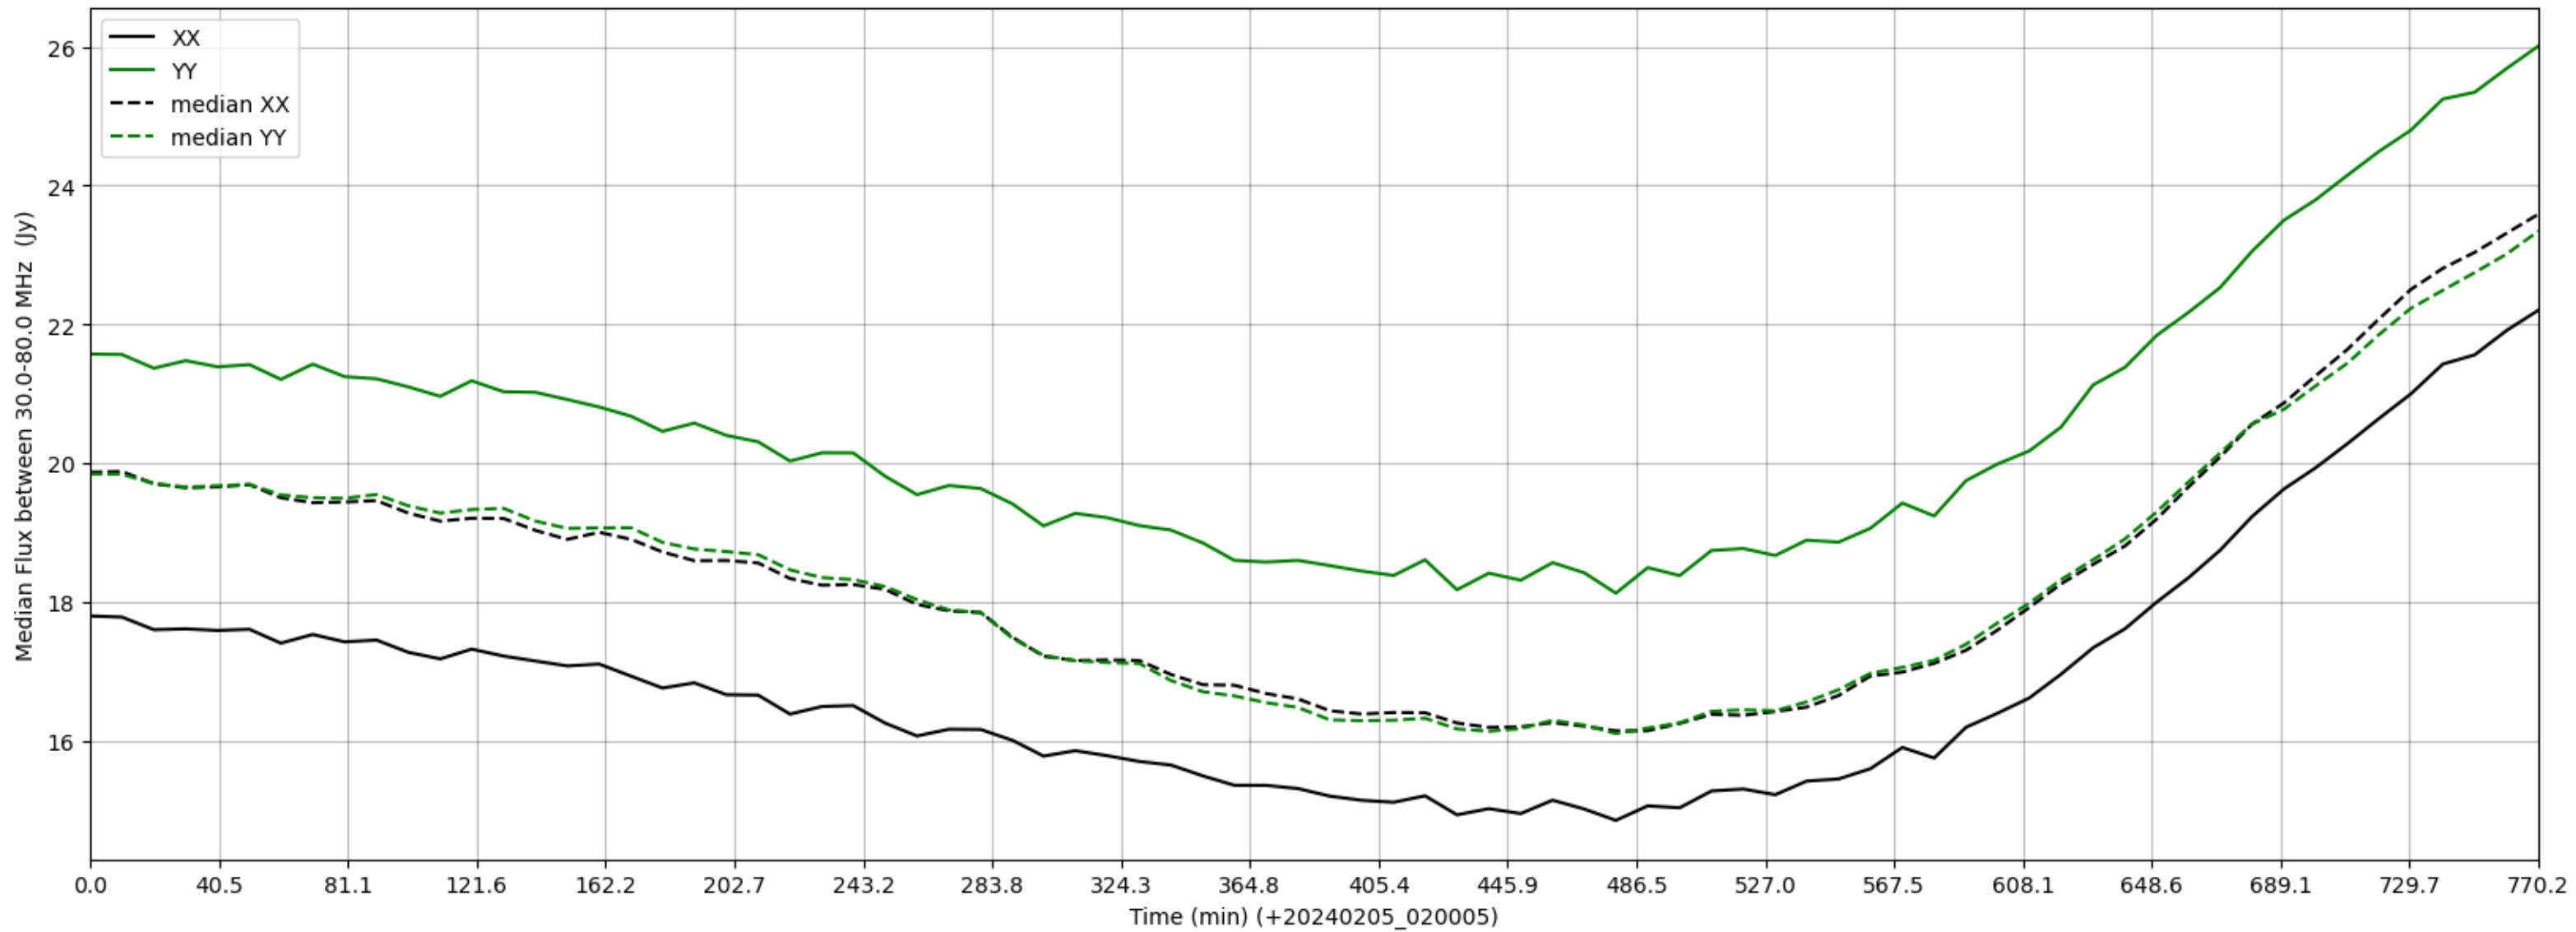

LWA205 - Correlator# 297 - XX FLAGS:Good - YY FLAGS:Good

LWA208 - Correlator# 298 - XX FLAGS:BadSpecShape - YY FLAGS:BadSpecShape

LWA207 - Correlator# 299 - XX FLAGS:Good - YY FLAGS:Good

LWA210 - Correlator# 300 - XX FLAGS:Good - YY FLAGS:Good