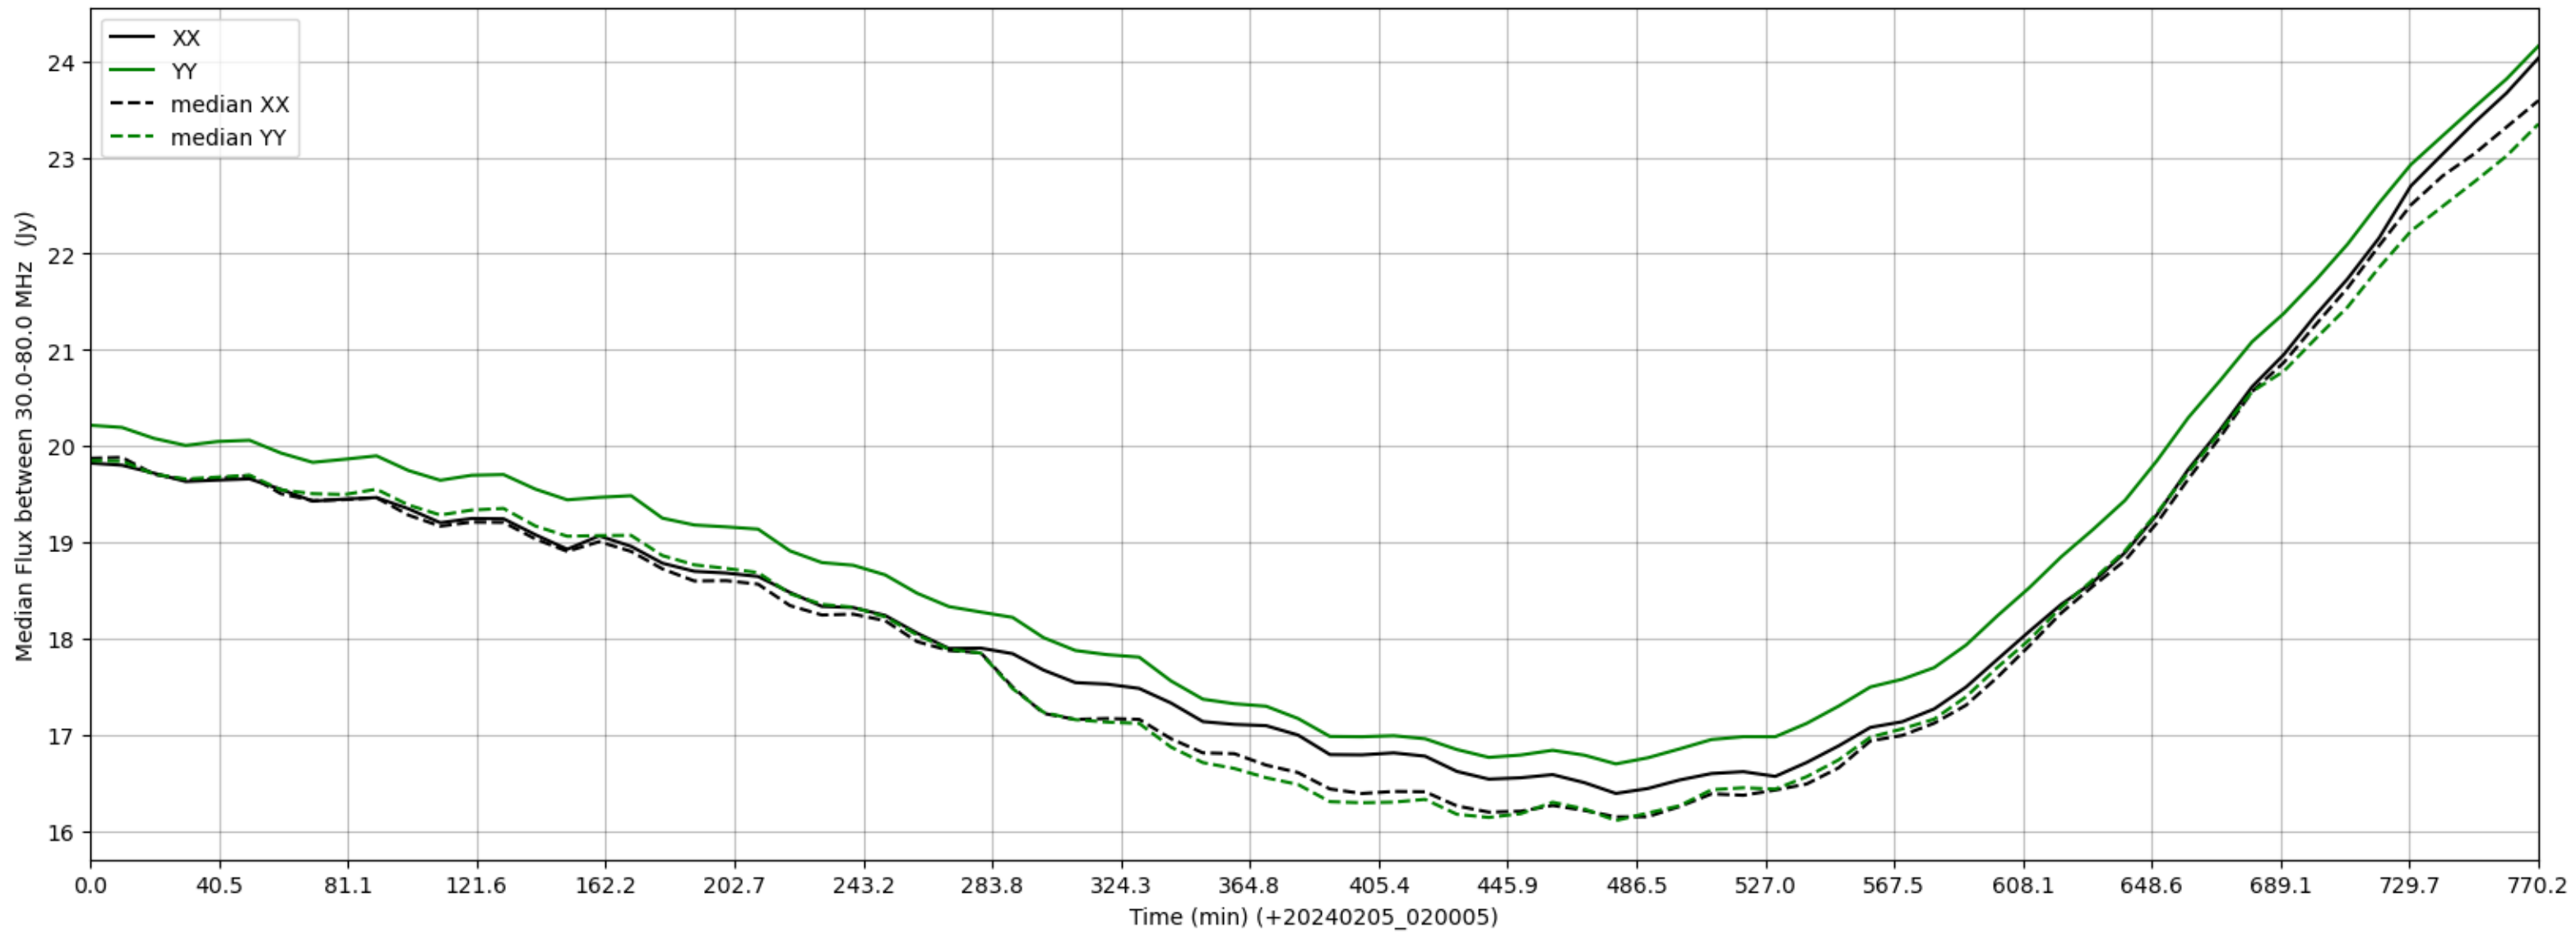

LWA363 - Correlator# 094 - XX FLAGS:LowFlux - YY FLAGS:LowFlux

LWA323 - Correlator# 095 - XX FLAGS:LowFlux - YY FLAGS:LowFlux

LWA013 - Correlator# 096 - XX FLAGS:Good - YY FLAGS:Good

LWA016 - Correlator# 097 - XX FLAGS:Good - YY FLAGS:Good