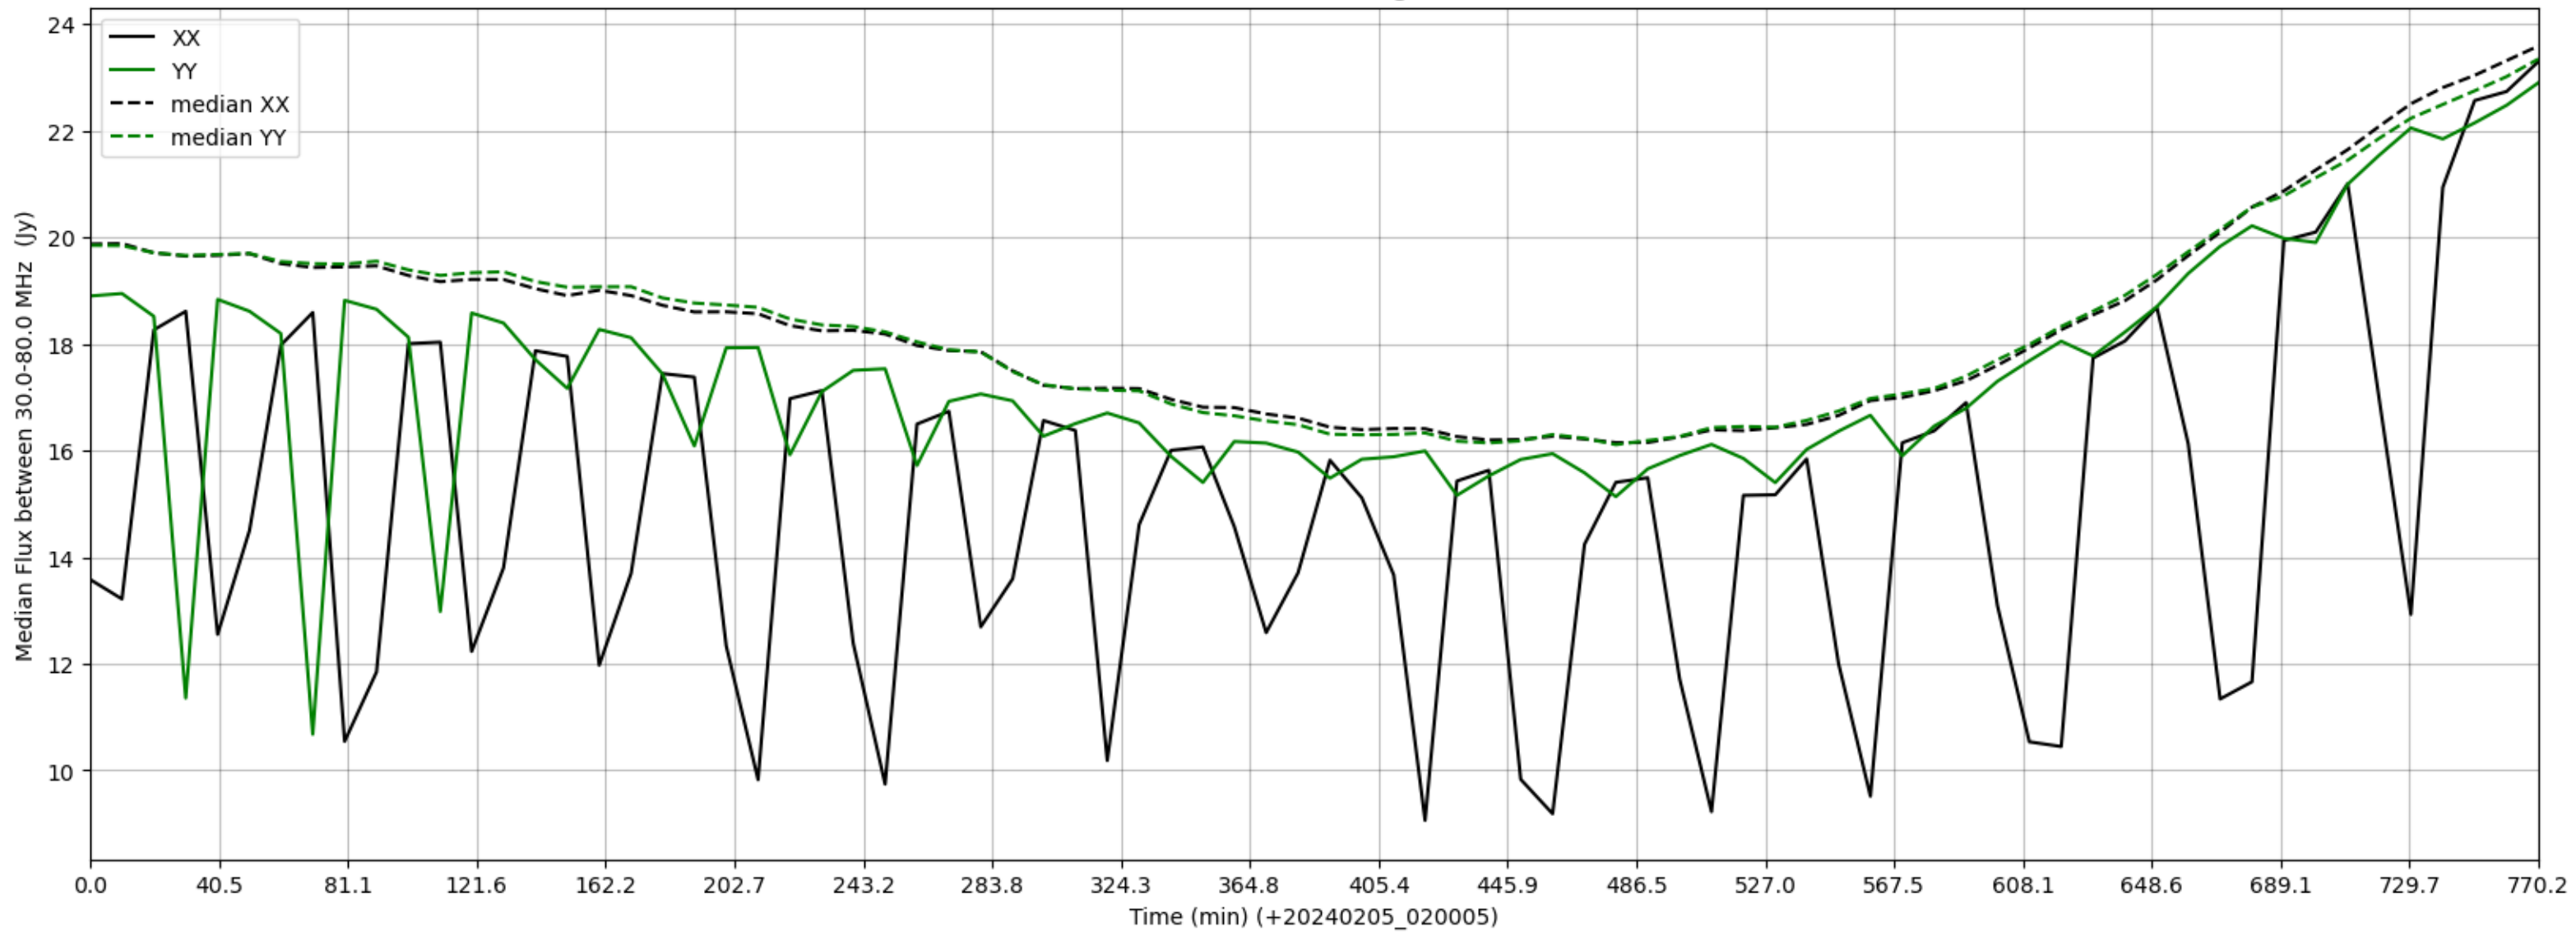

LWA118 - Correlator# 206 - XX FLAGS:Good - YY FLAGS:Good

LWA117 - Correlator# 207 - XX FLAGS:Good - YY FLAGS:Good

LWA120 - Correlator# 208 - XX FLAGS:HighTimeVar - YY FLAGS:Good

LWA082 - Correlator# 209 - XX FLAGS:Good - YY FLAGS:Good