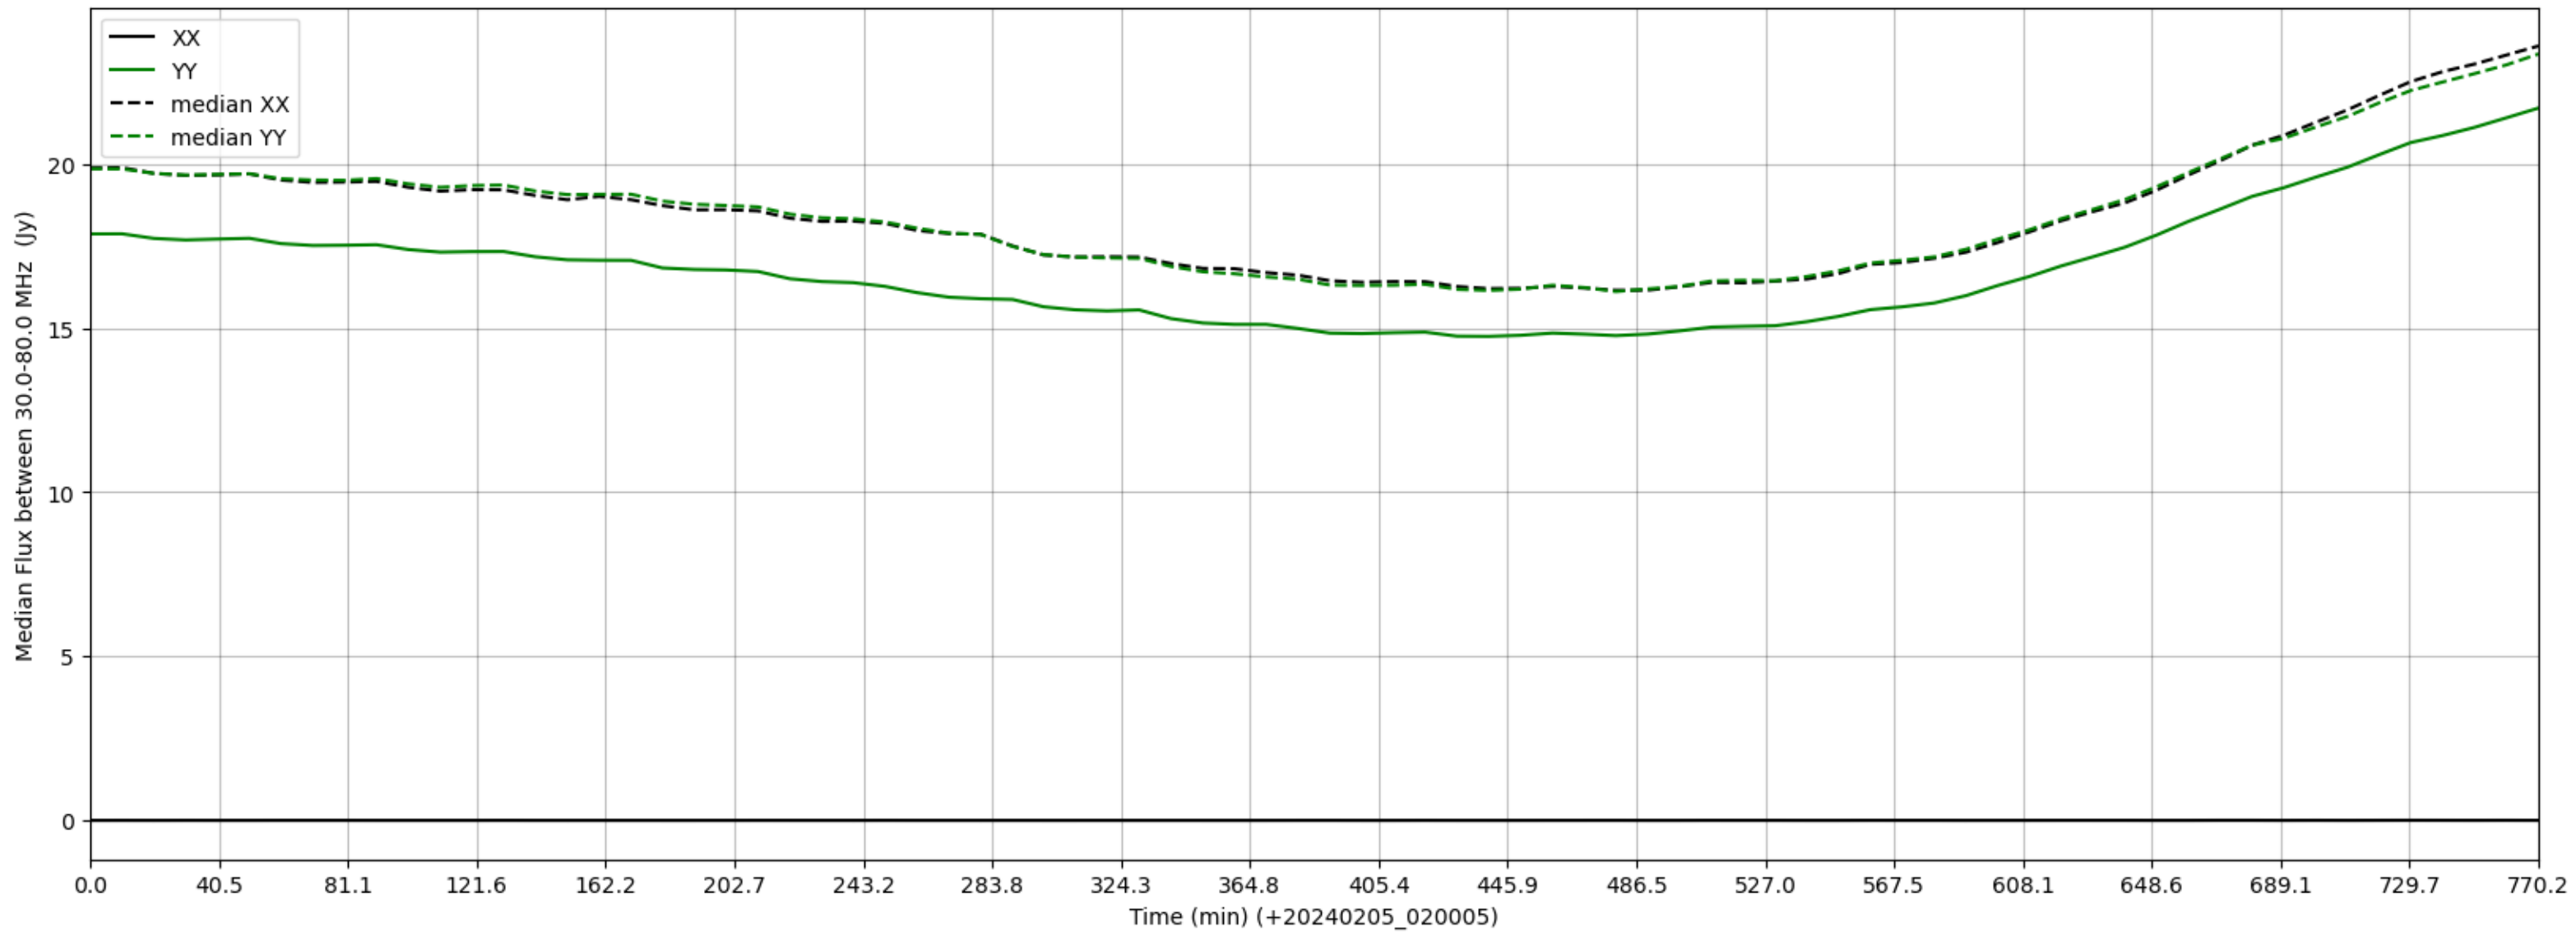

LWA154 - Correlator# 233 - XX FLAGS:Good - YY FLAGS:Good

LWA157 - Correlator# 234 - XX FLAGS:Good - YY FLAGS:Good

LWA156 - Correlator# 235 - XX FLAGS:Good - YY FLAGS:Good

LWA159 - Correlator# 236 - XX FLAGS:LowFlux - YY FLAGS:Good