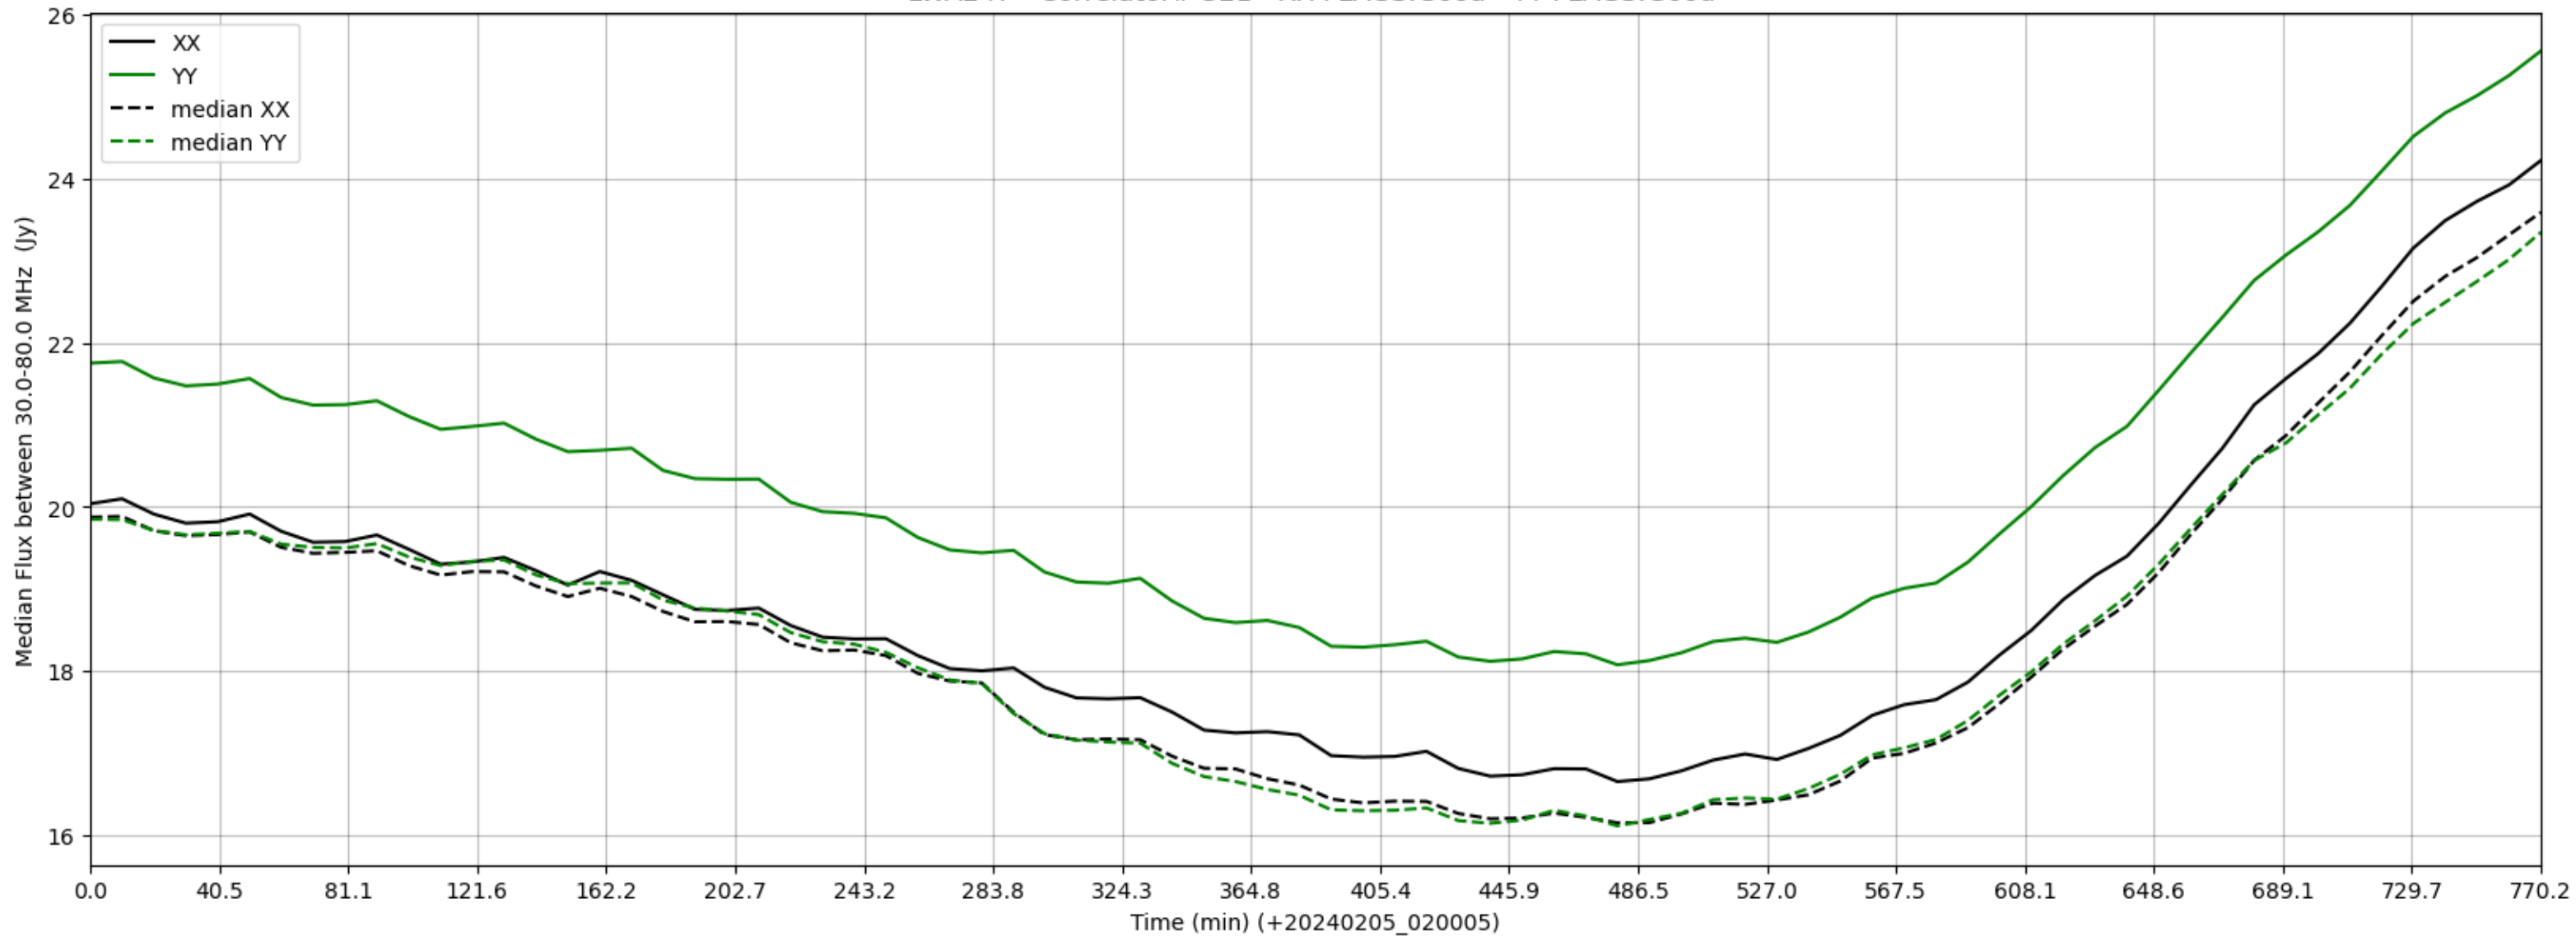

LWA180 - Correlator# 322 - XX FLAGS:Good - YY FLAGS:Good

LWA247 - Correlator# 321 - XX FLAGS:Good - YY FLAGS:Good