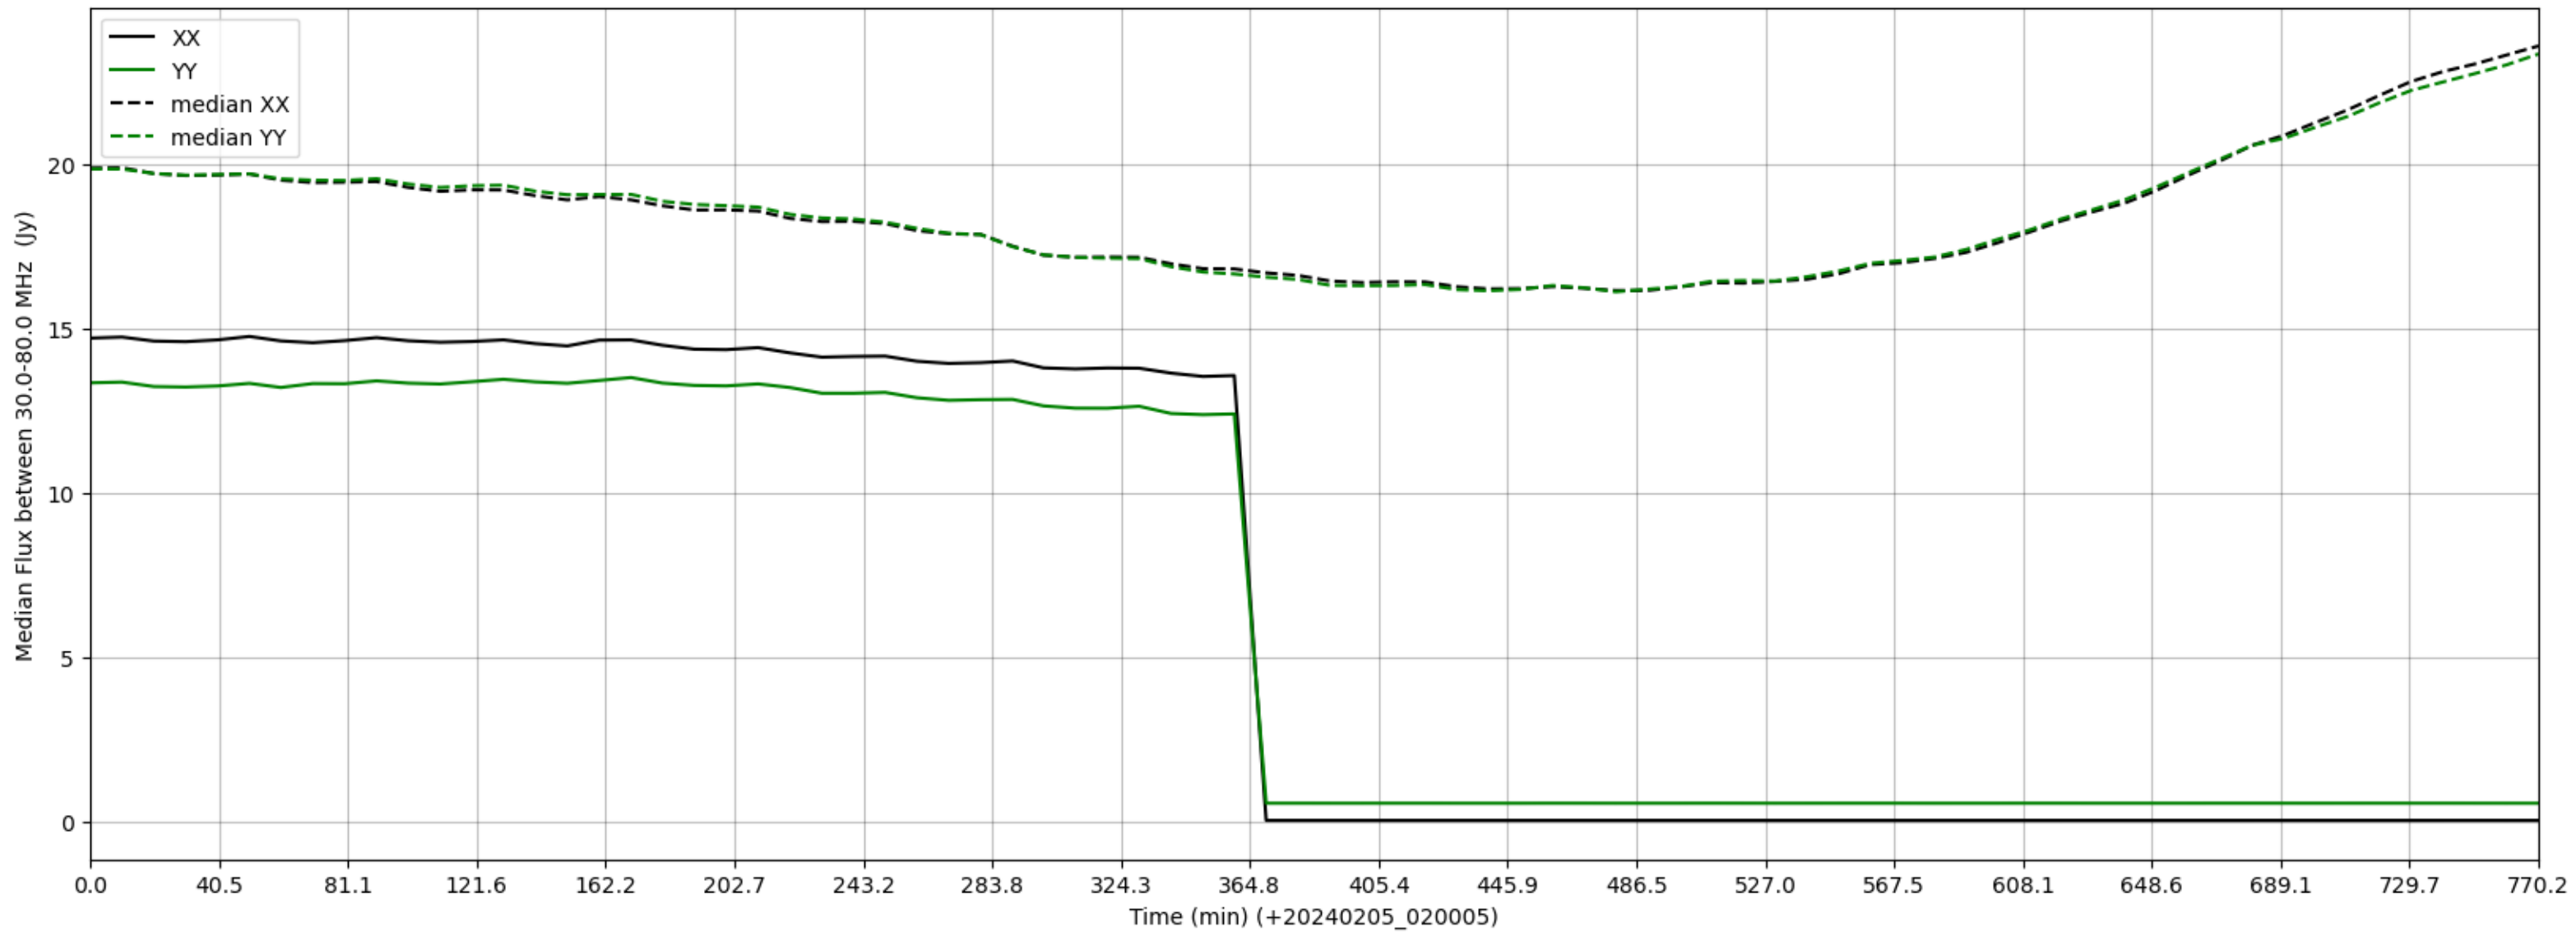

LWA286 - Correlator# 093 - XX FLAGS:LowFlux - YY FLAGS:LowFlux

LWA302 - Correlator# 092 - XX FLAGS:LowFlux - YY FLAGS:LowFlux