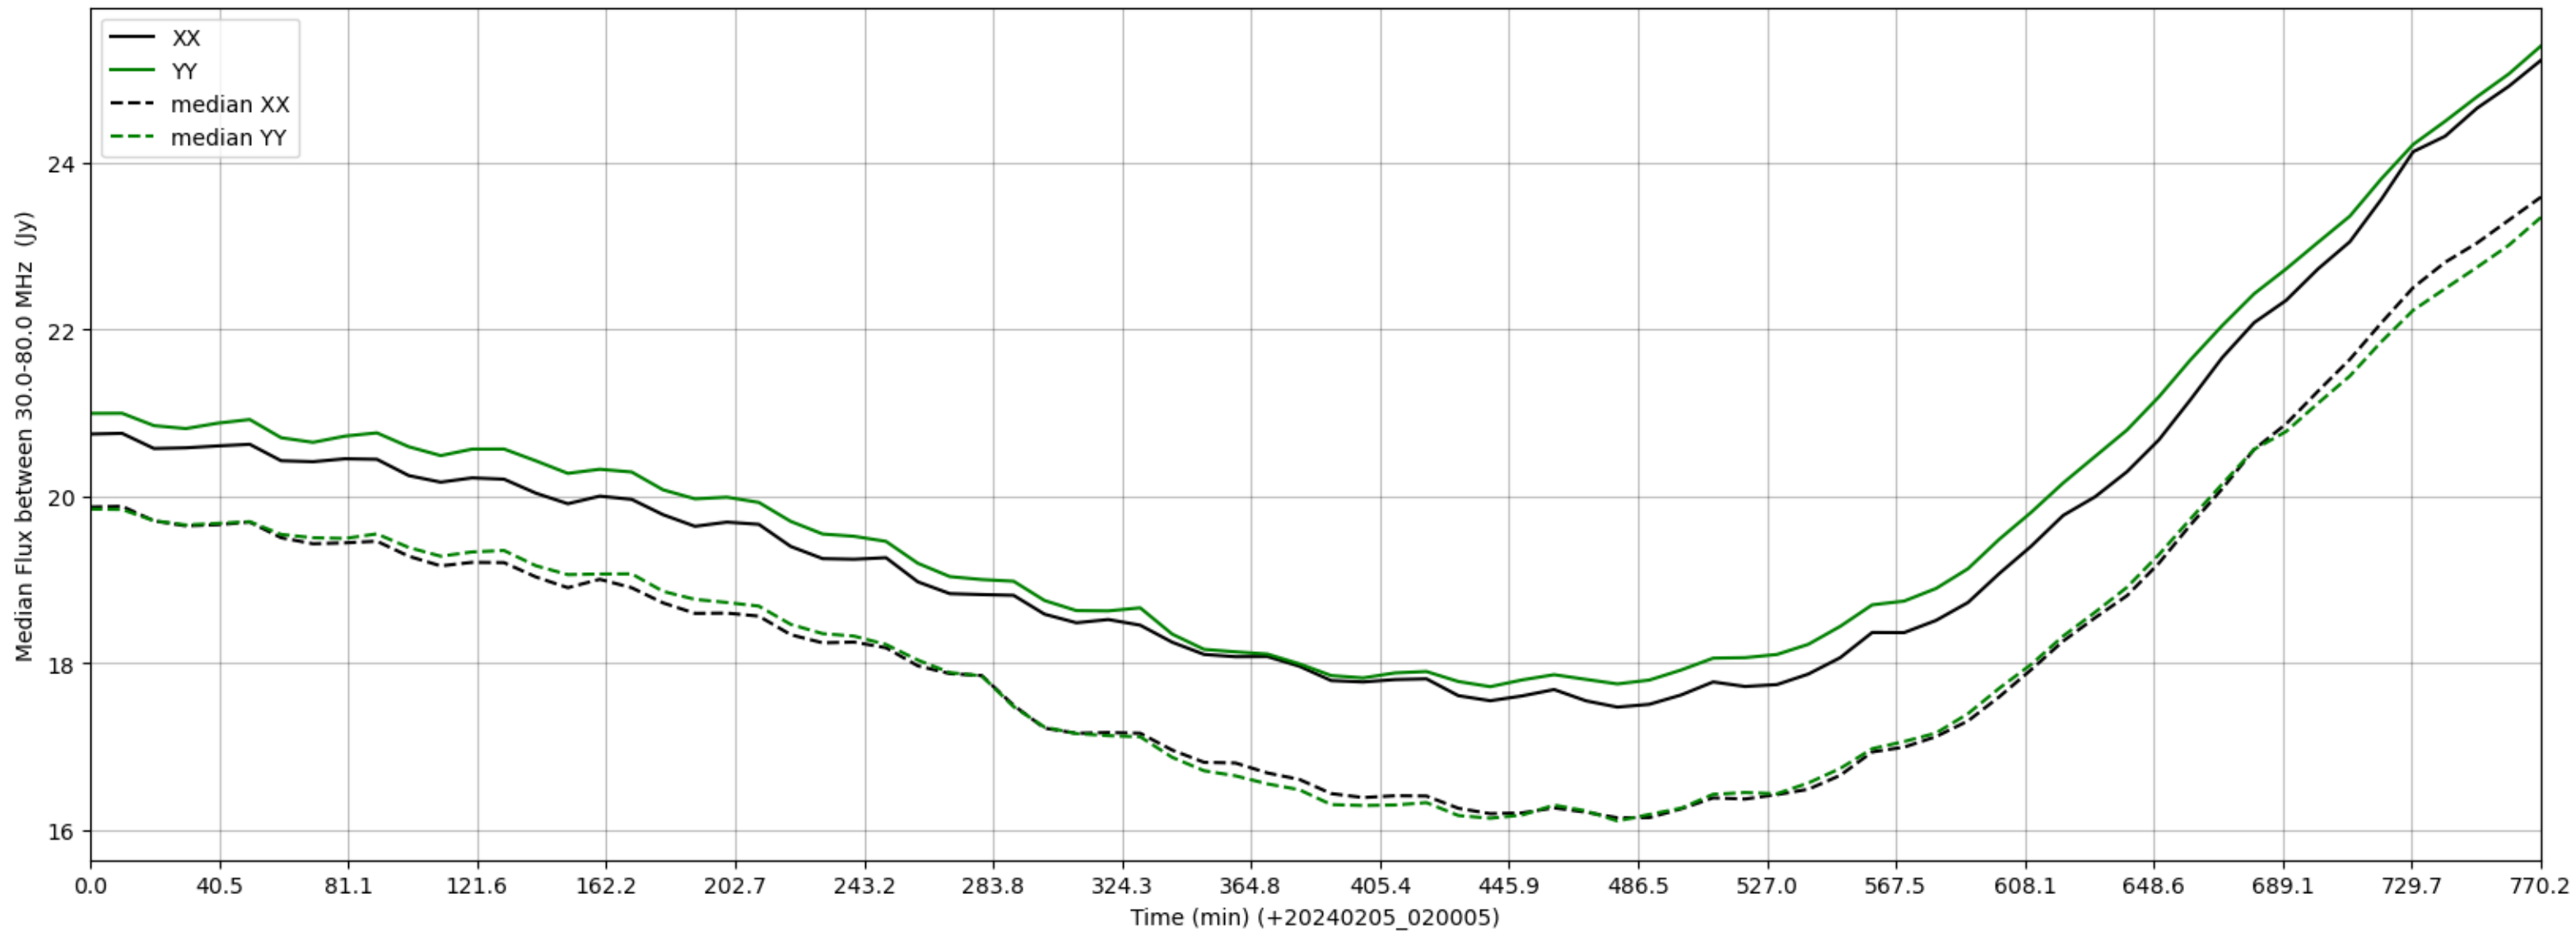

LWA113 - Correlator# 203 - XX FLAGS:Good - YY FLAGS:Good

LWA114 - Correlator# 202 - XX FLAGS:Good - YY FLAGS:Good