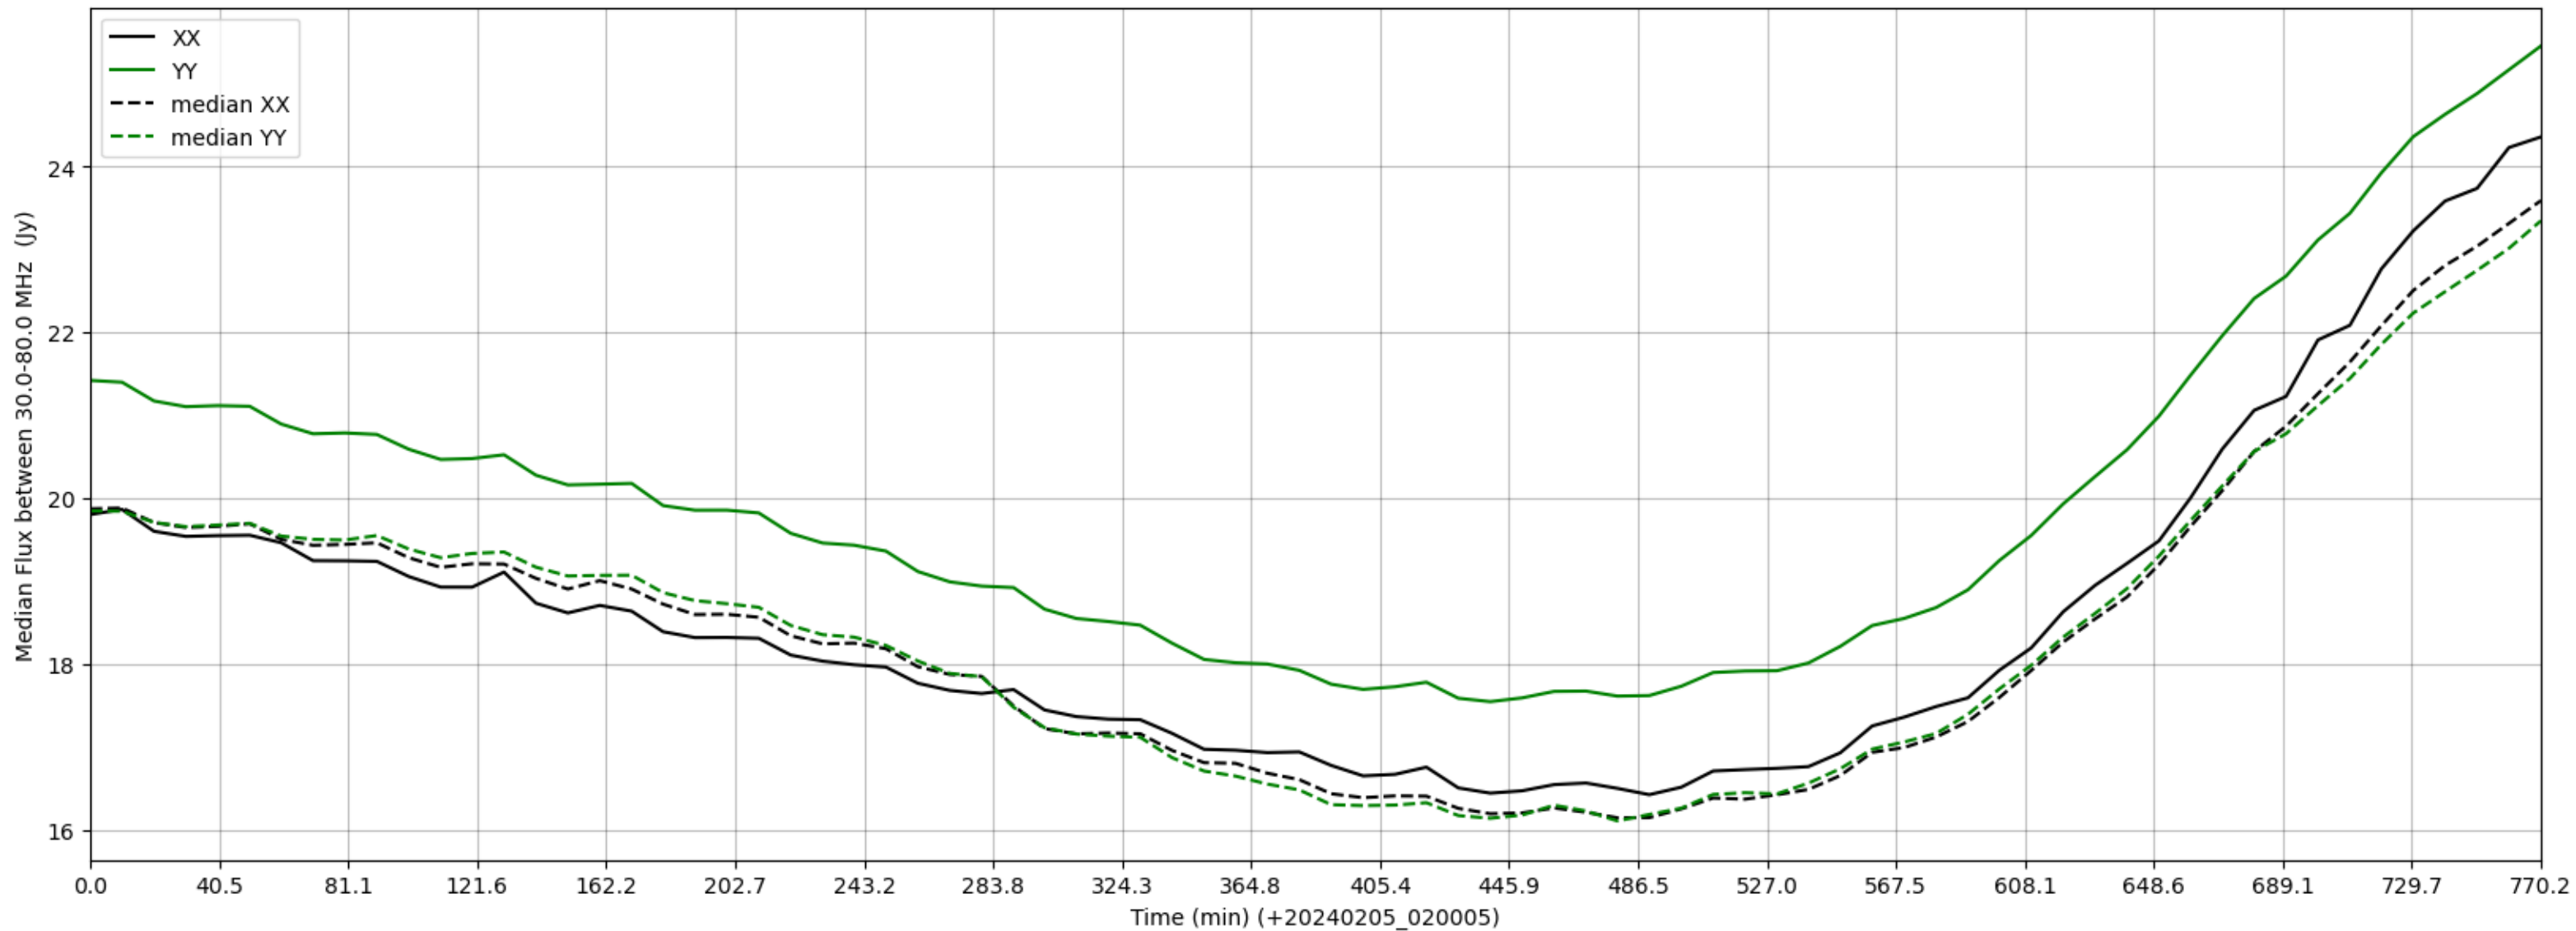

LWA100 - Correlator# 175 - XX FLAGS:Good - YY FLAGS:Good

LWA101 - Correlator# 174 - XX FLAGS:Good - YY FLAGS:Good