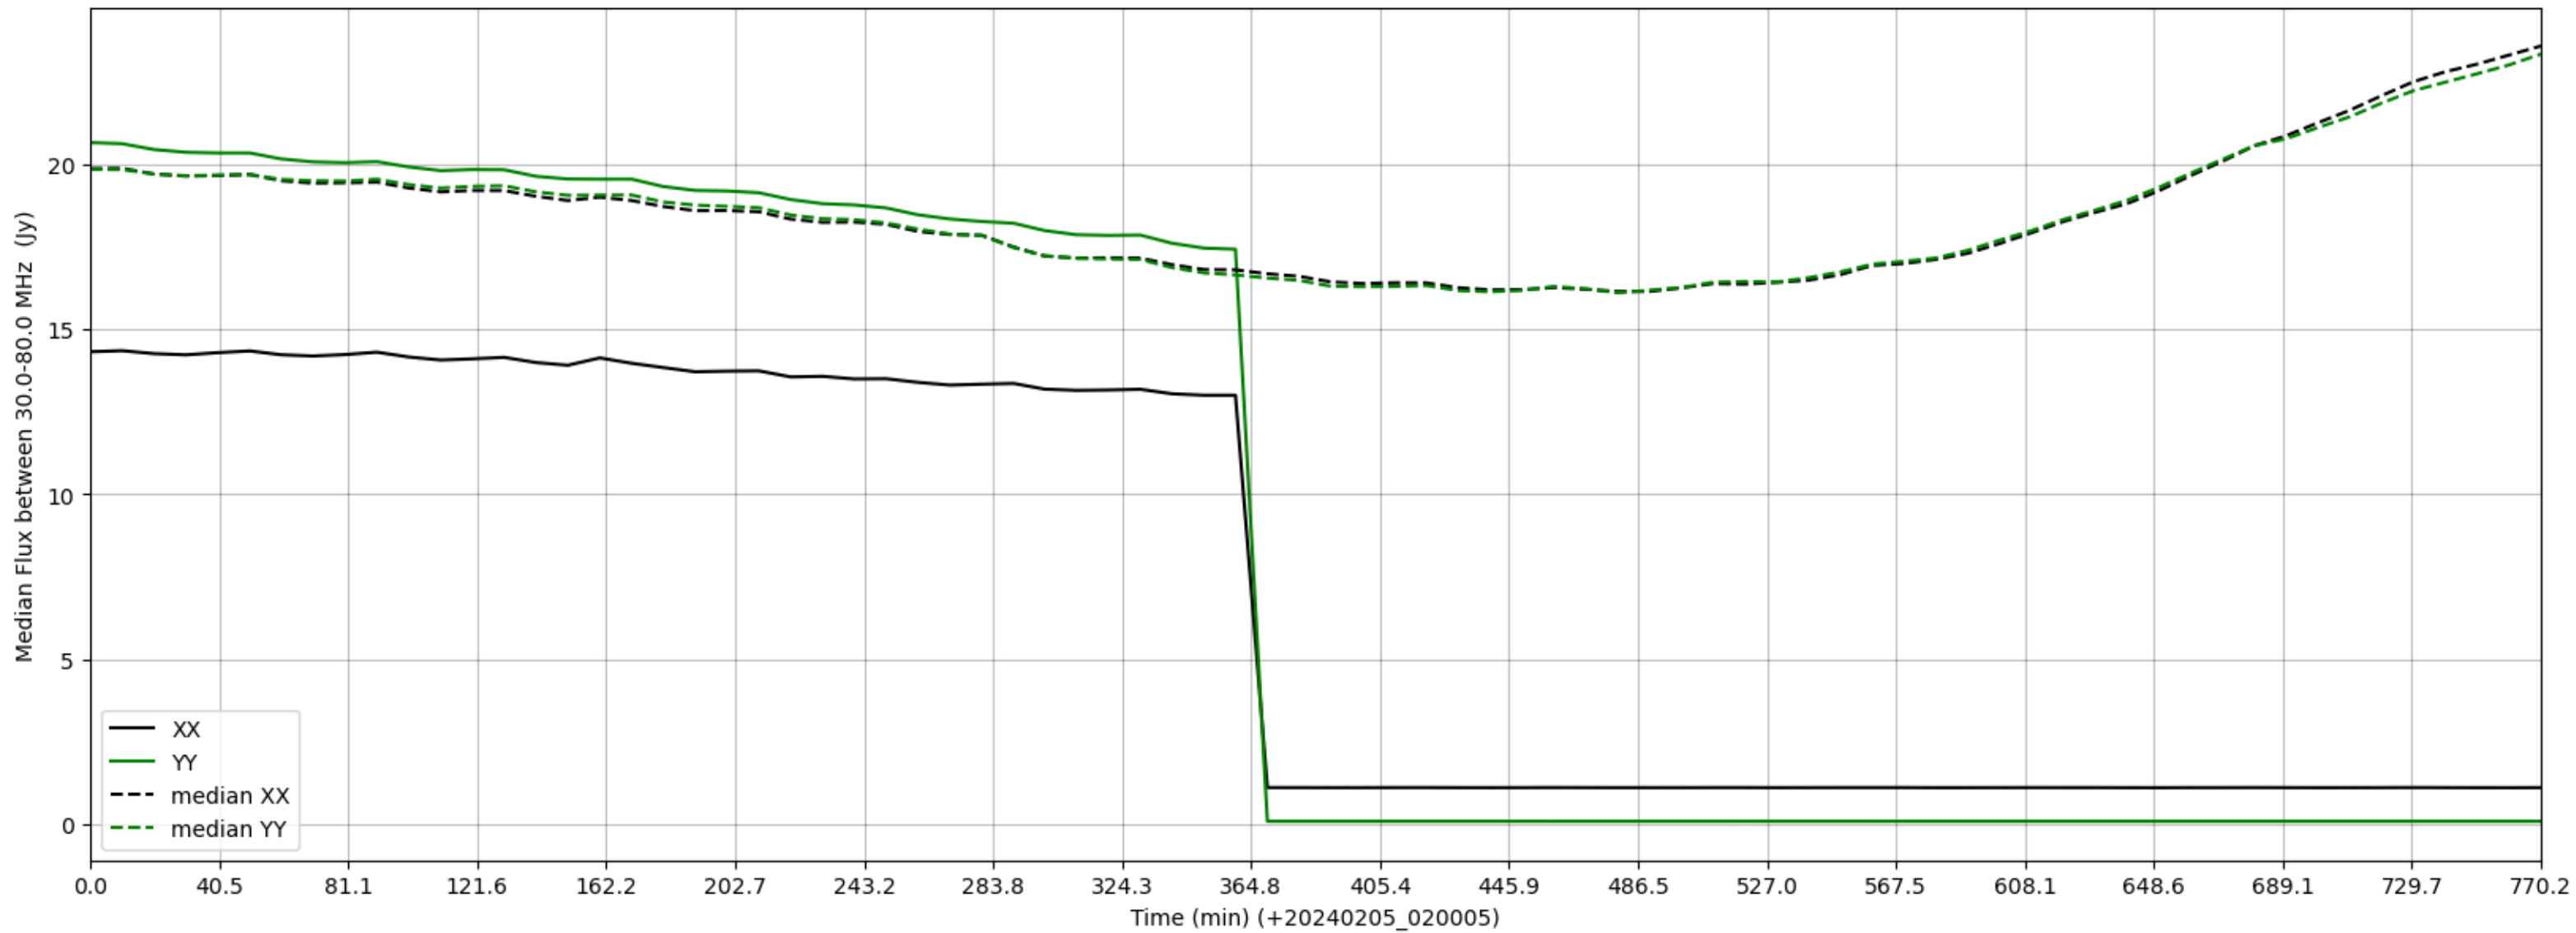

LWA306 - Correlator# 053 - XX FLAGS:LowFlux - YY FLAGS:LowFlux

LWA317 - Correlator# 052 - XX FLAGS:LowFlux - YY FLAGS:LowFlux