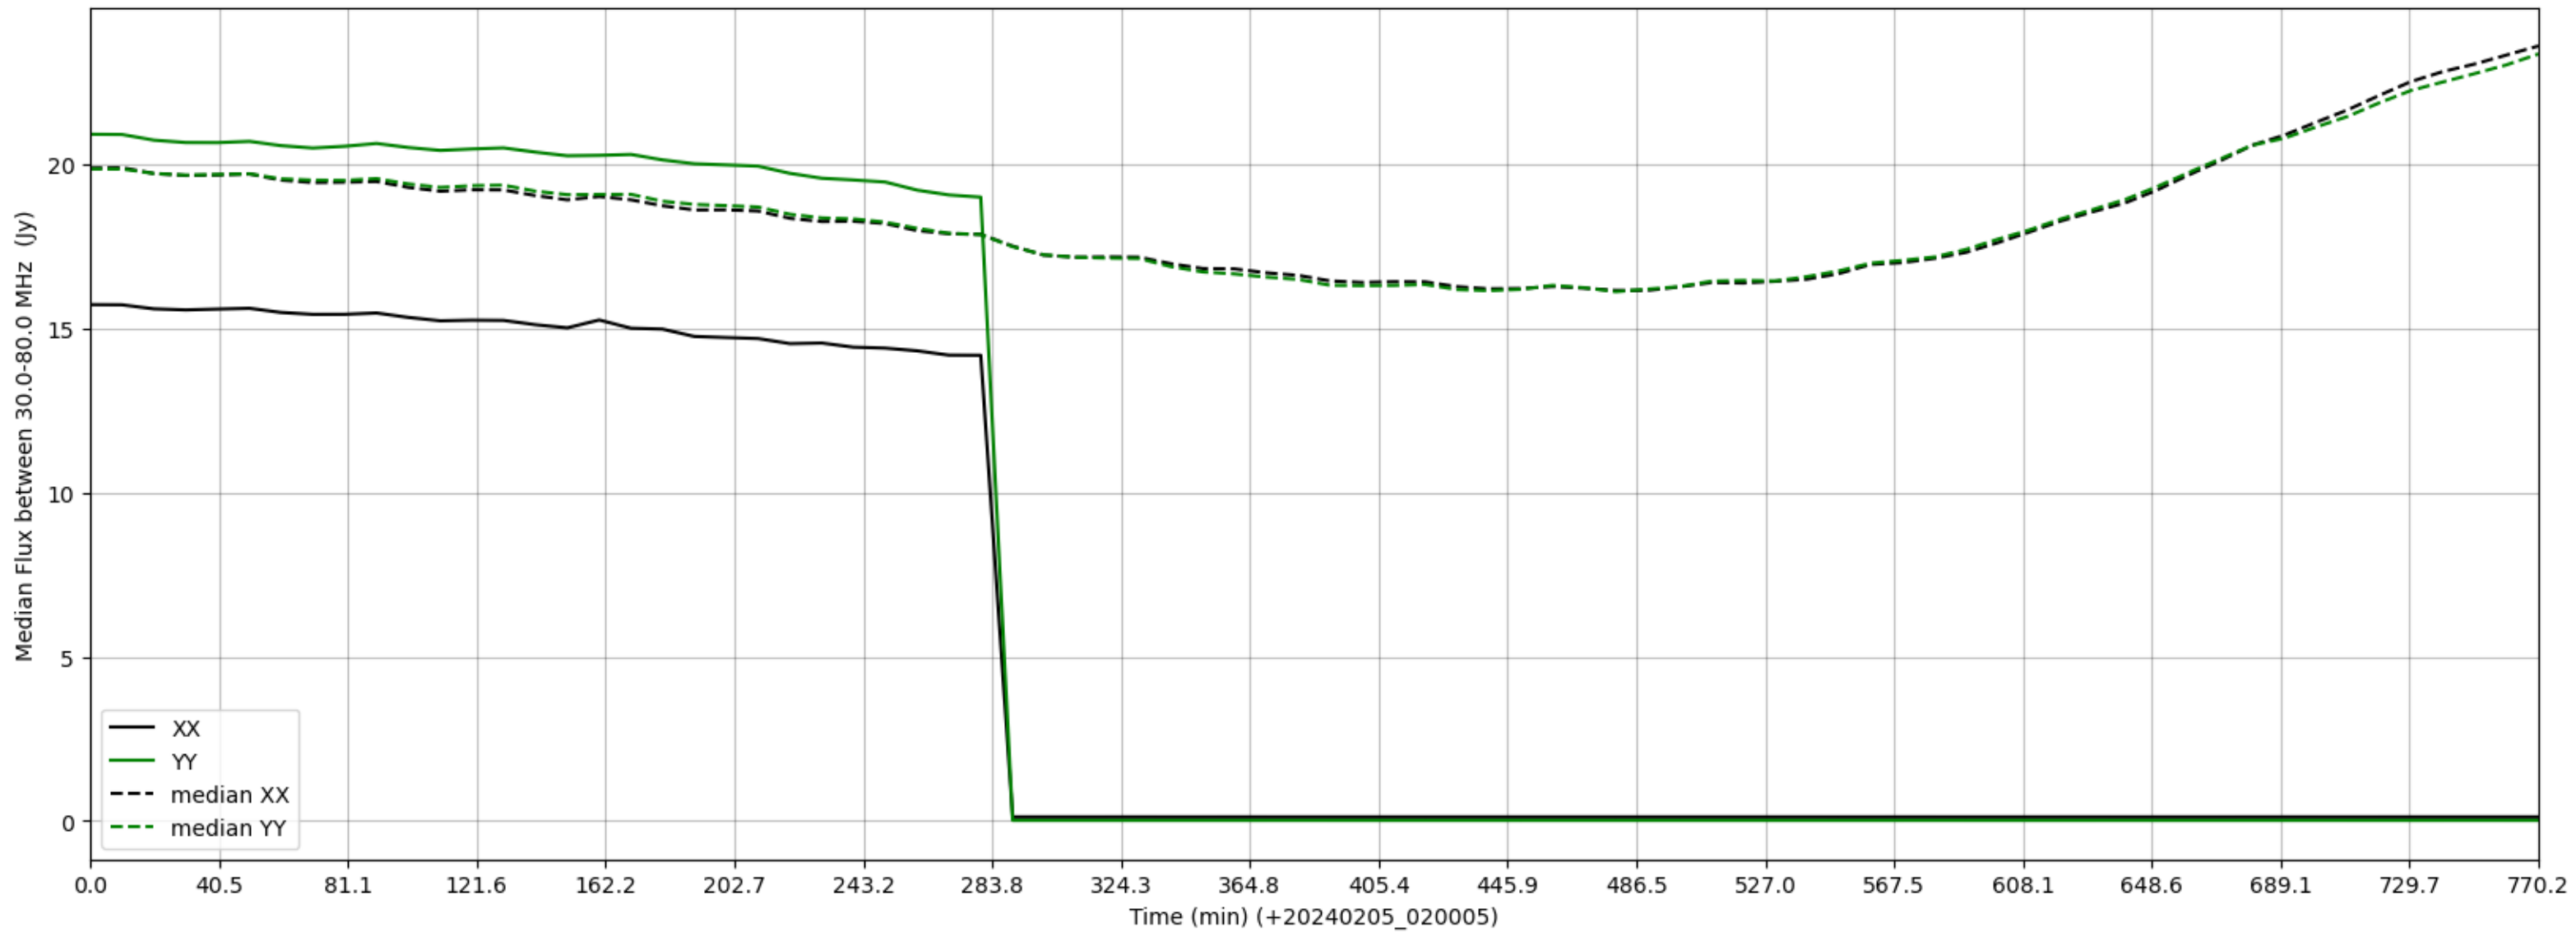

LWA309 - Correlator# 014 - XX FLAGS:LowFlux - YY FLAGS:LowFlux

LWA285 - Correlator# 013 - XX FLAGS:LowFlux - YY FLAGS:LowFlux