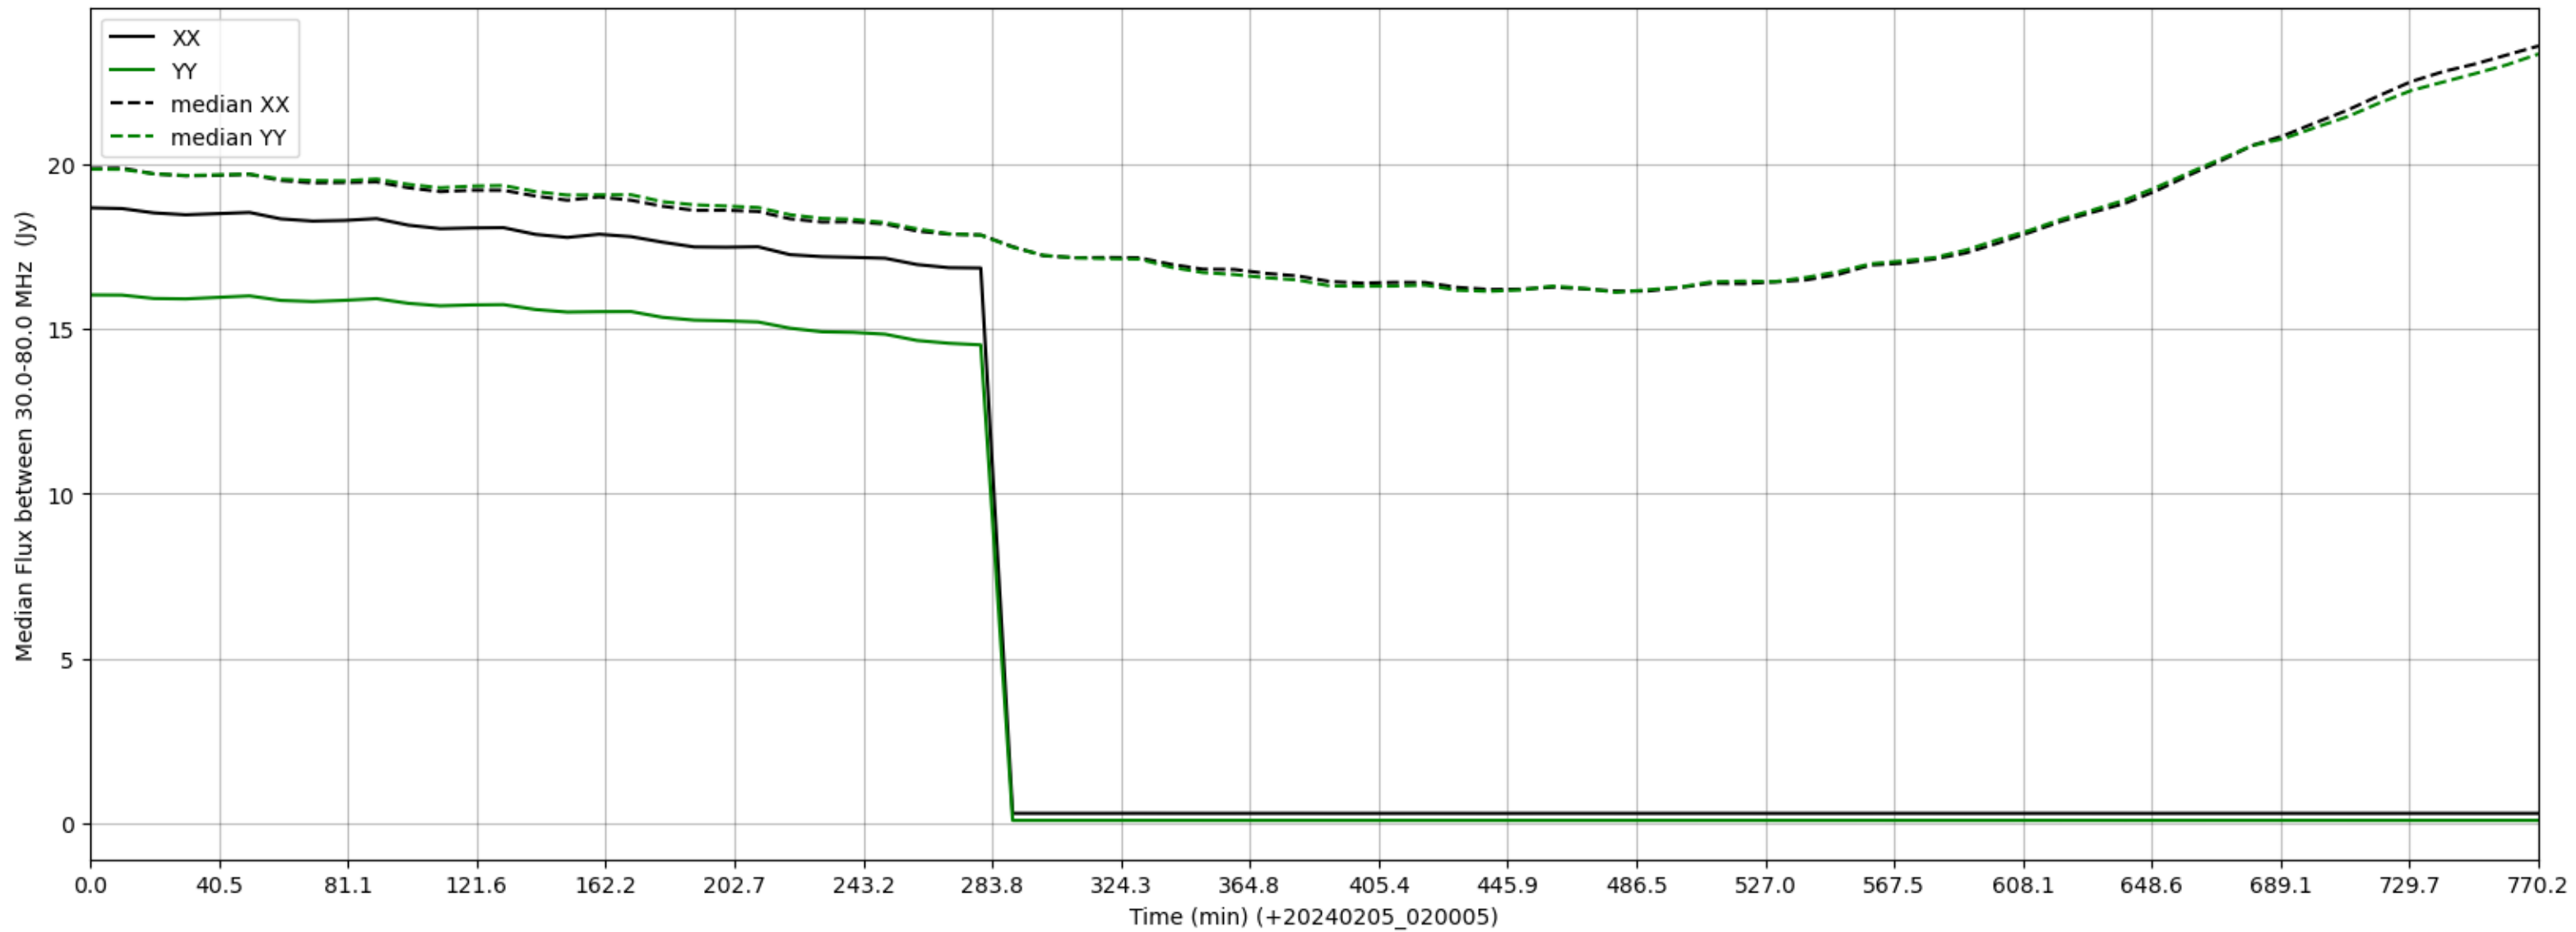

LWA327 - Correlator# 023 - XX FLAGS:LowFlux - YY FLAGS:LowFlux

LWA330 - Correlator# 022 - XX FLAGS:LowFlux - YY FLAGS:LowFlux