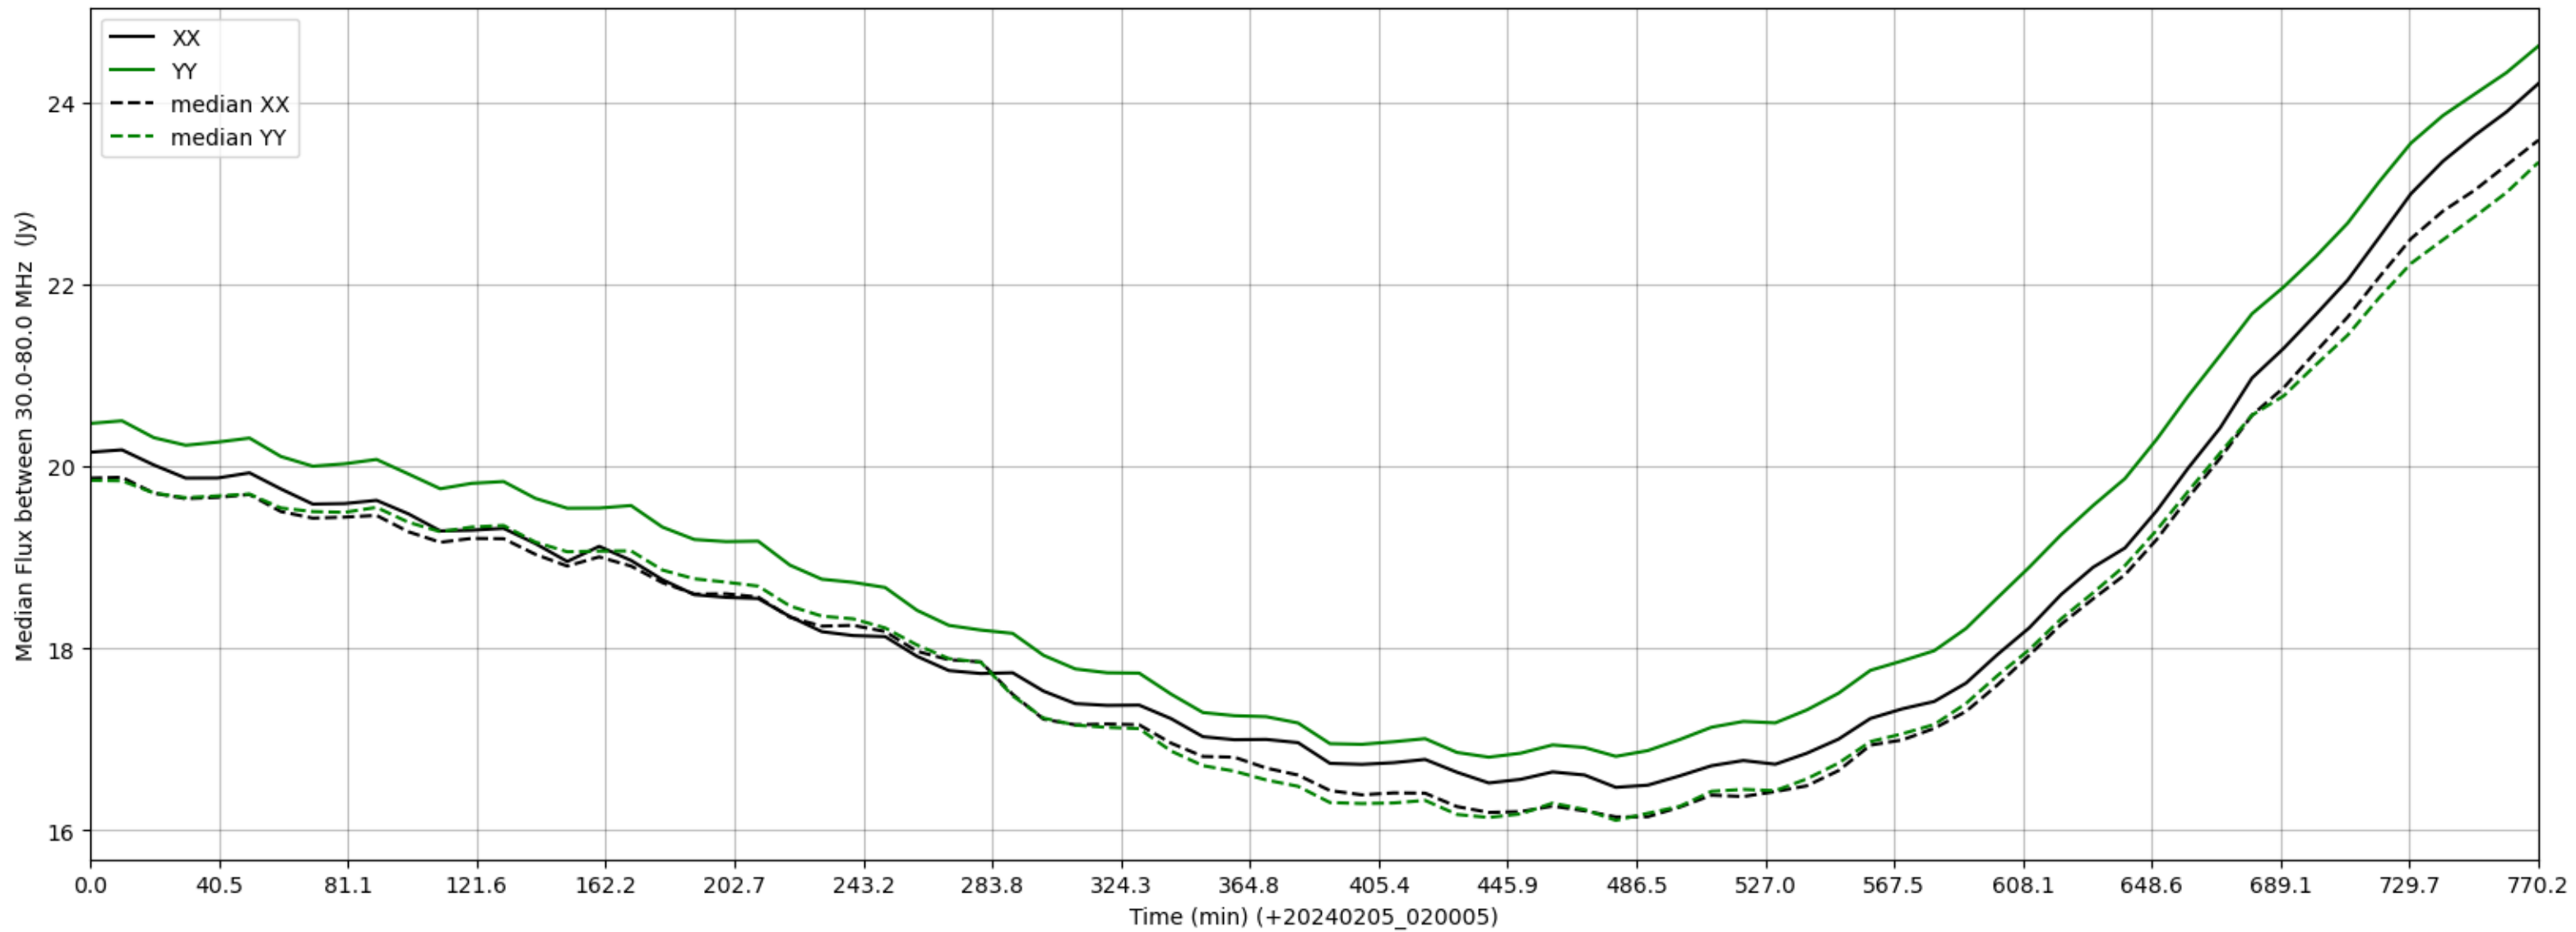

LWA025 - Correlator# 109 - XX FLAGS:Good - YY FLAGS:Good

LWA026 - Correlator# 108 - XX FLAGS:Good - YY FLAGS:Good