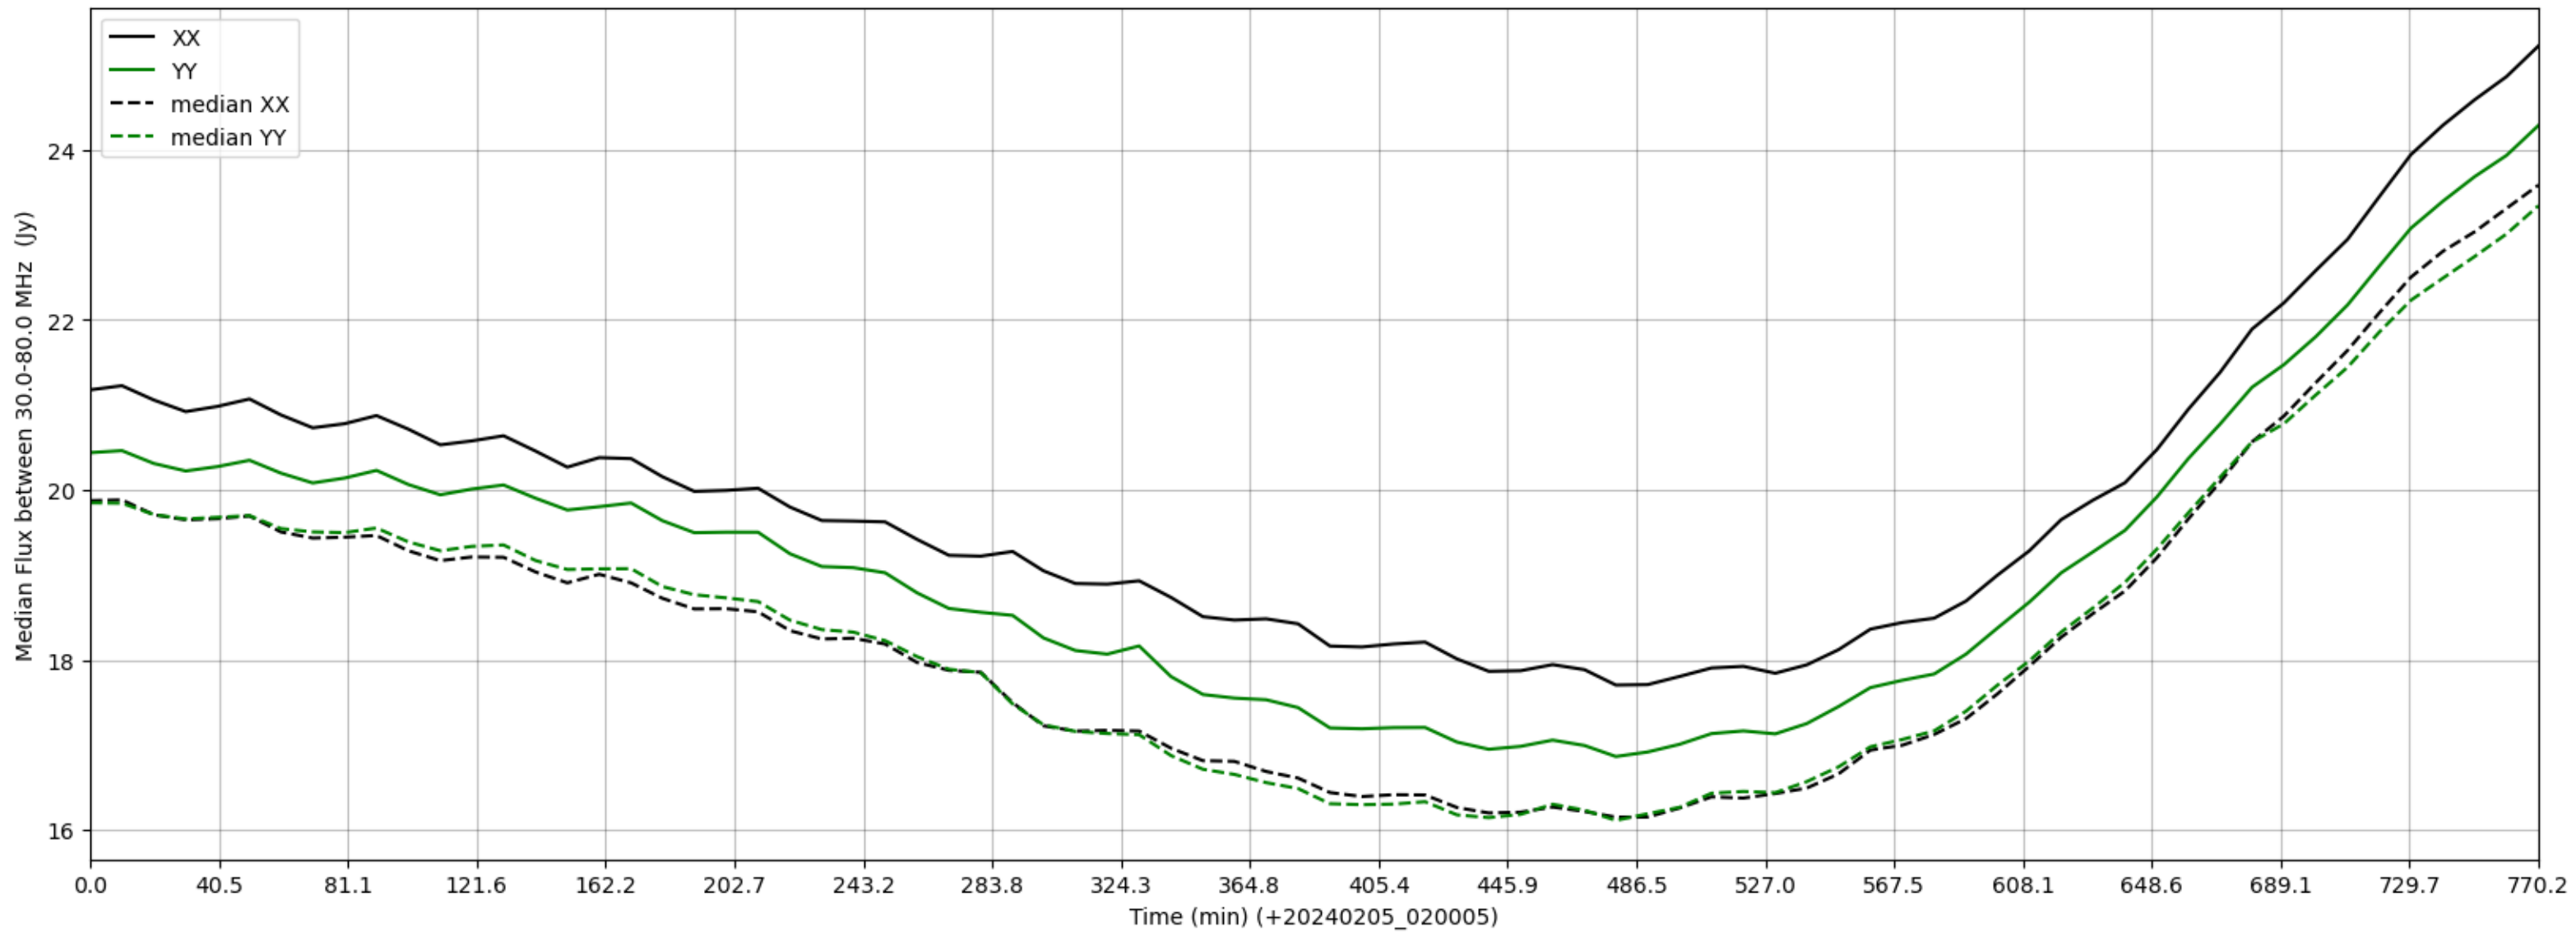

LWA017 - Correlator# 101 - XX FLAGS:Good - YY FLAGS:Good

LWA018 - Correlator# 100 - XX FLAGS:Good - YY FLAGS:Good