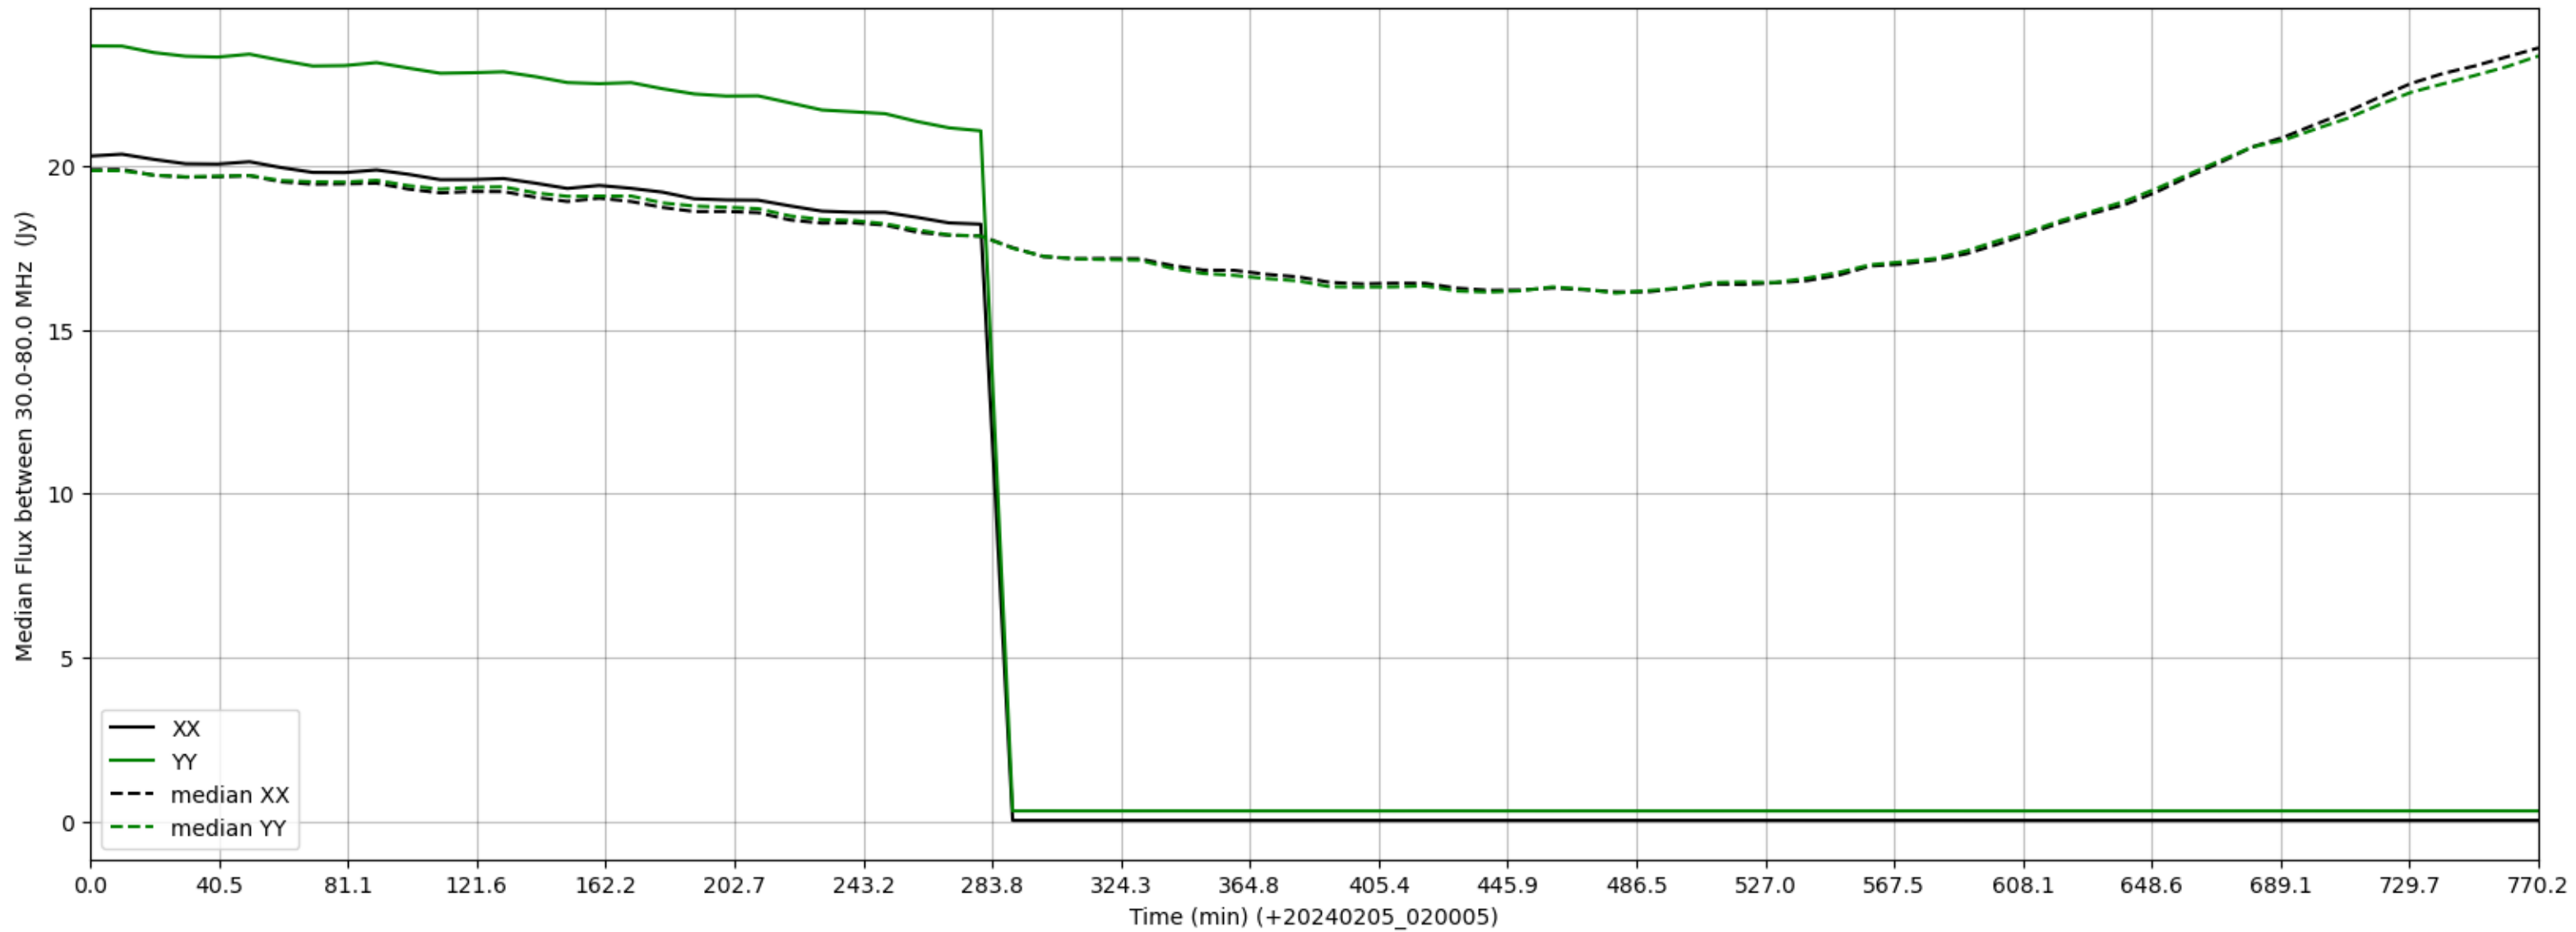

LWA340 - Correlator# 026 - XX FLAGS:LowFlux - YY FLAGS:LowFlux

LWA332 - Correlator# 025 - XX FLAGS:LowFlux - YY FLAGS:LowFlux