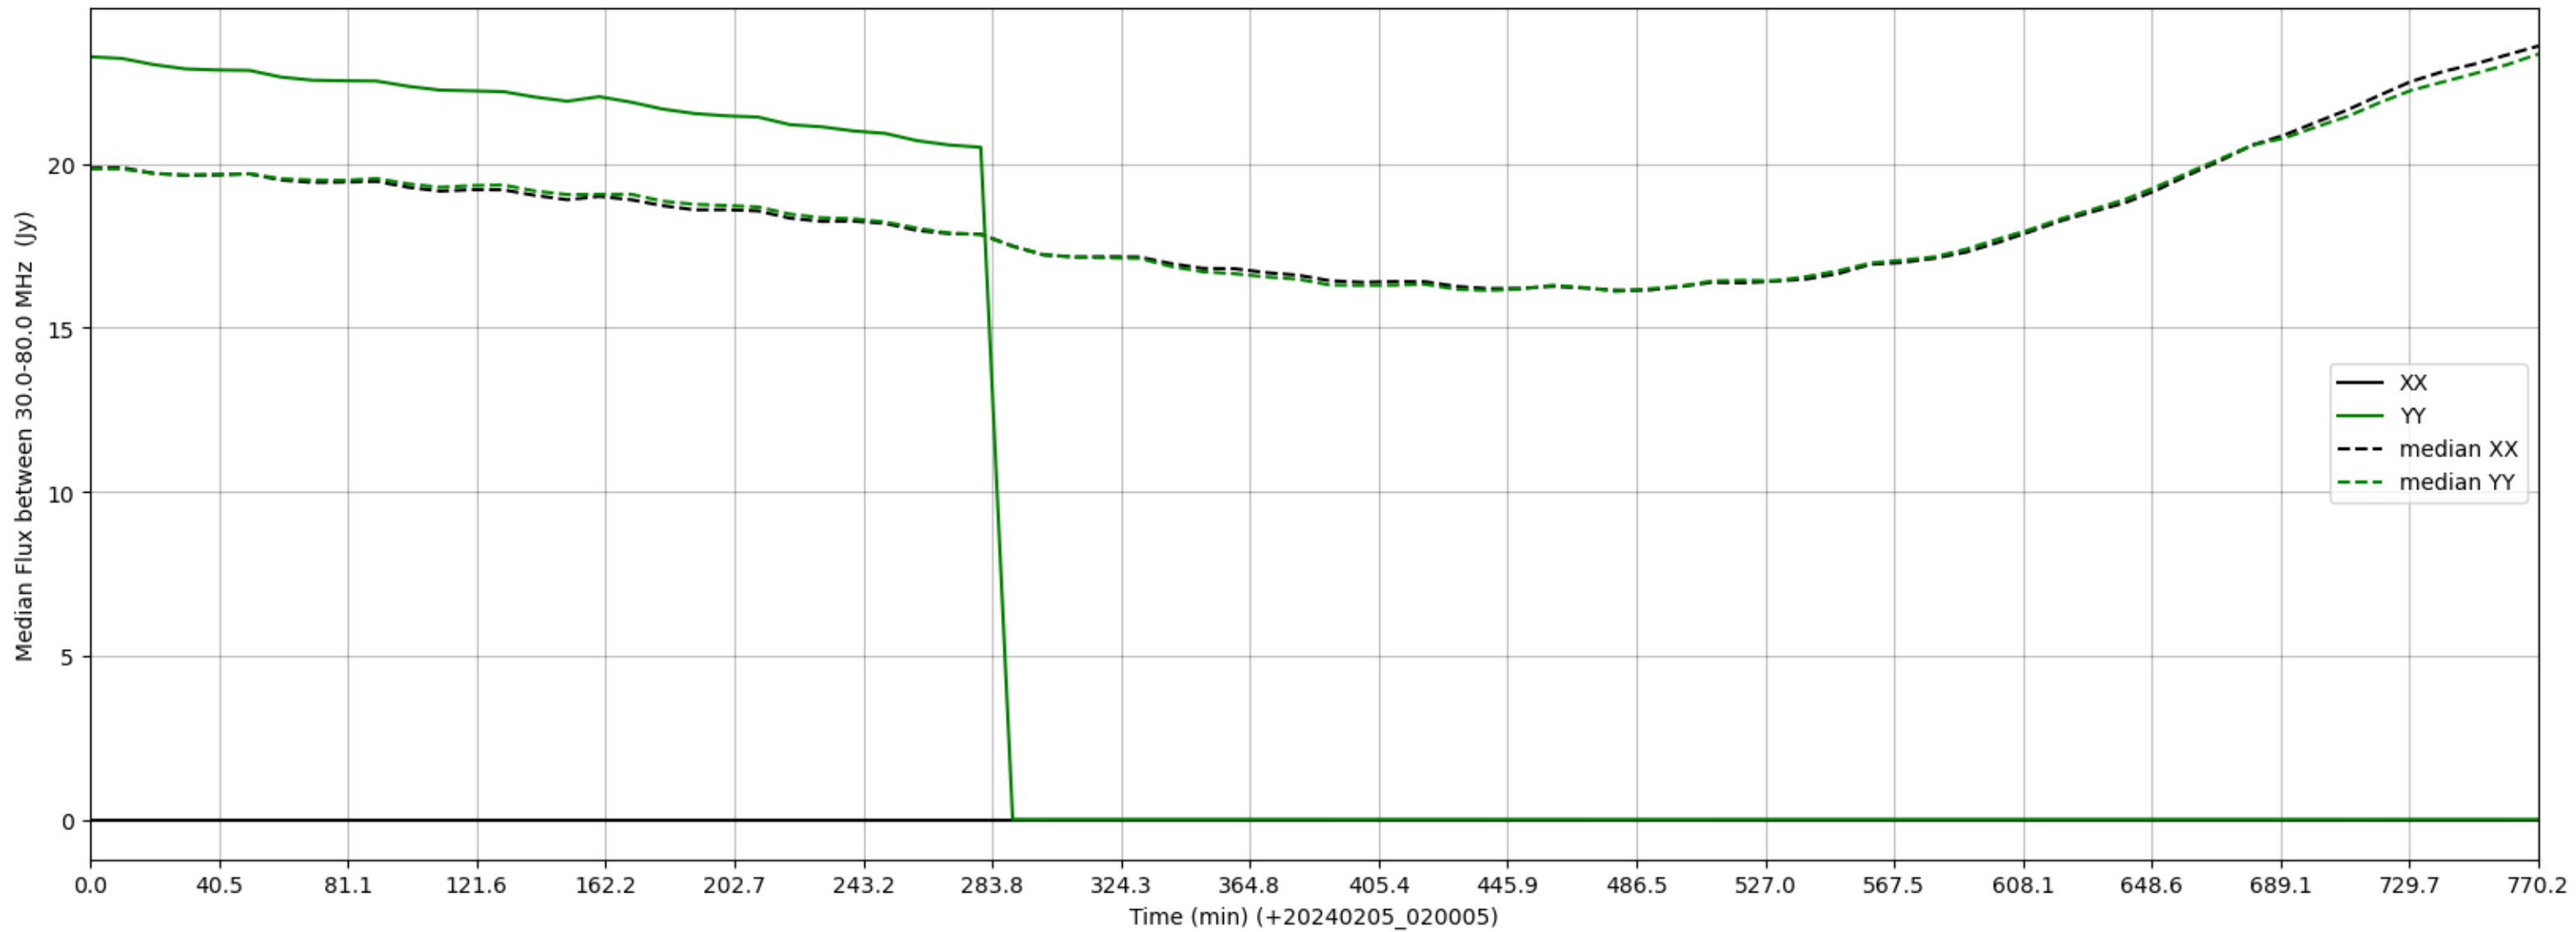

LWA341 - Correlator# 029 - XX FLAGS:LowFlux - YY FLAGS:LowFlux

LWA352 - Correlator# 028 - XX FLAGS:LowFlux - YY FLAGS:LowFlux