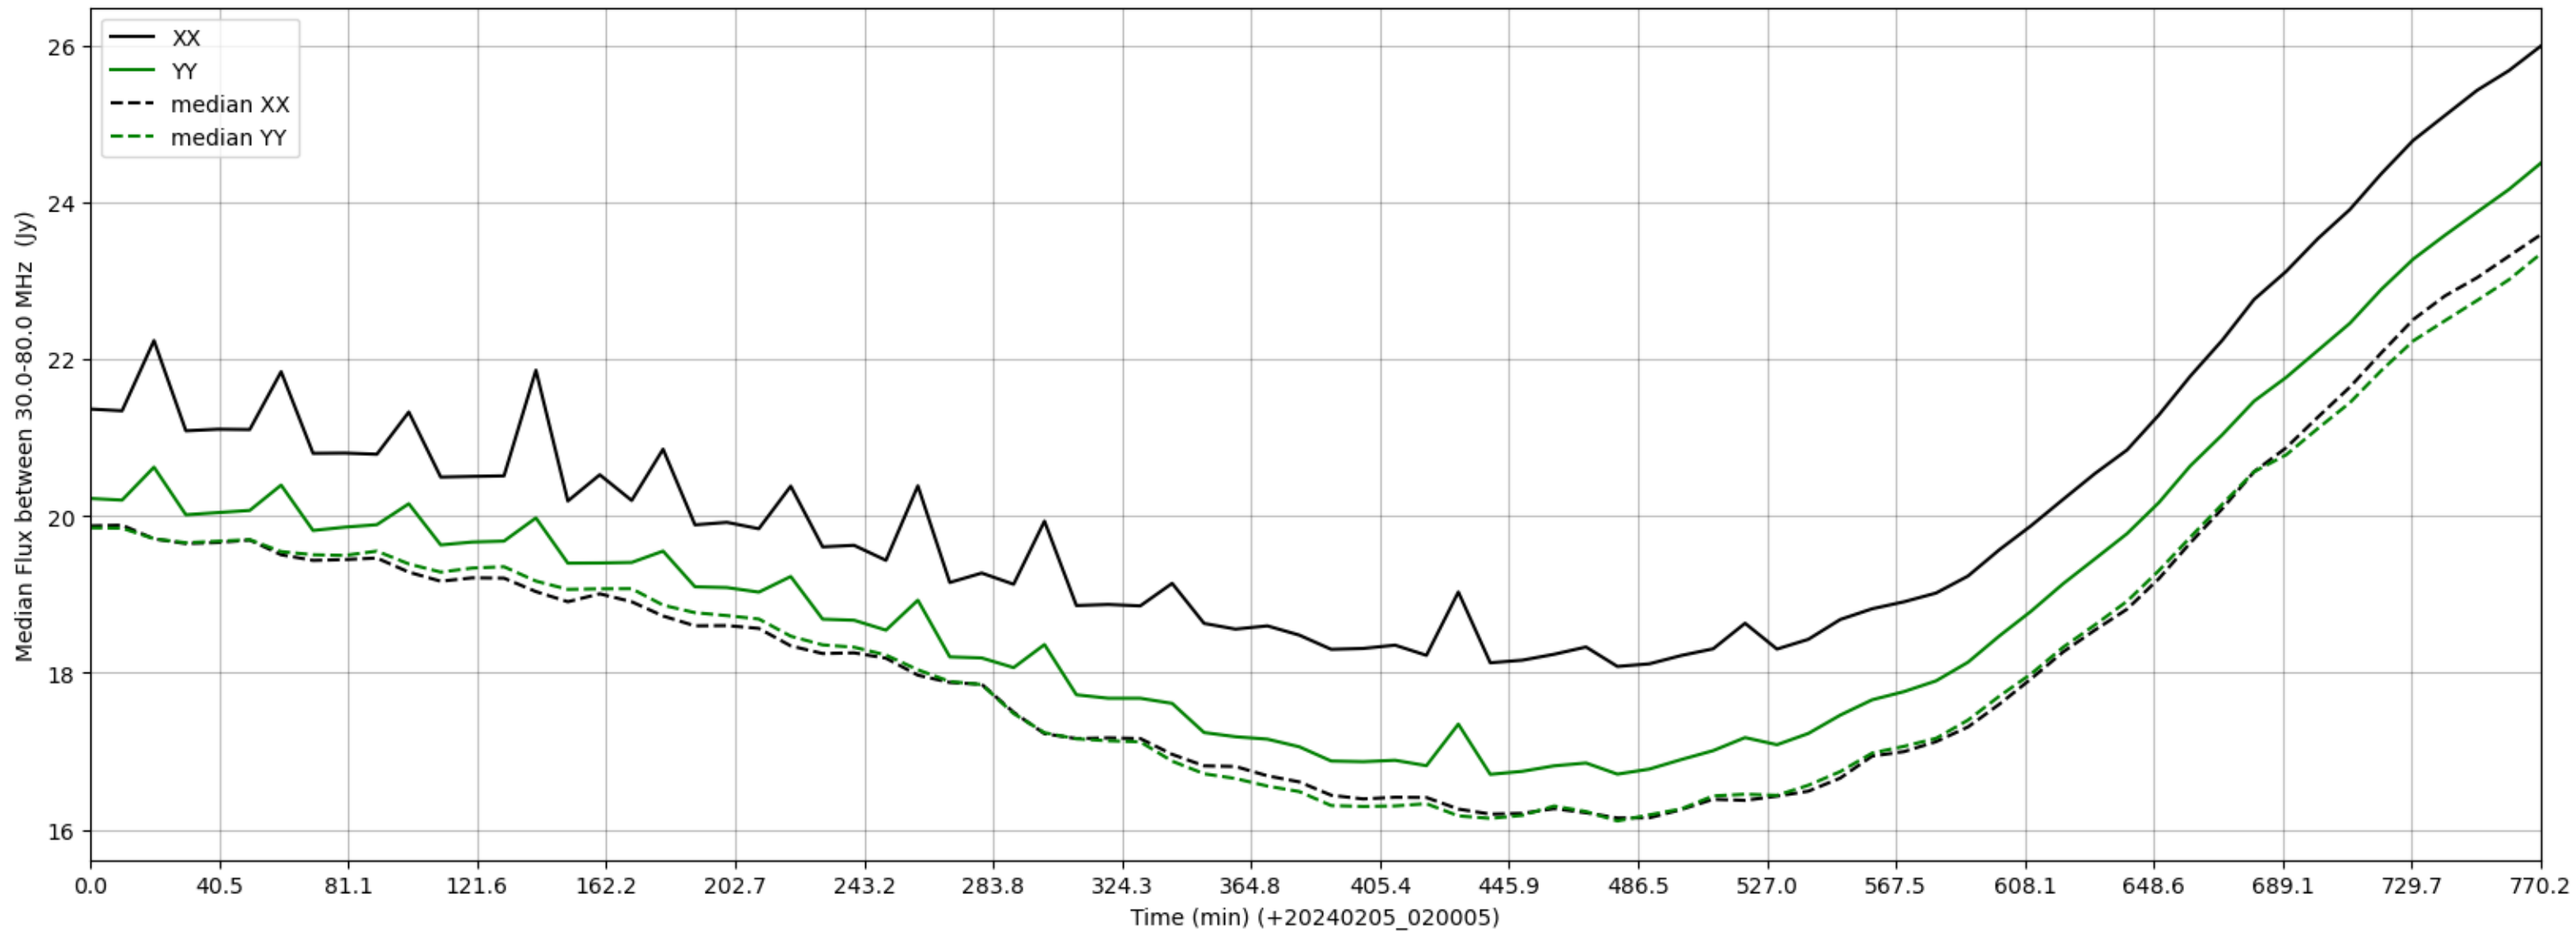

LWA038 - Correlator# 077 - XX FLAGS:Good - YY FLAGS:Good

LWA040 - Correlator# 076 - XX FLAGS:Good - YY FLAGS:Good