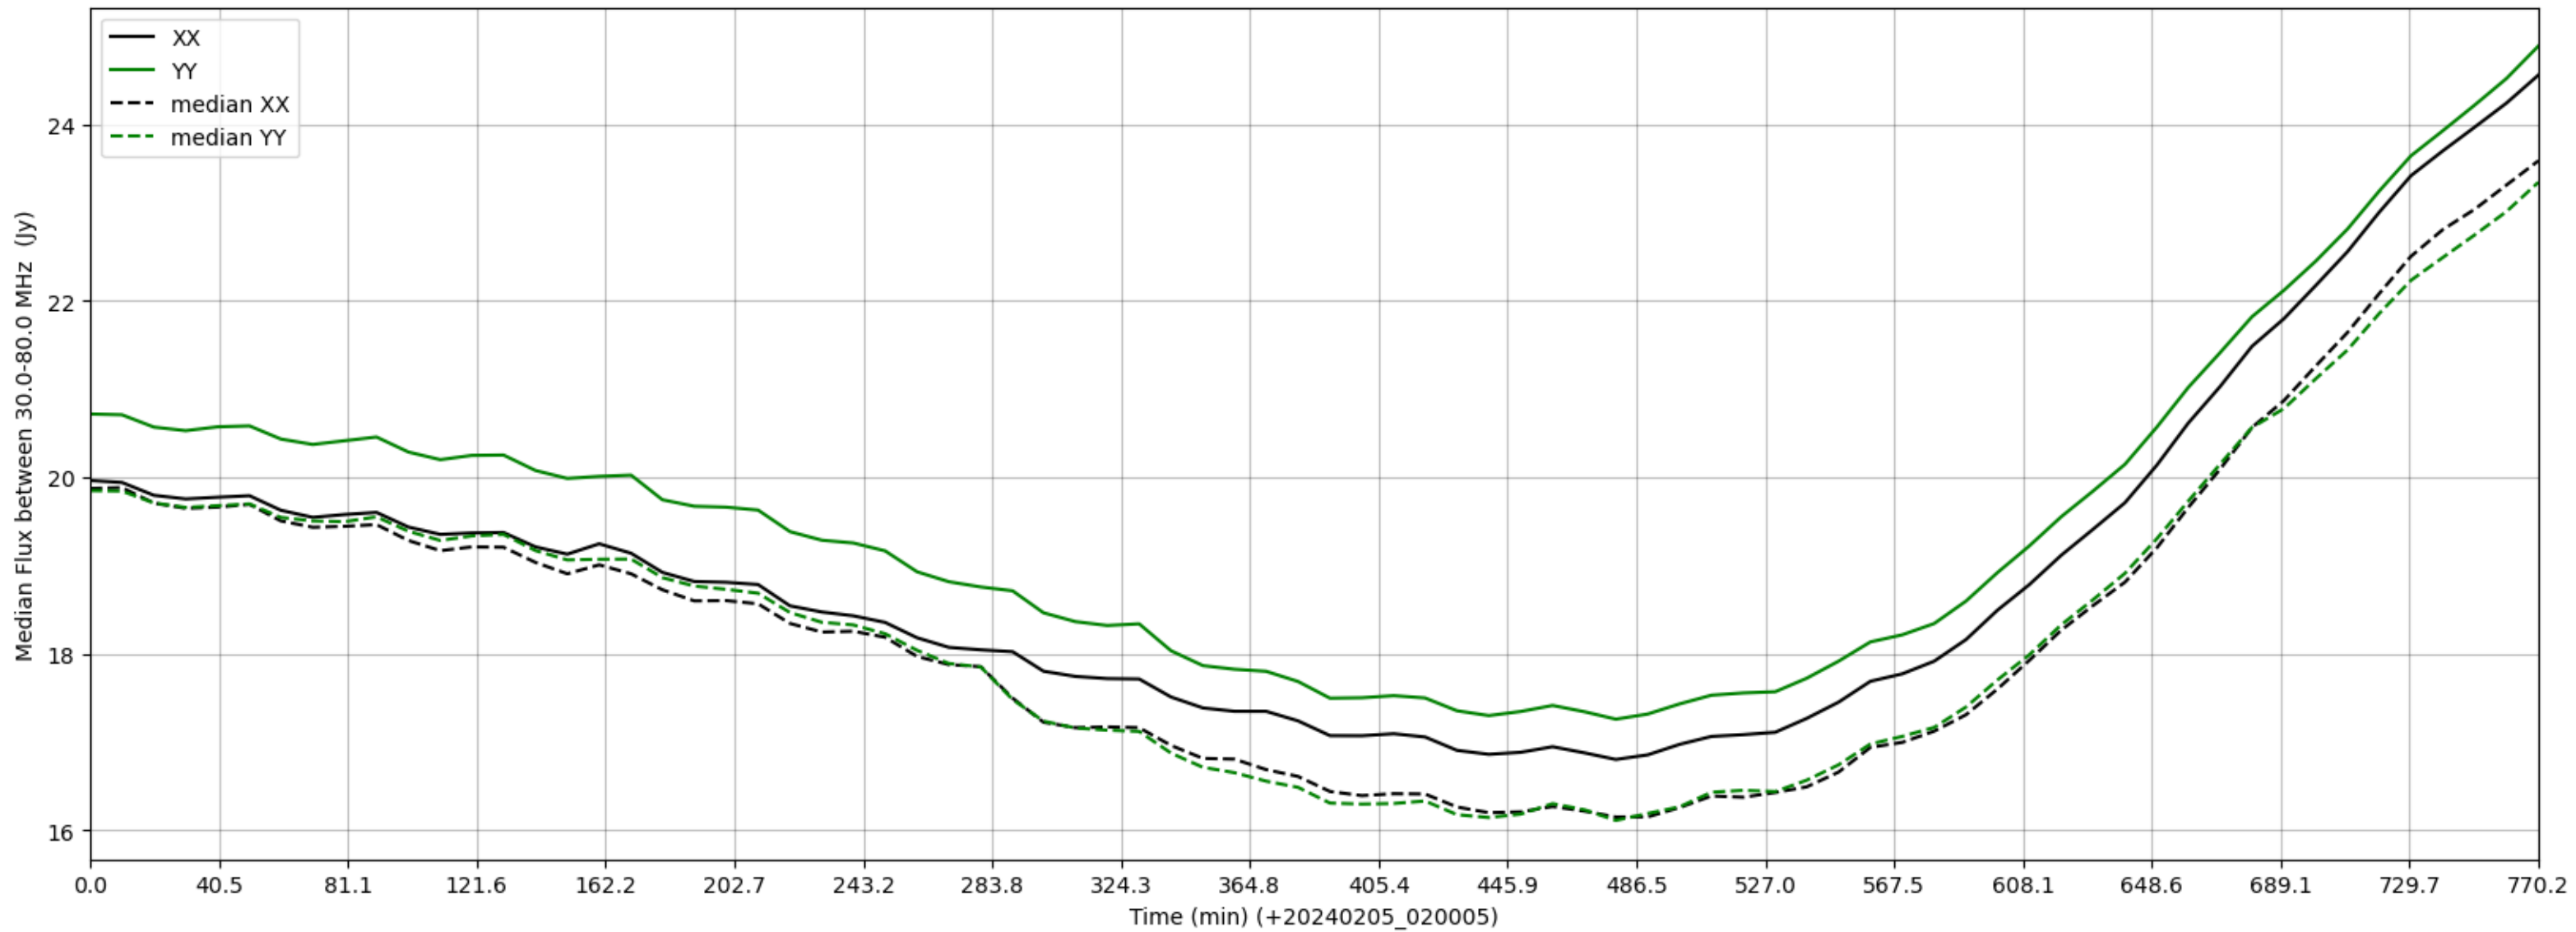

LWA080 - Correlator# 119 - XX FLAGS:Good - YY FLAGS:Good

LWA054 - Correlator# 118 - XX FLAGS:Good - YY FLAGS:Good