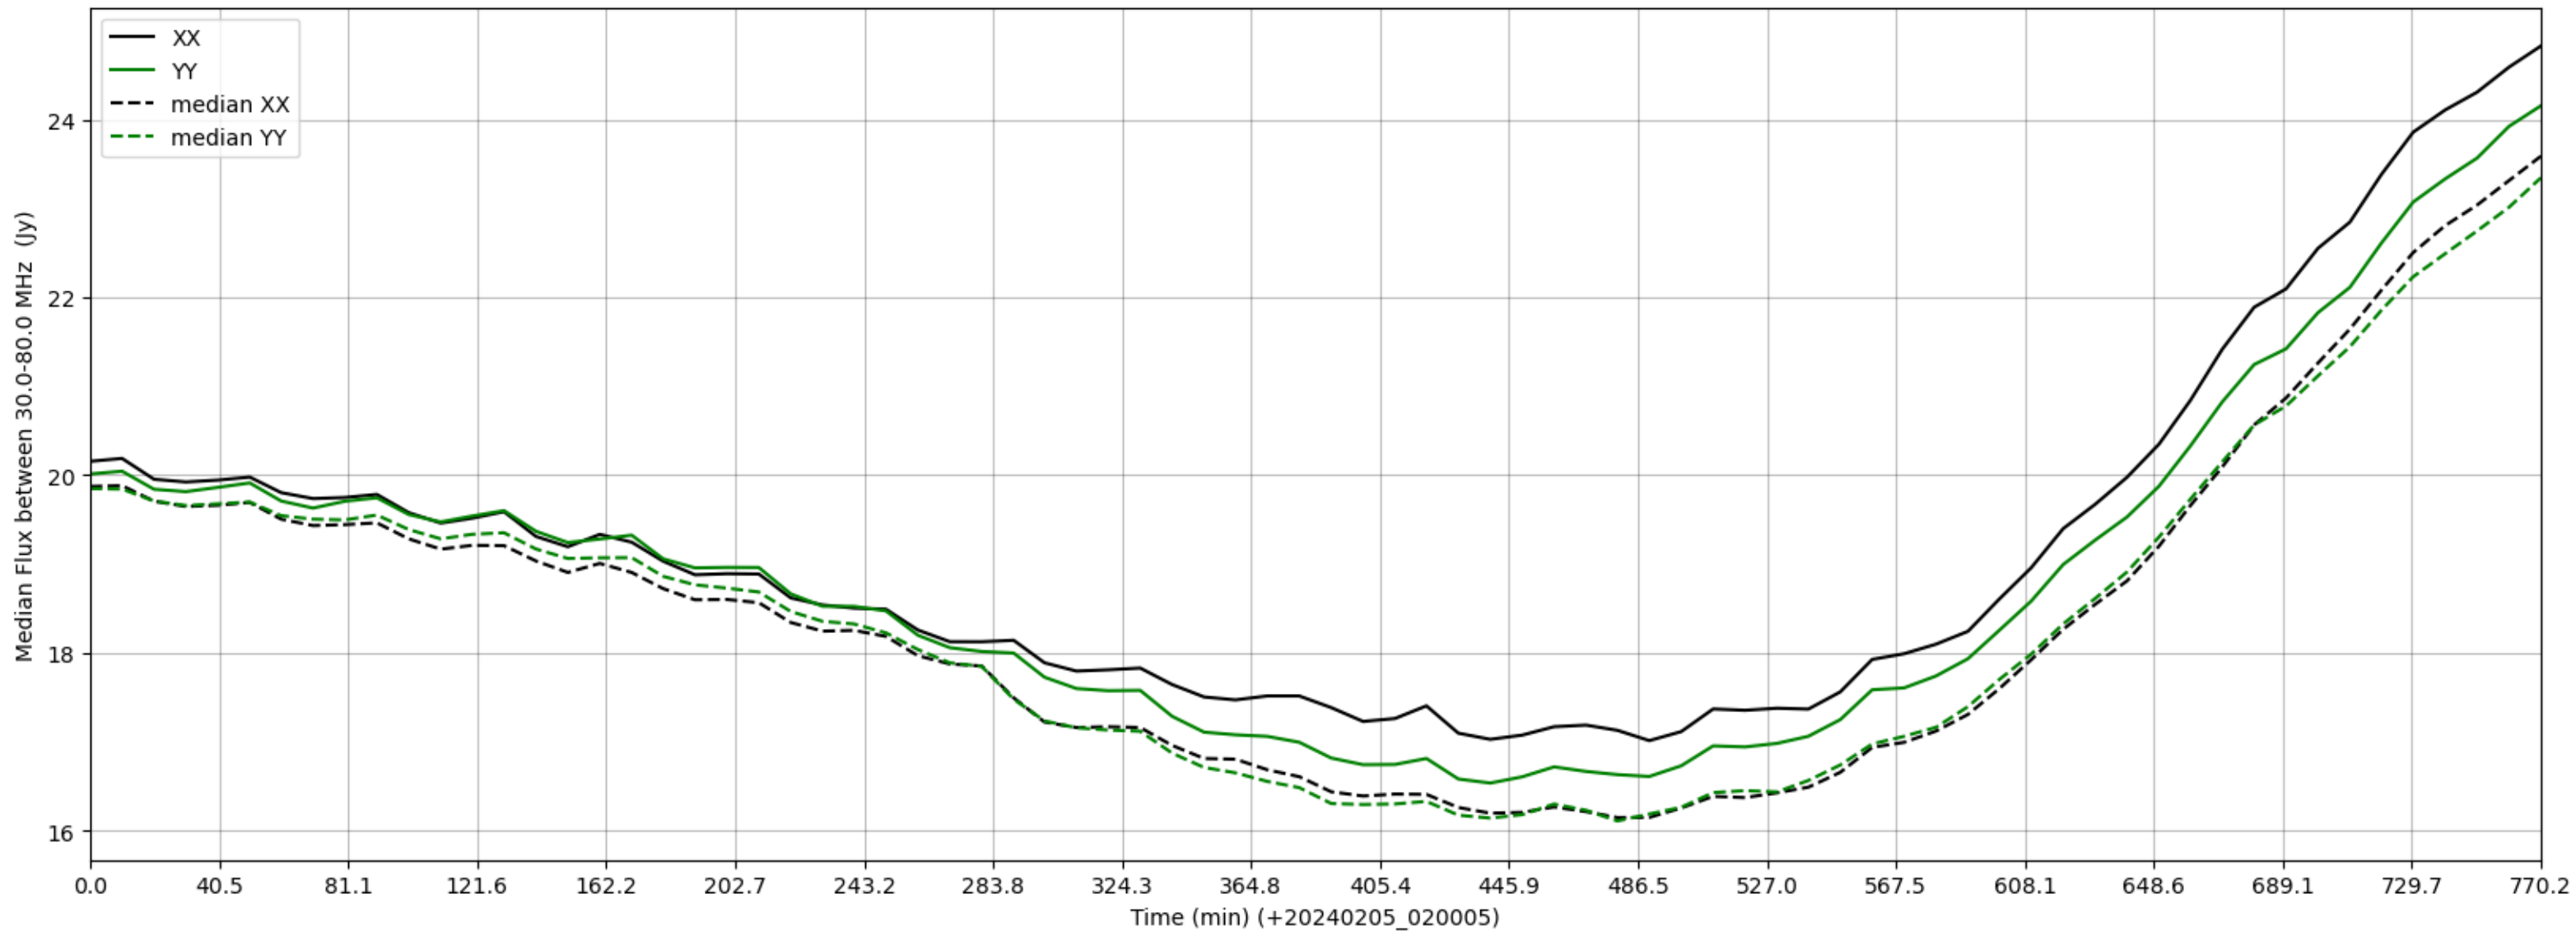

LWA097 - Correlator# 170 - XX FLAGS:Good - YY FLAGS:Good

LWA072 - Correlator# 171 - XX FLAGS:Good - YY FLAGS:Good

LWA099 - Correlator# 172 - XX FLAGS:Good - YY FLAGS:Good

LWA098 - Correlator# 173 - XX FLAGS:Good - YY FLAGS:Good