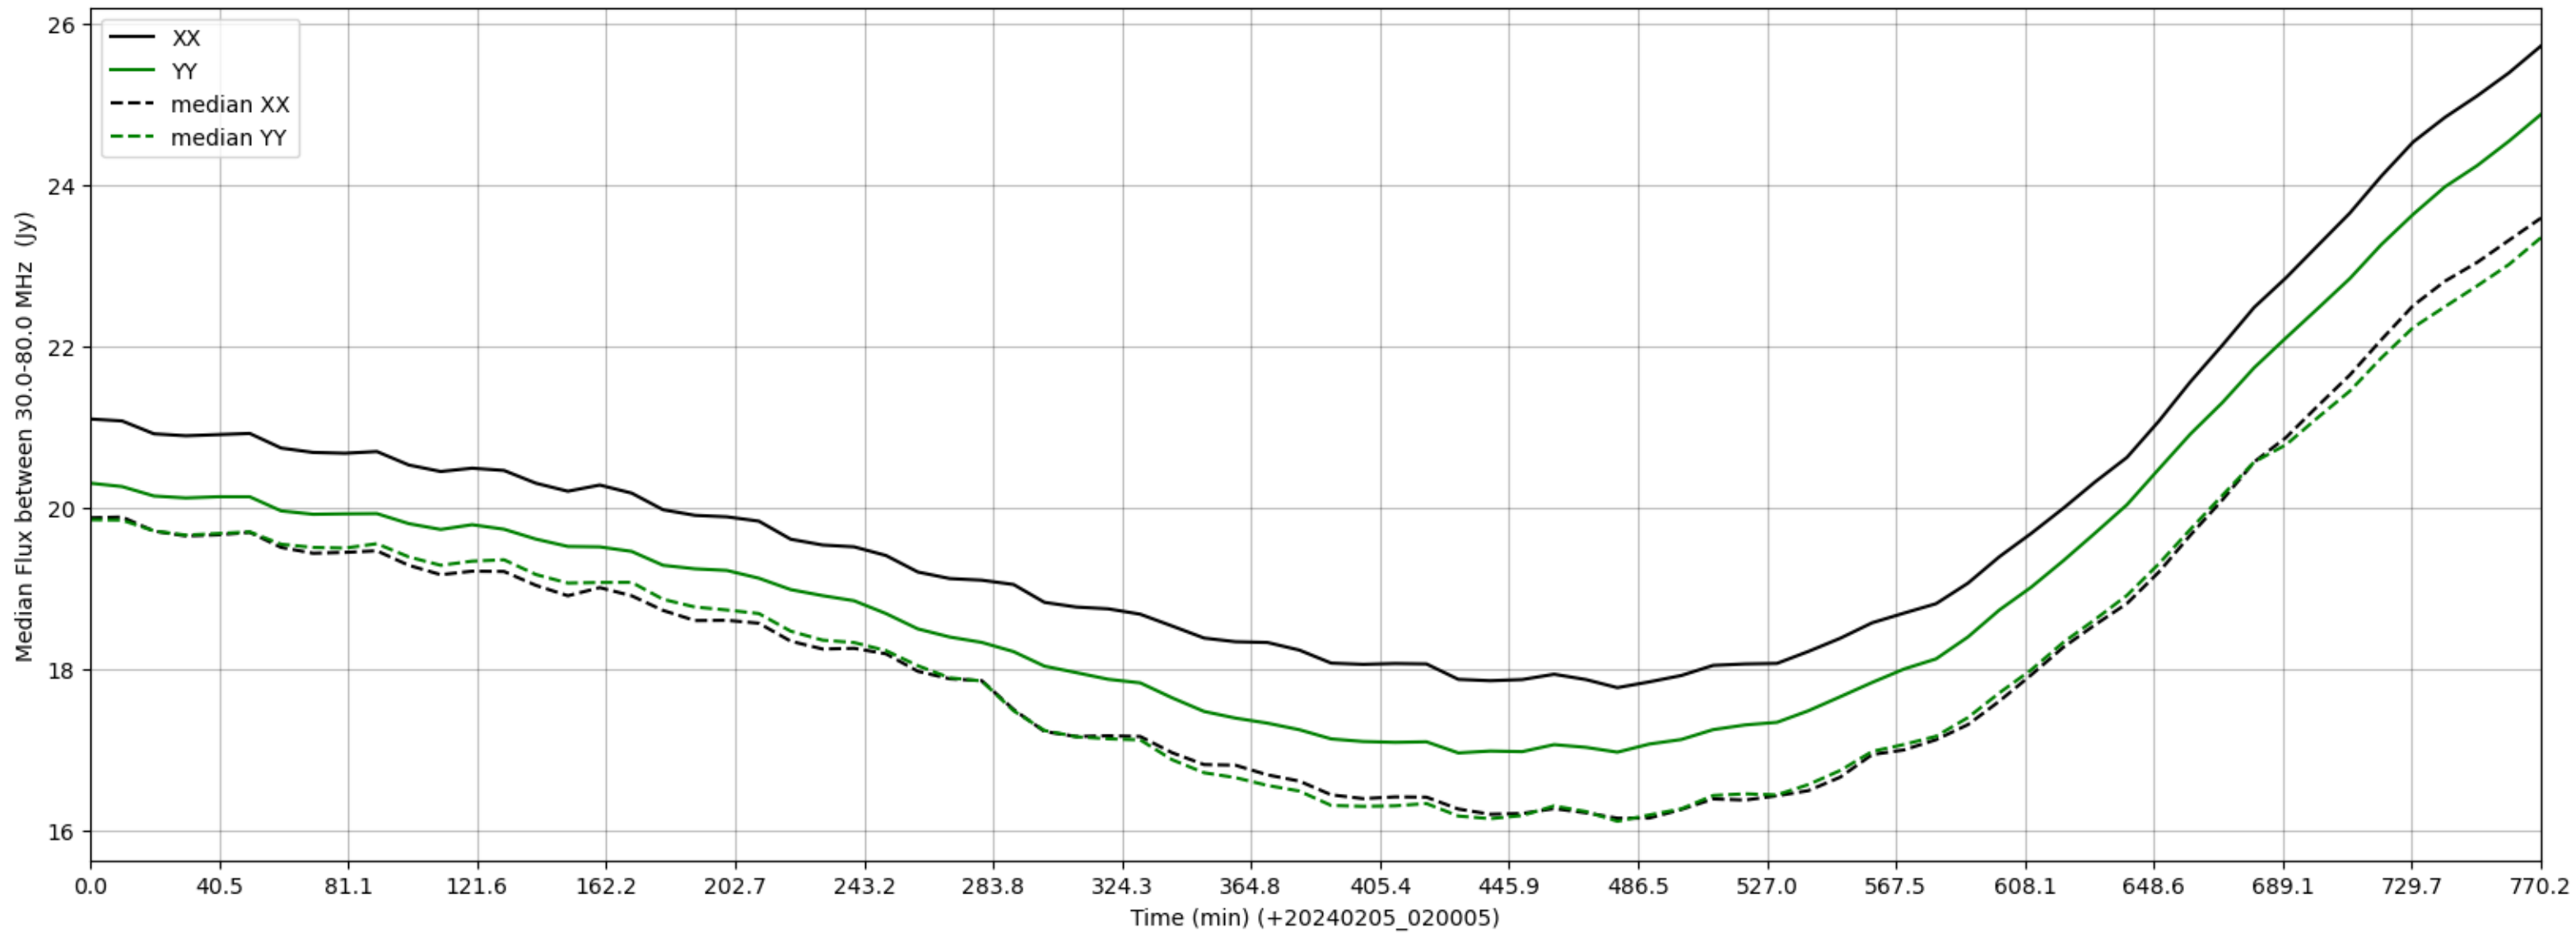

LWA183 - Correlator# 324 - XX FLAGS:Good - YY FLAGS:Good

LWA176 - Correlator# 325 - XX FLAGS:Good - YY FLAGS:Good

LWA212 - Correlator# 326 - XX FLAGS:Good - YY FLAGS:Good

LWA211 - Correlator# 327 - XX FLAGS:Good - YY FLAGS:Good