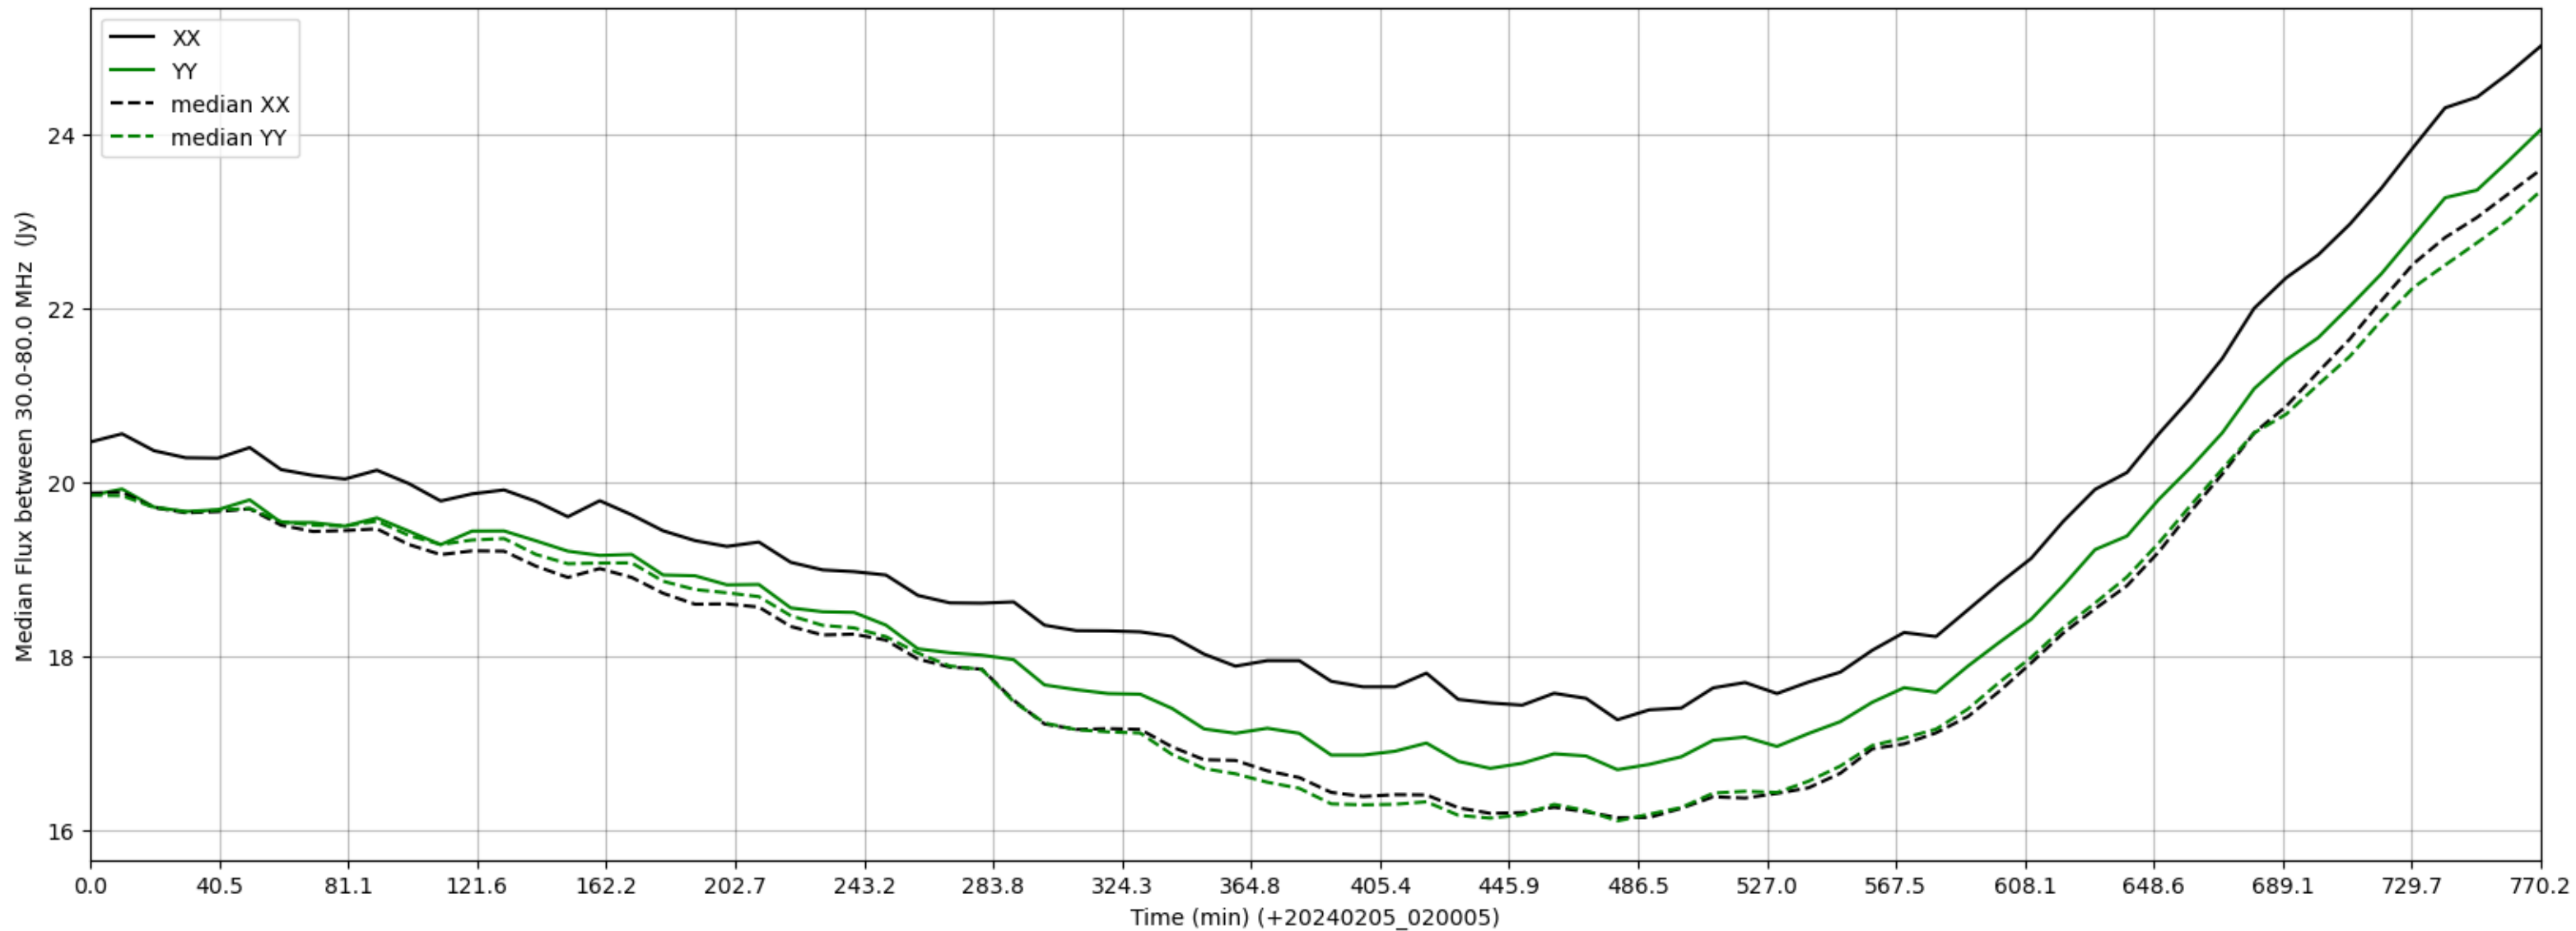

LWA227 - Correlator# 280 - XX FLAGS:Good - YY FLAGS:Good

LWA201 - Correlator# 279 - XX FLAGS:Good - YY FLAGS:Good