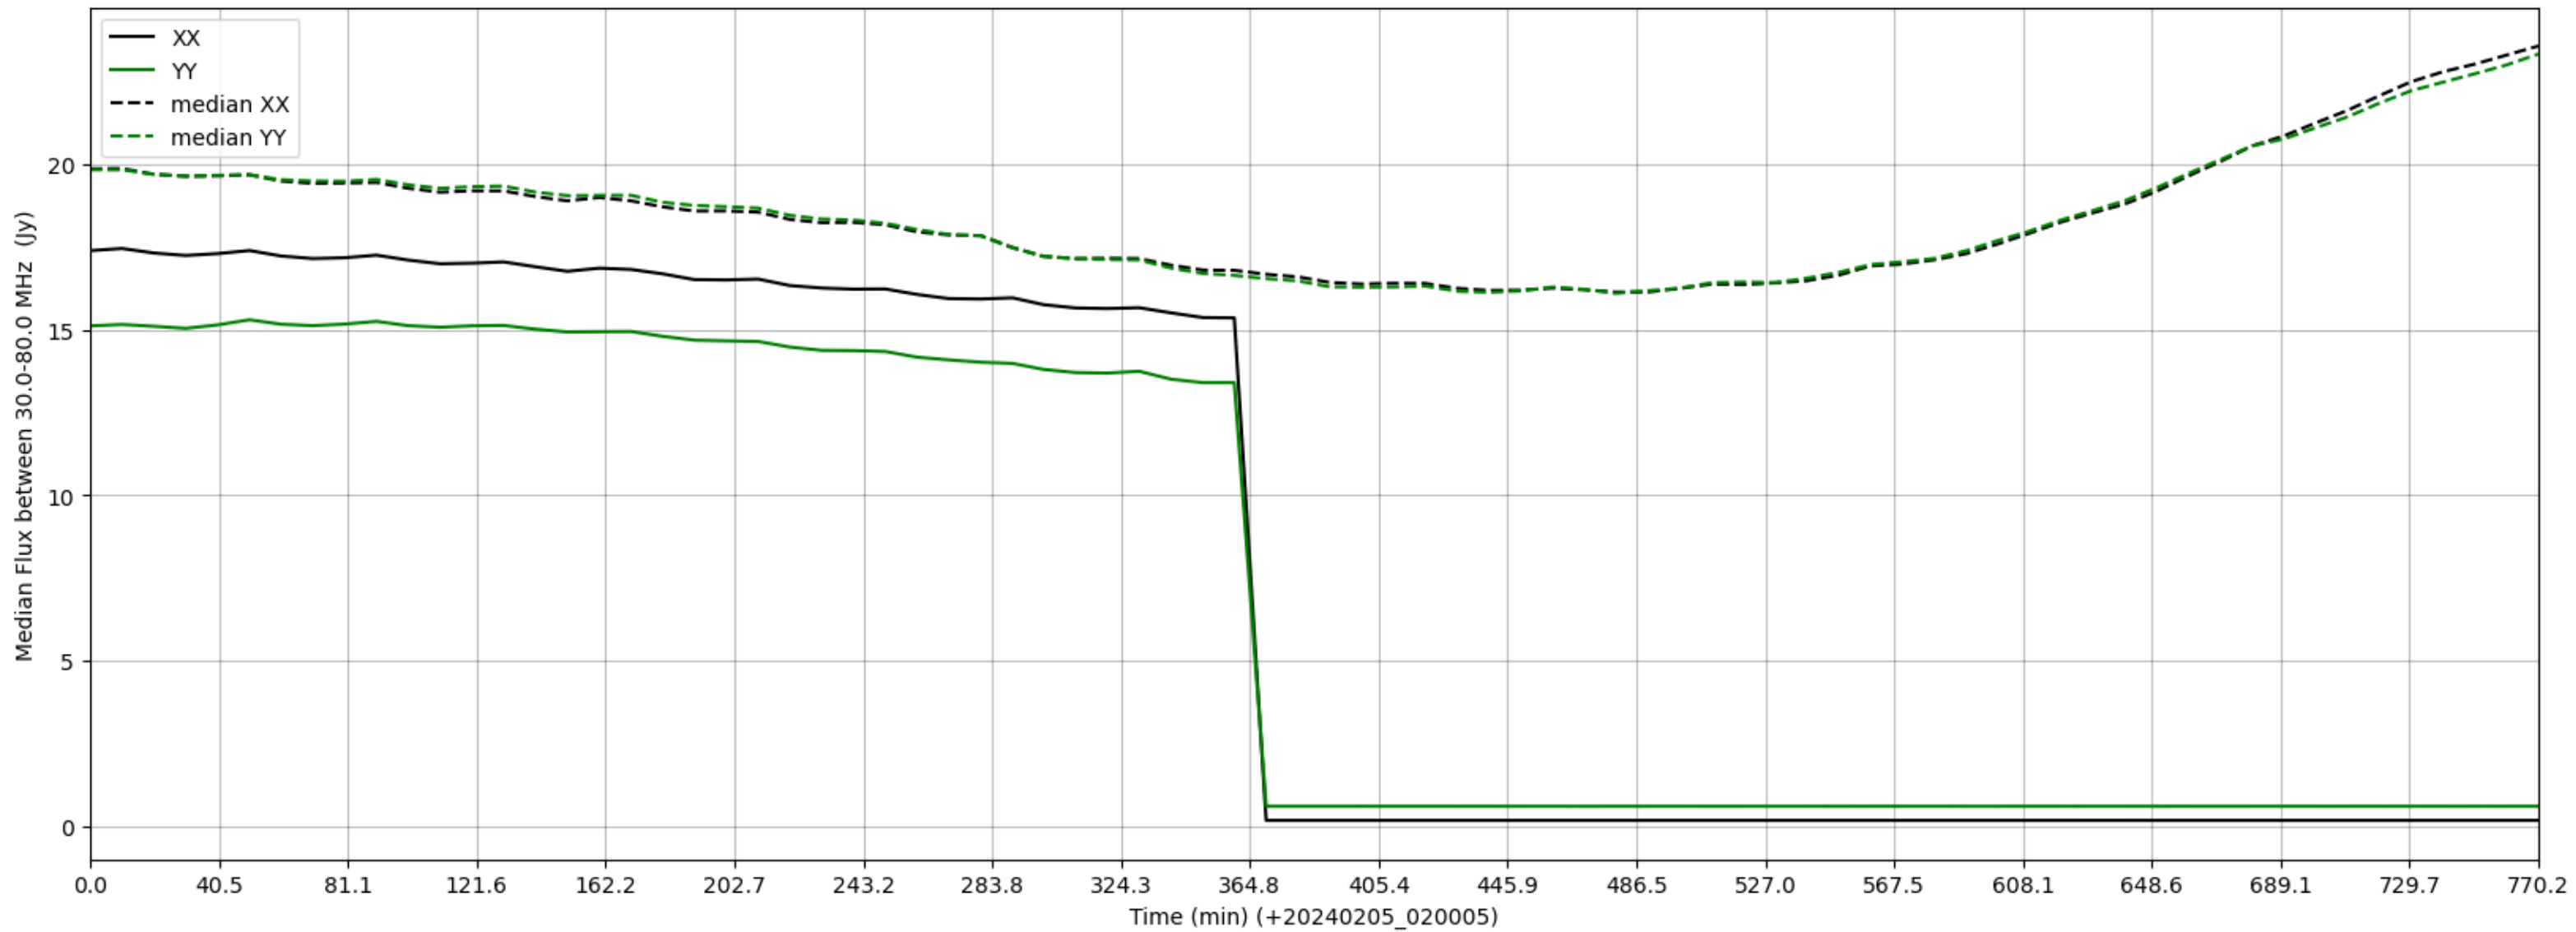

LWA289 - Correlator# 189 - XX FLAGS:LowFlux - YY FLAGS:LowFlux

LWA294 - Correlator# 188 - XX FLAGS:LowFlux - YY FLAGS:LowFlux