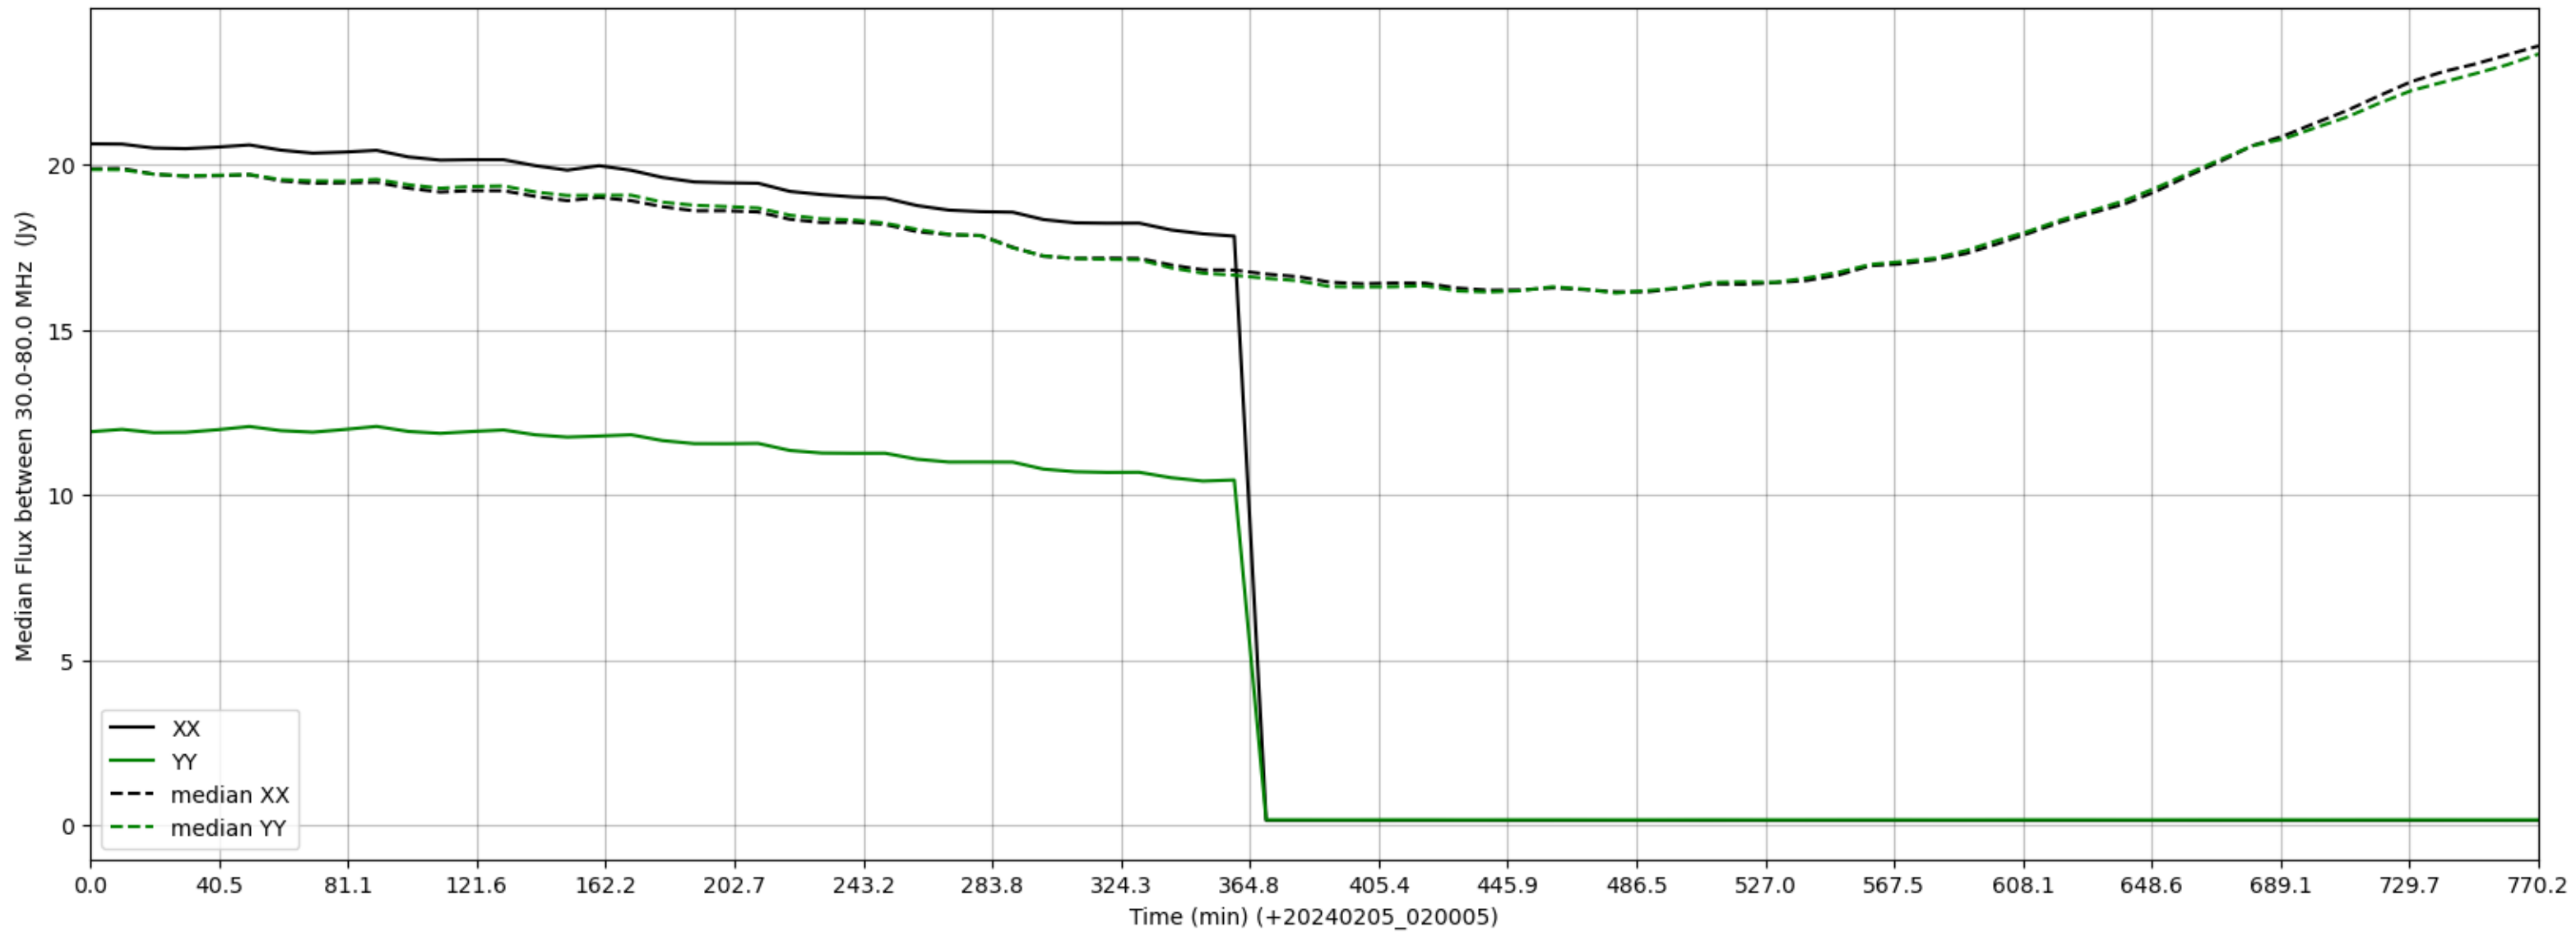

LWA035 - Correlator# 160 - XX FLAGS:Good - YY FLAGS:Good

LWA358 - Correlator# 159 - XX FLAGS:LowFlux - YY FLAGS:LowFlux