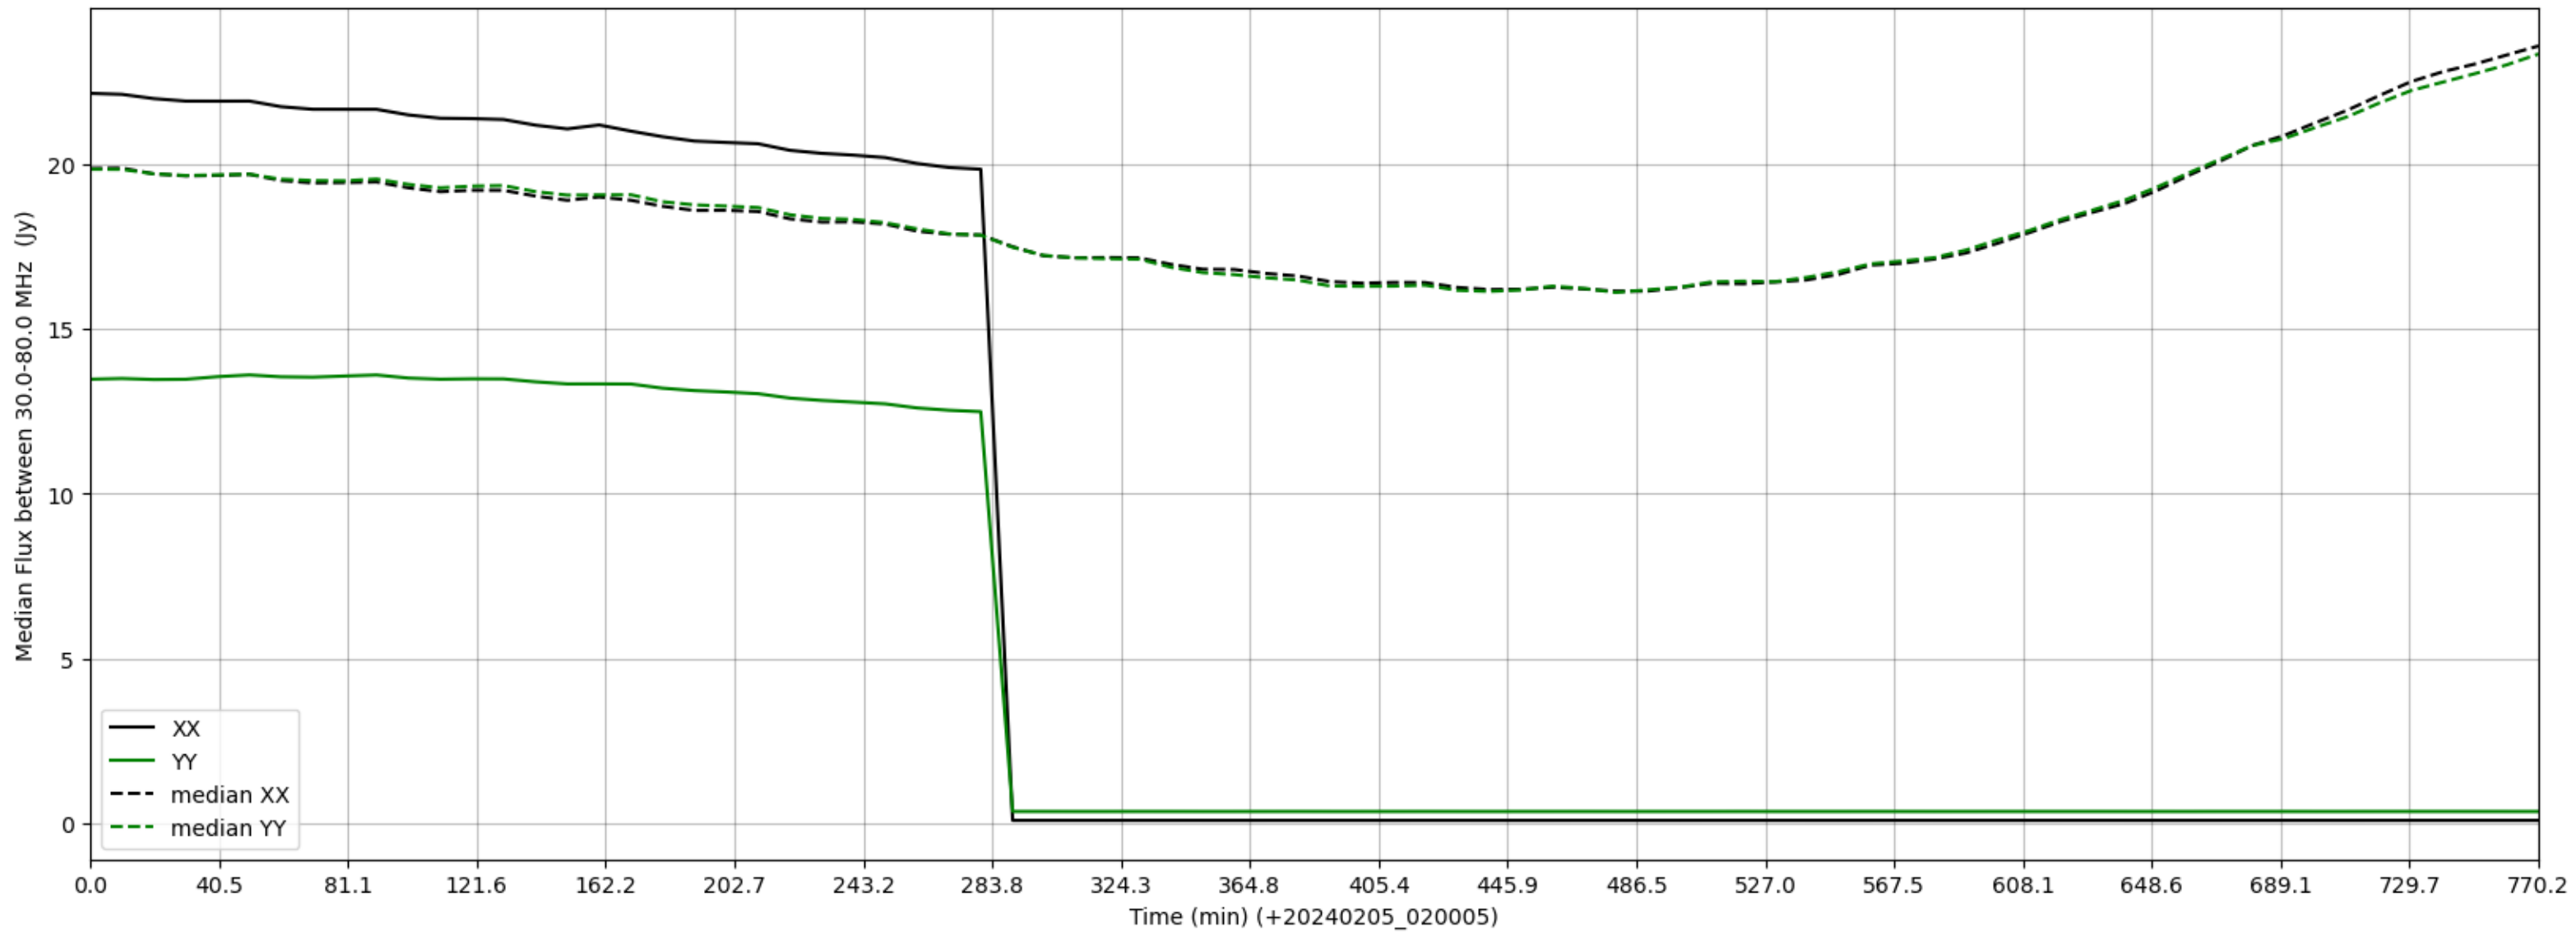

LWA357 - Correlator# 286 - XX FLAGS:LowFlux - YY FLAGS:LowFlux

LWA290 - Correlator# 285 - XX FLAGS:LowFlux - YY FLAGS:LowFlux