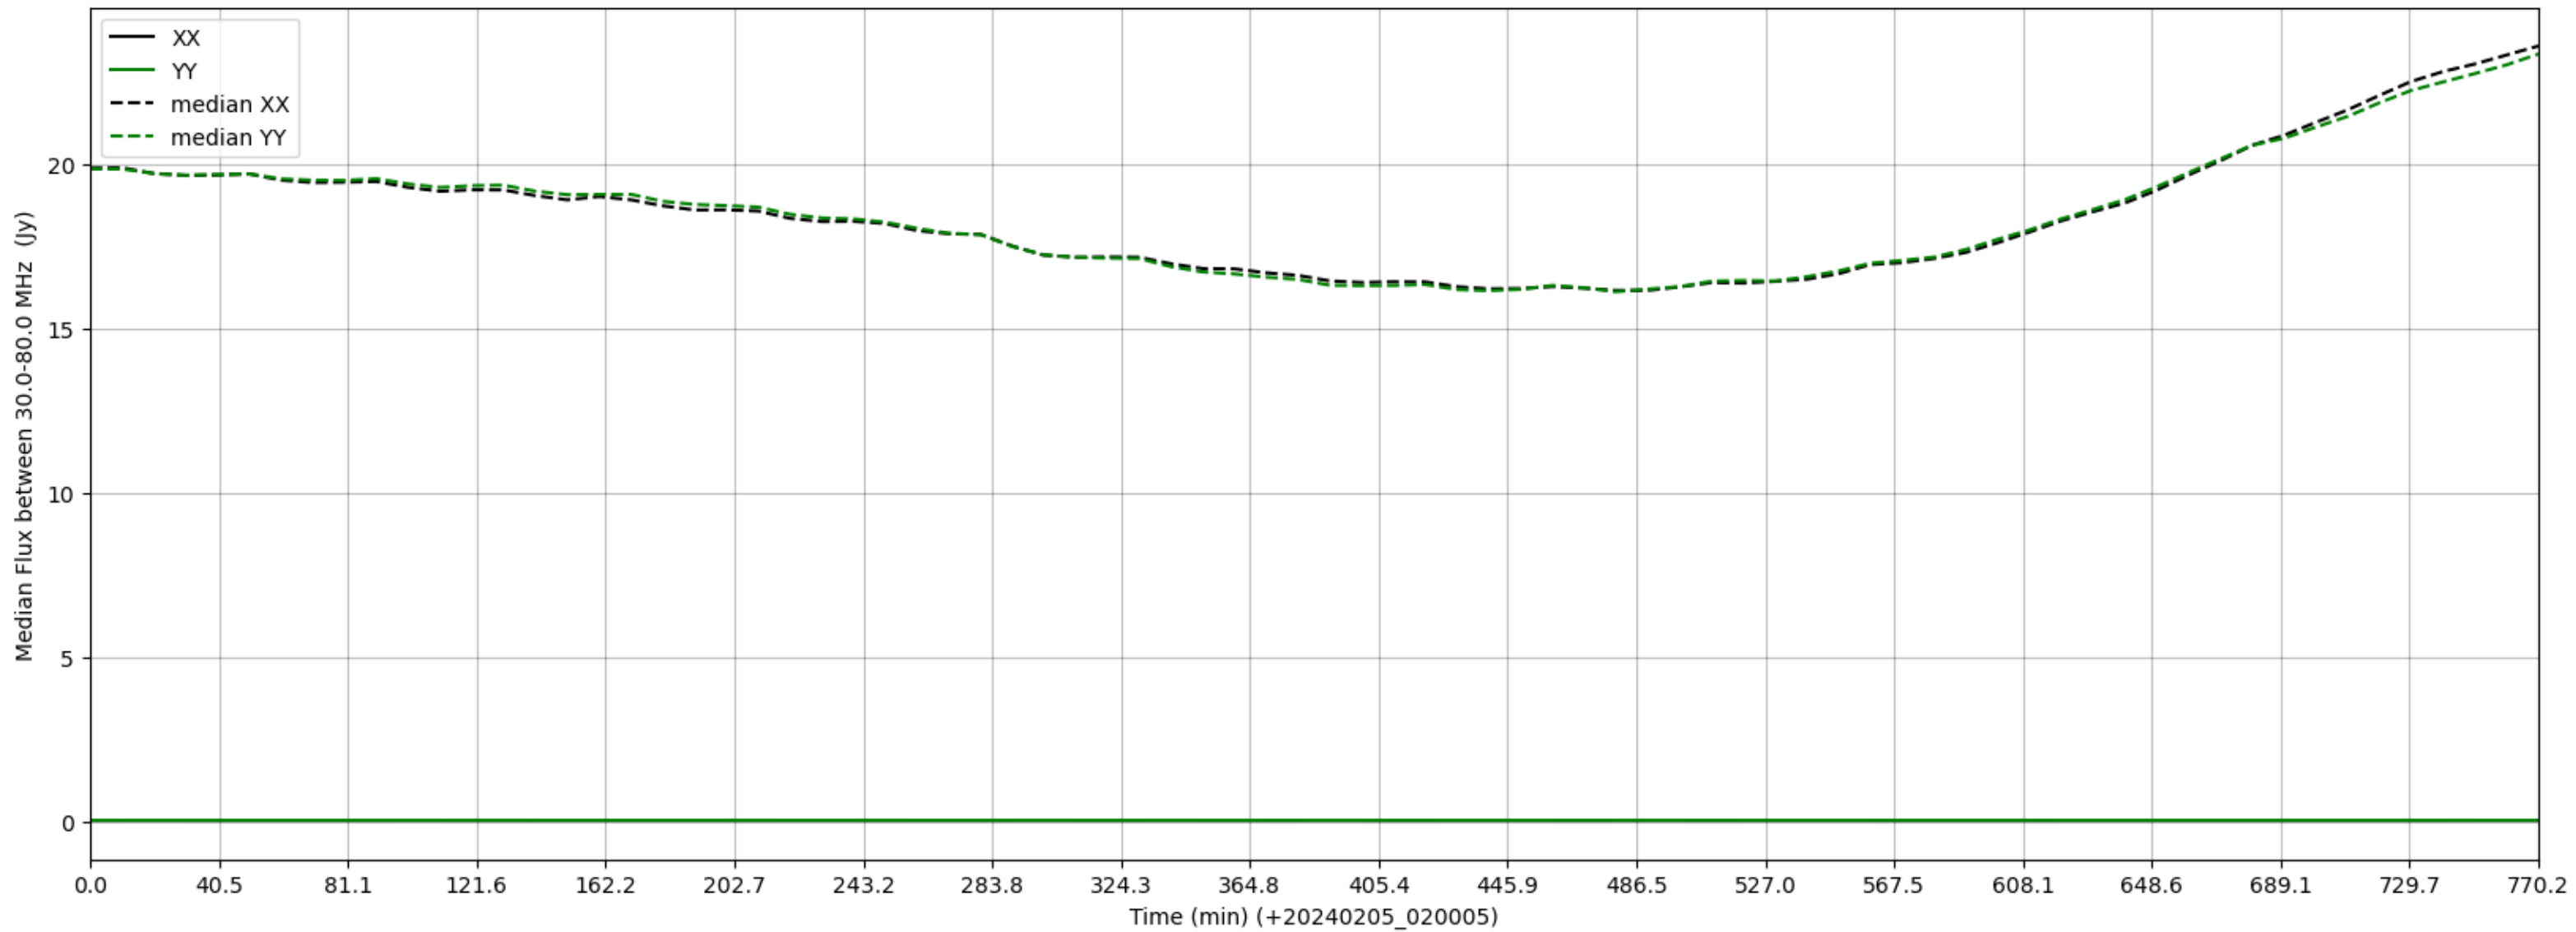

LWA364 - Correlator# 127 - XX FLAGS:LowFlux - YY FLAGS:LowFlux

LWA365 - Correlator# 126 - XX FLAGS:LowFlux - YY FLAGS:LowFlux