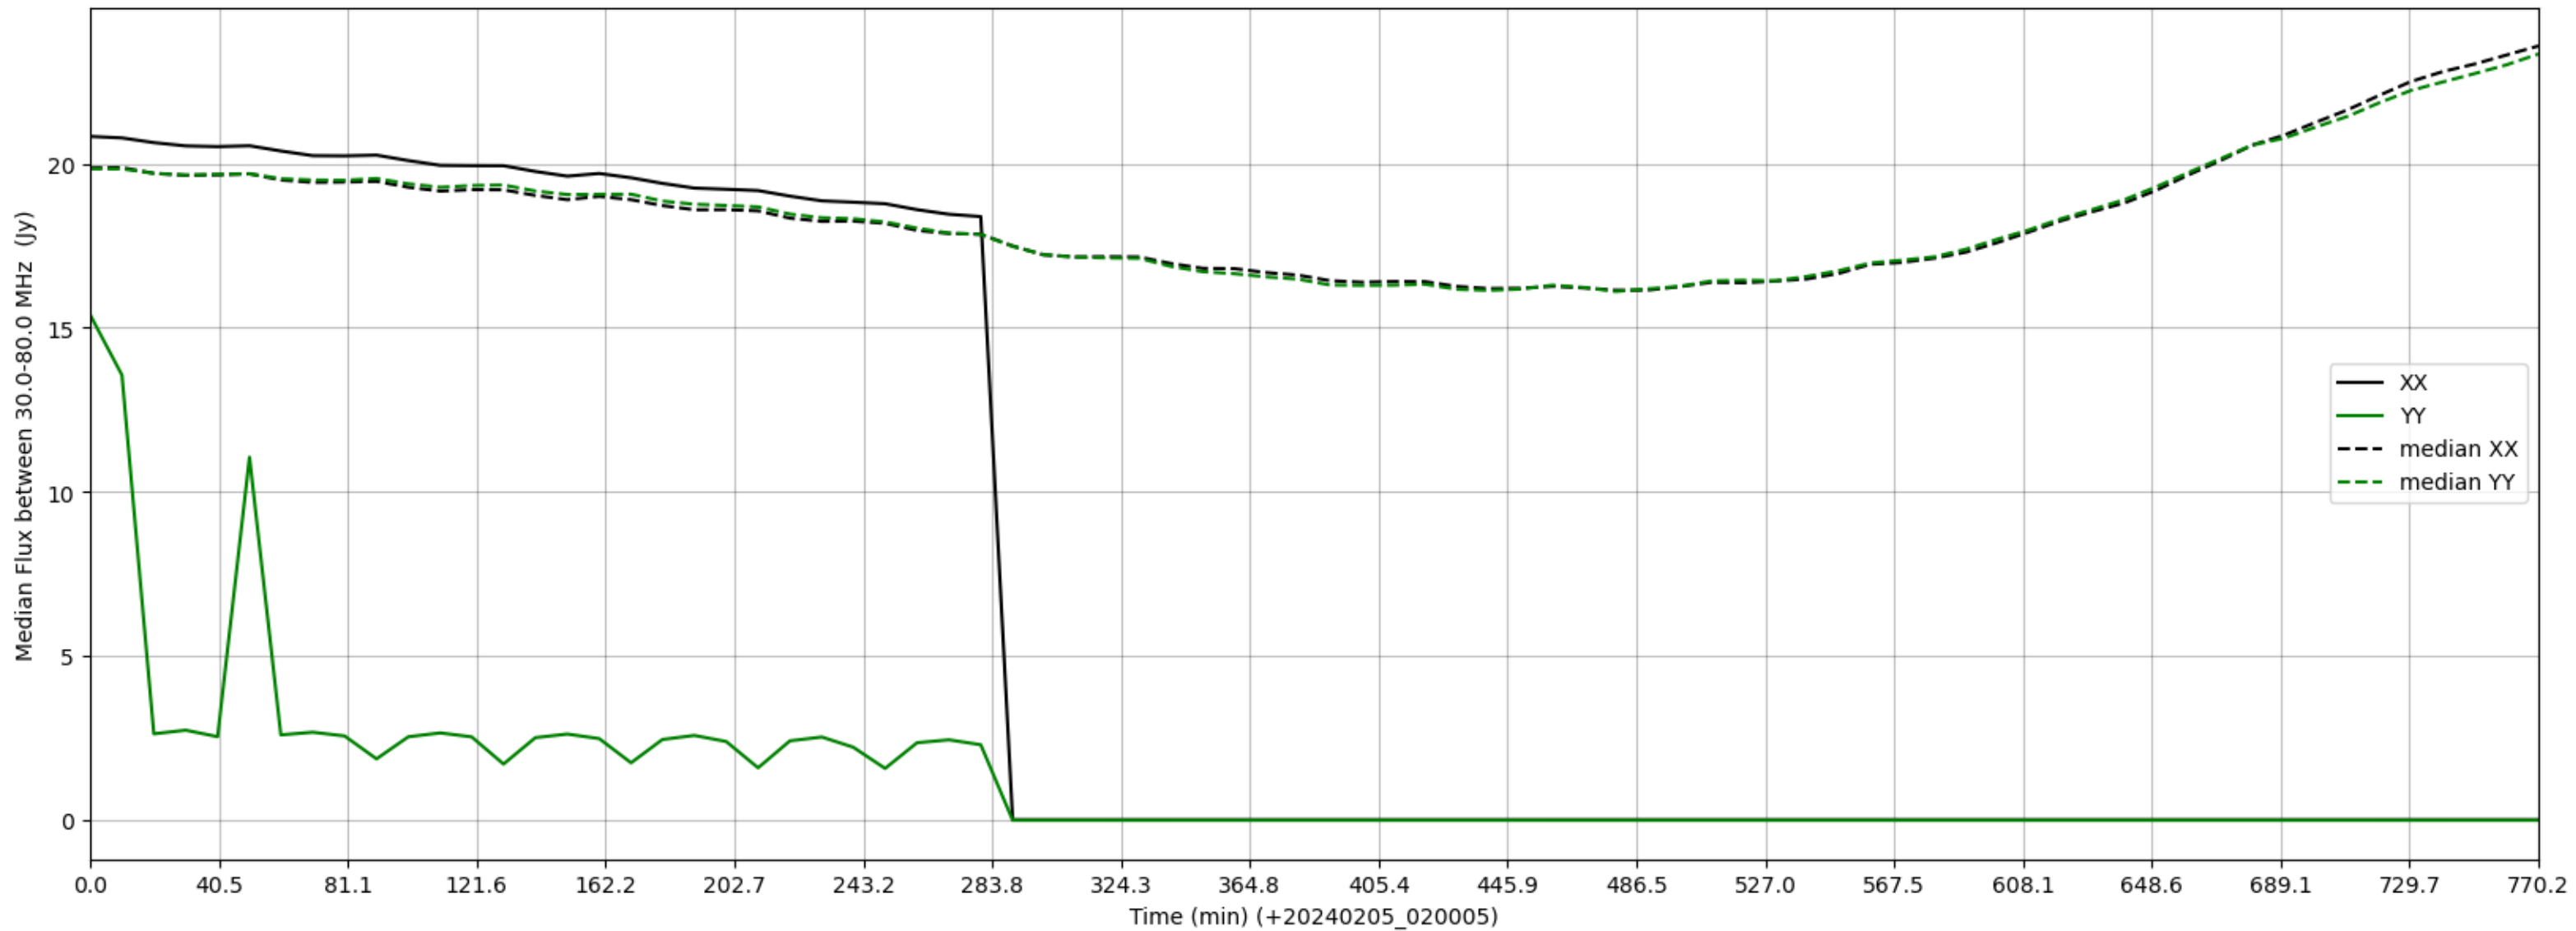

LWA285 - Correlator# 013 - XX FLAGS:LowFlux - YY FLAGS:LowFlux

LWA307 - Correlator# 012 - XX FLAGS:LowFlux - YY FLAGS:LowFlux