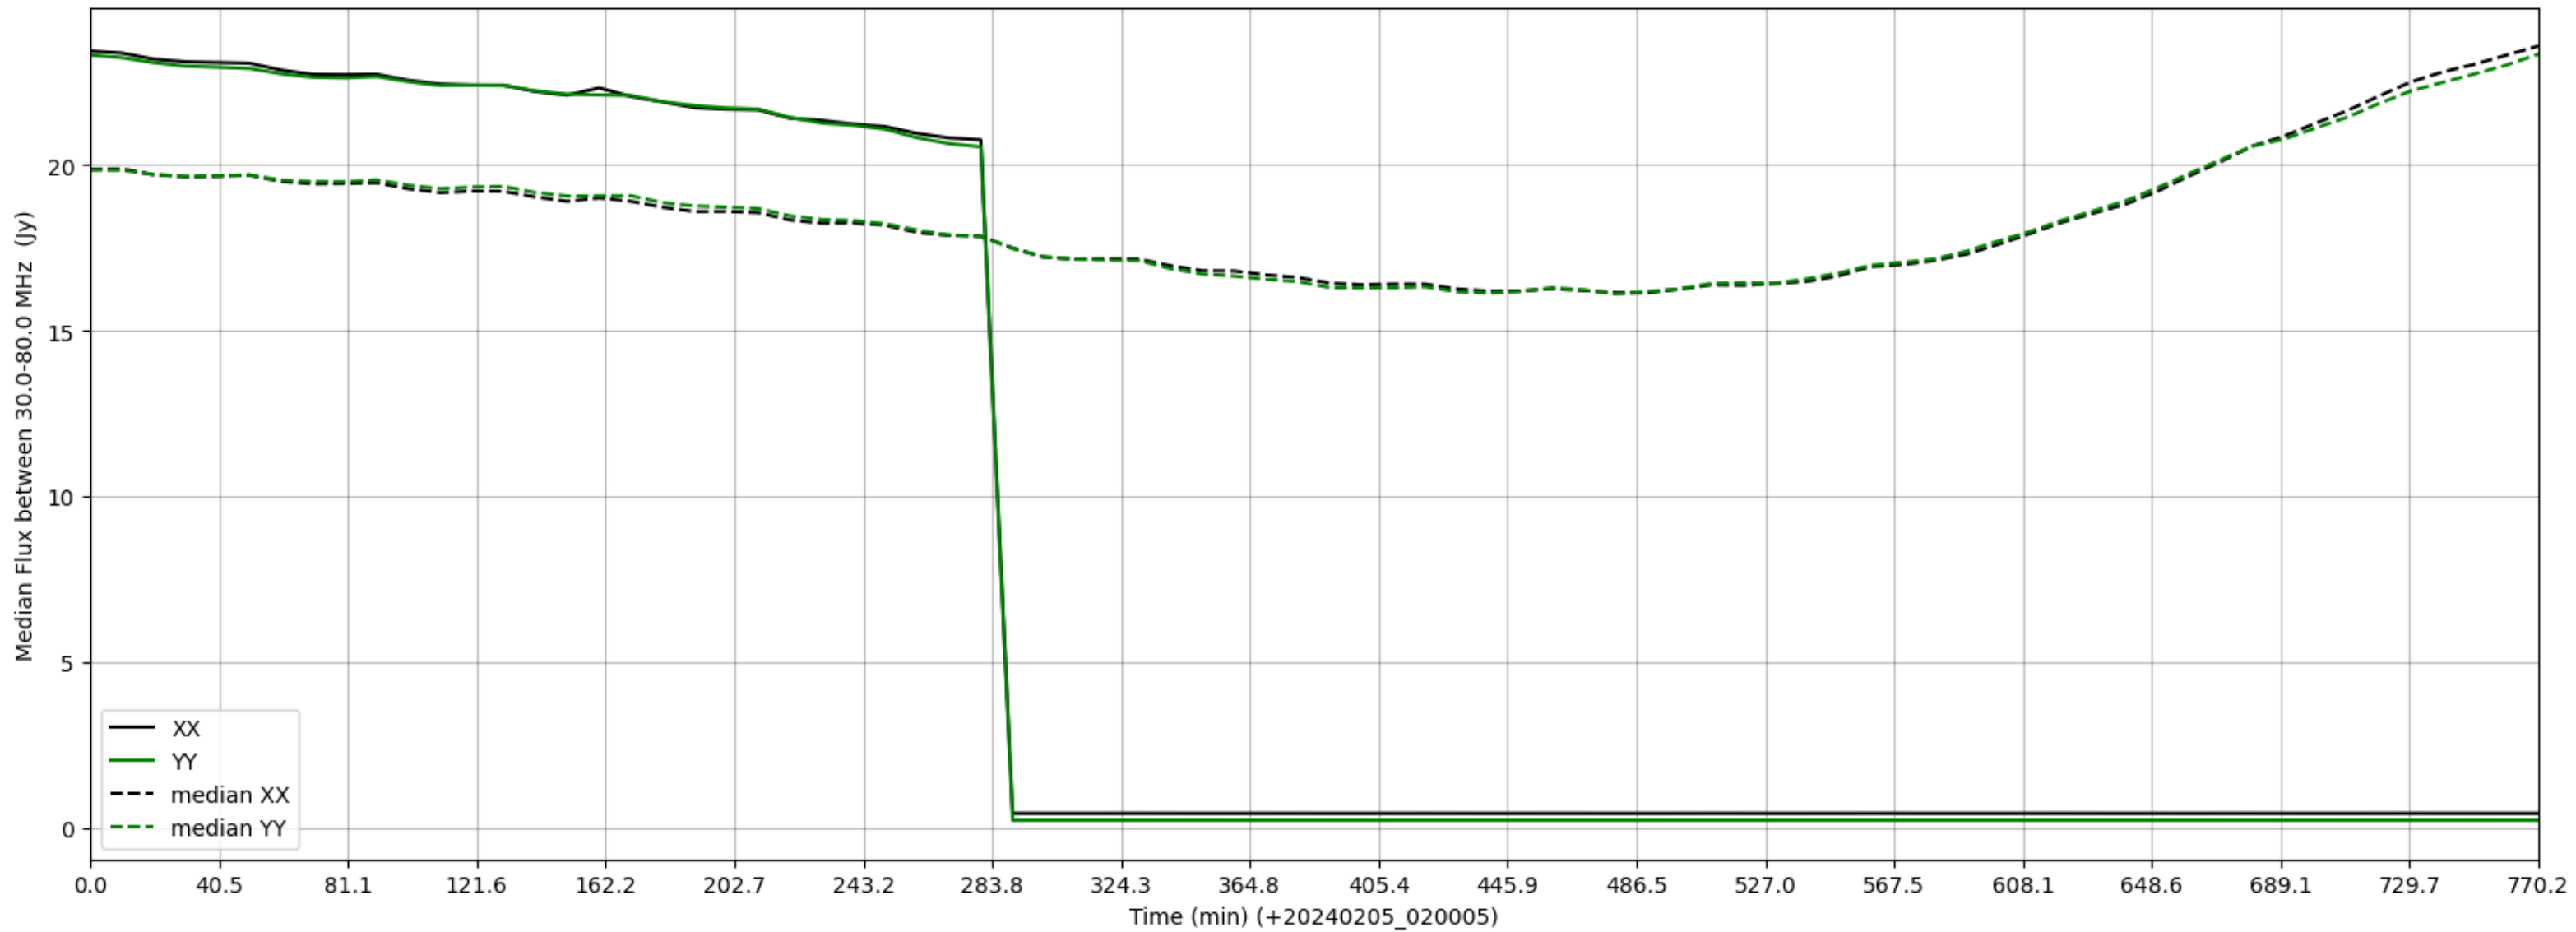

LWA359 - Correlator# 254 - XX FLAGS:LowFlux - YY FLAGS:LowFlux

LWA333 - Correlator# 253 - XX FLAGS:LowFlux - YY FLAGS:LowFlux