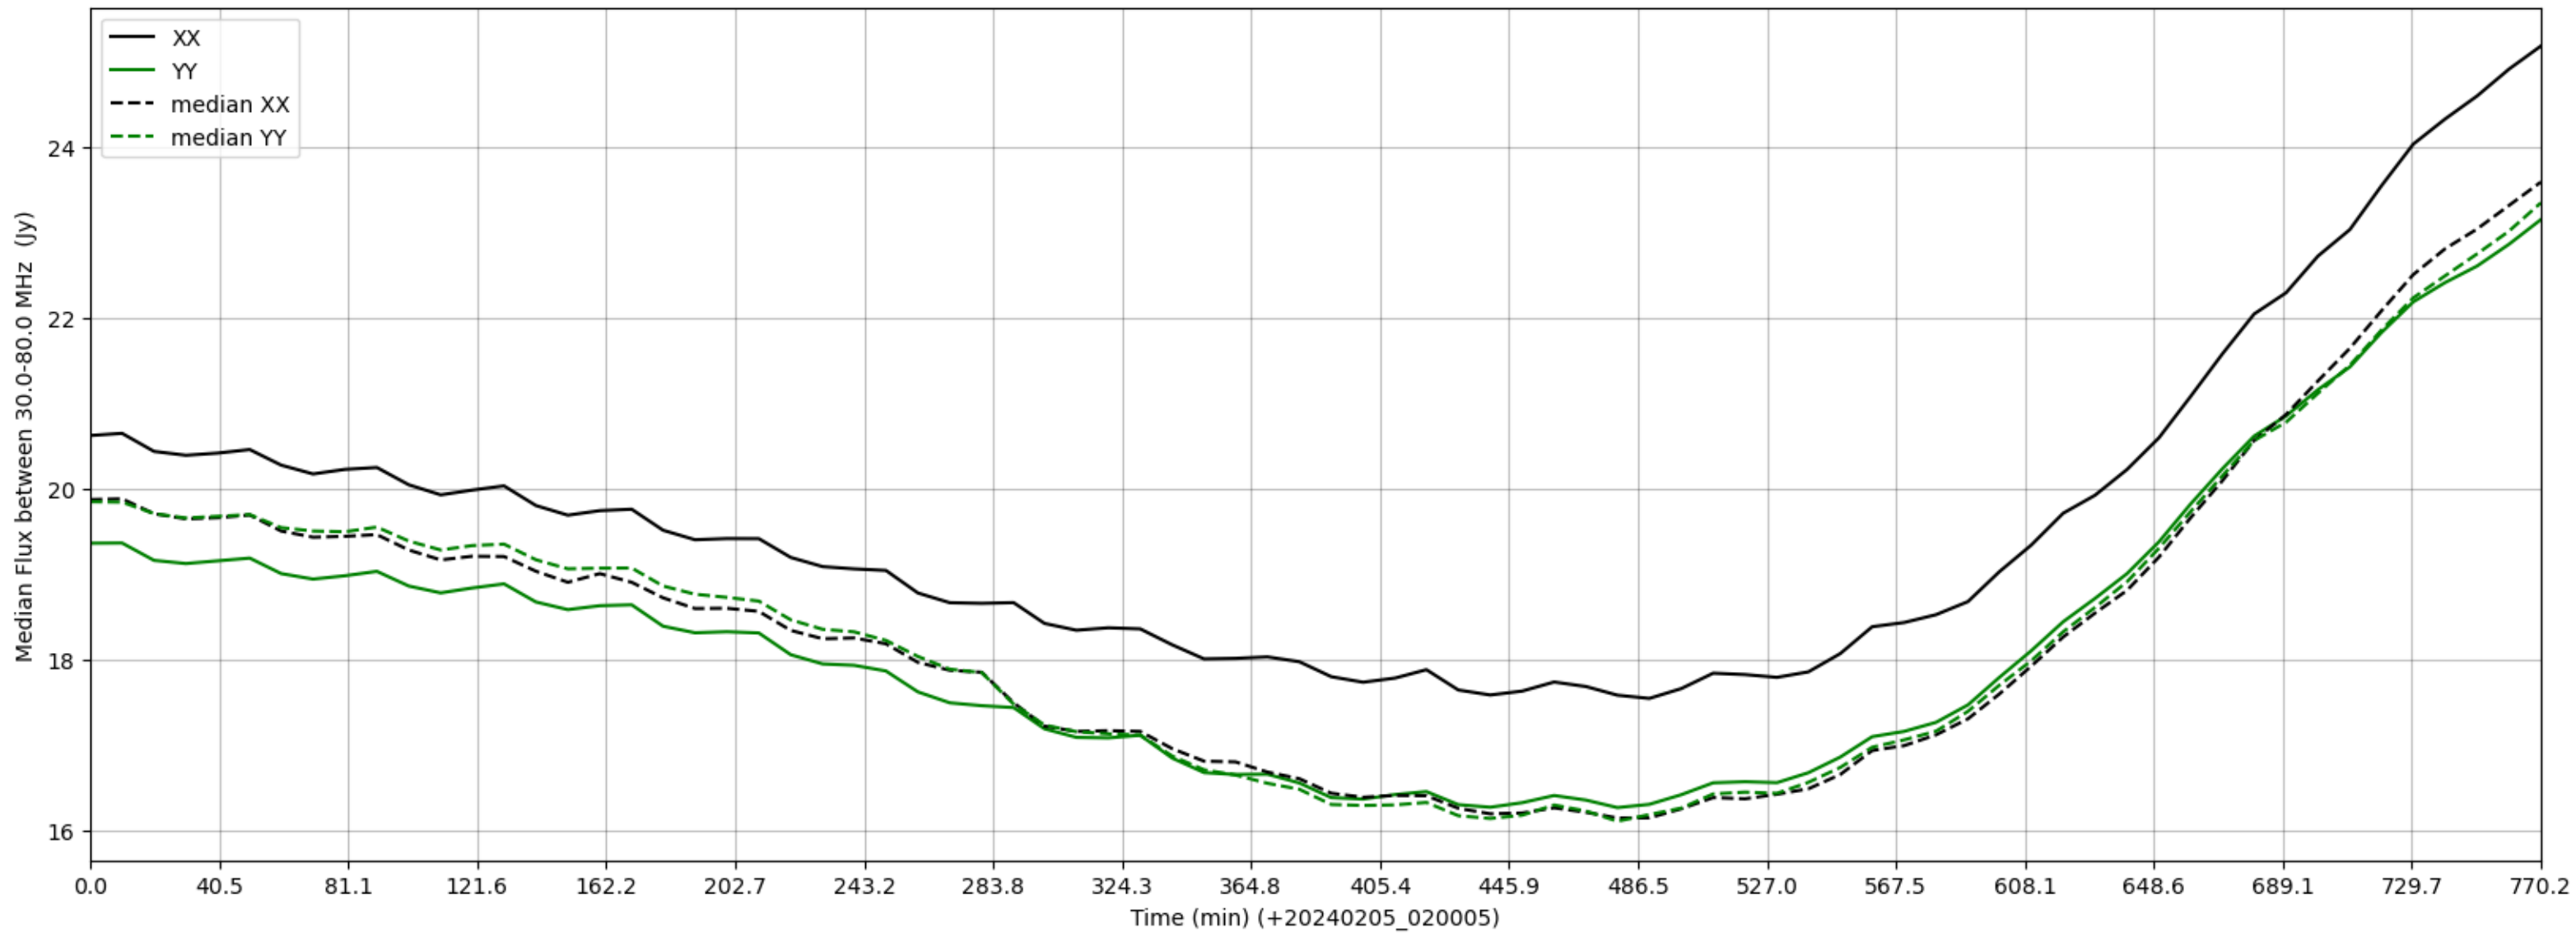

LWA112 - Correlator# 200 - XX FLAGS:Good - YY FLAGS:Good

LWA109 - Correlator# 199 - XX FLAGS:Good - YY FLAGS:Good