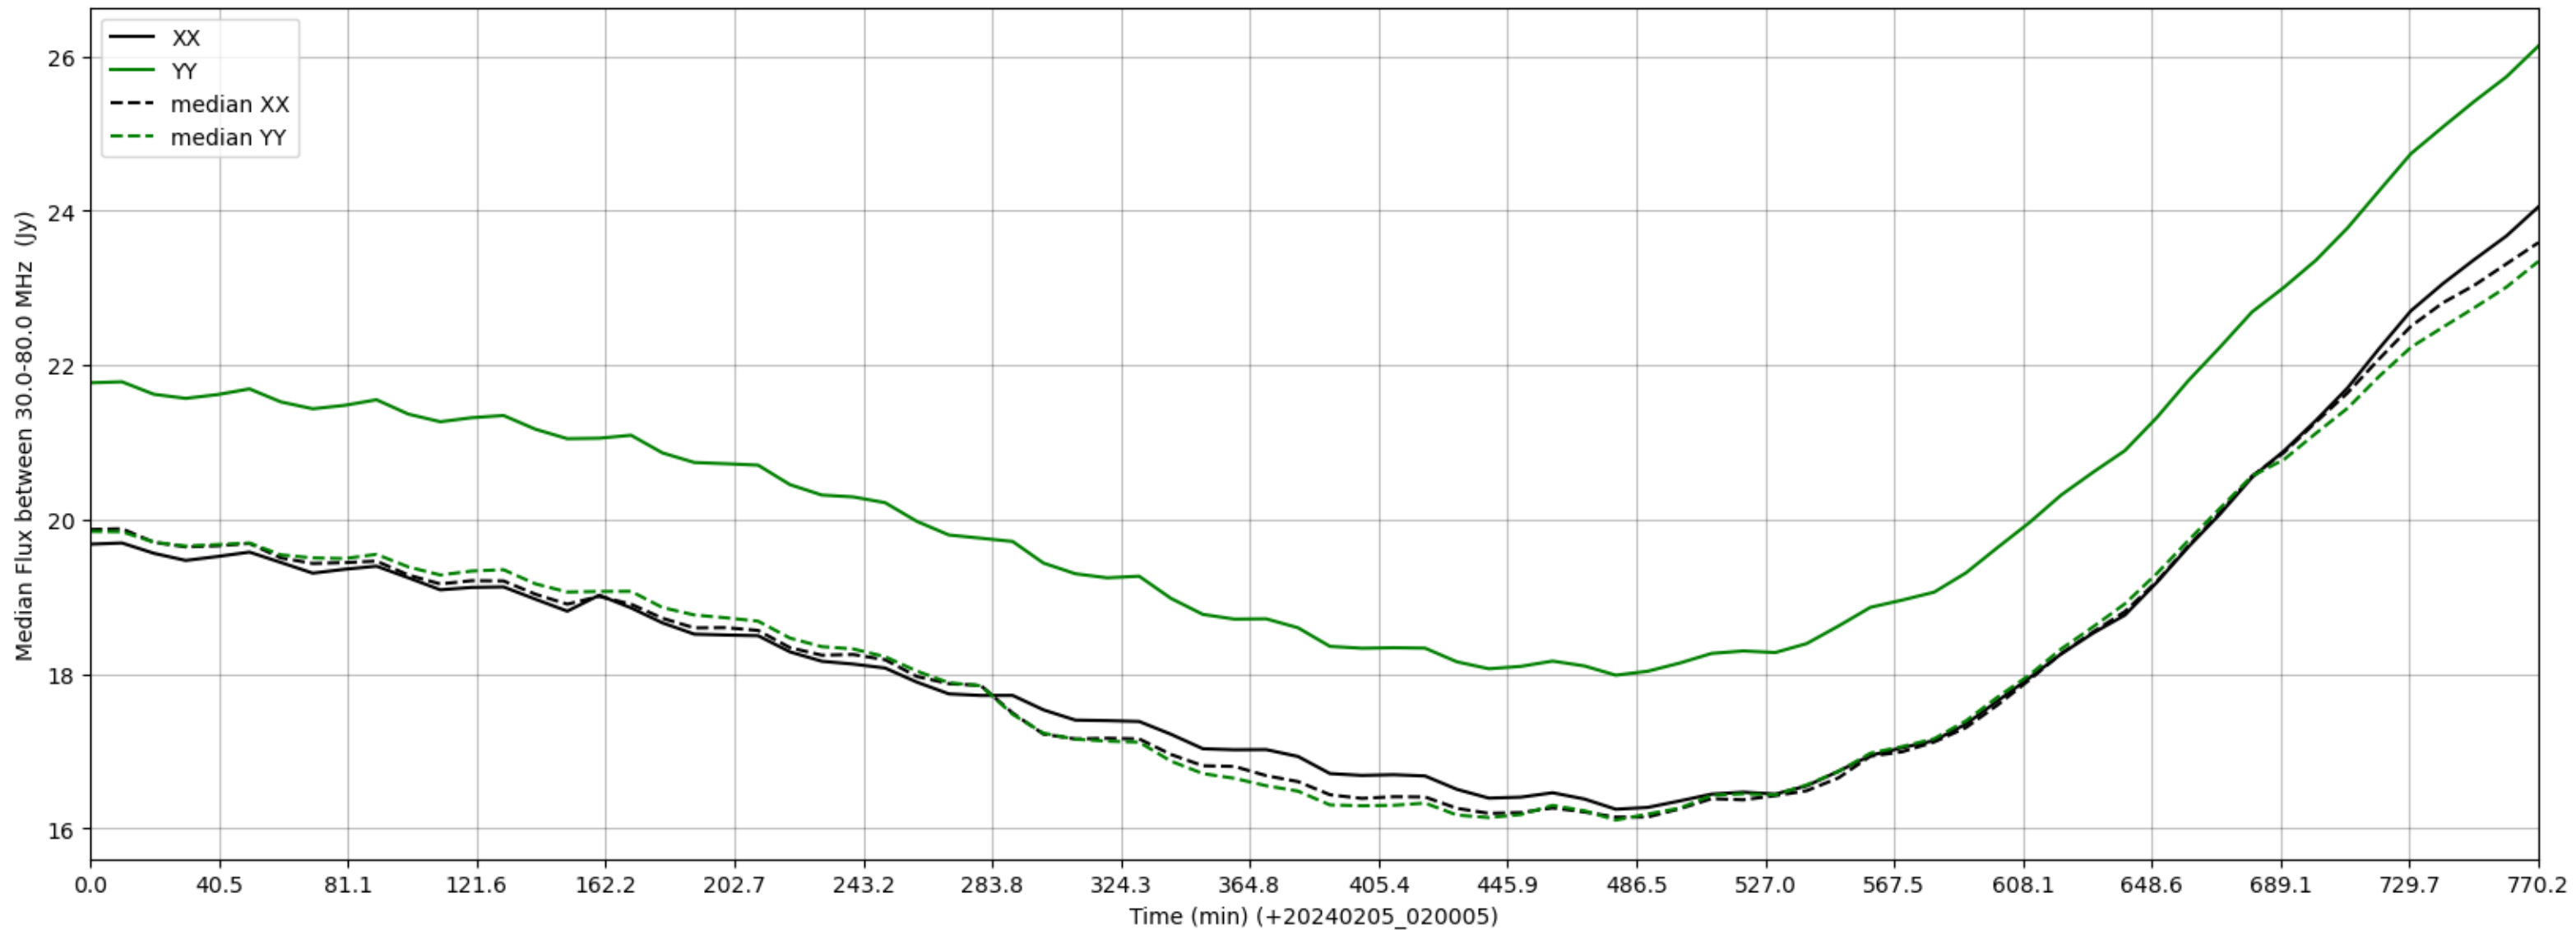

LWA027 - Correlator# 111 - XX FLAGS:Good - YY FLAGS:Good

LWA029 - Correlator# 110 - XX FLAGS:Good - YY FLAGS:Good