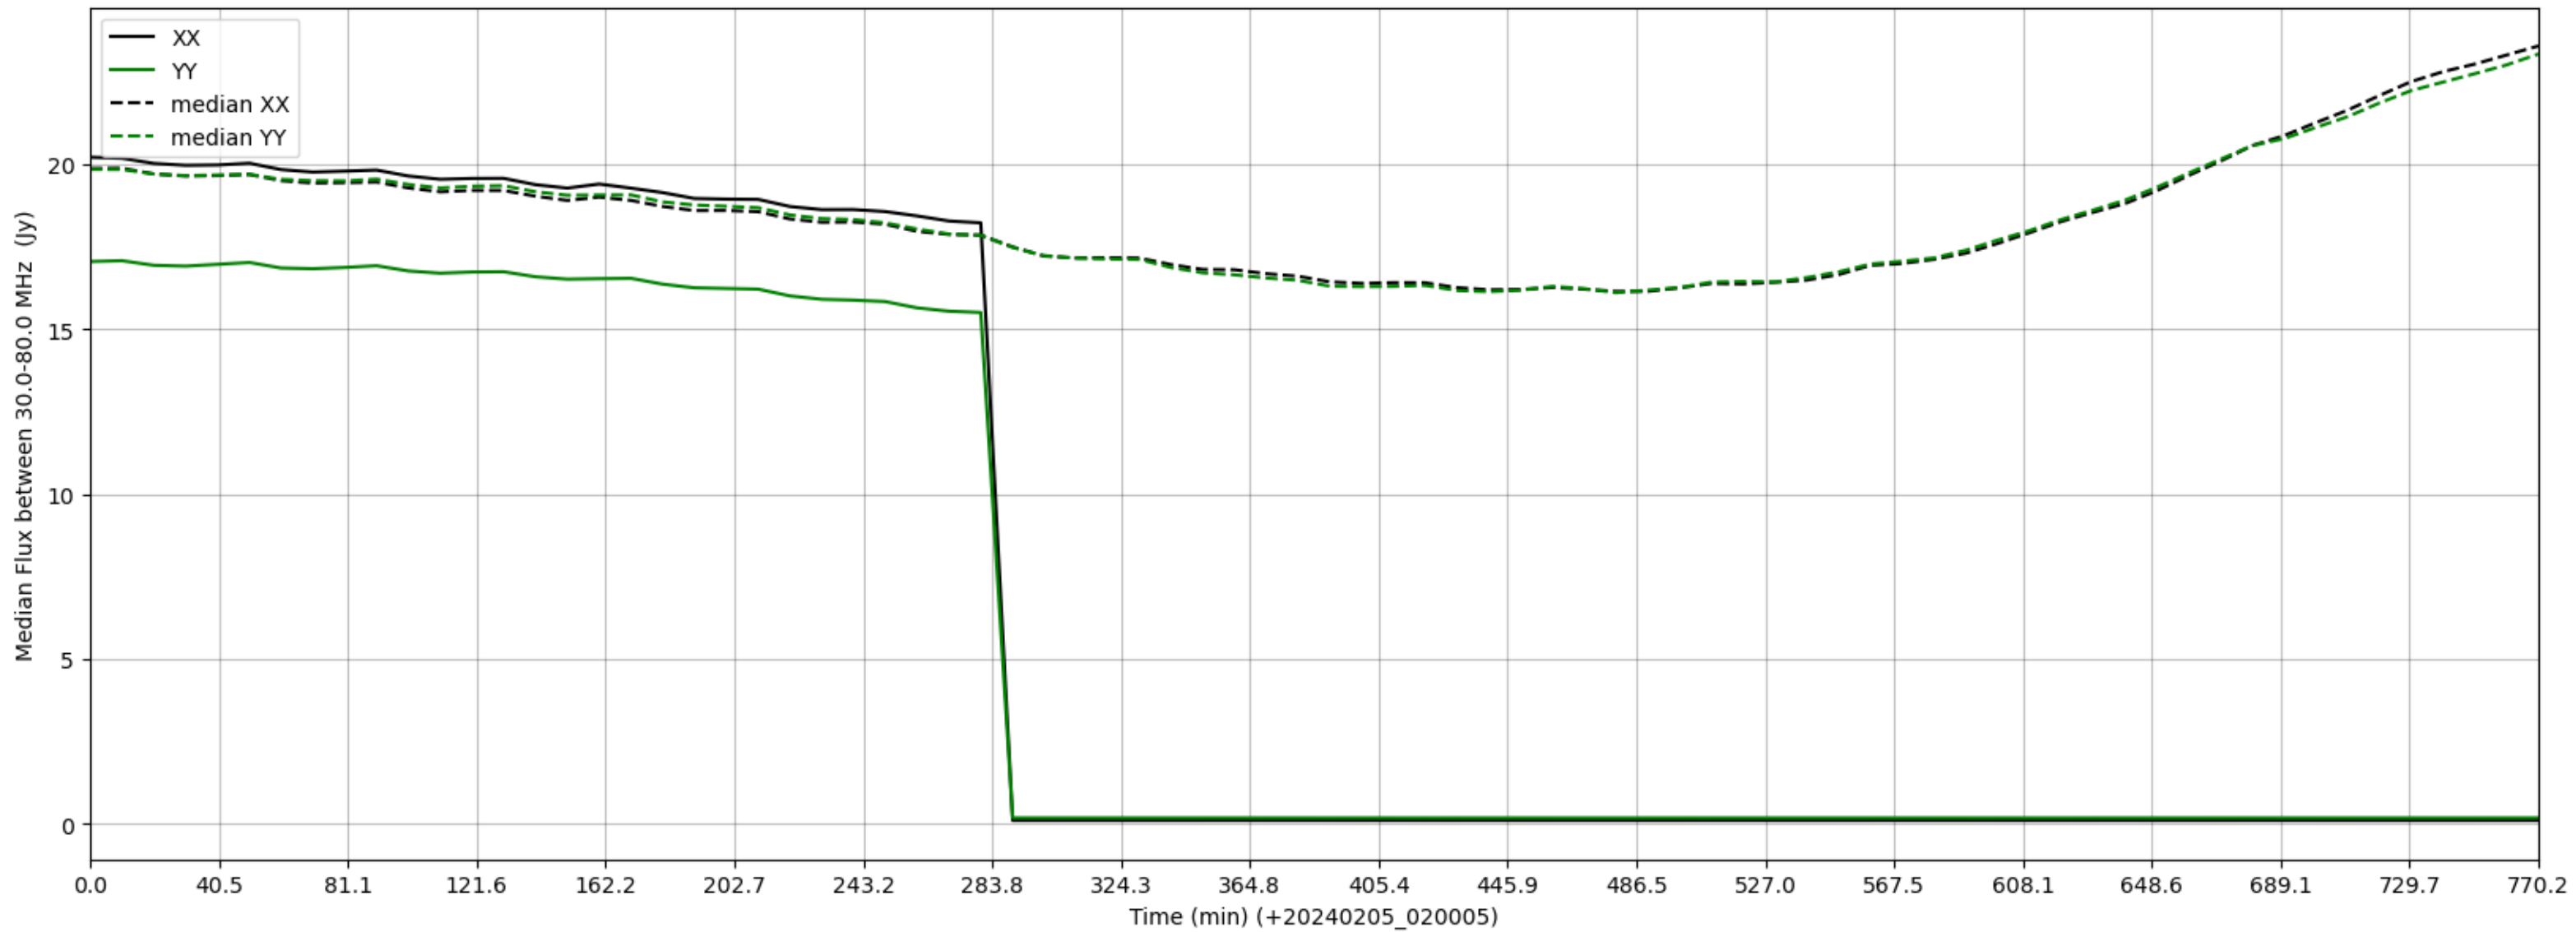

LWA266 - Correlator# 000 - XX FLAGS:LowFlux - YY FLAGS:LowFlux

LWA259 - Correlator# 001 - XX FLAGS:LowFlux - YY FLAGS:LowFlux

LWA268 - Correlator# 002 - XX FLAGS:LowFlux - YY FLAGS:LowFlux

LWA267 - Correlator# 003 - XX FLAGS:LowFlux - YY FLAGS:LowFlux