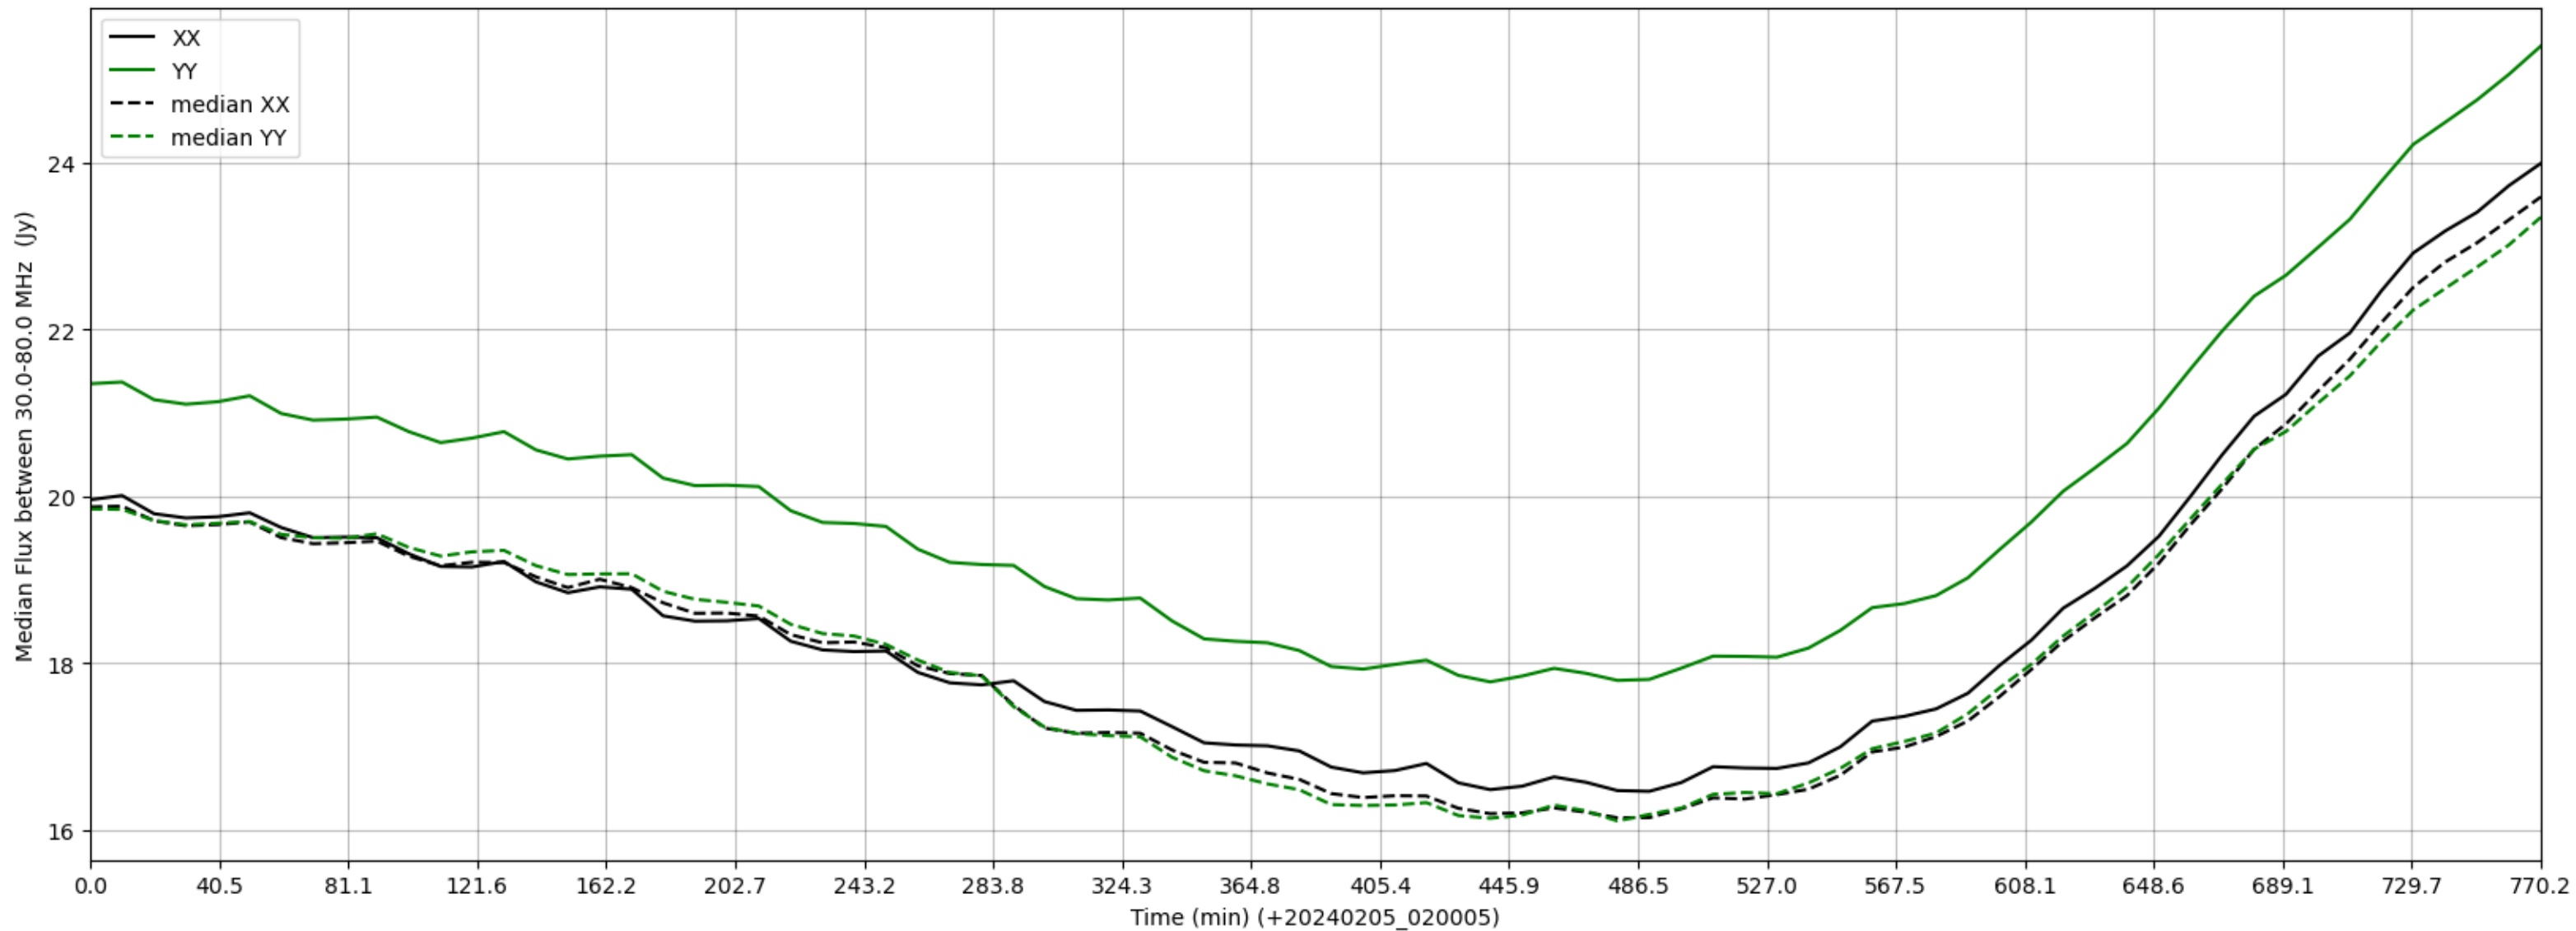

LWA294 - Correlator# 188 - XX FLAGS:LowFlux - YY FLAGS:LowFlux

LWA139 - Correlator# 187 - XX FLAGS:Good - YY FLAGS:Good