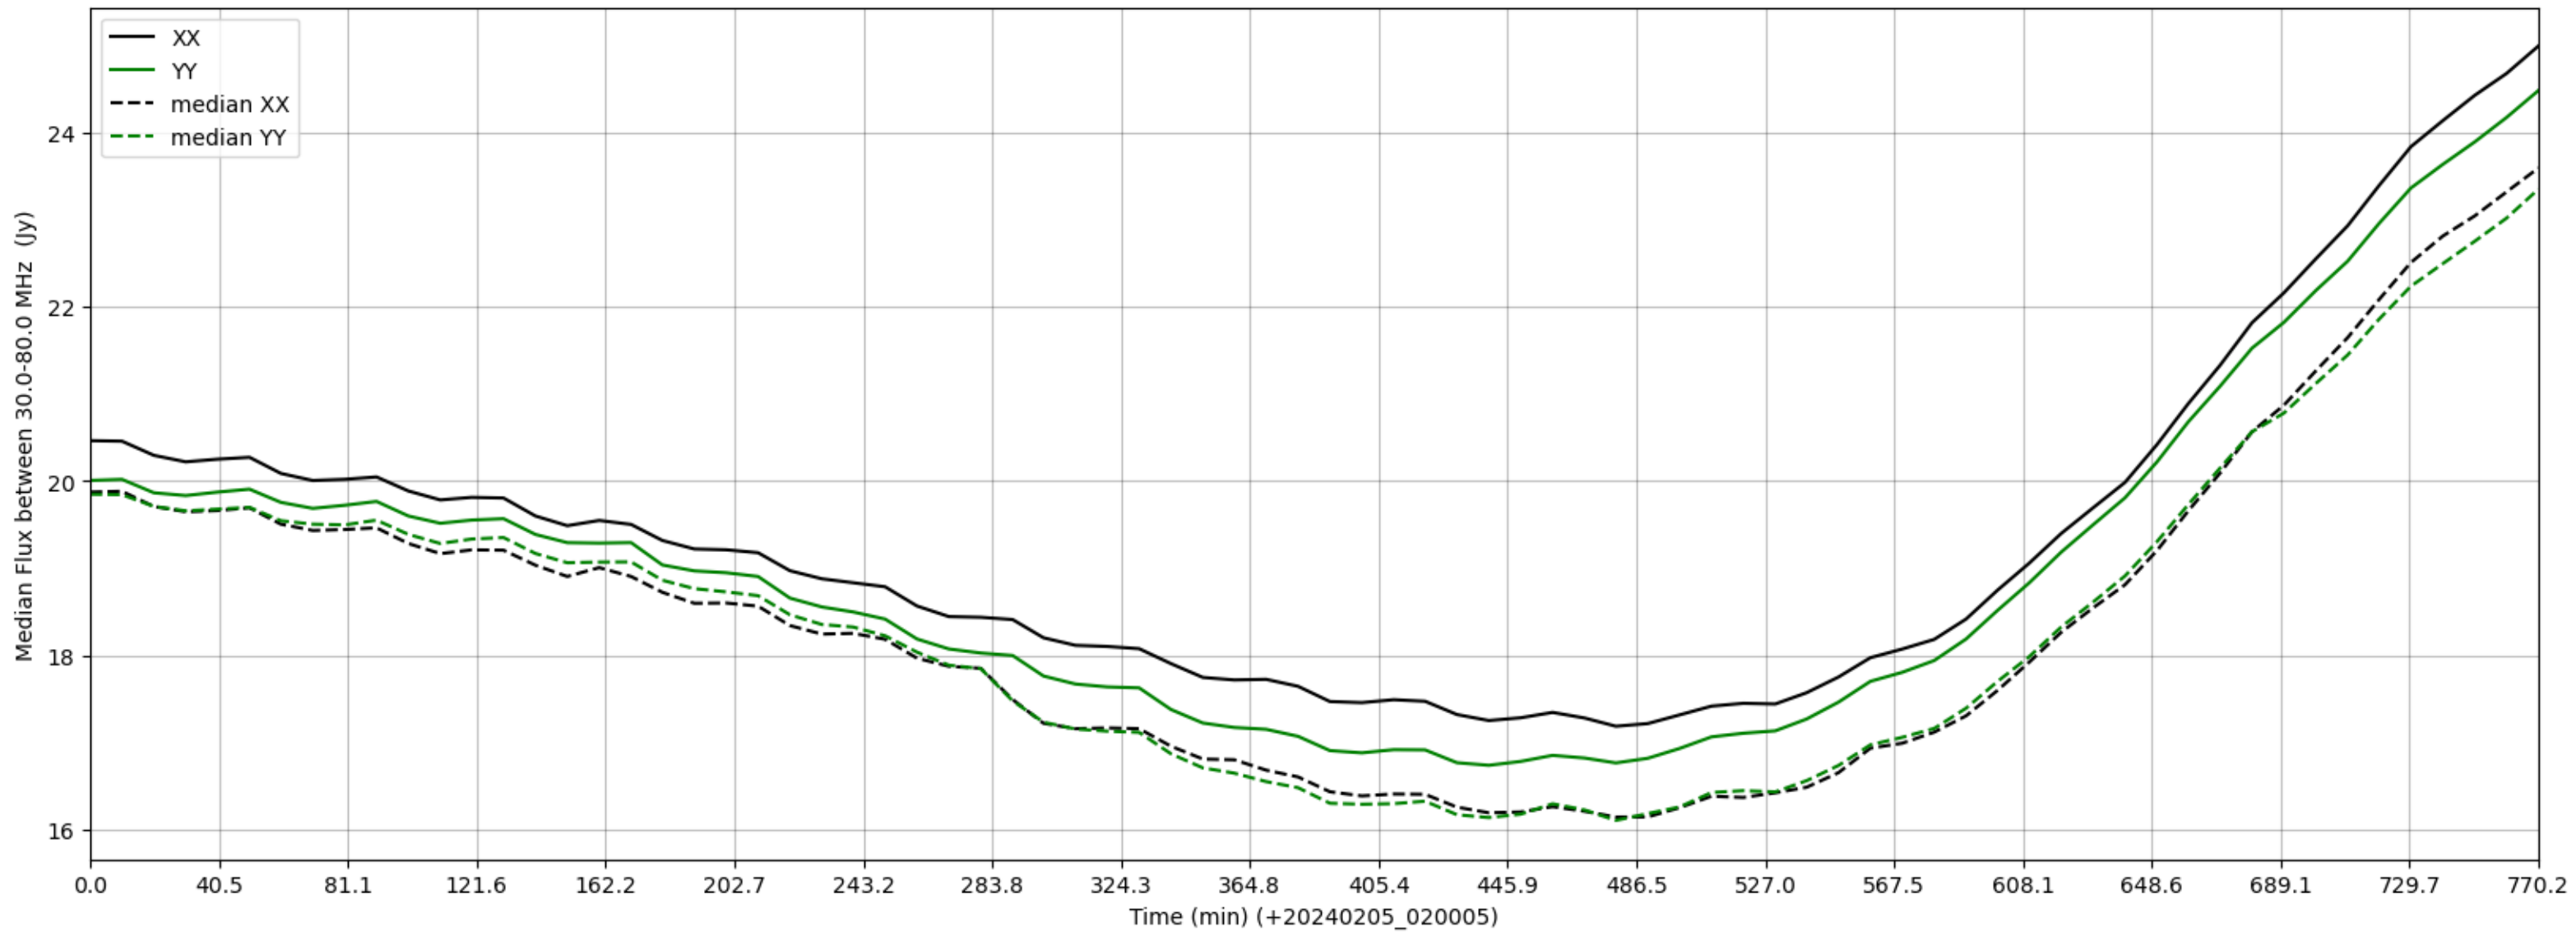

LWA159 - Correlator# 236 - XX FLAGS:LowFlux - YY FLAGS:Good

LWA156 - Correlator# 235 - XX FLAGS:Good - YY FLAGS:Good