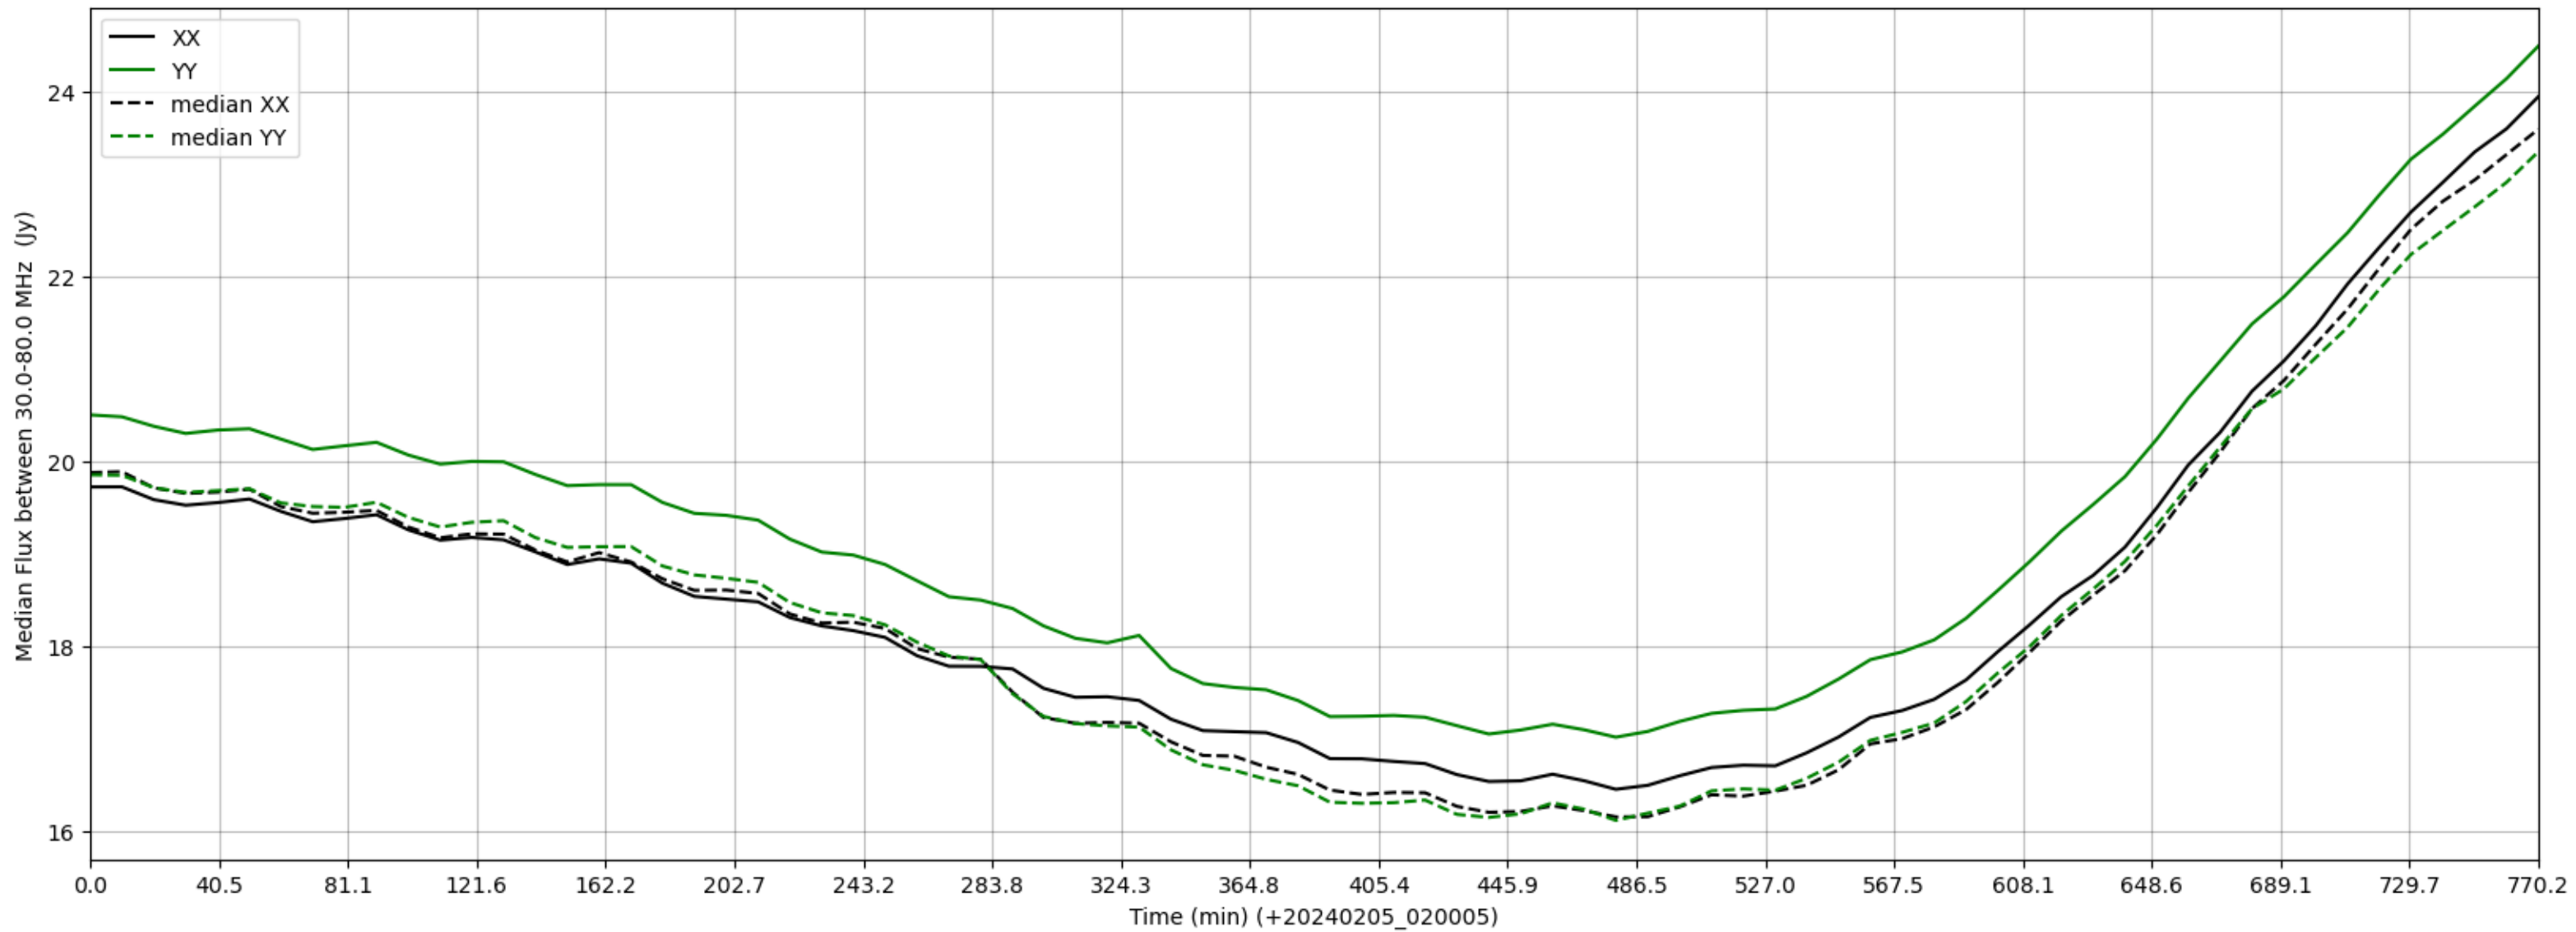

LWA363 - Correlator# 094 - XX FLAGS:LowFlux - YY FLAGS:LowFlux

LWA323 - Correlator# 095 - XX FLAGS:LowFlux - YY FLAGS:LowFlux

LWA013 - Correlator# 096 - XX FLAGS:Good - YY FLAGS:Good

LWA016 - Correlator# 097 - XX FLAGS:Good - YY FLAGS:Good