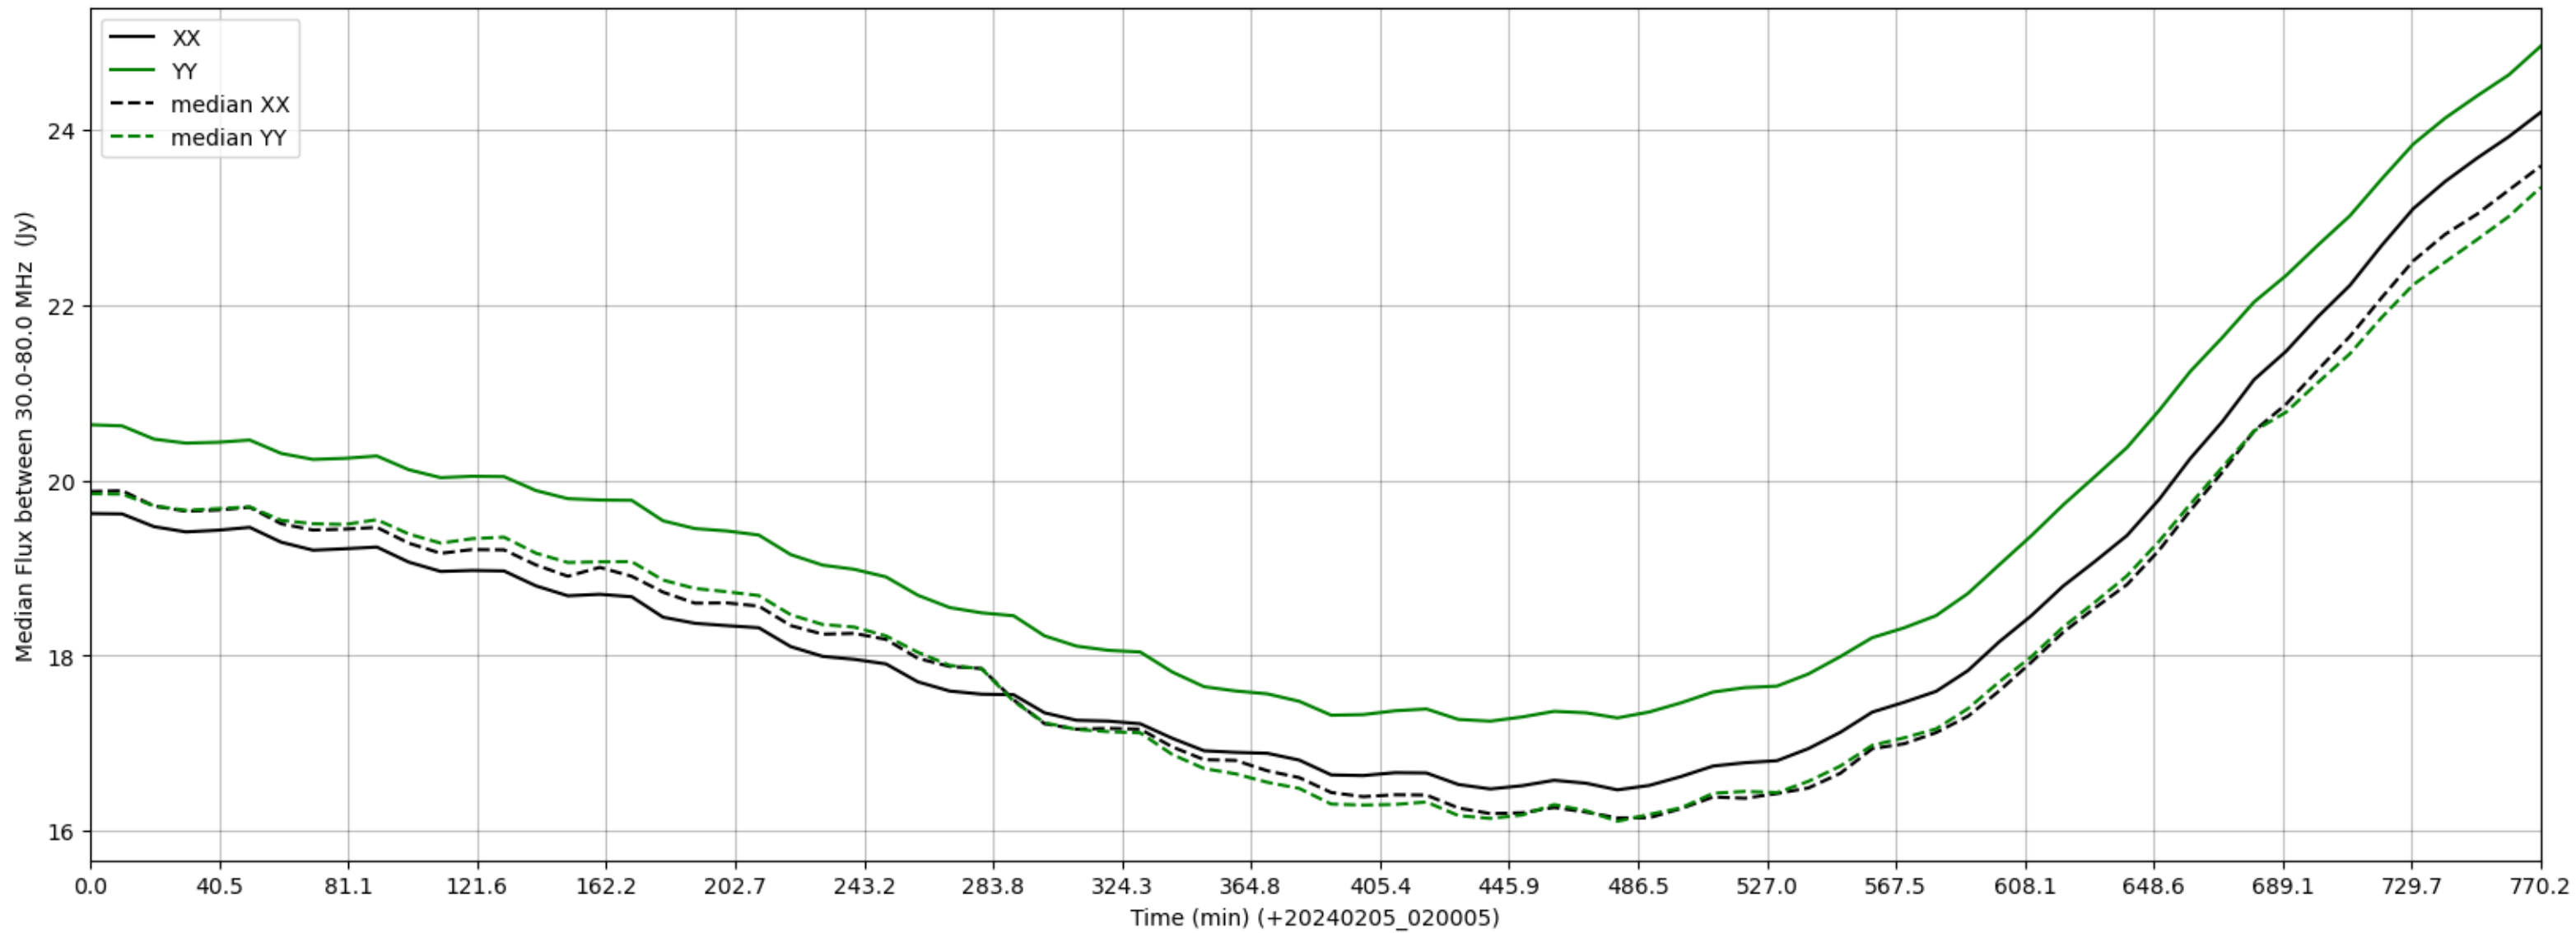

LWA095 - Correlator# 150 - XX FLAGS:LowFlux - YY FLAGS:Good

LWA094 - Correlator# 151 - XX FLAGS:Good - YY FLAGS:Good

LWA122 - Correlator# 152 - XX FLAGS:Good - YY FLAGS:Good

LWA121 - Correlator# 153 - XX FLAGS:Good - YY FLAGS:Good