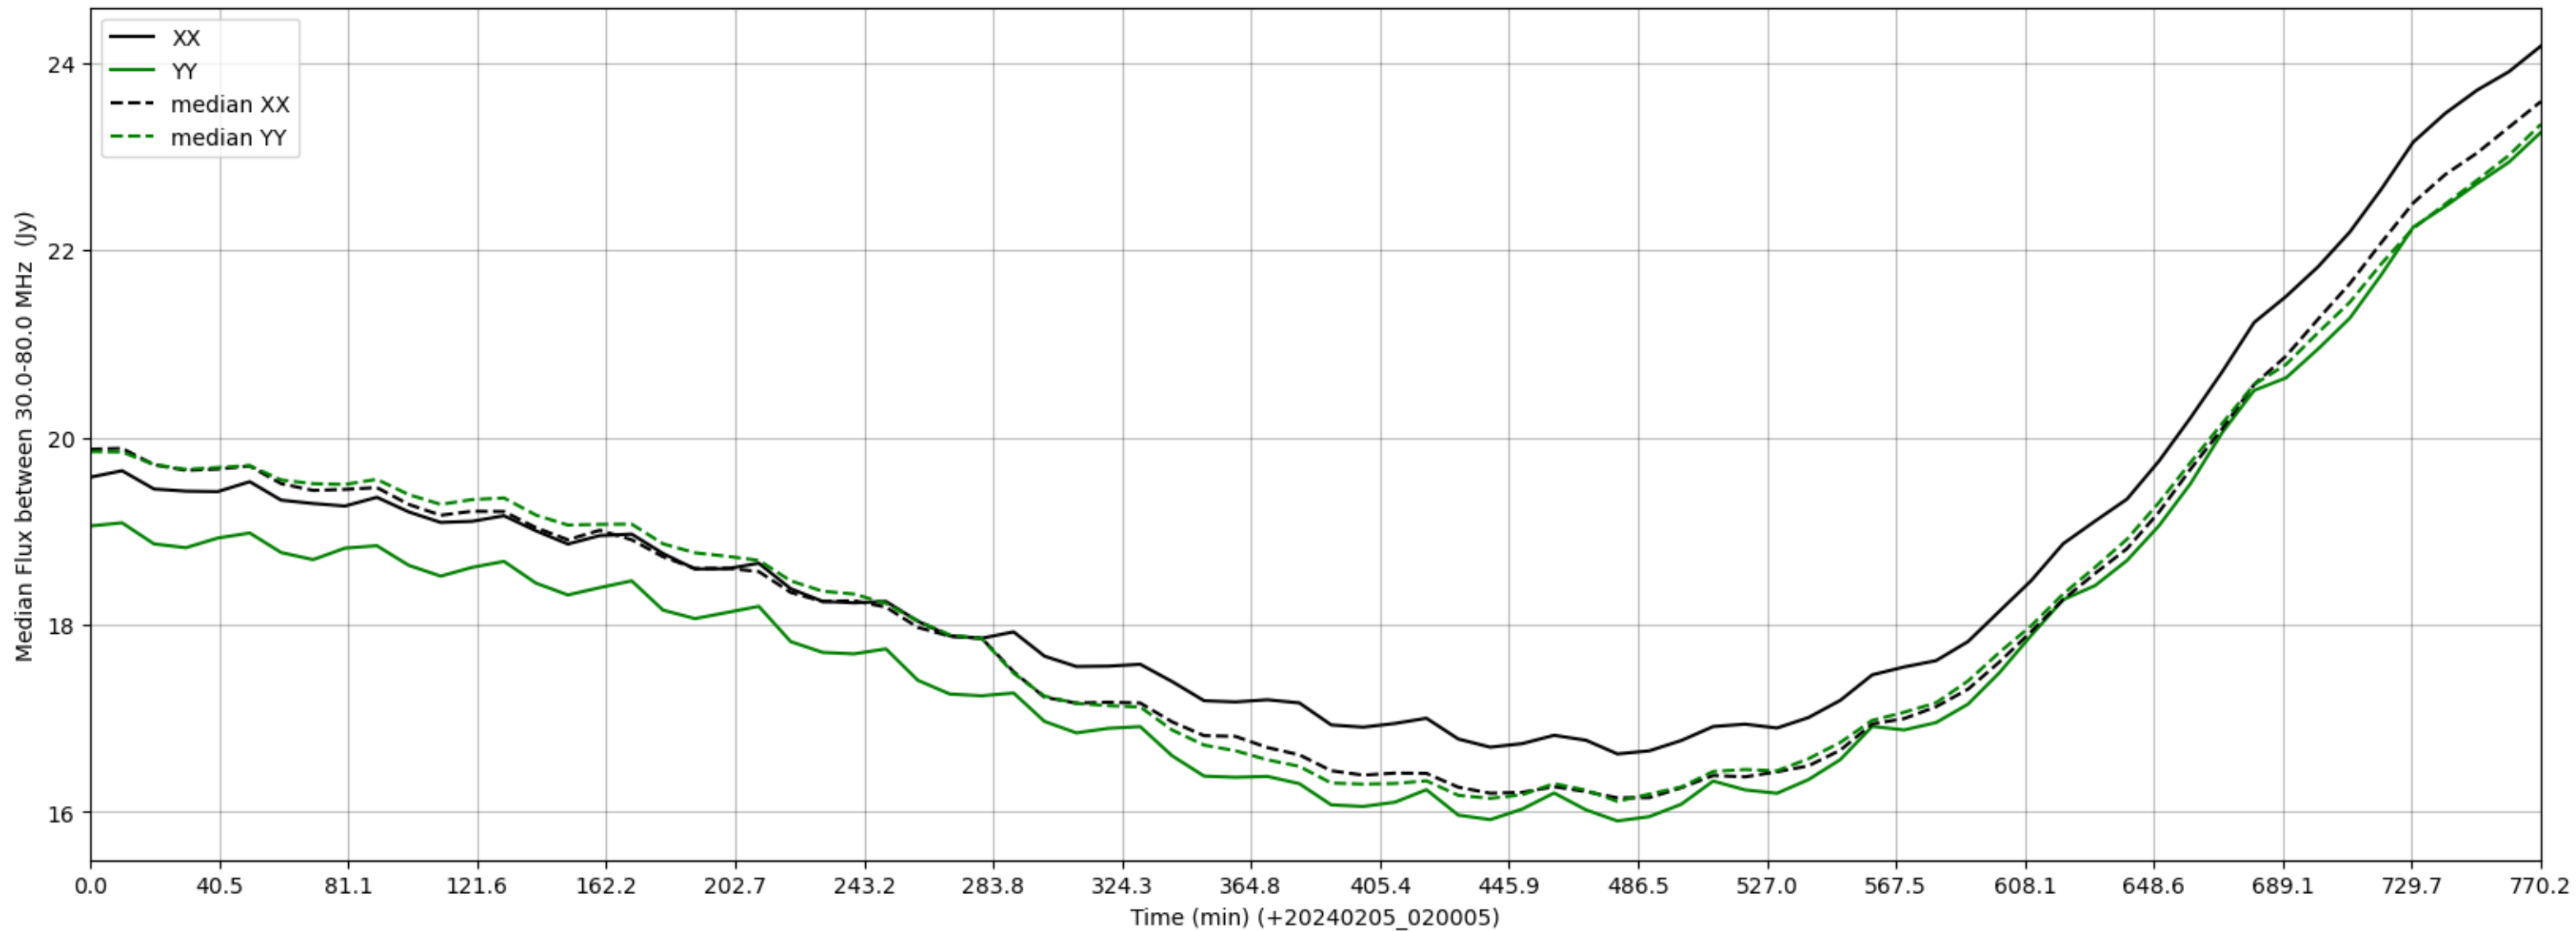

LWA115 - Correlator# 205 - XX FLAGS:Good - YY FLAGS:Good

LWA116 - Correlator# 204 - XX FLAGS:Good - YY FLAGS:Good