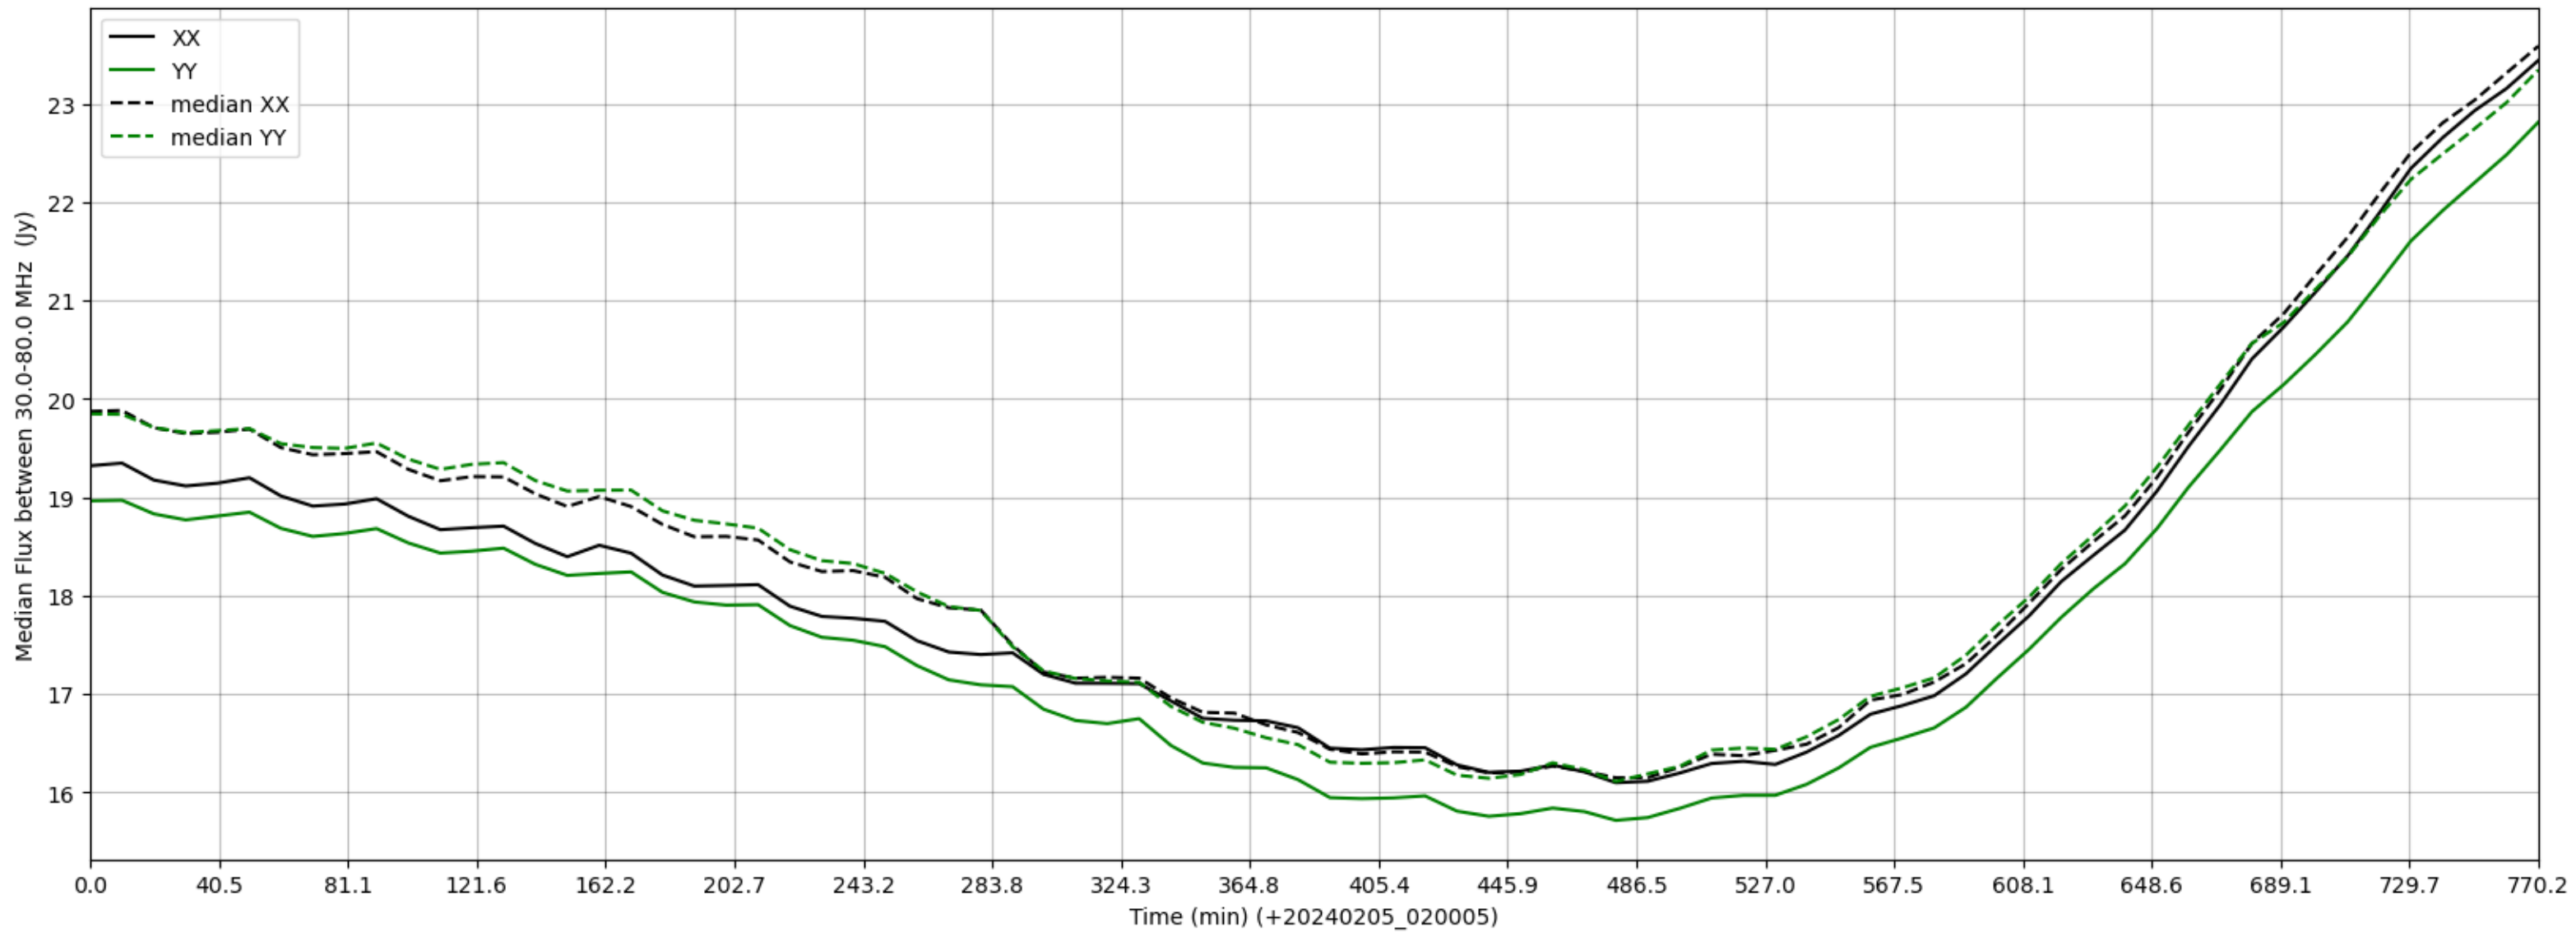

LWA190 - Correlator# 244 - XX FLAGS:Good - YY FLAGS:Good

LWA186 - Correlator# 243 - XX FLAGS:Good - YY FLAGS:Good