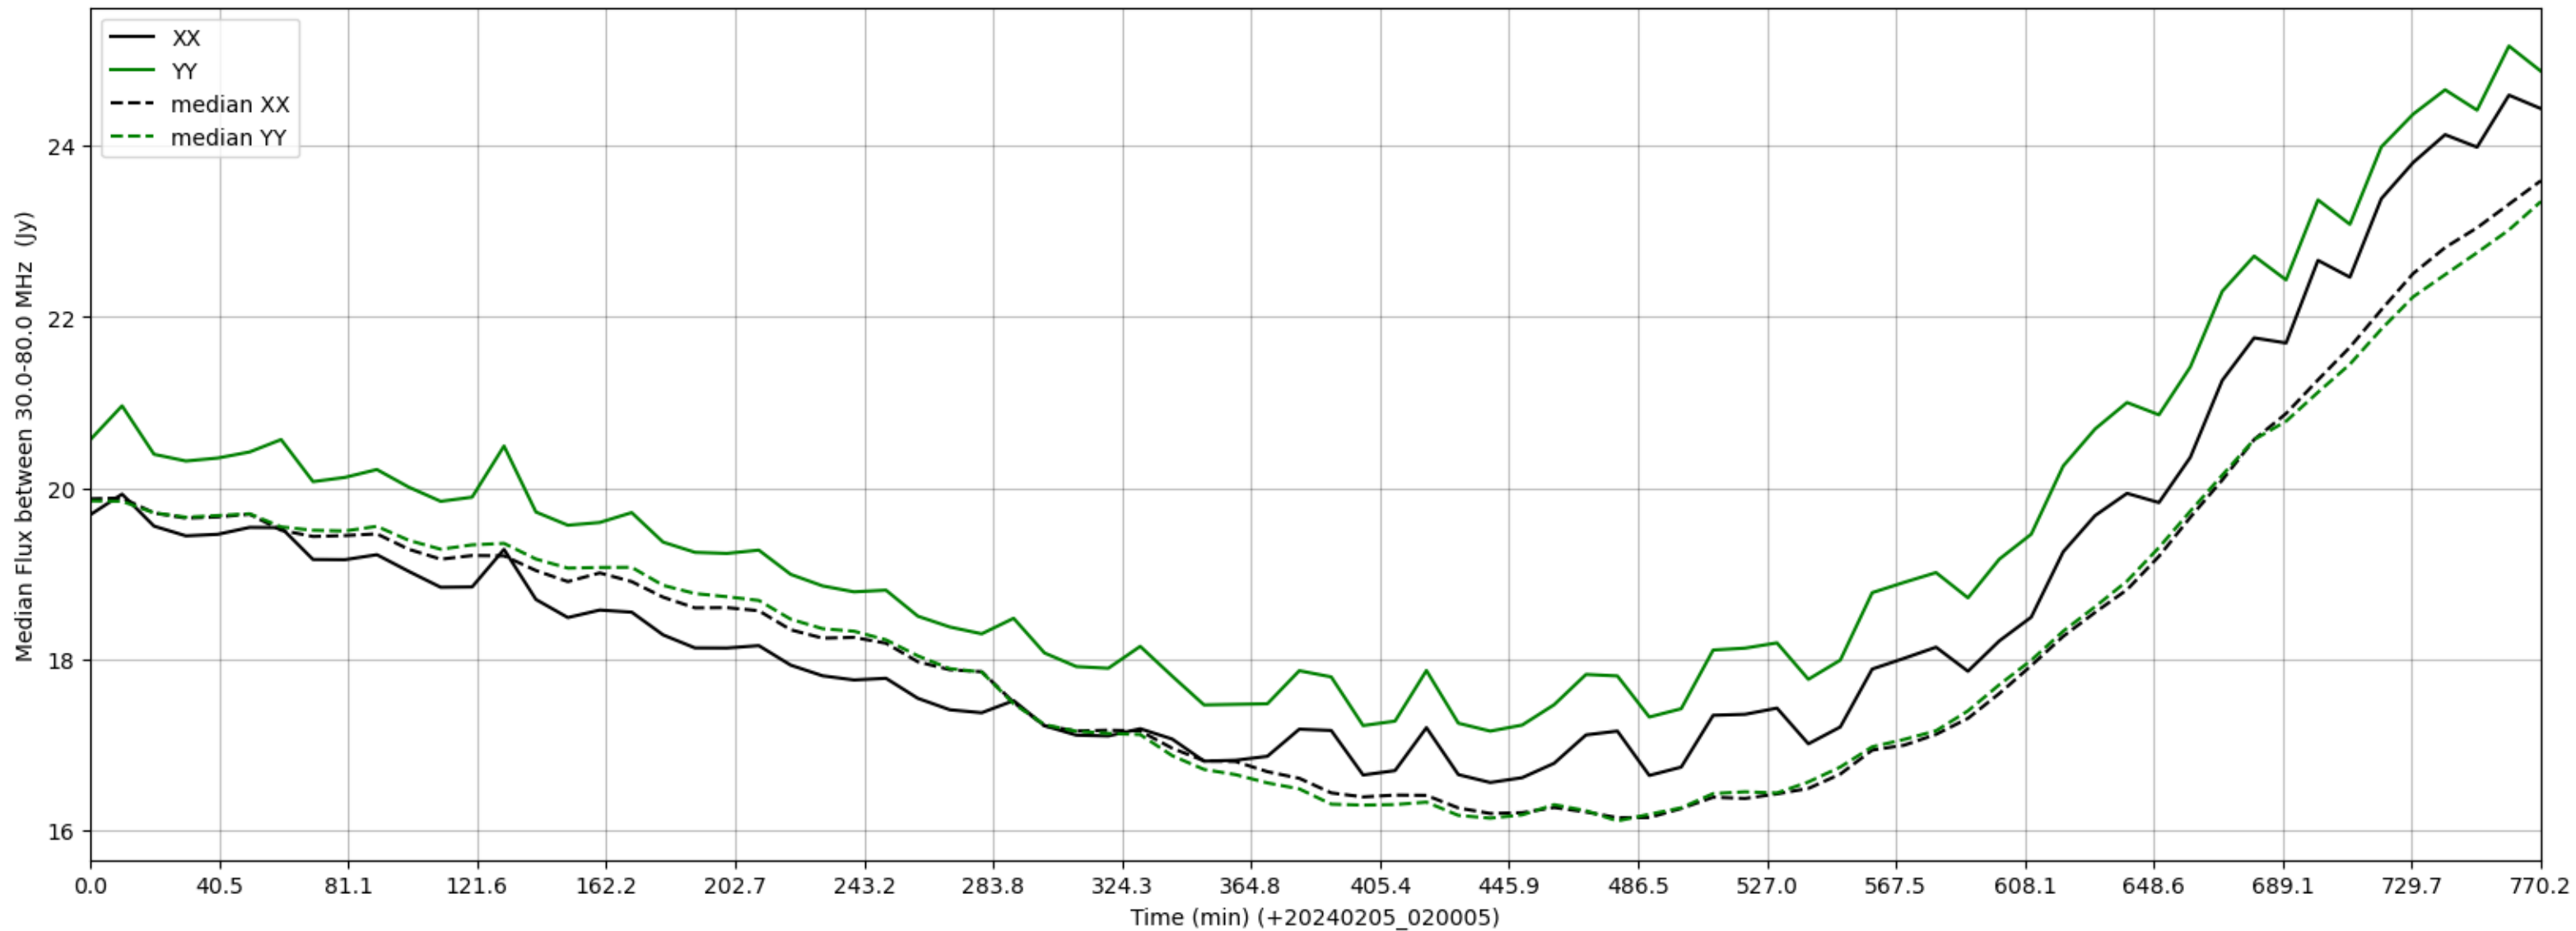

LWA101 - Correlator# 174 - XX FLAGS:Good - YY FLAGS:Good

LWA100 - Correlator# 175 - XX FLAGS:Good - YY FLAGS:Good

LWA103 - Correlator# 176 - XX FLAGS:Good - YY FLAGS:Good

LWA102 - Correlator# 177 - XX FLAGS:Good - YY FLAGS:Good