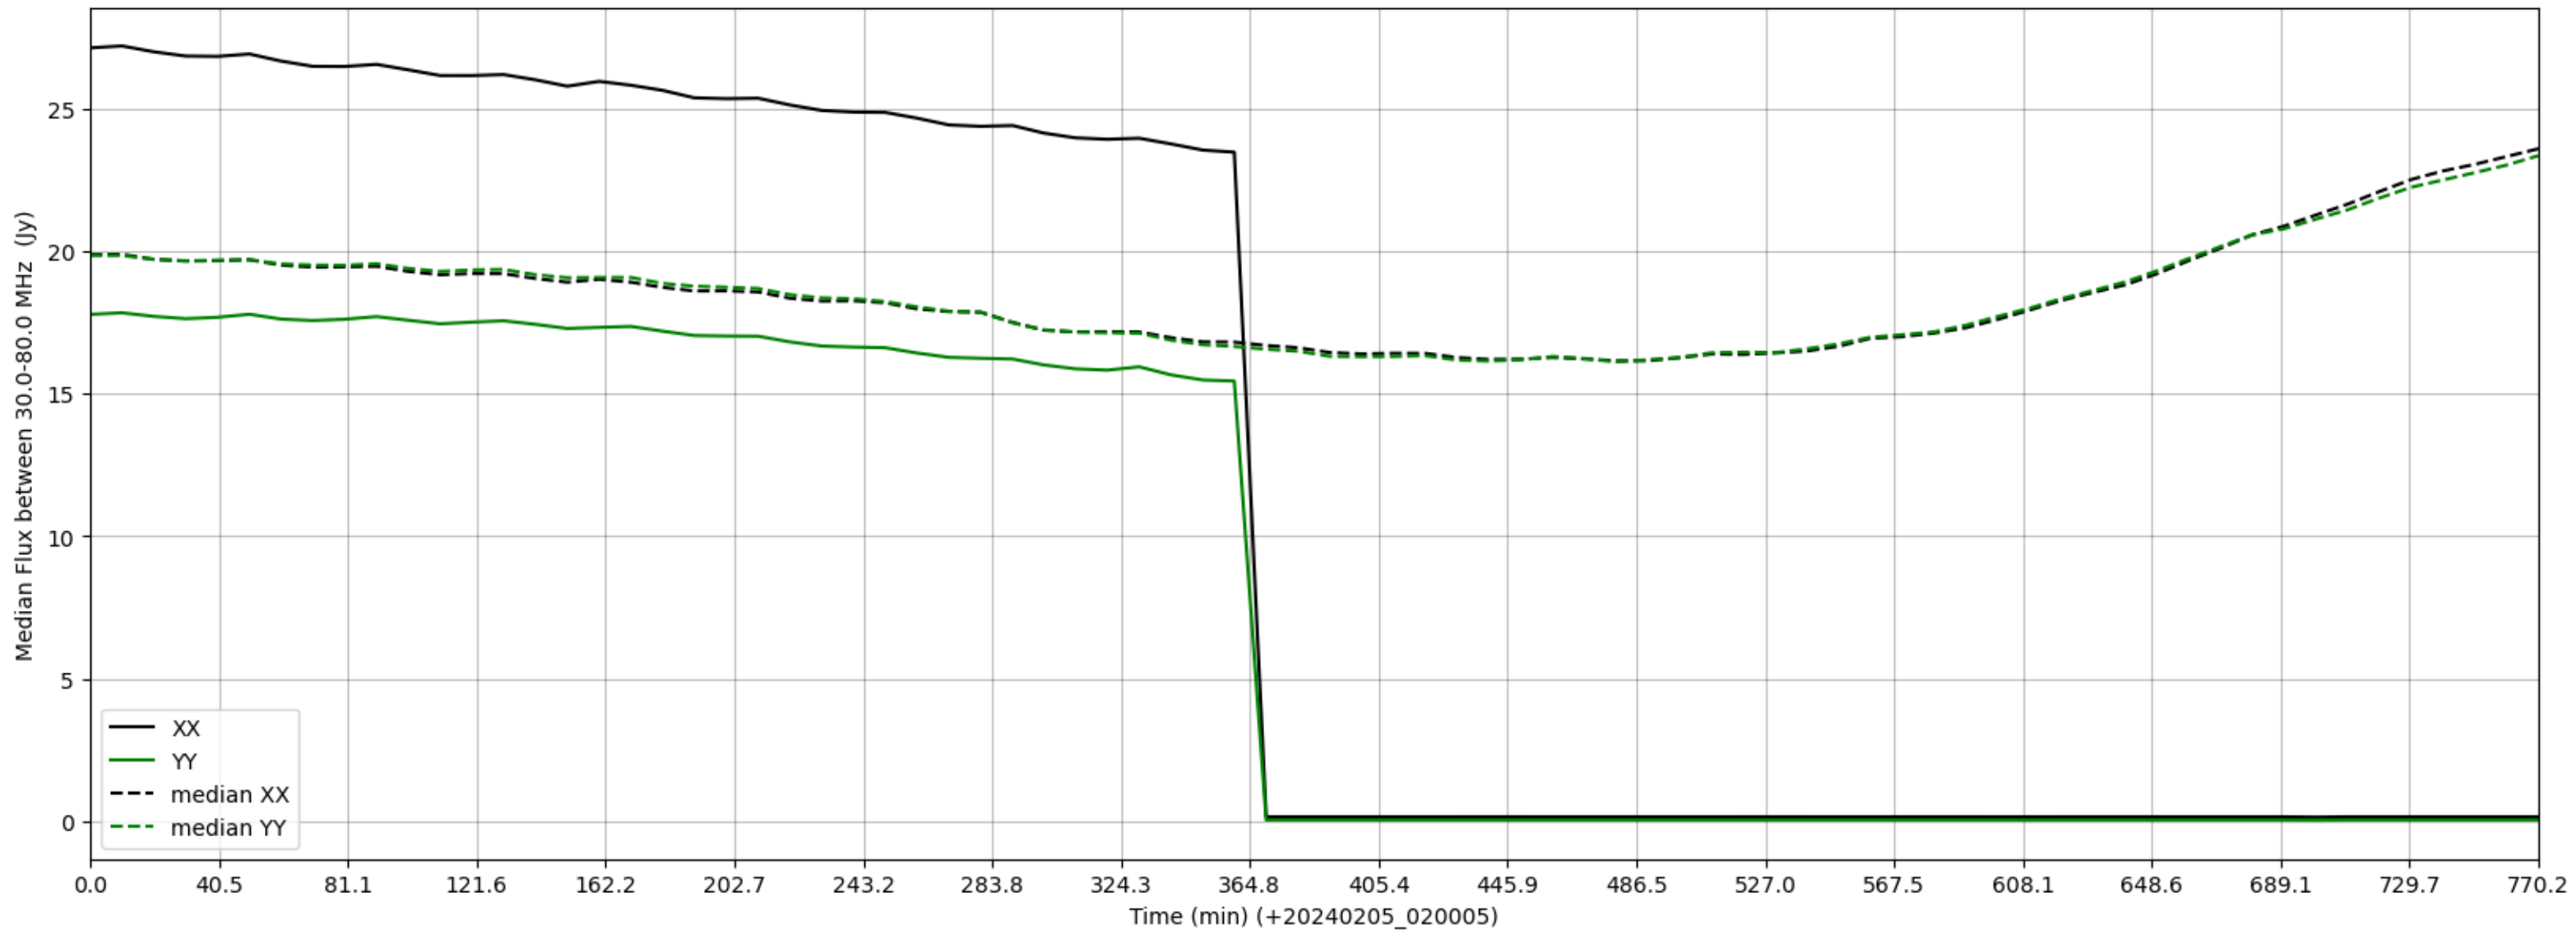

LWA298 - Correlator# 049 - XX FLAGS:LowFlux - YY FLAGS:LowFlux

LWA301 - Correlator# 048 - XX FLAGS:LowFlux - YY FLAGS:LowFlux