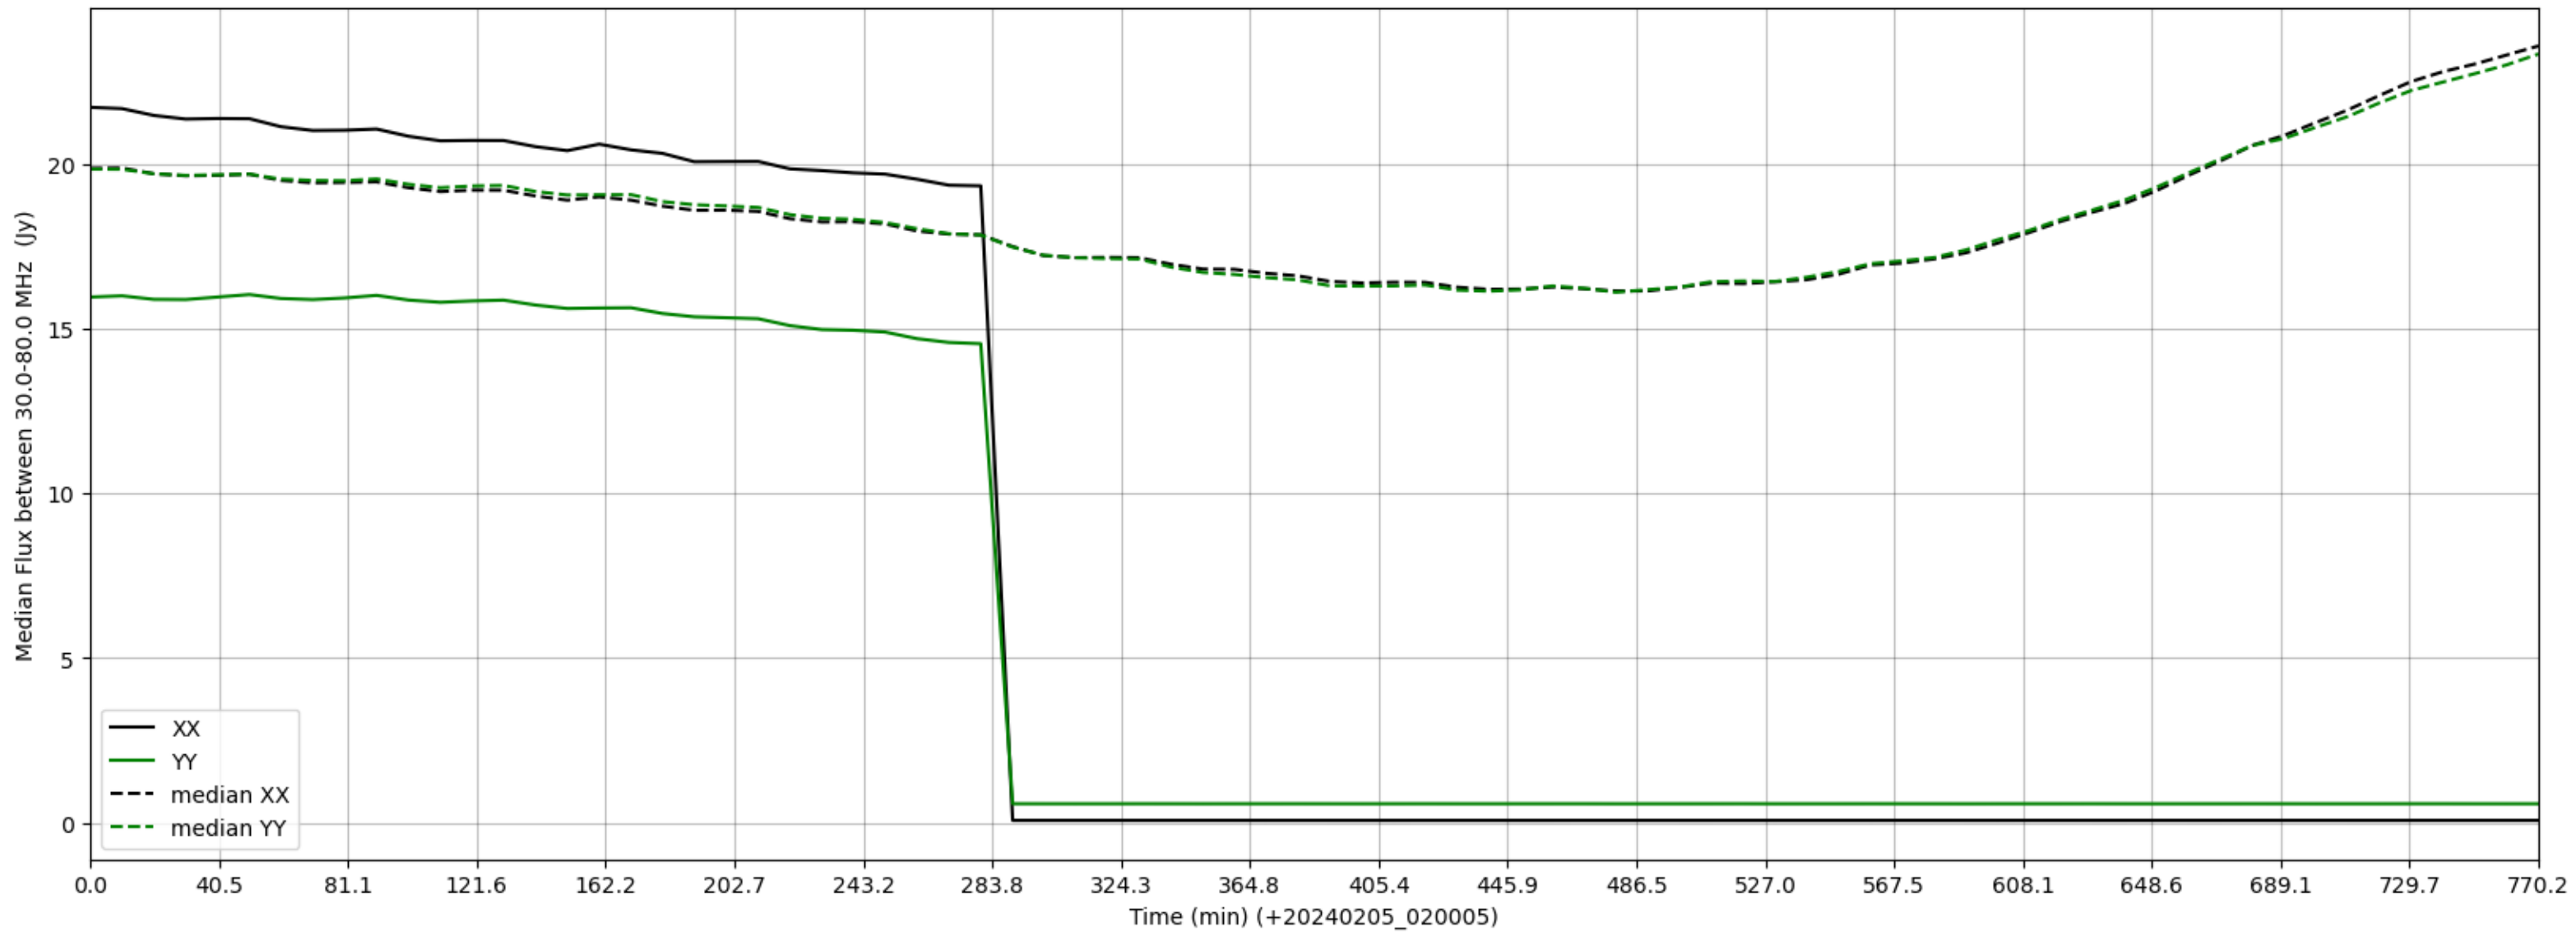

LWA276 - Correlator# 006 - XX FLAGS:LowFlux - YY FLAGS:LowFlux

LWA269 - Correlator# 005 - XX FLAGS:LowFlux - YY FLAGS:LowFlux