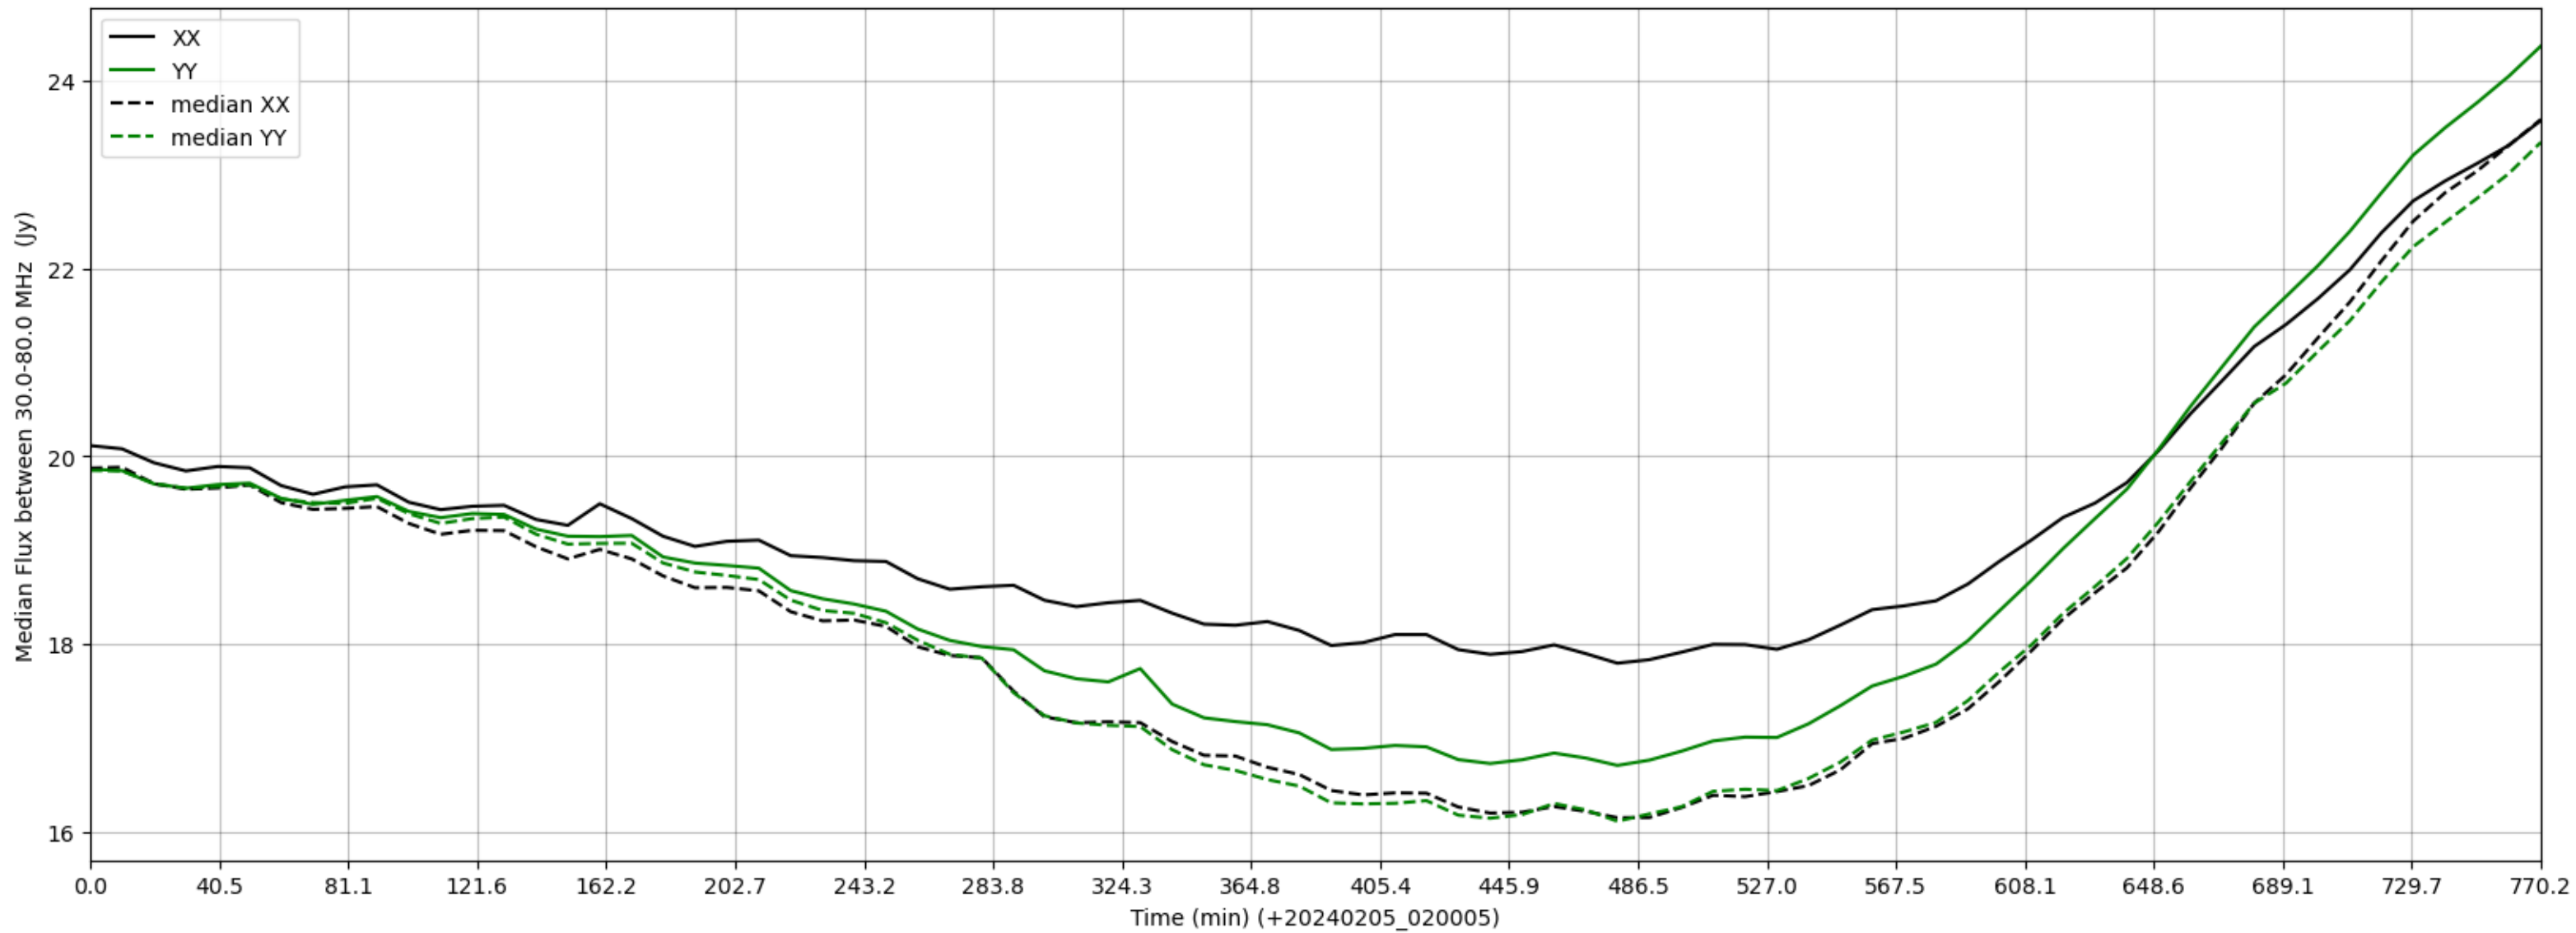

LWA059 - Correlator# 136 - XX FLAGS:Good - YY FLAGS:Good

LWA056 - Correlator# 135 - XX FLAGS:Good - YY FLAGS:Good