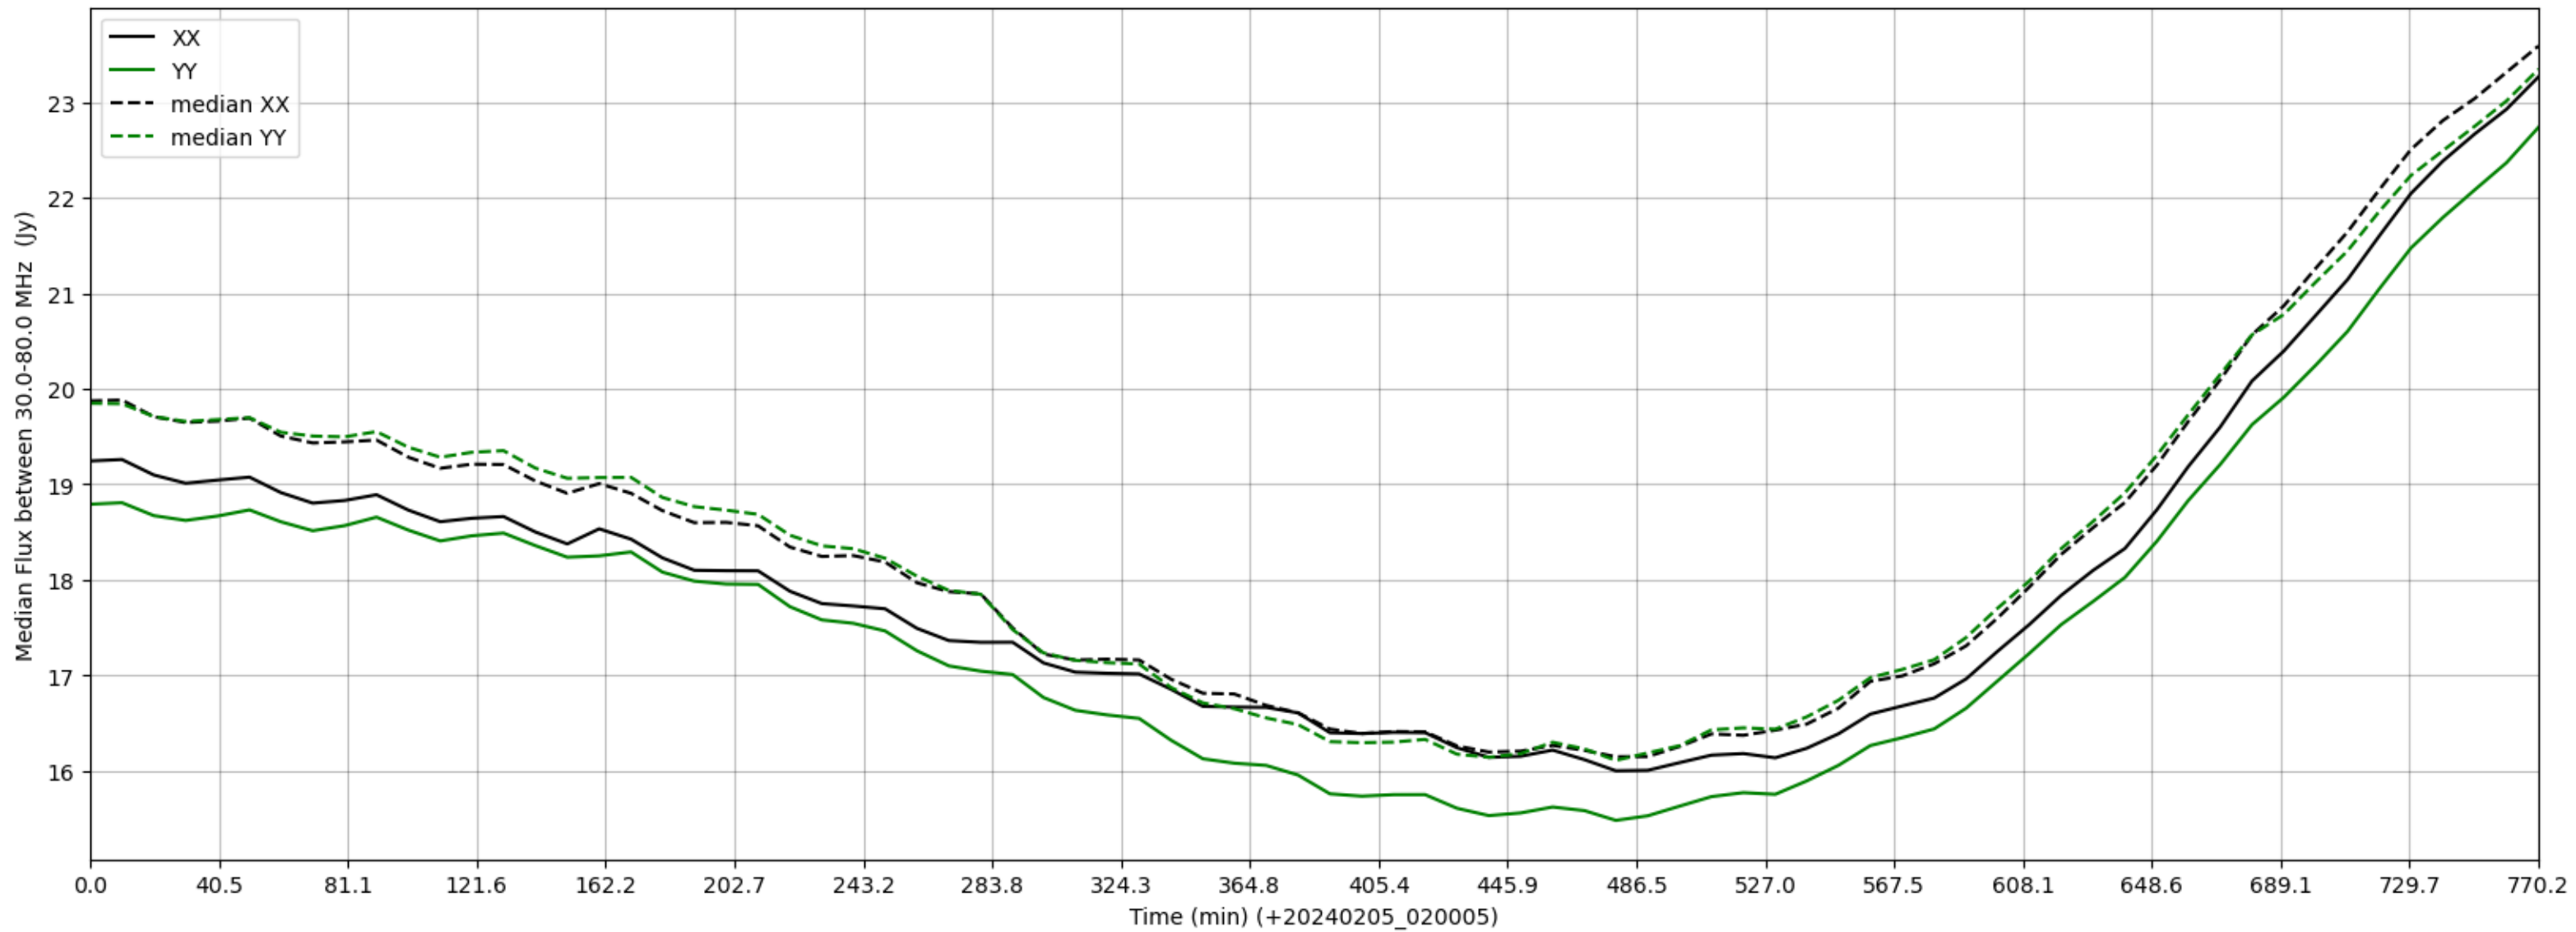

LWA049 - Correlator# 112 - XX FLAGS:Good - YY FLAGS:Good

LWA027 - Correlator# 111 - XX FLAGS:Good - YY FLAGS:Good