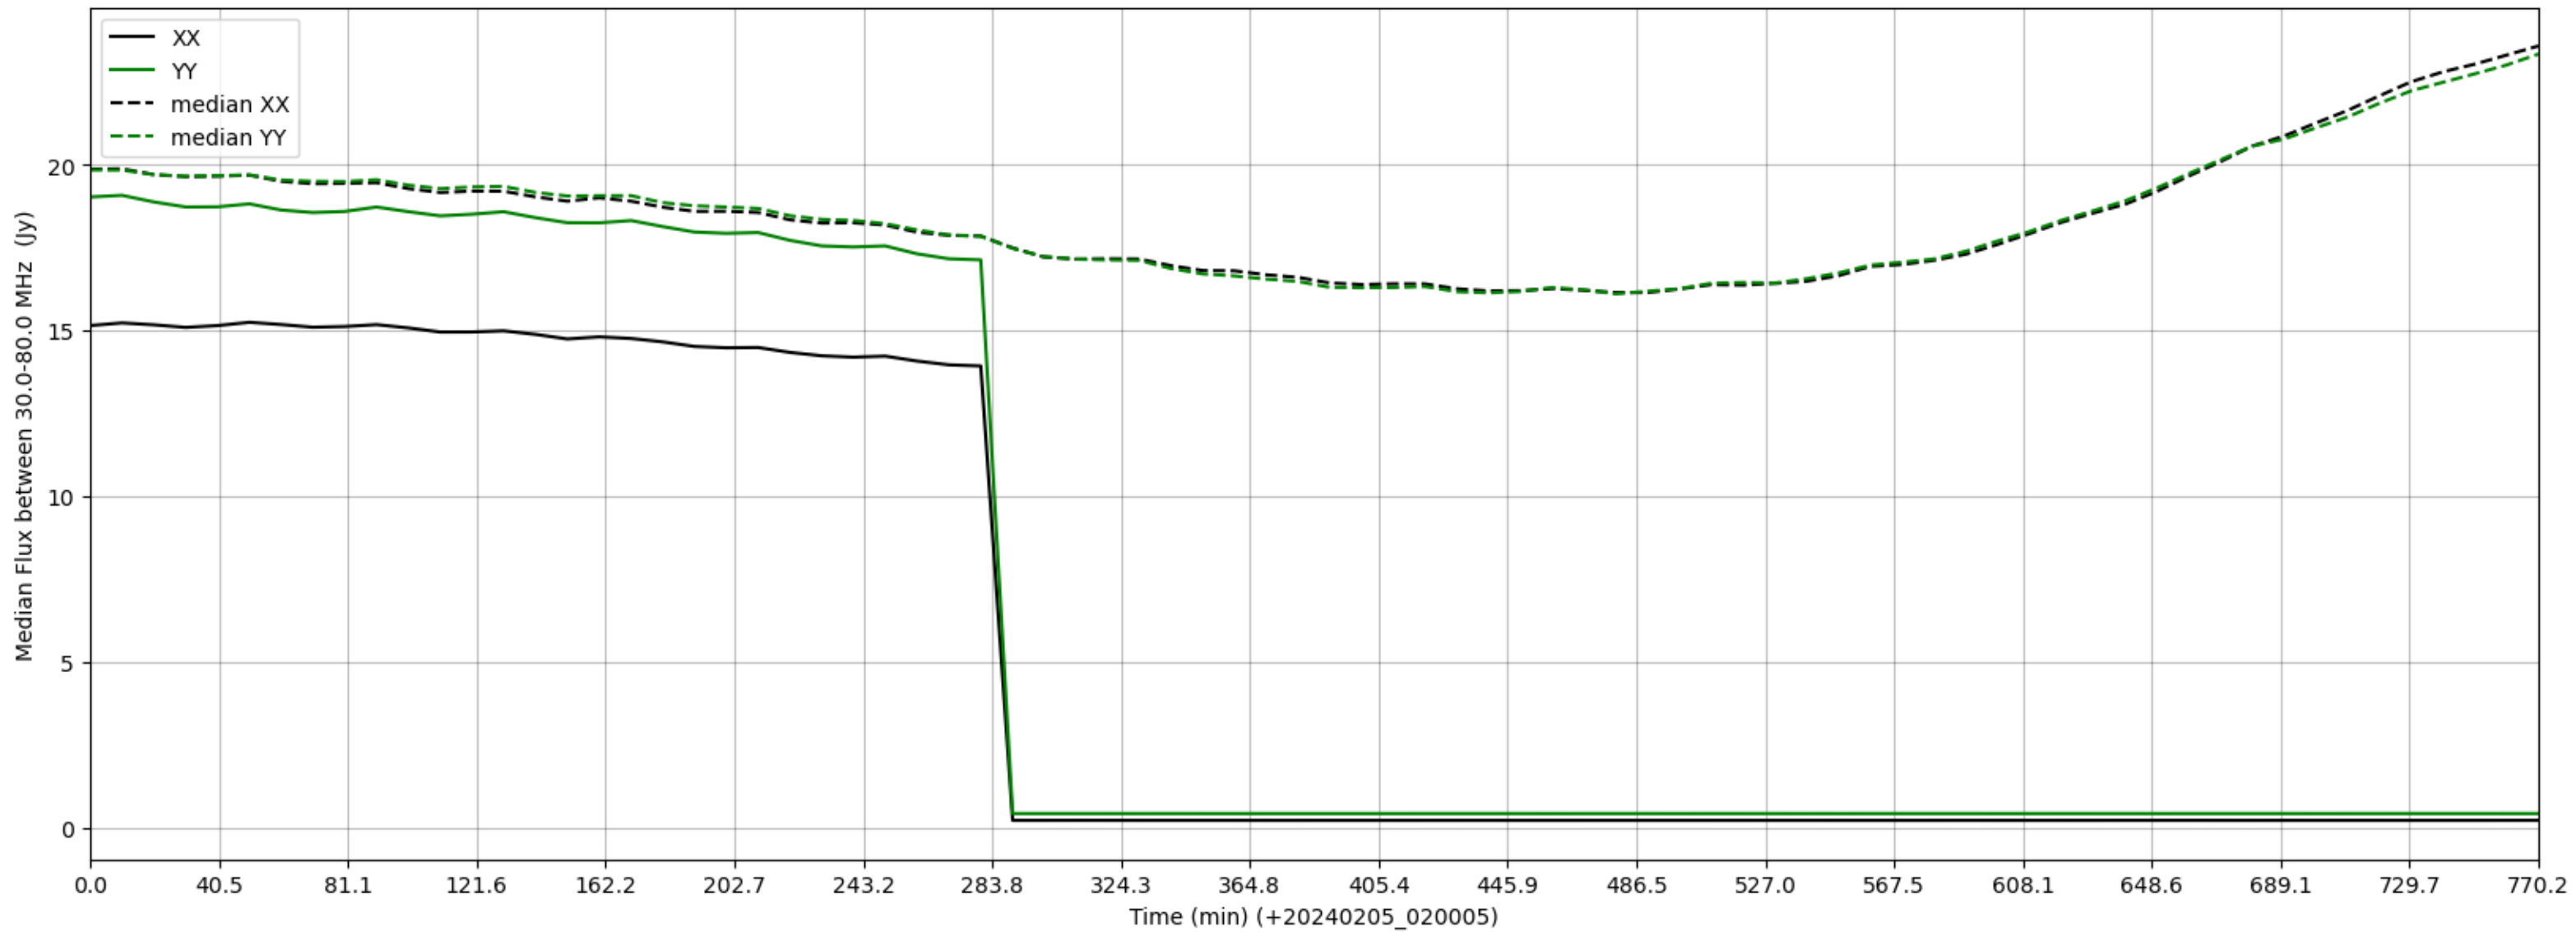

LWA274 - Correlator# 091 - XX FLAGS:LowFlux - YY FLAGS:LowFlux

LWA275 - Correlator# 090 - XX FLAGS:LowFlux - YY FLAGS:LowFlux