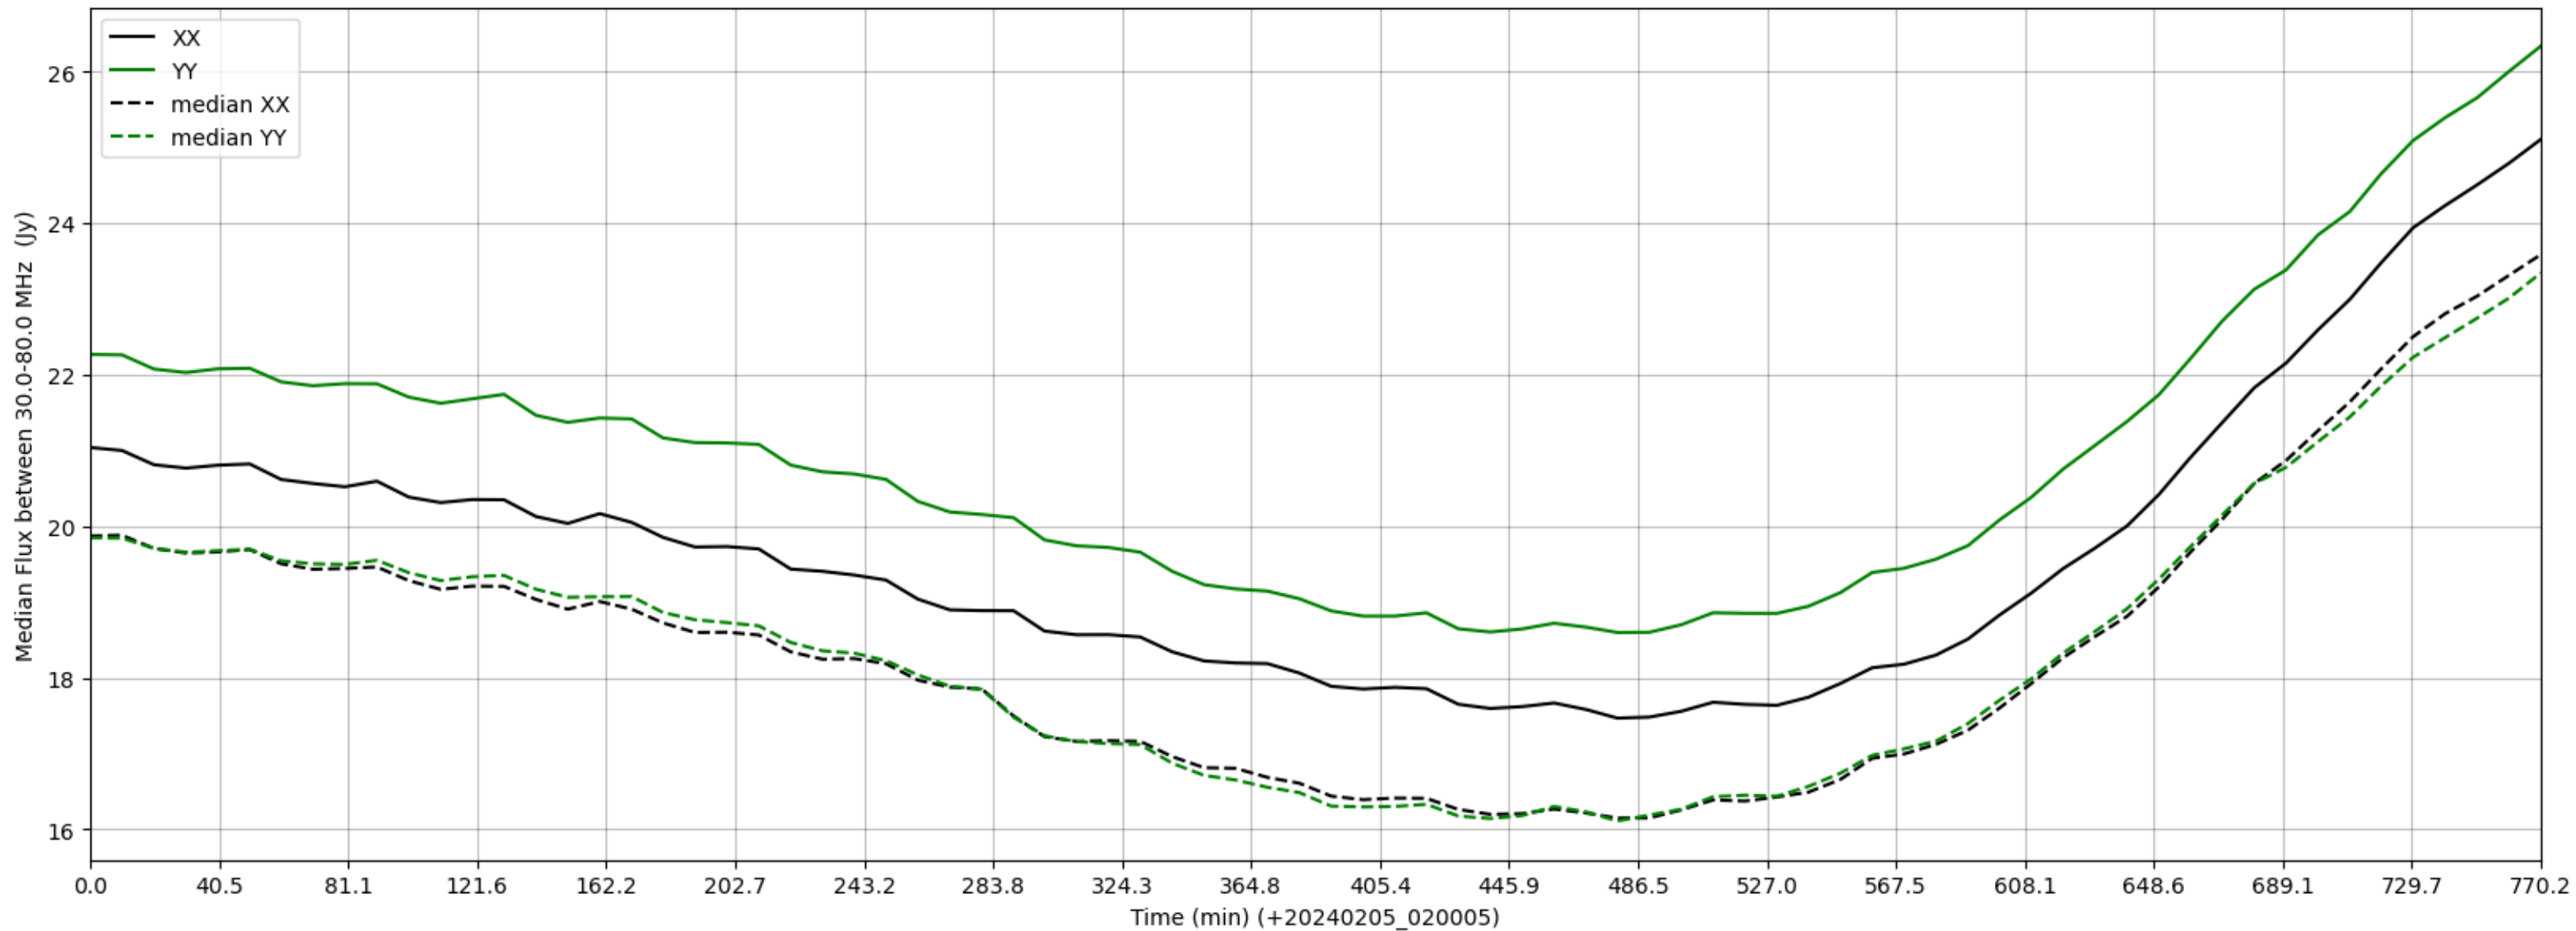

LWA034 - Correlator# 162 - XX FLAGS:Good - YY FLAGS:Good

LWA036 - Correlator# 163 - XX FLAGS:Good - YY FLAGS:Good

LWA066 - Correlator# 164 - XX FLAGS:Good - YY FLAGS:Good

LWA065 - Correlator# 165 - XX FLAGS:Good - YY FLAGS:Good