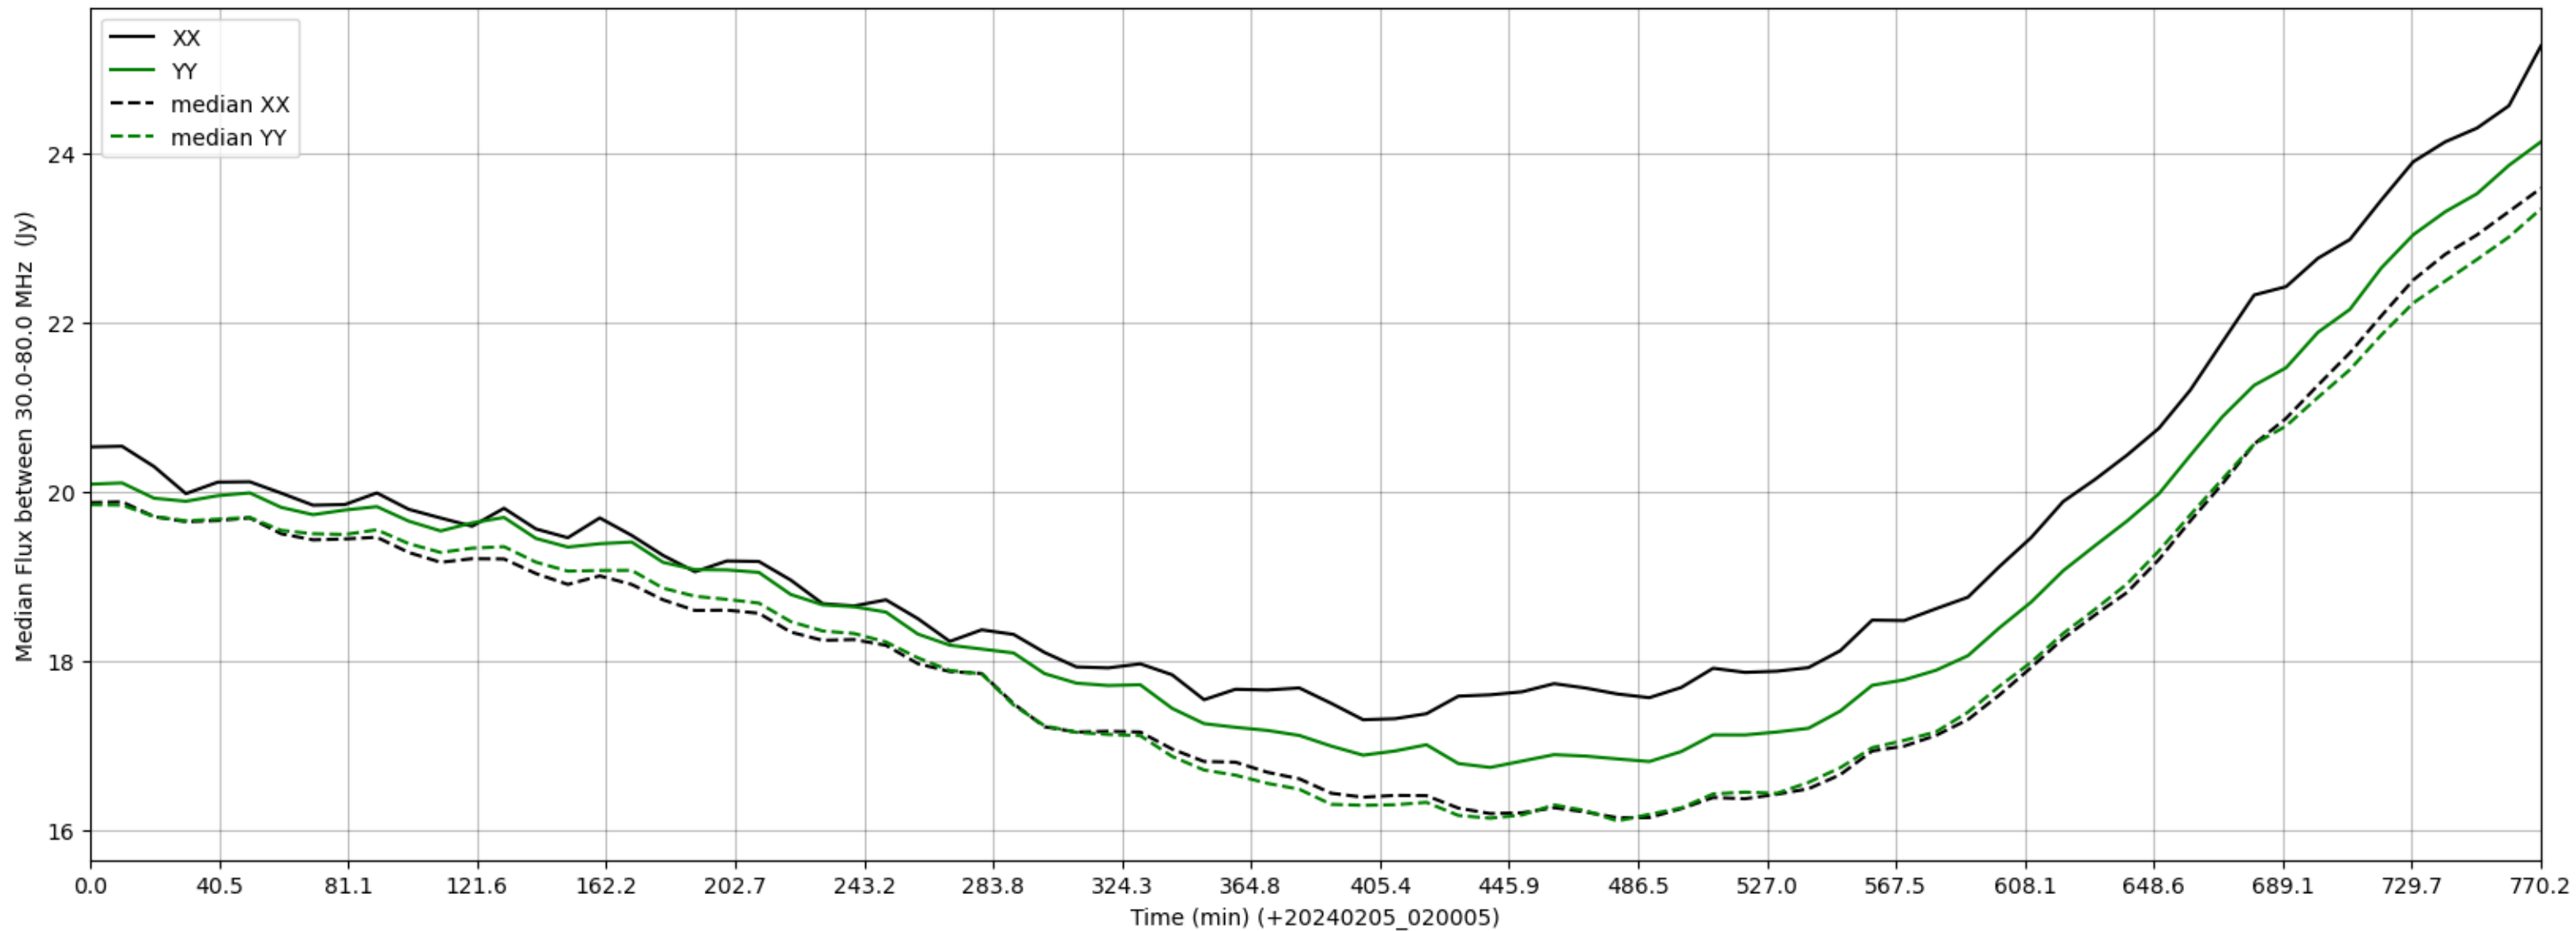

LWA067 - Correlator# 167 - XX FLAGS:Good - YY FLAGS:Good

LWA068 - Correlator# 166 - XX FLAGS:Good - YY FLAGS:Good