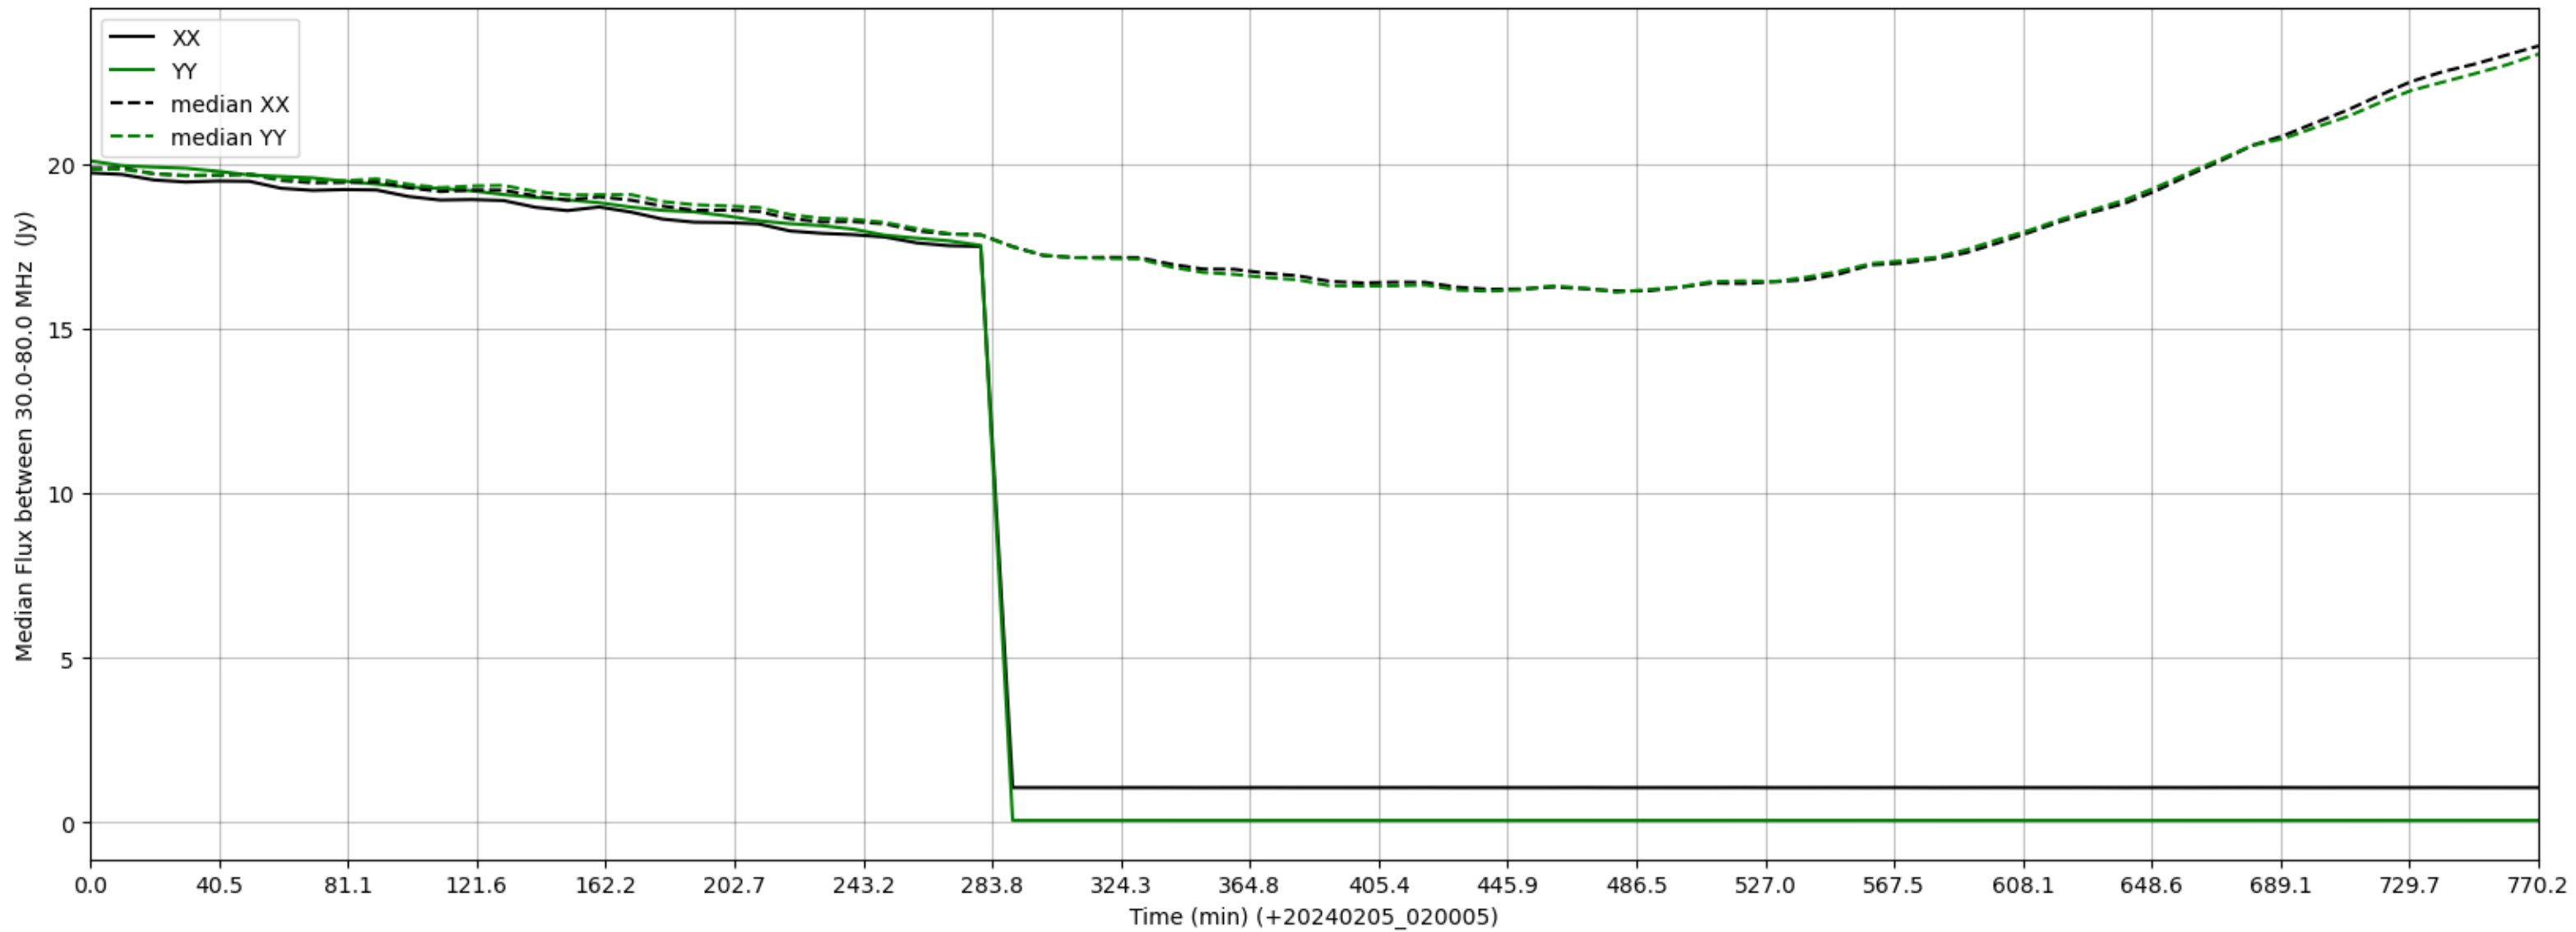

LWA304 - Correlator# 351 - XX FLAGS:LowFlux - YY FLAGS:LowFlux

LWA315 - Correlator# 350 - XX FLAGS:LowFlux - YY FLAGS:LowFlux