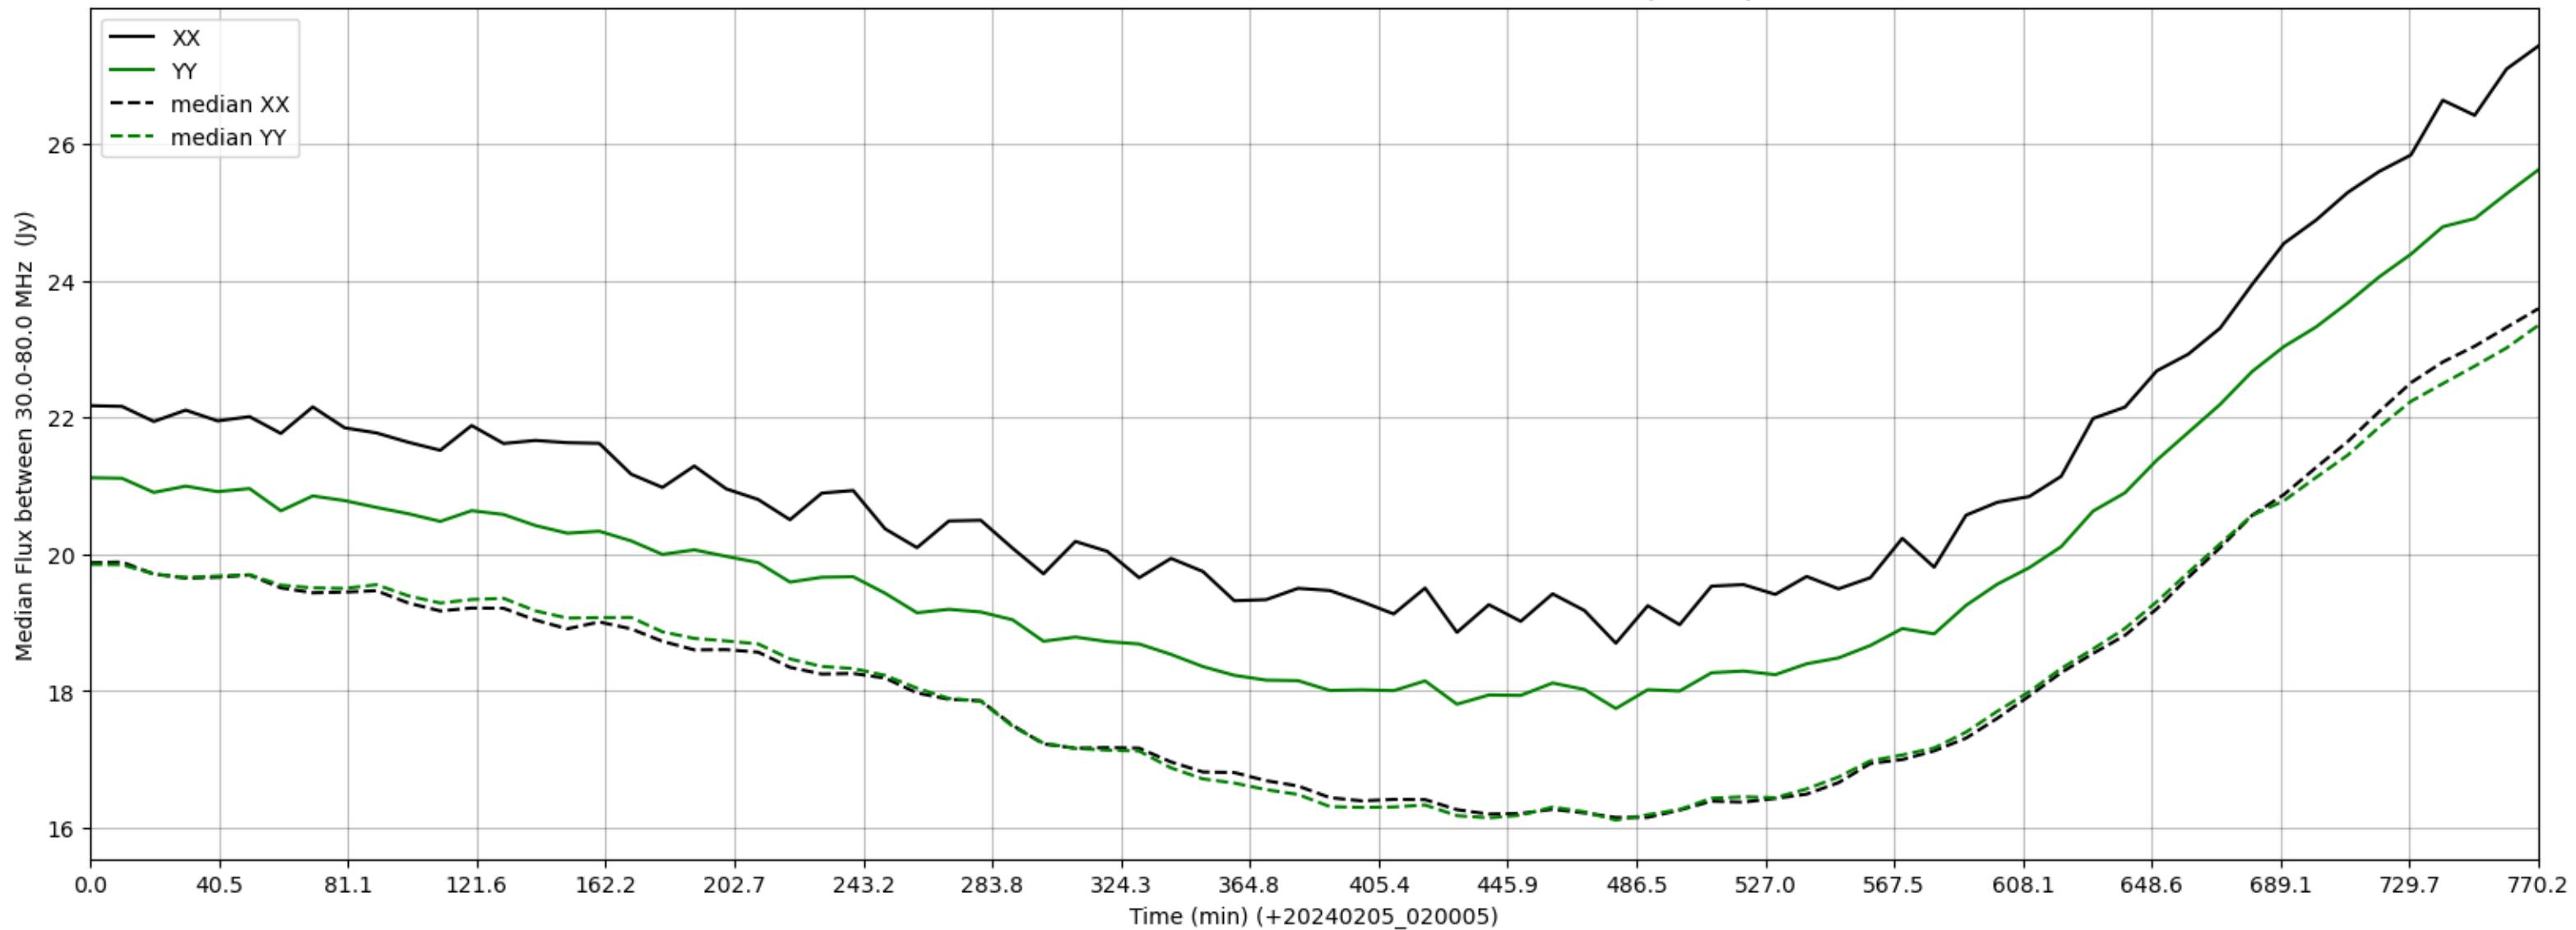

LWA226 - Correlator# 304 - XX FLAGS:BadSpecShape - YY FLAGS:BadSpecShape

LWA229 - Correlator# 305 - XX FLAGS:Good - YY FLAGS:BadSpecShape

LWA233 - Correlator# 306 - XX FLAGS:Good - YY FLAGS:Good

LWA232 - Correlator# 307 - XX FLAGS:BadSpecShape - YY FLAGS:BadSpecShape