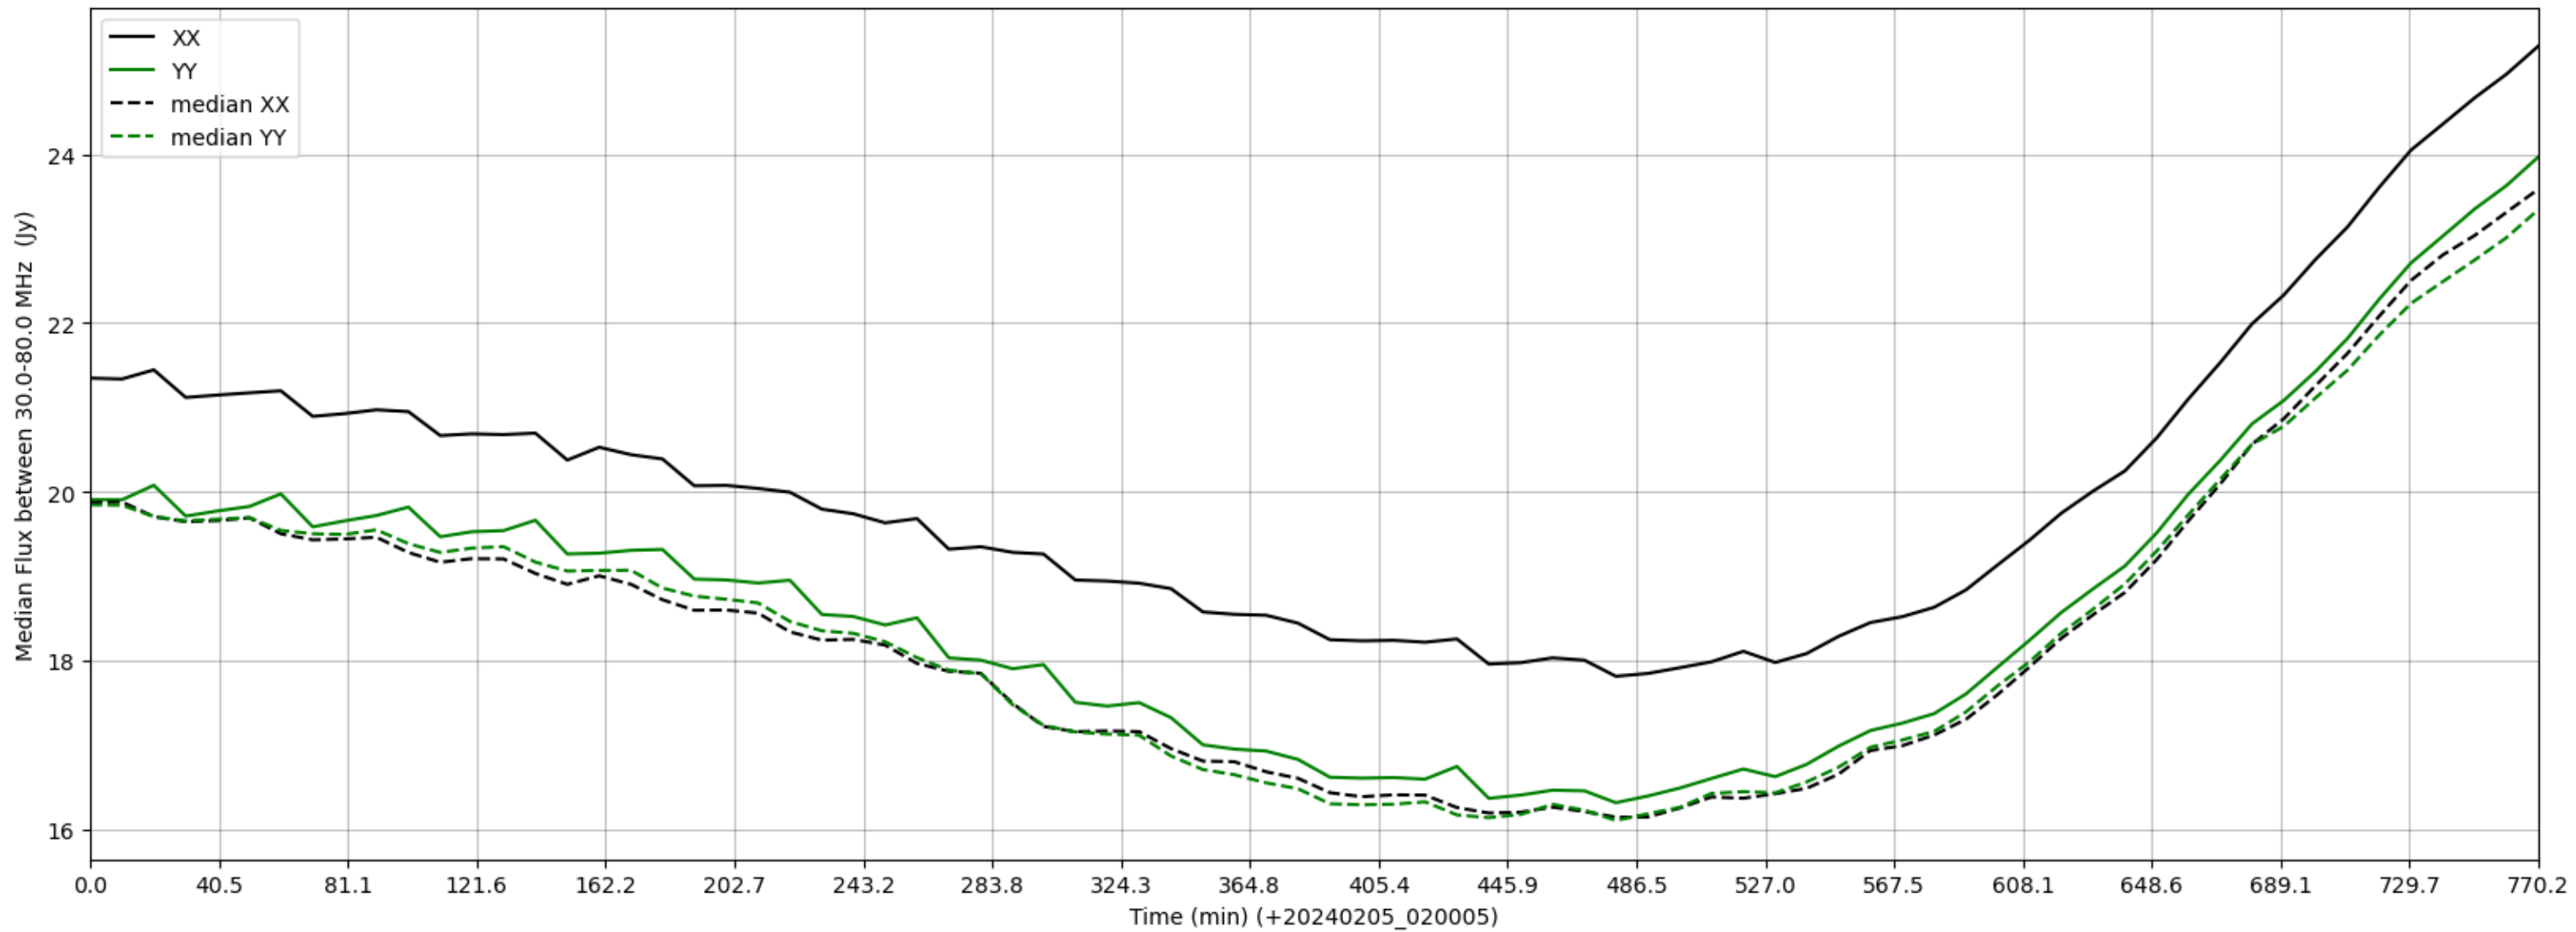

LWA011 - Correlator# 072 - XX FLAGS:Good - YY FLAGS:Good

LWA007 - Correlator# 071 - XX FLAGS:Good - YY FLAGS:Good