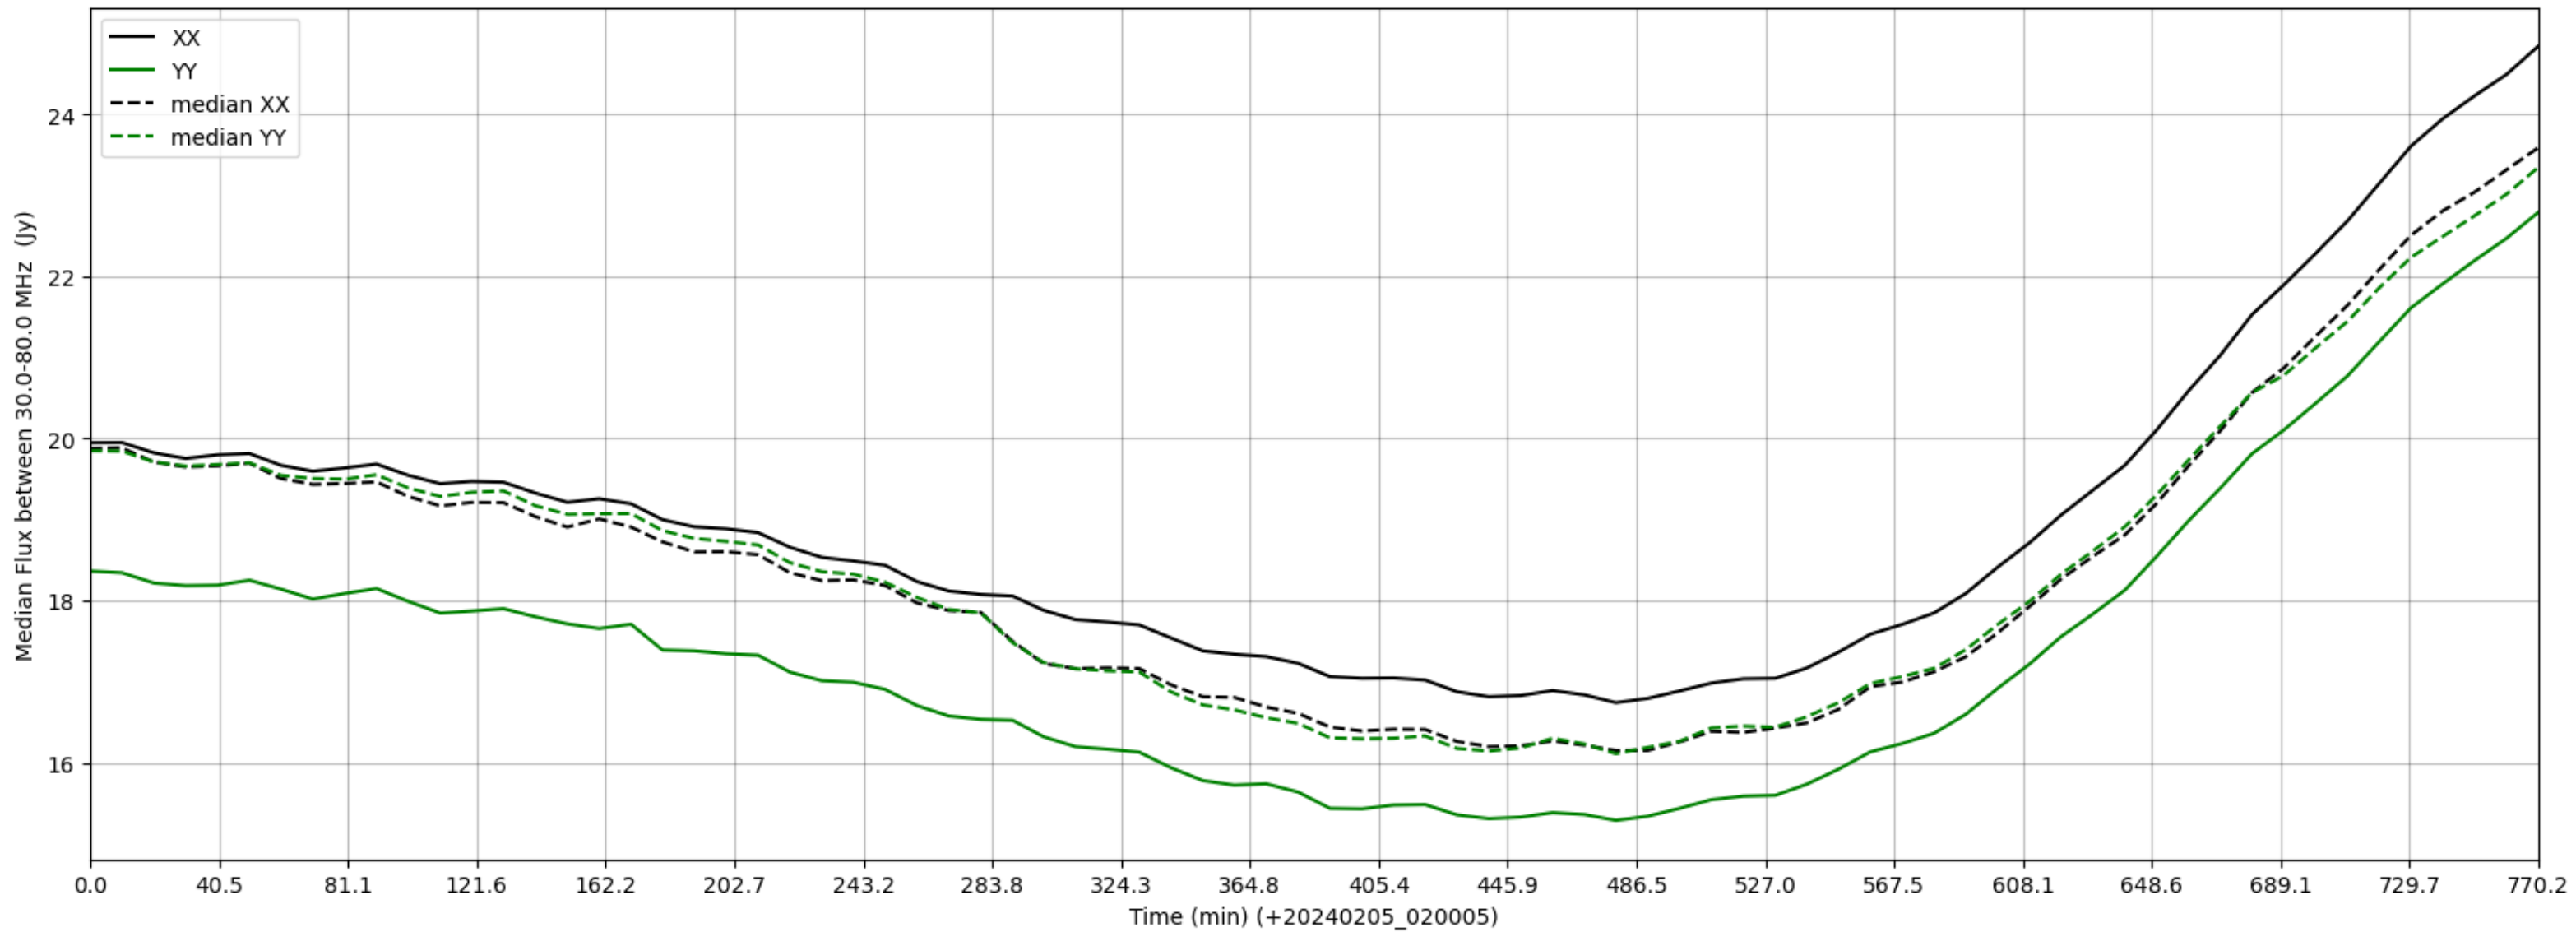

LWA064 - Correlator# 141 - XX FLAGS:Good - YY FLAGS:Good

LWA085 - Correlator# 140 - XX FLAGS:Good - YY FLAGS:Good