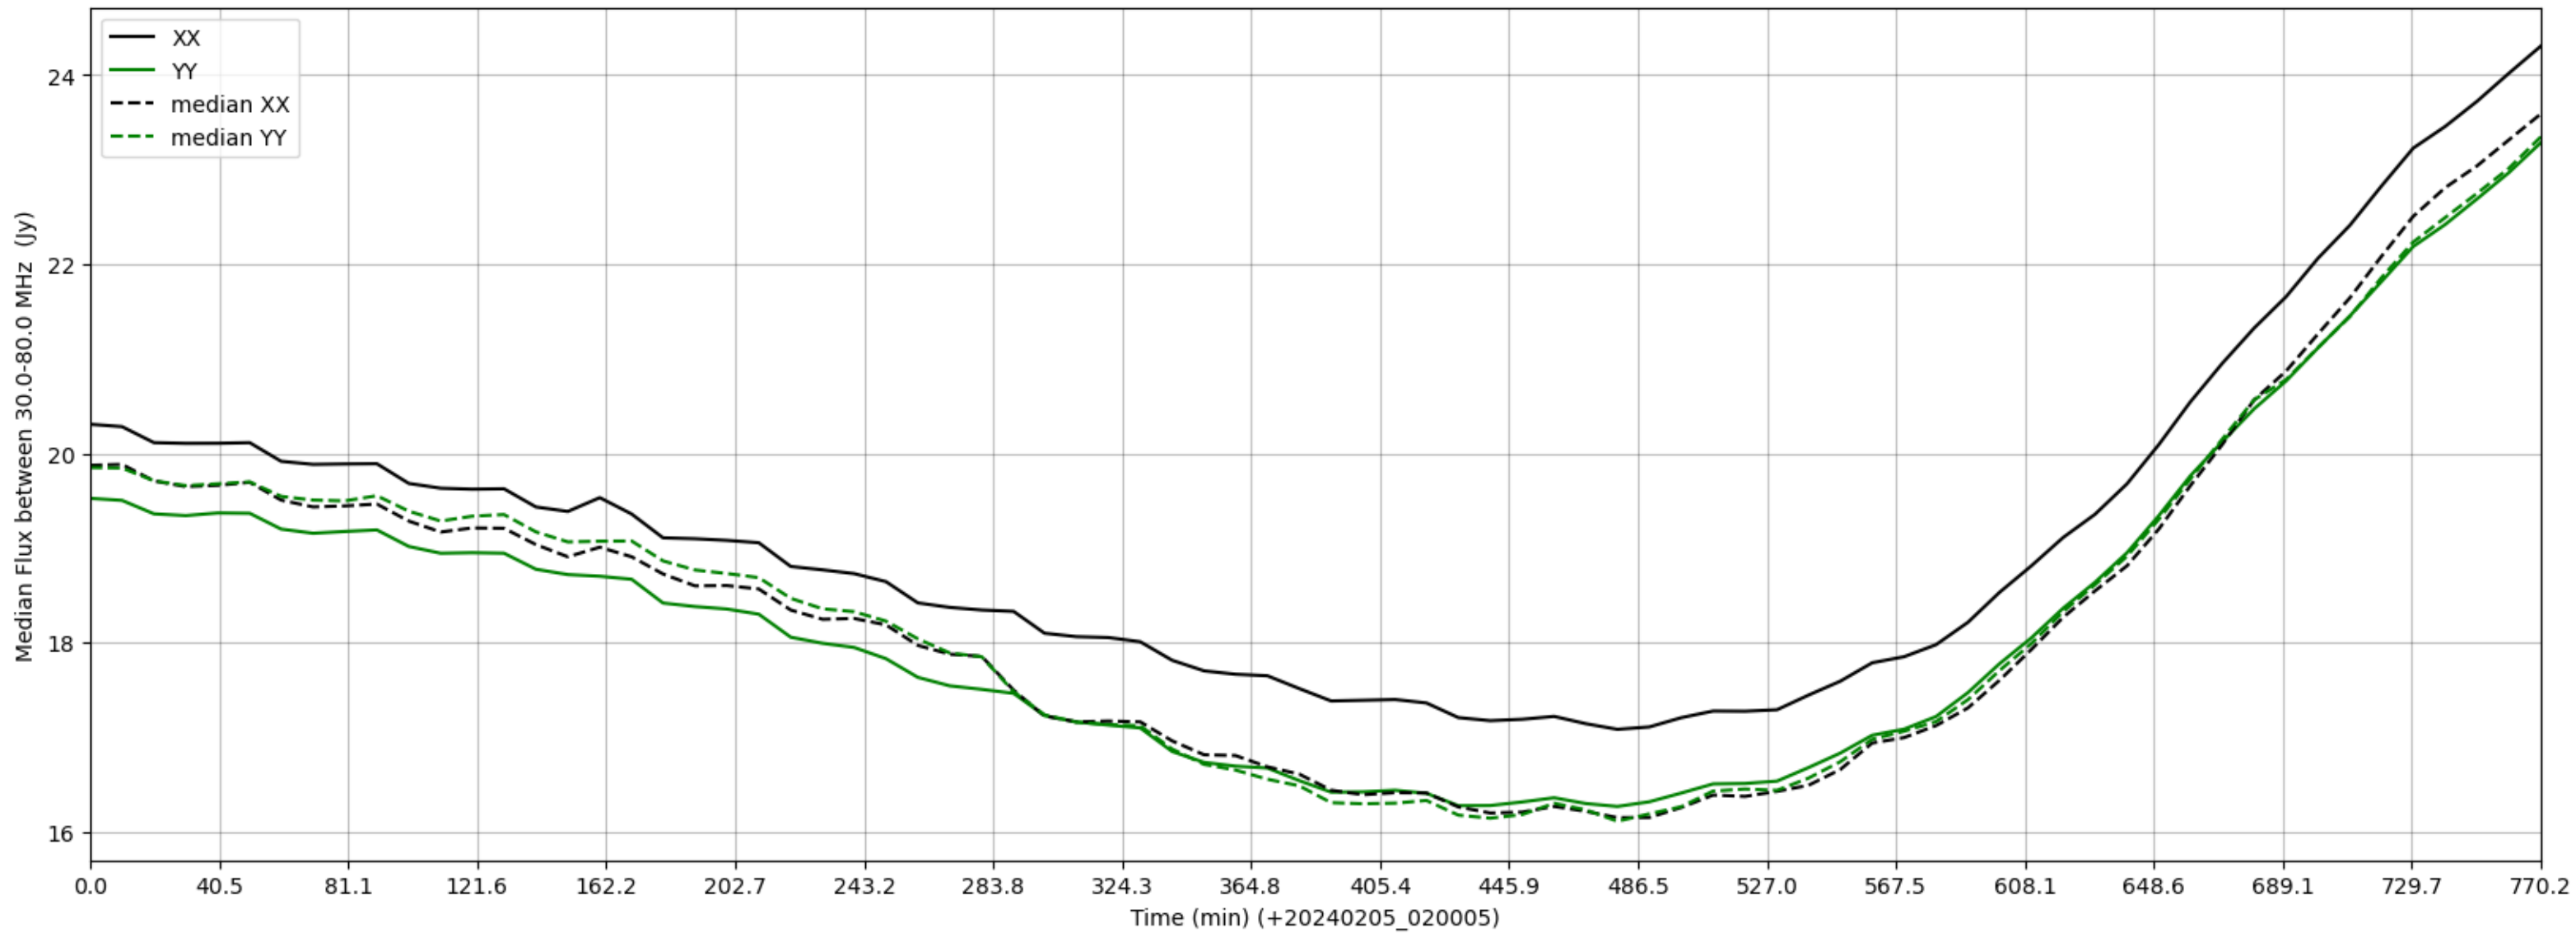

LWA224 - Correlator# 248 - XX FLAGS:Good - YY FLAGS:Good

LWA192 - Correlator# 247 - XX FLAGS:Good - YY FLAGS:Good