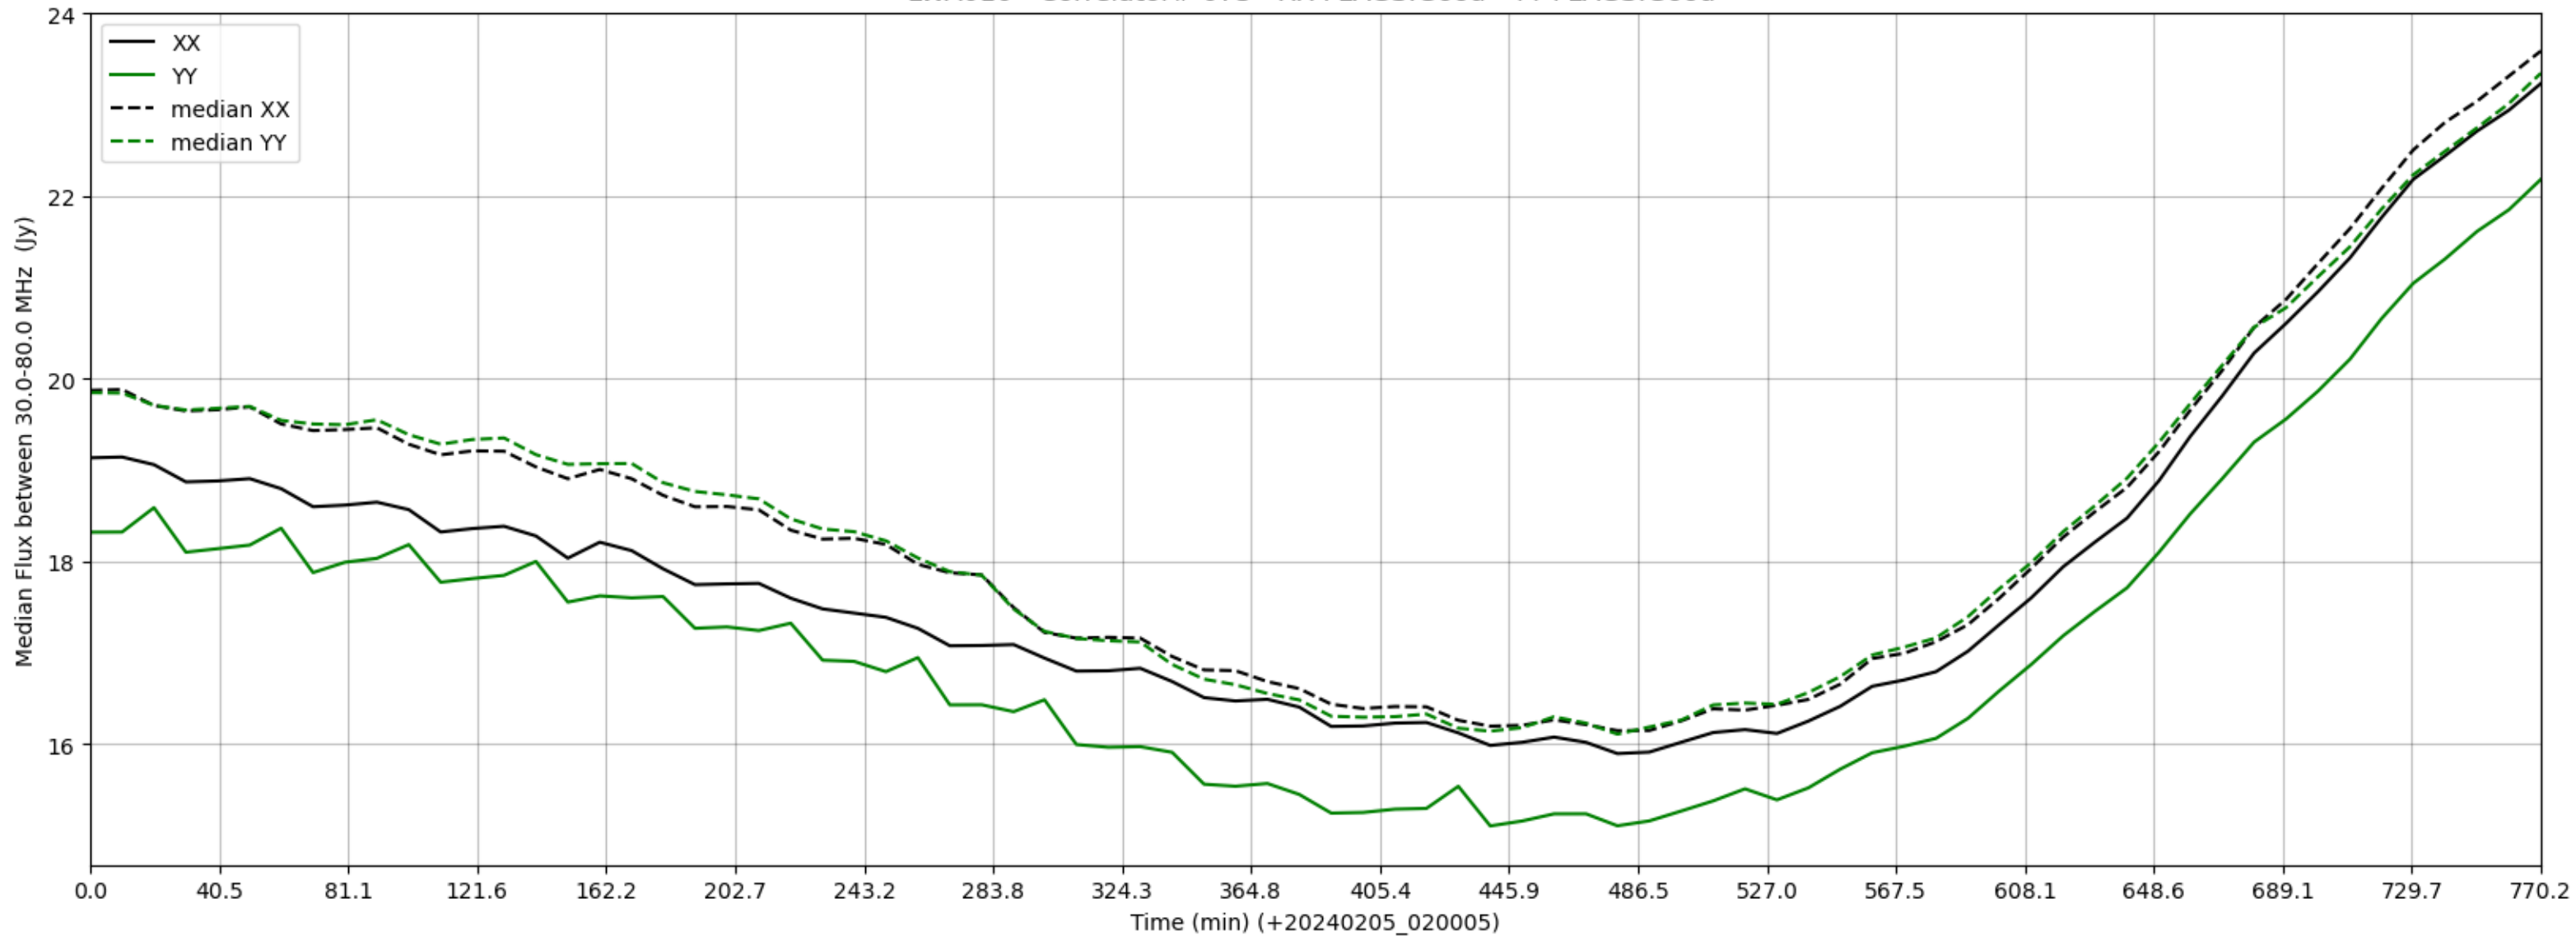

LWA007 - Correlator# 071 - XX FLAGS:Good - YY FLAGS:Good

LWA011 - Correlator# 072 - XX FLAGS:Good - YY FLAGS:Good

LWA010 - Correlator# 073 - XX FLAGS:Good - YY FLAGS:Good

LWA012 - Correlator# 074 - XX FLAGS:Good - YY FLAGS:Good