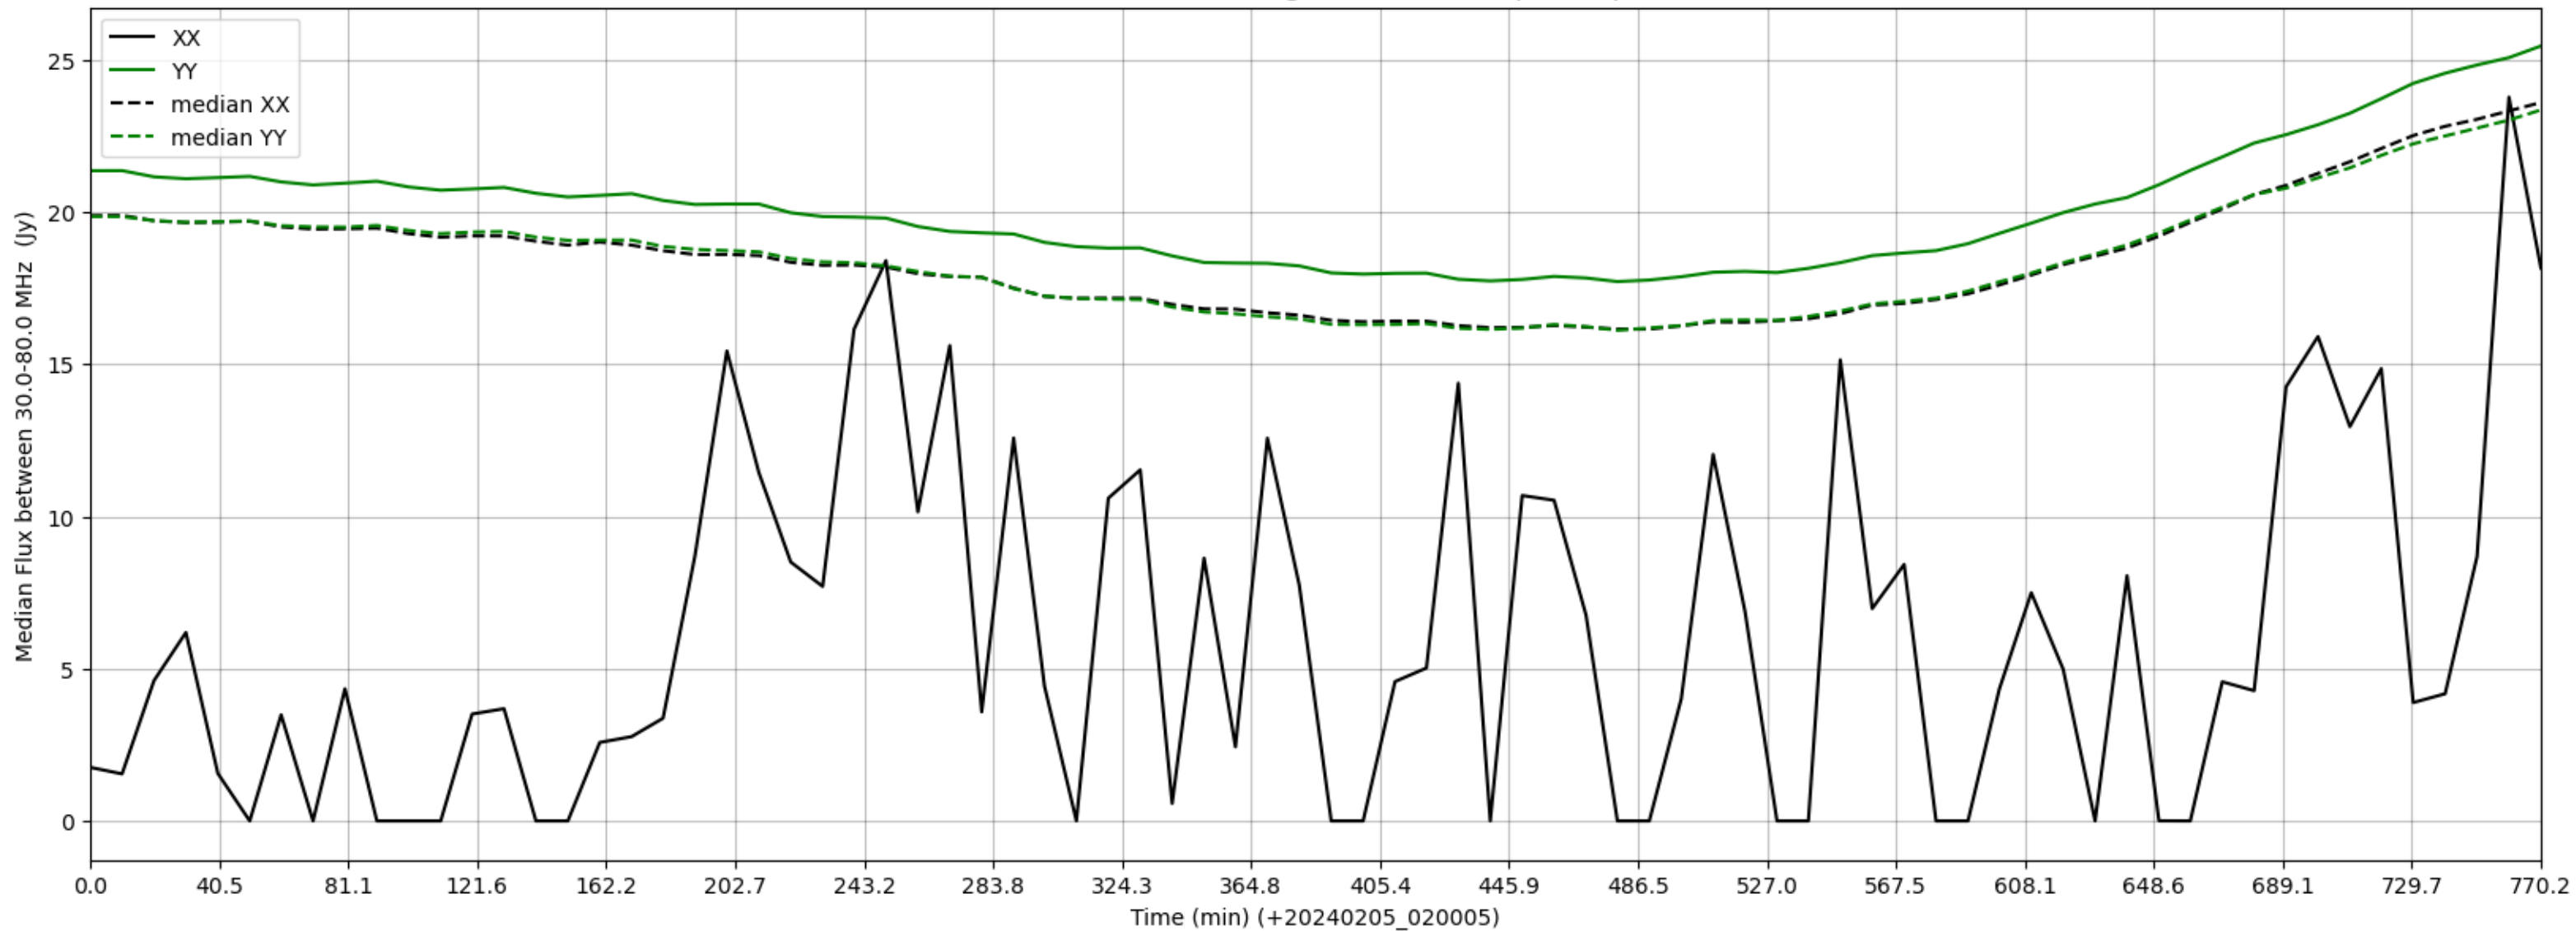

LWA260 - Correlator# 034 - XX FLAGS:LowFlux - YY FLAGS:LowFlux

LWA255 - Correlator# 033 - XX FLAGS:HighTimeVar+BadSpecShape - YY FLAGS:Good