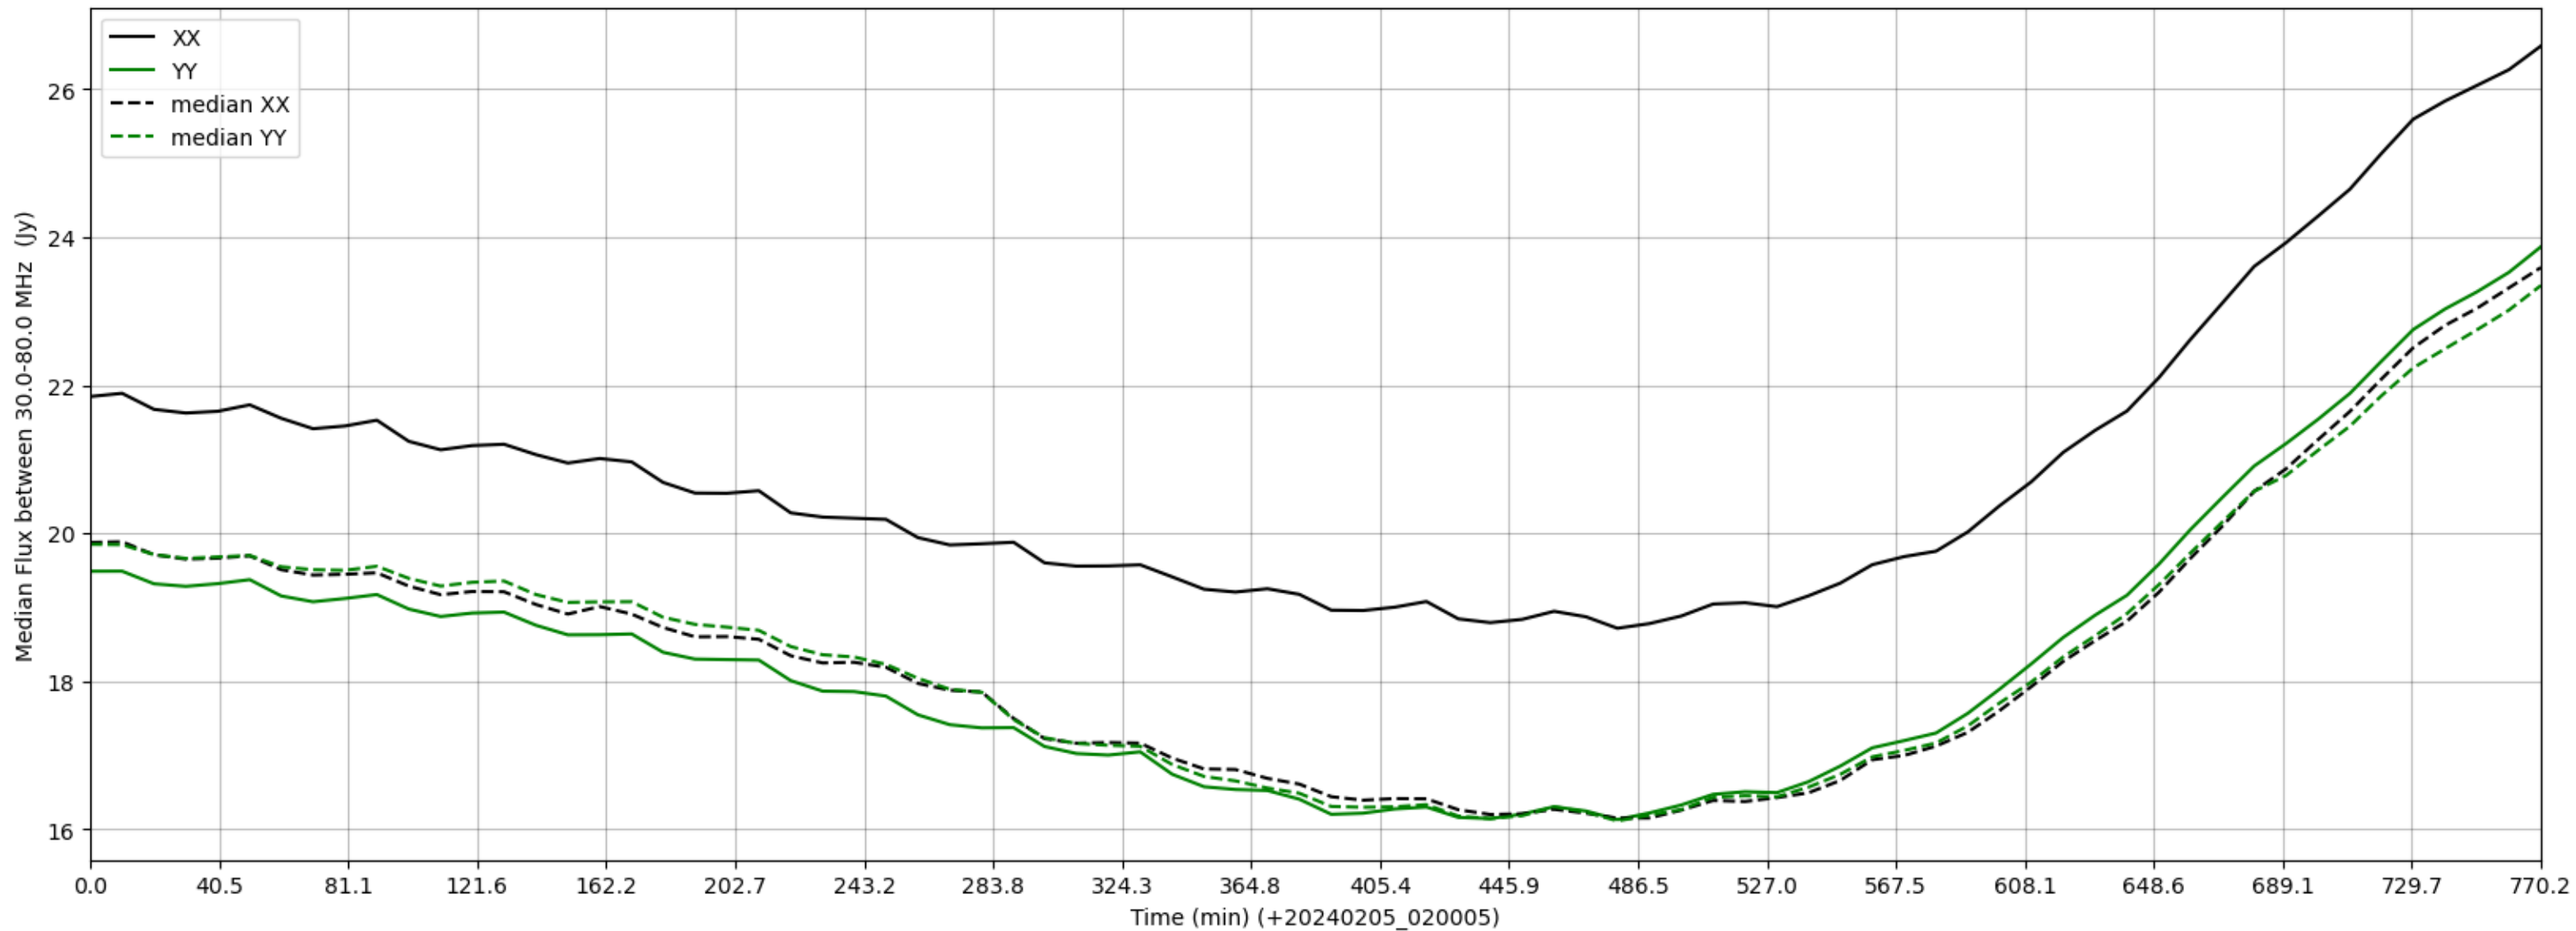

LWA133 - Correlator# 257 - XX FLAGS:Good - YY FLAGS:Good

LWA137 - Correlator# 258 - XX FLAGS:Good - YY FLAGS:Good

LWA136 - Correlator# 259 - XX FLAGS:Good - YY FLAGS:Good

LWA140 - Correlator# 260 - XX FLAGS:Good - YY FLAGS:Good