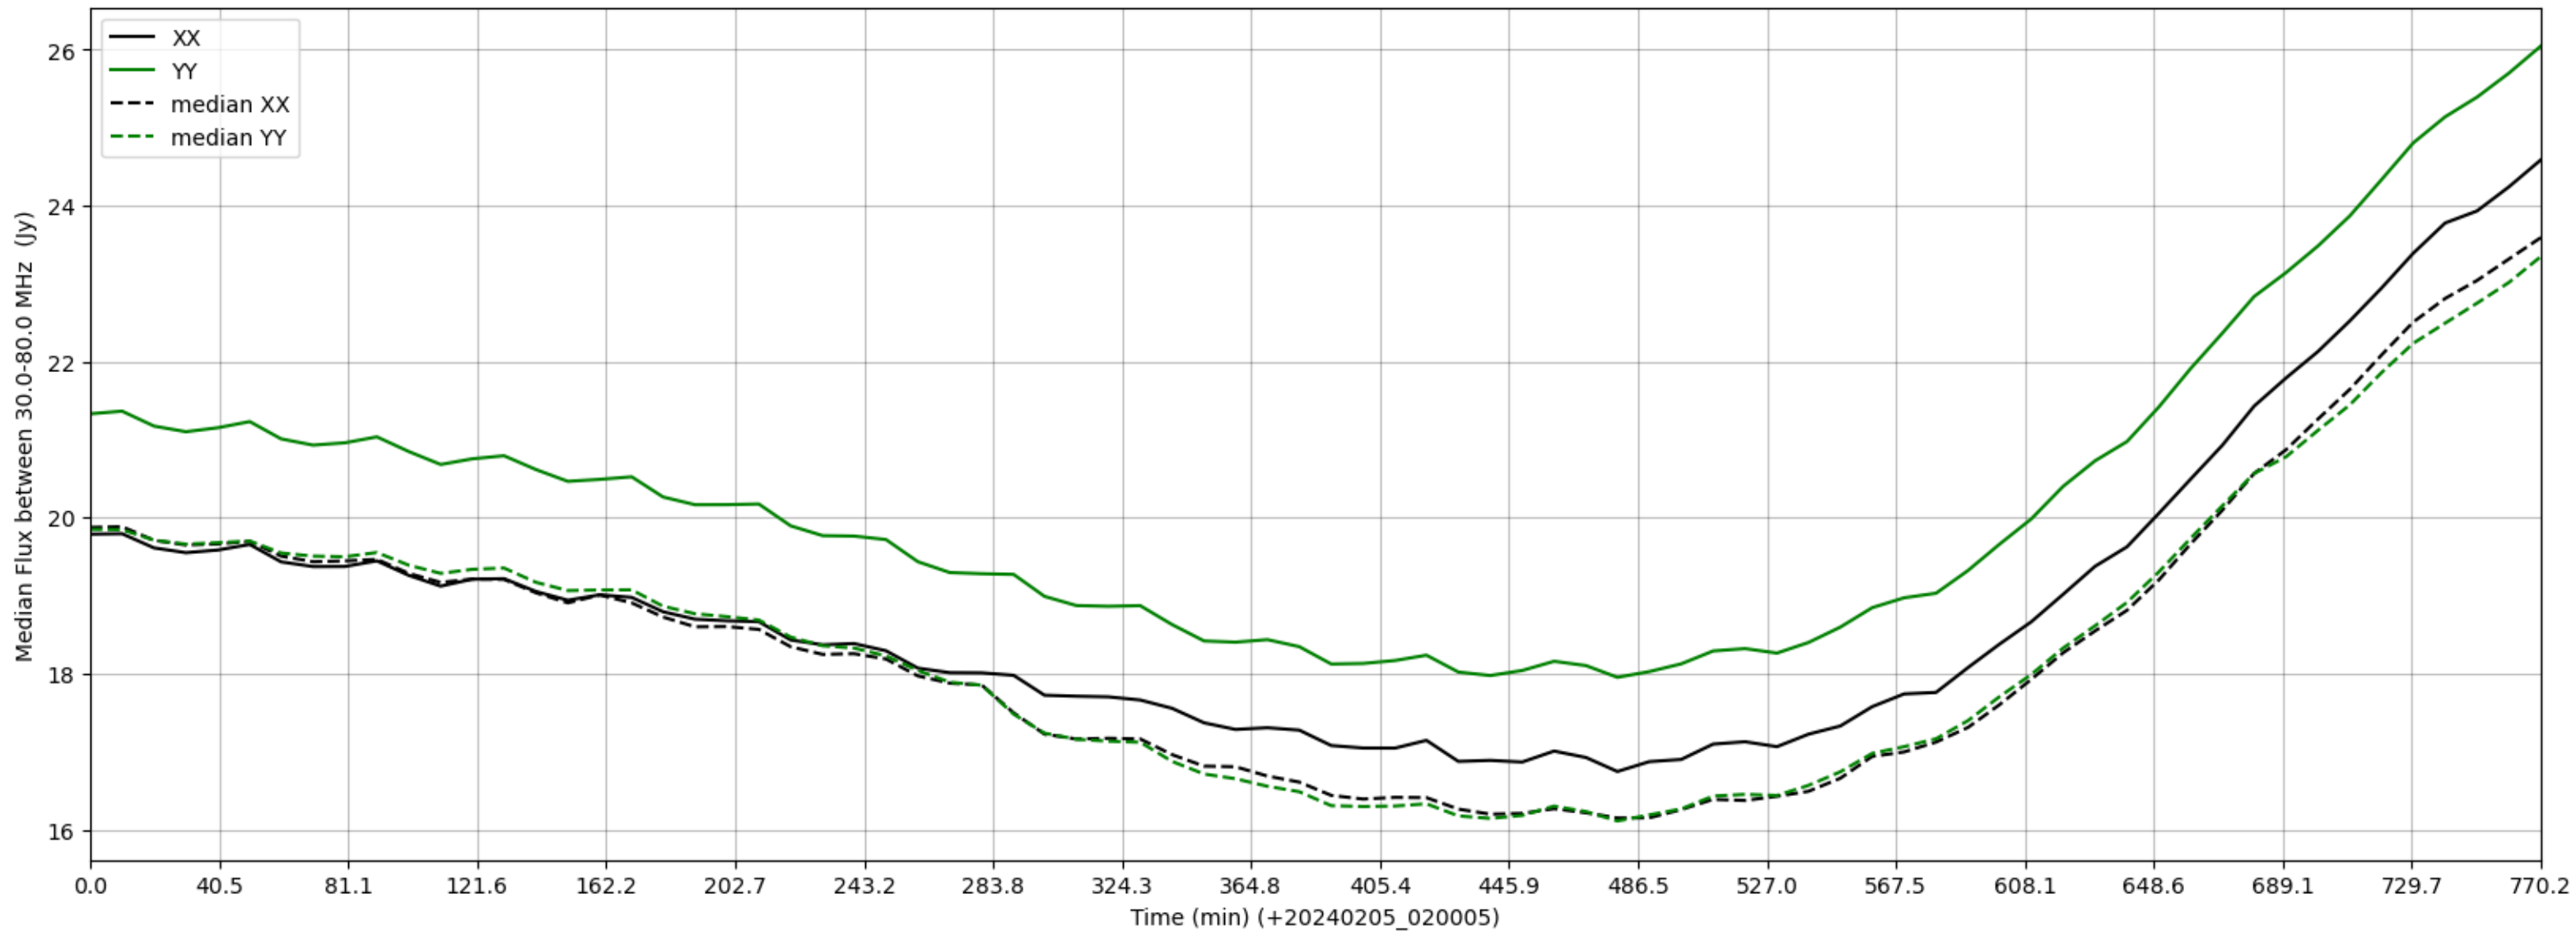

LWA200 - Correlator# 276 - XX FLAGS:Good - YY FLAGS:Good

LWA196 - Correlator# 275 - XX FLAGS:Good - YY FLAGS:Good