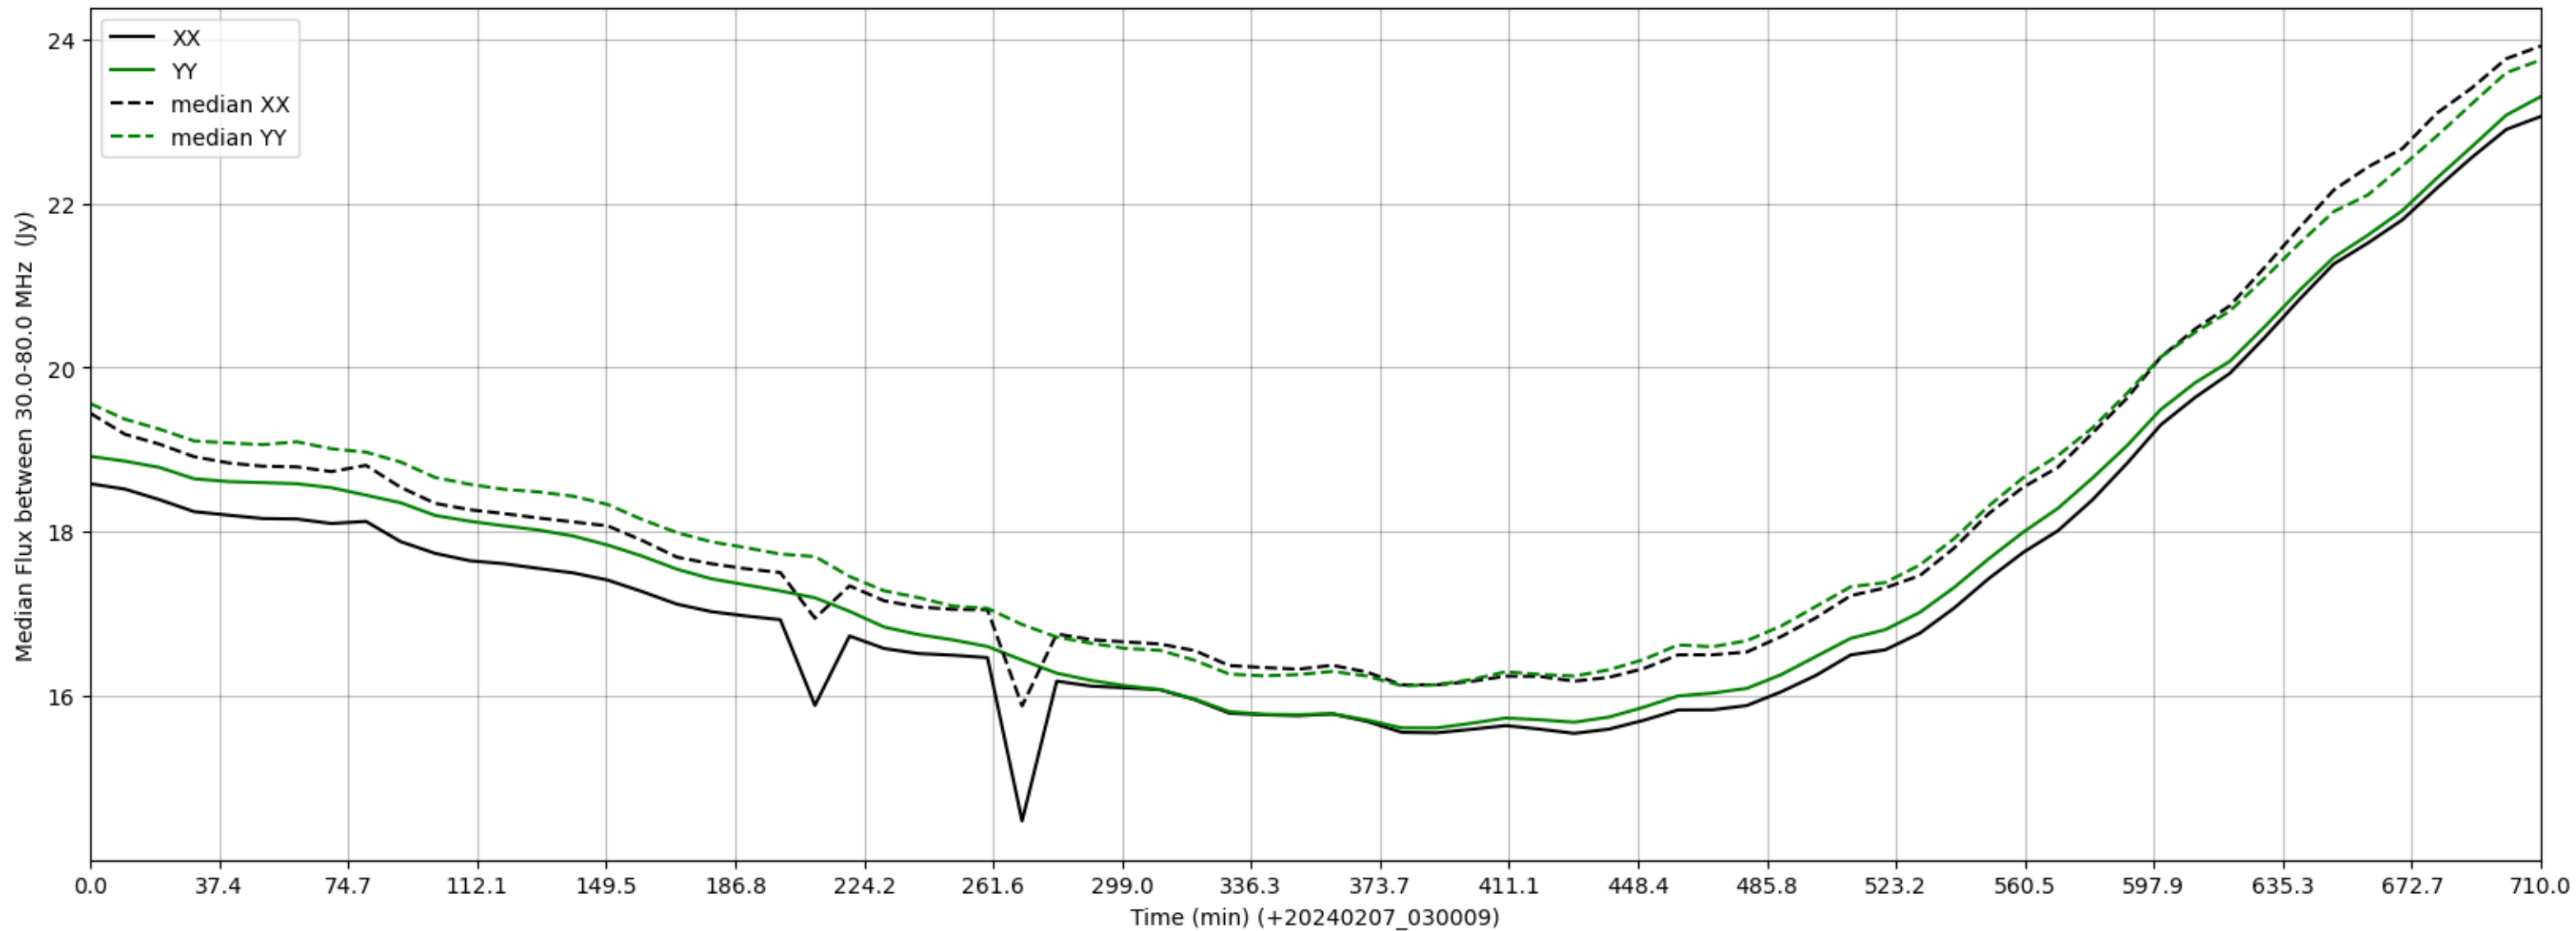

LWA092 - Correlator# 149 - XX FLAGS:Good - YY FLAGS:Good

LWA093 - Correlator# 148 - XX FLAGS:Good - YY FLAGS:Good