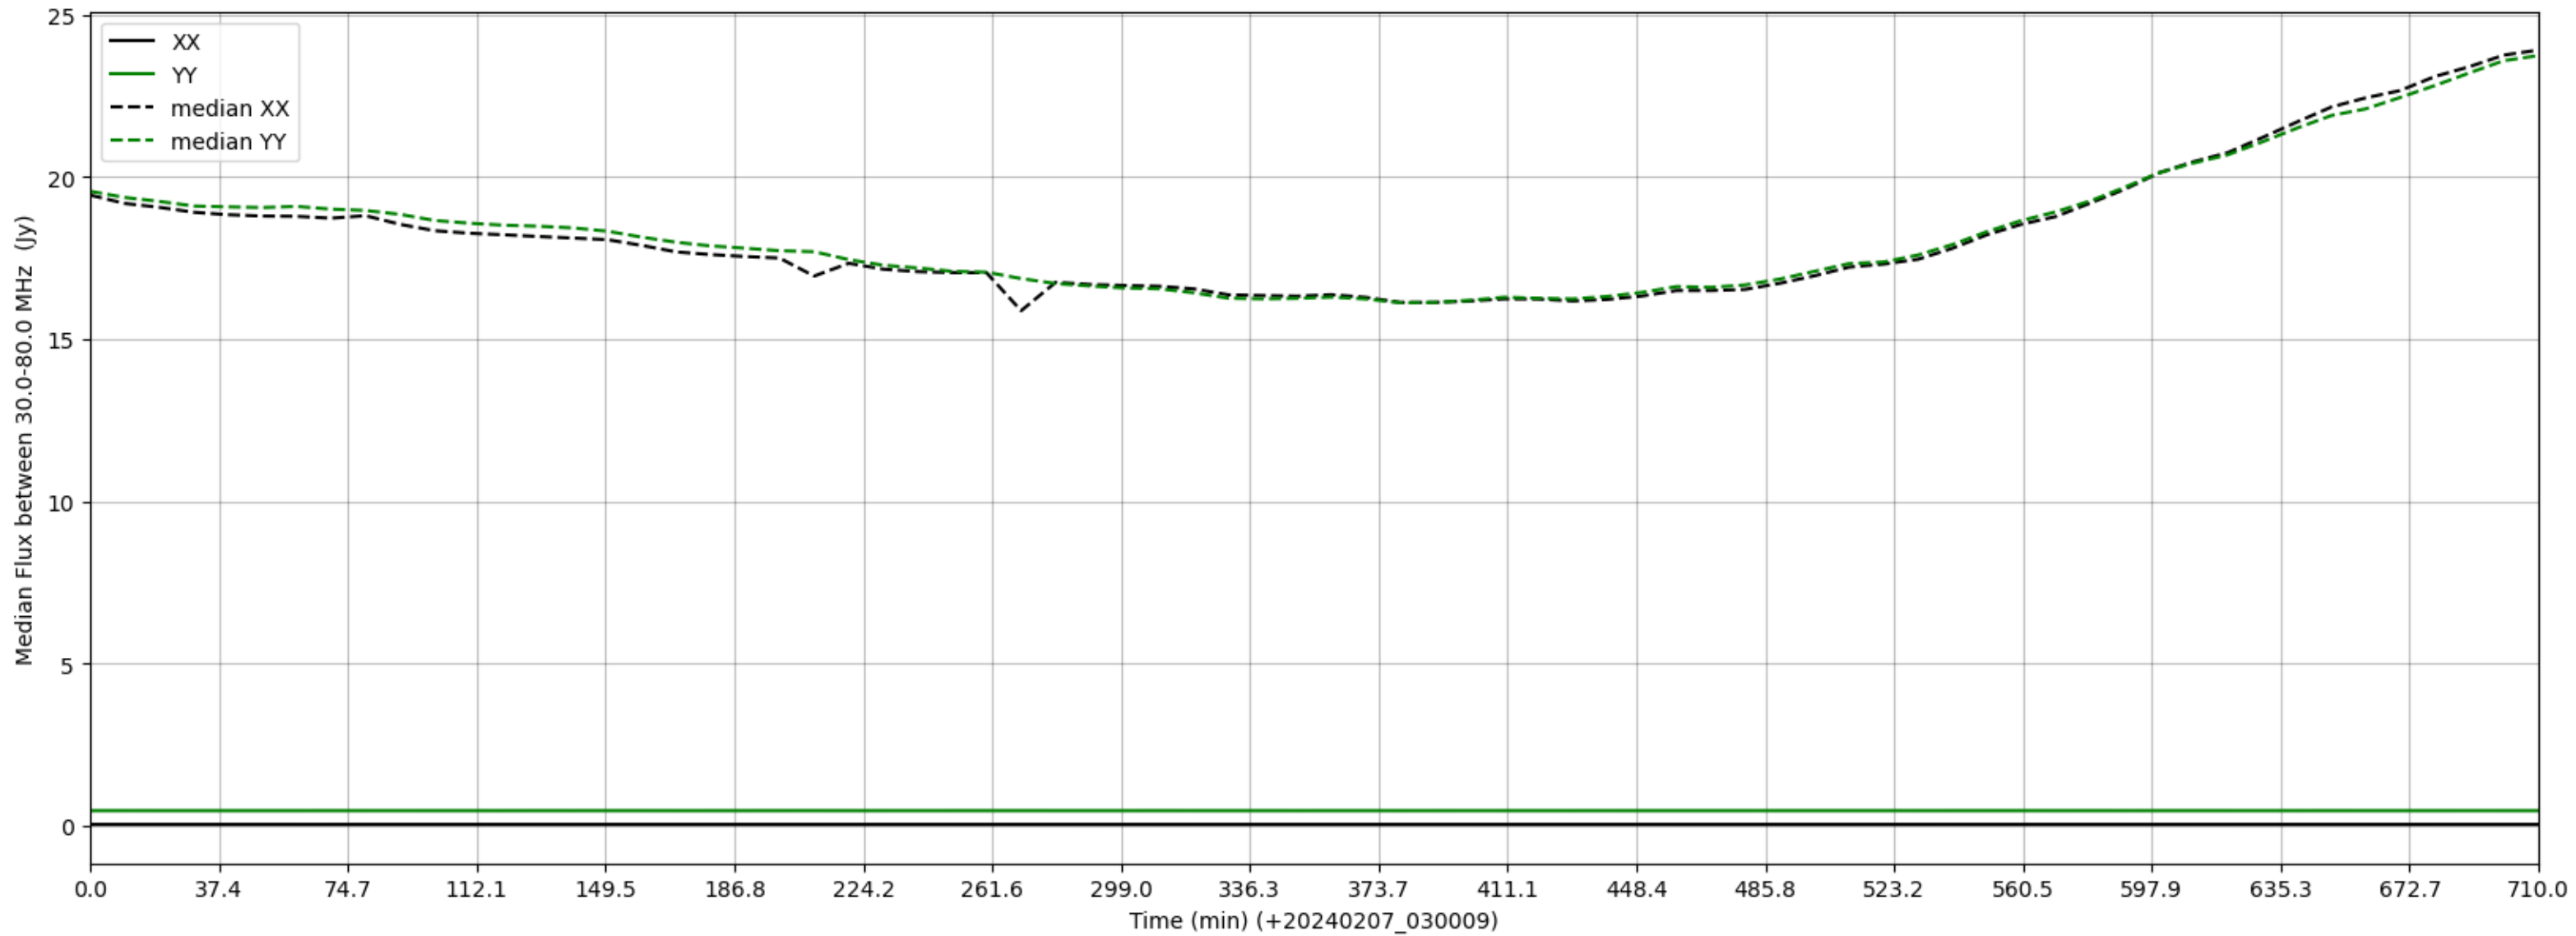

LWA360 - Correlator# 062 - XX FLAGS:LowFlux - YY FLAGS:LowFlux

LWA344 - Correlator# 061 - XX FLAGS:LowFlux - YY FLAGS:LowFlux