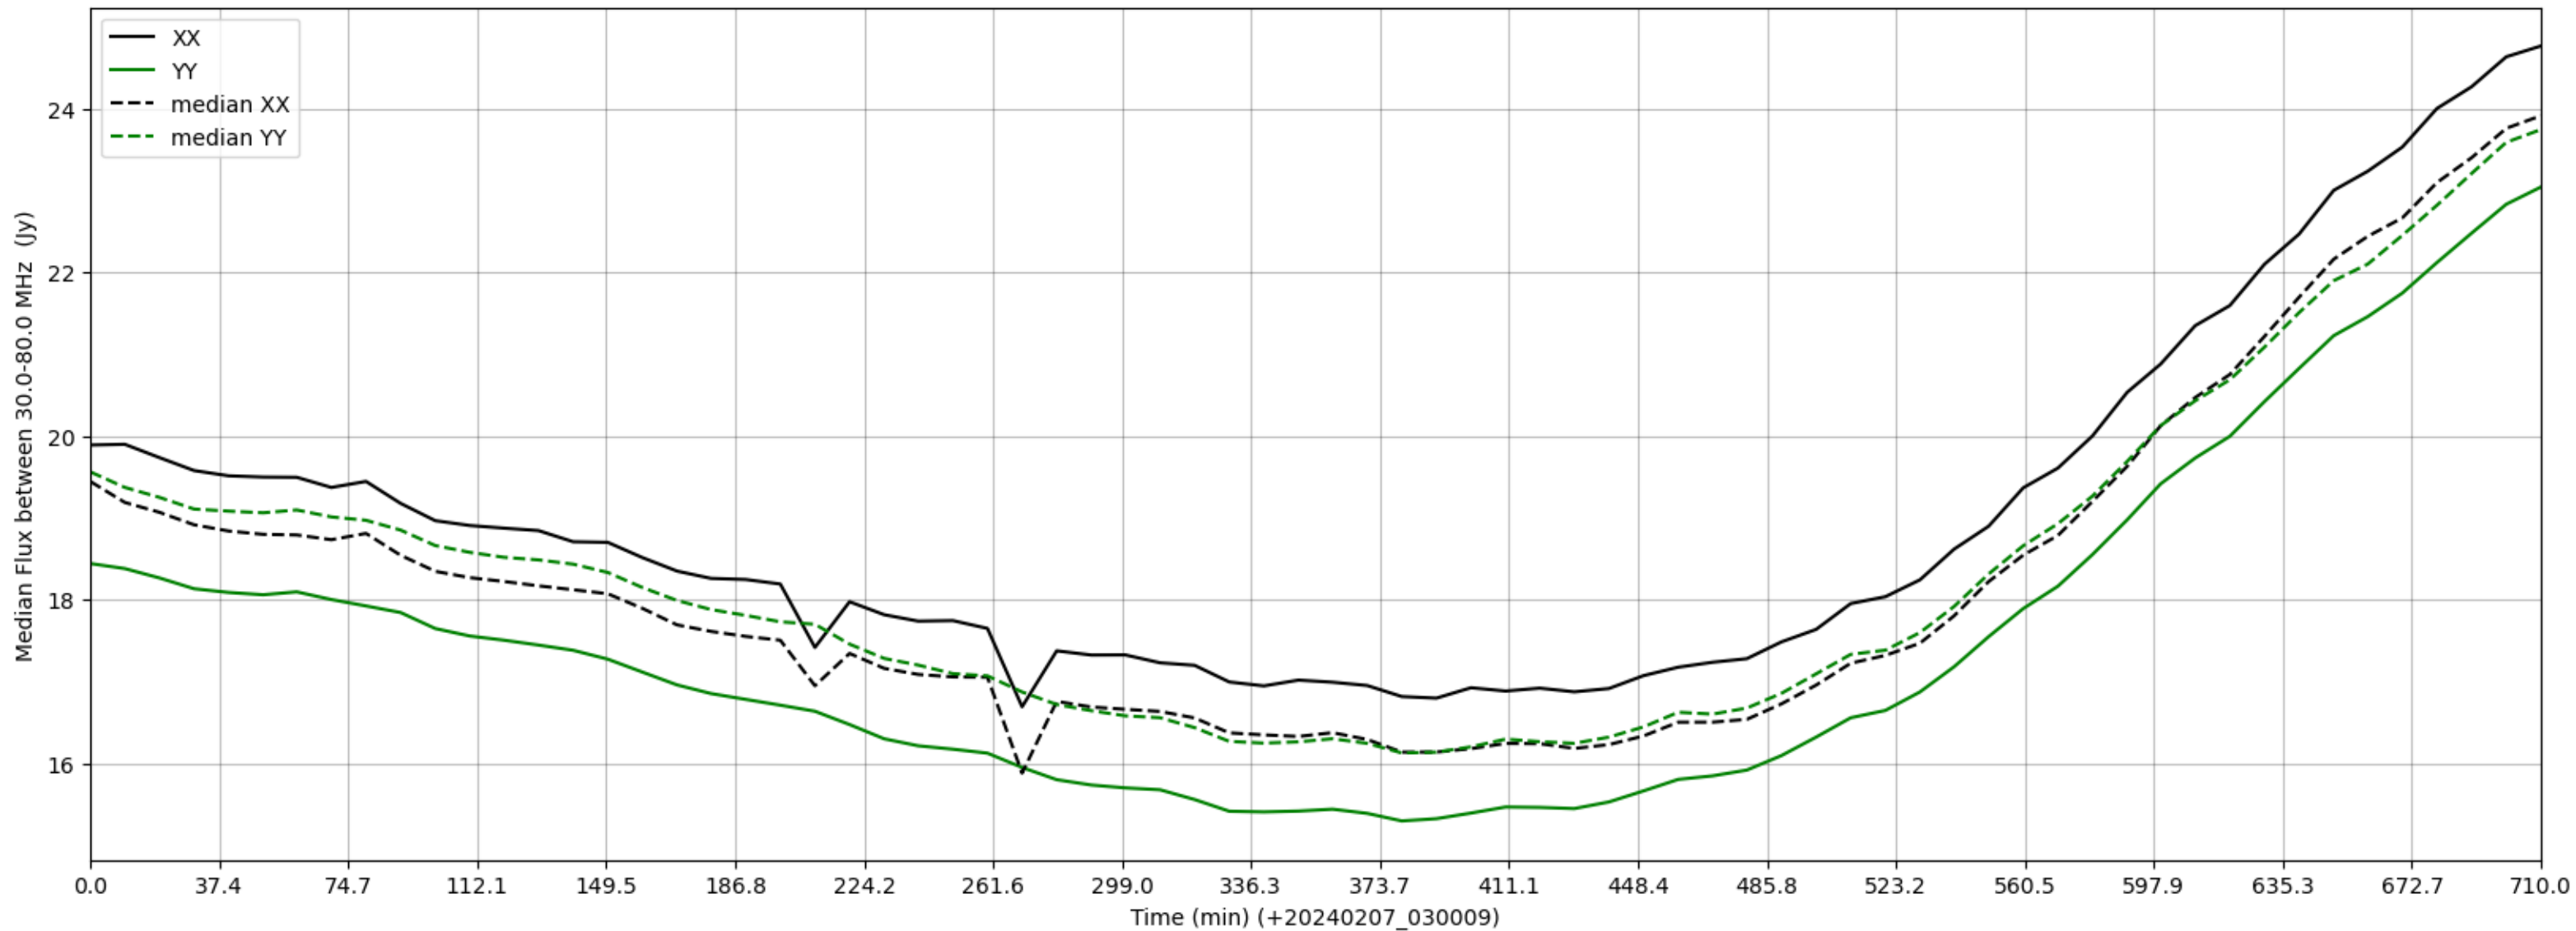

LWA248 - Correlator# 343 - XX FLAGS:Good - YY FLAGS:Good

LWA249 - Correlator# 342 - XX FLAGS:Good - YY FLAGS:Good