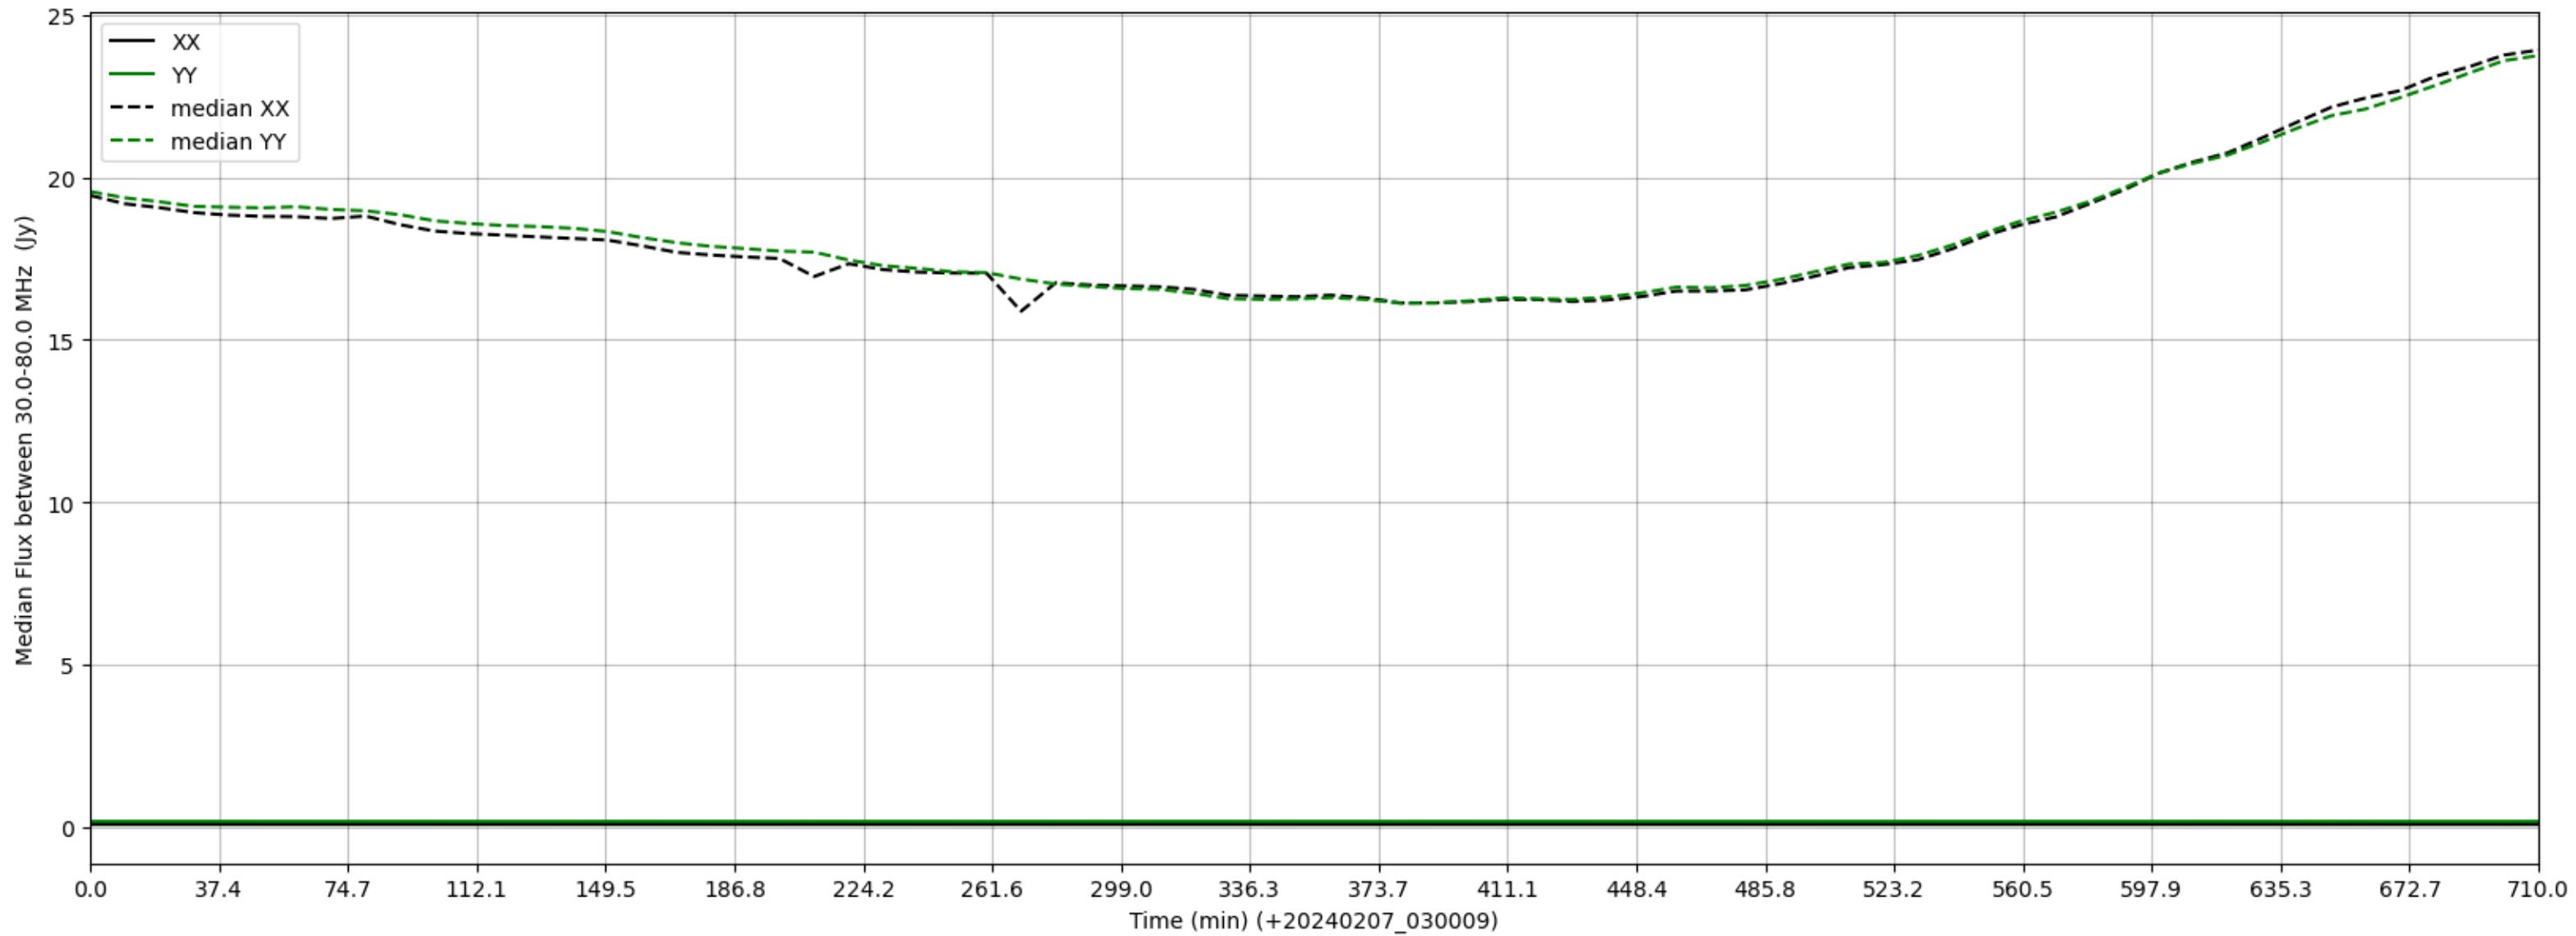

LWA269 - Correlator# 005 - XX FLAGS:LowFlux - YY FLAGS:LowFlux

LWA271 - Correlator# 004 - XX FLAGS:LowFlux - YY FLAGS:LowFlux