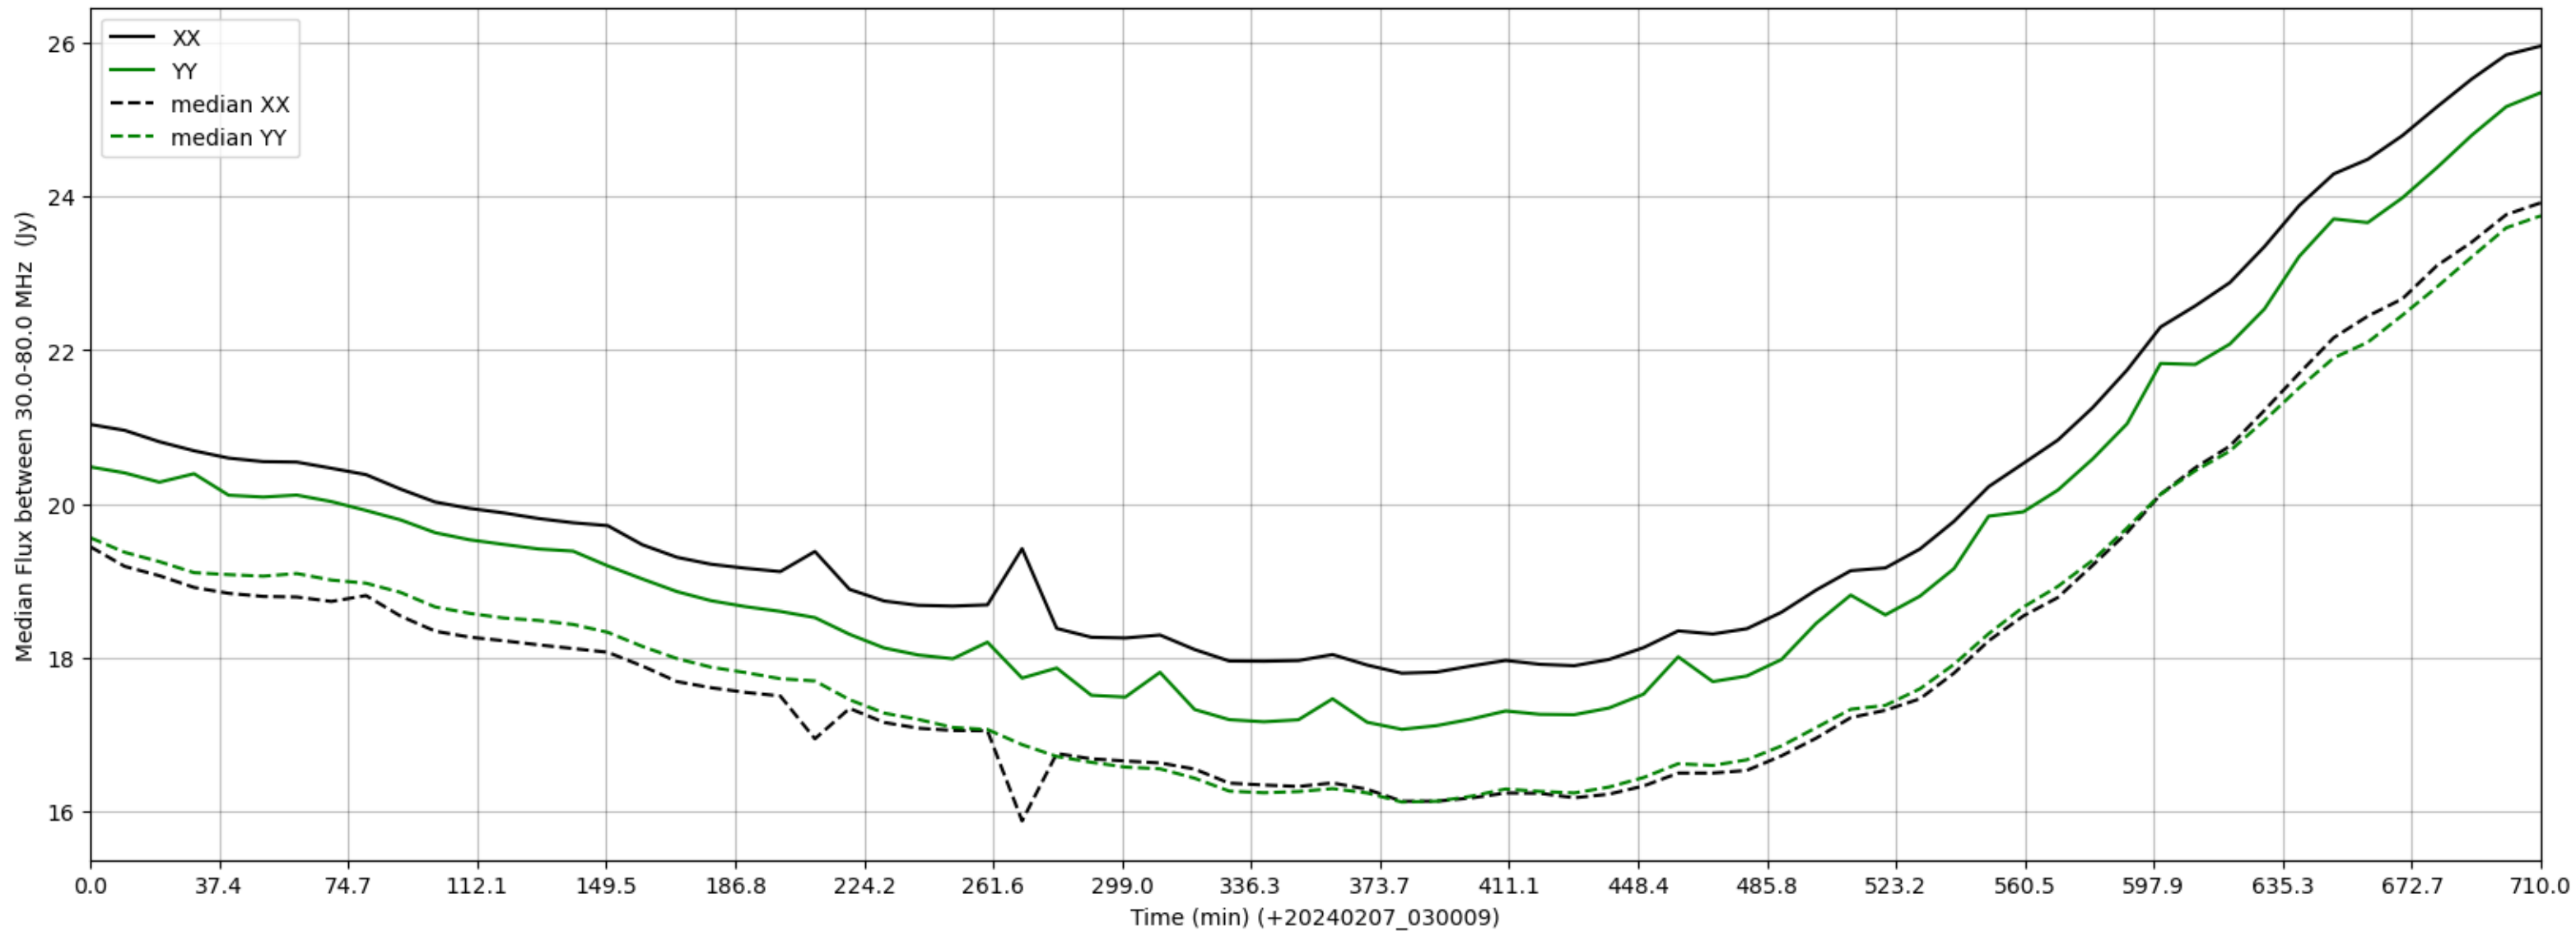

LWA104 - Correlator# 179 - XX FLAGS:Good - YY FLAGS:Good

LWA129 - Correlator# 180 - XX FLAGS:Good - YY FLAGS:Good

LWA037 - Correlator# 181 - XX FLAGS:Good - YY FLAGS:Good

LWA131 - Correlator# 182 - XX FLAGS:Good - YY FLAGS:Good