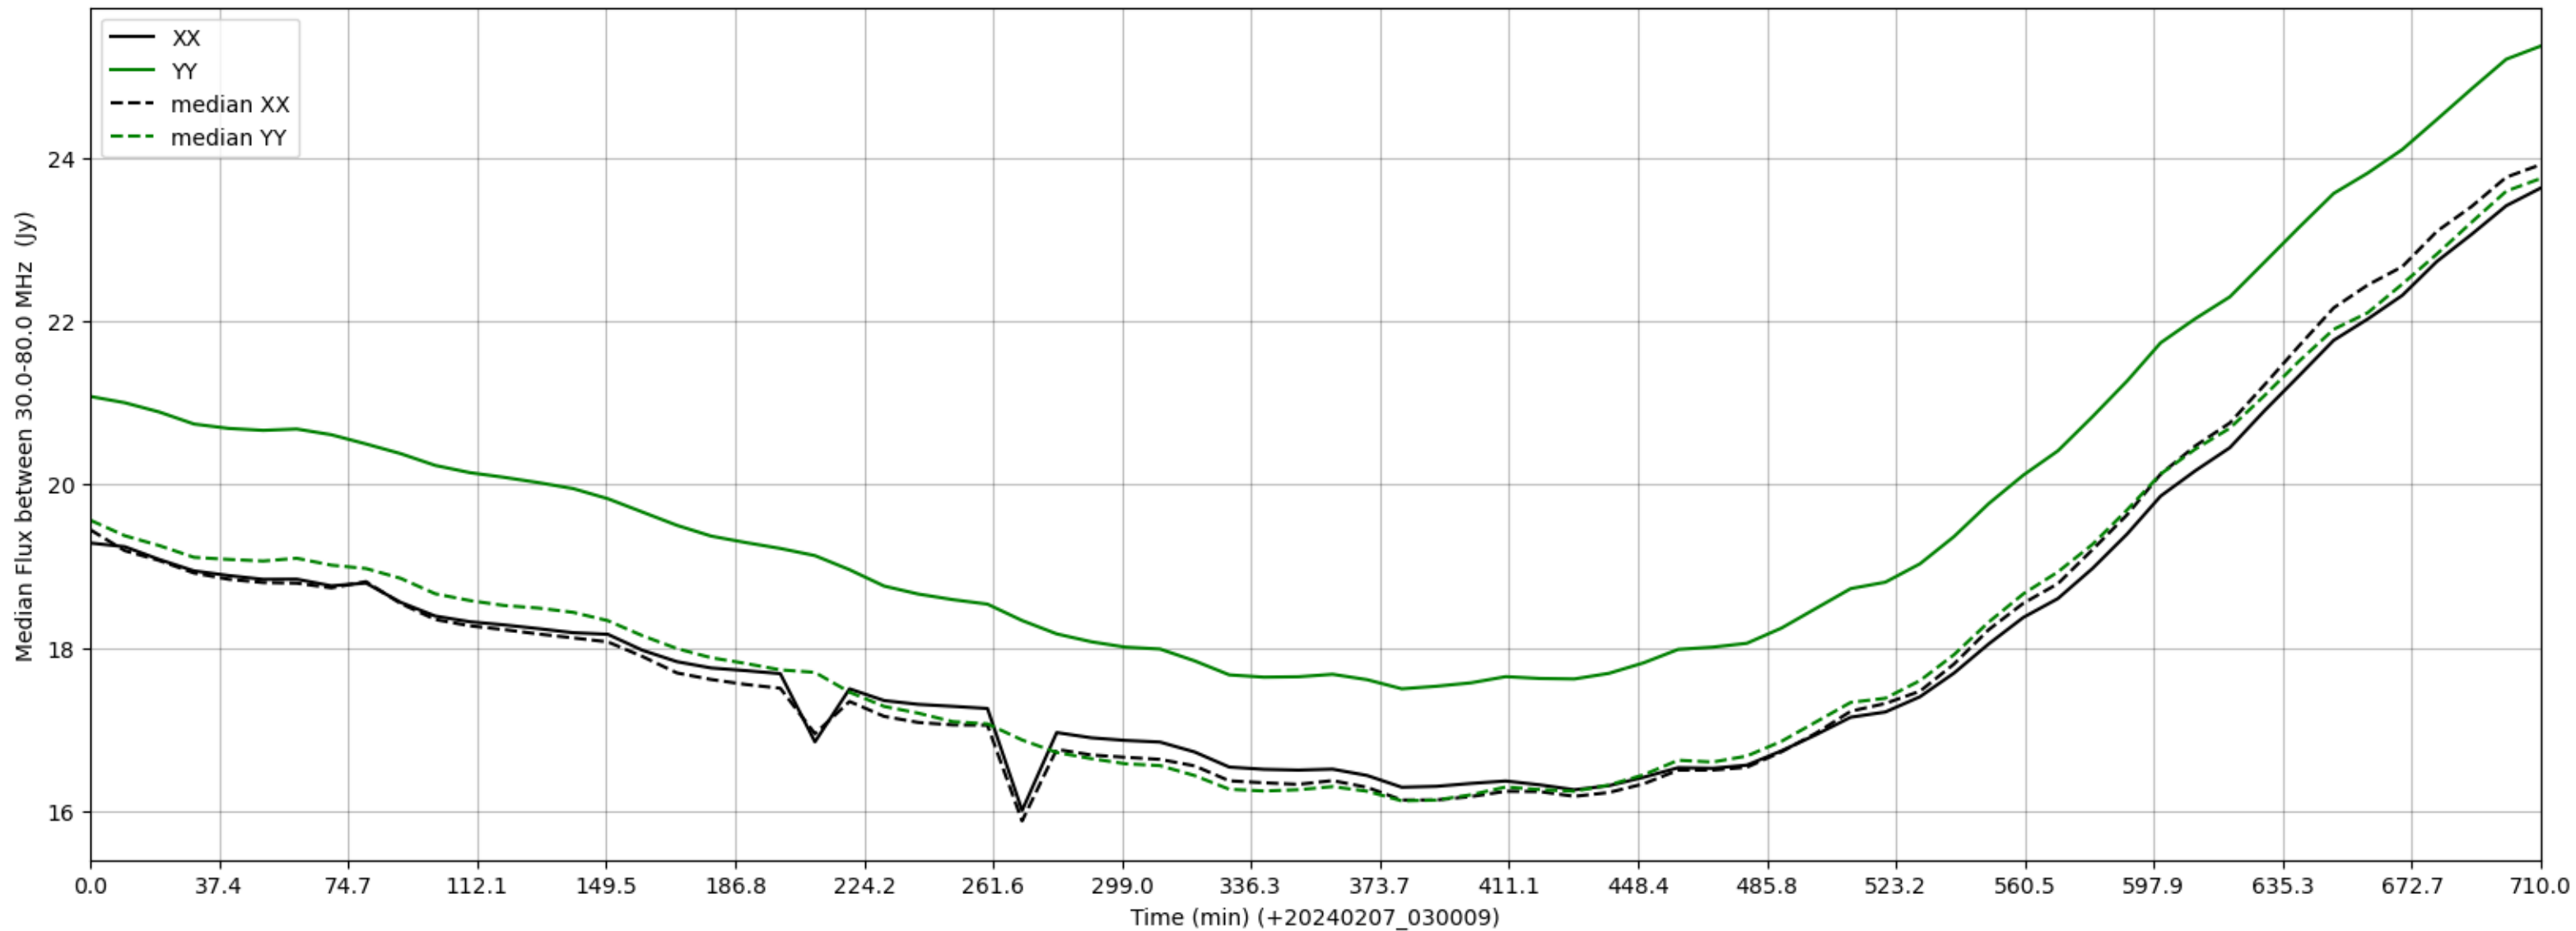

LWA116 - Correlator# 204 - XX FLAGS:Good - YY FLAGS:Good

LWA113 - Correlator# 203 - XX FLAGS:Good - YY FLAGS:Good