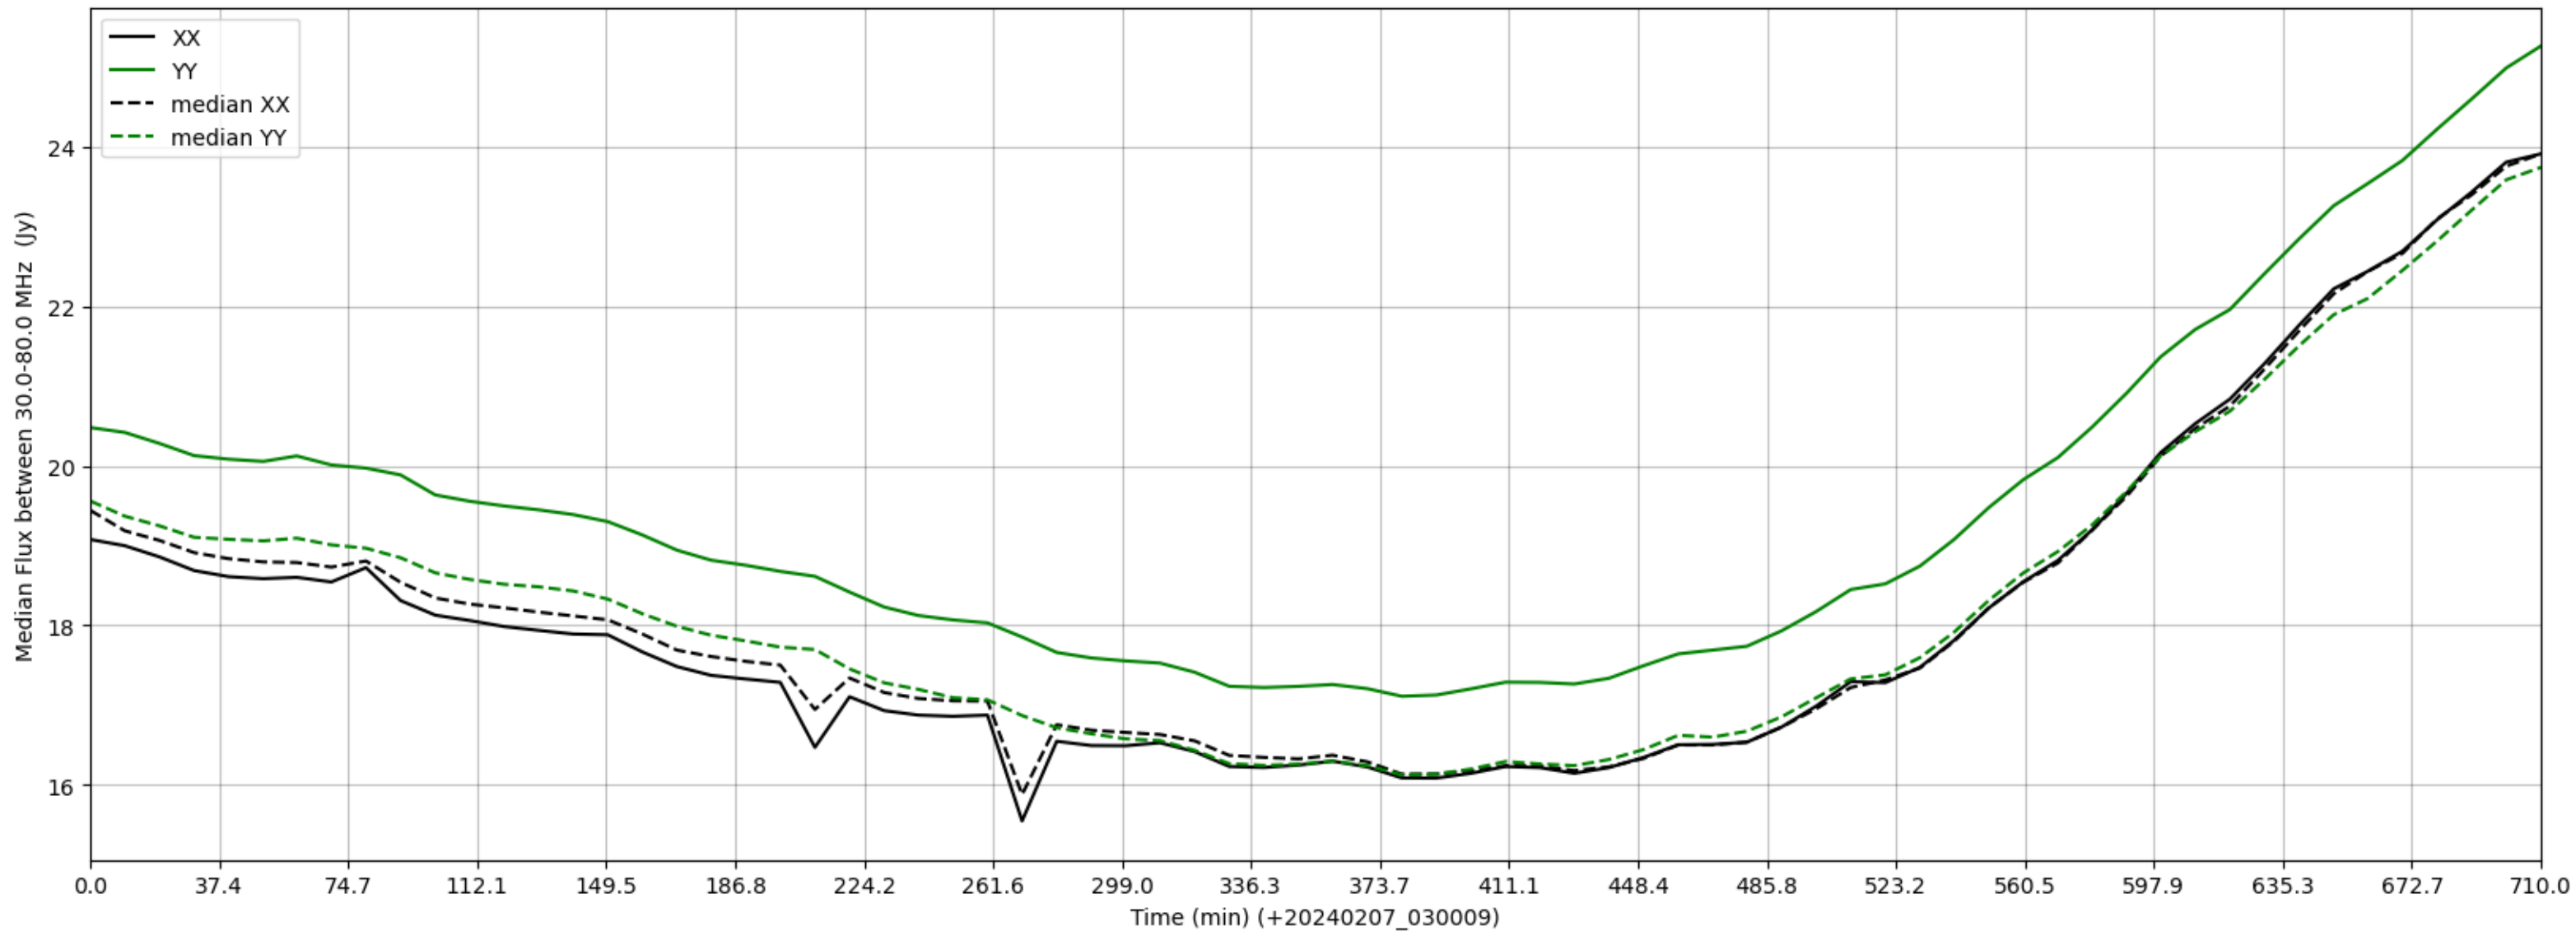

LWA247 - Correlator# 321 - XX FLAGS:Good - YY FLAGS:Good

LWA177 - Correlator# 320 - XX FLAGS:Good - YY FLAGS:Good