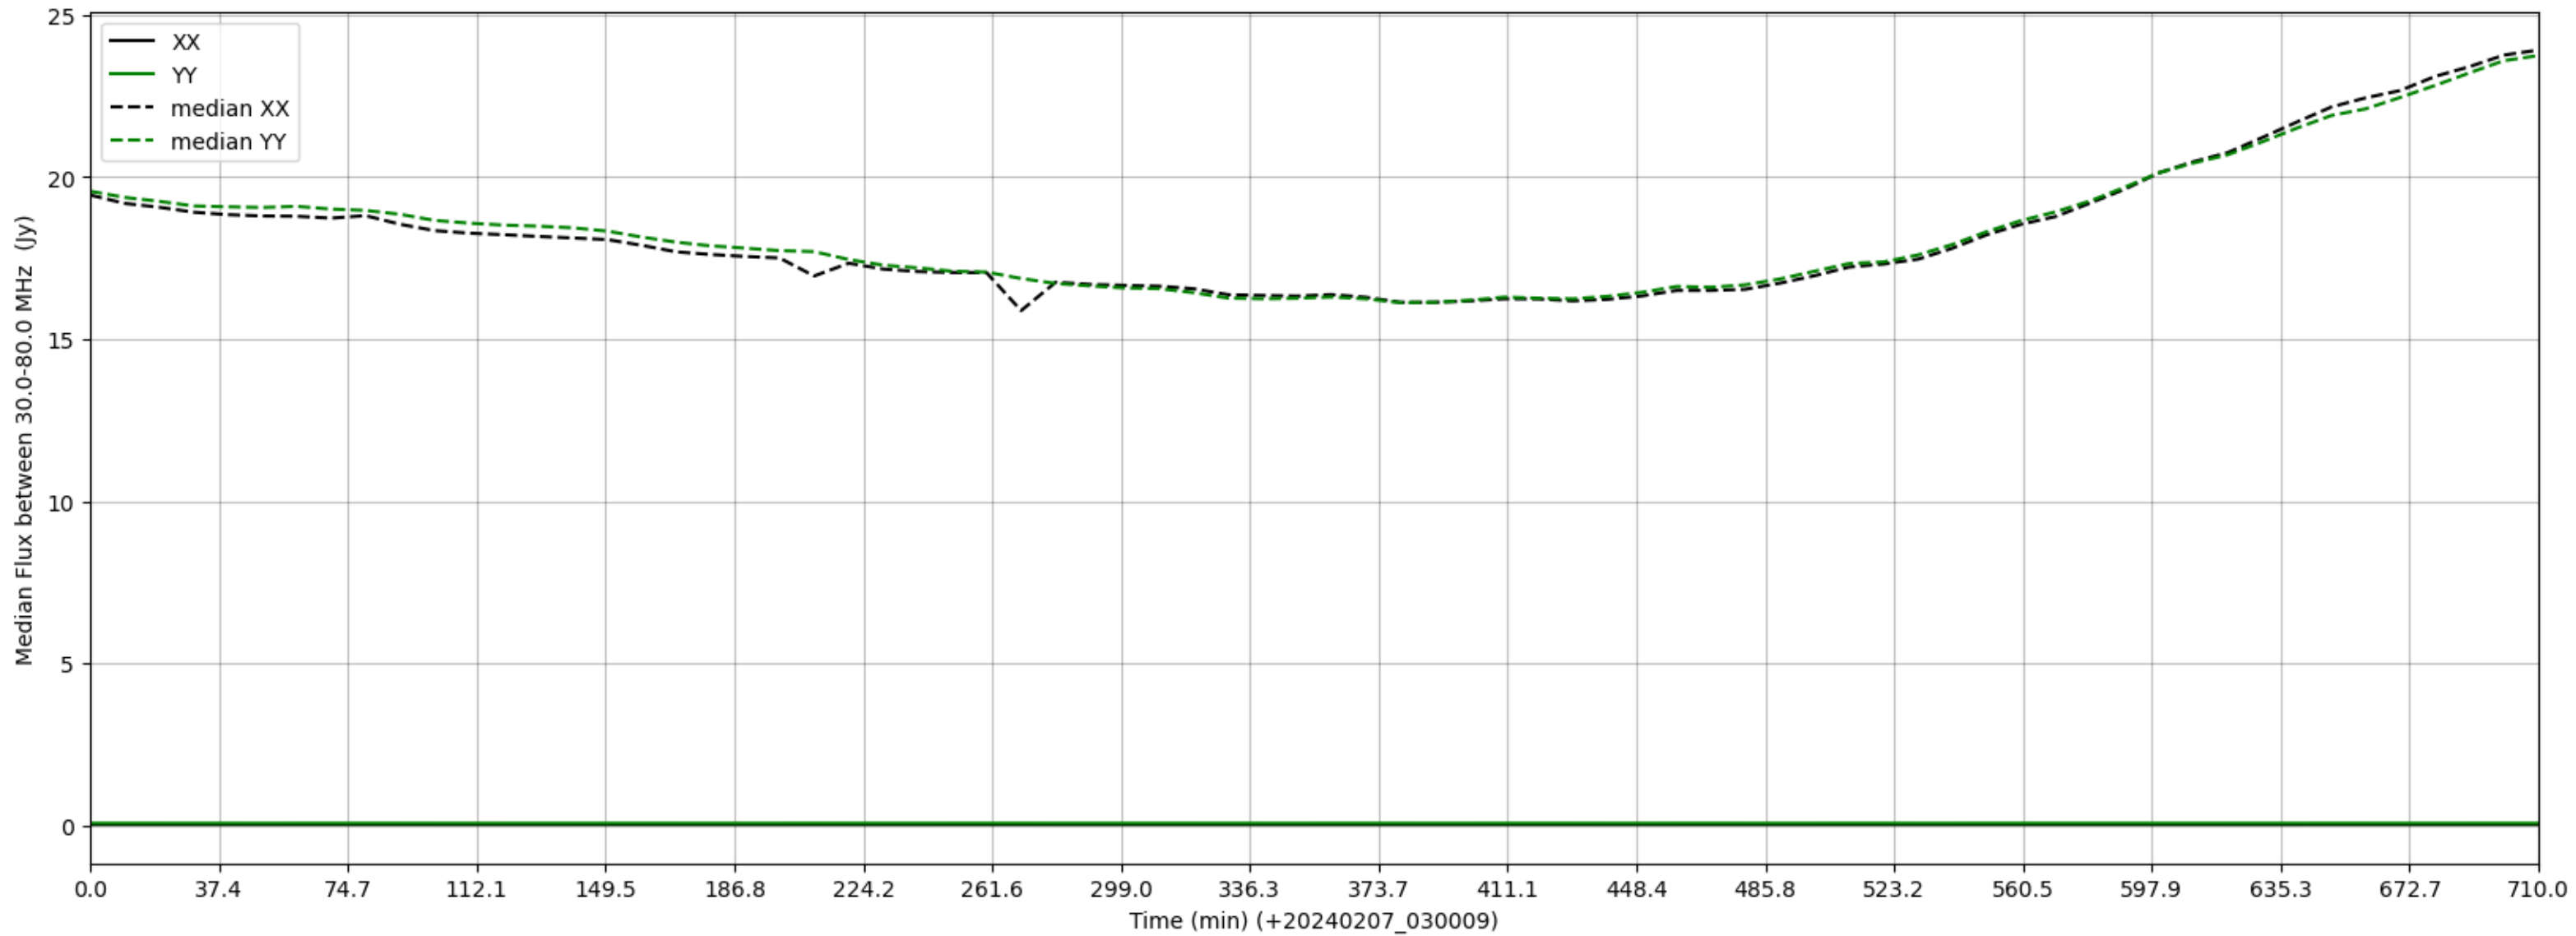

LWA135 - Correlator# 256 - XX FLAGS:Good - YY FLAGS:Good

LWA347 - Correlator# 255 - XX FLAGS:LowFlux - YY FLAGS:LowFlux