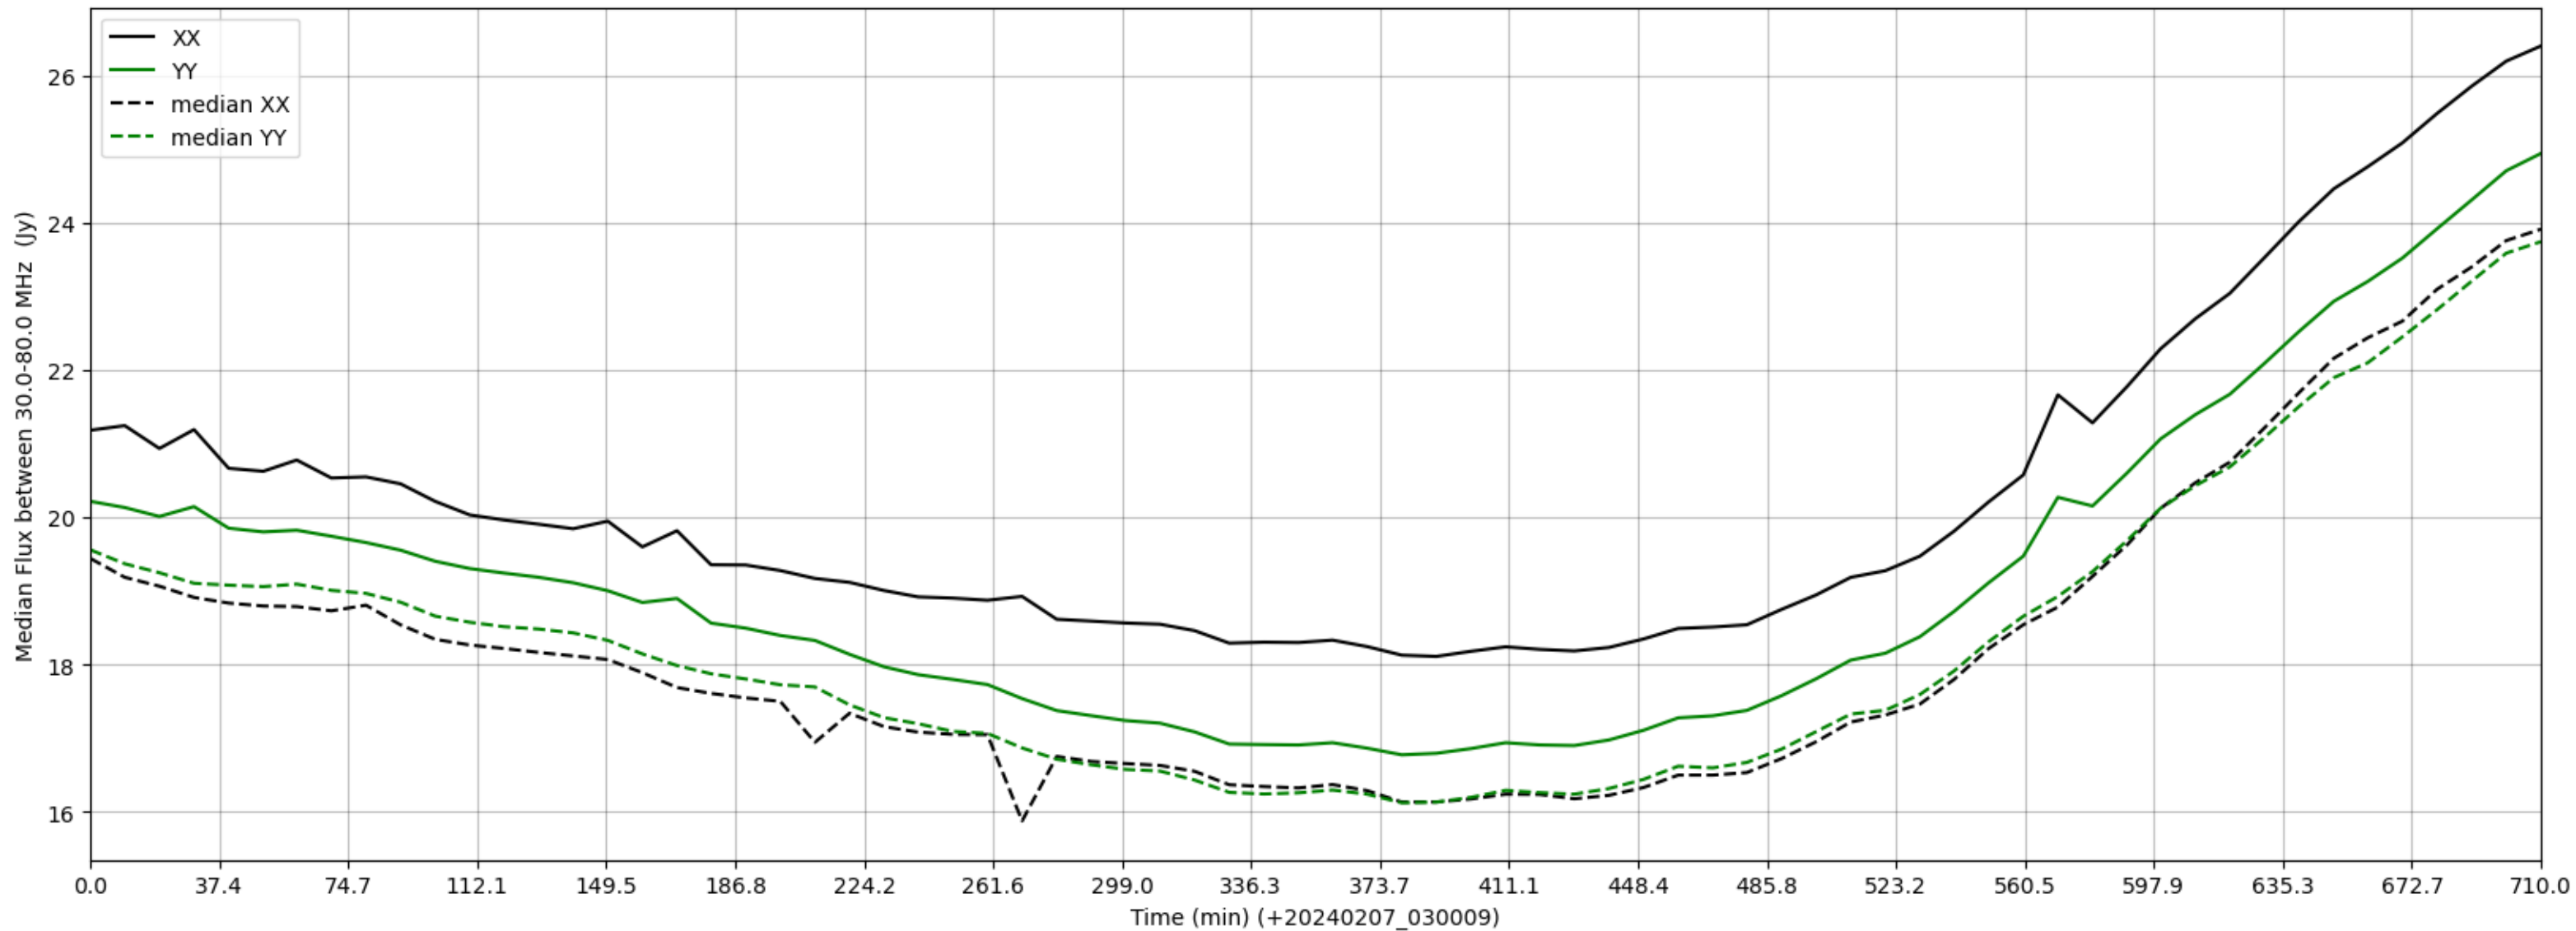

LWA038 - Correlator# 077 - XX FLAGS:Good - YY FLAGS:Good

LWA040 - Correlator# 076 - XX FLAGS:Good - YY FLAGS:Good