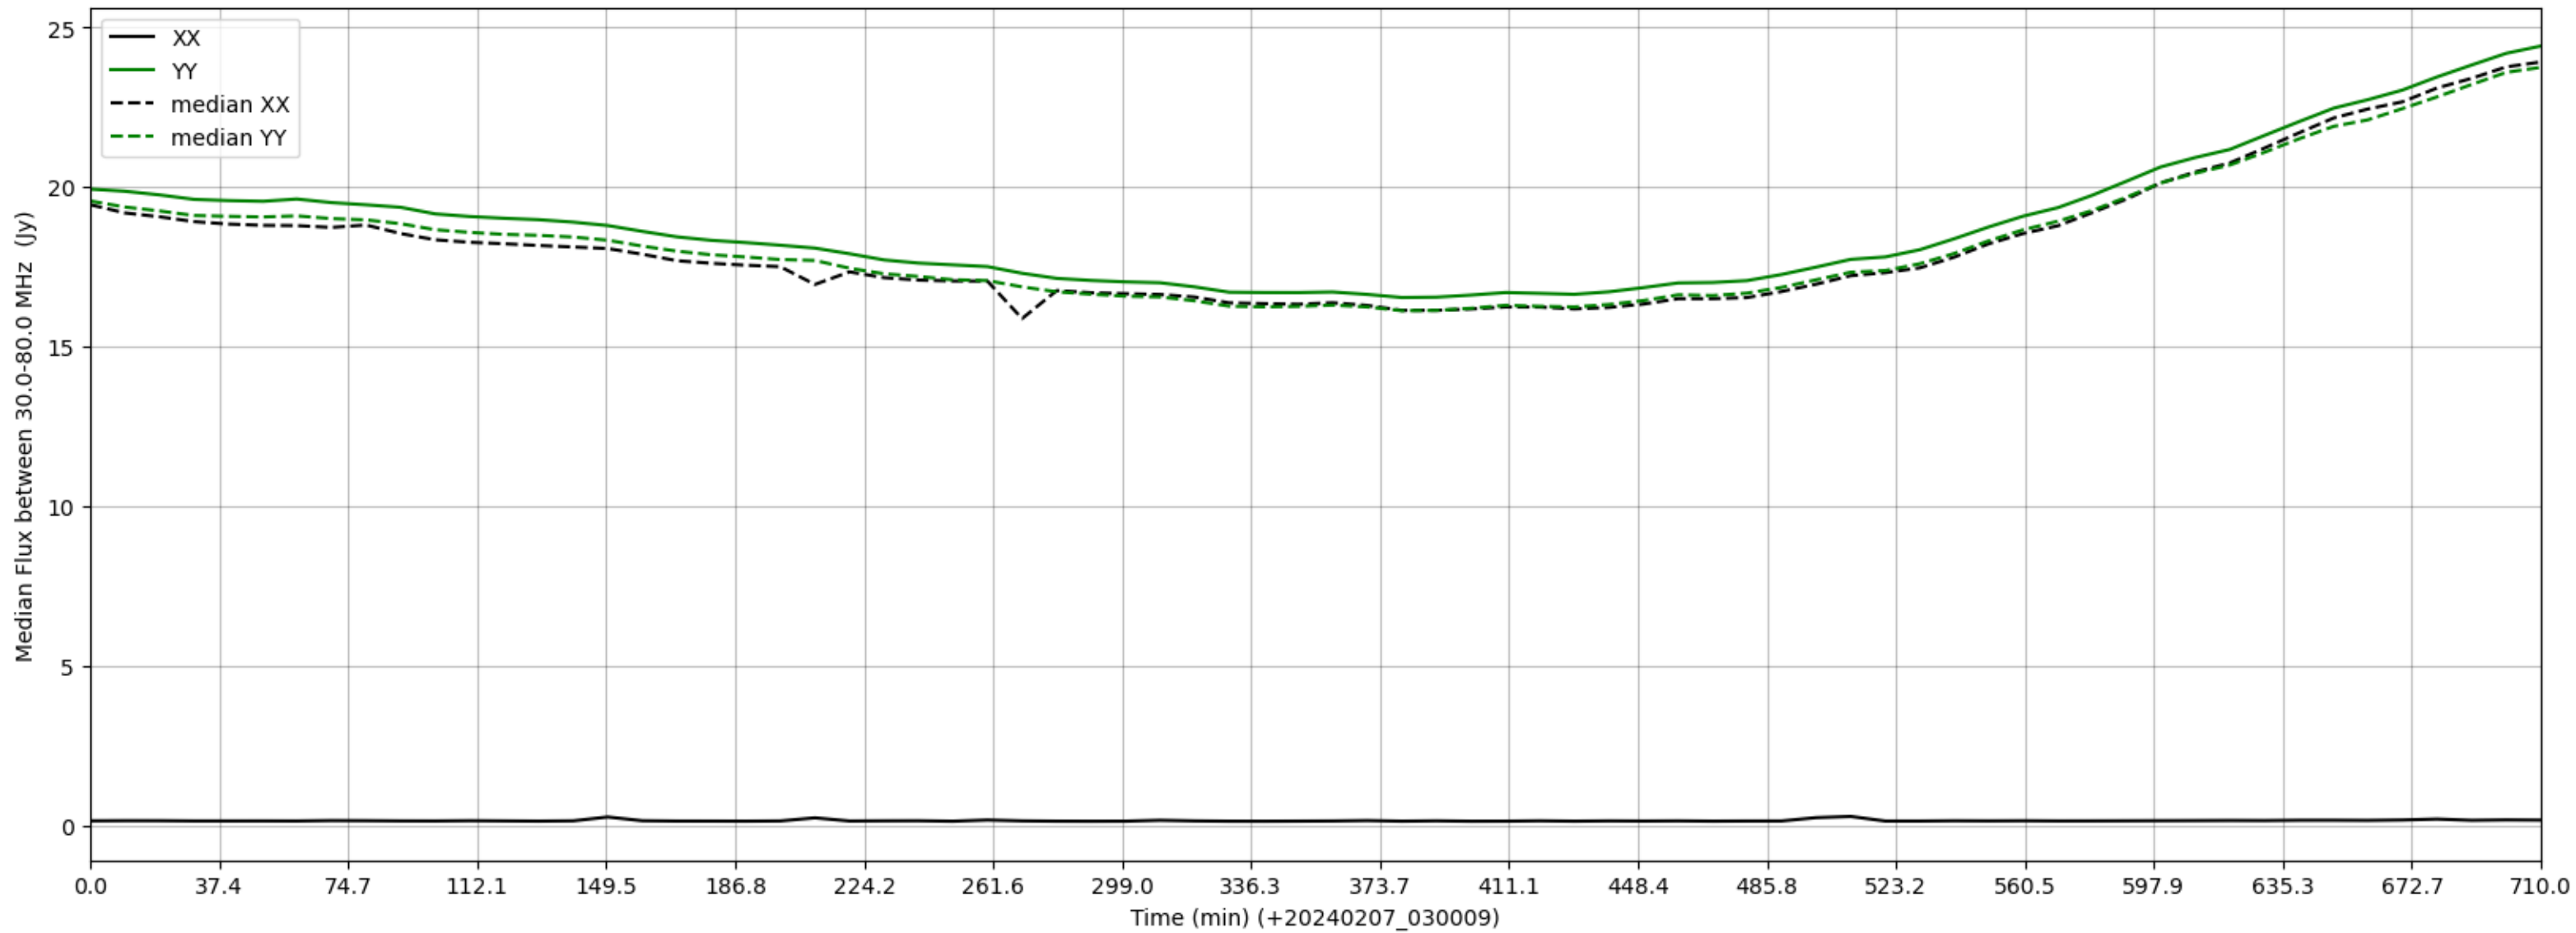

LWA161 - Correlator# 262 - XX FLAGS:Good - YY FLAGS:Good

LWA138 - Correlator# 261 - XX FLAGS:LowFlux - YY FLAGS:Good