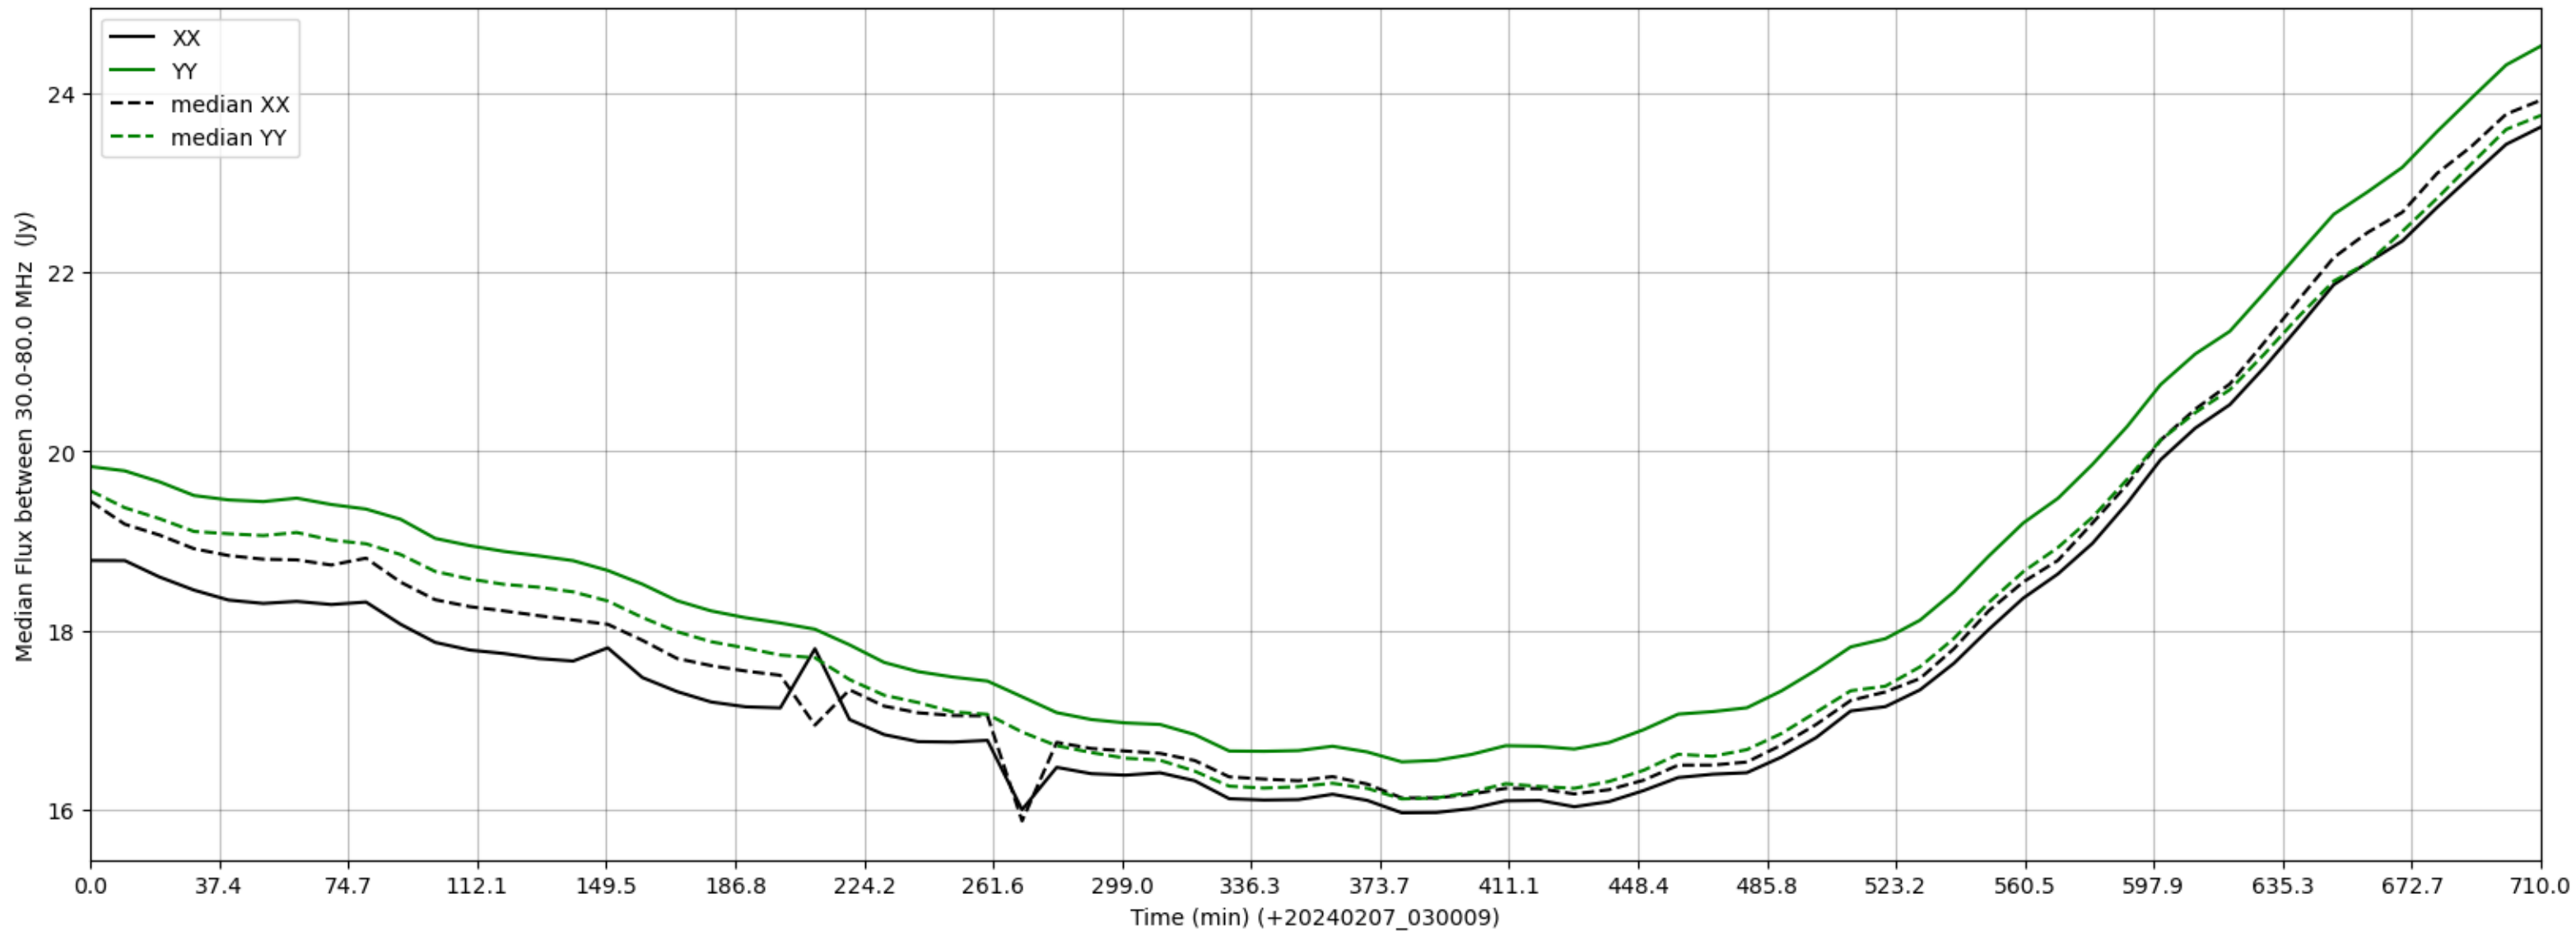

LWA181 - Correlator# 231 - XX FLAGS:Good - YY FLAGS:Good

LWA155 - Correlator# 232 - XX FLAGS:Good - YY FLAGS:Good

LWA154 - Correlator# 233 - XX FLAGS:Good - YY FLAGS:Good

LWA157 - Correlator# 234 - XX FLAGS:Good - YY FLAGS:Good