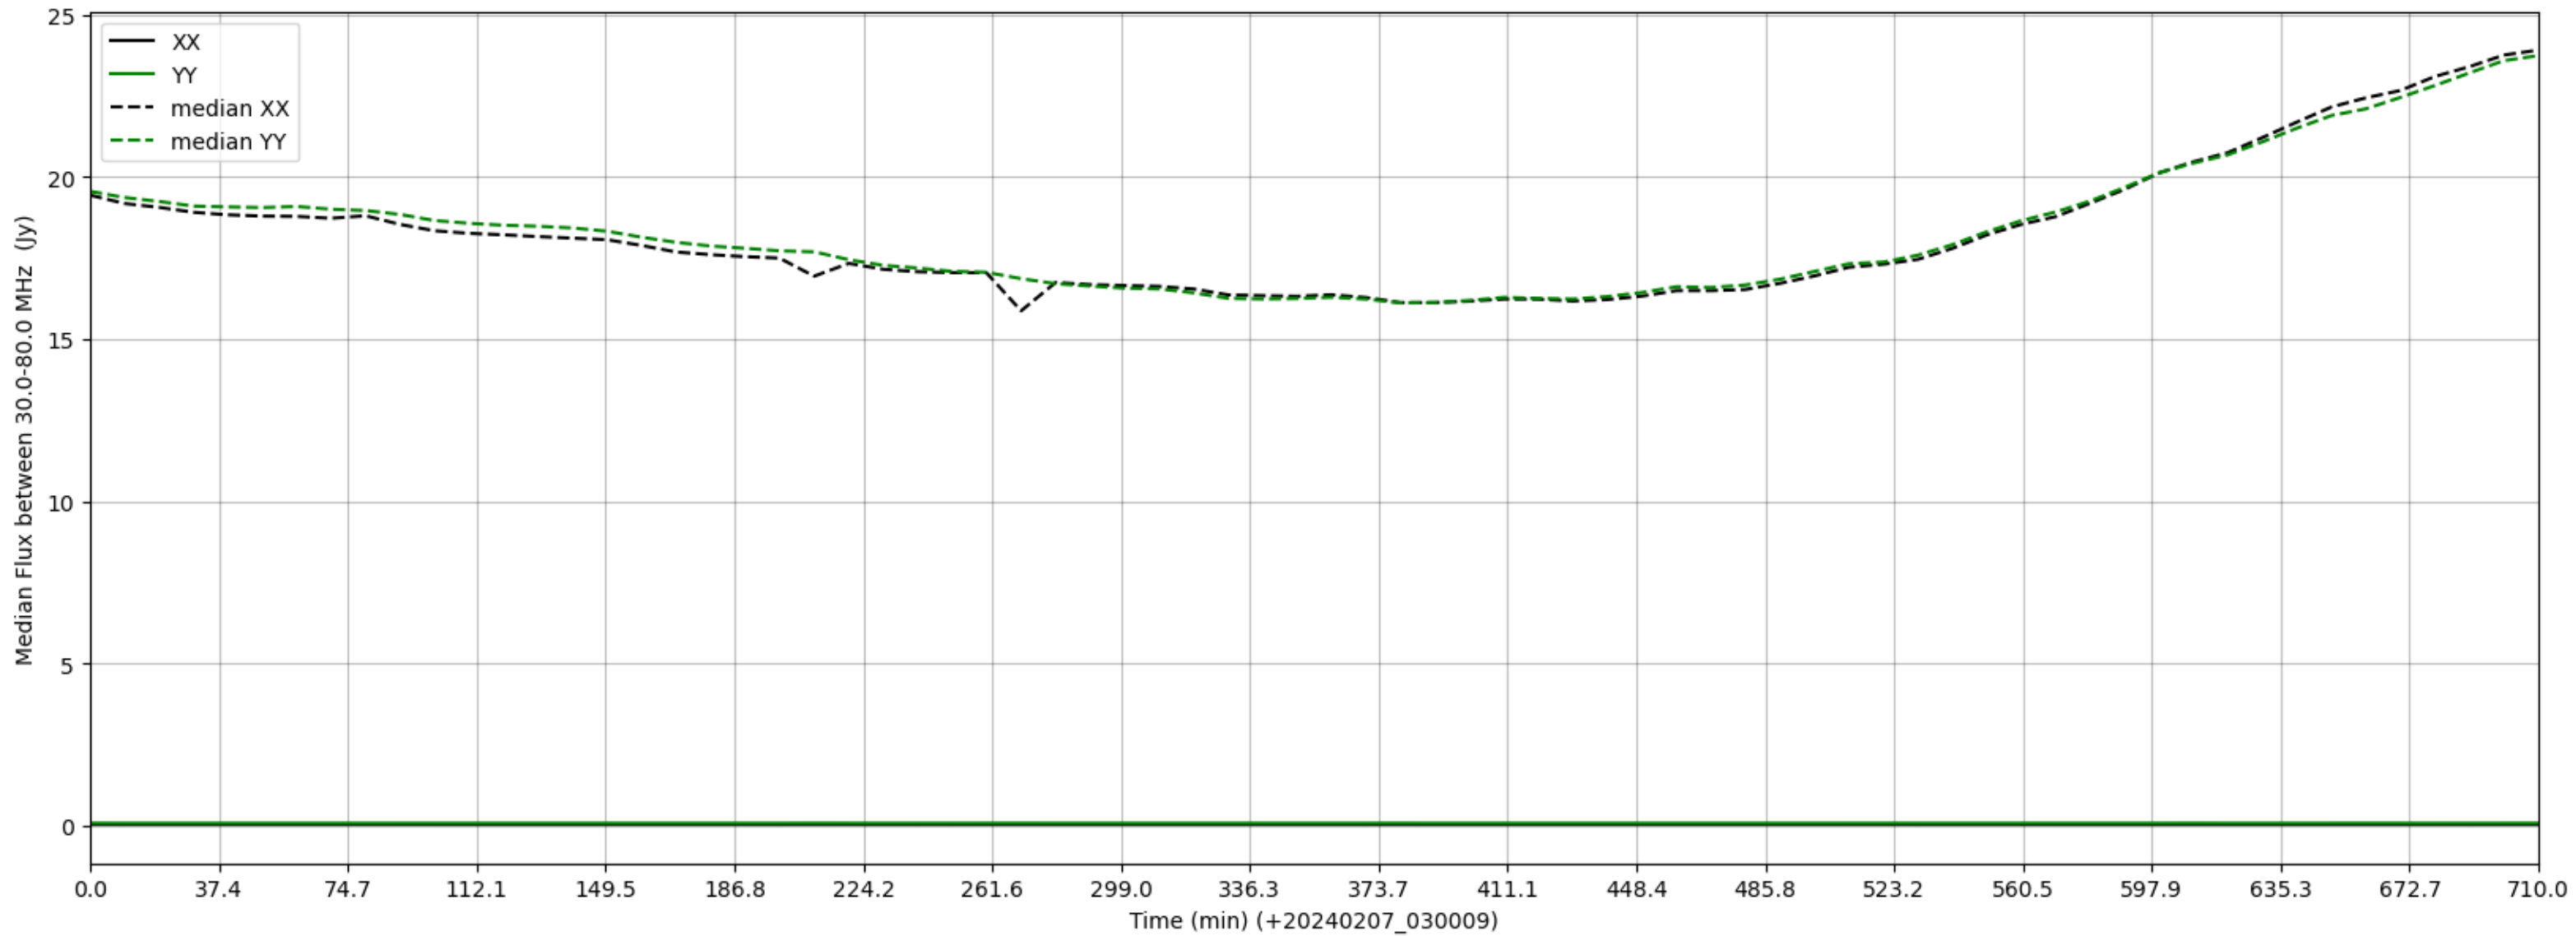

LWA266 - Correlator# 000 - XX FLAGS:LowFlux - YY FLAGS:LowFlux

LWA259 - Correlator# 001 - XX FLAGS:LowFlux - YY FLAGS:LowFlux

LWA268 - Correlator# 002 - XX FLAGS:LowFlux - YY FLAGS:LowFlux

LWA267 - Correlator# 003 - XX FLAGS:LowFlux - YY FLAGS:LowFlux