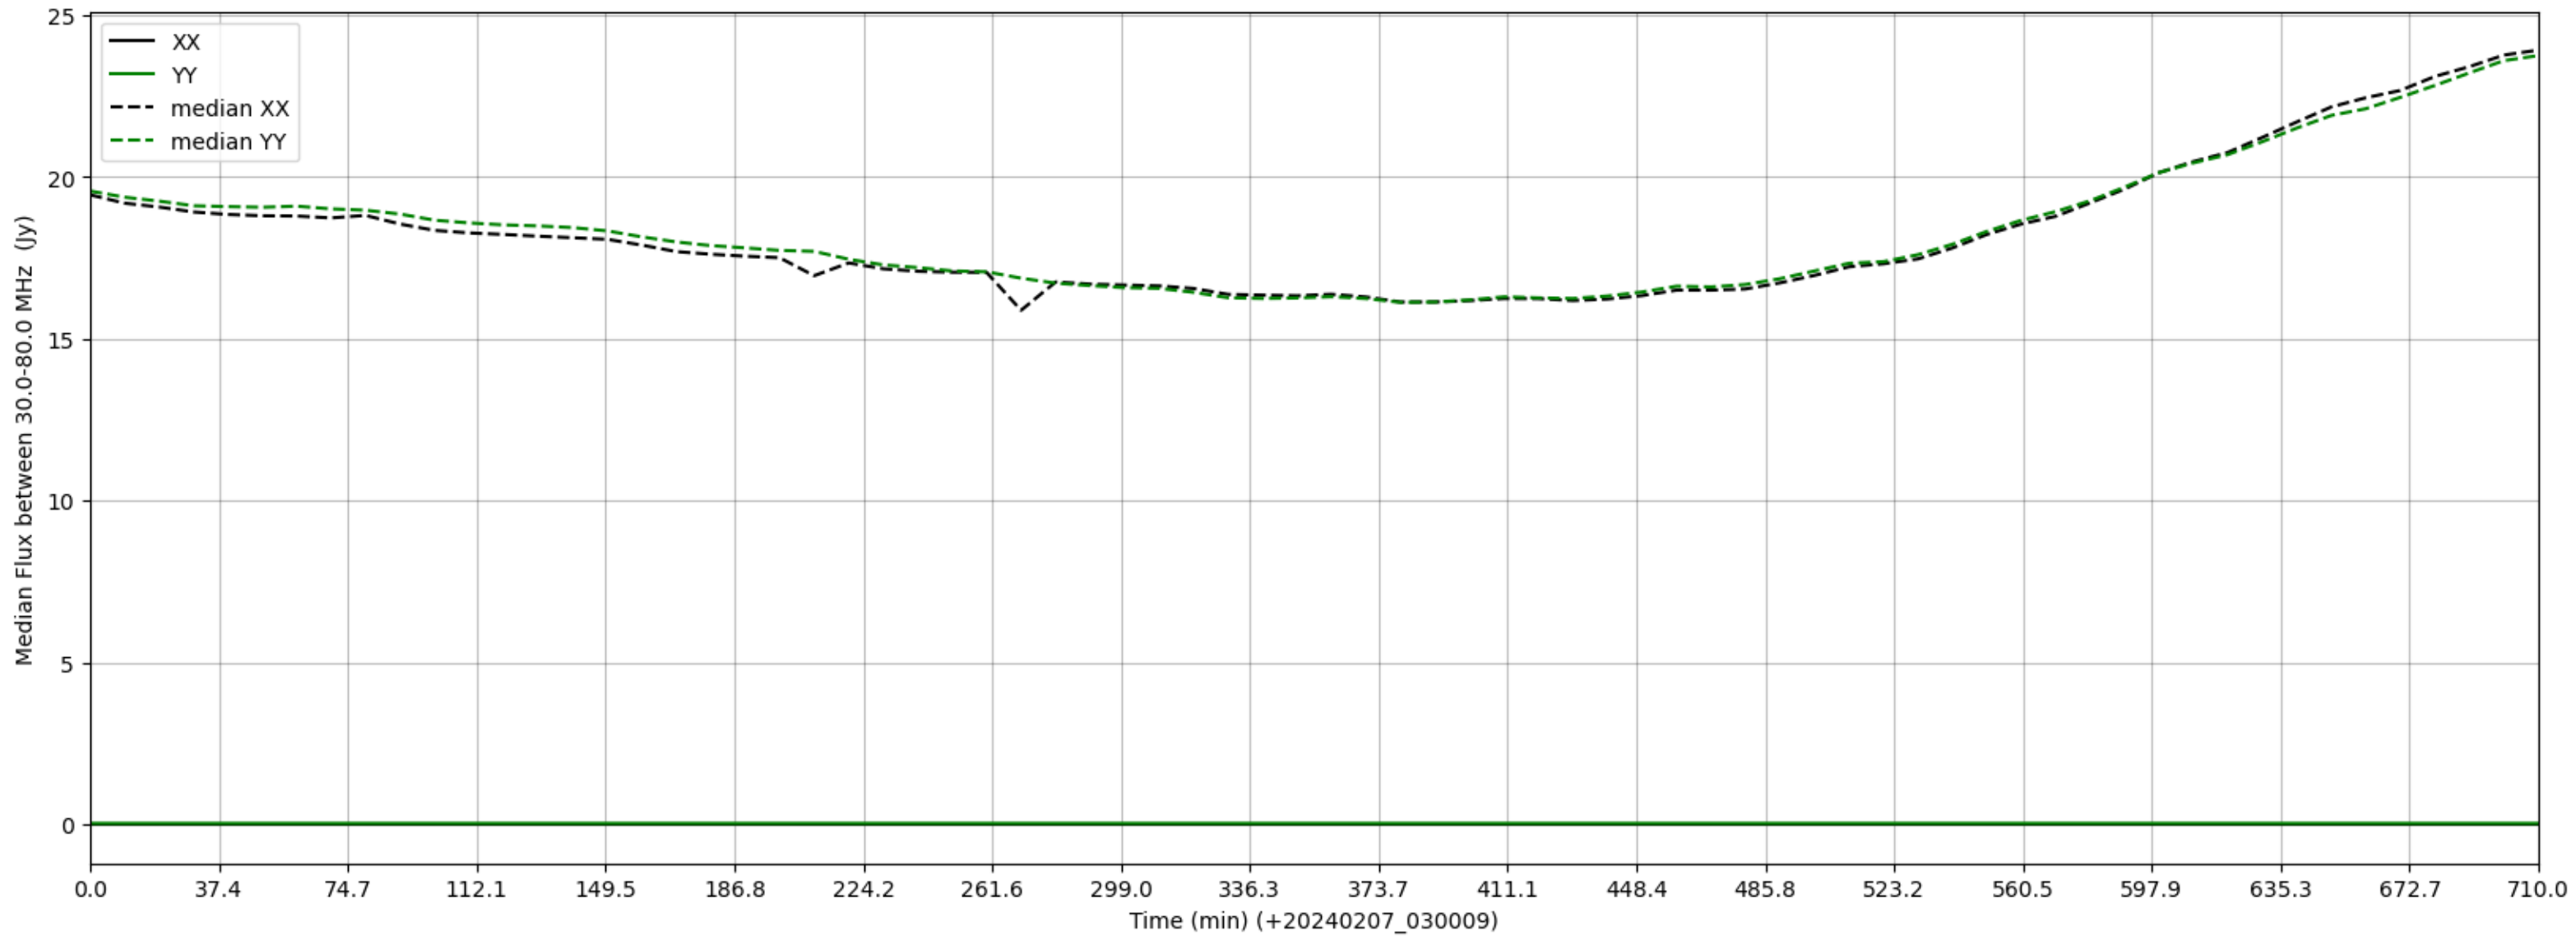

LWA341 - Correlator# 029 - XX FLAGS:LowFlux - YY FLAGS:LowFlux

LWA352 - Correlator# 028 - XX FLAGS:LowFlux - YY FLAGS:LowFlux