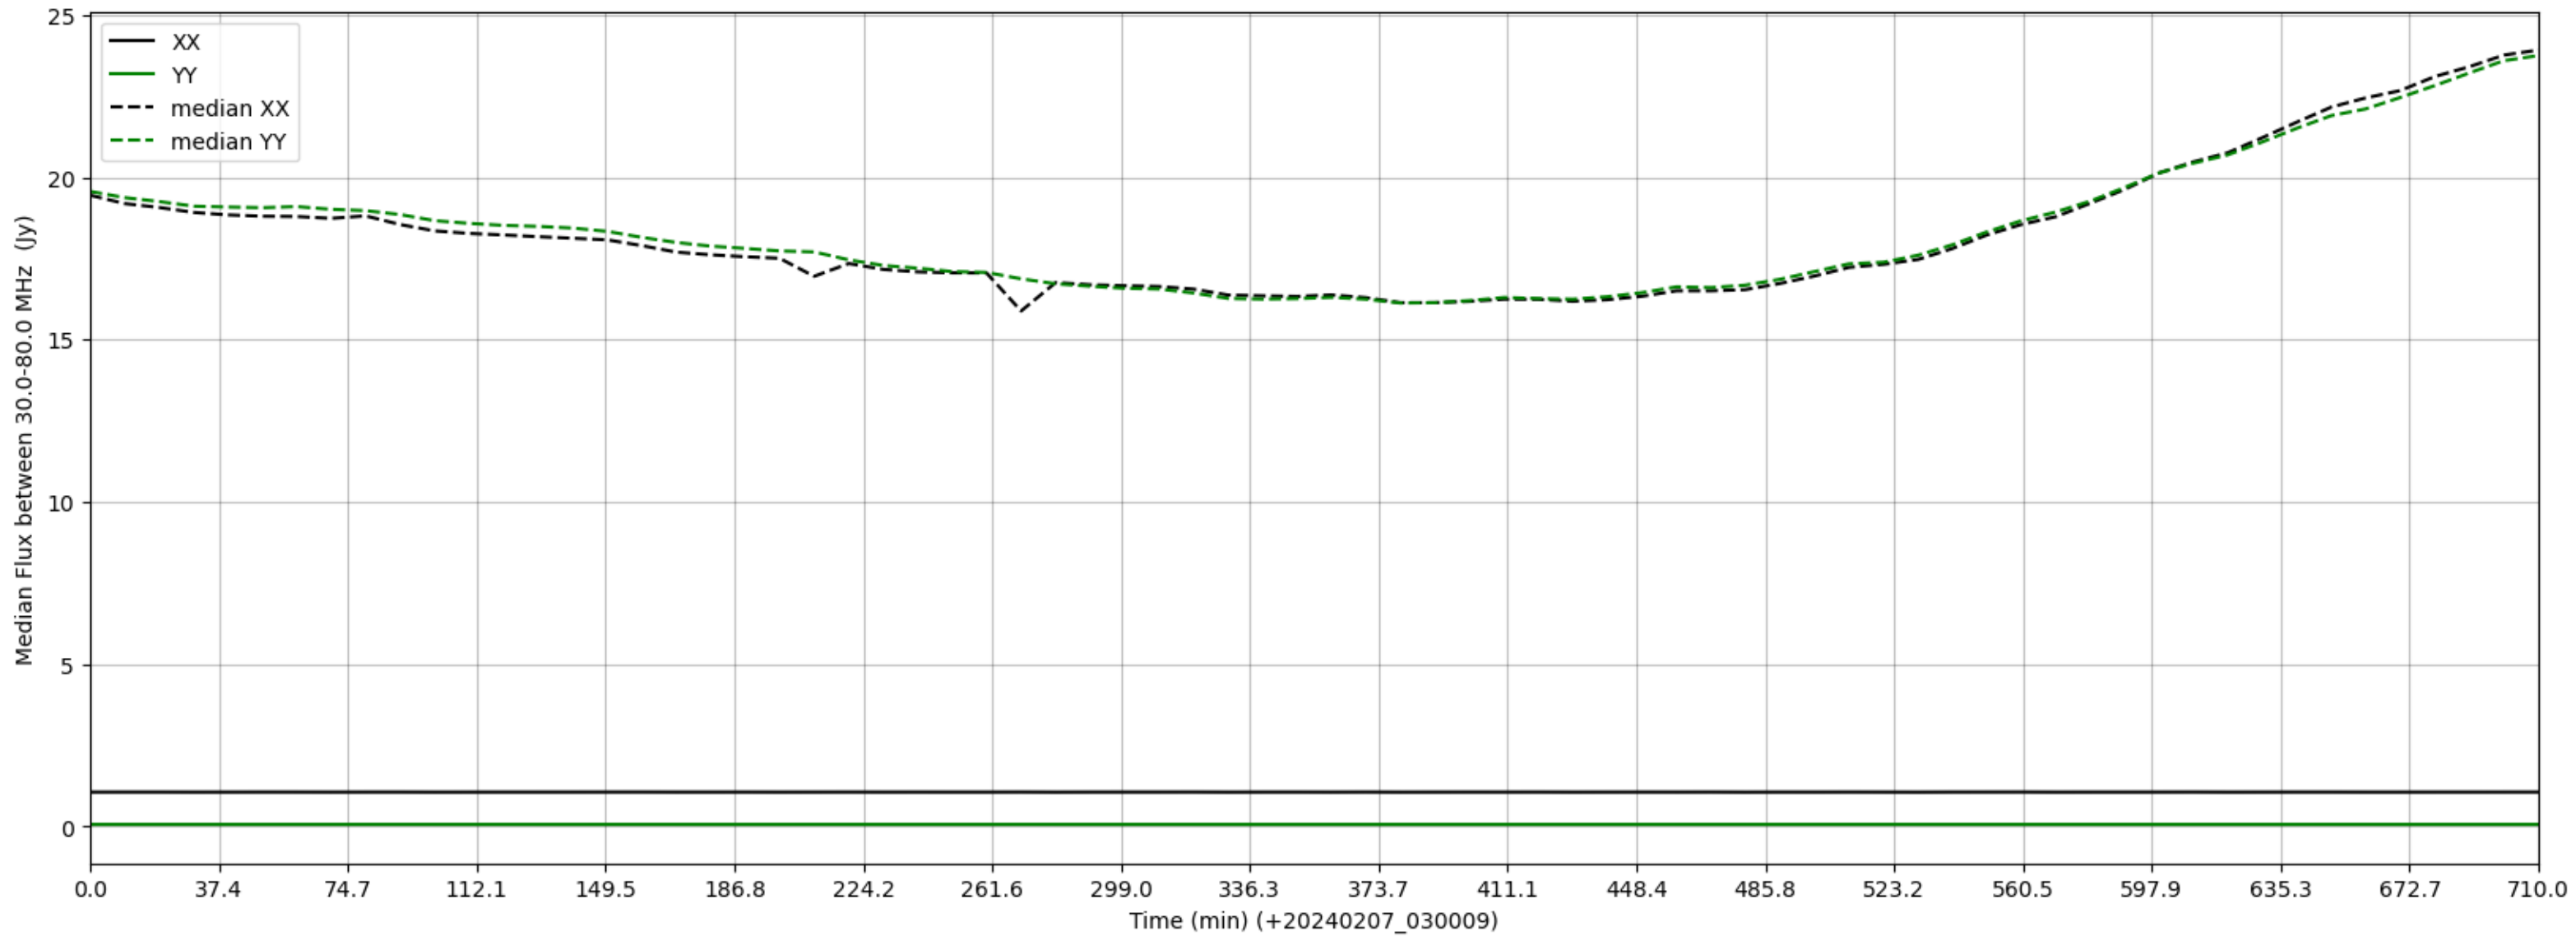

LWA304 - Correlator# 351 - XX FLAGS:LowFlux - YY FLAGS:LowFlux

LWA315 - Correlator# 350 - XX FLAGS:LowFlux - YY FLAGS:LowFlux