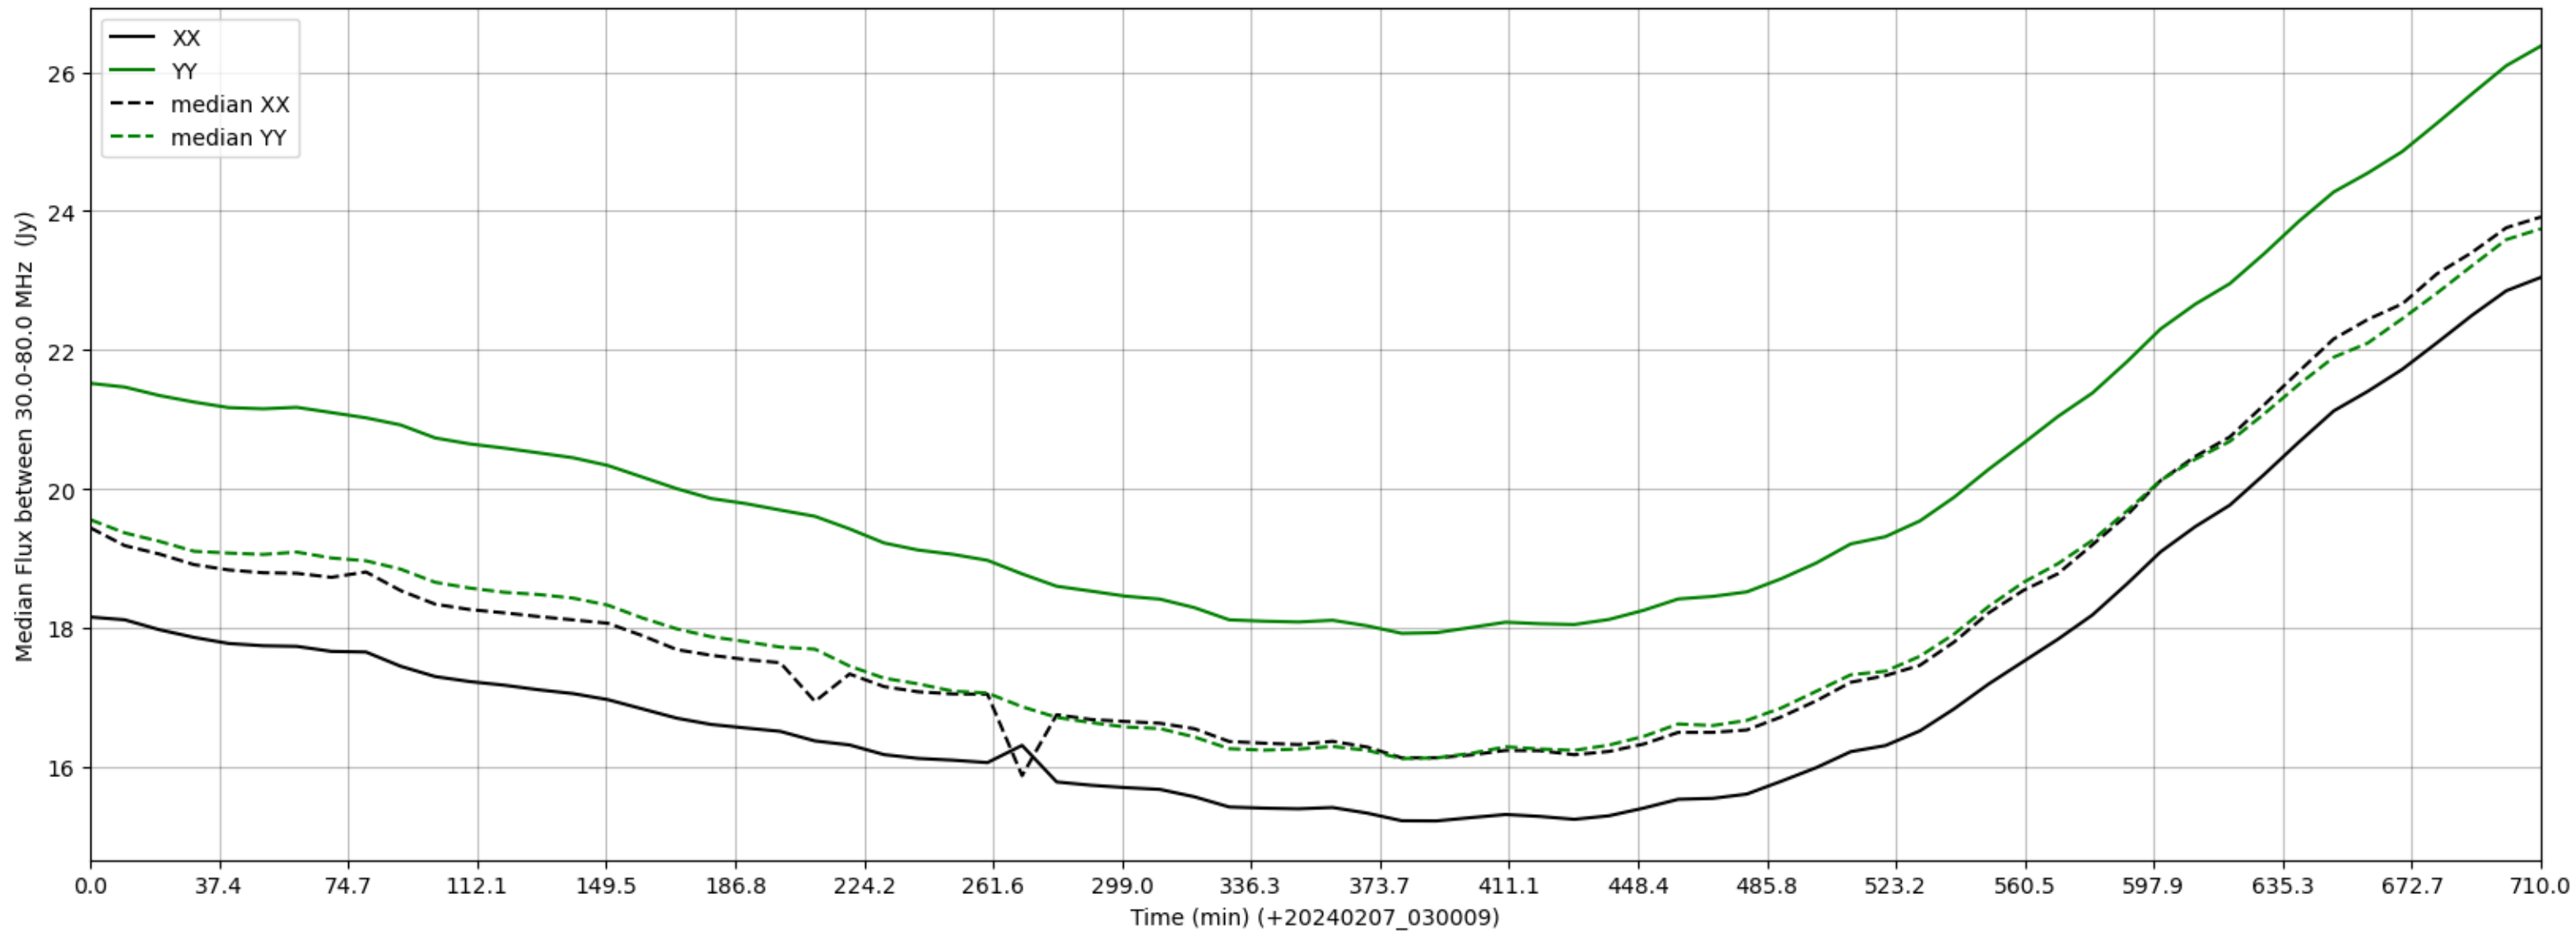

LWA071 - Correlator# 084 - XX FLAGS:Good - YY FLAGS:Good

LWA045 - Correlator# 083 - XX FLAGS:Good - YY FLAGS:Good