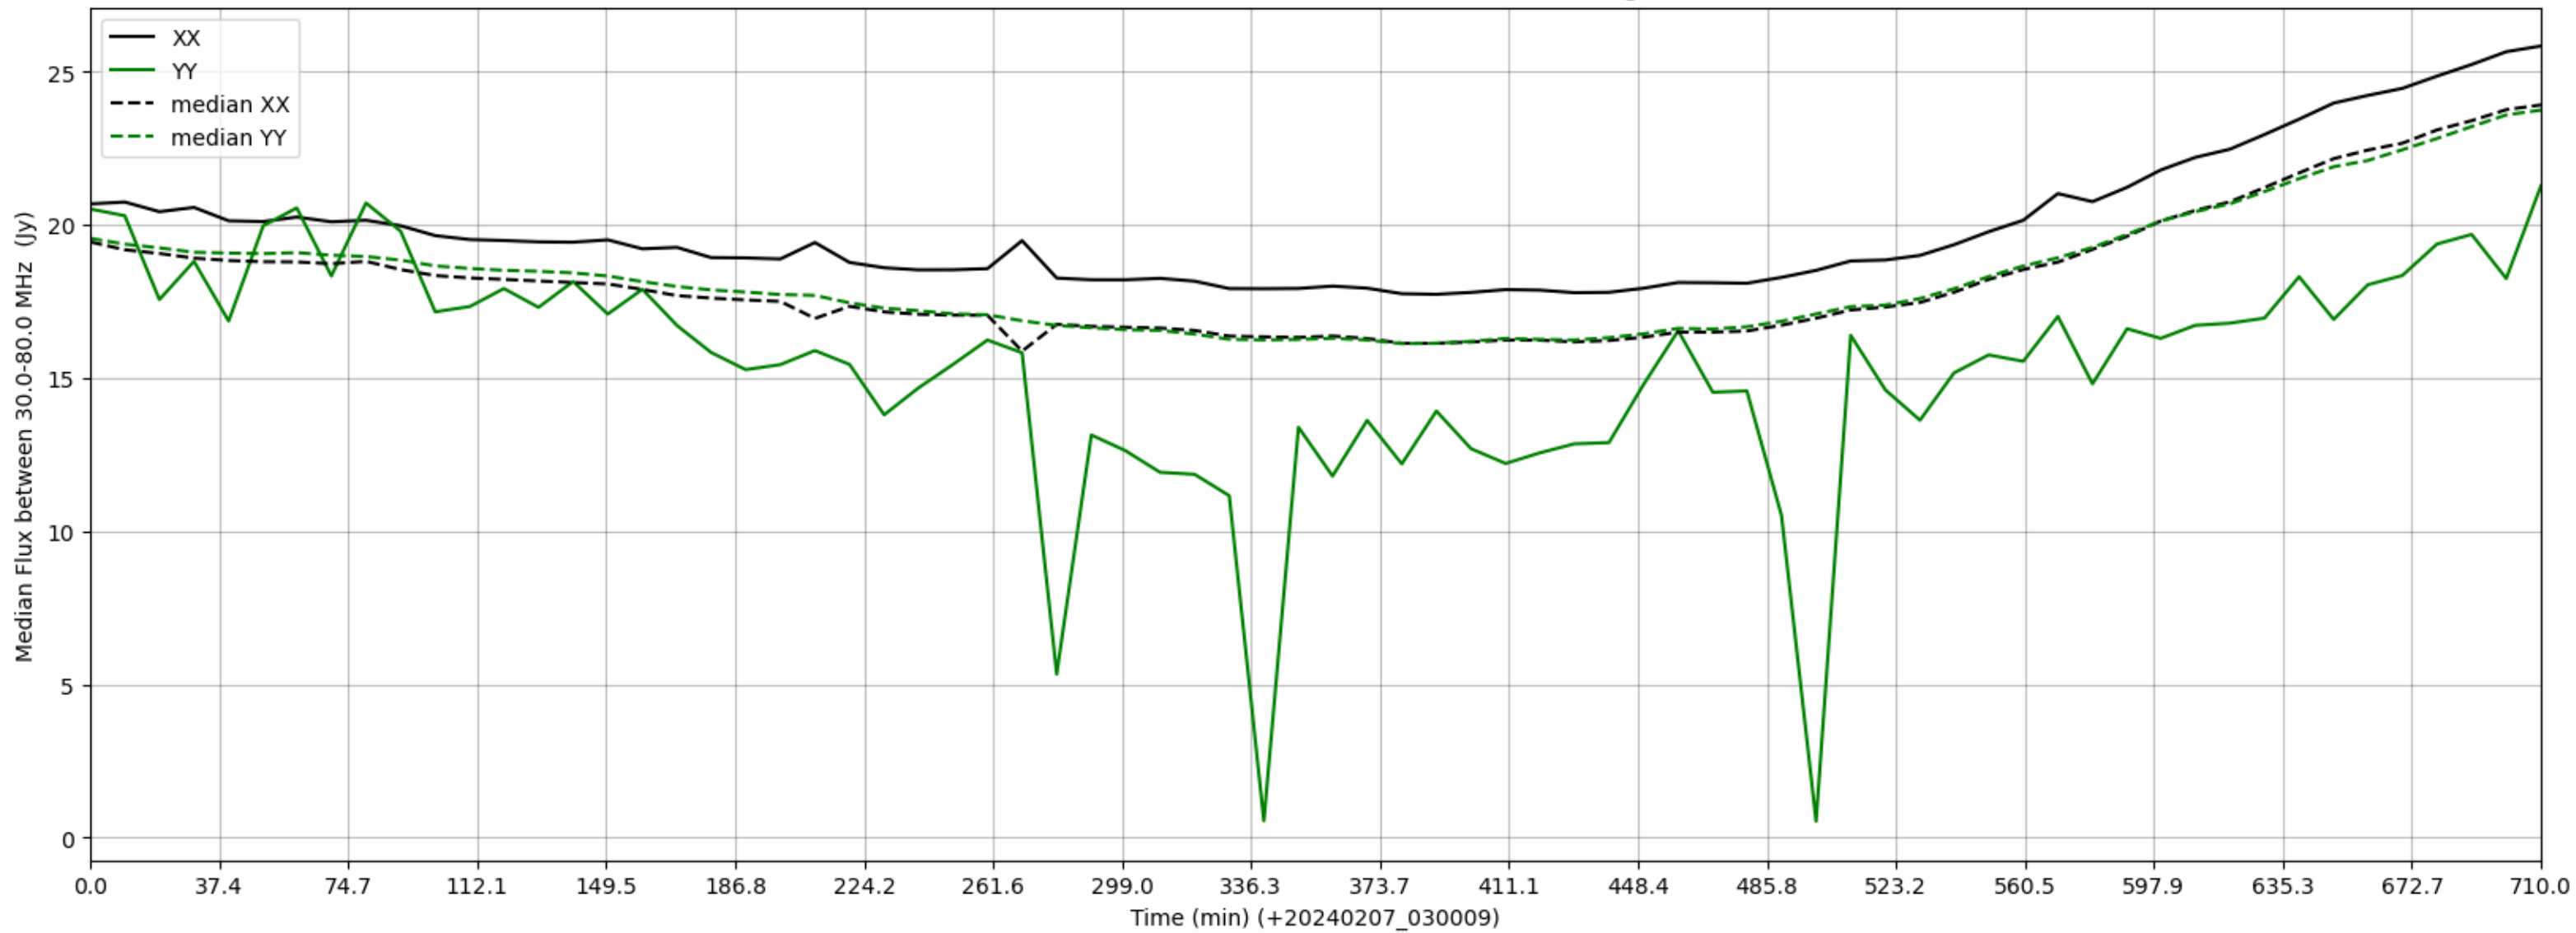

LWA003 - Correlator# 067 - XX FLAGS:Good - YY FLAGS:Good

LWA006 - Correlator# 068 - XX FLAGS:Good - YY FLAGS:Good

LWA005 - Correlator# 069 - XX FLAGS:Good - YY FLAGS:Good

LWA009 - Correlator# 070 - XX FLAGS:Good - YY FLAGS:HighTimeVar