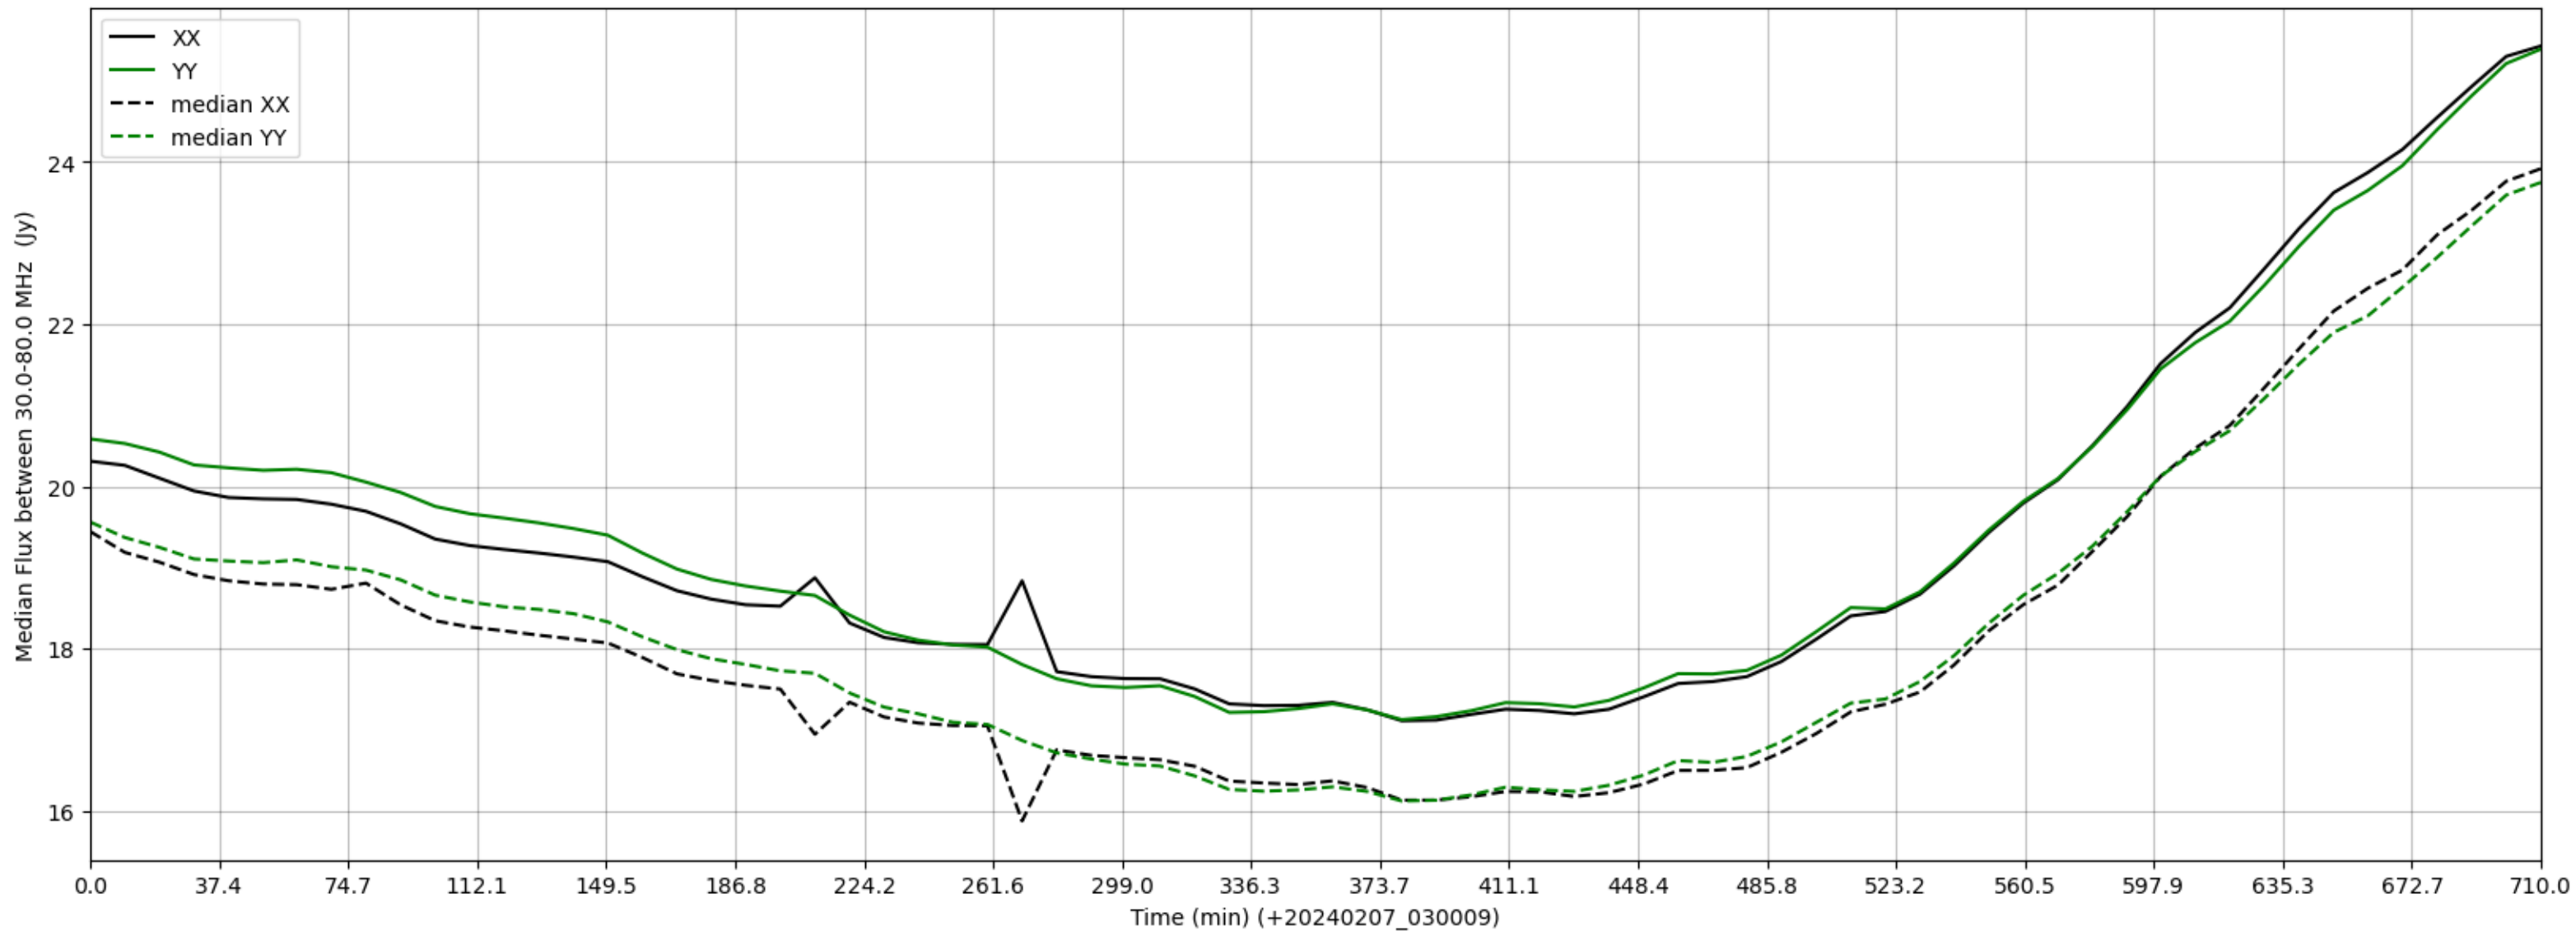

LWA167 - Correlator# 268 - XX FLAGS:Good - YY FLAGS:Good

LWA164 - Correlator# 267 - XX FLAGS:Good - YY FLAGS:Good