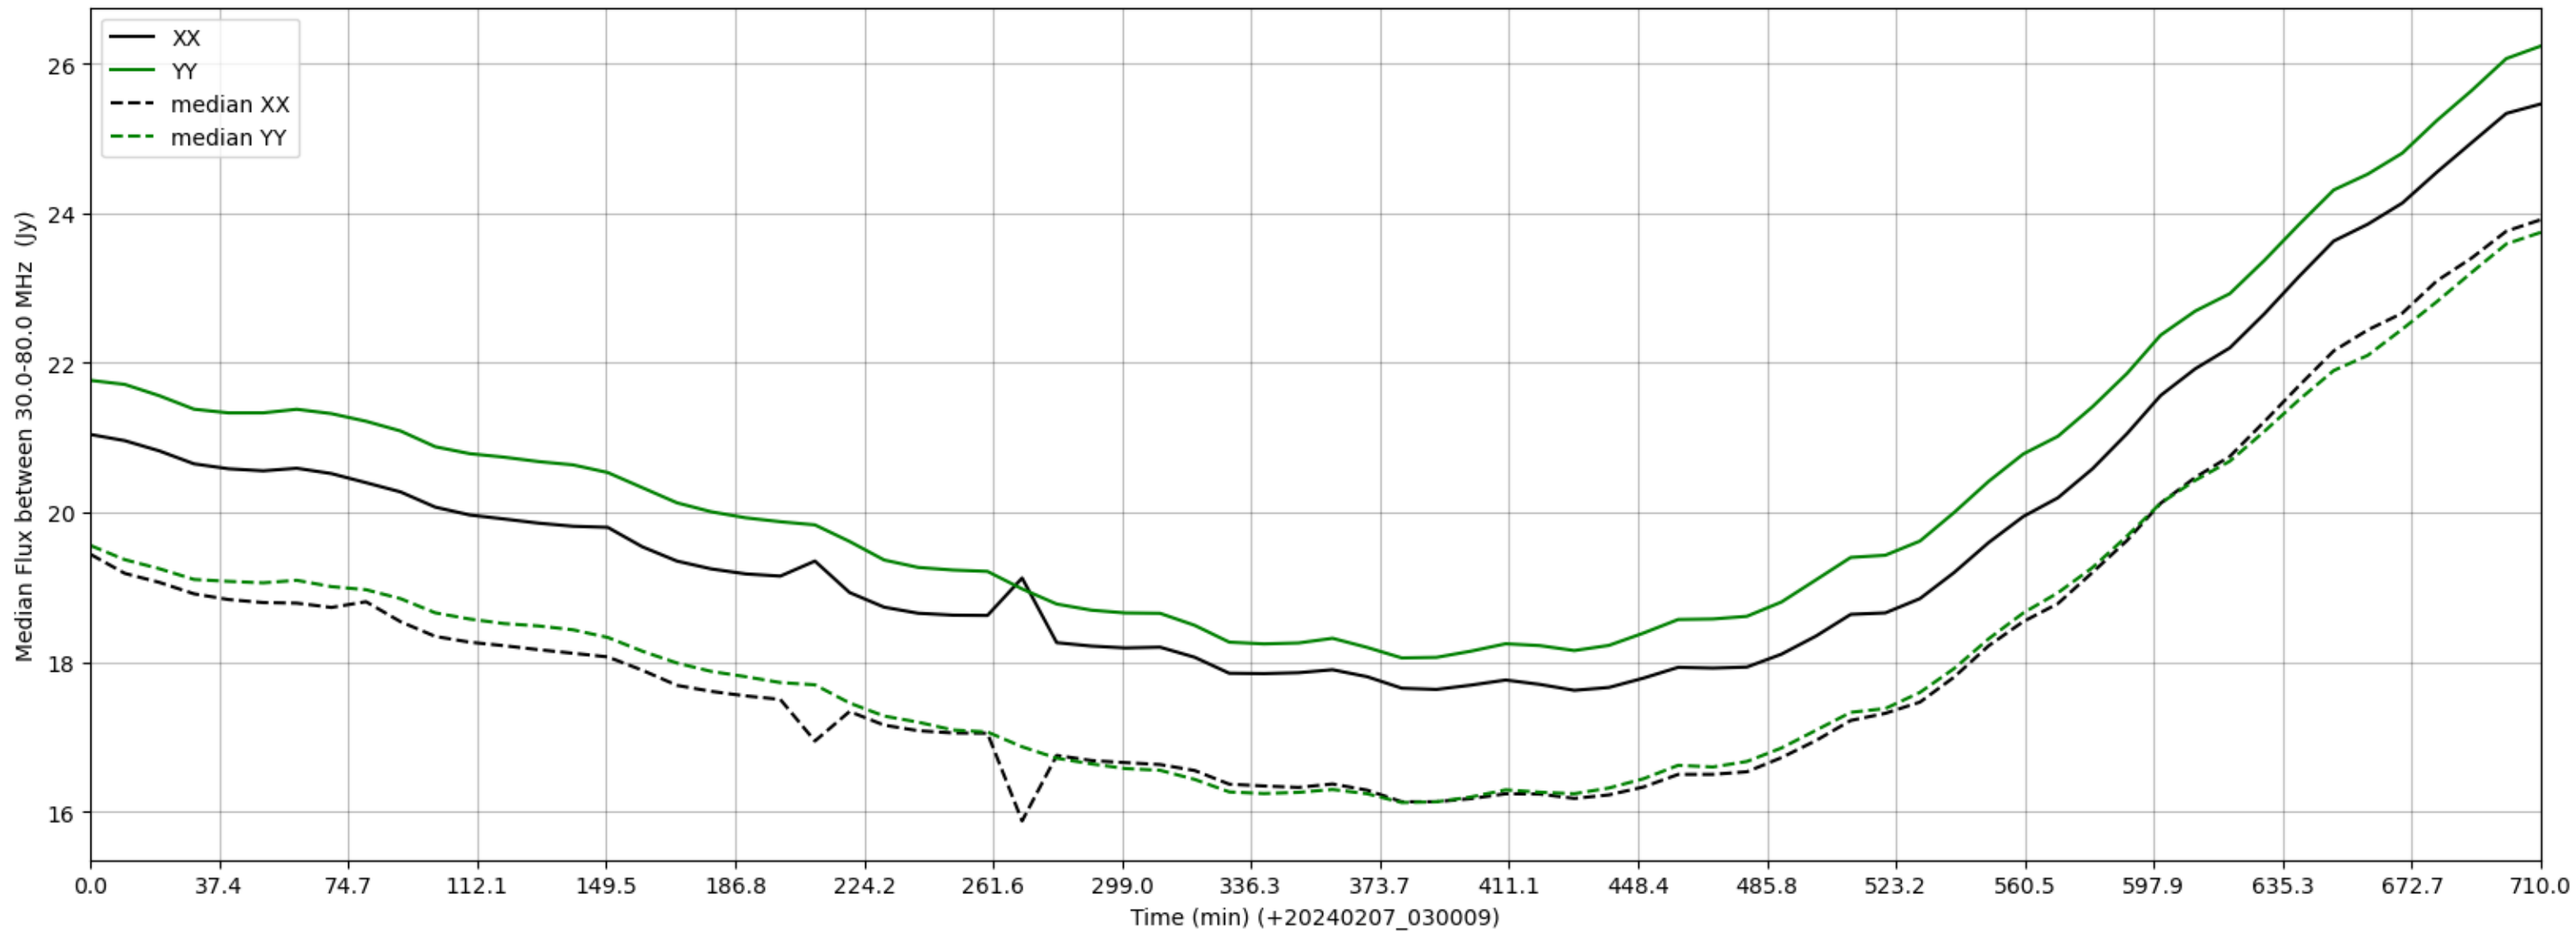

LWA162 - Correlator# 265 - XX FLAGS:Good - YY FLAGS:Good

LWA163 - Correlator# 264 - XX FLAGS:Good - YY FLAGS:Good