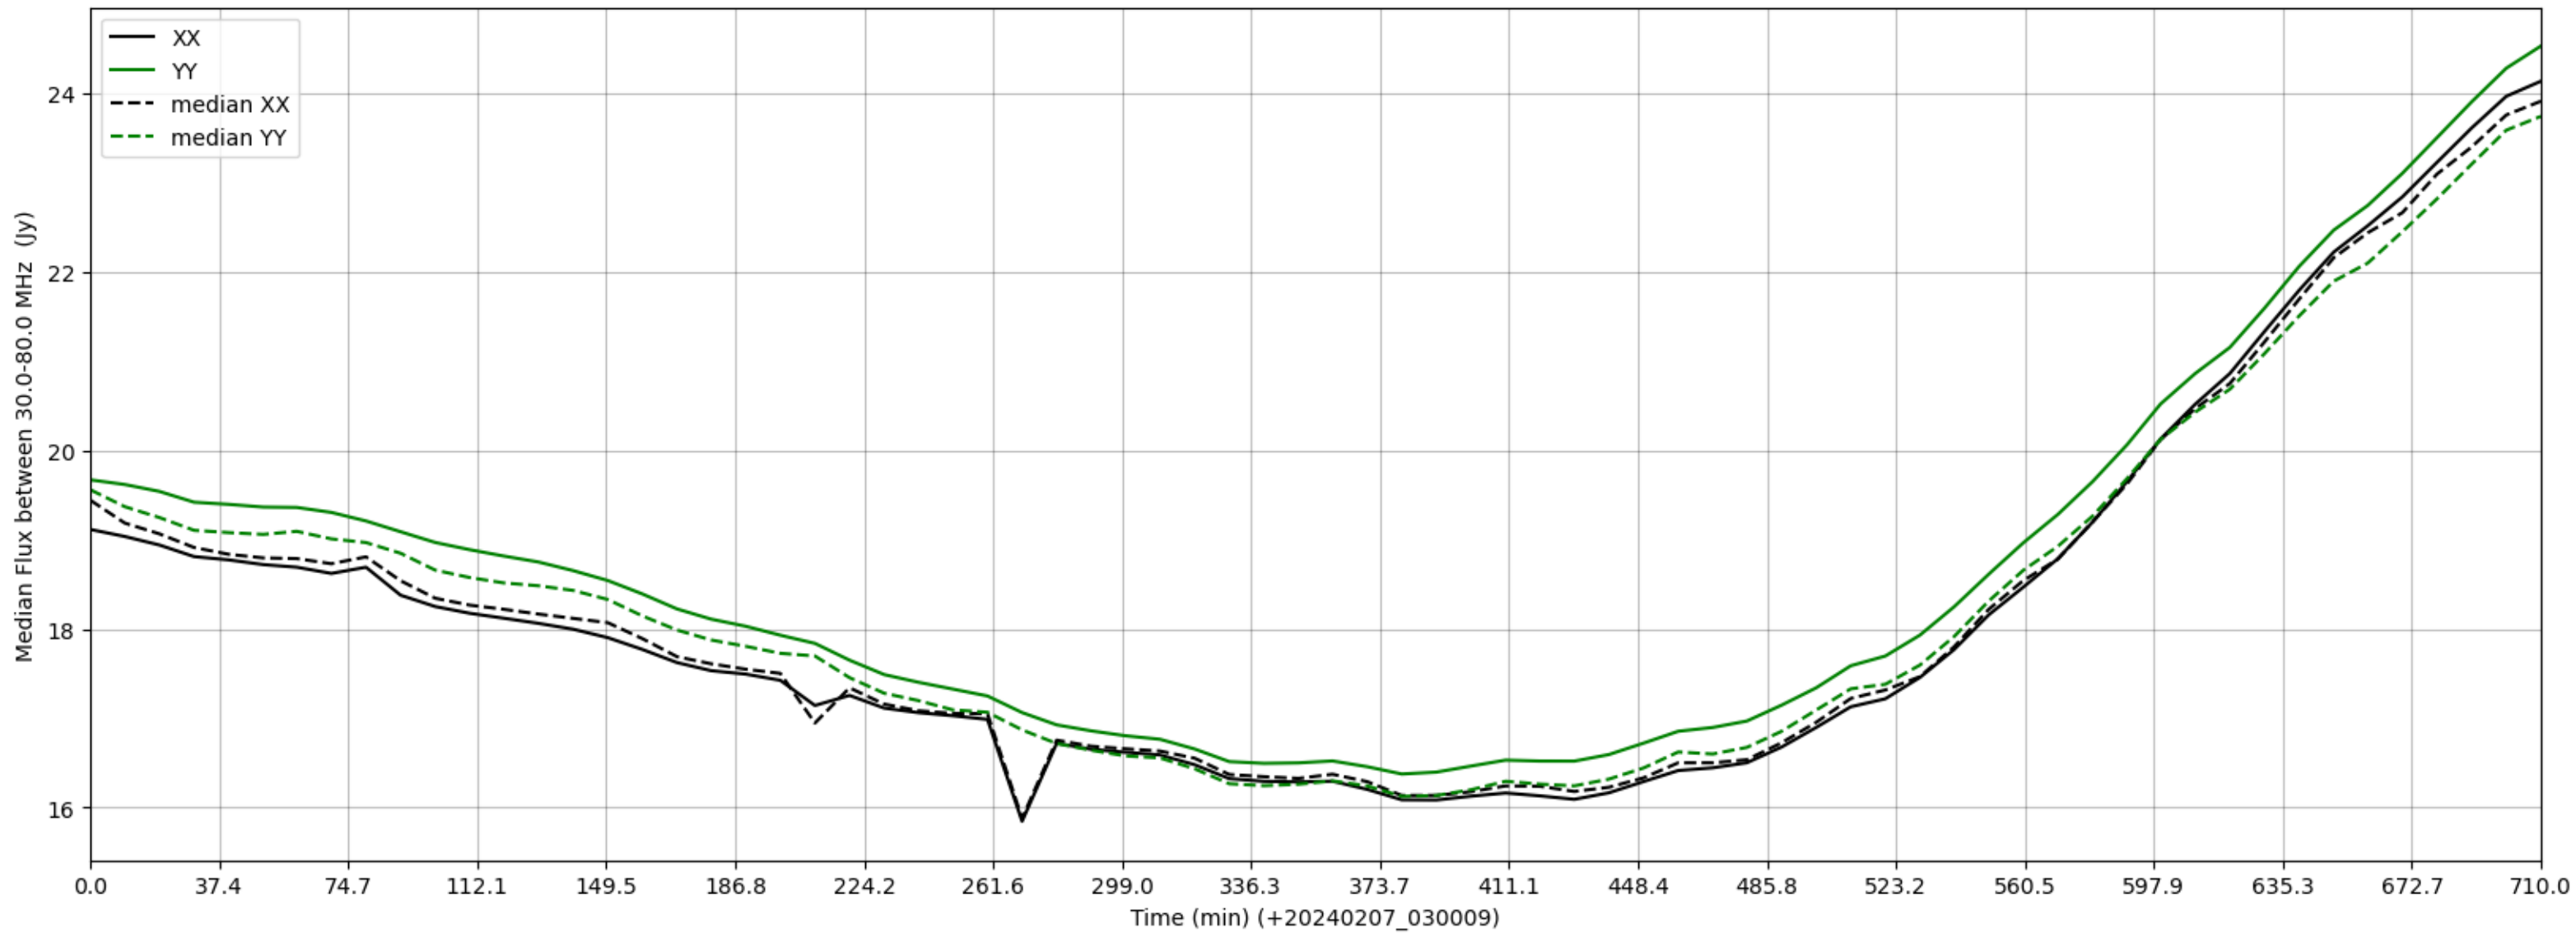

LWA053 - Correlator# 116 - XX FLAGS:Good - YY FLAGS:Good

LWA050 - Correlator# 115 - XX FLAGS:Good - YY FLAGS:Good