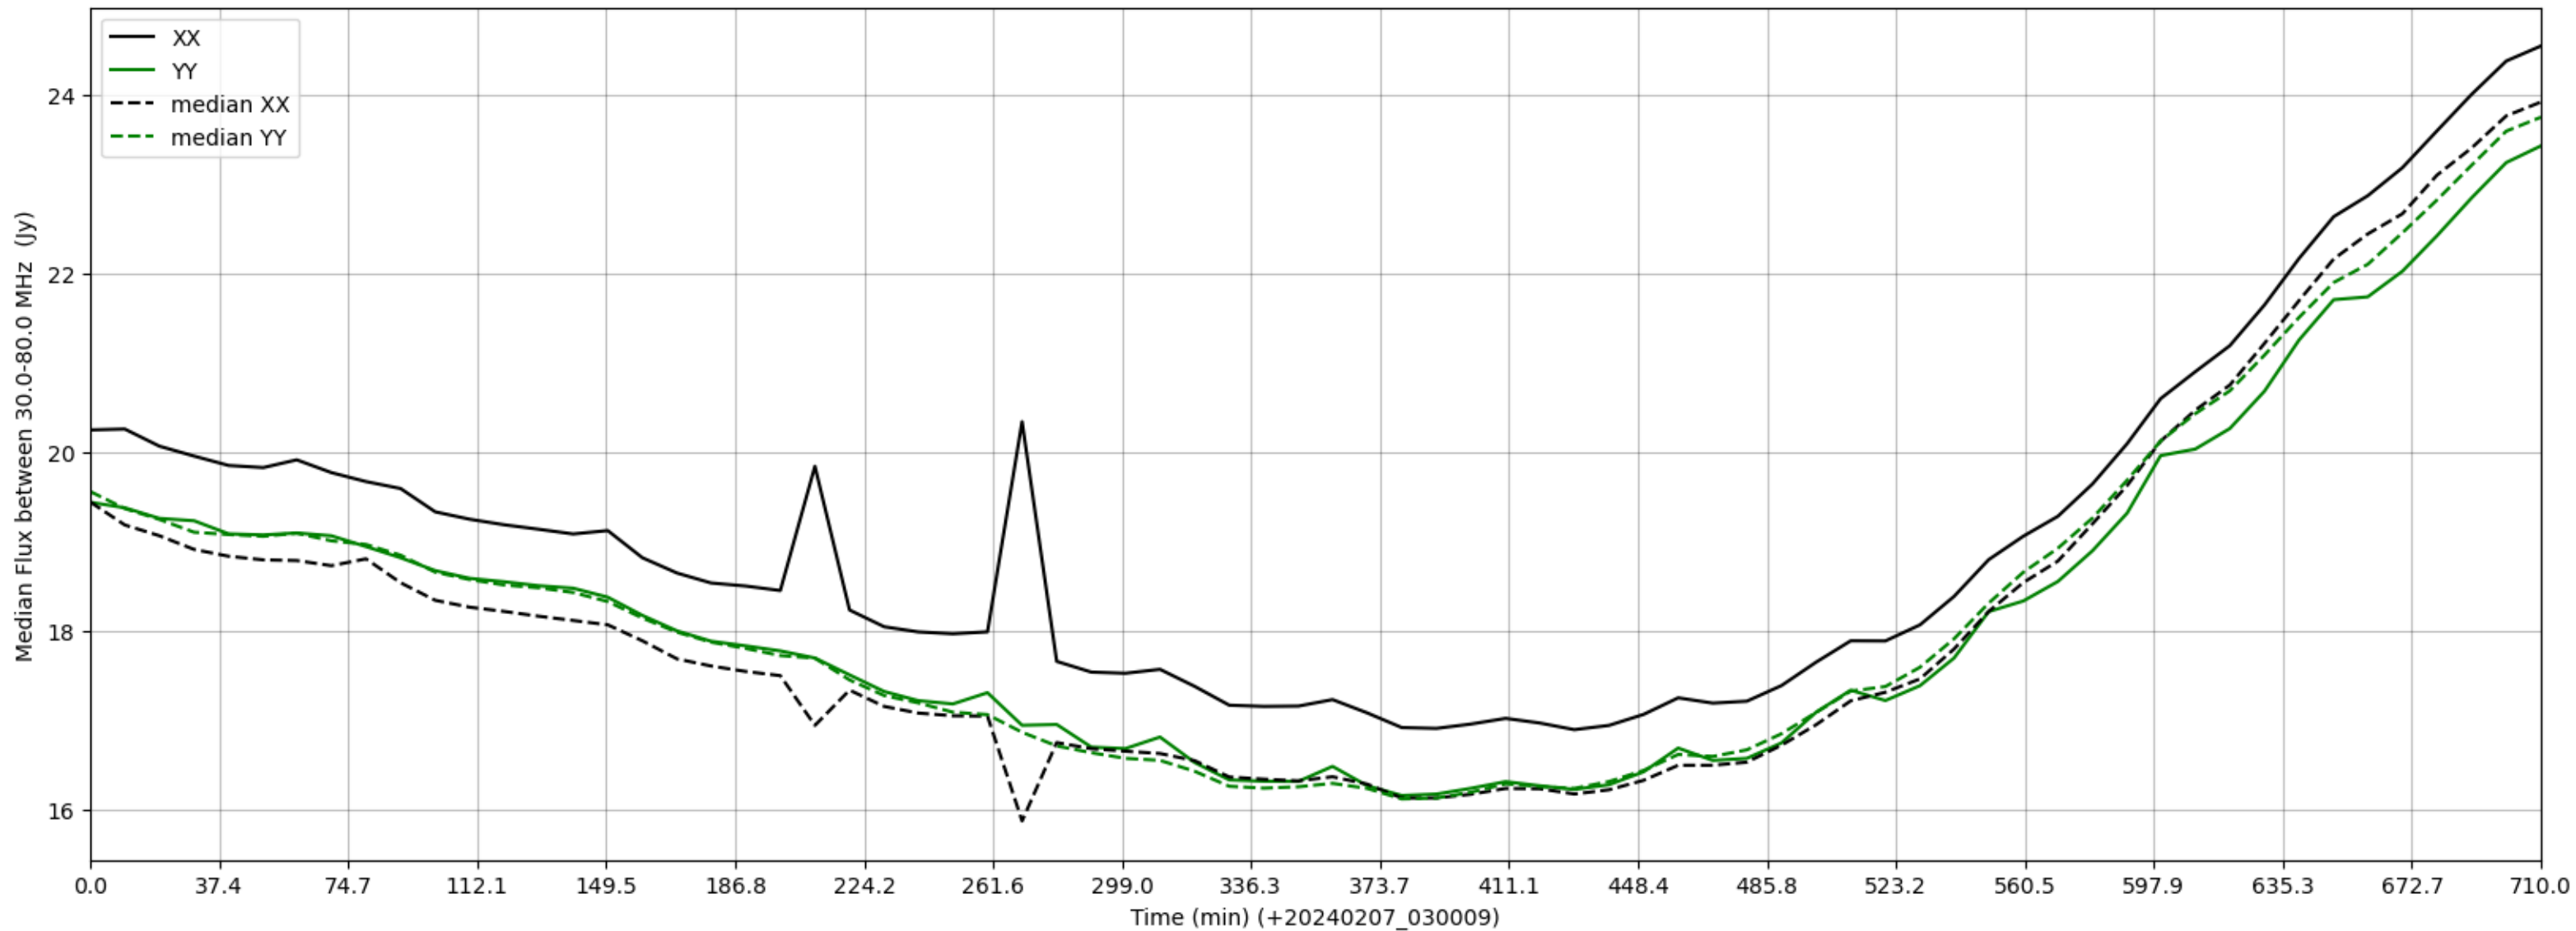

LWA036 - Correlator# 163 - XX FLAGS:Good - YY FLAGS:Good

LWA066 - Correlator# 164 - XX FLAGS:Good - YY FLAGS:Good

LWA065 - Correlator# 165 - XX FLAGS:Good - YY FLAGS:Good

LWA068 - Correlator# 166 - XX FLAGS:Good - YY FLAGS:Good