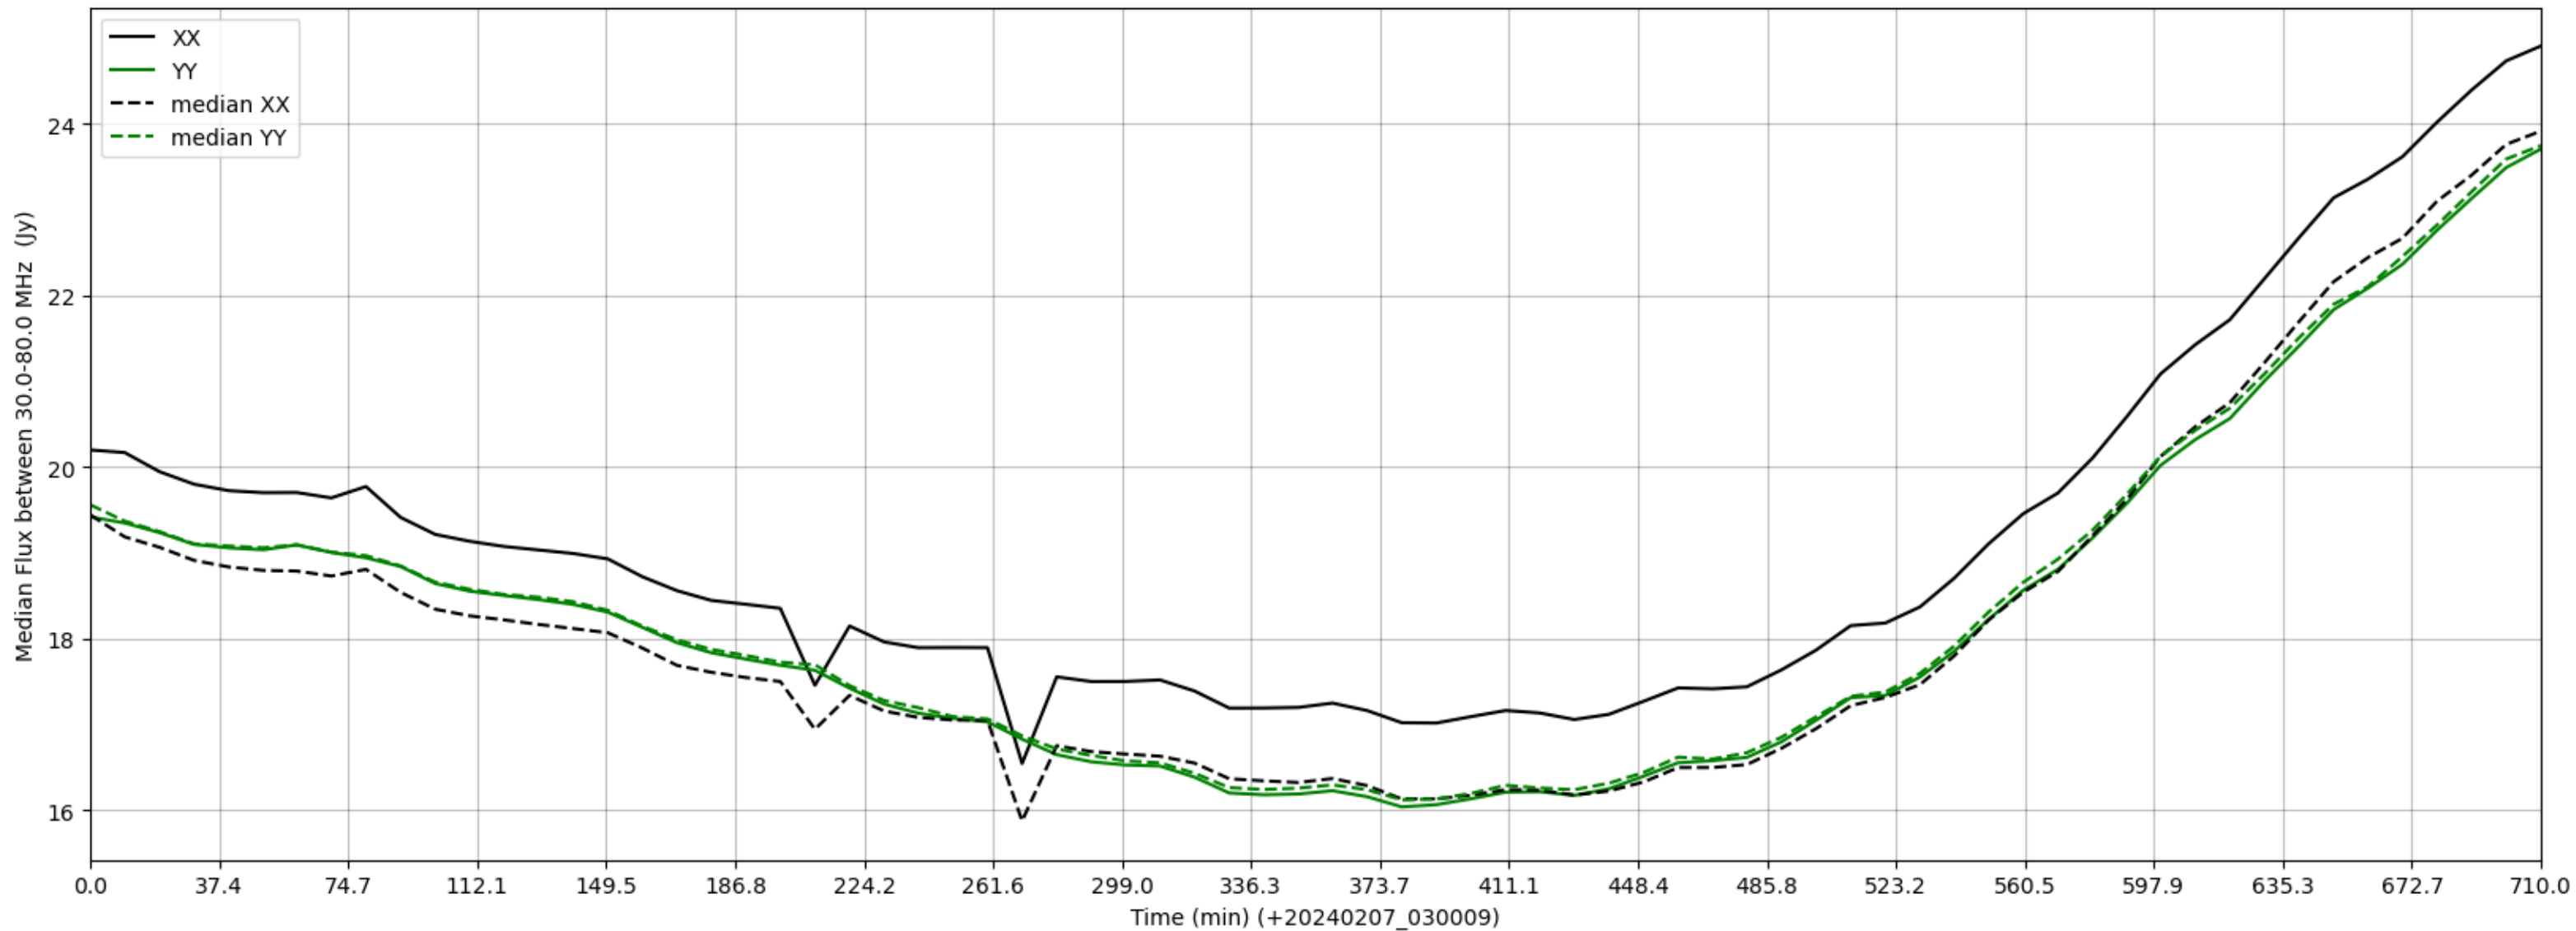

LWA183 - Correlator# 324 - XX FLAGS:Good - YY FLAGS:Good

LWA179 - Correlator# 323 - XX FLAGS:Good - YY FLAGS:Good