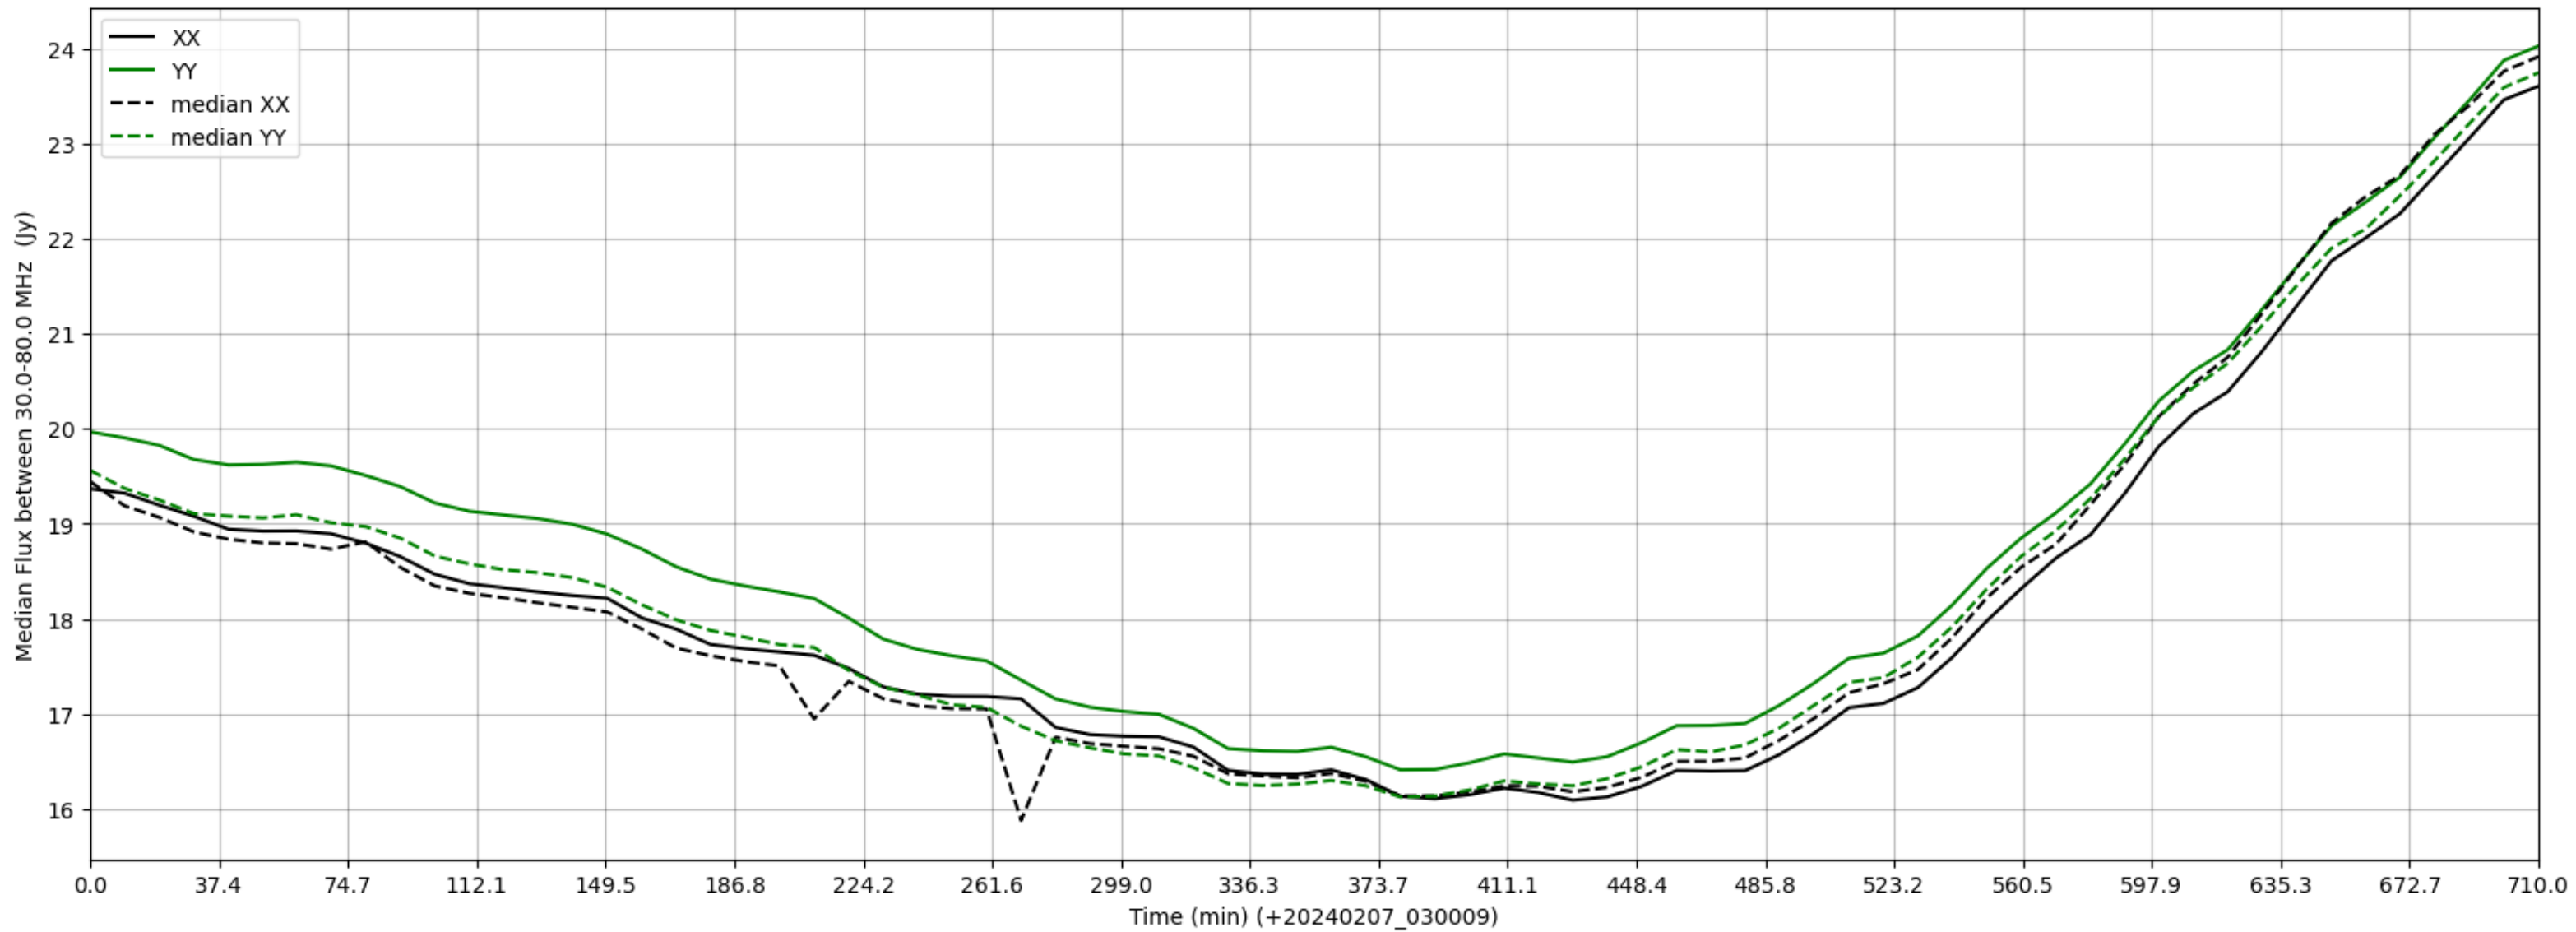

LWA045 - Correlator# 083 - XX FLAGS:Good - YY FLAGS:Good

LWA071 - Correlator# 084 - XX FLAGS:Good - YY FLAGS:Good

LWA047 - Correlator# 085 - XX FLAGS:Good - YY FLAGS:Good

LWA074 - Correlator# 086 - XX FLAGS:Good - YY FLAGS:Good