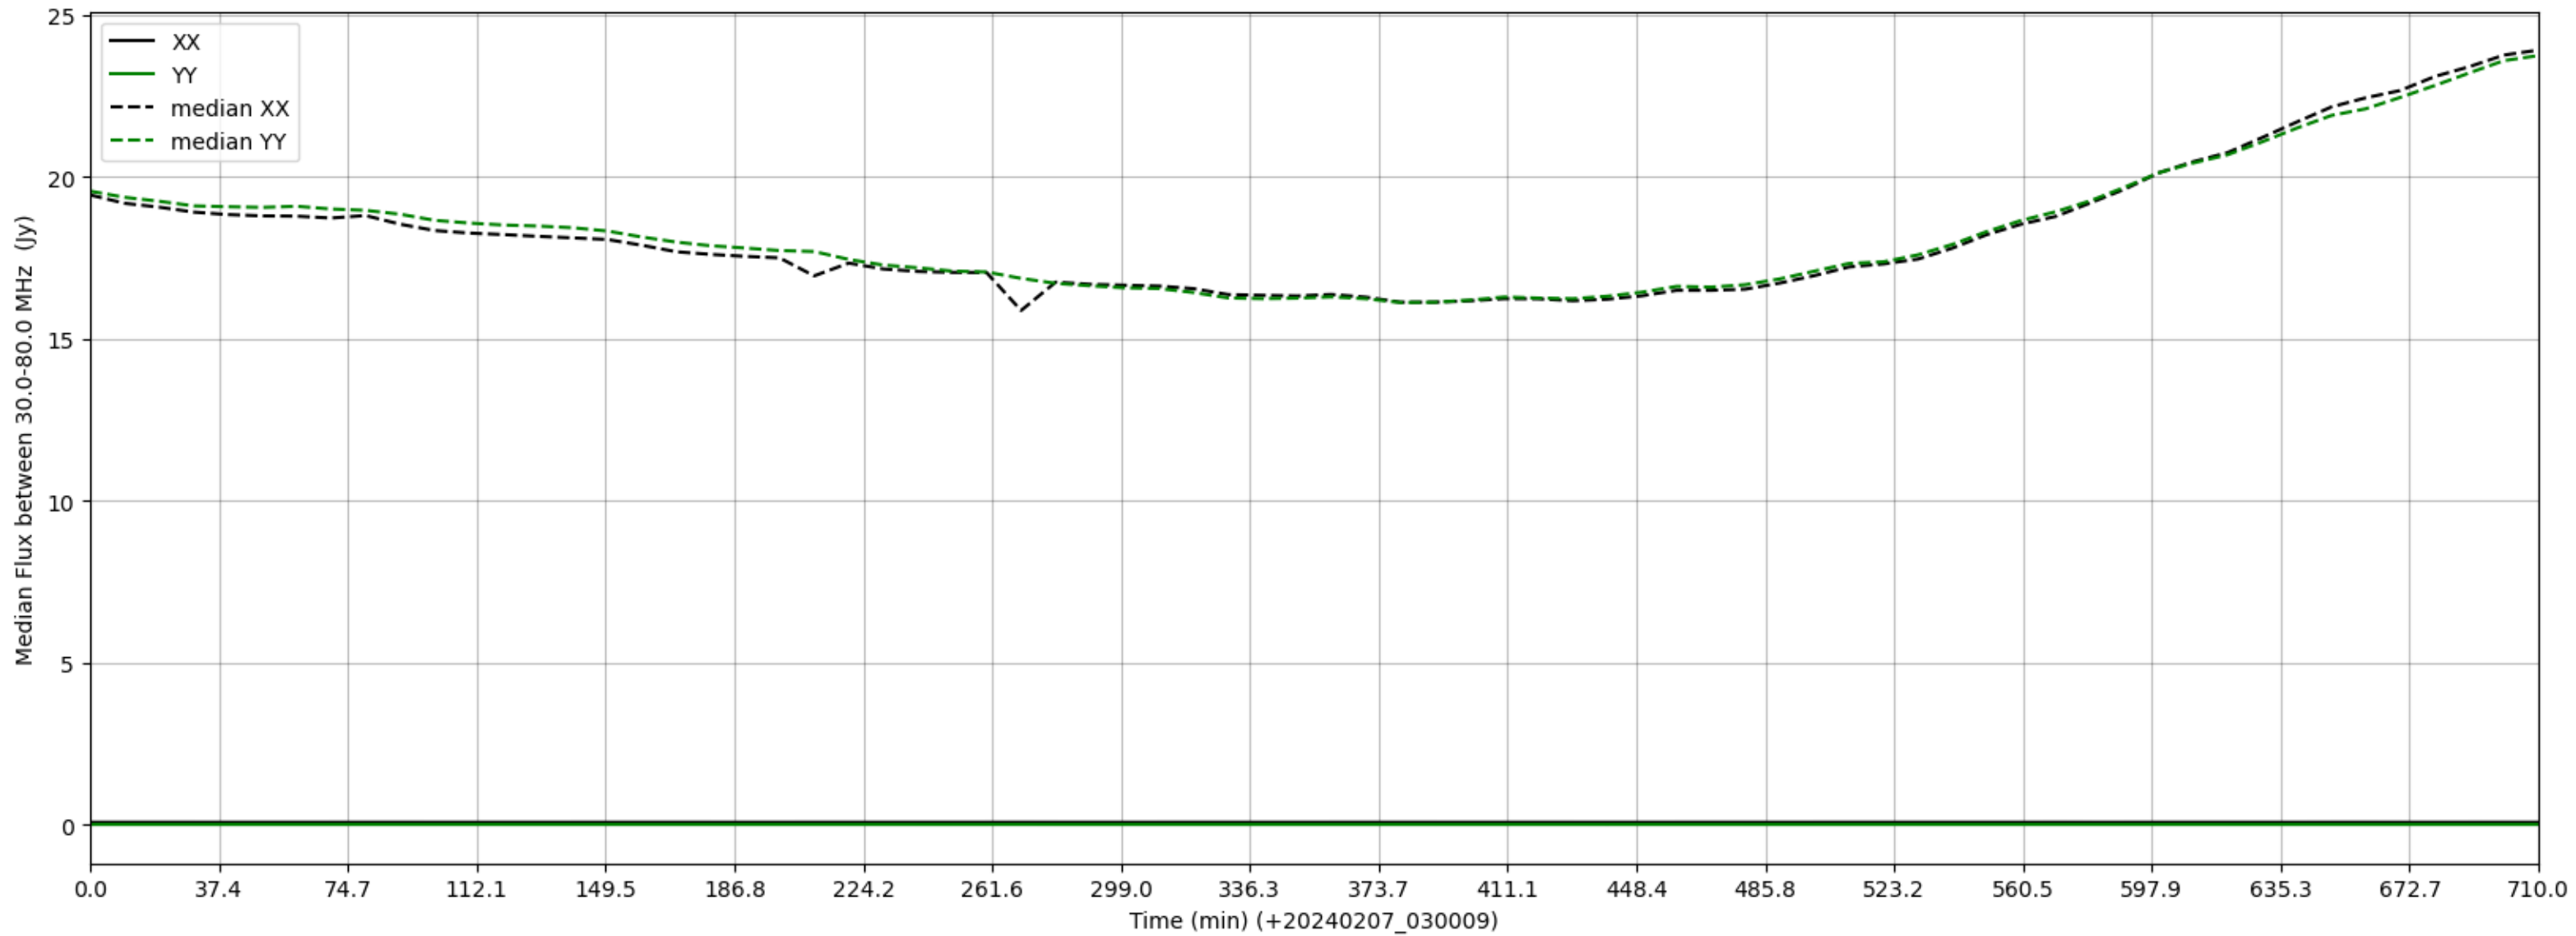

LWA362 - Correlator# 030 - XX FLAGS:LowFlux - YY FLAGS:LowFlux

LWA341 - Correlator# 029 - XX FLAGS:LowFlux - YY FLAGS:LowFlux