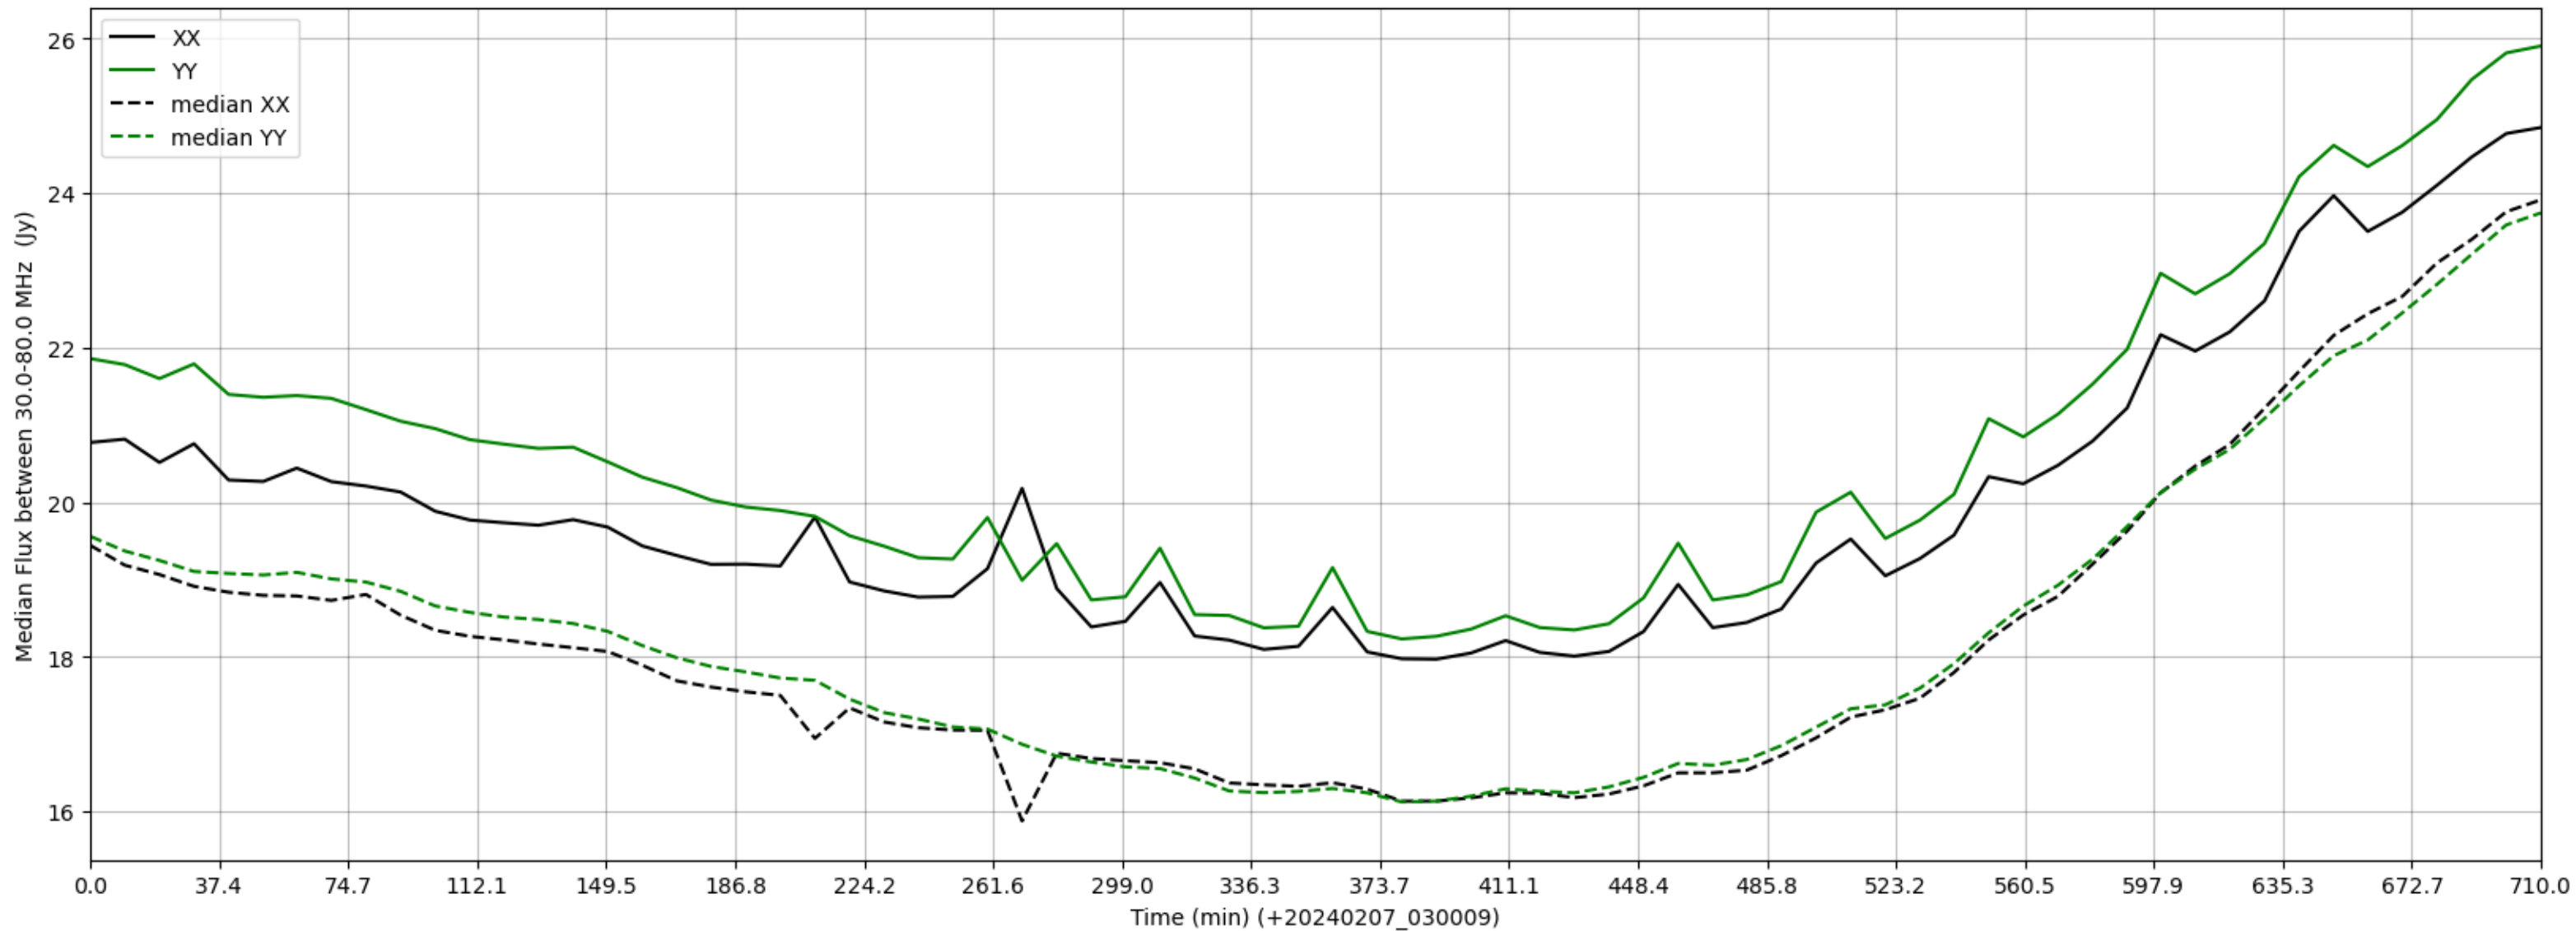

LWA037 - Correlator# 181 - XX FLAGS:Good - YY FLAGS:Good

LWA129 - Correlator# 180 - XX FLAGS:Good - YY FLAGS:Good