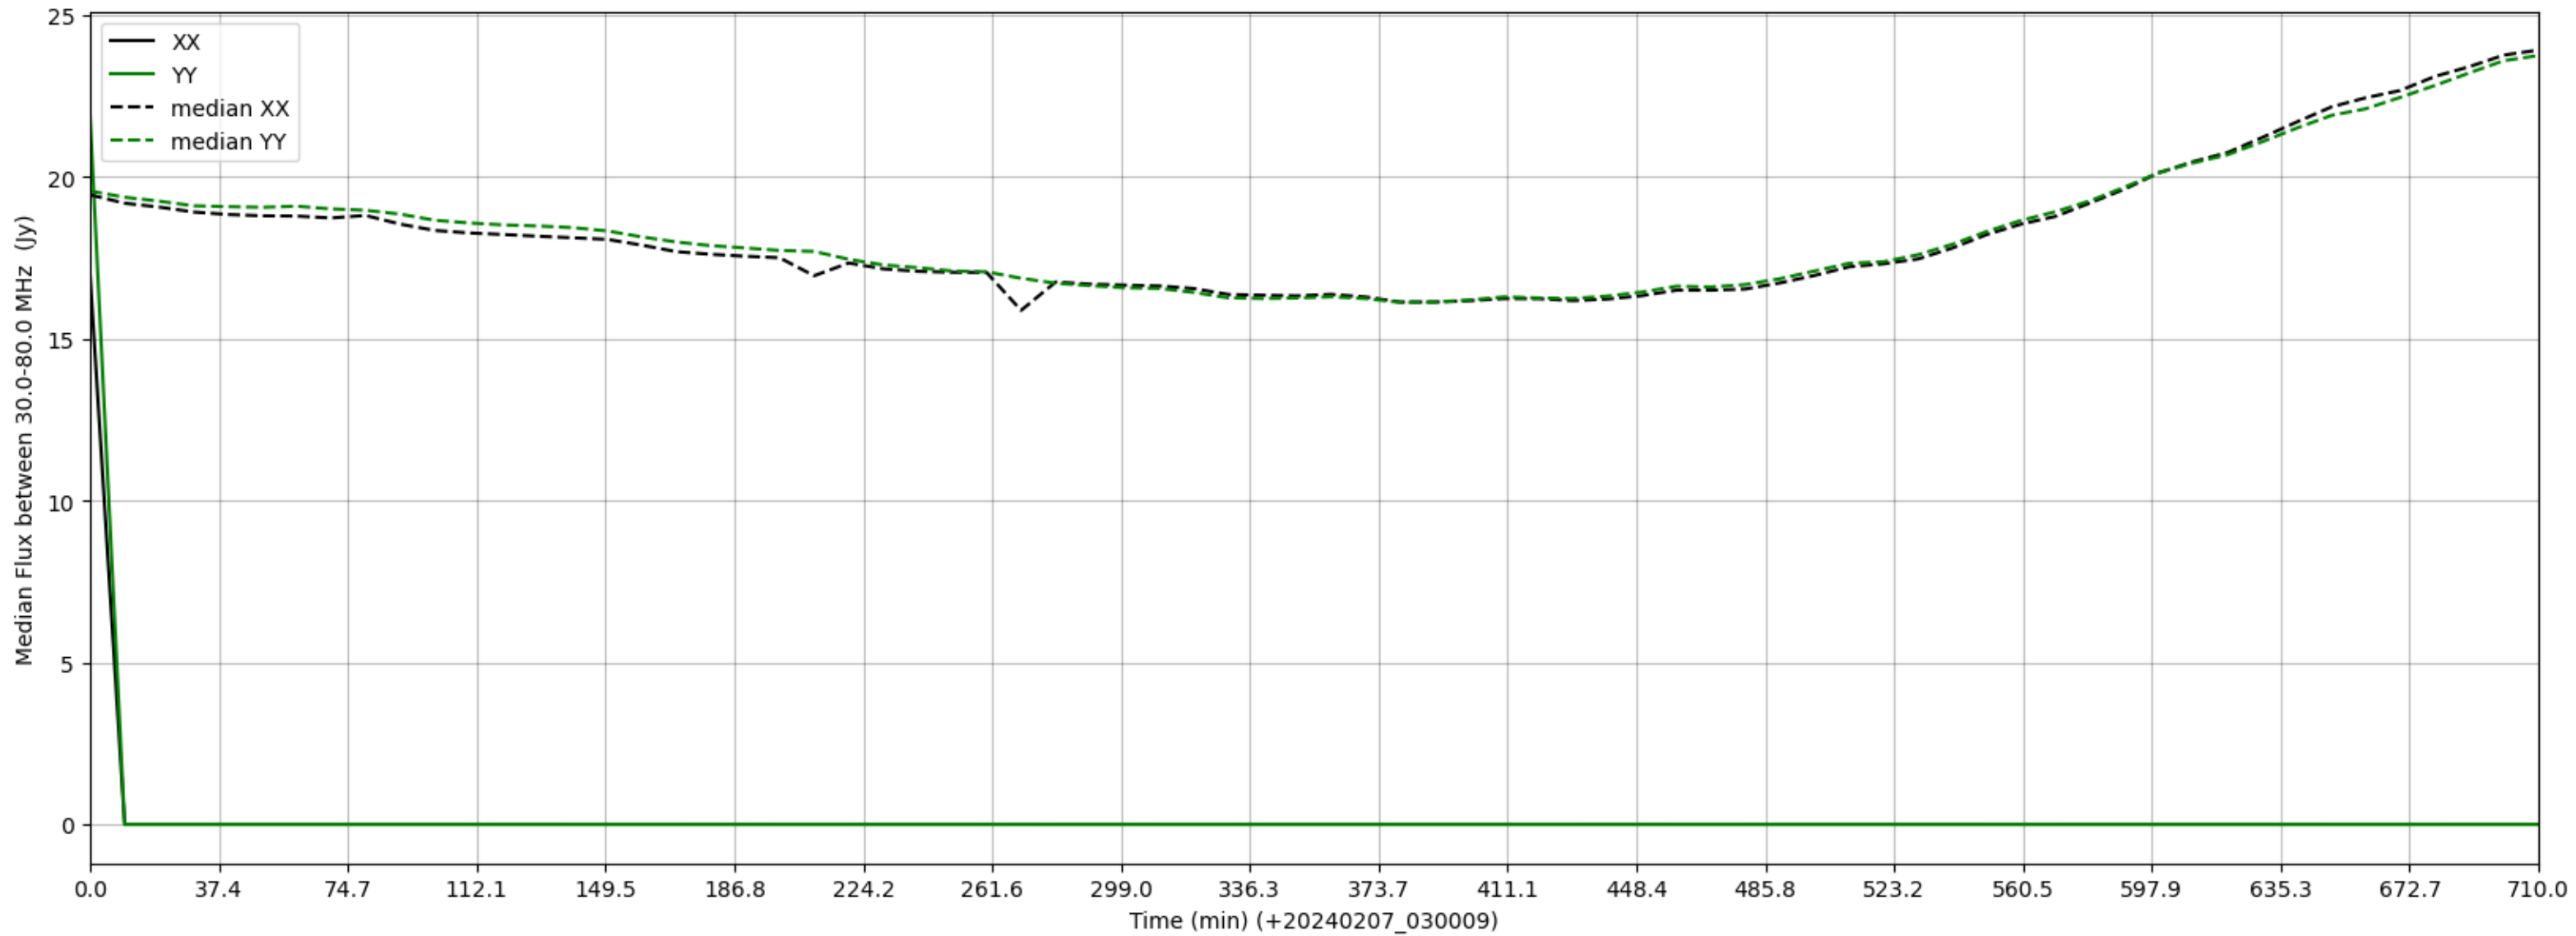

LWA342 - Correlator# 317 - XX FLAGS:LowFlux - YY FLAGS:LowFlux

LWA346 - Correlator# 316 - XX FLAGS:LowFlux - YY FLAGS:LowFlux