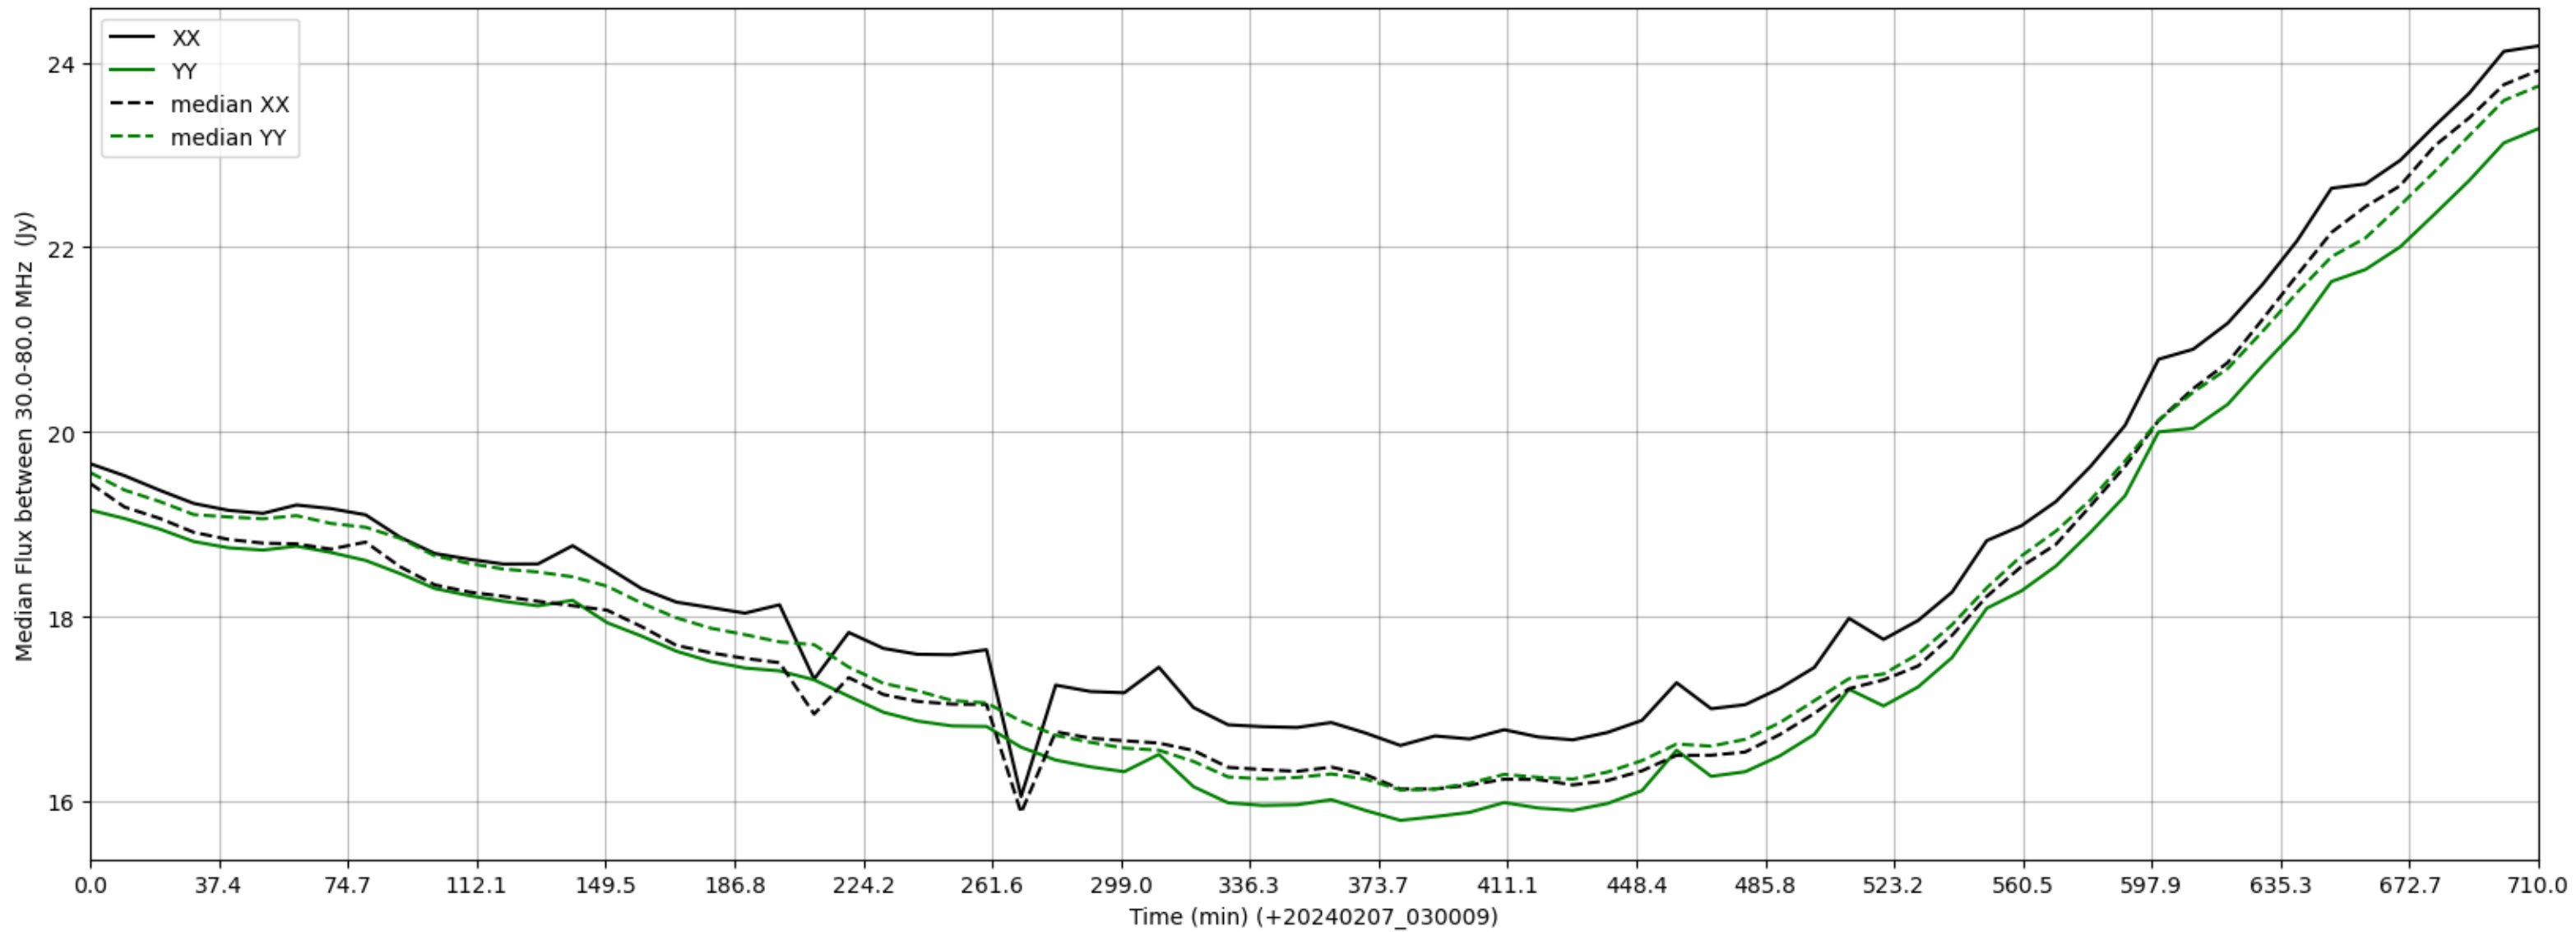

LWA117 - Correlator# 207 - XX FLAGS:Good - YY FLAGS:Good

LWA120 - Correlator# 208 - XX FLAGS:HighTimeVar - YY FLAGS:Good

LWA082 - Correlator# 209 - XX FLAGS:Good - YY FLAGS:Good

LWA143 - Correlator# 210 - XX FLAGS:Good - YY FLAGS:Good