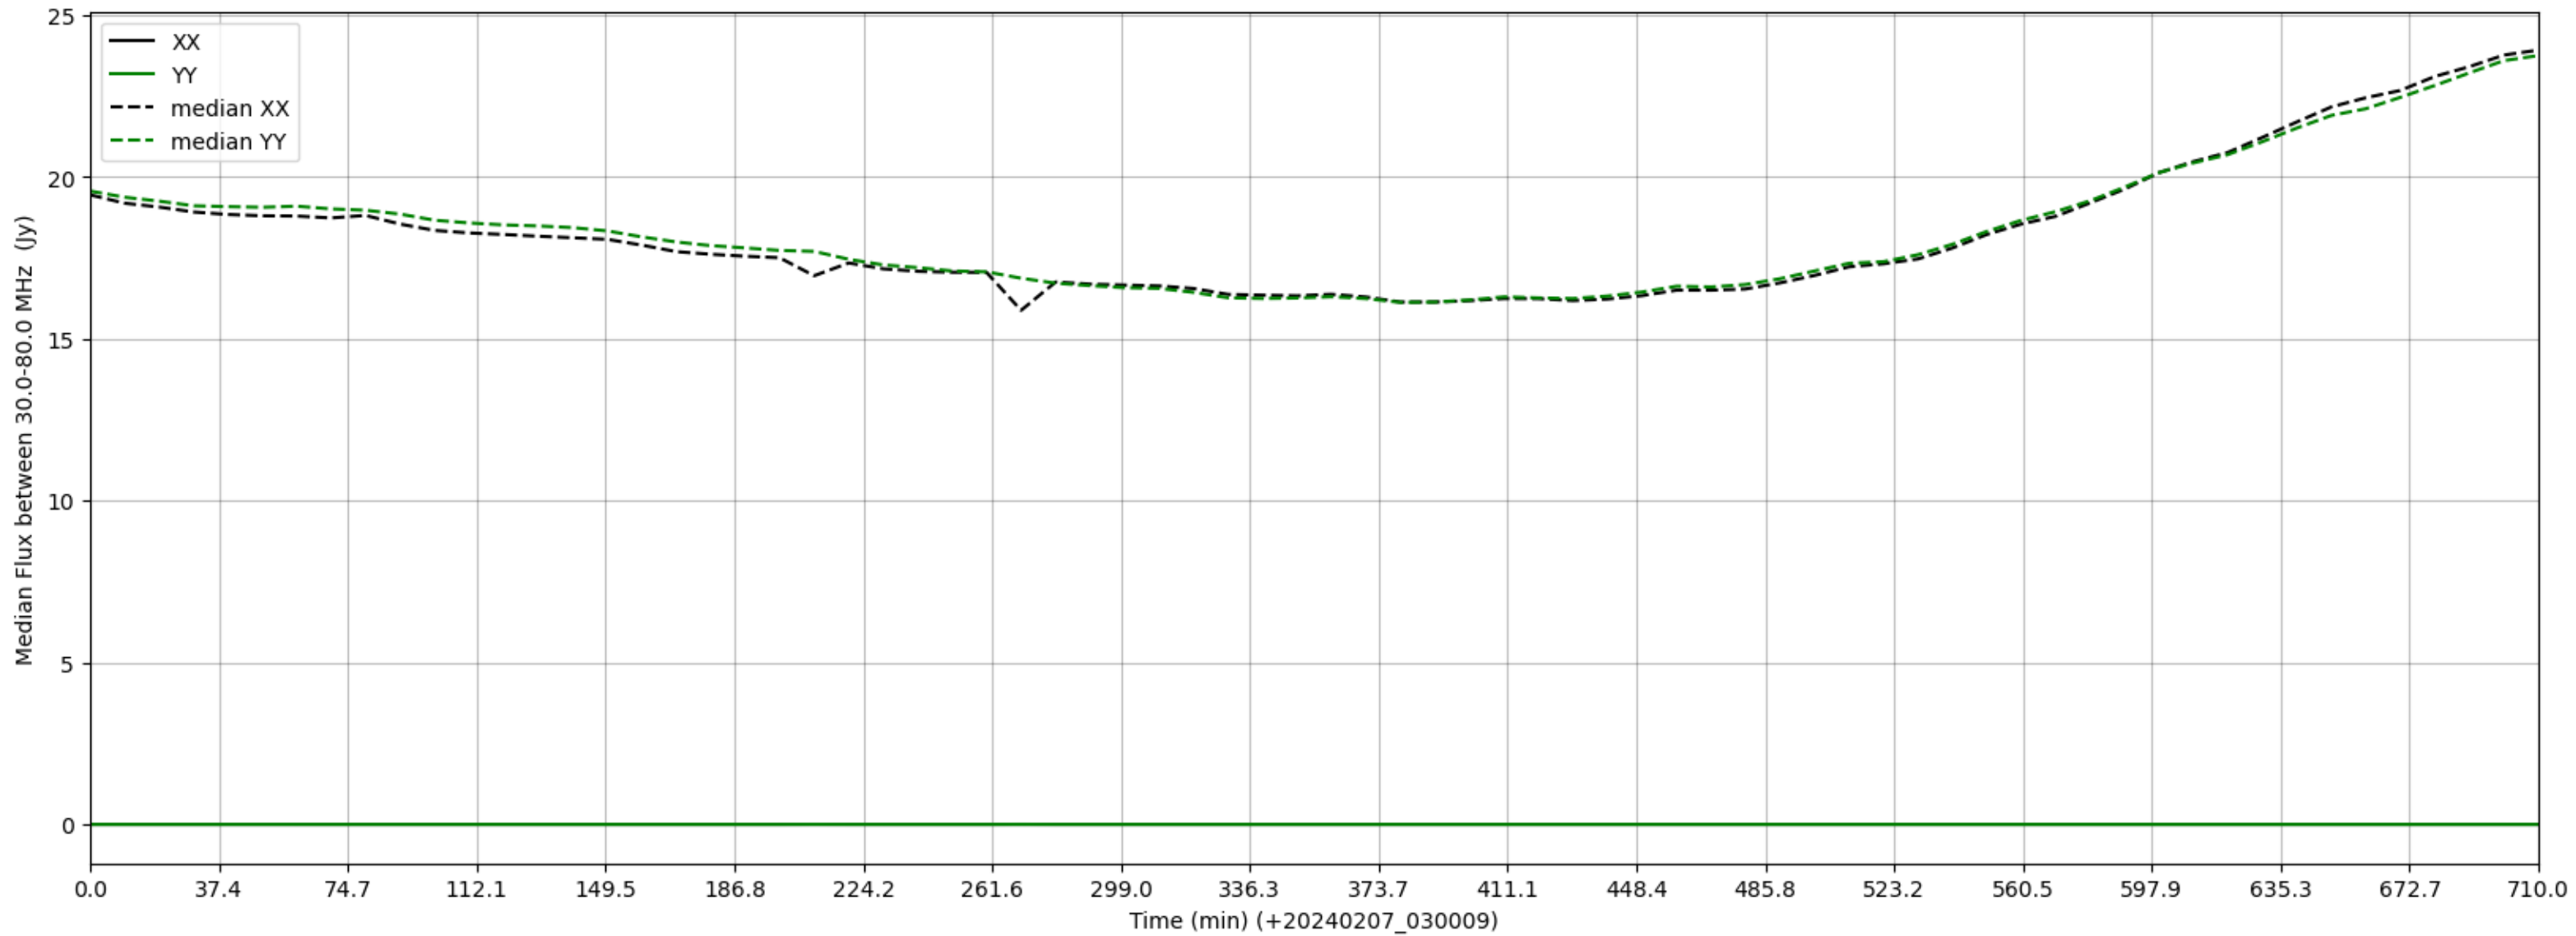

LWA258 - Correlator# 035 - XX FLAGS:LowFlux - YY FLAGS:LowFlux

LWA260 - Correlator# 034 - XX FLAGS:LowFlux - YY FLAGS:LowFlux