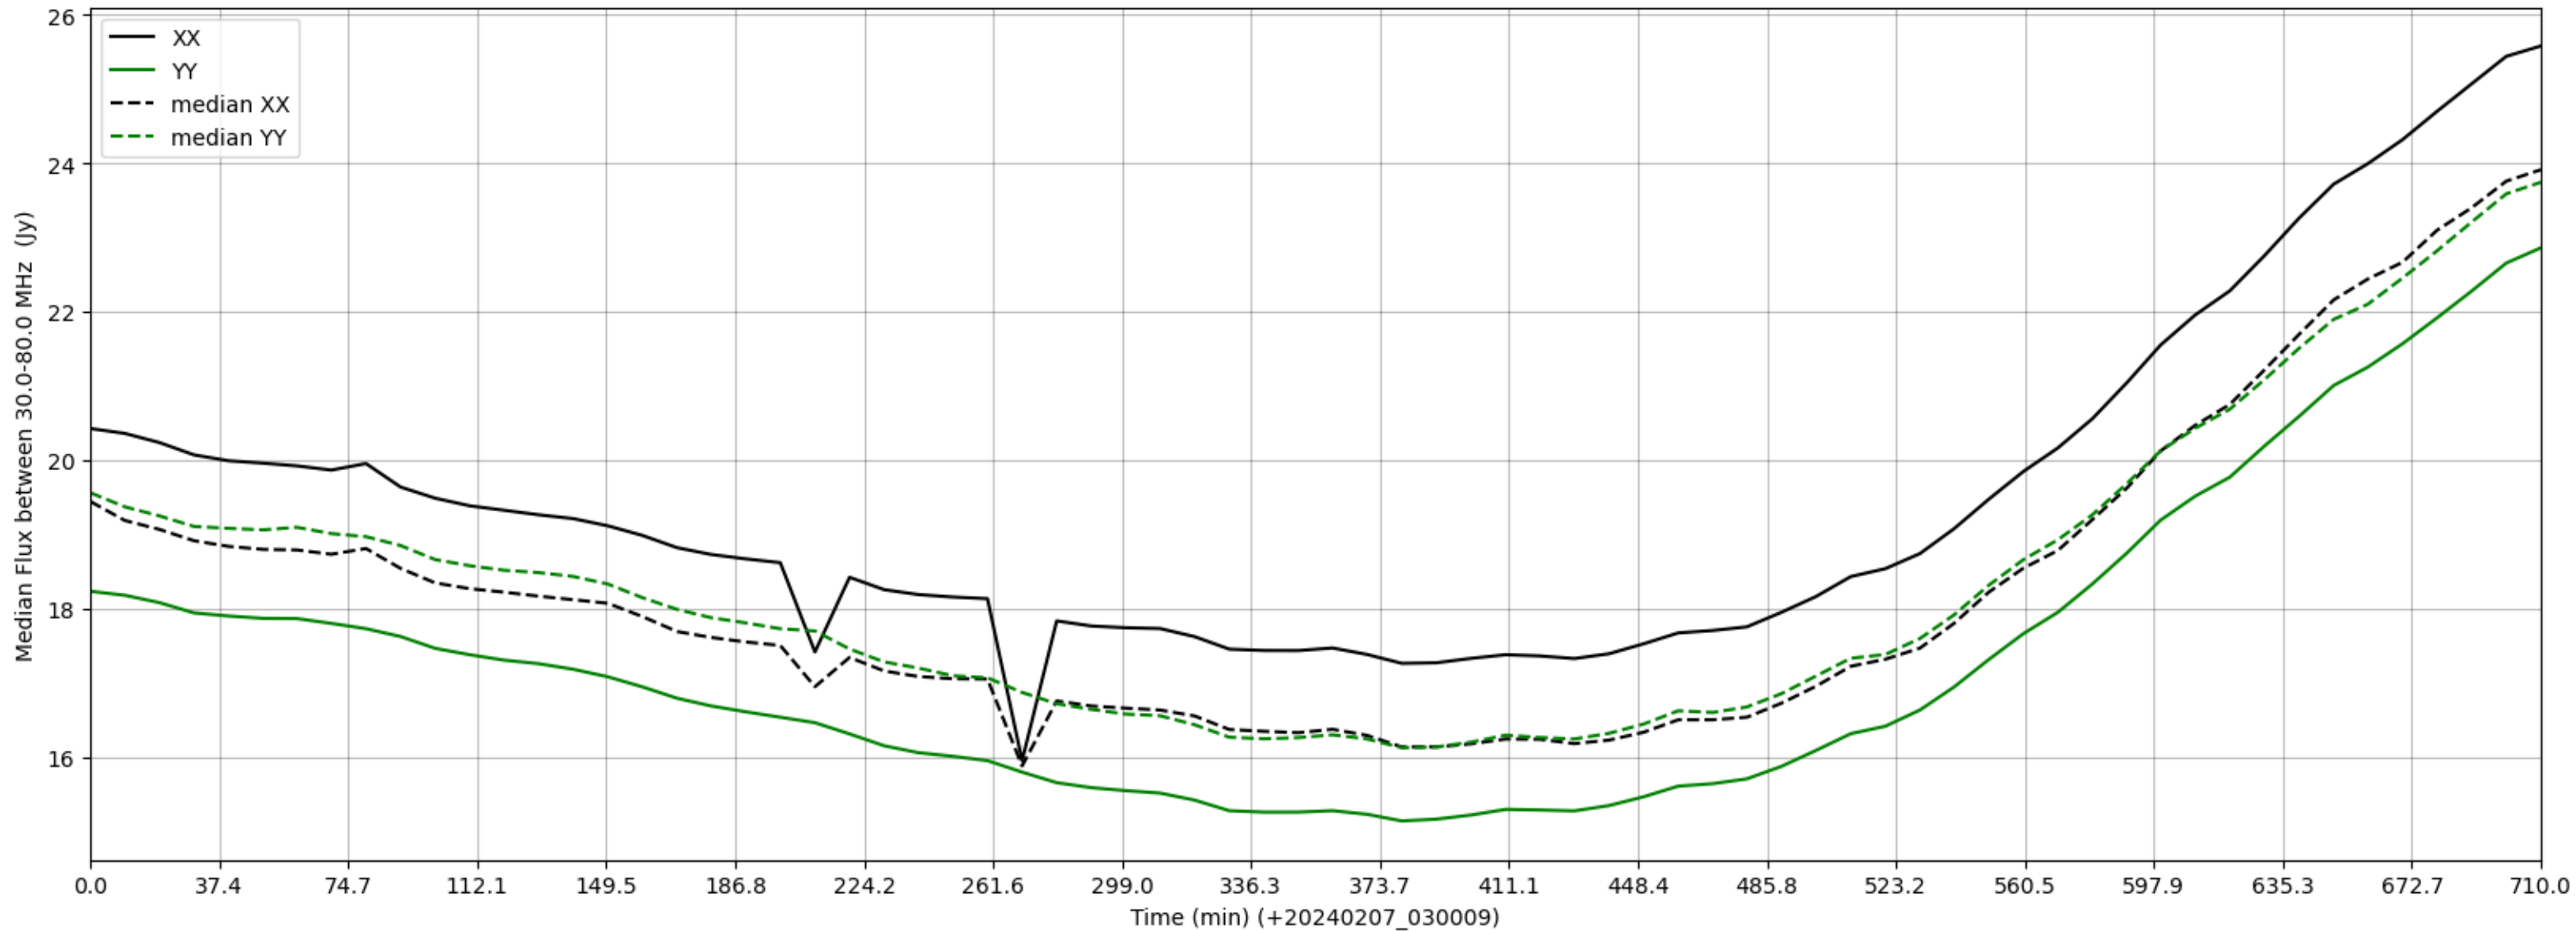

LWA094 - Correlator# 151 - XX FLAGS:Good - YY FLAGS:Good

LWA122 - Correlator# 152 - XX FLAGS:Good - YY FLAGS:Good

LWA121 - Correlator# 153 - XX FLAGS:Good - YY FLAGS:Good

LWA325 - Correlator# 154 - XX FLAGS:LowFlux - YY FLAGS:LowFlux