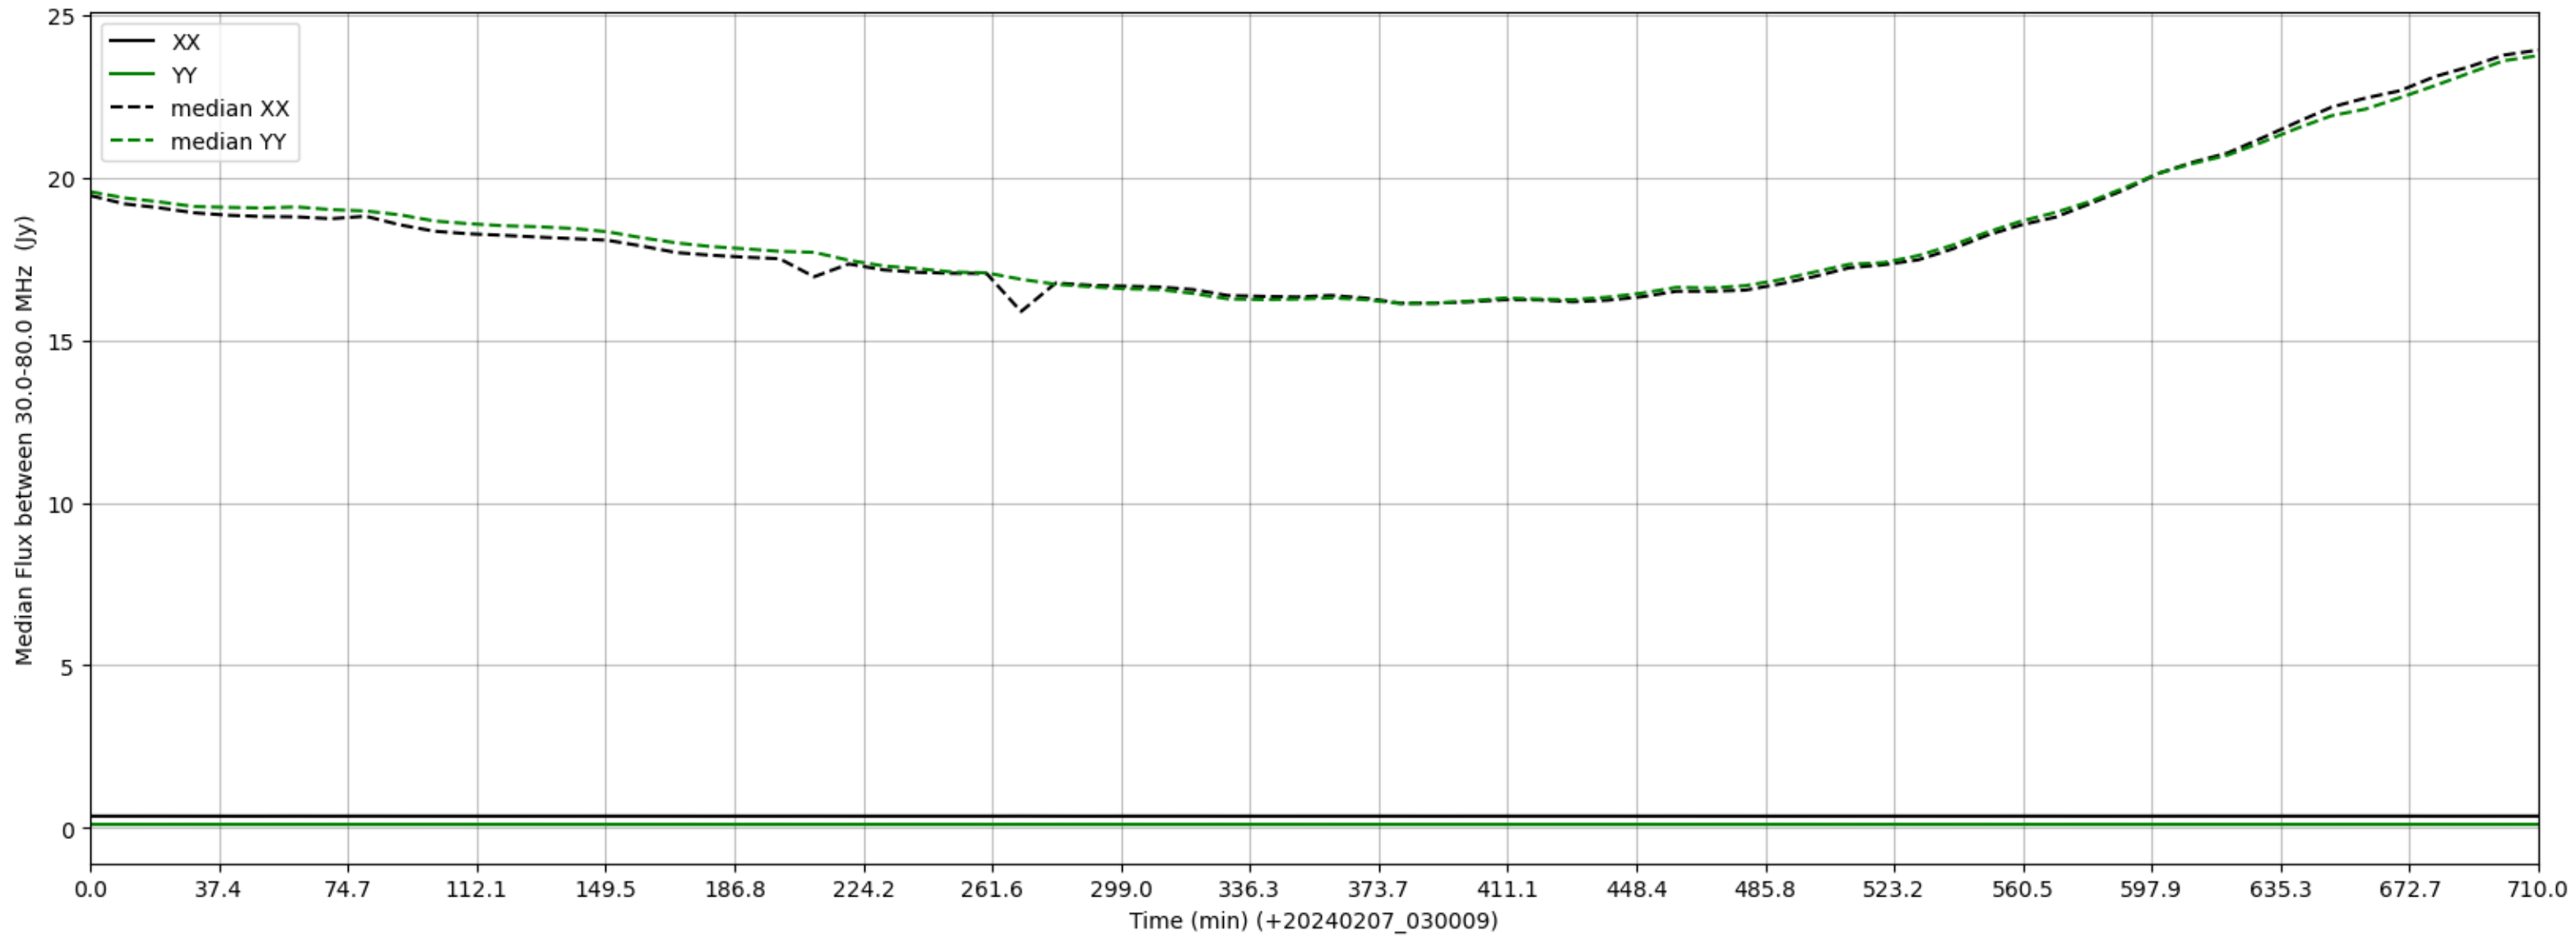

LWA334 - Correlator# 156 - XX FLAGS:LowFlux - YY FLAGS:LowFlux

LWA316 - Correlator# 155 - XX FLAGS:LowFlux - YY FLAGS:LowFlux