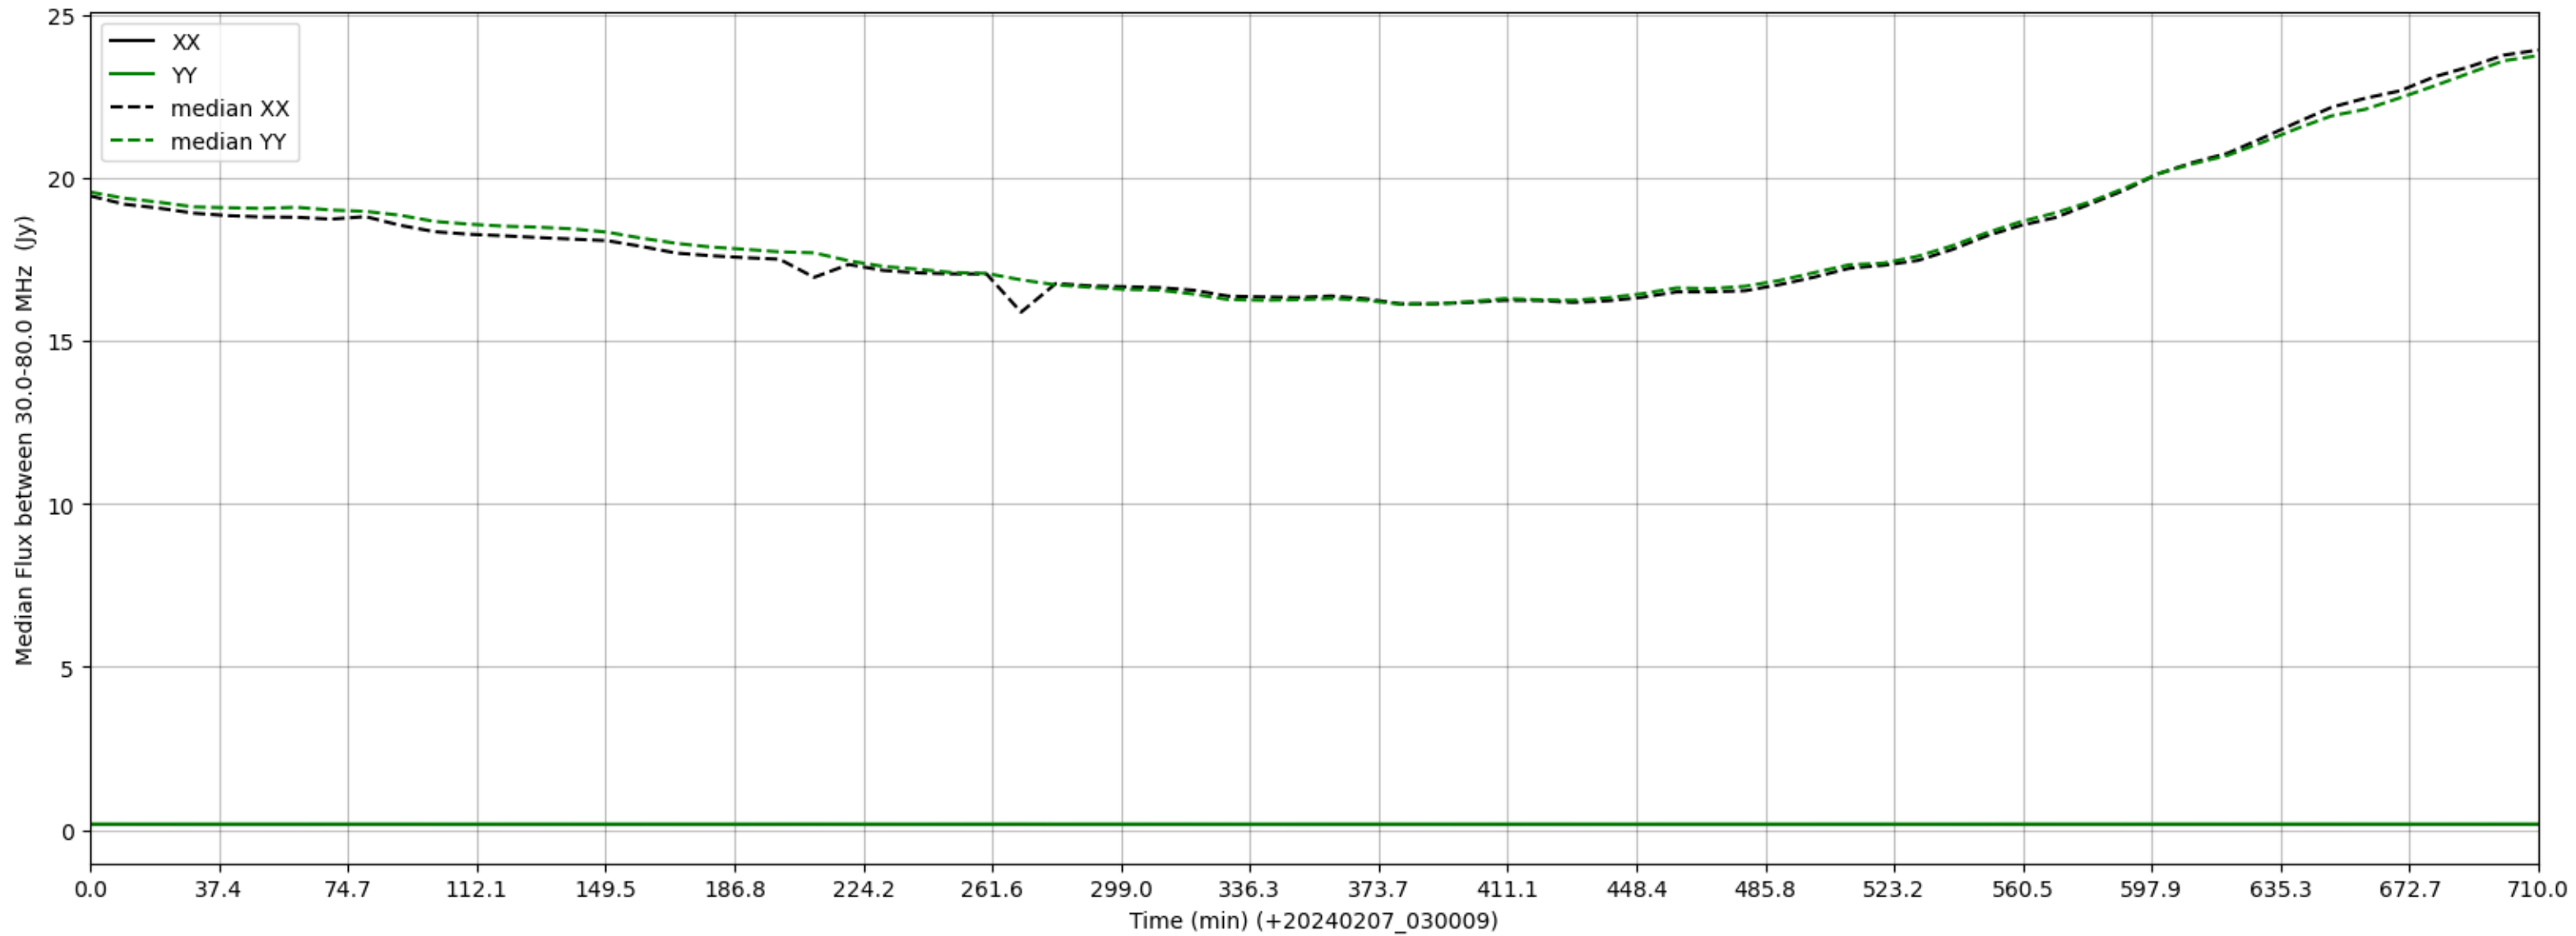

LWA178 - Correlator# 221 - XX FLAGS:Good - YY FLAGS:Good

LWA279 - Correlator# 220 - XX FLAGS:LowFlux - YY FLAGS:LowFlux