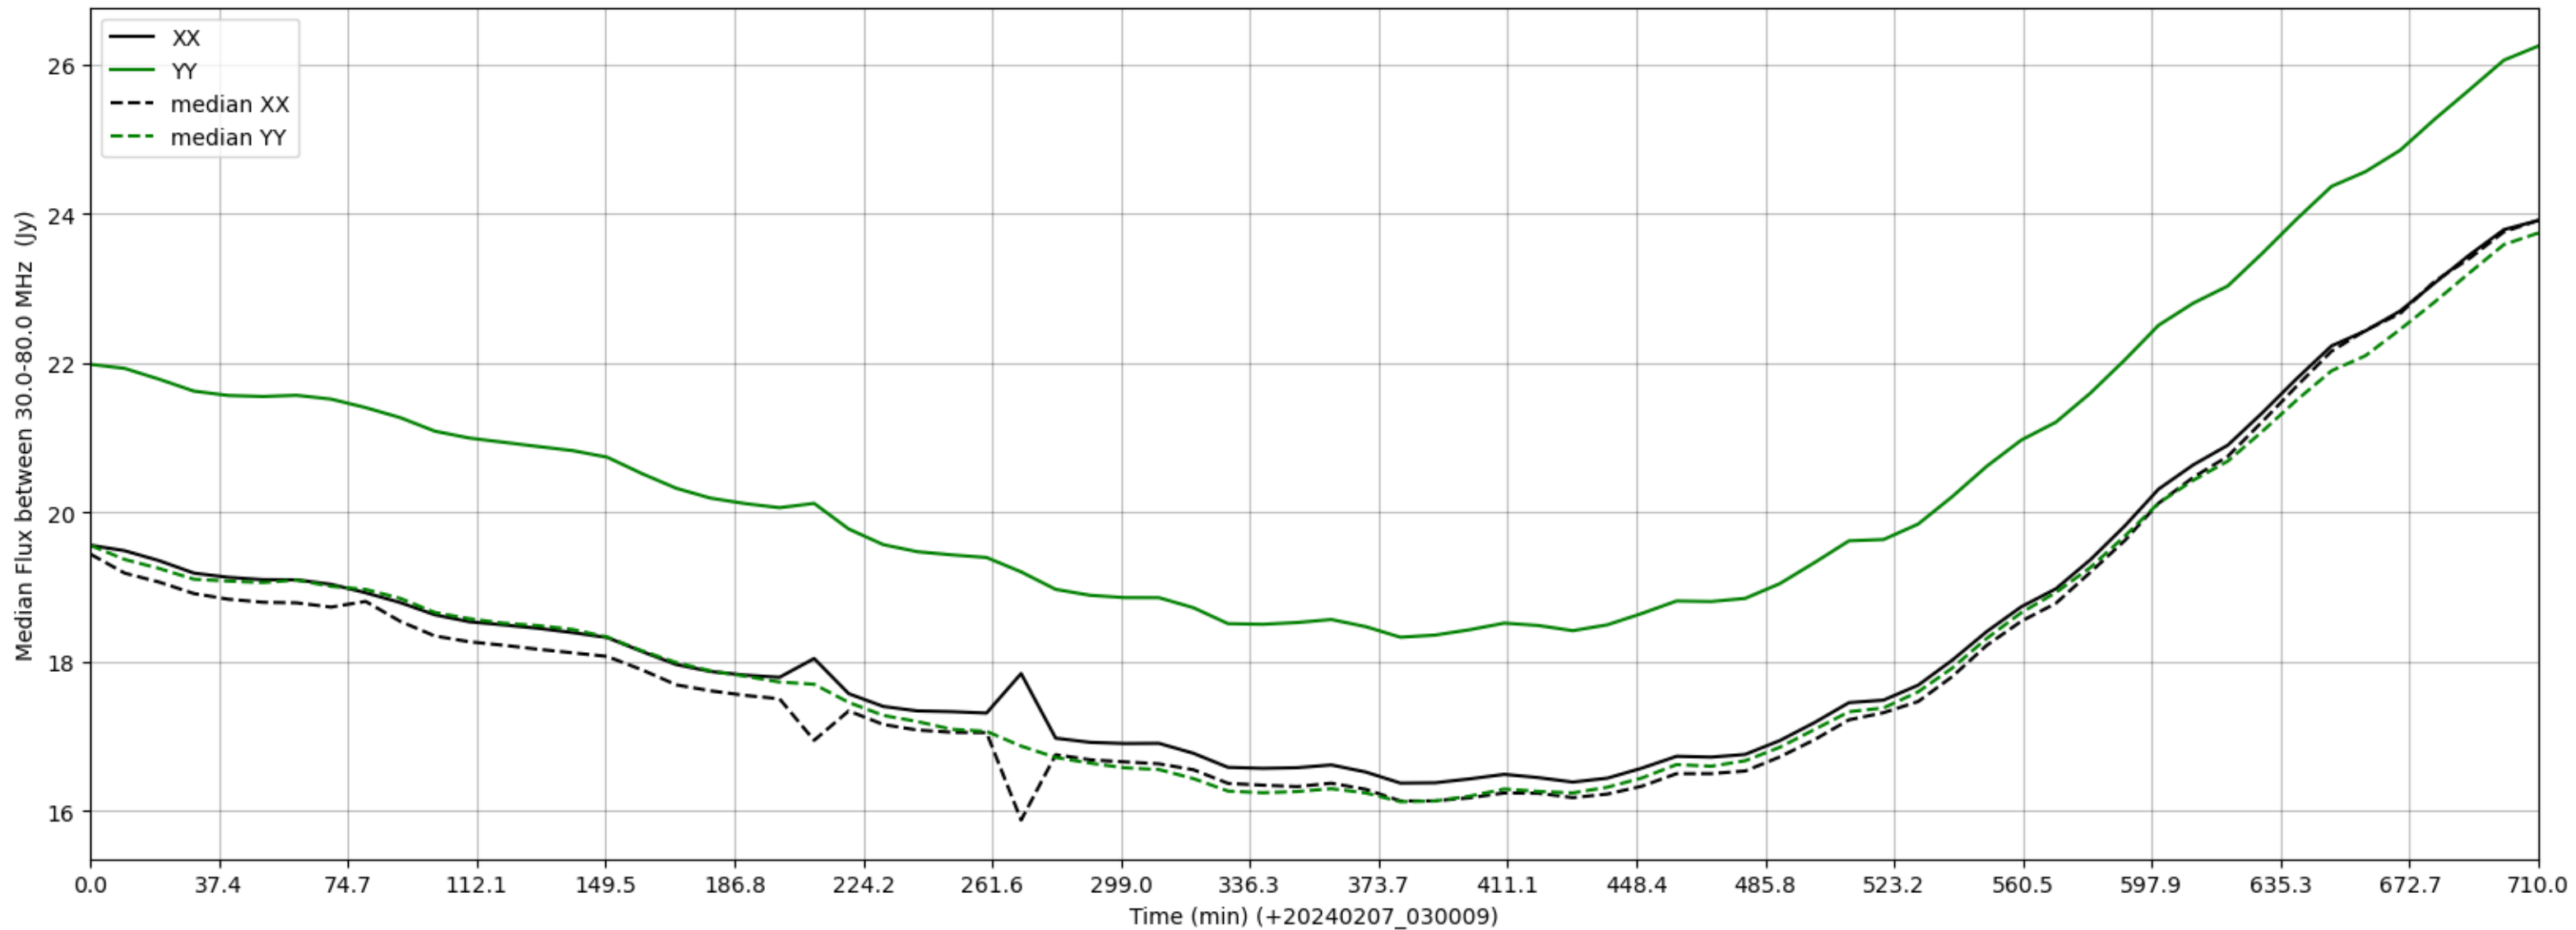

LWA141 - Correlator# 263 - XX FLAGS:Good - YY FLAGS:Good

LWA163 - Correlator# 264 - XX FLAGS:Good - YY FLAGS:Good

LWA162 - Correlator# 265 - XX FLAGS:Good - YY FLAGS:Good

LWA165 - Correlator# 266 - XX FLAGS:Good - YY FLAGS:Good