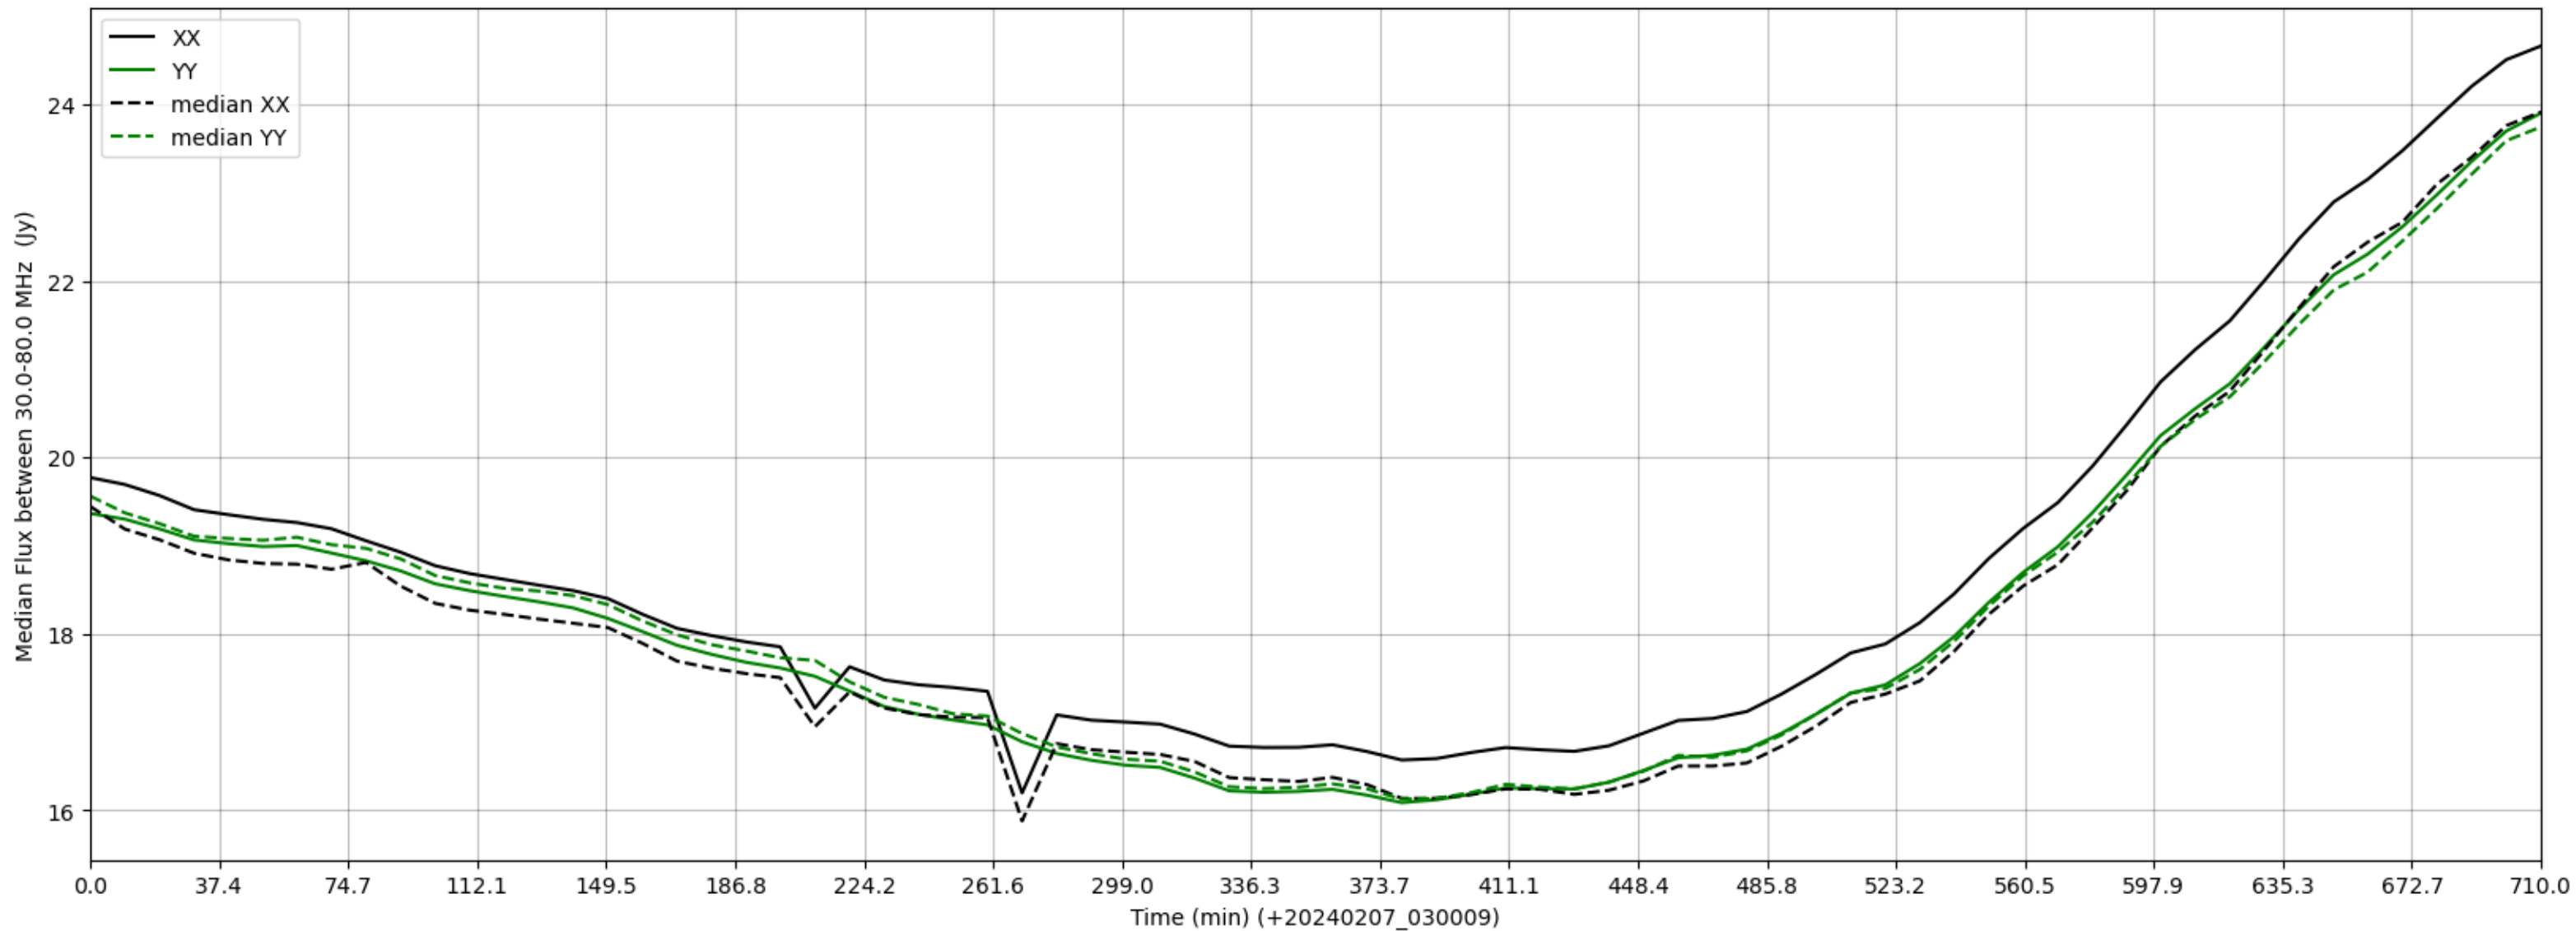

LWA155 - Correlator# 232 - XX FLAGS:Good - YY FLAGS:Good

LWA181 - Correlator# 231 - XX FLAGS:Good - YY FLAGS:Good