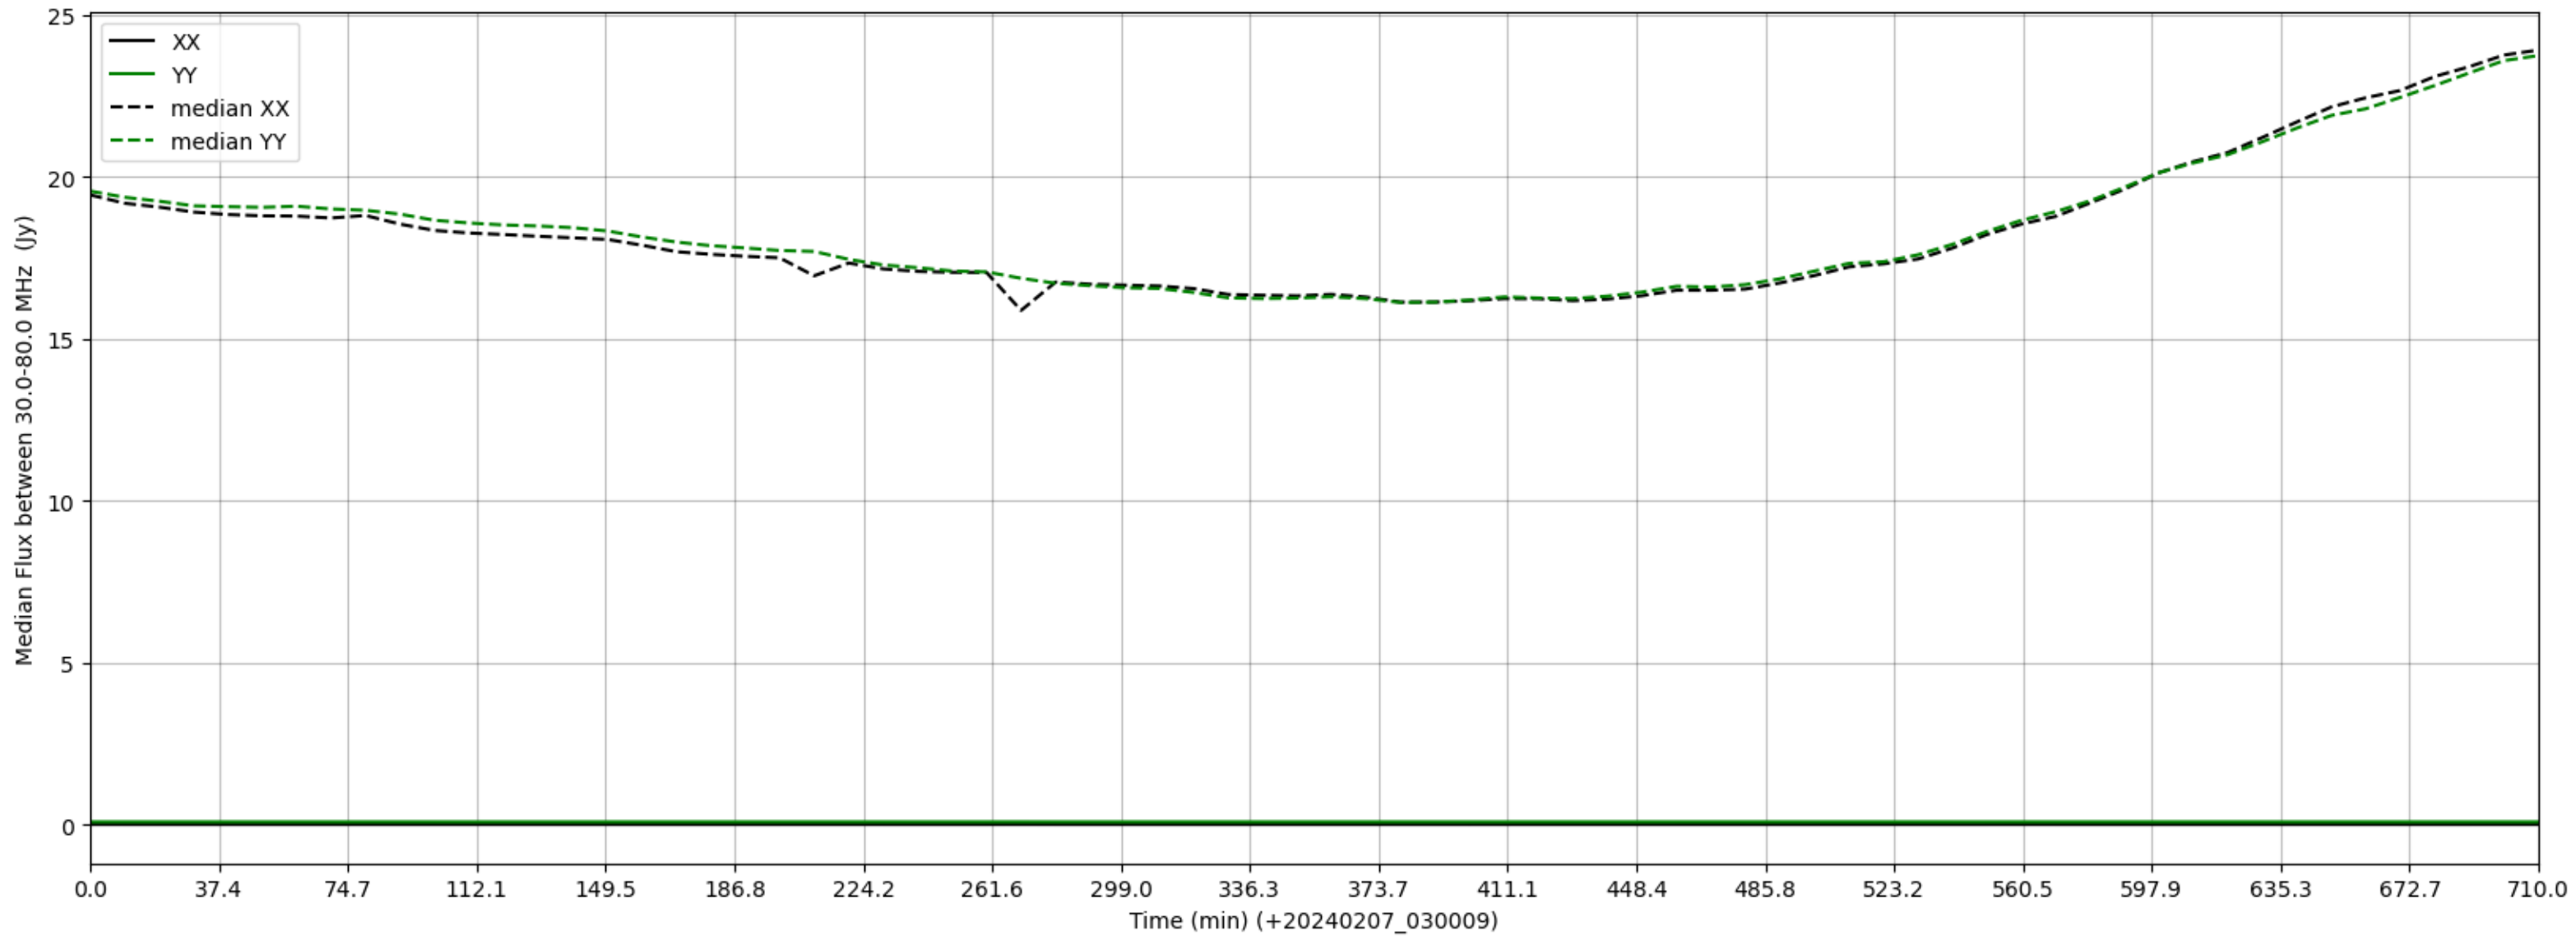

LWA256 - Correlator# 347 - XX FLAGS:Good - YY FLAGS:Good

LWA261 - Correlator# 346 - XX FLAGS:LowFlux - YY FLAGS:LowFlux