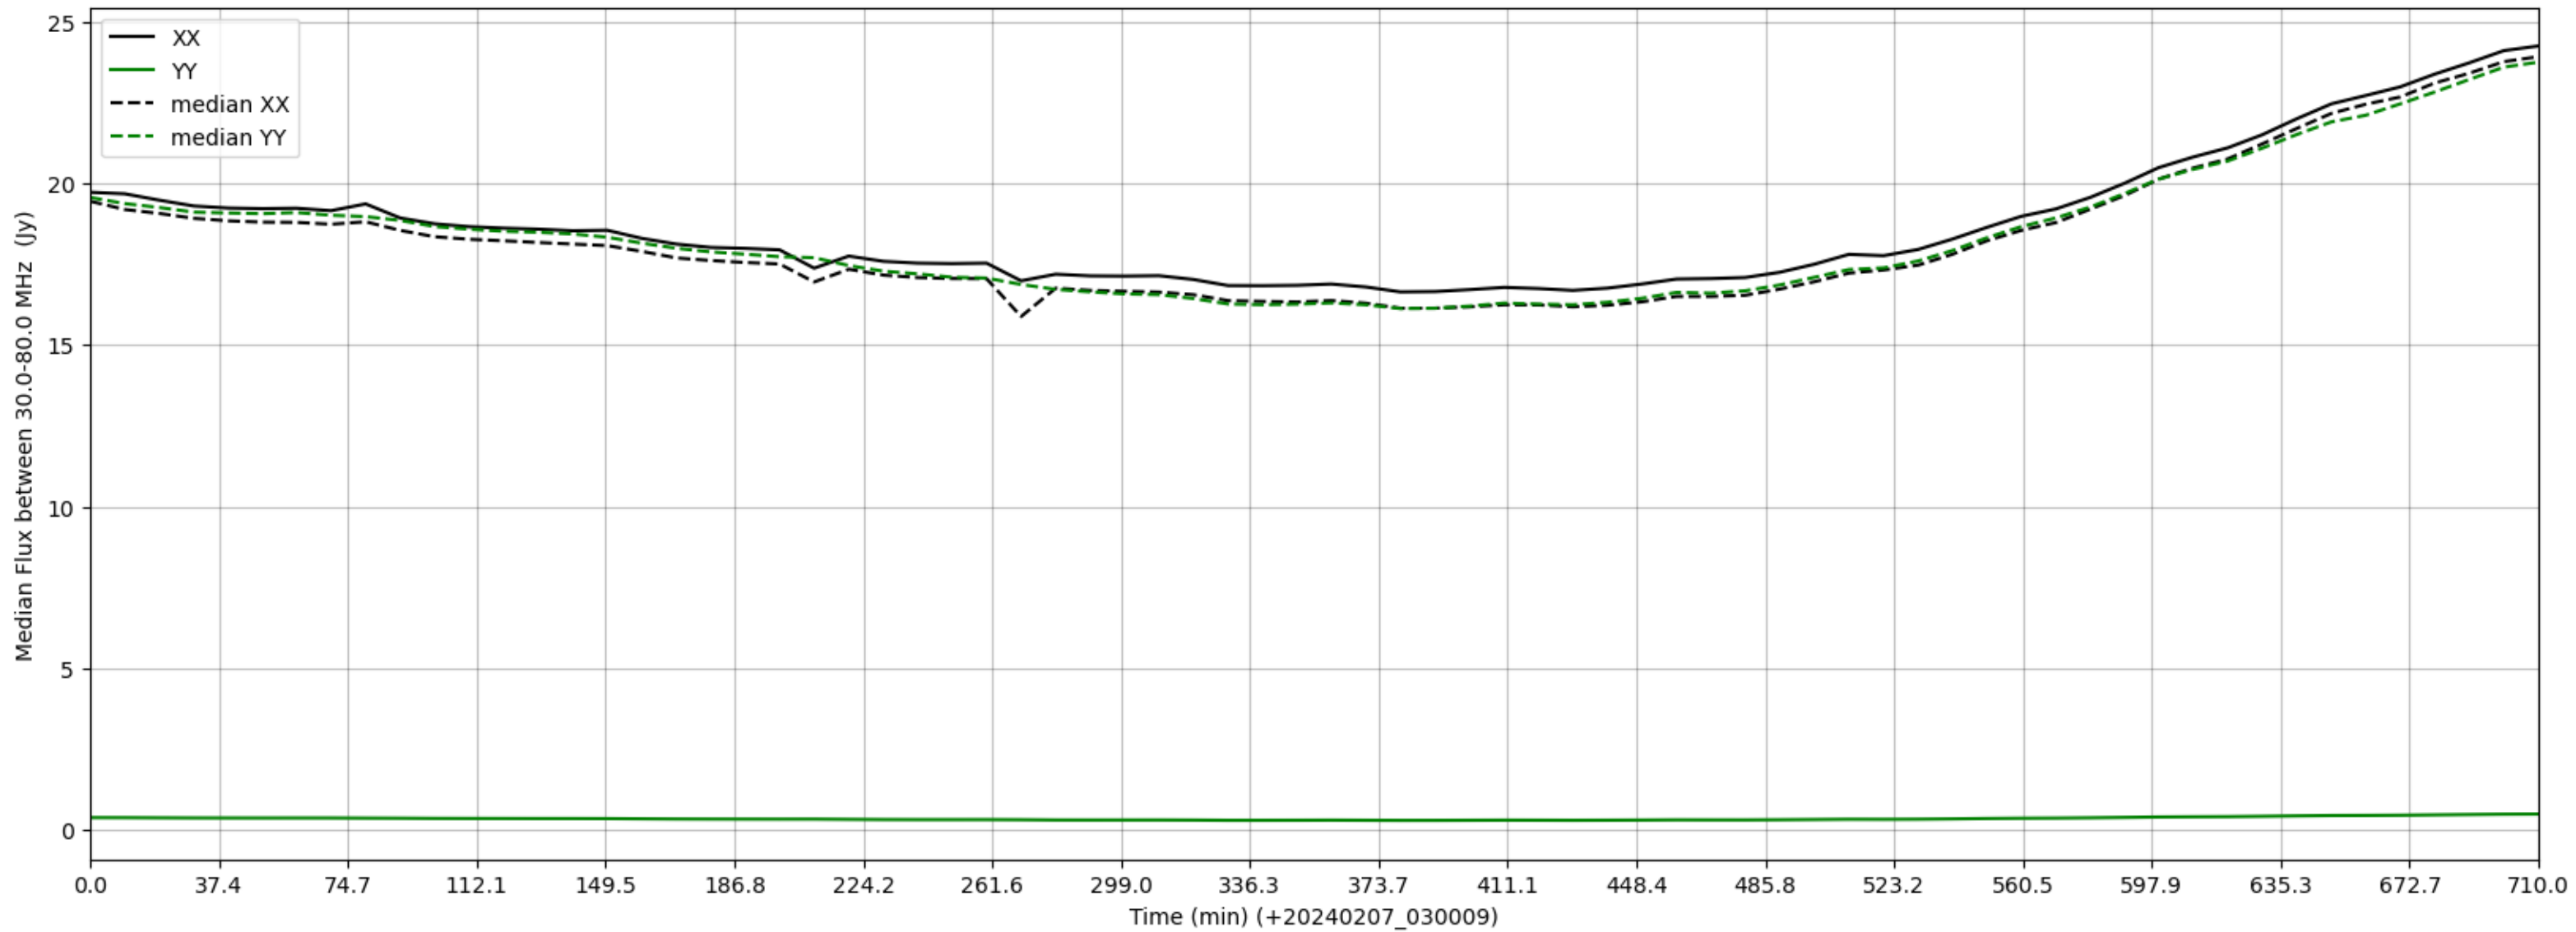

LWA203 - Correlator# 295 - XX FLAGS:Good - YY FLAGS:Good

LWA206 - Correlator# 296 - XX FLAGS:Good - YY FLAGS:Good

LWA205 - Correlator# 297 - XX FLAGS:Good - YY FLAGS:Good

LWA208 - Correlator# 298 - XX FLAGS:Good - YY FLAGS:Good