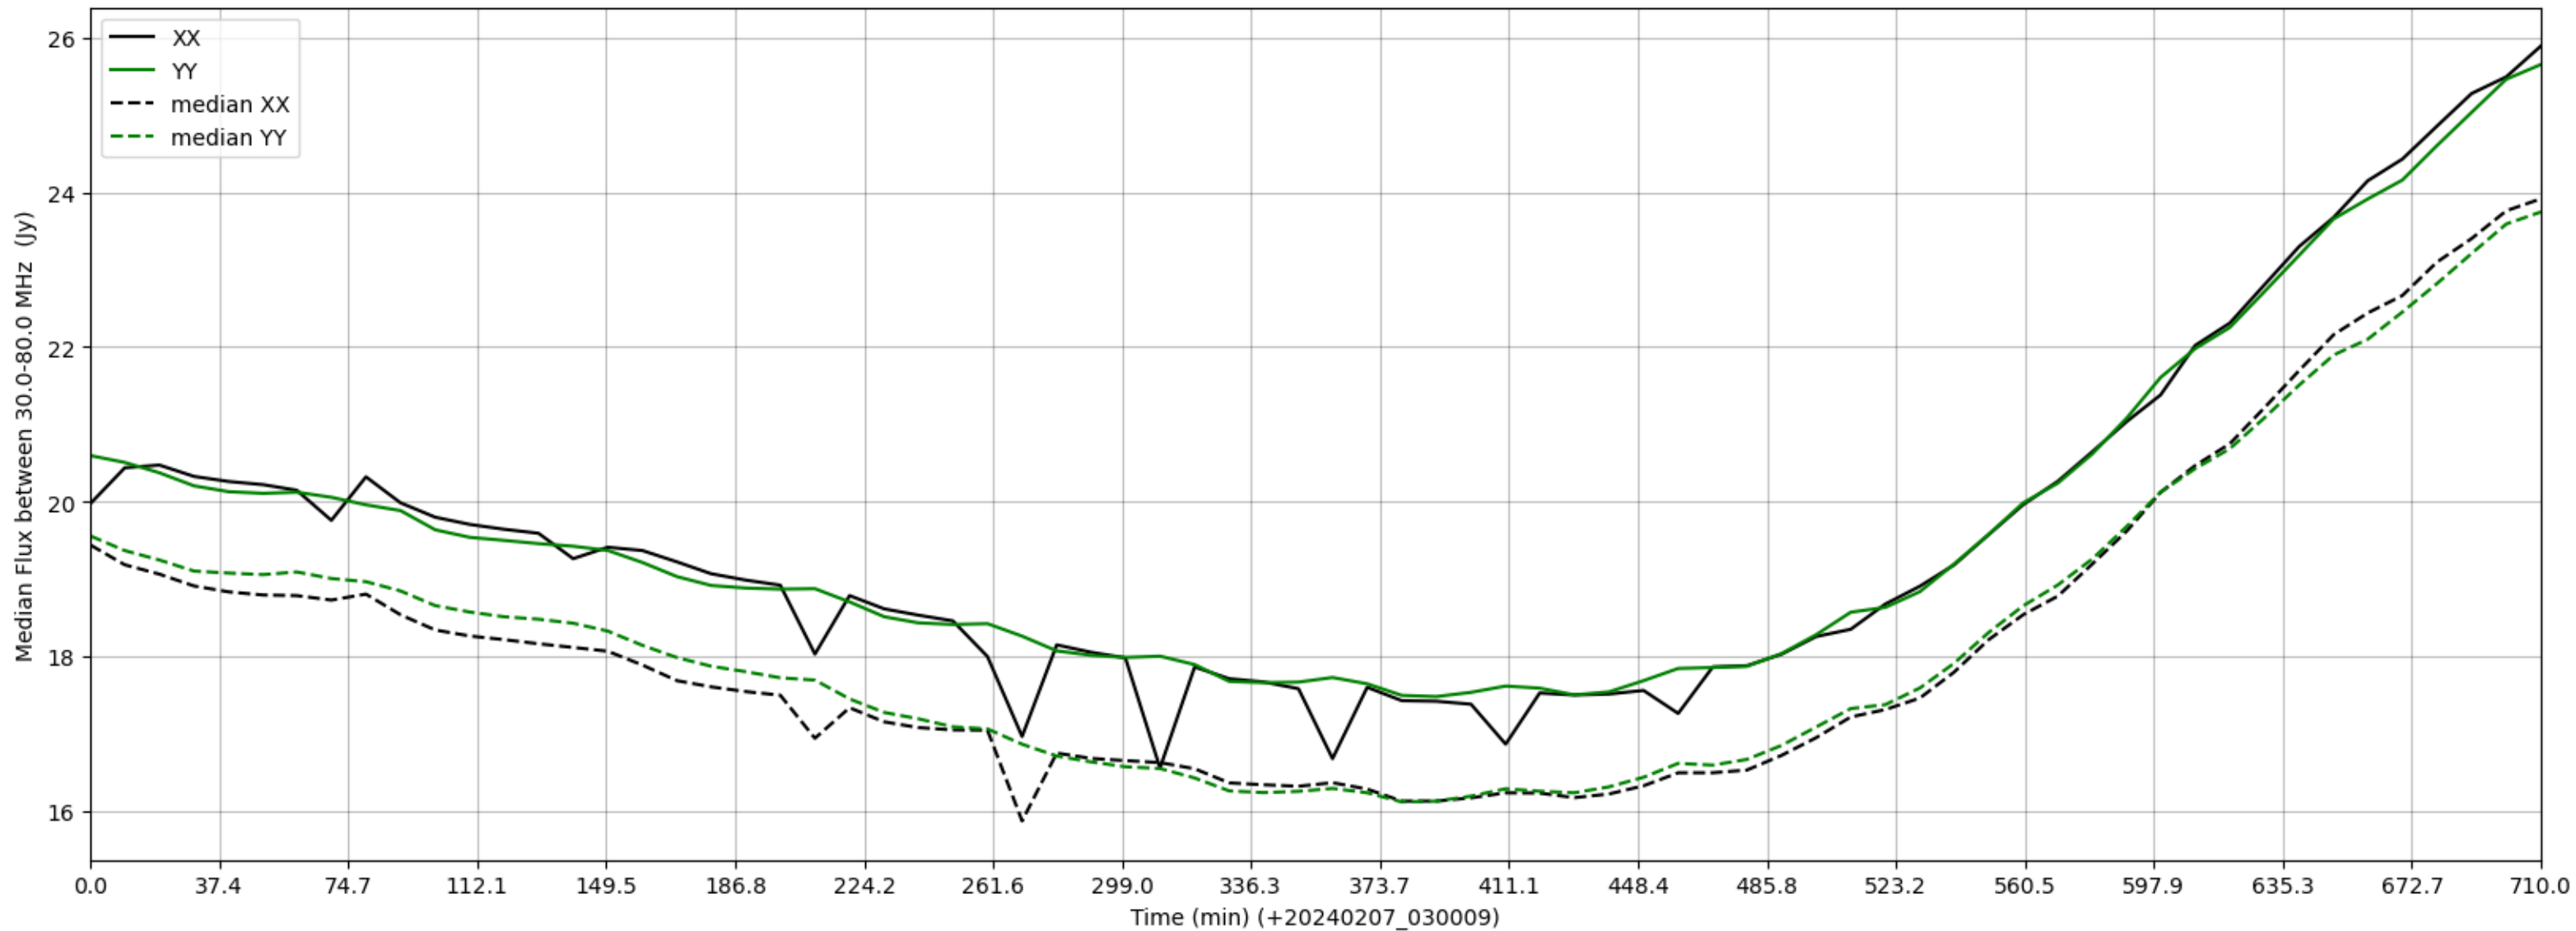

LWA300 - Correlator# 348 - XX FLAGS:LowFlux - YY FLAGS:LowFlux

LWA256 - Correlator# 347 - XX FLAGS:Good - YY FLAGS:Good