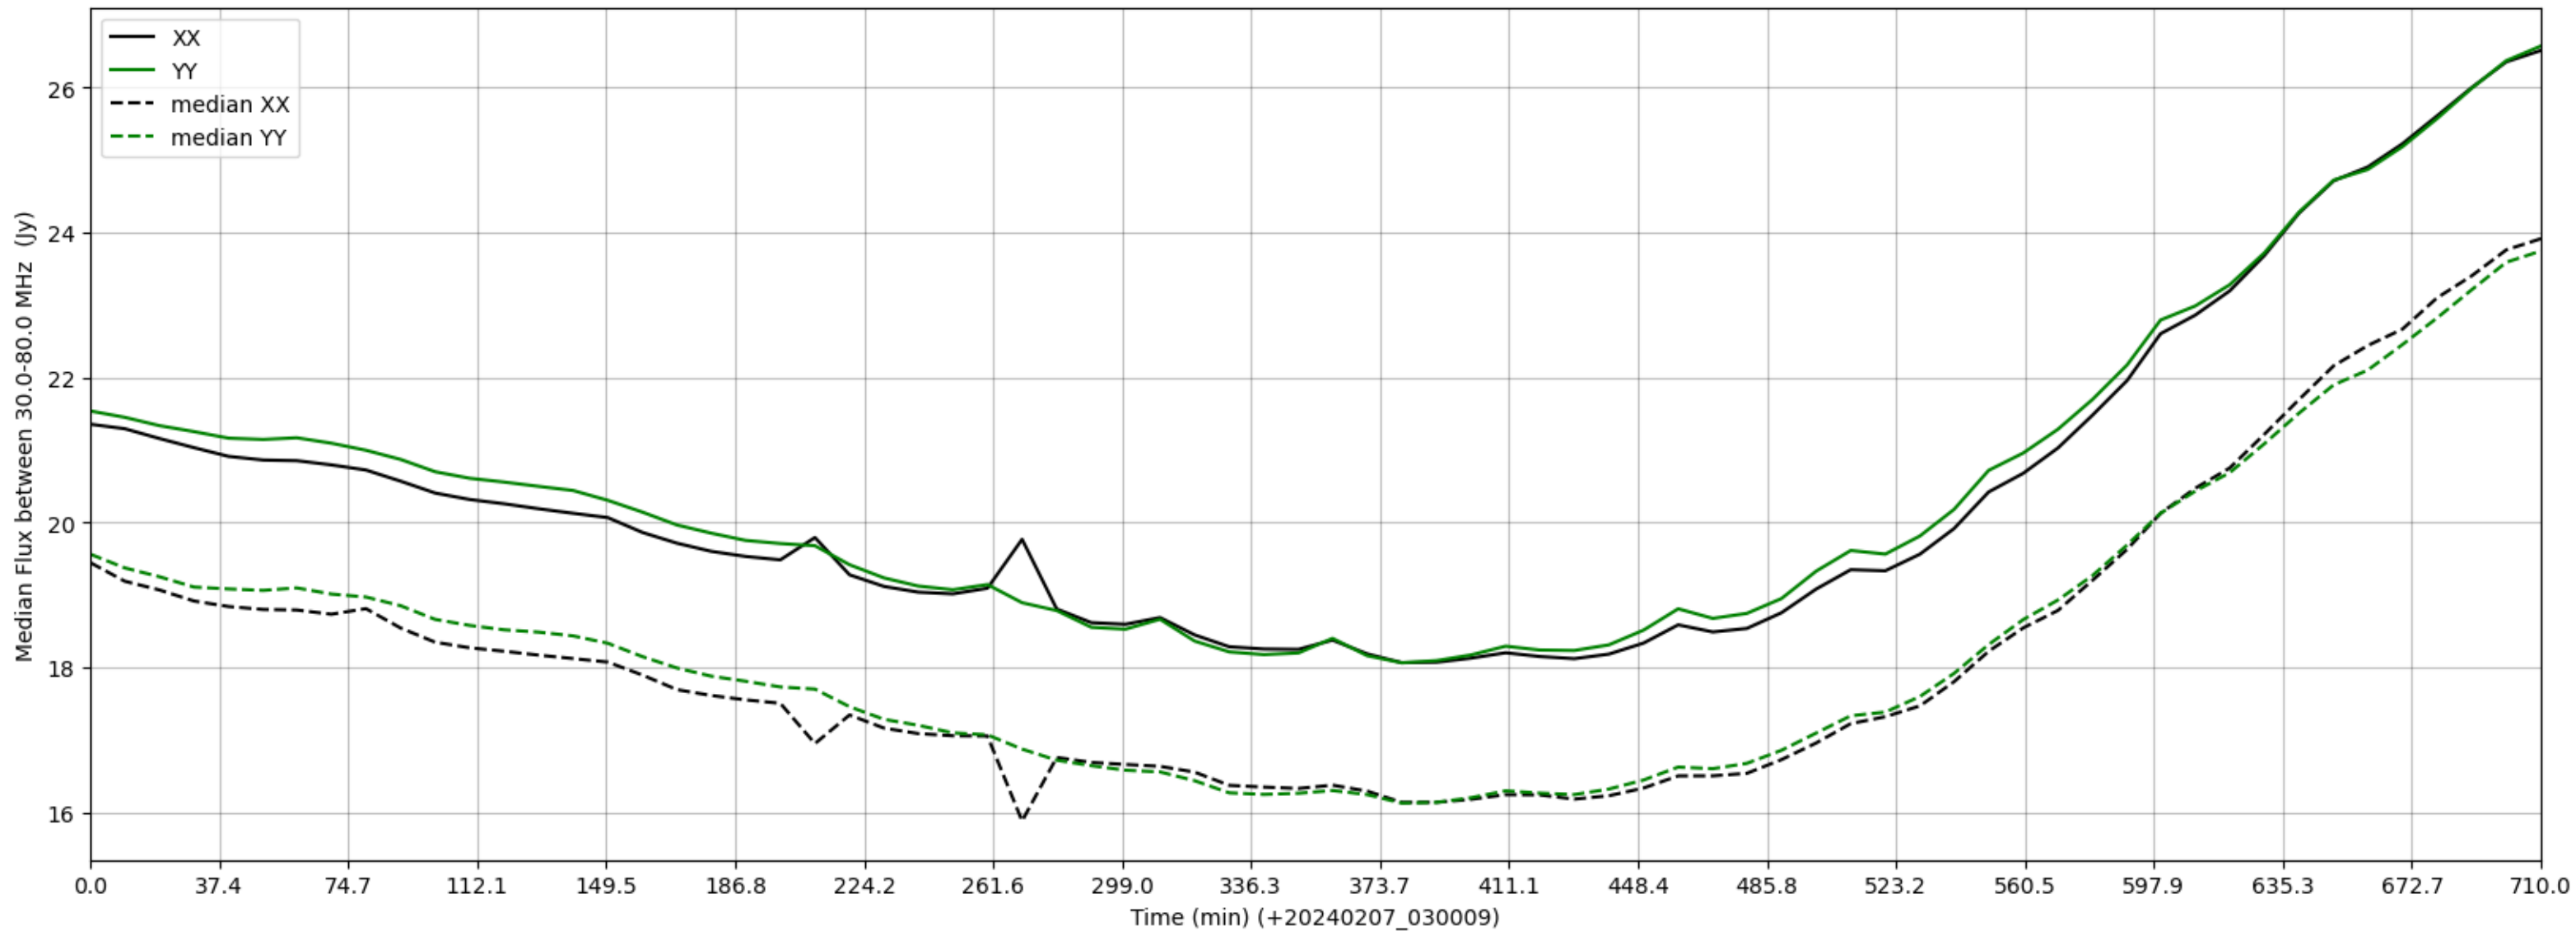

LWA130 - Correlator# 183 - XX FLAGS:BadSpecShape - YY FLAGS:Good

LWA134 - Correlator# 184 - XX FLAGS:Good - YY FLAGS:Good

LWA132 - Correlator# 185 - XX FLAGS:Good - YY FLAGS:Good

LWA252 - Correlator# 186 - XX FLAGS:Good - YY FLAGS:Good