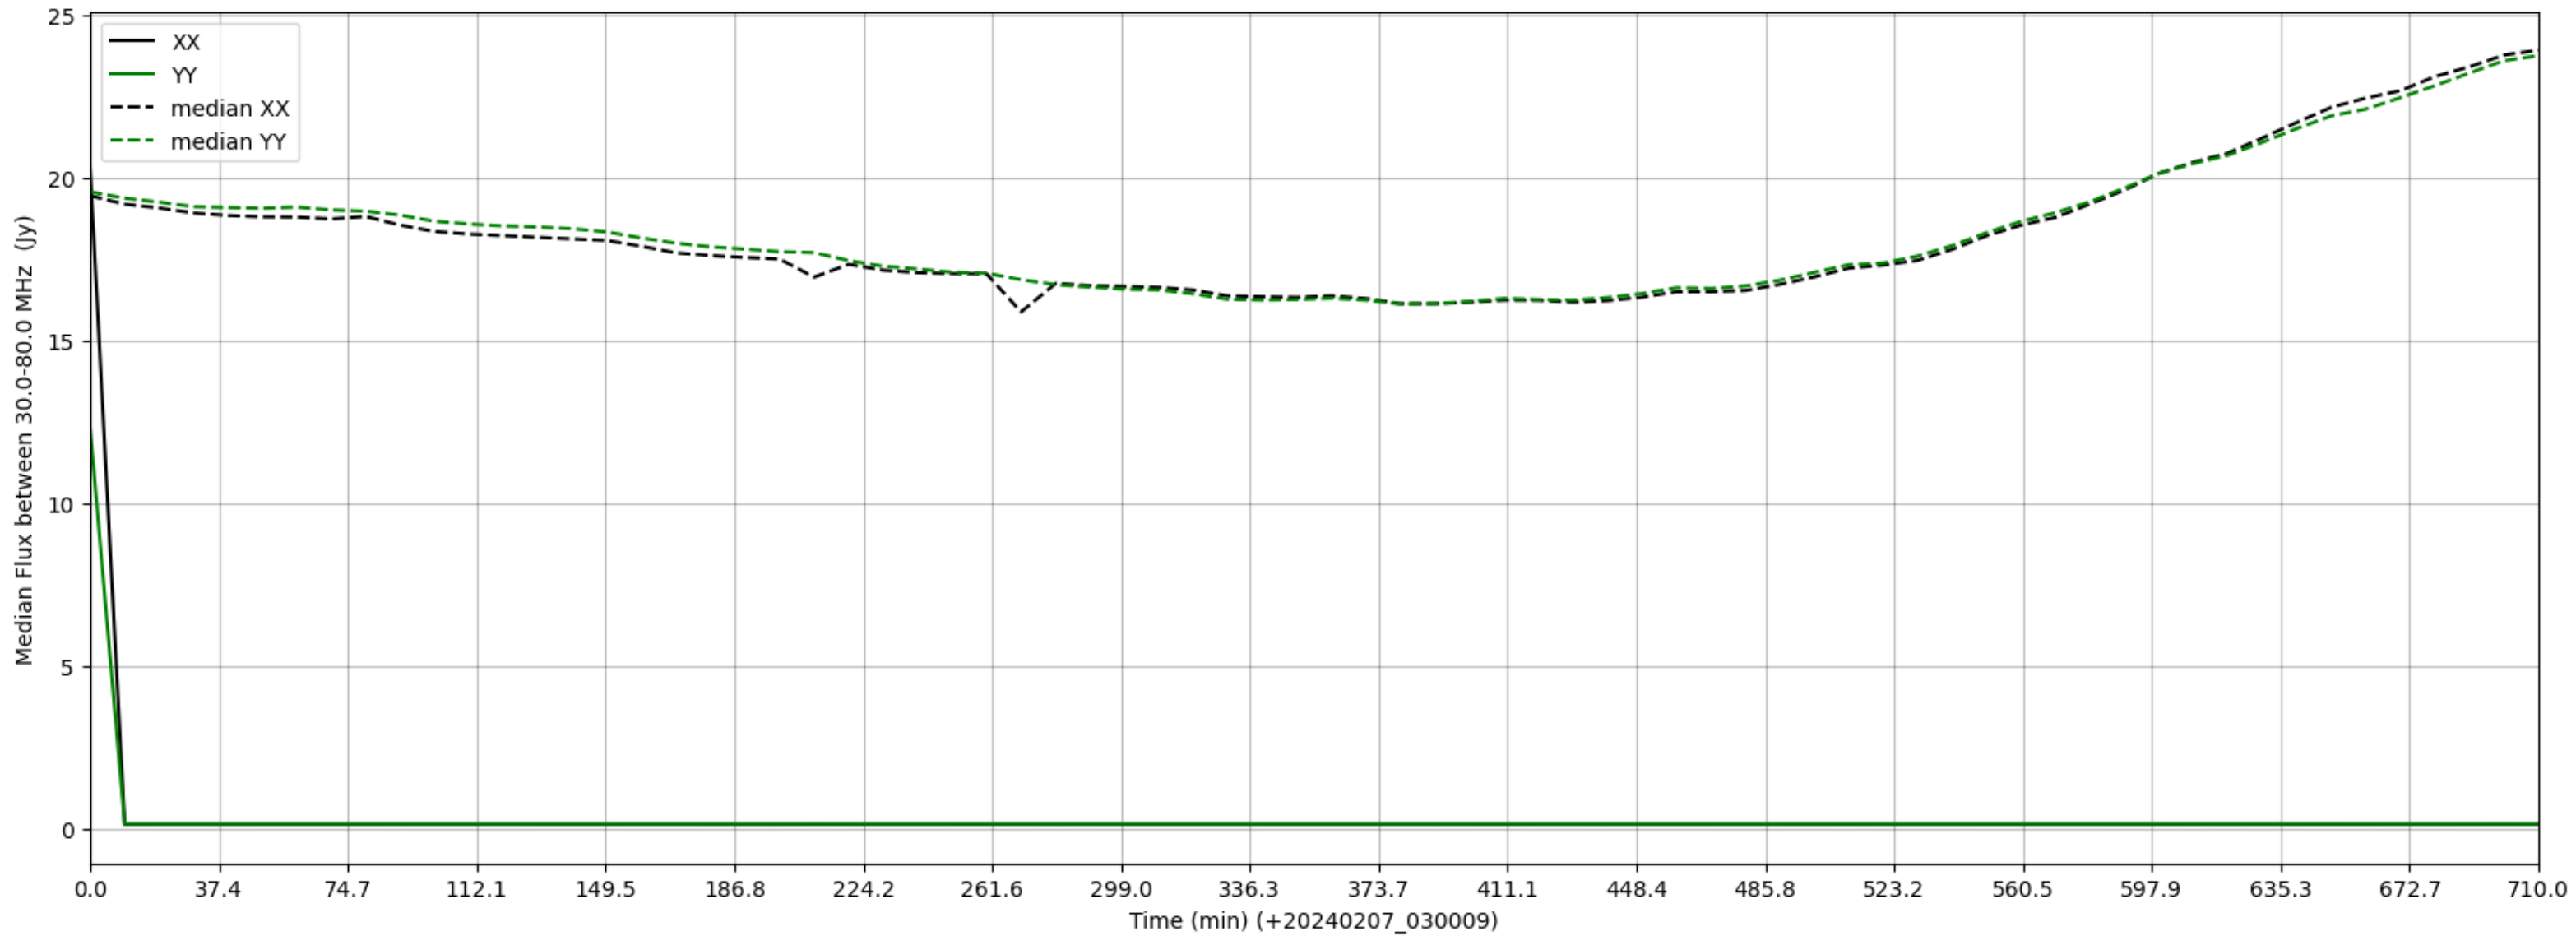

LWA035 - Correlator# 160 - XX FLAGS:Good - YY FLAGS:Good

LWA358 - Correlator# 159 - XX FLAGS:LowFlux - YY FLAGS:LowFlux