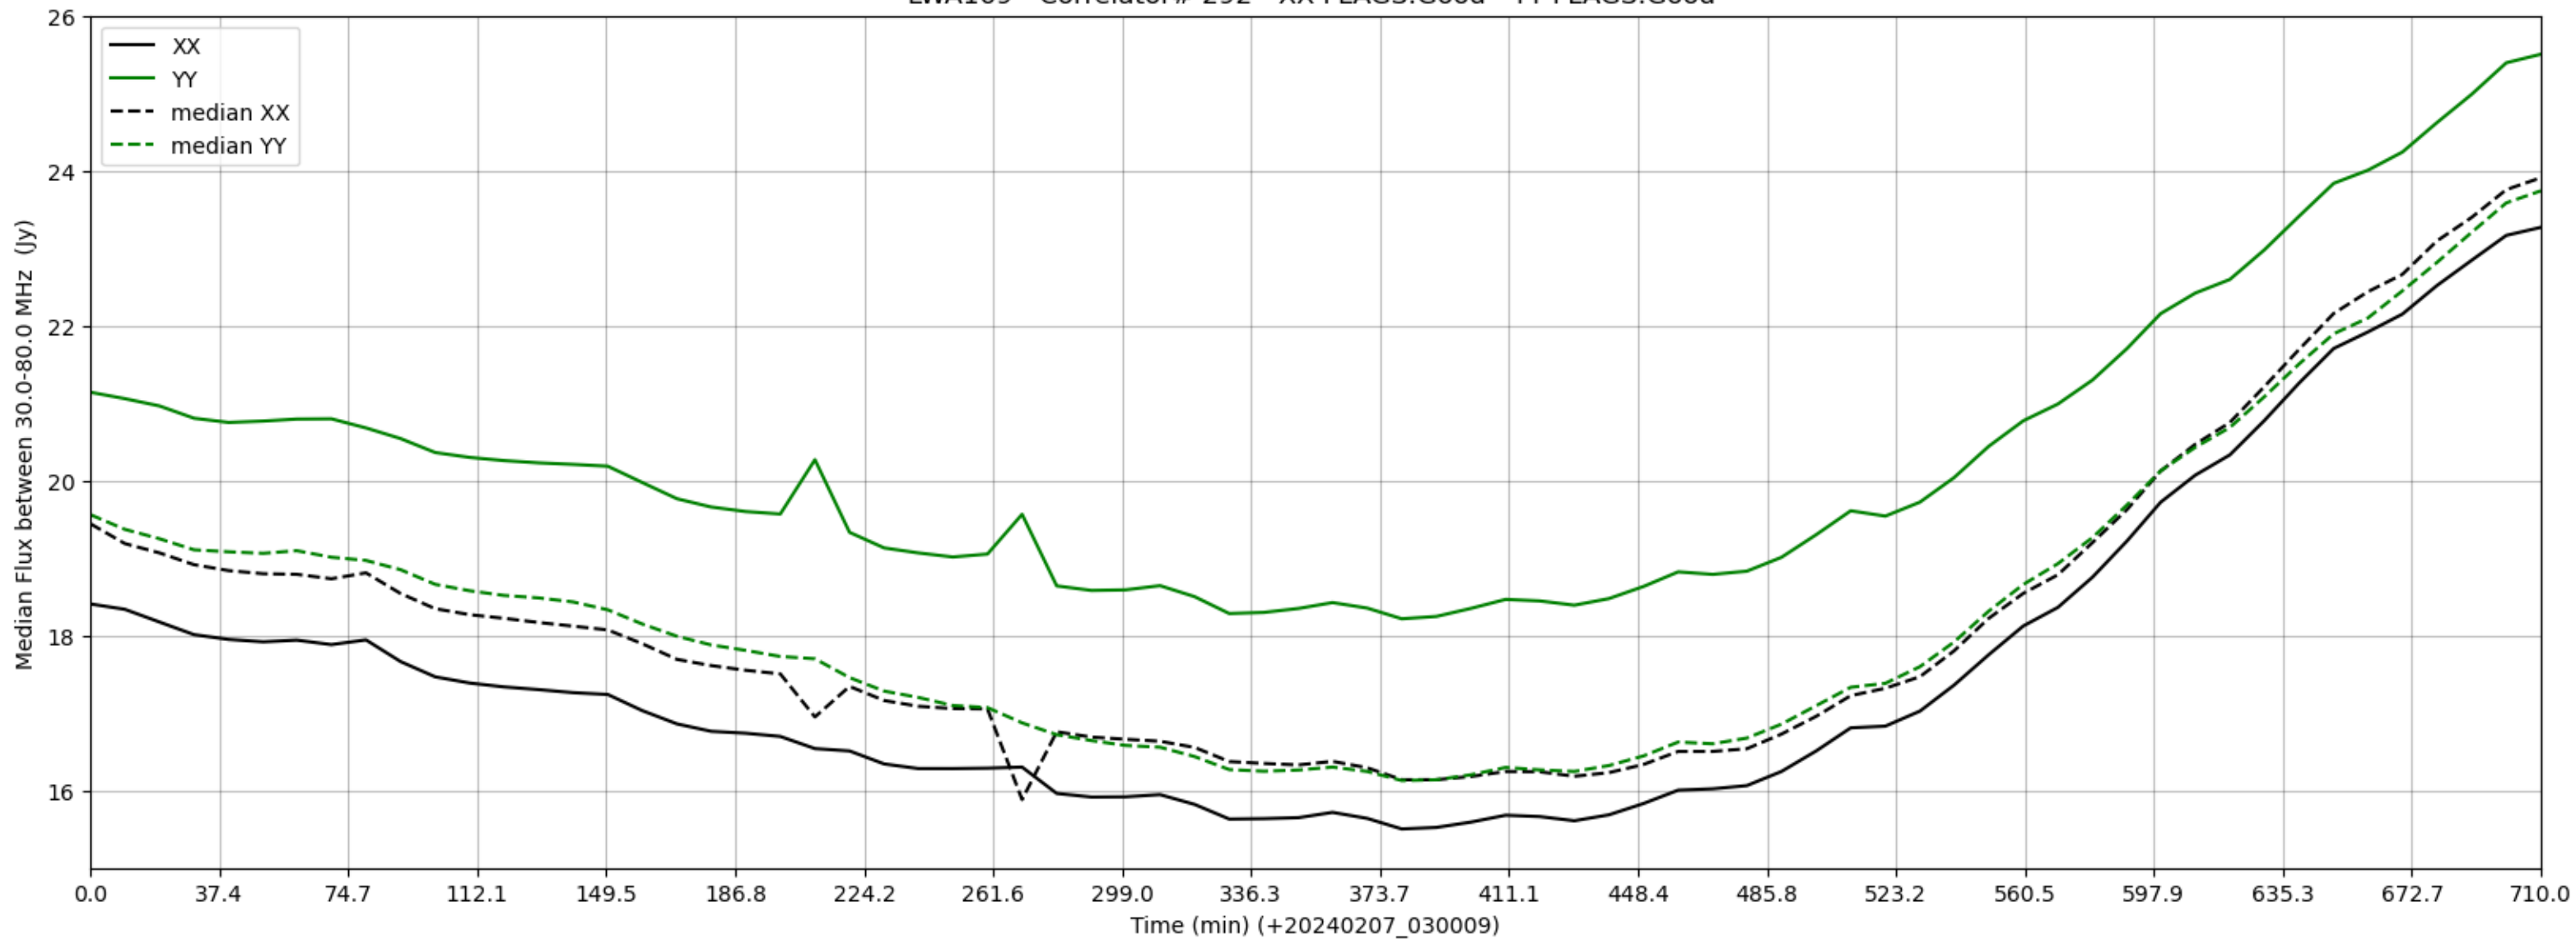

LWA175 - Correlator# 293 - XX FLAGS:Good - YY FLAGS:Good

LWA169 - Correlator# 292 - XX FLAGS:Good - YY FLAGS:Good