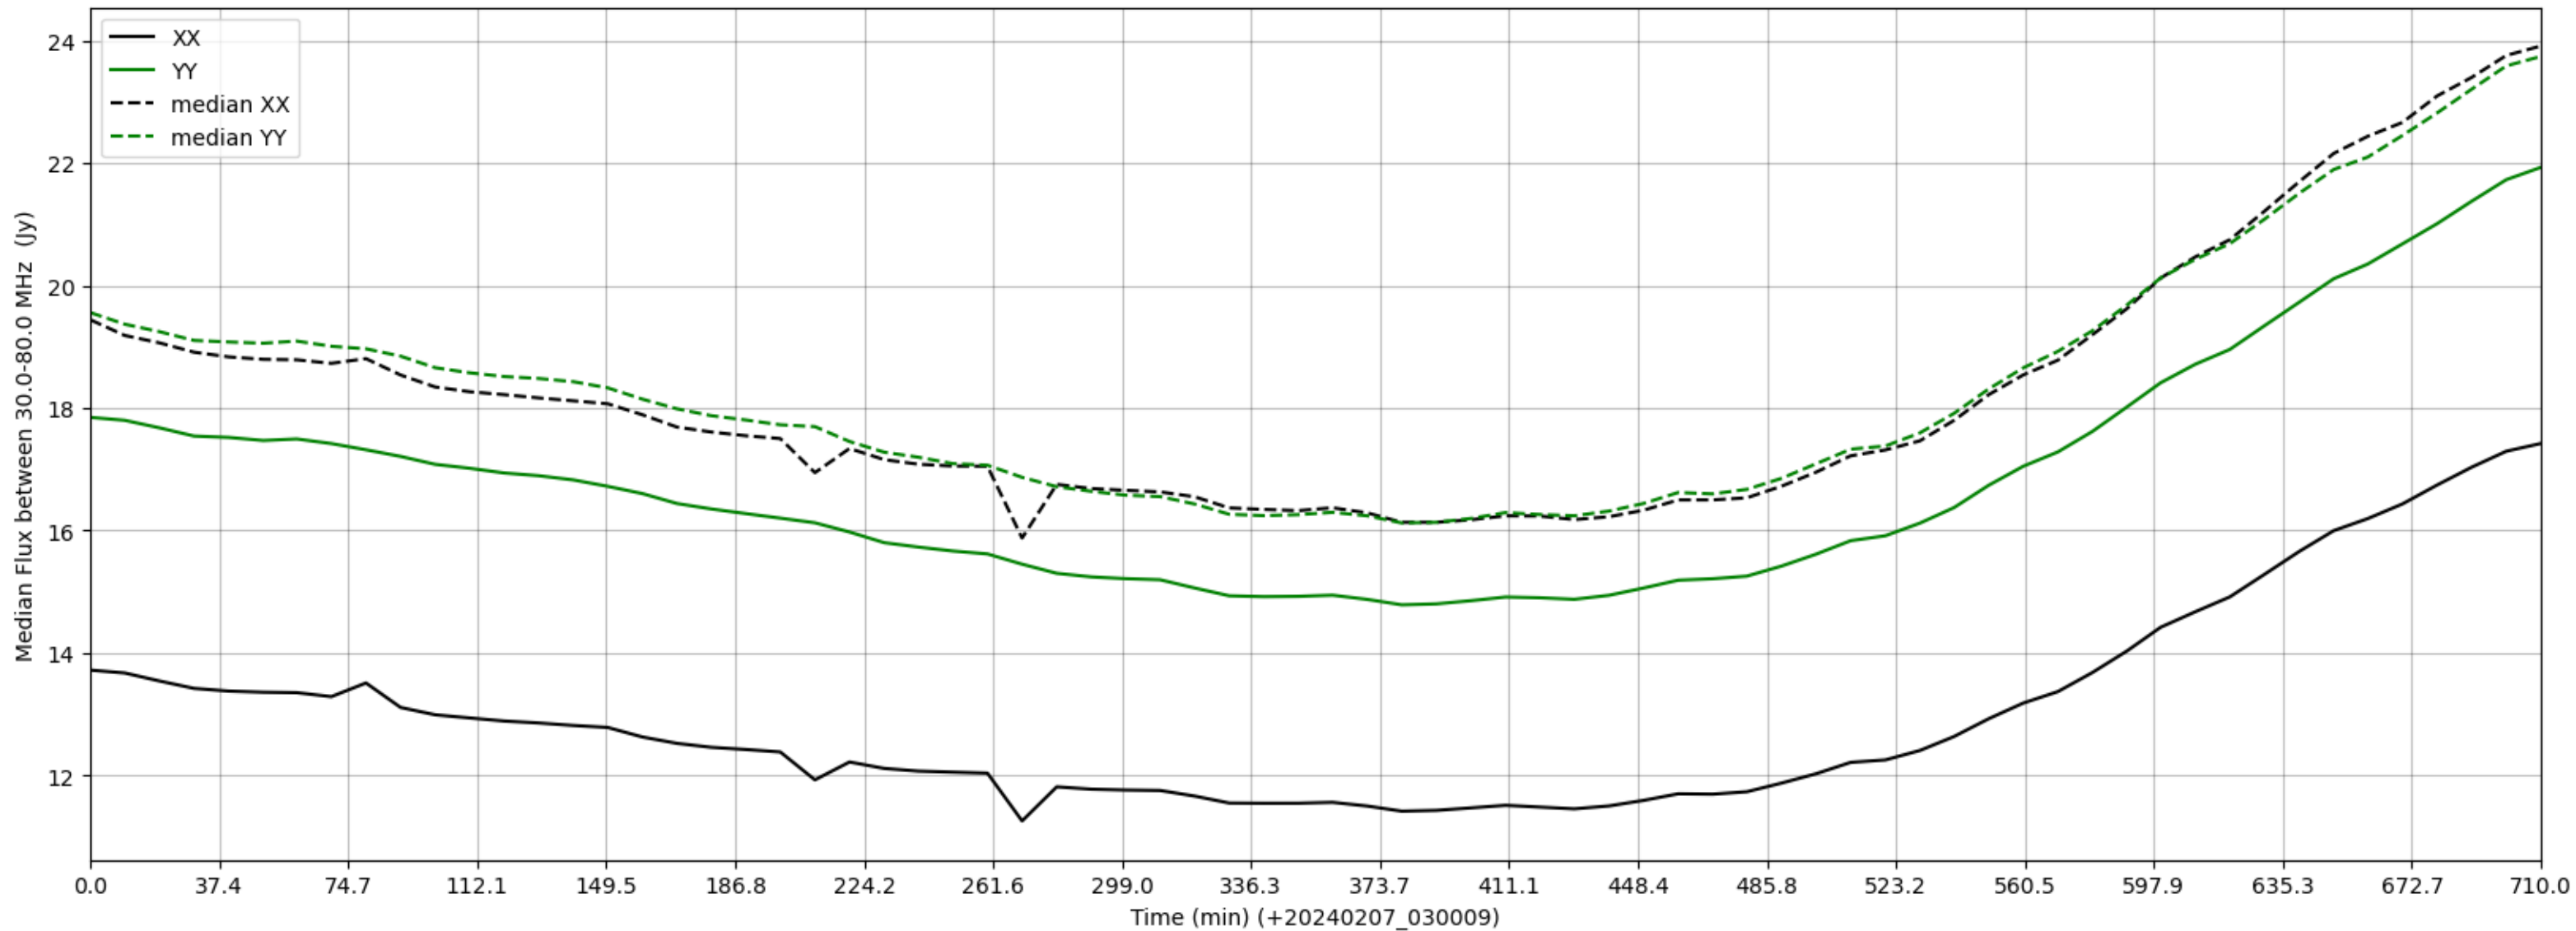

LWA125 - Correlator# 227 - XX FLAGS:Good - YY FLAGS:Good

LWA188 - Correlator# 228 - XX FLAGS:Good - YY FLAGS:Good

LWA128 - Correlator# 229 - XX FLAGS:Good - YY FLAGS:Good

LWA153 - Correlator# 230 - XX FLAGS:Good - YY FLAGS:Good