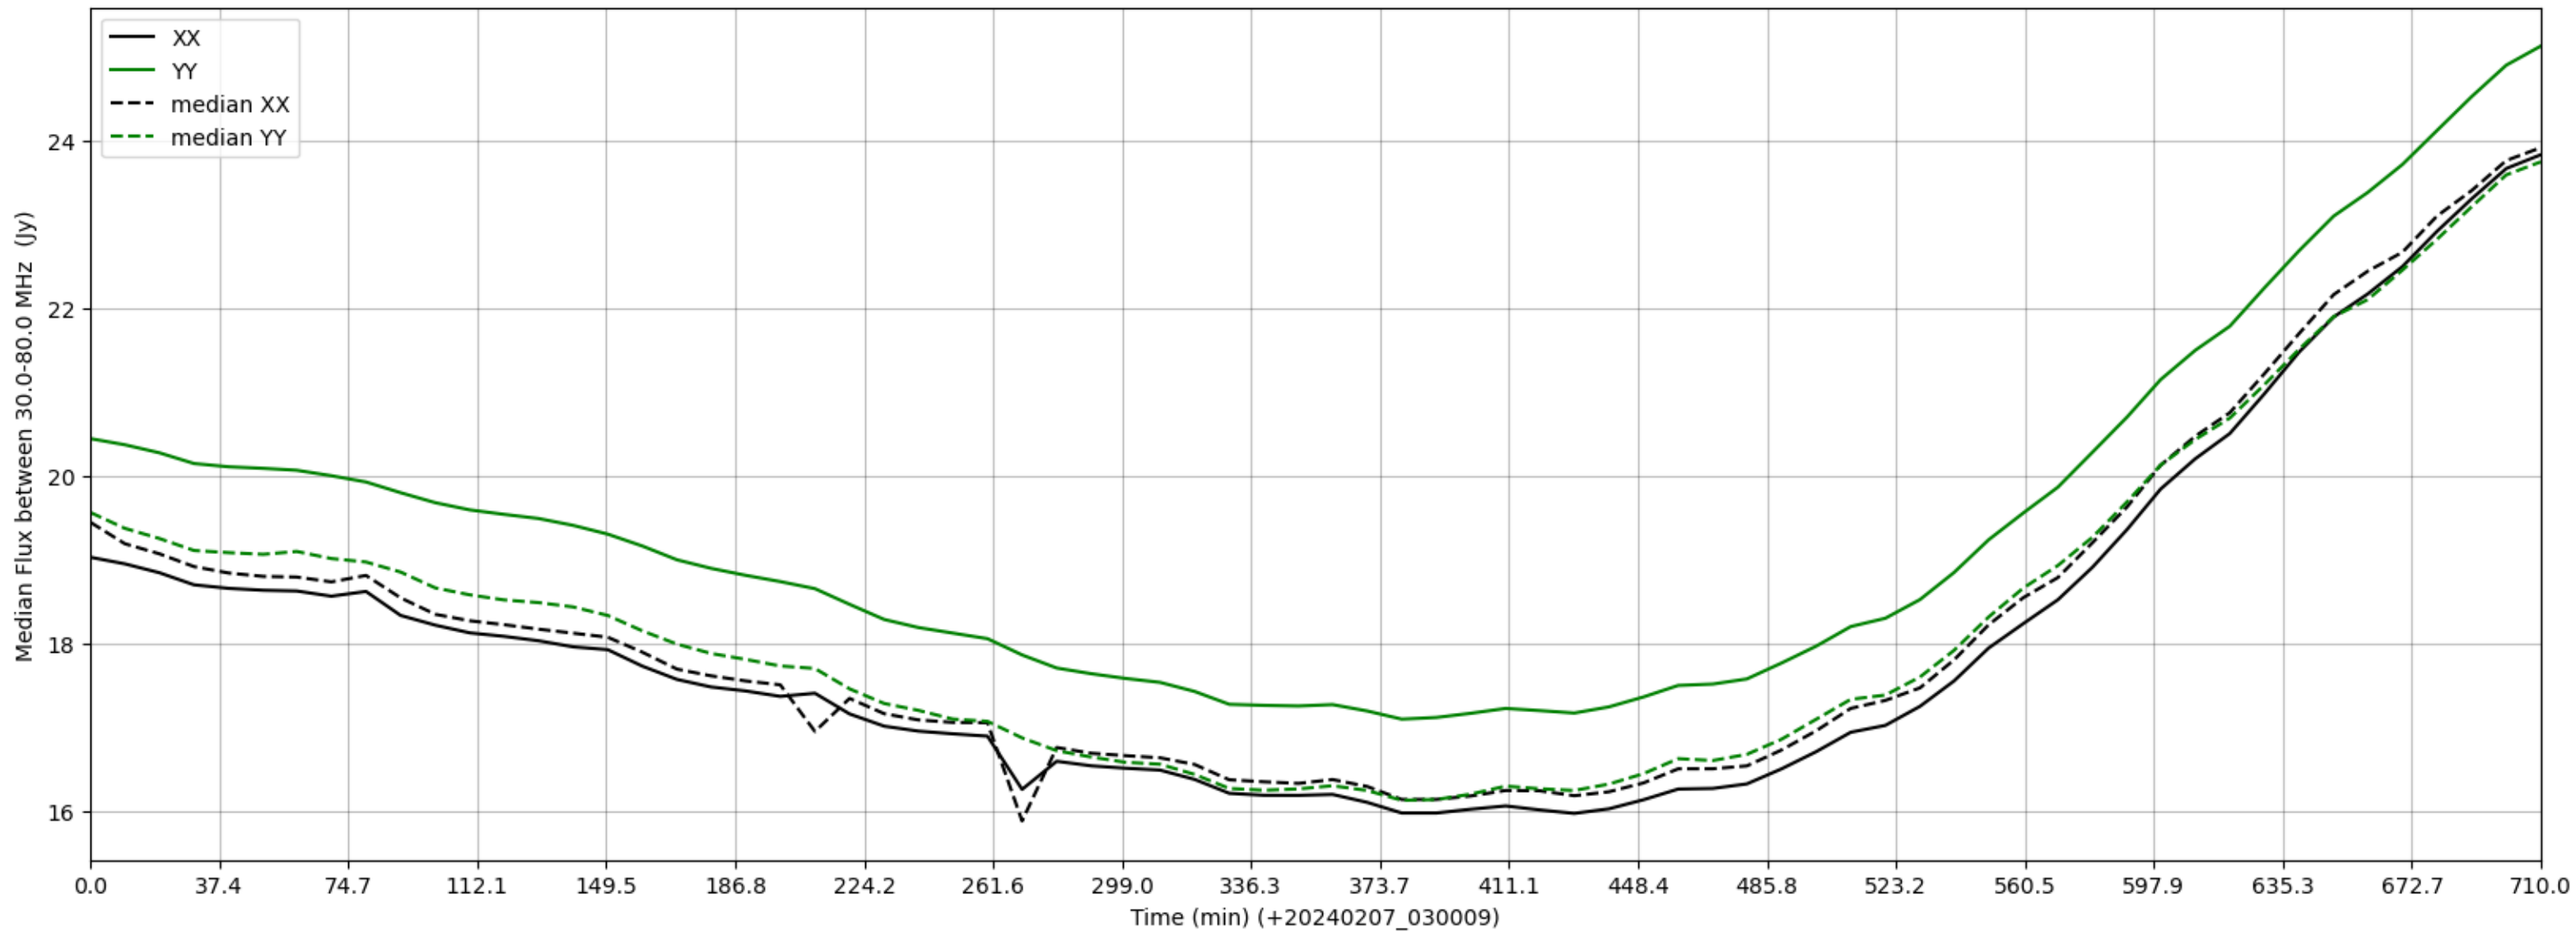

LWA048 - Correlator# 113 - XX FLAGS:Good - YY FLAGS:Good

LWA049 - Correlator# 112 - XX FLAGS:Good - YY FLAGS:Good