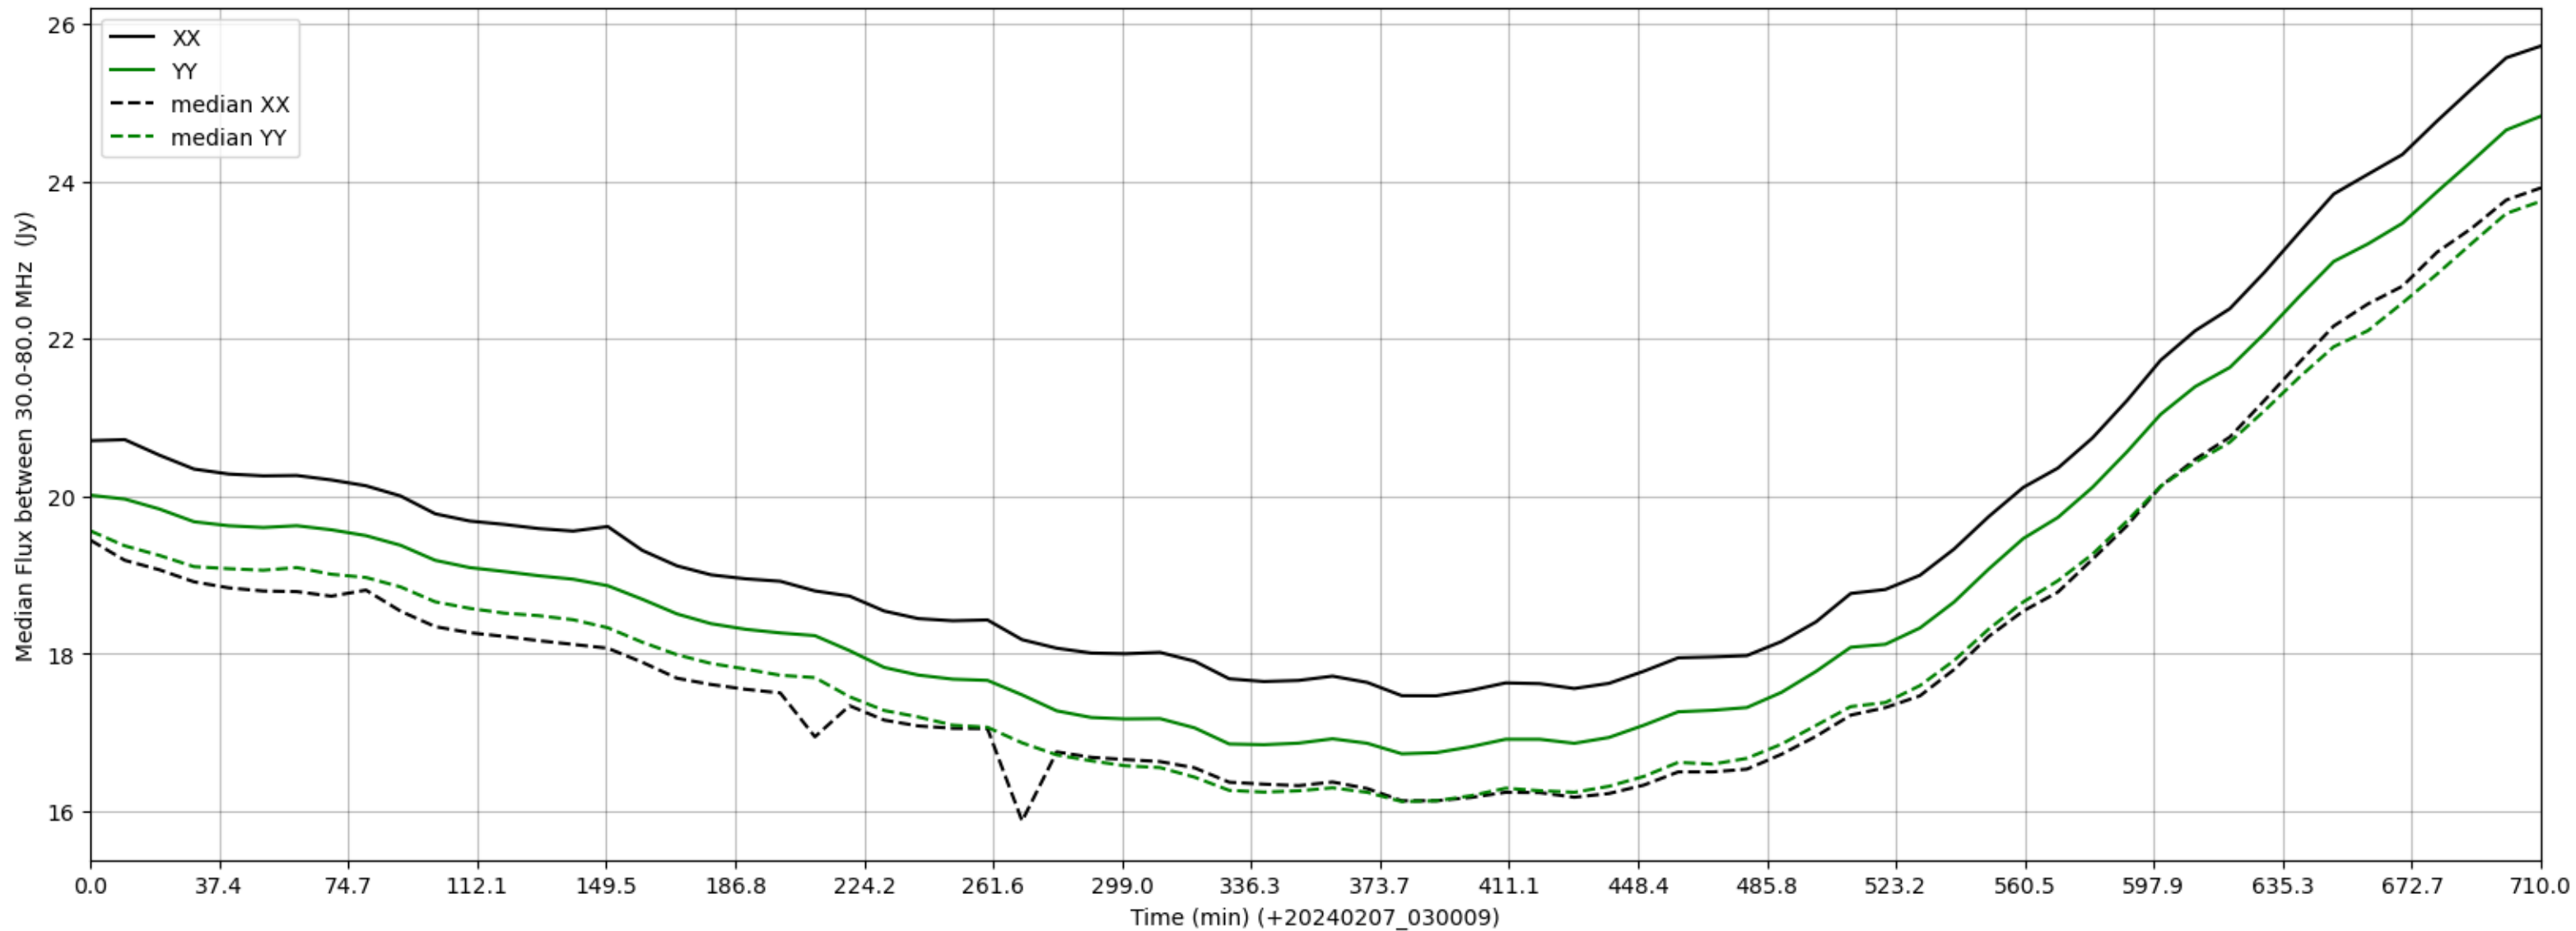

LWA246 - Correlator# 340 - XX FLAGS:Good - YY FLAGS:Good

LWA242 - Correlator# 339 - XX FLAGS:Good - YY FLAGS:Good