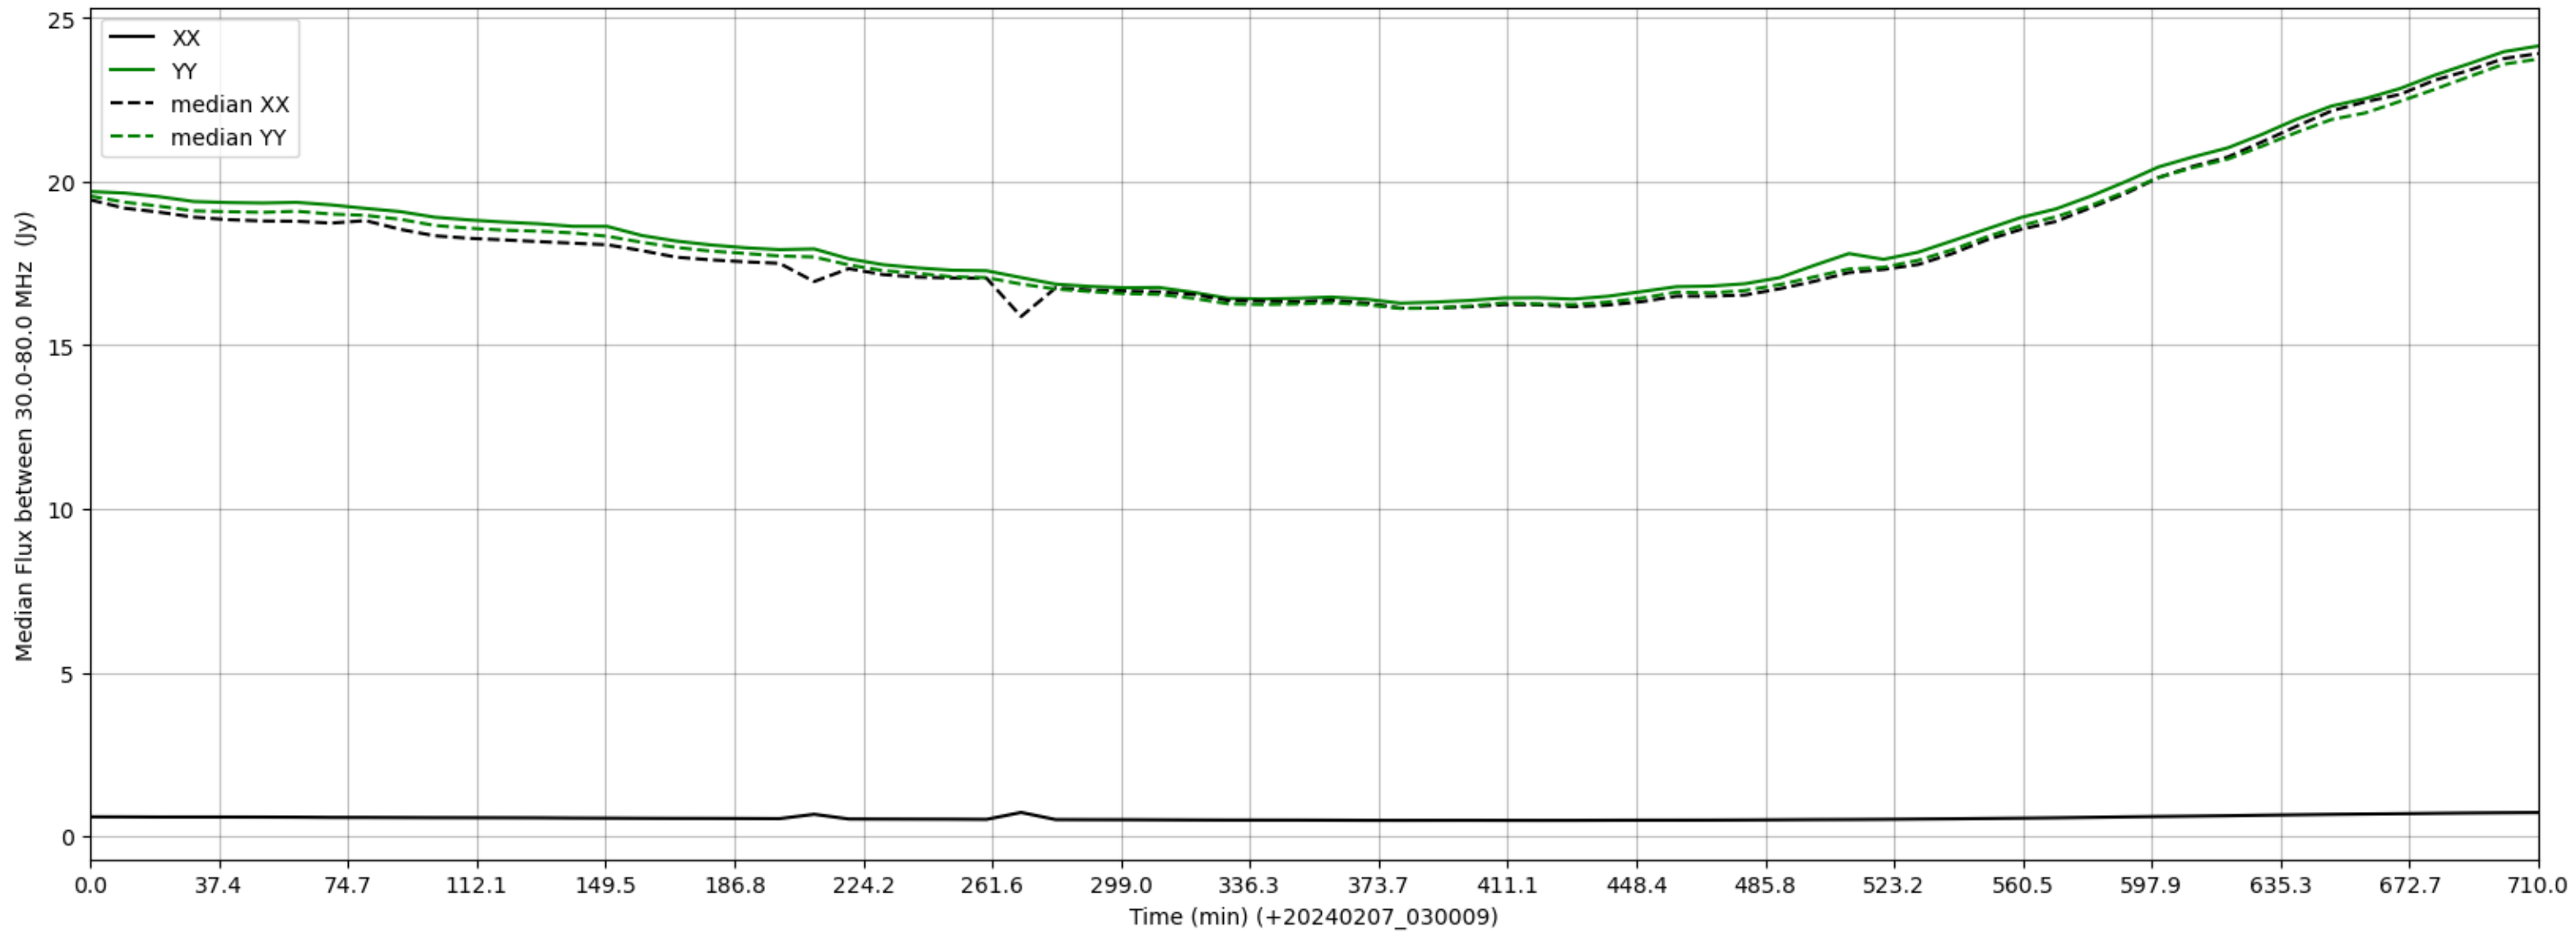

LWA329 - Correlator# 287 - XX FLAGS:LowFlux - YY FLAGS:LowFlux

LWA170 - Correlator# 288 - XX FLAGS:Good - YY FLAGS:Good

LWA234 - Correlator# 289 - XX FLAGS:LowFlux - YY FLAGS:Good

LWA173 - Correlator# 290 - XX FLAGS:Good - YY FLAGS:Good