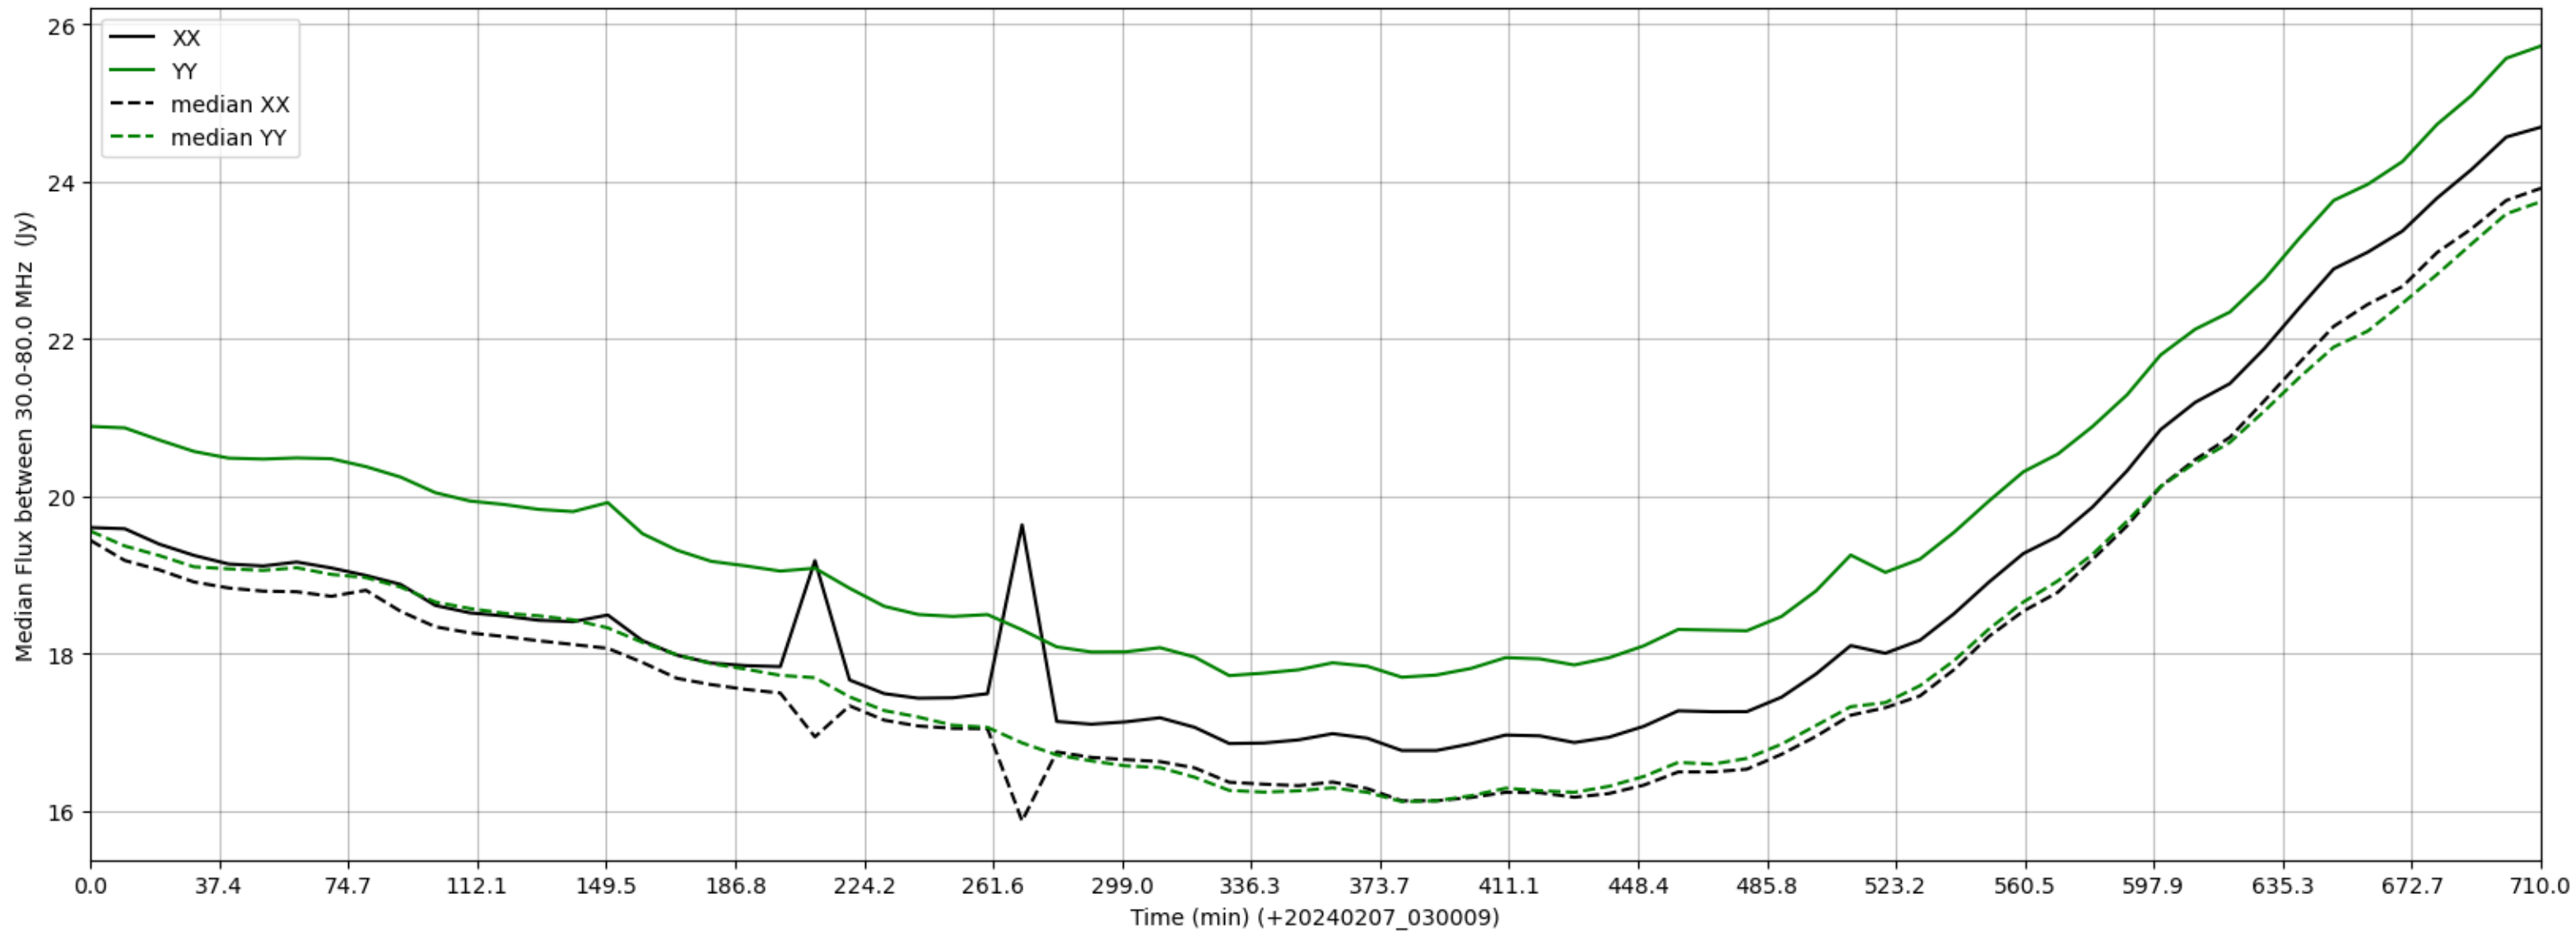

LWA349 - Correlator# 282 - XX FLAGS:LowFlux - YY FLAGS:LowFlux

LWA225 - Correlator# 281 - XX FLAGS:Good - YY FLAGS:Good