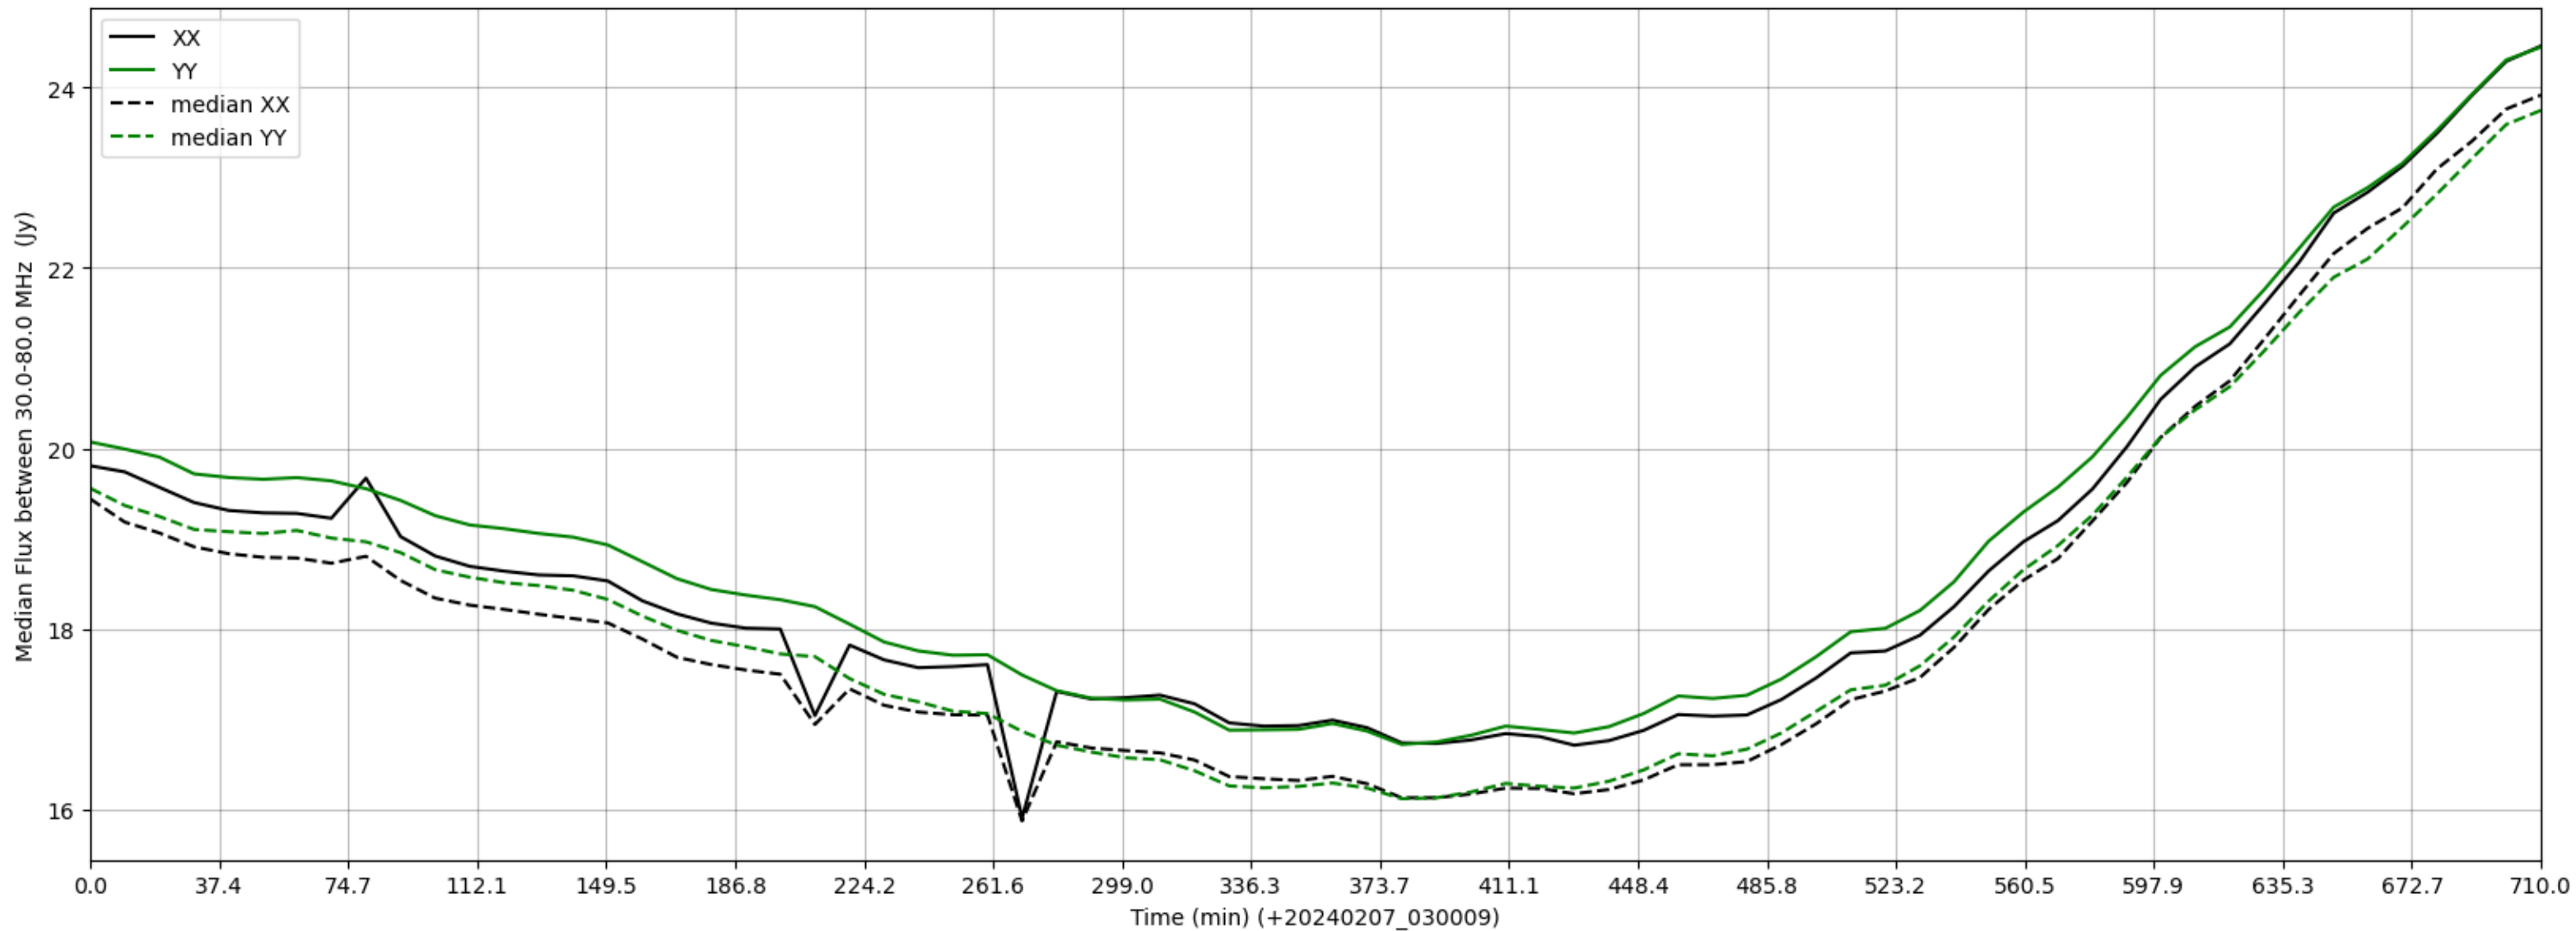

LWA144 - Correlator# 213 - XX FLAGS:Good - YY FLAGS:Good

LWA145 - Correlator# 212 - XX FLAGS:Good - YY FLAGS:Good