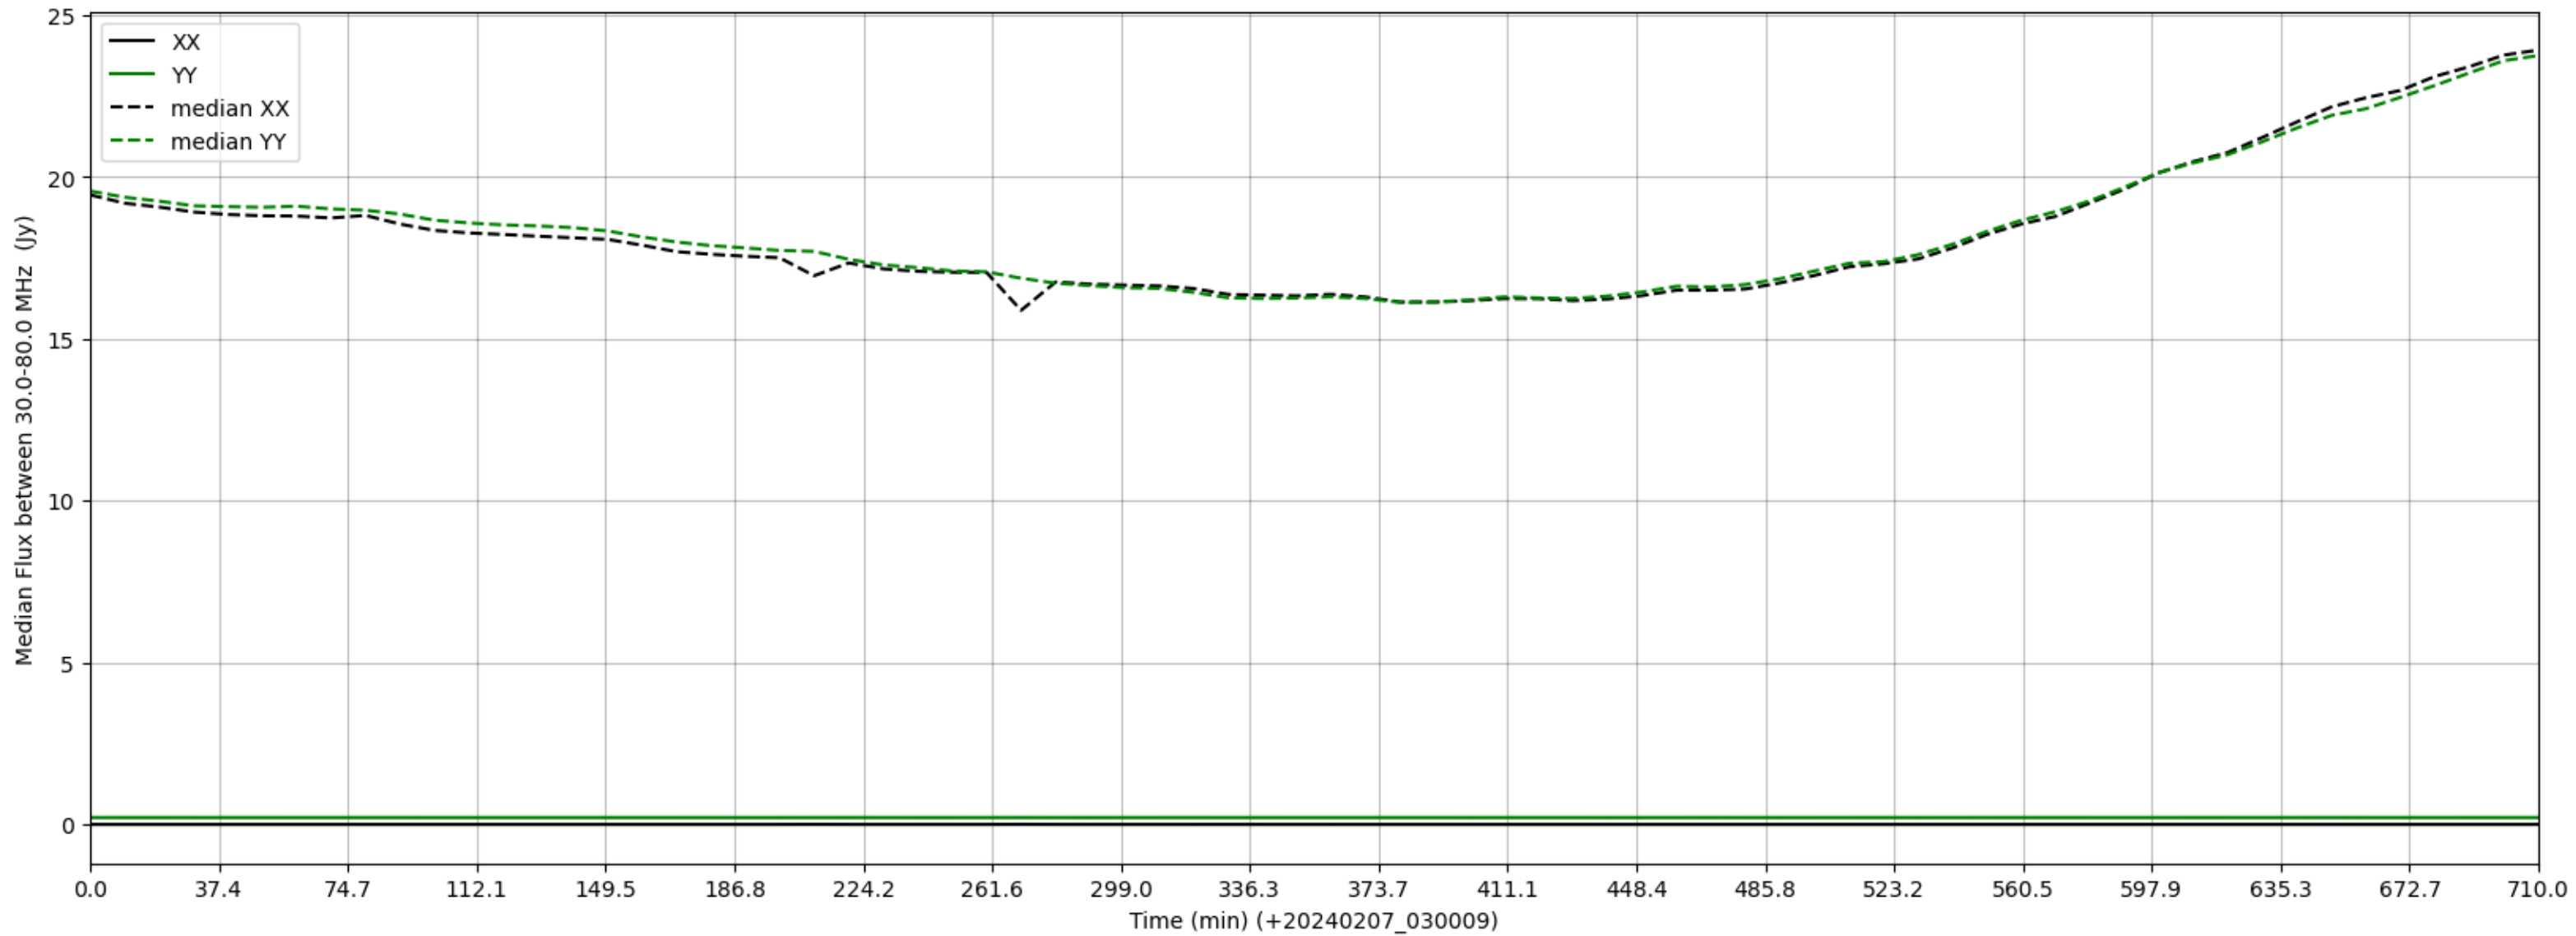

LWA345 - Correlator# 252 - XX FLAGS:LowFlux - YY FLAGS:LowFlux

LWA322 - Correlator# 251 - XX FLAGS:LowFlux - YY FLAGS:LowFlux