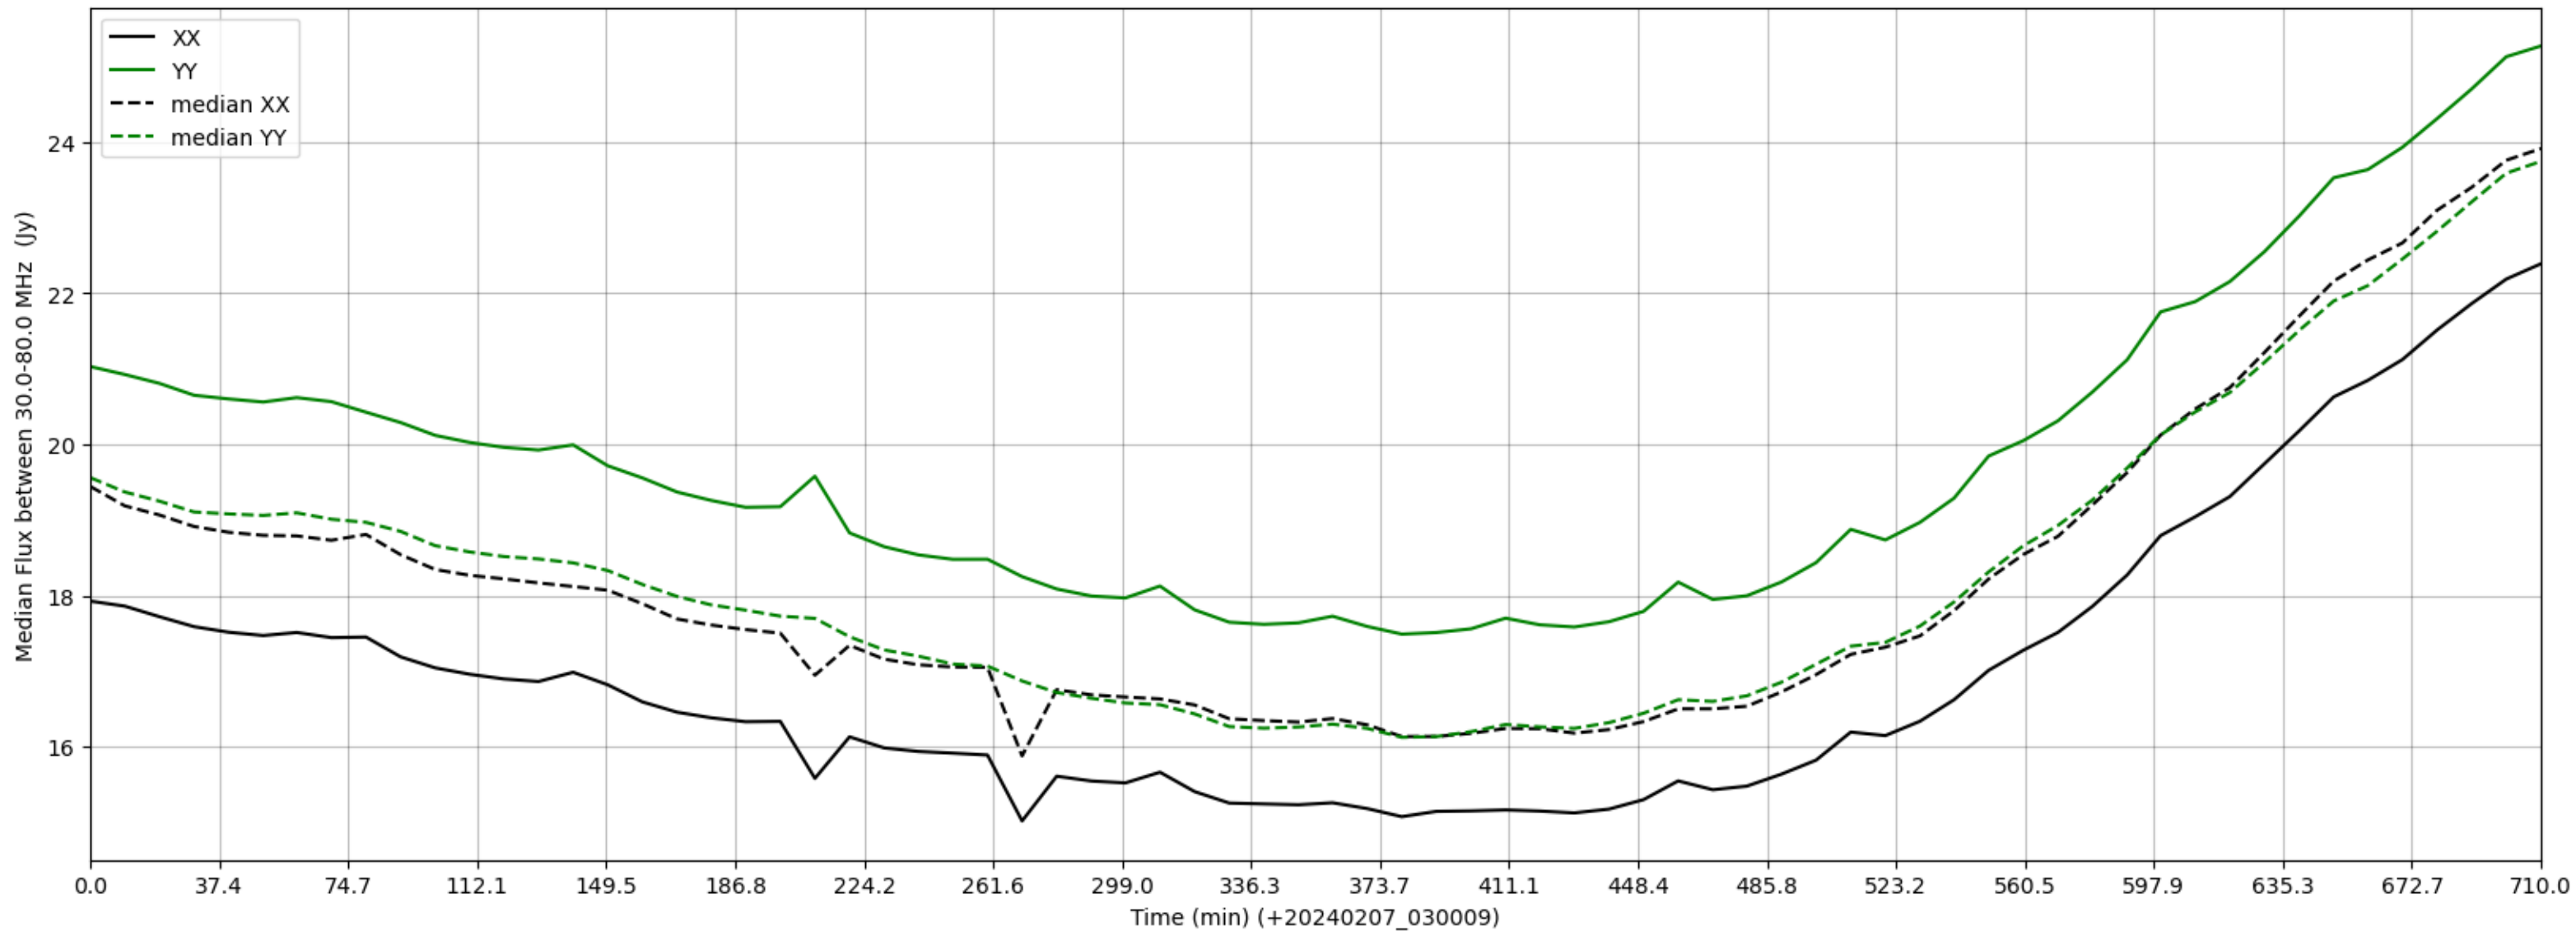

LWA117 - Correlator# 207 - XX FLAGS:Good - YY FLAGS:Good

LWA120 - Correlator# 208 - XX FLAGS:HighTimeVar - YY FLAGS:Good

LWA082 - Correlator# 209 - XX FLAGS:Good - YY FLAGS:Good

LWA143 - Correlator# 210 - XX FLAGS:Good - YY FLAGS:Good