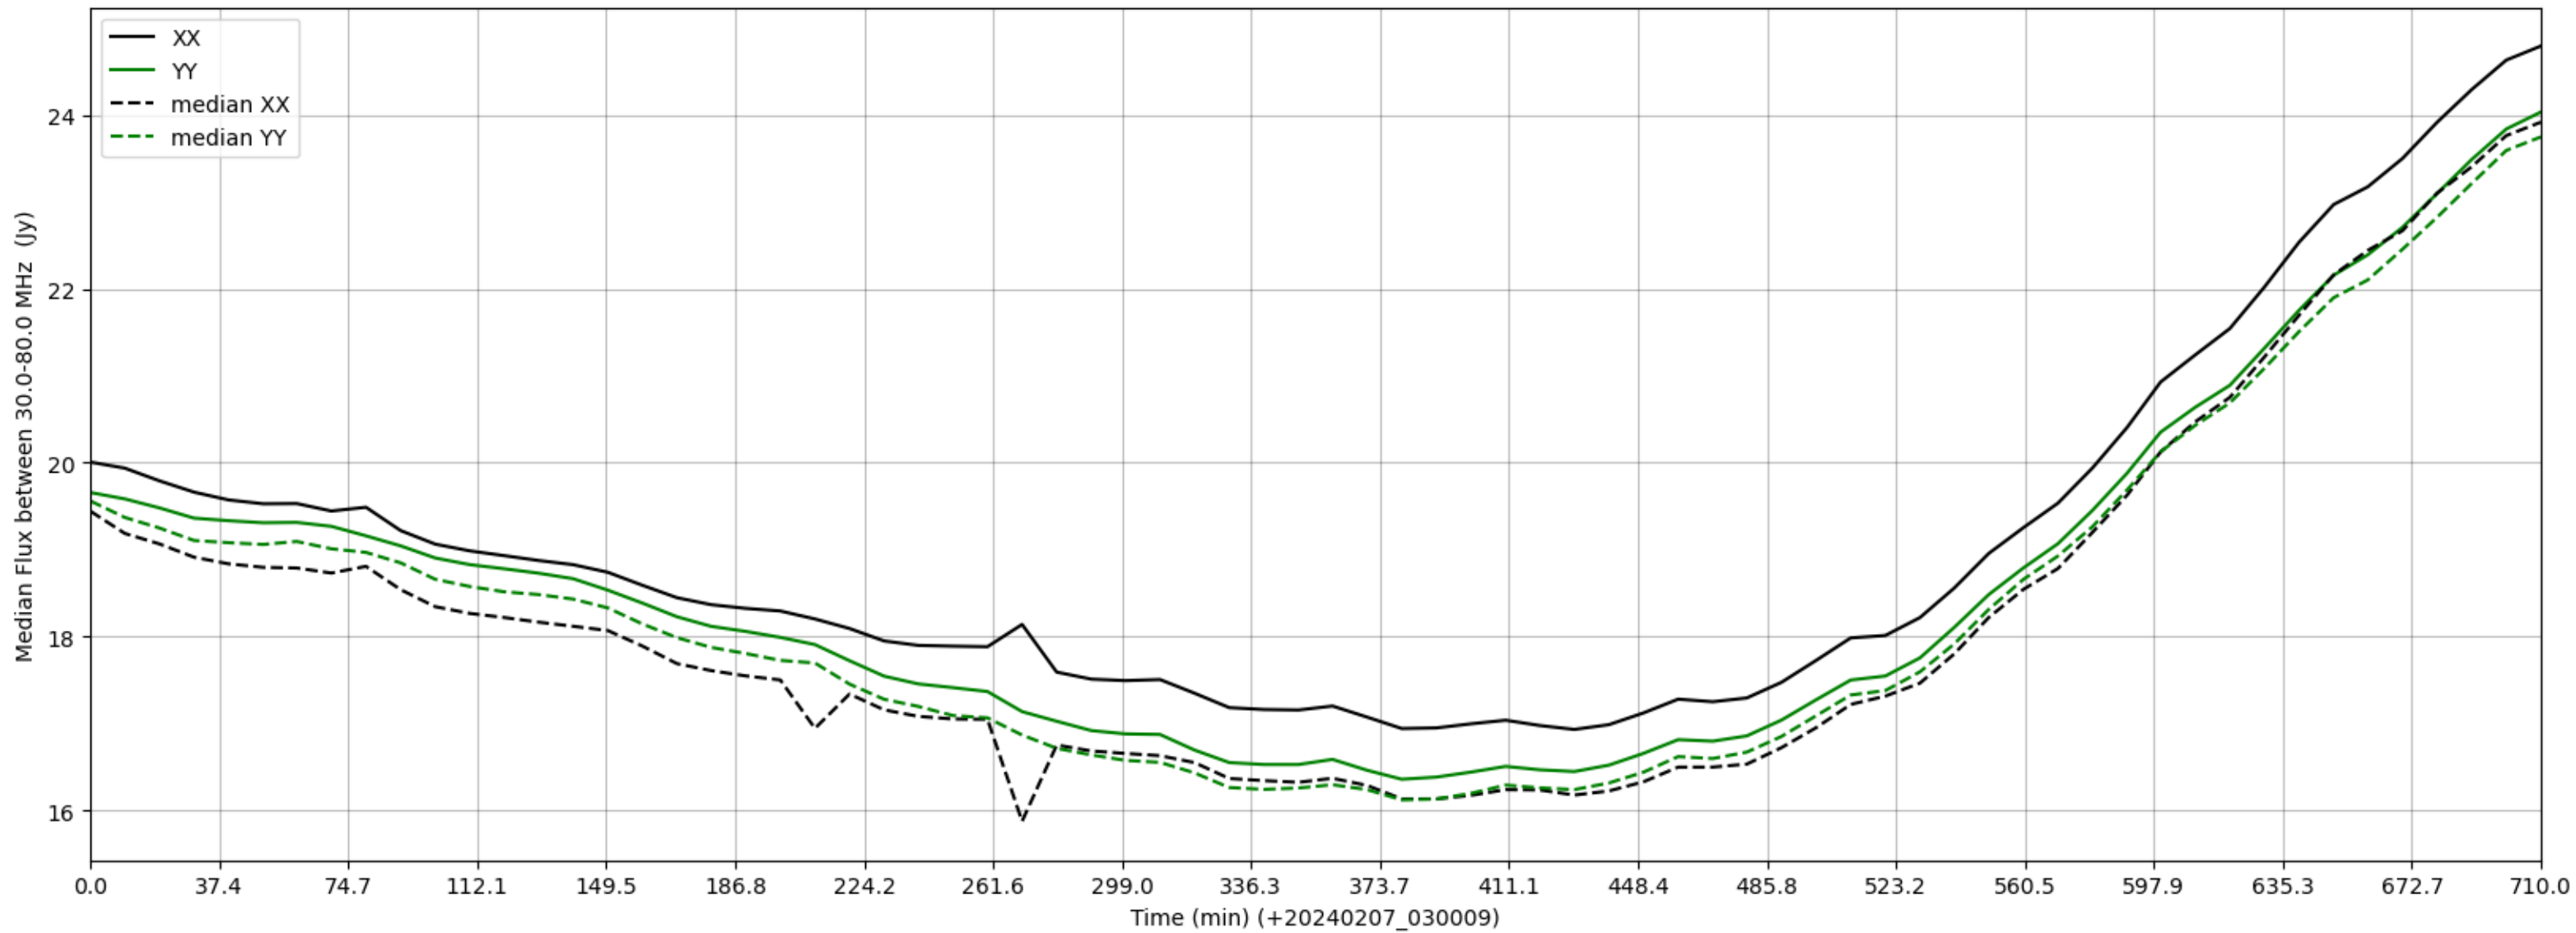

LWA070 - Correlator# 168 - XX FLAGS:Good - YY FLAGS:Good

LWA067 - Correlator# 167 - XX FLAGS:Good - YY FLAGS:Good