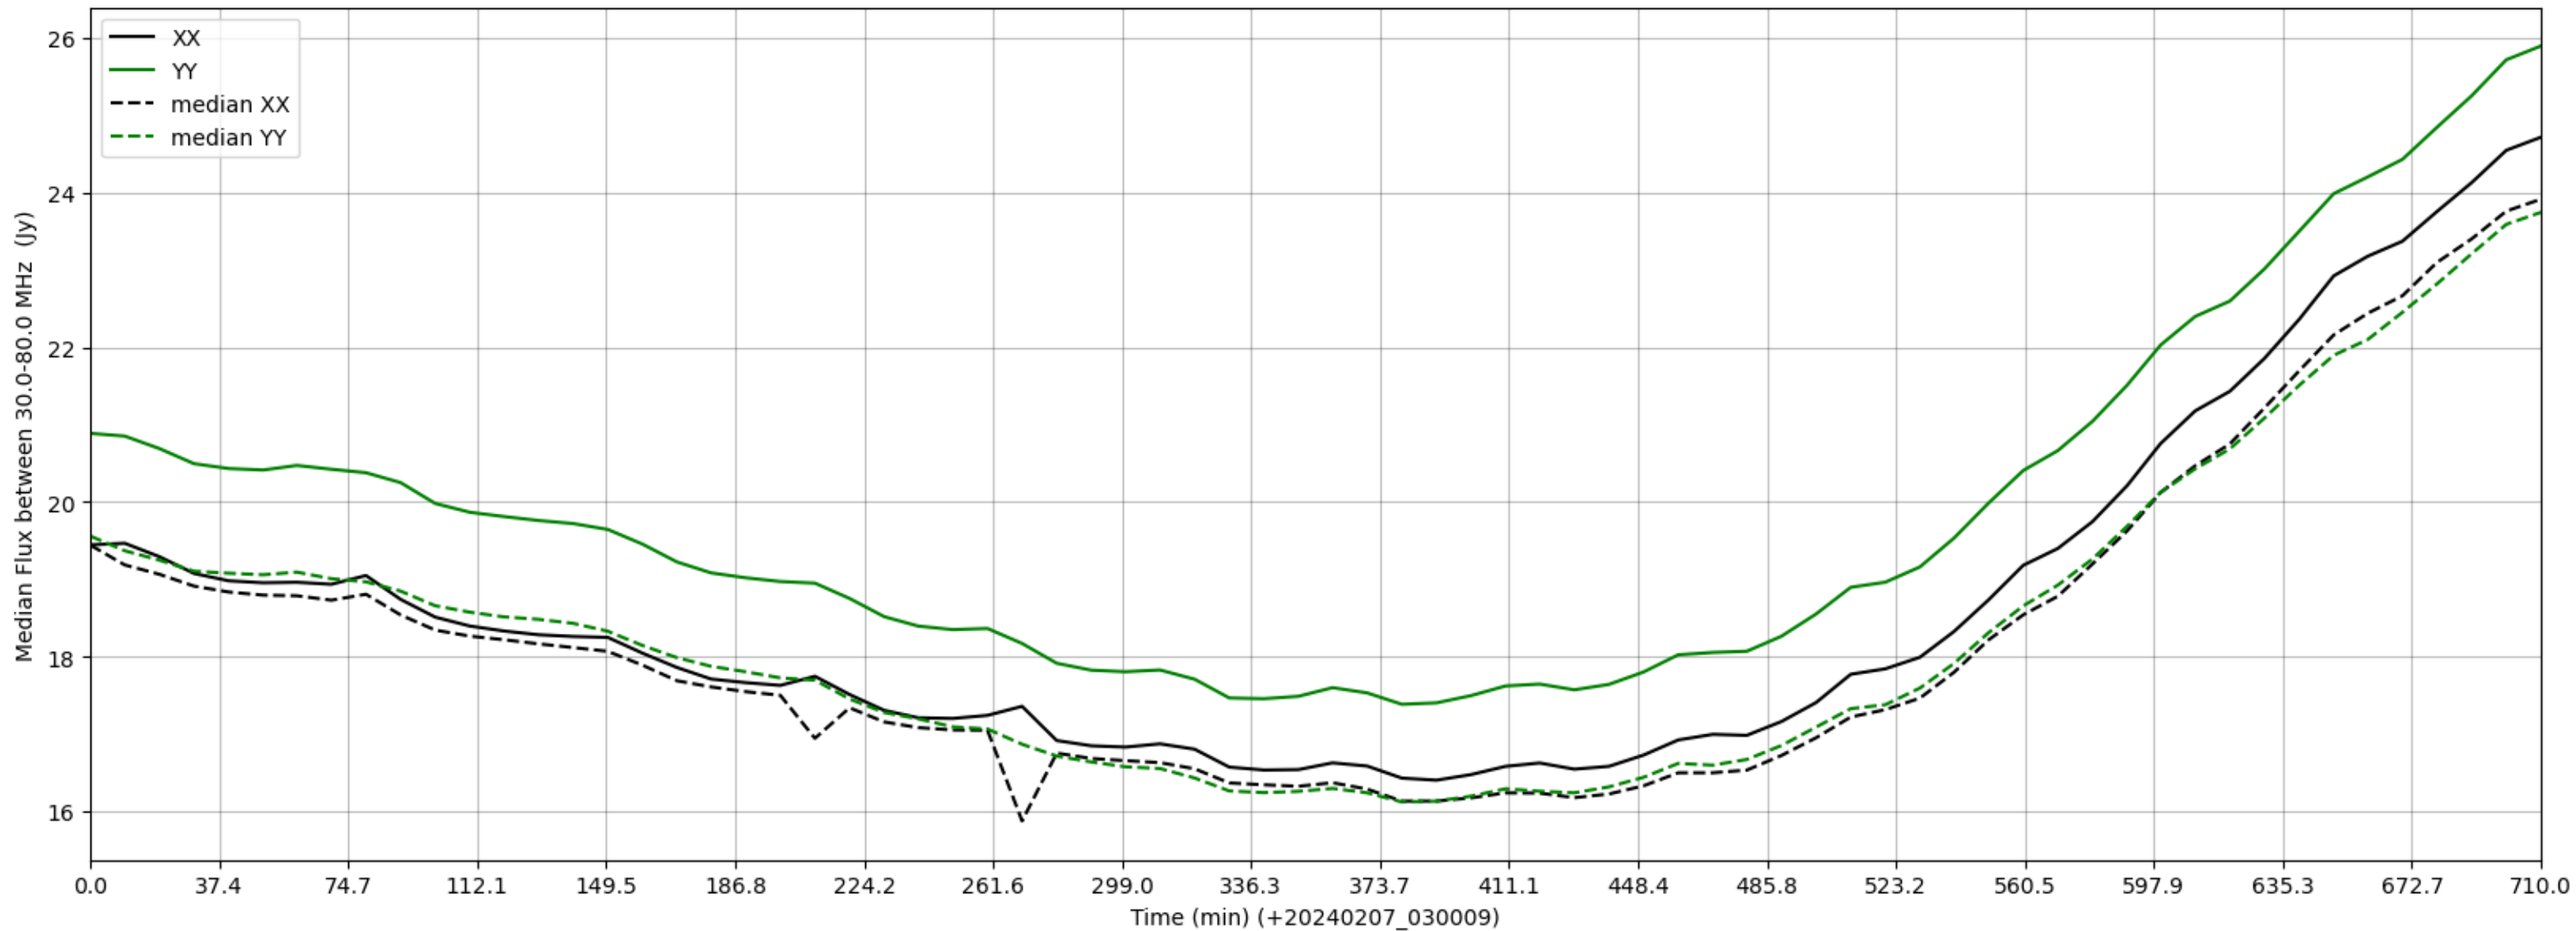

LWA163 - Correlator# 264 - XX FLAGS:Good - YY FLAGS:Good

LWA141 - Correlator# 263 - XX FLAGS:Good - YY FLAGS:Good