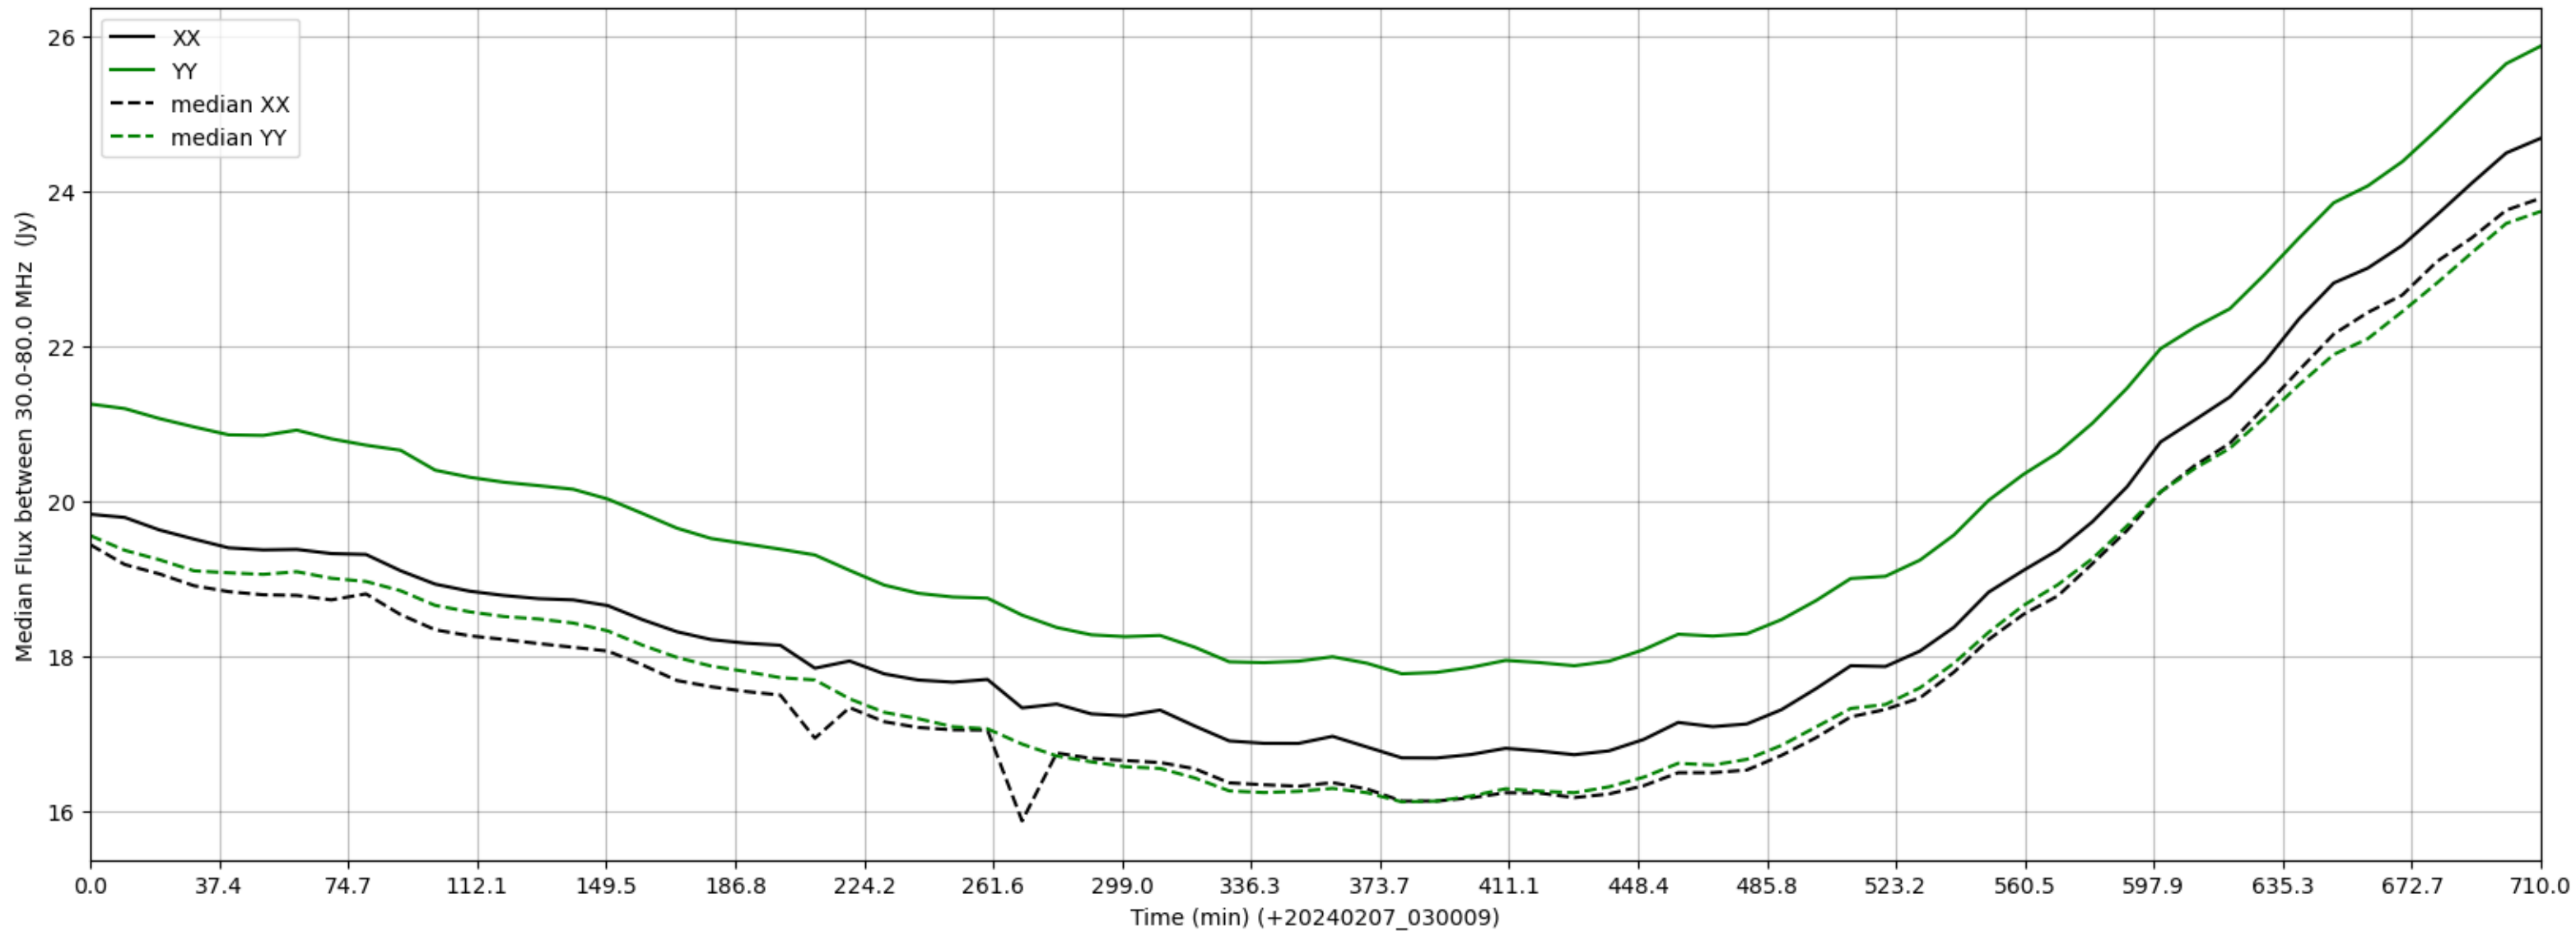

LWA294 - Correlator# 188 - XX FLAGS:LowFlux - YY FLAGS:LowFlux

LWA139 - Correlator# 187 - XX FLAGS:Good - YY FLAGS:Good