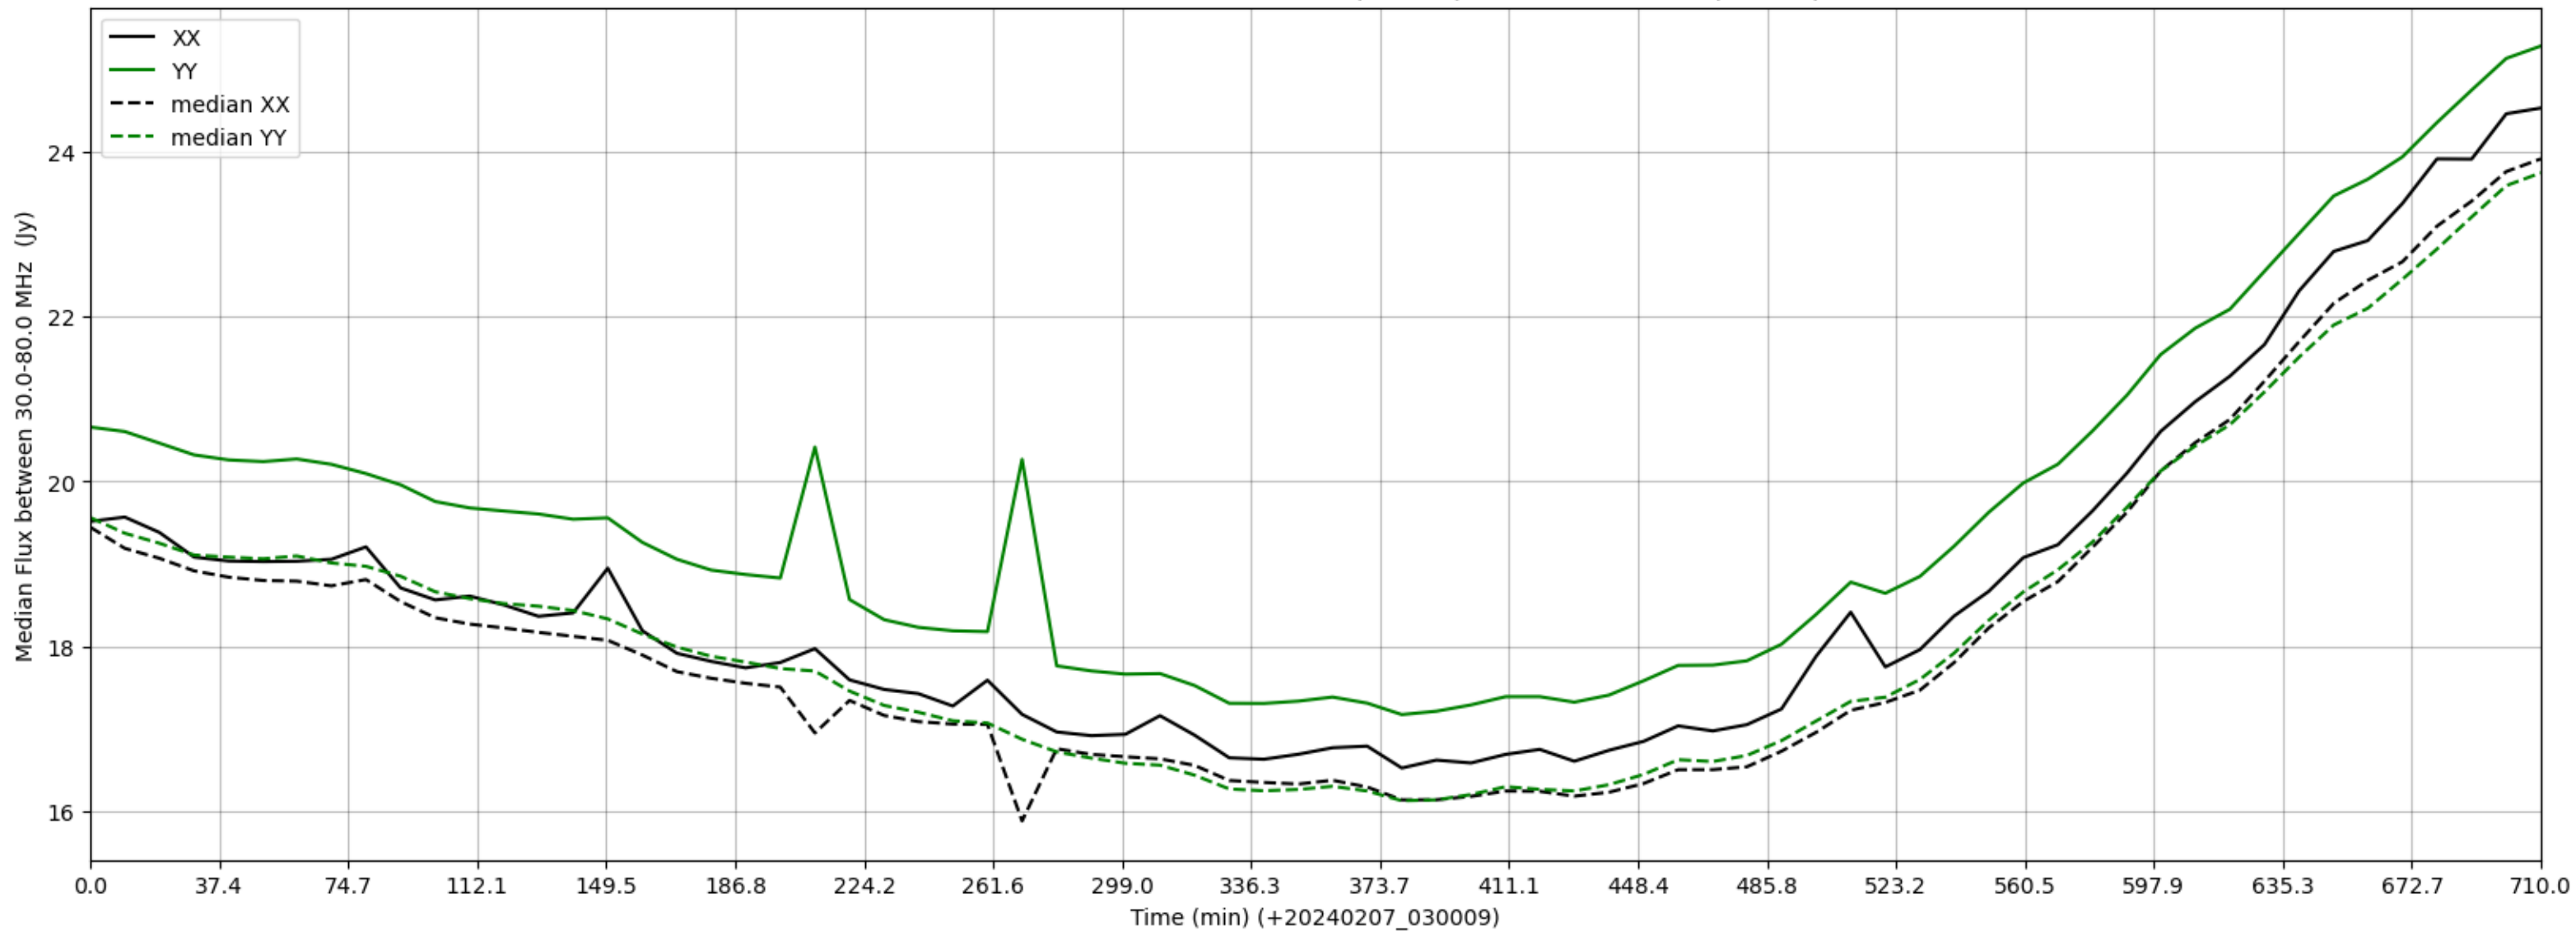

LWA229 - Correlator# 305 - XX FLAGS:Good - YY FLAGS:BadSpecShape

LWA226 - Correlator# 304 - XX FLAGS:BadSpecShape - YY FLAGS:BadSpecShape