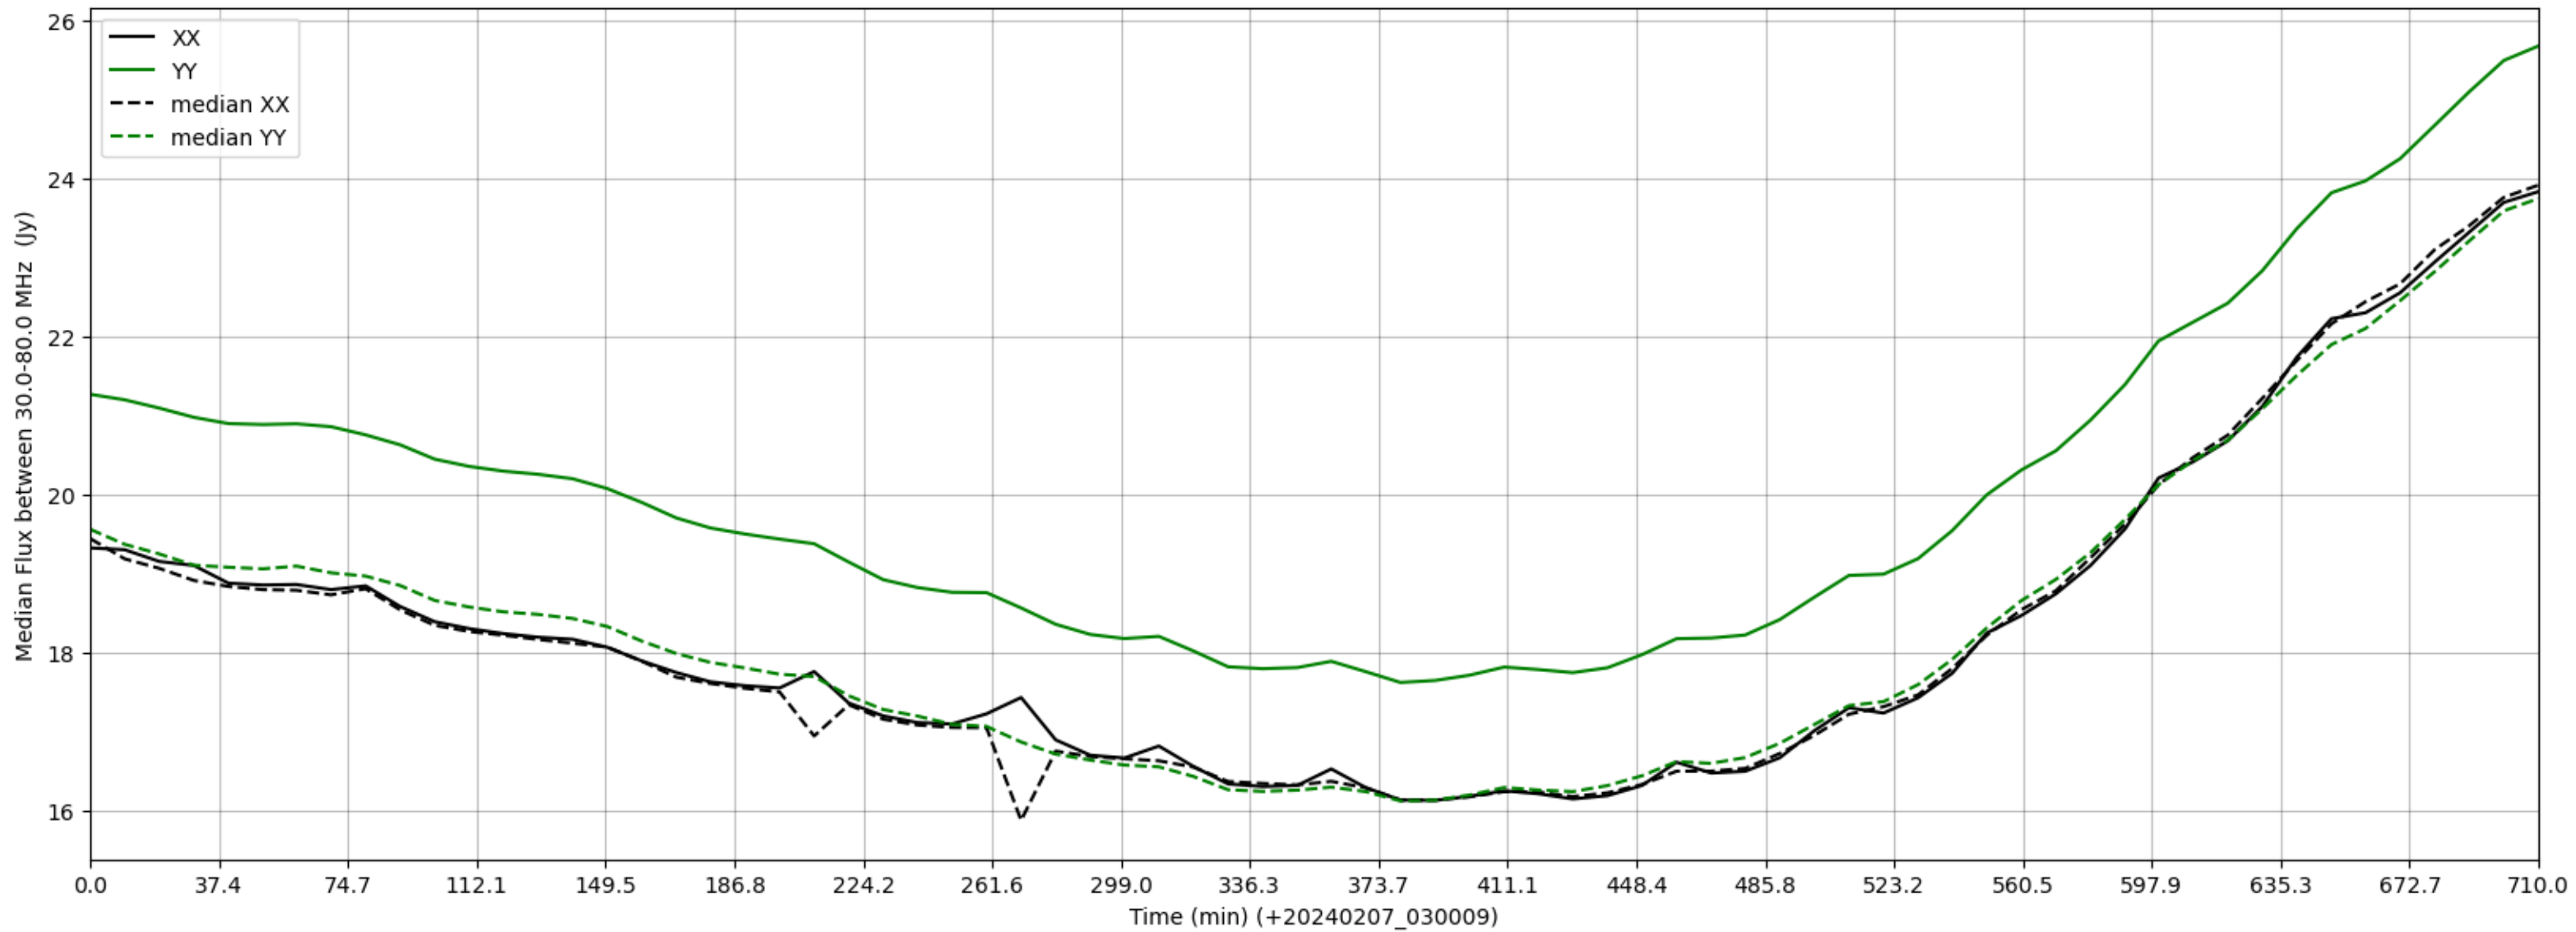

LWA036 - Correlator# 163 - XX FLAGS:Good - YY FLAGS:Good

LWA066 - Correlator# 164 - XX FLAGS:Good - YY FLAGS:Good

LWA065 - Correlator# 165 - XX FLAGS:Good - YY FLAGS:Good

LWA068 - Correlator# 166 - XX FLAGS:Good - YY FLAGS:Good