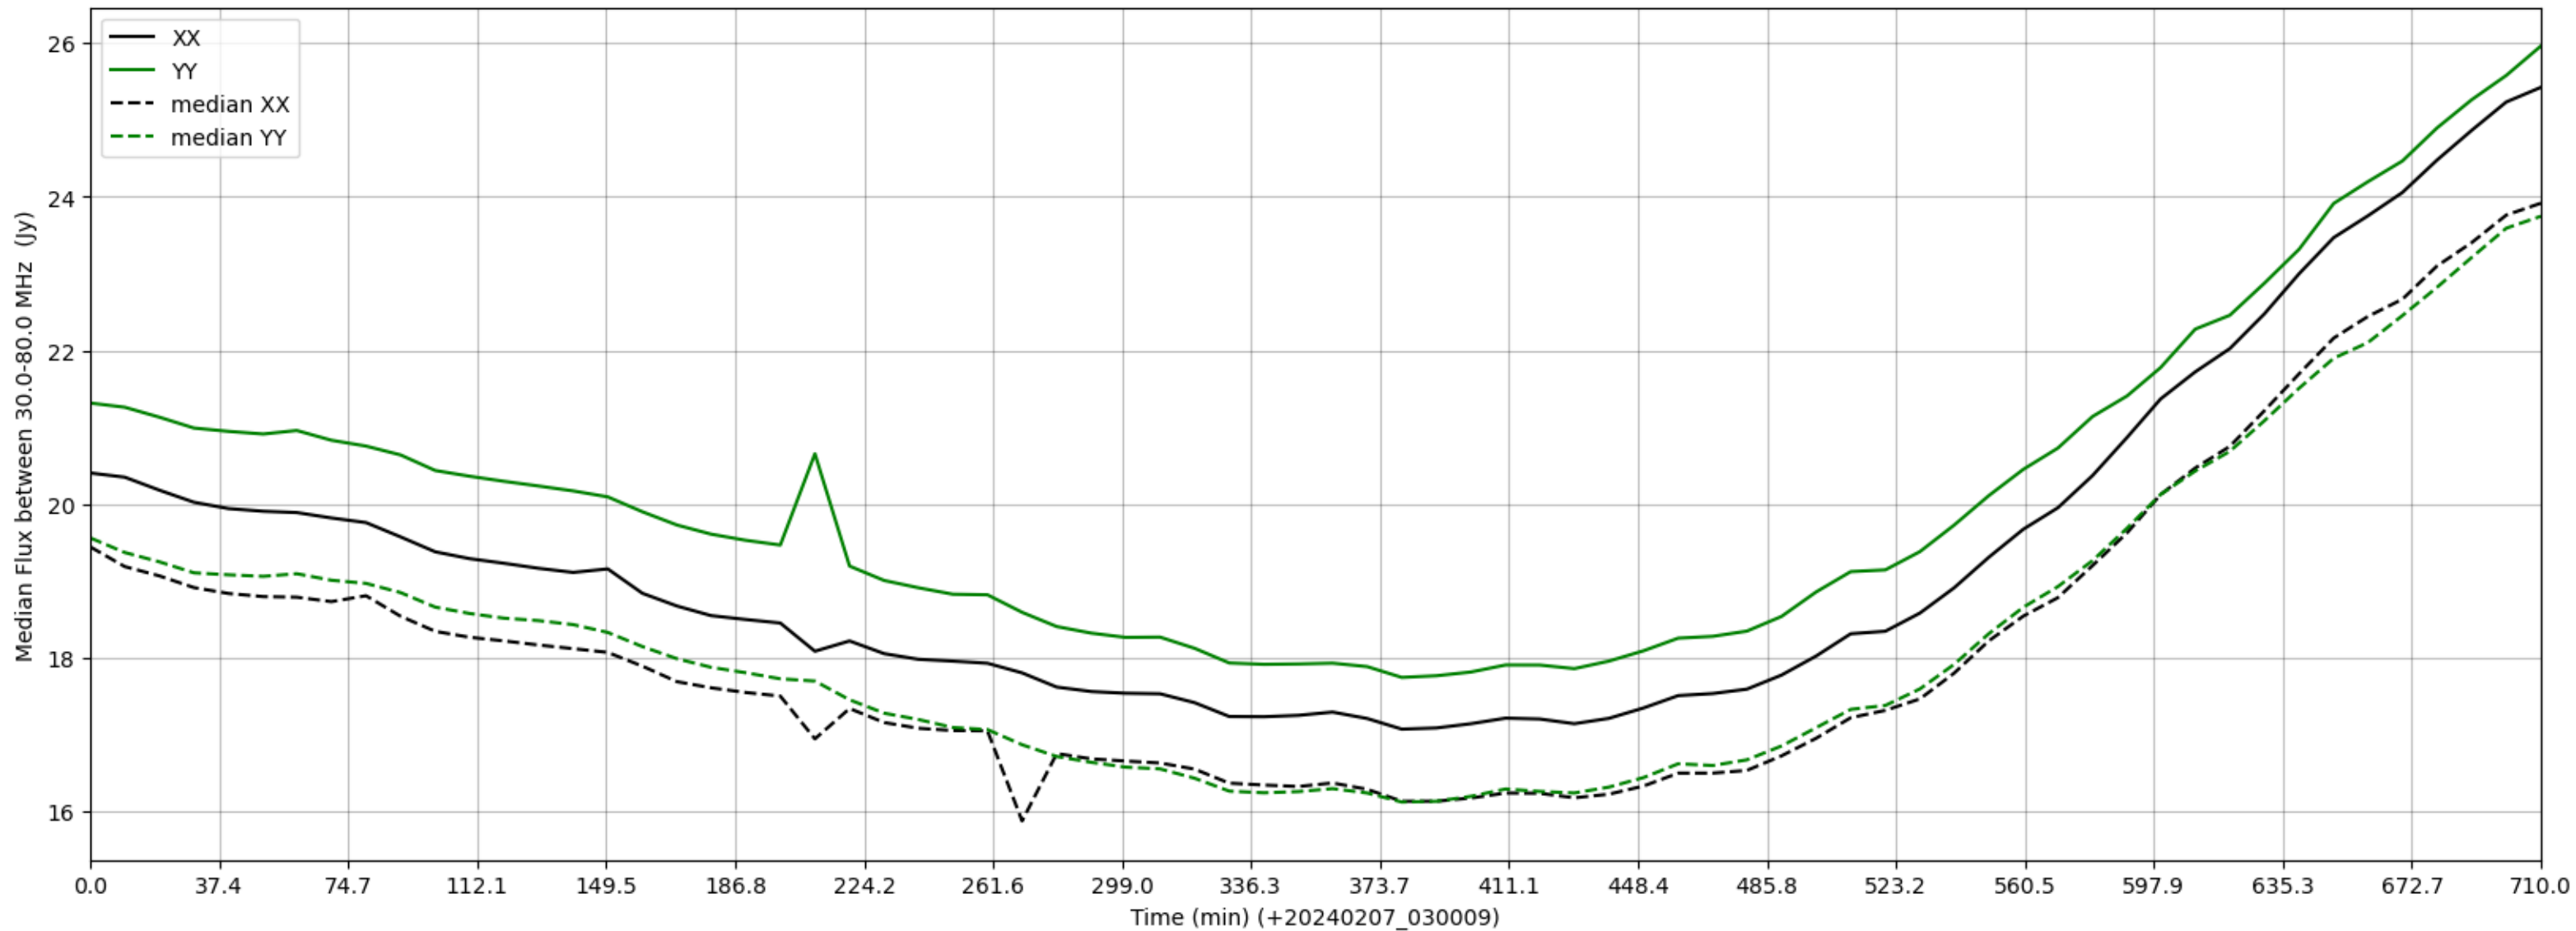

LWA203 - Correlator# 295 - XX FLAGS:Good - YY FLAGS:Good

LWA206 - Correlator# 296 - XX FLAGS:Good - YY FLAGS:Good

LWA205 - Correlator# 297 - XX FLAGS:Good - YY FLAGS:Good

LWA208 - Correlator# 298 - XX FLAGS:Good - YY FLAGS:Good