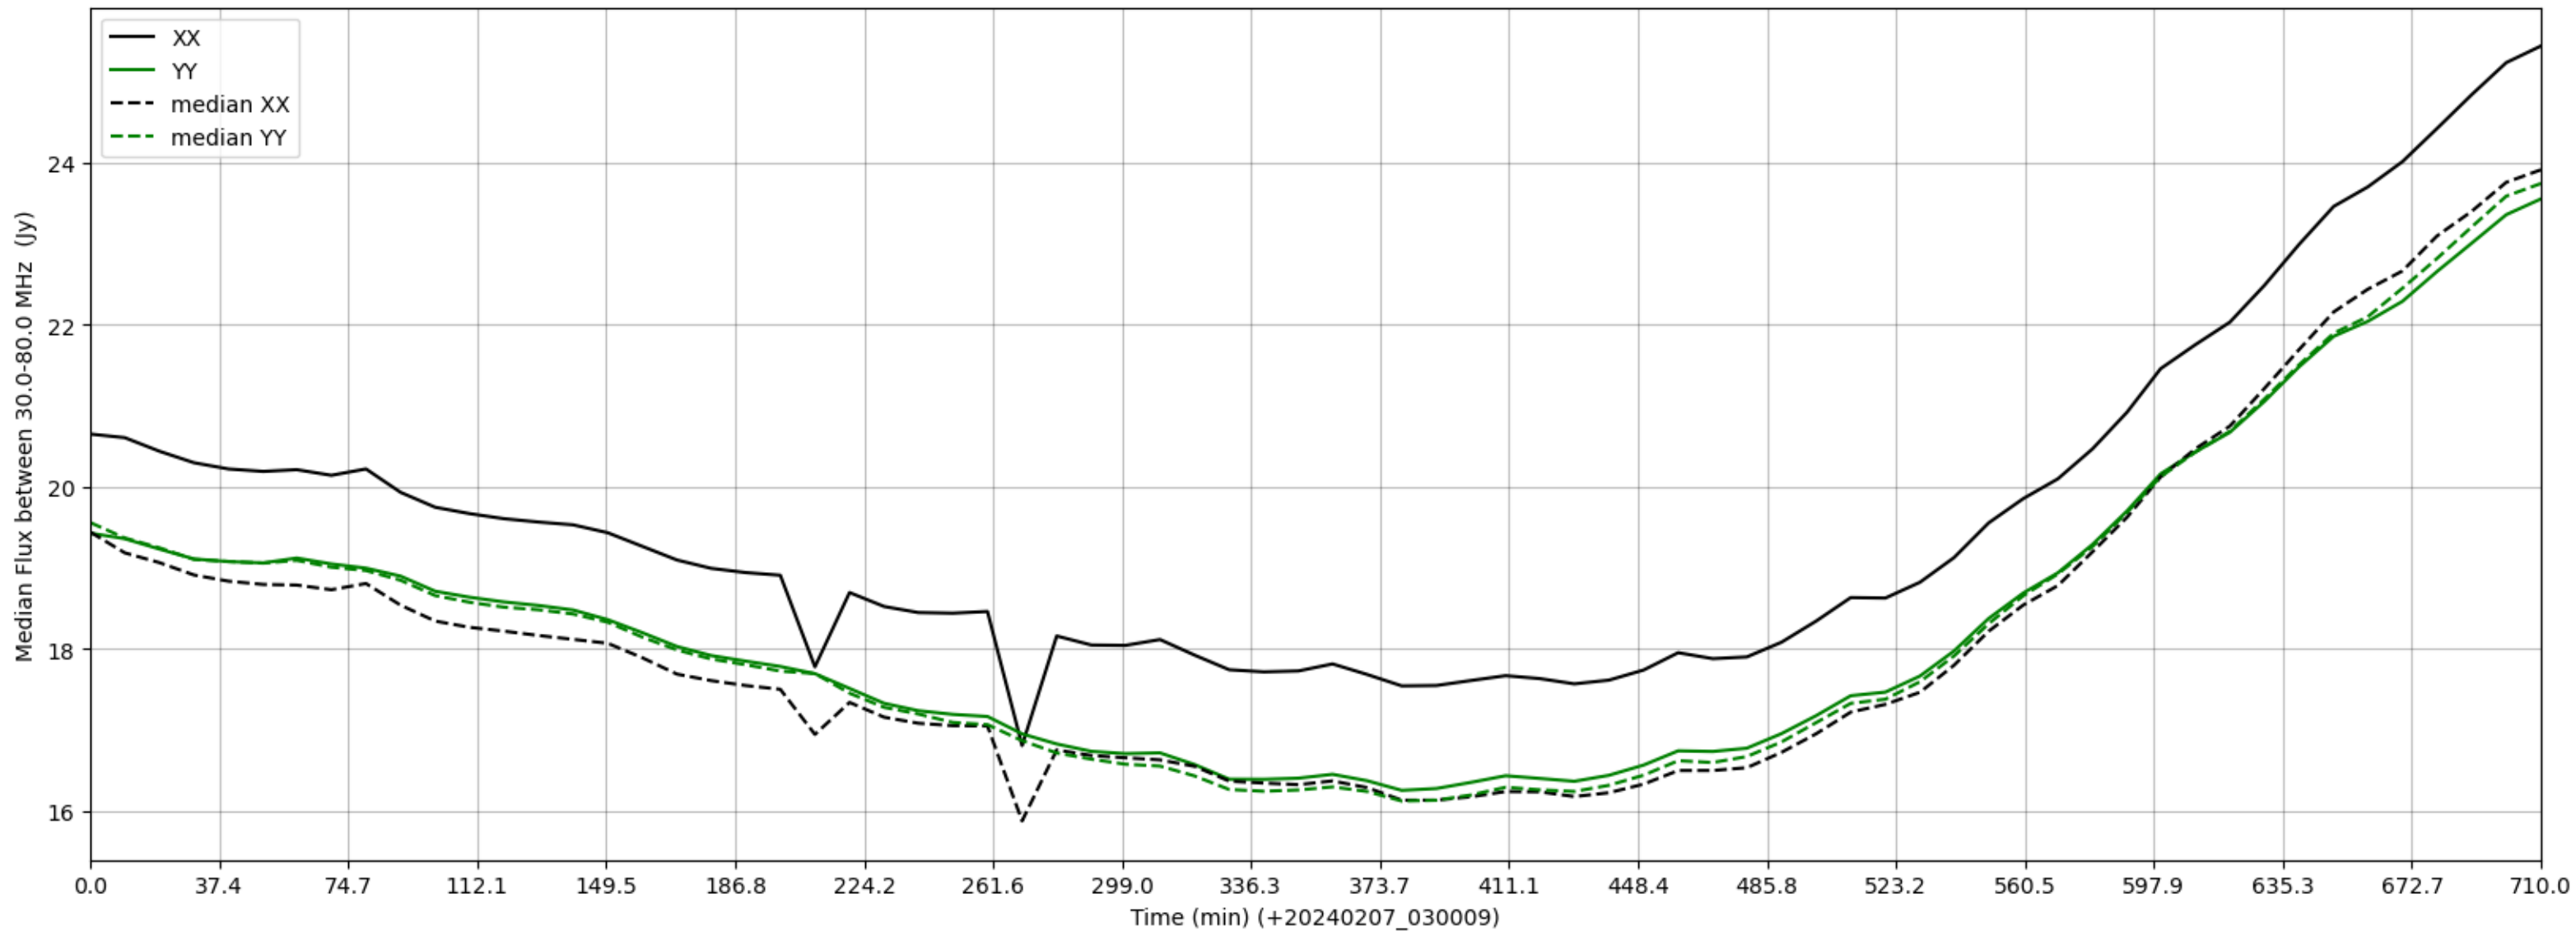

LWA112 - Correlator# 200 - XX FLAGS:Good - YY FLAGS:Good

LWA109 - Correlator# 199 - XX FLAGS:Good - YY FLAGS:Good