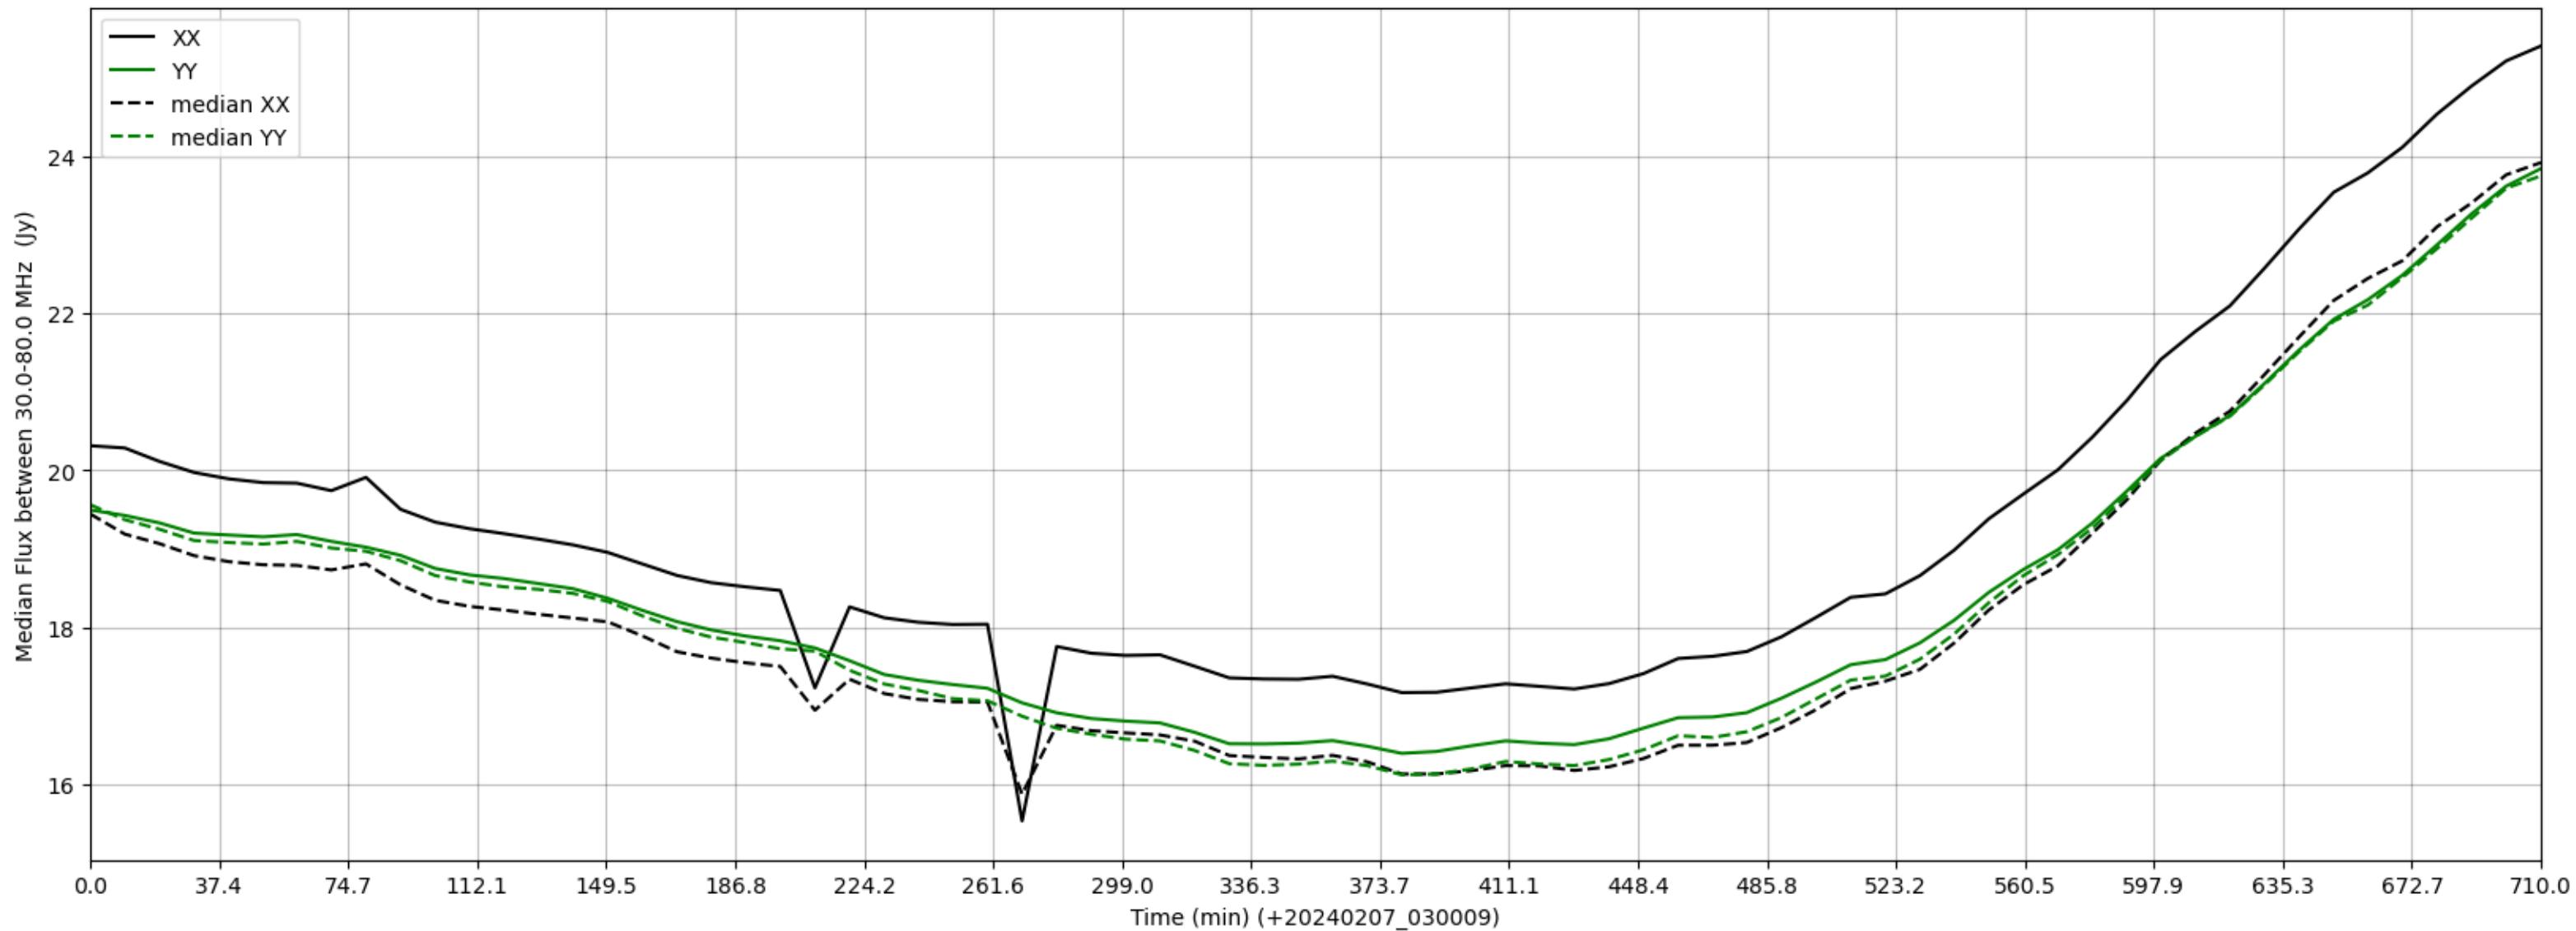

LWA287 - Correlator# 223 - XX FLAGS:LowFlux - YY FLAGS:LowFlux

LWA124 - Correlator# 224 - XX FLAGS:HighTimeVar+BadSpecShape - YY FLAGS:Good

LWA127 - Correlator# 225 - XX FLAGS:Good - YY FLAGS:Good

LWA126 - Correlator# 226 - XX FLAGS:Good - YY FLAGS:Good