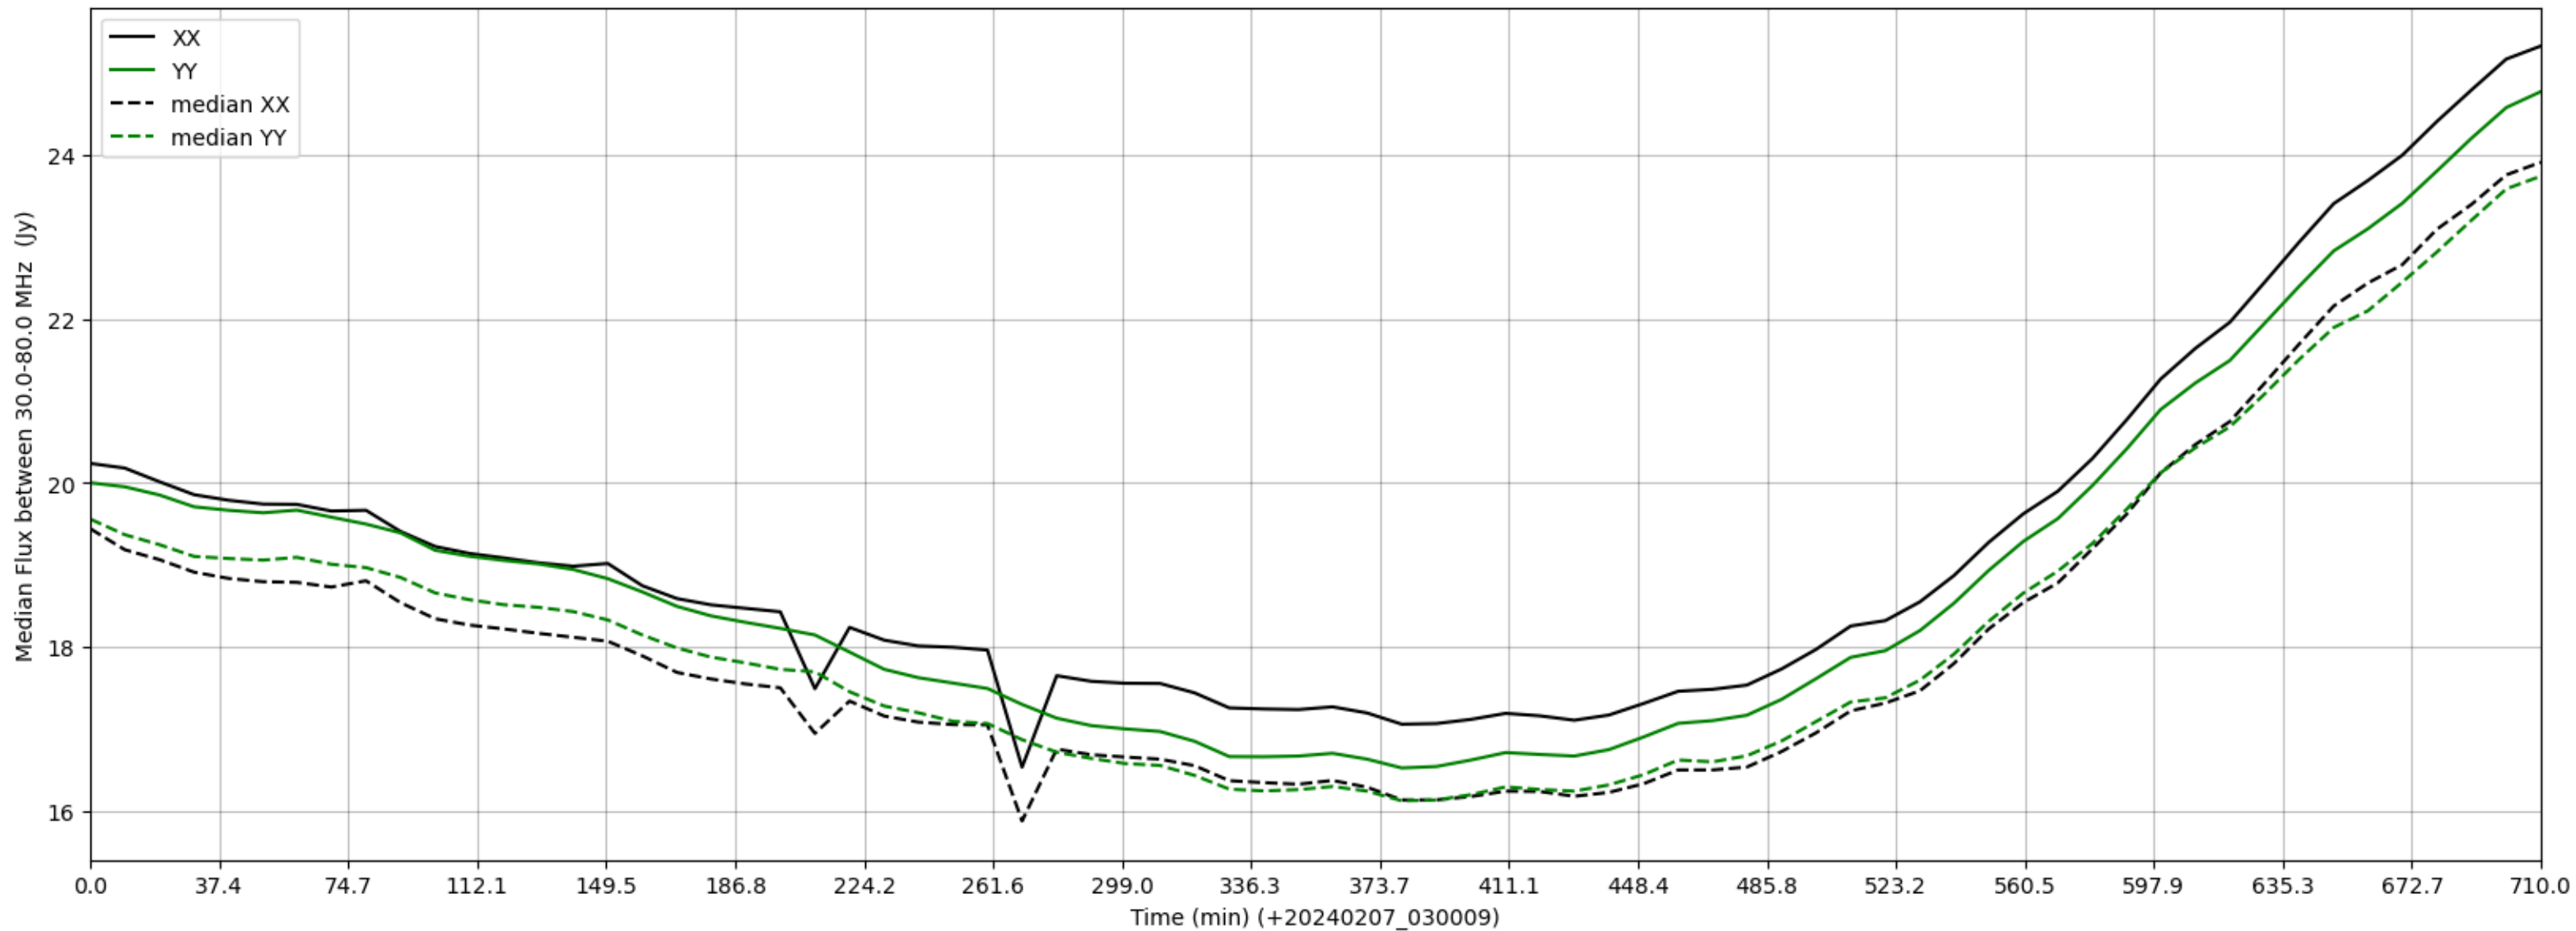

LWA243 - Correlator# 330 - XX FLAGS:Good - YY FLAGS:Good

LWA215 - Correlator# 331 - XX FLAGS:Good - YY FLAGS:Good

LWA218 - Correlator# 332 - XX FLAGS:Good - YY FLAGS:Good

LWA217 - Correlator# 333 - XX FLAGS:Good - YY FLAGS:Good