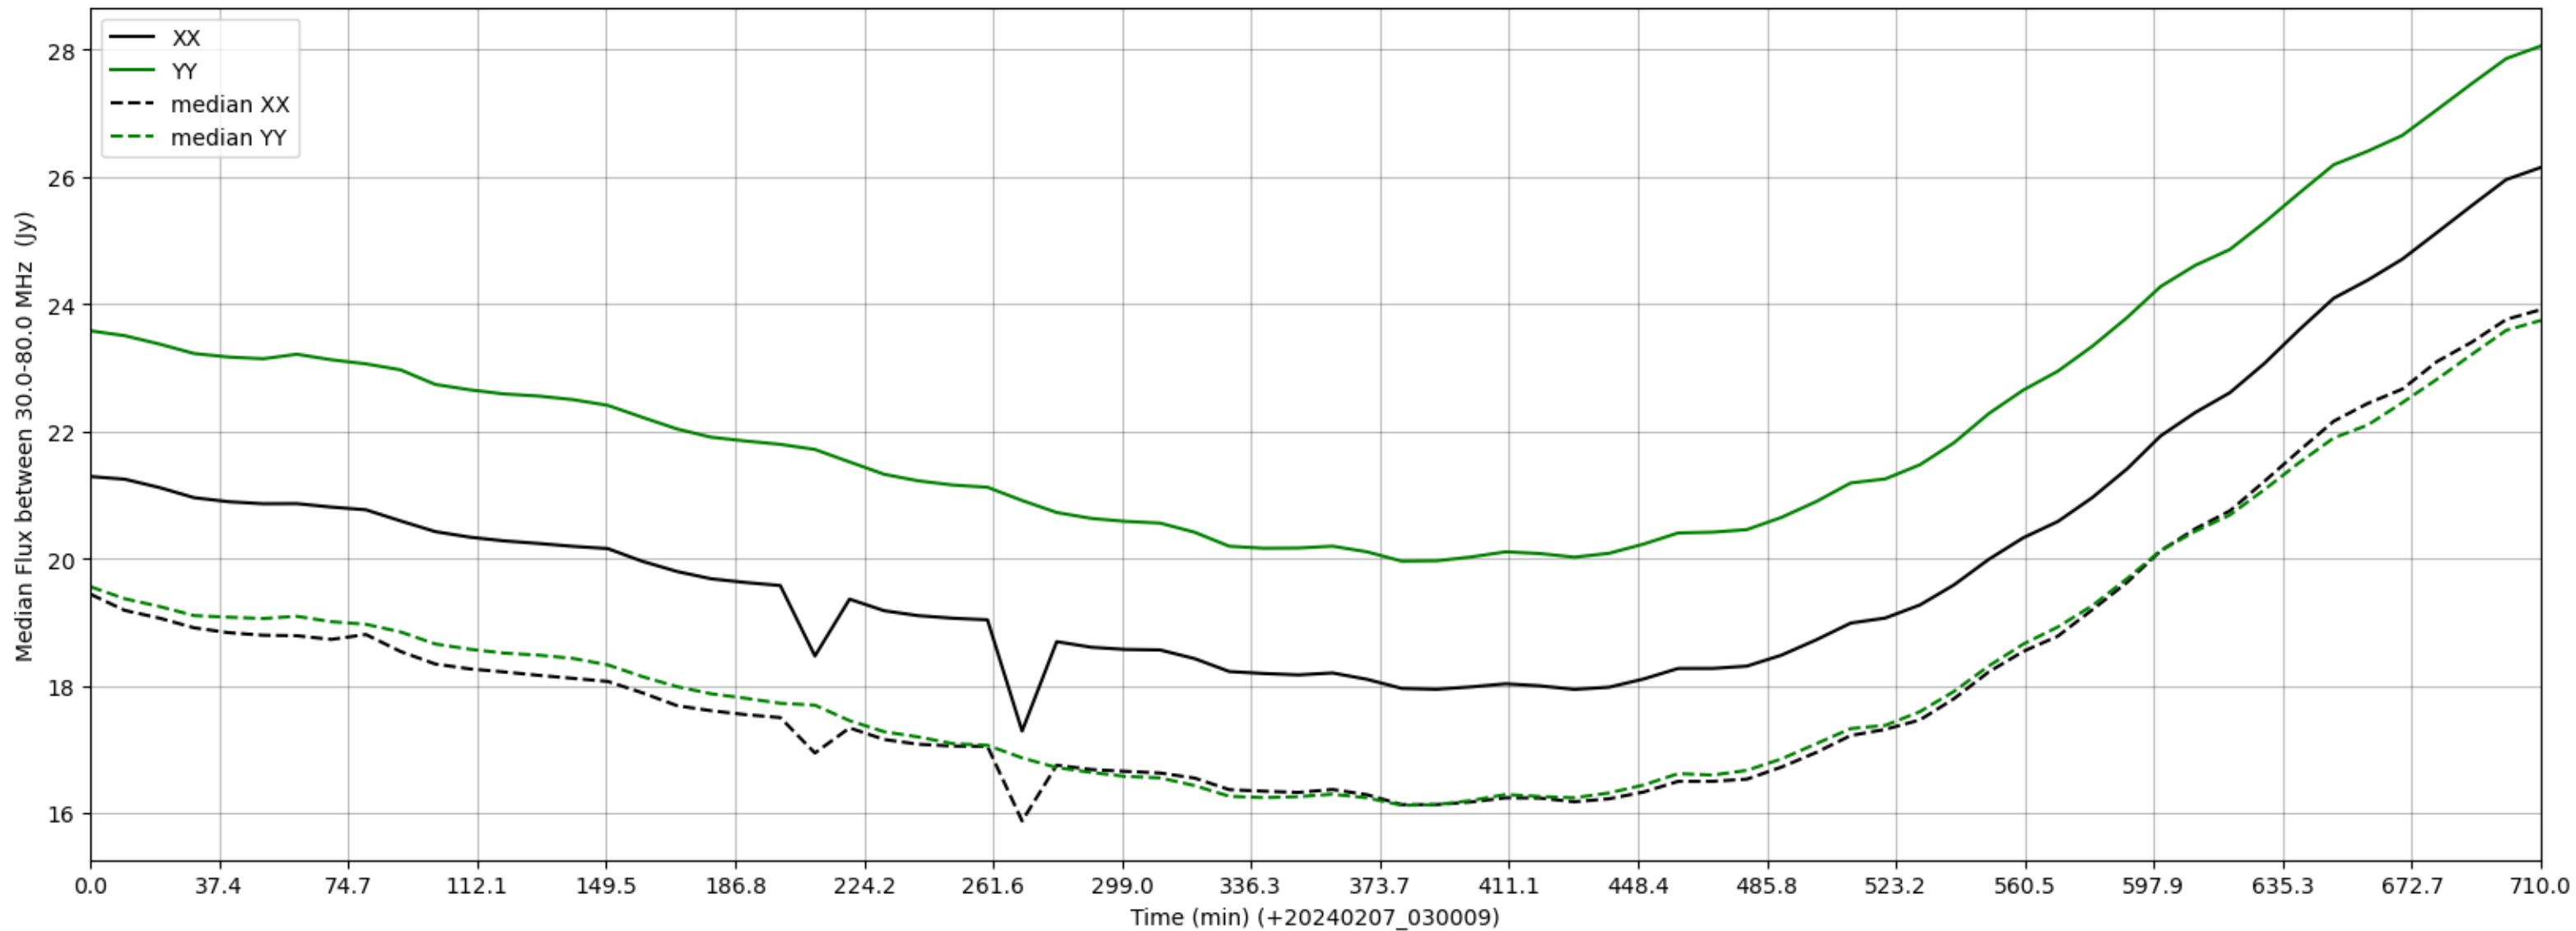

LWA150 - Correlator# 215 - XX FLAGS:Good - YY FLAGS:LowFlux

LWA149 - Correlator# 216 - XX FLAGS:Good - YY FLAGS:Good

LWA148 - Correlator# 217 - XX FLAGS:Good - YY FLAGS:Good

LWA151 - Correlator# 218 - XX FLAGS:Good - YY FLAGS:Good