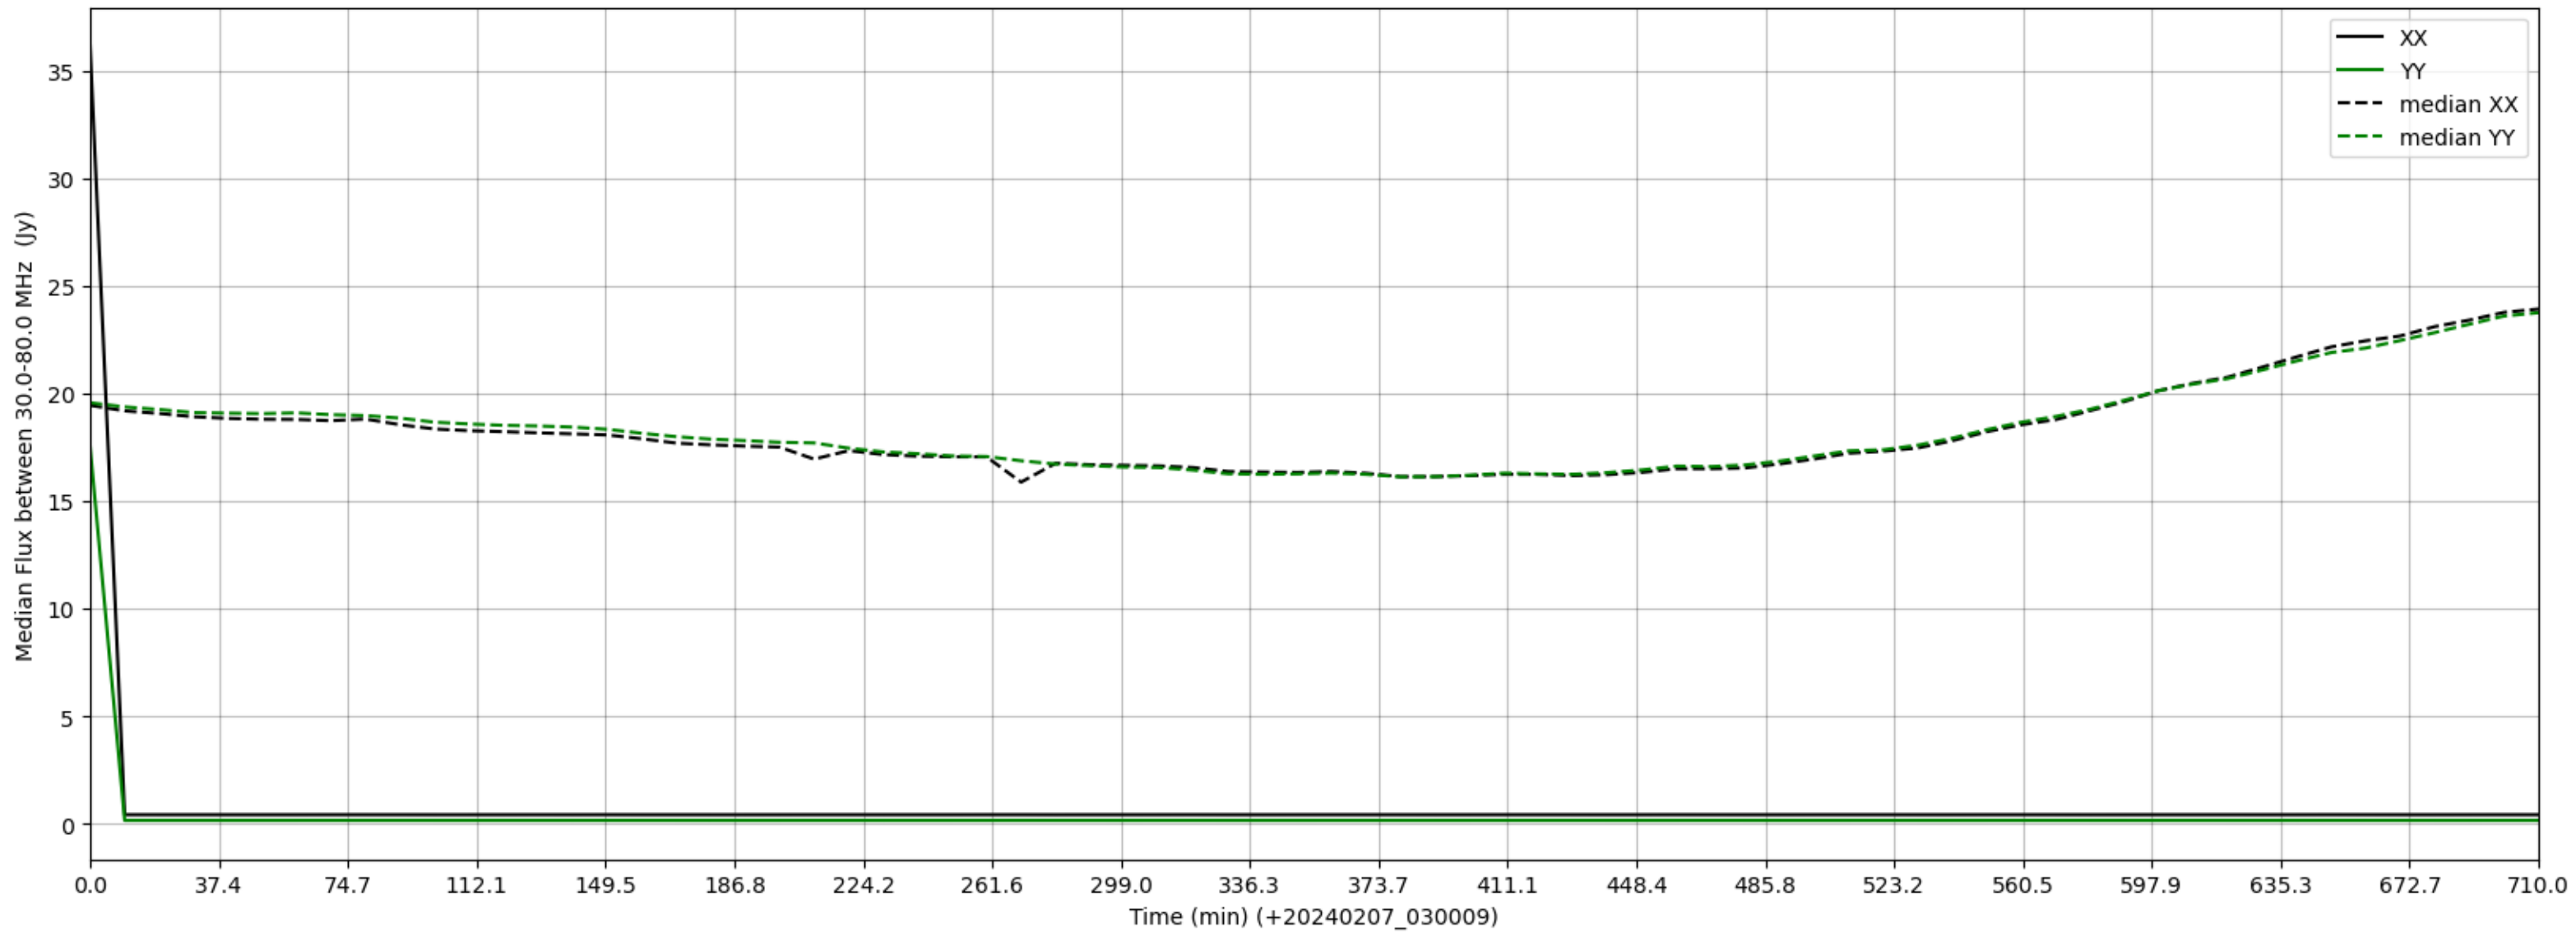

LWA353 - Correlator# 031 - XX FLAGS:LowFlux - YY FLAGS:LowFlux

LWA362 - Correlator# 030 - XX FLAGS:LowFlux - YY FLAGS:LowFlux