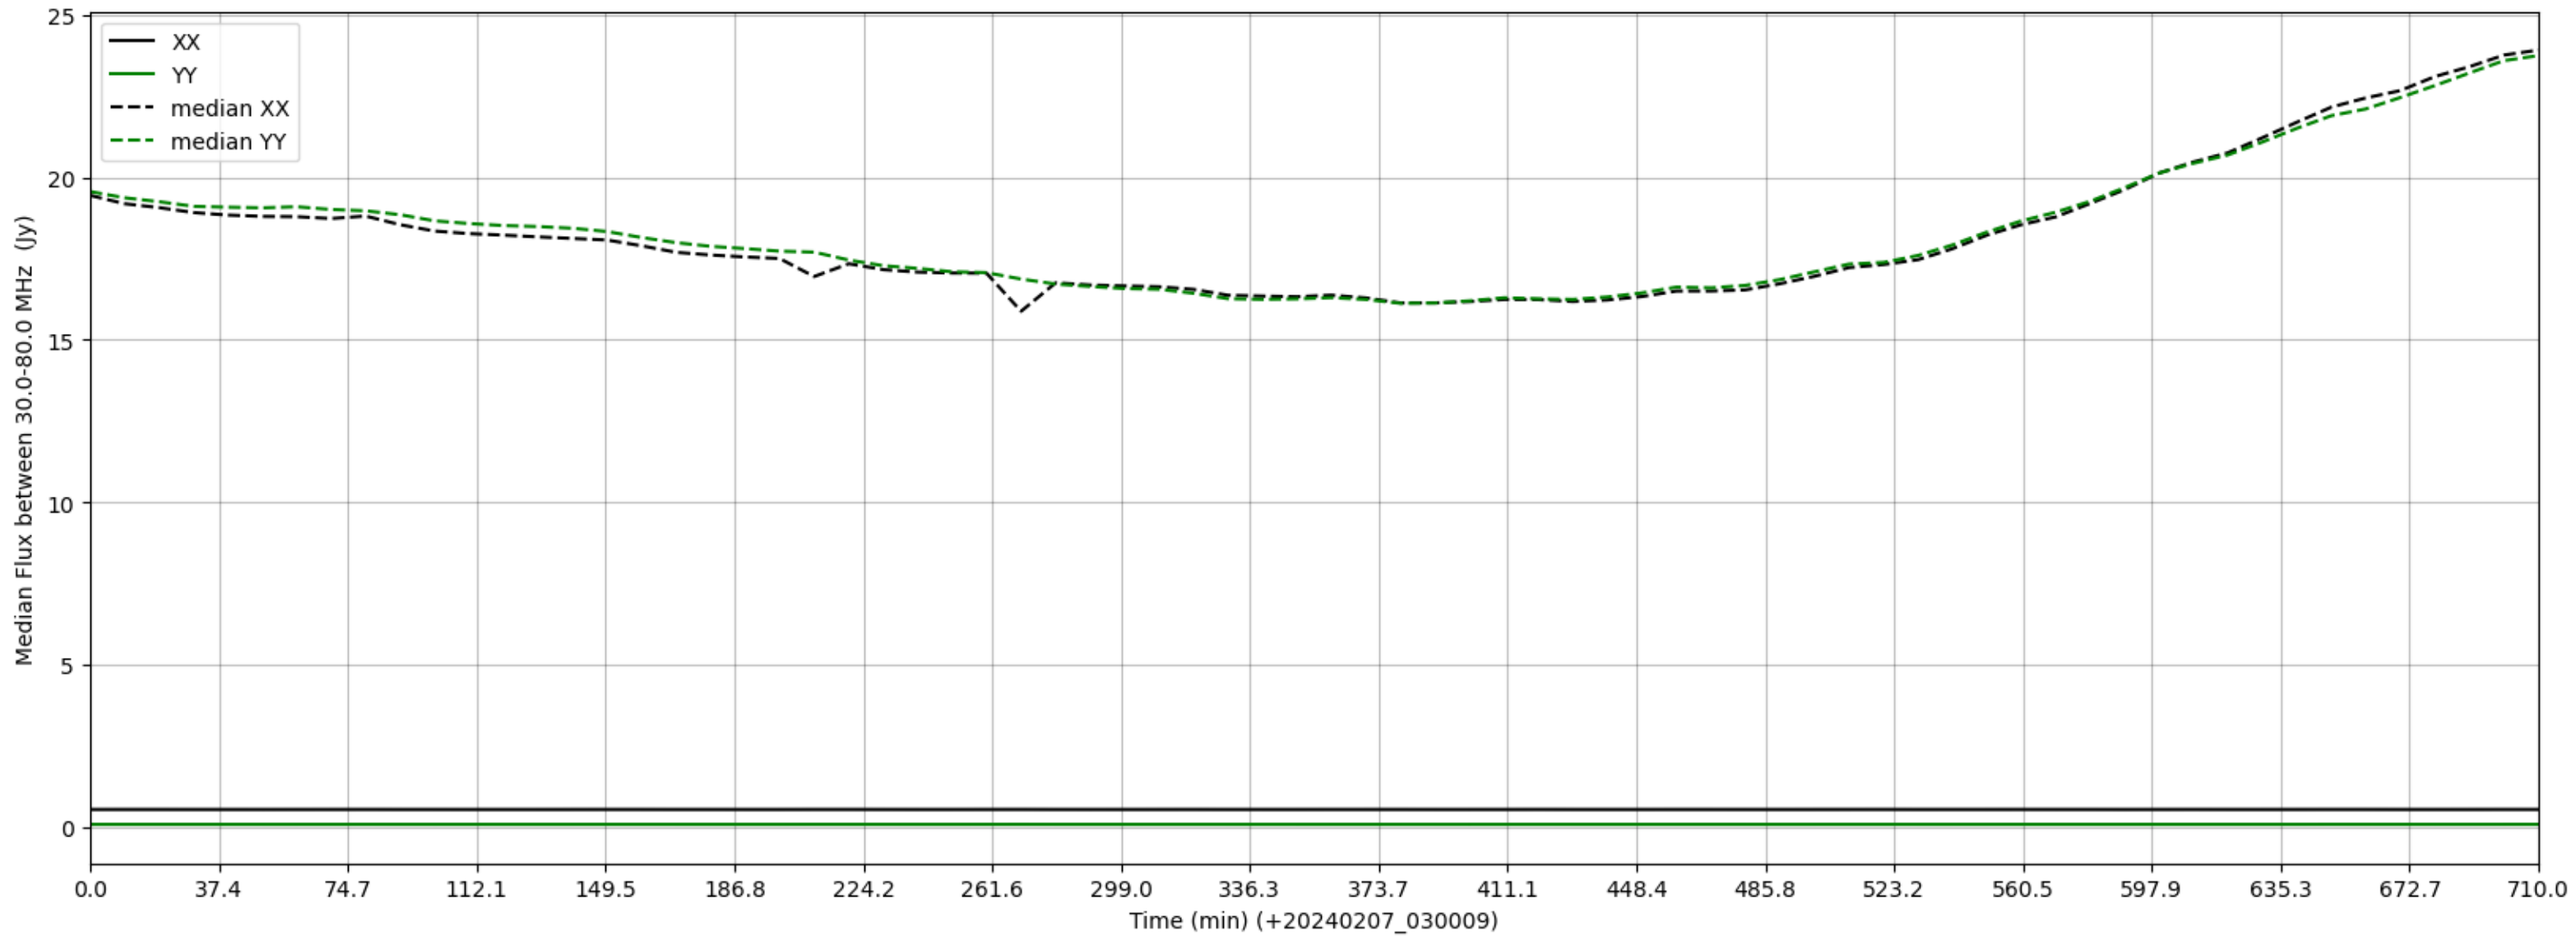

LWA315 - Correlator# 350 - XX FLAGS:LowFlux - YY FLAGS:LowFlux

LWA264 - Correlator# 349 - XX FLAGS:LowFlux - YY FLAGS:LowFlux