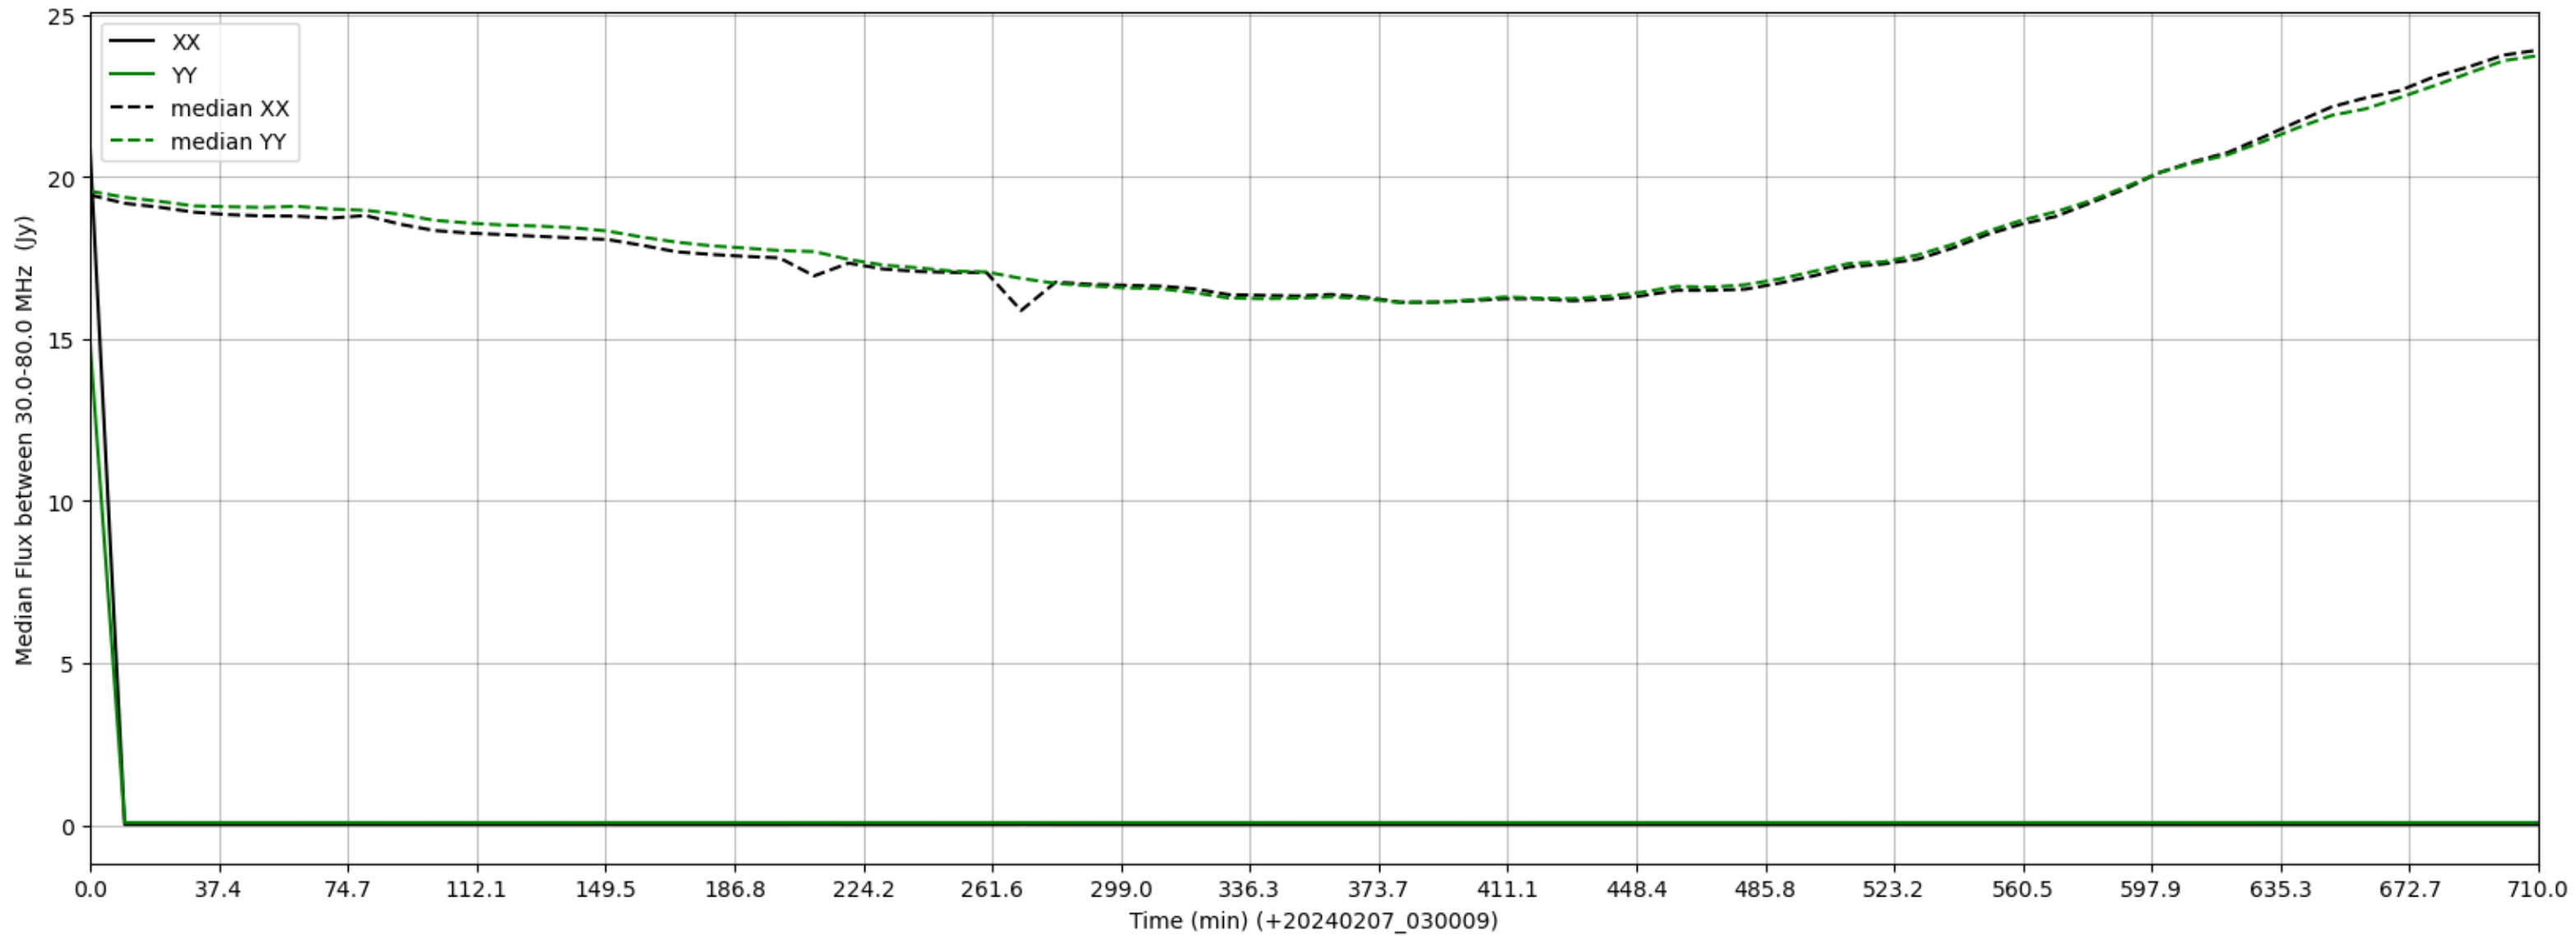

LWA272 - Correlator# 038 - XX FLAGS:LowFlux - YY FLAGS:LowFlux

LWA263 - Correlator# 037 - XX FLAGS:LowFlux - YY FLAGS:LowFlux