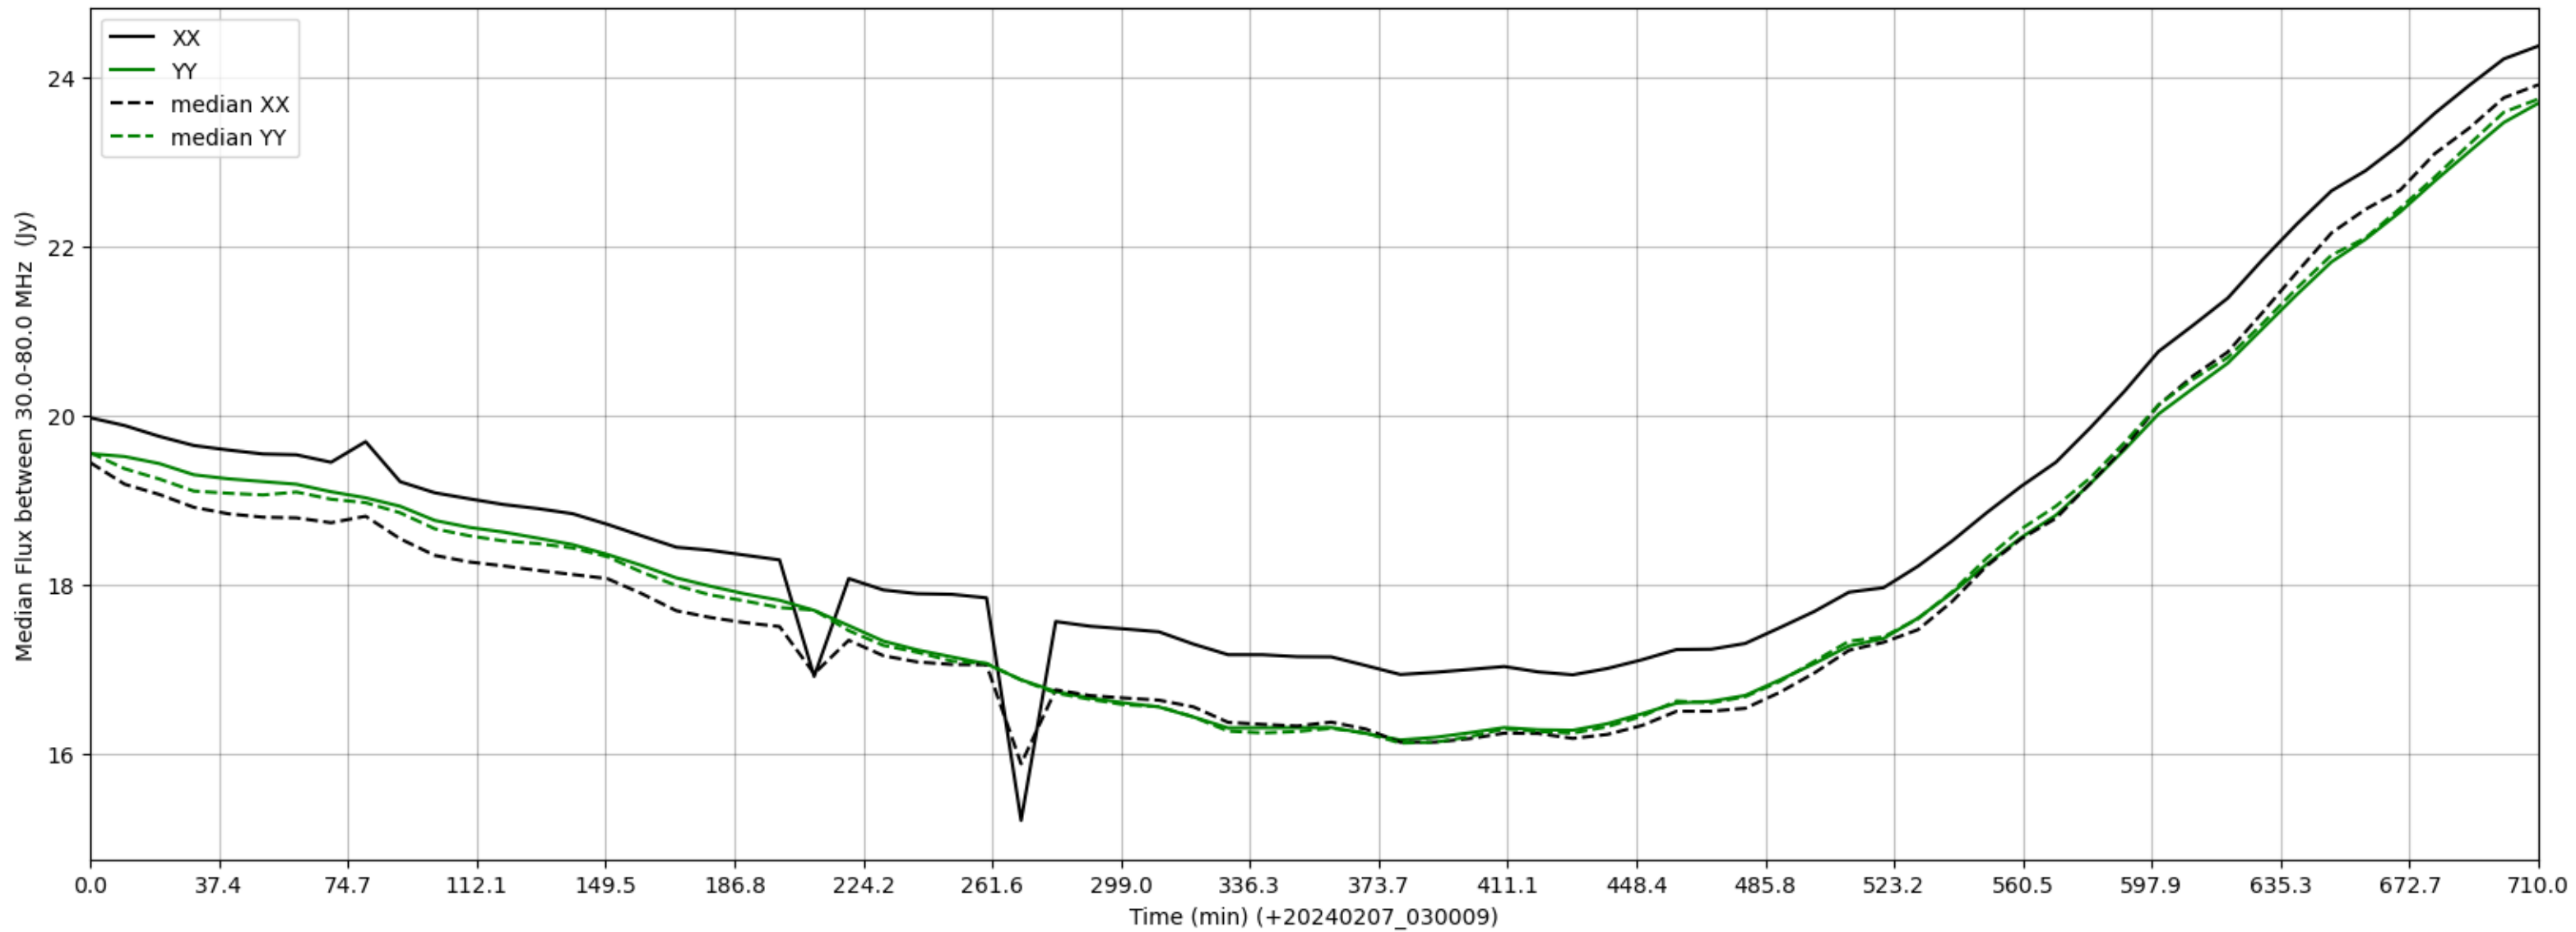

LWA224 - Correlator# 248 - XX FLAGS:Good - YY FLAGS:Good

LWA192 - Correlator# 247 - XX FLAGS:Good - YY FLAGS:Good