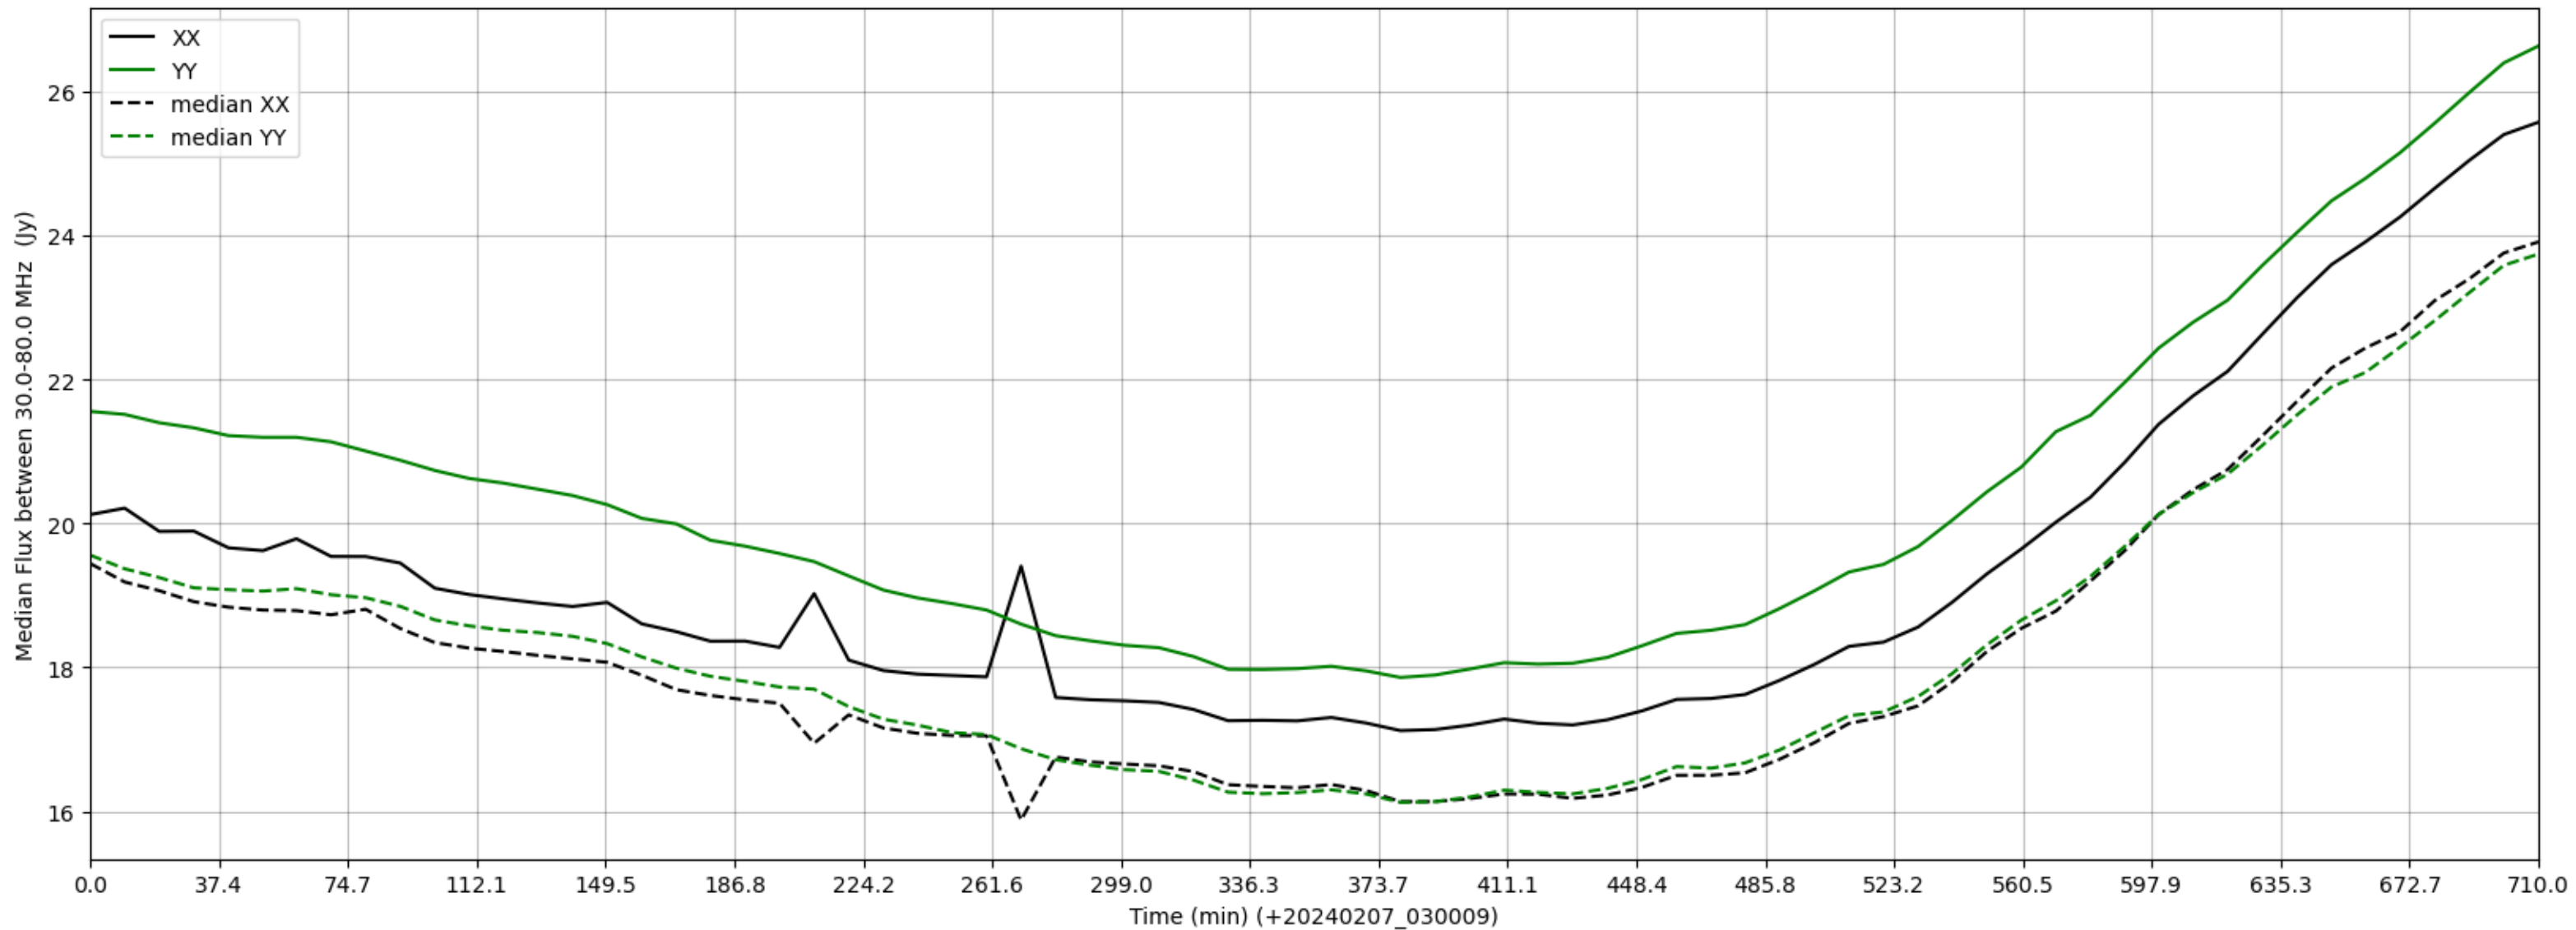

LWA005 - Correlator# 069 - XX FLAGS:Good - YY FLAGS:Good

LWA006 - Correlator# 068 - XX FLAGS:Good - YY FLAGS:Good