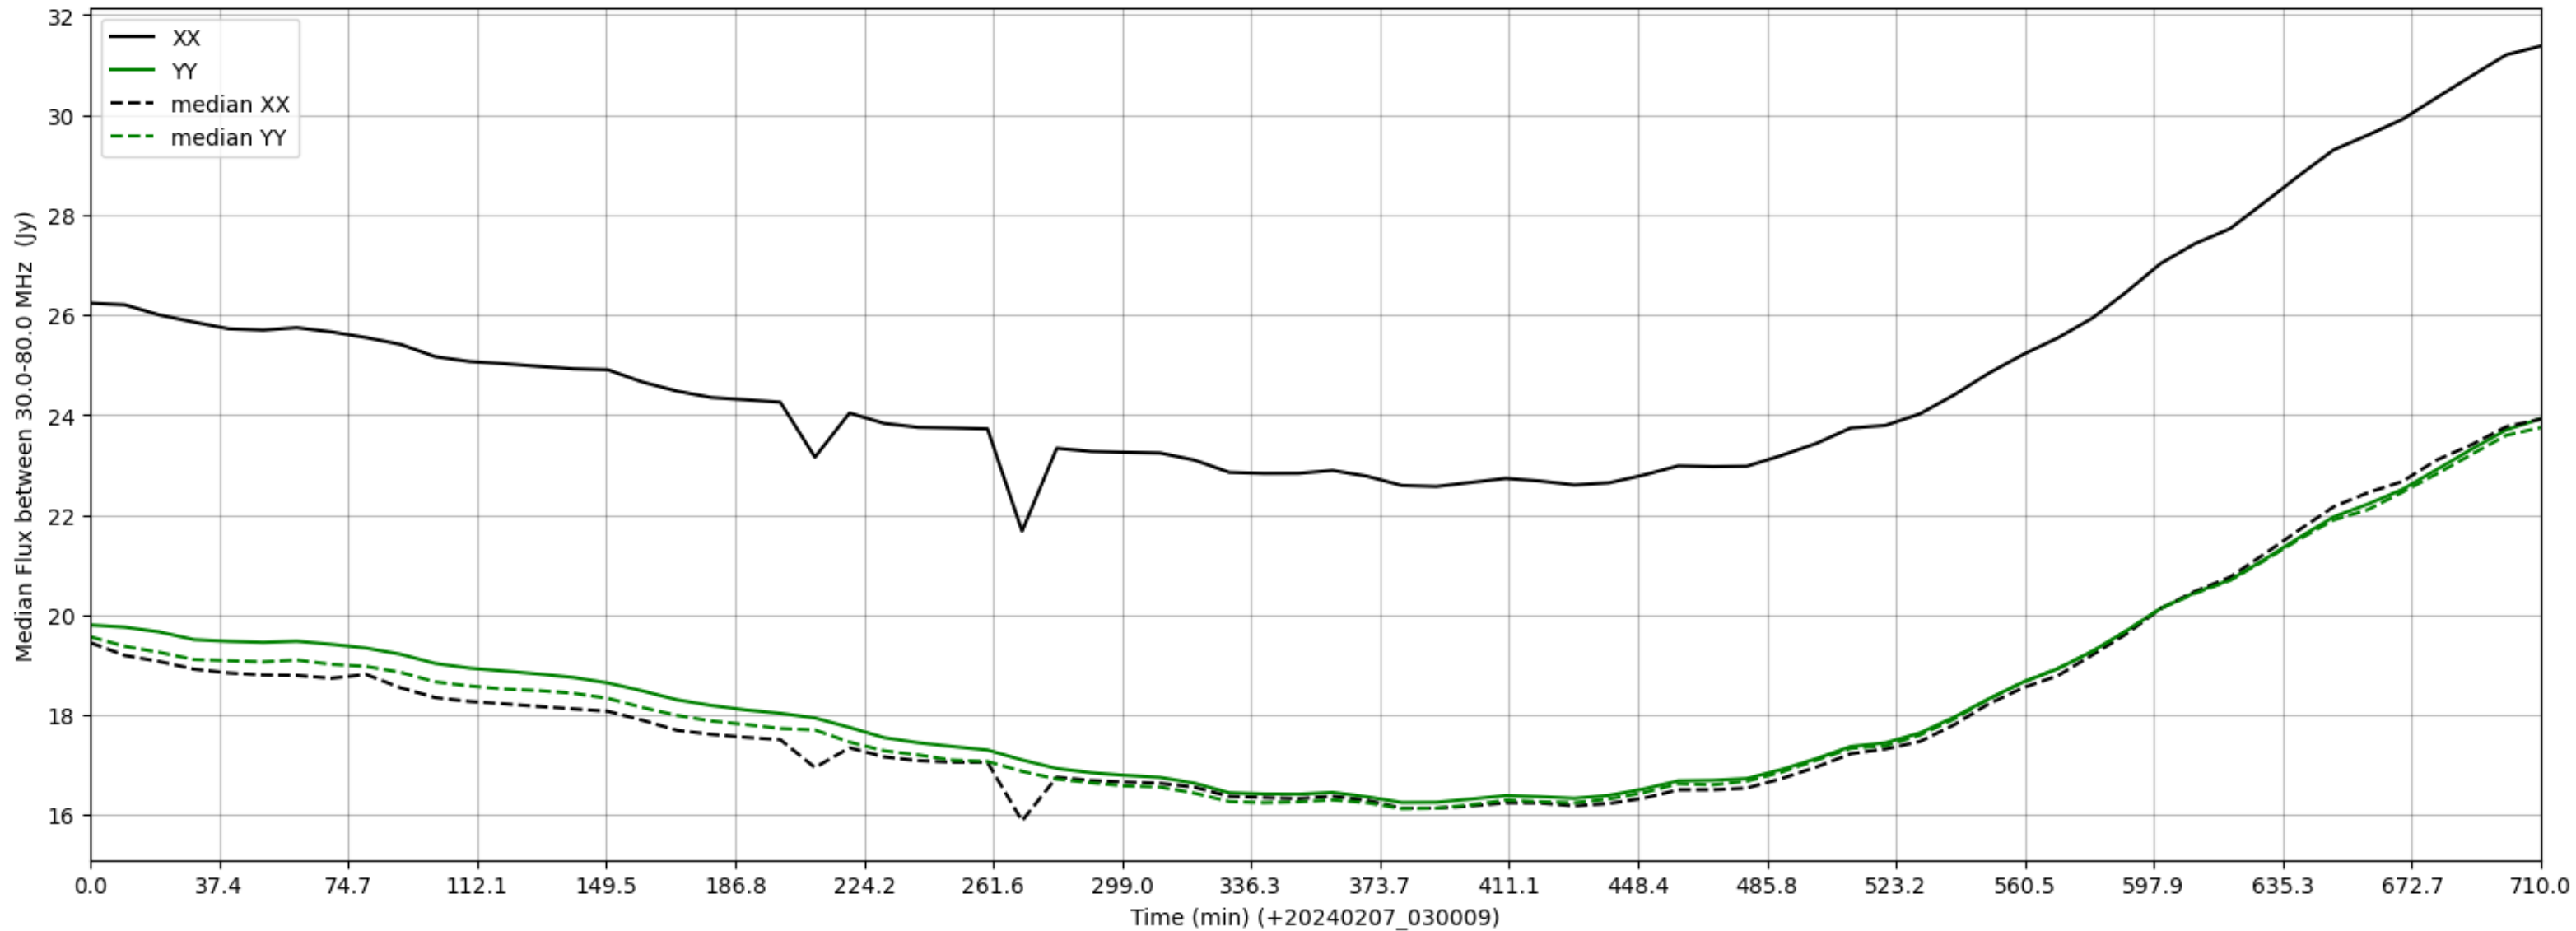

LWA073 - Correlator# 087 - XX FLAGS:Good - YY FLAGS:Good

LWA077 - Correlator# 088 - XX FLAGS:Good - YY FLAGS:Good

LWA075 - Correlator# 089 - XX FLAGS:Good - YY FLAGS:Good

LWA275 - Correlator# 090 - XX FLAGS:LowFlux - YY FLAGS:LowFlux