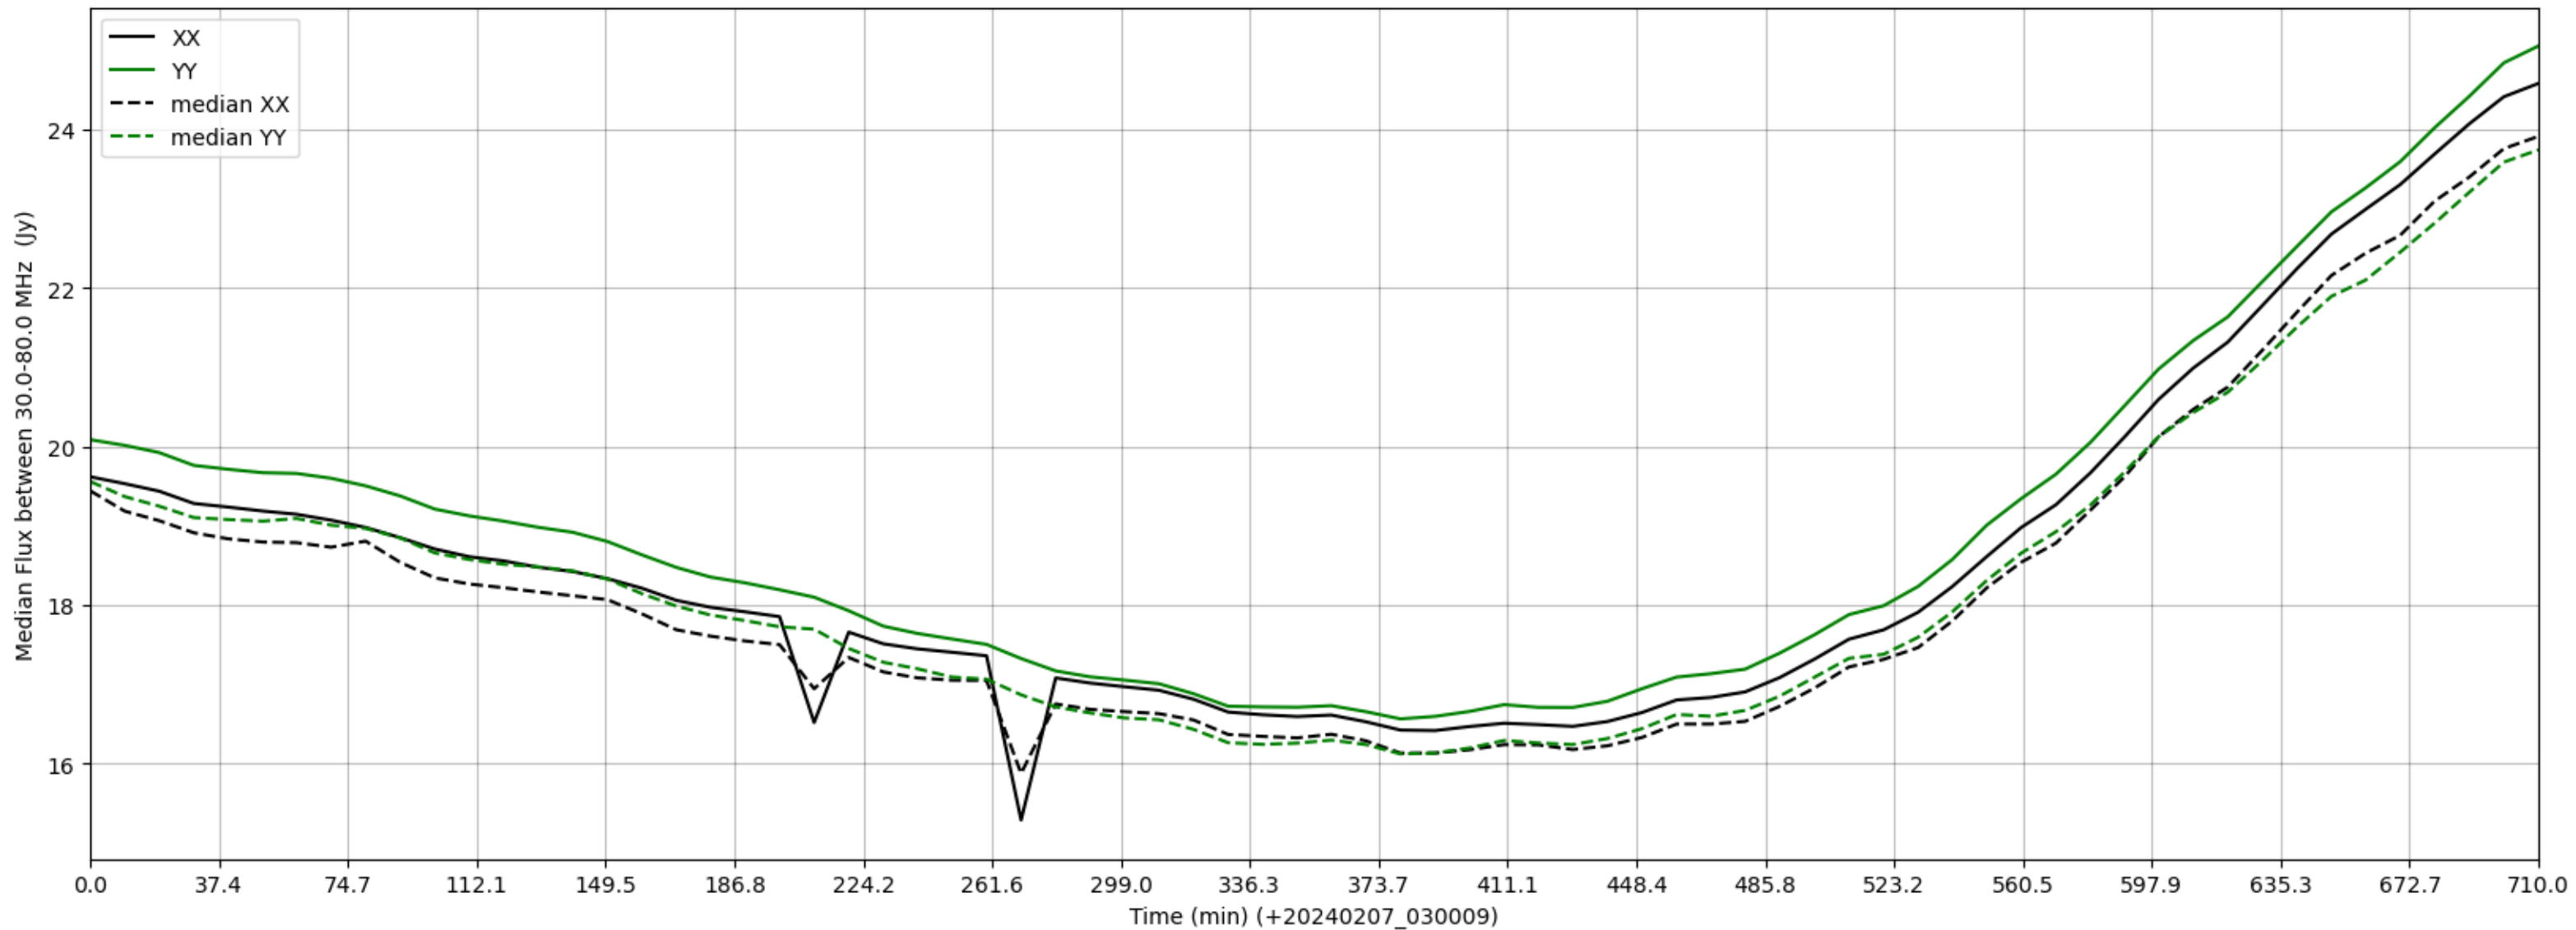

LWA061 - Correlator# 139 - XX FLAGS:Good - YY FLAGS:Good

LWA085 - Correlator# 140 - XX FLAGS:Good - YY FLAGS:Good

LWA064 - Correlator# 141 - XX FLAGS:Good - YY FLAGS:Good

LWA087 - Correlator# 142 - XX FLAGS:Good - YY FLAGS:Good