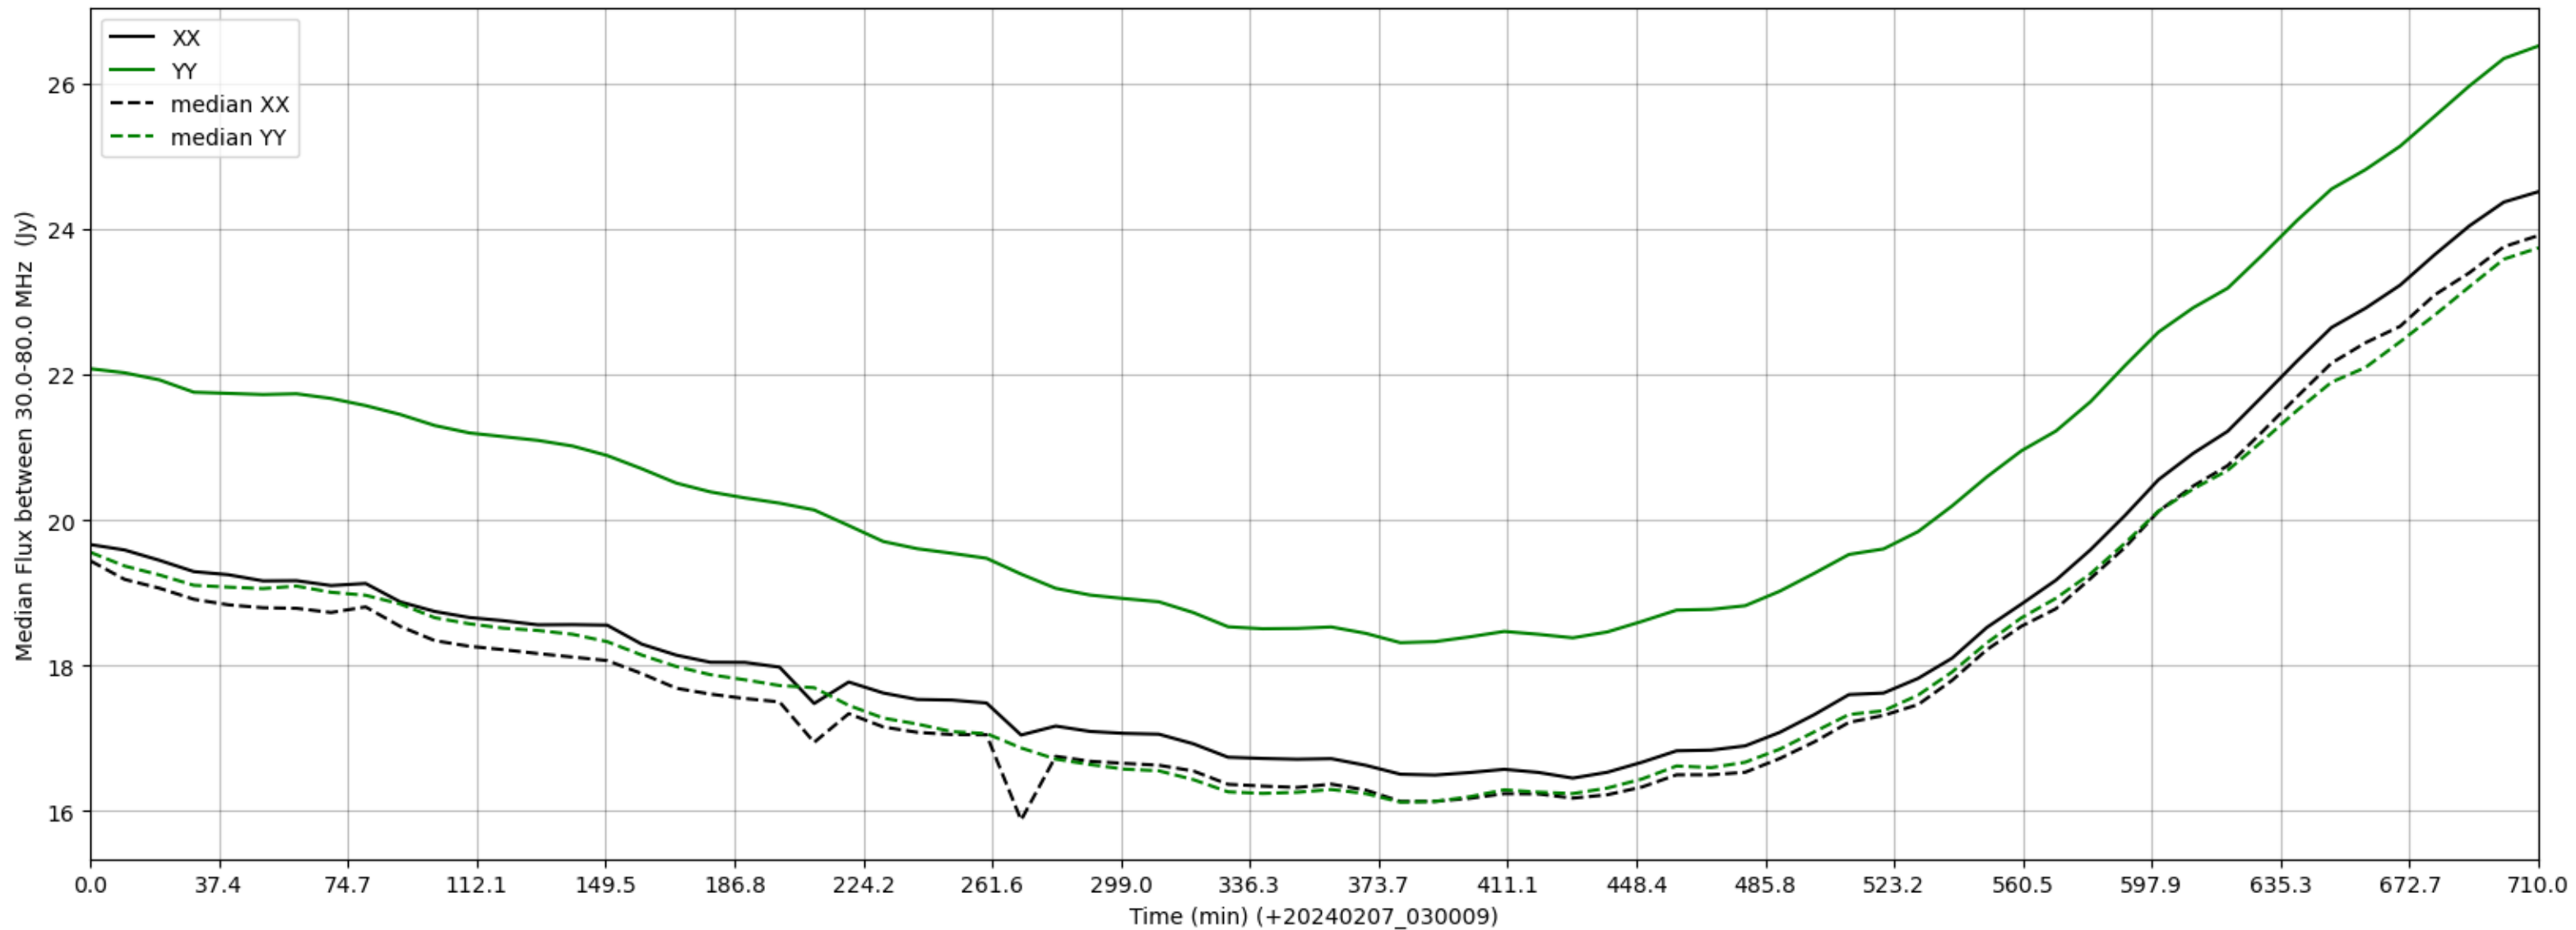

LWA138 - Correlator# 261 - XX FLAGS:LowFlux - YY FLAGS:Good

LWA140 - Correlator# 260 - XX FLAGS:Good - YY FLAGS:Good