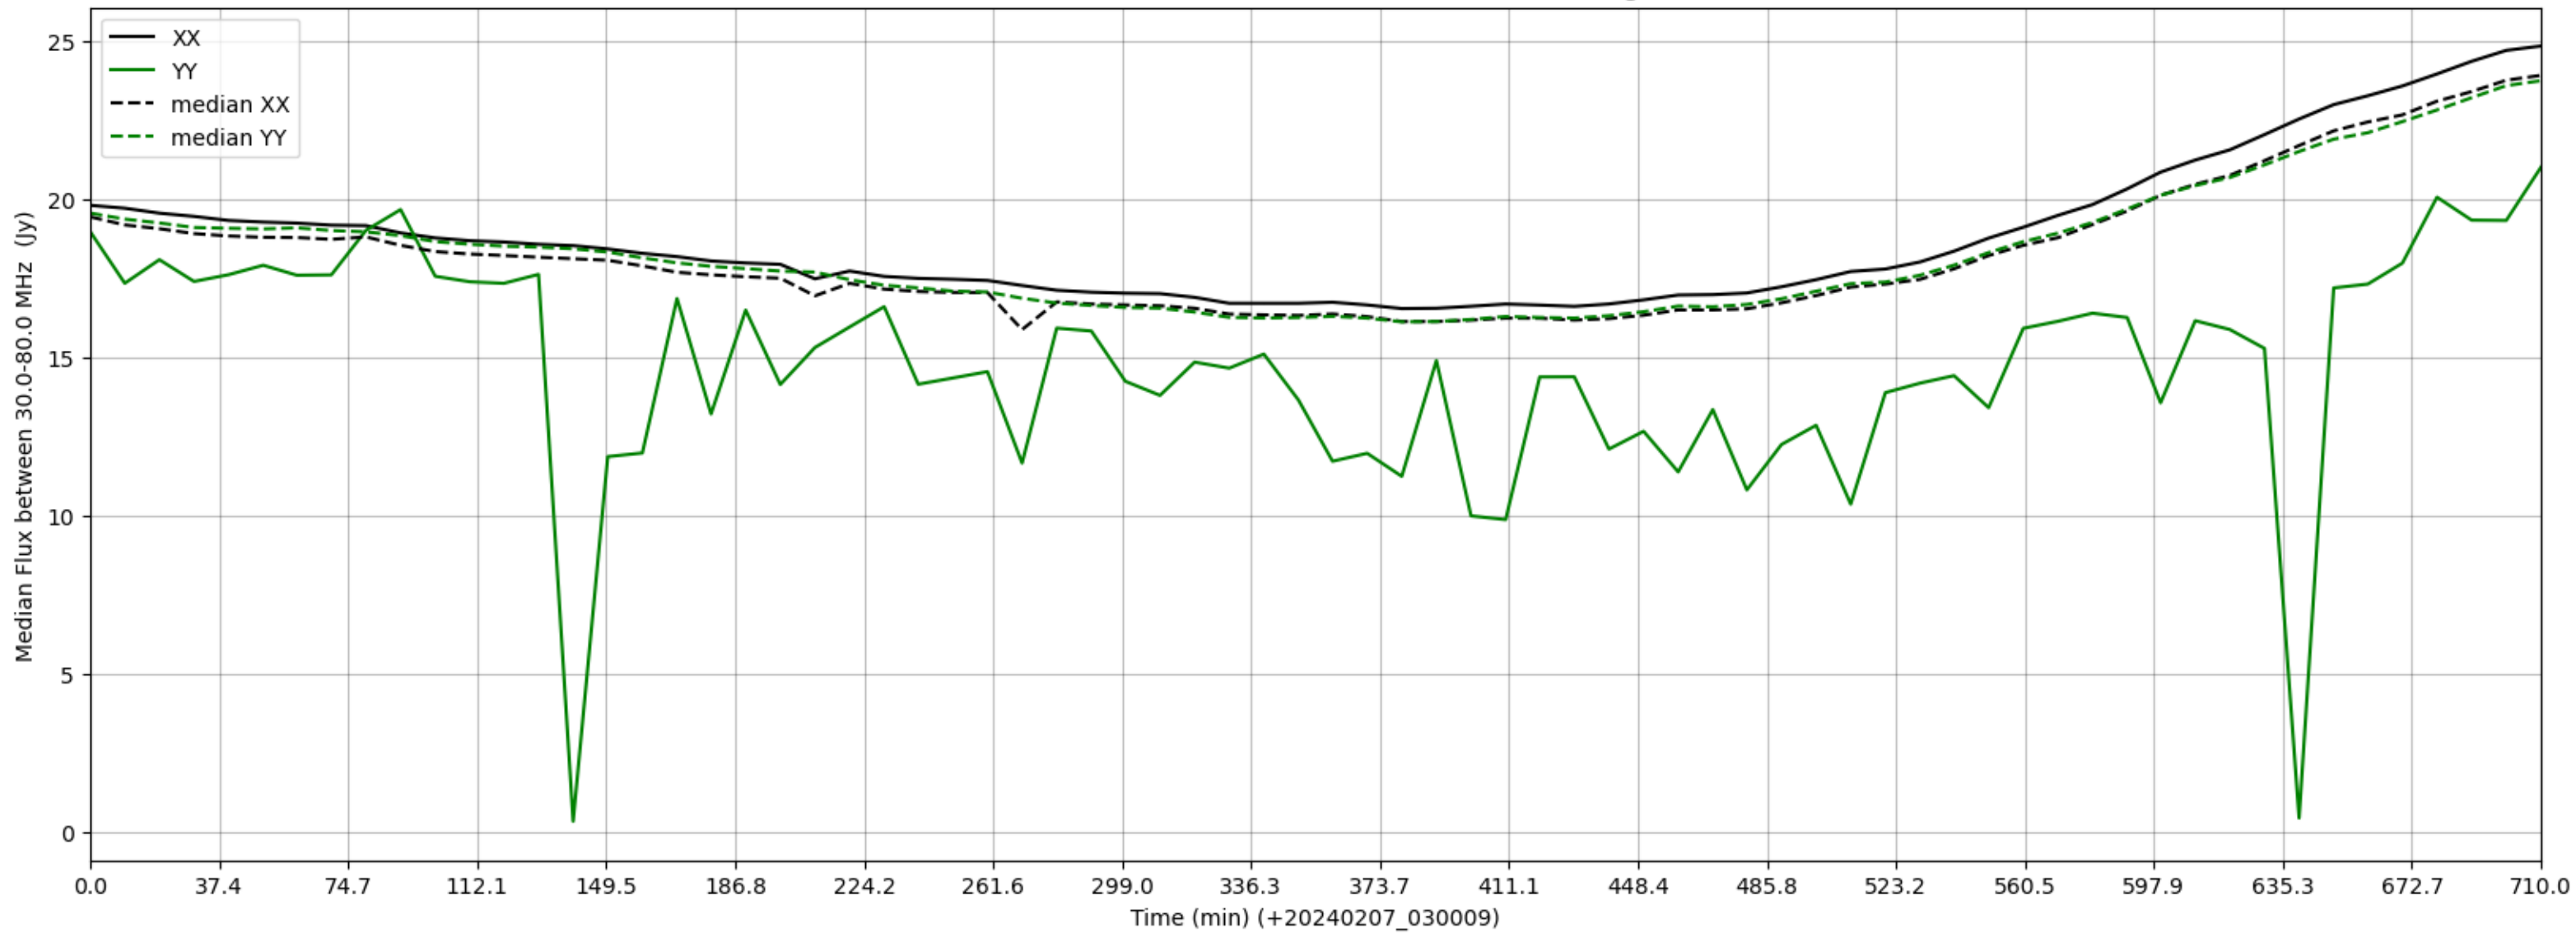

LWA043 - Correlator# 081 - XX FLAGS:Good - YY FLAGS:Good

LWA044 - Correlator# 080 - XX FLAGS:Good - YY FLAGS:HighTimeVar