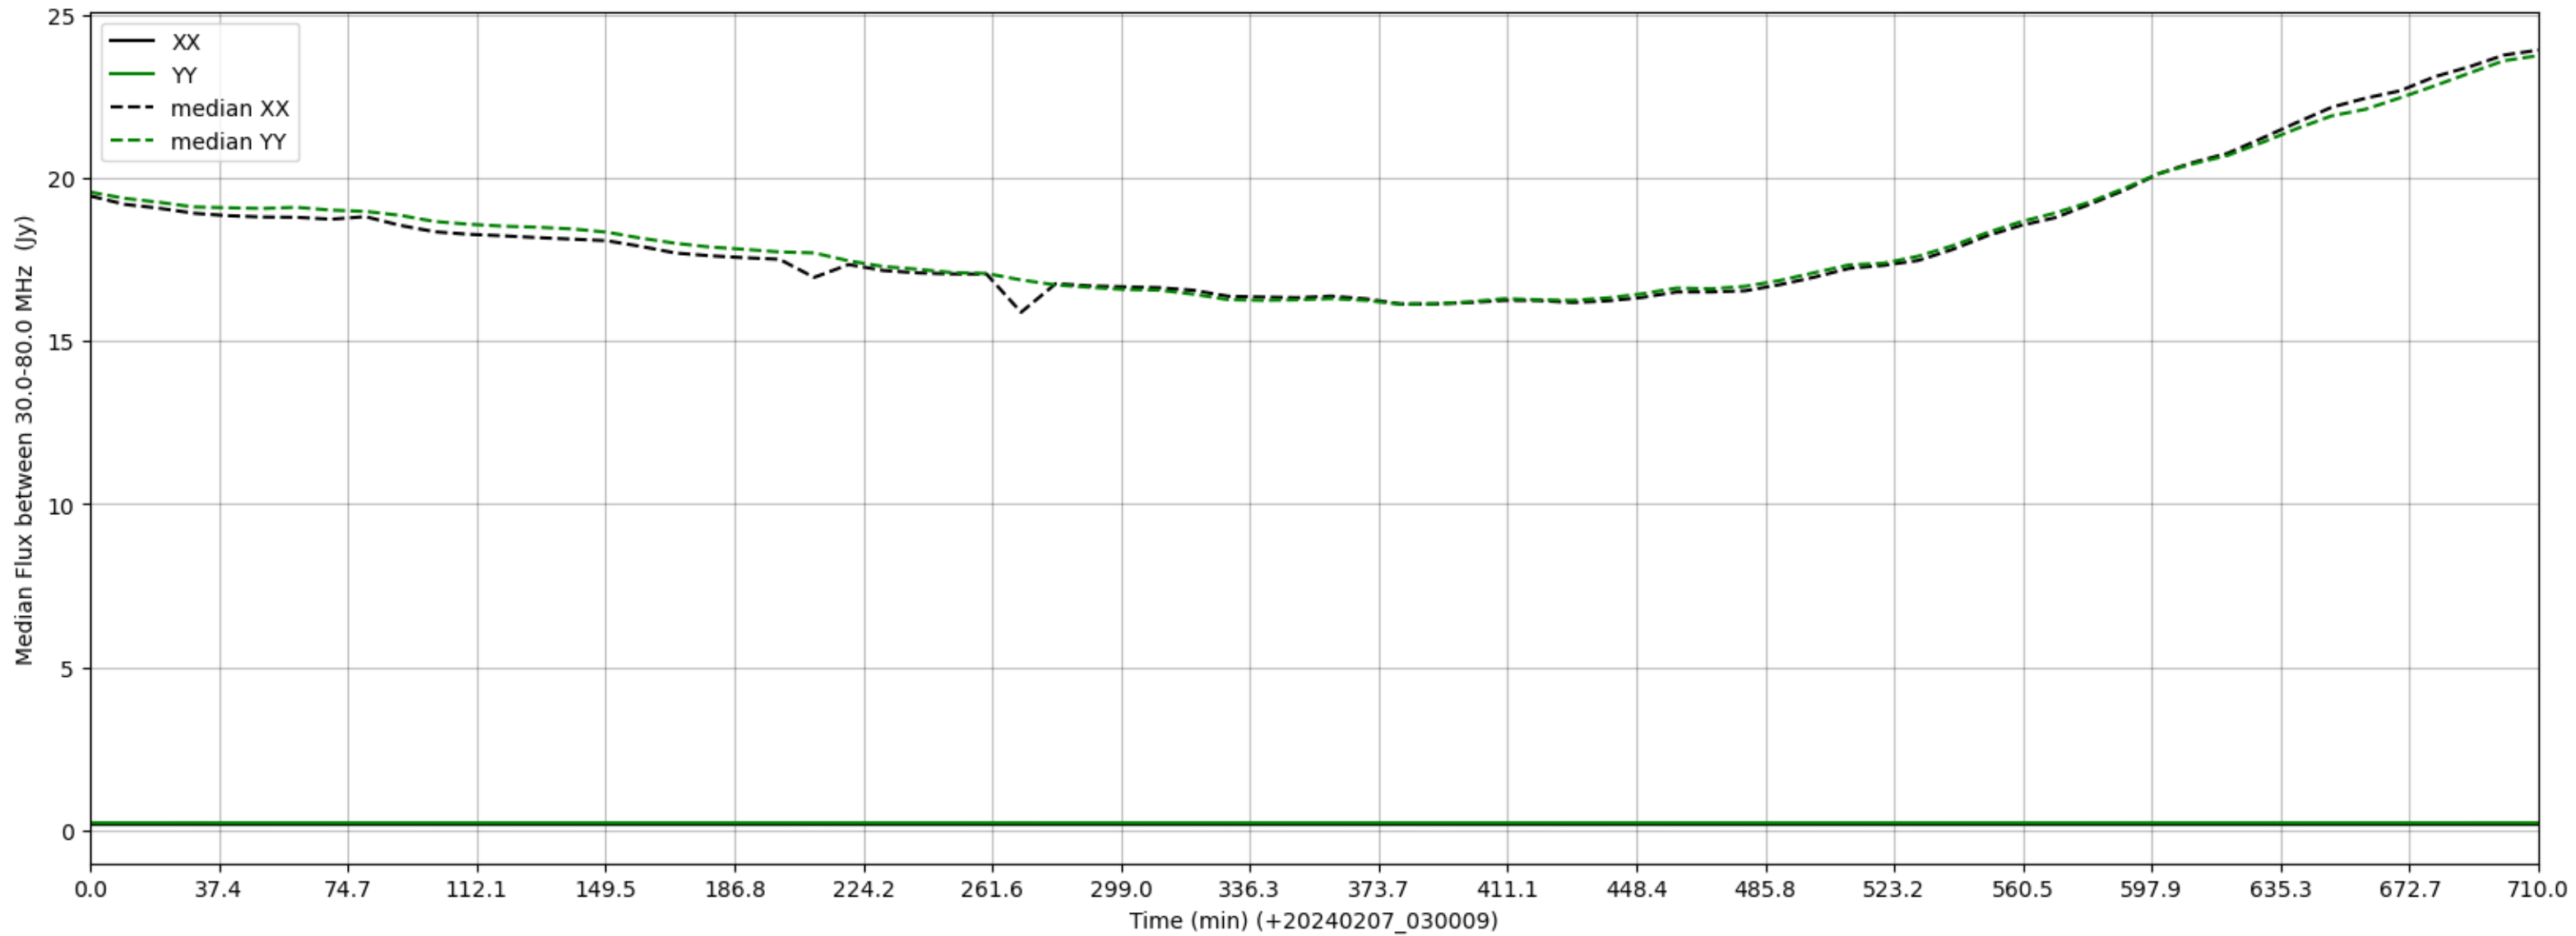

LWA321 - Correlator# 020 - XX FLAGS:LowFlux - YY FLAGS:LowFlux

LWA314 - Correlator# 021 - XX FLAGS:LowFlux - YY FLAGS:LowFlux

LWA330 - Correlator# 022 - XX FLAGS:LowFlux - YY FLAGS:LowFlux

LWA327 - Correlator# 023 - XX FLAGS:LowFlux - YY FLAGS:LowFlux