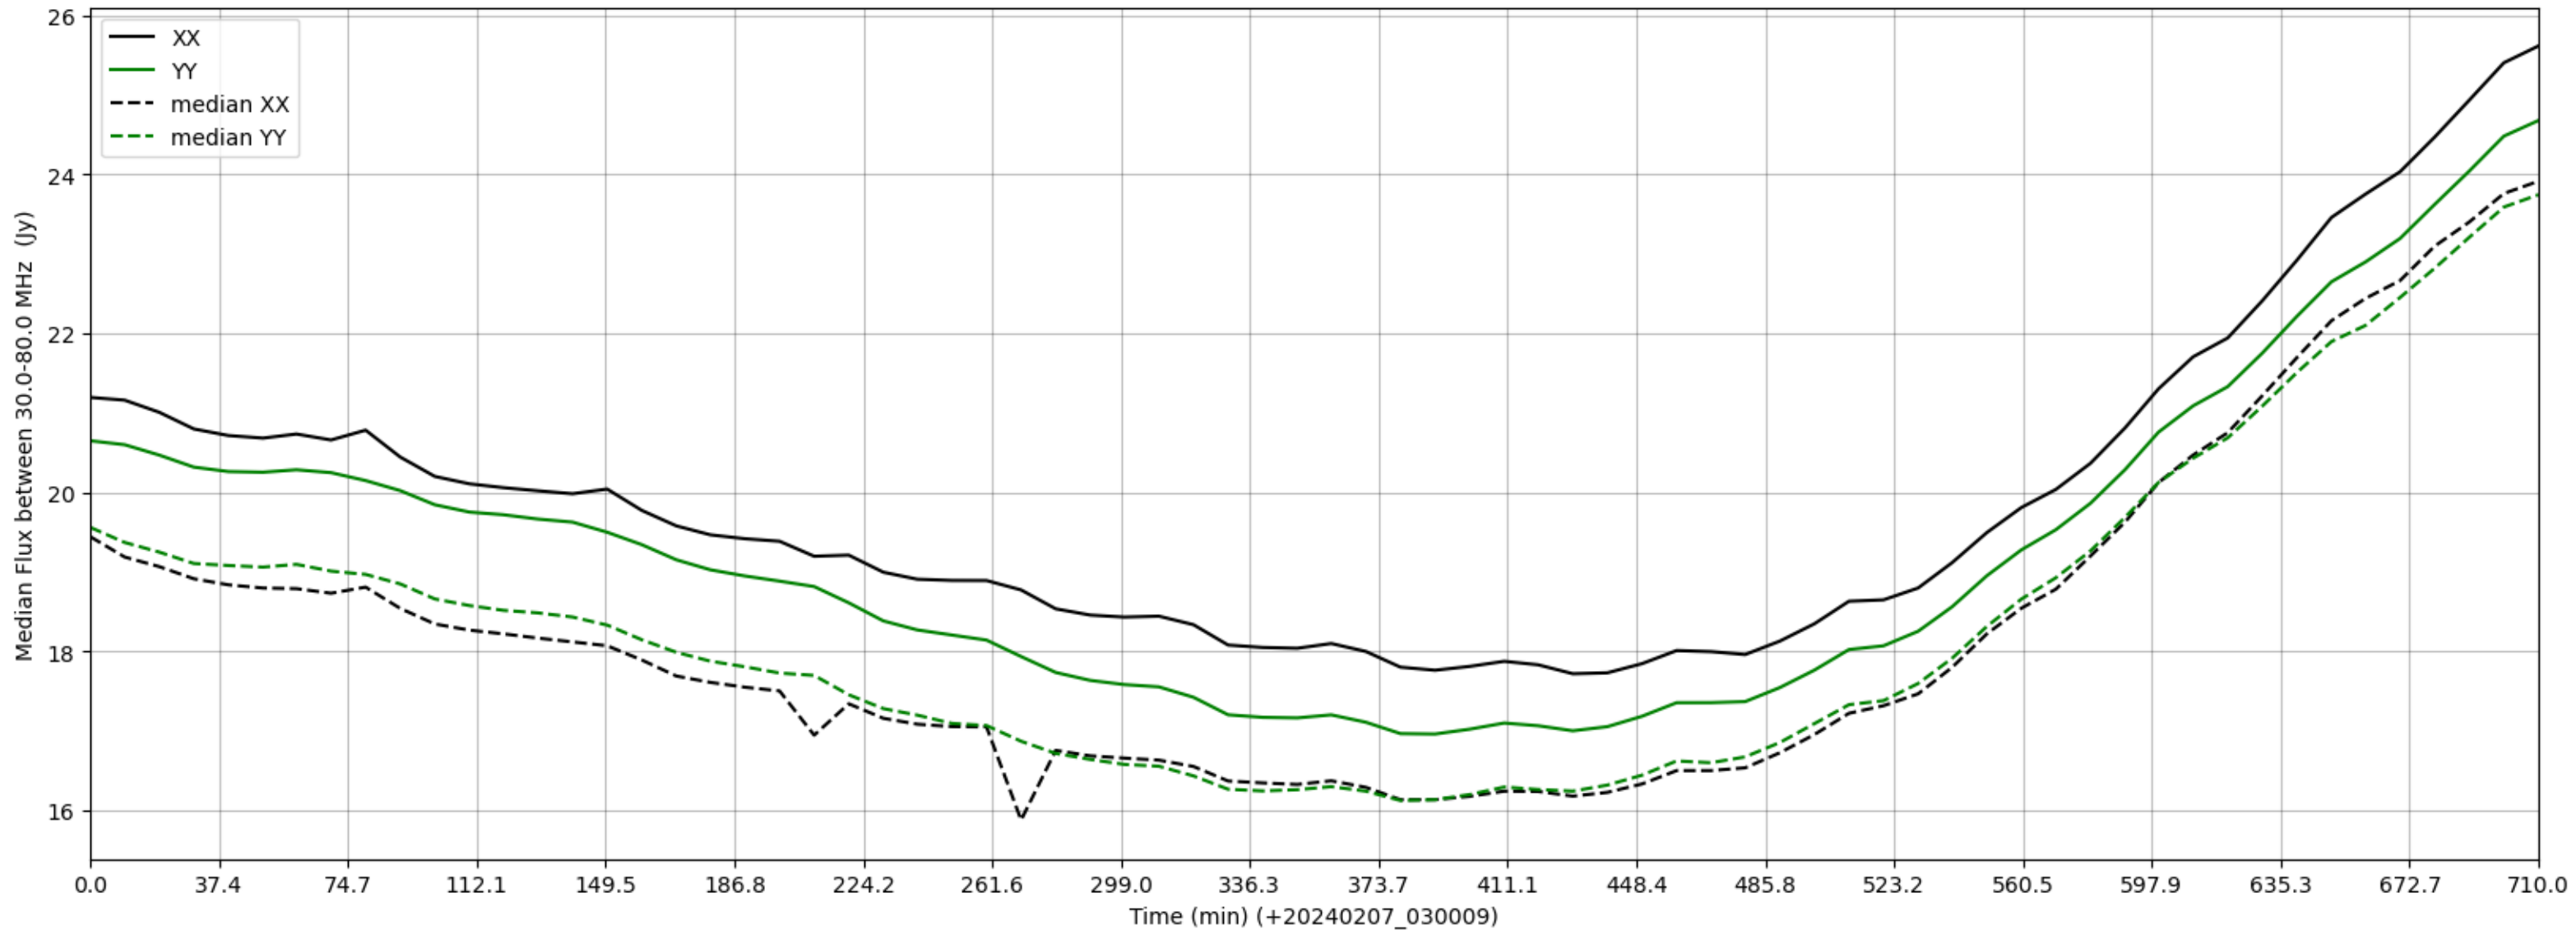

LWA017 - Correlator# 101 - XX FLAGS:Good - YY FLAGS:Good

LWA018 - Correlator# 100 - XX FLAGS:Good - YY FLAGS:Good