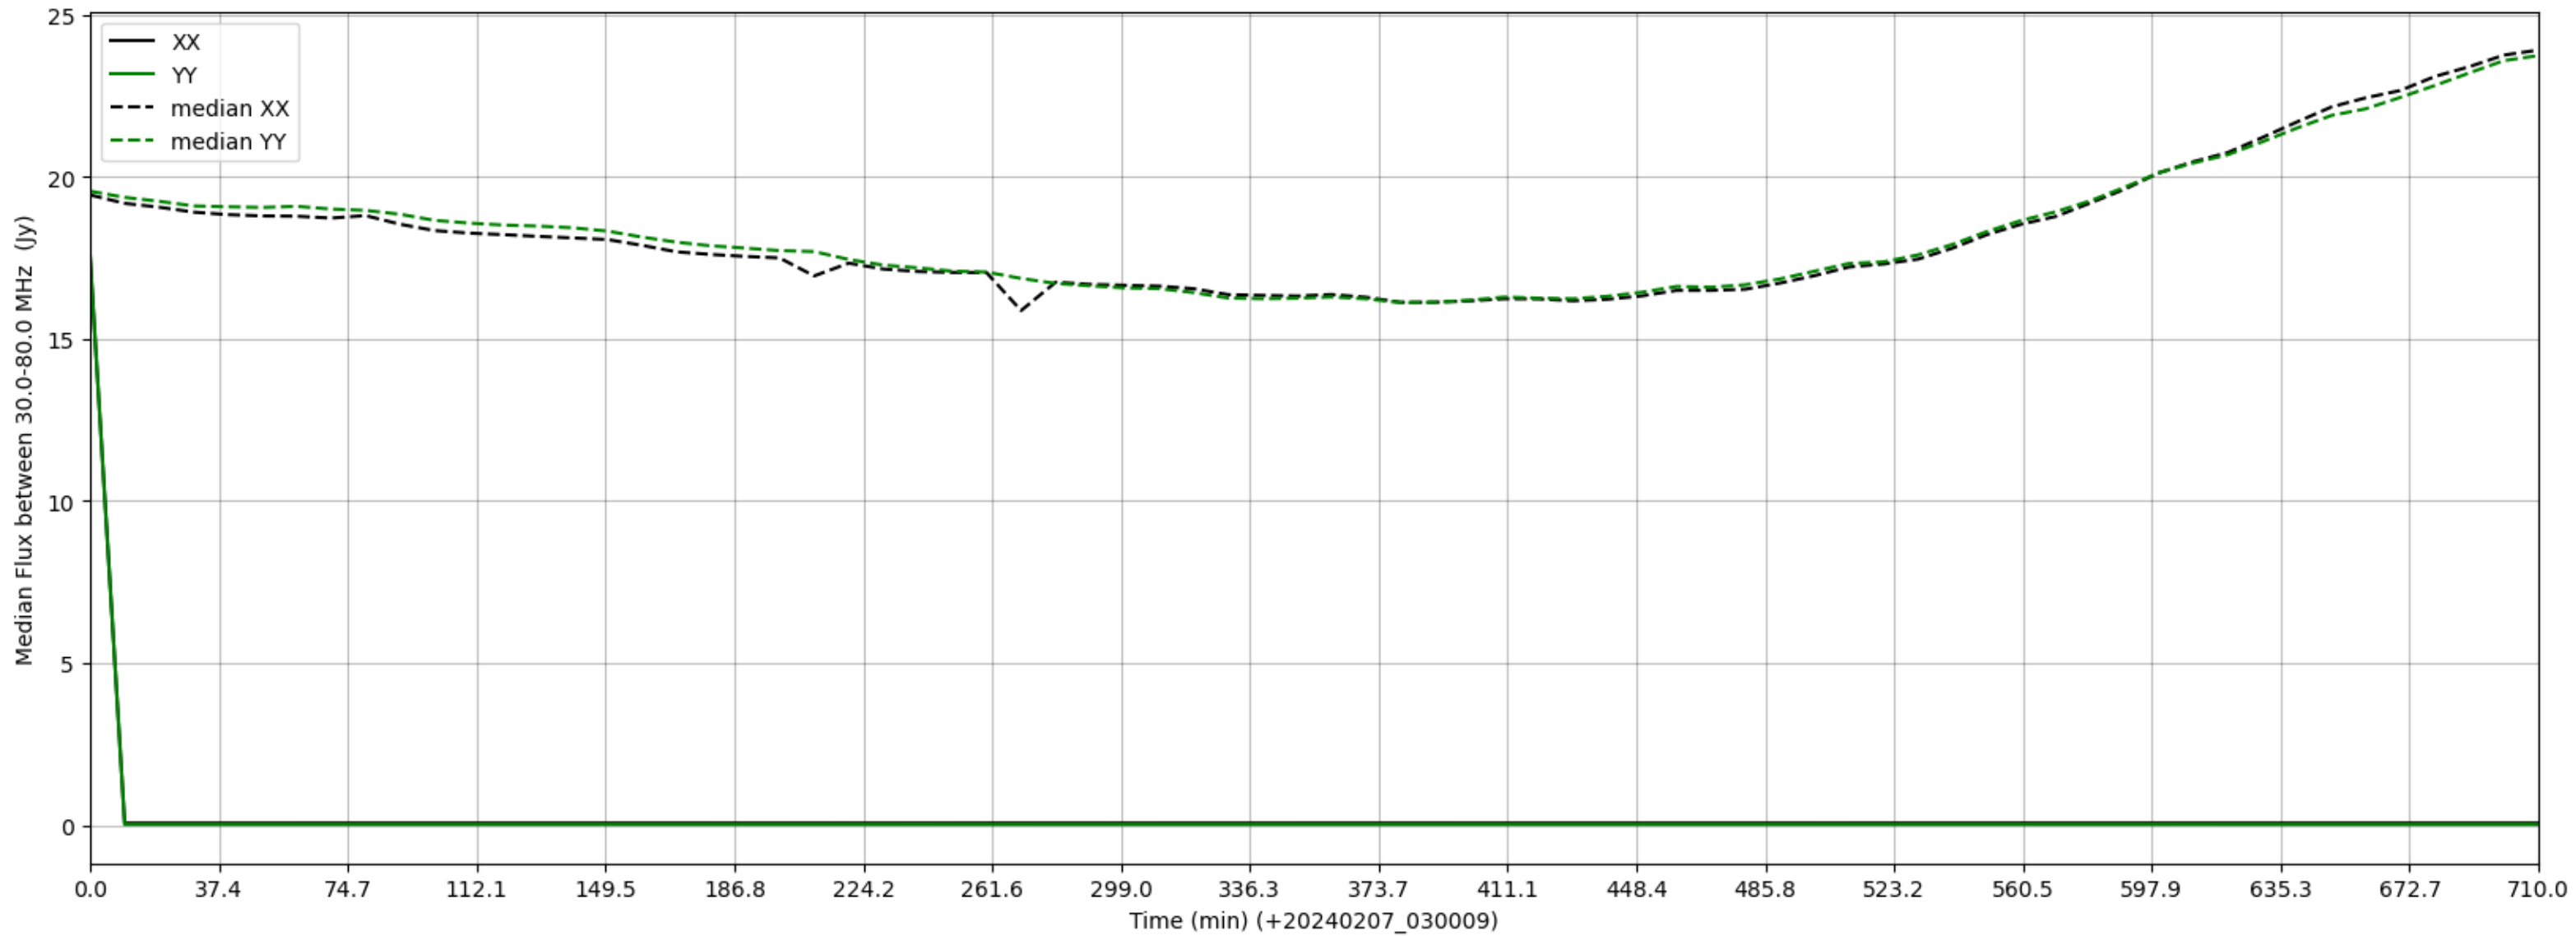

LWA337 - Correlator# 059 - XX FLAGS:LowFlux - YY FLAGS:LowFlux

LWA351 - Correlator# 060 - XX FLAGS:LowFlux - YY FLAGS:LowFlux

LWA344 - Correlator# 061 - XX FLAGS:LowFlux - YY FLAGS:LowFlux

LWA360 - Correlator# 062 - XX FLAGS:LowFlux - YY FLAGS:LowFlux