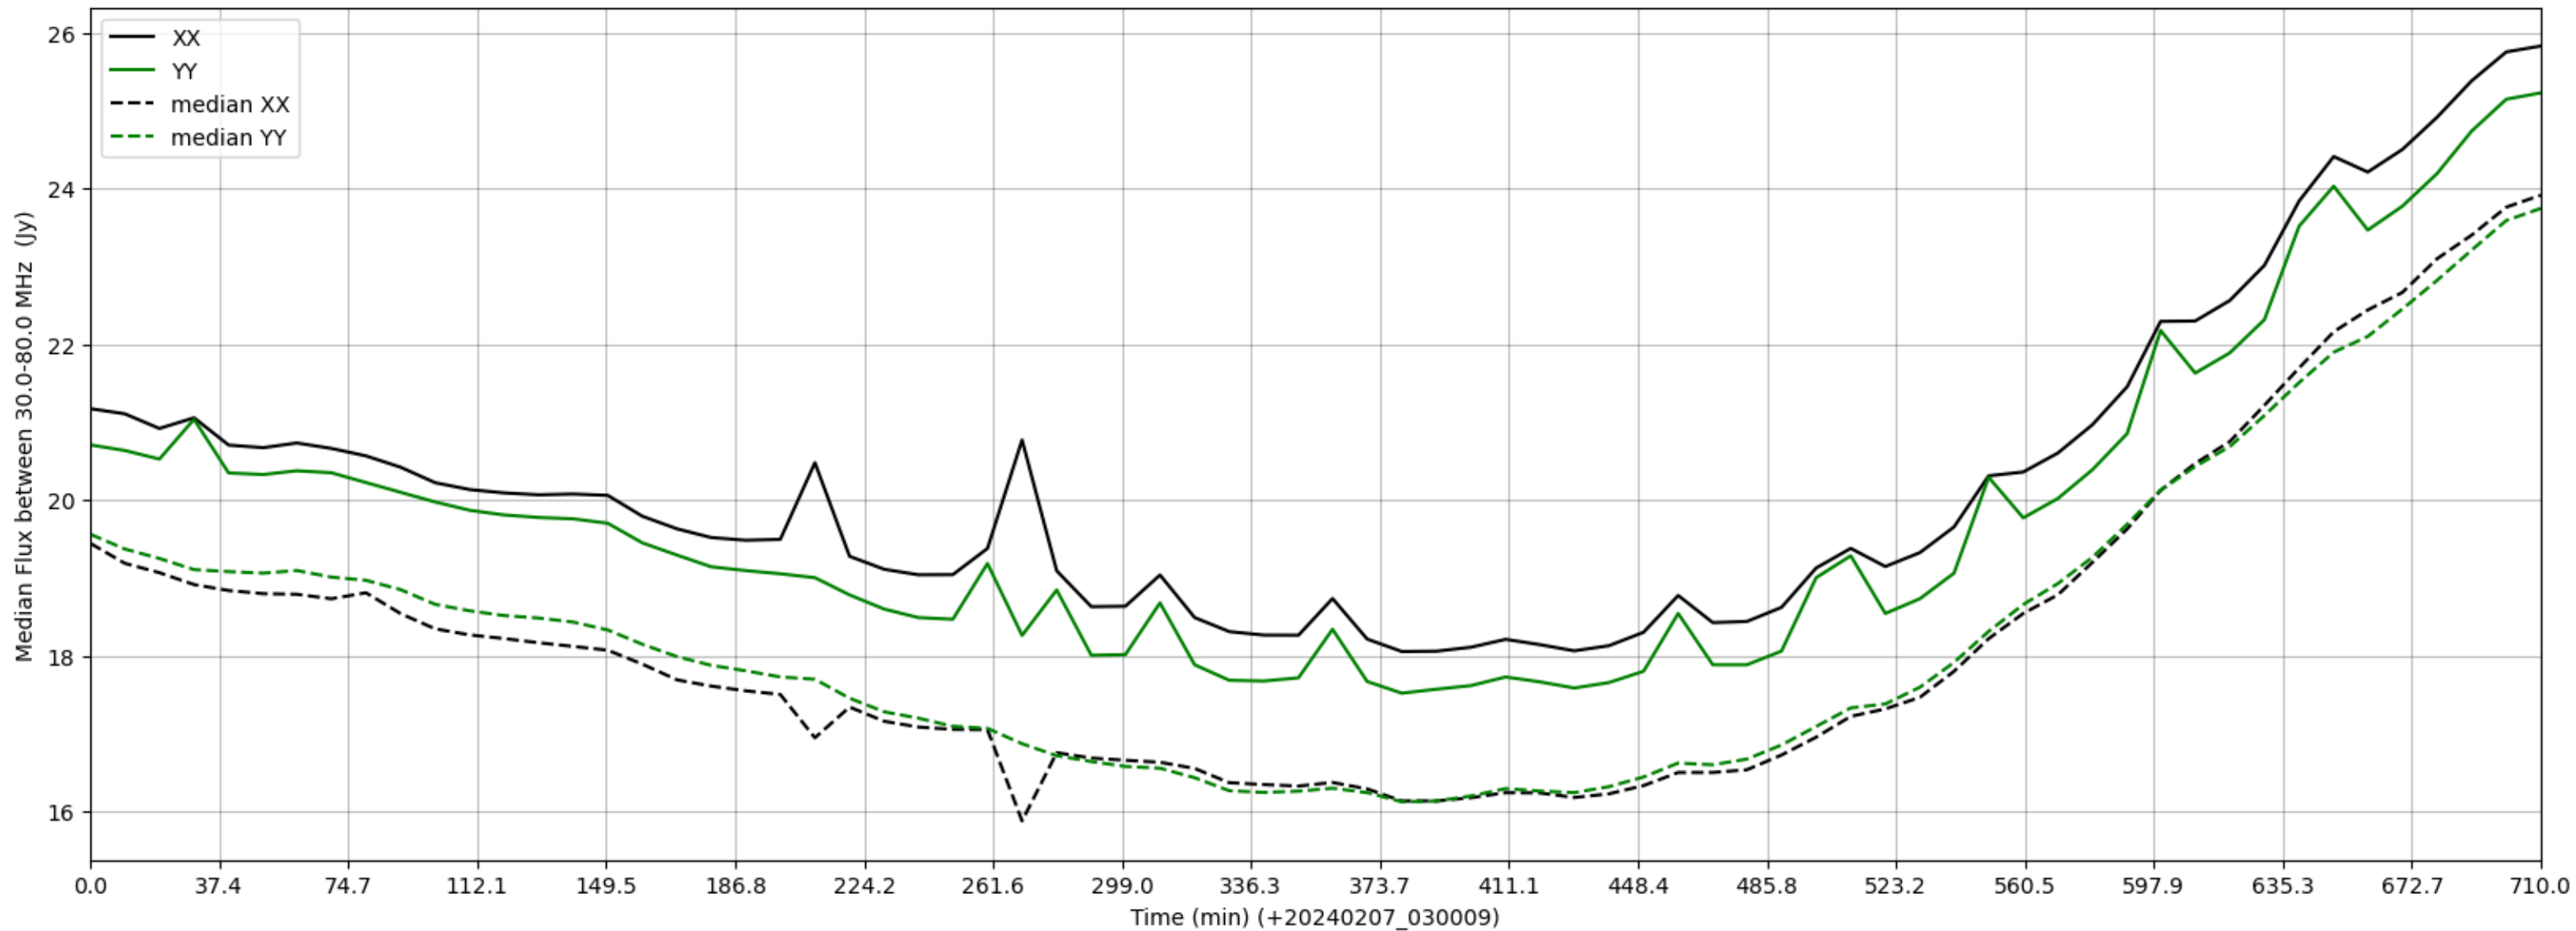

LWA067 - Correlator# 167 - XX FLAGS:Good - YY FLAGS:Good

LWA070 - Correlator# 168 - XX FLAGS:Good - YY FLAGS:Good

LWA069 - Correlator# 169 - XX FLAGS:Good - YY FLAGS:Good

LWA097 - Correlator# 170 - XX FLAGS:Good - YY FLAGS:Good