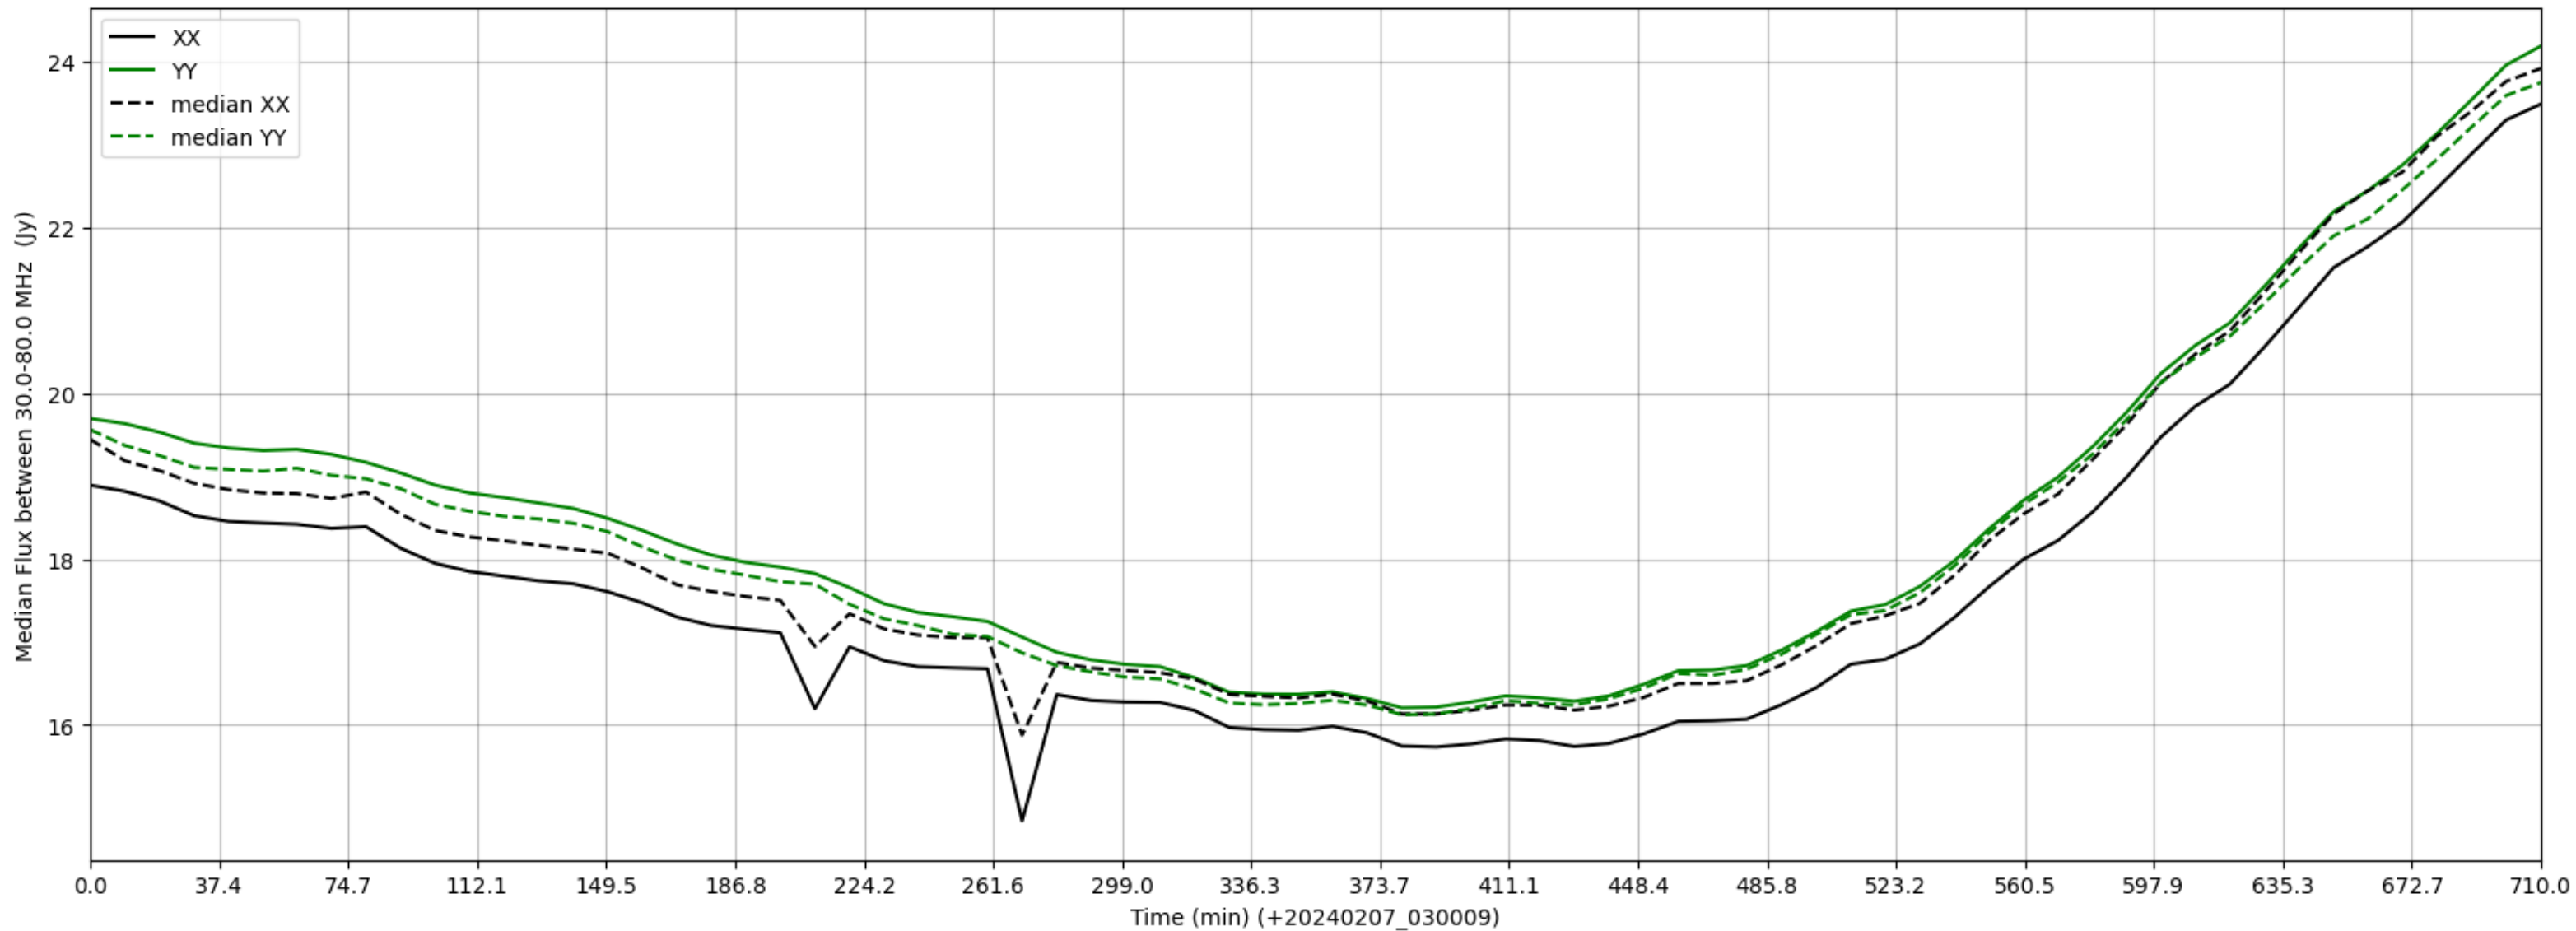

LWA056 - Correlator# 135 - XX FLAGS:Good - YY FLAGS:Good

LWA059 - Correlator# 136 - XX FLAGS:Good - YY FLAGS:Good

LWA058 - Correlator# 137 - XX FLAGS:Good - YY FLAGS:LowFlux

LWA062 - Correlator# 138 - XX FLAGS:Good - YY FLAGS:Good