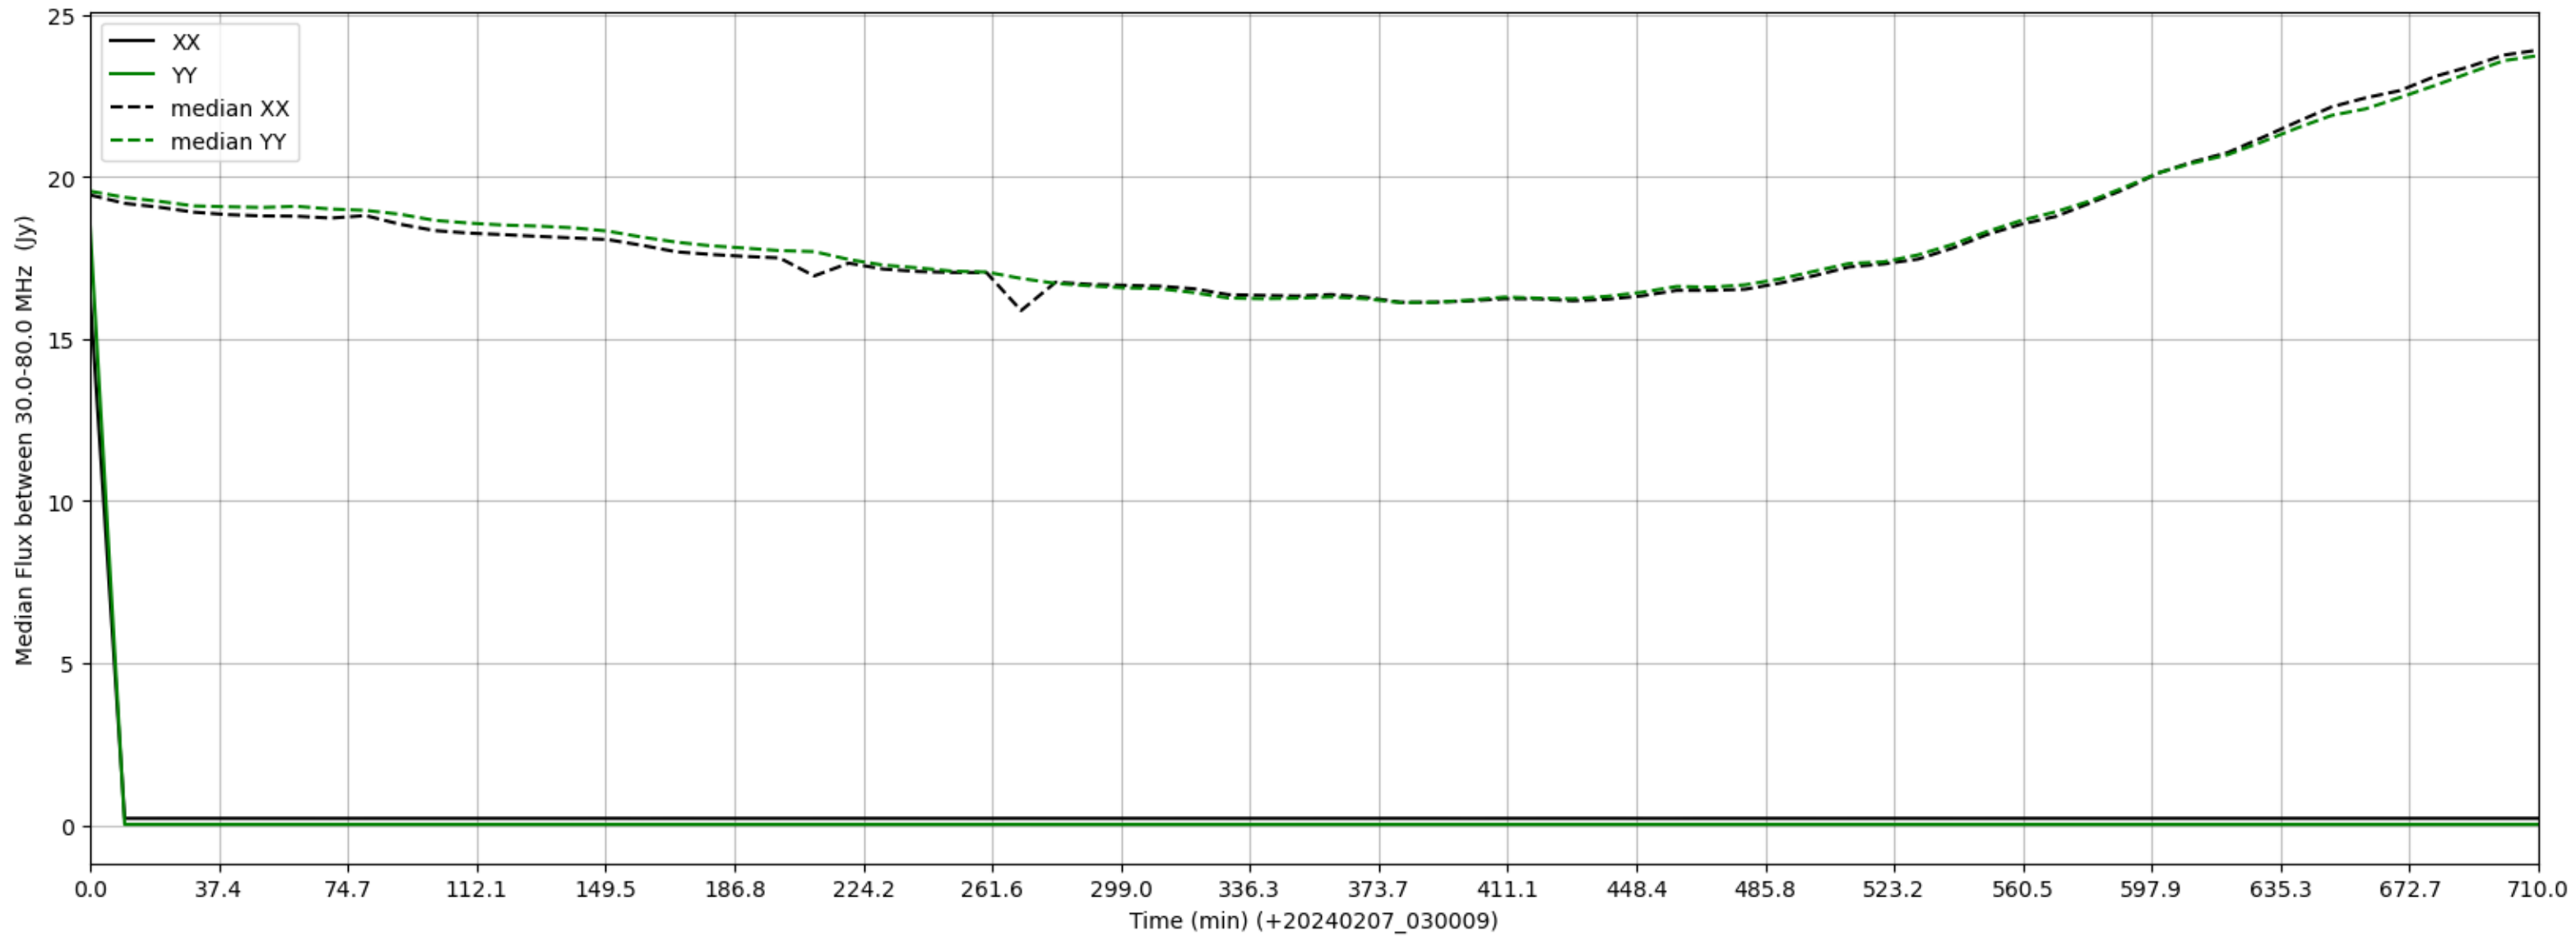

LWA295 - Correlator# 047 - XX FLAGS:LowFlux - YY FLAGS:LowFlux

LWA301 - Correlator# 048 - XX FLAGS:LowFlux - YY FLAGS:LowFlux

LWA298 - Correlator# 049 - XX FLAGS:LowFlux - YY FLAGS:LowFlux

LWA305 - Correlator# 050 - XX FLAGS:LowFlux - YY FLAGS:LowFlux