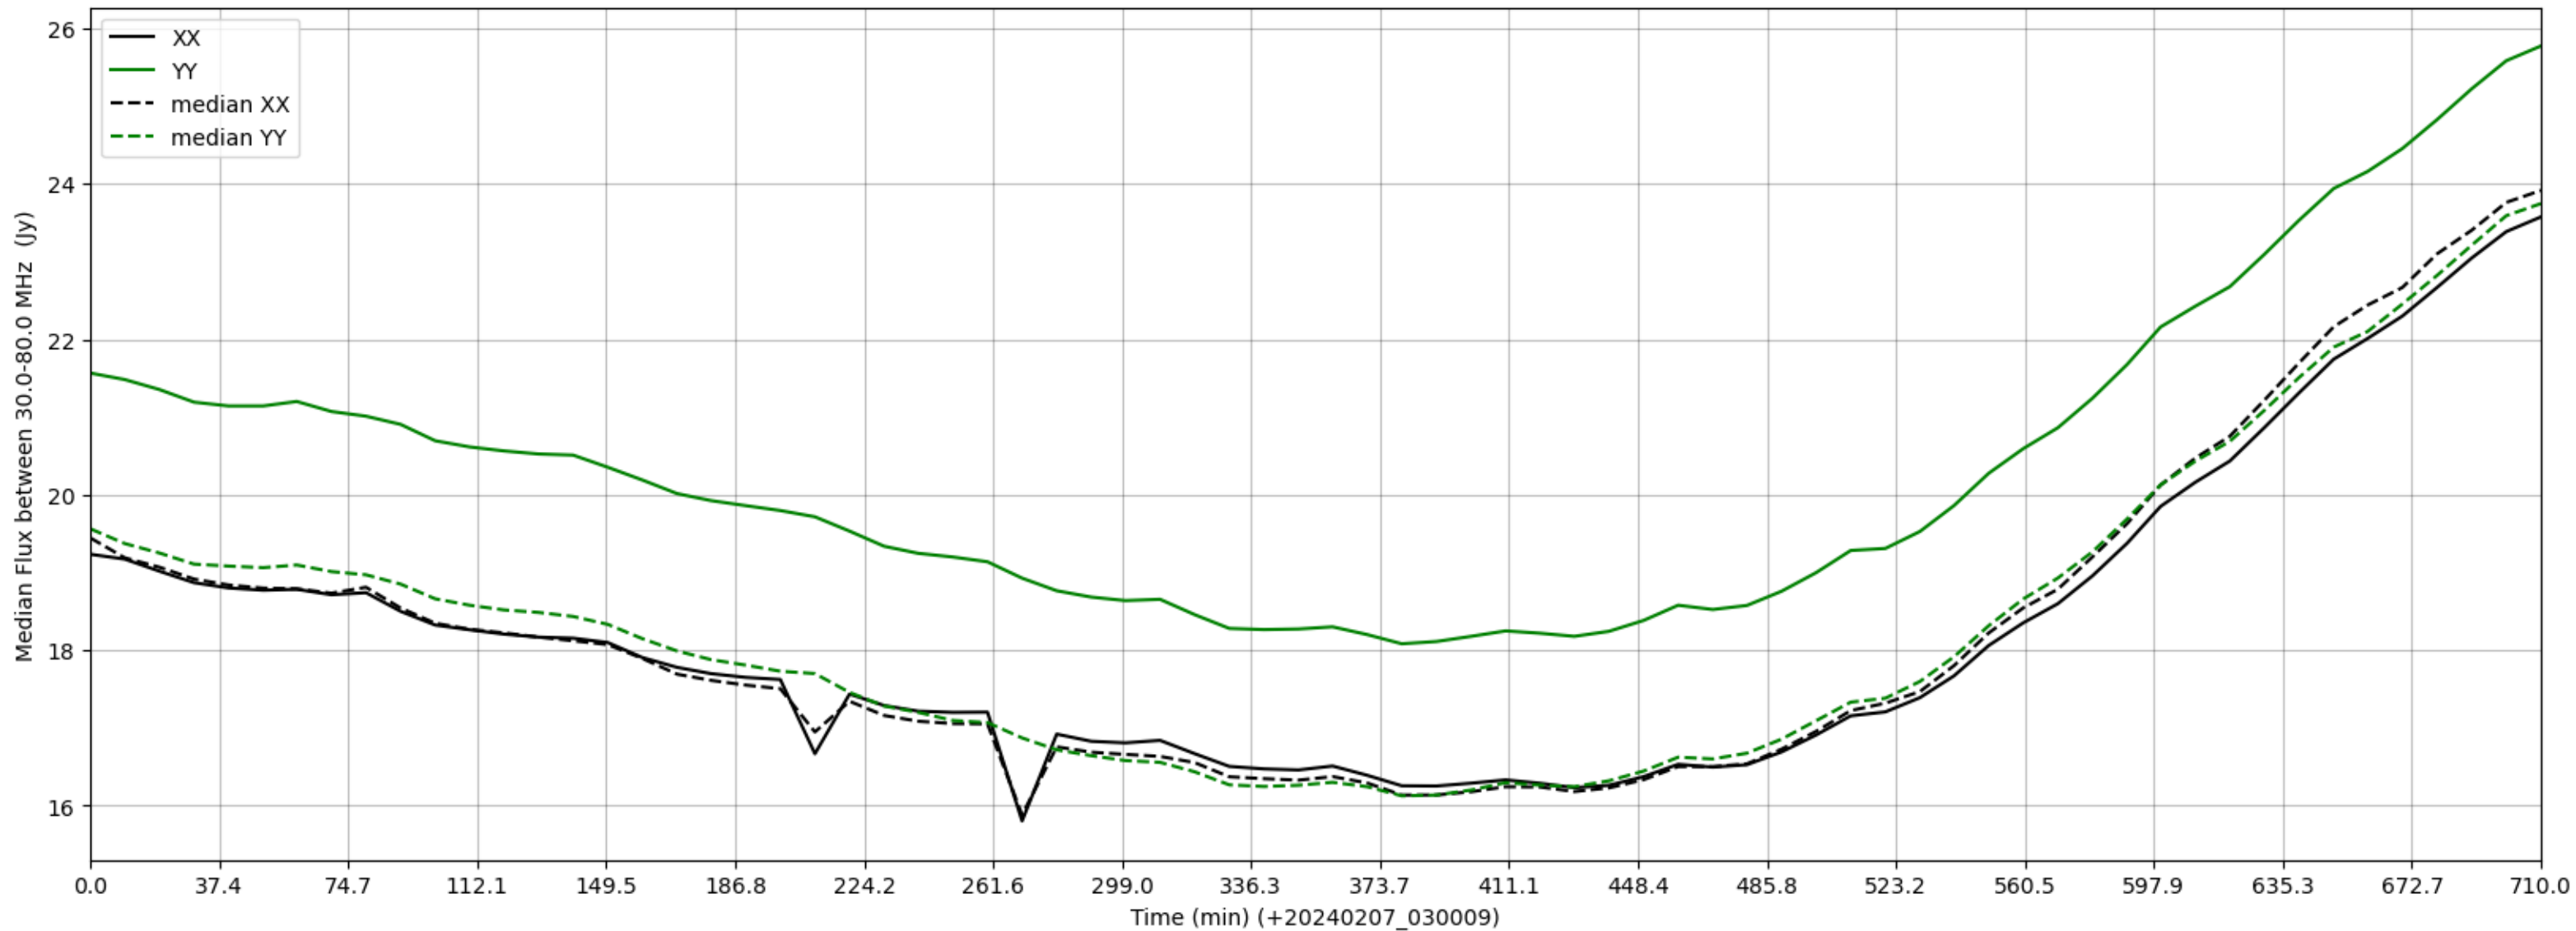

LWA079 - Correlator# 195 - XX FLAGS:Good - YY FLAGS:Good

LWA108 - Correlator# 196 - XX FLAGS:Good - YY FLAGS:Good

LWA107 - Correlator# 197 - XX FLAGS:Good - YY FLAGS:Good

LWA110 - Correlator# 198 - XX FLAGS:Good - YY FLAGS:Good