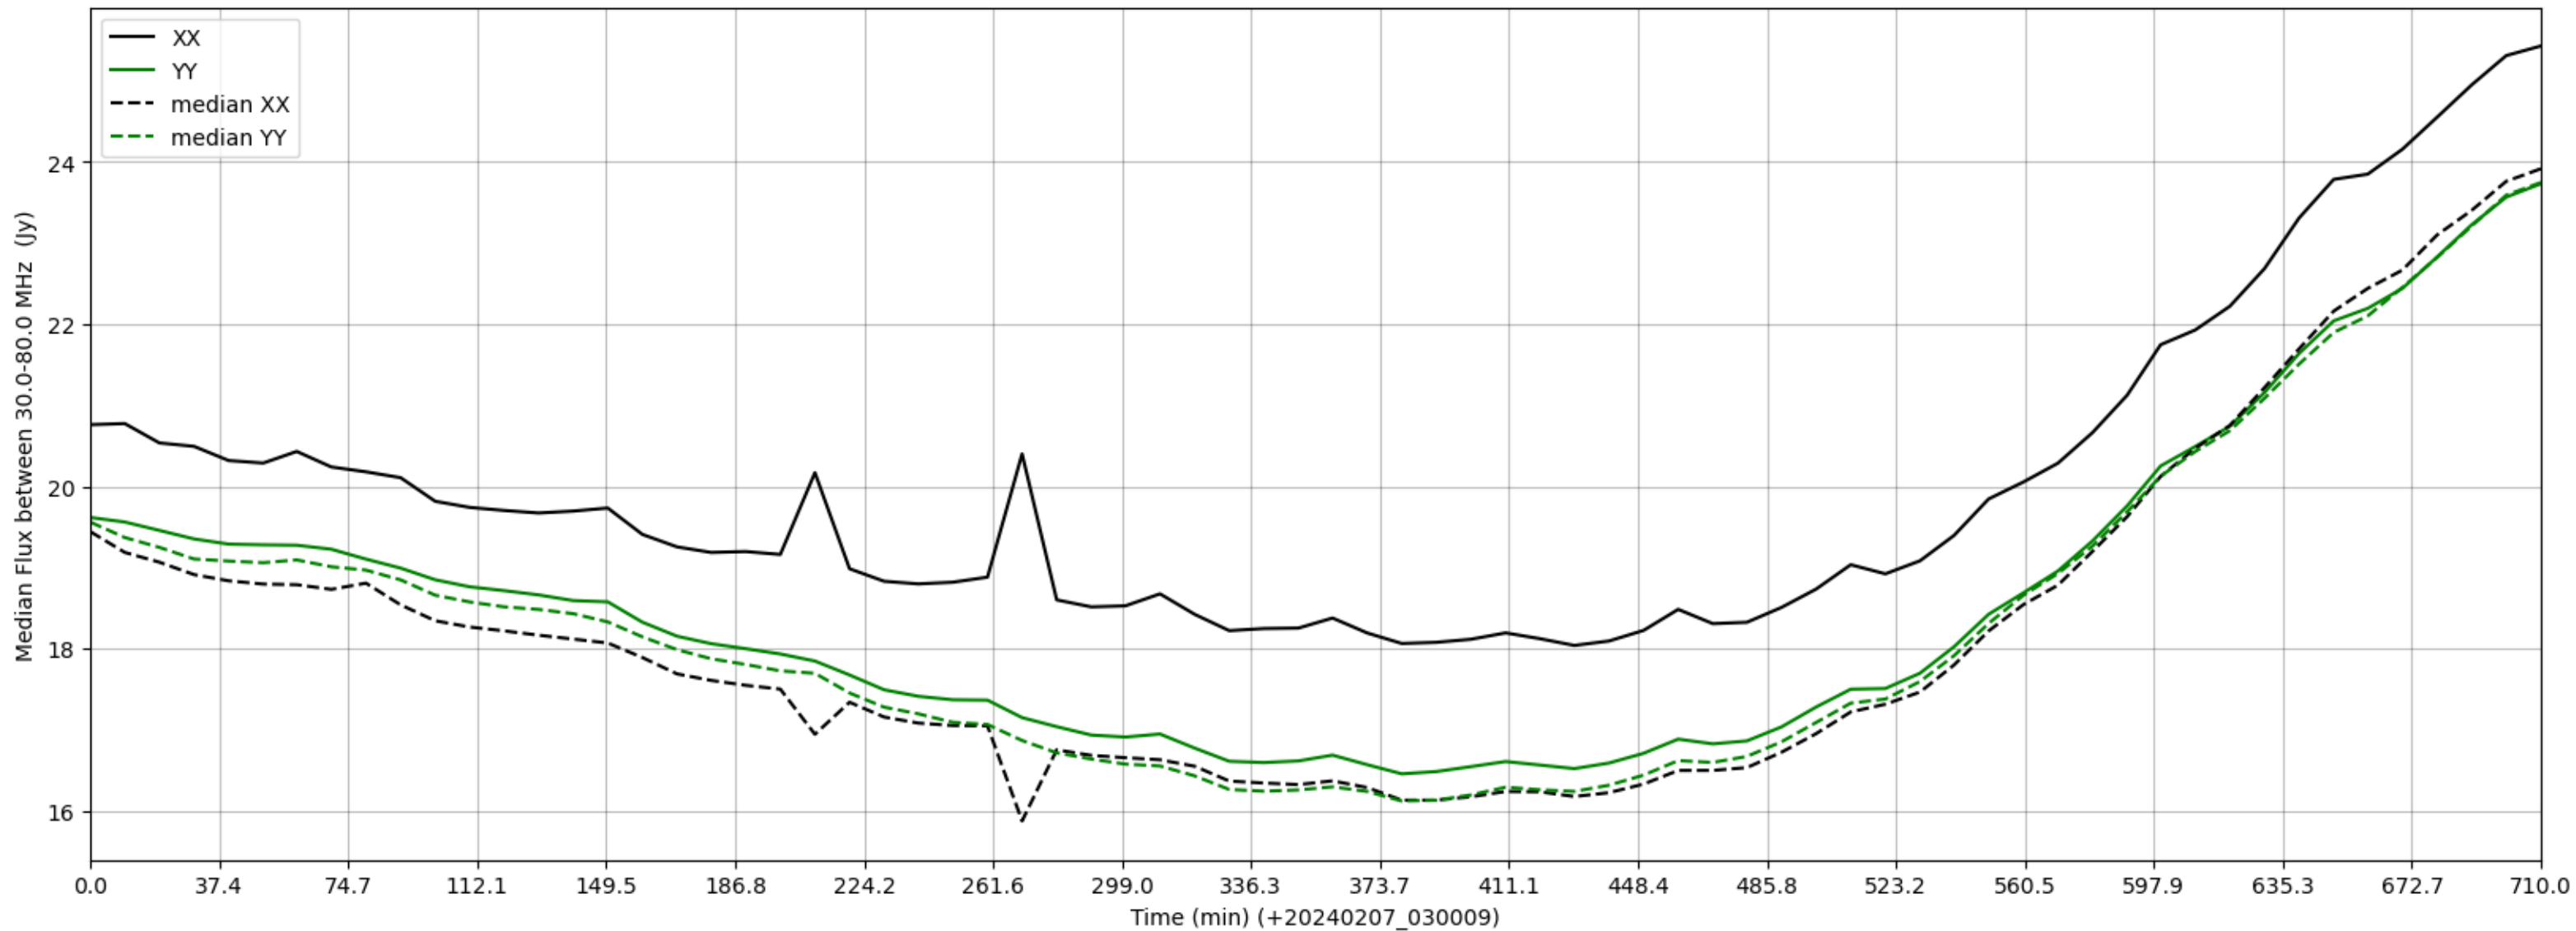

LWA036 - Correlator# 163 - XX FLAGS:Good - YY FLAGS:Good

LWA066 - Correlator# 164 - XX FLAGS:Good - YY FLAGS:Good

LWA065 - Correlator# 165 - XX FLAGS:Good - YY FLAGS:Good

LWA068 - Correlator# 166 - XX FLAGS:Good - YY FLAGS:Good