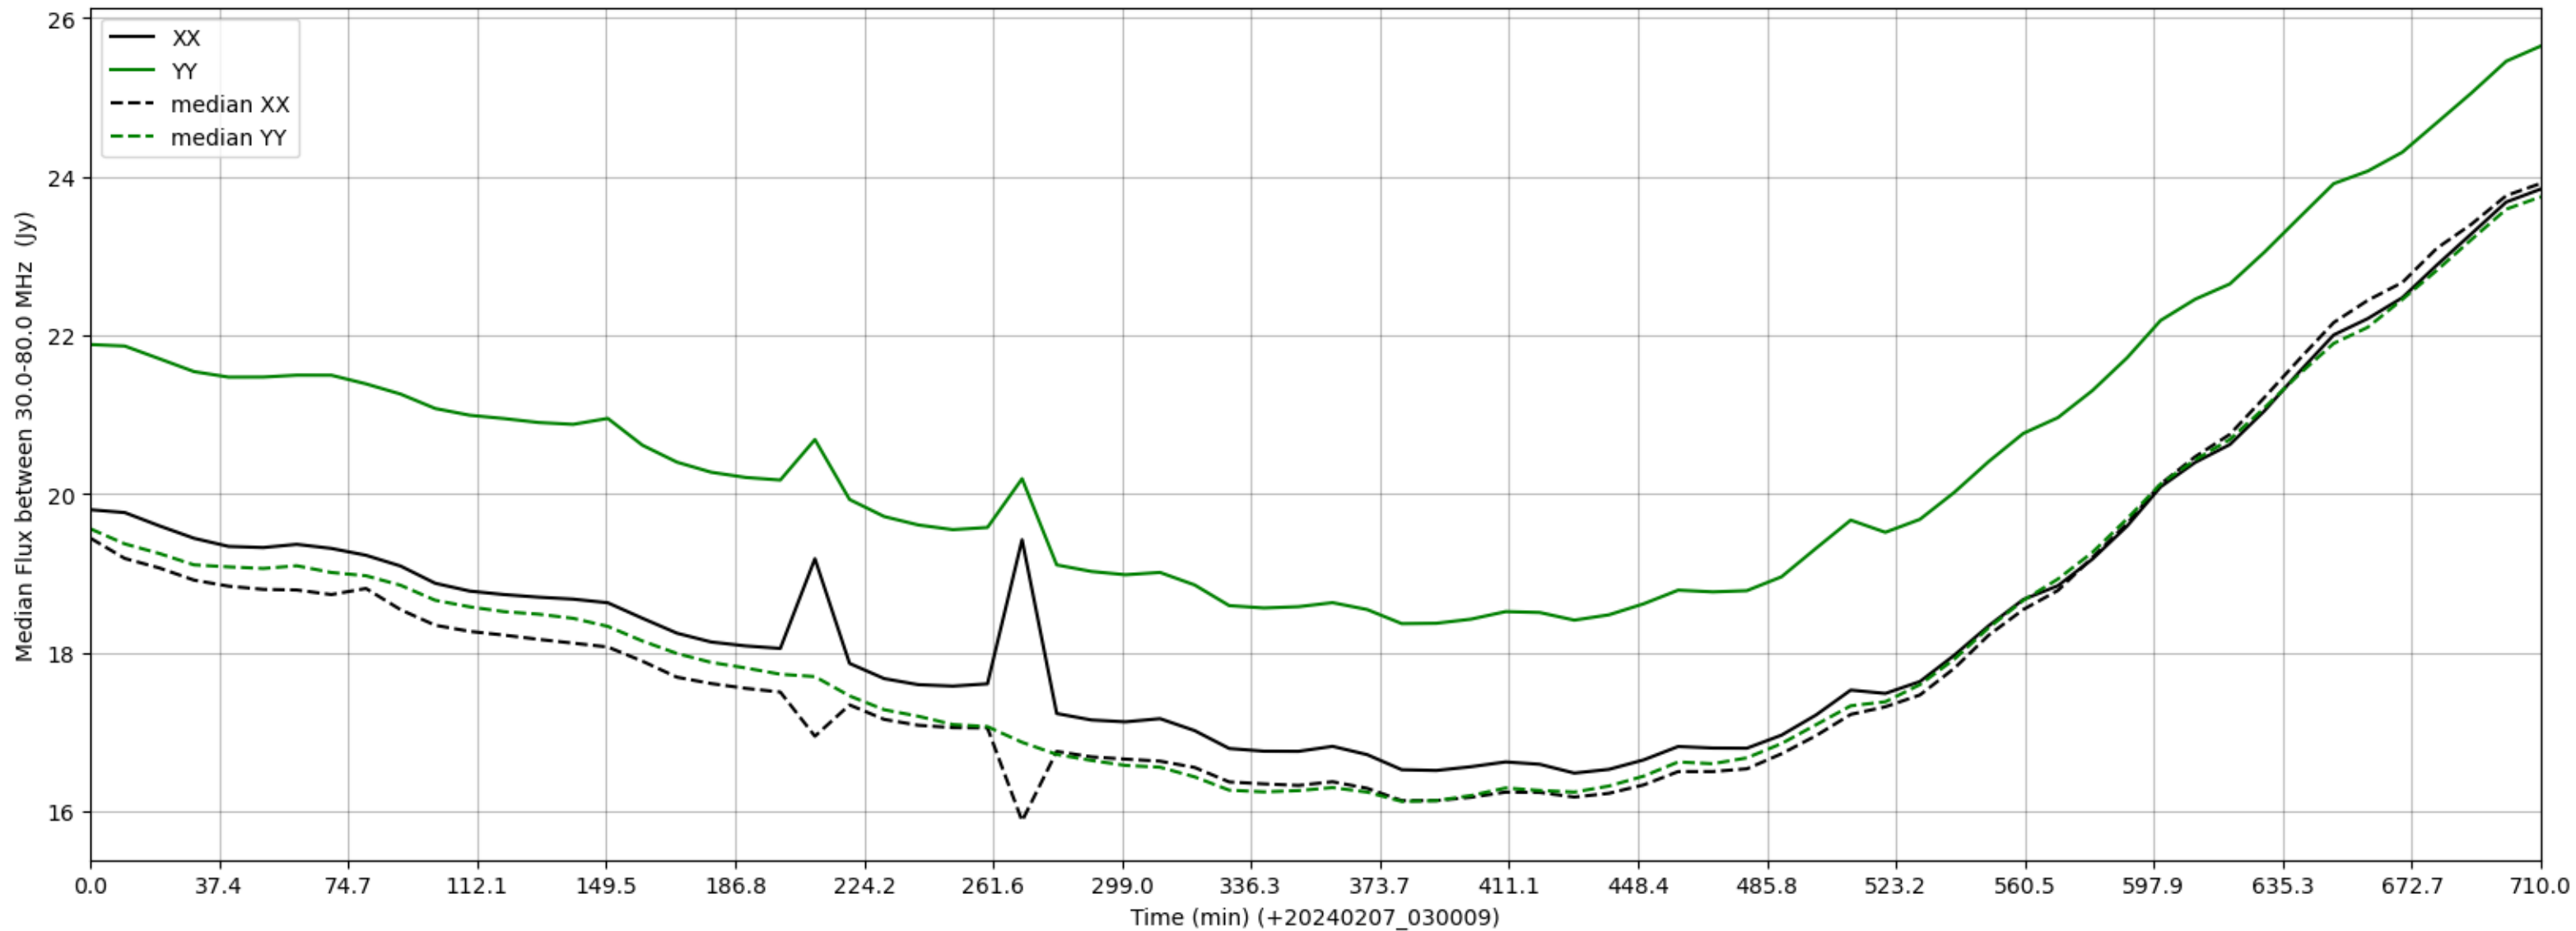

LWA198 - Correlator# 271 - XX FLAGS:Good - YY FLAGS:Good

LWA195 - Correlator# 272 - XX FLAGS:Good - YY FLAGS:Good

LWA194 - Correlator# 273 - XX FLAGS:Good - YY FLAGS:Good

LWA197 - Correlator# 274 - XX FLAGS:Good - YY FLAGS:Good