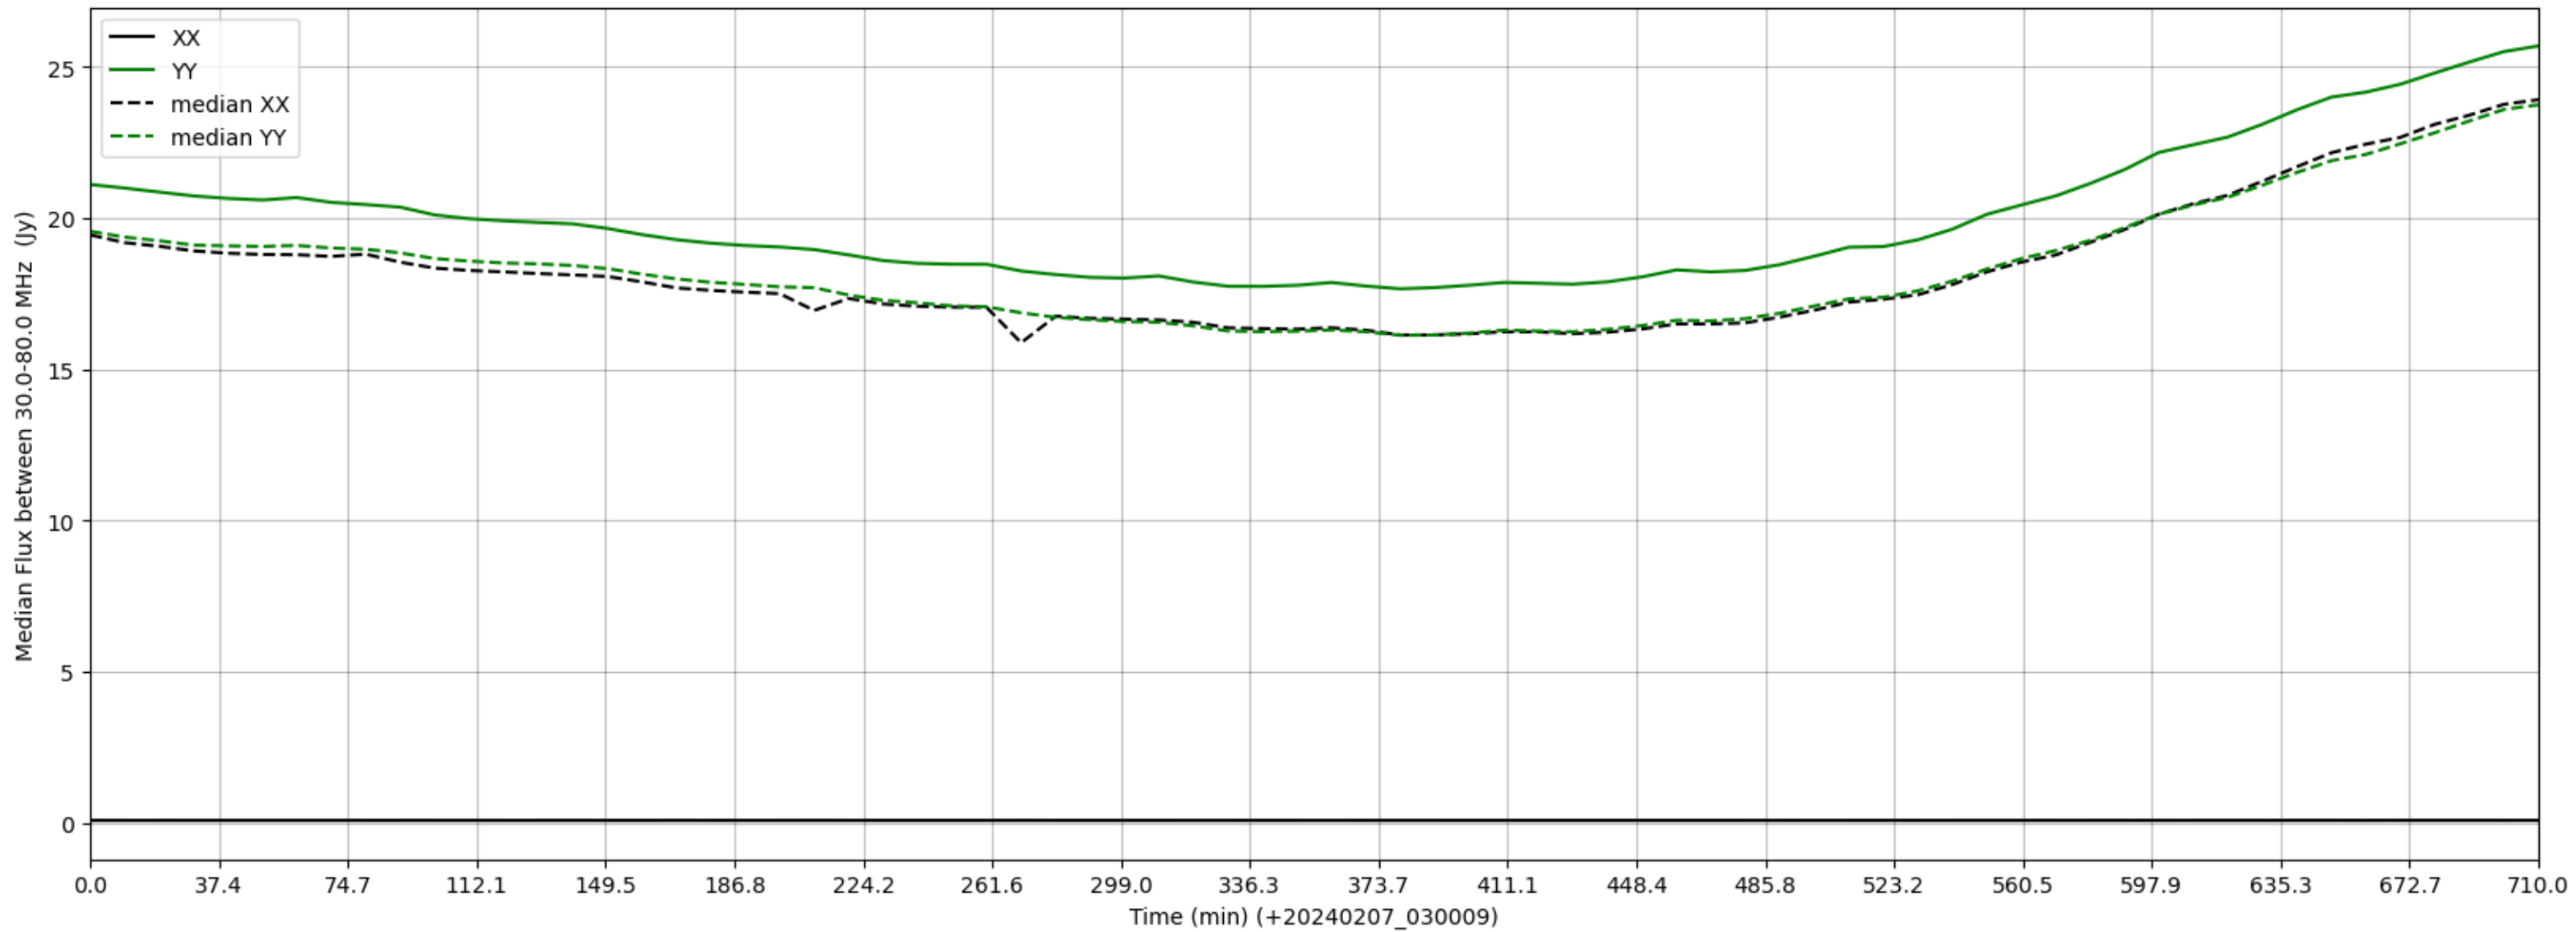

LWA081 - Correlator# 194 - XX FLAGS:Good - YY FLAGS:Good

LWA076 - Correlator# 193 - XX FLAGS:LowFlux - YY FLAGS:Good