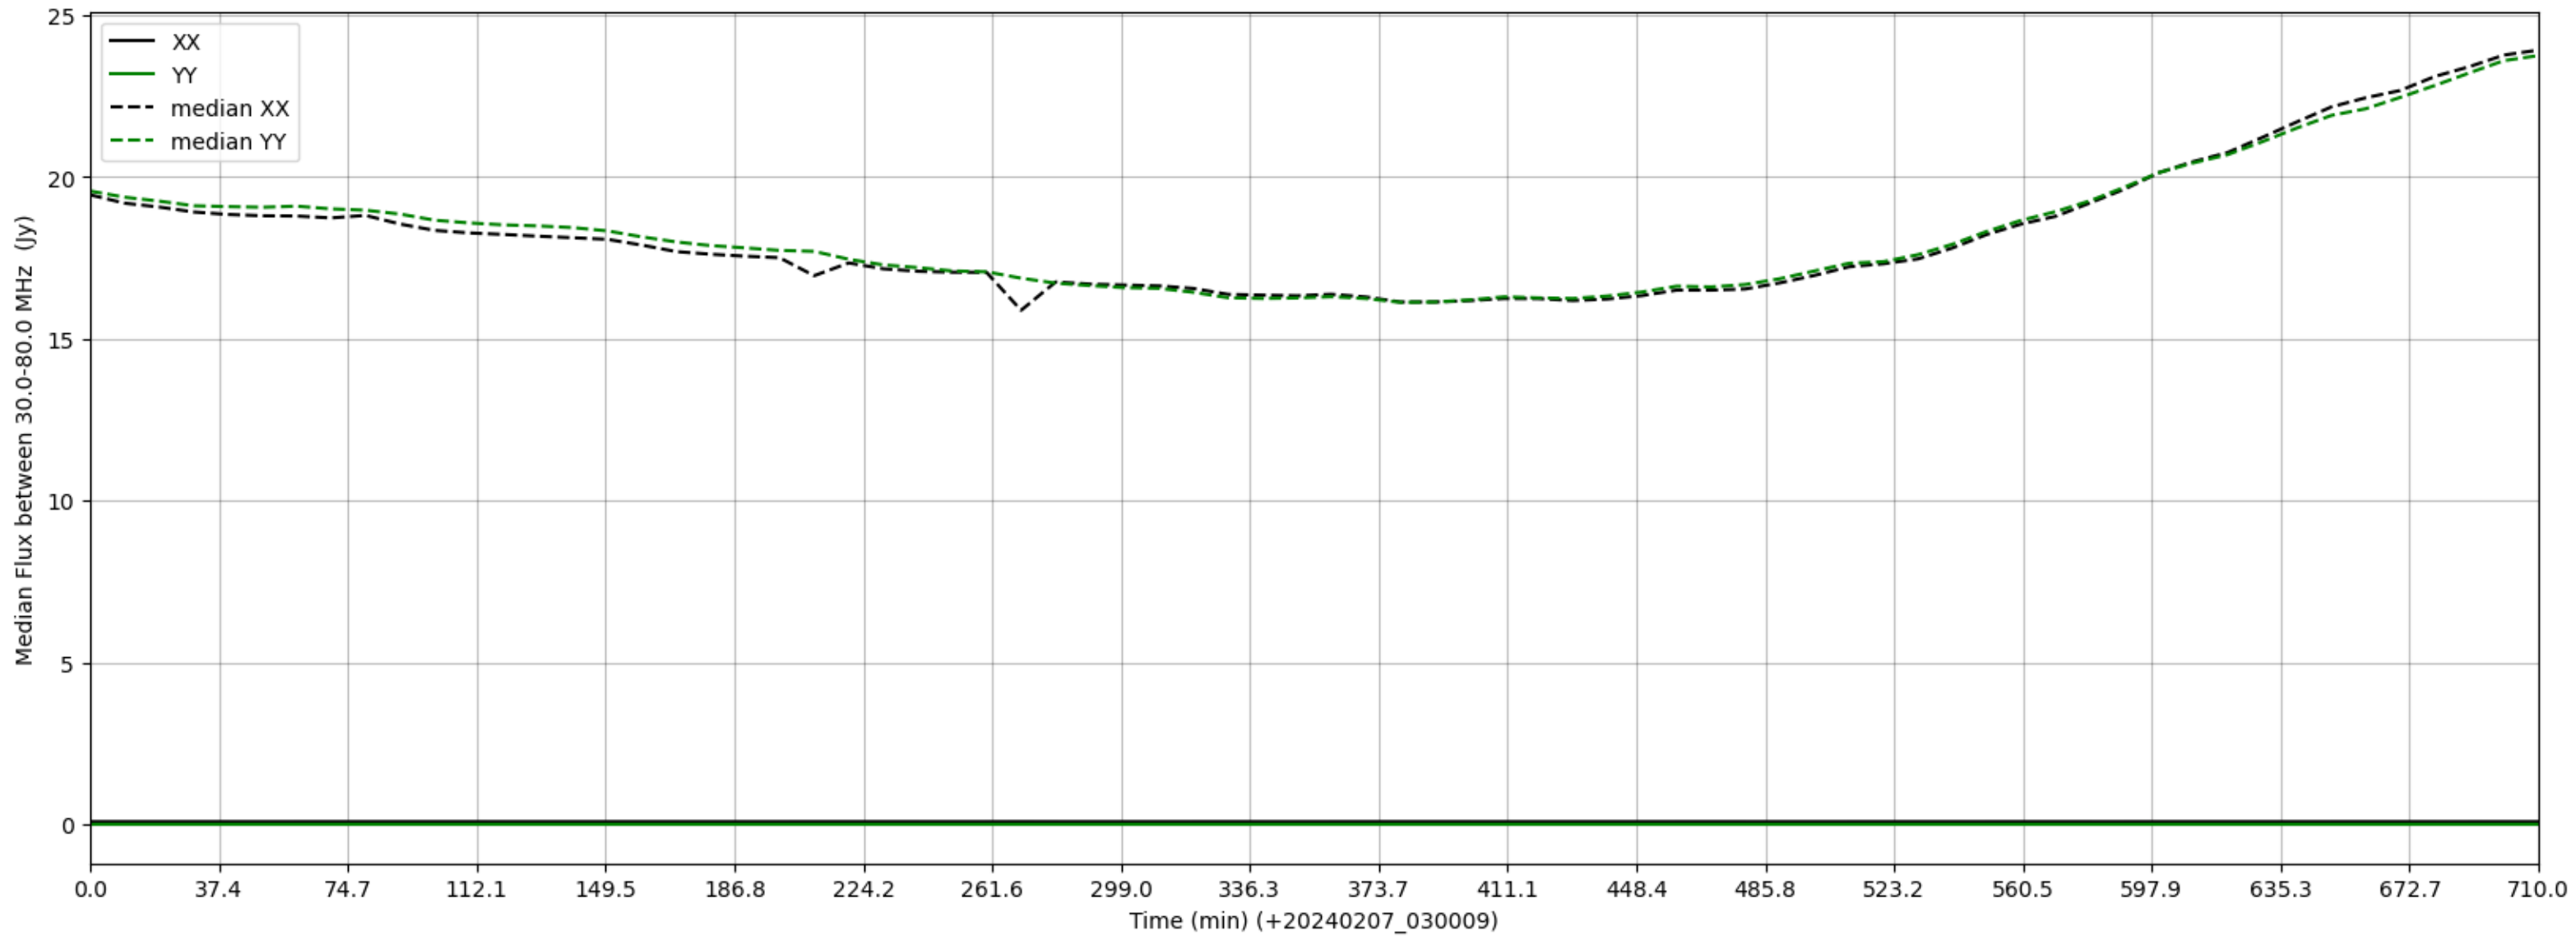

LWA291 - Correlator# 045 - XX FLAGS:LowFlux - YY FLAGS:LowFlux

LWA292 - Correlator# 044 - XX FLAGS:LowFlux - YY FLAGS:LowFlux