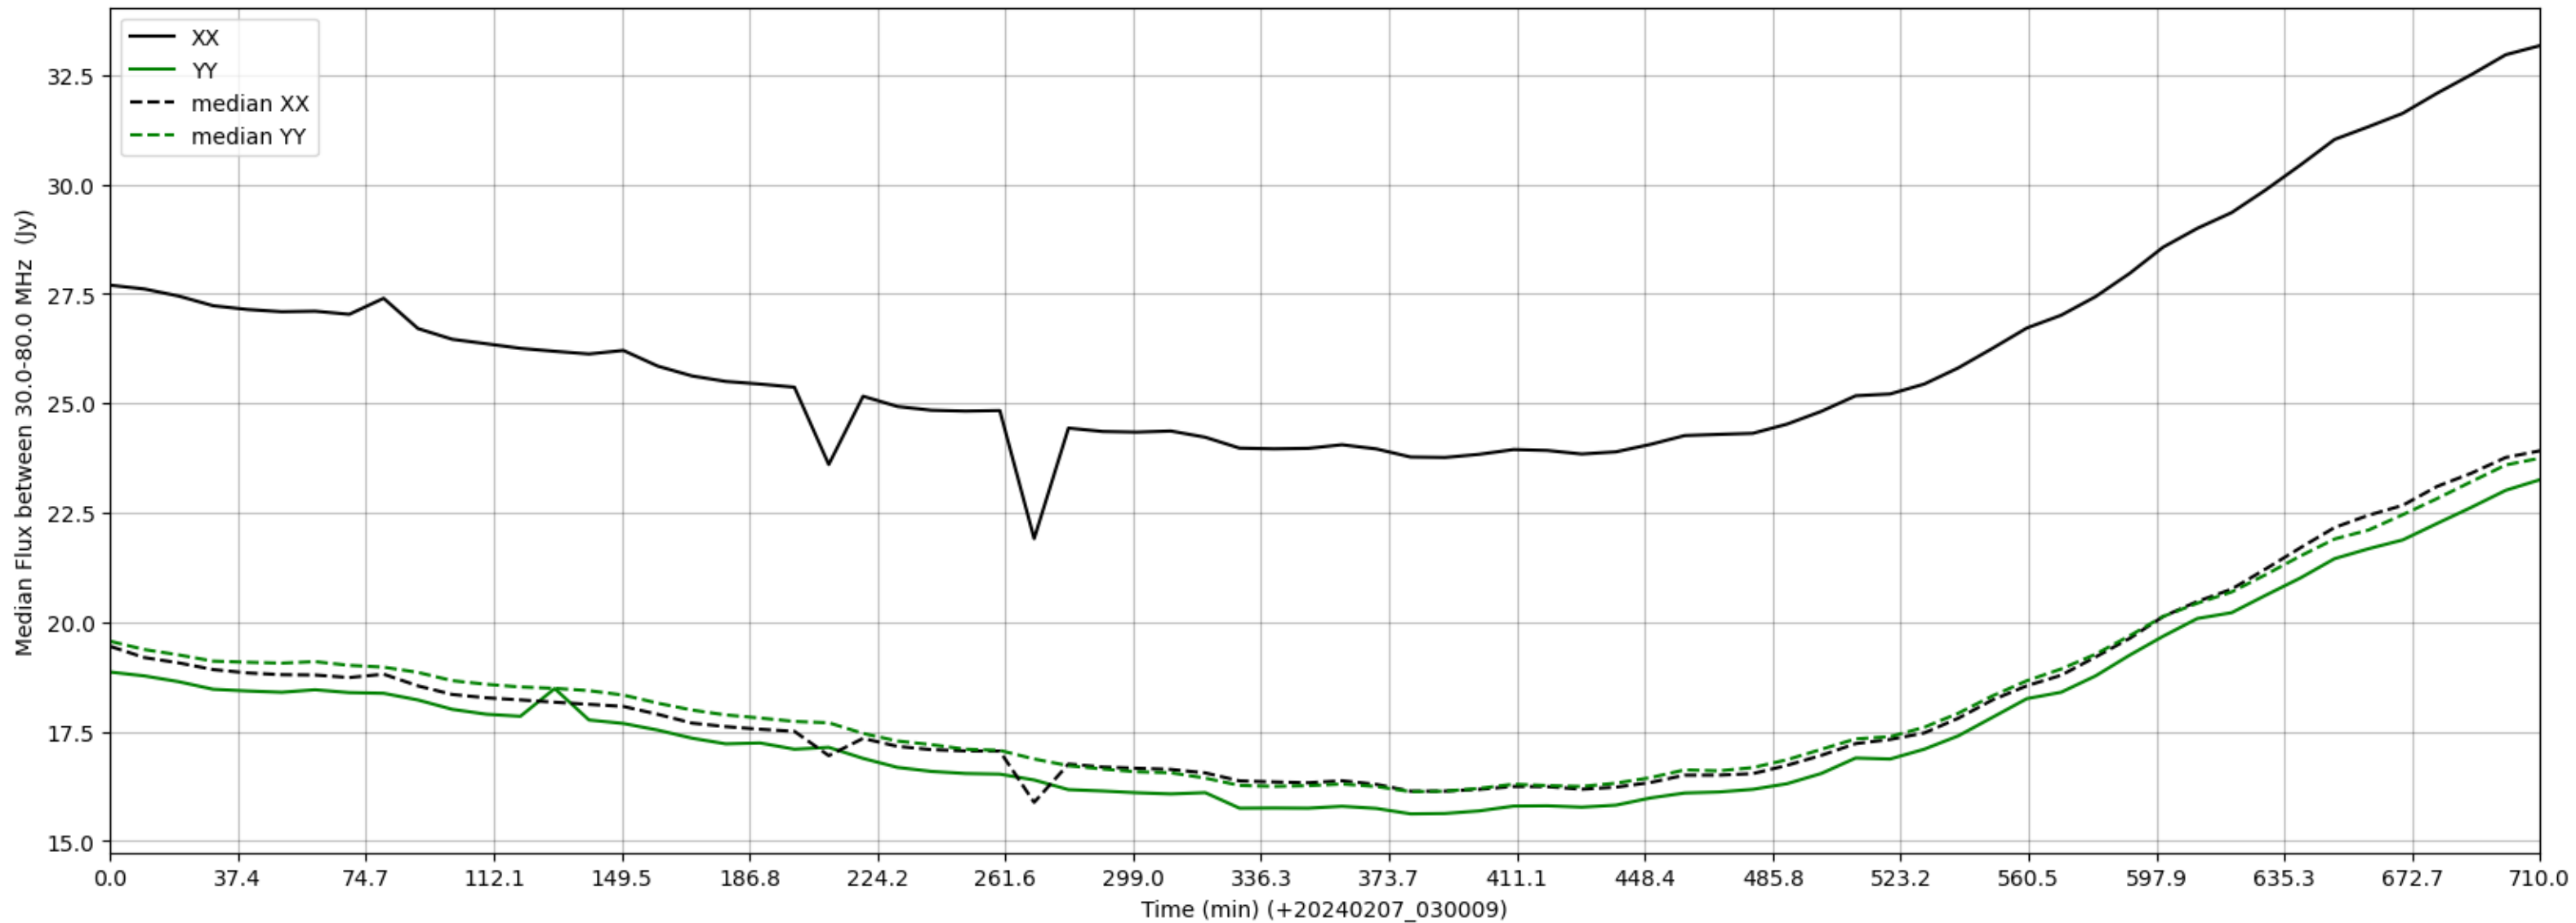

LWA212 - Correlator# 326 - XX FLAGS:Good - YY FLAGS:BadSpecShape

LWA211 - Correlator# 327 - XX FLAGS:Good - YY FLAGS:Good

LWA214 - Correlator# 328 - XX FLAGS:Good - YY FLAGS:Good

LWA213 - Correlator# 329 - XX FLAGS:Good - YY FLAGS:Good