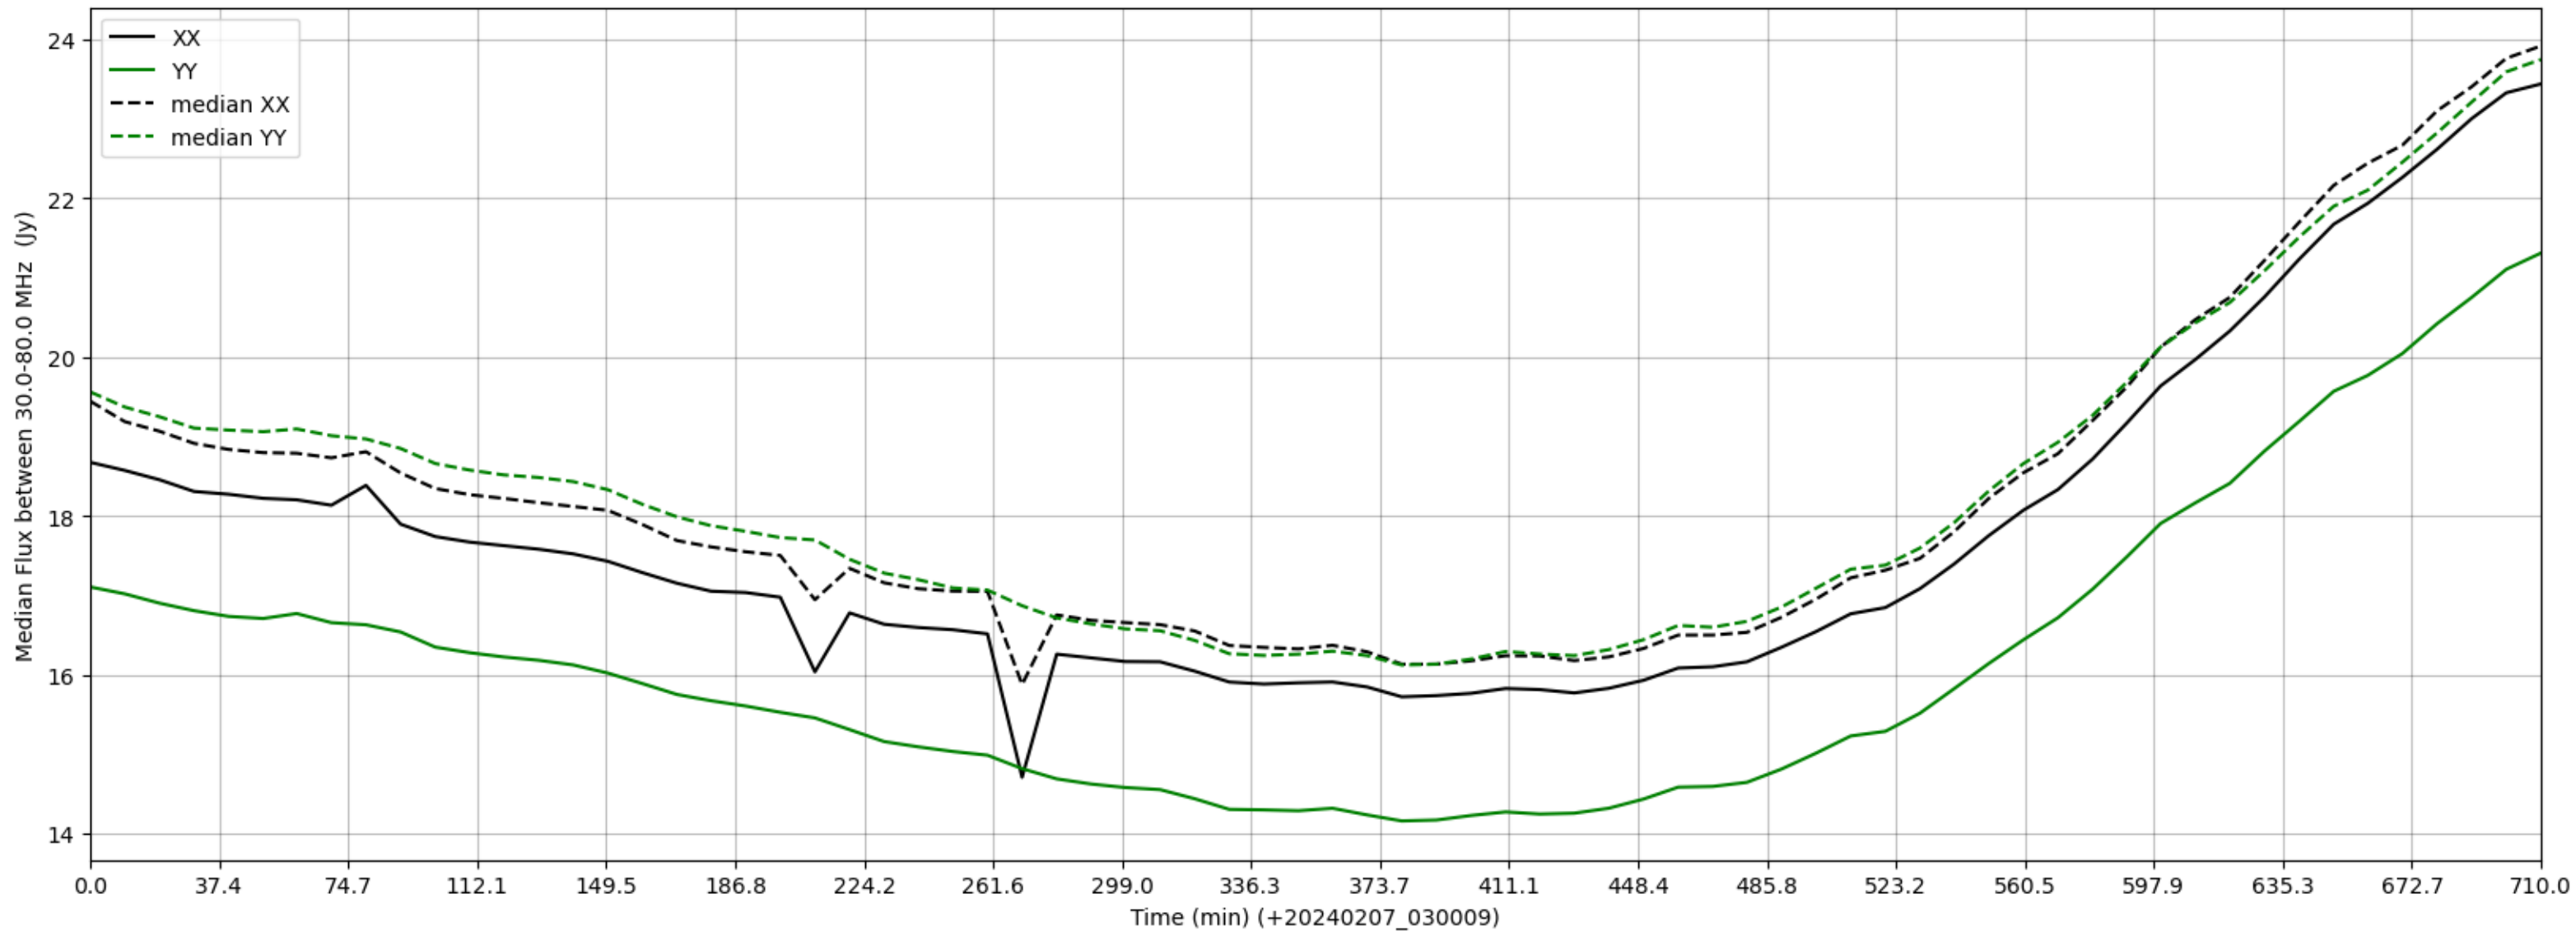

LWA189 - Correlator# 245 - XX FLAGS:Good - YY FLAGS:Good

LWA190 - Correlator# 244 - XX FLAGS:Good - YY FLAGS:Good