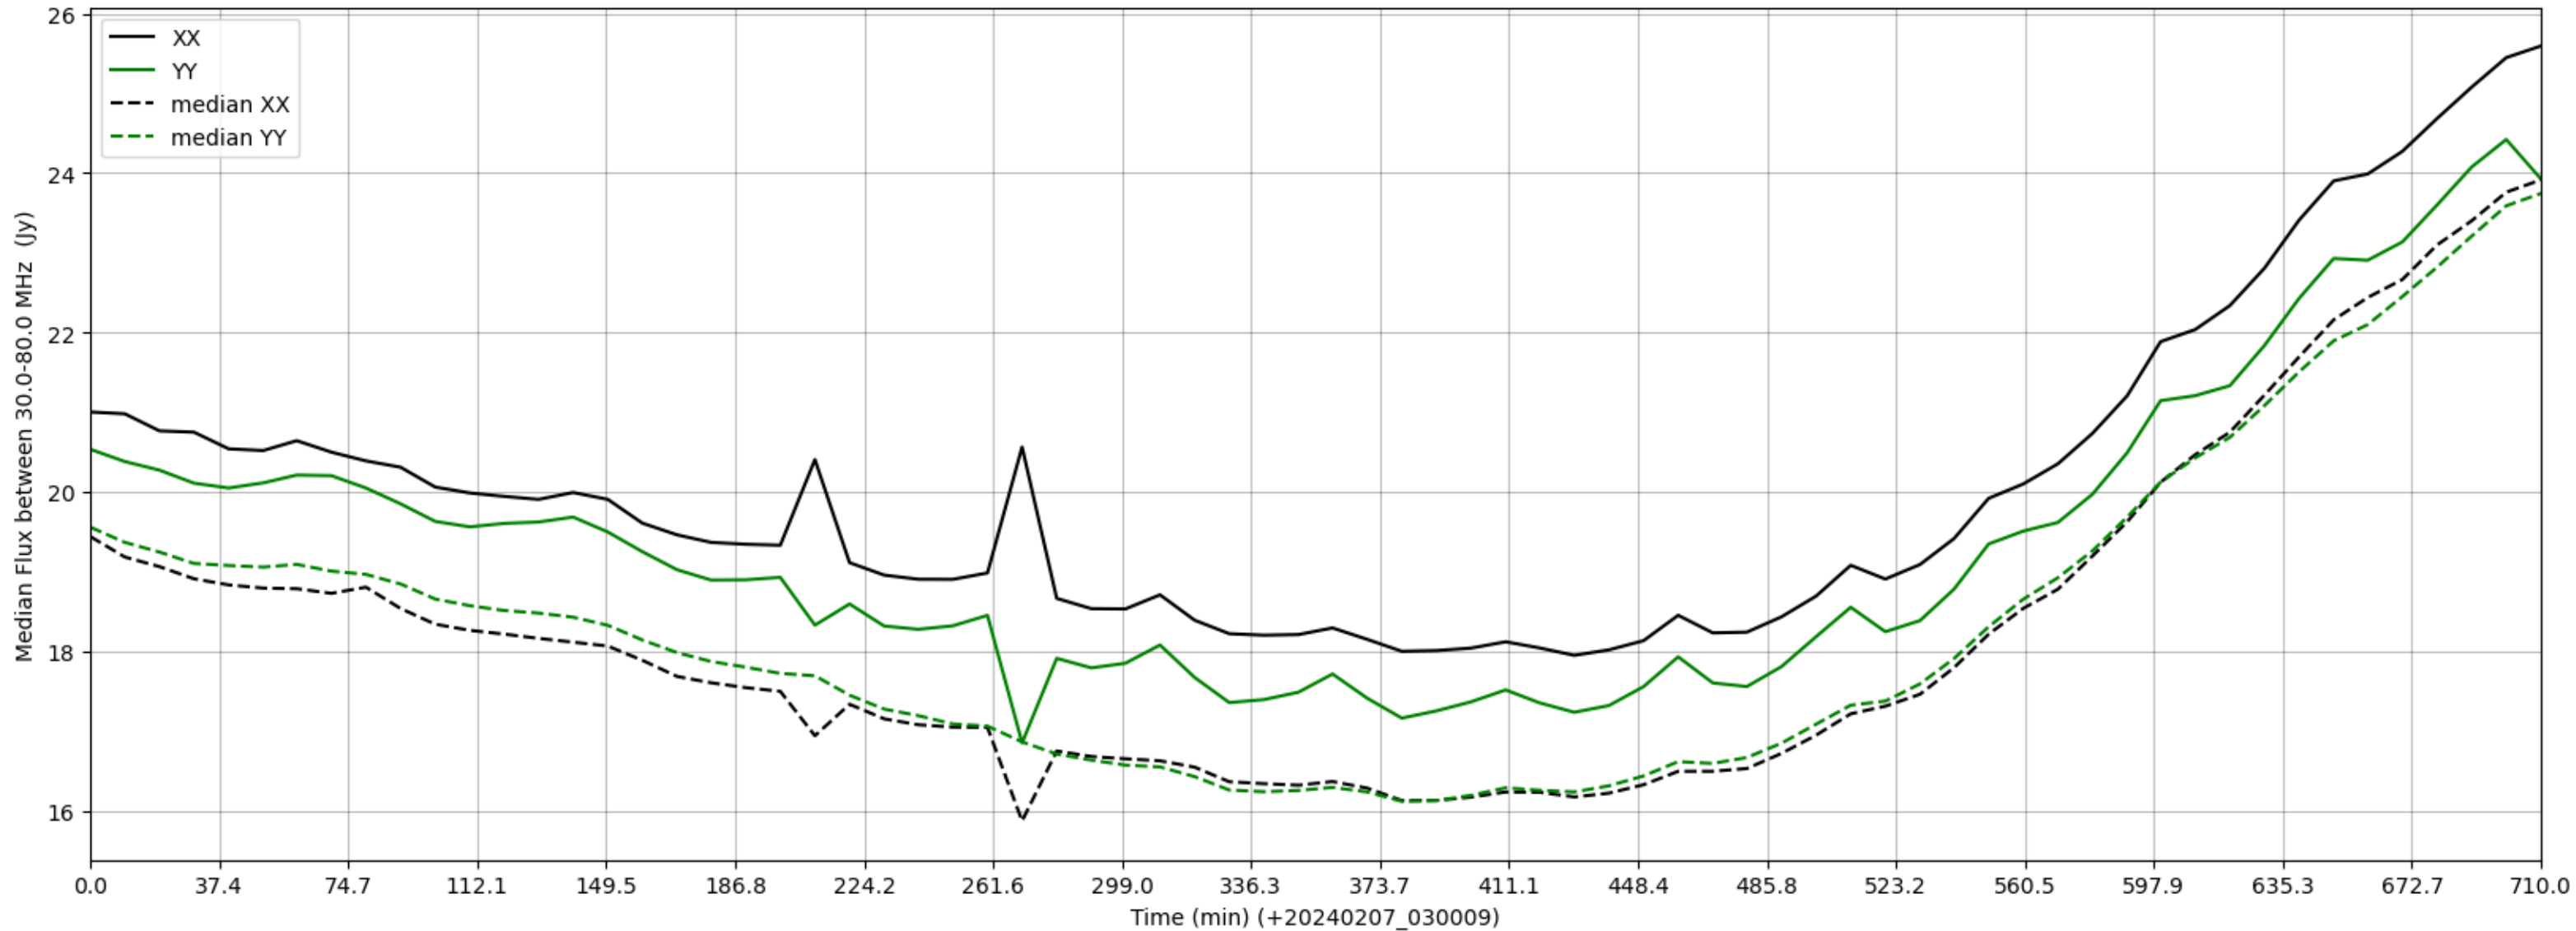

LWA036 - Correlator# 163 - XX FLAGS:Good - YY FLAGS:Good

LWA066 - Correlator# 164 - XX FLAGS:Good - YY FLAGS:Good

LWA065 - Correlator# 165 - XX FLAGS:Good - YY FLAGS:Good

LWA068 - Correlator# 166 - XX FLAGS:Good - YY FLAGS:Good