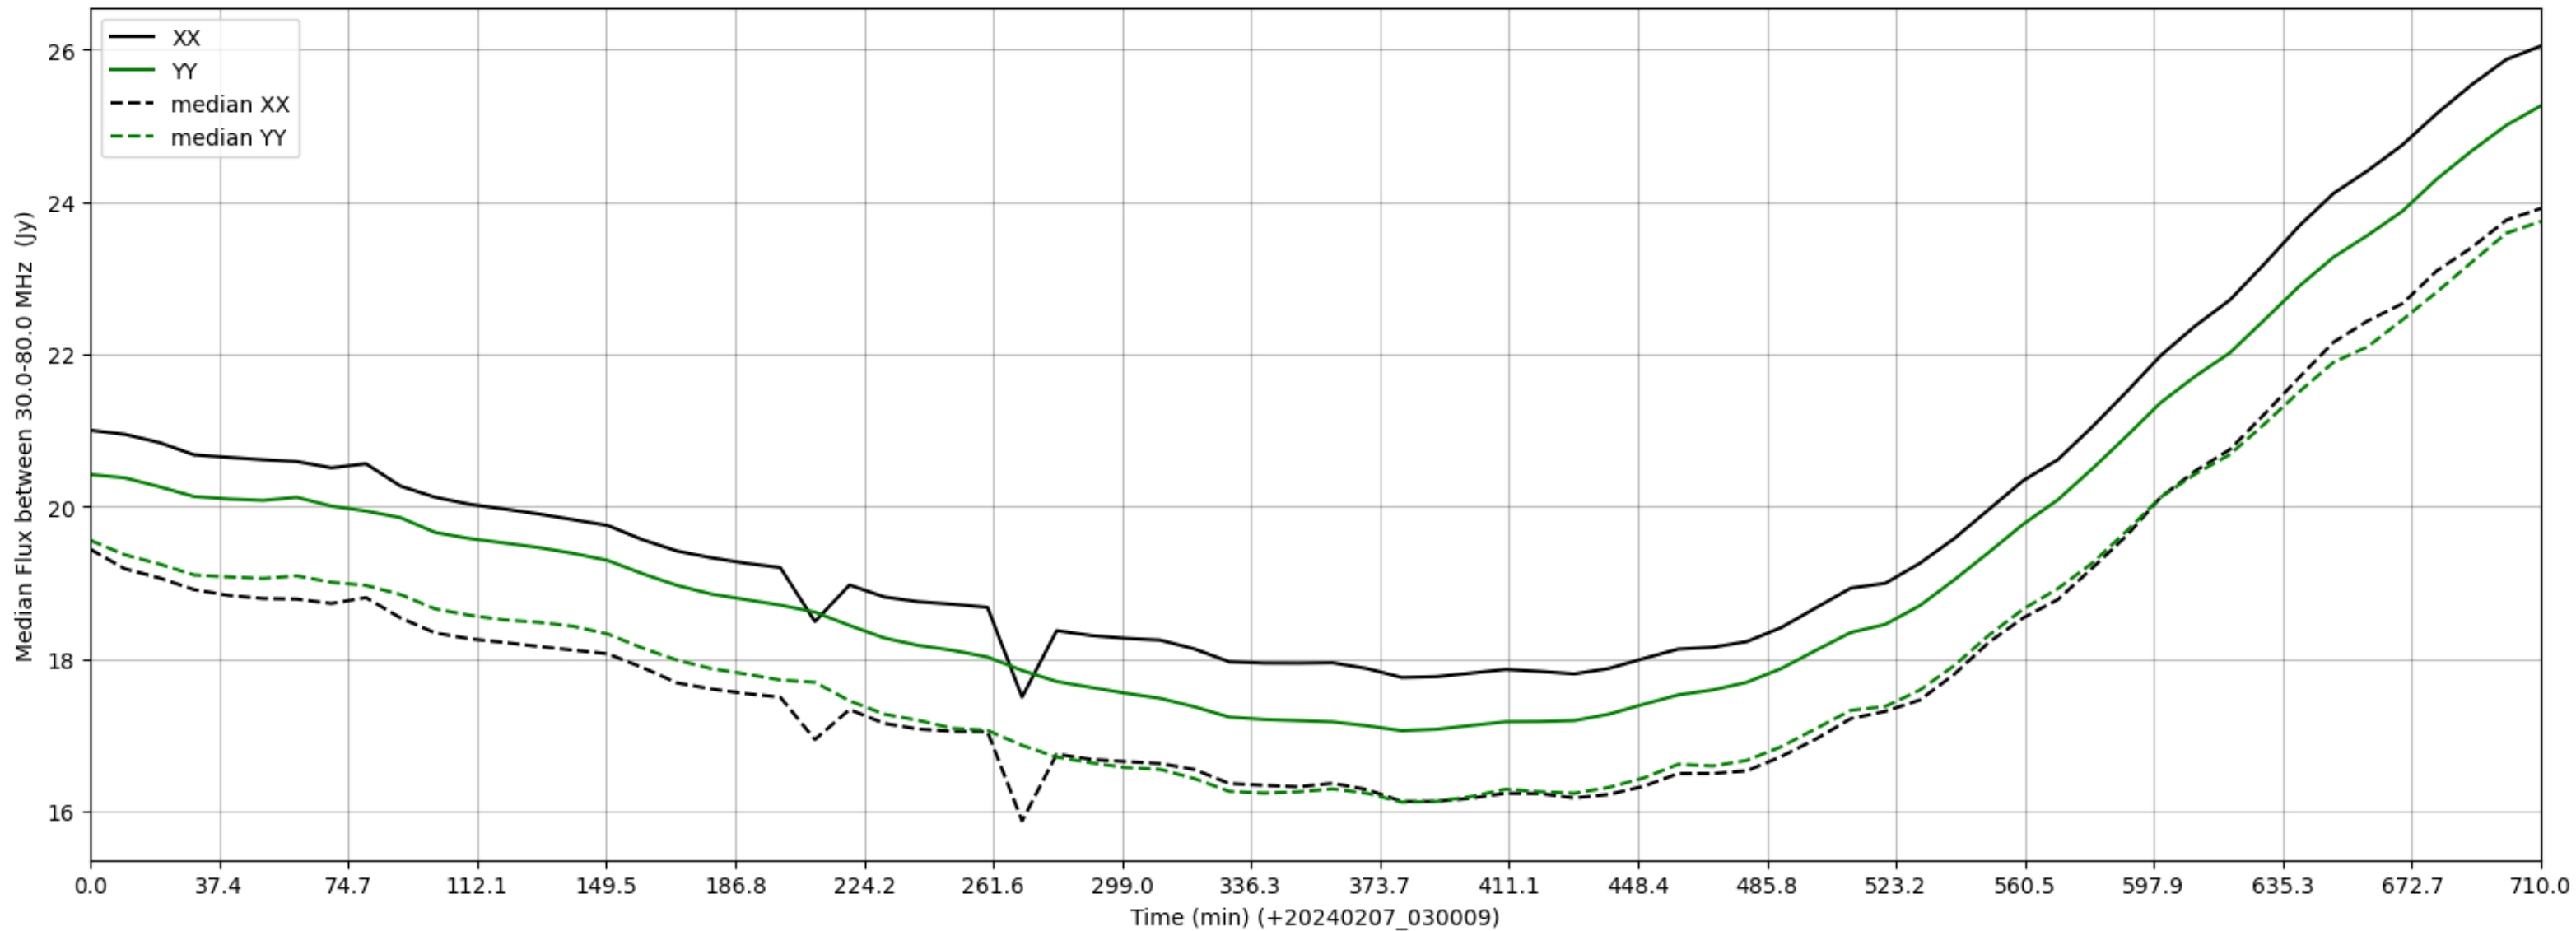

LWA214 - Correlator# 328 - XX FLAGS:Good - YY FLAGS:Good

LWA211 - Correlator# 327 - XX FLAGS:Good - YY FLAGS:Good