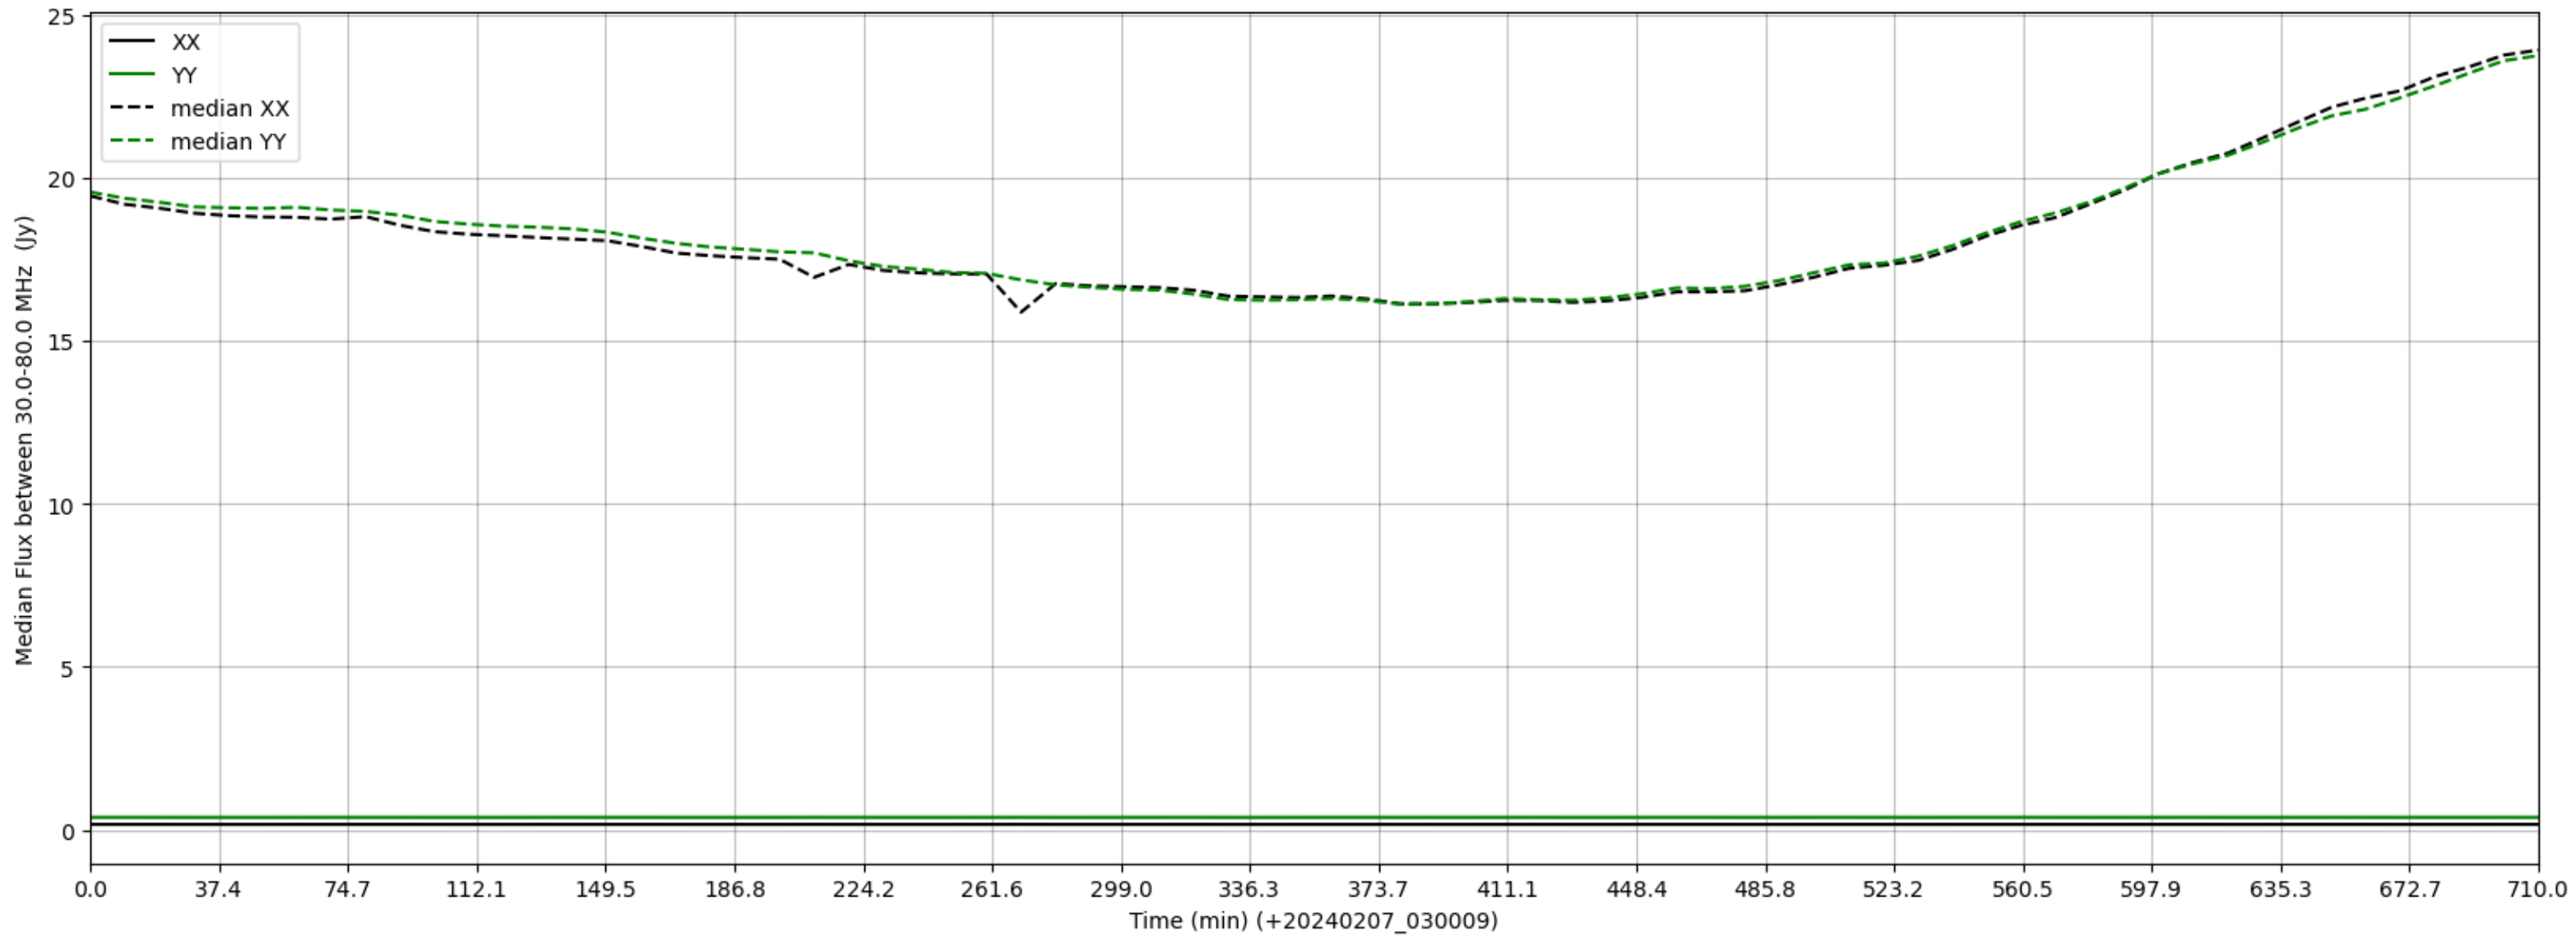

LWA258 - Correlator# 035 - XX FLAGS:LowFlux - YY FLAGS:LowFlux

LWA265 - Correlator# 036 - XX FLAGS:LowFlux - YY FLAGS:LowFlux

LWA263 - Correlator# 037 - XX FLAGS:LowFlux - YY FLAGS:LowFlux

LWA272 - Correlator# 038 - XX FLAGS:LowFlux - YY FLAGS:LowFlux