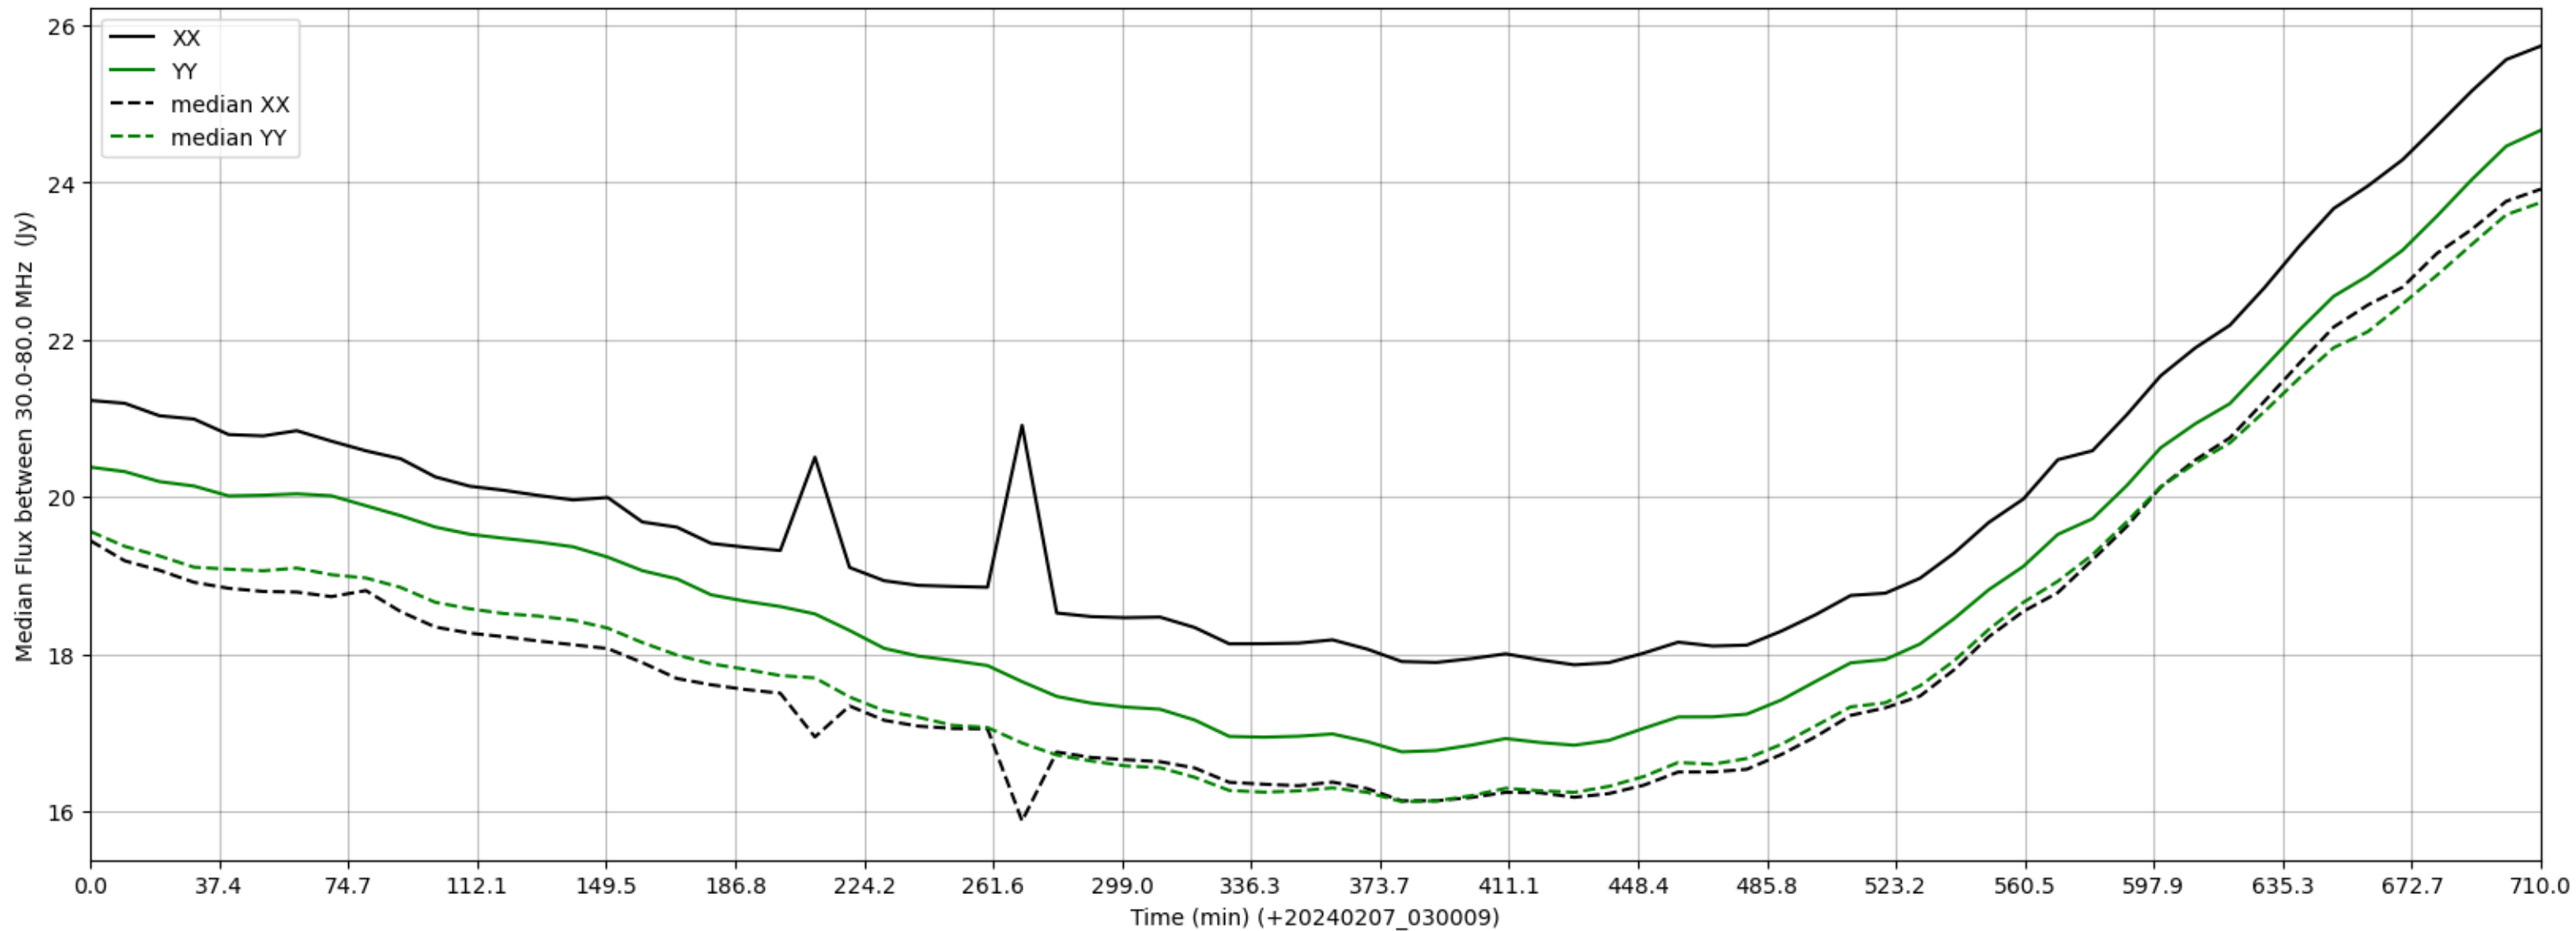

LWA001 - Correlator# 065 - XX FLAGS:Good - YY FLAGS:Good

LWA002 - Correlator# 064 - XX FLAGS:Good - YY FLAGS:Good