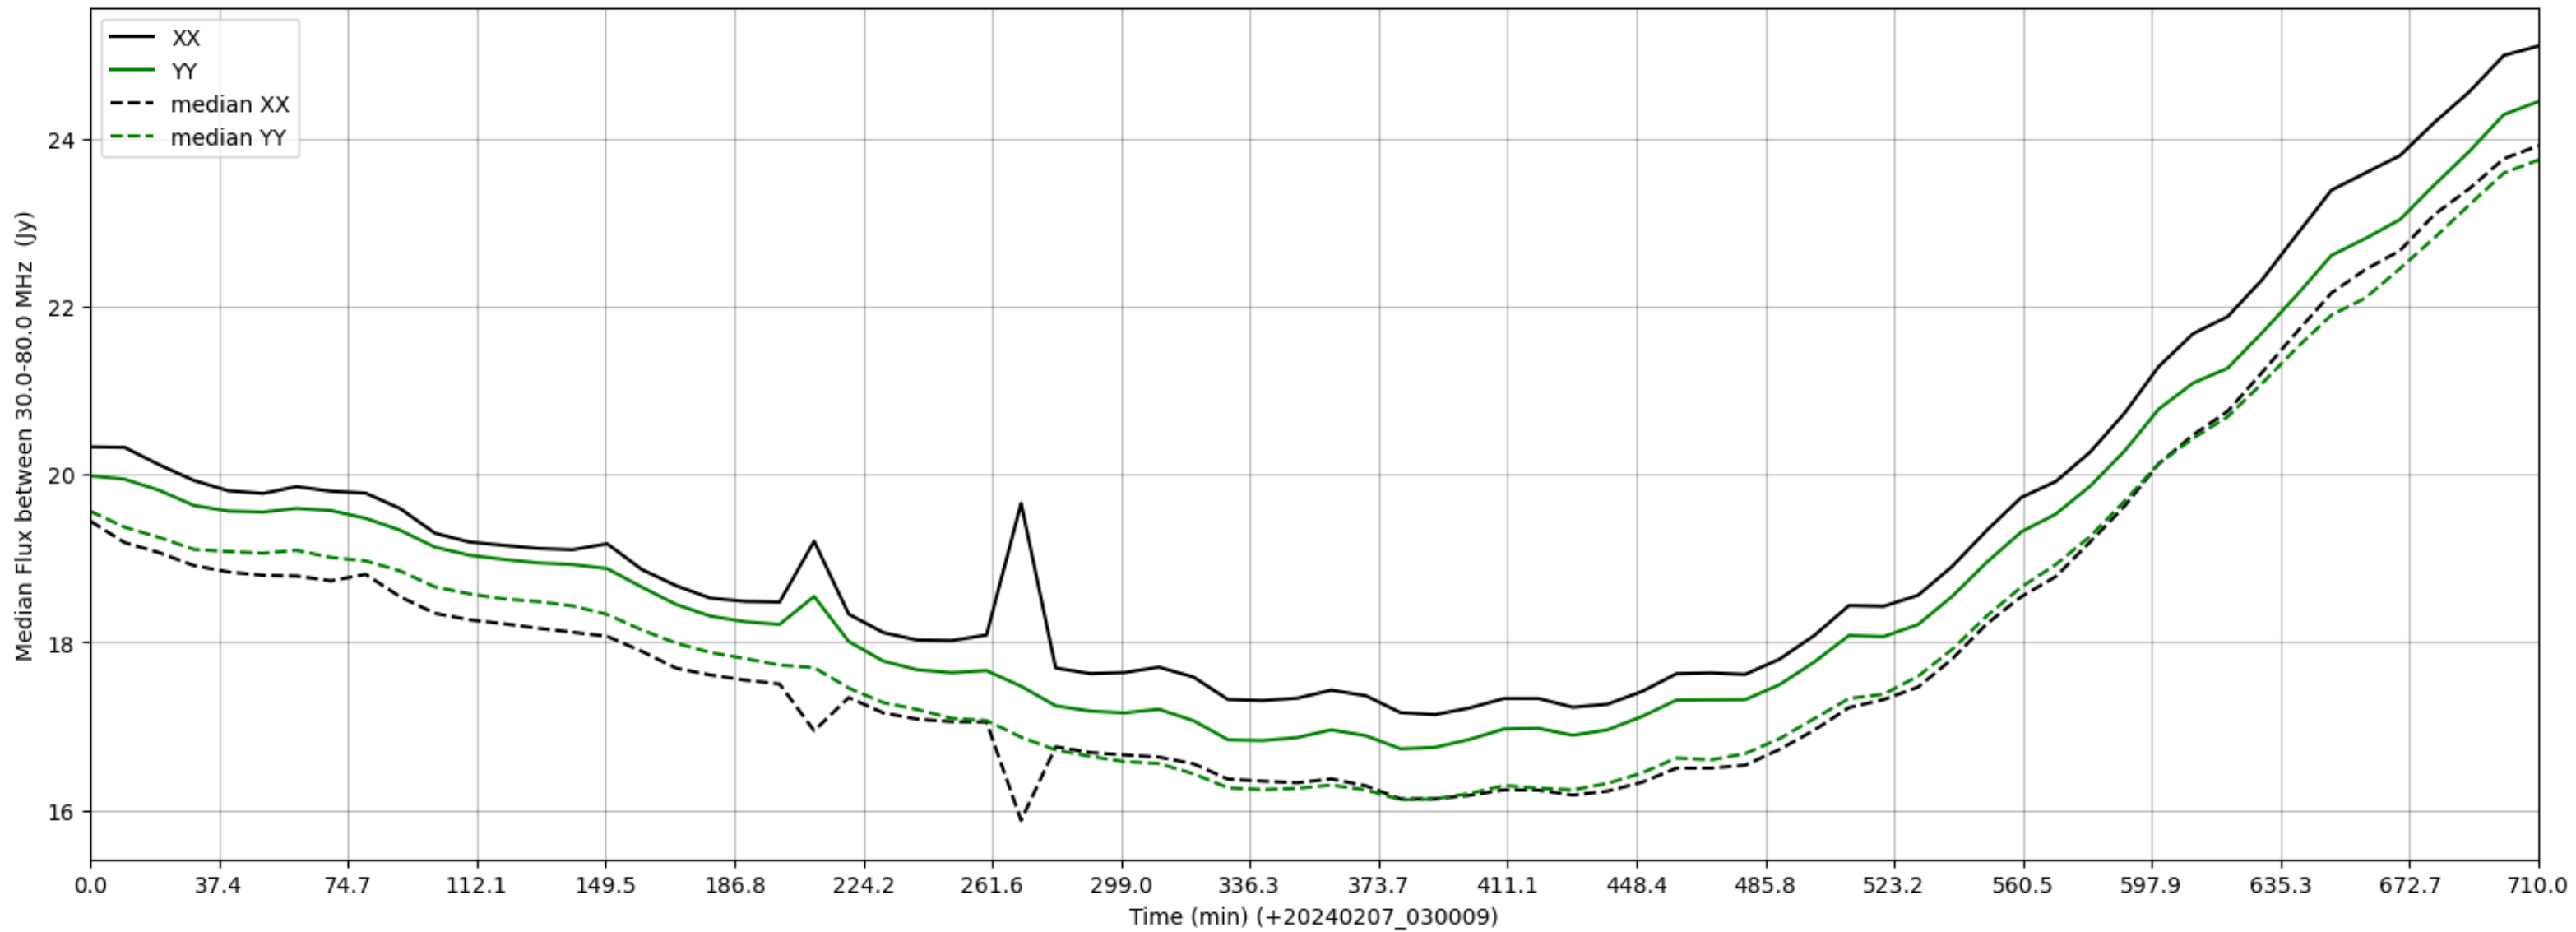

LWA164 - Correlator# 267 - XX FLAGS:Good - YY FLAGS:Good

LWA167 - Correlator# 268 - XX FLAGS:Good - YY FLAGS:Good

LWA166 - Correlator# 269 - XX FLAGS:Good - YY FLAGS:Good

LWA193 - Correlator# 270 - XX FLAGS:Good - YY FLAGS:Good