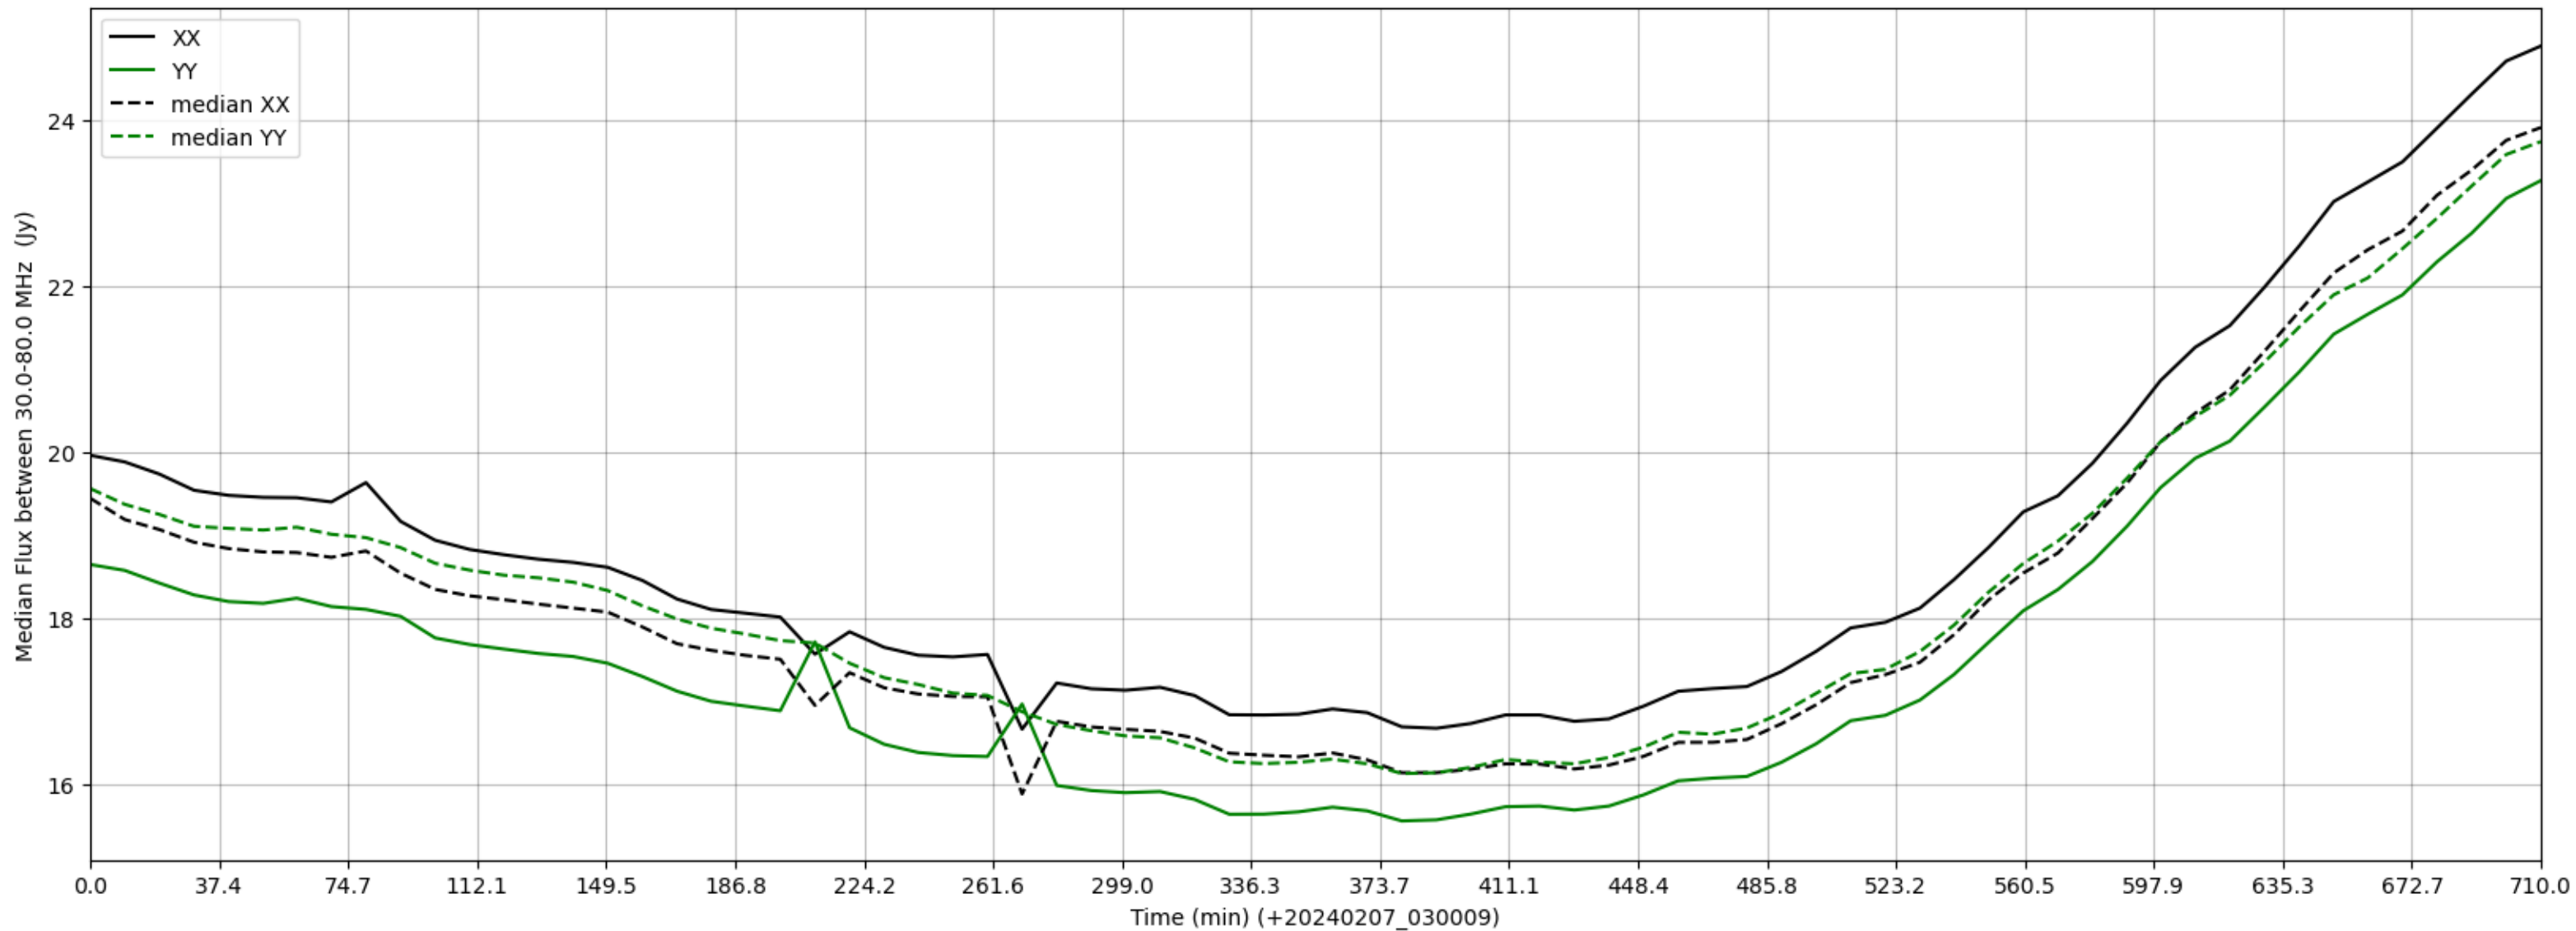

LWA221 - Correlator# 334 - XX FLAGS:Good - YY FLAGS:Good

LWA219 - Correlator# 335 - XX FLAGS:Good - YY FLAGS:Good

LWA241 - Correlator# 336 - XX FLAGS:Good - YY FLAGS:Good

LWA223 - Correlator# 337 - XX FLAGS:Good - YY FLAGS:Good