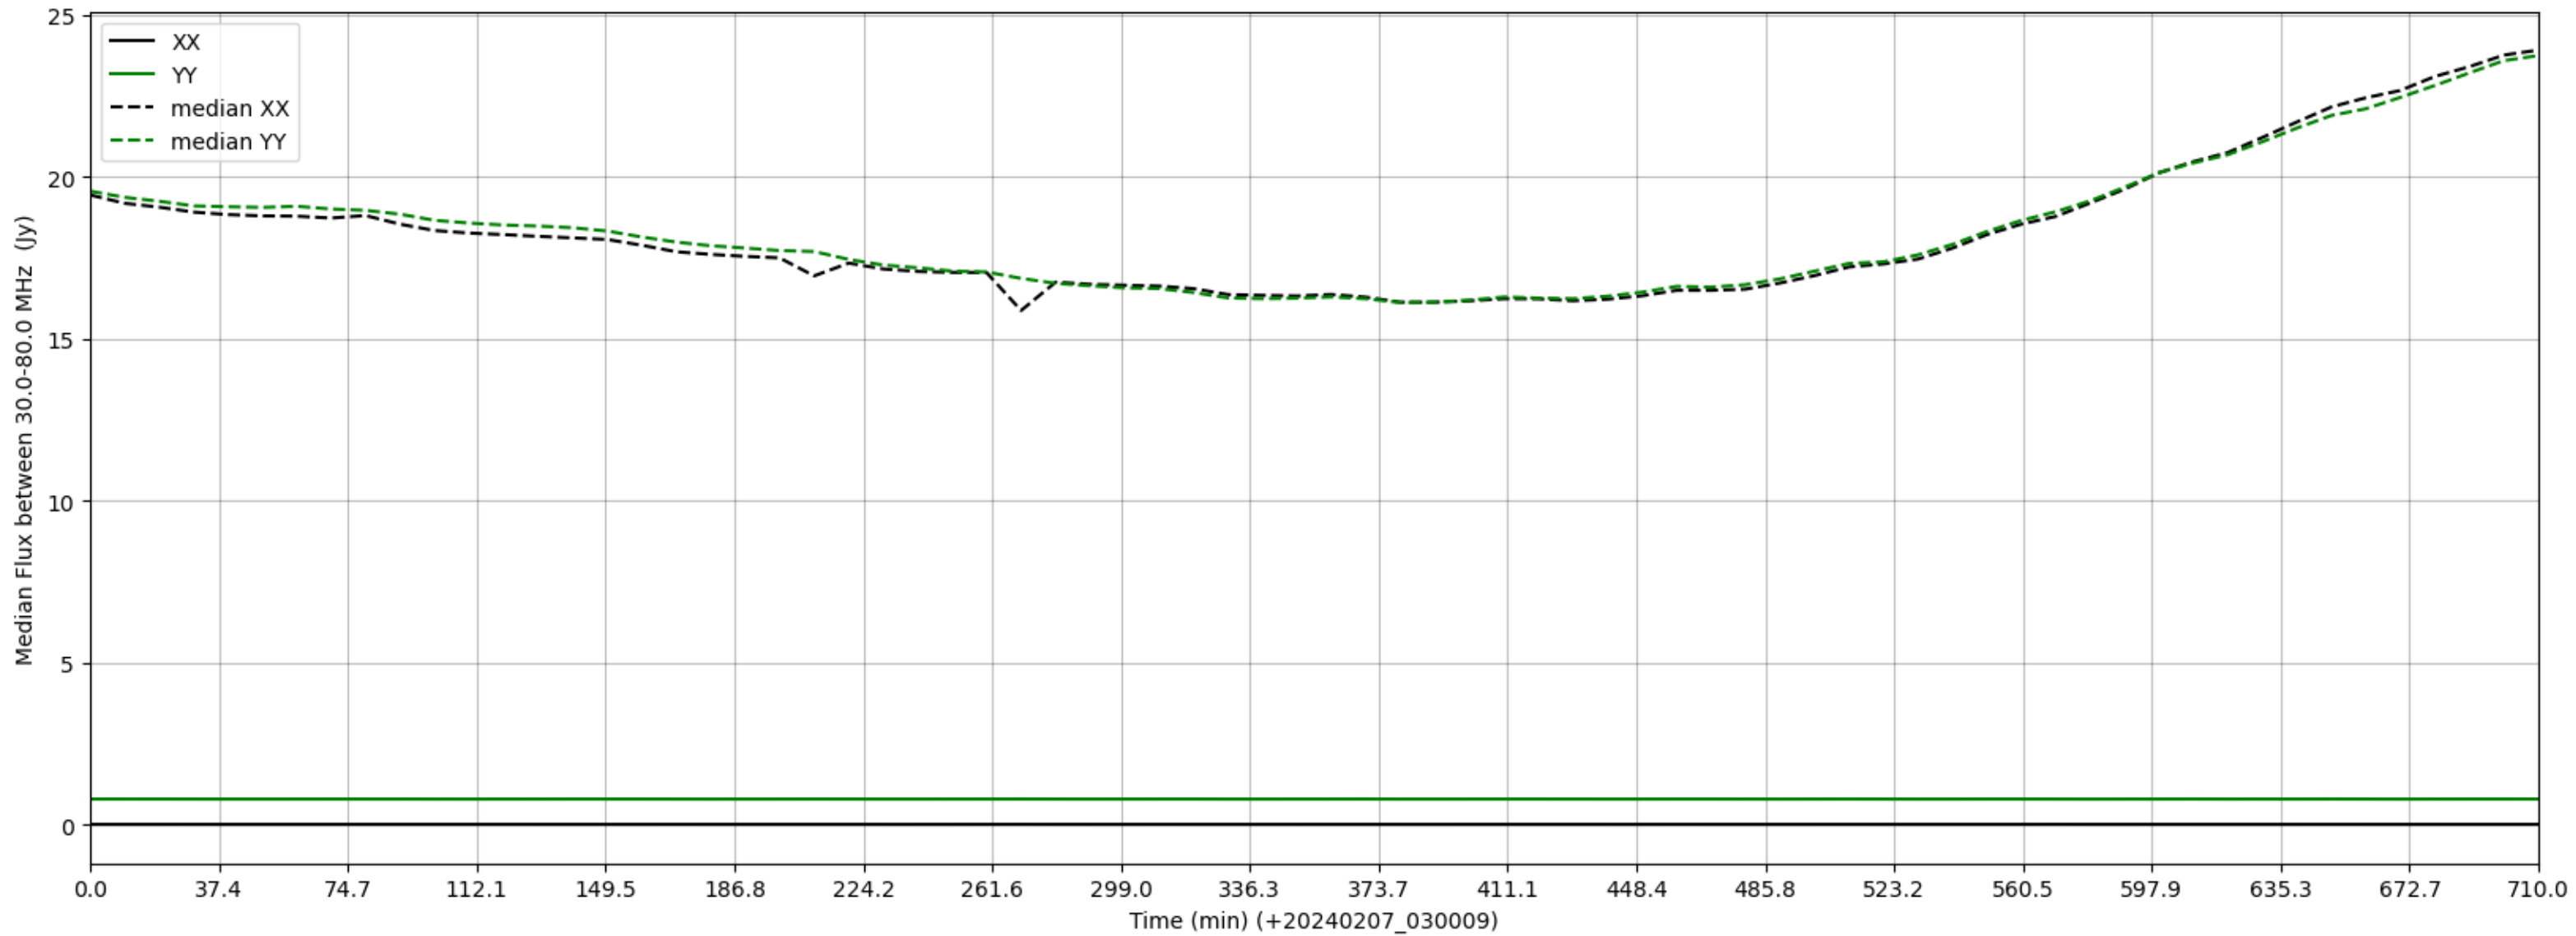

LWA318 - Correlator# 055 - XX FLAGS:LowFlux - YY FLAGS:LowFlux

LWA336 - Correlator# 056 - XX FLAGS:LowFlux - YY FLAGS:LowFlux

LWA335 - Correlator# 057 - XX FLAGS:LowFlux - YY FLAGS:LowFlux

LWA343 - Correlator# 058 - XX FLAGS:LowFlux - YY FLAGS:LowFlux