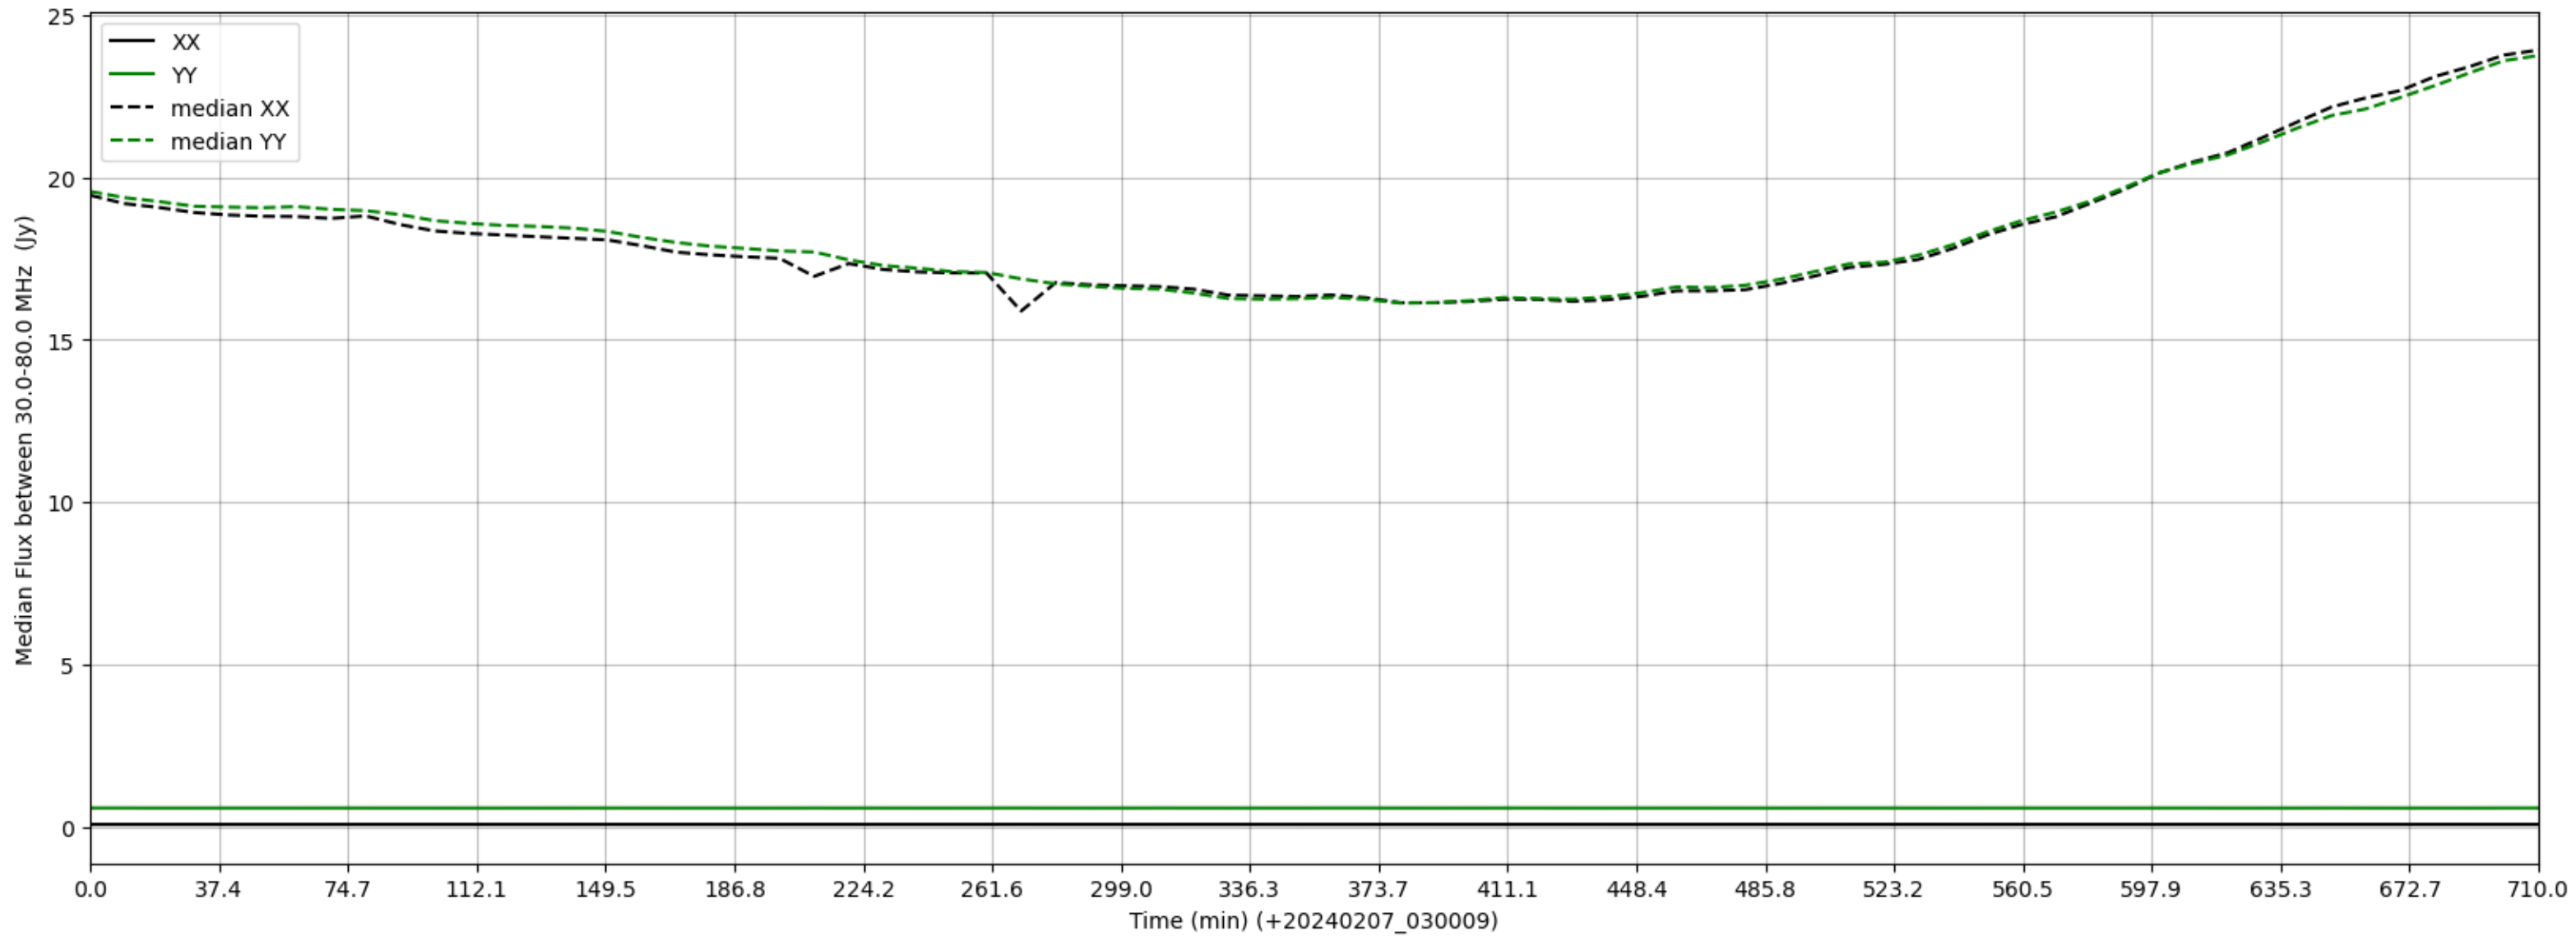

LWA276 - Correlator# 006 - XX FLAGS:LowFlux - YY FLAGS:LowFlux

LWA269 - Correlator# 005 - XX FLAGS:LowFlux - YY FLAGS:LowFlux