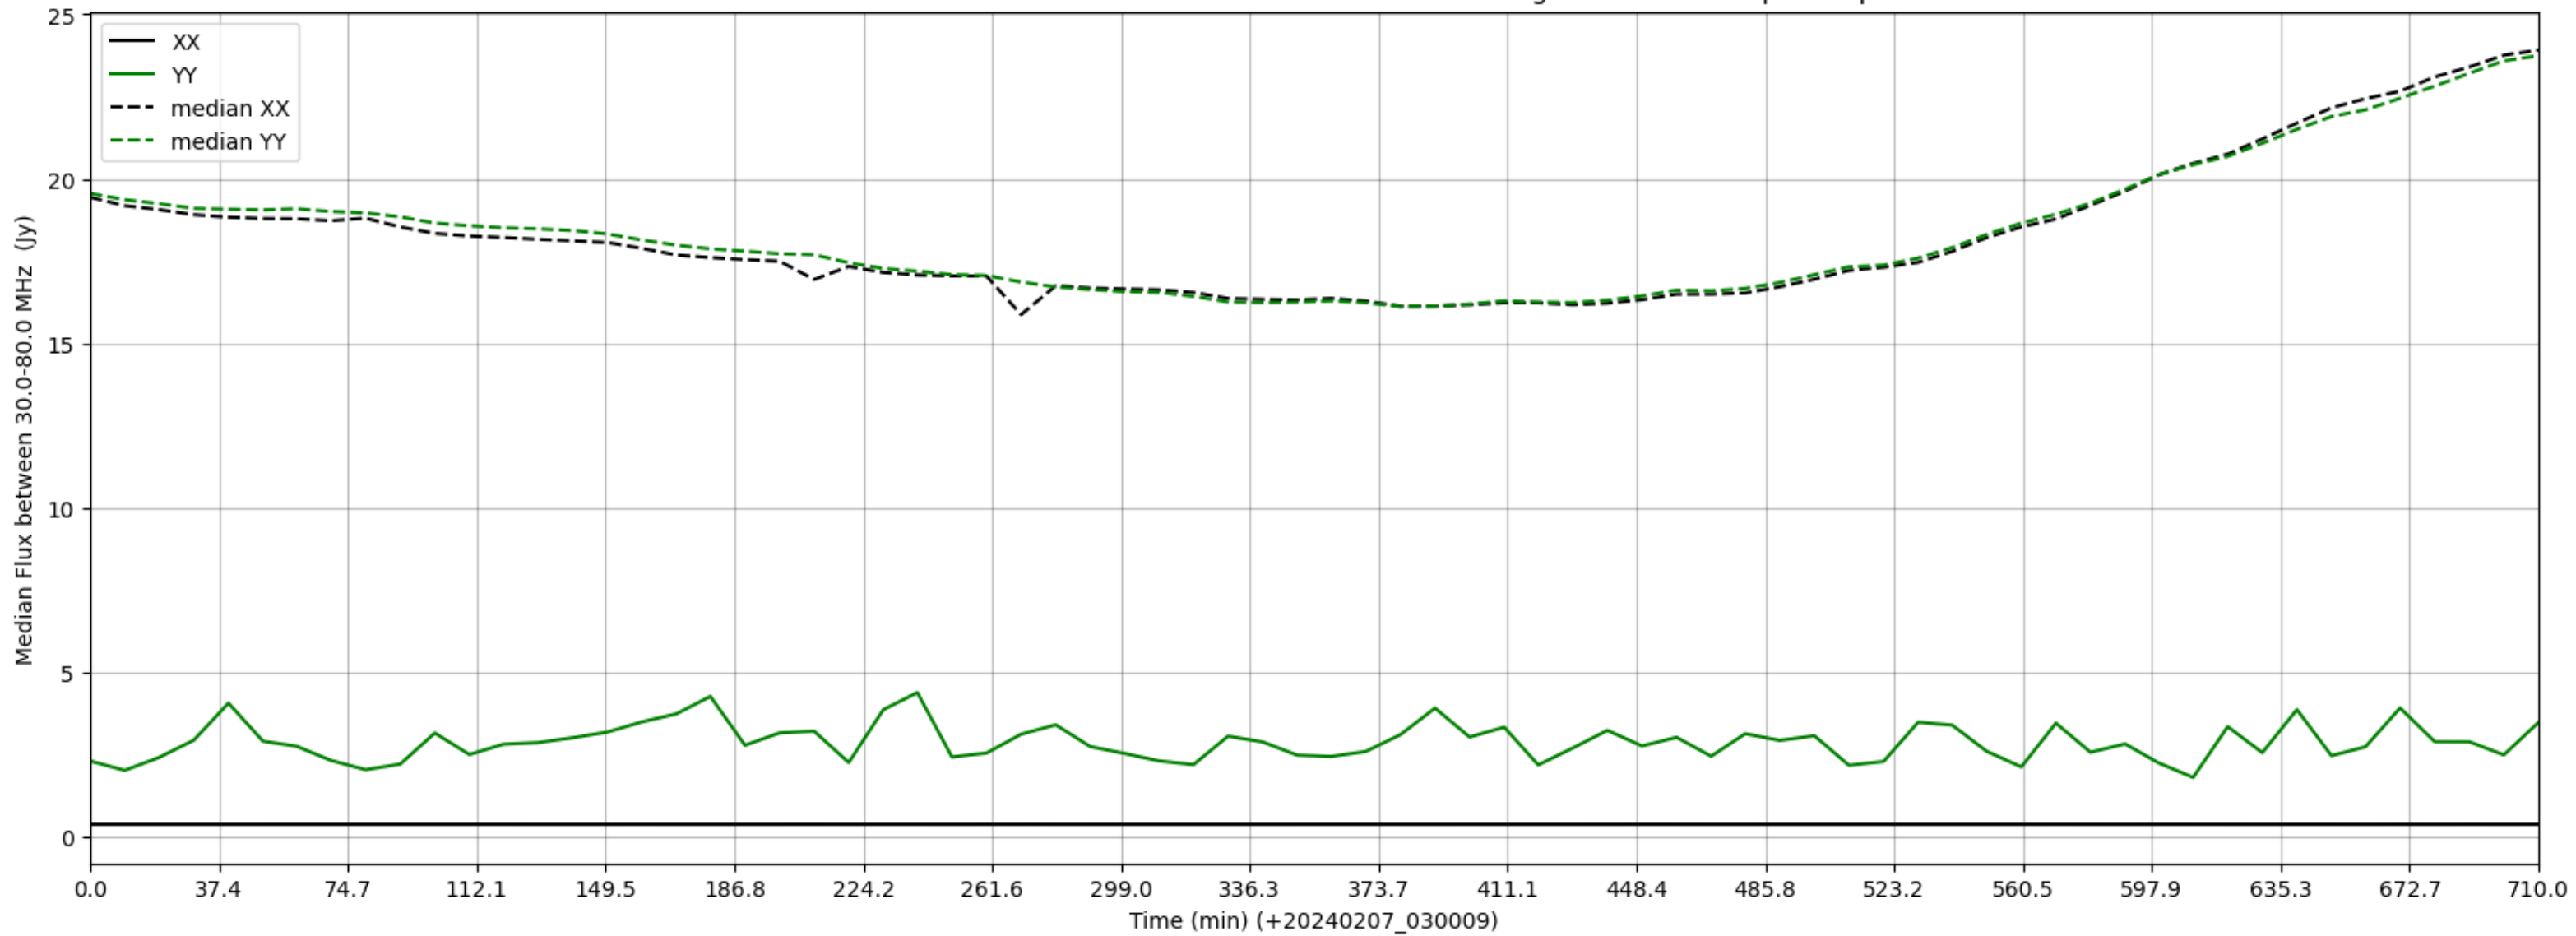

LWA270 - Correlator# 039 - XX FLAGS:LowFlux - YY FLAGS:LowFlux

LWA283 - Correlator# 040 - XX FLAGS:LowFlux - YY FLAGS:LowFlux

LWA280 - Correlator# 041 - XX FLAGS:LowFlux - YY FLAGS:BadSpecShape

LWA288 - Correlator# 042 - XX FLAGS:LowFlux - YY FLAGS:HighTimeVar+BadSpecShape