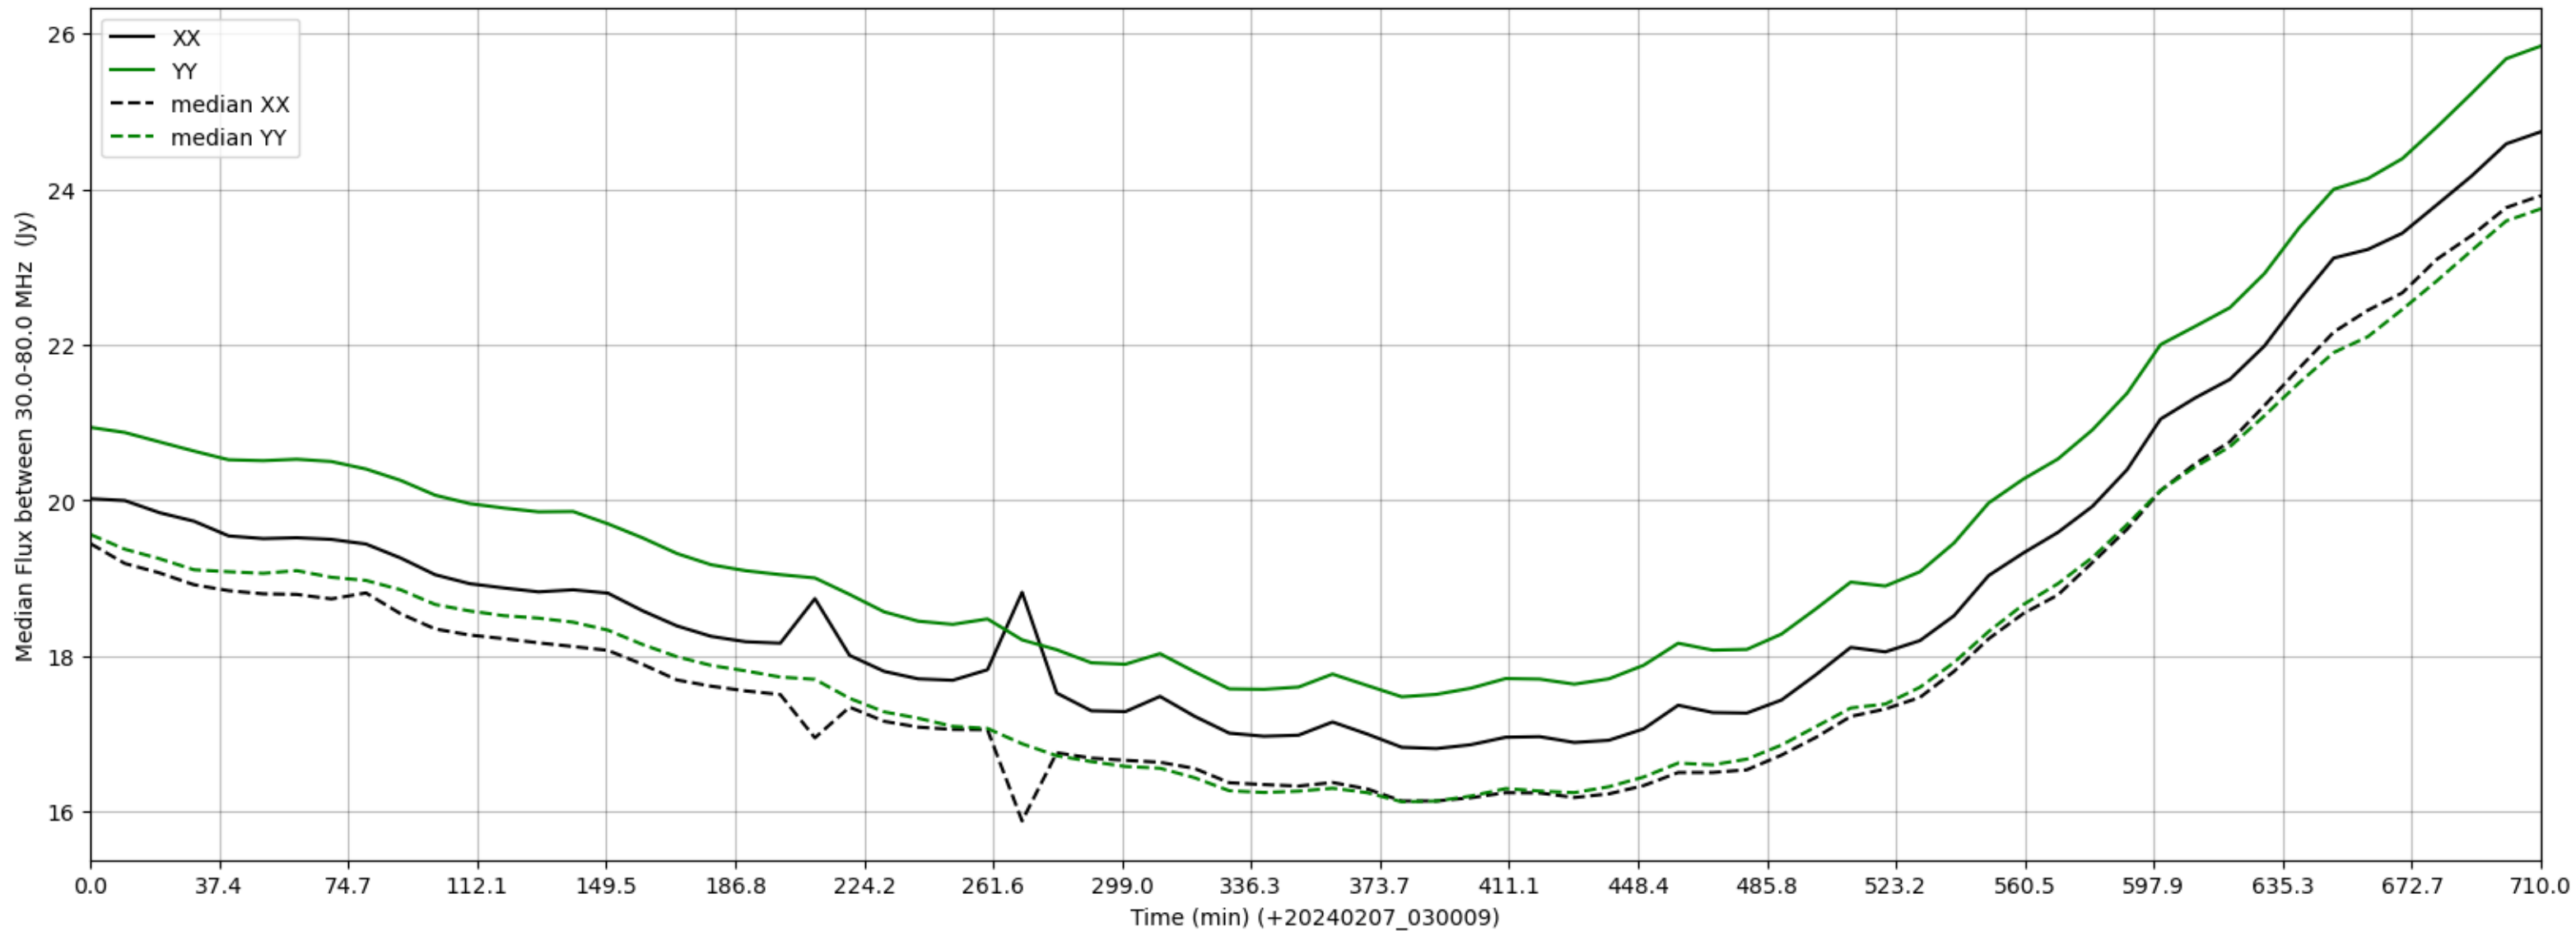

LWA132 - Correlator# 185 - XX FLAGS:Good - YY FLAGS:Good

LWA134 - Correlator# 184 - XX FLAGS:Good - YY FLAGS:Good