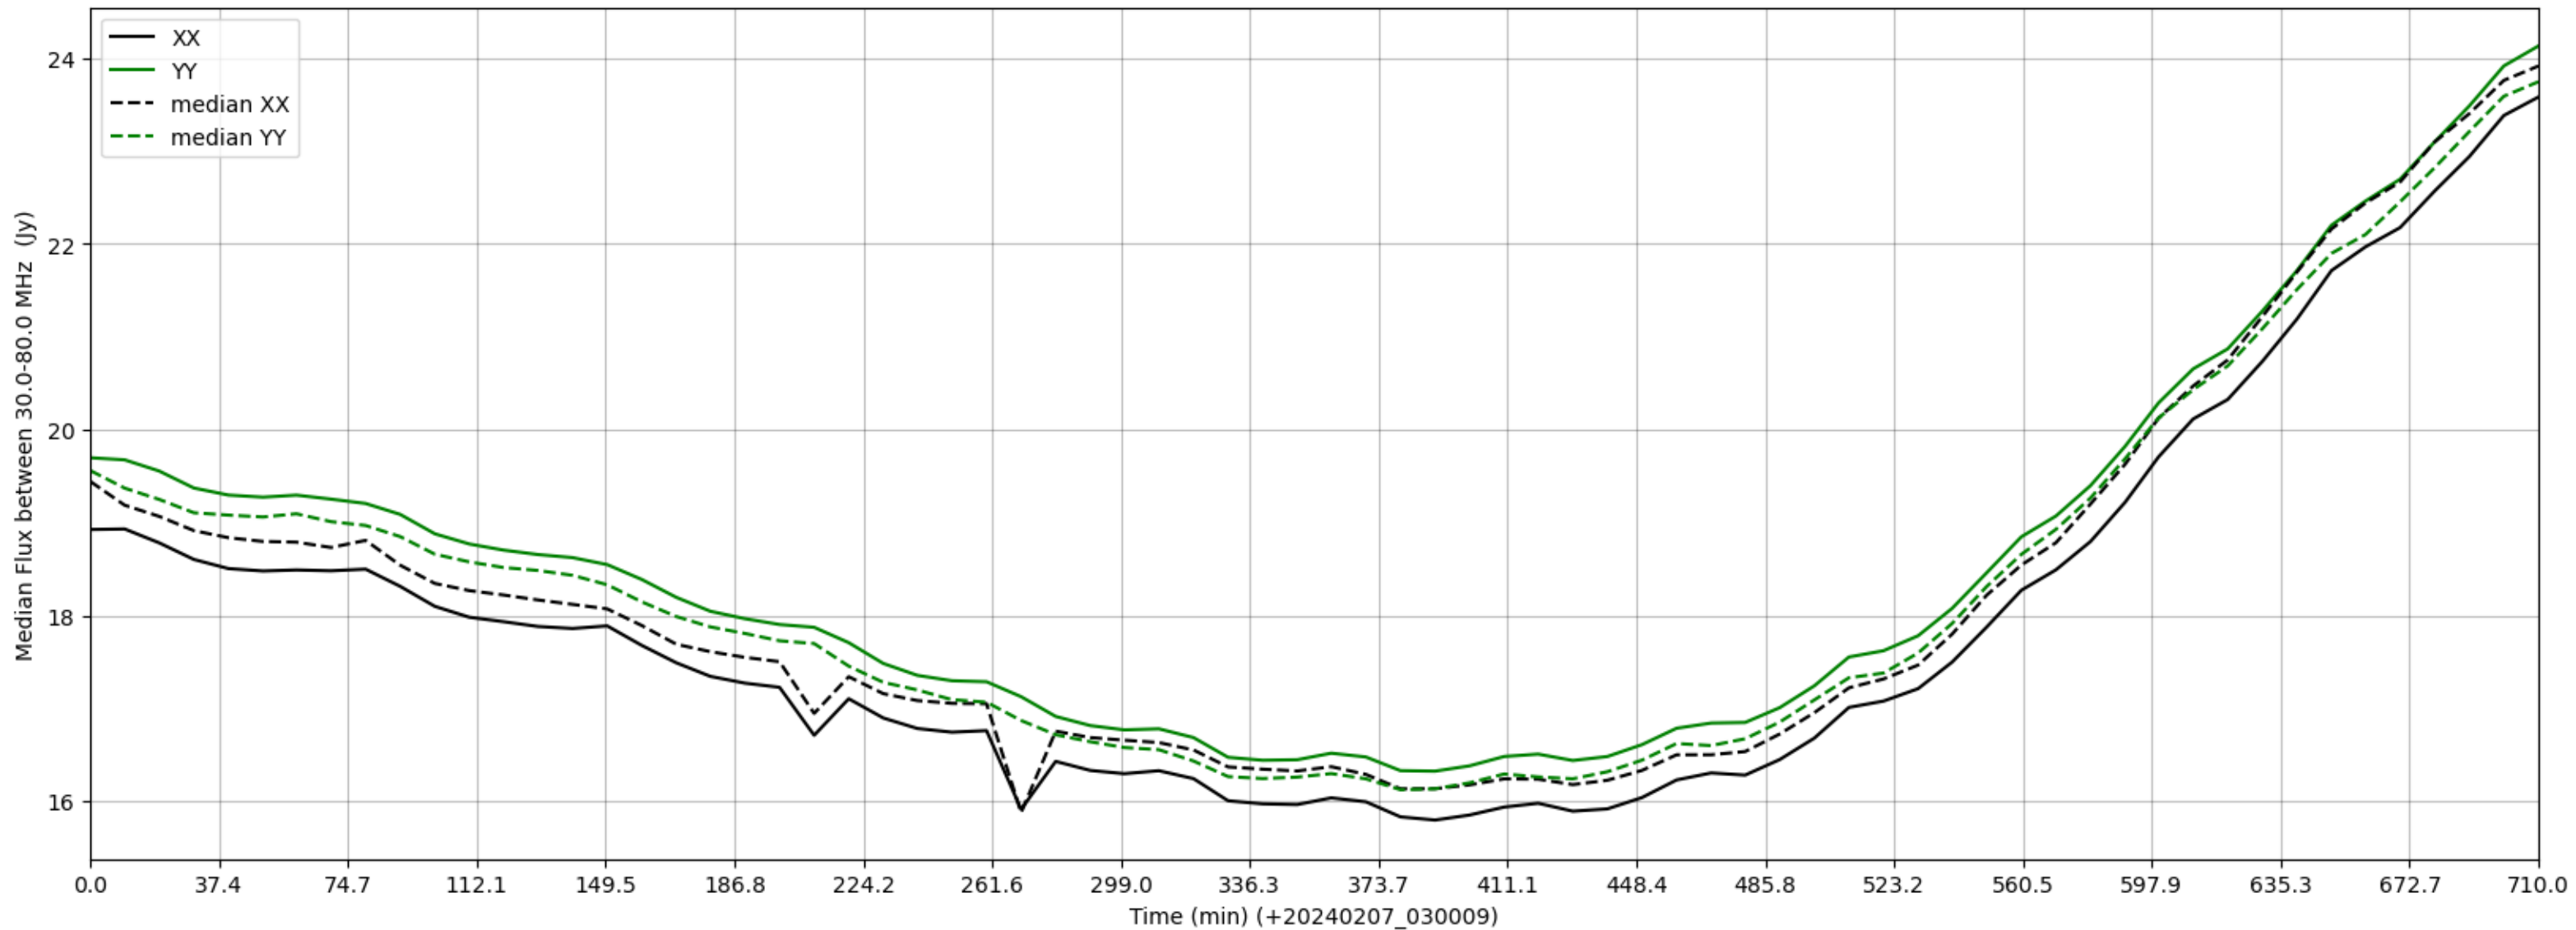

LWA249 - Correlator# 342 - XX FLAGS:Good - YY FLAGS:Good

LWA248 - Correlator# 343 - XX FLAGS:Good - YY FLAGS:Good

LWA251 - Correlator# 344 - XX FLAGS:Good - YY FLAGS:Good

LWA250 - Correlator# 345 - XX FLAGS:Good - YY FLAGS:Good