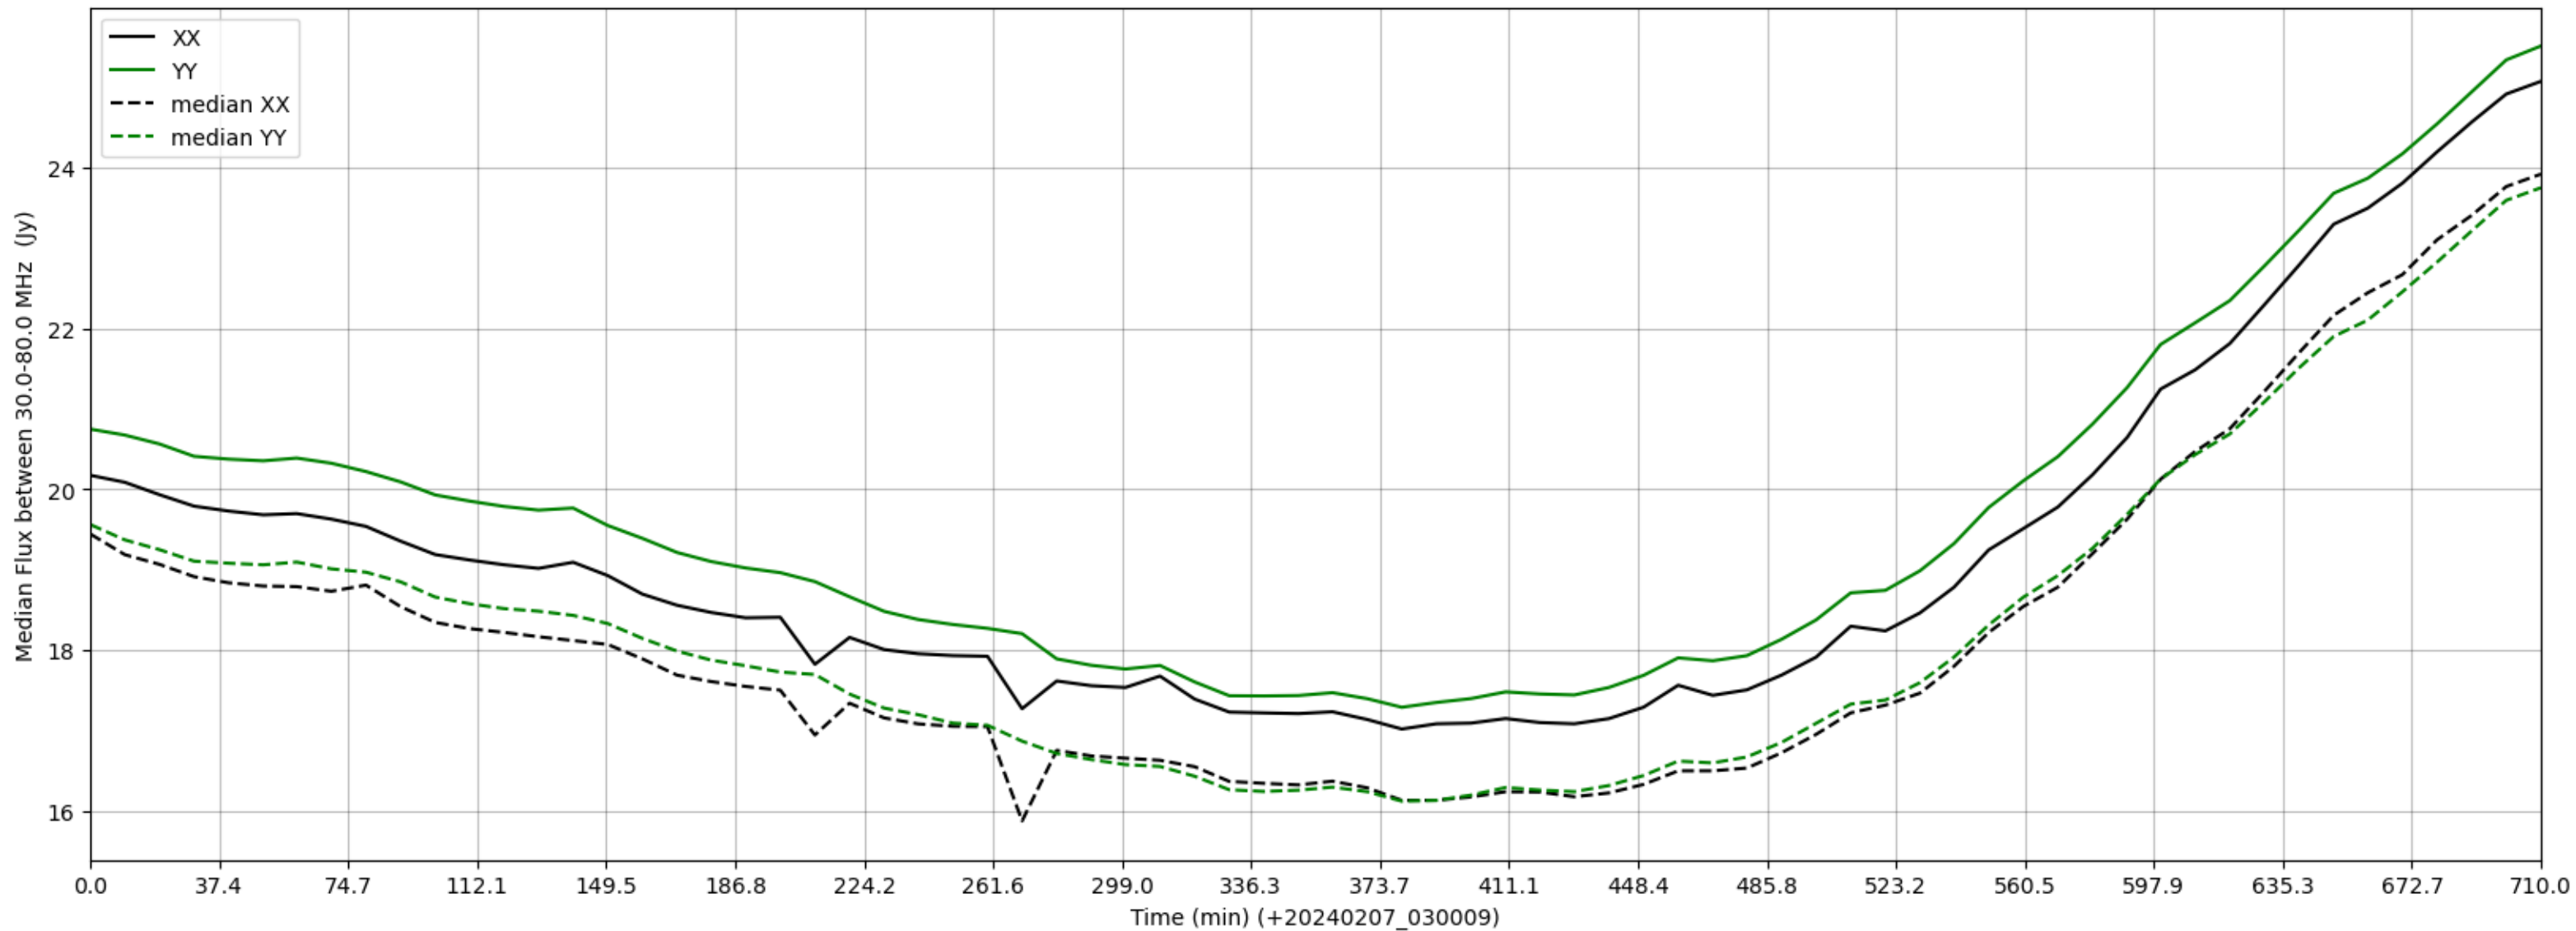

LWA147 - Correlator# 214 - XX FLAGS:Good - YY FLAGS:Good

LWA144 - Correlator# 213 - XX FLAGS:Good - YY FLAGS:Good