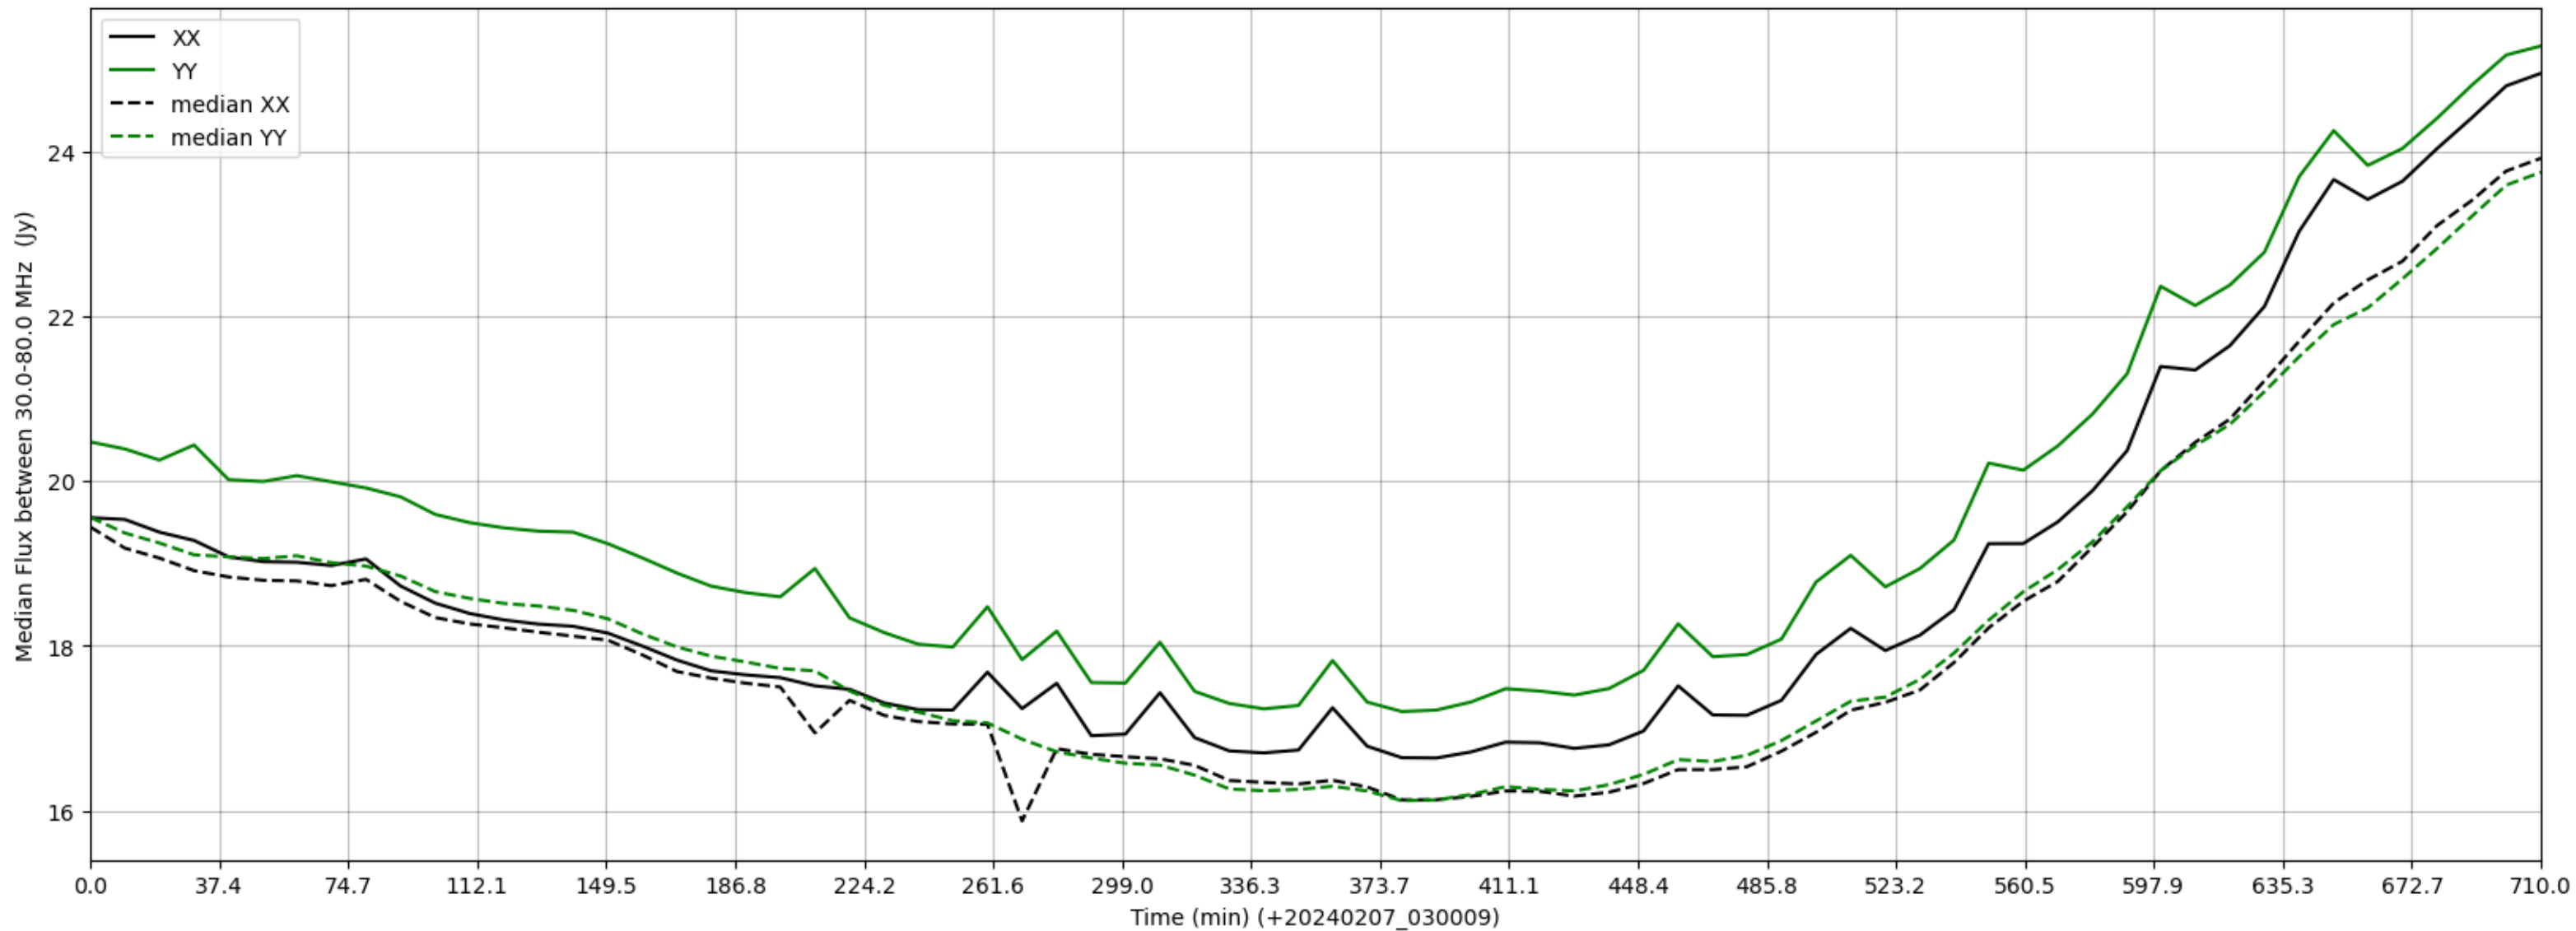

LWA102 - Correlator# 177 - XX FLAGS:Good - YY FLAGS:Good

LWA103 - Correlator# 176 - XX FLAGS:Good - YY FLAGS:Good