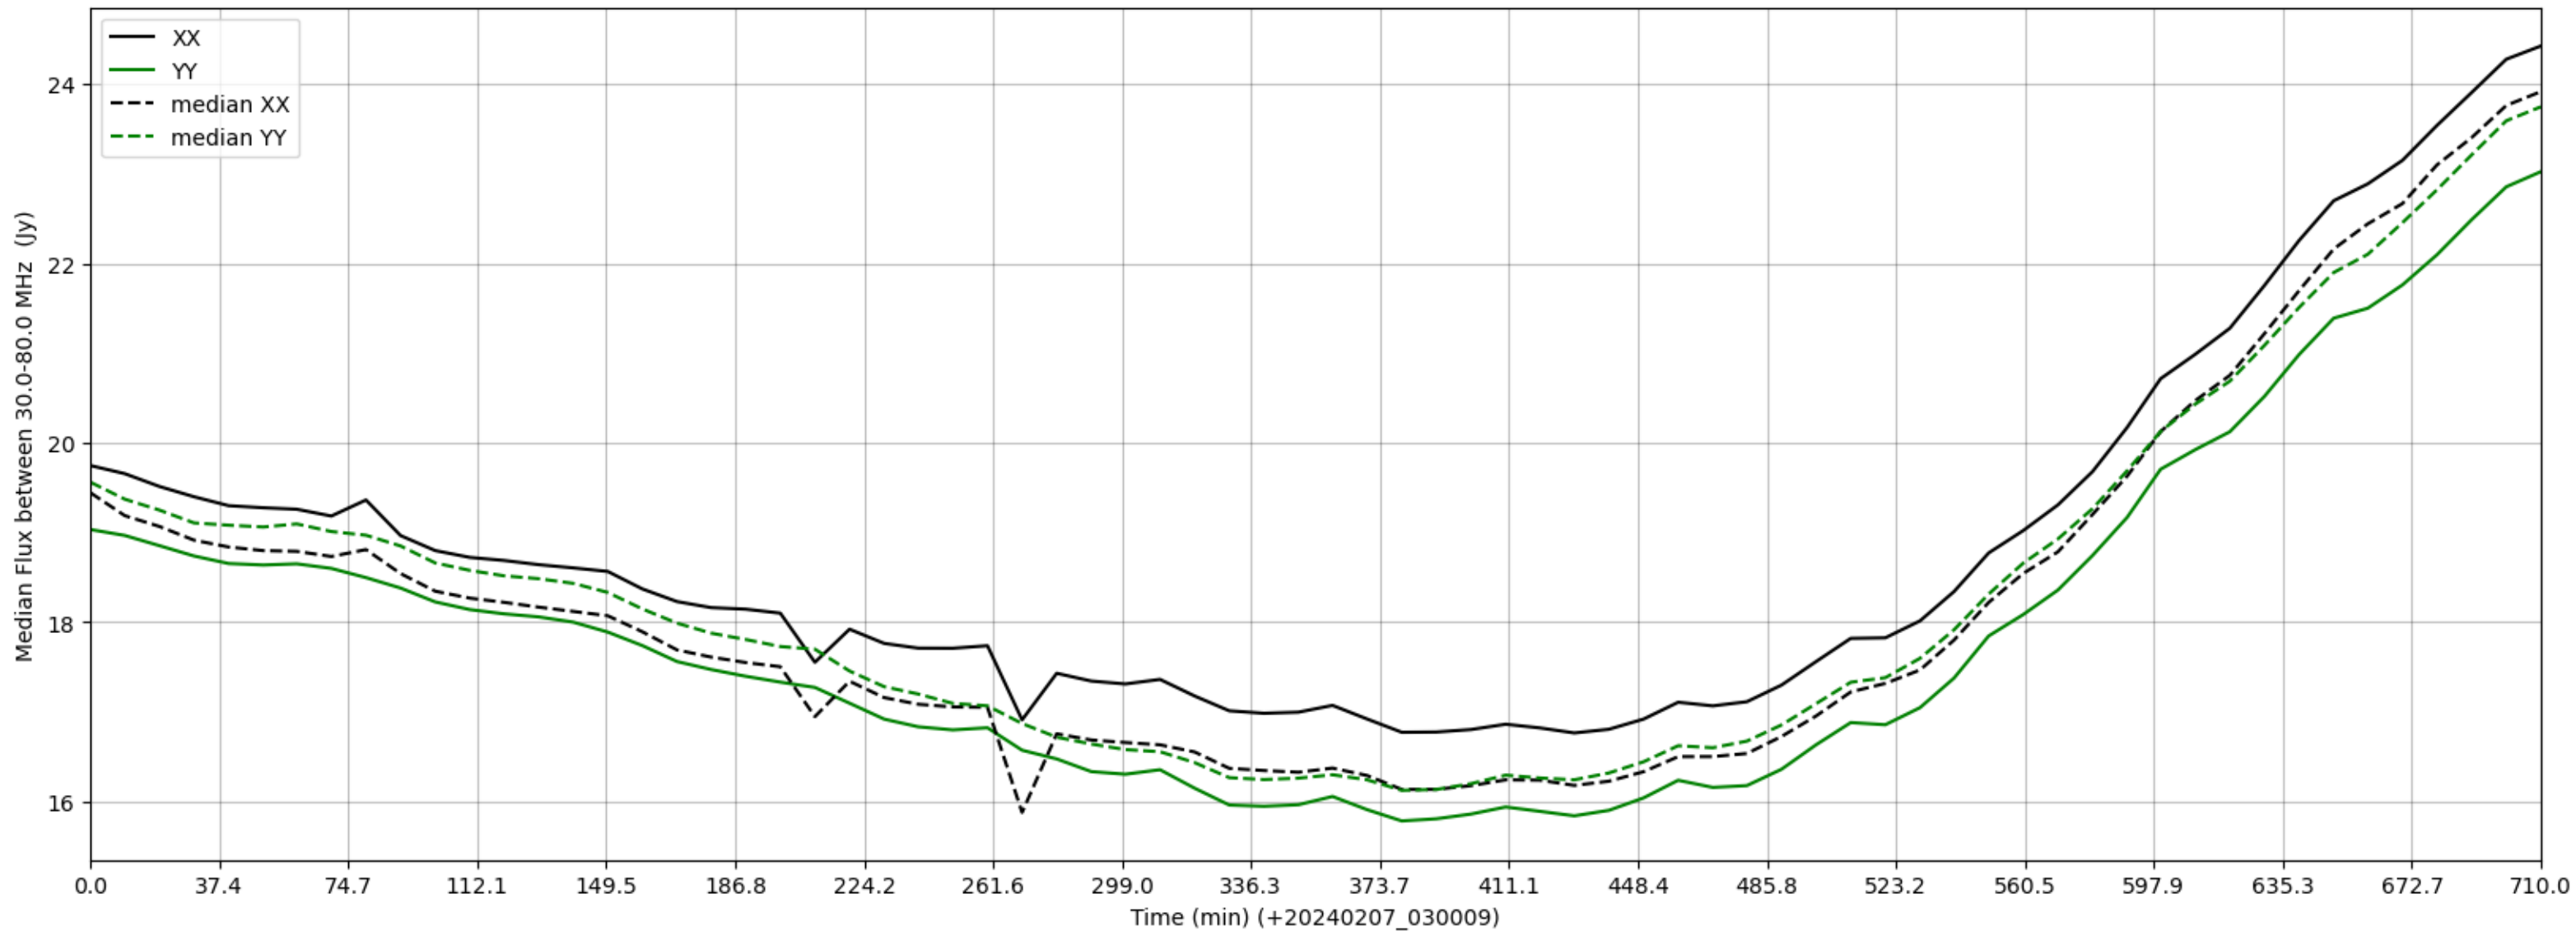

LWA100 - Correlator# 175 - XX FLAGS:Good - YY FLAGS:Good

LWA103 - Correlator# 176 - XX FLAGS:Good - YY FLAGS:Good

LWA102 - Correlator# 177 - XX FLAGS:Good - YY FLAGS:Good

LWA105 - Correlator# 178 - XX FLAGS:HighTimeVar+BadSpecShape - YY FLAGS:Good