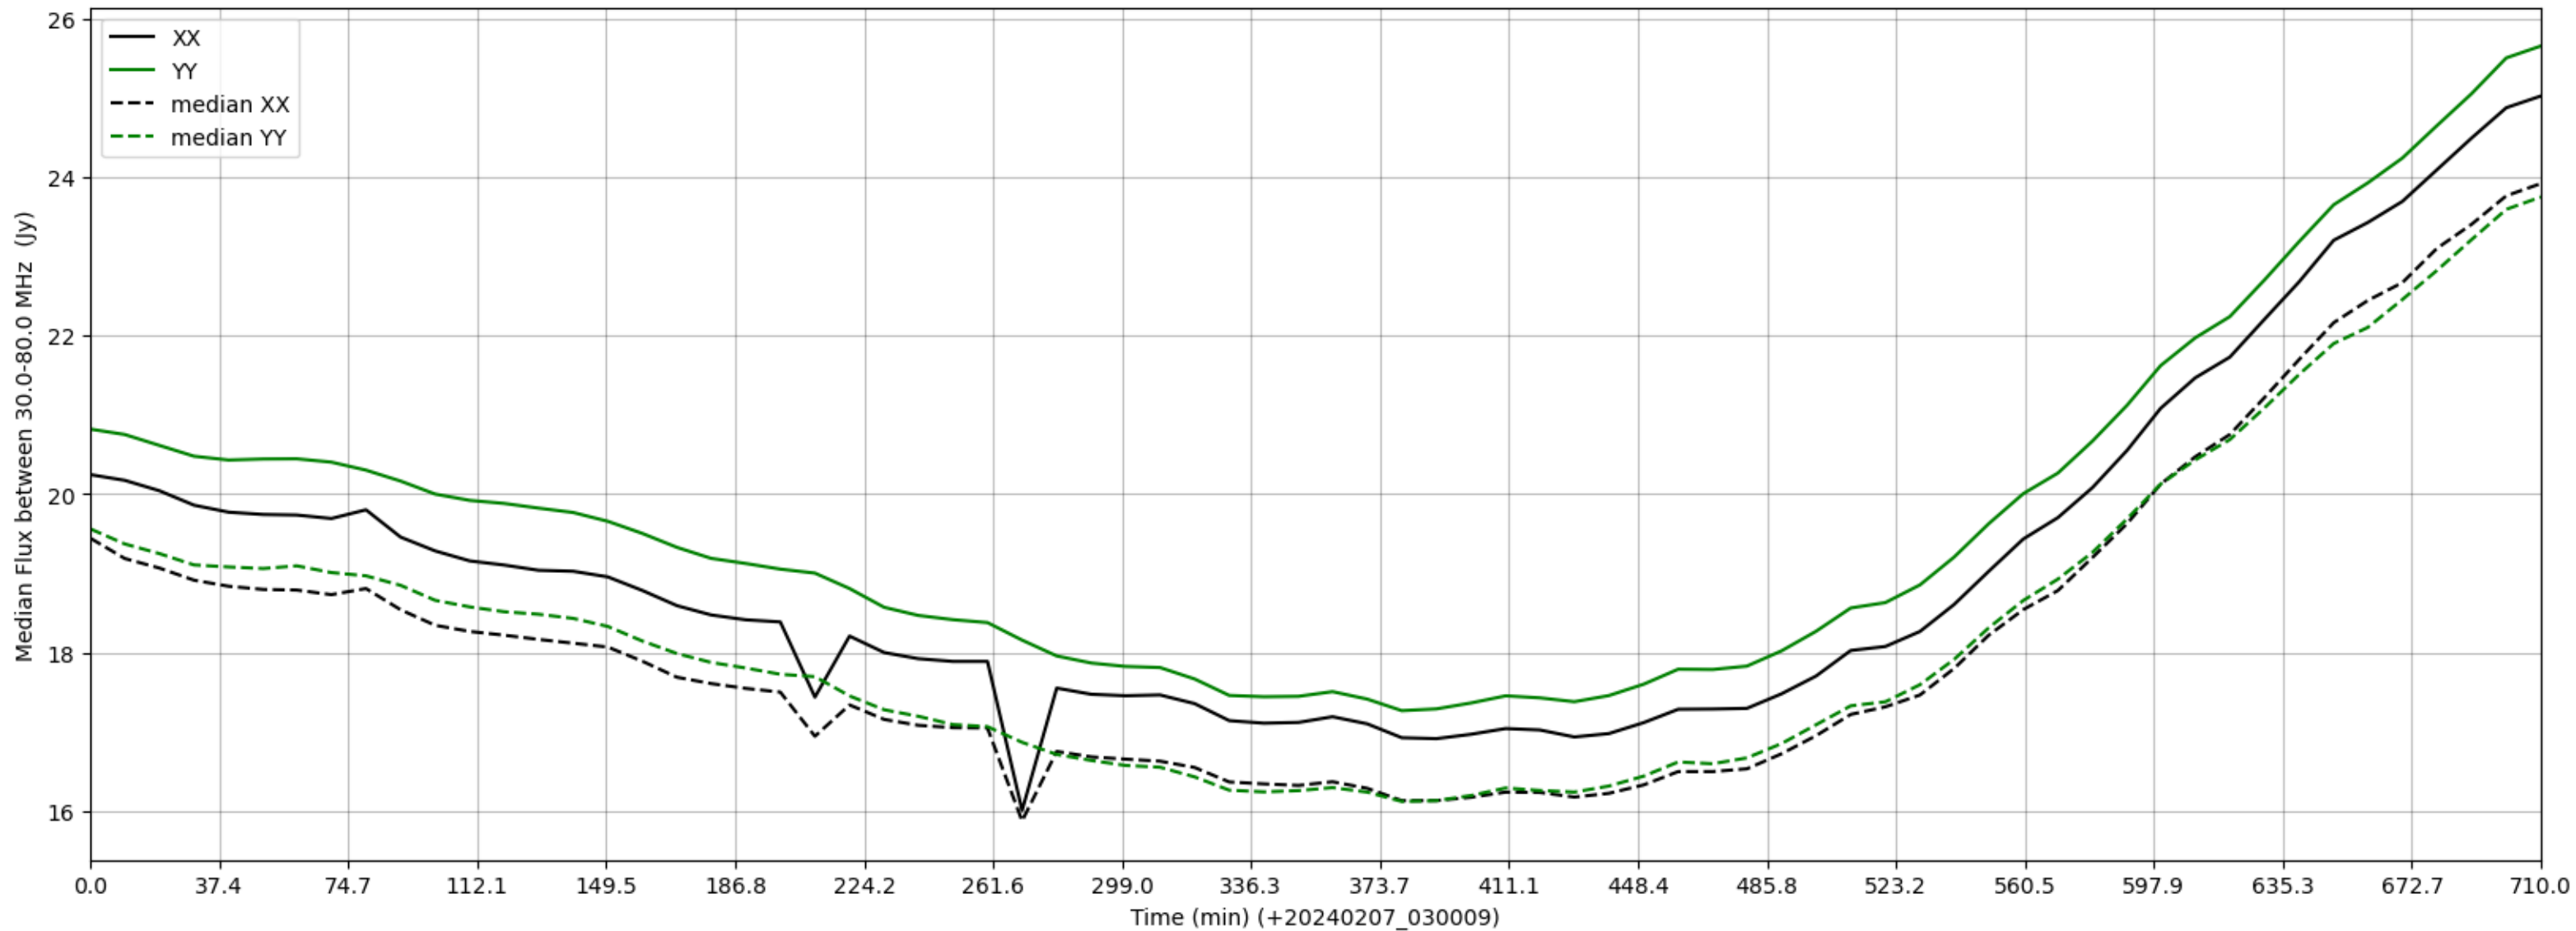

LWA364 - Correlator# 127 - XX FLAGS:LowFlux - YY FLAGS:LowFlux

LWA030 - Correlator# 128 - XX FLAGS:Good - YY FLAGS:Good

LWA028 - Correlator# 129 - XX FLAGS:Good - YY FLAGS:Good

LWA032 - Correlator# 130 - XX FLAGS:Good - YY FLAGS:Good