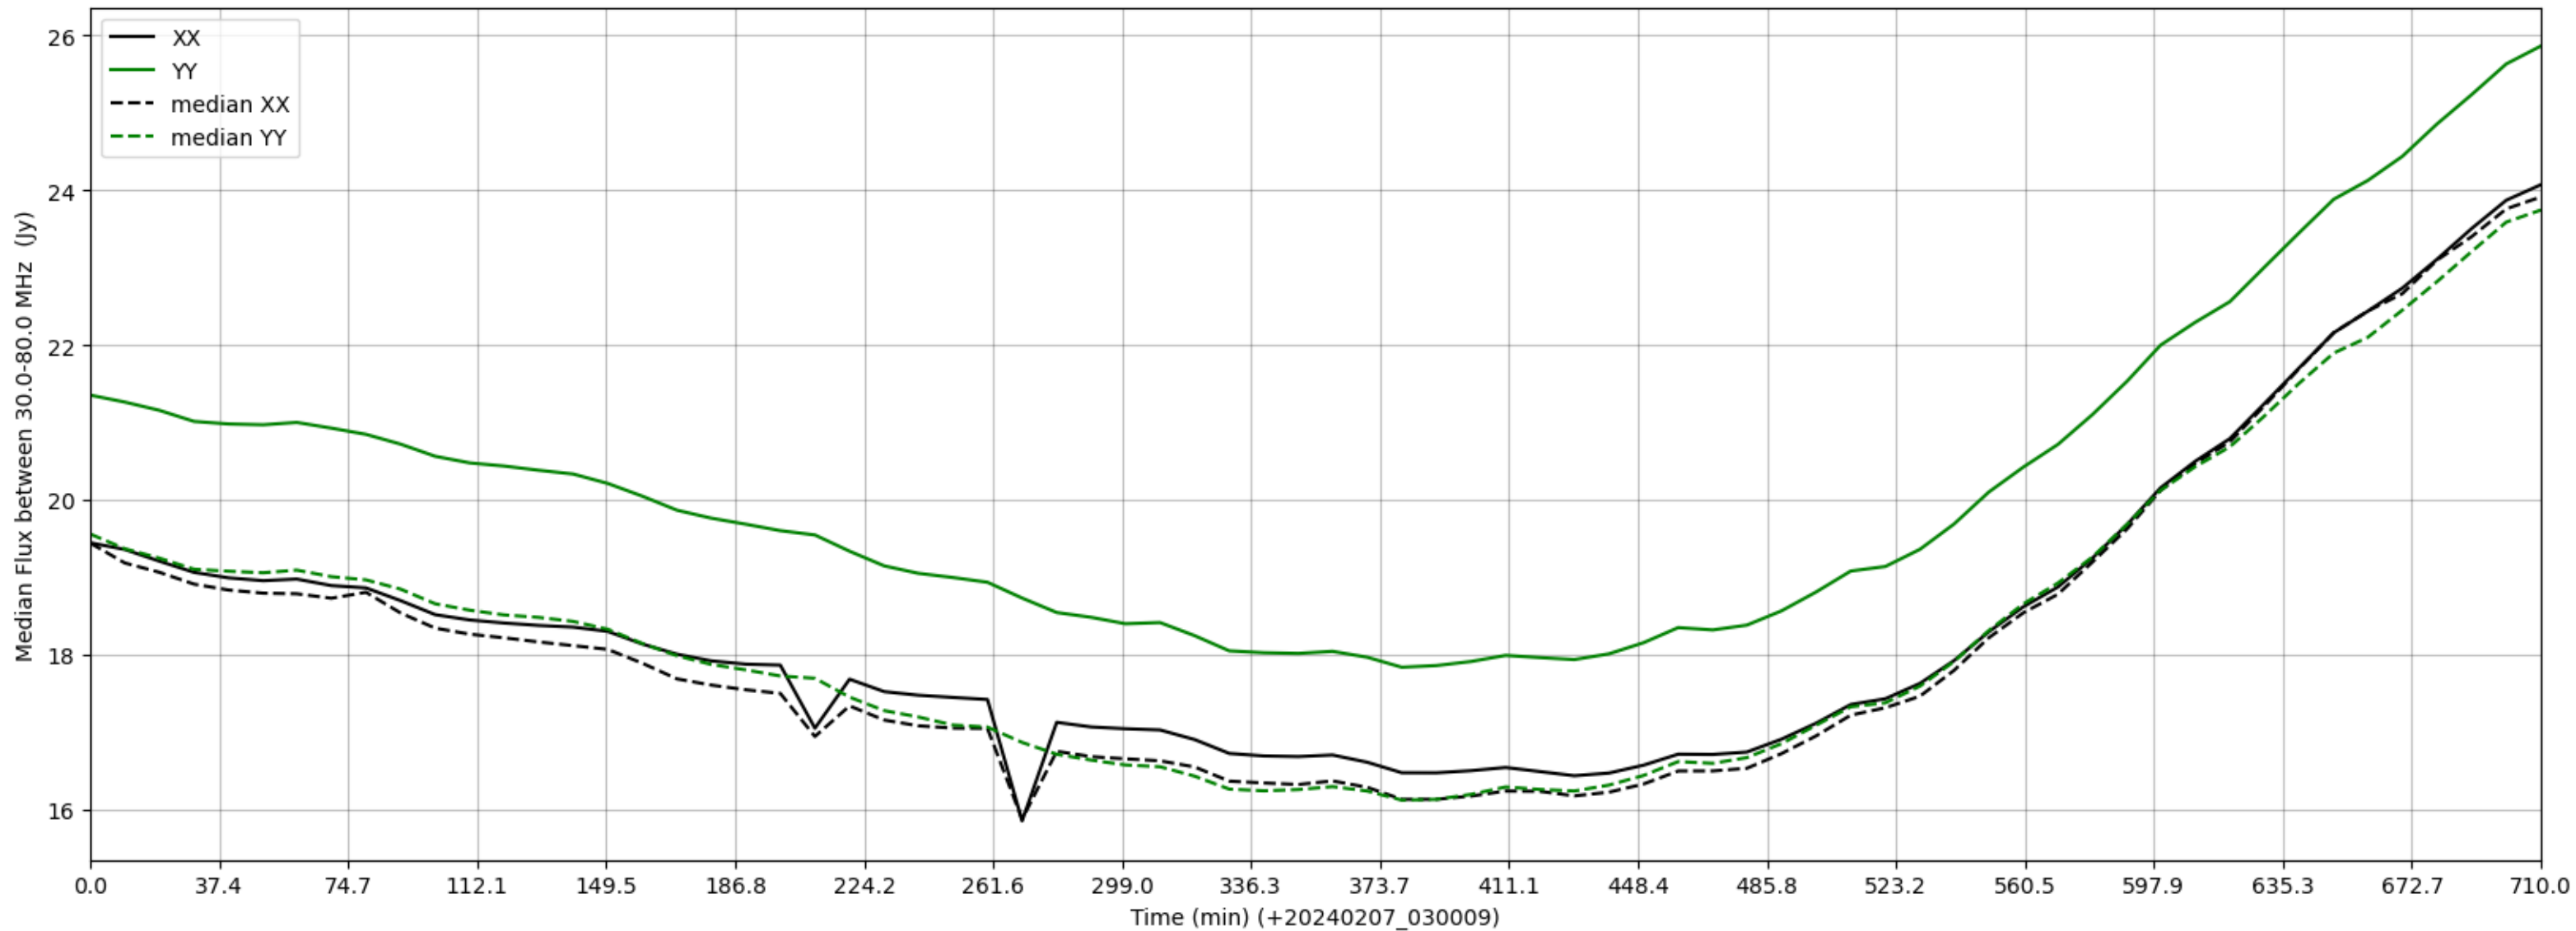

LWA118 - Correlator# 206 - XX FLAGS:Good - YY FLAGS:Good

LWA115 - Correlator# 205 - XX FLAGS:Good - YY FLAGS:Good