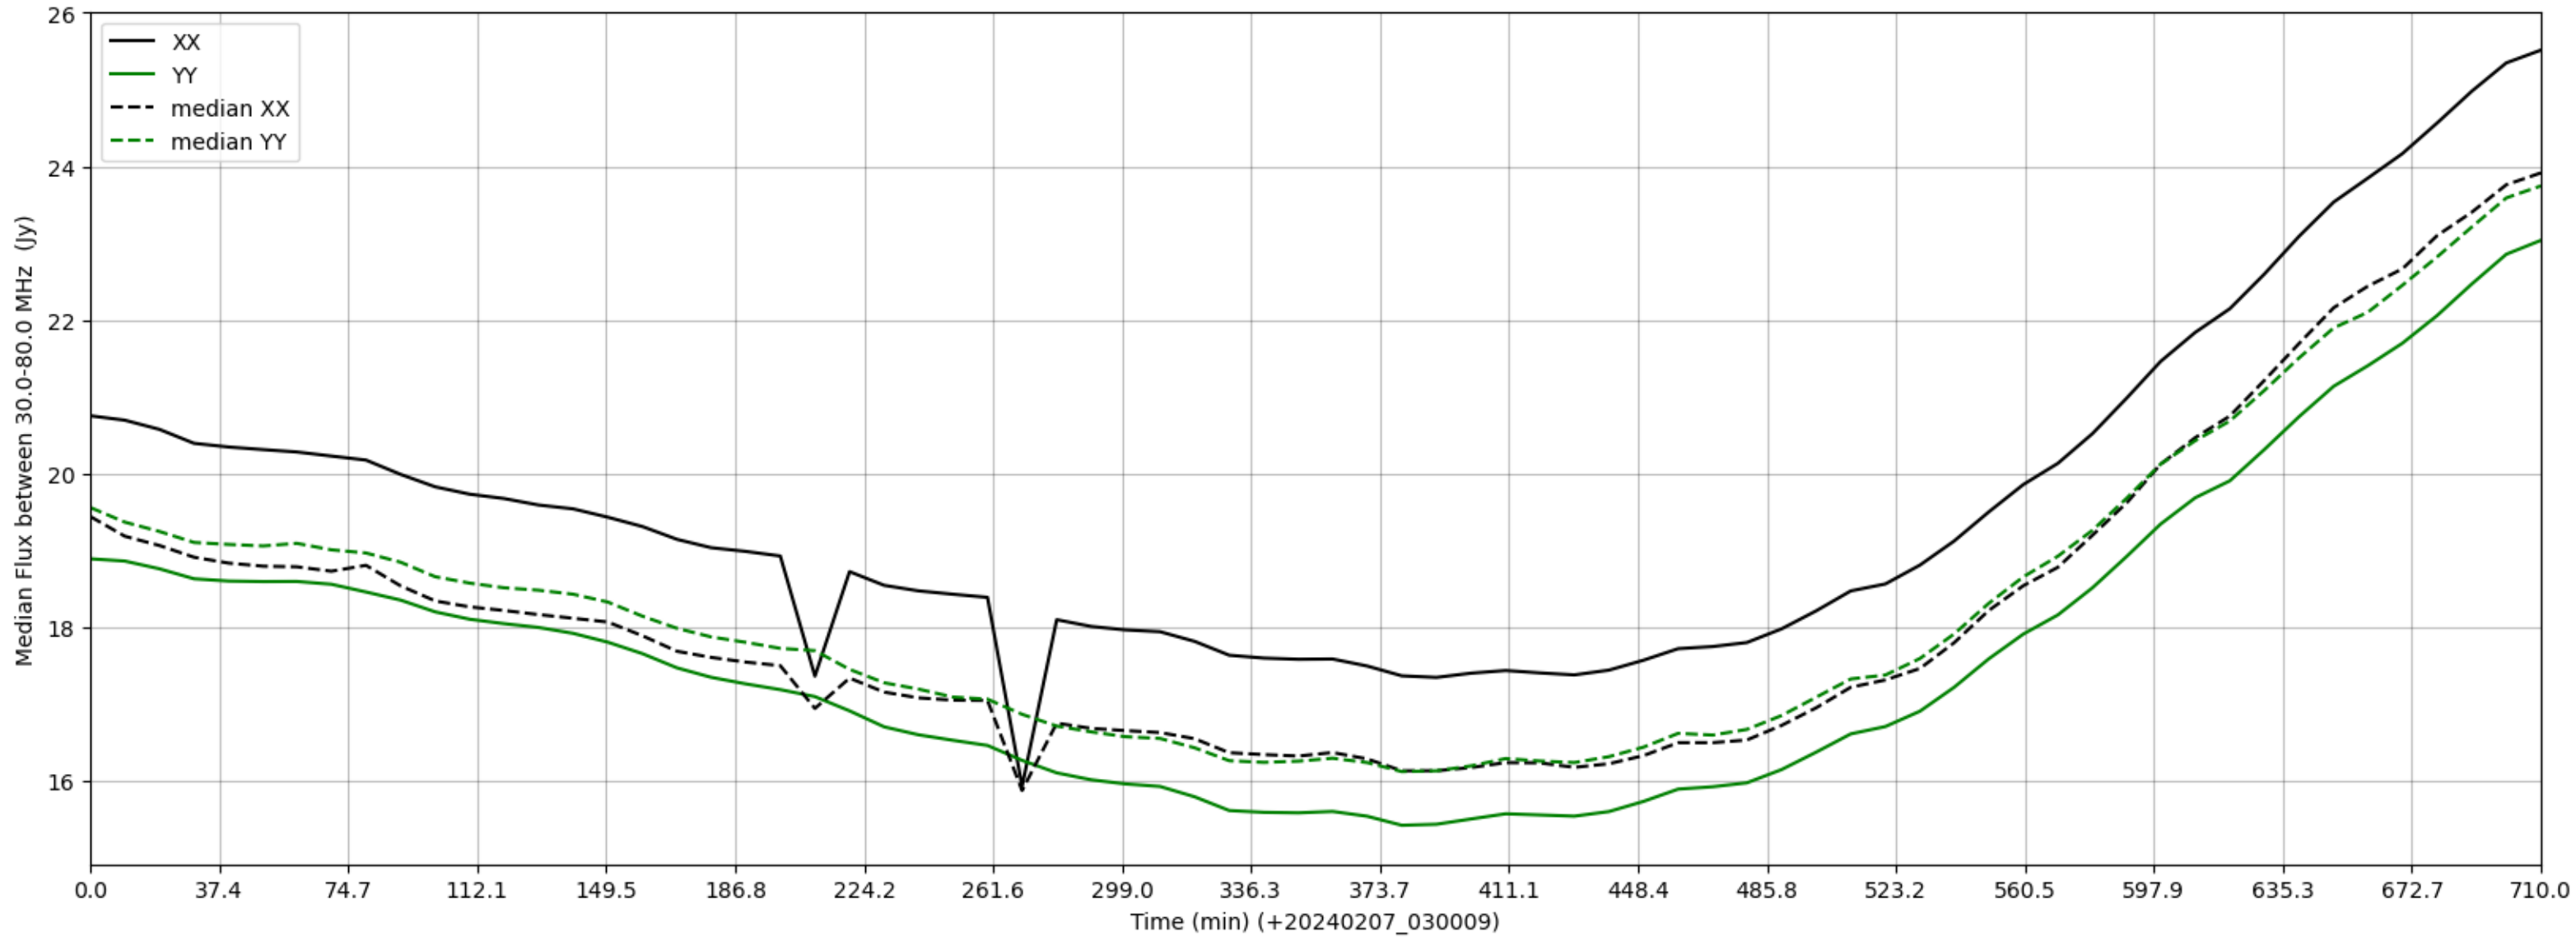

LWA057 - Correlator# 134 - XX FLAGS:Good - YY FLAGS:Good

LWA060 - Correlator# 133 - XX FLAGS:Good - YY FLAGS:Good