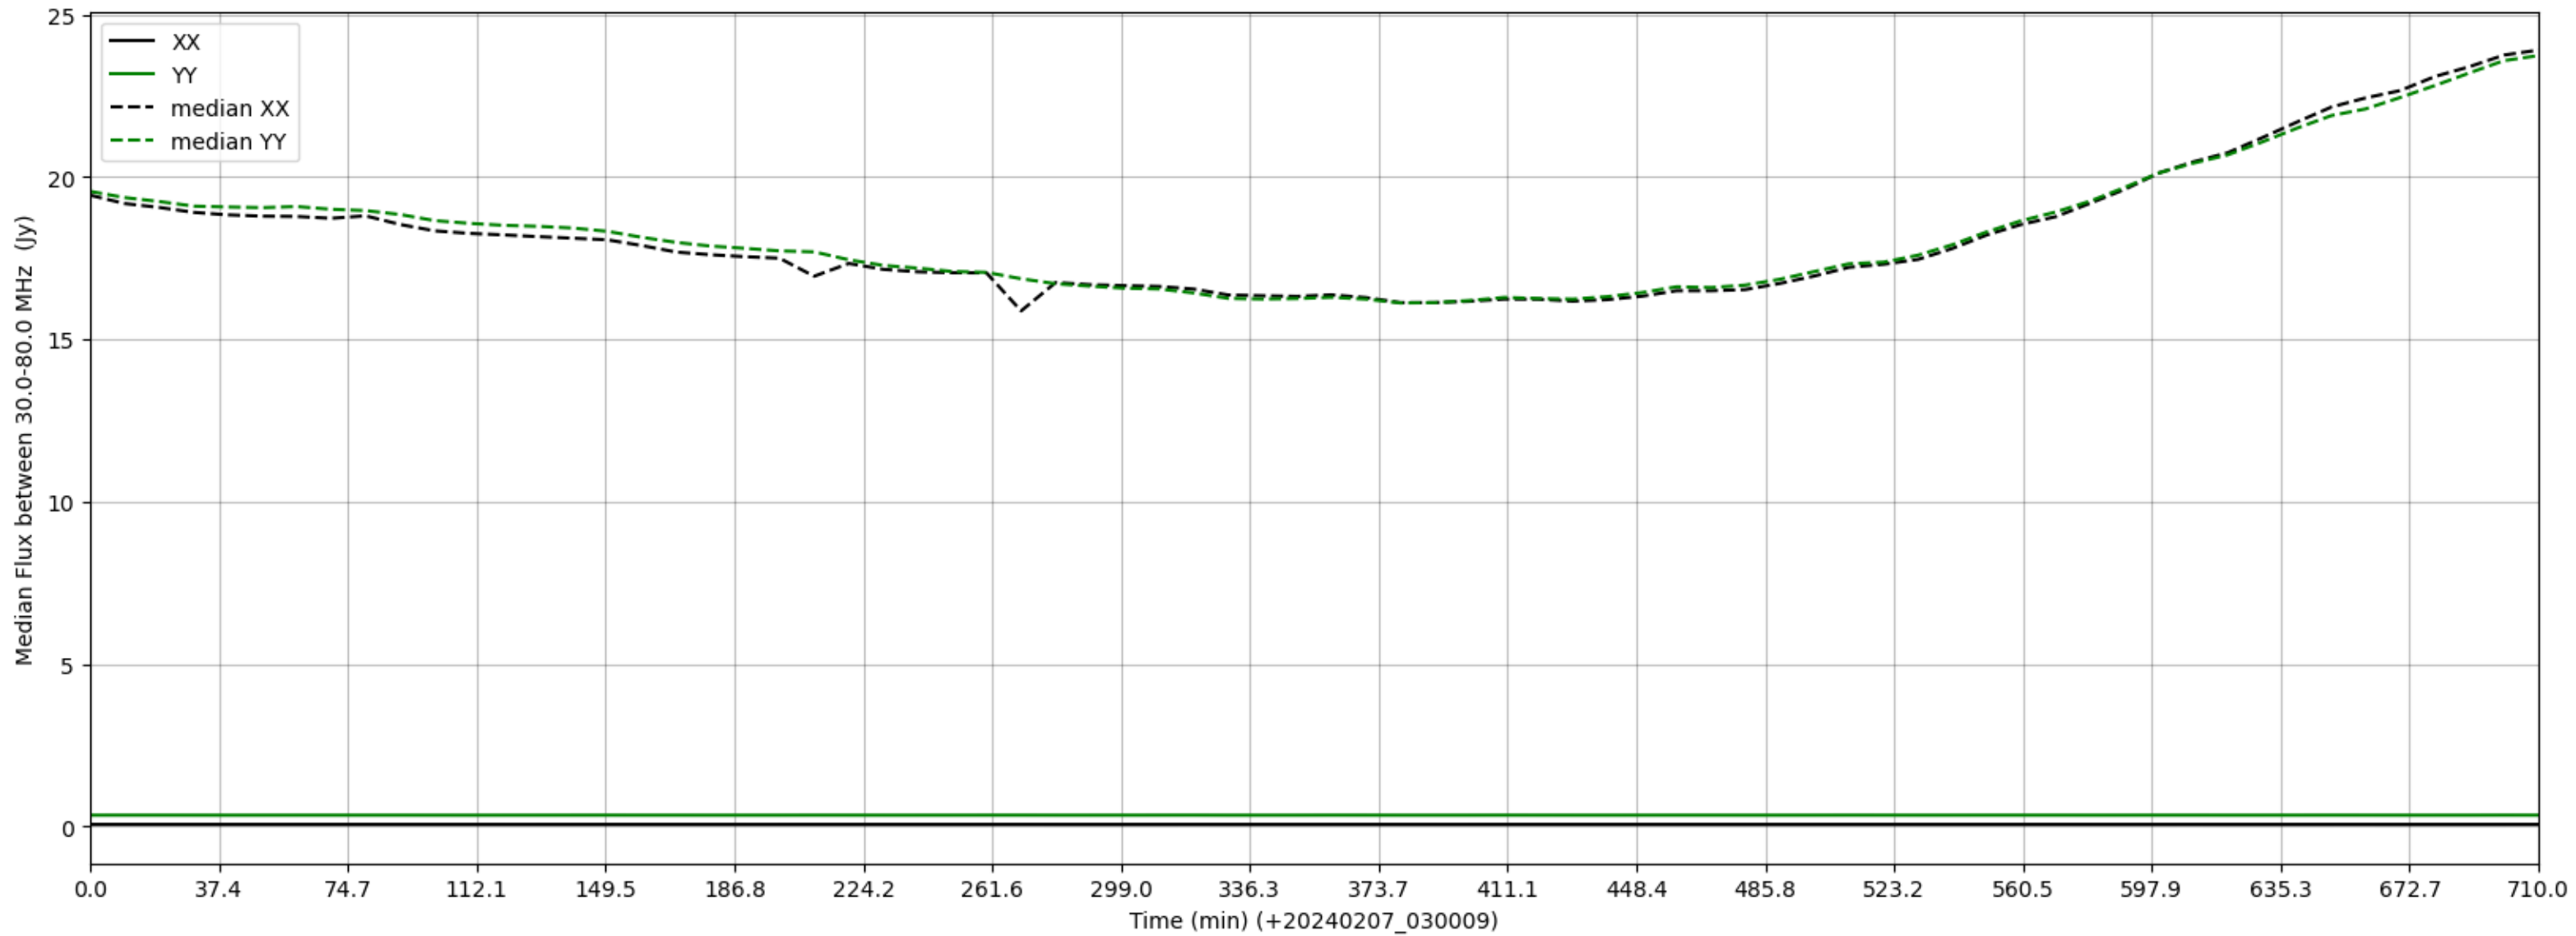

LWA307 - Correlator# 012 - XX FLAGS:LowFlux - YY FLAGS:LowFlux

LWA285 - Correlator# 013 - XX FLAGS:LowFlux - YY FLAGS:LowFlux

LWA309 - Correlator# 014 - XX FLAGS:LowFlux - YY FLAGS:LowFlux

LWA308 - Correlator# 015 - XX FLAGS:LowFlux - YY FLAGS:LowFlux