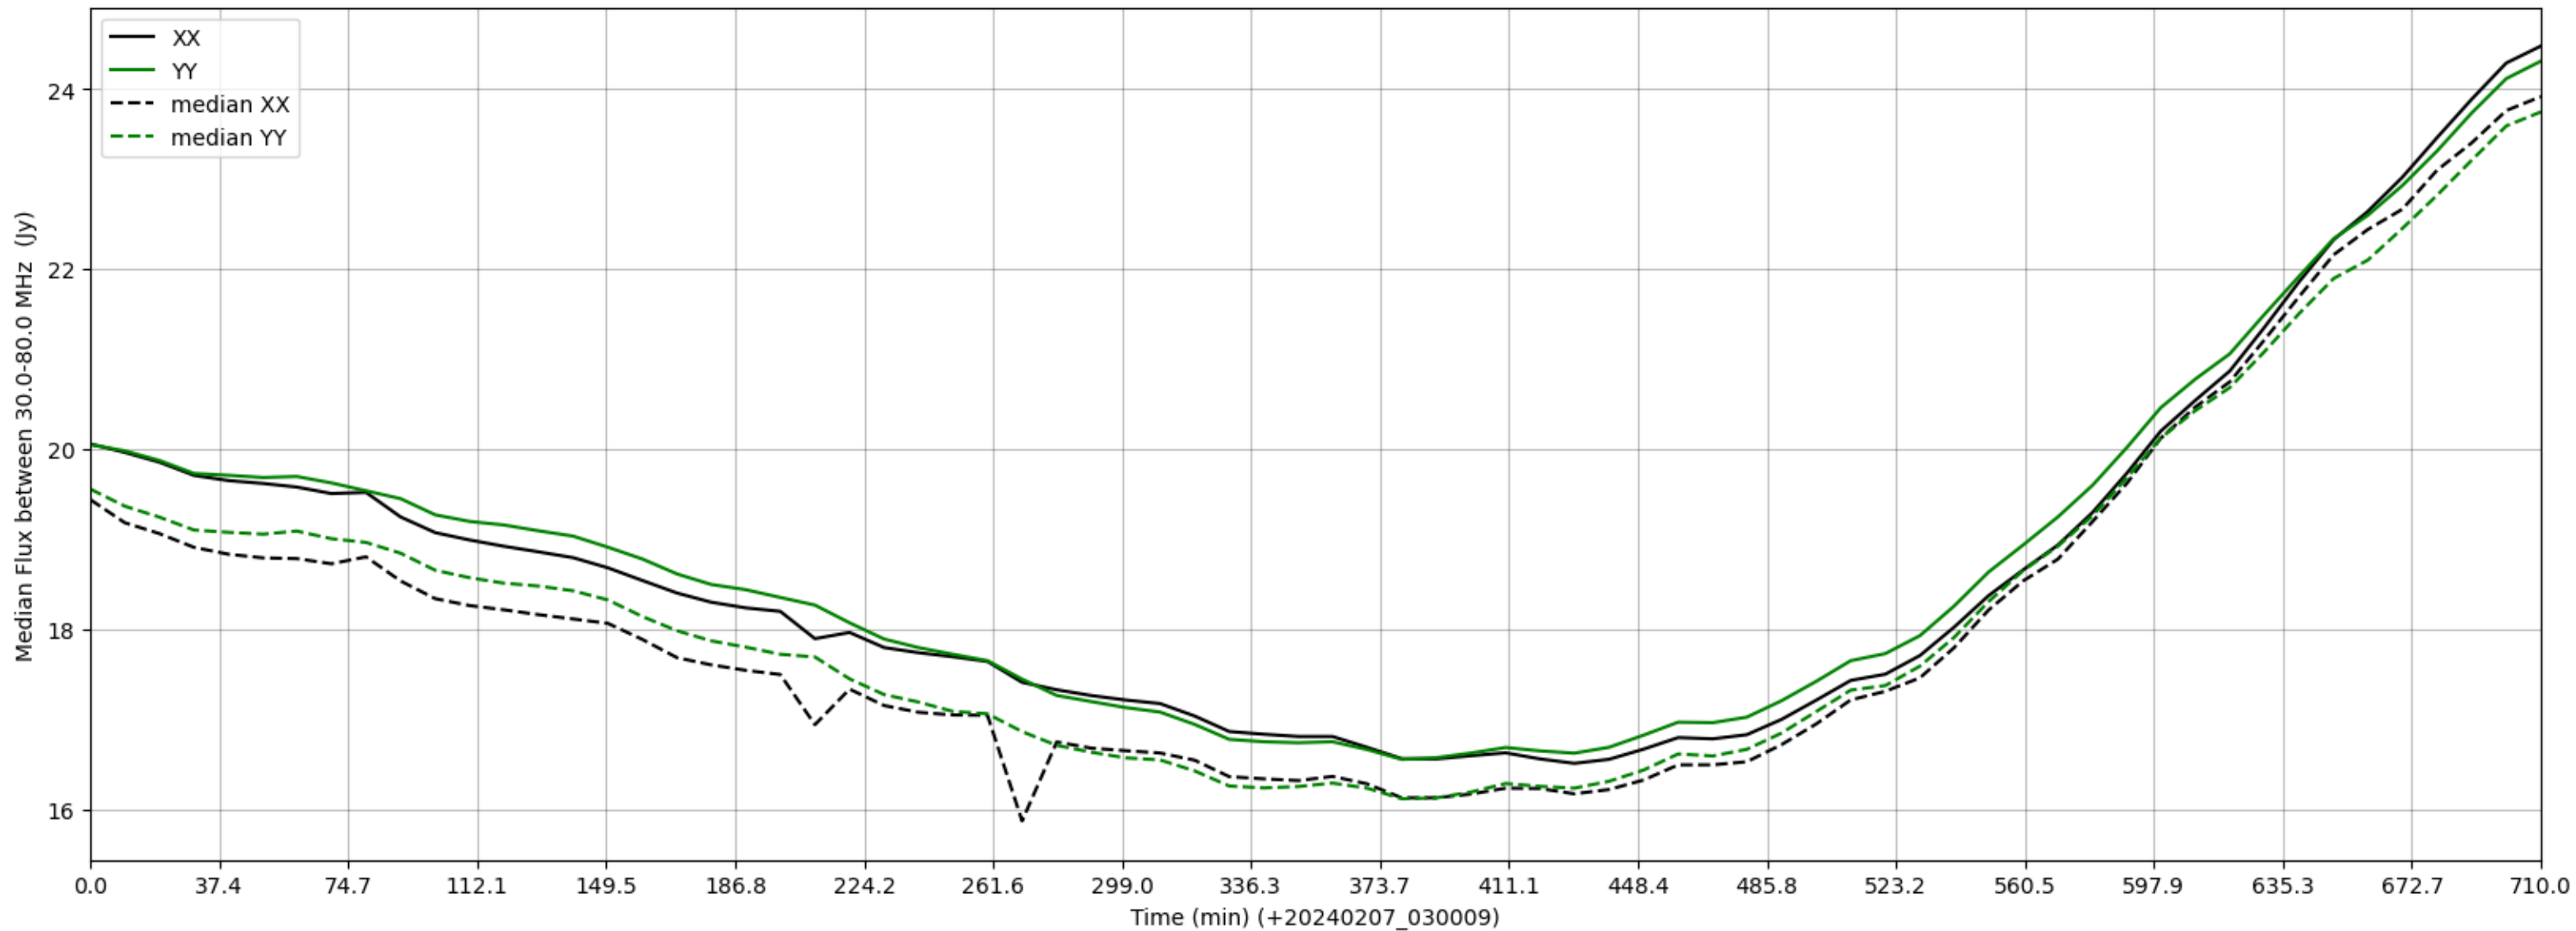

LWA323 - Correlator# 095 - XX FLAGS:LowFlux - YY FLAGS:LowFlux

LWA013 - Correlator# 096 - XX FLAGS:Good - YY FLAGS:Good

LWA016 - Correlator# 097 - XX FLAGS:Good - YY FLAGS:Good

LWA015 - Correlator# 098 - XX FLAGS:Good - YY FLAGS:Good