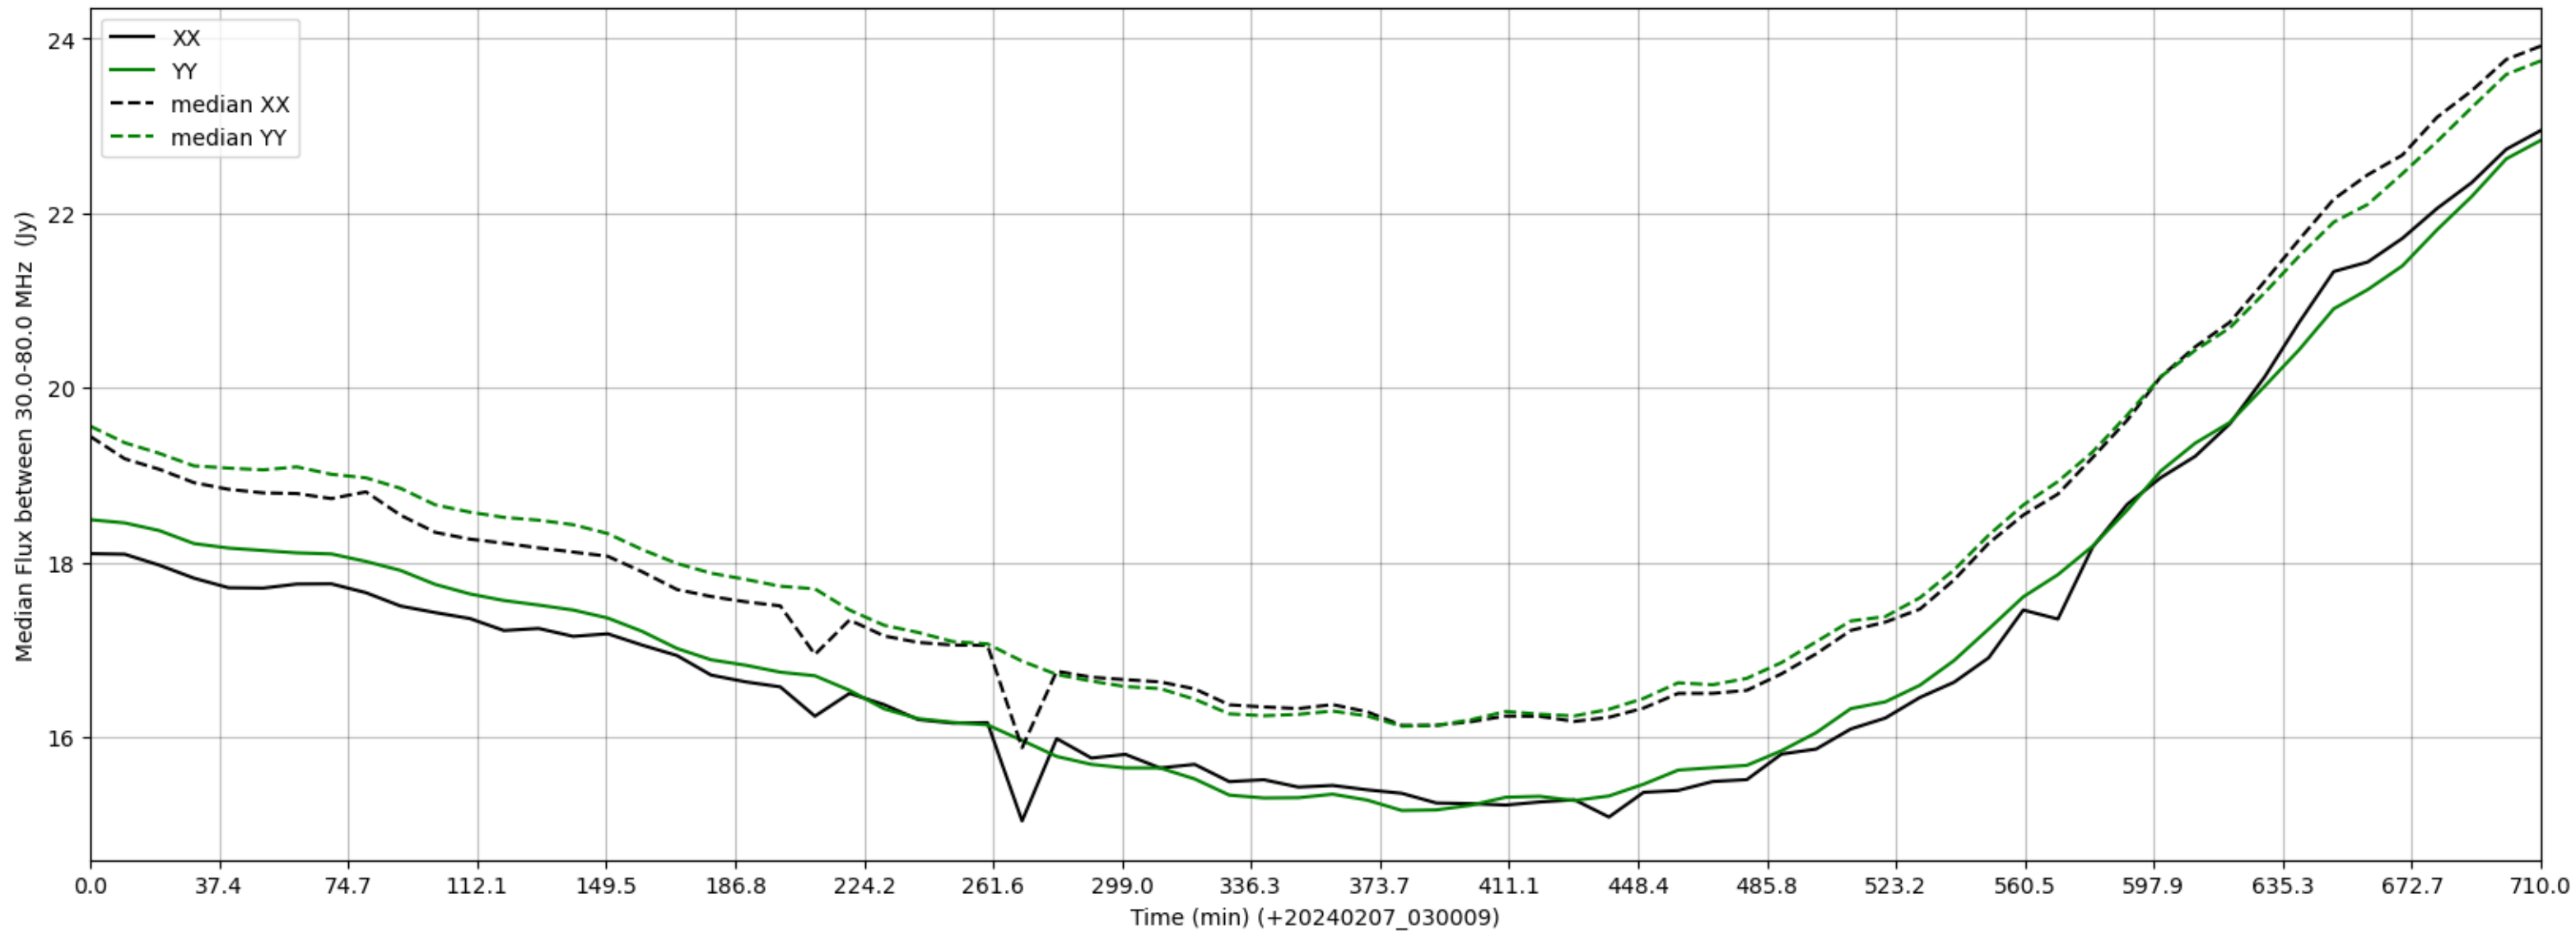

LWA222 - Correlator# 249 - XX FLAGS:Good - YY FLAGS:Good

LWA224 - Correlator# 248 - XX FLAGS:Good - YY FLAGS:Good