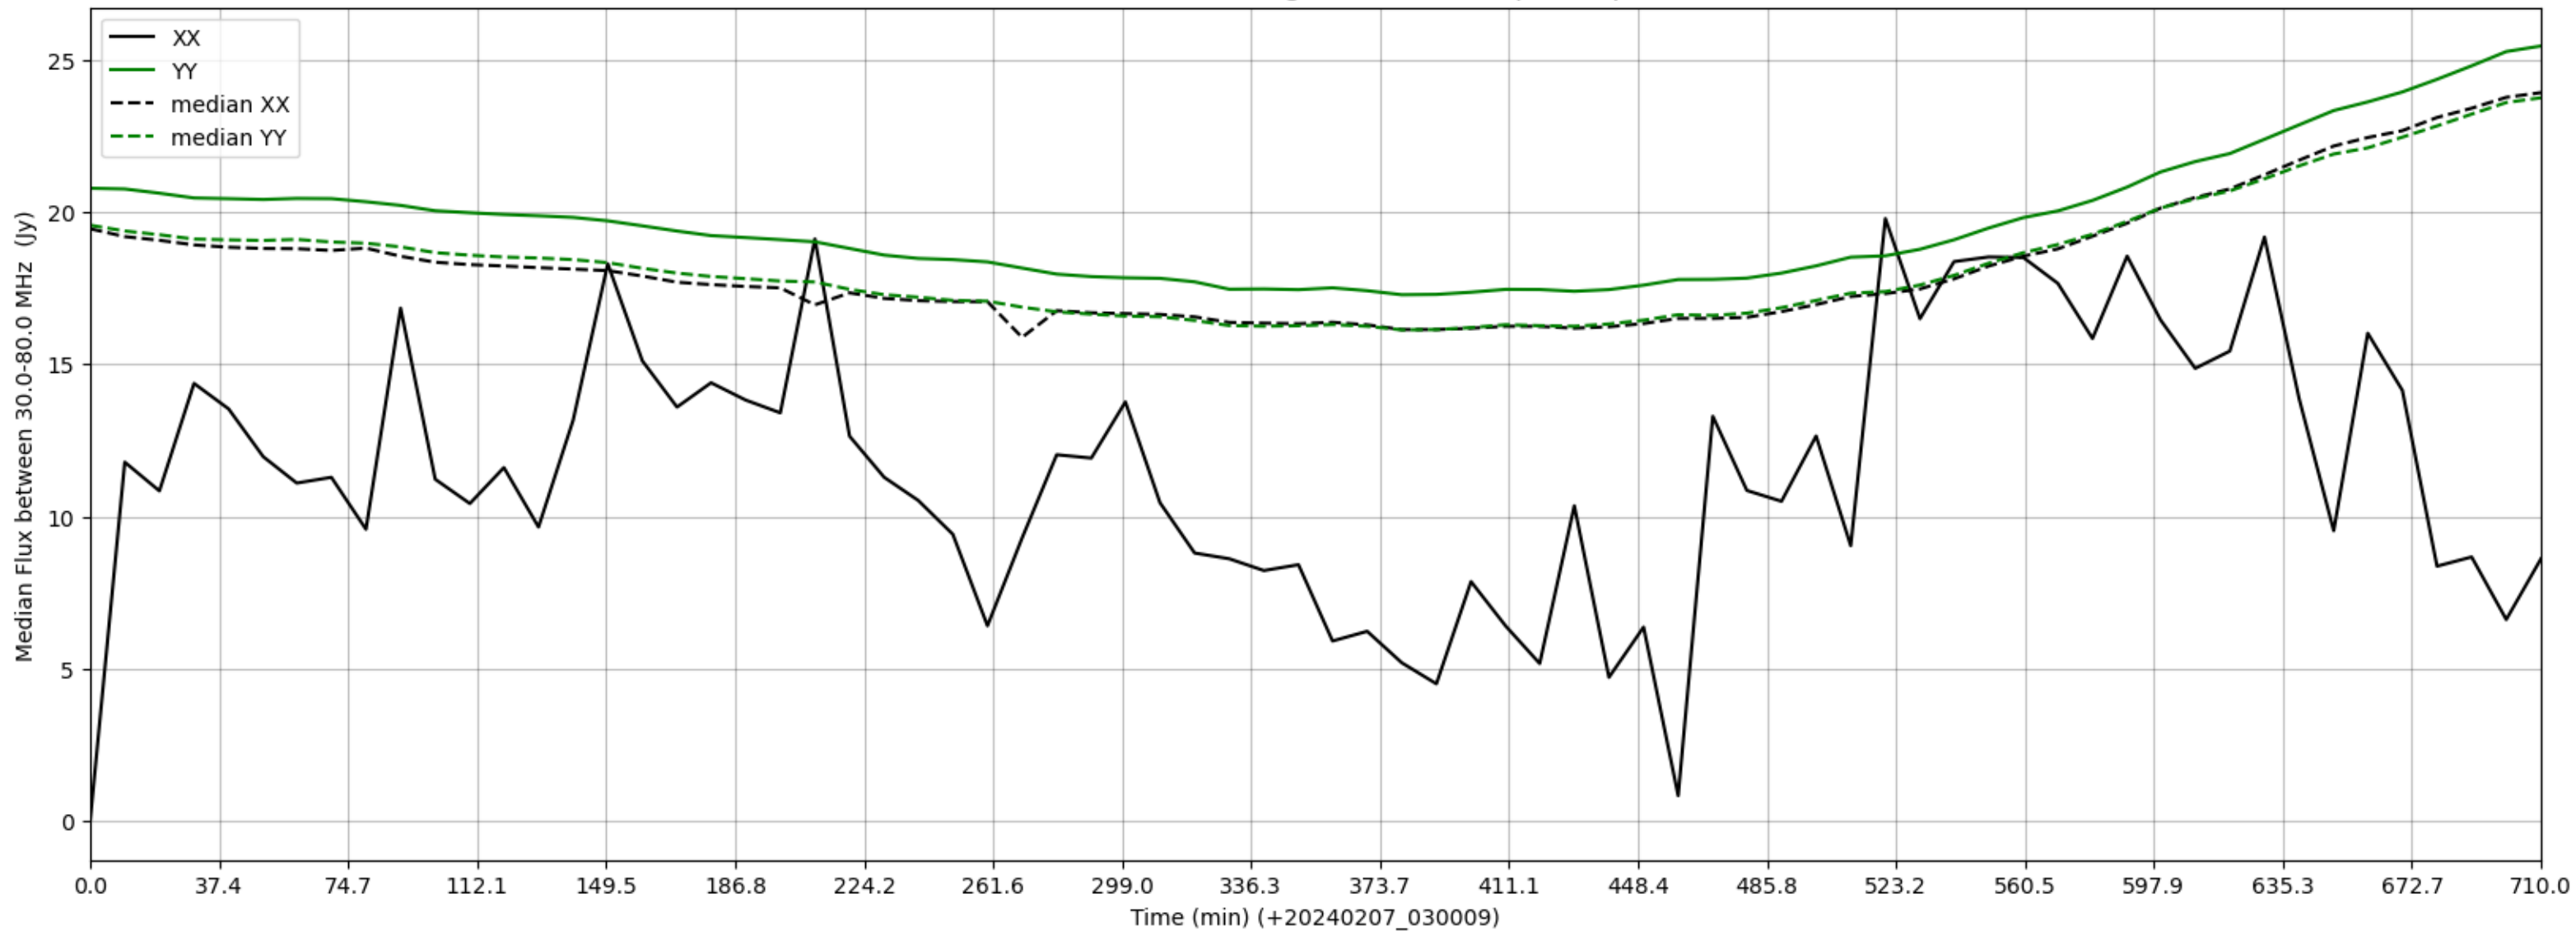

LWA260 - Correlator# 034 - XX FLAGS:LowFlux - YY FLAGS:LowFlux

LWA255 - Correlator# 033 - XX FLAGS:HighTimeVar+BadSpecShape - YY FLAGS:Good