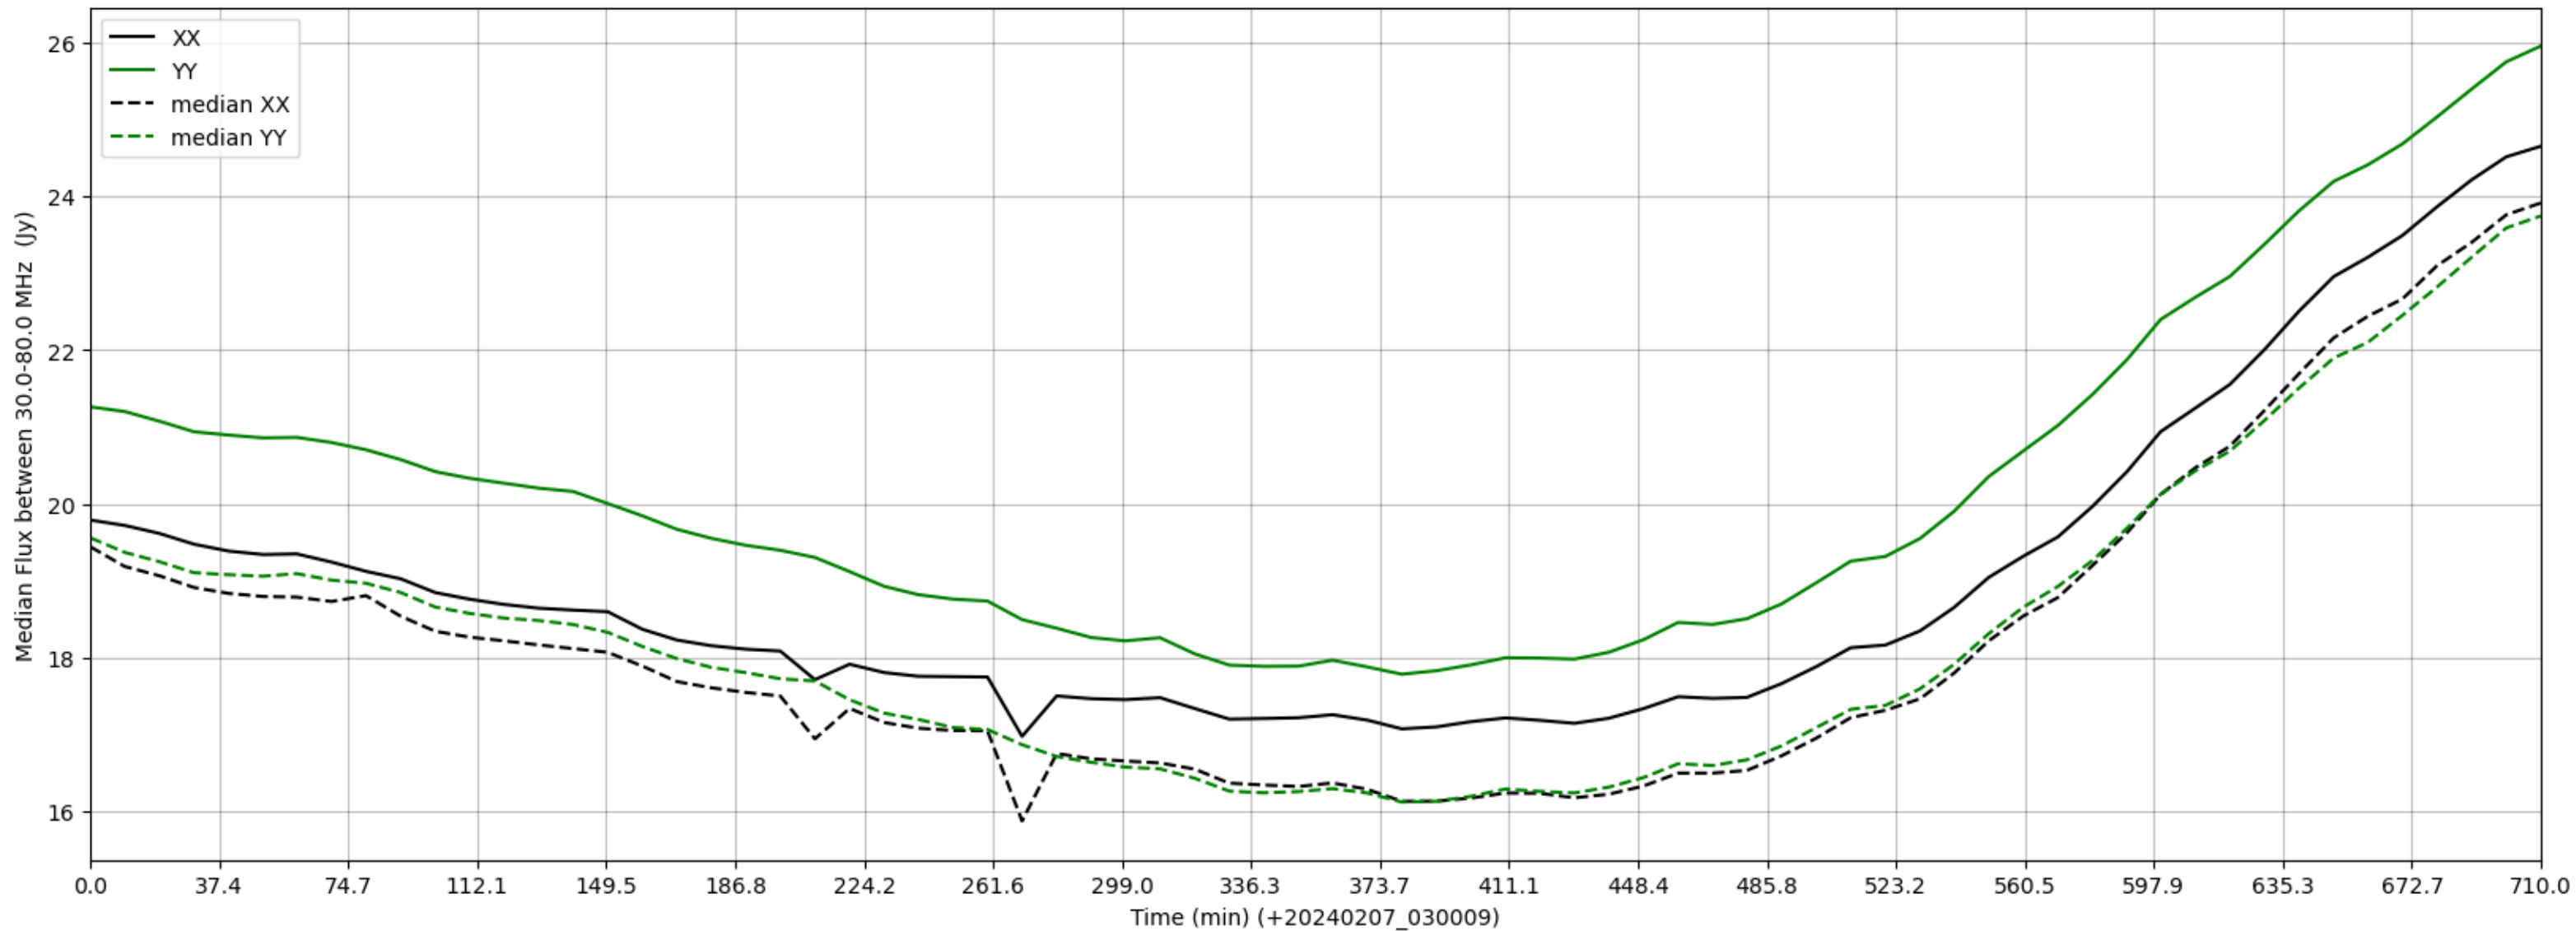

LWA079 - Correlator# 195 - XX FLAGS:Good - YY FLAGS:Good

LWA108 - Correlator# 196 - XX FLAGS:Good - YY FLAGS:Good

LWA107 - Correlator# 197 - XX FLAGS:Good - YY FLAGS:Good

LWA110 - Correlator# 198 - XX FLAGS:Good - YY FLAGS:Good