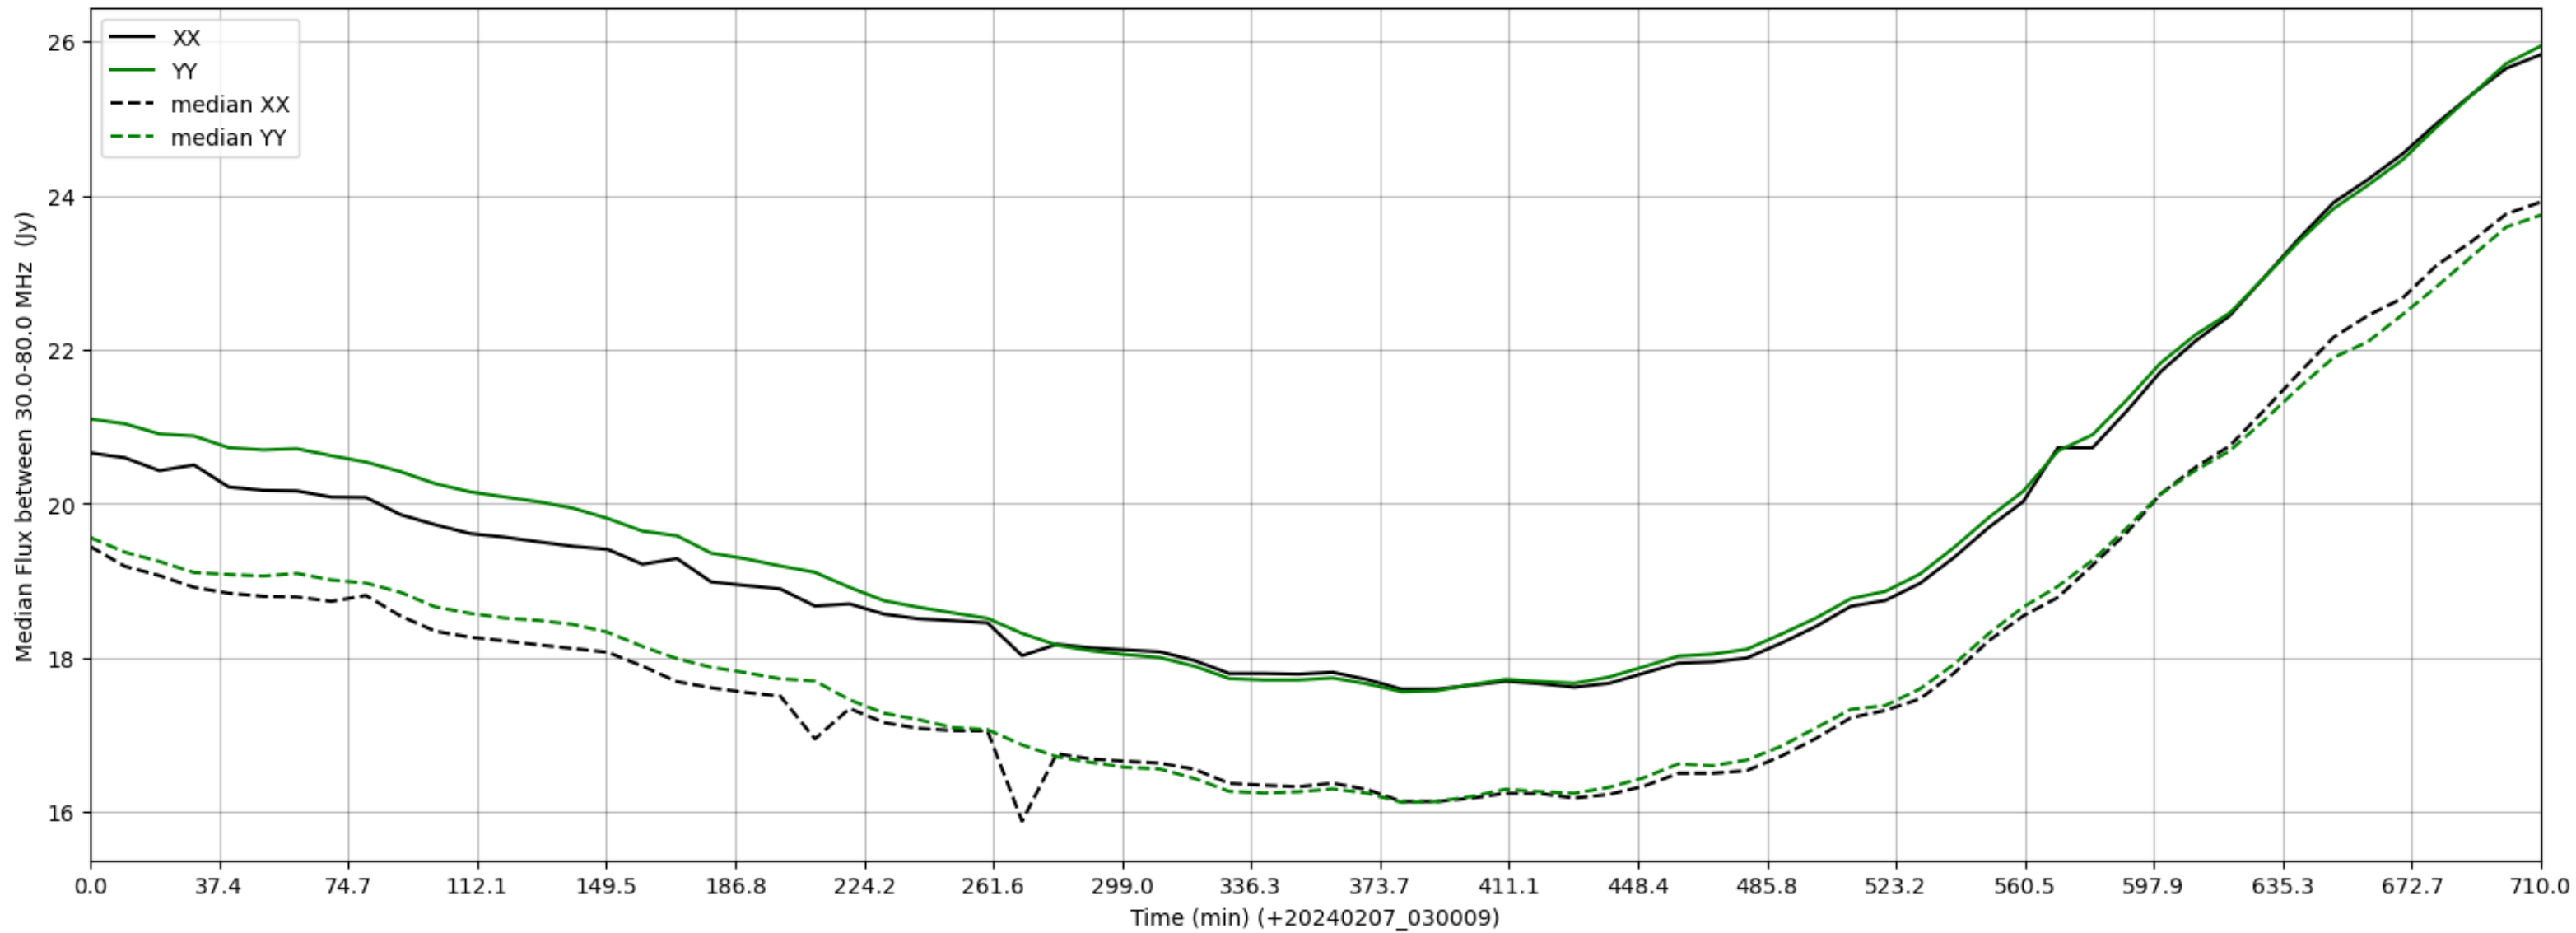

LWA007 - Correlator# 071 - XX FLAGS:Good - YY FLAGS:Good

LWA011 - Correlator# 072 - XX FLAGS:Good - YY FLAGS:Good

LWA010 - Correlator# 073 - XX FLAGS:Good - YY FLAGS:Good

LWA012 - Correlator# 074 - XX FLAGS:Good - YY FLAGS:Good