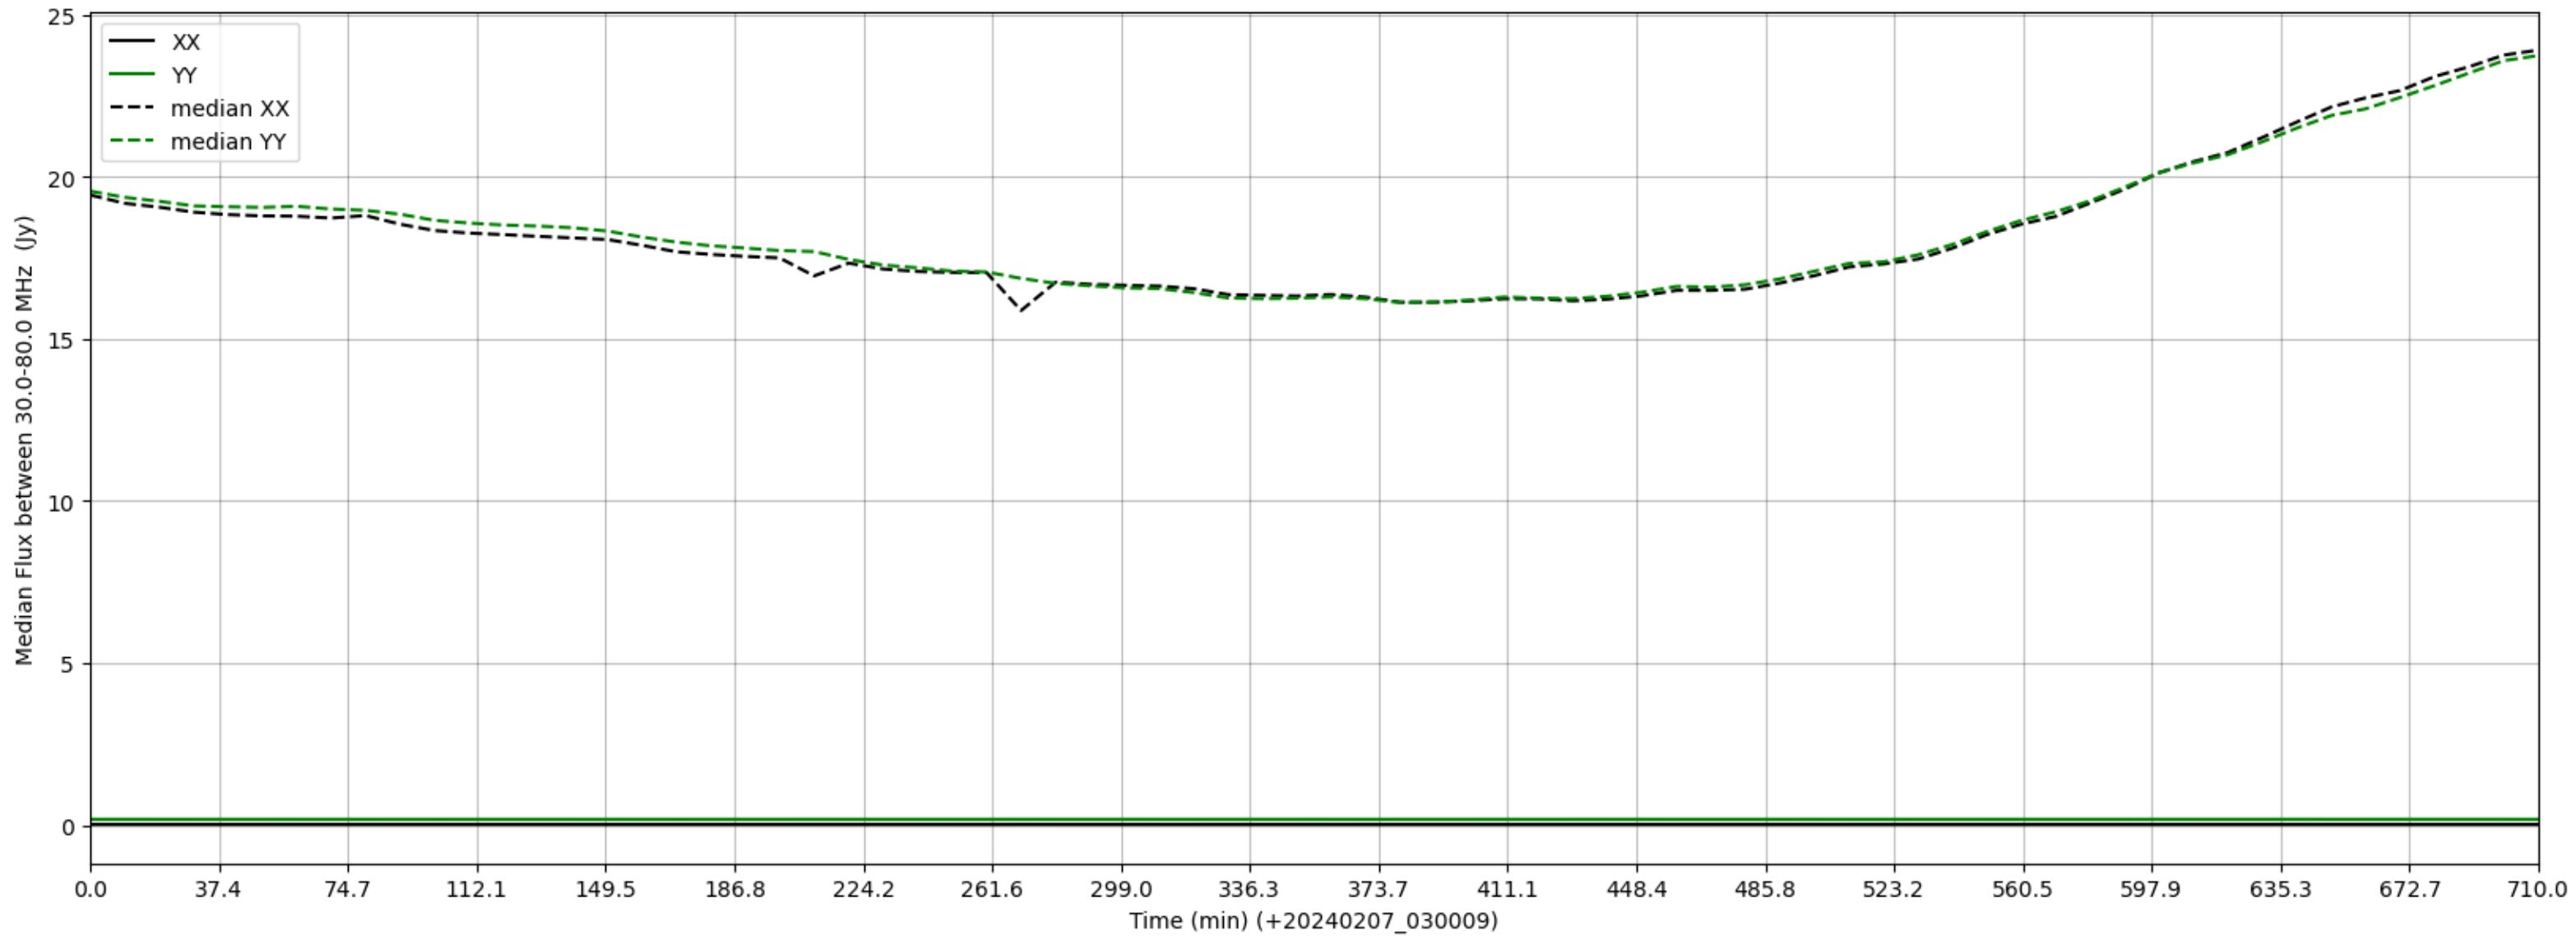

LWA319 - Correlator# 190 - XX FLAGS:LowFlux - YY FLAGS:LowFlux

LWA289 - Correlator# 189 - XX FLAGS:LowFlux - YY FLAGS:LowFlux