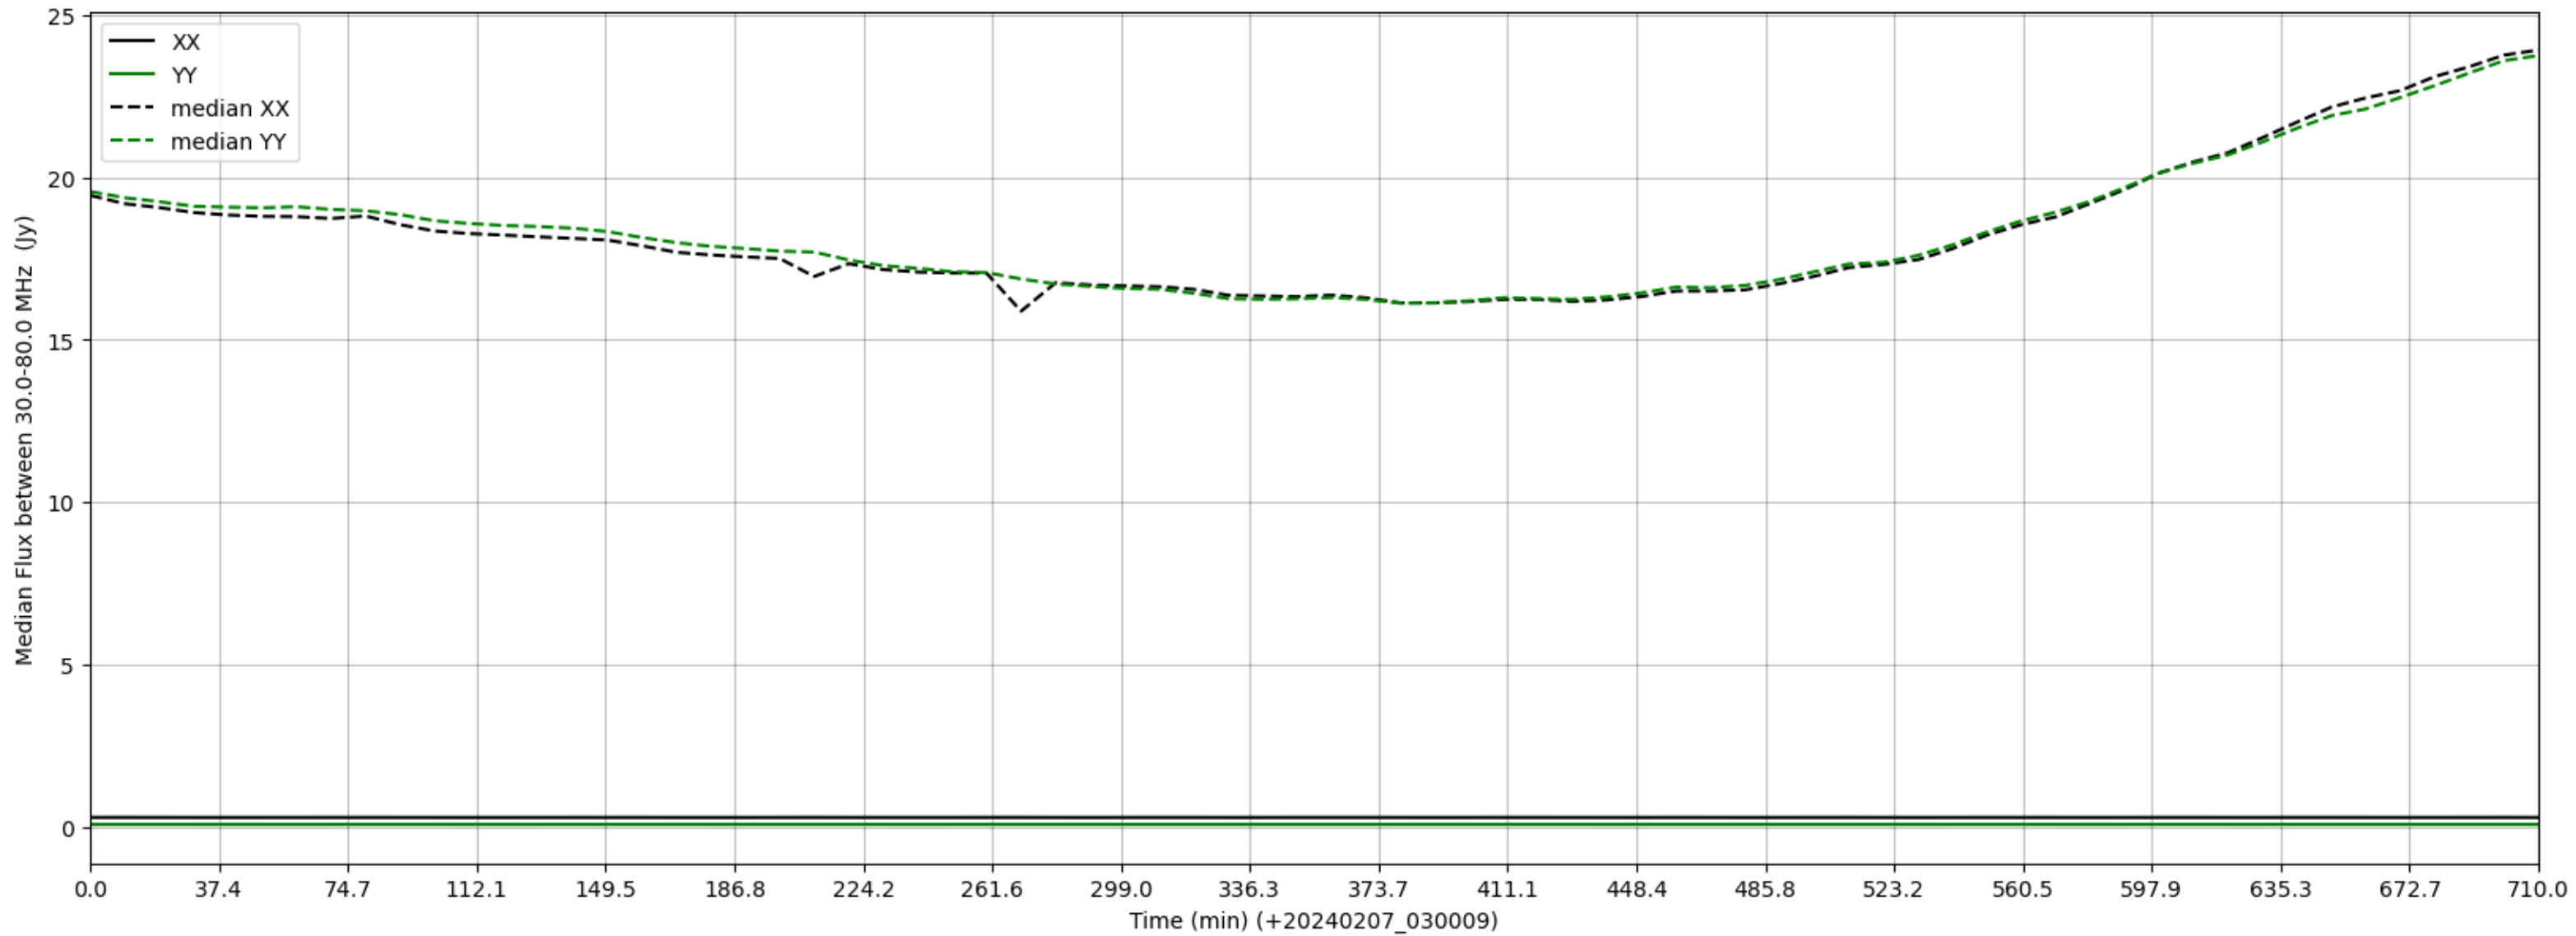

LWA327 - Correlator# 023 - XX FLAGS:LowFlux - YY FLAGS:LowFlux

LWA330 - Correlator# 022 - XX FLAGS:LowFlux - YY FLAGS:LowFlux