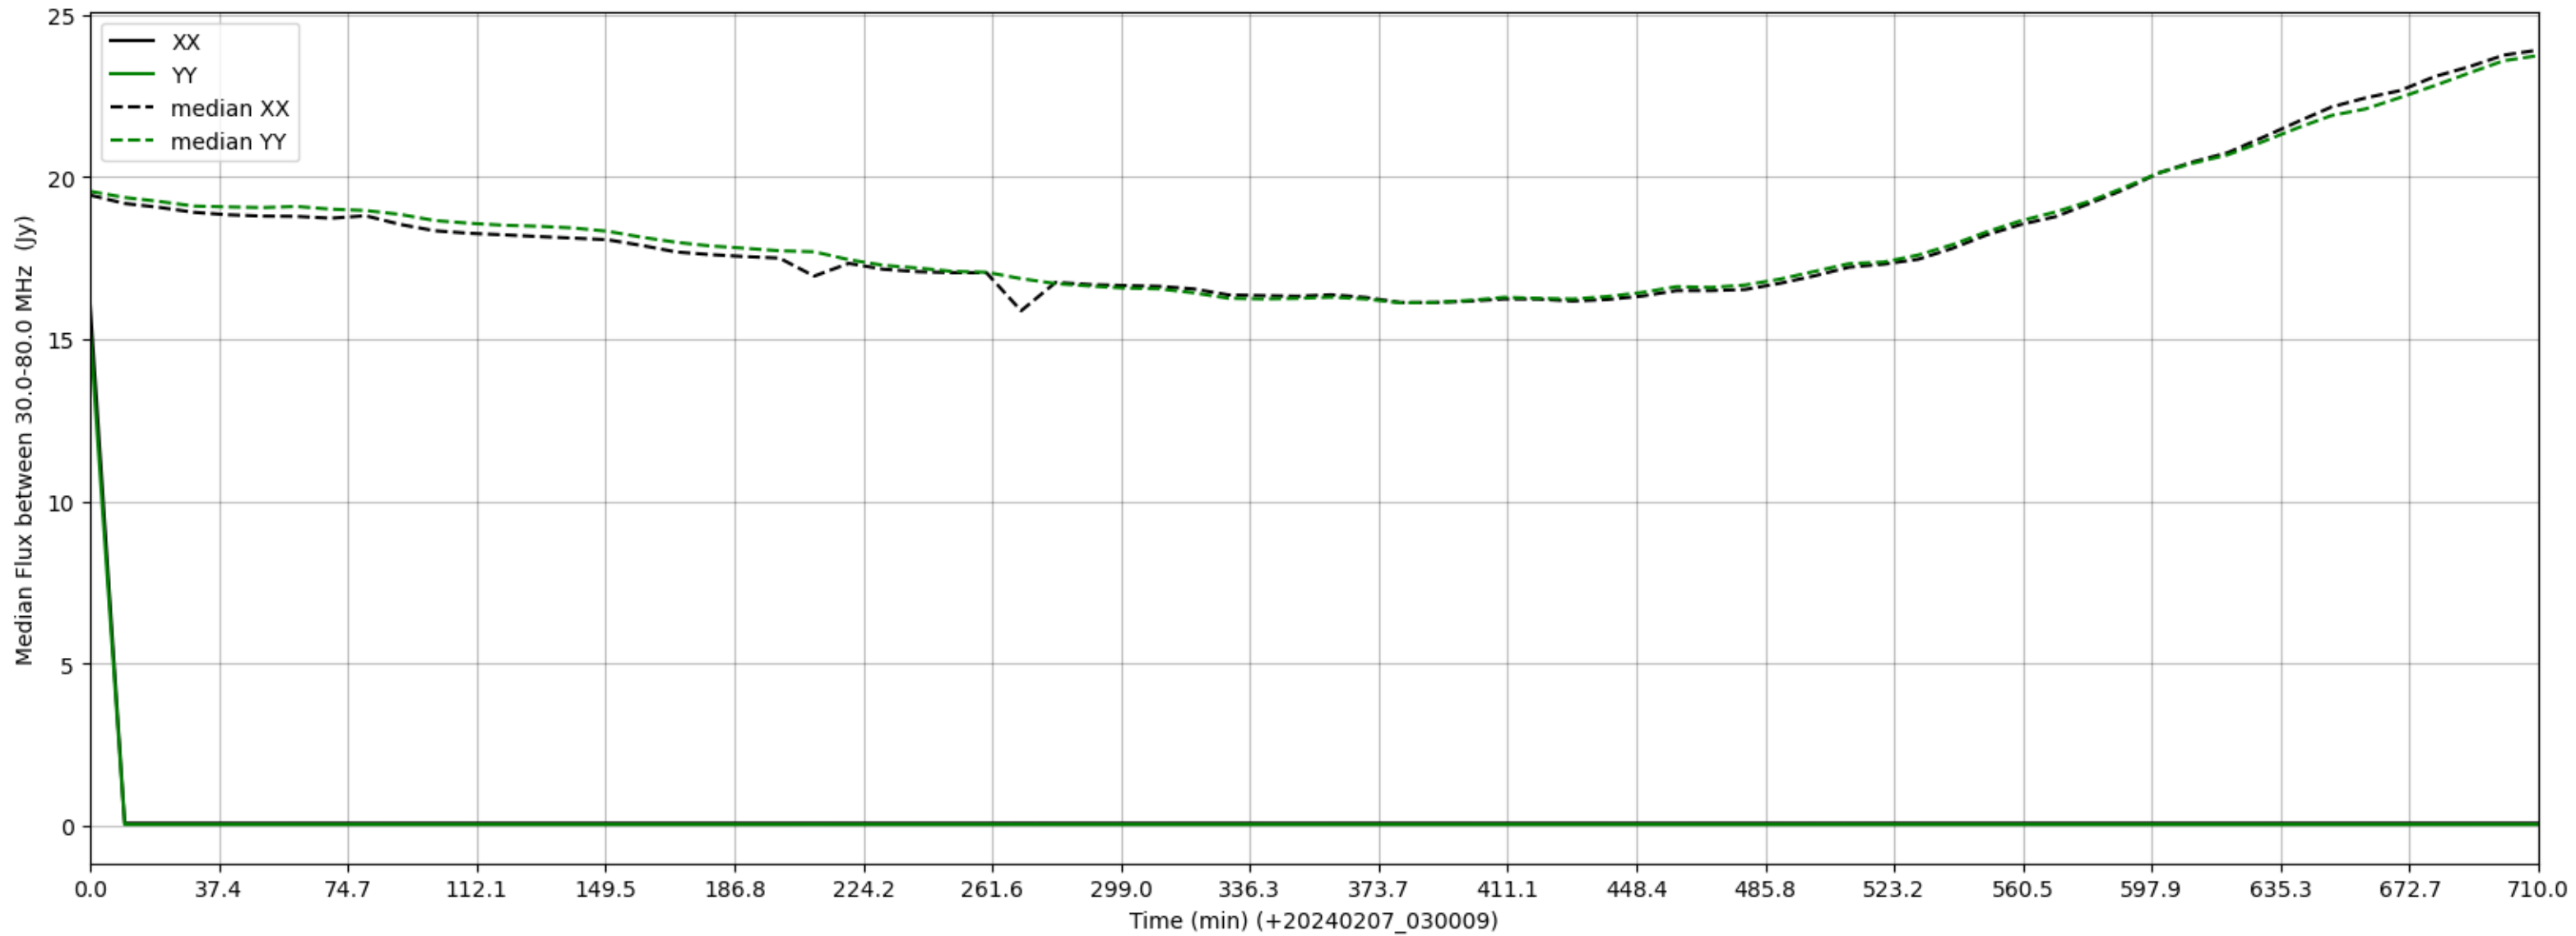

LWA290 - Correlator# 285 - XX FLAGS:LowFlux - YY FLAGS:LowFlux

LWA293 - Correlator# 284 - XX FLAGS:LowFlux - YY FLAGS:LowFlux