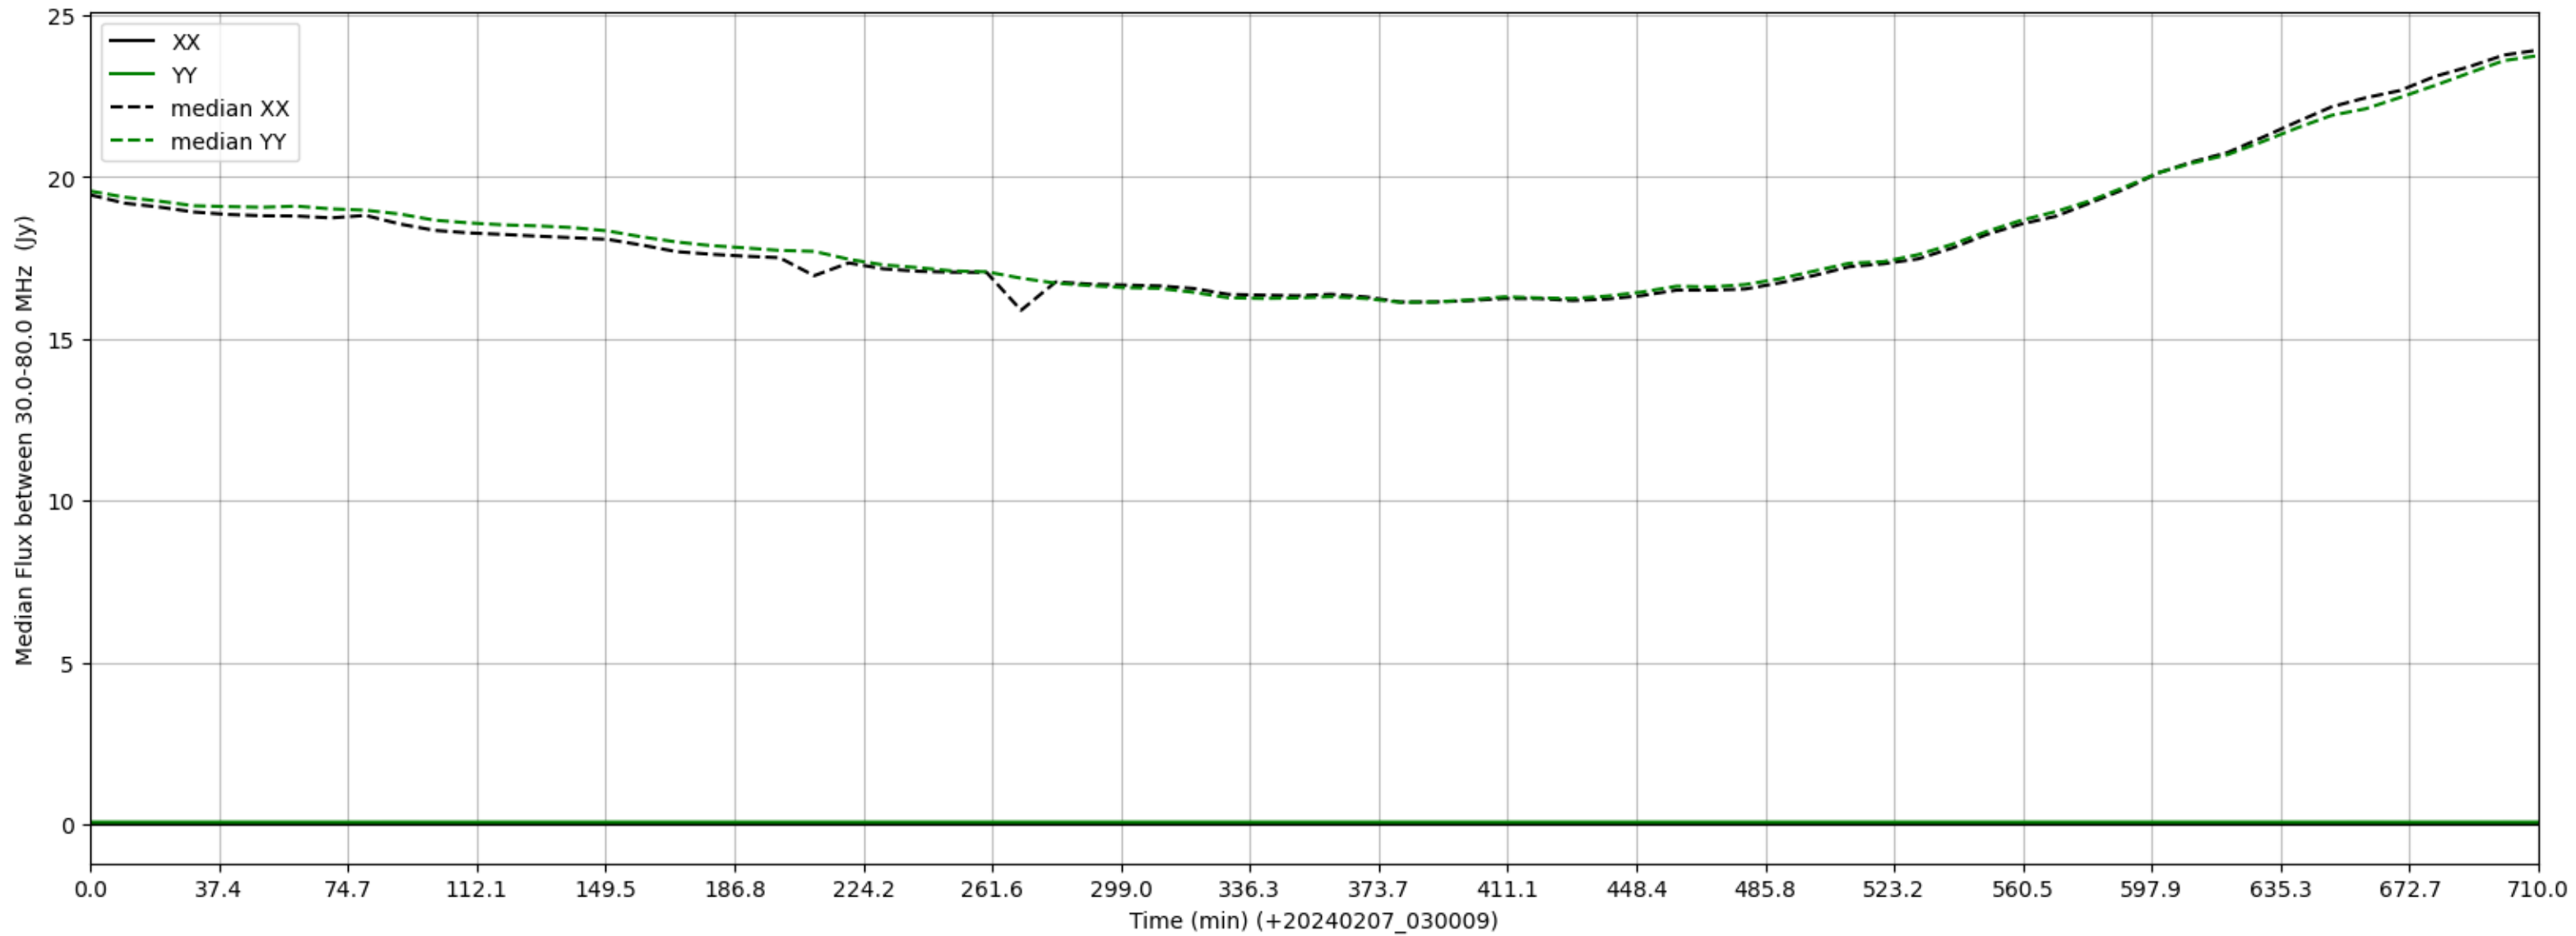

LWA266 - Correlator# 000 - XX FLAGS:LowFlux - YY FLAGS:LowFlux

LWA259 - Correlator# 001 - XX FLAGS:LowFlux - YY FLAGS:LowFlux

LWA268 - Correlator# 002 - XX FLAGS:LowFlux - YY FLAGS:LowFlux

LWA267 - Correlator# 003 - XX FLAGS:LowFlux - YY FLAGS:LowFlux