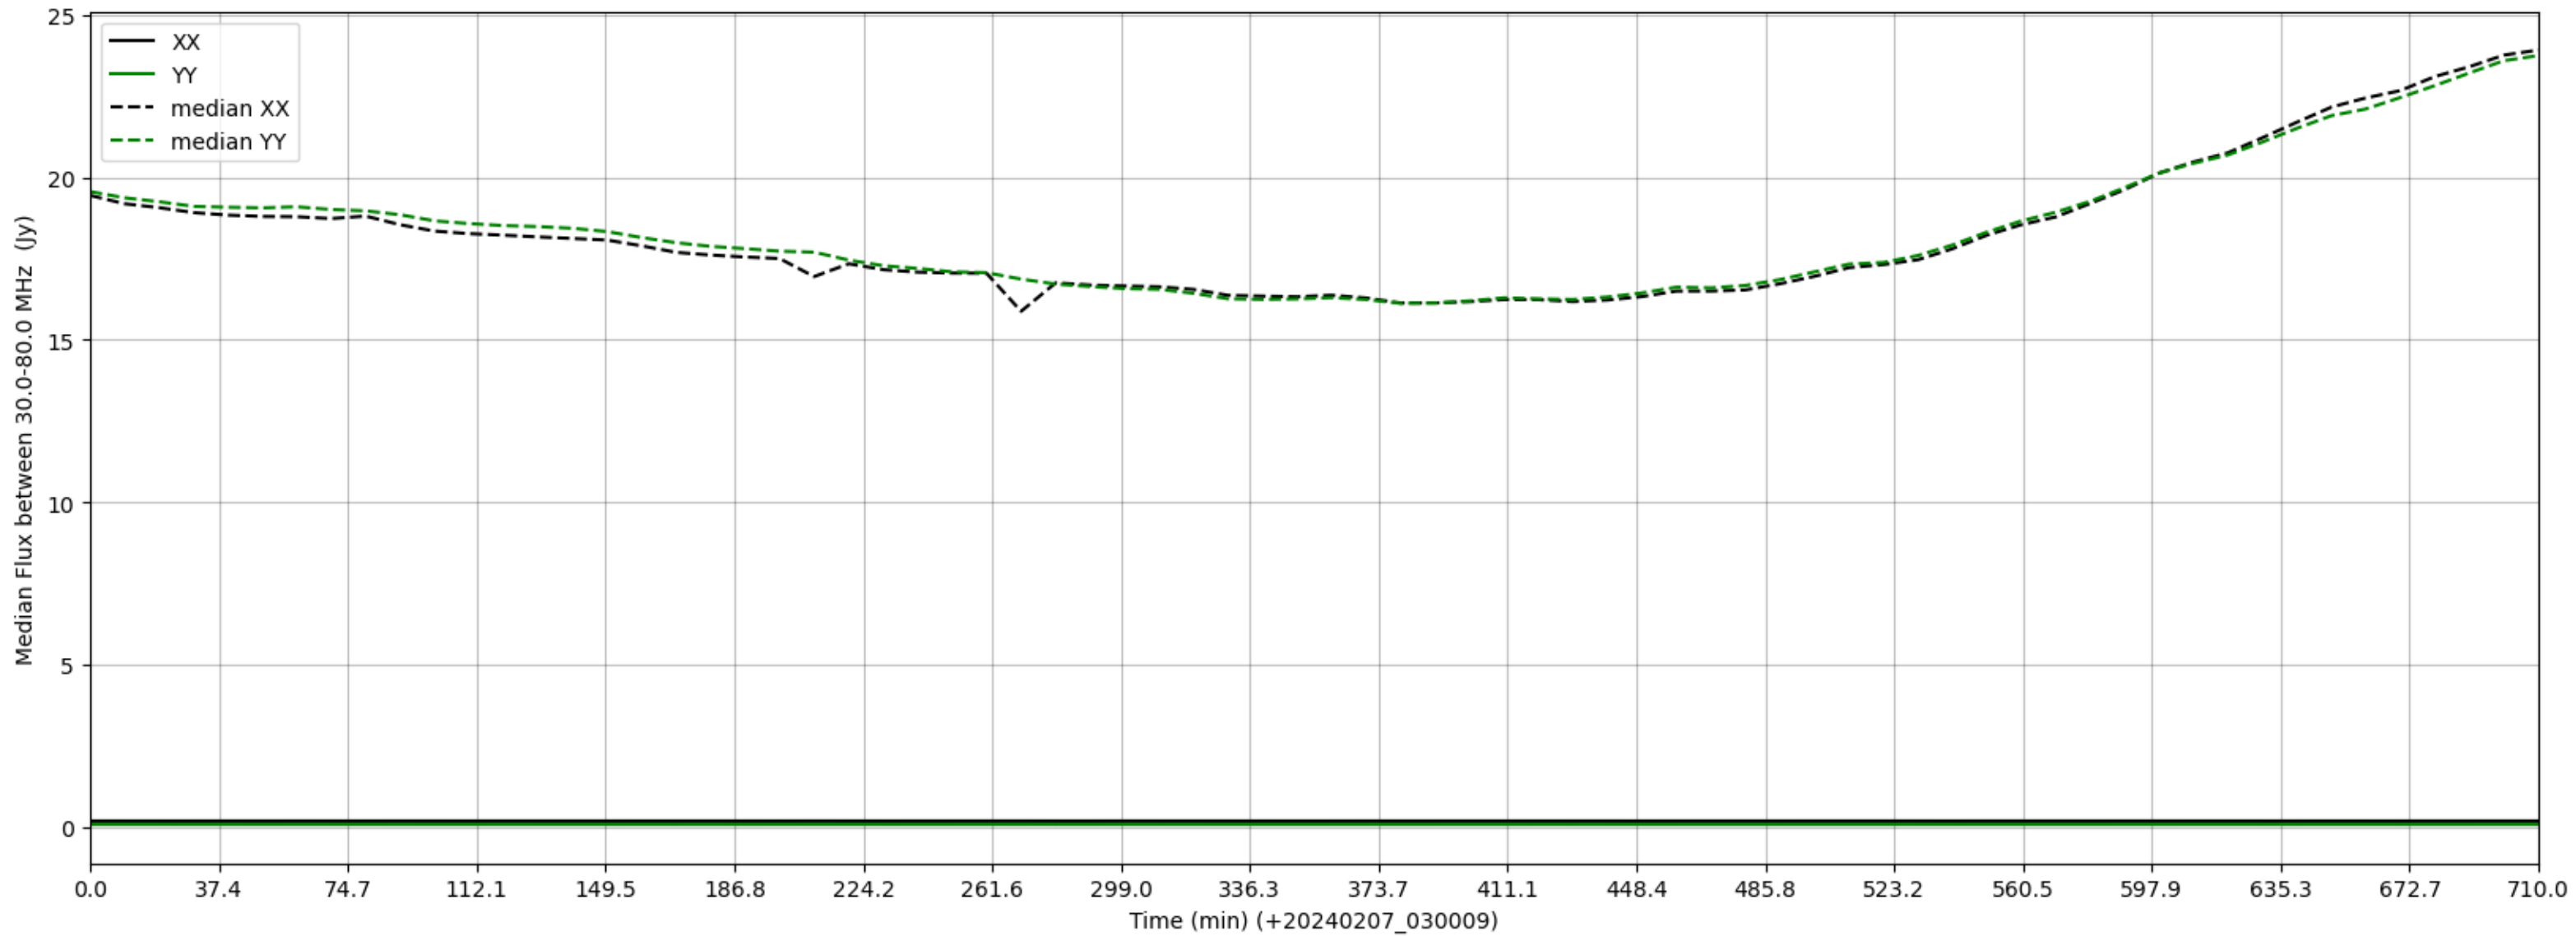

LWA303 - Correlator# 051 - XX FLAGS:LowFlux - YY FLAGS:LowFlux

LWA317 - Correlator# 052 - XX FLAGS:LowFlux - YY FLAGS:LowFlux

LWA306 - Correlator# 053 - XX FLAGS:LowFlux - YY FLAGS:LowFlux

LWA320 - Correlator# 054 - XX FLAGS:LowFlux - YY FLAGS:LowFlux