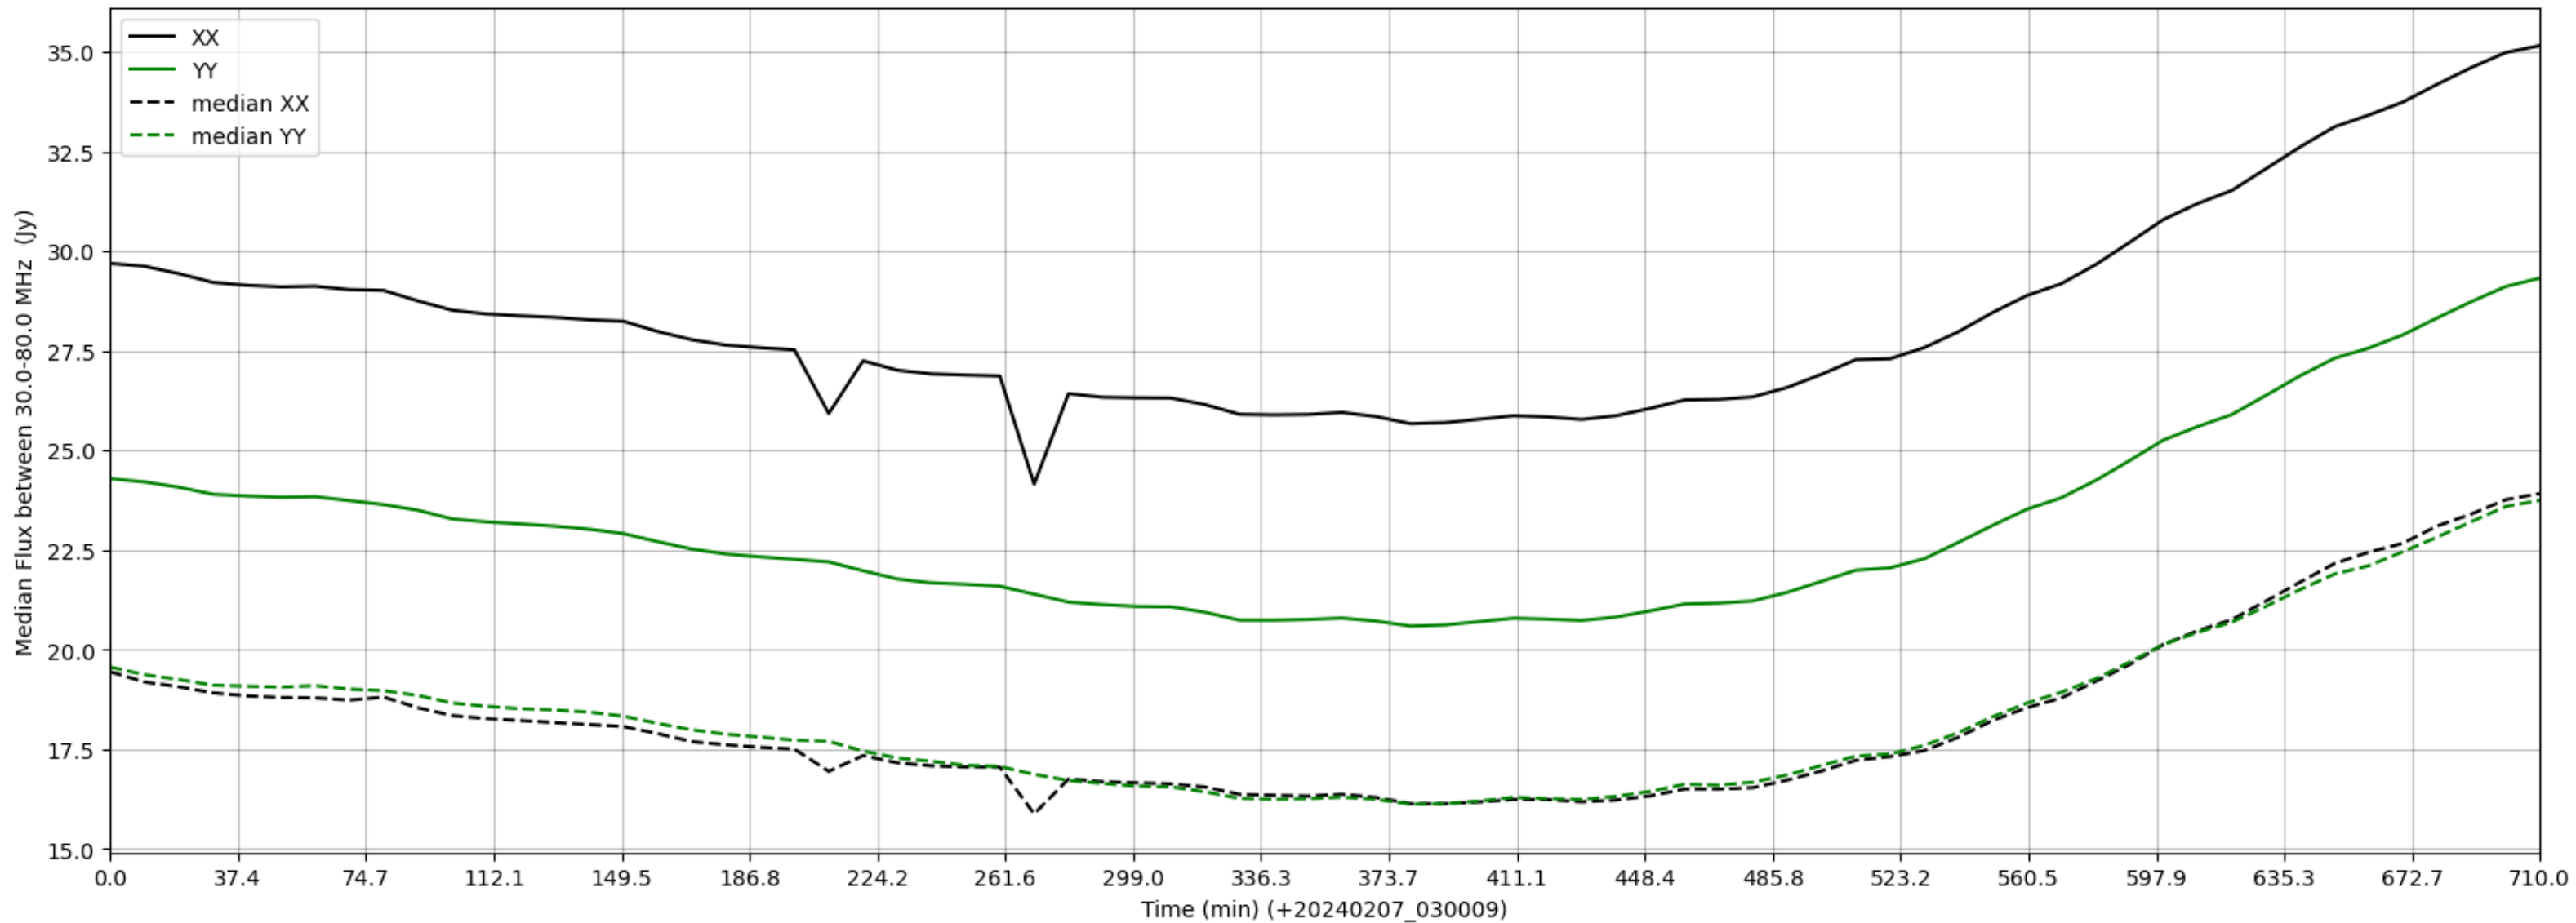

LWA179 - Correlator# 323 - XX FLAGS:Good - YY FLAGS:Good

LWA180 - Correlator# 322 - XX FLAGS:Good - YY FLAGS:Good