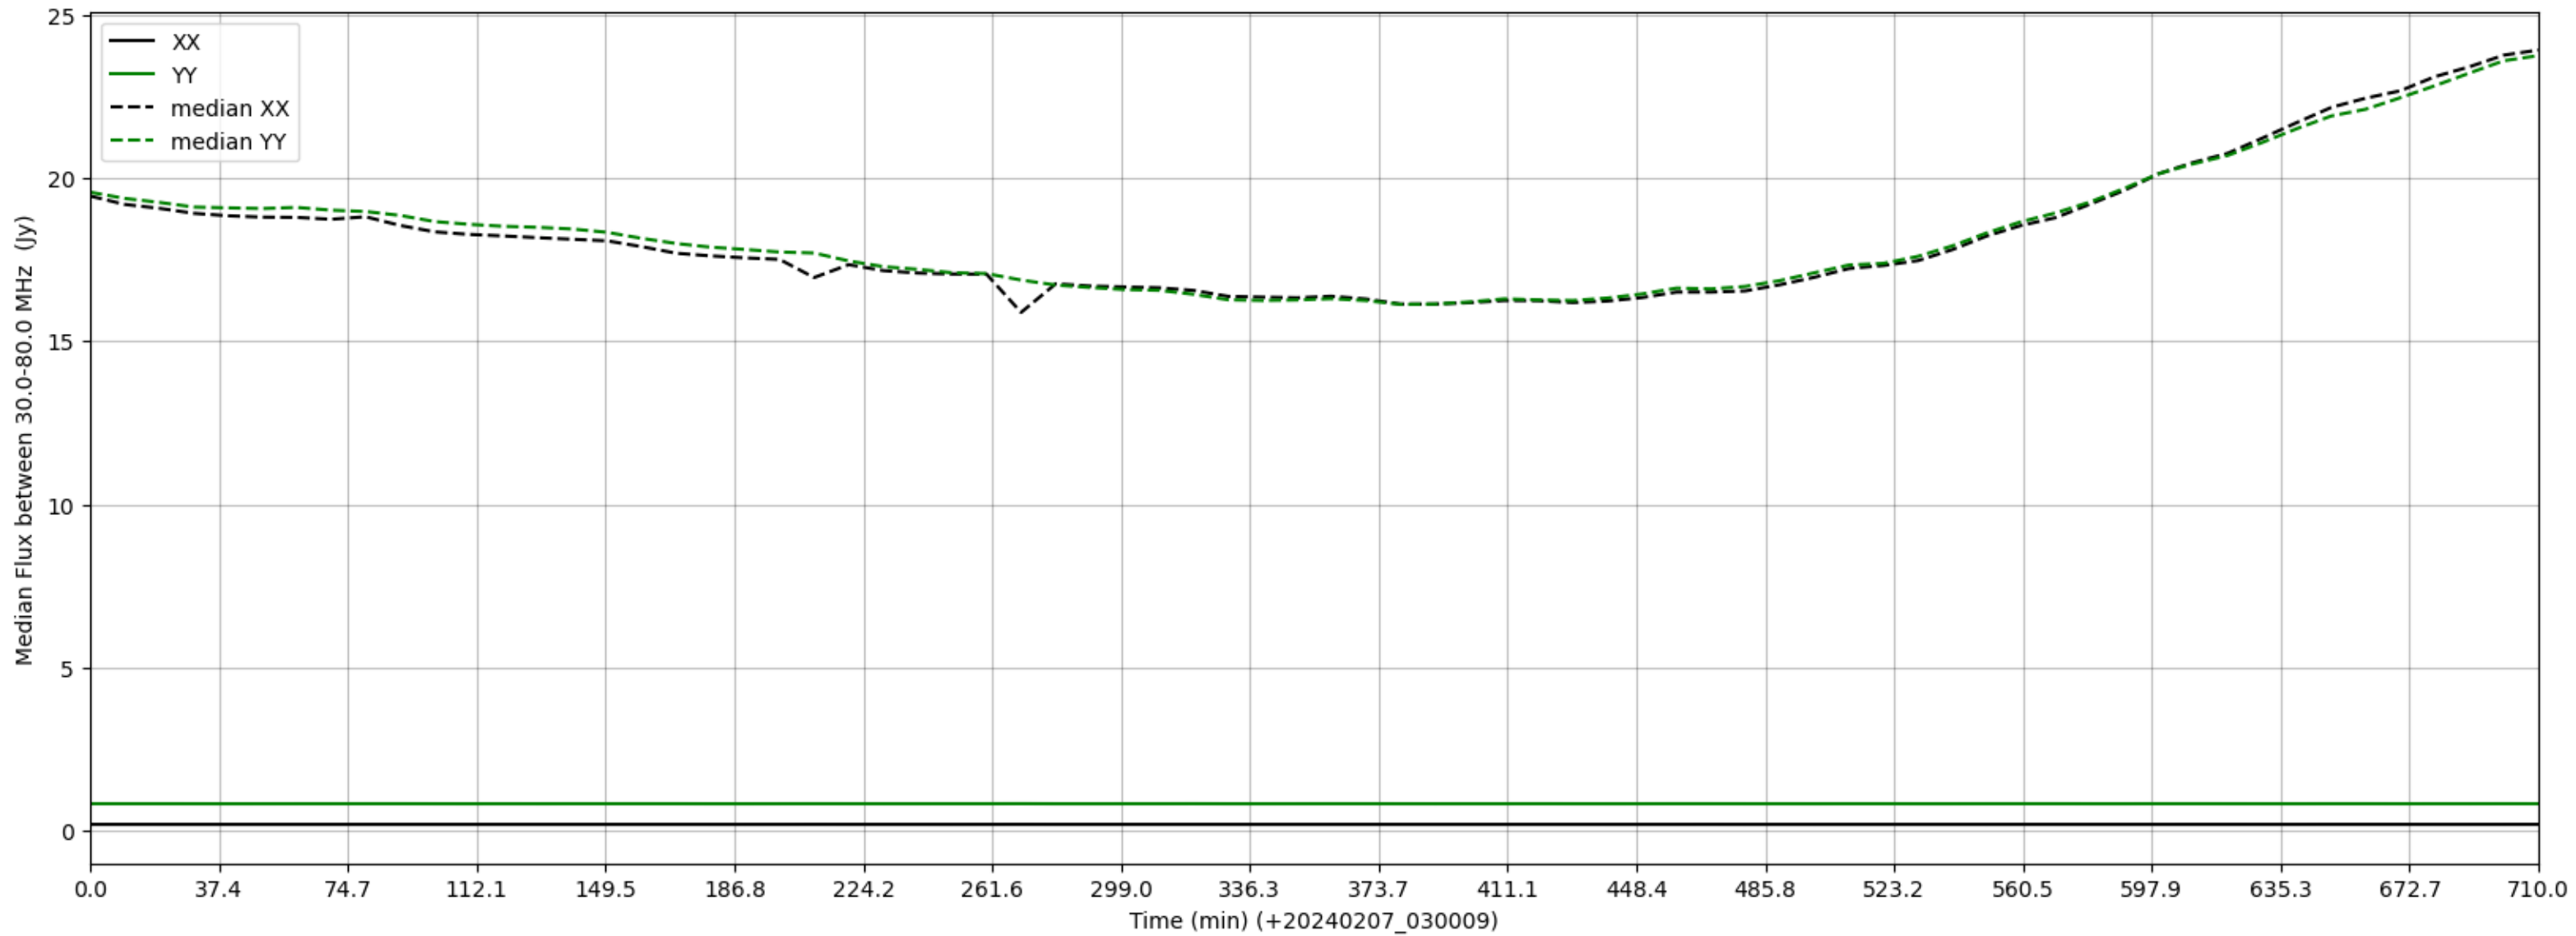

LWA361 - Correlator# 158 - XX FLAGS:LowFlux - YY FLAGS:LowFlux

LWA328 - Correlator# 157 - XX FLAGS:LowFlux - YY FLAGS:LowFlux