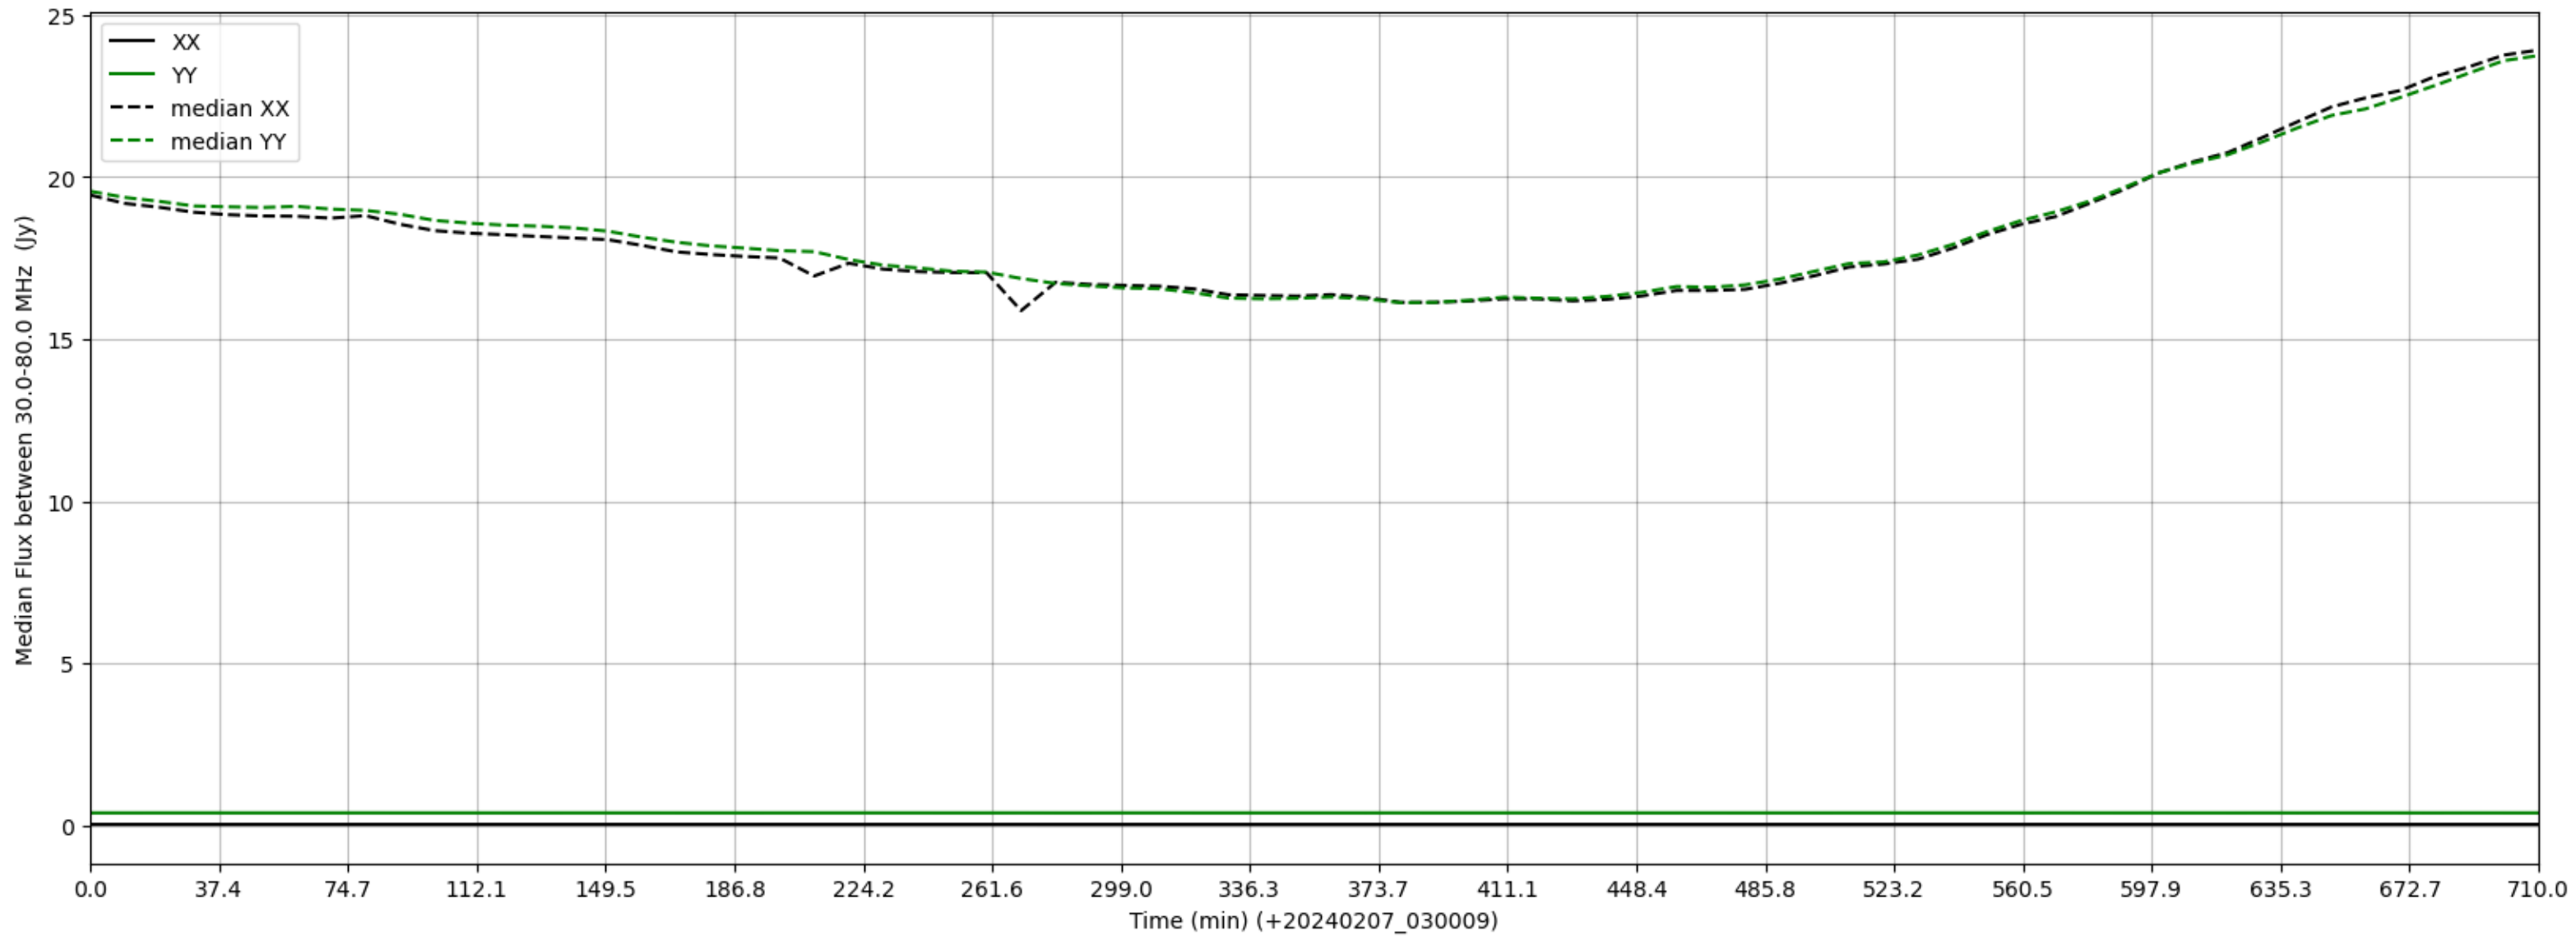

LWA310 - Correlator# 017 - XX FLAGS:LowFlux - YY FLAGS:LowFlux

LWA311 - Correlator# 016 - XX FLAGS:LowFlux - YY FLAGS:LowFlux