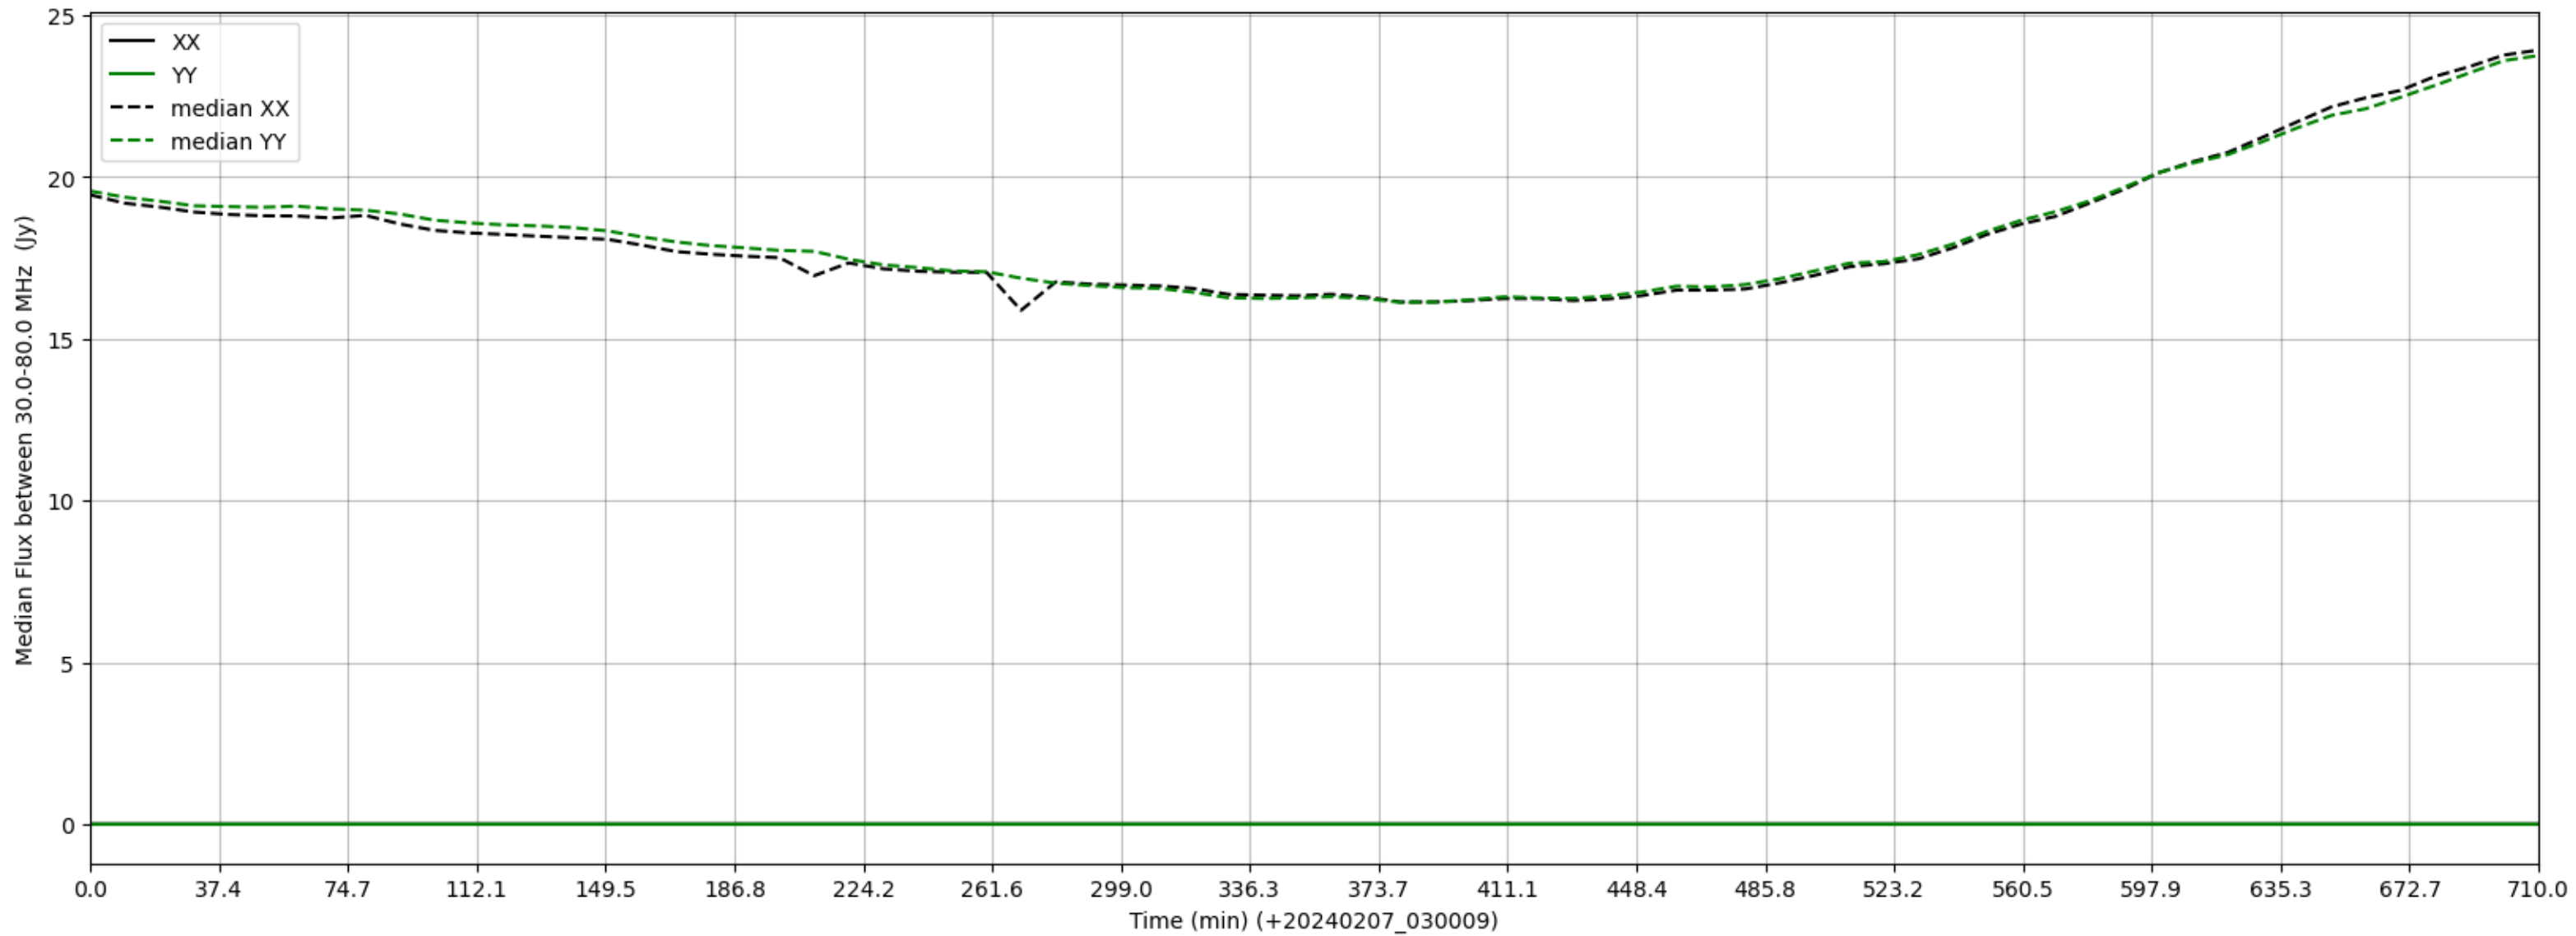

LWA285 - Correlator# 013 - XX FLAGS:LowFlux - YY FLAGS:LowFlux

LWA307 - Correlator# 012 - XX FLAGS:LowFlux - YY FLAGS:LowFlux