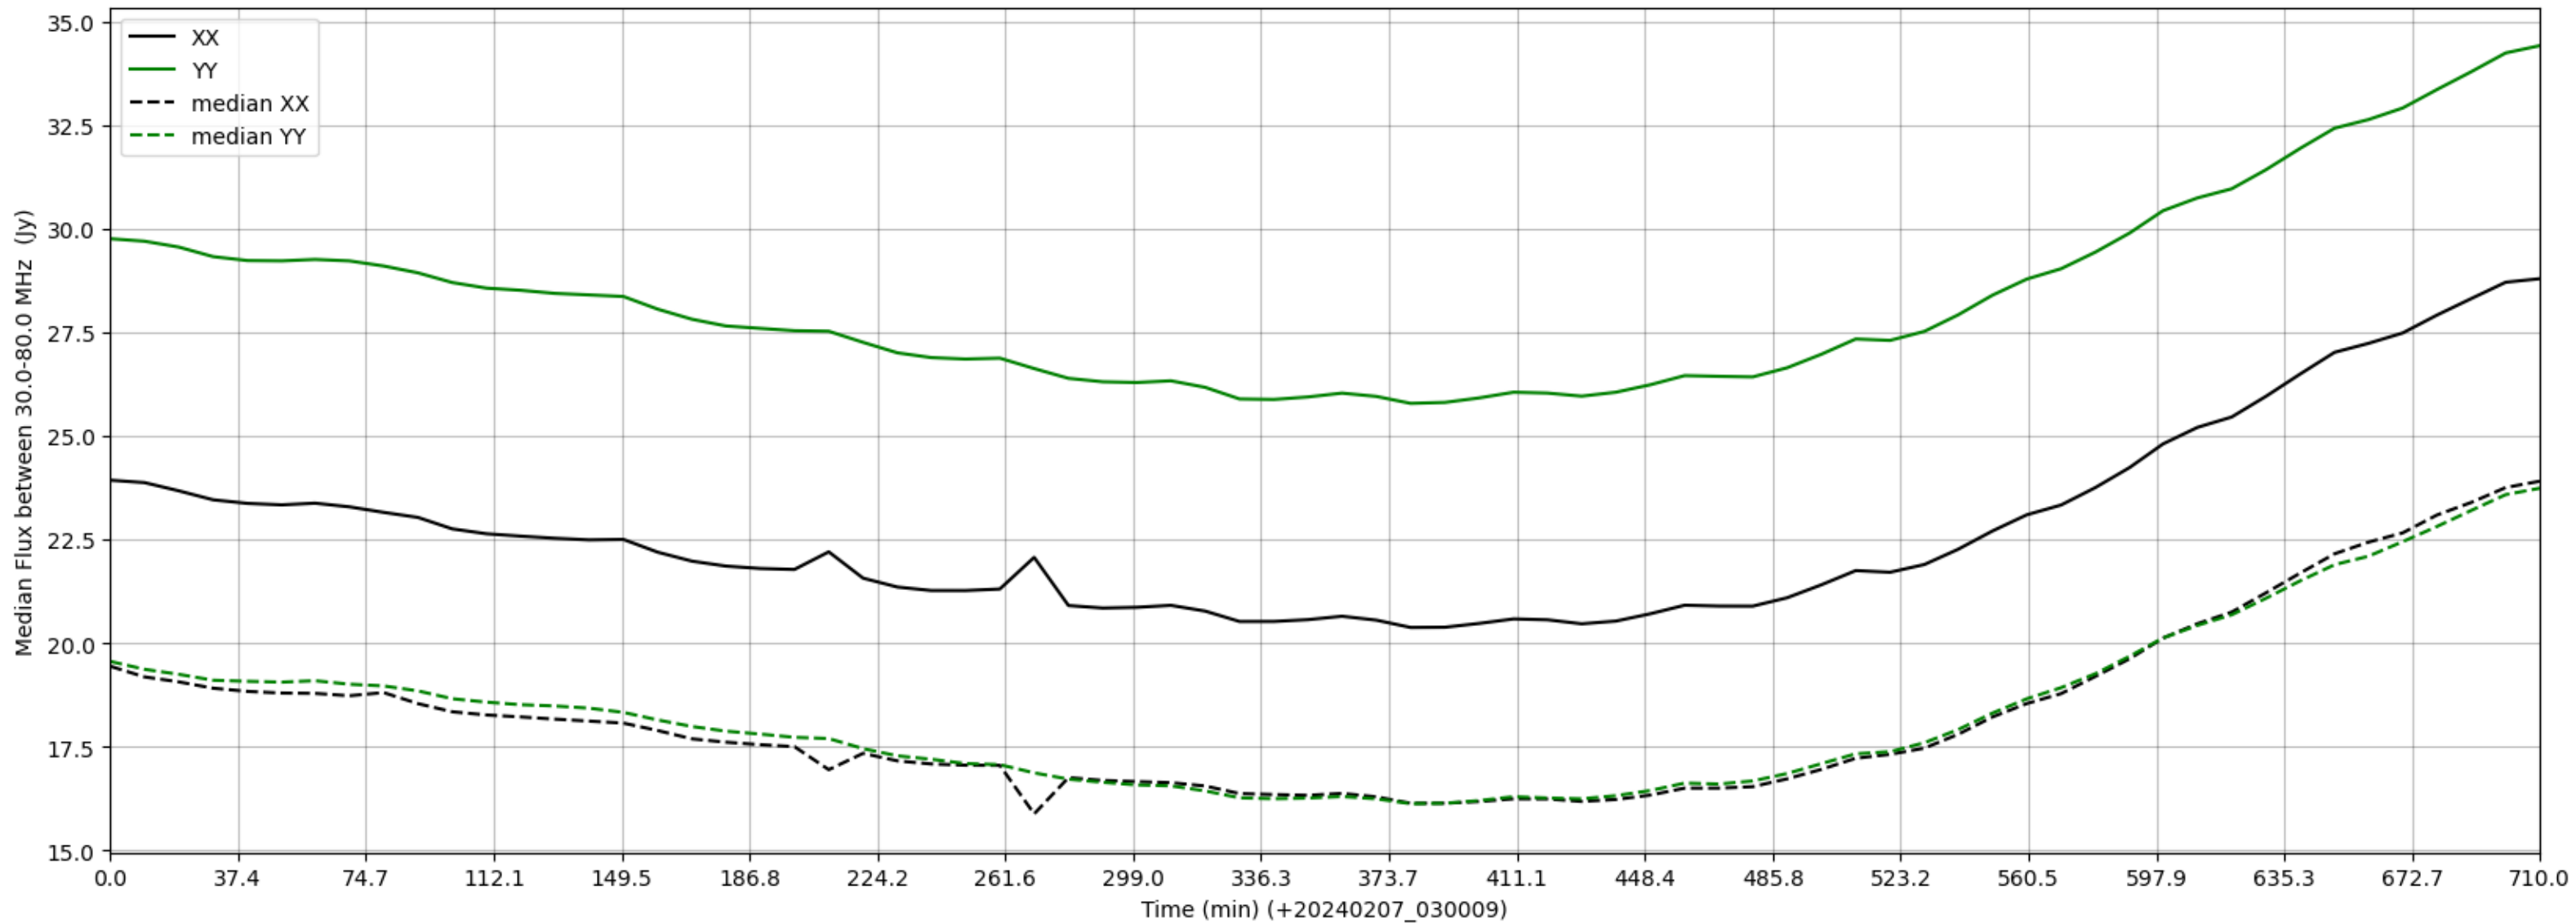

LWA194 - Correlator# 273 - XX FLAGS:Good - YY FLAGS:Good

LWA195 - Correlator# 272 - XX FLAGS:Good - YY FLAGS:Good