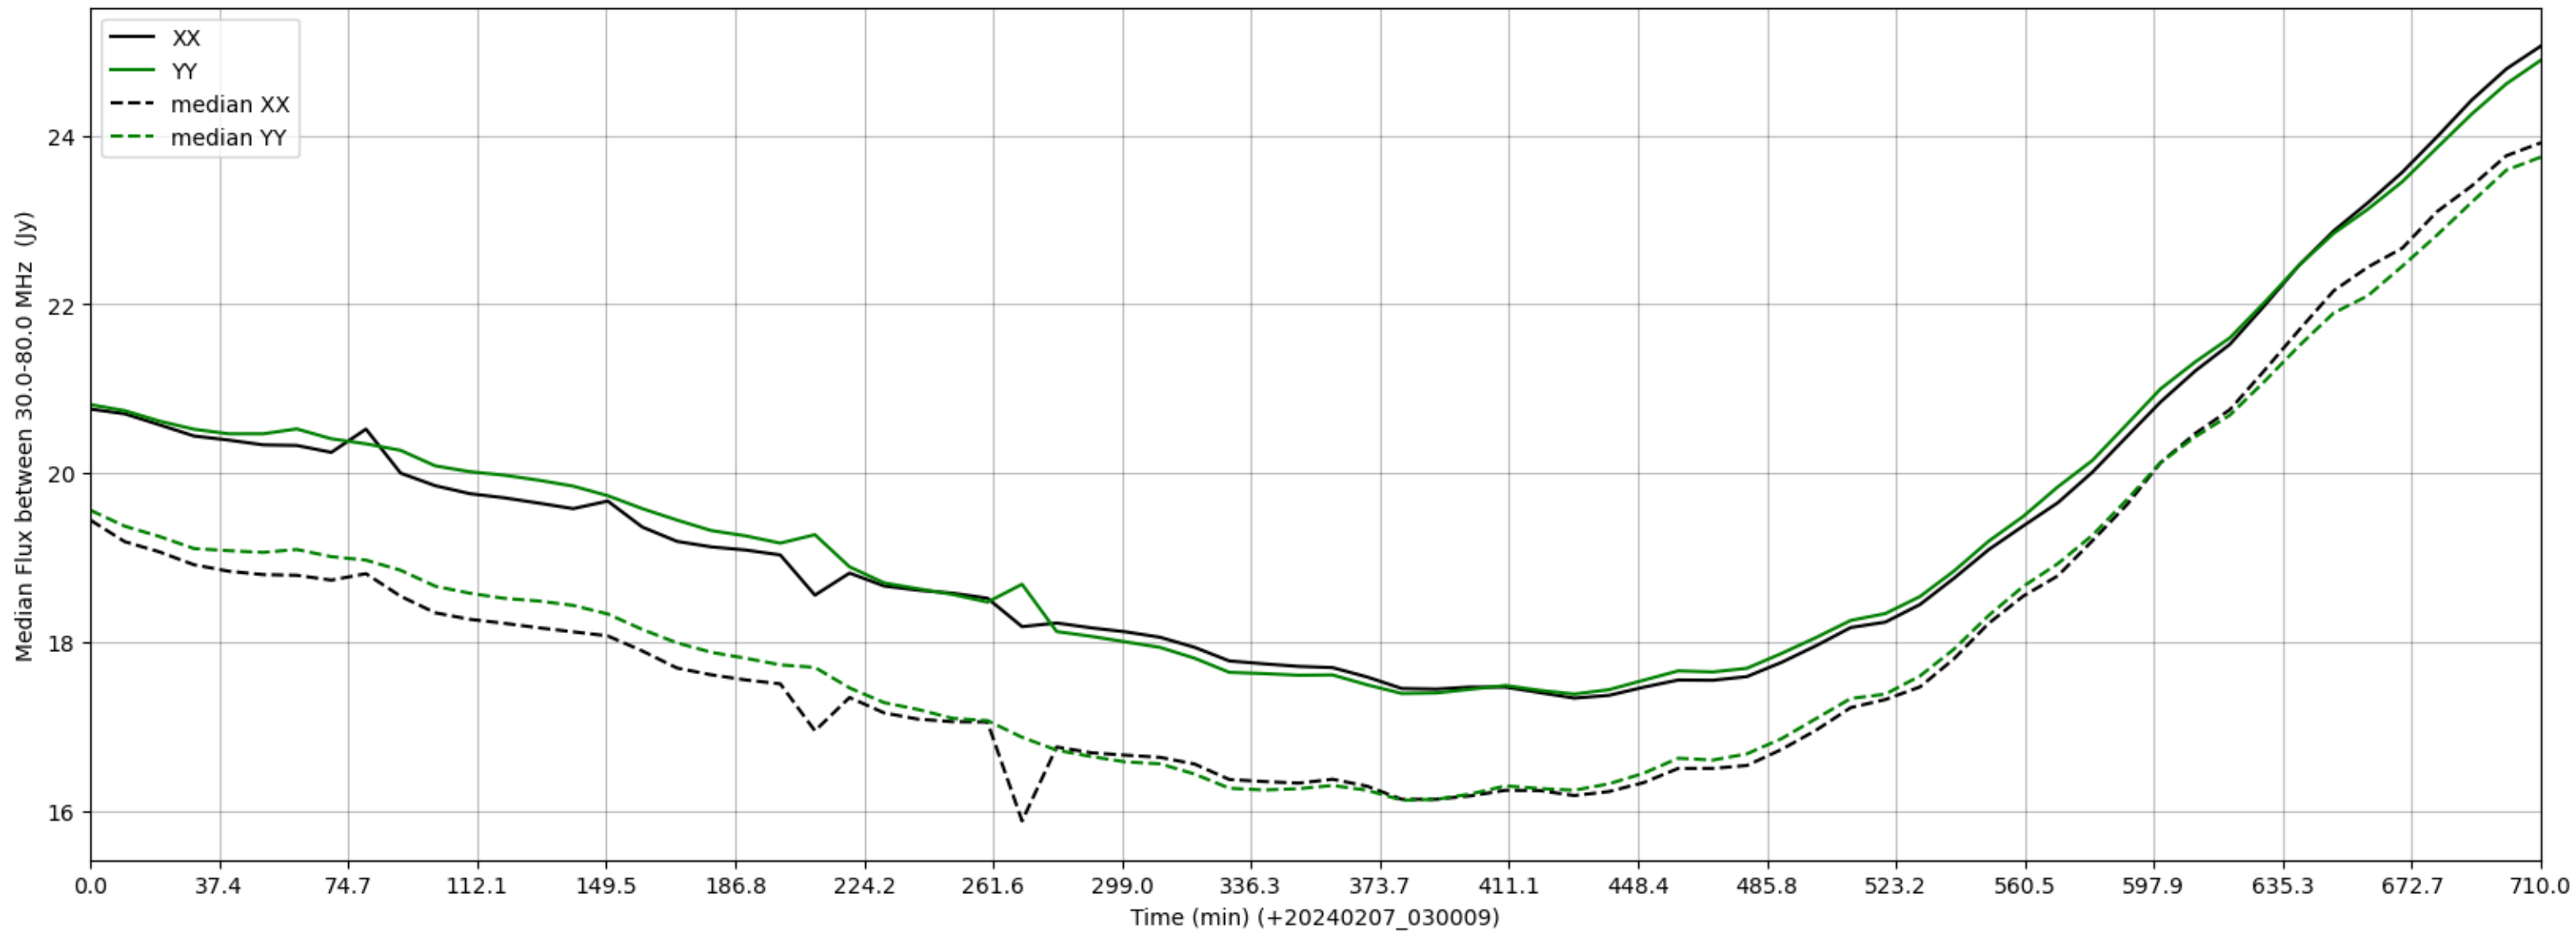

LWA323 - Correlator# 095 - XX FLAGS:LowFlux - YY FLAGS:LowFlux

LWA013 - Correlator# 096 - XX FLAGS:Good - YY FLAGS:Good

LWA016 - Correlator# 097 - XX FLAGS:Good - YY FLAGS:Good

LWA015 - Correlator# 098 - XX FLAGS:Good - YY FLAGS:Good