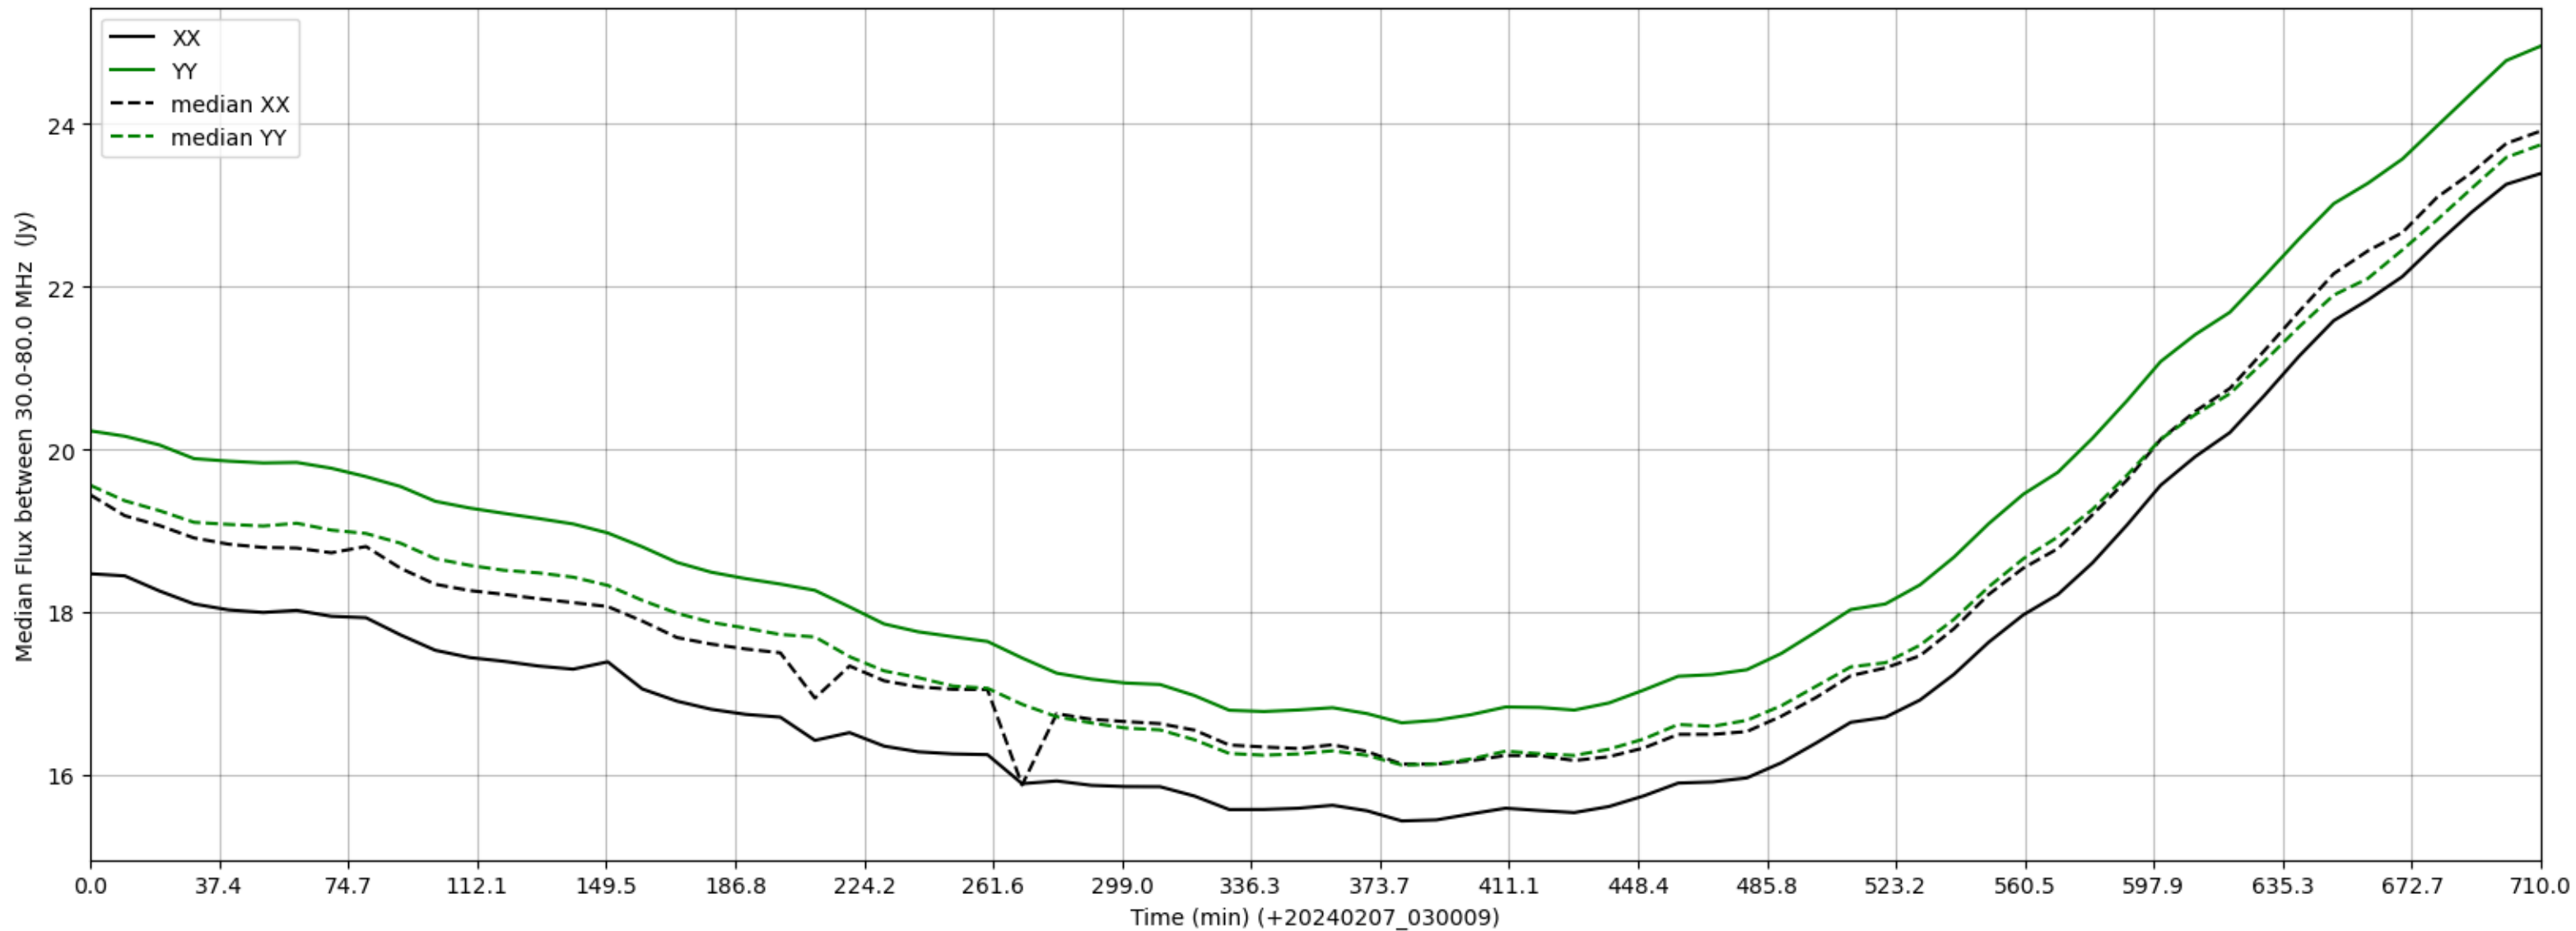

LWA244 - Correlator# 338 - XX FLAGS:Good - YY FLAGS:Good

LWA242 - Correlator# 339 - XX FLAGS:Good - YY FLAGS:Good

LWA246 - Correlator# 340 - XX FLAGS:Good - YY FLAGS:Good

LWA245 - Correlator# 341 - XX FLAGS:Good - YY FLAGS:Good