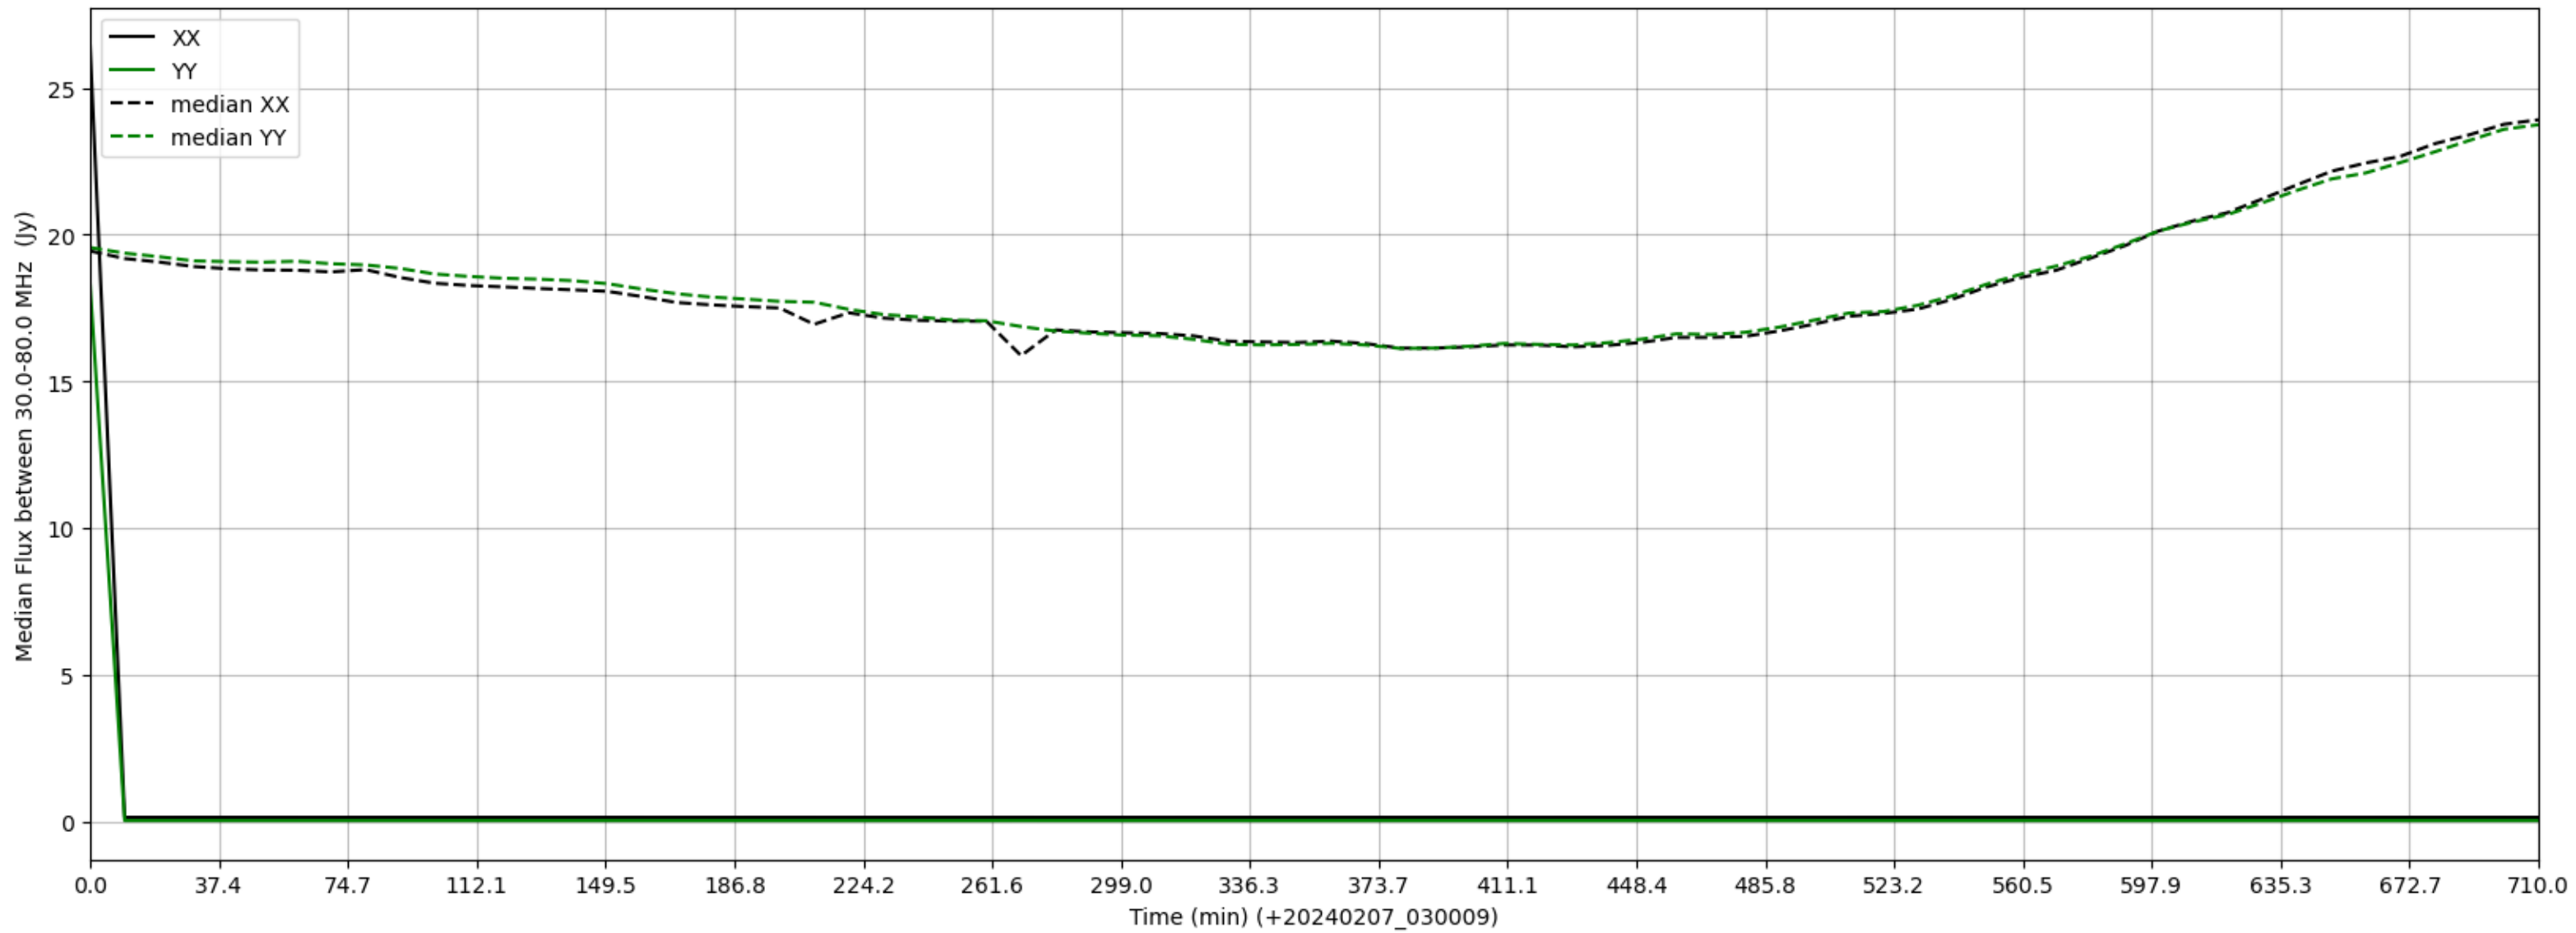

LWA298 - Correlator# 049 - XX FLAGS:LowFlux - YY FLAGS:LowFlux

LWA301 - Correlator# 048 - XX FLAGS:LowFlux - YY FLAGS:LowFlux