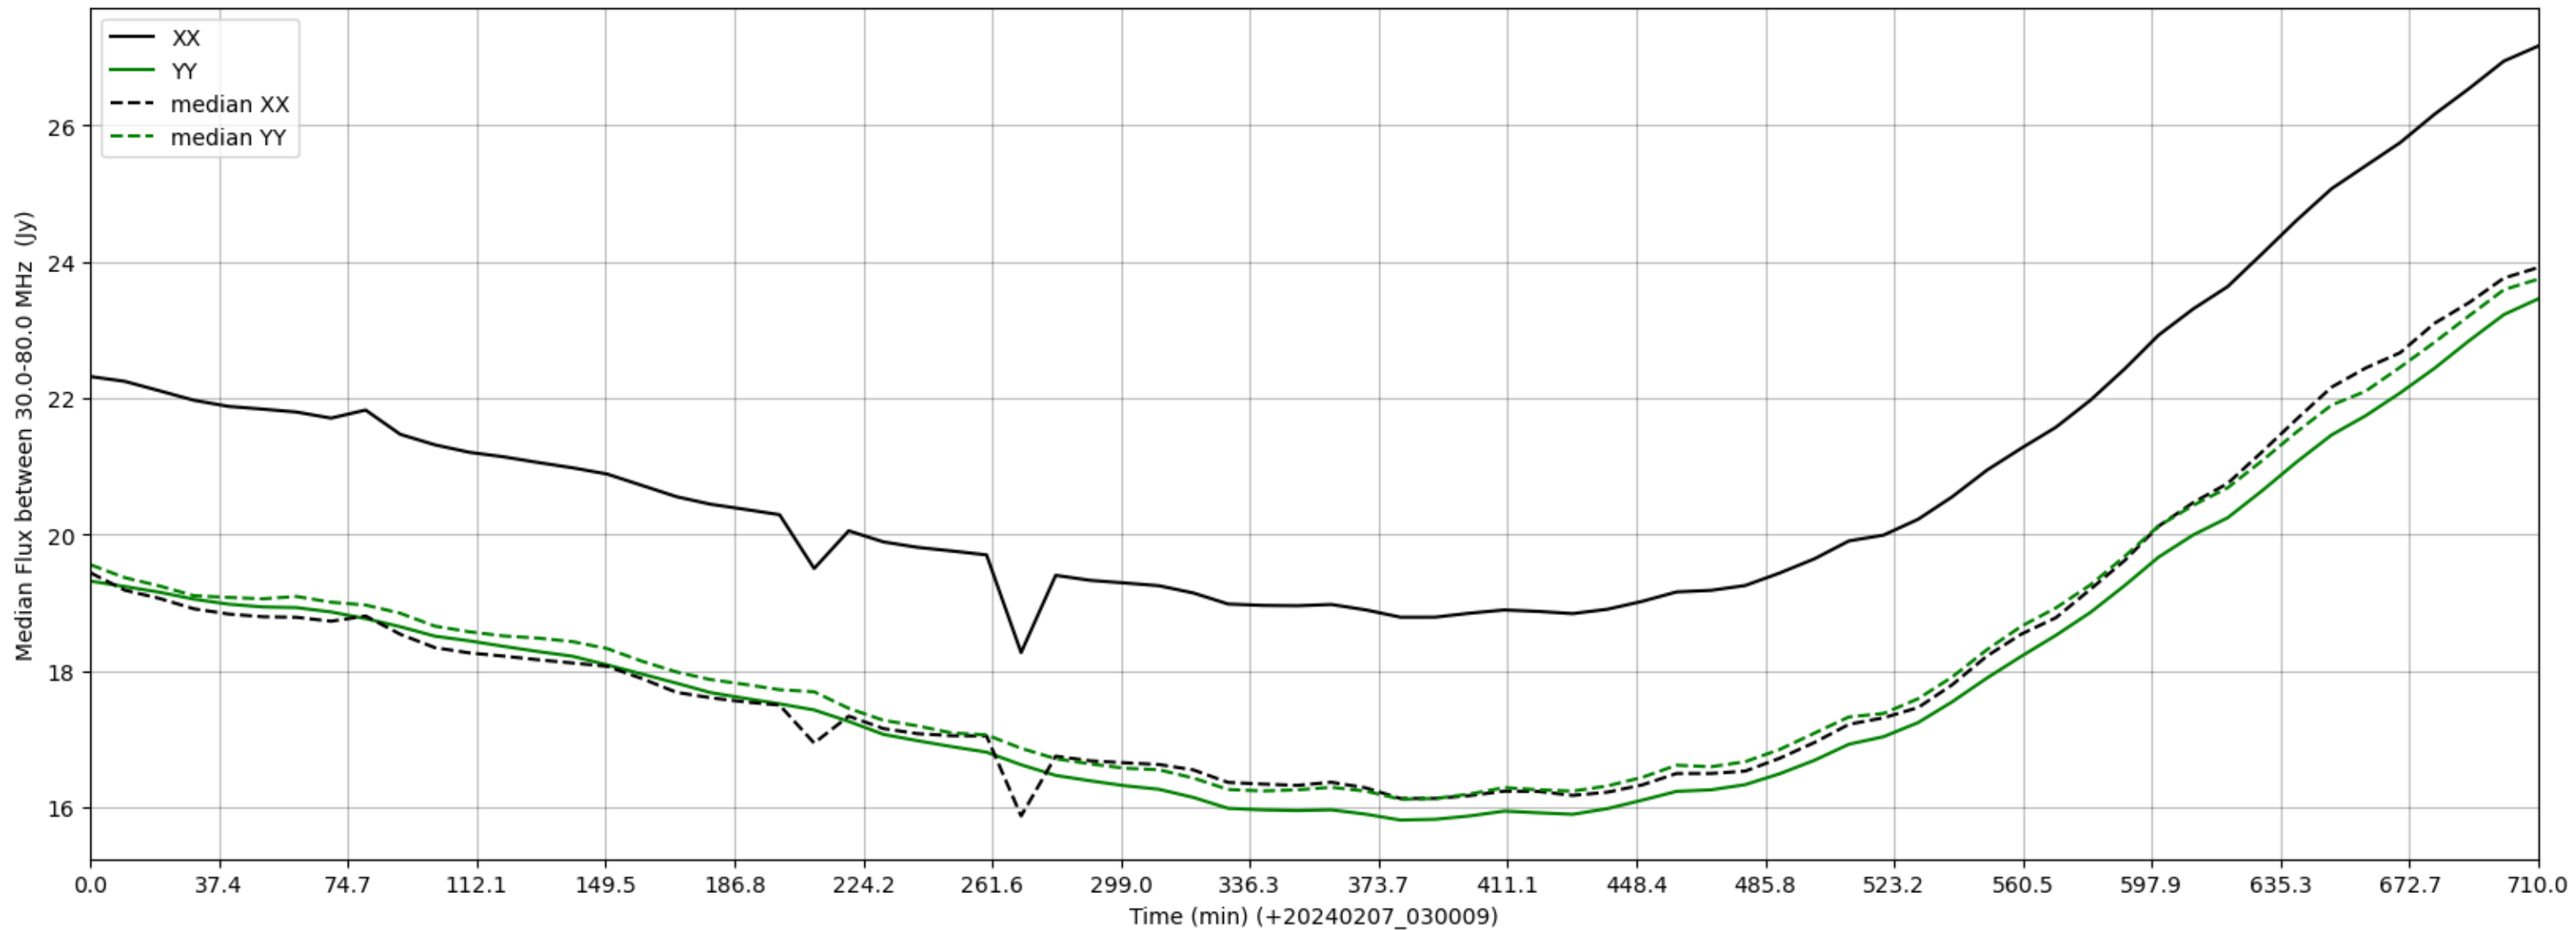

LWA029 - Correlator# 110 - XX FLAGS:Good - YY FLAGS:Good

LWA025 - Correlator# 109 - XX FLAGS:Good - YY FLAGS:Good