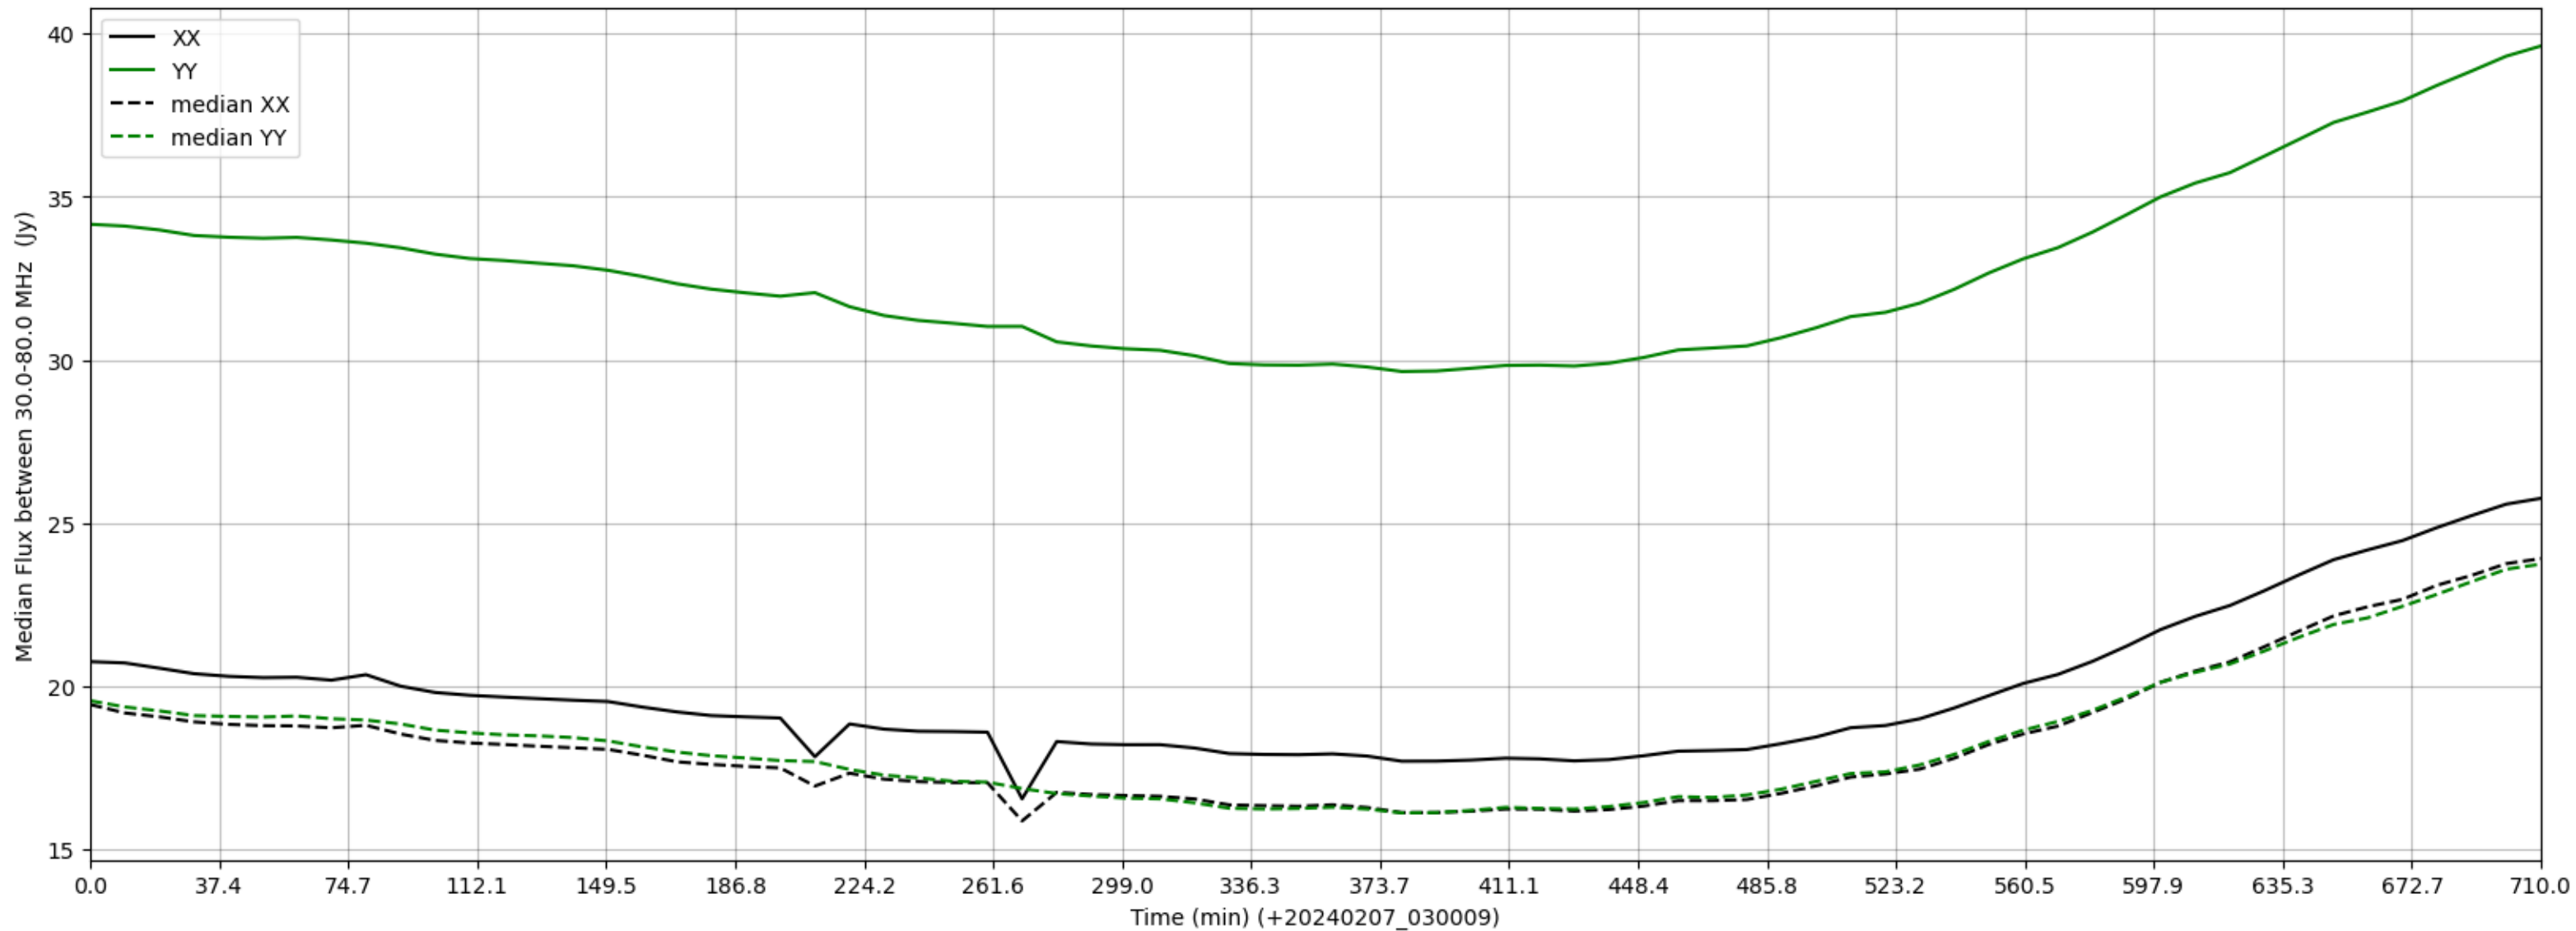

LWA160 - Correlator# 239 - XX FLAGS:Good - YY FLAGS:Good

LWA185 - Correlator# 240 - XX FLAGS:Good - YY FLAGS:Good

LWA184 - Correlator# 241 - XX FLAGS:Good - YY FLAGS:Good

LWA187 - Correlator# 242 - XX FLAGS:Good - YY FLAGS:Good