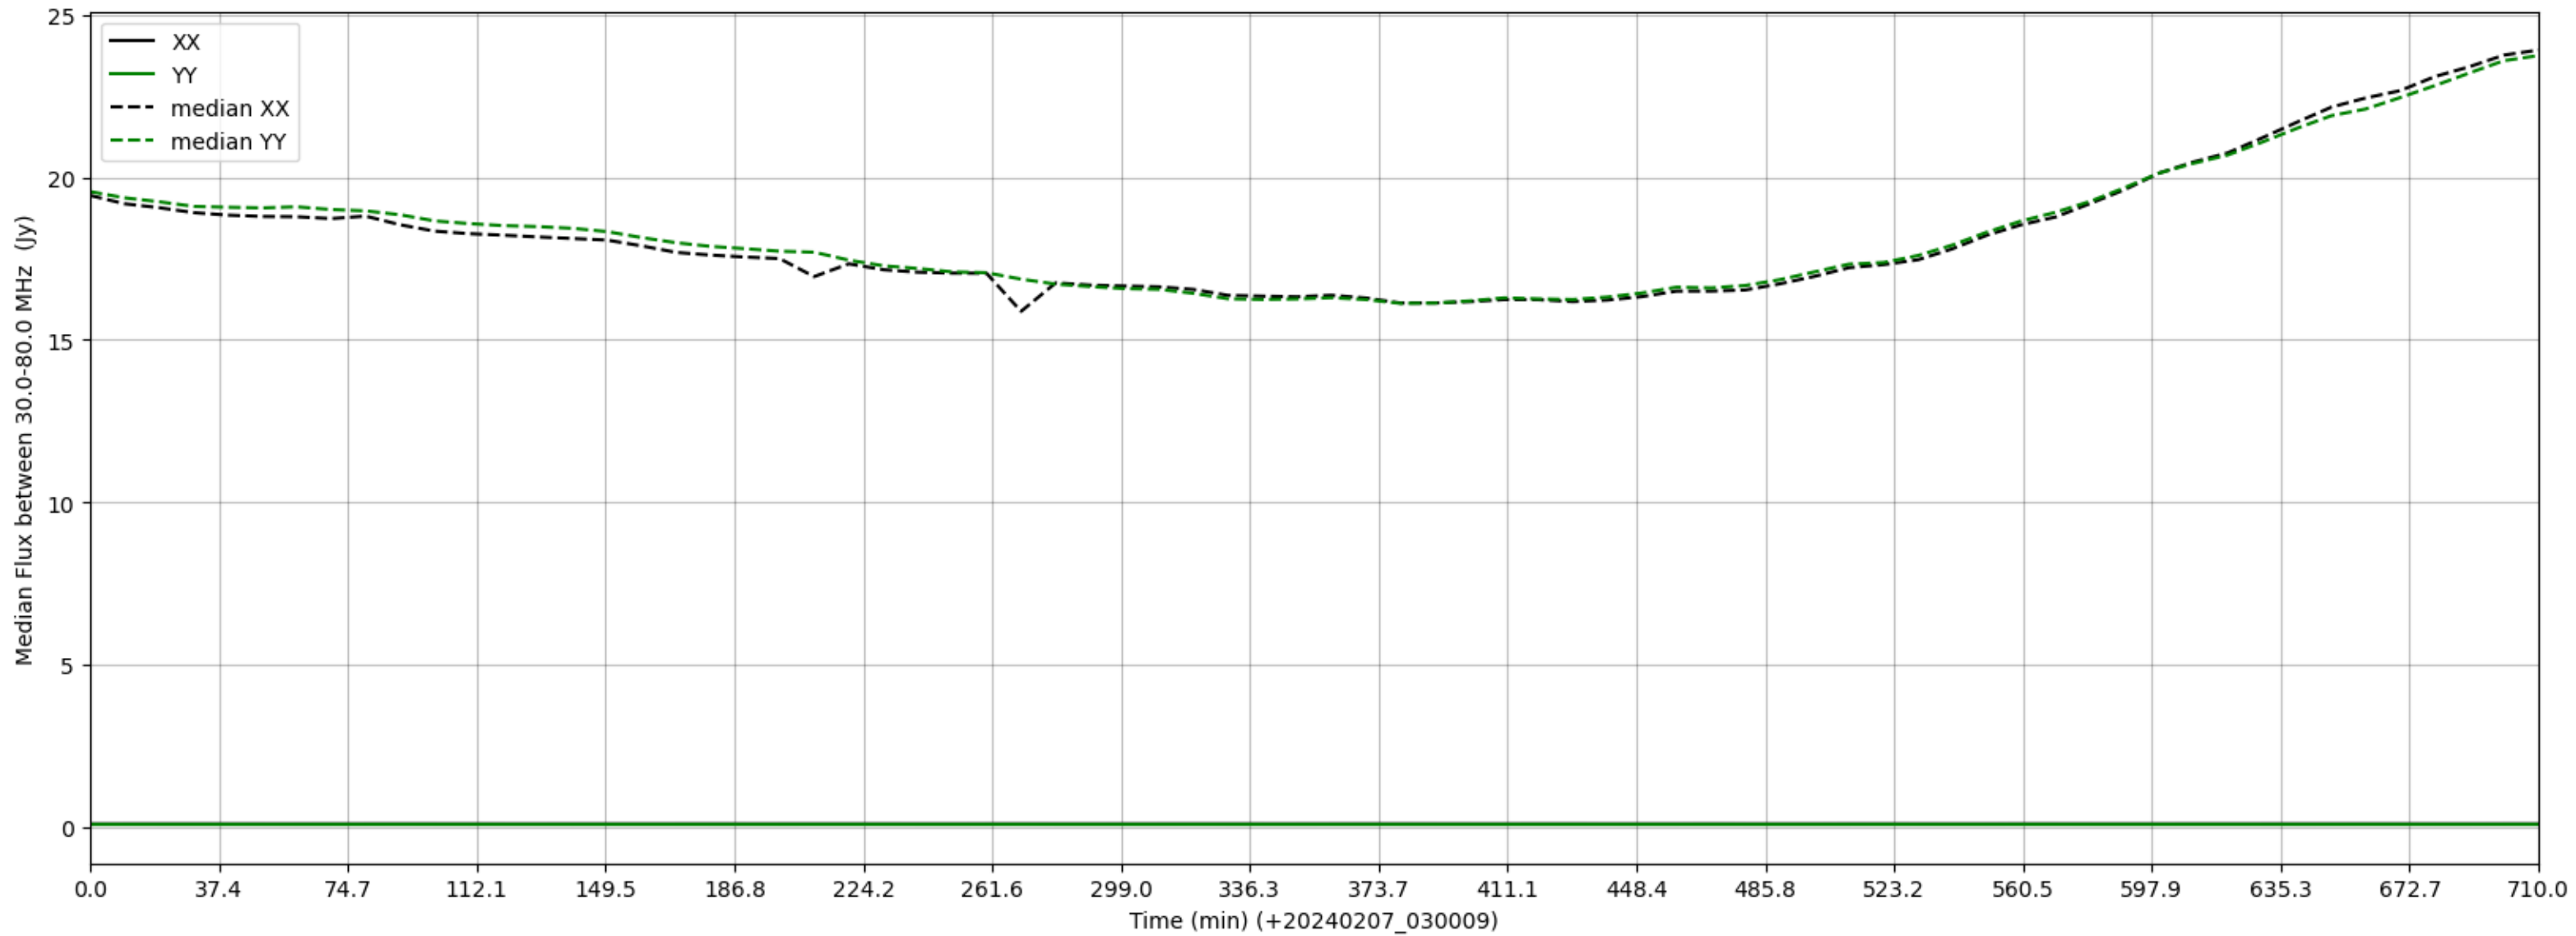

LWA339 - Correlator# 027 - XX FLAGS:LowFlux - YY FLAGS:LowFlux

LWA340 - Correlator# 026 - XX FLAGS:LowFlux - YY FLAGS:LowFlux