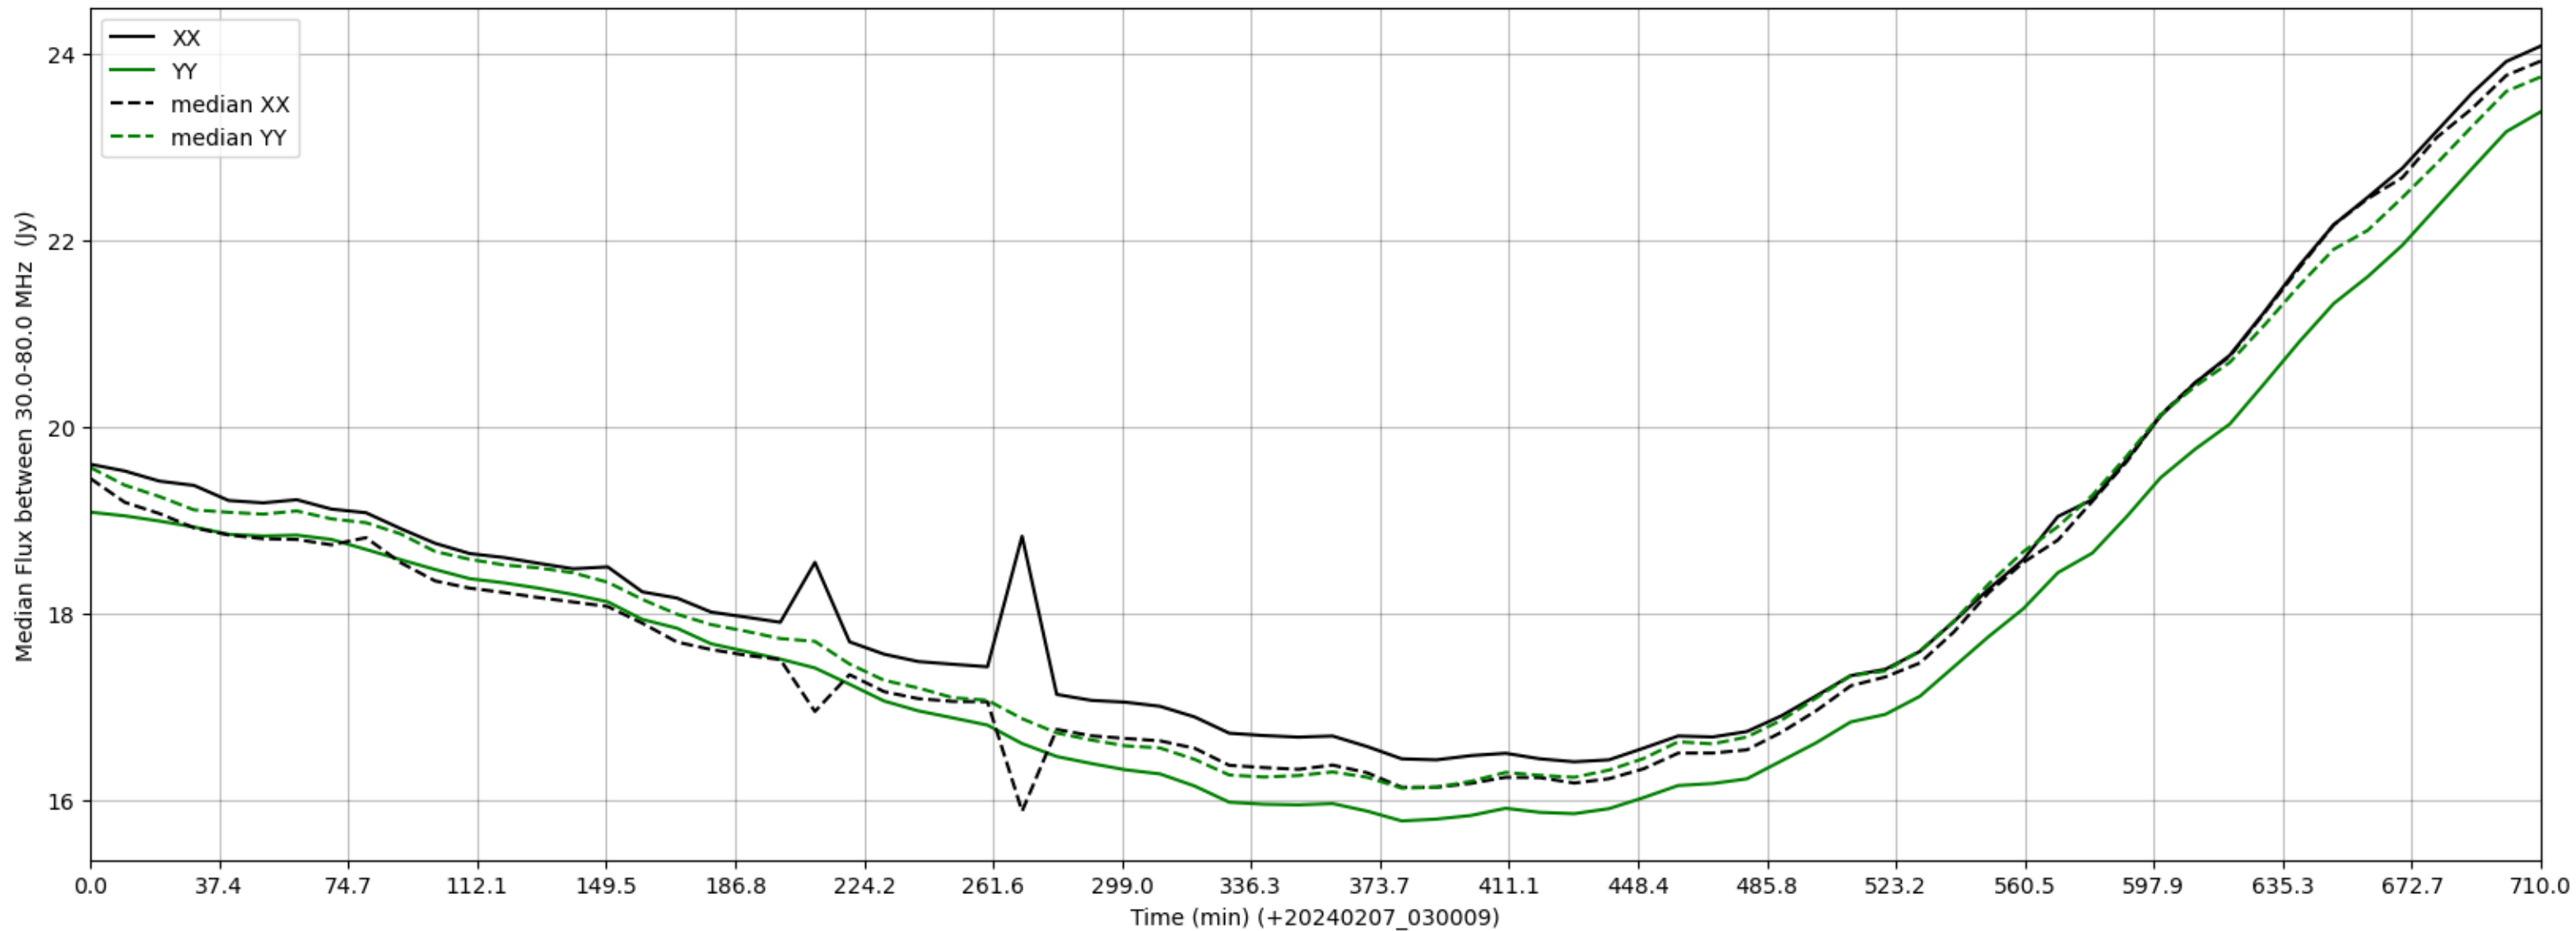

LWA009 - Correlator# 070 - XX FLAGS:Good - YY FLAGS:HighTimeVar

LWA005 - Correlator# 069 - XX FLAGS:Good - YY FLAGS:Good