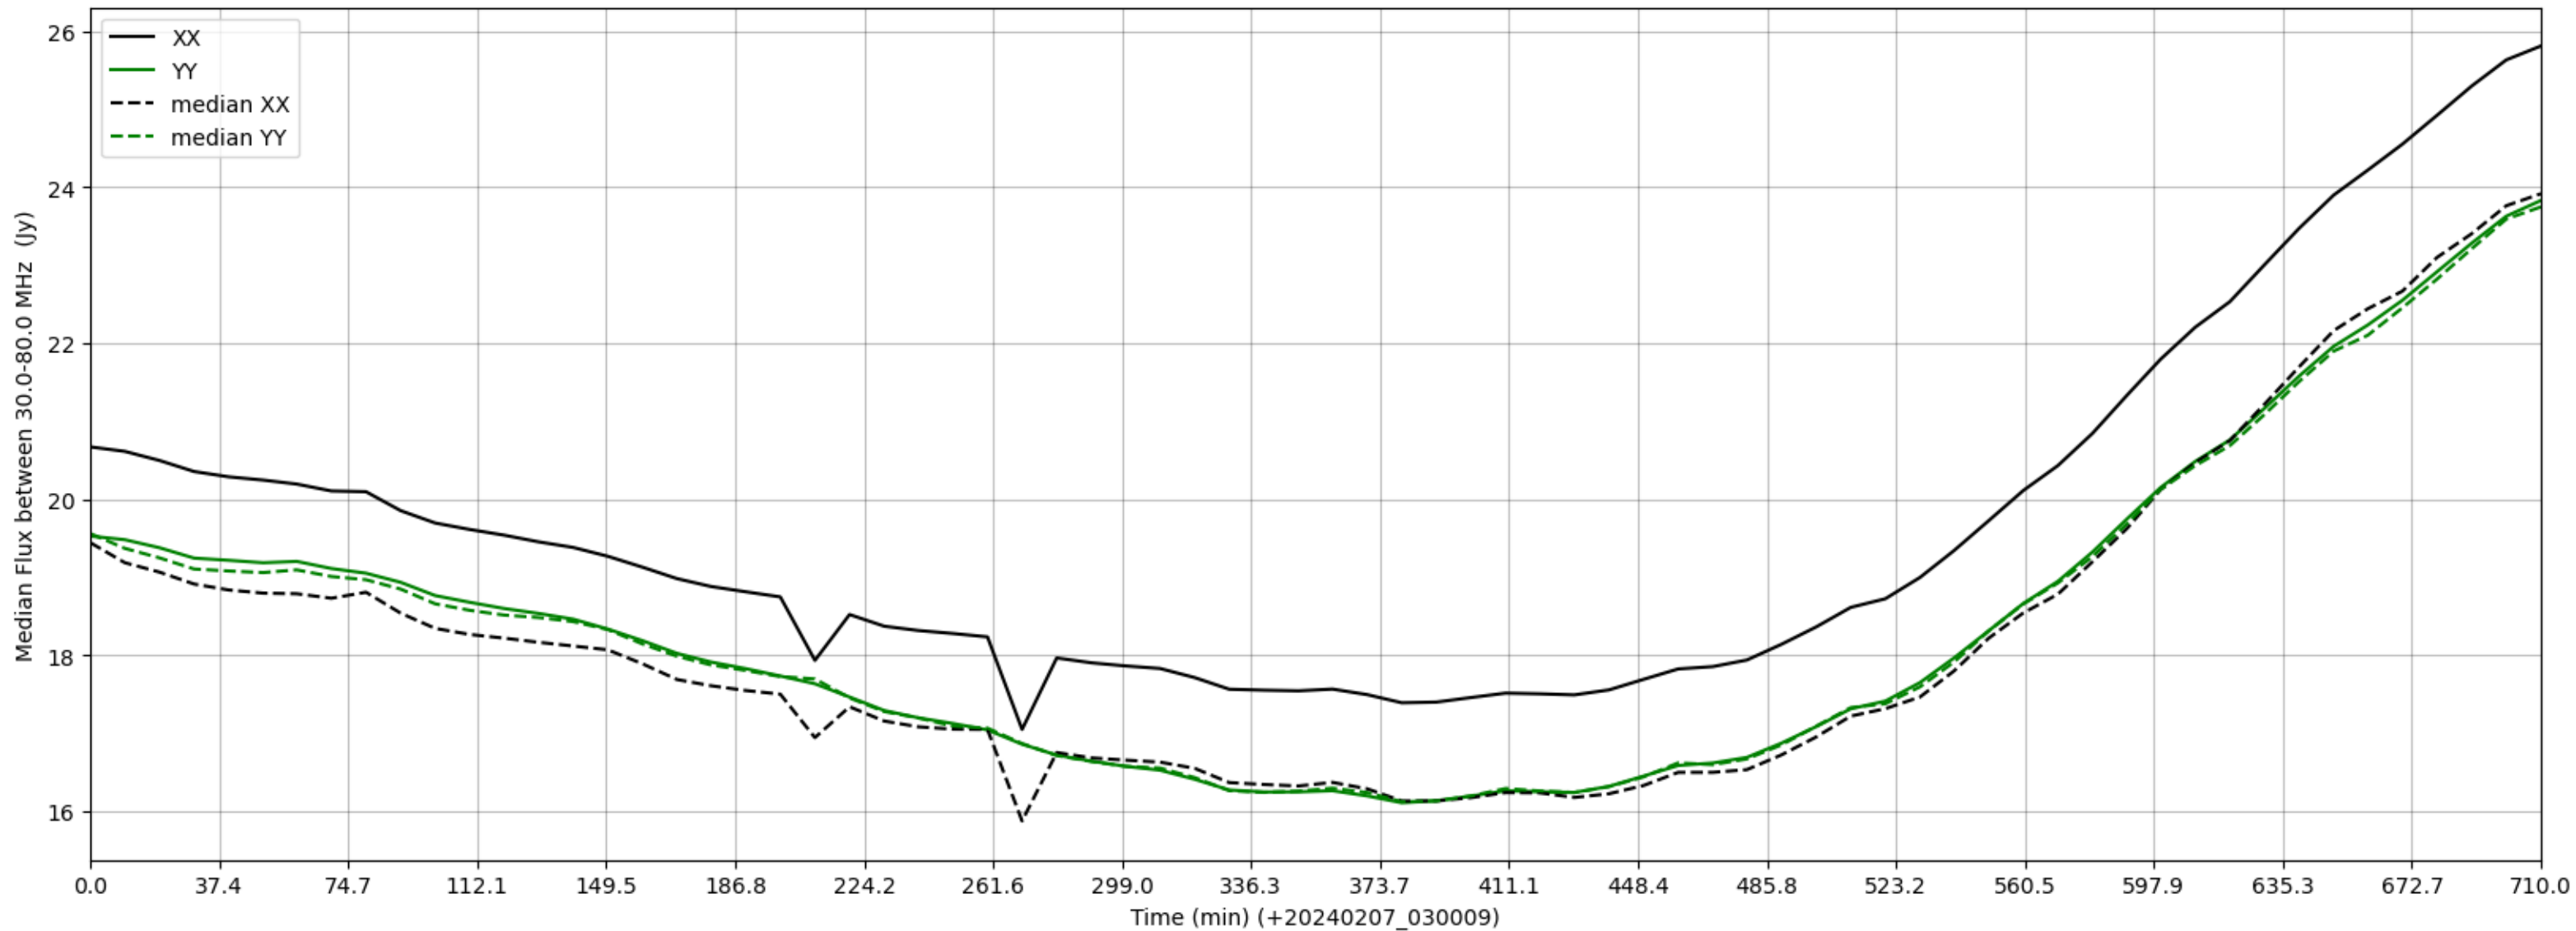

LWA027 - Correlator# 111 - XX FLAGS:Good - YY FLAGS:Good

LWA049 - Correlator# 112 - XX FLAGS:Good - YY FLAGS:Good

LWA048 - Correlator# 113 - XX FLAGS:Good - YY FLAGS:Good

LWA051 - Correlator# 114 - XX FLAGS:Good - YY FLAGS:Good