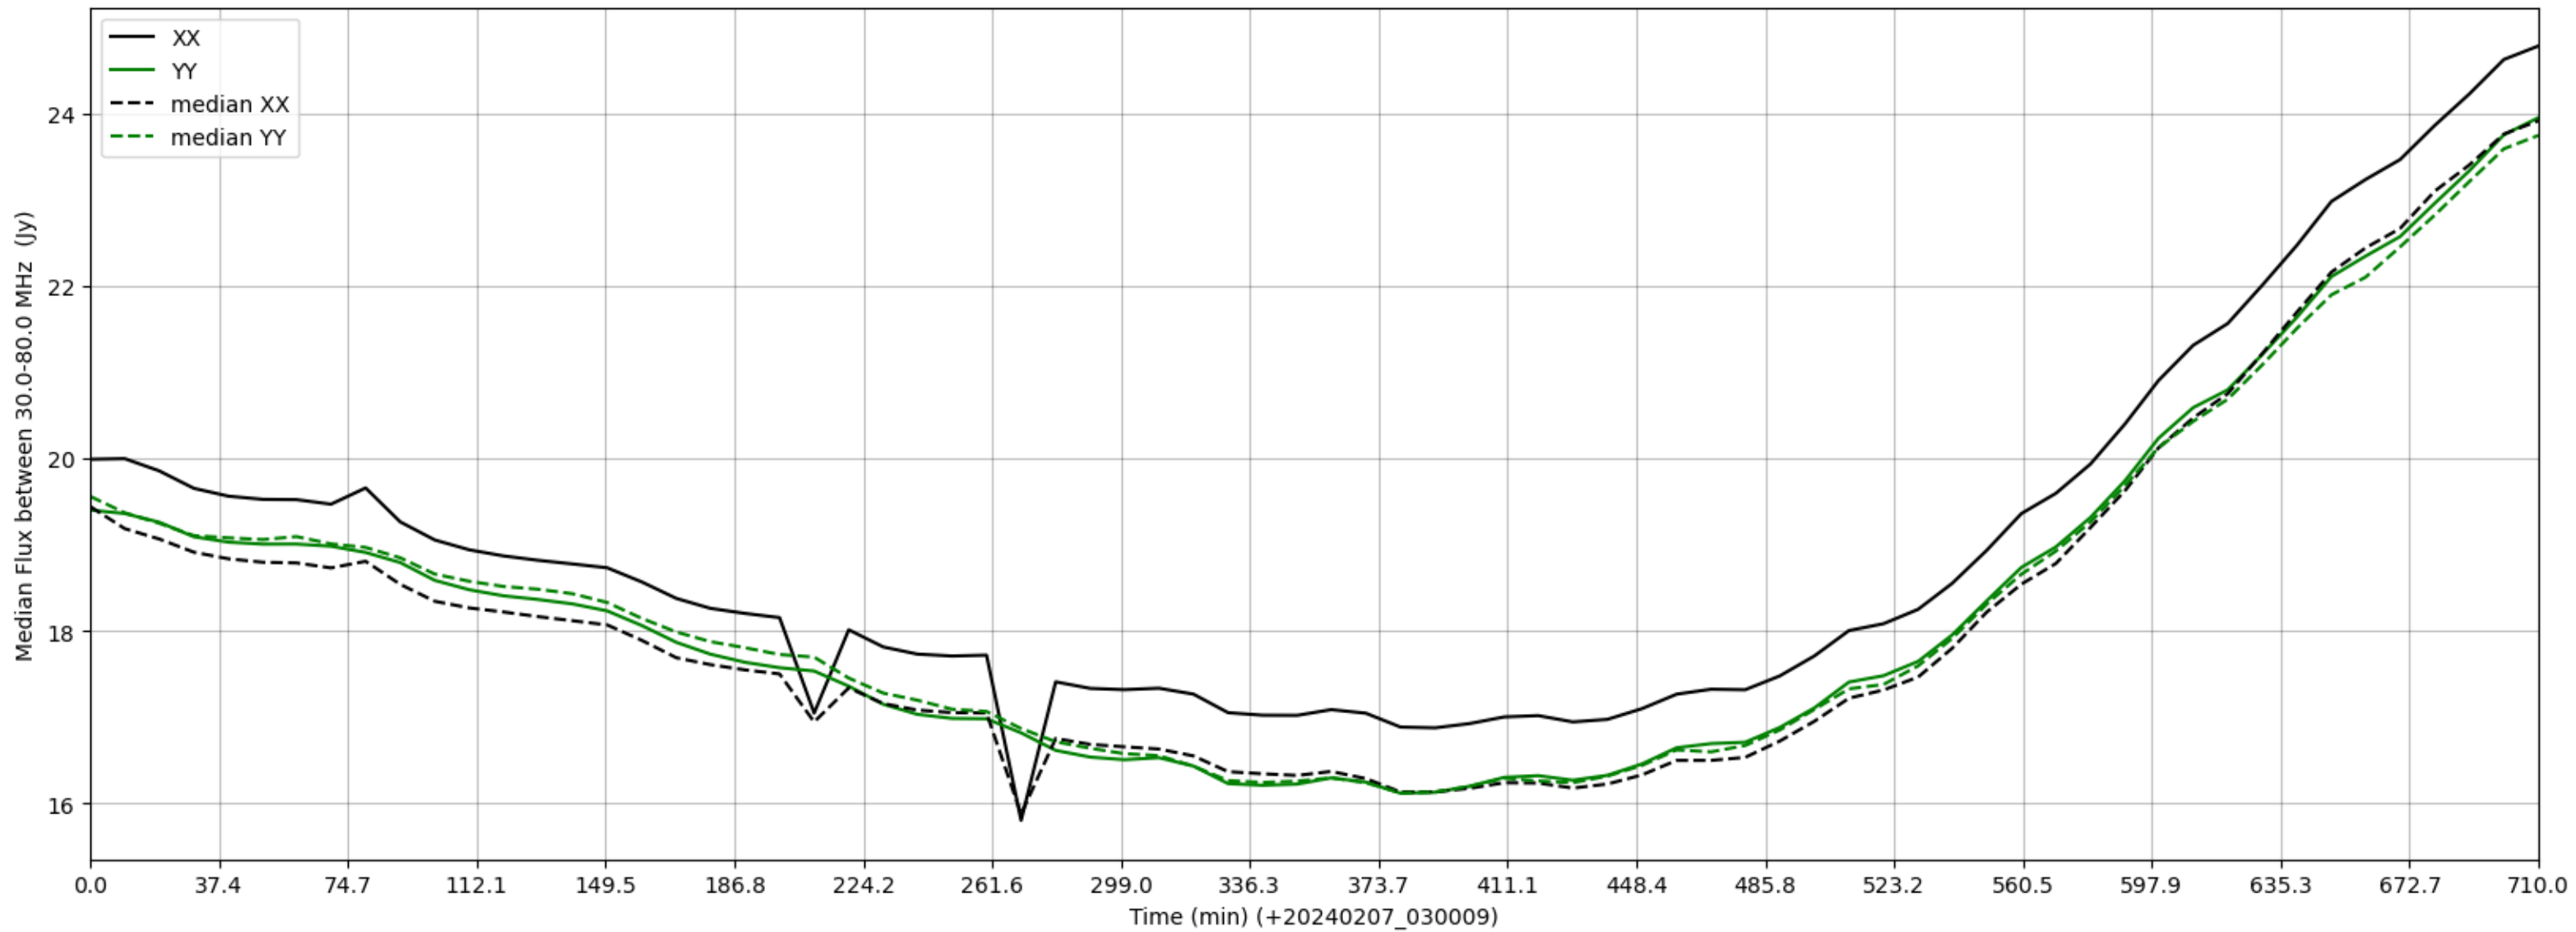

LWA249 - Correlator# 342 - XX FLAGS:Good - YY FLAGS:Good

LWA248 - Correlator# 343 - XX FLAGS:Good - YY FLAGS:Good

LWA251 - Correlator# 344 - XX FLAGS:Good - YY FLAGS:Good

LWA250 - Correlator# 345 - XX FLAGS:Good - YY FLAGS:Good