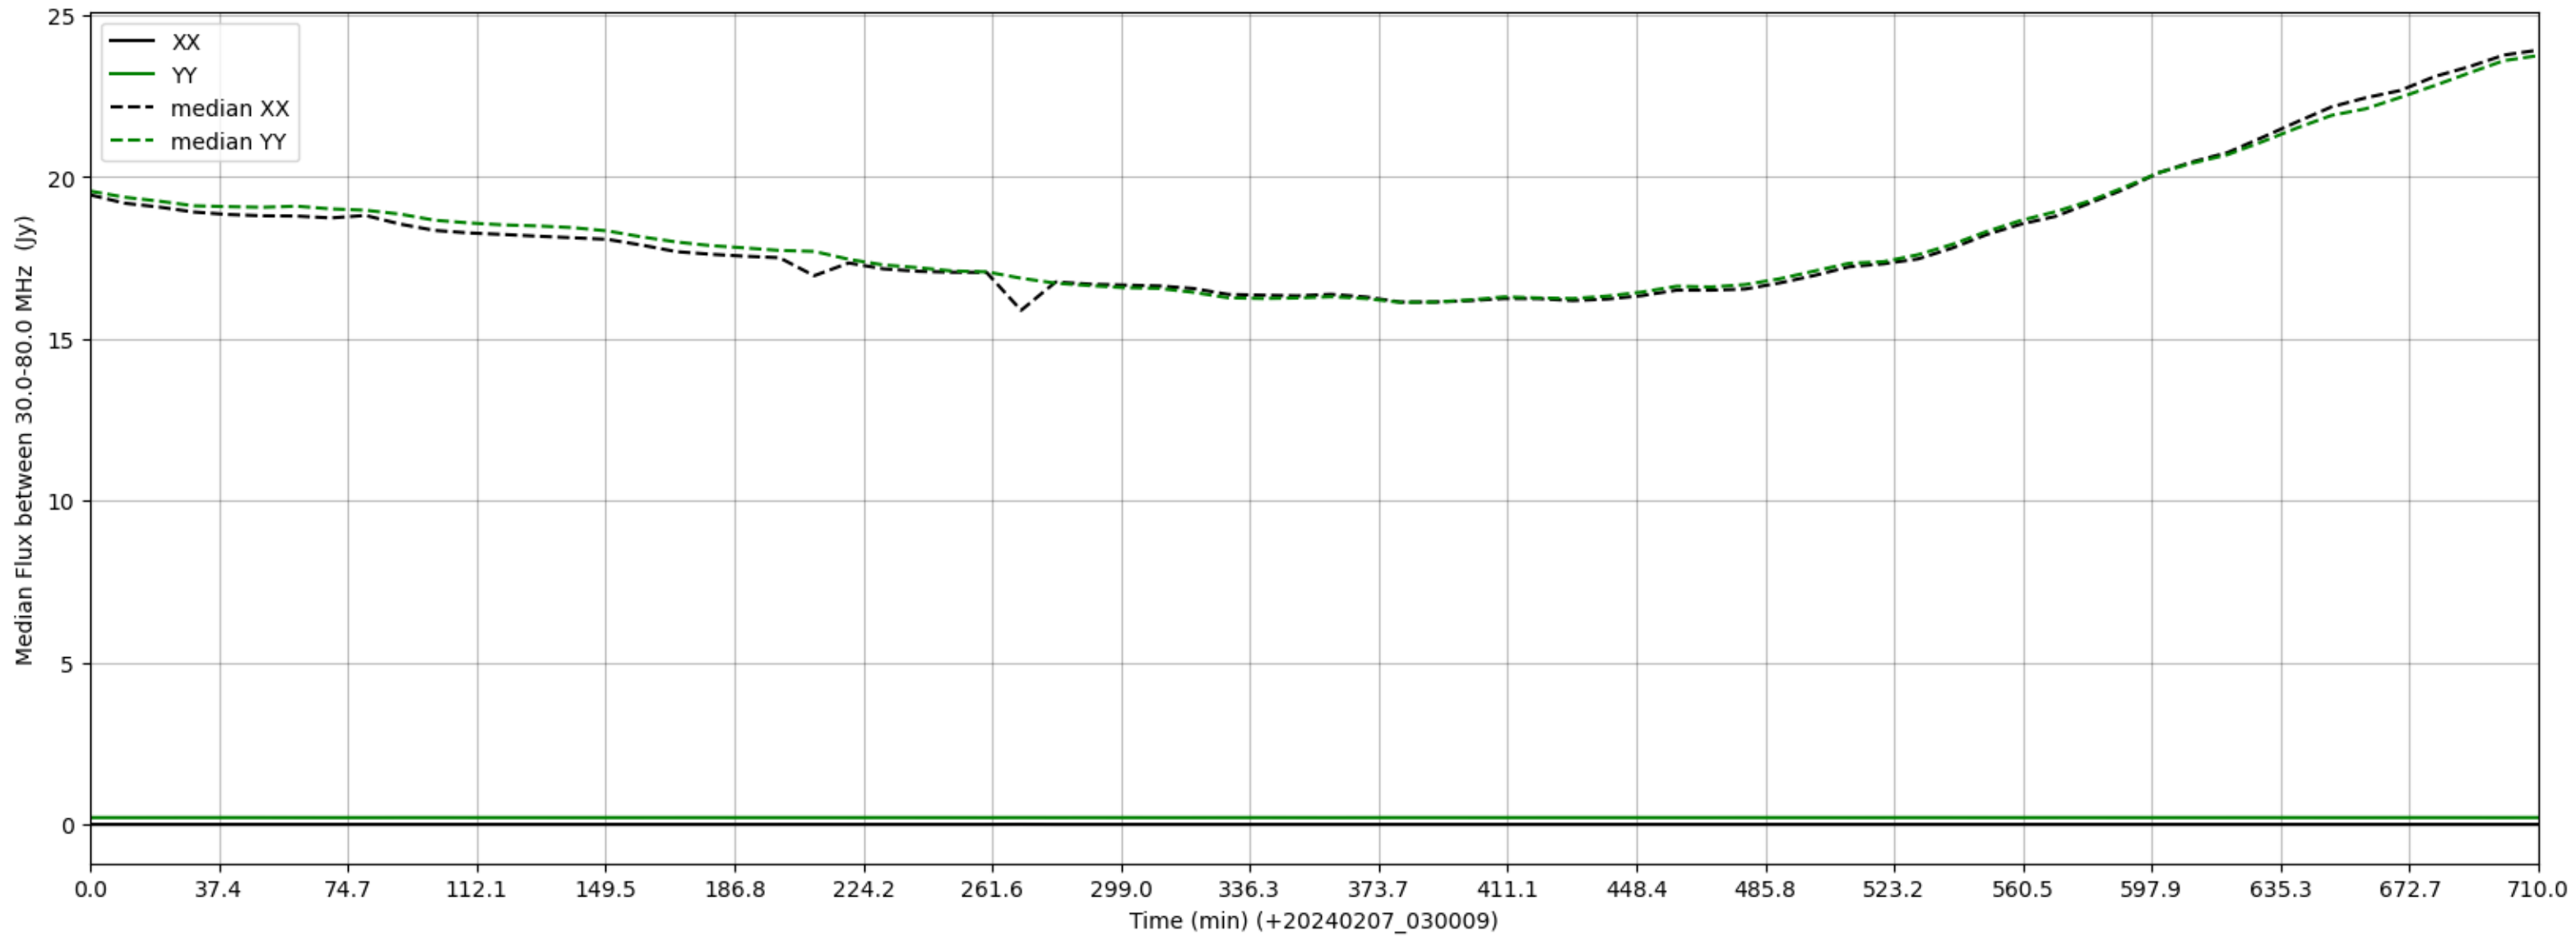

LWA331 - Correlator# 125 - XX FLAGS:LowFlux - YY FLAGS:LowFlux

LWA348 - Correlator# 124 - XX FLAGS:LowFlux - YY FLAGS:LowFlux