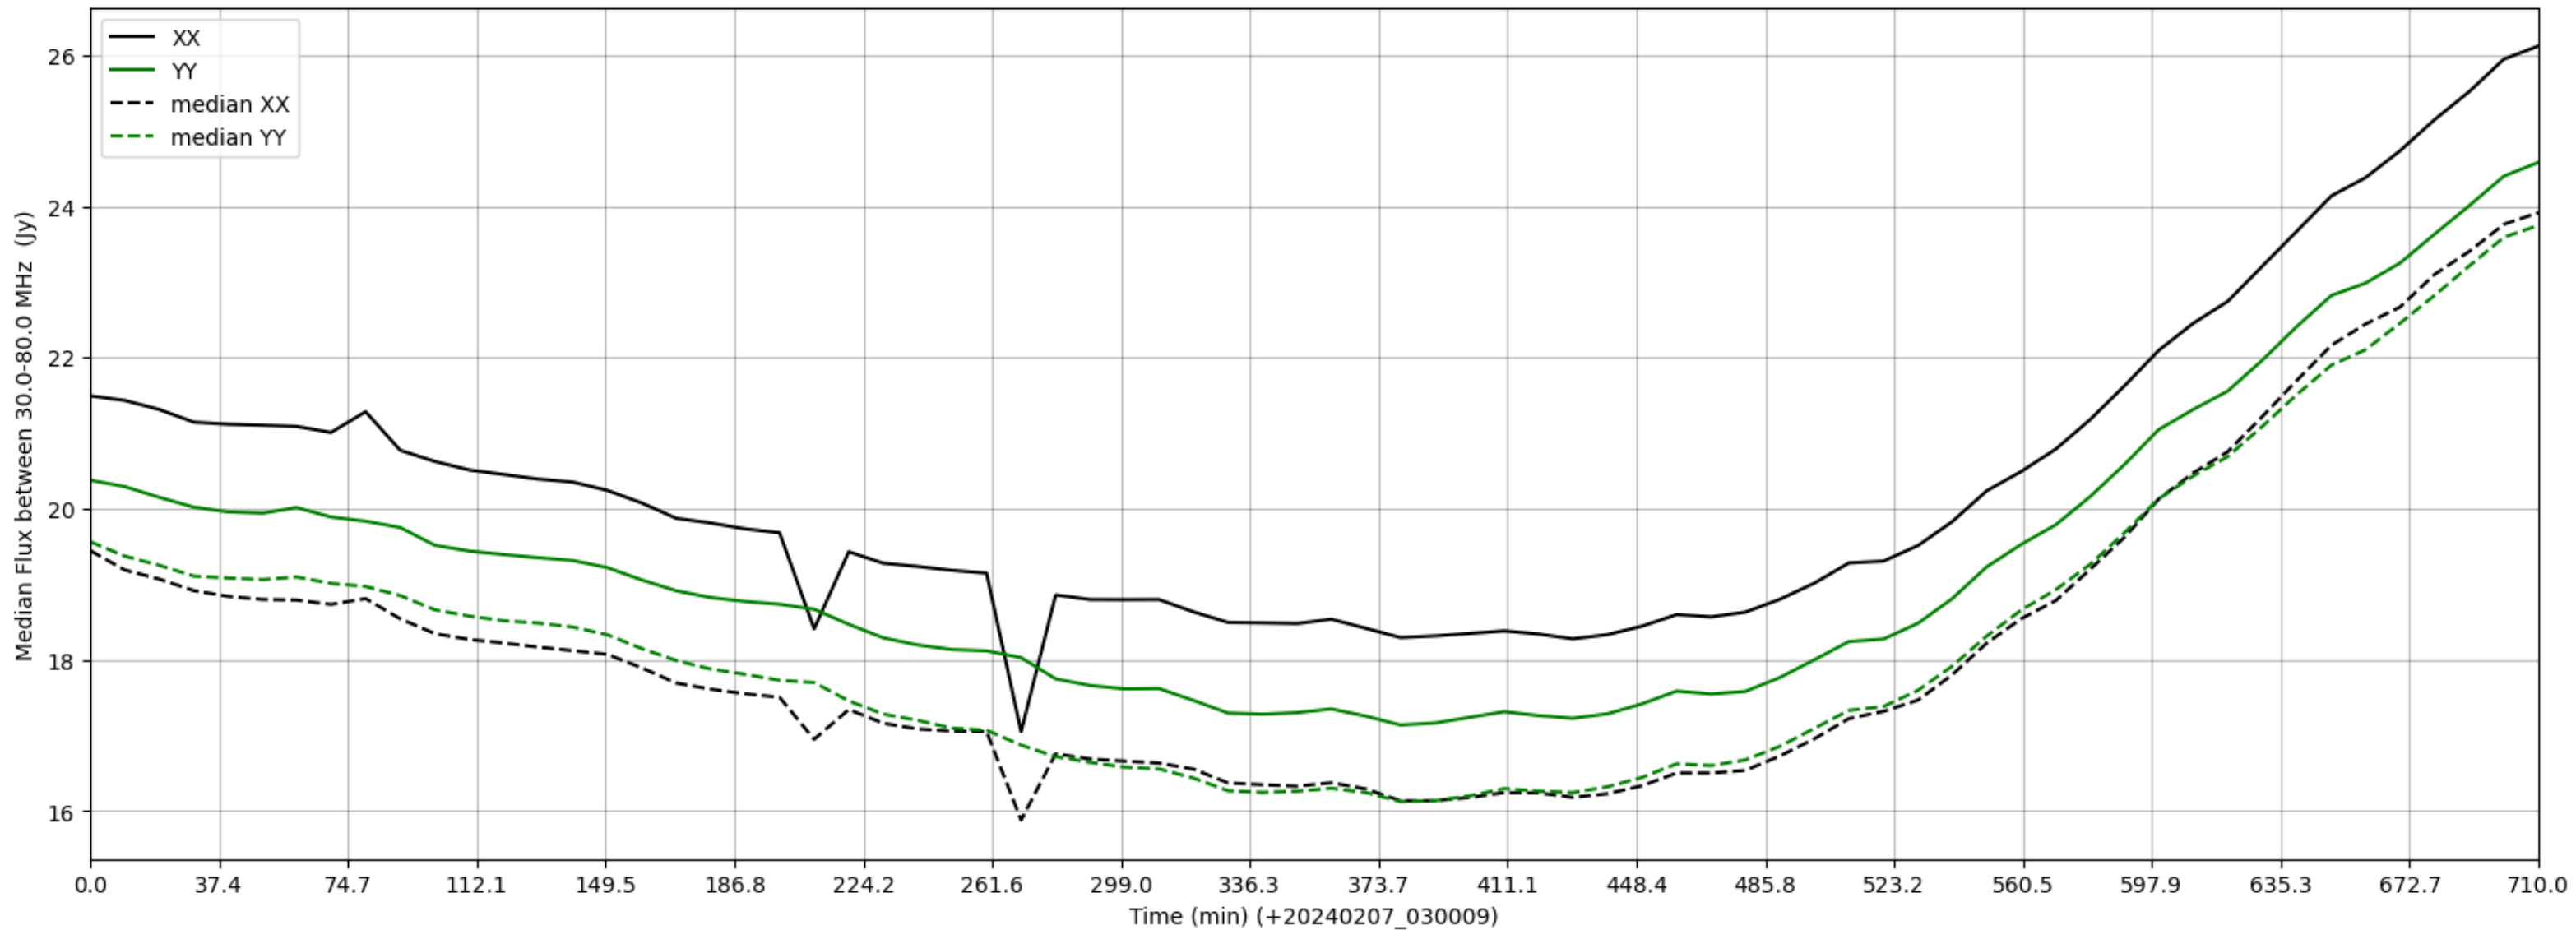

LWA142 - Correlator# 211 - XX FLAGS:Good - YY FLAGS:Good

LWA145 - Correlator# 212 - XX FLAGS:Good - YY FLAGS:Good

LWA144 - Correlator# 213 - XX FLAGS:Good - YY FLAGS:Good

LWA147 - Correlator# 214 - XX FLAGS:Good - YY FLAGS:Good