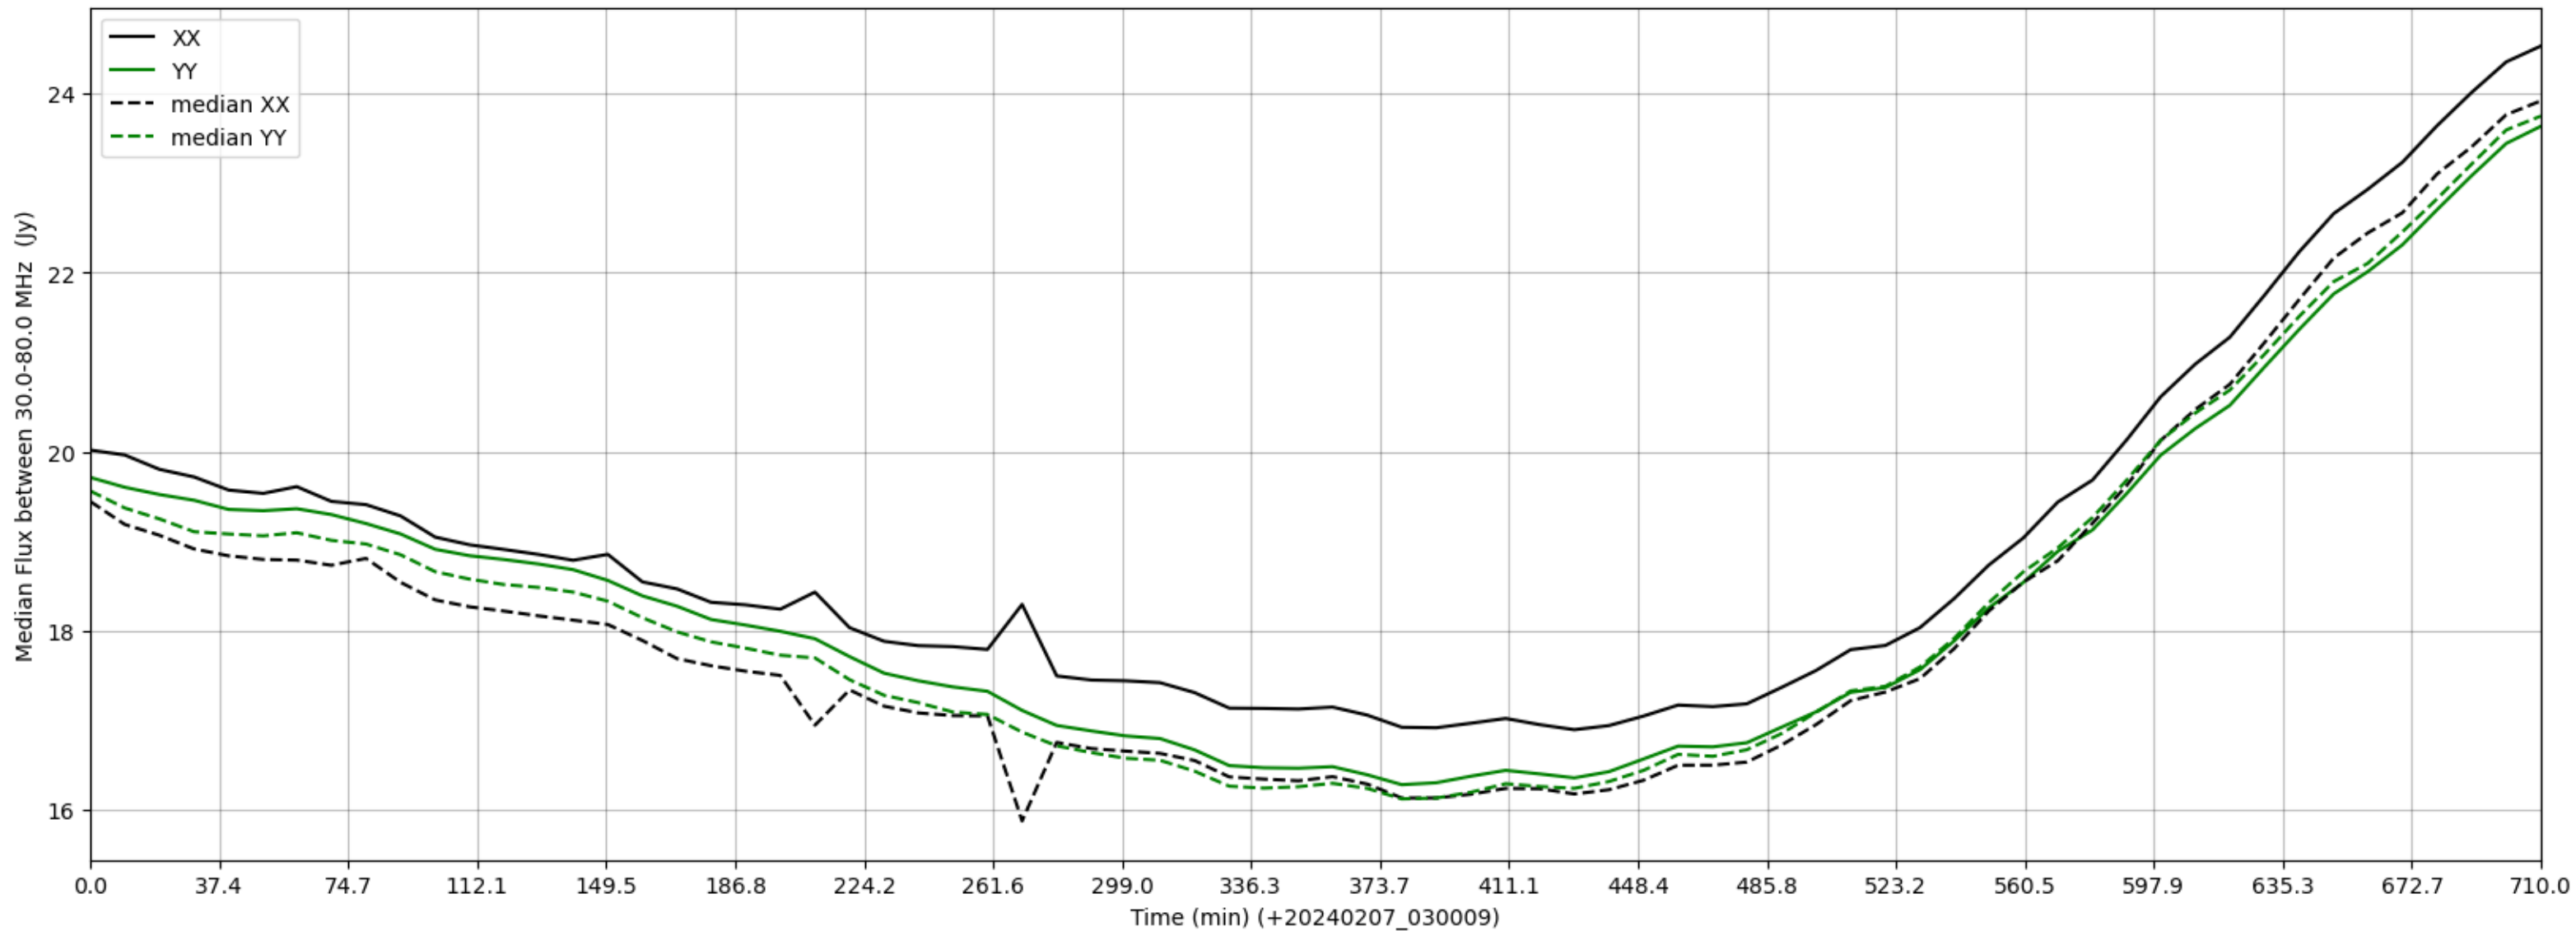

LWA354 - Correlator# 063 - XX FLAGS:LowFlux - YY FLAGS:LowFlux

LWA002 - Correlator# 064 - XX FLAGS:Good - YY FLAGS:Good

LWA001 - Correlator# 065 - XX FLAGS:Good - YY FLAGS:Good

LWA004 - Correlator# 066 - XX FLAGS:Good - YY FLAGS:Good