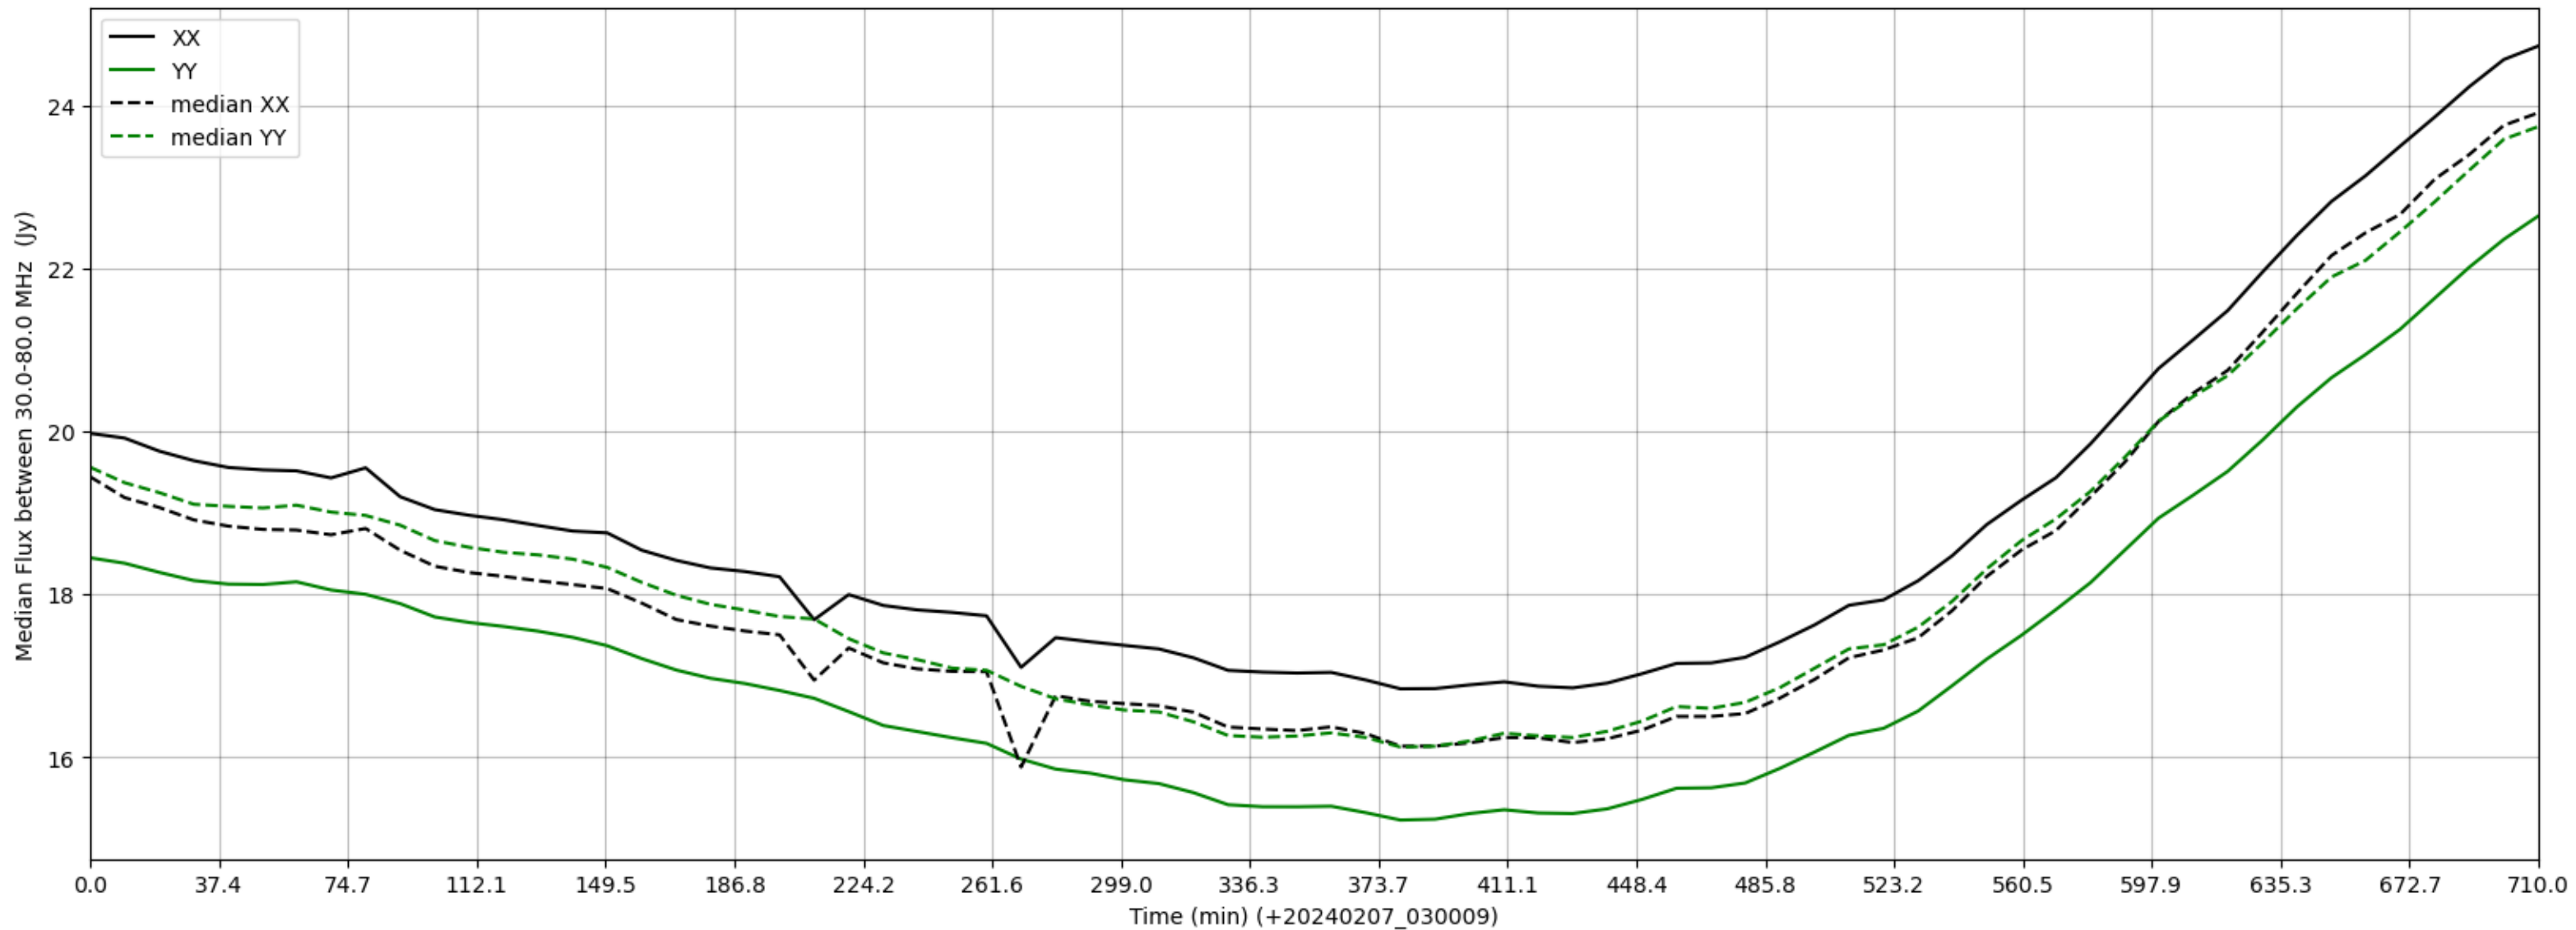

LWA020 - Correlator# 102 - XX FLAGS:Good - YY FLAGS:Good

LWA017 - Correlator# 101 - XX FLAGS:Good - YY FLAGS:Good