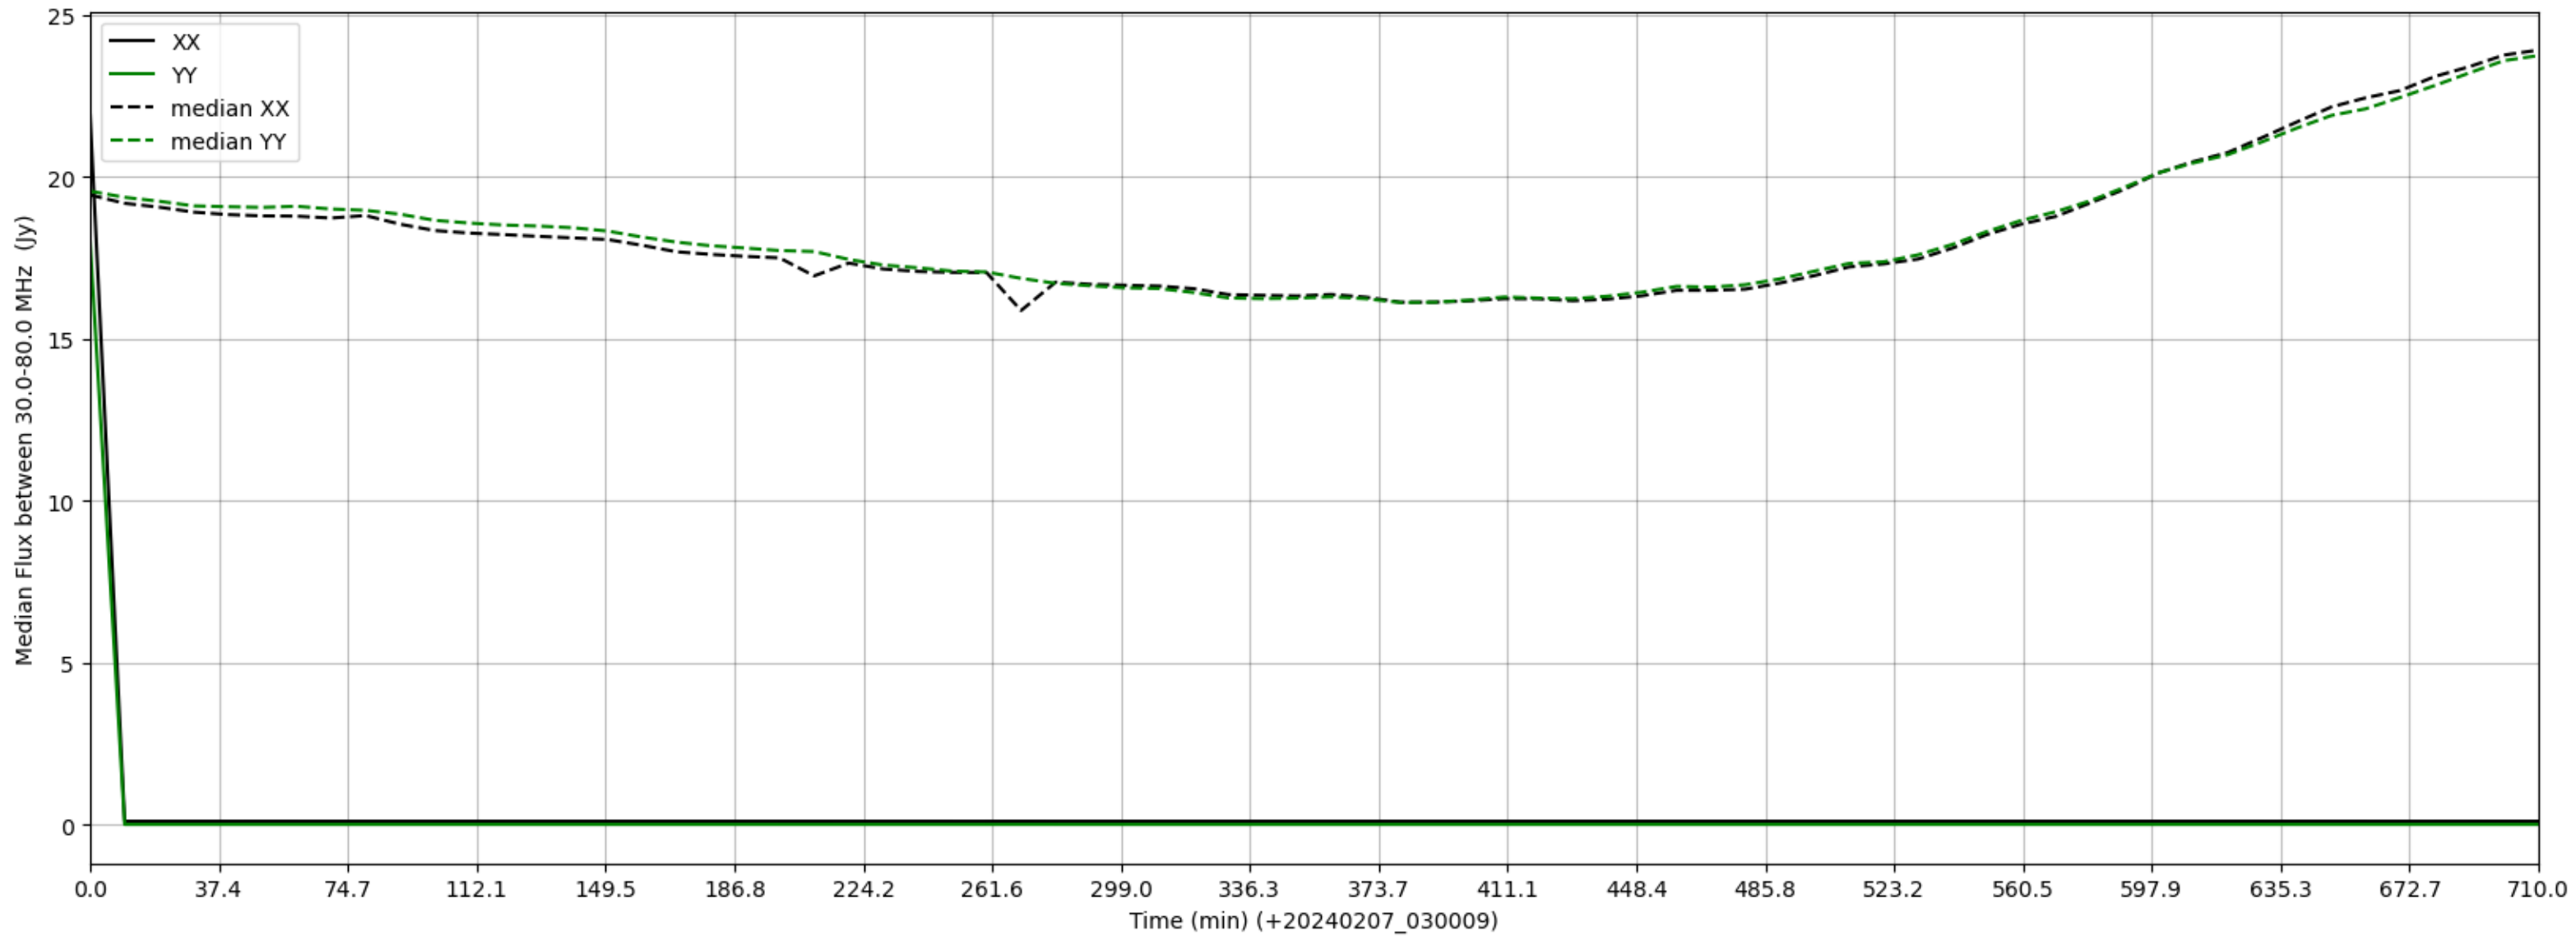

LWA320 - Correlator# 054 - XX FLAGS:LowFlux - YY FLAGS:LowFlux

LWA306 - Correlator# 053 - XX FLAGS:LowFlux - YY FLAGS:LowFlux