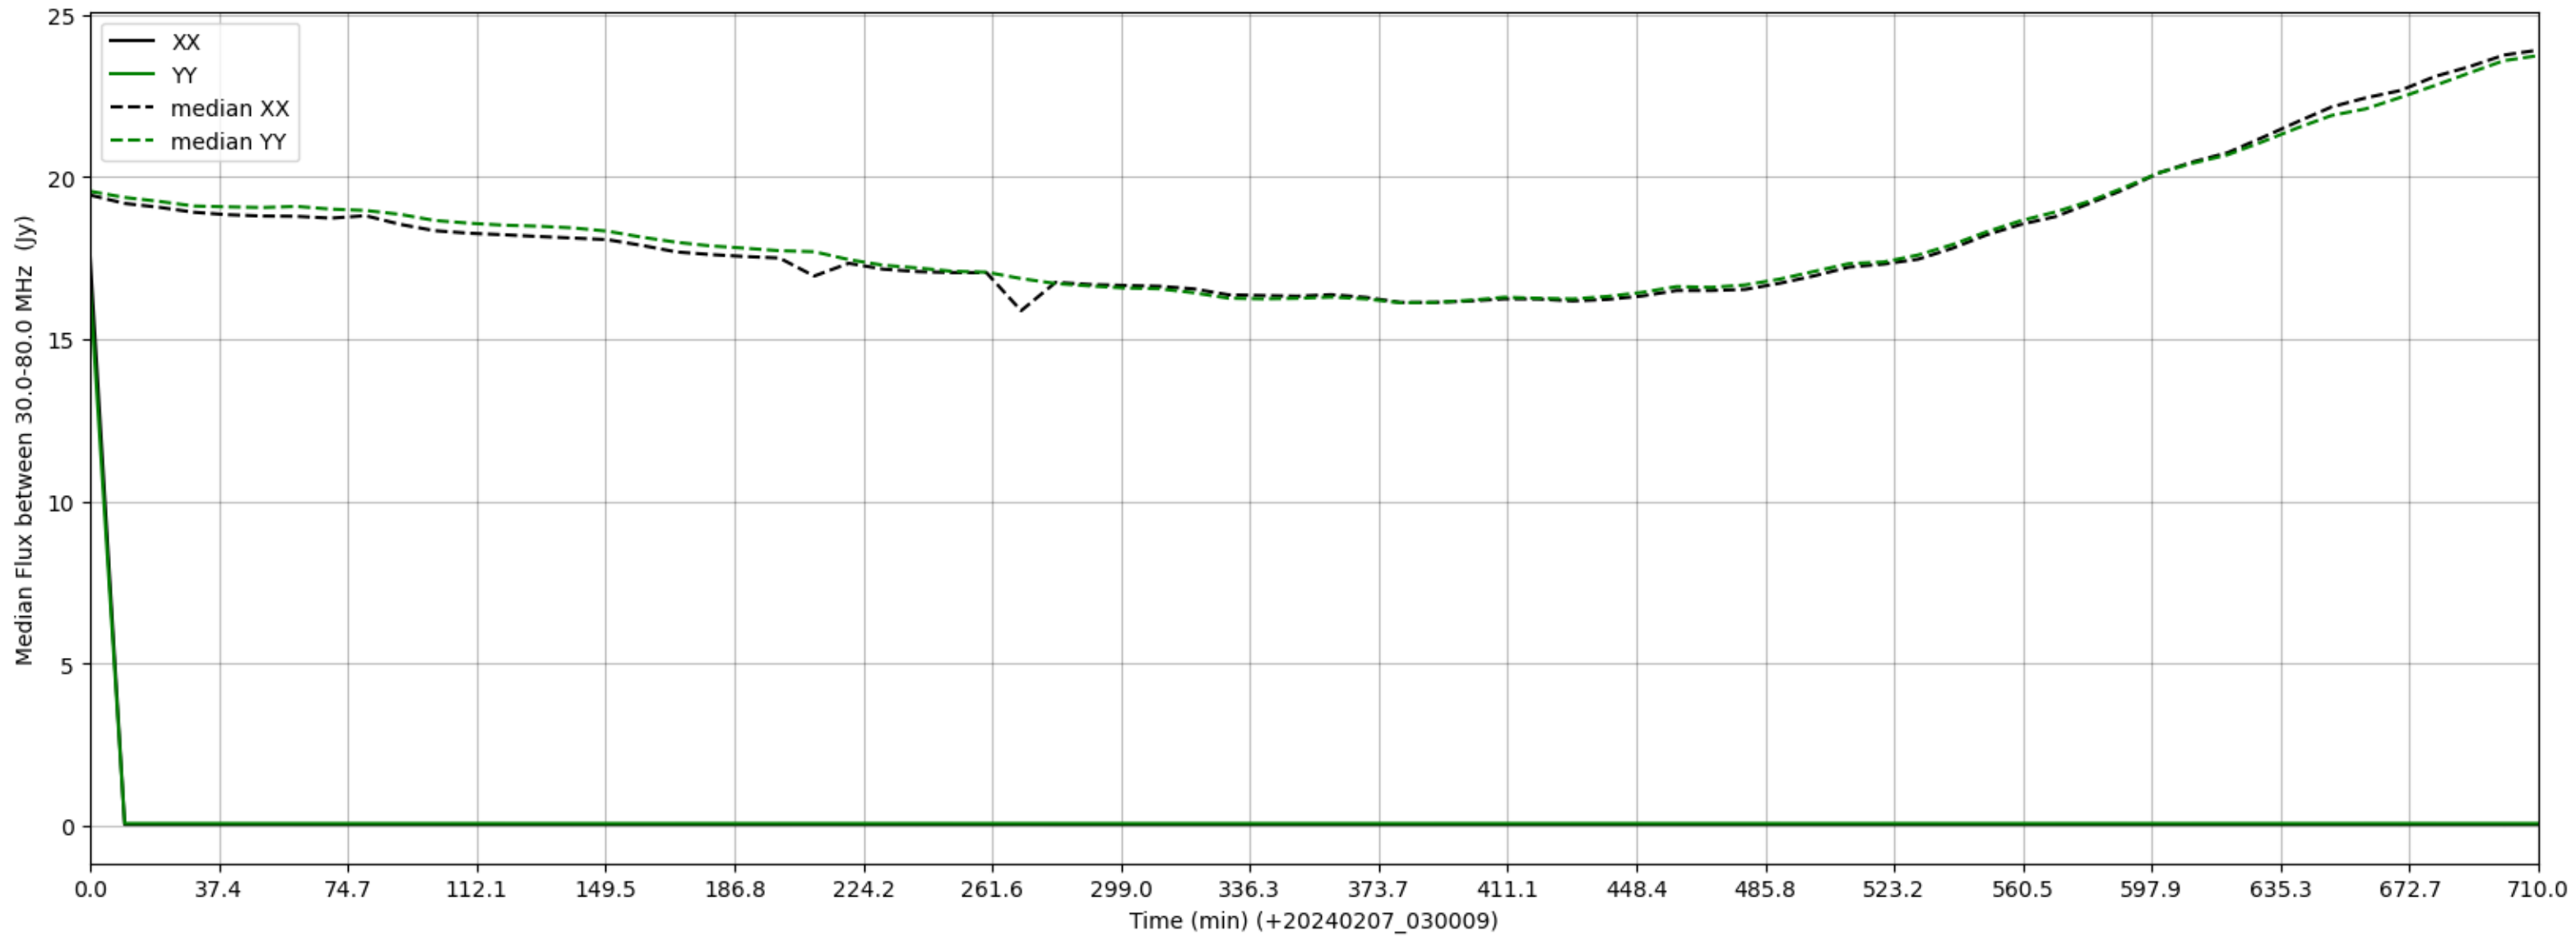

LWA302 - Correlator# 092 - XX FLAGS:LowFlux - YY FLAGS:LowFlux

LWA274 - Correlator# 091 - XX FLAGS:LowFlux - YY FLAGS:LowFlux