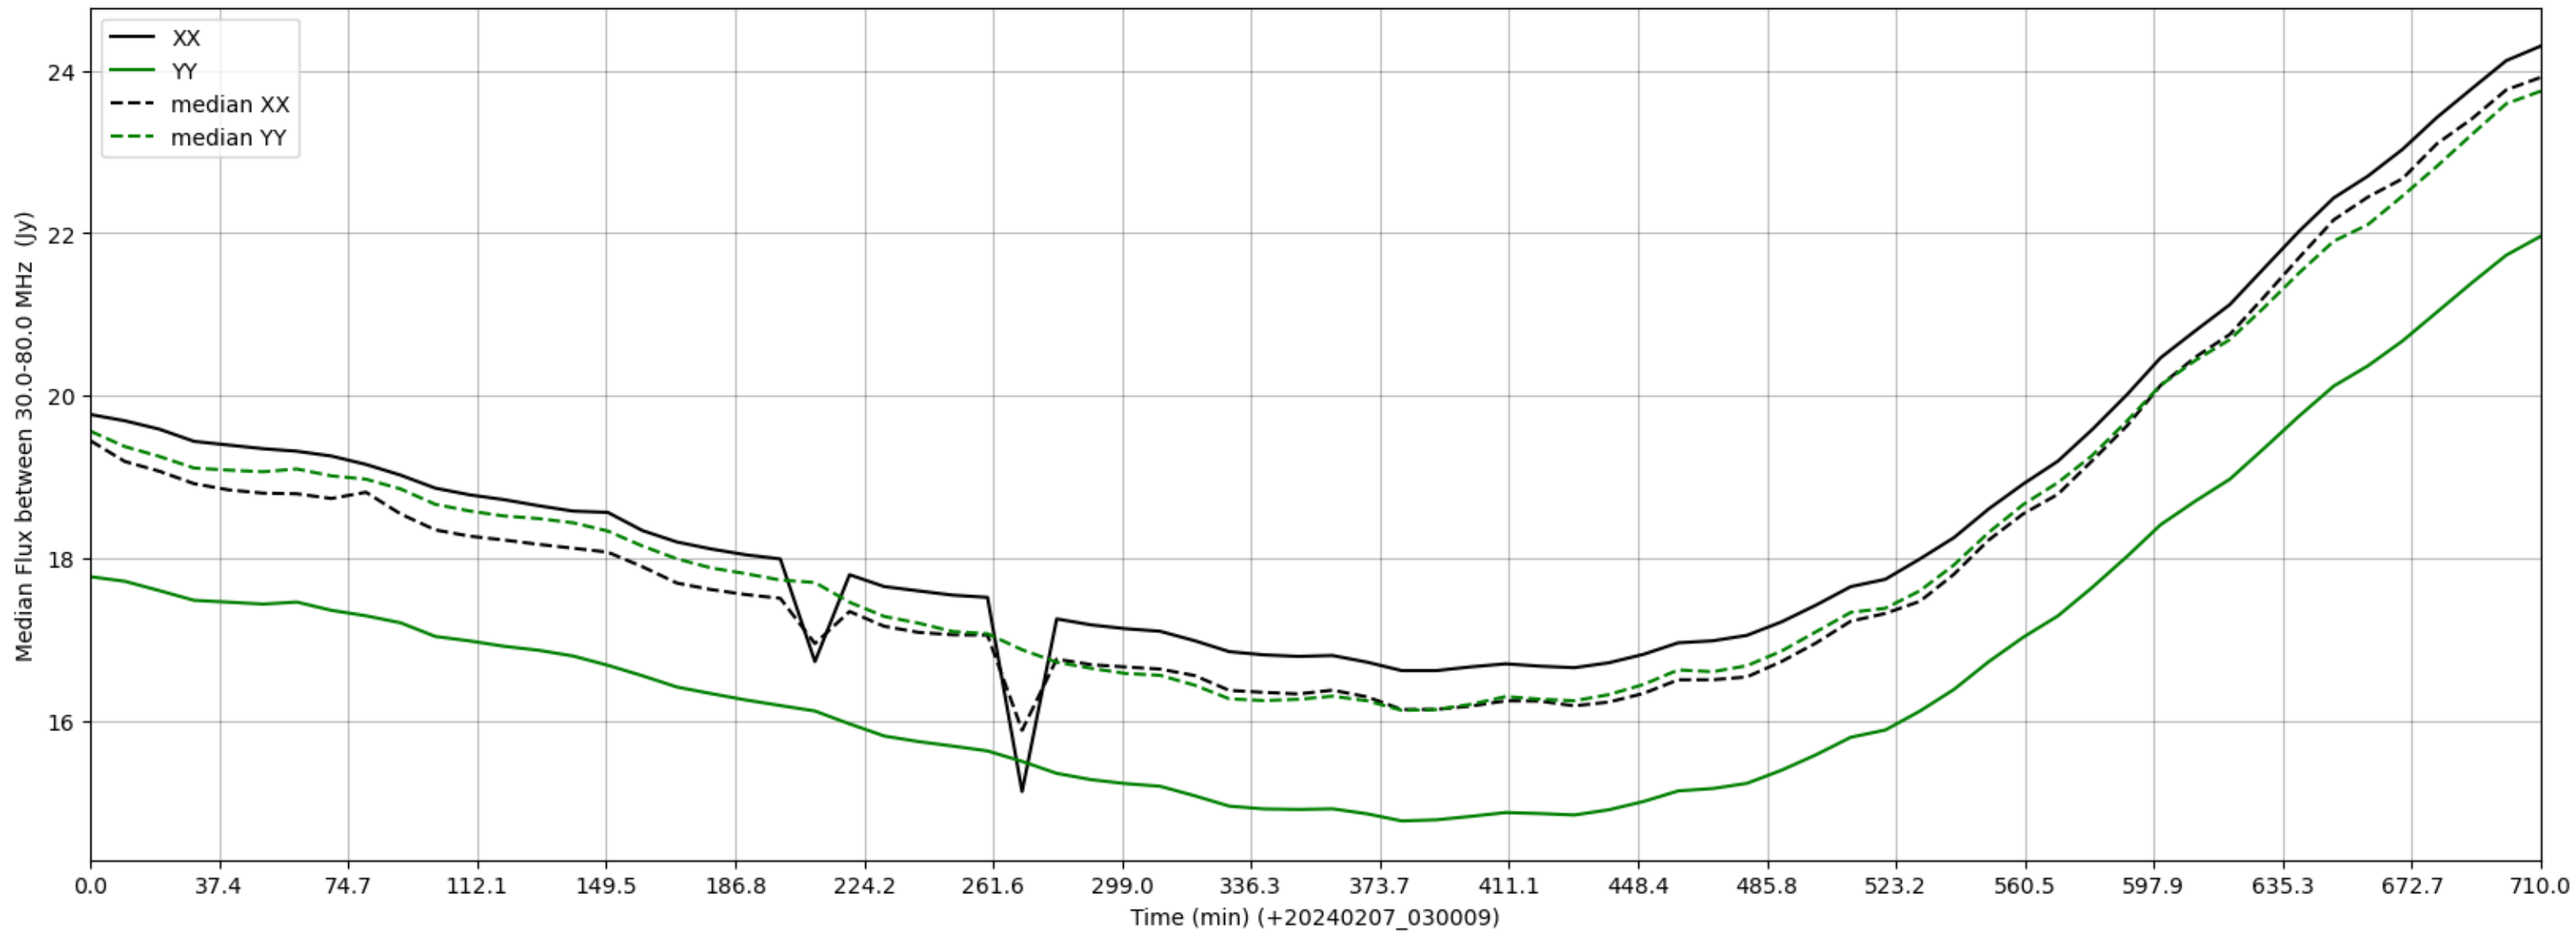

LWA185 - Correlator# 240 - XX FLAGS:Good - YY FLAGS:Good

LWA160 - Correlator# 239 - XX FLAGS:Good - YY FLAGS:Good