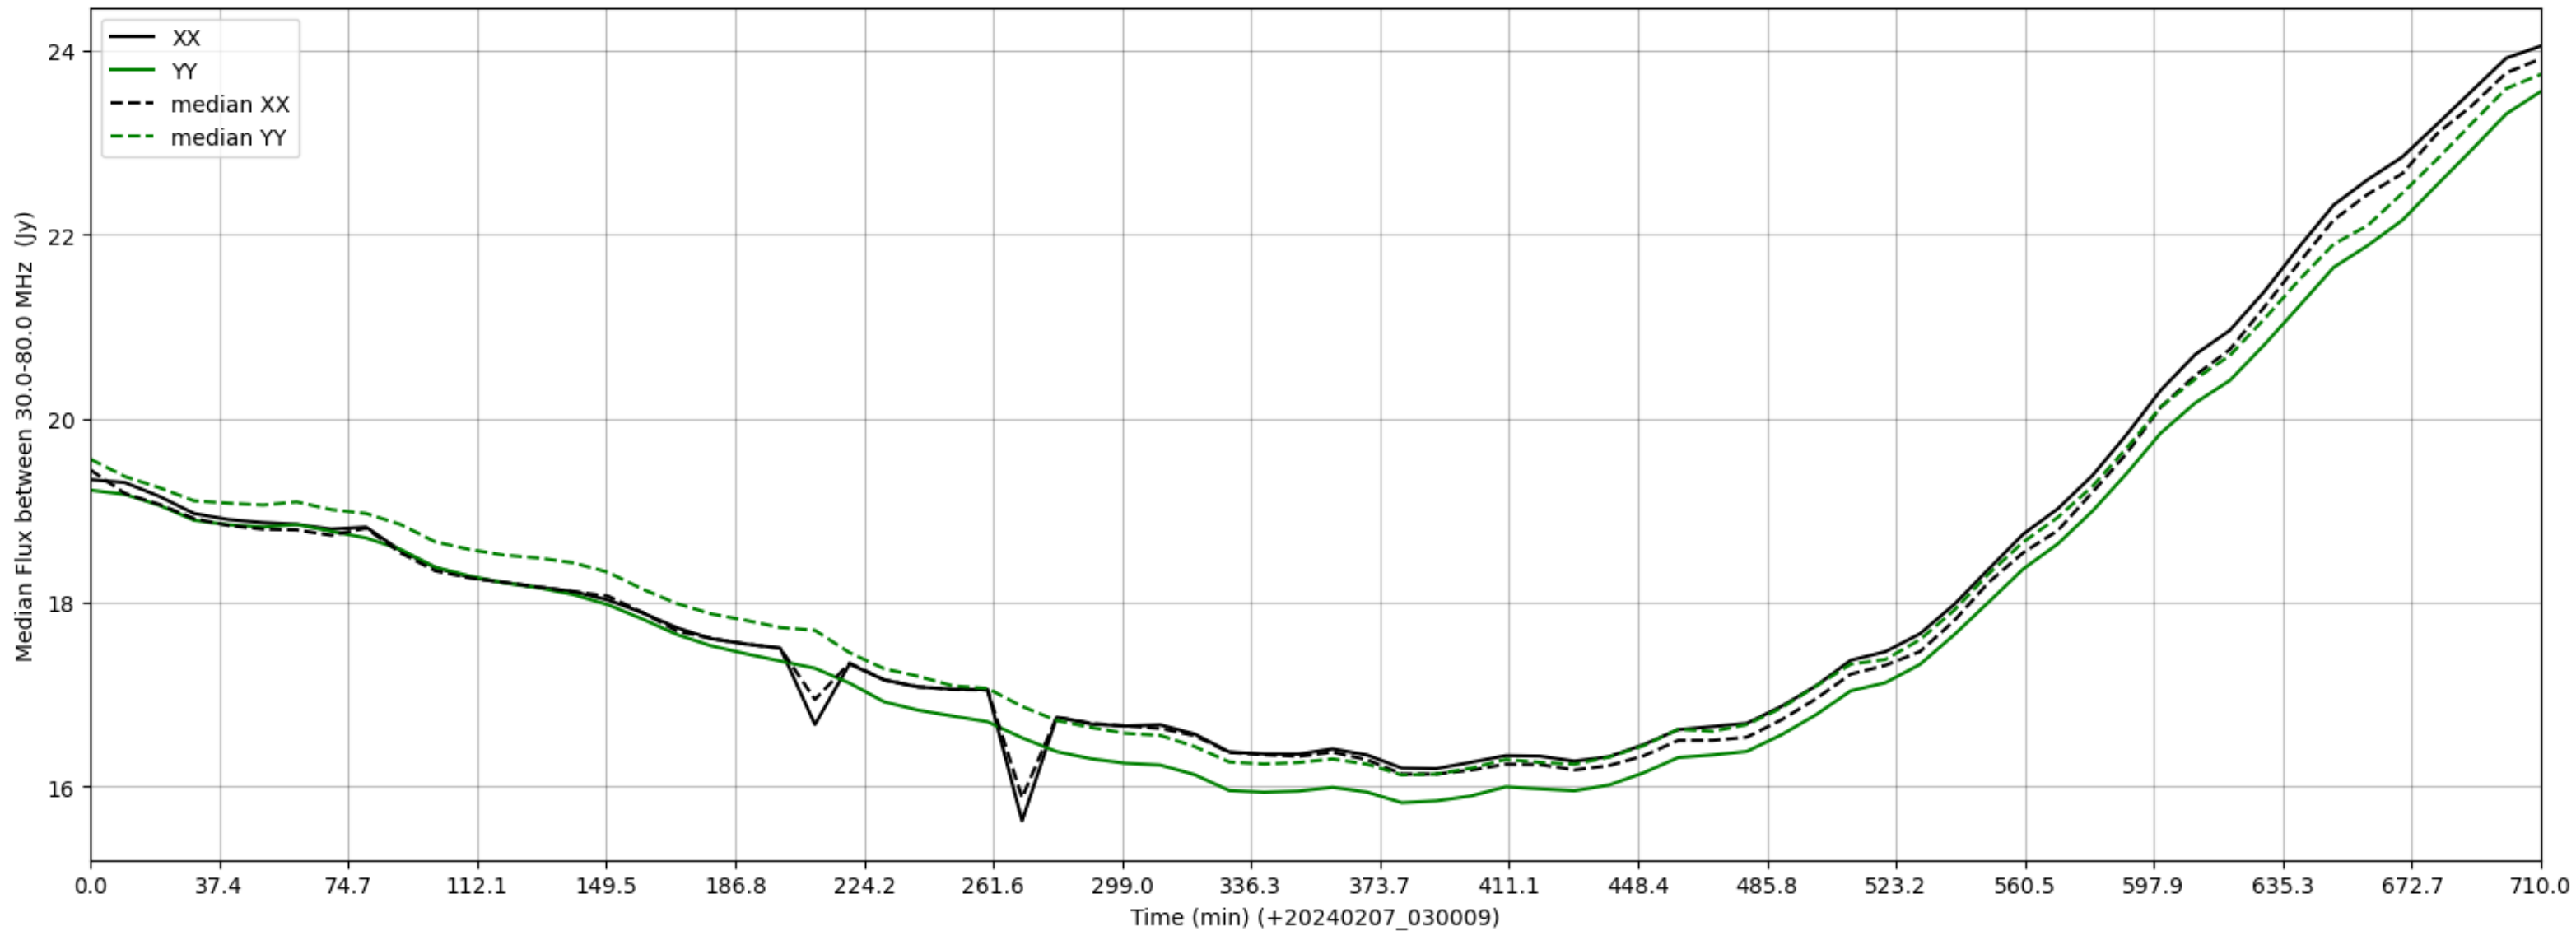

LWA052 - Correlator# 117 - XX FLAGS:HighTimeVar - YY FLAGS:Good

LWA053 - Correlator# 116 - XX FLAGS:Good - YY FLAGS:Good