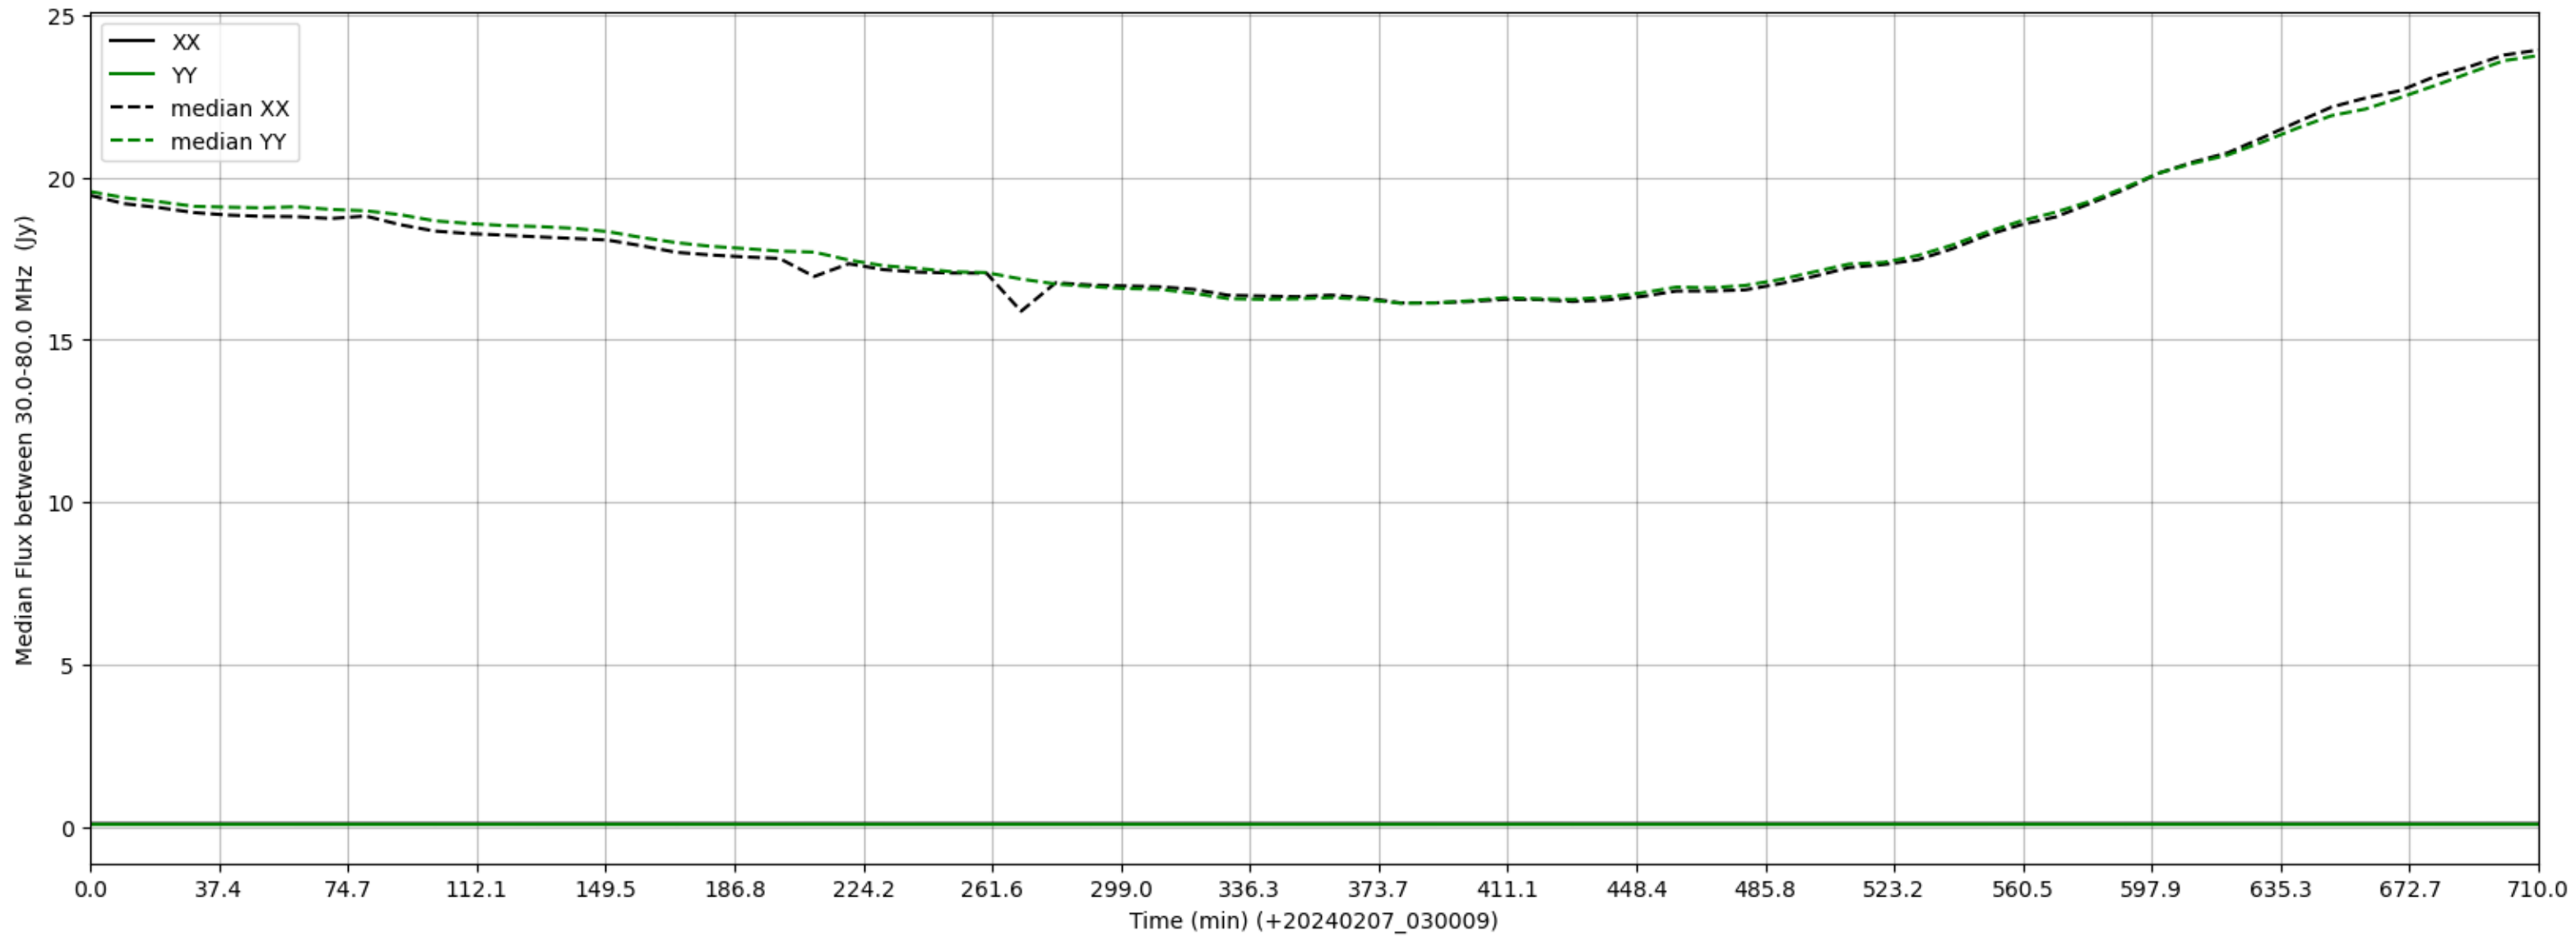

LWA328 - Correlator# 157 - XX FLAGS:LowFlux - YY FLAGS:LowFlux

LWA334 - Correlator# 156 - XX FLAGS:LowFlux - YY FLAGS:LowFlux