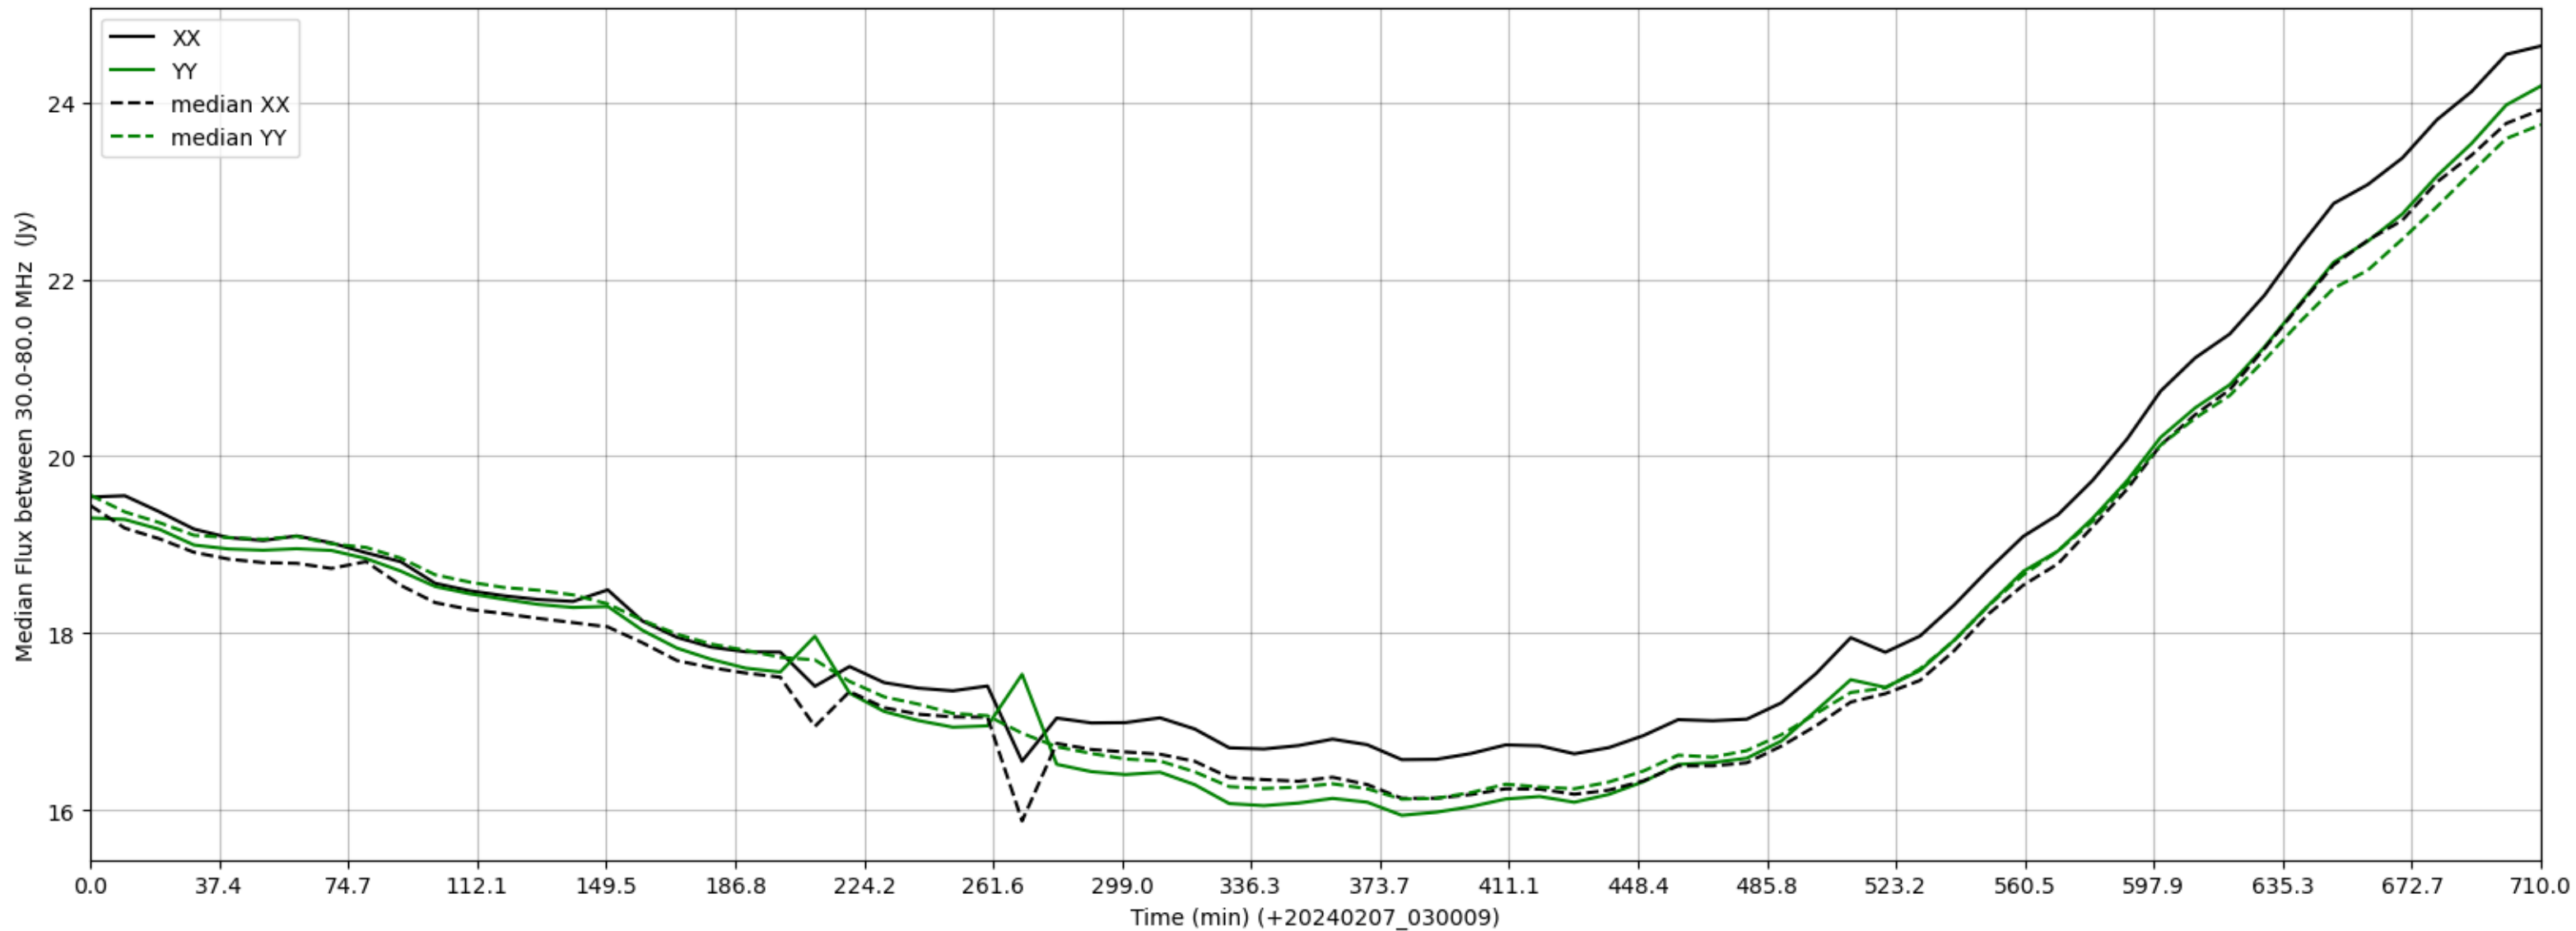

LWA209 - Correlator# 301 - XX FLAGS:HighTimeVar+BadSpecShape - YY FLAGS:Good

LWA210 - Correlator# 300 - XX FLAGS:Good - YY FLAGS:Good