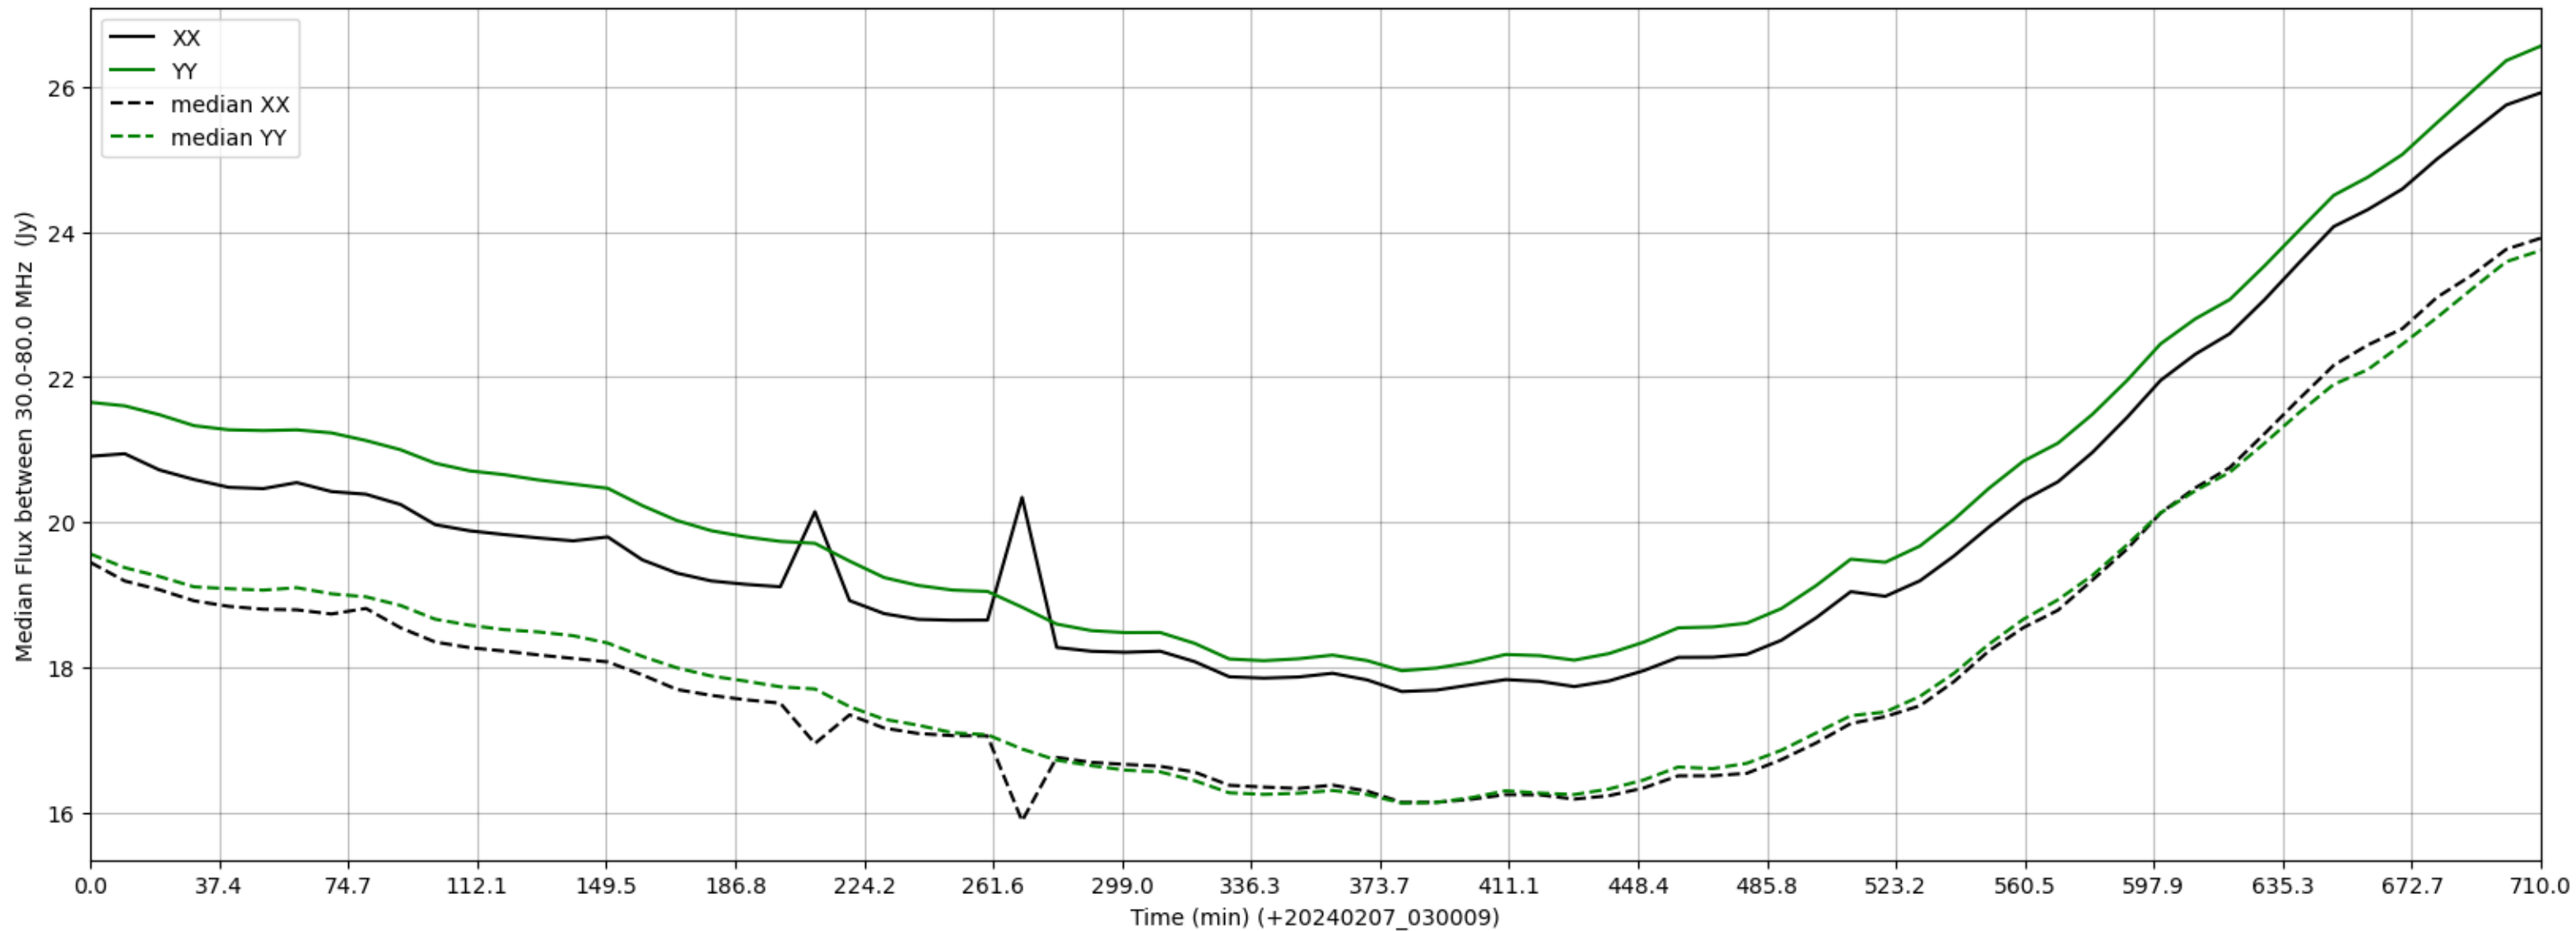

LWA203 - Correlator# 295 - XX FLAGS:Good - YY FLAGS:Good

LWA206 - Correlator# 296 - XX FLAGS:Good - YY FLAGS:Good

LWA205 - Correlator# 297 - XX FLAGS:Good - YY FLAGS:Good

LWA208 - Correlator# 298 - XX FLAGS:Good - YY FLAGS:Good