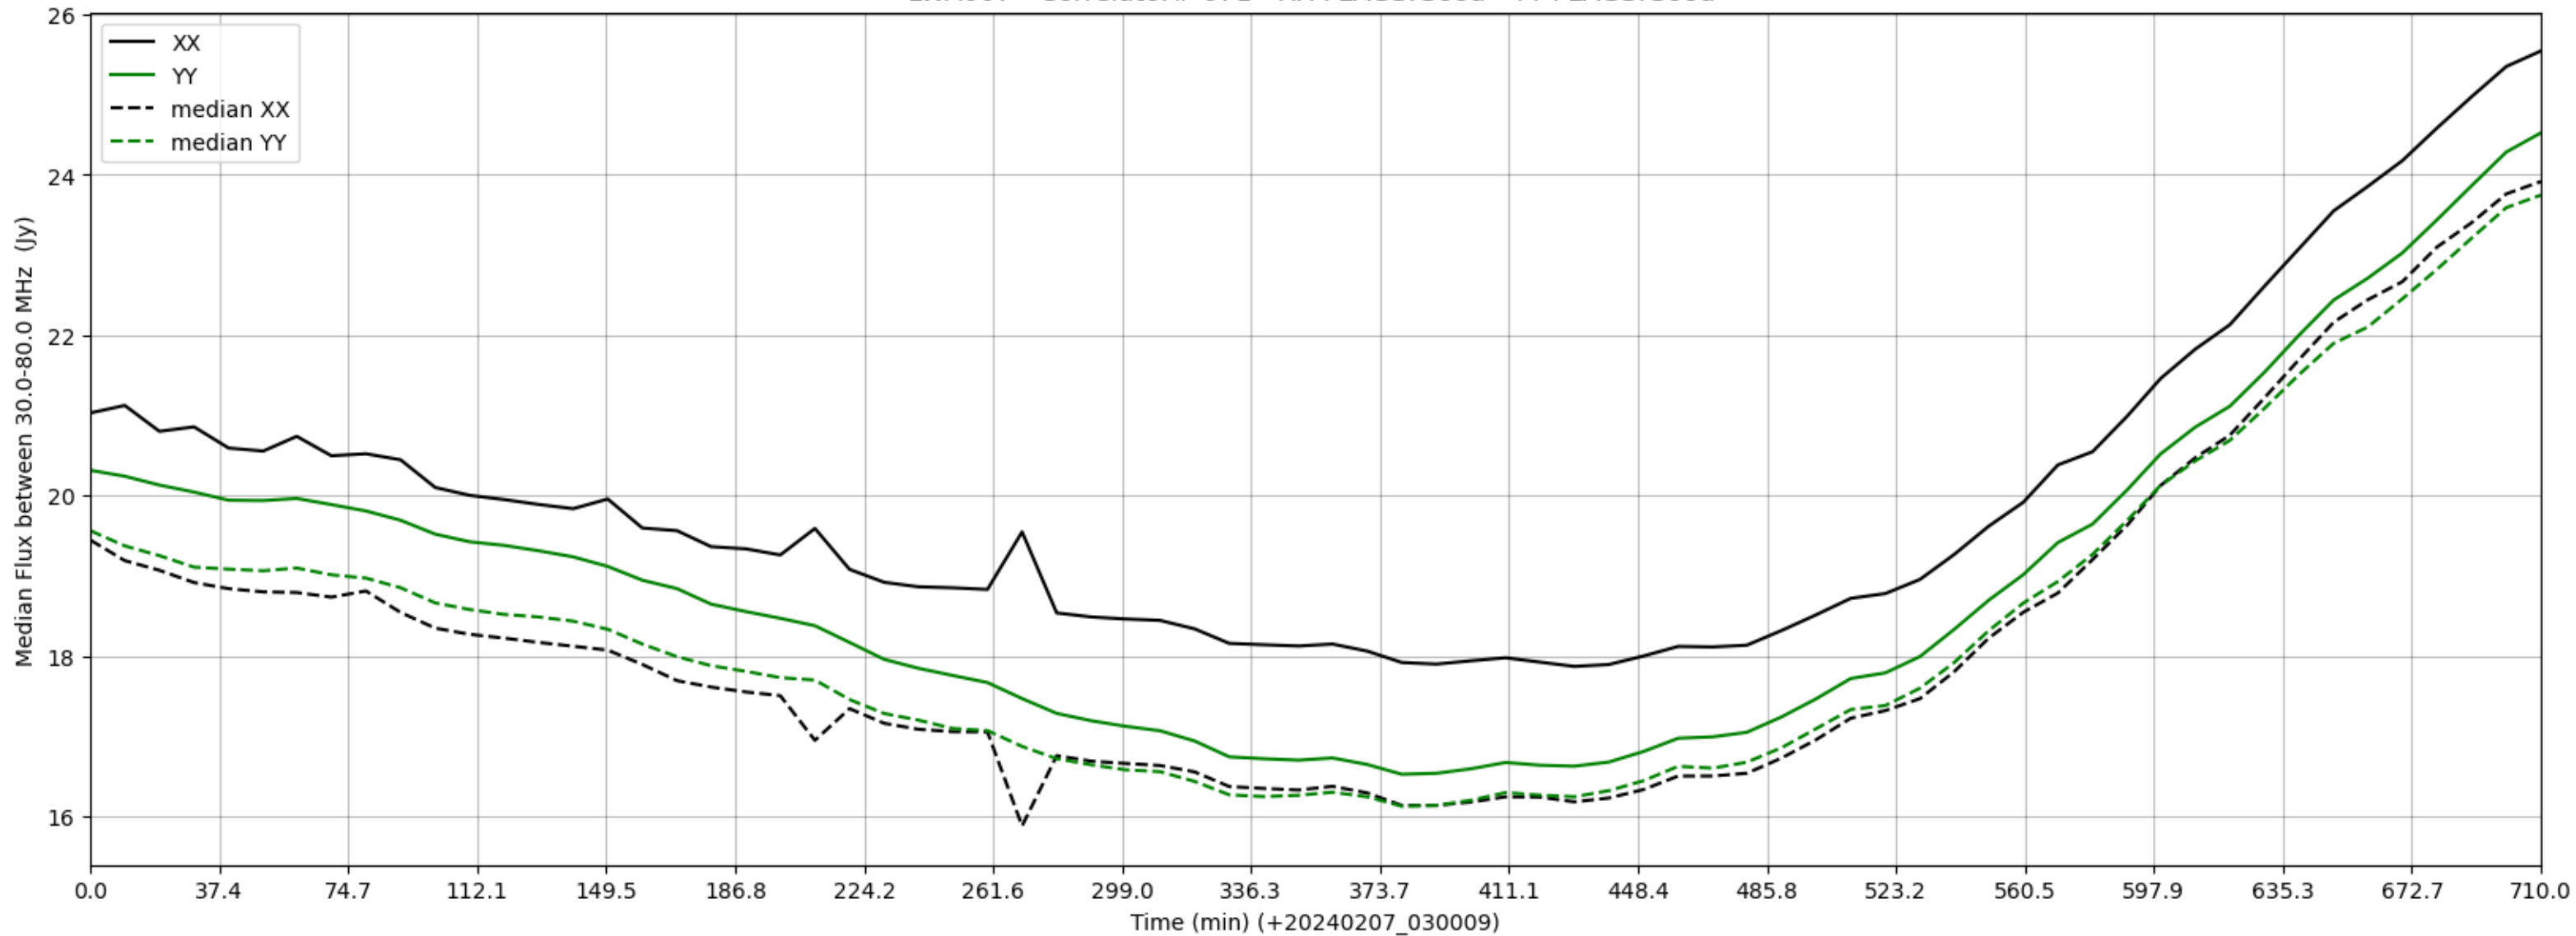

LWA011 - Correlator# 072 - XX FLAGS:Good - YY FLAGS:Good

LWA007 - Correlator# 071 - XX FLAGS:Good - YY FLAGS:Good