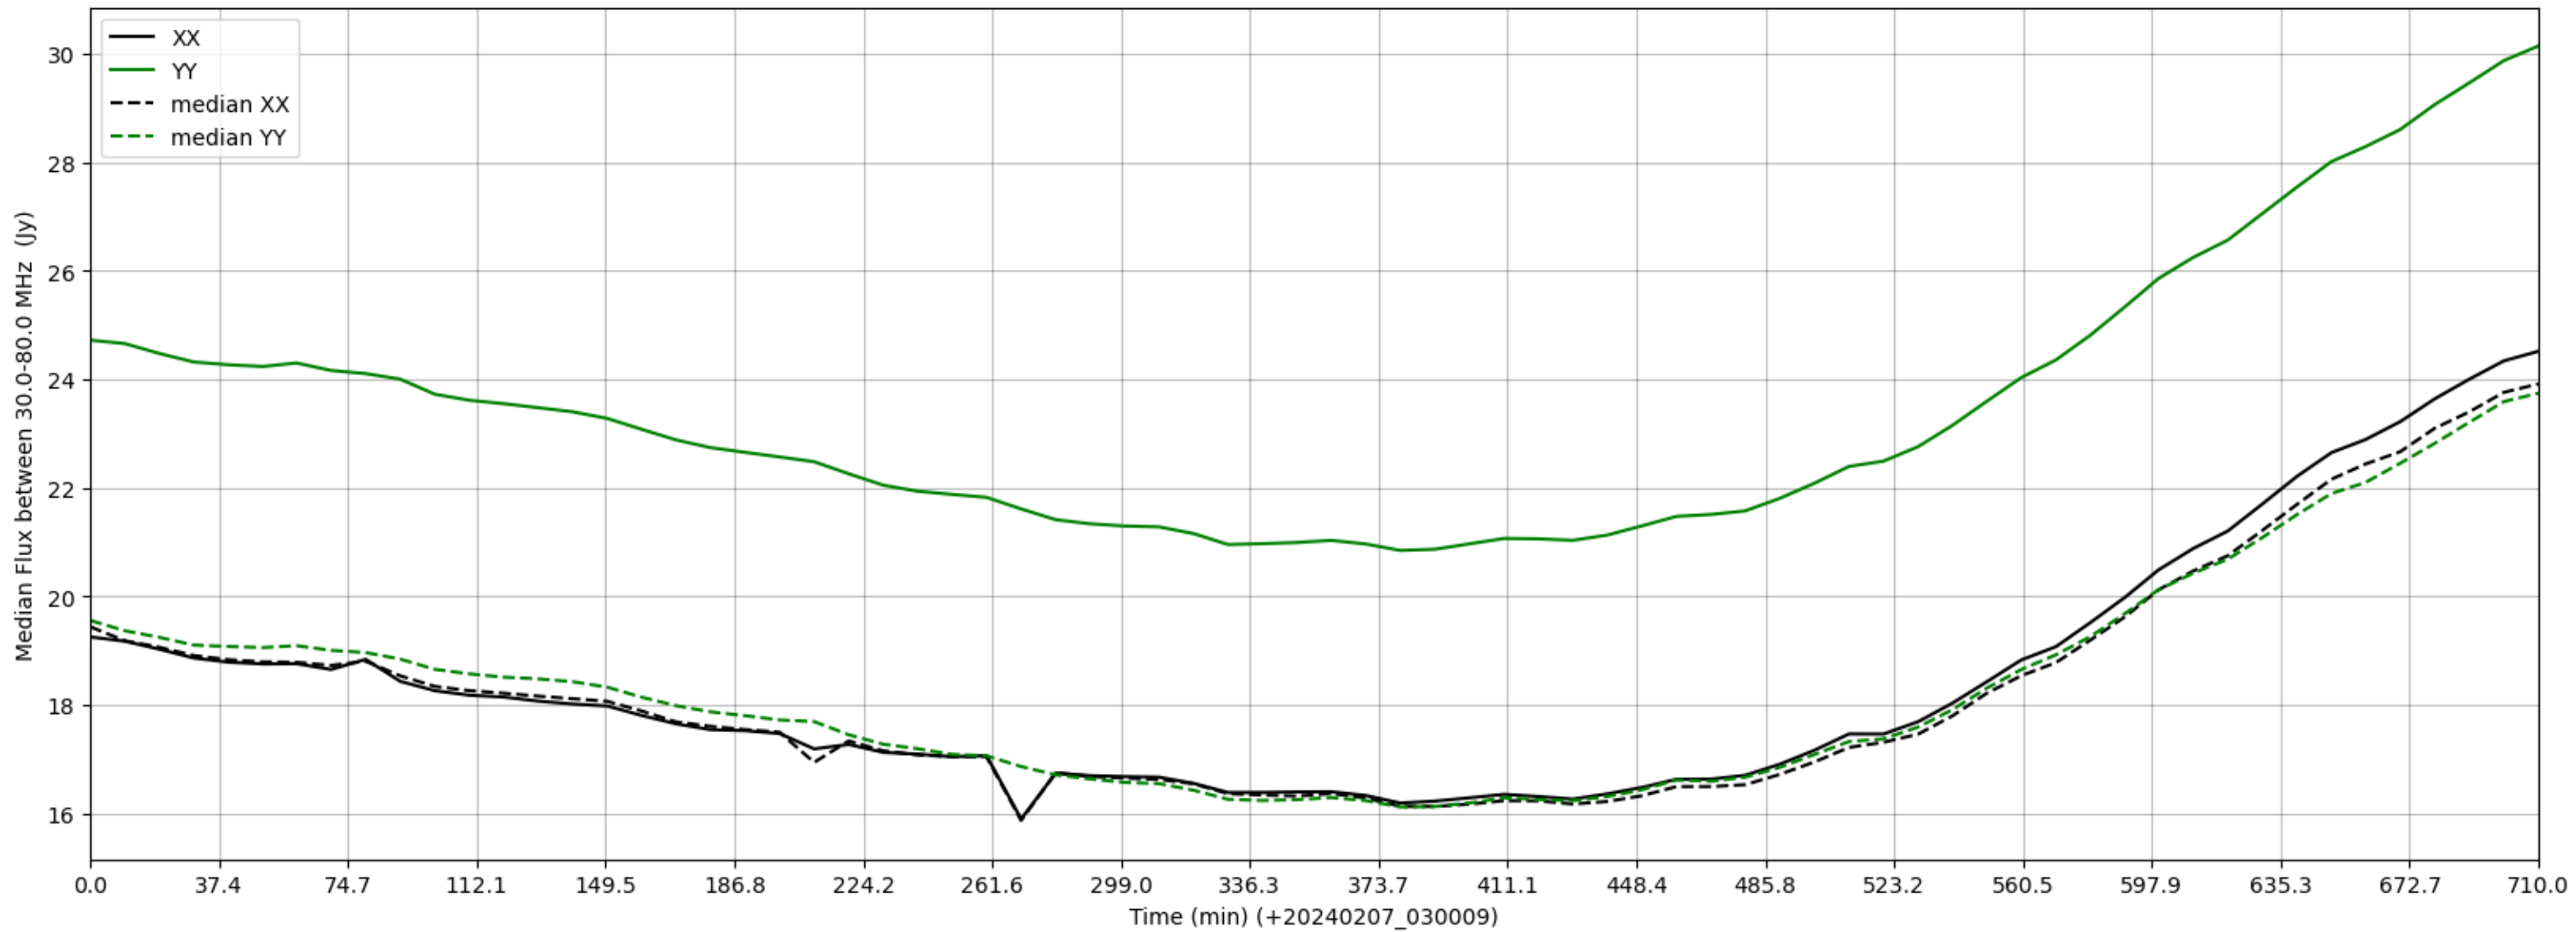

LWA245 - Correlator# 341 - XX FLAGS:Good - YY FLAGS:Good

LWA246 - Correlator# 340 - XX FLAGS:Good - YY FLAGS:Good