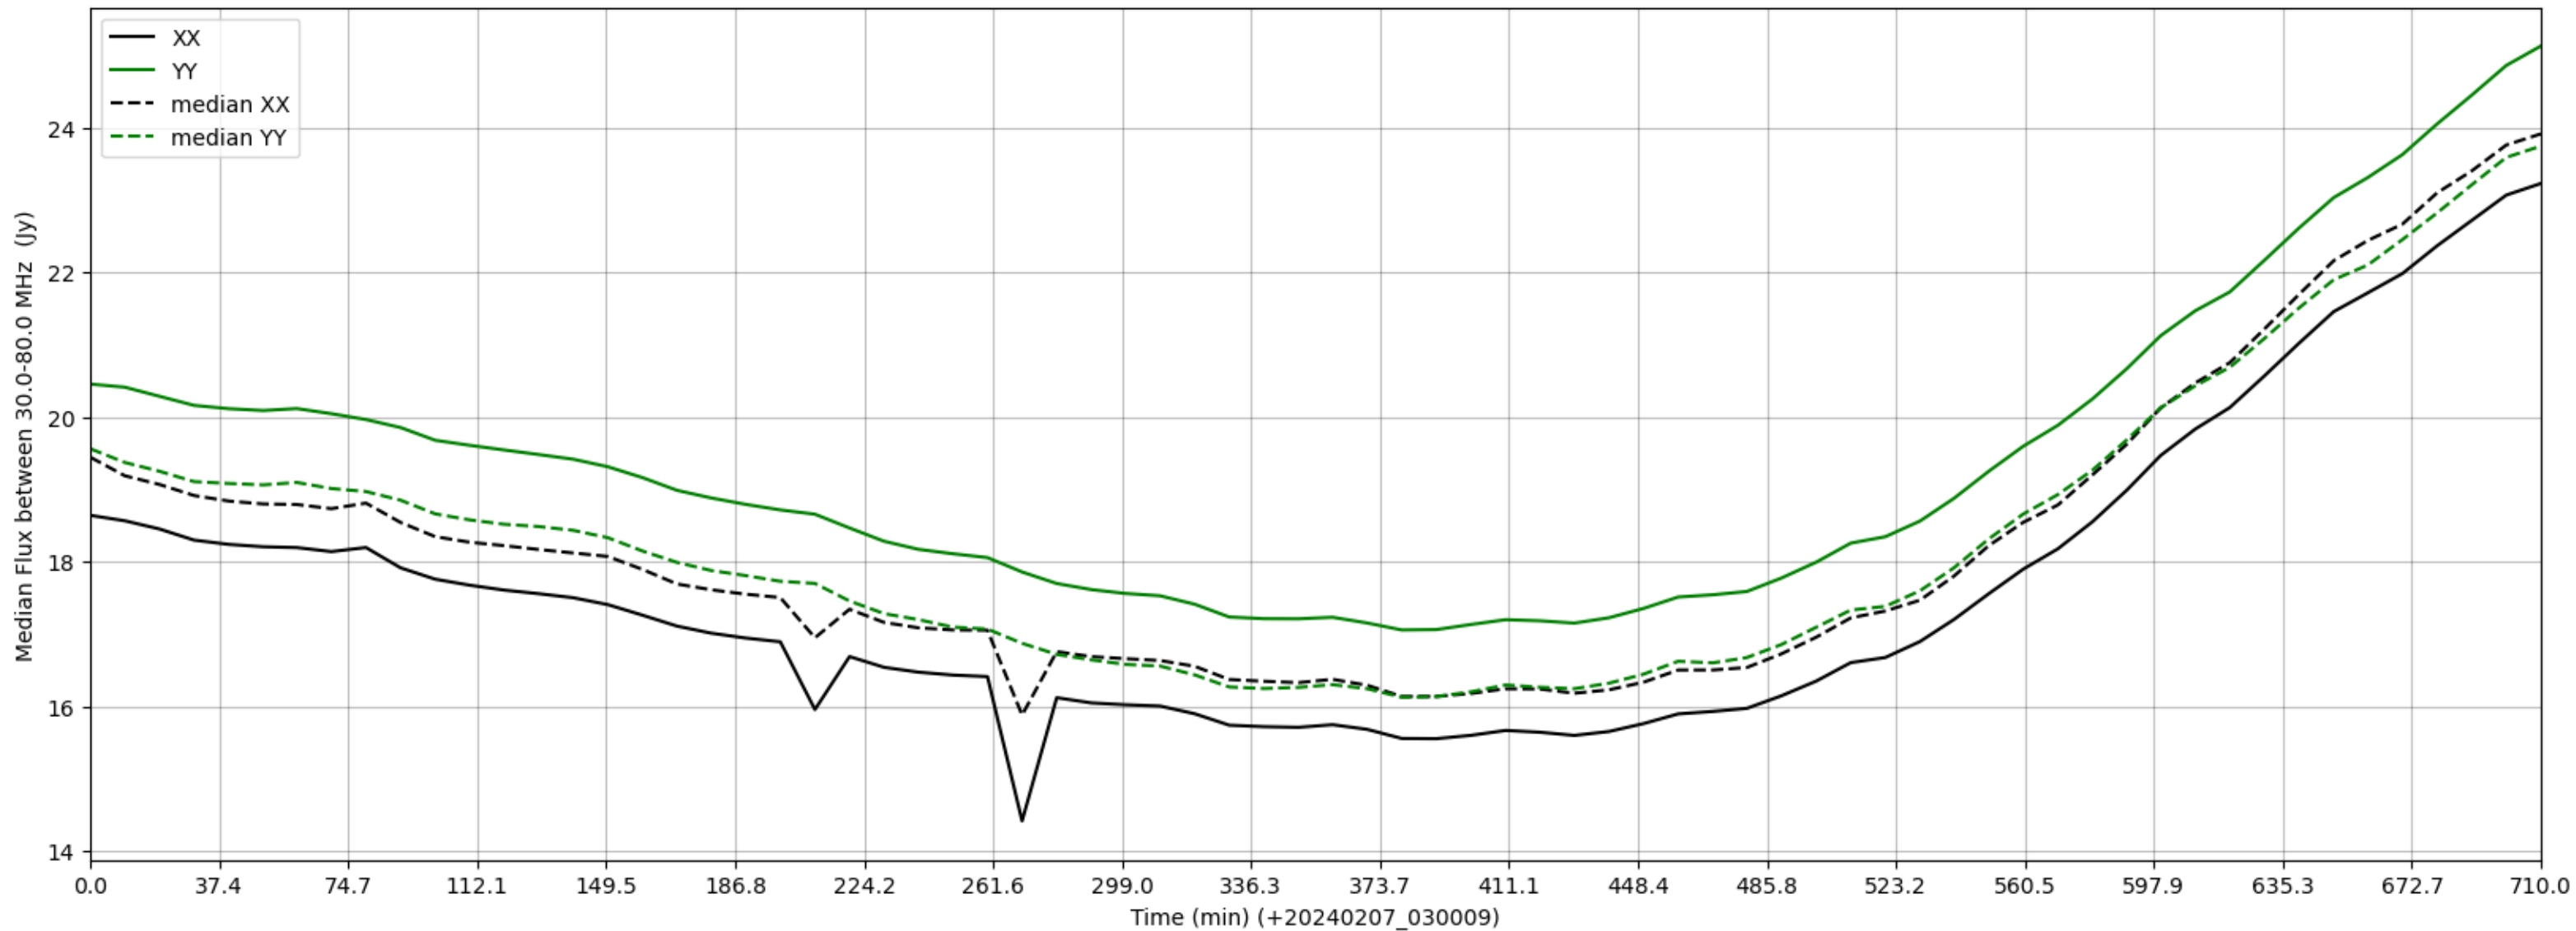

LWA095 - Correlator# 150 - XX FLAGS:LowFlux - YY FLAGS:Good

LWA092 - Correlator# 149 - XX FLAGS:Good - YY FLAGS:Good