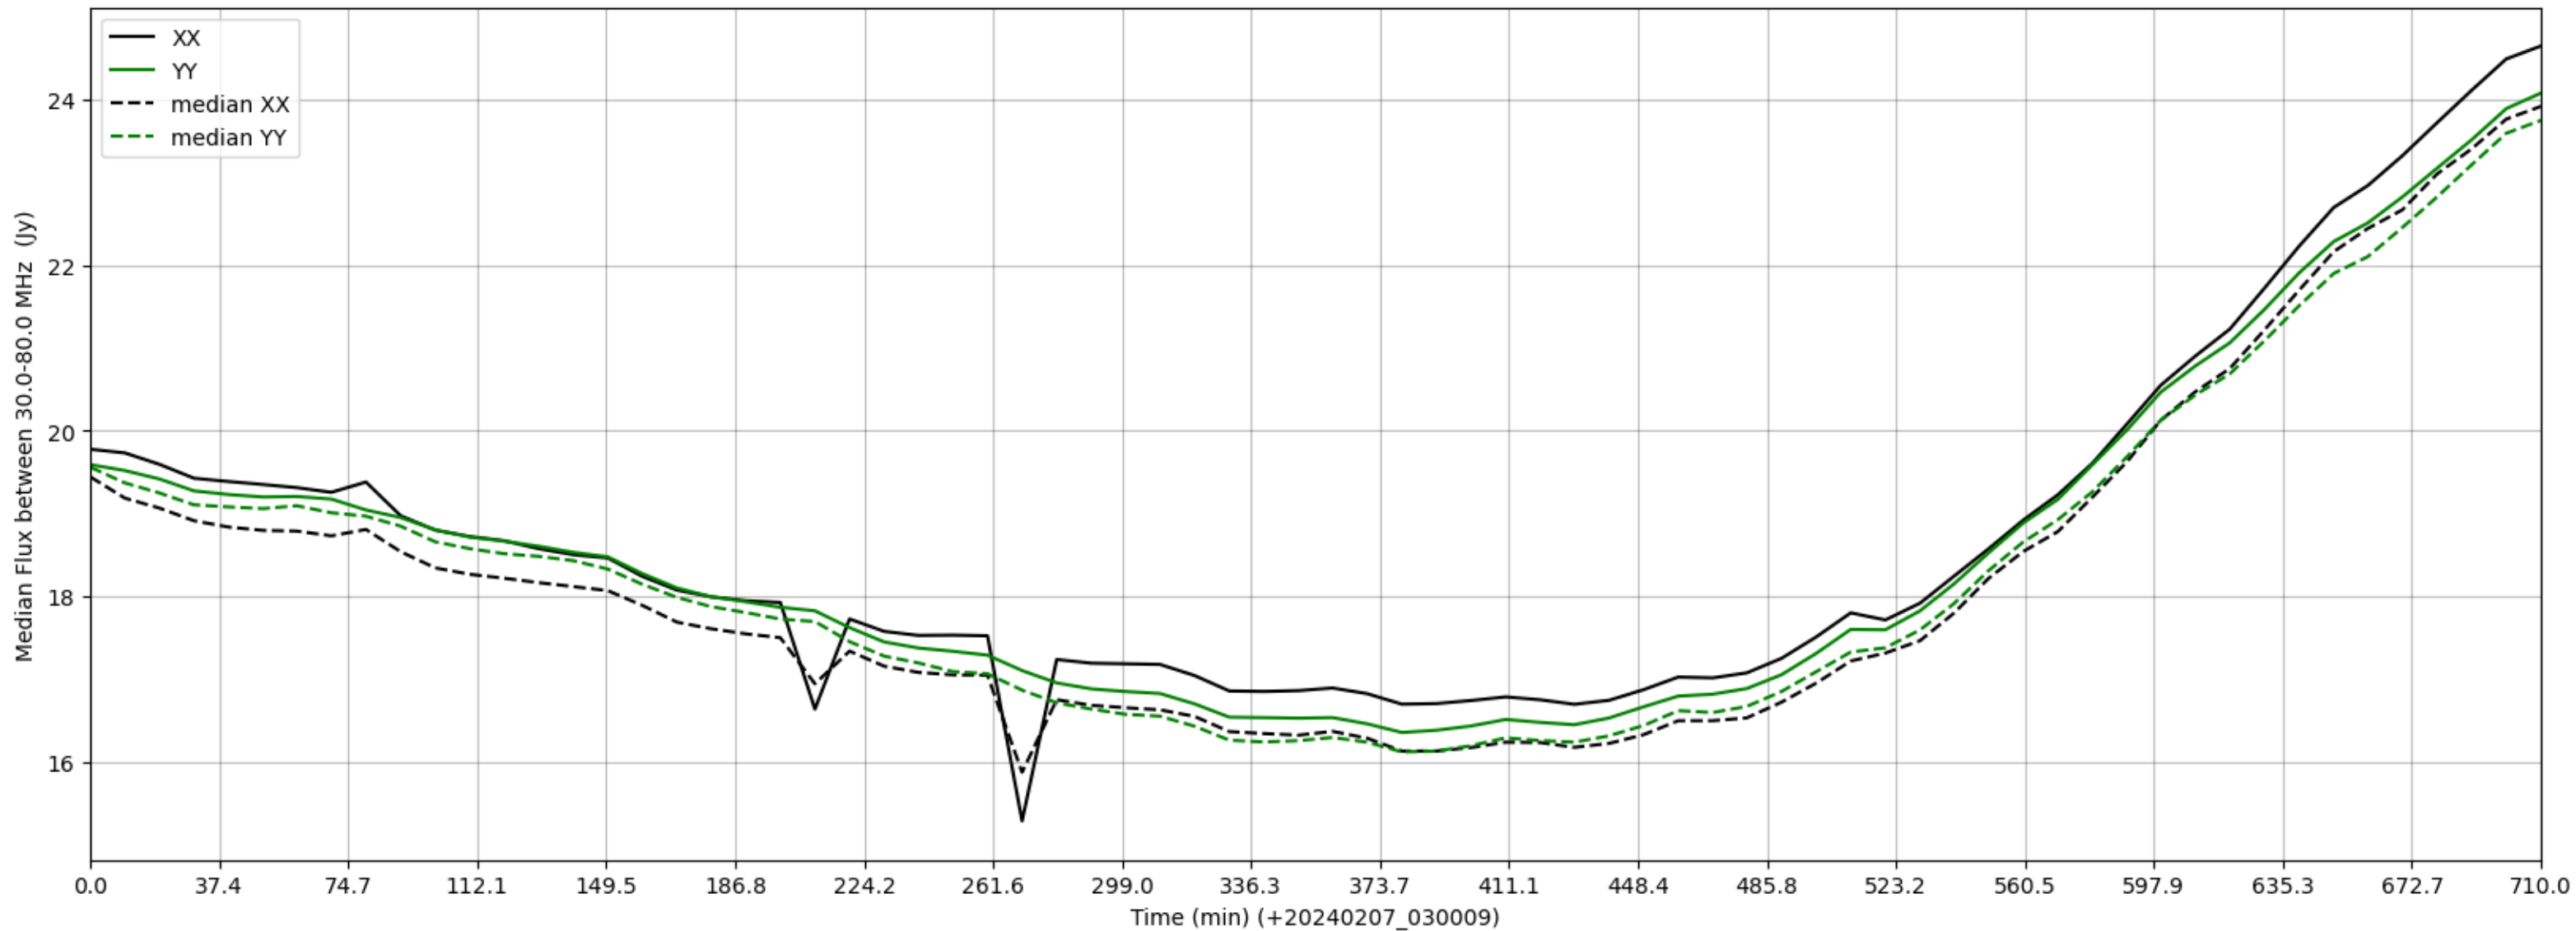

LWA176 - Correlator# 325 - XX FLAGS:Good - YY FLAGS:Good

LWA183 - Correlator# 324 - XX FLAGS:Good - YY FLAGS:Good