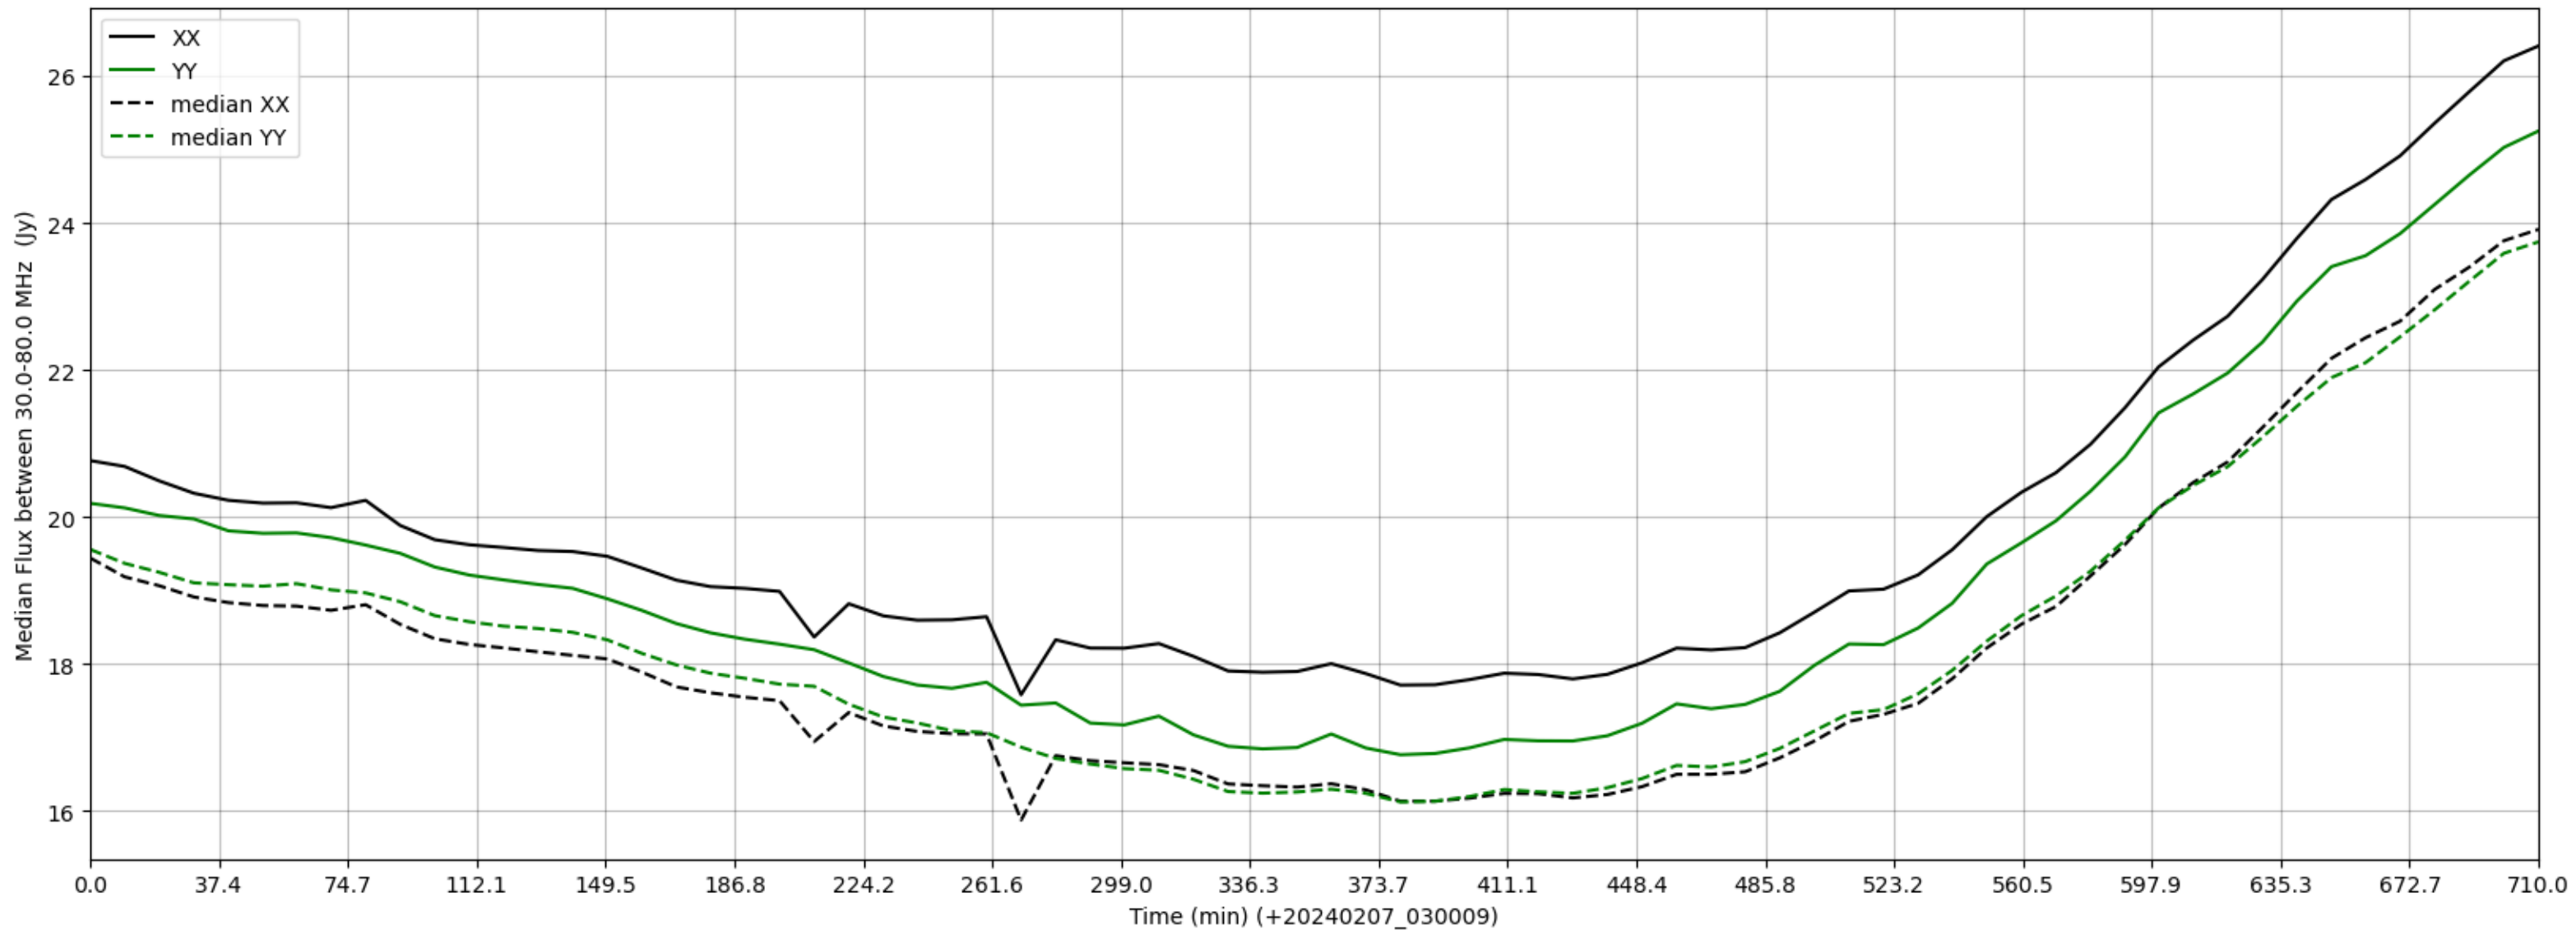

LWA099 - Correlator# 172 - XX FLAGS:Good - YY FLAGS:Good

LWA072 - Correlator# 171 - XX FLAGS:Good - YY FLAGS:Good