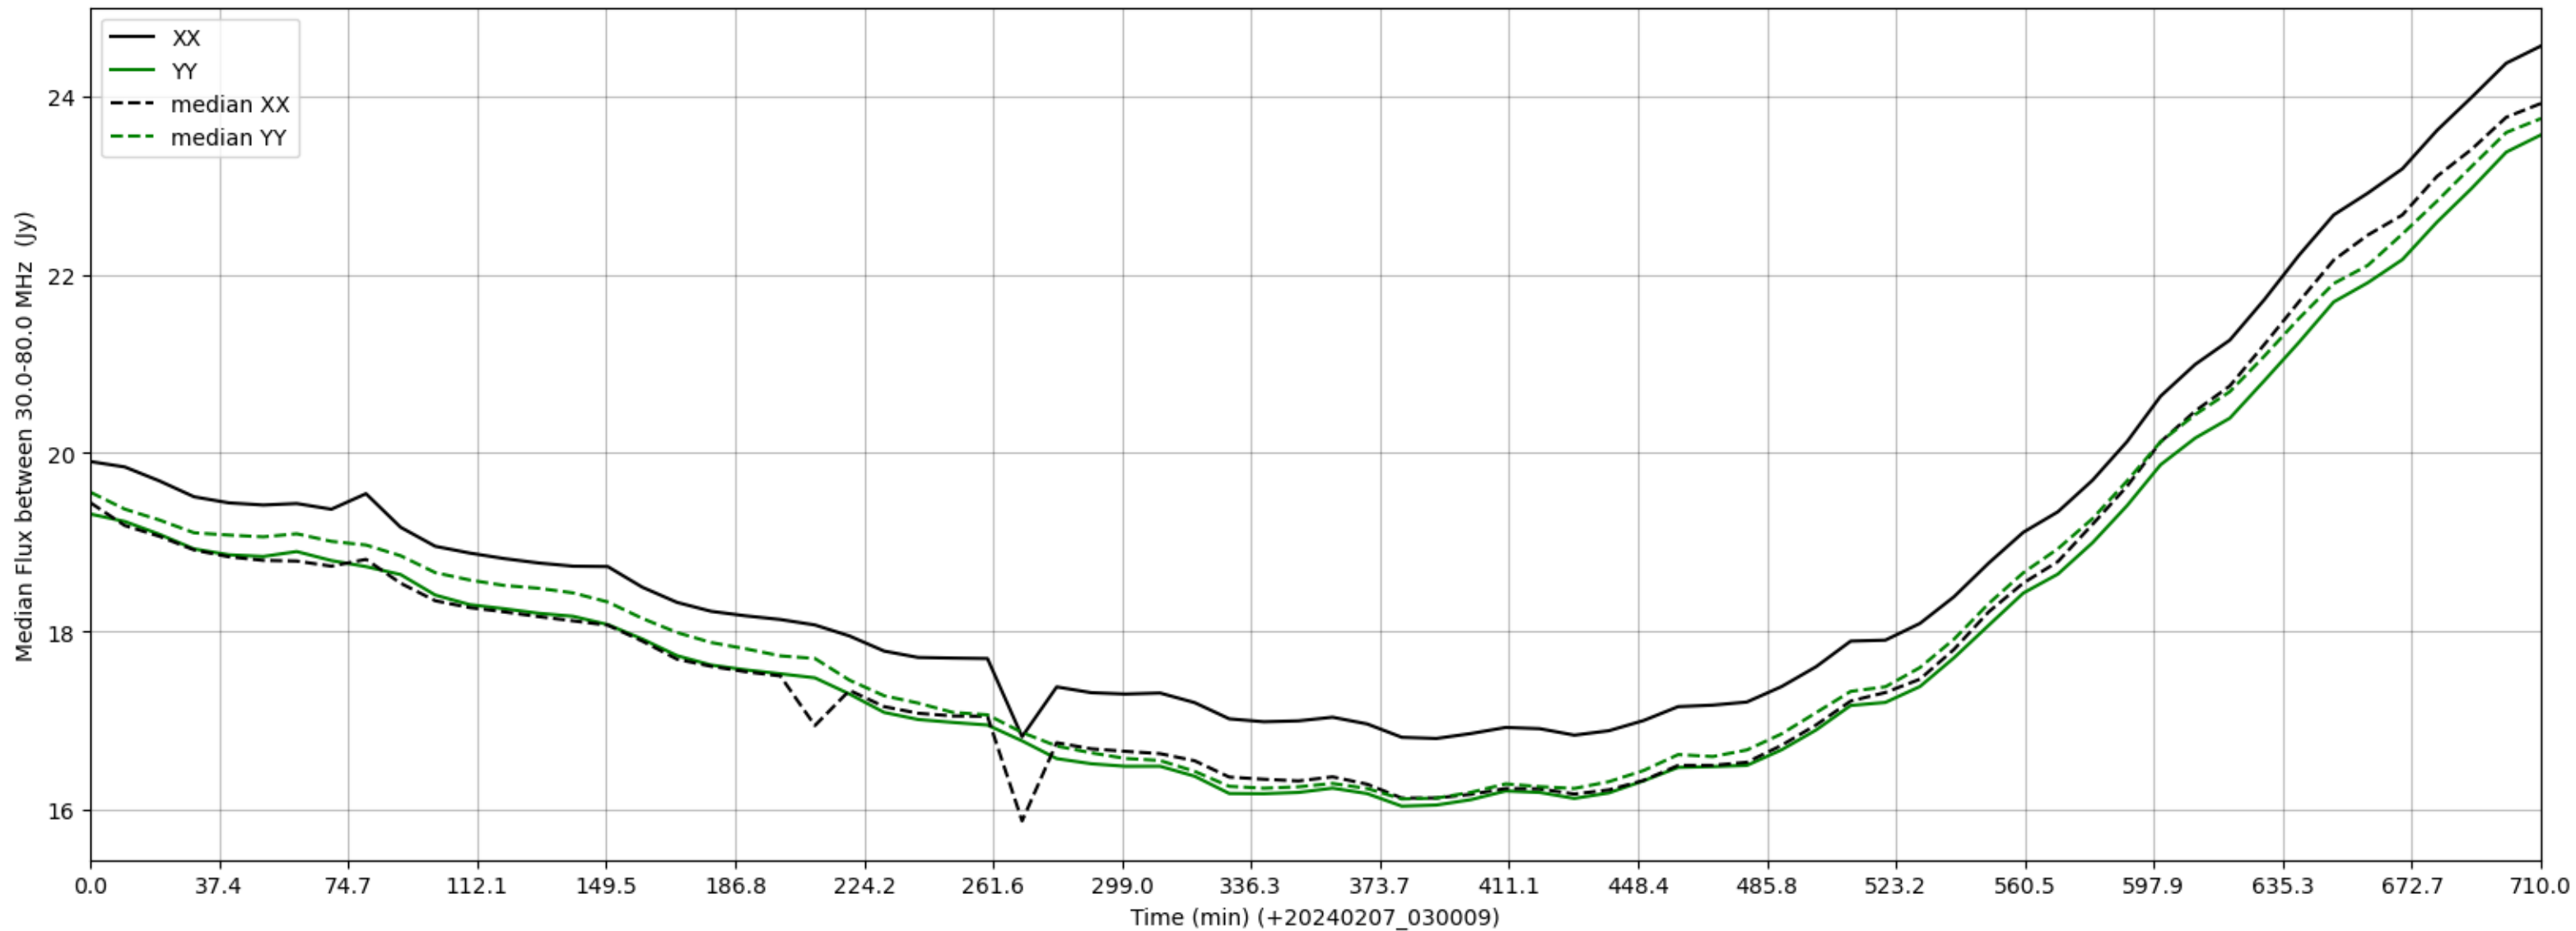

LWA242 - Correlator# 339 - XX FLAGS:Good - YY FLAGS:Good

LWA244 - Correlator# 338 - XX FLAGS:Good - YY FLAGS:Good