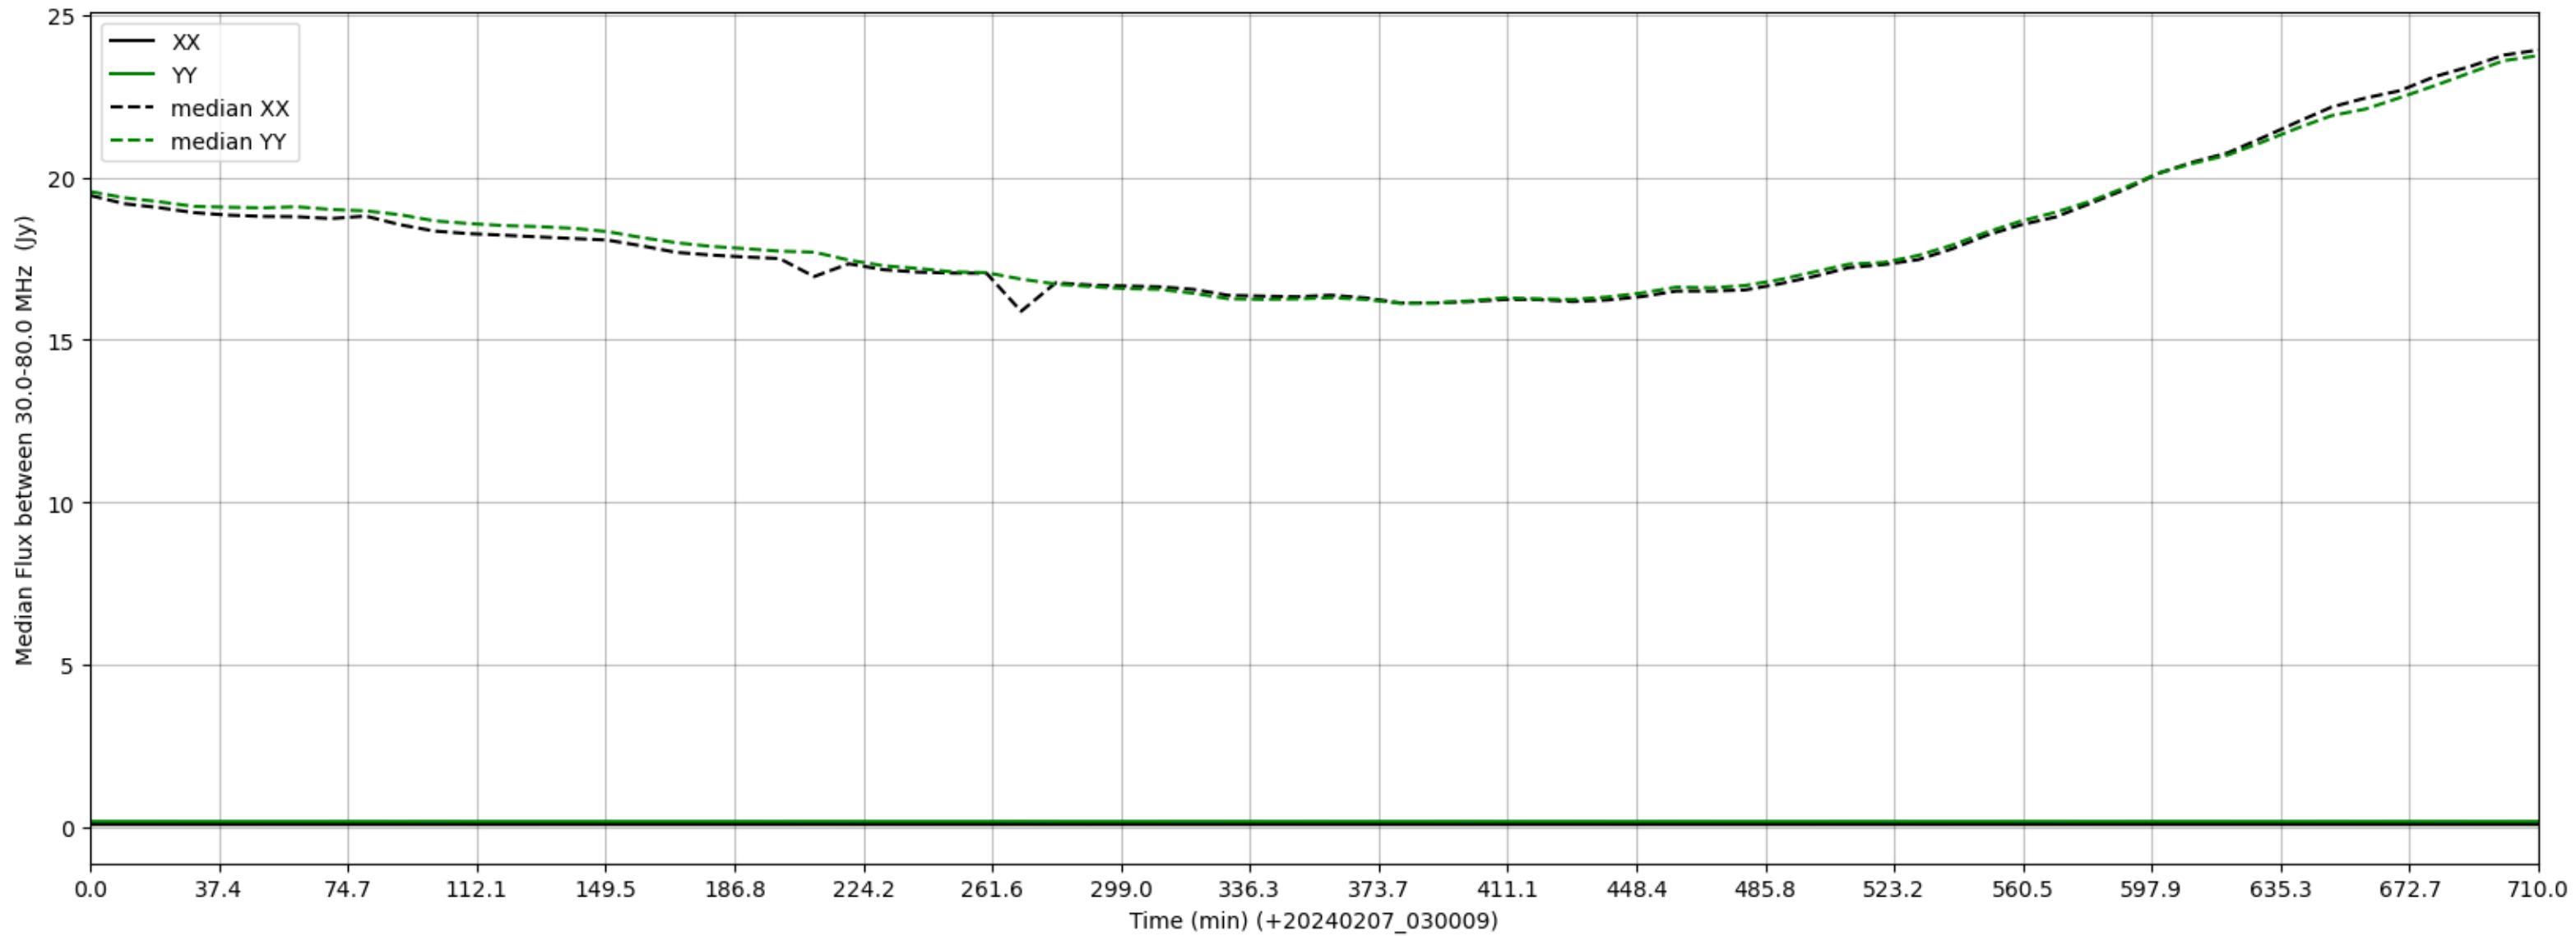

LWA295 - Correlator# 047 - XX FLAGS:LowFlux - YY FLAGS:LowFlux

LWA301 - Correlator# 048 - XX FLAGS:LowFlux - YY FLAGS:LowFlux

LWA298 - Correlator# 049 - XX FLAGS:LowFlux - YY FLAGS:LowFlux

LWA305 - Correlator# 050 - XX FLAGS:LowFlux - YY FLAGS:LowFlux