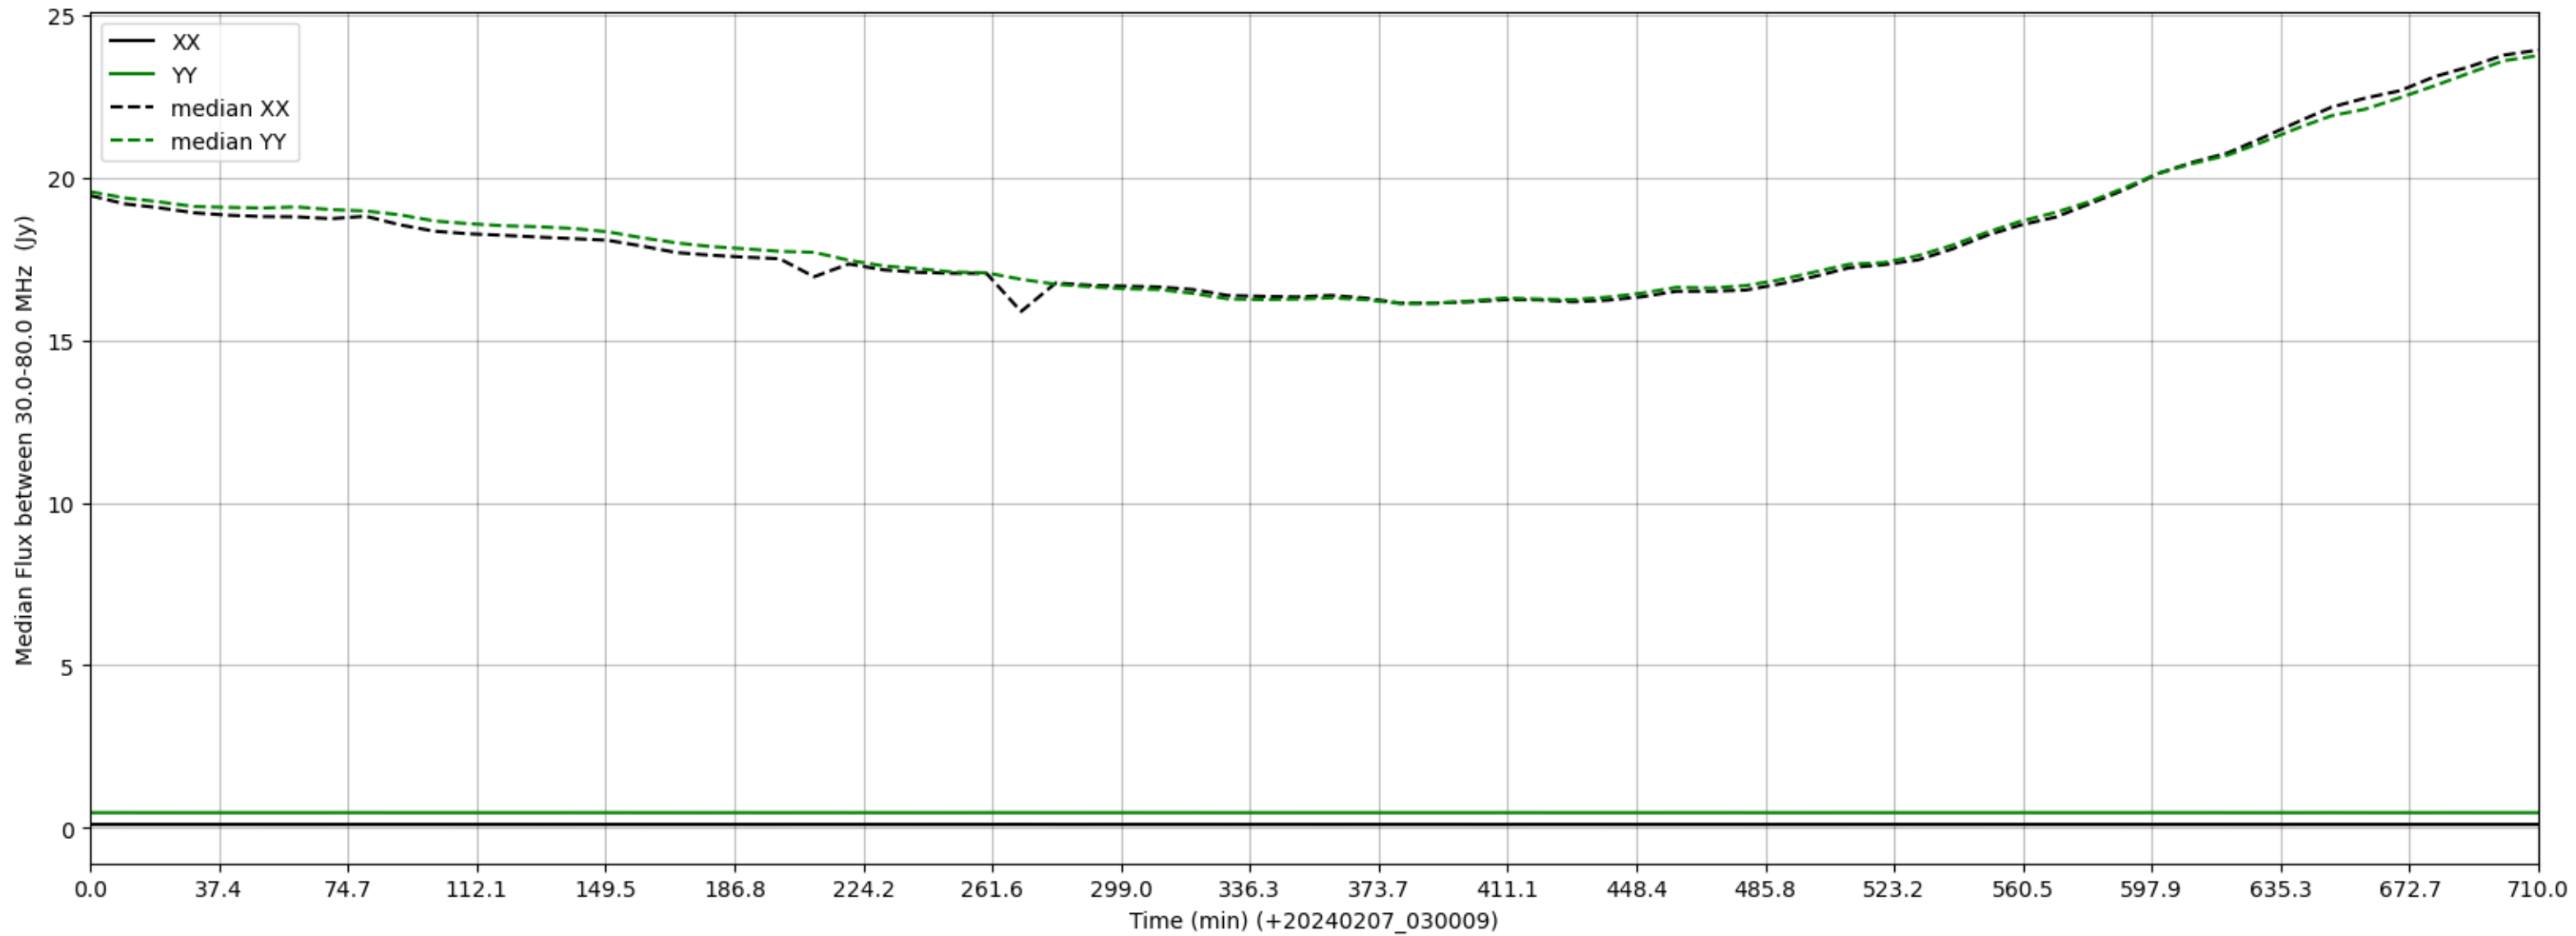

LWA356 - Correlator# 318 - XX FLAGS:LowFlux - YY FLAGS:LowFlux

LWA342 - Correlator# 317 - XX FLAGS:LowFlux - YY FLAGS:LowFlux