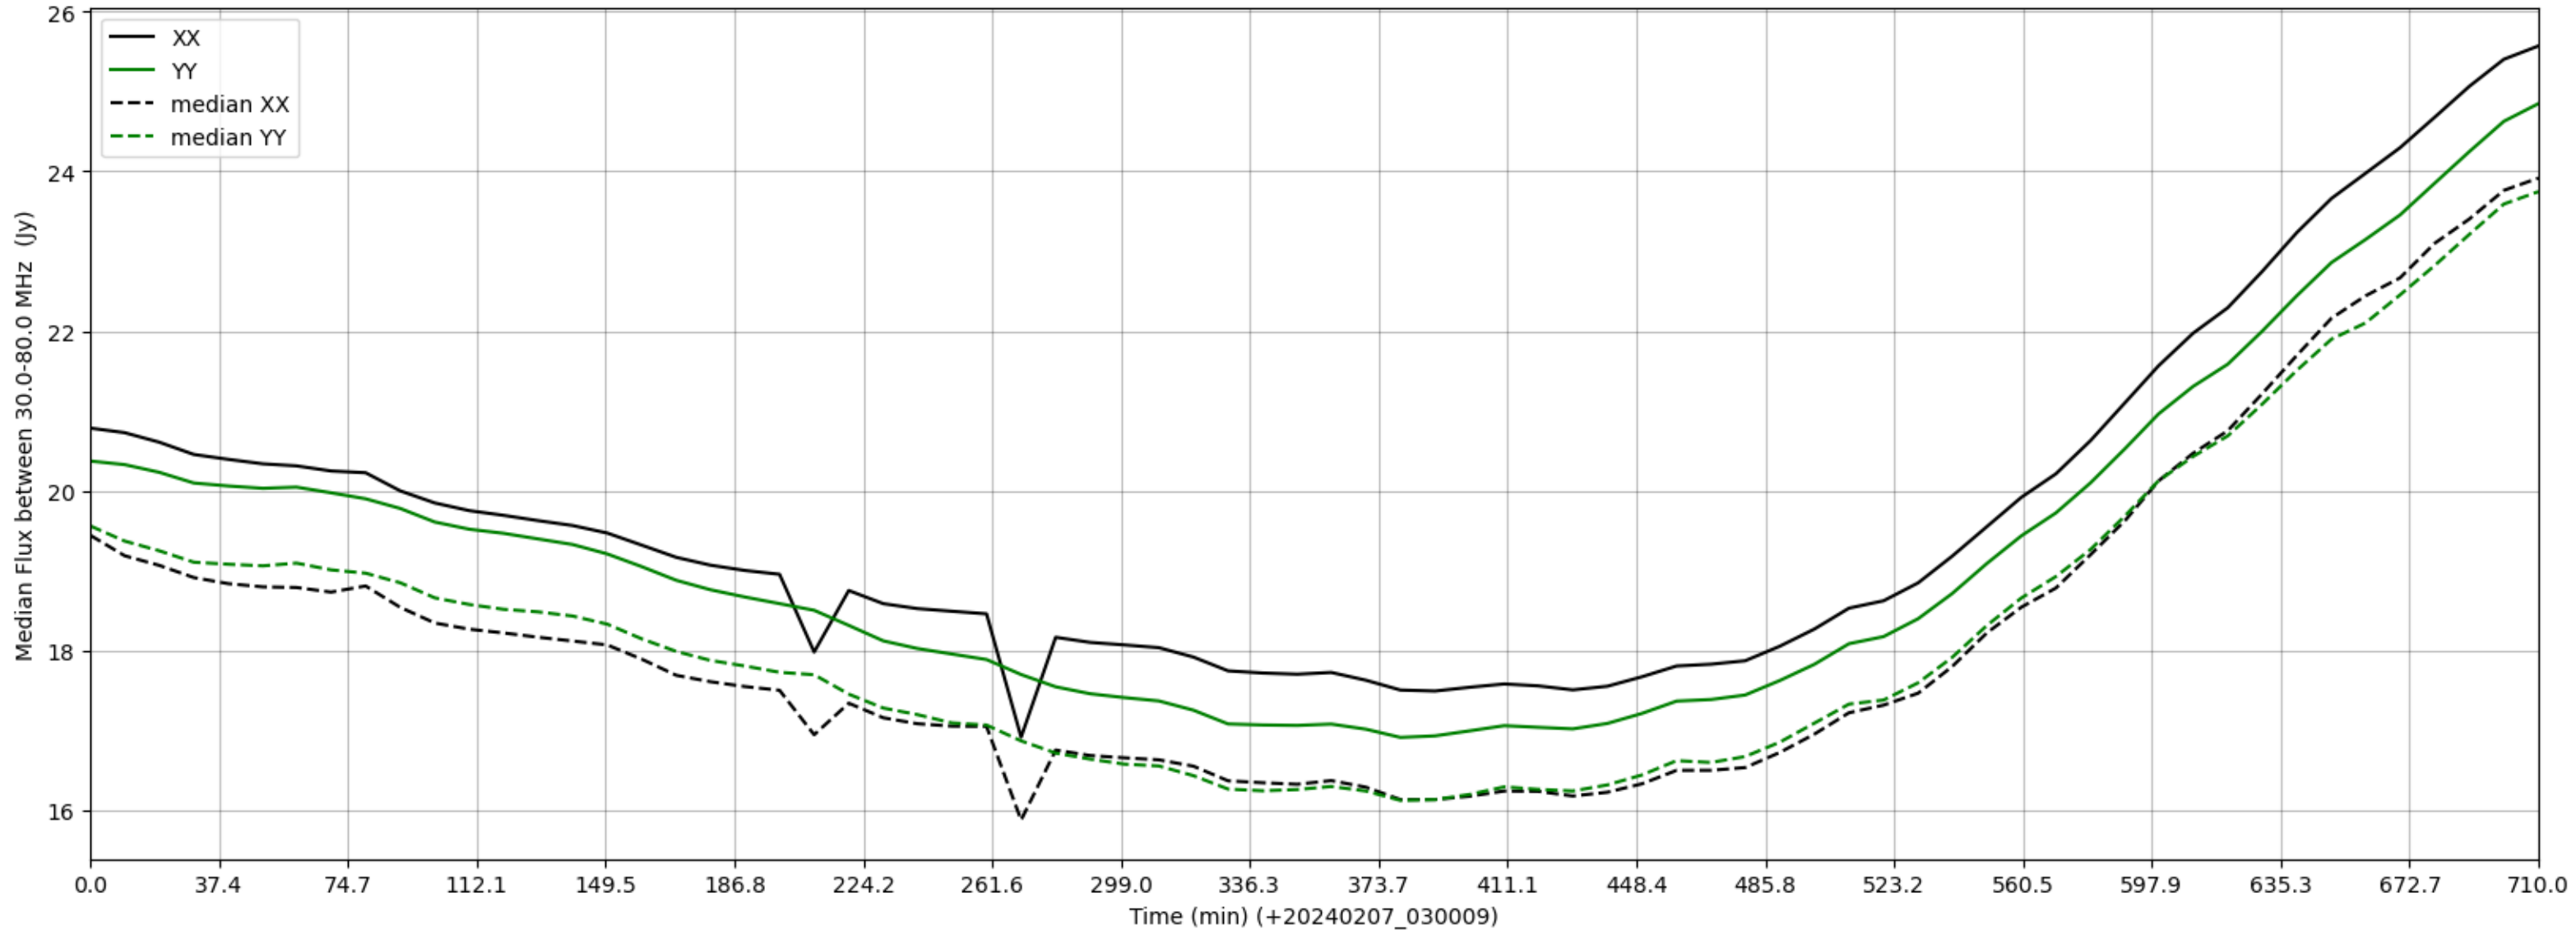

LWA080 - Correlator# 119 - XX FLAGS:Good - YY FLAGS:Good

LWA084 - Correlator# 120 - XX FLAGS:Good - YY FLAGS:Good

LWA055 - Correlator# 121 - XX FLAGS:Good - YY FLAGS:Good

LWA324 - Correlator# 122 - XX FLAGS:LowFlux - YY FLAGS:LowFlux