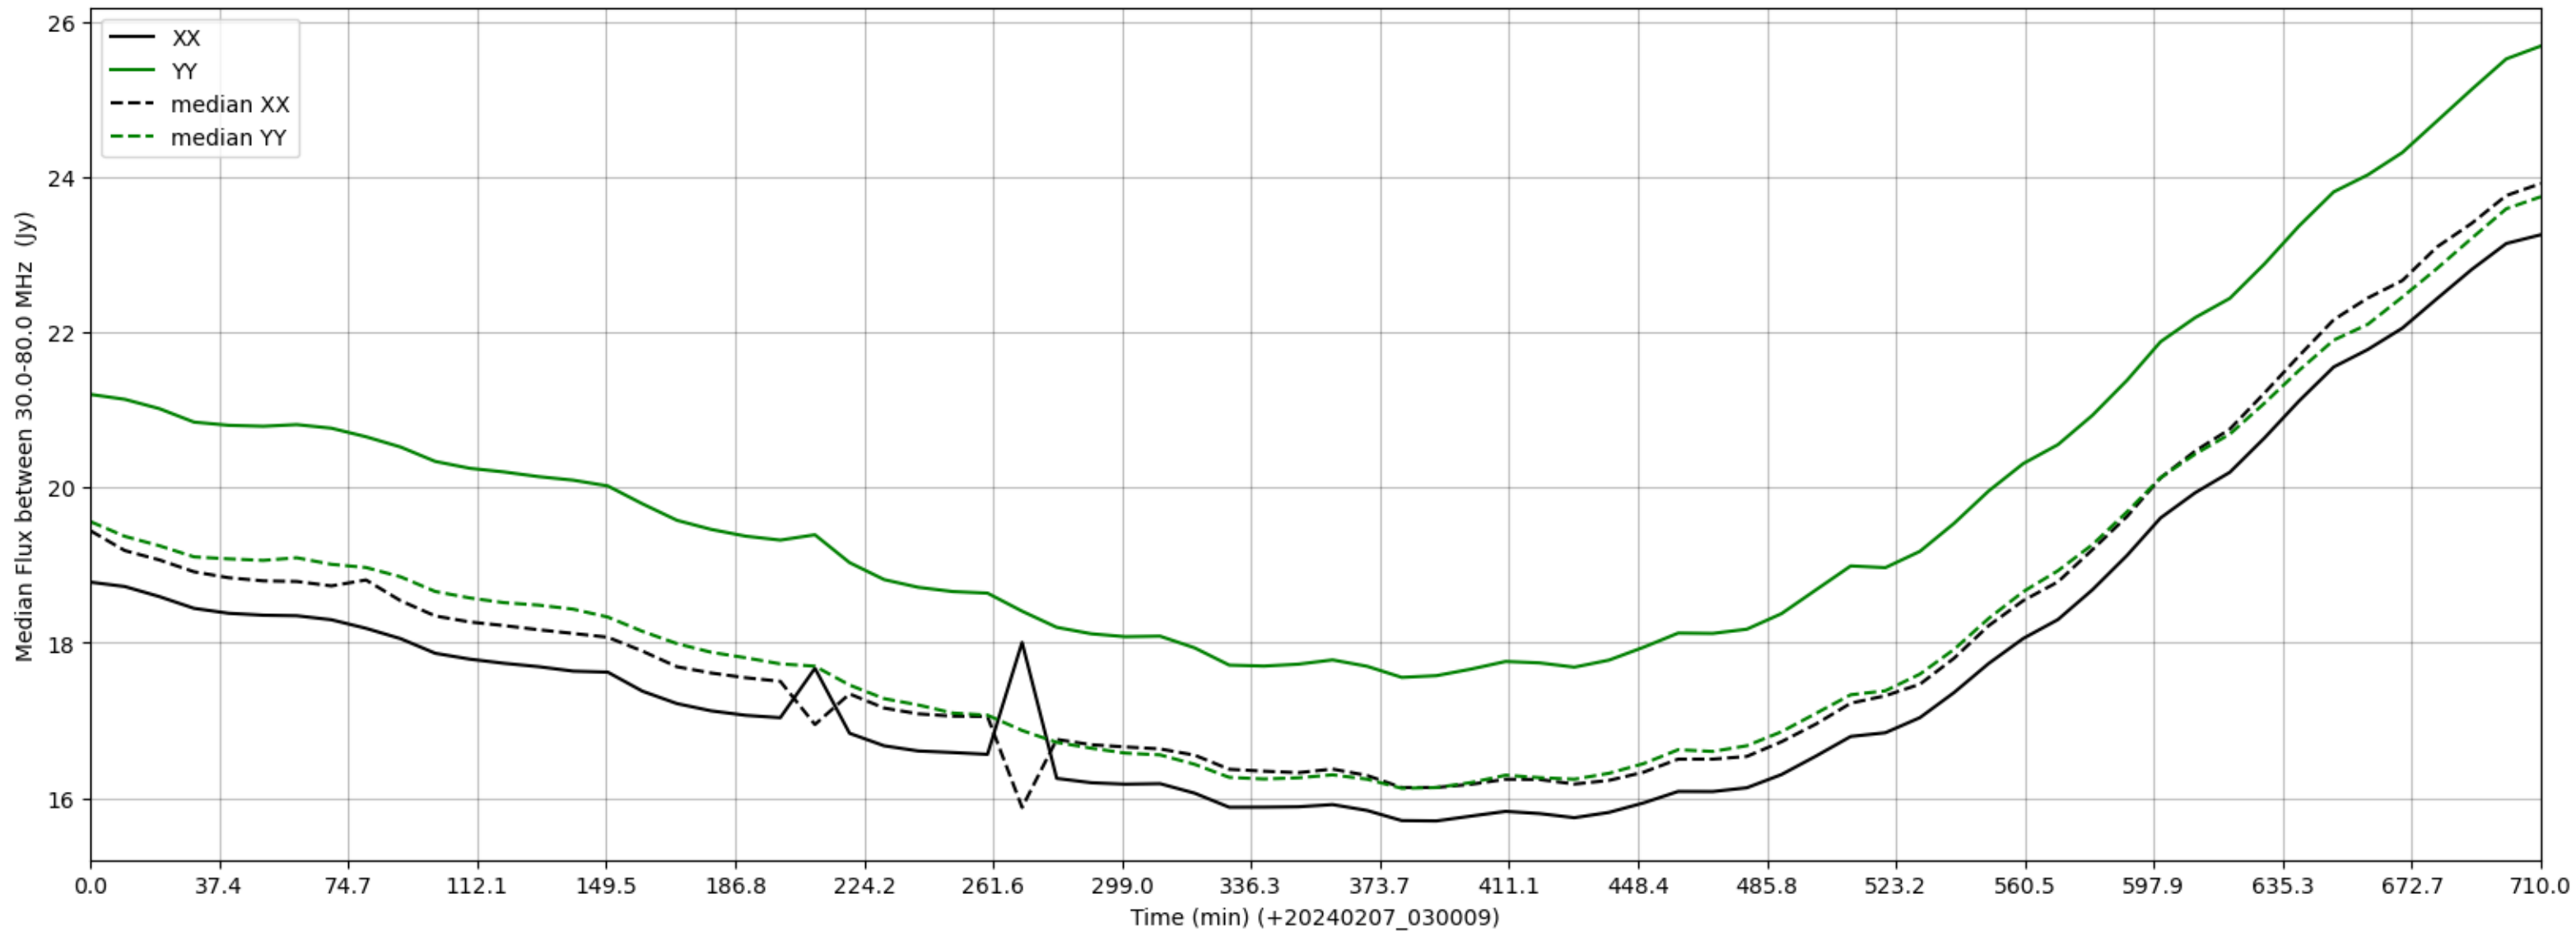

LWA199 - Correlator# 277 - XX FLAGS:Good - YY FLAGS:Good

LWA200 - Correlator# 276 - XX FLAGS:Good - YY FLAGS:Good