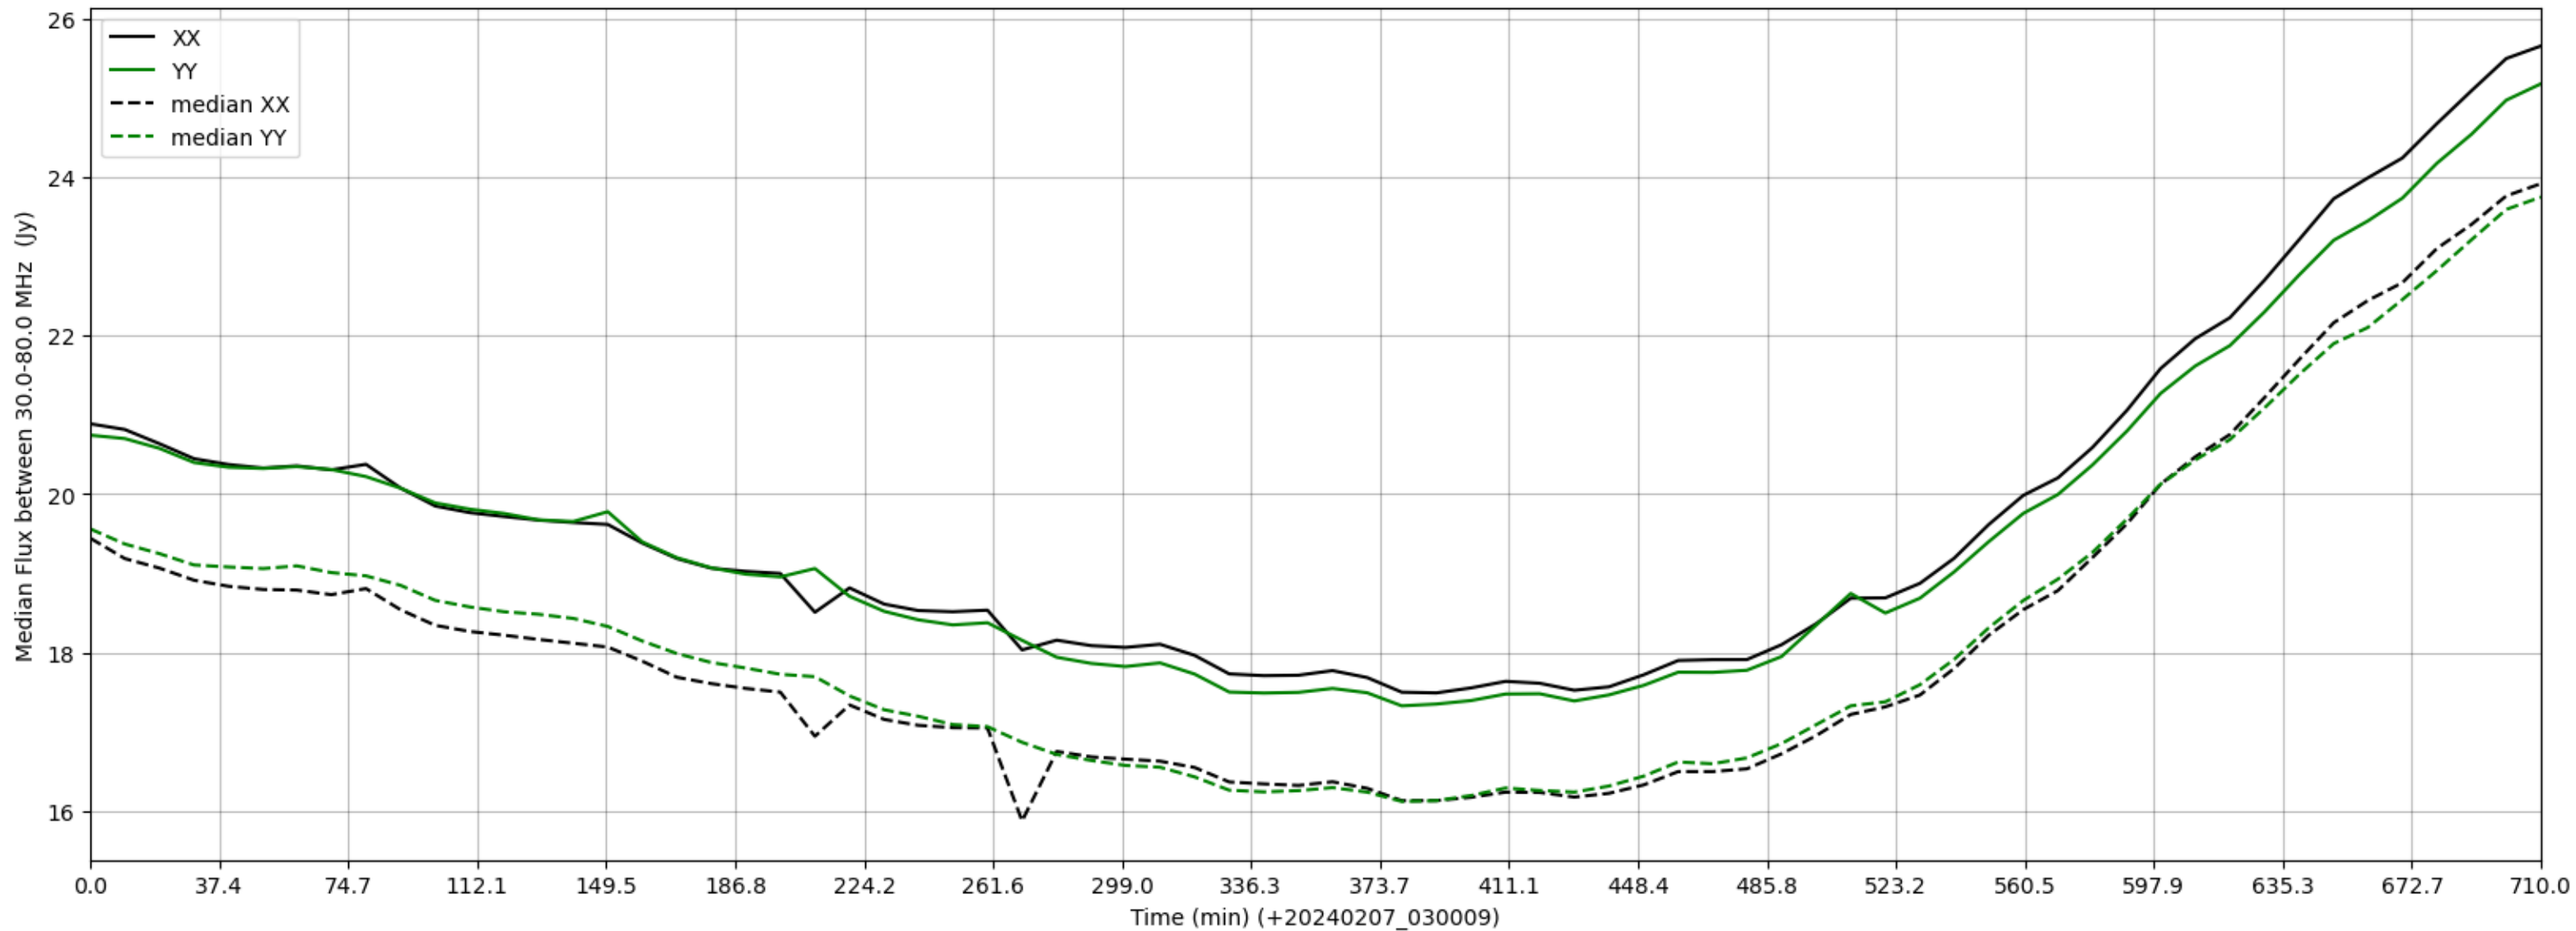

LWA233 - Correlator# 306 - XX FLAGS:Good - YY FLAGS:Good

LWA232 - Correlator# 307 - XX FLAGS:BadSpecShape - YY FLAGS:BadSpecShape

LWA236 - Correlator# 308 - XX FLAGS:Good - YY FLAGS:Good

LWA235 - Correlator# 309 - XX FLAGS:Good - YY FLAGS:Good