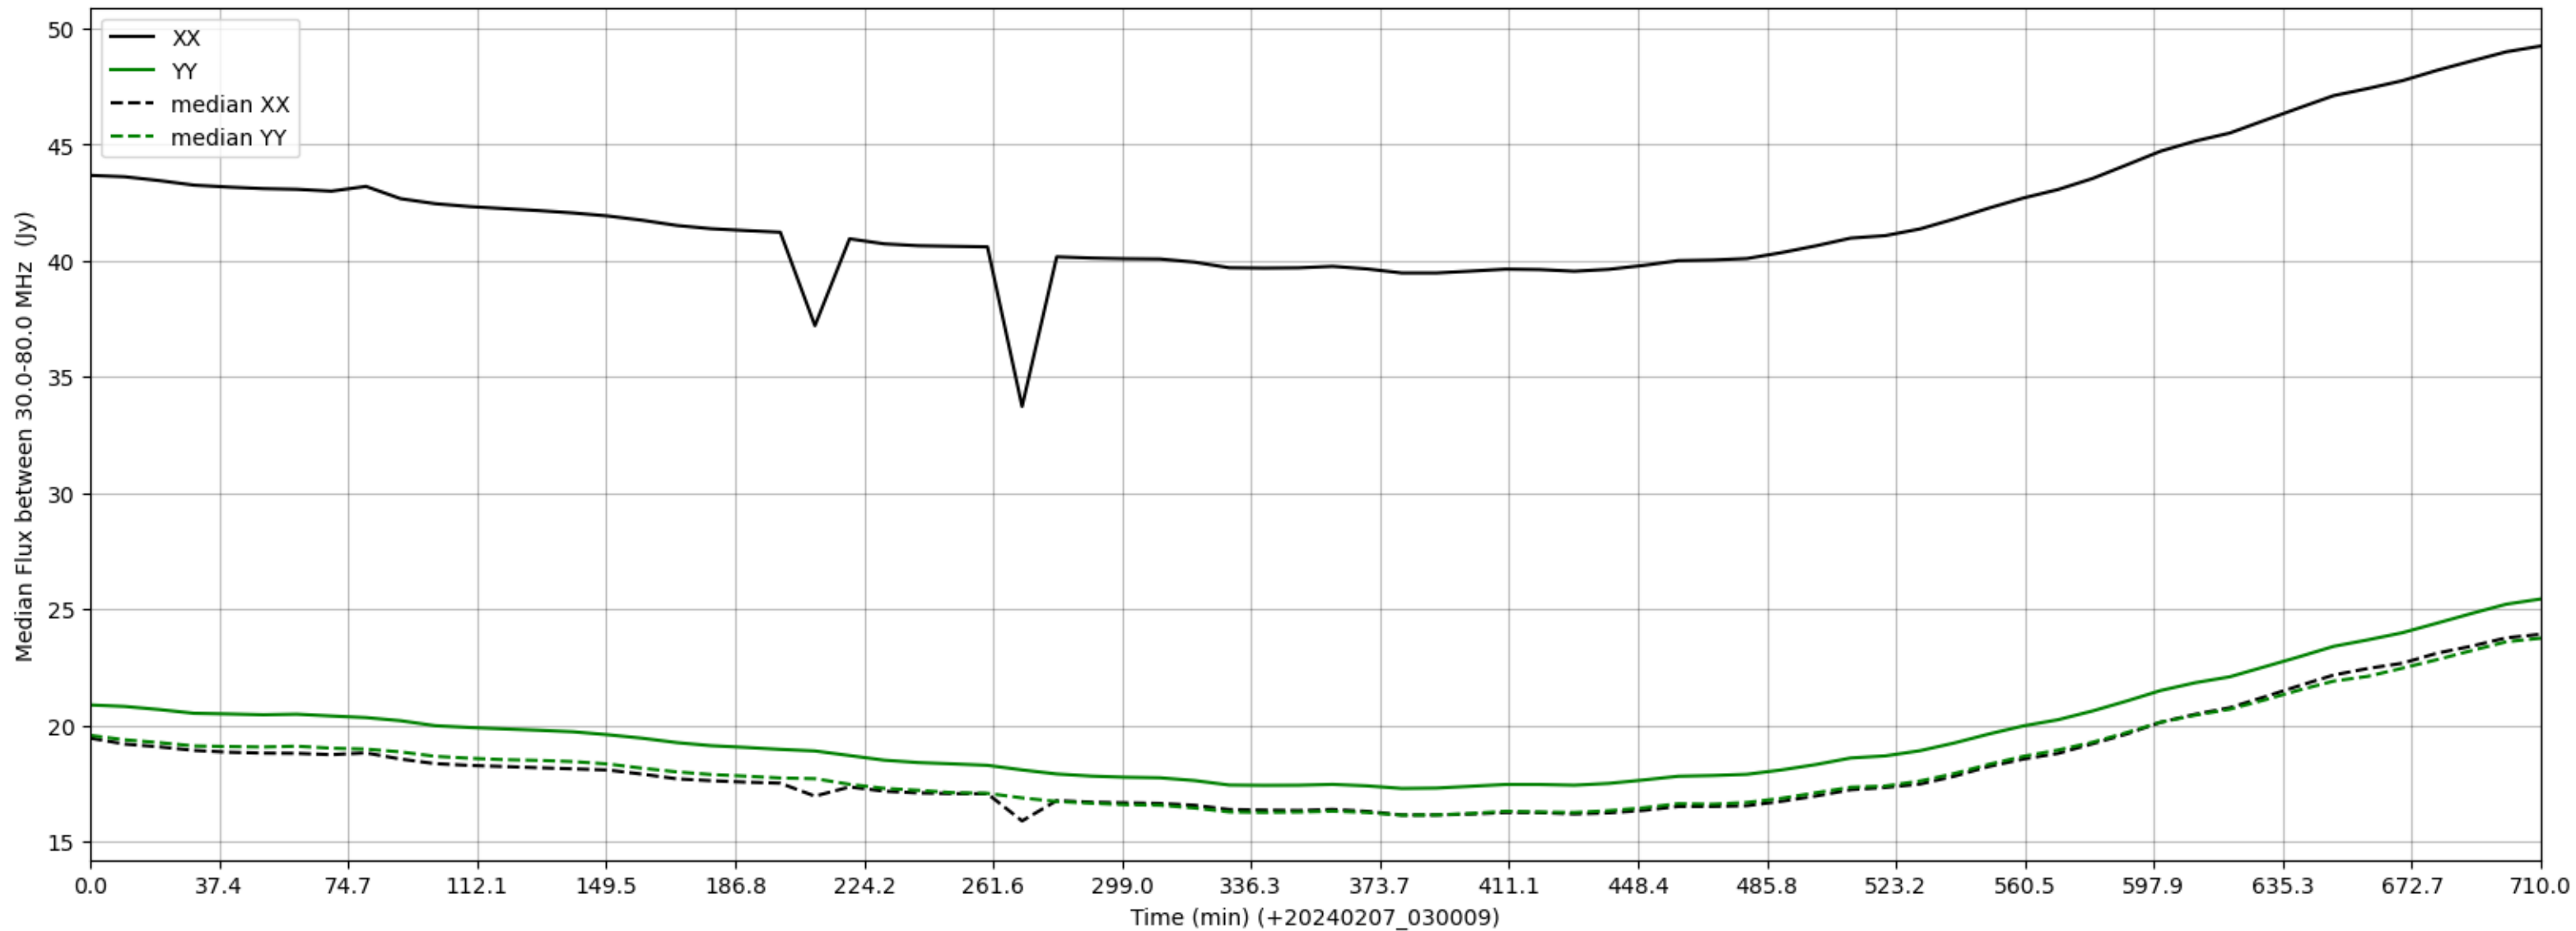

LWA219 - Correlator# 335 - XX FLAGS:Good - YY FLAGS:Good

LWA221 - Correlator# 334 - XX FLAGS:Good - YY FLAGS:Good