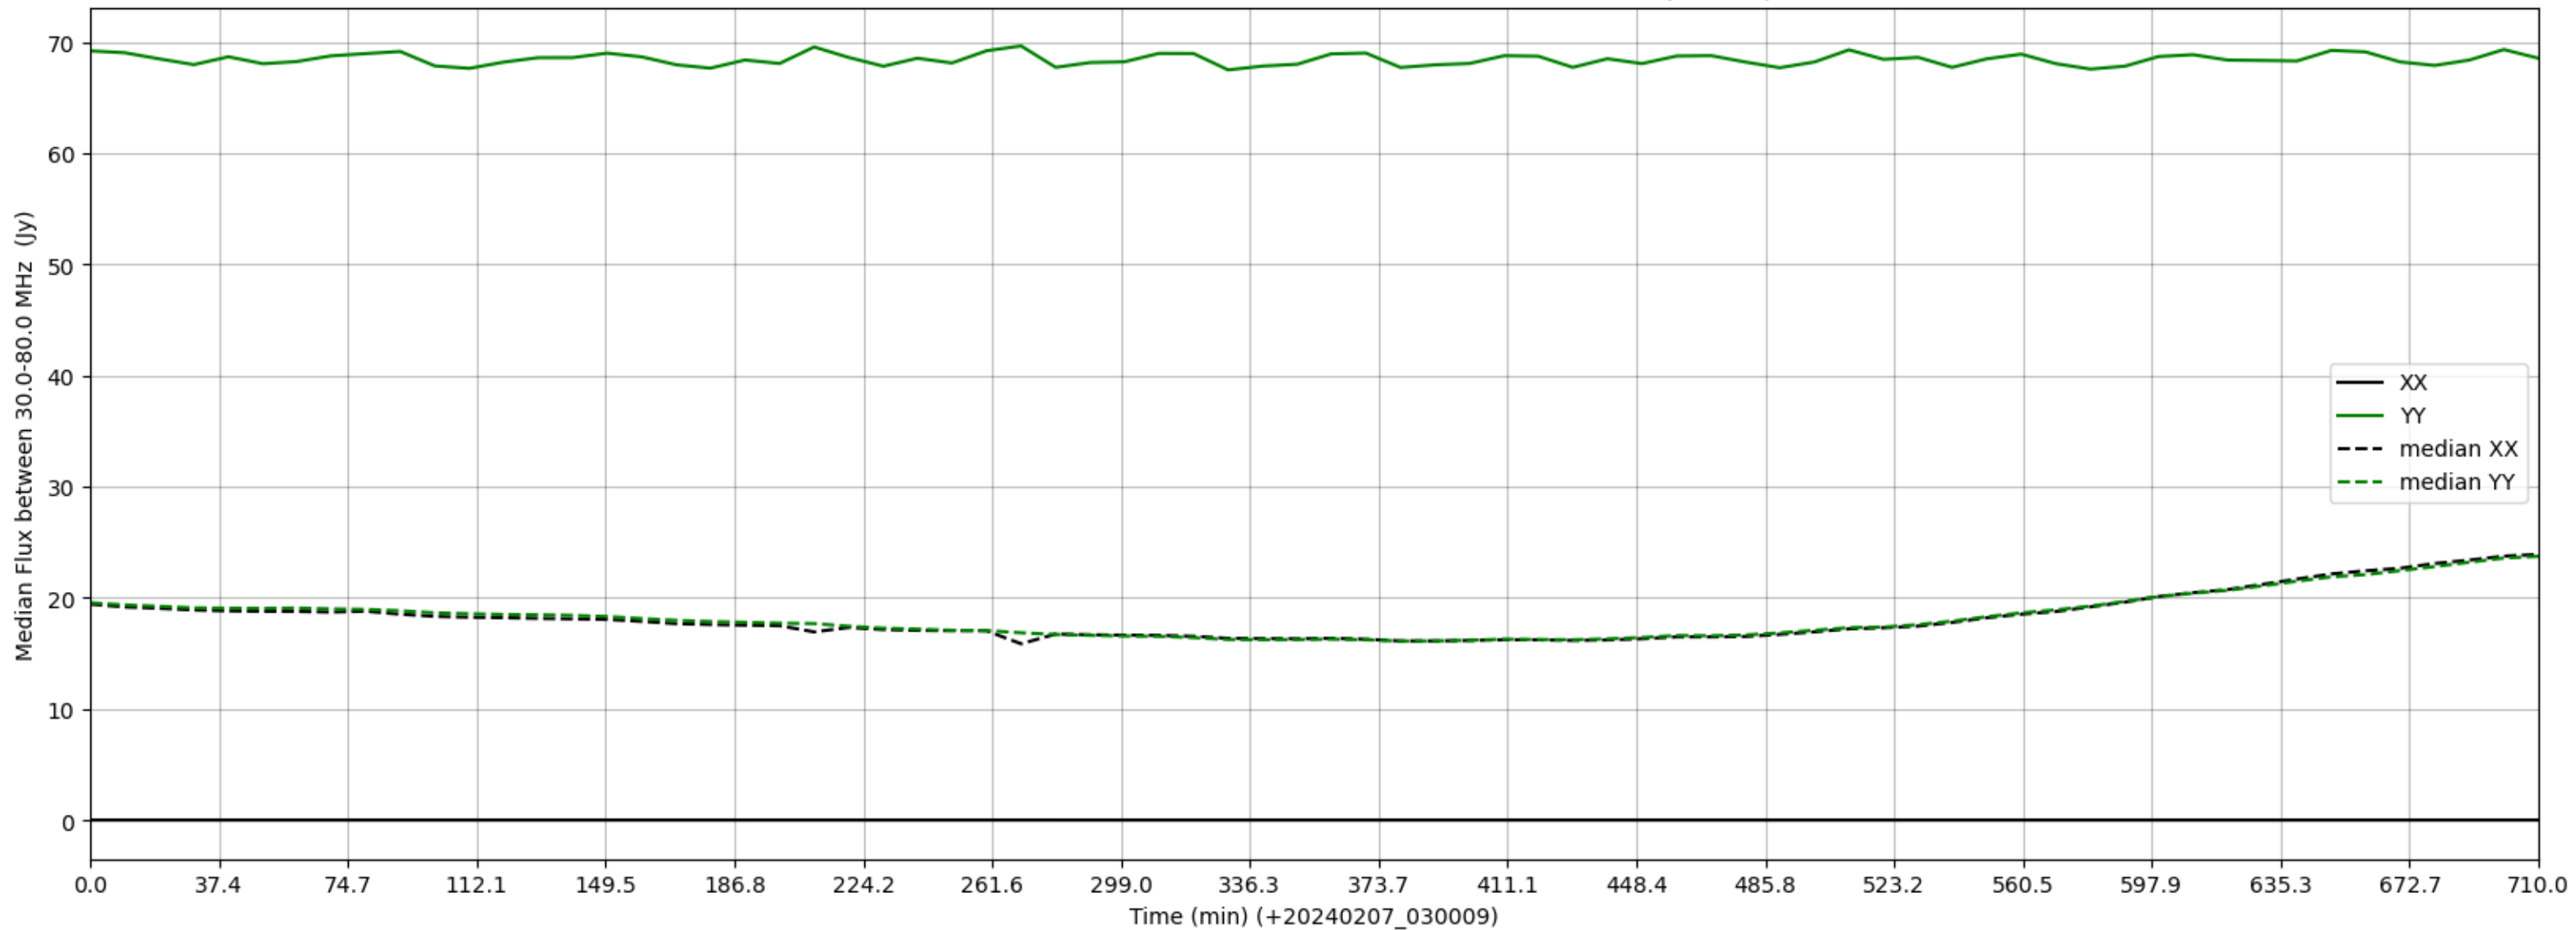

LWA270 - Correlator# 039 - XX FLAGS:LowFlux - YY FLAGS:LowFlux

LWA283 - Correlator# 040 - XX FLAGS:LowFlux - YY FLAGS:LowFlux

LWA280 - Correlator# 041 - XX FLAGS:LowFlux - YY FLAGS:BadSpecShape

LWA288 - Correlator# 042 - XX FLAGS:LowFlux - YY FLAGS:HighTimeVar+BadSpecShape