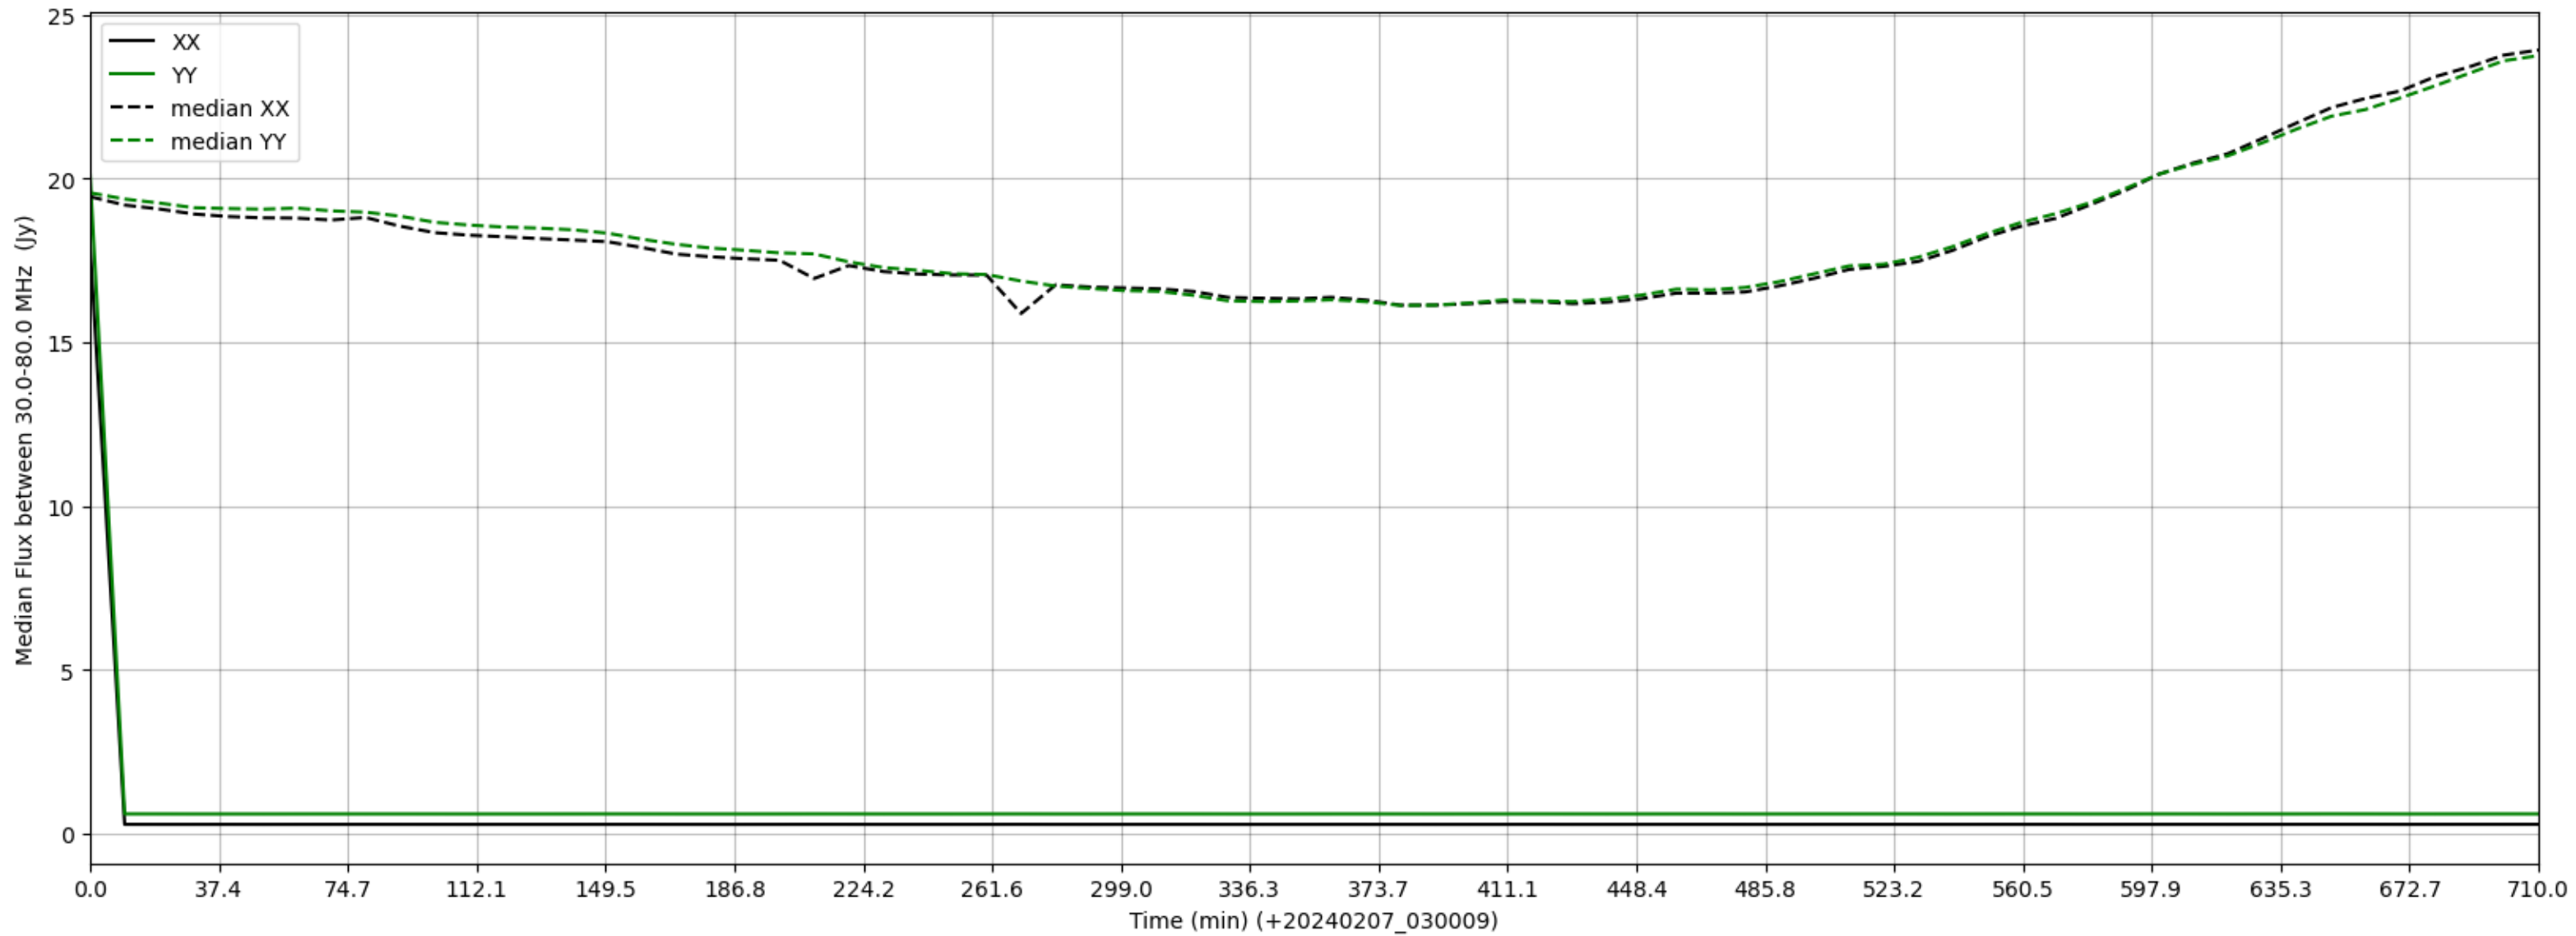

LWA264 - Correlator# 349 - XX FLAGS:LowFlux - YY FLAGS:LowFlux

LWA300 - Correlator# 348 - XX FLAGS:LowFlux - YY FLAGS:LowFlux