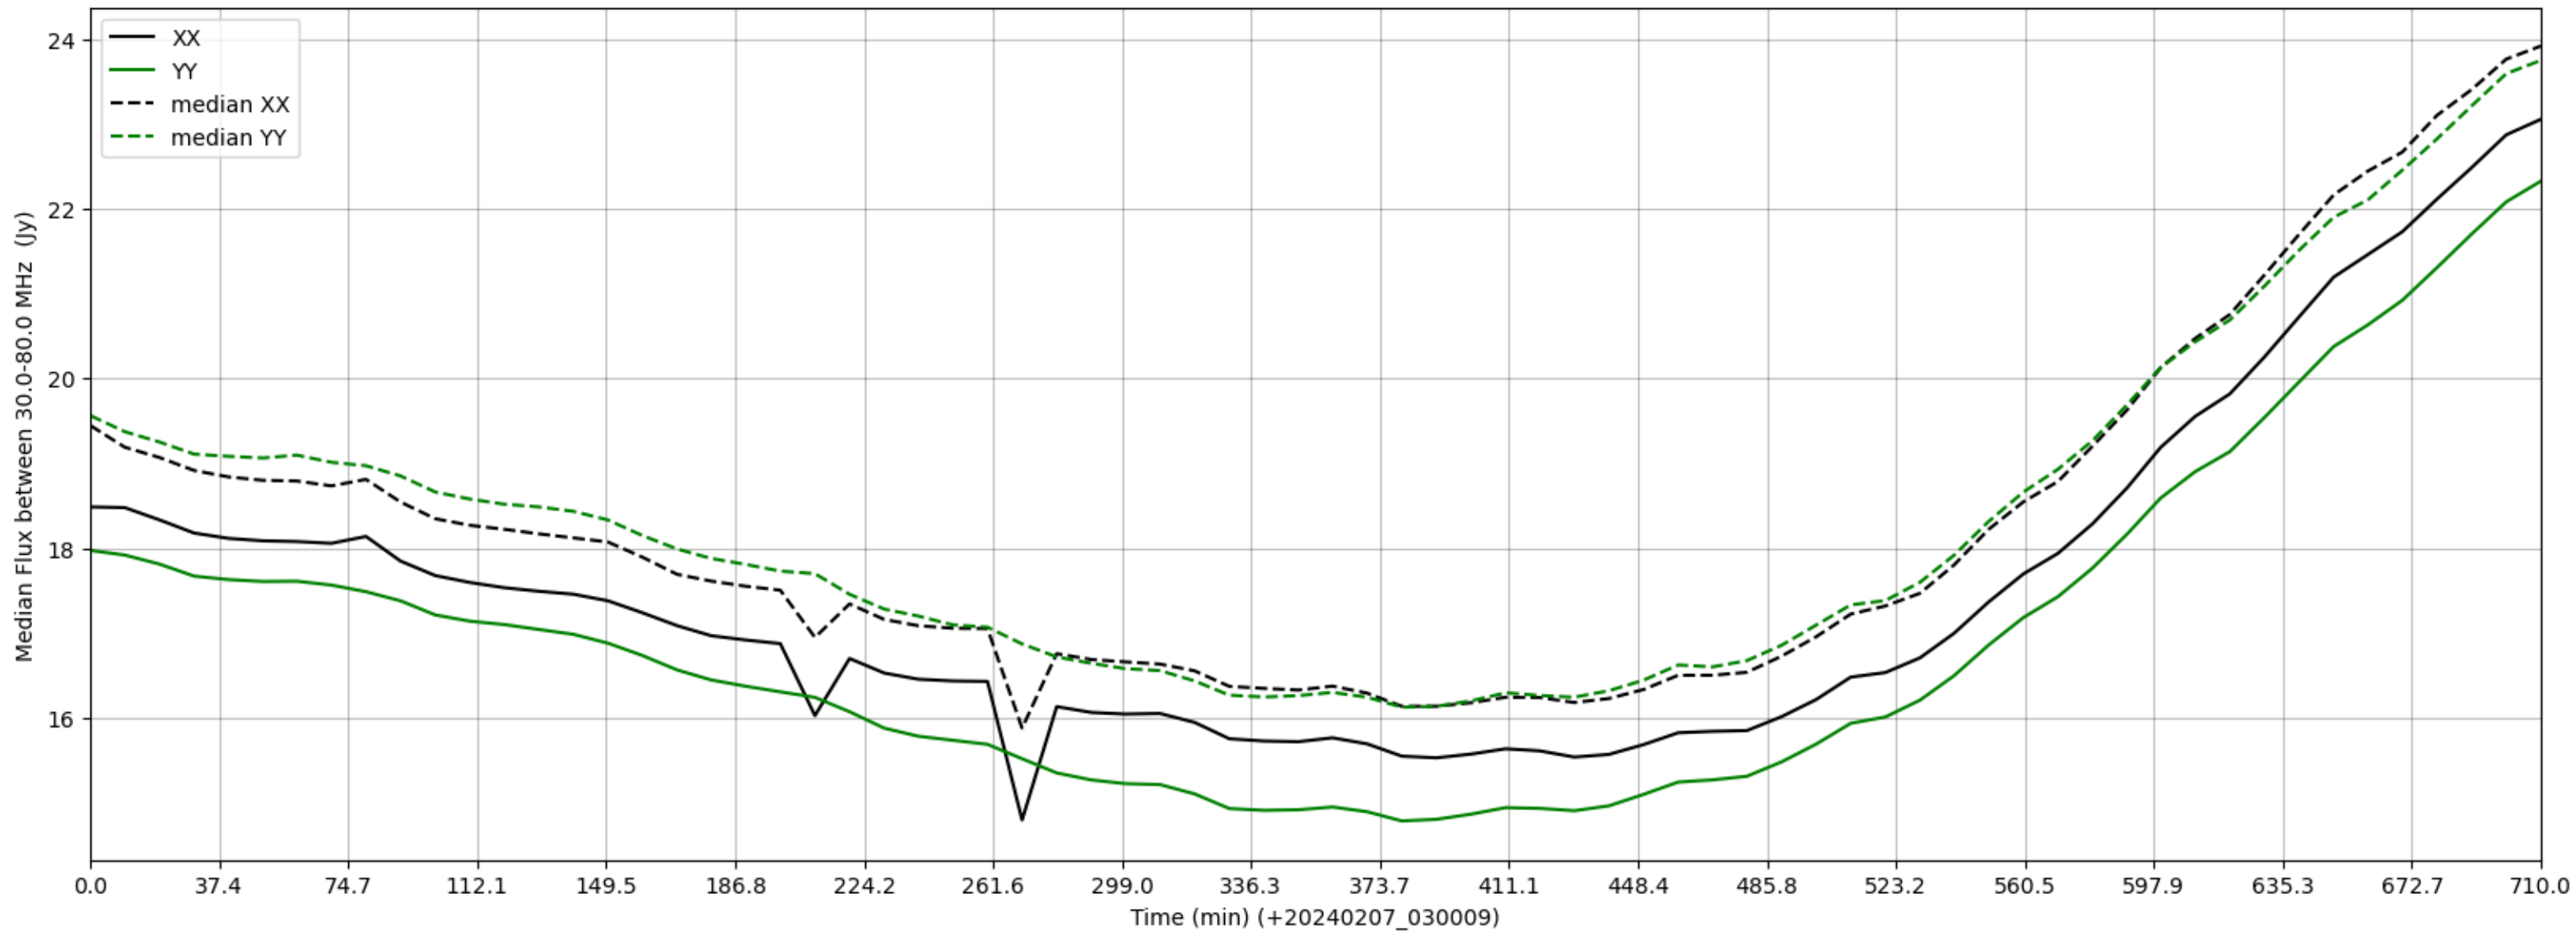

LWA287 - Correlator# 223 - XX FLAGS:LowFlux - YY FLAGS:LowFlux

LWA124 - Correlator# 224 - XX FLAGS:HighTimeVar+BadSpecShape - YY FLAGS:Good

LWA127 - Correlator# 225 - XX FLAGS:Good - YY FLAGS:Good

LWA126 - Correlator# 226 - XX FLAGS:Good - YY FLAGS:Good