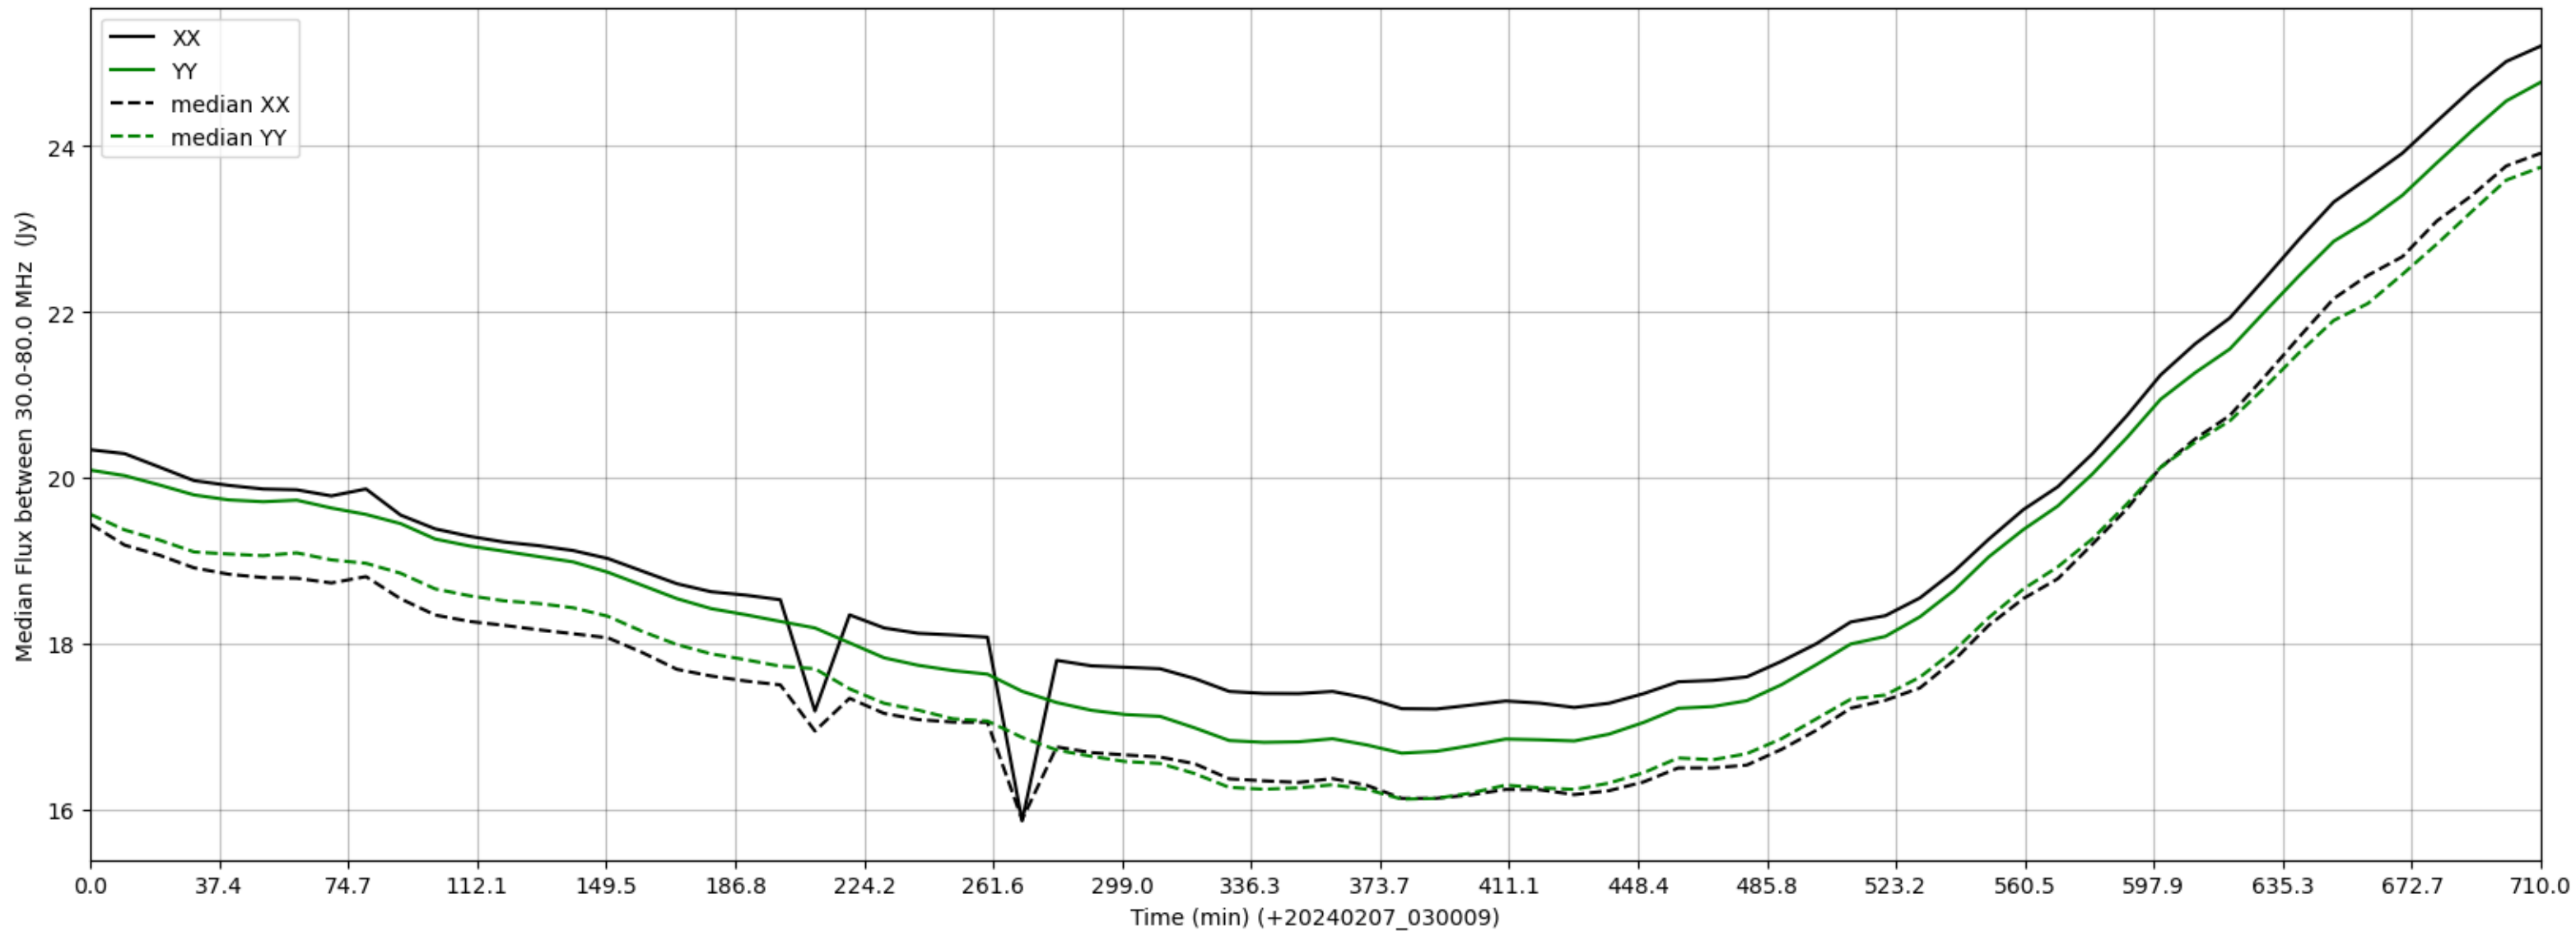

LWA159 - Correlator# 236 - XX FLAGS:LowFlux - YY FLAGS:Good

LWA156 - Correlator# 235 - XX FLAGS:Good - YY FLAGS:Good