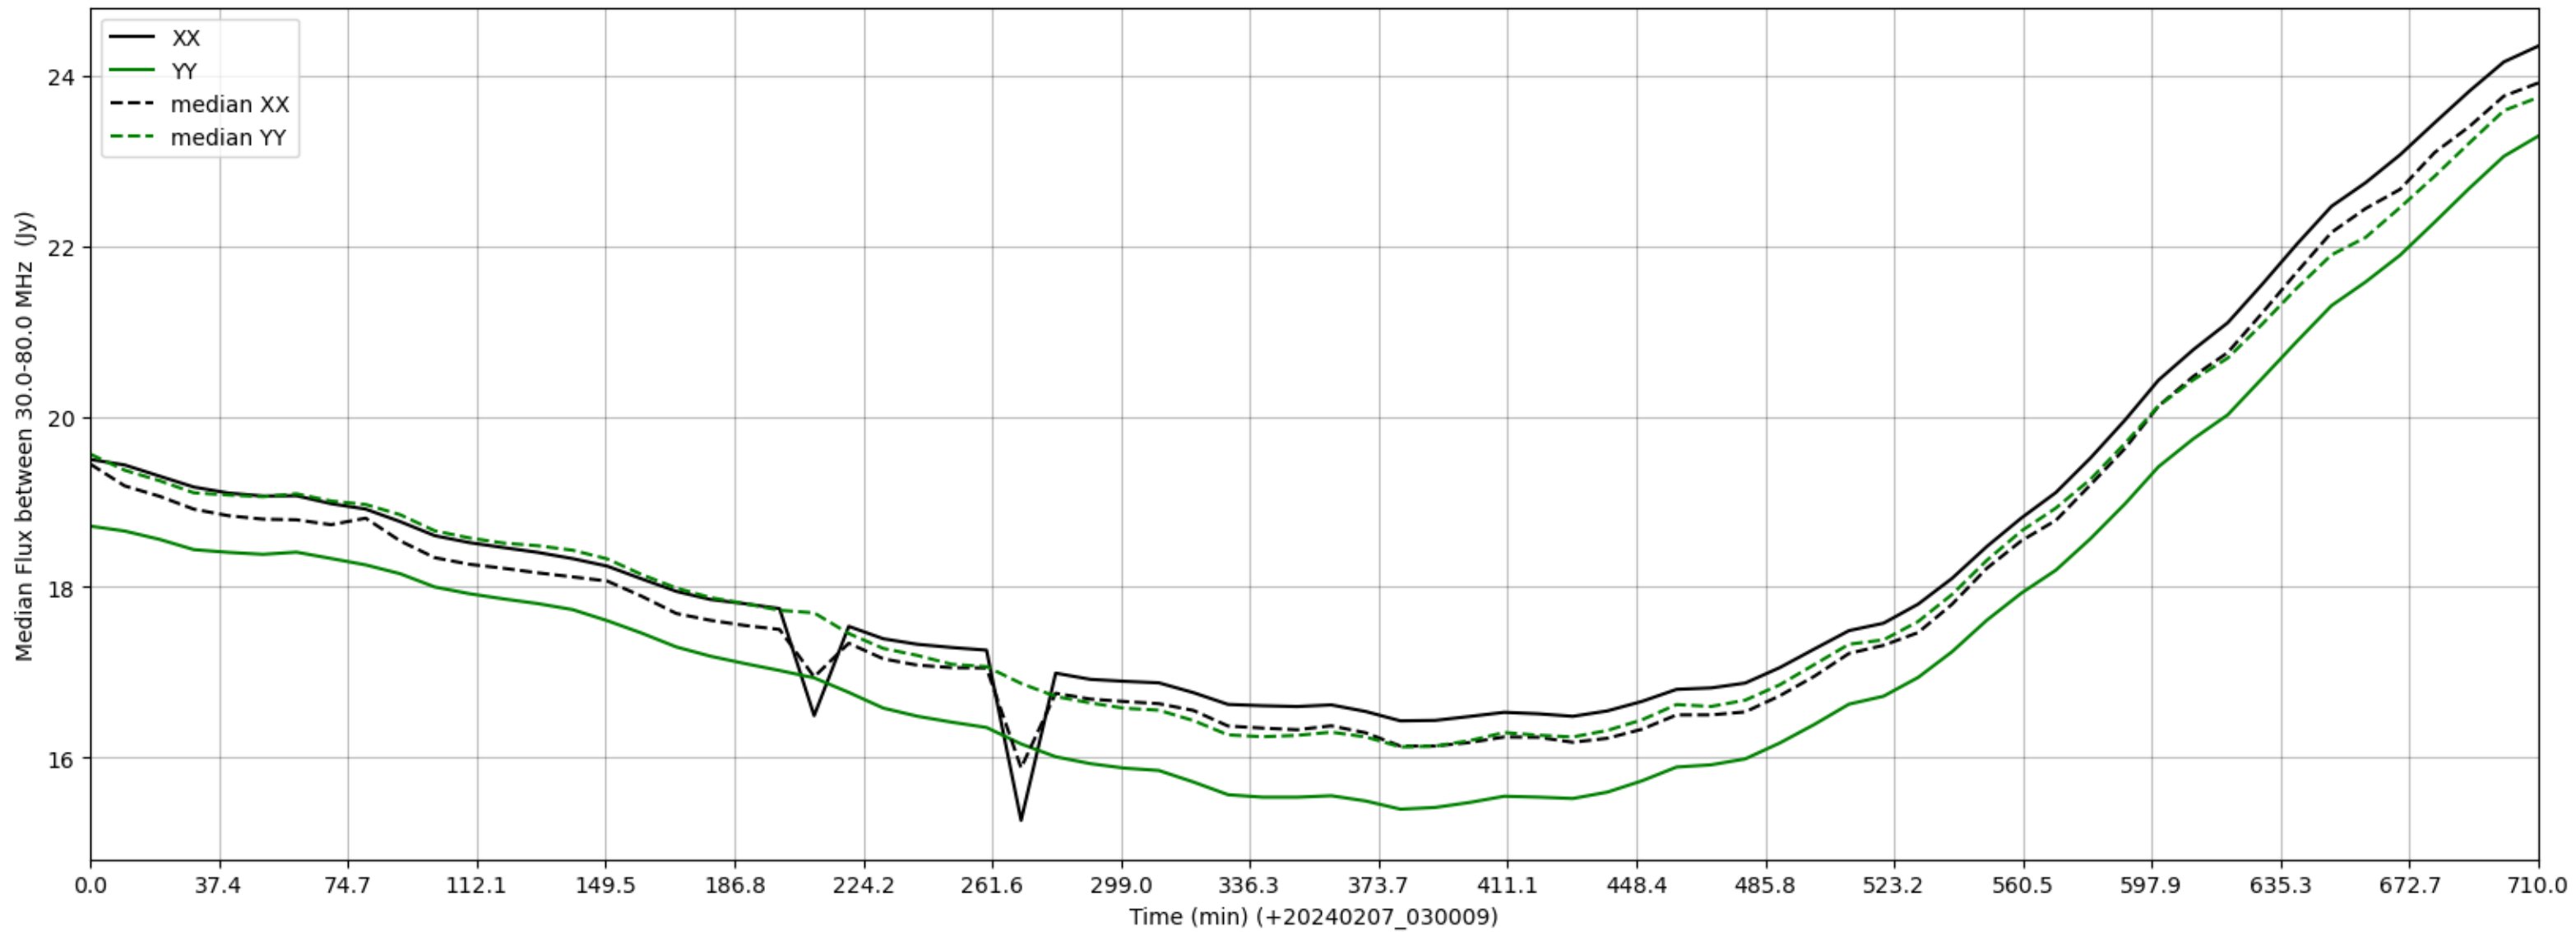

LWA181 - Correlator# 231 - XX FLAGS:Good - YY FLAGS:Good

LWA155 - Correlator# 232 - XX FLAGS:Good - YY FLAGS:Good

LWA154 - Correlator# 233 - XX FLAGS:Good - YY FLAGS:Good

LWA157 - Correlator# 234 - XX FLAGS:Good - YY FLAGS:Good