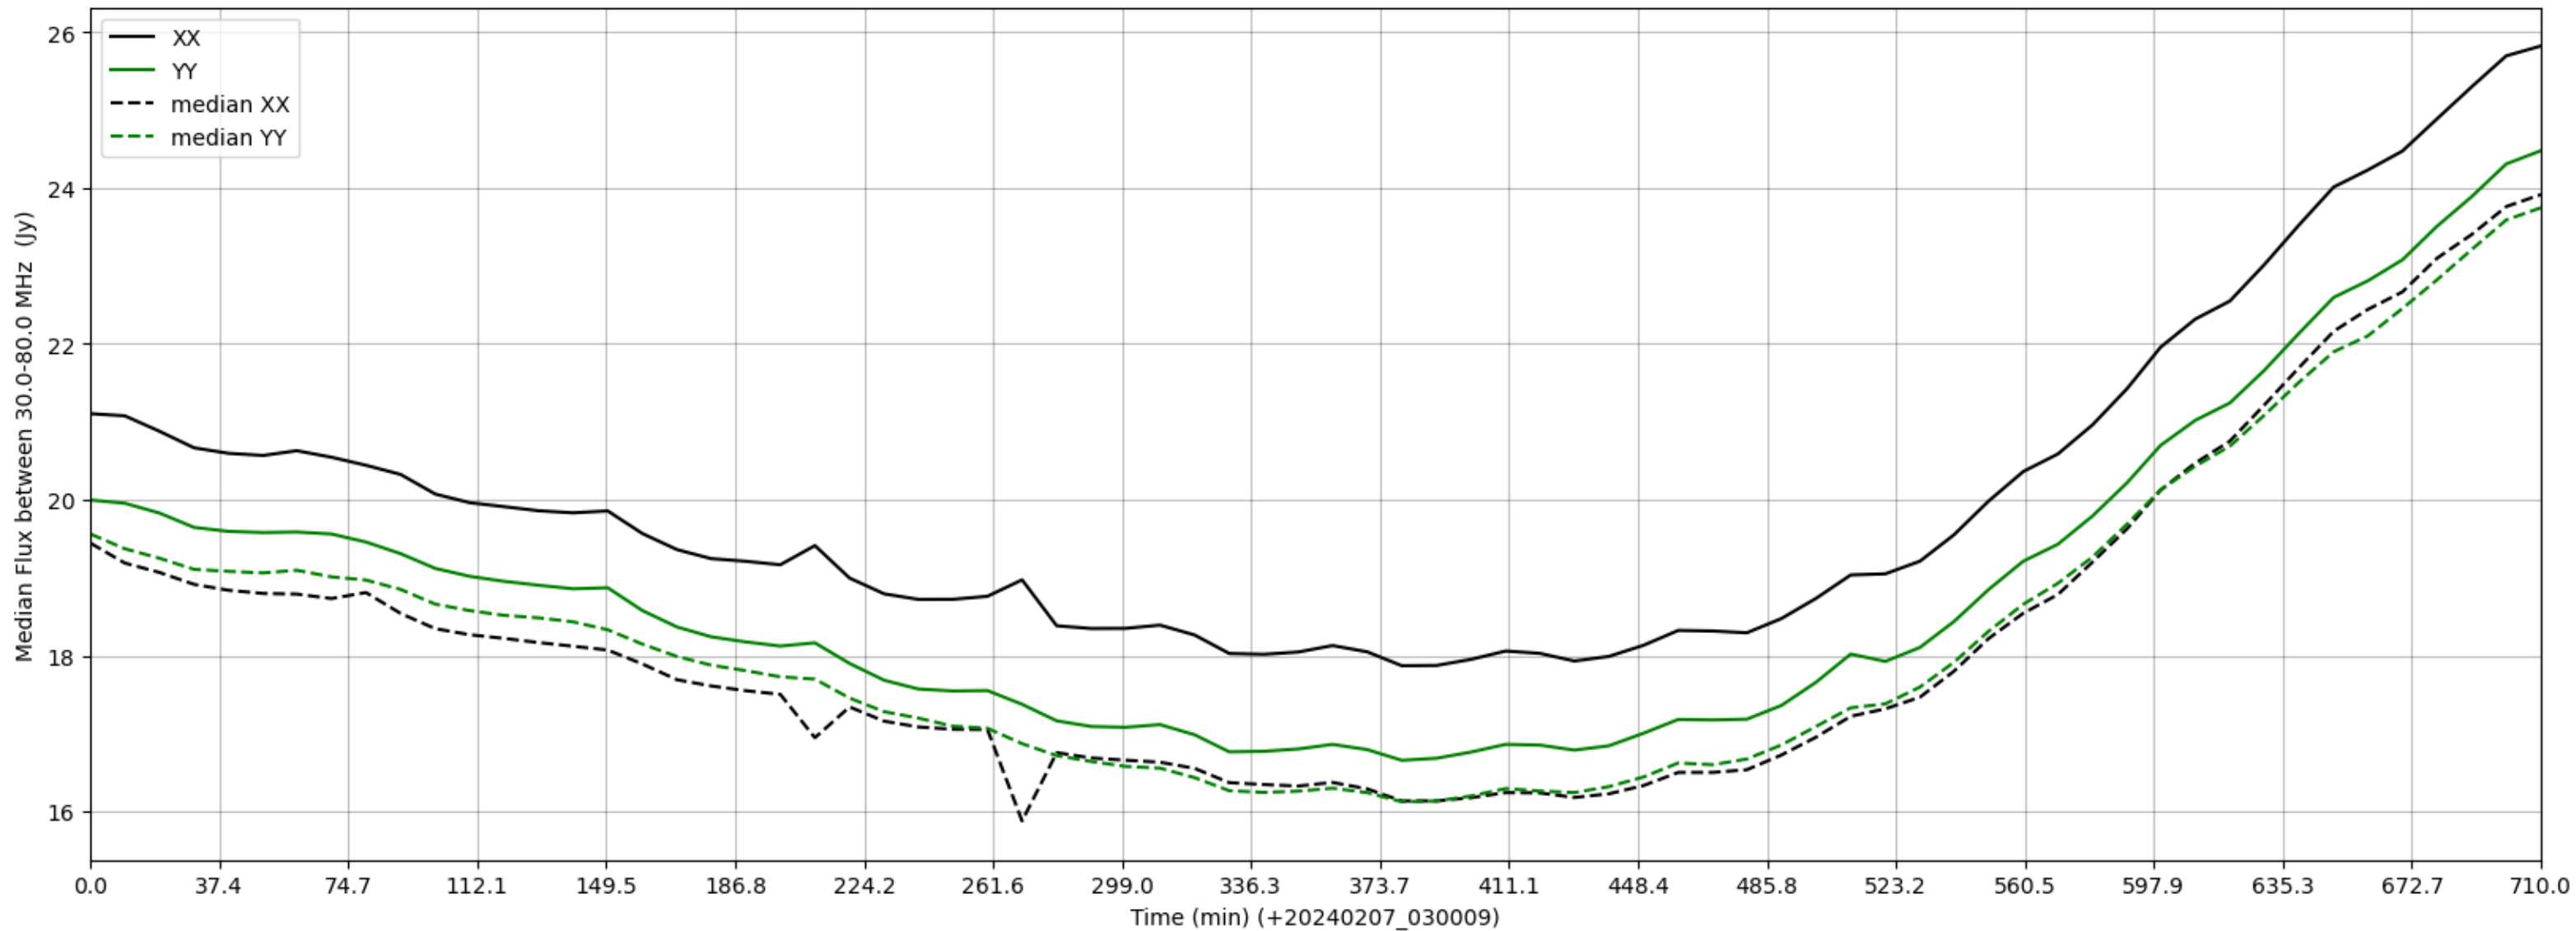

LWA196 - Correlator# 275 - XX FLAGS:Good - YY FLAGS:Good

LWA200 - Correlator# 276 - XX FLAGS:Good - YY FLAGS:Good

LWA199 - Correlator# 277 - XX FLAGS:Good - YY FLAGS:Good

LWA202 - Correlator# 278 - XX FLAGS:Good - YY FLAGS:Good