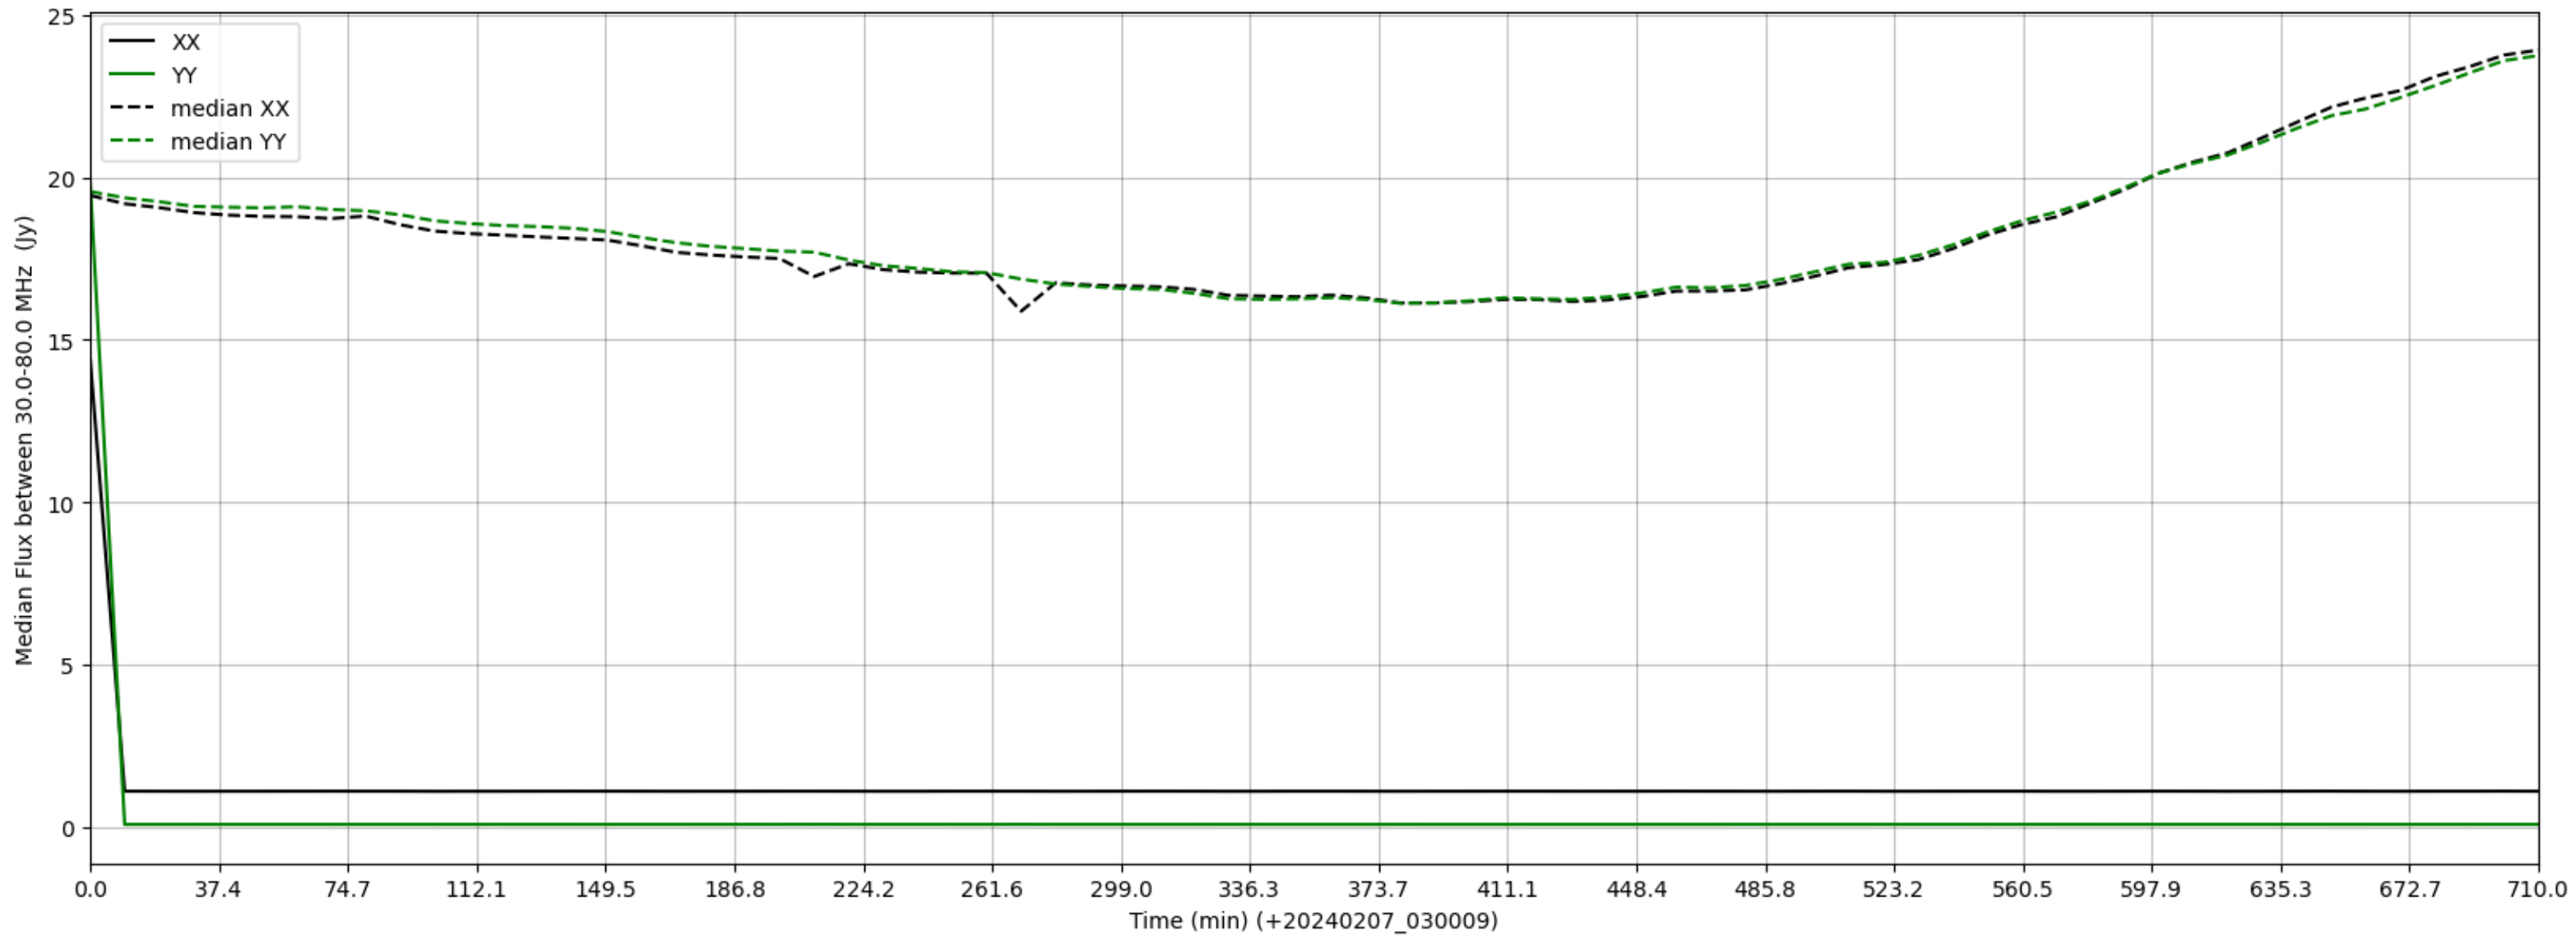

LWA306 - Correlator# 053 - XX FLAGS:LowFlux - YY FLAGS:LowFlux

LWA317 - Correlator# 052 - XX FLAGS:LowFlux - YY FLAGS:LowFlux