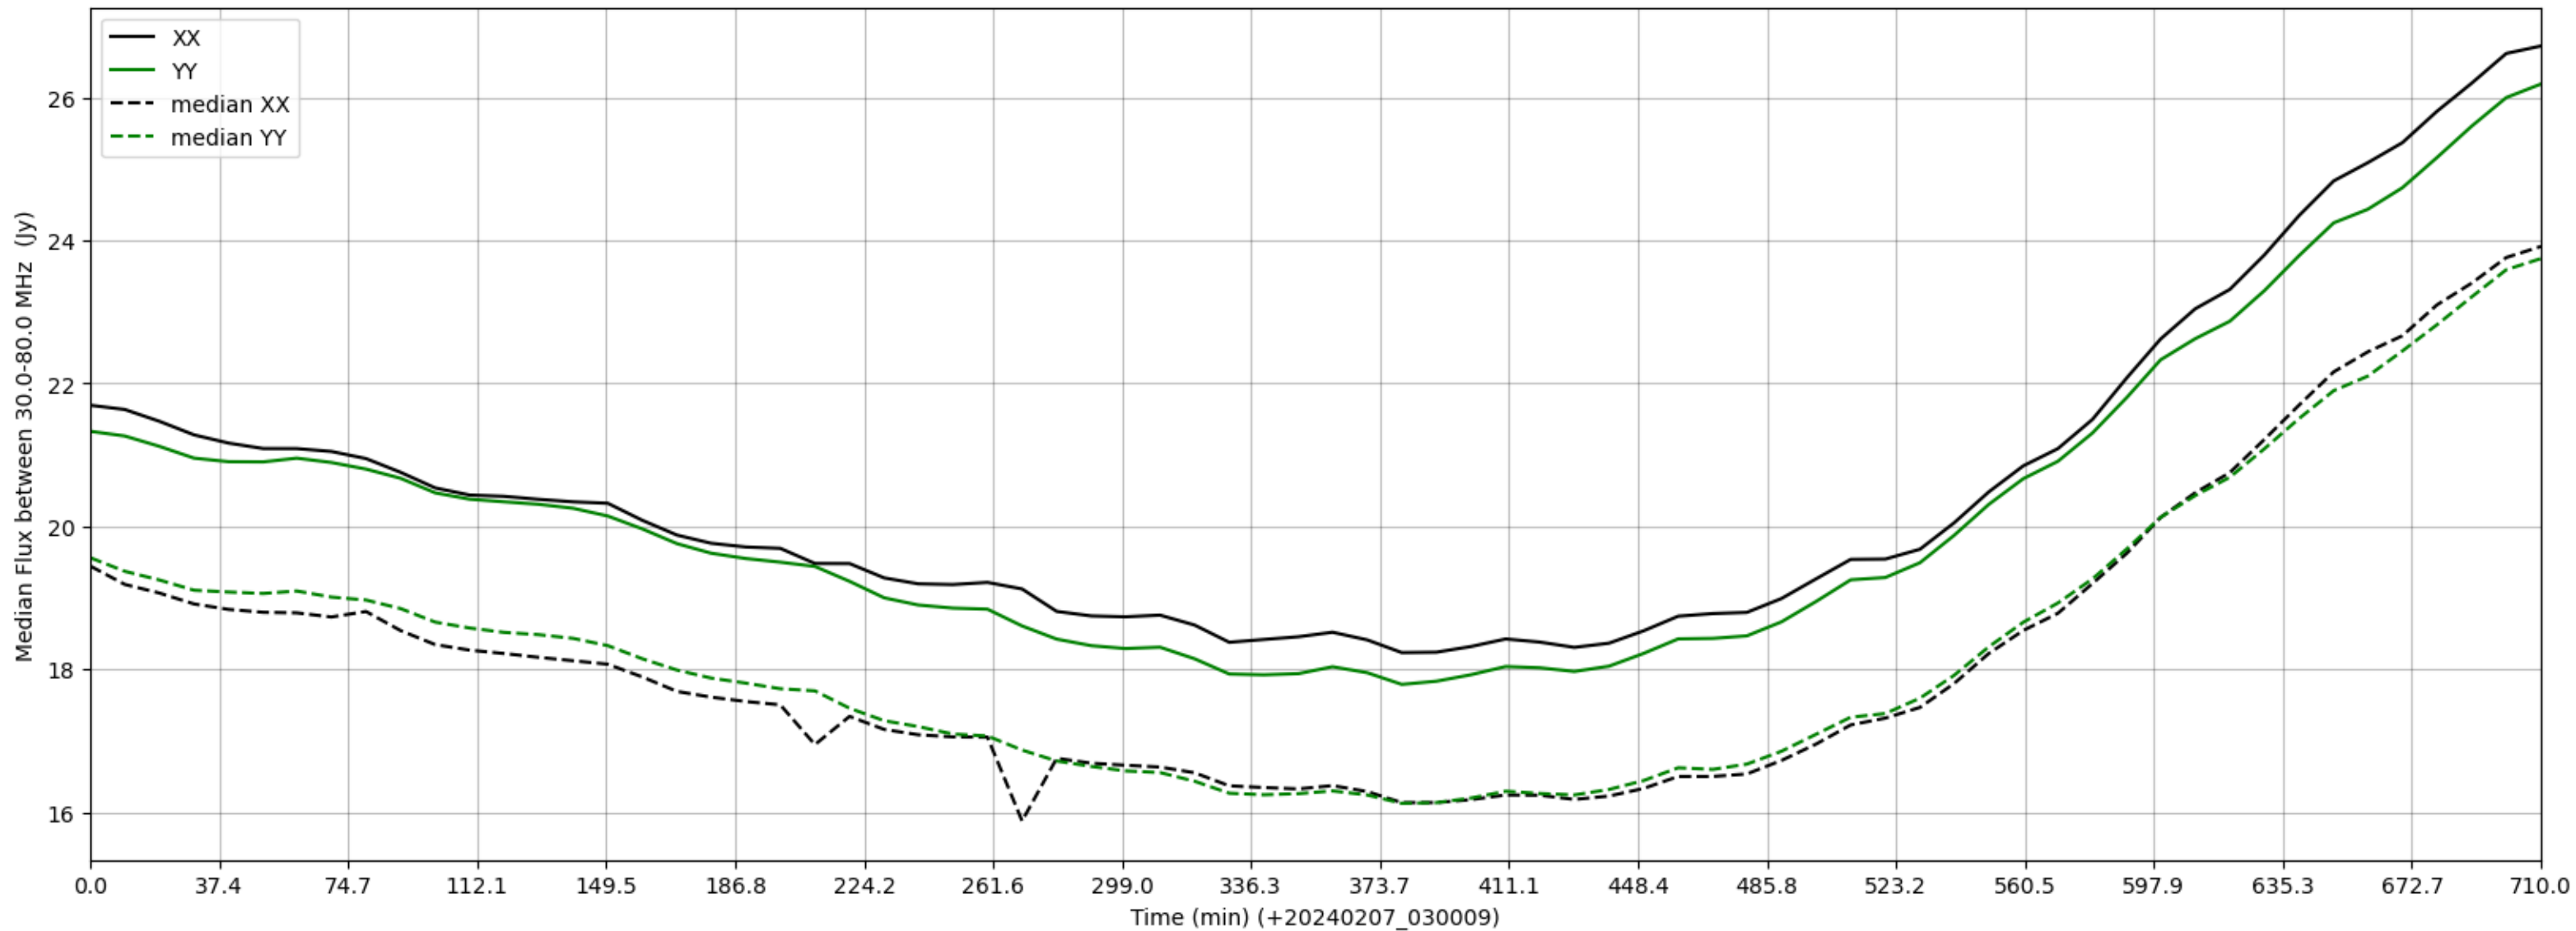

LWA141 - Correlator# 263 - XX FLAGS:Good - YY FLAGS:Good

LWA163 - Correlator# 264 - XX FLAGS:Good - YY FLAGS:Good

LWA162 - Correlator# 265 - XX FLAGS:Good - YY FLAGS:Good

LWA165 - Correlator# 266 - XX FLAGS:Good - YY FLAGS:Good