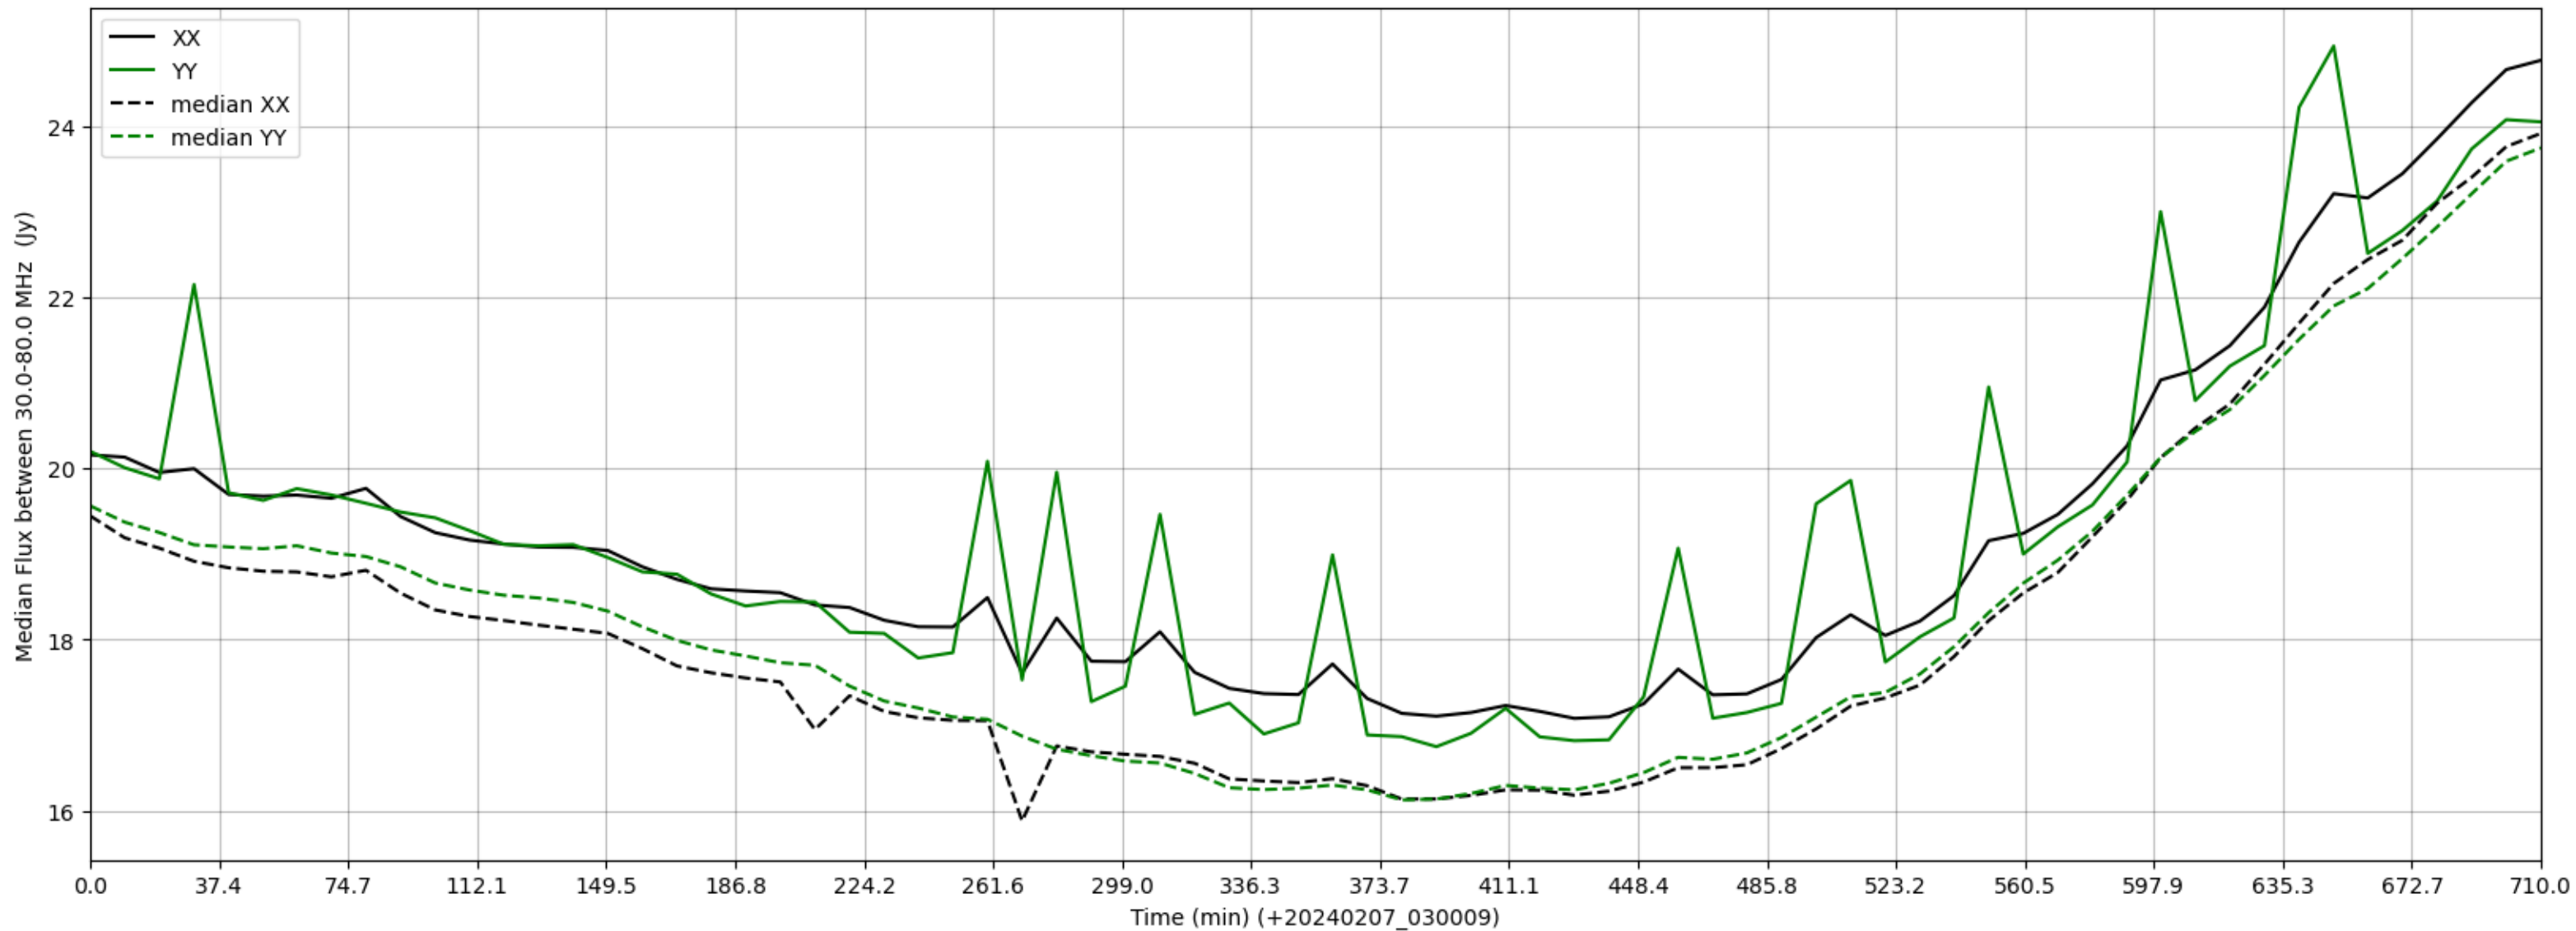

LWA129 - Correlator# 180 - XX FLAGS:Good - YY FLAGS:Good

LWA104 - Correlator# 179 - XX FLAGS:Good - YY FLAGS:Good