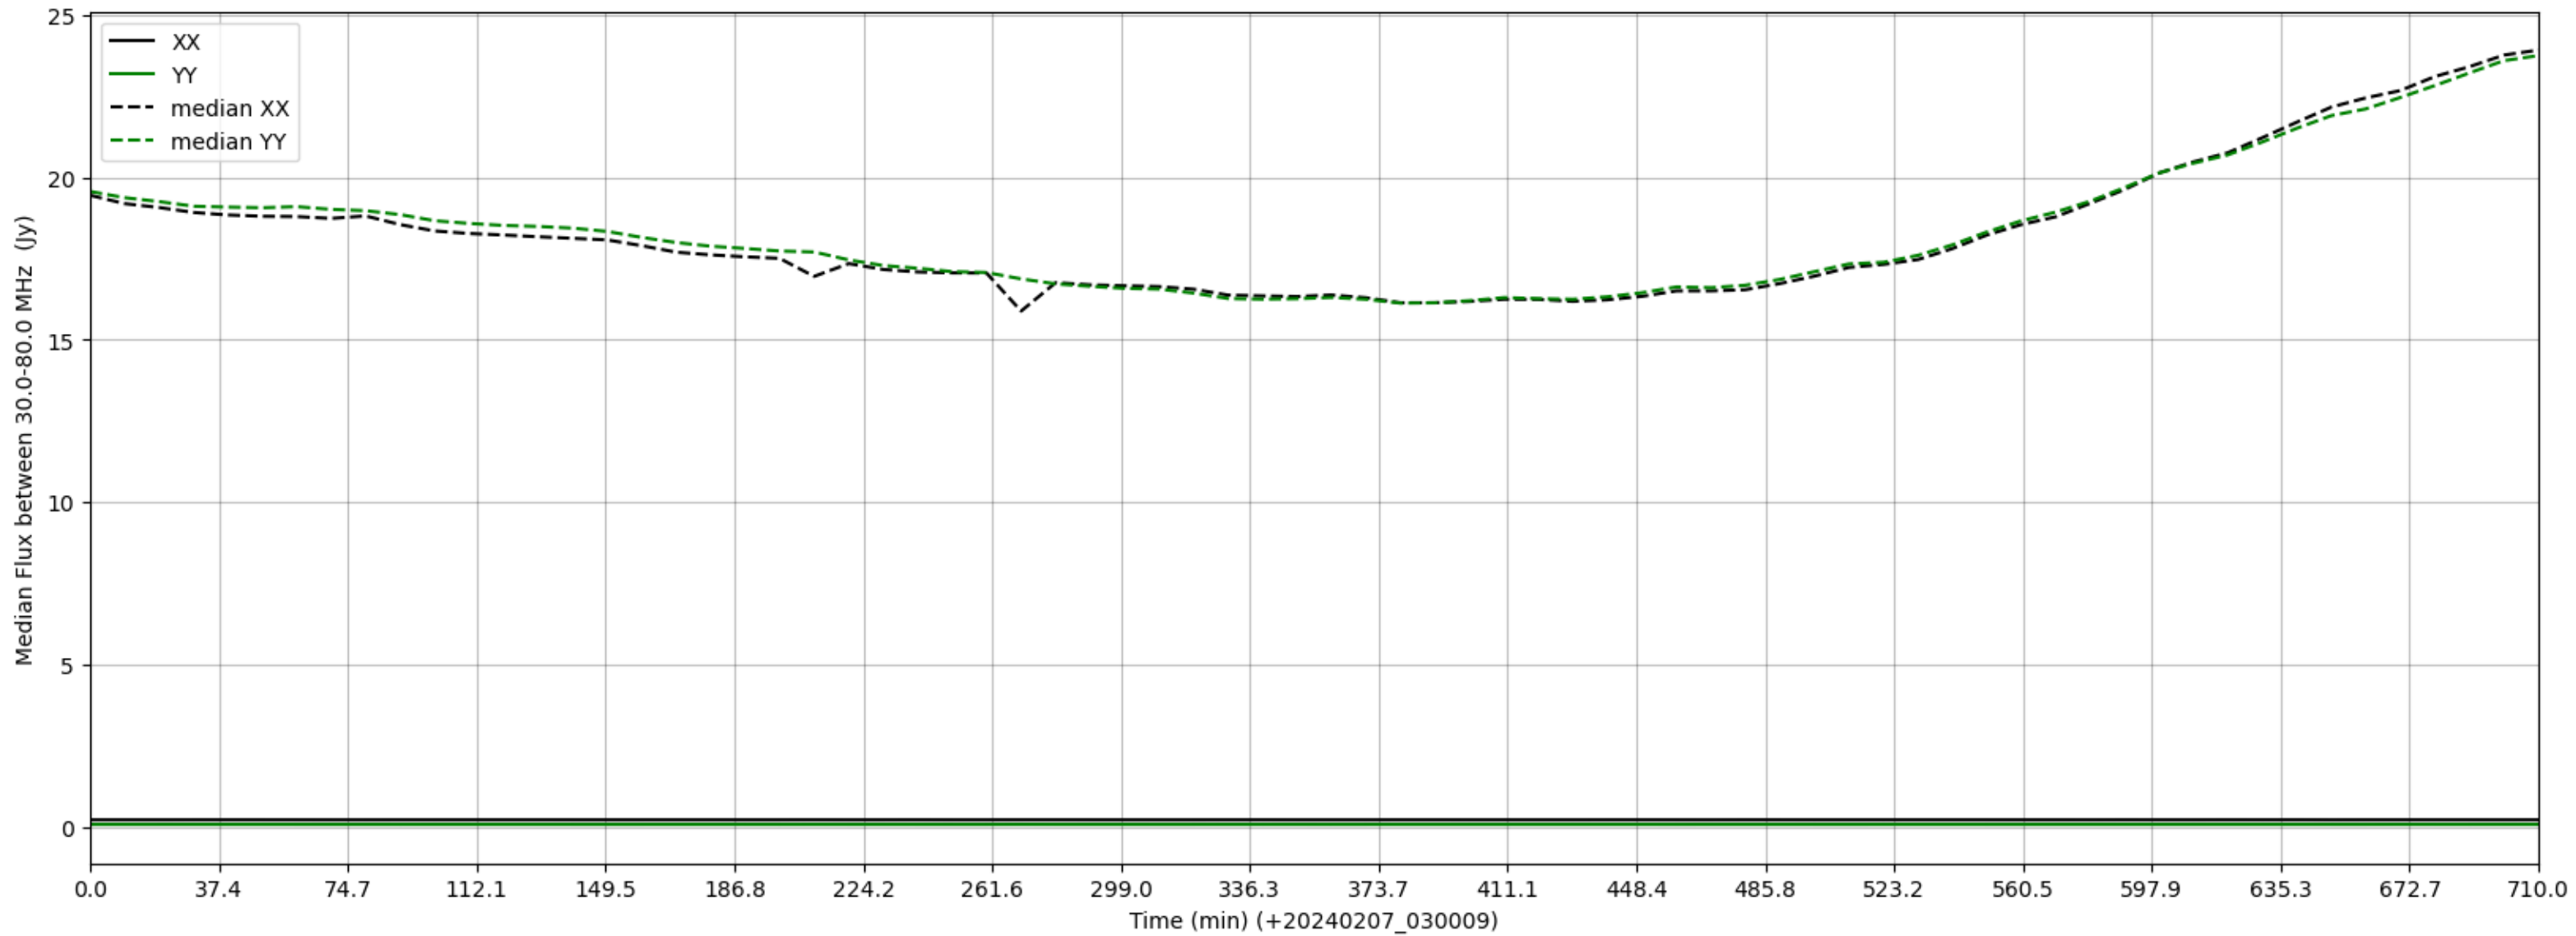

LWA365 - Correlator# 126 - XX FLAGS:LowFlux - YY FLAGS:LowFlux

LWA331 - Correlator# 125 - XX FLAGS:LowFlux - YY FLAGS:LowFlux