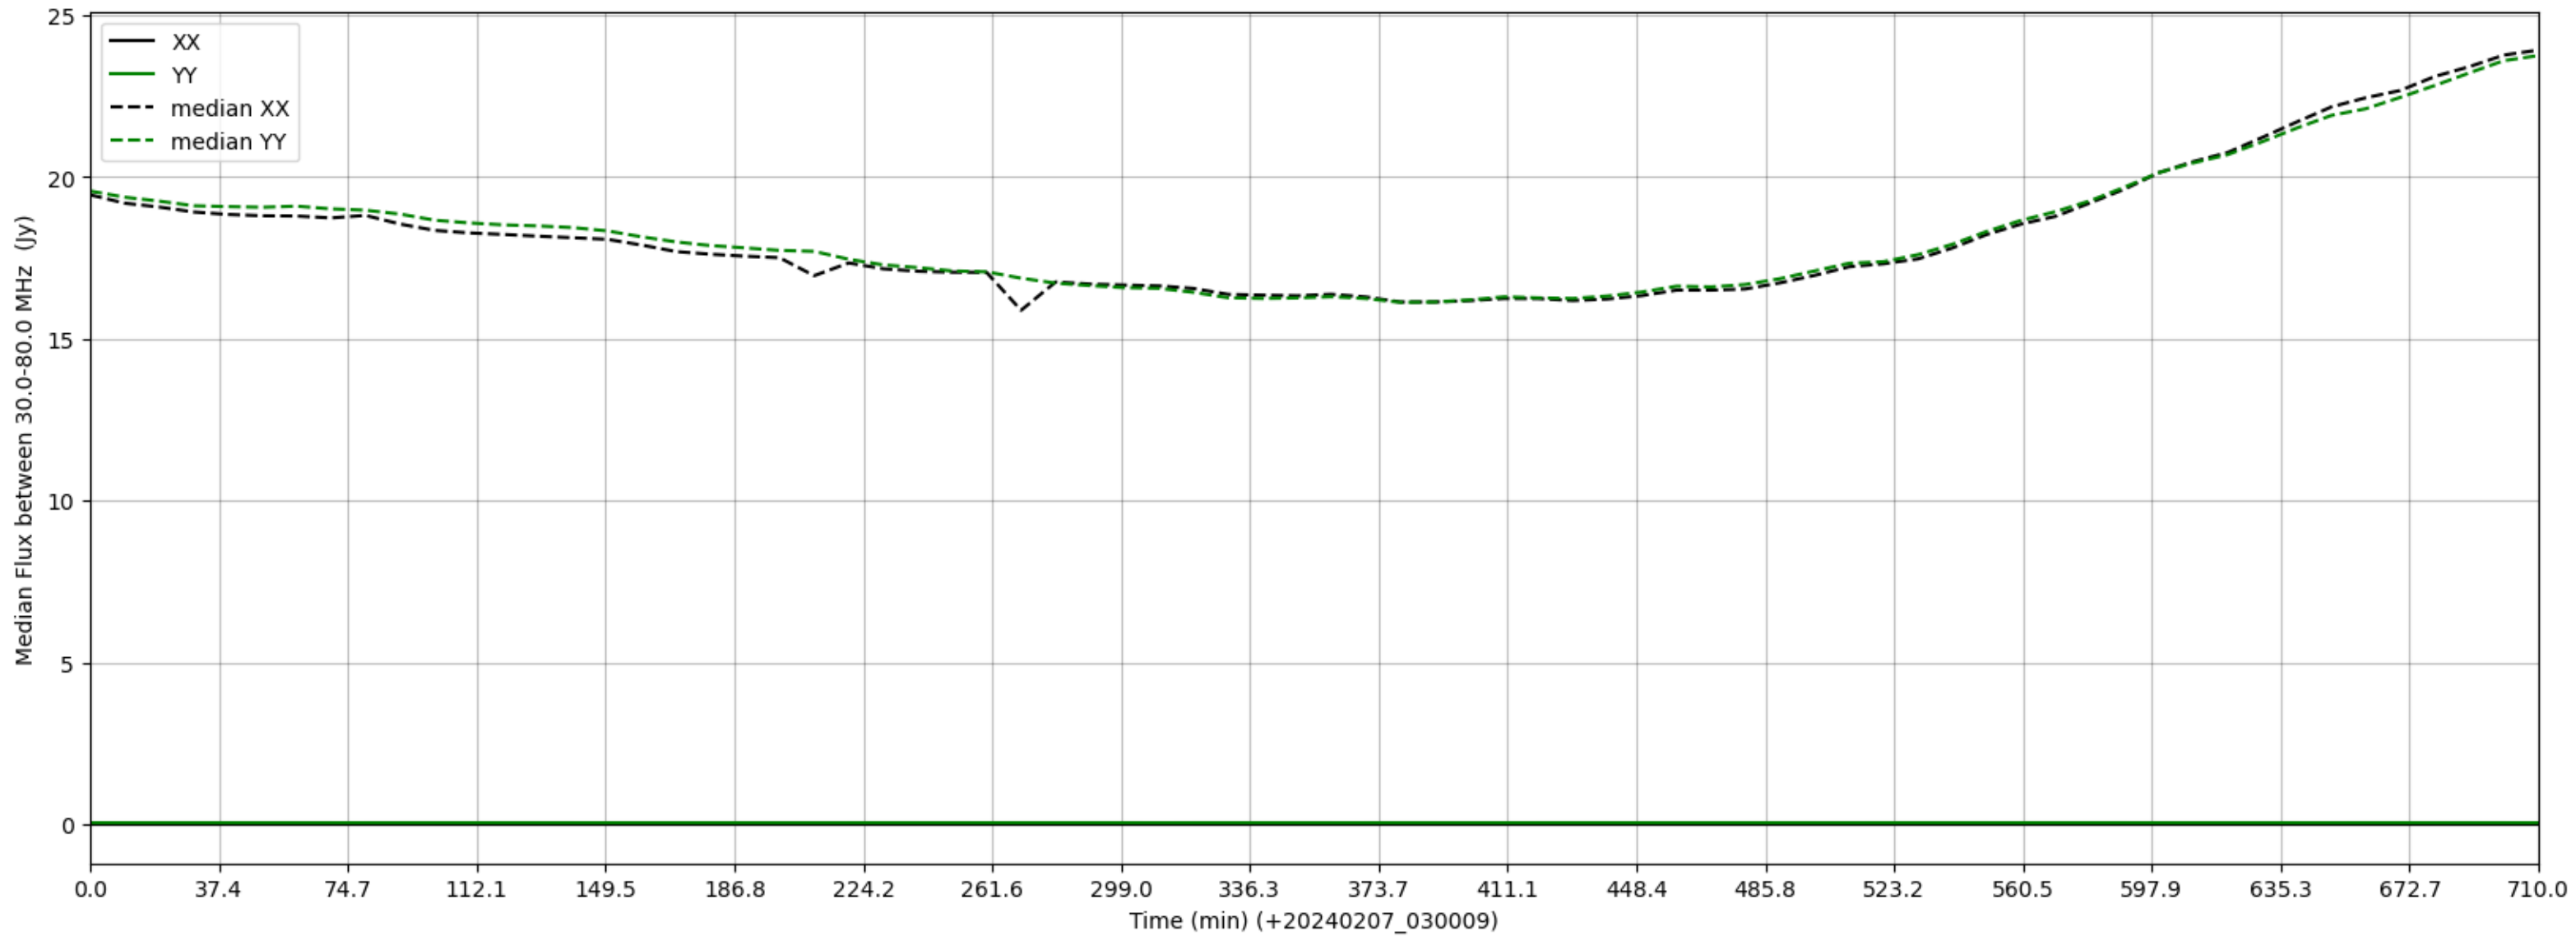

LWA313 - Correlator# 018 - XX FLAGS:LowFlux - YY FLAGS:LowFlux

LWA310 - Correlator# 017 - XX FLAGS:LowFlux - YY FLAGS:LowFlux