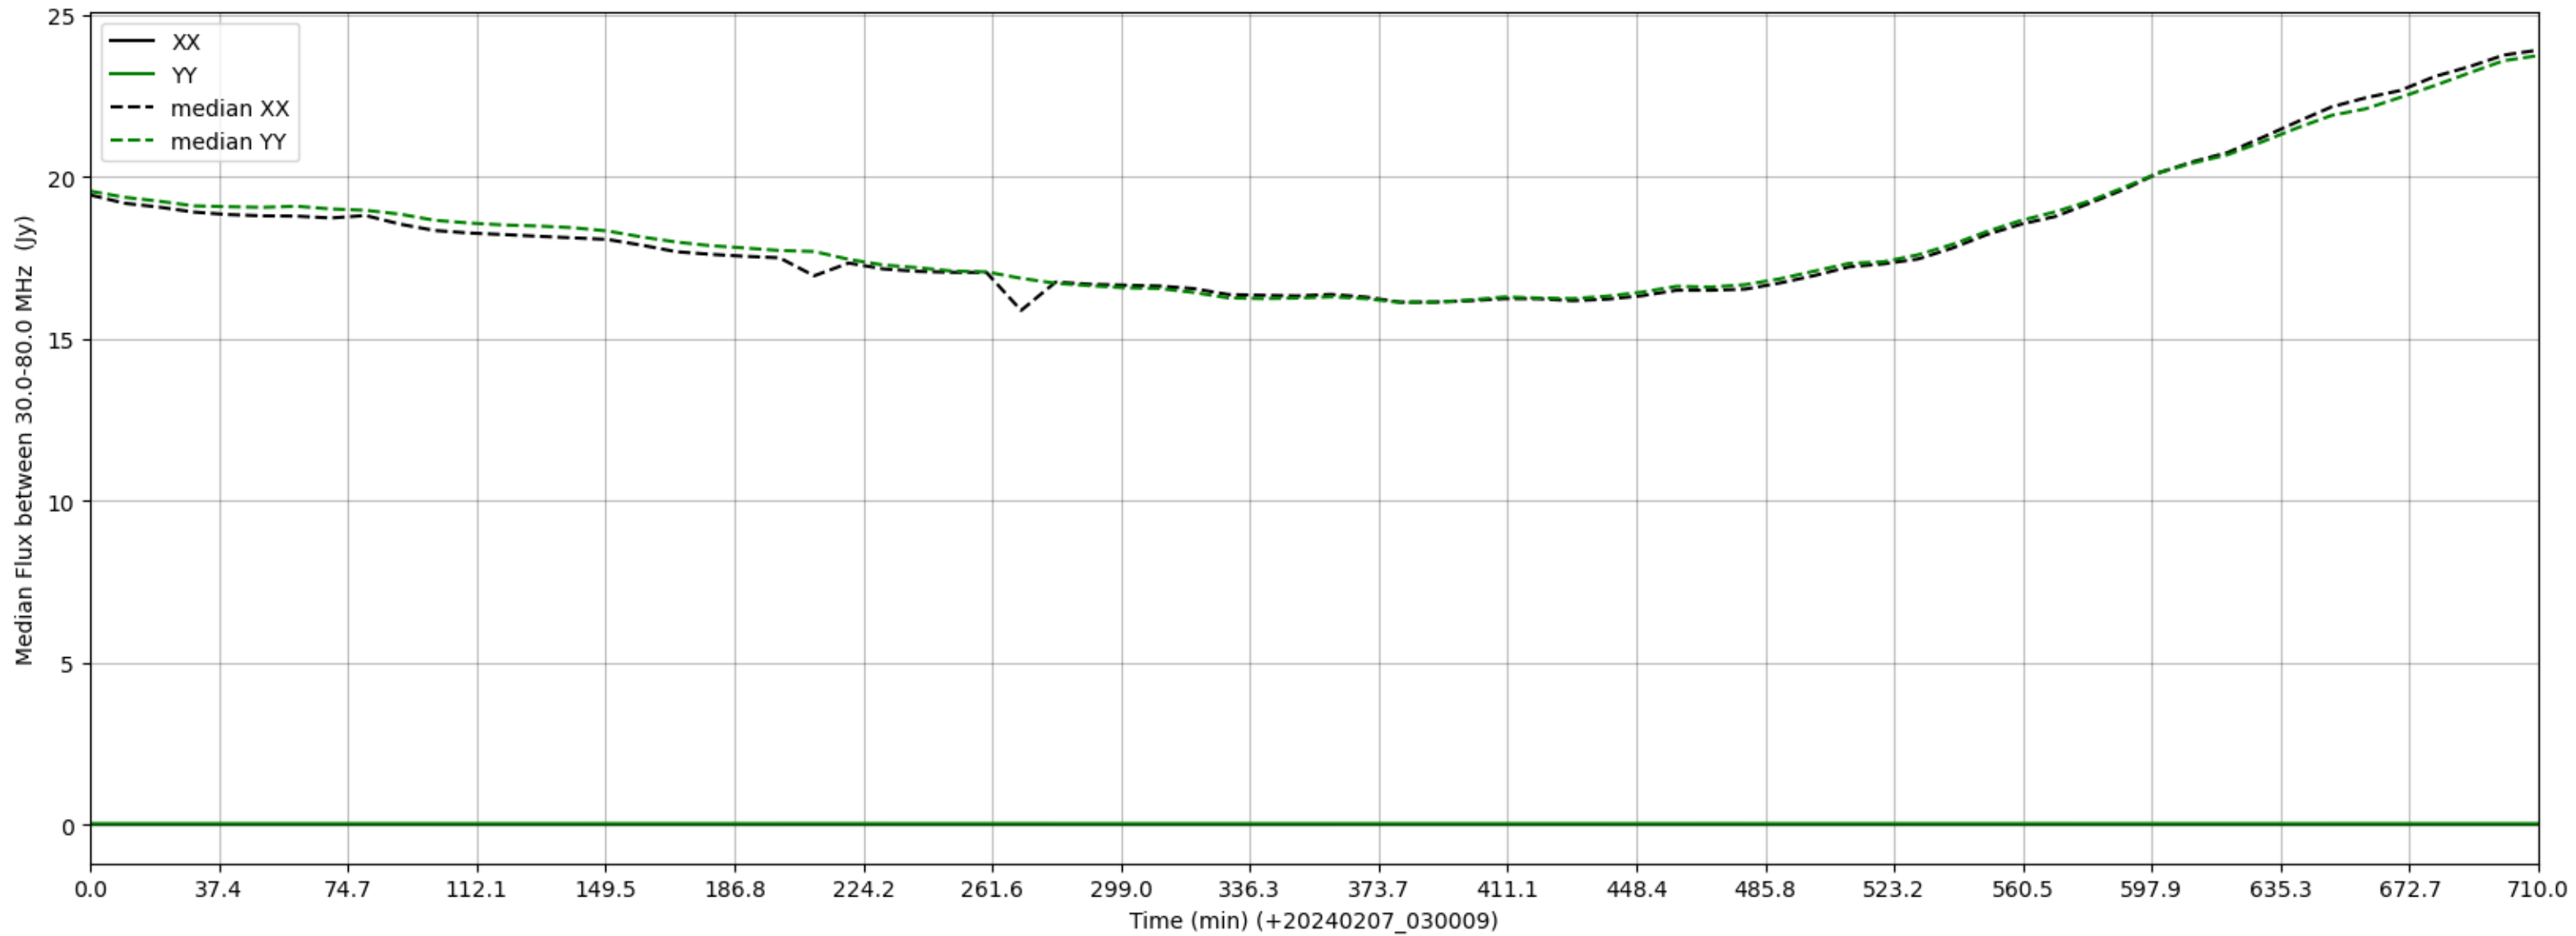

LWA301 - Correlator# 048 - XX FLAGS:LowFlux - YY FLAGS:LowFlux

LWA295 - Correlator# 047 - XX FLAGS:LowFlux - YY FLAGS:LowFlux