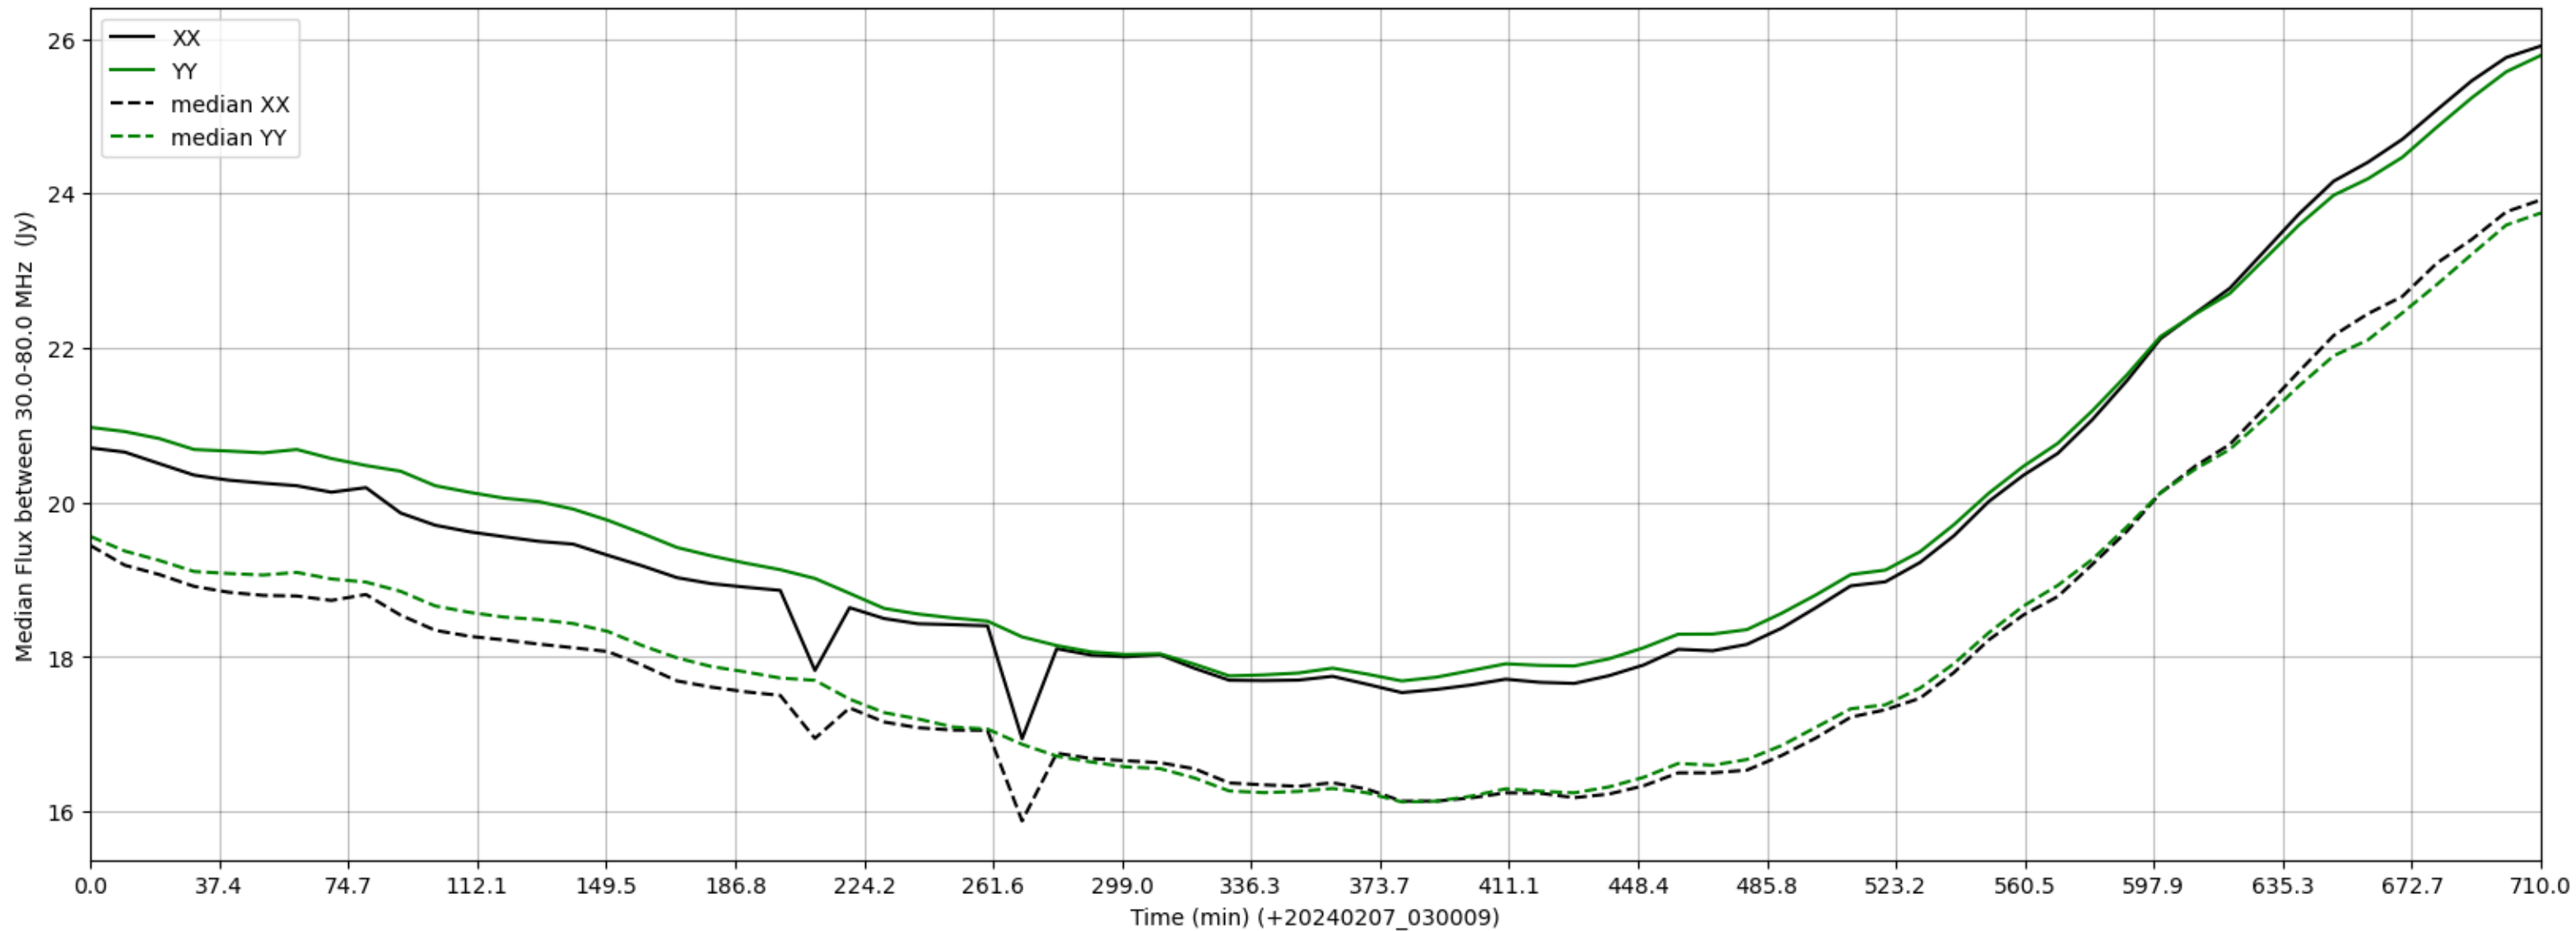

LWA076 - Correlator# 193 - XX FLAGS:LowFlux - YY FLAGS:Good

LWA078 - Correlator# 192 - XX FLAGS:Good - YY FLAGS:Good