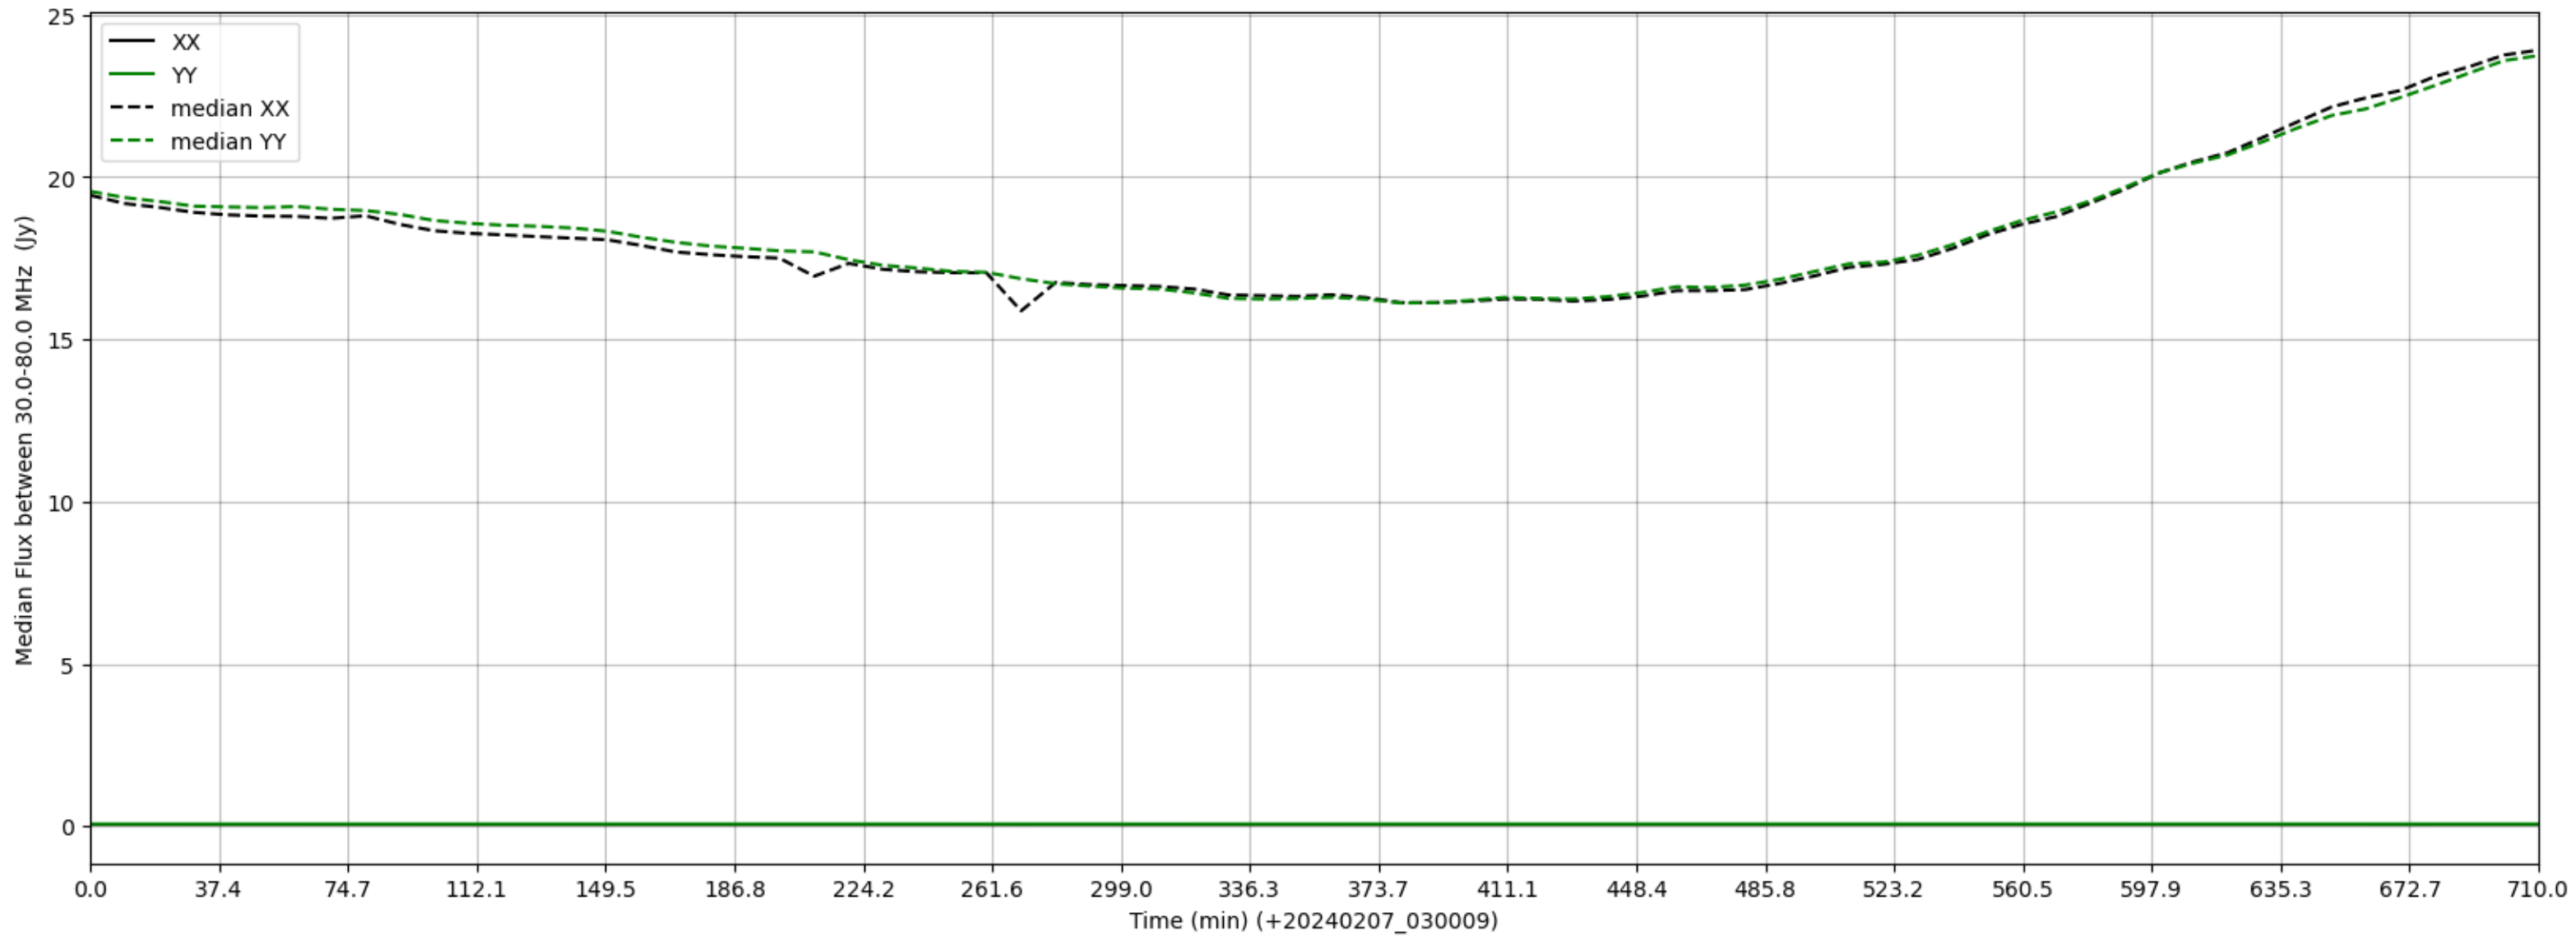

LWA335 - Correlator# 057 - XX FLAGS:LowFlux - YY FLAGS:LowFlux

LWA336 - Correlator# 056 - XX FLAGS:LowFlux - YY FLAGS:LowFlux