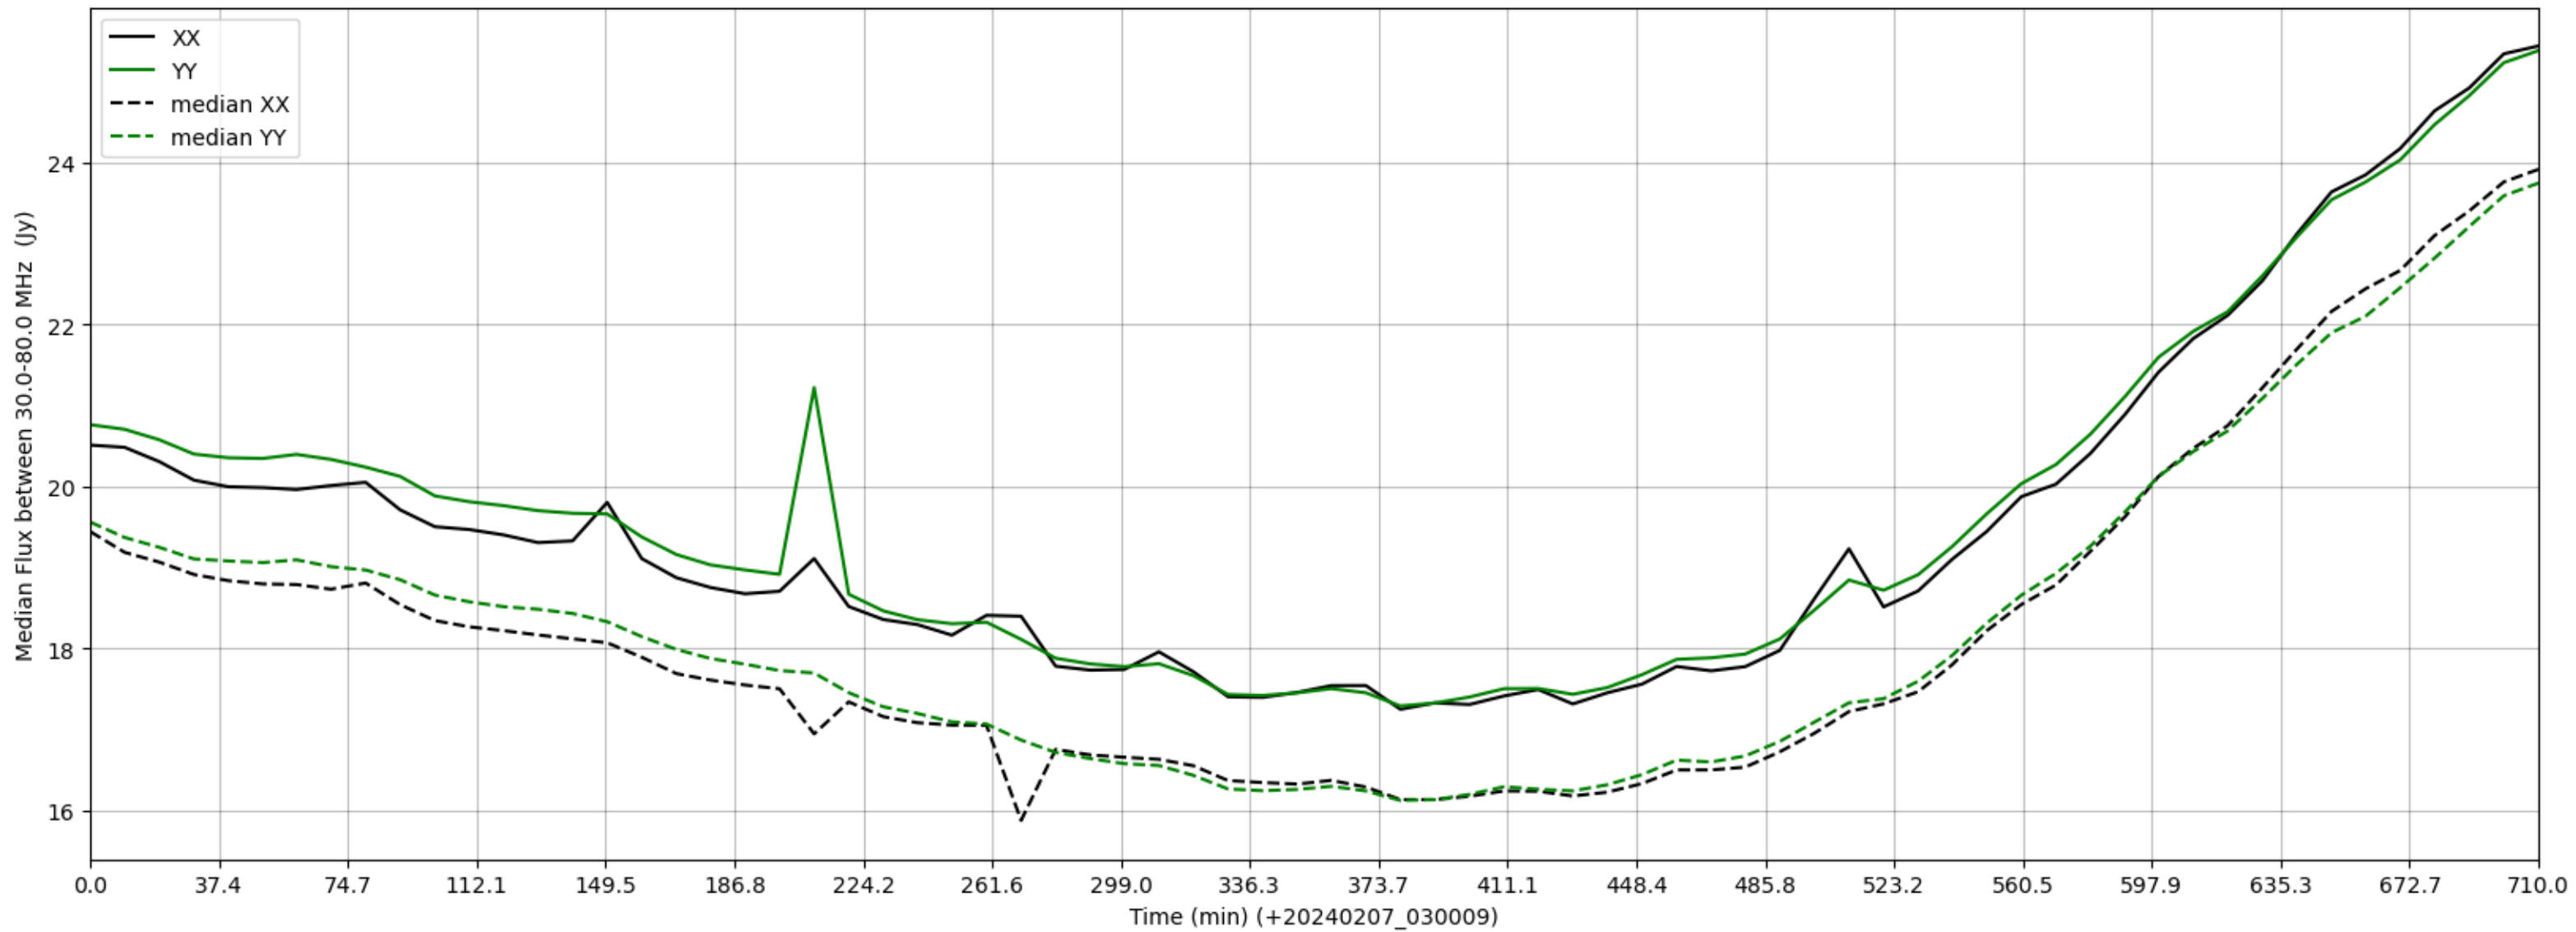

LWA207 - Correlator# 299 - XX FLAGS:Good - YY FLAGS:Good

LWA210 - Correlator# 300 - XX FLAGS:Good - YY FLAGS:Good

LWA209 - Correlator# 301 - XX FLAGS:HighTimeVar+BadSpecShape - YY FLAGS:Good

LWA228 - Correlator# 302 - XX FLAGS:Good - YY FLAGS:Good