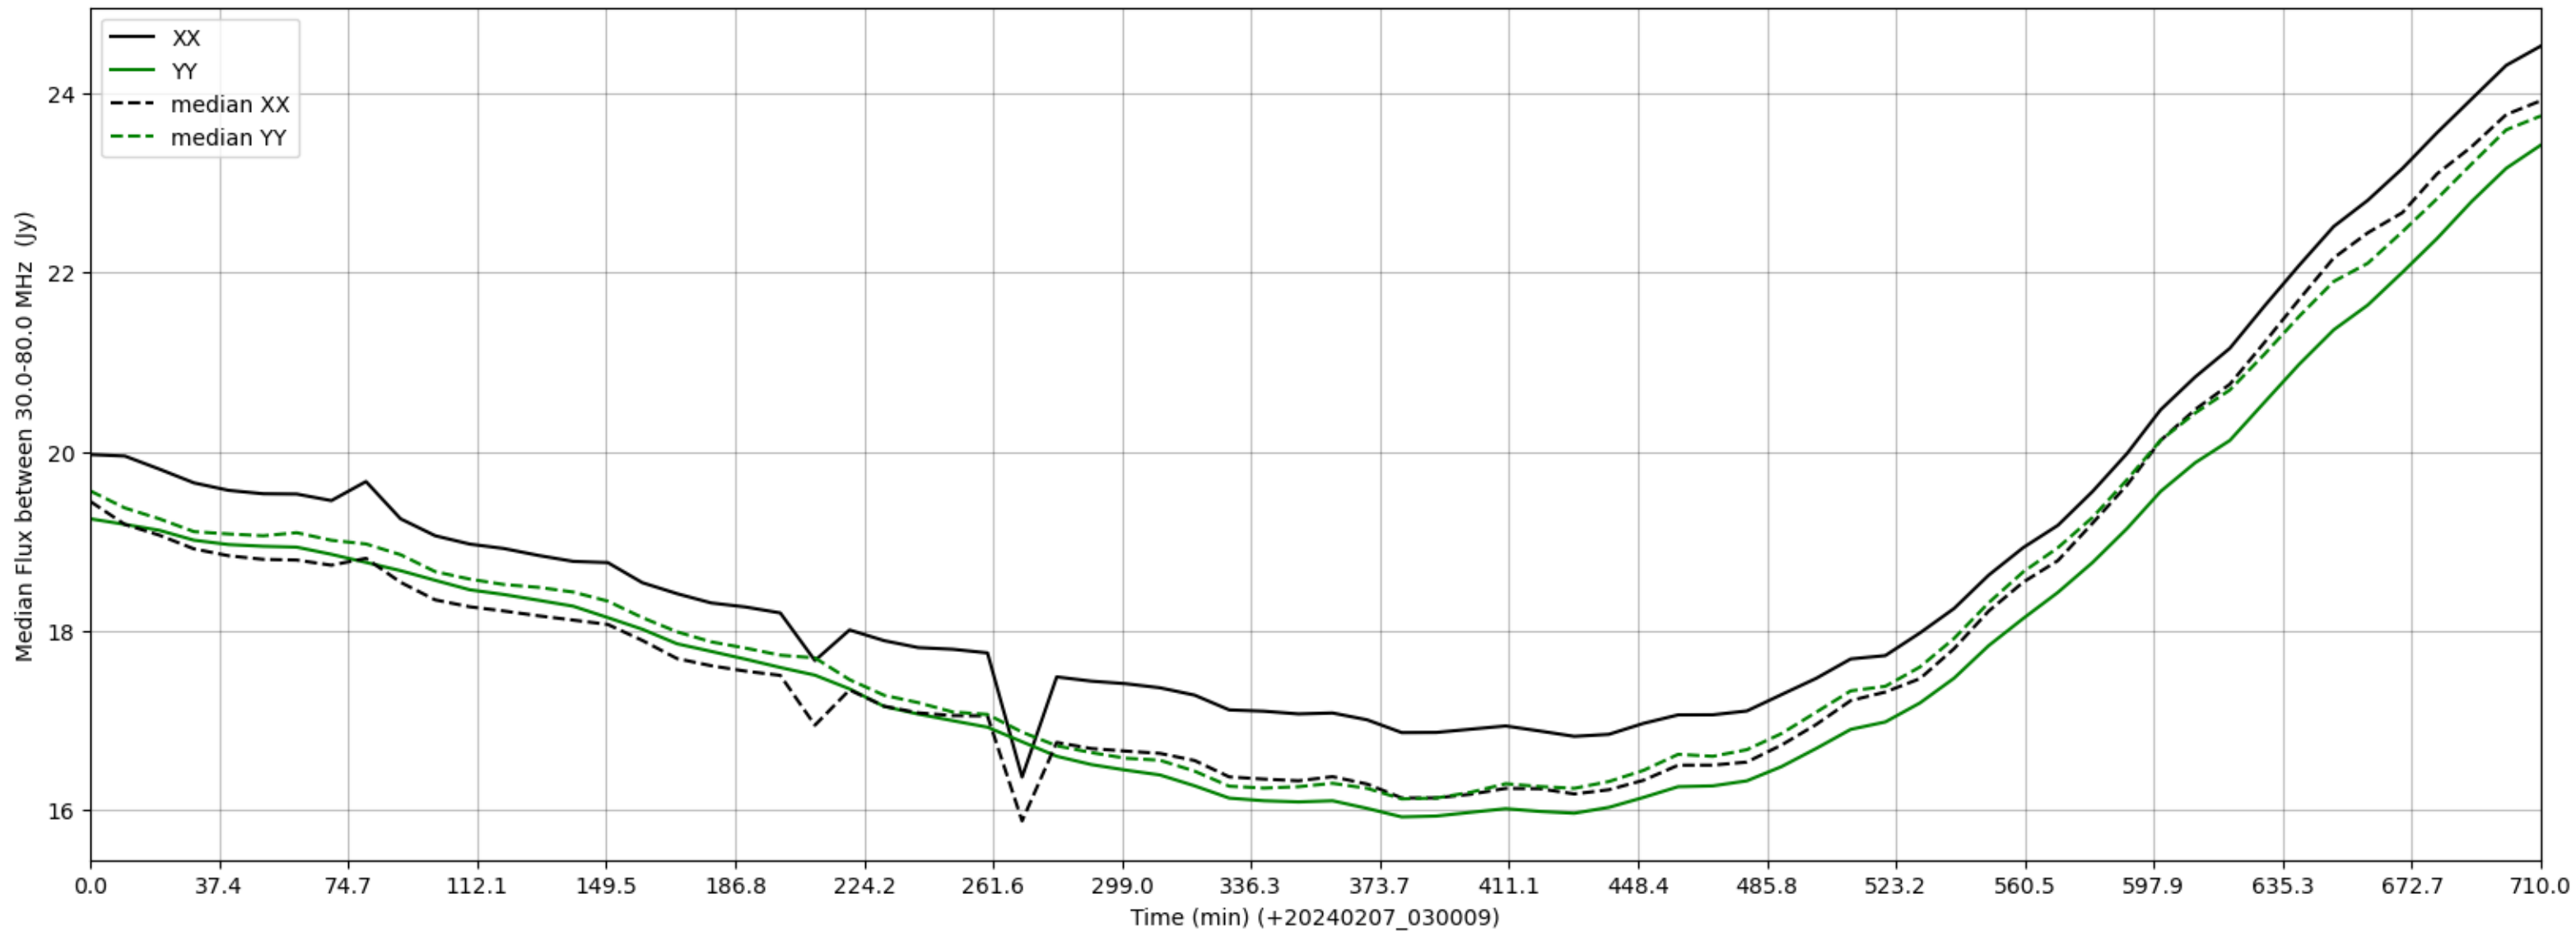

LWA026 - Correlator# 108 - XX FLAGS:Good - YY FLAGS:Good

LWA023 - Correlator# 107 - XX FLAGS:Good - YY FLAGS:Good