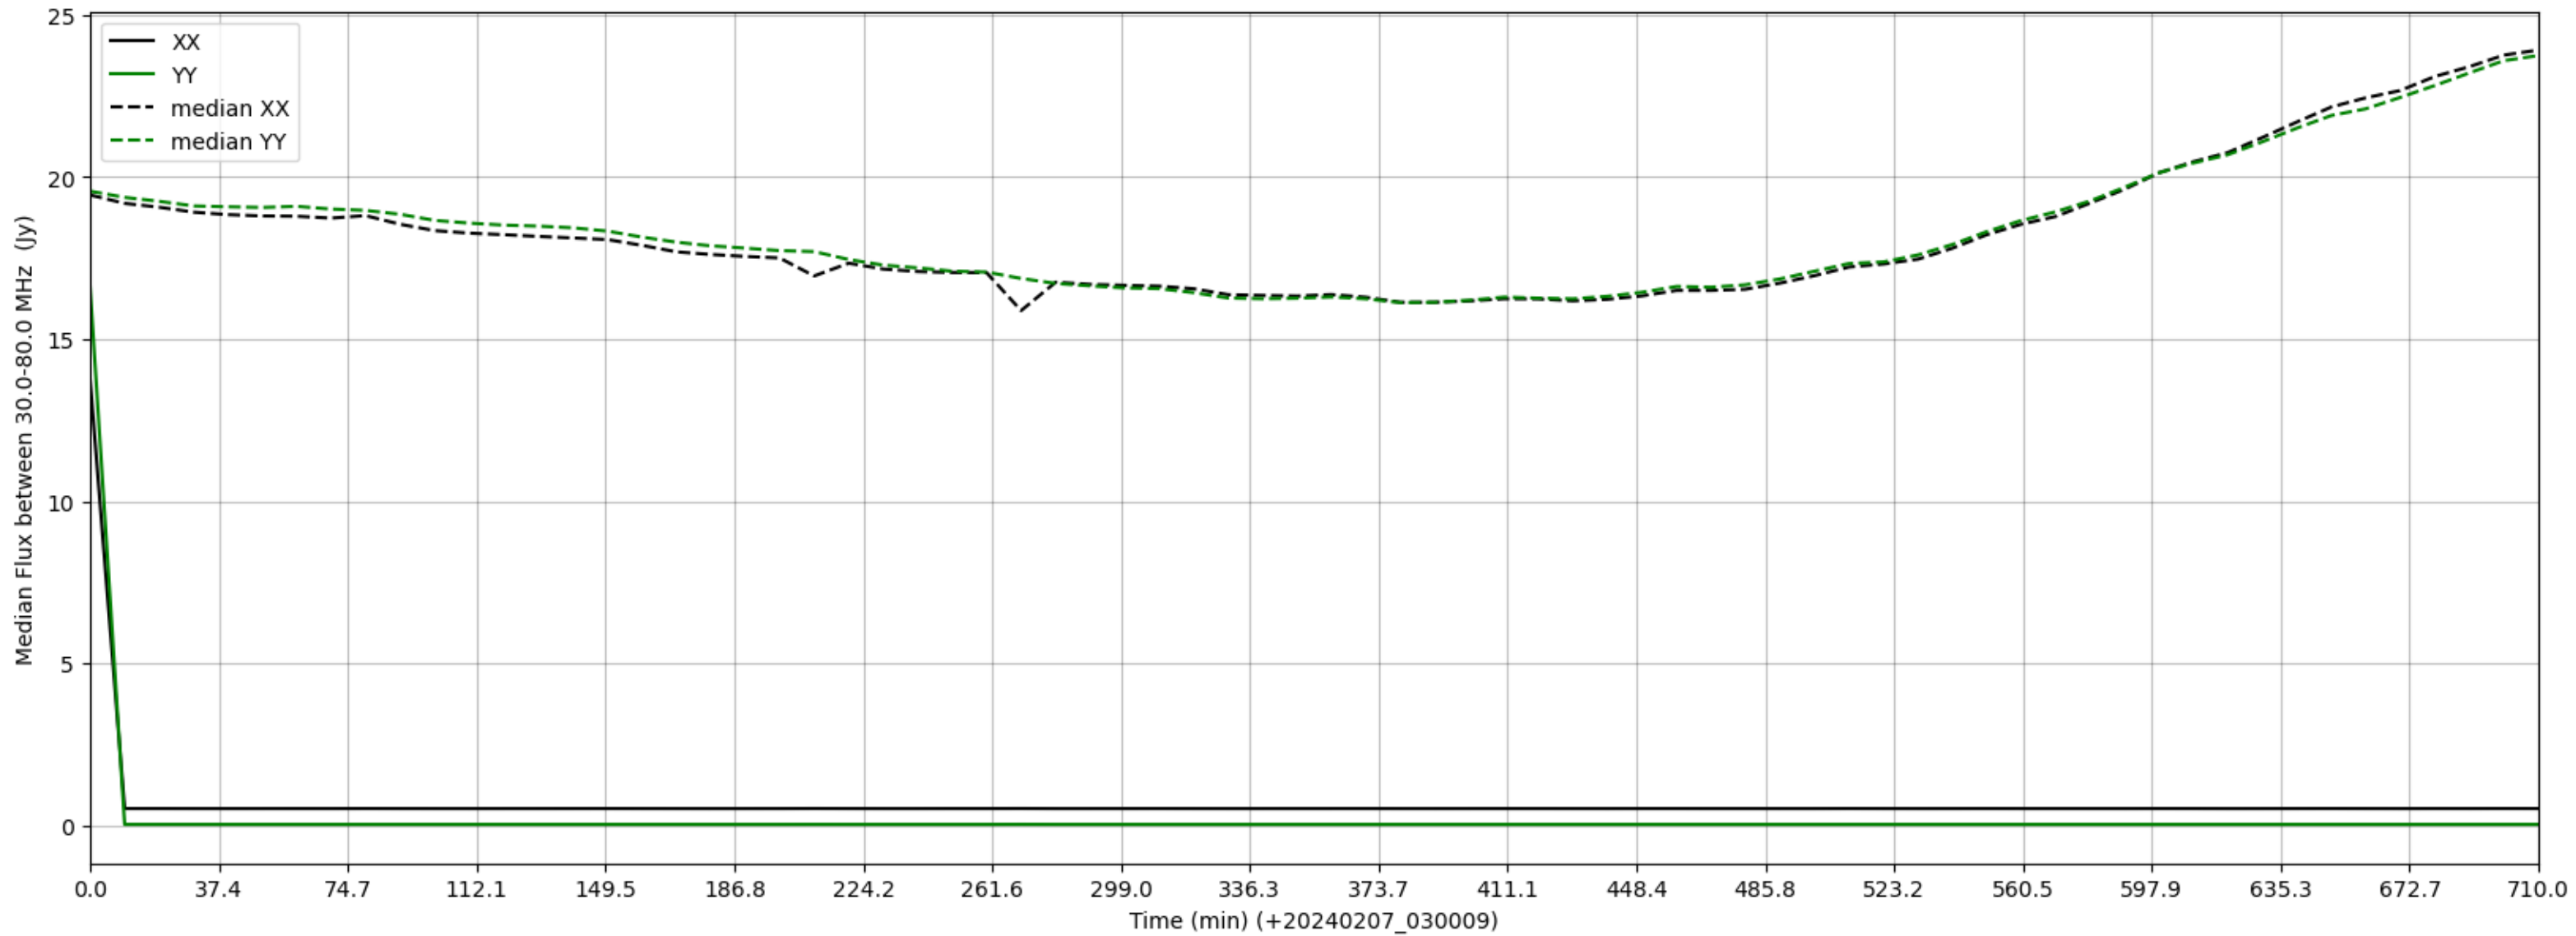

LWA274 - Correlator# 091 - XX FLAGS:LowFlux - YY FLAGS:LowFlux

LWA302 - Correlator# 092 - XX FLAGS:LowFlux - YY FLAGS:LowFlux

LWA286 - Correlator# 093 - XX FLAGS:LowFlux - YY FLAGS:LowFlux

LWA363 - Correlator# 094 - XX FLAGS:LowFlux - YY FLAGS:LowFlux