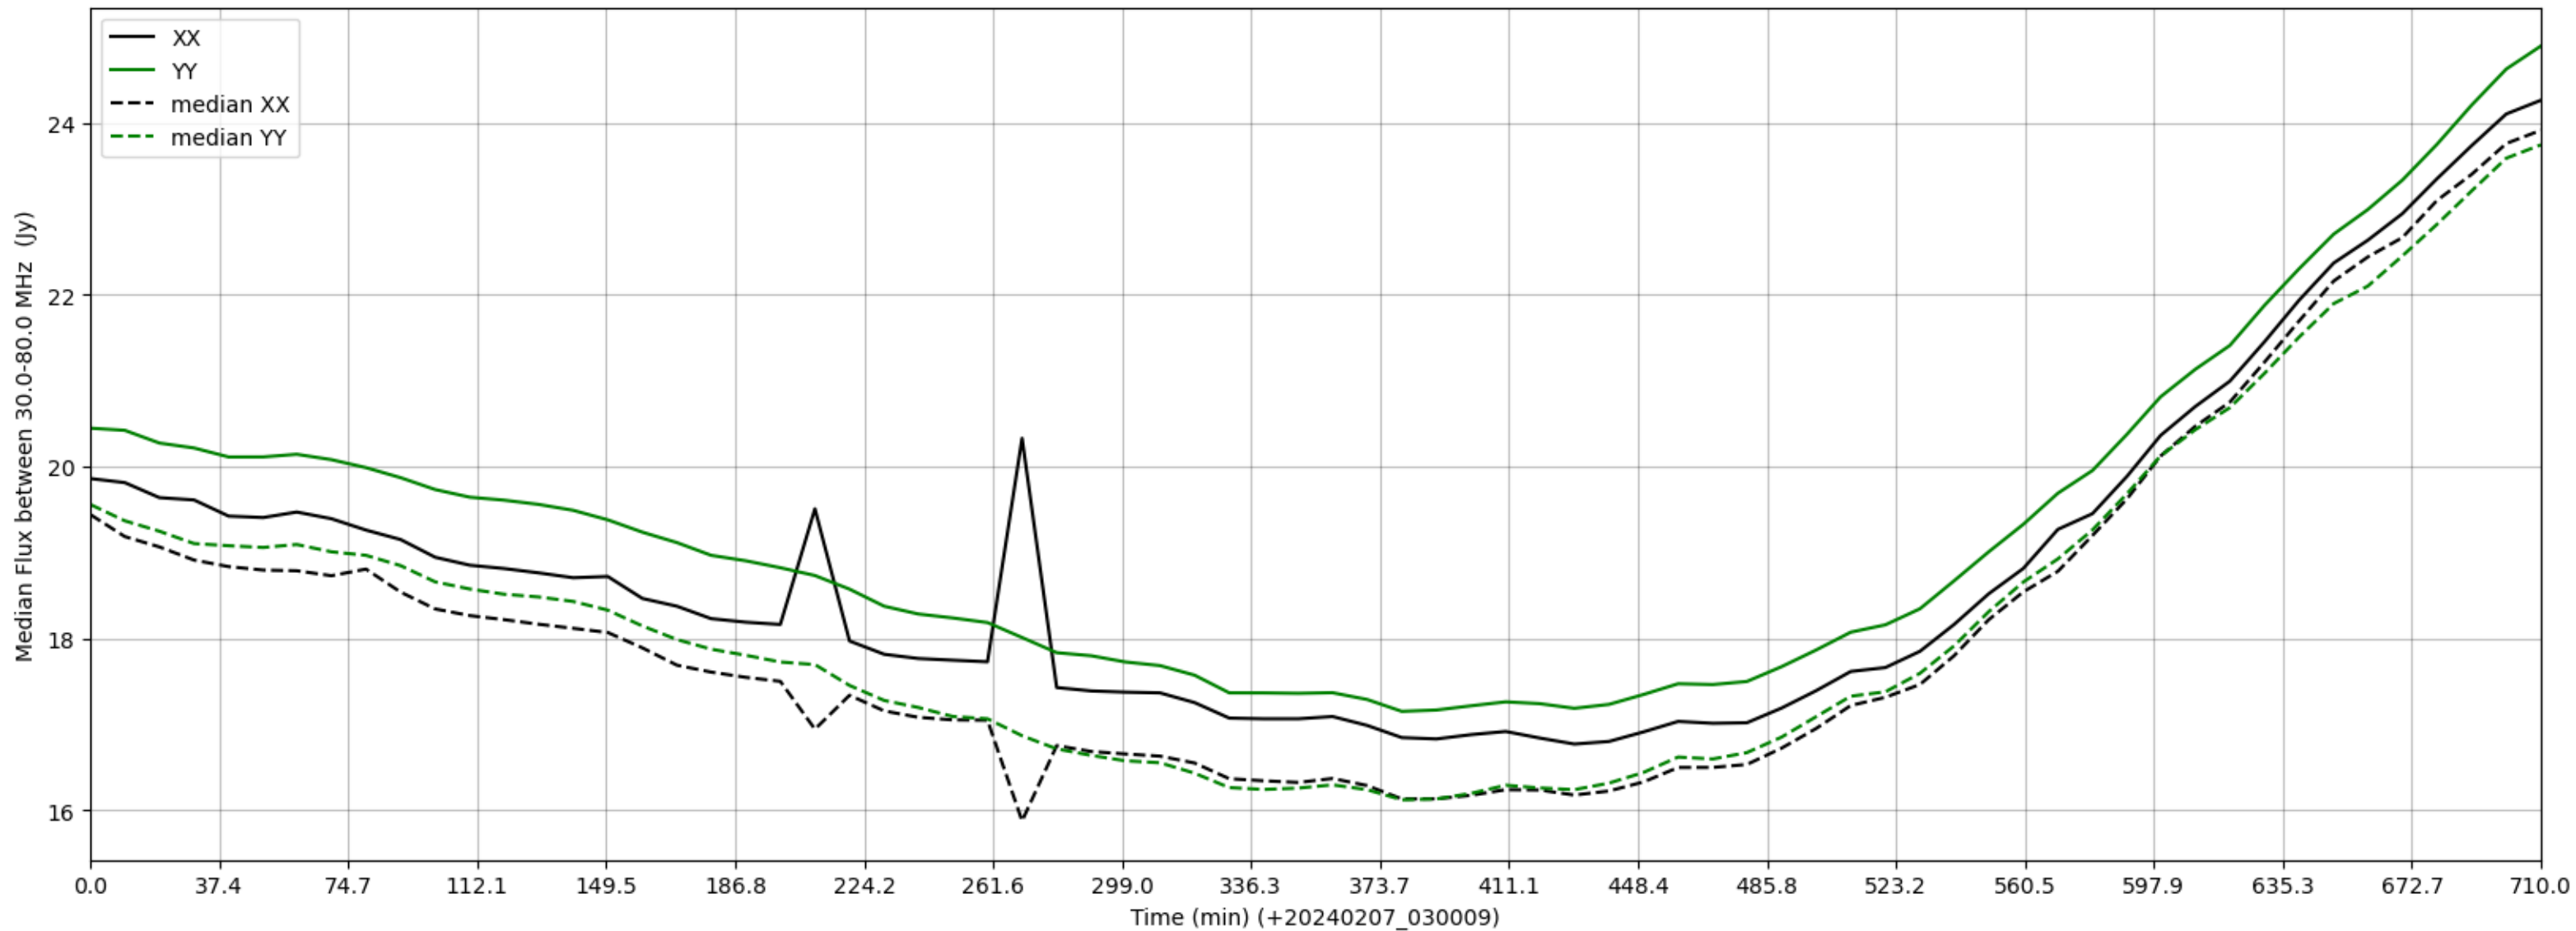

LWA006 - Correlator# 068 - XX FLAGS:Good - YY FLAGS:Good

LWA003 - Correlator# 067 - XX FLAGS:Good - YY FLAGS:Good