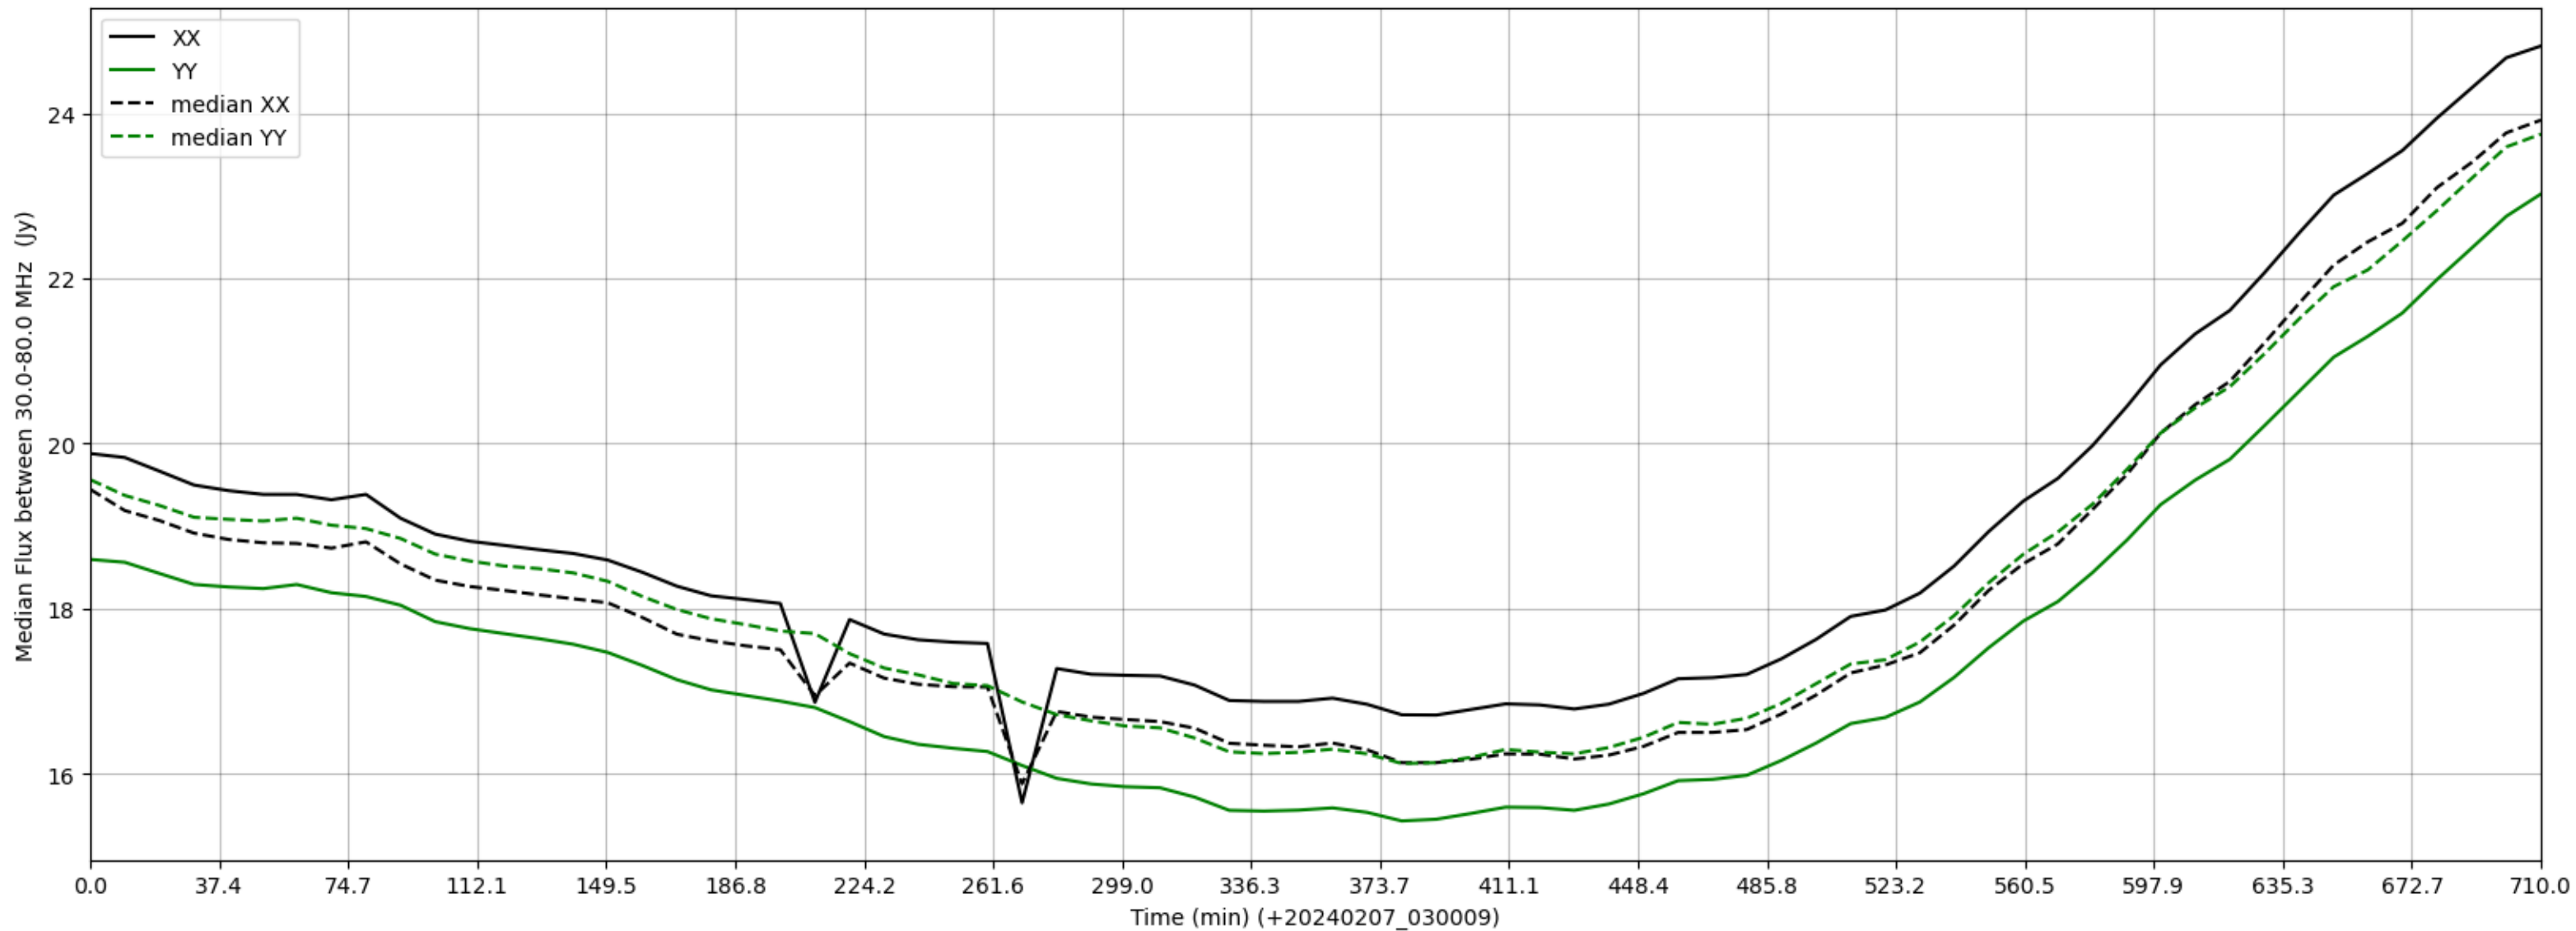

LWA154 - Correlator# 233 - XX FLAGS:Good - YY FLAGS:Good

LWA155 - Correlator# 232 - XX FLAGS:Good - YY FLAGS:Good