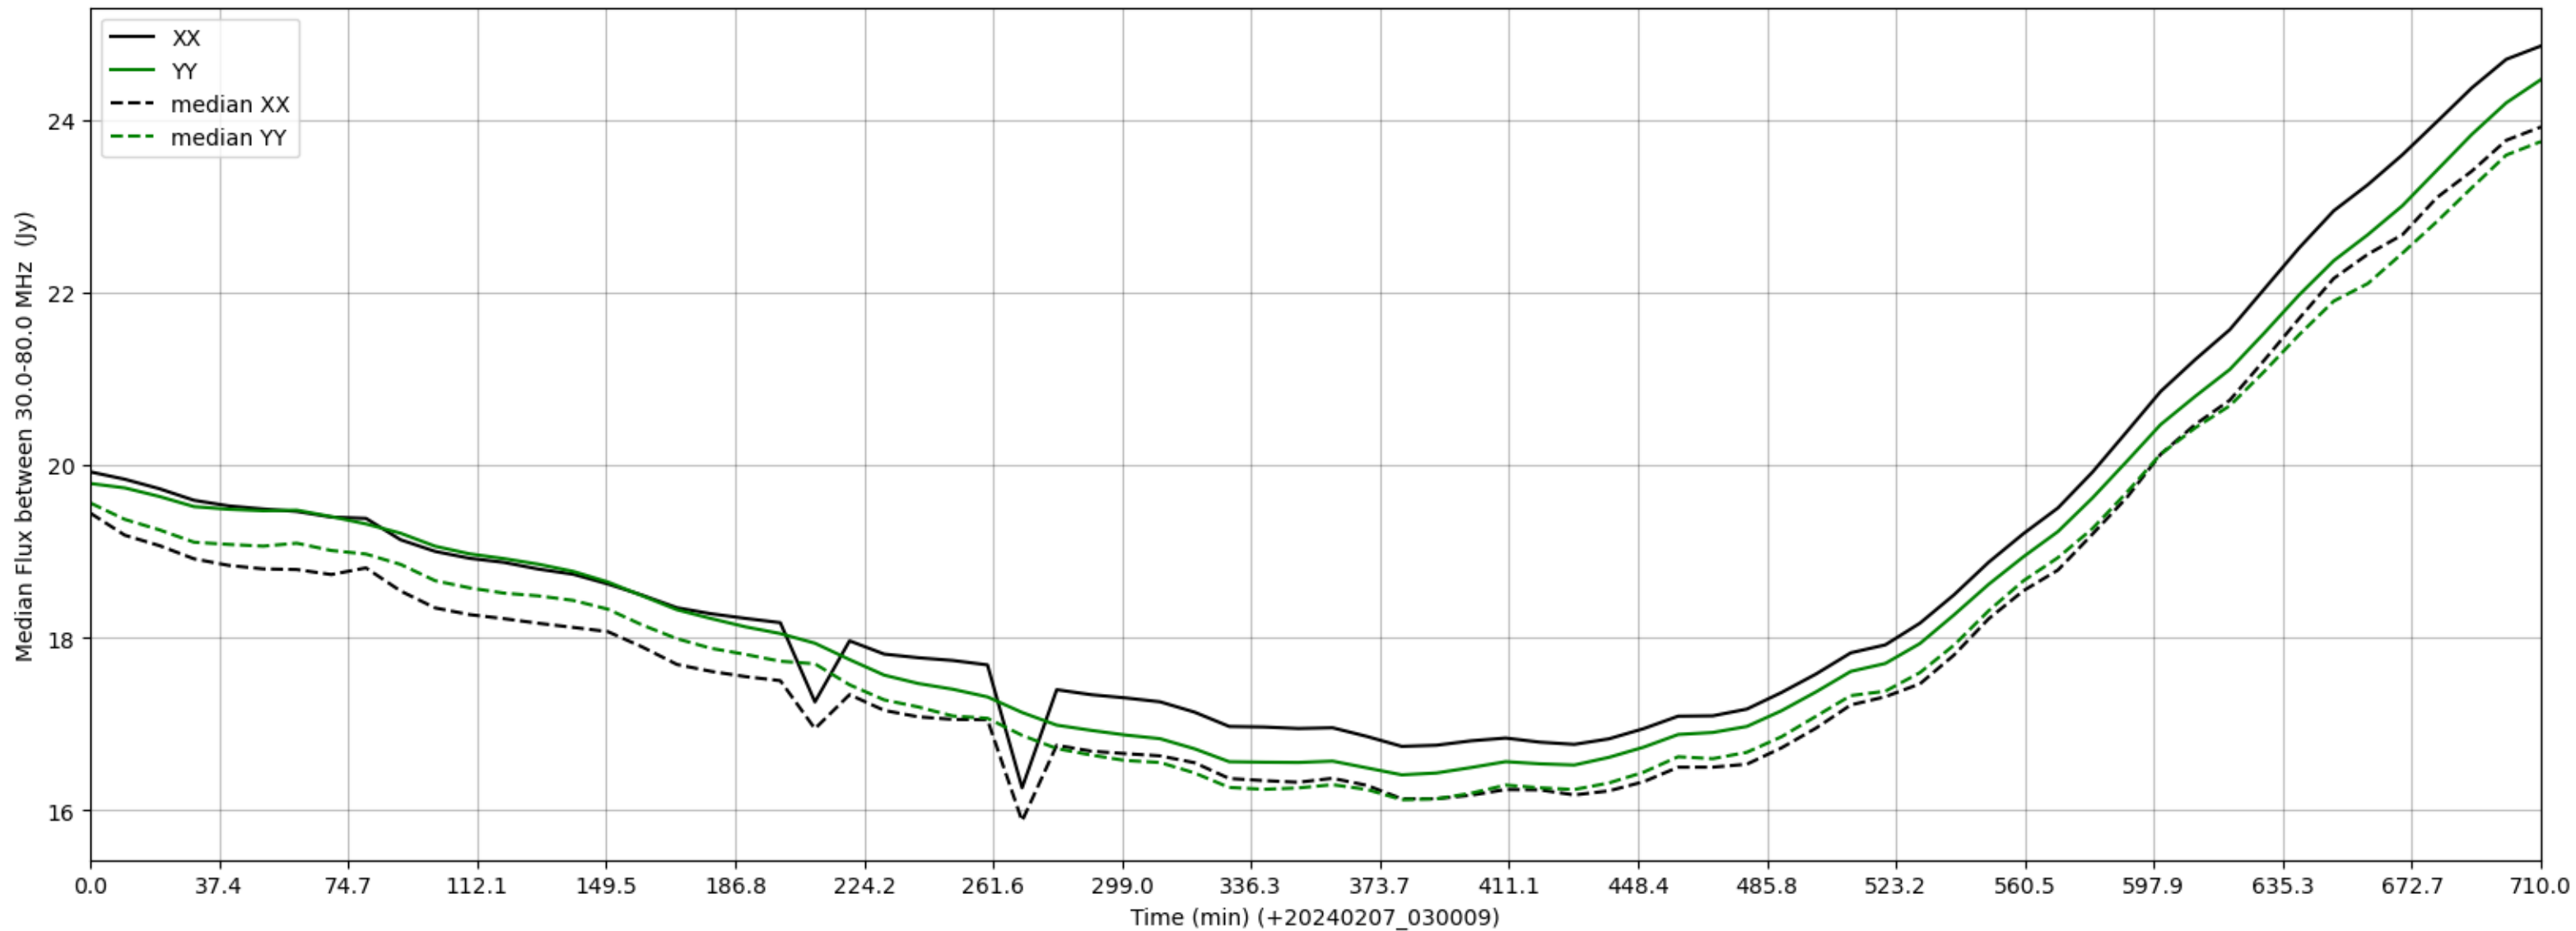

LWA364 - Correlator# 127 - XX FLAGS:LowFlux - YY FLAGS:LowFlux

LWA030 - Correlator# 128 - XX FLAGS:Good - YY FLAGS:Good

LWA028 - Correlator# 129 - XX FLAGS:Good - YY FLAGS:Good

LWA032 - Correlator# 130 - XX FLAGS:Good - YY FLAGS:Good