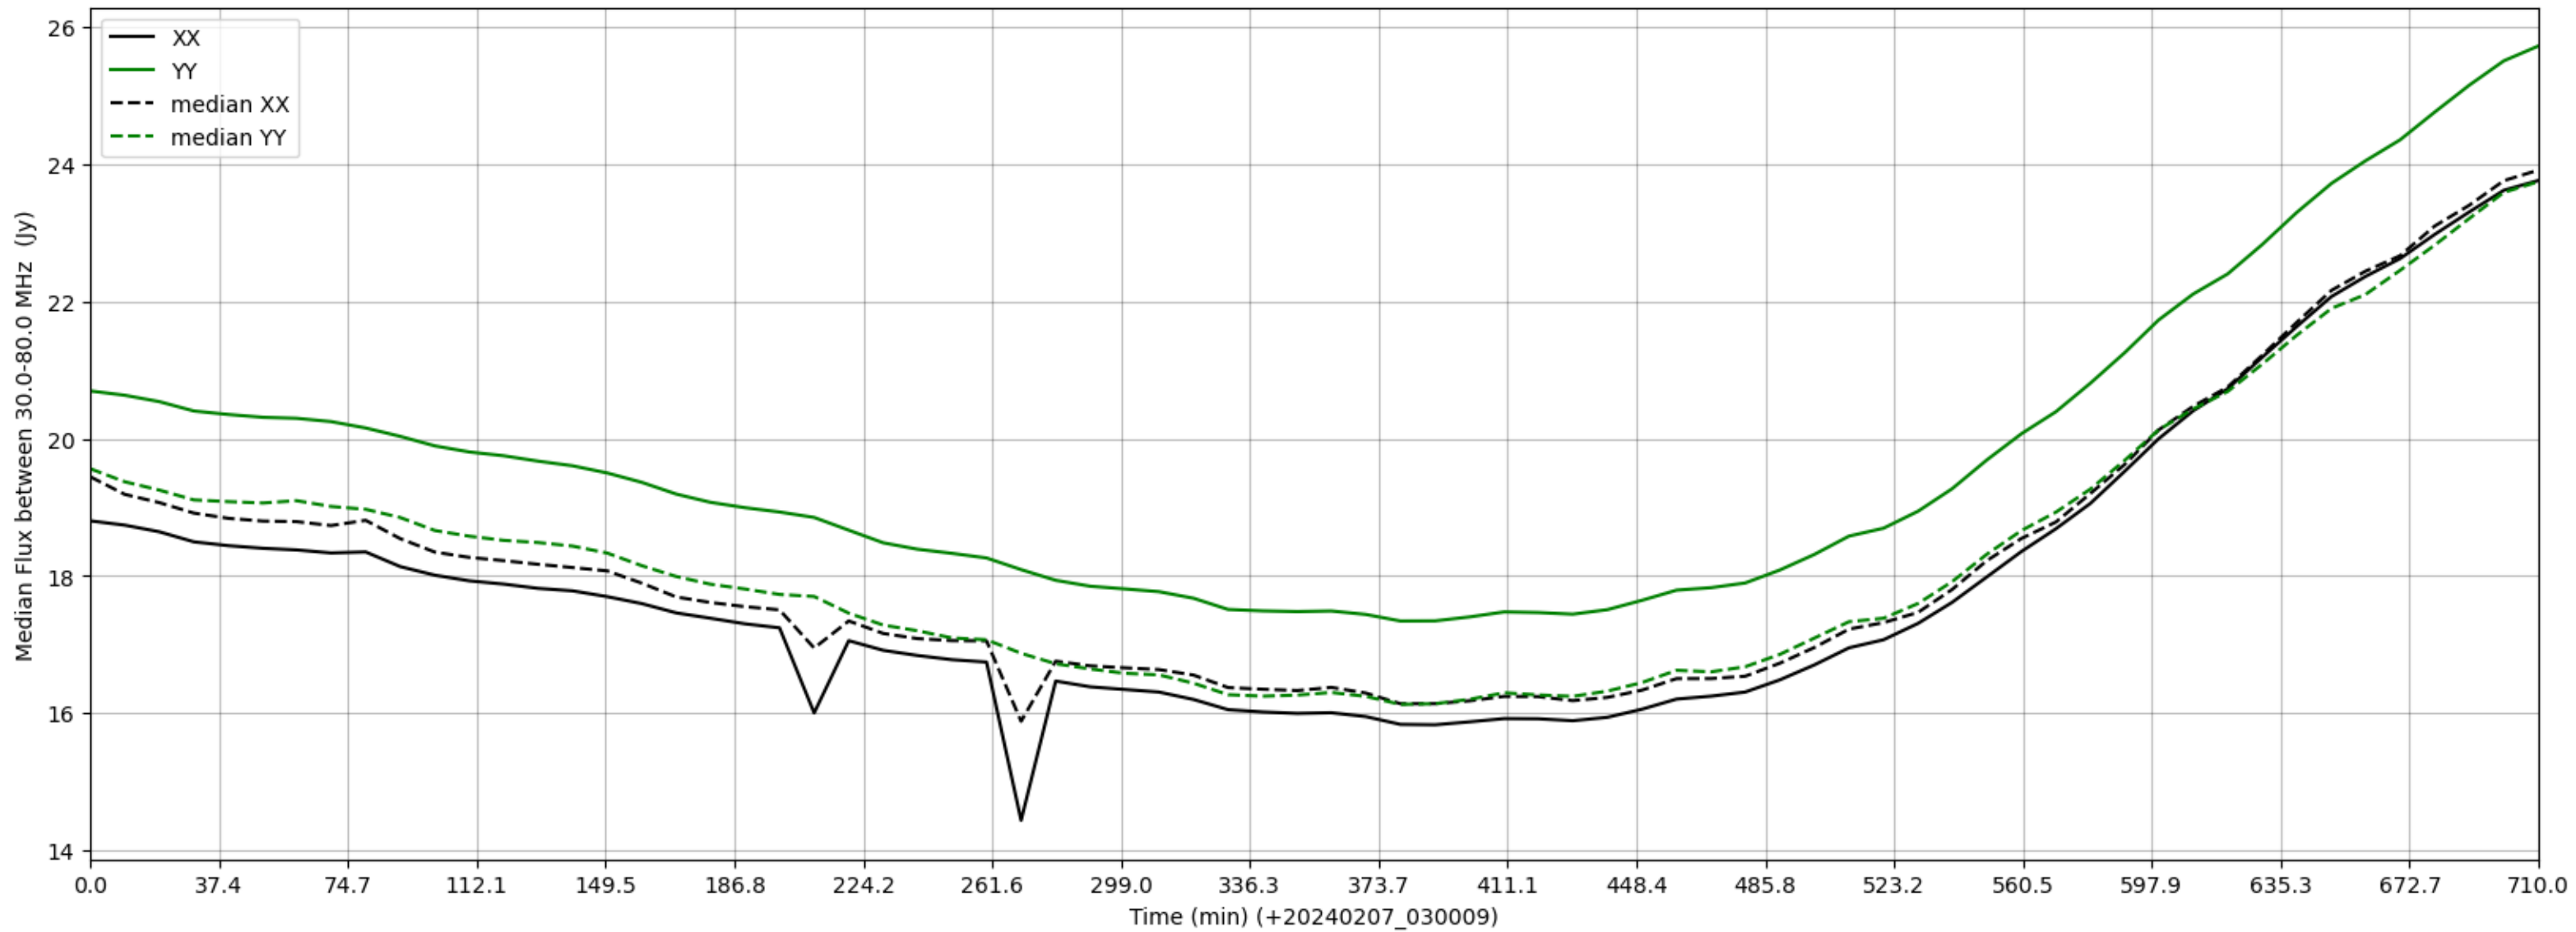

LWA087 - Correlator# 142 - XX FLAGS:Good - YY FLAGS:Good

LWA064 - Correlator# 141 - XX FLAGS:Good - YY FLAGS:Good