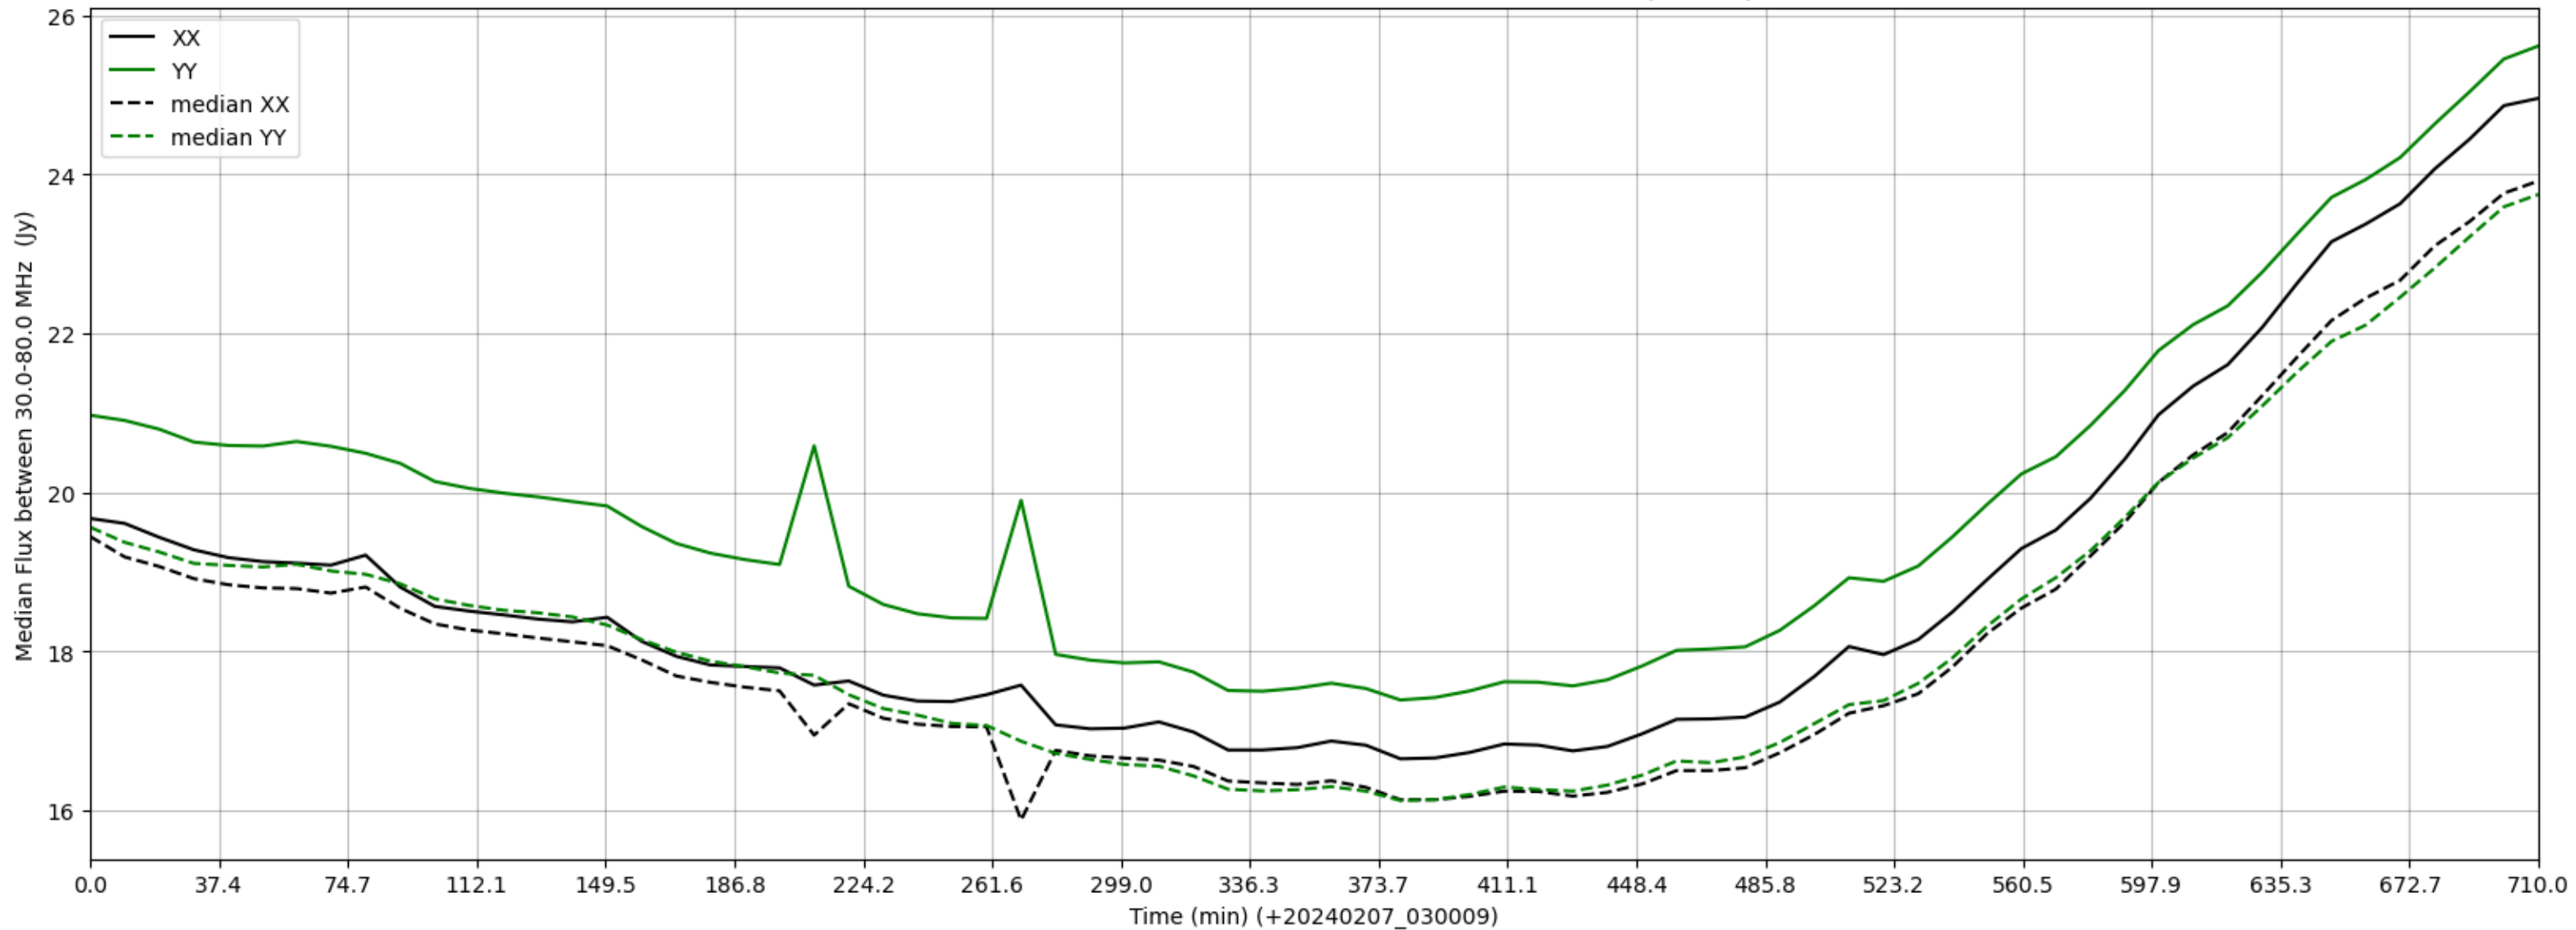

LWA225 - Correlator# 281 - XX FLAGS:Good - YY FLAGS:Good

LWA227 - Correlator# 280 - XX FLAGS:Good - YY FLAGS:BadSpecShape