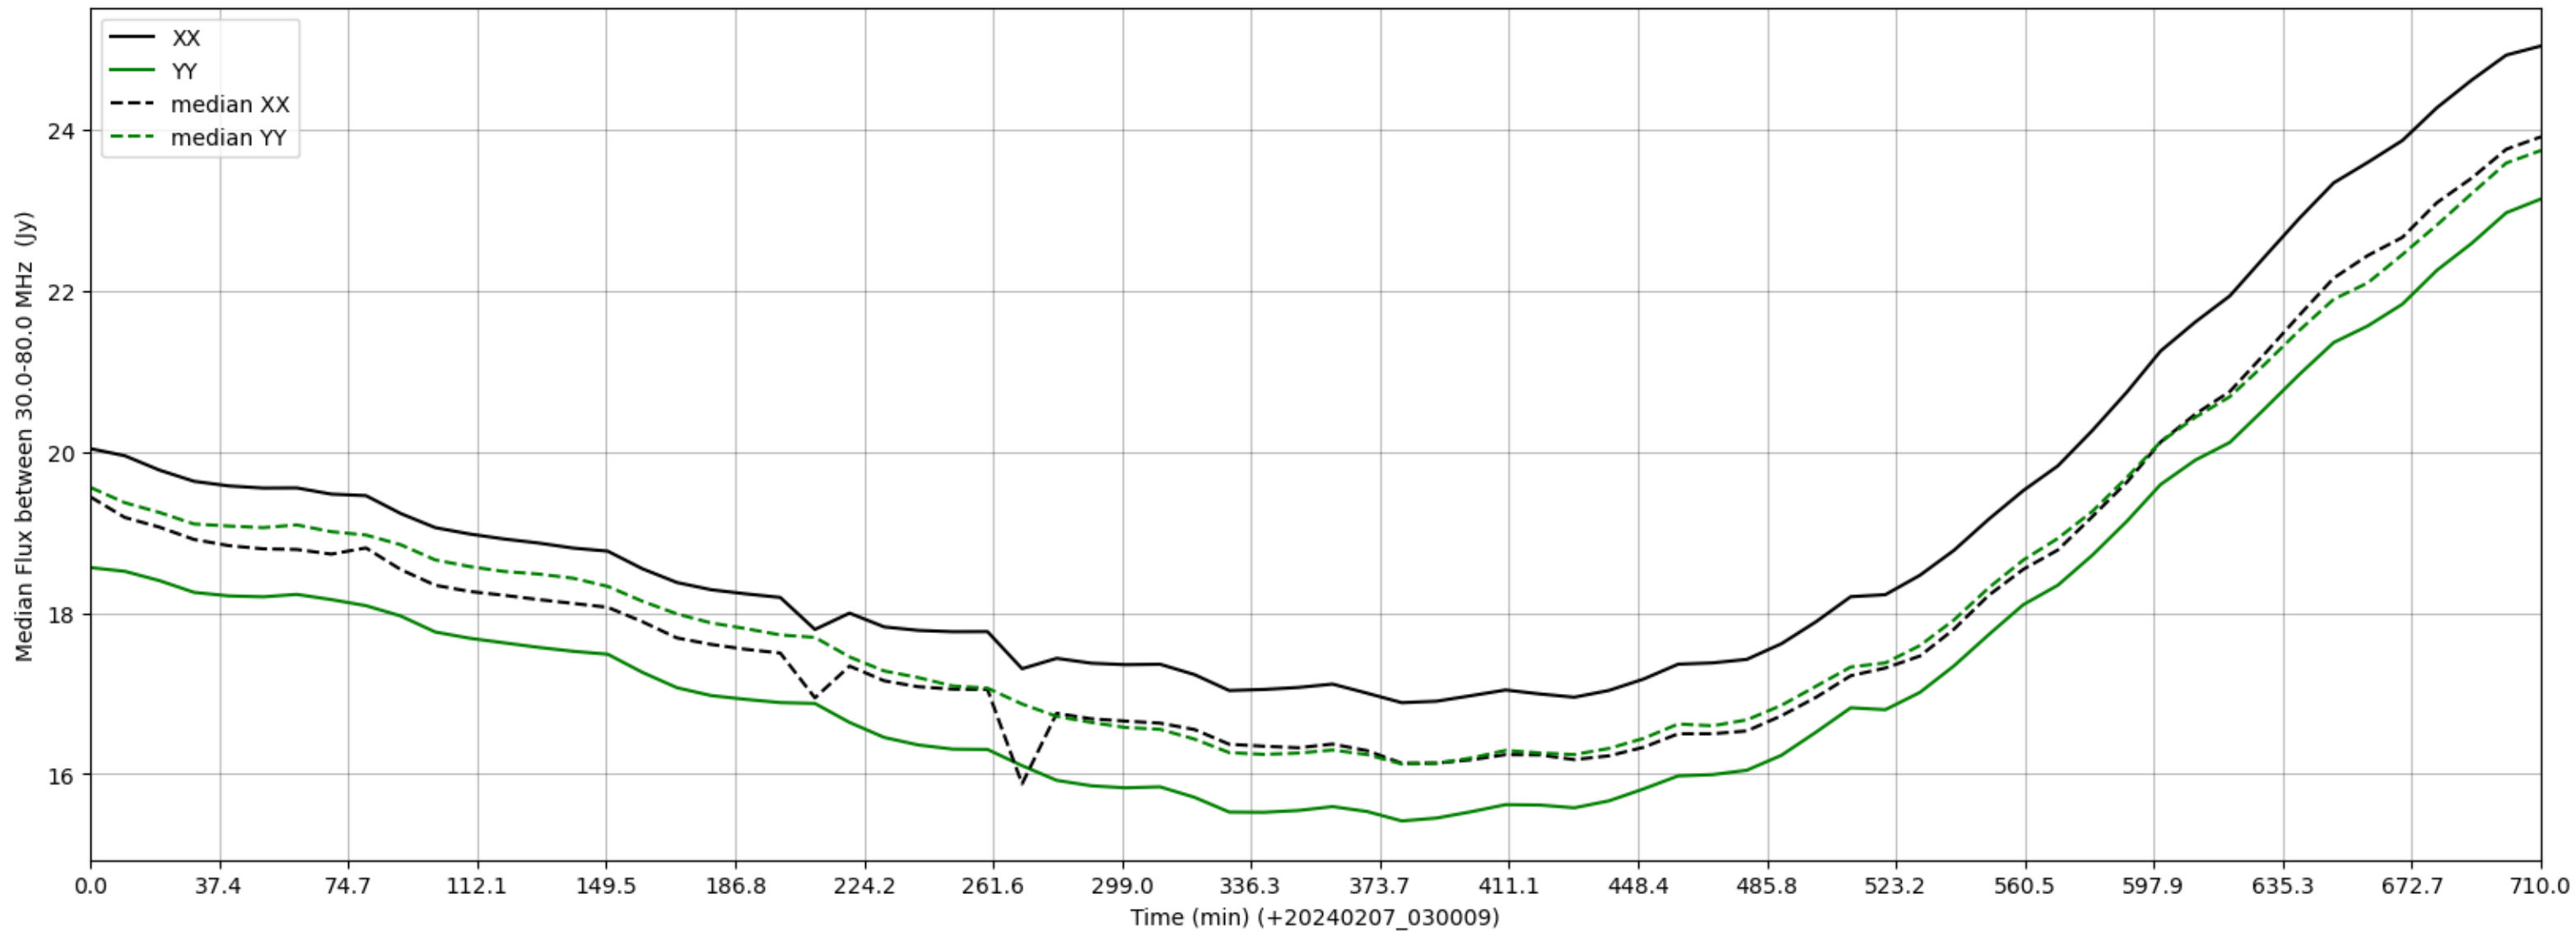

LWA169 - Correlator# 292 - XX FLAGS:Good - YY FLAGS:Good

LWA171 - Correlator# 291 - XX FLAGS:Good - YY FLAGS:Good