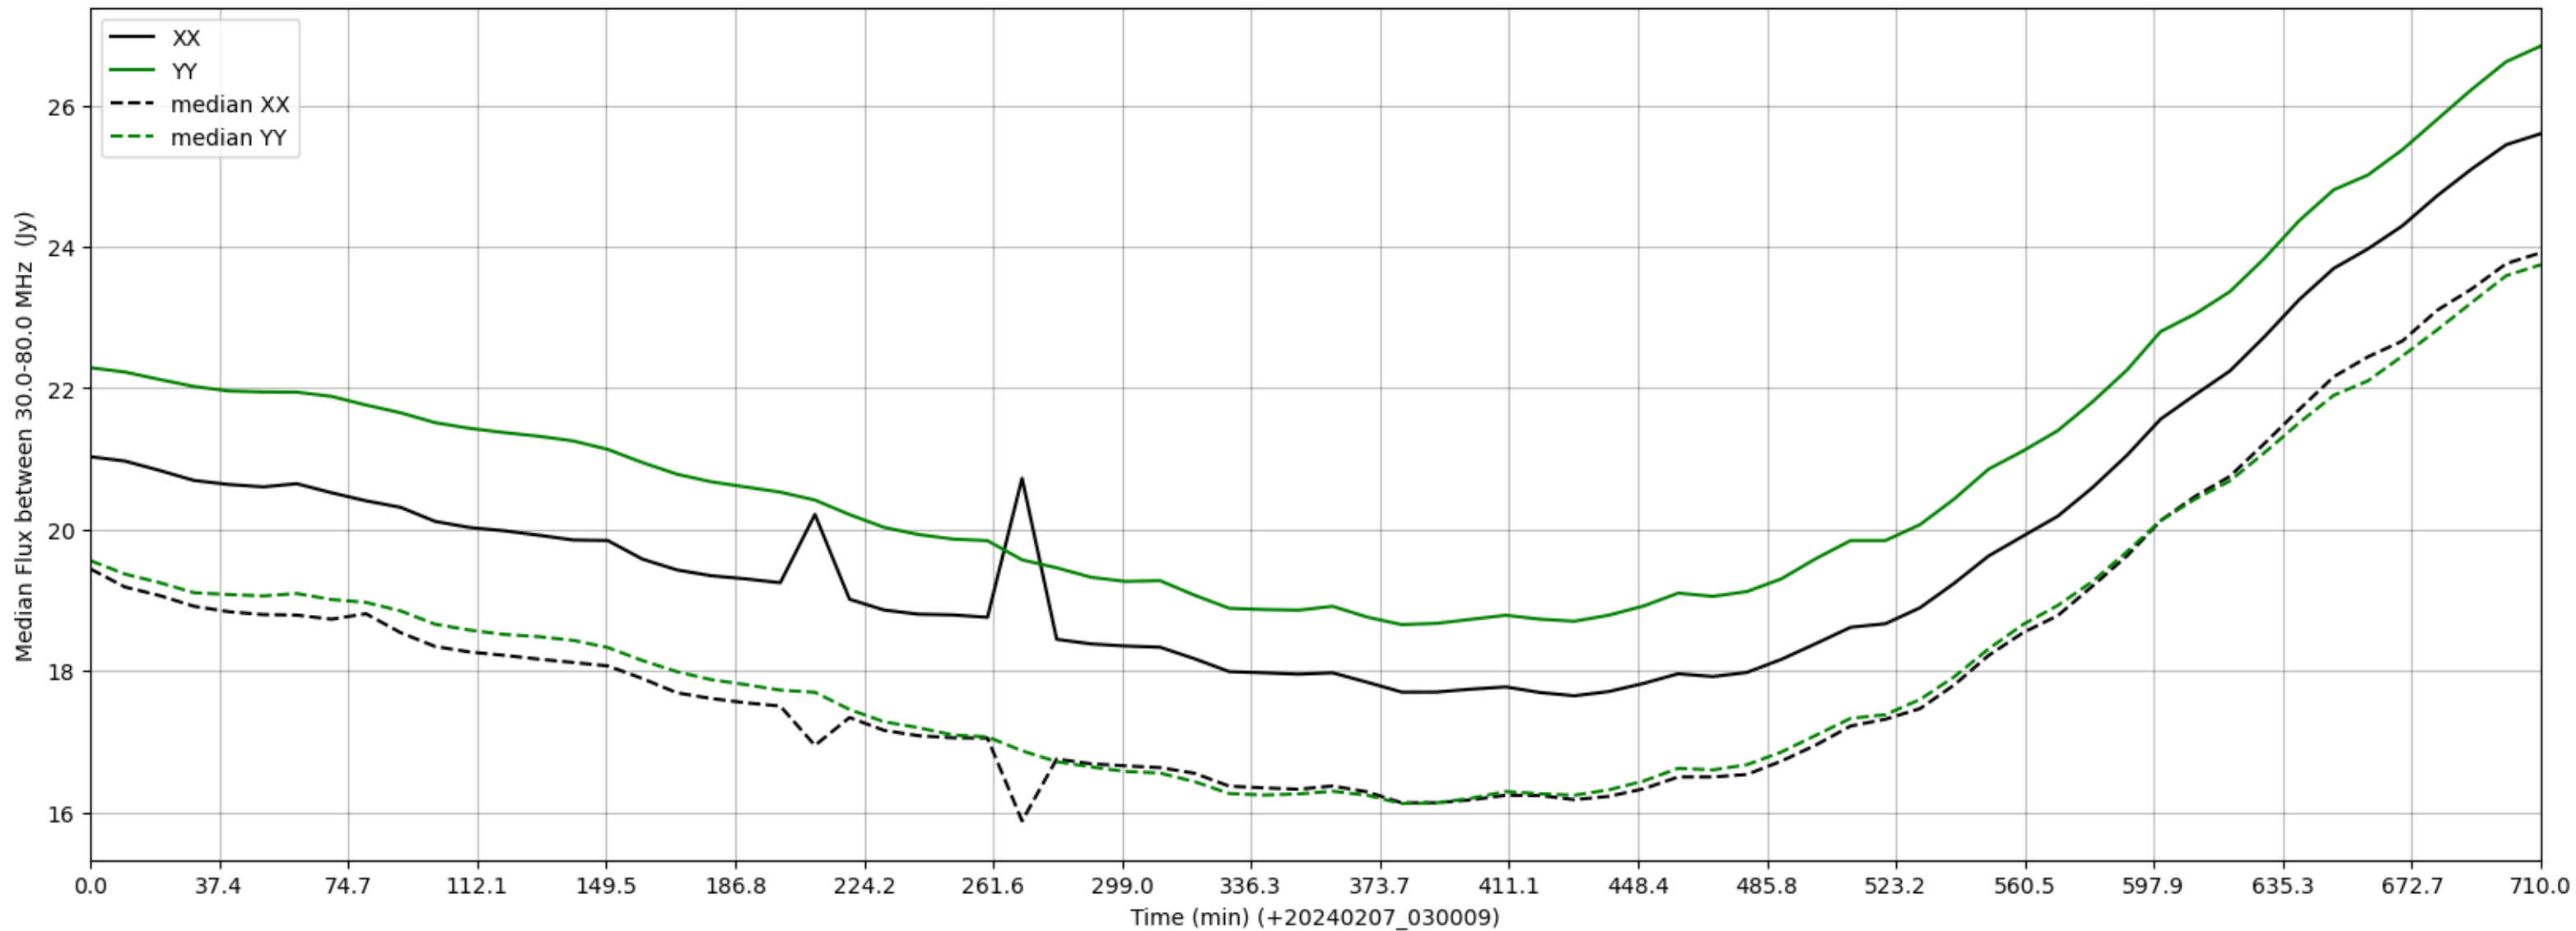

LWA034 - Correlator# 162 - XX FLAGS:Good - YY FLAGS:Good

LWA033 - Correlator# 161 - XX FLAGS:Good - YY FLAGS:Good