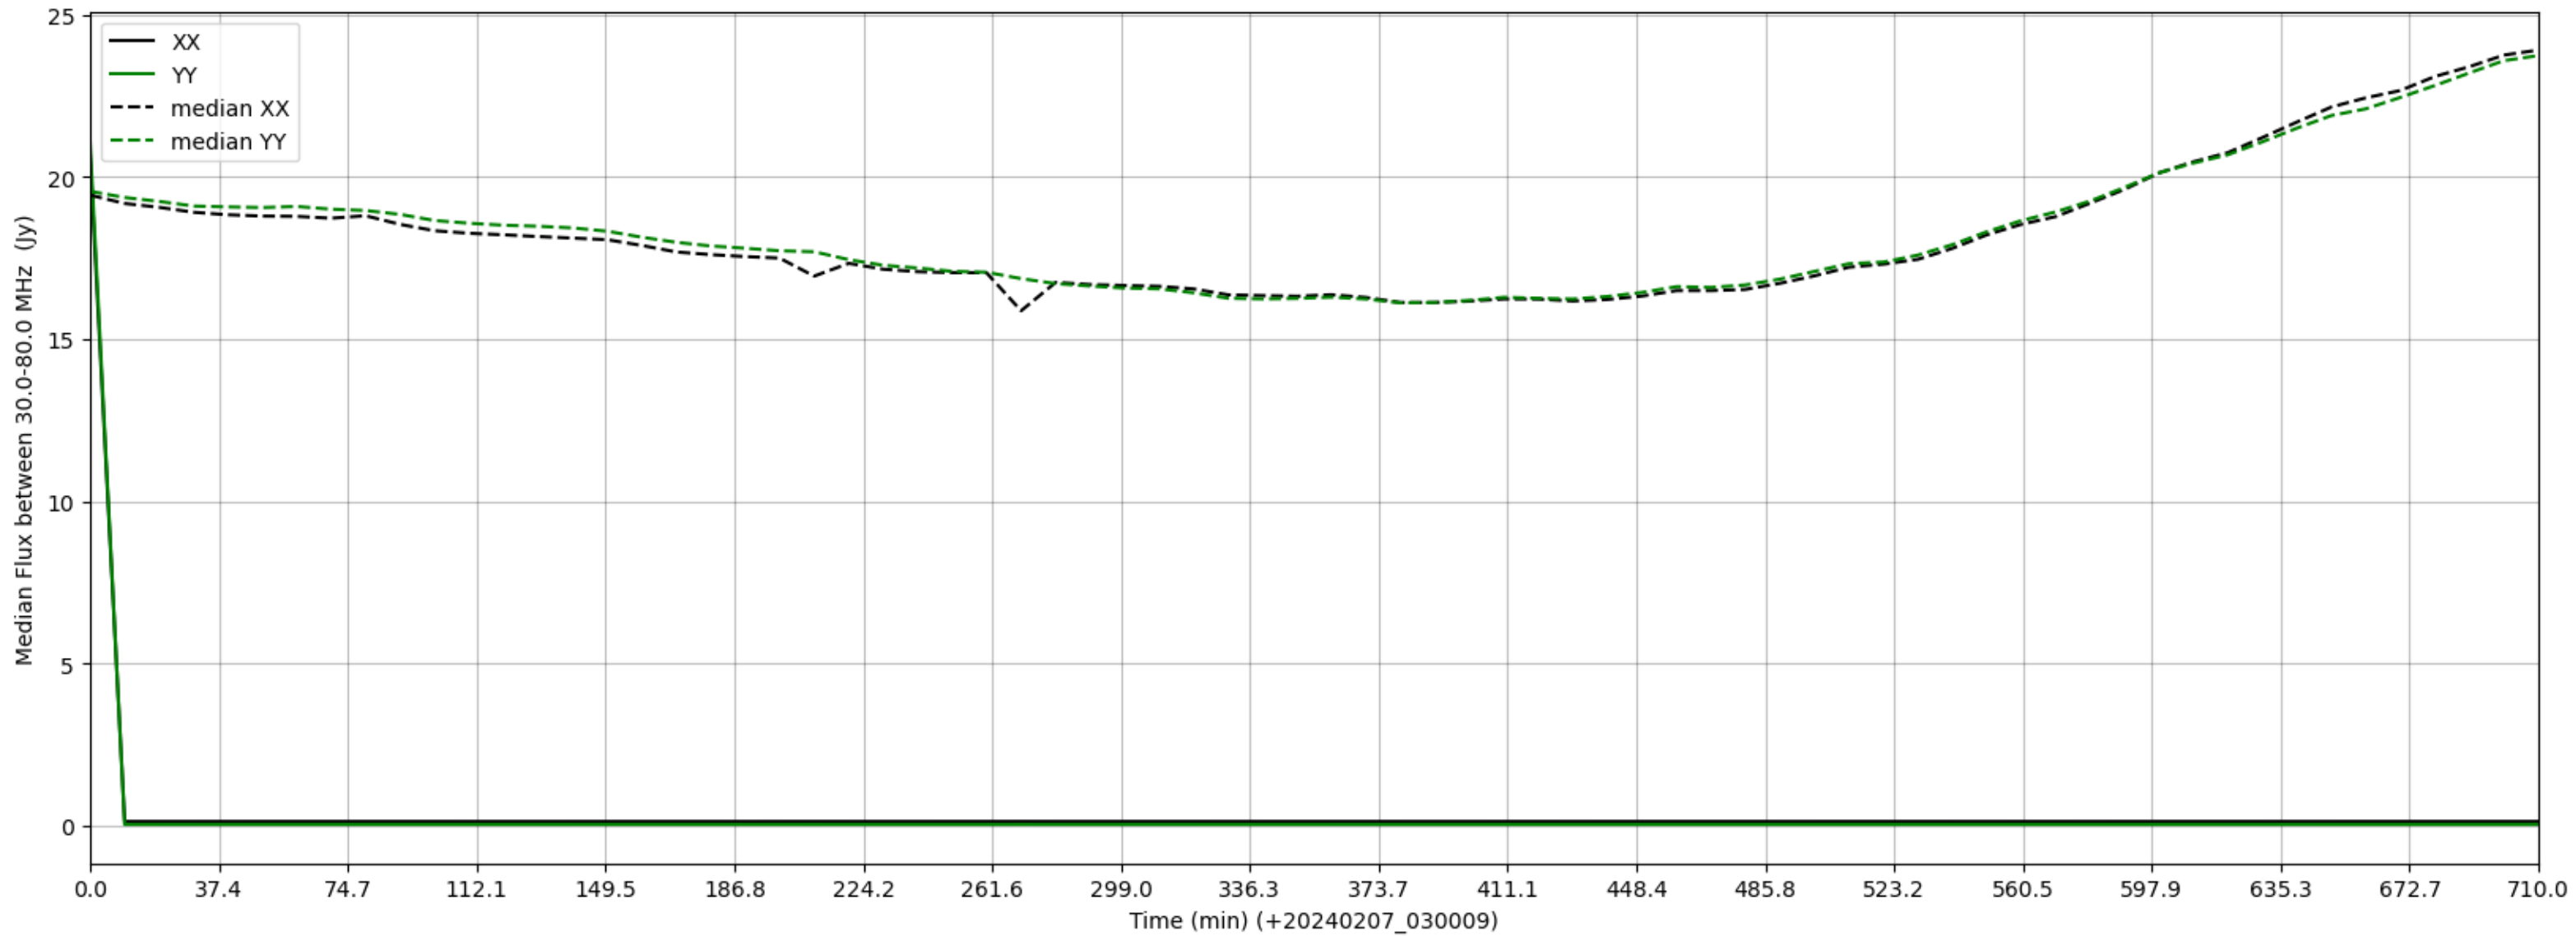

LWA080 - Correlator# 119 - XX FLAGS:Good - YY FLAGS:Good

LWA084 - Correlator# 120 - XX FLAGS:Good - YY FLAGS:Good

LWA055 - Correlator# 121 - XX FLAGS:Good - YY FLAGS:Good

LWA324 - Correlator# 122 - XX FLAGS:LowFlux - YY FLAGS:LowFlux