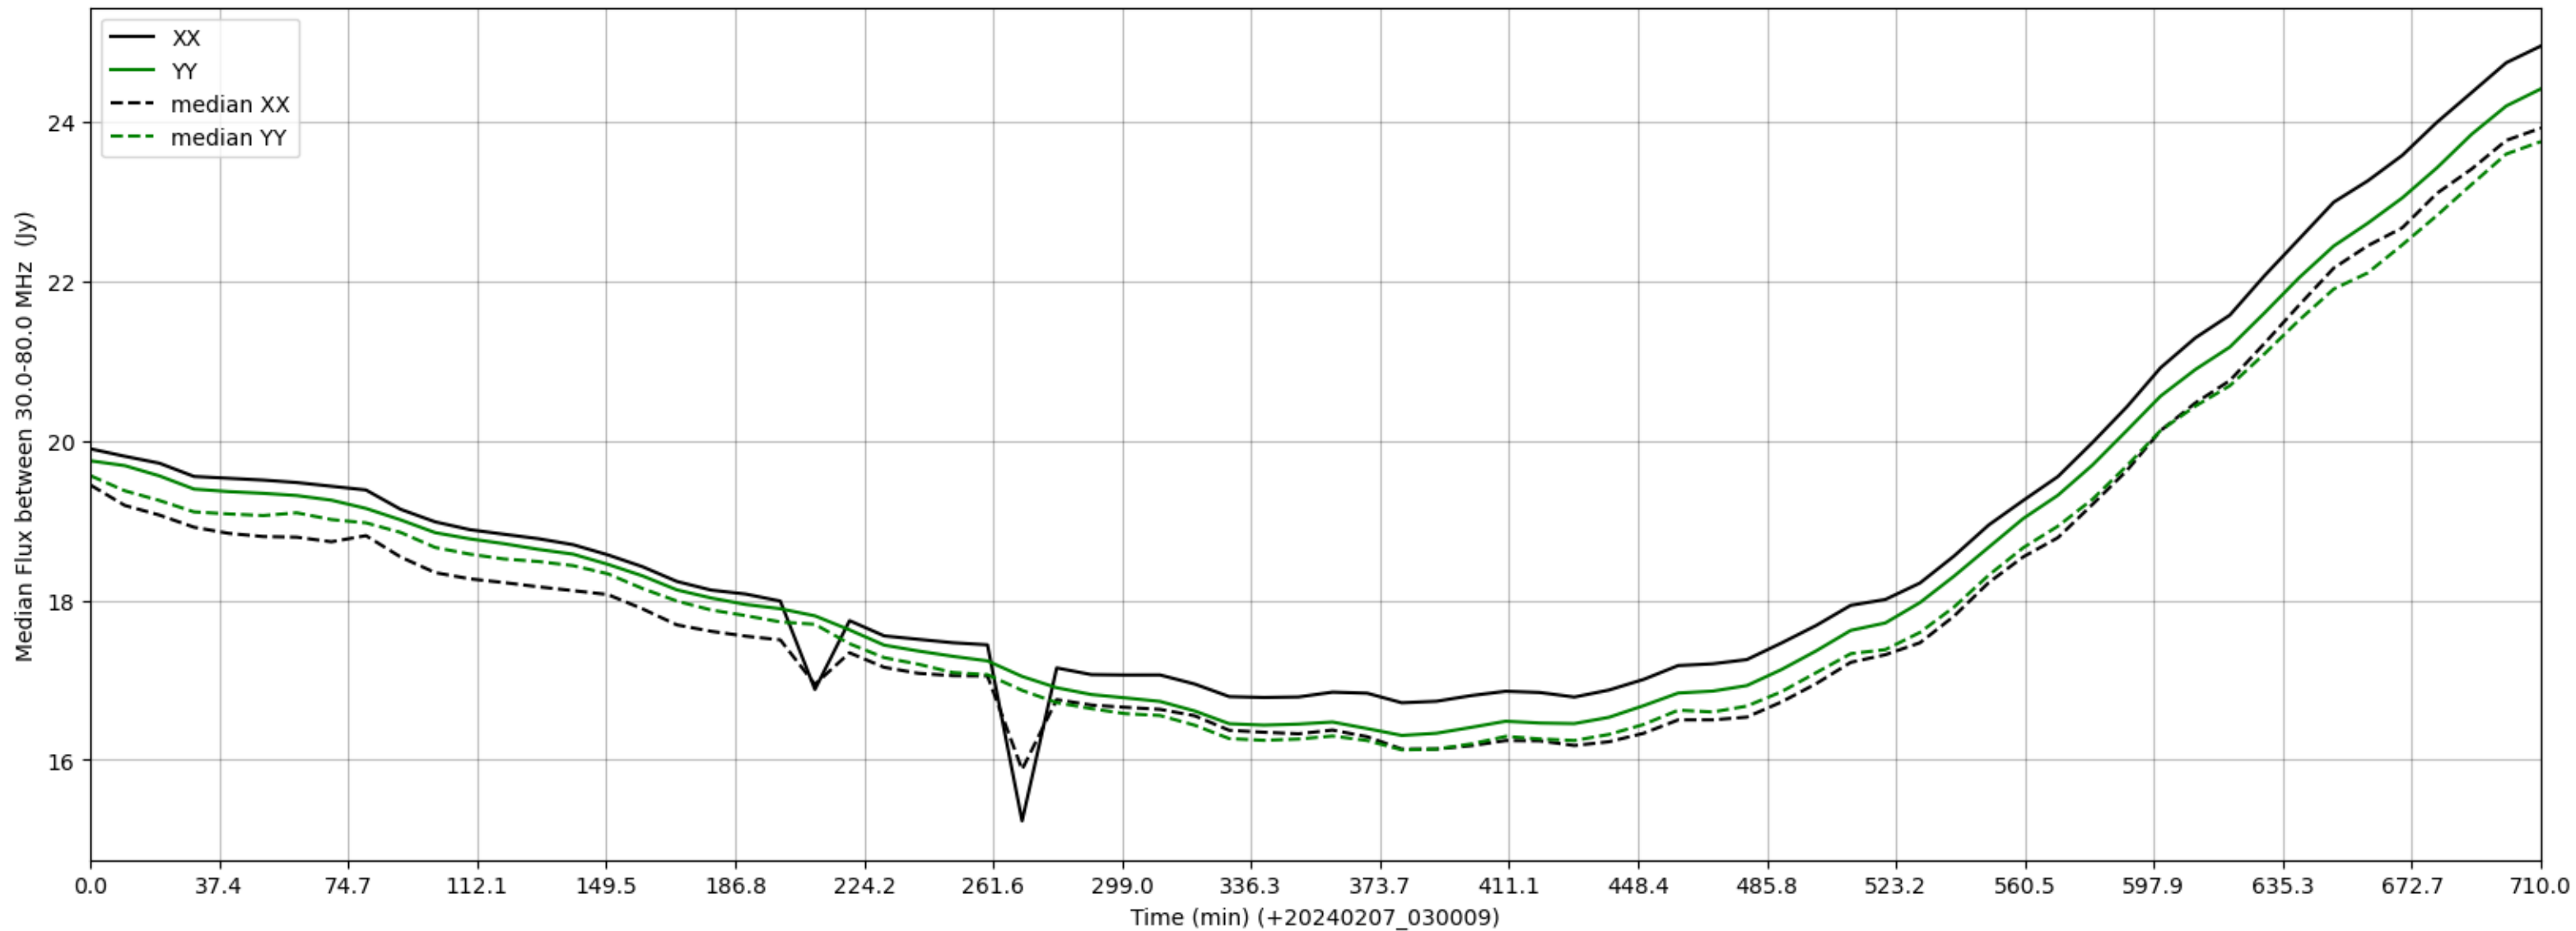

LWA060 - Correlator# 133 - XX FLAGS:Good - YY FLAGS:Good

LWA063 - Correlator# 132 - XX FLAGS:Good - YY FLAGS:Good