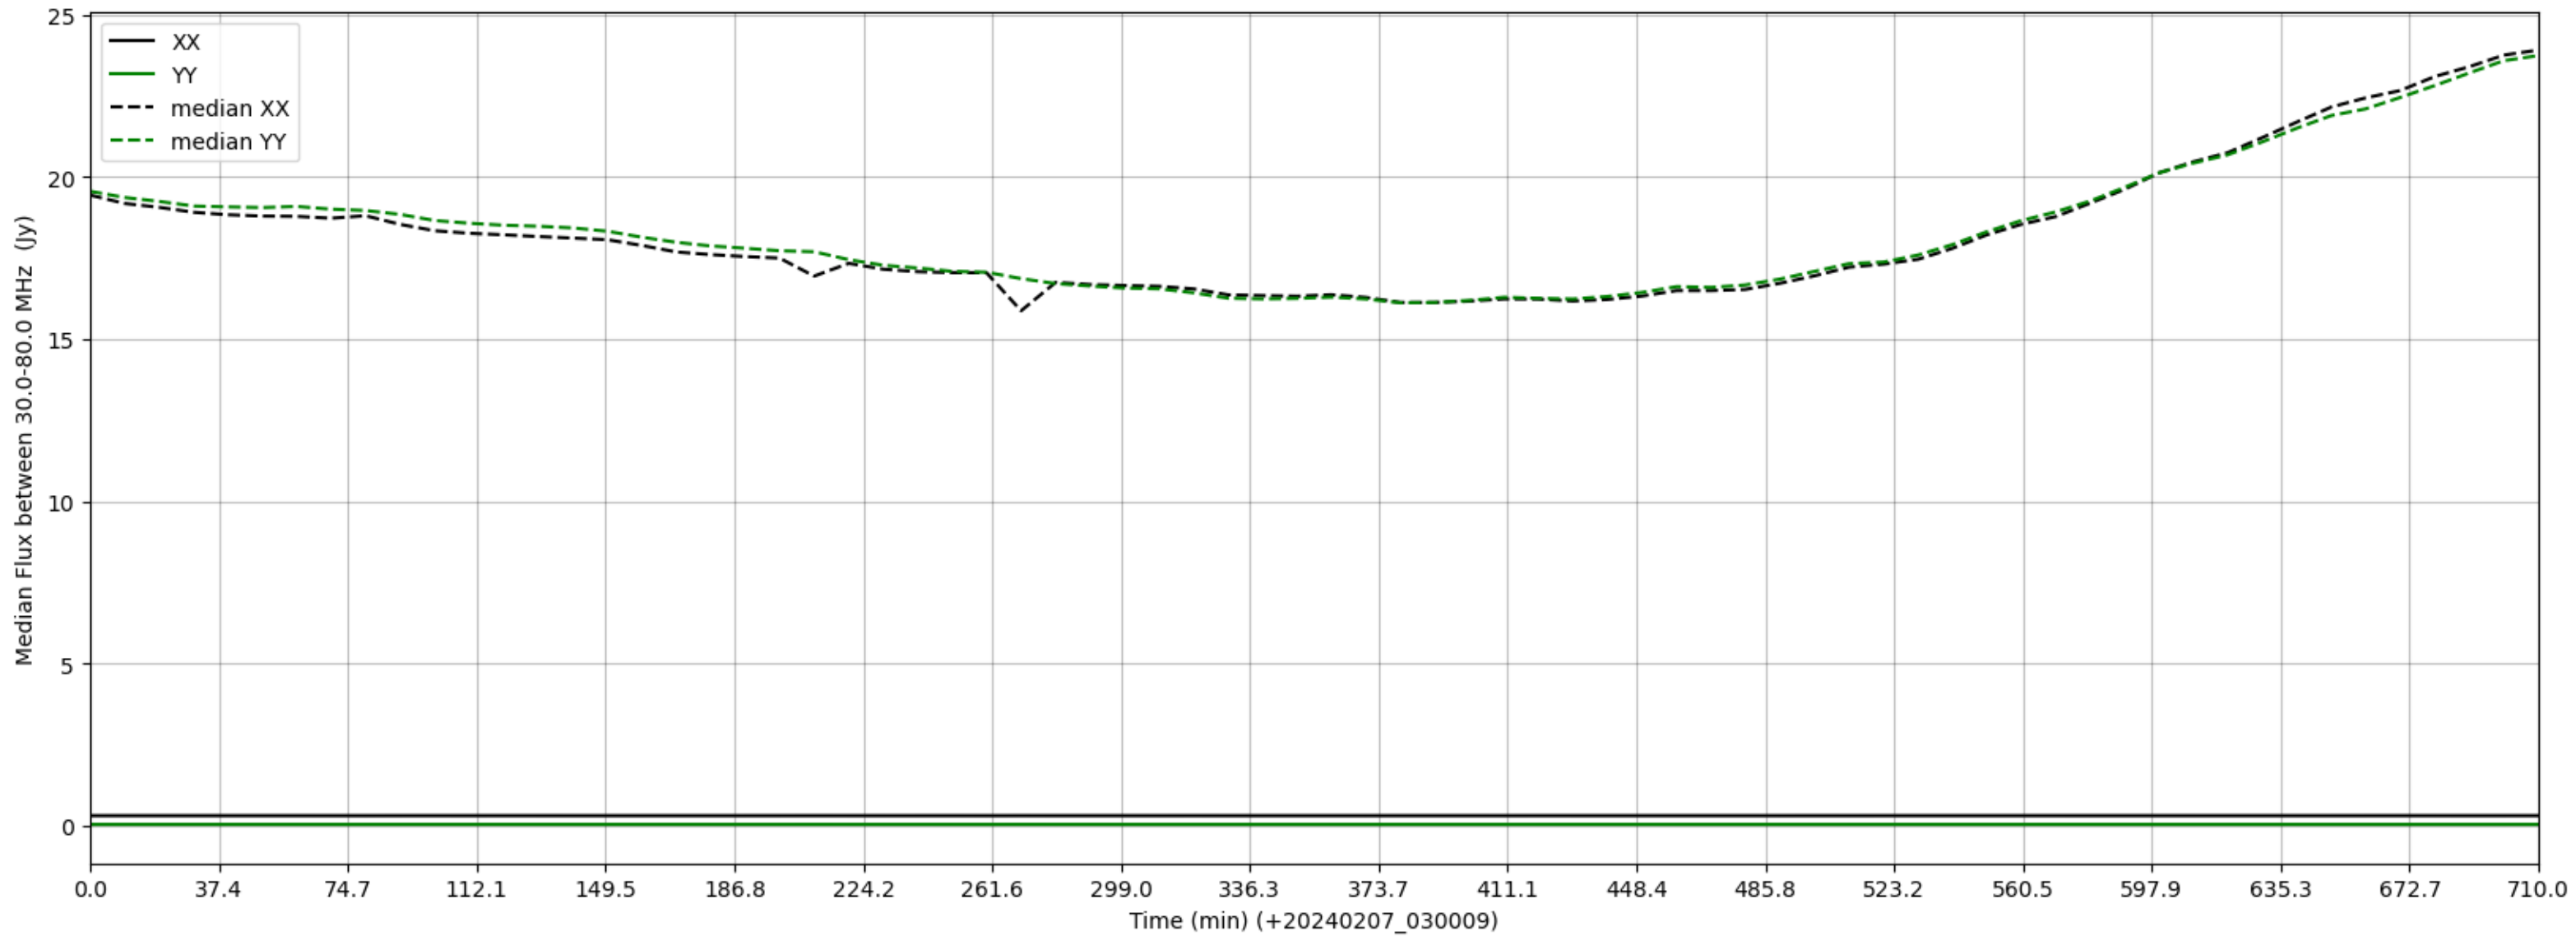

LWA280 - Correlator# 041 - XX FLAGS:LowFlux - YY FLAGS:BadSpecShape

LWA283 - Correlator# 040 - XX FLAGS:LowFlux - YY FLAGS:LowFlux