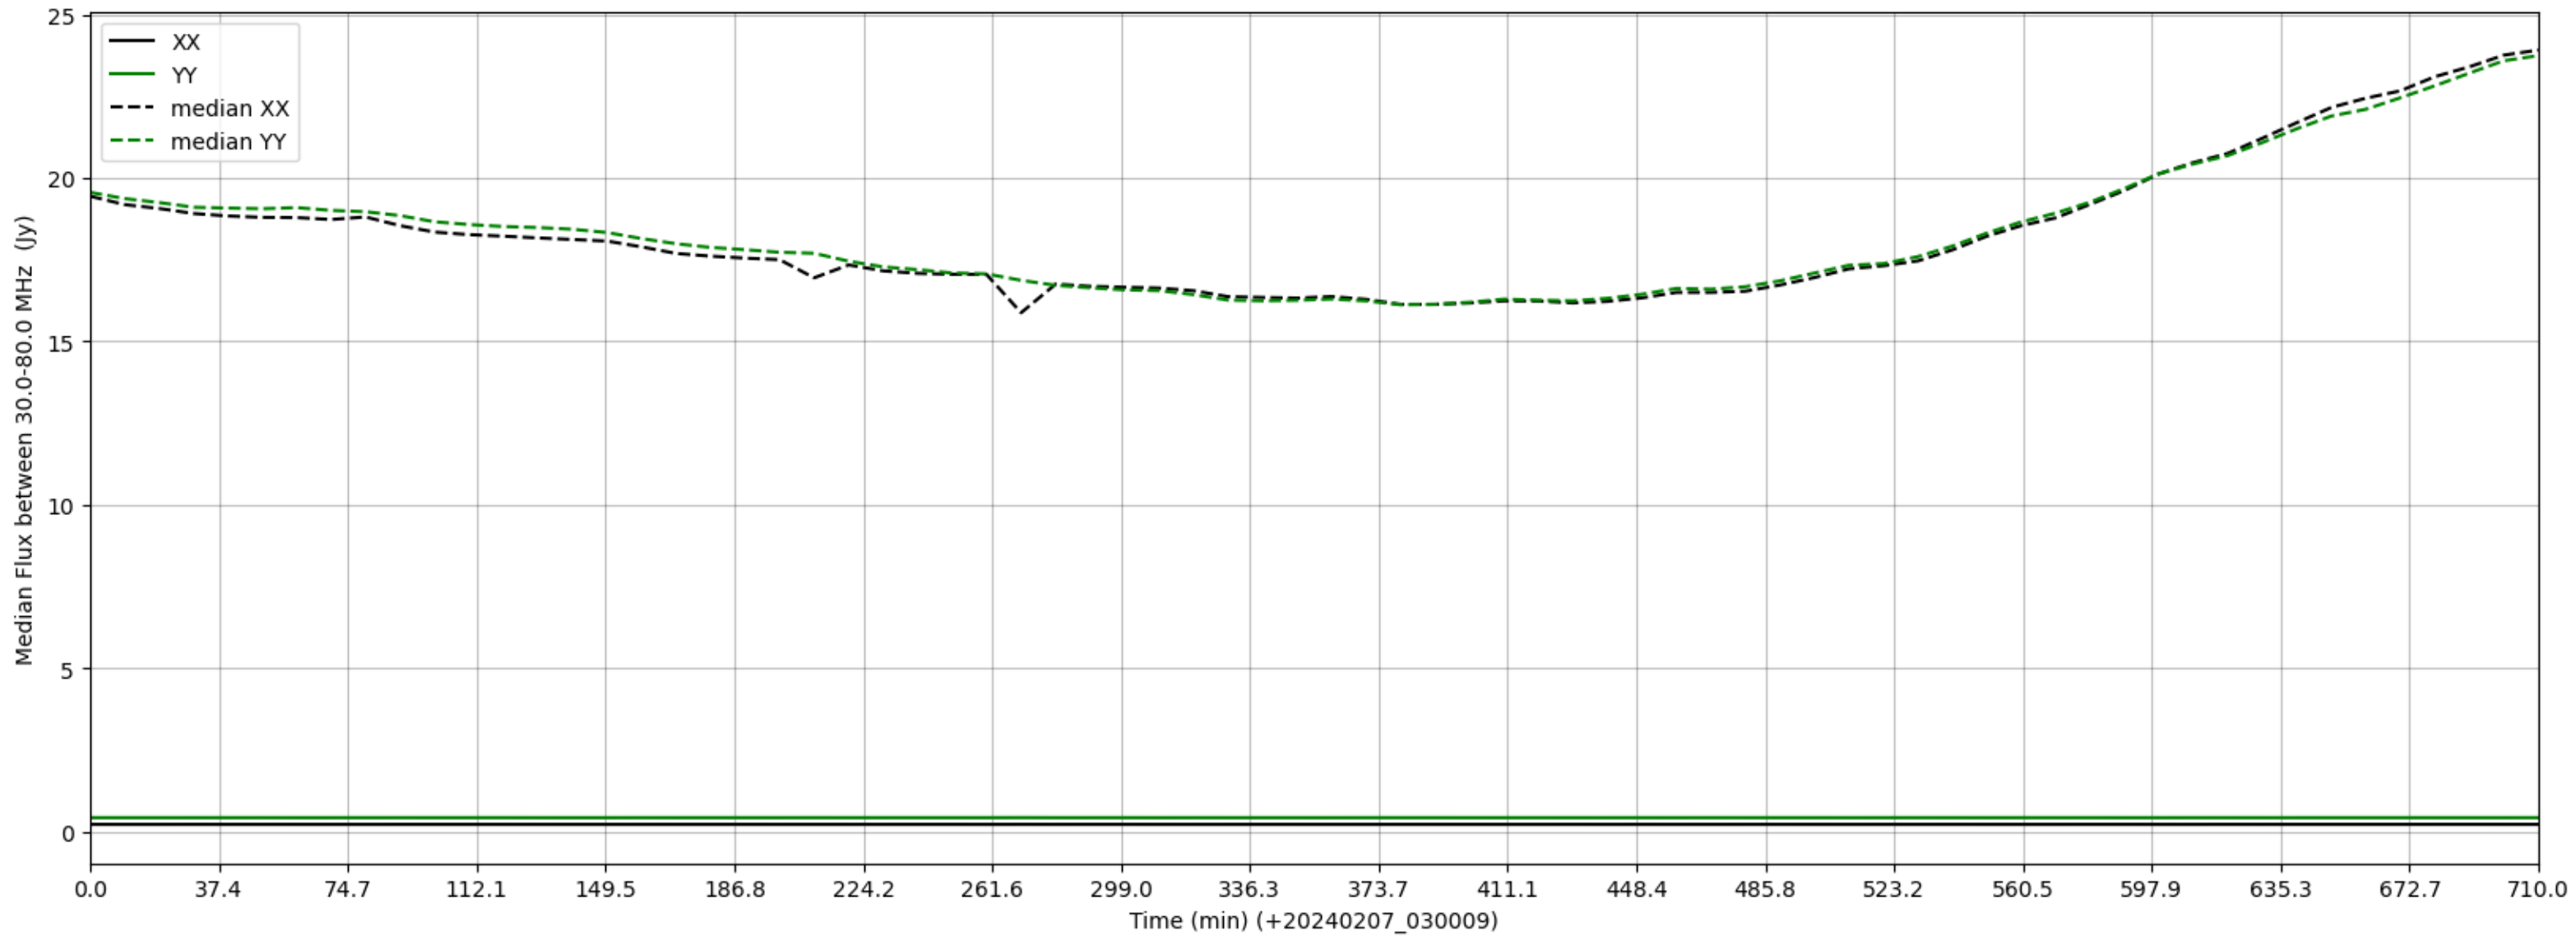

LWA073 - Correlator# 087 - XX FLAGS:Good - YY FLAGS:Good

LWA077 - Correlator# 088 - XX FLAGS:Good - YY FLAGS:Good

LWA075 - Correlator# 089 - XX FLAGS:Good - YY FLAGS:Good

LWA275 - Correlator# 090 - XX FLAGS:LowFlux - YY FLAGS:LowFlux