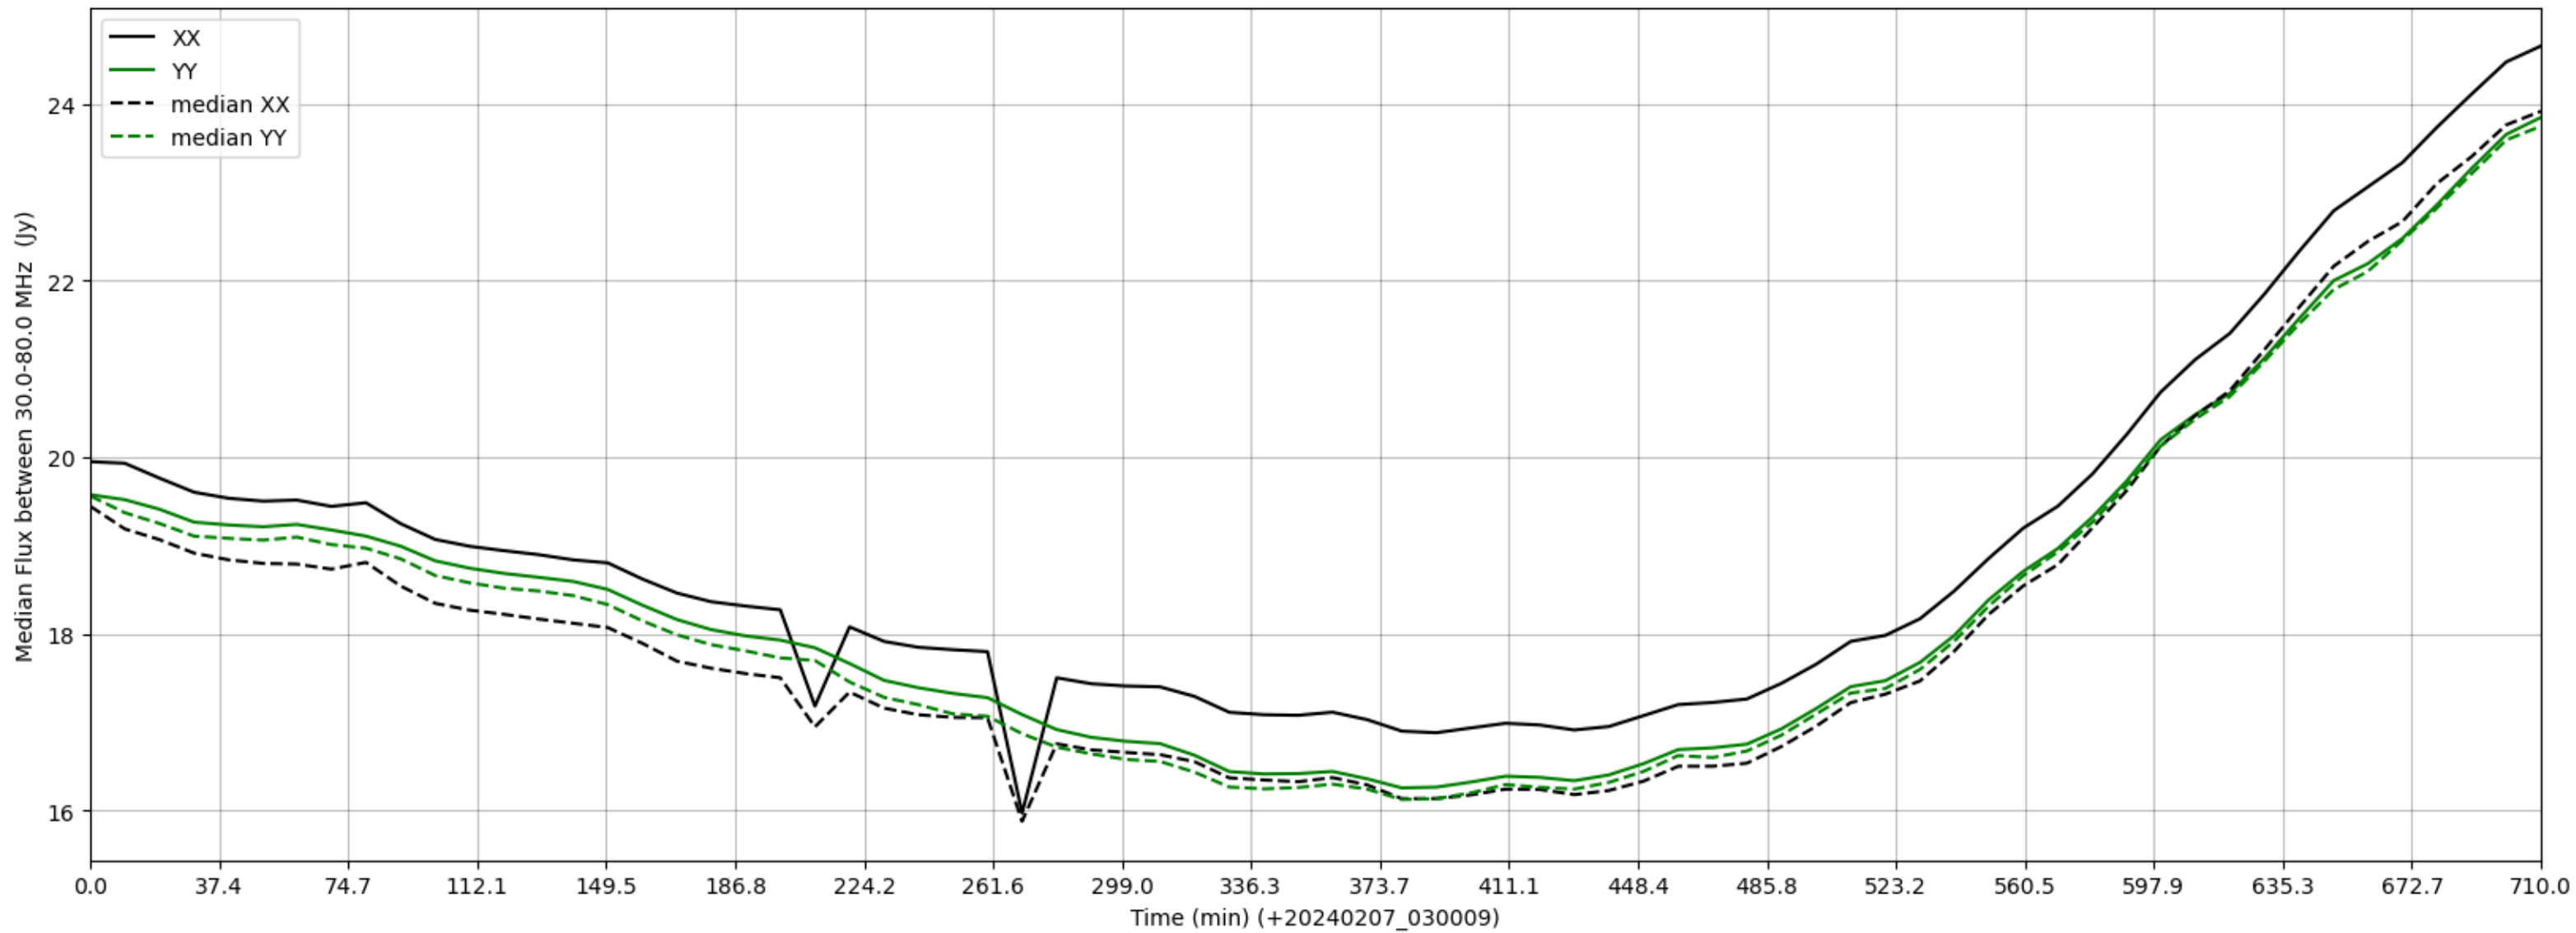

LWA148 - Correlator# 217 - XX FLAGS:Good - YY FLAGS:Good

LWA149 - Correlator# 216 - XX FLAGS:Good - YY FLAGS:Good