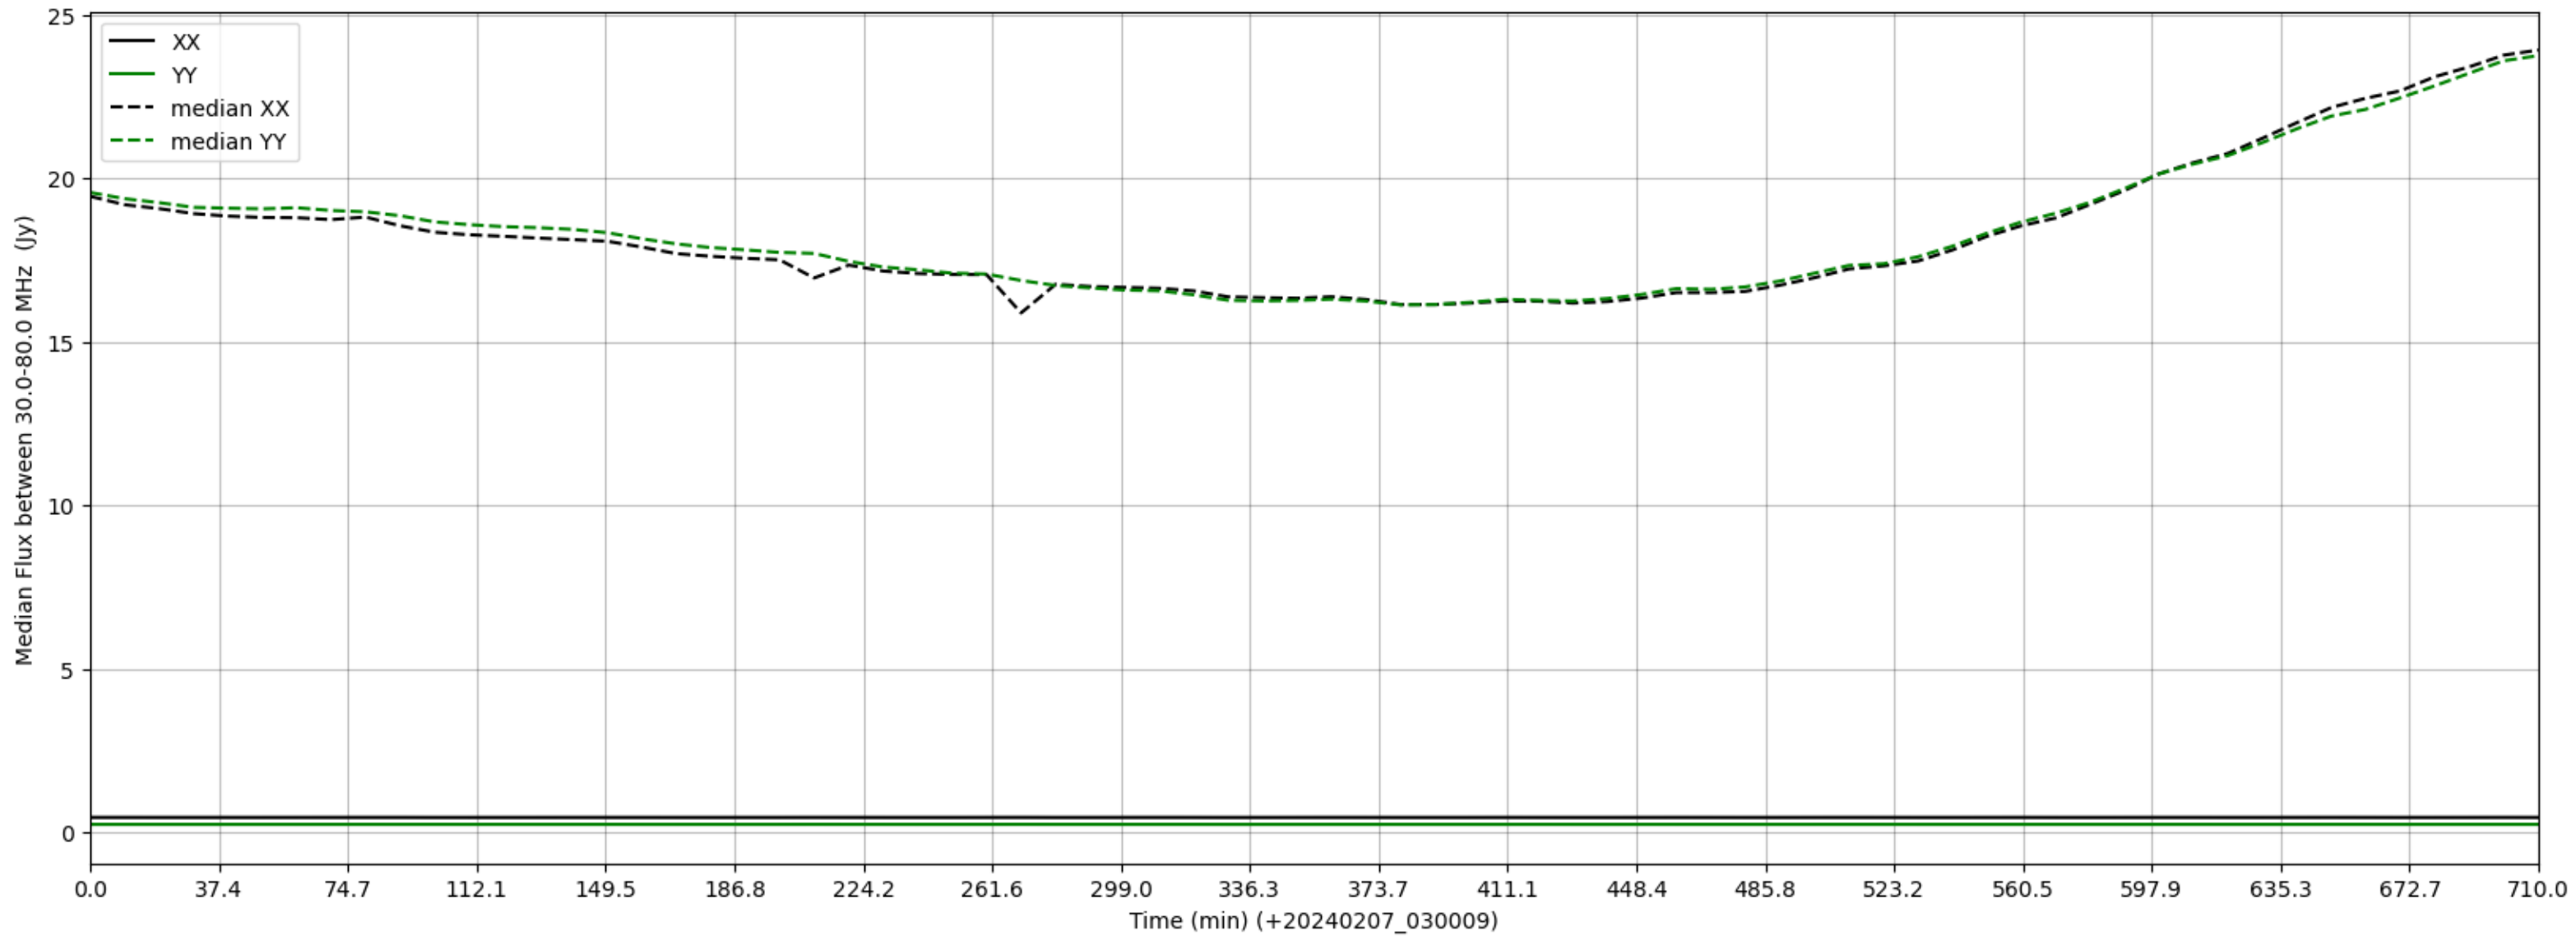

LWA359 - Correlator# 254 - XX FLAGS:LowFlux - YY FLAGS:LowFlux

LWA333 - Correlator# 253 - XX FLAGS:LowFlux - YY FLAGS:LowFlux