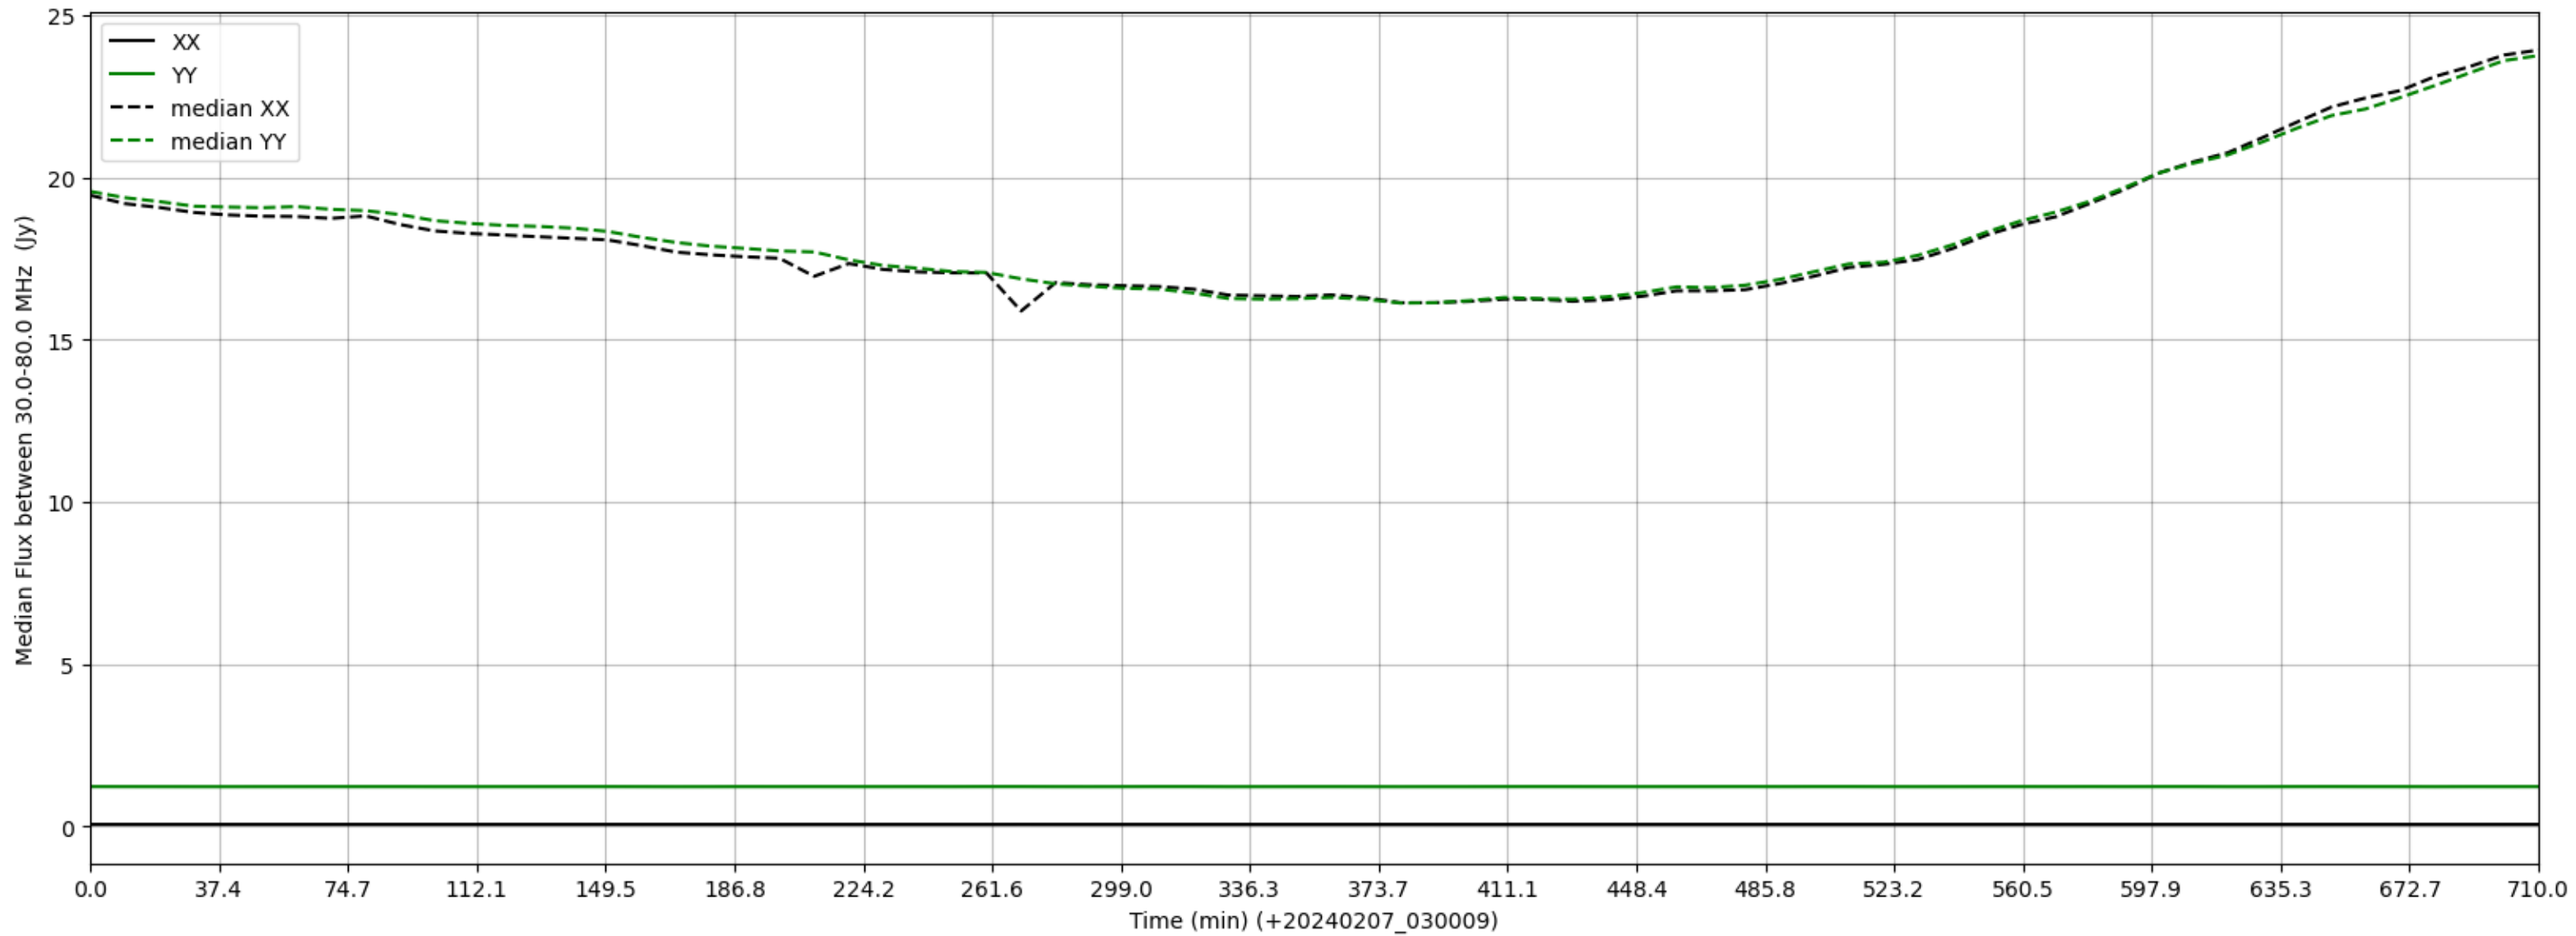

LWA002 - Correlator# 064 - XX FLAGS:Good - YY FLAGS:Good

LWA354 - Correlator# 063 - XX FLAGS:LowFlux - YY FLAGS:LowFlux