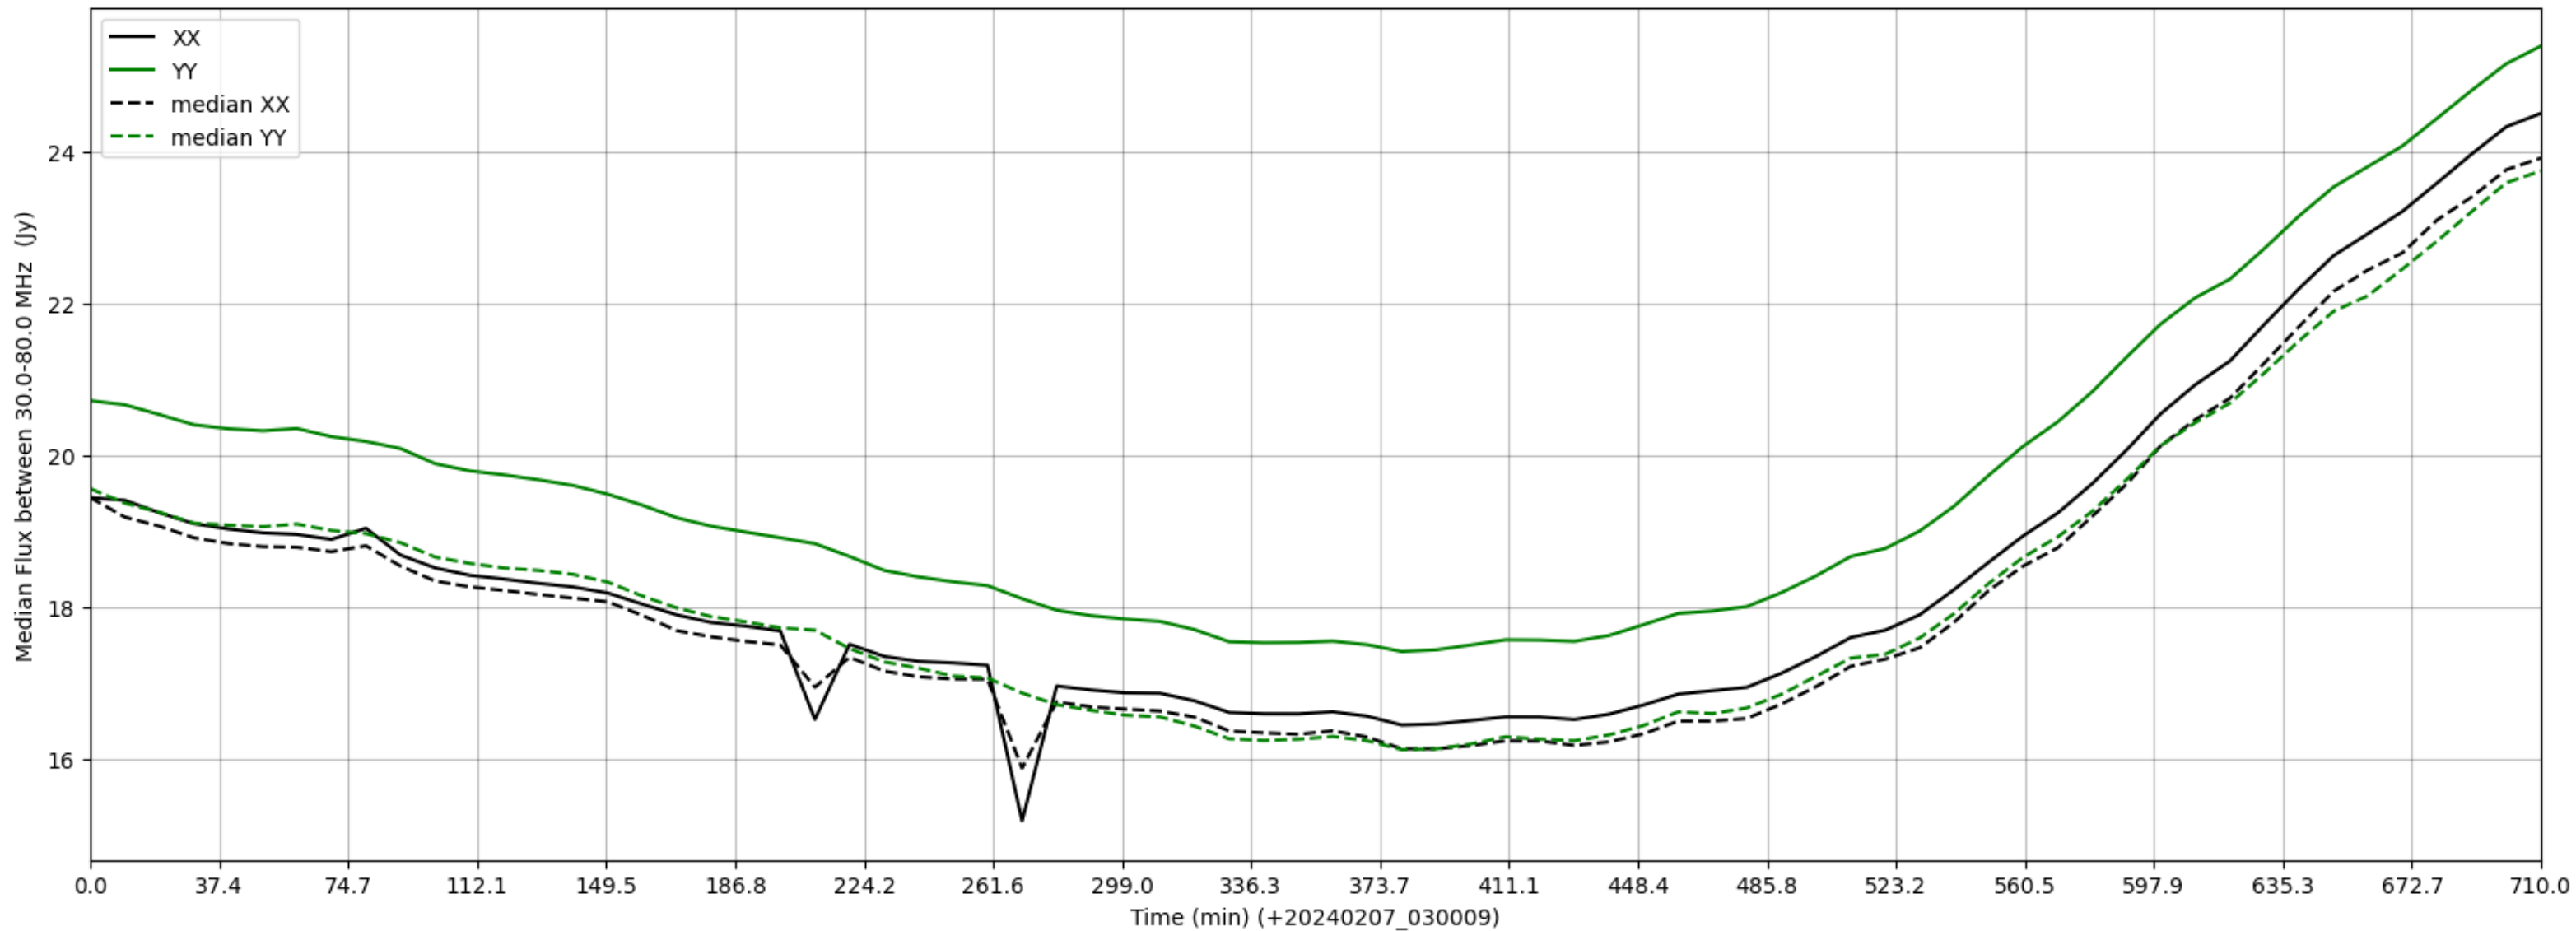

LWA121 - Correlator# 153 - XX FLAGS:Good - YY FLAGS:Good

LWA122 - Correlator# 152 - XX FLAGS:Good - YY FLAGS:Good