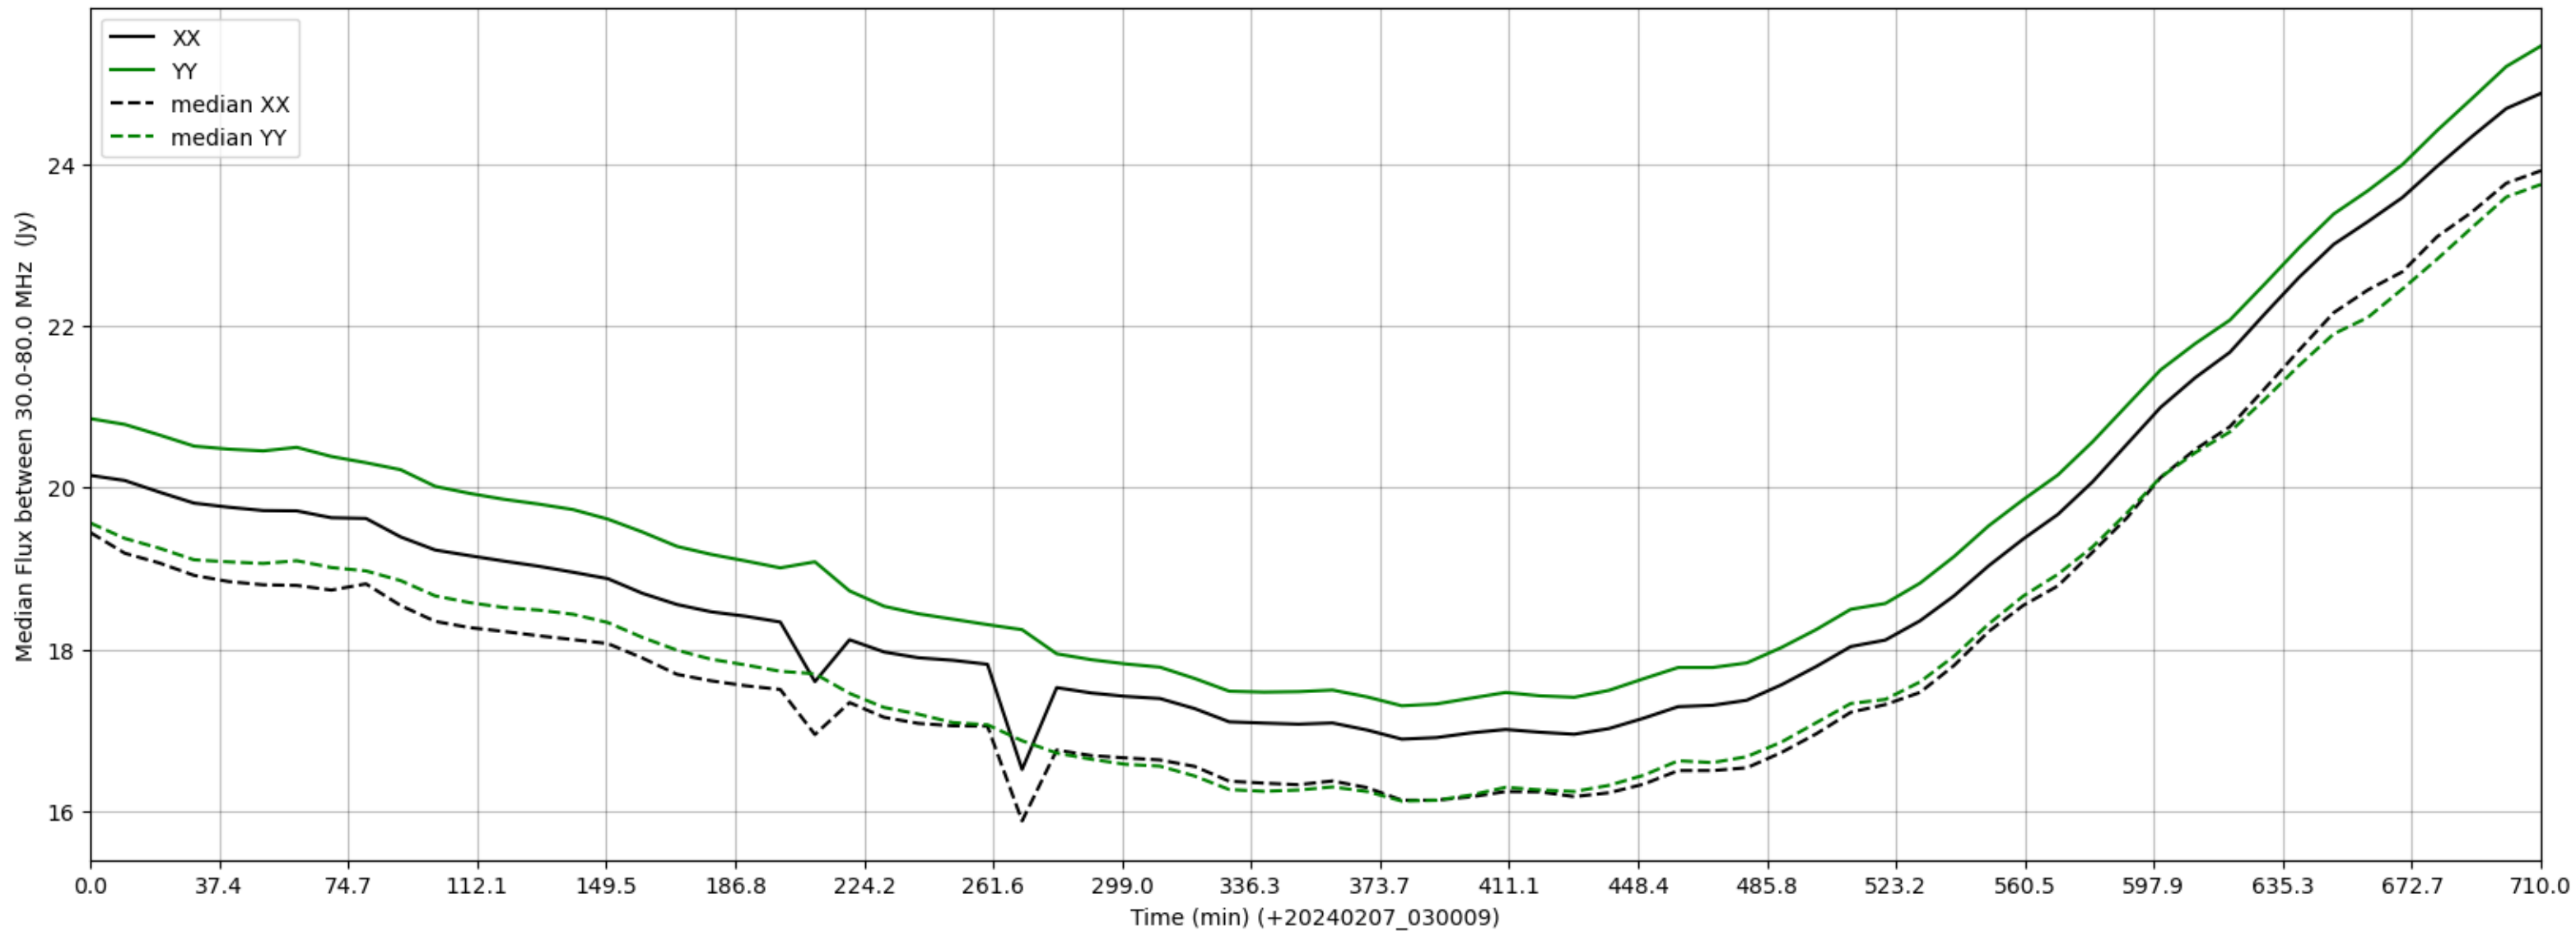

LWA050 - Correlator# 115 - XX FLAGS:Good - YY FLAGS:Good

LWA053 - Correlator# 116 - XX FLAGS:Good - YY FLAGS:Good

LWA052 - Correlator# 117 - XX FLAGS:HighTimeVar - YY FLAGS:Good

LWA054 - Correlator# 118 - XX FLAGS:Good - YY FLAGS:Good