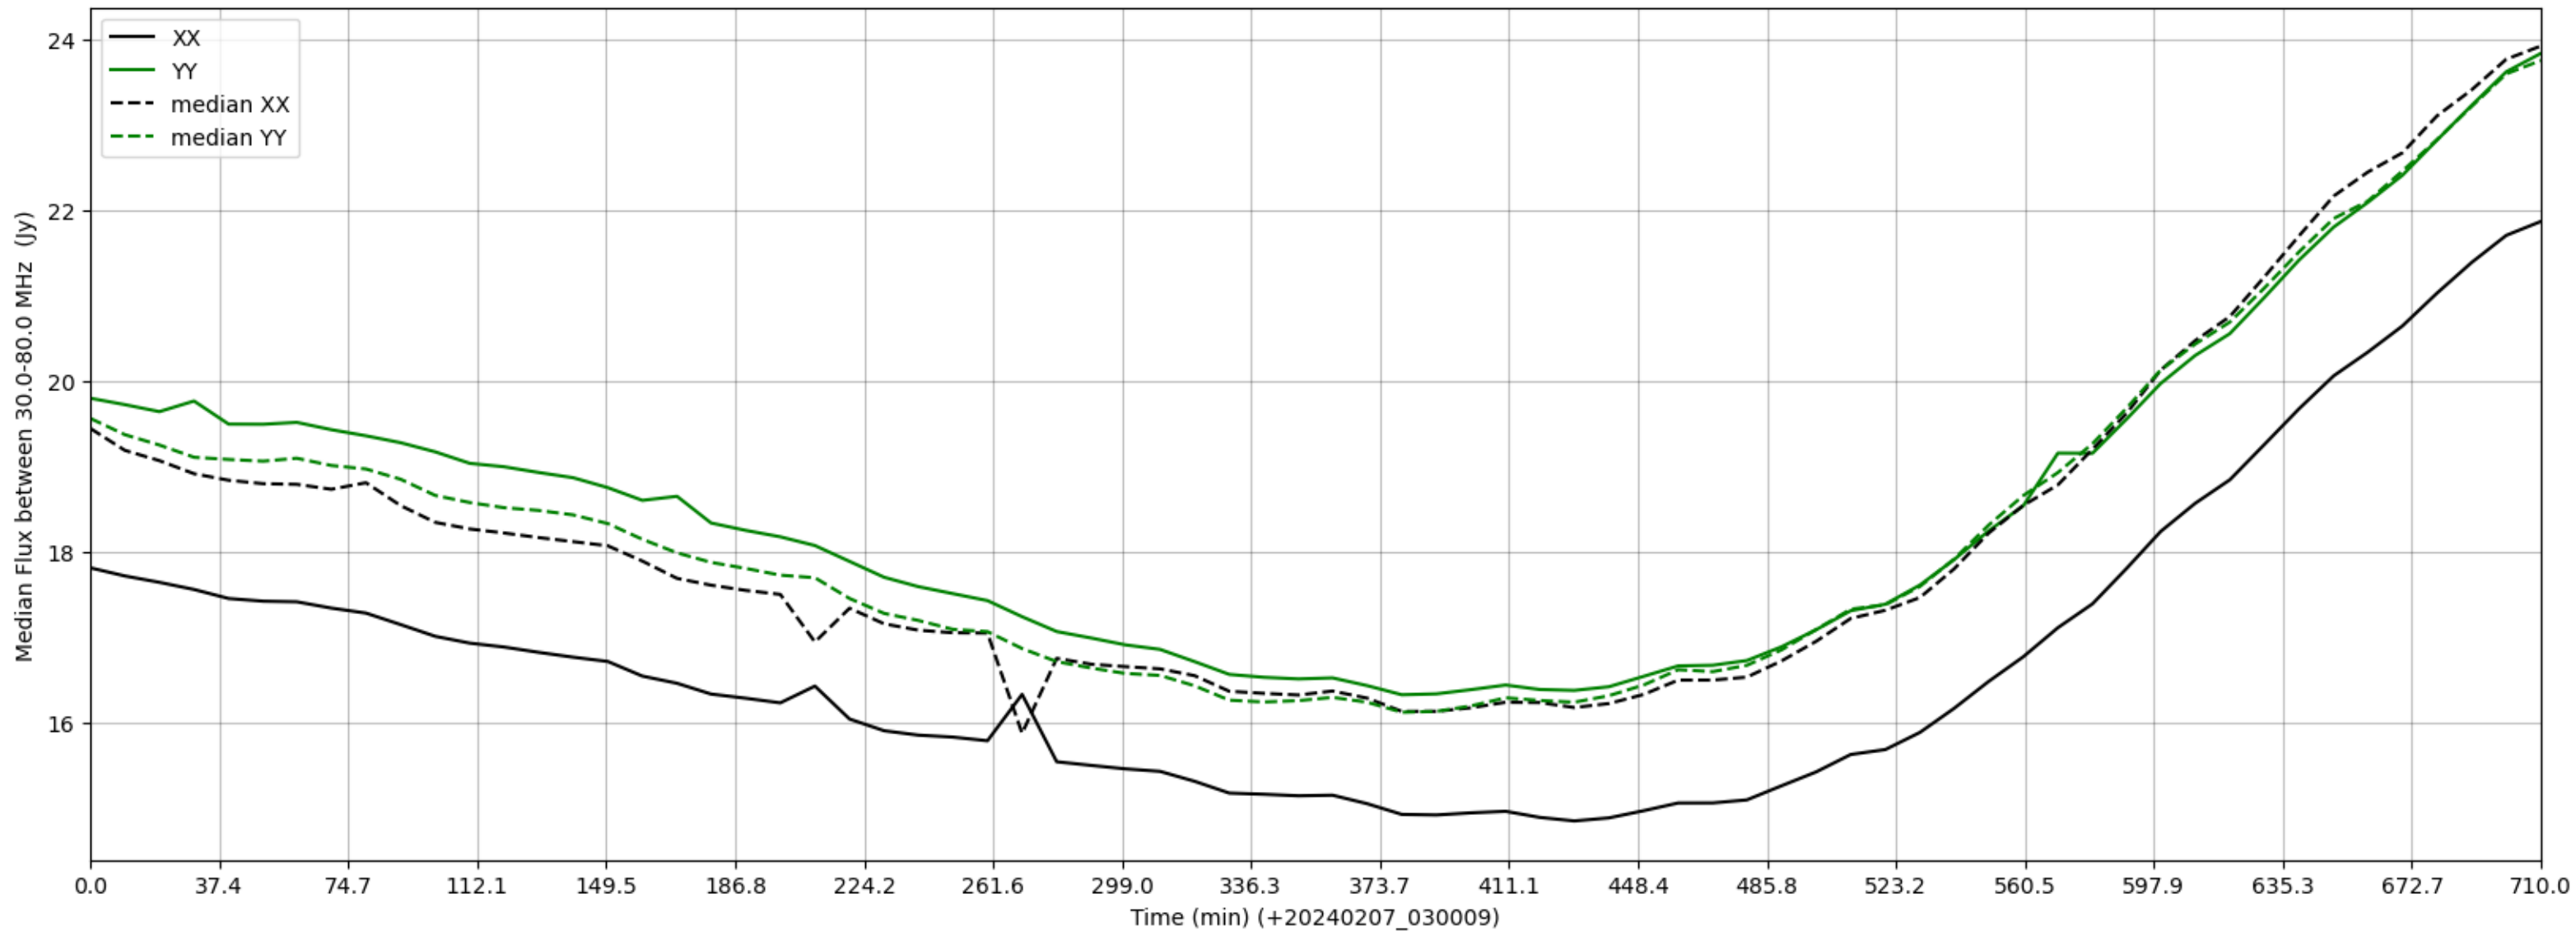

LWA047 - Correlator# 085 - XX FLAGS:Good - YY FLAGS:Good

LWA071 - Correlator# 084 - XX FLAGS:Good - YY FLAGS:Good