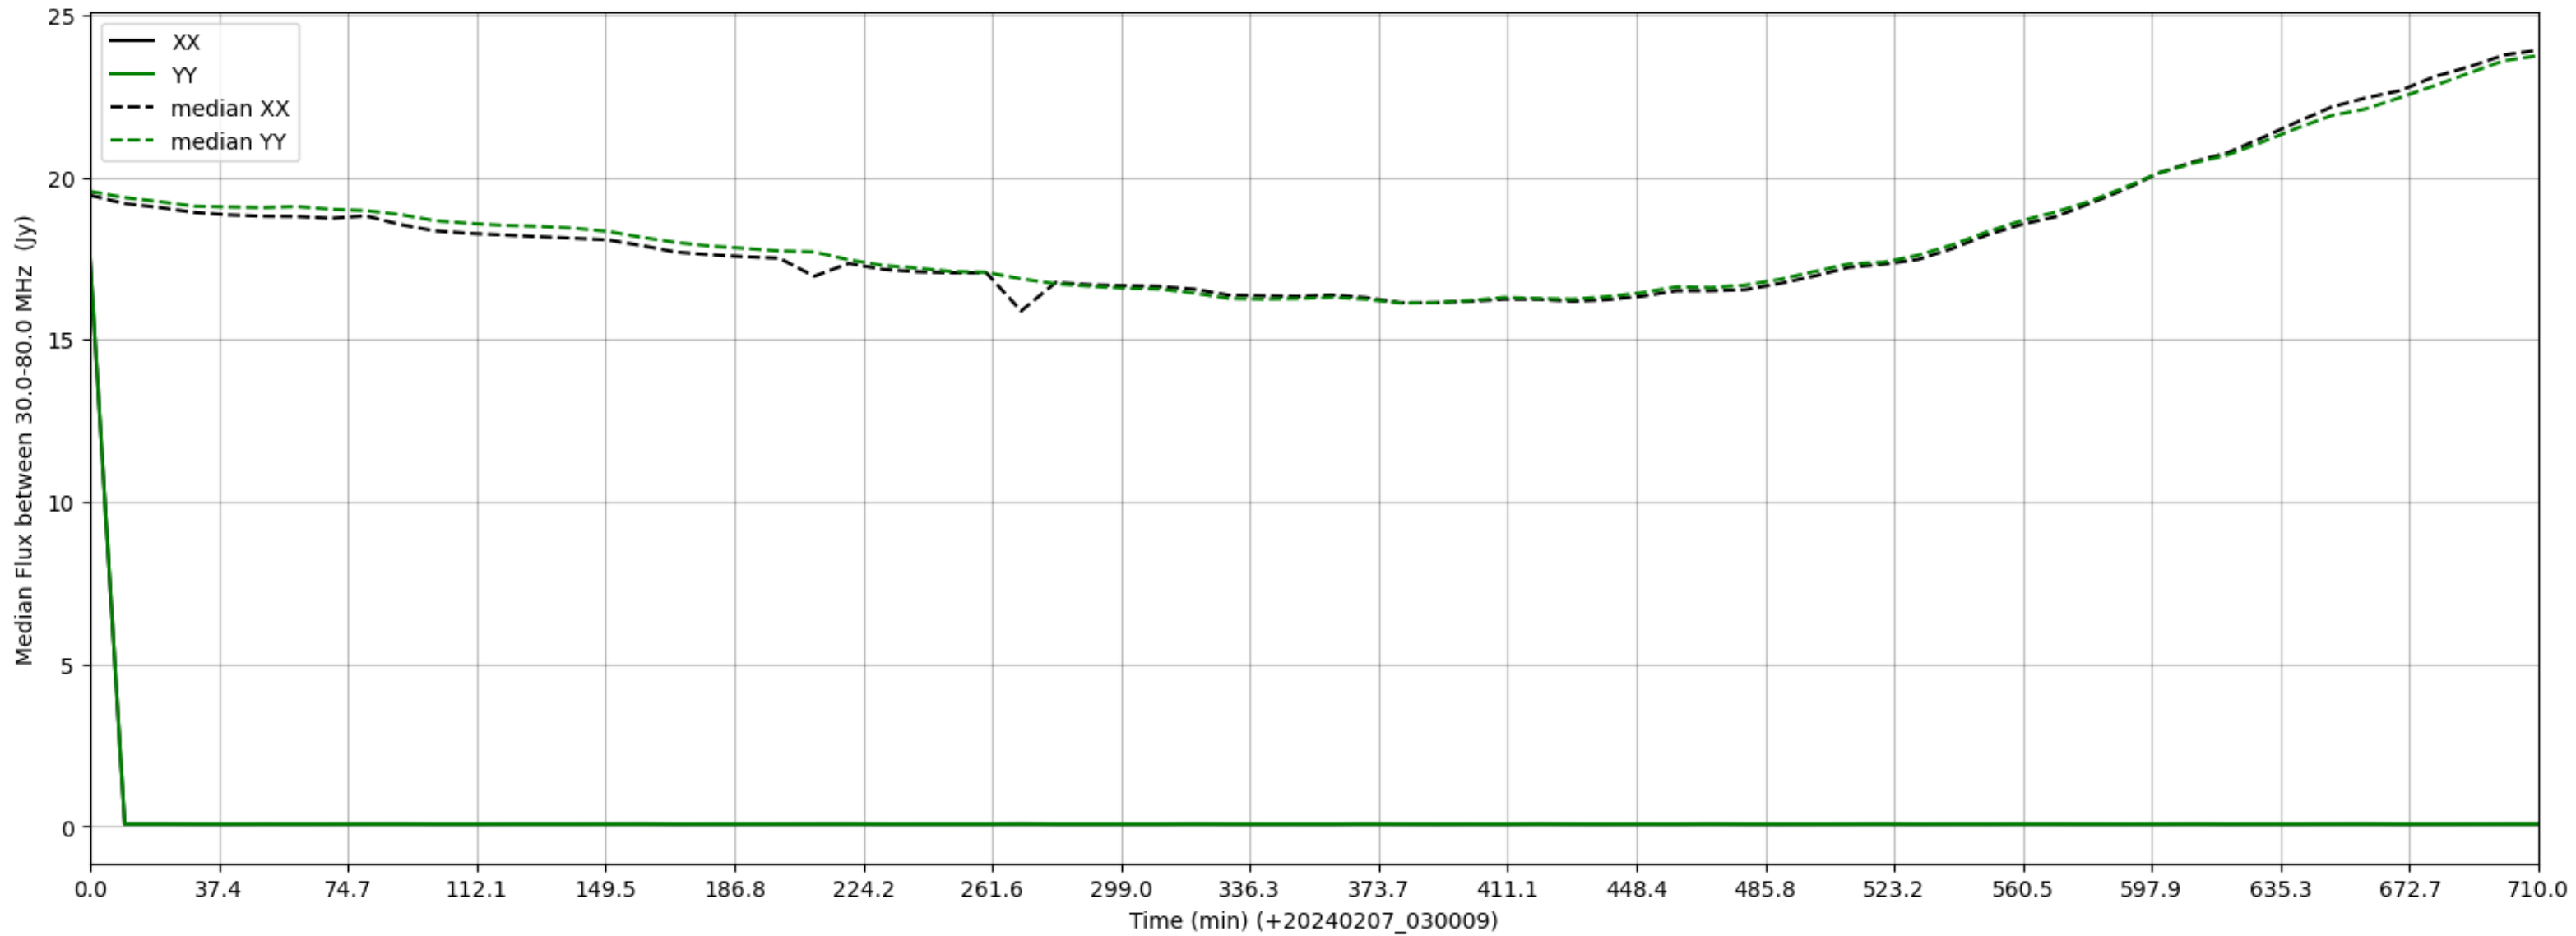

LWA078 - Correlator# 192 - XX FLAGS:Good - YY FLAGS:Good

LWA299 - Correlator# 191 - XX FLAGS:LowFlux - YY FLAGS:LowFlux