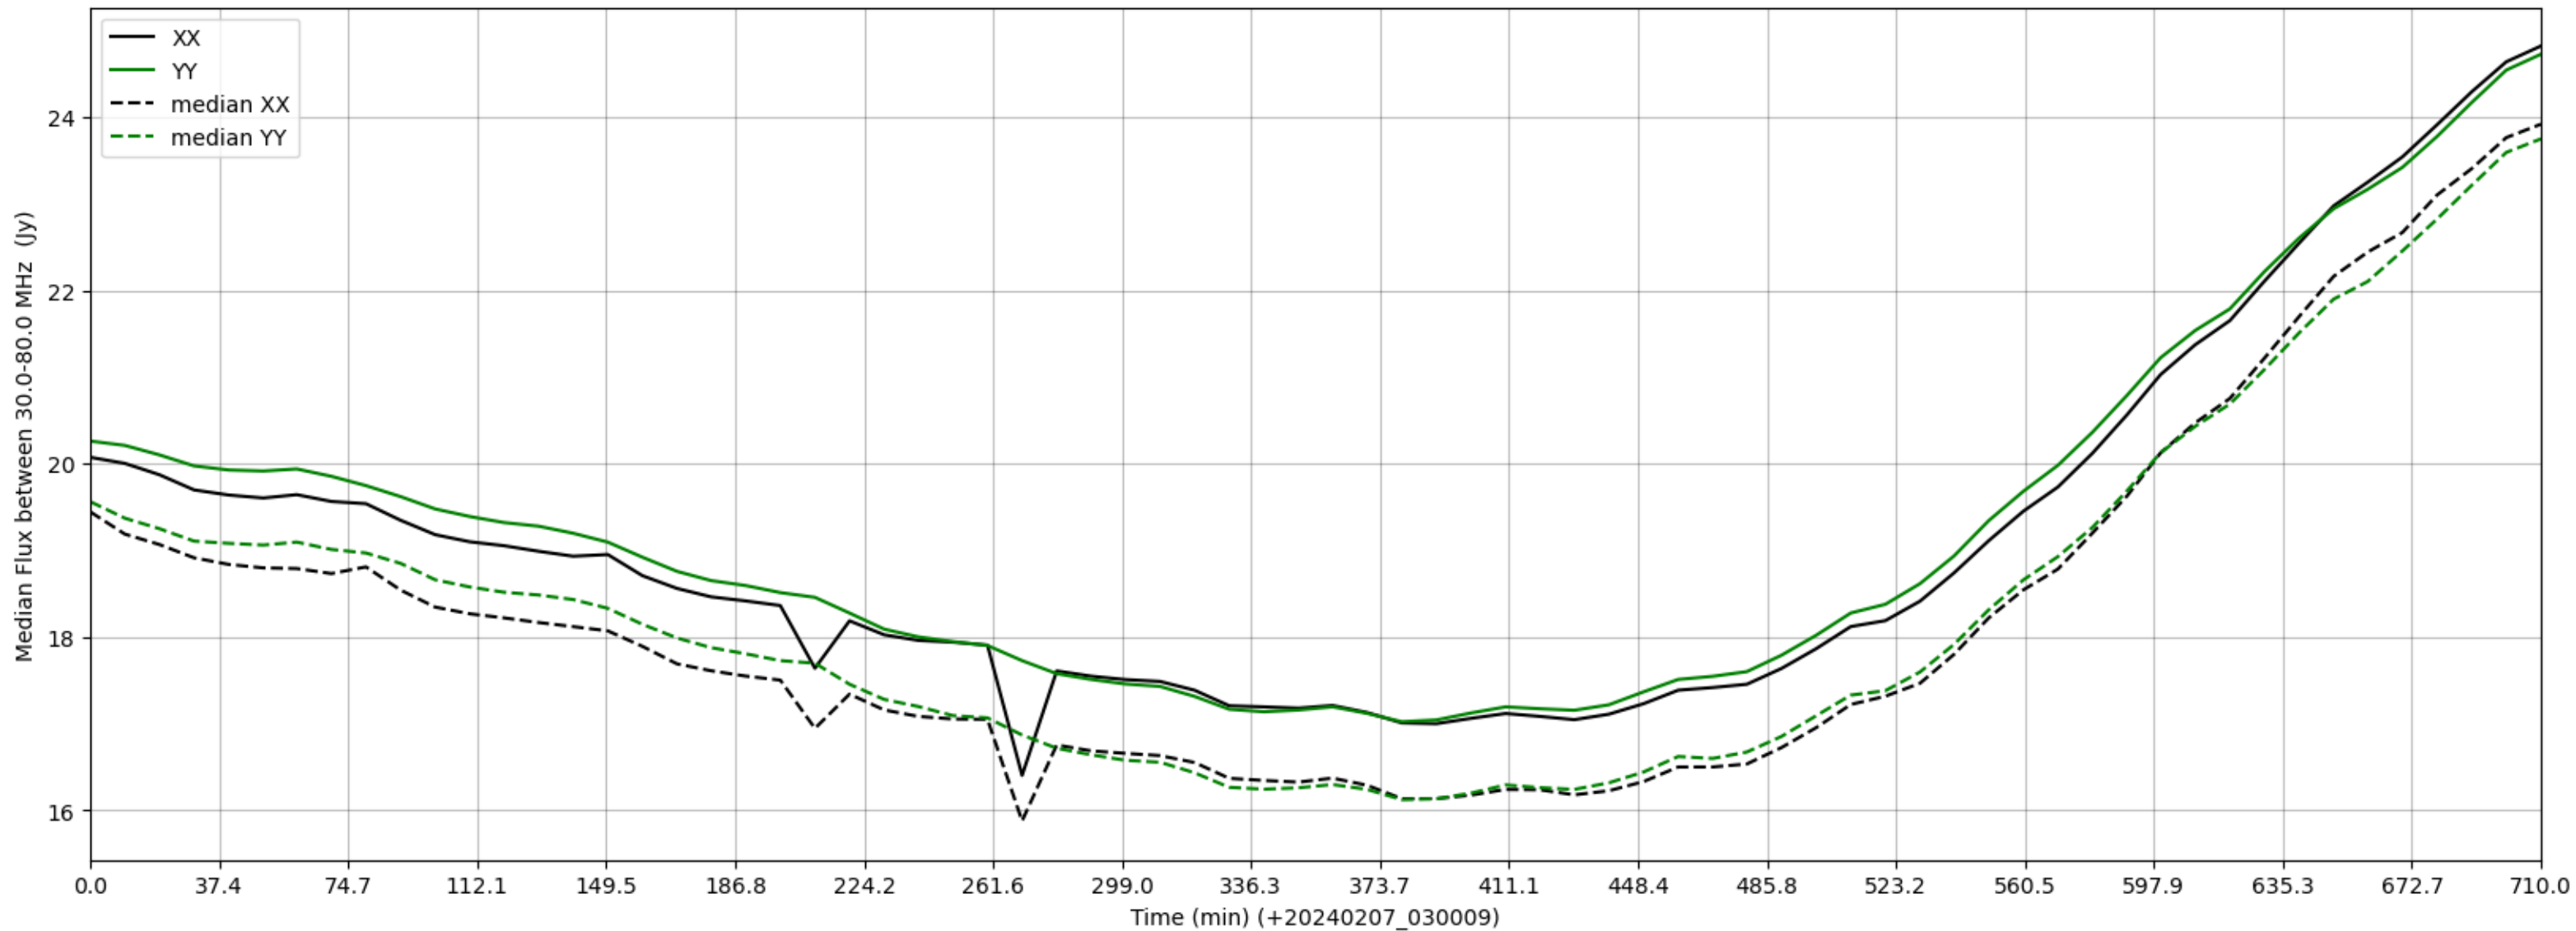

LWA055 - Correlator# 121 - XX FLAGS:Good - YY FLAGS:Good

LWA084 - Correlator# 120 - XX FLAGS:Good - YY FLAGS:Good