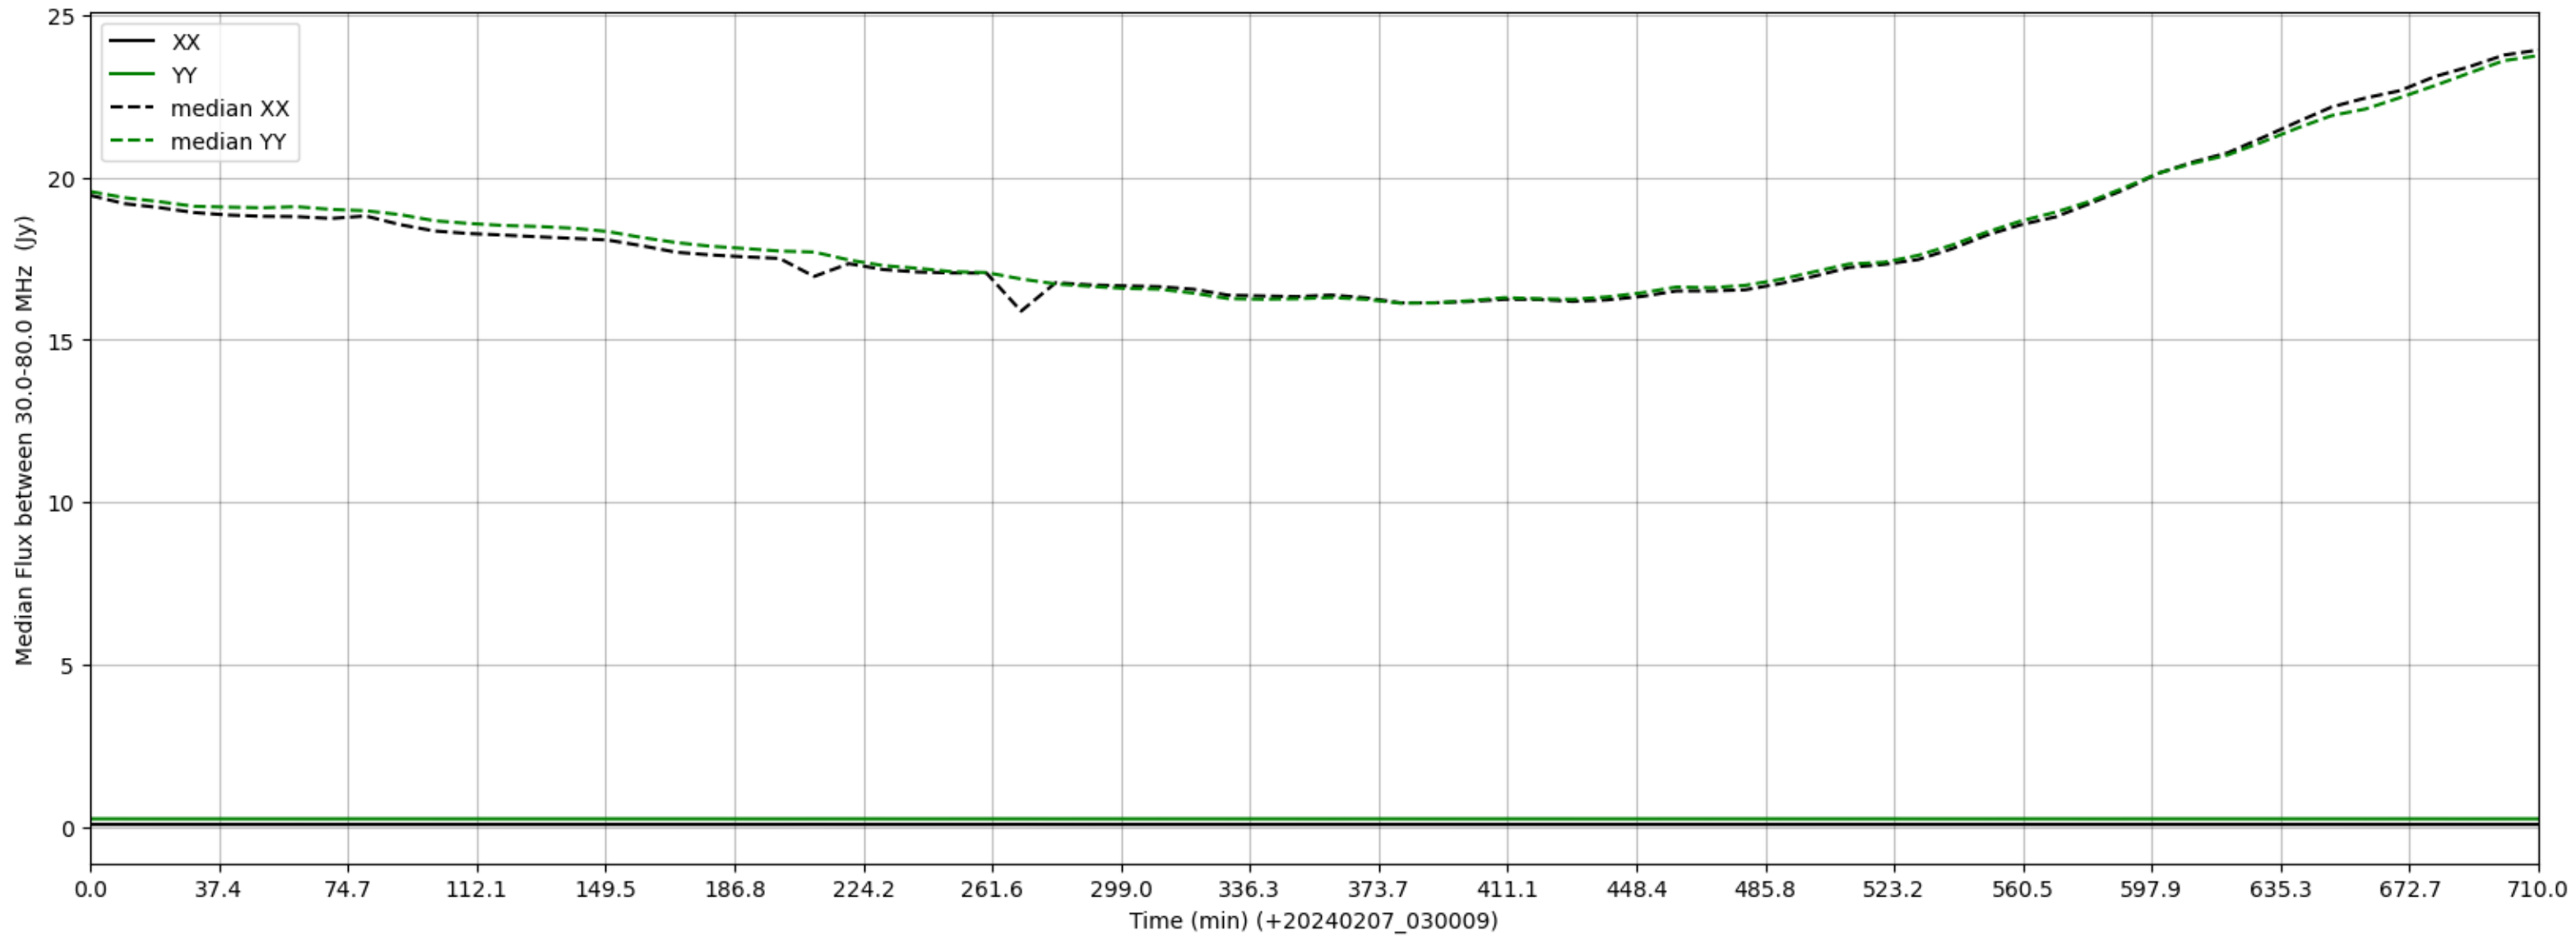

LWA351 - Correlator# 060 - XX FLAGS:LowFlux - YY FLAGS:LowFlux

LWA337 - Correlator# 059 - XX FLAGS:LowFlux - YY FLAGS:LowFlux