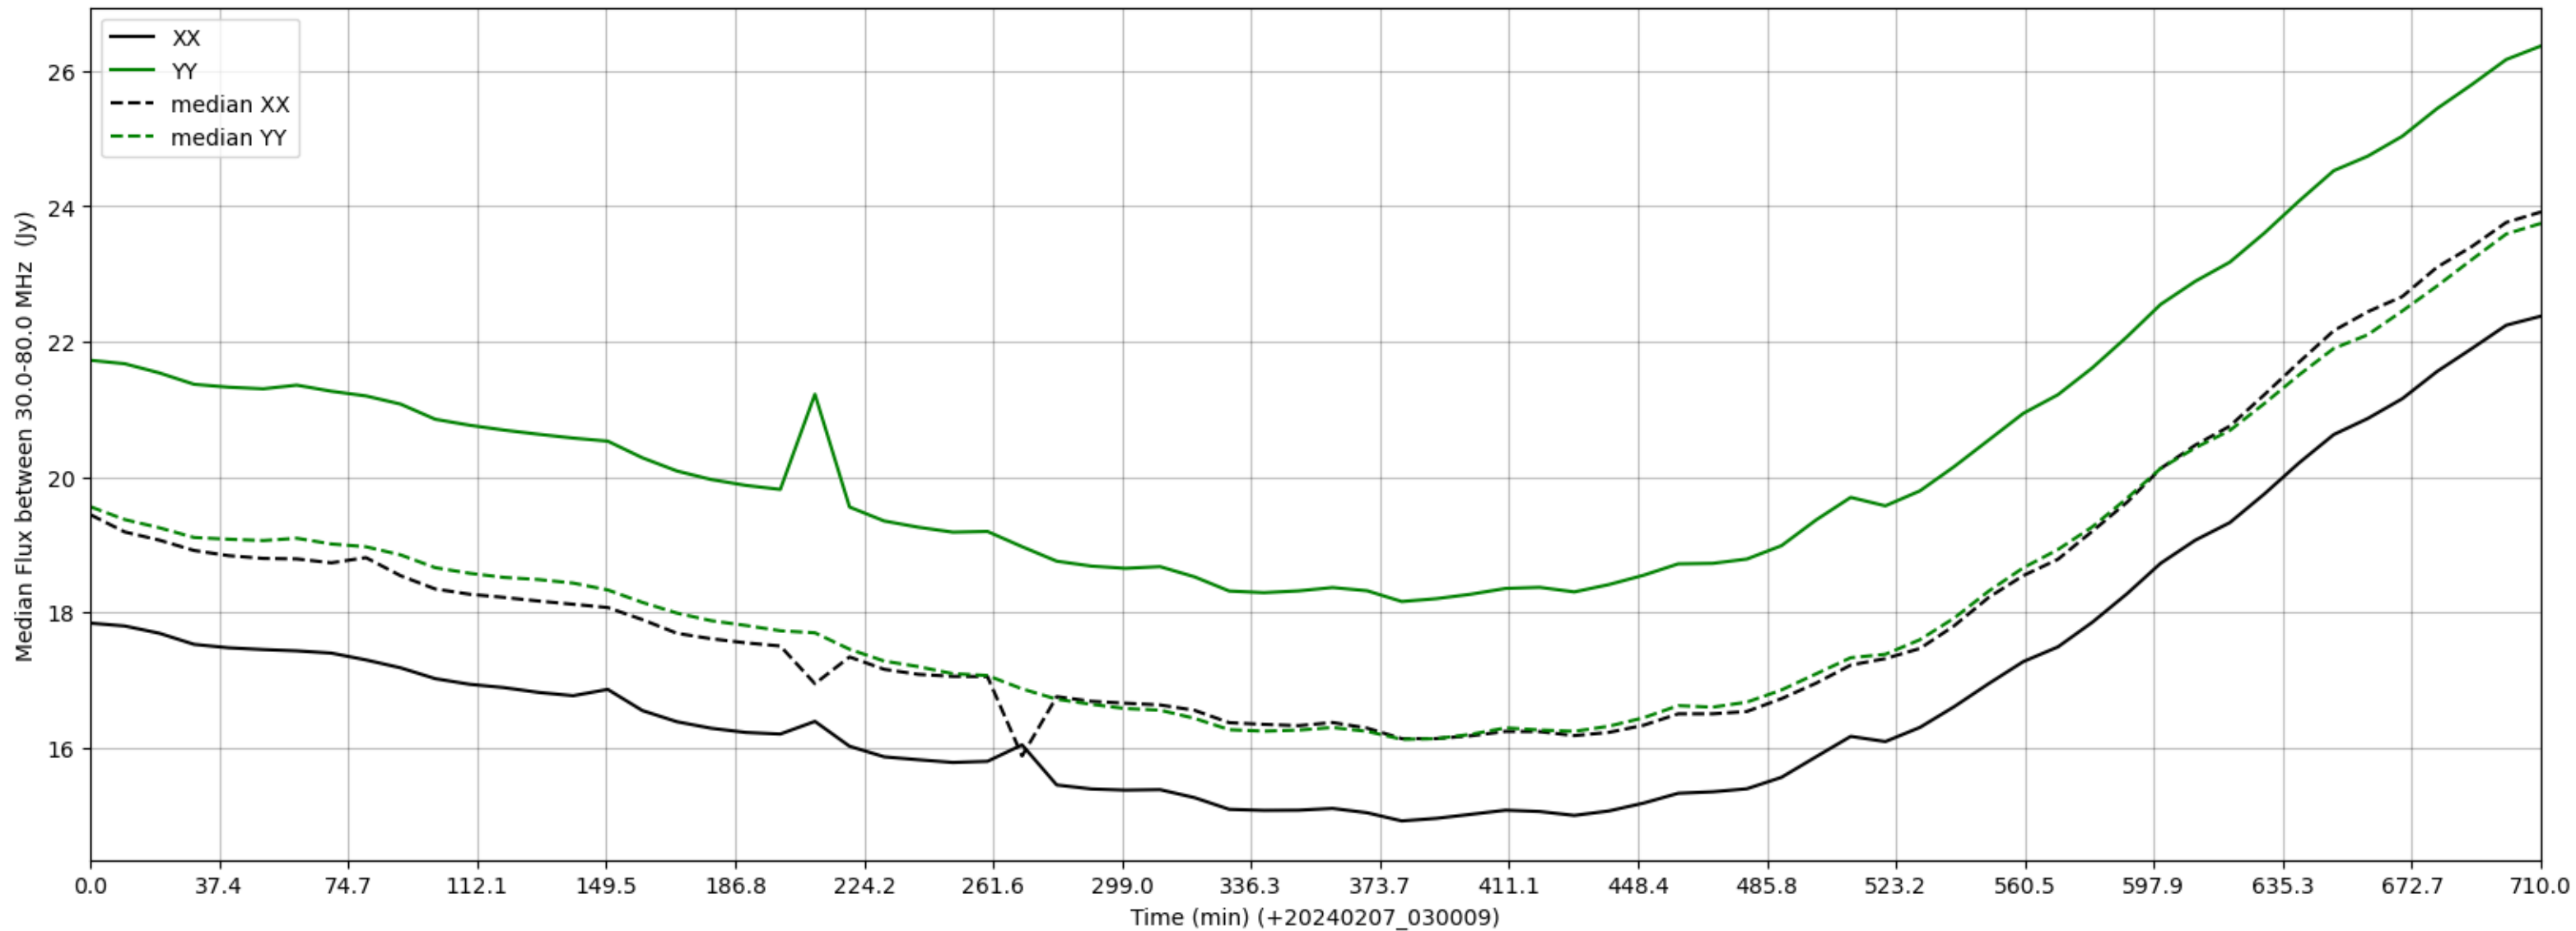

LWA203 - Correlator# 295 - XX FLAGS:Good - YY FLAGS:Good

LWA206 - Correlator# 296 - XX FLAGS:Good - YY FLAGS:Good

LWA205 - Correlator# 297 - XX FLAGS:Good - YY FLAGS:Good

LWA208 - Correlator# 298 - XX FLAGS:Good - YY FLAGS:Good