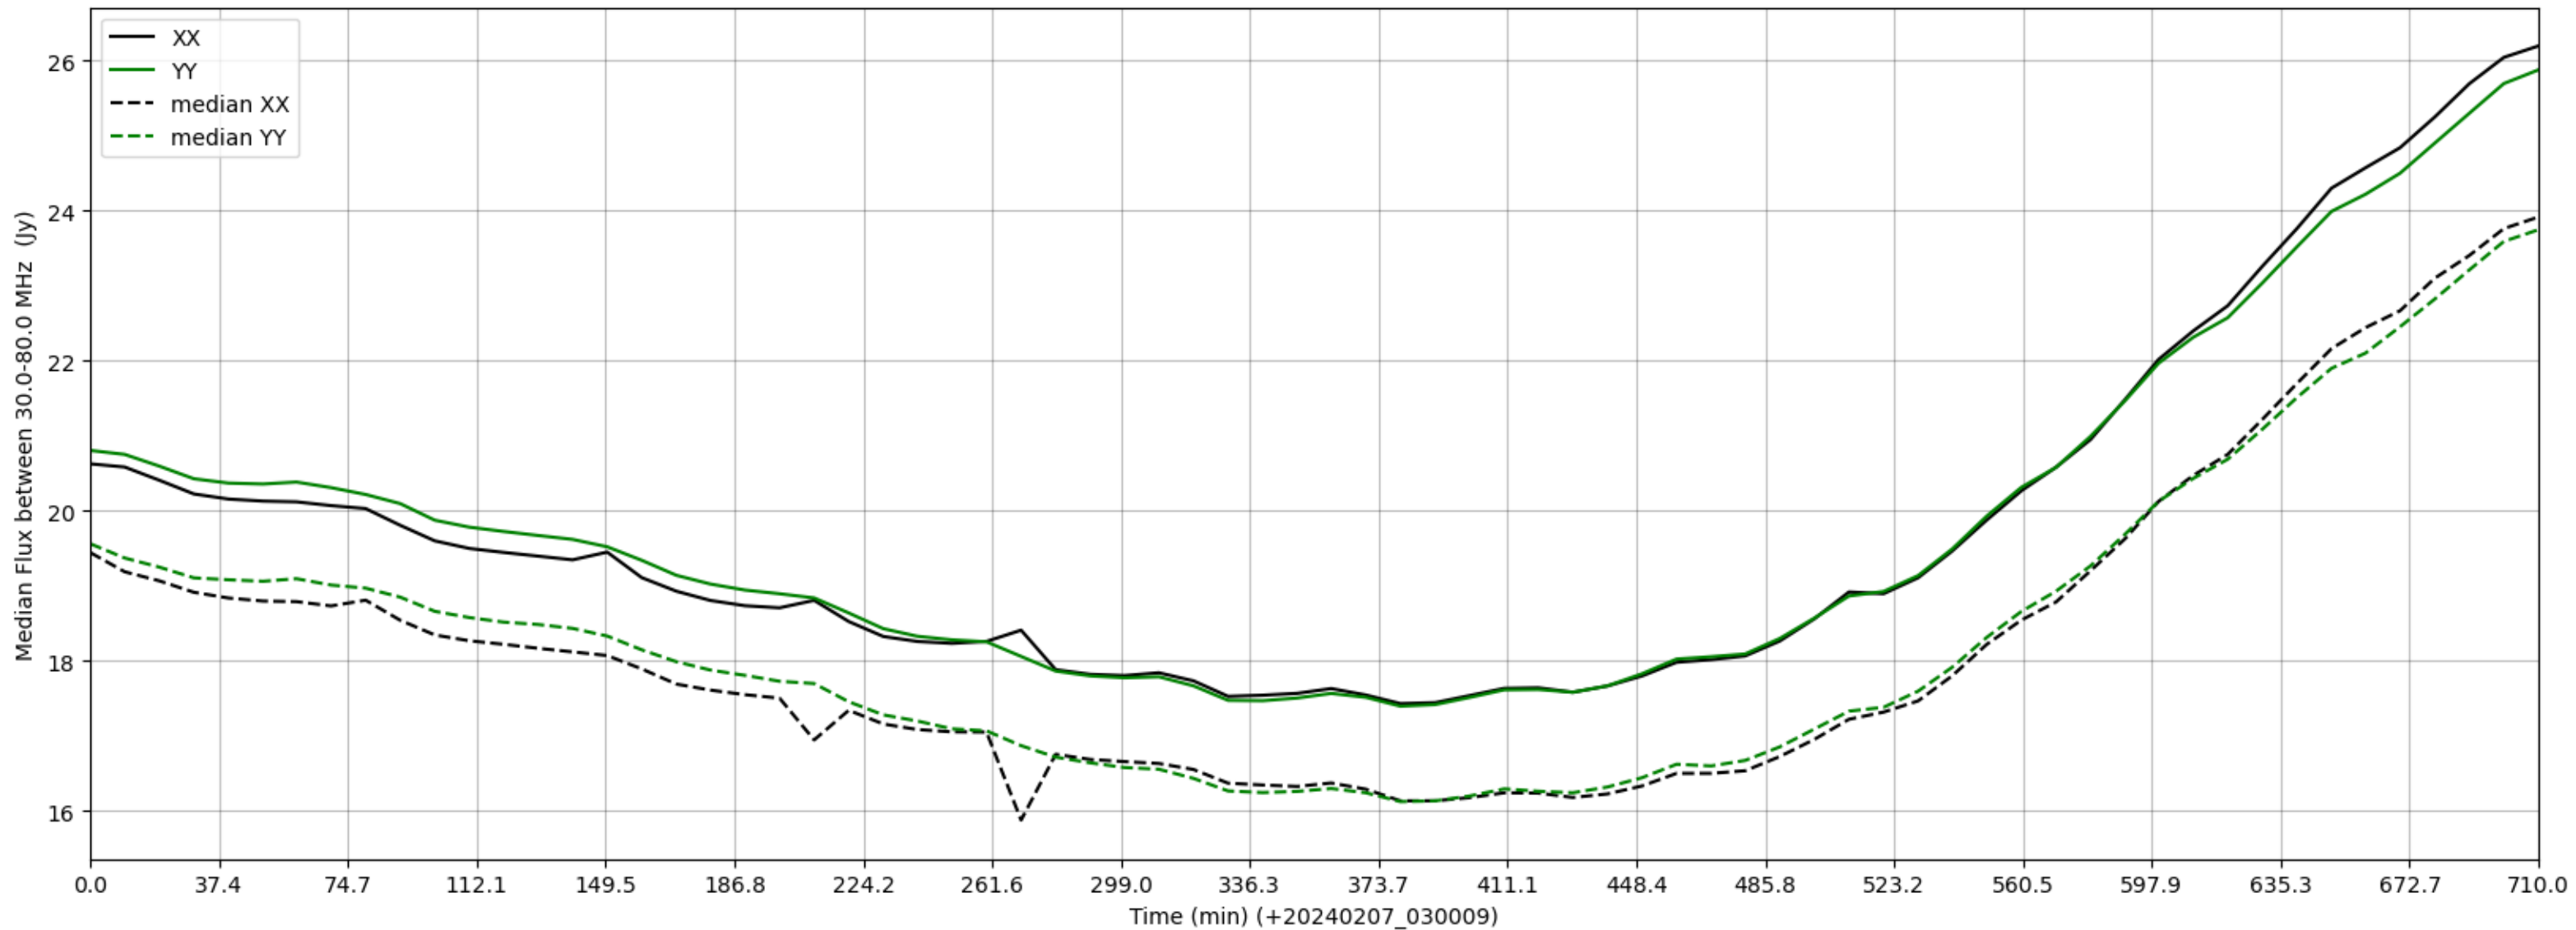

LWA235 - Correlator# 309 - XX FLAGS:Good - YY FLAGS:Good

LWA236 - Correlator# 308 - XX FLAGS:Good - YY FLAGS:Good