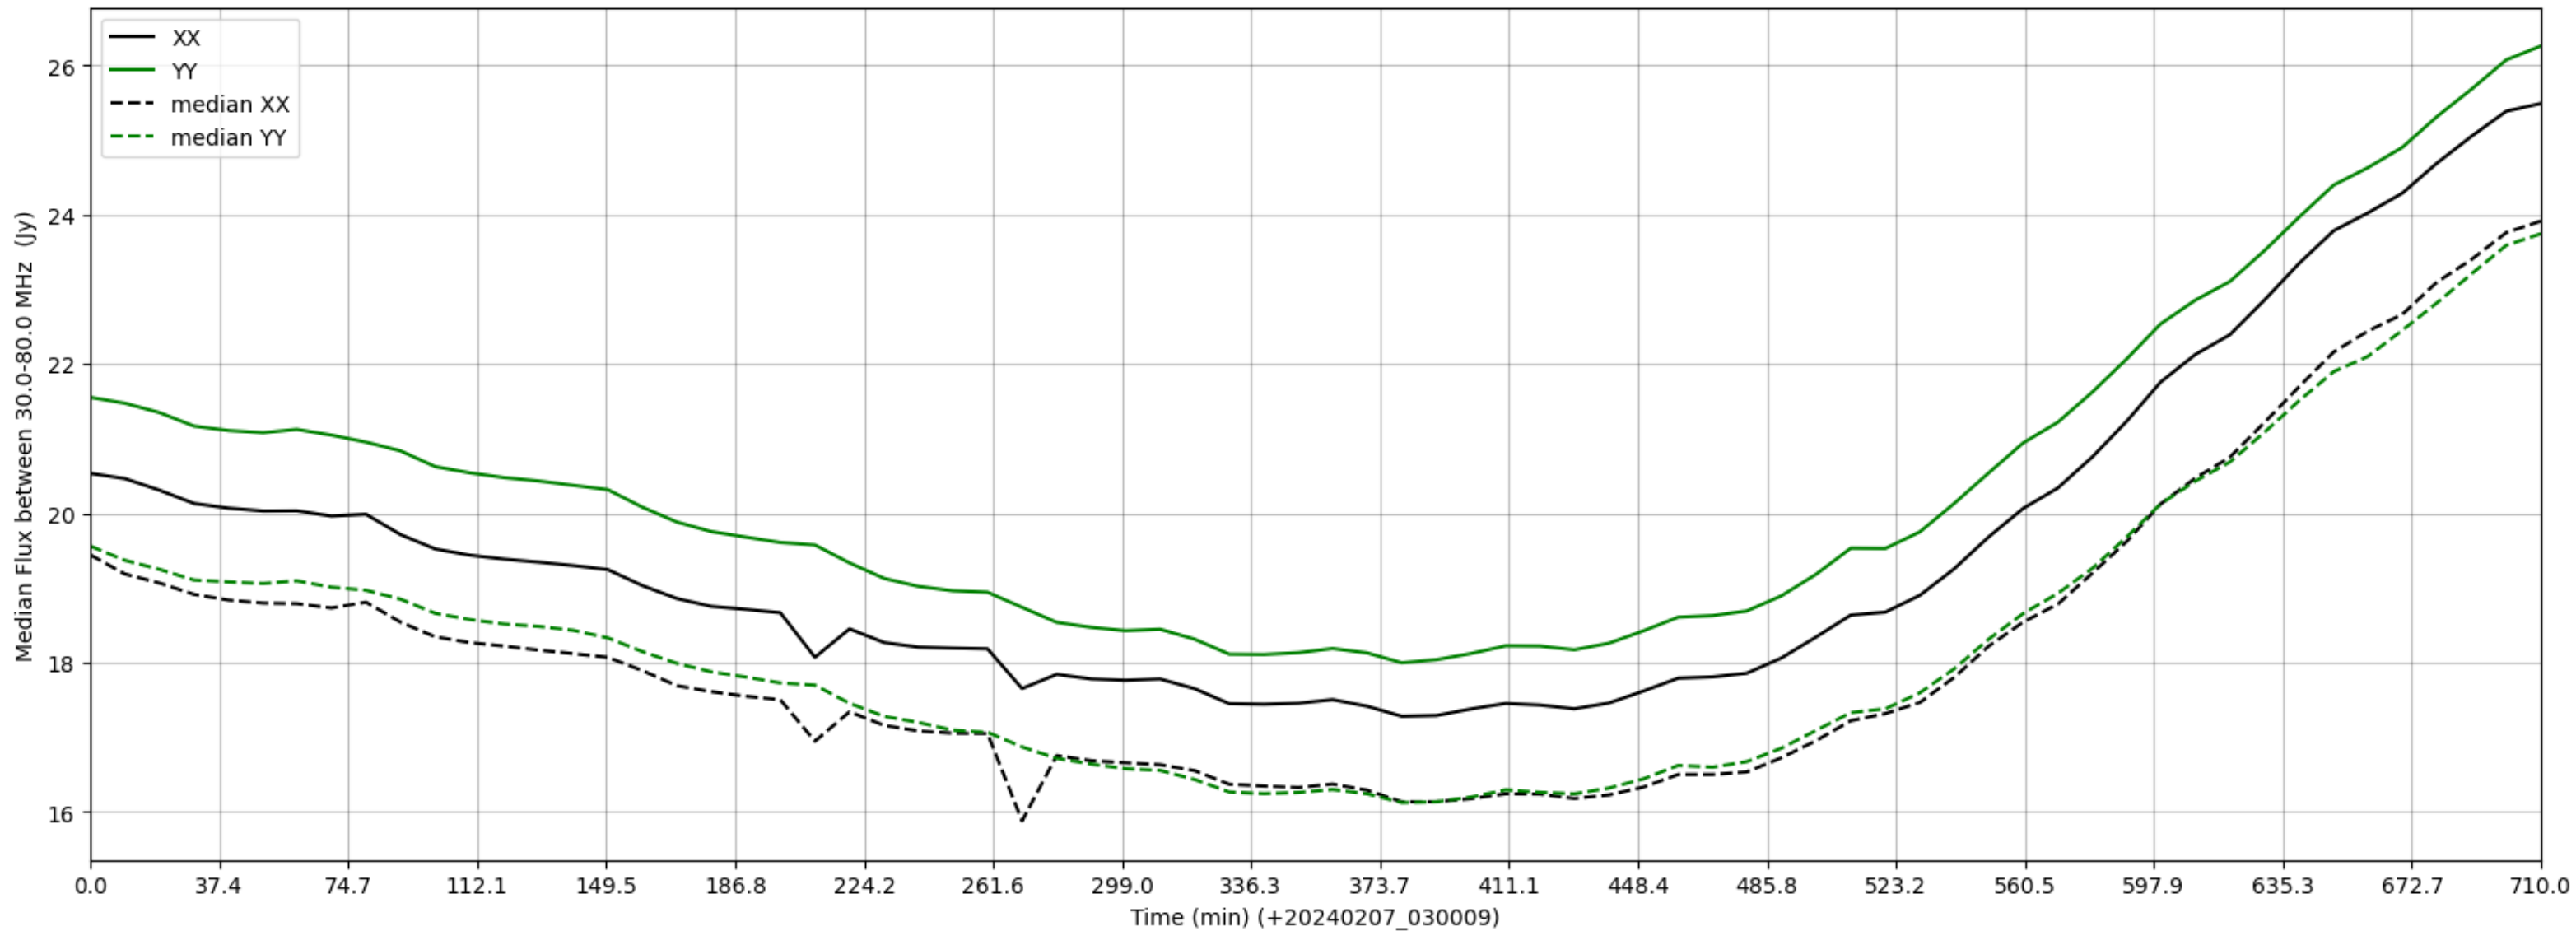

LWA166 - Correlator# 269 - XX FLAGS:Good - YY FLAGS:Good

LWA167 - Correlator# 268 - XX FLAGS:Good - YY FLAGS:Good