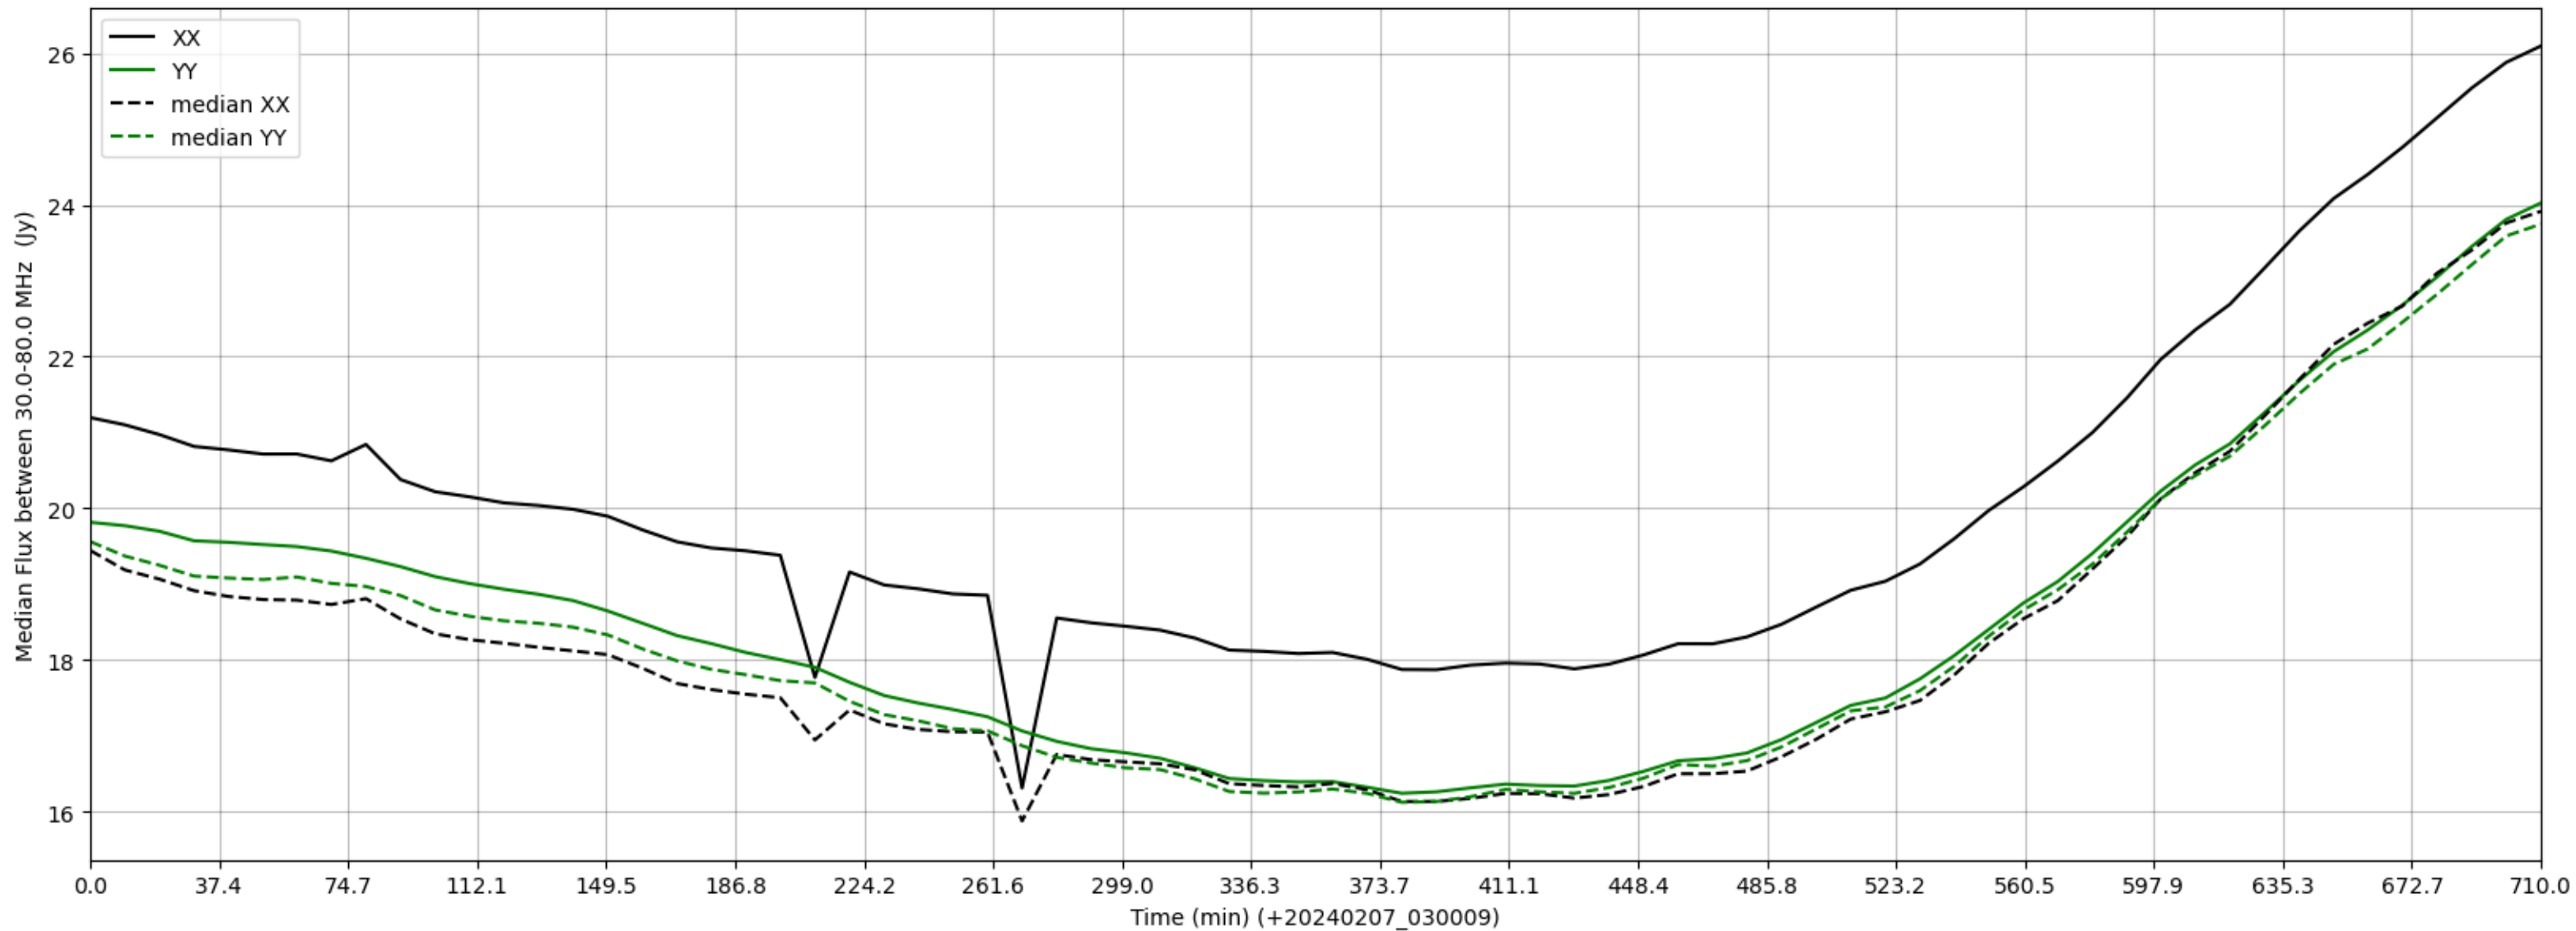

LWA058 - Correlator# 137 - XX FLAGS:Good - YY FLAGS:LowFlux

LWA059 - Correlator# 136 - XX FLAGS:Good - YY FLAGS:Good