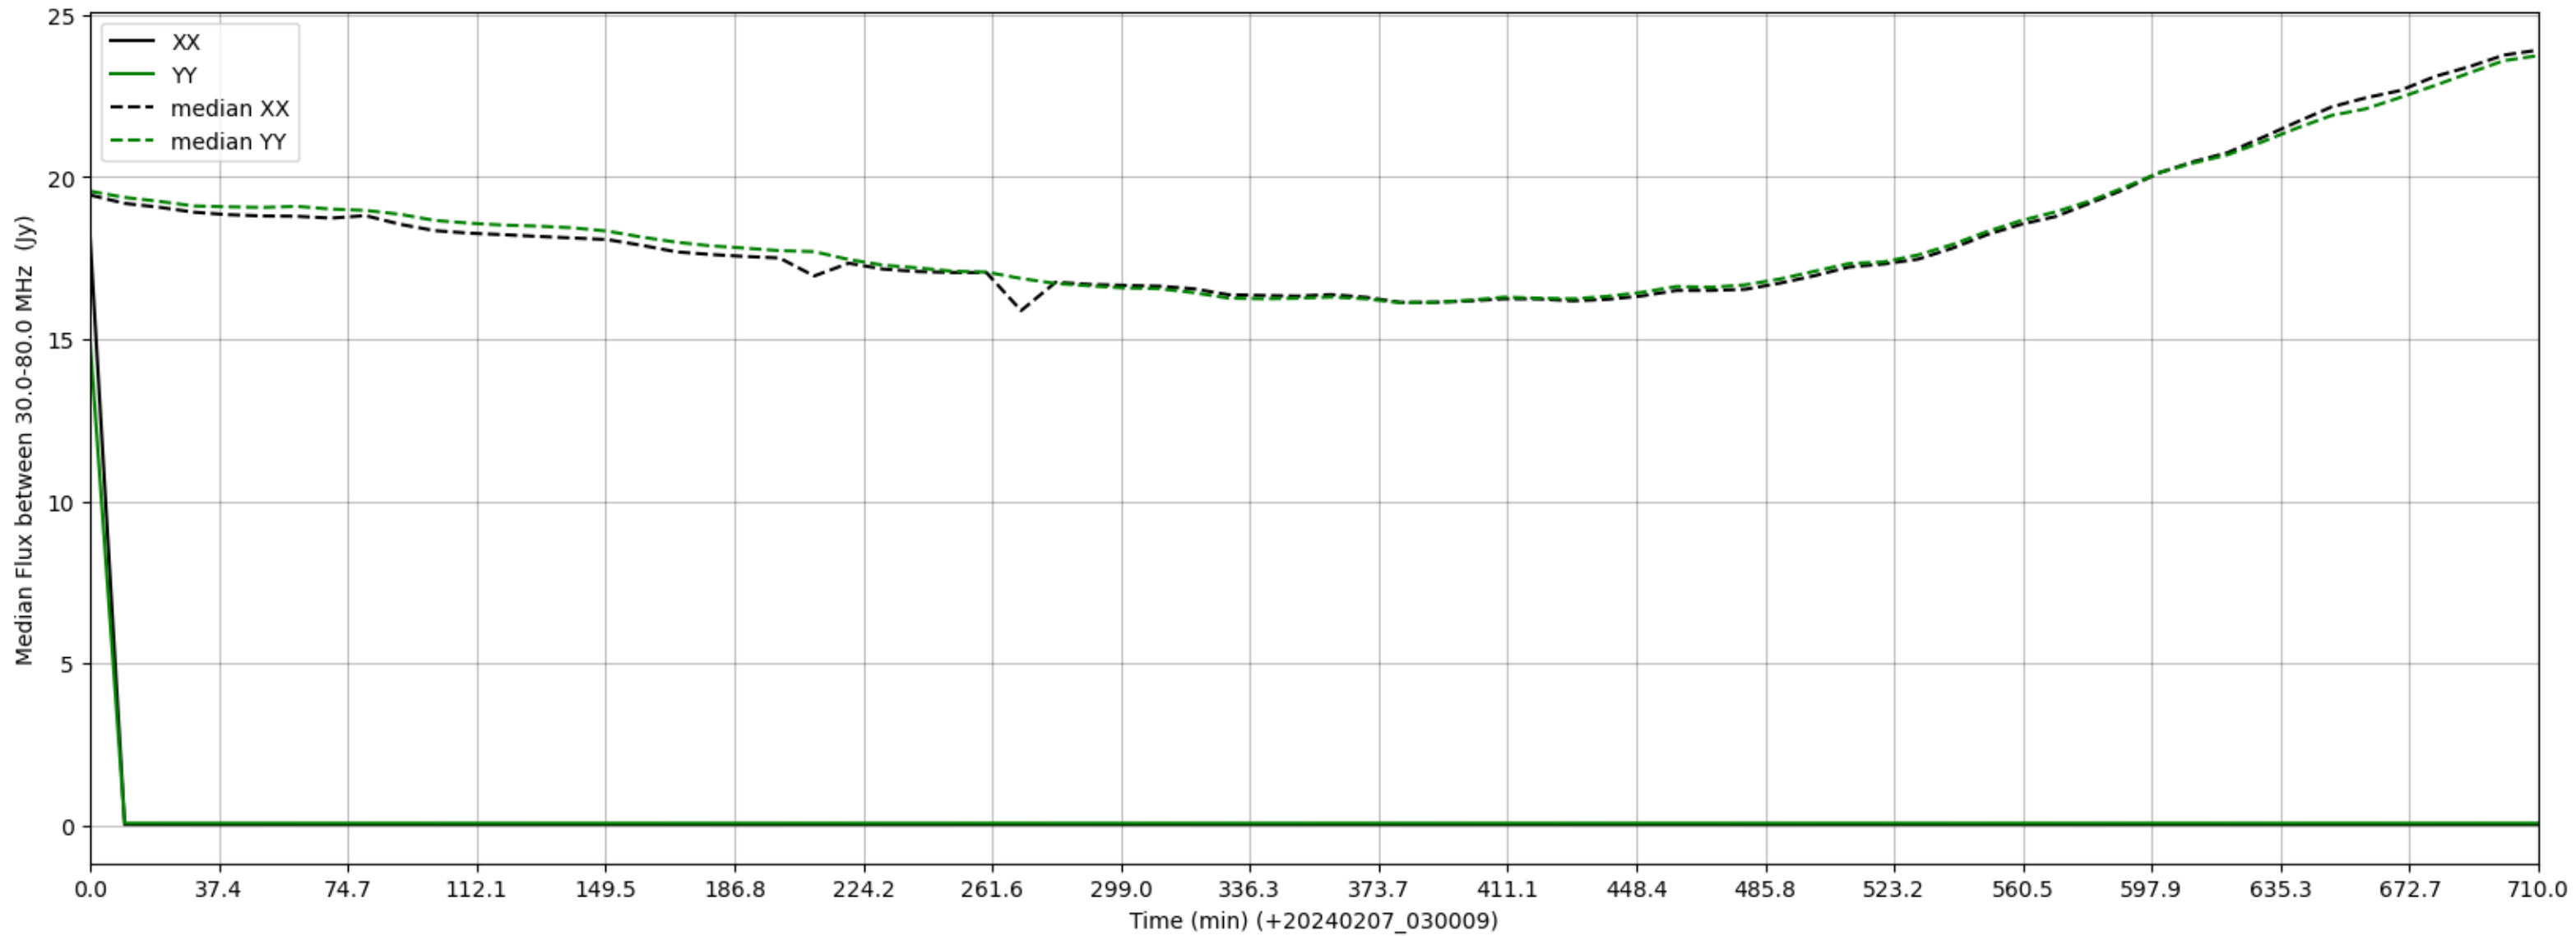

LWA347 - Correlator# 255 - XX FLAGS:LowFlux - YY FLAGS:LowFlux

LWA359 - Correlator# 254 - XX FLAGS:LowFlux - YY FLAGS:LowFlux