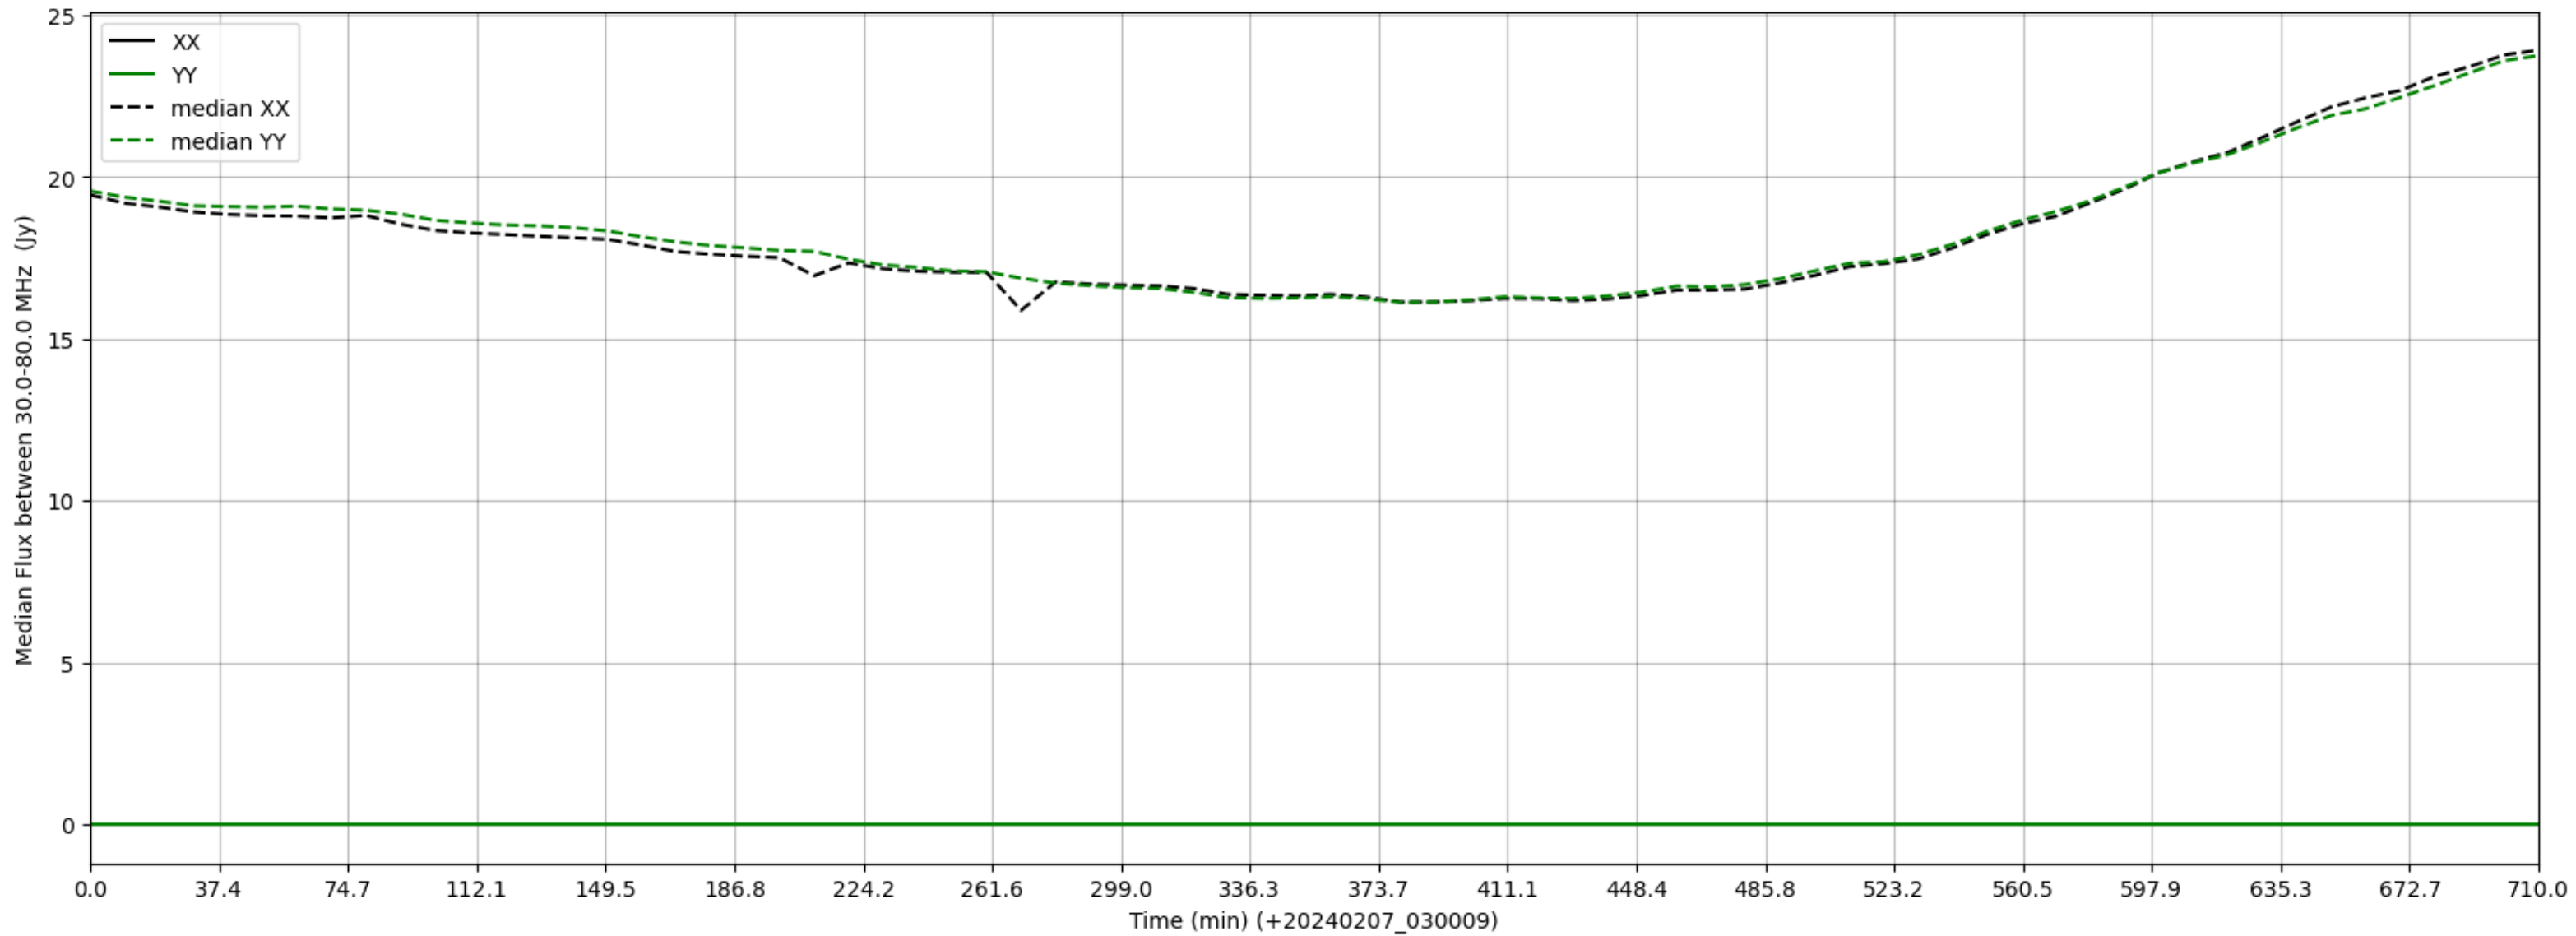

LWA330 - Correlator# 022 - XX FLAGS:LowFlux - YY FLAGS:LowFlux

LWA314 - Correlator# 021 - XX FLAGS:LowFlux - YY FLAGS:LowFlux