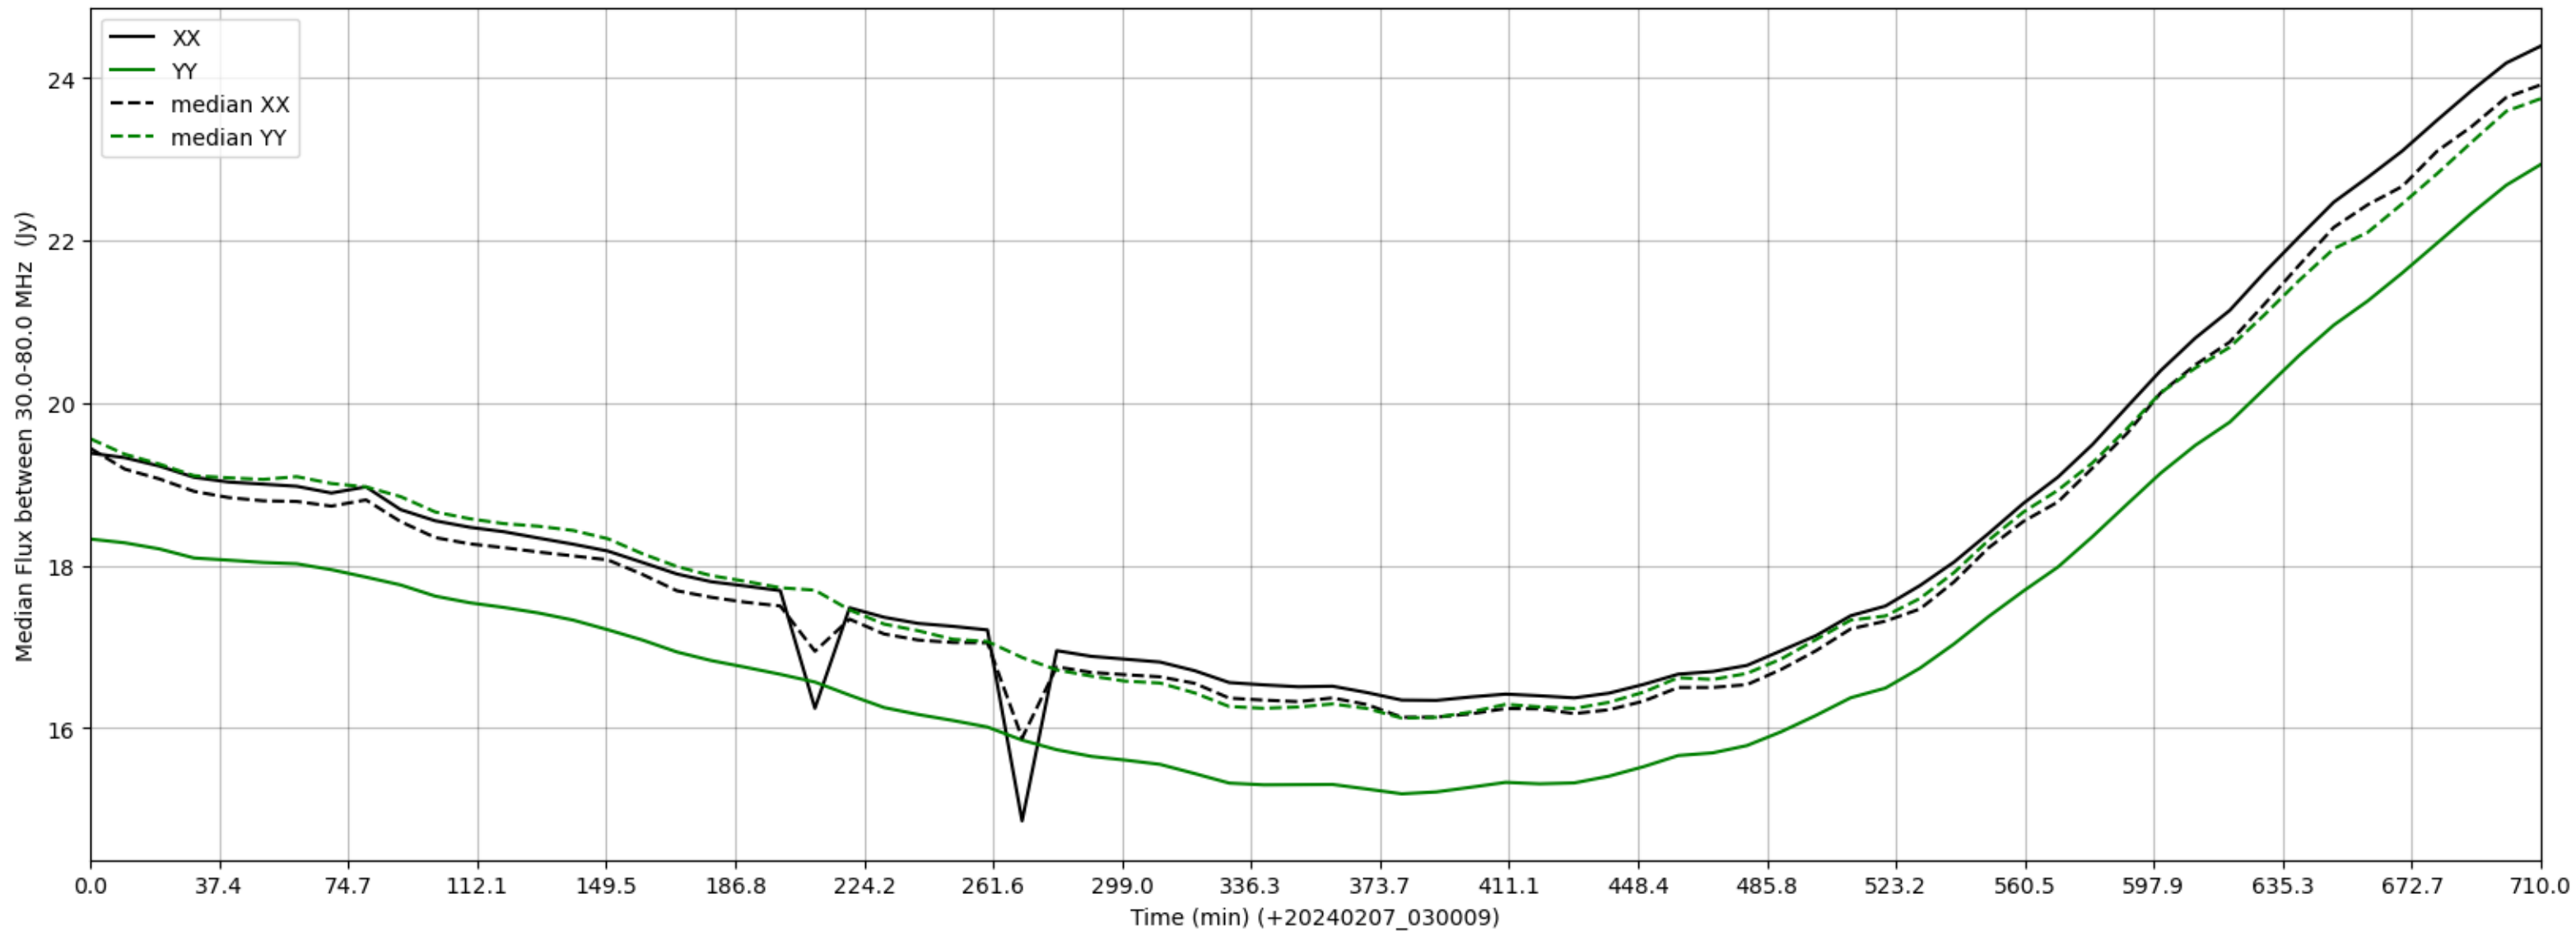

LWA086 - Correlator# 143 - XX FLAGS:Good - YY FLAGS:Good

LWA089 - Correlator# 144 - XX FLAGS:Good - YY FLAGS:Good

LWA096 - Correlator# 145 - XX FLAGS:Good - YY FLAGS:Good

LWA091 - Correlator# 146 - XX FLAGS:Good - YY FLAGS:Good