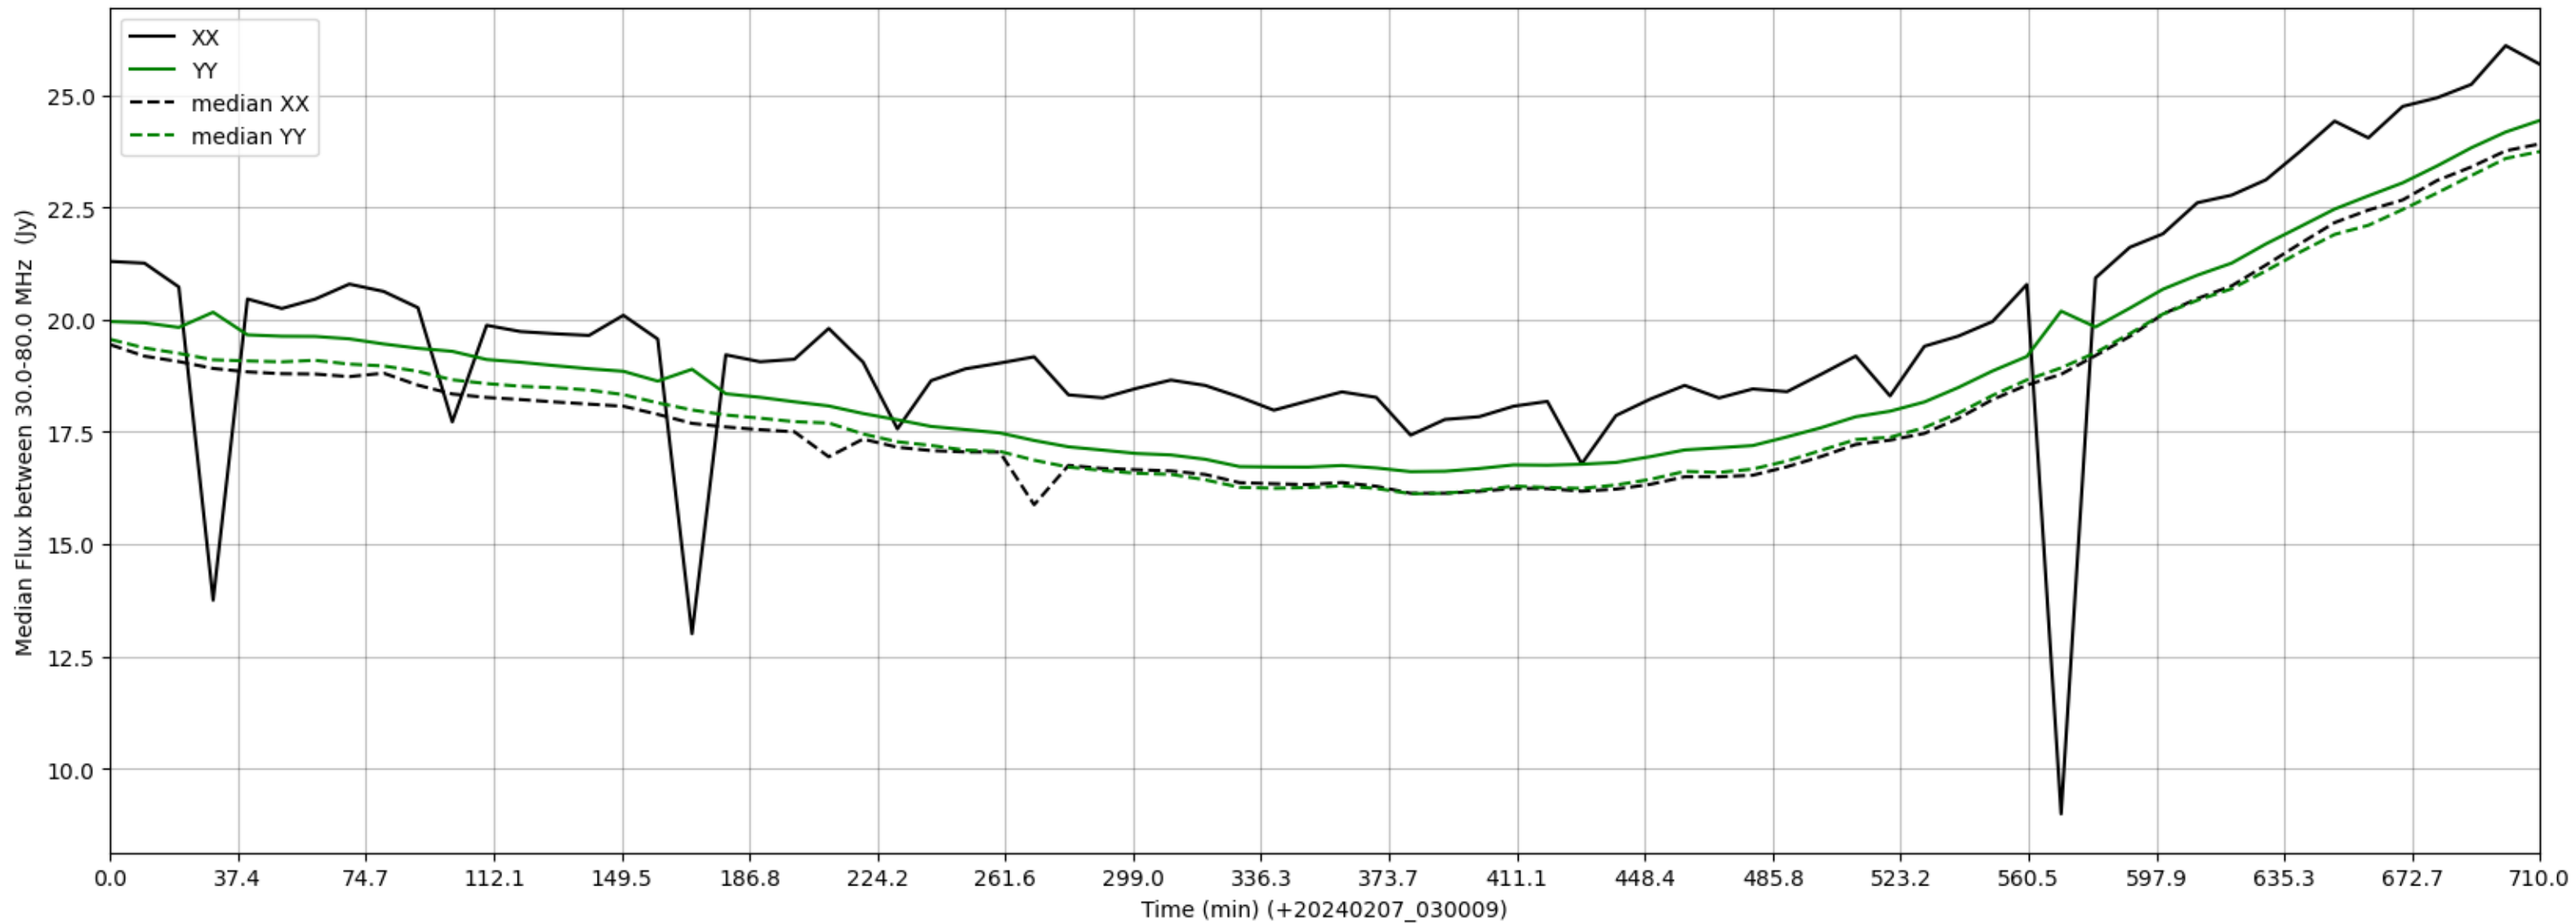

LWA044 - Correlator# 080 - XX FLAGS:Good - YY FLAGS:HighTimeVar

LWA041 - Correlator# 079 - XX FLAGS:Good - YY FLAGS:Good