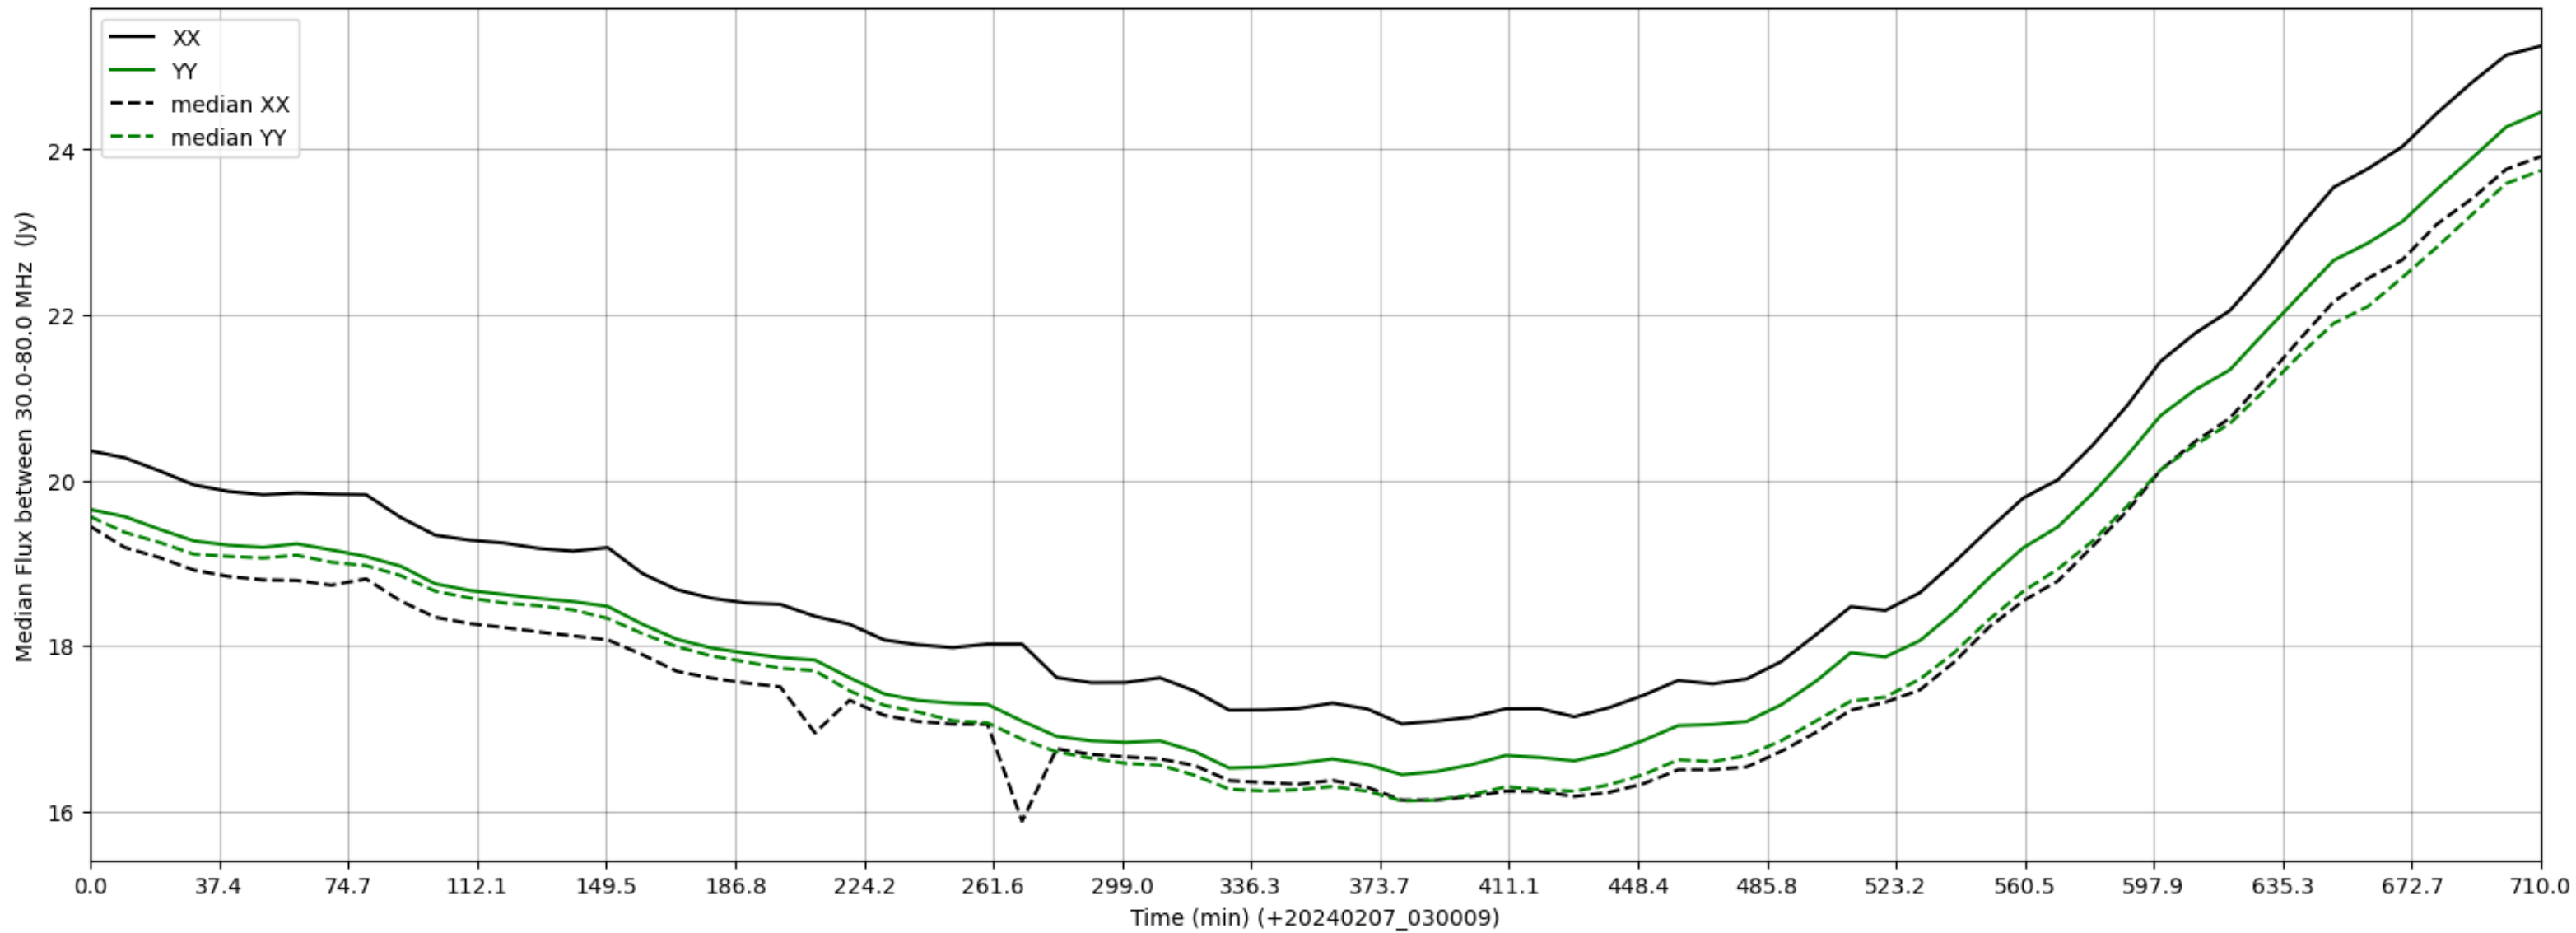

LWA240 - Correlator# 312 - XX FLAGS:Good - YY FLAGS:Good

LWA237 - Correlator# 311 - XX FLAGS:Good - YY FLAGS:Good