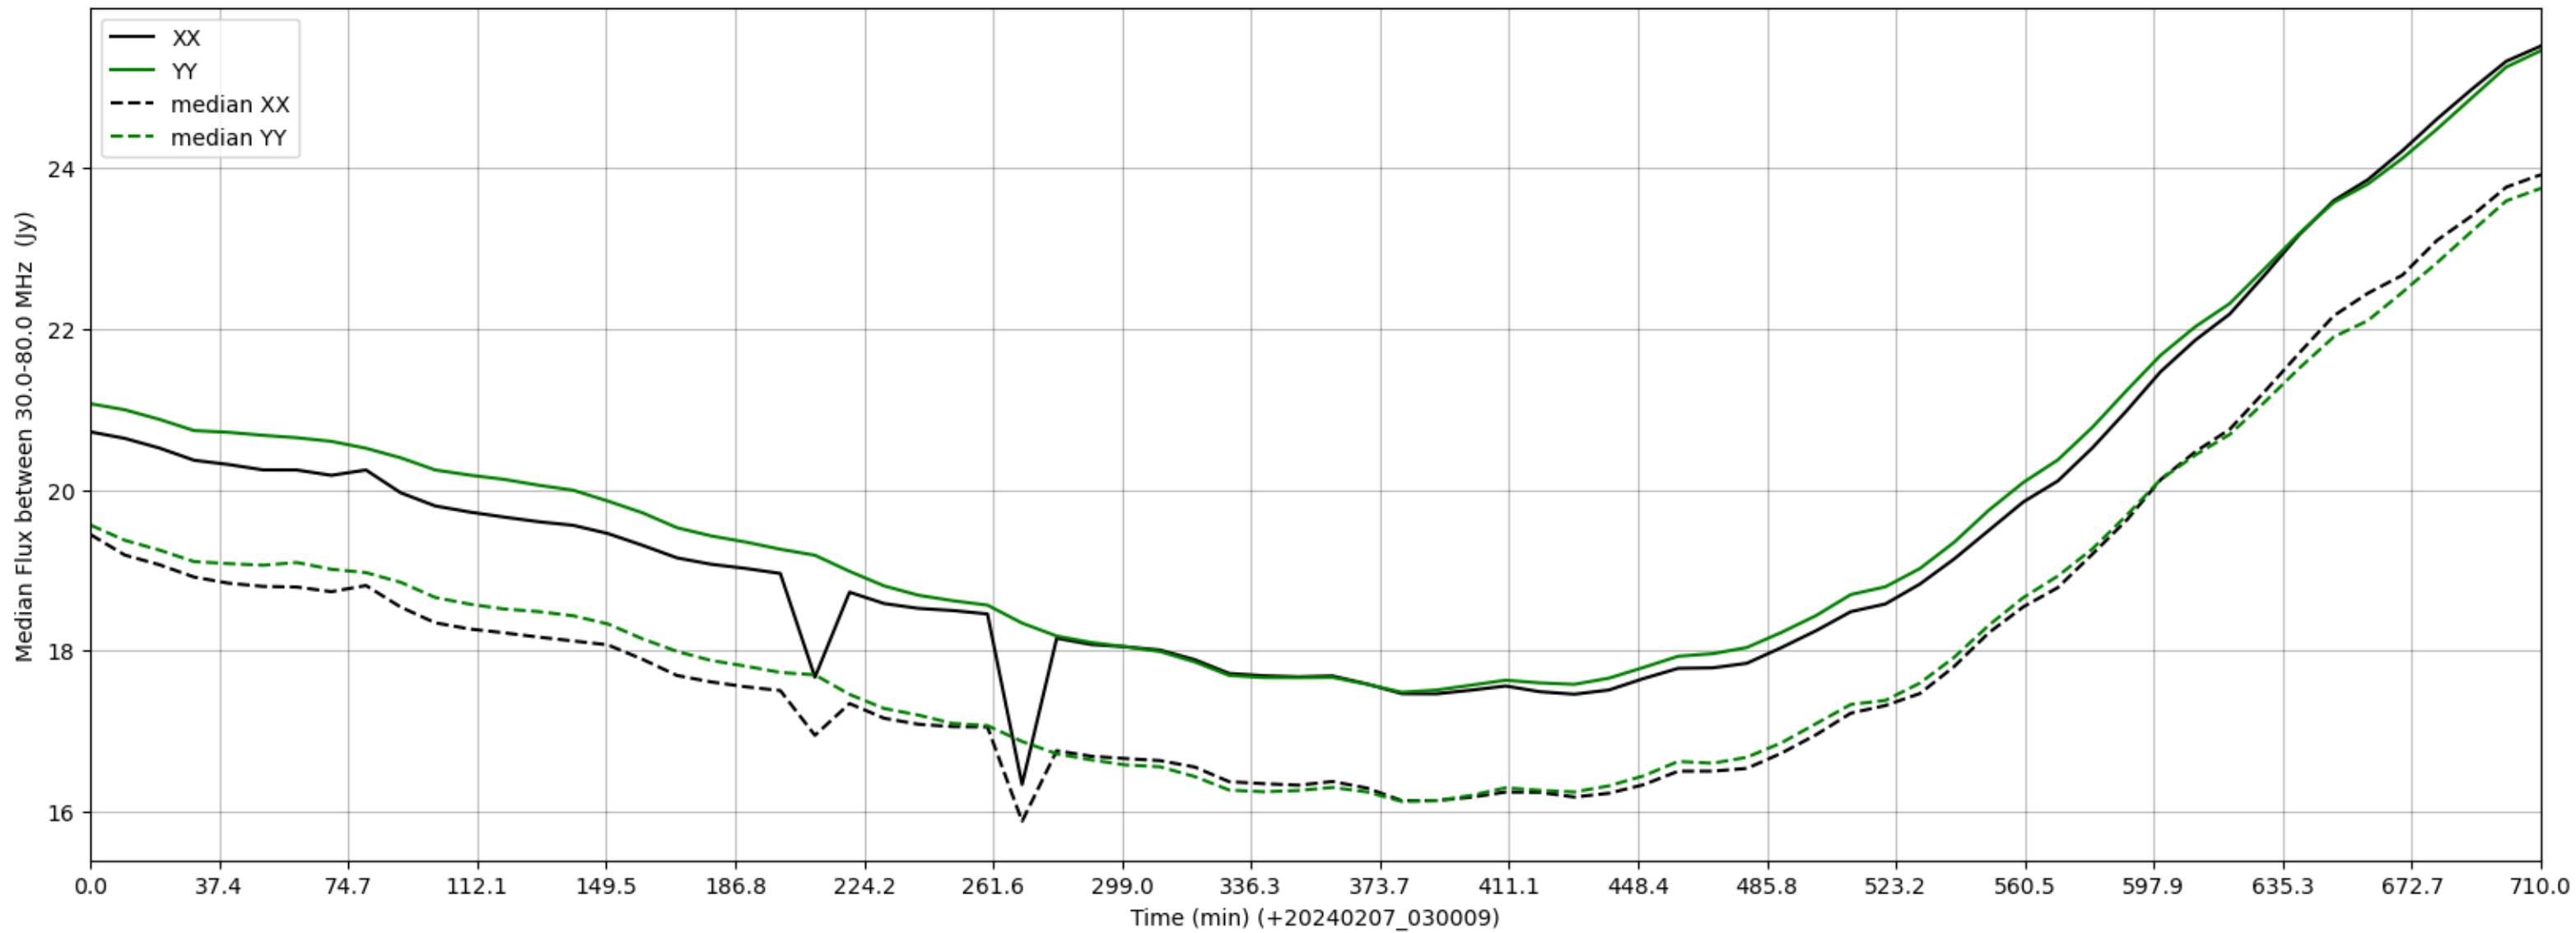

LWA031 - Correlator# 131 - XX FLAGS:Good - YY FLAGS:Good

LWA063 - Correlator# 132 - XX FLAGS:Good - YY FLAGS:Good

LWA060 - Correlator# 133 - XX FLAGS:Good - YY FLAGS:Good

LWA057 - Correlator# 134 - XX FLAGS:Good - YY FLAGS:Good