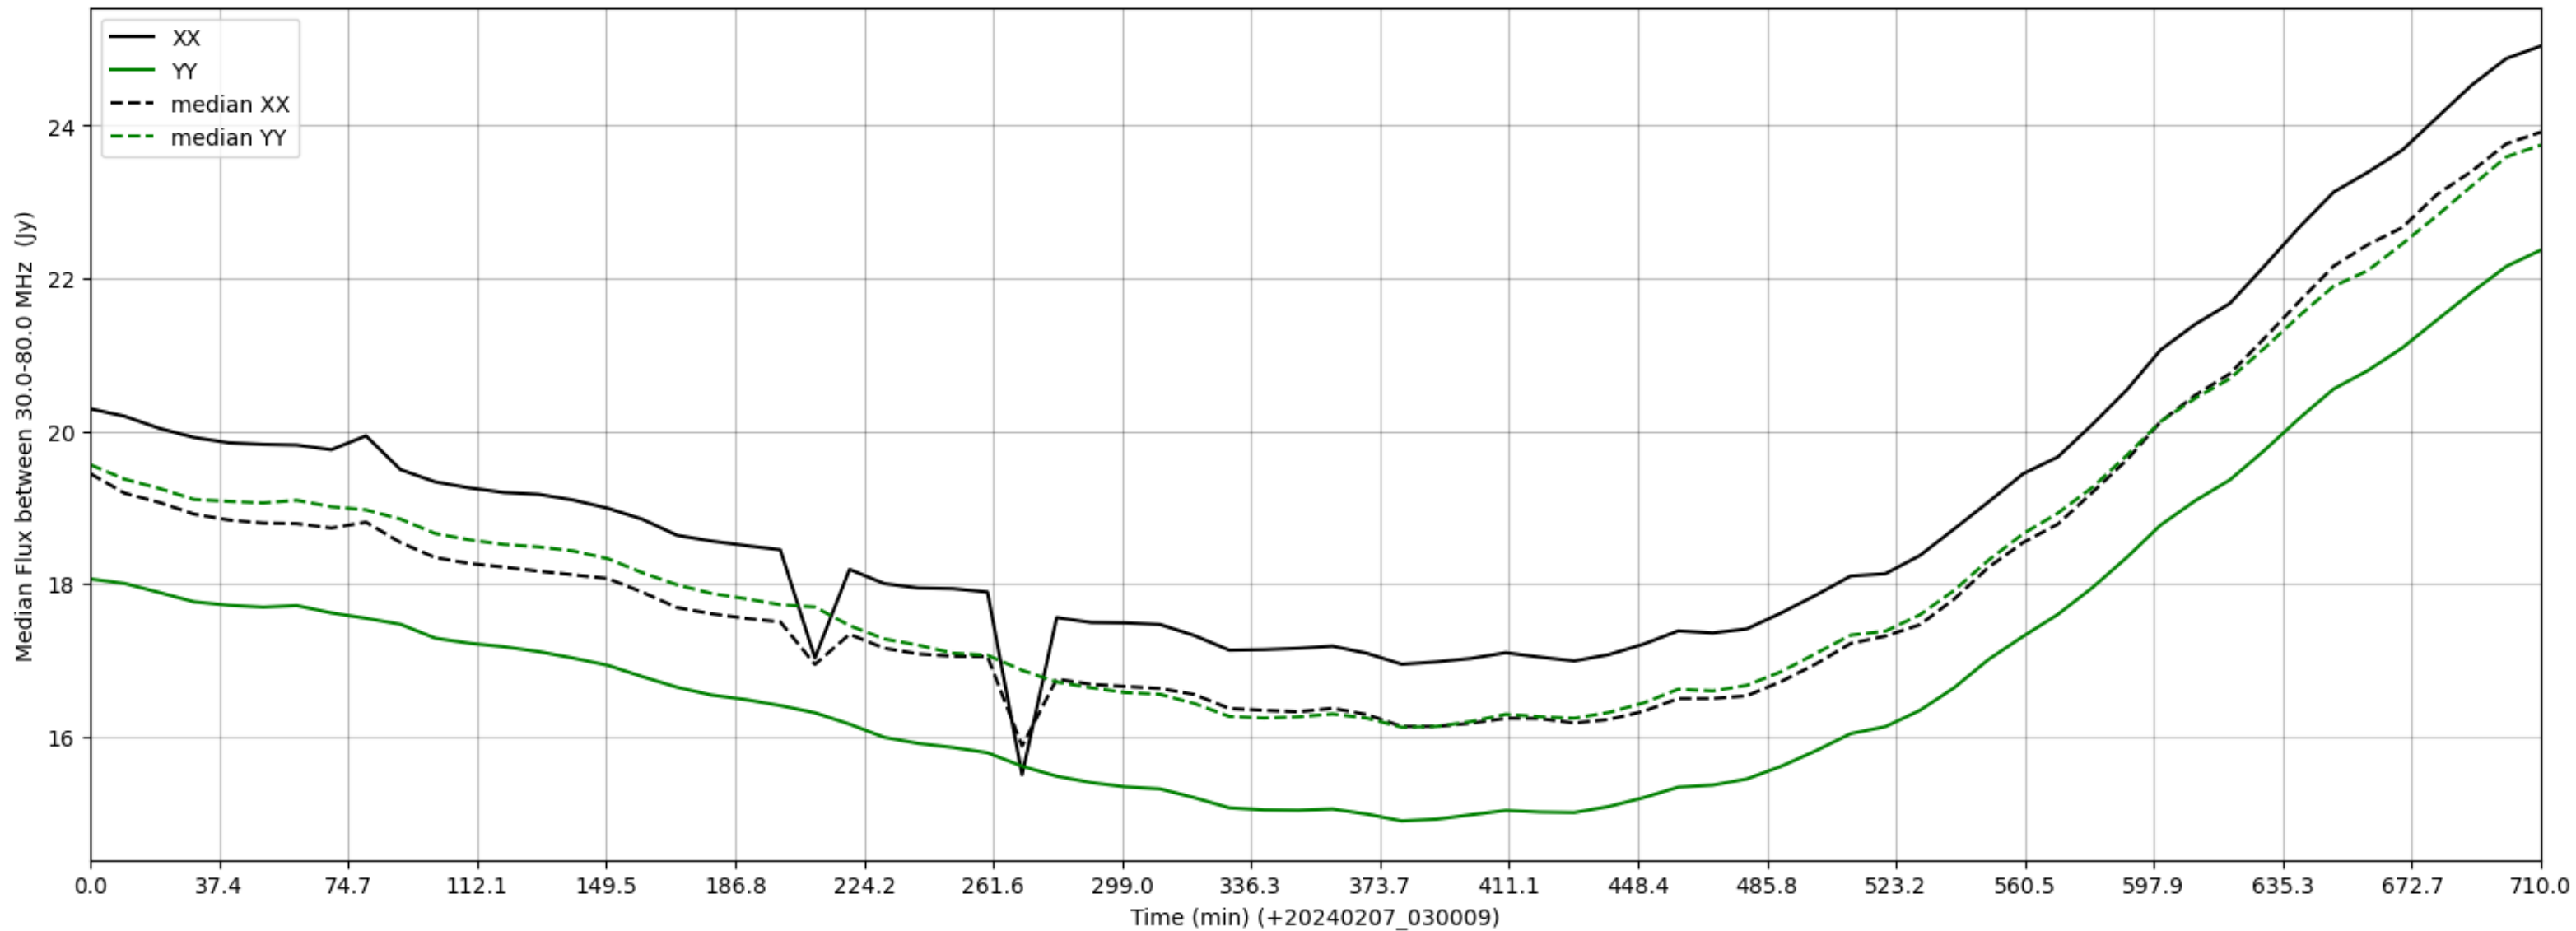

LWA188 - Correlator# 228 - XX FLAGS:Good - YY FLAGS:Good

LWA125 - Correlator# 227 - XX FLAGS:Good - YY FLAGS:Good