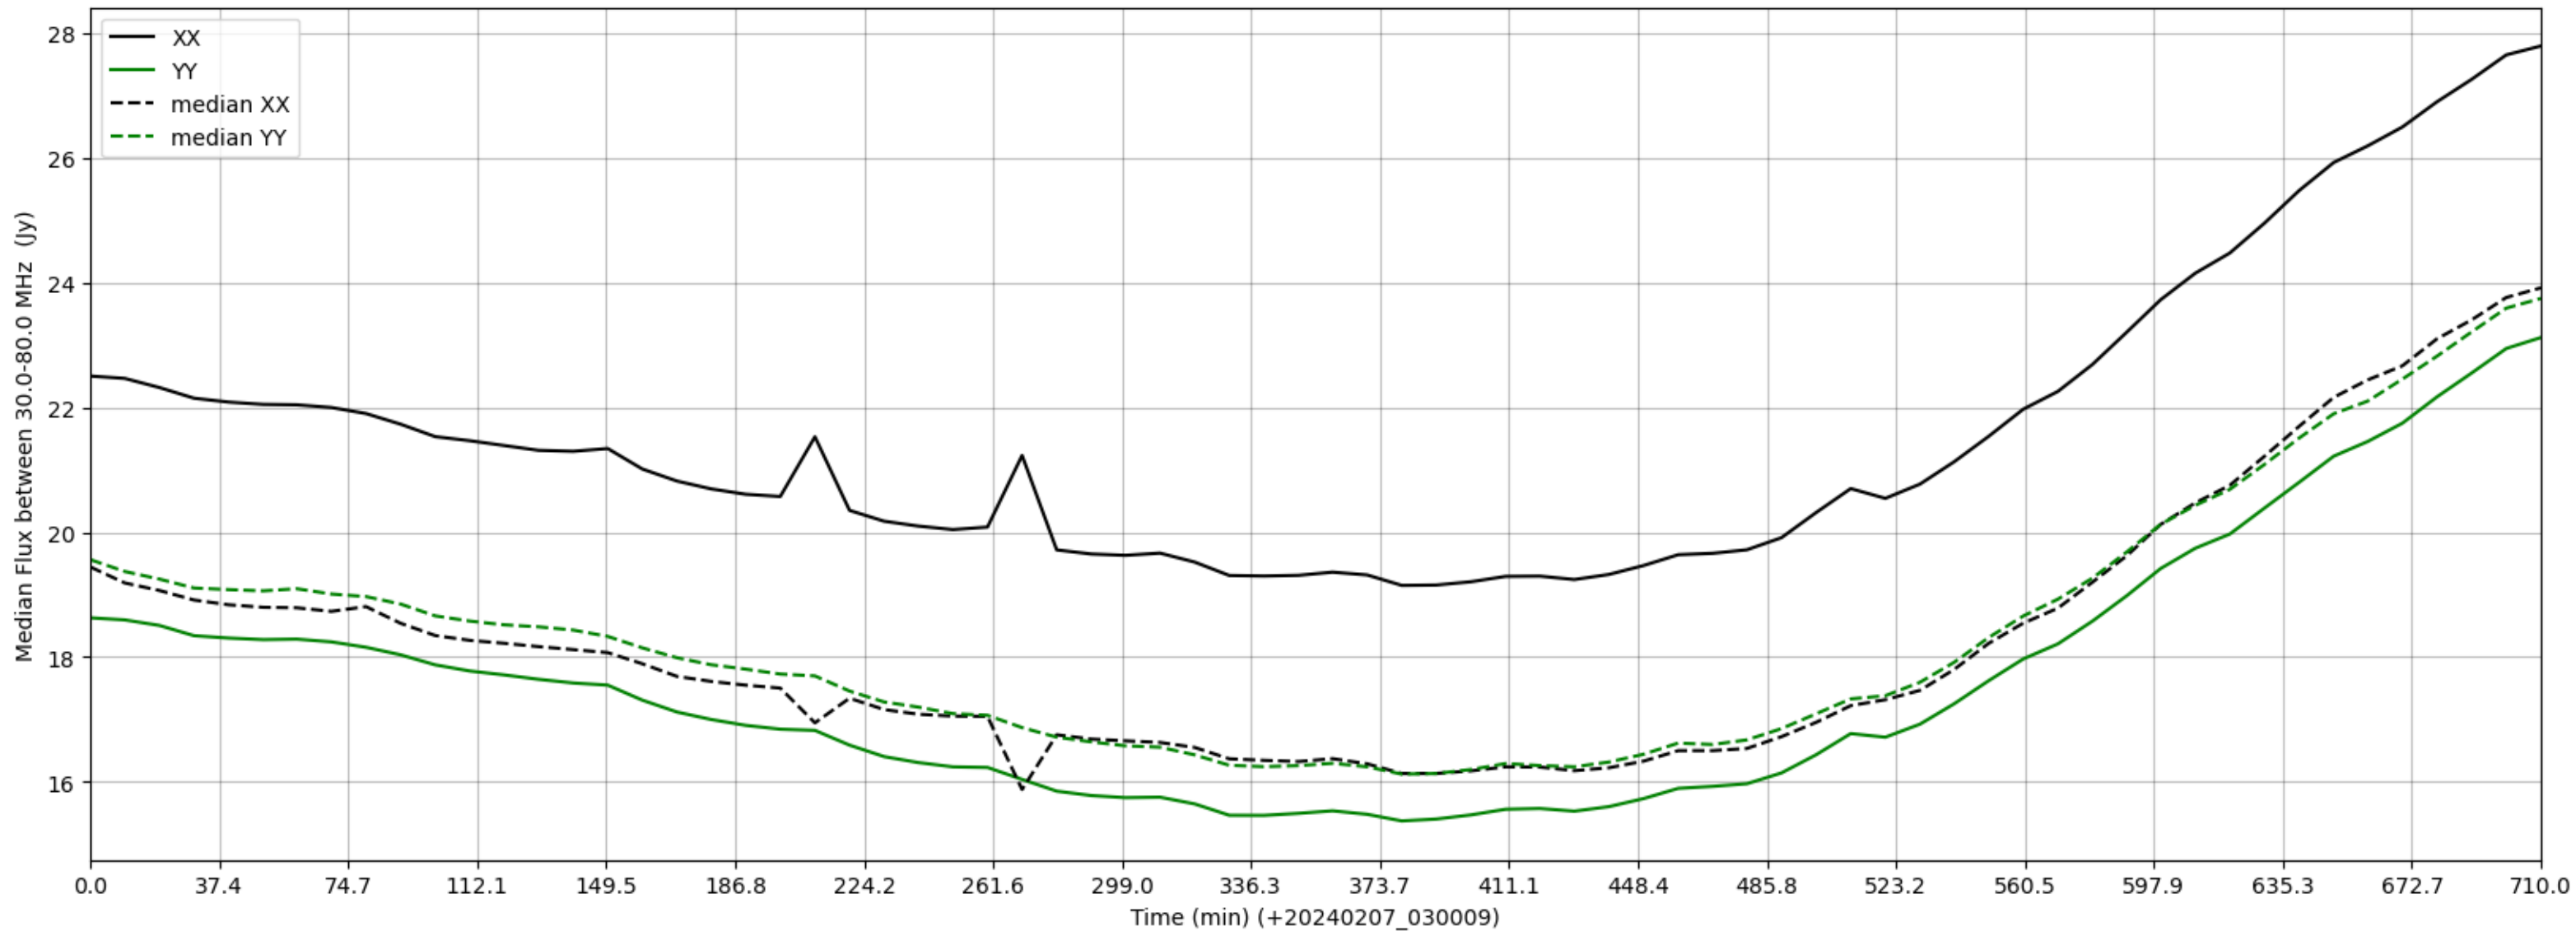

LWA210 - Correlator# 300 - XX FLAGS:Good - YY FLAGS:Good

LWA207 - Correlator# 299 - XX FLAGS:Good - YY FLAGS:Good