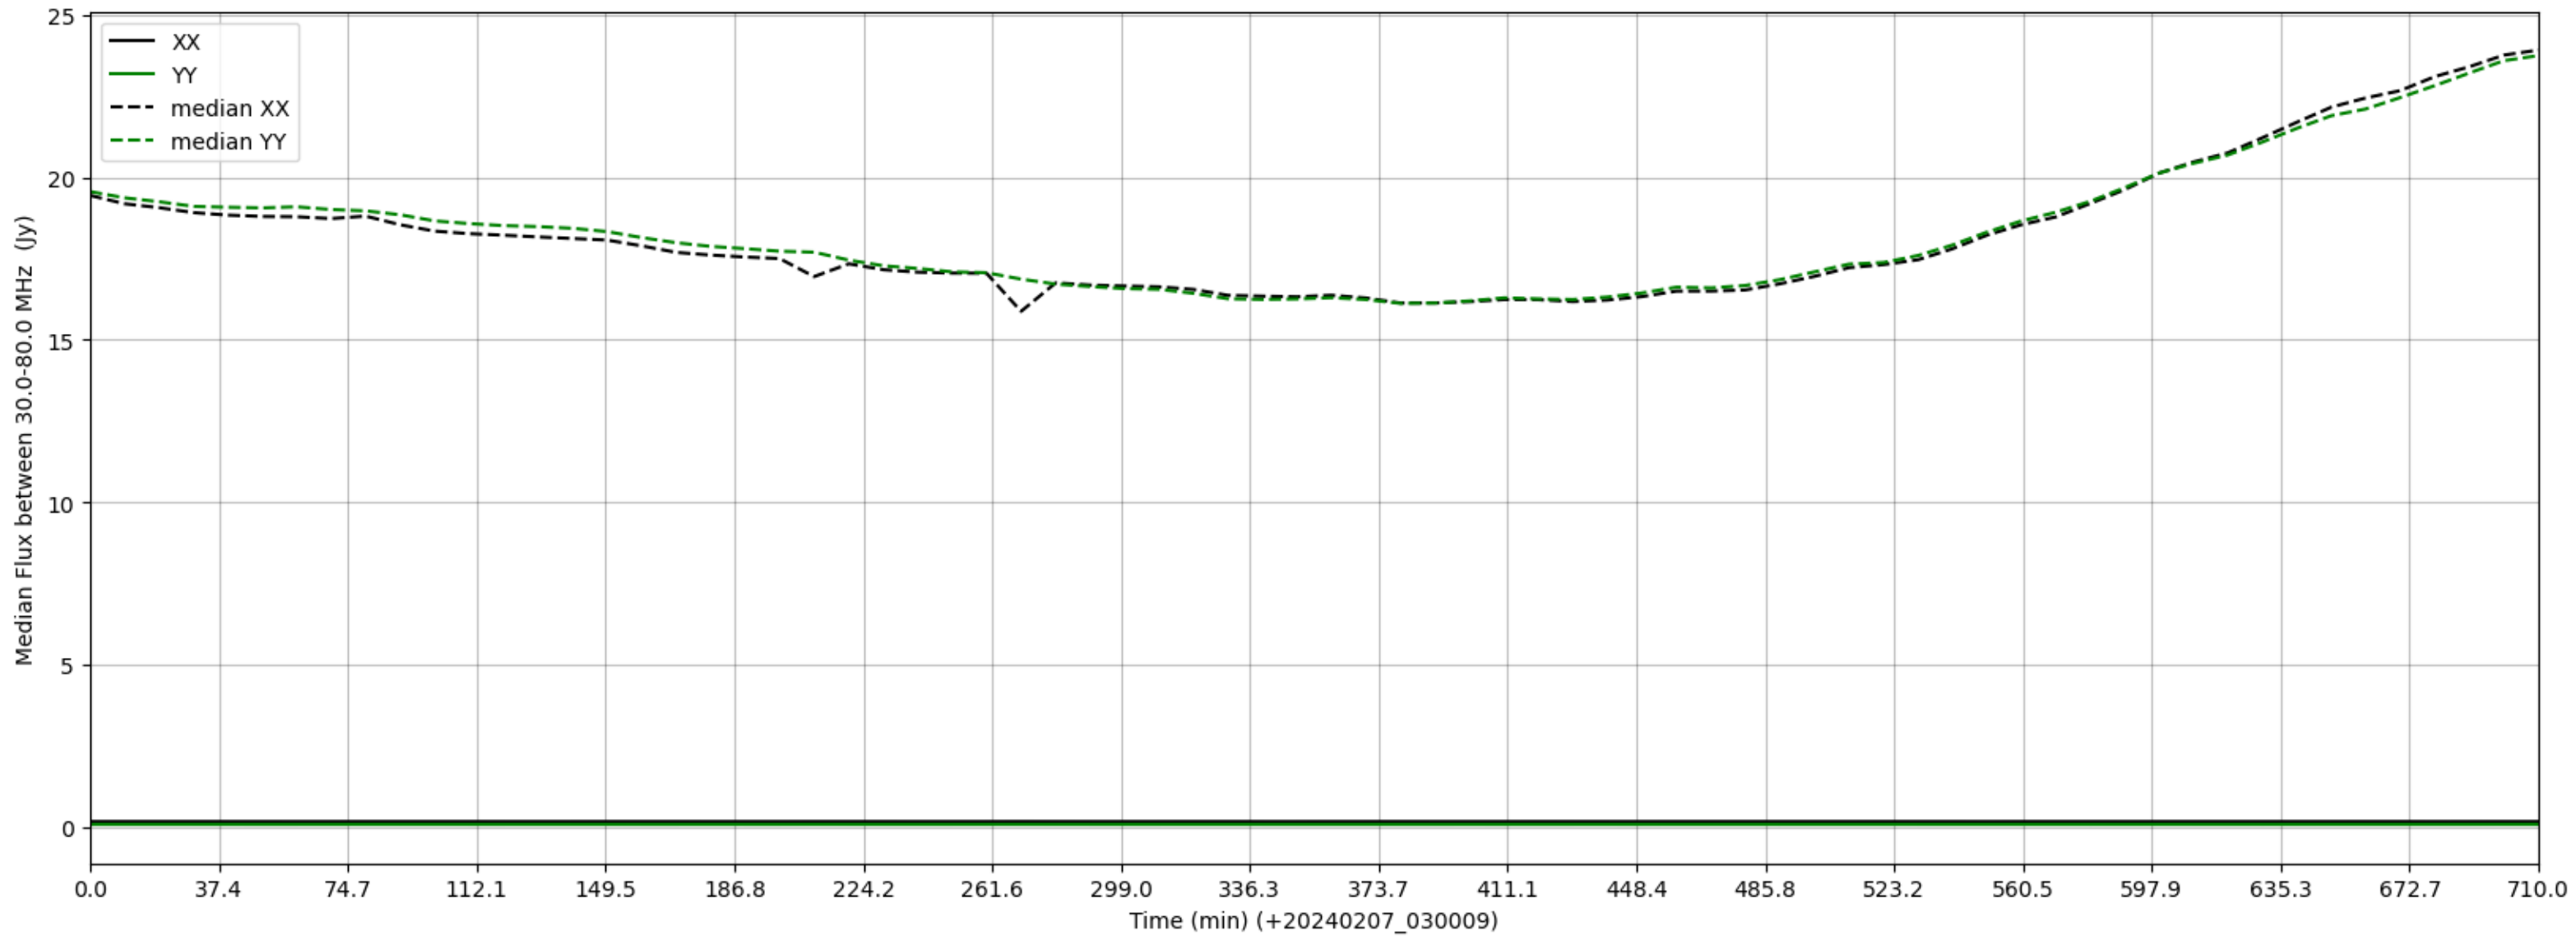

LWA287 - Correlator# 223 - XX FLAGS:LowFlux - YY FLAGS:LowFlux

LWA124 - Correlator# 224 - XX FLAGS:HighTimeVar+BadSpecShape - YY FLAGS:Good

LWA127 - Correlator# 225 - XX FLAGS:Good - YY FLAGS:Good

LWA126 - Correlator# 226 - XX FLAGS:Good - YY FLAGS:Good