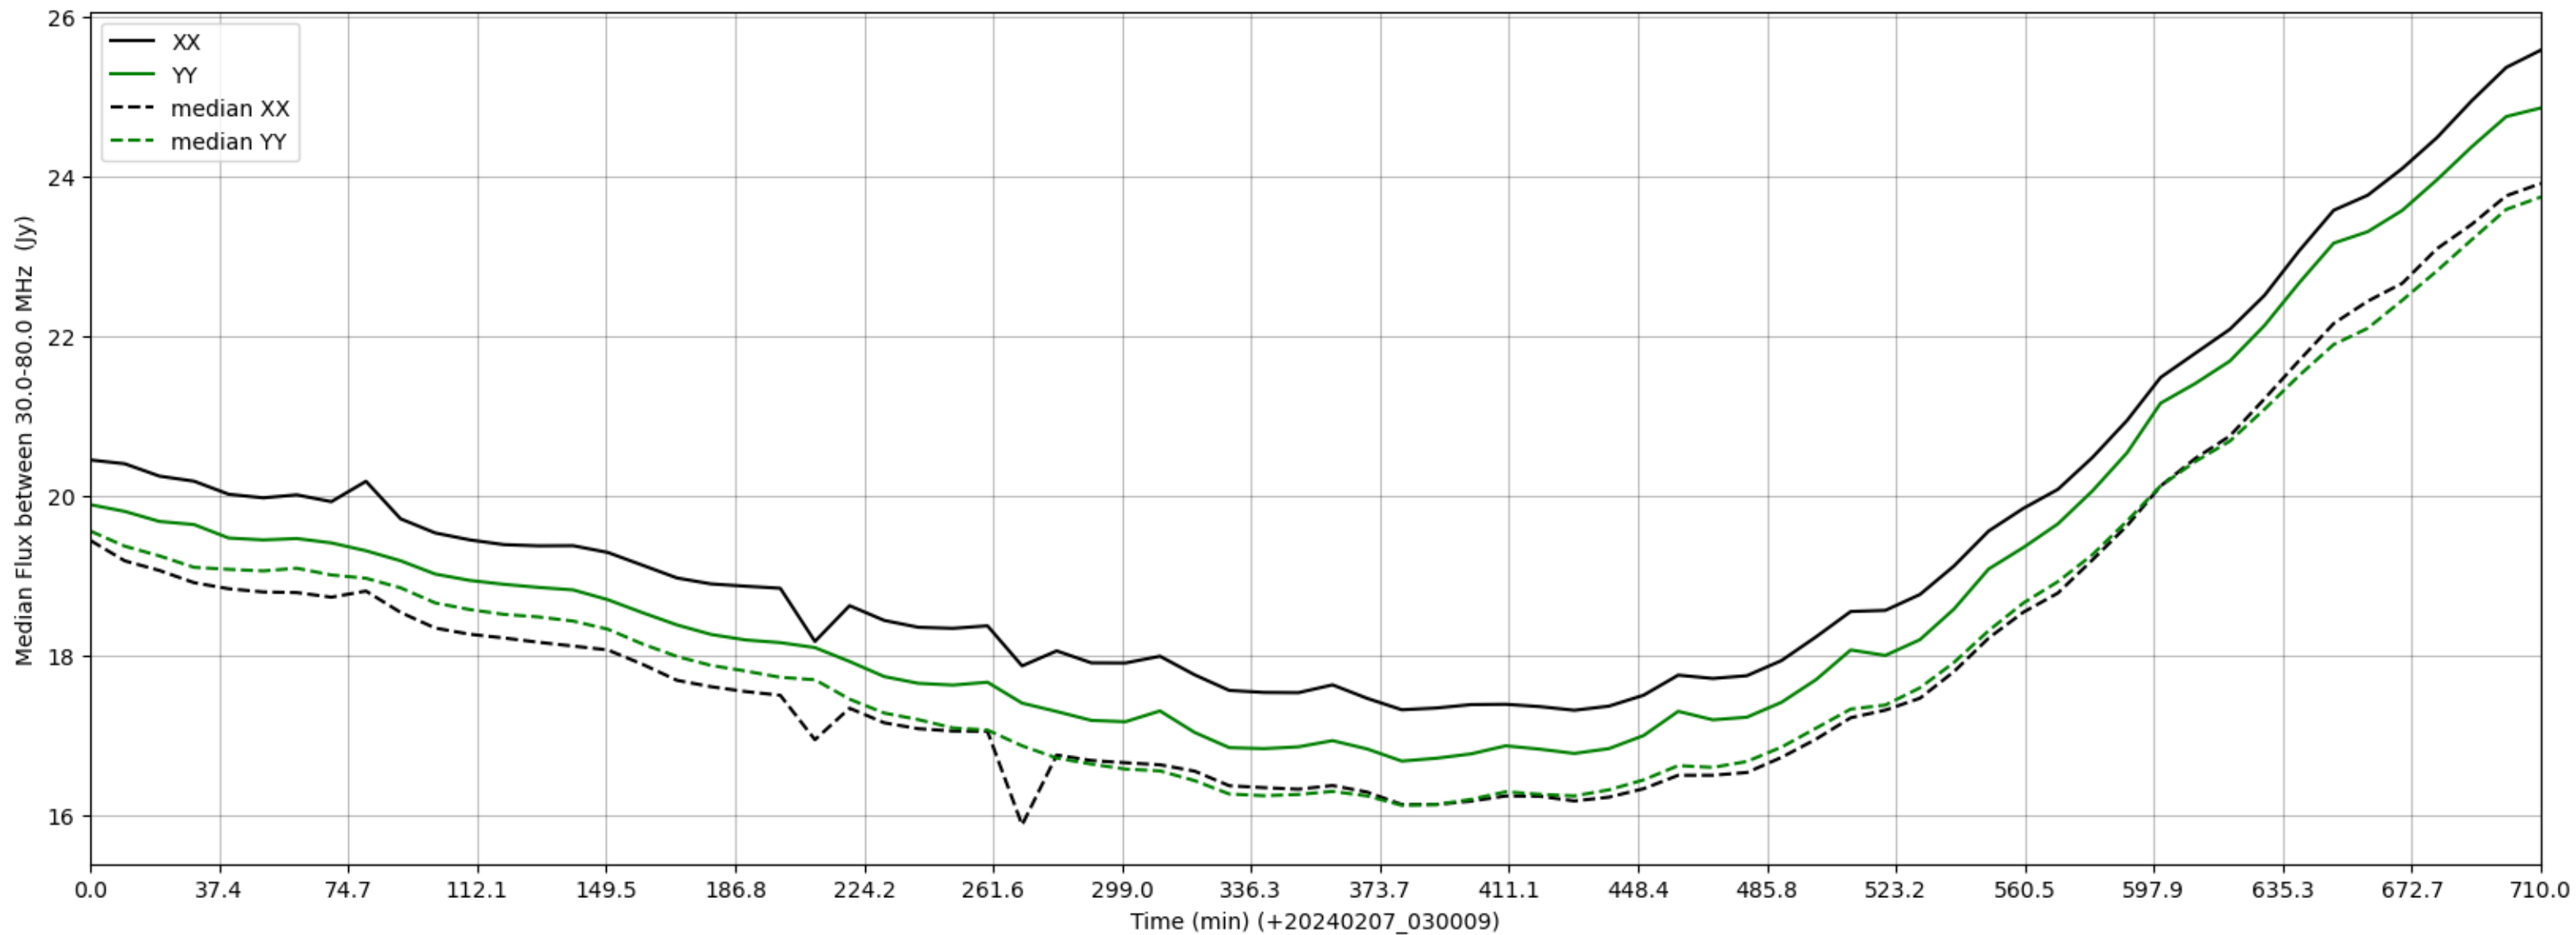

LWA130 - Correlator# 183 - XX FLAGS:BadSpecShape - YY FLAGS:Good

LWA134 - Correlator# 184 - XX FLAGS:Good - YY FLAGS:Good

LWA132 - Correlator# 185 - XX FLAGS:Good - YY FLAGS:Good

LWA252 - Correlator# 186 - XX FLAGS:Good - YY FLAGS:Good