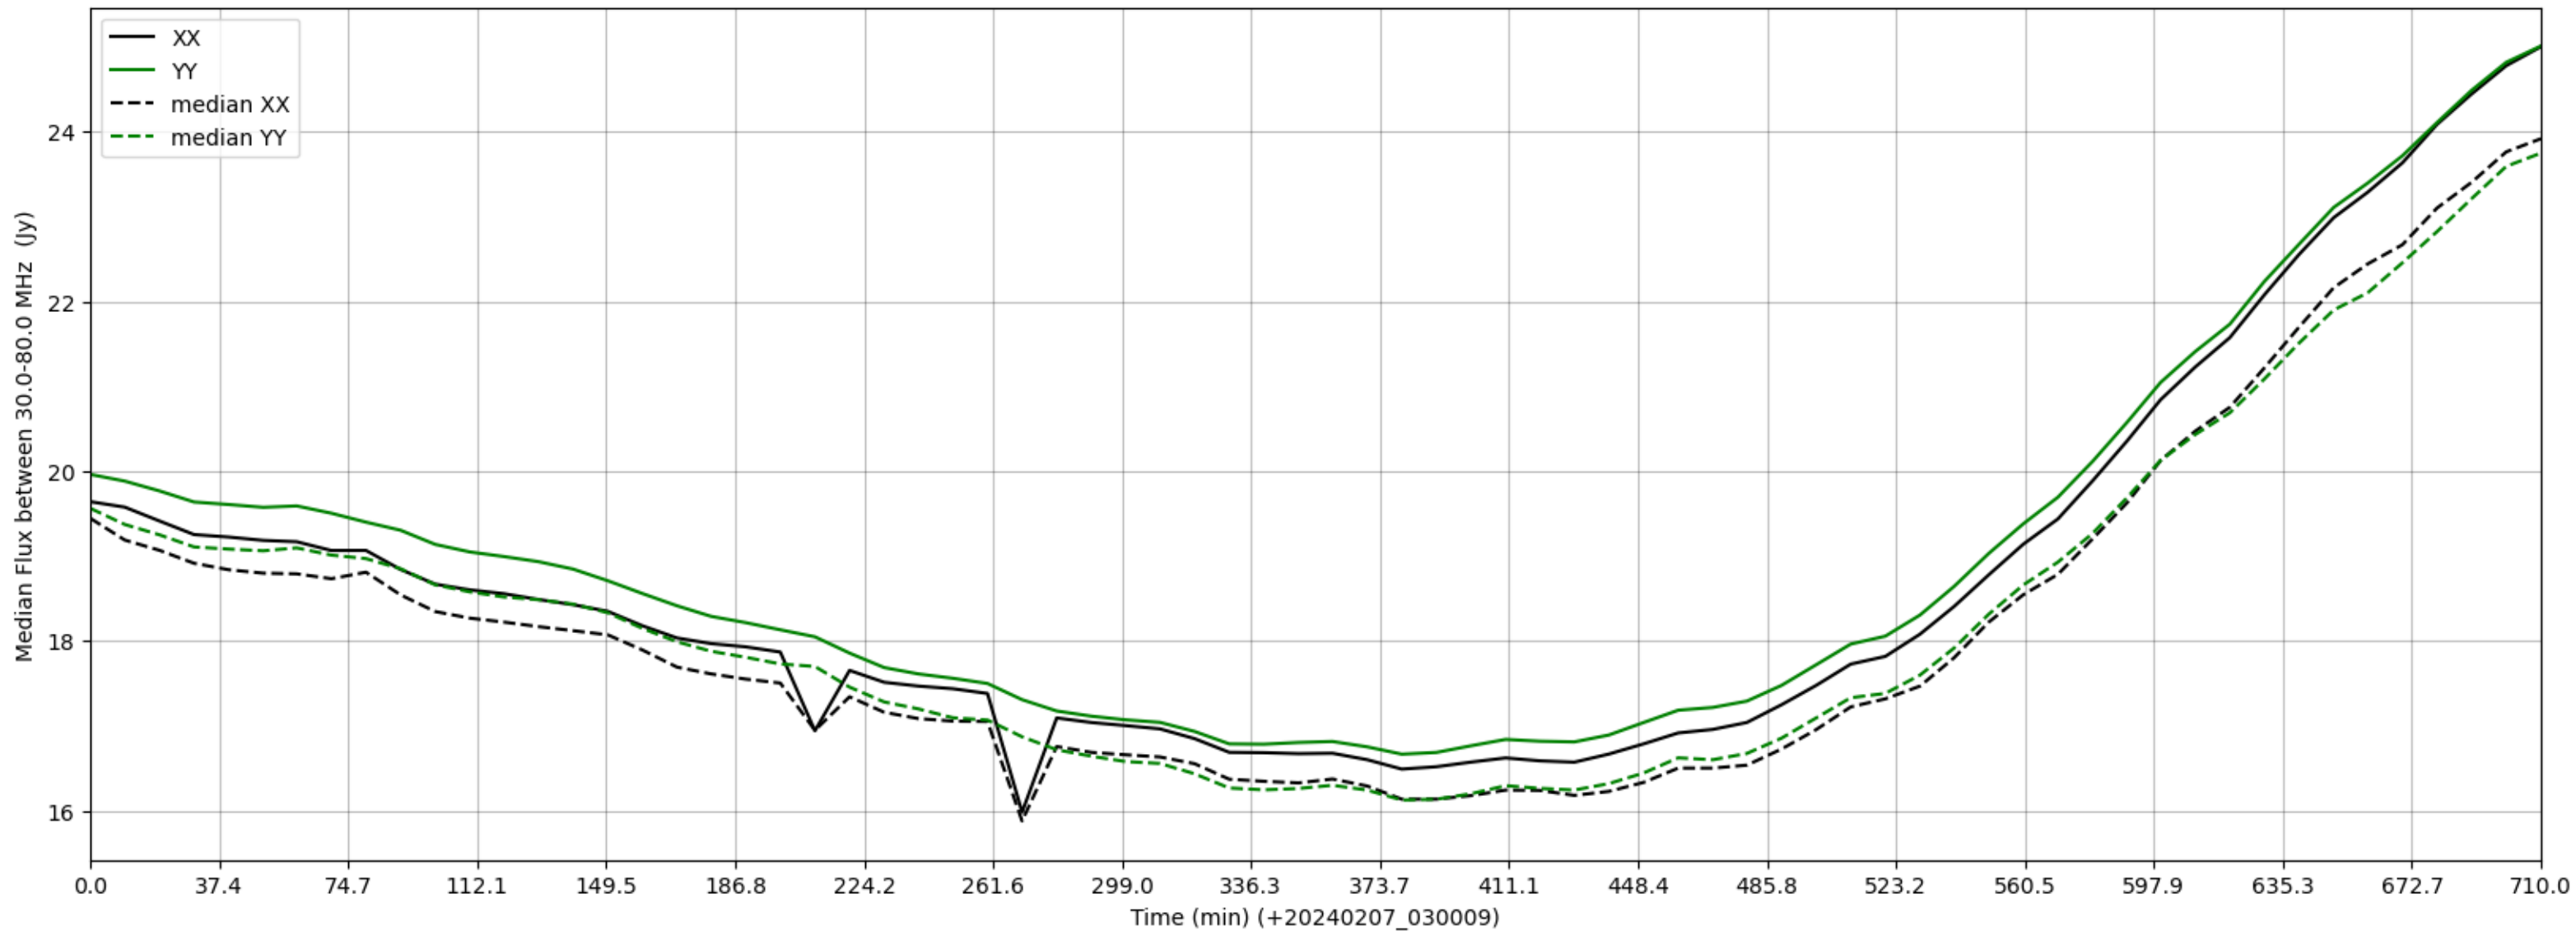

LWA251 - Correlator# 344 - XX FLAGS:Good - YY FLAGS:Good

LWA248 - Correlator# 343 - XX FLAGS:Good - YY FLAGS:Good