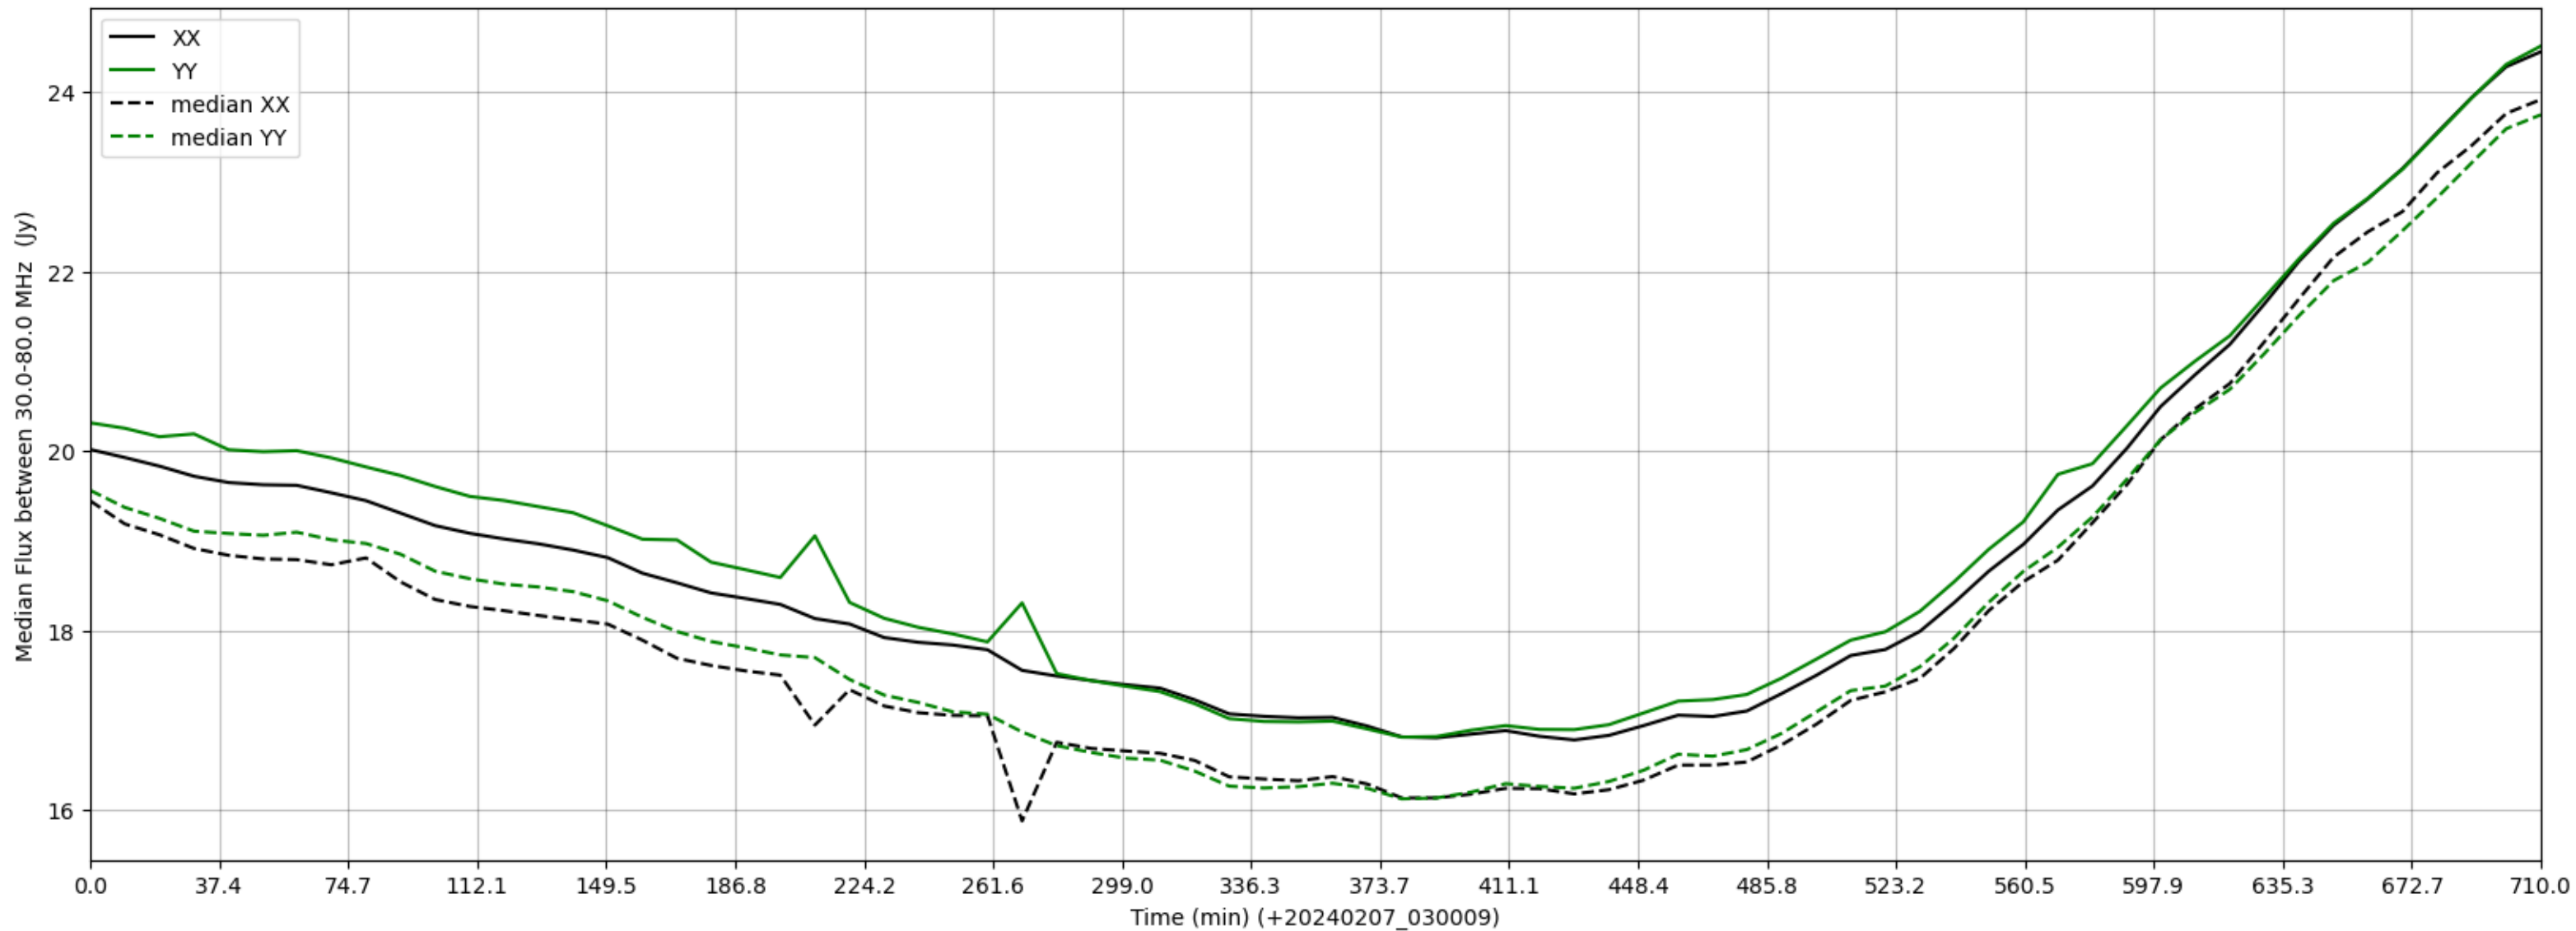

LWA077 - Correlator# 088 - XX FLAGS:Good - YY FLAGS:Good

LWA073 - Correlator# 087 - XX FLAGS:Good - YY FLAGS:Good