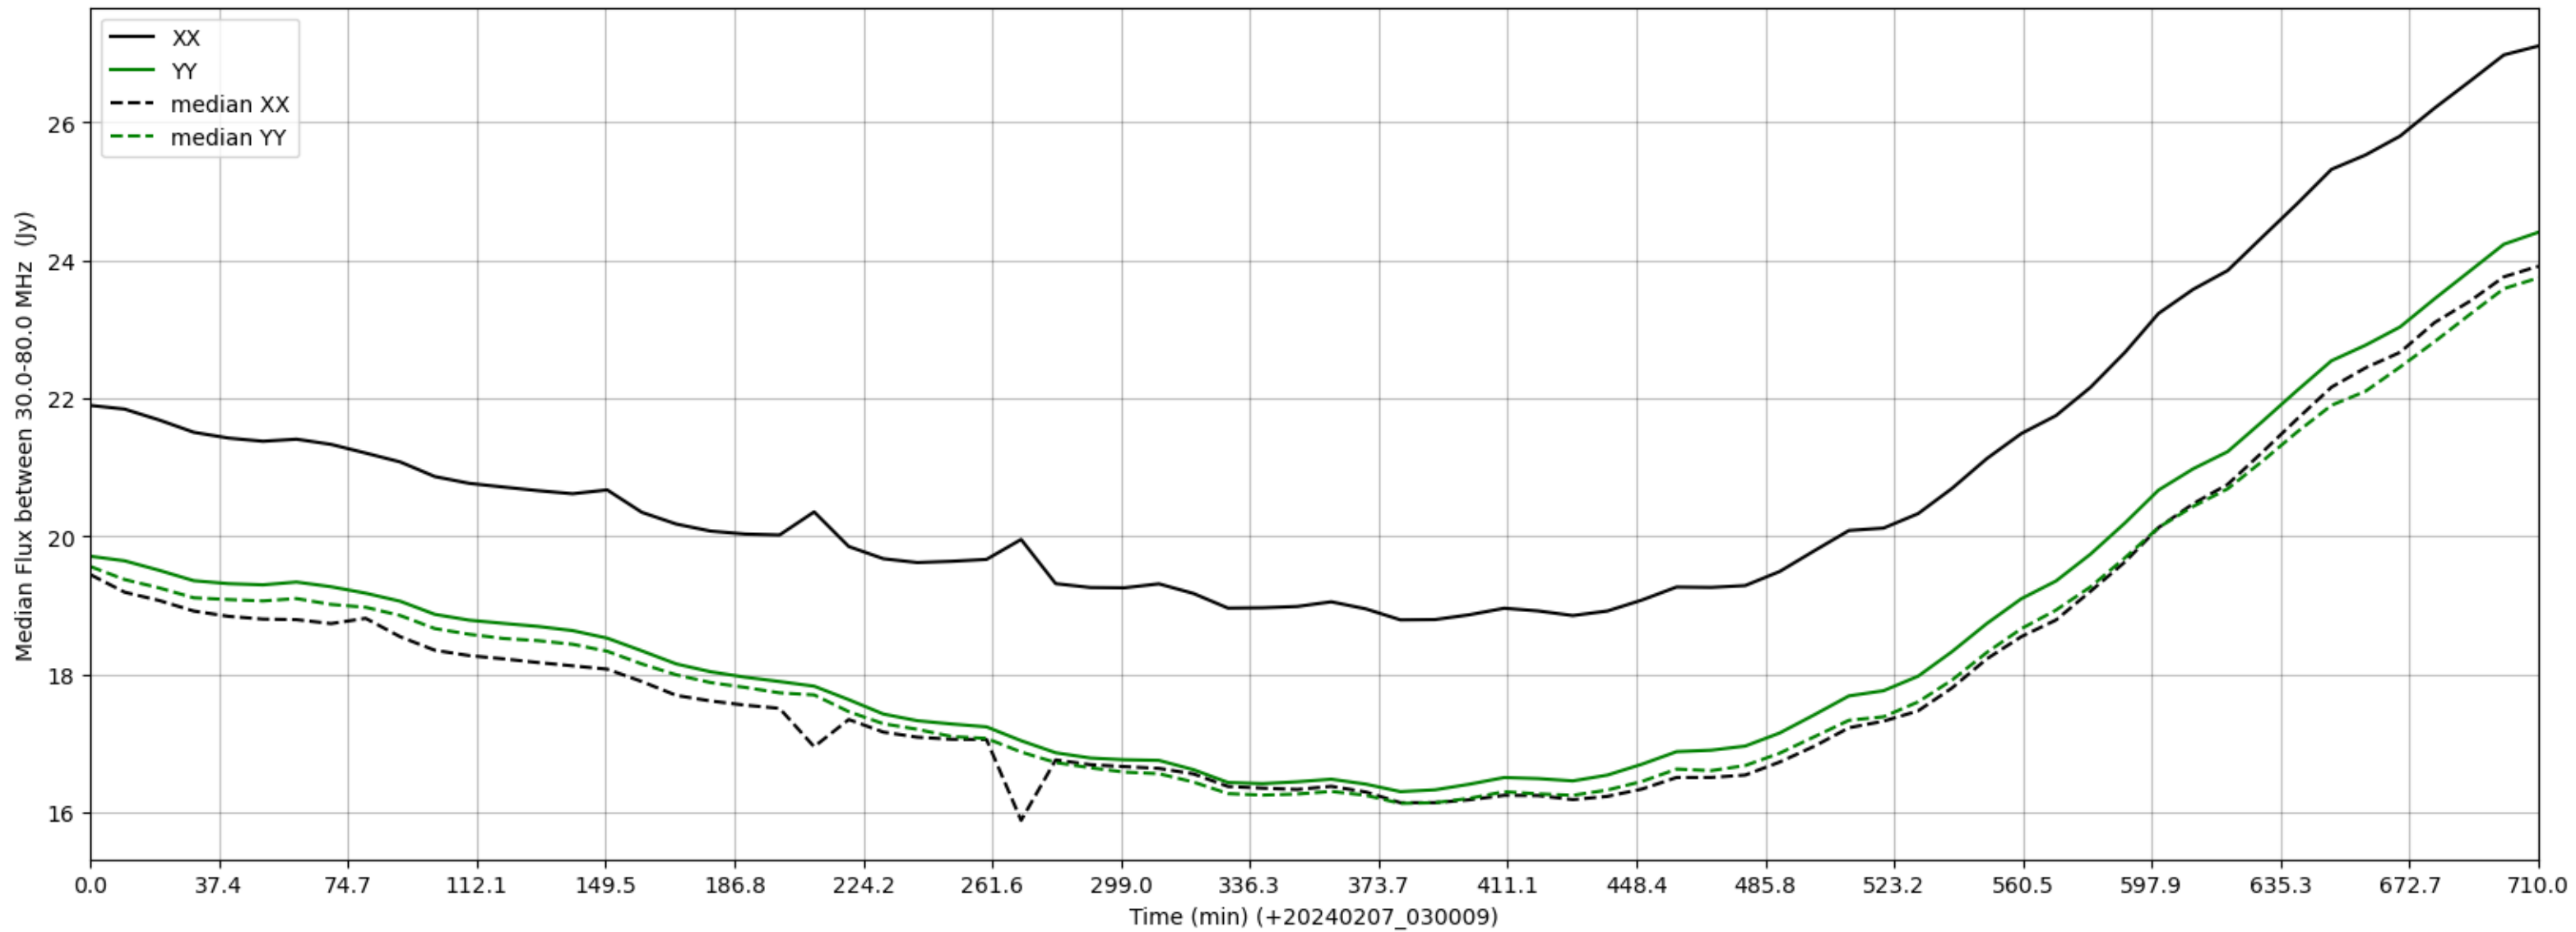

LWA347 - Correlator# 255 - XX FLAGS:LowFlux - YY FLAGS:LowFlux

LWA135 - Correlator# 256 - XX FLAGS:Good - YY FLAGS:Good

LWA133 - Correlator# 257 - XX FLAGS:Good - YY FLAGS:Good

LWA137 - Correlator# 258 - XX FLAGS:Good - YY FLAGS:Good