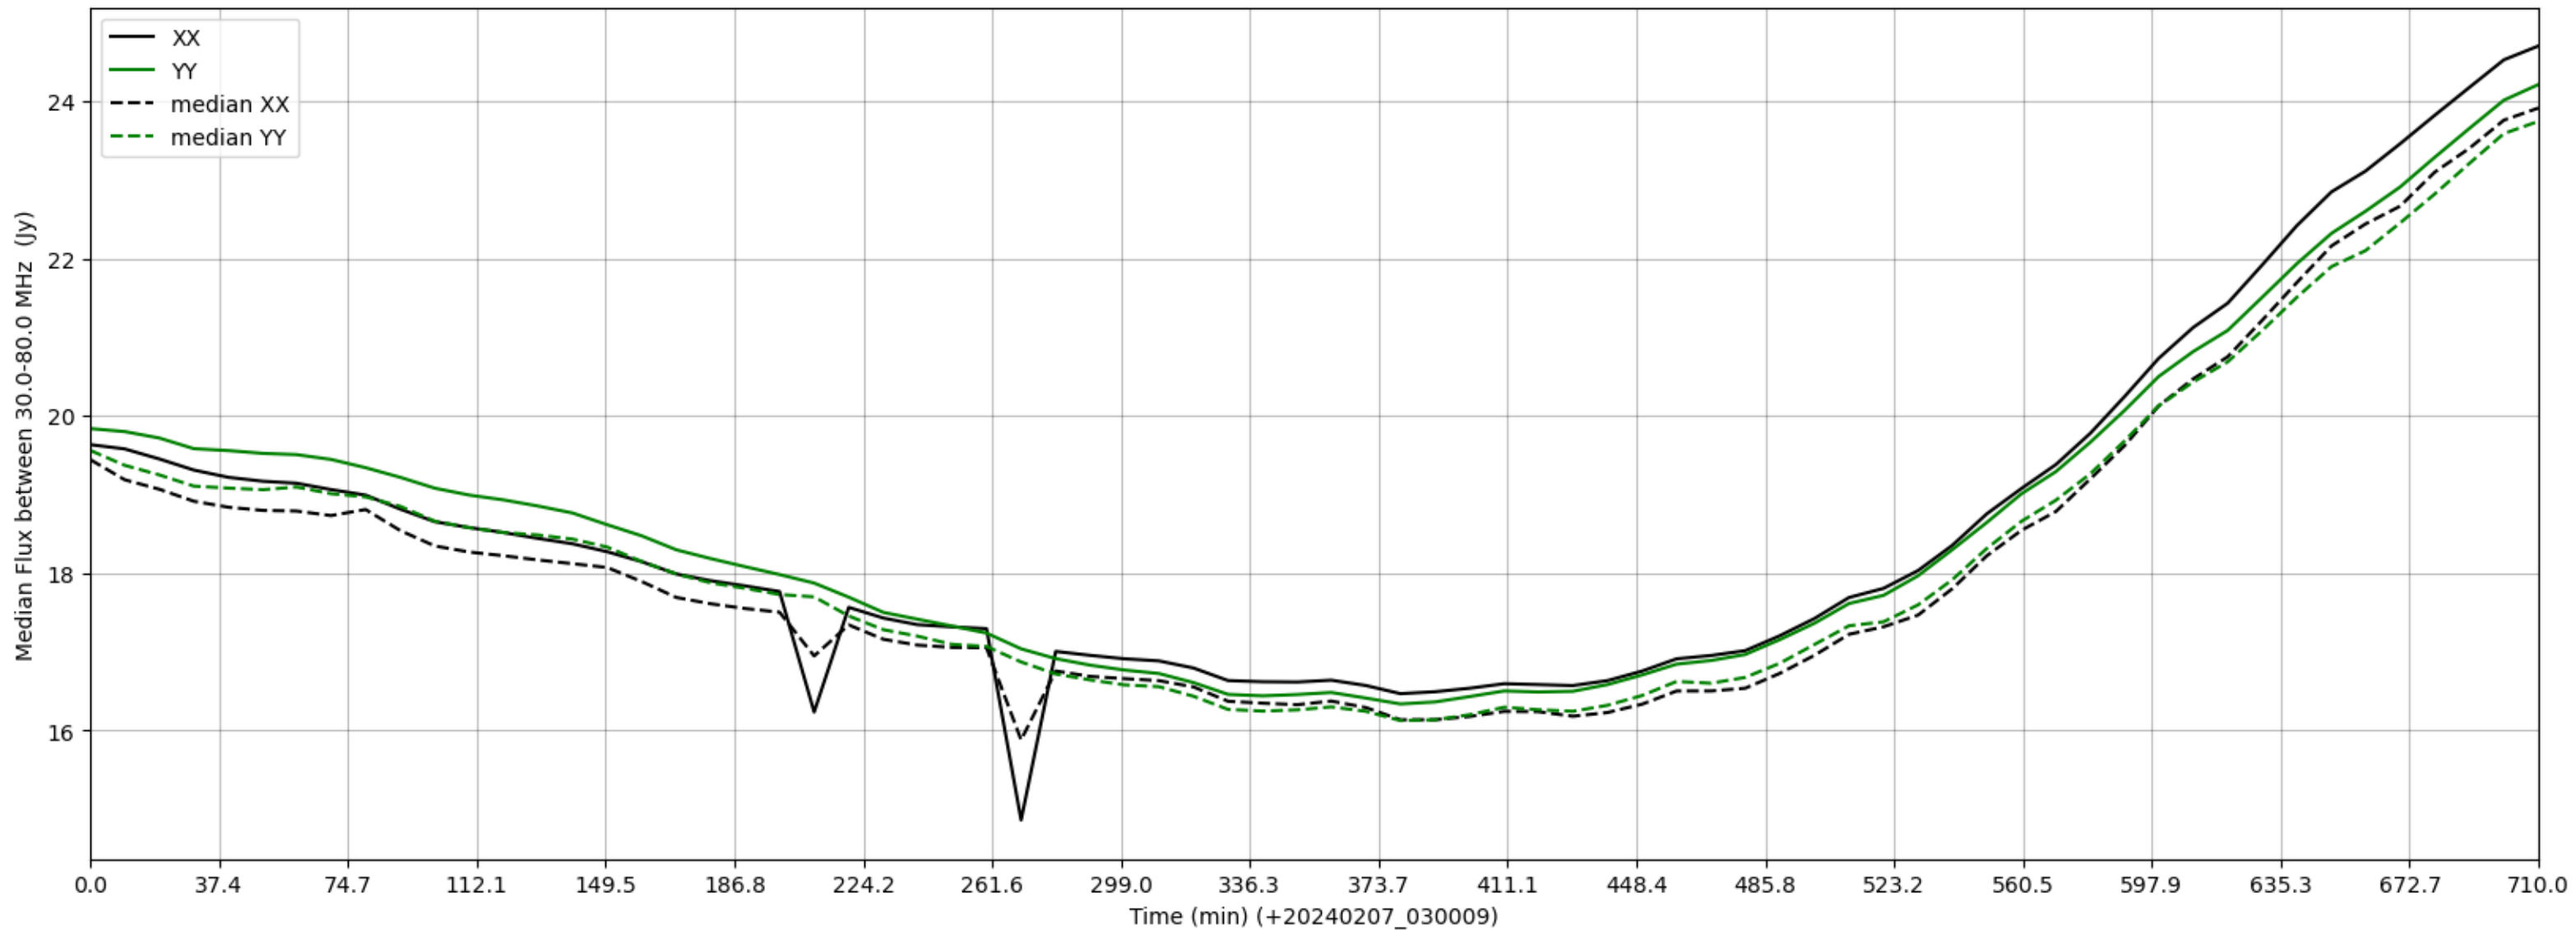

LWA085 - Correlator# 140 - XX FLAGS:Good - YY FLAGS:Good

LWA061 - Correlator# 139 - XX FLAGS:Good - YY FLAGS:Good