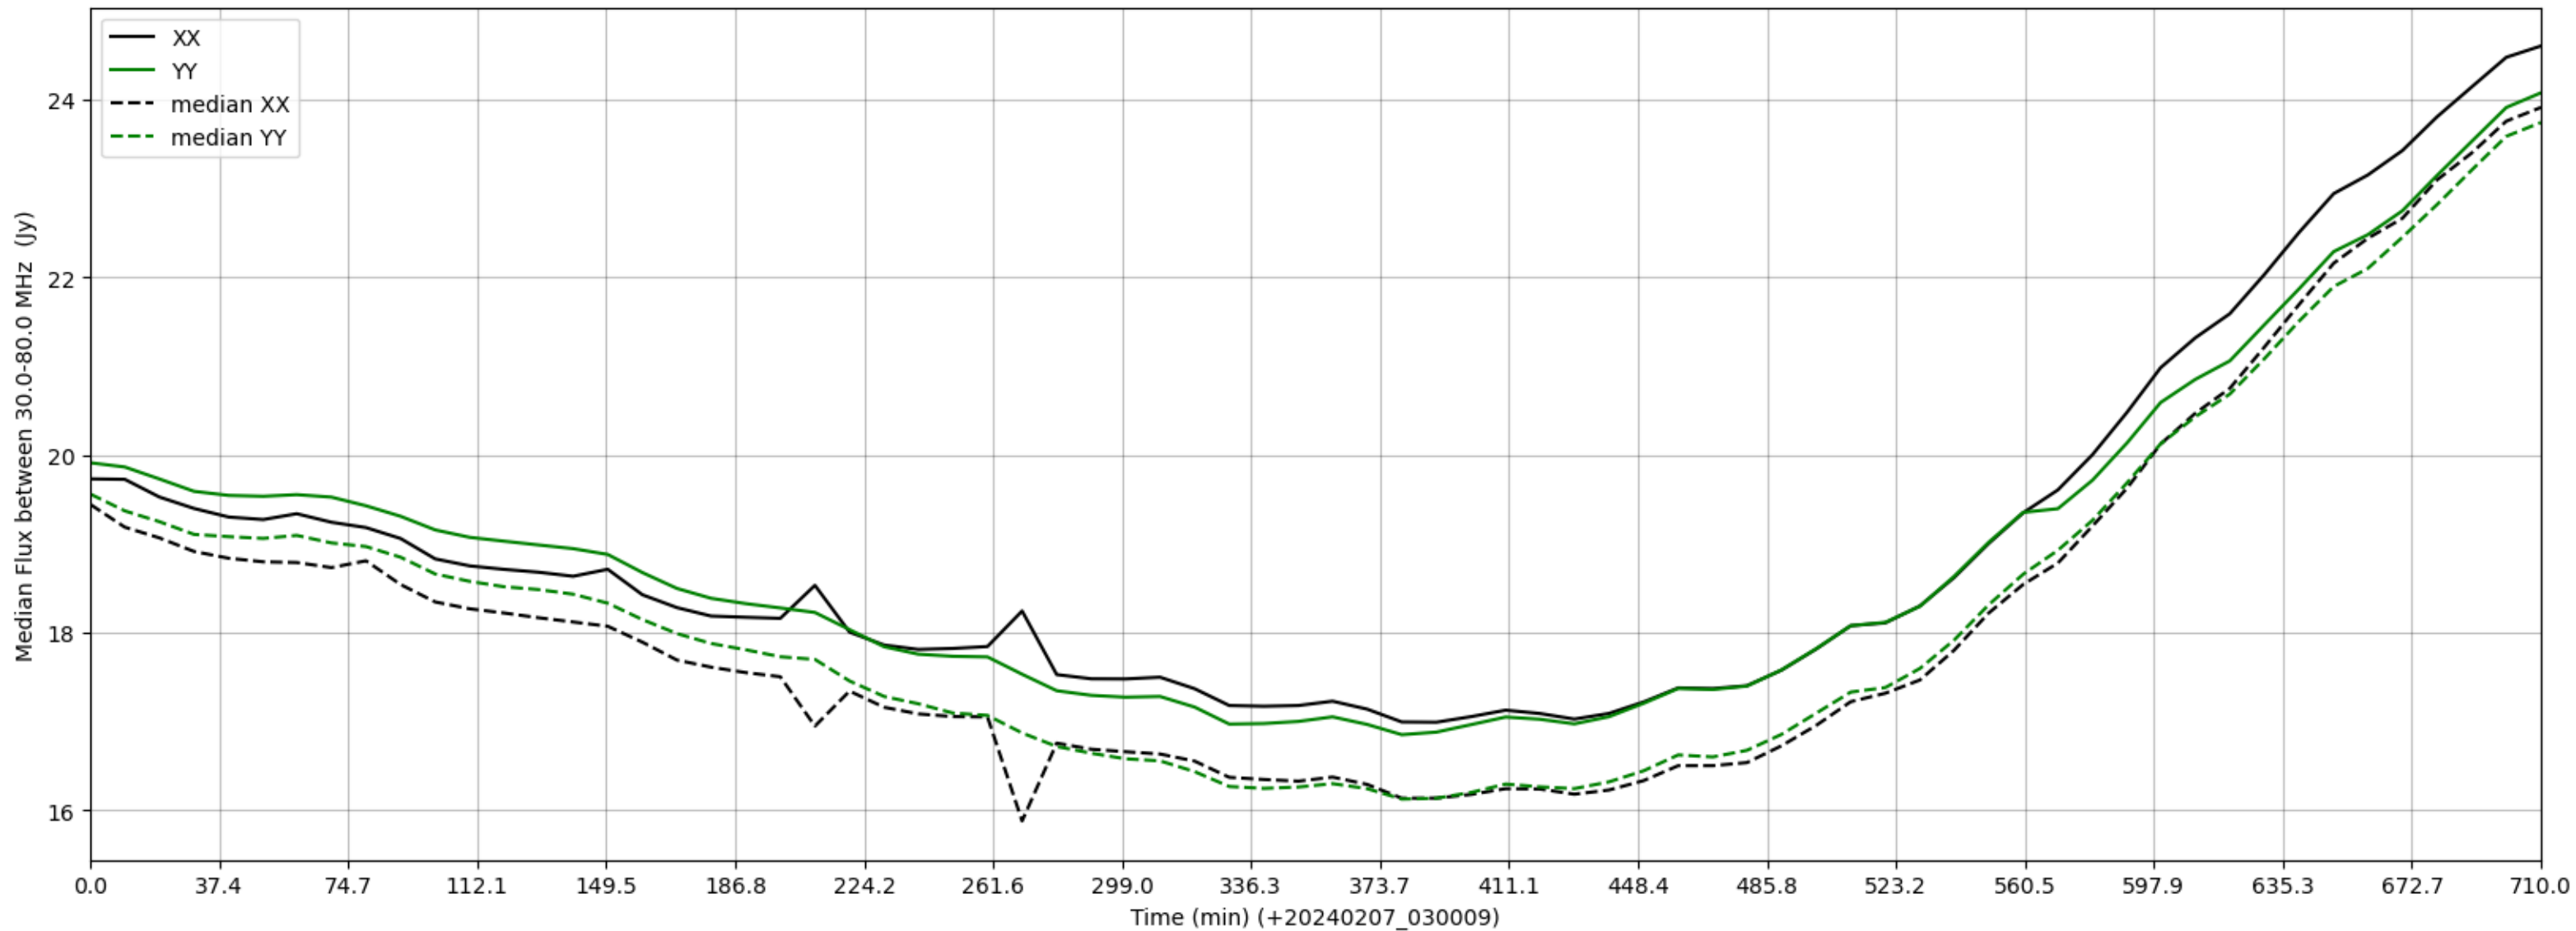

LWA133 - Correlator# 257 - XX FLAGS:Good - YY FLAGS:Good

LWA135 - Correlator# 256 - XX FLAGS:Good - YY FLAGS:Good