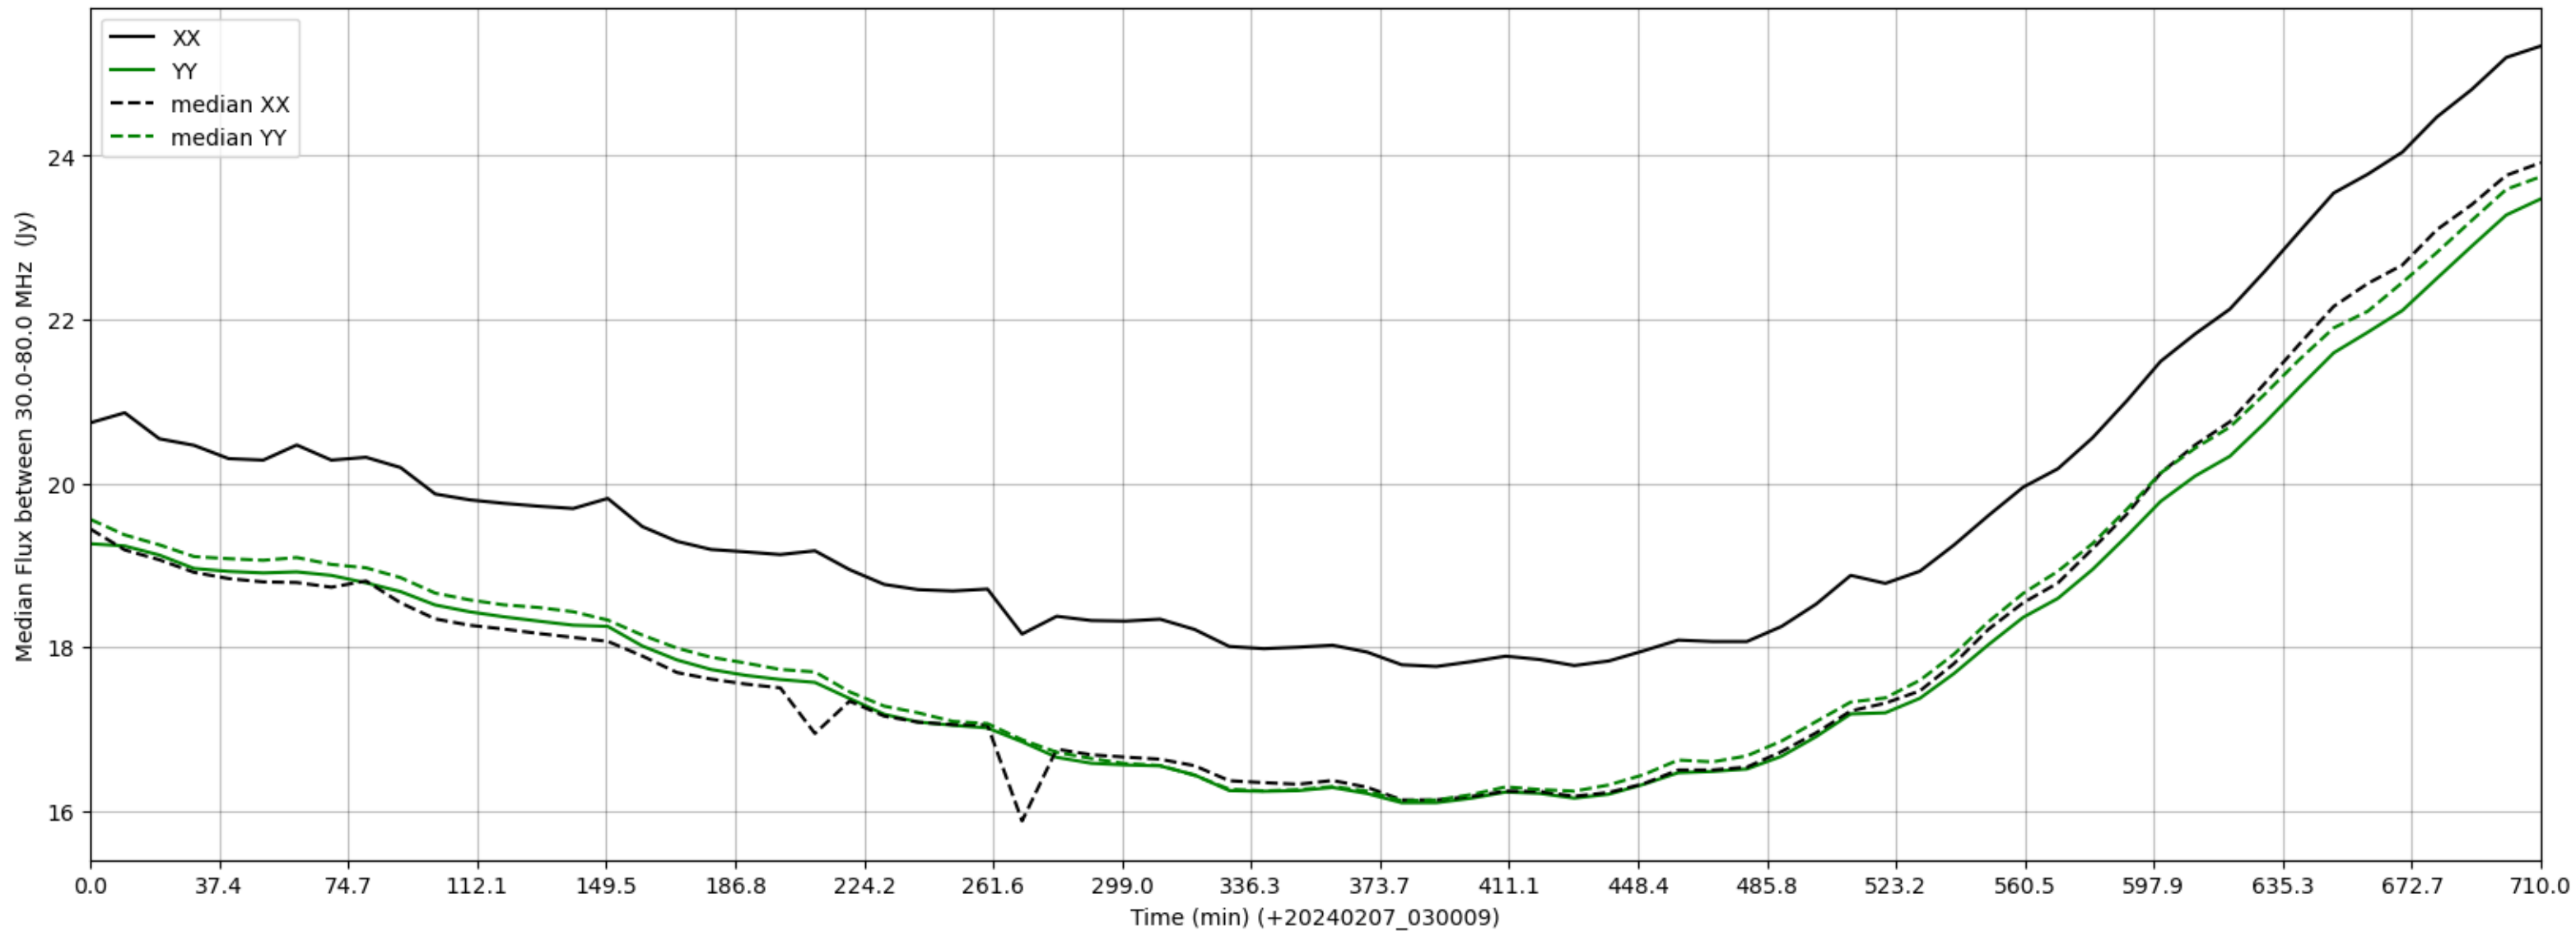

LWA238 - Correlator# 310 - XX FLAGS:Good - YY FLAGS:Good

LWA237 - Correlator# 311 - XX FLAGS:Good - YY FLAGS:Good

LWA240 - Correlator# 312 - XX FLAGS:Good - YY FLAGS:Good

LWA239 - Correlator# 313 - XX FLAGS:Good - YY FLAGS:Good