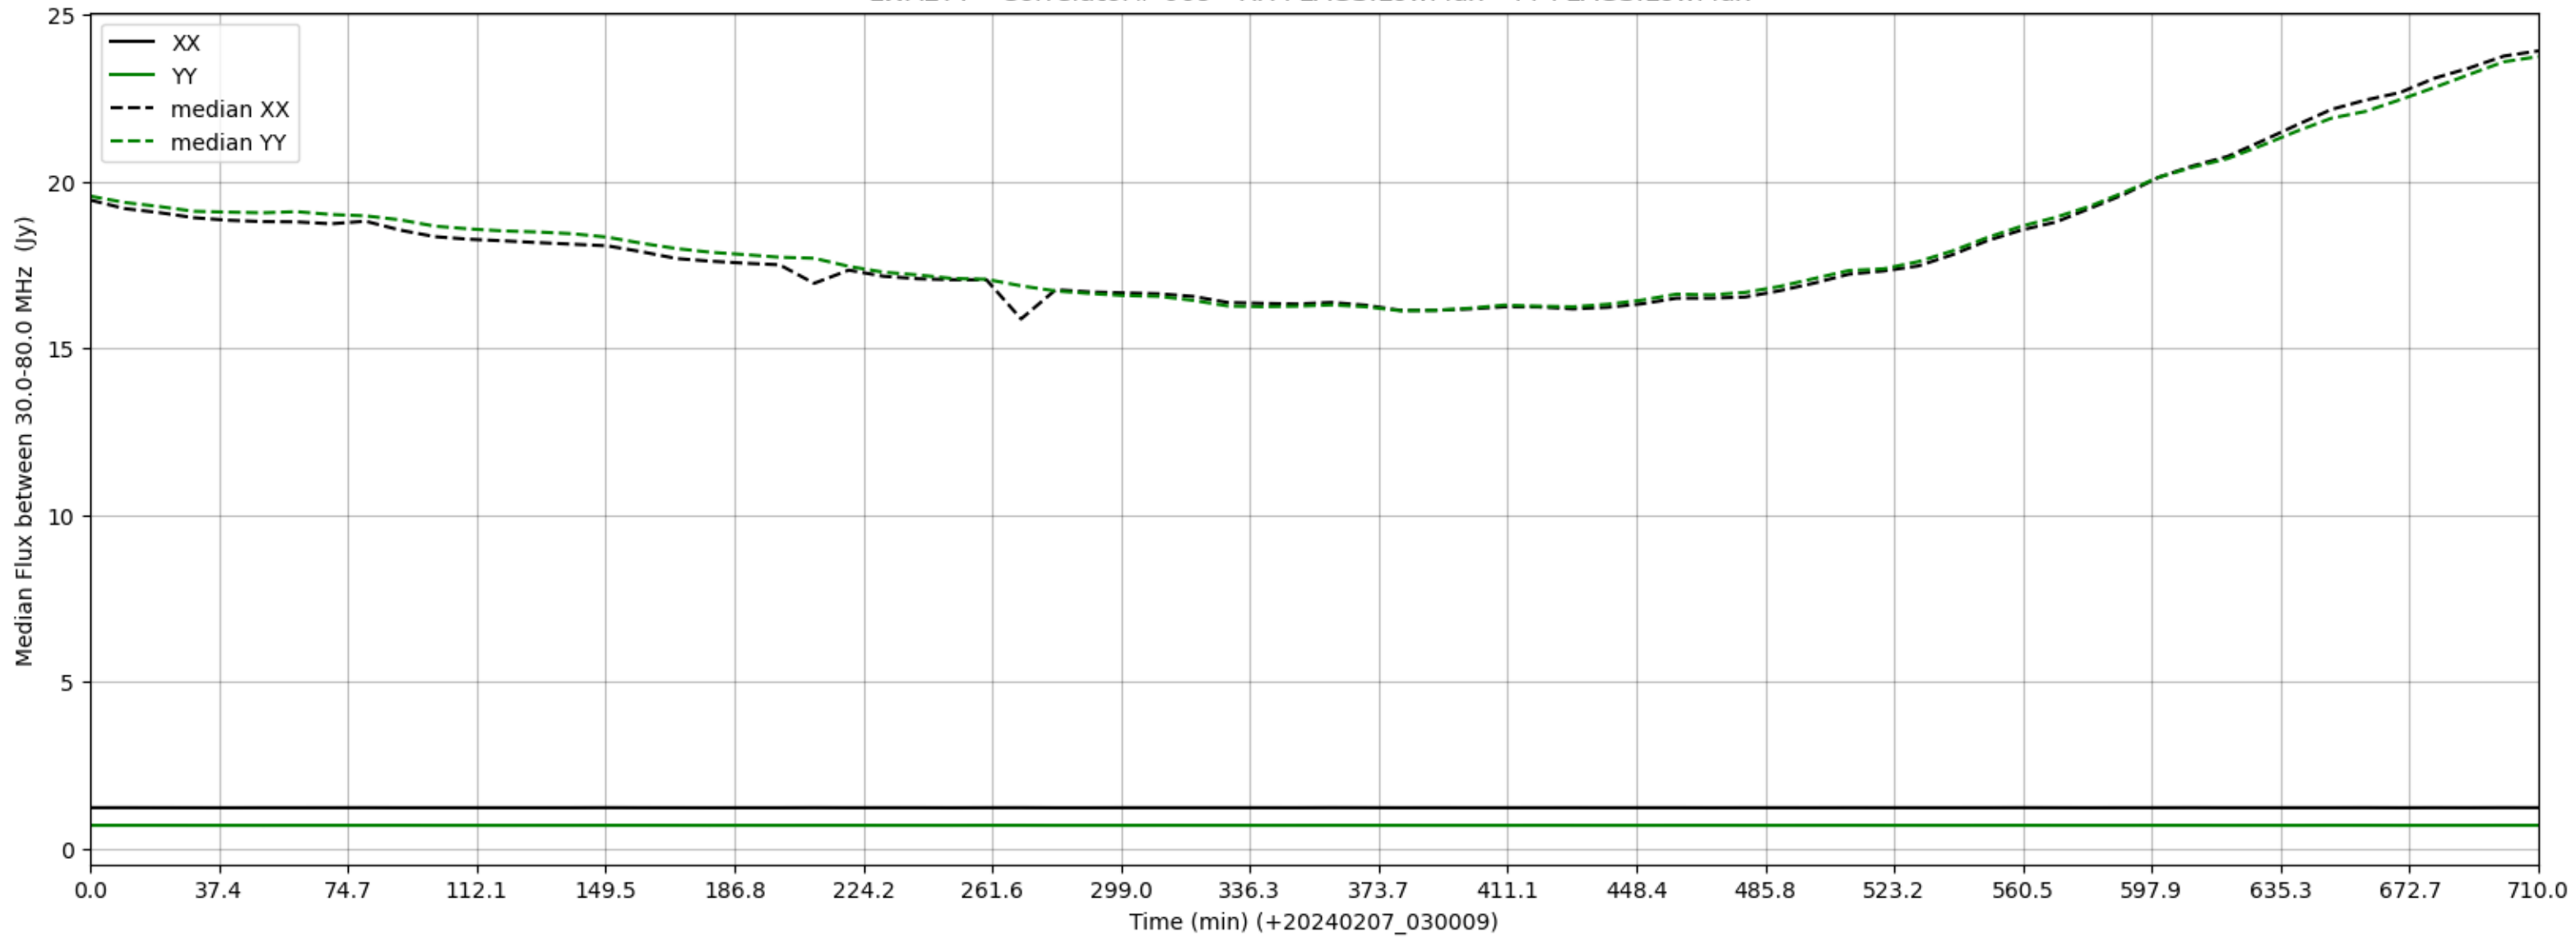

LWA282 - Correlator# 010 - XX FLAGS:LowFlux - YY FLAGS:LowFlux

LWA277 - Correlator# 009 - XX FLAGS:LowFlux - YY FLAGS:LowFlux