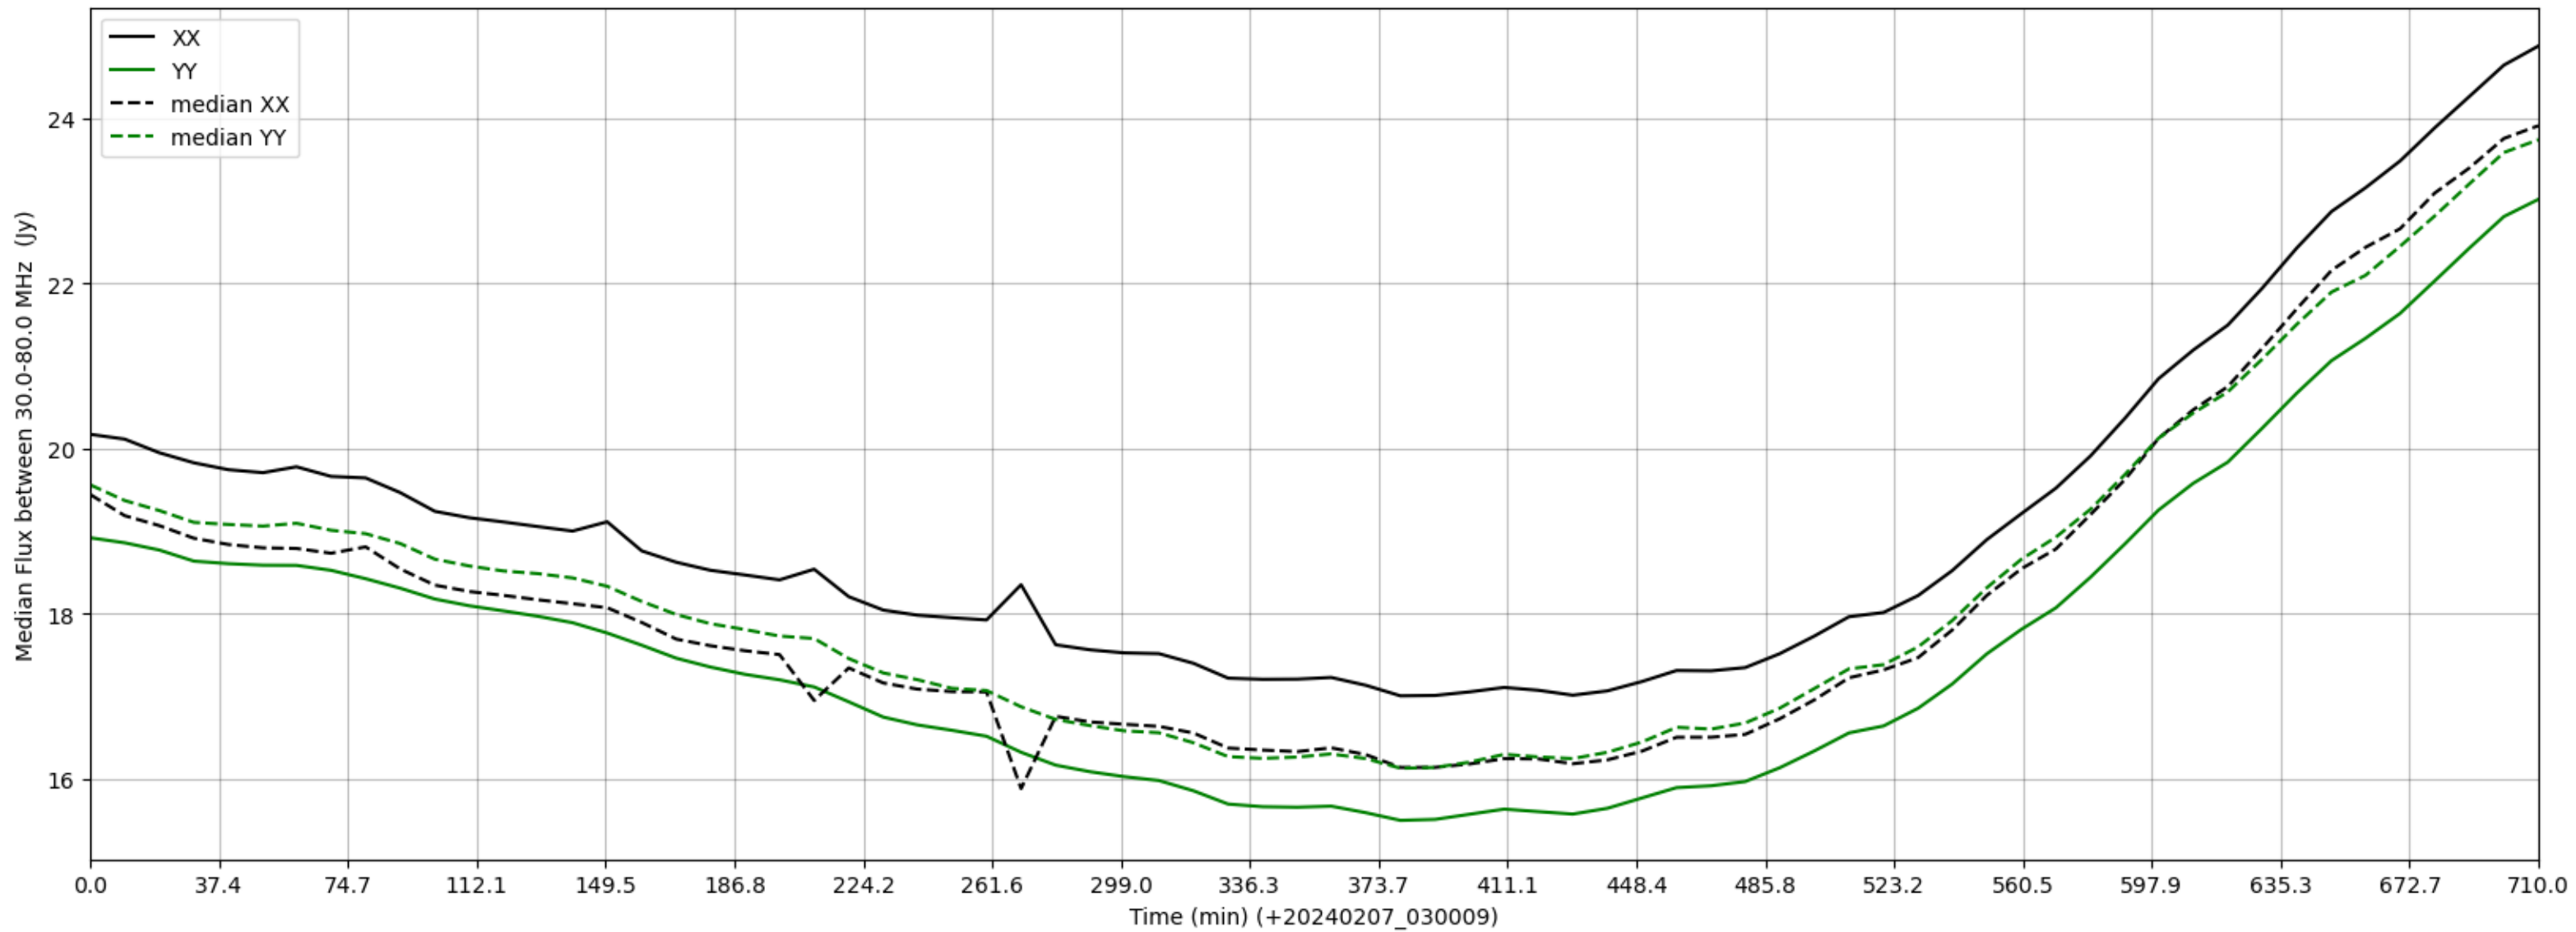

LWA019 - Correlator# 103 - XX FLAGS:Good - YY FLAGS:Good

LWA022 - Correlator# 104 - XX FLAGS:Good - YY FLAGS:Good

LWA021 - Correlator# 105 - XX FLAGS:Good - YY FLAGS:Good

LWA024 - Correlator# 106 - XX FLAGS:Good - YY FLAGS:Good