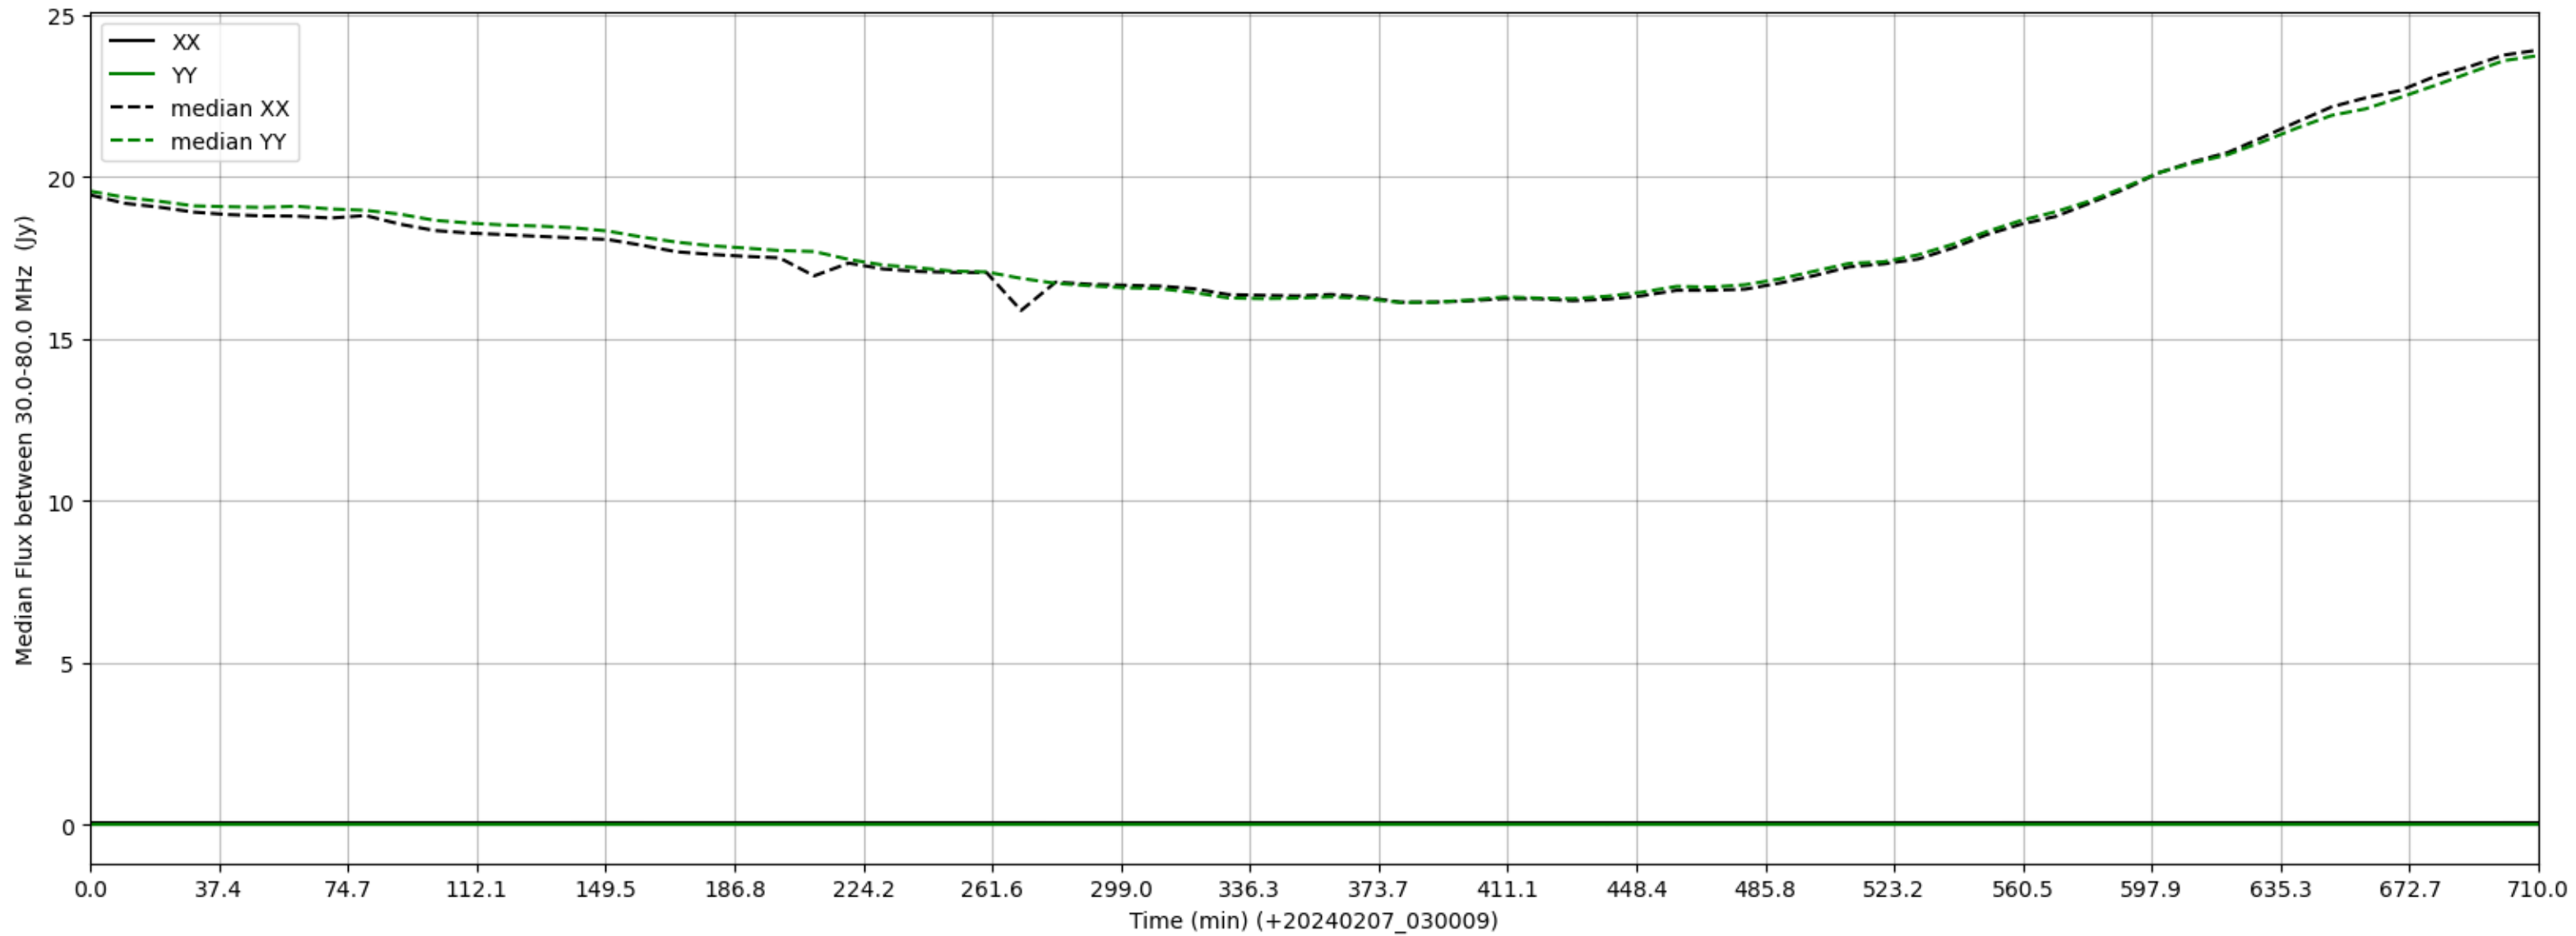

LWA271 - Correlator# 004 - XX FLAGS:LowFlux - YY FLAGS:LowFlux

LWA269 - Correlator# 005 - XX FLAGS:LowFlux - YY FLAGS:LowFlux

LWA276 - Correlator# 006 - XX FLAGS:LowFlux - YY FLAGS:LowFlux

LWA273 - Correlator# 007 - XX FLAGS:LowFlux - YY FLAGS:LowFlux