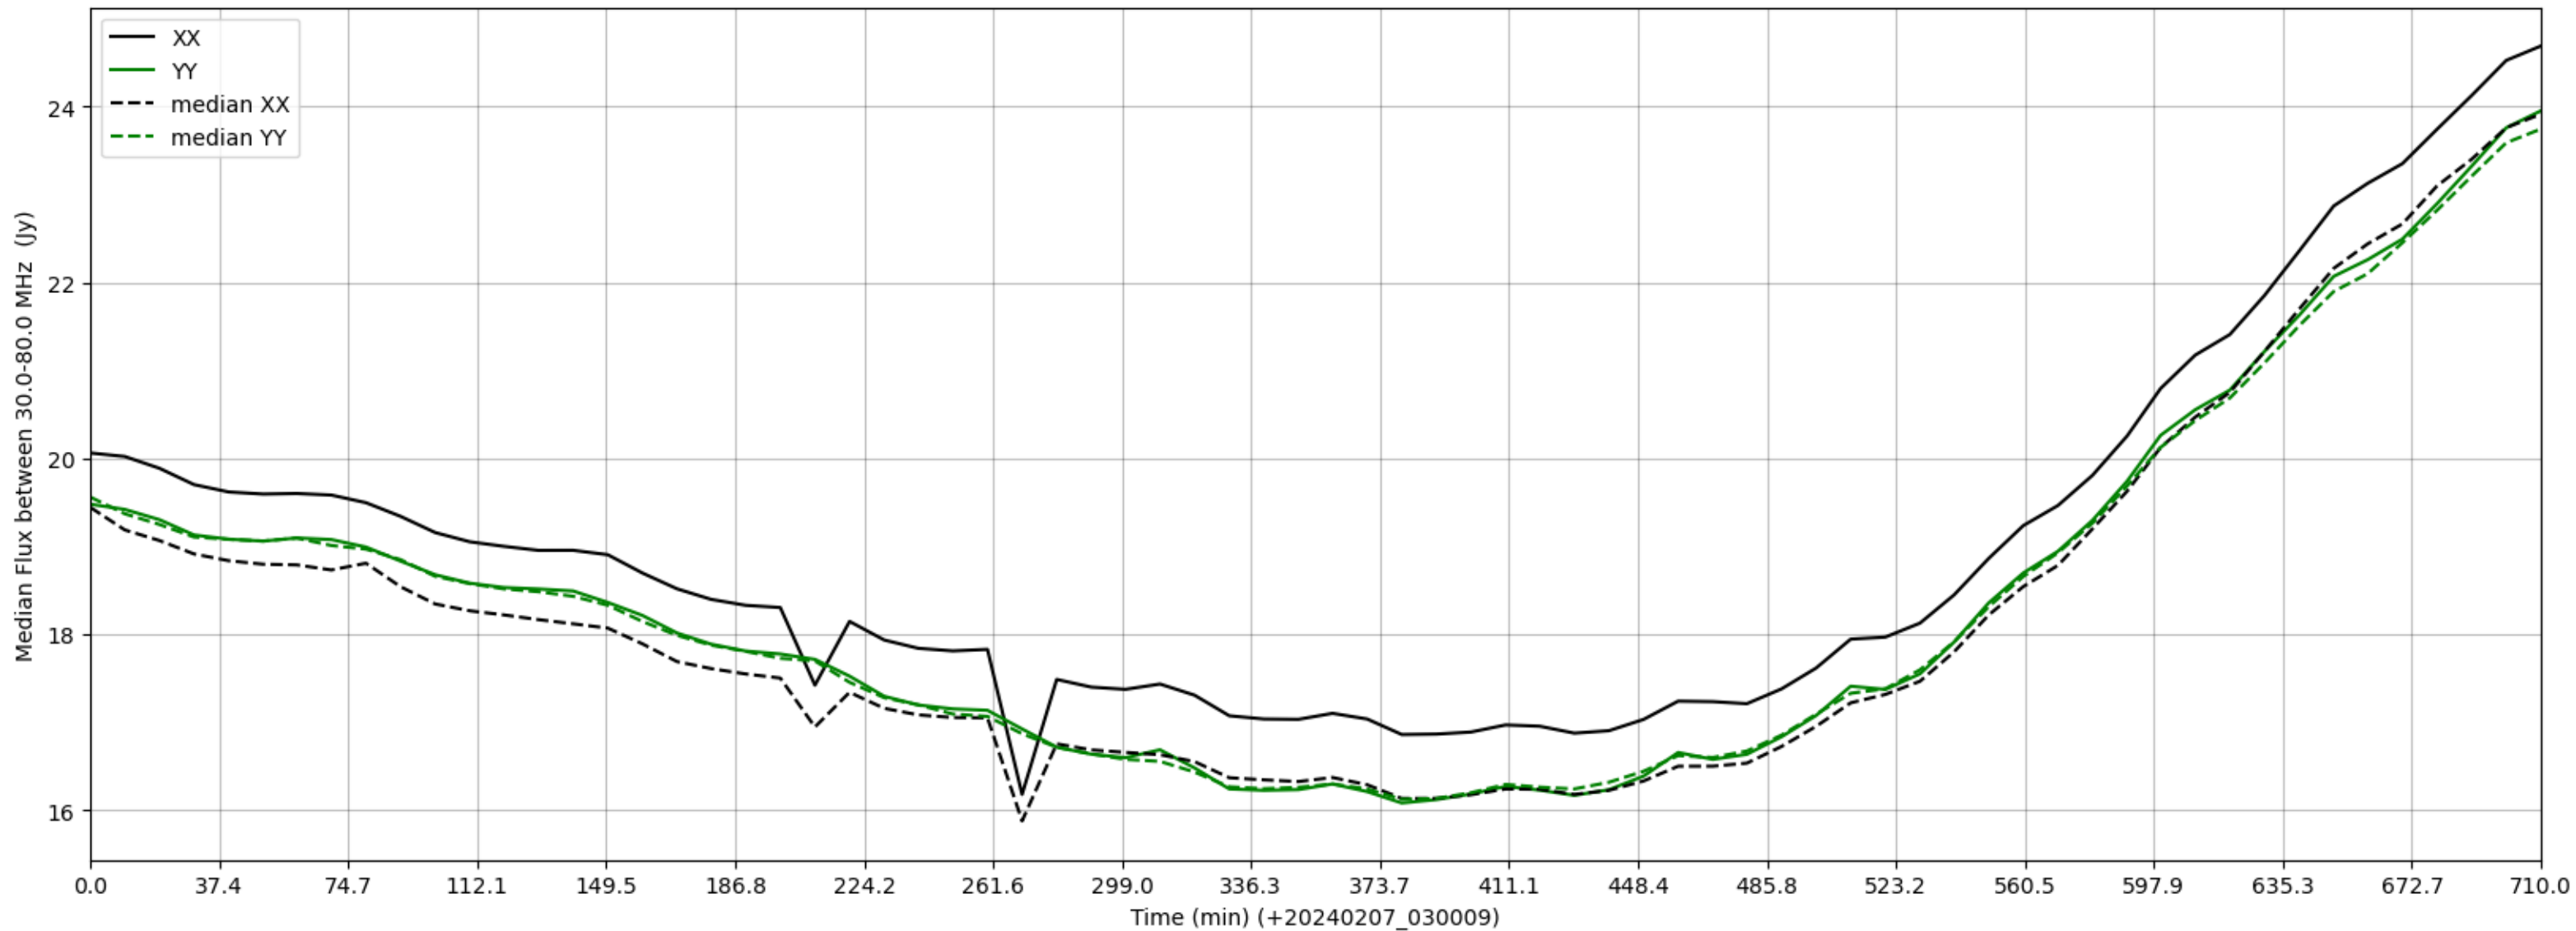

LWA115 - Correlator# 205 - XX FLAGS:Good - YY FLAGS:Good

LWA116 - Correlator# 204 - XX FLAGS:Good - YY FLAGS:Good