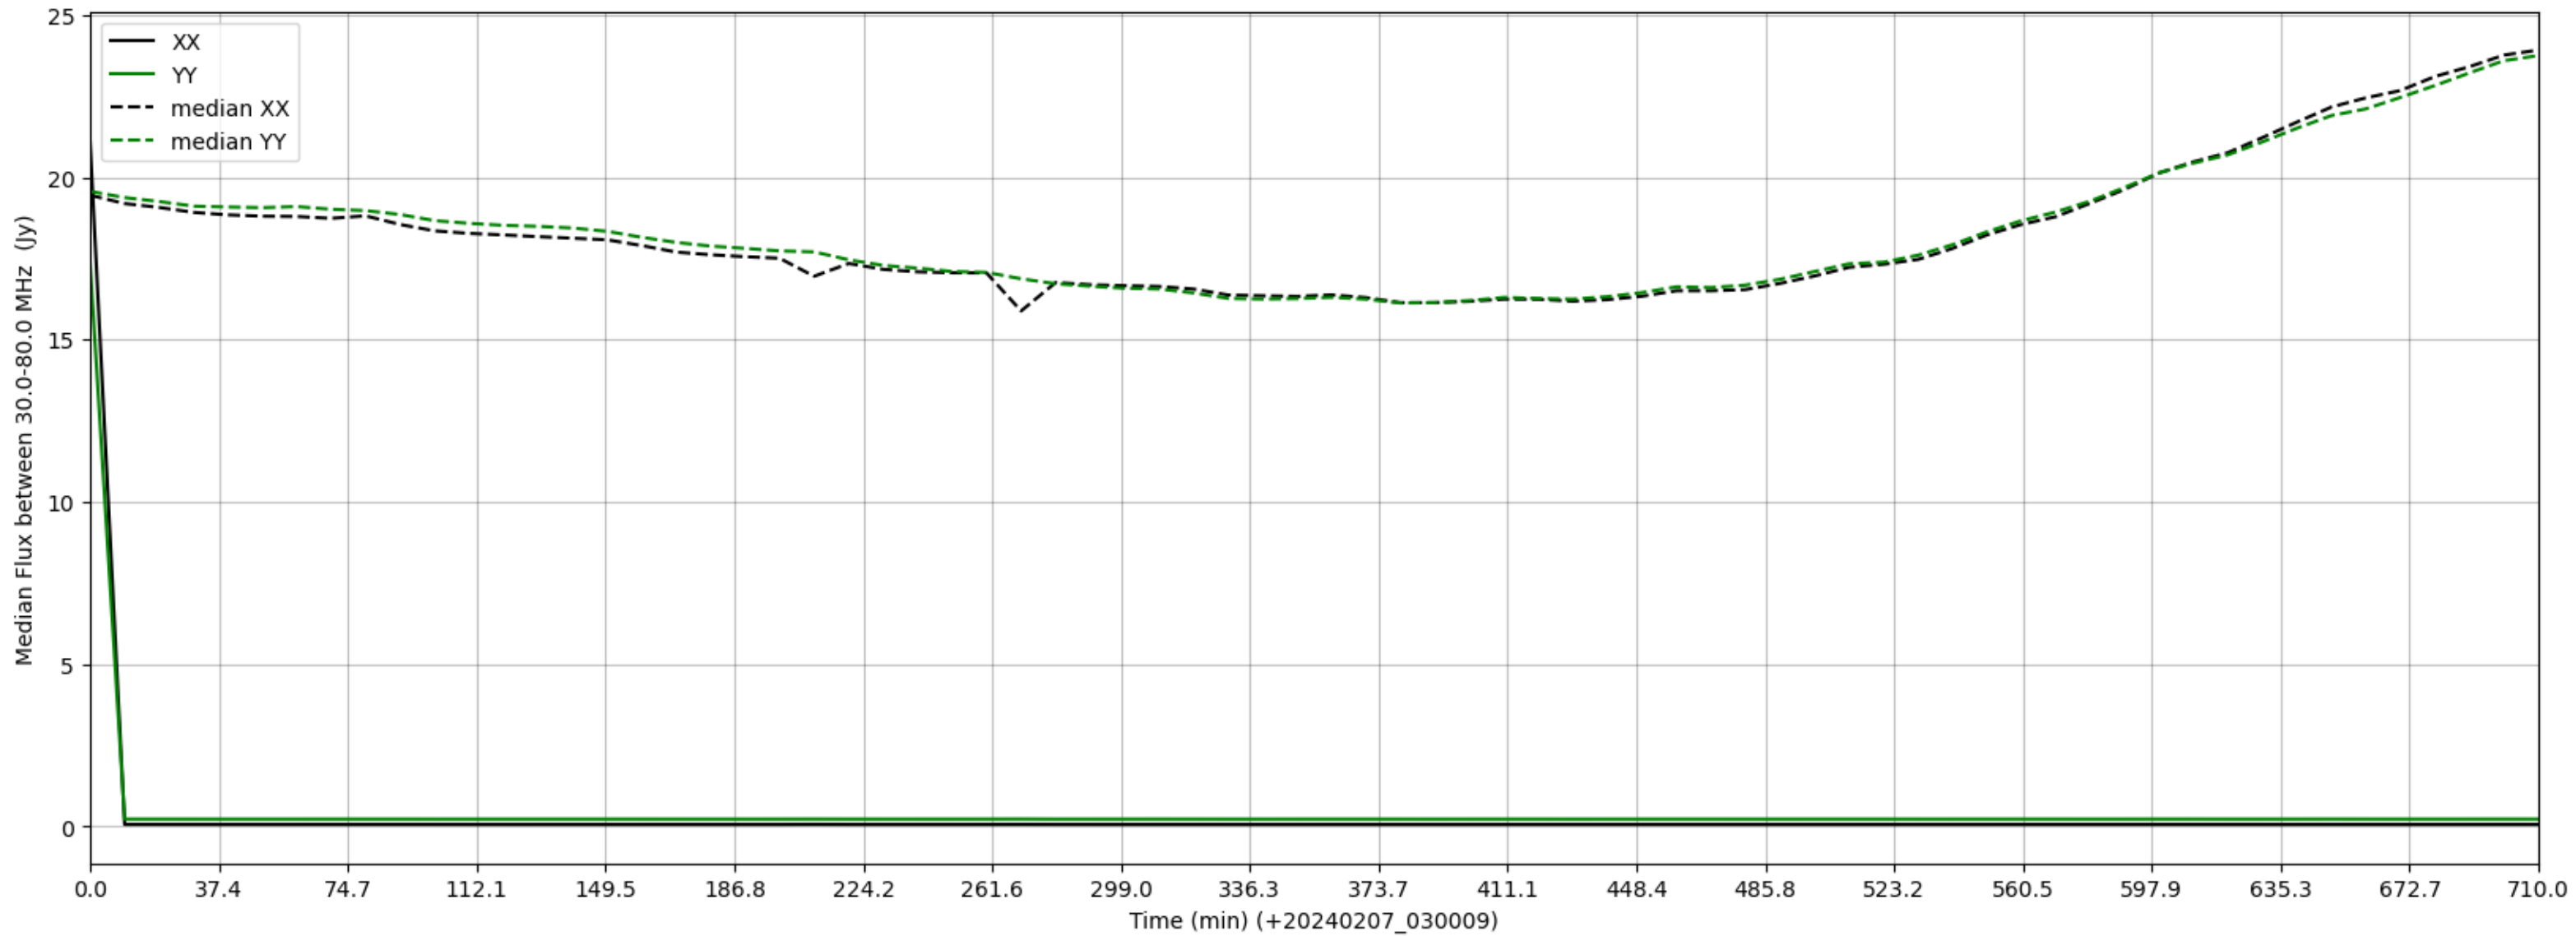

LWA287 - Correlator# 223 - XX FLAGS:LowFlux - YY FLAGS:LowFlux

LWA124 - Correlator# 224 - XX FLAGS:HighTimeVar+BadSpecShape - YY FLAGS:Good

LWA127 - Correlator# 225 - XX FLAGS:Good - YY FLAGS:Good

LWA126 - Correlator# 226 - XX FLAGS:Good - YY FLAGS:Good