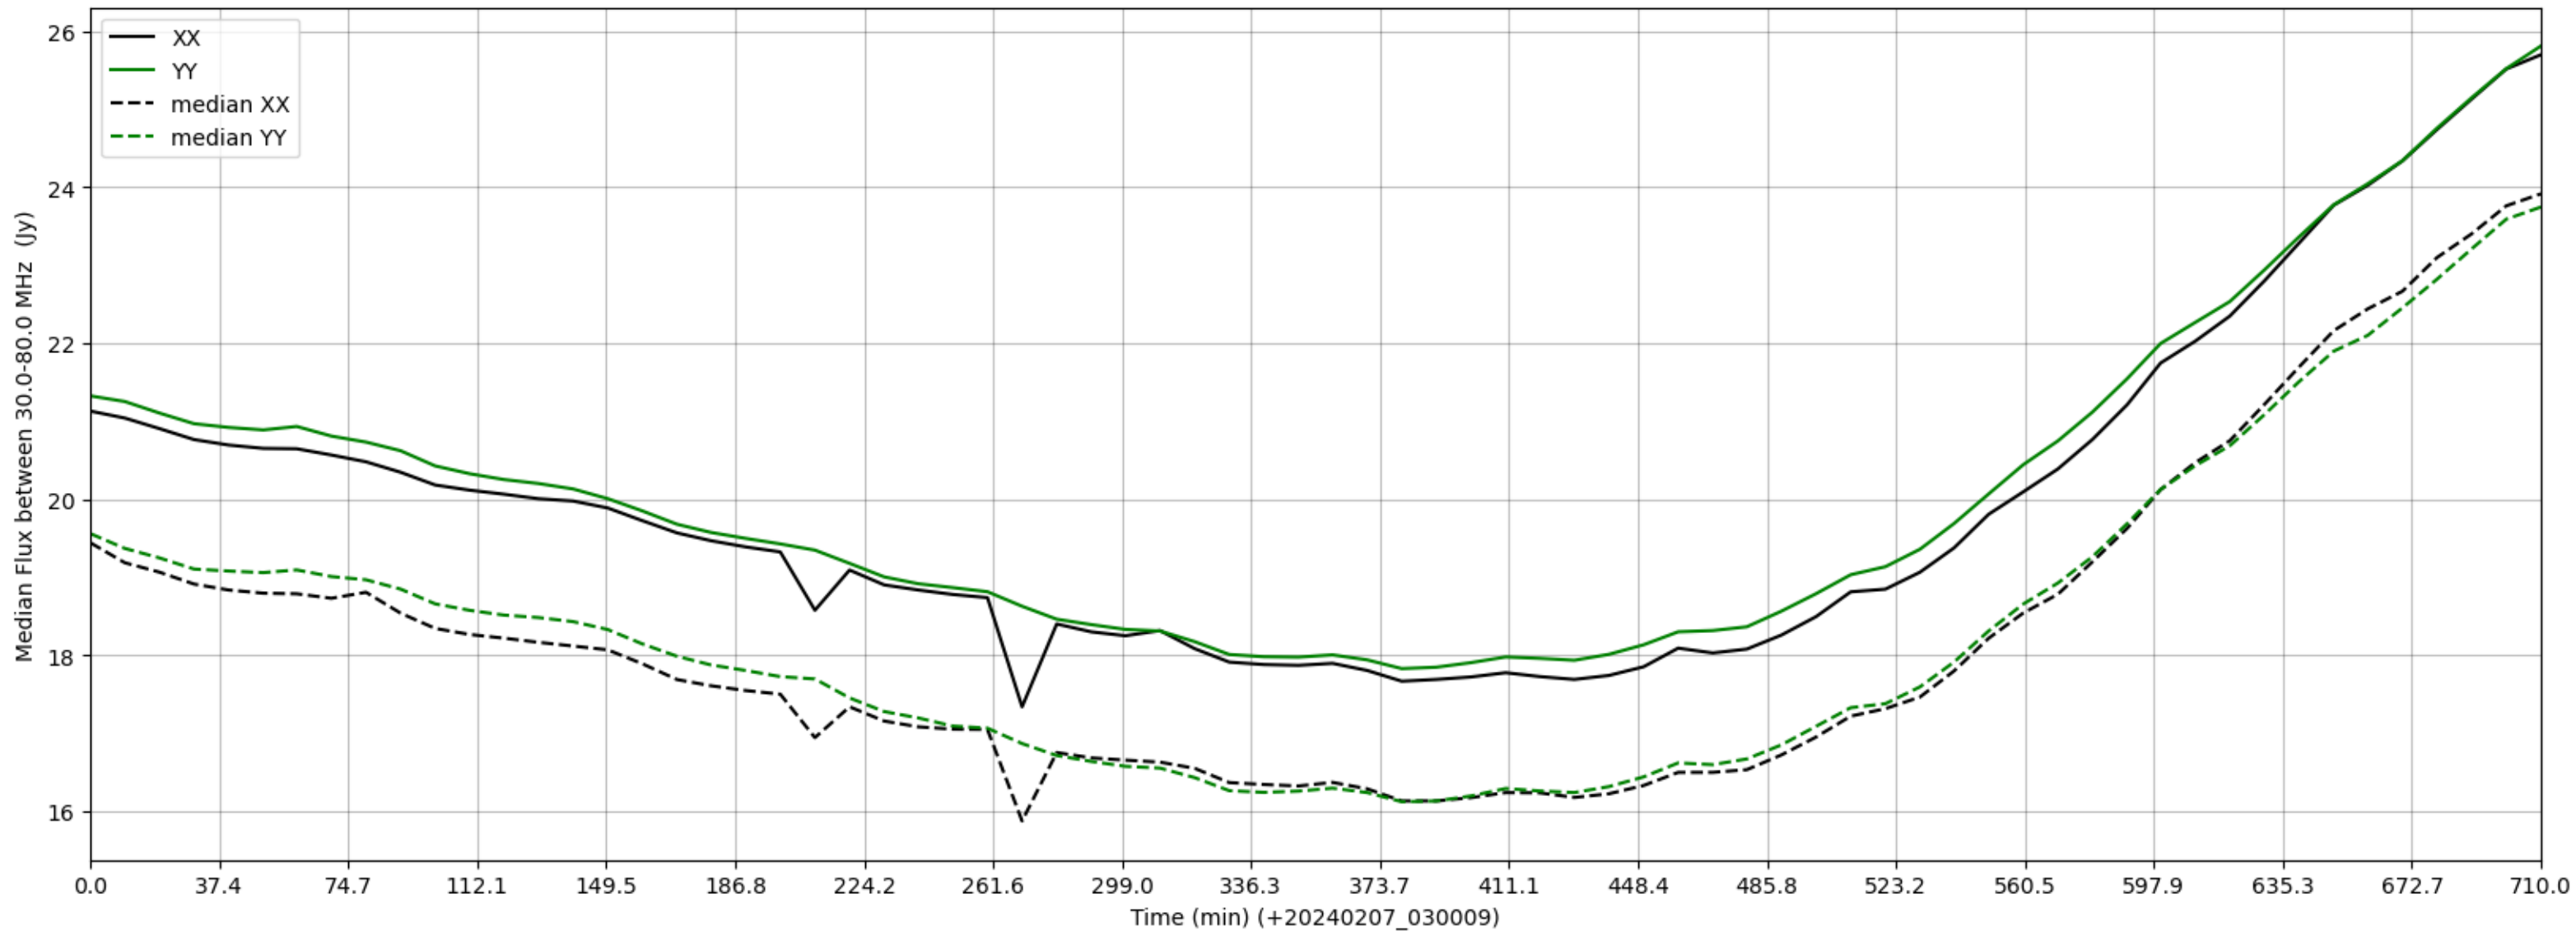

LWA109 - Correlator# 199 - XX FLAGS:Good - YY FLAGS:Good

LWA112 - Correlator# 200 - XX FLAGS:Good - YY FLAGS:Good

LWA111 - Correlator# 201 - XX FLAGS:HighTimeVar - YY FLAGS:Good

LWA114 - Correlator# 202 - XX FLAGS:Good - YY FLAGS:Good