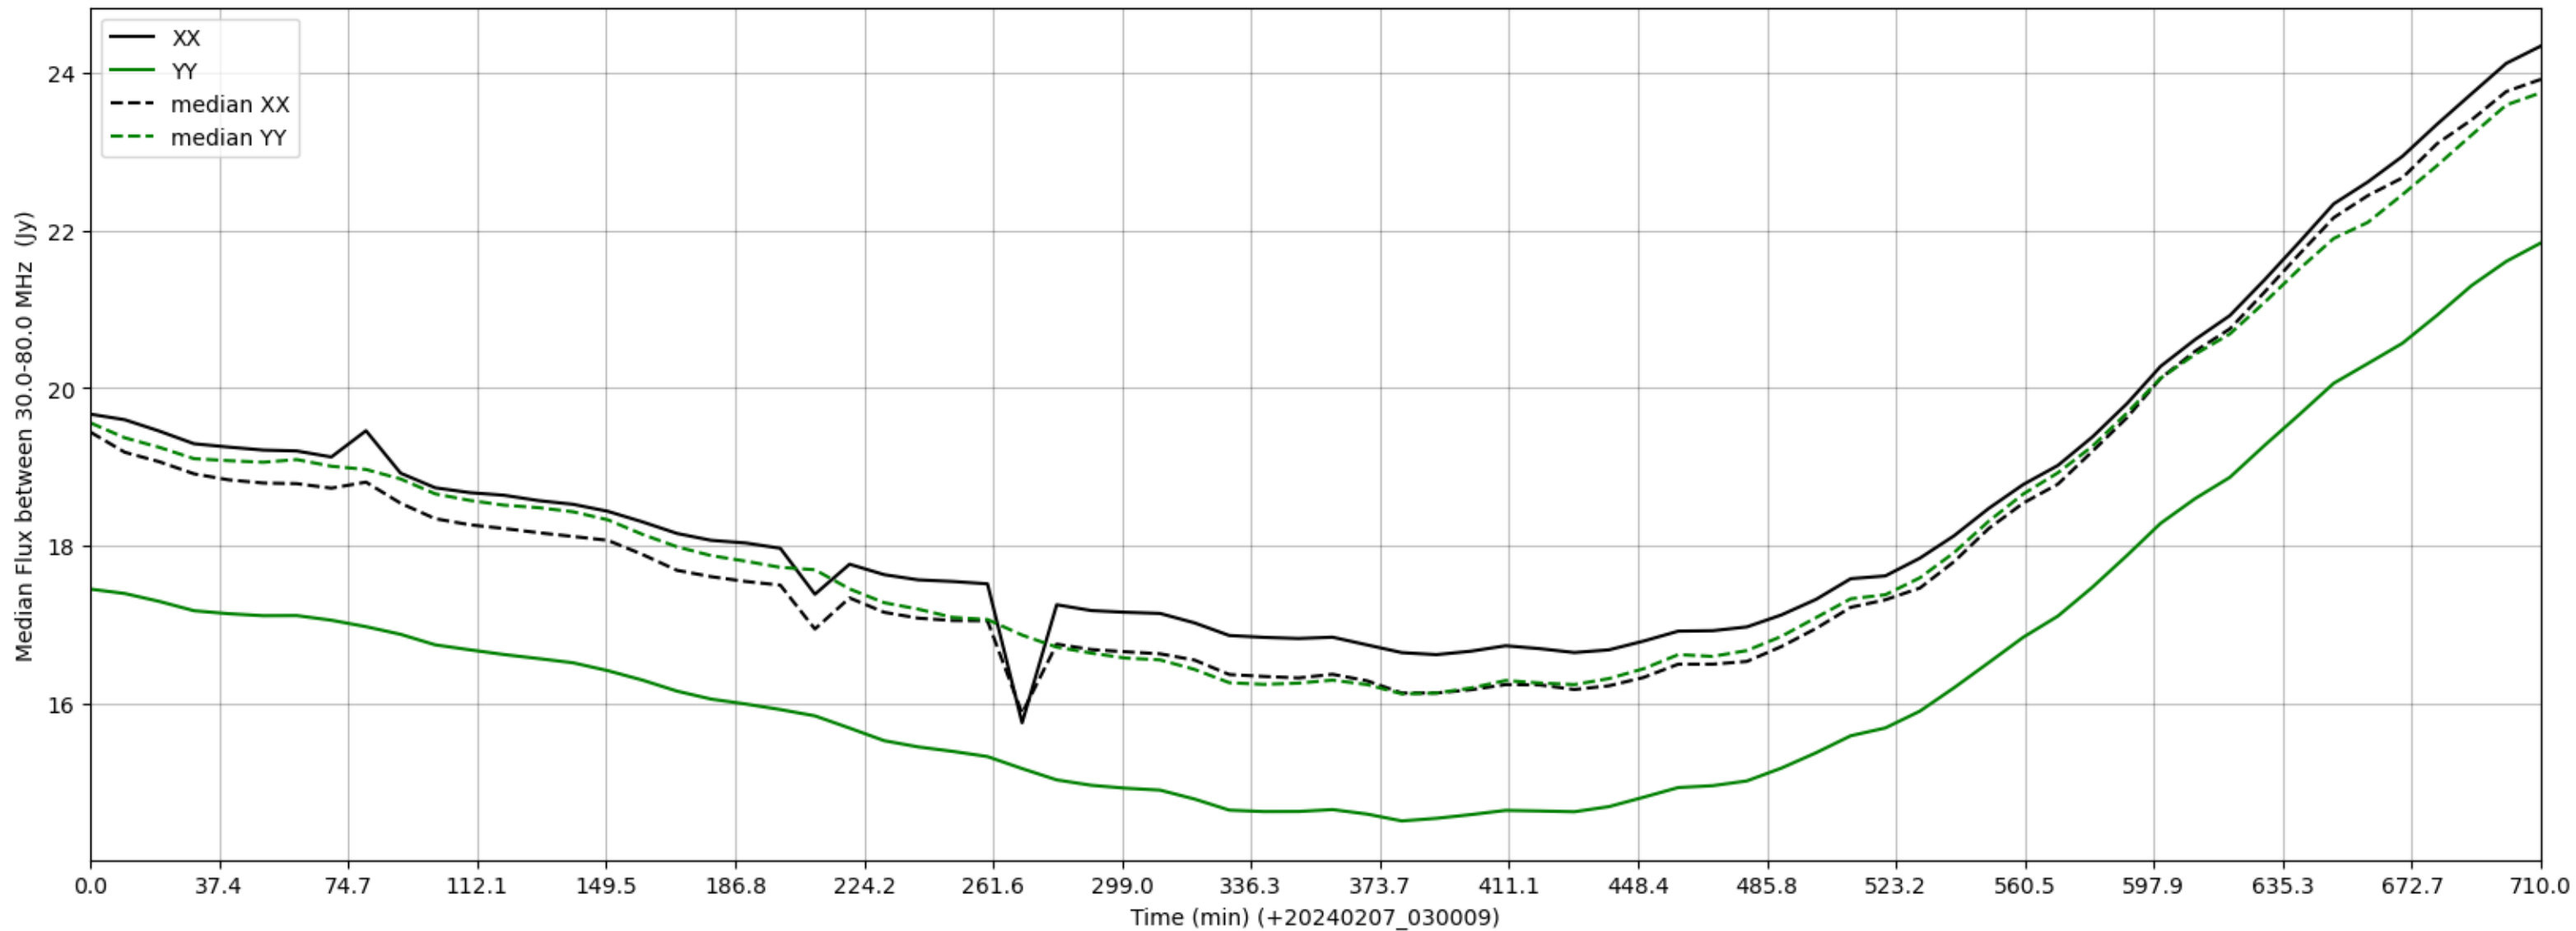

LWA182 - Correlator# 238 - XX FLAGS:Good - YY FLAGS:Good

LWA158 - Correlator# 237 - XX FLAGS:Good - YY FLAGS:Good