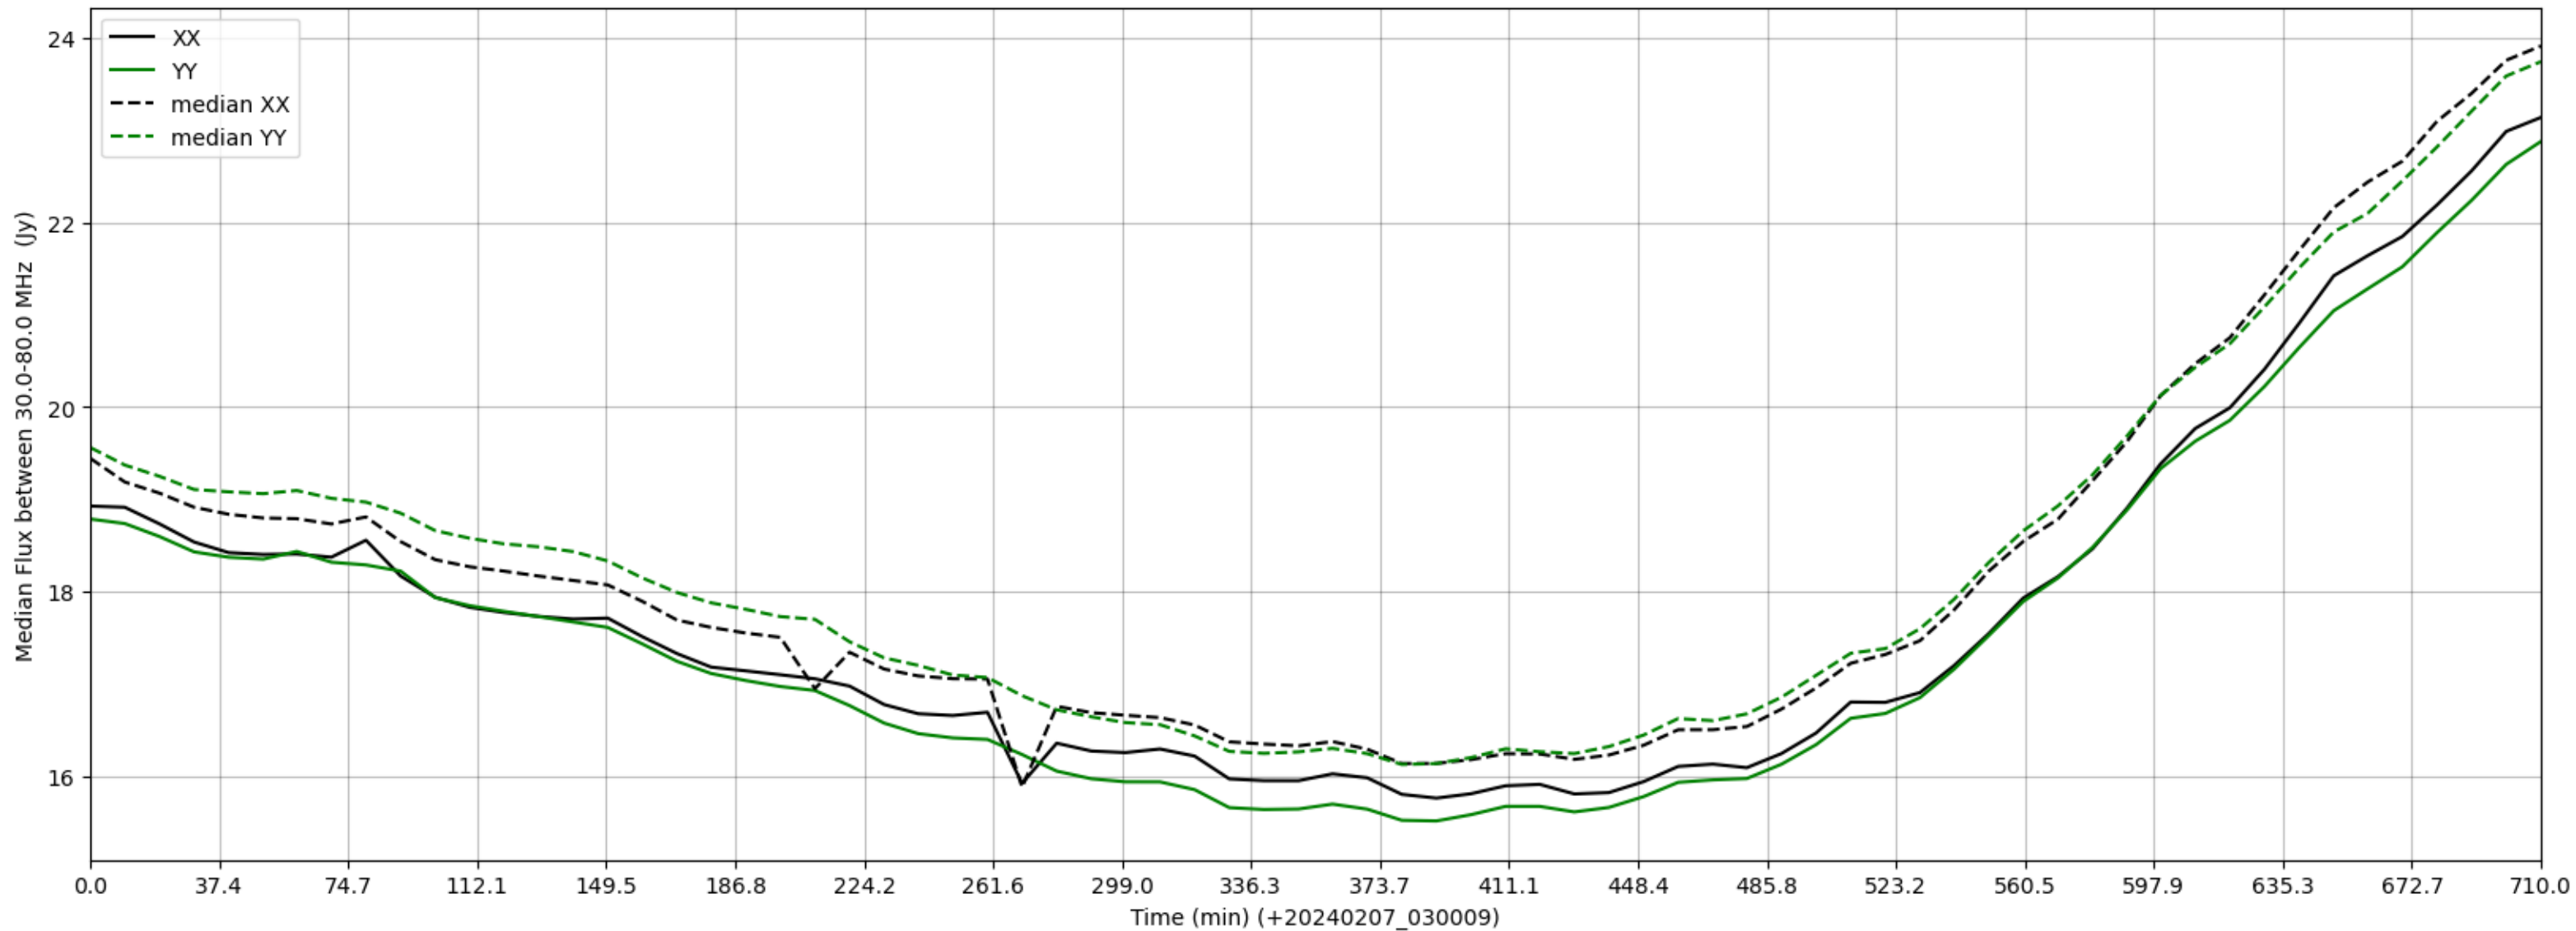

LWA212 - Correlator# 326 - XX FLAGS:Good - YY FLAGS:BadSpecShape

LWA211 - Correlator# 327 - XX FLAGS:Good - YY FLAGS:Good

LWA214 - Correlator# 328 - XX FLAGS:Good - YY FLAGS:Good

LWA213 - Correlator# 329 - XX FLAGS:Good - YY FLAGS:Good