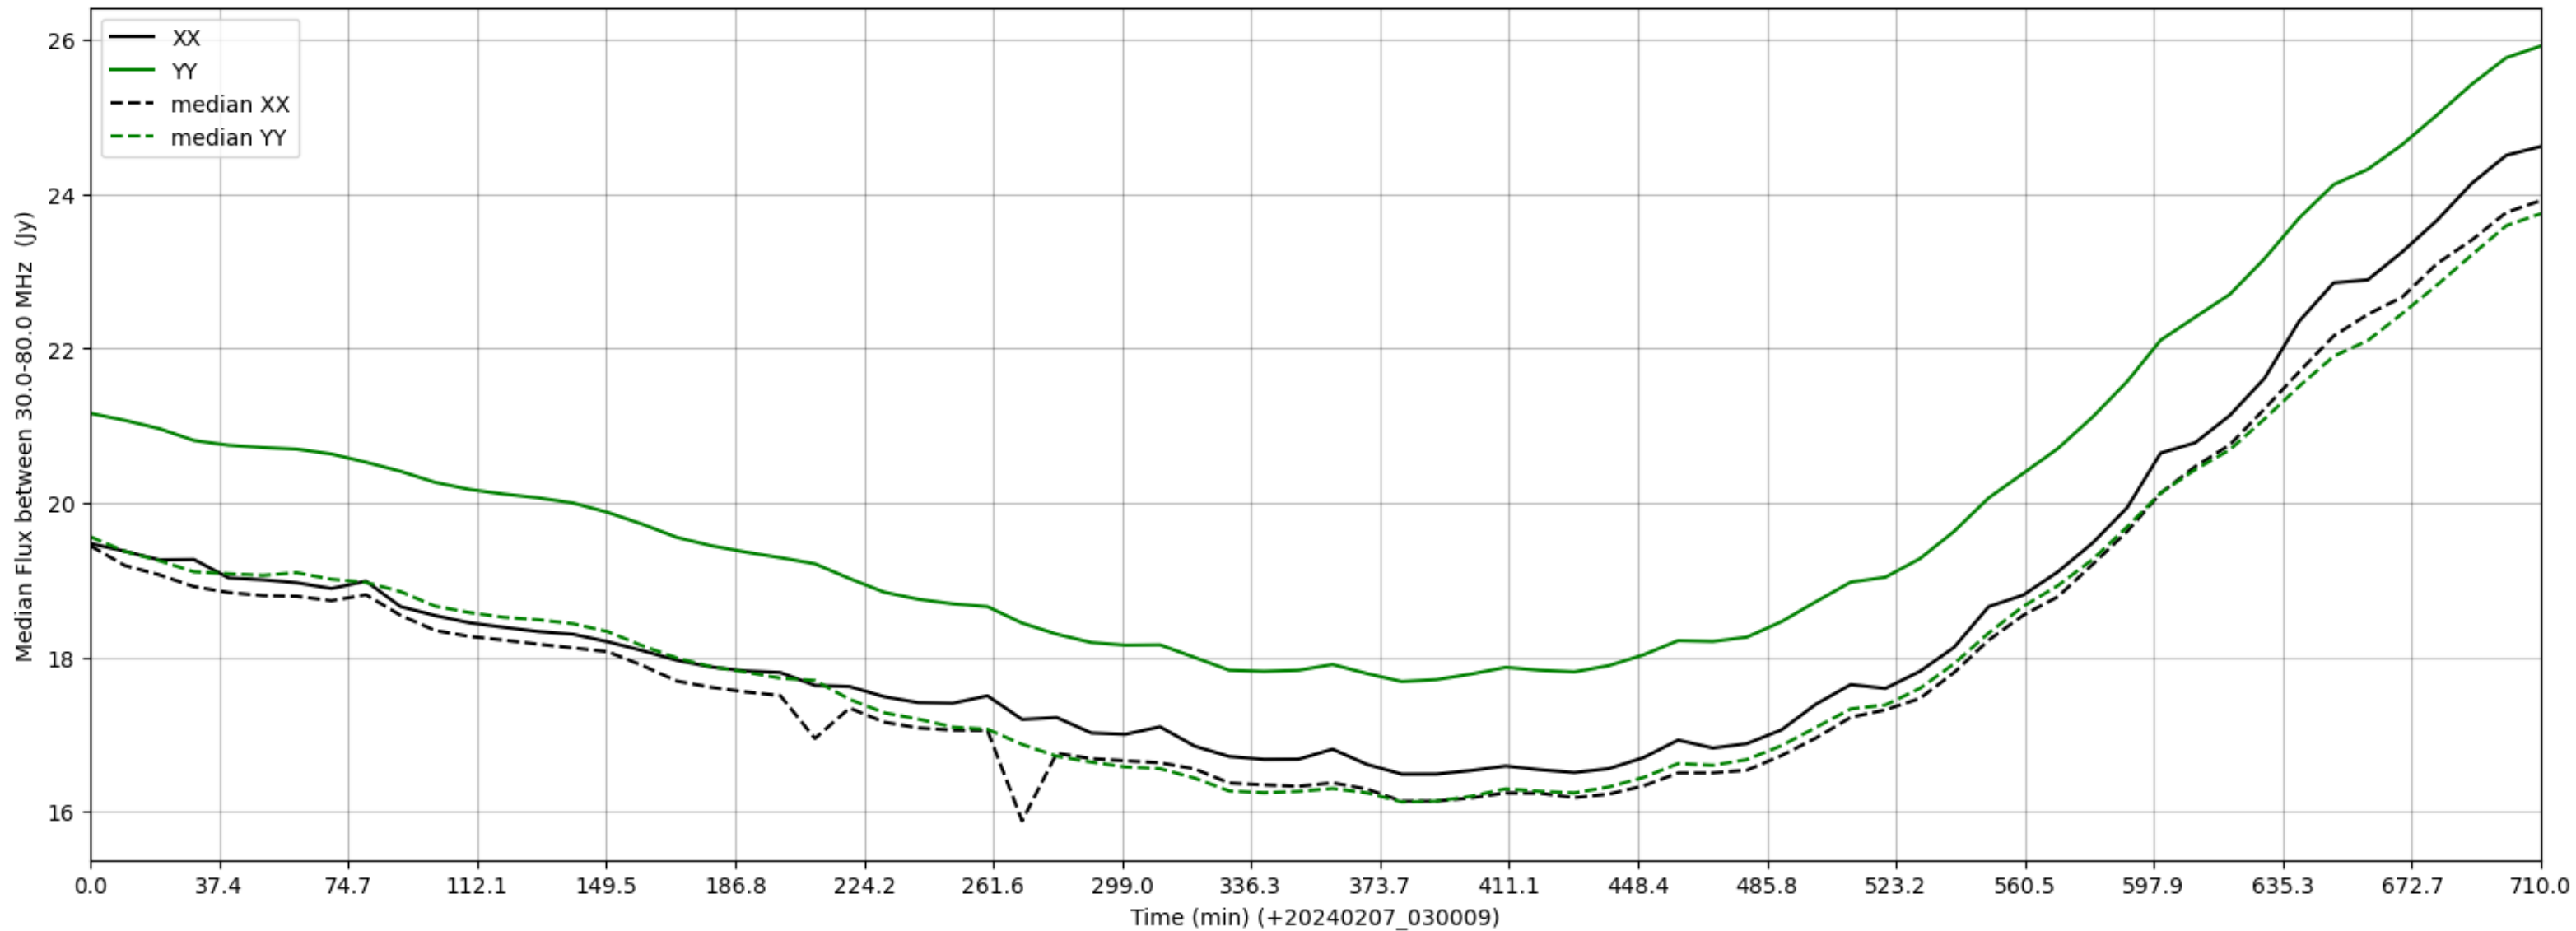

LWA072 - Correlator# 171 - XX FLAGS:Good - YY FLAGS:Good

LWA099 - Correlator# 172 - XX FLAGS:Good - YY FLAGS:Good

LWA098 - Correlator# 173 - XX FLAGS:Good - YY FLAGS:Good

LWA101 - Correlator# 174 - XX FLAGS:Good - YY FLAGS:Good