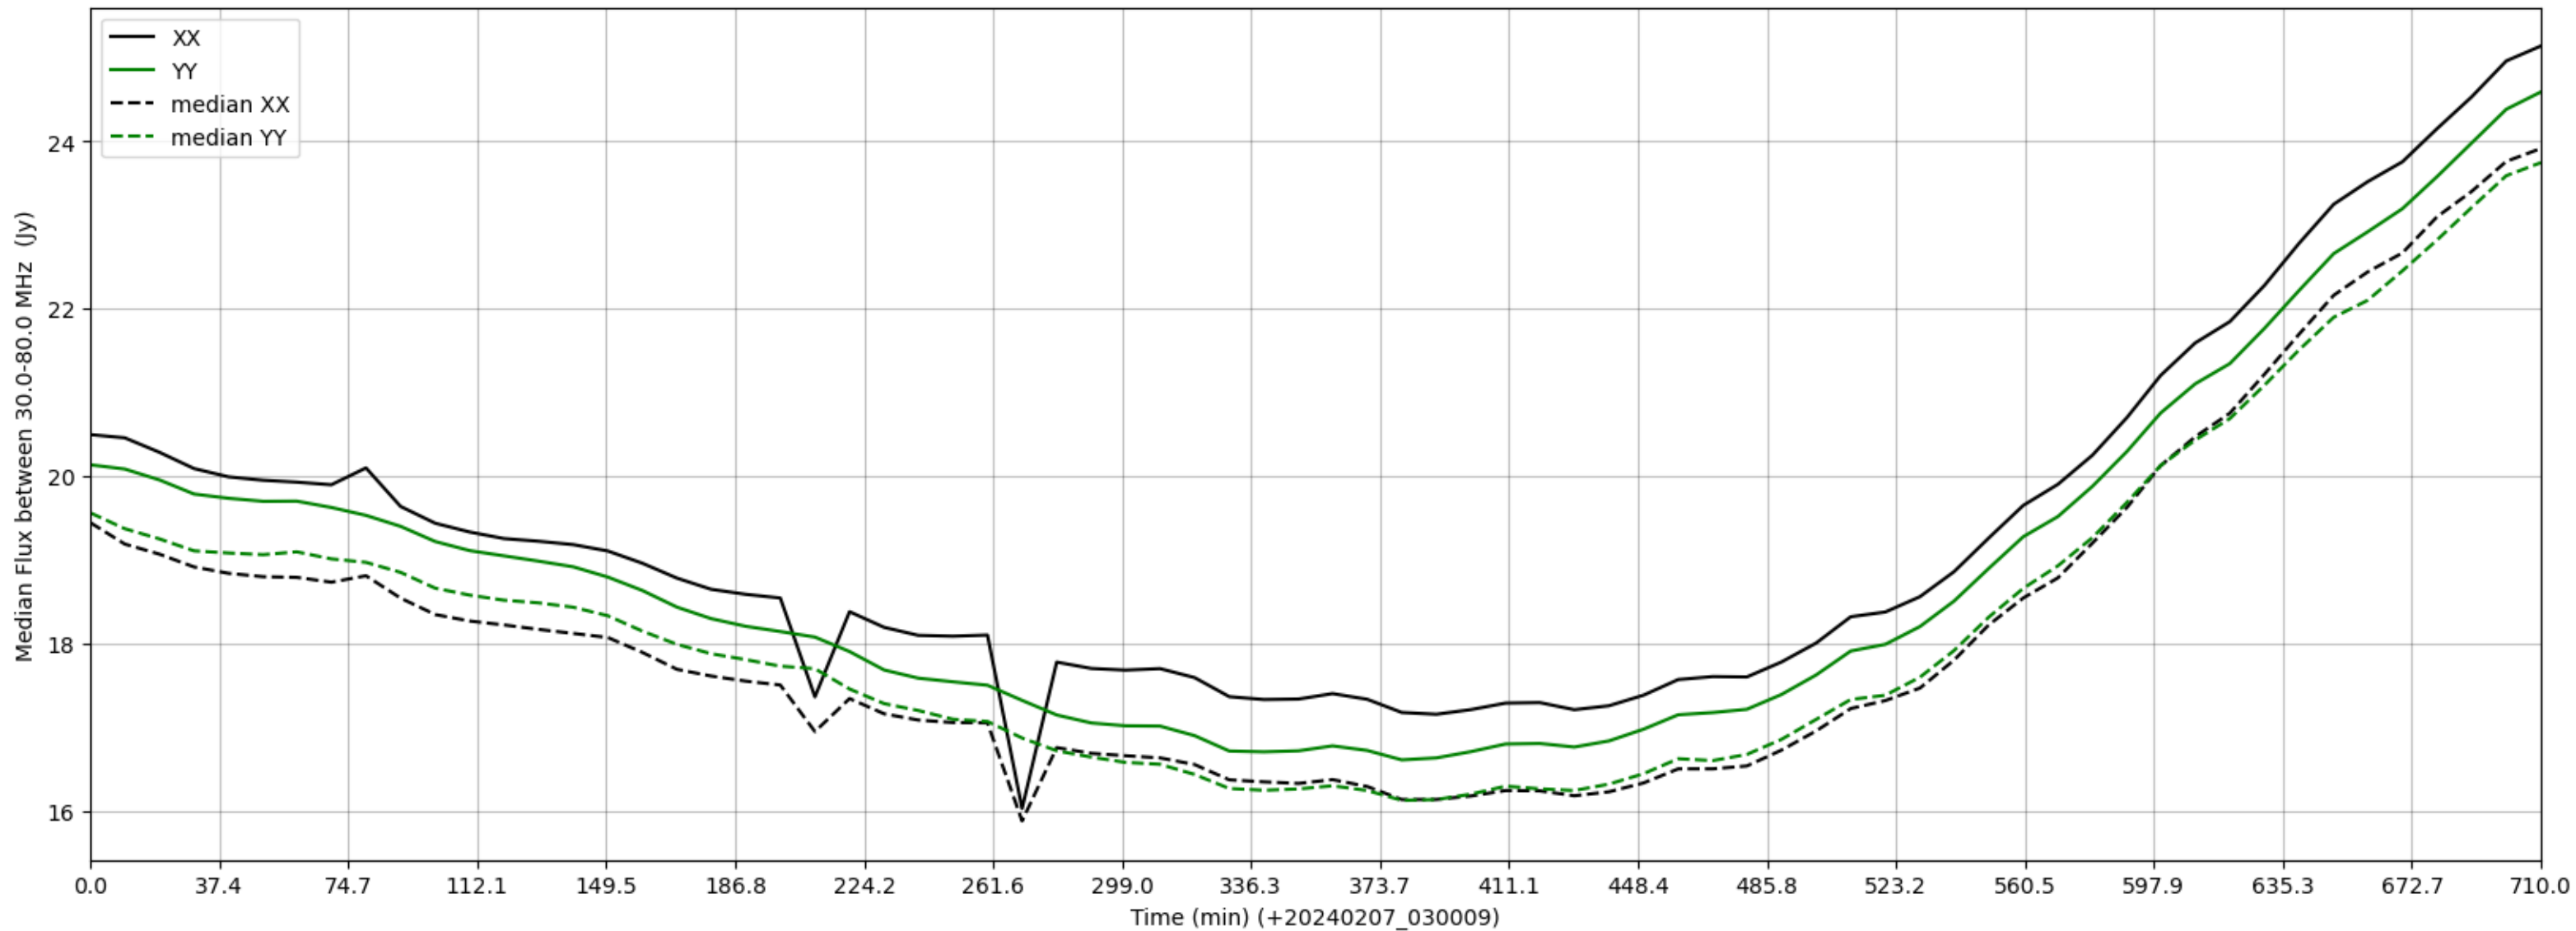

LWA160 - Correlator# 239 - XX FLAGS:Good - YY FLAGS:Good

LWA185 - Correlator# 240 - XX FLAGS:Good - YY FLAGS:Good

LWA184 - Correlator# 241 - XX FLAGS:Good - YY FLAGS:Good

LWA187 - Correlator# 242 - XX FLAGS:Good - YY FLAGS:Good