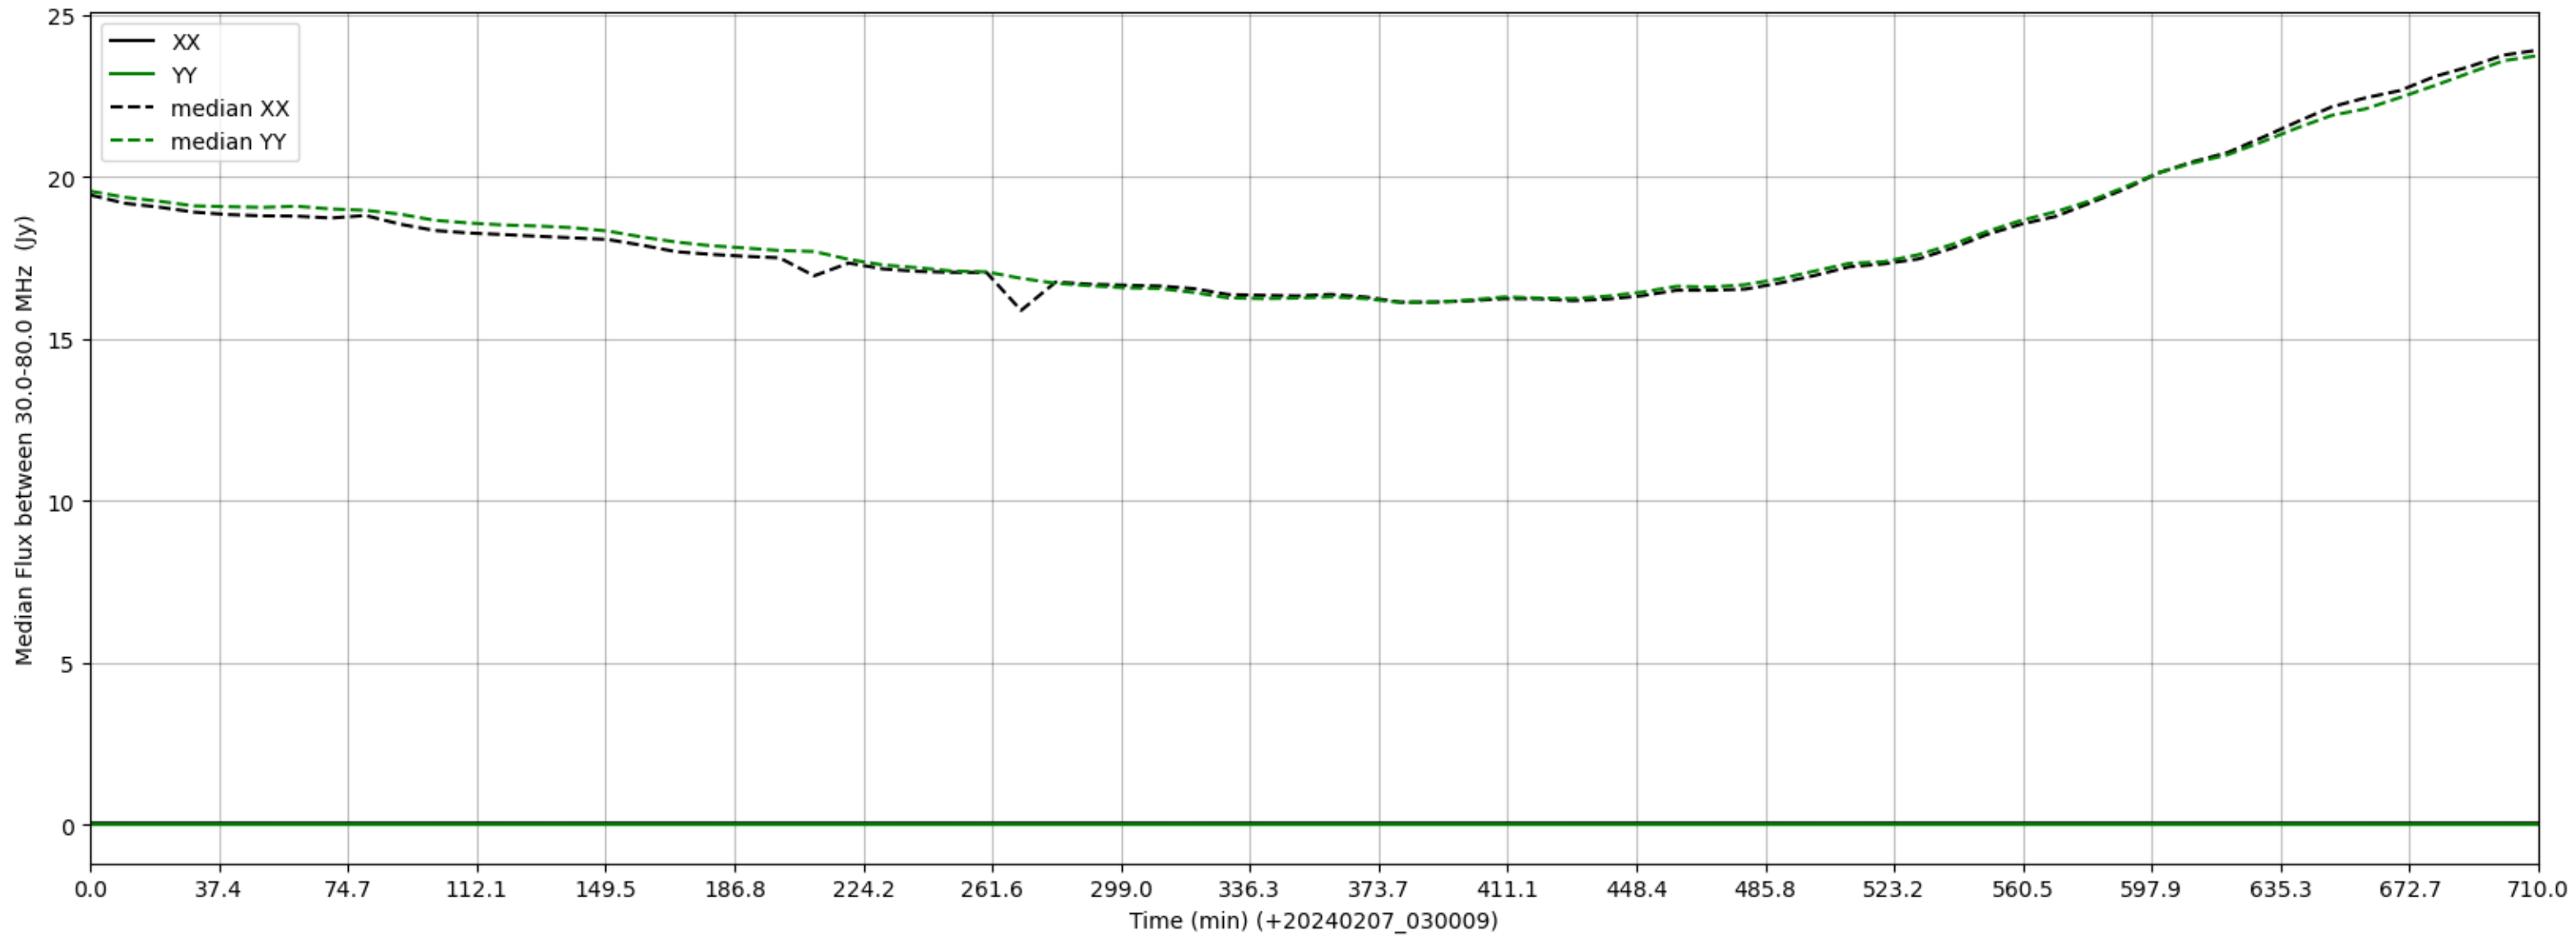

LWA292 - Correlator# 044 - XX FLAGS:LowFlux - YY FLAGS:LowFlux

LWA284 - Correlator# 043 - XX FLAGS:LowFlux - YY FLAGS:LowFlux