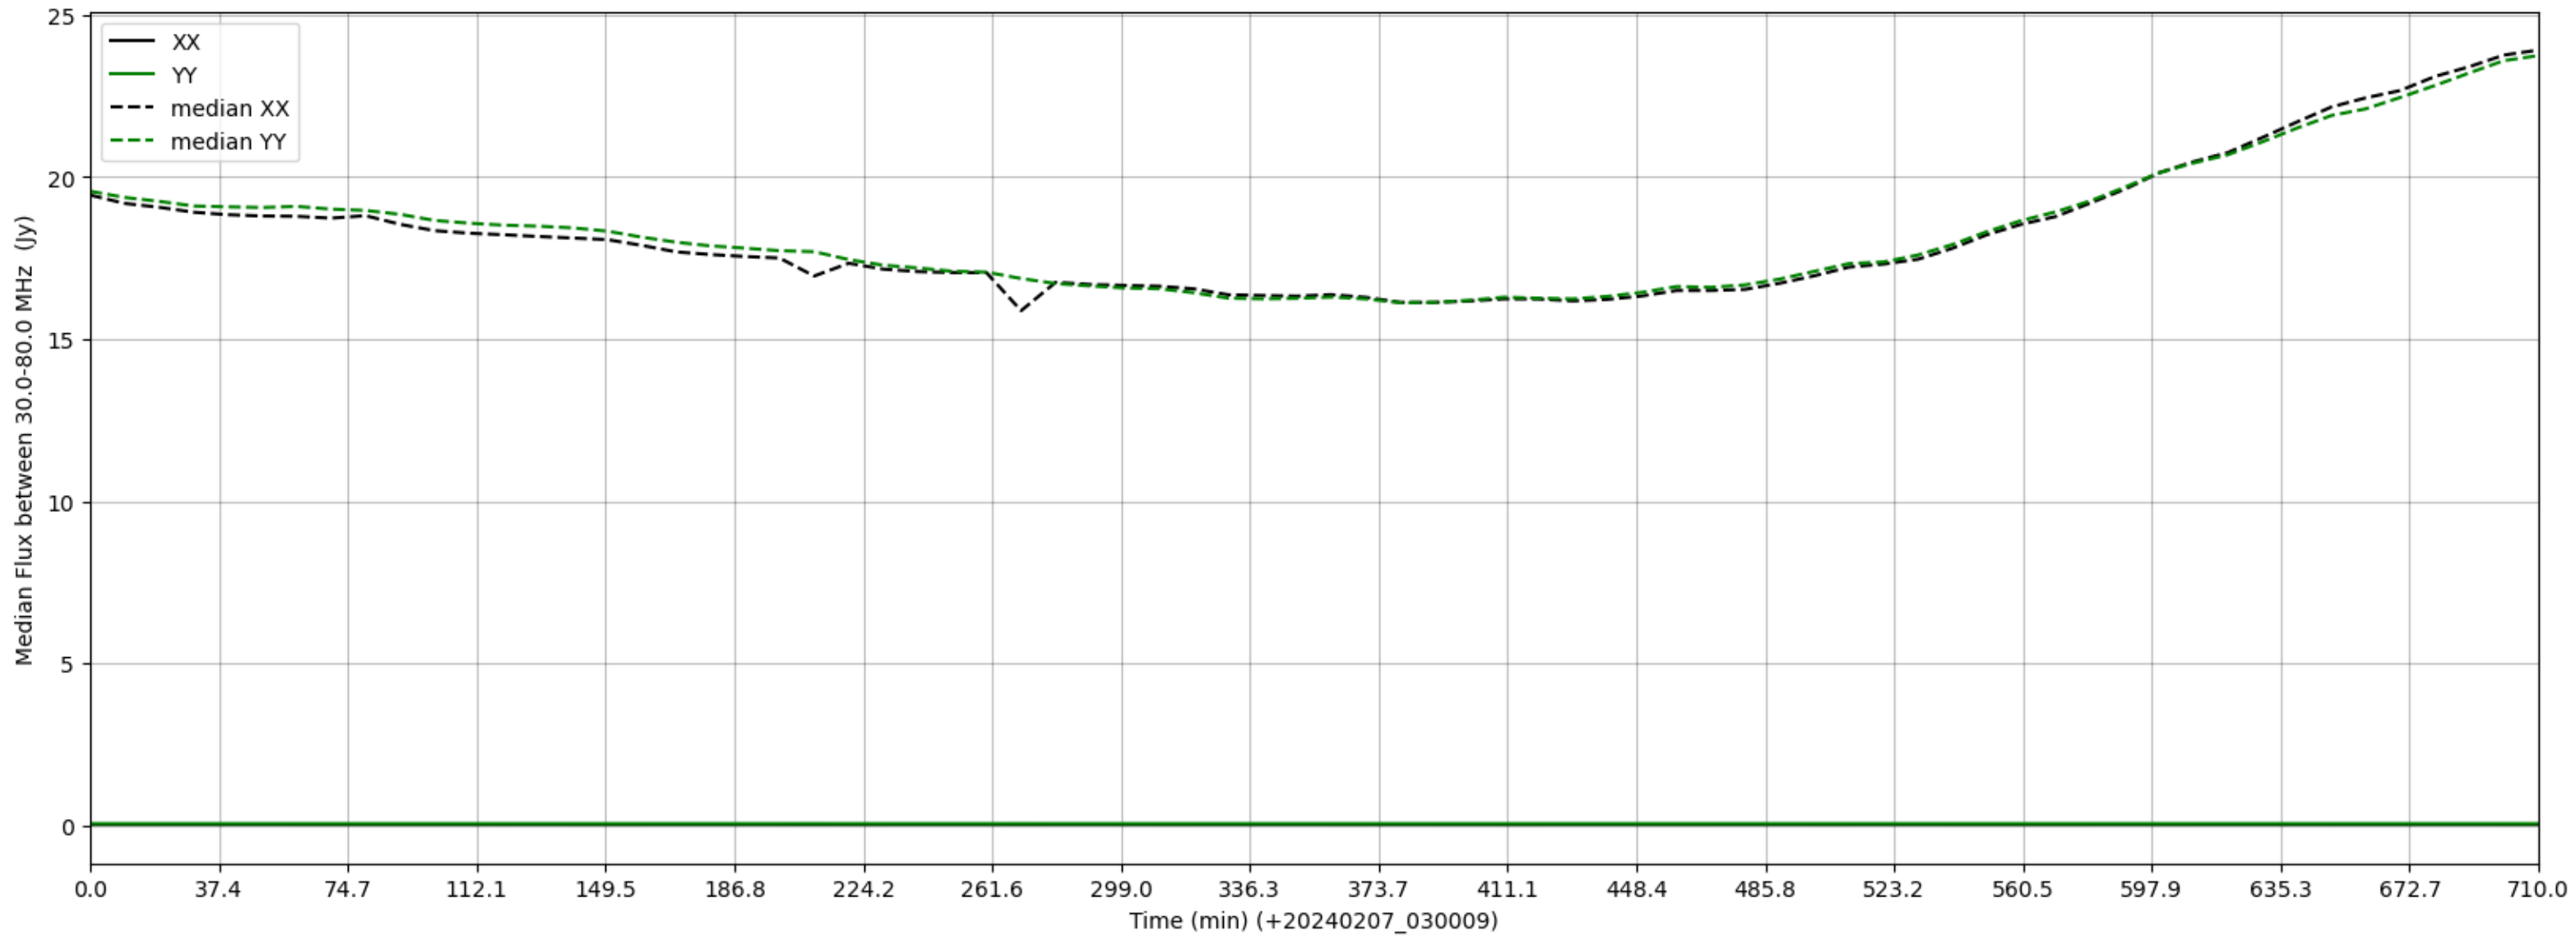

LWA265 - Correlator# 036 - XX FLAGS:LowFlux - YY FLAGS:LowFlux

LWA258 - Correlator# 035 - XX FLAGS:LowFlux - YY FLAGS:LowFlux