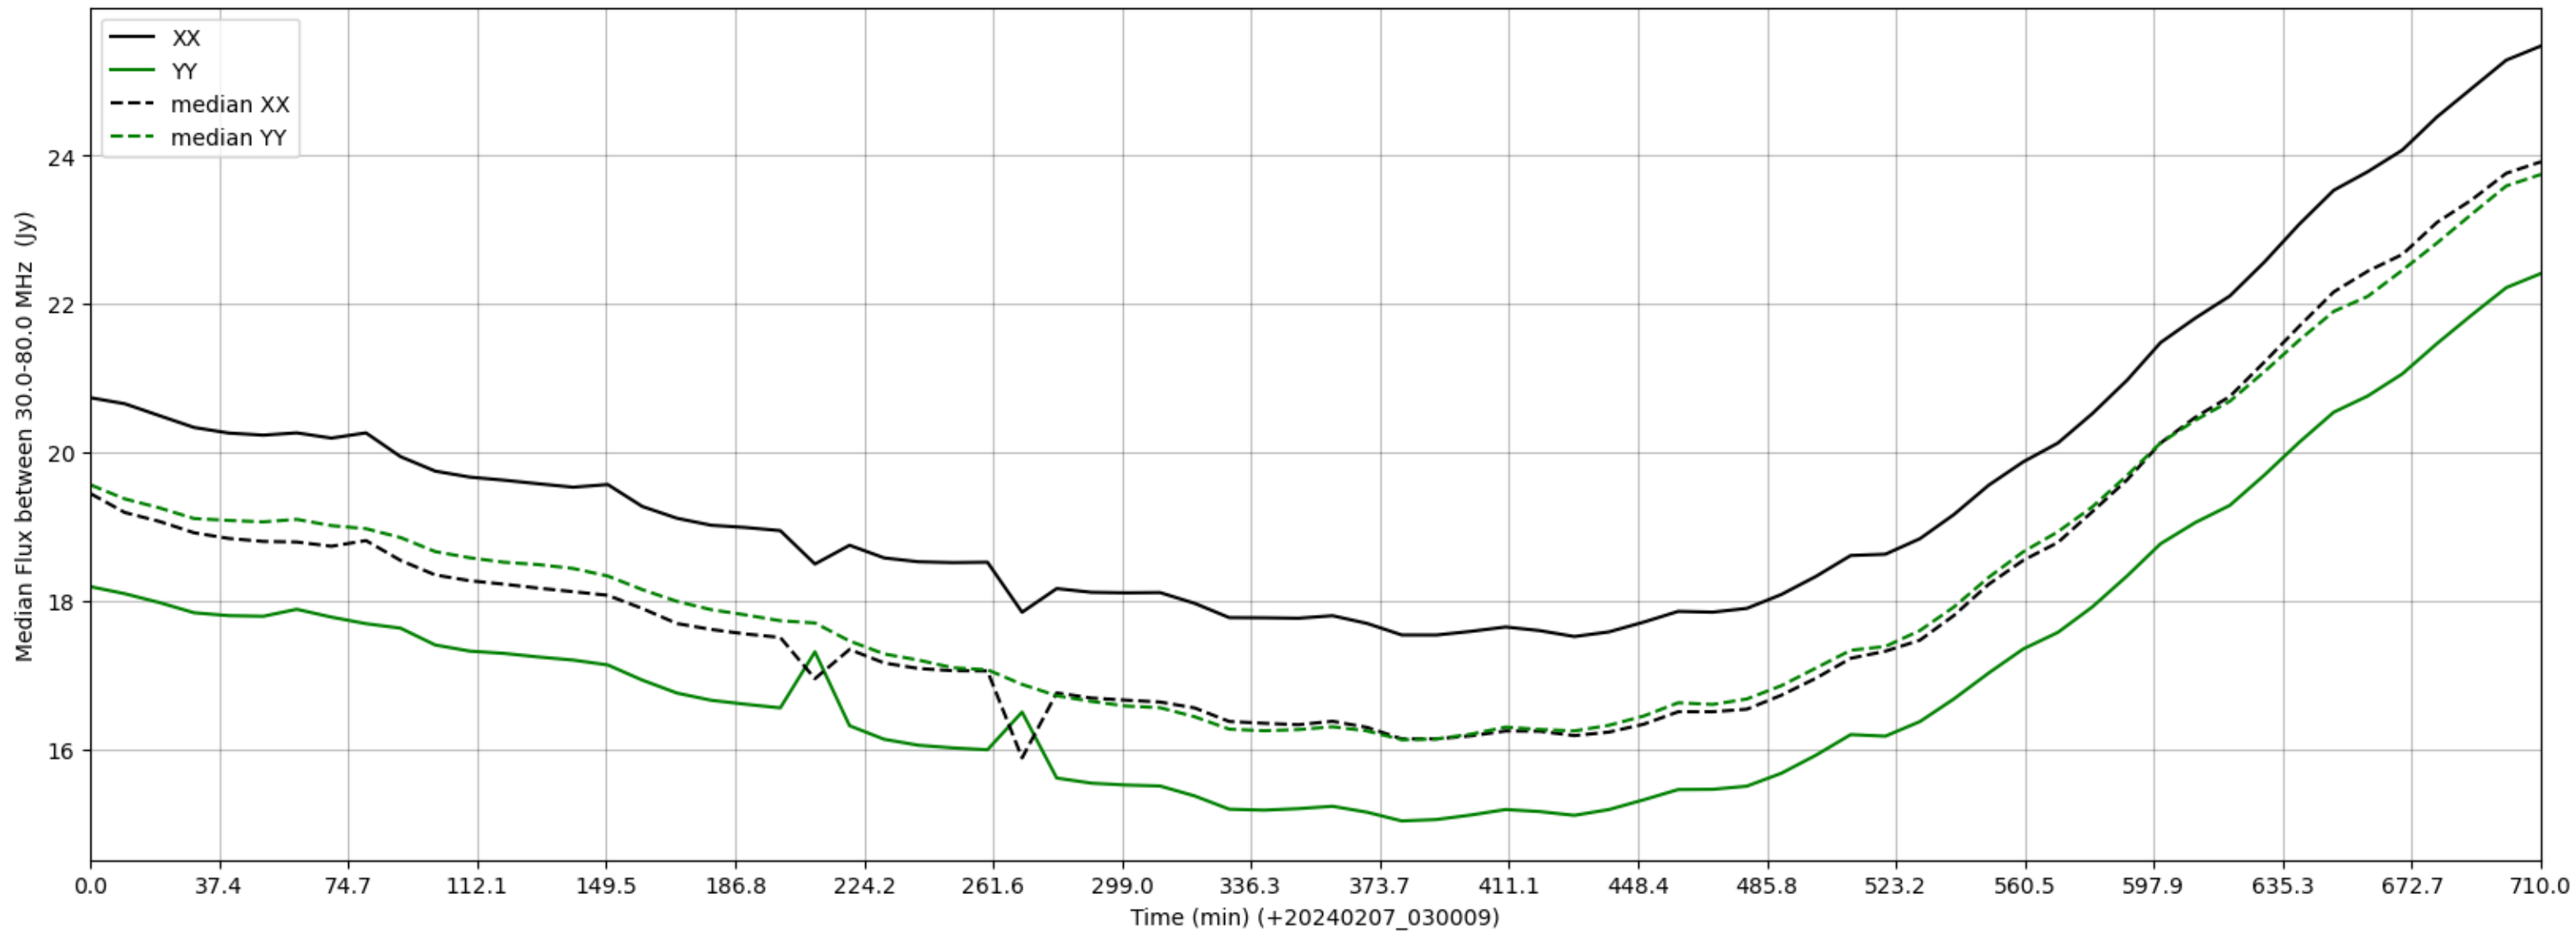

LWA237 - Correlator# 311 - XX FLAGS:Good - YY FLAGS:Good

LWA238 - Correlator# 310 - XX FLAGS:Good - YY FLAGS:Good