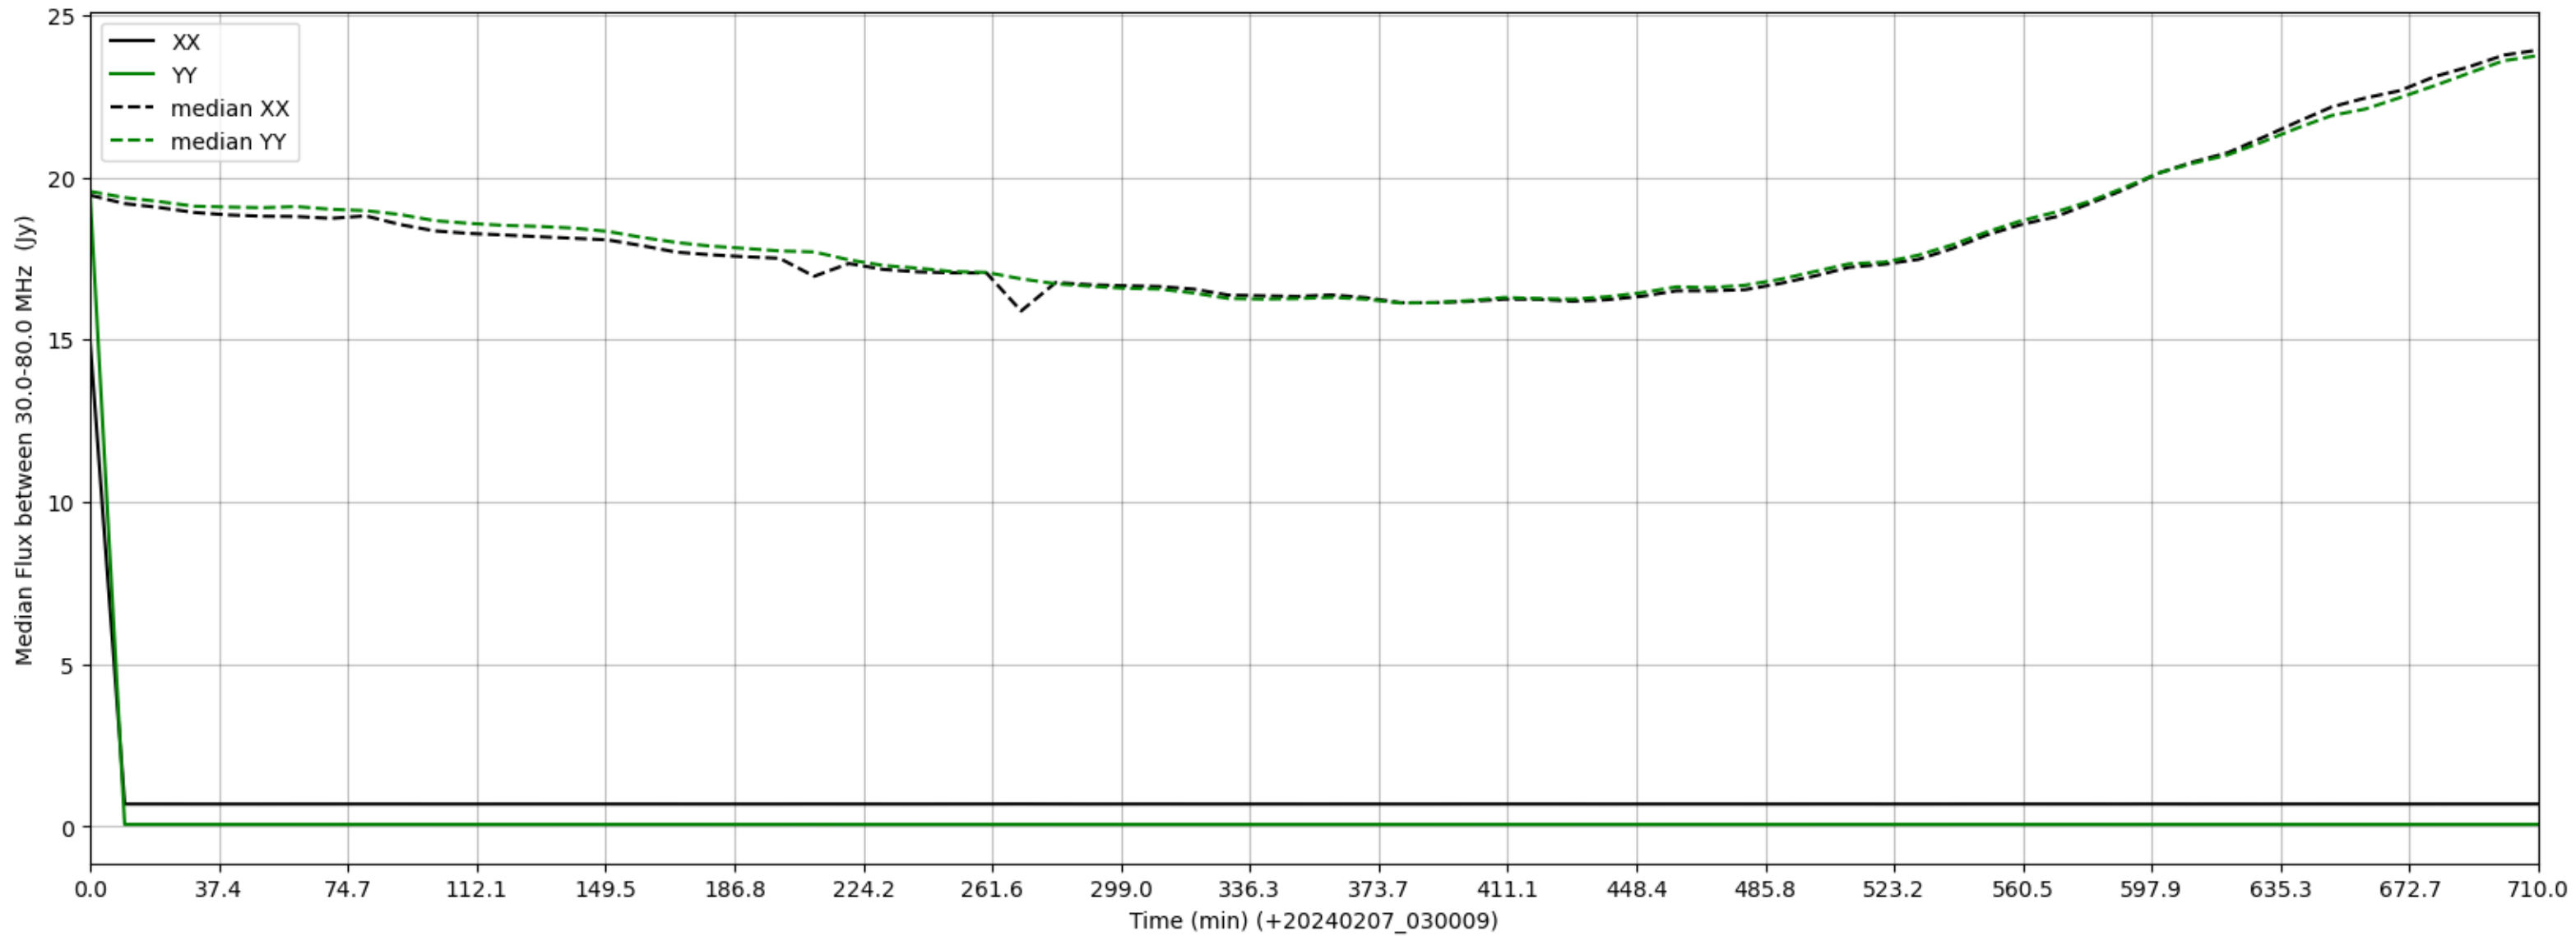

LWA253 - Correlator# 283 - XX FLAGS:Good - YY FLAGS:BadSpecShape

LWA293 - Correlator# 284 - XX FLAGS:LowFlux - YY FLAGS:LowFlux

LWA290 - Correlator# 285 - XX FLAGS:LowFlux - YY FLAGS:LowFlux

LWA357 - Correlator# 286 - XX FLAGS:LowFlux - YY FLAGS:LowFlux