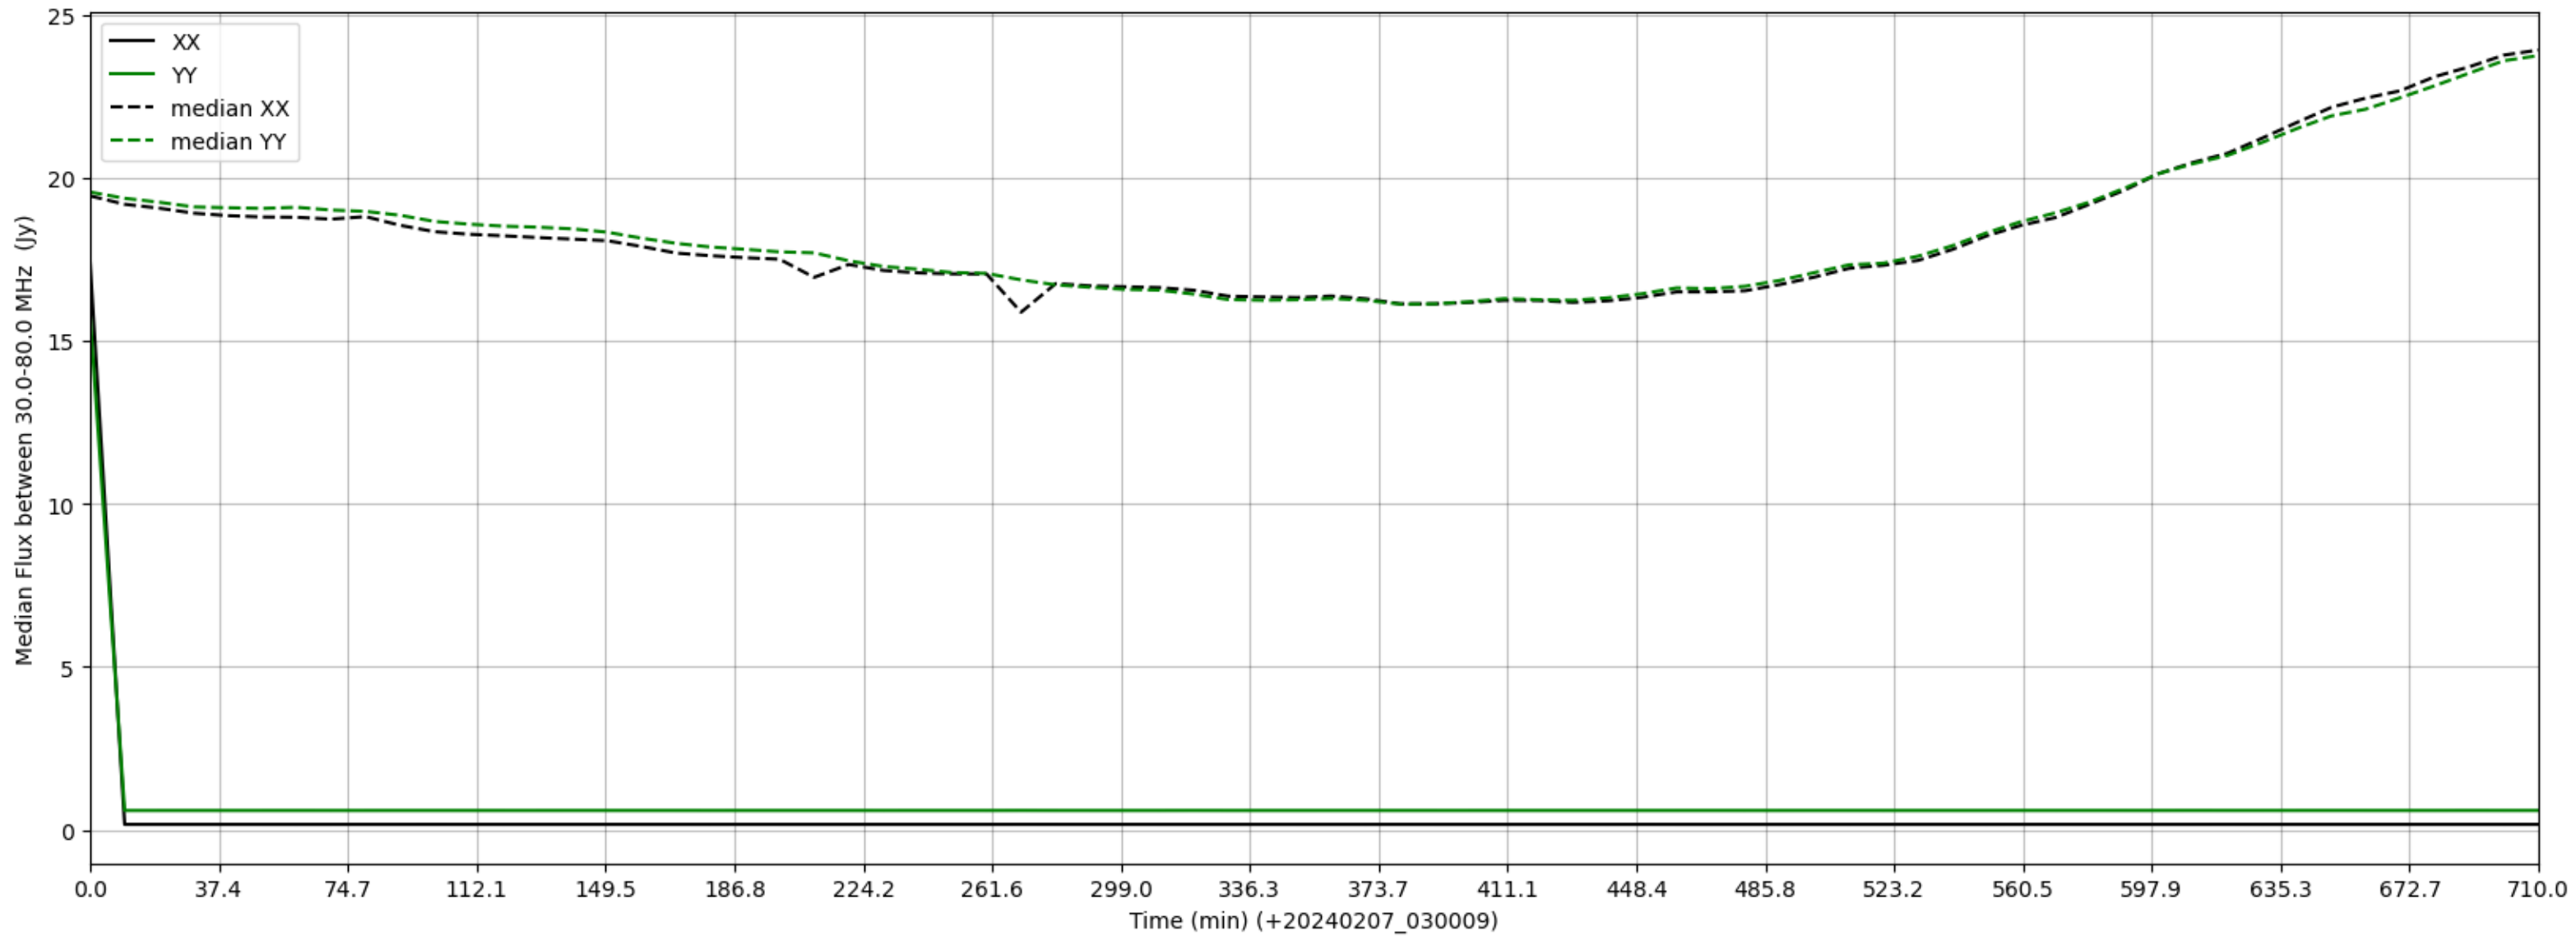

LWA289 - Correlator# 189 - XX FLAGS:LowFlux - YY FLAGS:LowFlux

LWA294 - Correlator# 188 - XX FLAGS:LowFlux - YY FLAGS:LowFlux