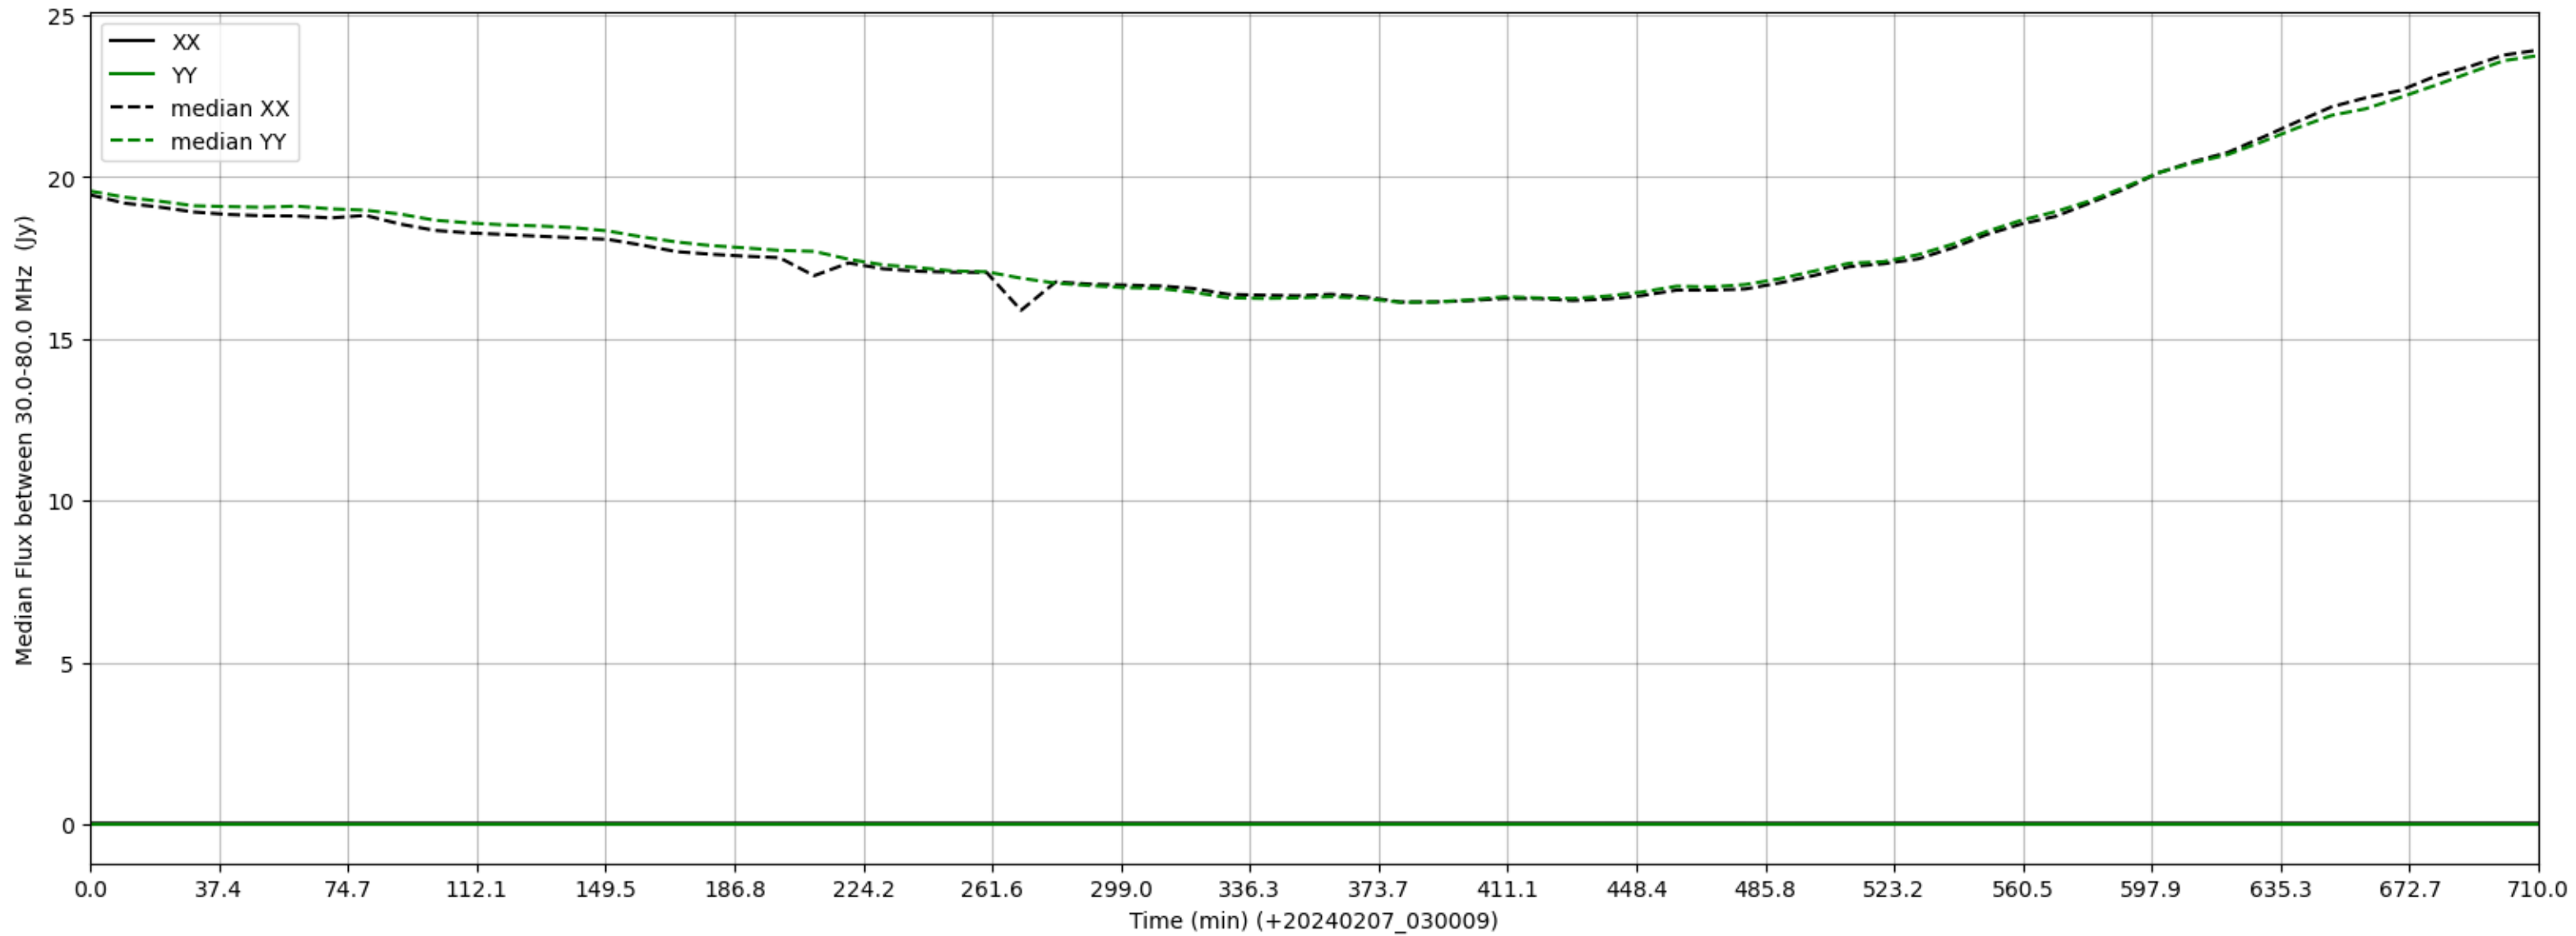

LWA094 - Correlator# 151 - XX FLAGS:Good - YY FLAGS:Good

LWA122 - Correlator# 152 - XX FLAGS:Good - YY FLAGS:Good

LWA121 - Correlator# 153 - XX FLAGS:Good - YY FLAGS:Good

LWA325 - Correlator# 154 - XX FLAGS:LowFlux - YY FLAGS:LowFlux