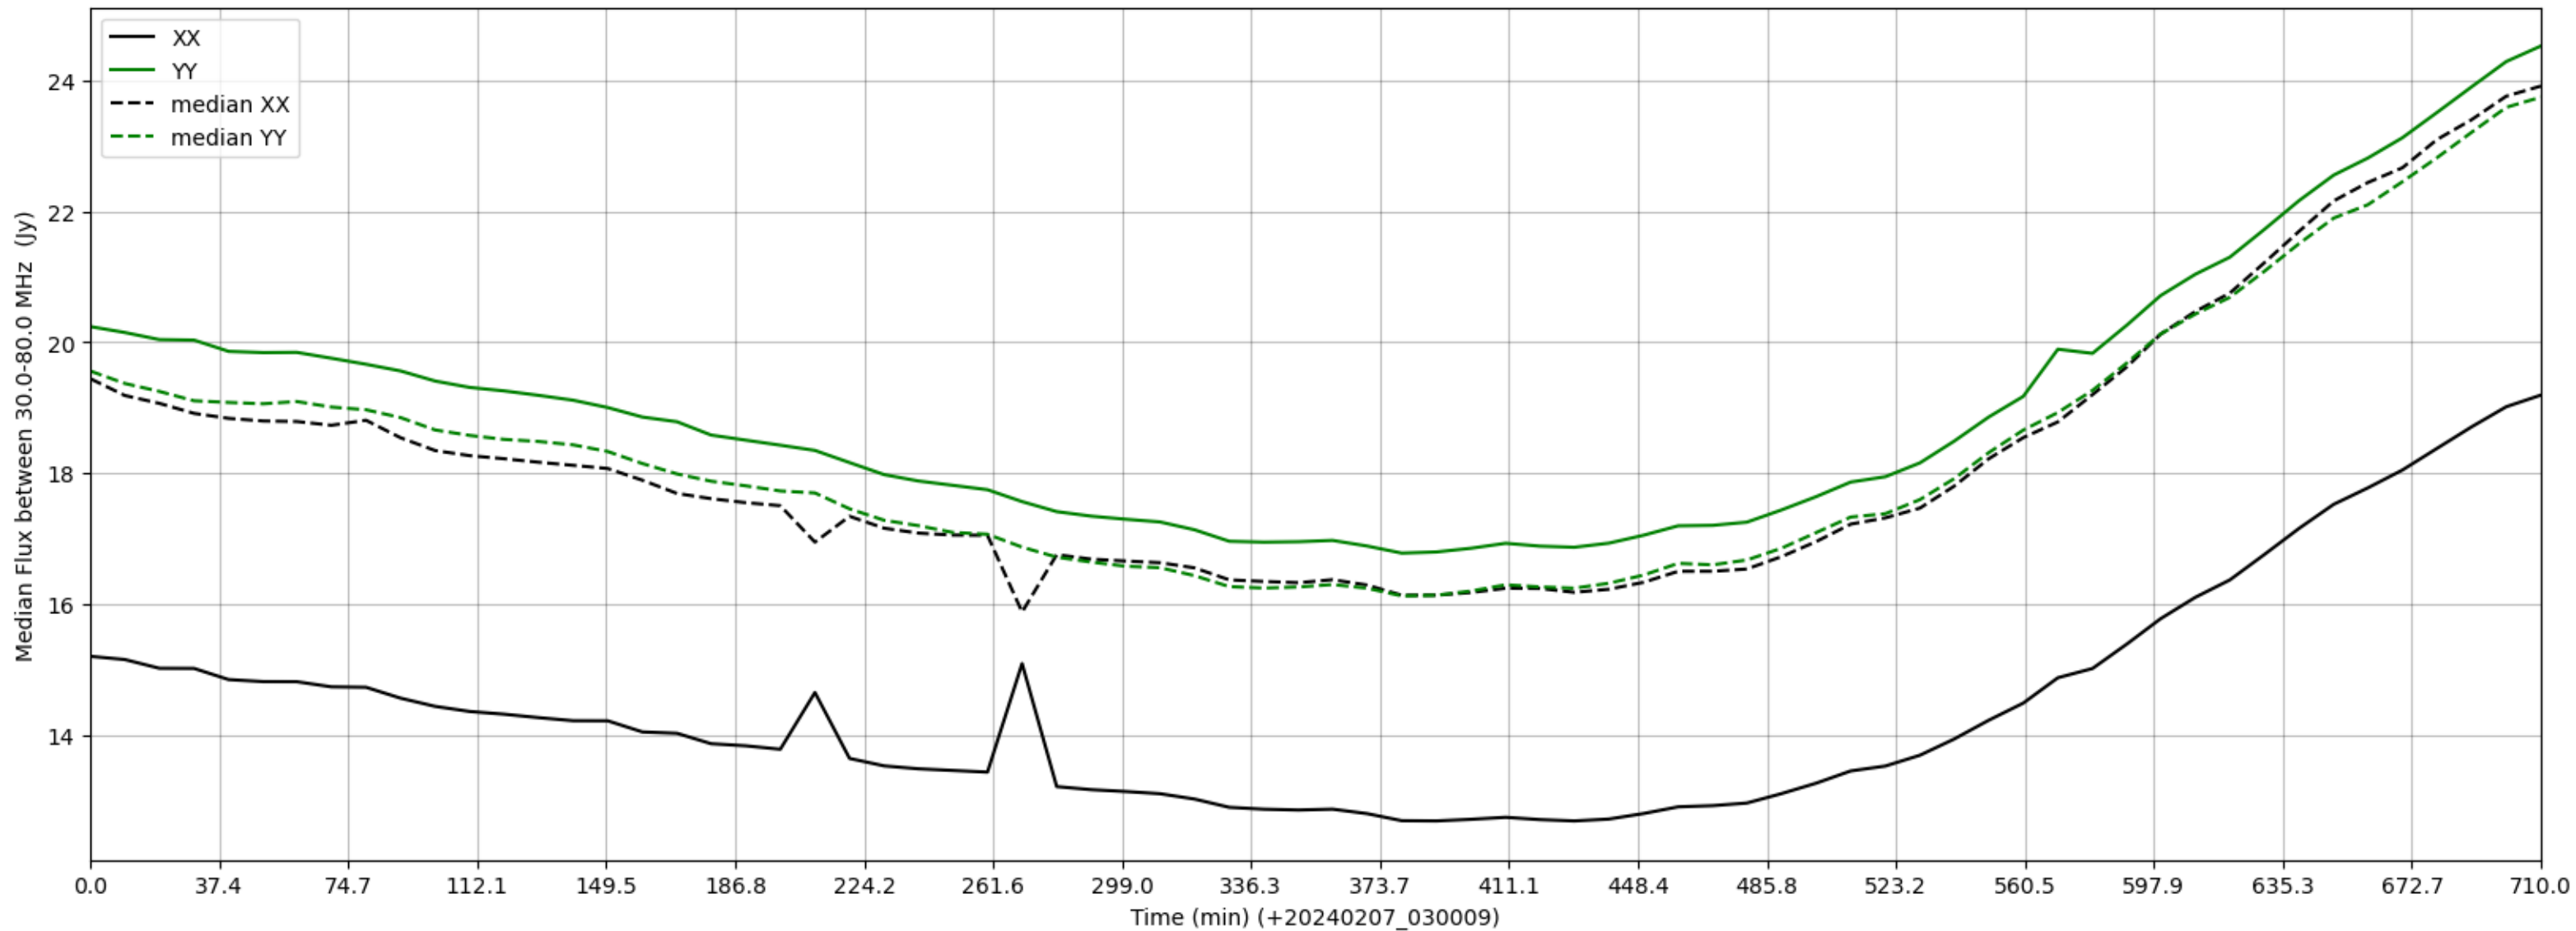

LWA042 - Correlator# 078 - XX FLAGS:Good - YY FLAGS:Good

LWA038 - Correlator# 077 - XX FLAGS:Good - YY FLAGS:Good