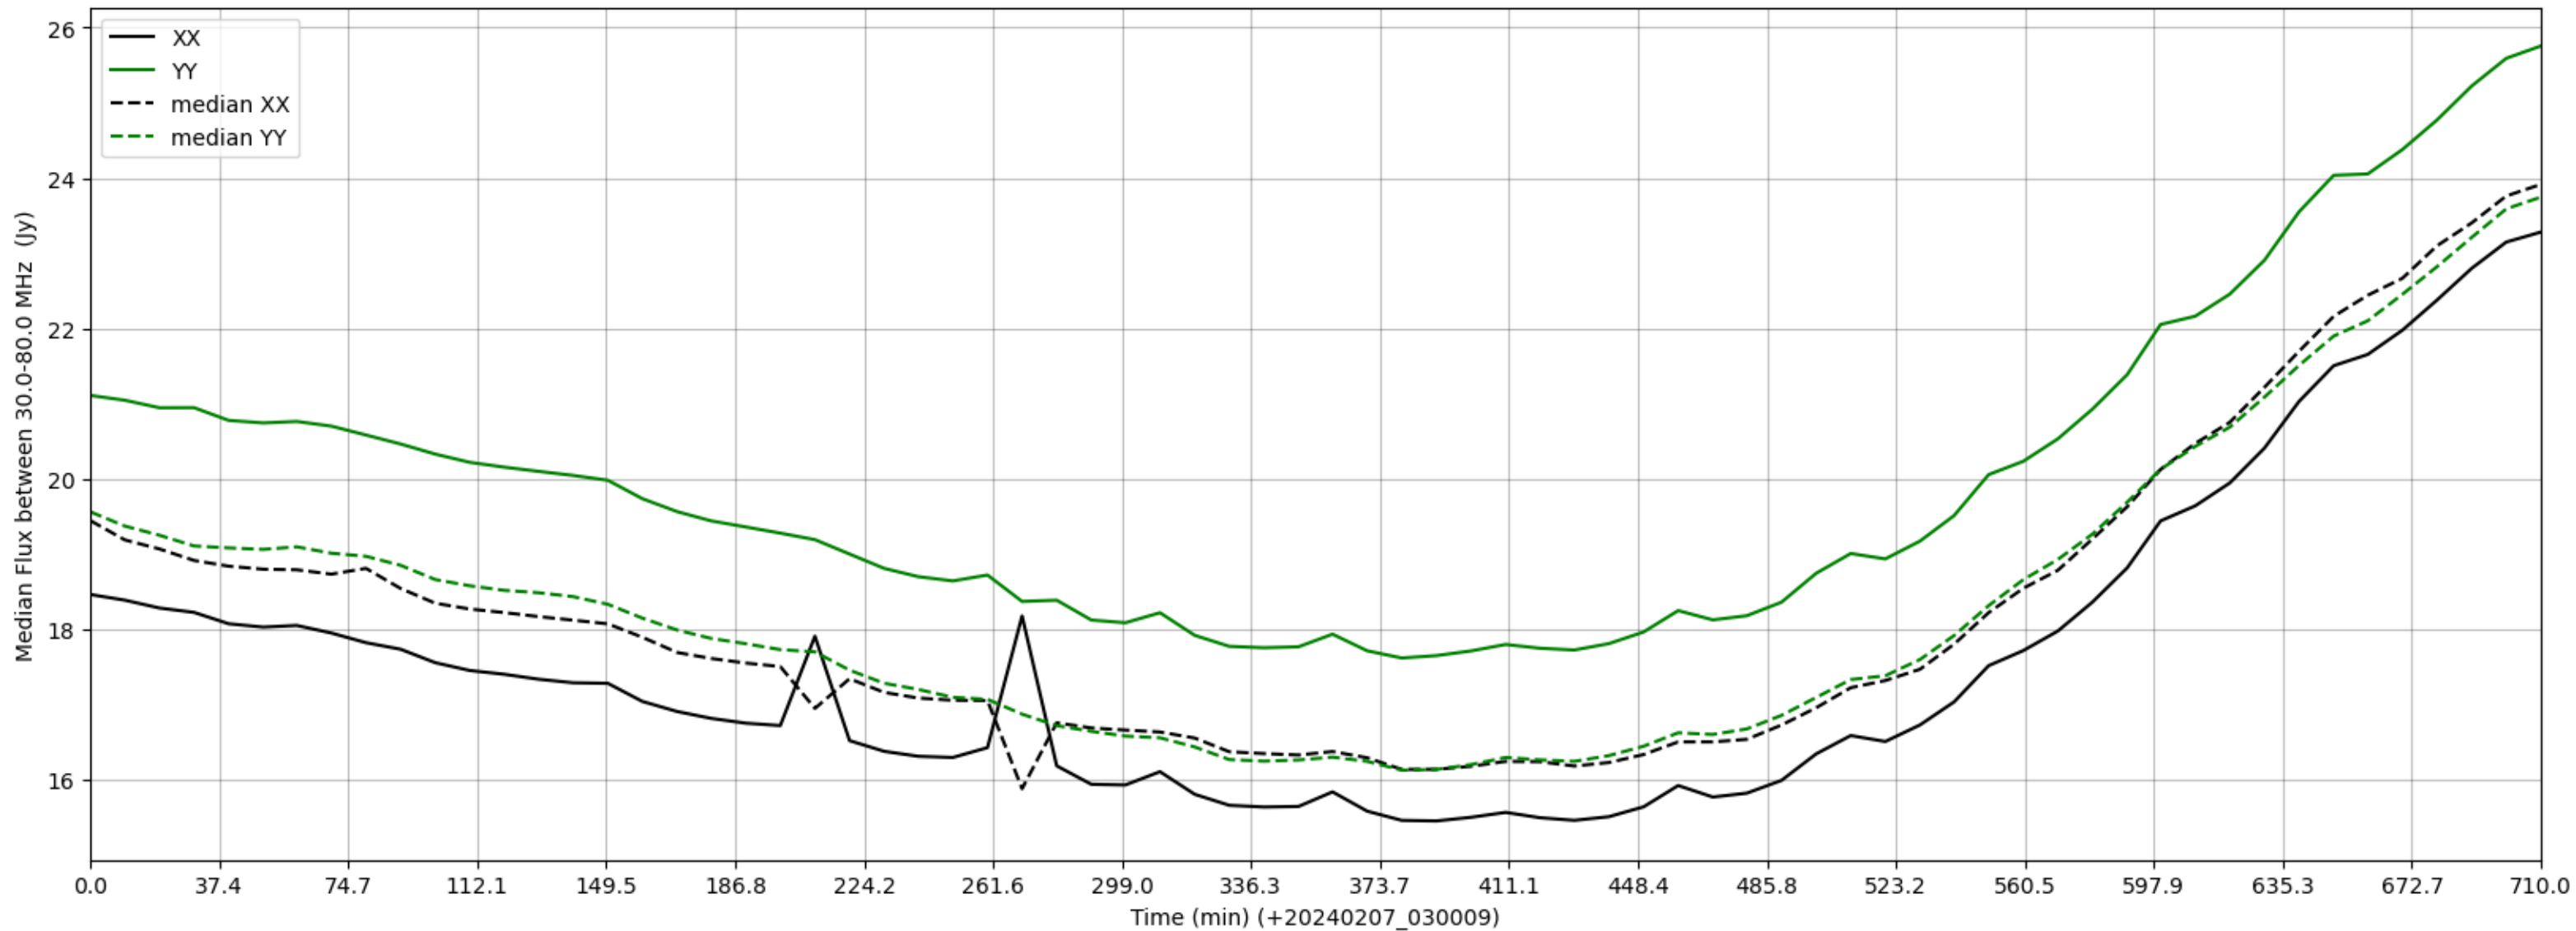

LWA103 - Correlator# 176 - XX FLAGS:Good - YY FLAGS:Good

LWA100 - Correlator# 175 - XX FLAGS:Good - YY FLAGS:Good