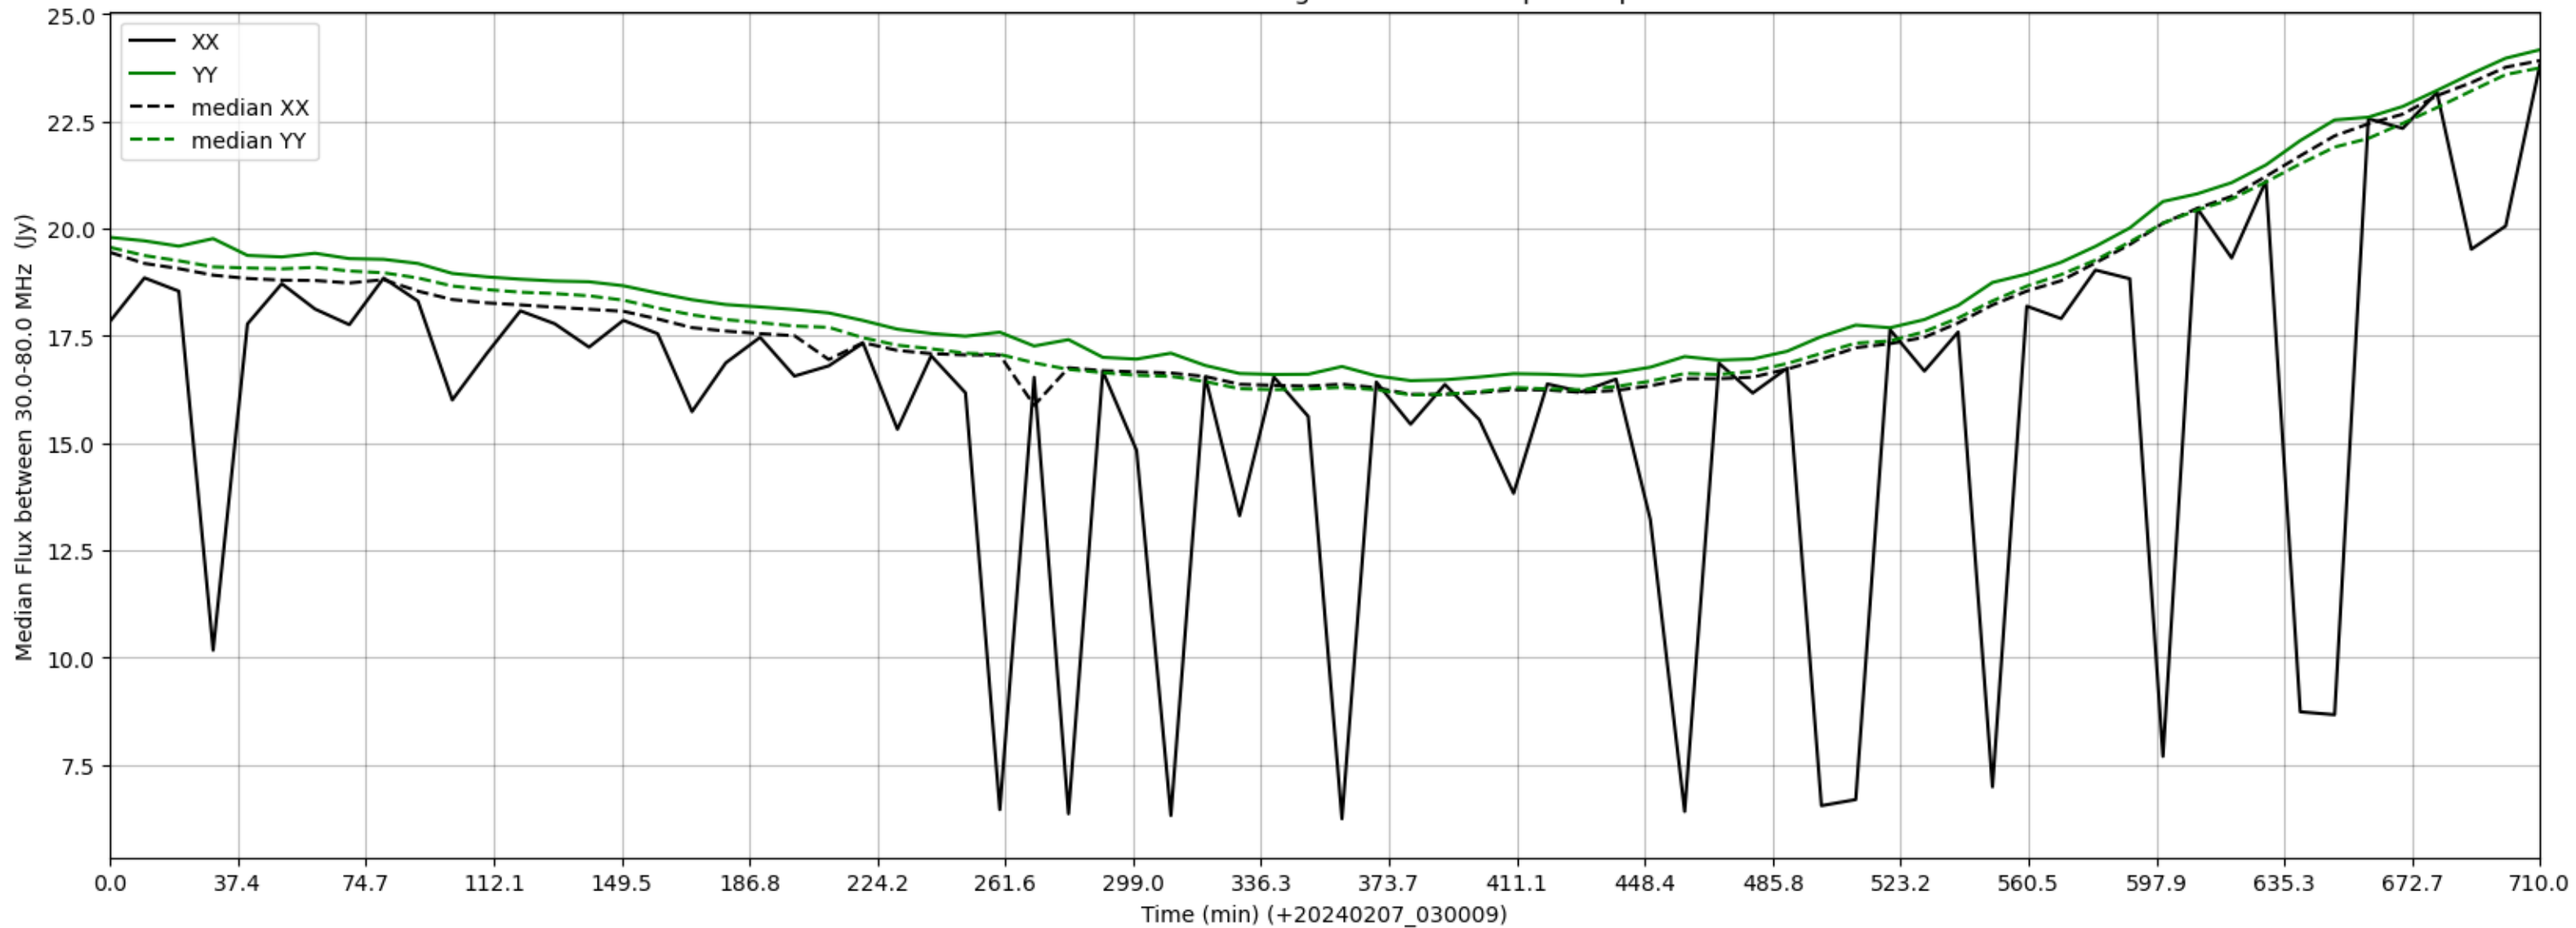

LWA100 - Correlator# 175 - XX FLAGS:Good - YY FLAGS:Good

LWA103 - Correlator# 176 - XX FLAGS:Good - YY FLAGS:Good

LWA102 - Correlator# 177 - XX FLAGS:Good - YY FLAGS:Good

LWA105 - Correlator# 178 - XX FLAGS:HighTimeVar+BadSpecShape - YY FLAGS:Good