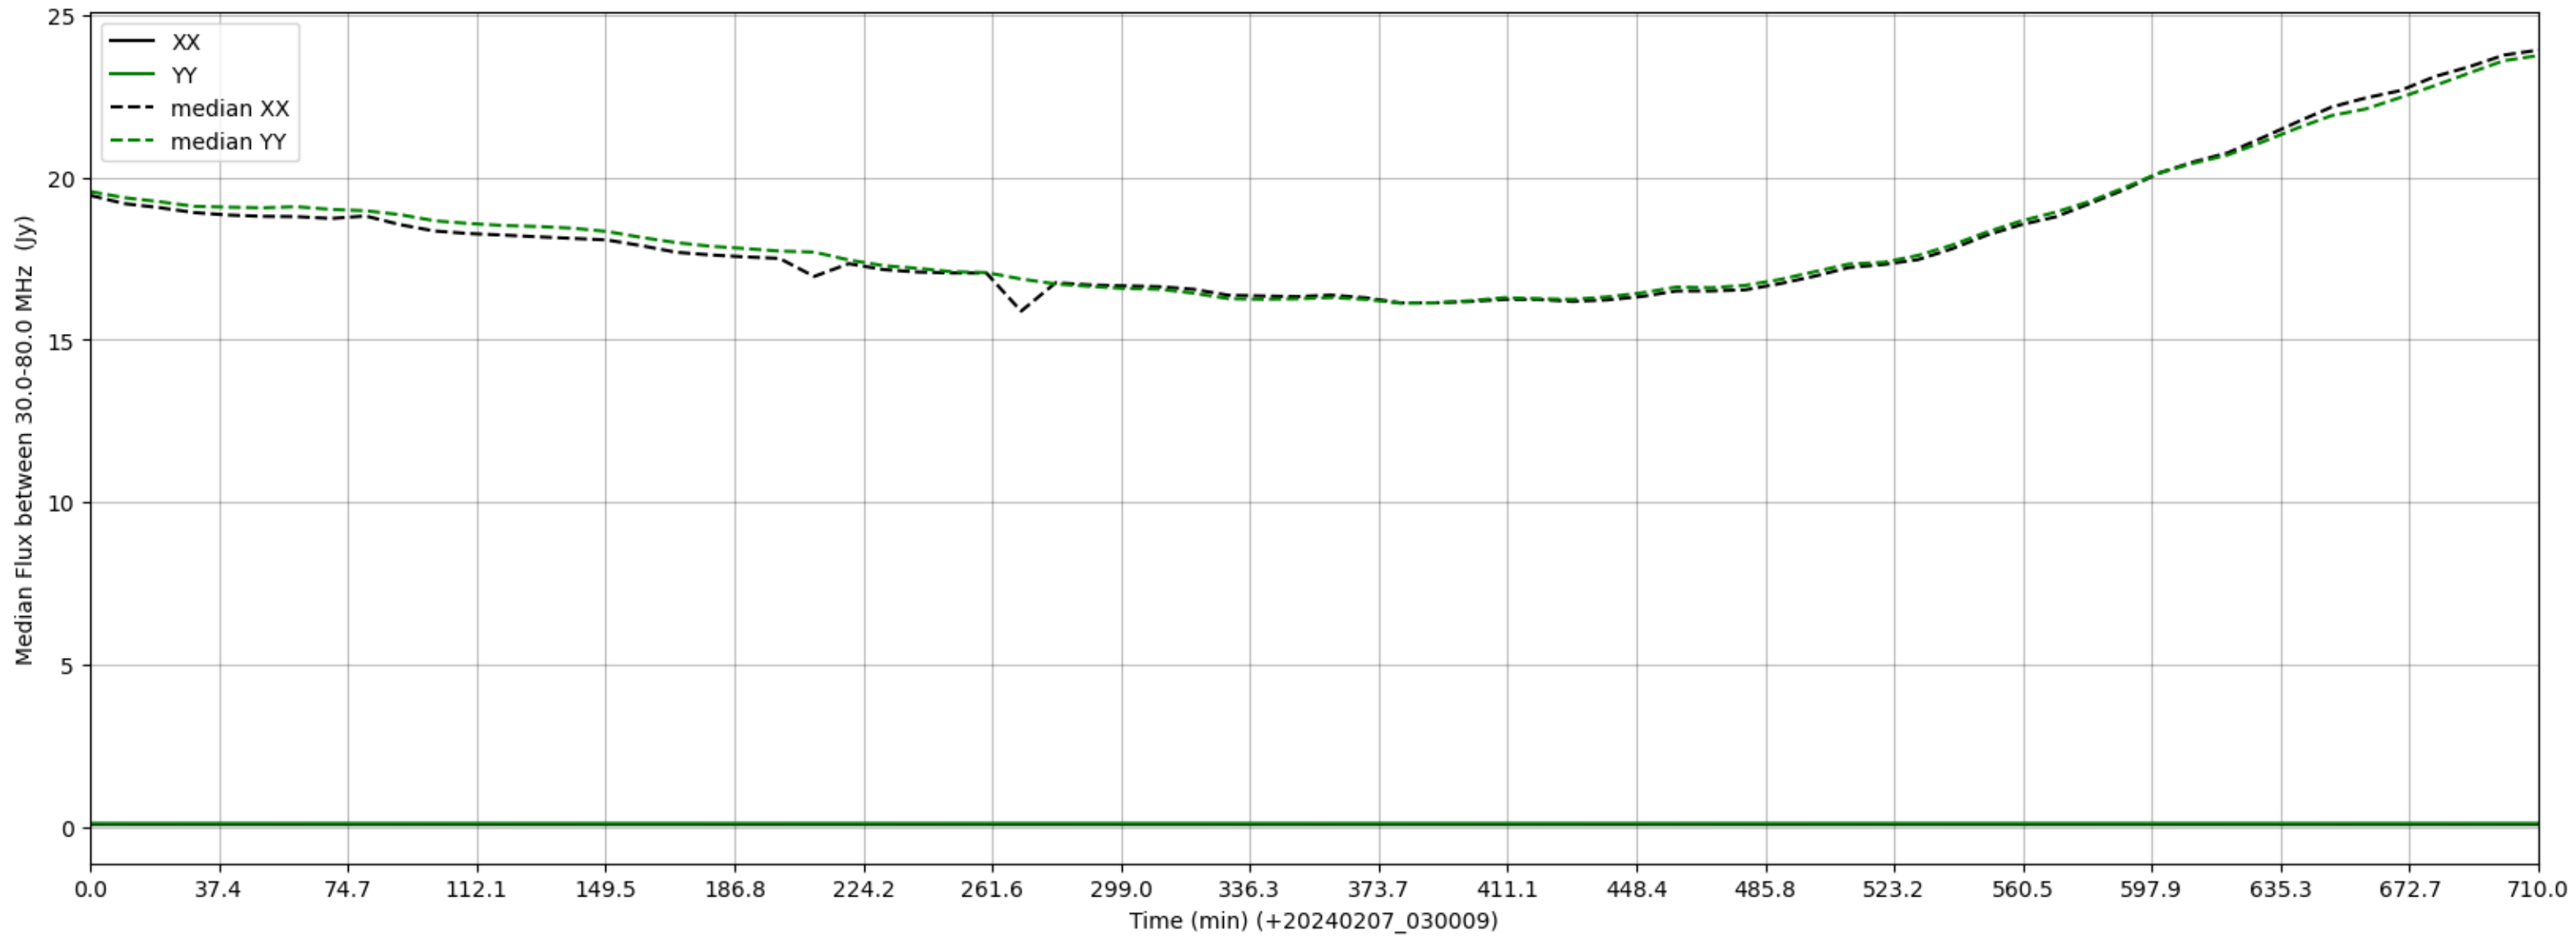

LWA318 - Correlator# 055 - XX FLAGS:LowFlux - YY FLAGS:LowFlux

LWA336 - Correlator# 056 - XX FLAGS:LowFlux - YY FLAGS:LowFlux

LWA335 - Correlator# 057 - XX FLAGS:LowFlux - YY FLAGS:LowFlux

LWA343 - Correlator# 058 - XX FLAGS:LowFlux - YY FLAGS:LowFlux