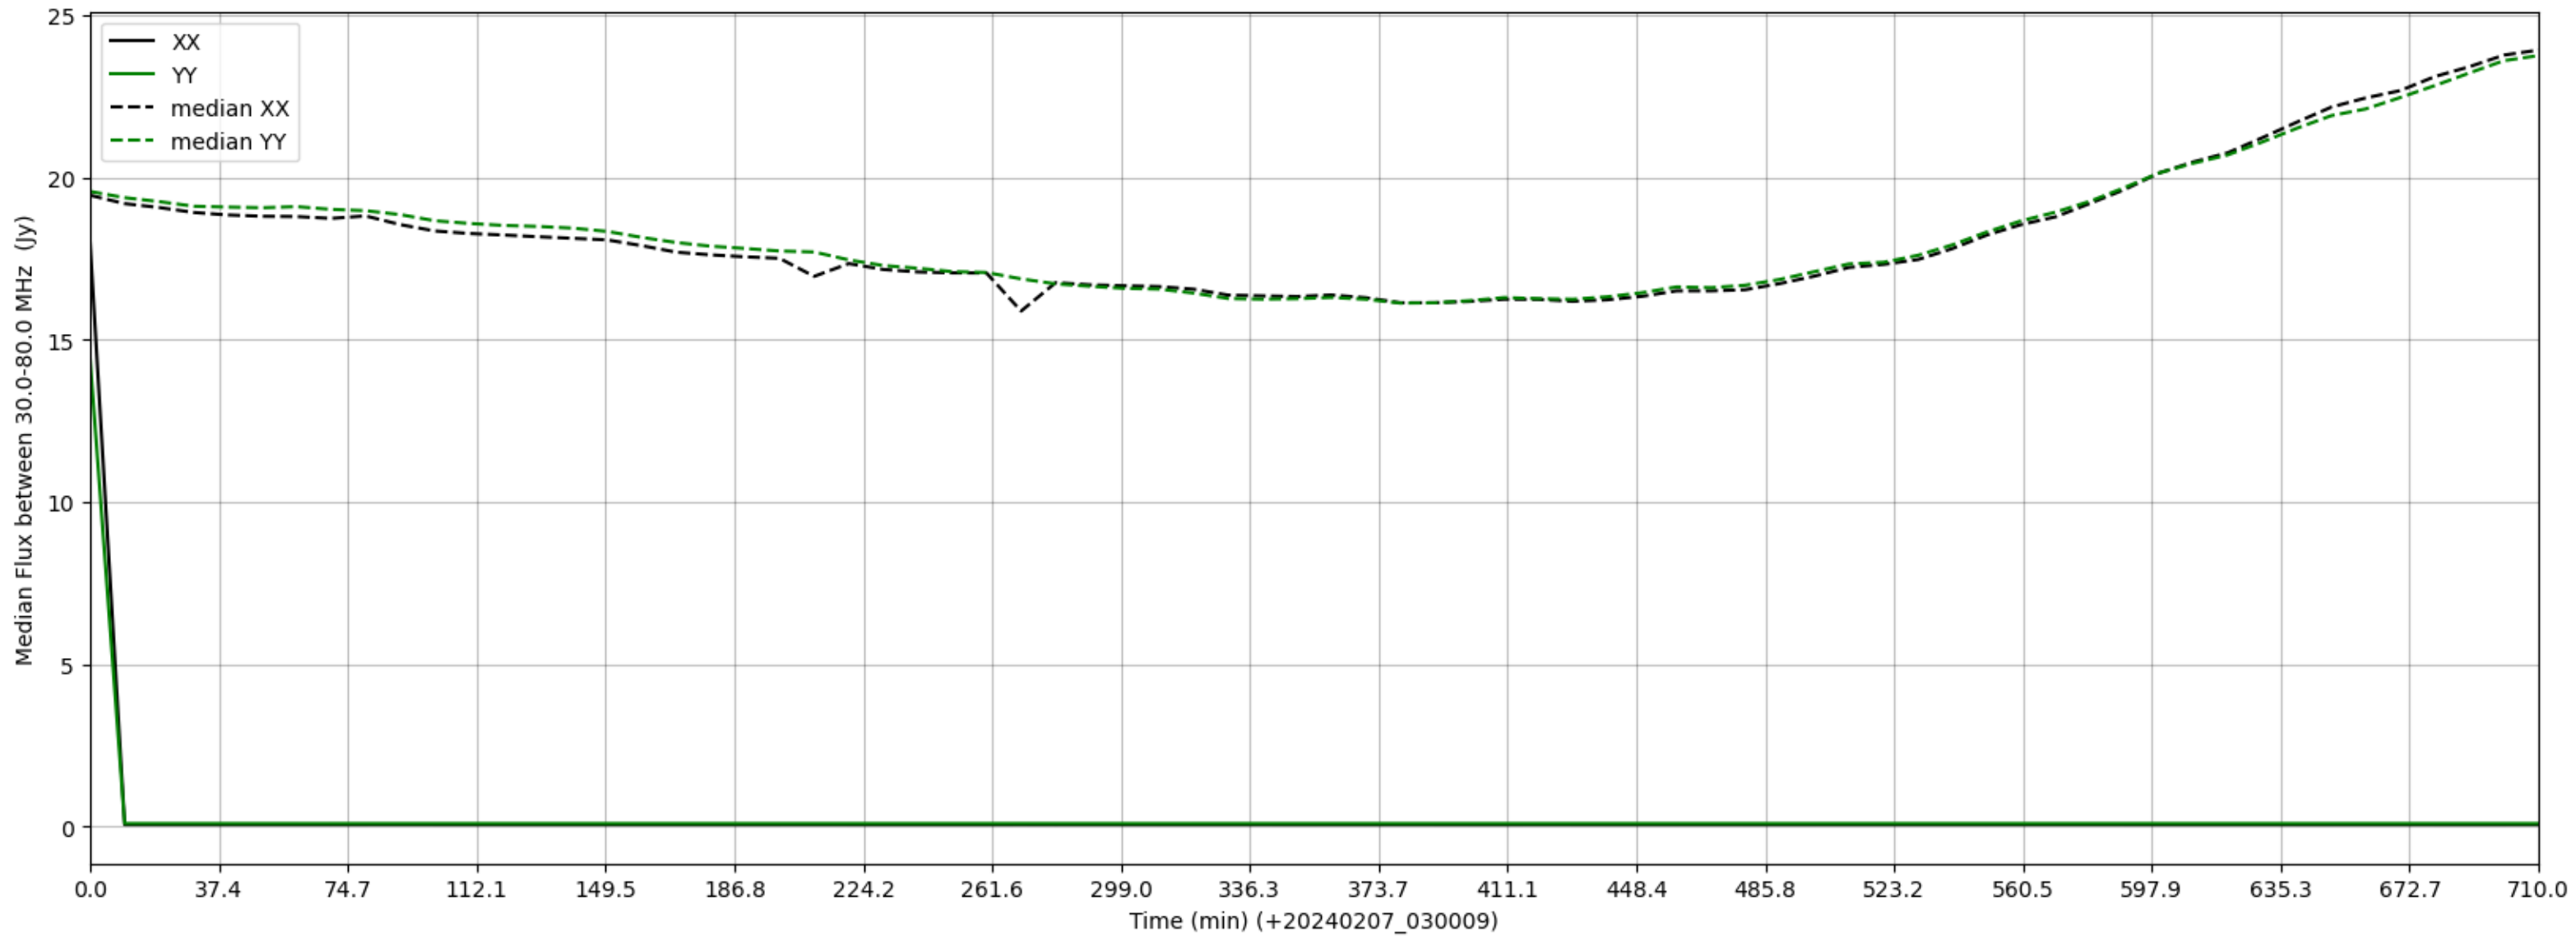

LWA348 - Correlator# 124 - XX FLAGS:LowFlux - YY FLAGS:LowFlux

LWA262 - Correlator# 123 - XX FLAGS:LowFlux - YY FLAGS:LowFlux