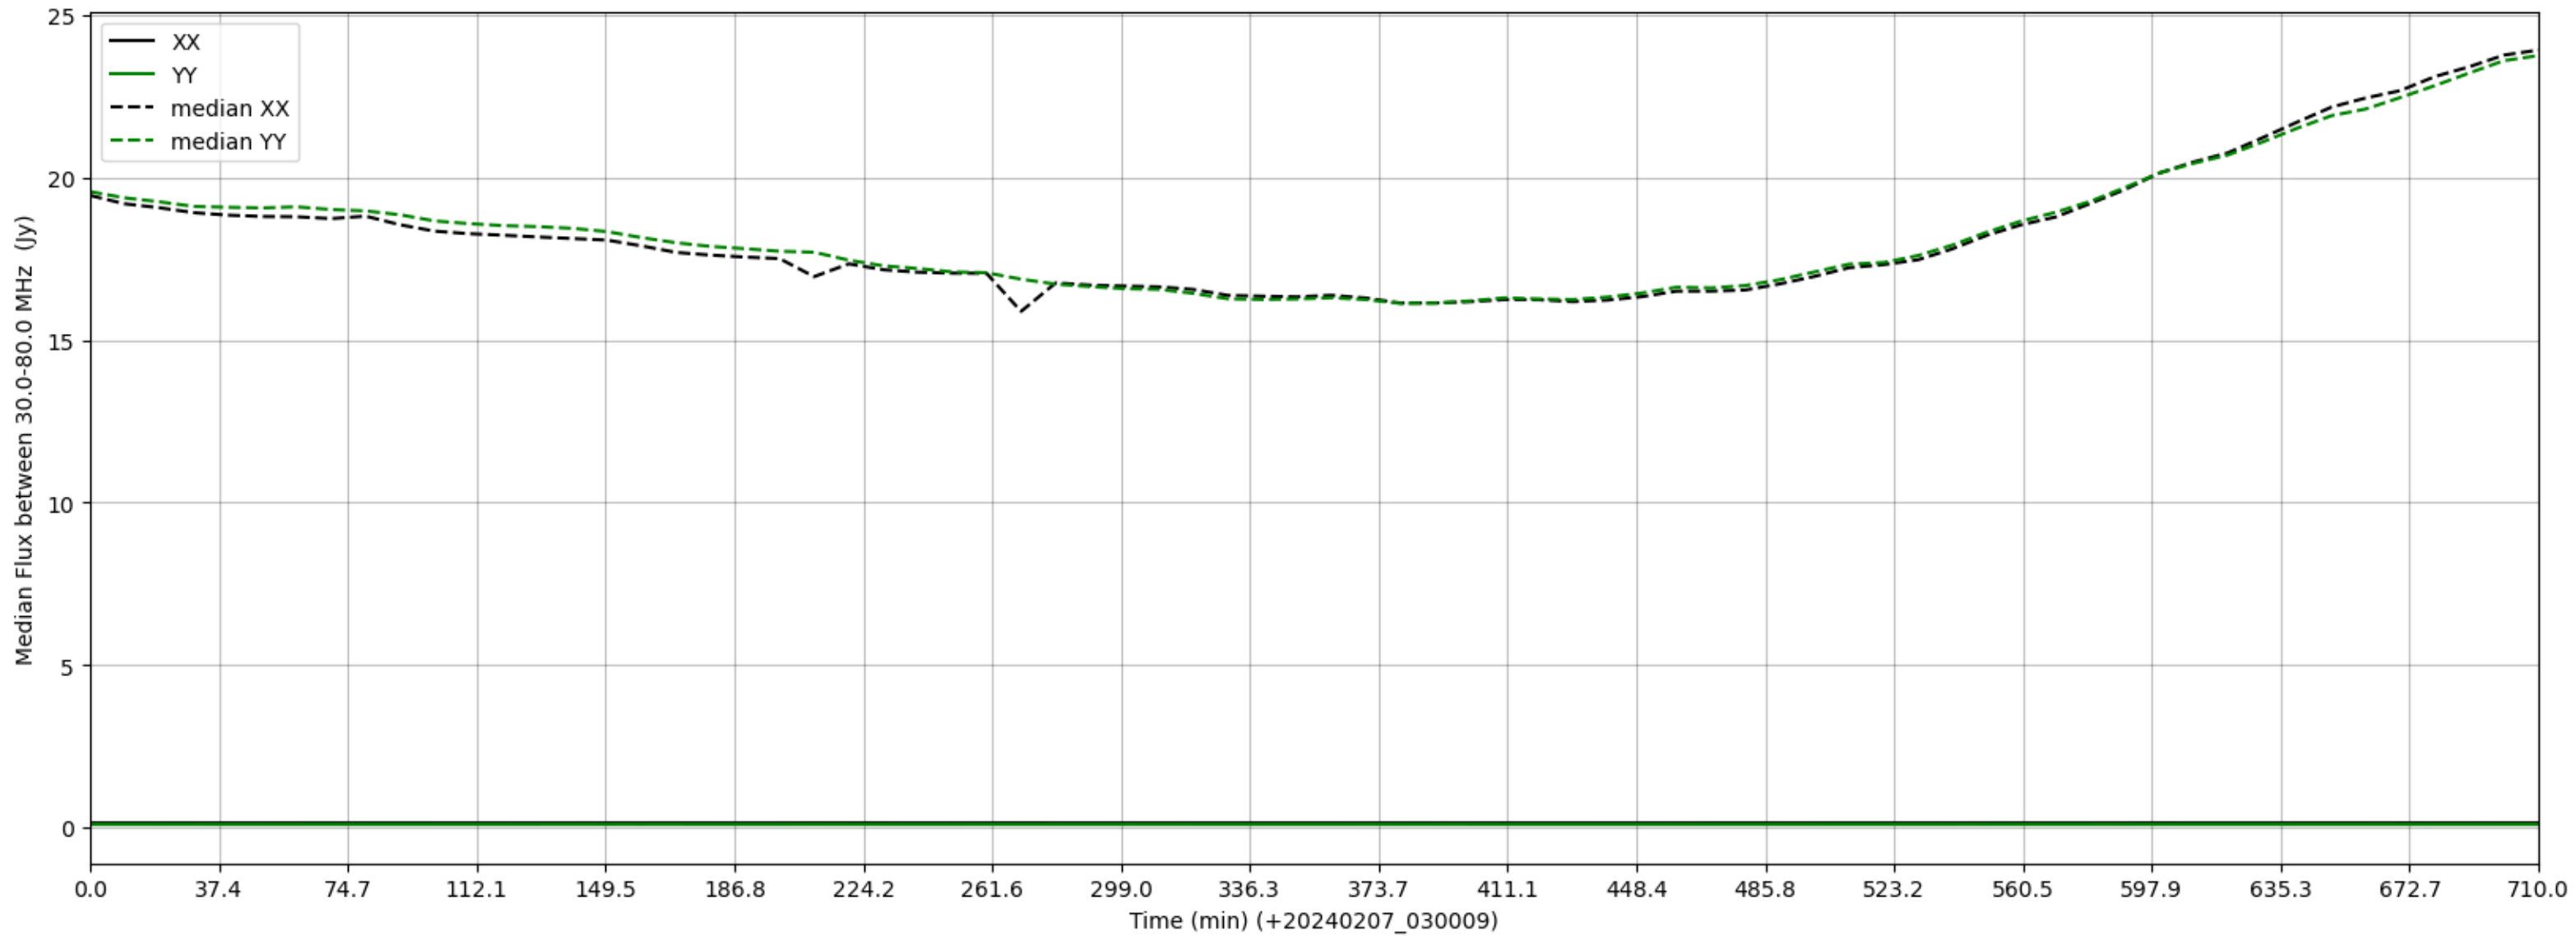

LWA177 - Correlator# 320 - XX FLAGS:Good - YY FLAGS:Good

LWA350 - Correlator# 319 - XX FLAGS:LowFlux - YY FLAGS:LowFlux