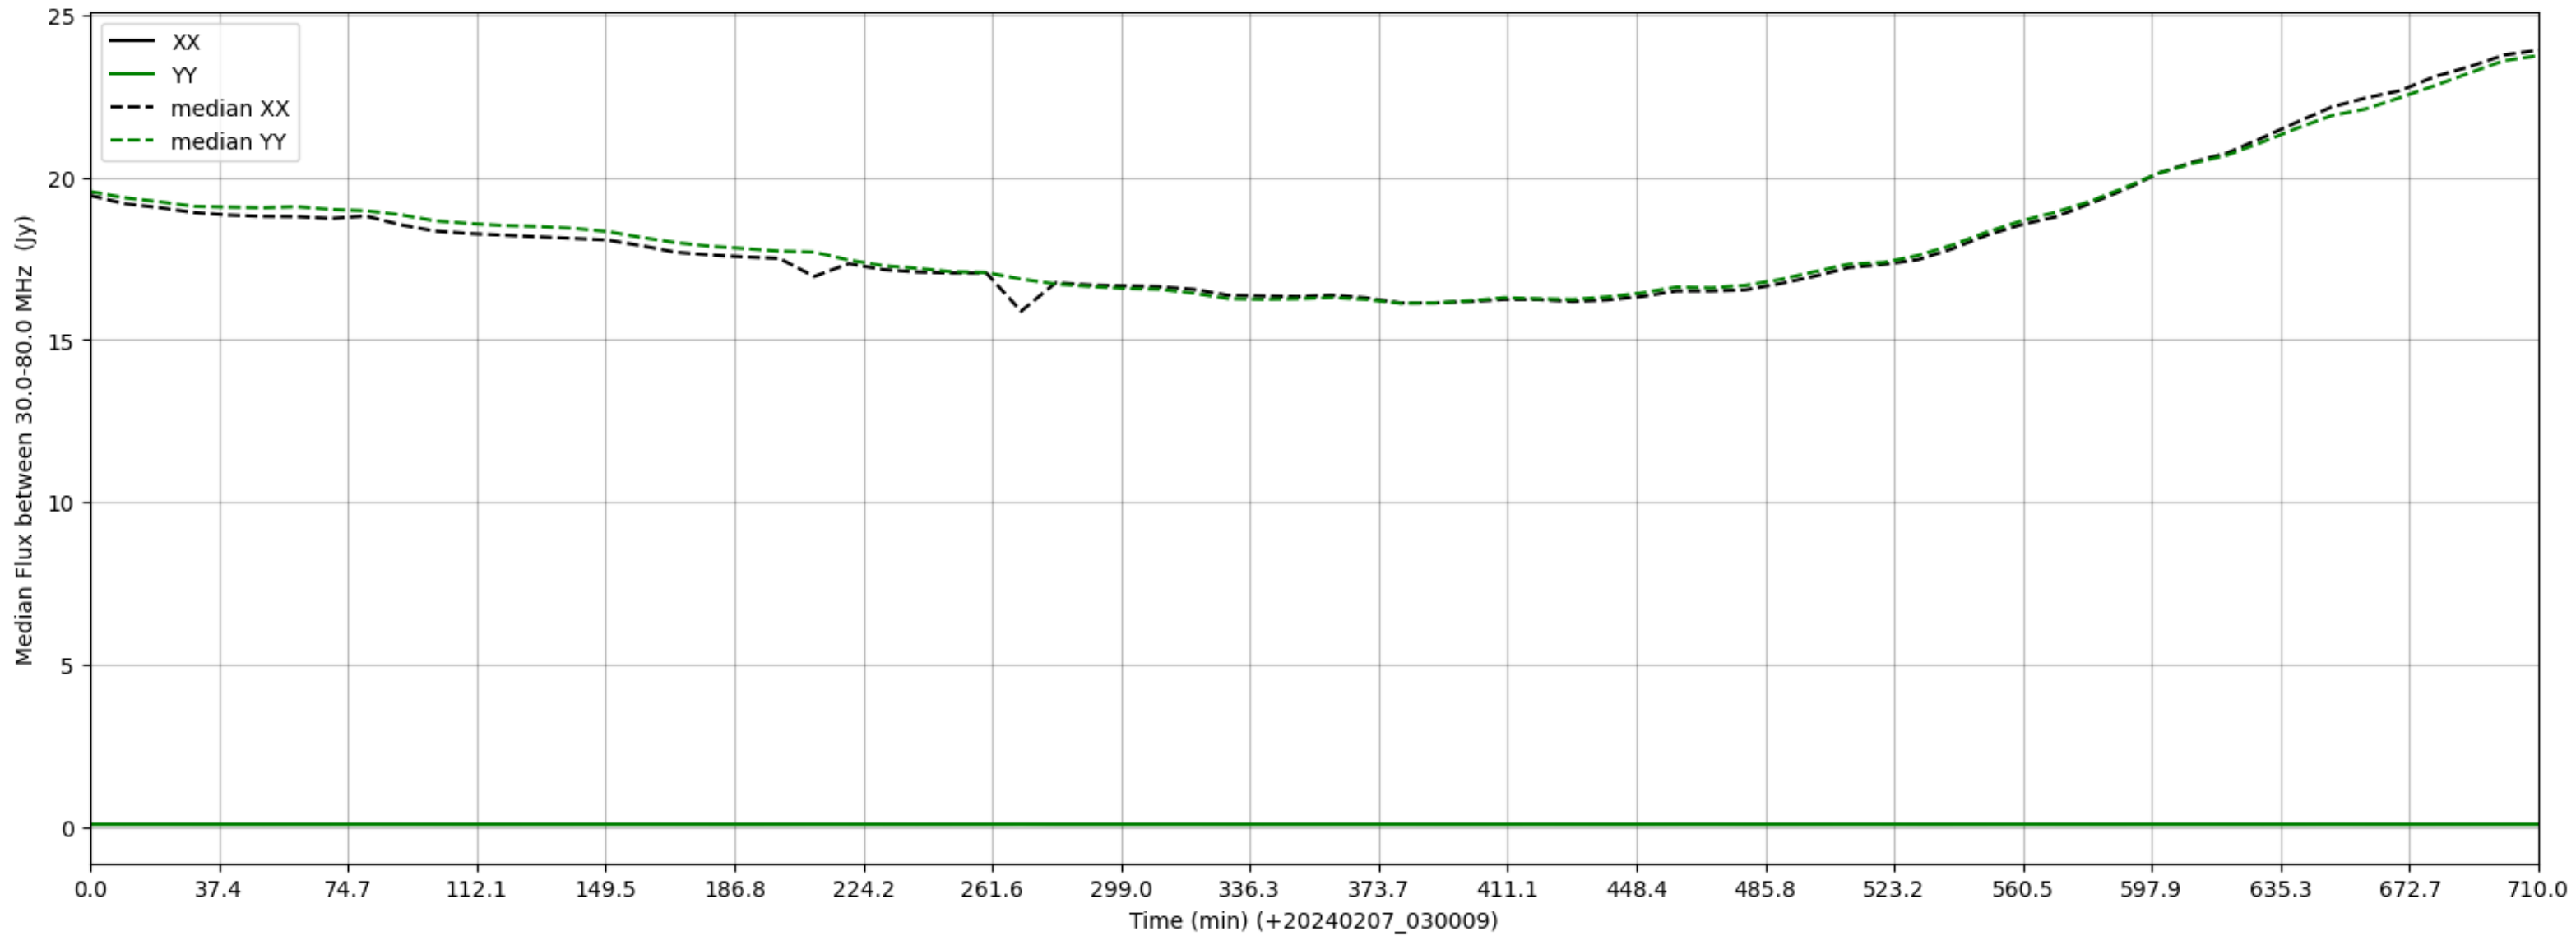

LWA253 - Correlator# 283 - XX FLAGS:Good - YY FLAGS:BadSpecShape

LWA349 - Correlator# 282 - XX FLAGS:LowFlux - YY FLAGS:LowFlux