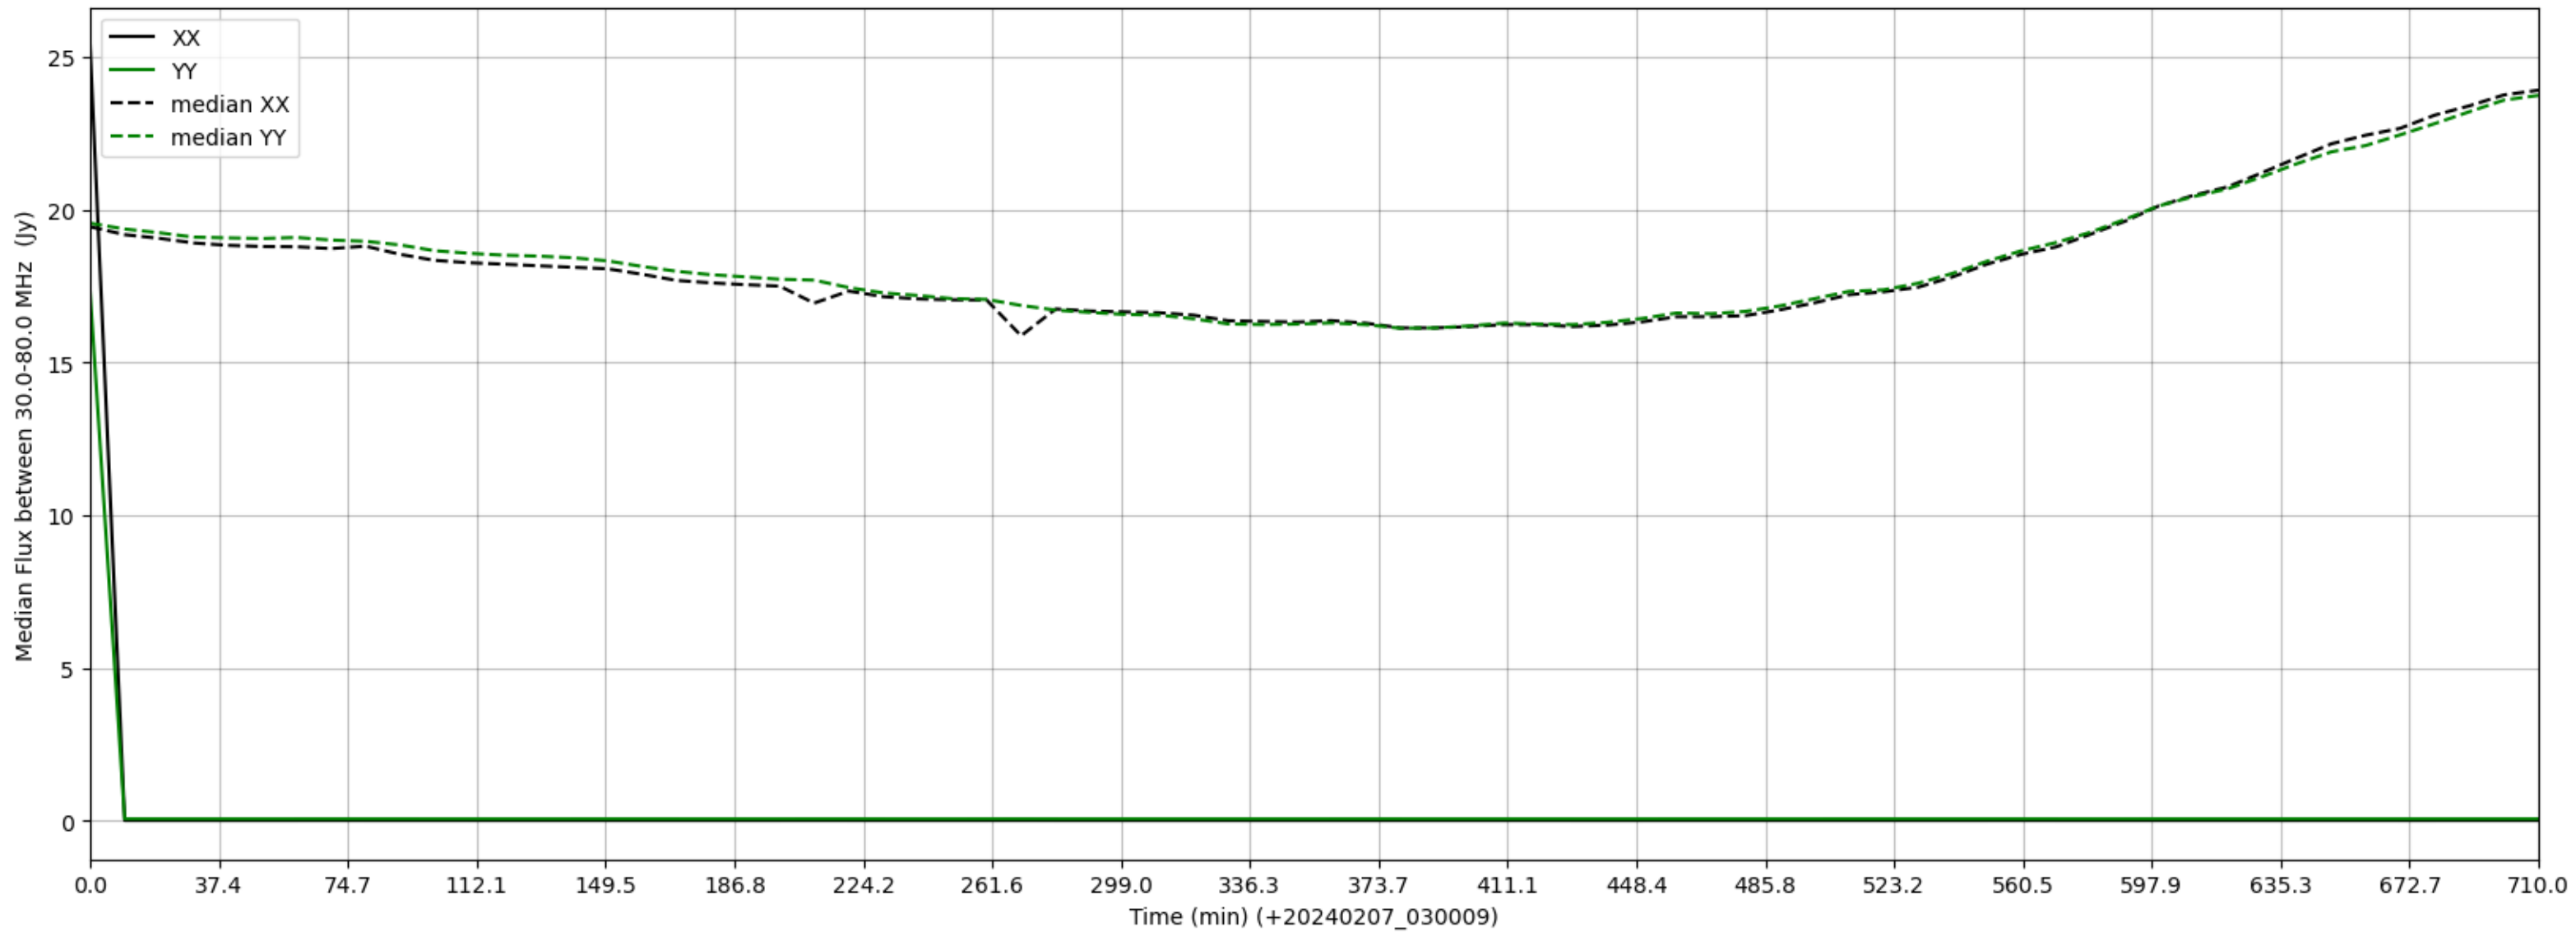

LWA333 - Correlator# 253 - XX FLAGS:LowFlux - YY FLAGS:LowFlux

LWA345 - Correlator# 252 - XX FLAGS:LowFlux - YY FLAGS:LowFlux