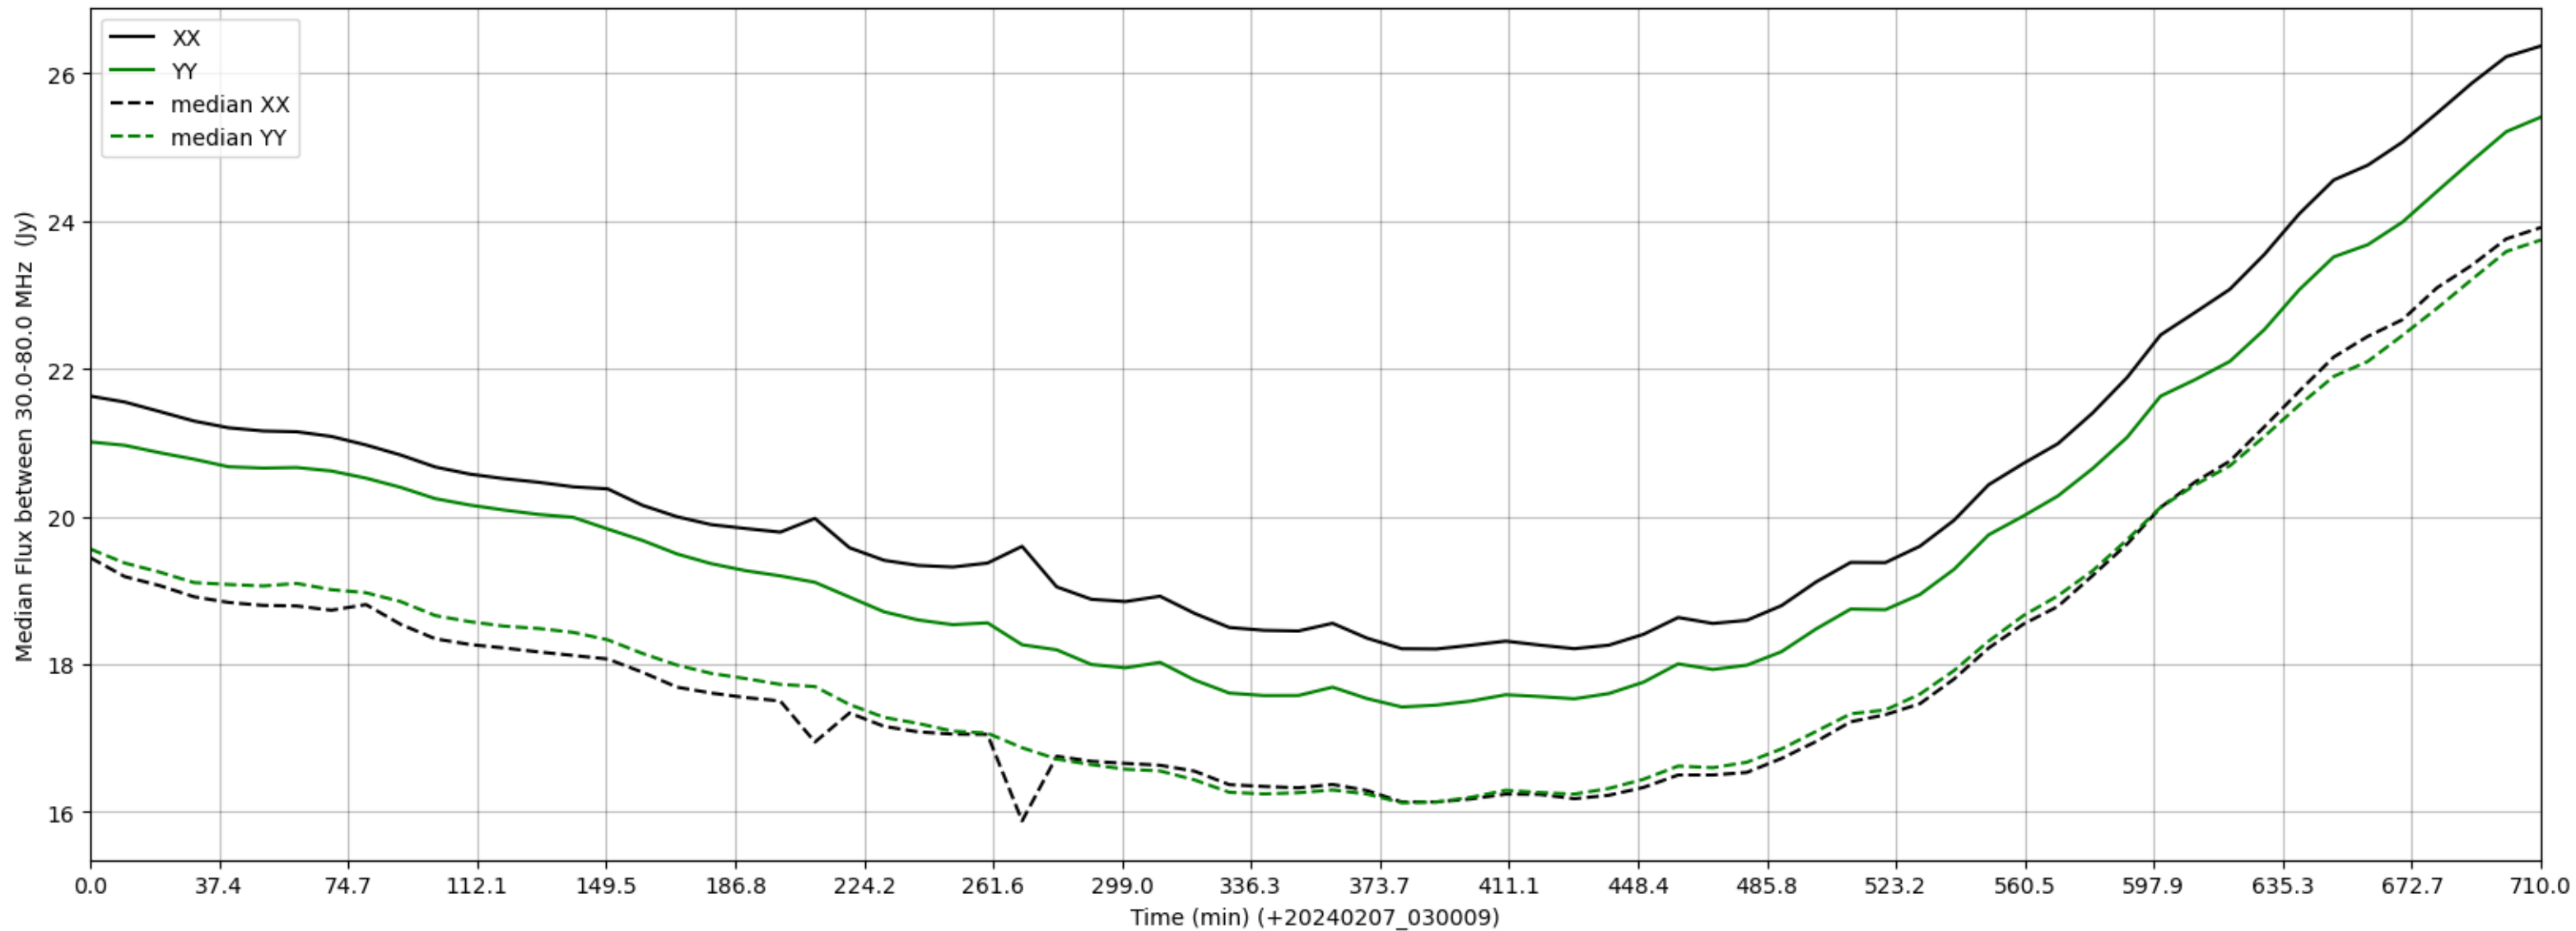

LWA067 - Correlator# 167 - XX FLAGS:Good - YY FLAGS:Good

LWA070 - Correlator# 168 - XX FLAGS:Good - YY FLAGS:Good

LWA069 - Correlator# 169 - XX FLAGS:Good - YY FLAGS:Good

LWA097 - Correlator# 170 - XX FLAGS:Good - YY FLAGS:Good