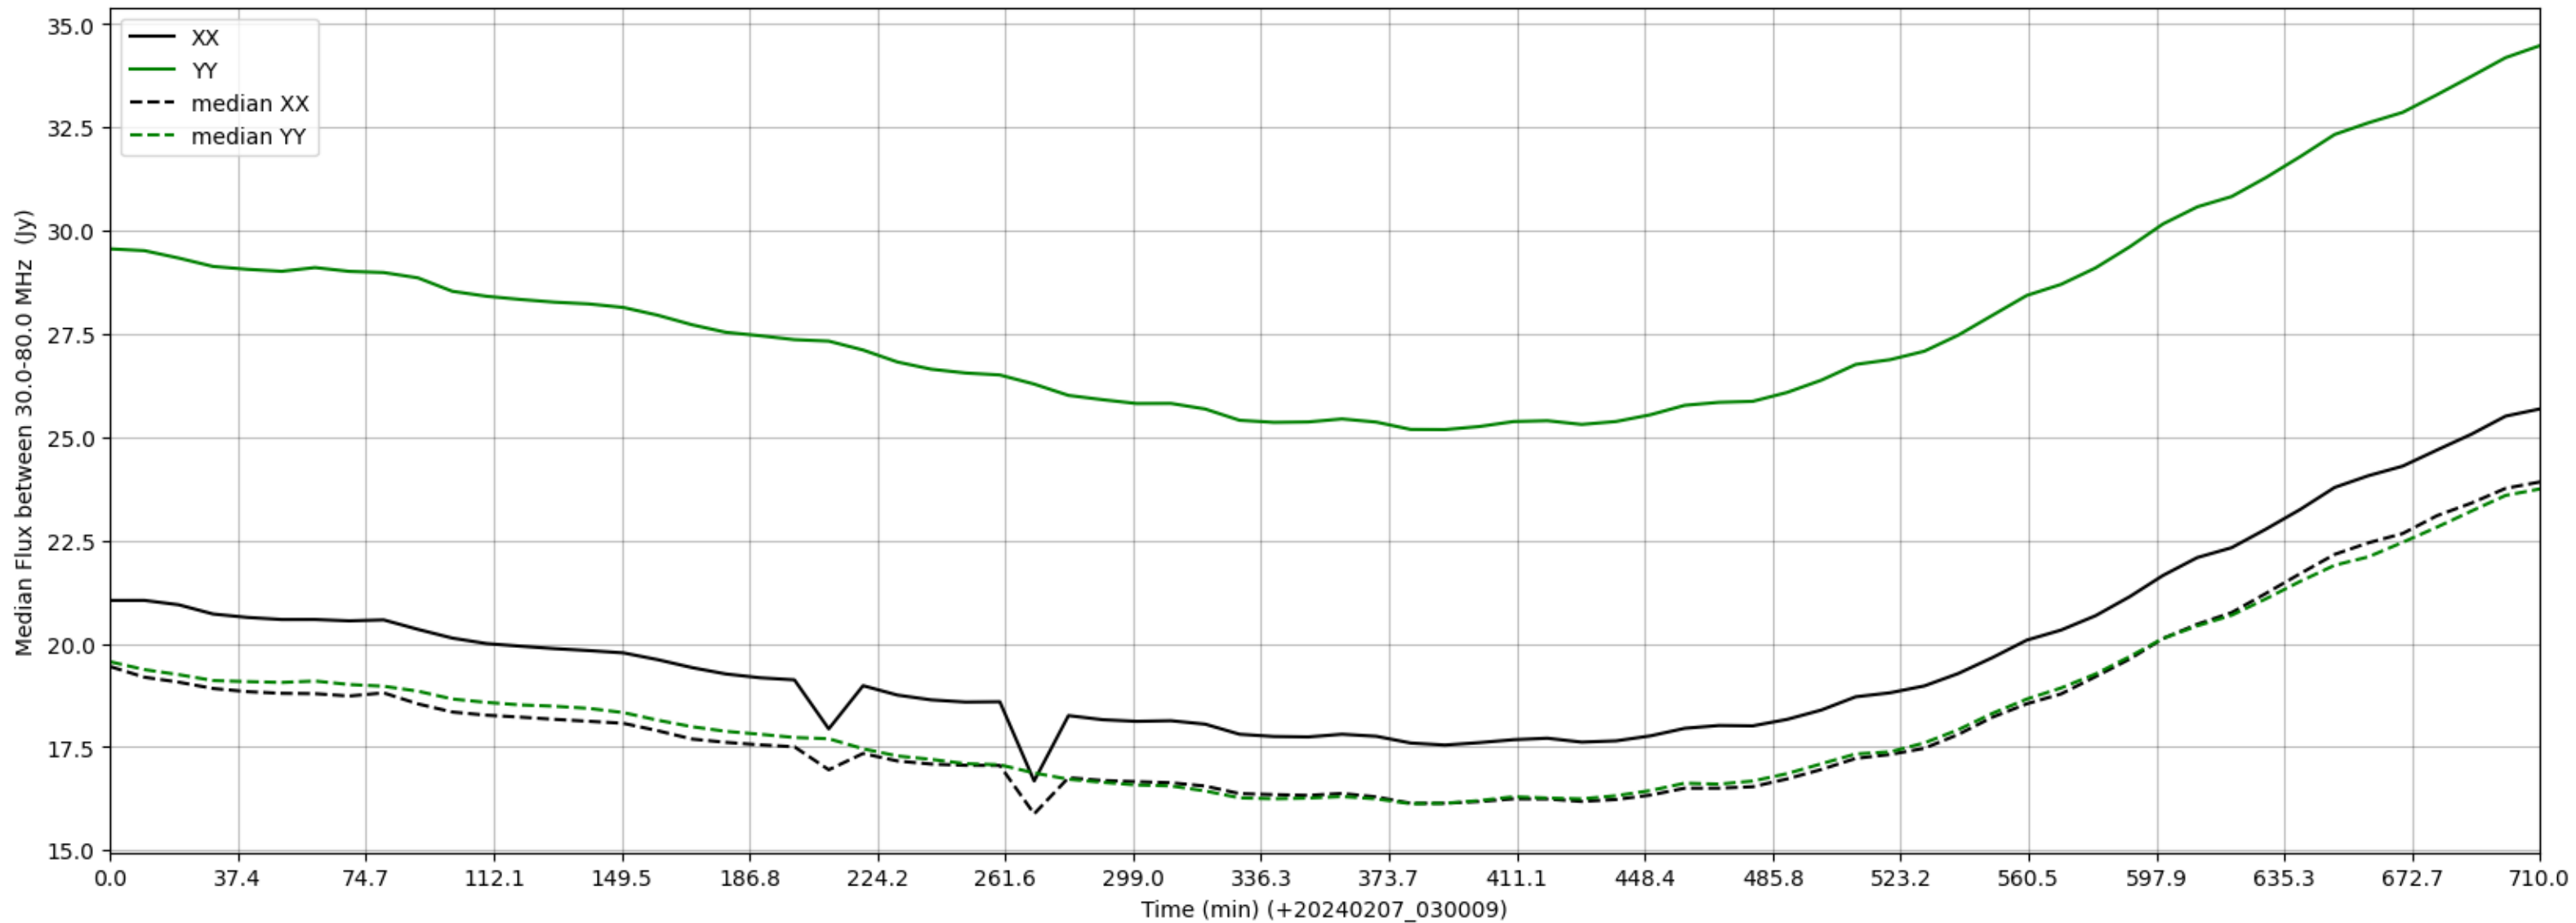

LWA192 - Correlator# 247 - XX FLAGS:Good - YY FLAGS:Good

LWA224 - Correlator# 248 - XX FLAGS:Good - YY FLAGS:Good

LWA222 - Correlator# 249 - XX FLAGS:Good - YY FLAGS:Good

LWA326 - Correlator# 250 - XX FLAGS:LowFlux - YY FLAGS:LowFlux