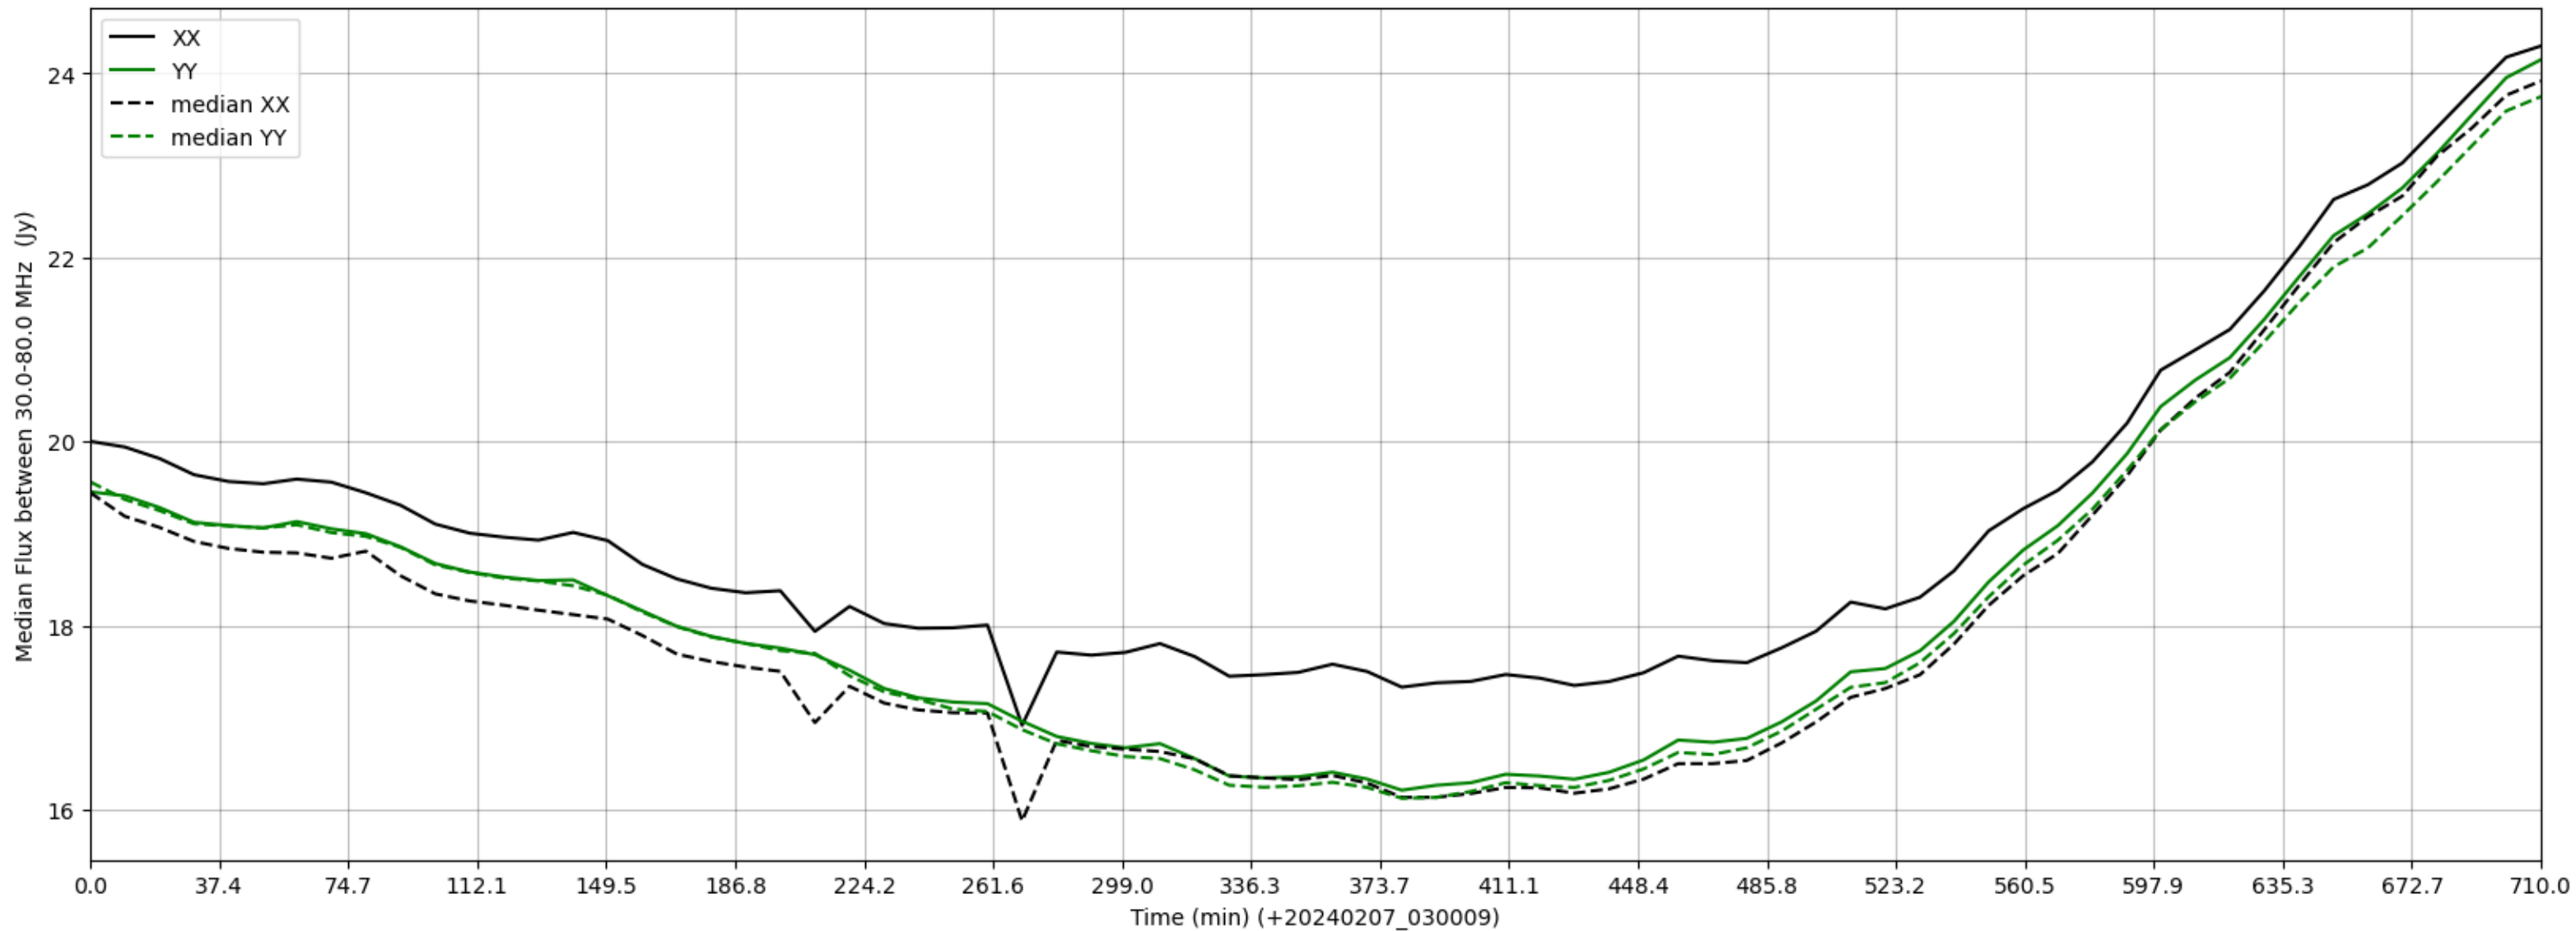

LWA120 - Correlator# 208 - XX FLAGS:HighTimeVar - YY FLAGS:Good

LWA117 - Correlator# 207 - XX FLAGS:Good - YY FLAGS:Good