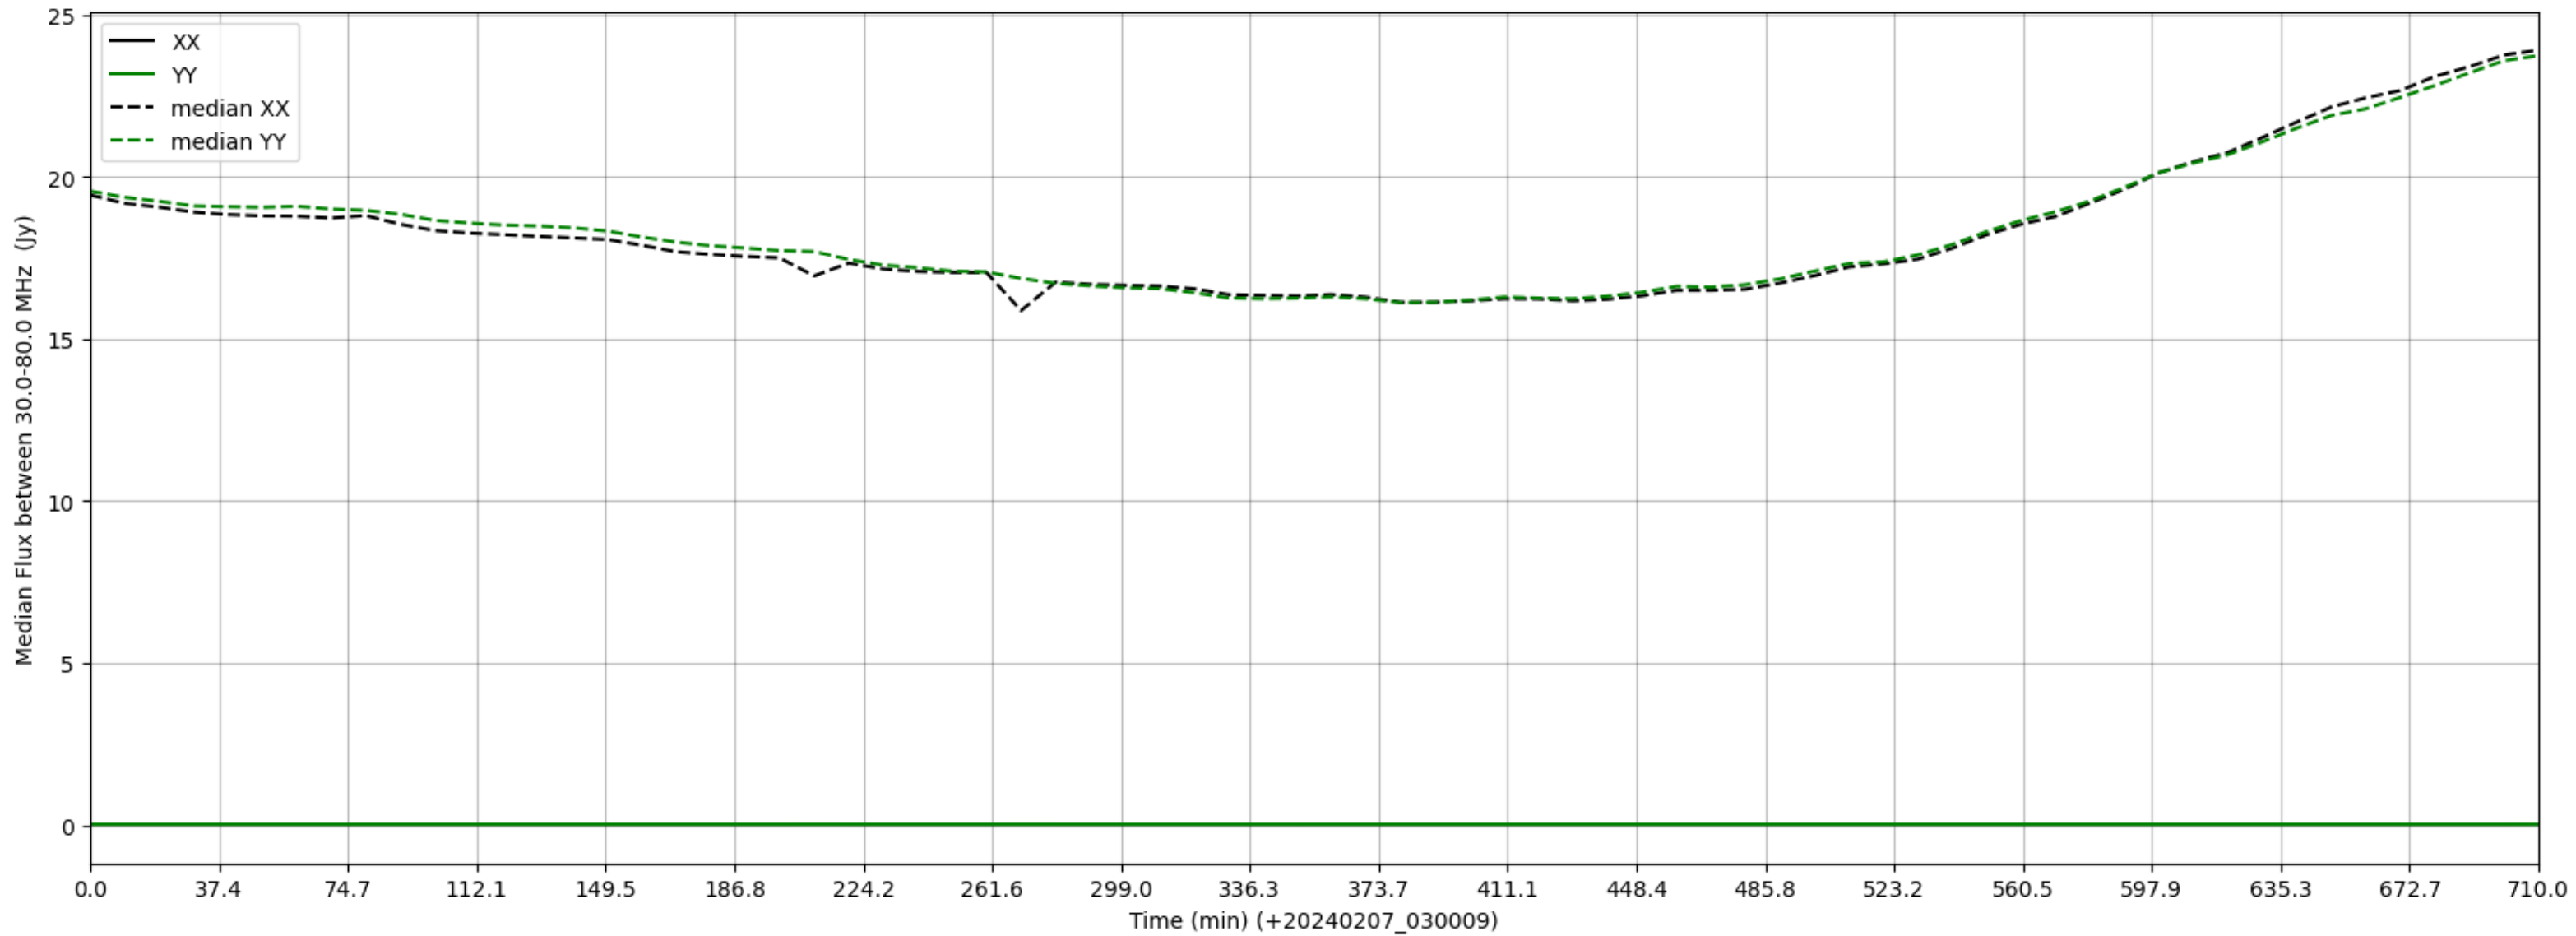

LWA262 - Correlator# 123 - XX FLAGS:LowFlux - YY FLAGS:LowFlux

LWA348 - Correlator# 124 - XX FLAGS:LowFlux - YY FLAGS:LowFlux

LWA331 - Correlator# 125 - XX FLAGS:LowFlux - YY FLAGS:LowFlux

LWA365 - Correlator# 126 - XX FLAGS:LowFlux - YY FLAGS:LowFlux