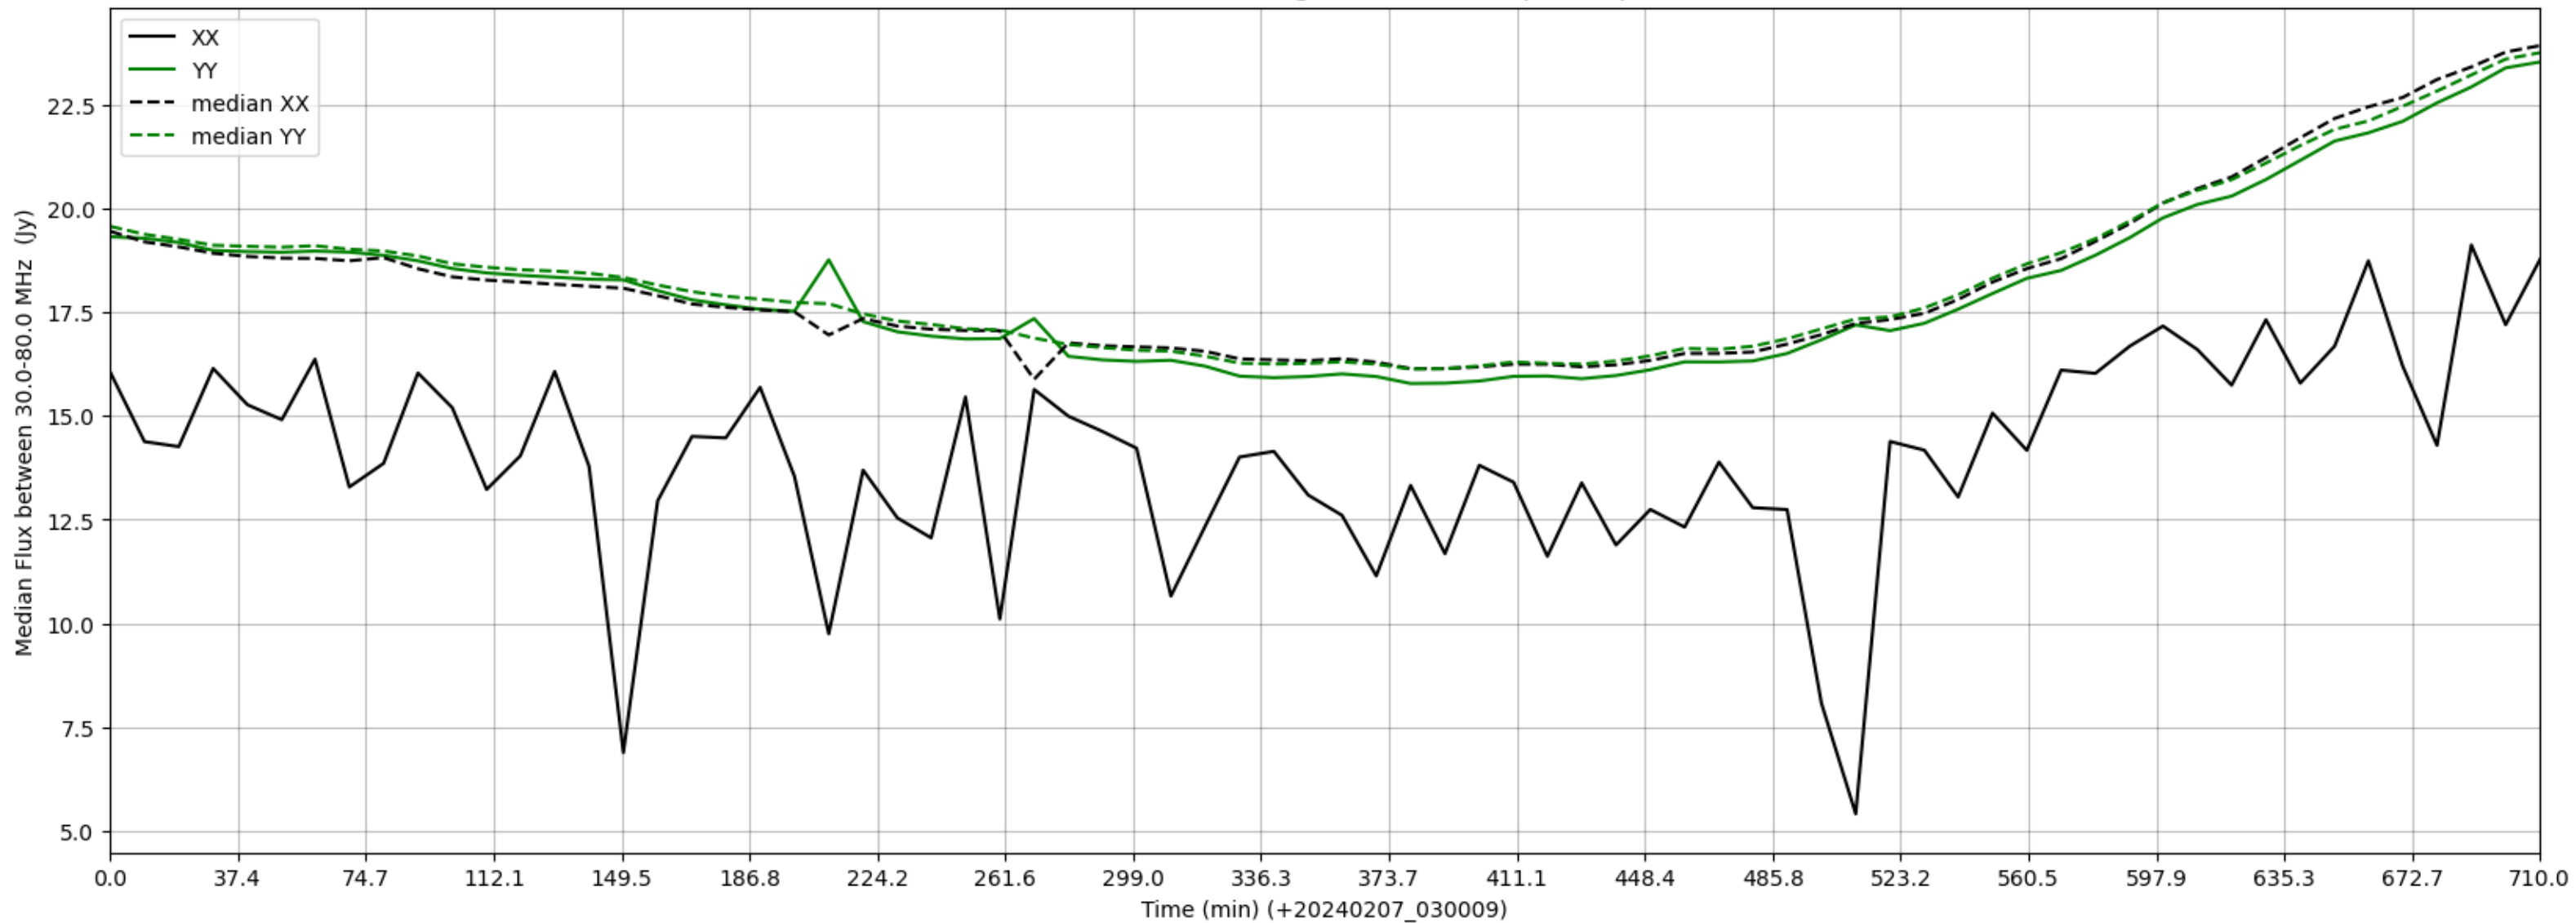

LWA228 - Correlator# 302 - XX FLAGS:Good - YY FLAGS:Good

LWA209 - Correlator# 301 - XX FLAGS:HighTimeVar+BadSpecShape - YY FLAGS:Good