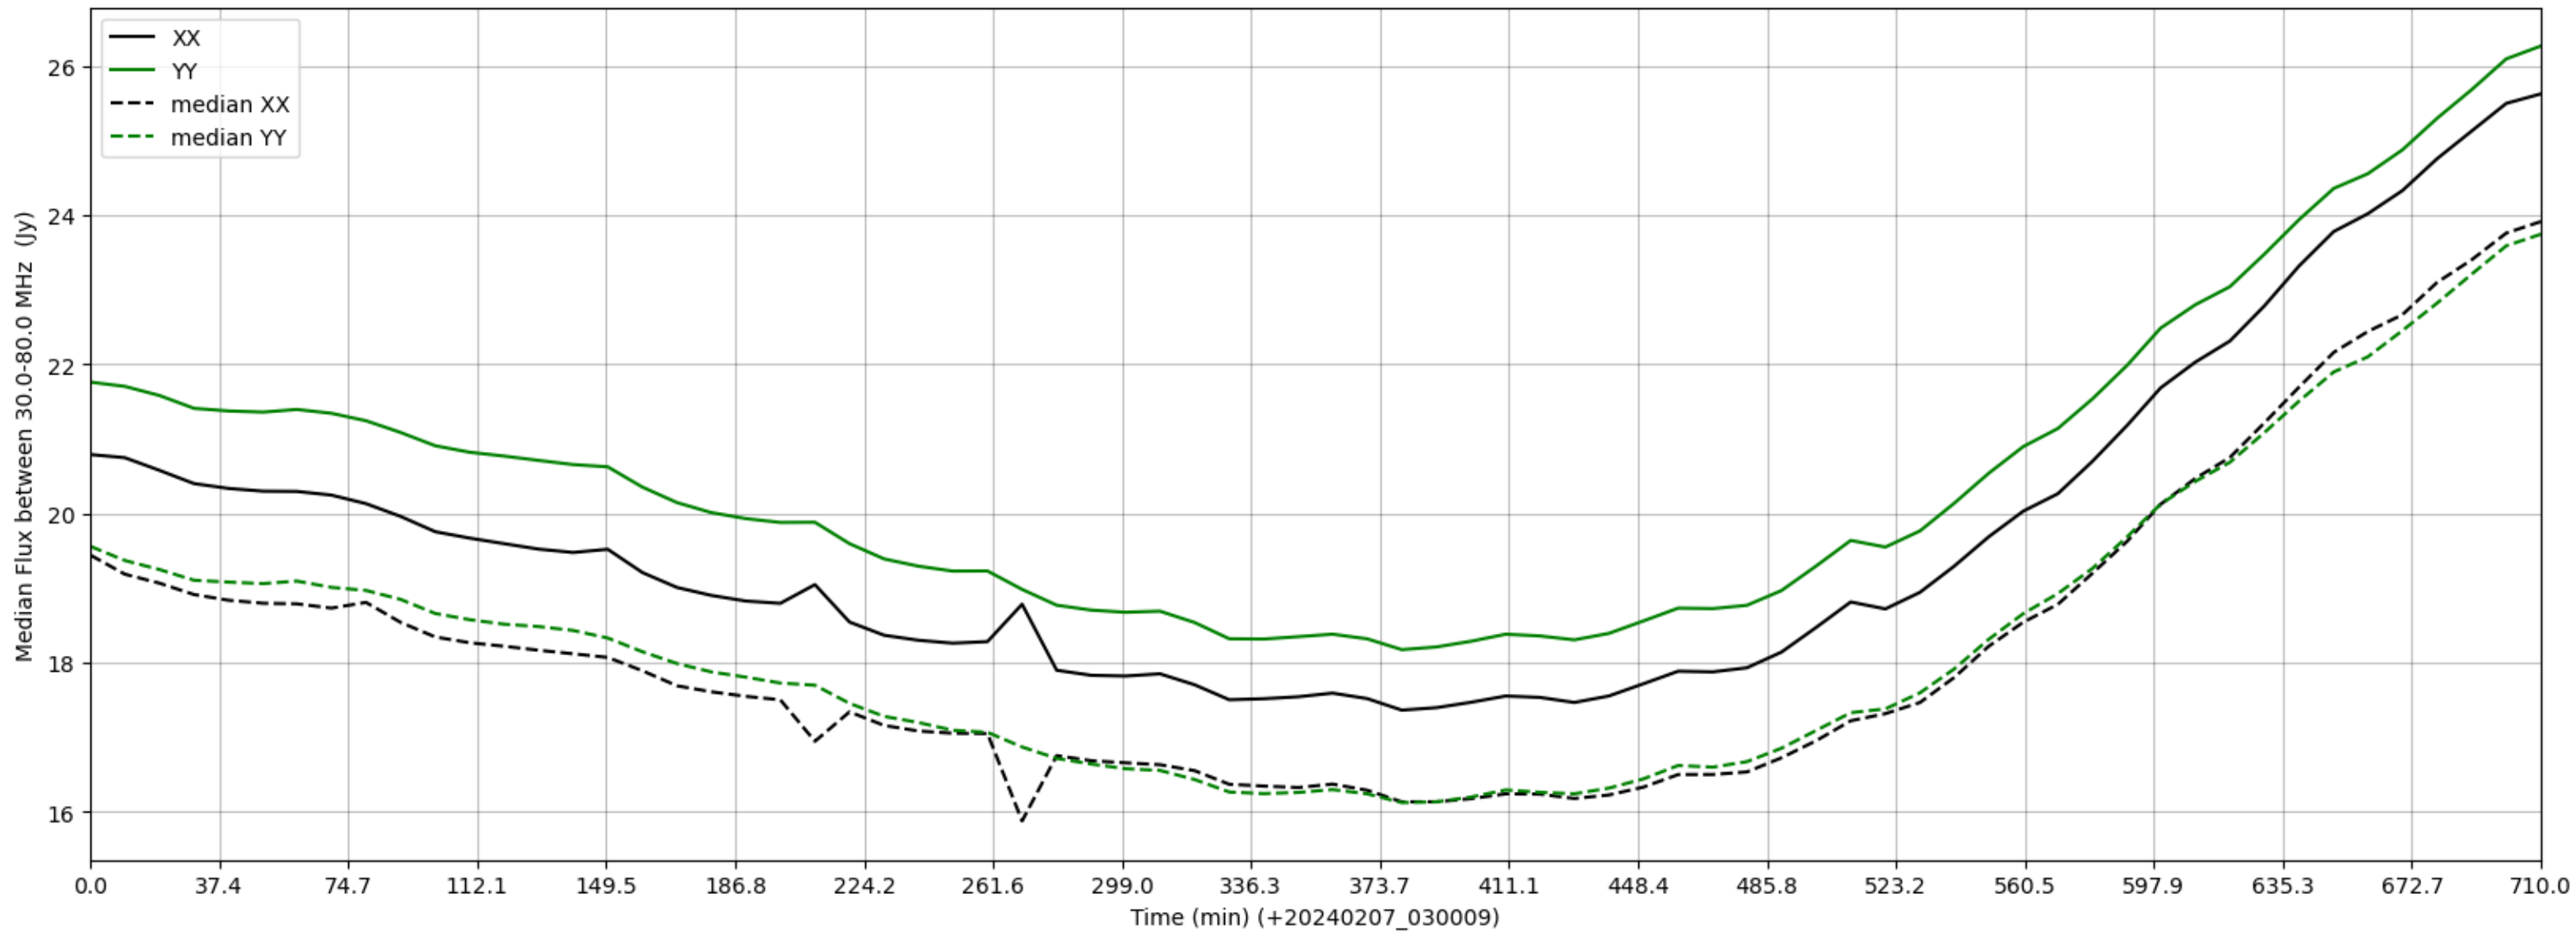

LWA202 - Correlator# 278 - XX FLAGS:Good - YY FLAGS:Good

LWA199 - Correlator# 277 - XX FLAGS:Good - YY FLAGS:Good