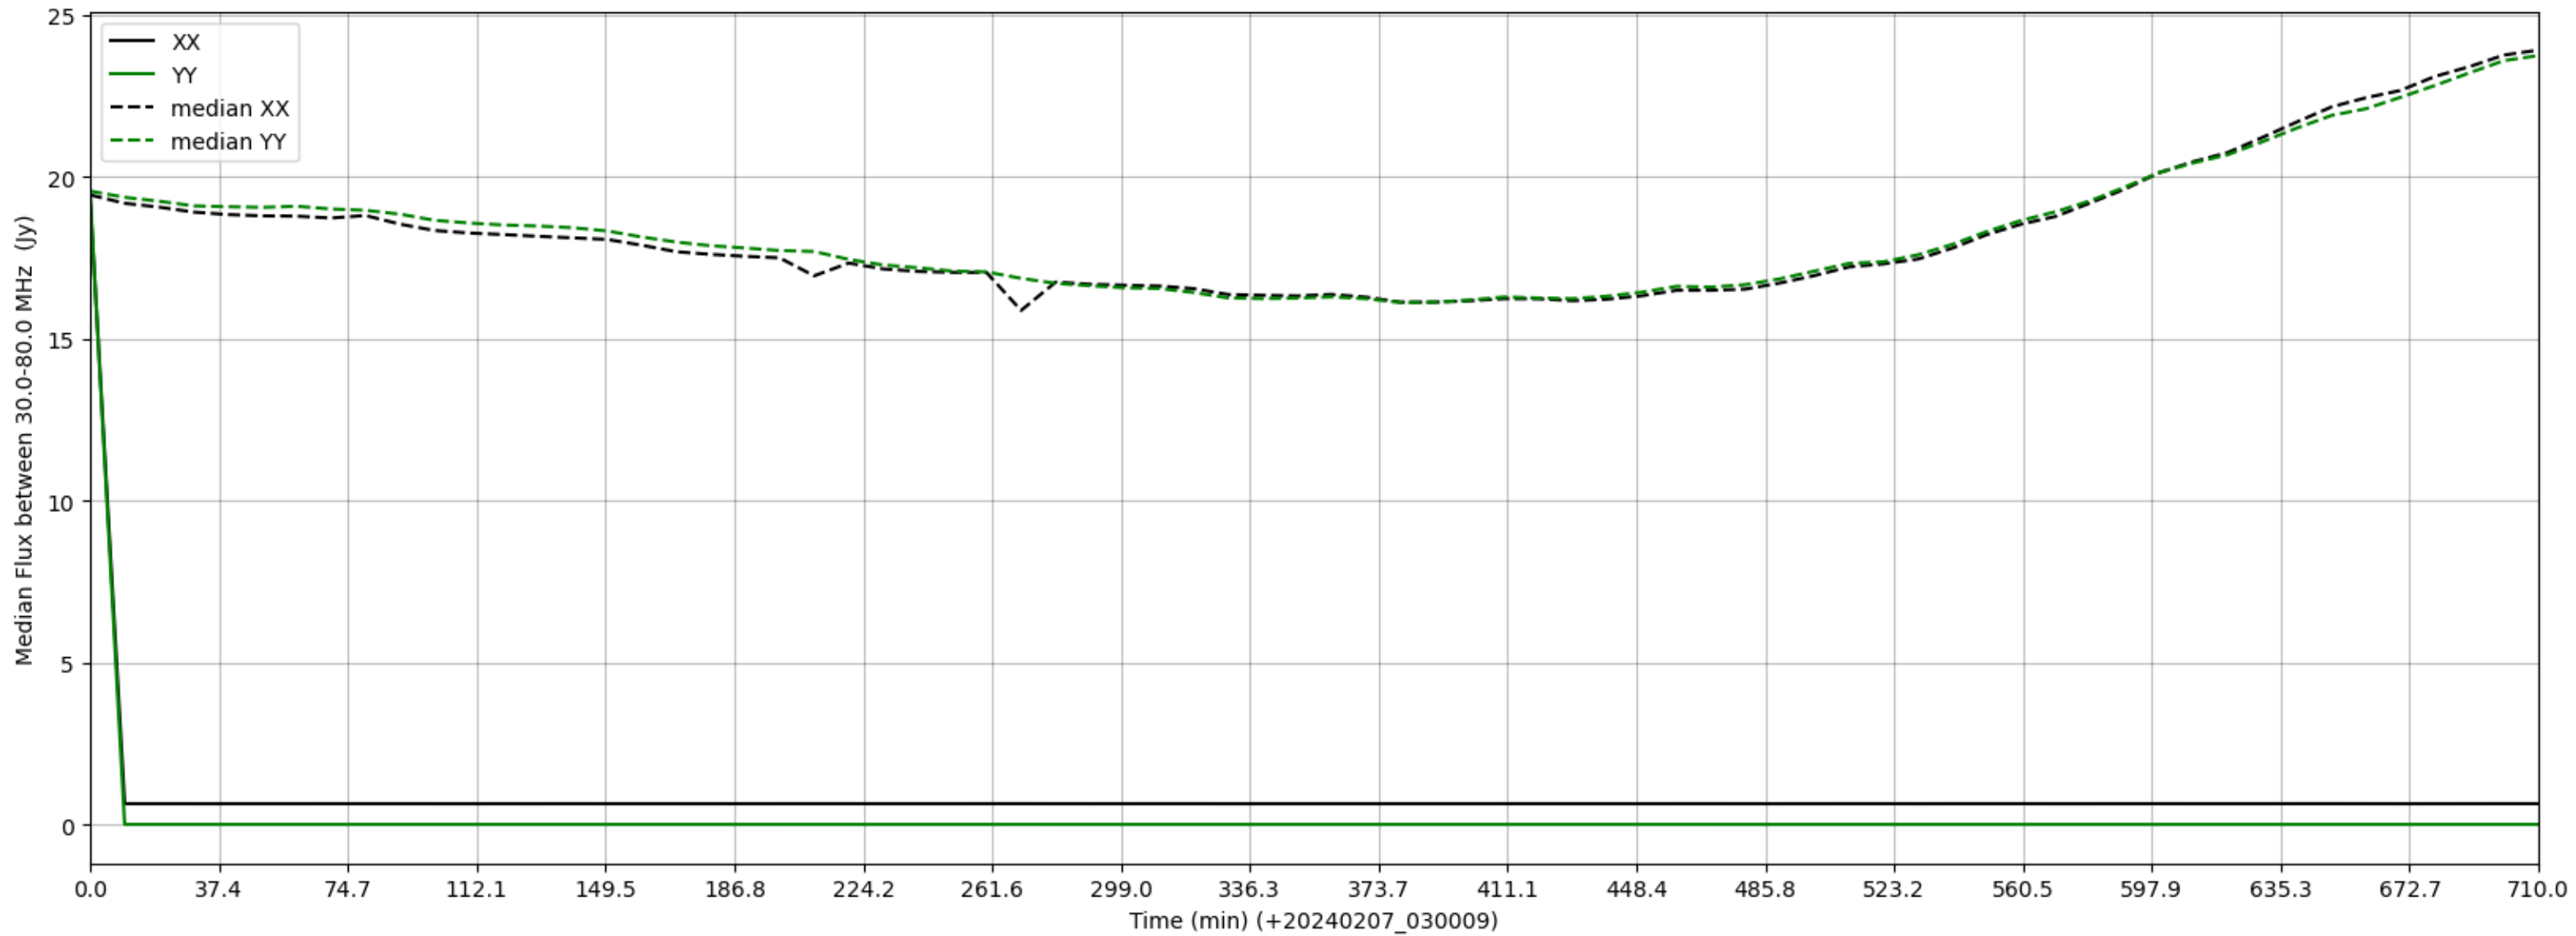

LWA350 - Correlator# 319 - XX FLAGS:LowFlux - YY FLAGS:LowFlux

LWA356 - Correlator# 318 - XX FLAGS:LowFlux - YY FLAGS:LowFlux