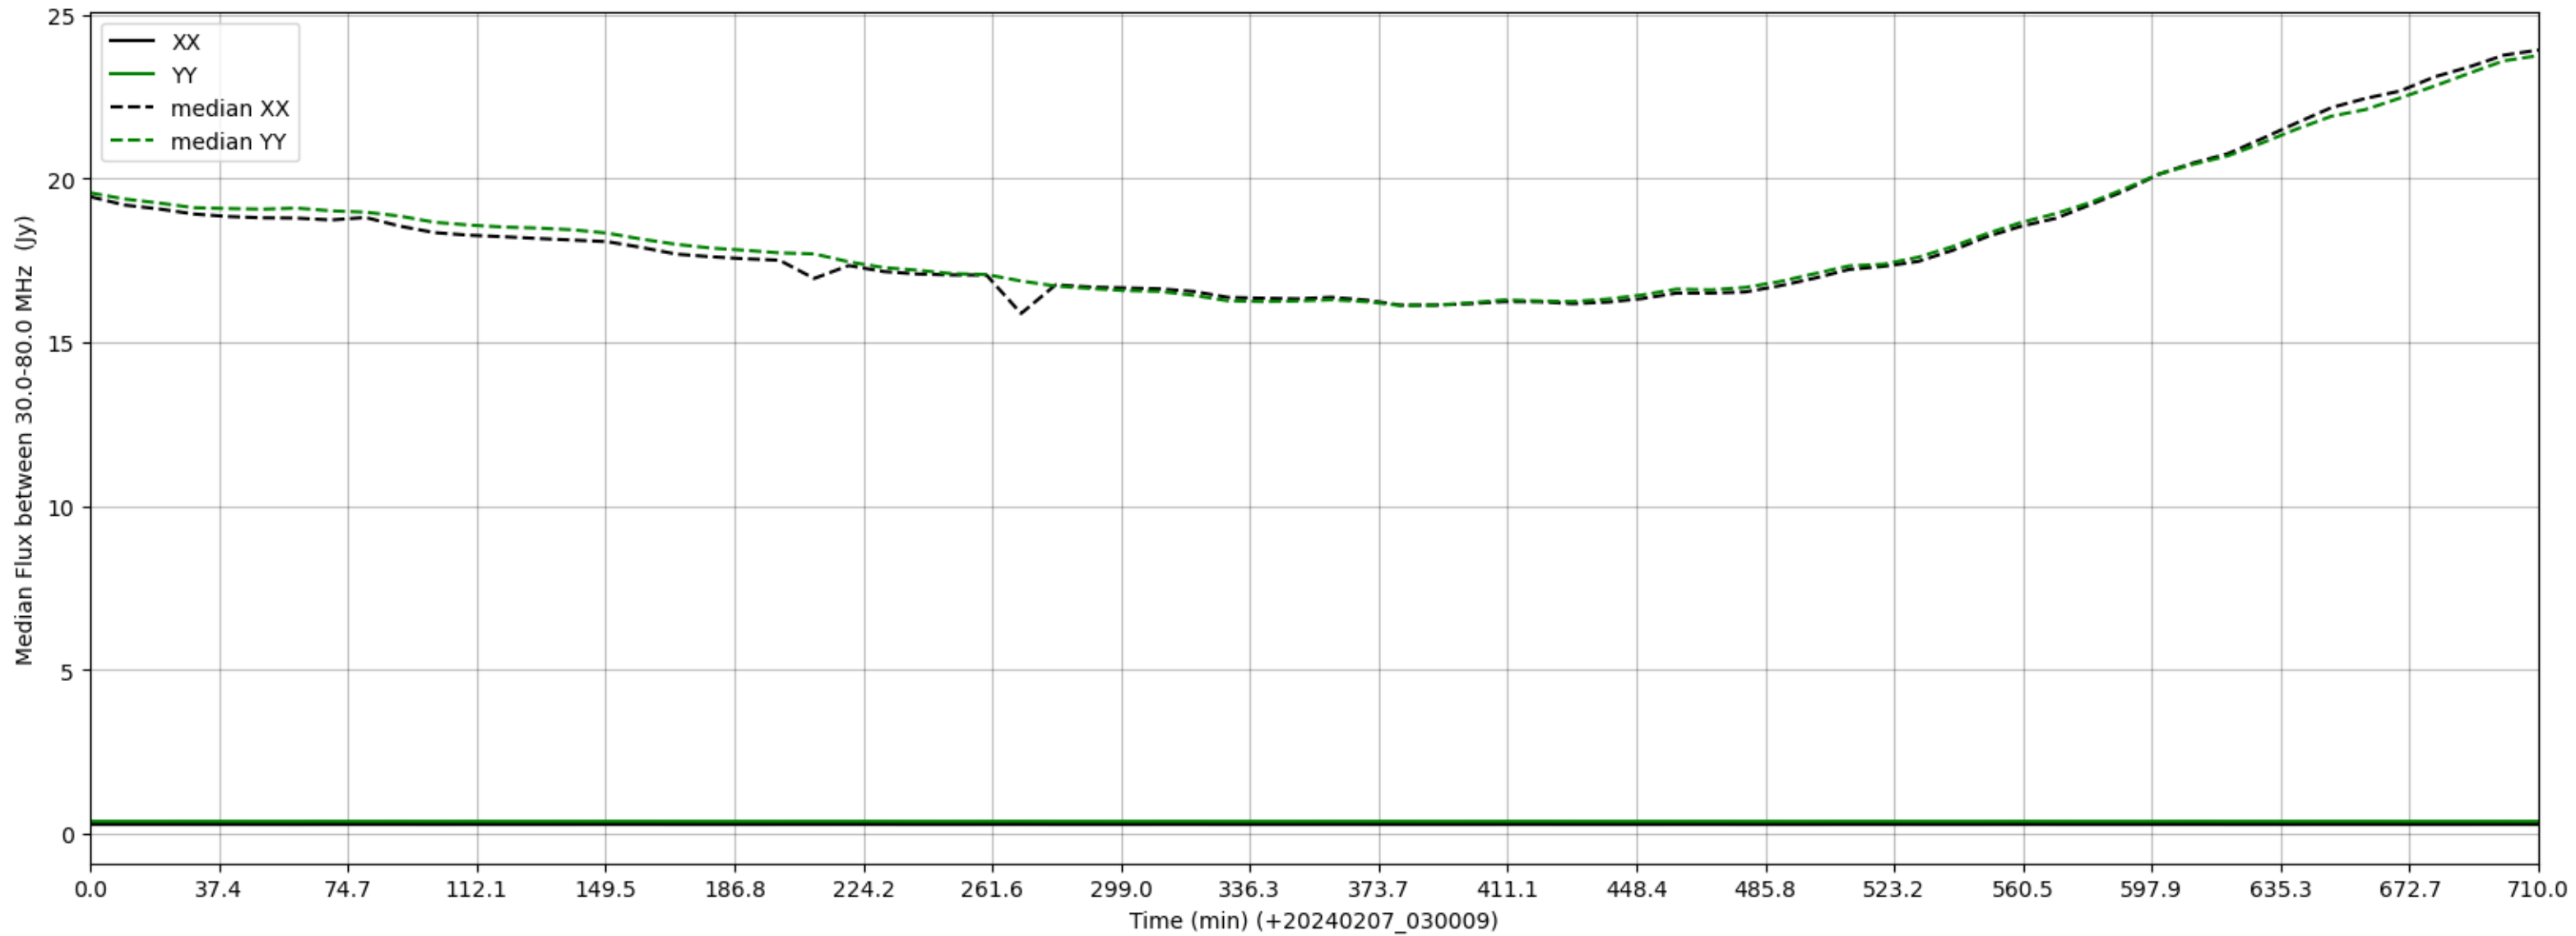

LWA332 - Correlator# 025 - XX FLAGS:LowFlux - YY FLAGS:LowFlux

LWA338 - Correlator# 024 - XX FLAGS:LowFlux - YY FLAGS:LowFlux