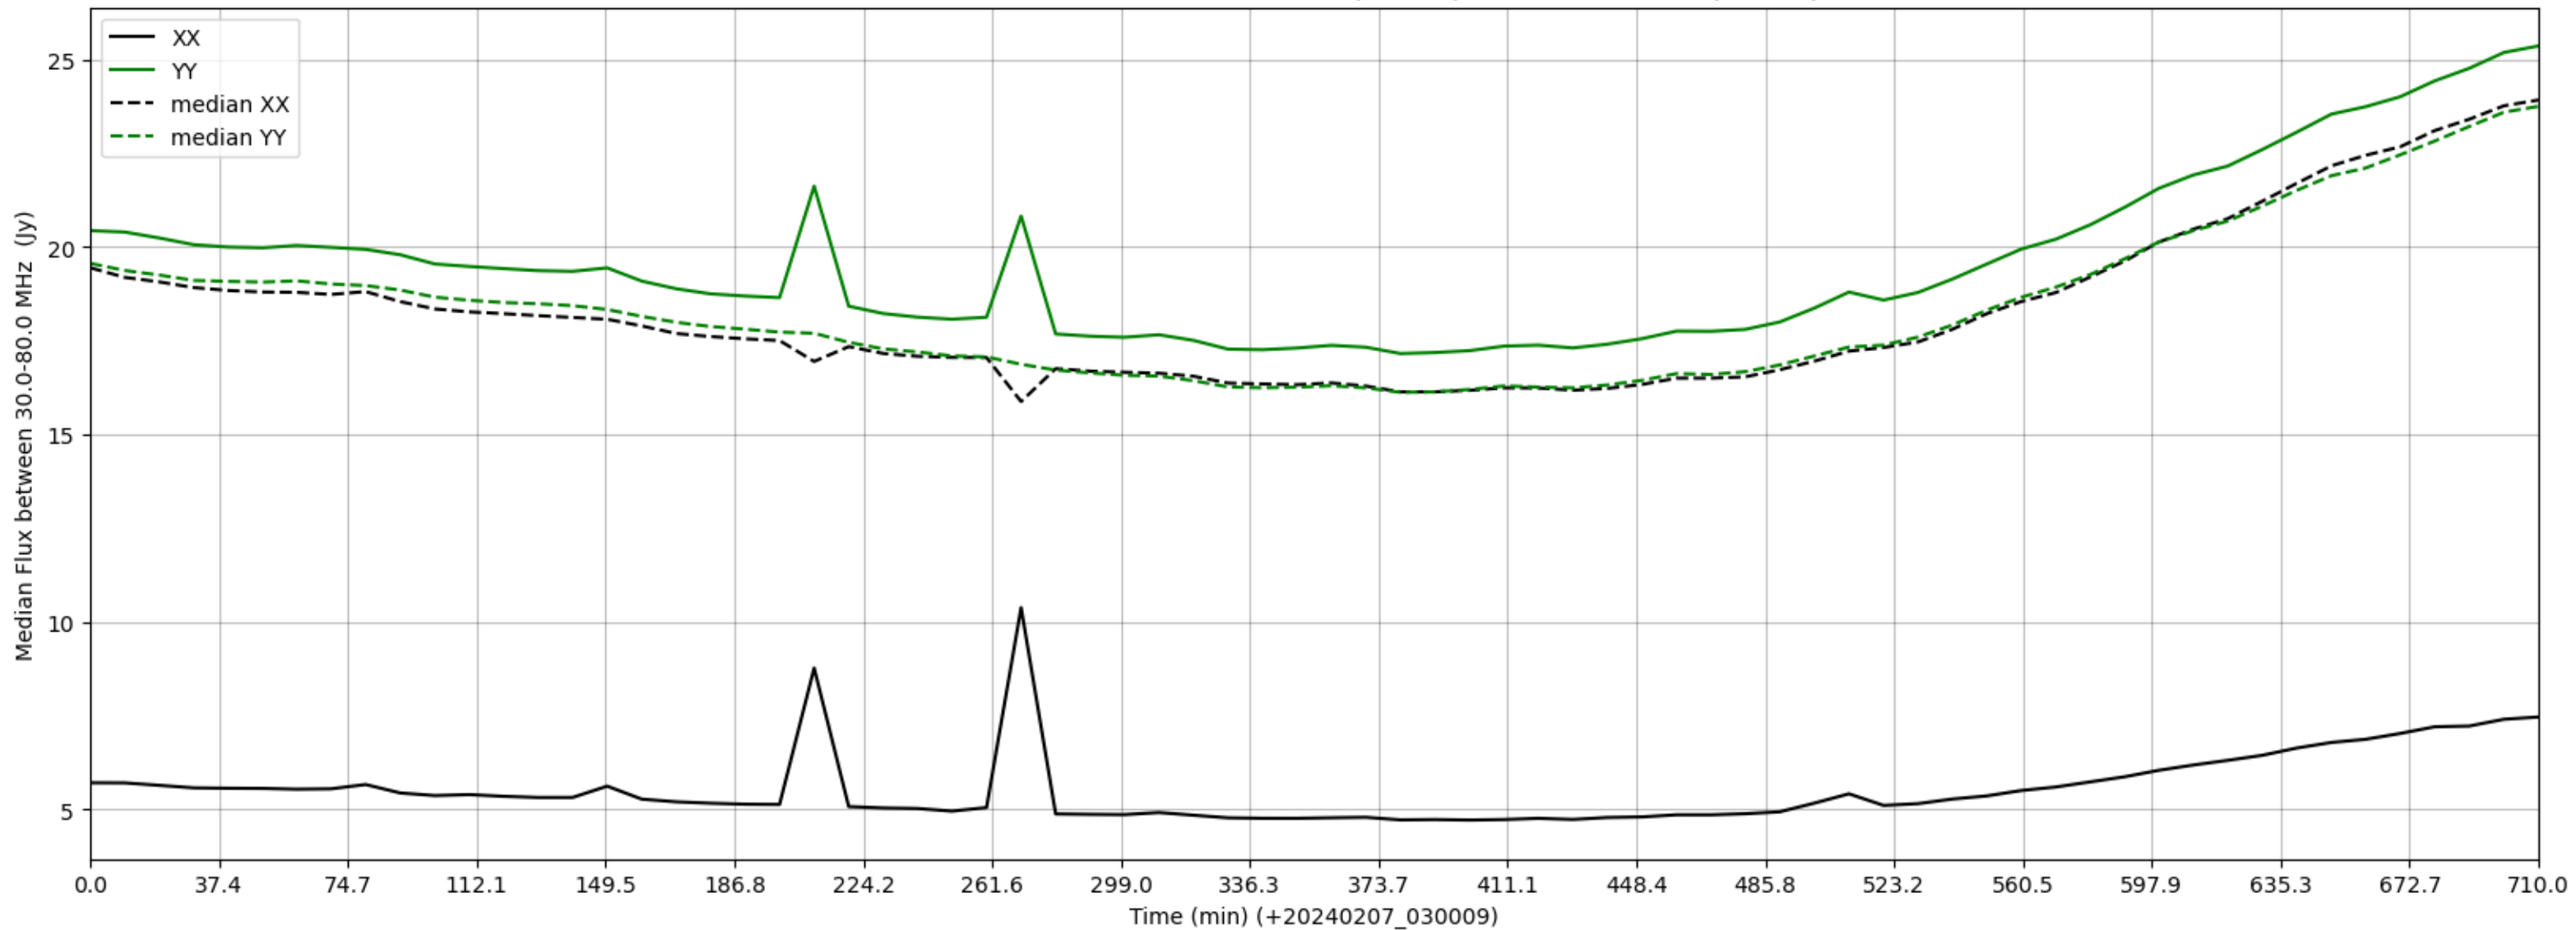

LWA236 - Correlator# 308 - XX FLAGS:Good - YY FLAGS:Good

LWA232 - Correlator# 307 - XX FLAGS:BadSpecShape - YY FLAGS:BadSpecShape