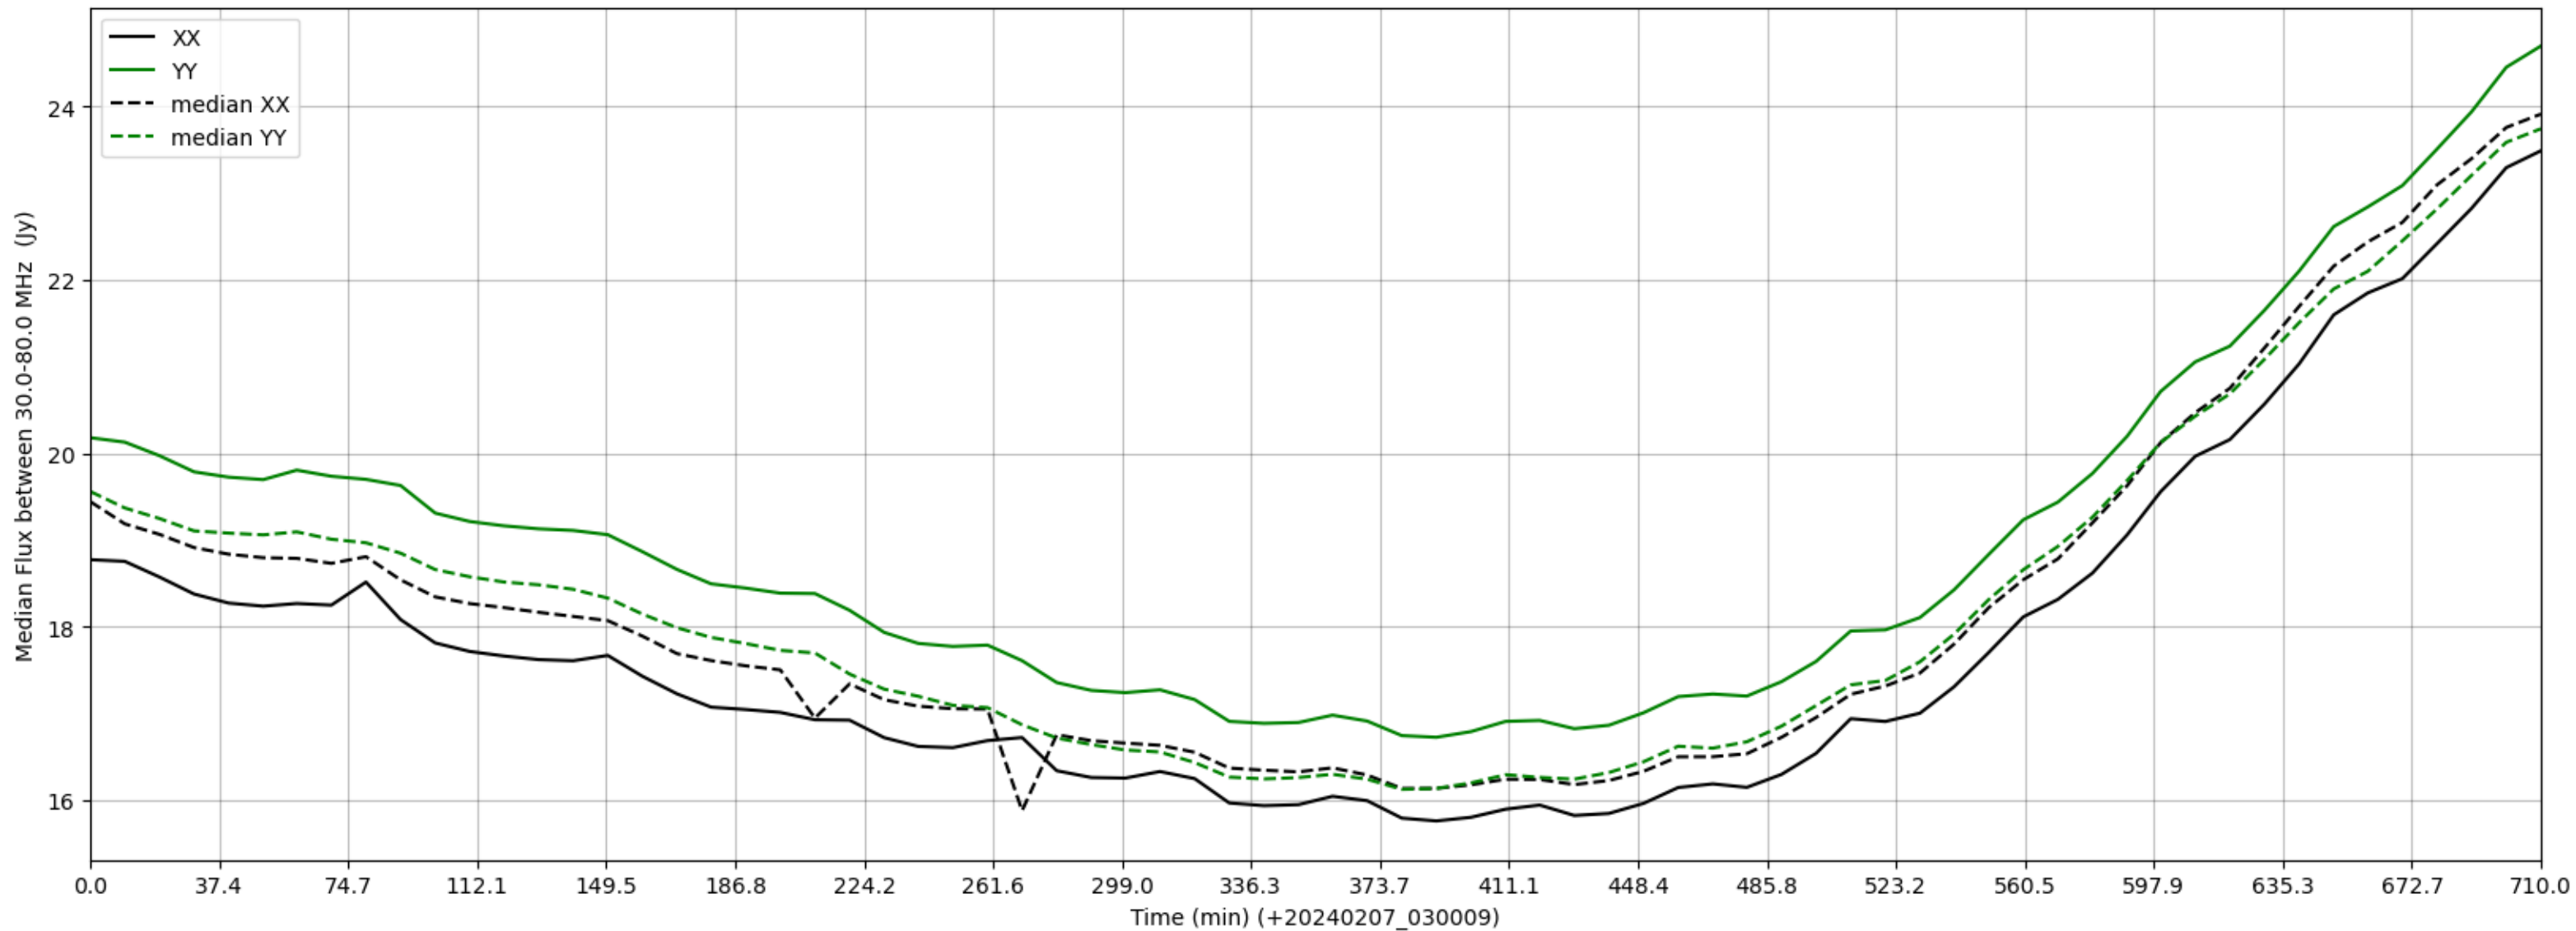

LWA232 - Correlator# 307 - XX FLAGS:BadSpecShape - YY FLAGS:BadSpecShape

LWA233 - Correlator# 306 - XX FLAGS:Good - YY FLAGS:Good