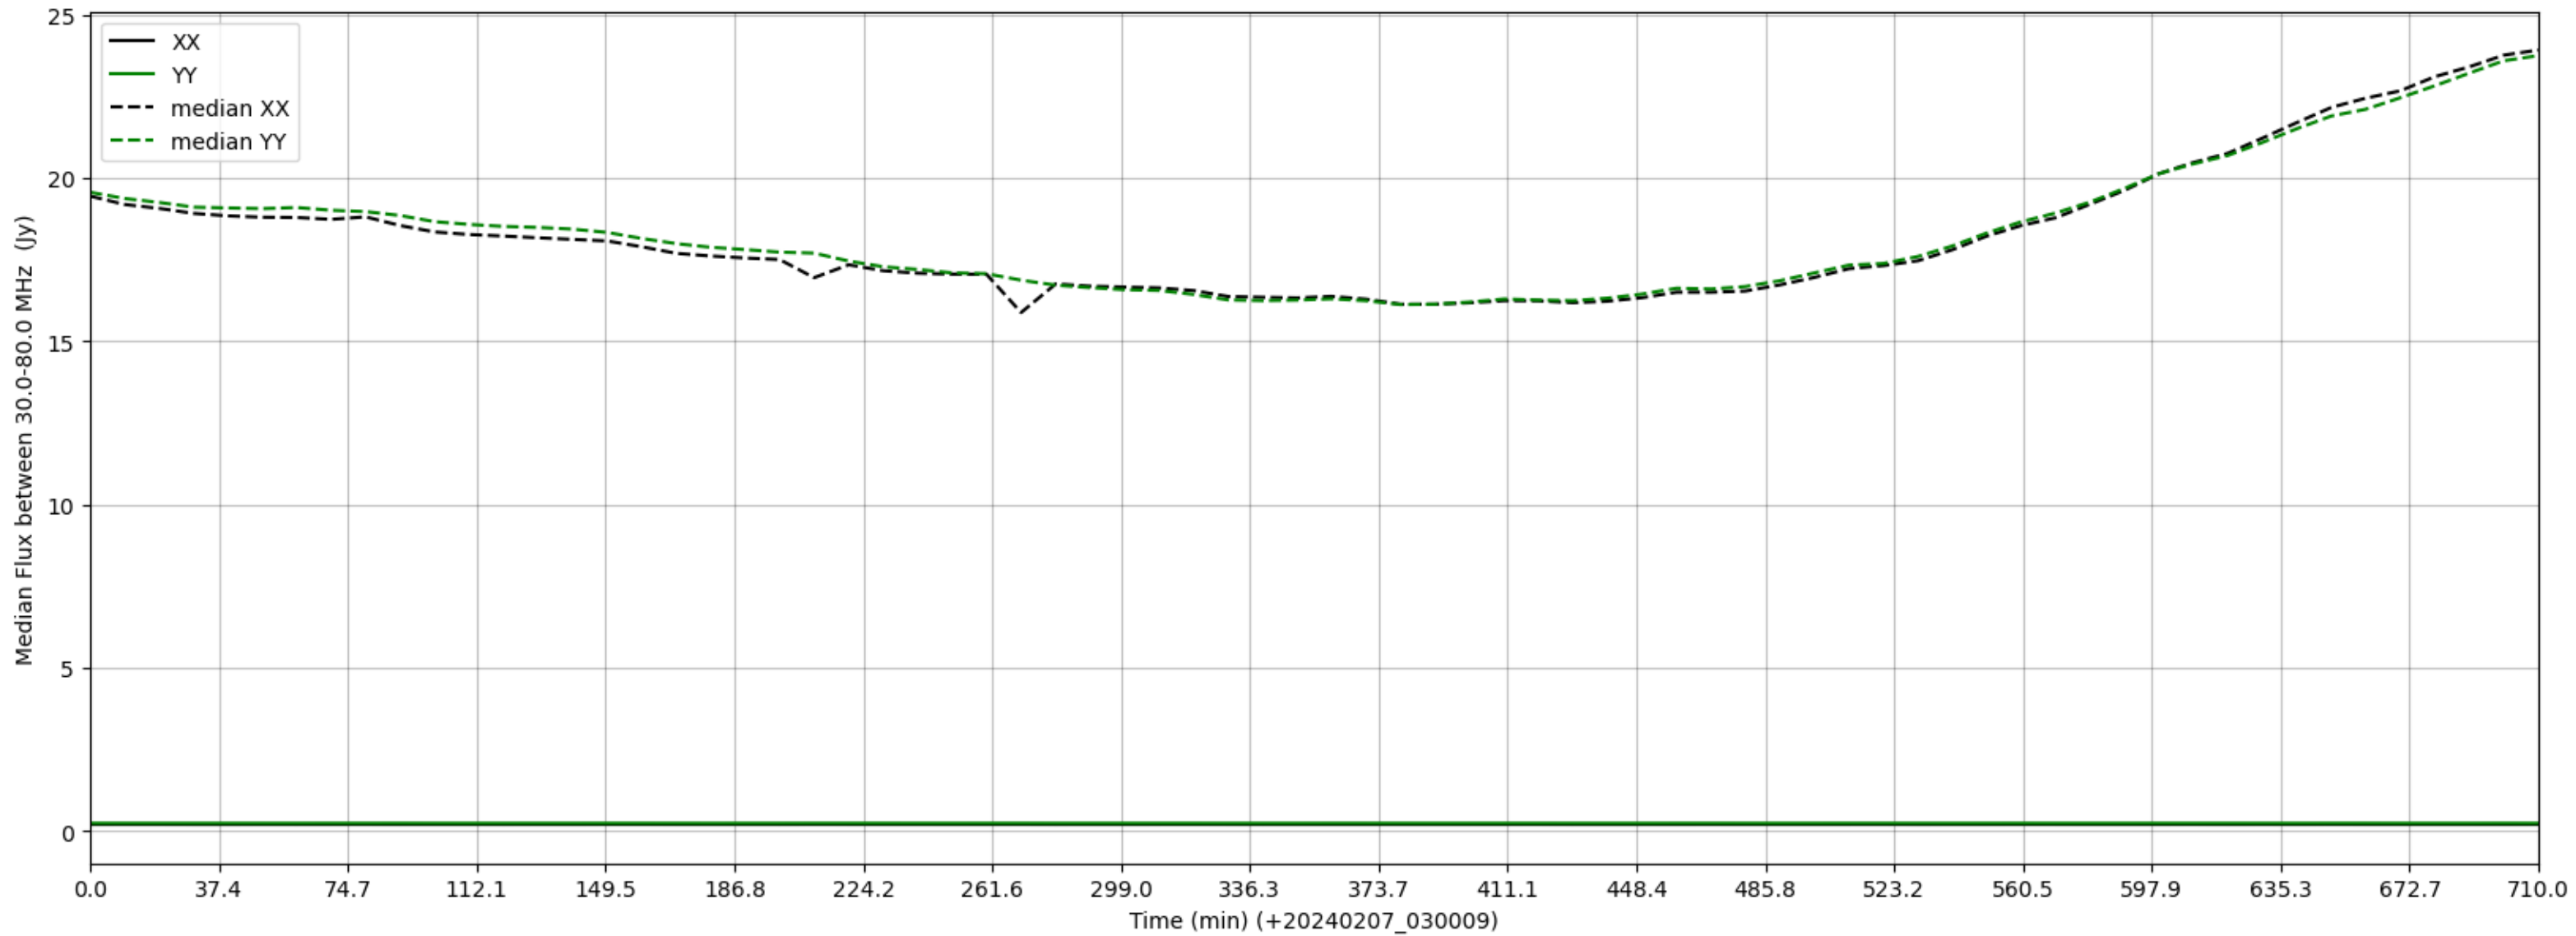

LWA311 - Correlator# 016 - XX FLAGS:LowFlux - YY FLAGS:LowFlux

LWA310 - Correlator# 017 - XX FLAGS:LowFlux - YY FLAGS:LowFlux

LWA313 - Correlator# 018 - XX FLAGS:LowFlux - YY FLAGS:LowFlux

LWA312 - Correlator# 019 - XX FLAGS:LowFlux - YY FLAGS:LowFlux