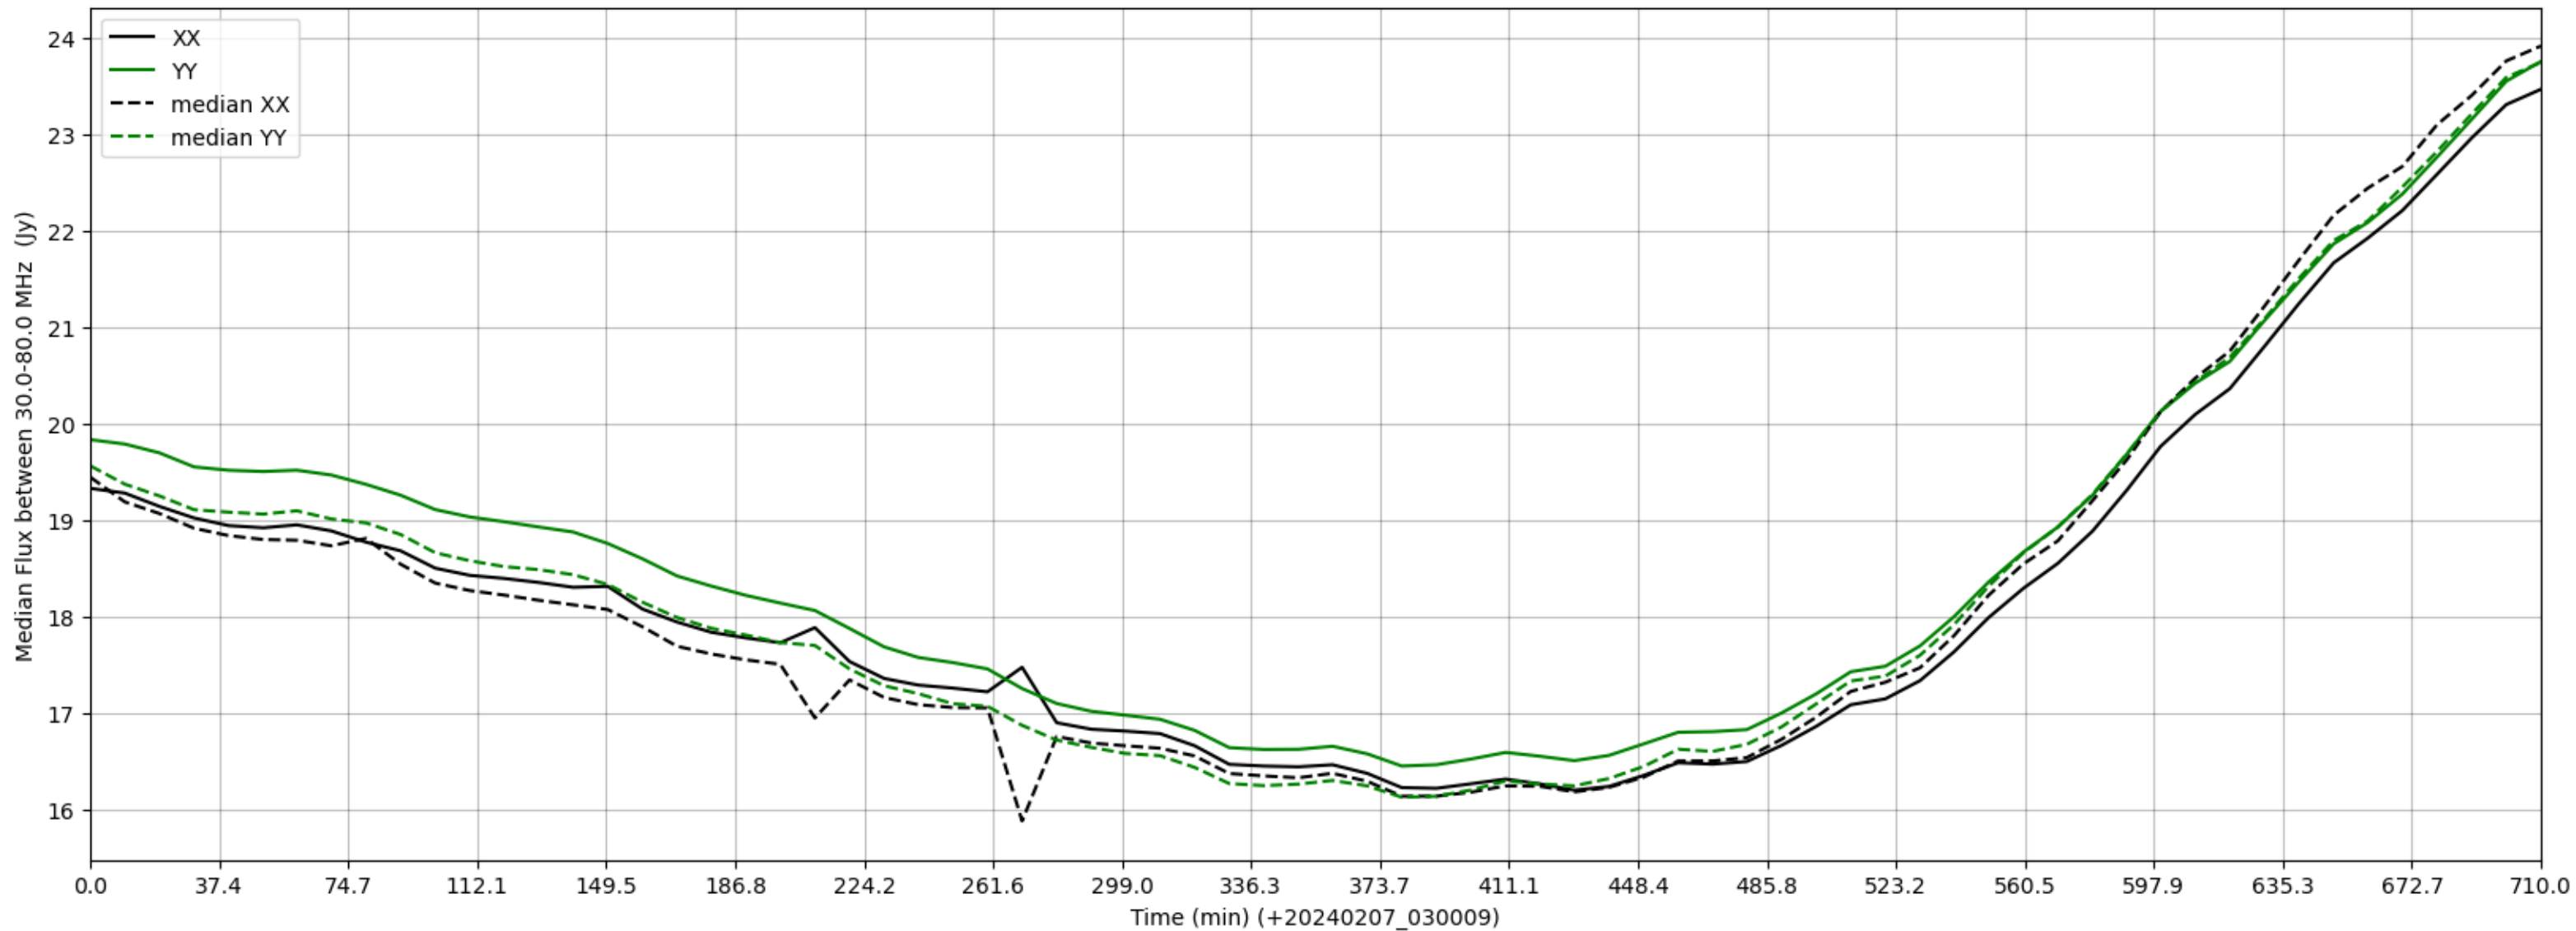

LWA075 - Correlator# 089 - XX FLAGS:Good - YY FLAGS:Good

LWA077 - Correlator# 088 - XX FLAGS:Good - YY FLAGS:Good