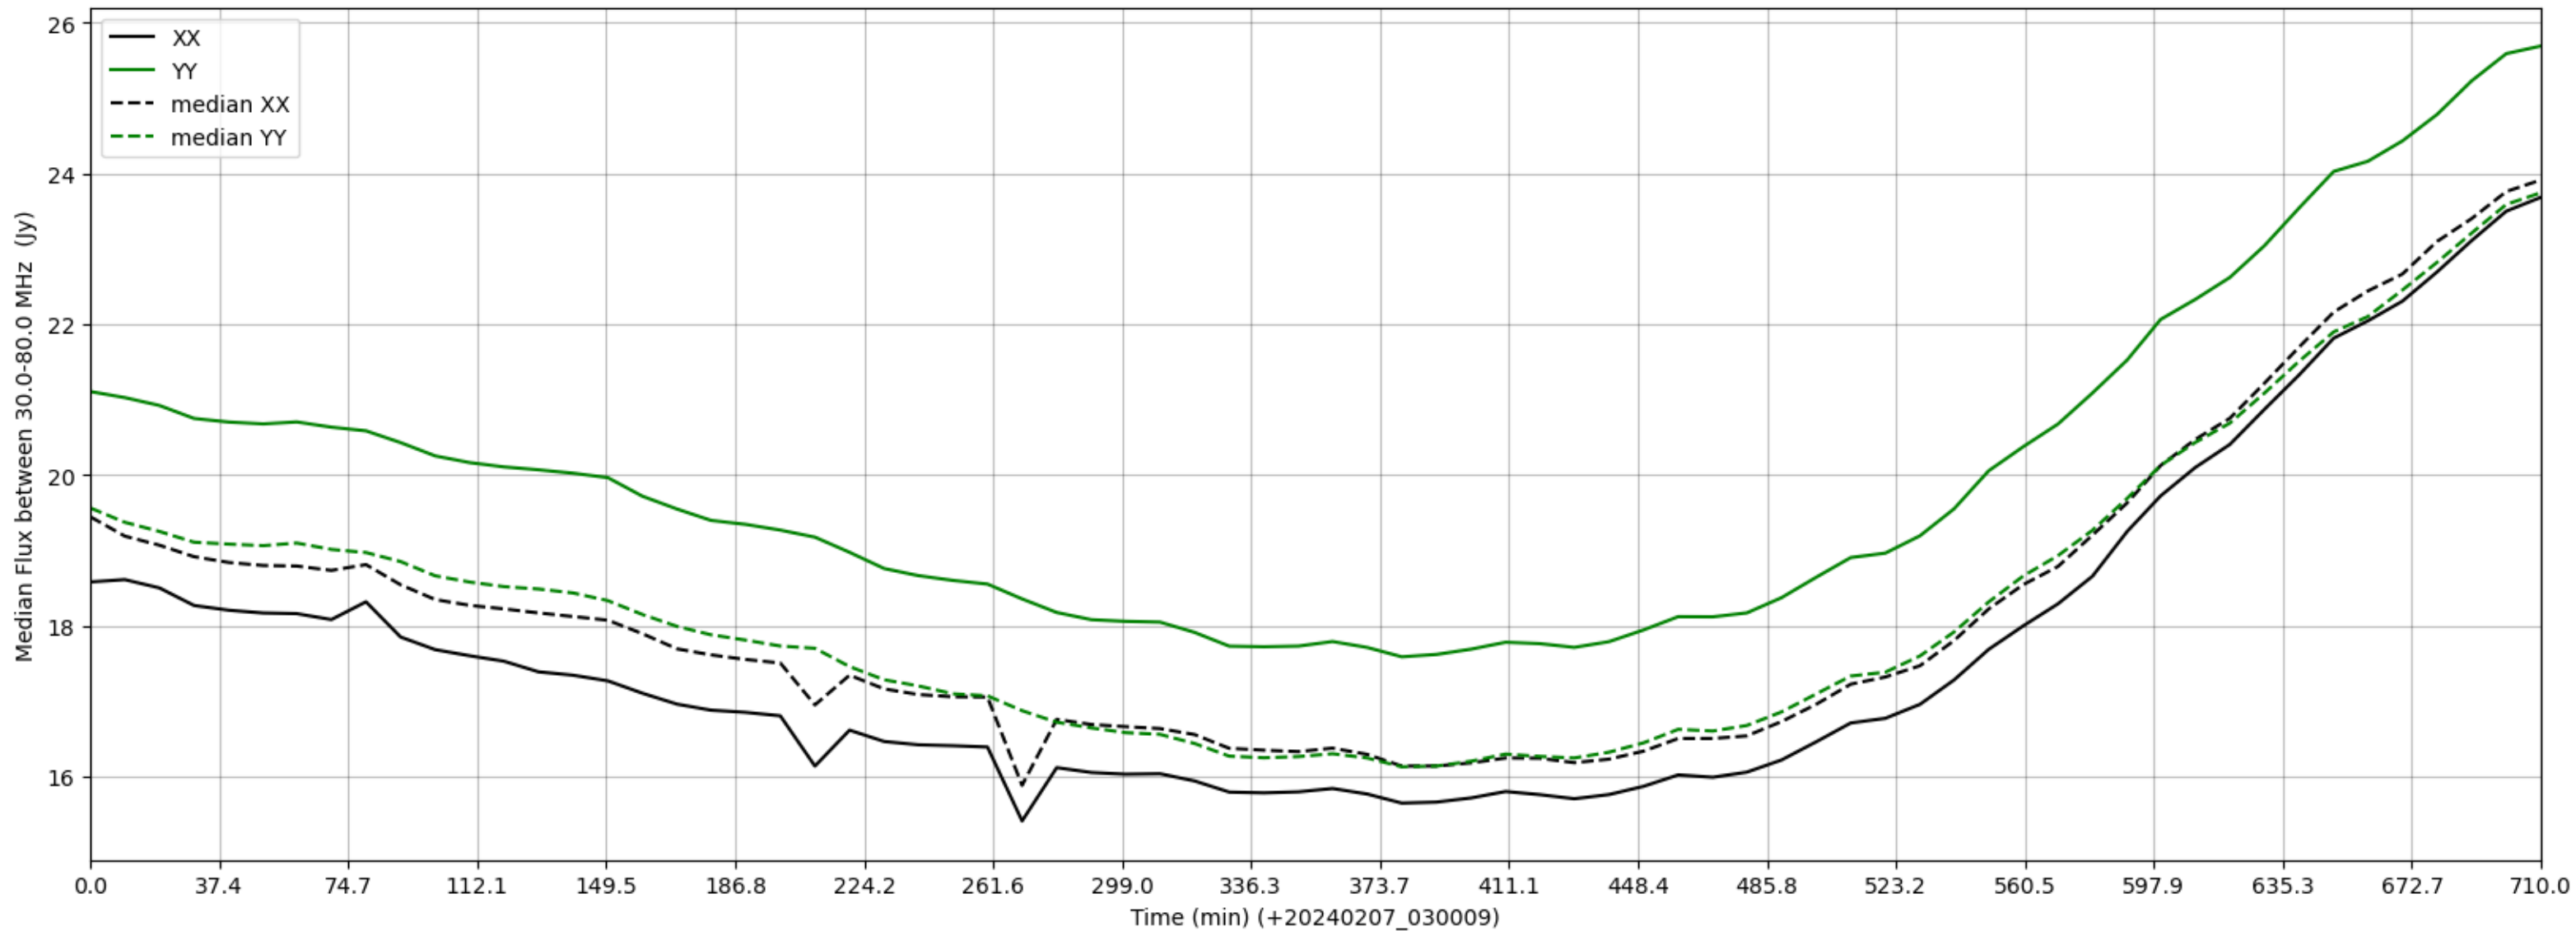

LWA279 - Correlator# 220 - XX FLAGS:LowFlux - YY FLAGS:LowFlux

LWA172 - Correlator# 219 - XX FLAGS:Good - YY FLAGS:Good