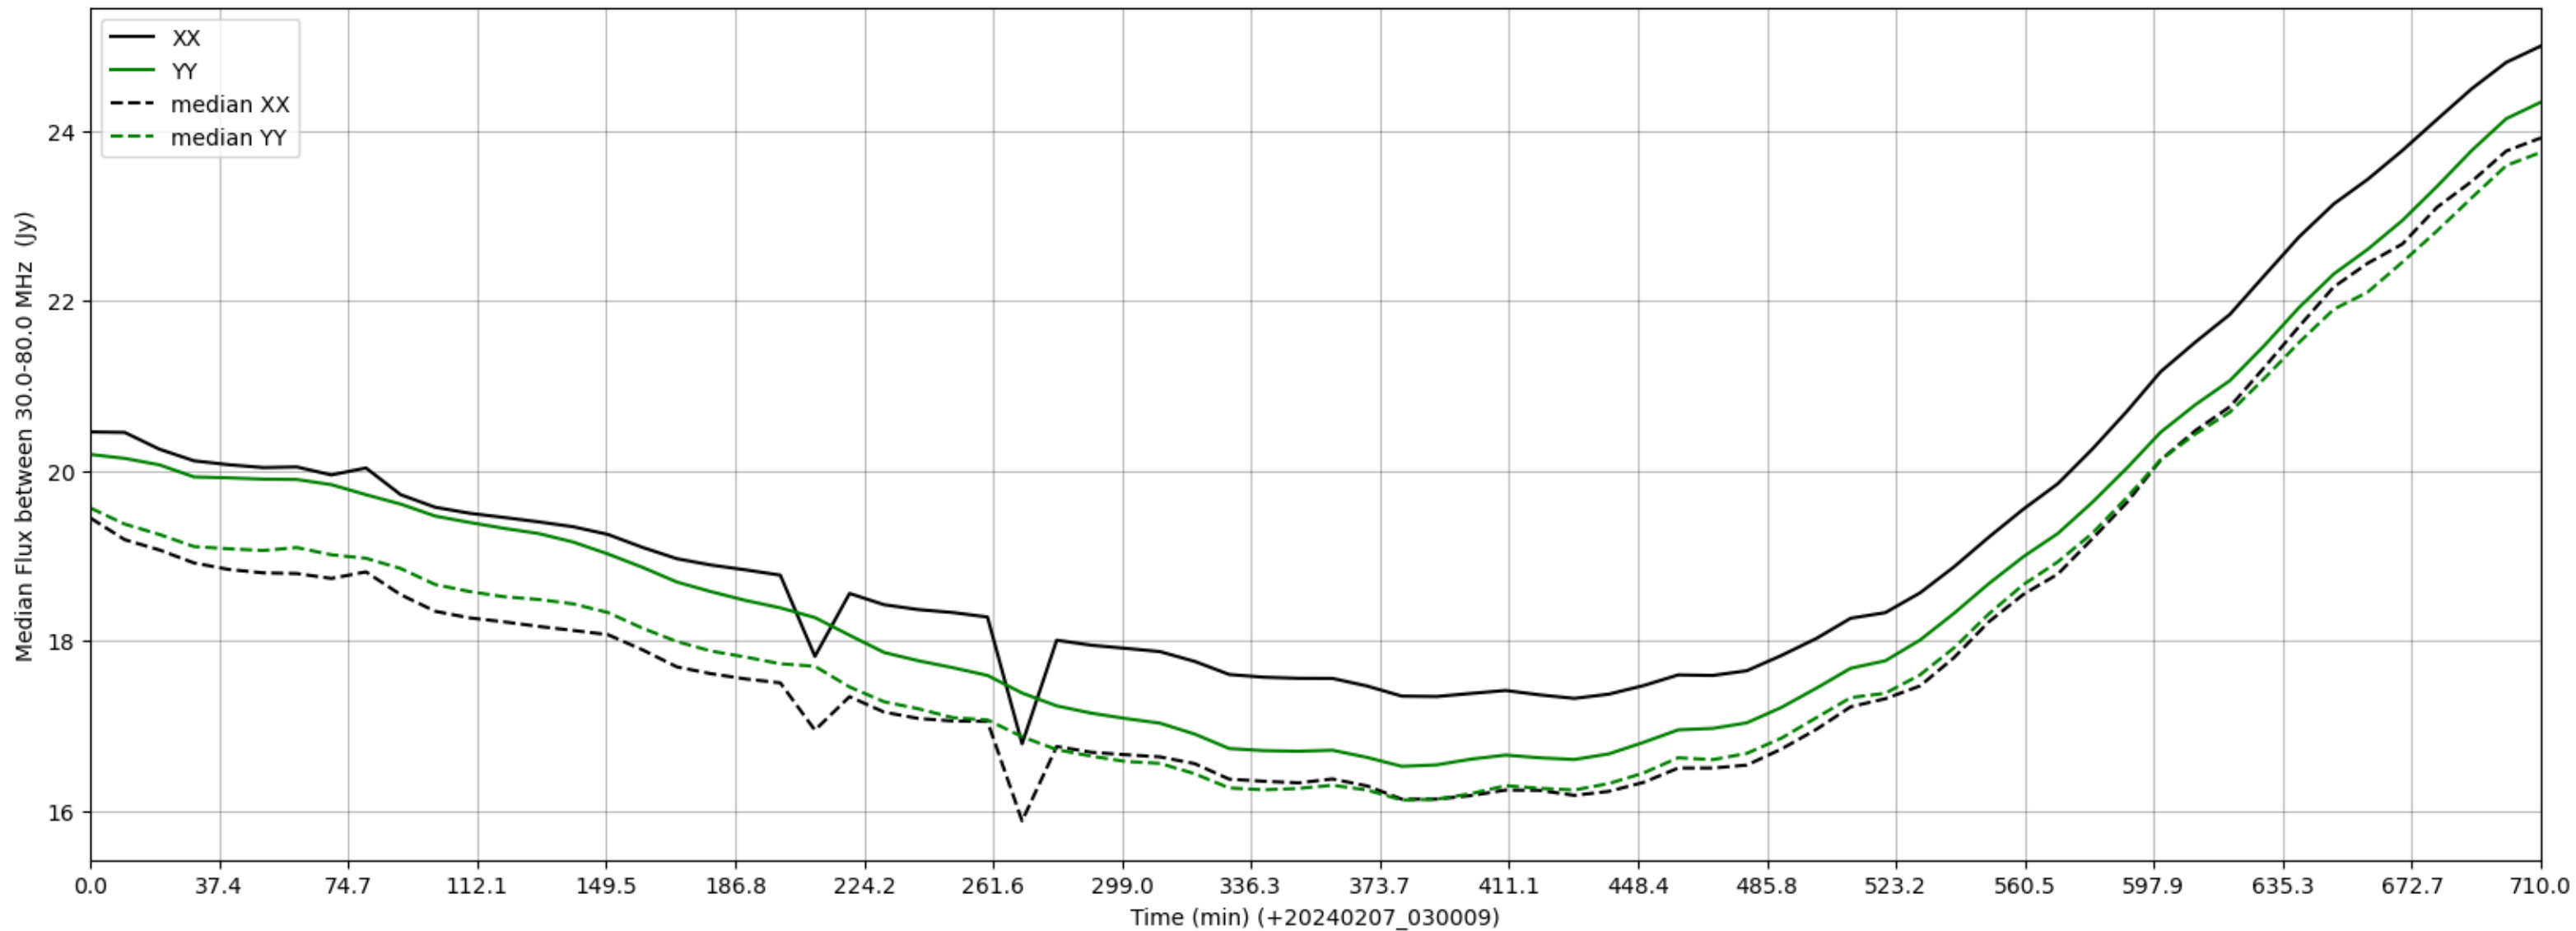

LWA063 - Correlator# 132 - XX FLAGS:Good - YY FLAGS:Good

LWA031 - Correlator# 131 - XX FLAGS:Good - YY FLAGS:Good