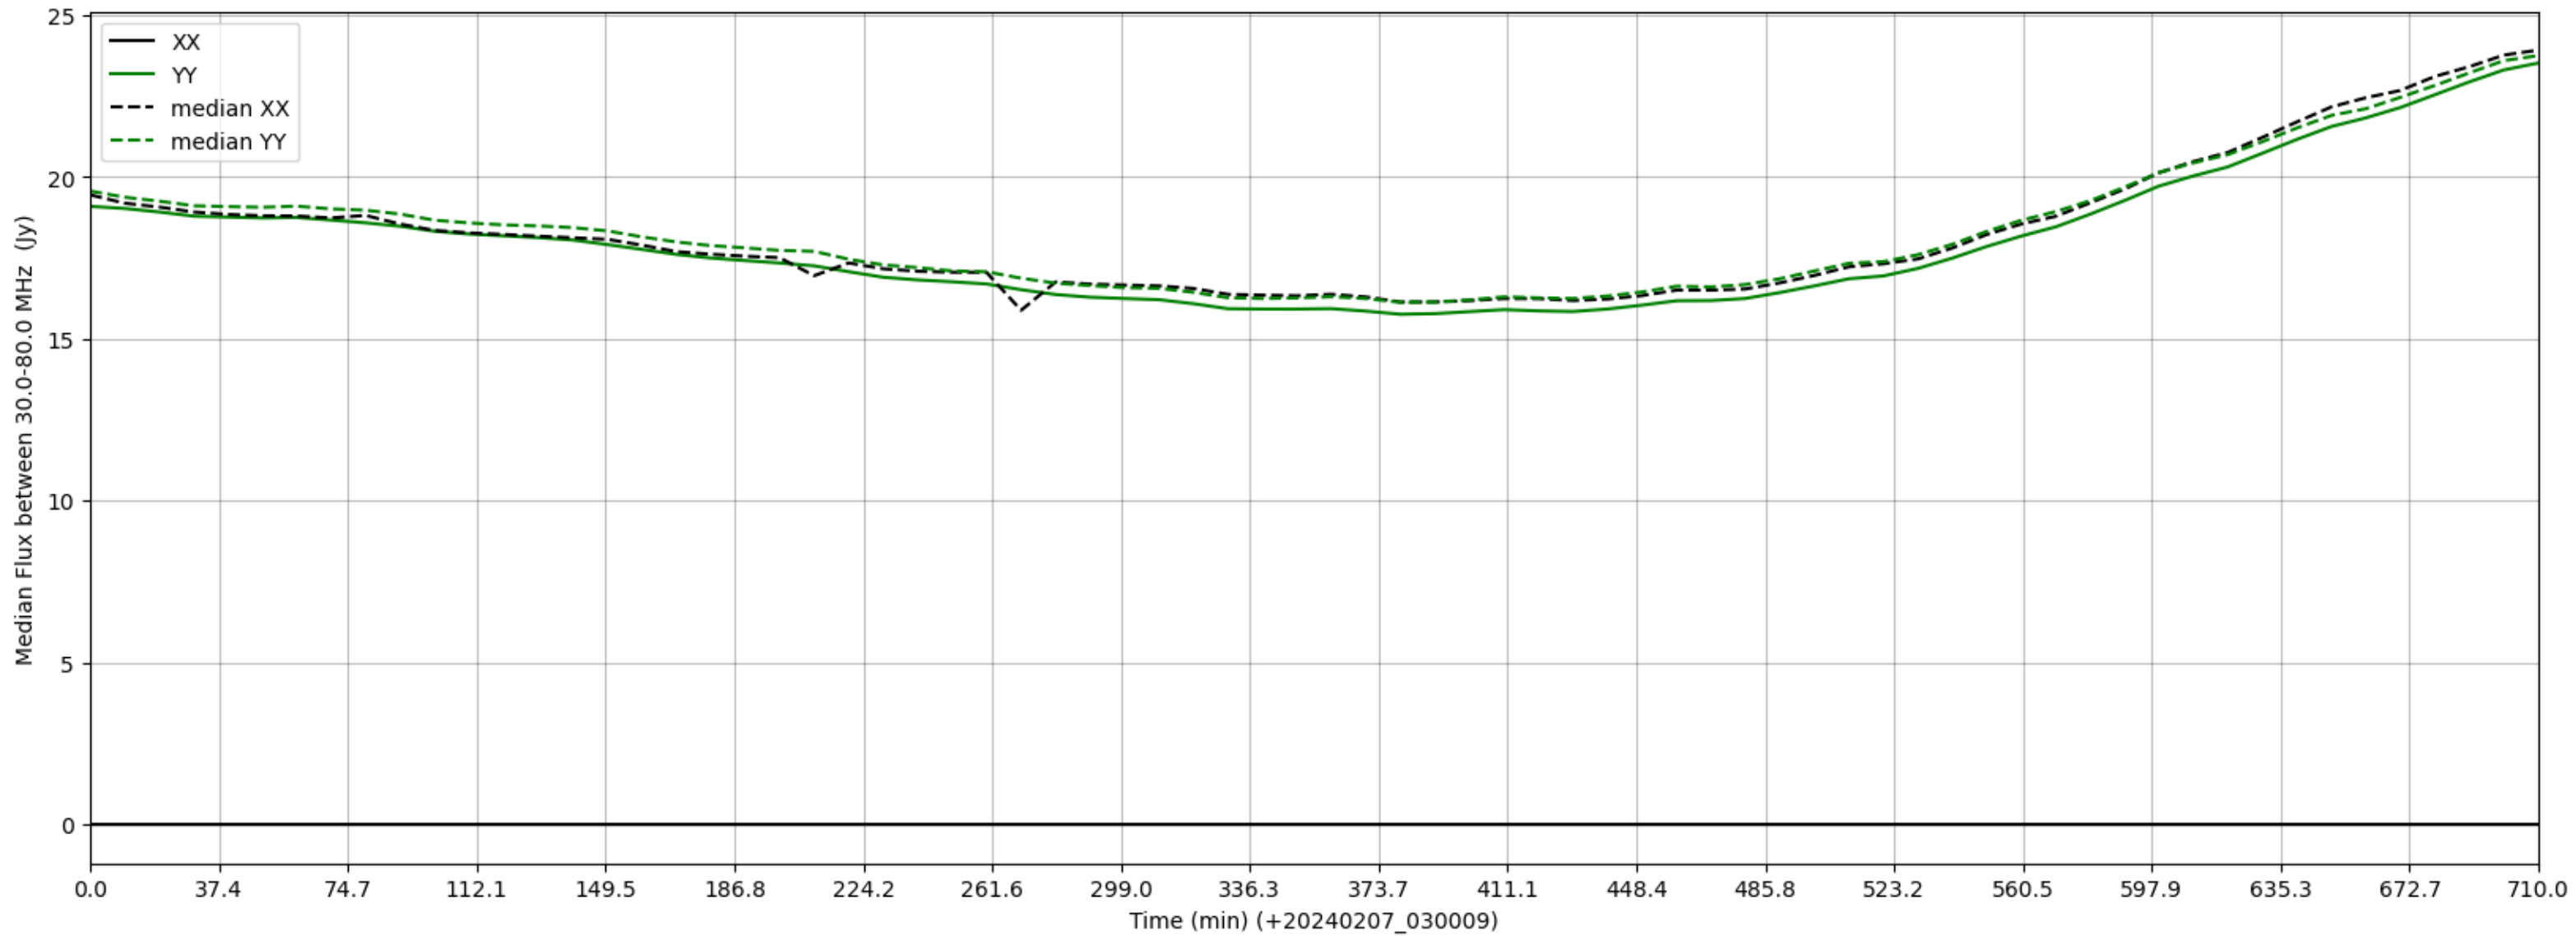

LWA090 - Correlator# 147 - XX FLAGS:Good - YY FLAGS:Good

LWA093 - Correlator# 148 - XX FLAGS:Good - YY FLAGS:Good

LWA092 - Correlator# 149 - XX FLAGS:Good - YY FLAGS:Good

LWA095 - Correlator# 150 - XX FLAGS:LowFlux - YY FLAGS:Good