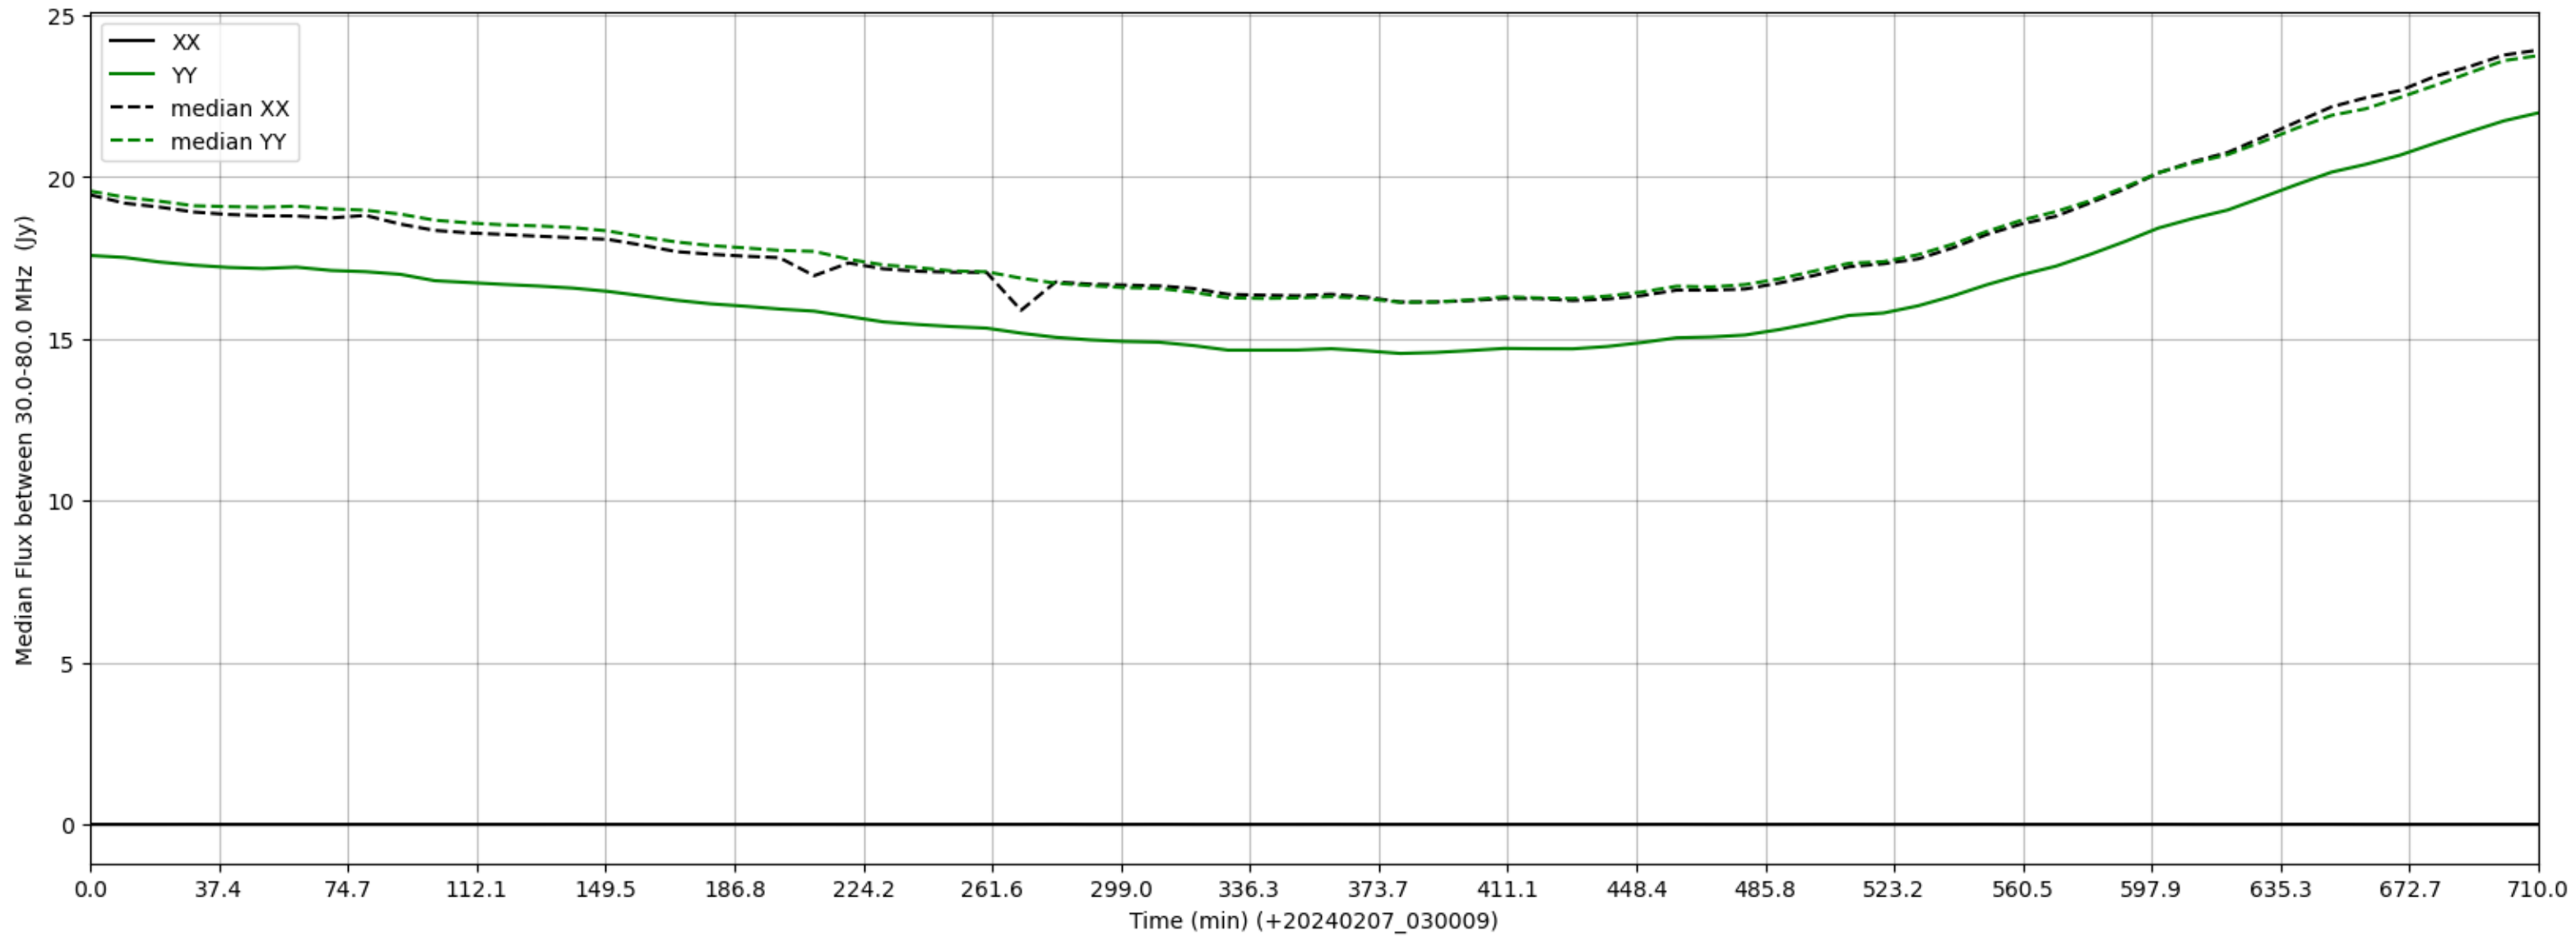

LWA158 - Correlator# 237 - XX FLAGS:Good - YY FLAGS:Good

LWA159 - Correlator# 236 - XX FLAGS:LowFlux - YY FLAGS:Good