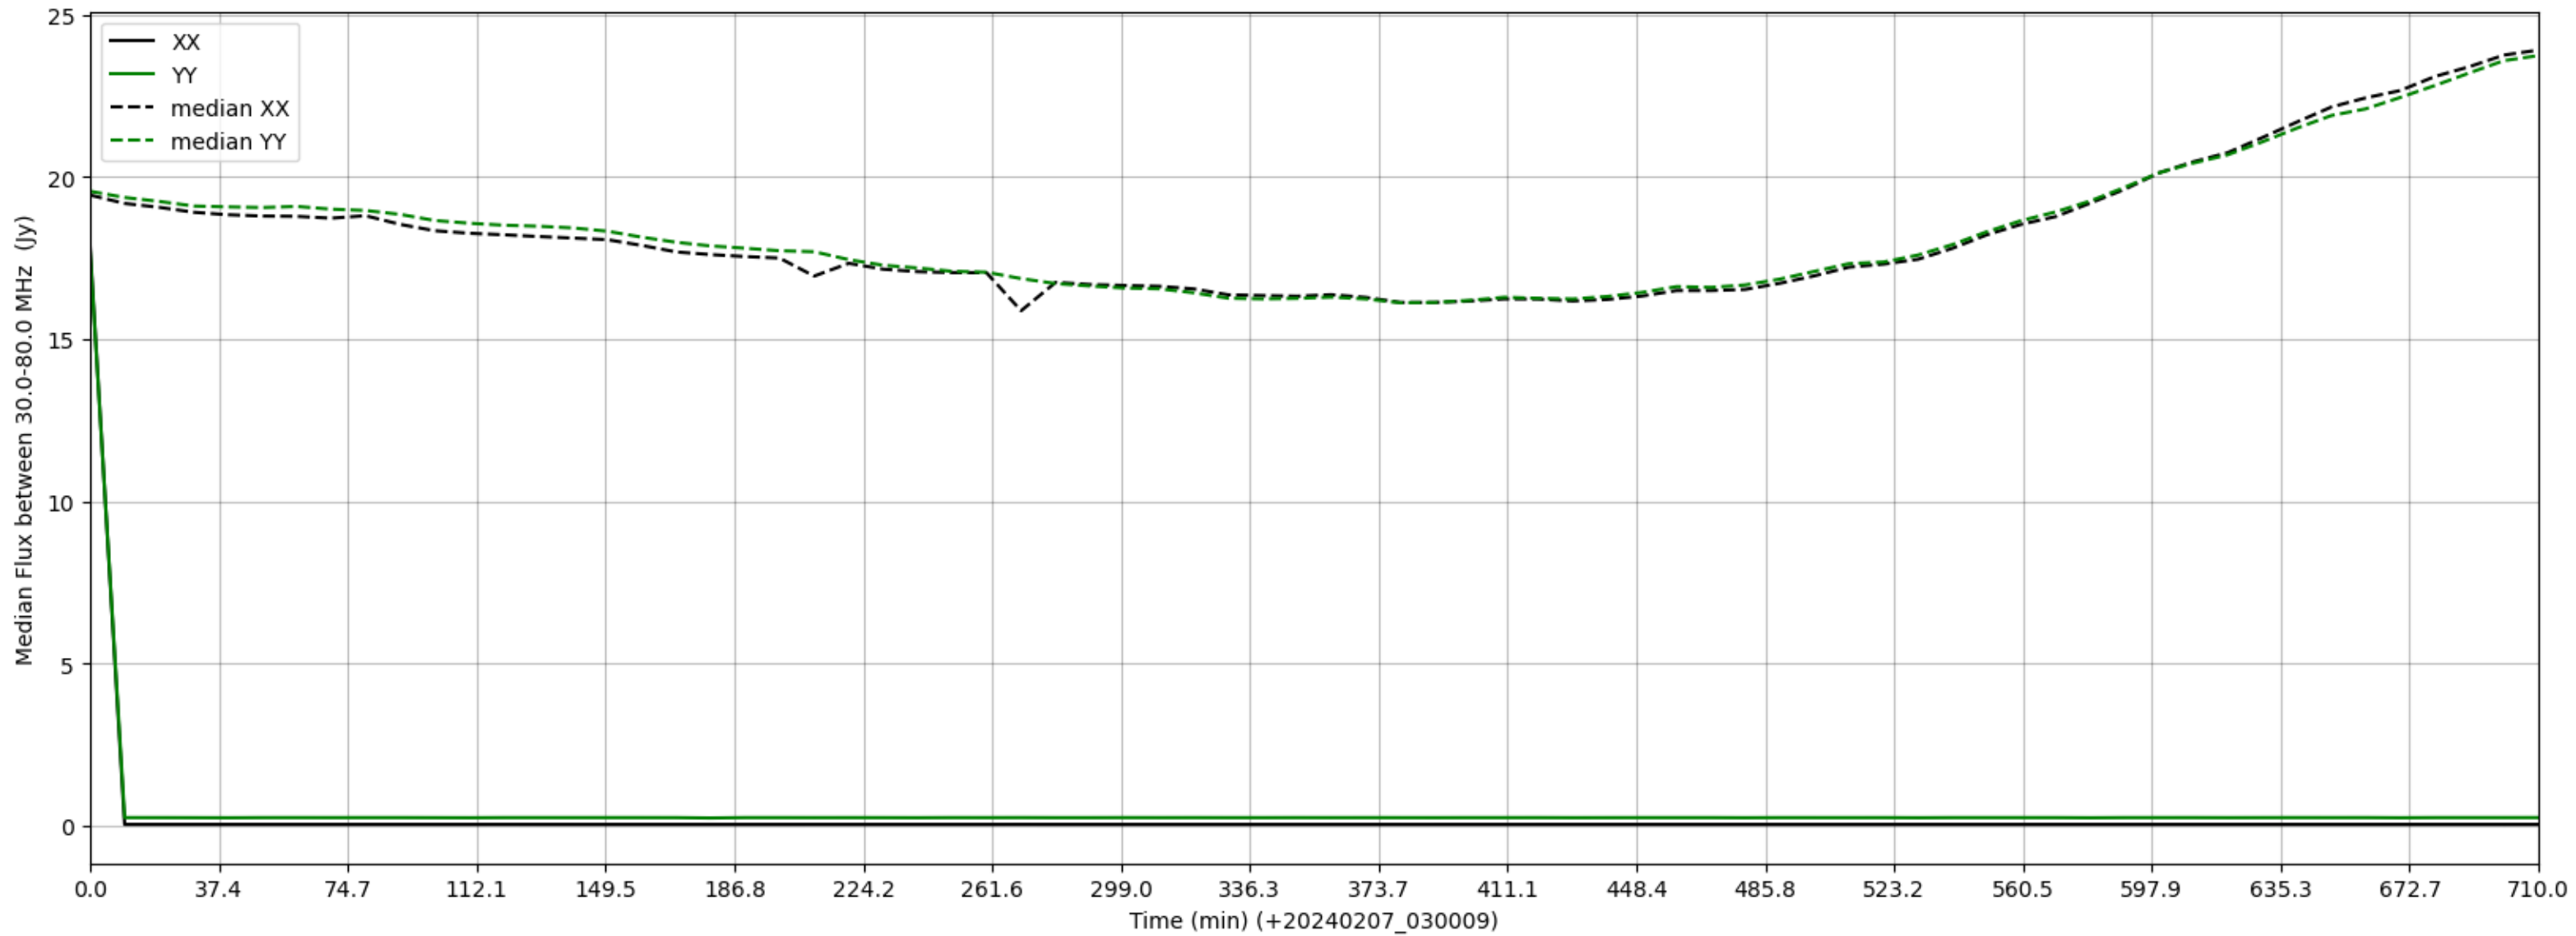

LWA013 - Correlator# 096 - XX FLAGS:Good - YY FLAGS:Good

LWA323 - Correlator# 095 - XX FLAGS:LowFlux - YY FLAGS:LowFlux