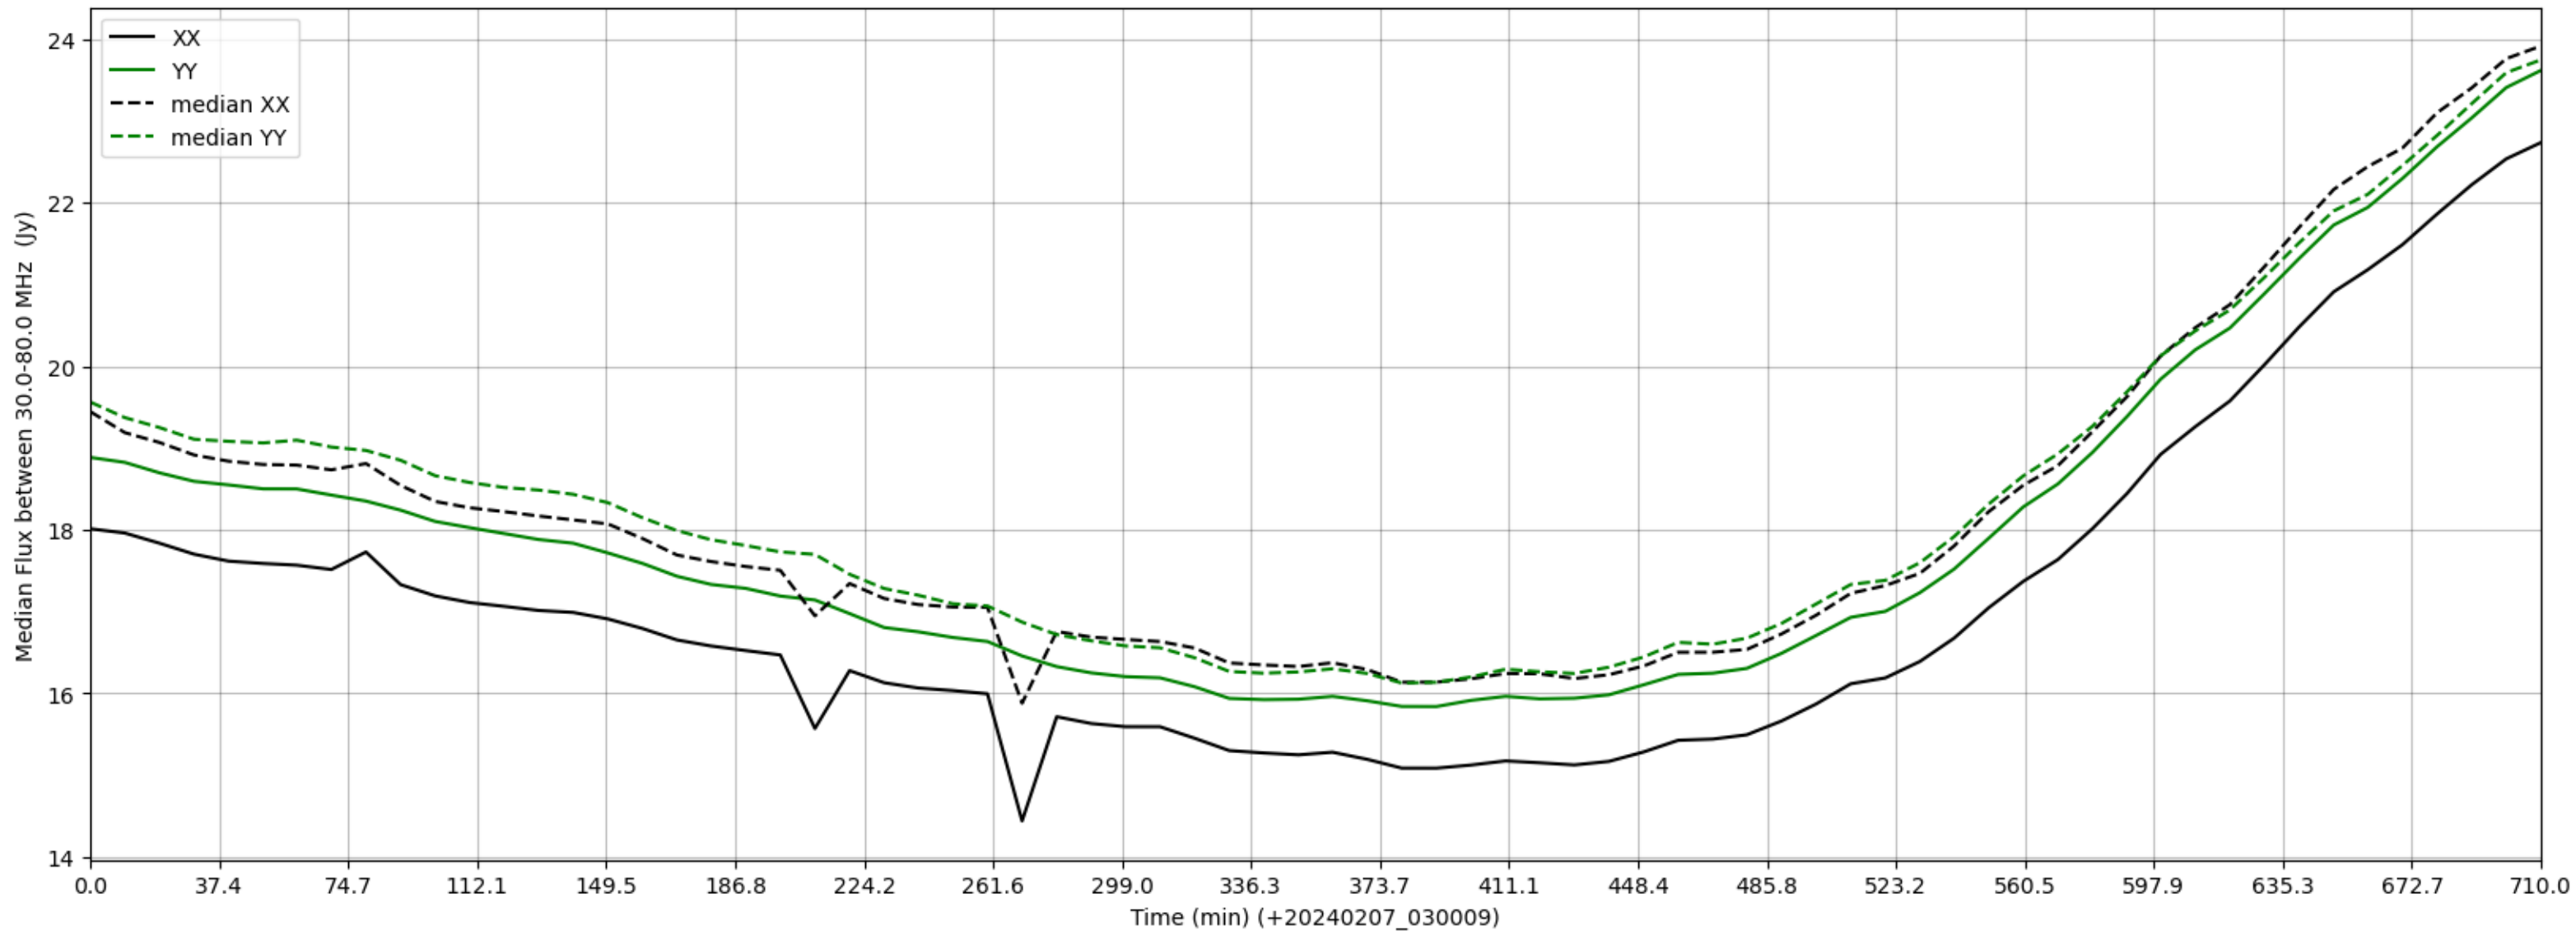

LWA156 - Correlator# 235 - XX FLAGS:Good - YY FLAGS:Good

LWA159 - Correlator# 236 - XX FLAGS:LowFlux - YY FLAGS:Good

LWA158 - Correlator# 237 - XX FLAGS:Good - YY FLAGS:Good

LWA182 - Correlator# 238 - XX FLAGS:Good - YY FLAGS:Good