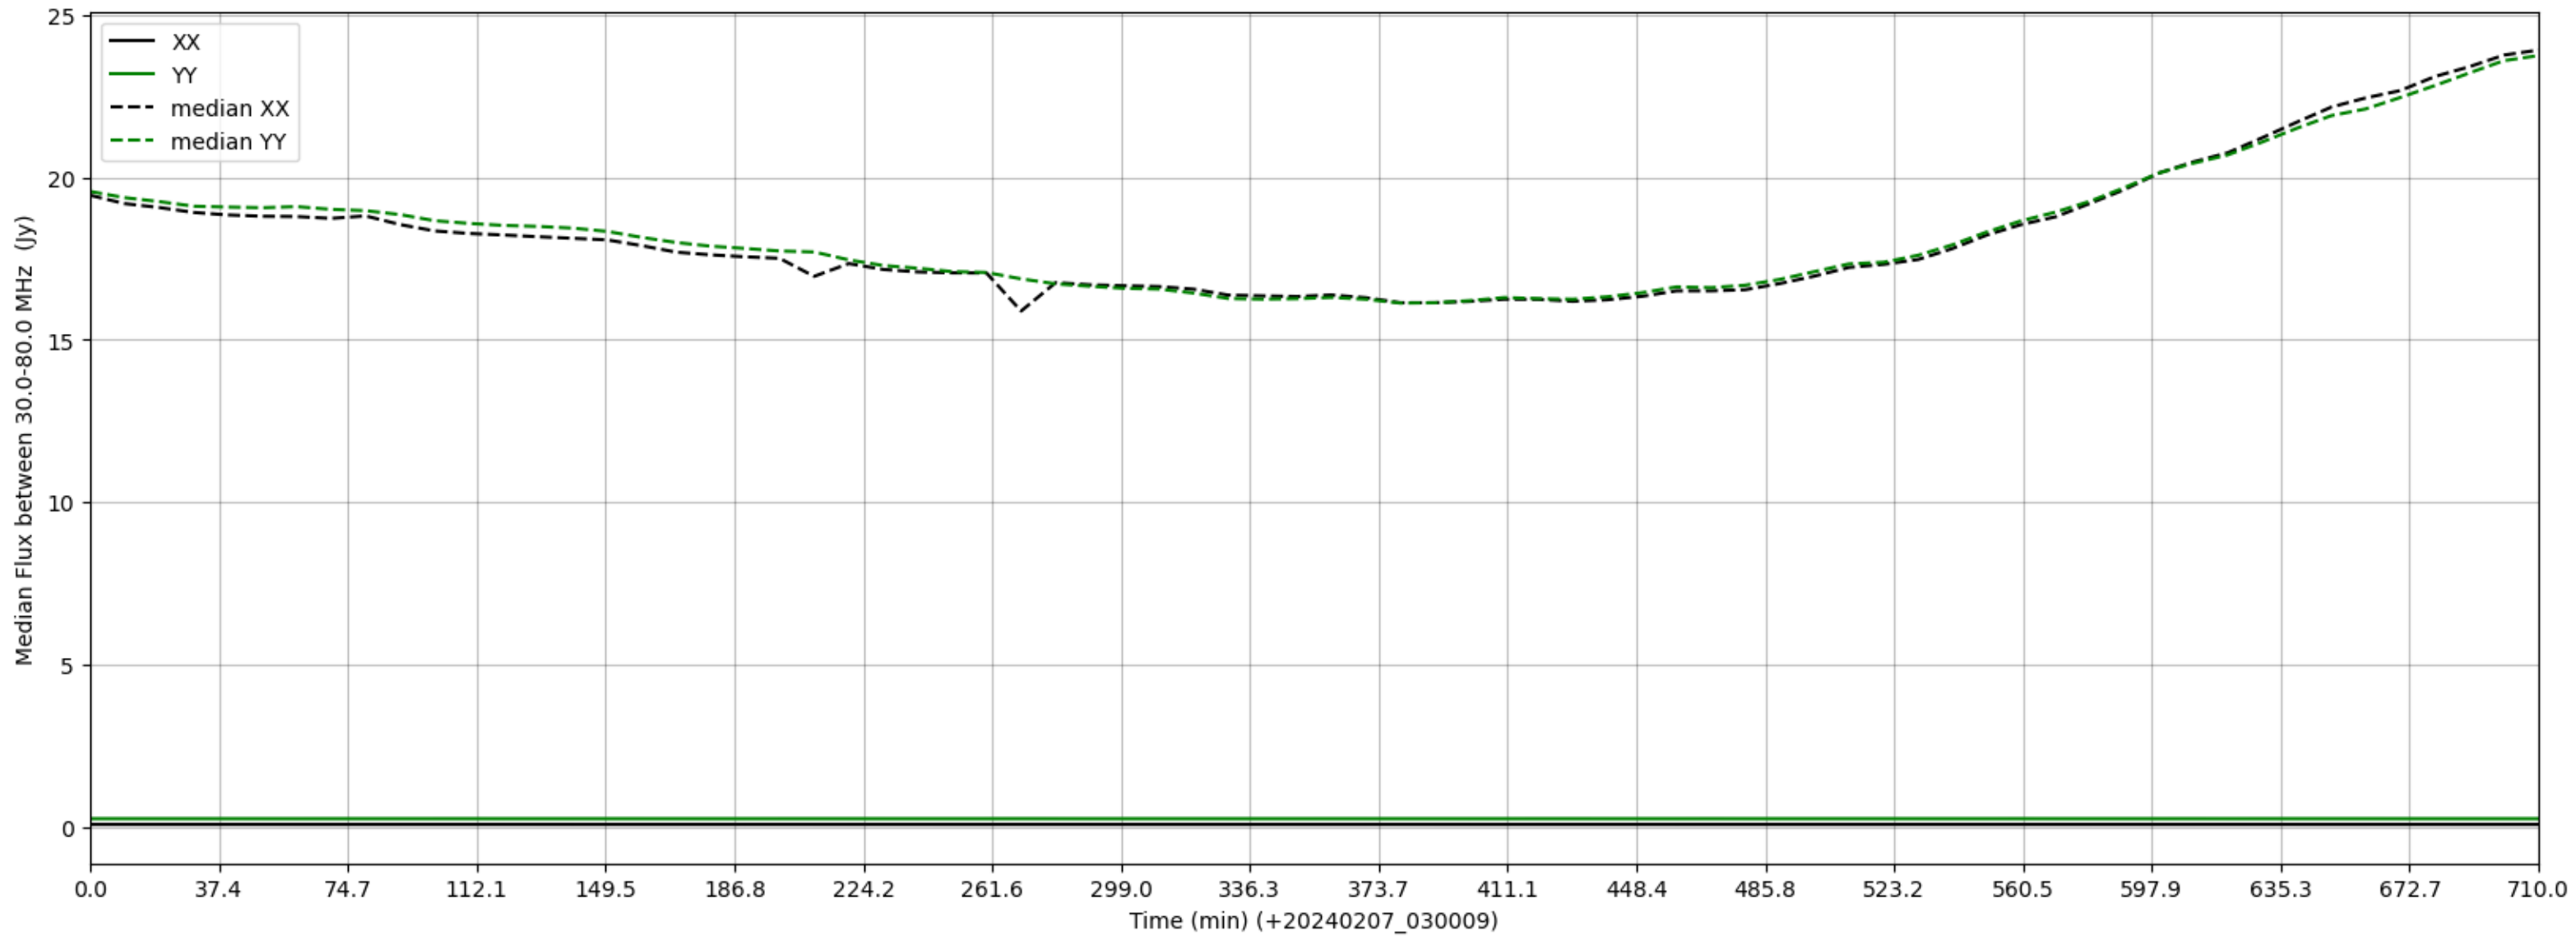

LWA296 - Correlator# 046 - XX FLAGS:LowFlux - YY FLAGS:LowFlux

LWA291 - Correlator# 045 - XX FLAGS:LowFlux - YY FLAGS:LowFlux