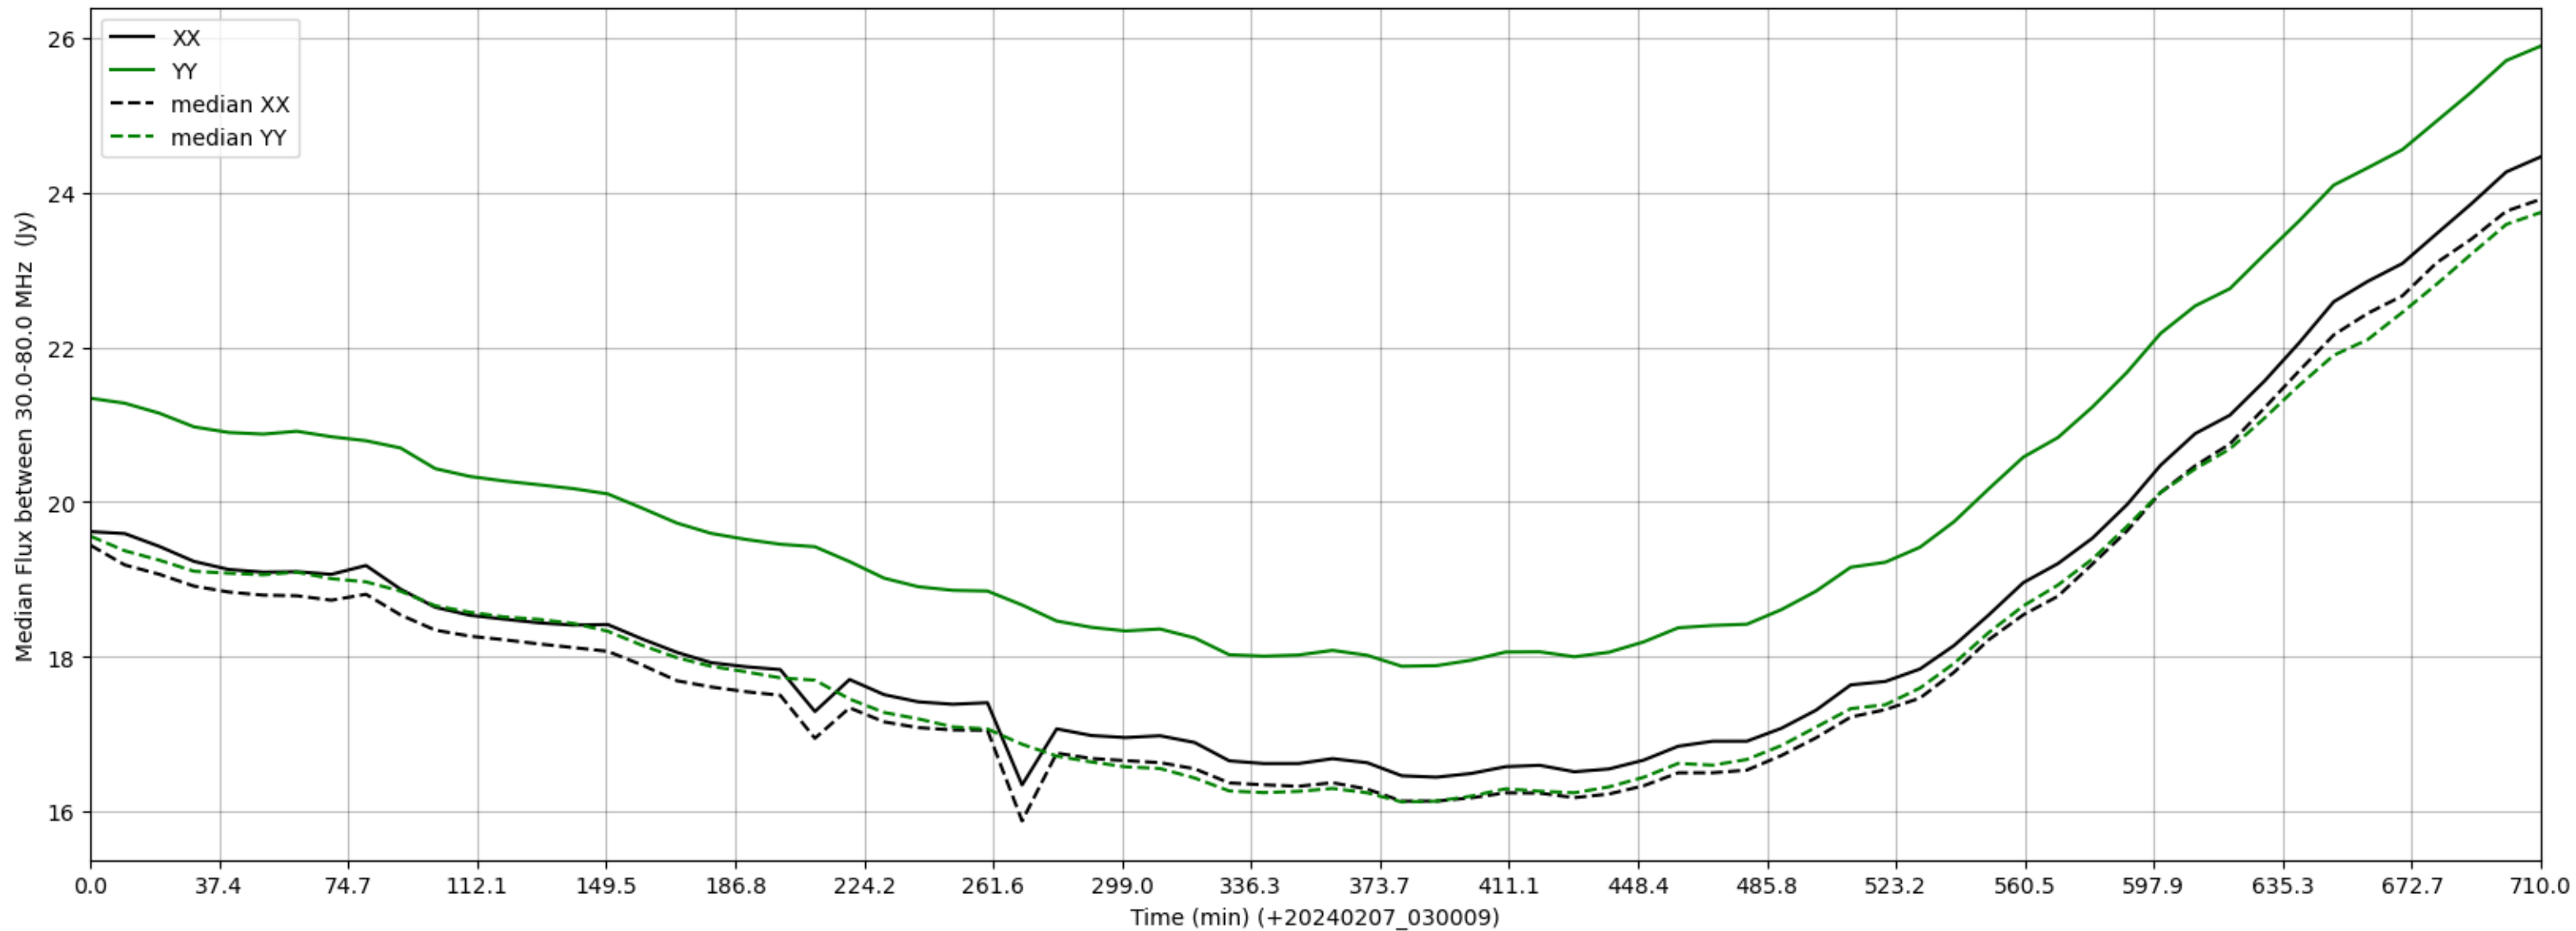

LWA180 - Correlator# 322 - XX FLAGS:Good - YY FLAGS:Good

LWA247 - Correlator# 321 - XX FLAGS:Good - YY FLAGS:Good