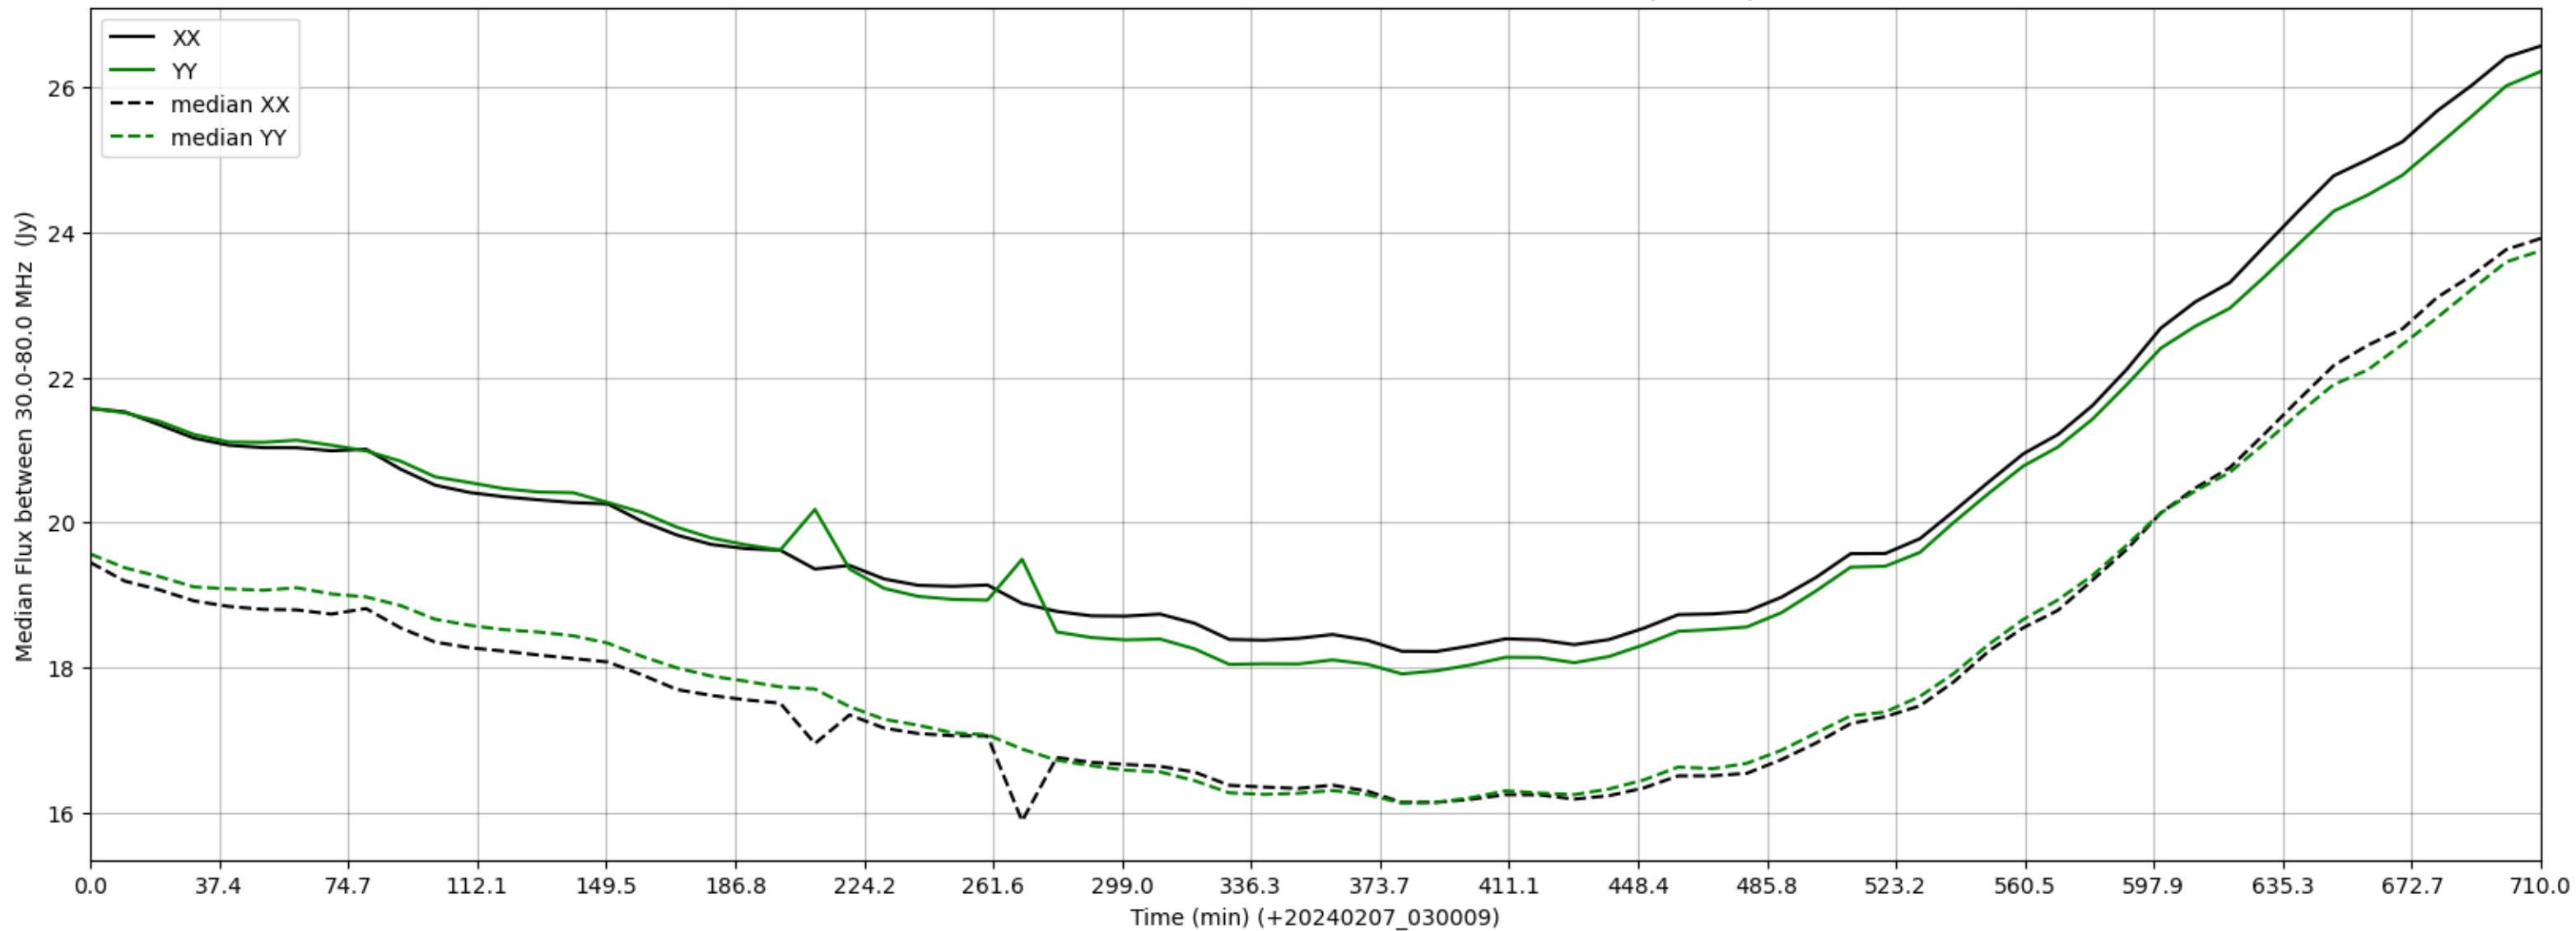

LWA293 - Correlator# 284 - XX FLAGS:LowFlux - YY FLAGS:LowFlux

LWA253 - Correlator# 283 - XX FLAGS:Good - YY FLAGS:BadSpecShape