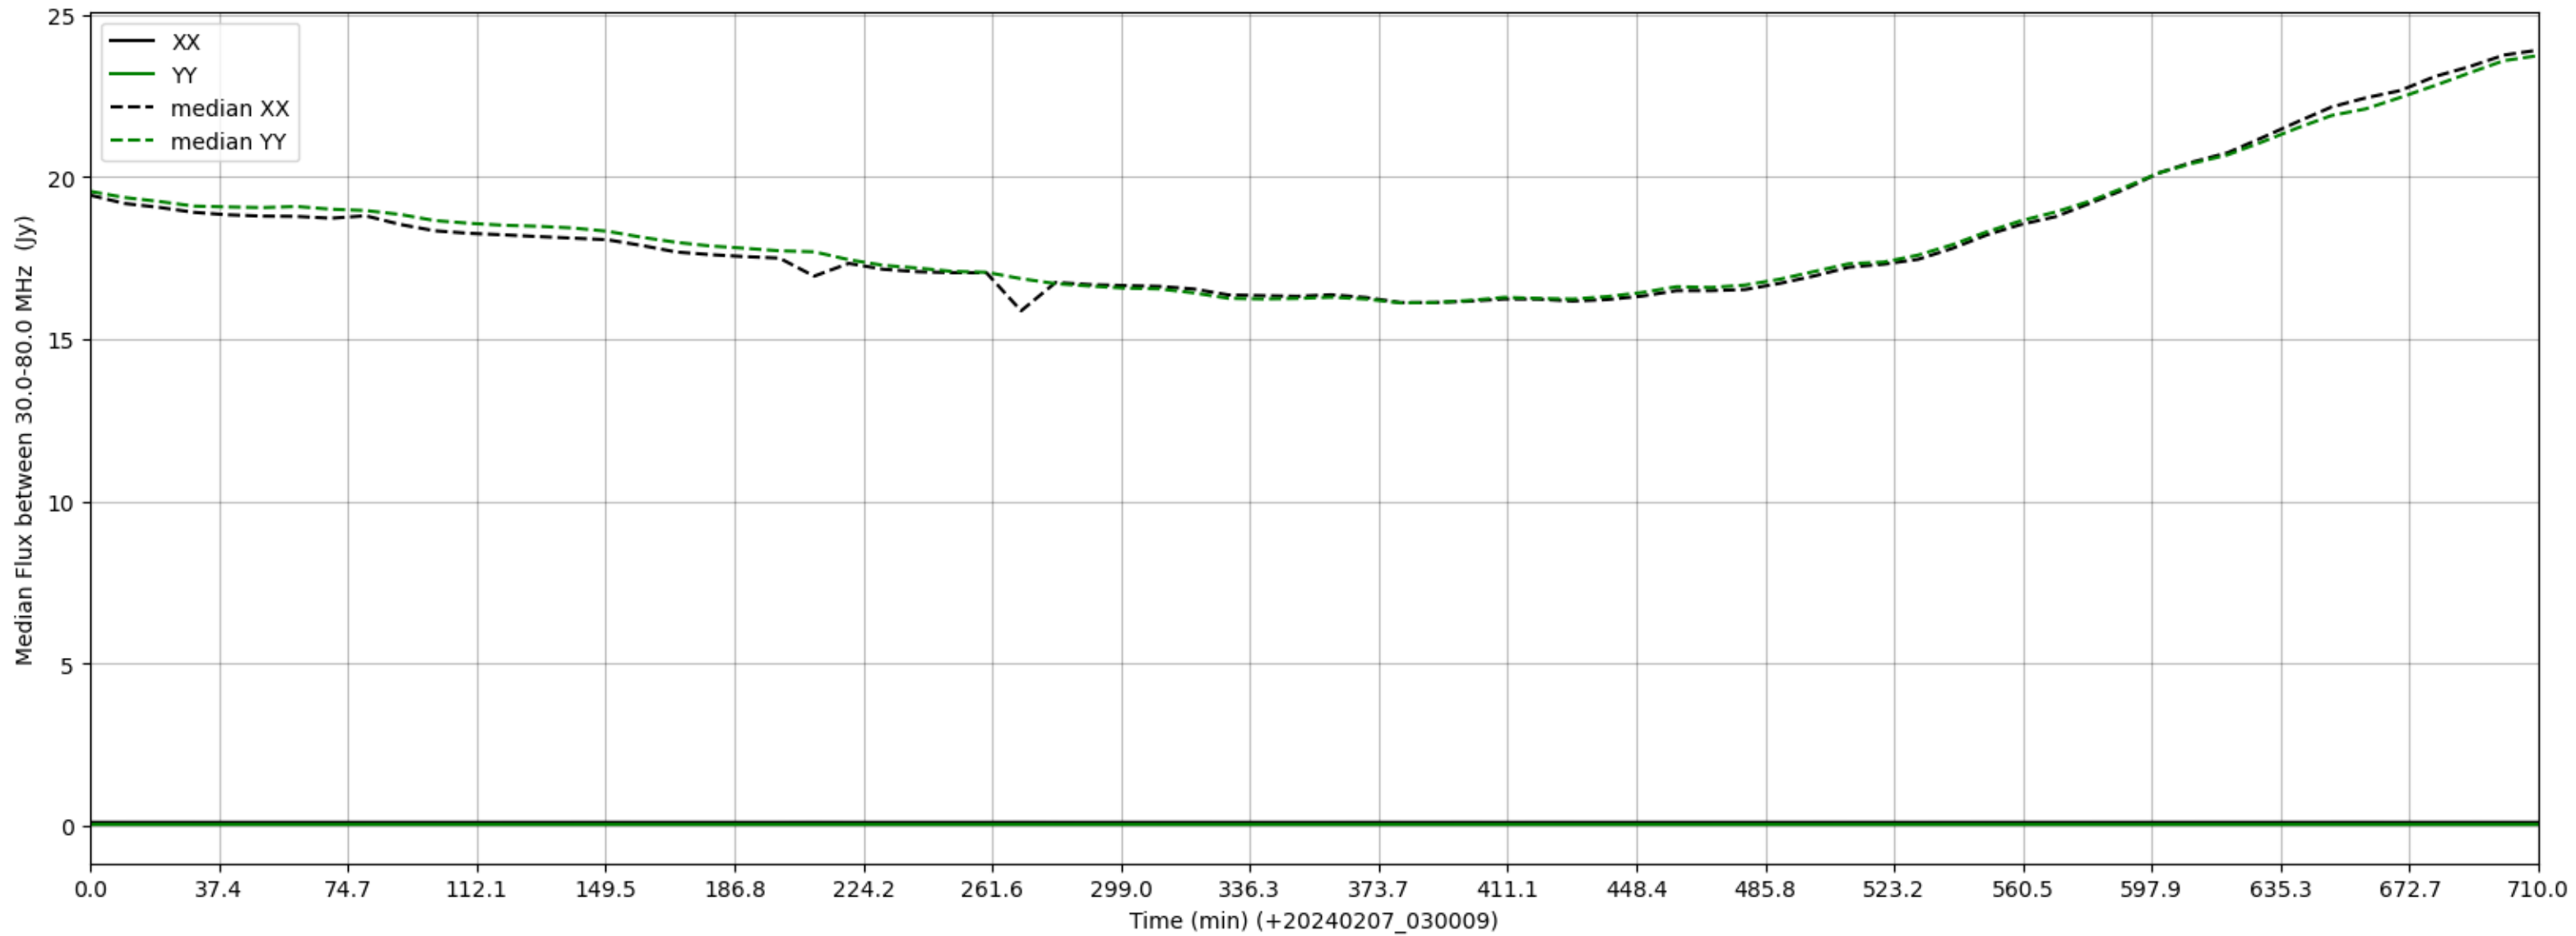

LWA344 - Correlator# 061 - XX FLAGS:LowFlux - YY FLAGS:LowFlux

LWA351 - Correlator# 060 - XX FLAGS:LowFlux - YY FLAGS:LowFlux