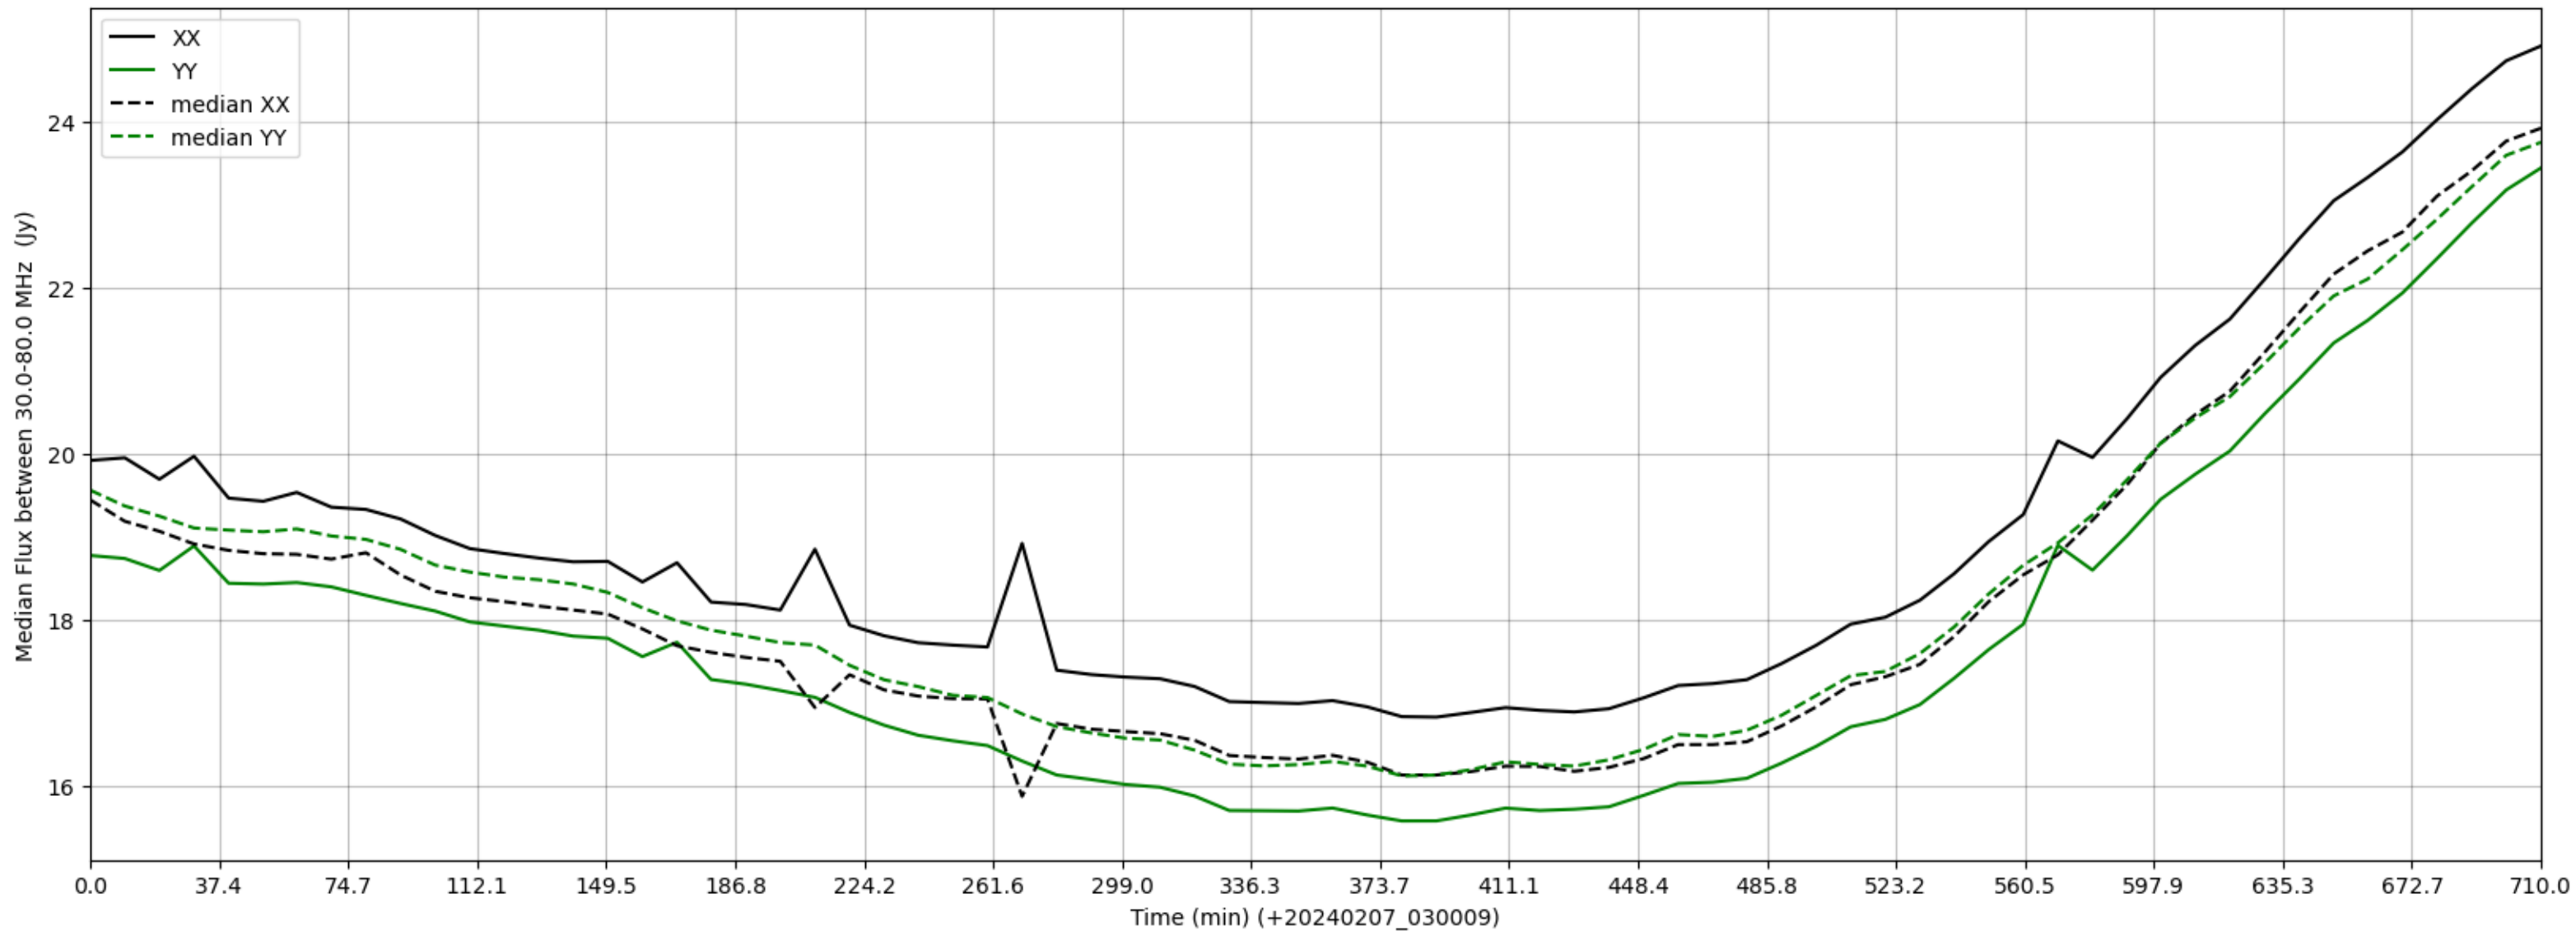

LWA040 - Correlator# 076 - XX FLAGS:Good - YY FLAGS:Good

LWA008 - Correlator# 075 - XX FLAGS:Good - YY FLAGS:Good