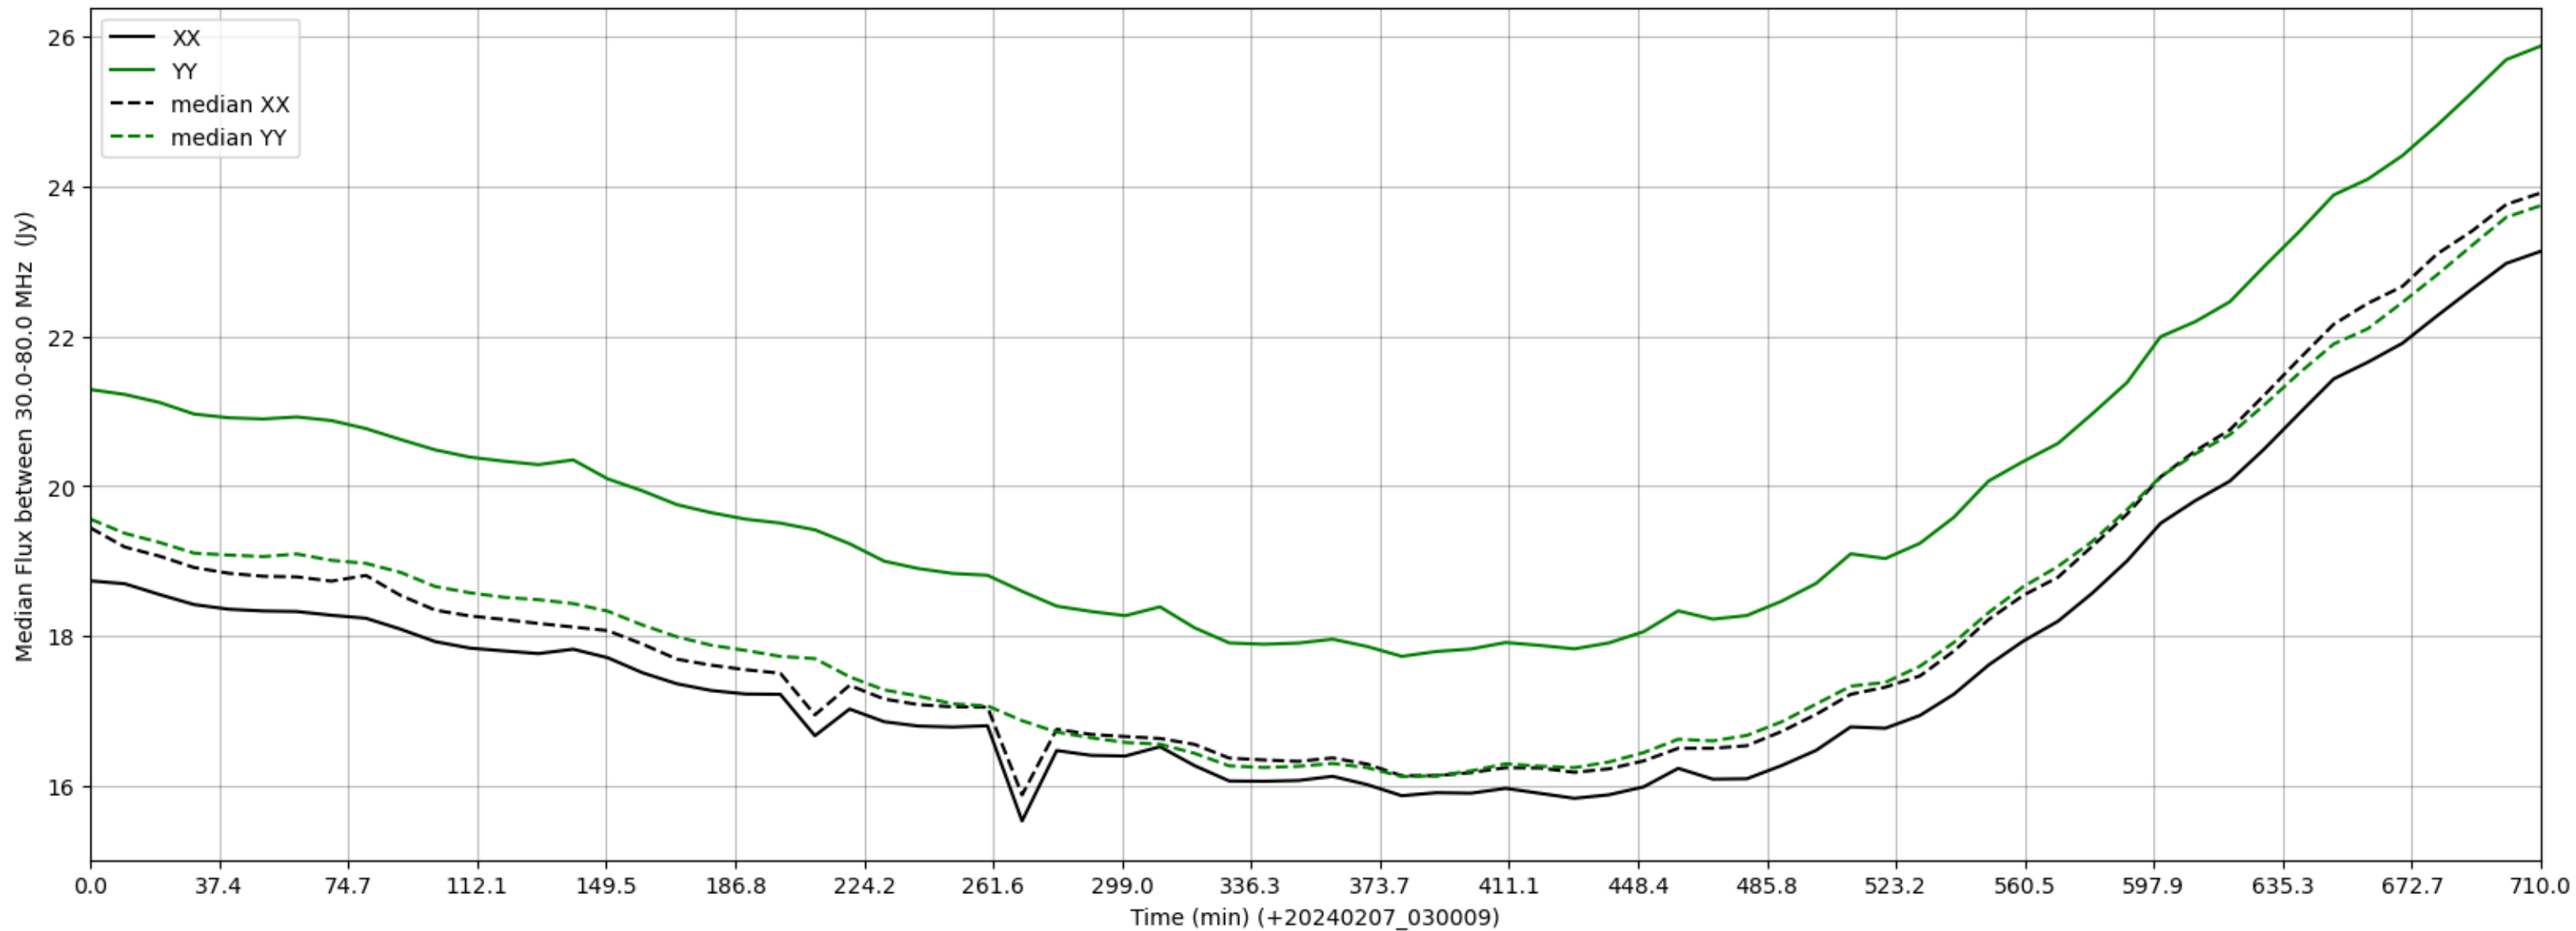

LWA113 - Correlator# 203 - XX FLAGS:Good - YY FLAGS:Good

LWA116 - Correlator# 204 - XX FLAGS:Good - YY FLAGS:Good

LWA115 - Correlator# 205 - XX FLAGS:Good - YY FLAGS:Good

LWA118 - Correlator# 206 - XX FLAGS:Good - YY FLAGS:Good