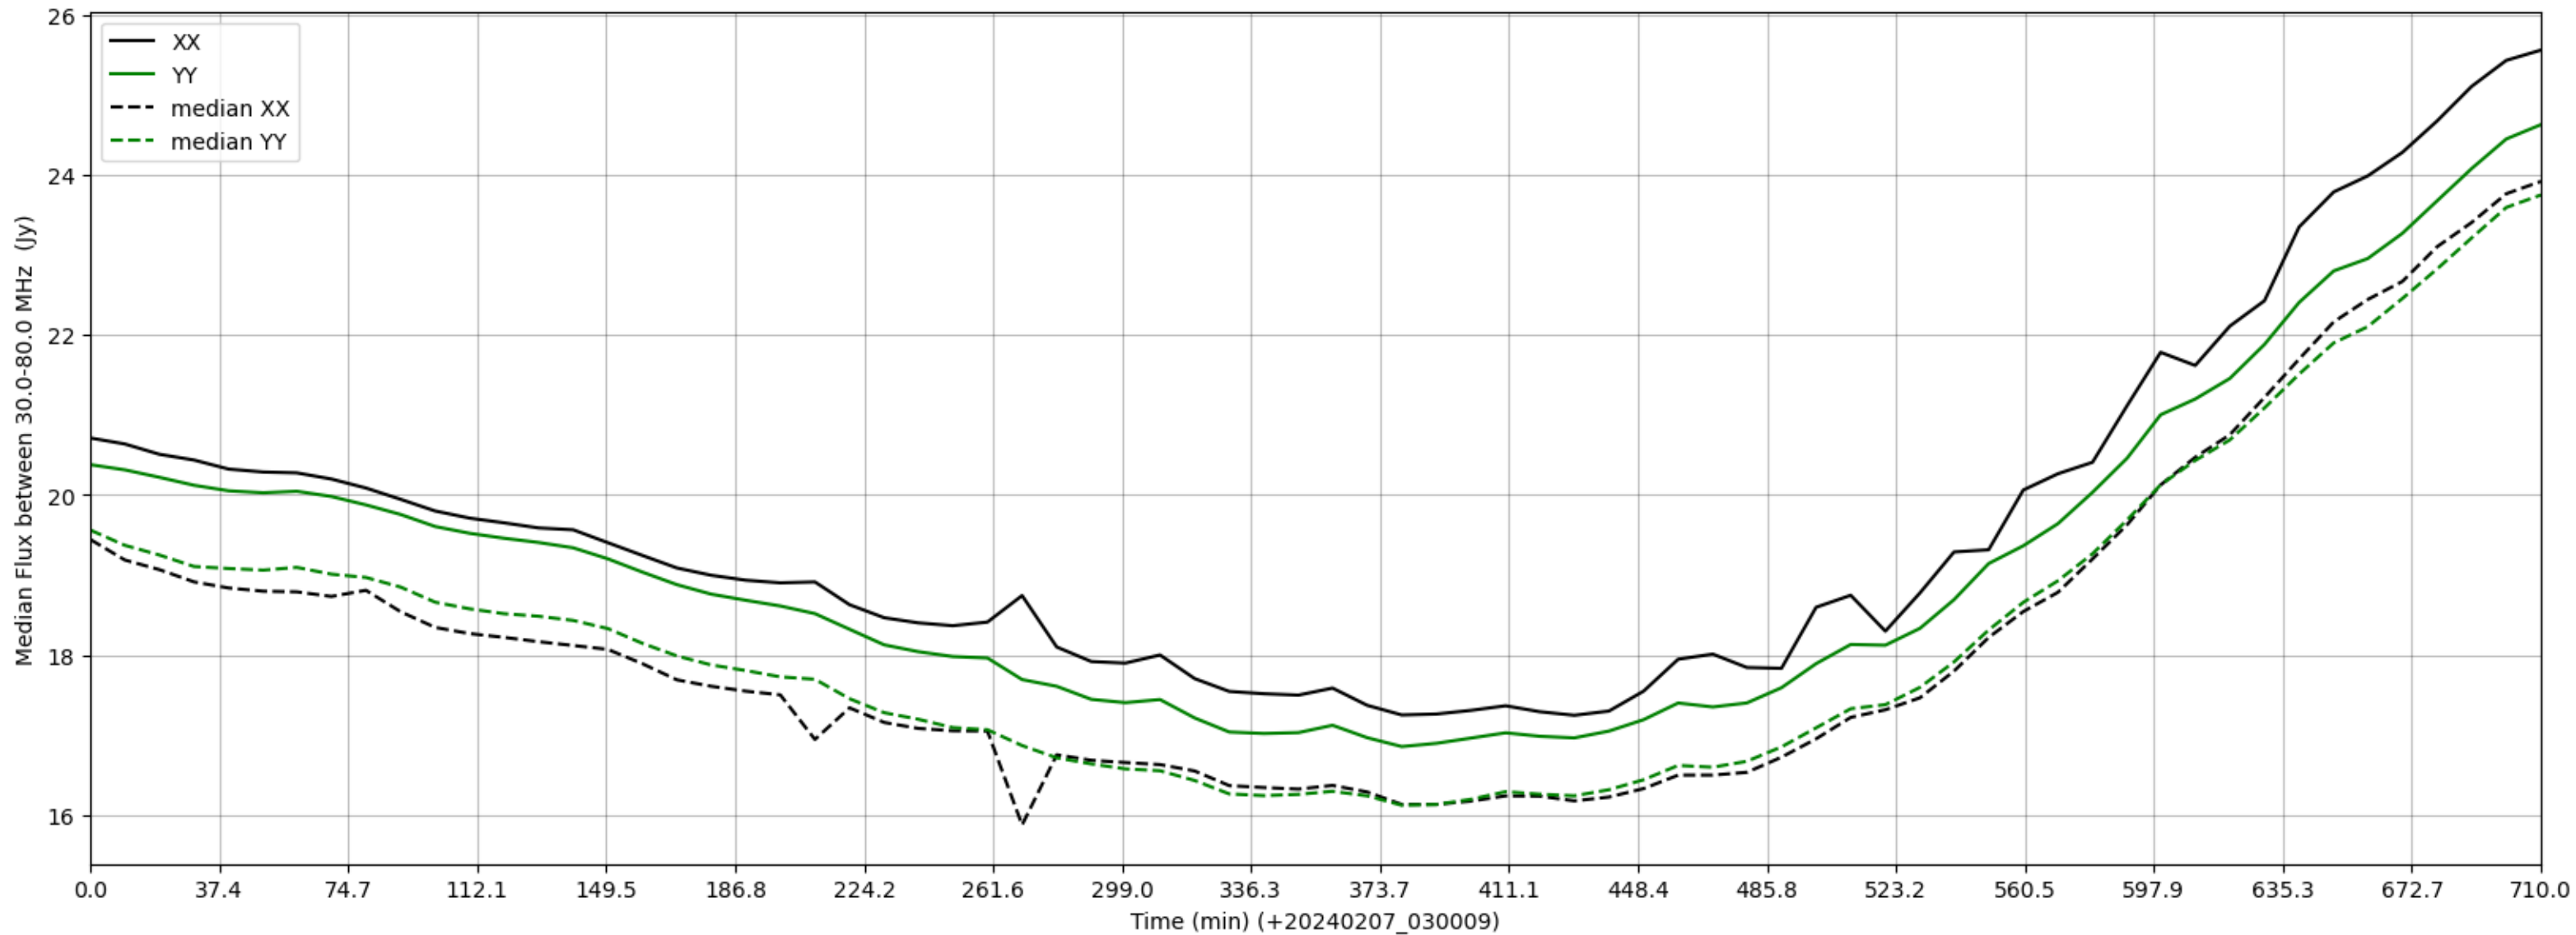

LWA036 - Correlator# 163 - XX FLAGS:Good - YY FLAGS:Good

LWA066 - Correlator# 164 - XX FLAGS:Good - YY FLAGS:Good

LWA065 - Correlator# 165 - XX FLAGS:Good - YY FLAGS:Good

LWA068 - Correlator# 166 - XX FLAGS:Good - YY FLAGS:Good