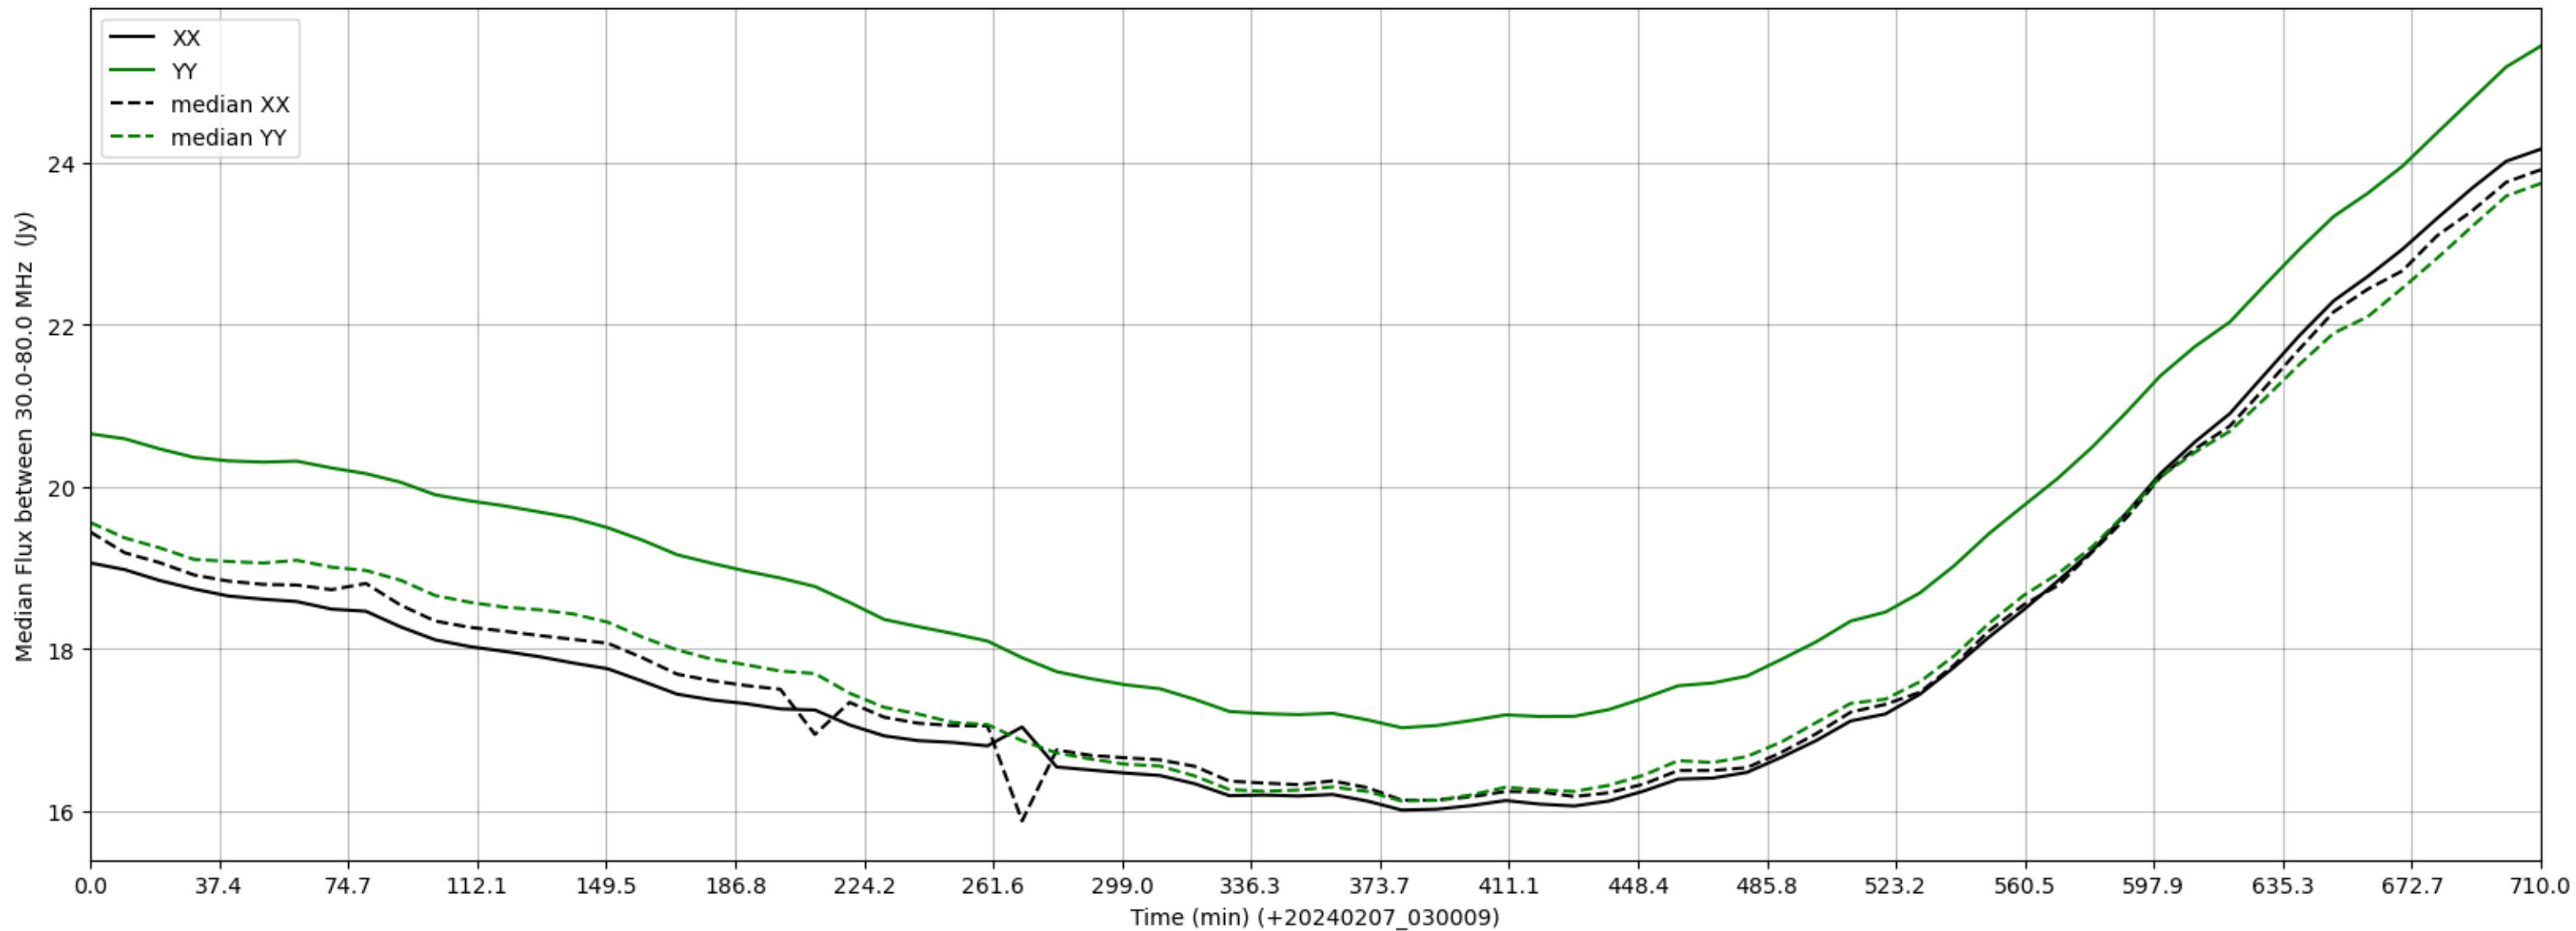

LWA074 - Correlator# 086 - XX FLAGS:Good - YY FLAGS:Good

LWA047 - Correlator# 085 - XX FLAGS:Good - YY FLAGS:Good