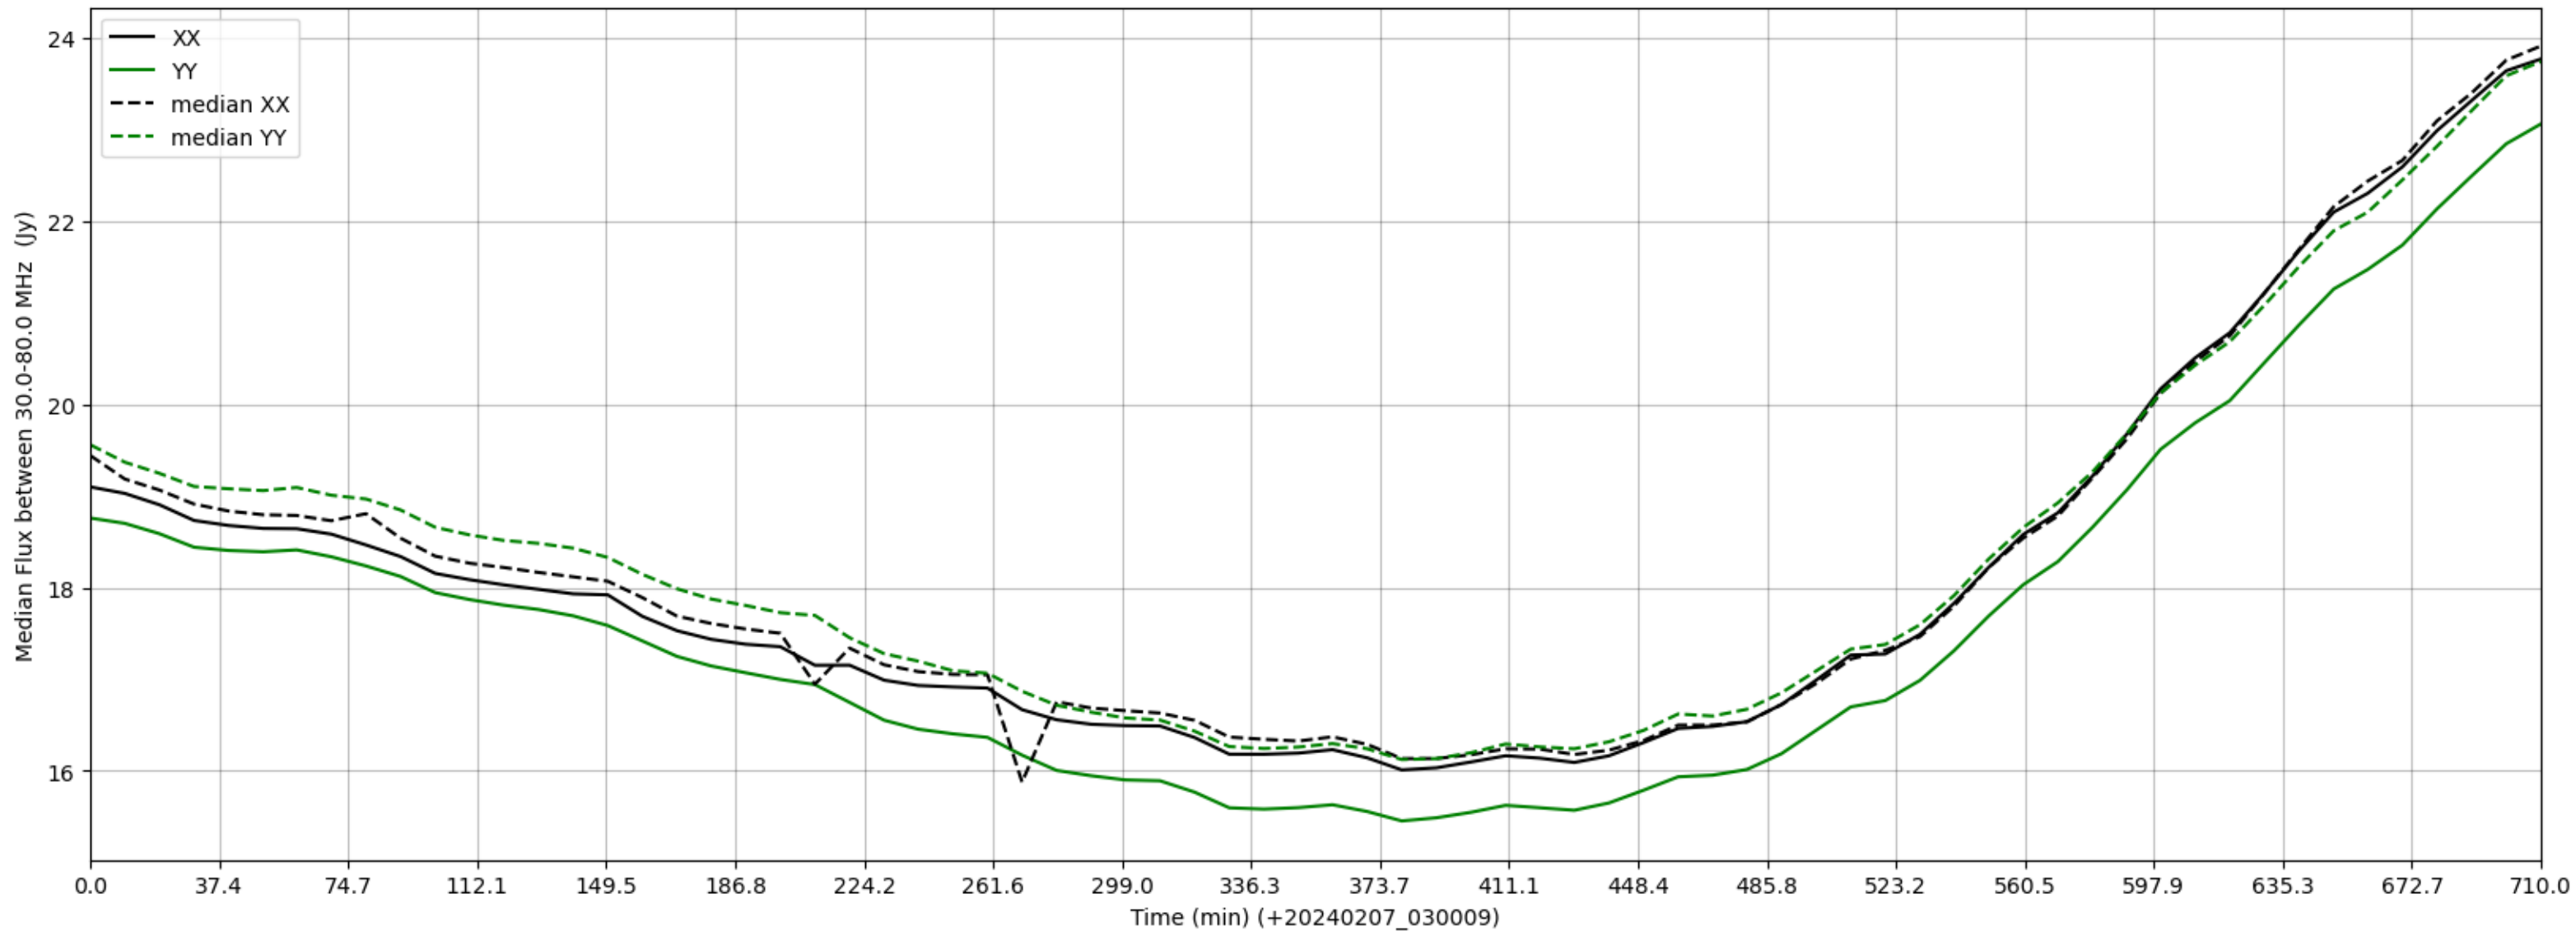

LWA234 - Correlator# 289 - XX FLAGS:LowFlux - YY FLAGS:Good

LWA170 - Correlator# 288 - XX FLAGS:Good - YY FLAGS:Good