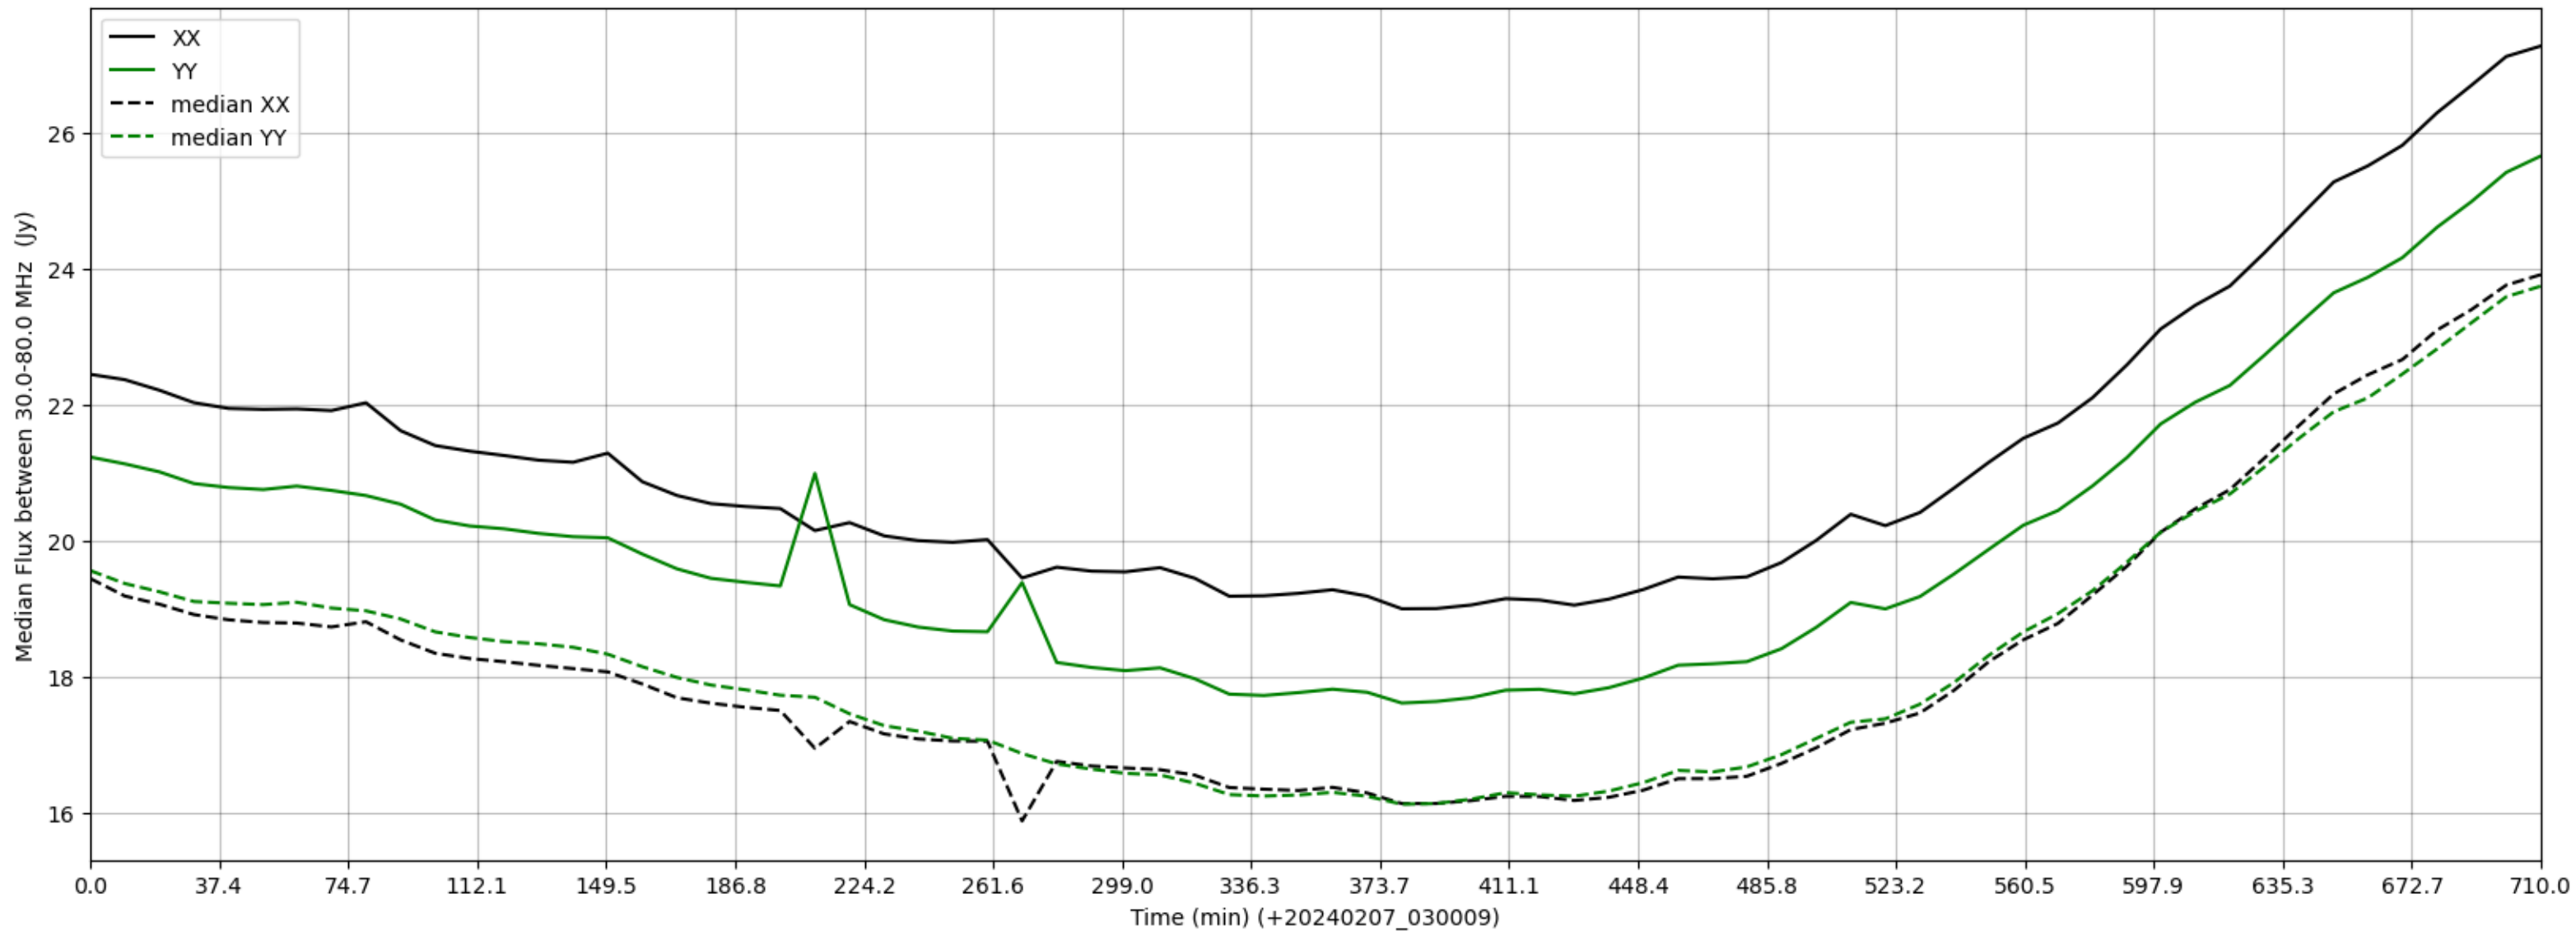

LWA346 - Correlator# 316 - XX FLAGS:LowFlux - YY FLAGS:LowFlux

LWA254 - Correlator# 315 - XX FLAGS:Good - YY FLAGS:Good