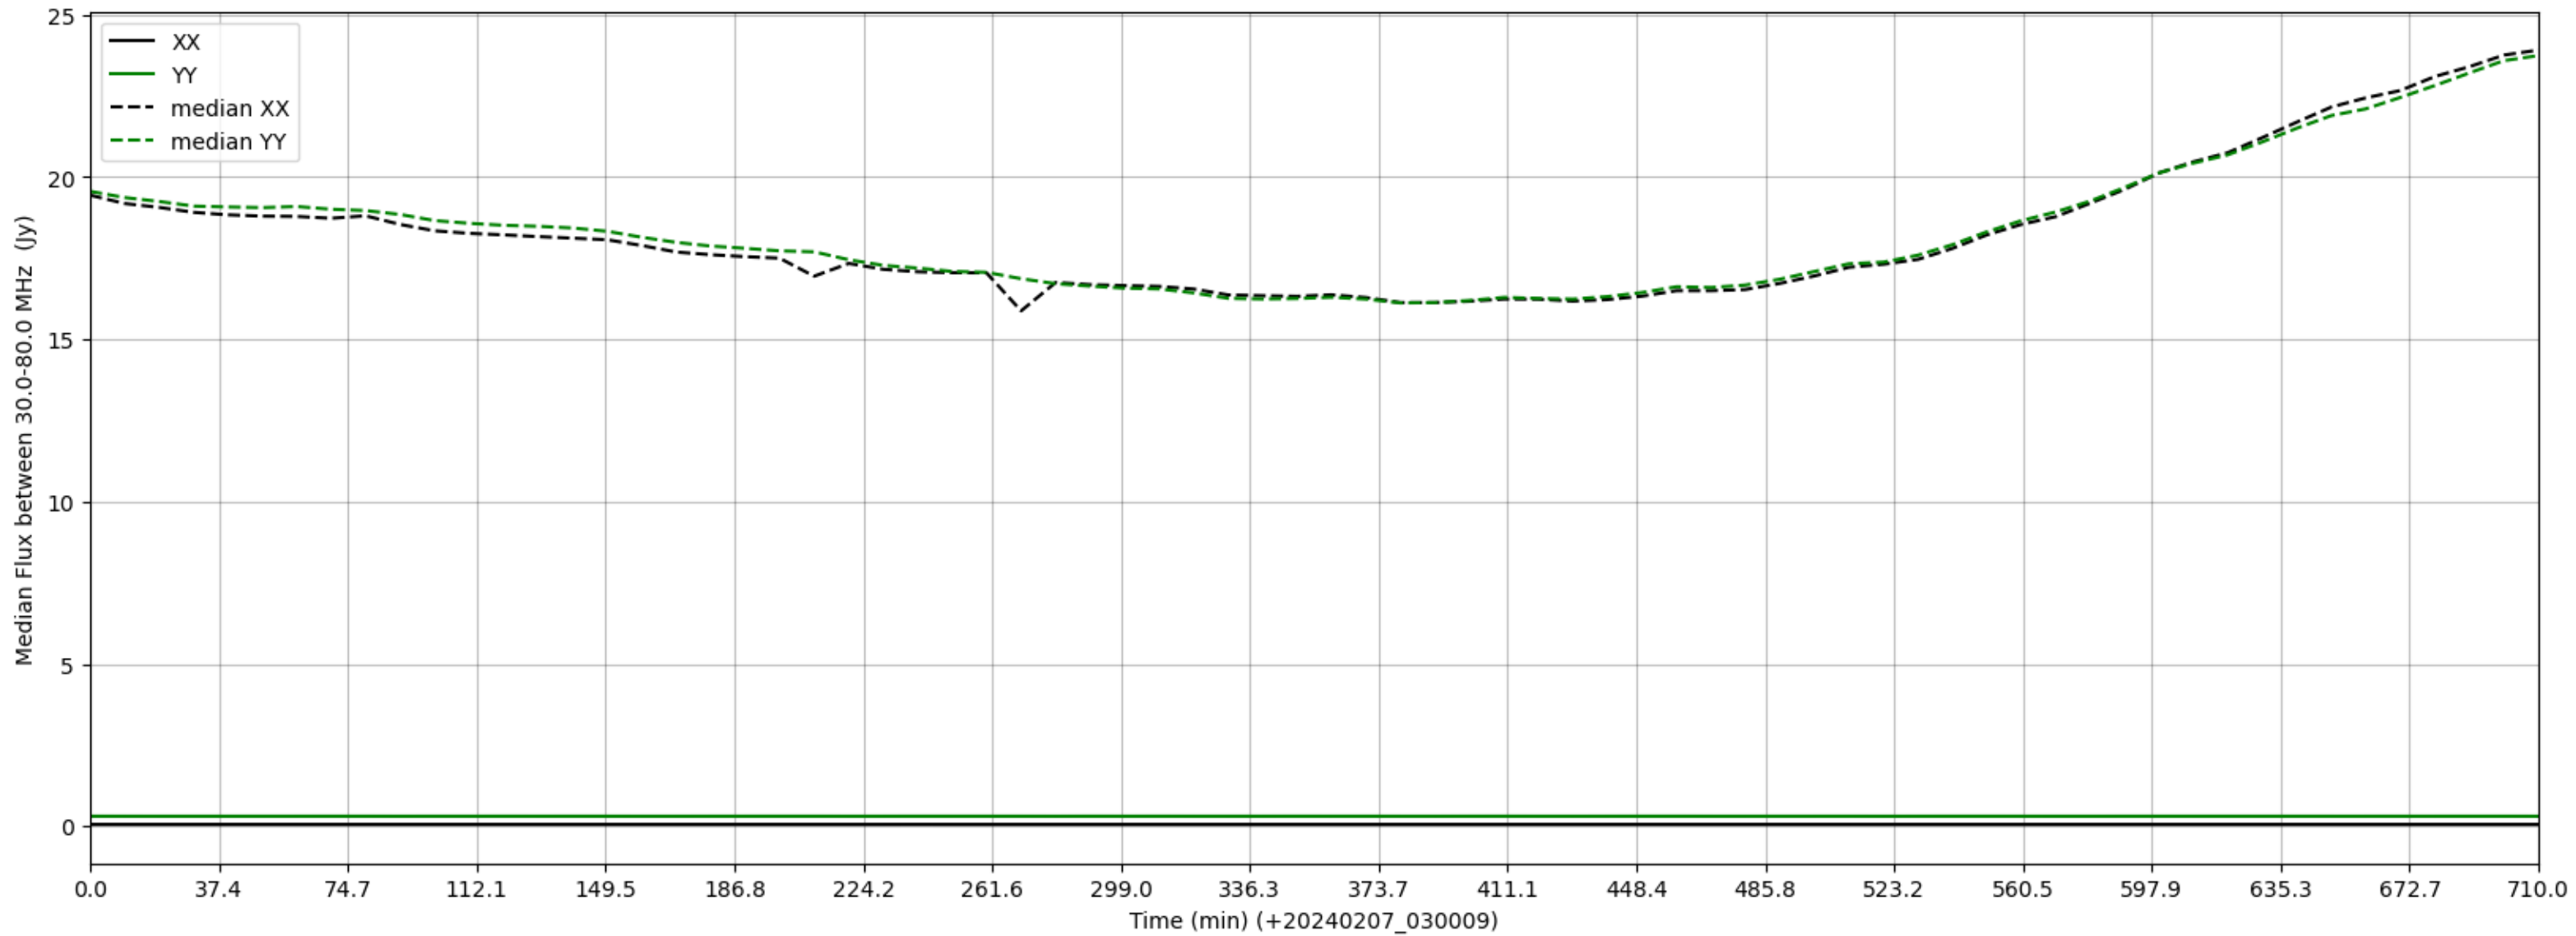

LWA266 - Correlator# 000 - XX FLAGS:LowFlux - YY FLAGS:LowFlux

LWA259 - Correlator# 001 - XX FLAGS:LowFlux - YY FLAGS:LowFlux

LWA268 - Correlator# 002 - XX FLAGS:LowFlux - YY FLAGS:LowFlux

LWA267 - Correlator# 003 - XX FLAGS:LowFlux - YY FLAGS:LowFlux