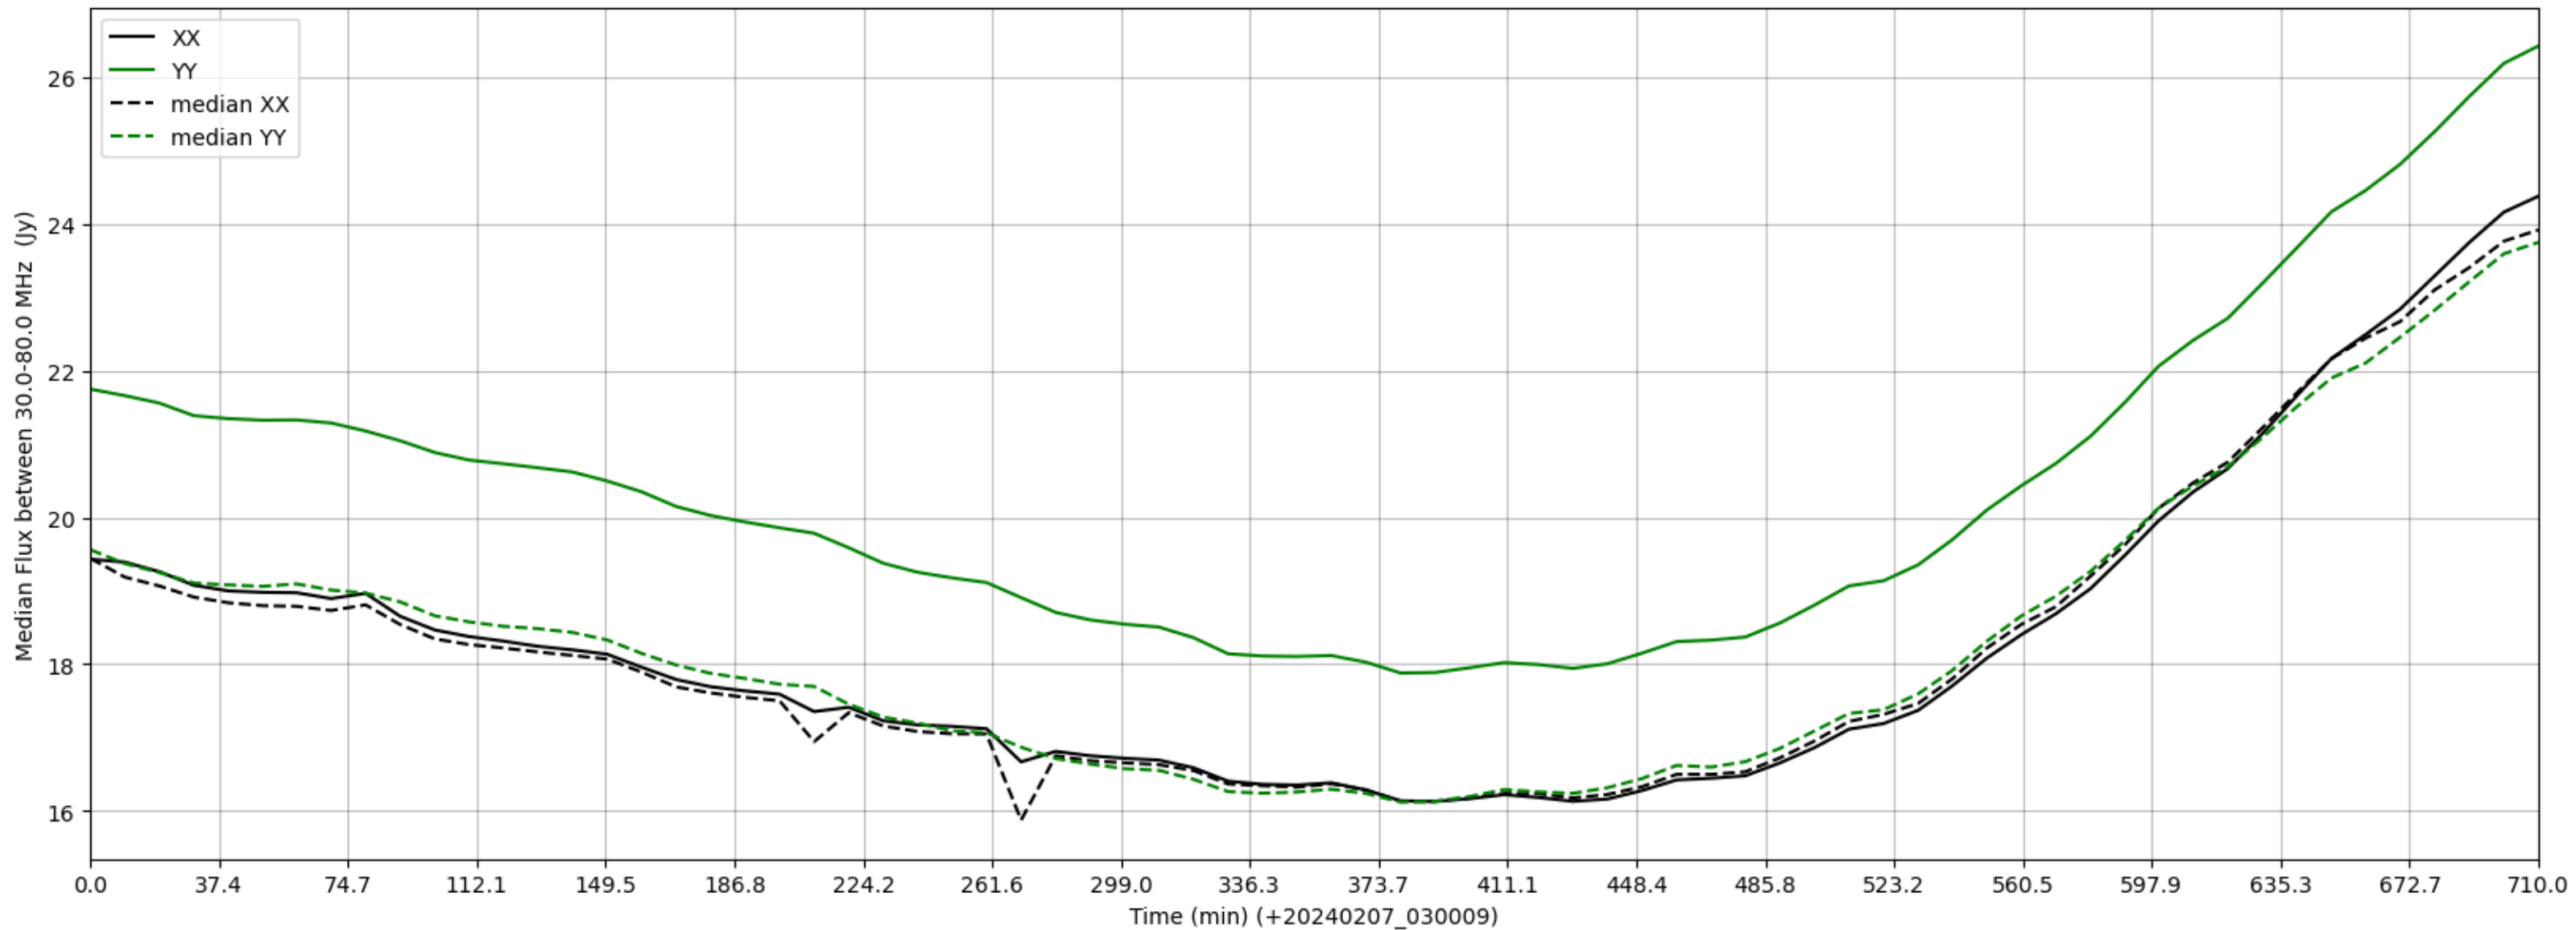

LWA023 - Correlator# 107 - XX FLAGS:Good - YY FLAGS:Good

LWA026 - Correlator# 108 - XX FLAGS:Good - YY FLAGS:Good

LWA025 - Correlator# 109 - XX FLAGS:Good - YY FLAGS:Good

LWA029 - Correlator# 110 - XX FLAGS:Good - YY FLAGS:Good