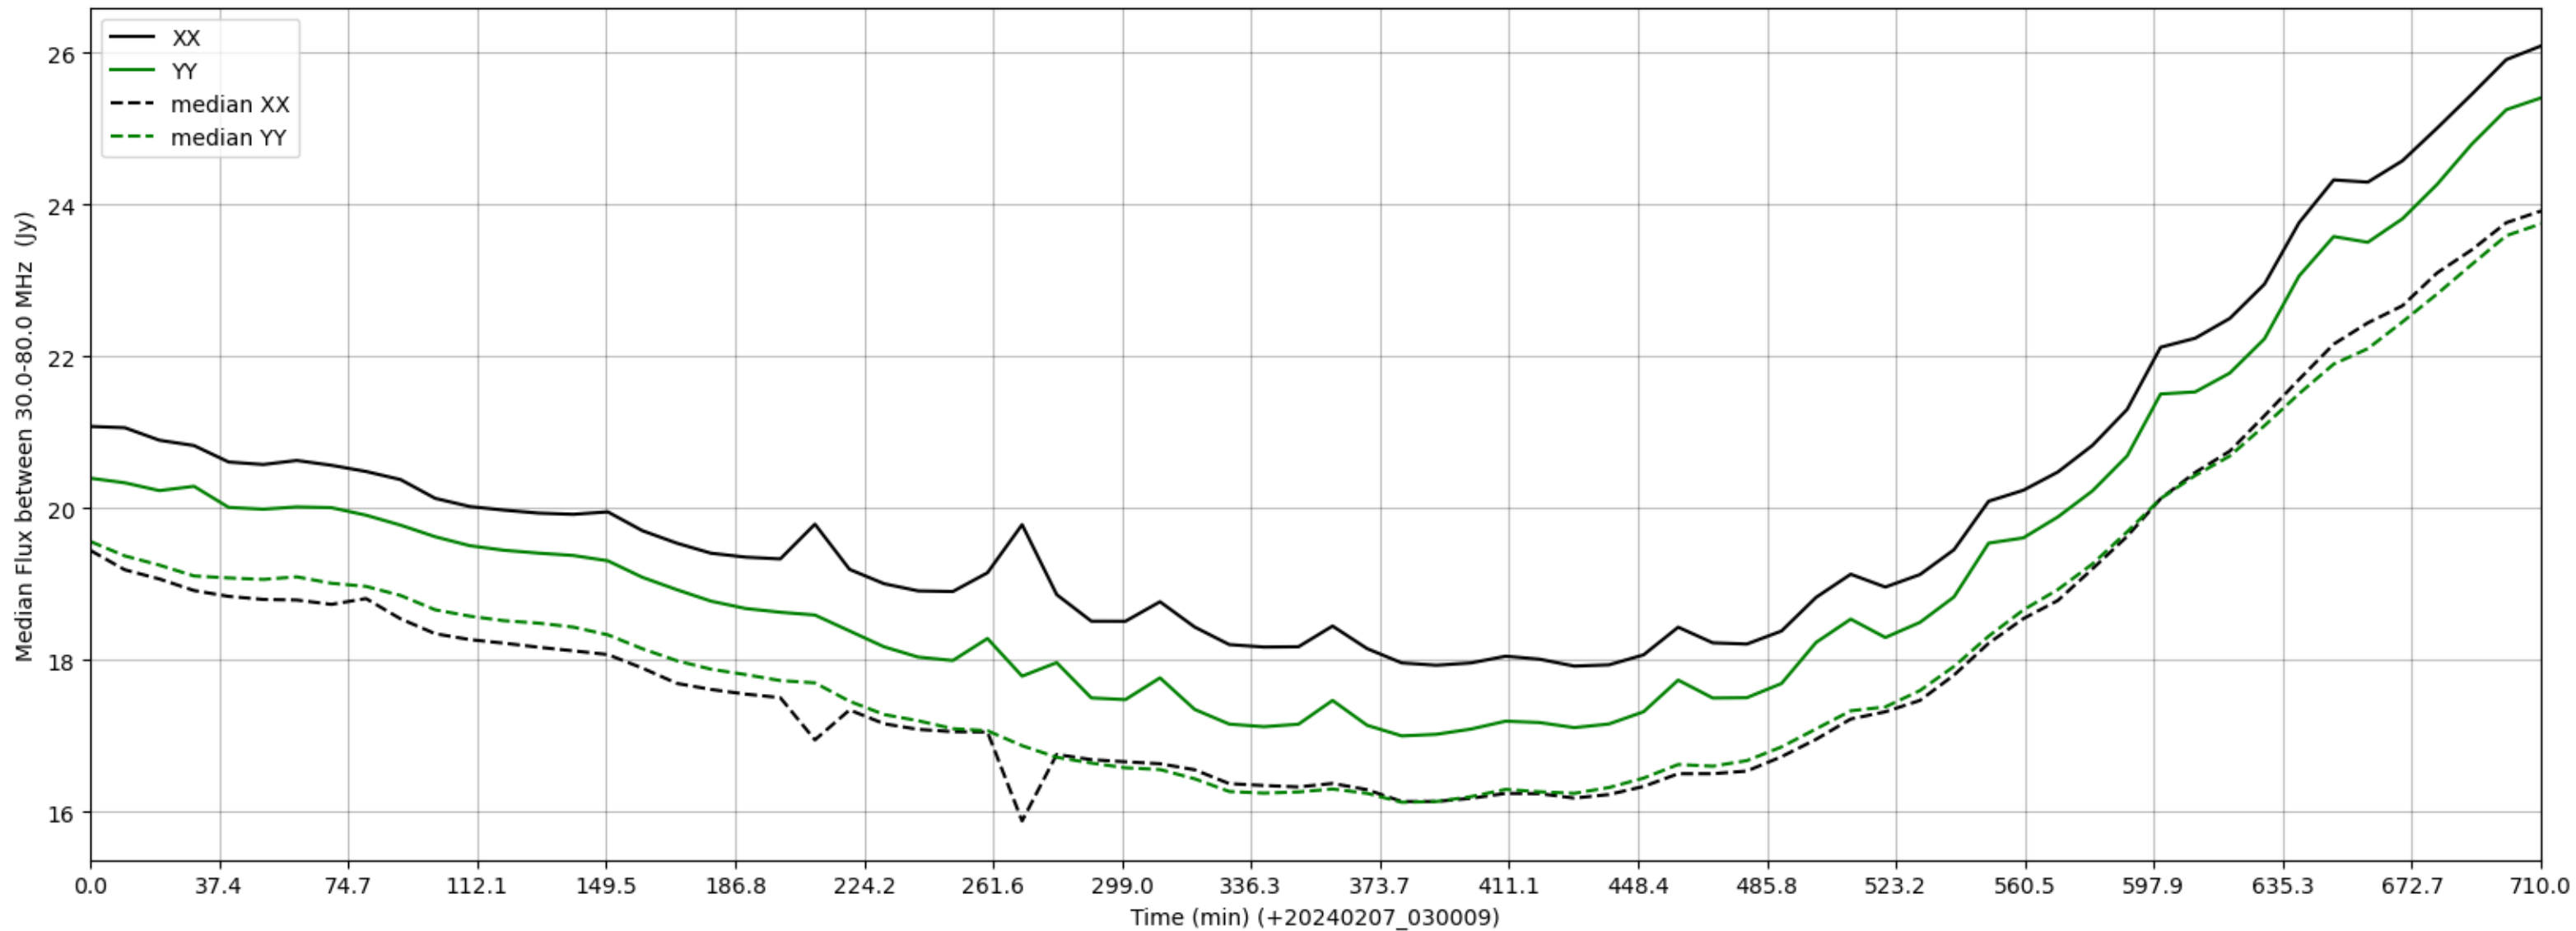

LWA069 - Correlator# 169 - XX FLAGS:Good - YY FLAGS:Good

LWA070 - Correlator# 168 - XX FLAGS:Good - YY FLAGS:Good