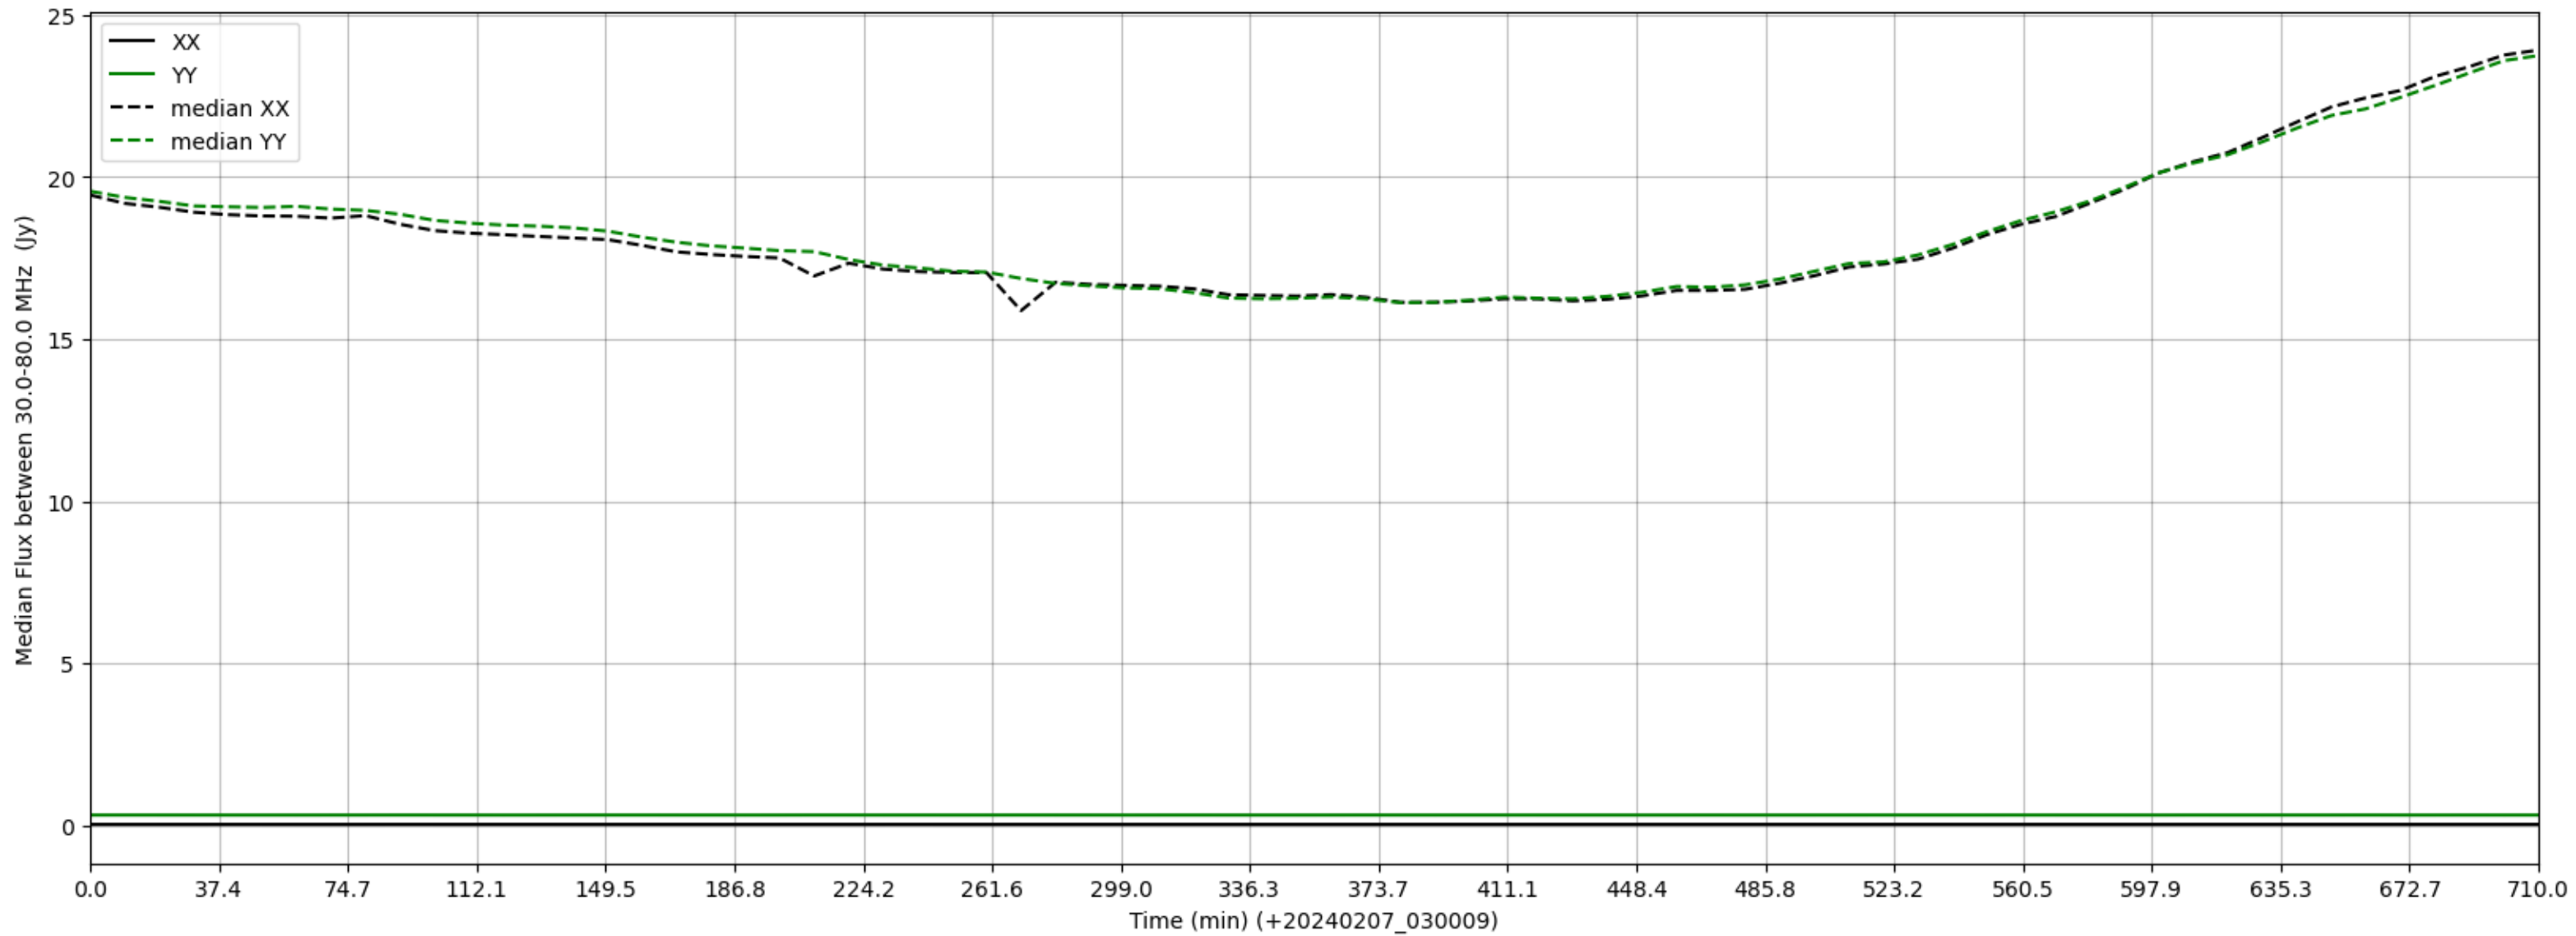

LWA340 - Correlator# 026 - XX FLAGS:LowFlux - YY FLAGS:LowFlux

LWA332 - Correlator# 025 - XX FLAGS:LowFlux - YY FLAGS:LowFlux