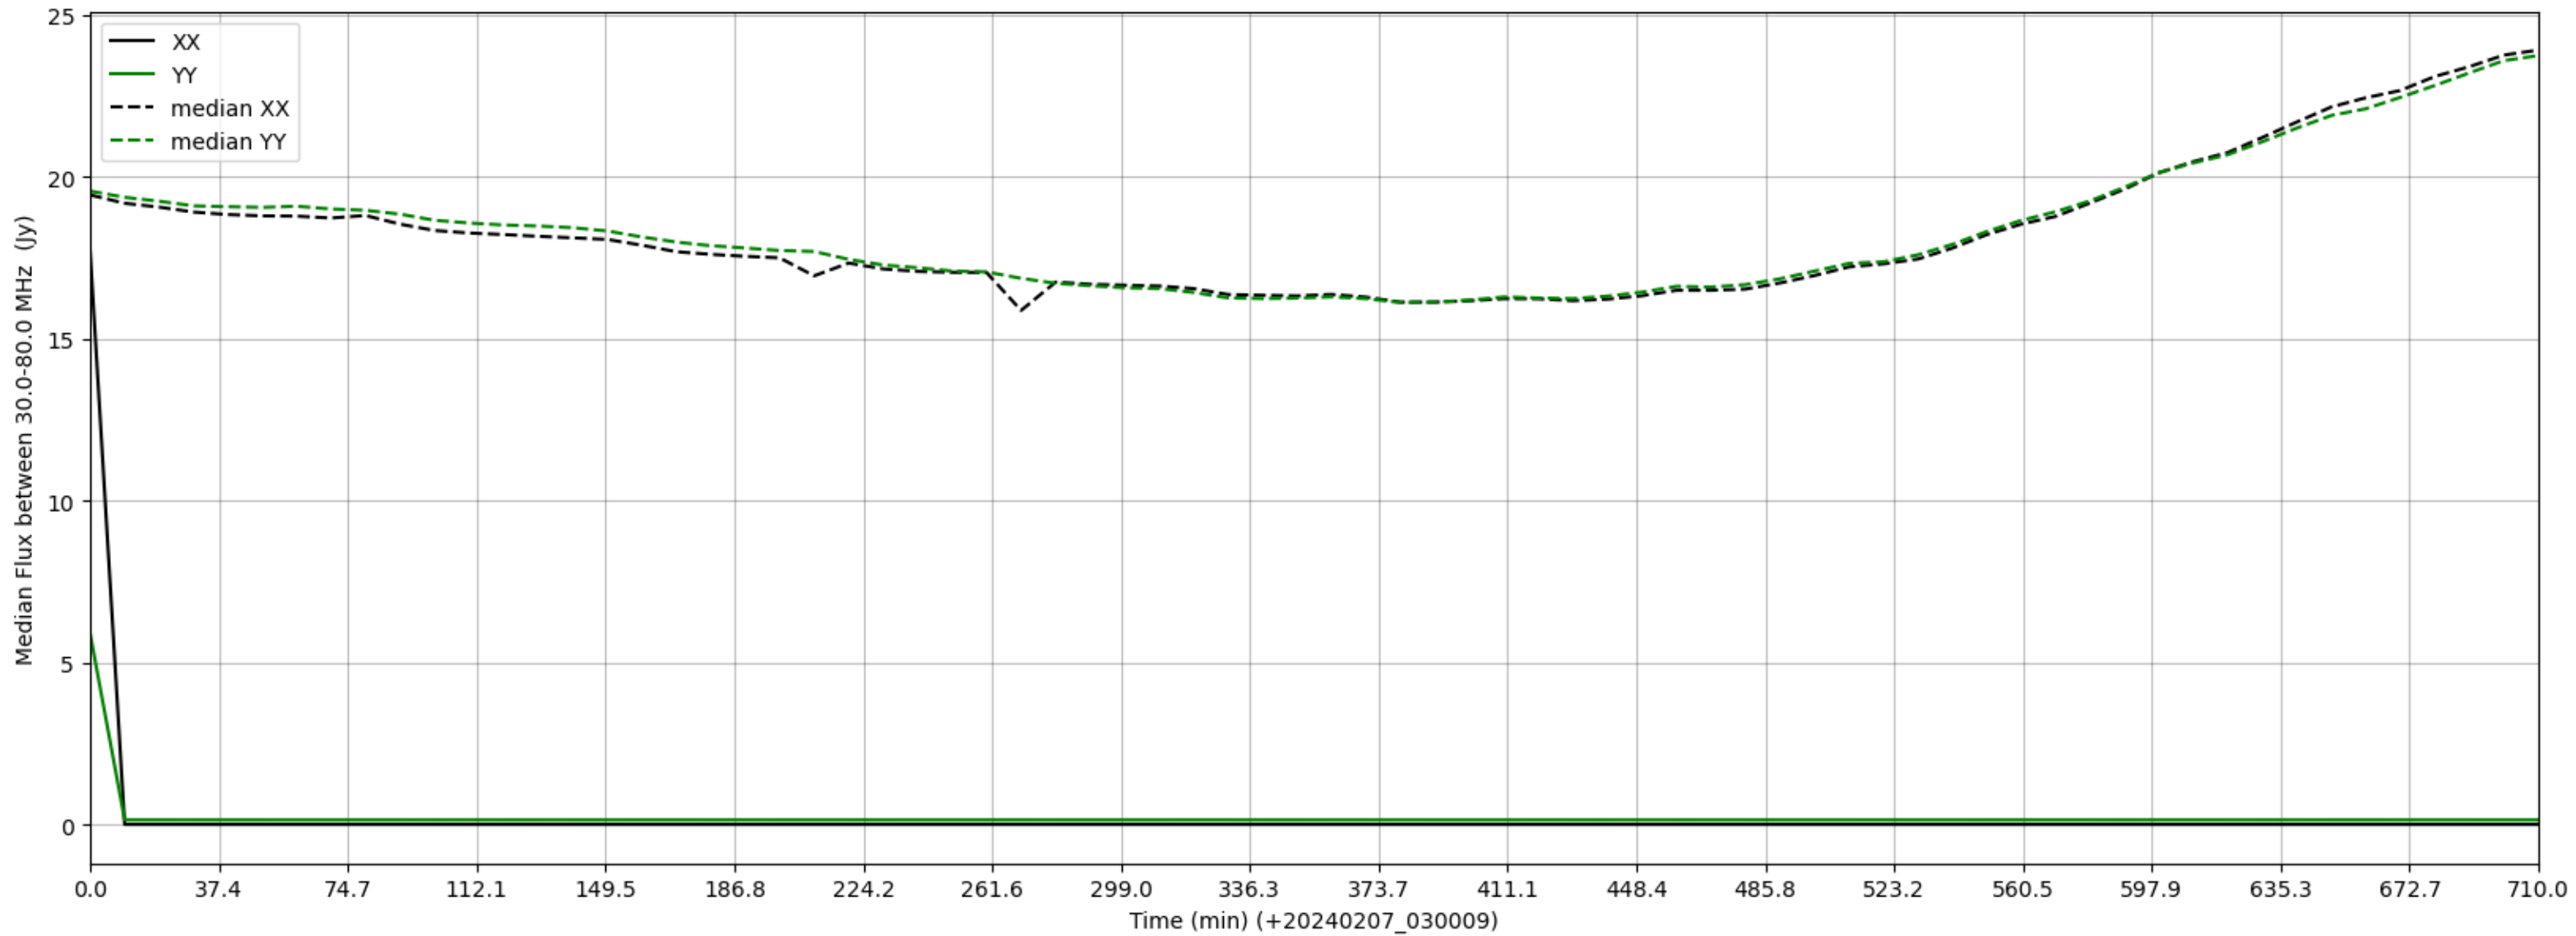

LWA317 - Correlator# 052 - XX FLAGS:LowFlux - YY FLAGS:LowFlux

LWA303 - Correlator# 051 - XX FLAGS:LowFlux - YY FLAGS:LowFlux