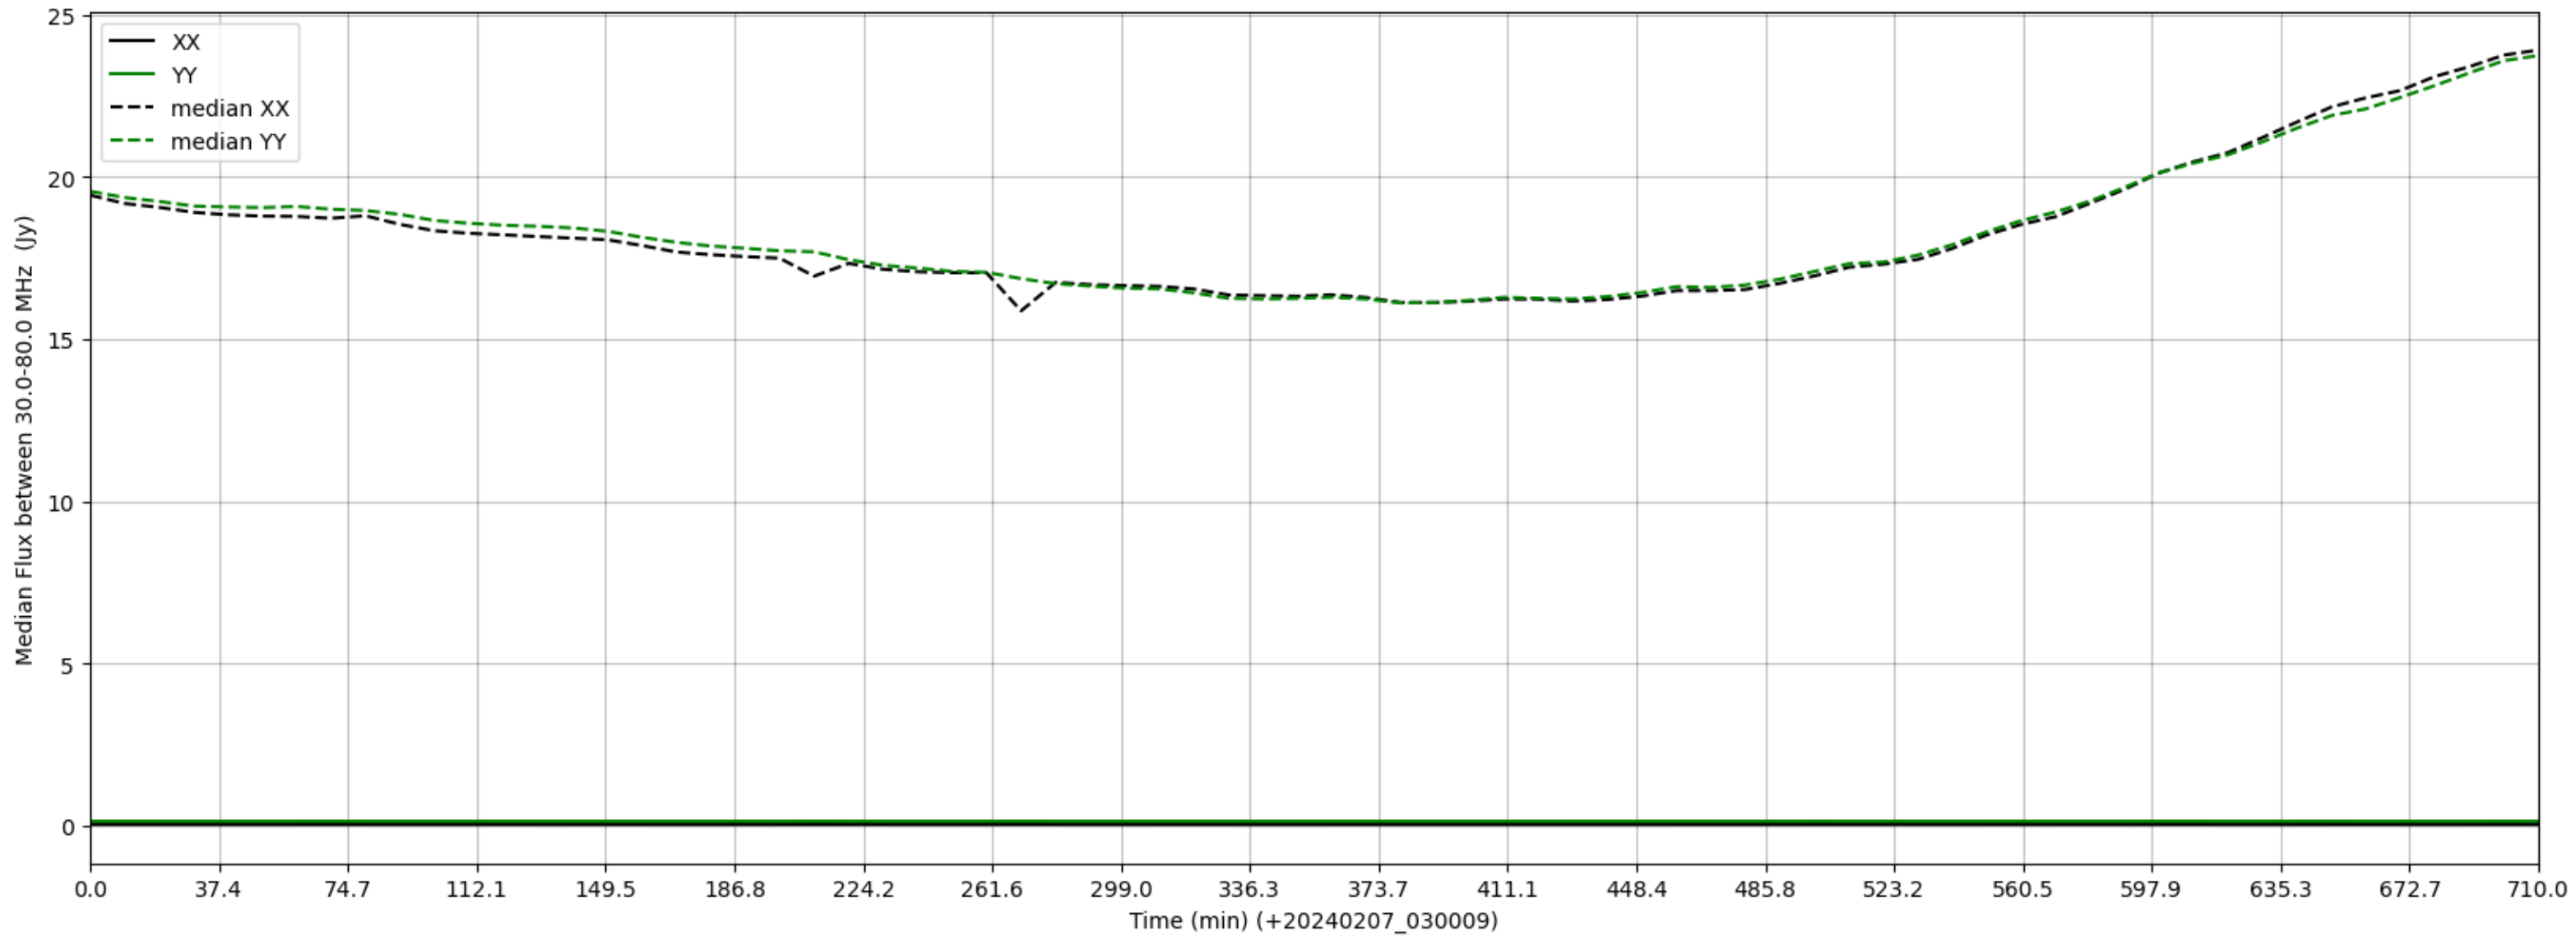

LWA281 - Correlator# 011 - XX FLAGS:LowFlux - YY FLAGS:LowFlux

LWA282 - Correlator# 010 - XX FLAGS:LowFlux - YY FLAGS:LowFlux