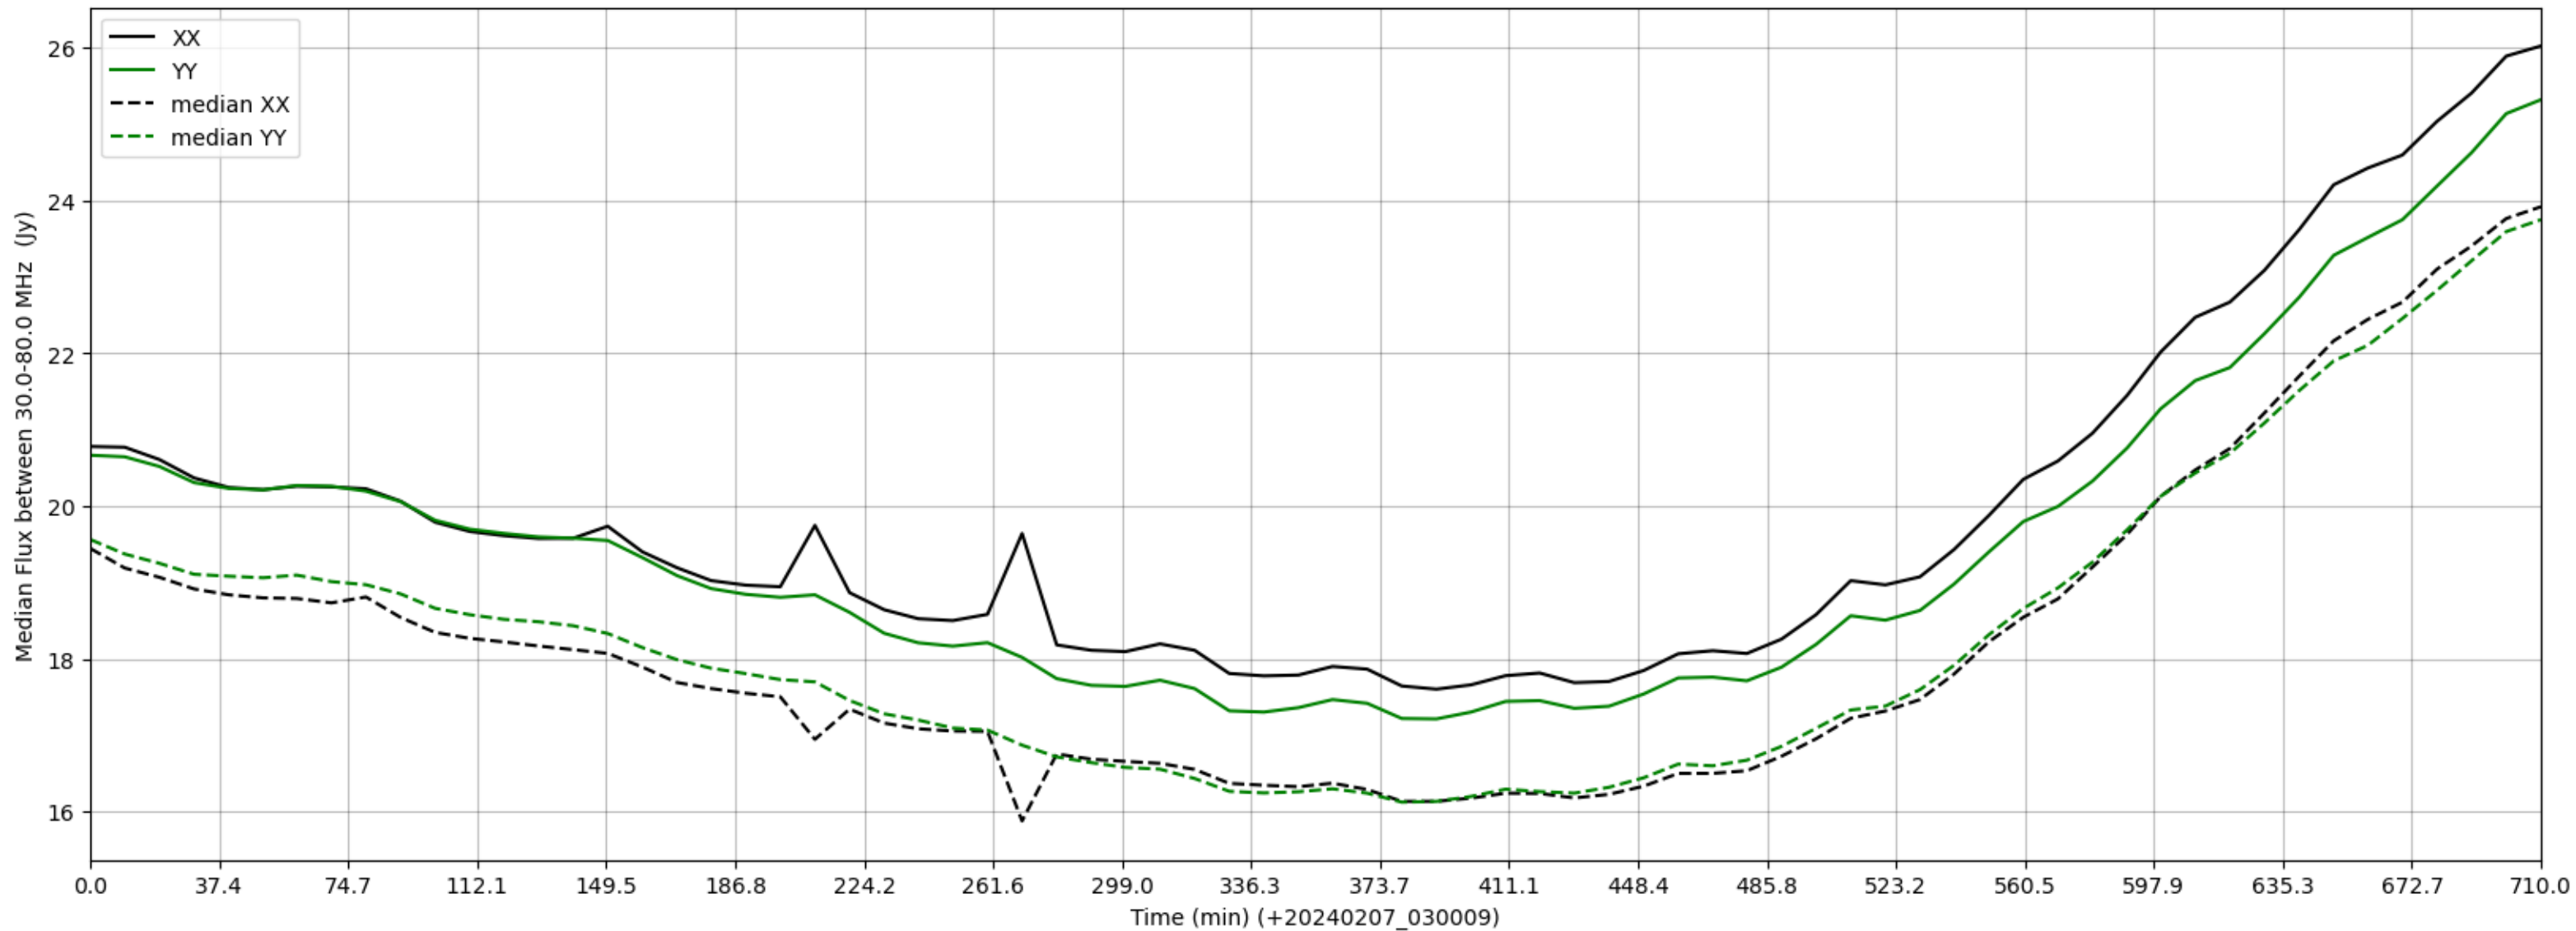

LWA195 - Correlator# 272 - XX FLAGS:Good - YY FLAGS:Good

LWA198 - Correlator# 271 - XX FLAGS:Good - YY FLAGS:Good