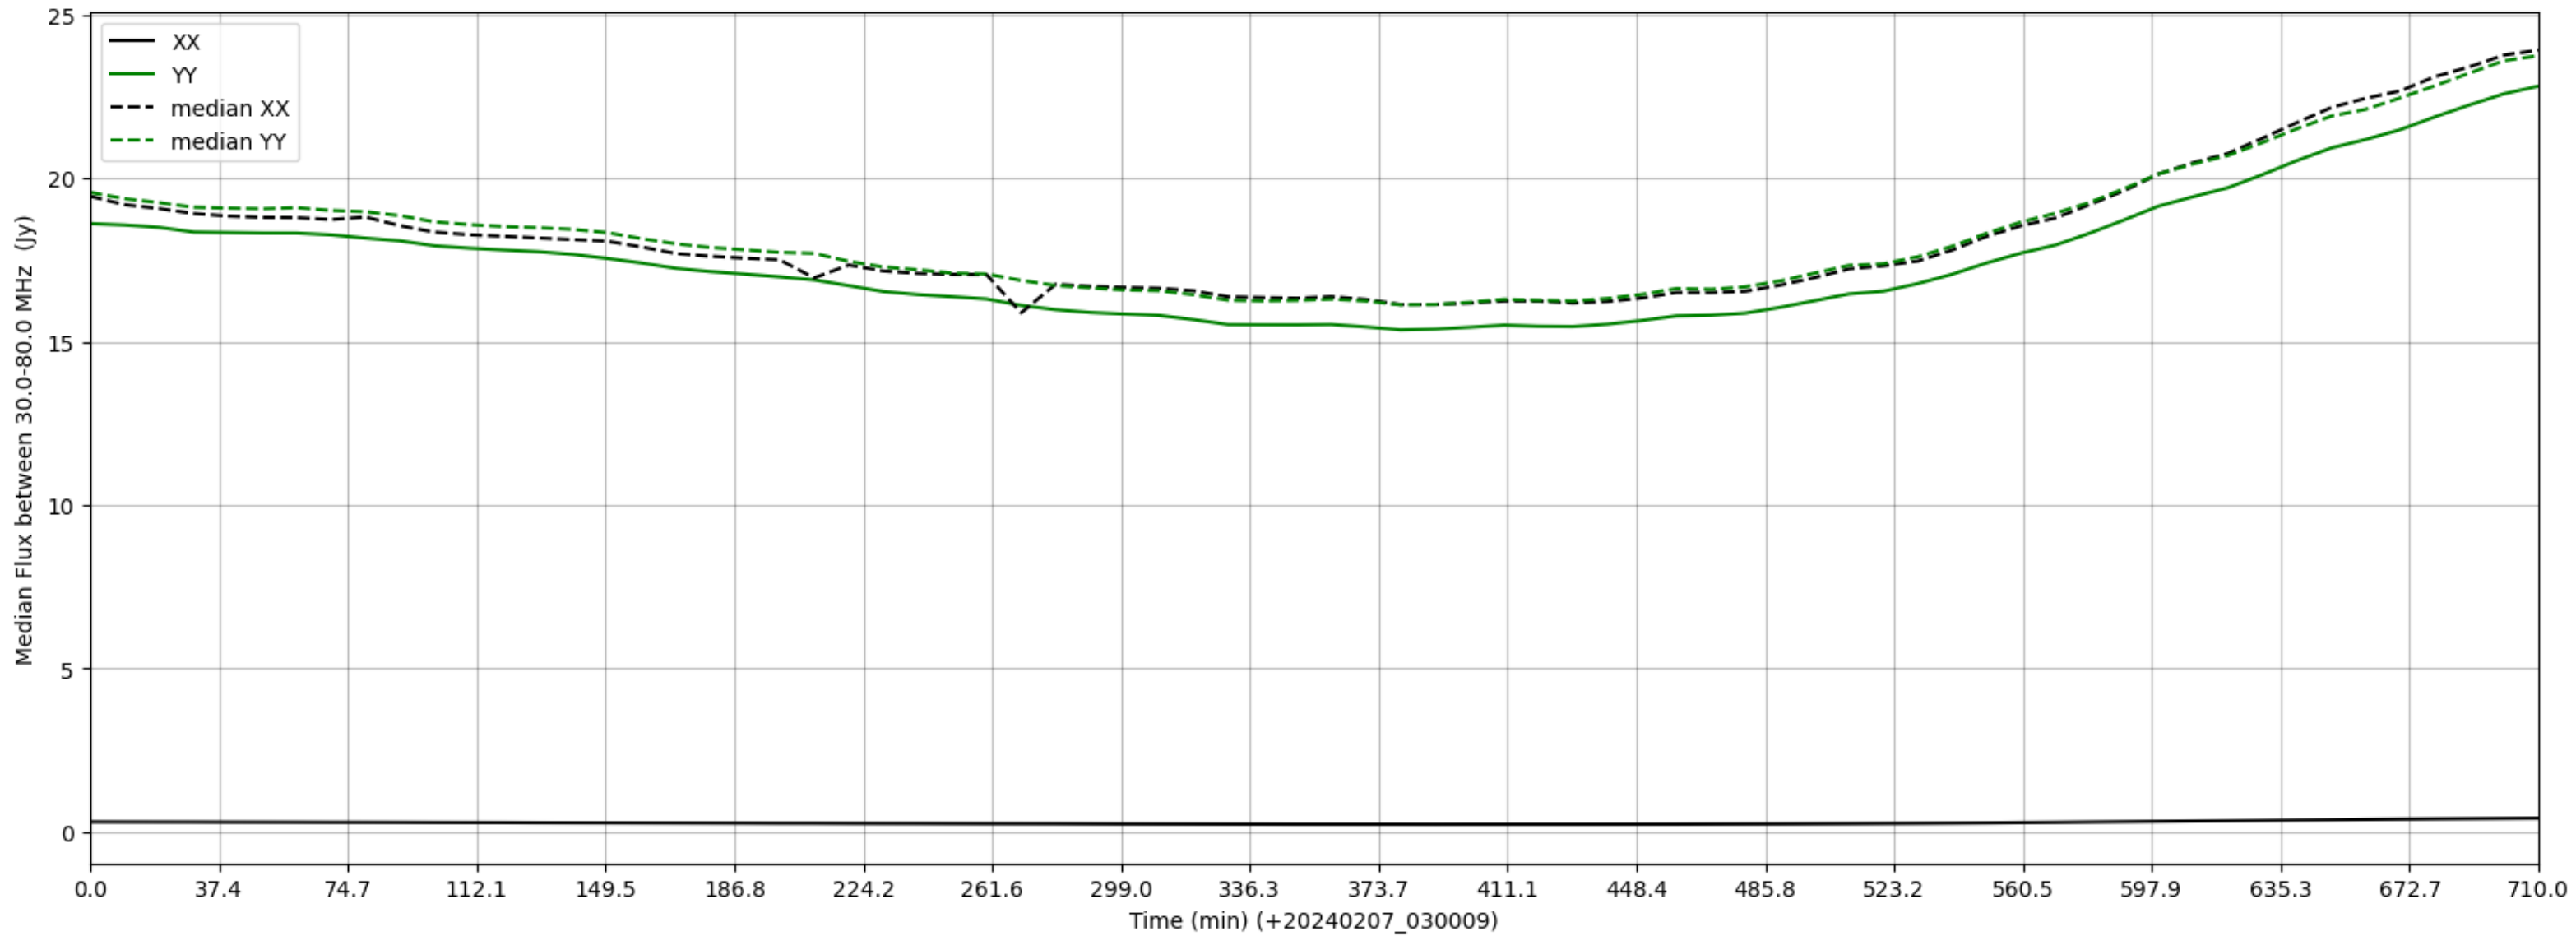

LWA186 - Correlator# 243 - XX FLAGS:Good - YY FLAGS:Good

LWA190 - Correlator# 244 - XX FLAGS:Good - YY FLAGS:Good

LWA189 - Correlator# 245 - XX FLAGS:Good - YY FLAGS:Good

LWA191 - Correlator# 246 - XX FLAGS:LowFlux - YY FLAGS:Good