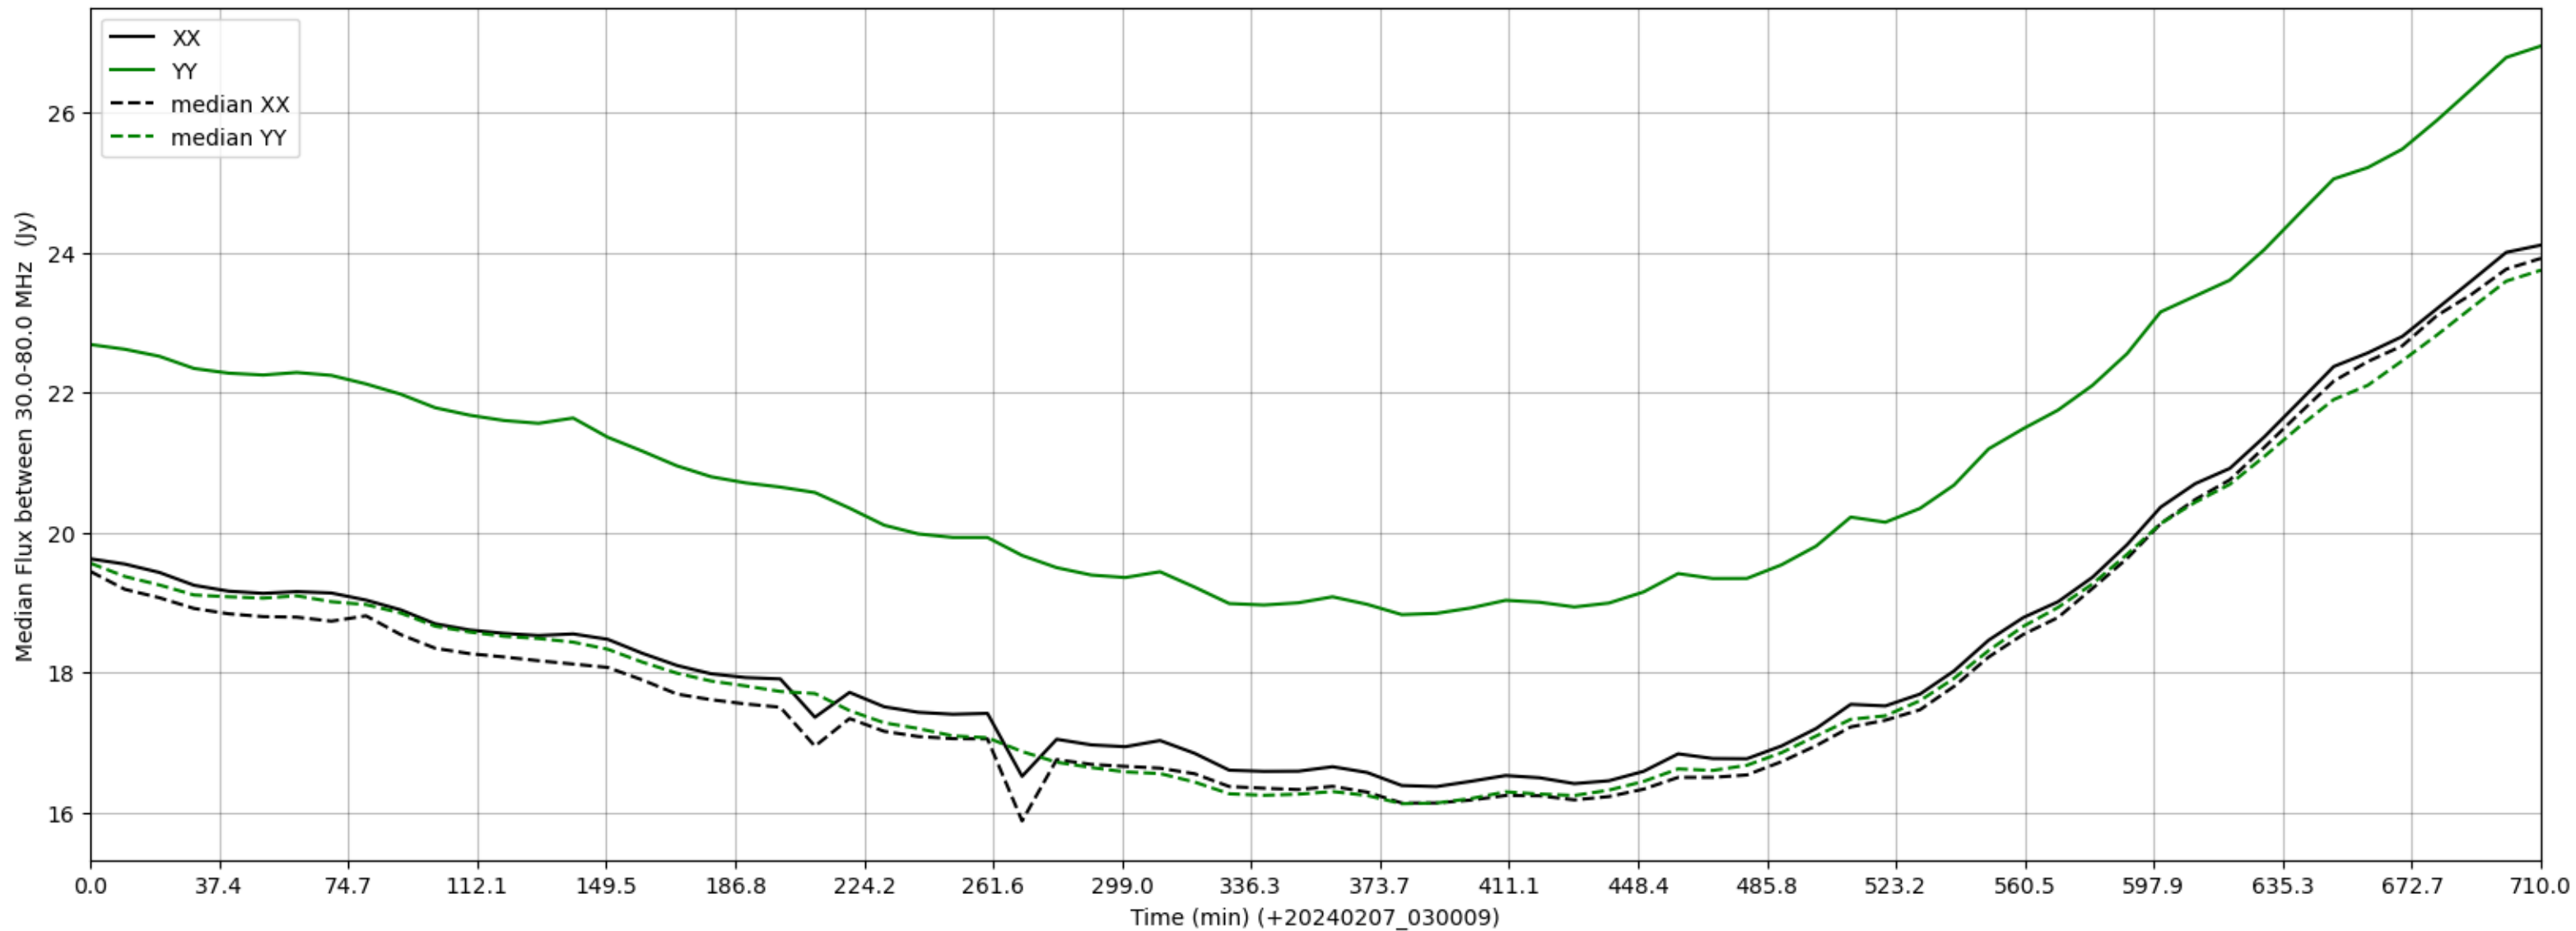

LWA079 - Correlator# 195 - XX FLAGS:Good - YY FLAGS:Good

LWA108 - Correlator# 196 - XX FLAGS:Good - YY FLAGS:Good

LWA107 - Correlator# 197 - XX FLAGS:Good - YY FLAGS:Good

LWA110 - Correlator# 198 - XX FLAGS:Good - YY FLAGS:Good