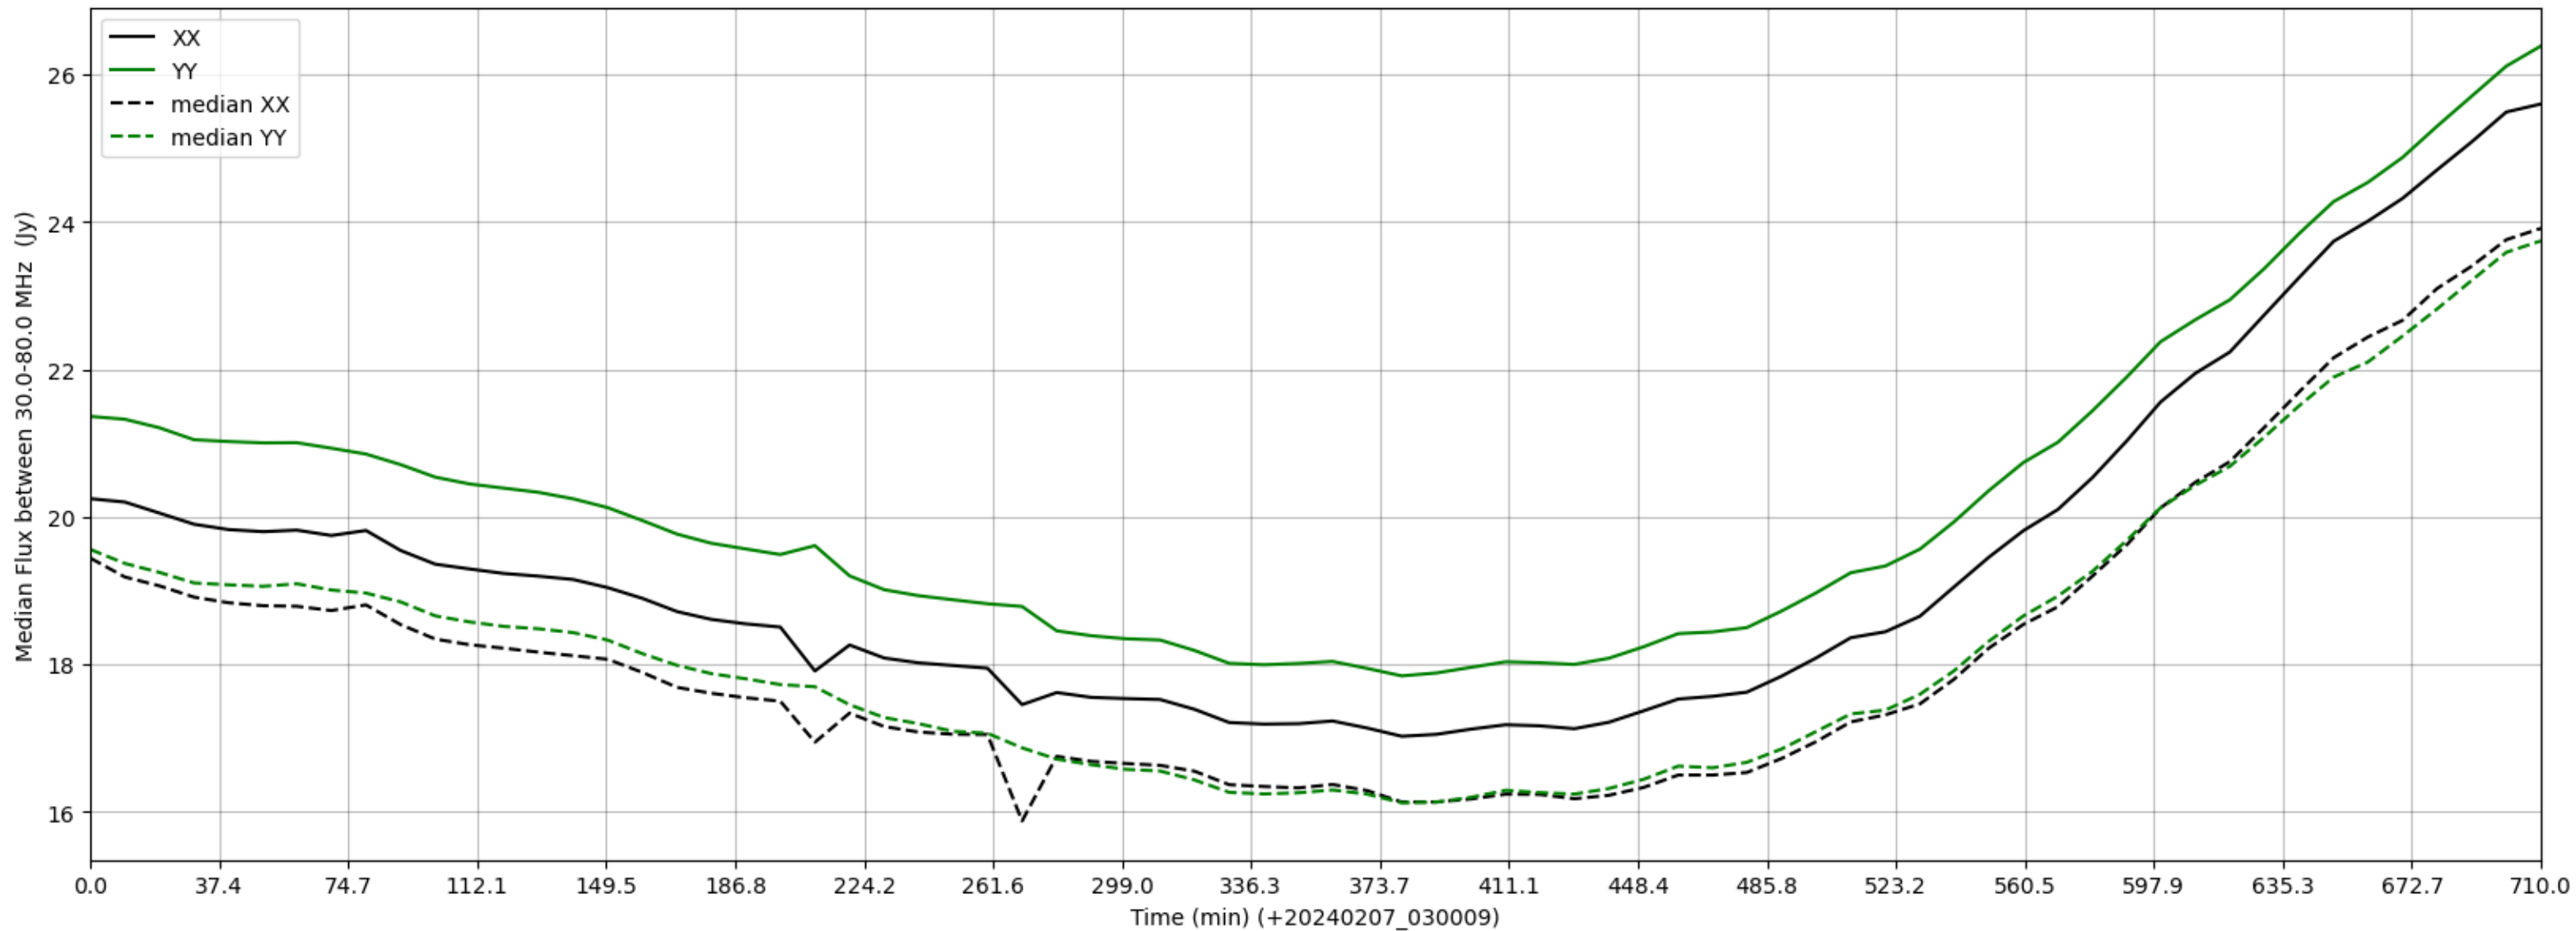

LWA140 - Correlator# 260 - XX FLAGS:Good - YY FLAGS:Good

LWA136 - Correlator# 259 - XX FLAGS:Good - YY FLAGS:Good