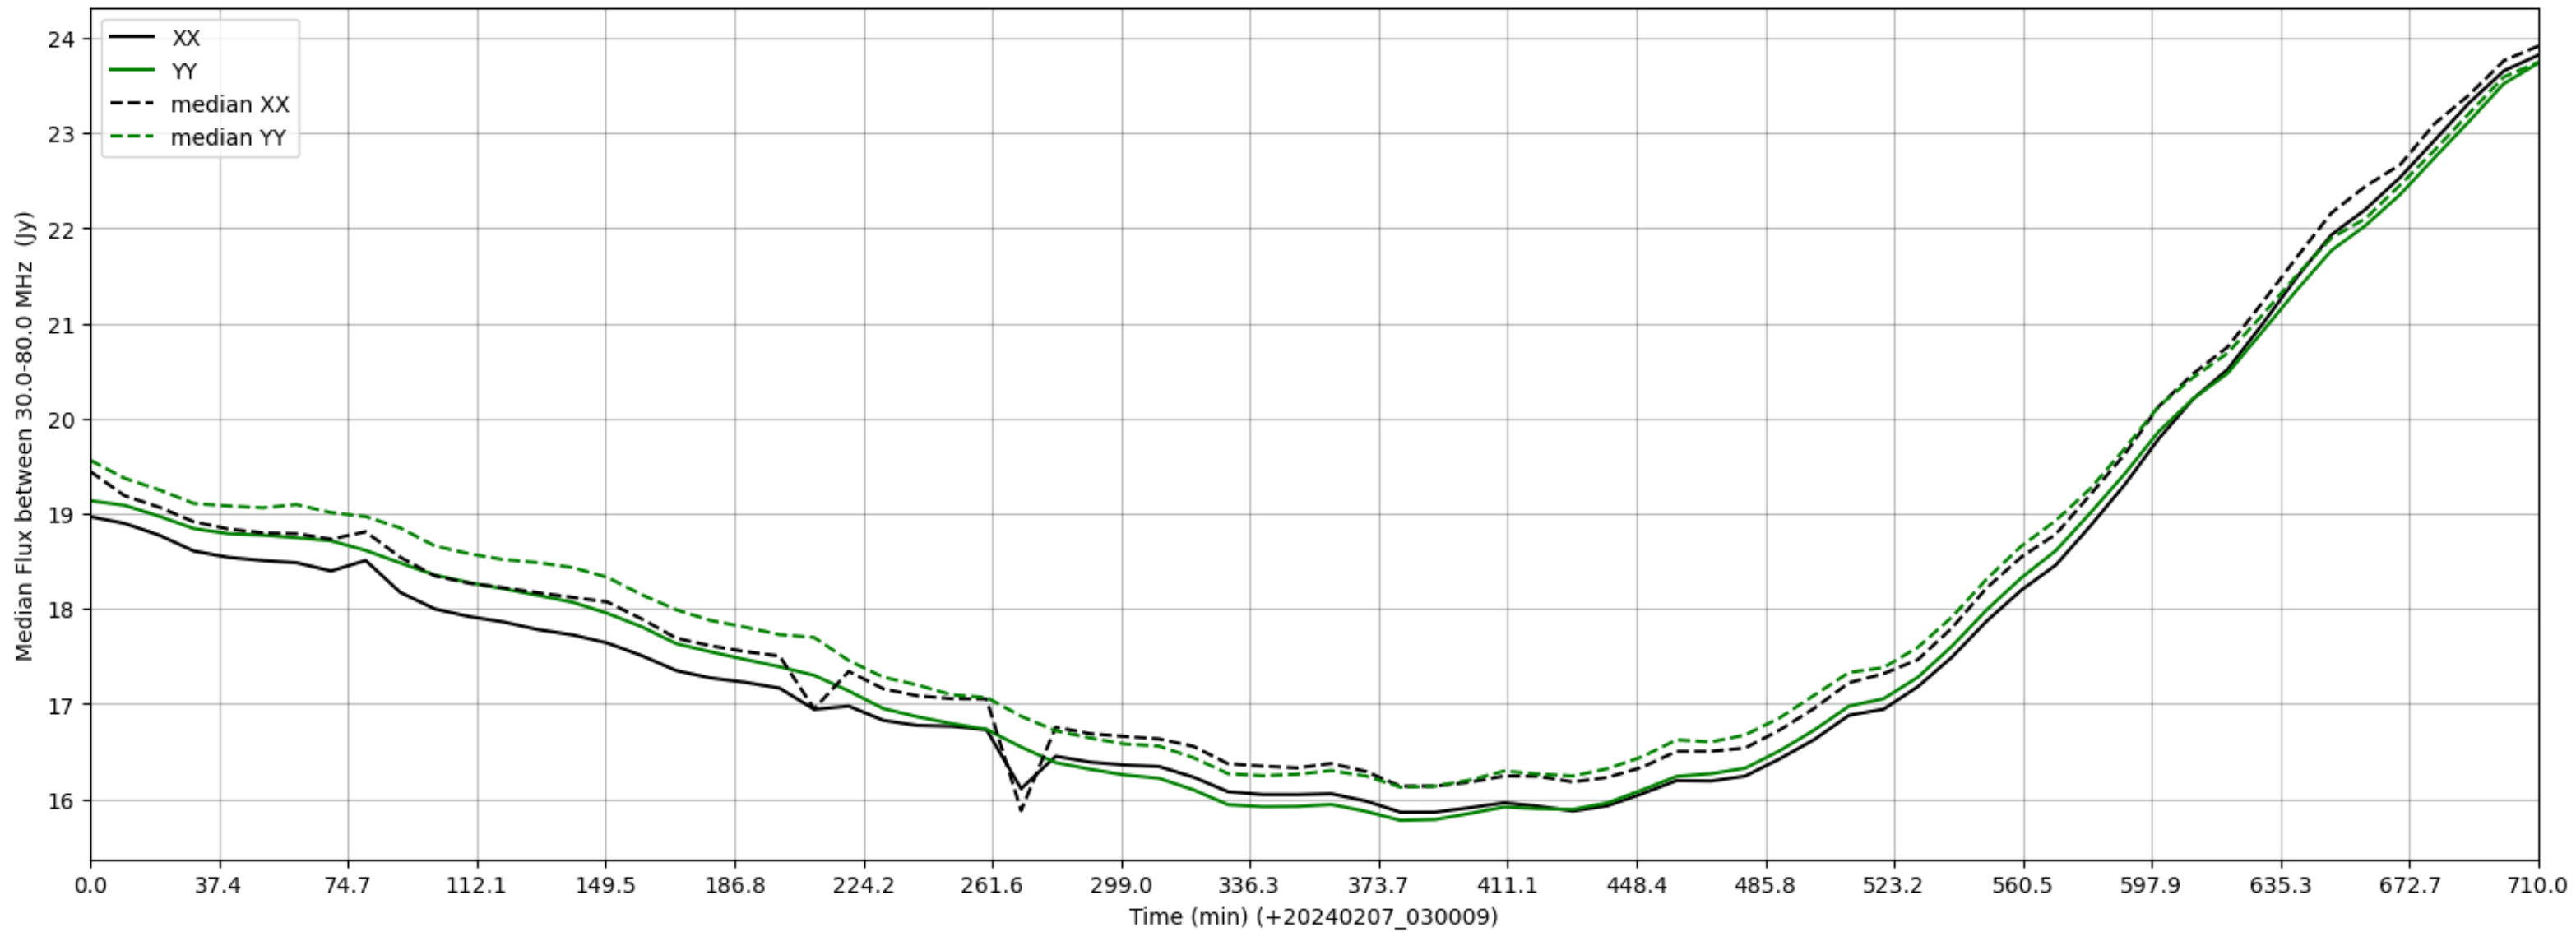

LWA021 - Correlator# 105 - XX FLAGS:Good - YY FLAGS:Good

LWA022 - Correlator# 104 - XX FLAGS:Good - YY FLAGS:Good