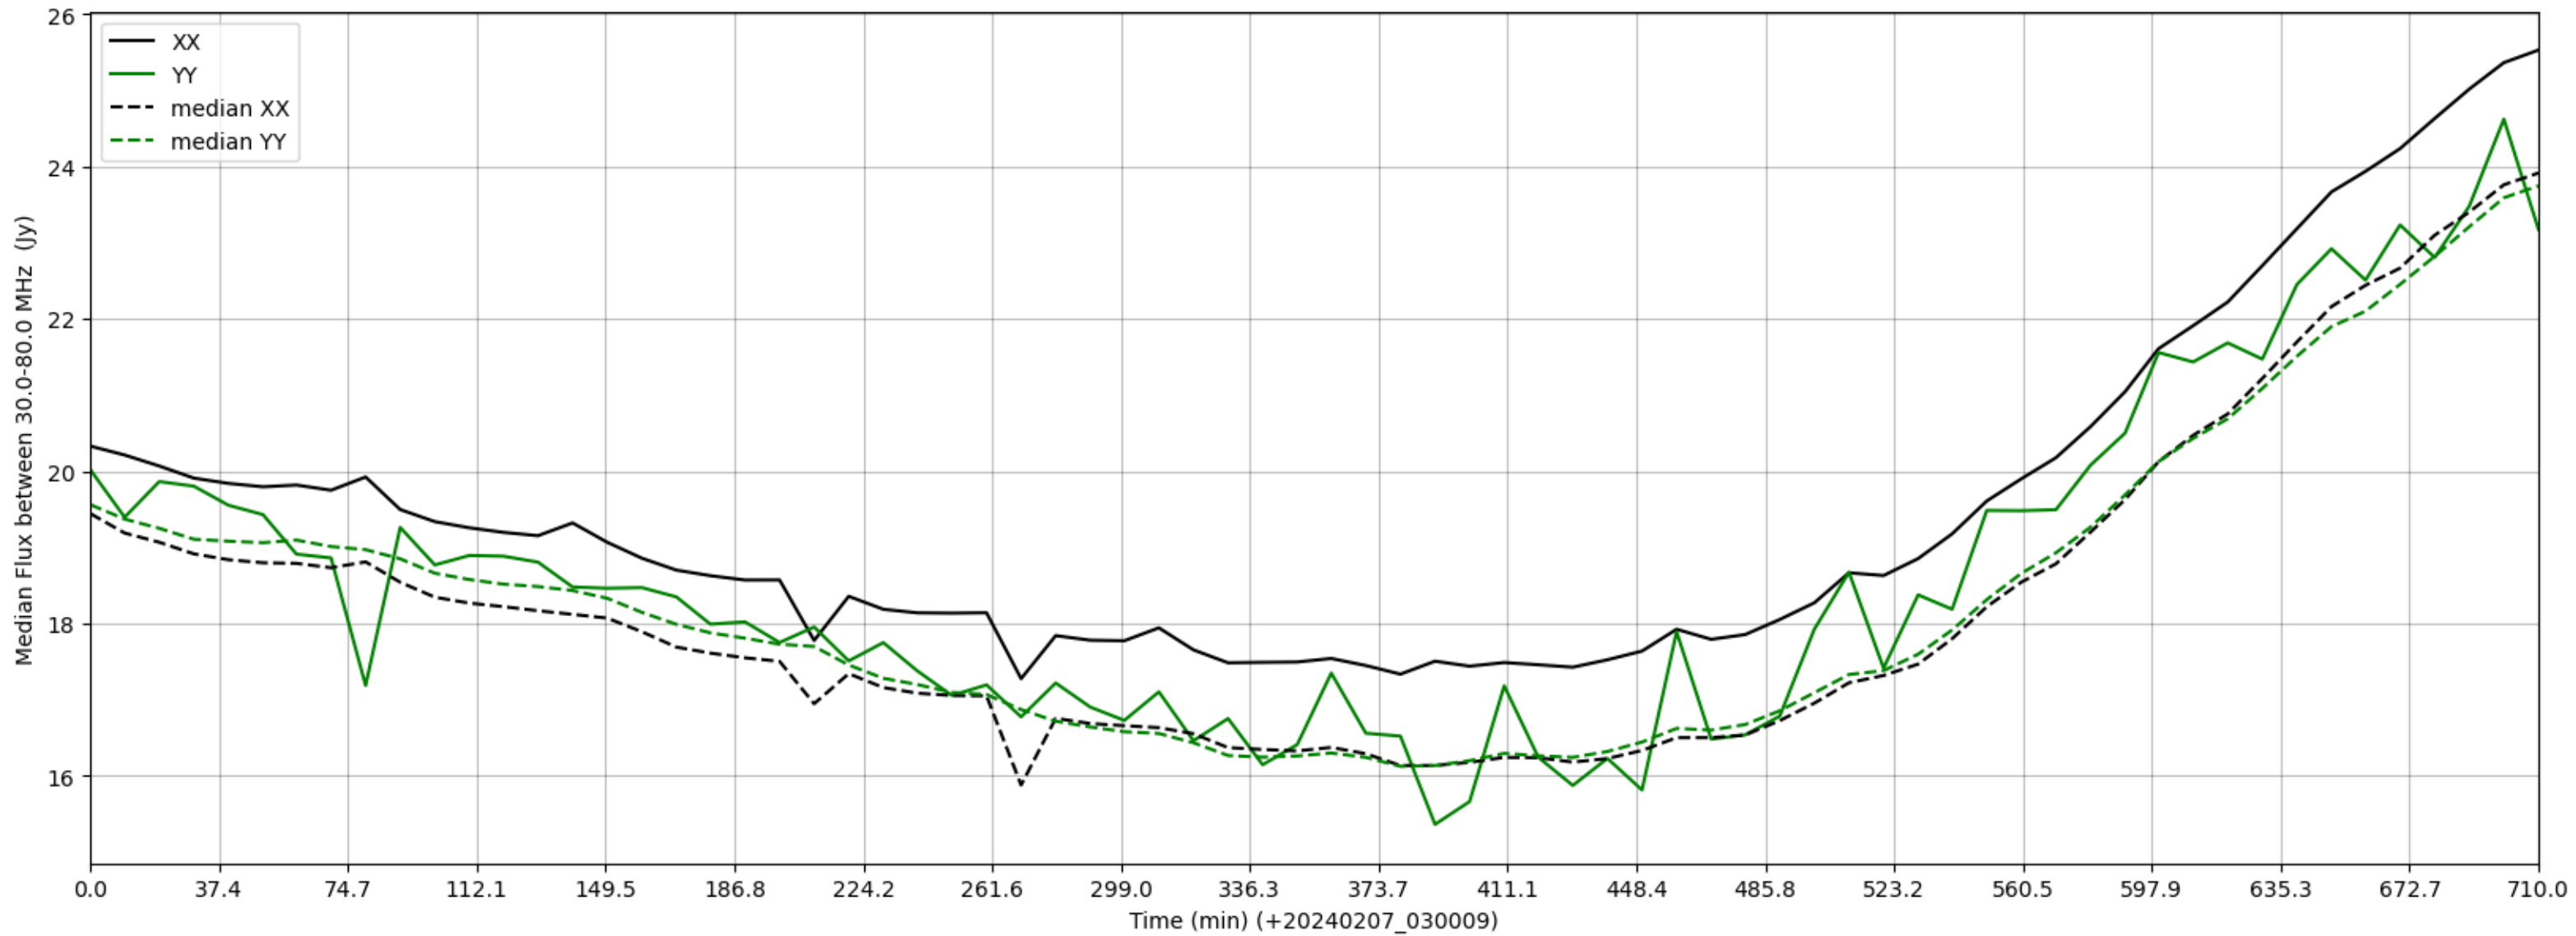

LWA145 - Correlator# 212 - XX FLAGS:Good - YY FLAGS:Good

LWA142 - Correlator# 211 - XX FLAGS:Good - YY FLAGS:Good