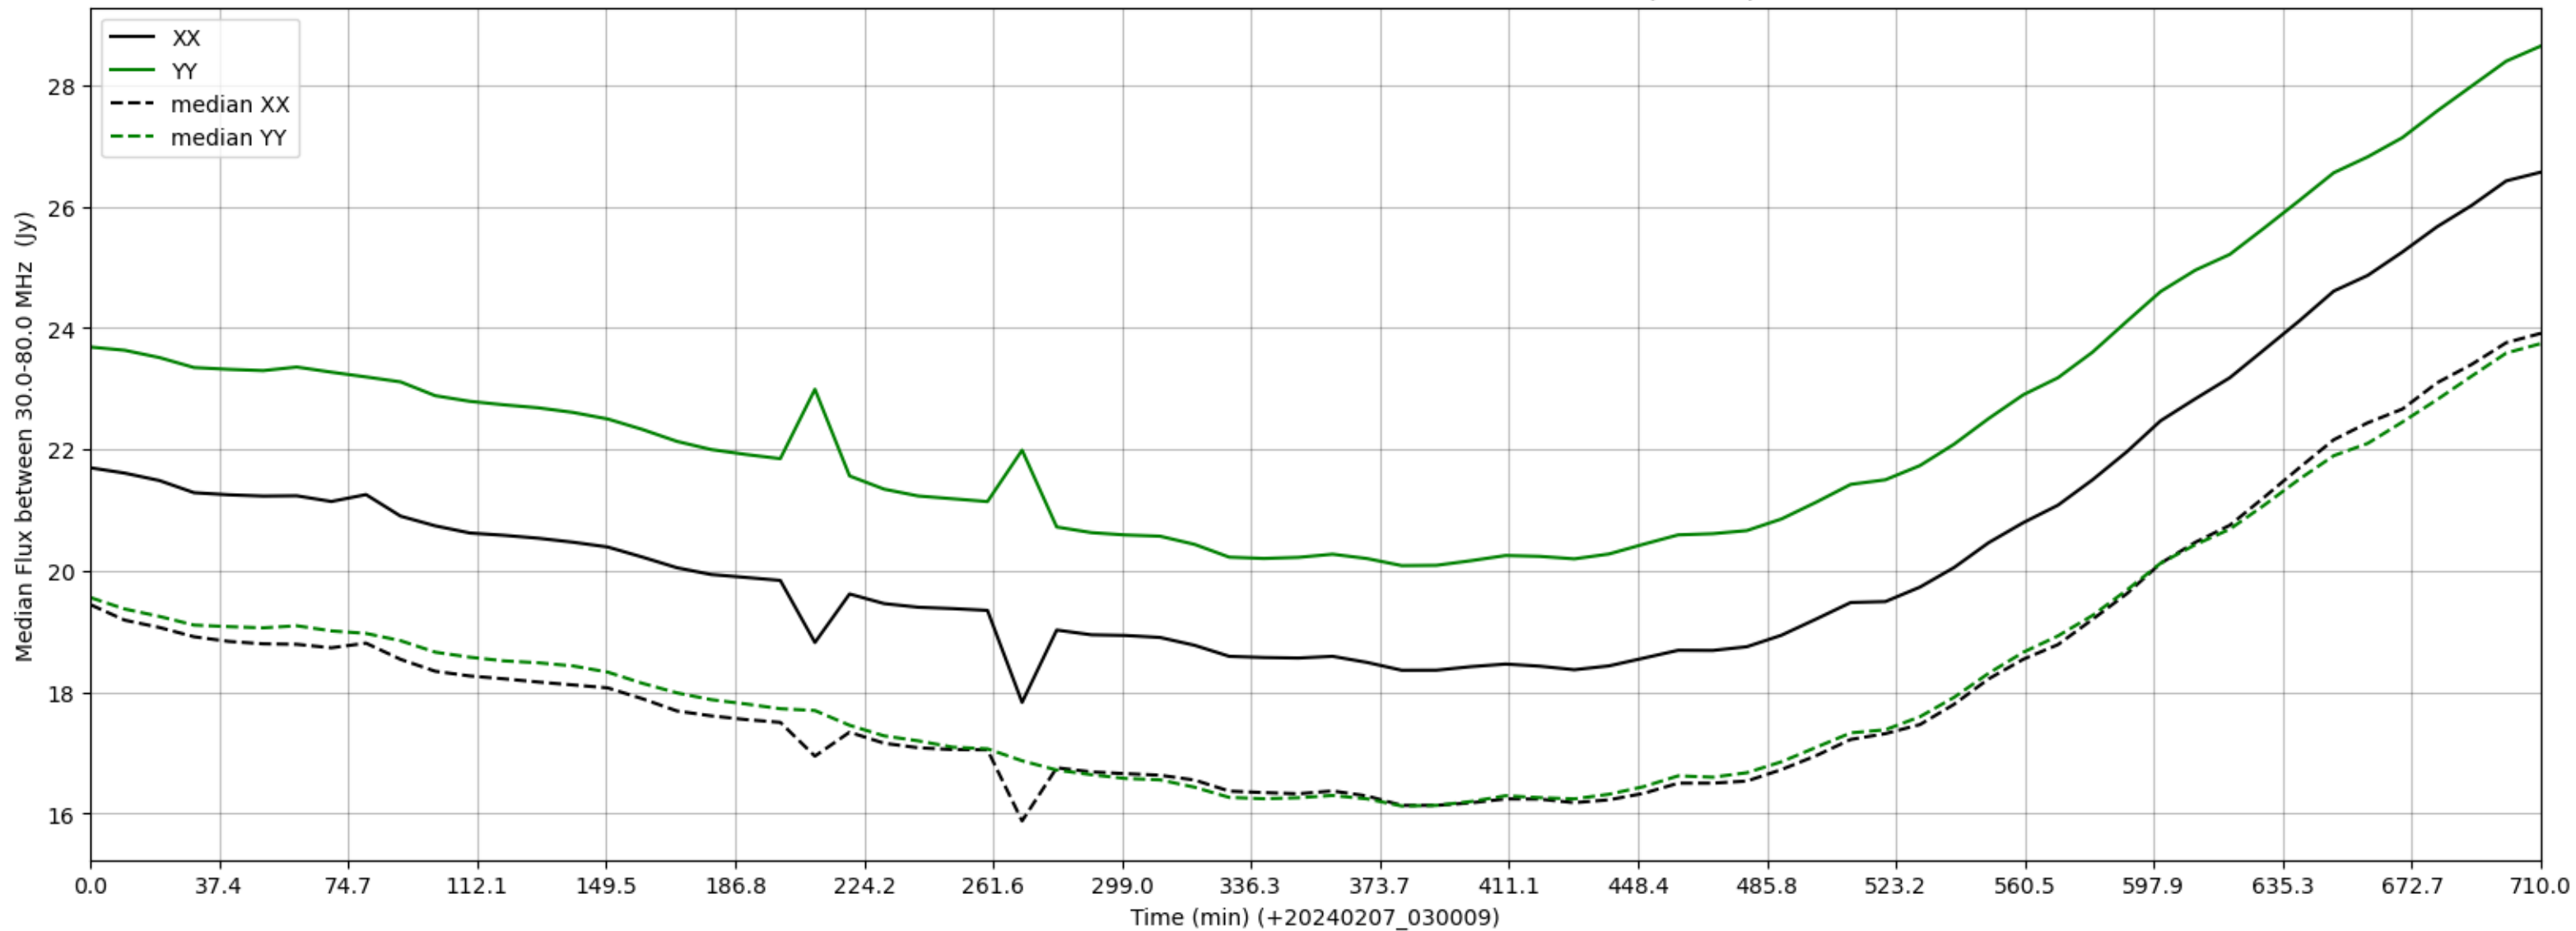

LWA211 - Correlator# 327 - XX FLAGS:Good - YY FLAGS:Good

LWA212 - Correlator# 326 - XX FLAGS:Good - YY FLAGS:BadSpecShape