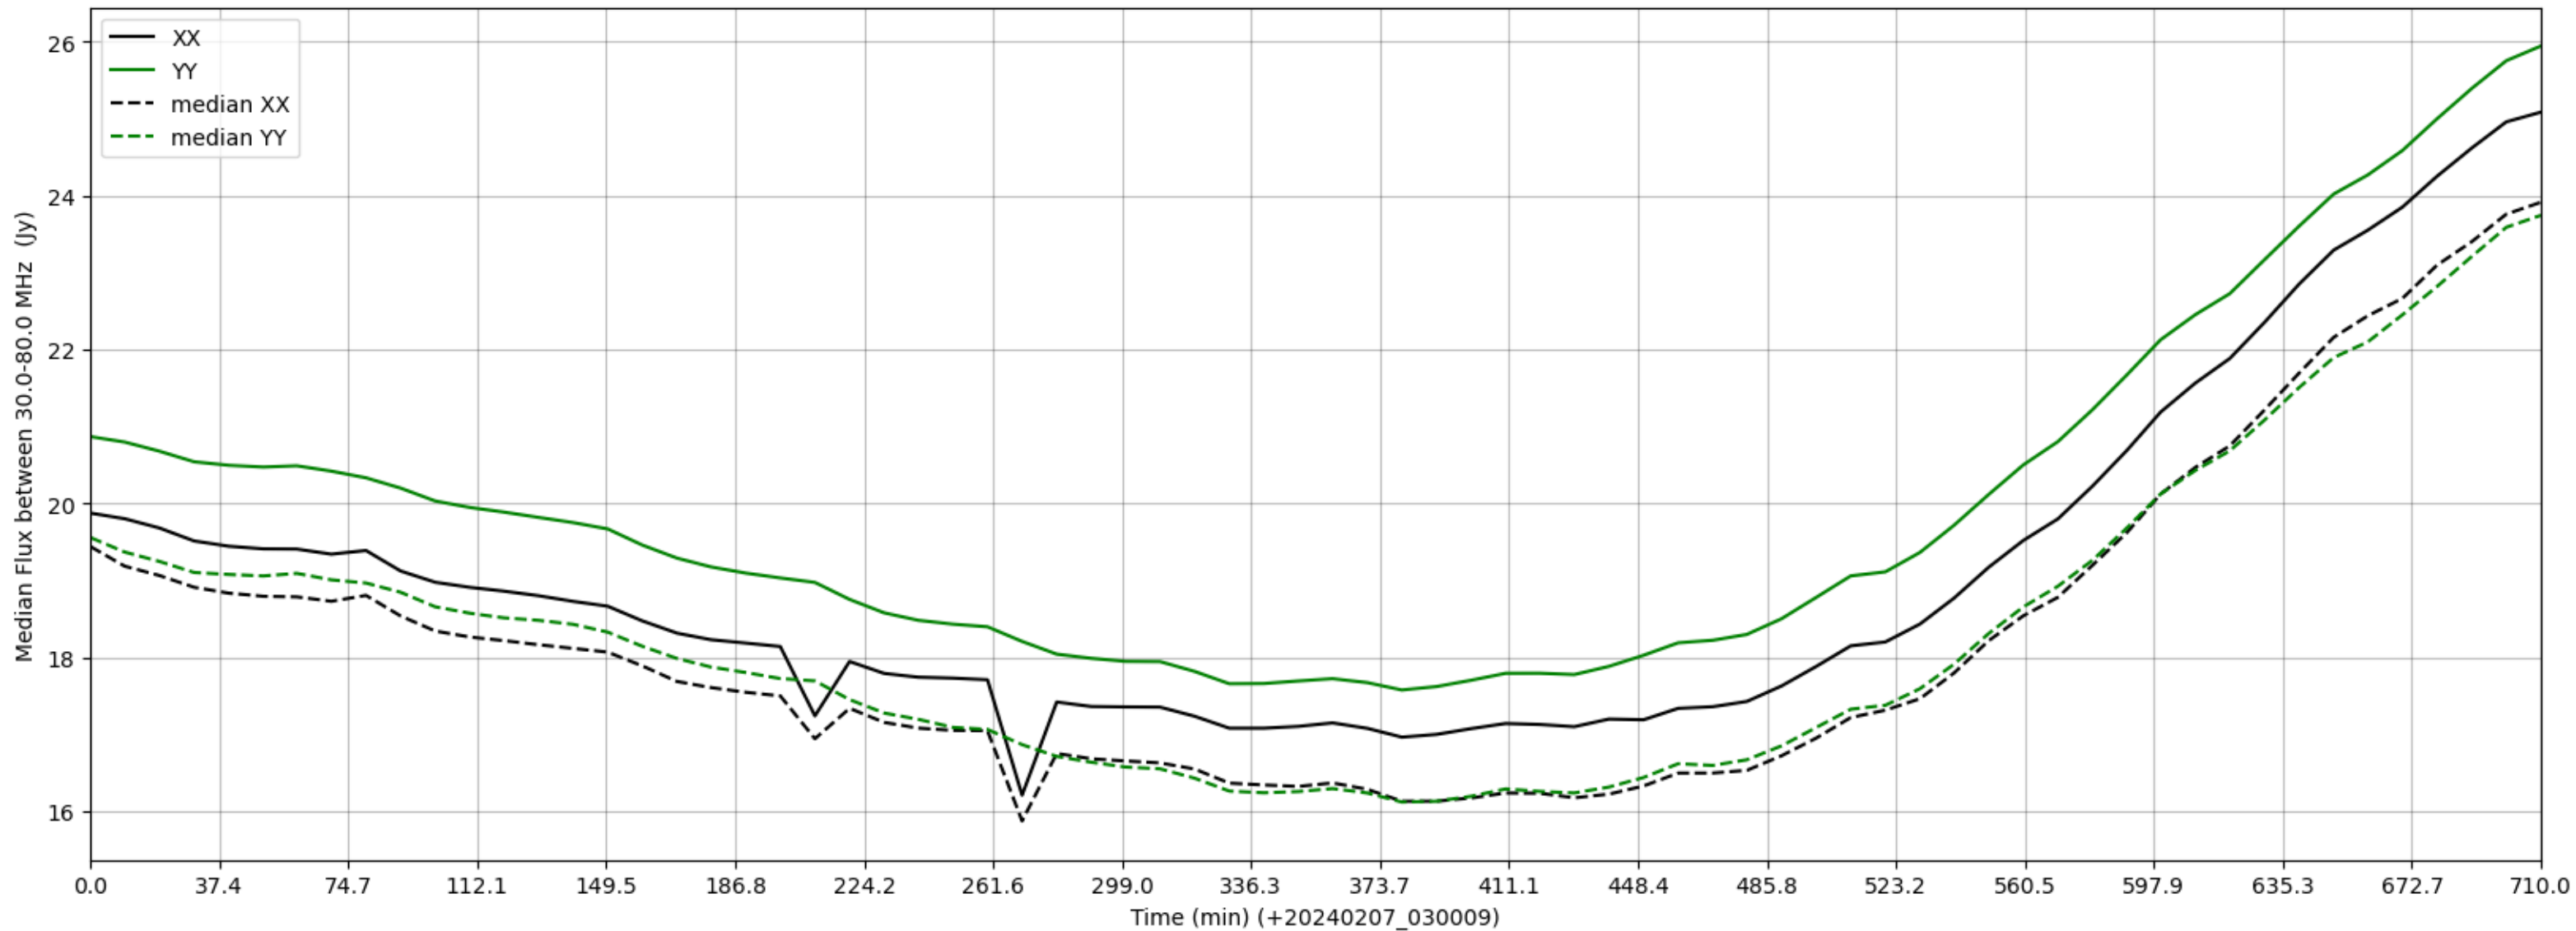

LWA180 - Correlator# 322 - XX FLAGS:Good - YY FLAGS:Good

LWA179 - Correlator# 323 - XX FLAGS:Good - YY FLAGS:Good

LWA183 - Correlator# 324 - XX FLAGS:Good - YY FLAGS:Good

LWA176 - Correlator# 325 - XX FLAGS:Good - YY FLAGS:Good