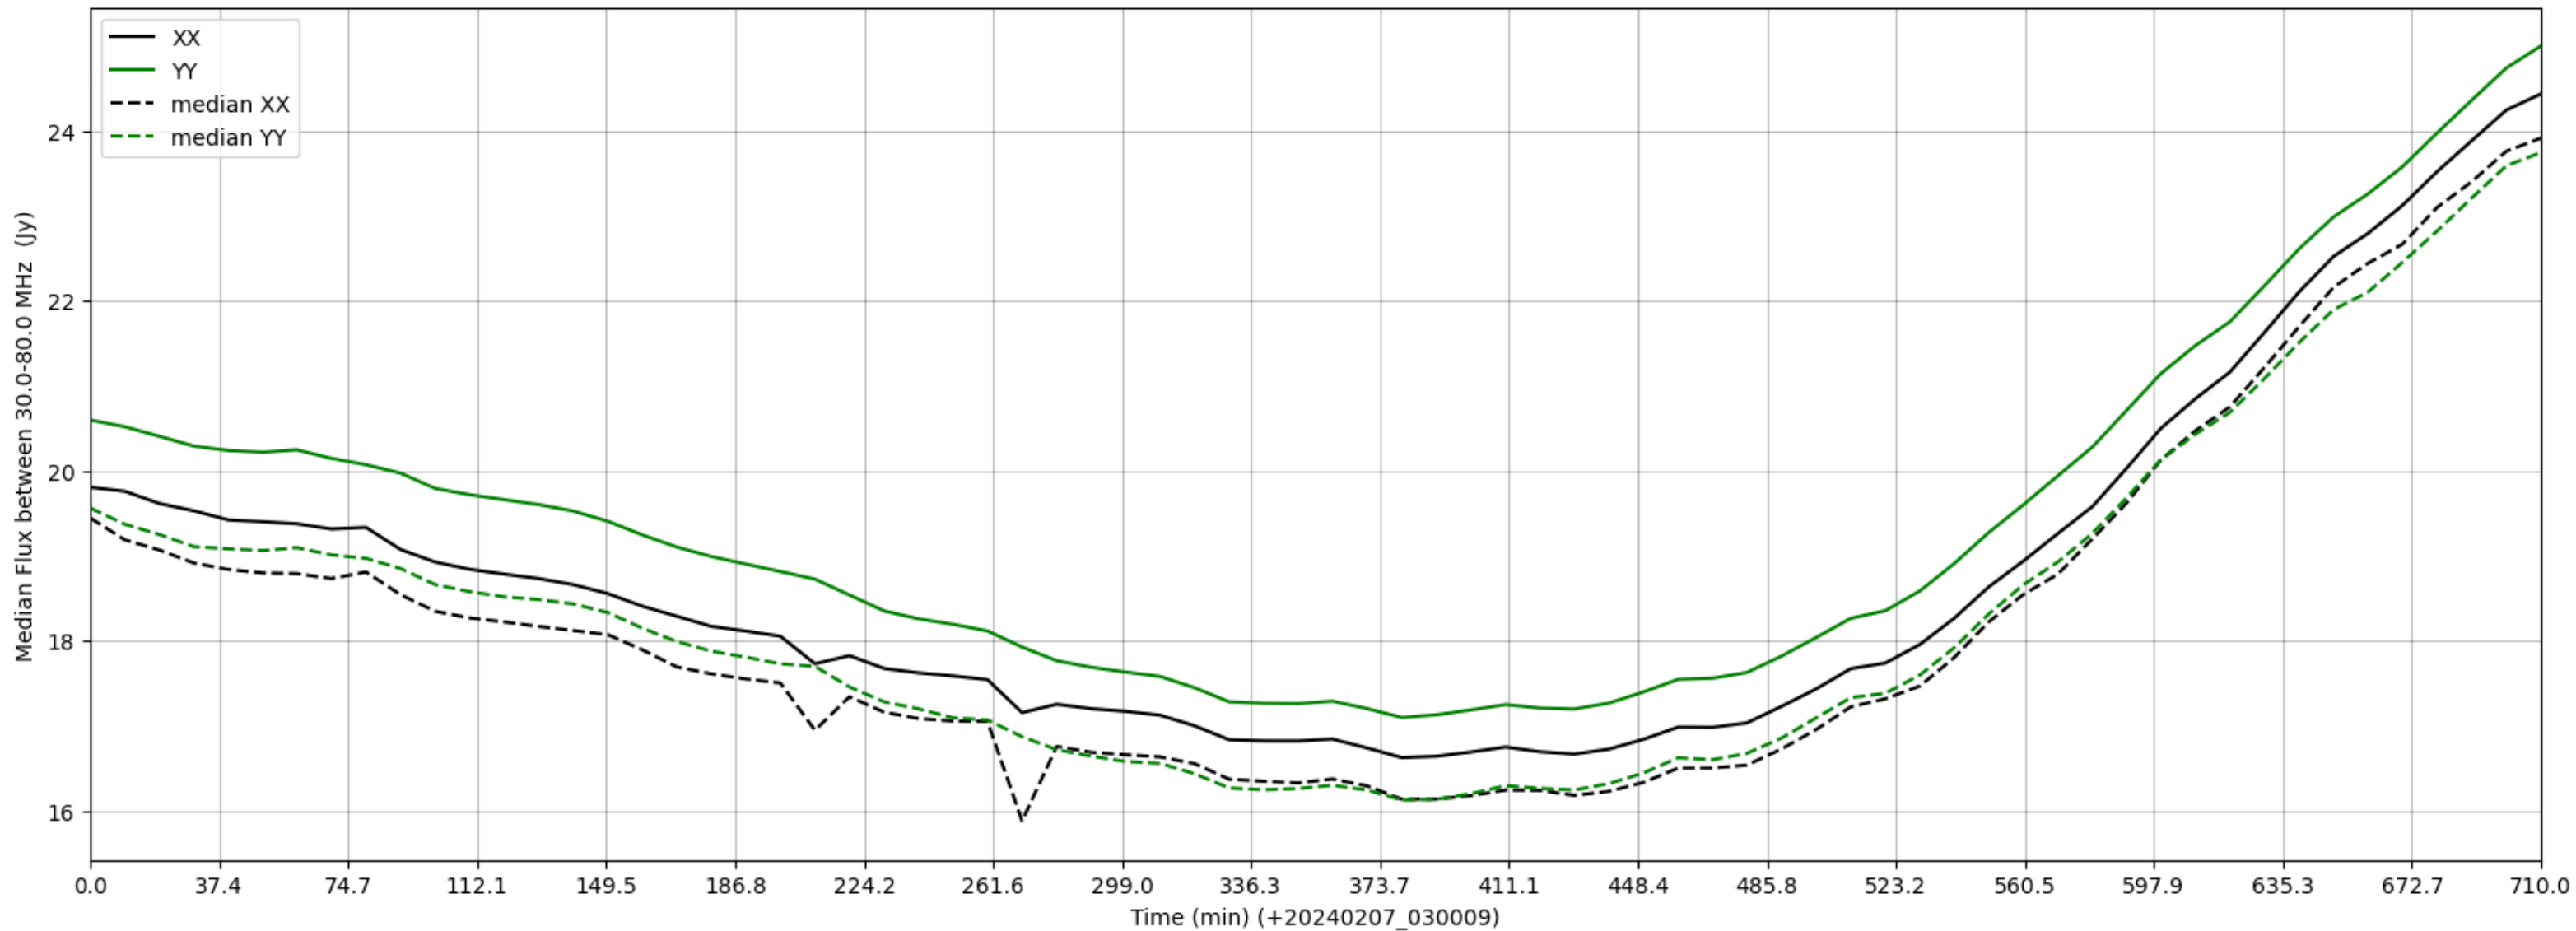

LWA016 - Correlator# 097 - XX FLAGS:Good - YY FLAGS:Good

LWA013 - Correlator# 096 - XX FLAGS:Good - YY FLAGS:Good