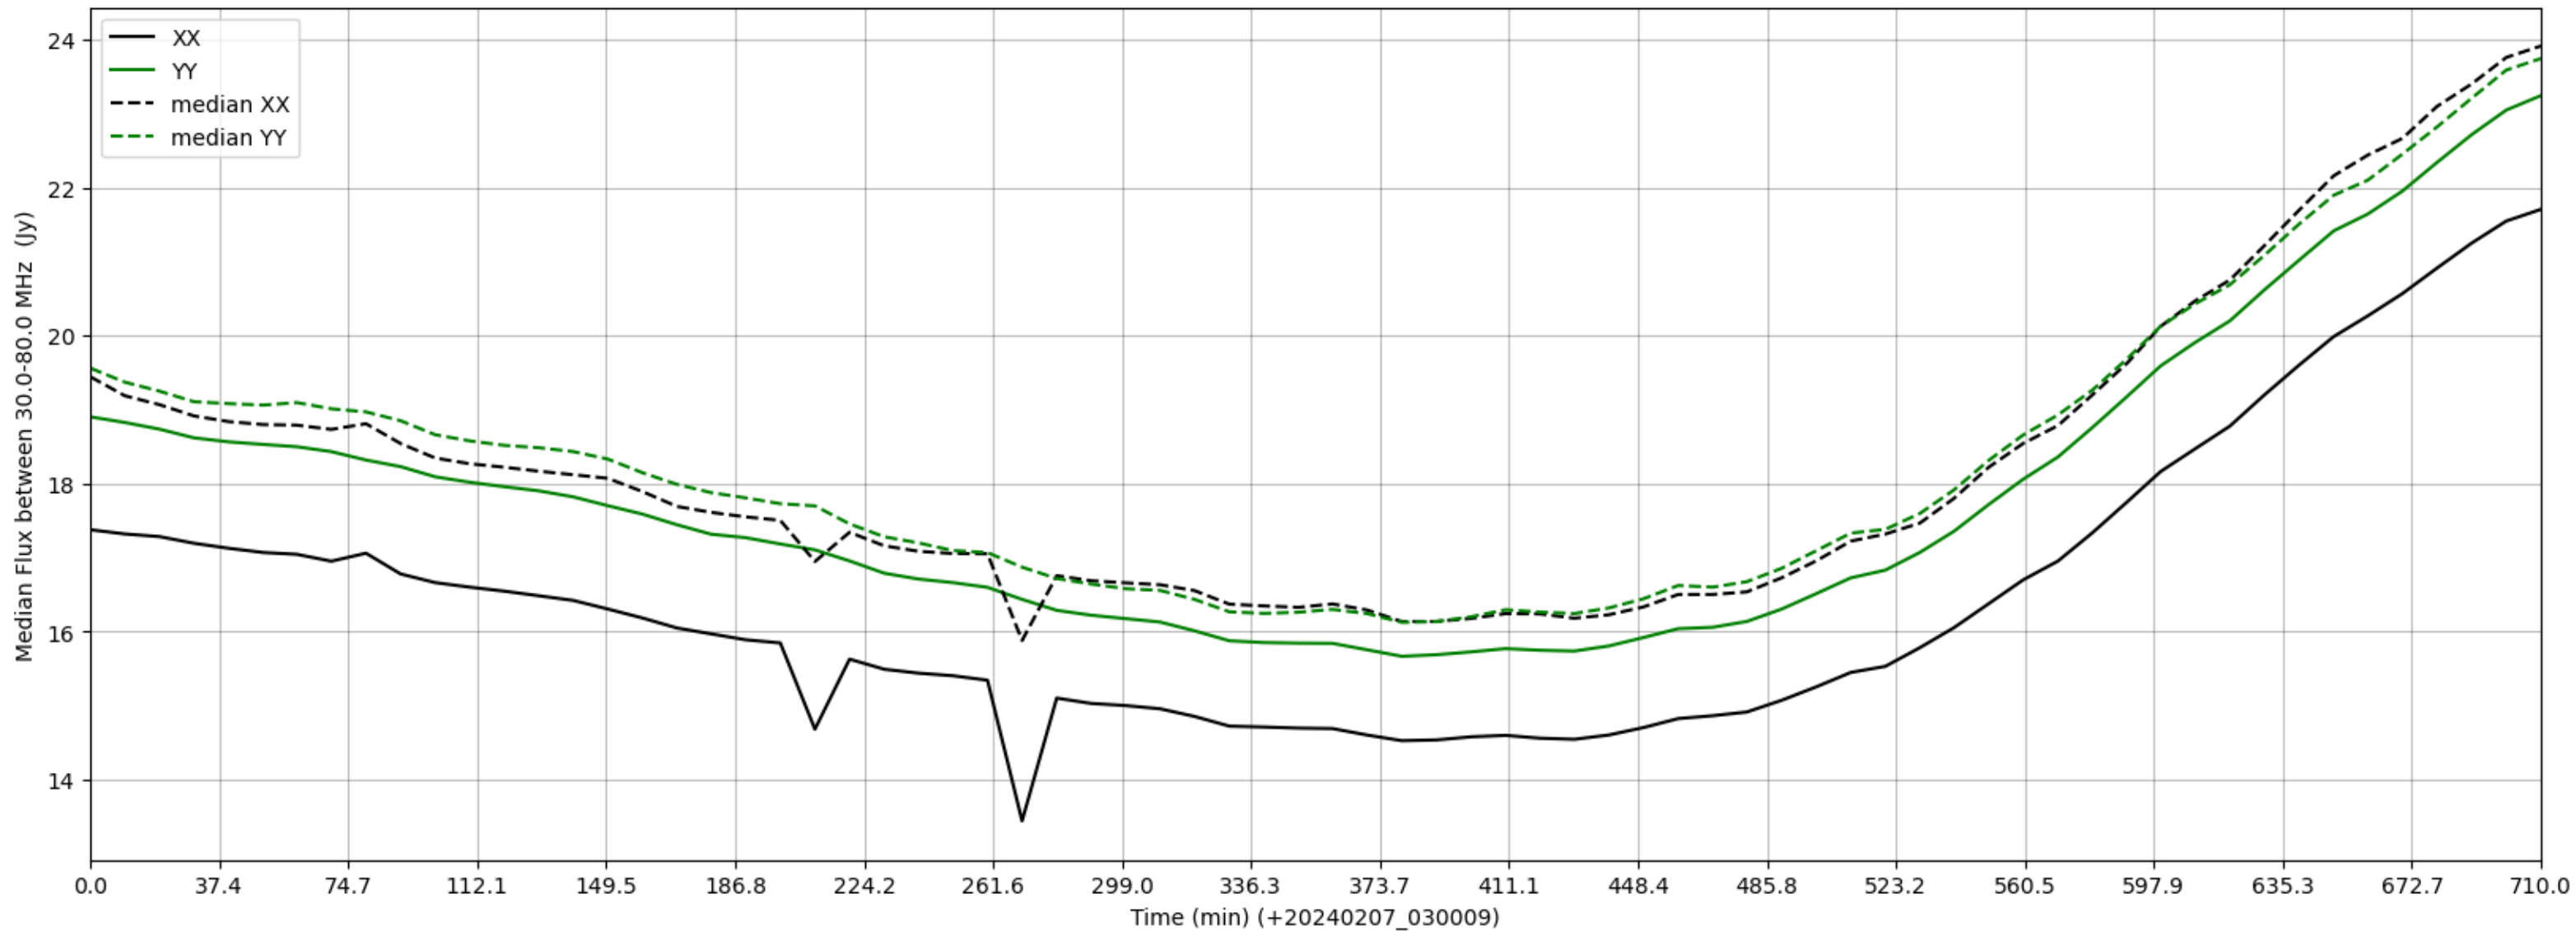

LWA128 - Correlator# 229 - XX FLAGS:Good - YY FLAGS:Good

LWA188 - Correlator# 228 - XX FLAGS:Good - YY FLAGS:Good