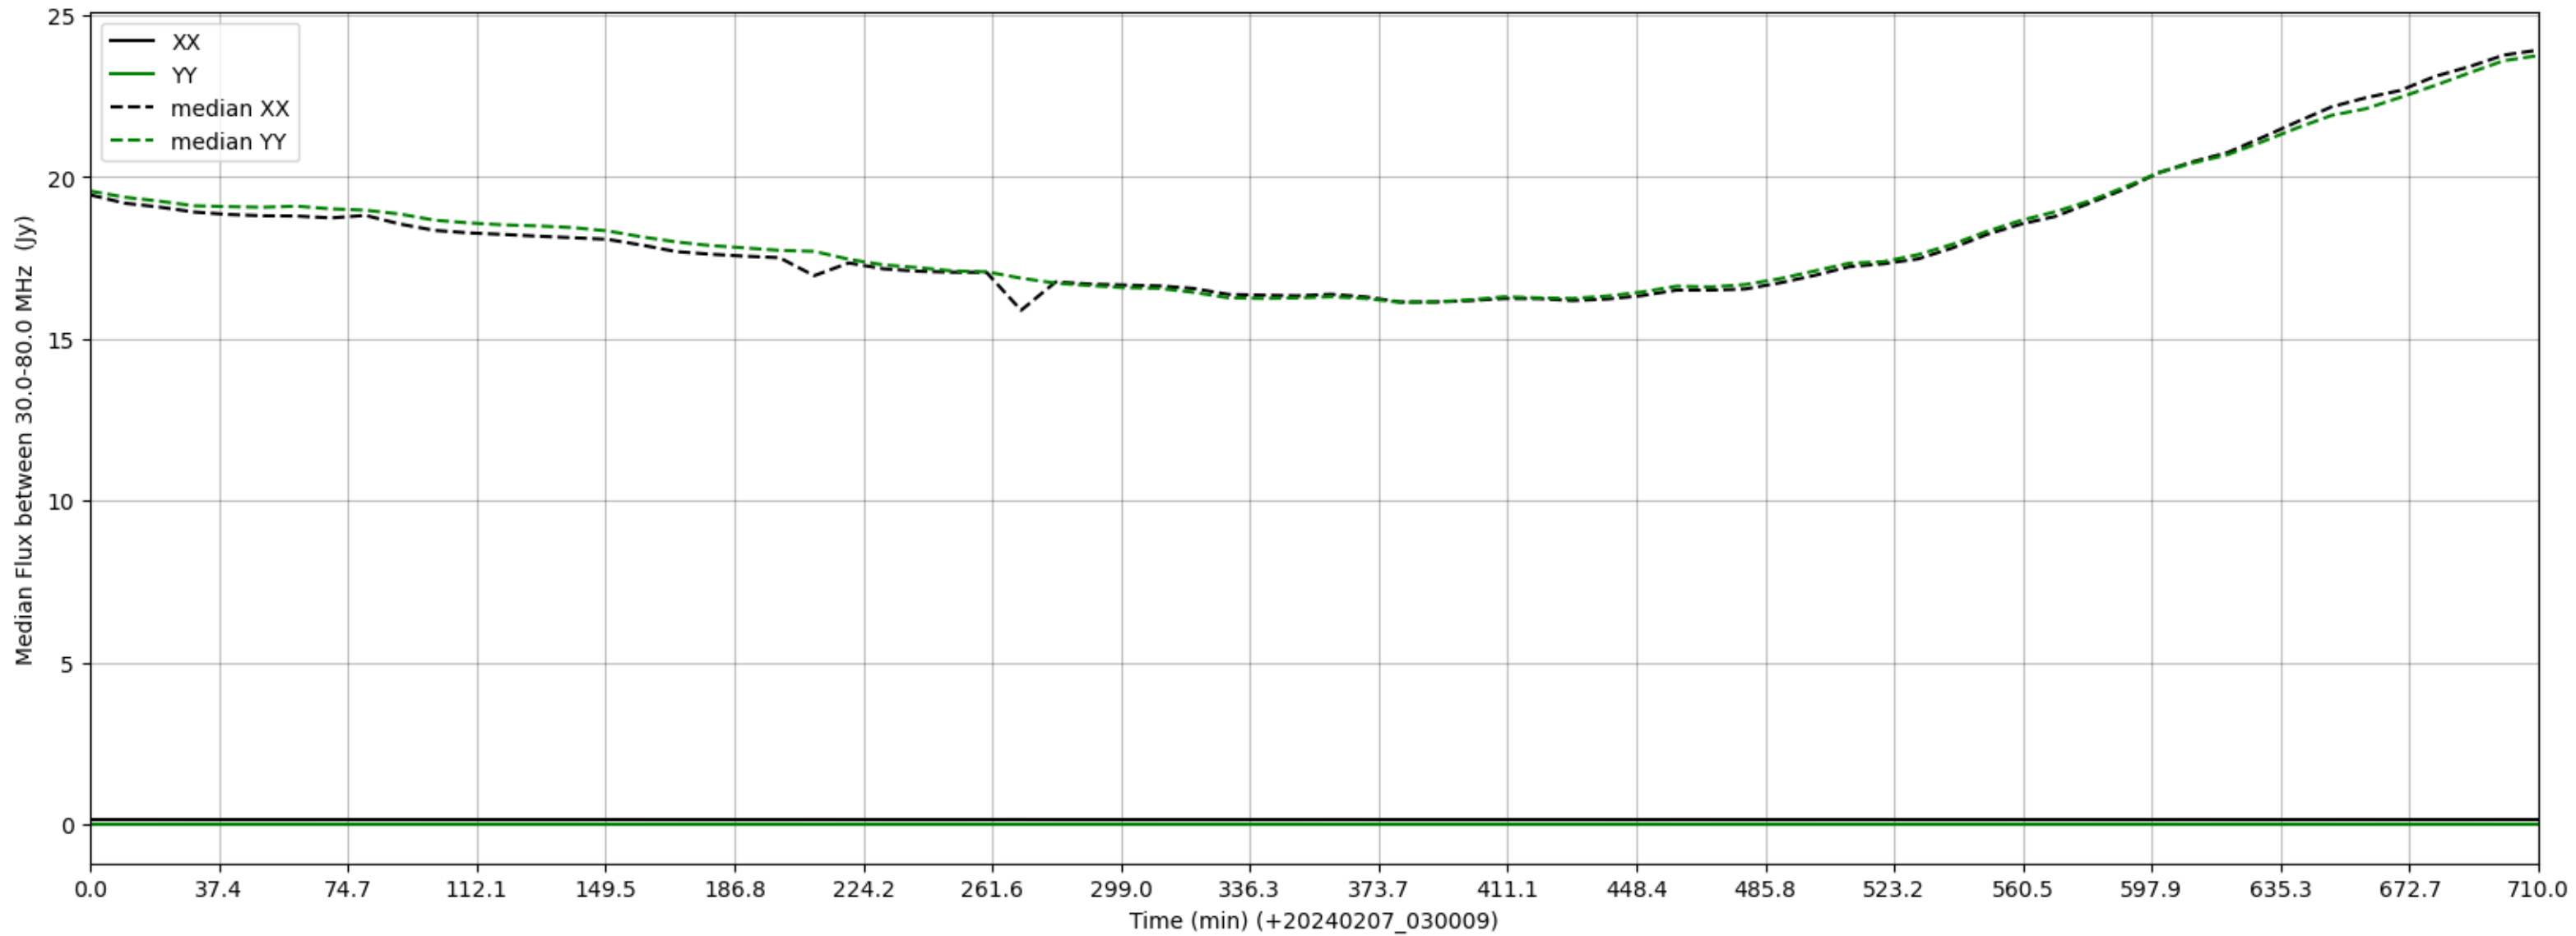

LWA308 - Correlator# 015 - XX FLAGS:LowFlux - YY FLAGS:LowFlux

LWA309 - Correlator# 014 - XX FLAGS:LowFlux - YY FLAGS:LowFlux