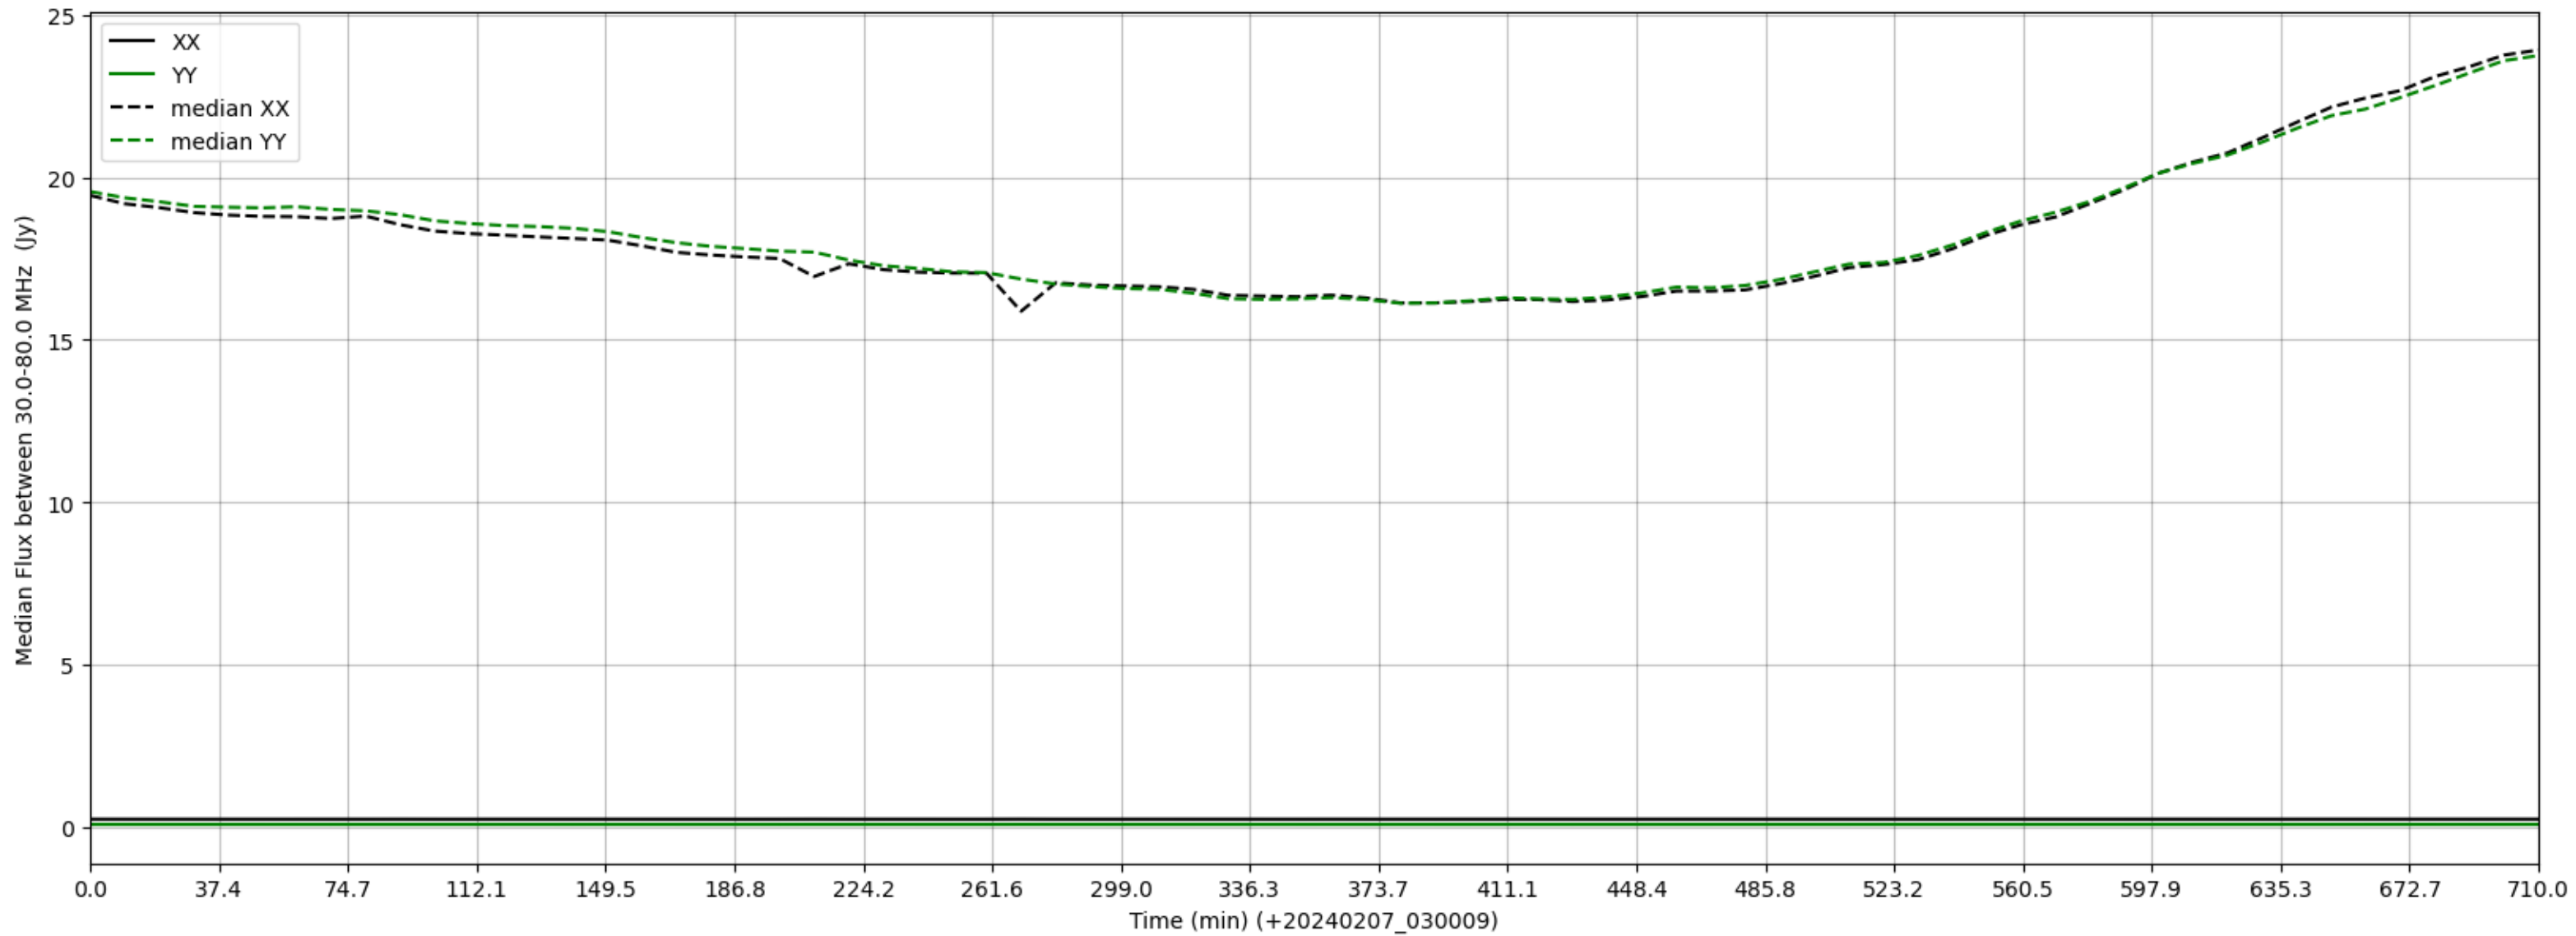

LWA170 - Correlator# 288 - XX FLAGS:Good - YY FLAGS:Good

LWA329 - Correlator# 287 - XX FLAGS:LowFlux - YY FLAGS:LowFlux