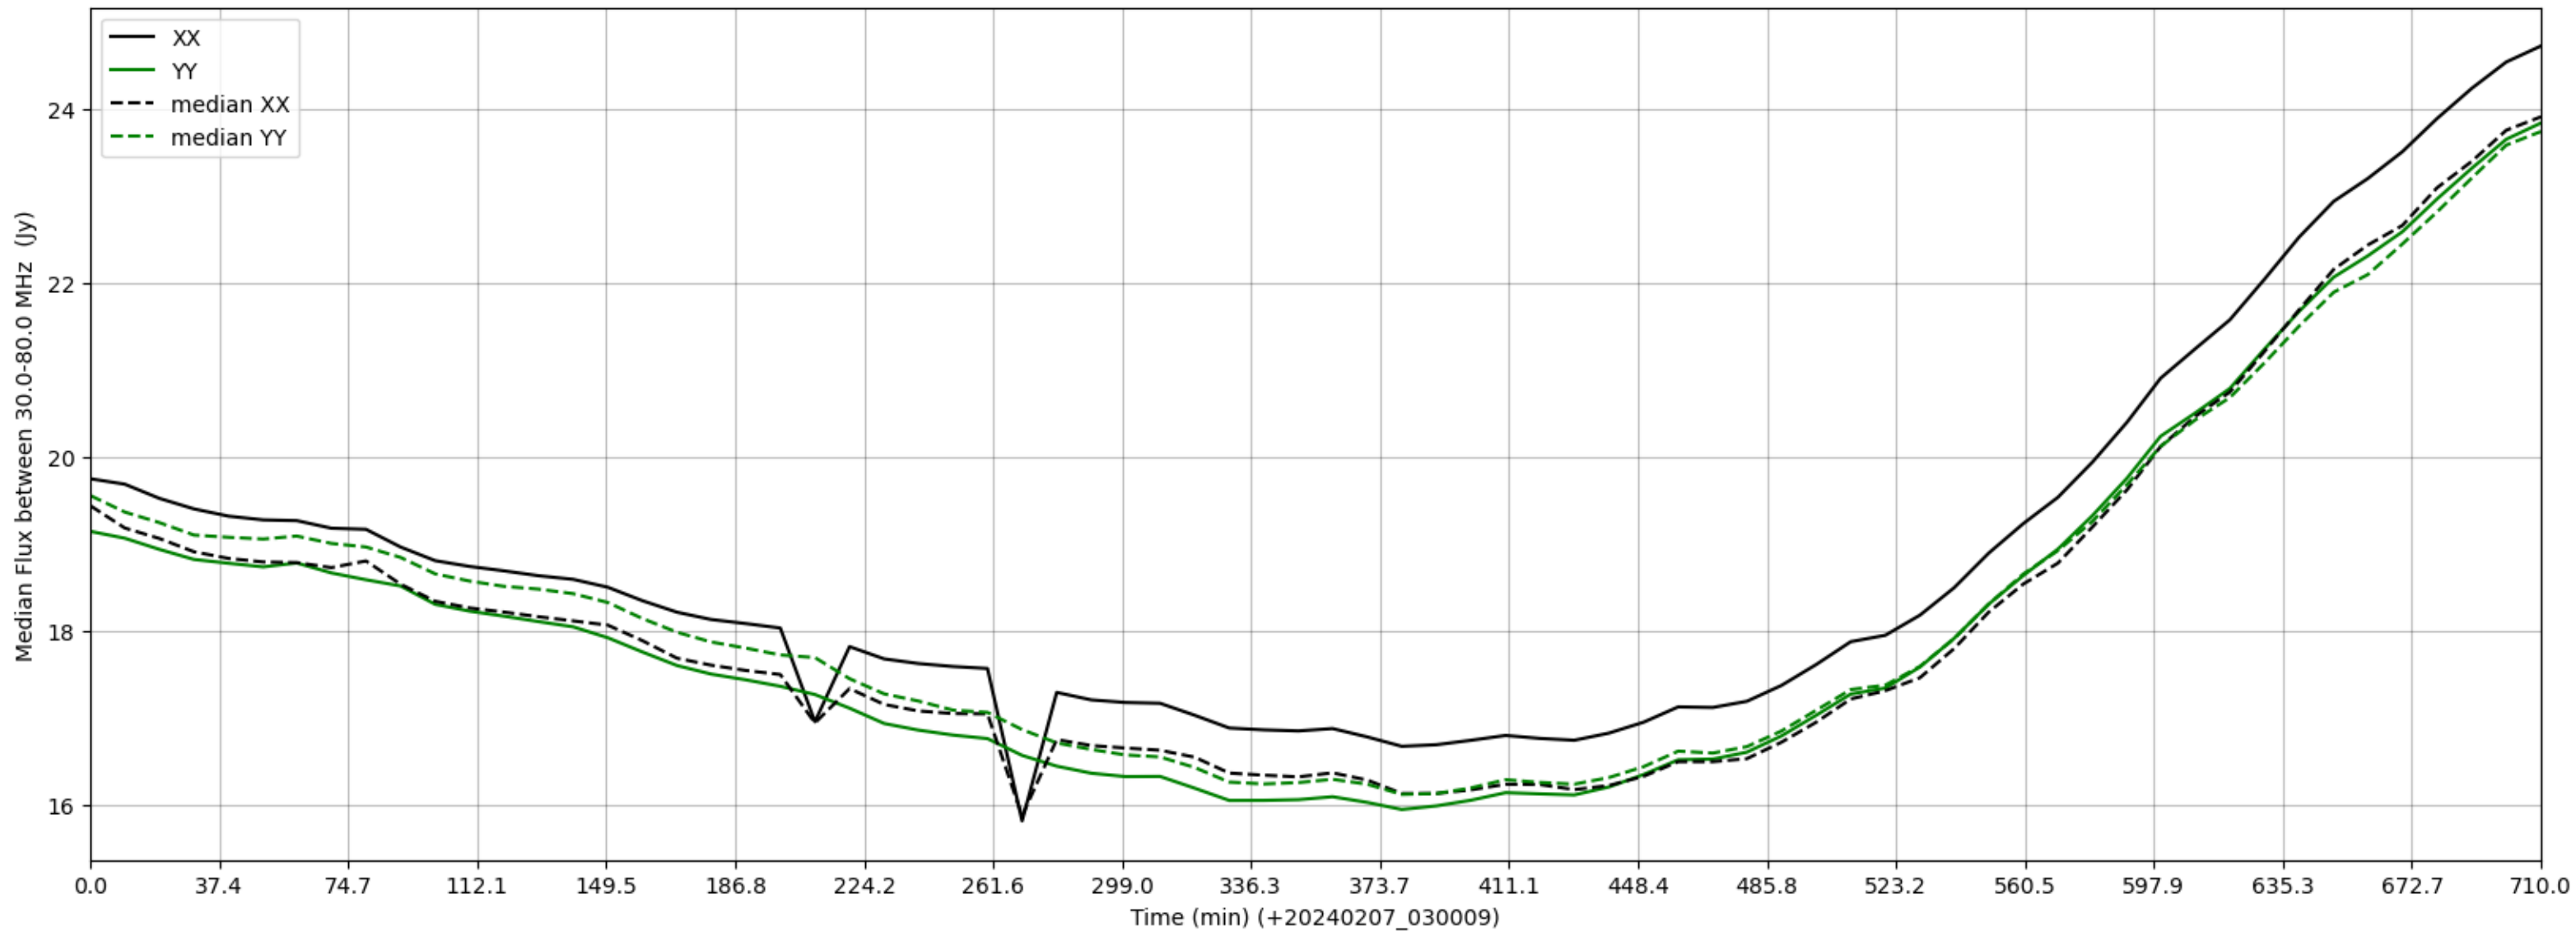

LWA079 - Correlator# 195 - XX FLAGS:Good - YY FLAGS:Good

LWA108 - Correlator# 196 - XX FLAGS:Good - YY FLAGS:Good

LWA107 - Correlator# 197 - XX FLAGS:Good - YY FLAGS:Good

LWA110 - Correlator# 198 - XX FLAGS:Good - YY FLAGS:Good