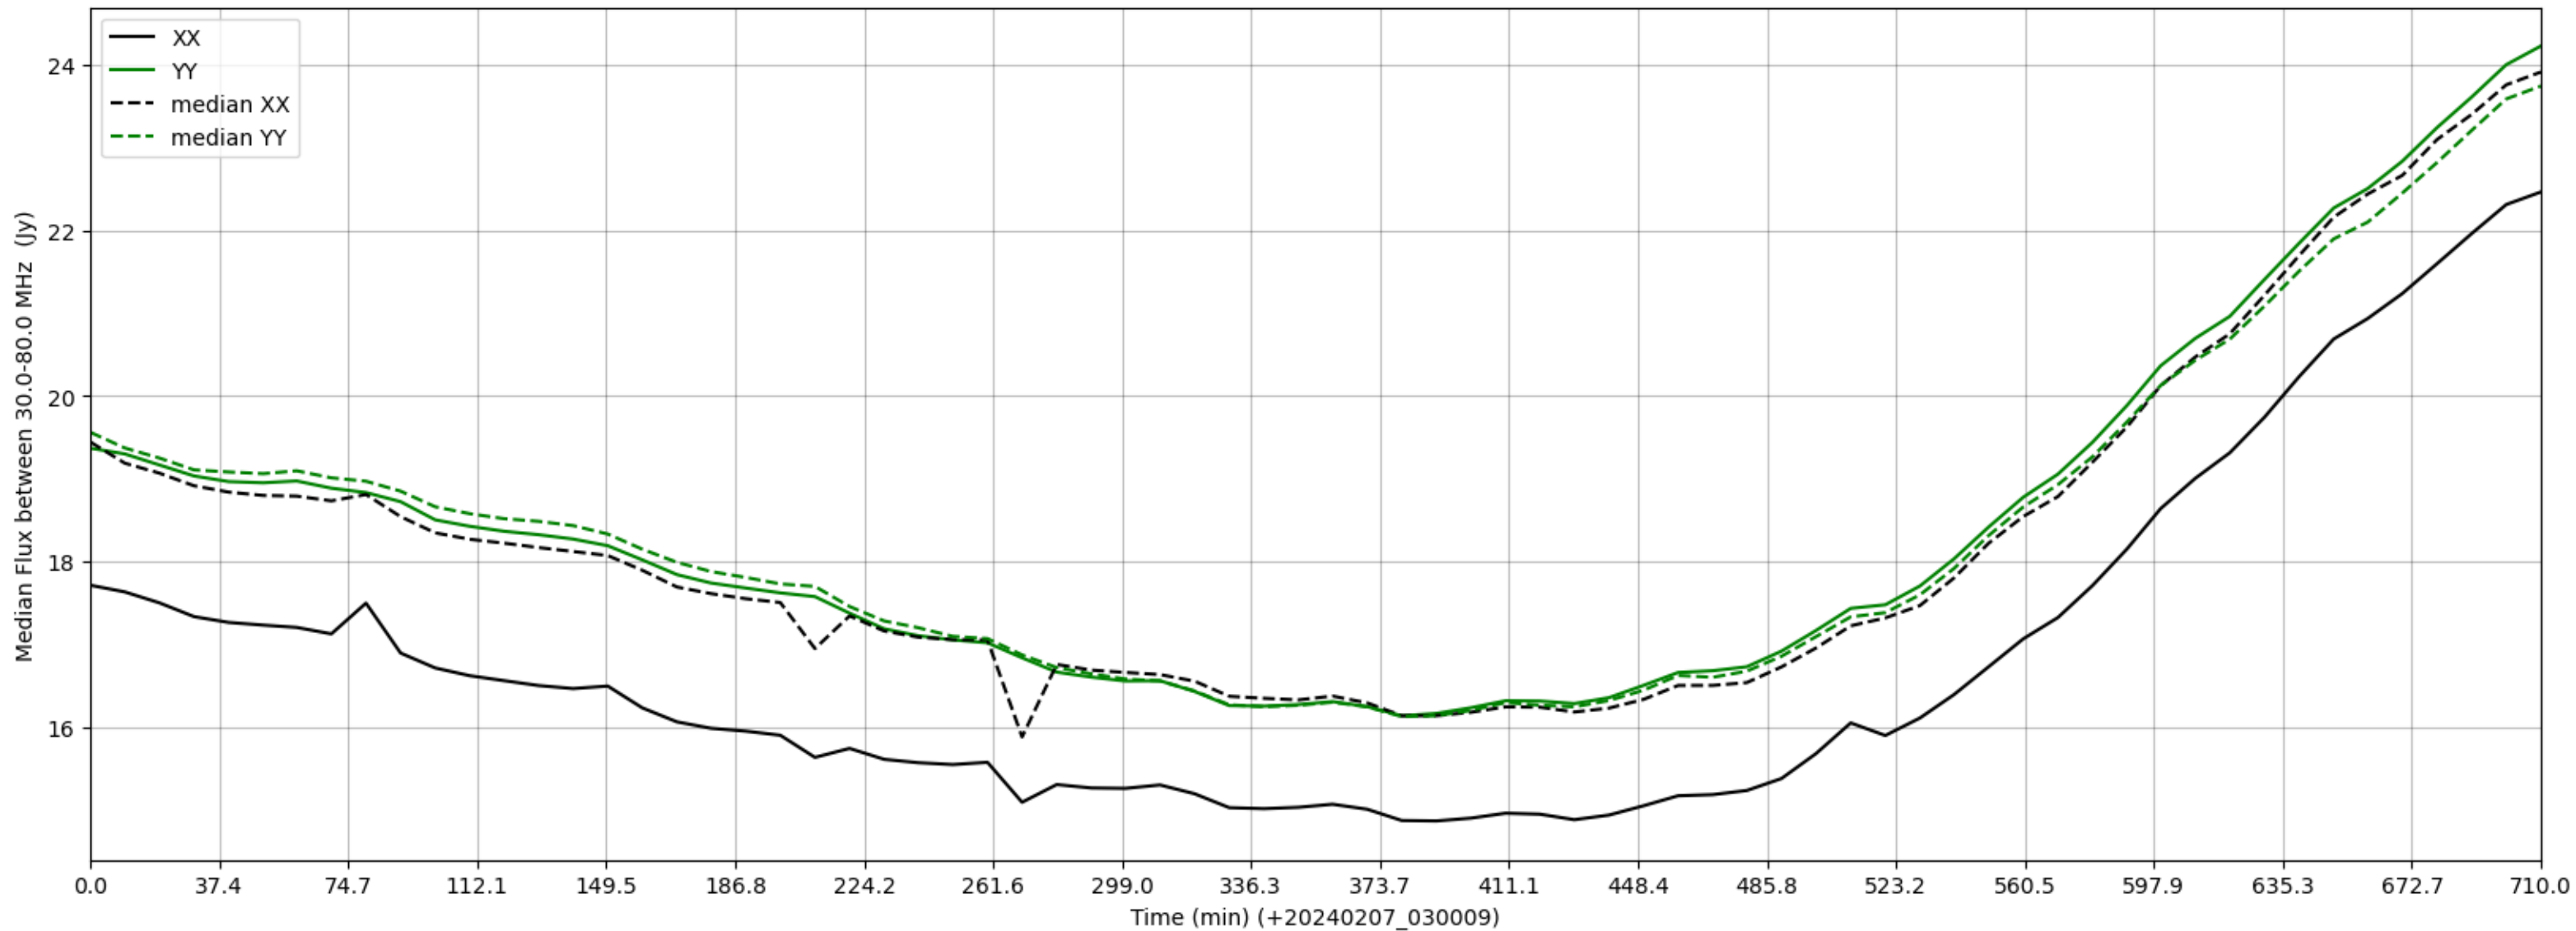

LWA218 - Correlator# 332 - XX FLAGS:Good - YY FLAGS:Good

LWA215 - Correlator# 331 - XX FLAGS:Good - YY FLAGS:Good