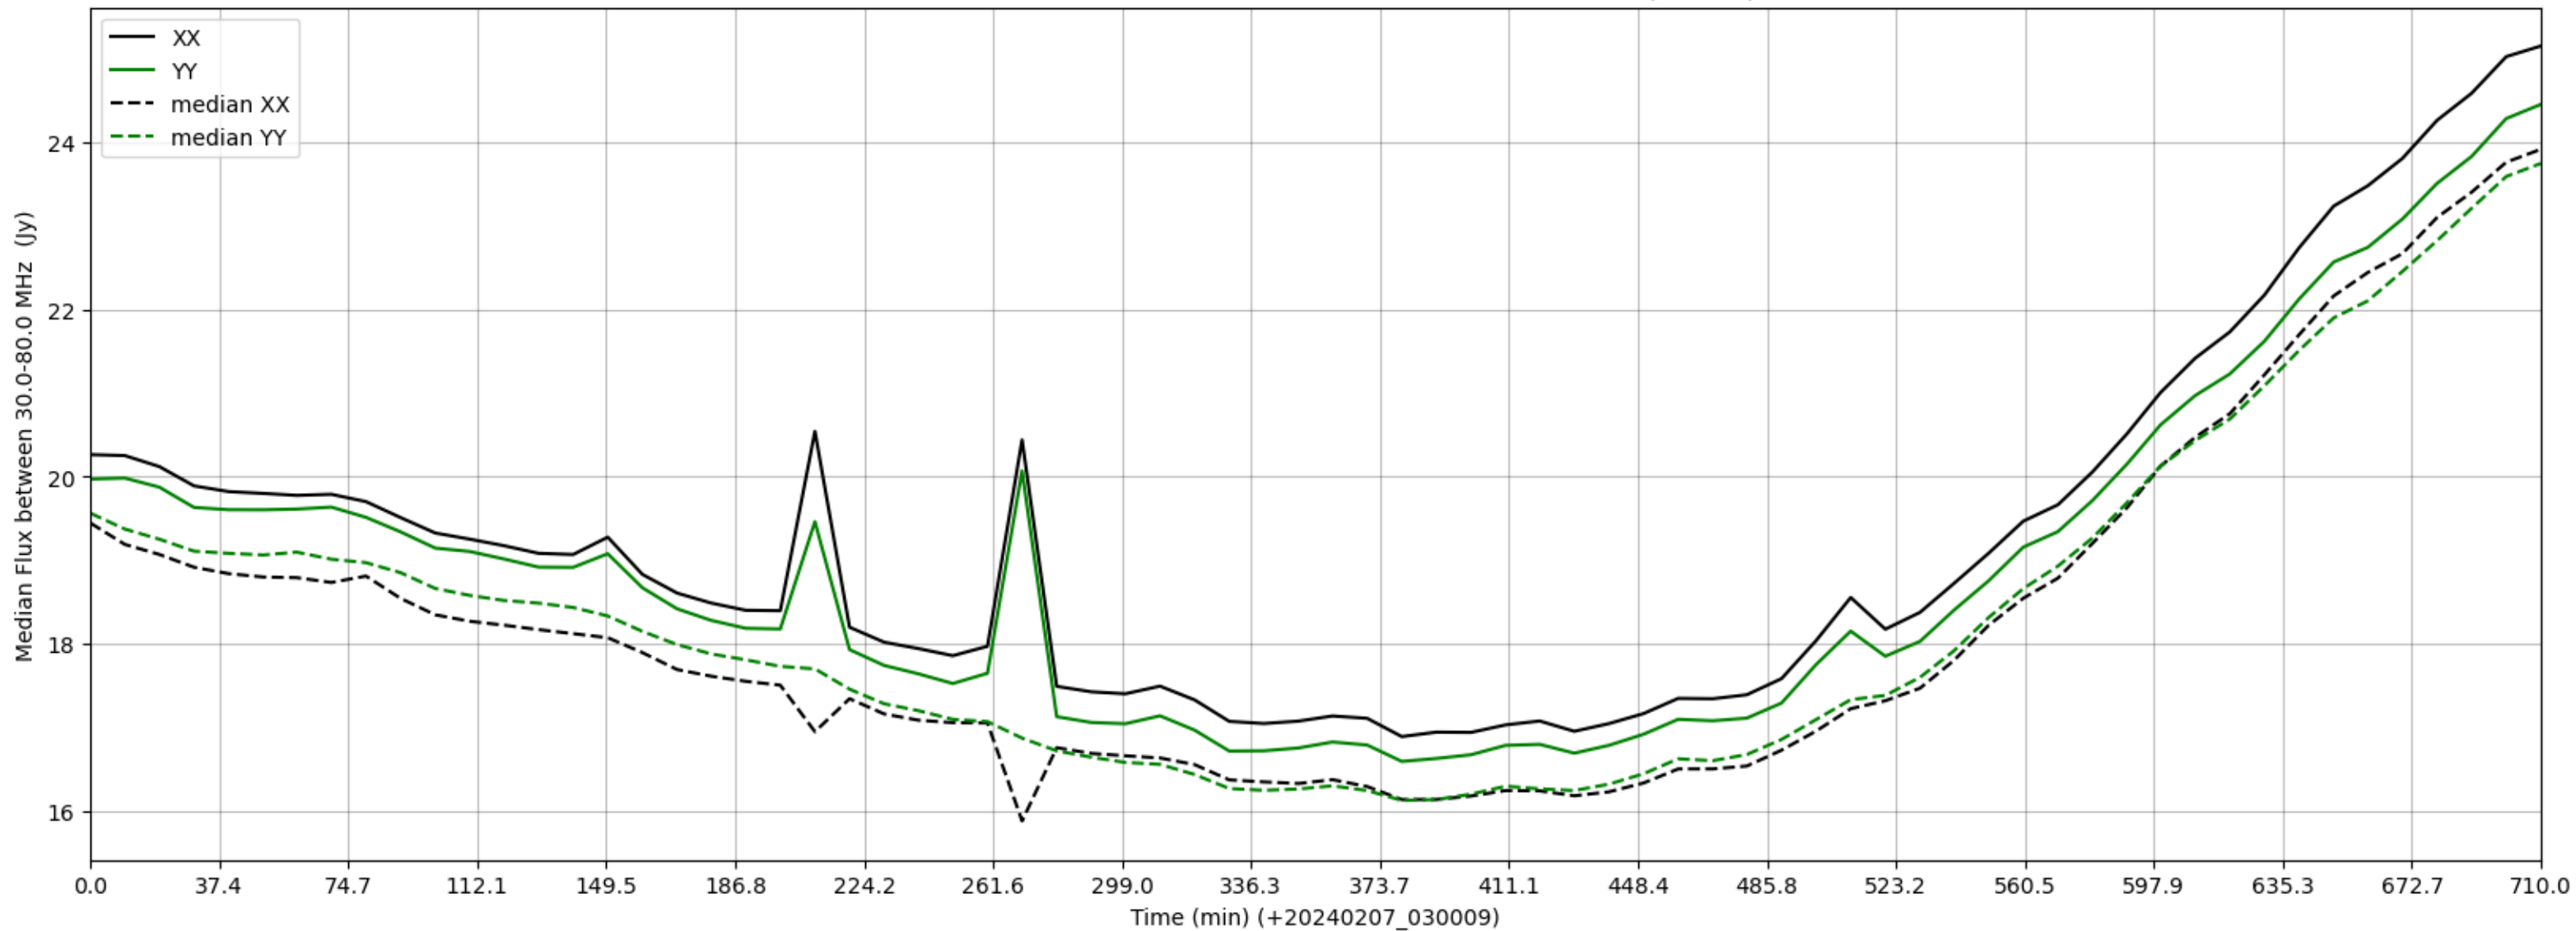

LWA226 - Correlator# 304 - XX FLAGS:BadSpecShape - YY FLAGS:BadSpecShape

LWA230 - Correlator# 303 - XX FLAGS:Good - YY FLAGS:BadSpecShape