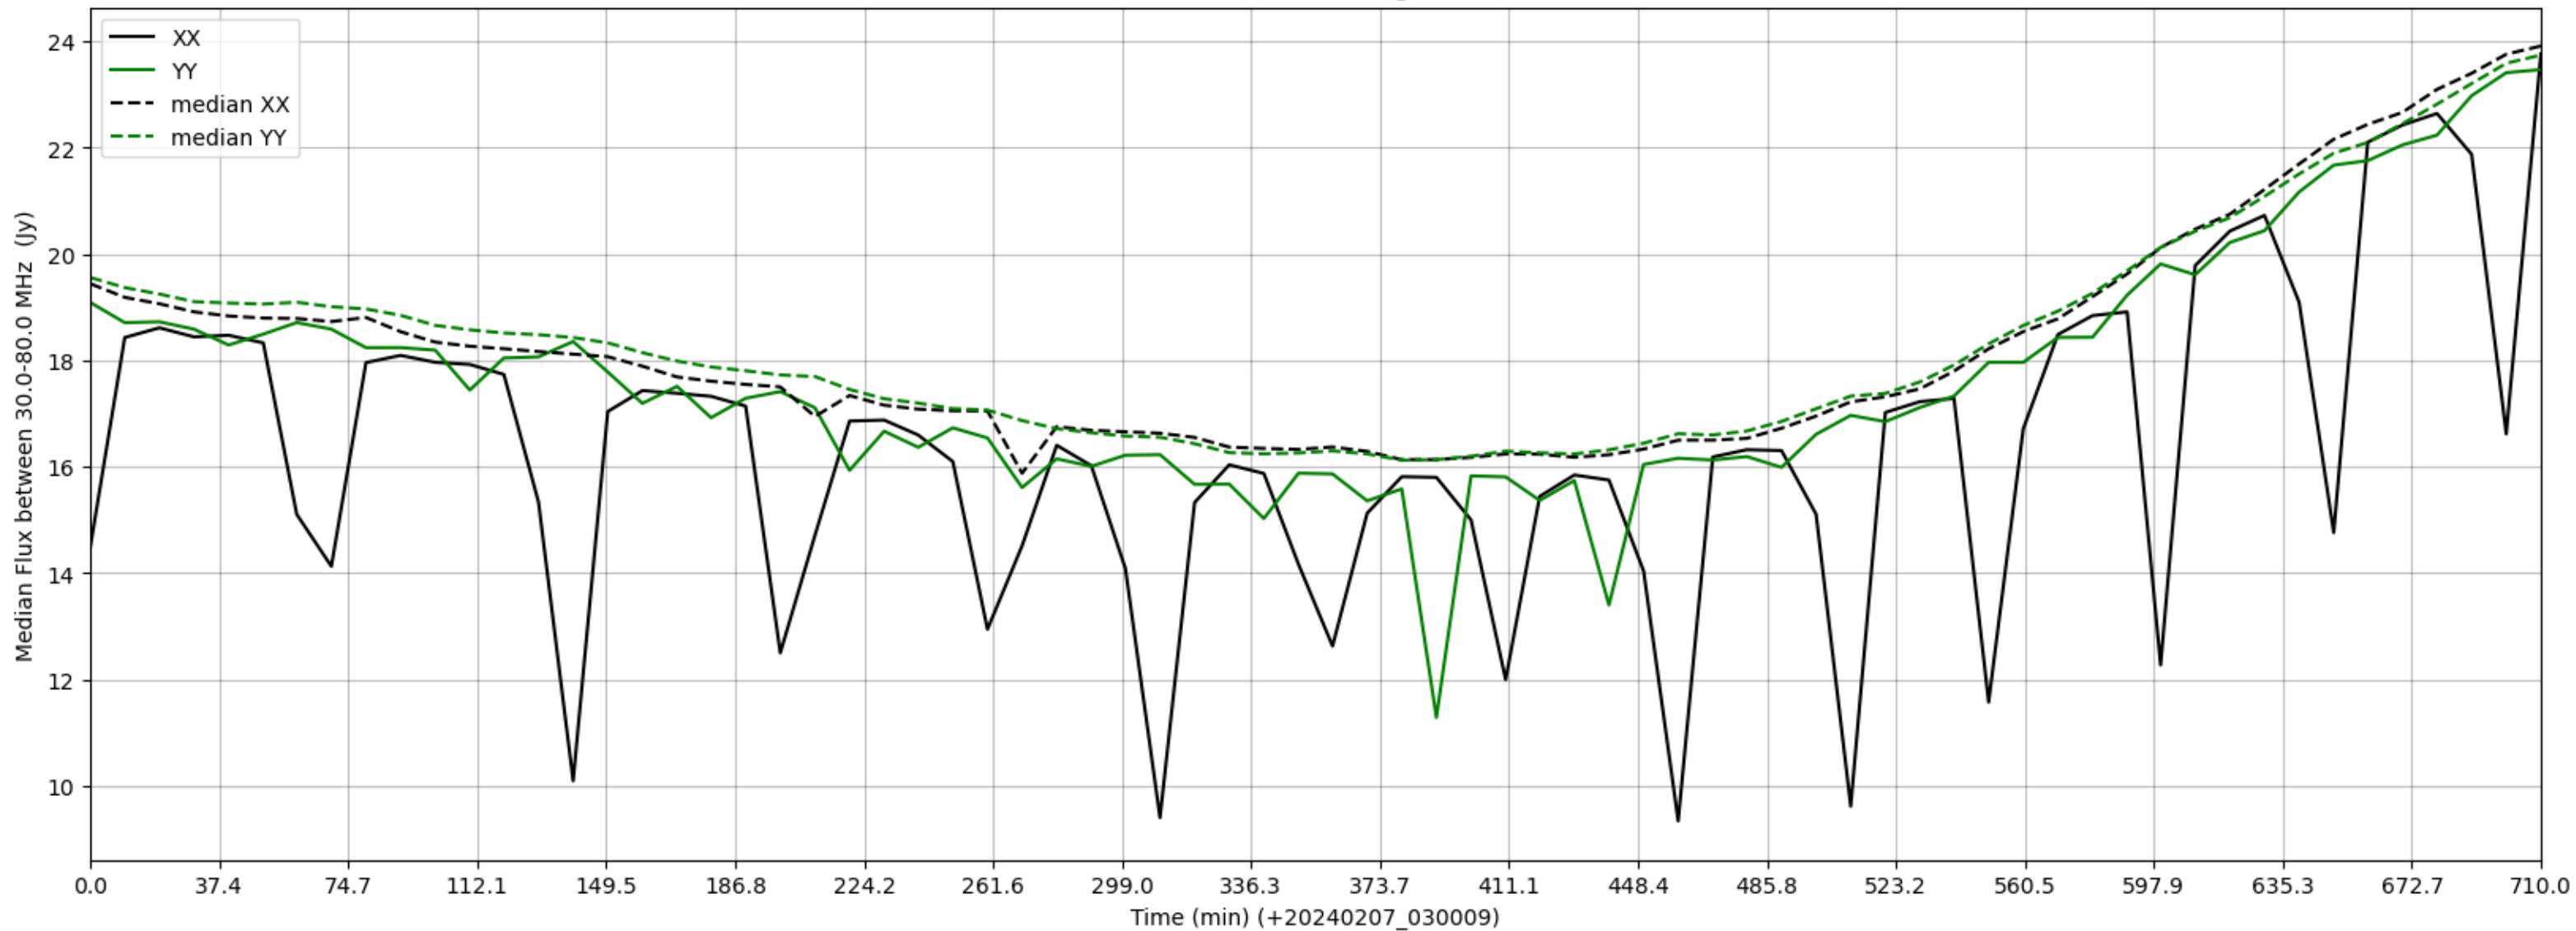

LWA082 - Correlator# 209 - XX FLAGS:Good - YY FLAGS:Good

LWA120 - Correlator# 208 - XX FLAGS:HighTimeVar - YY FLAGS:Good