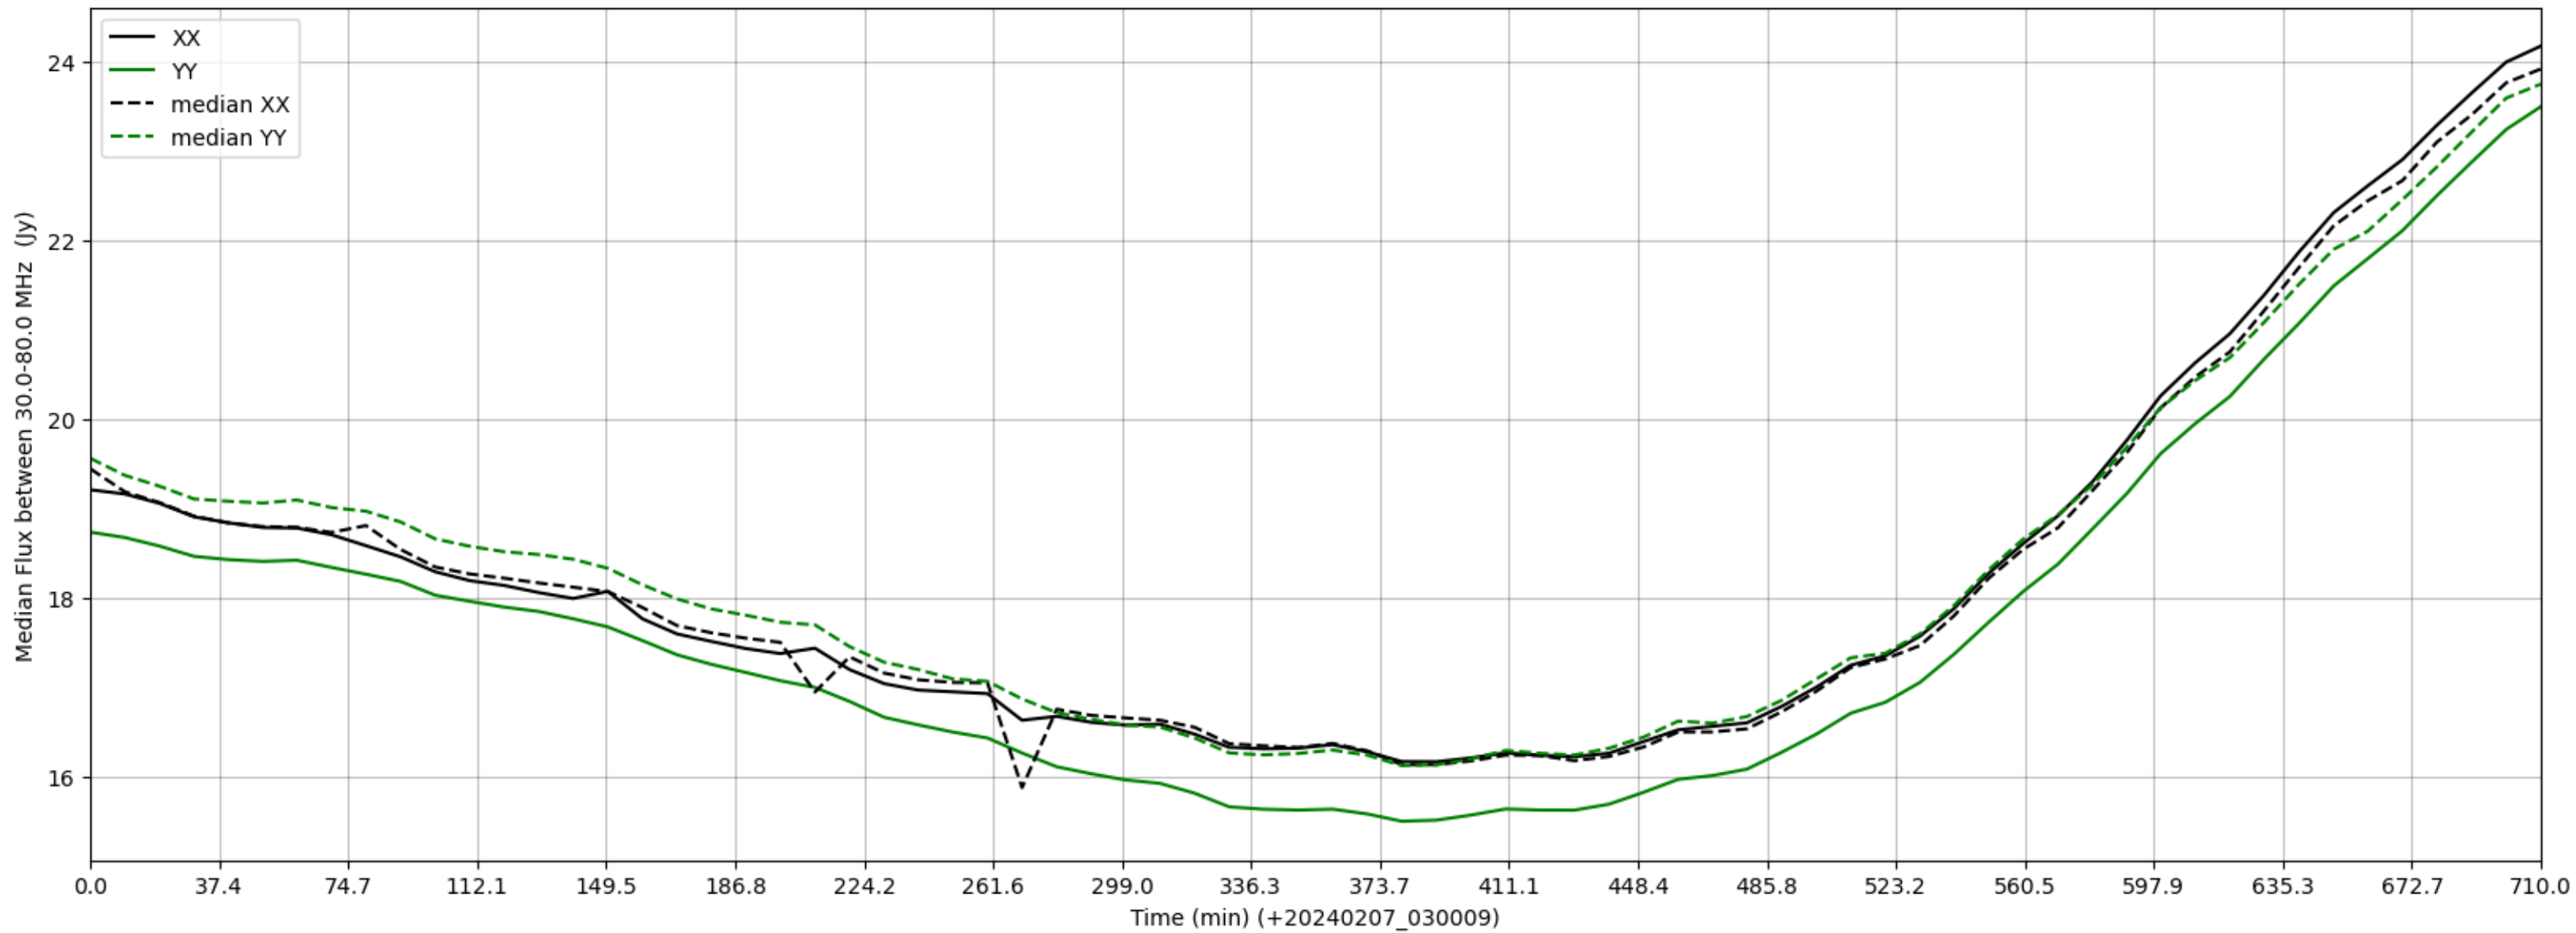

LWA089 - Correlator# 144 - XX FLAGS:Good - YY FLAGS:Good

LWA086 - Correlator# 143 - XX FLAGS:Good - YY FLAGS:Good