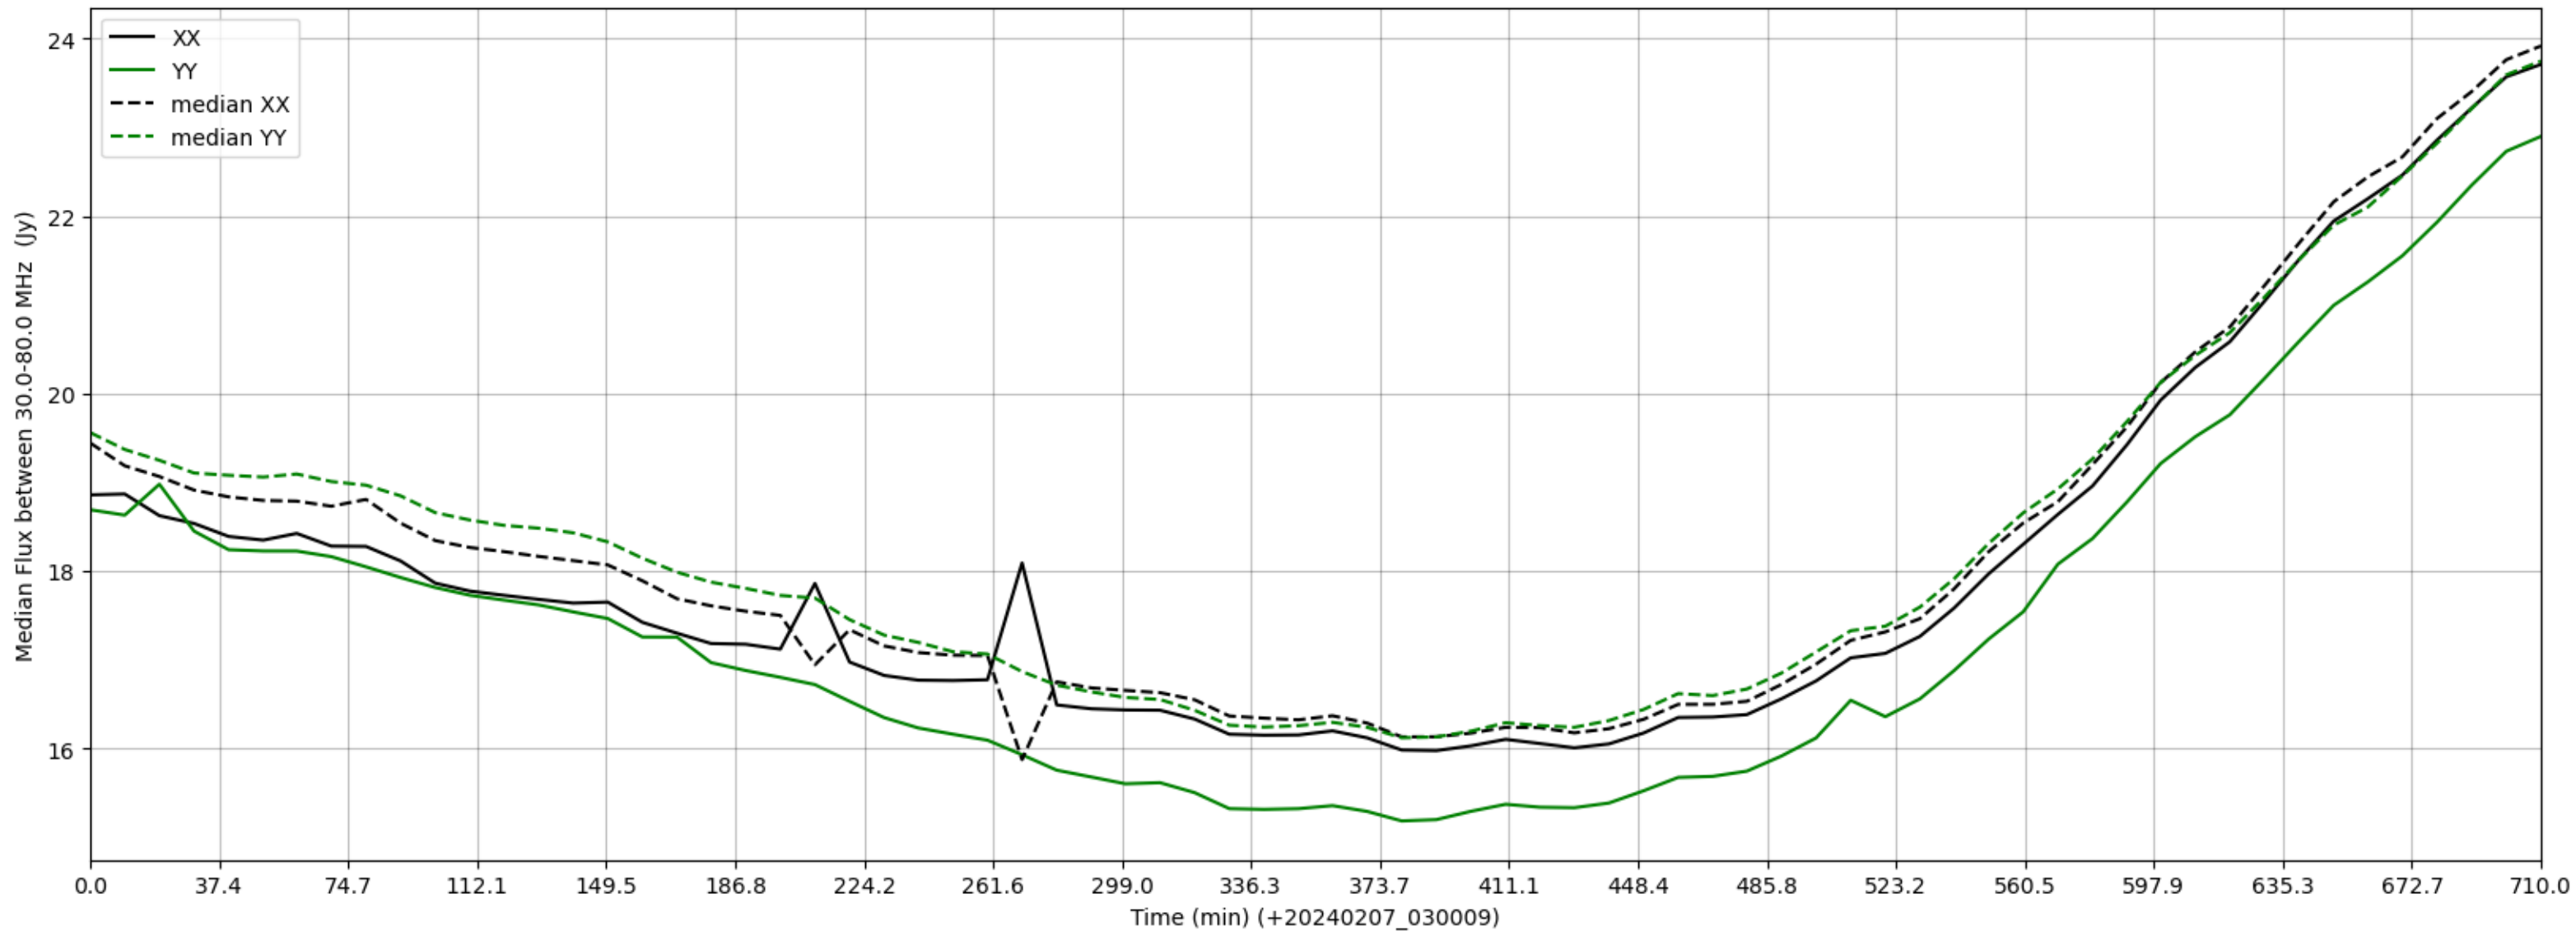

LWA007 - Correlator# 071 - XX FLAGS:Good - YY FLAGS:Good

LWA011 - Correlator# 072 - XX FLAGS:Good - YY FLAGS:Good

LWA010 - Correlator# 073 - XX FLAGS:Good - YY FLAGS:Good

LWA012 - Correlator# 074 - XX FLAGS:Good - YY FLAGS:Good