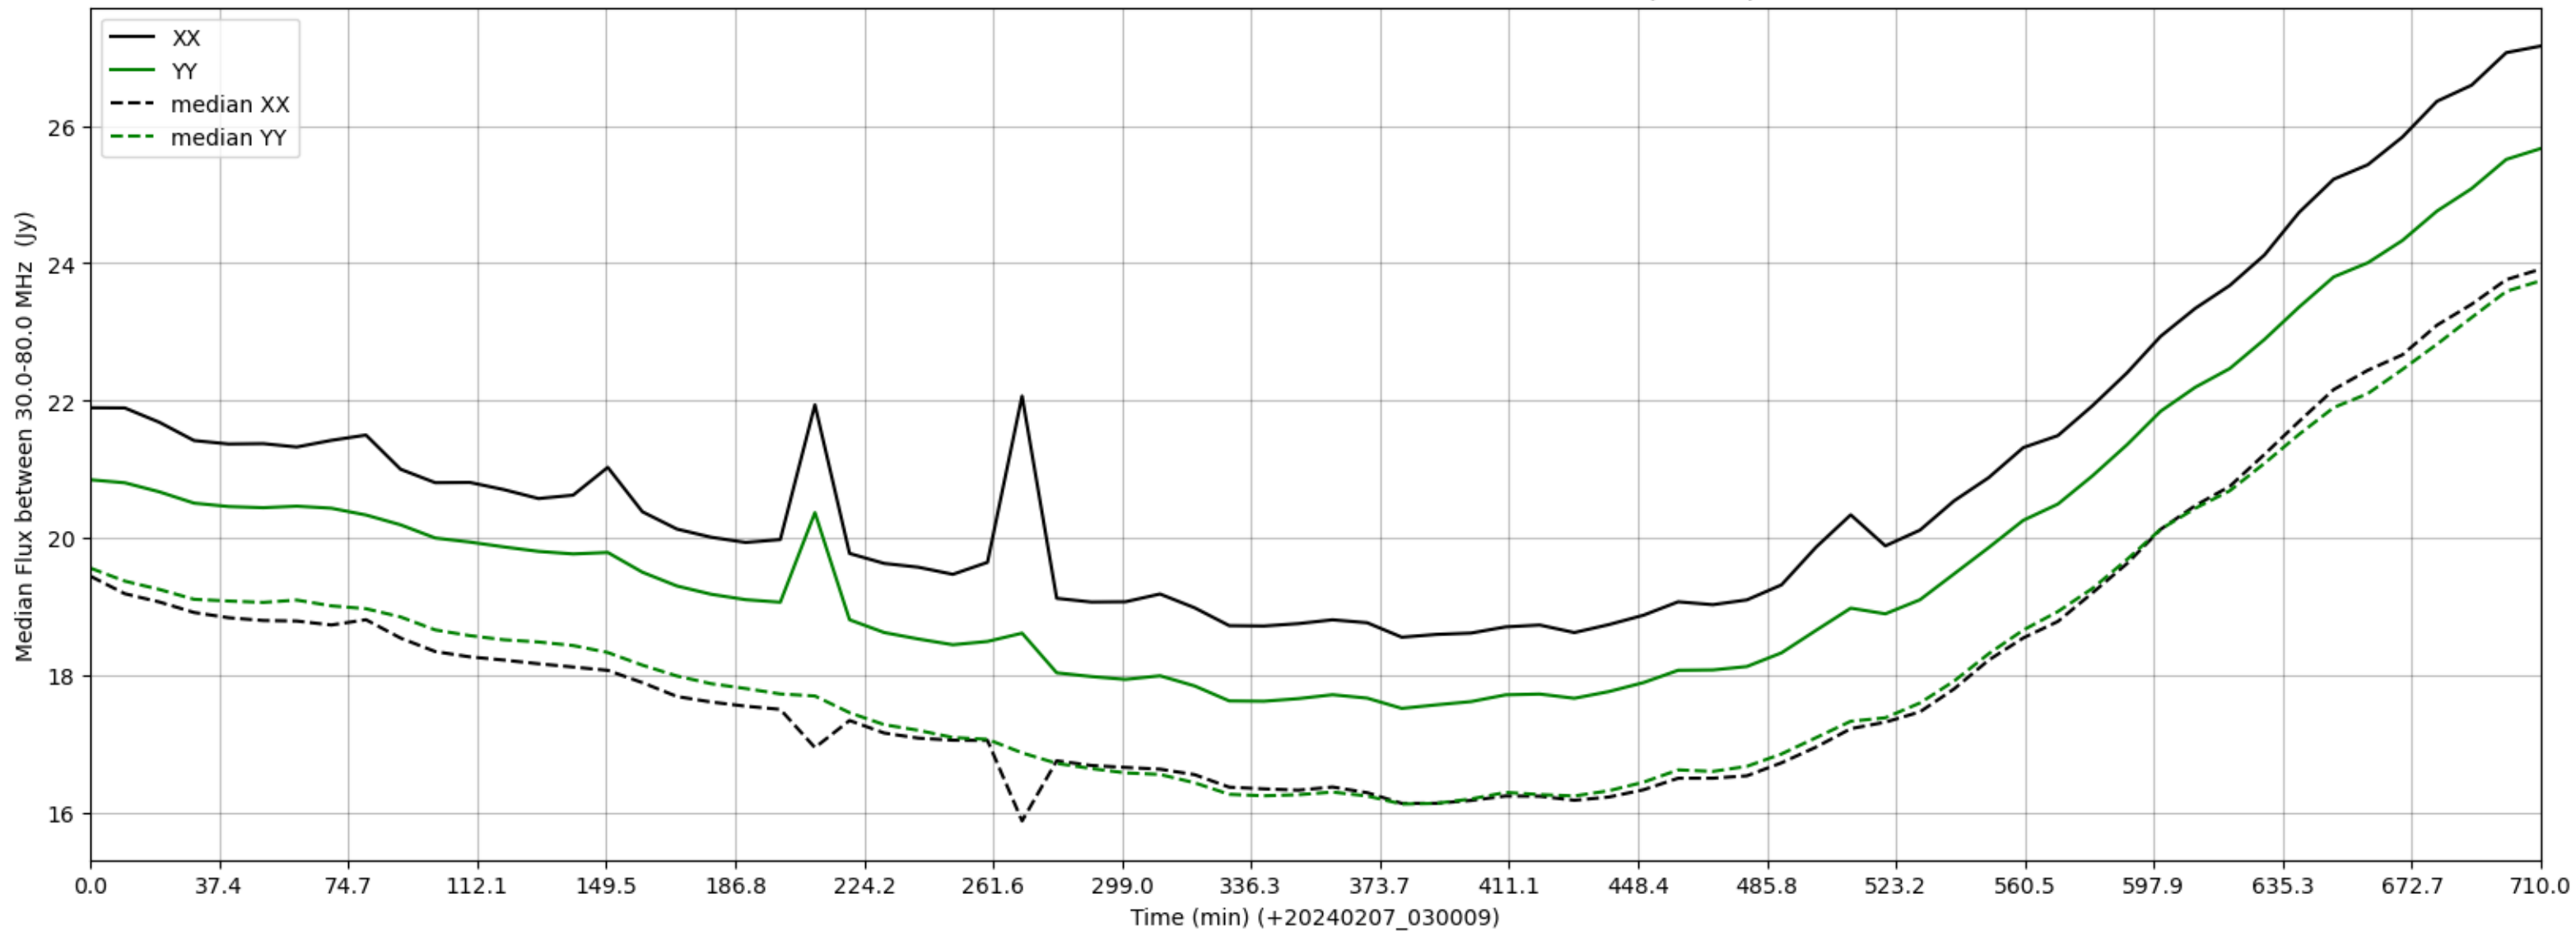

LWA230 - Correlator# 303 - XX FLAGS:Good - YY FLAGS:BadSpecShape

LWA226 - Correlator# 304 - XX FLAGS:BadSpecShape - YY FLAGS:BadSpecShape

LWA229 - Correlator# 305 - XX FLAGS:Good - YY FLAGS:BadSpecShape