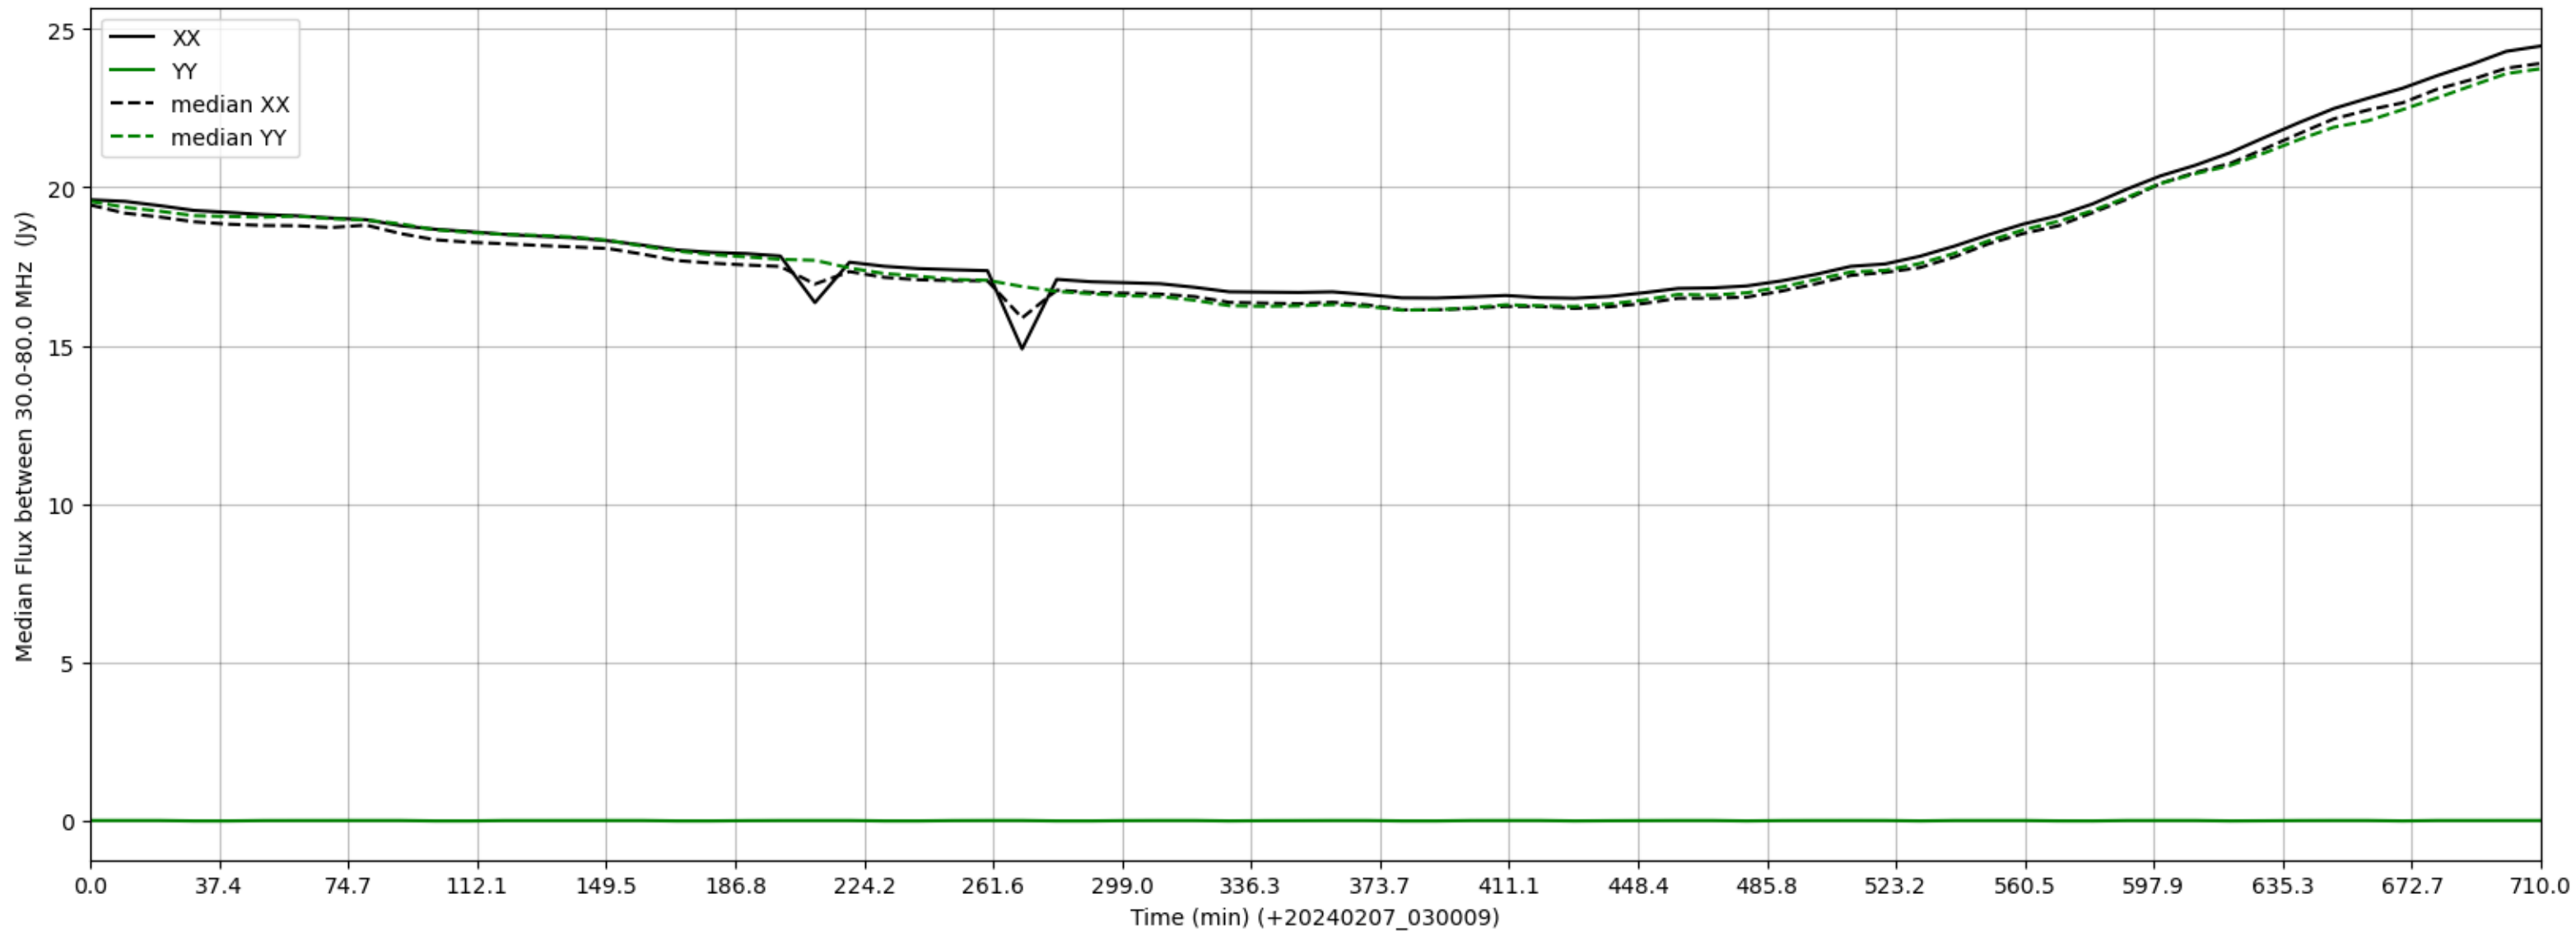

LWA056 - Correlator# 135 - XX FLAGS:Good - YY FLAGS:Good

LWA059 - Correlator# 136 - XX FLAGS:Good - YY FLAGS:Good

LWA058 - Correlator# 137 - XX FLAGS:Good - YY FLAGS:LowFlux

LWA062 - Correlator# 138 - XX FLAGS:Good - YY FLAGS:Good