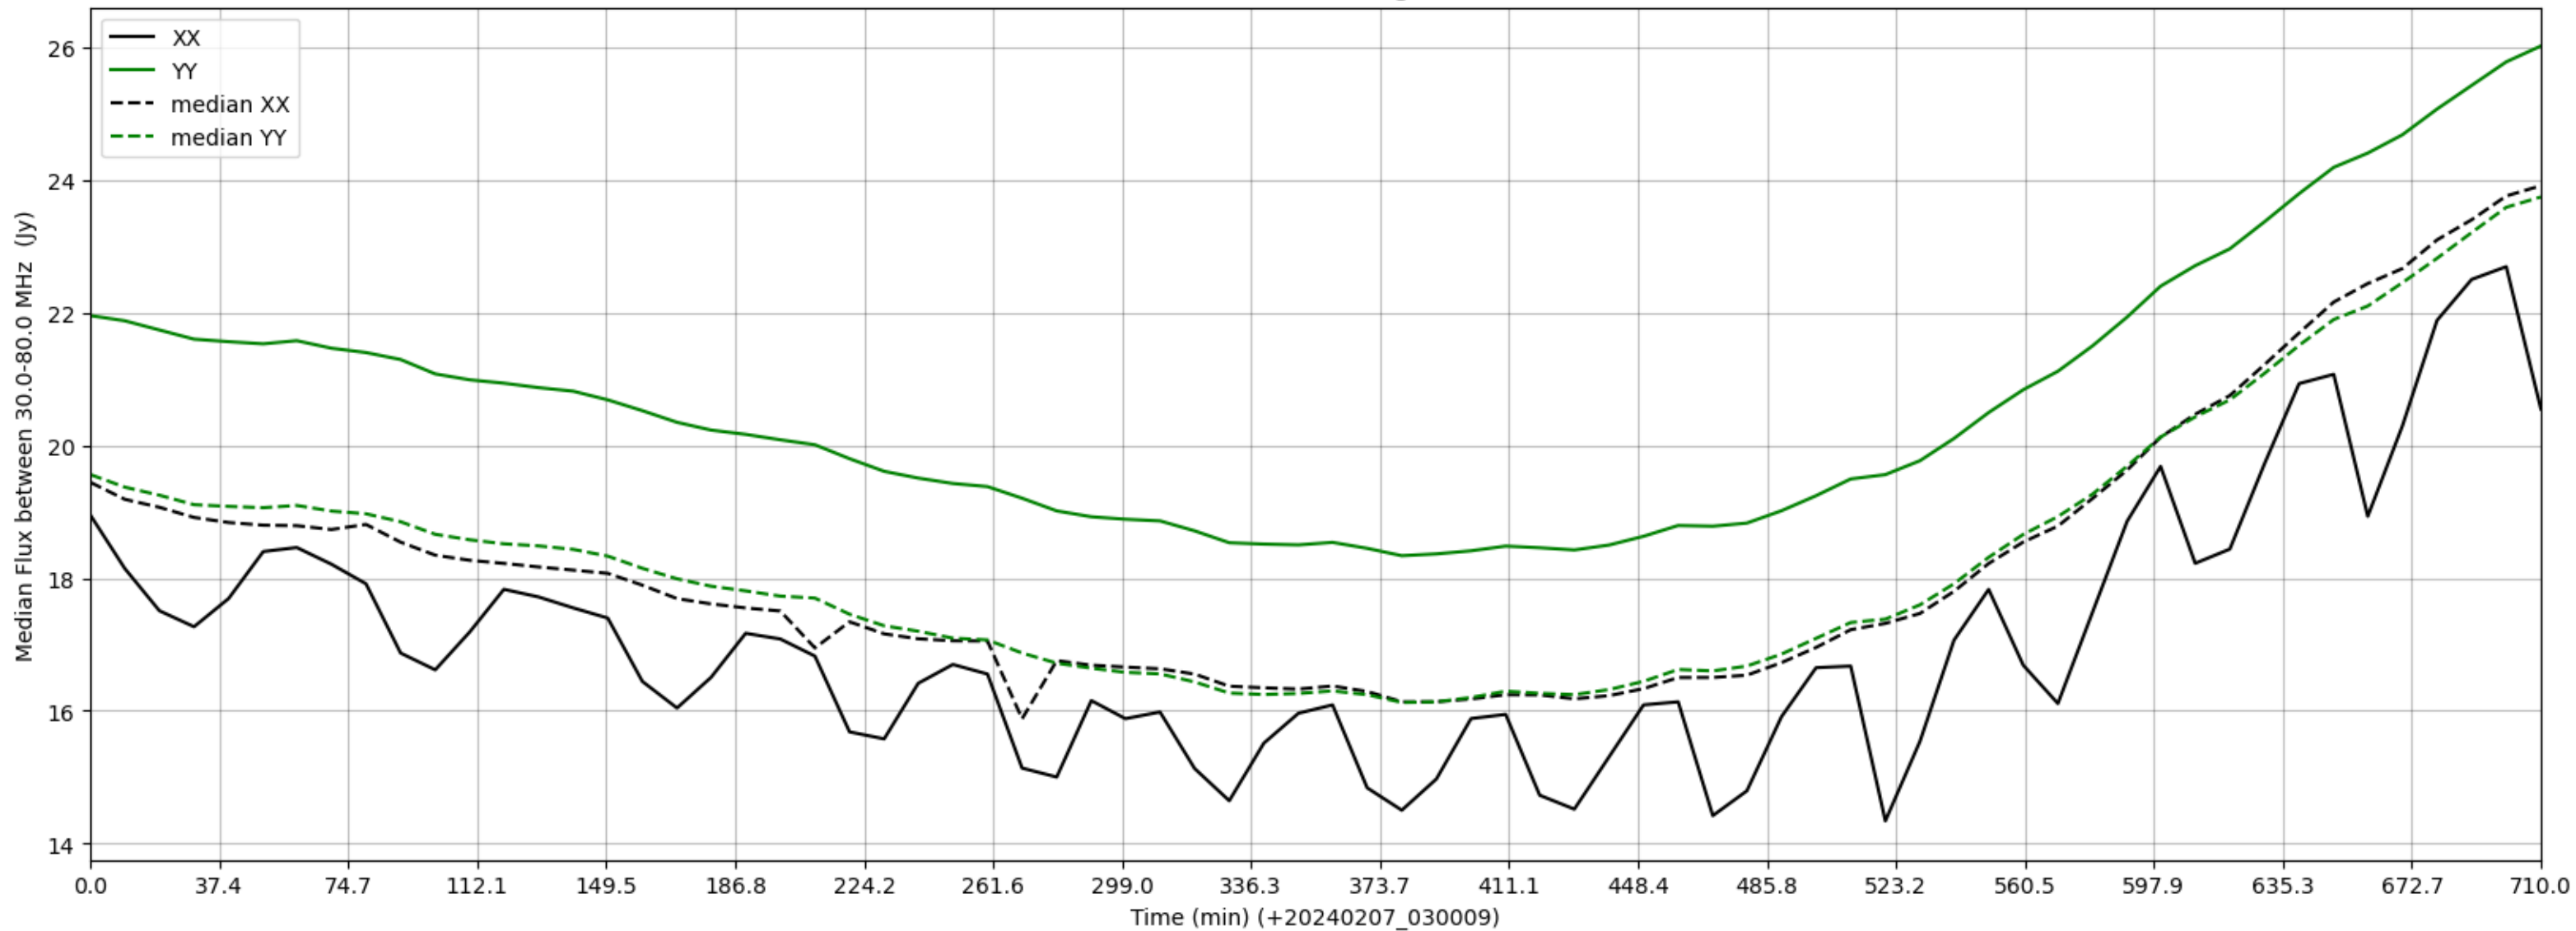

LWA109 - Correlator# 199 - XX FLAGS:Good - YY FLAGS:Good

LWA112 - Correlator# 200 - XX FLAGS:Good - YY FLAGS:Good

LWA111 - Correlator# 201 - XX FLAGS:HighTimeVar - YY FLAGS:Good

LWA114 - Correlator# 202 - XX FLAGS:Good - YY FLAGS:Good