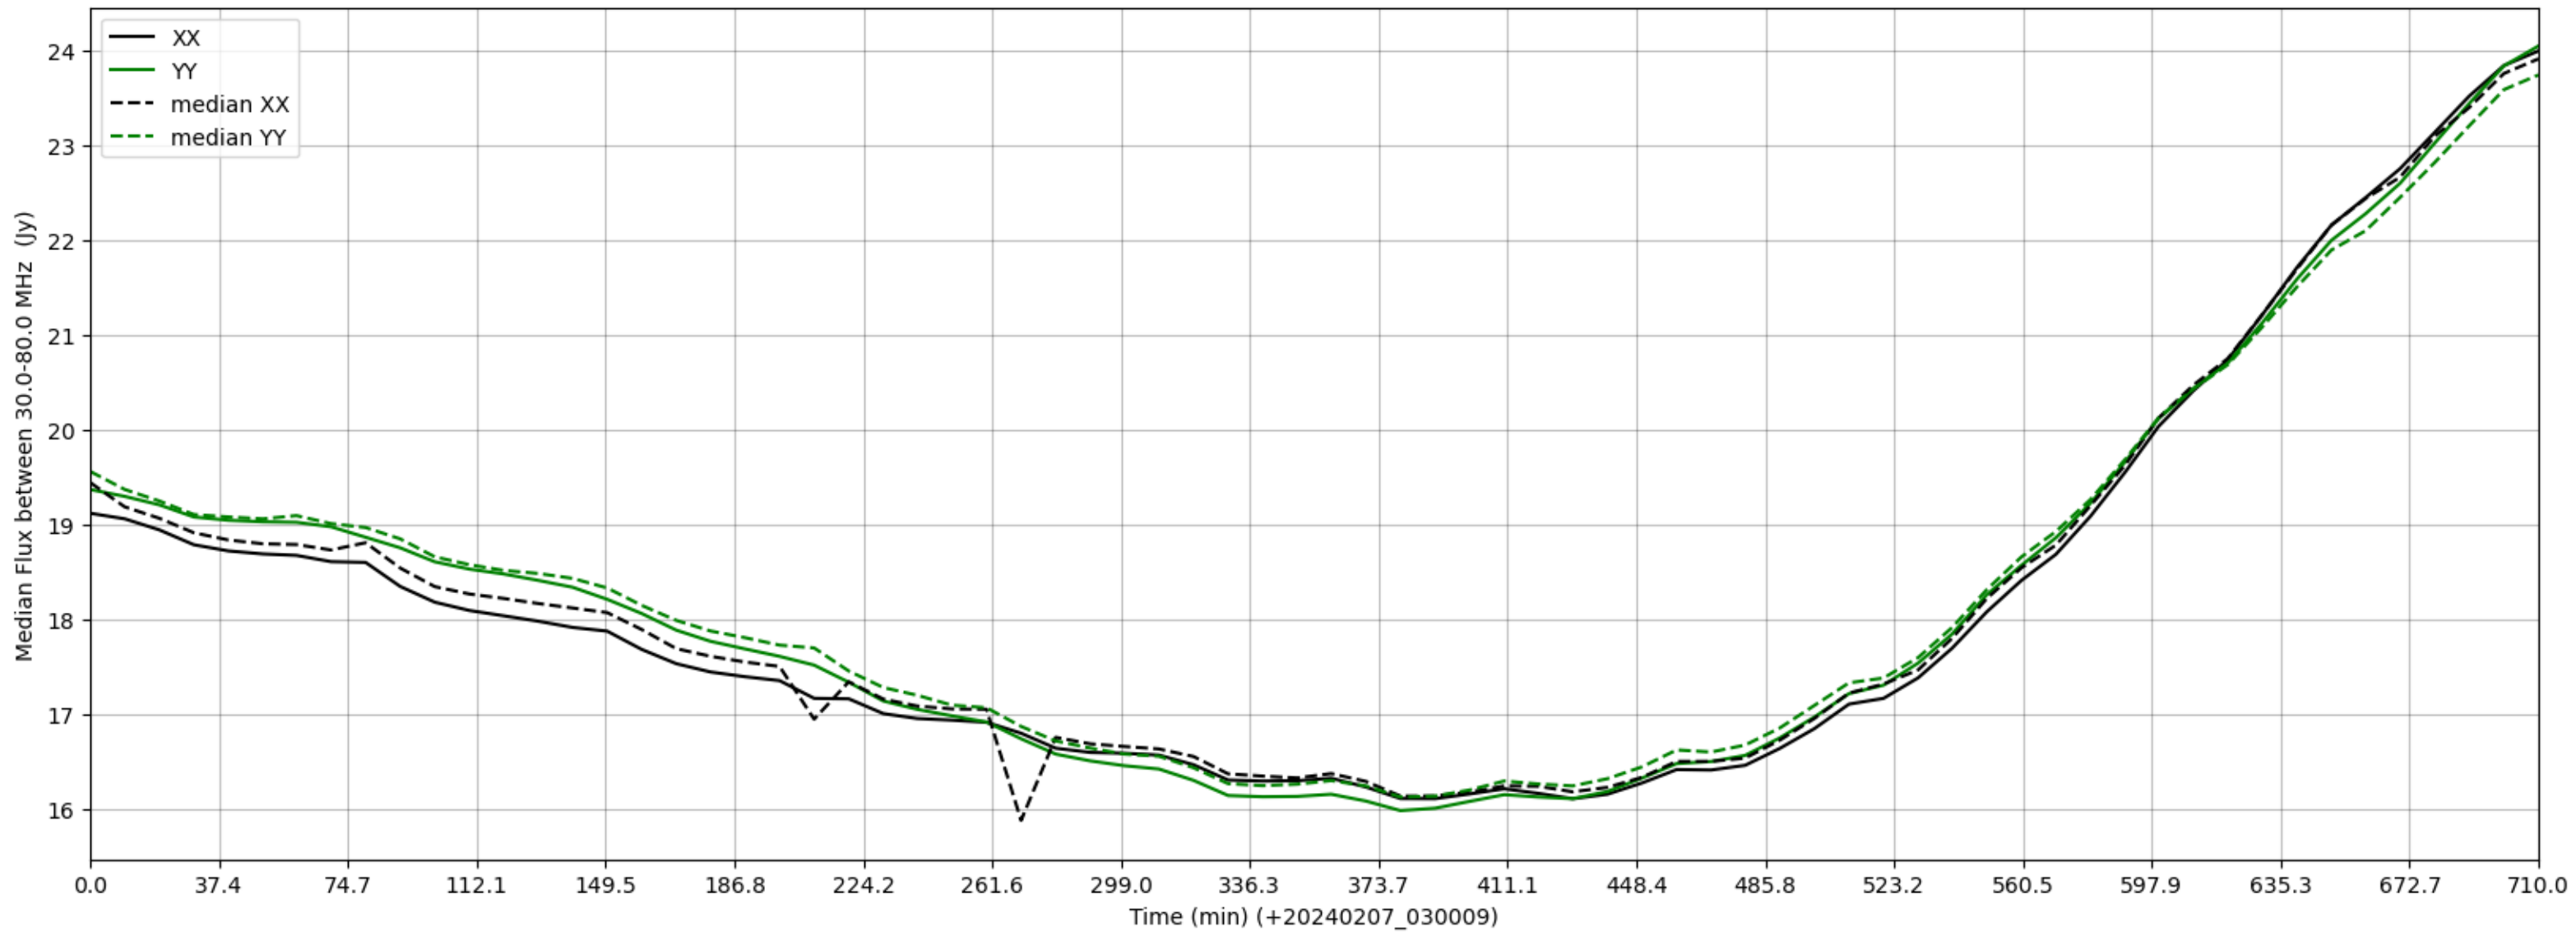

LWA014 - Correlator# 099 - XX FLAGS:Good - YY FLAGS:Good

LWA018 - Correlator# 100 - XX FLAGS:Good - YY FLAGS:Good

LWA017 - Correlator# 101 - XX FLAGS:Good - YY FLAGS:Good

LWA020 - Correlator# 102 - XX FLAGS:Good - YY FLAGS:Good