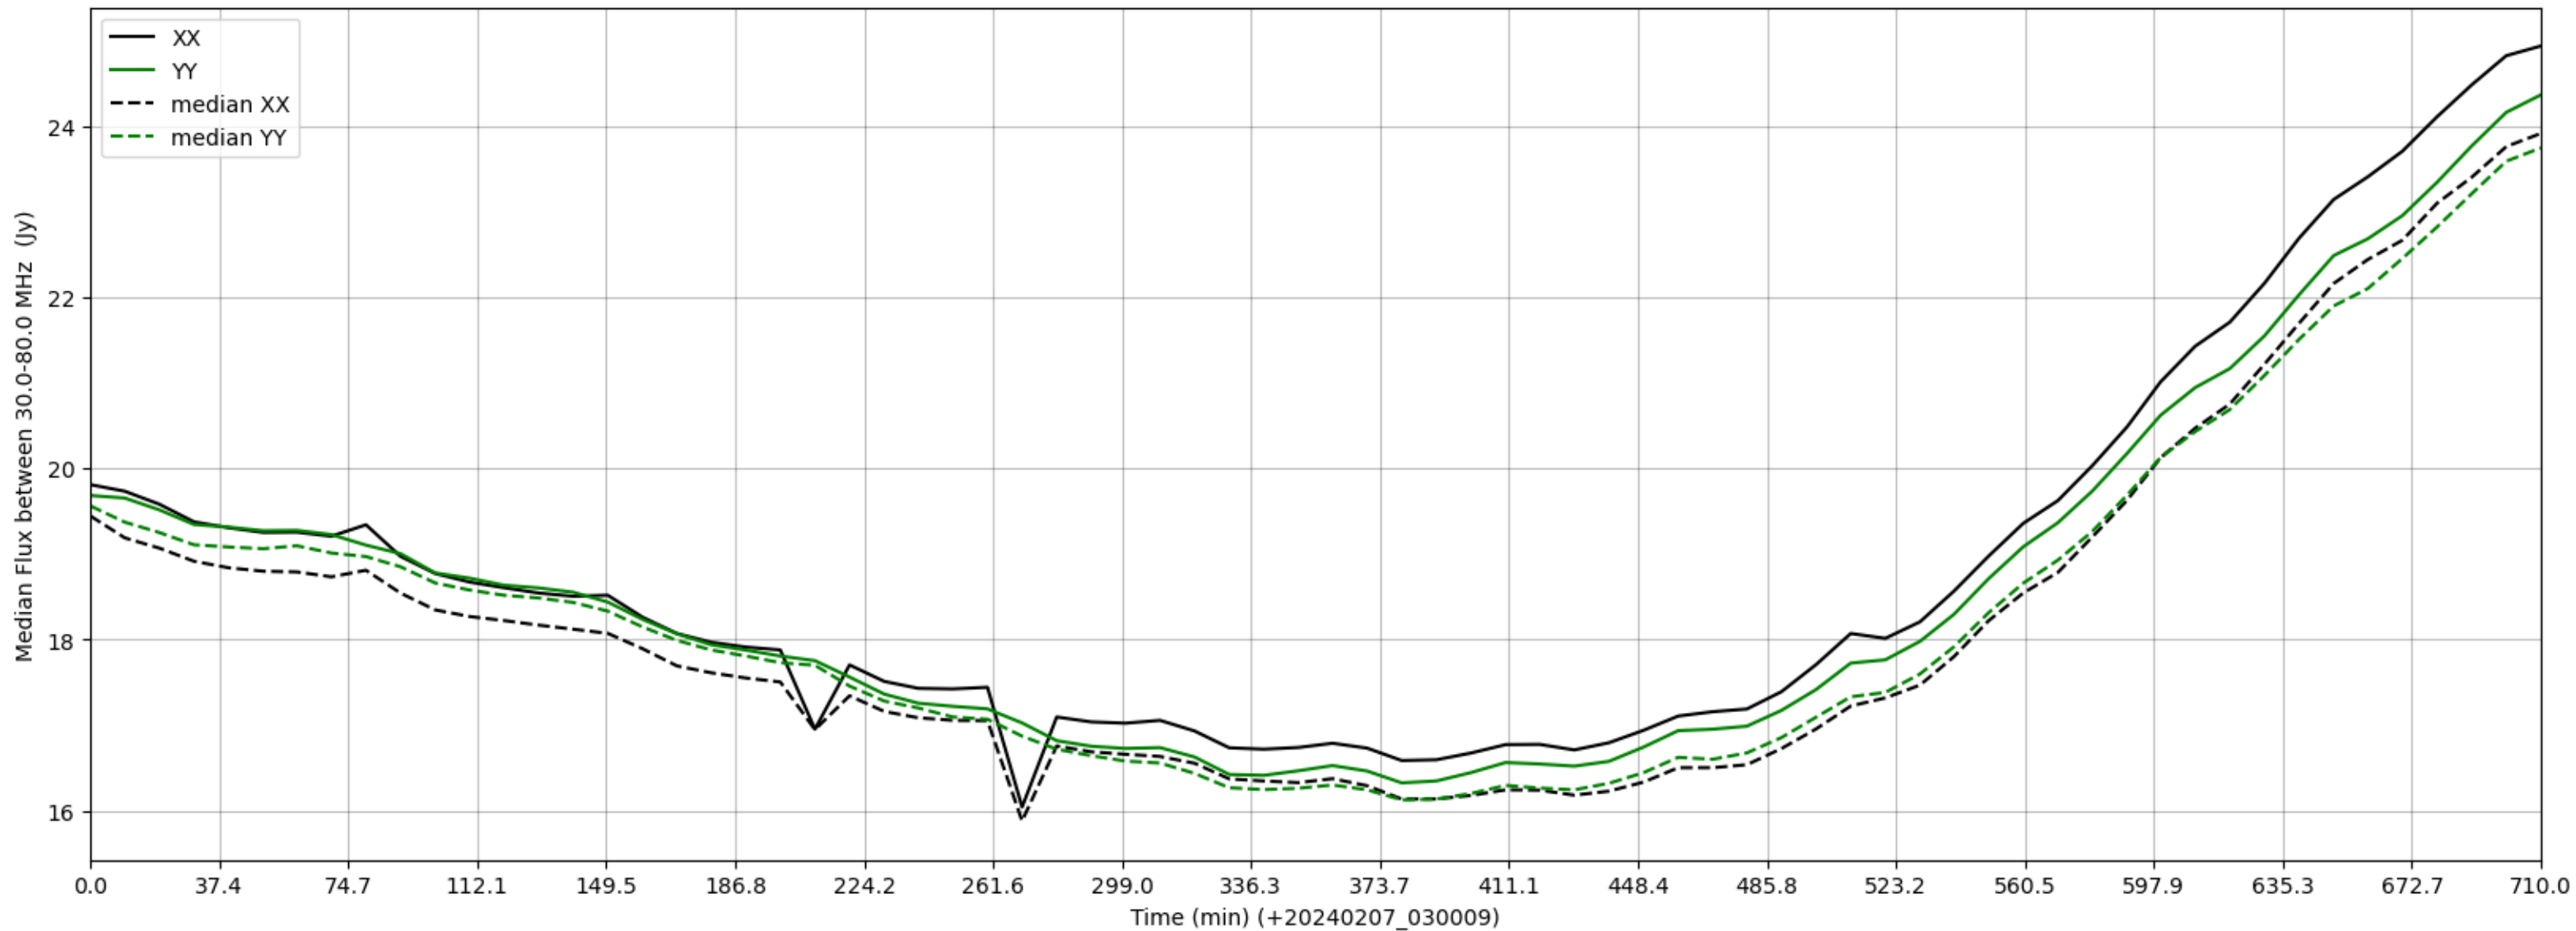

LWA204 - Correlator# 294 - XX FLAGS:Good - YY FLAGS:LowFlux

LWA175 - Correlator# 293 - XX FLAGS:Good - YY FLAGS:Good