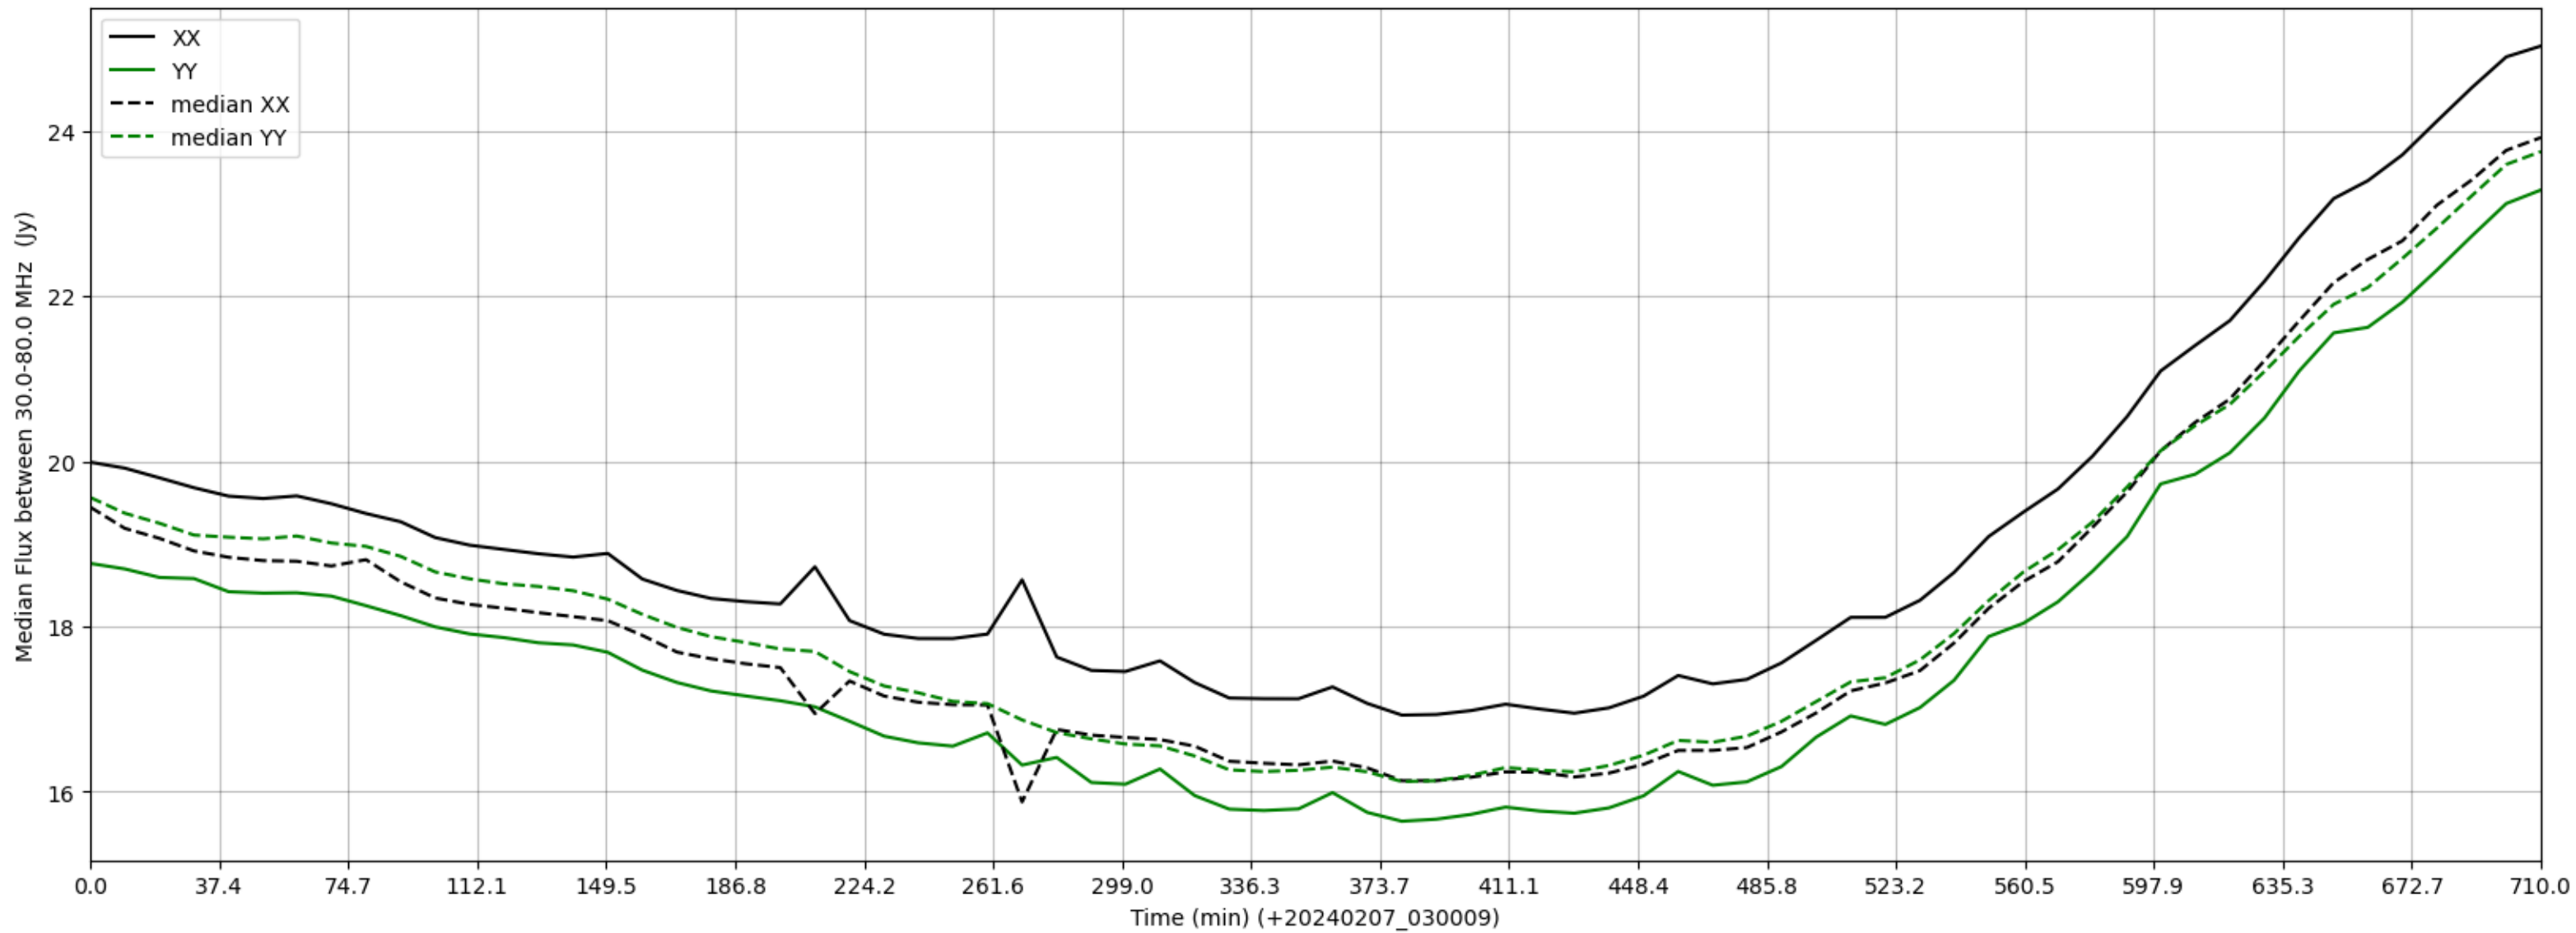

LWA098 - Correlator# 173 - XX FLAGS:Good - YY FLAGS:Good

LWA099 - Correlator# 172 - XX FLAGS:Good - YY FLAGS:Good