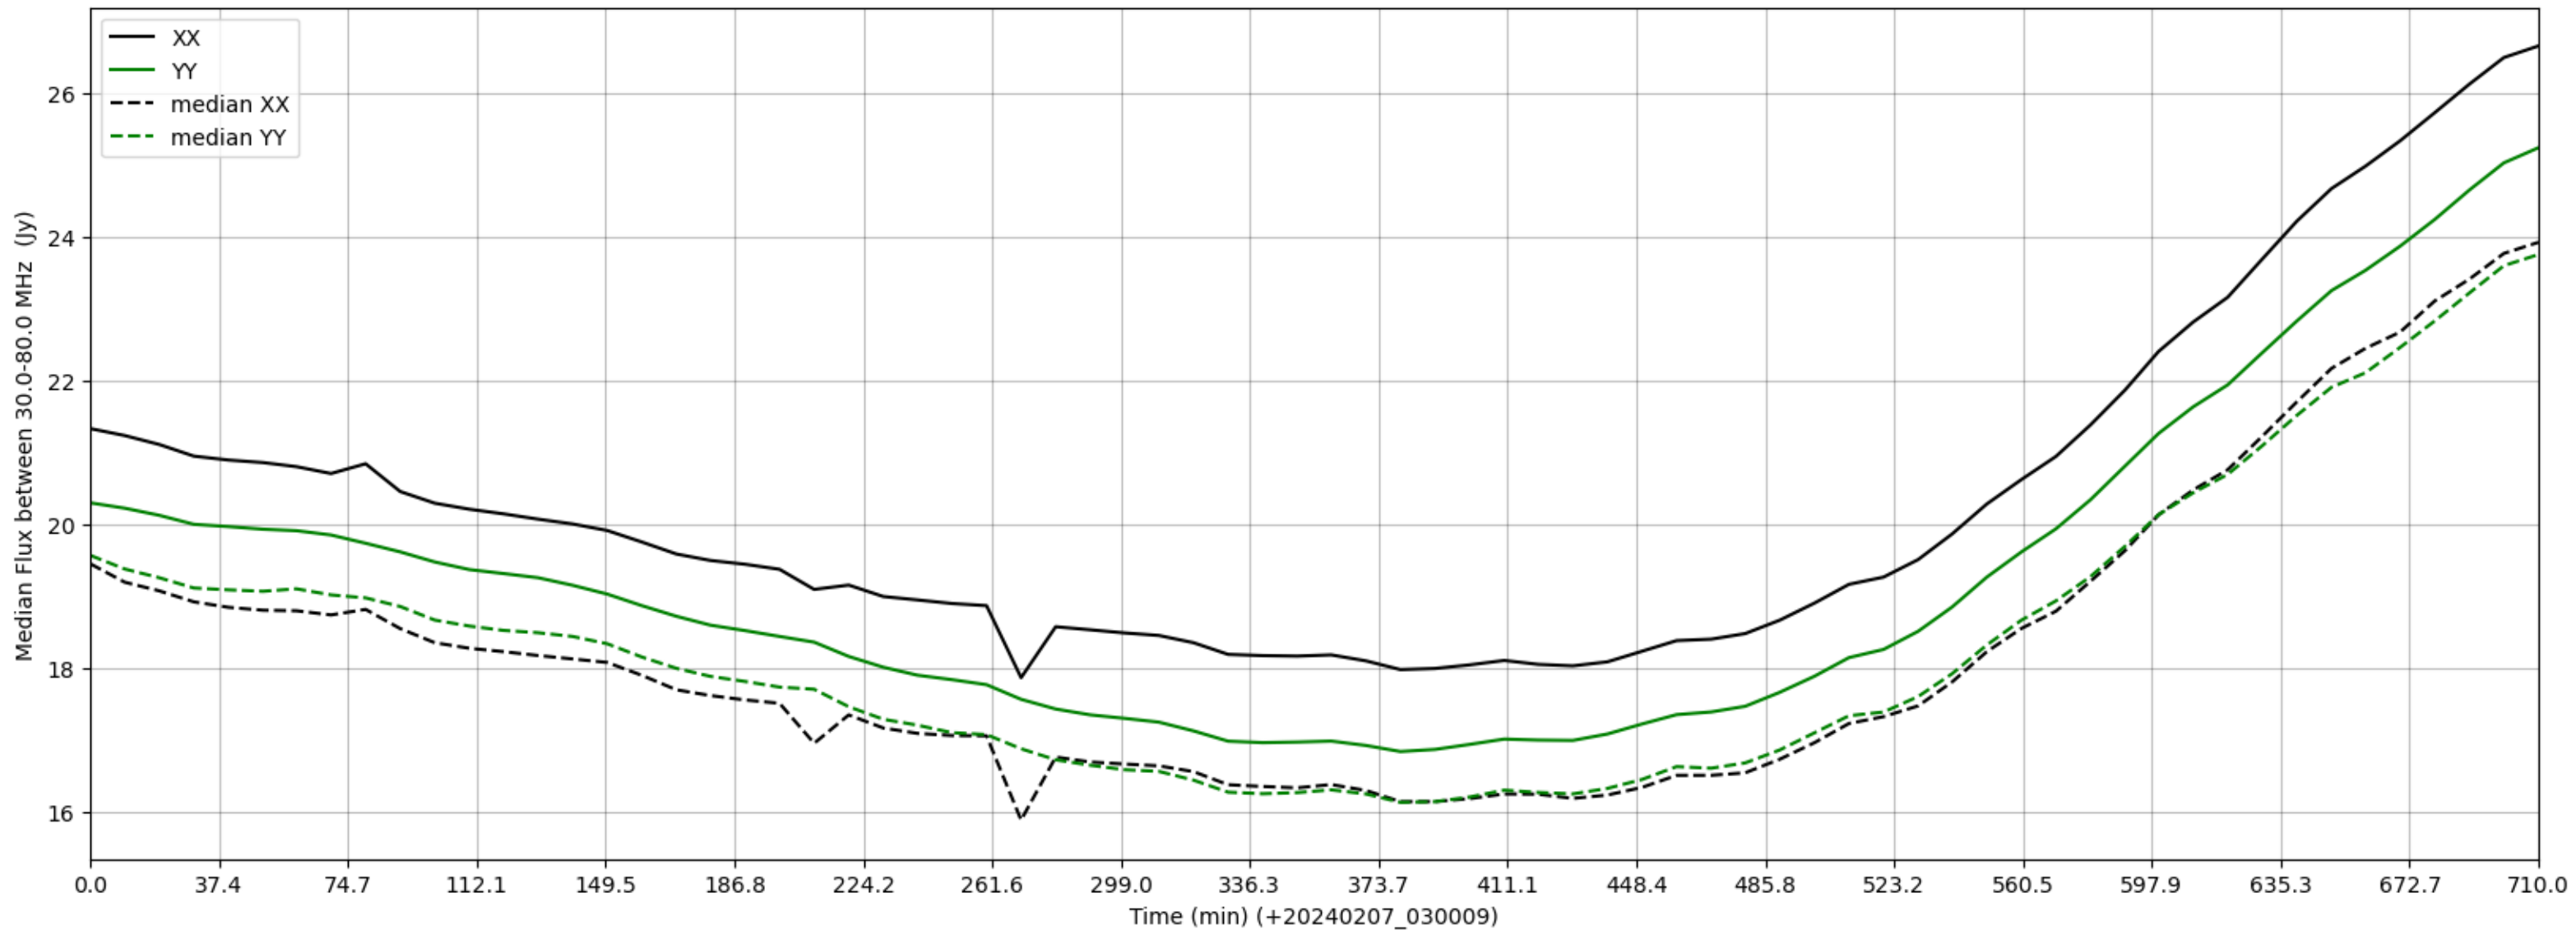

LWA019 - Correlator# 103 - XX FLAGS:Good - YY FLAGS:Good

LWA022 - Correlator# 104 - XX FLAGS:Good - YY FLAGS:Good

LWA021 - Correlator# 105 - XX FLAGS:Good - YY FLAGS:Good

LWA024 - Correlator# 106 - XX FLAGS:Good - YY FLAGS:Good