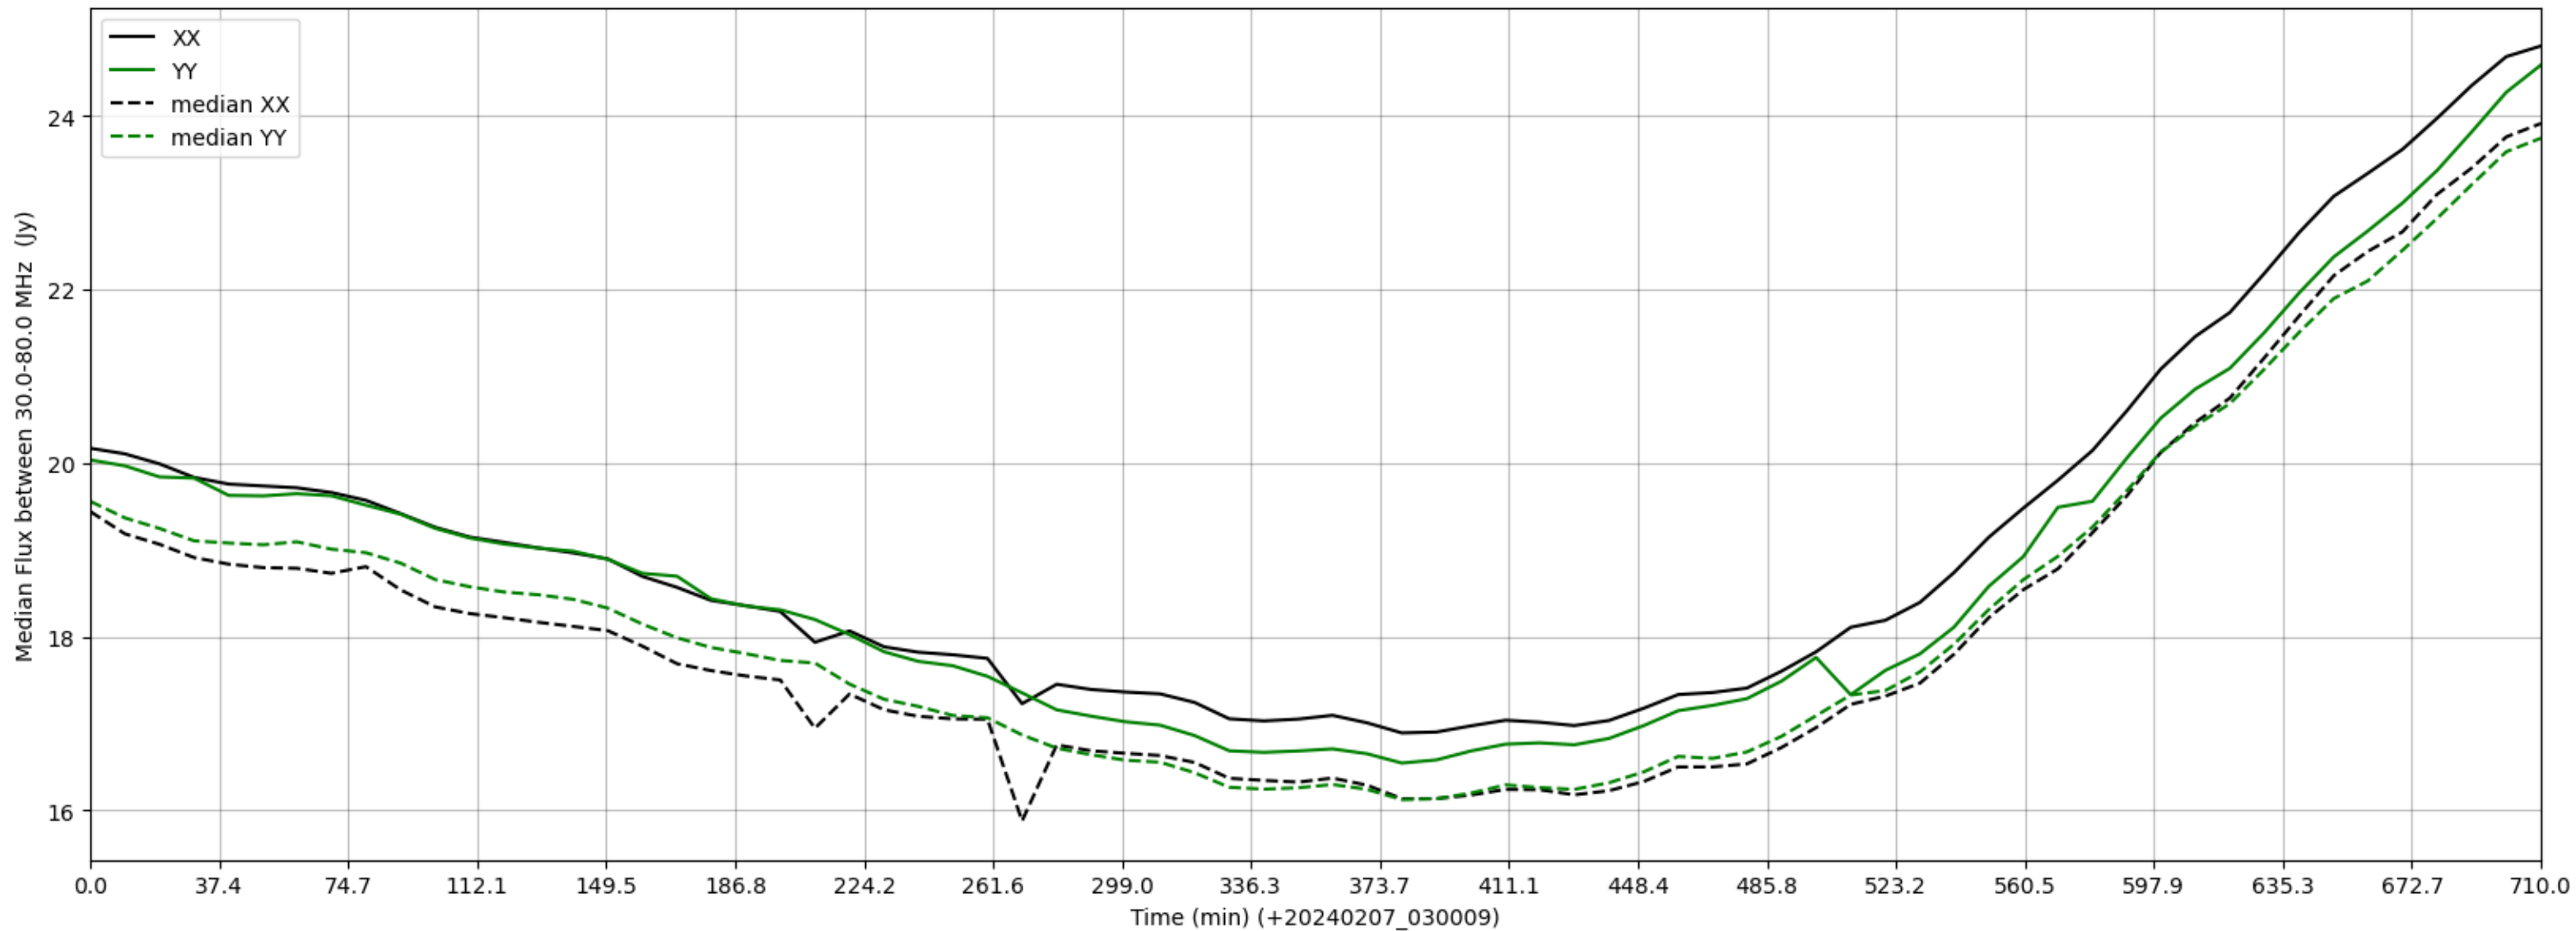

LWA041 - Correlator# 079 - XX FLAGS:Good - YY FLAGS:Good

LWA044 - Correlator# 080 - XX FLAGS:Good - YY FLAGS:HighTimeVar

LWA043 - Correlator# 081 - XX FLAGS:Good - YY FLAGS:Good

LWA046 - Correlator# 082 - XX FLAGS:Good - YY FLAGS:Good