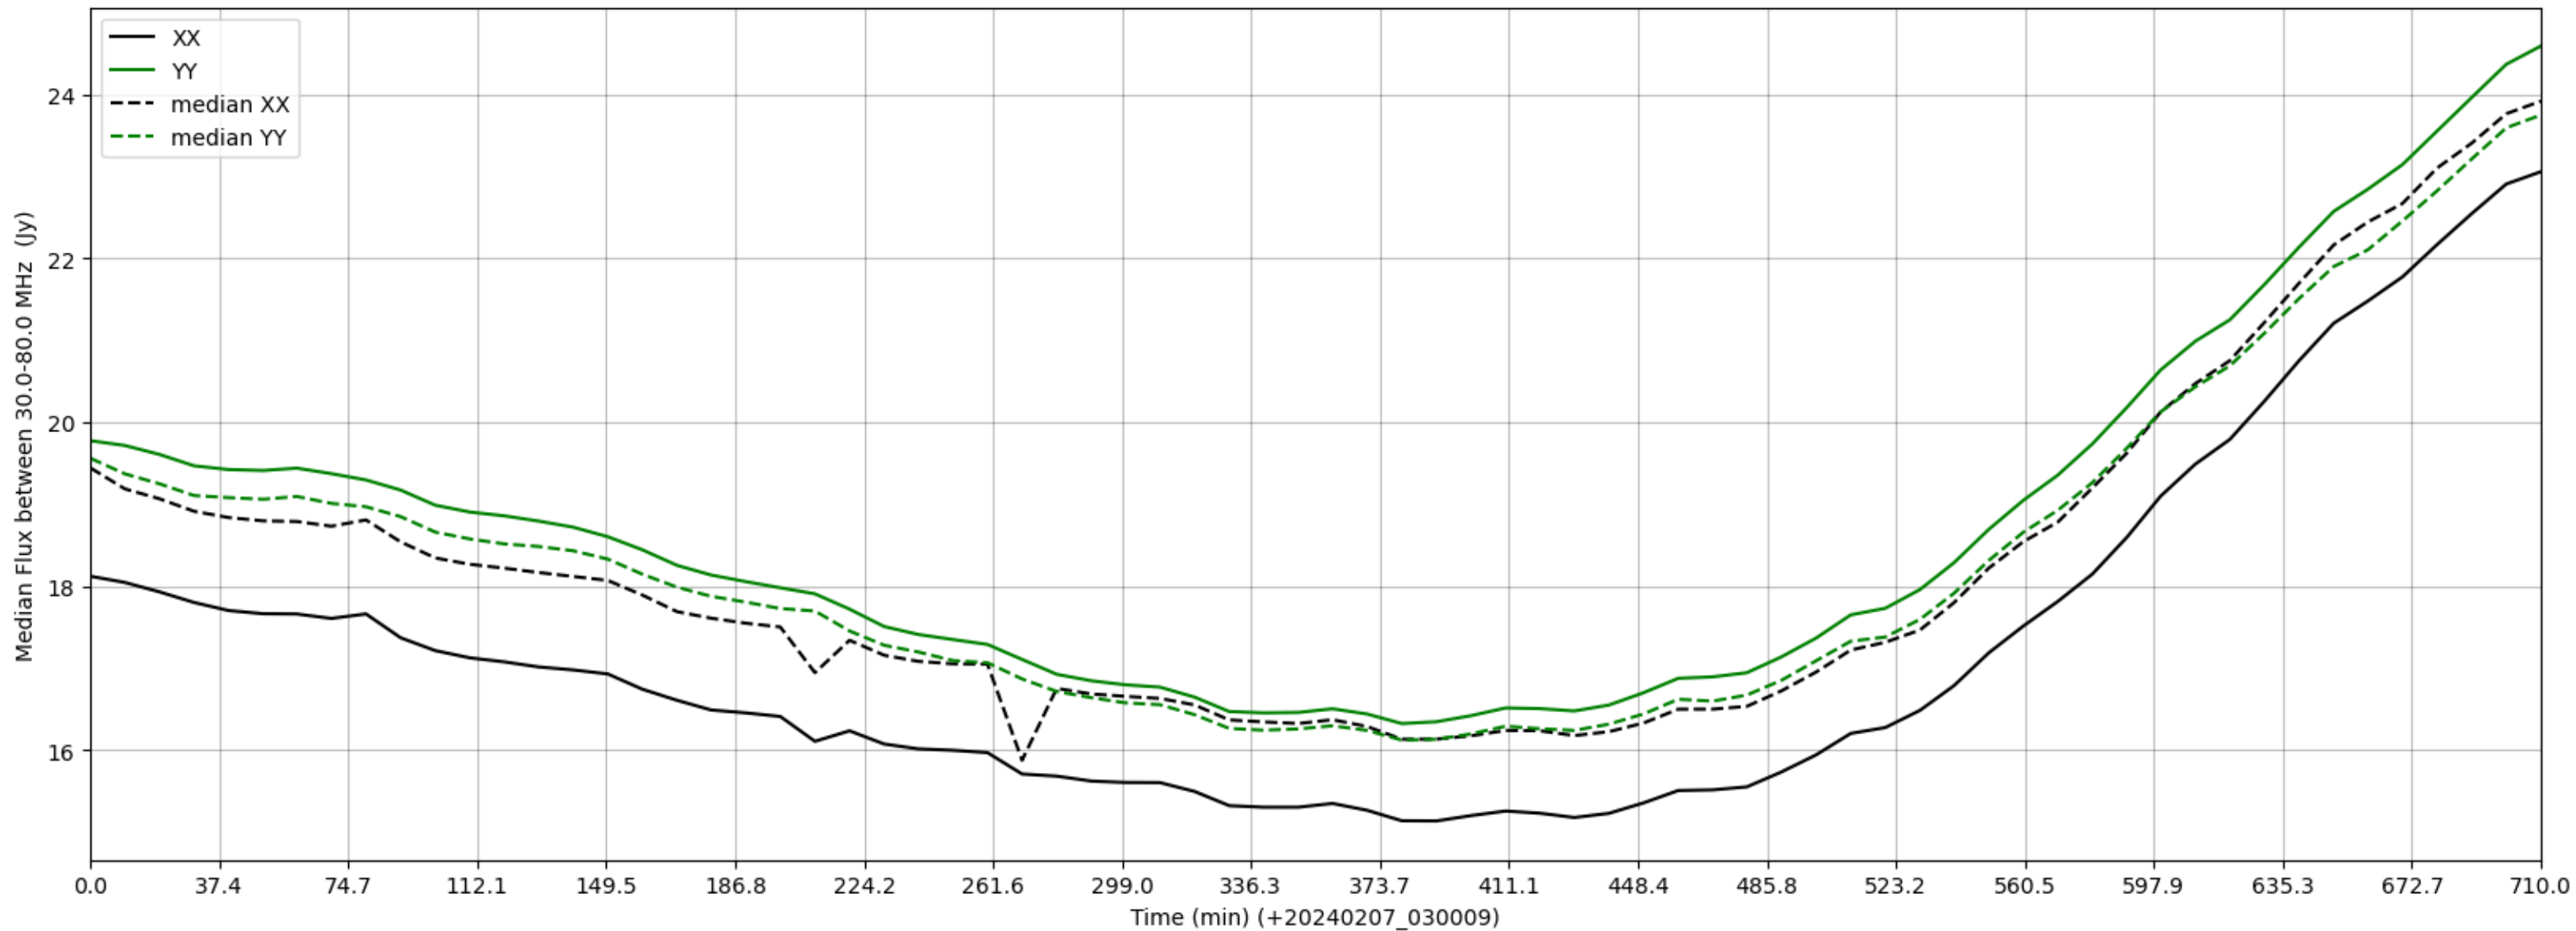

LWA022 - Correlator# 104 - XX FLAGS:Good - YY FLAGS:Good

LWA019 - Correlator# 103 - XX FLAGS:Good - YY FLAGS:Good