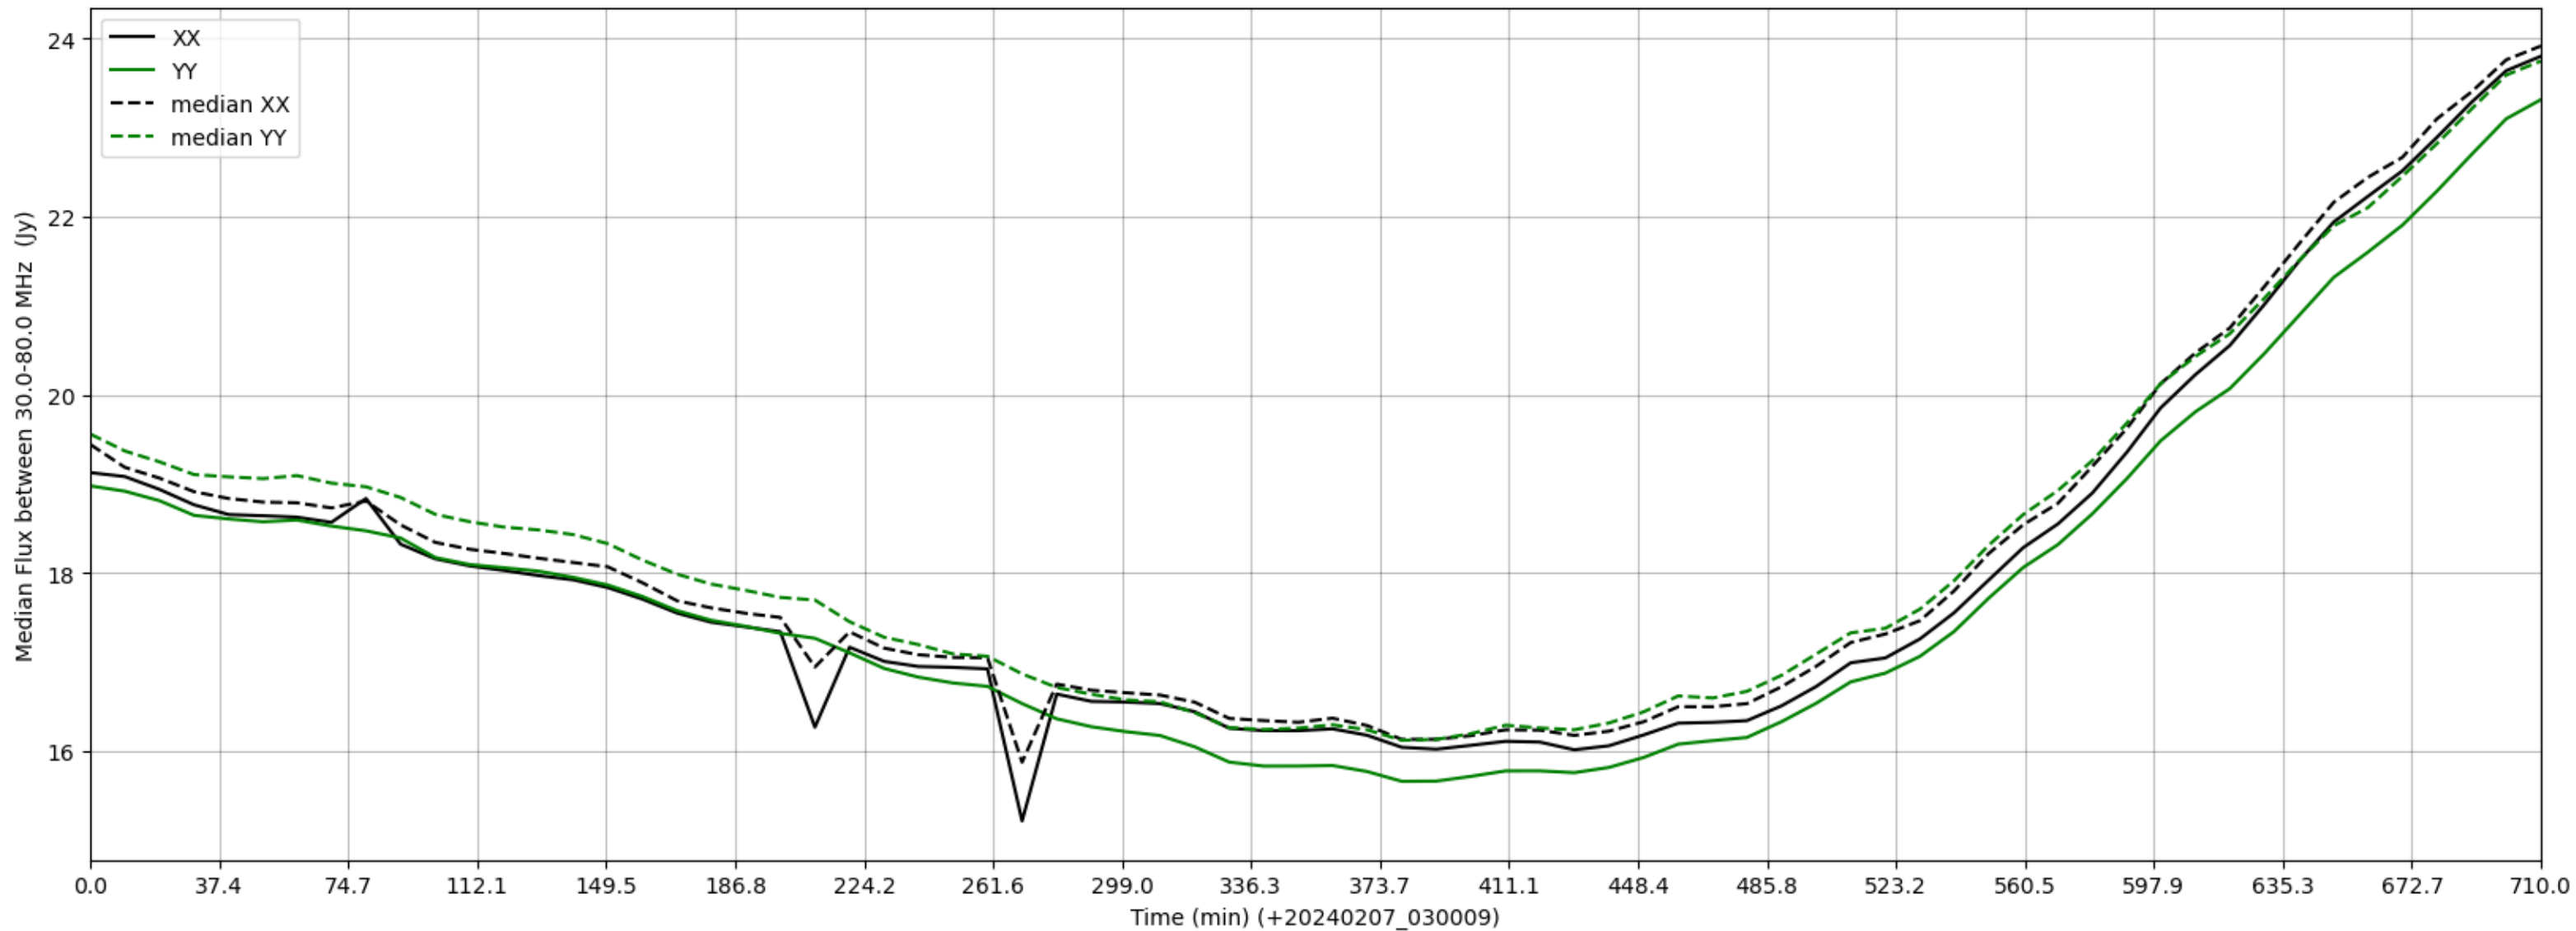

LWA190 - Correlator# 244 - XX FLAGS:Good - YY FLAGS:Good

LWA186 - Correlator# 243 - XX FLAGS:Good - YY FLAGS:Good