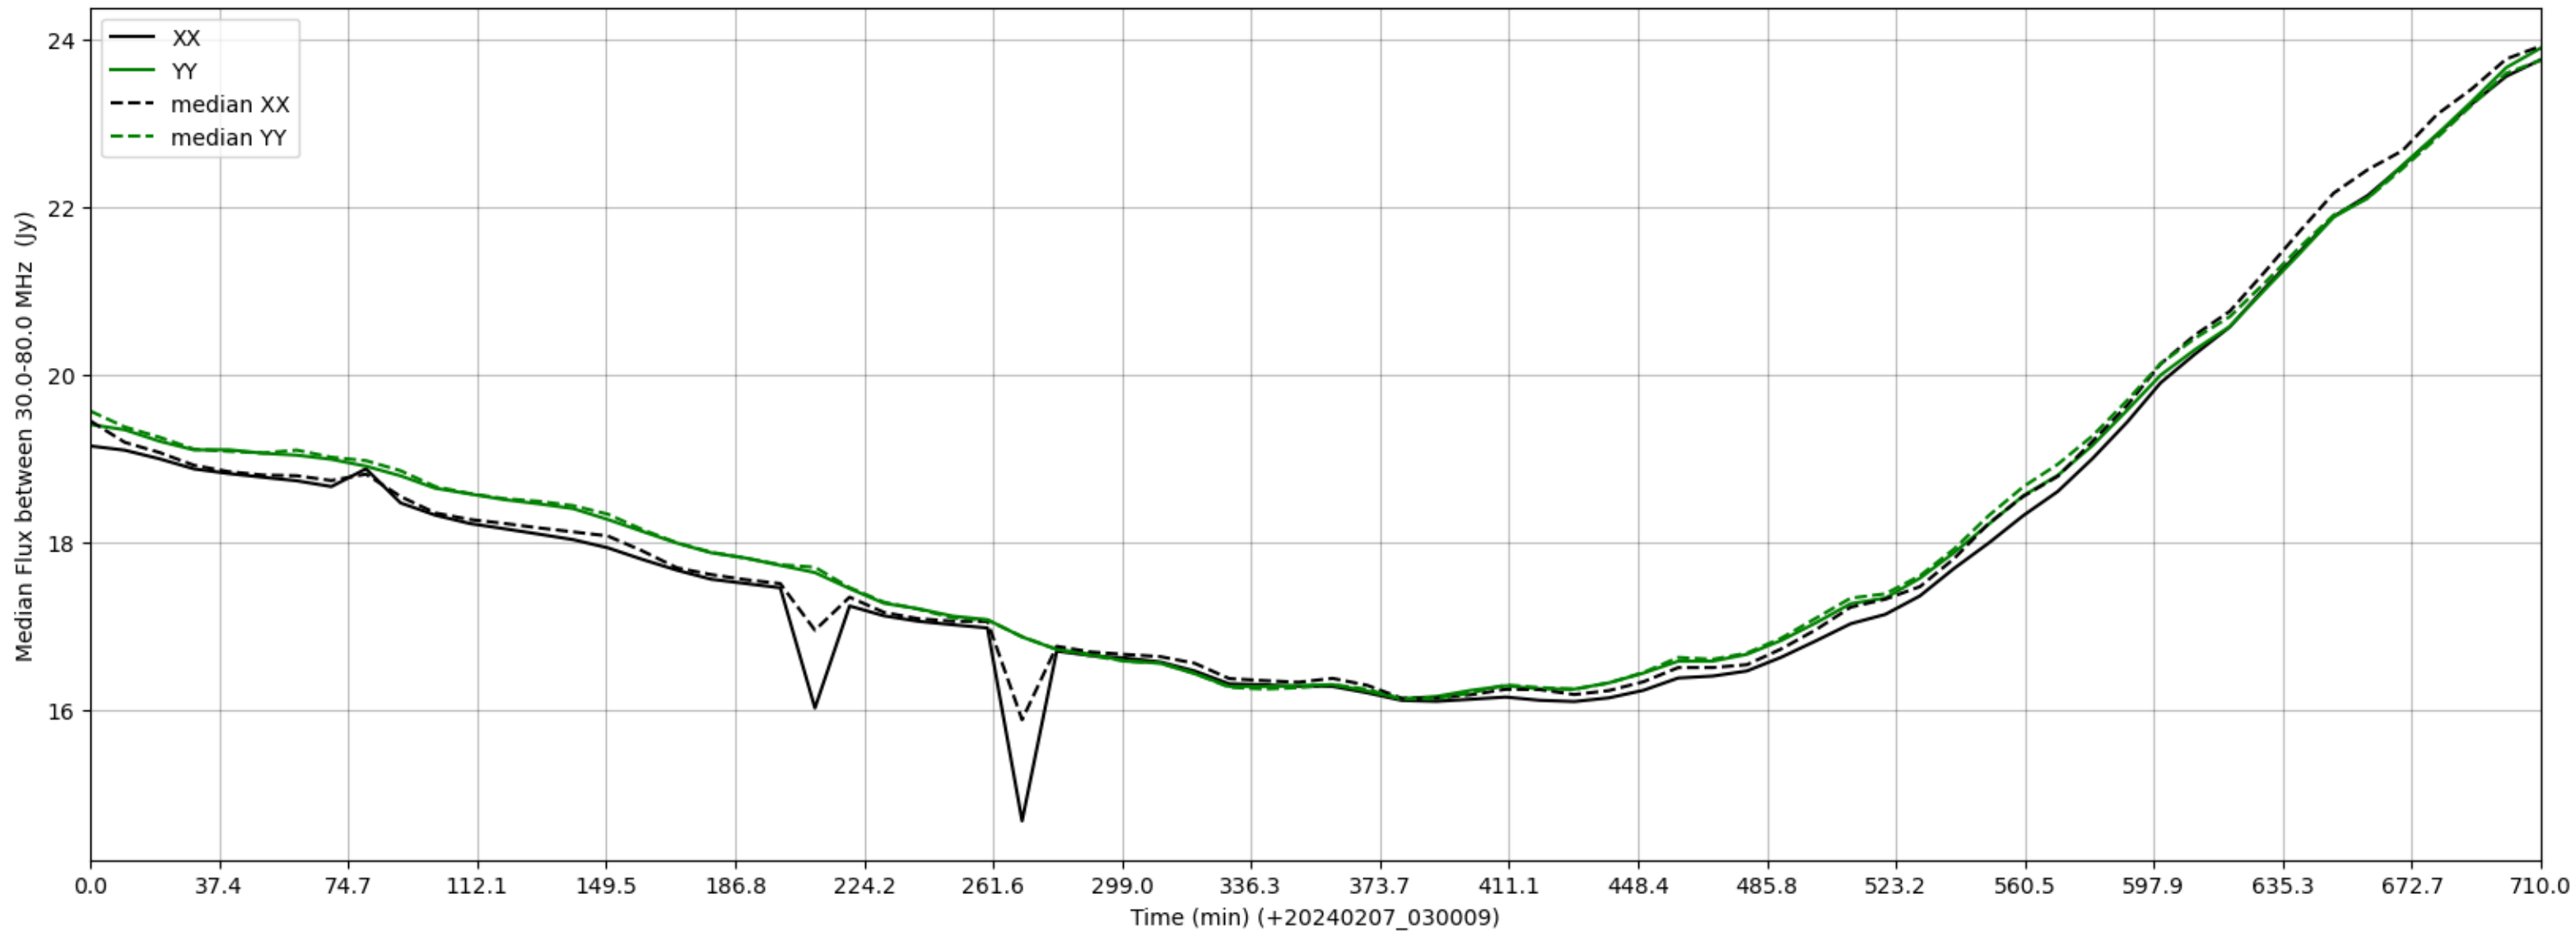

LWA191 - Correlator# 246 - XX FLAGS:LowFlux - YY FLAGS:Good

LWA189 - Correlator# 245 - XX FLAGS:Good - YY FLAGS:Good