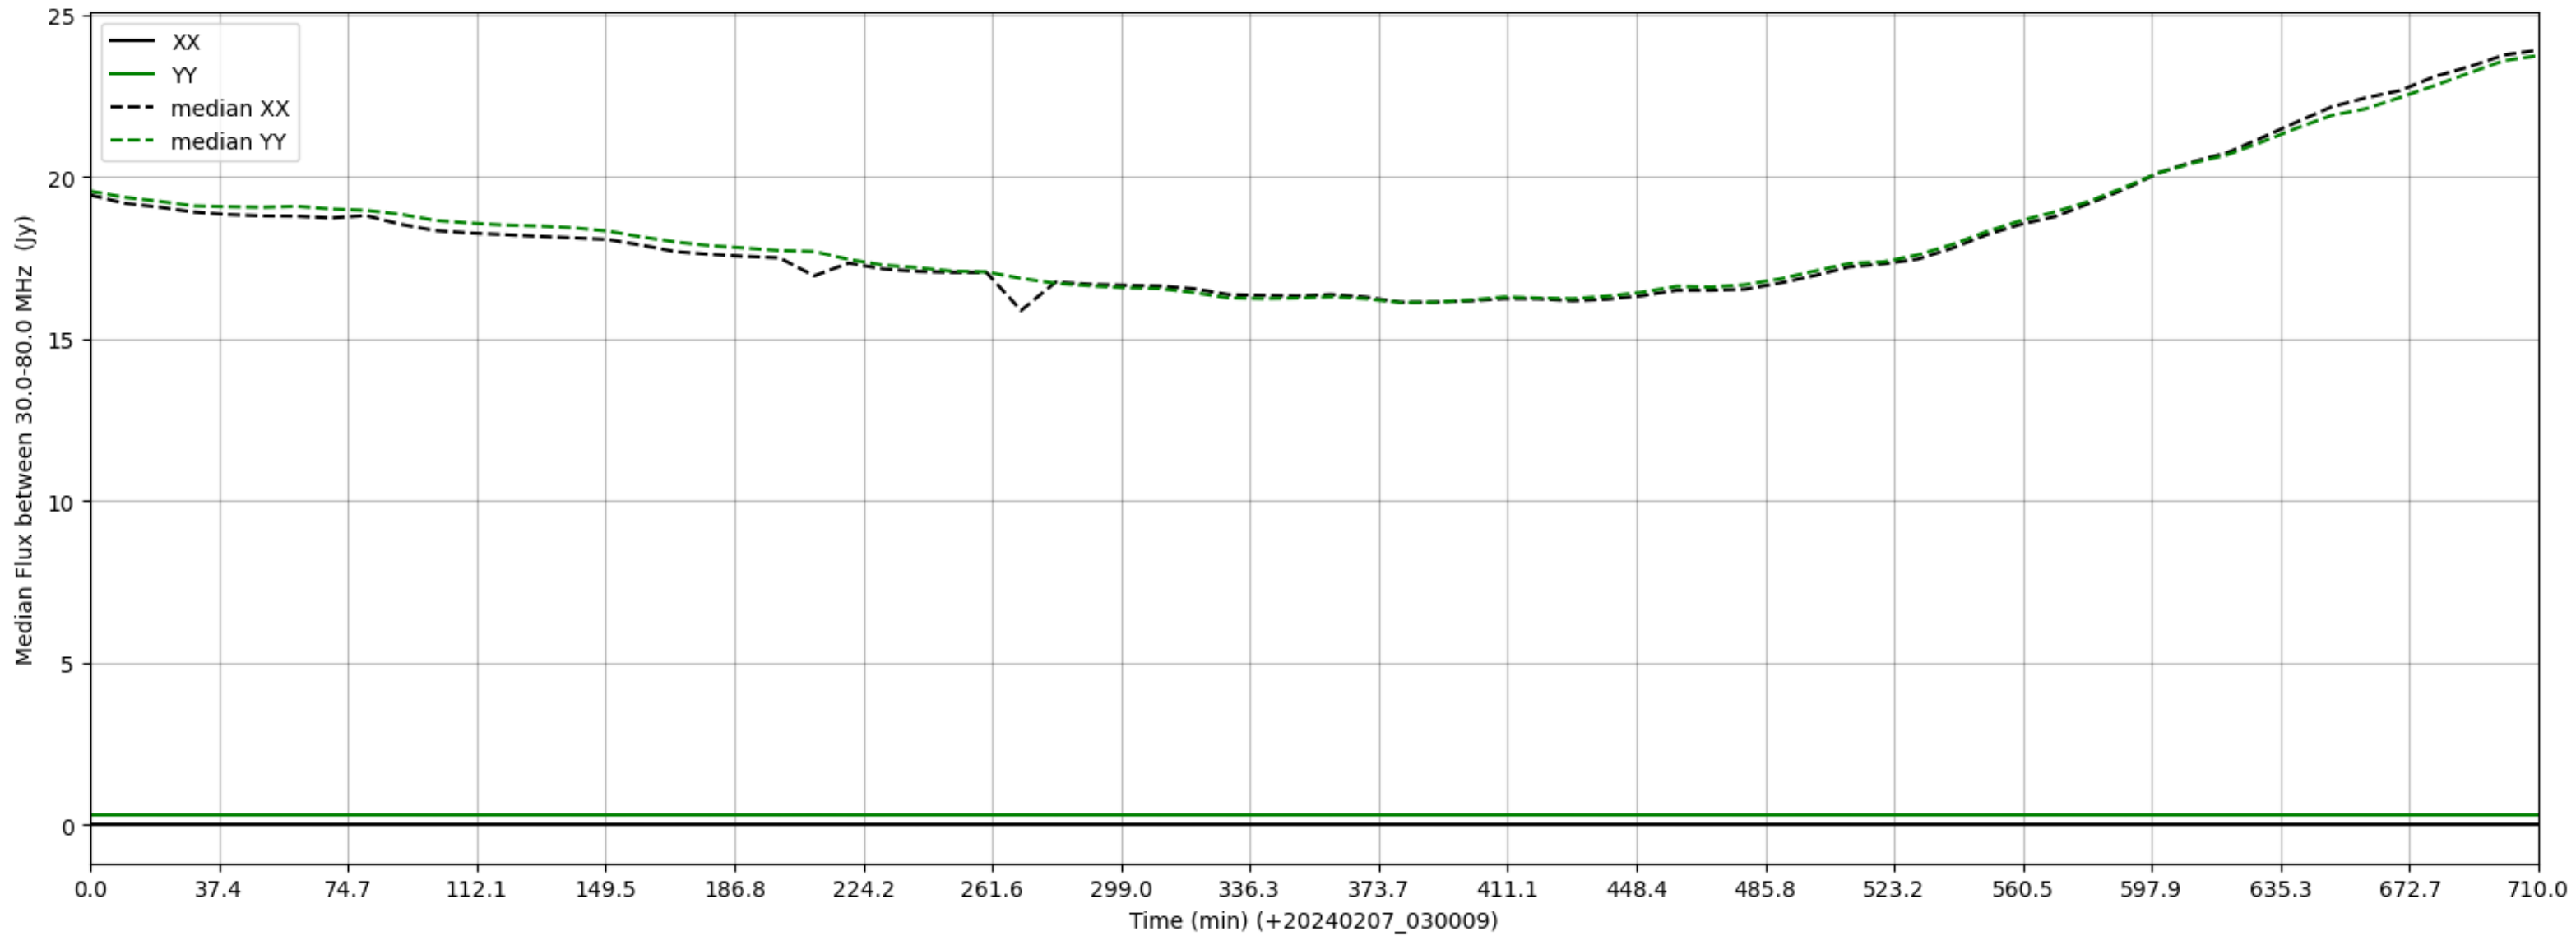

LWA255 - Correlator# 033 - XX FLAGS:HighTimeVar+BadSpecShape - YY FLAGS:Good

LWA257 - Correlator# 032 - XX FLAGS:LowFlux - YY FLAGS:LowFlux