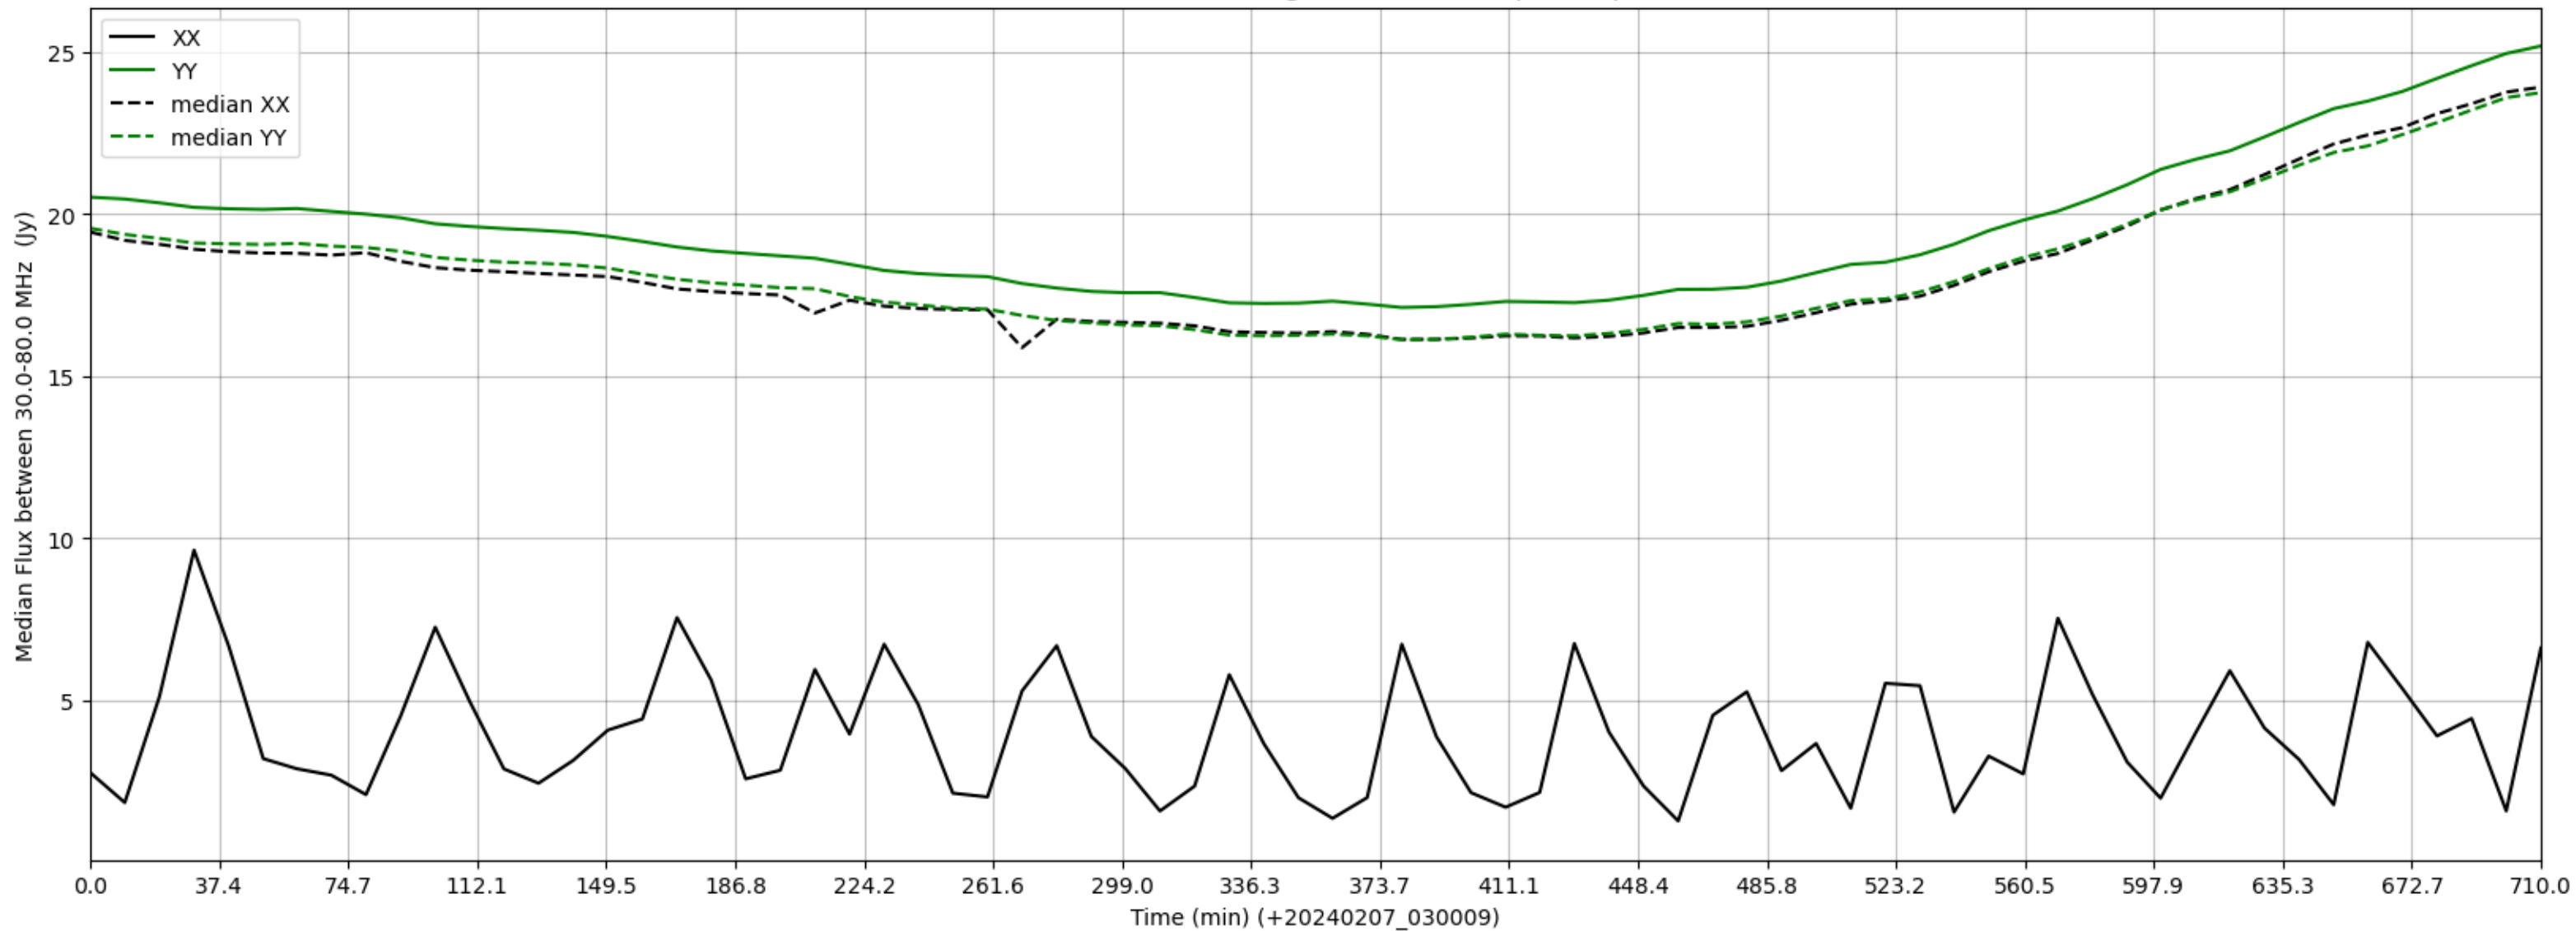

LWA287 - Correlator# 223 - XX FLAGS:LowFlux - YY FLAGS:LowFlux

LWA124 - Correlator# 224 - XX FLAGS:HighTimeVar+BadSpecShape - YY FLAGS:Good

LWA127 - Correlator# 225 - XX FLAGS:Good - YY FLAGS:Good

LWA126 - Correlator# 226 - XX FLAGS:Good - YY FLAGS:Good