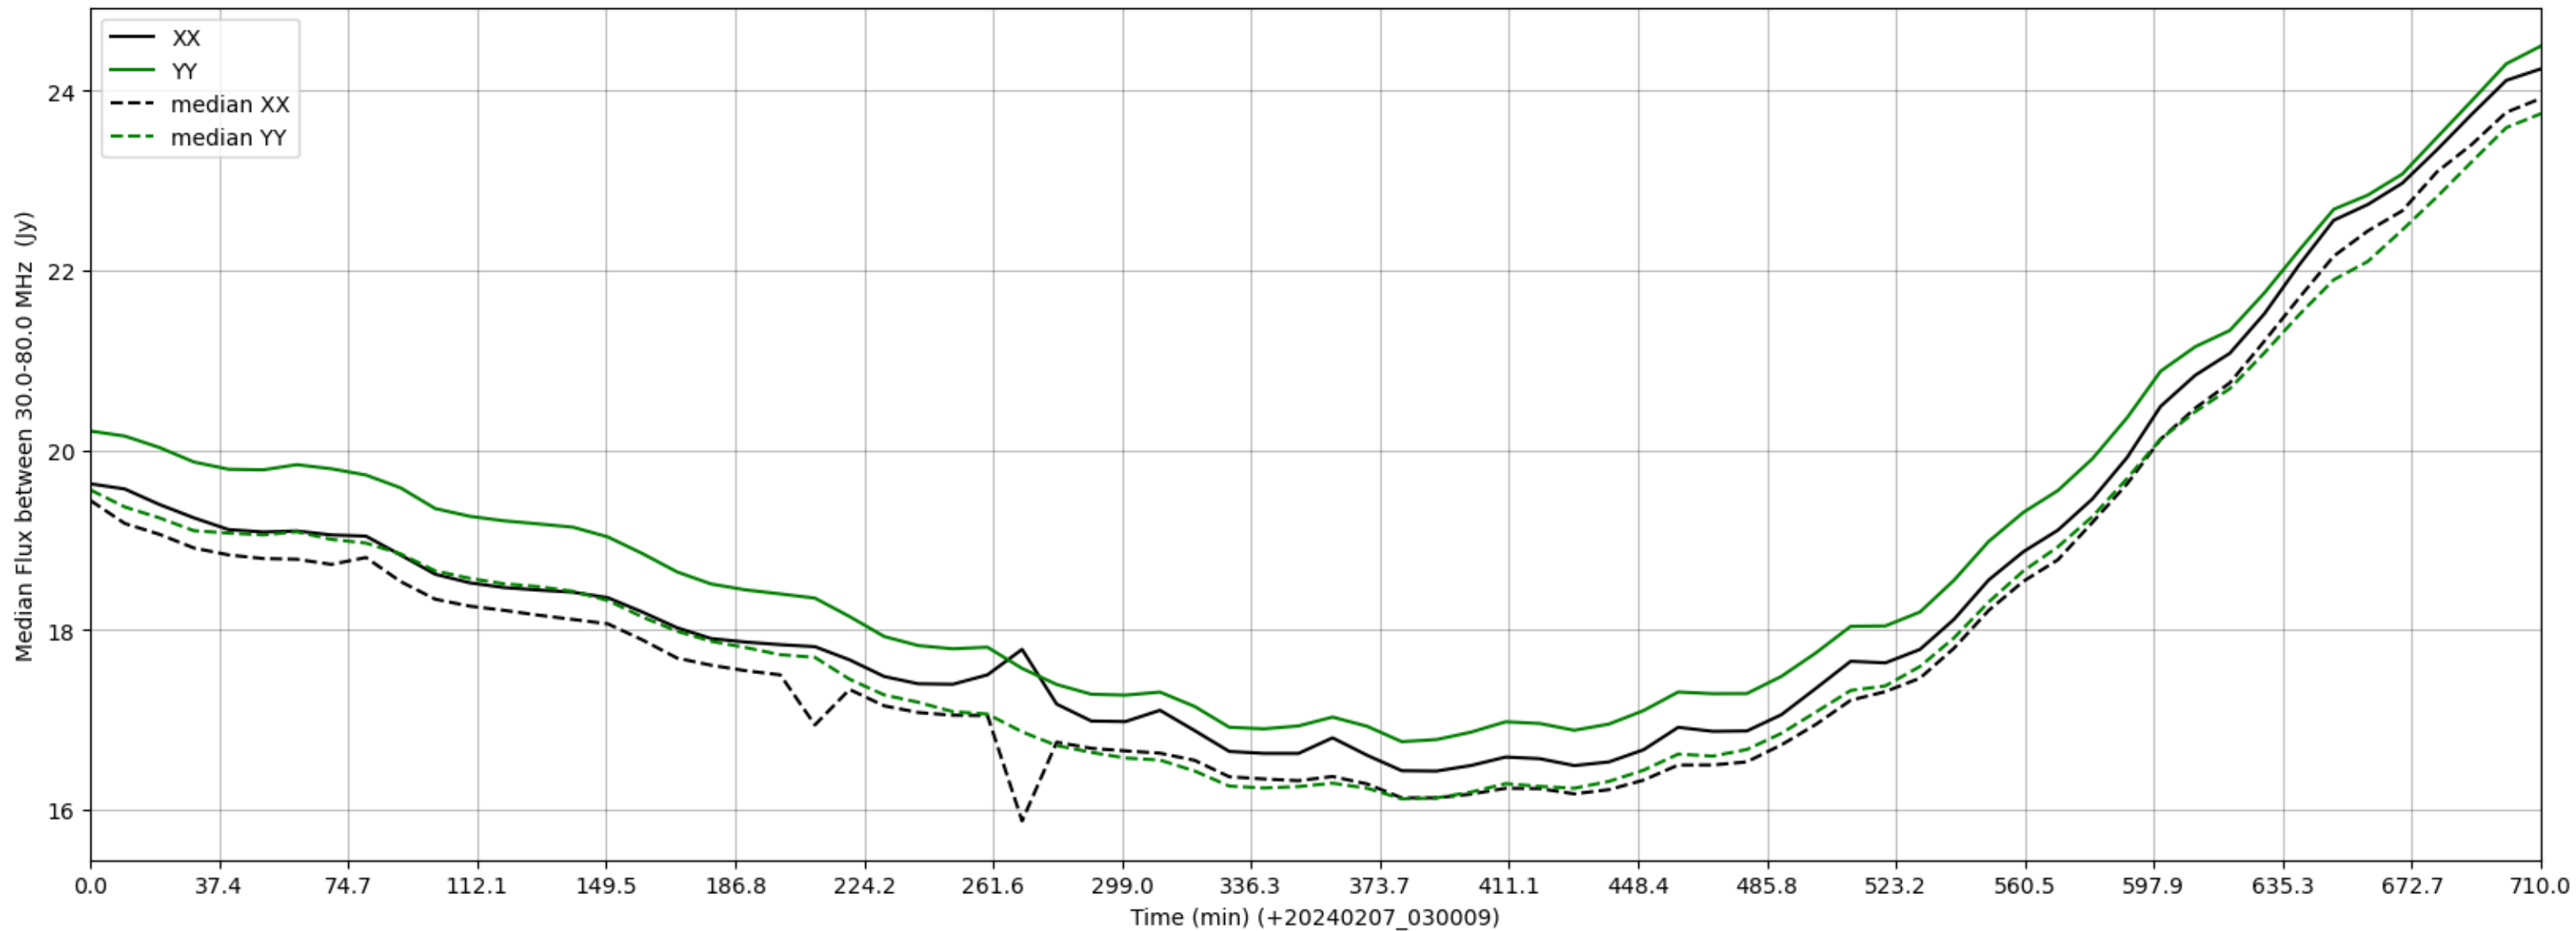

LWA033 - Correlator# 161 - XX FLAGS:Good - YY FLAGS:Good

LWA035 - Correlator# 160 - XX FLAGS:Good - YY FLAGS:Good