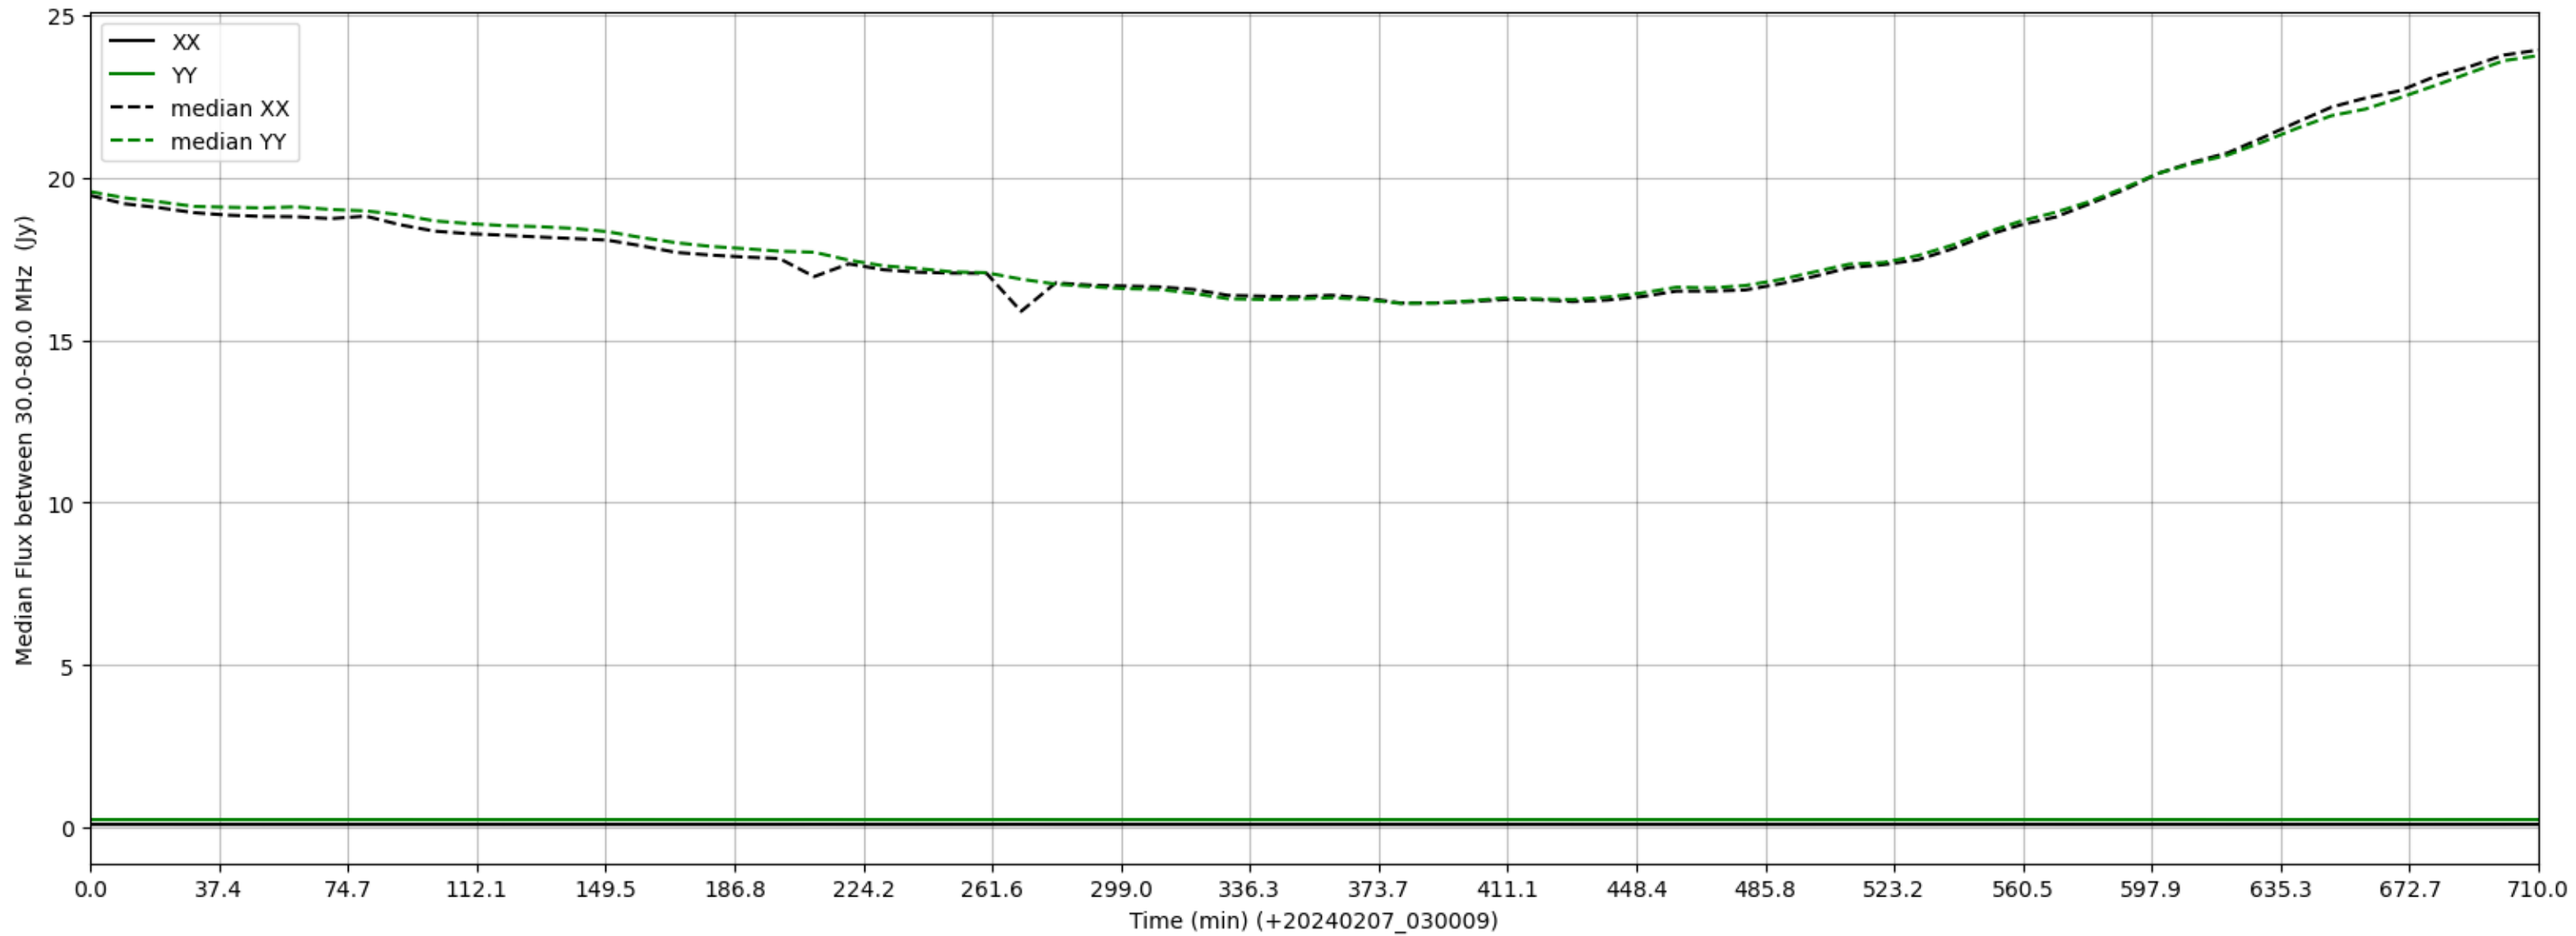

LWA254 - Correlator# 315 - XX FLAGS:Good - YY FLAGS:Good

LWA297 - Correlator# 314 - XX FLAGS:LowFlux - YY FLAGS:LowFlux