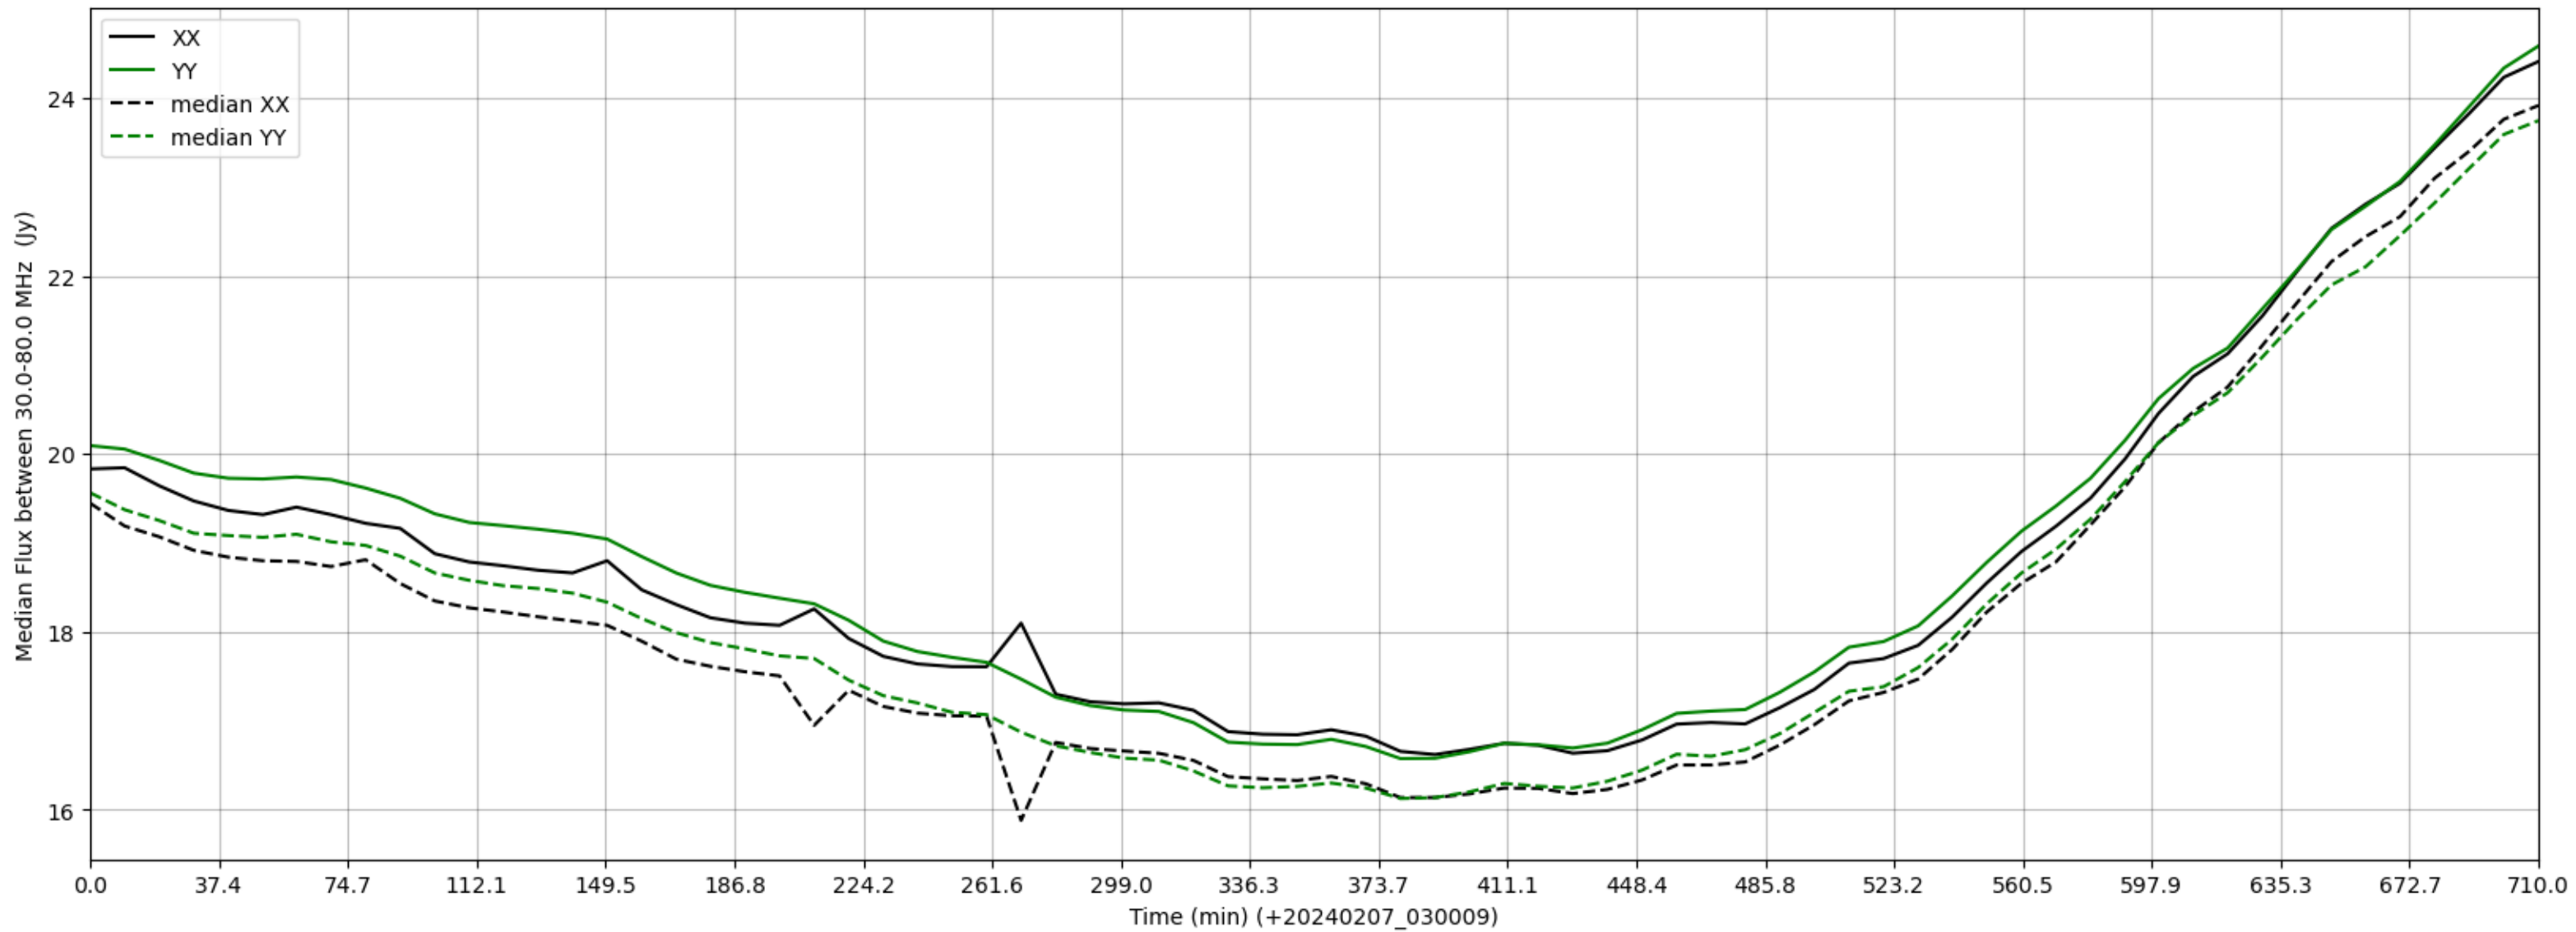

LWA008 - Correlator# 075 - XX FLAGS:Good - YY FLAGS:Good

LWA040 - Correlator# 076 - XX FLAGS:Good - YY FLAGS:Good

LWA038 - Correlator# 077 - XX FLAGS:Good - YY FLAGS:Good

LWA042 - Correlator# 078 - XX FLAGS:Good - YY FLAGS:Good