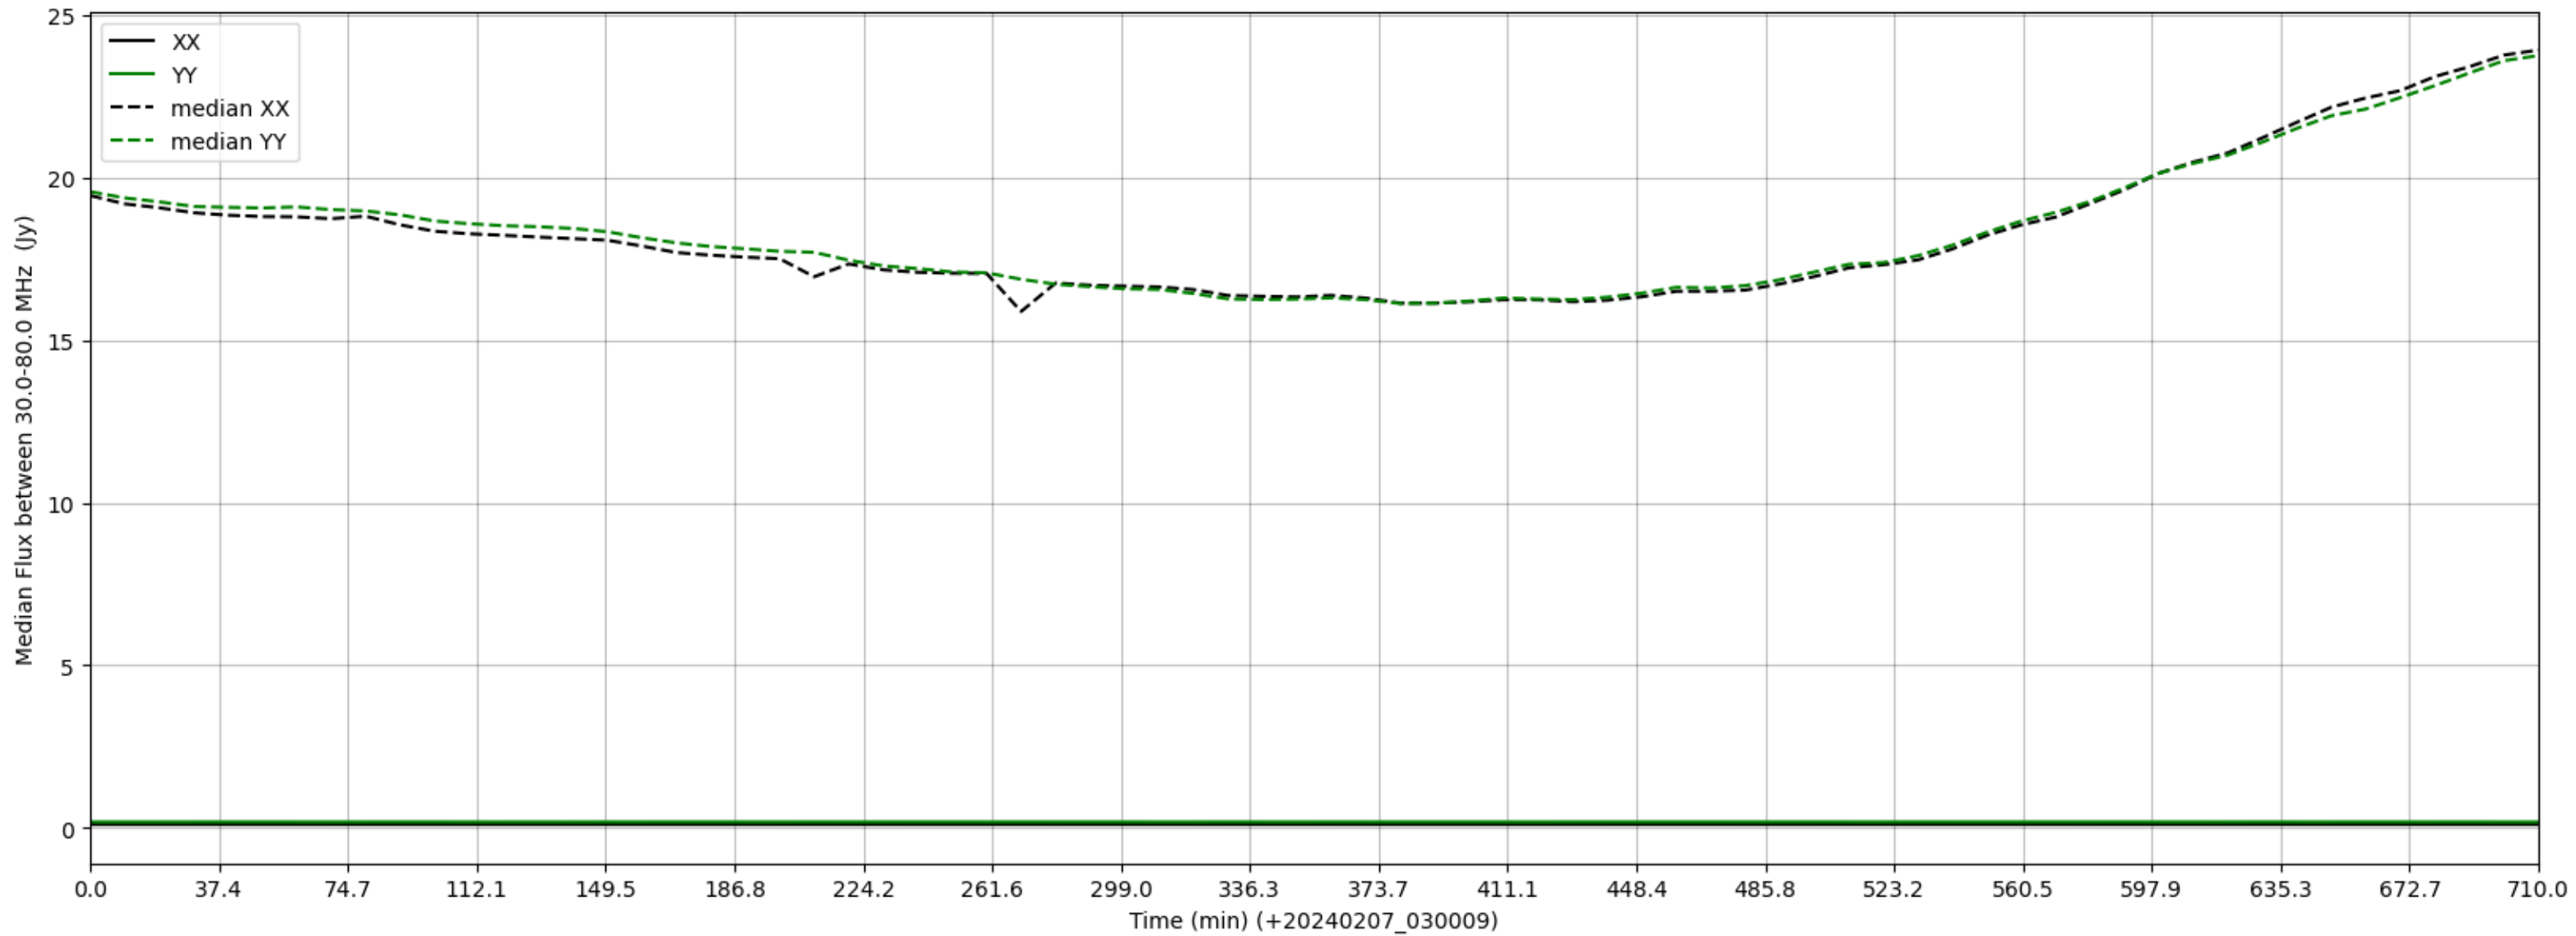

LWA266 - Correlator# 000 - XX FLAGS:LowFlux - YY FLAGS:LowFlux

LWA259 - Correlator# 001 - XX FLAGS:LowFlux - YY FLAGS:LowFlux

LWA268 - Correlator# 002 - XX FLAGS:LowFlux - YY FLAGS:LowFlux

LWA267 - Correlator# 003 - XX FLAGS:LowFlux - YY FLAGS:LowFlux