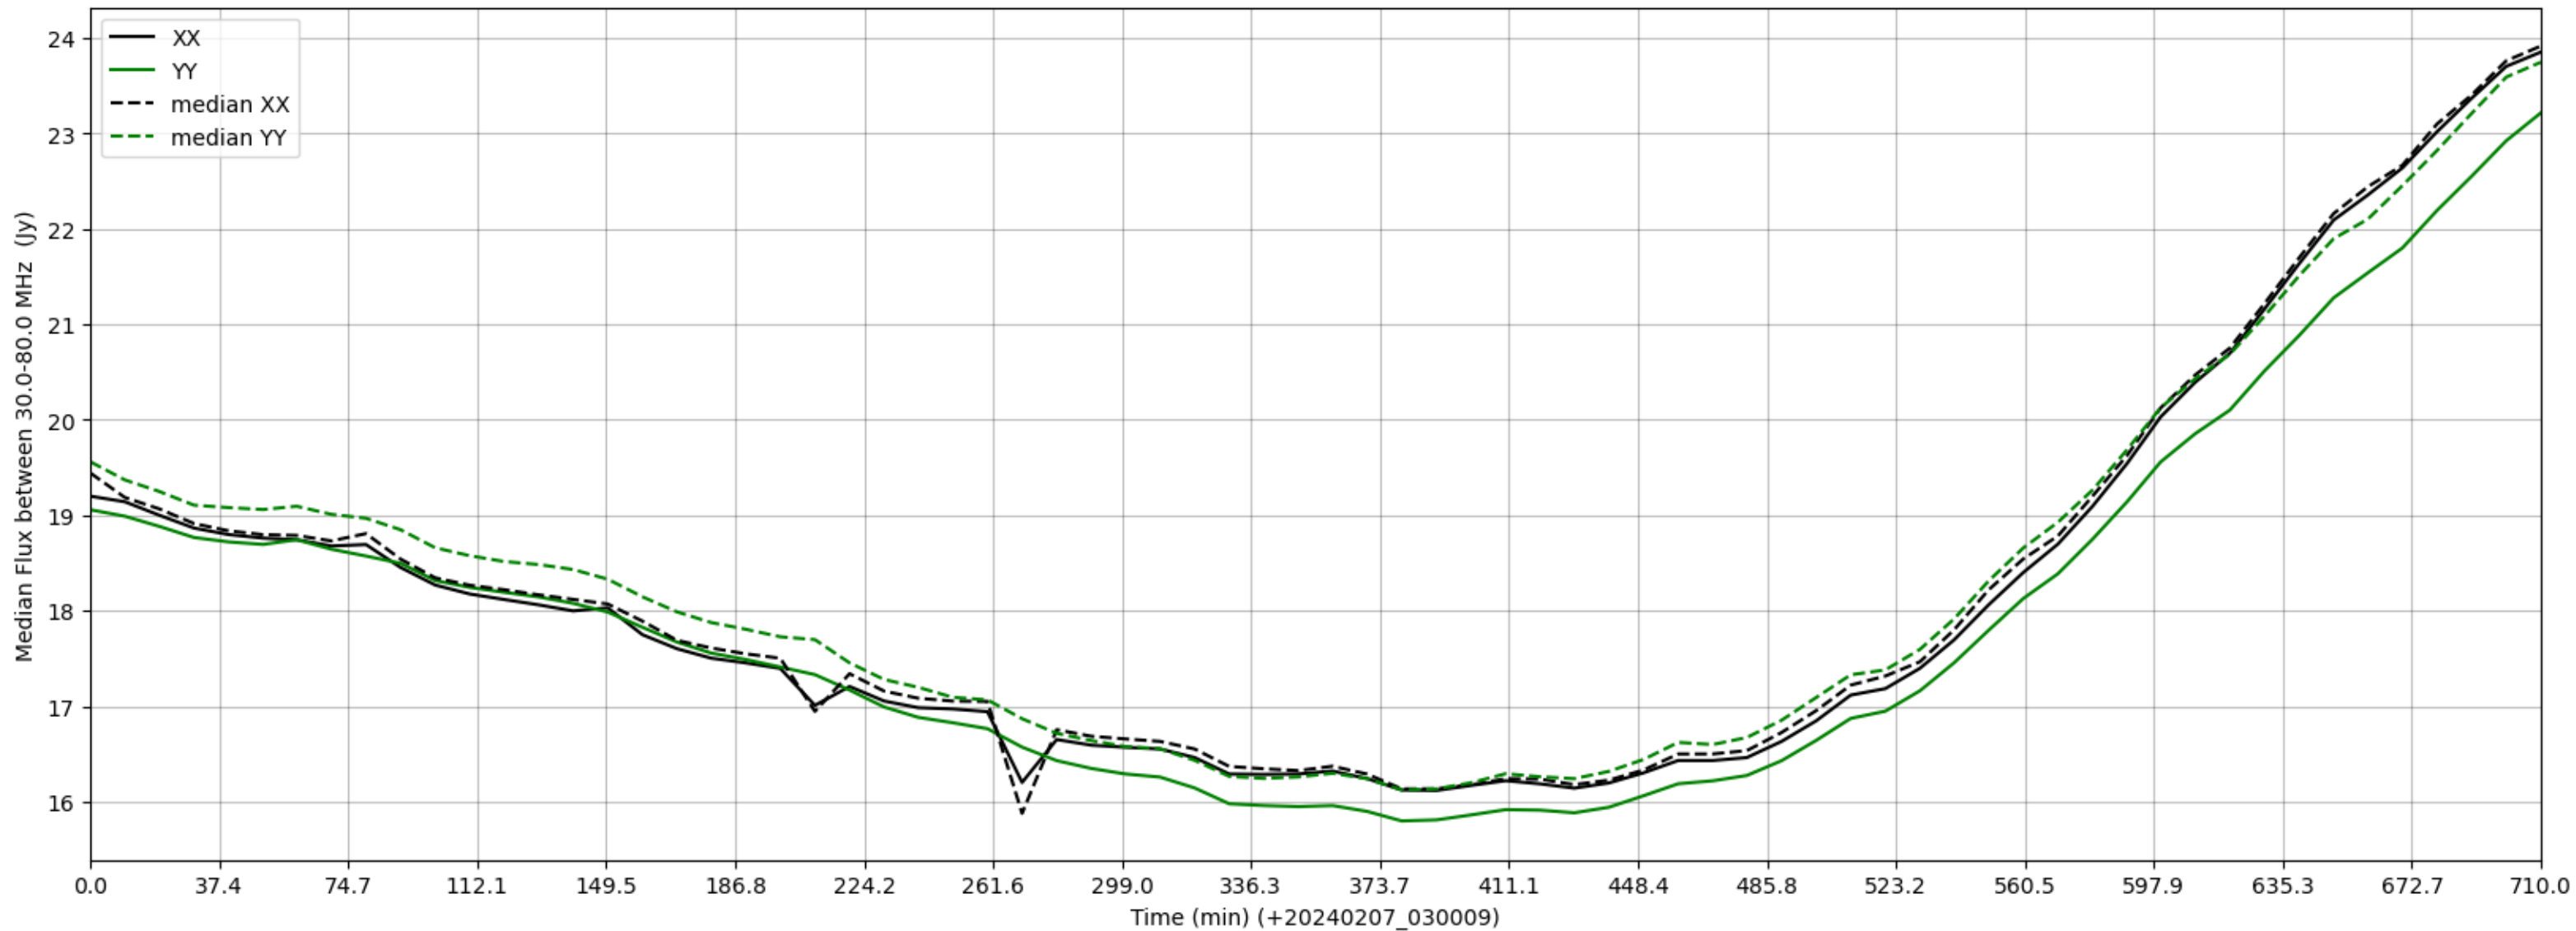

LWA241 - Correlator# 336 - XX FLAGS:Good - YY FLAGS:Good

LWA219 - Correlator# 335 - XX FLAGS:Good - YY FLAGS:Good