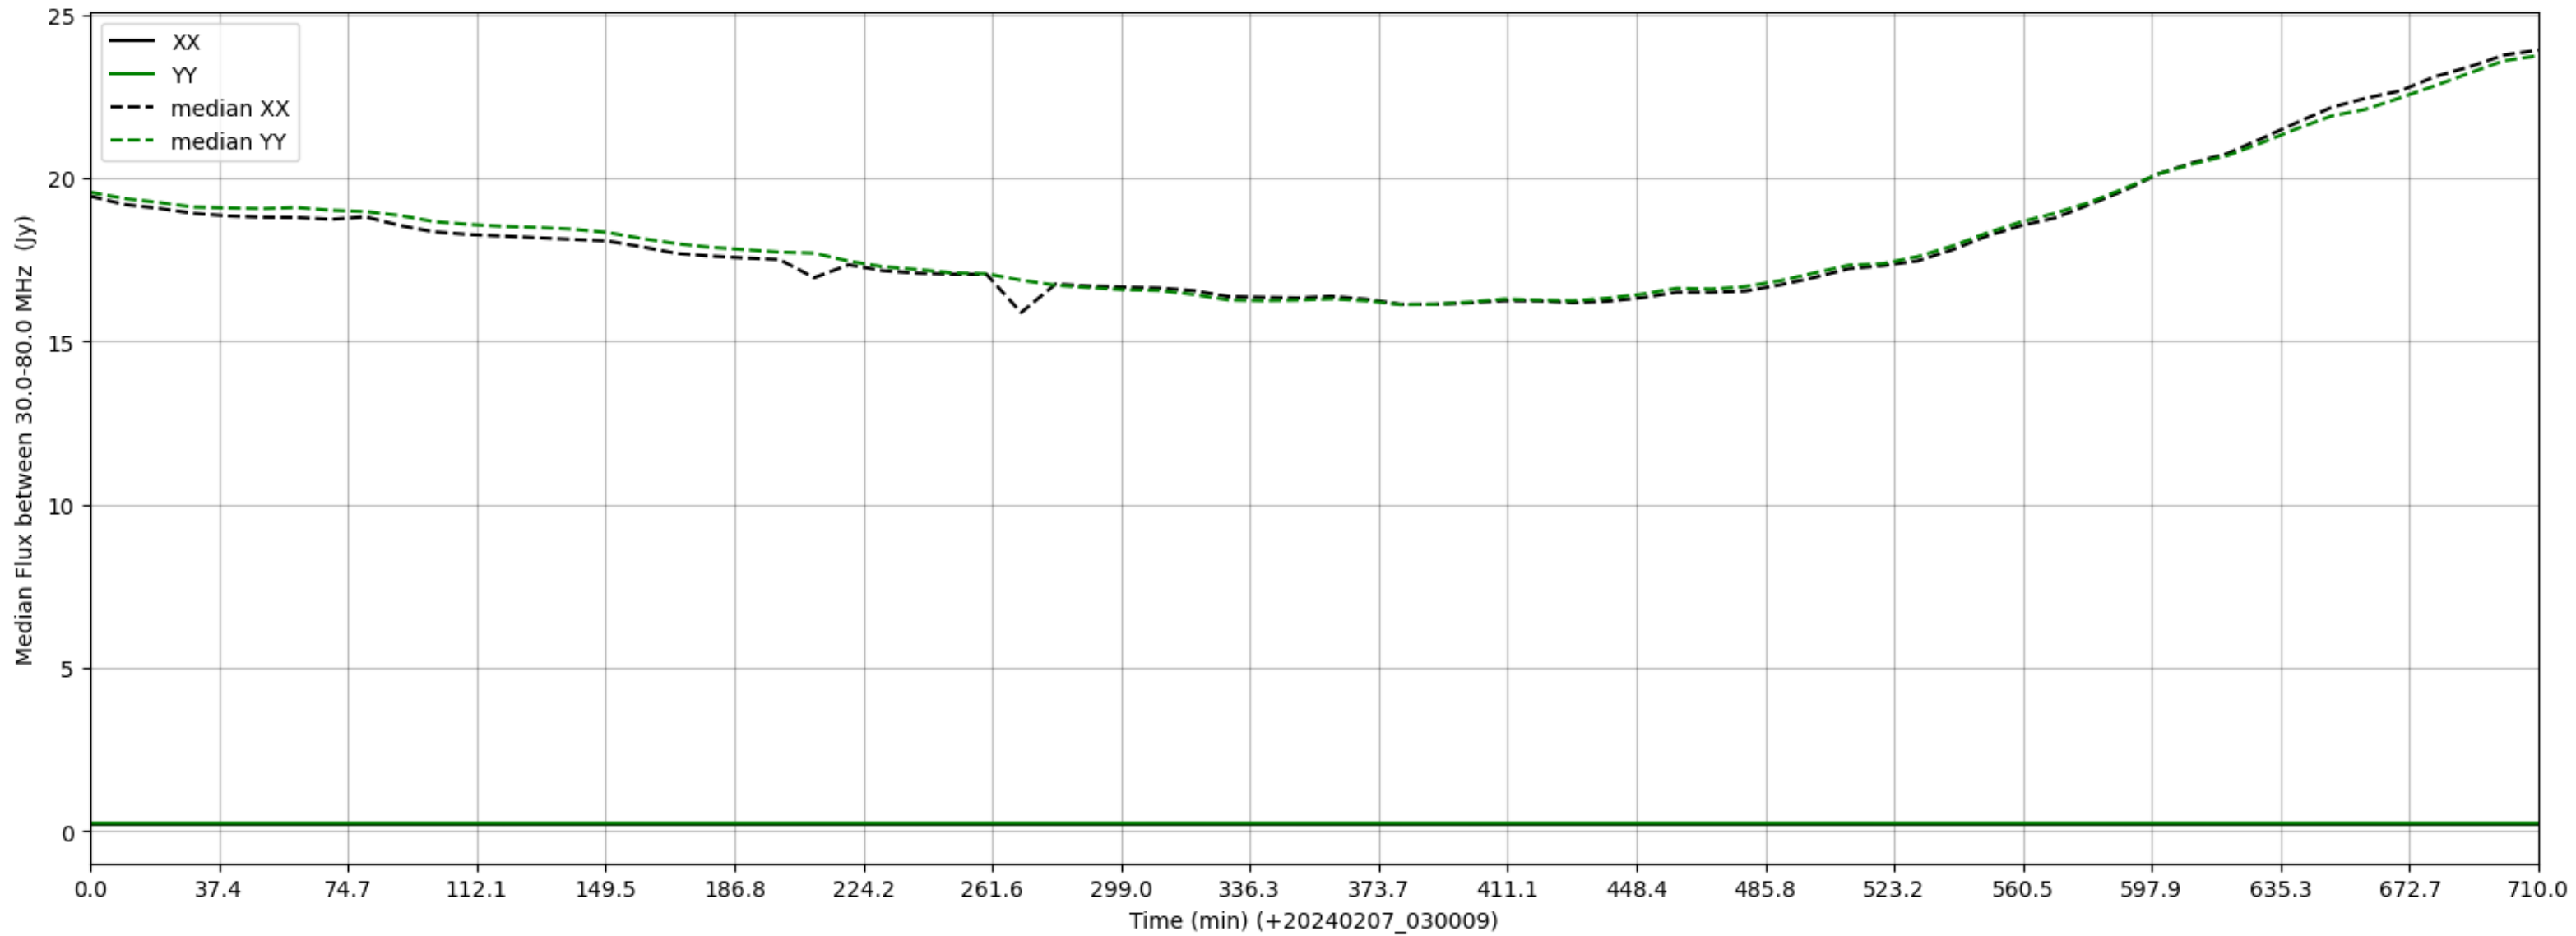

LWA273 - Correlator# 007 - XX FLAGS:LowFlux - YY FLAGS:LowFlux

LWA276 - Correlator# 006 - XX FLAGS:LowFlux - YY FLAGS:LowFlux