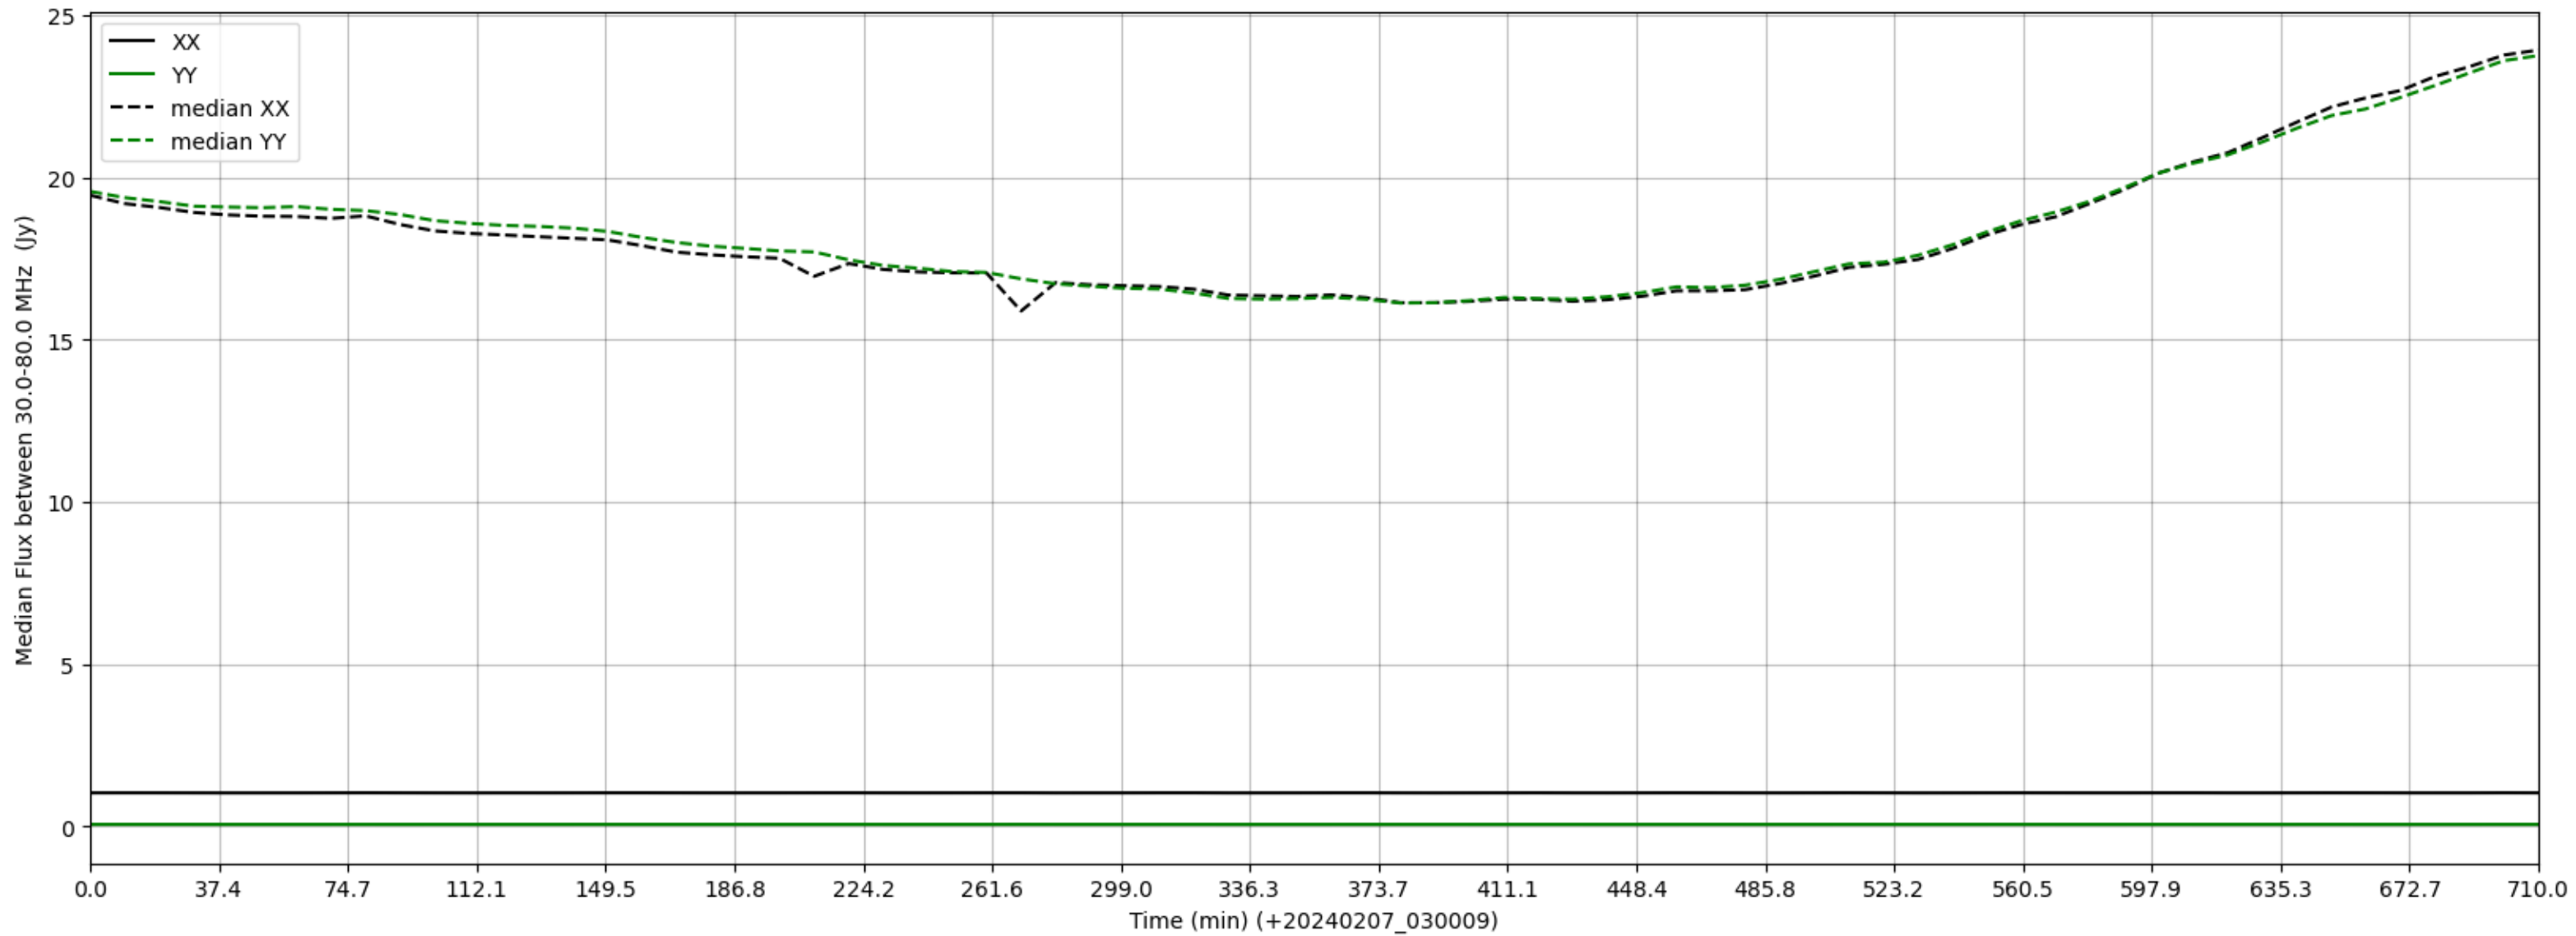

LWA312 - Correlator# 019 - XX FLAGS:LowFlux - YY FLAGS:LowFlux

LWA313 - Correlator# 018 - XX FLAGS:LowFlux - YY FLAGS:LowFlux