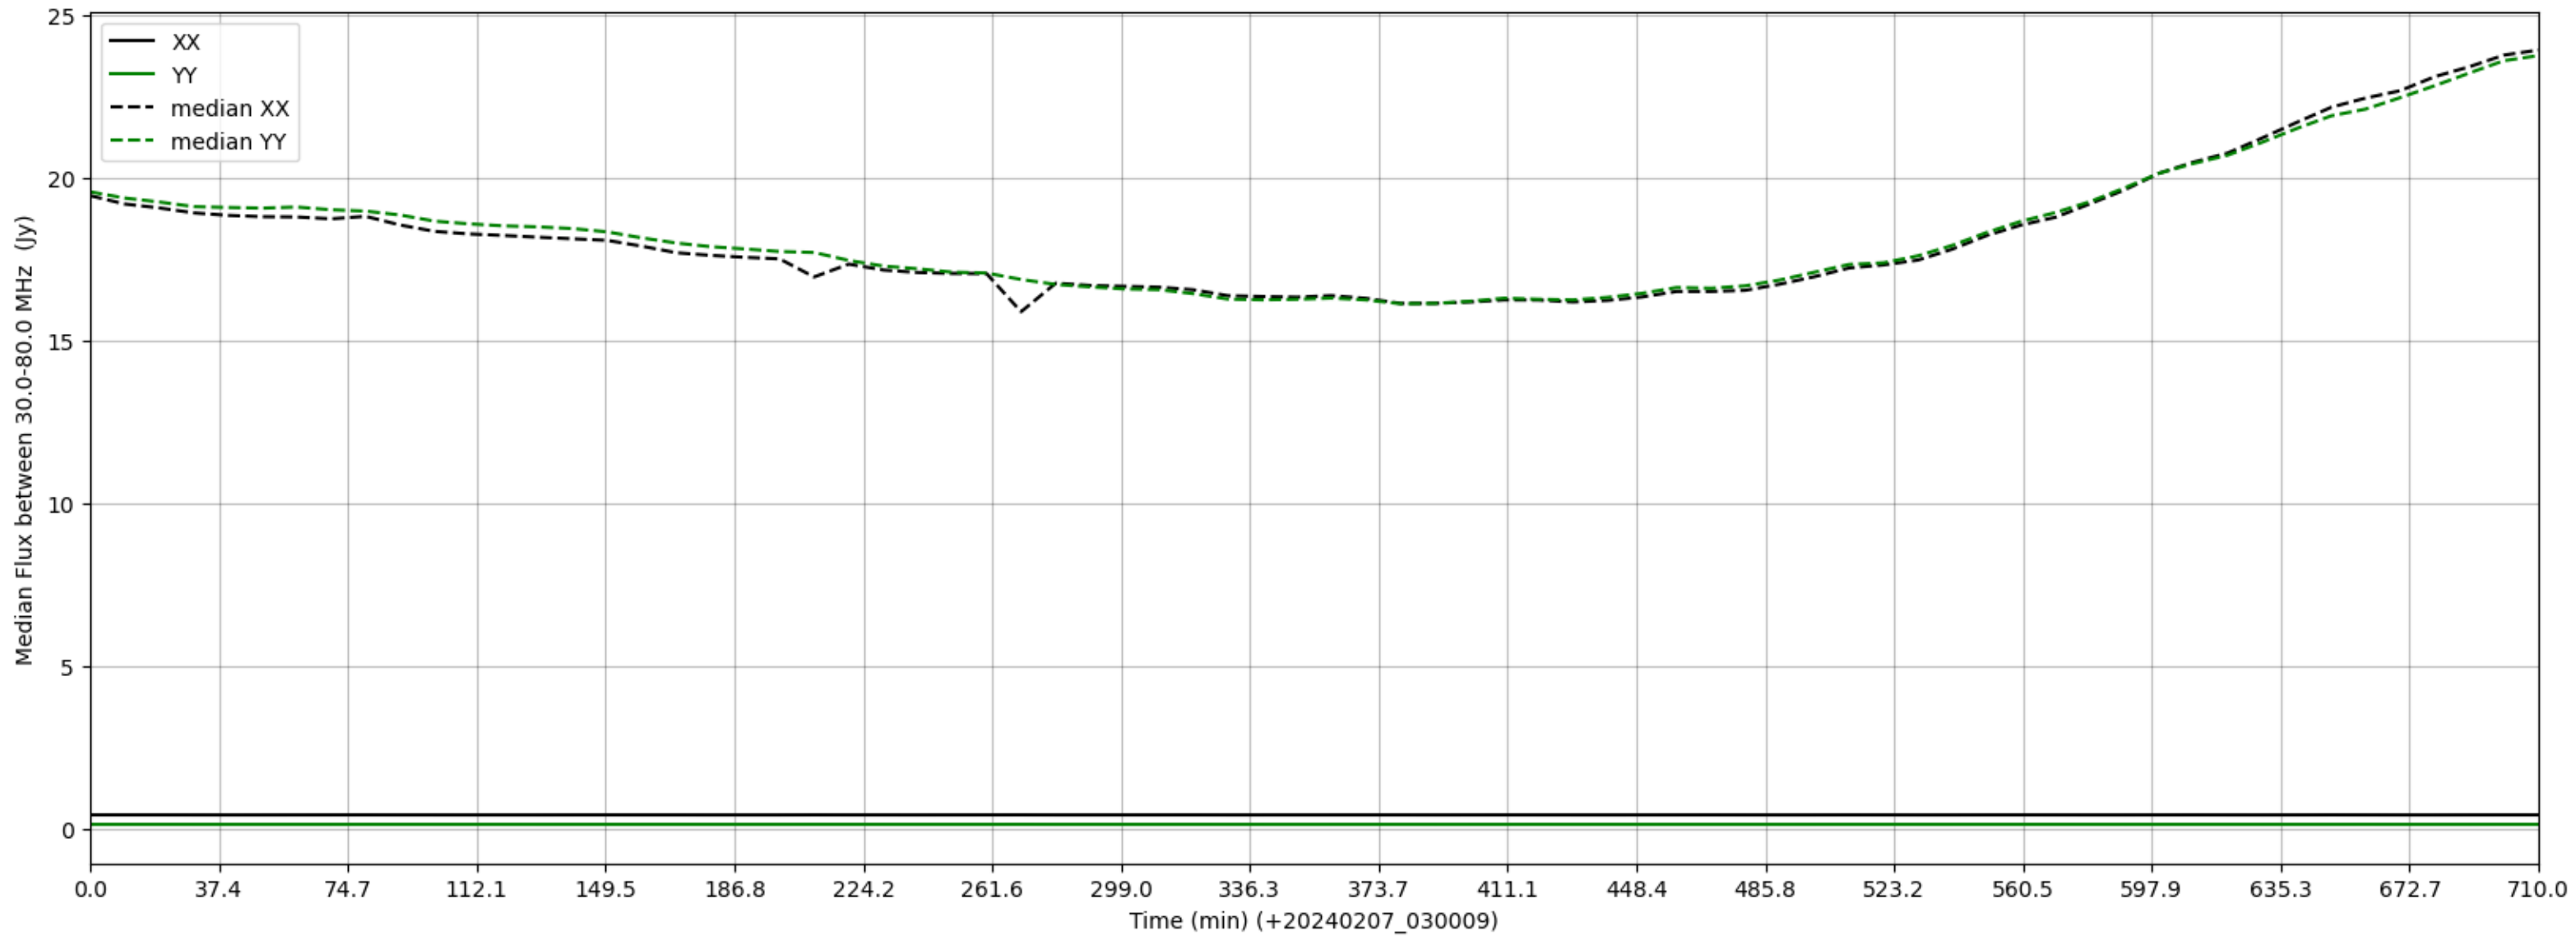

LWA338 - Correlator# 024 - XX FLAGS:LowFlux - YY FLAGS:LowFlux

LWA332 - Correlator# 025 - XX FLAGS:LowFlux - YY FLAGS:LowFlux

LWA340 - Correlator# 026 - XX FLAGS:LowFlux - YY FLAGS:LowFlux

LWA339 - Correlator# 027 - XX FLAGS:LowFlux - YY FLAGS:LowFlux