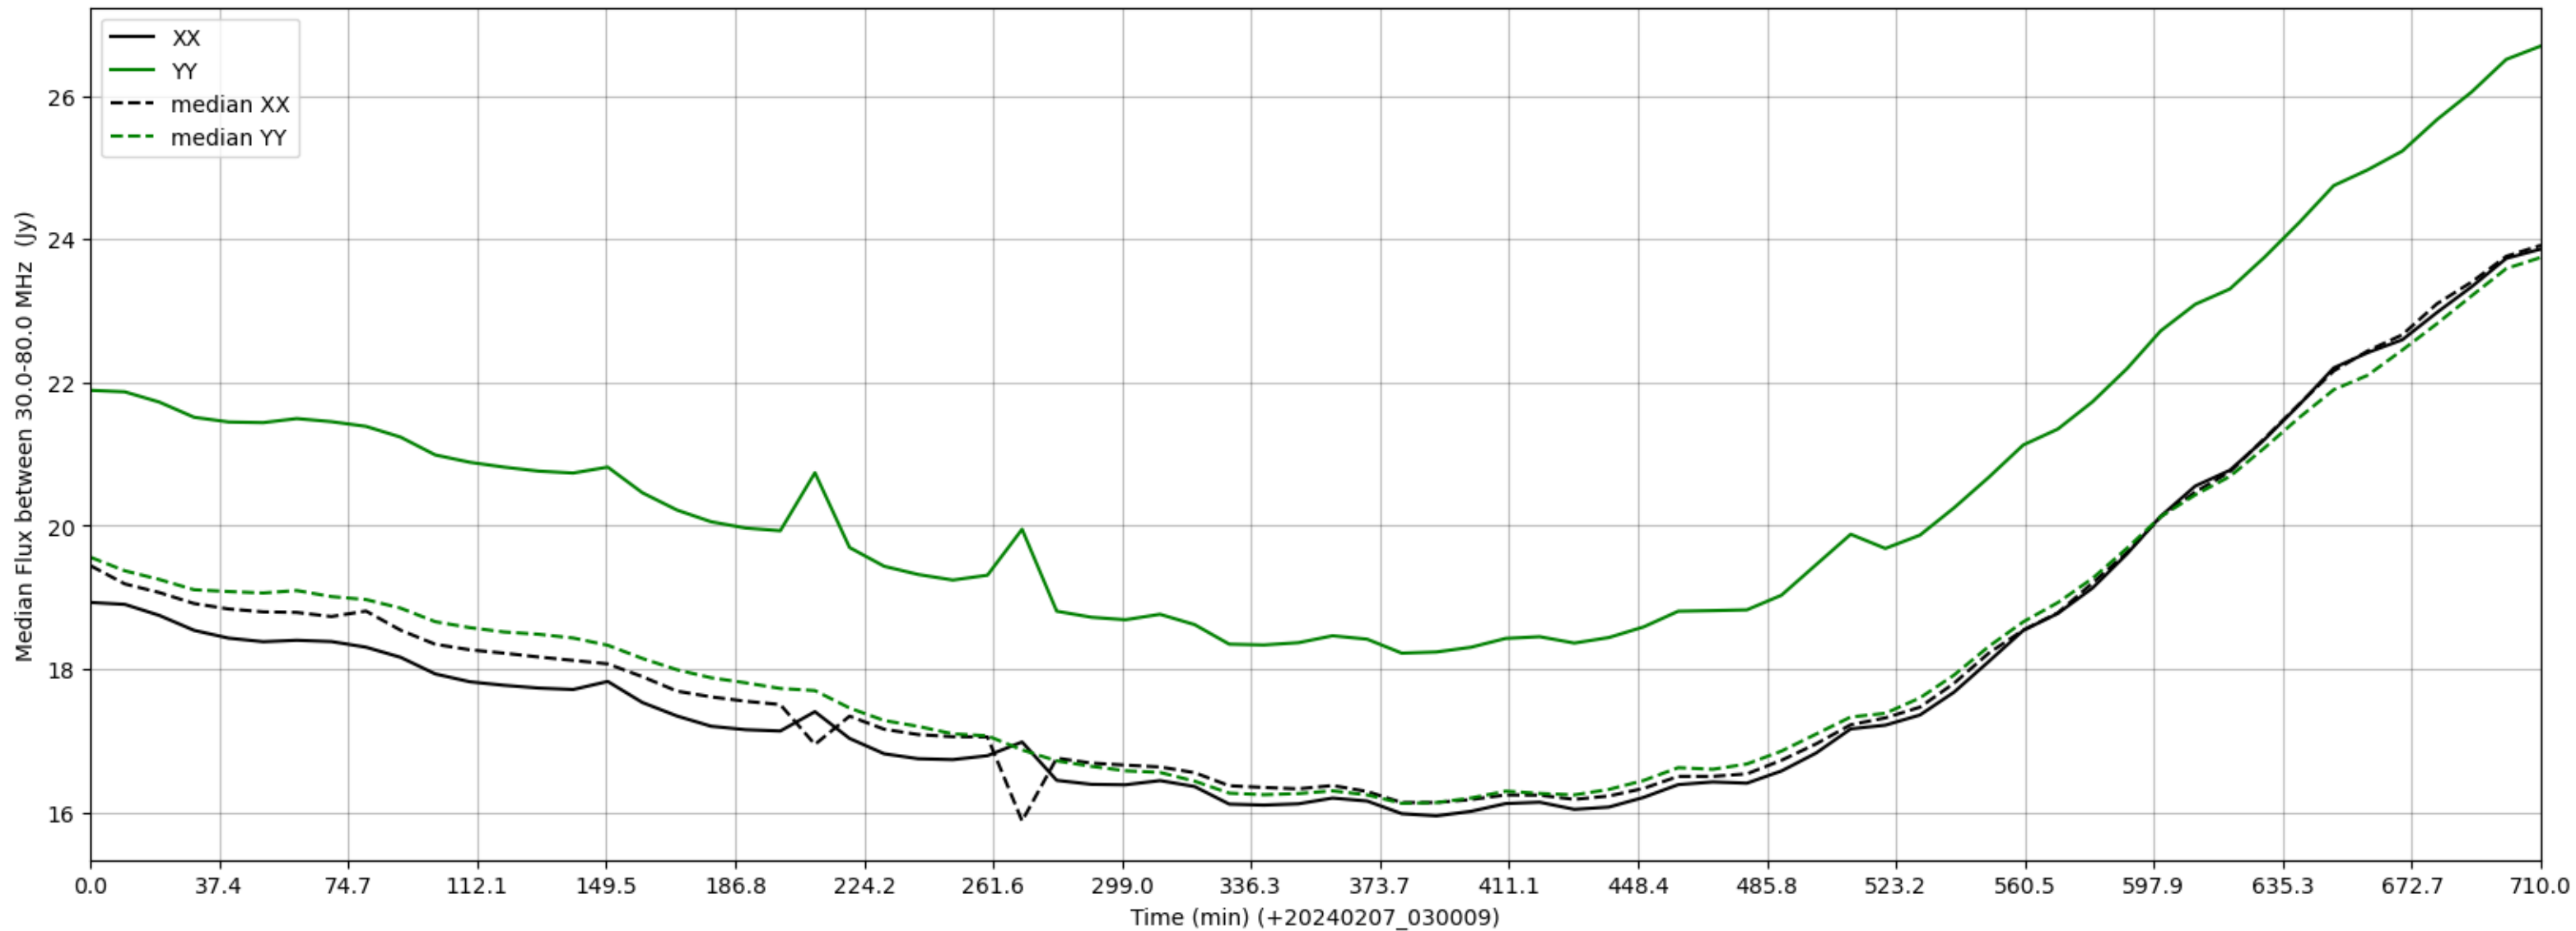

LWA329 - Correlator# 287 - XX FLAGS:LowFlux - YY FLAGS:LowFlux

LWA170 - Correlator# 288 - XX FLAGS:Good - YY FLAGS:Good

LWA234 - Correlator# 289 - XX FLAGS:LowFlux - YY FLAGS:Good

LWA173 - Correlator# 290 - XX FLAGS:Good - YY FLAGS:Good