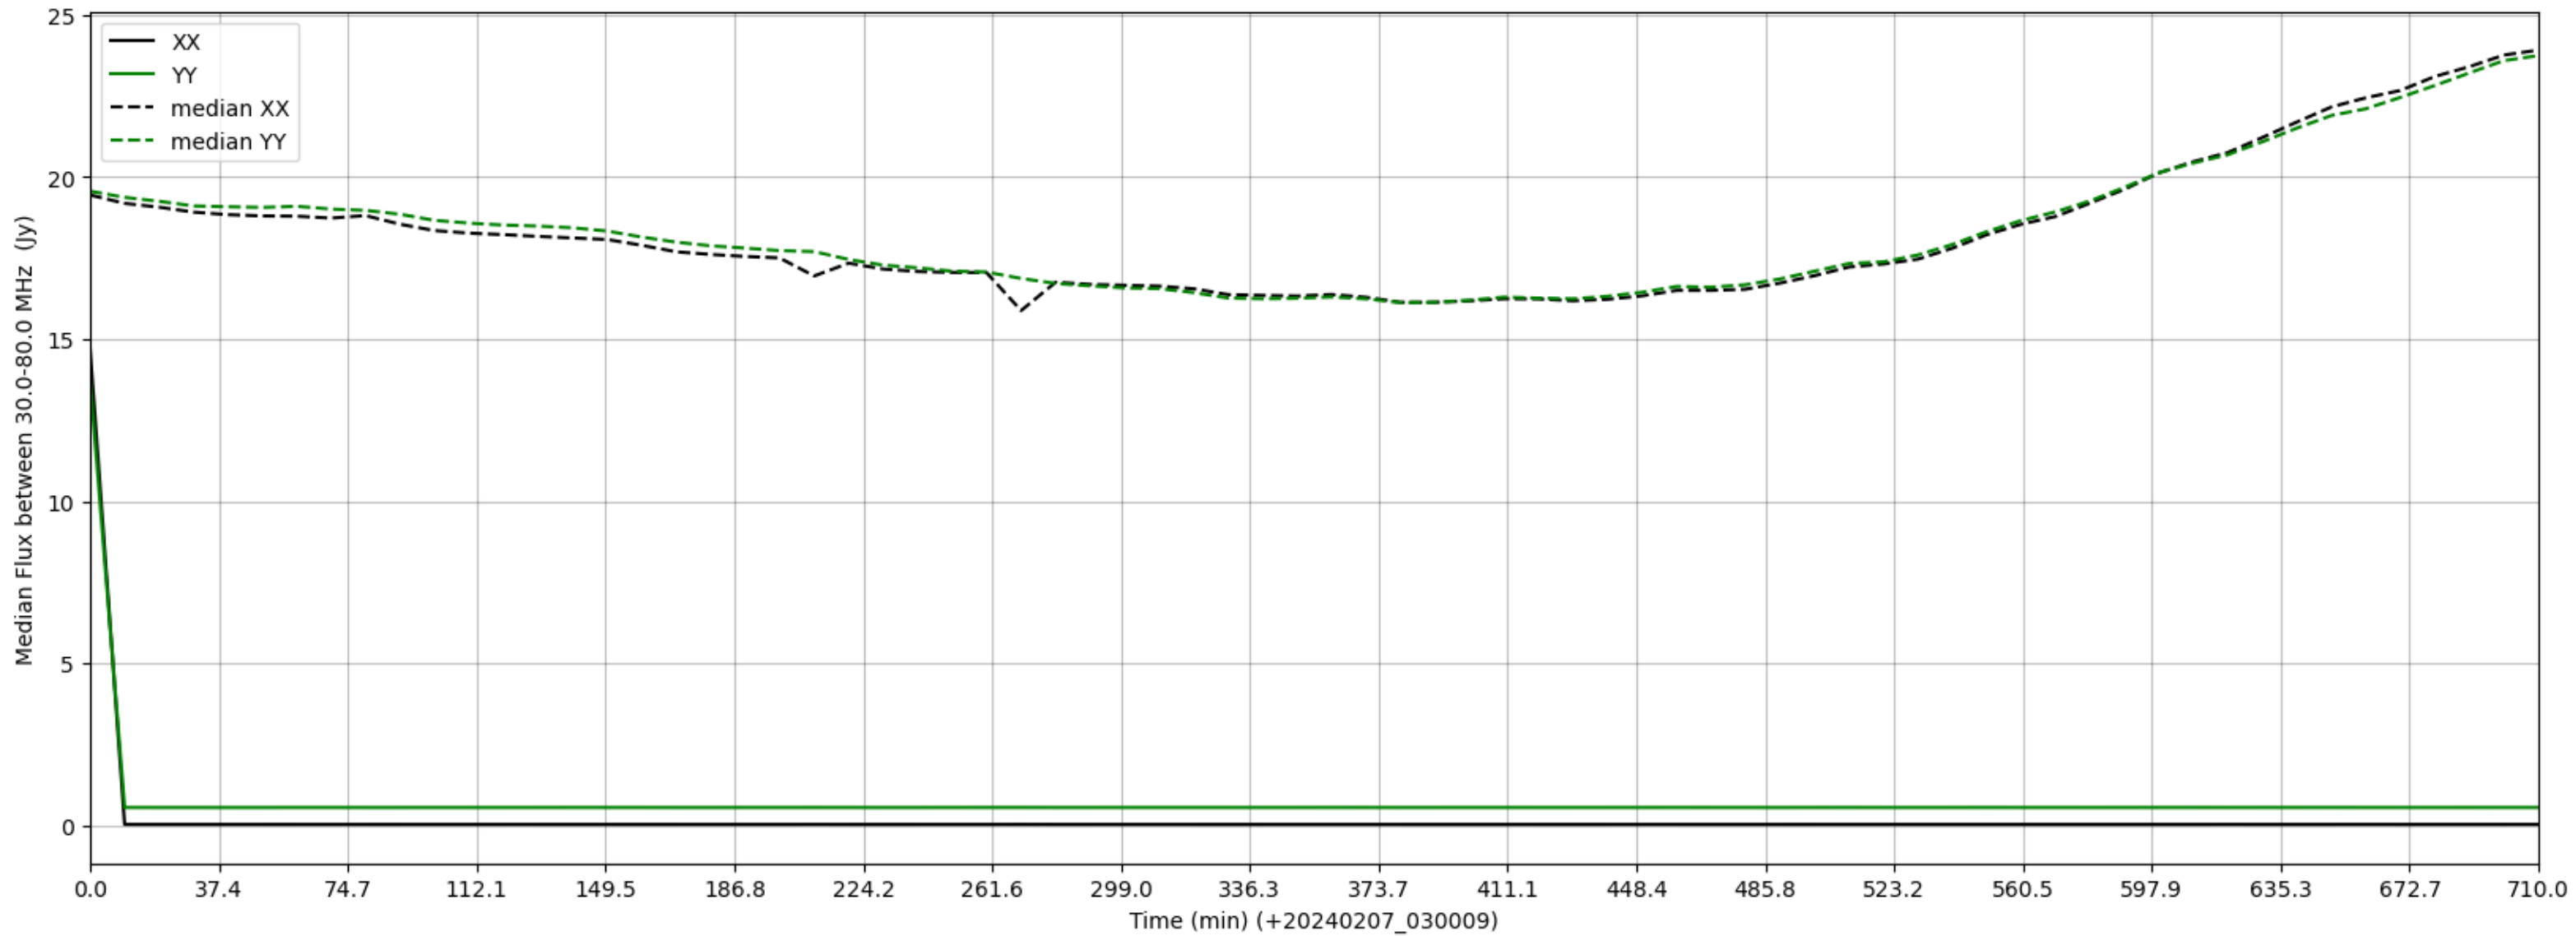

LWA286 - Correlator# 093 - XX FLAGS:LowFlux - YY FLAGS:LowFlux

LWA302 - Correlator# 092 - XX FLAGS:LowFlux - YY FLAGS:LowFlux