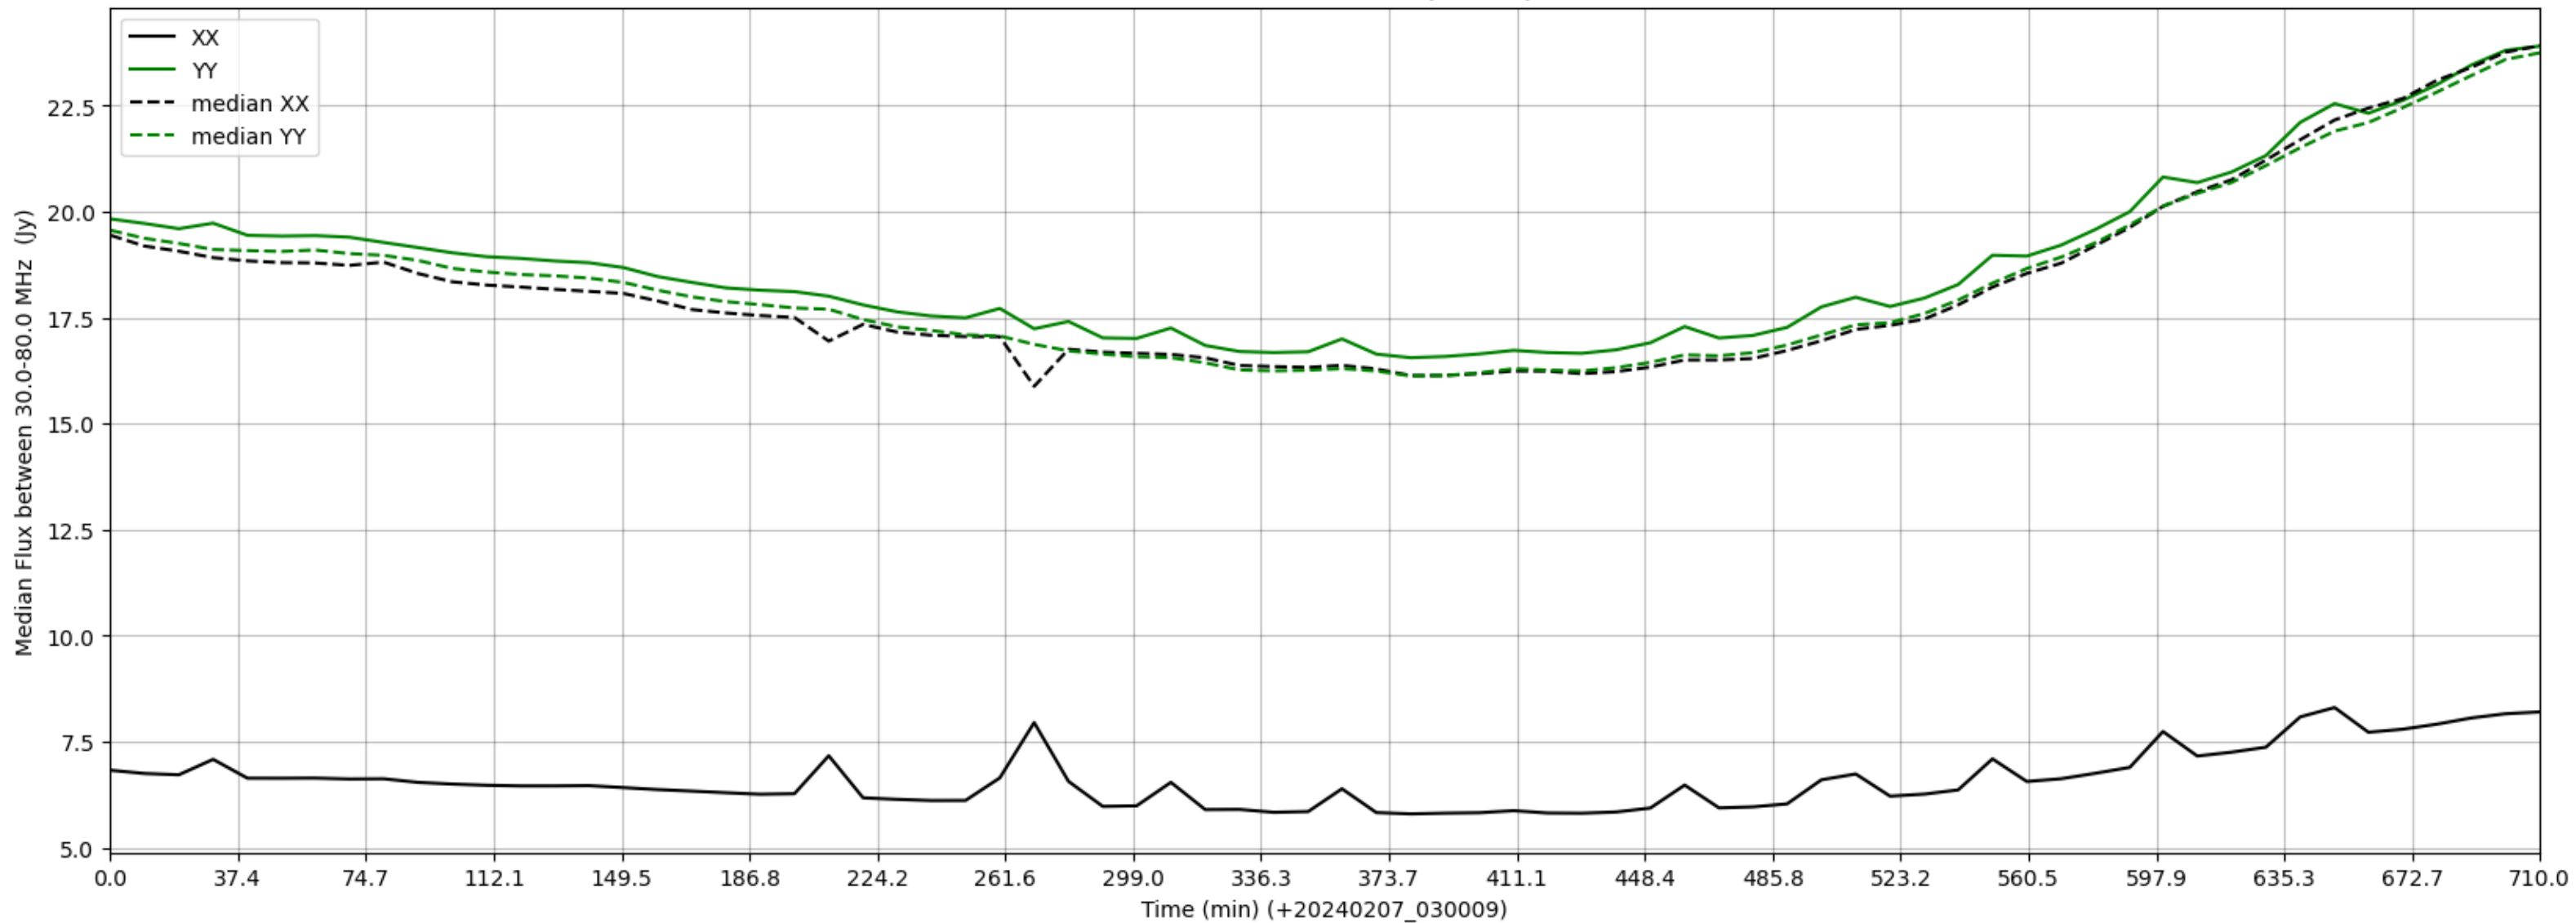

LWA134 - Correlator# 184 - XX FLAGS:Good - YY FLAGS:Good

LWA130 - Correlator# 183 - XX FLAGS:BadSpecShape - YY FLAGS:Good