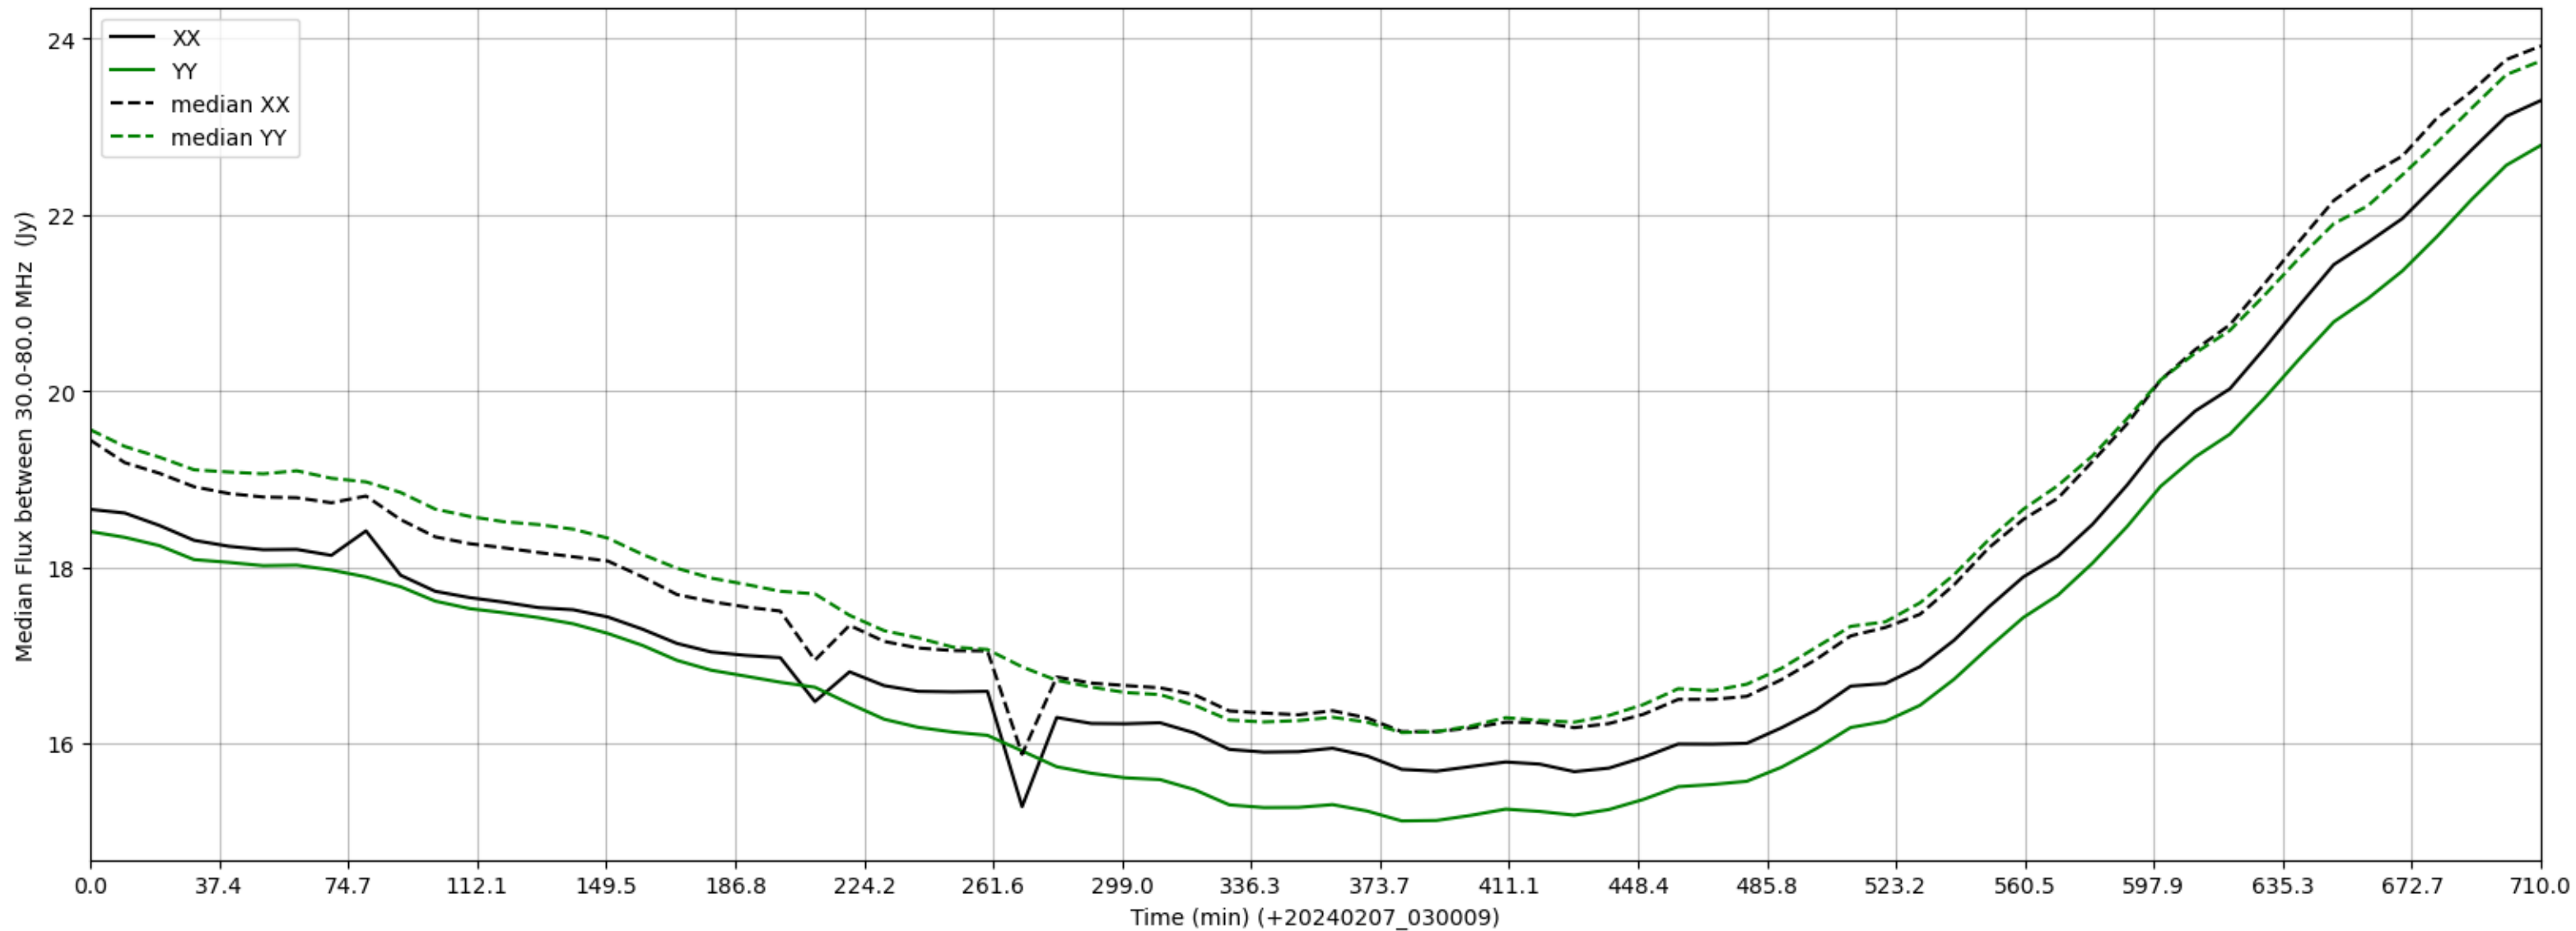

LWA184 - Correlator# 241 - XX FLAGS:Good - YY FLAGS:Good

LWA185 - Correlator# 240 - XX FLAGS:Good - YY FLAGS:Good