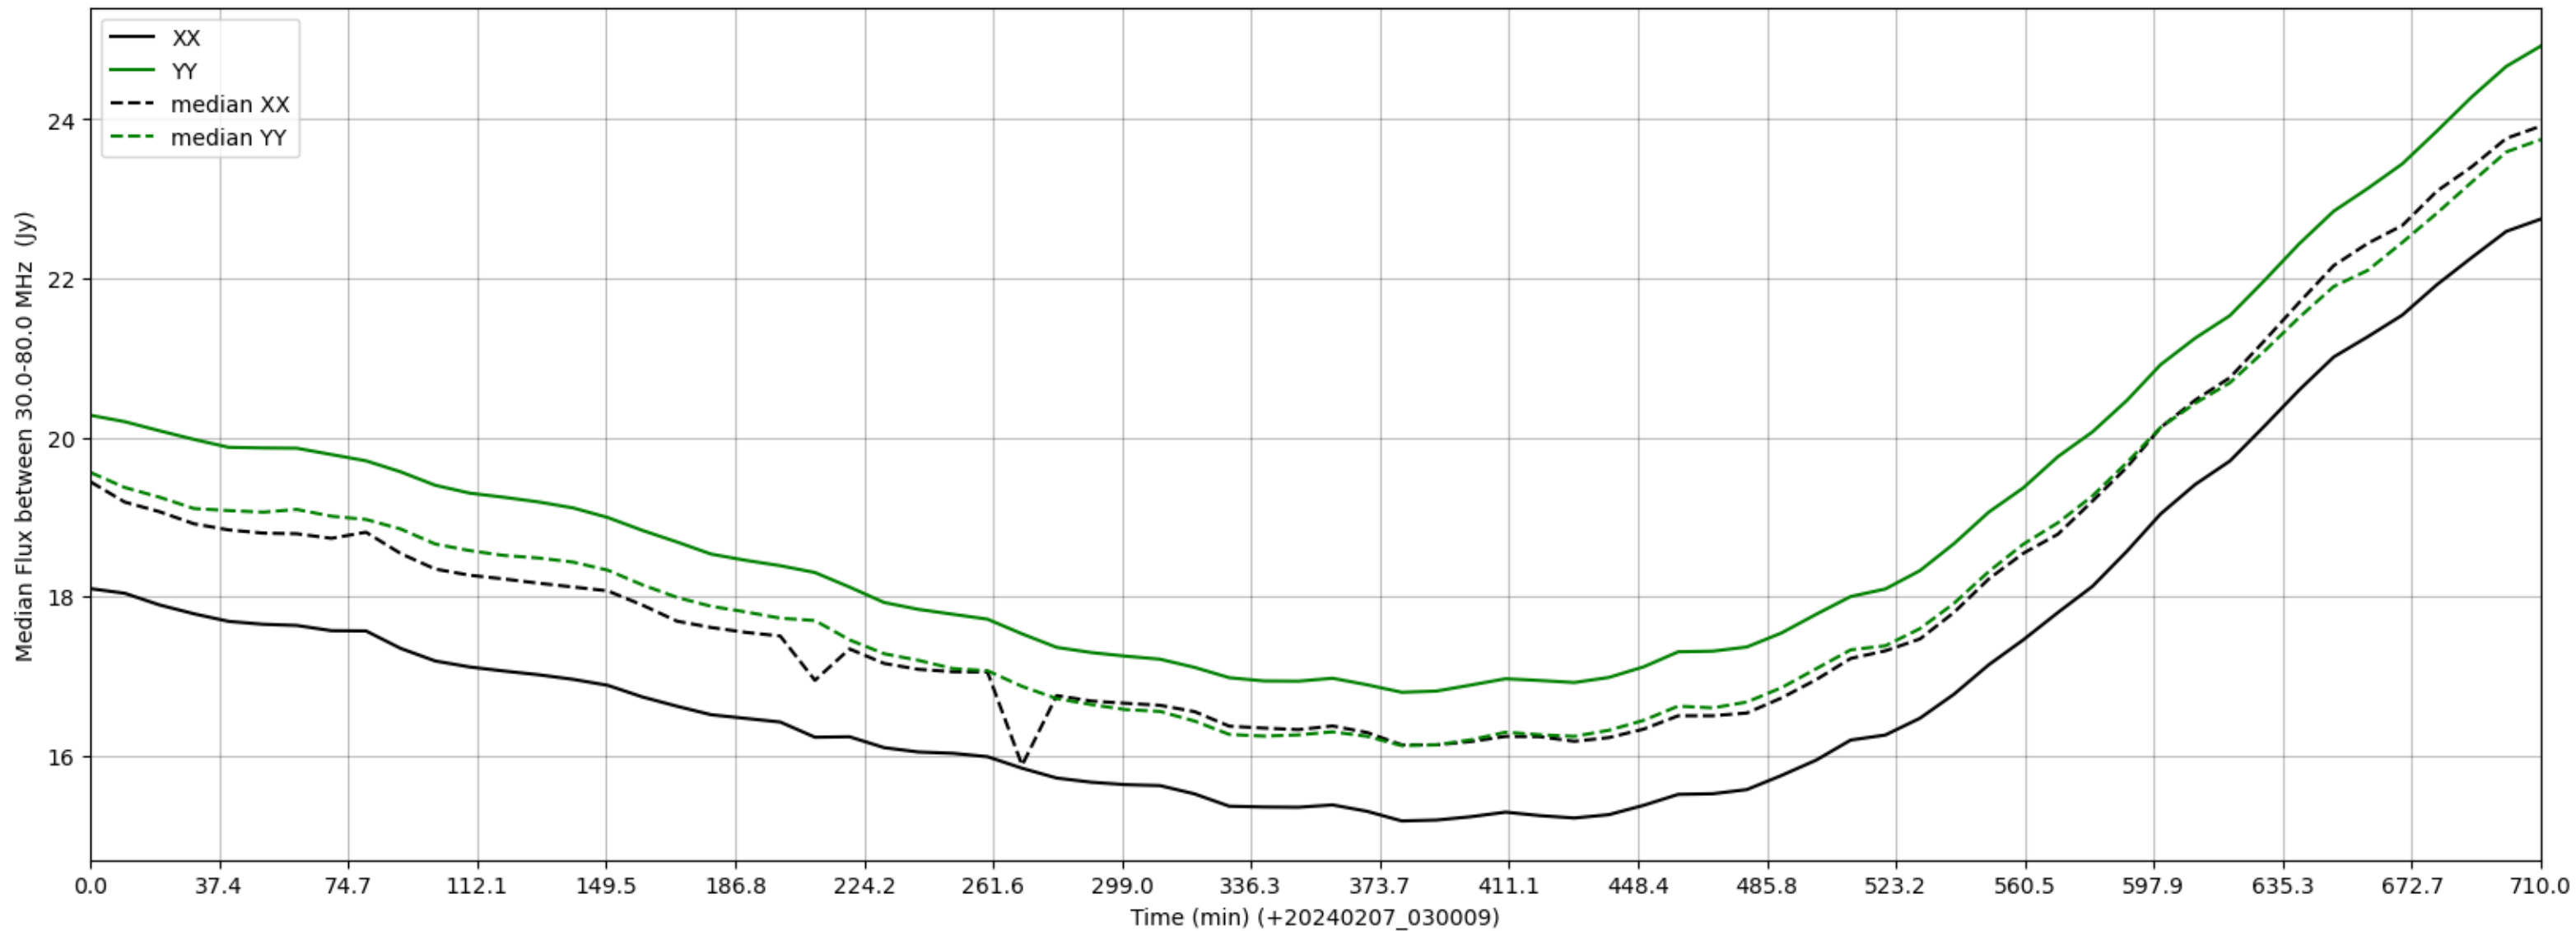

LWA041 - Correlator# 079 - XX FLAGS:Good - YY FLAGS:Good

LWA044 - Correlator# 080 - XX FLAGS:Good - YY FLAGS:HighTimeVar

LWA043 - Correlator# 081 - XX FLAGS:Good - YY FLAGS:Good

LWA046 - Correlator# 082 - XX FLAGS:Good - YY FLAGS:Good