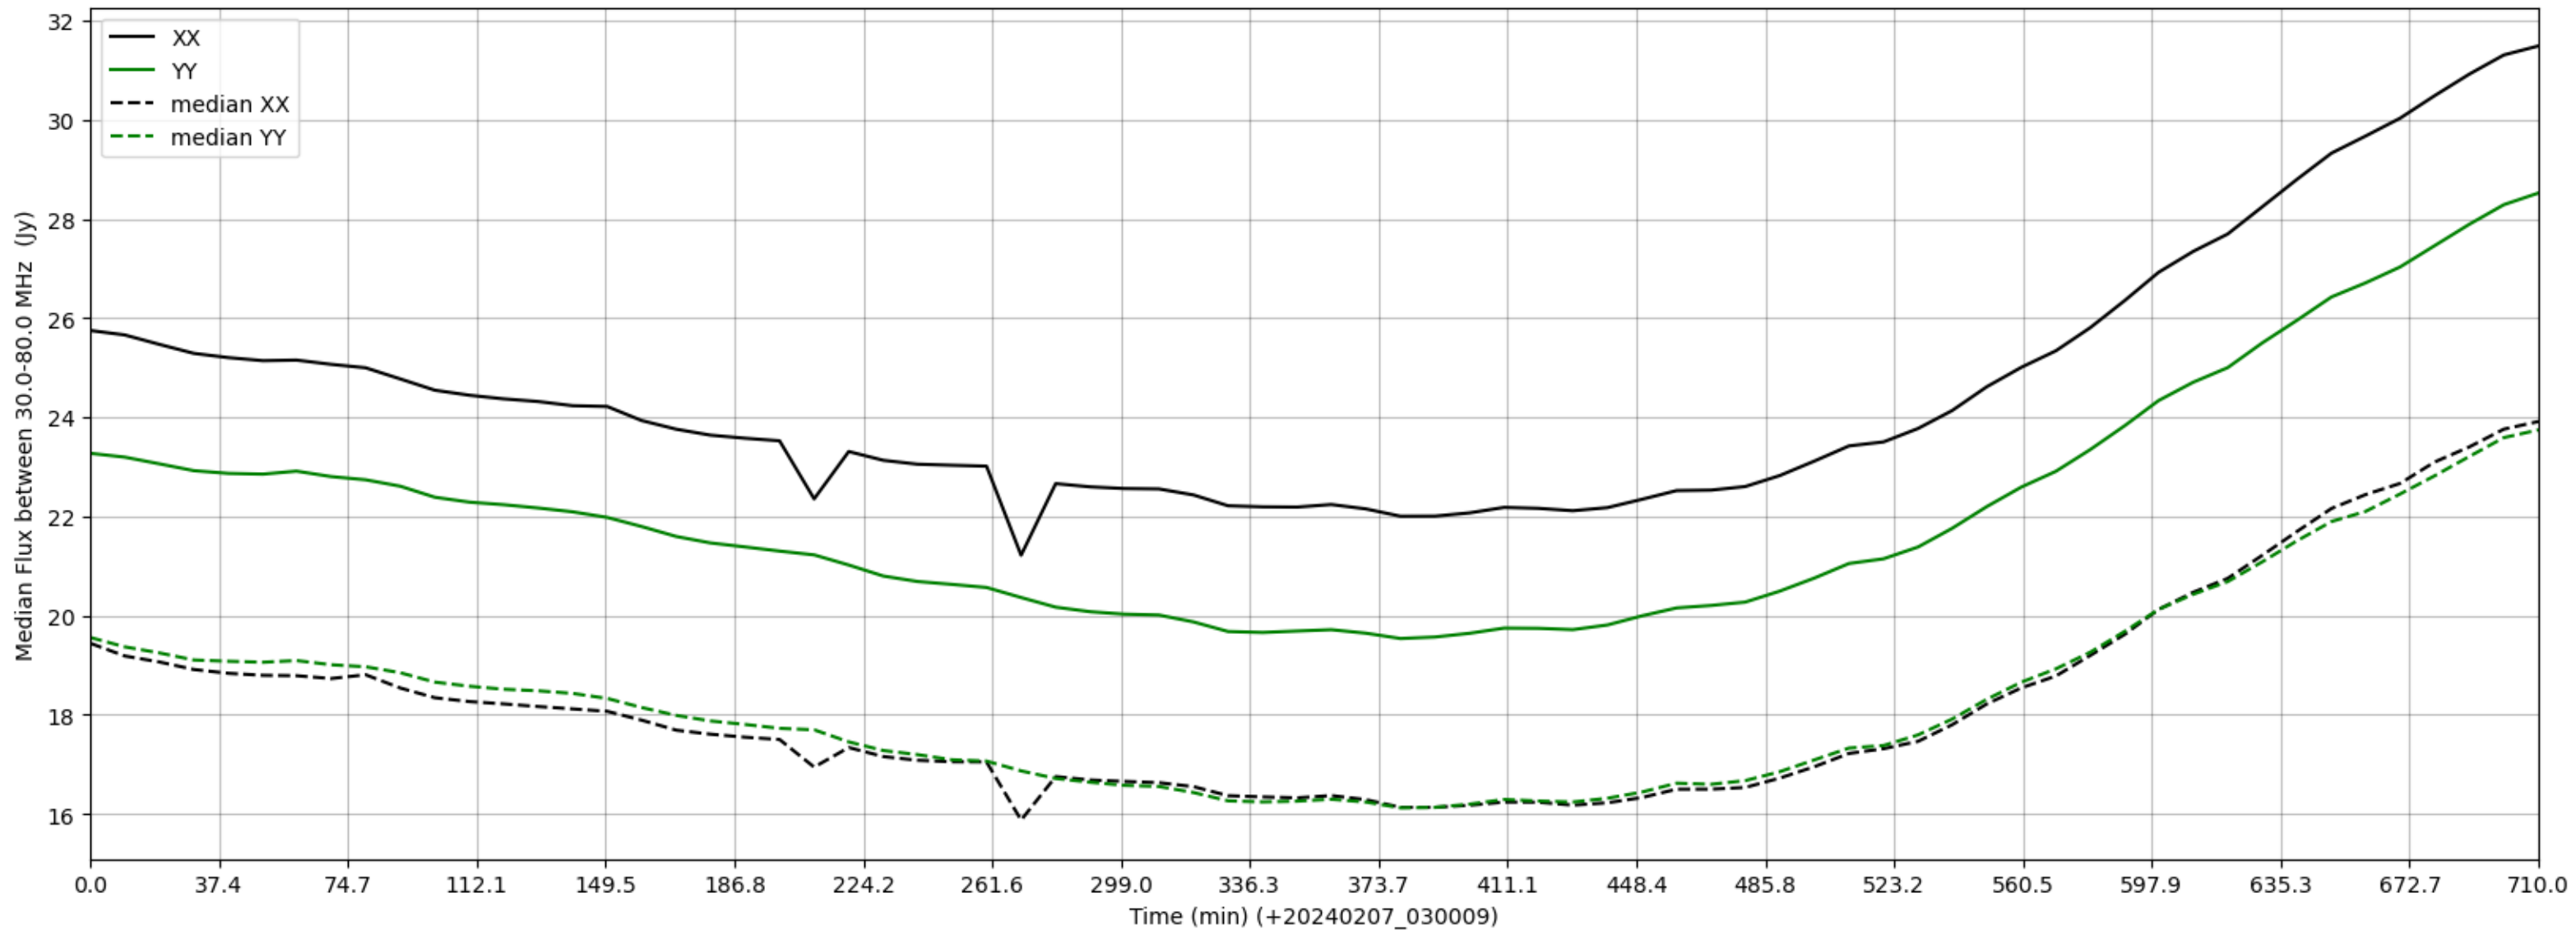

LWA217 - Correlator# 333 - XX FLAGS:Good - YY FLAGS:Good

LWA218 - Correlator# 332 - XX FLAGS:Good - YY FLAGS:Good