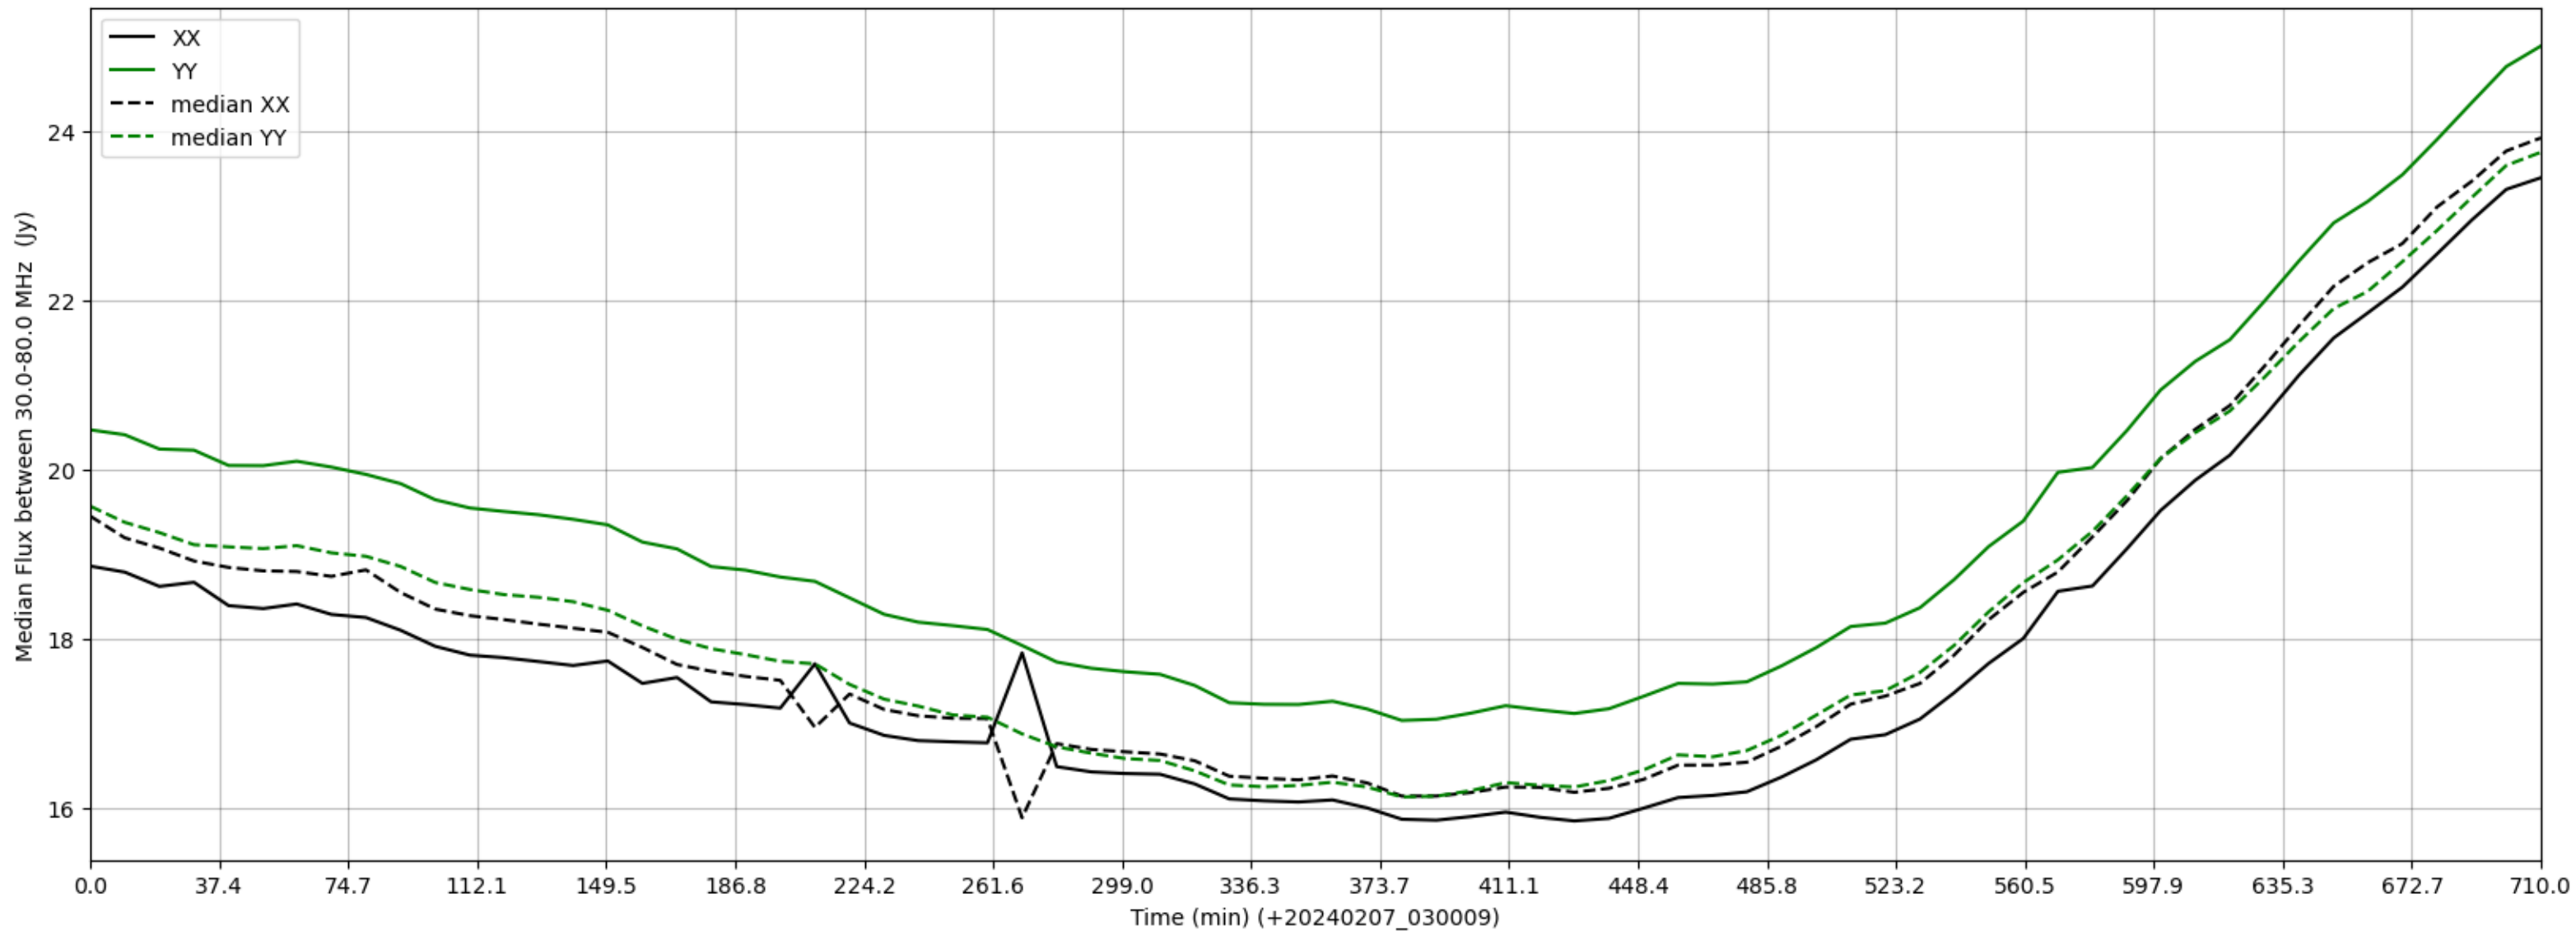

LWA010 - Correlator# 073 - XX FLAGS:Good - YY FLAGS:Good

LWA011 - Correlator# 072 - XX FLAGS:Good - YY FLAGS:Good