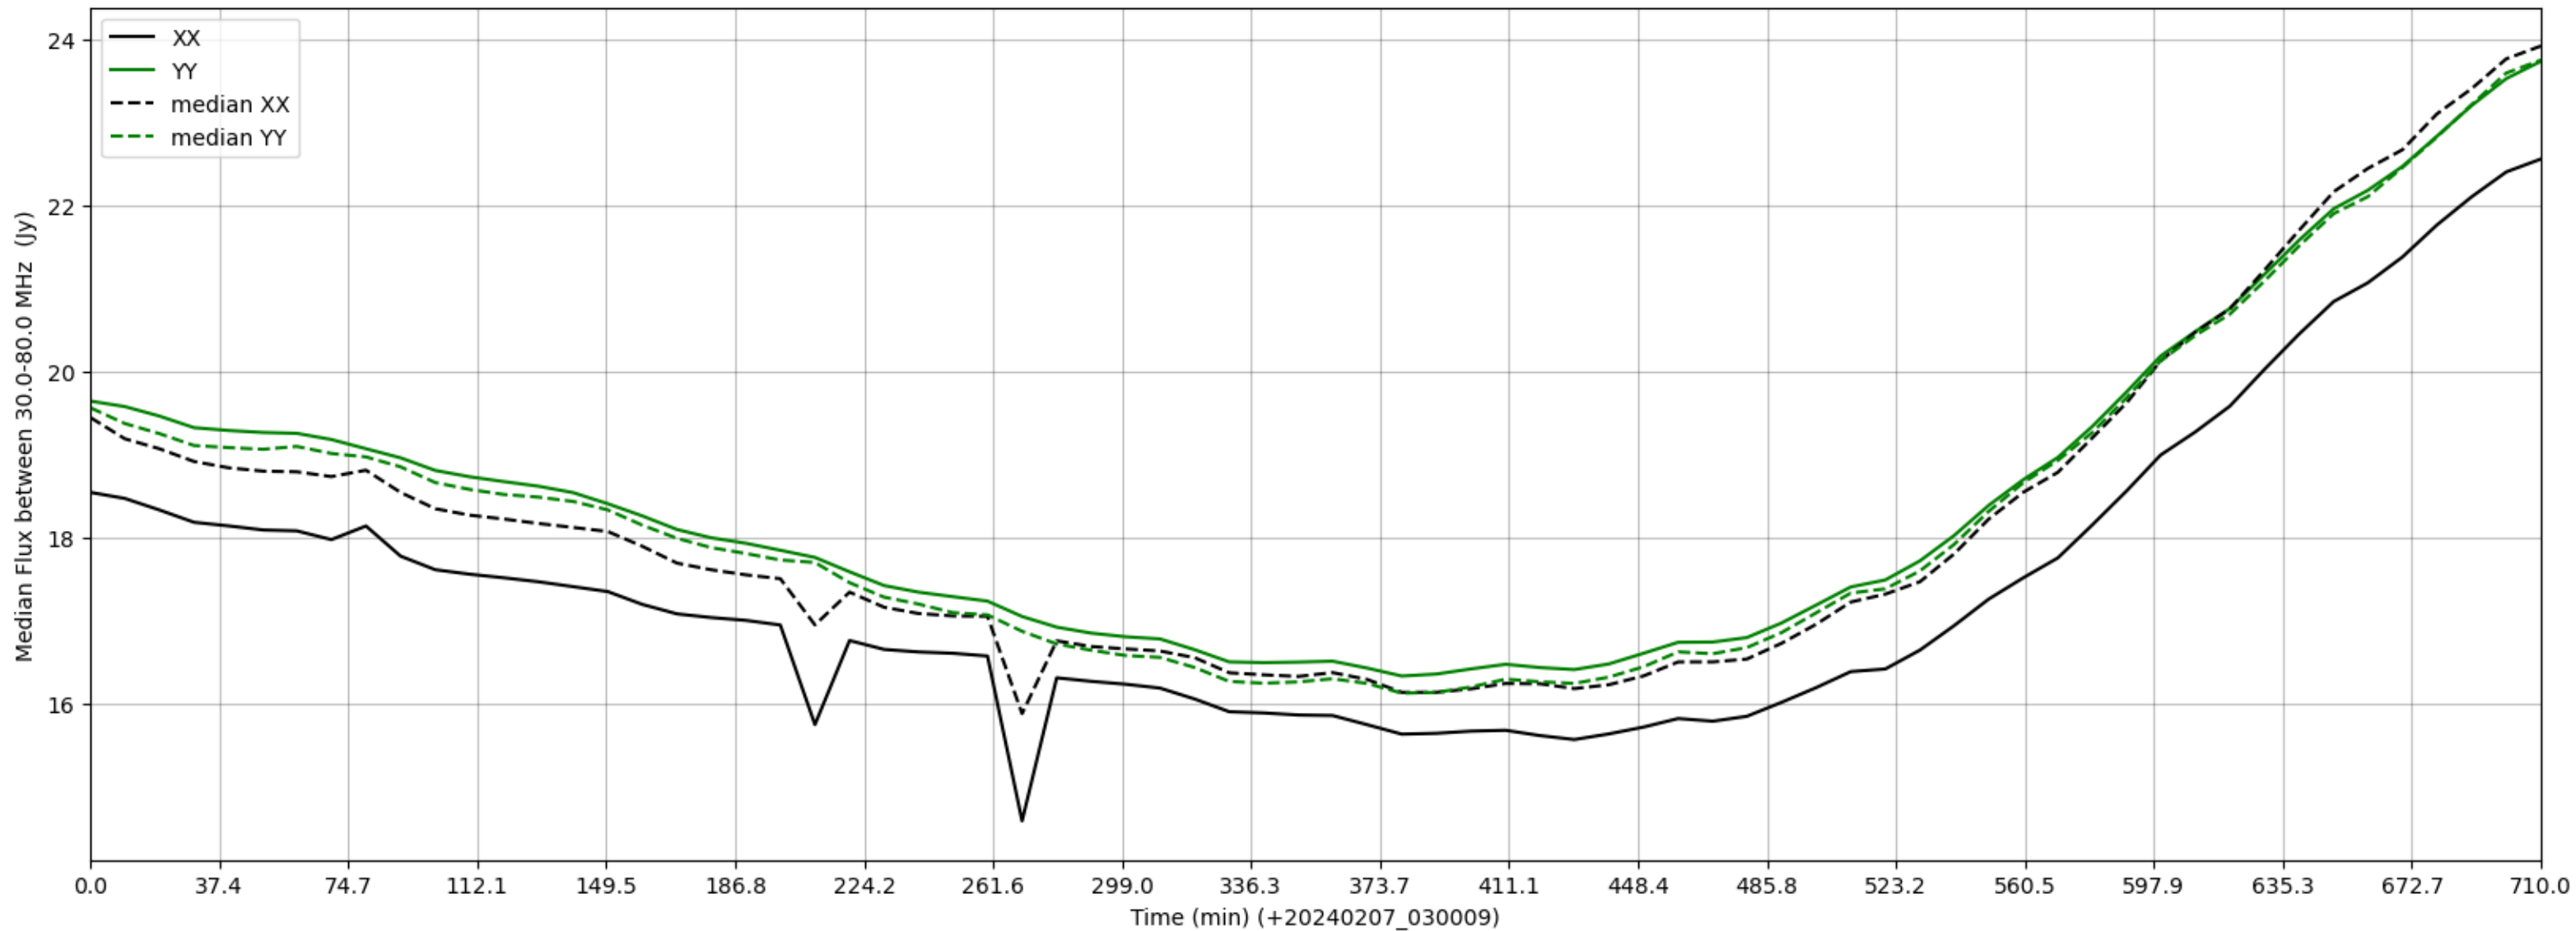

LWA153 - Correlator# 230 - XX FLAGS:Good - YY FLAGS:Good

LWA128 - Correlator# 229 - XX FLAGS:Good - YY FLAGS:Good