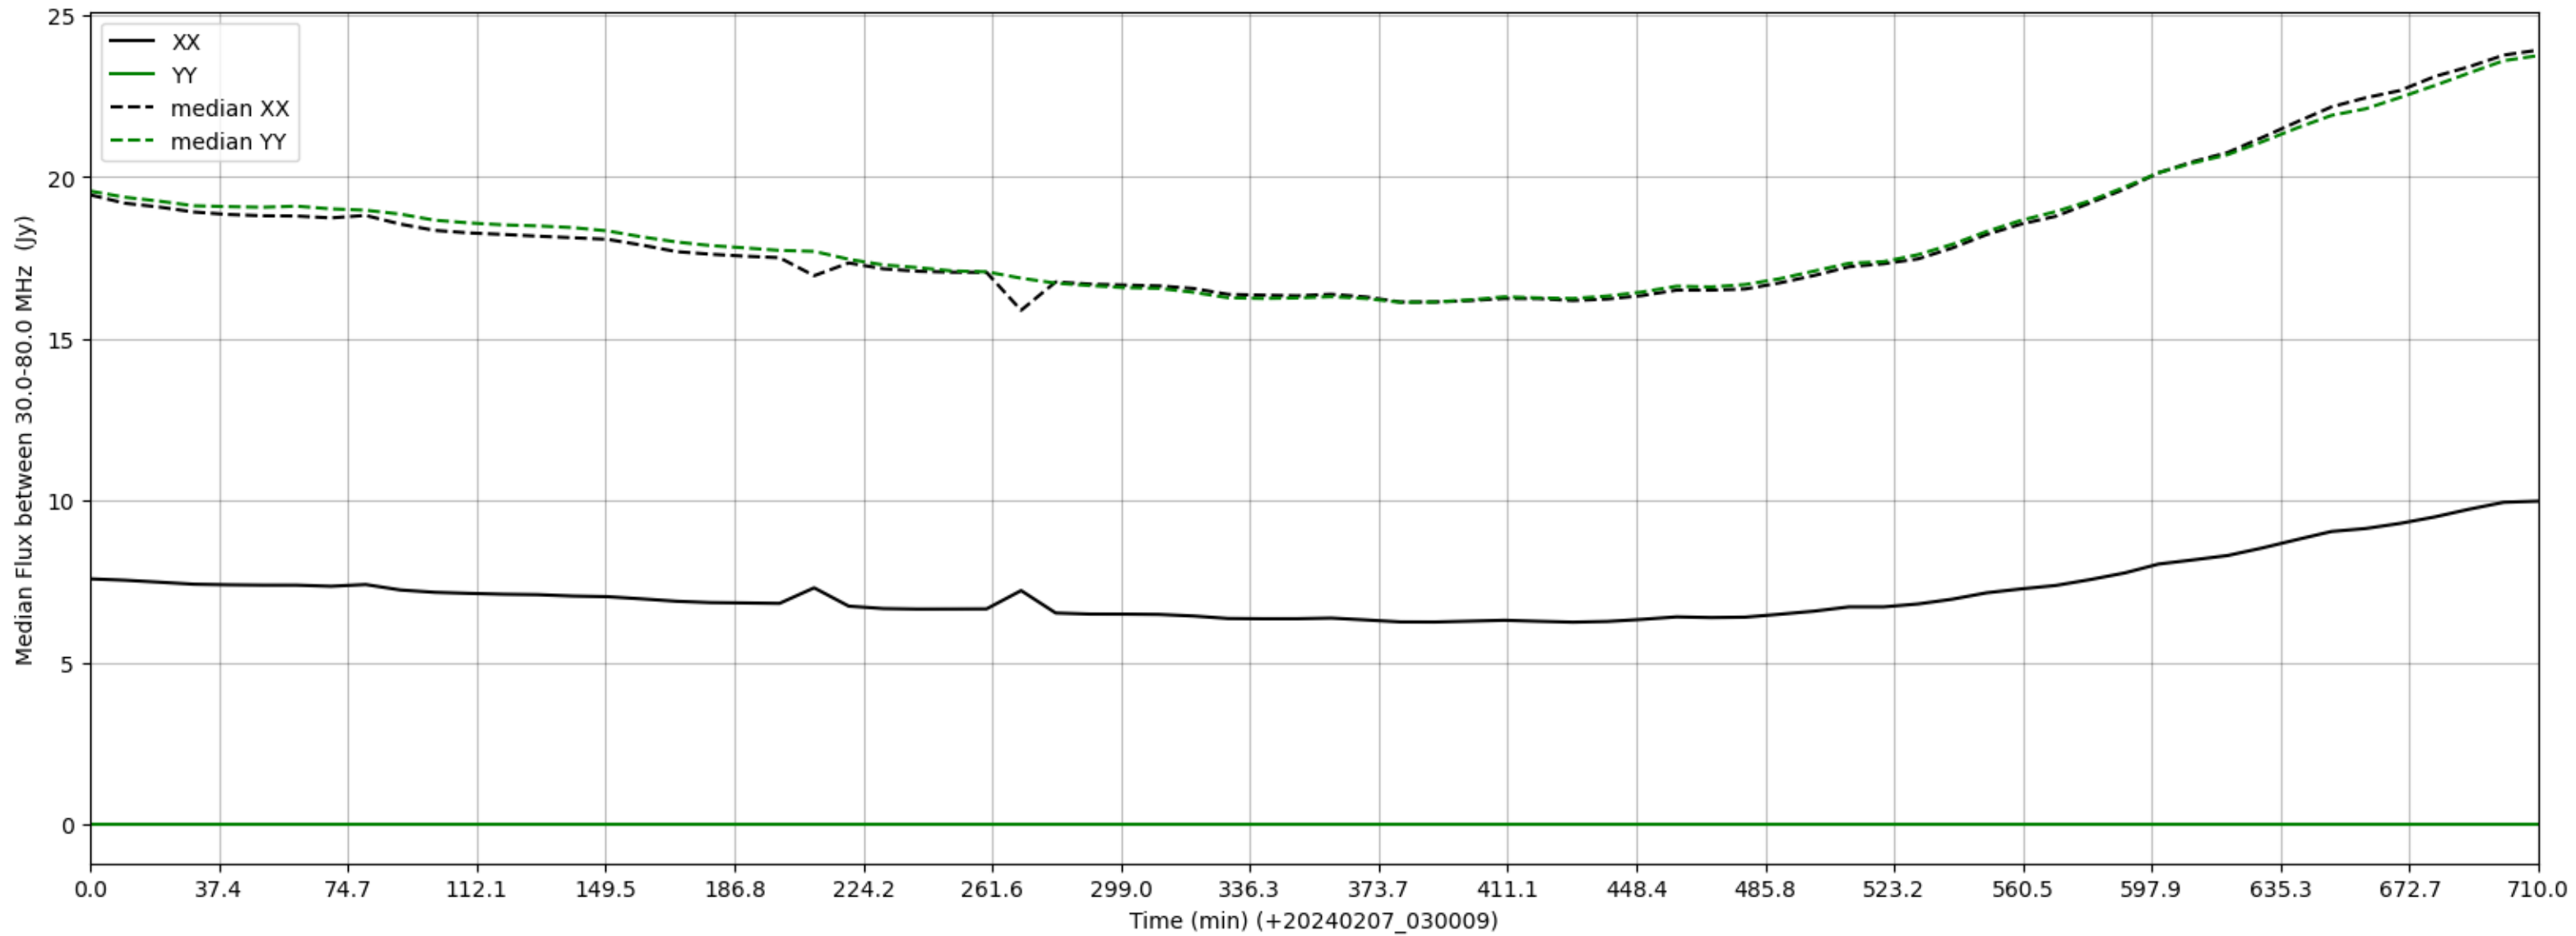

LWA149 - Correlator# 216 - XX FLAGS:Good - YY FLAGS:Good

LWA150 - Correlator# 215 - XX FLAGS:Good - YY FLAGS:LowFlux