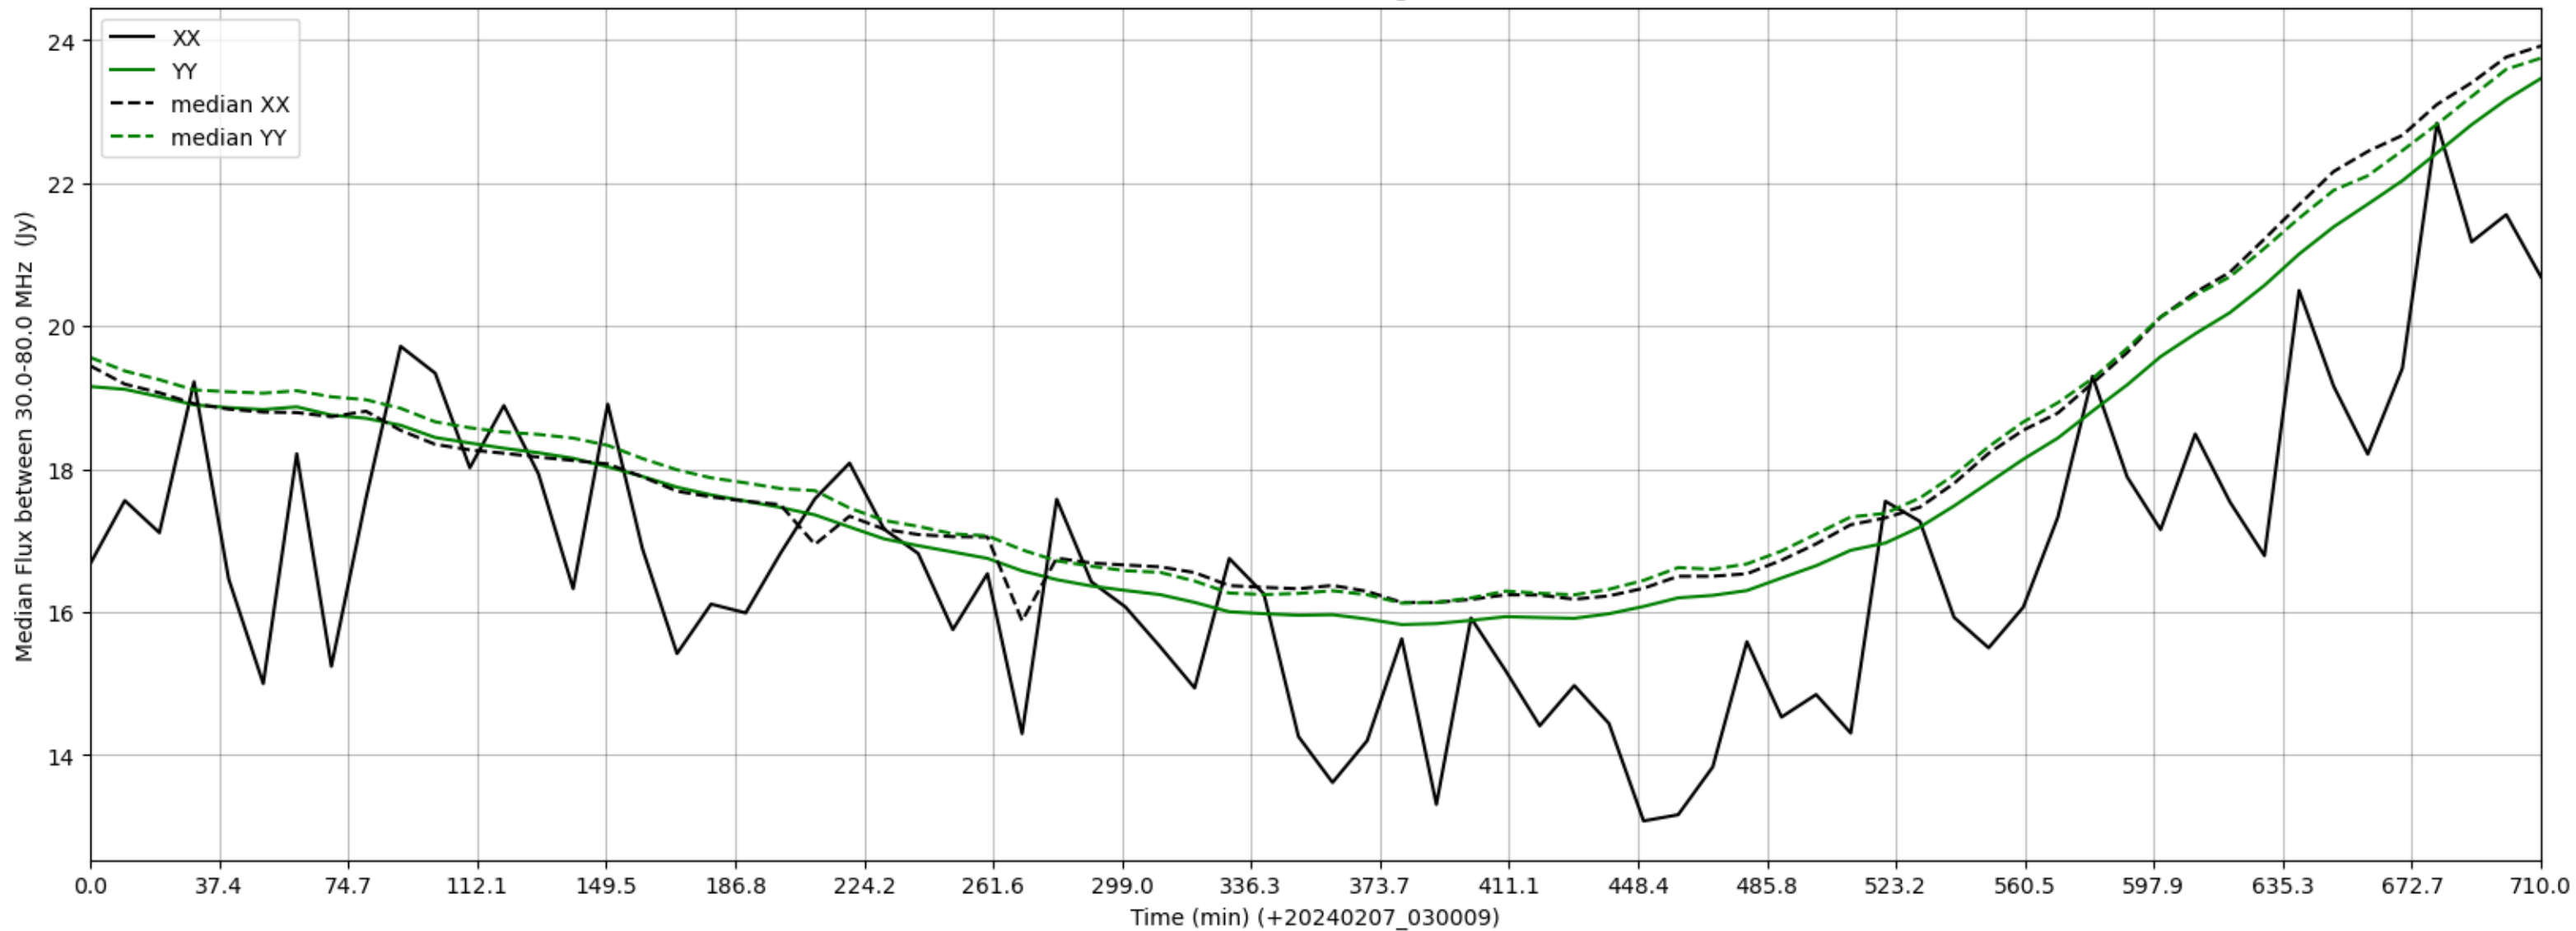

LWA054 - Correlator# 118 - XX FLAGS:Good - YY FLAGS:Good

LWA052 - Correlator# 117 - XX FLAGS:HighTimeVar - YY FLAGS:Good