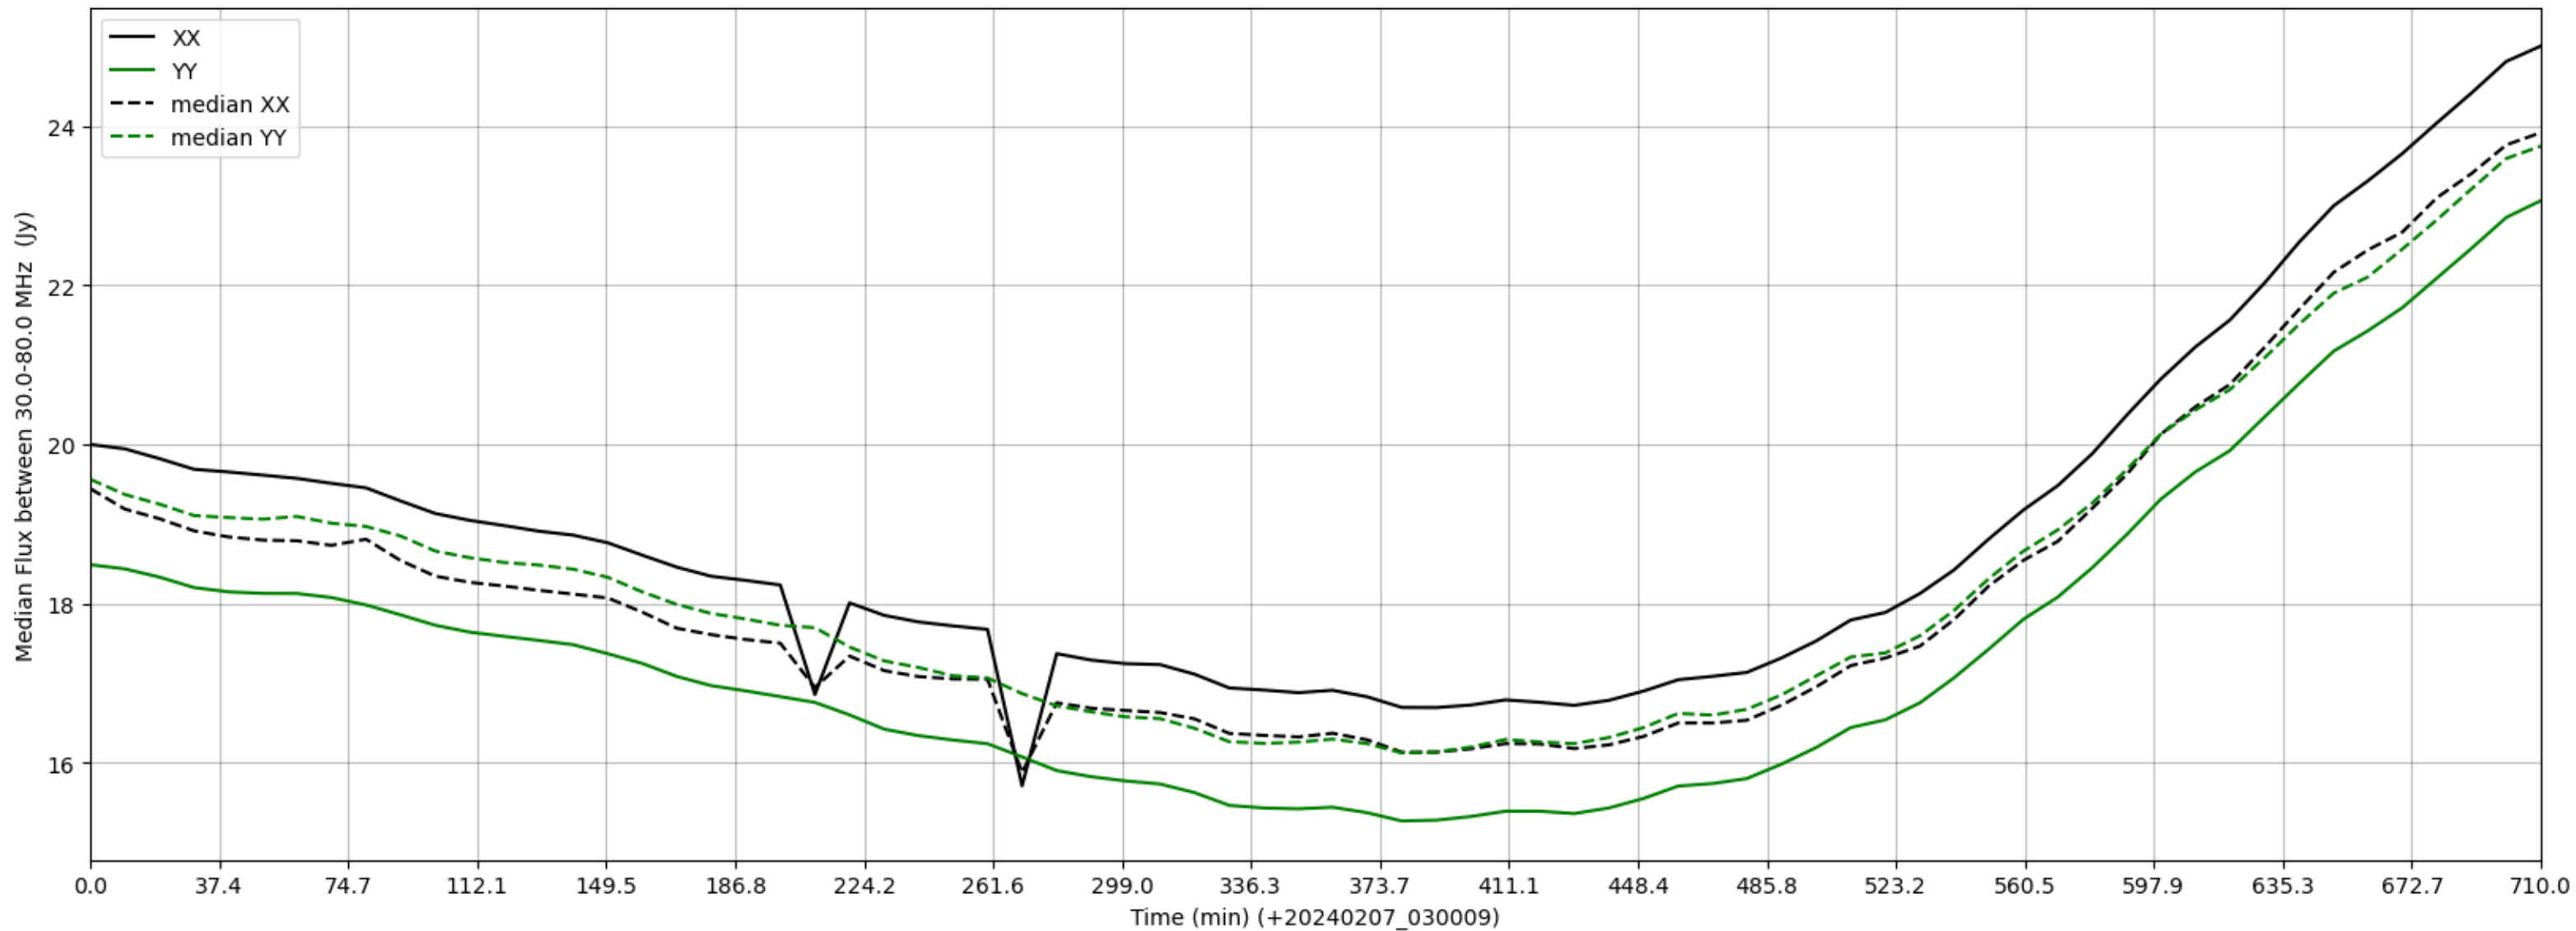

LWA064 - Correlator# 141 - XX FLAGS:Good - YY FLAGS:Good

LWA085 - Correlator# 140 - XX FLAGS:Good - YY FLAGS:Good