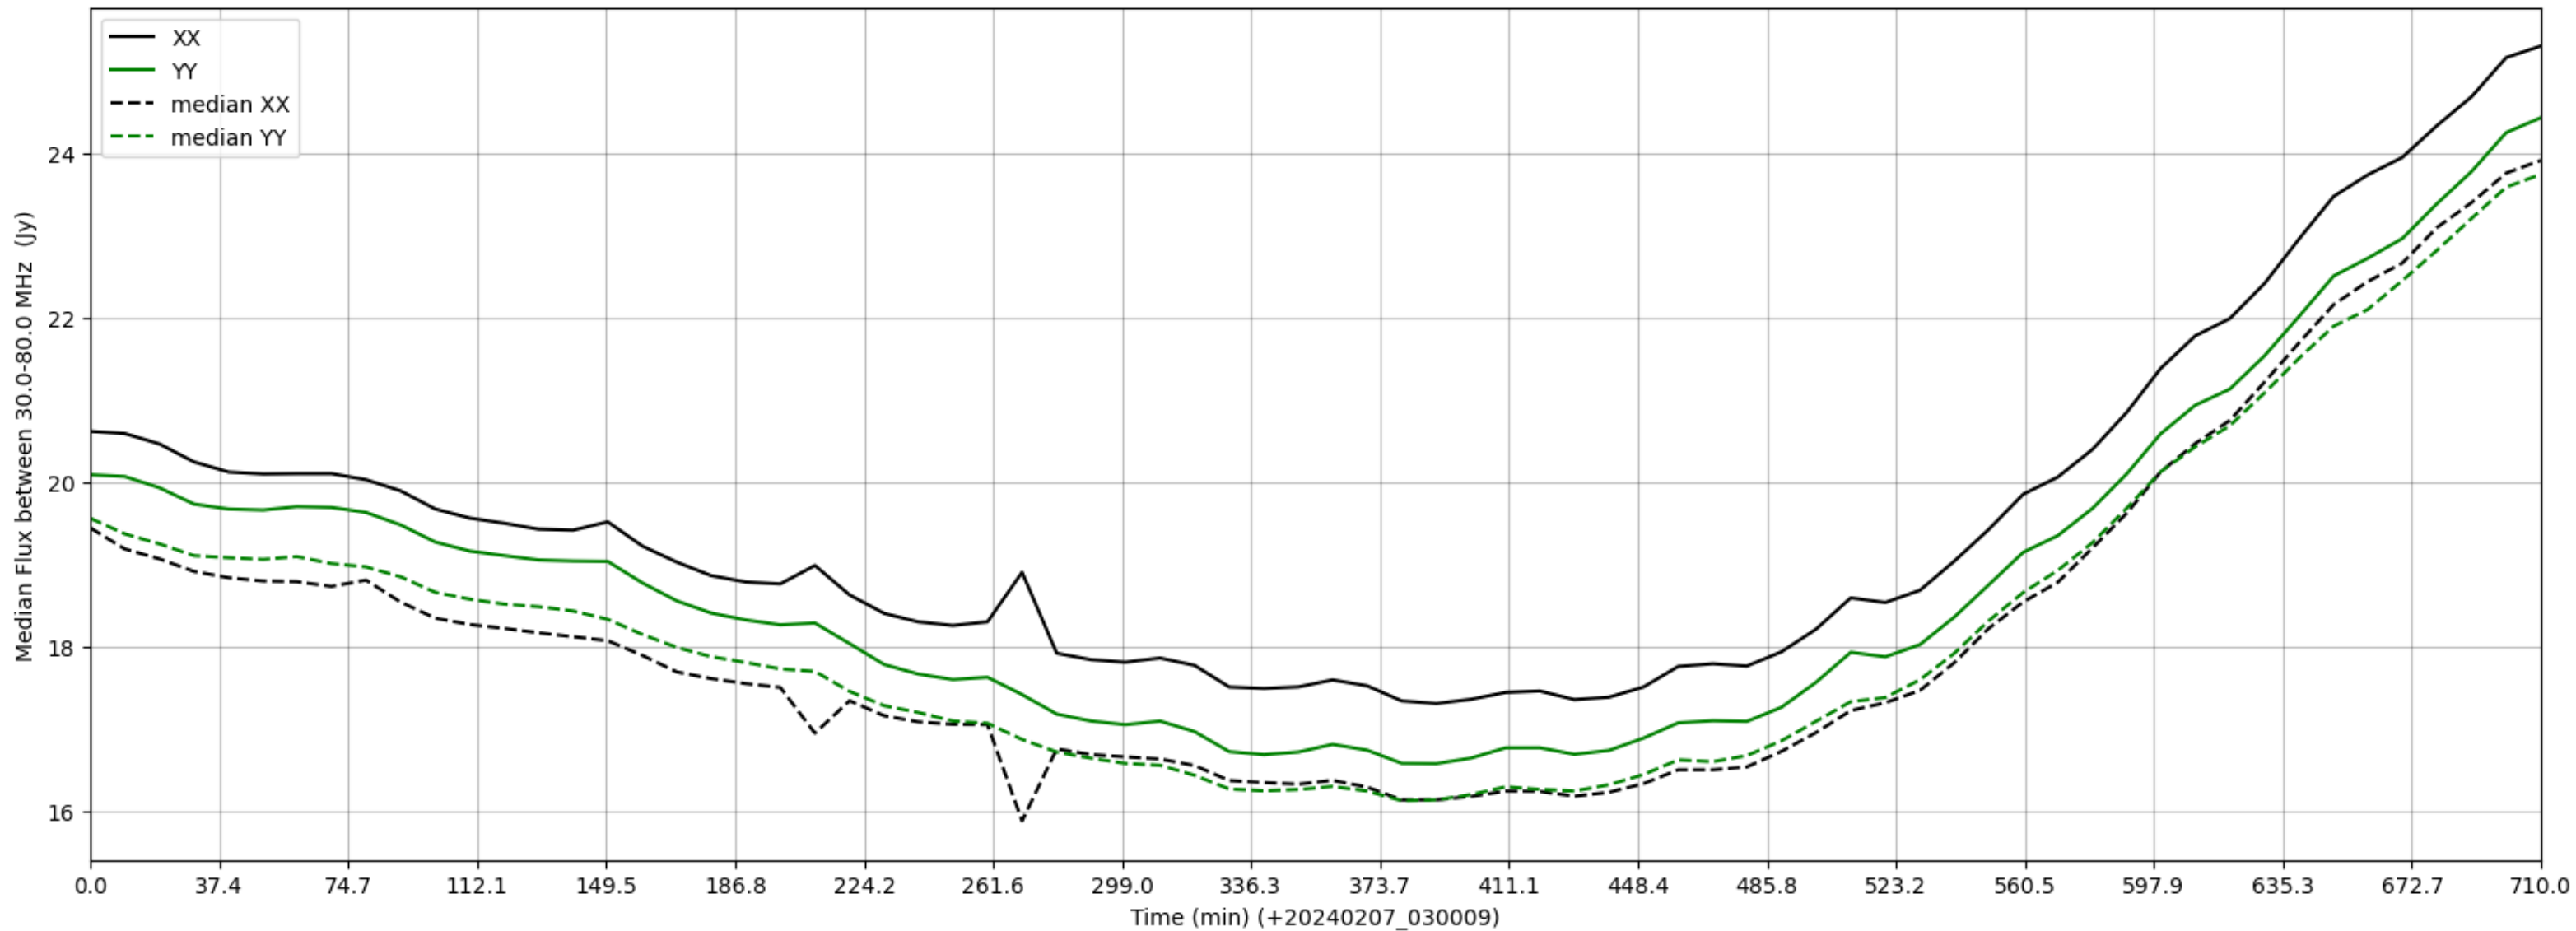

LWA227 - Correlator# 280 - XX FLAGS:Good - YY FLAGS:BadSpecShape

LWA201 - Correlator# 279 - XX FLAGS:Good - YY FLAGS:Good