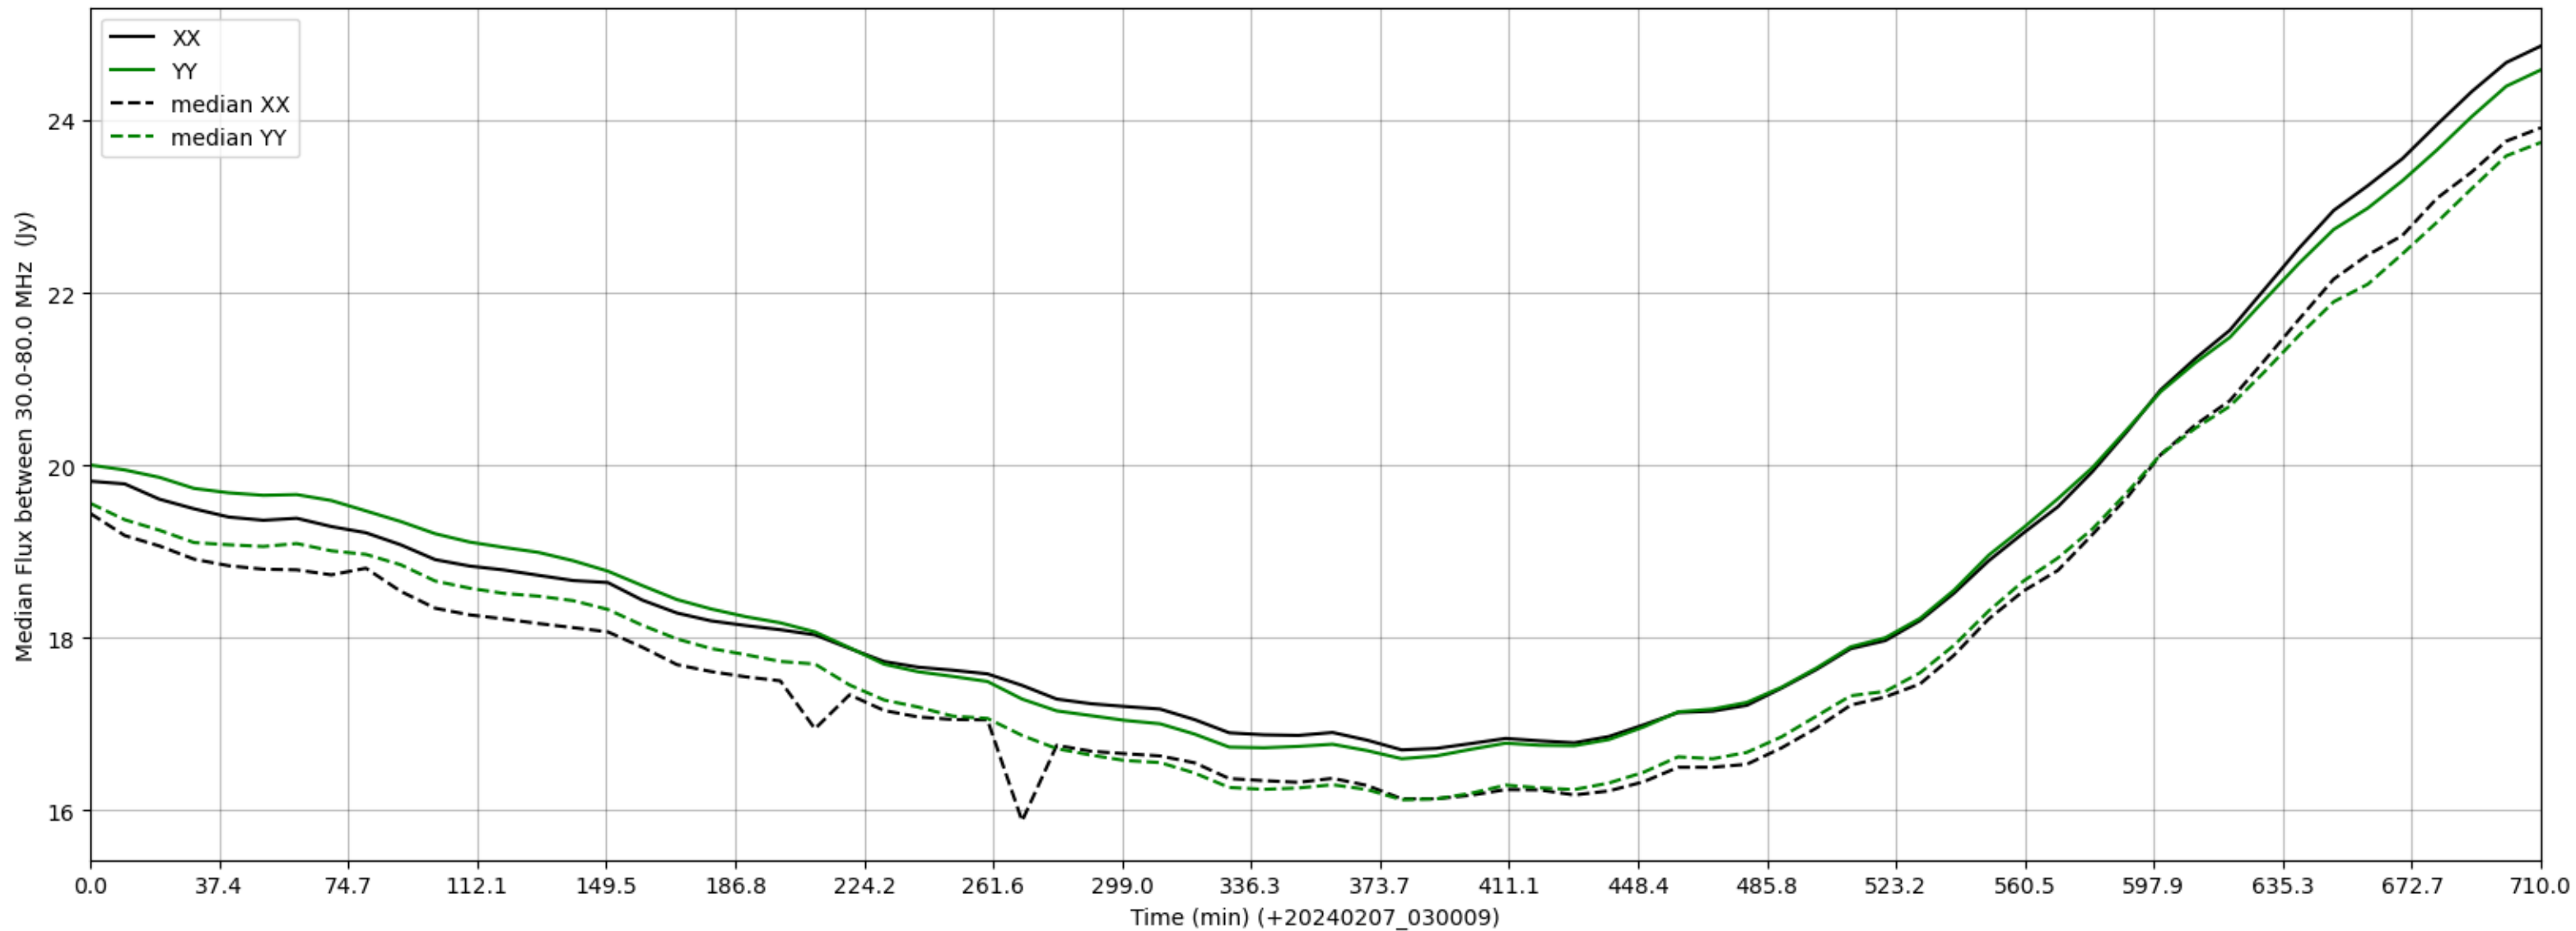

LWA027 - Correlator# 111 - XX FLAGS:Good - YY FLAGS:Good

LWA049 - Correlator# 112 - XX FLAGS:Good - YY FLAGS:Good

LWA048 - Correlator# 113 - XX FLAGS:Good - YY FLAGS:Good

LWA051 - Correlator# 114 - XX FLAGS:Good - YY FLAGS:Good