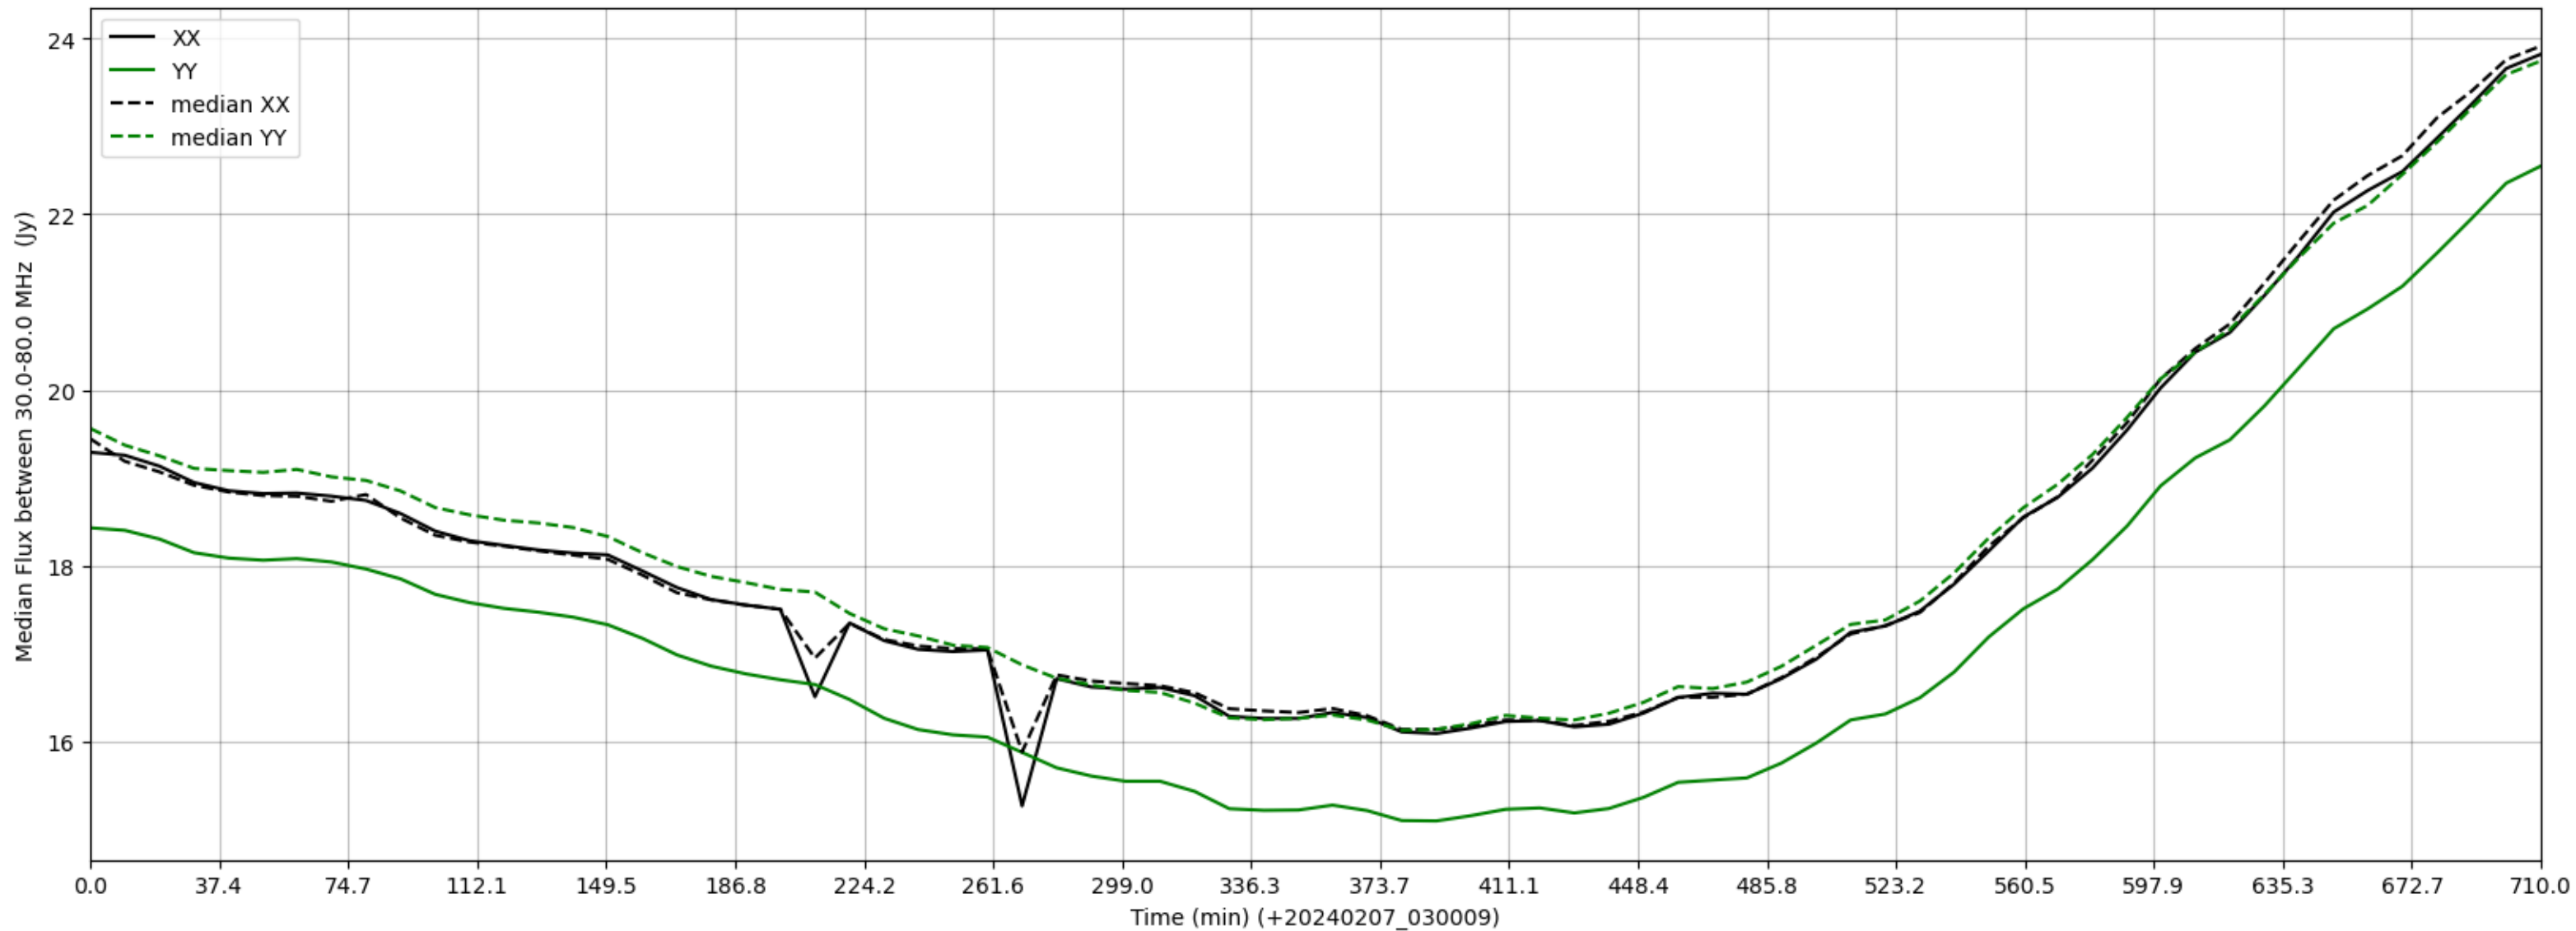

LWA086 - Correlator# 143 - XX FLAGS:Good - YY FLAGS:Good

LWA089 - Correlator# 144 - XX FLAGS:Good - YY FLAGS:Good

LWA096 - Correlator# 145 - XX FLAGS:Good - YY FLAGS:Good

LWA091 - Correlator# 146 - XX FLAGS:Good - YY FLAGS:Good