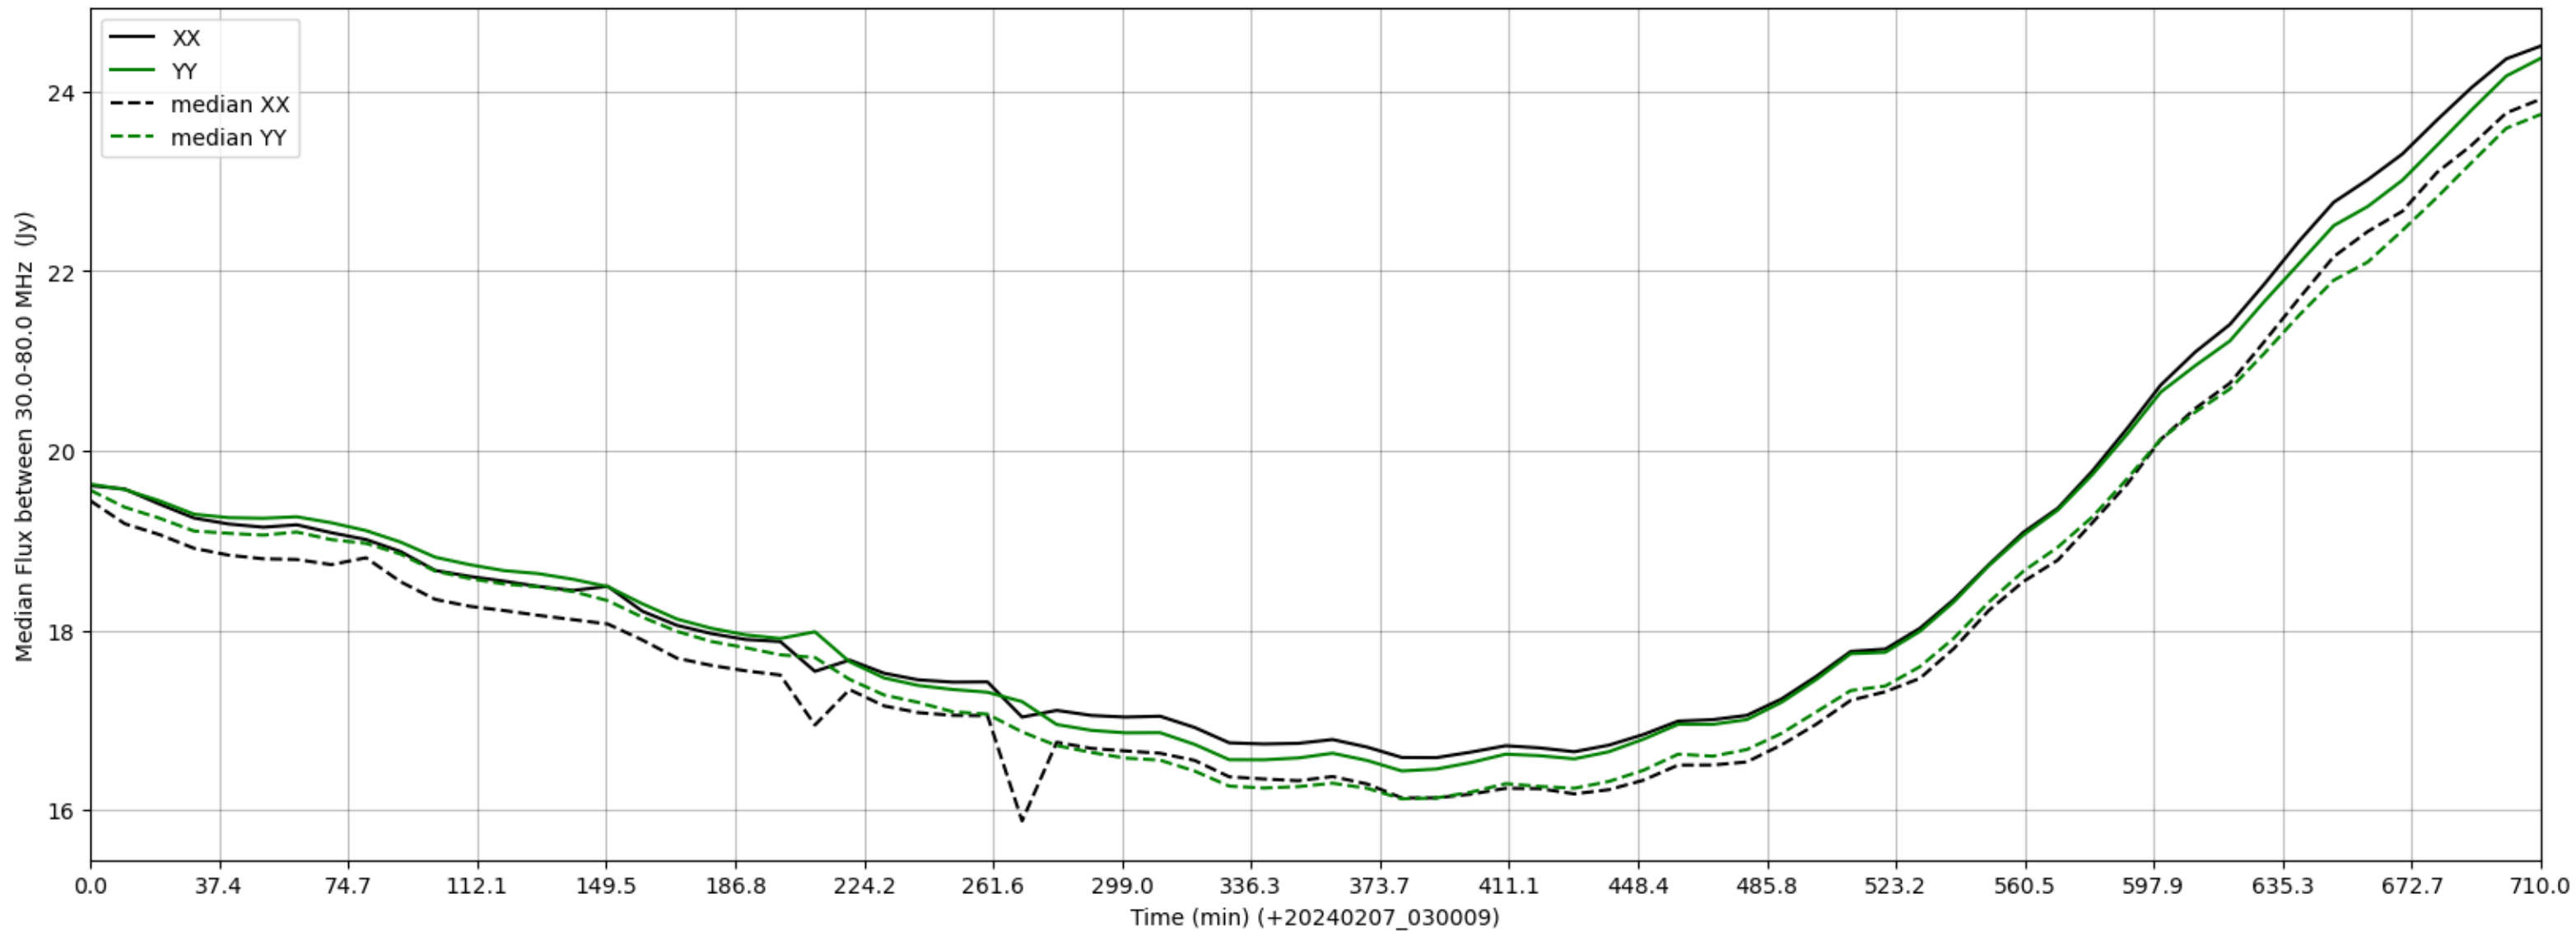

LWA215 - Correlator# 331 - XX FLAGS:Good - YY FLAGS:Good

LWA243 - Correlator# 330 - XX FLAGS:Good - YY FLAGS:Good