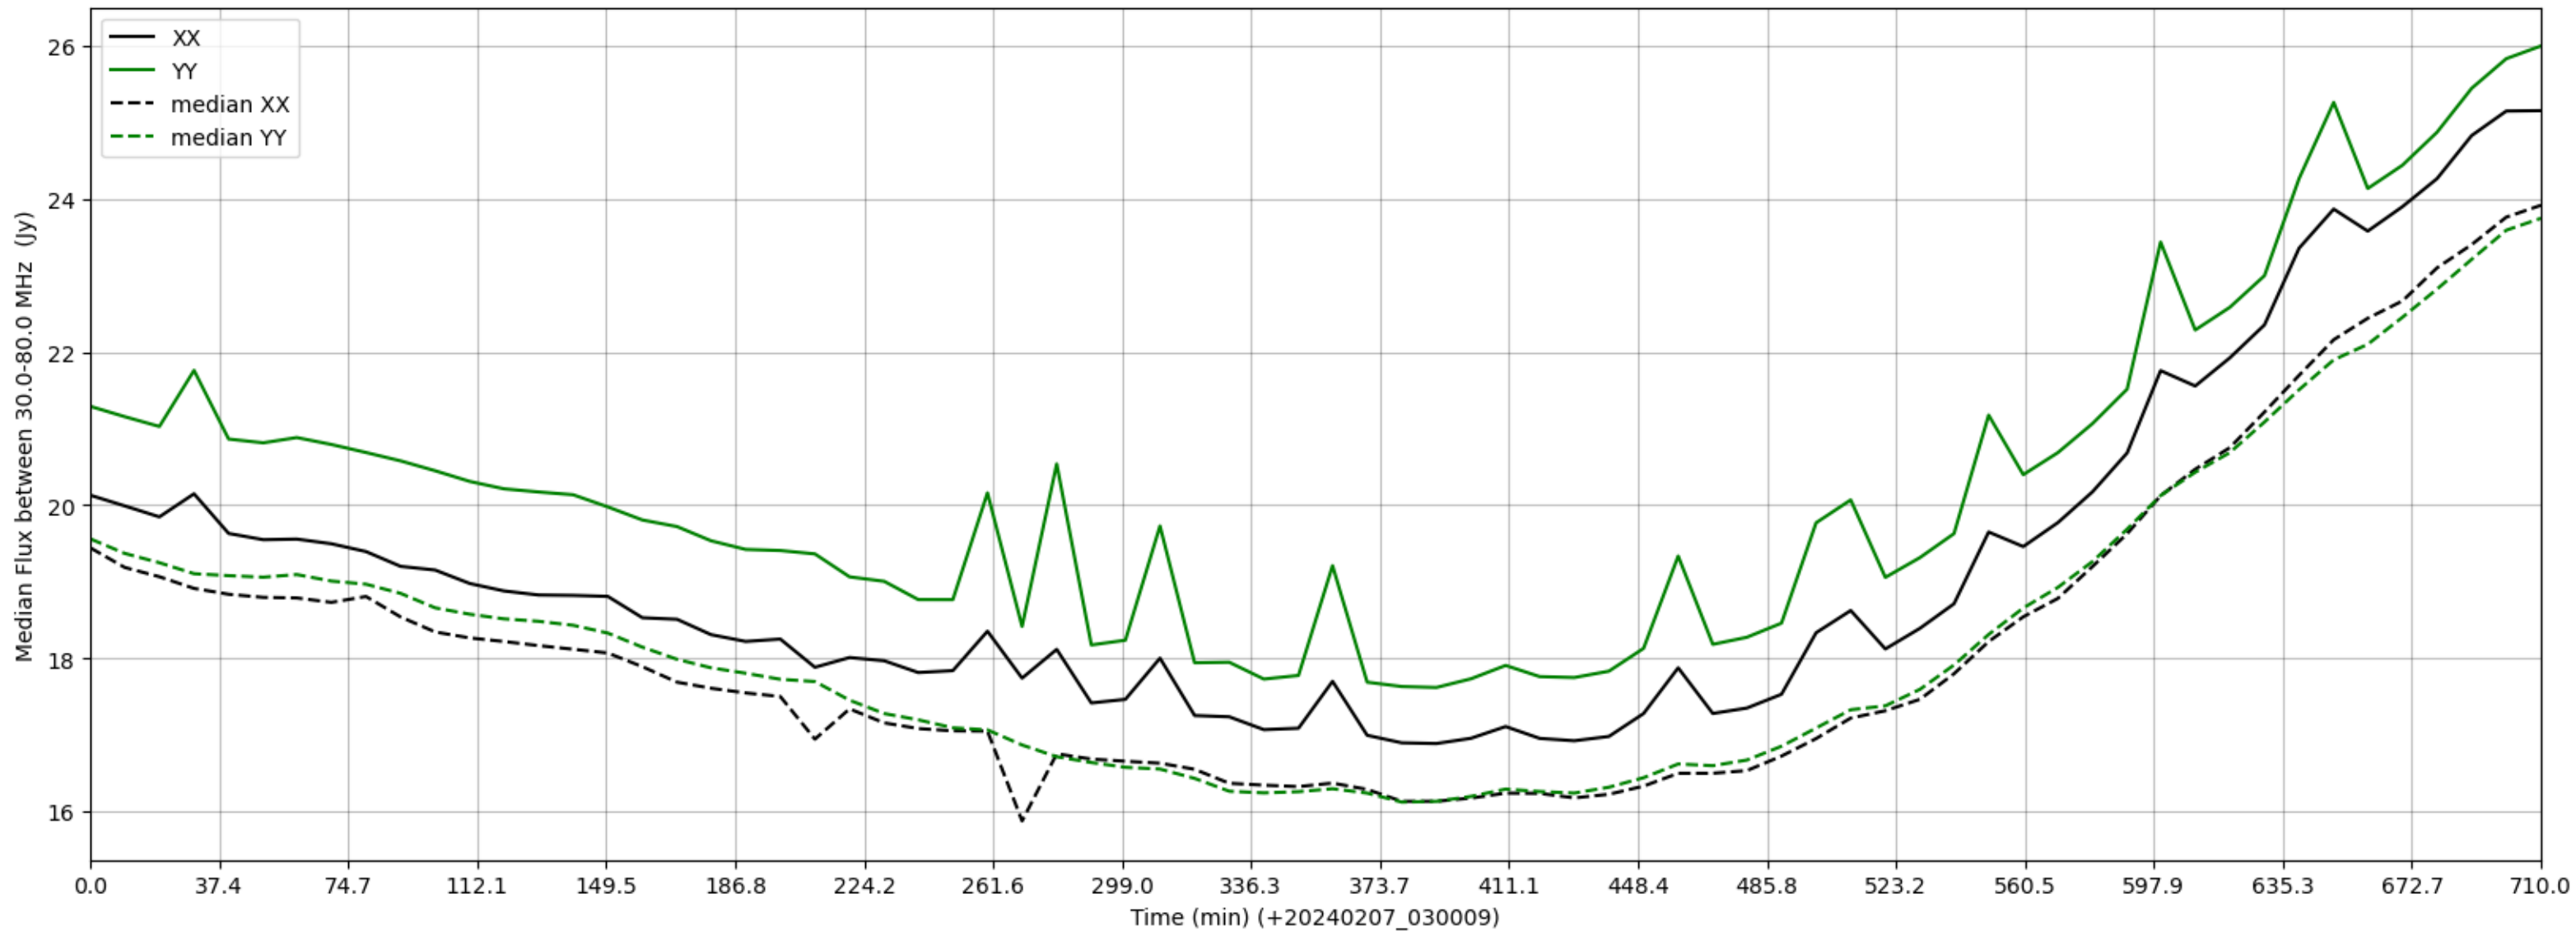

LWA131 - Correlator# 182 - XX FLAGS:Good - YY FLAGS:Good

LWA037 - Correlator# 181 - XX FLAGS:Good - YY FLAGS:Good