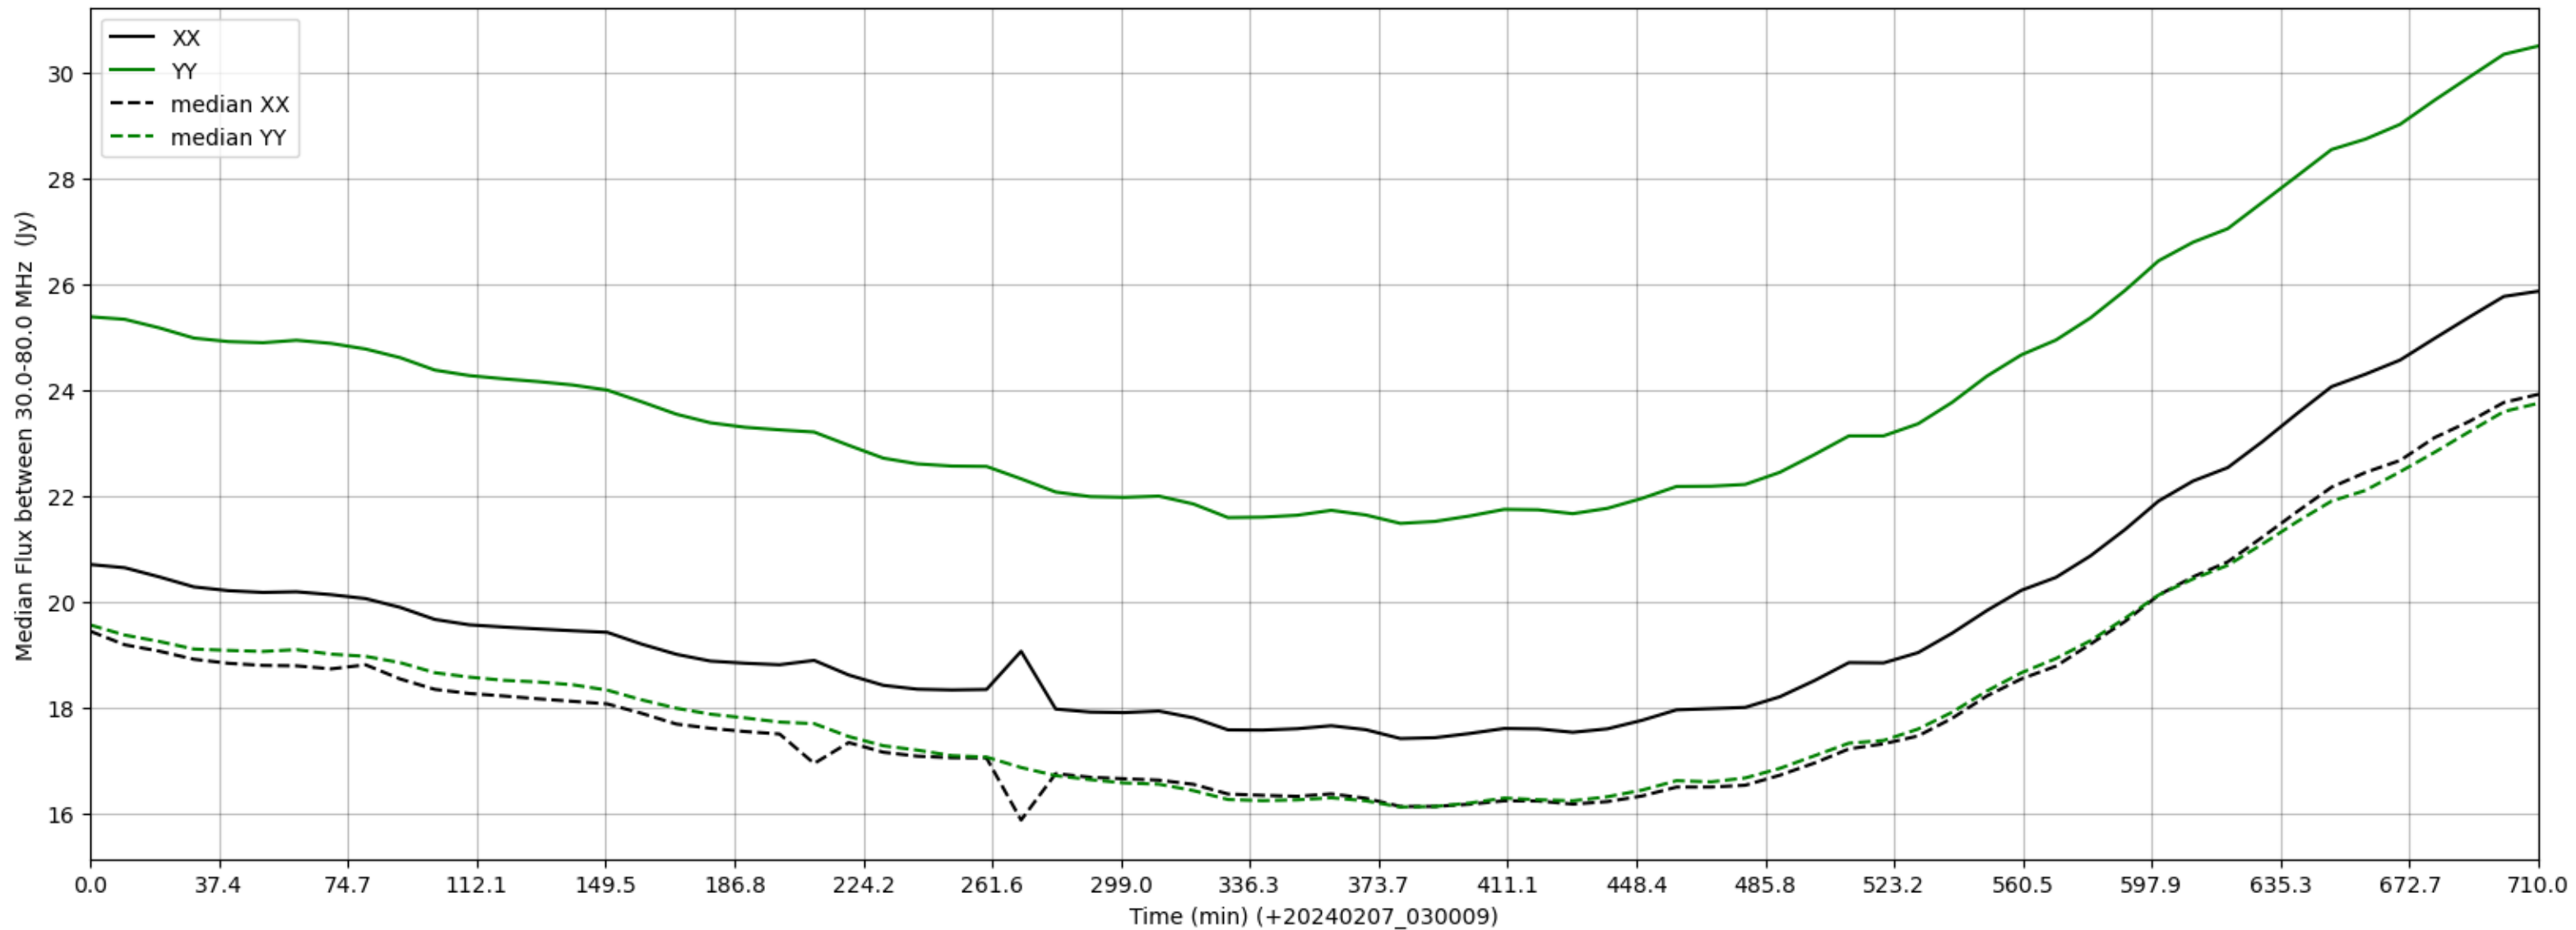

LWA198 - Correlator# 271 - XX FLAGS:Good - YY FLAGS:Good

LWA195 - Correlator# 272 - XX FLAGS:Good - YY FLAGS:Good

LWA194 - Correlator# 273 - XX FLAGS:Good - YY FLAGS:Good

LWA197 - Correlator# 274 - XX FLAGS:Good - YY FLAGS:Good