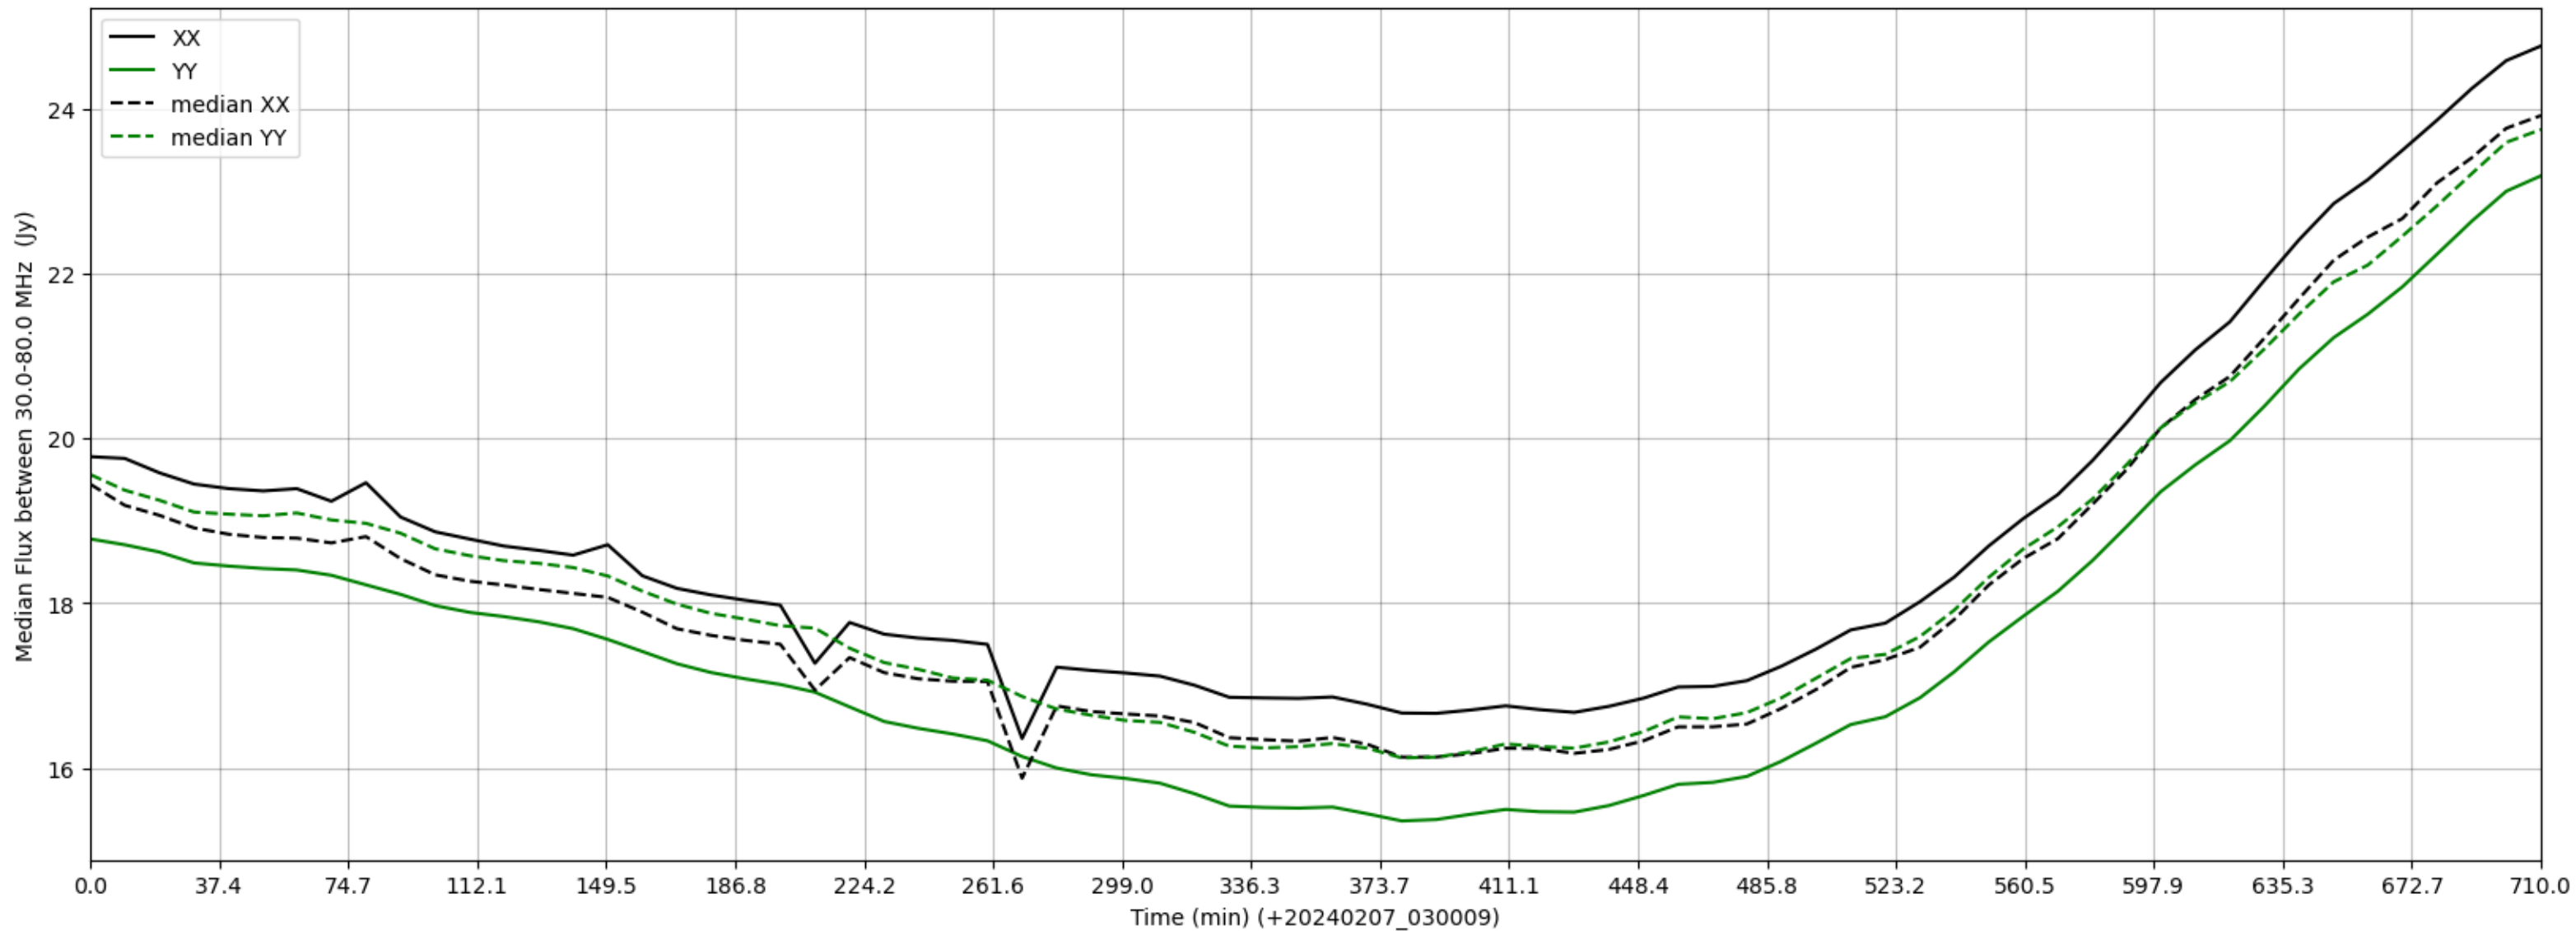

LWA028 - Correlator# 129 - XX FLAGS:Good - YY FLAGS:Good

LWA030 - Correlator# 128 - XX FLAGS:Good - YY FLAGS:Good