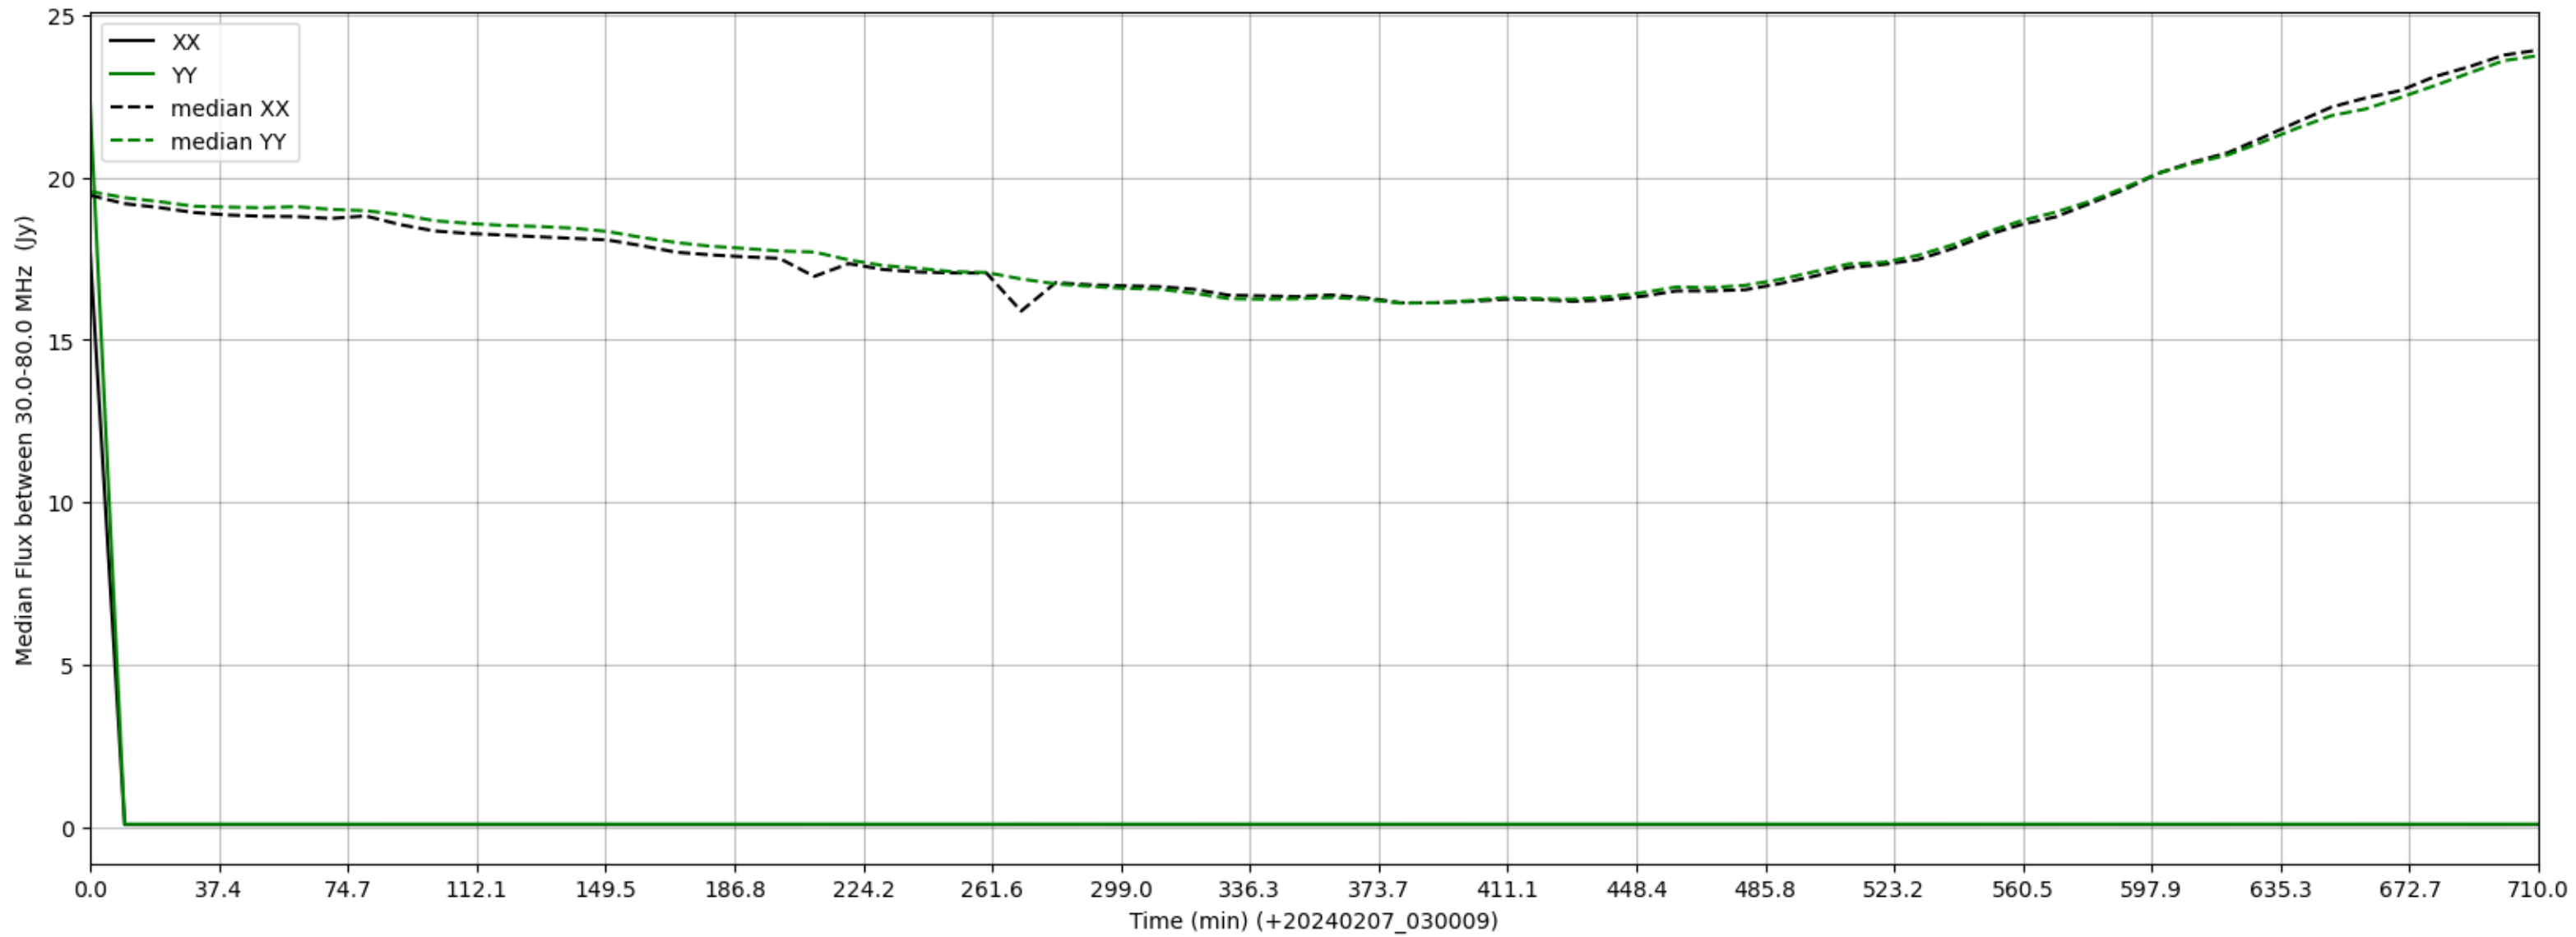

LWA030 - Correlator# 128 - XX FLAGS:Good - YY FLAGS:Good

LWA364 - Correlator# 127 - XX FLAGS:LowFlux - YY FLAGS:LowFlux