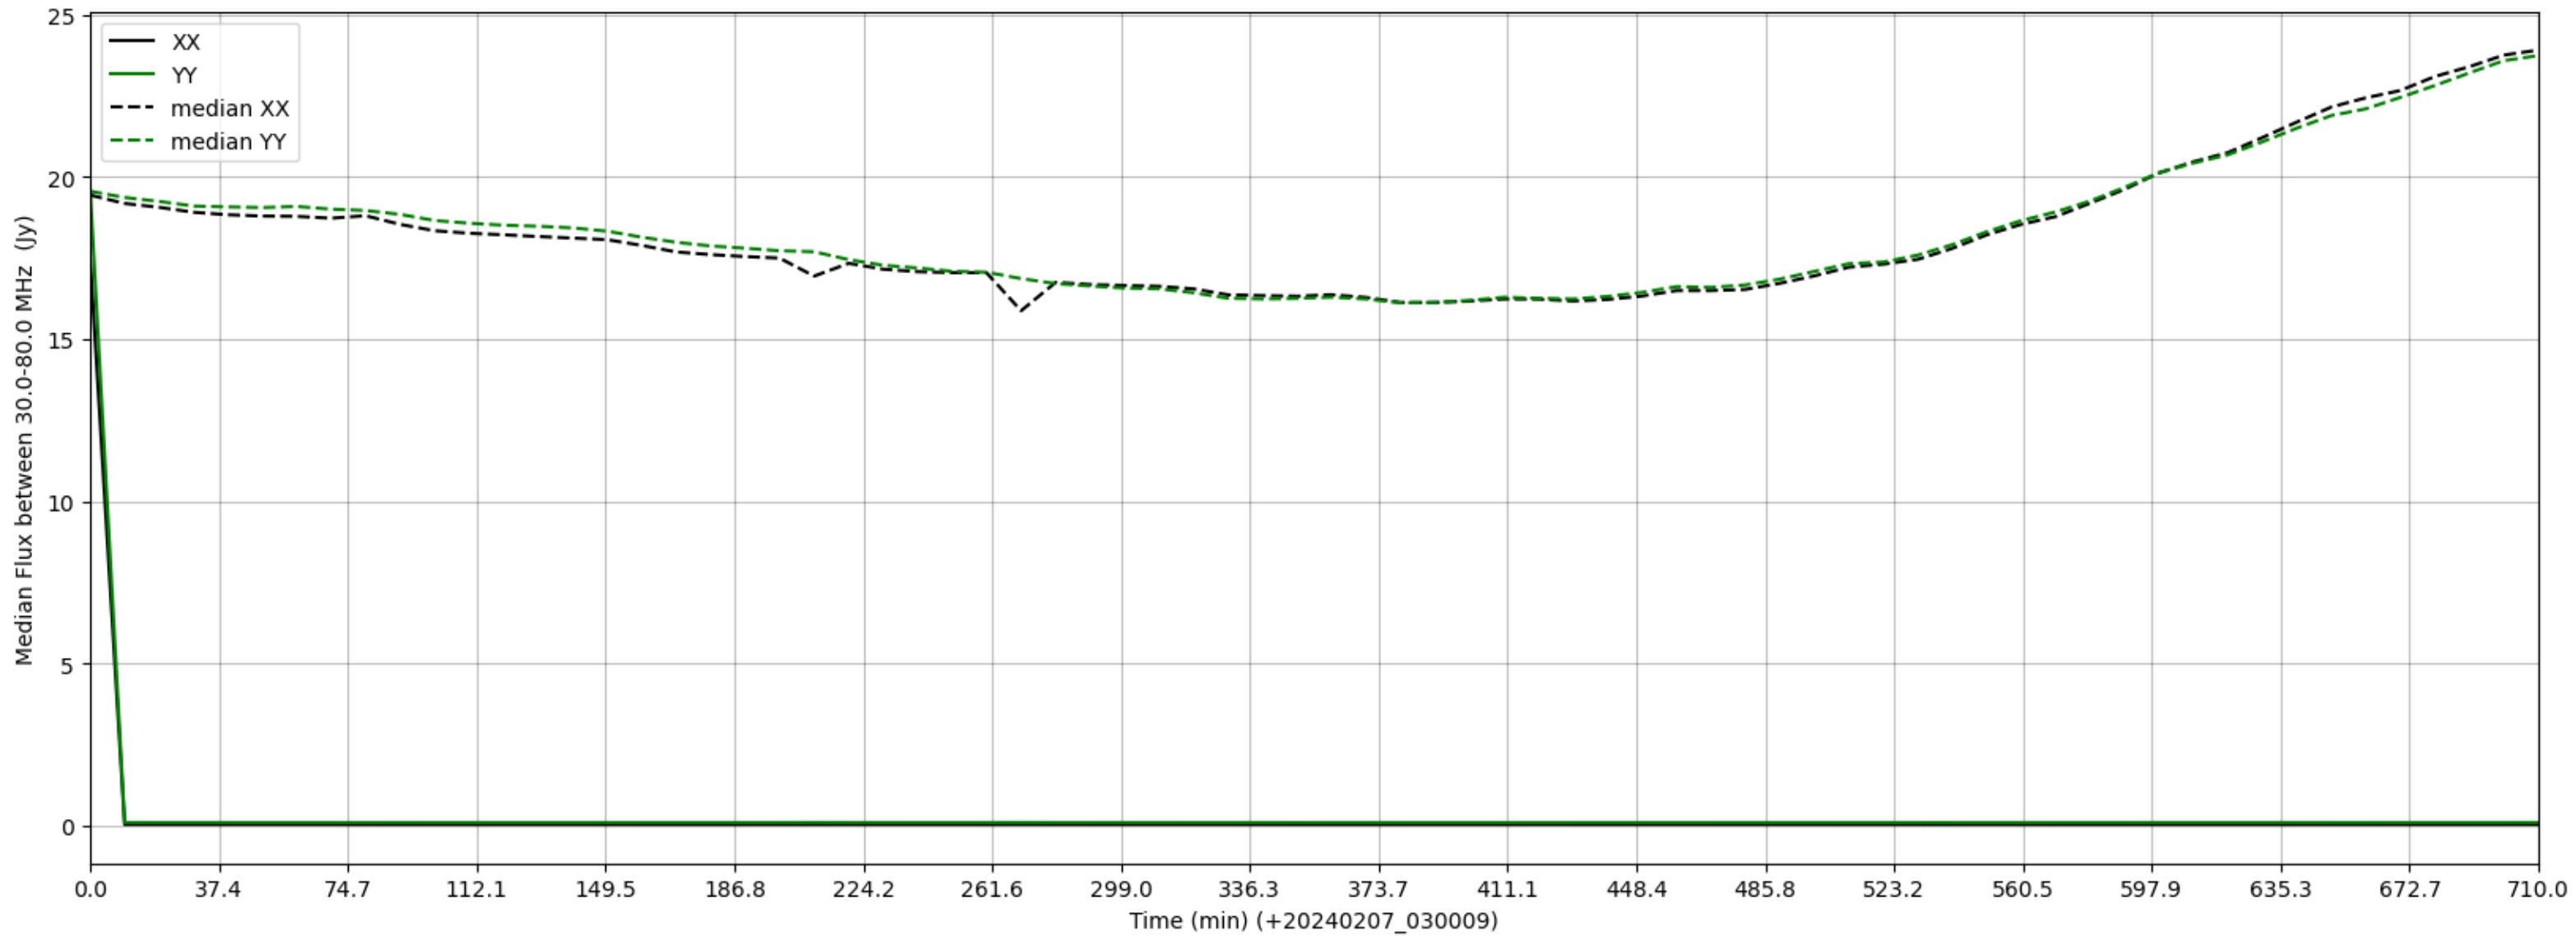

LWA263 - Correlator# 037 - XX FLAGS:LowFlux - YY FLAGS:LowFlux

LWA265 - Correlator# 036 - XX FLAGS:LowFlux - YY FLAGS:LowFlux