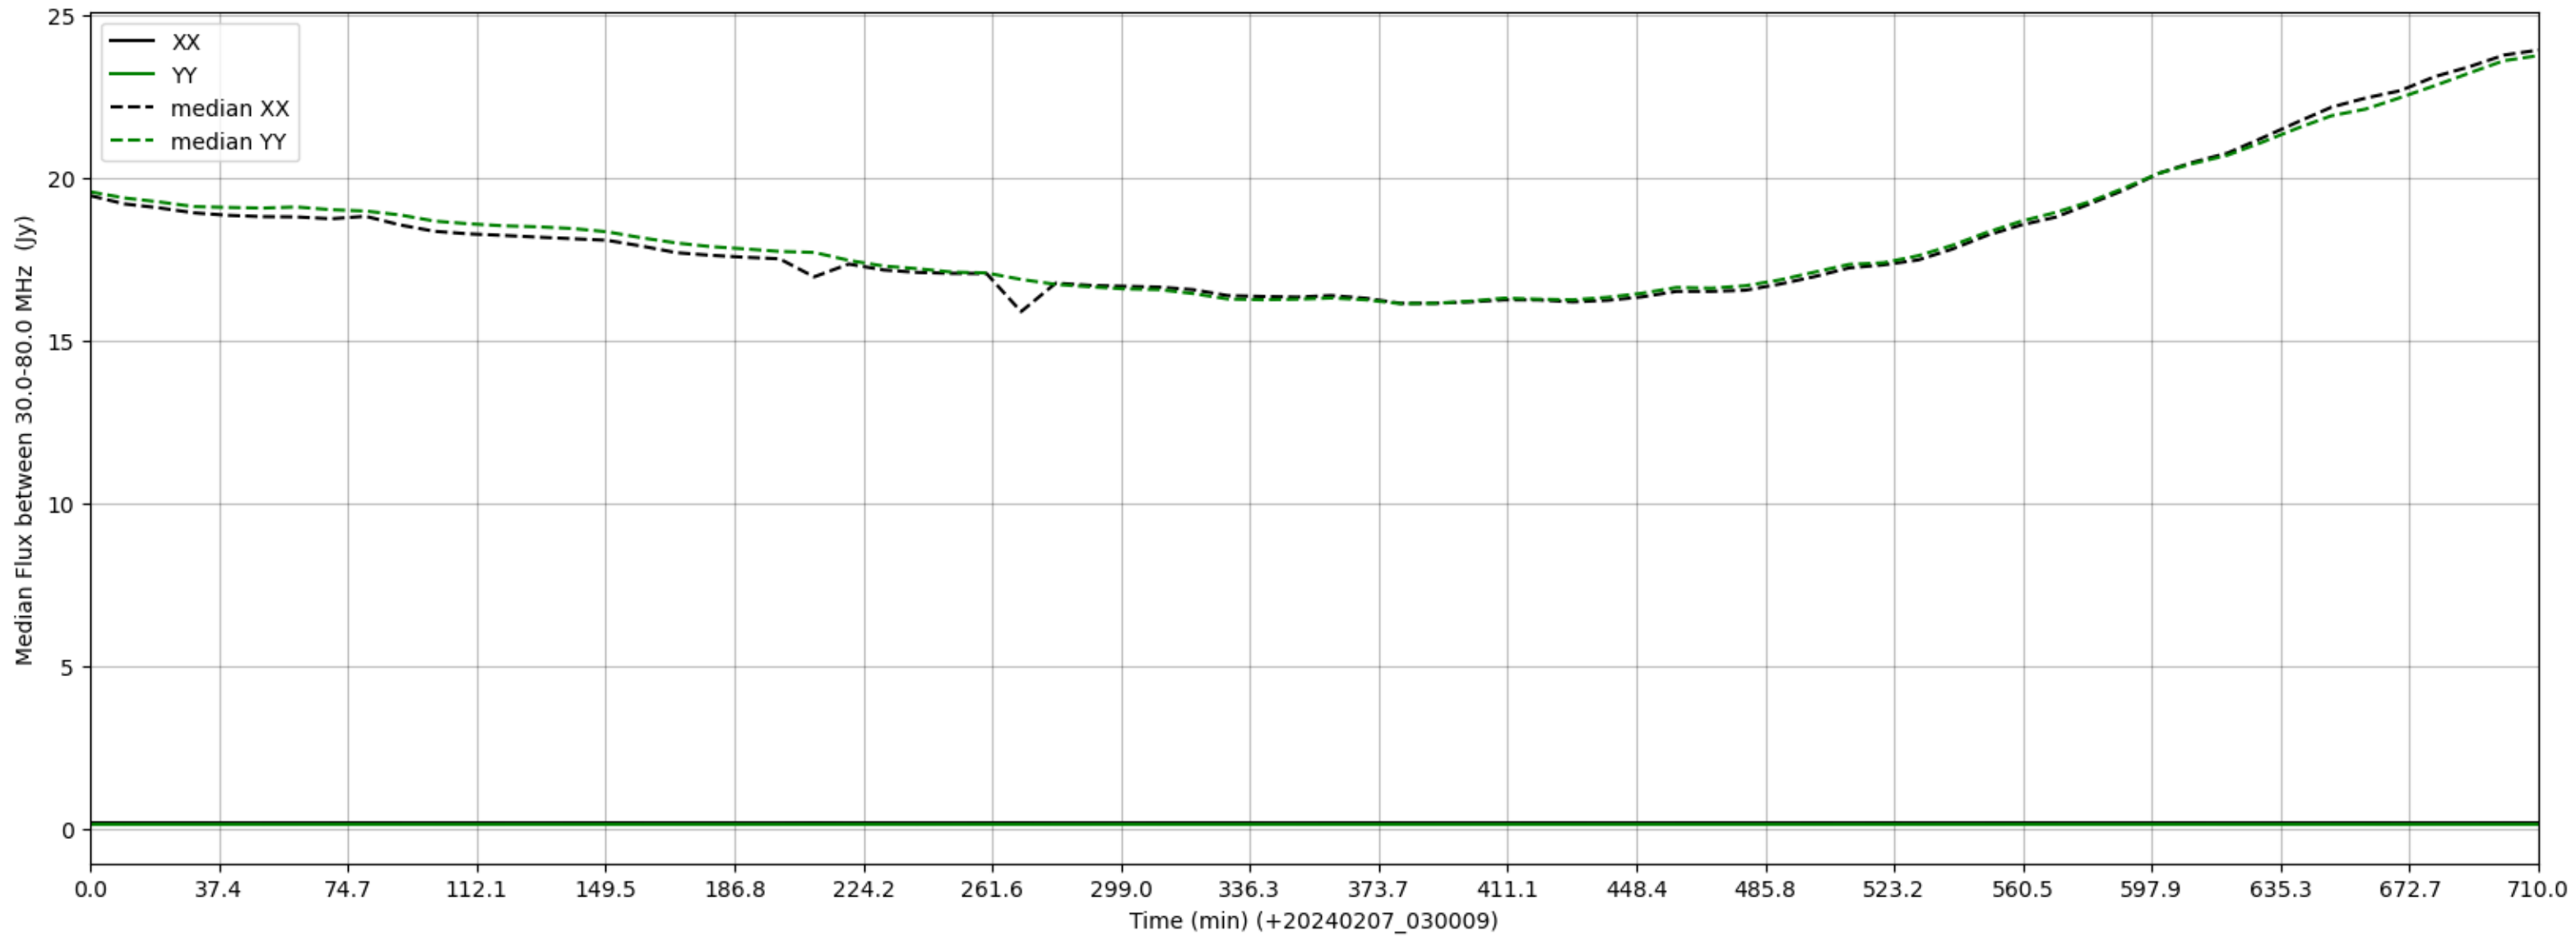

LWA283 - Correlator# 040 - XX FLAGS:LowFlux - YY FLAGS:LowFlux

LWA270 - Correlator# 039 - XX FLAGS:LowFlux - YY FLAGS:LowFlux