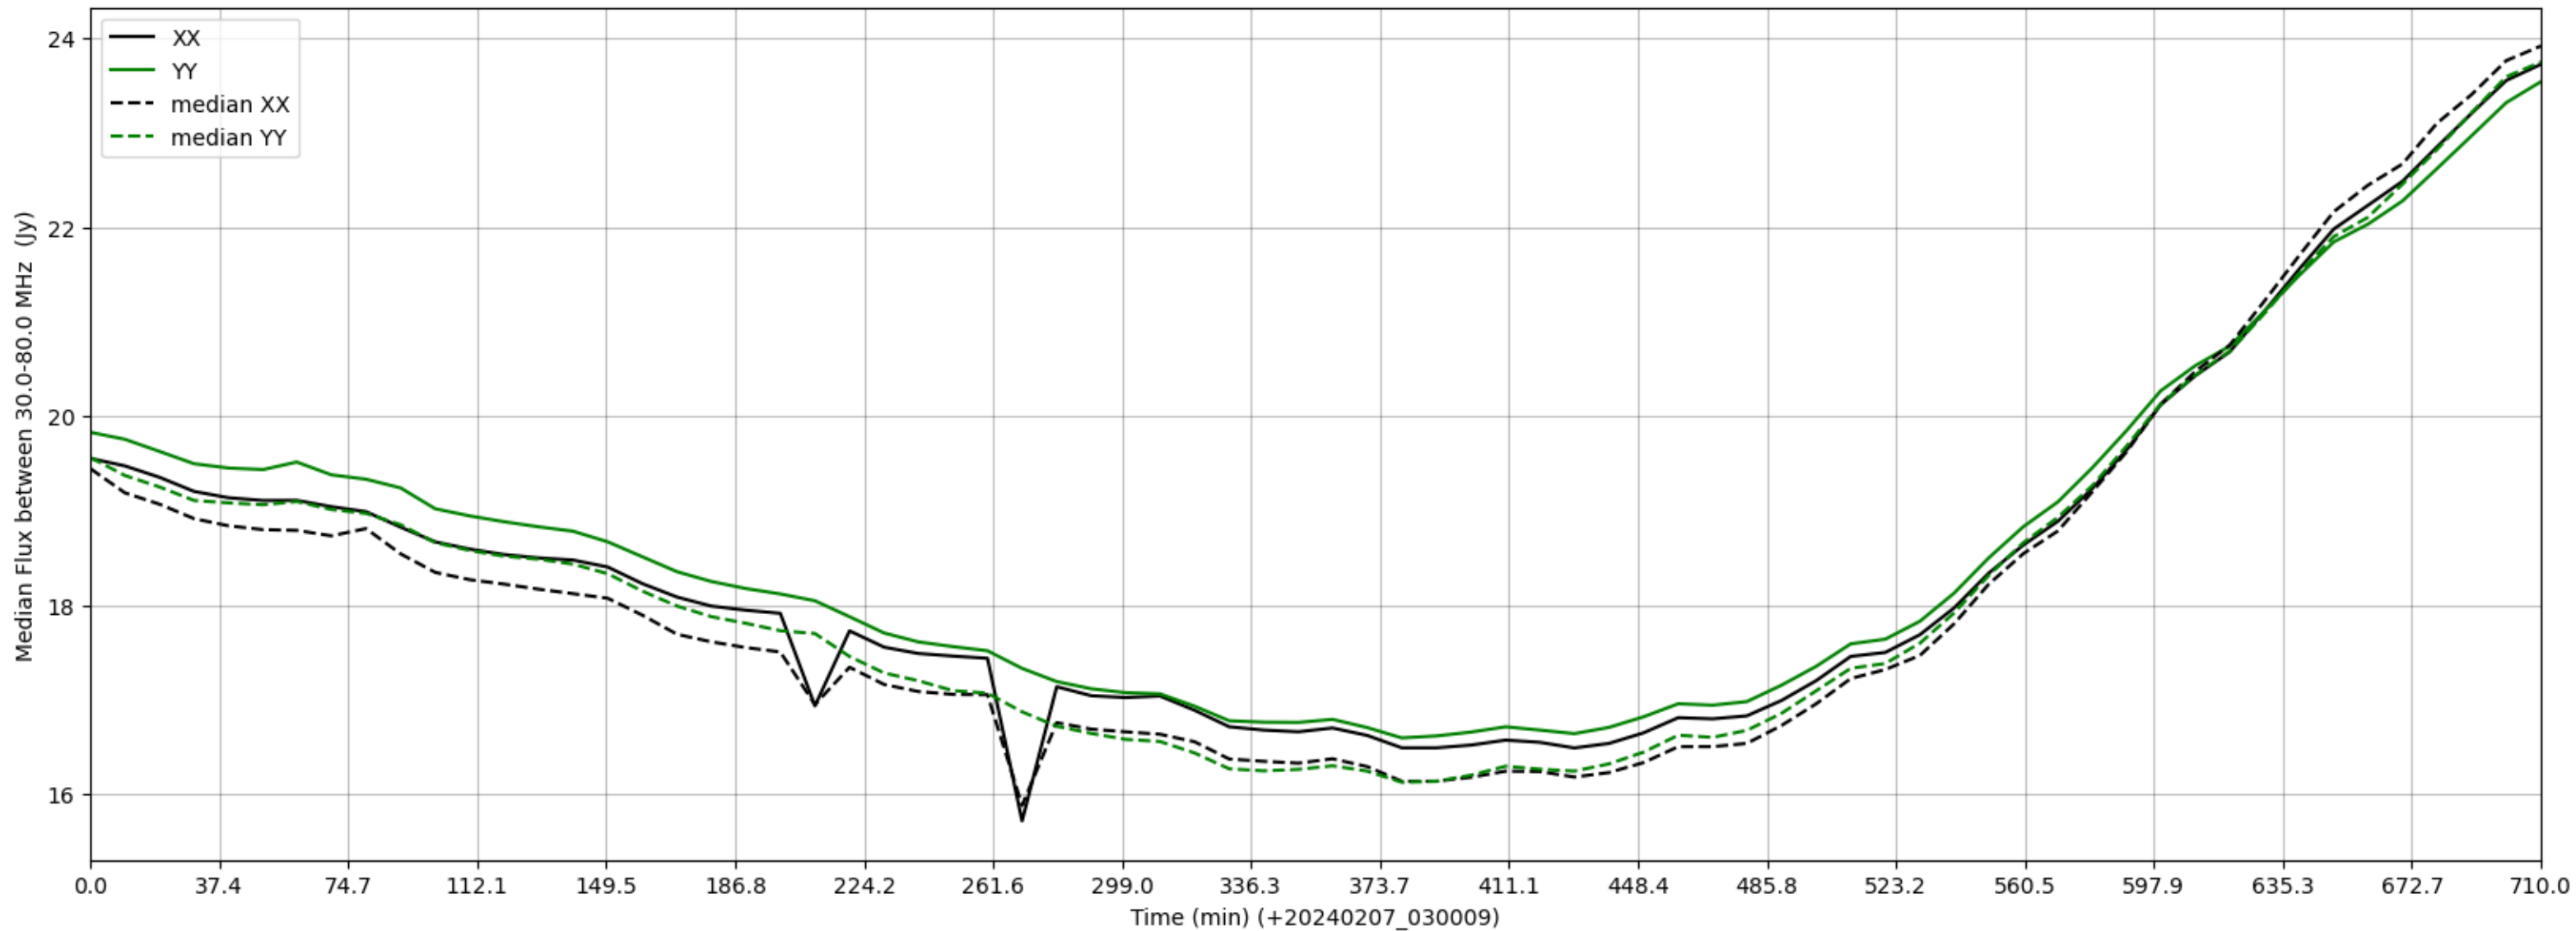

LWA111 - Correlator# 201 - XX FLAGS:HighTimeVar - YY FLAGS:Good

LWA112 - Correlator# 200 - XX FLAGS:Good - YY FLAGS:Good