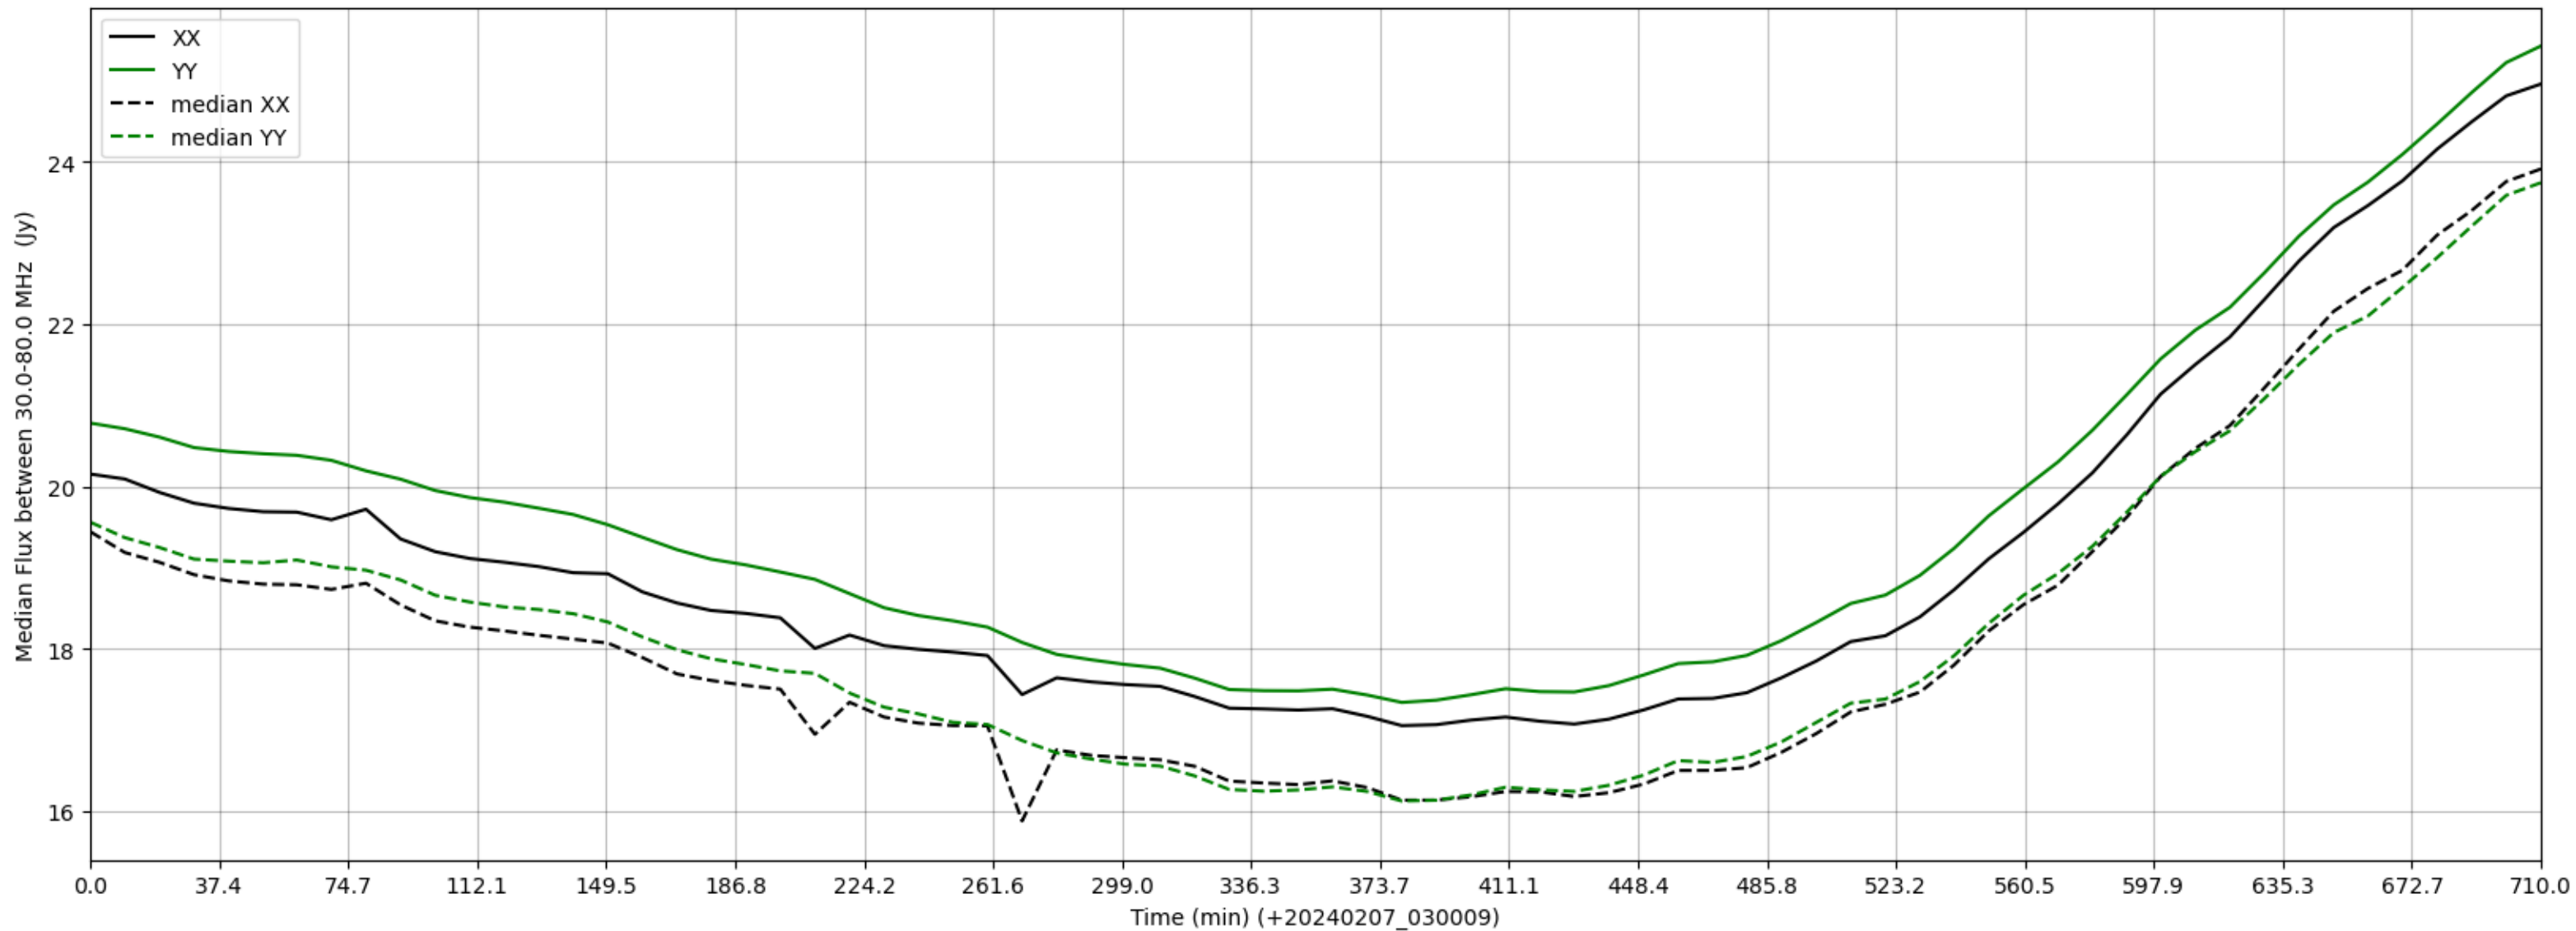

LWA018 - Correlator# 100 - XX FLAGS:Good - YY FLAGS:Good

LWA014 - Correlator# 099 - XX FLAGS:Good - YY FLAGS:Good