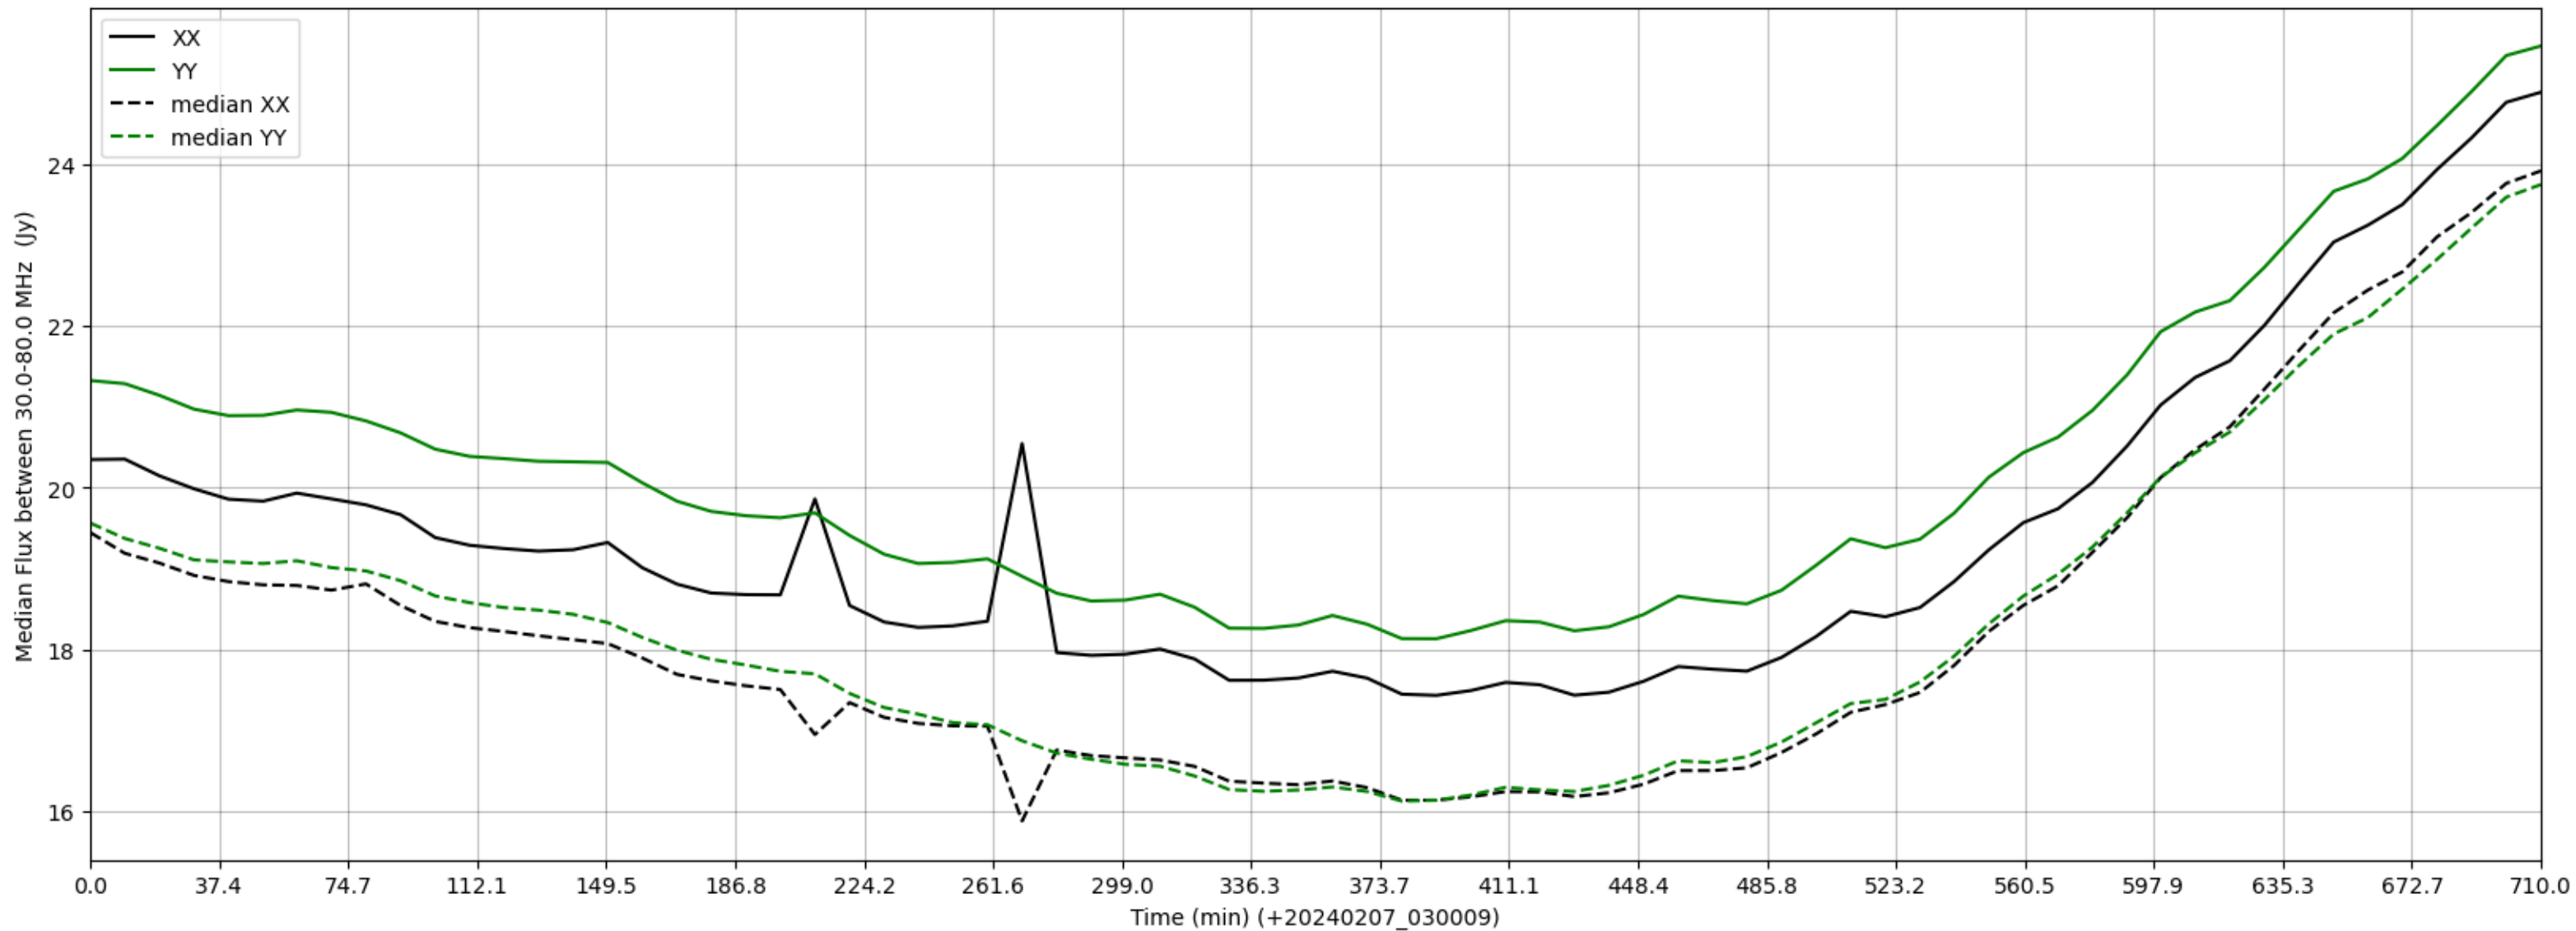

LWA136 - Correlator# 259 - XX FLAGS:Good - YY FLAGS:Good

LWA140 - Correlator# 260 - XX FLAGS:Good - YY FLAGS:Good

LWA138 - Correlator# 261 - XX FLAGS:LowFlux - YY FLAGS:Good

LWA161 - Correlator# 262 - XX FLAGS:Good - YY FLAGS:Good