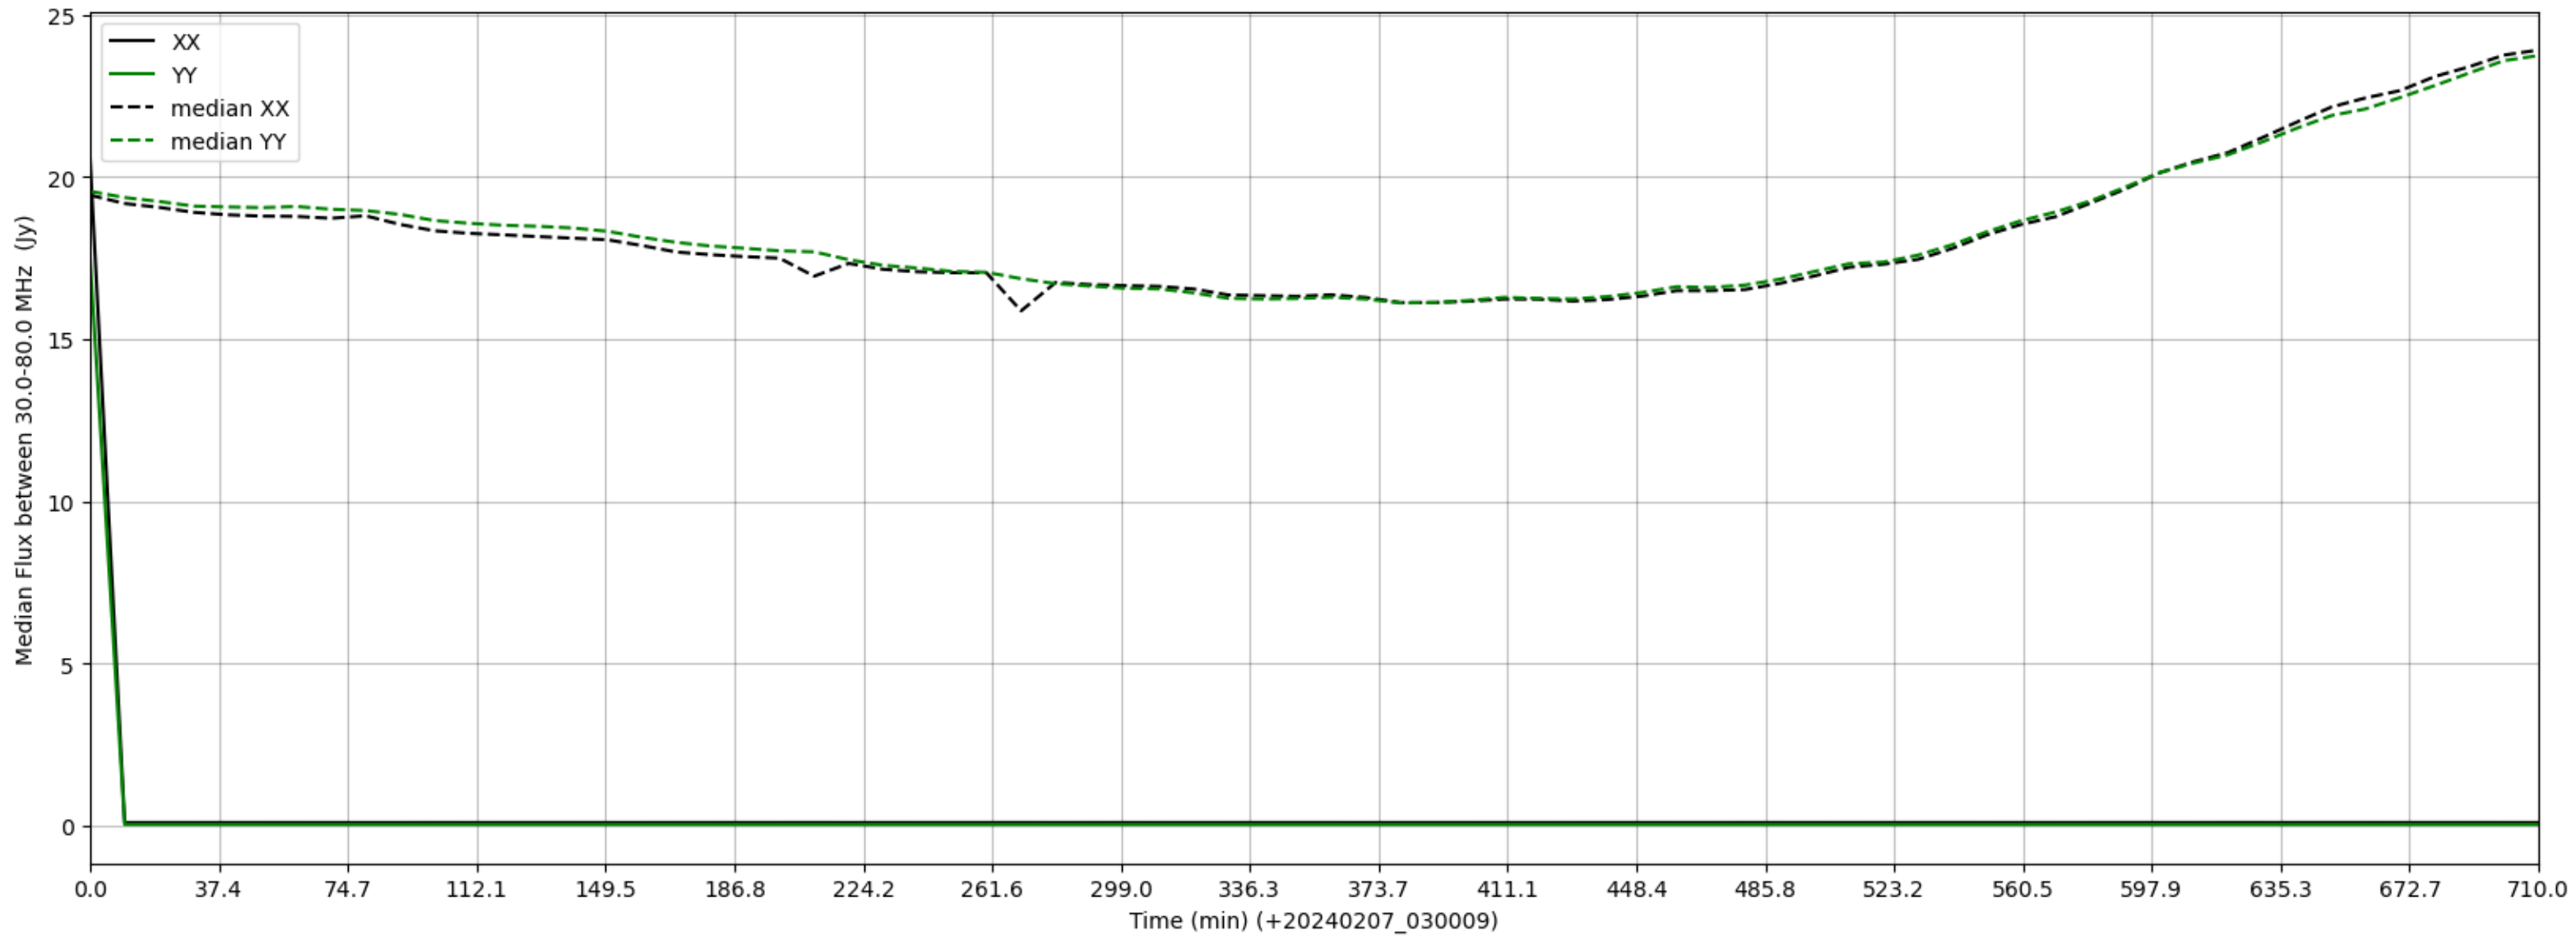

LWA316 - Correlator# 155 - XX FLAGS:LowFlux - YY FLAGS:LowFlux

LWA334 - Correlator# 156 - XX FLAGS:LowFlux - YY FLAGS:LowFlux

LWA328 - Correlator# 157 - XX FLAGS:LowFlux - YY FLAGS:LowFlux

LWA361 - Correlator# 158 - XX FLAGS:LowFlux - YY FLAGS:LowFlux