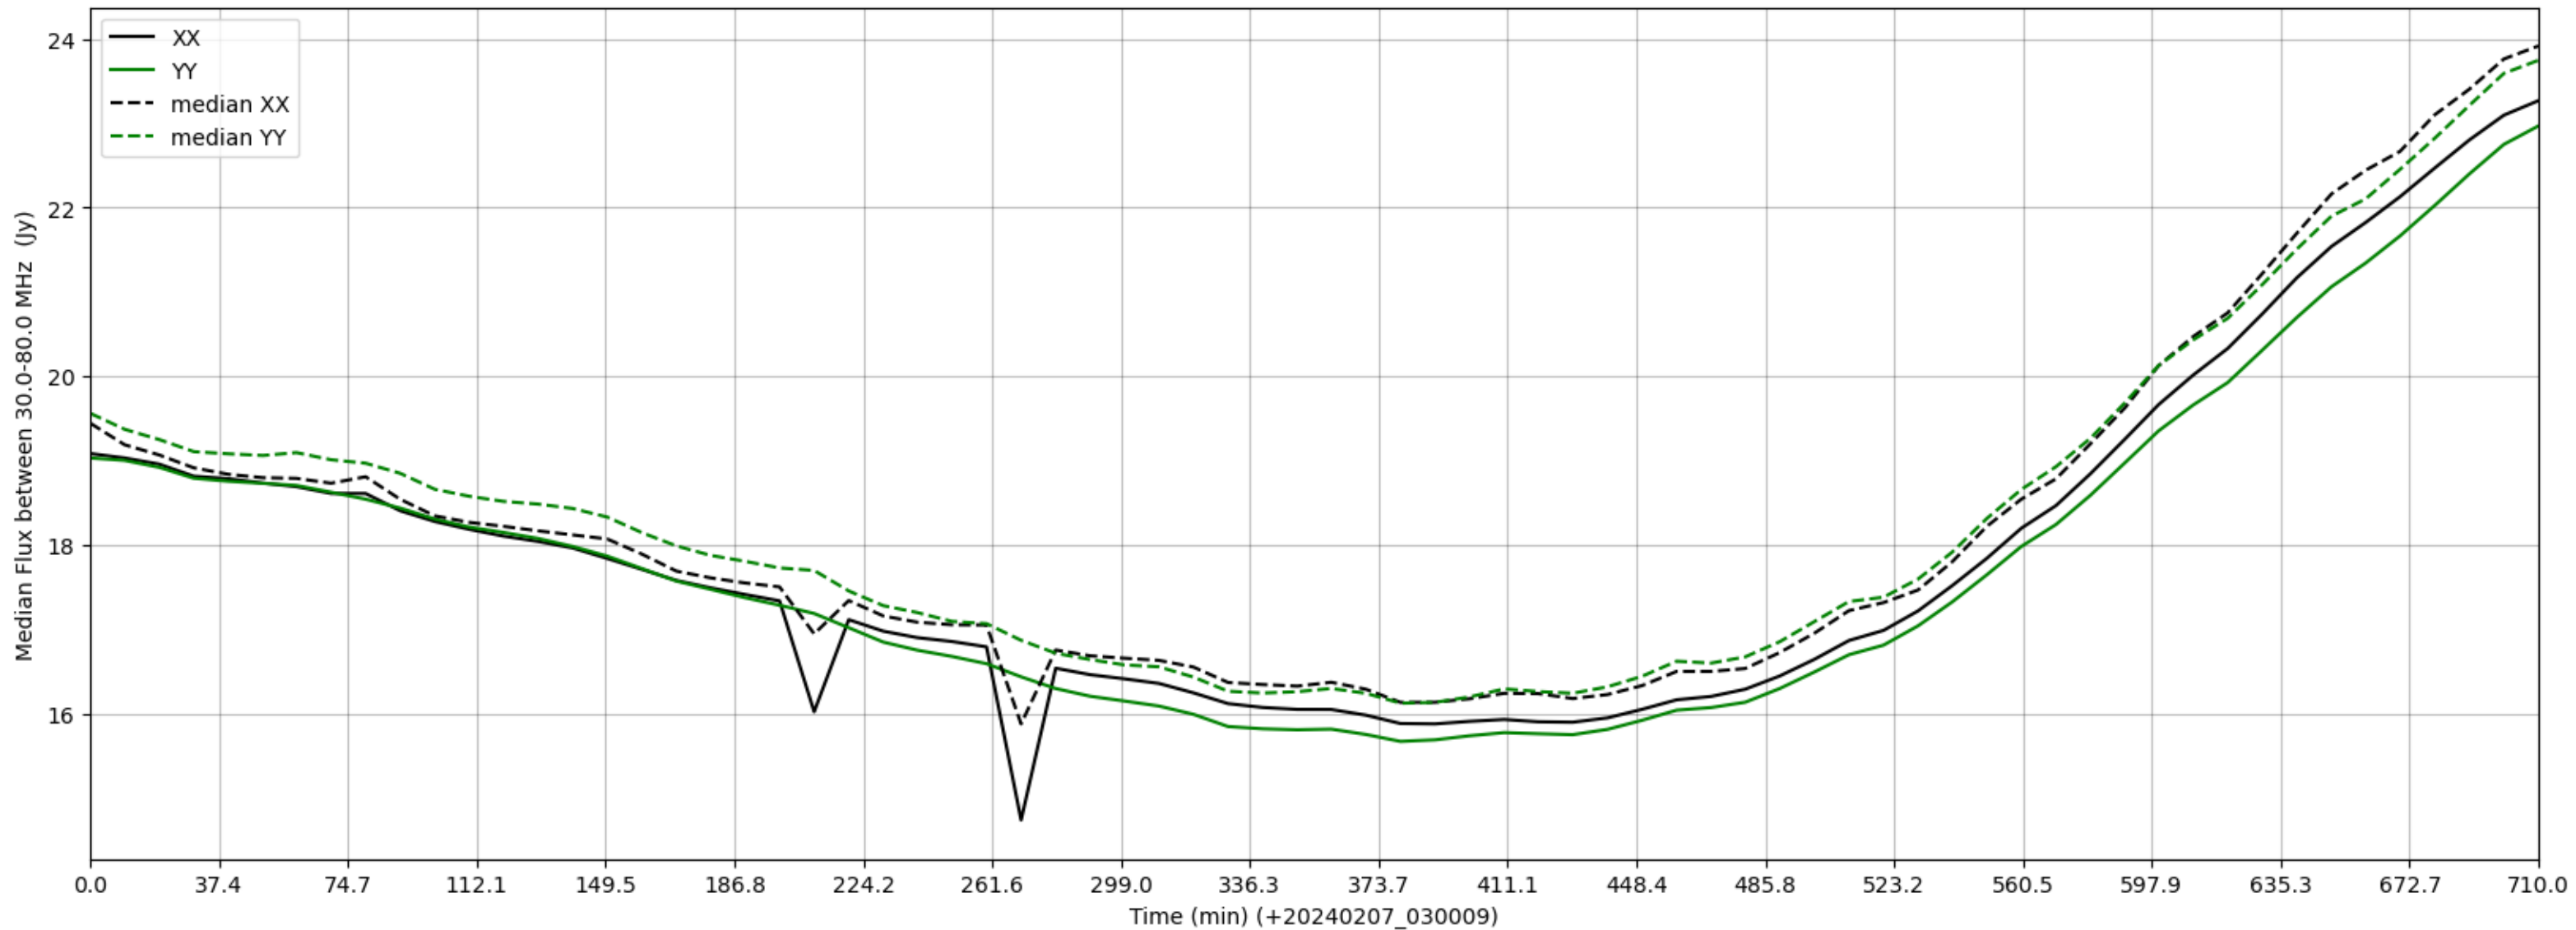

LWA093 - Correlator# 148 - XX FLAGS:Good - YY FLAGS:Good

LWA090 - Correlator# 147 - XX FLAGS:Good - YY FLAGS:Good