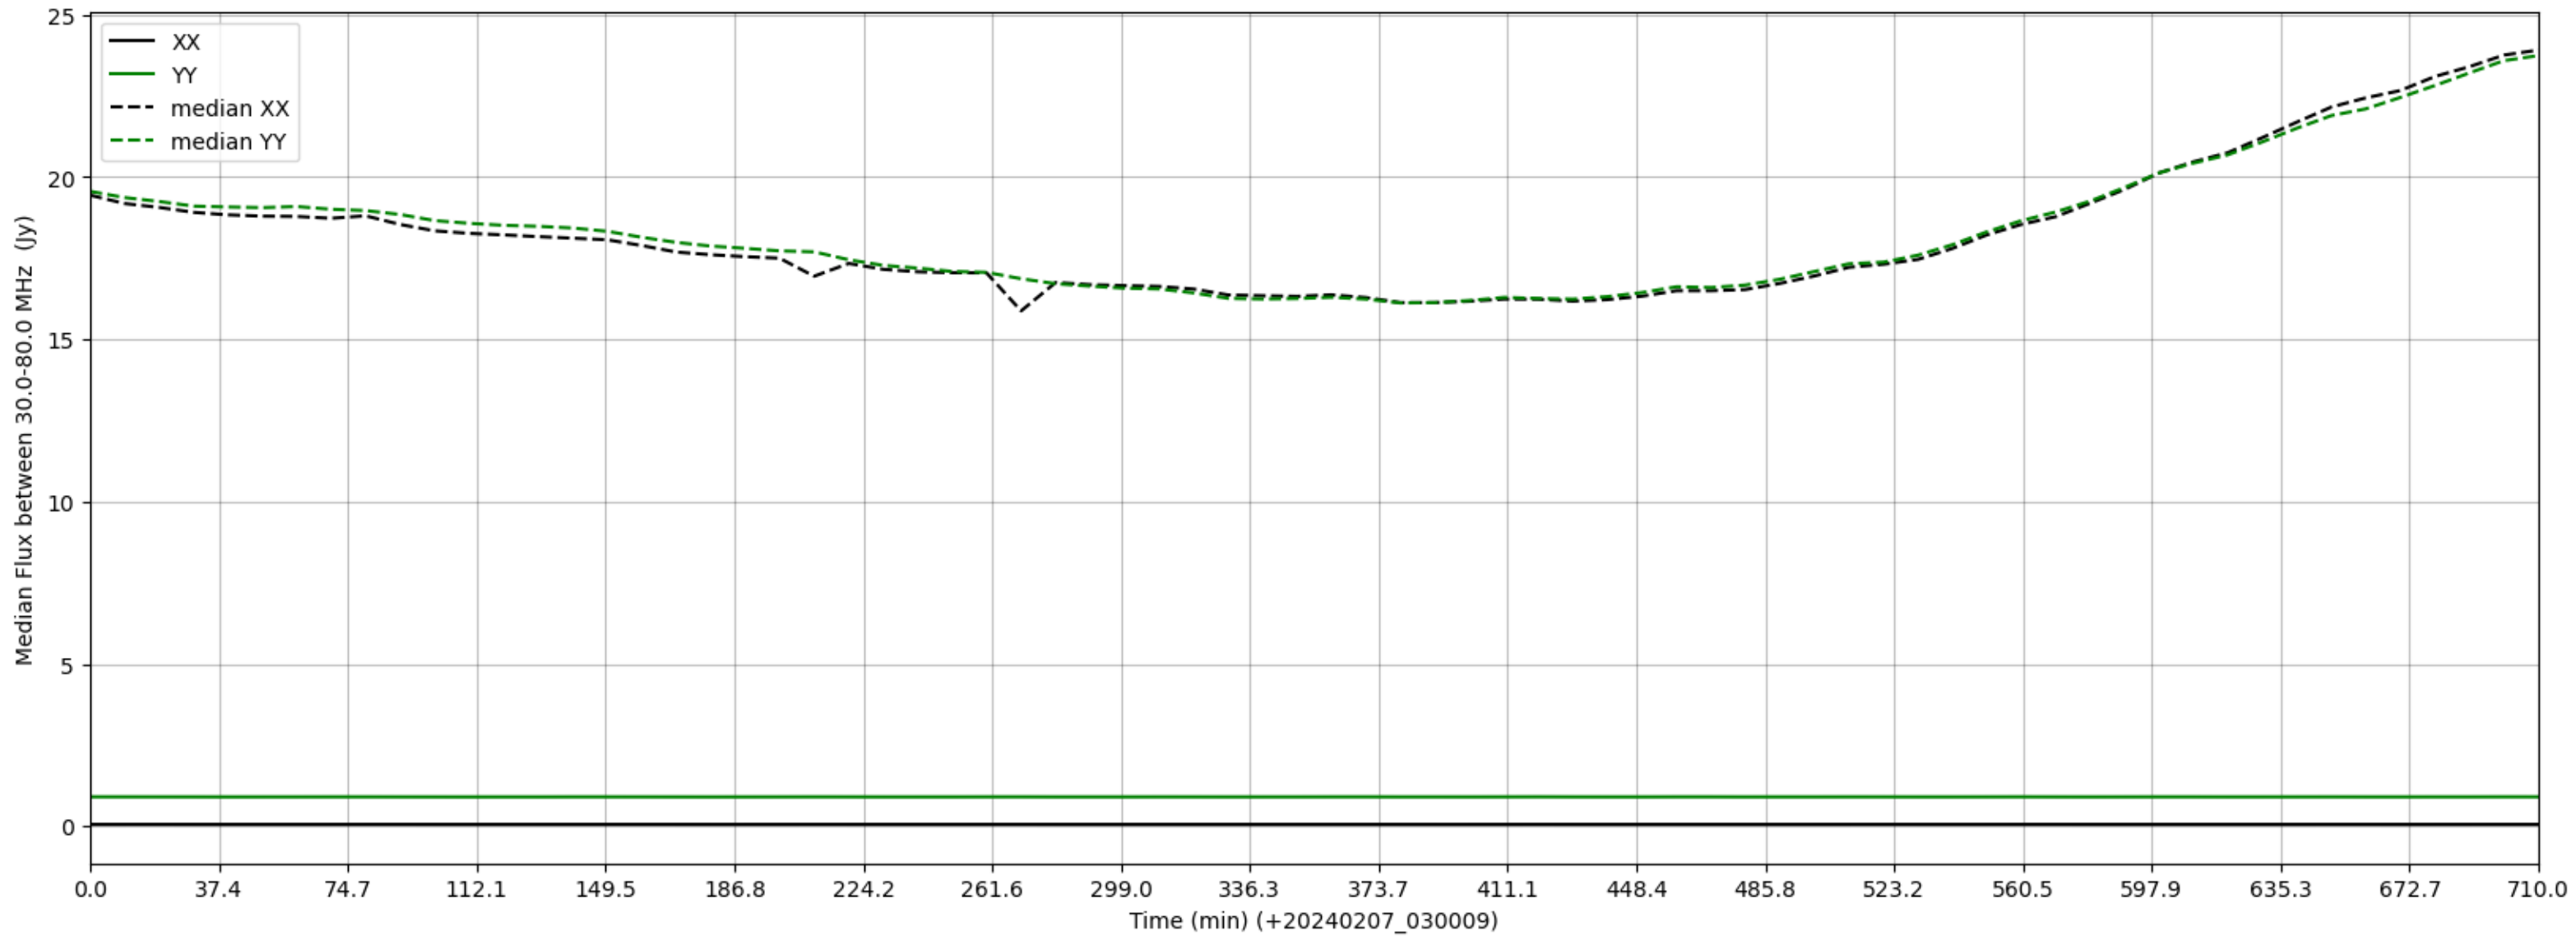

LWA192 - Correlator# 247 - XX FLAGS:Good - YY FLAGS:Good

LWA224 - Correlator# 248 - XX FLAGS:Good - YY FLAGS:Good

LWA222 - Correlator# 249 - XX FLAGS:Good - YY FLAGS:Good

LWA326 - Correlator# 250 - XX FLAGS:LowFlux - YY FLAGS:LowFlux