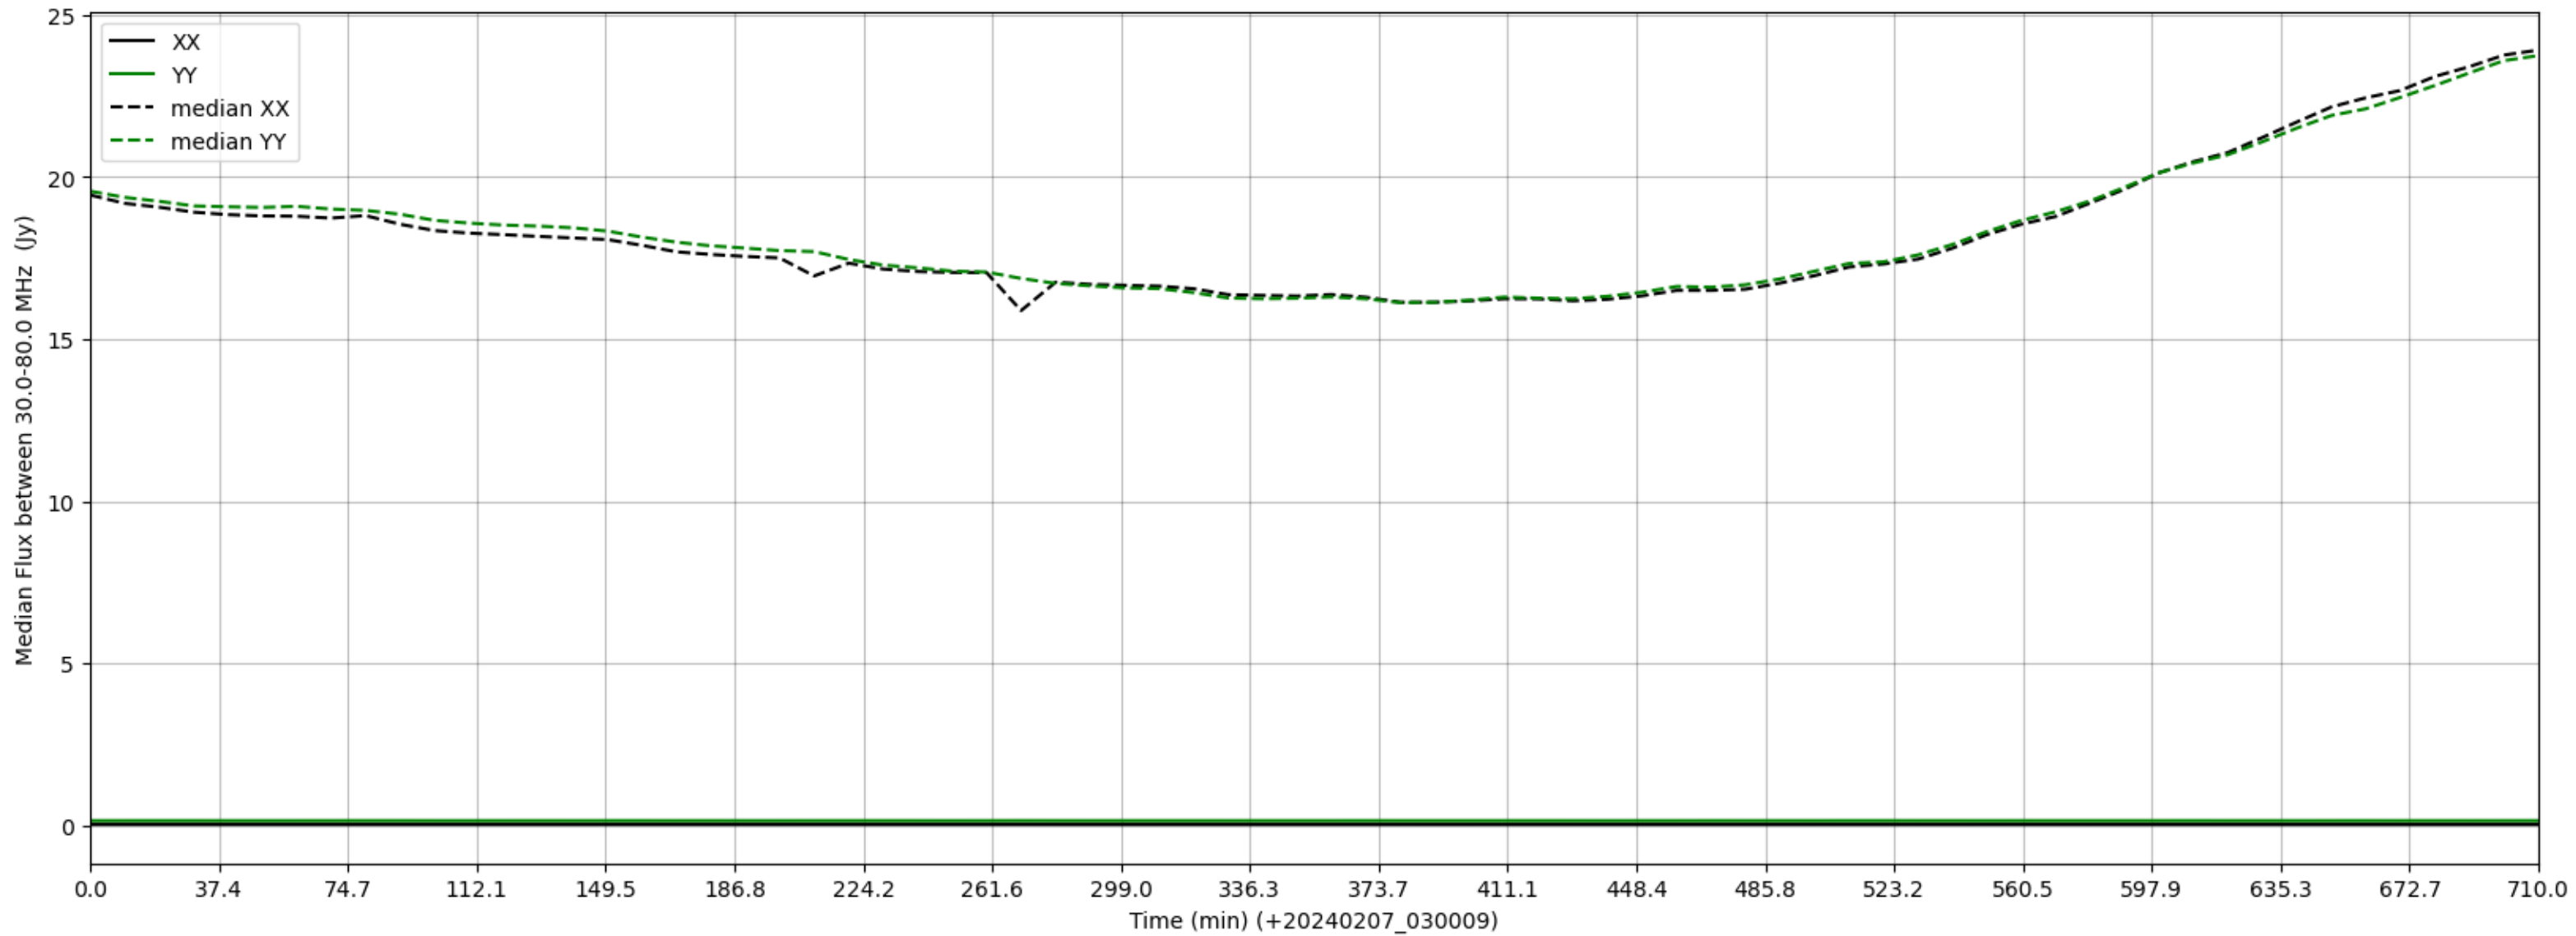

LWA284 - Correlator# 043 - XX FLAGS:LowFlux - YY FLAGS:LowFlux

LWA292 - Correlator# 044 - XX FLAGS:LowFlux - YY FLAGS:LowFlux

LWA291 - Correlator# 045 - XX FLAGS:LowFlux - YY FLAGS:LowFlux

LWA296 - Correlator# 046 - XX FLAGS:LowFlux - YY FLAGS:LowFlux