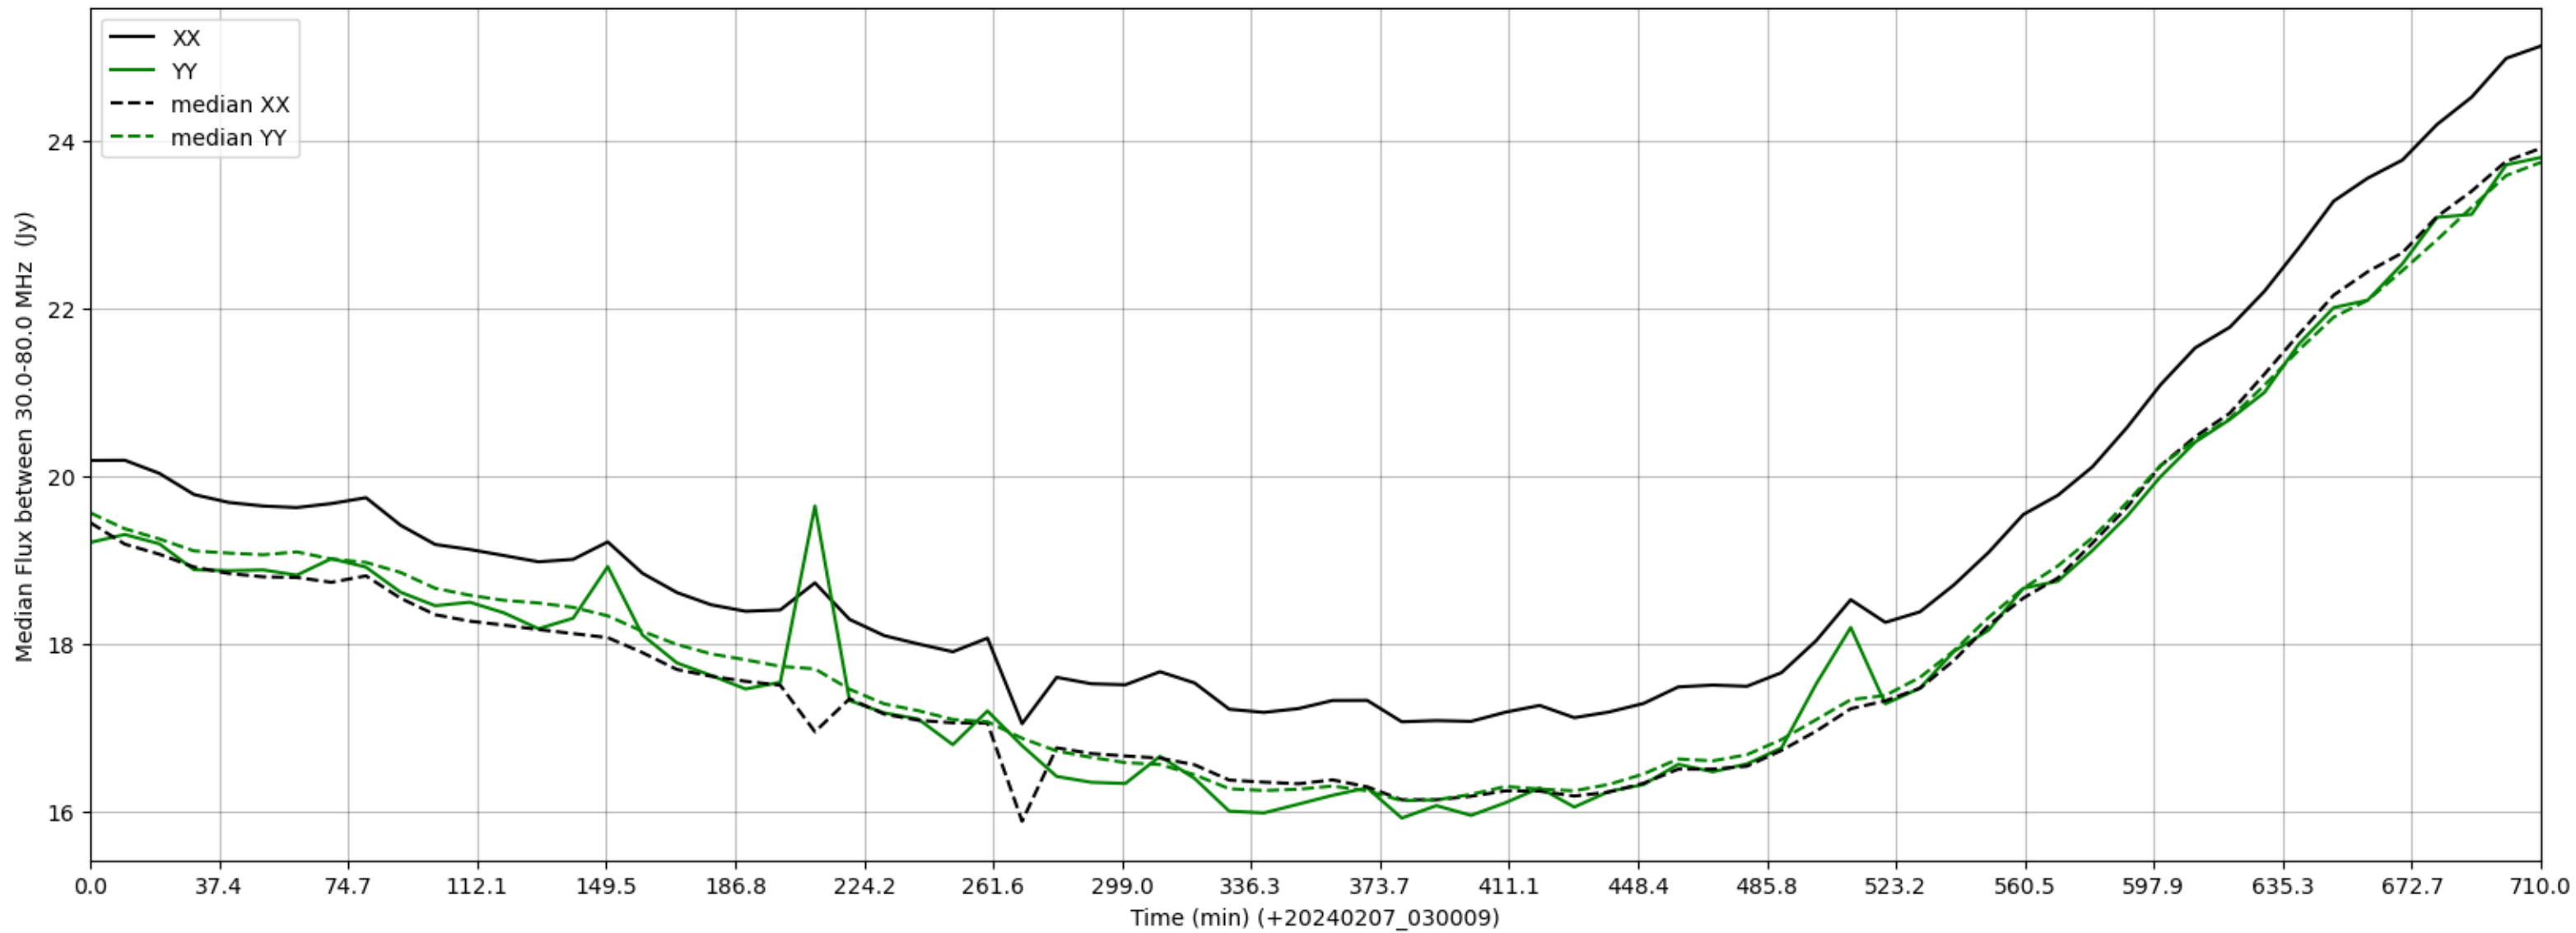

LWA203 - Correlator# 295 - XX FLAGS:Good - YY FLAGS:Good

LWA206 - Correlator# 296 - XX FLAGS:Good - YY FLAGS:Good

LWA205 - Correlator# 297 - XX FLAGS:Good - YY FLAGS:Good

LWA208 - Correlator# 298 - XX FLAGS:Good - YY FLAGS:Good