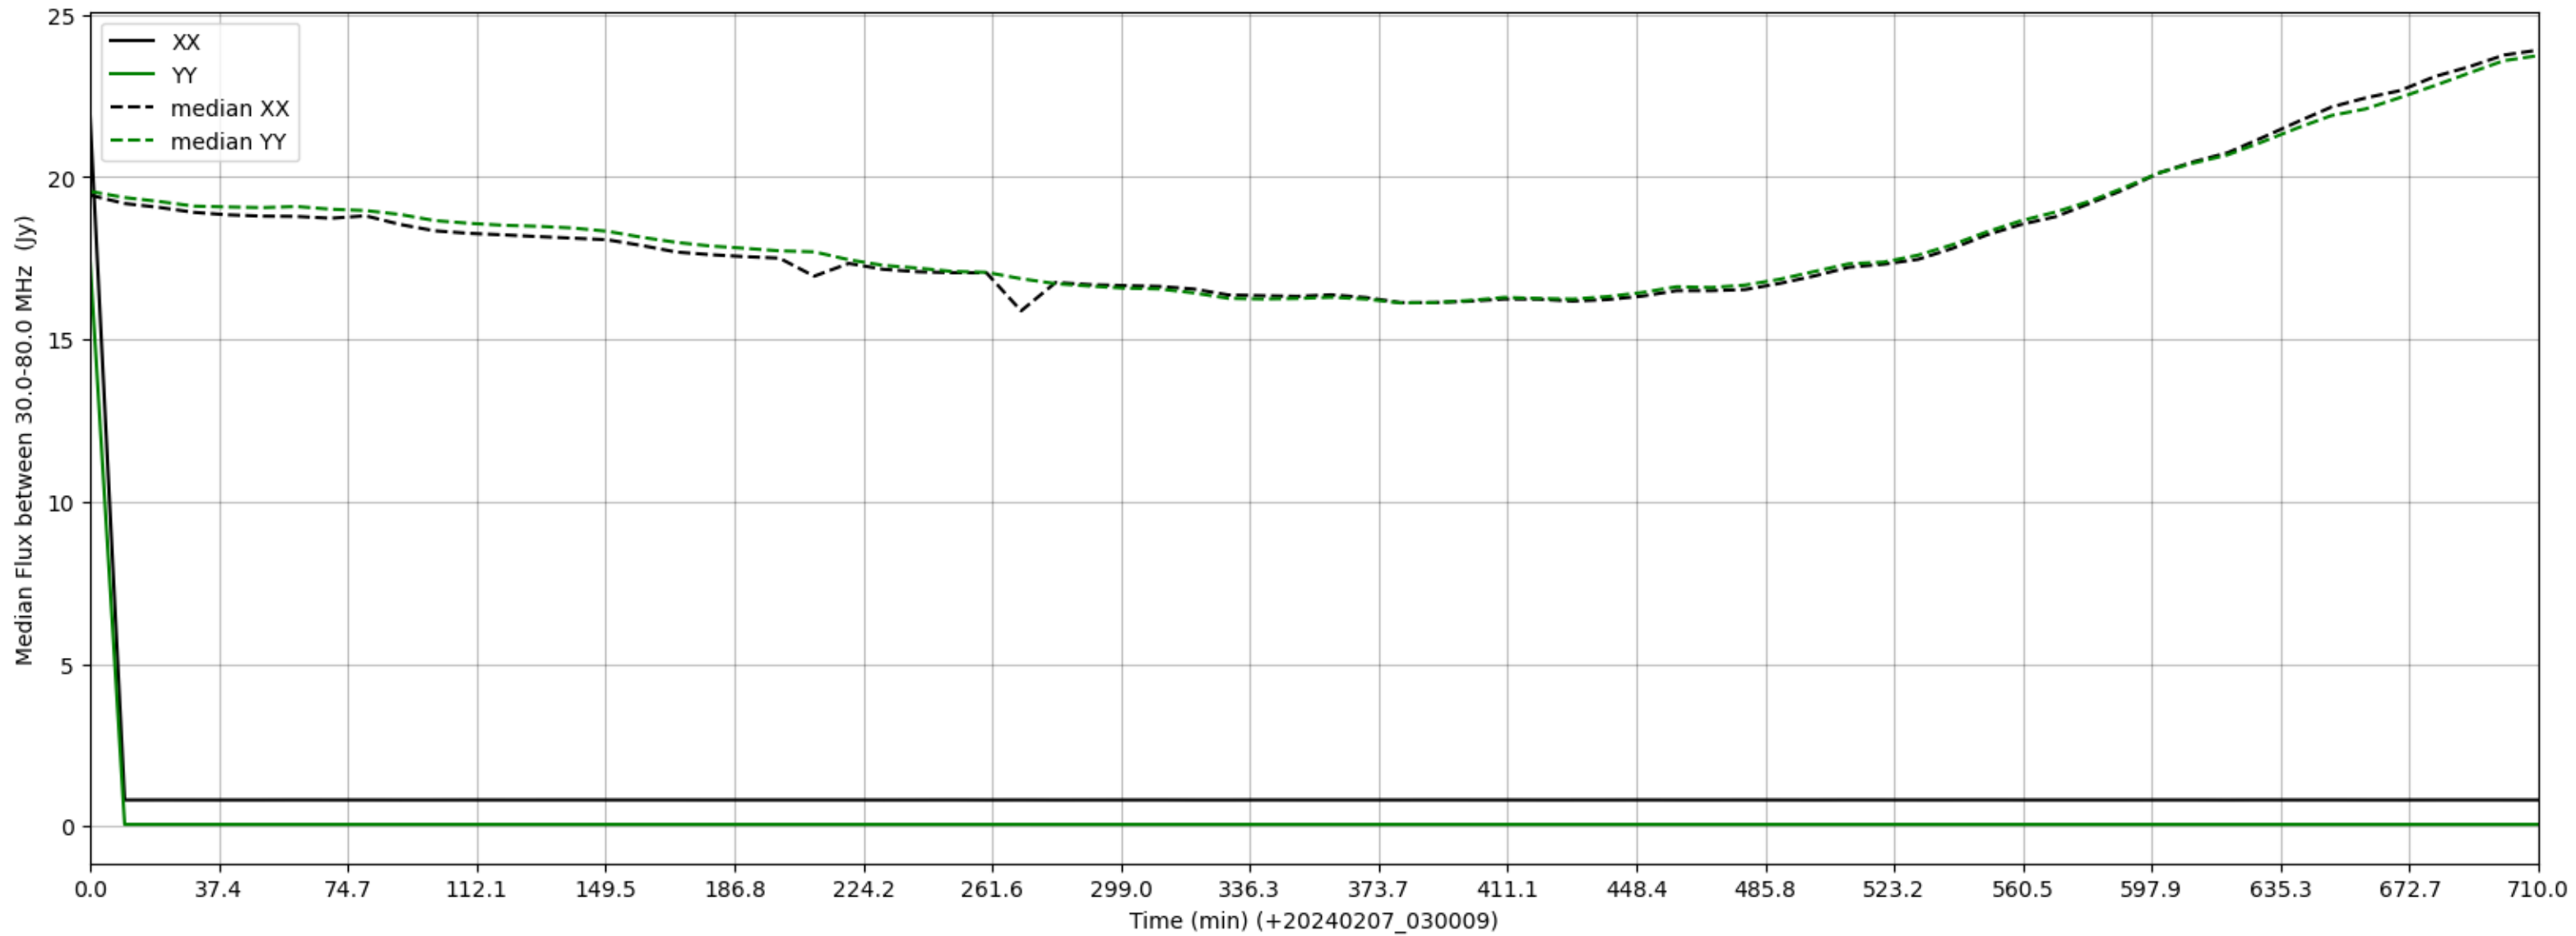

LWA336 - Correlator# 056 - XX FLAGS:LowFlux - YY FLAGS:LowFlux

LWA318 - Correlator# 055 - XX FLAGS:LowFlux - YY FLAGS:LowFlux