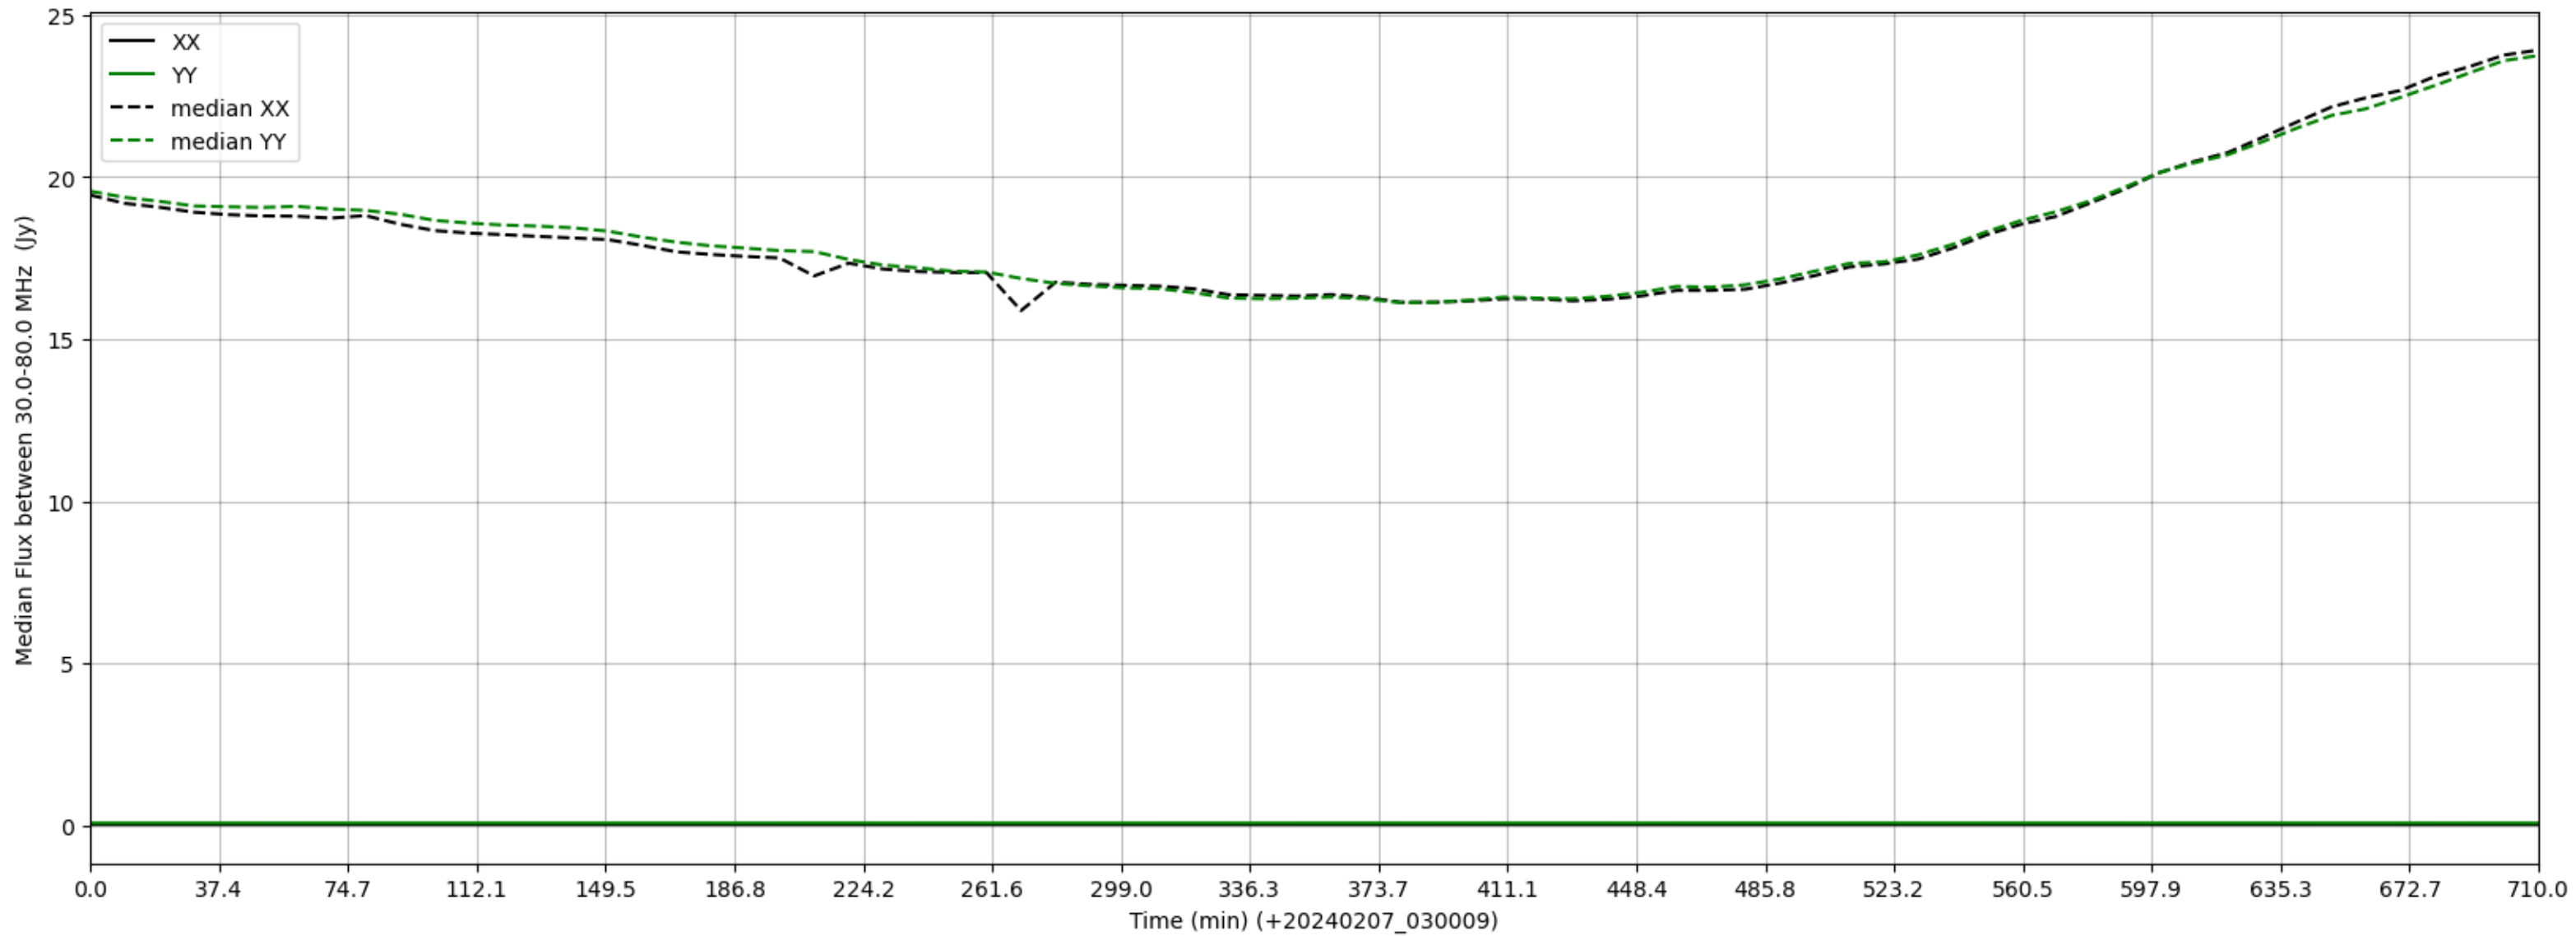

LWA277 - Correlator# 009 - XX FLAGS:LowFlux - YY FLAGS:LowFlux

LWA278 - Correlator# 008 - XX FLAGS:LowFlux - YY FLAGS:LowFlux