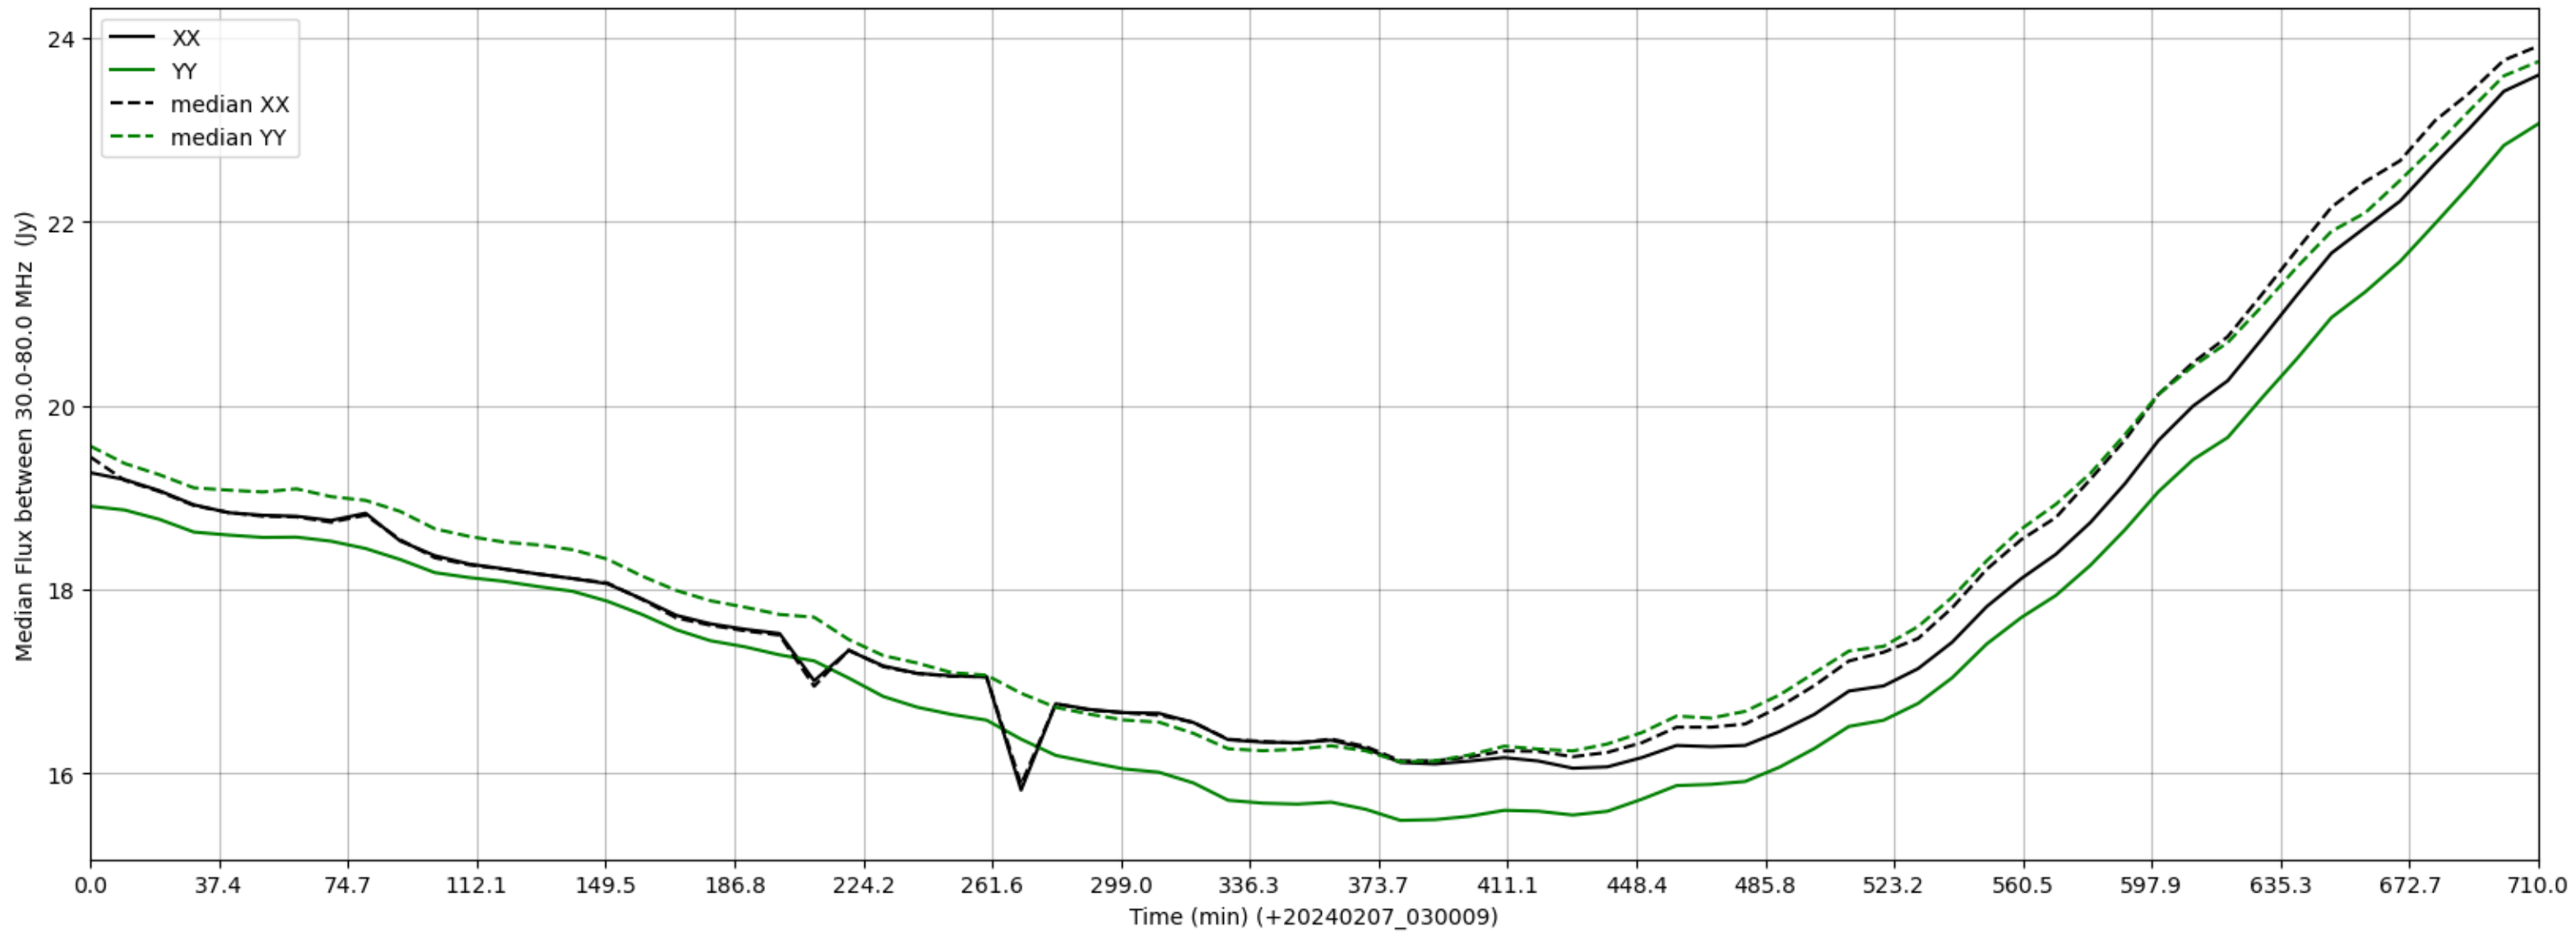

LWA049 - Correlator# 112 - XX FLAGS:Good - YY FLAGS:Good

LWA027 - Correlator# 111 - XX FLAGS:Good - YY FLAGS:Good