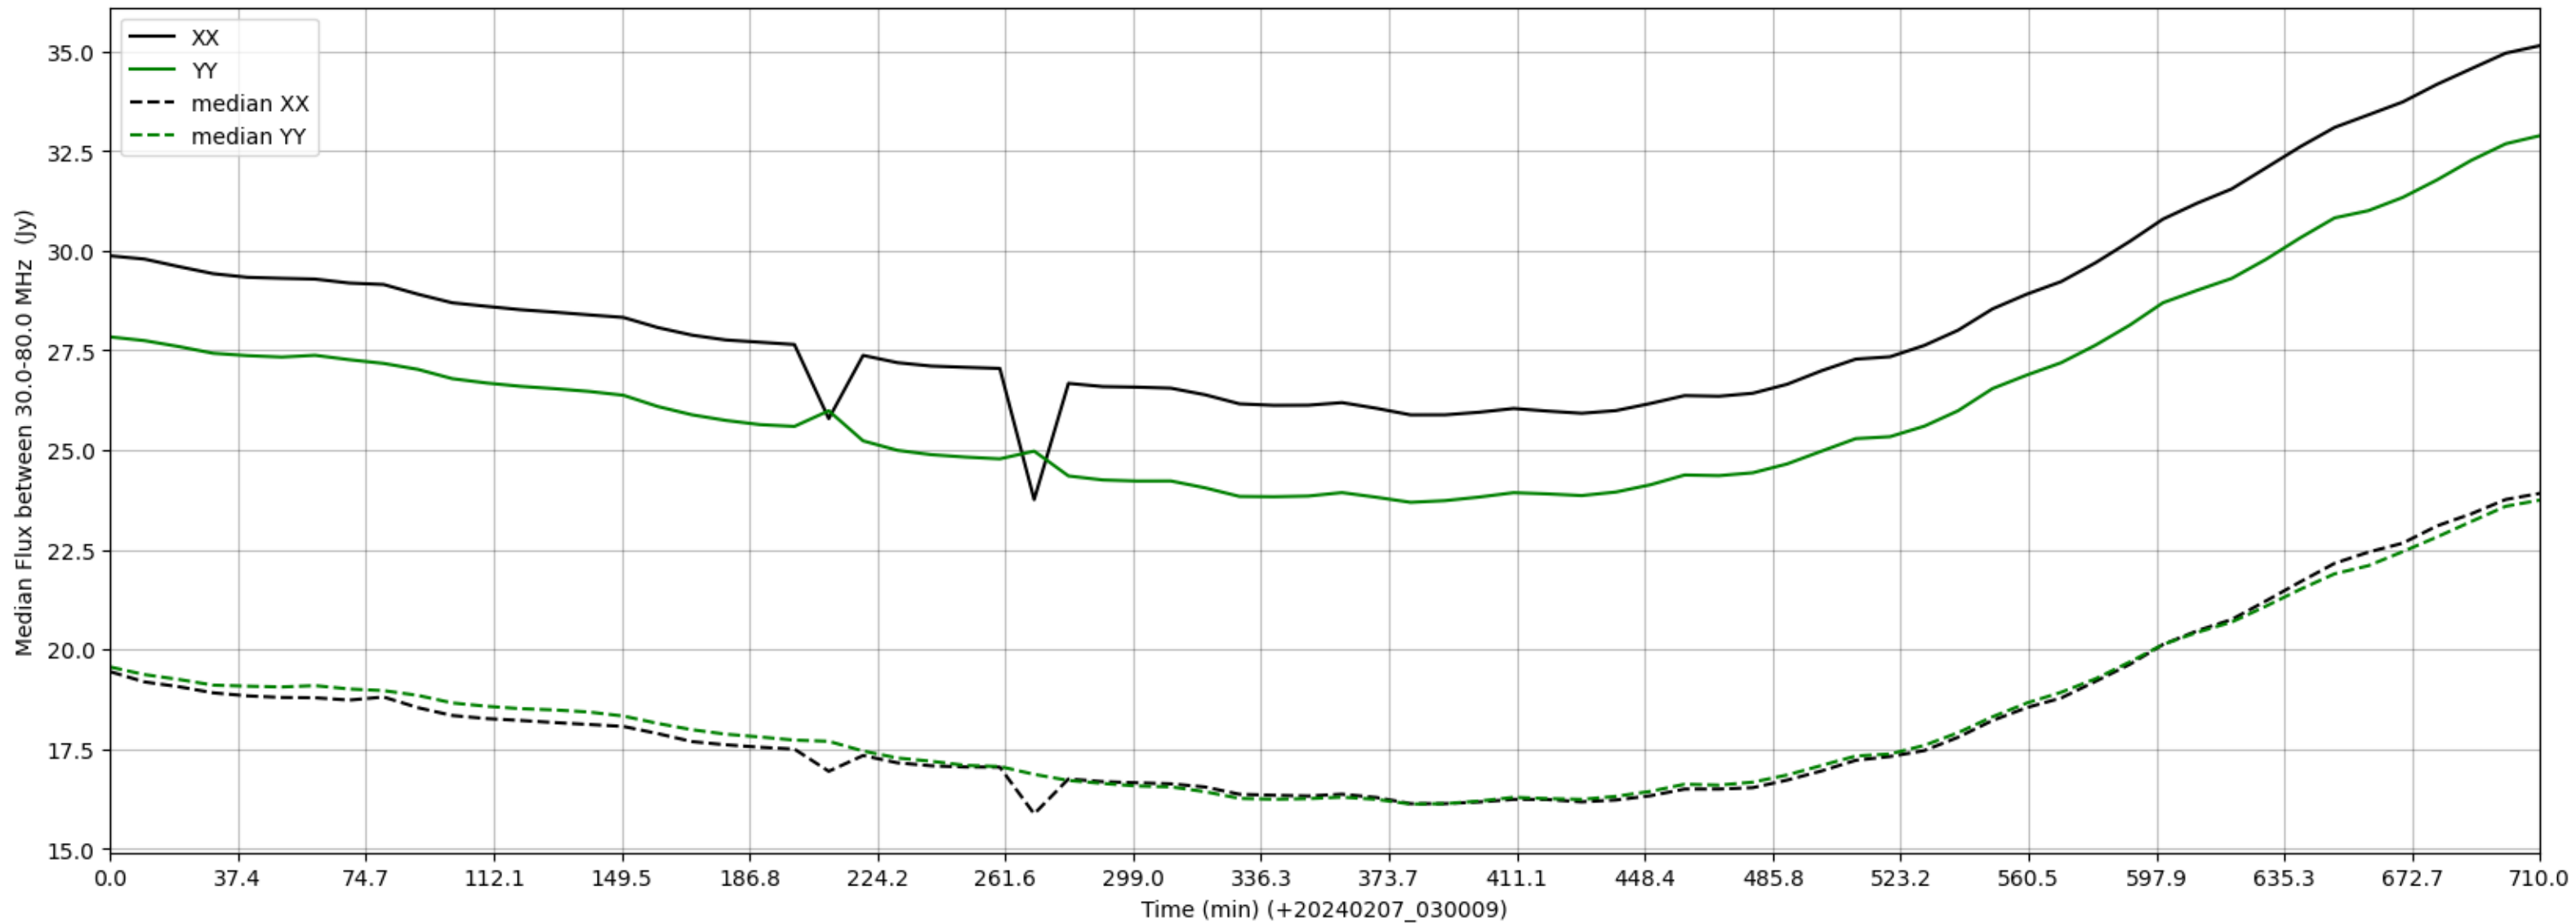

LWA355 - Correlator# 222 - XX FLAGS:LowFlux - YY FLAGS:LowFlux

LWA178 - Correlator# 221 - XX FLAGS:Good - YY FLAGS:Good