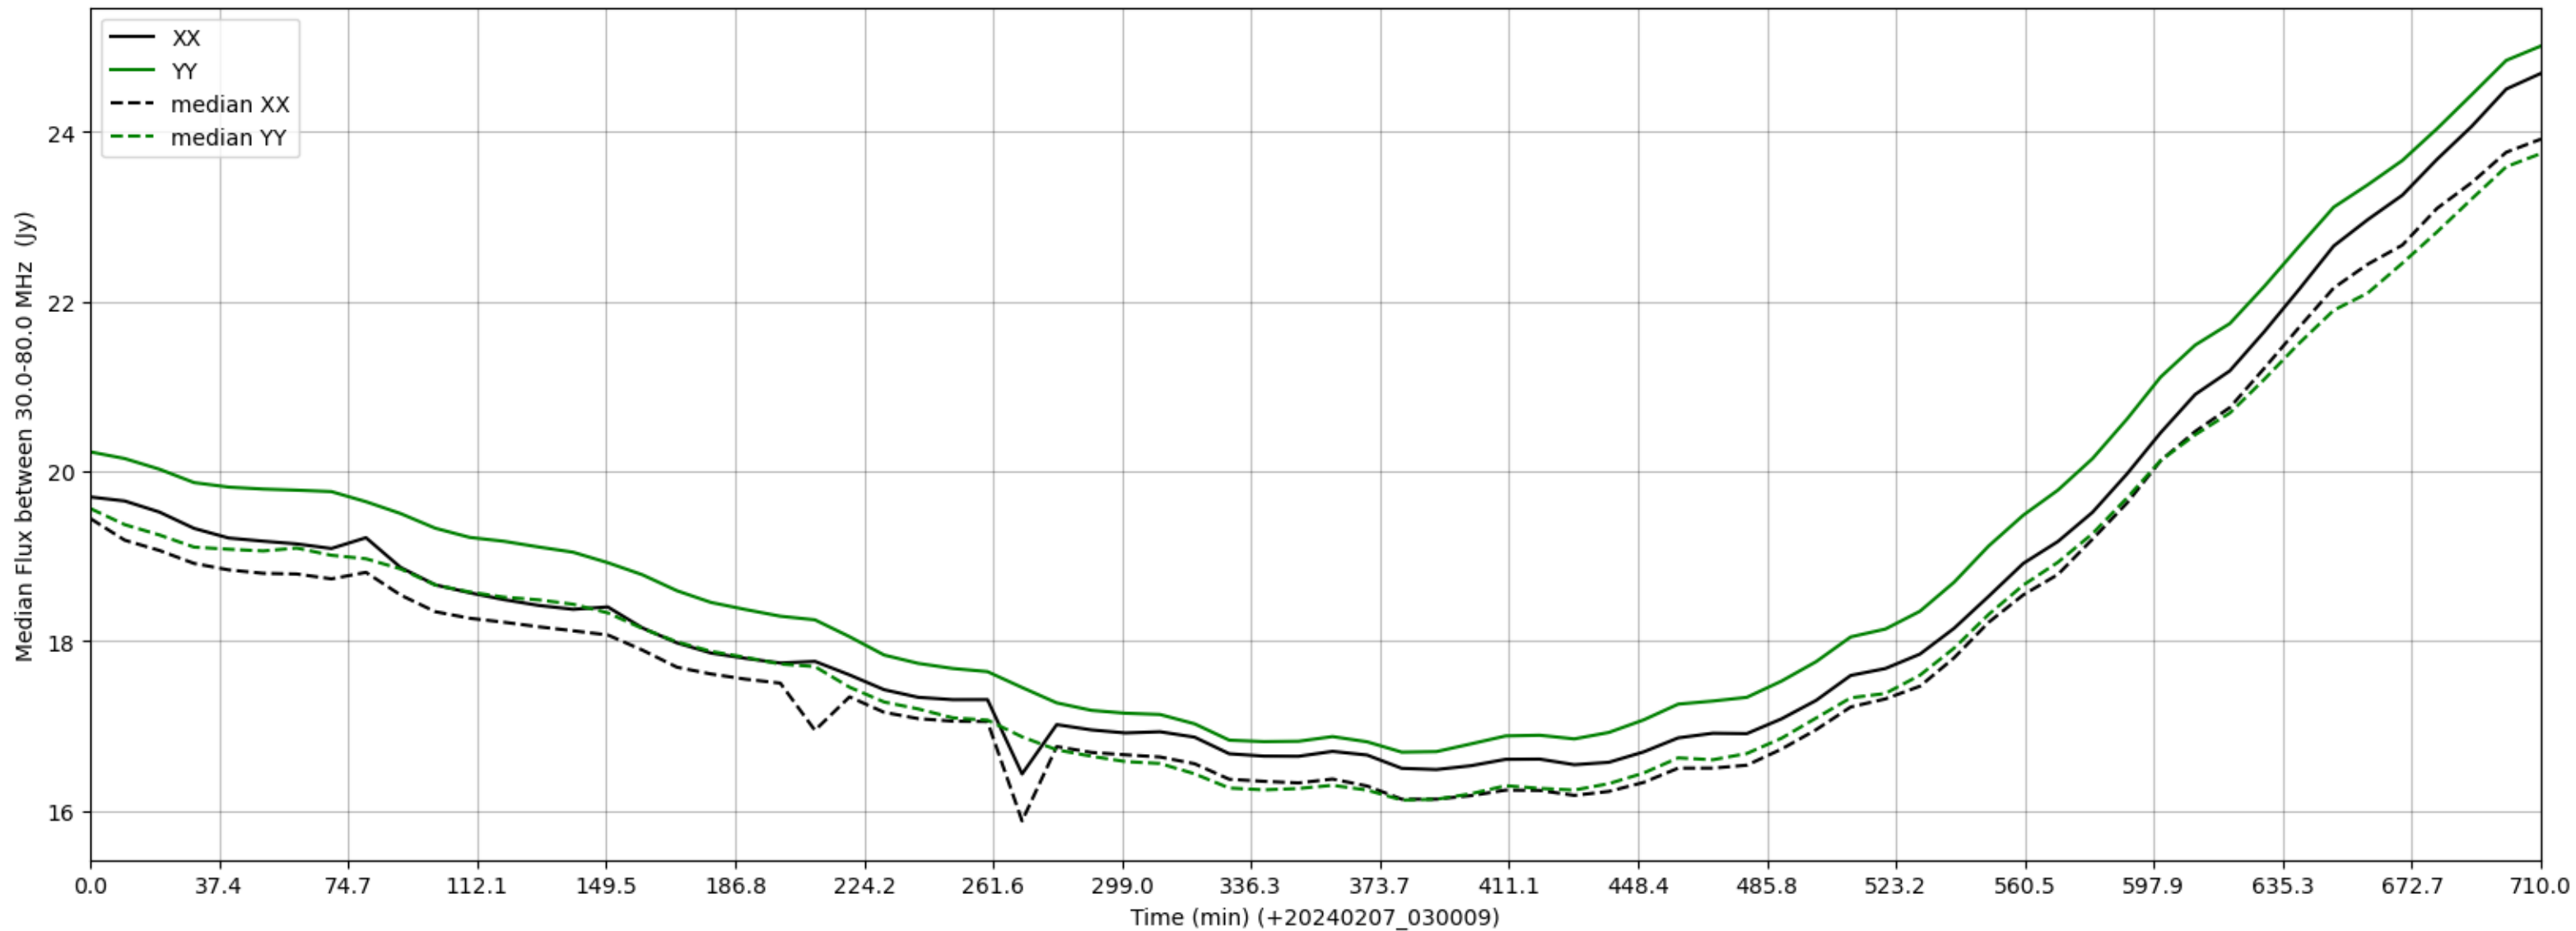

LWA025 - Correlator# 109 - XX FLAGS:Good - YY FLAGS:Good

LWA026 - Correlator# 108 - XX FLAGS:Good - YY FLAGS:Good