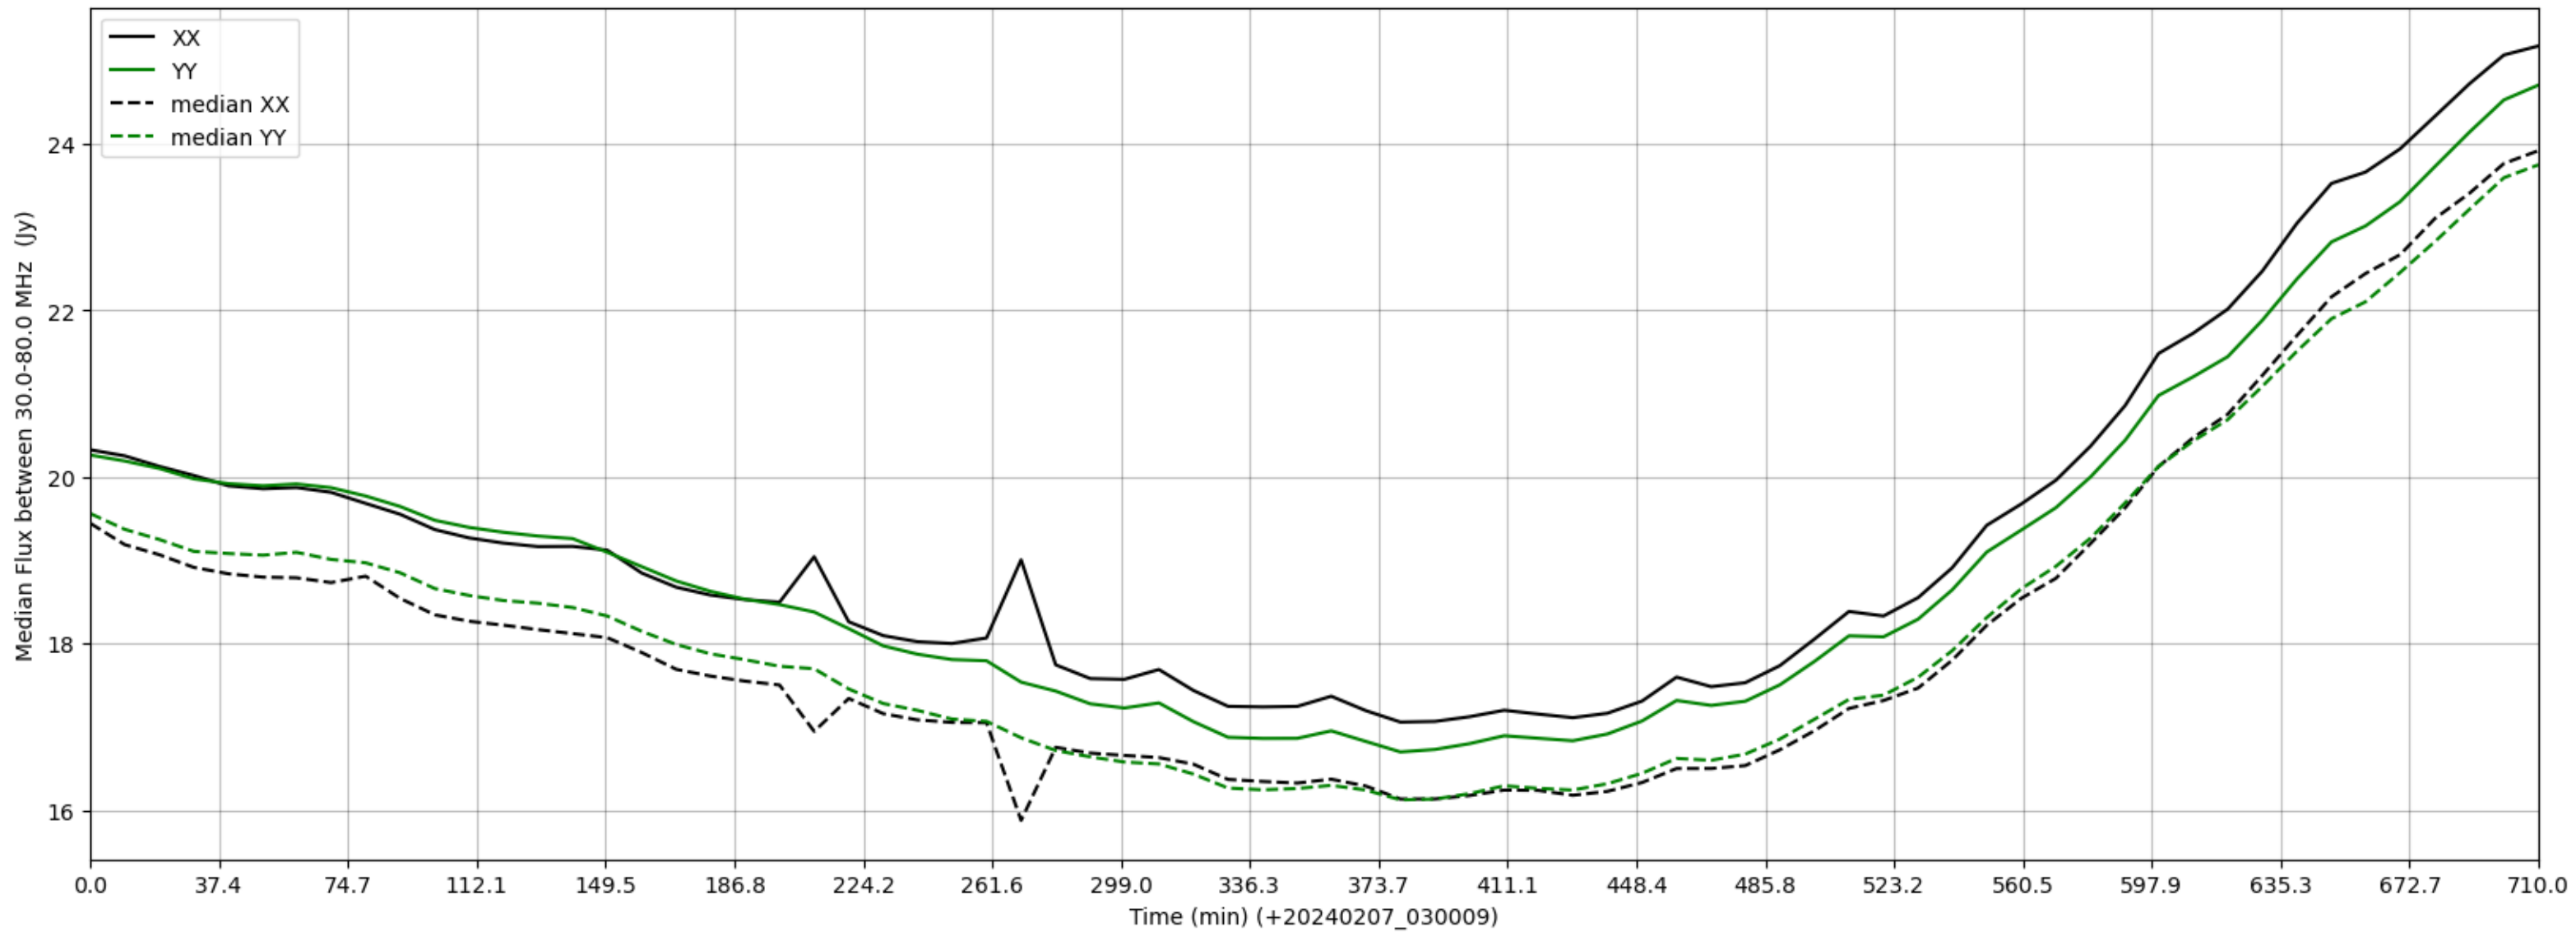

LWA101 - Correlator# 174 - XX FLAGS:Good - YY FLAGS:Good

LWA098 - Correlator# 173 - XX FLAGS:Good - YY FLAGS:Good