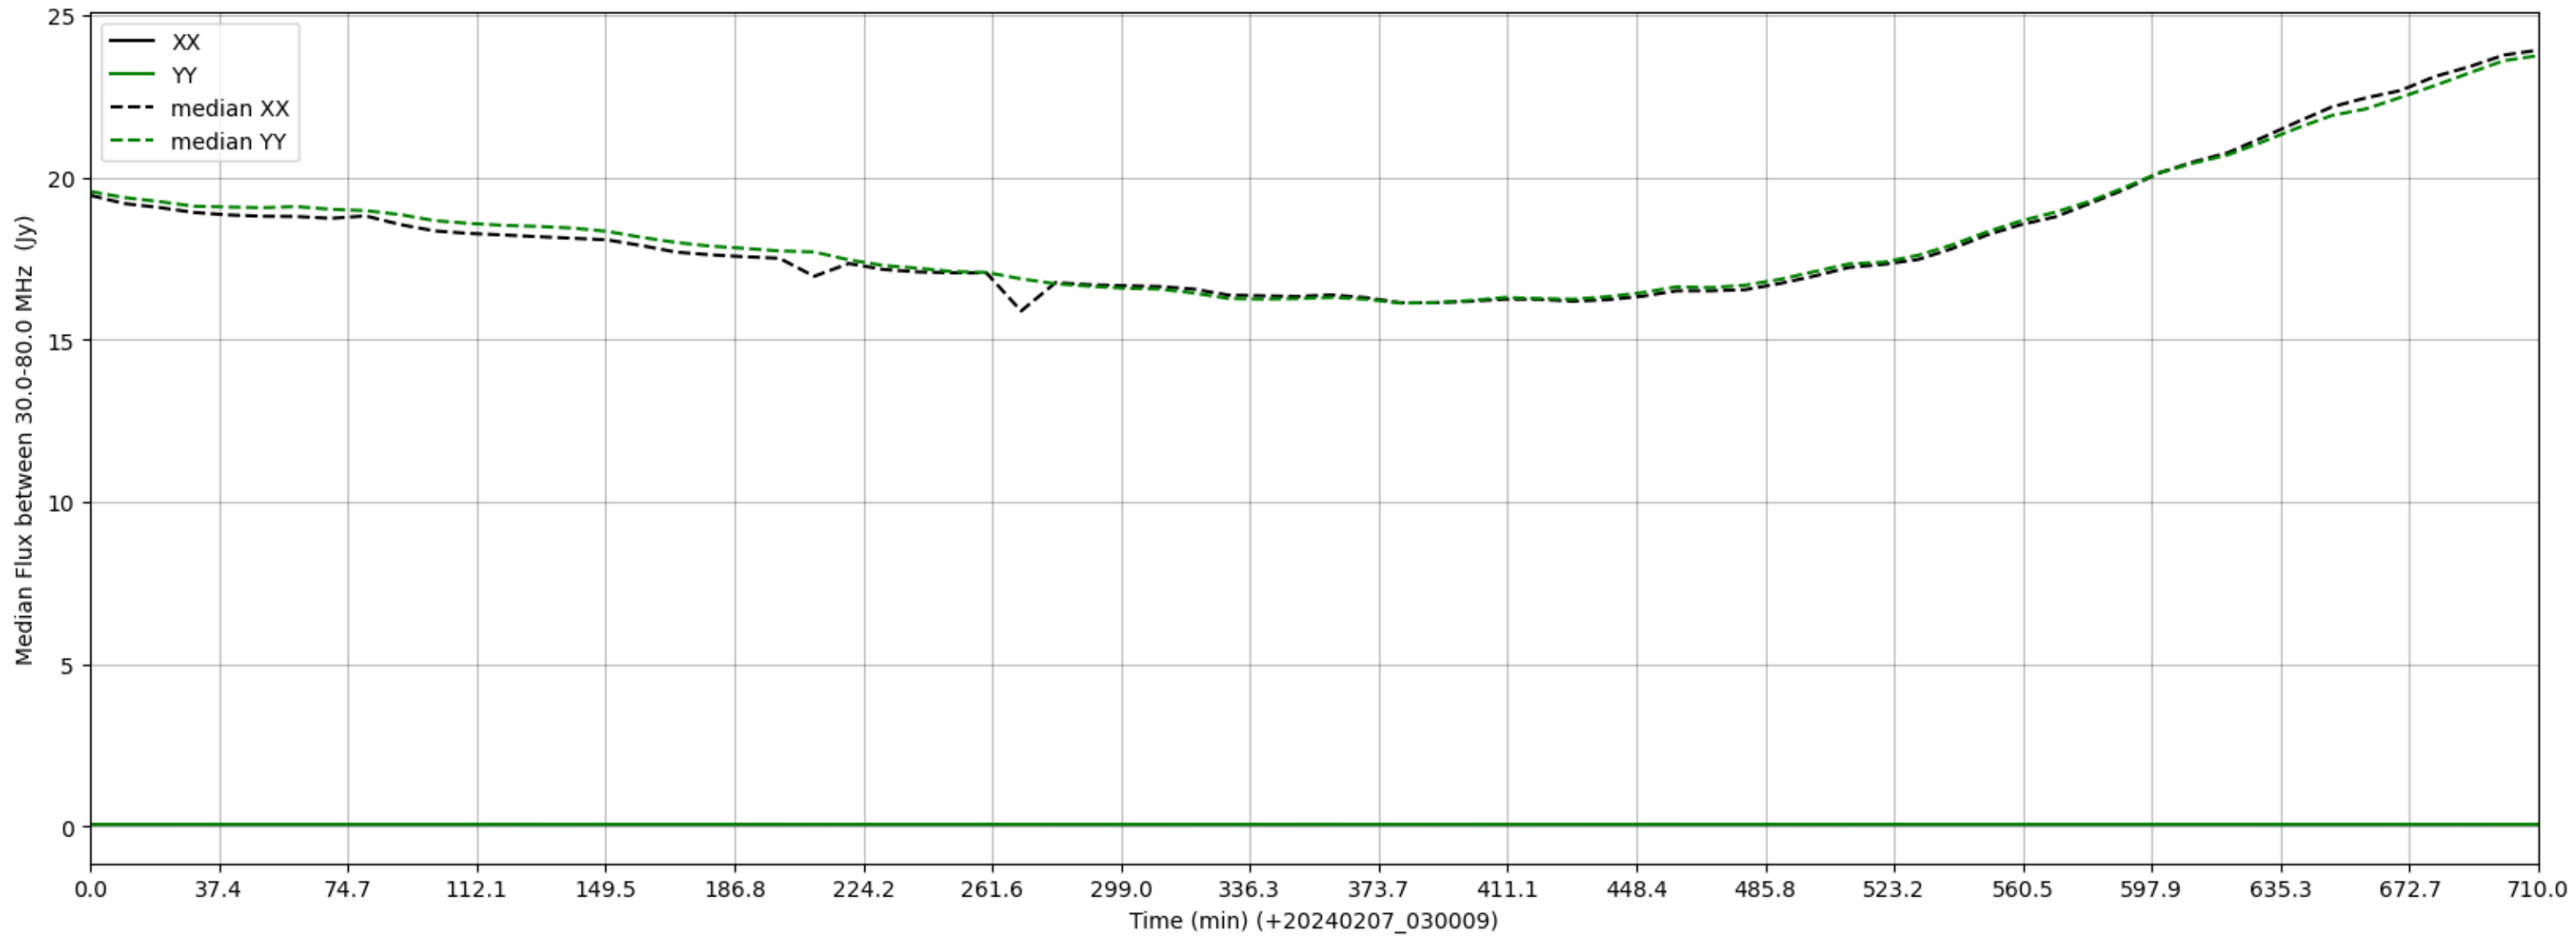

LWA139 - Correlator# 187 - XX FLAGS:Good - YY FLAGS:Good

LWA294 - Correlator# 188 - XX FLAGS:LowFlux - YY FLAGS:LowFlux

LWA289 - Correlator# 189 - XX FLAGS:LowFlux - YY FLAGS:LowFlux

LWA319 - Correlator# 190 - XX FLAGS:LowFlux - YY FLAGS:LowFlux