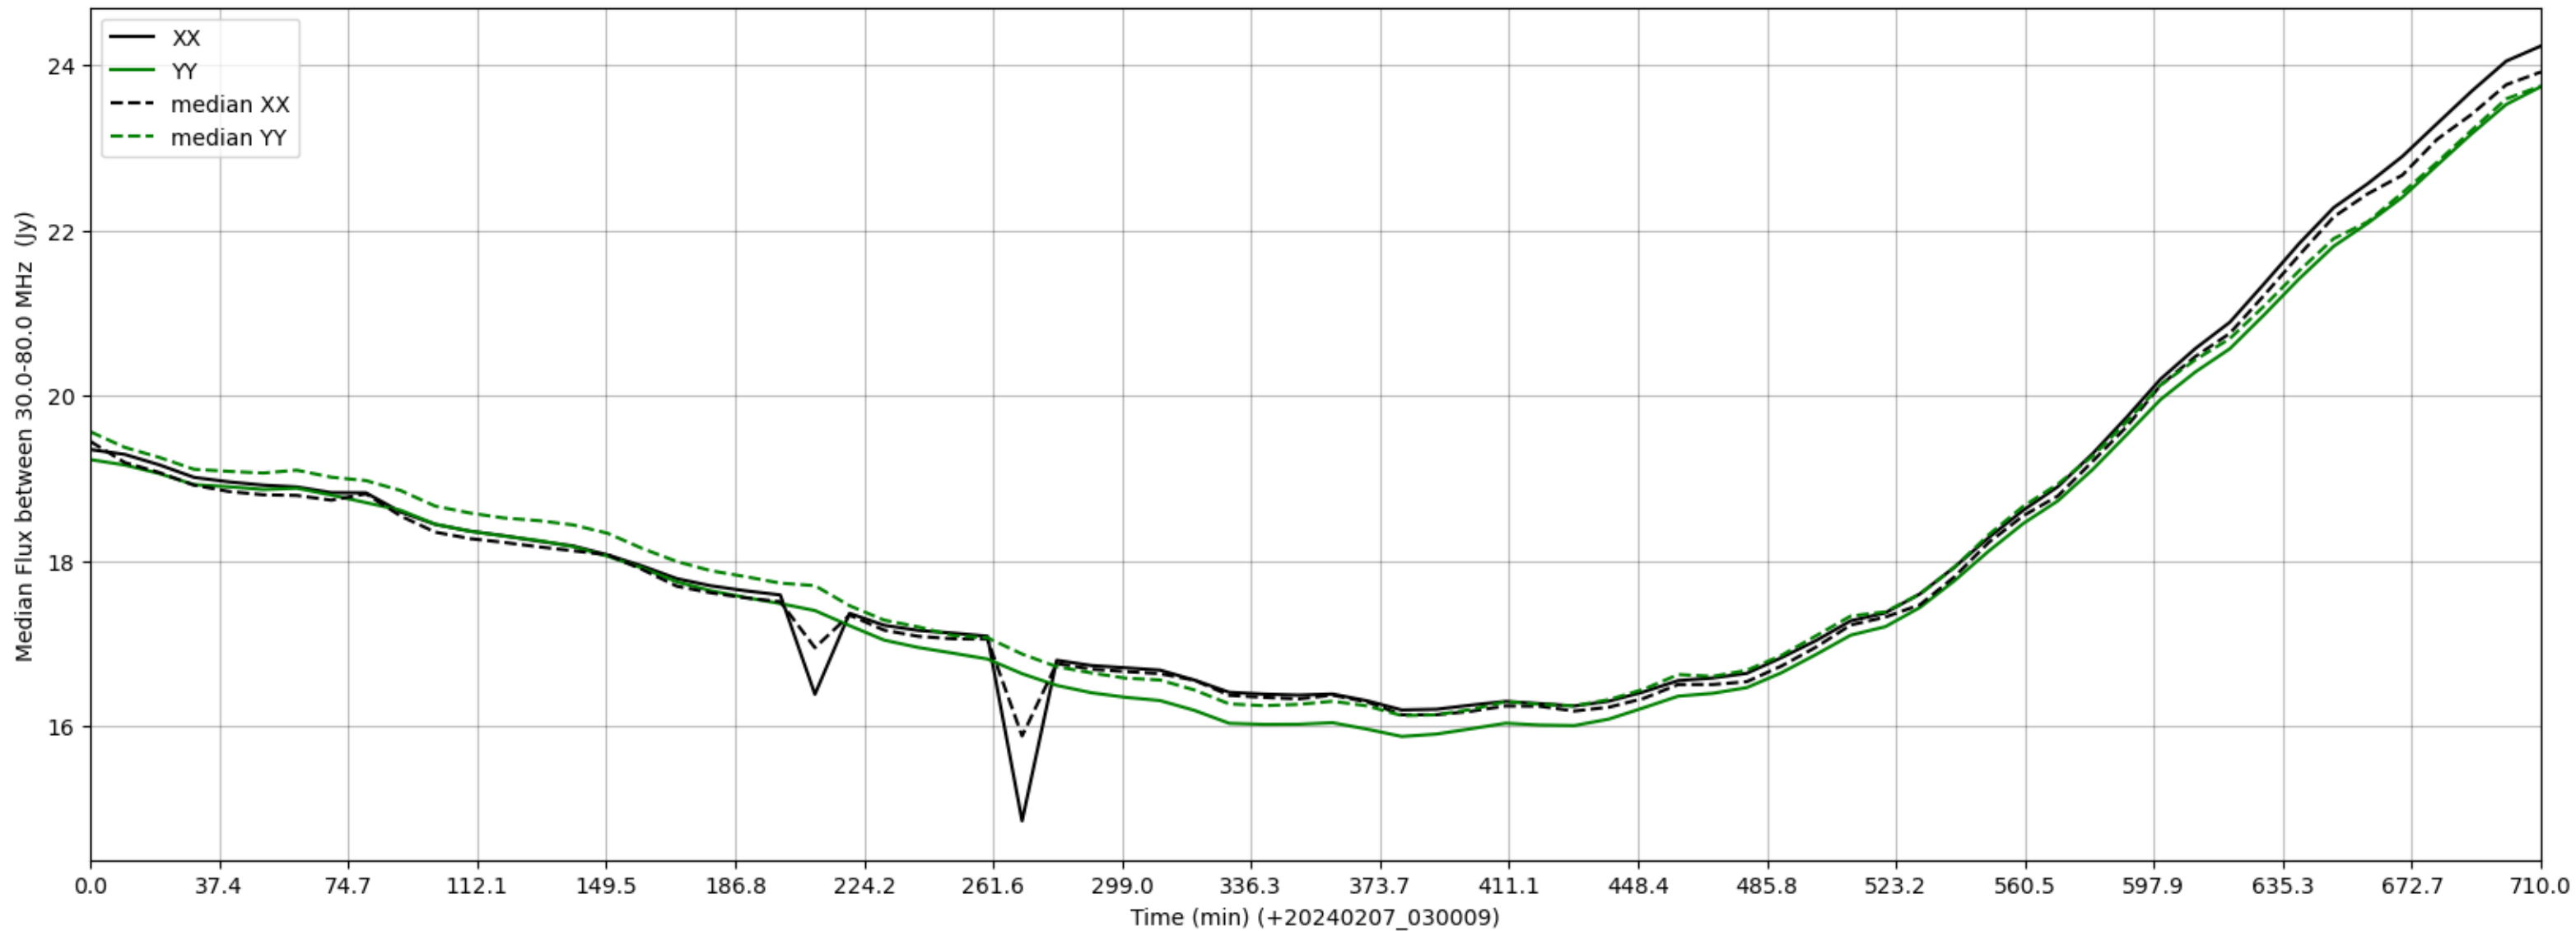

LWA122 - Correlator# 152 - XX FLAGS:Good - YY FLAGS:Good

LWA094 - Correlator# 151 - XX FLAGS:Good - YY FLAGS:Good