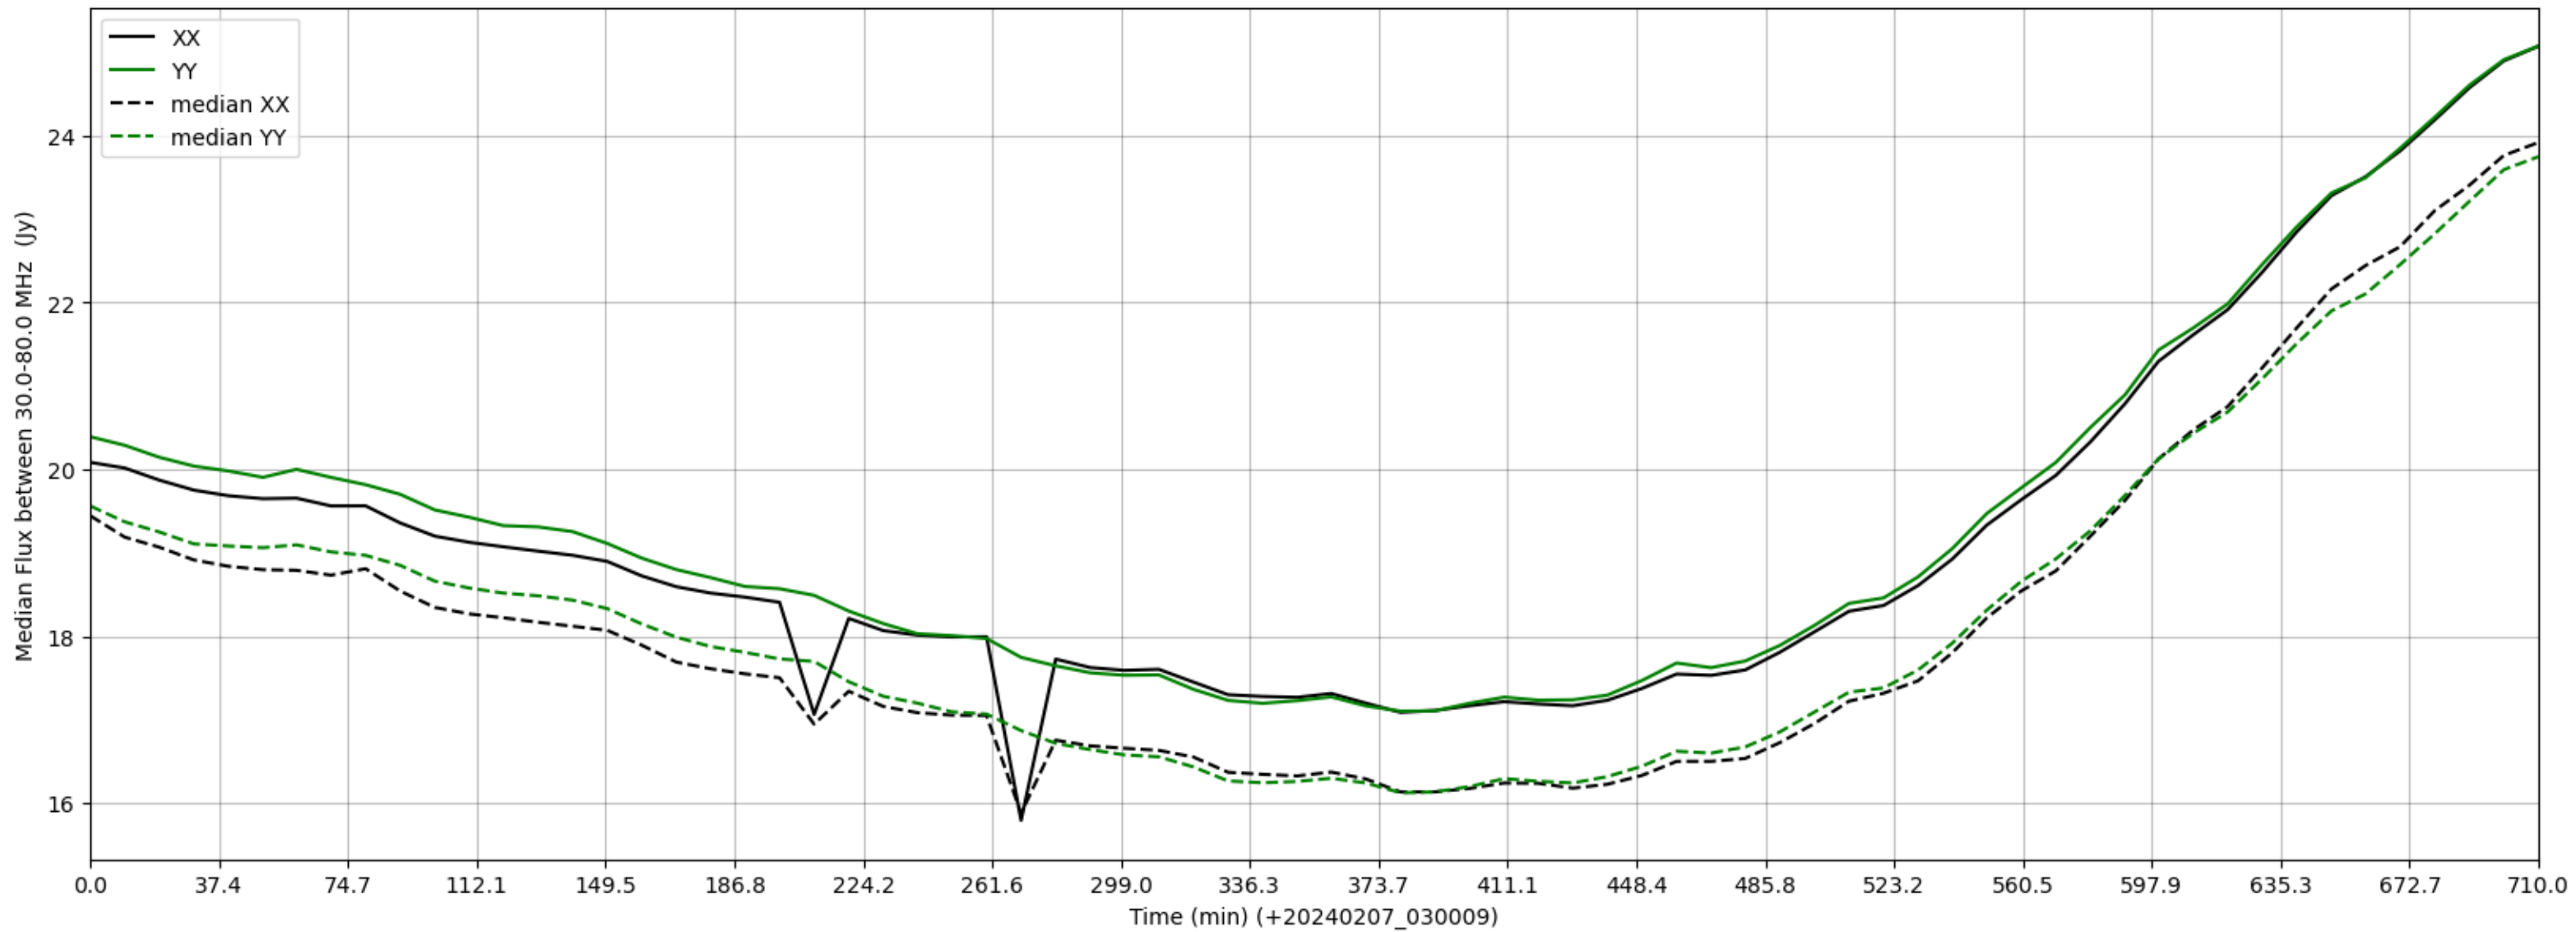

LWA079 - Correlator# 195 - XX FLAGS:Good - YY FLAGS:Good

LWA108 - Correlator# 196 - XX FLAGS:Good - YY FLAGS:Good

LWA107 - Correlator# 197 - XX FLAGS:Good - YY FLAGS:Good

LWA110 - Correlator# 198 - XX FLAGS:Good - YY FLAGS:Good