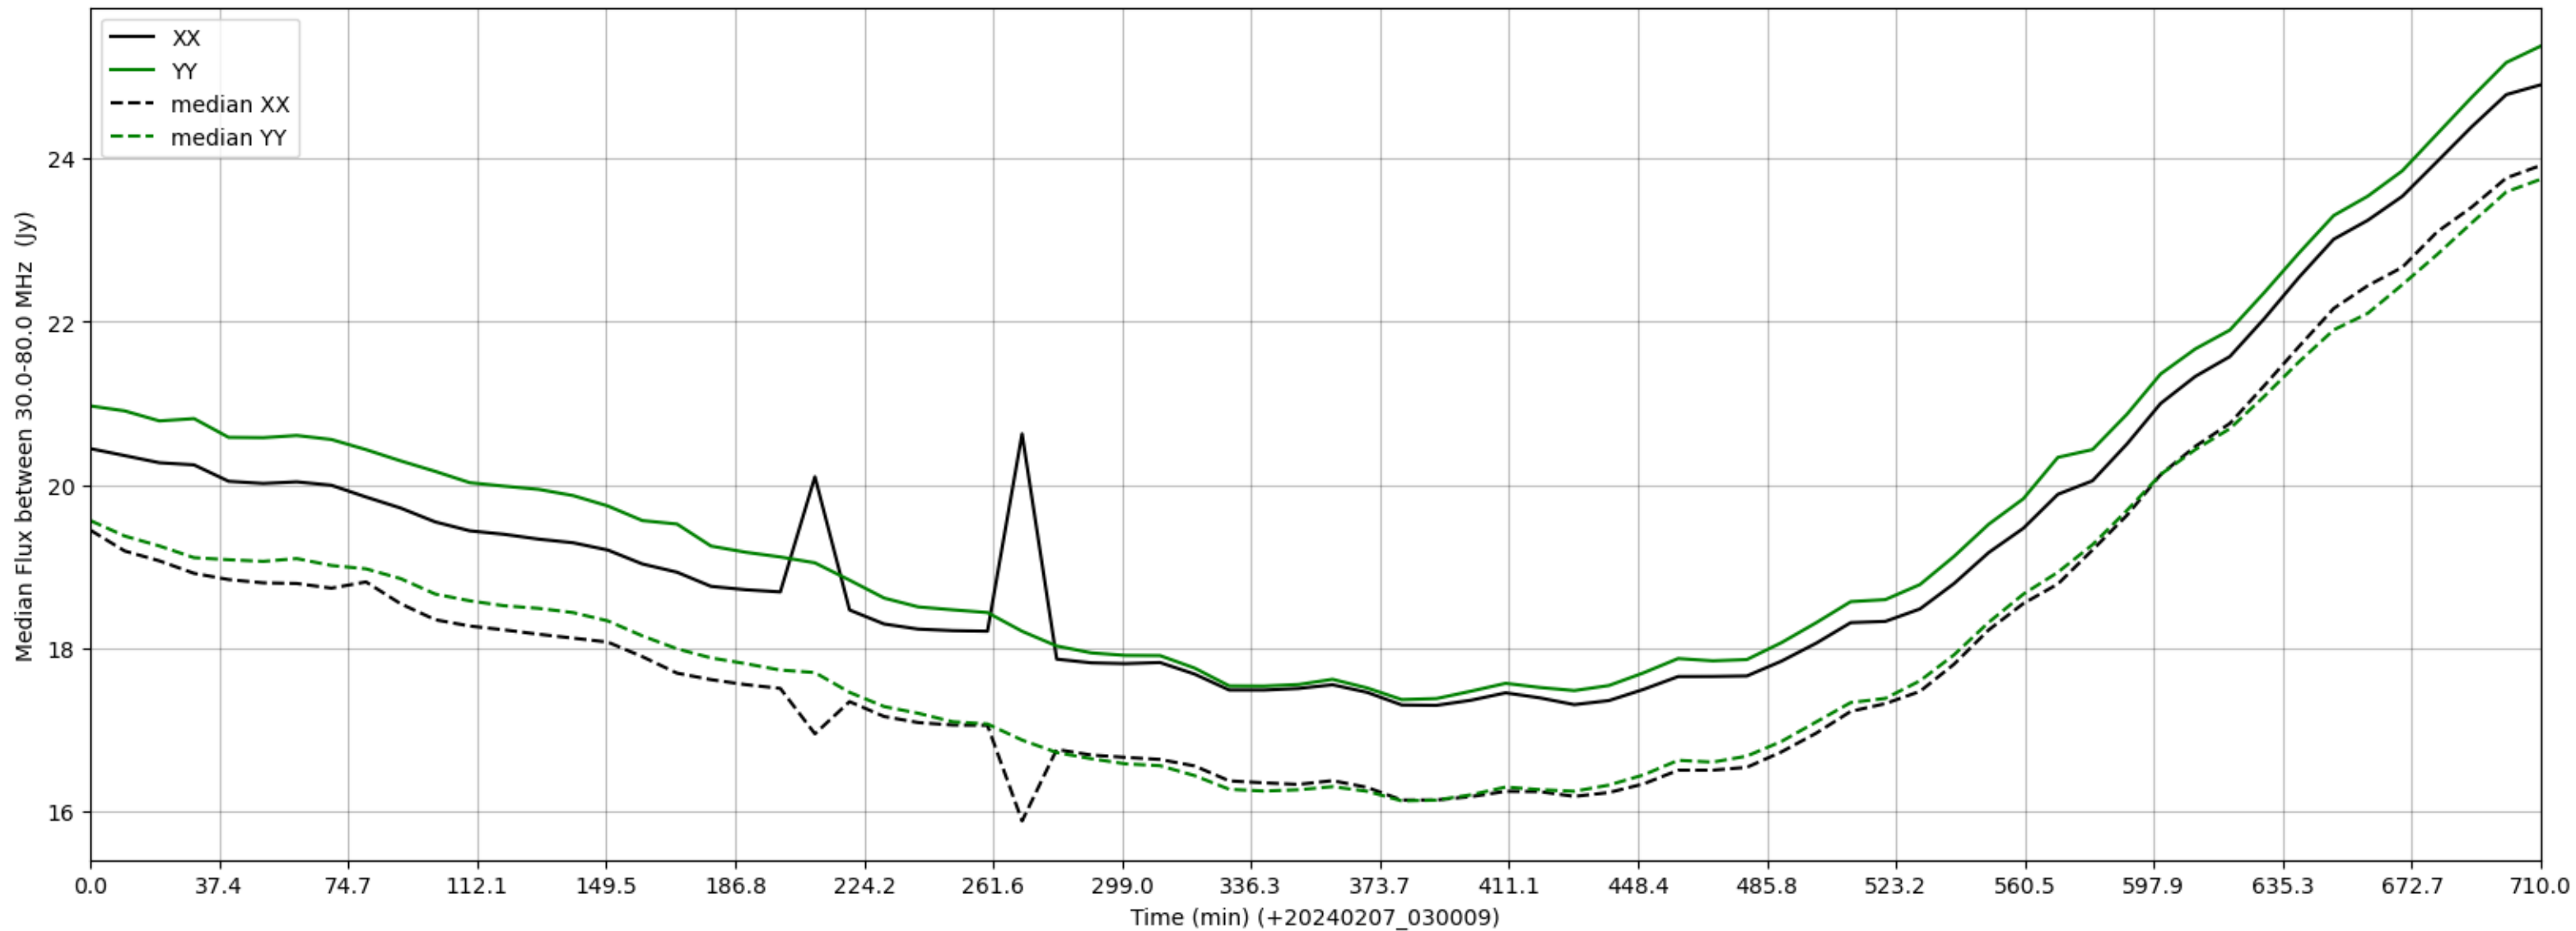

LWA354 - Correlator# 063 - XX FLAGS:LowFlux - YY FLAGS:LowFlux

LWA002 - Correlator# 064 - XX FLAGS:Good - YY FLAGS:Good

LWA001 - Correlator# 065 - XX FLAGS:Good - YY FLAGS:Good

LWA004 - Correlator# 066 - XX FLAGS:Good - YY FLAGS:Good