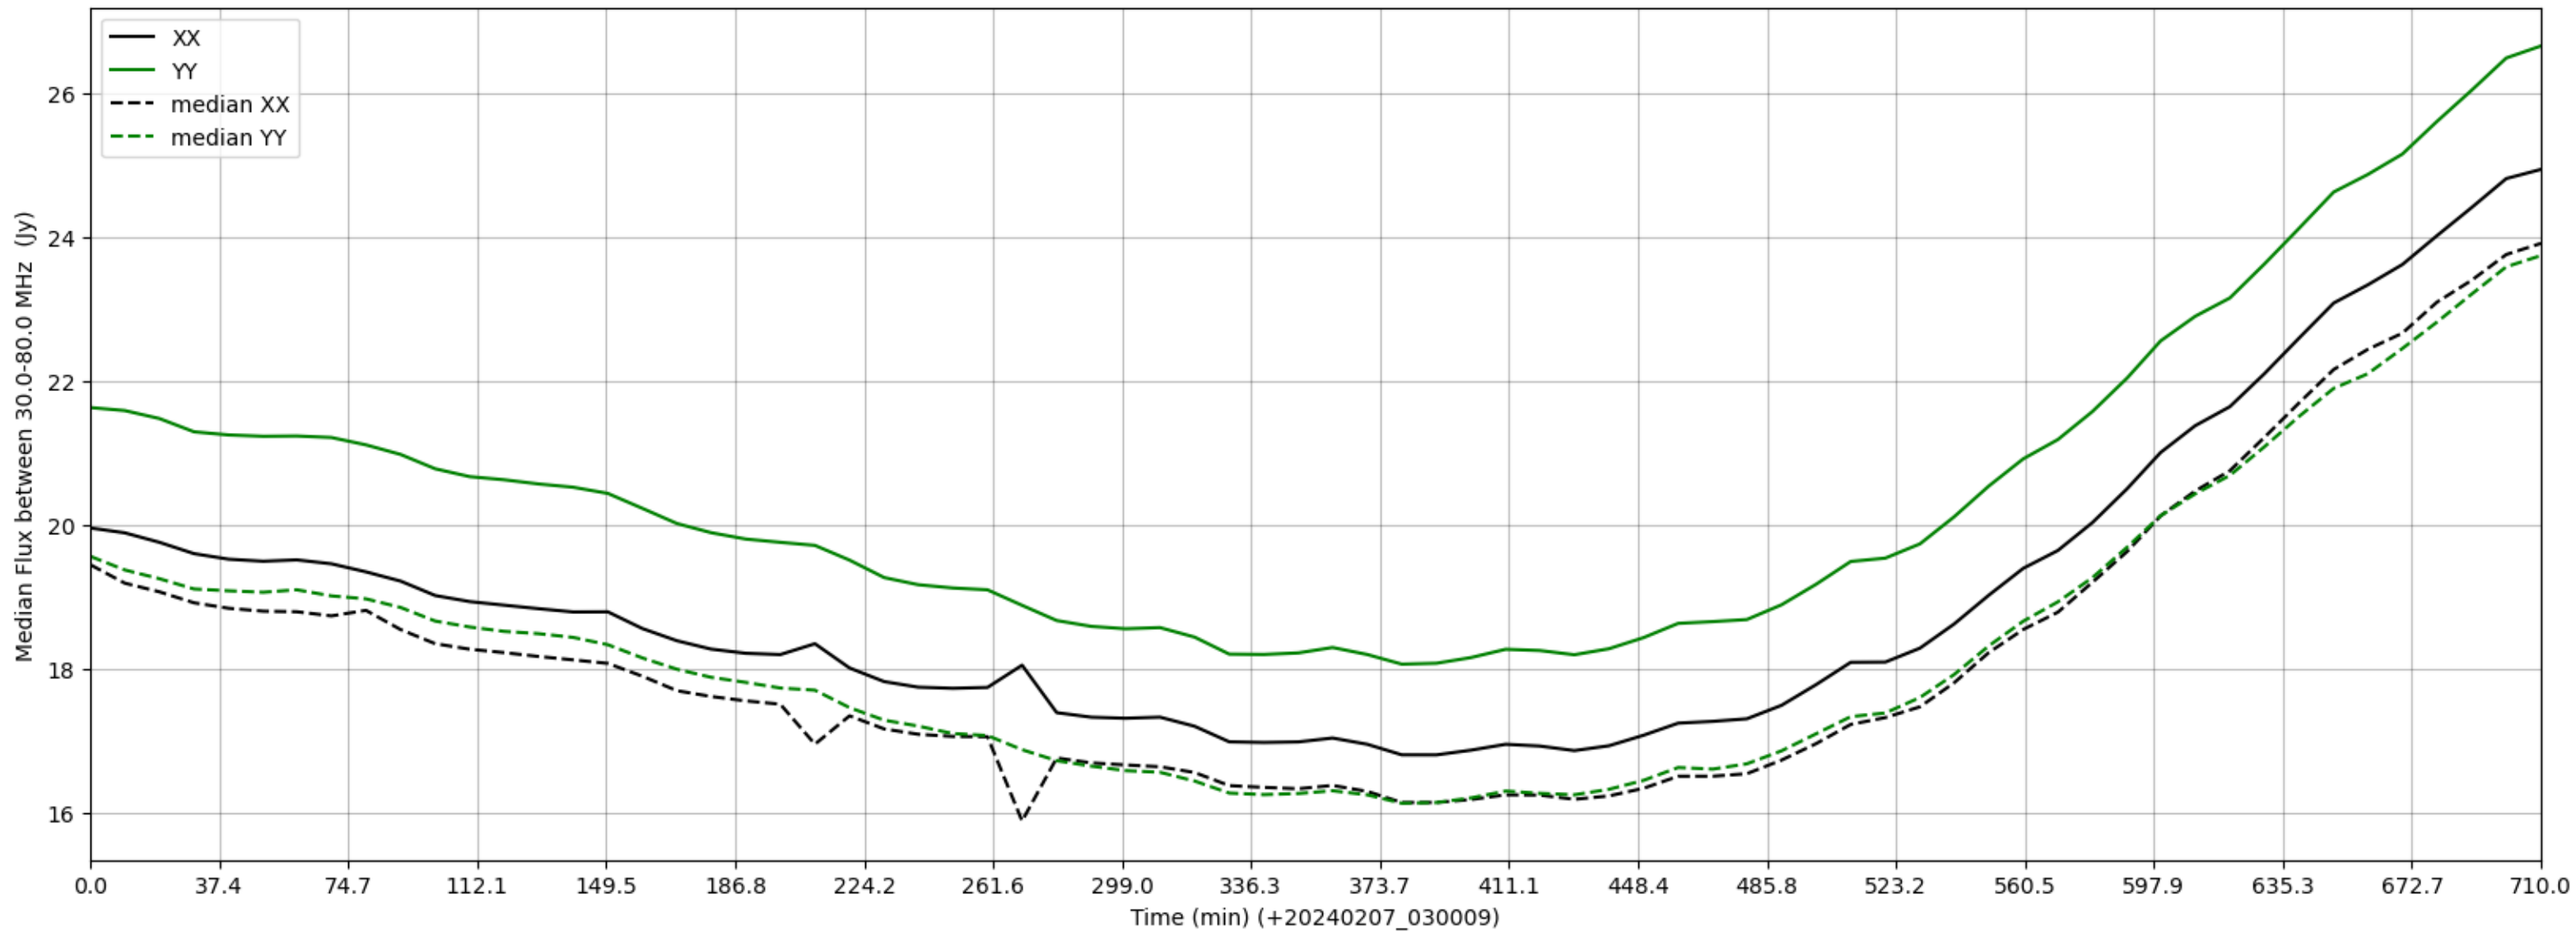

LWA200 - Correlator# 276 - XX FLAGS:Good - YY FLAGS:Good

LWA196 - Correlator# 275 - XX FLAGS:Good - YY FLAGS:Good