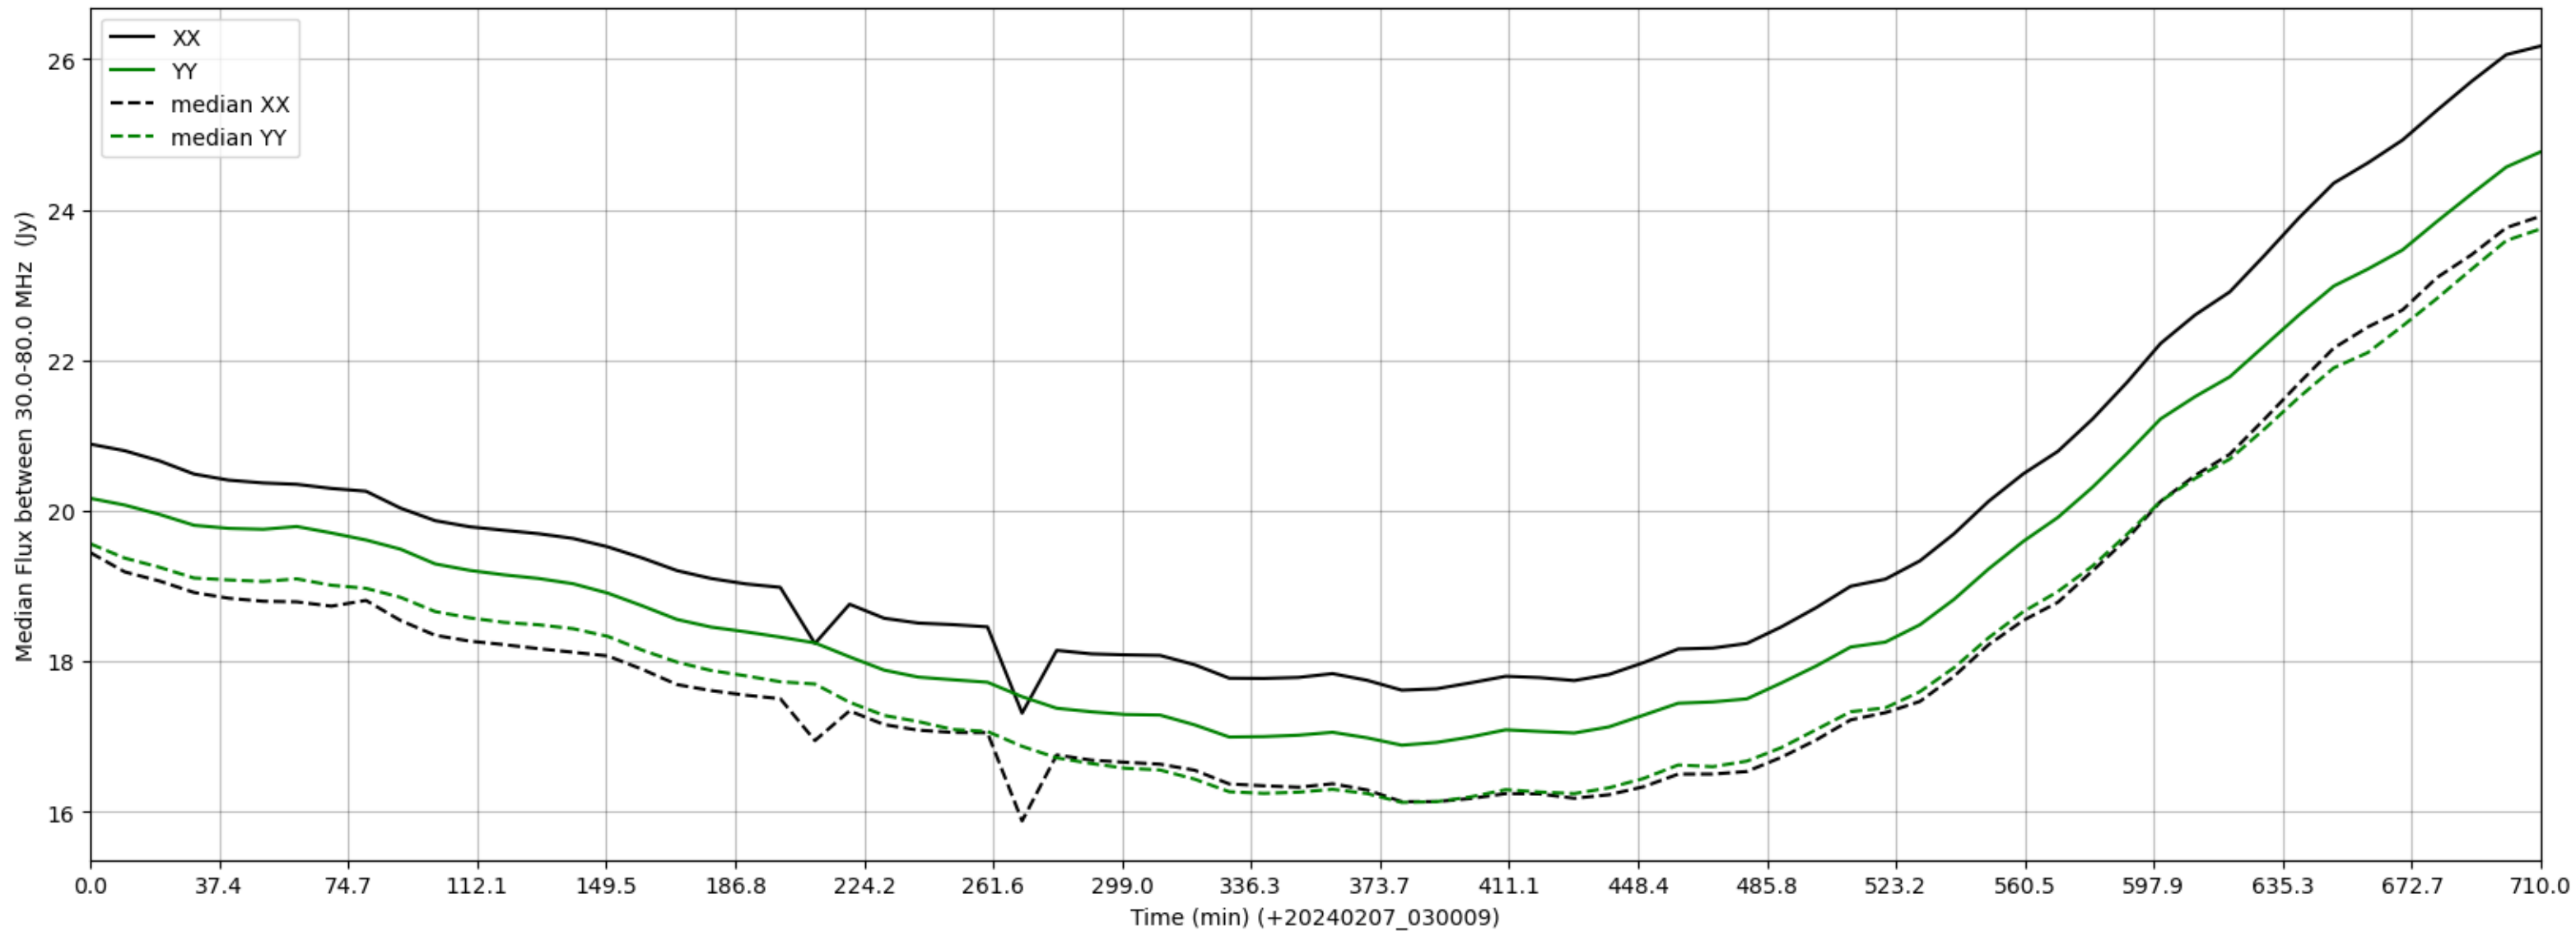

LWA084 - Correlator# 120 - XX FLAGS:Good - YY FLAGS:Good

LWA080 - Correlator# 119 - XX FLAGS:Good - YY FLAGS:Good