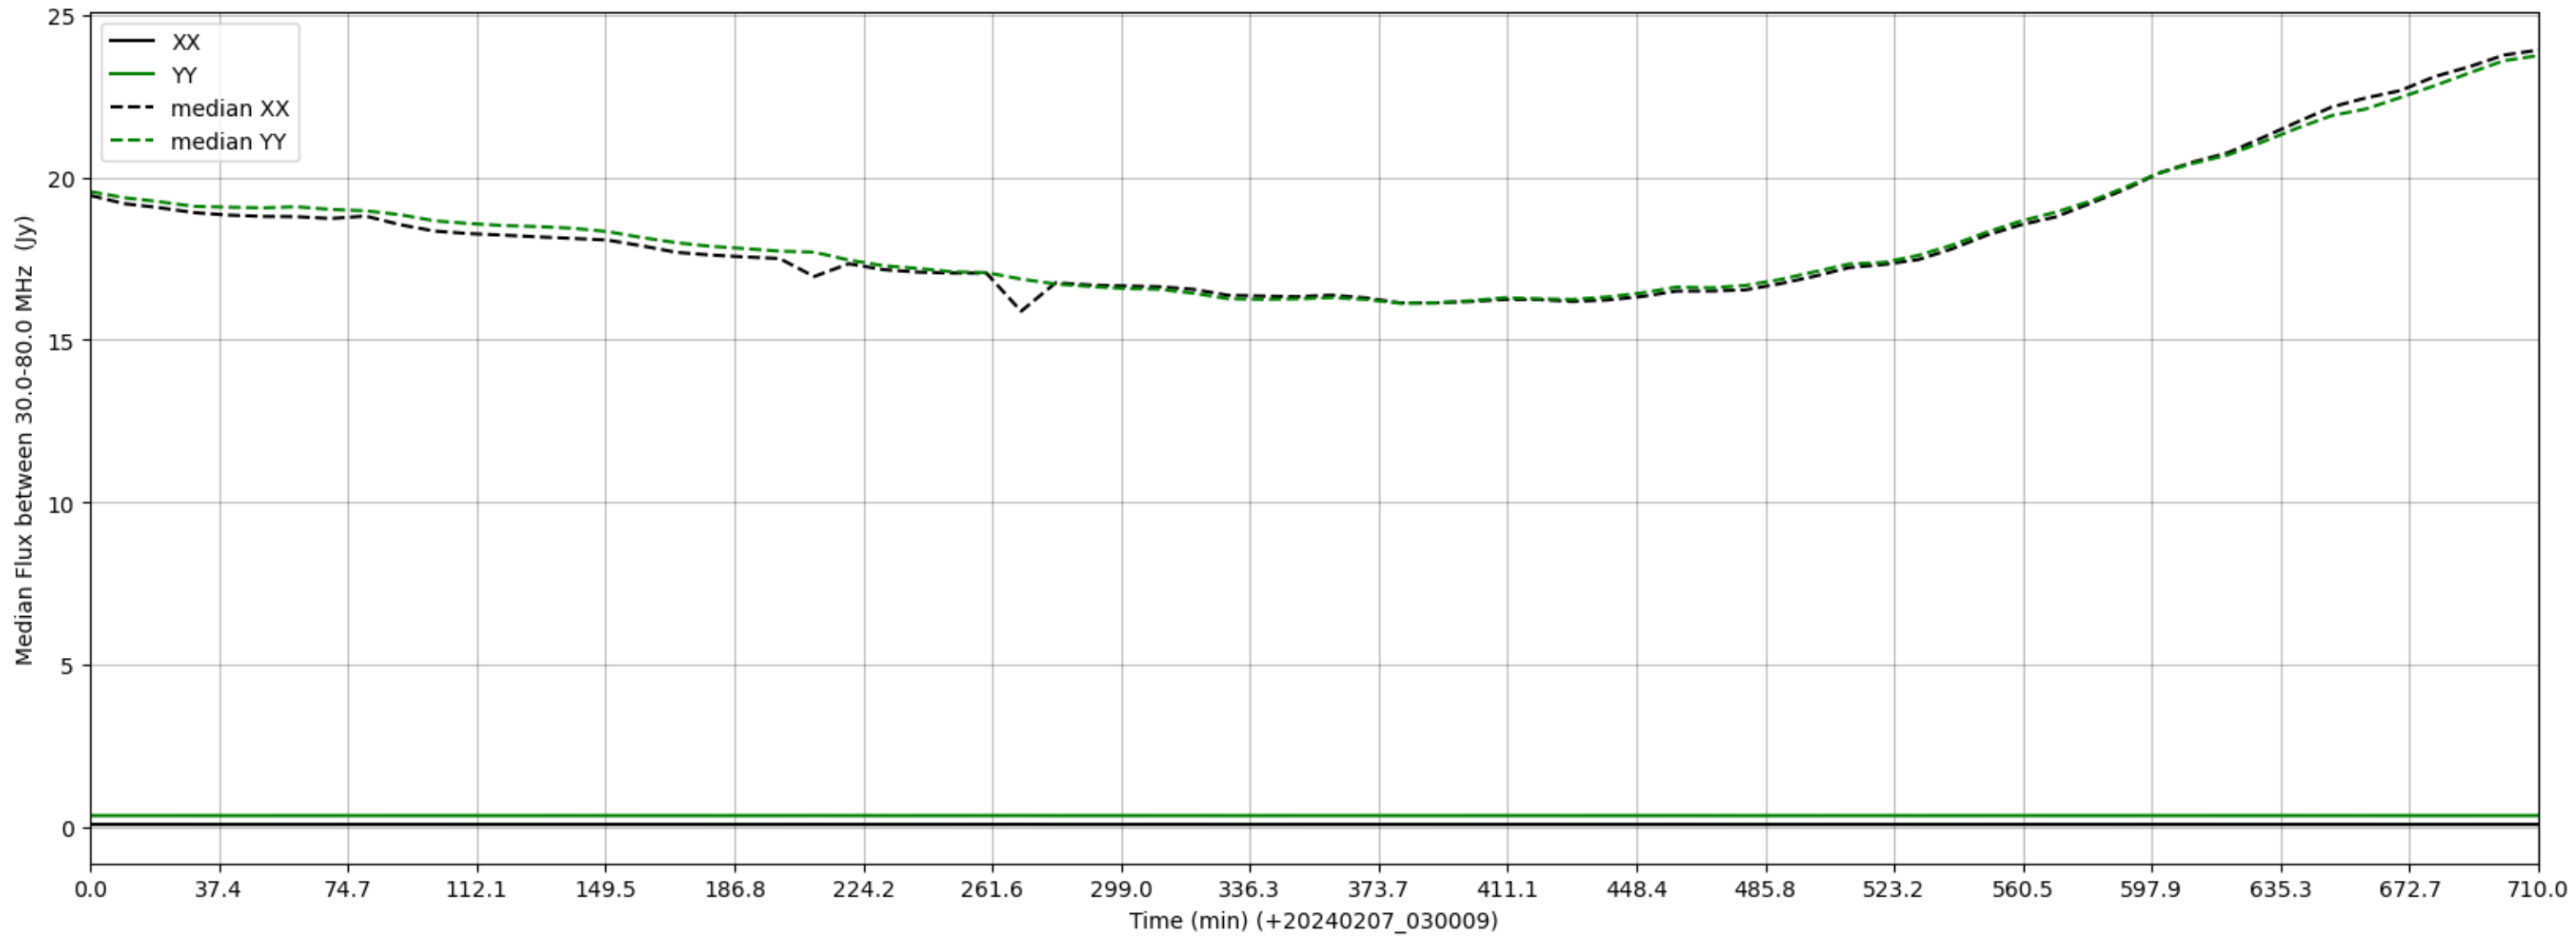

LWA357 - Correlator# 286 - XX FLAGS:LowFlux - YY FLAGS:LowFlux

LWA290 - Correlator# 285 - XX FLAGS:LowFlux - YY FLAGS:LowFlux