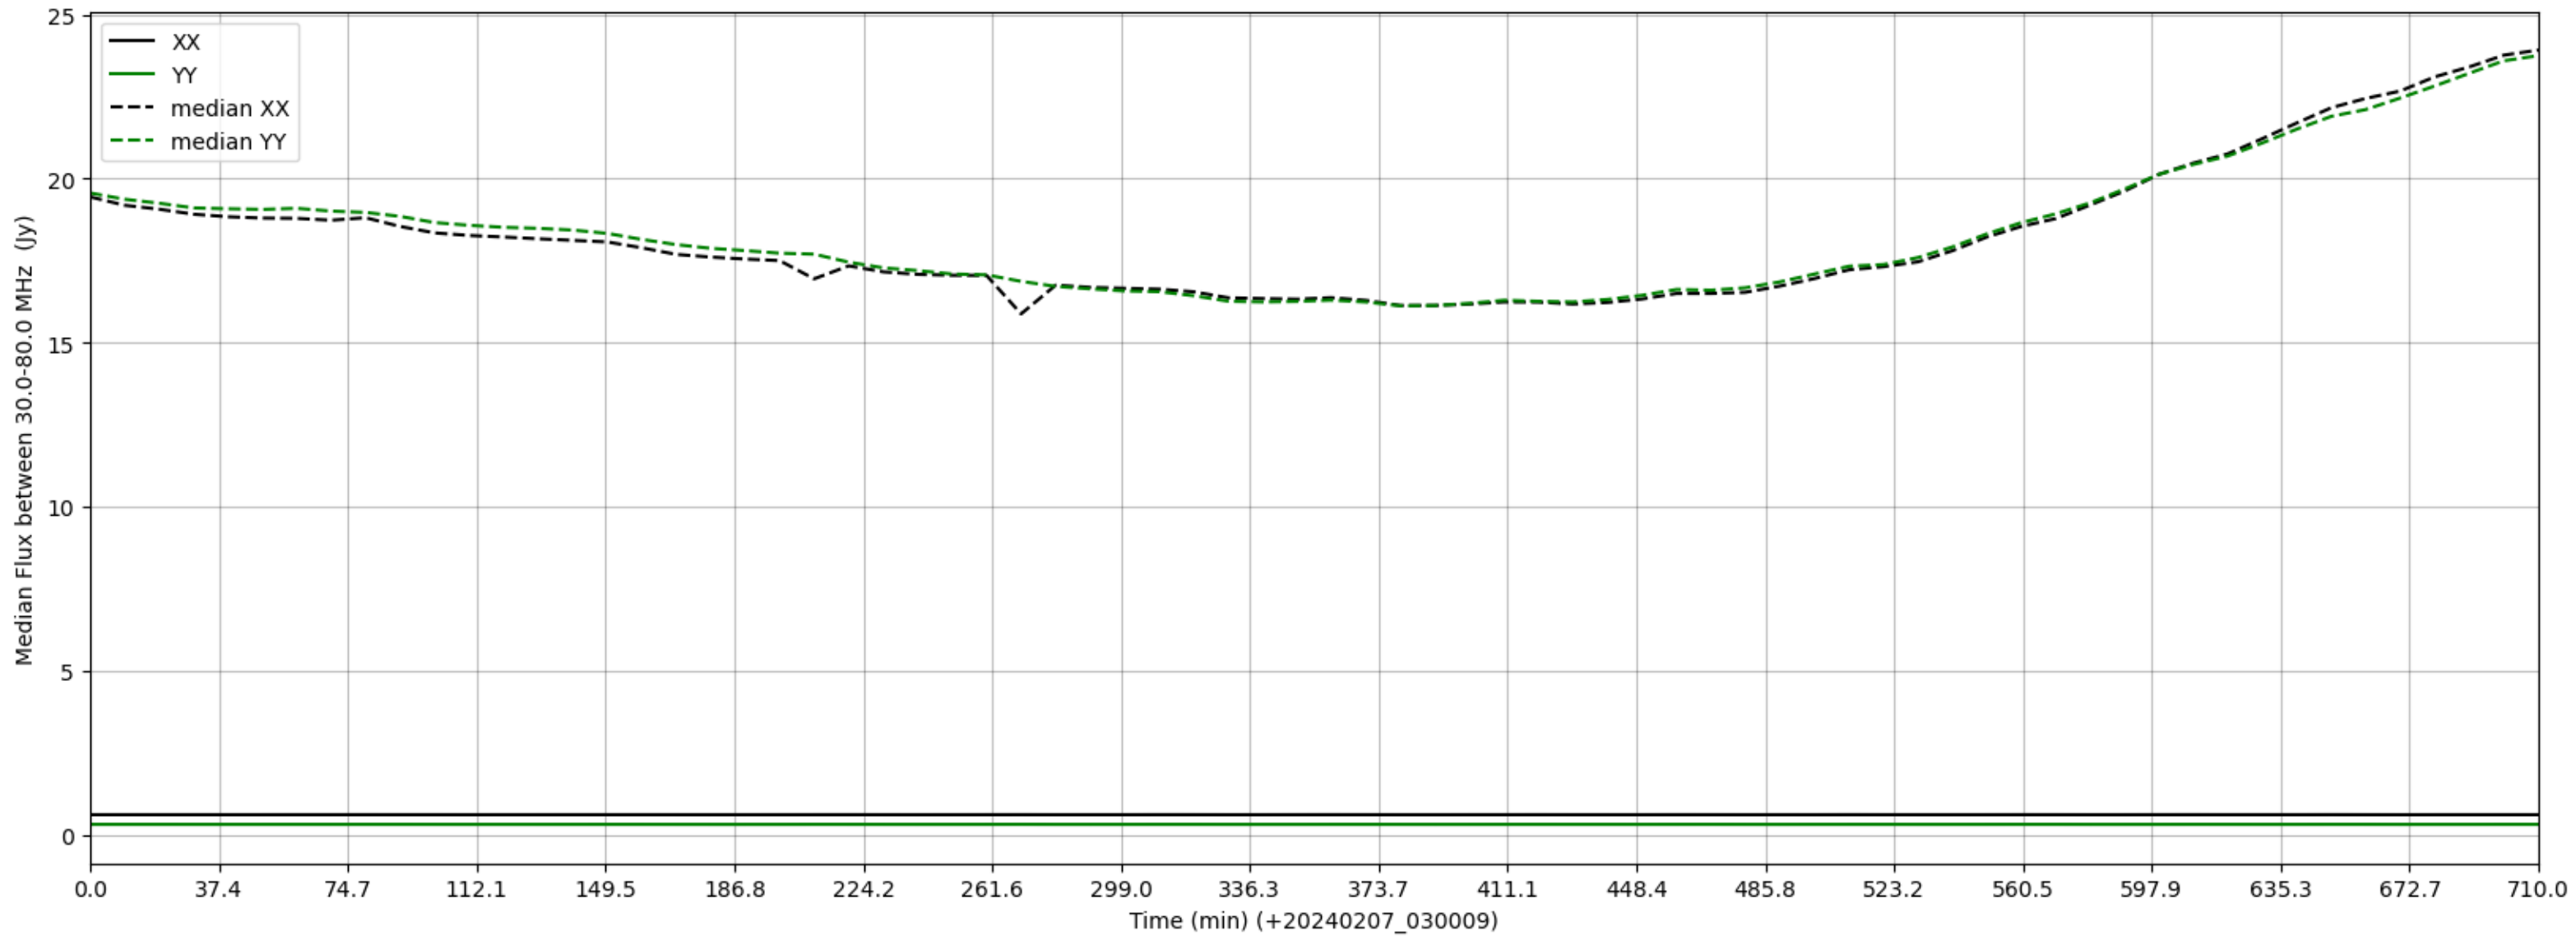

LWA314 - Correlator# 021 - XX FLAGS:LowFlux - YY FLAGS:LowFlux

LWA321 - Correlator# 020 - XX FLAGS:LowFlux - YY FLAGS:LowFlux