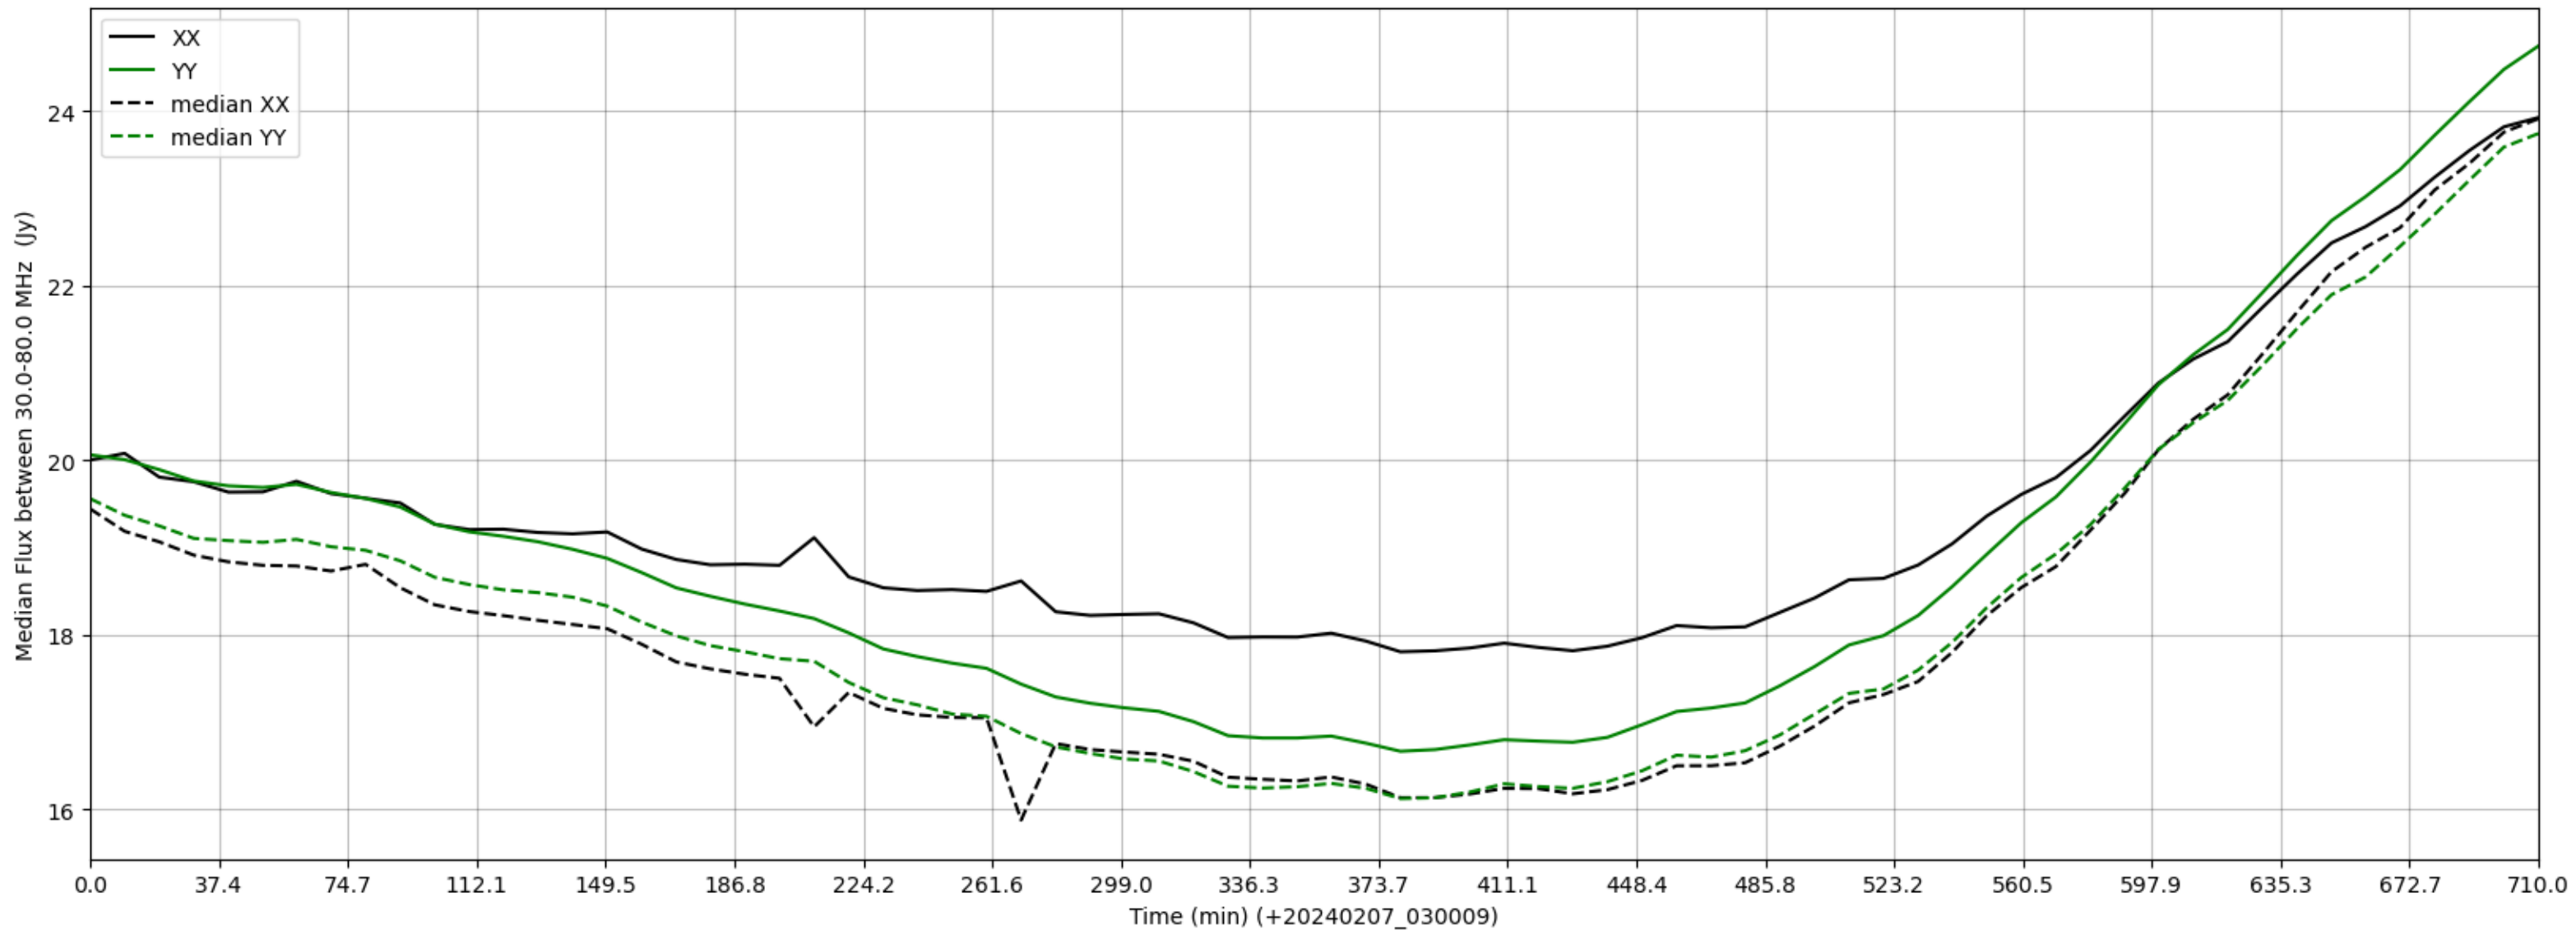

LWA059 - Correlator# 136 - XX FLAGS:Good - YY FLAGS:Good

LWA056 - Correlator# 135 - XX FLAGS:Good - YY FLAGS:Good