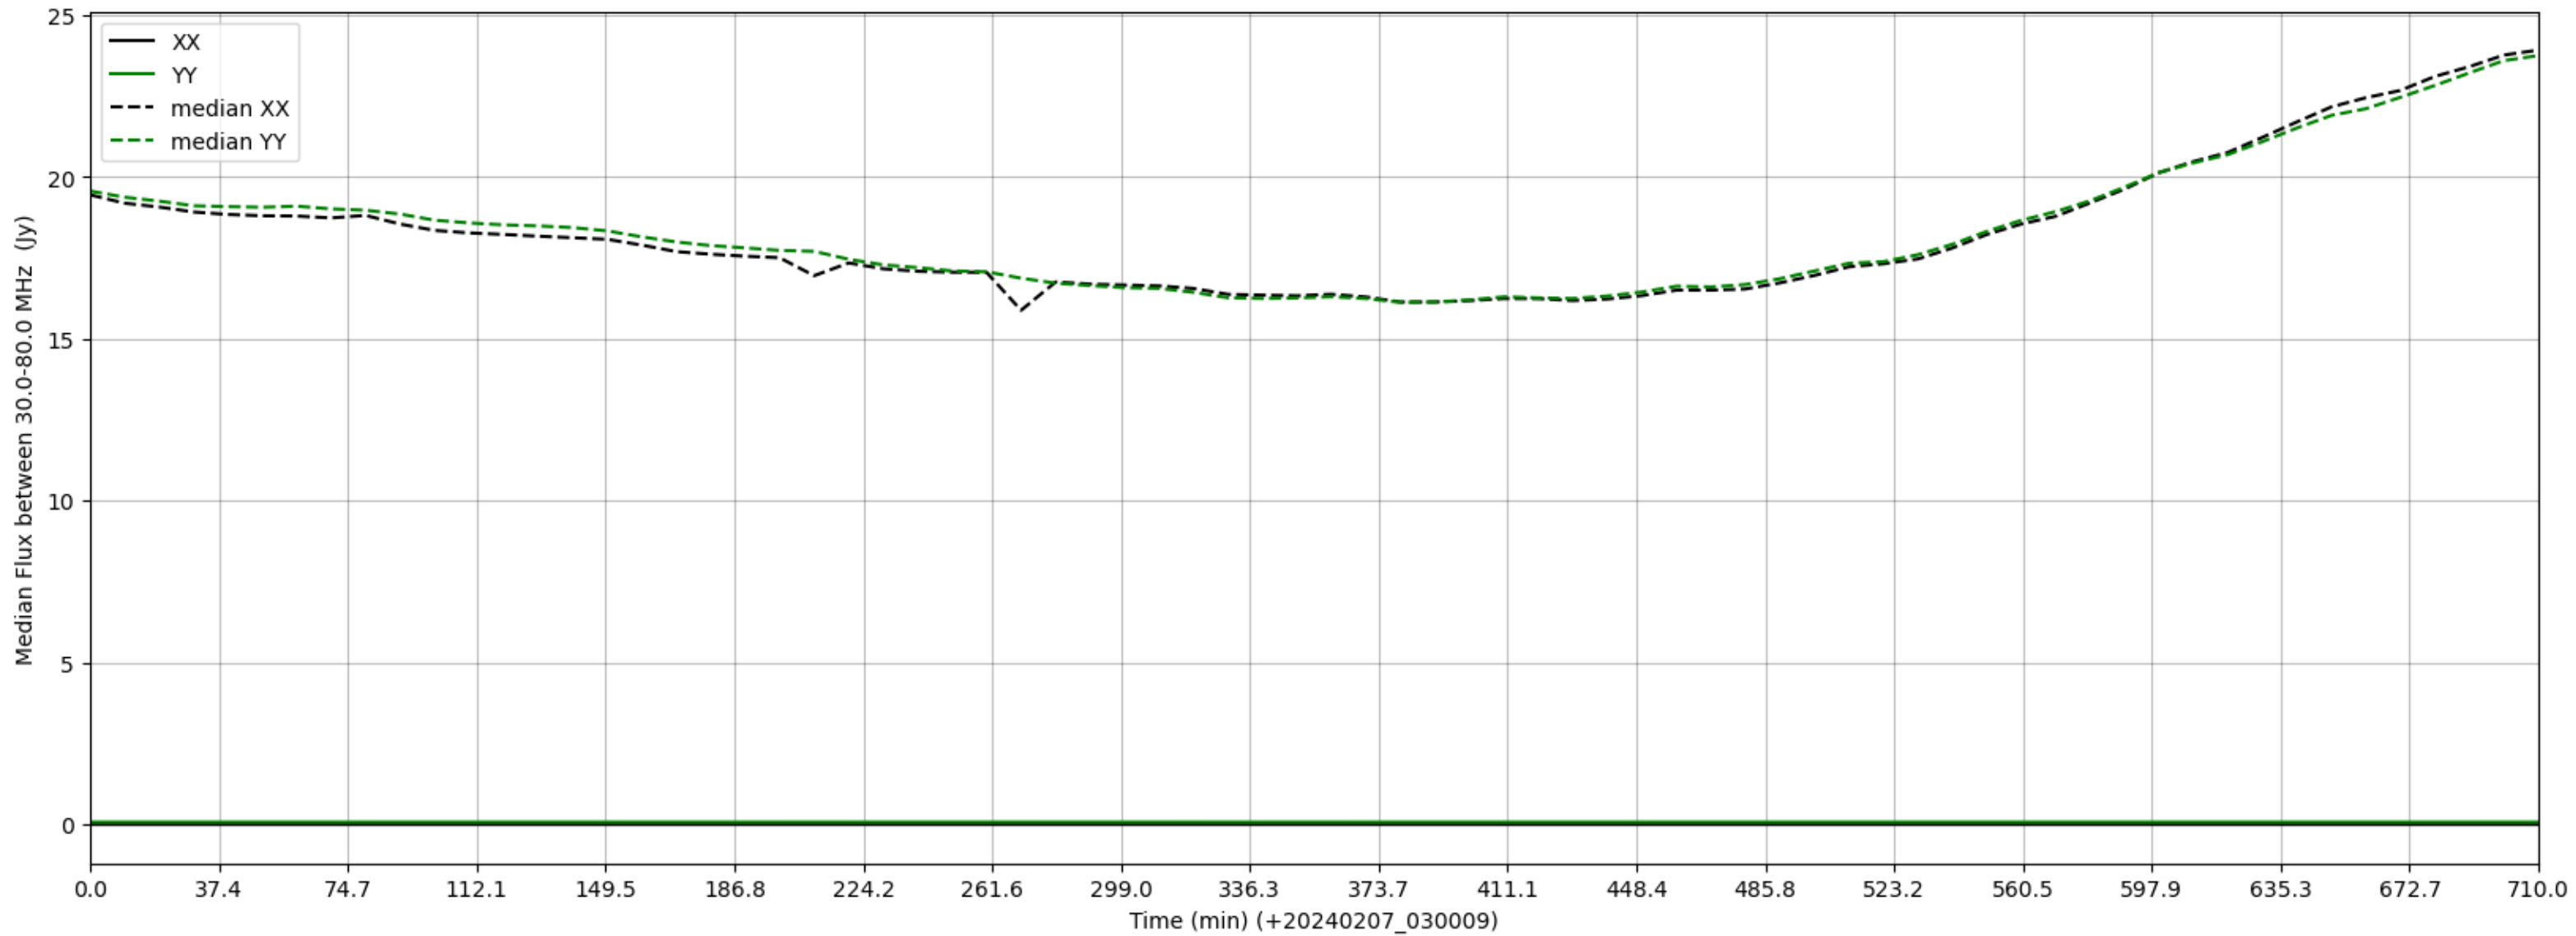

LWA352 - Correlator# 028 - XX FLAGS:LowFlux - YY FLAGS:LowFlux

LWA341 - Correlator# 029 - XX FLAGS:LowFlux - YY FLAGS:LowFlux

LWA362 - Correlator# 030 - XX FLAGS:LowFlux - YY FLAGS:LowFlux

LWA353 - Correlator# 031 - XX FLAGS:LowFlux - YY FLAGS:LowFlux