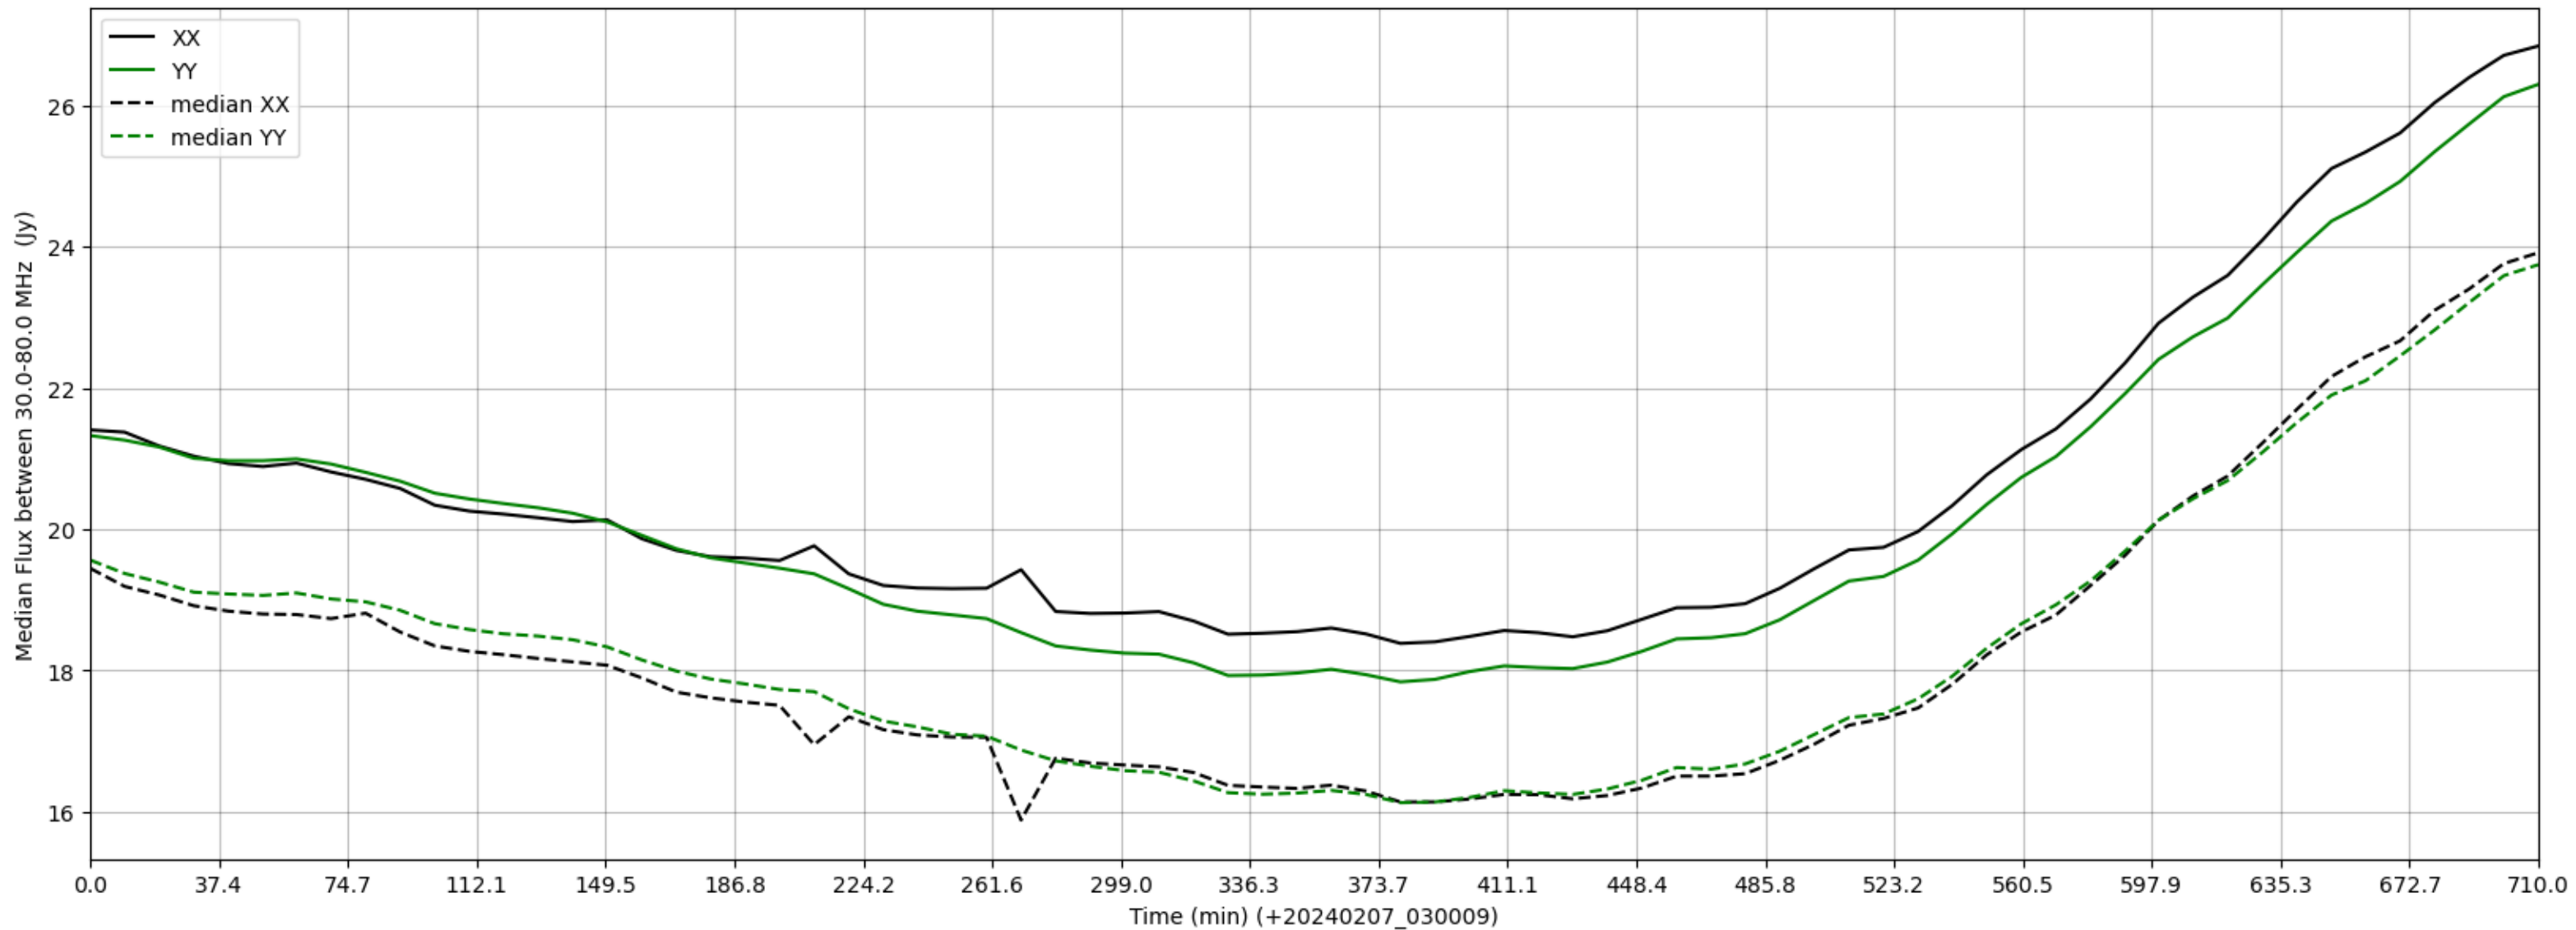

LWA347 - Correlator# 255 - XX FLAGS:LowFlux - YY FLAGS:LowFlux

LWA135 - Correlator# 256 - XX FLAGS:Good - YY FLAGS:Good

LWA133 - Correlator# 257 - XX FLAGS:Good - YY FLAGS:Good

LWA137 - Correlator# 258 - XX FLAGS:Good - YY FLAGS:Good