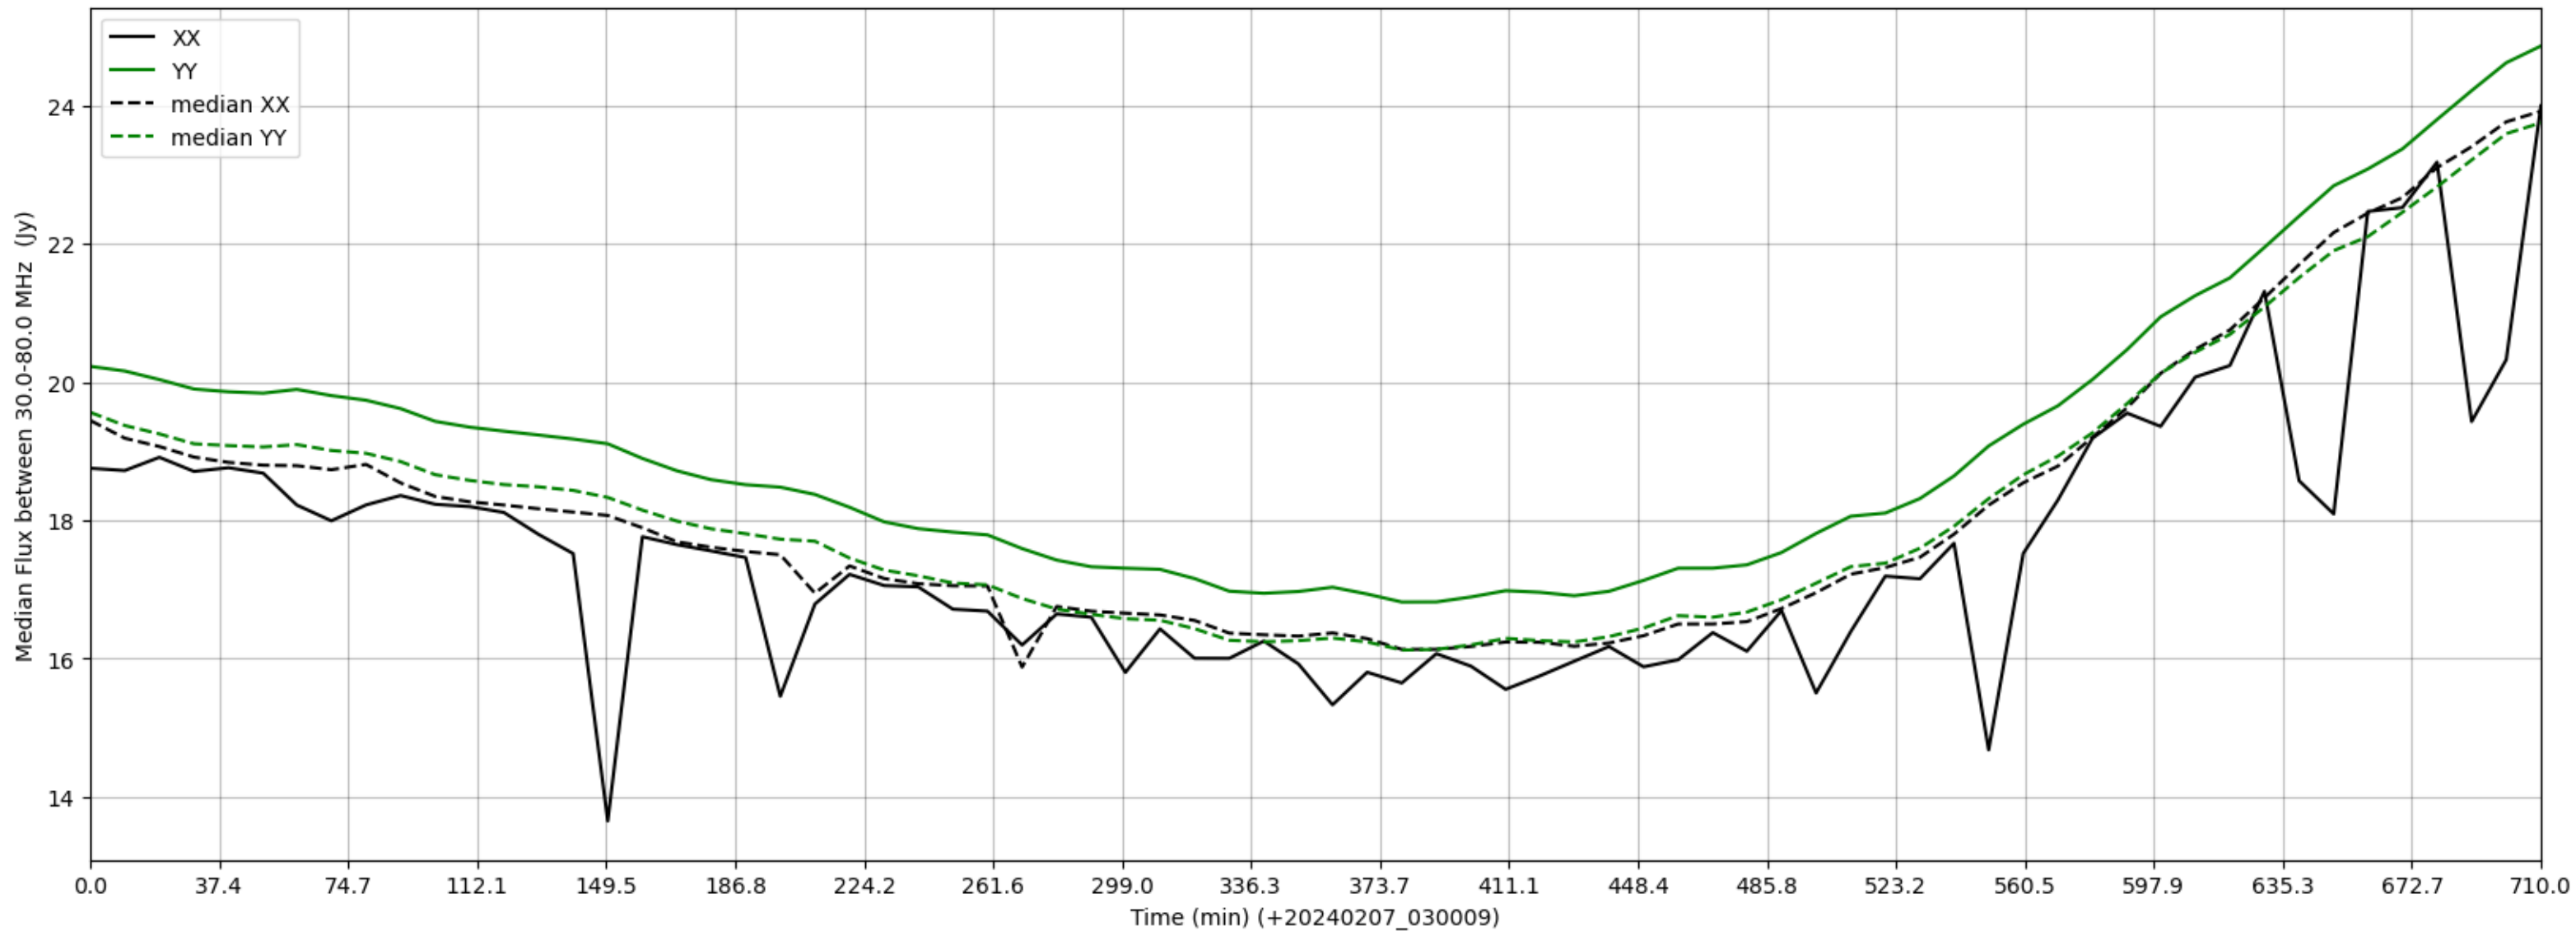

LWA150 - Correlator# 215 - XX FLAGS:Good - YY FLAGS:LowFlux

LWA149 - Correlator# 216 - XX FLAGS:Good - YY FLAGS:Good

LWA148 - Correlator# 217 - XX FLAGS:Good - YY FLAGS:Good

LWA151 - Correlator# 218 - XX FLAGS:Good - YY FLAGS:Good