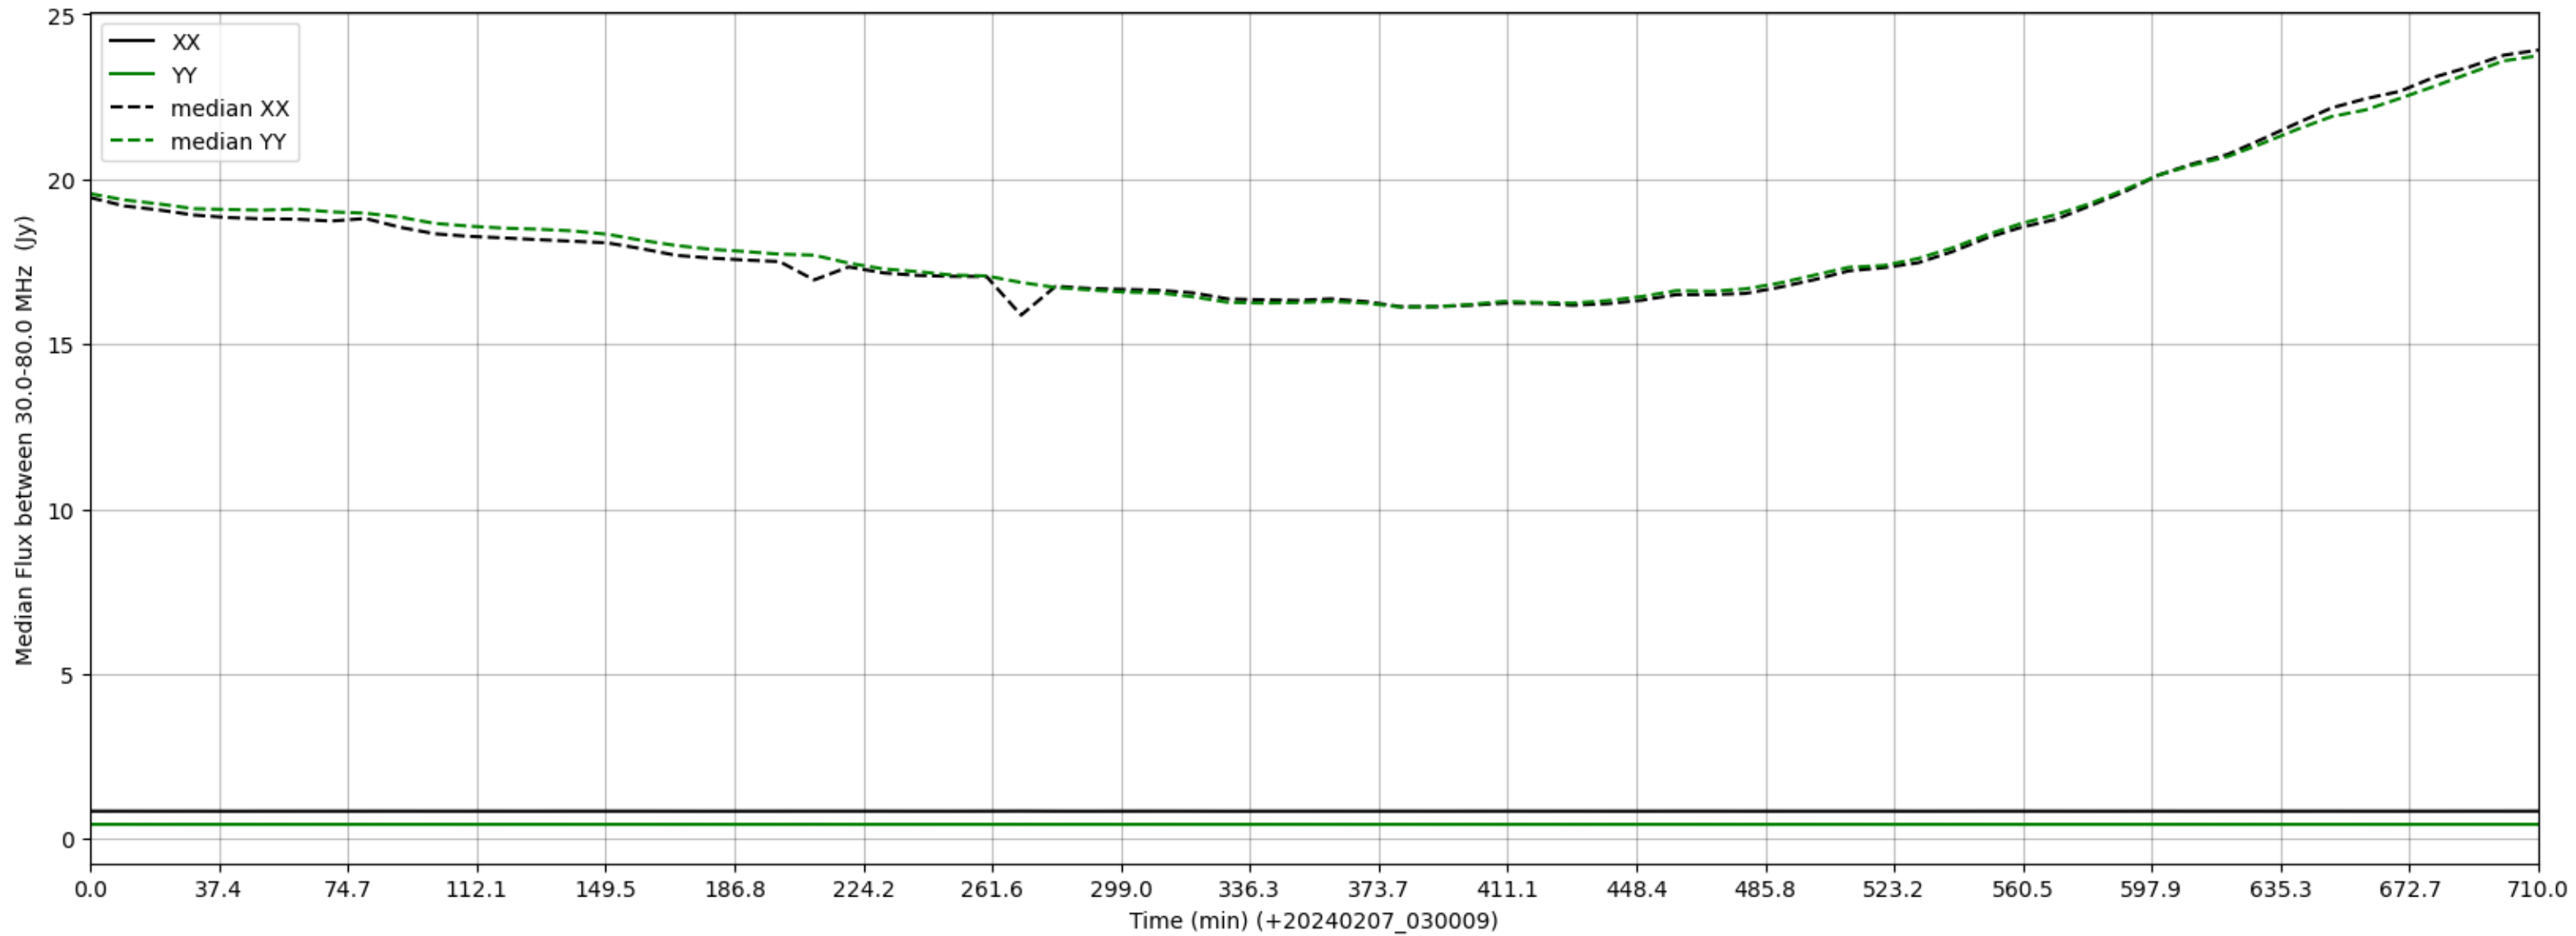

LWA363 - Correlator# 094 - XX FLAGS:LowFlux - YY FLAGS:LowFlux

LWA286 - Correlator# 093 - XX FLAGS:LowFlux - YY FLAGS:LowFlux