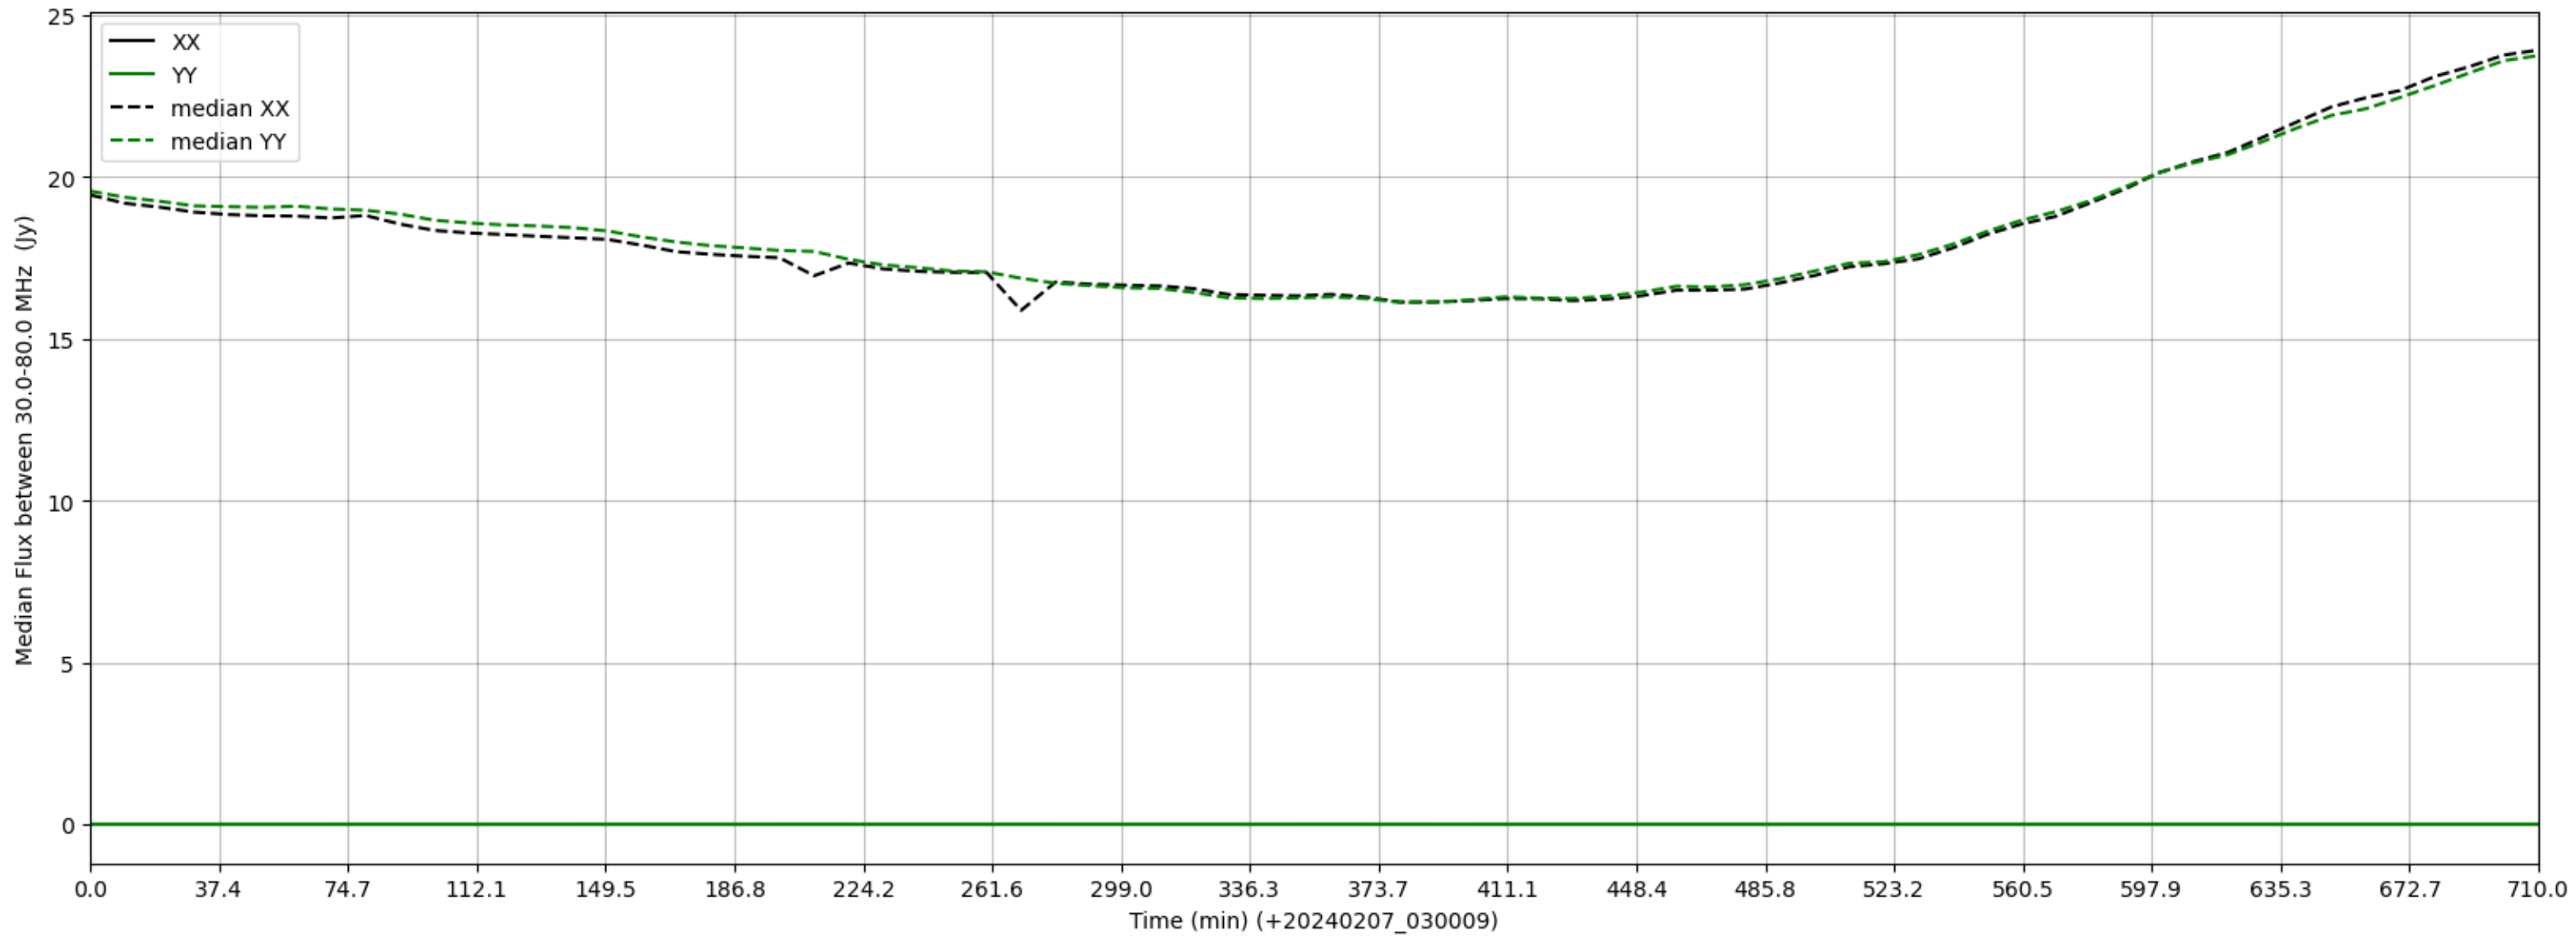

LWA278 - Correlator# 008 - XX FLAGS:LowFlux - YY FLAGS:LowFlux

LWA277 - Correlator# 009 - XX FLAGS:LowFlux - YY FLAGS:LowFlux

LWA282 - Correlator# 010 - XX FLAGS:LowFlux - YY FLAGS:LowFlux

LWA281 - Correlator# 011 - XX FLAGS:LowFlux - YY FLAGS:LowFlux