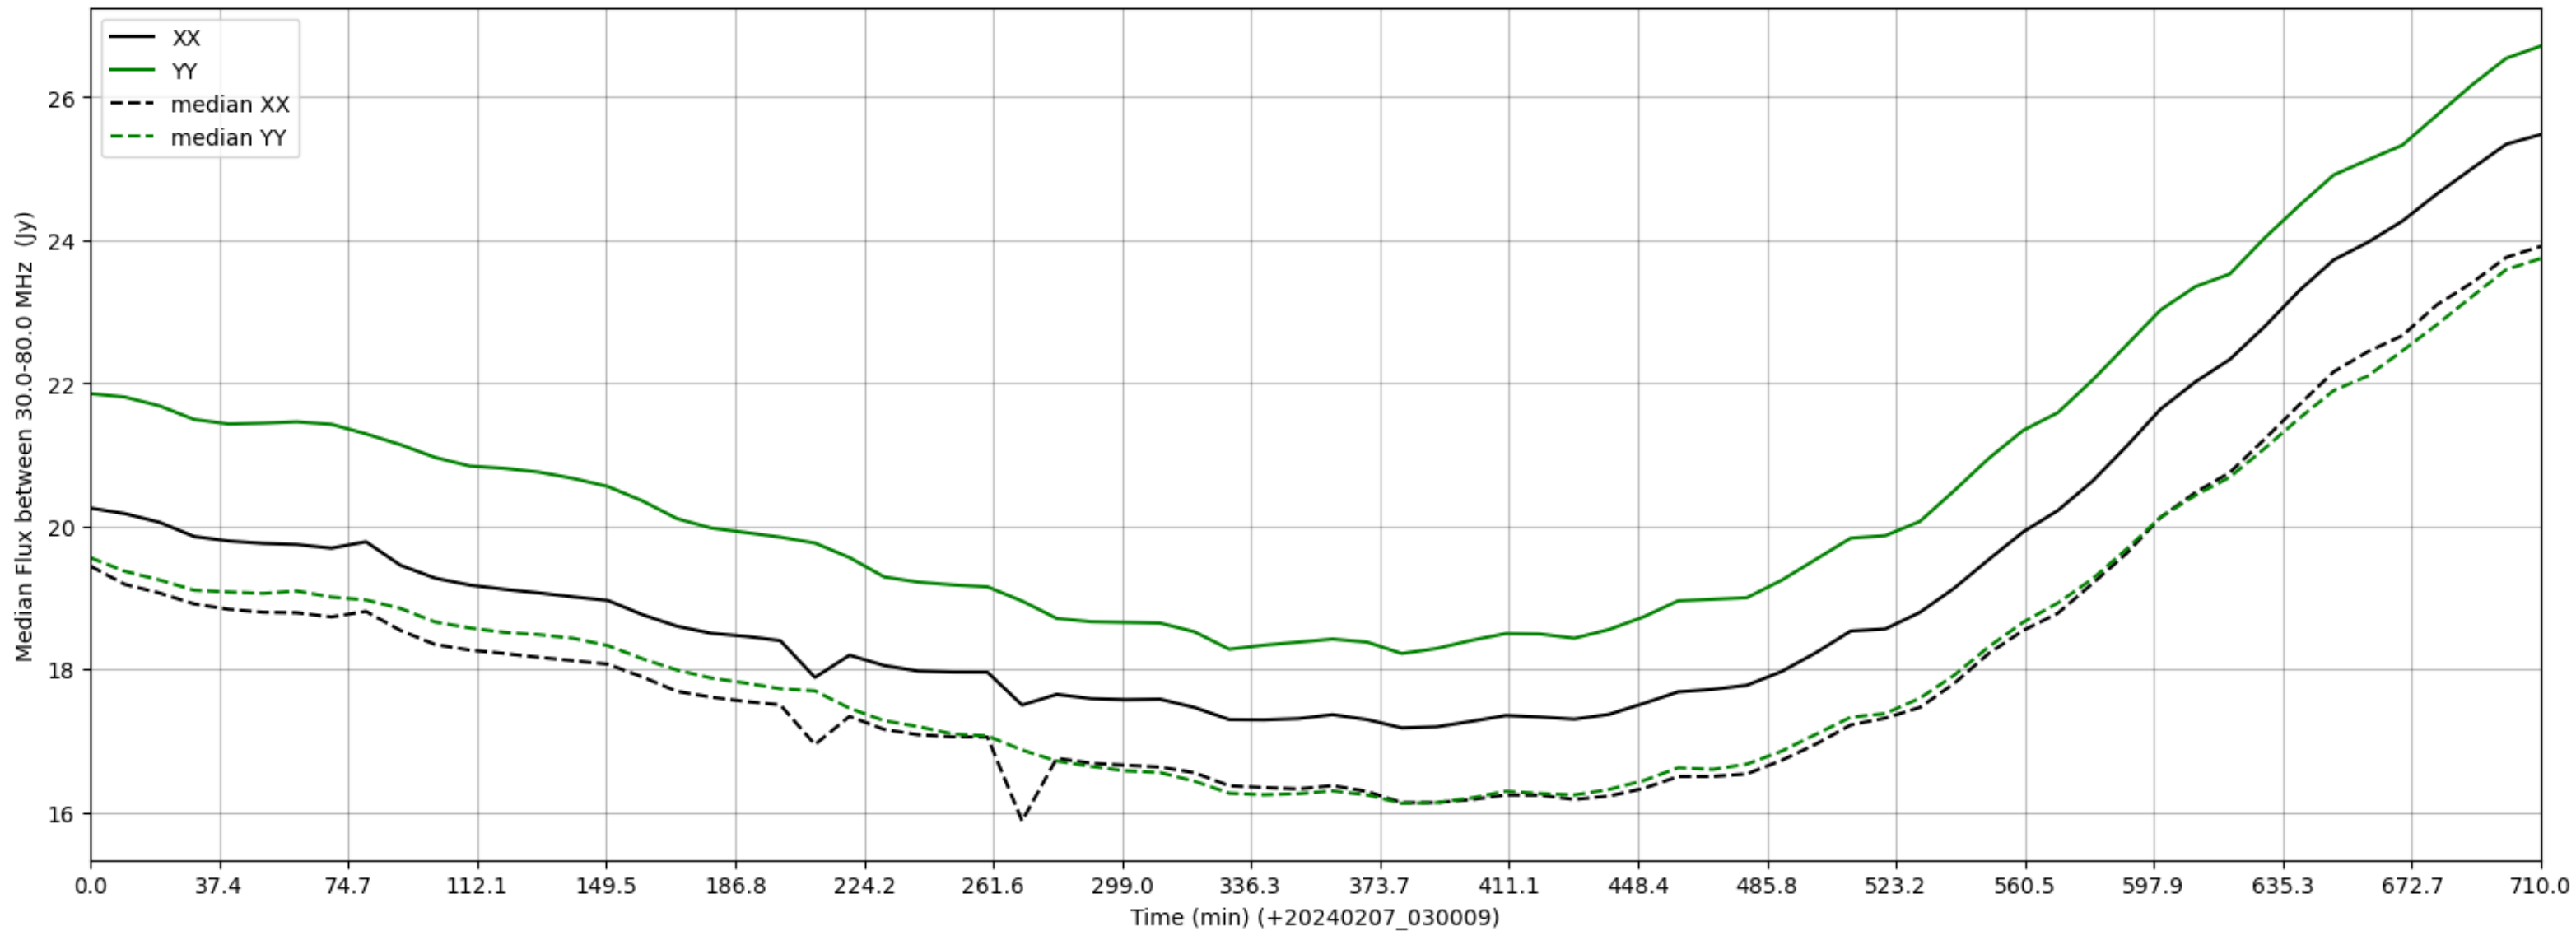

LWA193 - Correlator# 270 - XX FLAGS:Good - YY FLAGS:Good

LWA166 - Correlator# 269 - XX FLAGS:Good - YY FLAGS:Good