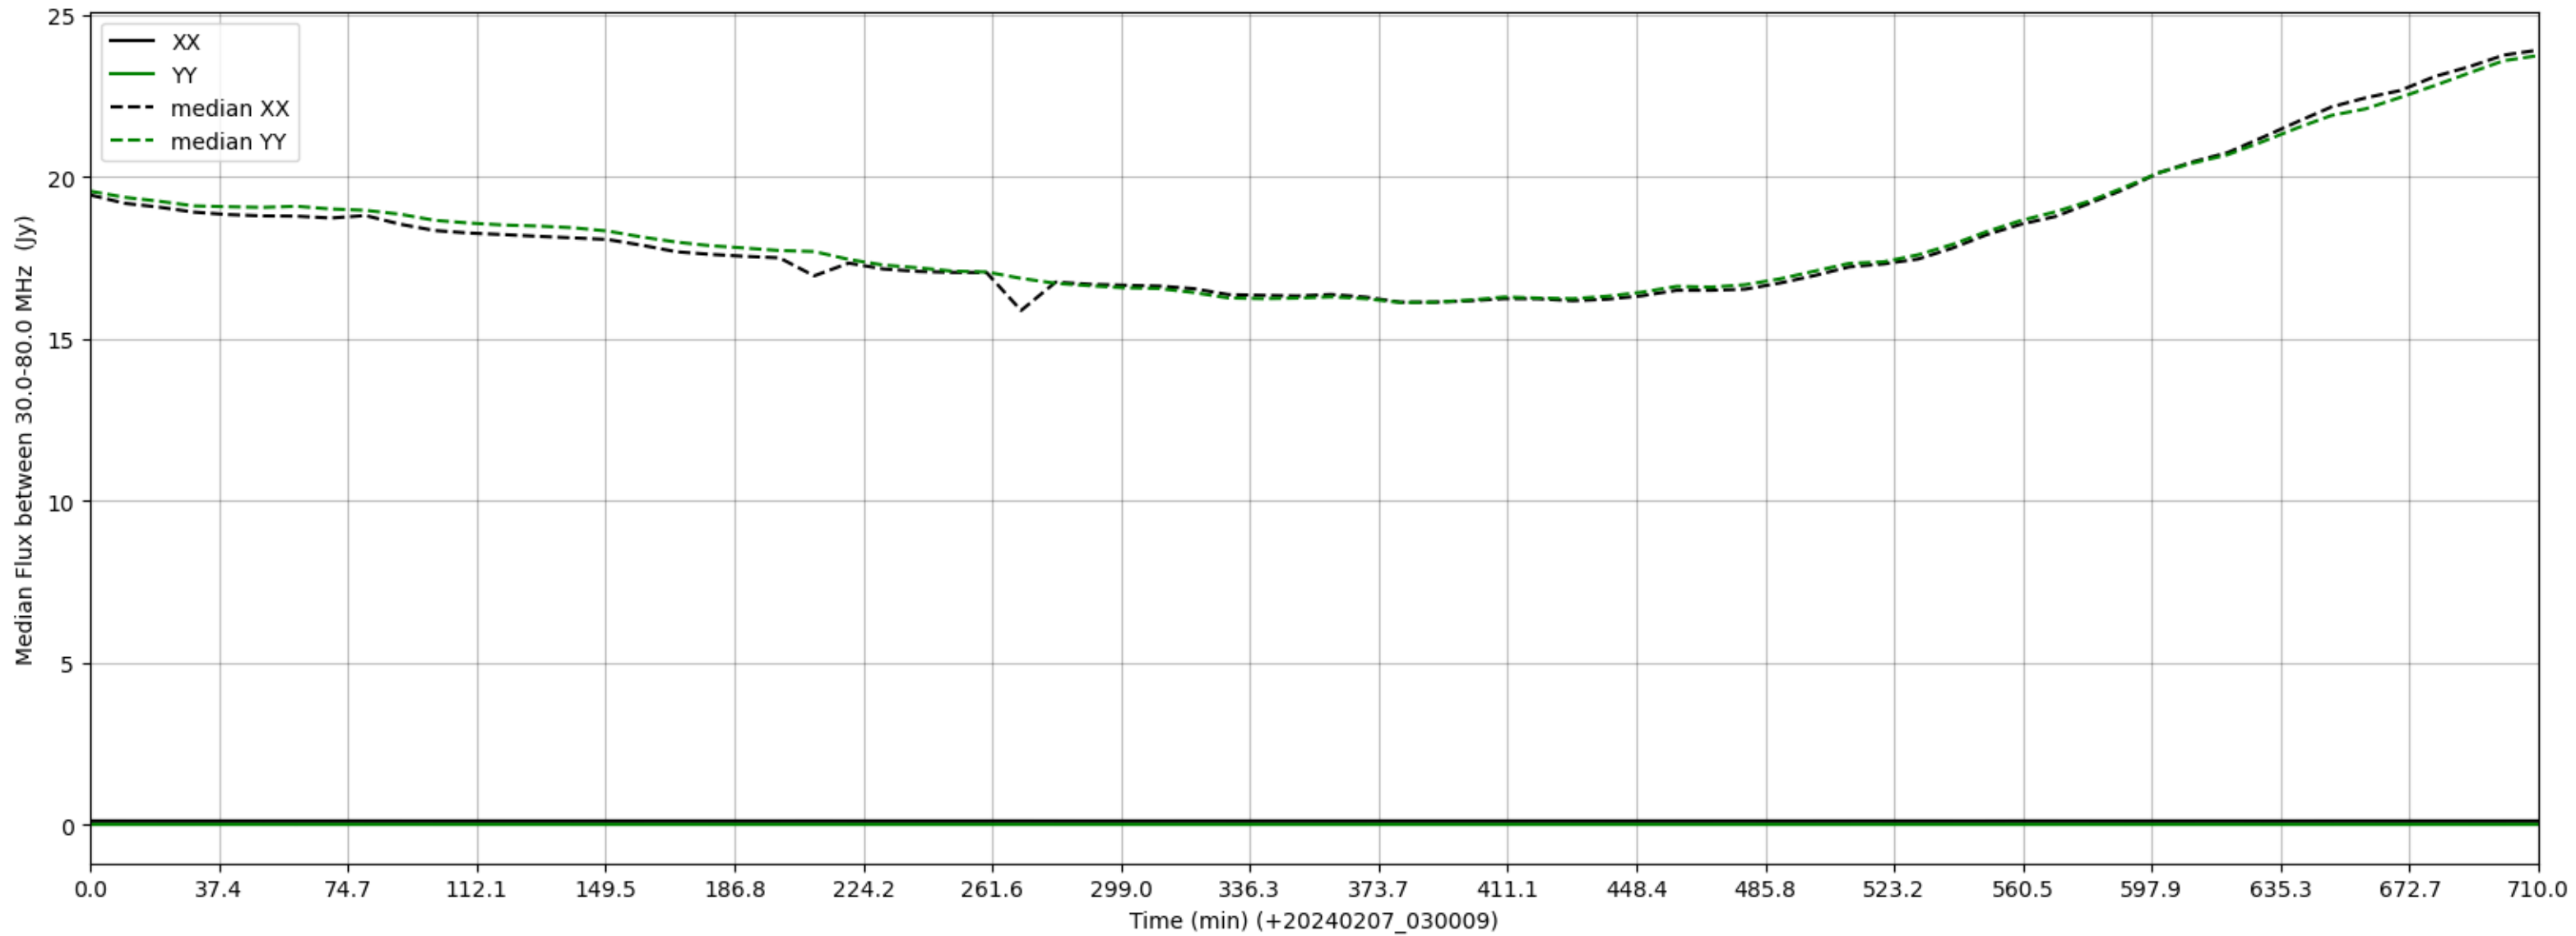

LWA309 - Correlator# 014 - XX FLAGS:LowFlux - YY FLAGS:LowFlux

LWA285 - Correlator# 013 - XX FLAGS:LowFlux - YY FLAGS:LowFlux