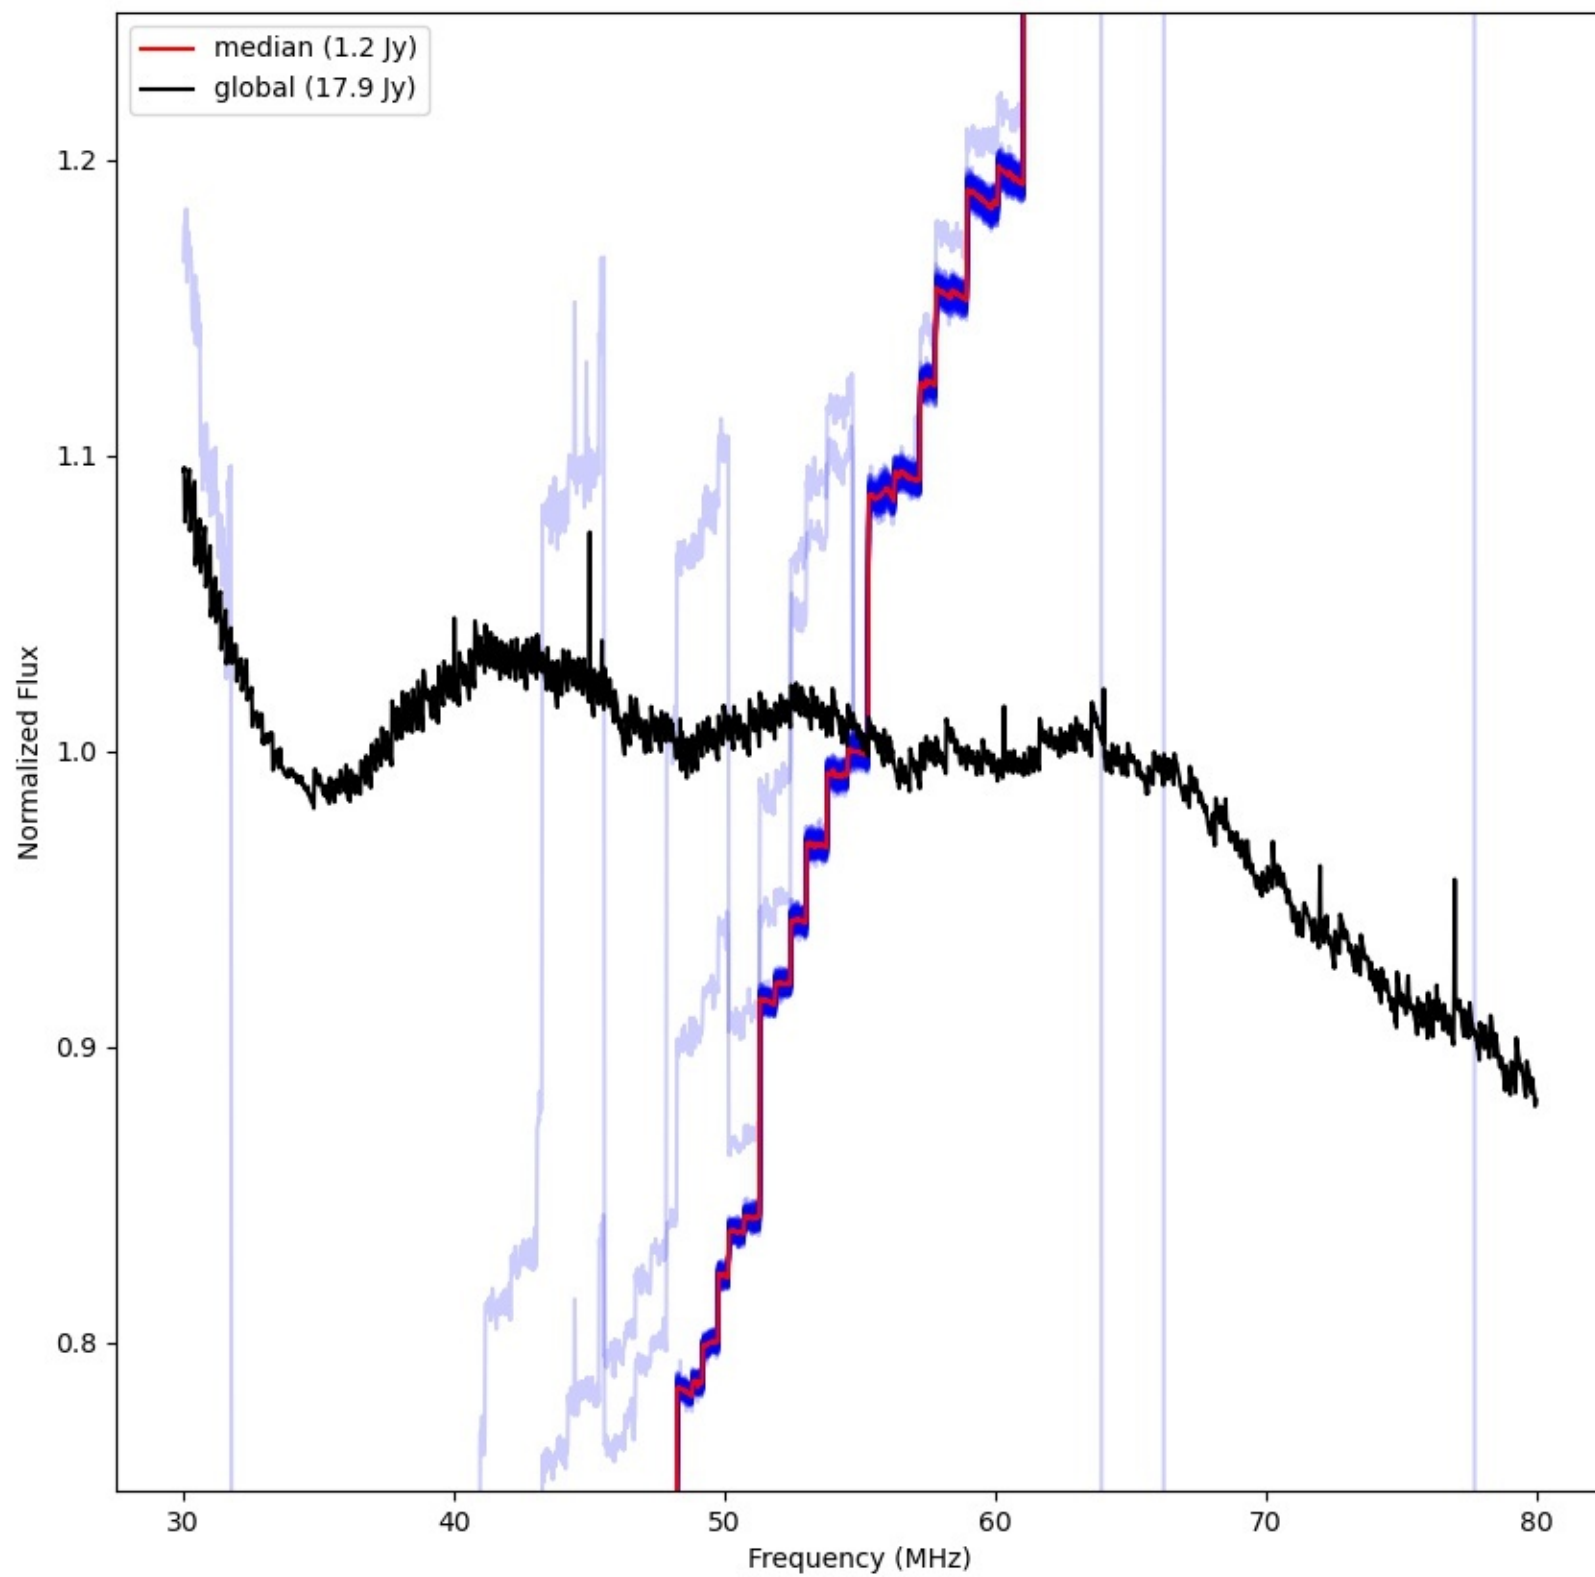

LWA337 - Correlator# 059 - YY - FLAGS:LowFlux

LWA351 - Correlator# 060 - YY - FLAGS:LowFlux

LWA344 - Correlator# 061 - YY - FLAGS:LowFlux

LWA360 - Correlator# 062 - YY - FLAGS:Good

LWA354 - Correlator# 063 - YY - FLAGS:LowFlux