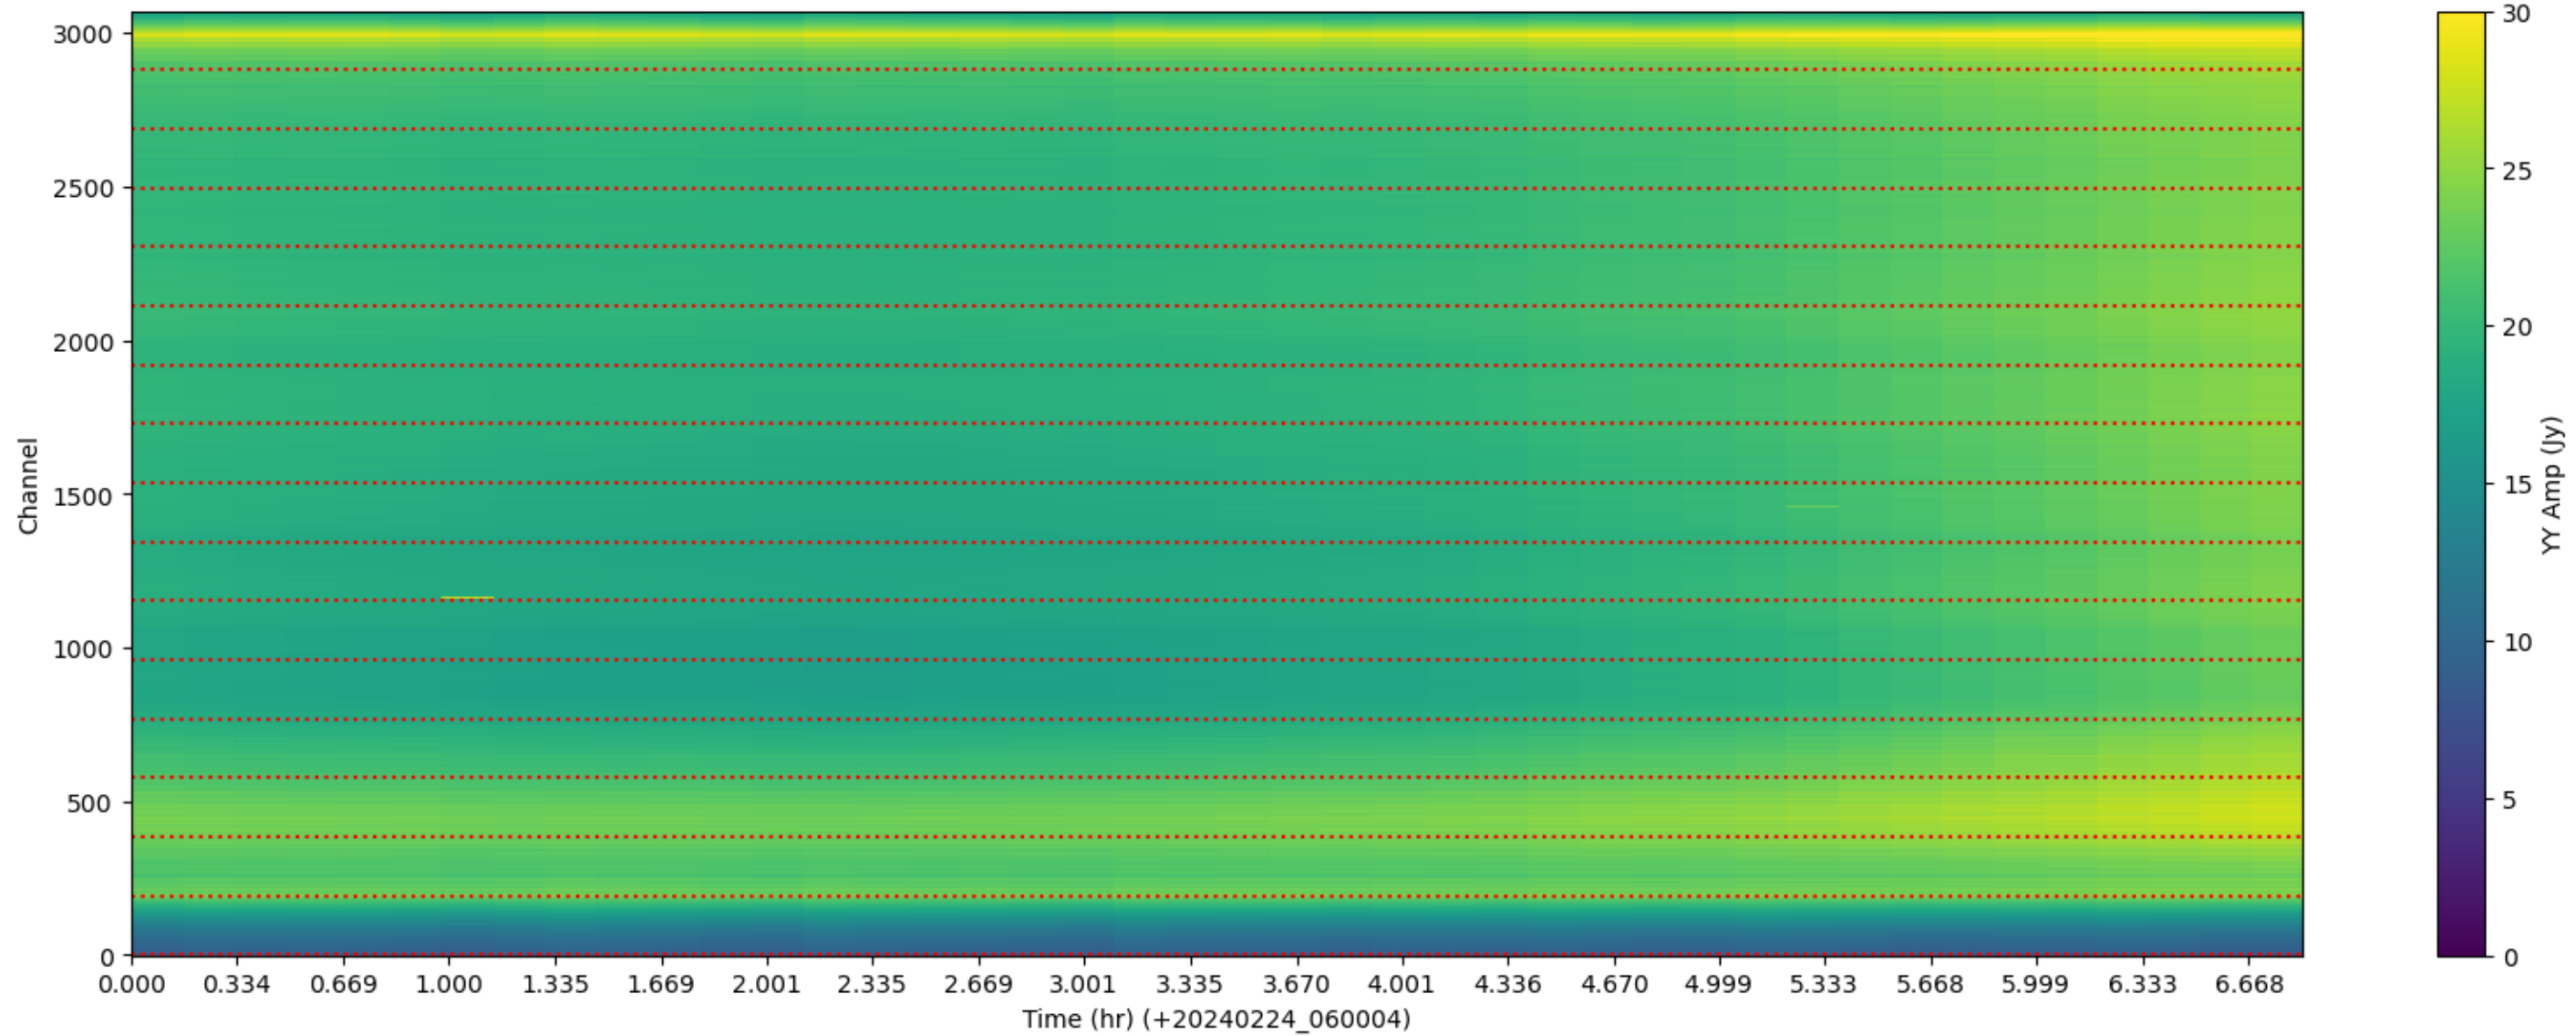

LWA284 - Correlator# 043 - XX - FLAGS: Good

LWA288 - Correlator# 042 - YY - FLAGS: Good