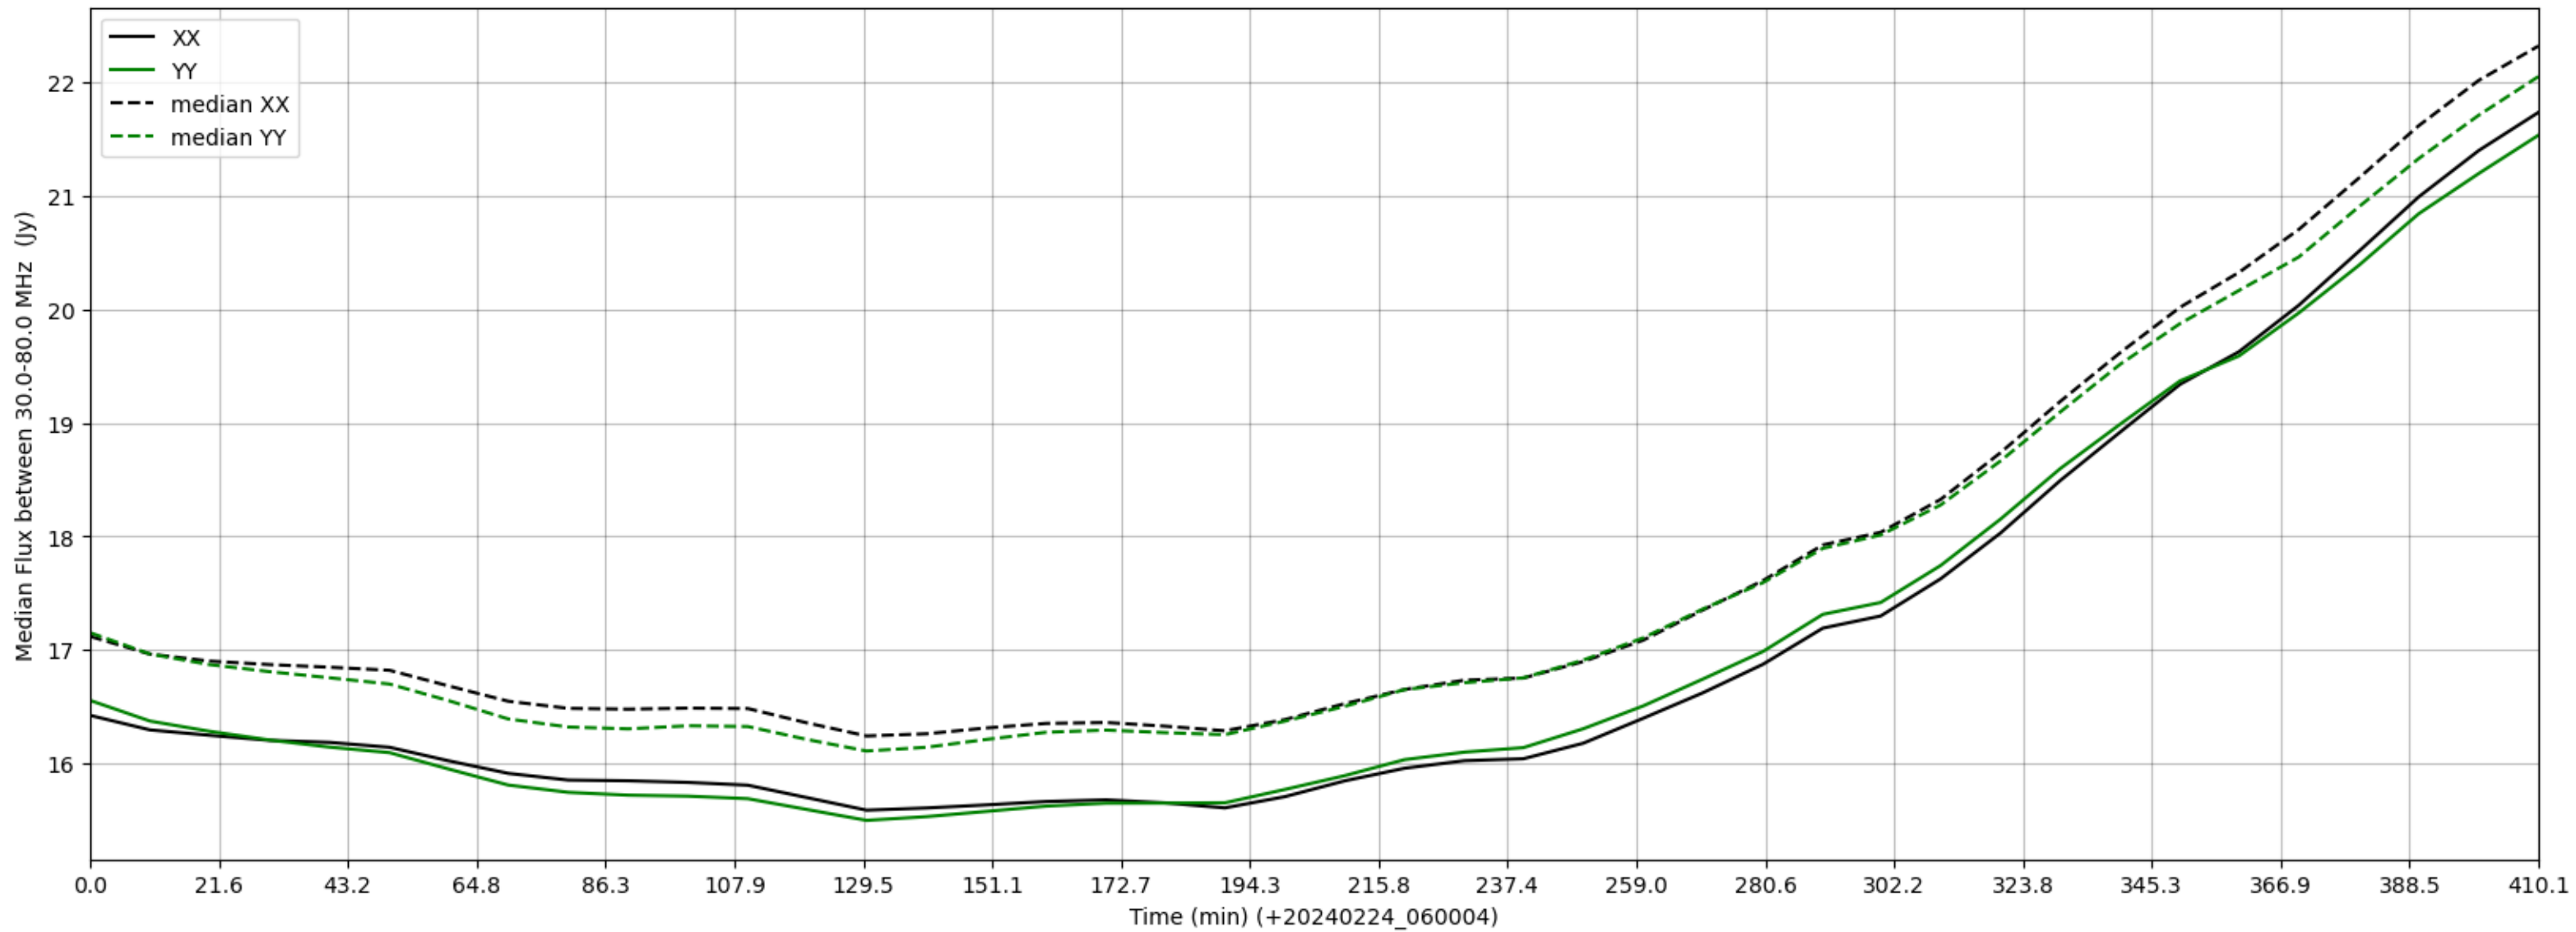

LWA021 - Correlator# 105 - XX FLAGS:Good - YY FLAGS:Good

LWA022 - Correlator# 104 - XX FLAGS:Good - YY FLAGS:Good