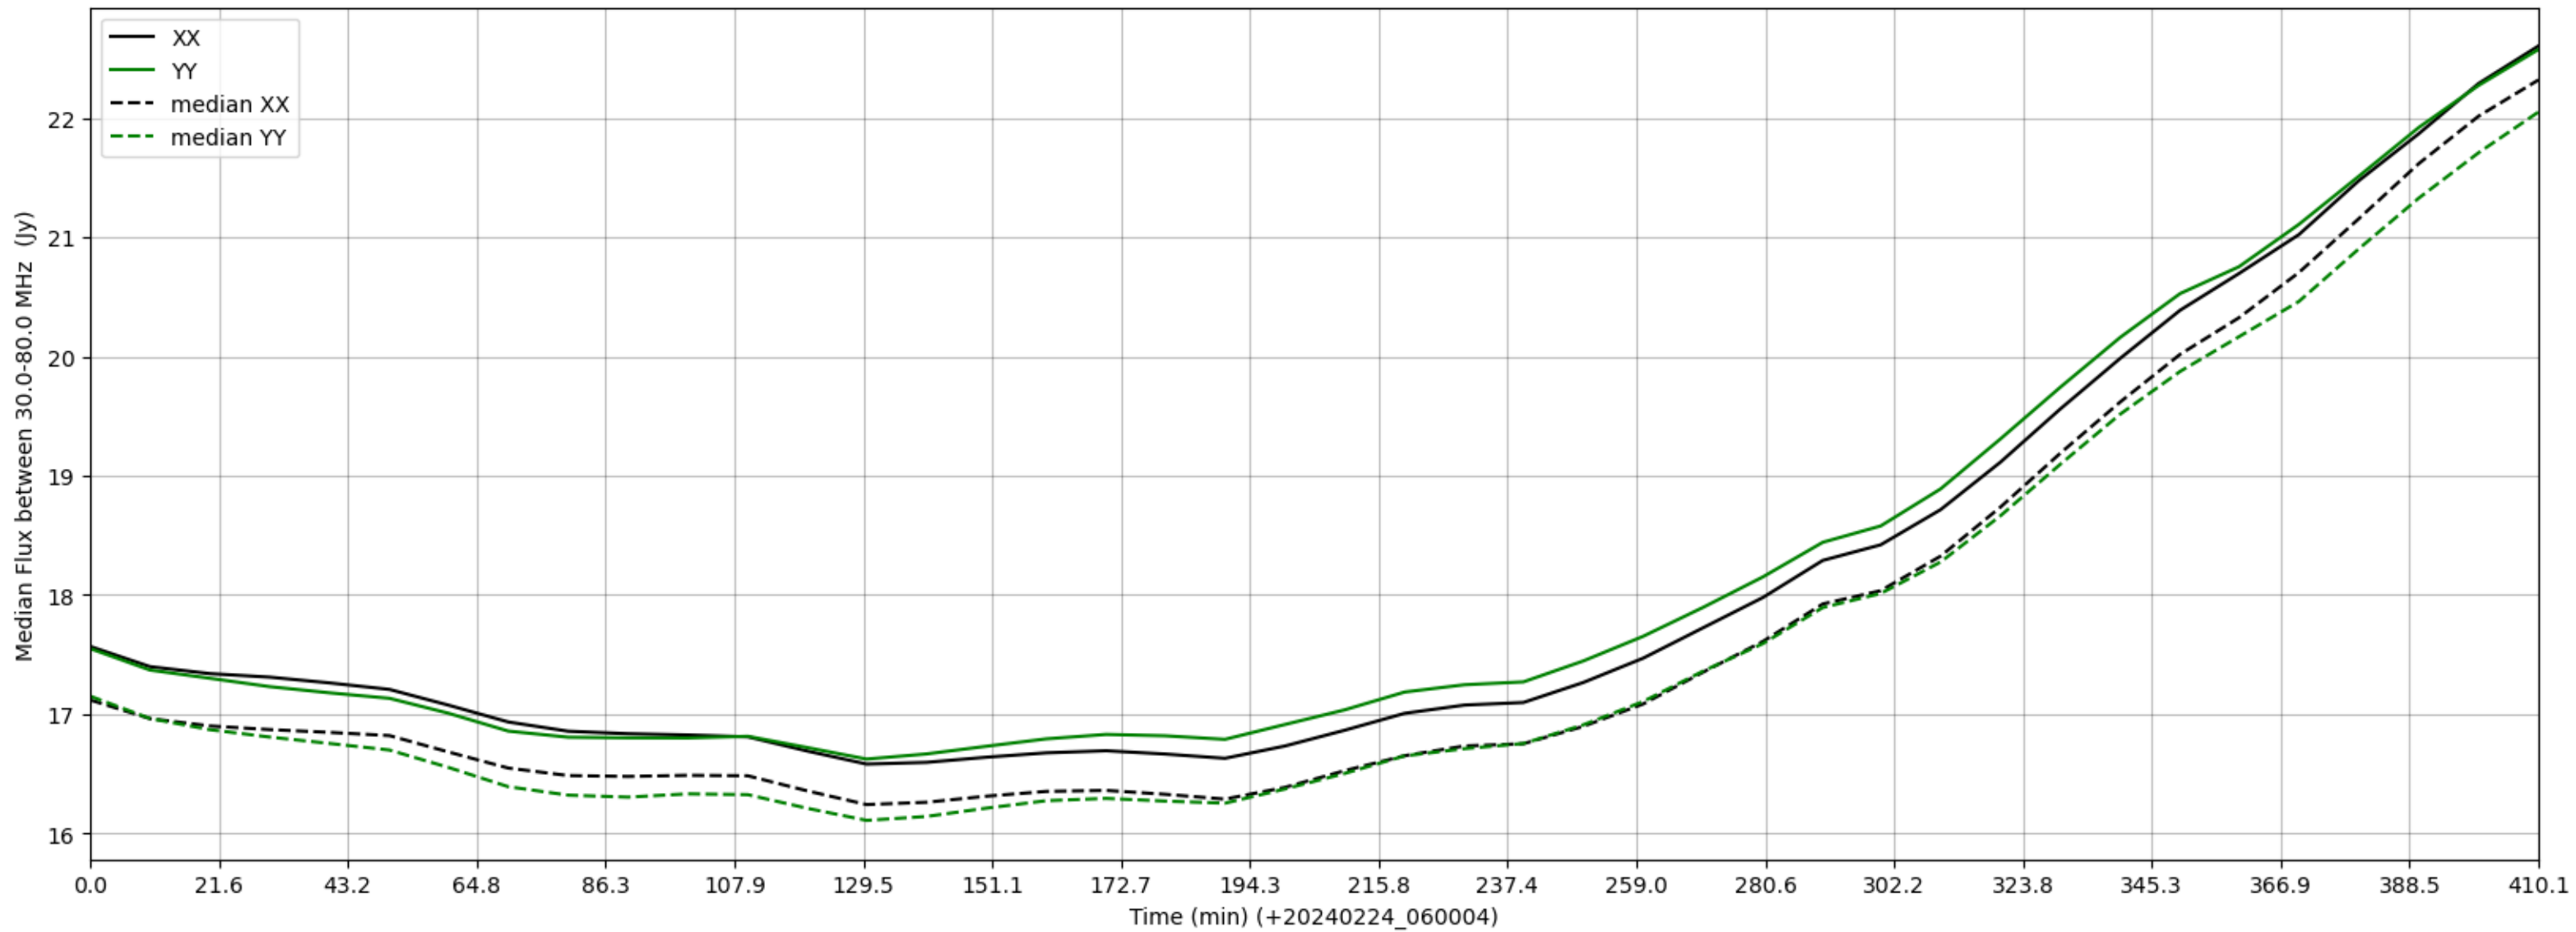

LWA055 - Correlator# 121 - XX FLAGS:Good - YY FLAGS:Good

LWA084 - Correlator# 120 - XX FLAGS:Good - YY FLAGS:Good