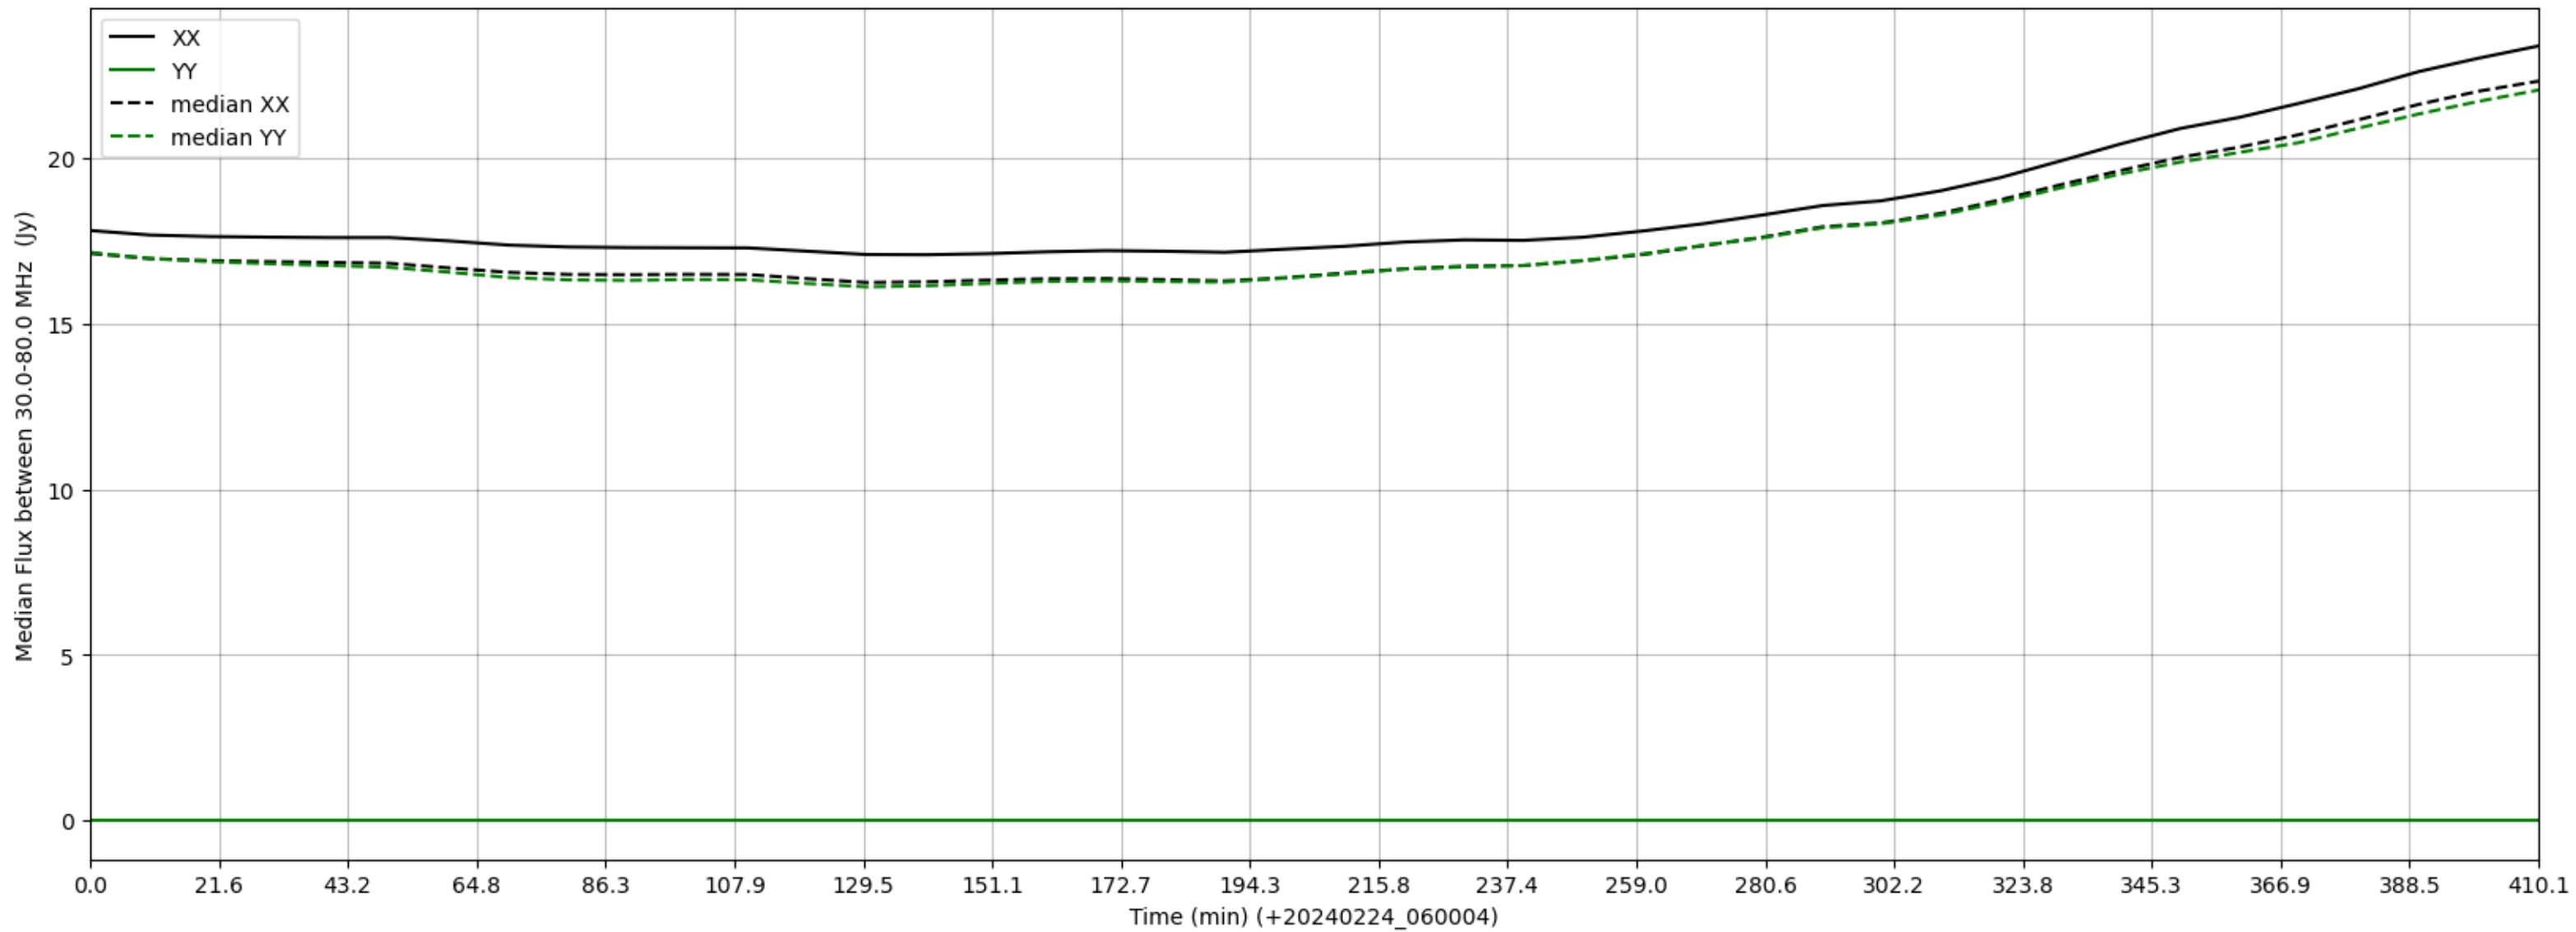

LWA316 - Correlator# 155 - XX FLAGS:Good - YY FLAGS:Good

LWA325 - Correlator# 154 - XX FLAGS:Good - YY FLAGS:LowFlux