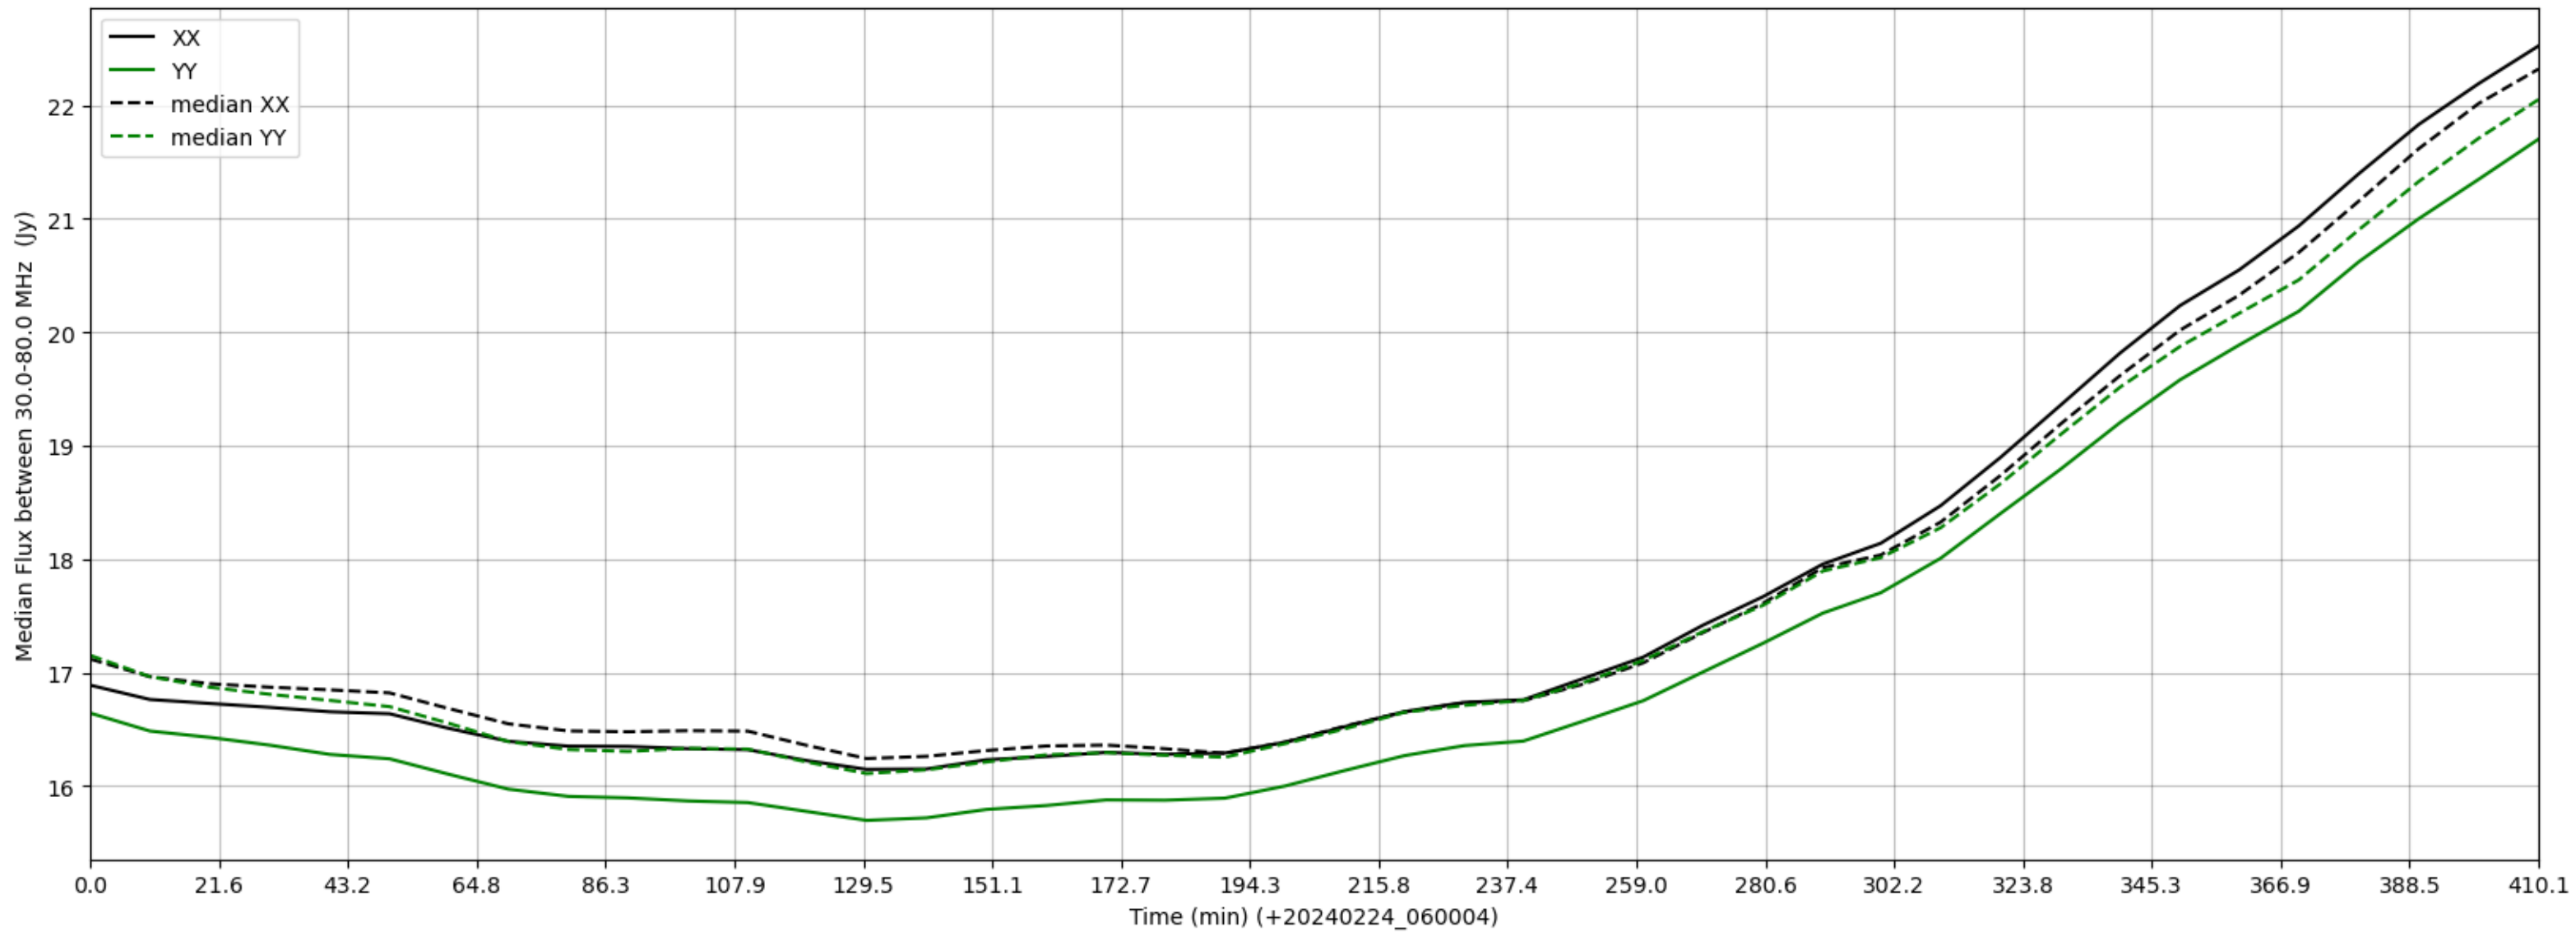

LWA155 - Correlator# 232 - XX FLAGS:Good - YY FLAGS:Good

LWA181 - Correlator# 231 - XX FLAGS:Good - YY FLAGS:Good