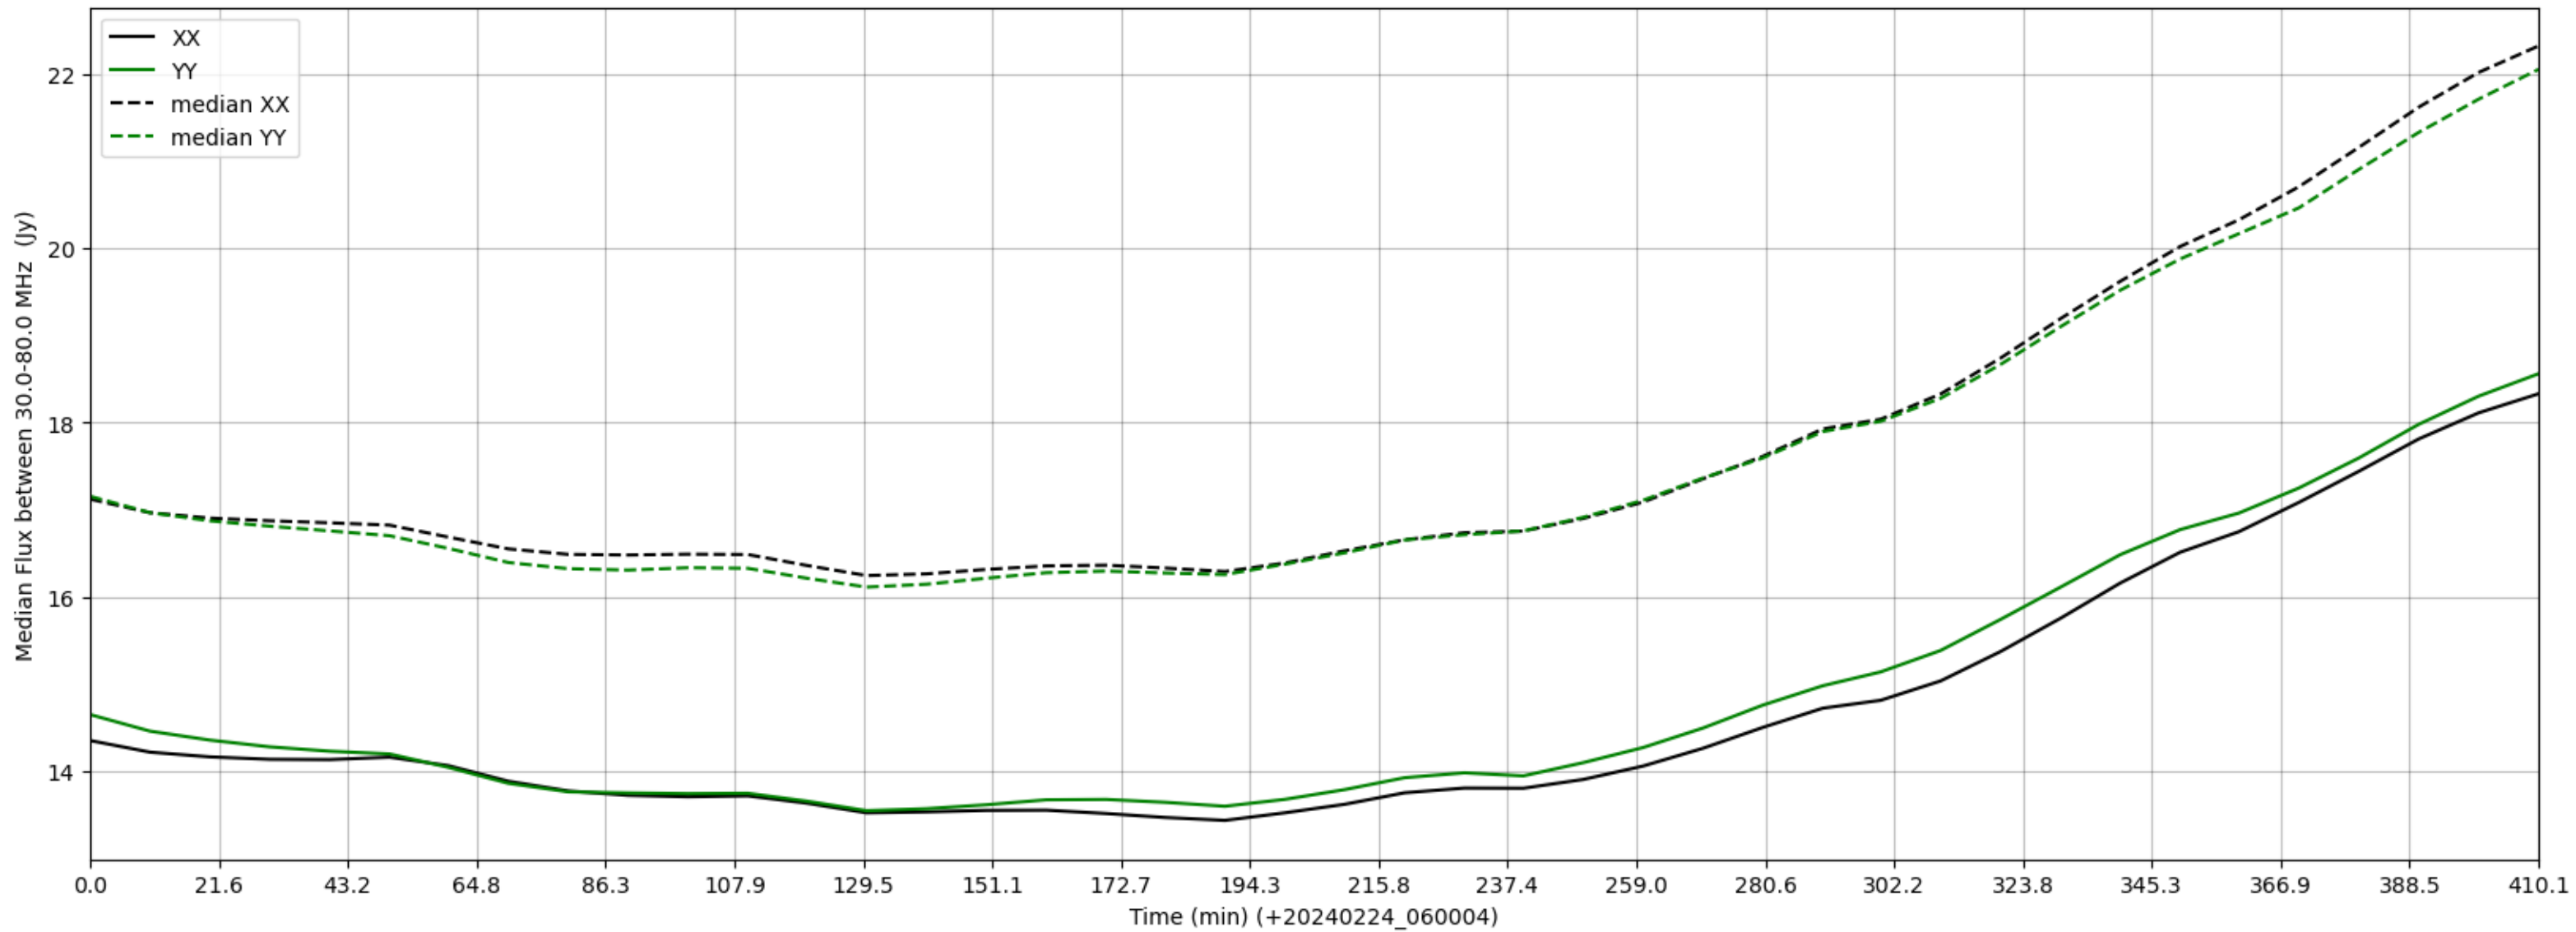

LWA336 - Correlator# 056 - XX FLAGS:BadSpecShape - YY FLAGS:BadSpecShape

LWA335 - Correlator# 057 - XX FLAGS:BadSpecShape - YY FLAGS:Good

LWA343 - Correlator# 058 - XX FLAGS:Good - YY FLAGS:Good

LWA337 - Correlator# 059 - XX FLAGS:Good - YY FLAGS:Good