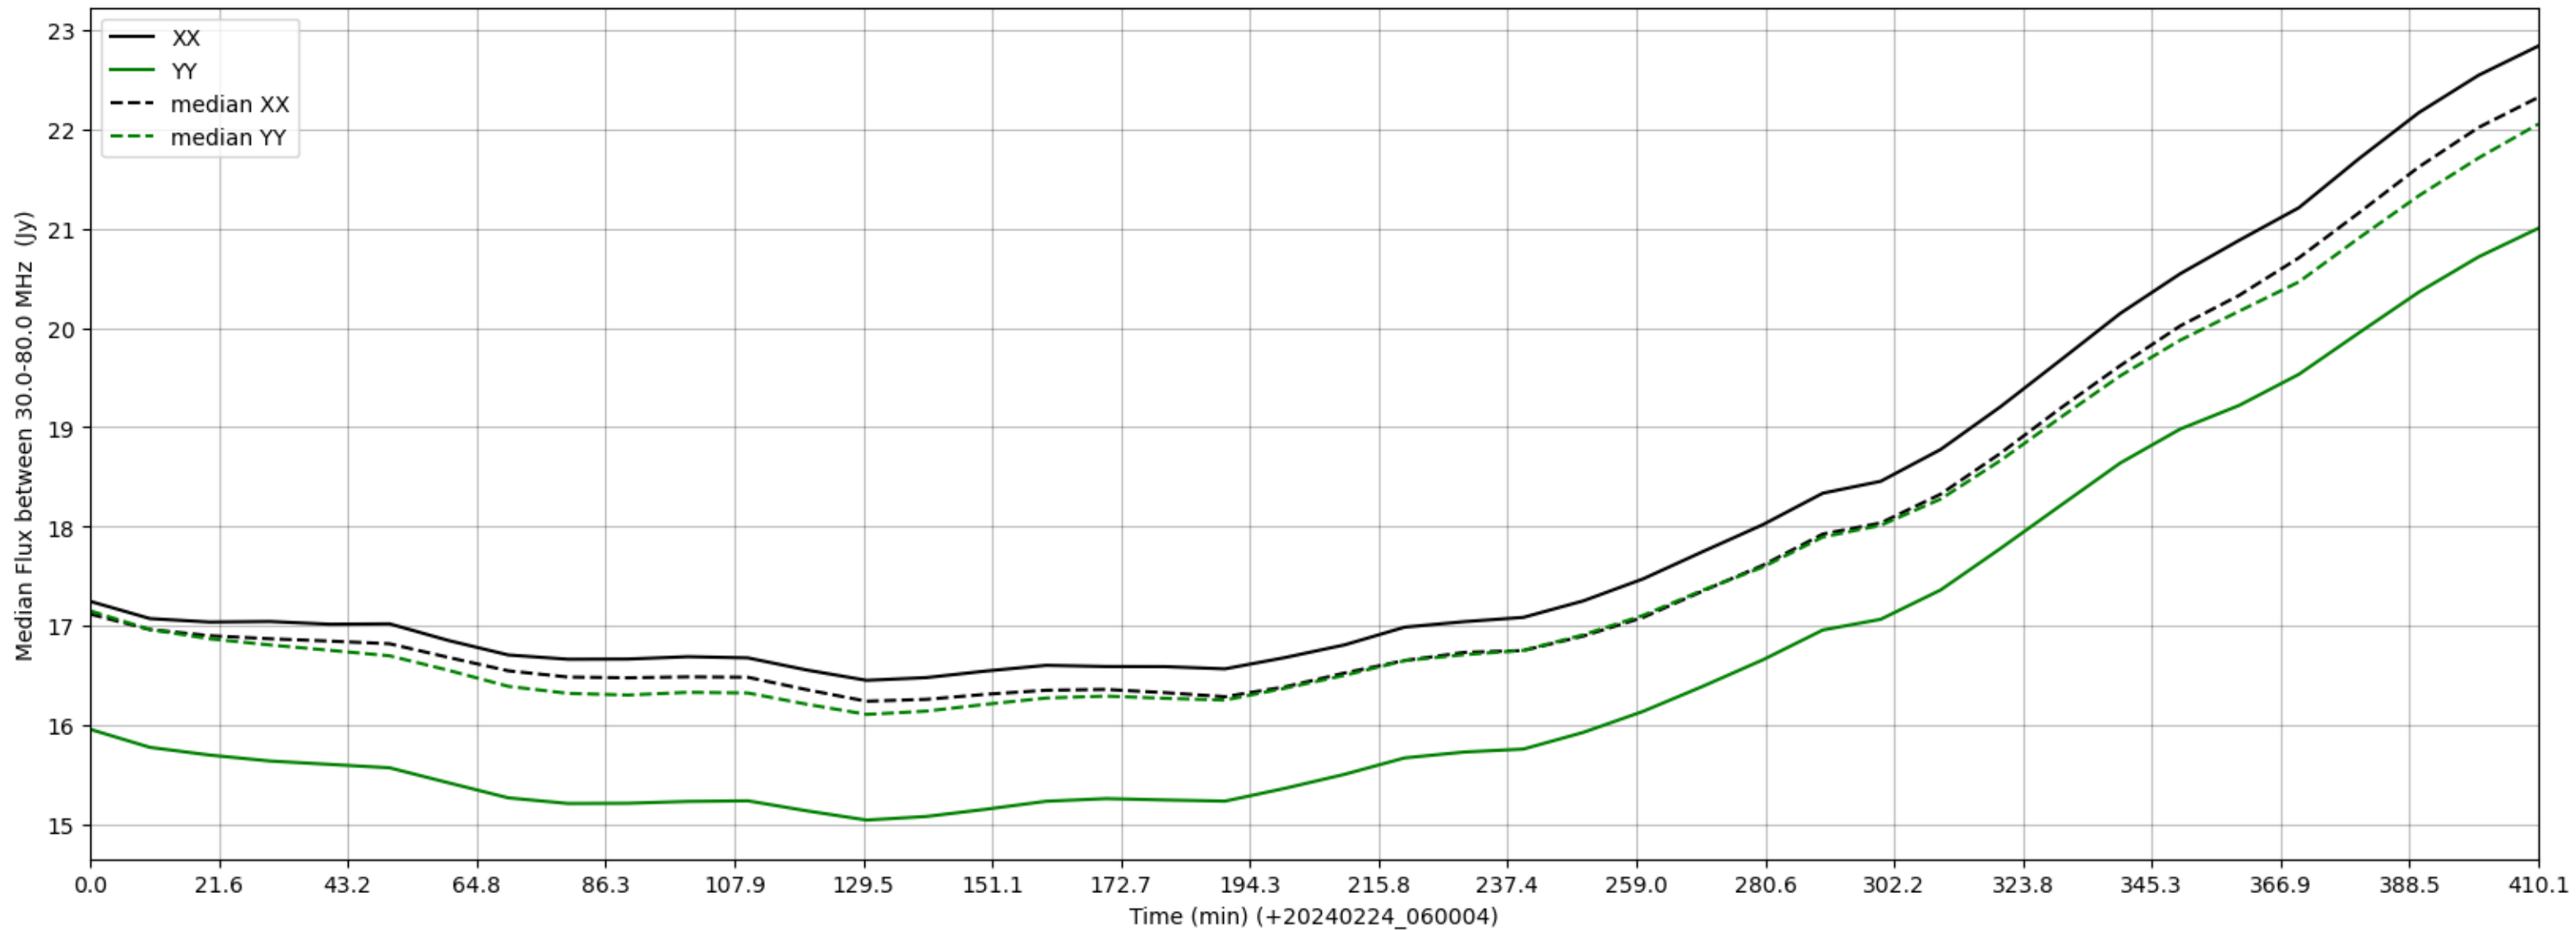

LWA169 - Correlator# 292 - XX FLAGS:Good - YY FLAGS:Good

LWA171 - Correlator# 291 - XX FLAGS:Good - YY FLAGS:Good