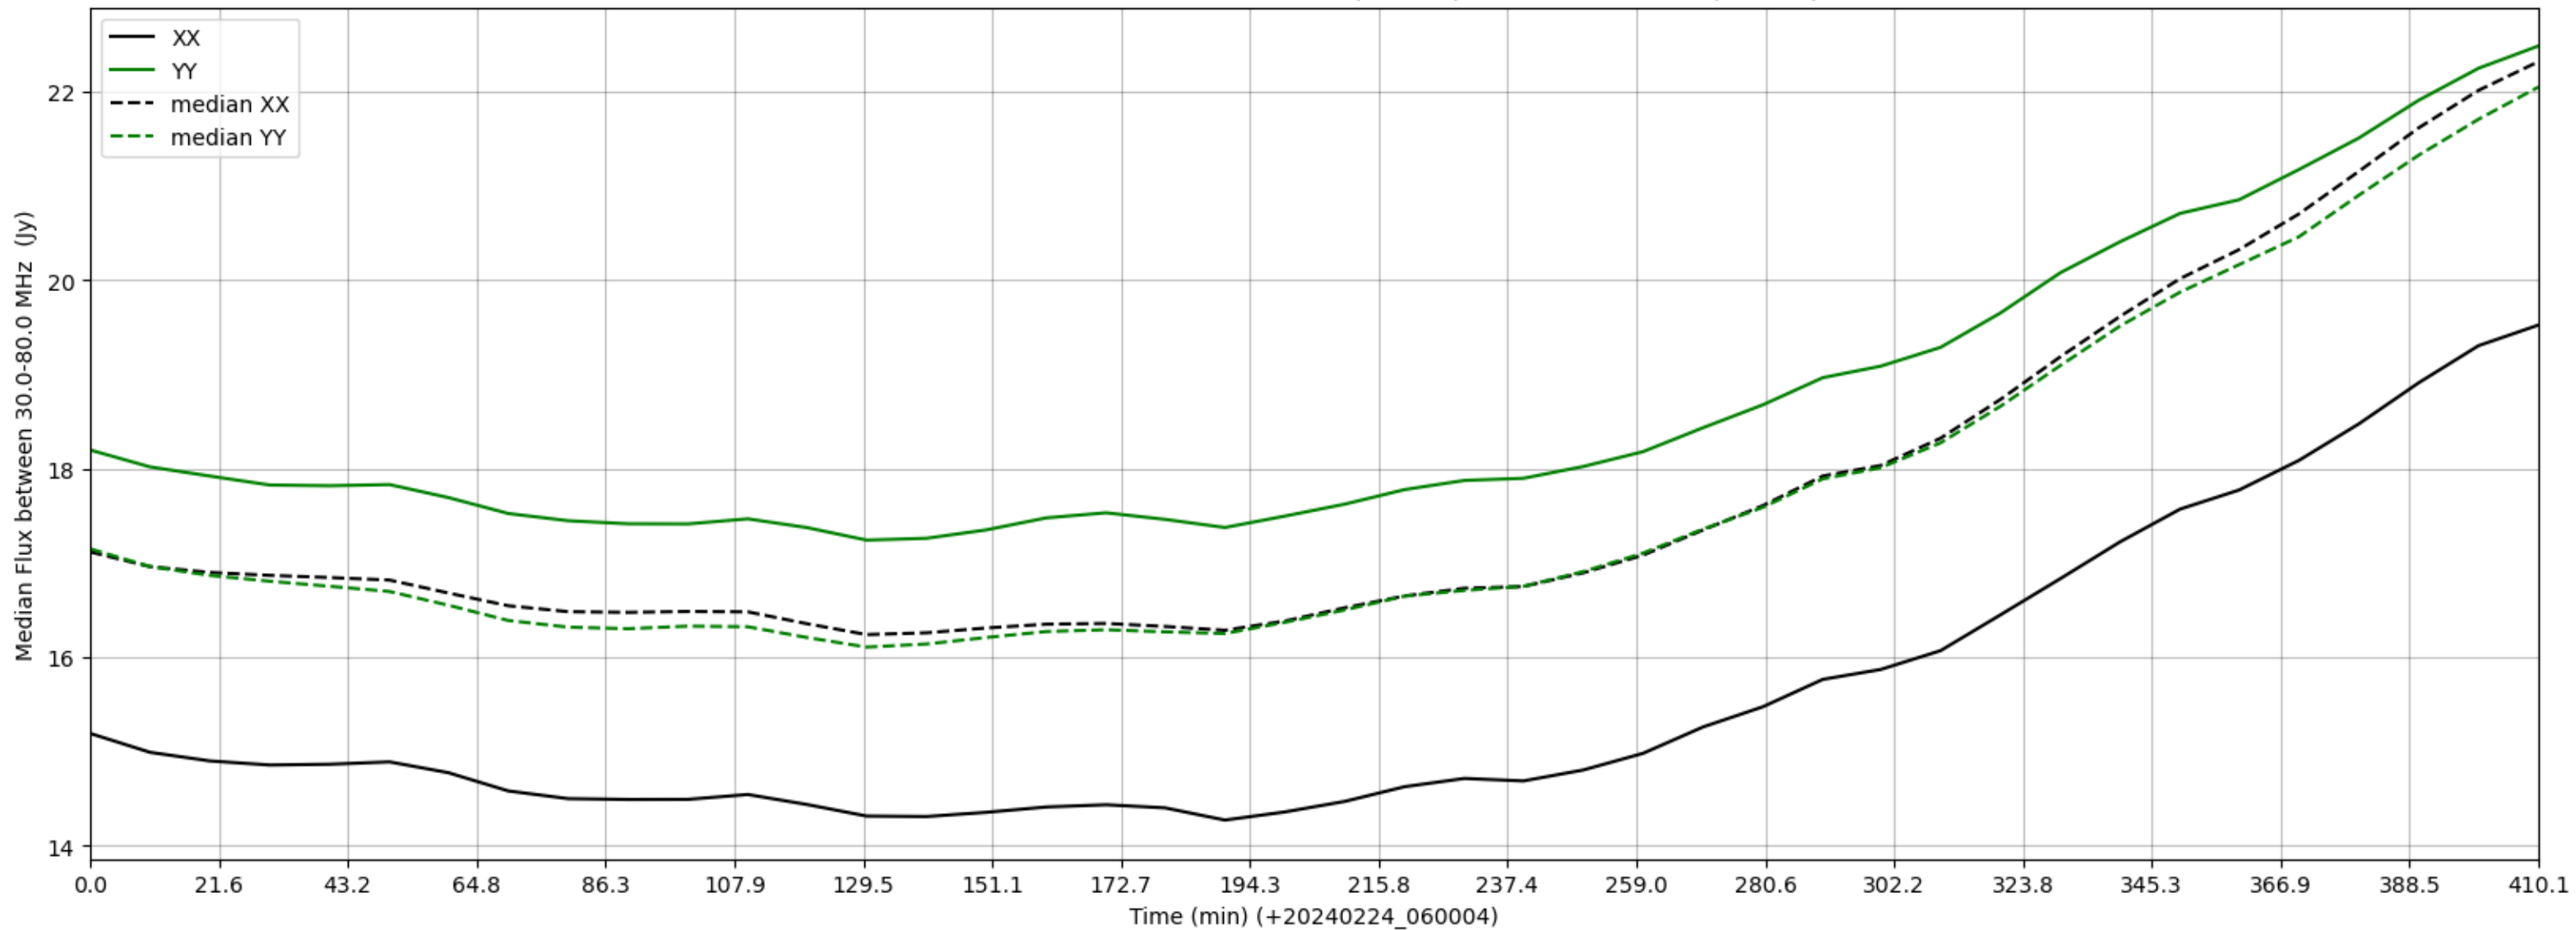

LWA336 - Correlator# 056 - XX FLAGS:BadSpecShape - YY FLAGS:BadSpecShape

LWA335 - Correlator# 057 - XX FLAGS:BadSpecShape - YY FLAGS:Good

LWA343 - Correlator# 058 - XX FLAGS:Good - YY FLAGS:Good

LWA337 - Correlator# 059 - XX FLAGS:Good - YY FLAGS:Good