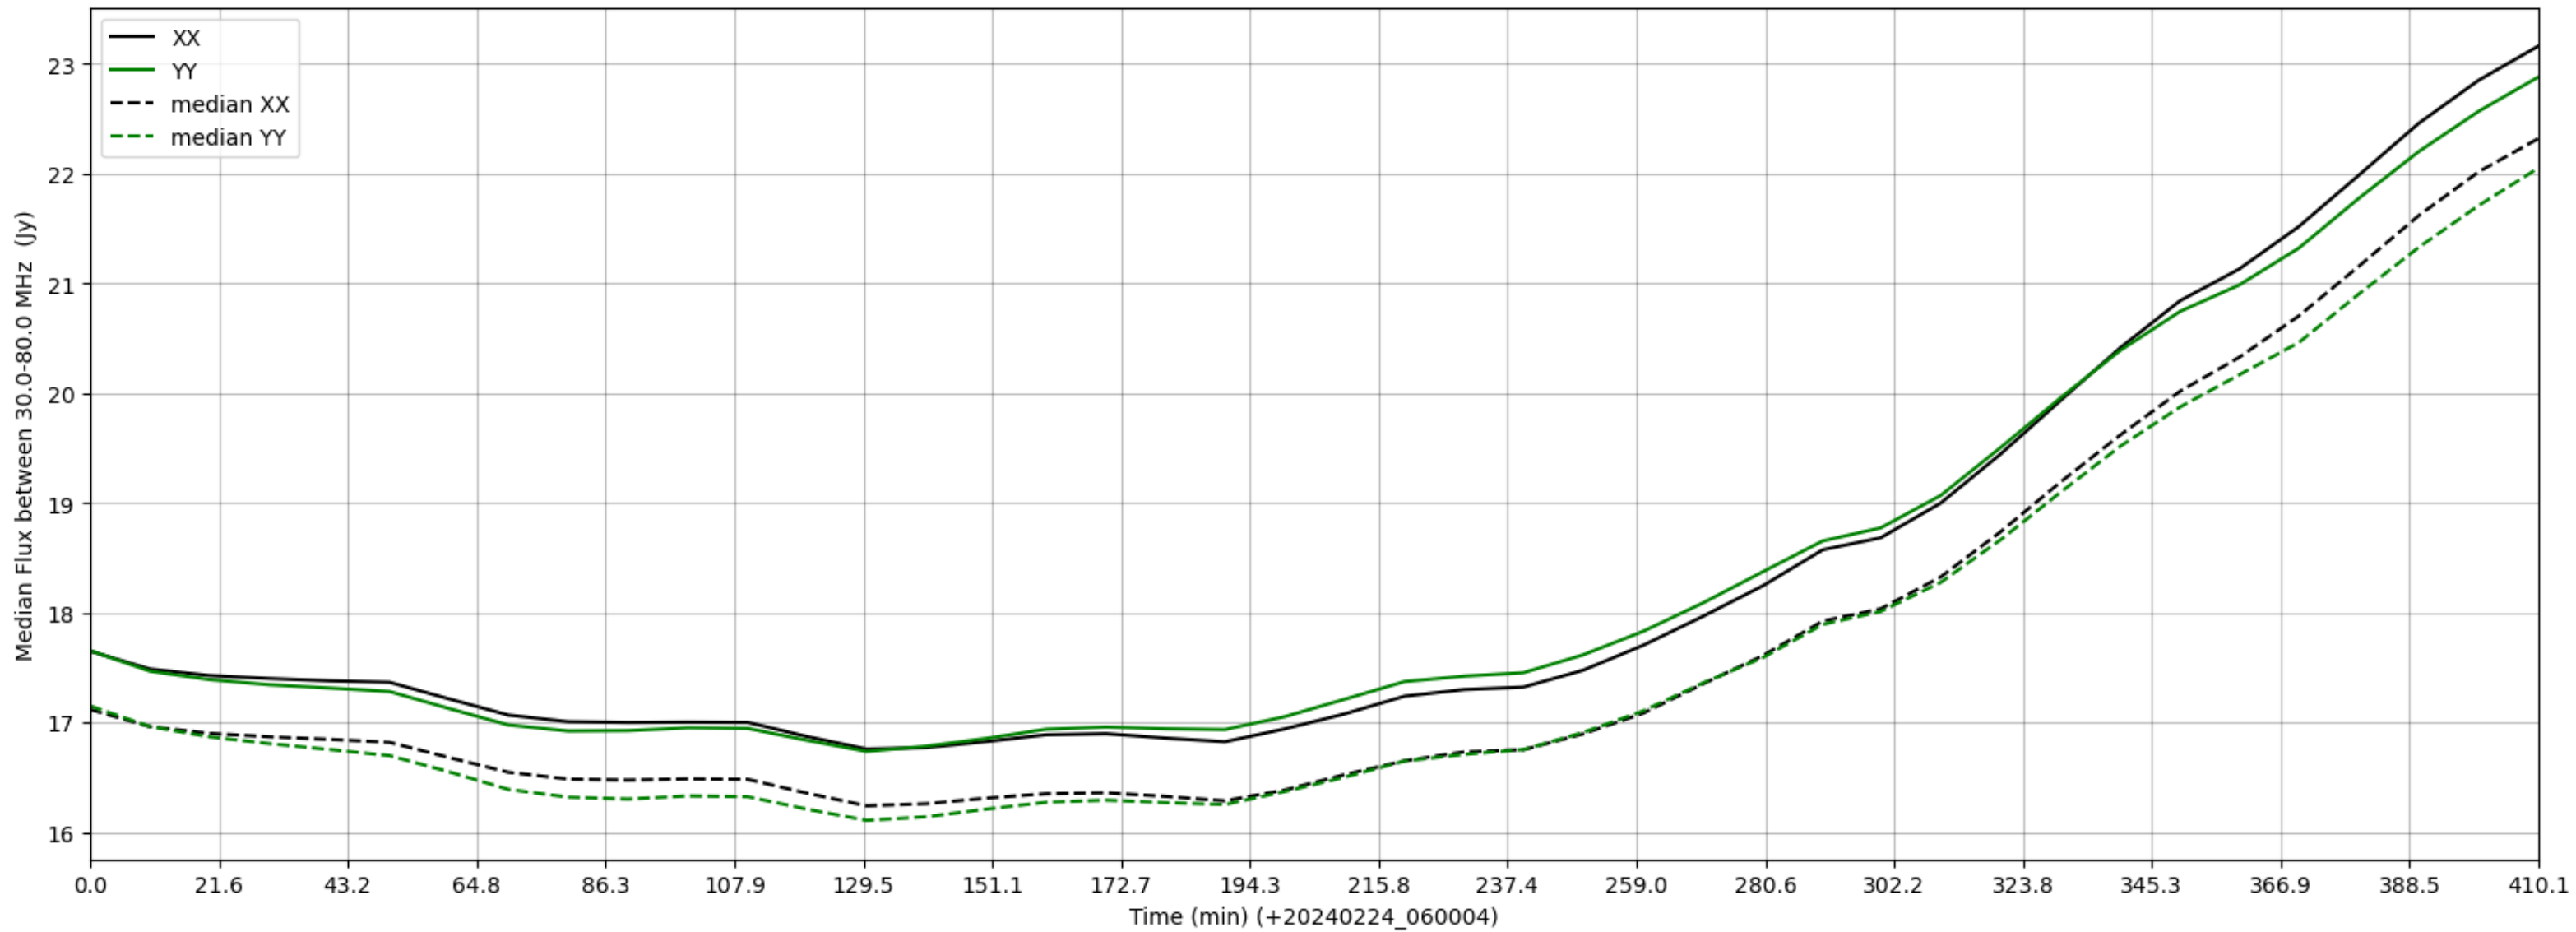

LWA163 - Correlator# 264 - XX FLAGS:Good - YY FLAGS:Good

LWA162 - Correlator# 265 - XX FLAGS:Good - YY FLAGS:Good

LWA165 - Correlator# 266 - XX FLAGS:Good - YY FLAGS:Good

LWA164 - Correlator# 267 - XX FLAGS:Good - YY FLAGS:Good