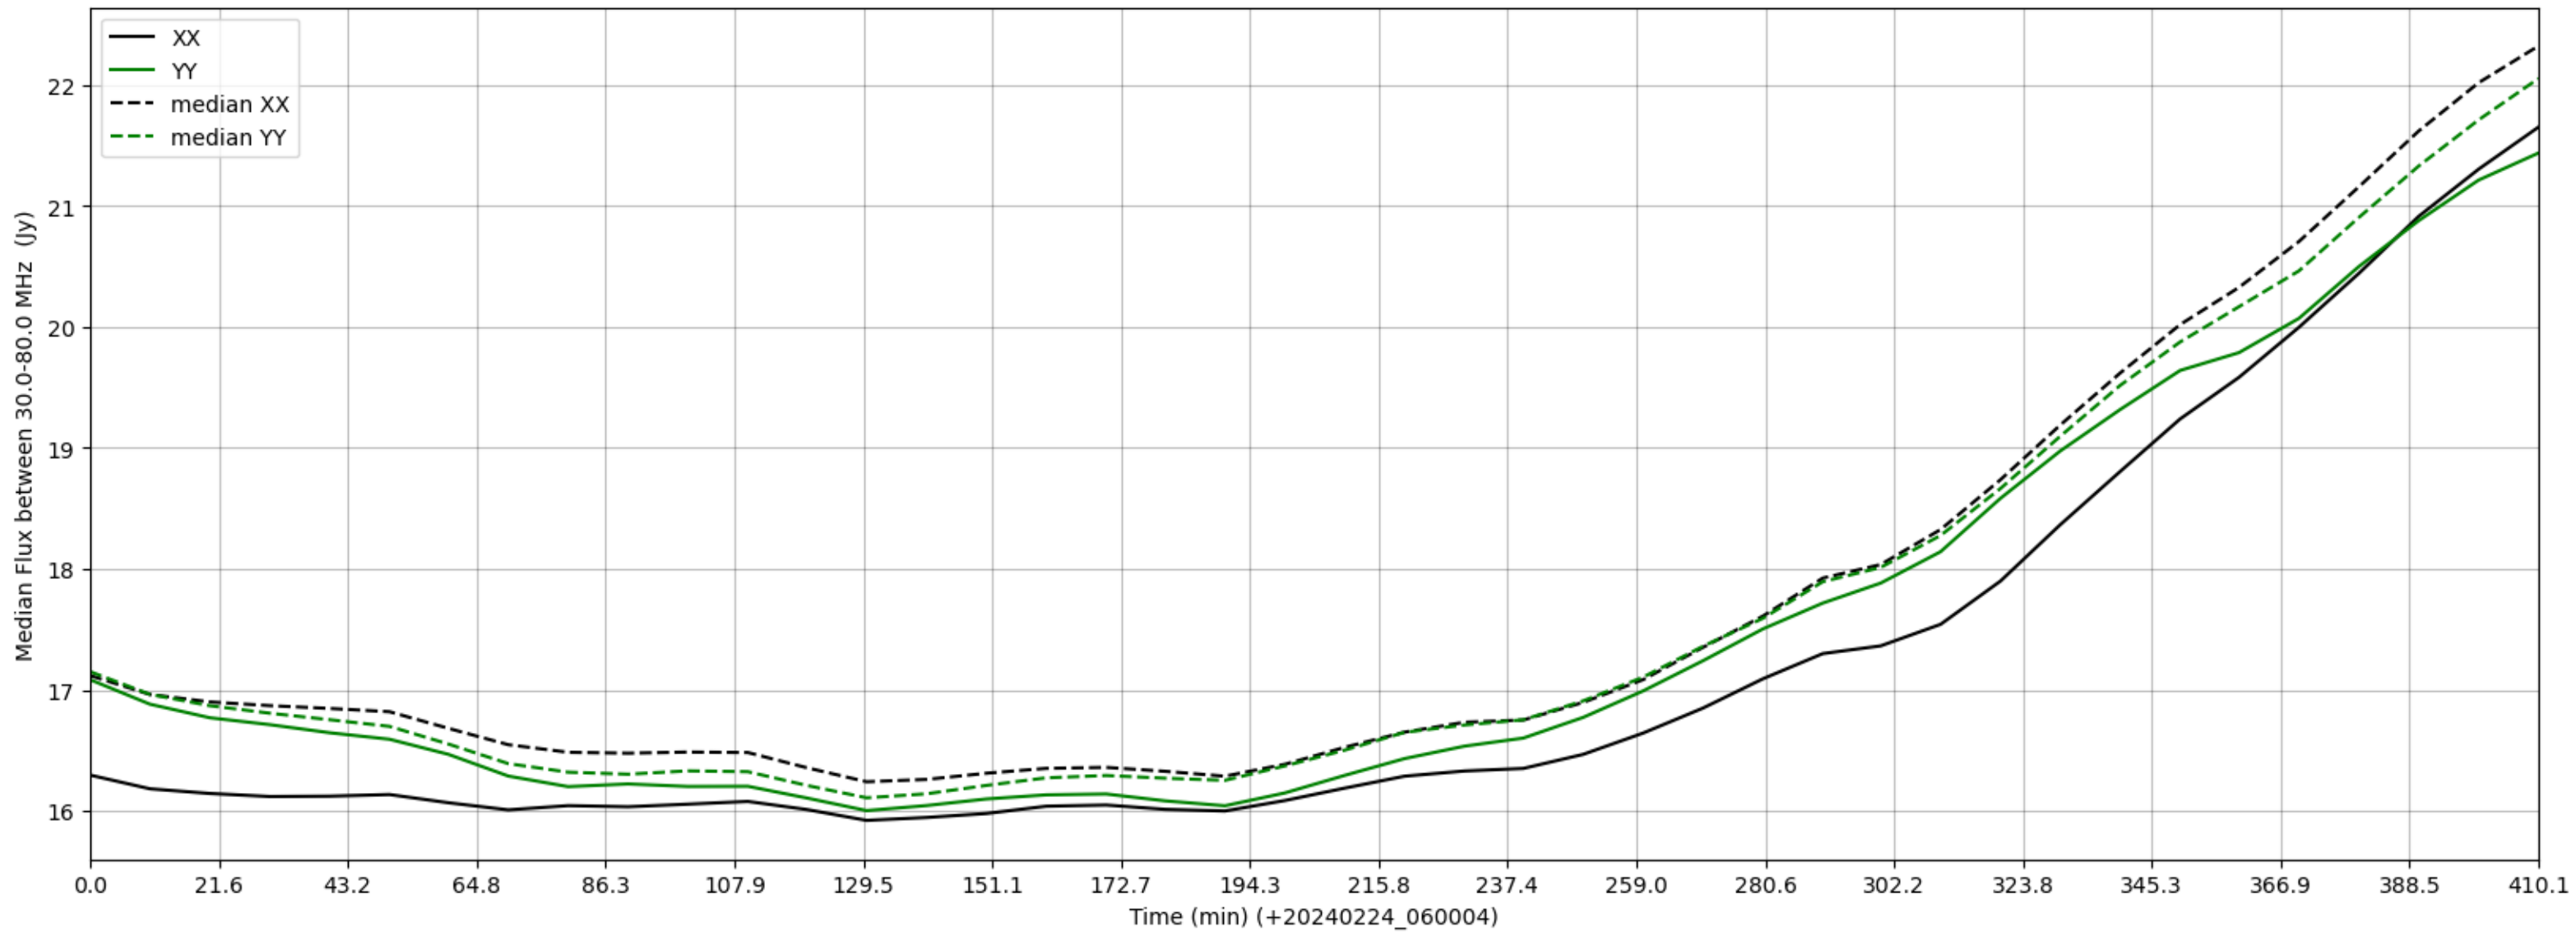

LWA352 - Correlator# 028 - XX FLAGS:LowFlux - YY FLAGS:Good

LWA341 - Correlator# 029 - XX FLAGS:Good - YY FLAGS:Good

LWA362 - Correlator# 030 - XX FLAGS:Good - YY FLAGS:Good

LWA353 - Correlator# 031 - XX FLAGS:Good - YY FLAGS:Good