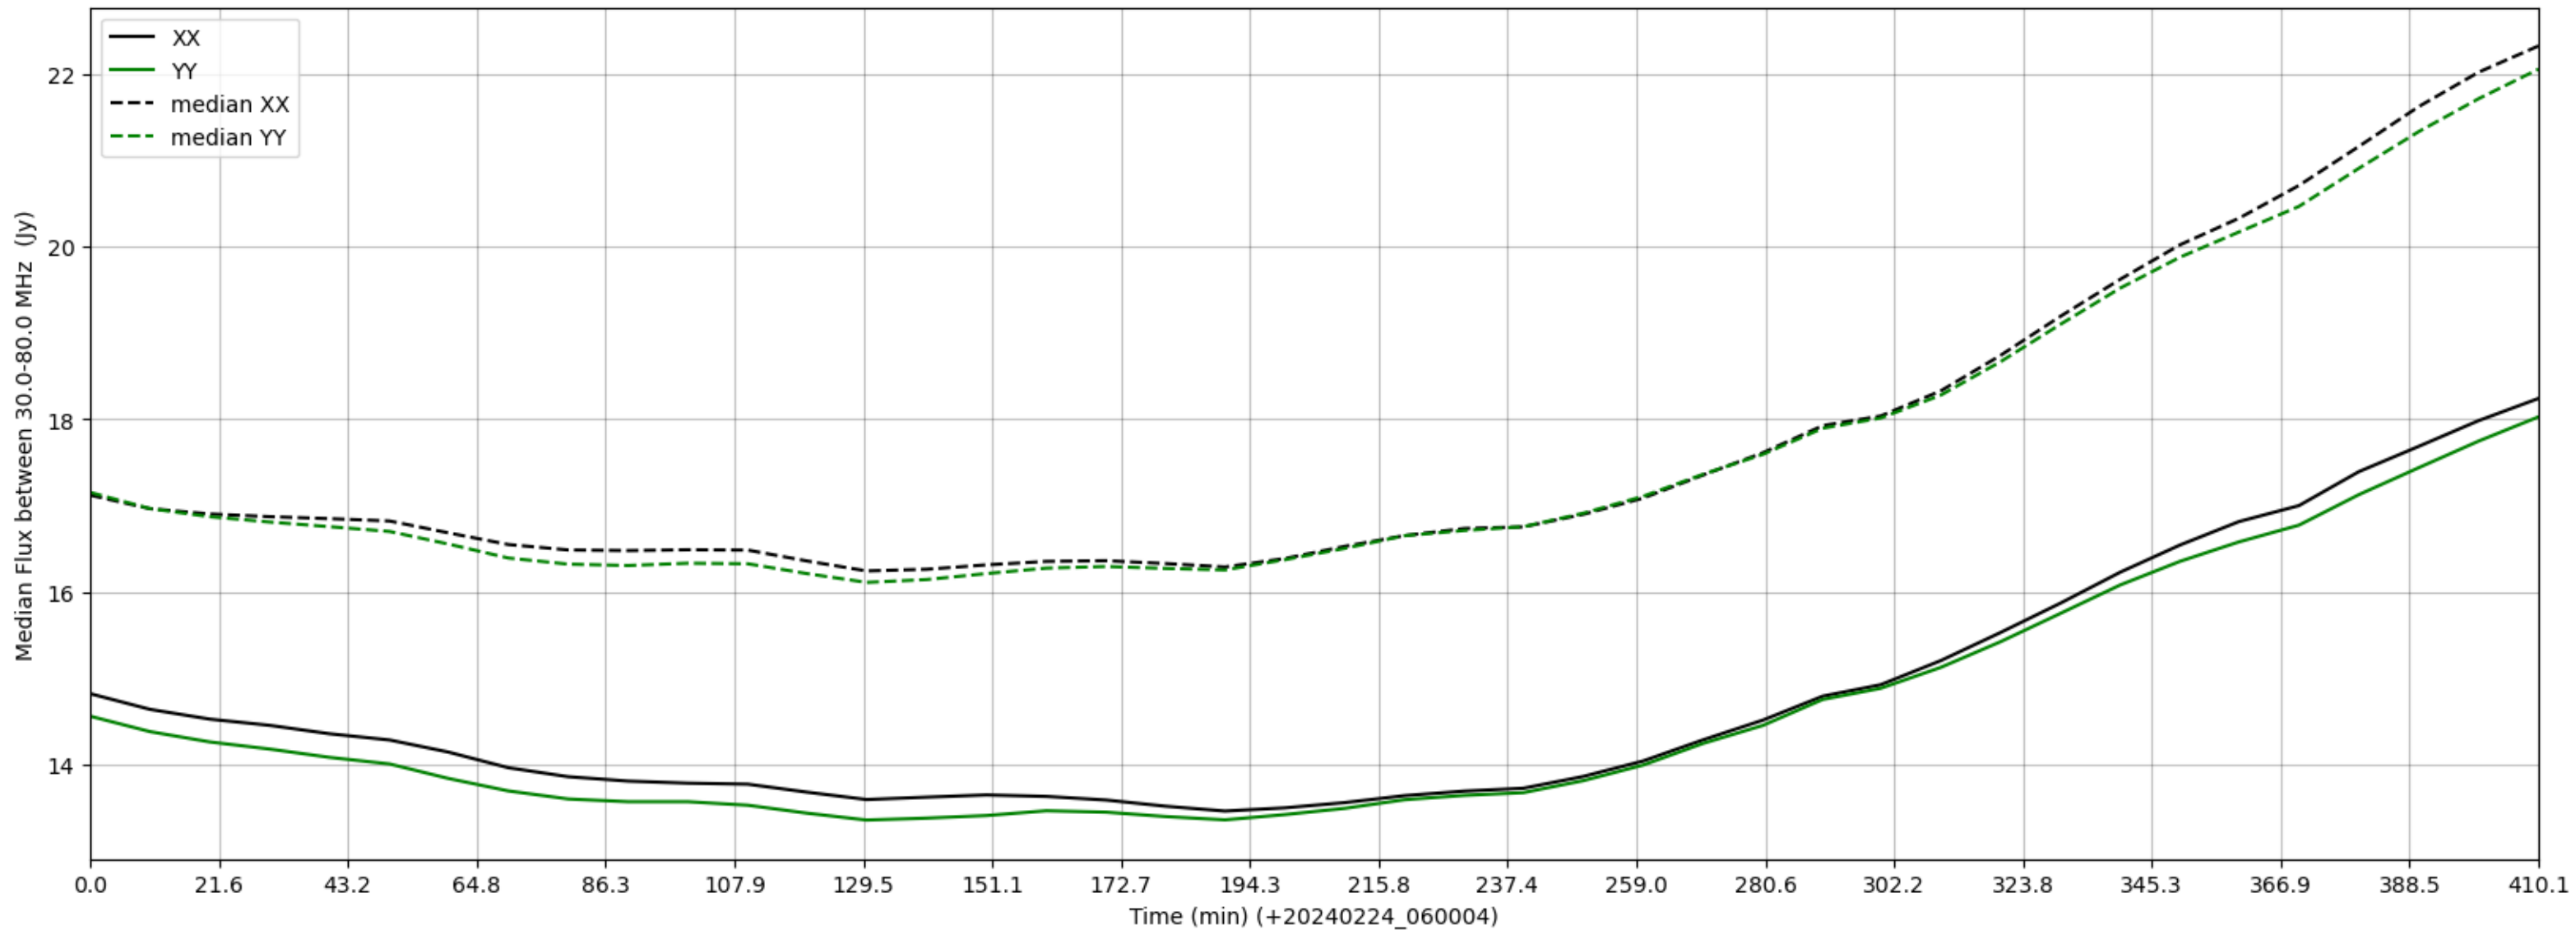

LWA354 - Correlator# 063 - XX FLAGS:Good - YY FLAGS:Good

LWA360 - Correlator# 062 - XX FLAGS:Good - YY FLAGS:Good