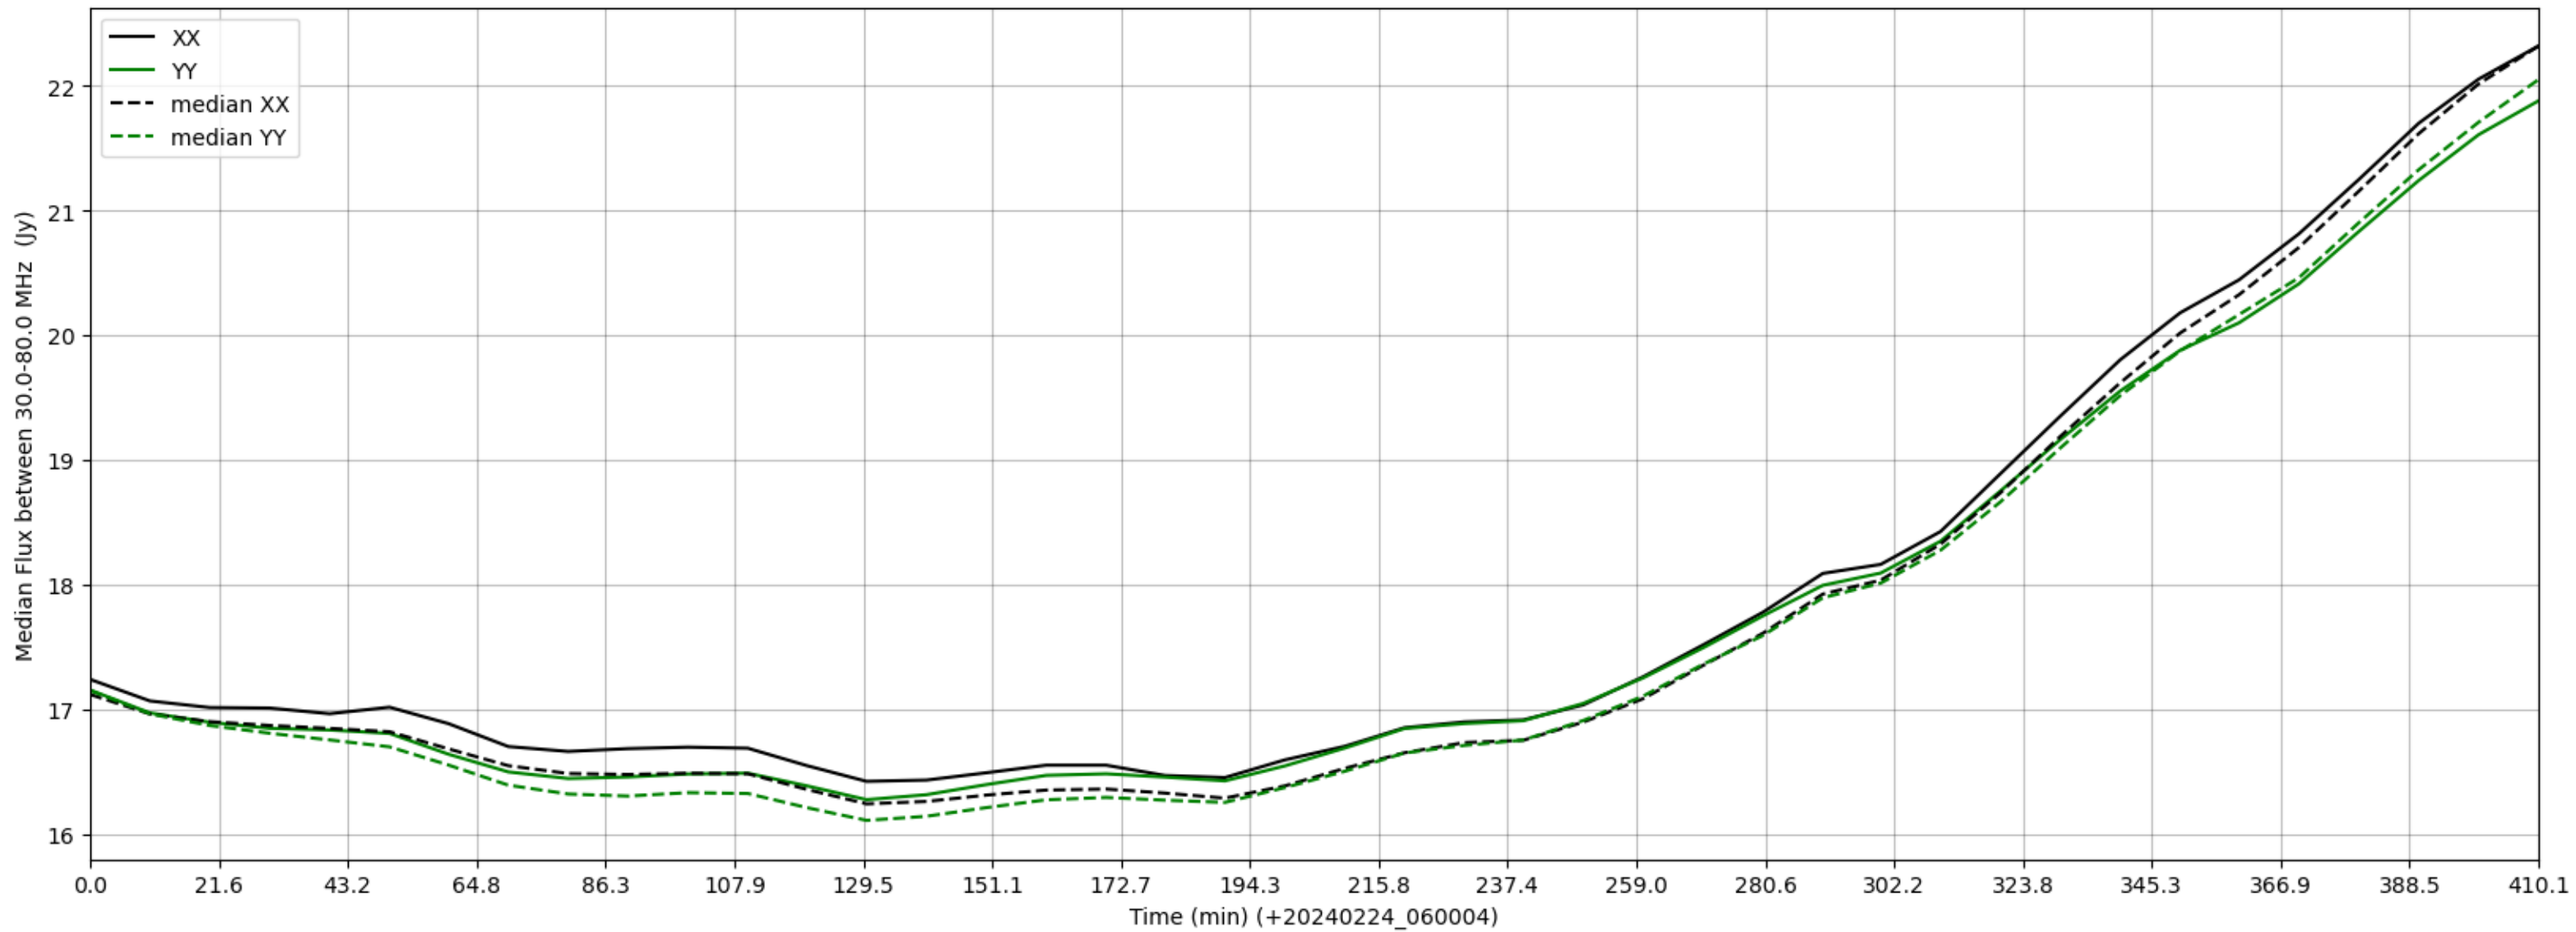

LWA133 - Correlator# 257 - XX FLAGS:Good - YY FLAGS:Good

LWA135 - Correlator# 256 - XX FLAGS:Good - YY FLAGS:Good