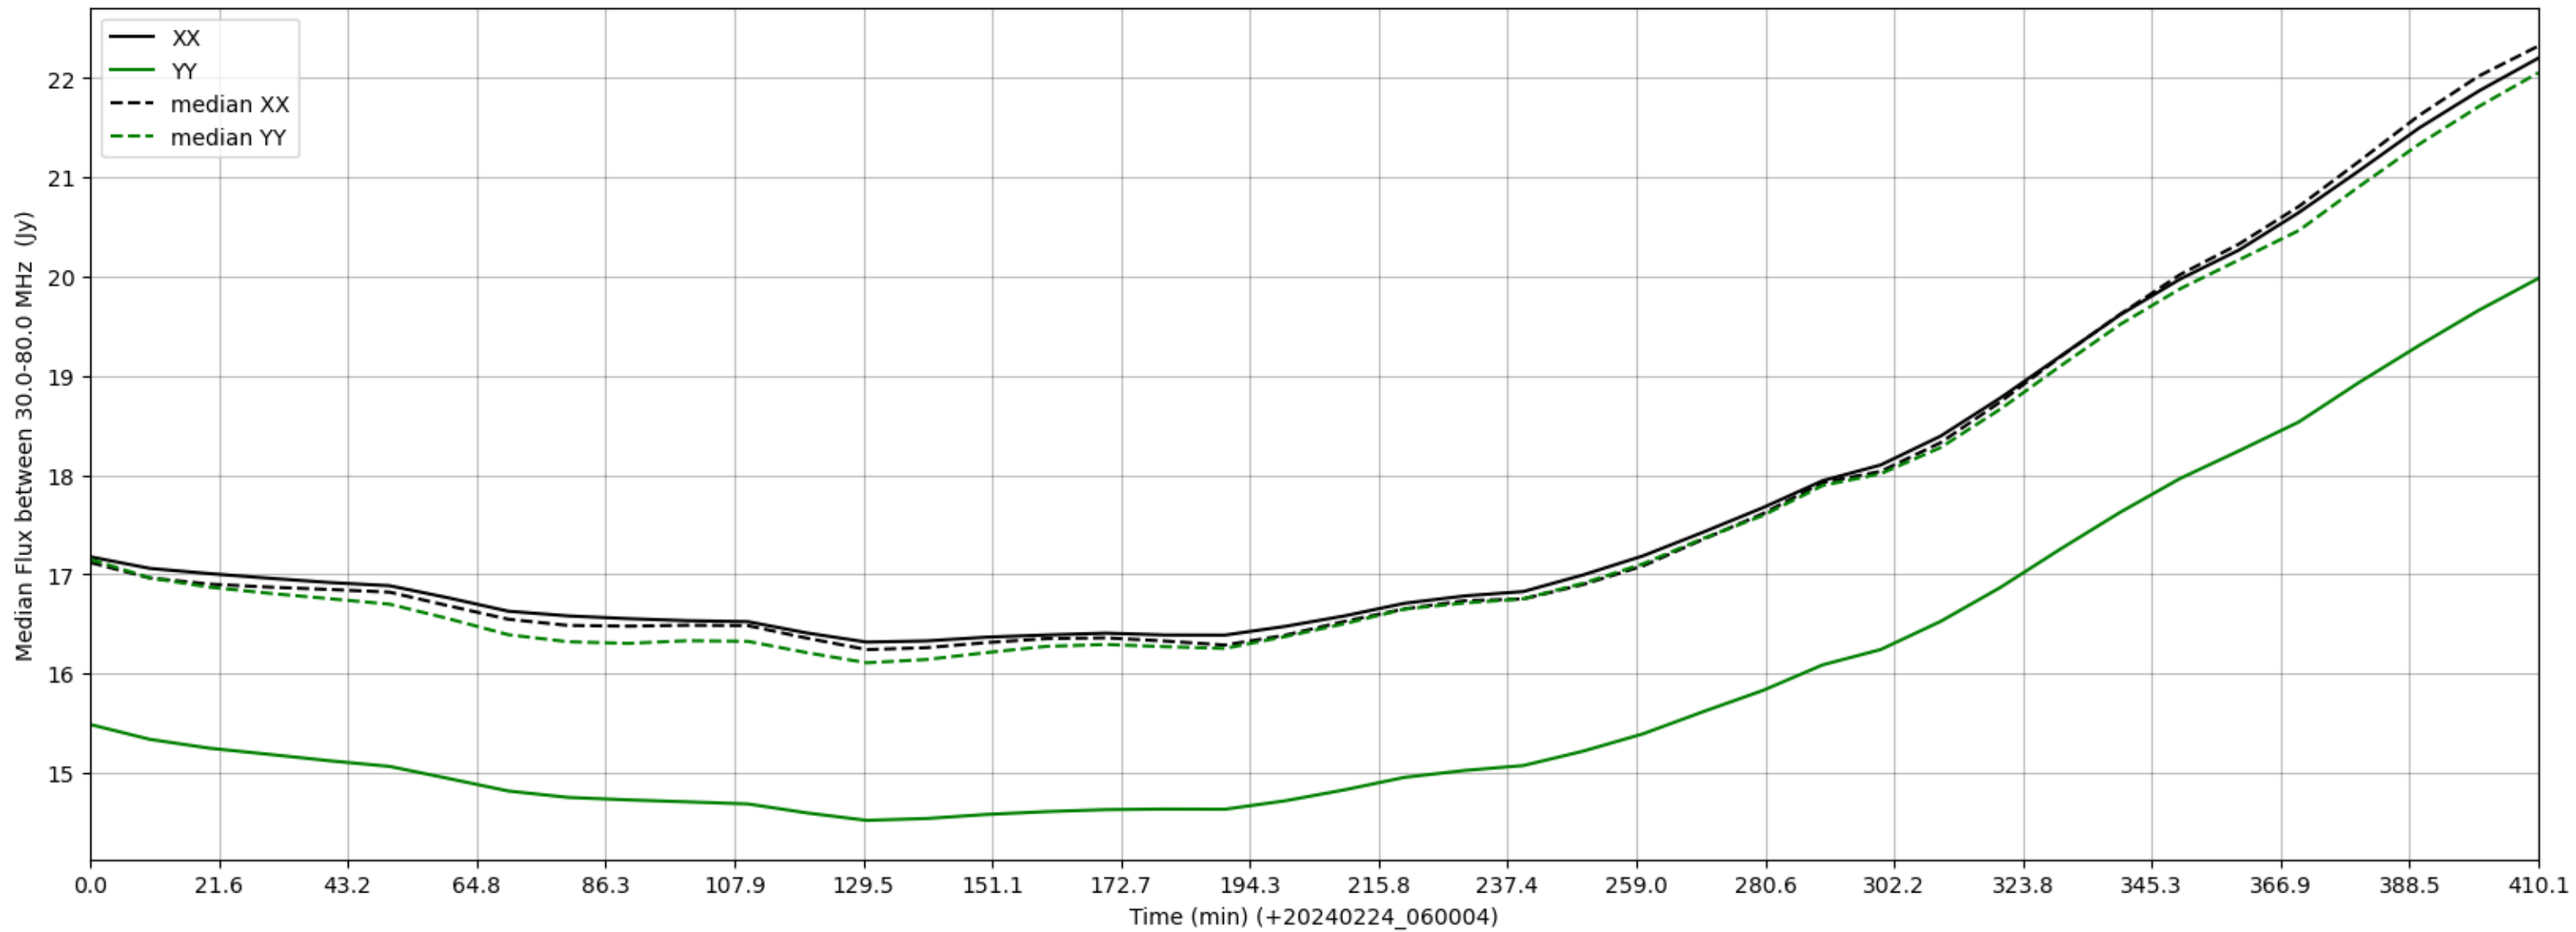

LWA185 - Correlator# 240 - XX FLAGS:Good - YY FLAGS:Good

LWA160 - Correlator# 239 - XX FLAGS:Good - YY FLAGS:Good