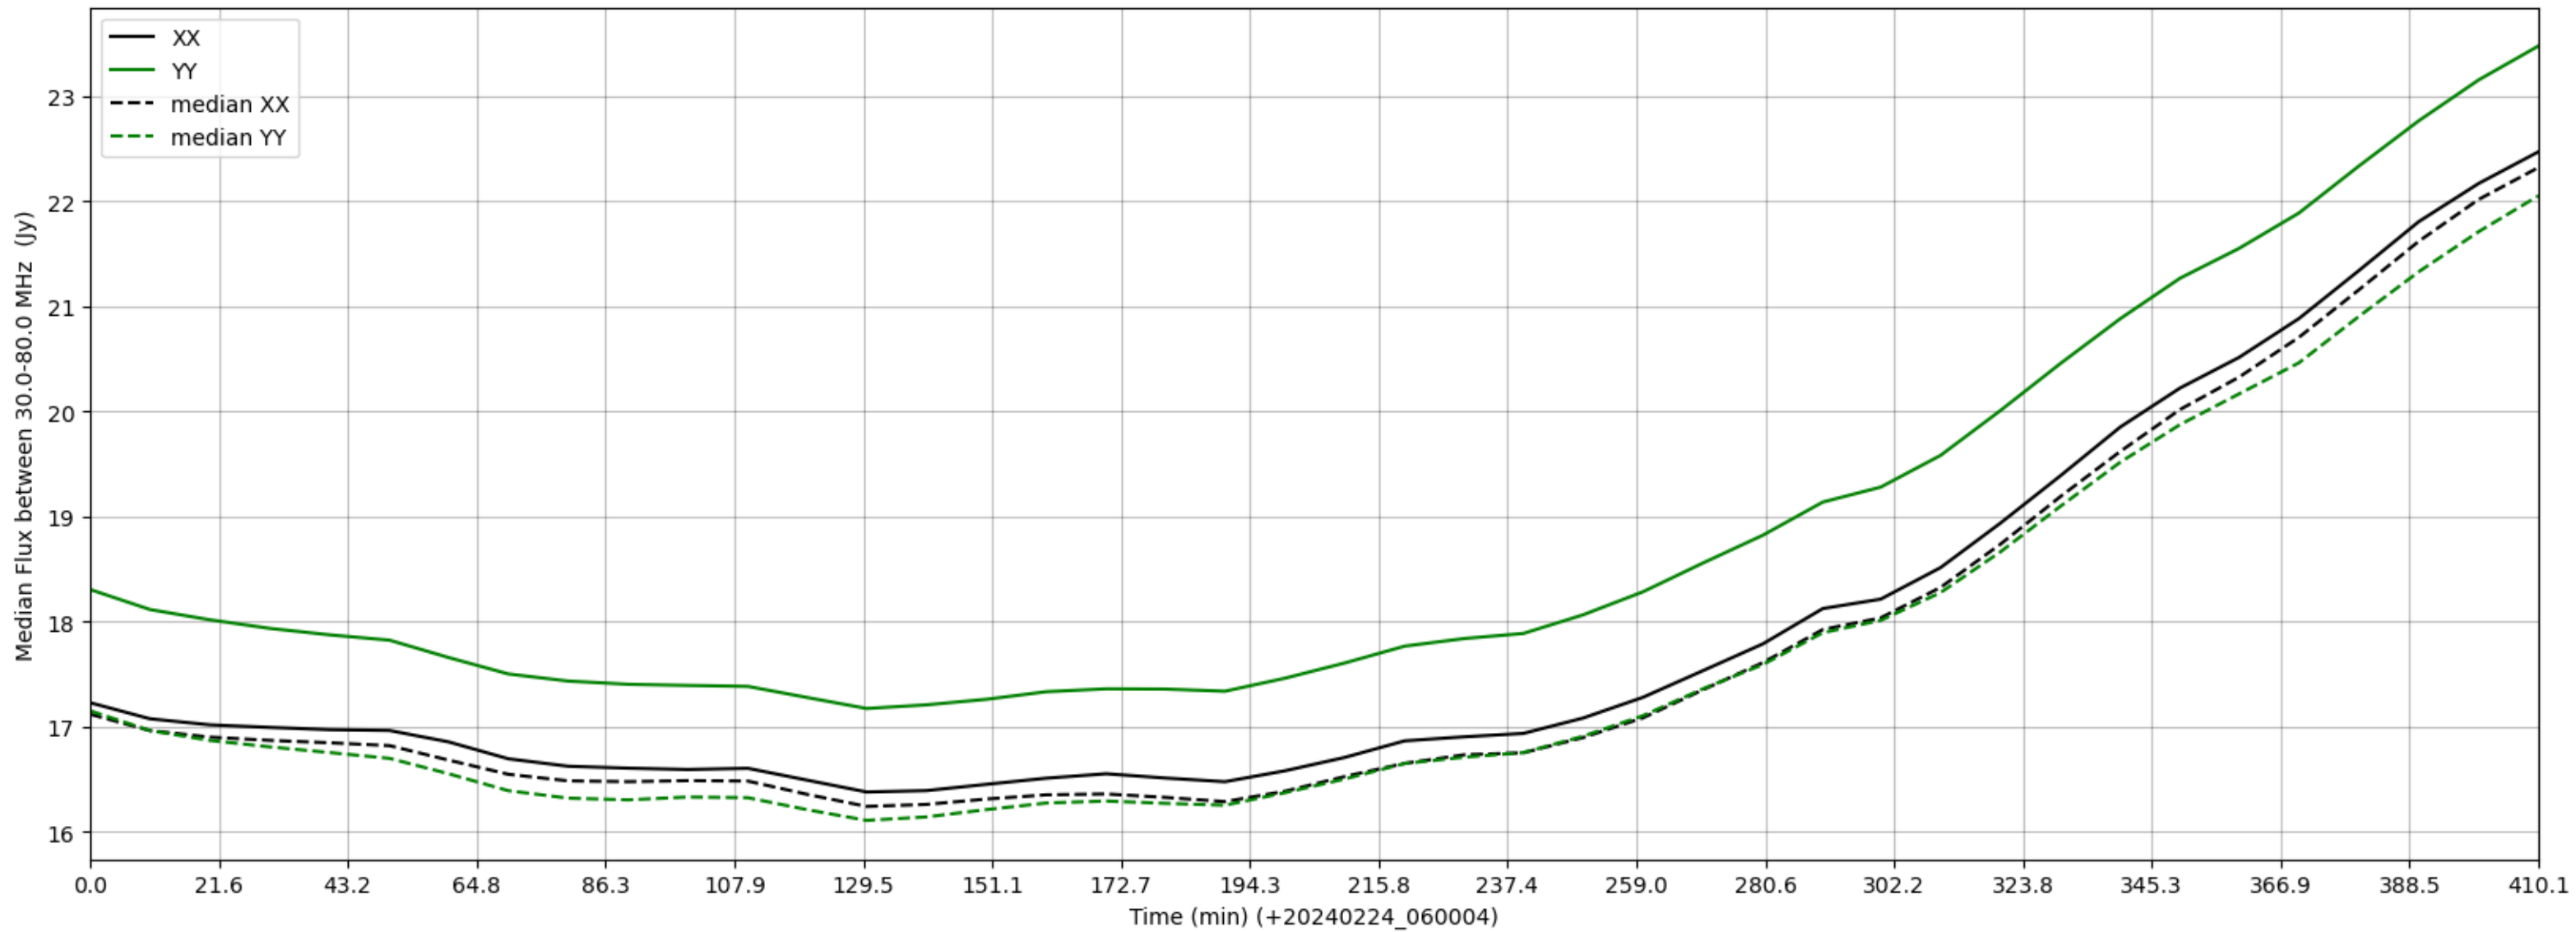

LWA206 - Correlator# 296 - XX FLAGS:Good - YY FLAGS:Good

LWA205 - Correlator# 297 - XX FLAGS:Good - YY FLAGS:Good

LWA208 - Correlator# 298 - XX FLAGS:Good - YY FLAGS:Good

LWA207 - Correlator# 299 - XX FLAGS:Good - YY FLAGS:Good