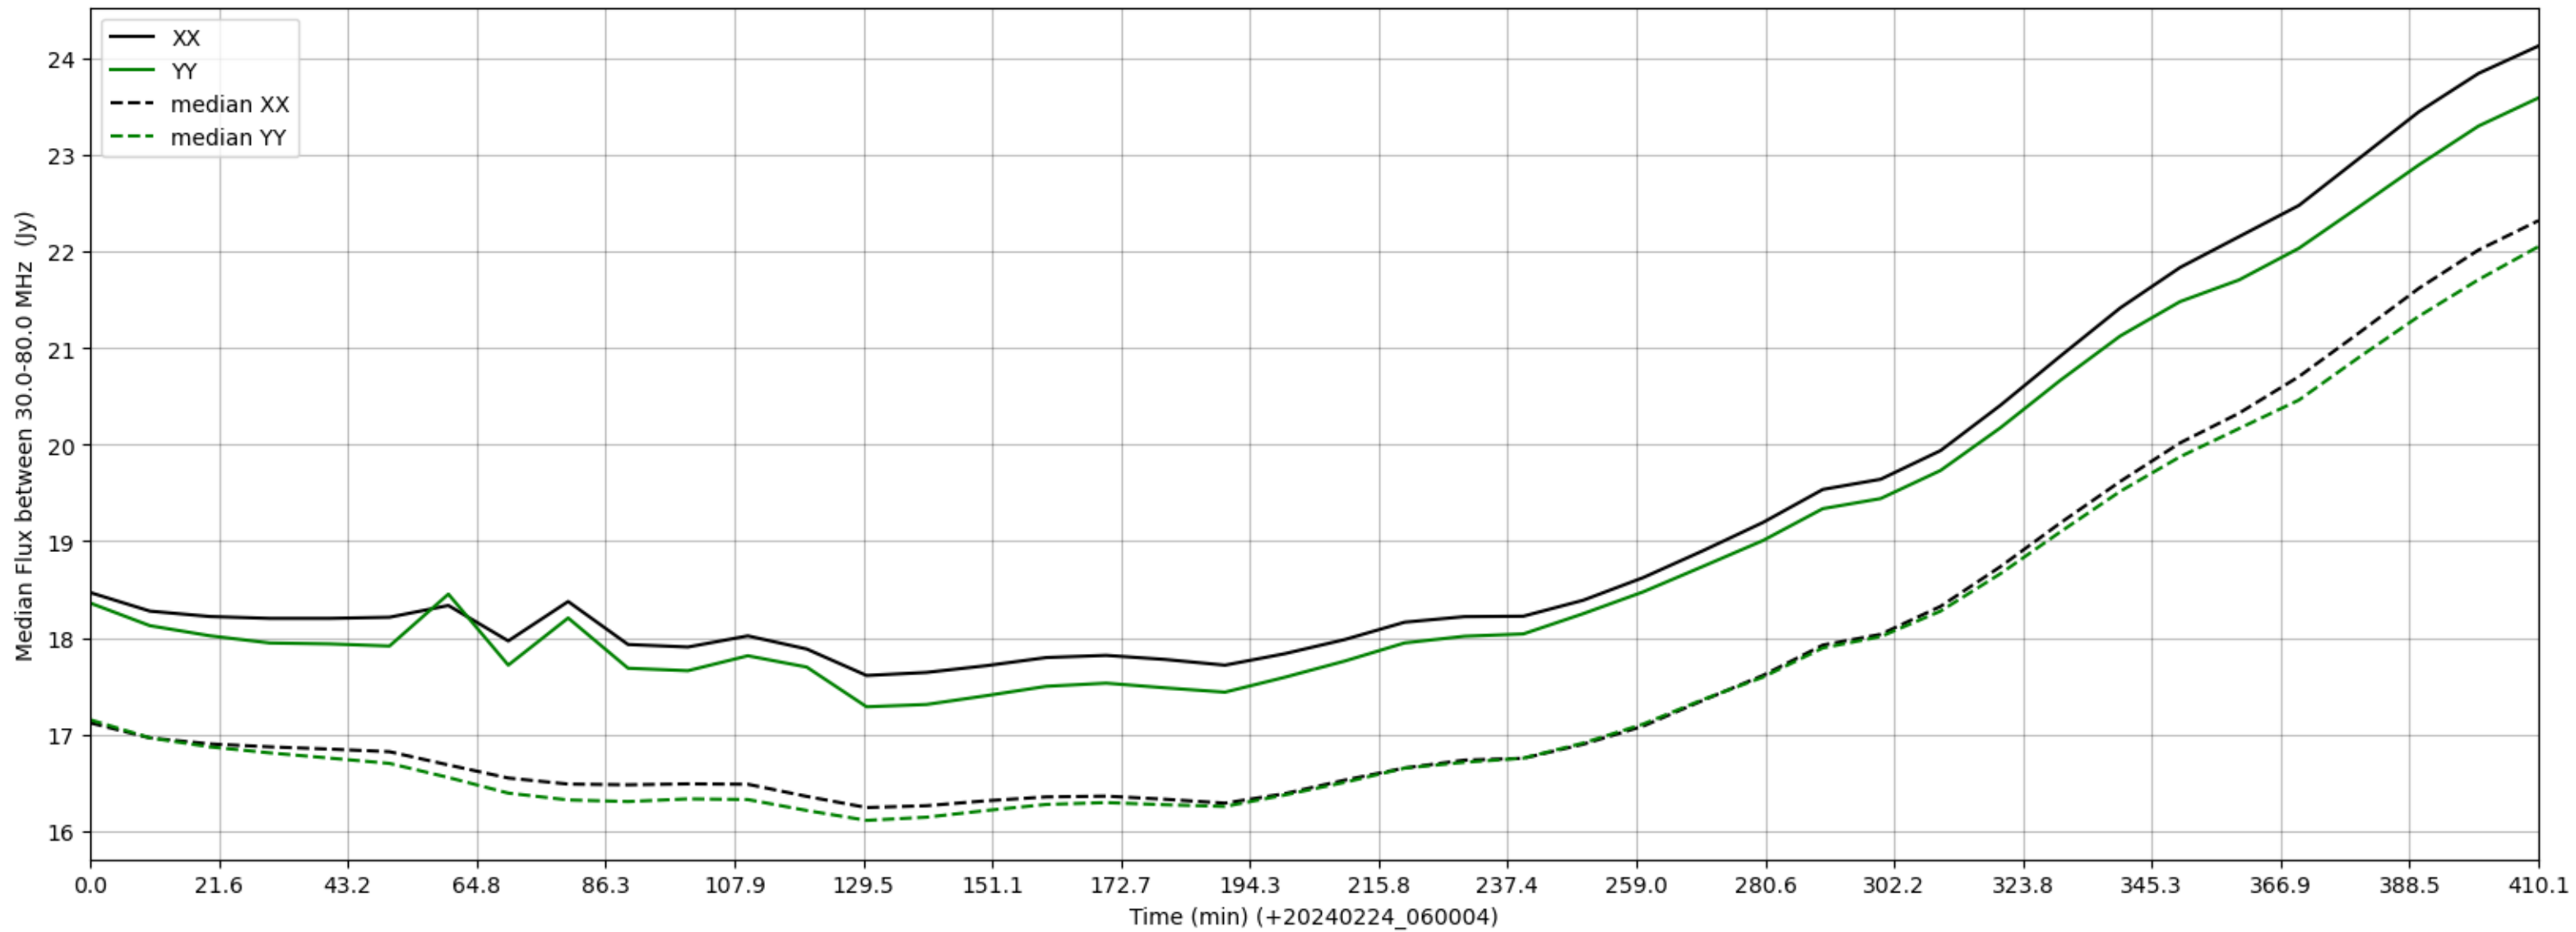

LWA227 - Correlator# 280 - XX FLAGS:Good - YY FLAGS:Good

LWA225 - Correlator# 281 - XX FLAGS:Good - YY FLAGS:Good

LWA349 - Correlator# 282 - XX FLAGS:Good - YY FLAGS:Good

LWA253 - Correlator# 283 - XX FLAGS:Good - YY FLAGS:Good