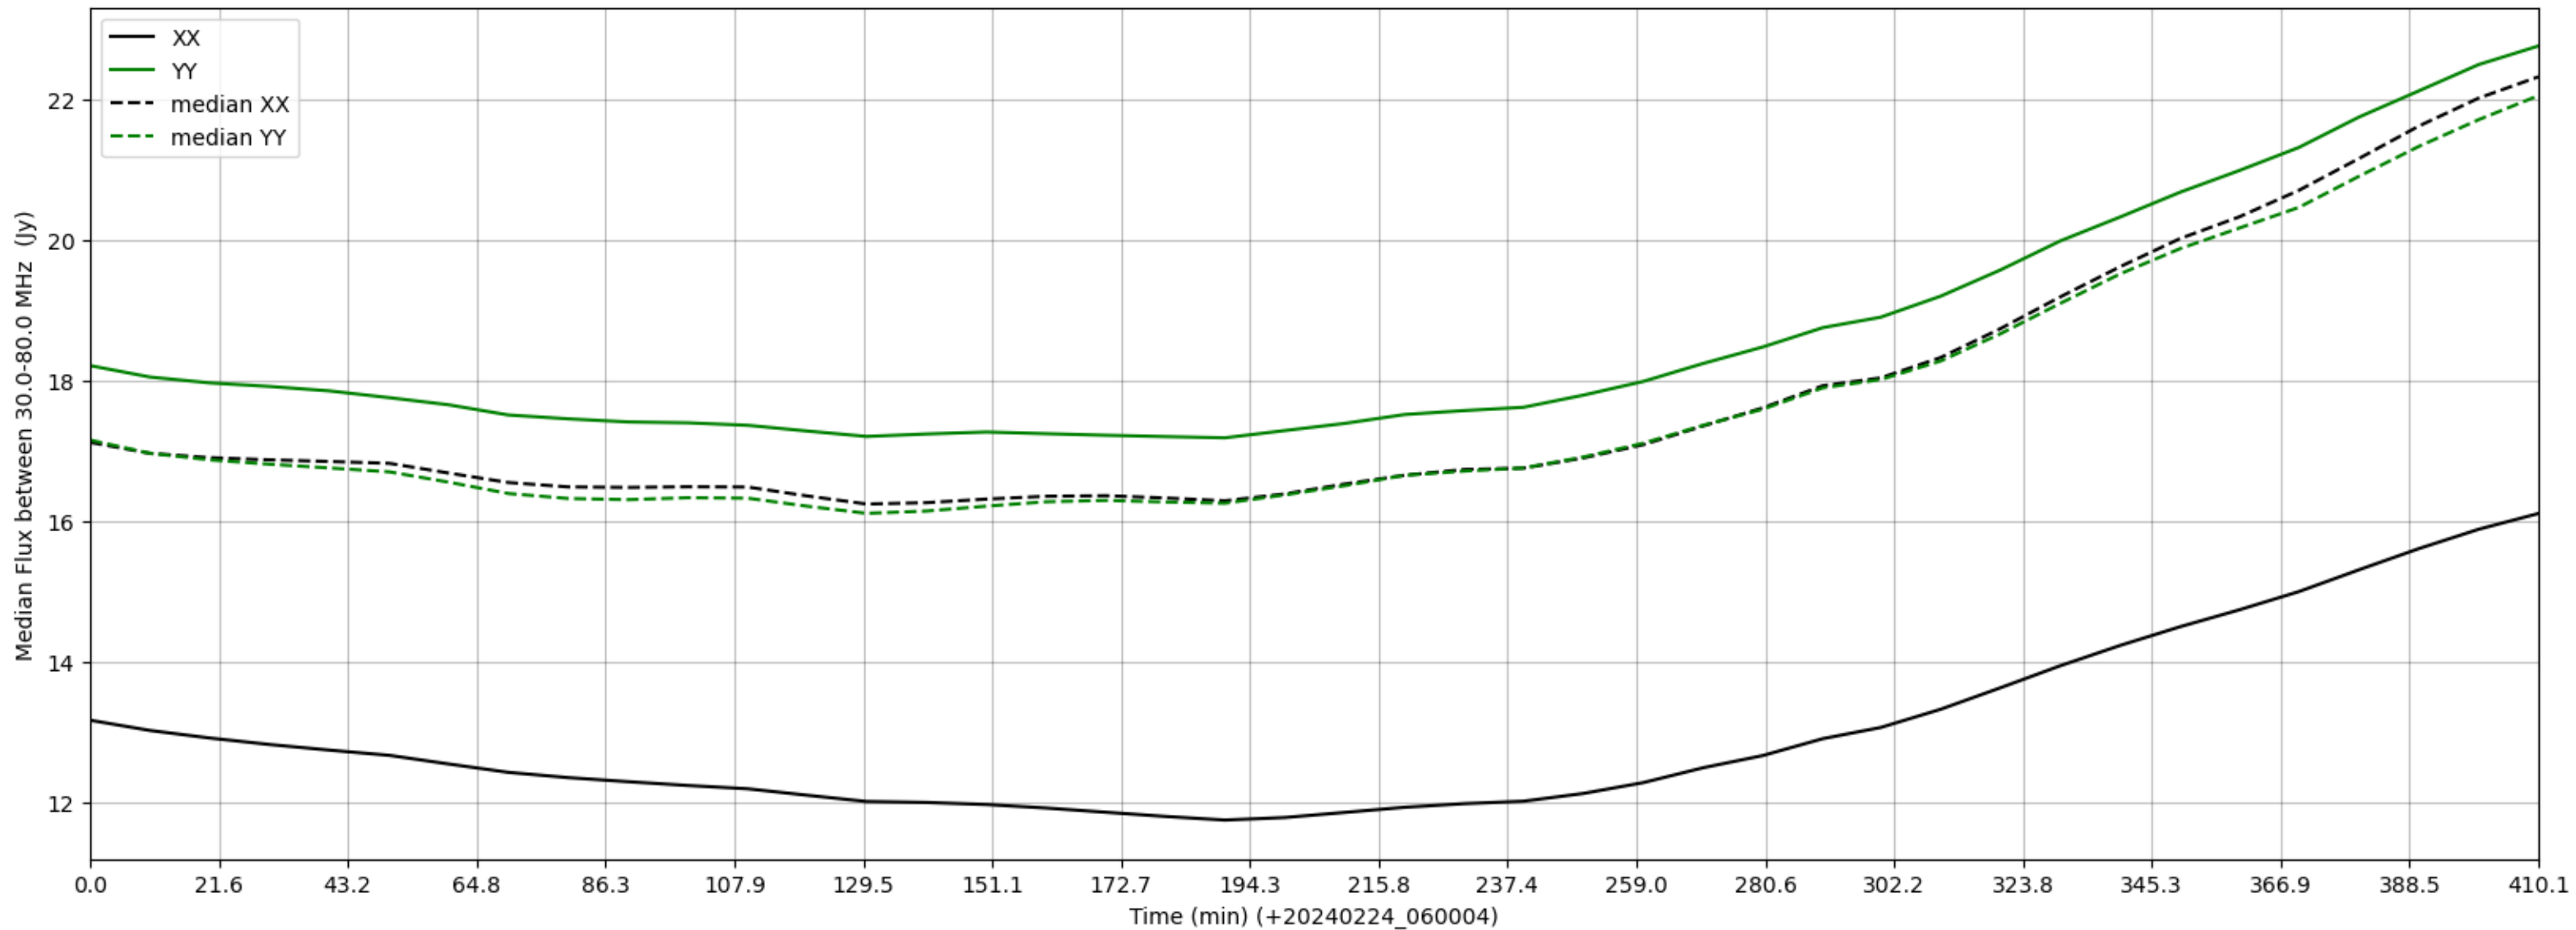

LWA356 - Correlator# 318 - XX FLAGS:Good - YY FLAGS:Good

LWA342 - Correlator# 317 - XX FLAGS:Good - YY FLAGS:Good