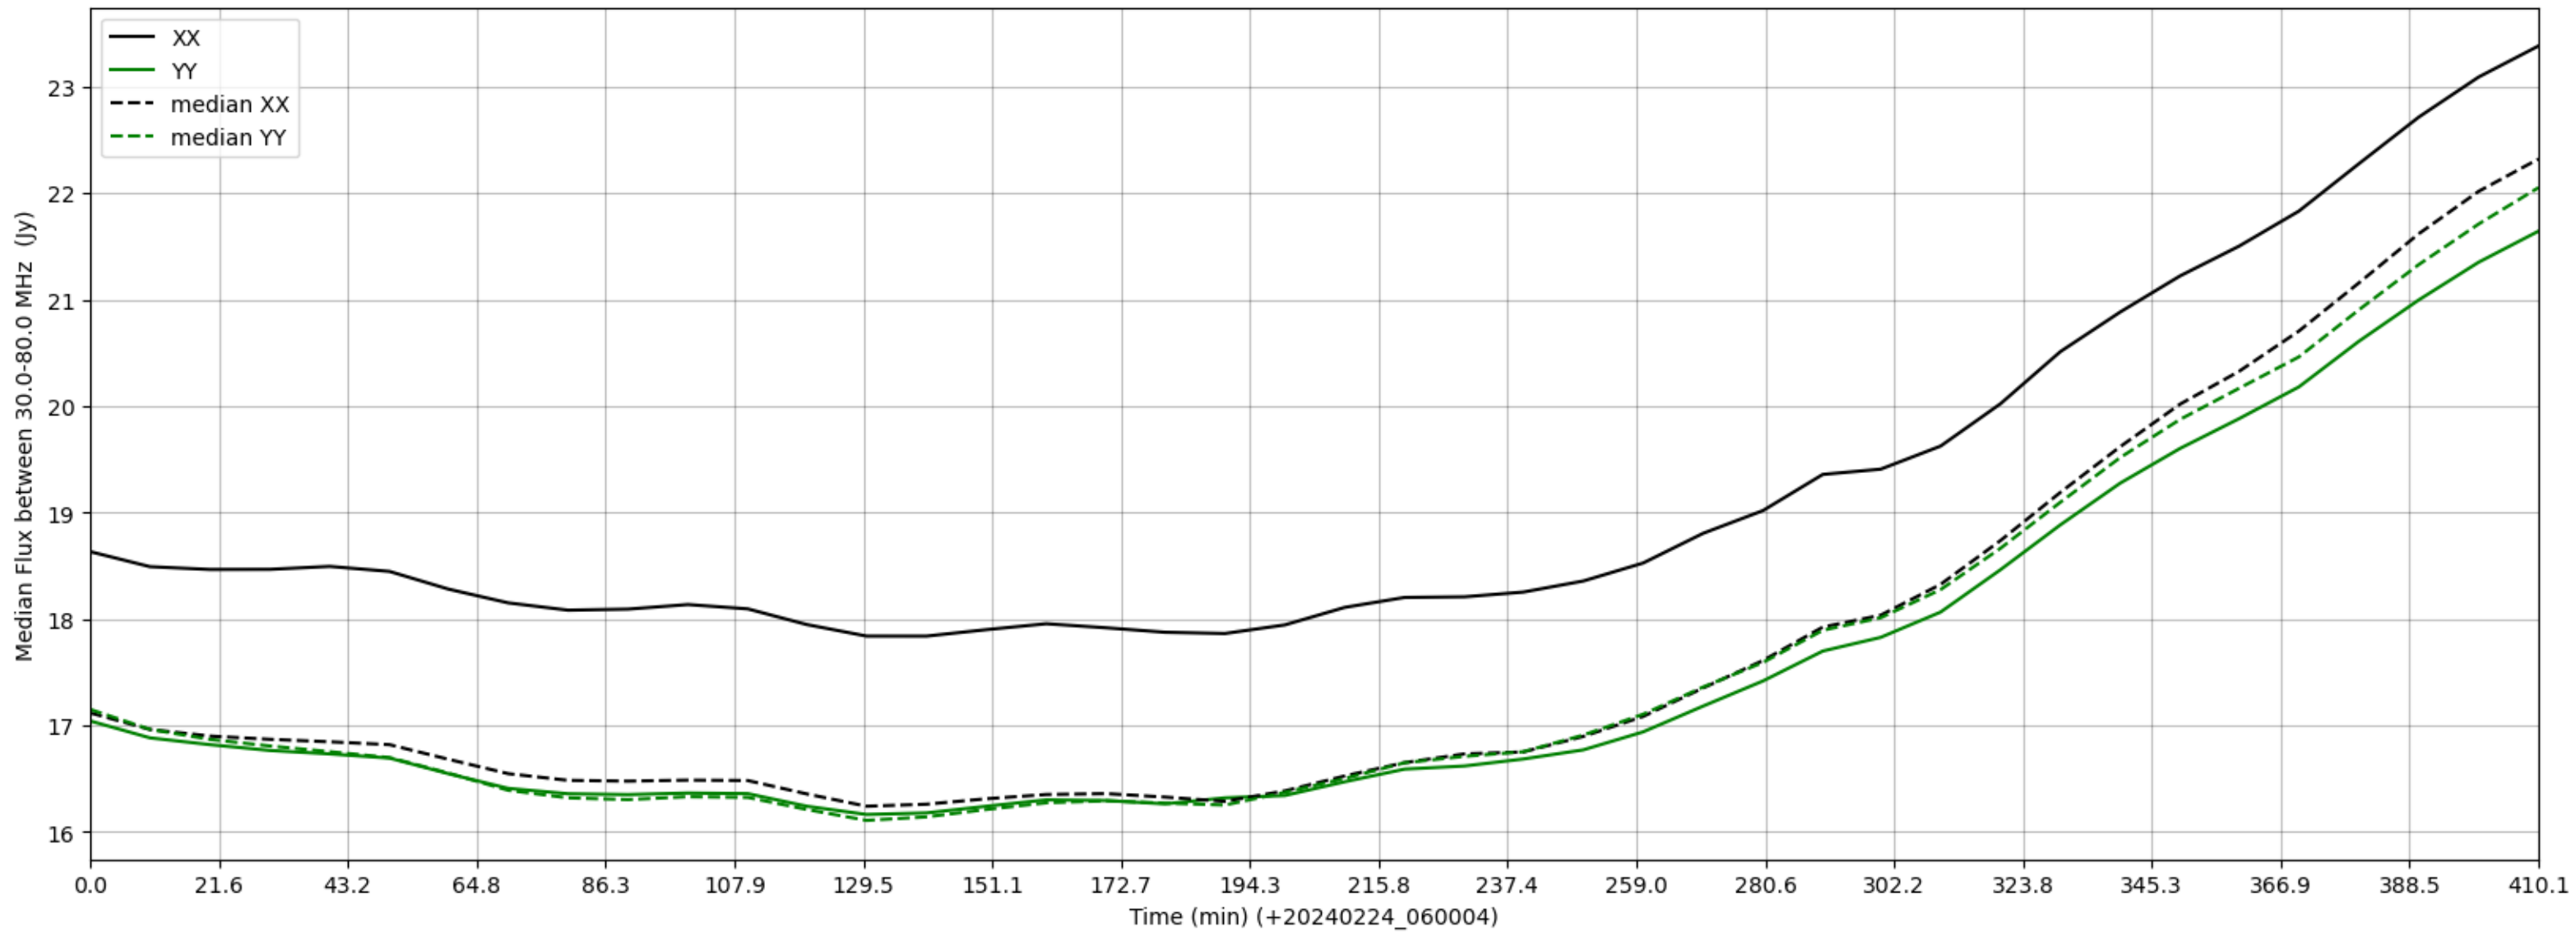

LWA065 - Correlator# 165 - XX FLAGS:Good - YY FLAGS:Good

LWA066 - Correlator# 164 - XX FLAGS:Good - YY FLAGS:Good