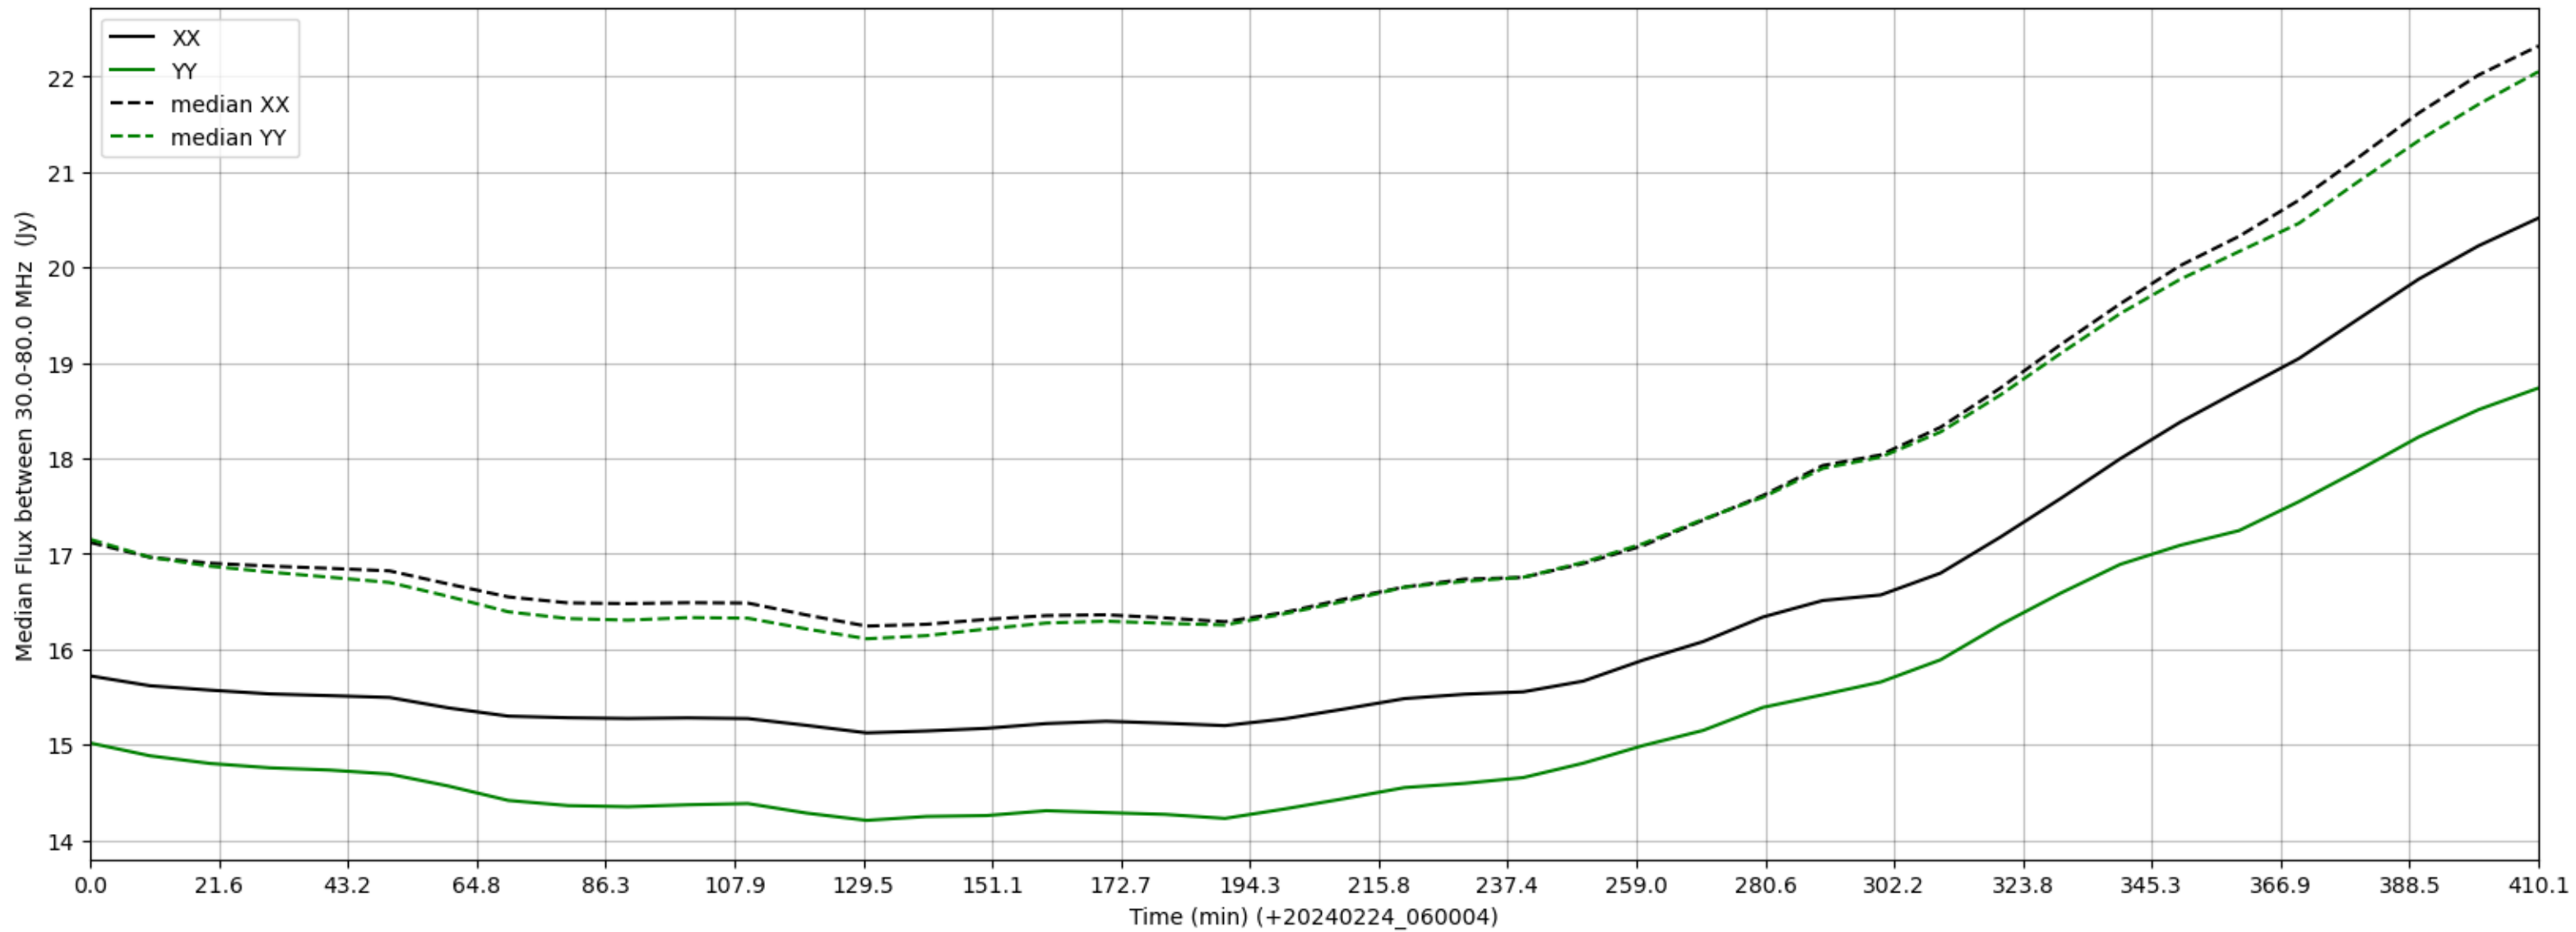

LWA351 - Correlator# 060 - XX FLAGS:BadSpecShape - YY FLAGS:Good

LWA344 - Correlator# 061 - XX FLAGS:Good - YY FLAGS:Good

LWA360 - Correlator# 062 - XX FLAGS:Good - YY FLAGS:Good

LWA354 - Correlator# 063 - XX FLAGS:Good - YY FLAGS:Good