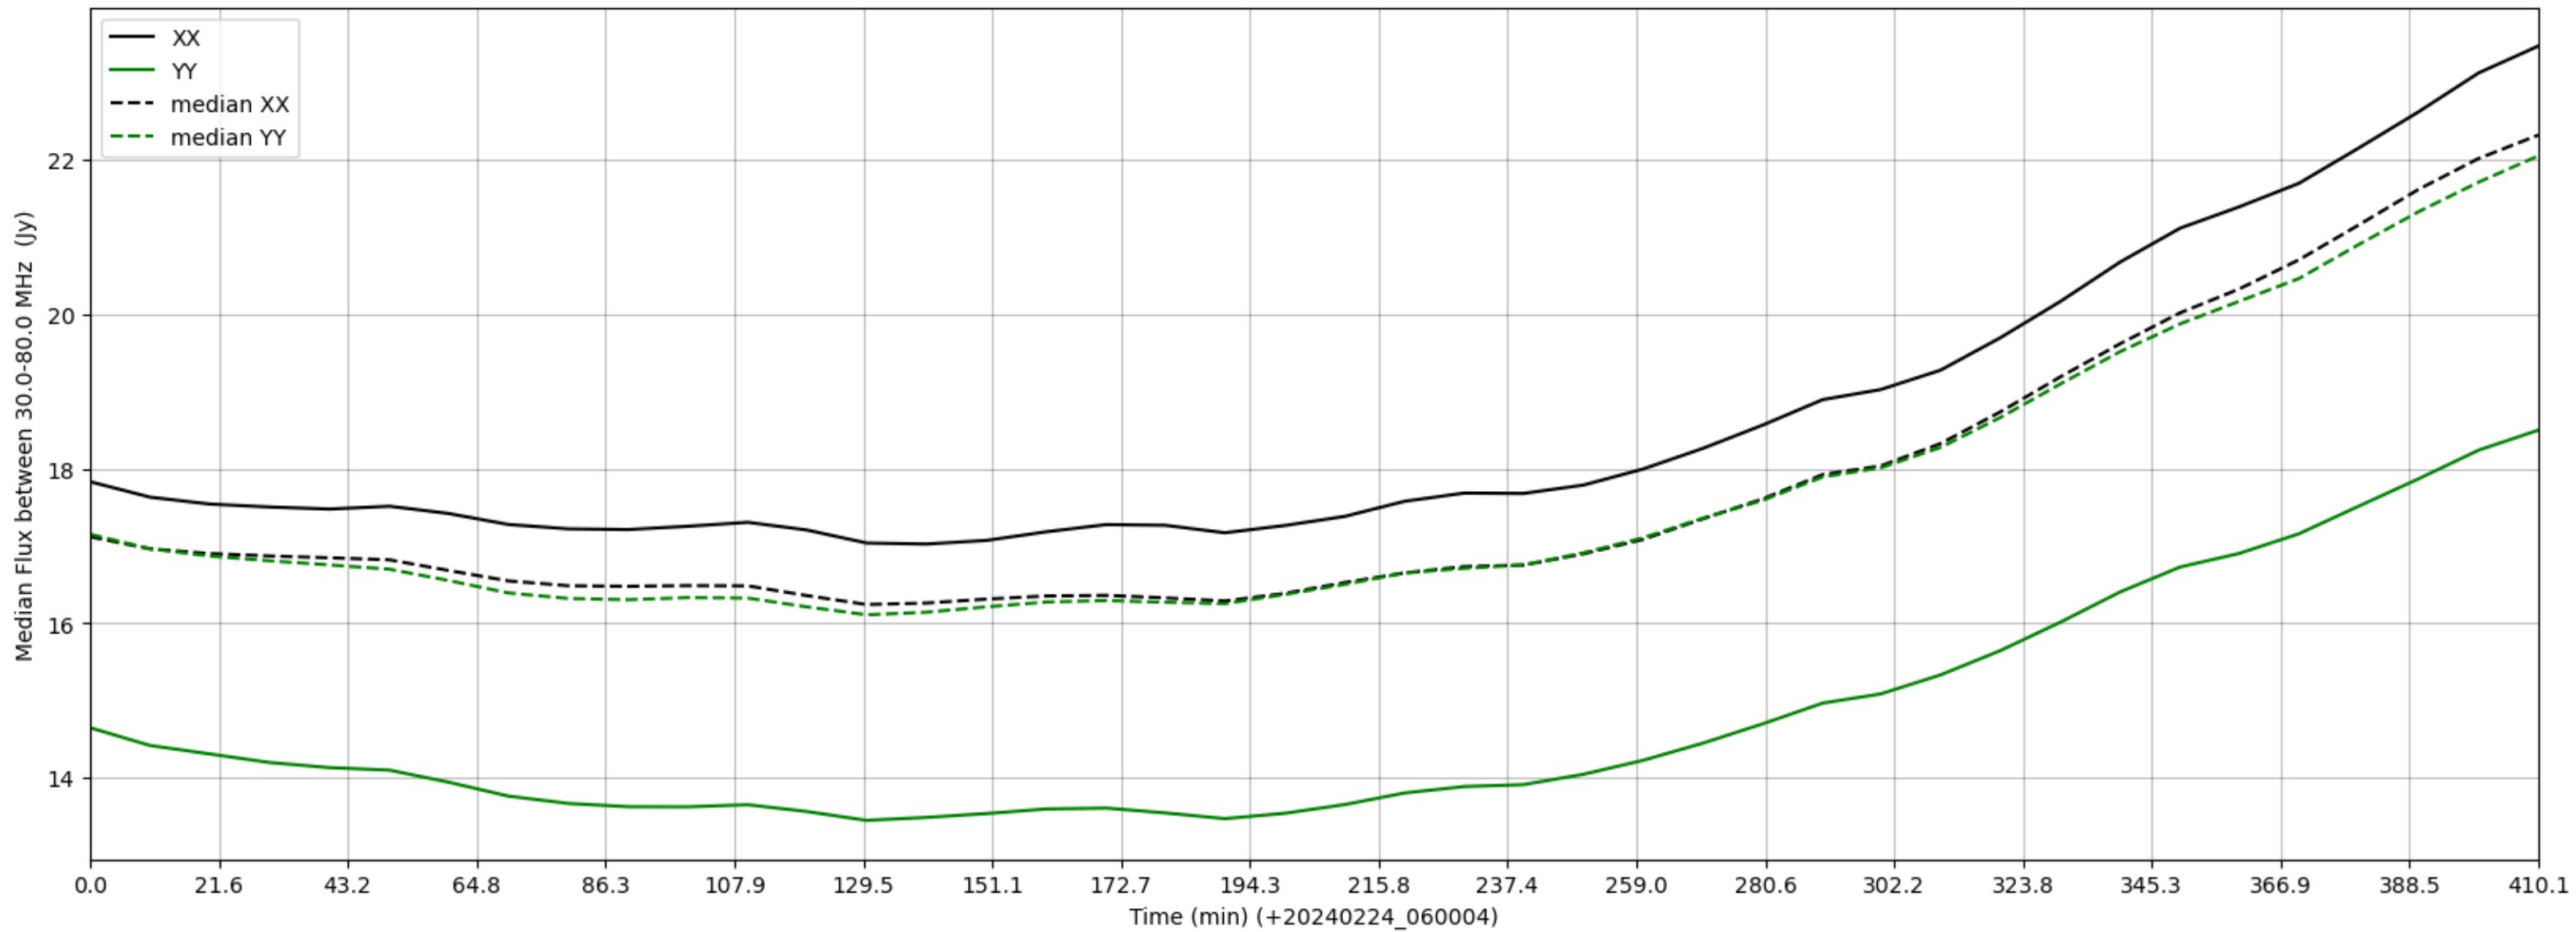

LWA358 - Correlator# 159 - XX FLAGS:Good - YY FLAGS:Good

LWA361 - Correlator# 158 - XX FLAGS:Good - YY FLAGS:Good