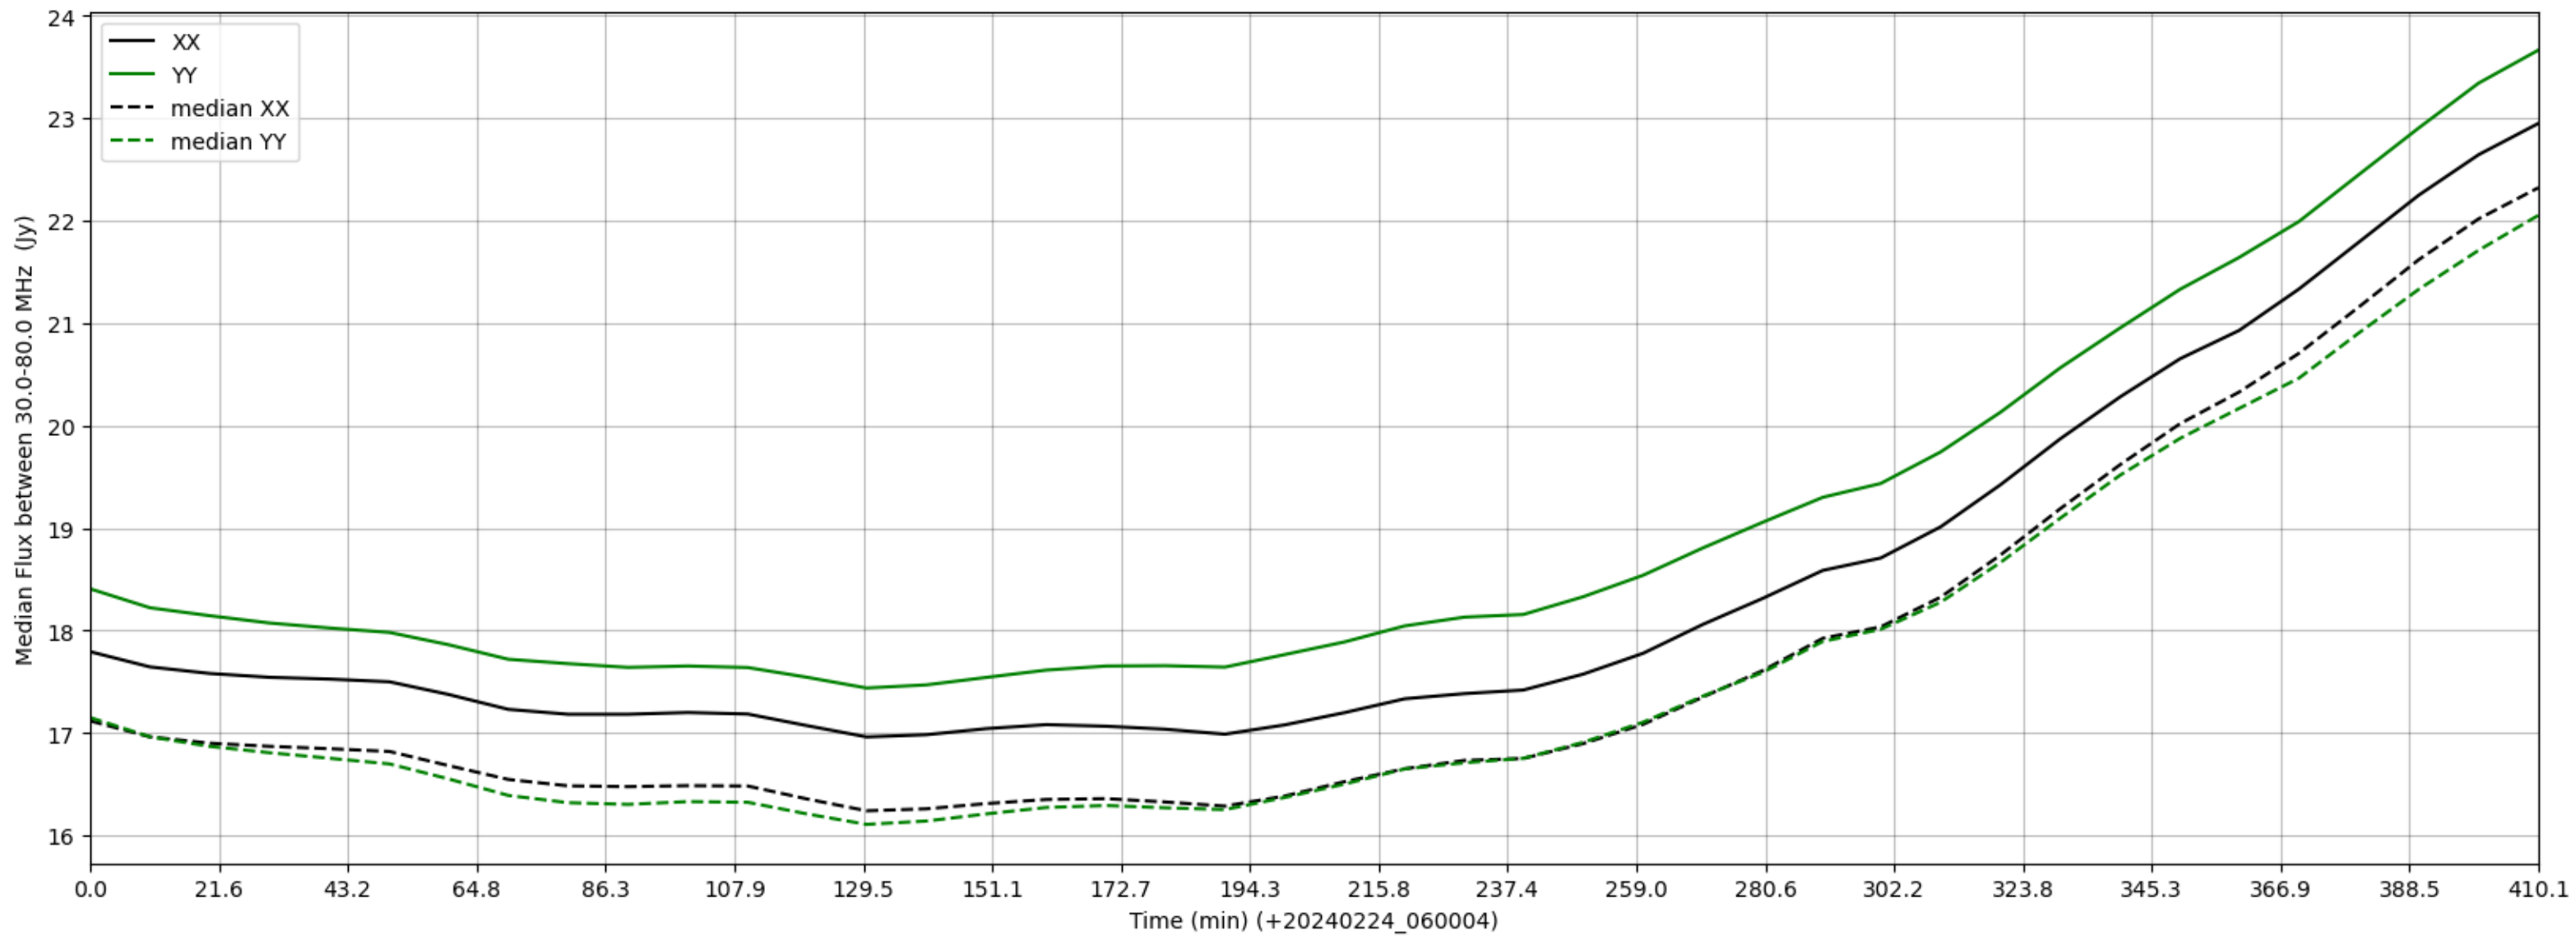

LWA265 - Correlator# 036 - XX FLAGS:Good - YY FLAGS:Good

LWA263 - Correlator# 037 - XX FLAGS:Good - YY FLAGS:Good

LWA272 - Correlator# 038 - XX FLAGS:Good - YY FLAGS:Good

LWA270 - Correlator# 039 - XX FLAGS:Good - YY FLAGS:Good