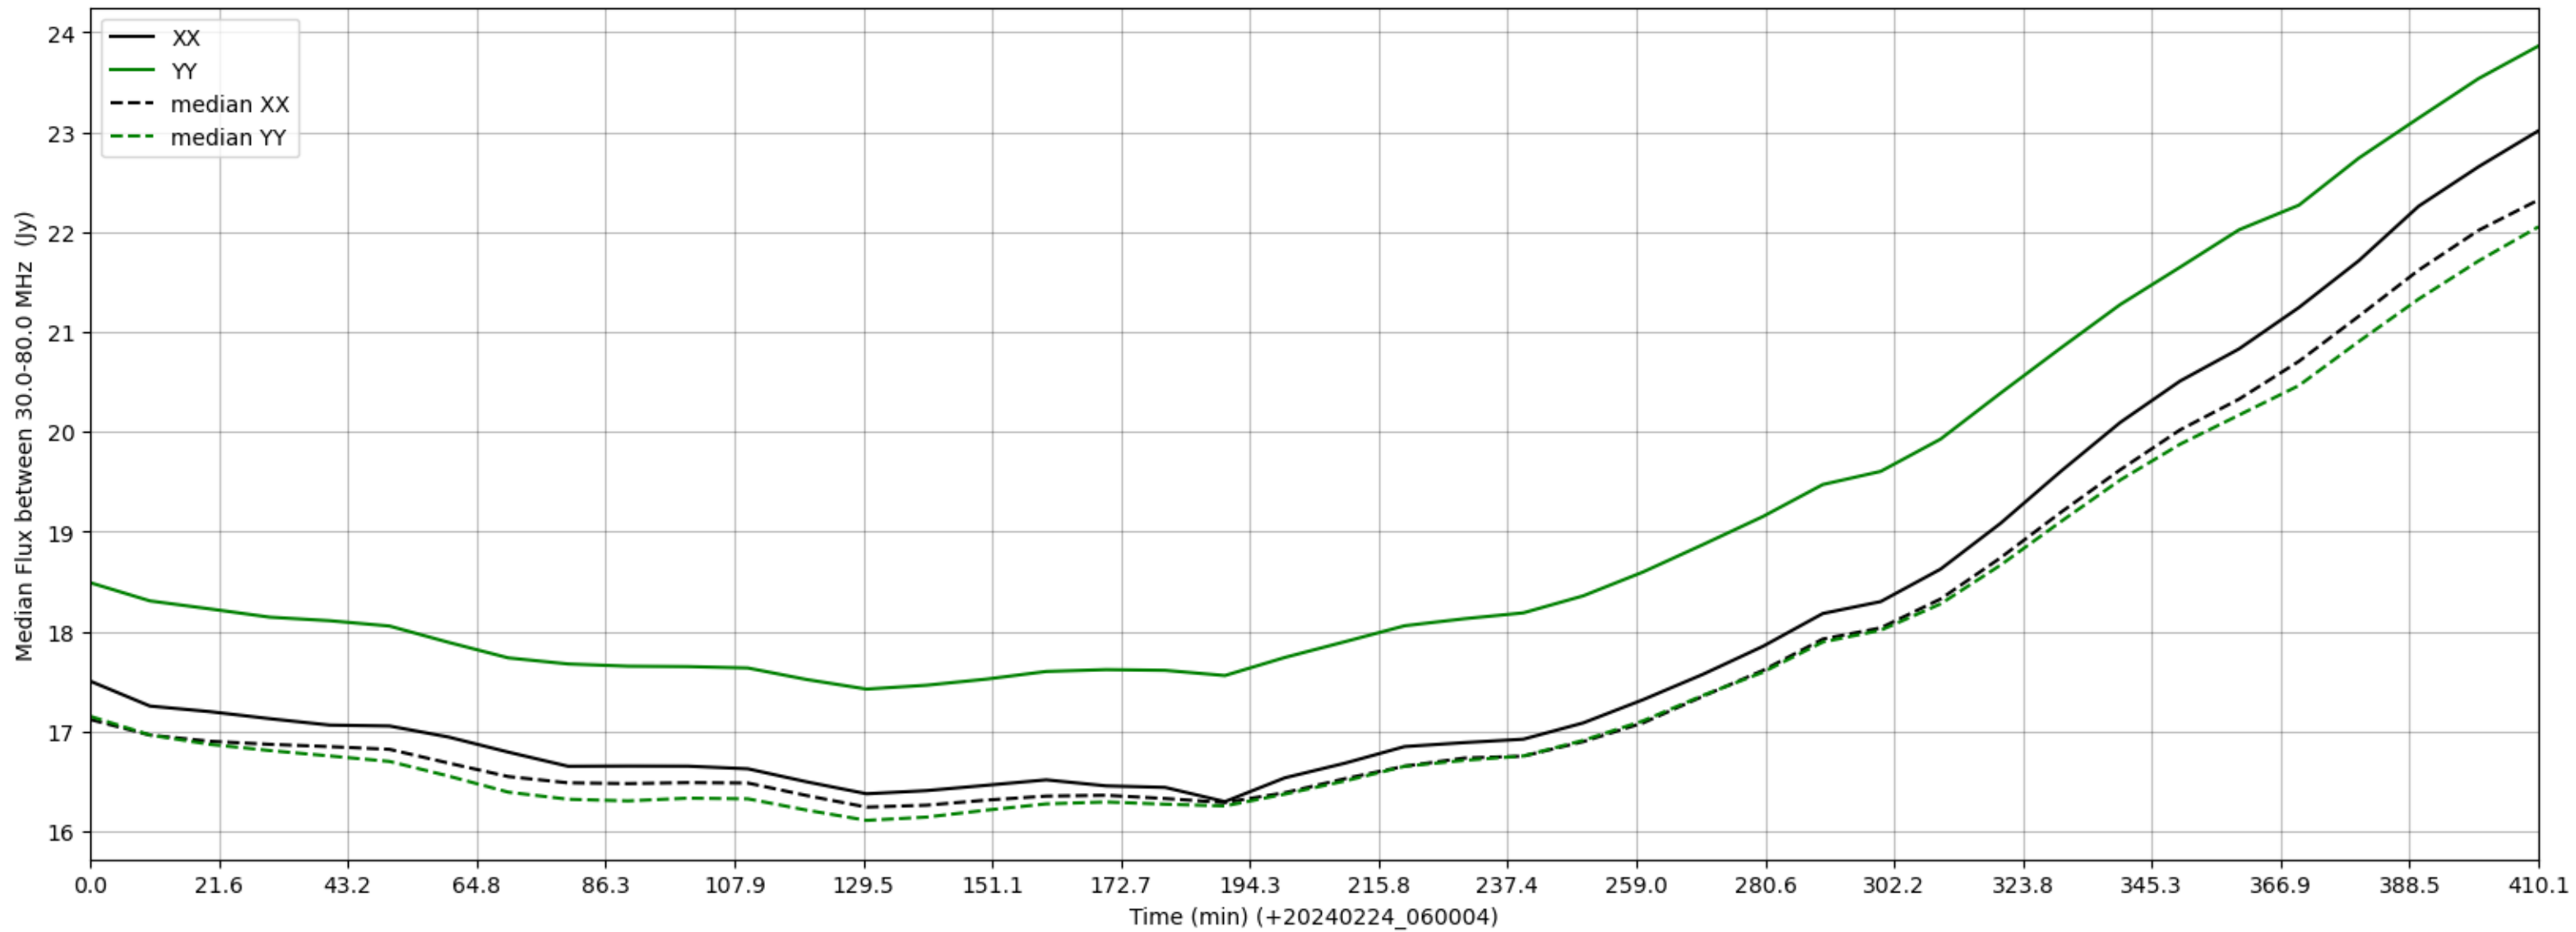

LWA135 - Correlator# 256 - XX FLAGS:Good - YY FLAGS:Good

LWA133 - Correlator# 257 - XX FLAGS:Good - YY FLAGS:Good

LWA137 - Correlator# 258 - XX FLAGS:Good - YY FLAGS:Good

LWA136 - Correlator# 259 - XX FLAGS:Good - YY FLAGS:Good