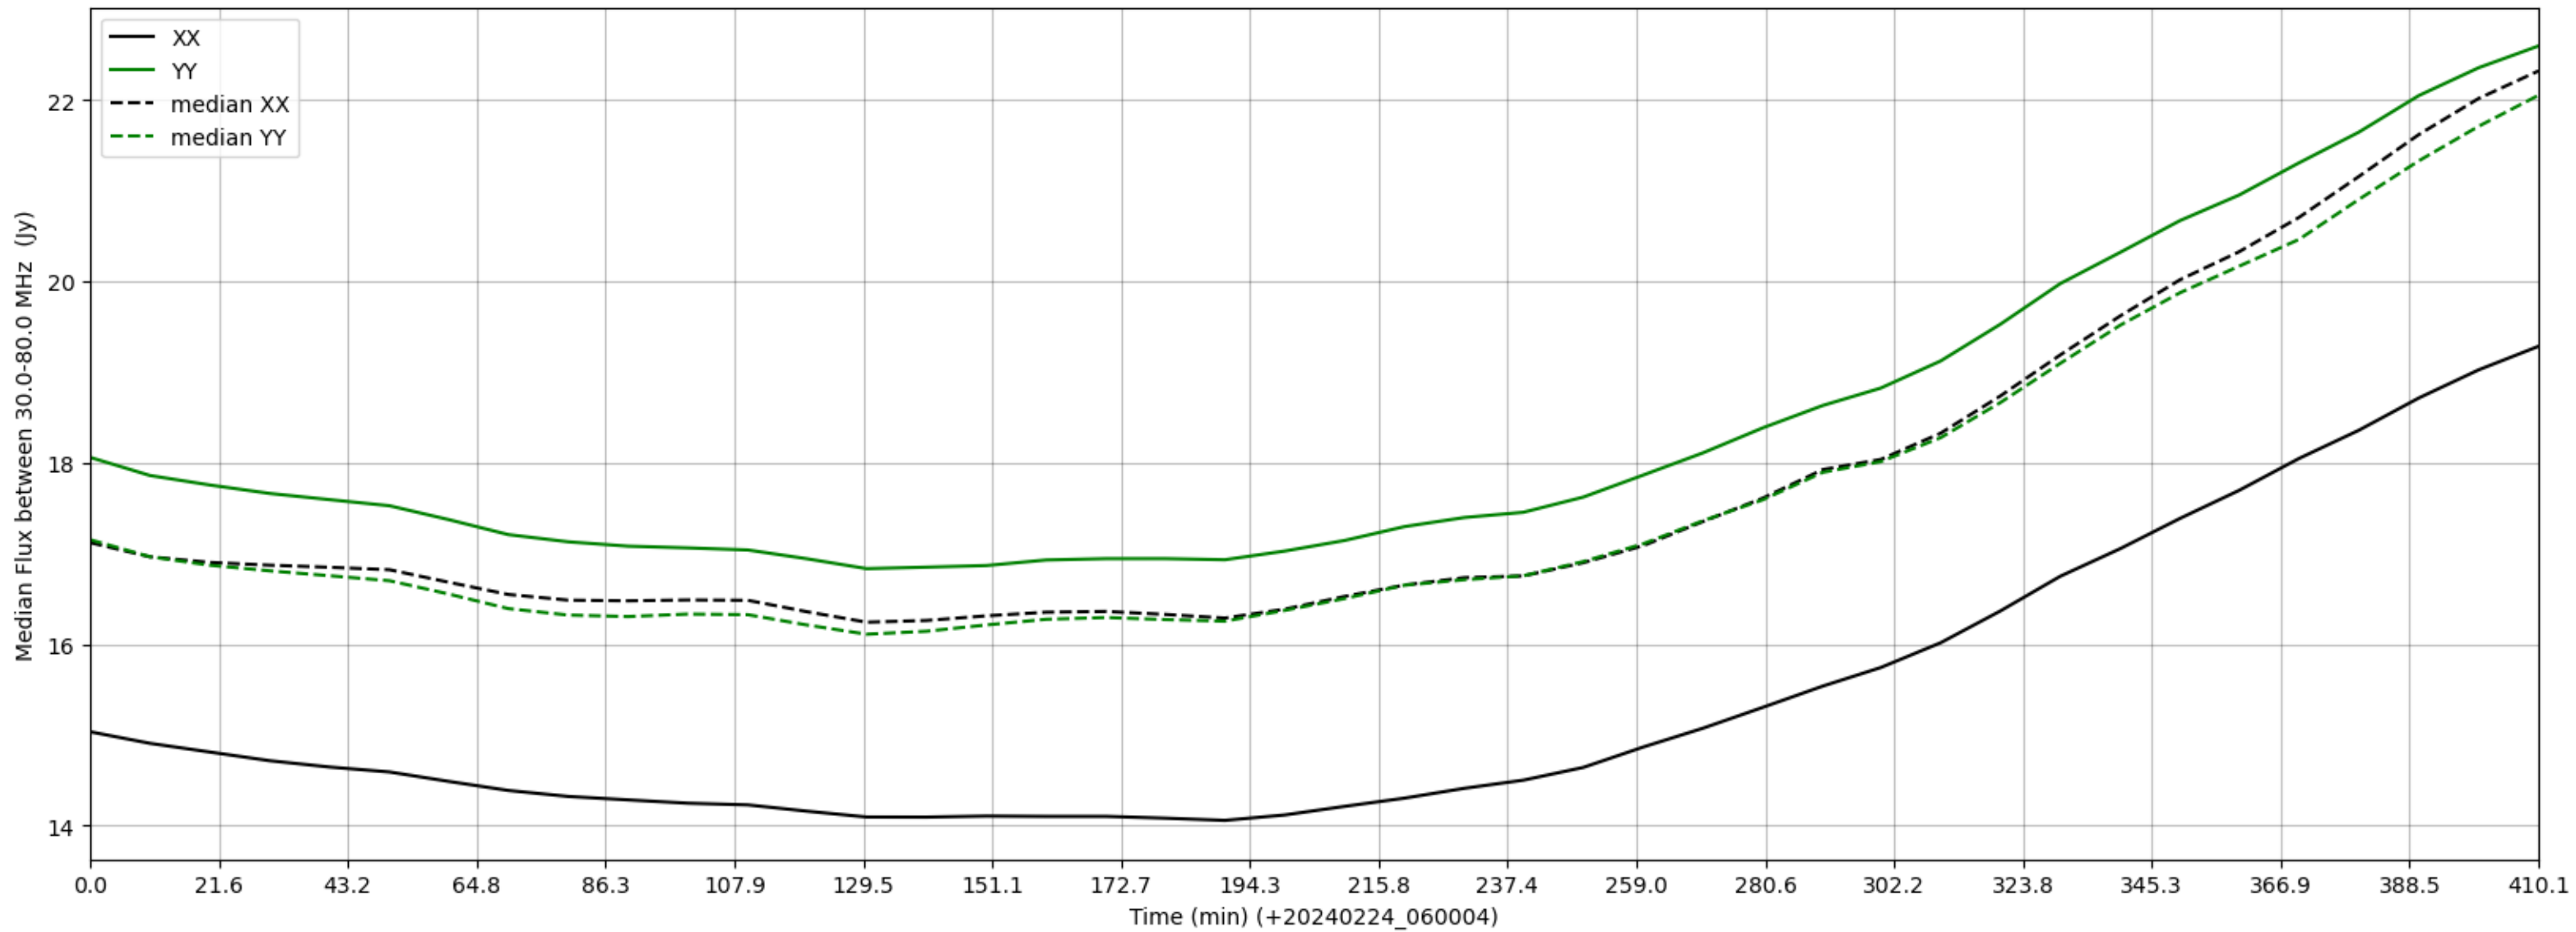

LWA296 - Correlator# 046 - XX FLAGS:Good - YY FLAGS:Good

LWA291 - Correlator# 045 - XX FLAGS:Good - YY FLAGS:Good