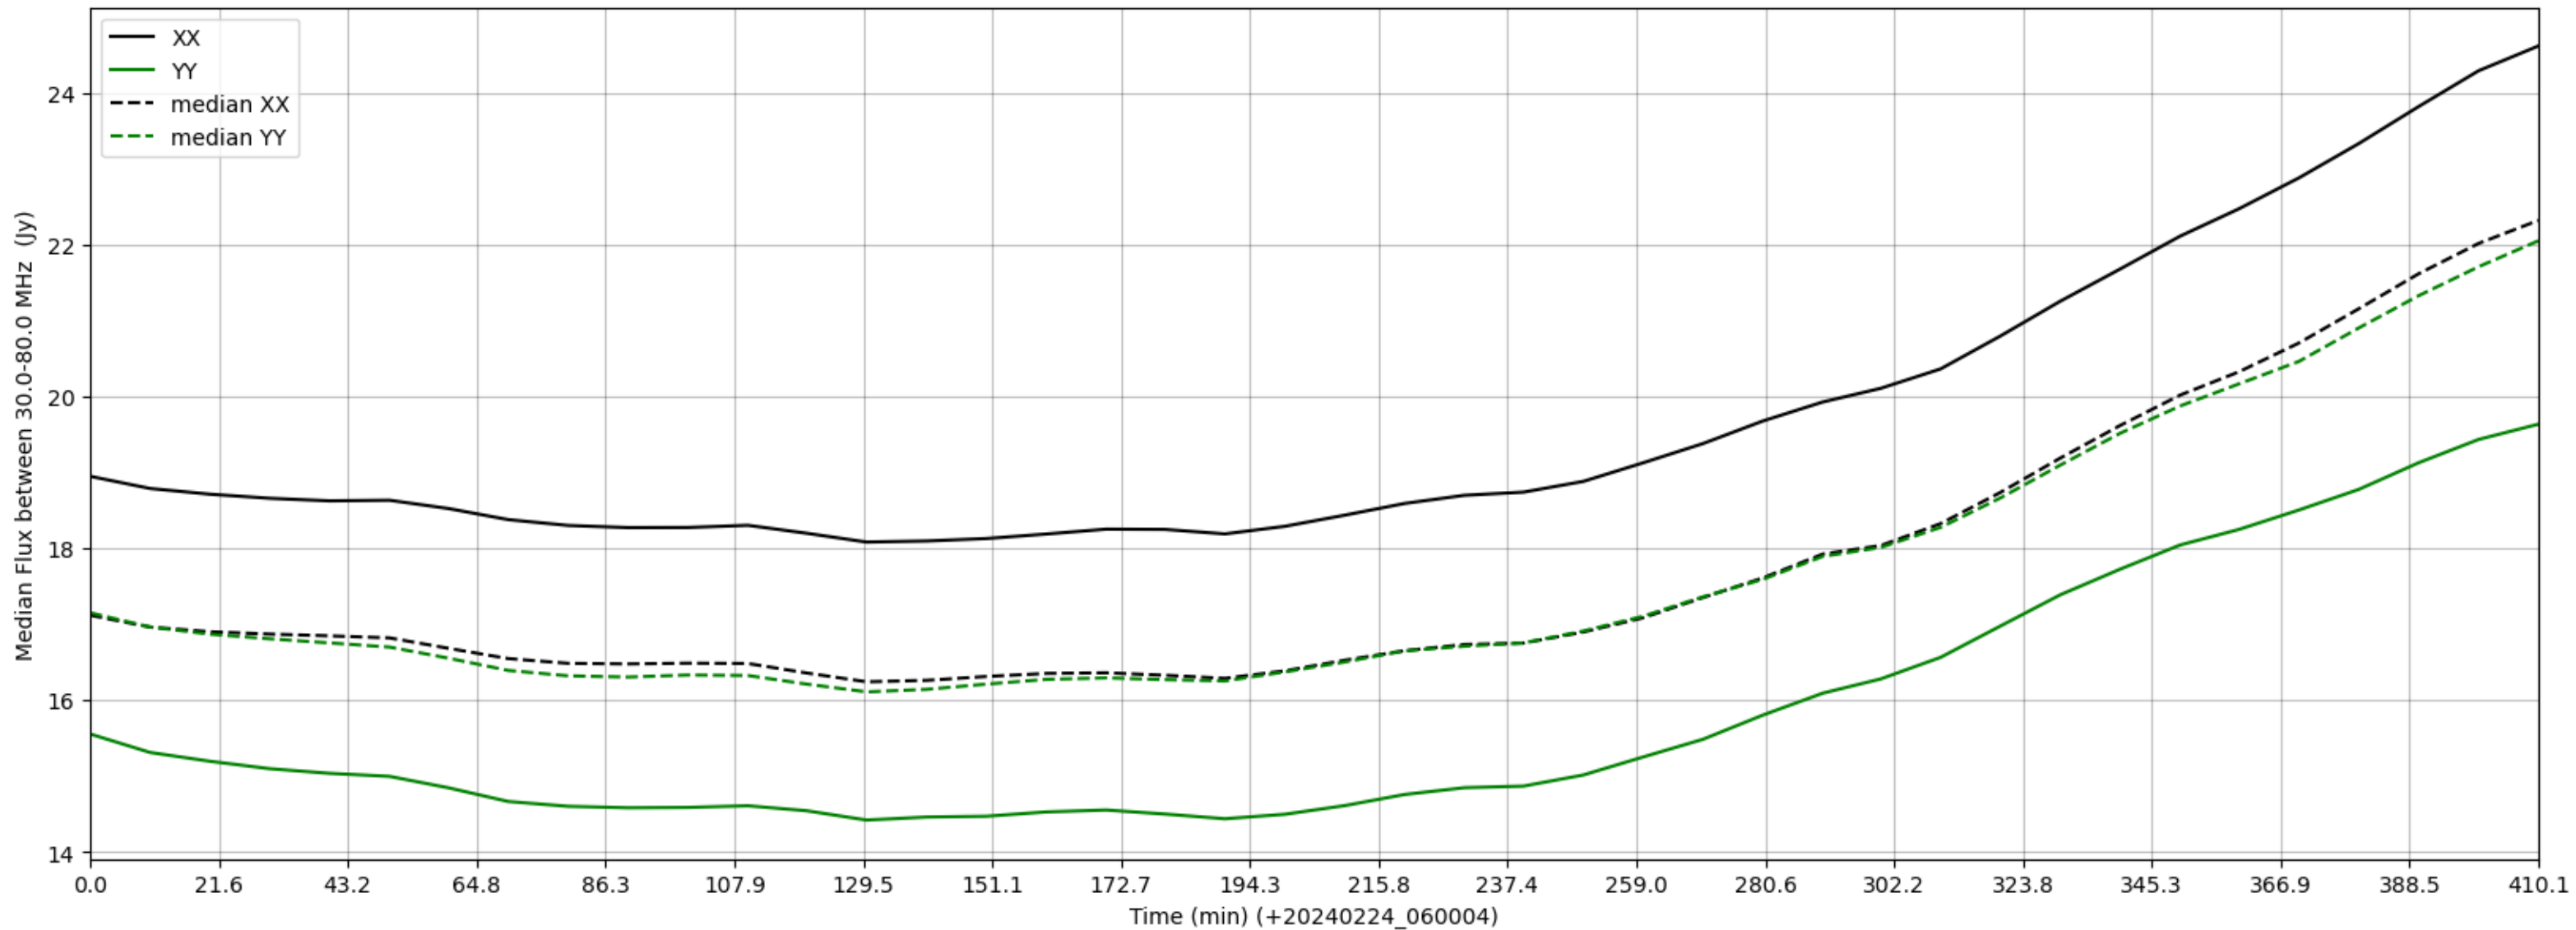

LWA331 - Correlator# 125 - XX FLAGS:Good - YY FLAGS:Good

LWA348 - Correlator# 124 - XX FLAGS:Good - YY FLAGS:Good