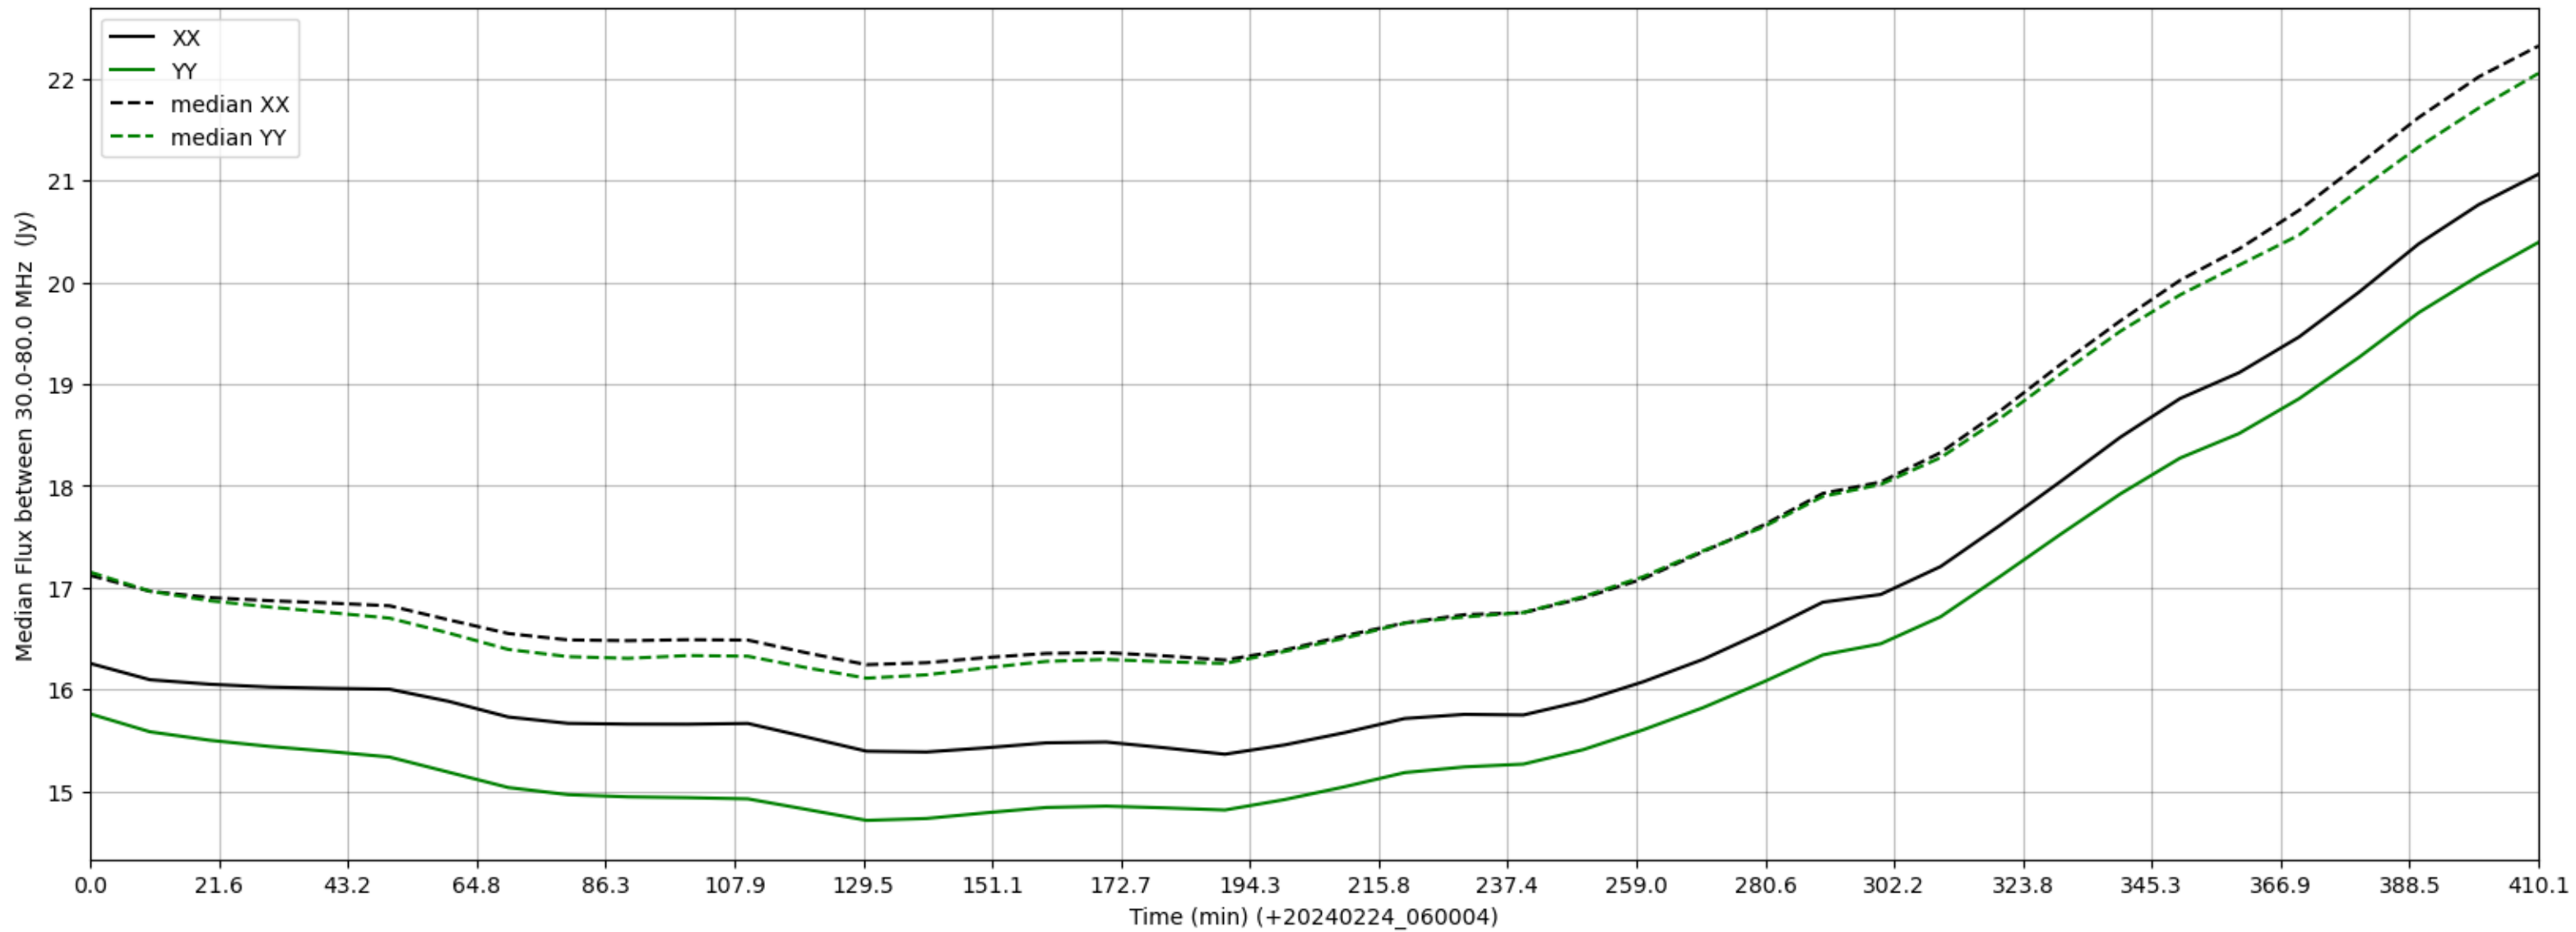

LWA184 - Correlator# 241 - XX FLAGS:Good - YY FLAGS:Good

LWA185 - Correlator# 240 - XX FLAGS:Good - YY FLAGS:Good