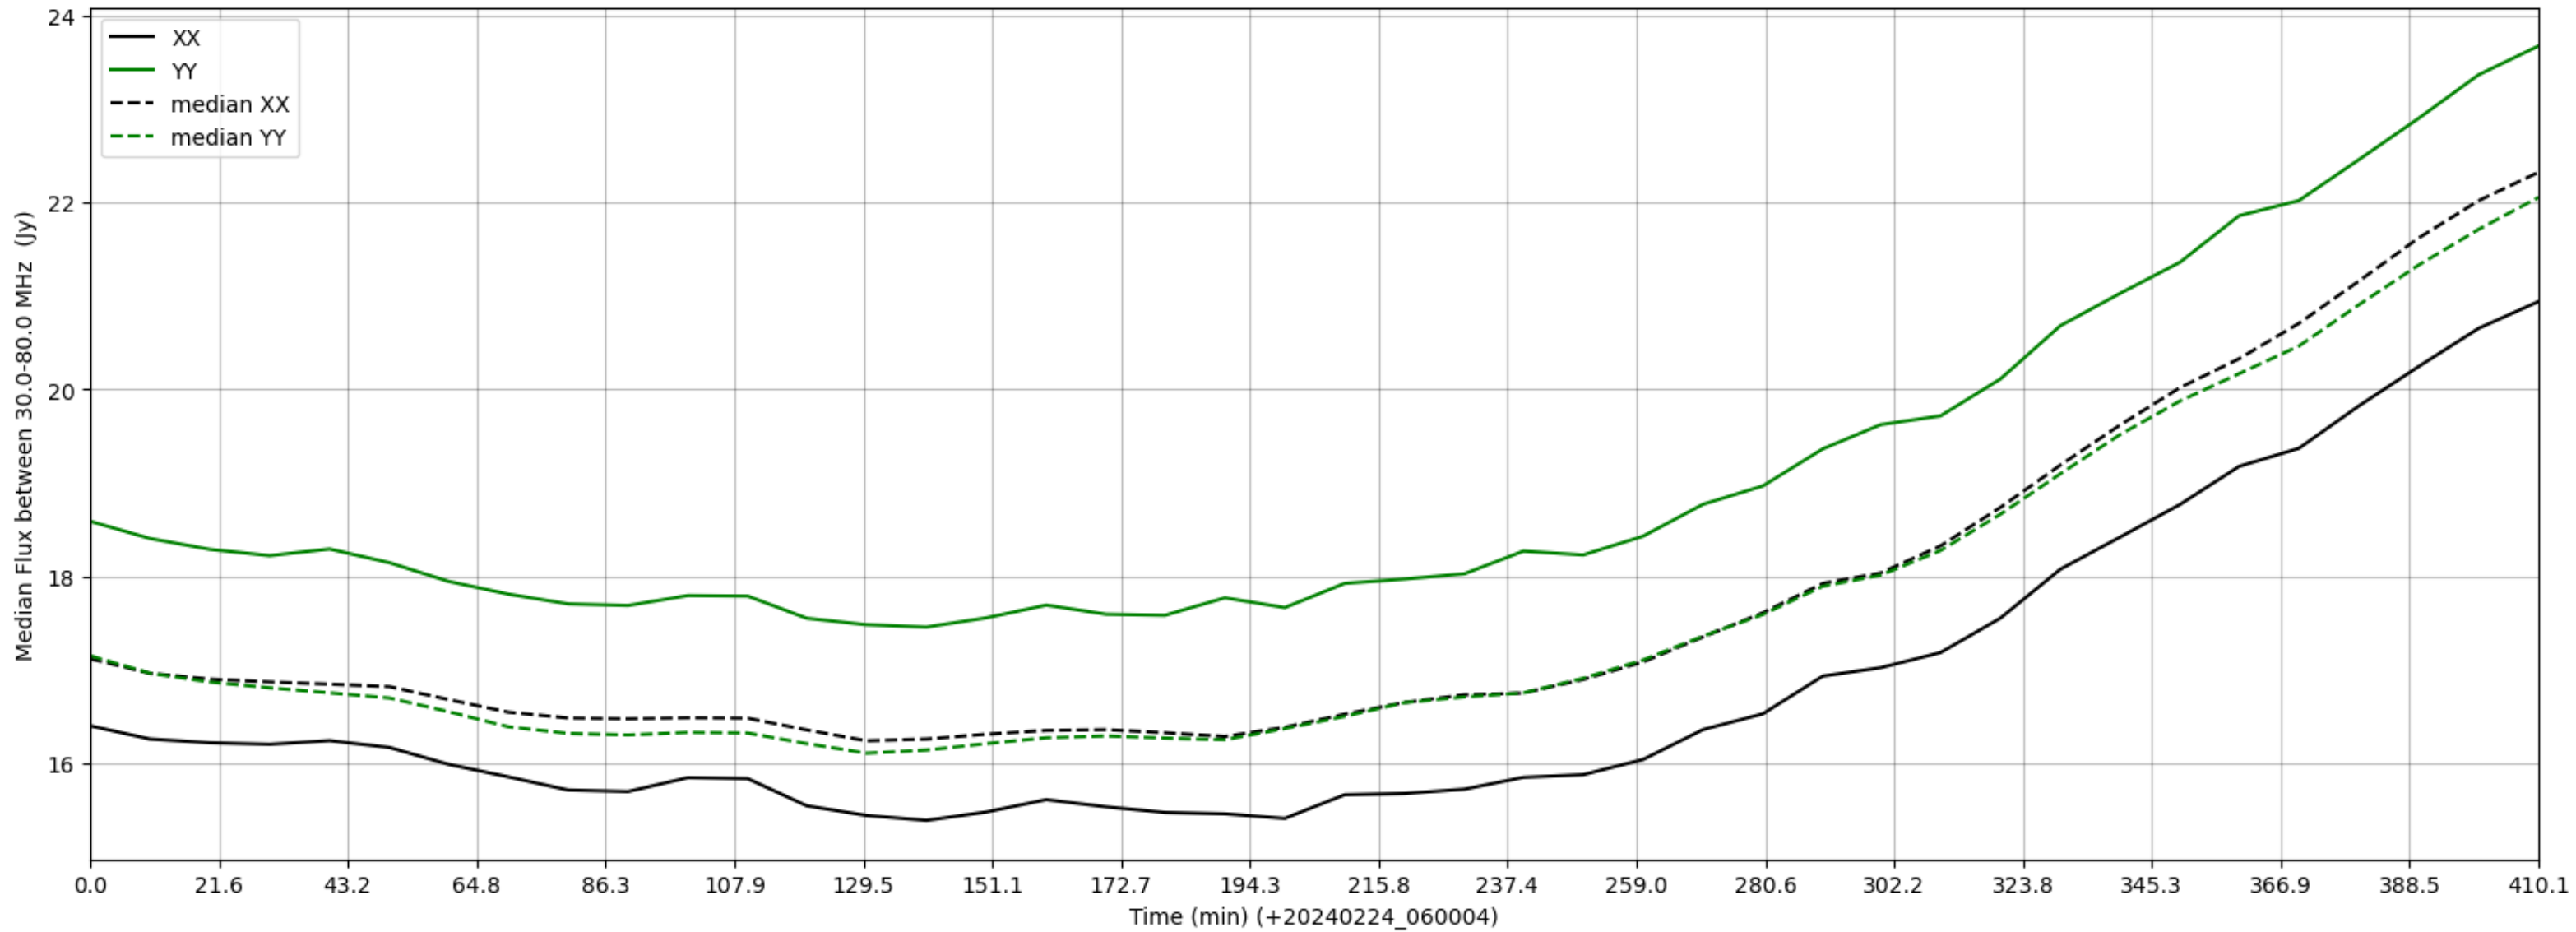

LWA117 - Correlator# 207 - XX FLAGS:Good - YY FLAGS:Good

LWA118 - Correlator# 206 - XX FLAGS:Good - YY FLAGS:Good