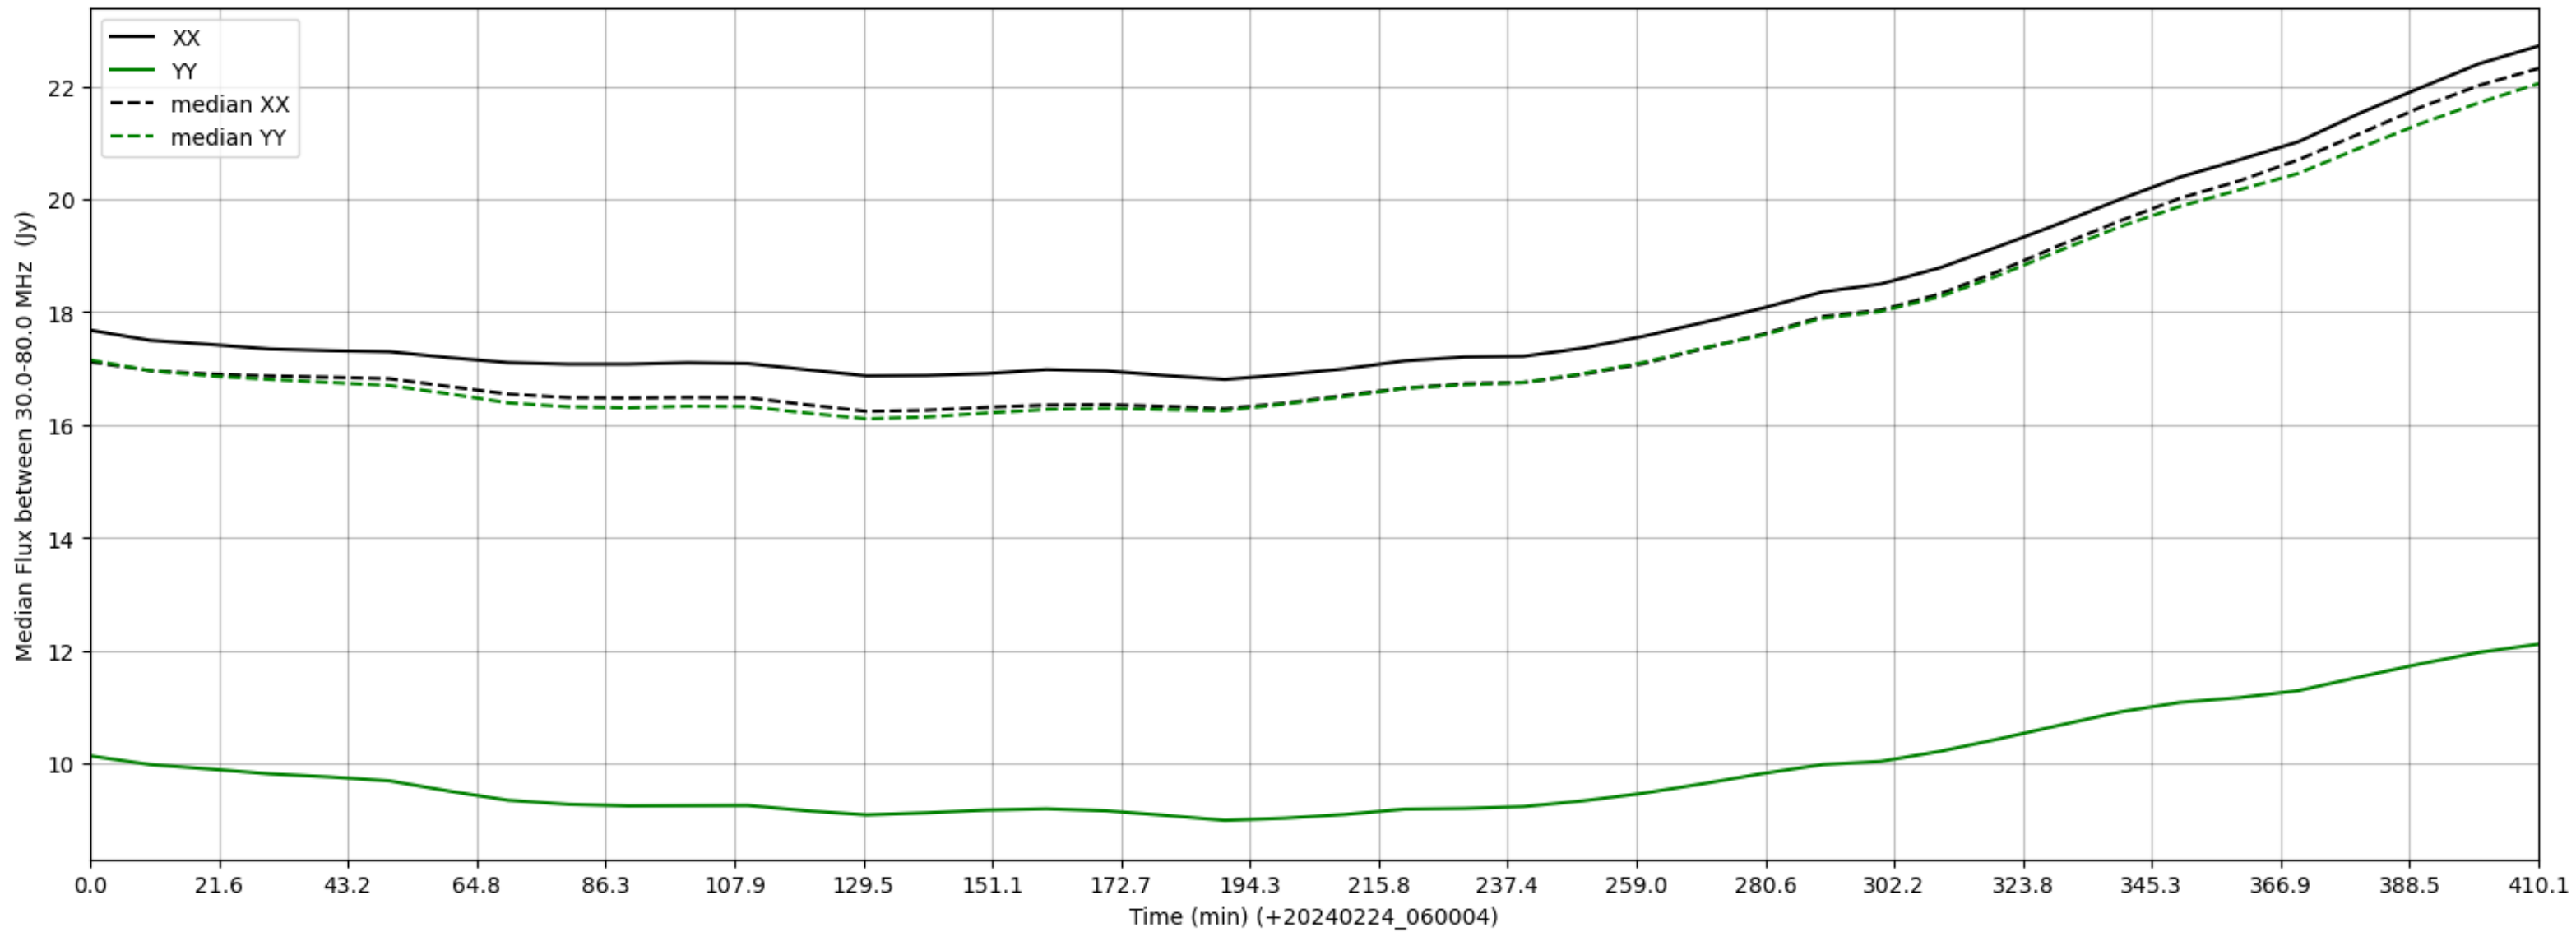

LWA334 - Correlator# 156 - XX FLAGS:Good - YY FLAGS:Good

LWA328 - Correlator# 157 - XX FLAGS:Good - YY FLAGS:Good

LWA361 - Correlator# 158 - XX FLAGS:Good - YY FLAGS:Good

LWA358 - Correlator# 159 - XX FLAGS:Good - YY FLAGS:Good