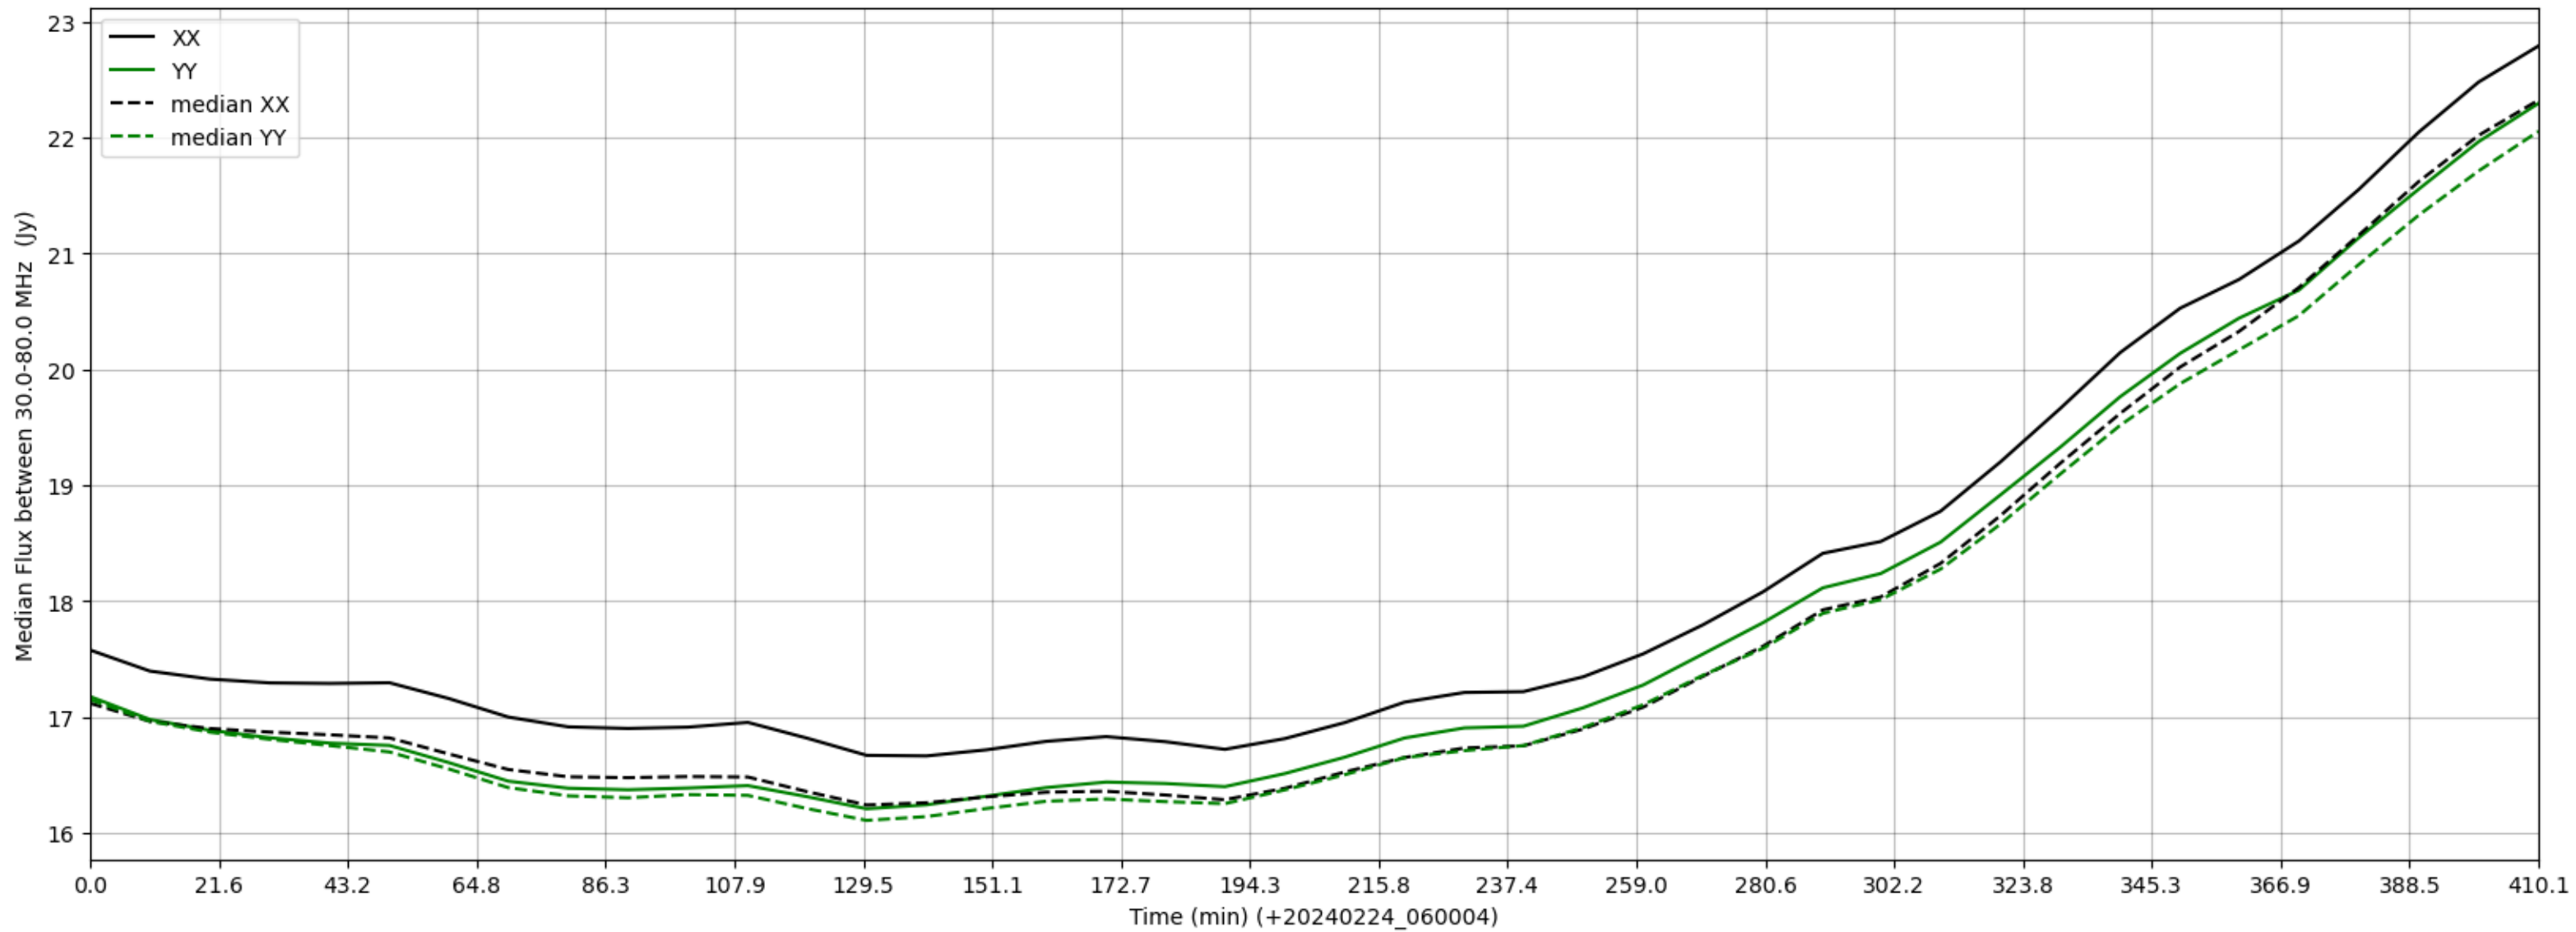

LWA187 - Correlator# 242 - XX FLAGS:LowFlux - YY FLAGS:Good

LWA184 - Correlator# 241 - XX FLAGS:Good - YY FLAGS:Good