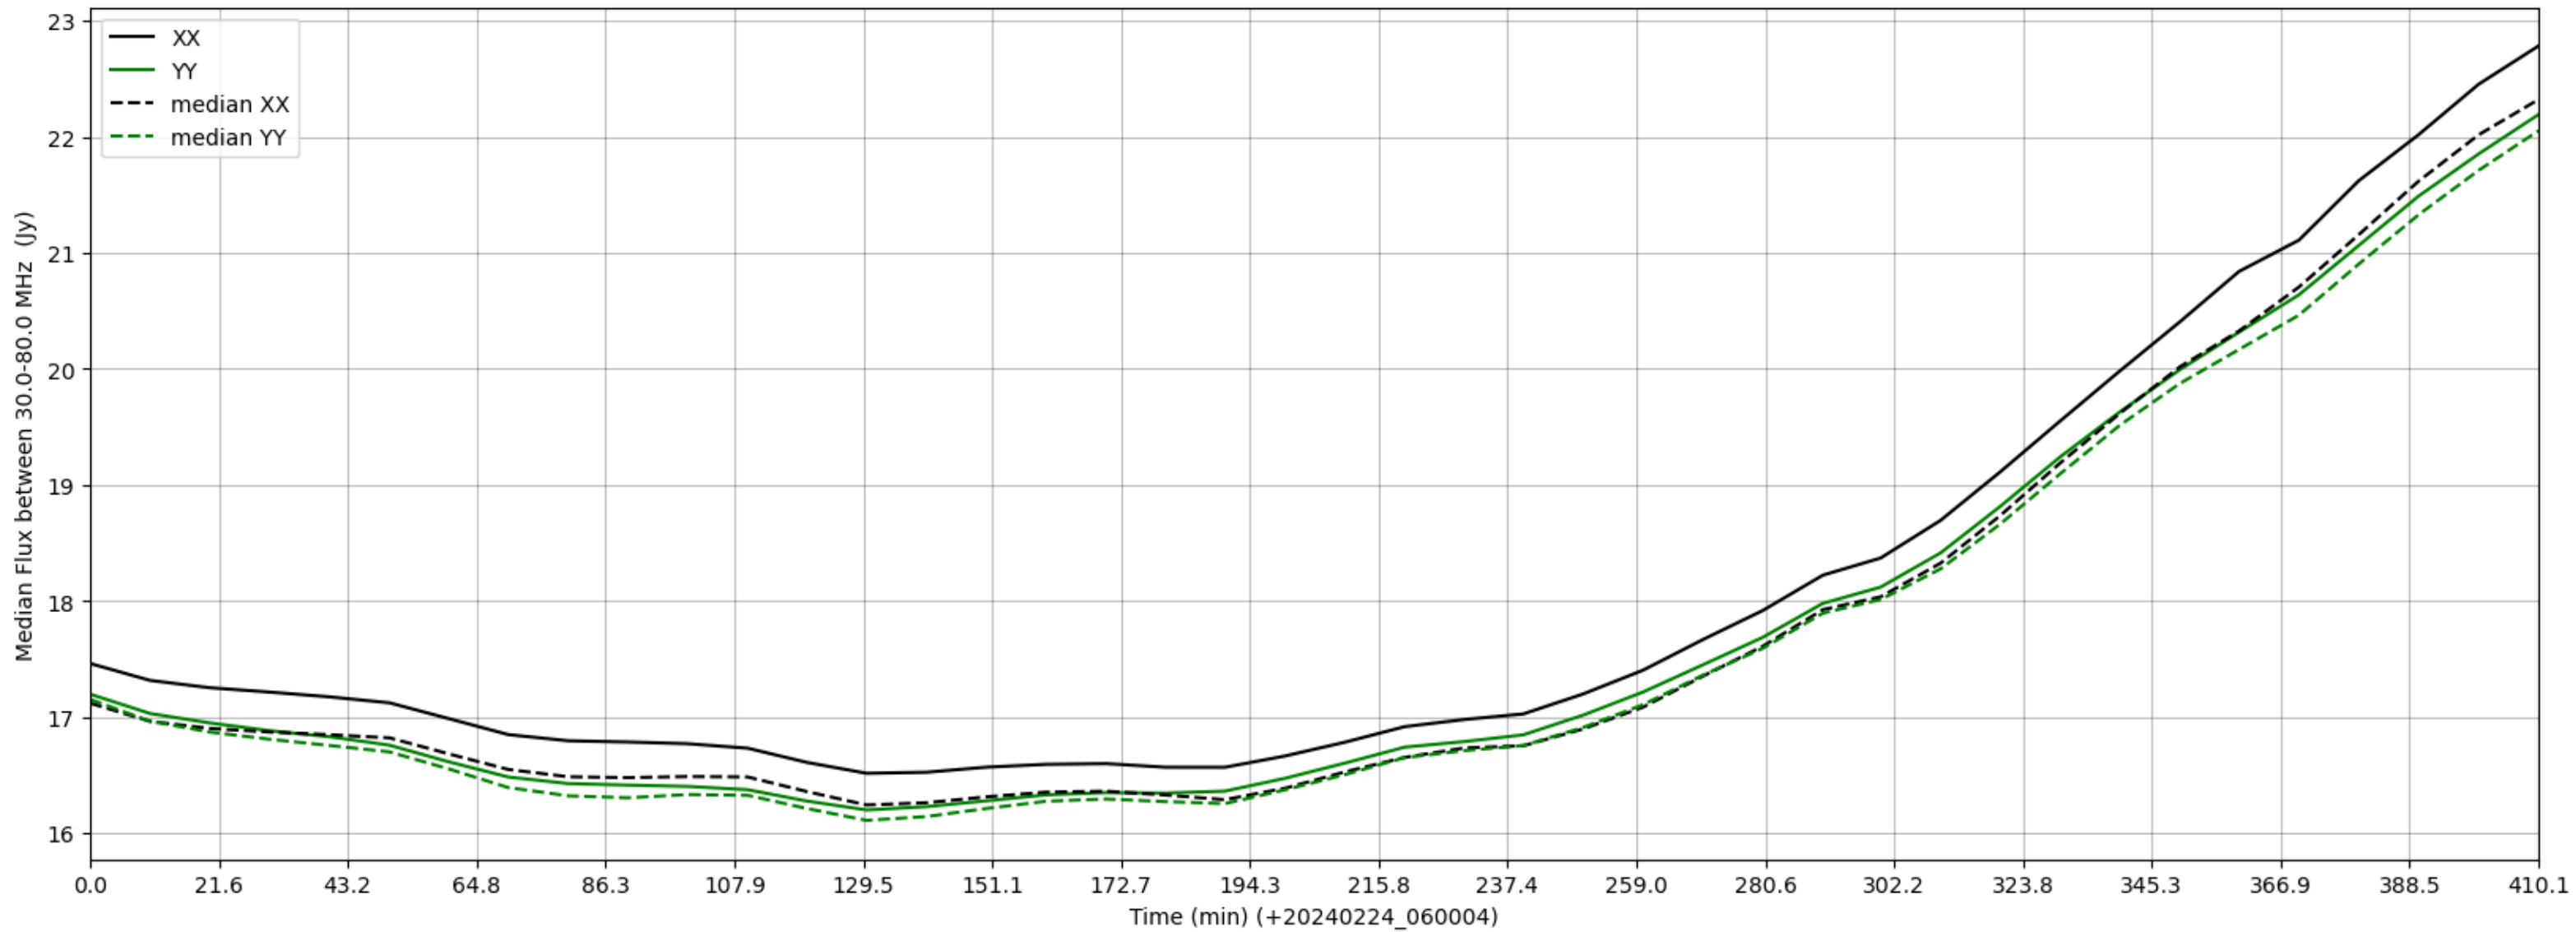

LWA032 - Correlator# 130 - XX FLAGS:Good - YY FLAGS:Good

LWA028 - Correlator# 129 - XX FLAGS:Good - YY FLAGS:Good