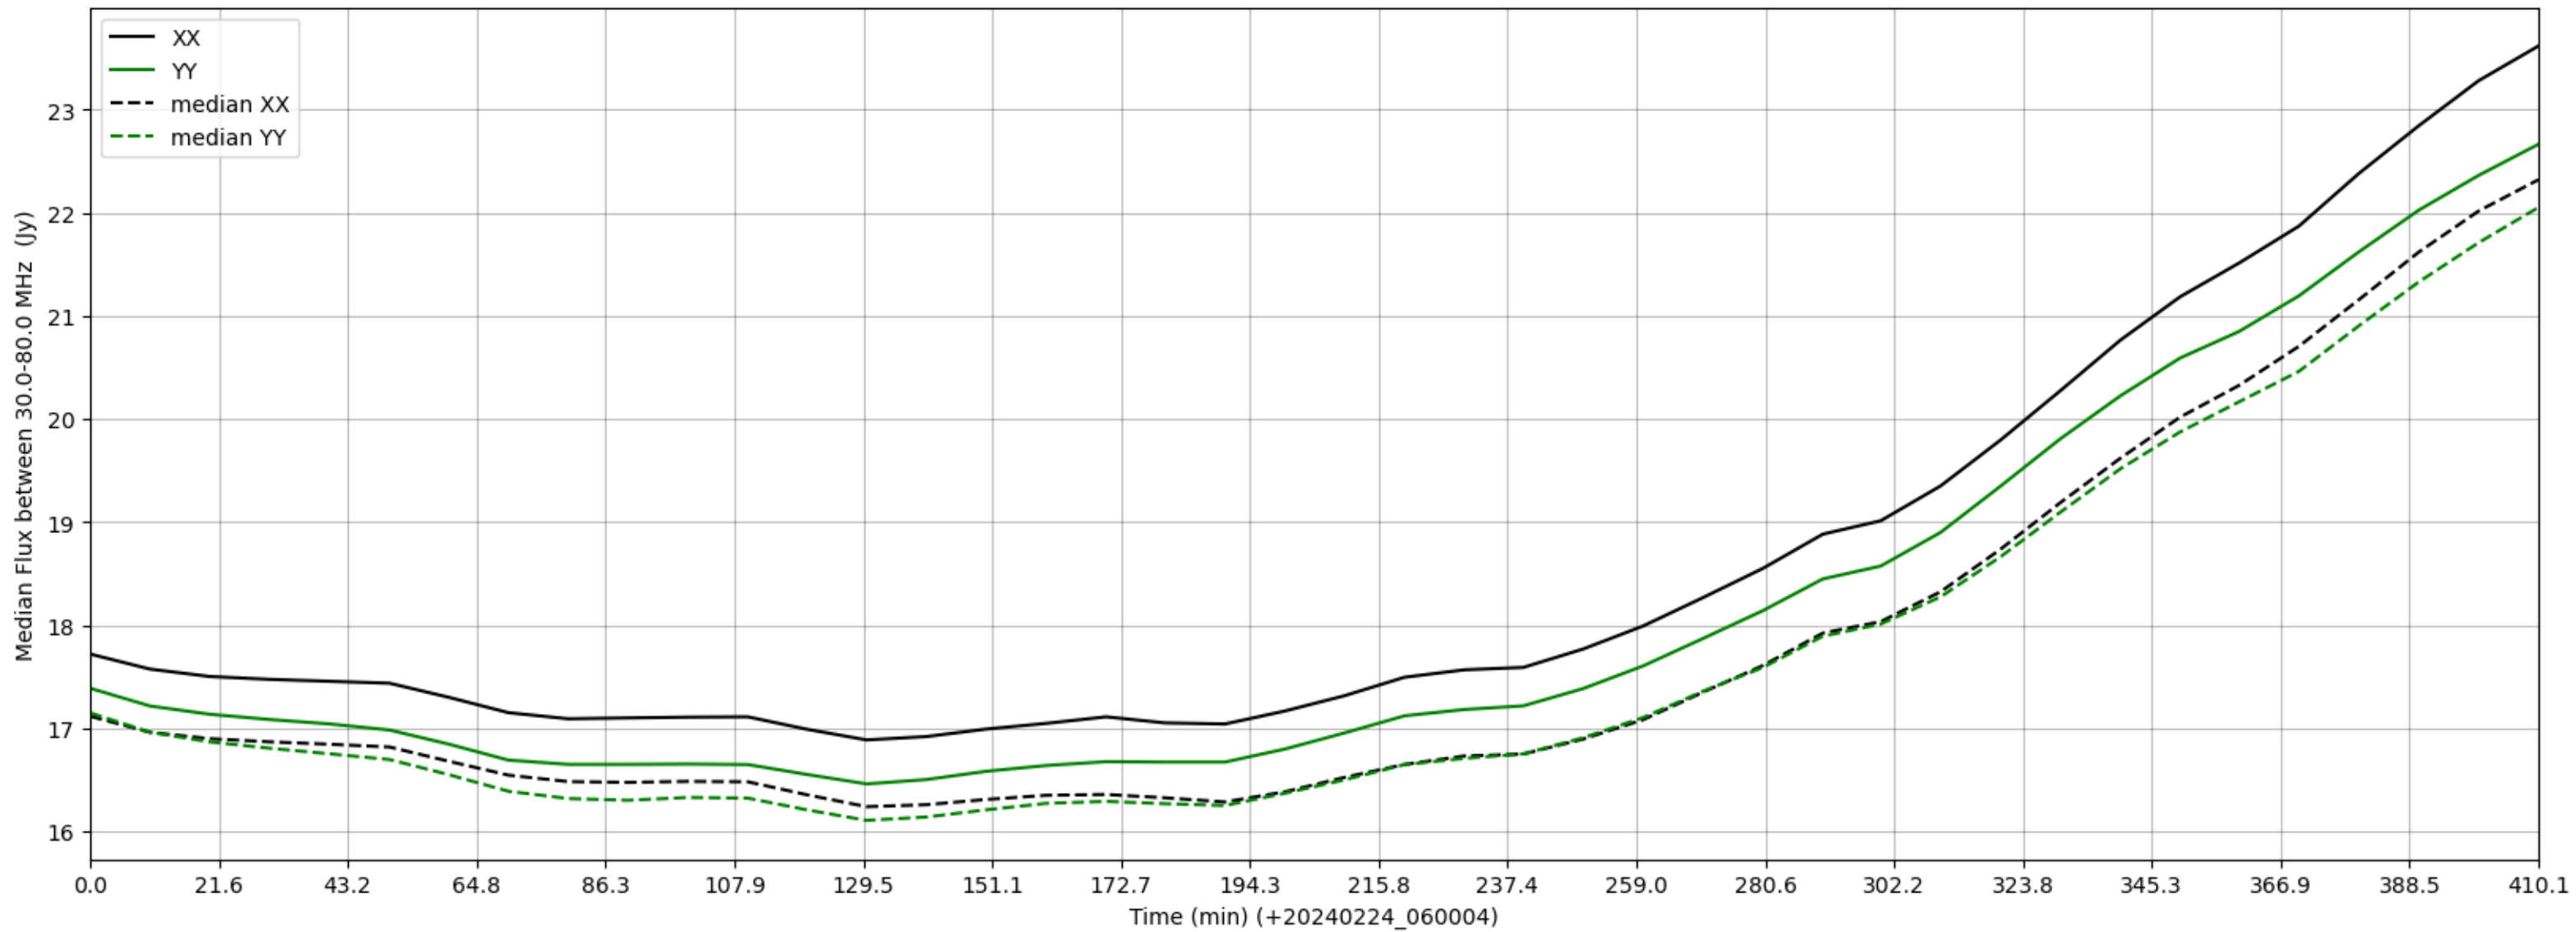

LWA053 - Correlator# 116 - XX FLAGS:Good - YY FLAGS:Good

LWA052 - Correlator# 117 - XX FLAGS:HighTimeVar - YY FLAGS:Good

LWA054 - Correlator# 118 - XX FLAGS:Good - YY FLAGS:Good

LWA080 - Correlator# 119 - XX FLAGS:Good - YY FLAGS:Good