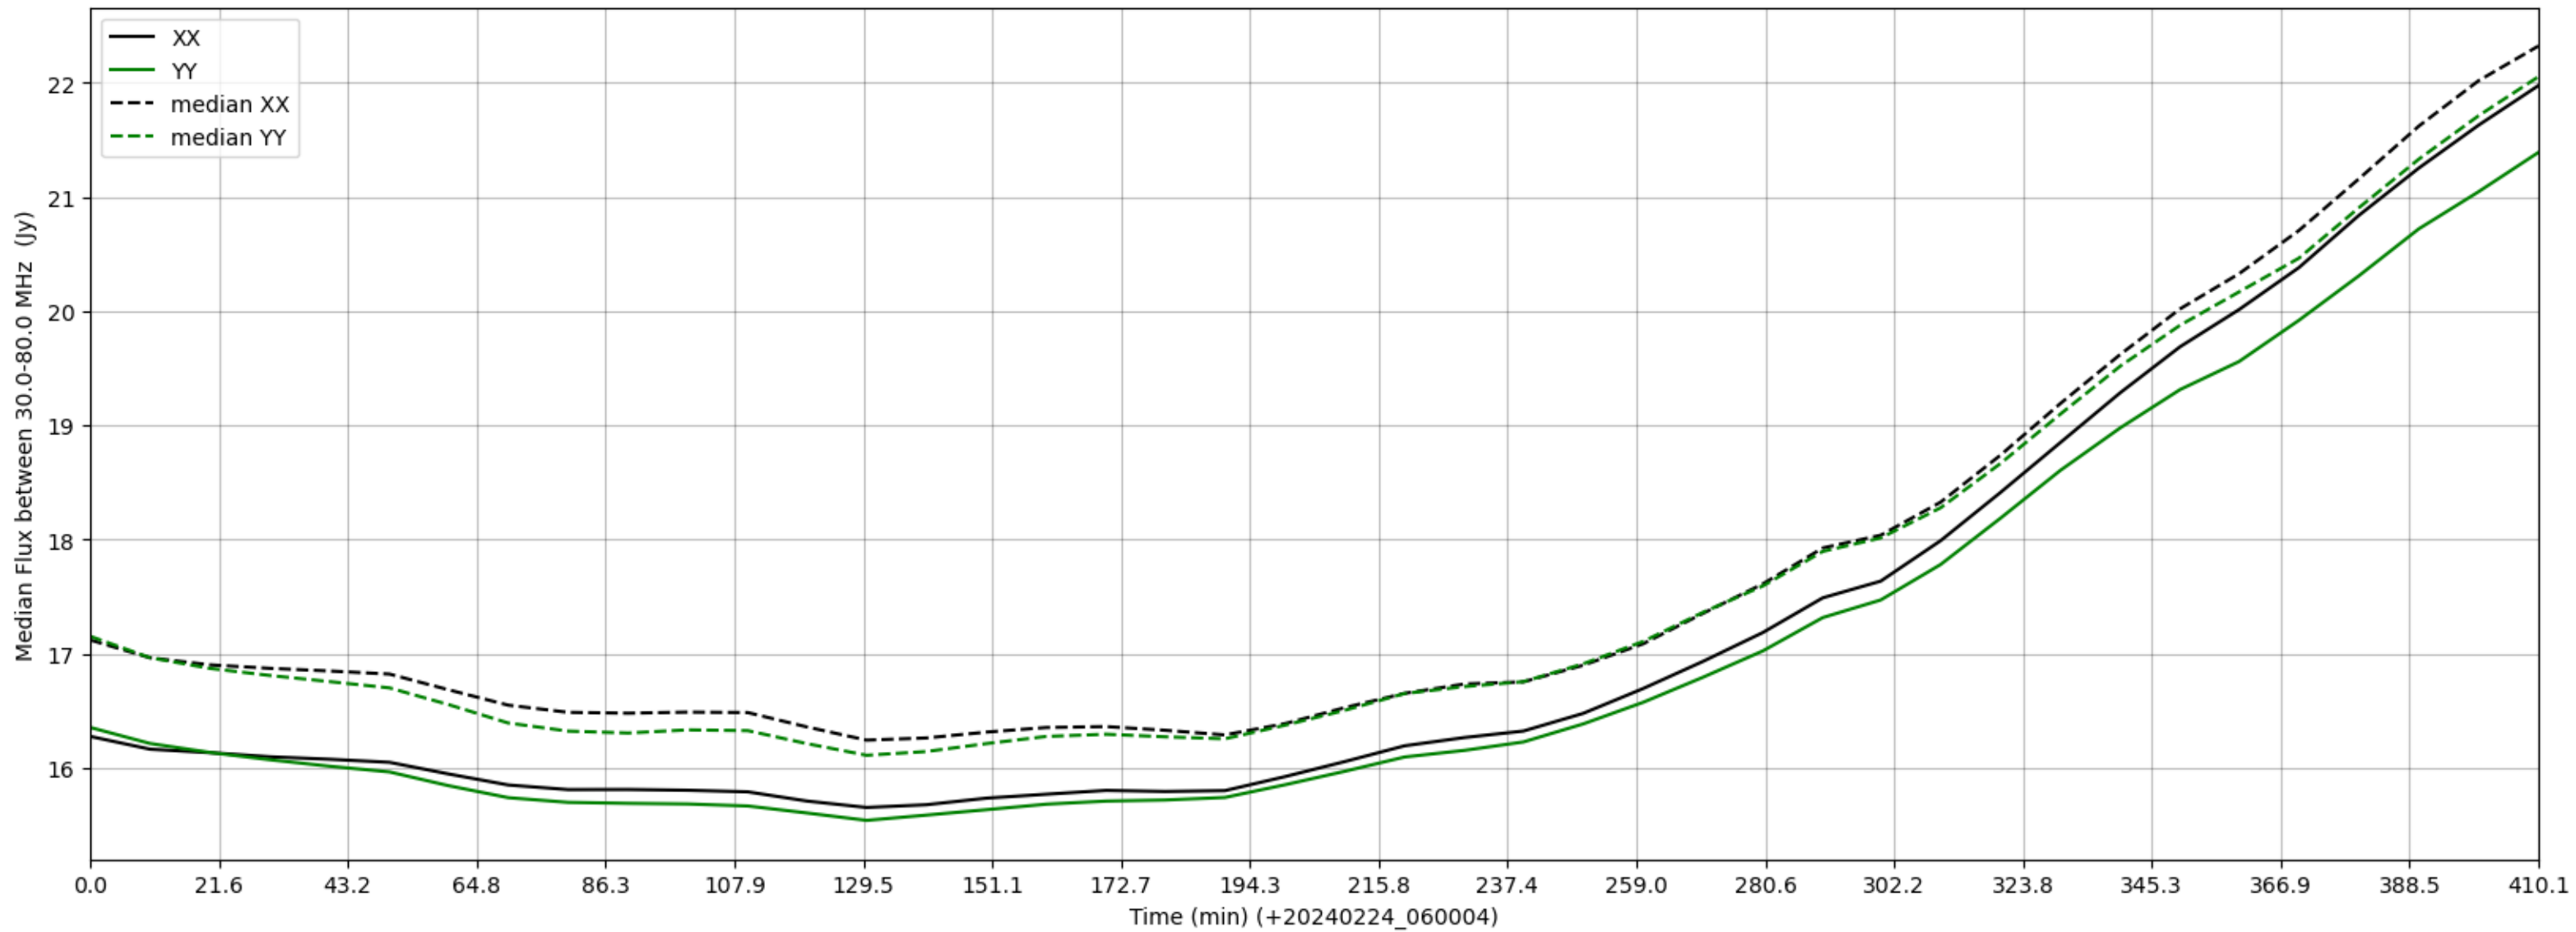

LWA096 - Correlator# 145 - XX FLAGS:Good - YY FLAGS:Good

LWA089 - Correlator# 144 - XX FLAGS:Good - YY FLAGS:Good