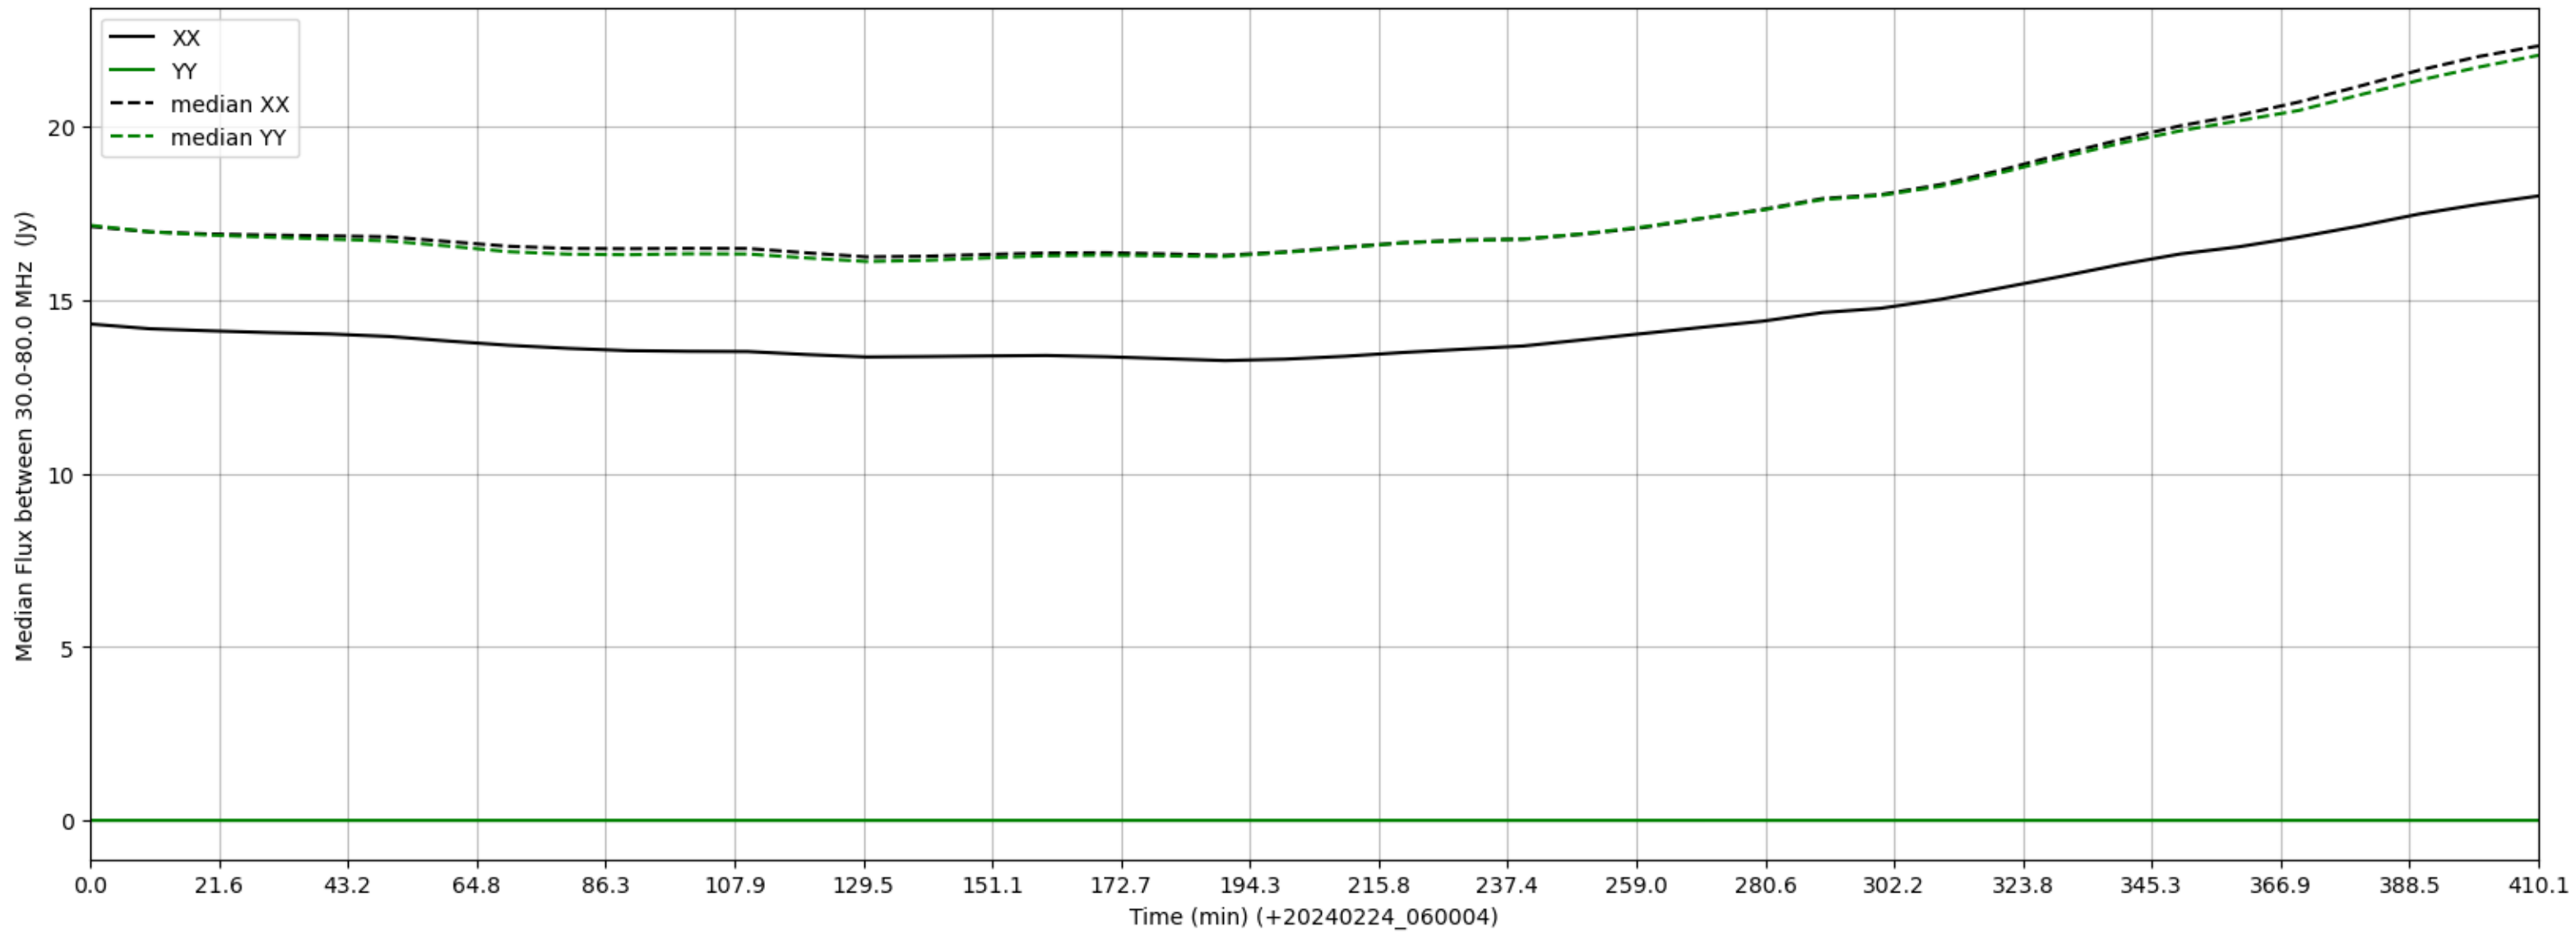

LWA330 - Correlator# 022 - XX FLAGS:Good - YY FLAGS:Good

LWA314 - Correlator# 021 - XX FLAGS:Good - YY FLAGS:LowFlux