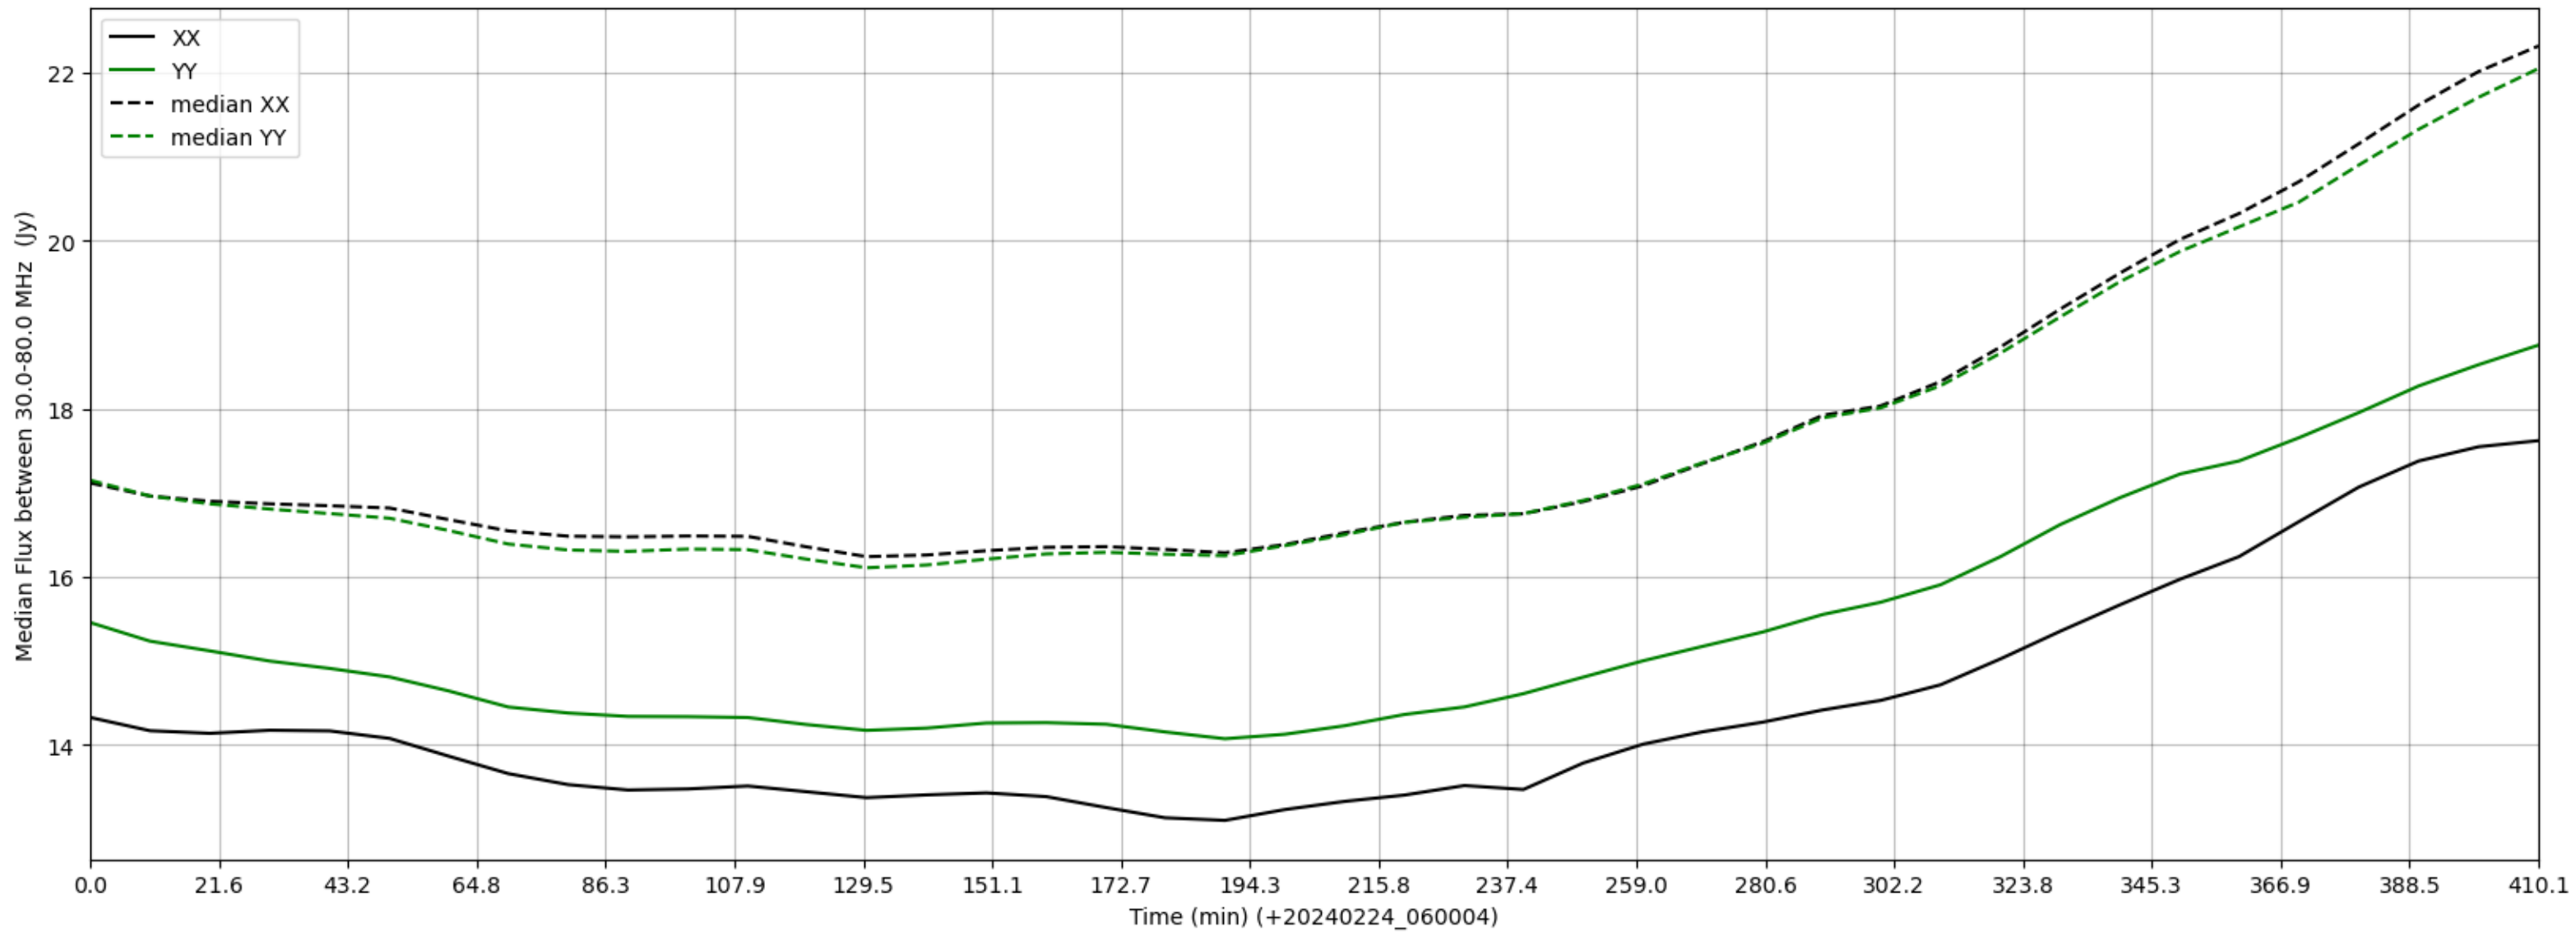

LWA328 - Correlator# 157 - XX FLAGS:Good - YY FLAGS:Good

LWA334 - Correlator# 156 - XX FLAGS:Good - YY FLAGS:Good