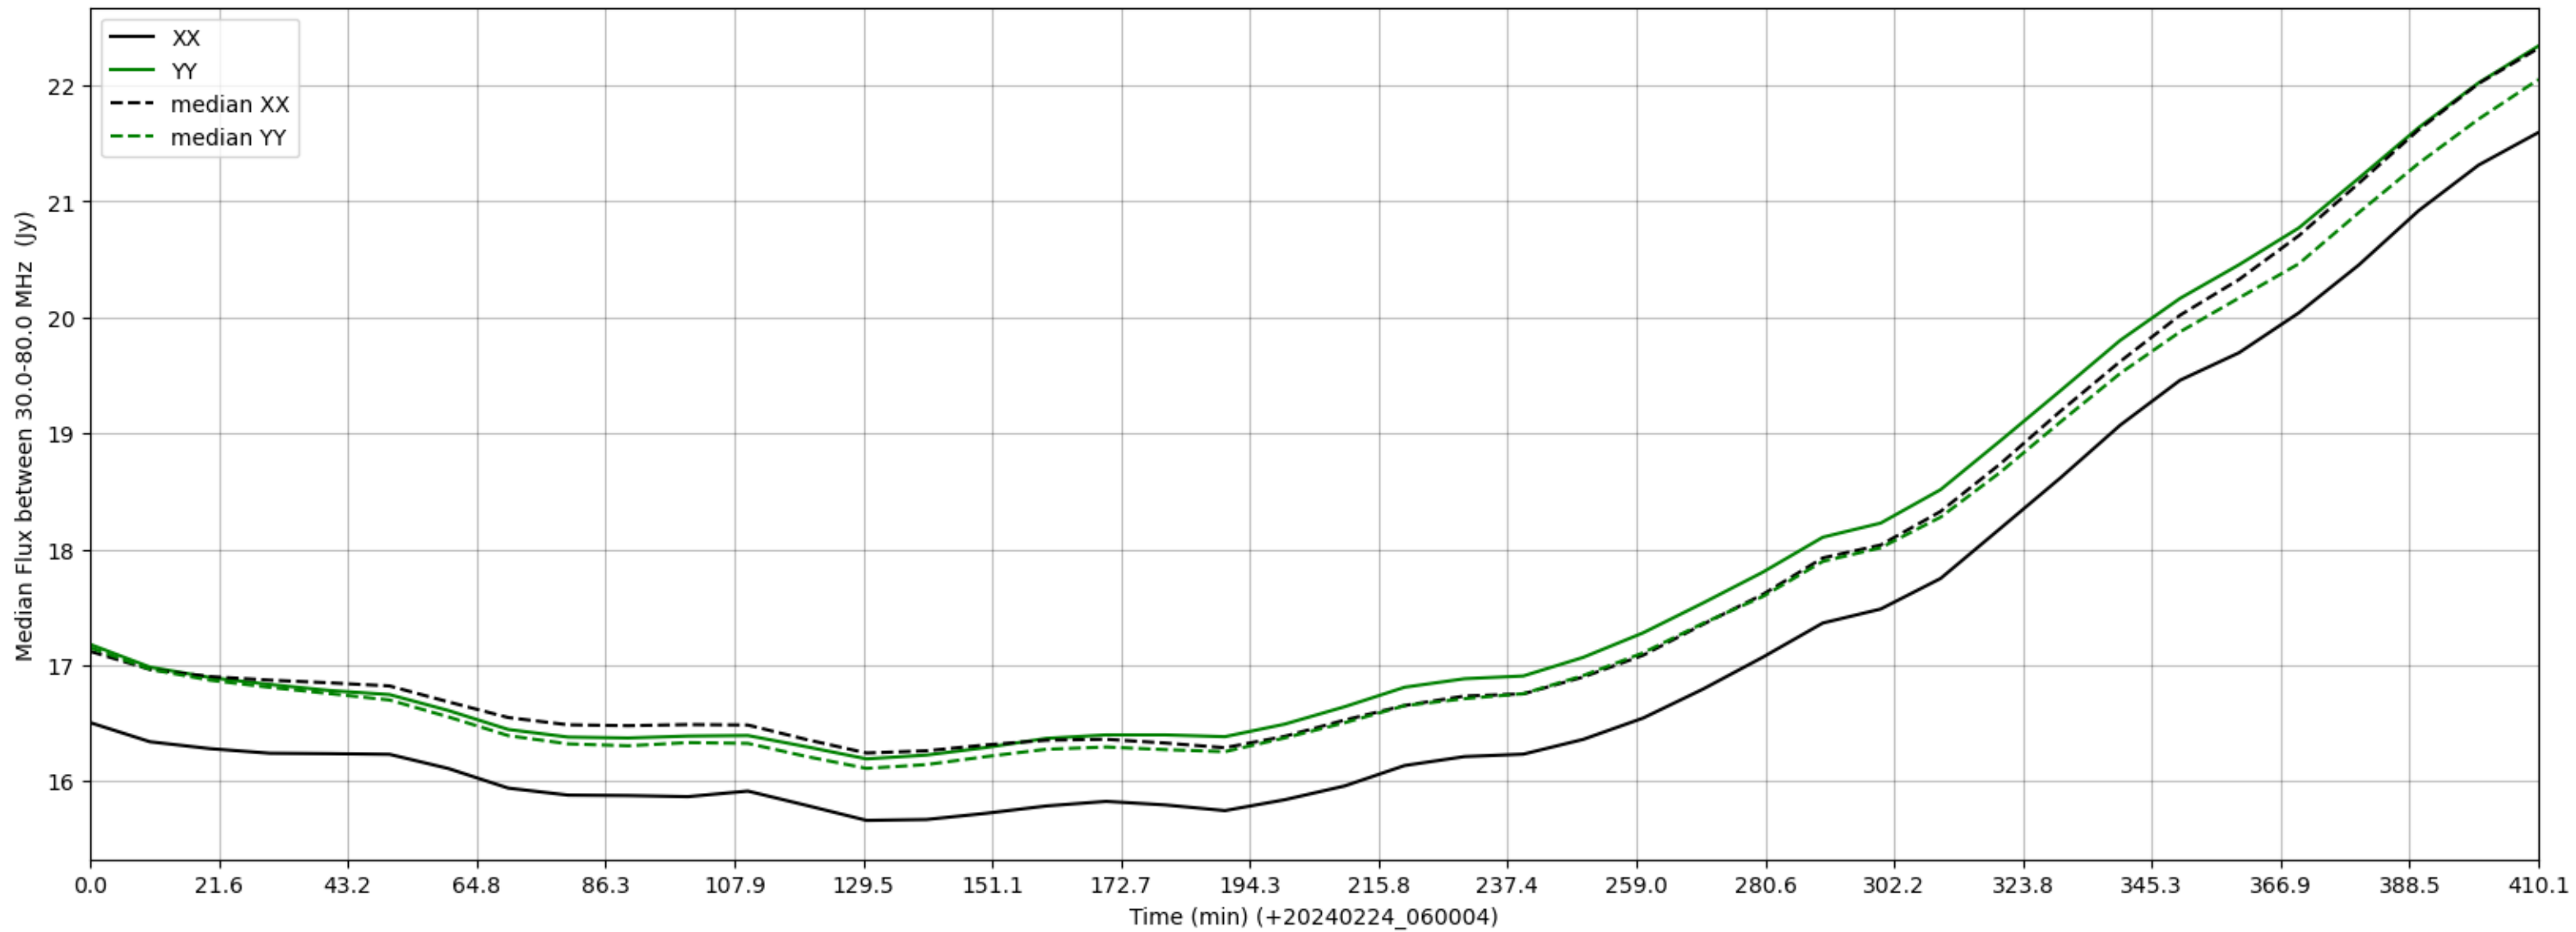

LWA157 - Correlator# 234 - XX FLAGS:Good - YY FLAGS:Good

LWA154 - Correlator# 233 - XX FLAGS:Good - YY FLAGS:Good