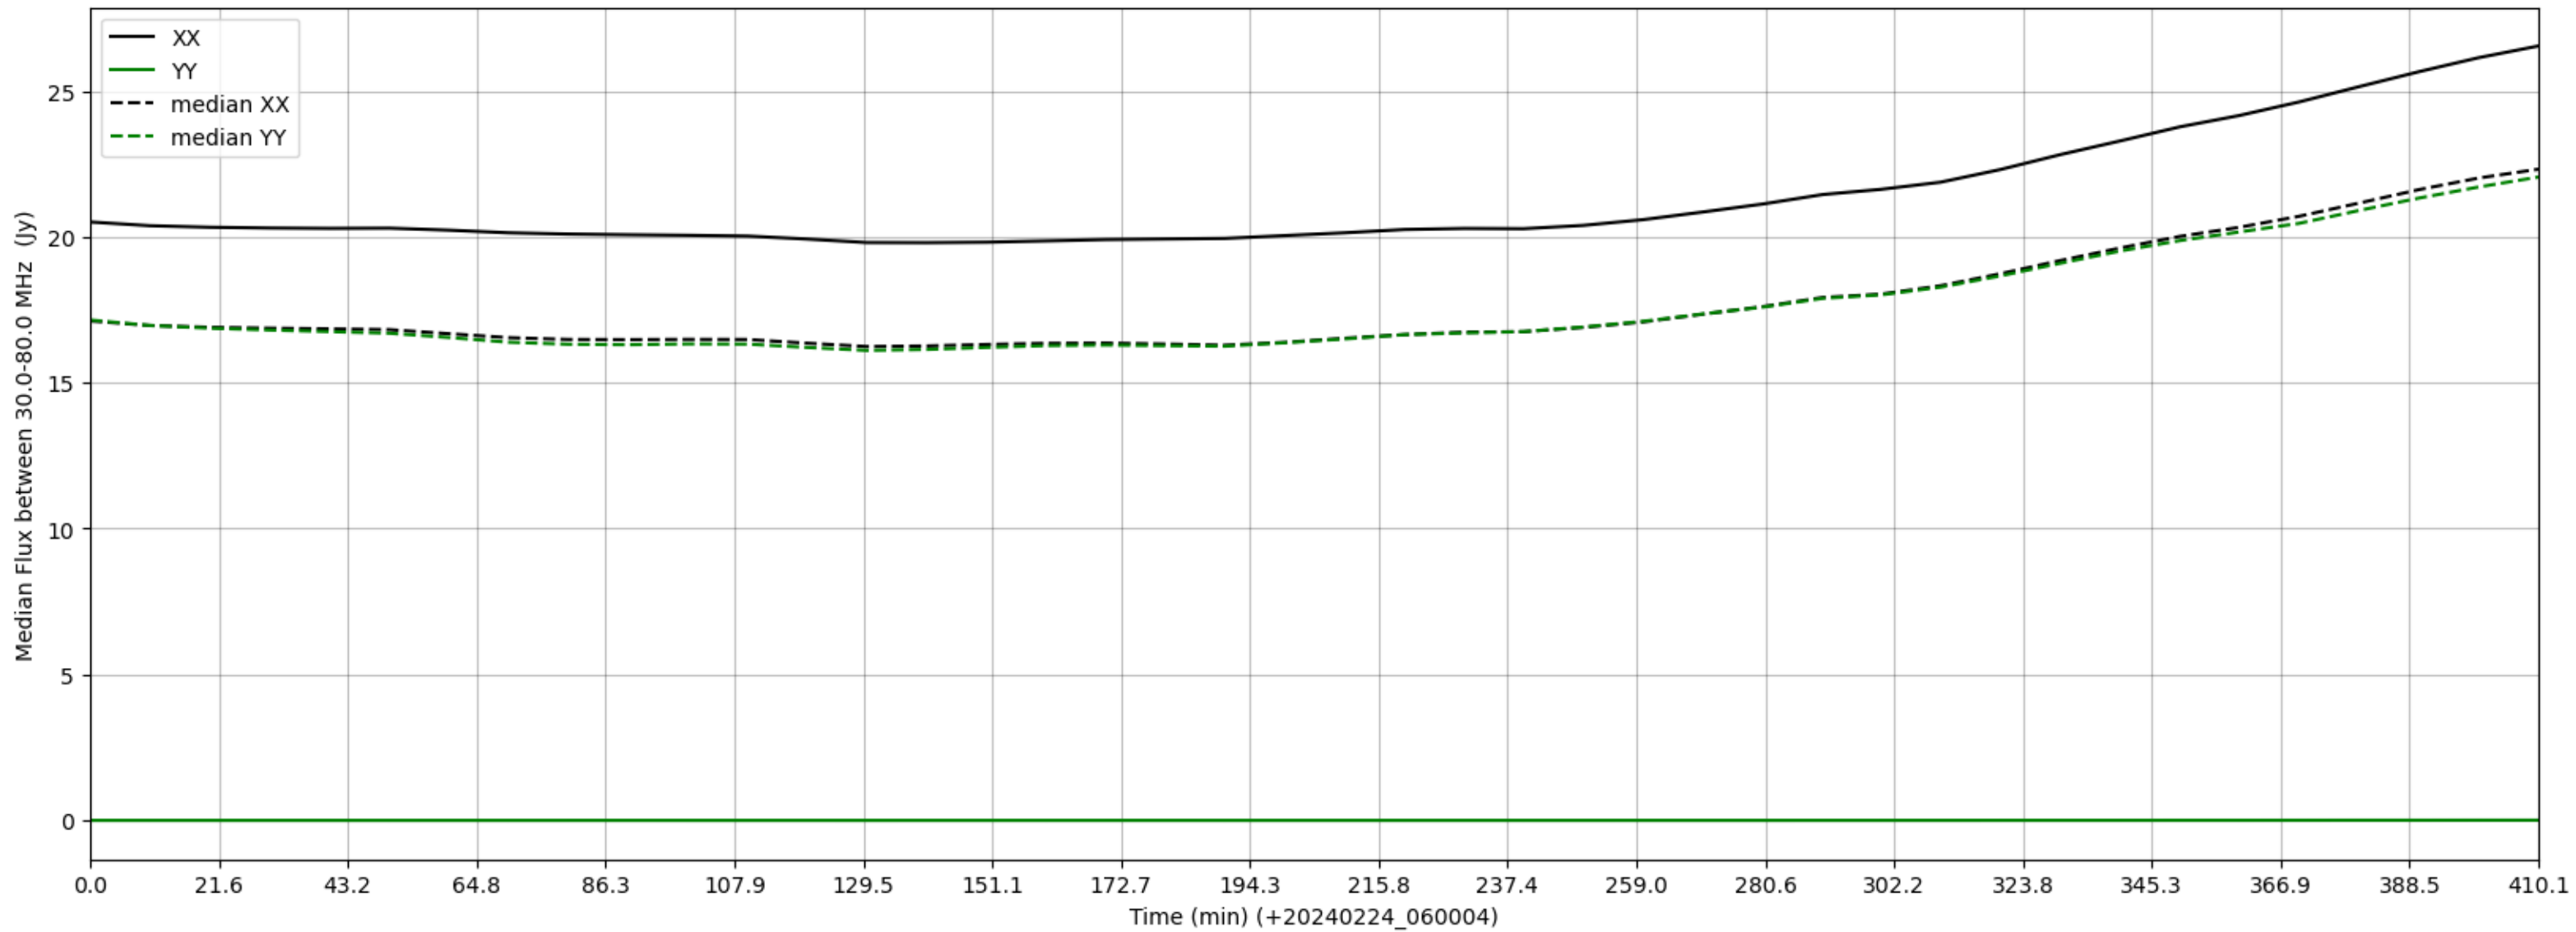

LWA308 - Correlator# 015 - XX FLAGS:Good - YY FLAGS:Good

LWA309 - Correlator# 014 - XX FLAGS:Good - YY FLAGS:LowFlux