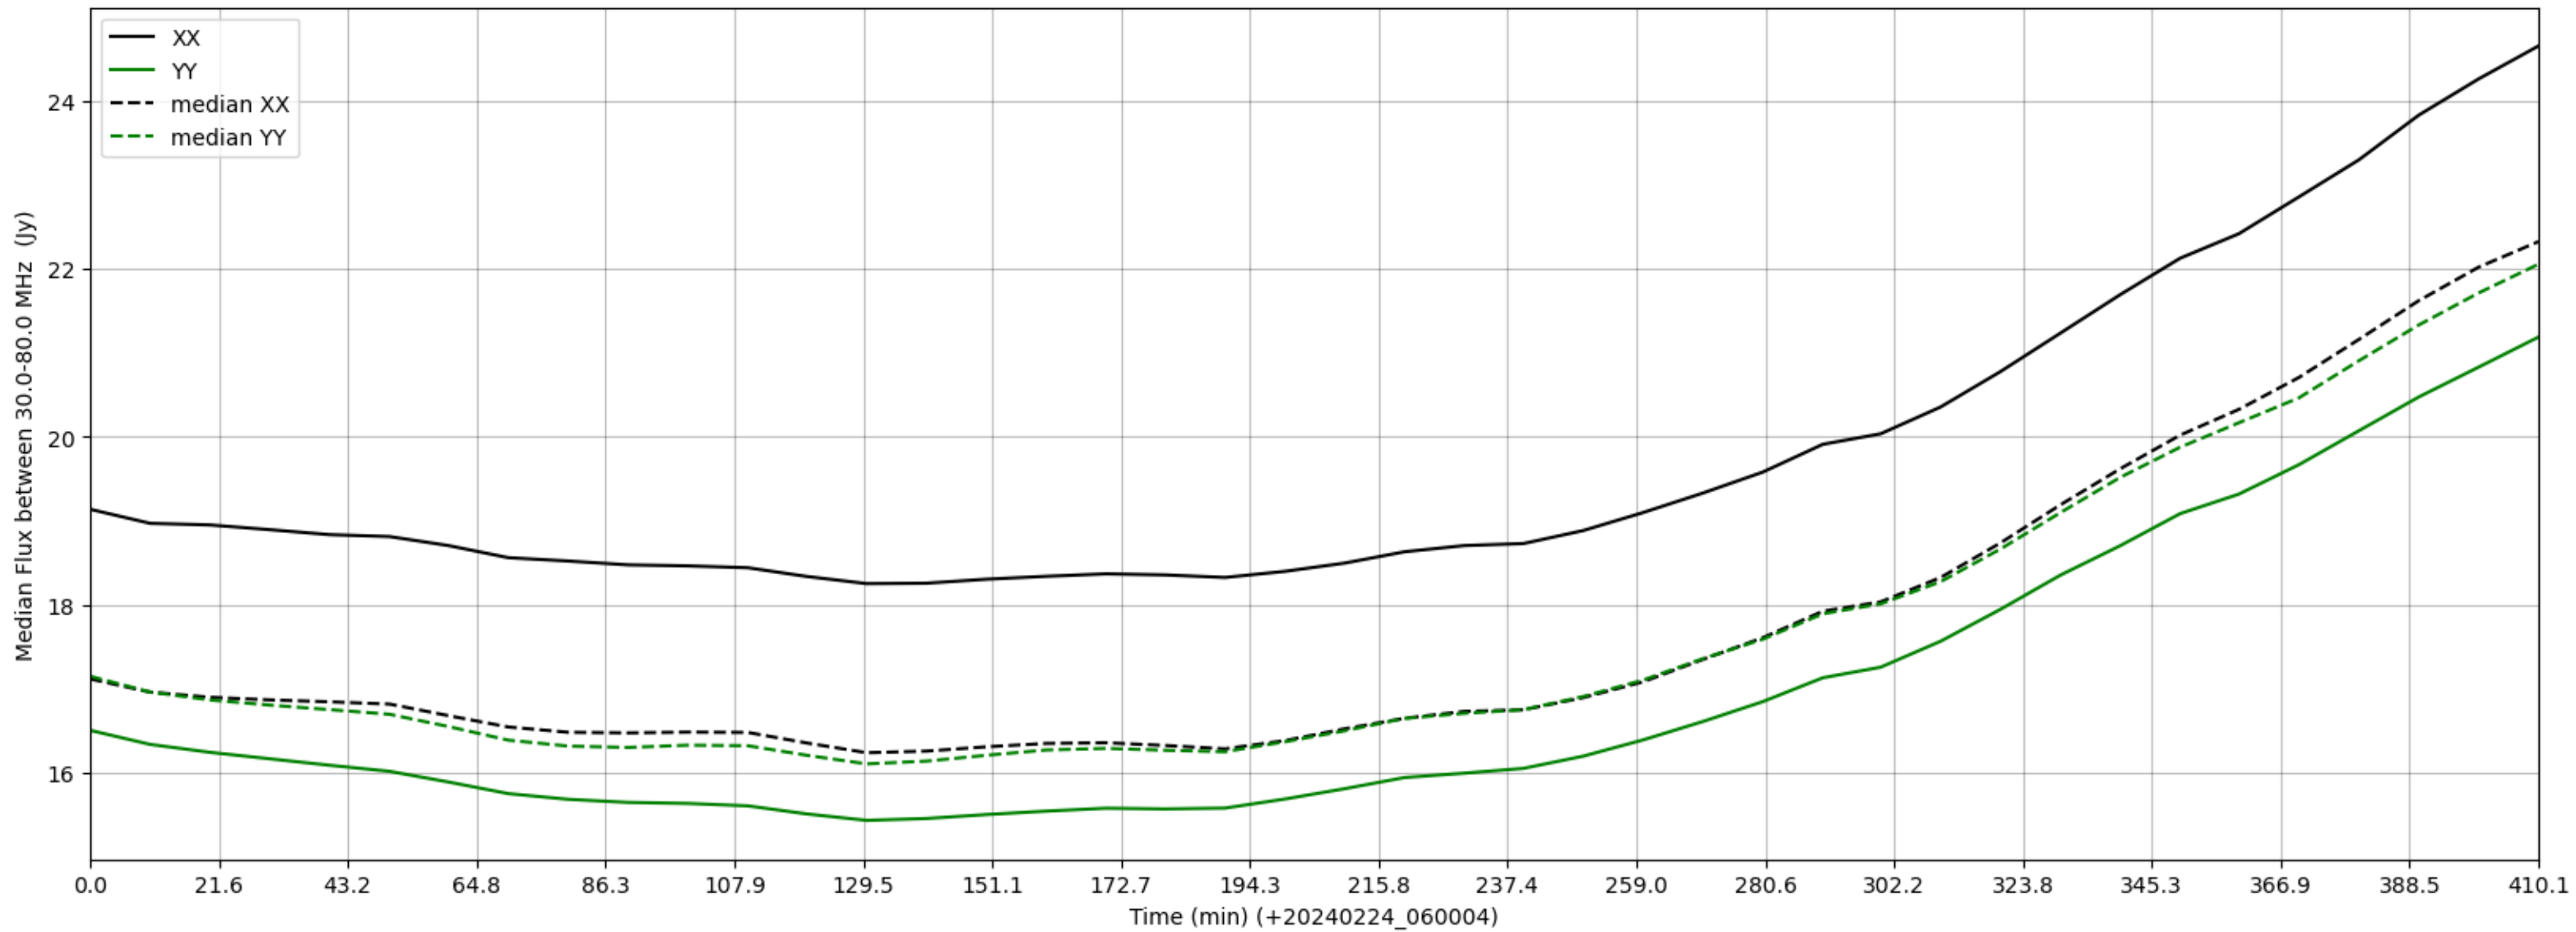

LWA029 - Correlator# 110 - XX FLAGS:Good - YY FLAGS:Good

LWA025 - Correlator# 109 - XX FLAGS:Good - YY FLAGS:Good