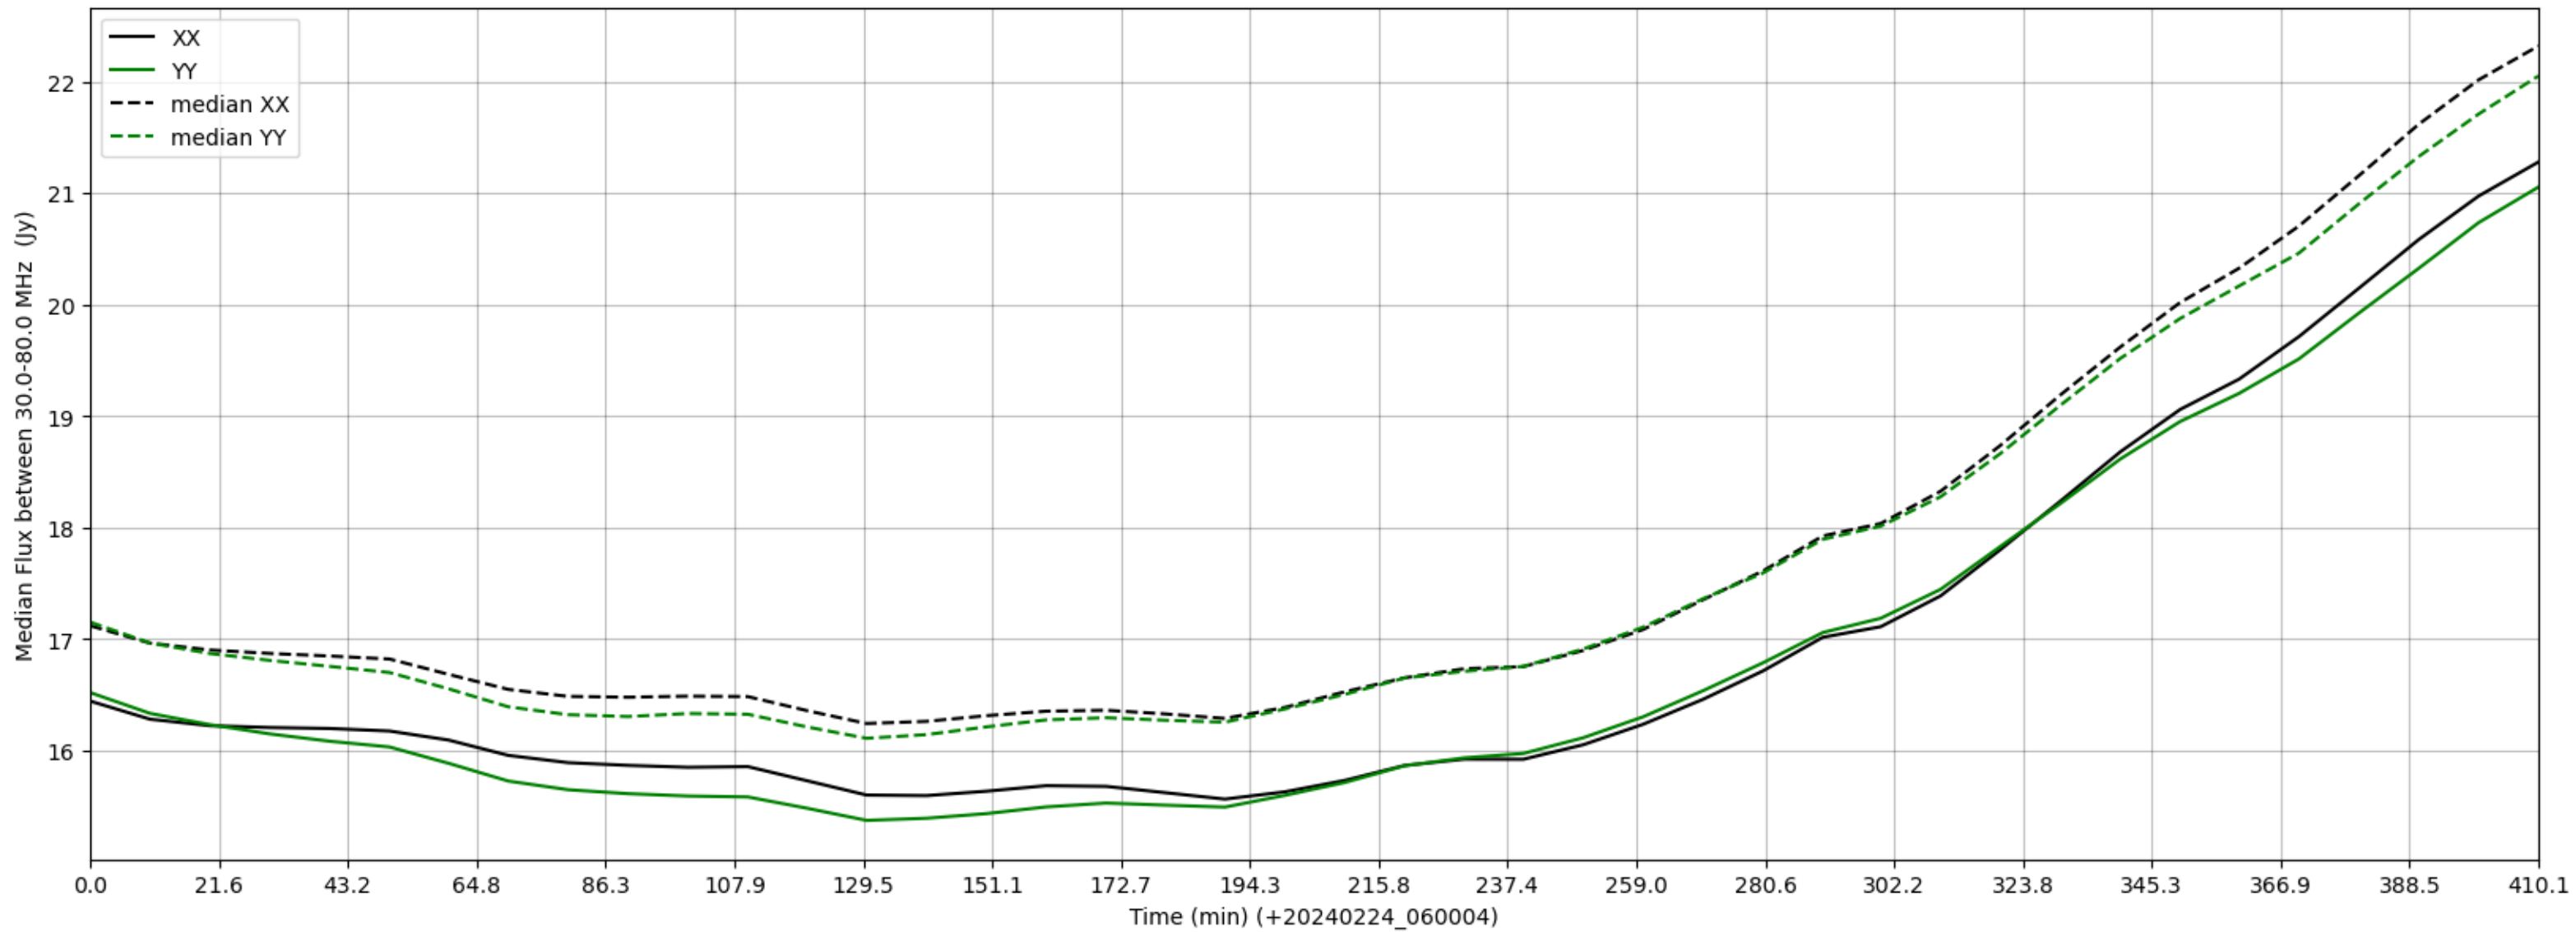

LWA185 - Correlator# 240 - XX FLAGS:Good - YY FLAGS:Good

LWA184 - Correlator# 241 - XX FLAGS:Good - YY FLAGS:Good

LWA187 - Correlator# 242 - XX FLAGS:LowFlux - YY FLAGS:Good

LWA186 - Correlator# 243 - XX FLAGS:Good - YY FLAGS:Good