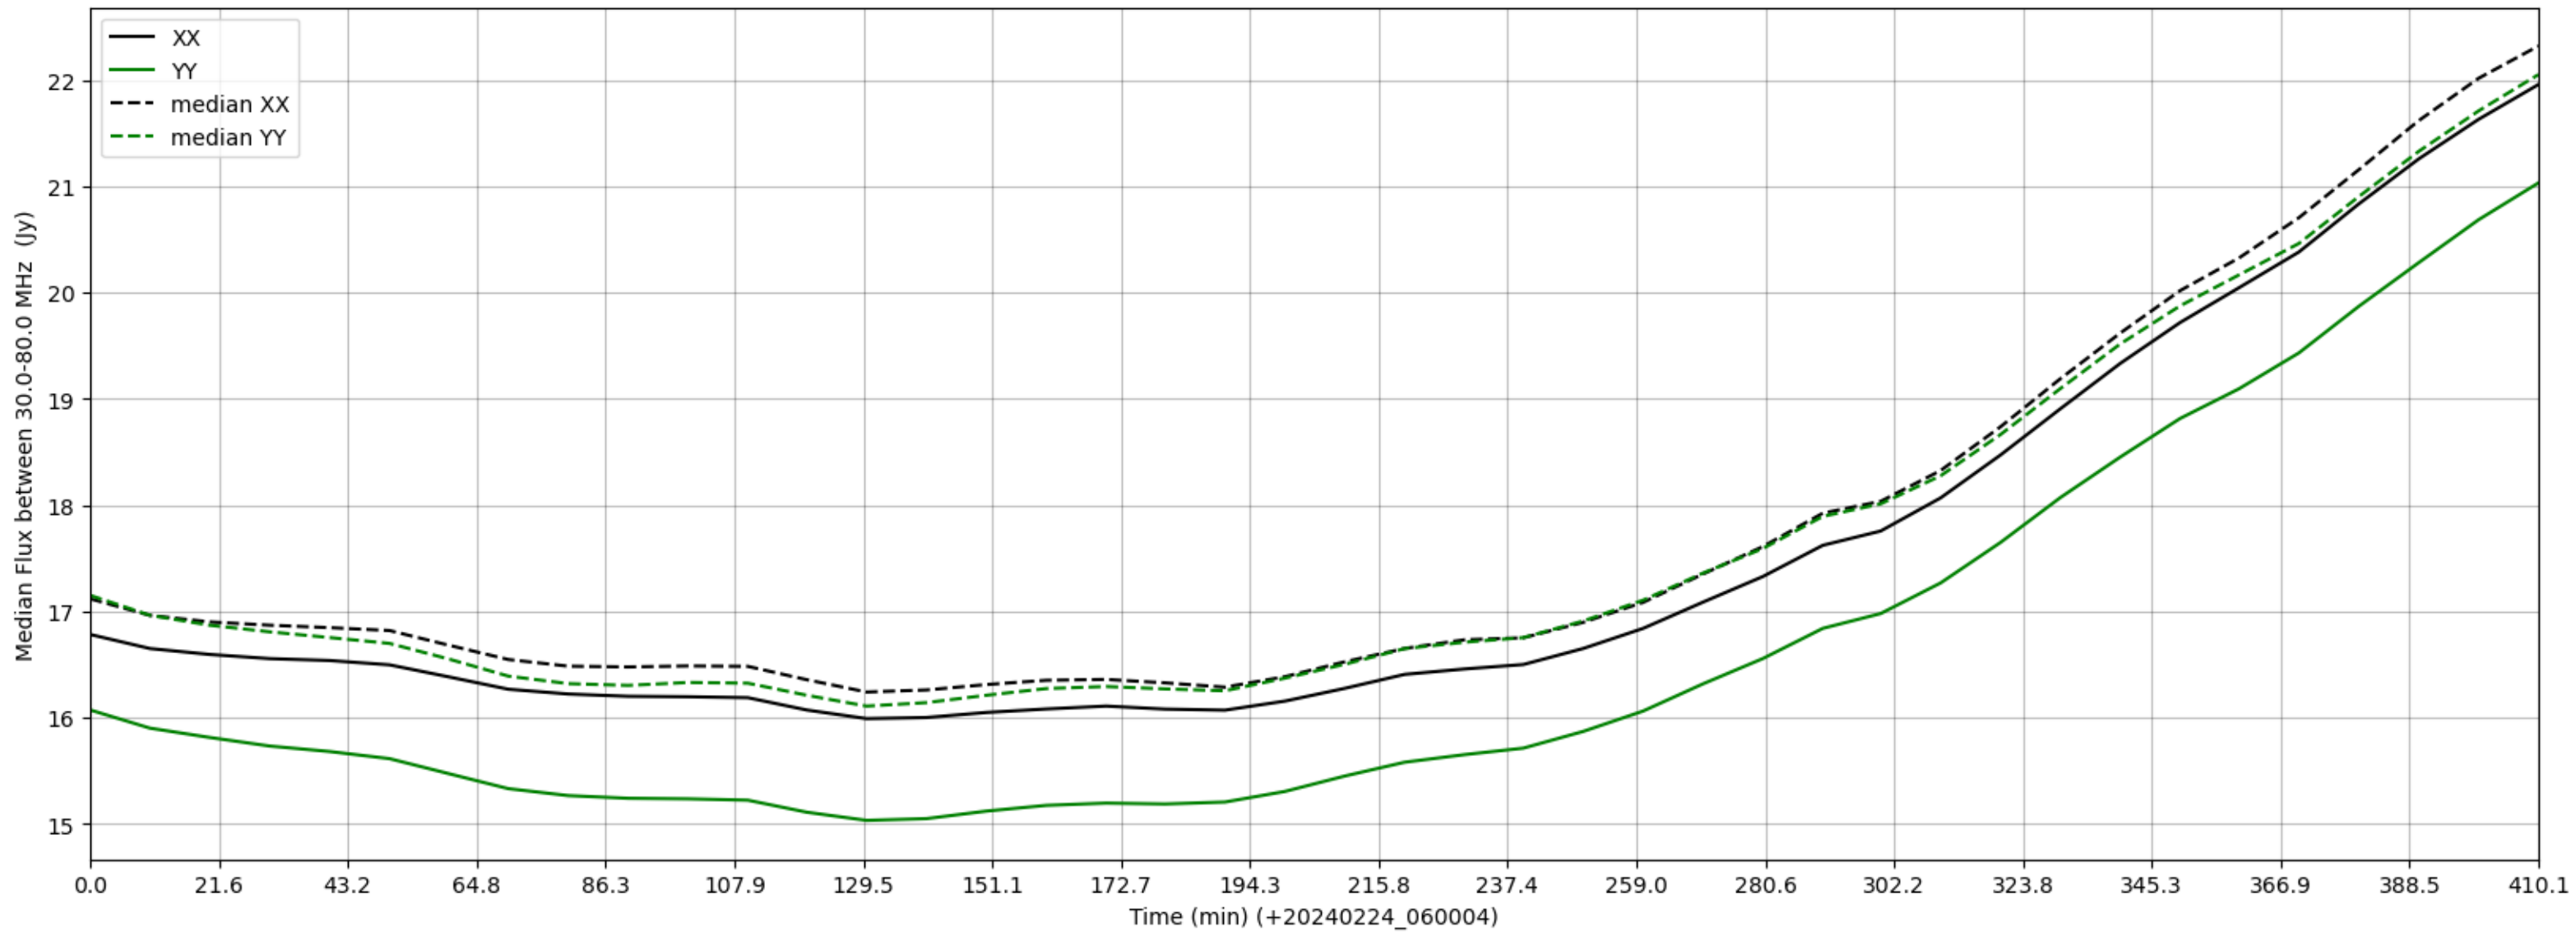

LWA156 - Correlator# 235 - XX FLAGS:Good - YY FLAGS:Good

LWA157 - Correlator# 234 - XX FLAGS:Good - YY FLAGS:Good