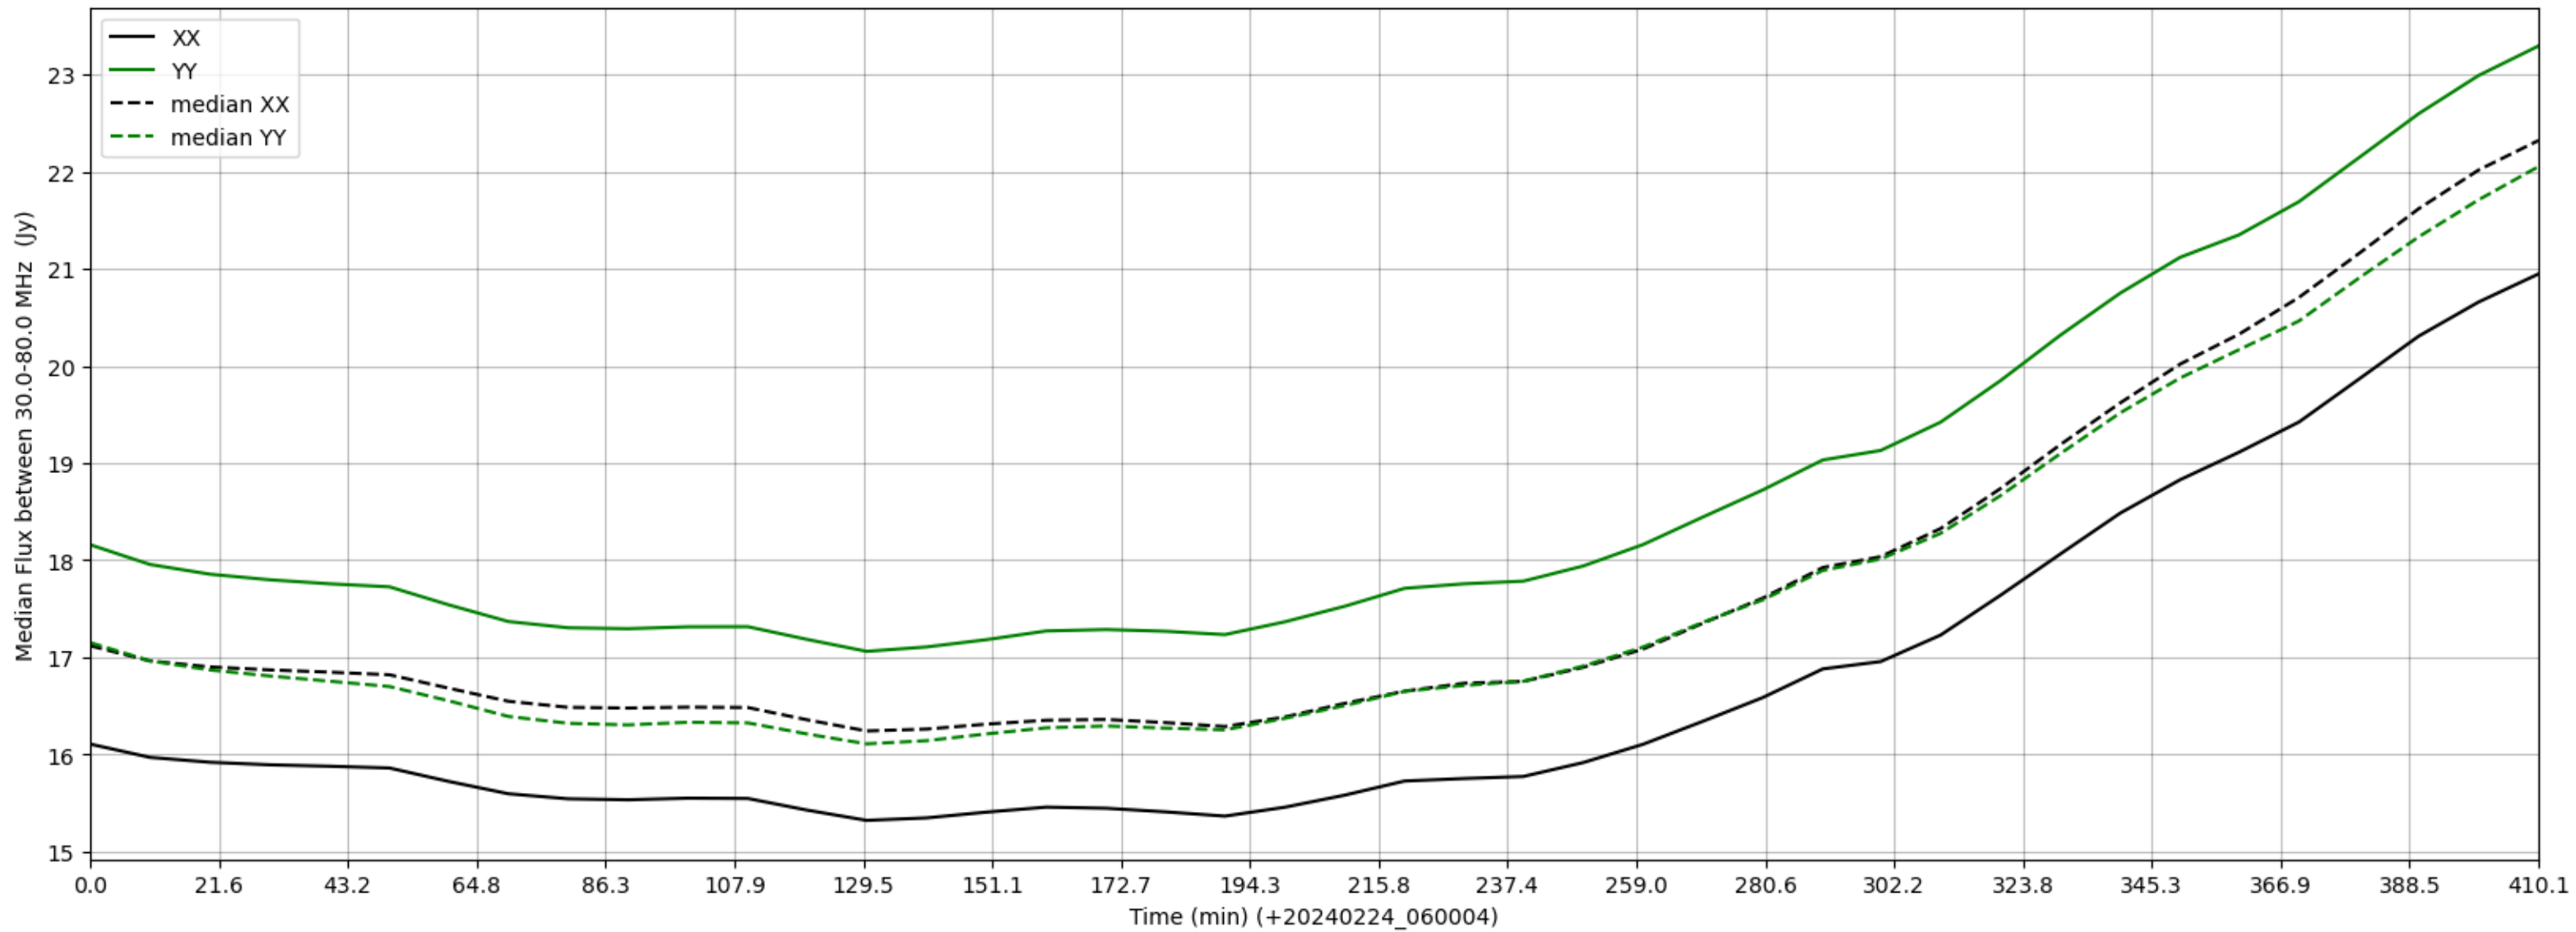

LWA199 - Correlator# 277 - XX FLAGS:Good - YY FLAGS:Good

LWA200 - Correlator# 276 - XX FLAGS:Good - YY FLAGS:Good