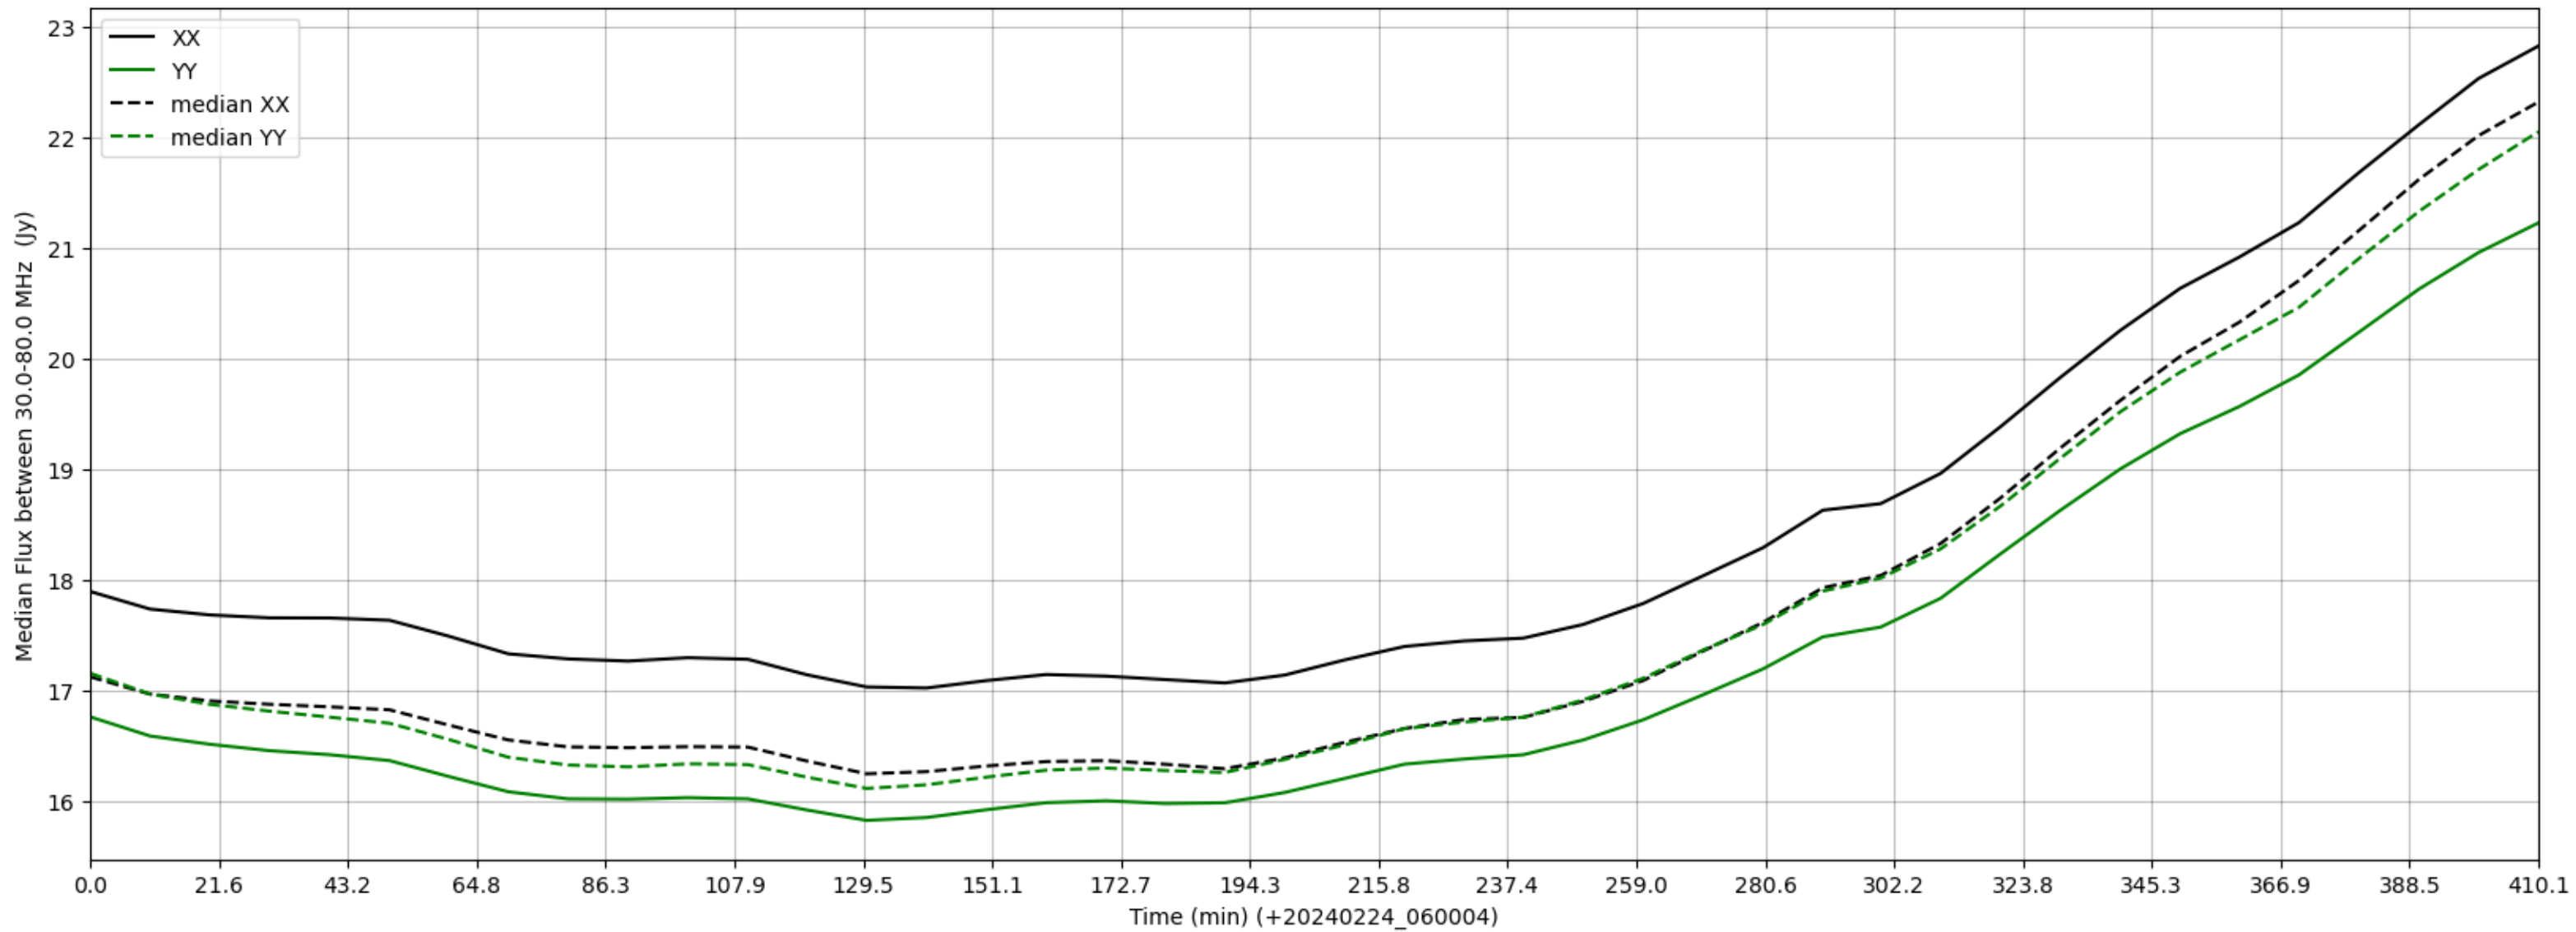

LWA108 - Correlator# 196 - XX FLAGS:Good - YY FLAGS:Good

LWA107 - Correlator# 197 - XX FLAGS:Good - YY FLAGS:Good

LWA110 - Correlator# 198 - XX FLAGS:Good - YY FLAGS:Good

LWA109 - Correlator# 199 - XX FLAGS:Good - YY FLAGS:Good