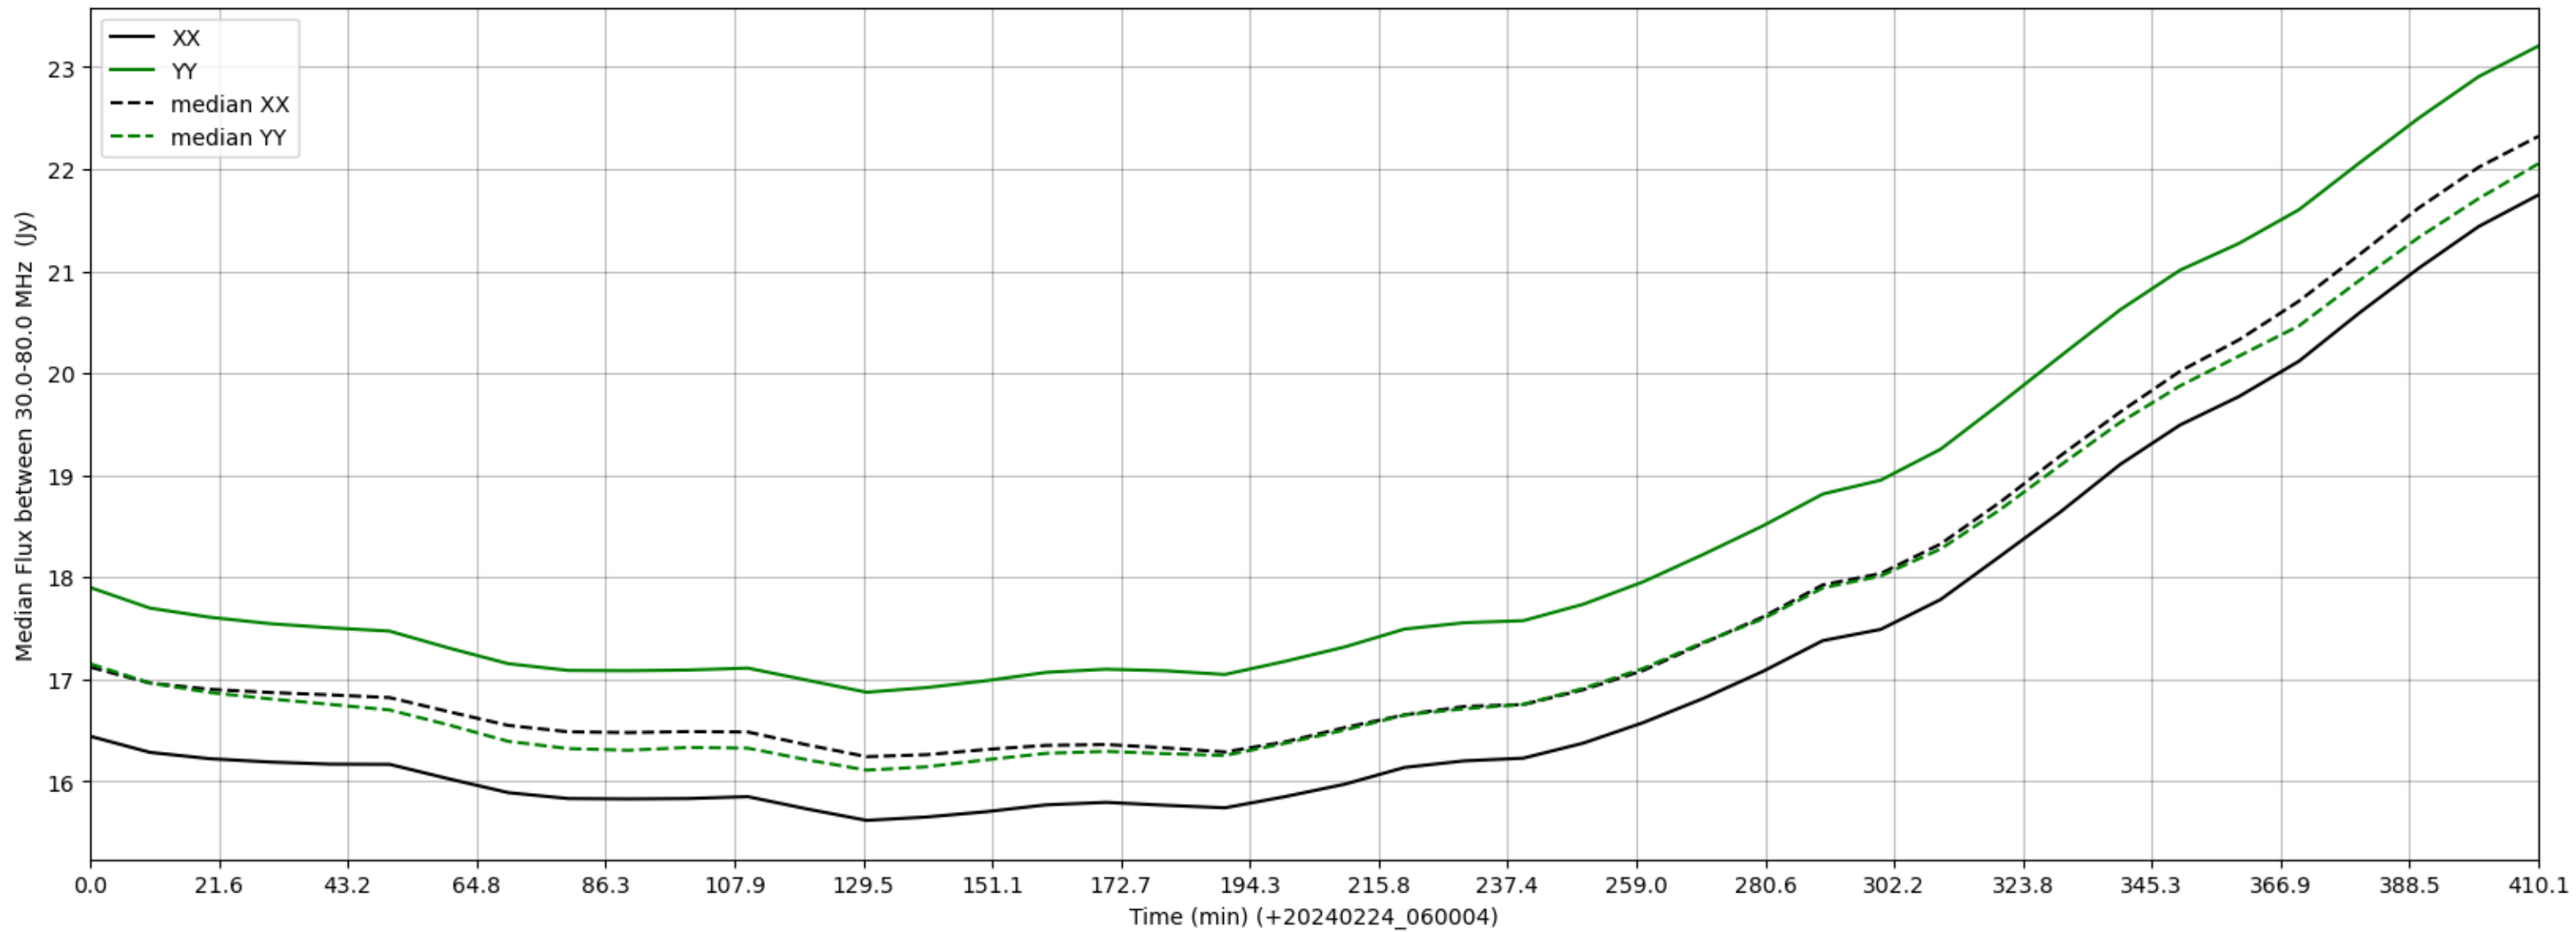

LWA239 - Correlator# 313 - XX FLAGS:Good - YY FLAGS:Good

LWA240 - Correlator# 312 - XX FLAGS:Good - YY FLAGS:Good