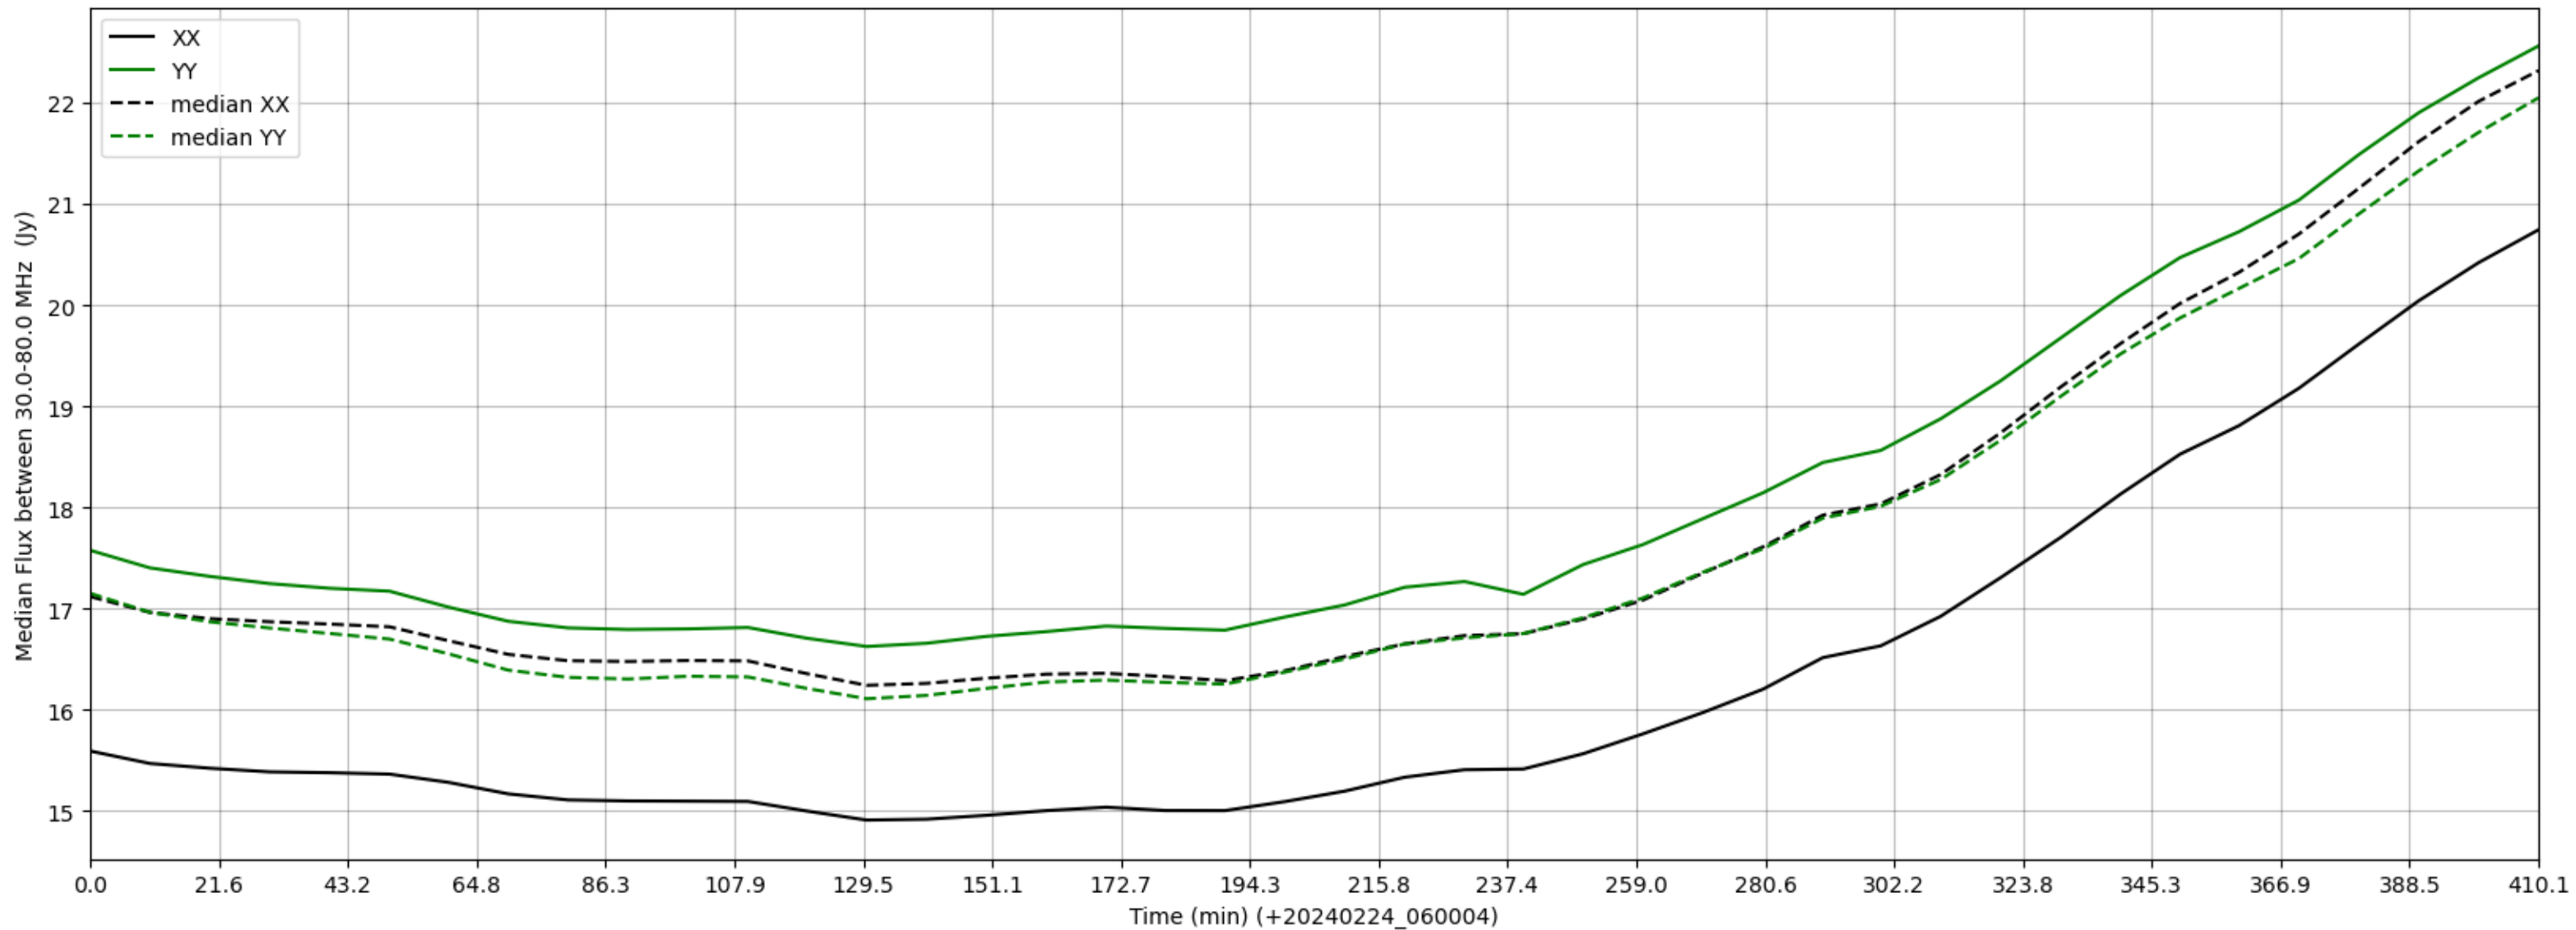

LWA264 - Correlator# 349 - XX FLAGS:Good - YY FLAGS:Good

LWA300 - Correlator# 348 - XX FLAGS:Good - YY FLAGS:Good