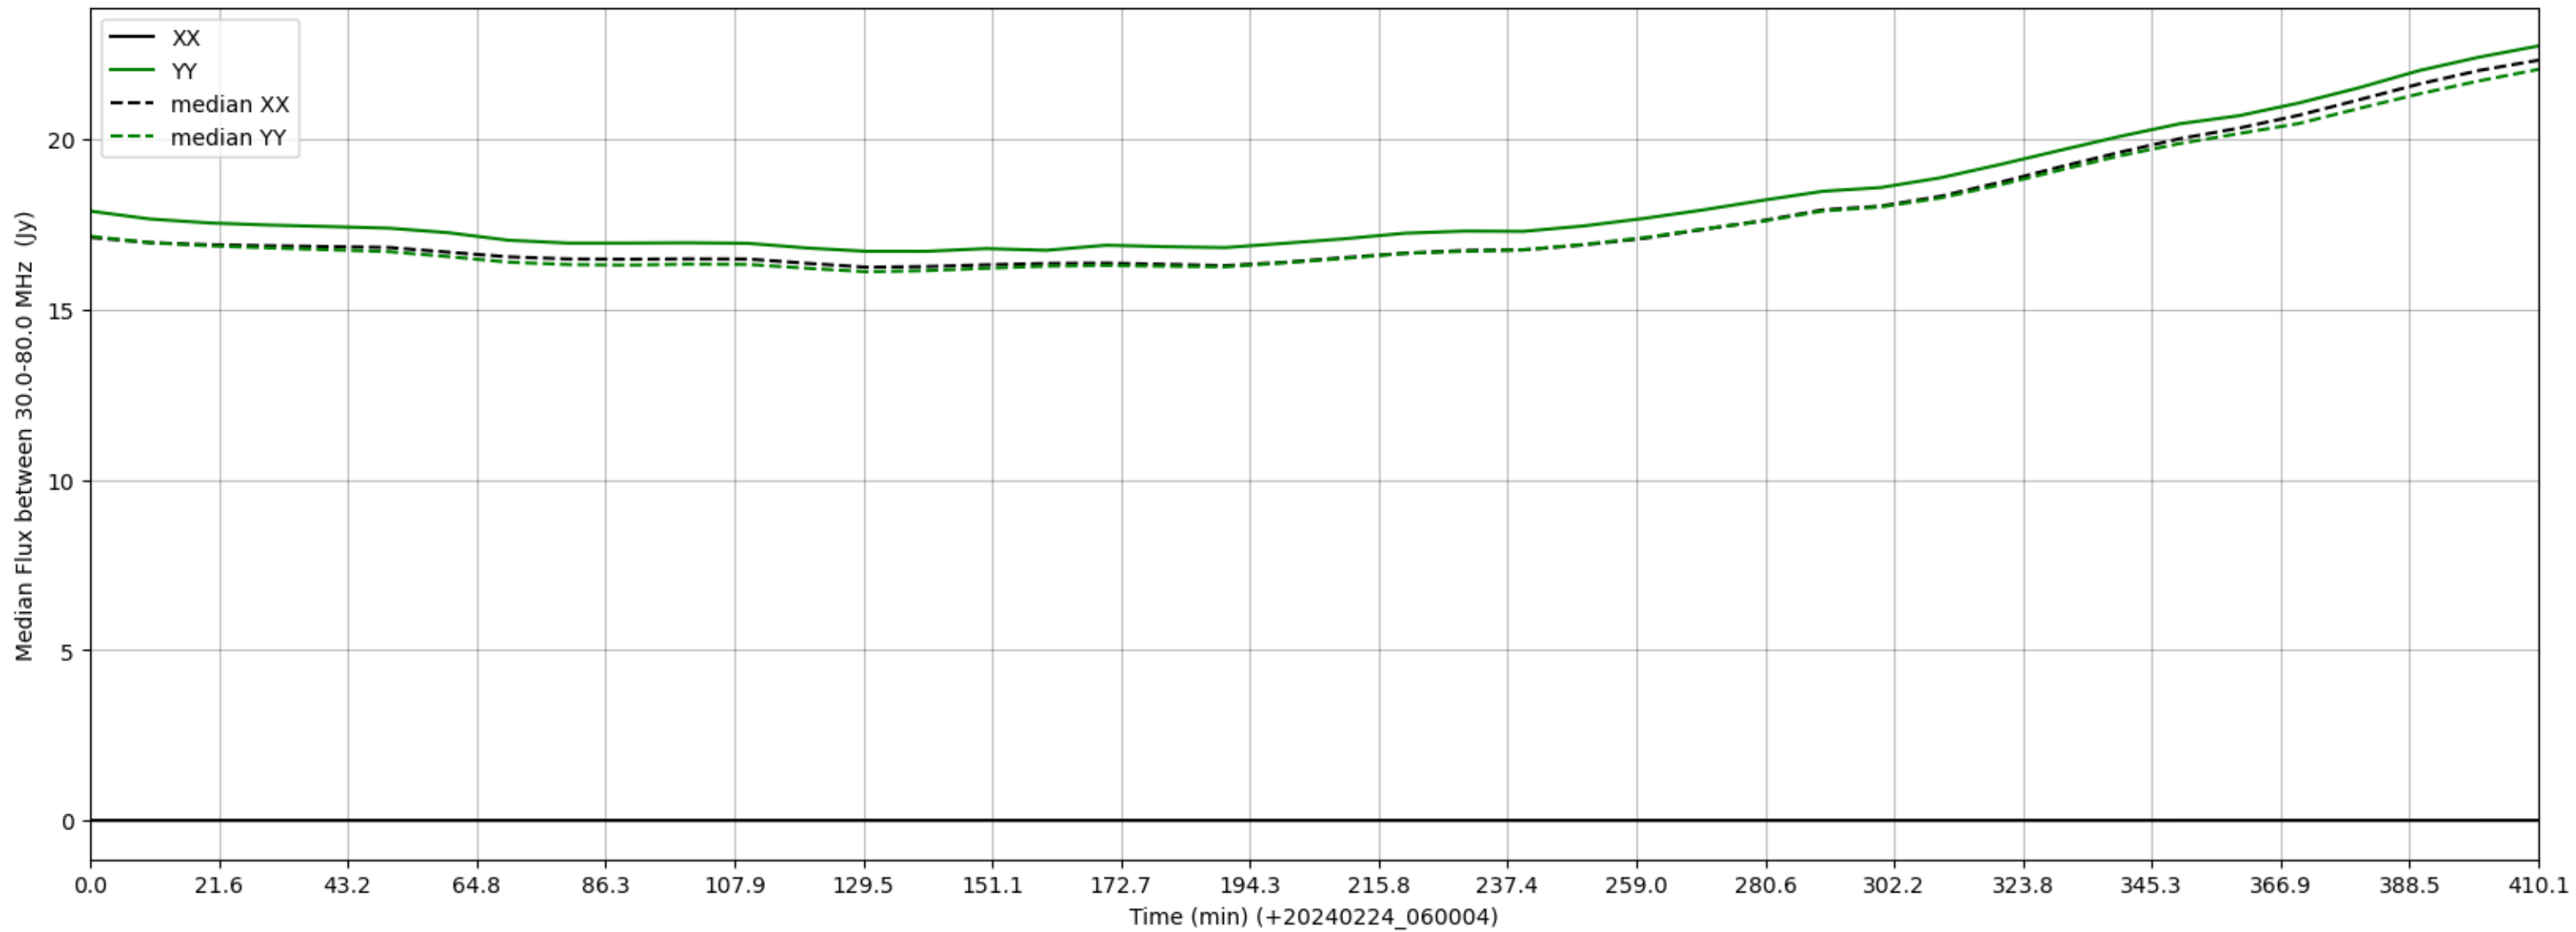

LWA260 - Correlator# 034 - XX FLAGS:Good - YY FLAGS:Good

LWA255 - Correlator# 033 - XX FLAGS:LowFlux - YY FLAGS:Good