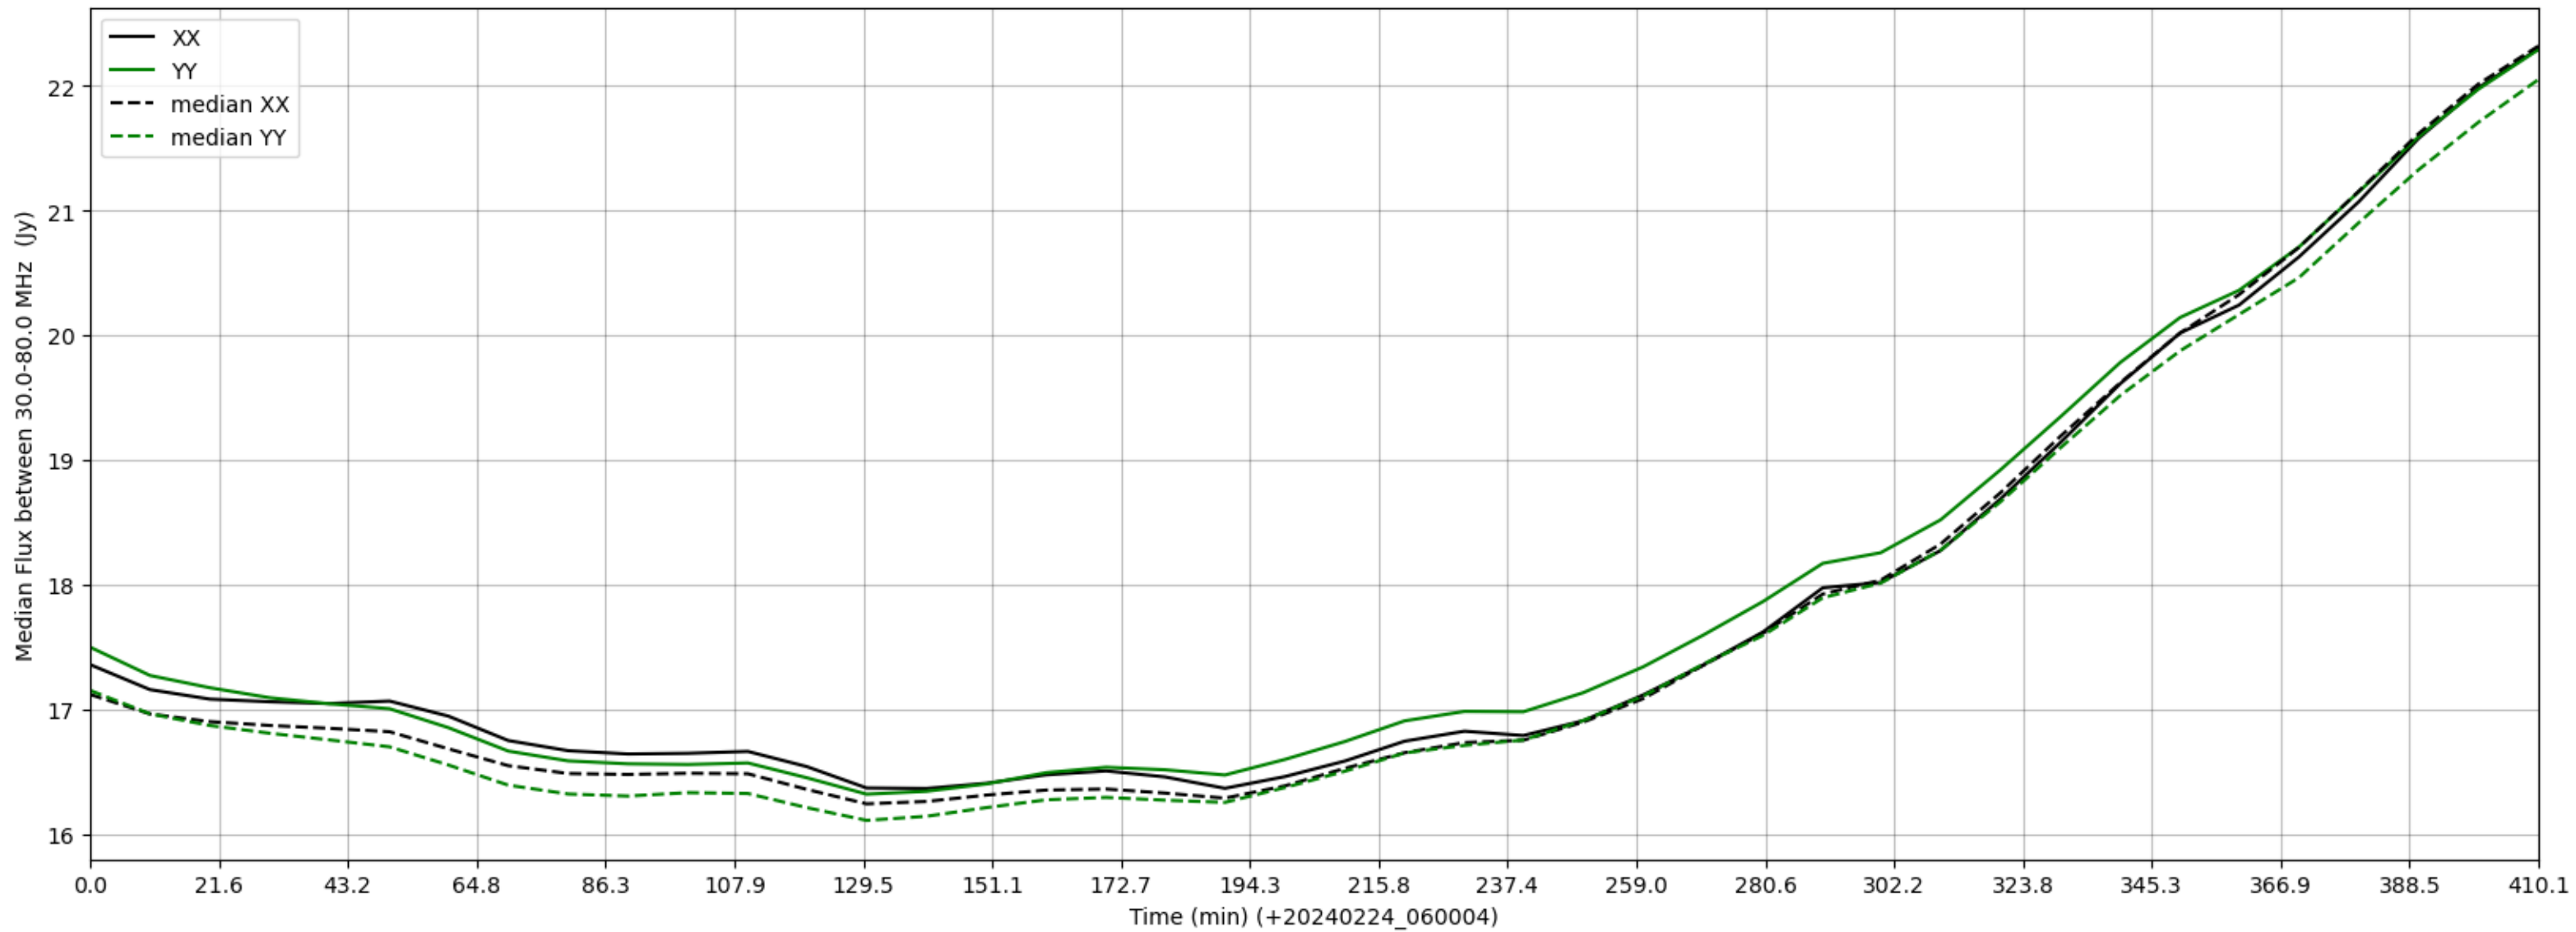

LWA041 - Correlator# 079 - XX FLAGS:LowFlux - YY FLAGS:LowFlux

LWA042 - Correlator# 078 - XX FLAGS:Good - YY FLAGS:Good