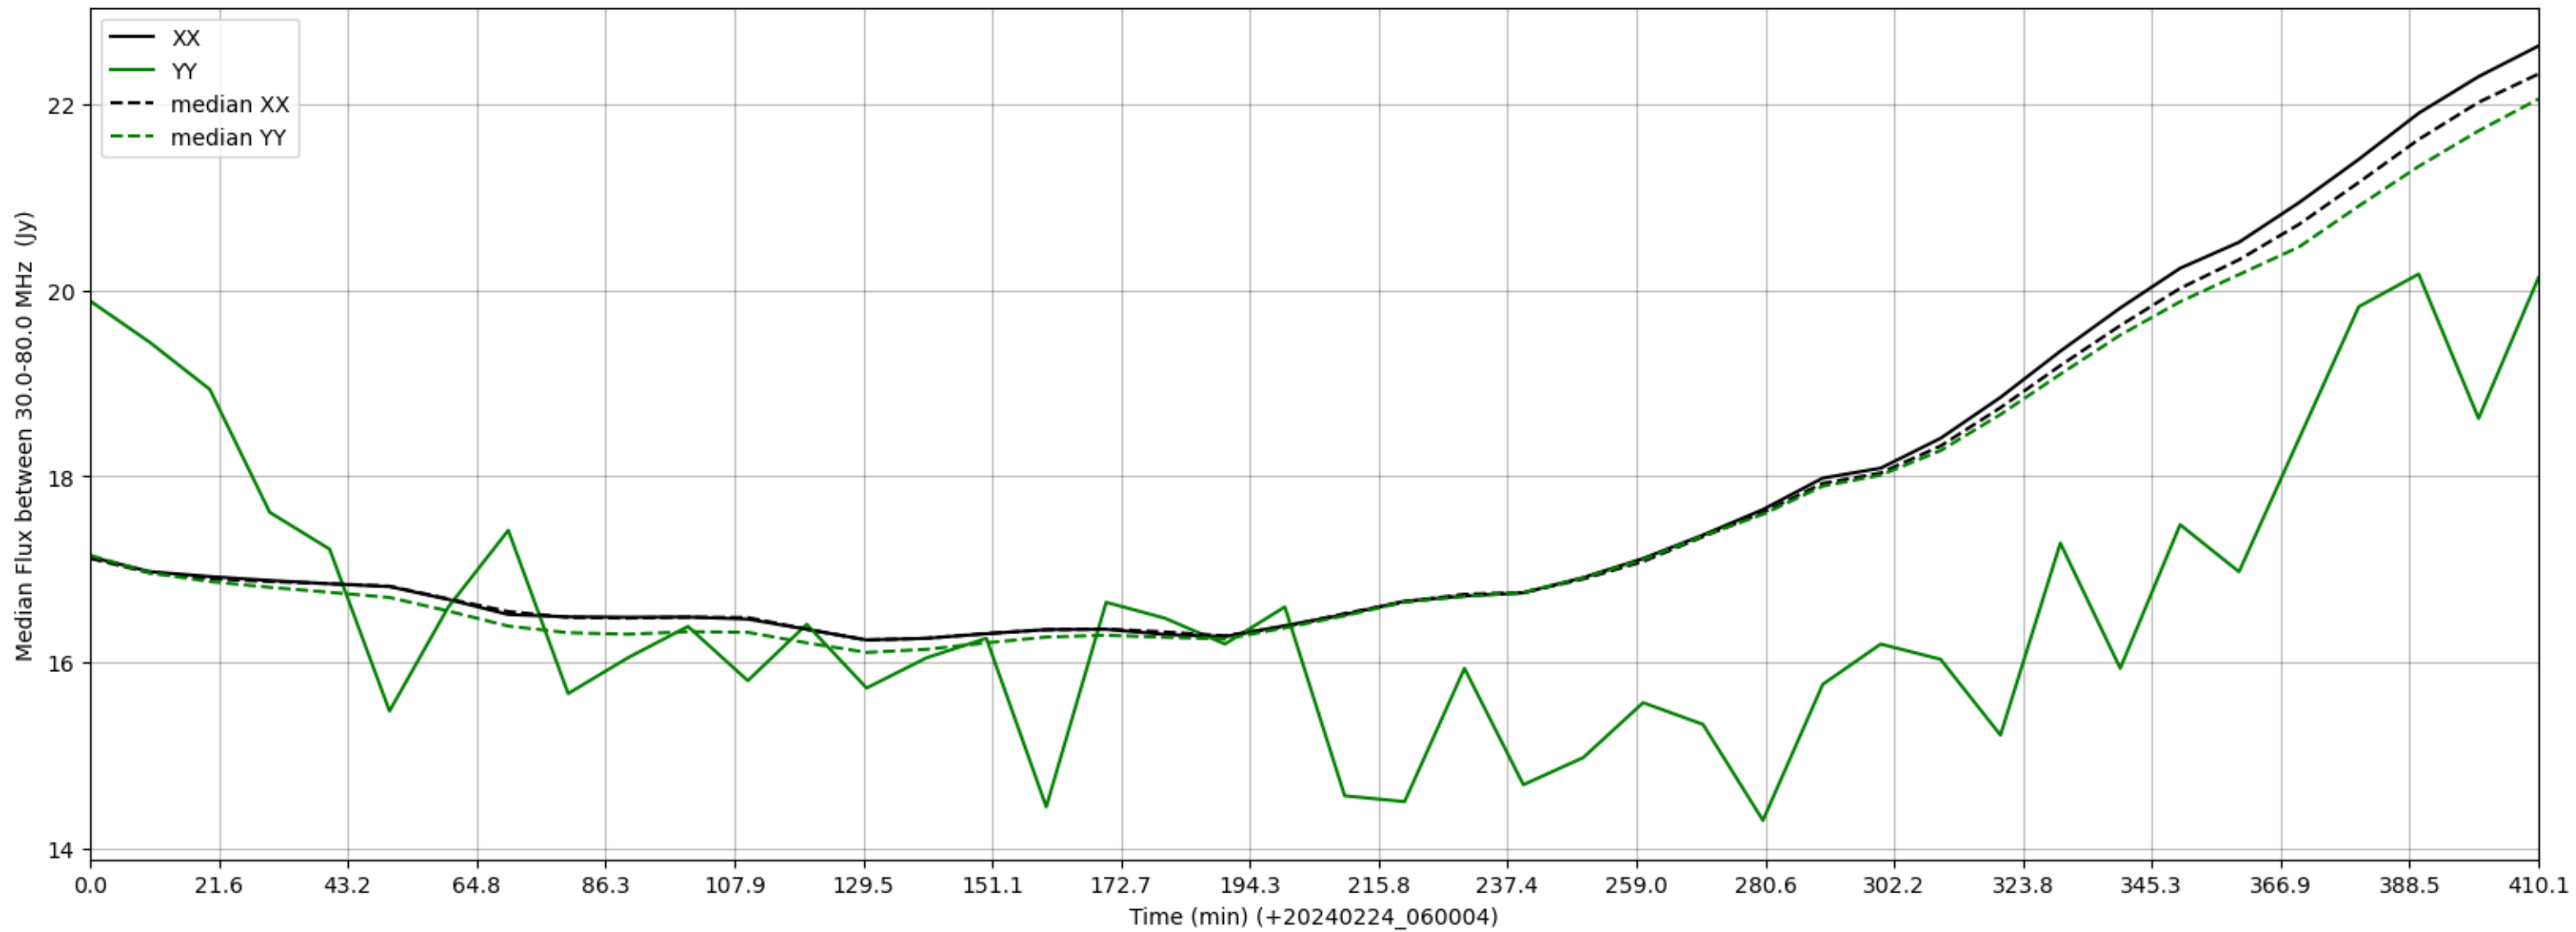

LWA043 - Correlator# 081 - XX FLAGS:Good - YY FLAGS:Good

LWA044 - Correlator# 080 - XX FLAGS:Good - YY FLAGS:Good