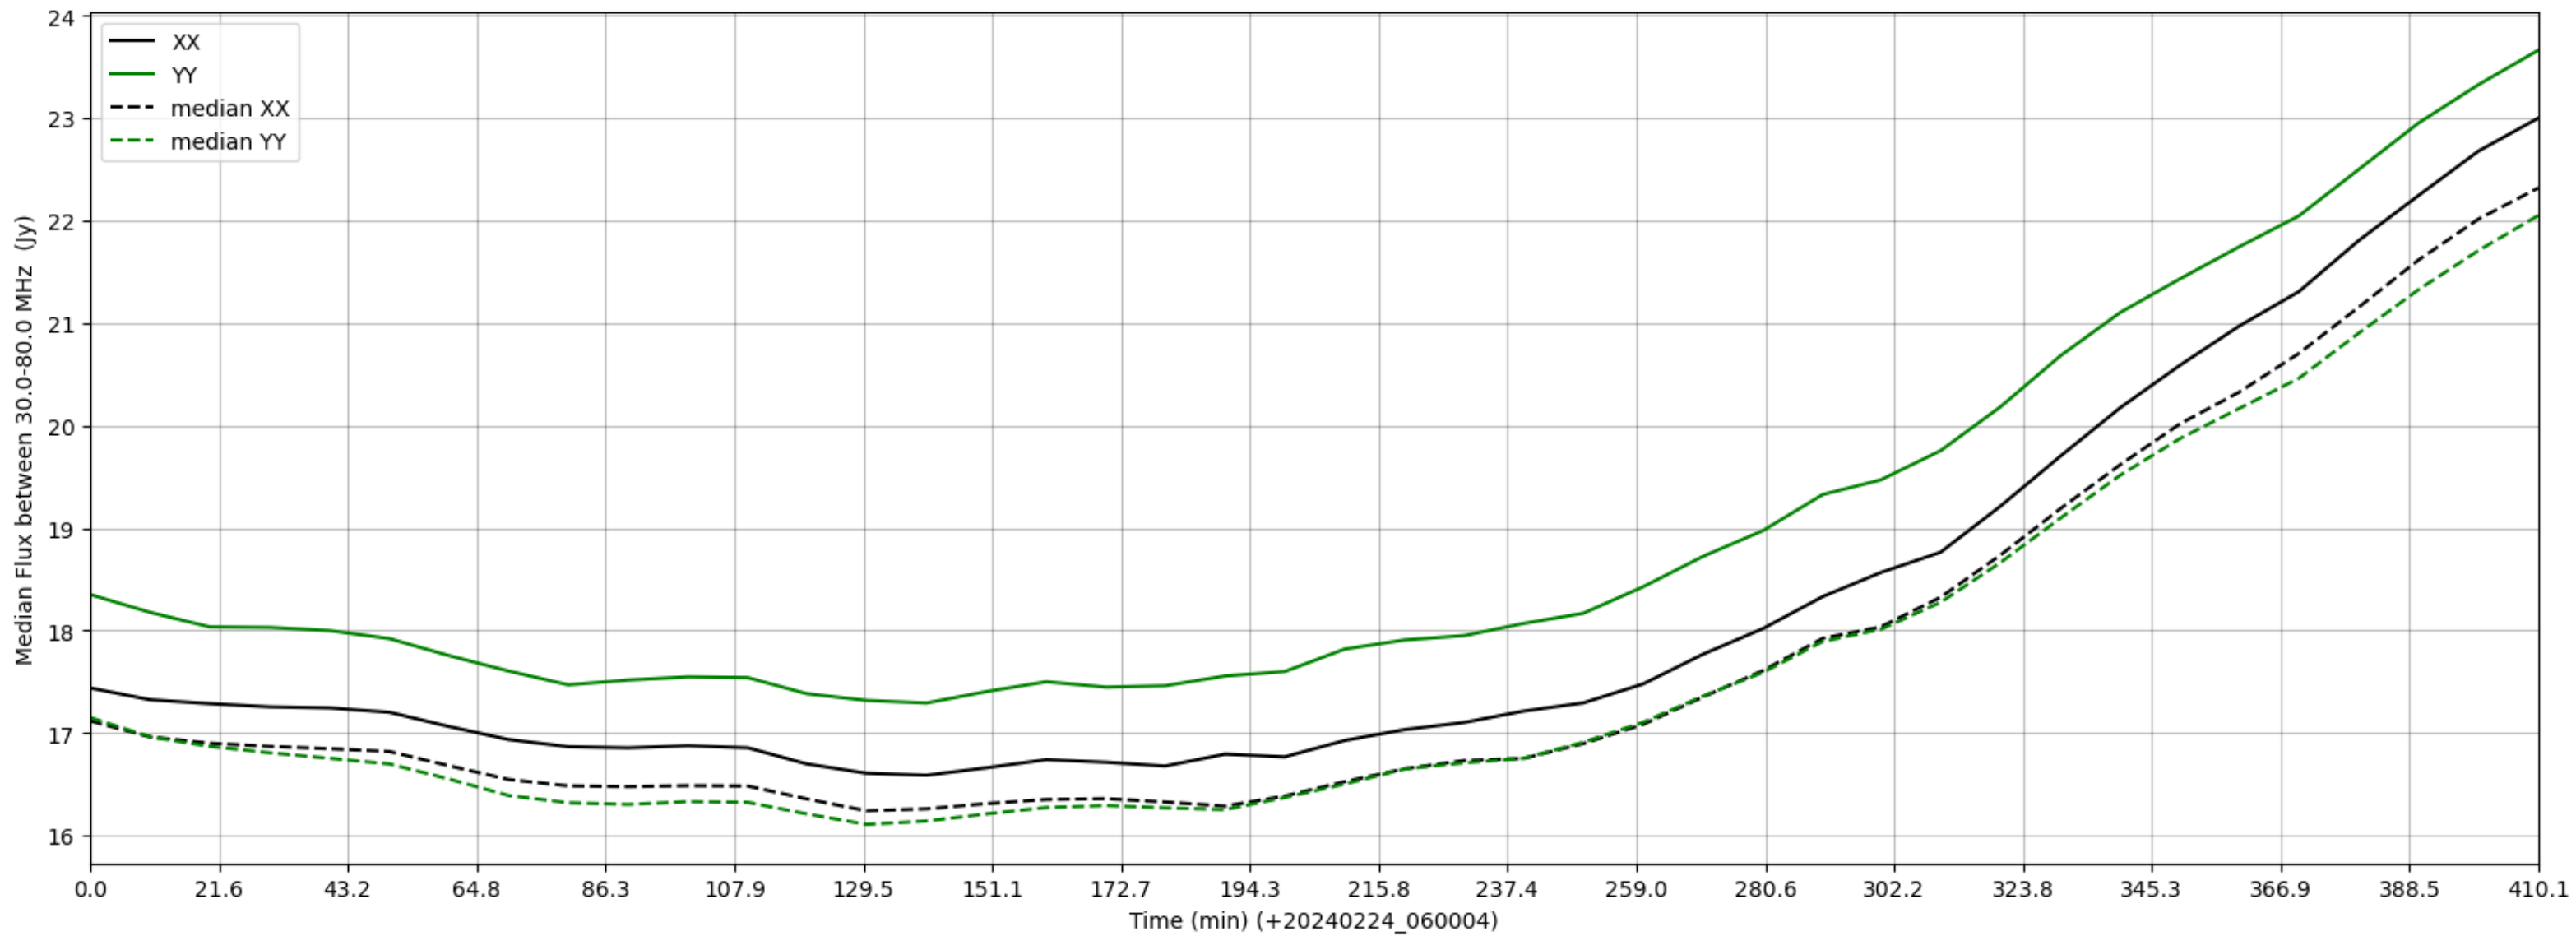

LWA131 - Correlator# 182 - XX FLAGS:Good - YY FLAGS:Good

LWA037 - Correlator# 181 - XX FLAGS:Good - YY FLAGS:Good