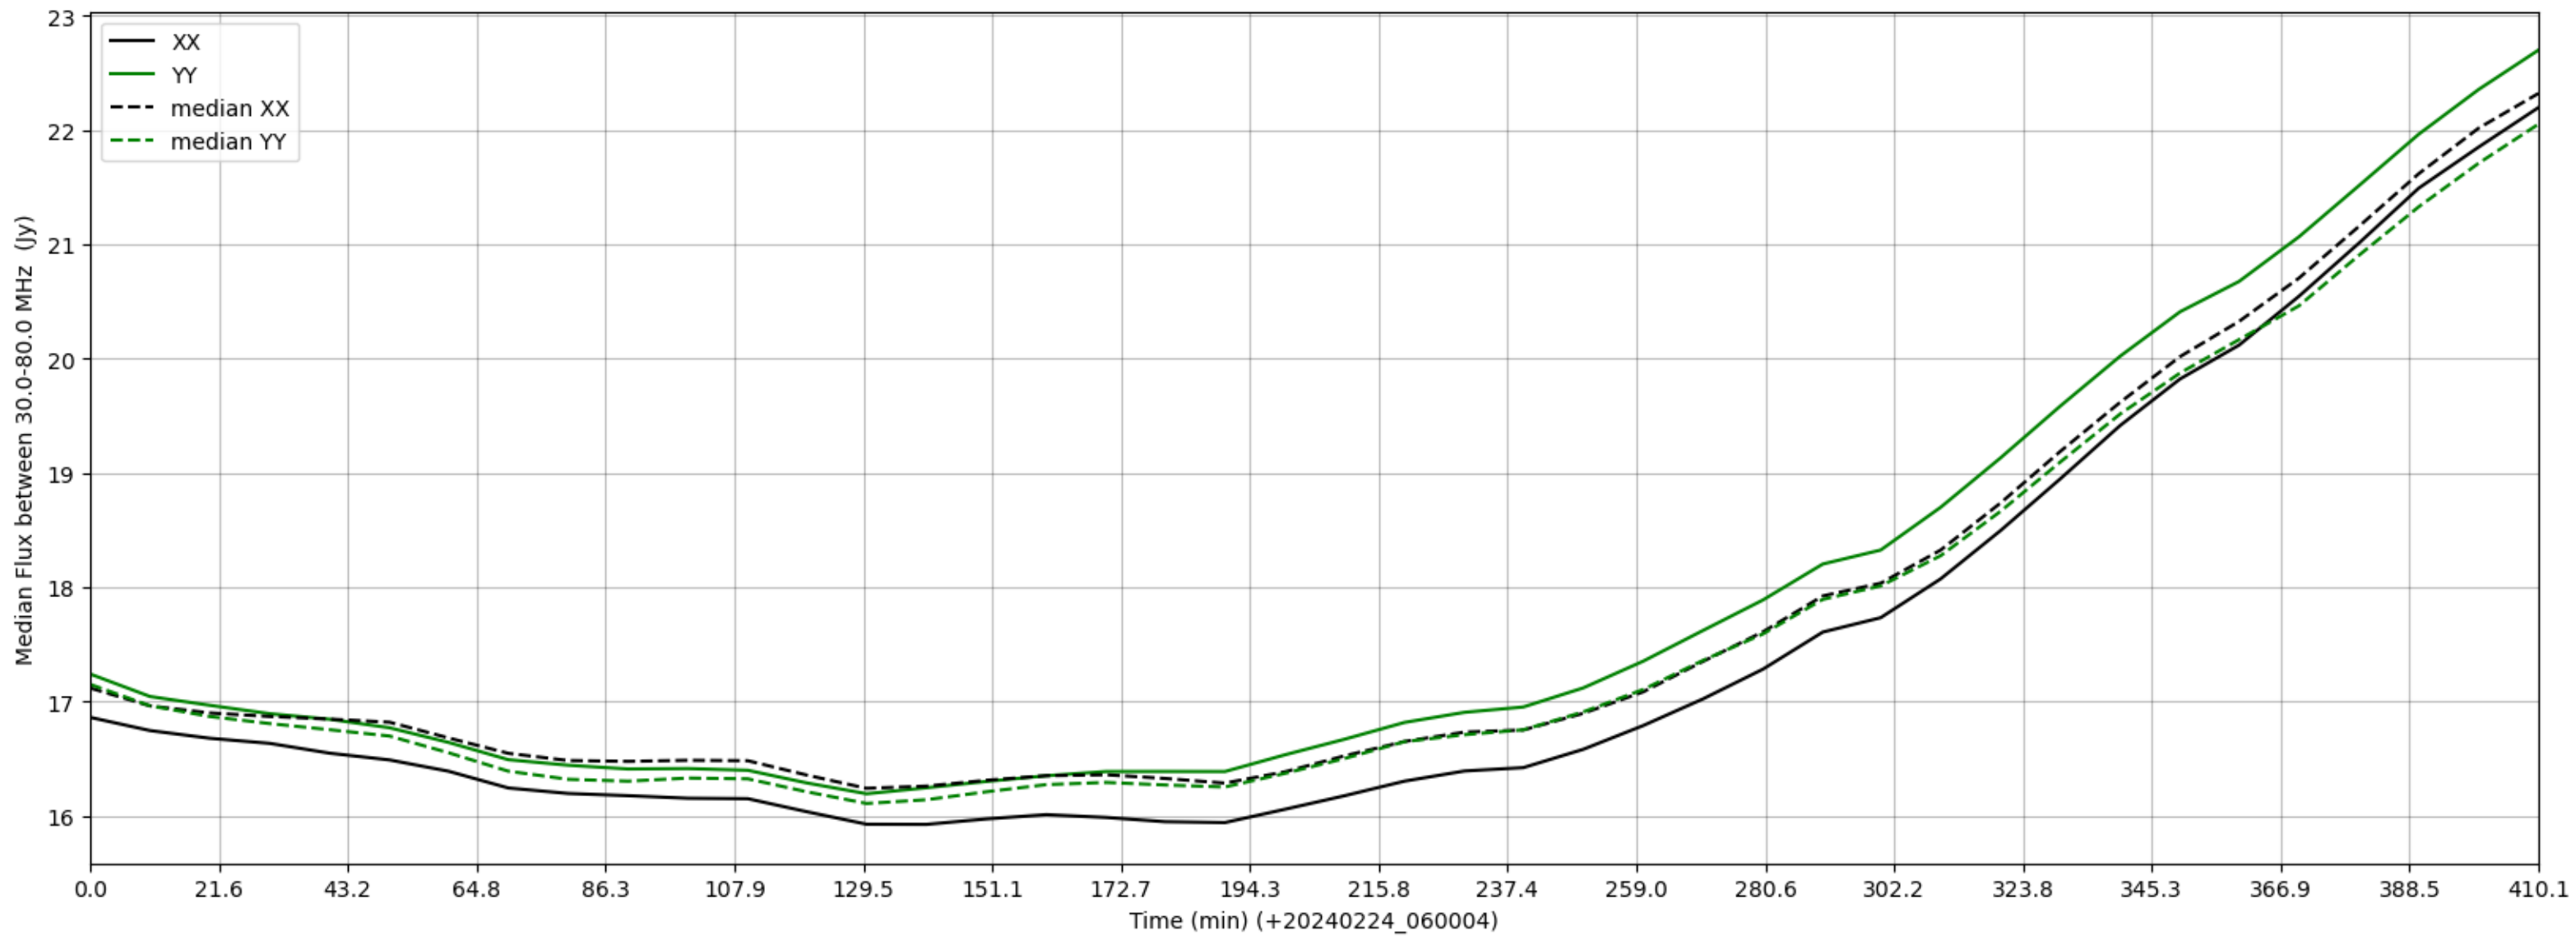

LWA086 - Correlator# 143 - XX FLAGS:Good - YY FLAGS:Good

LWA087 - Correlator# 142 - XX FLAGS:Good - YY FLAGS:Good