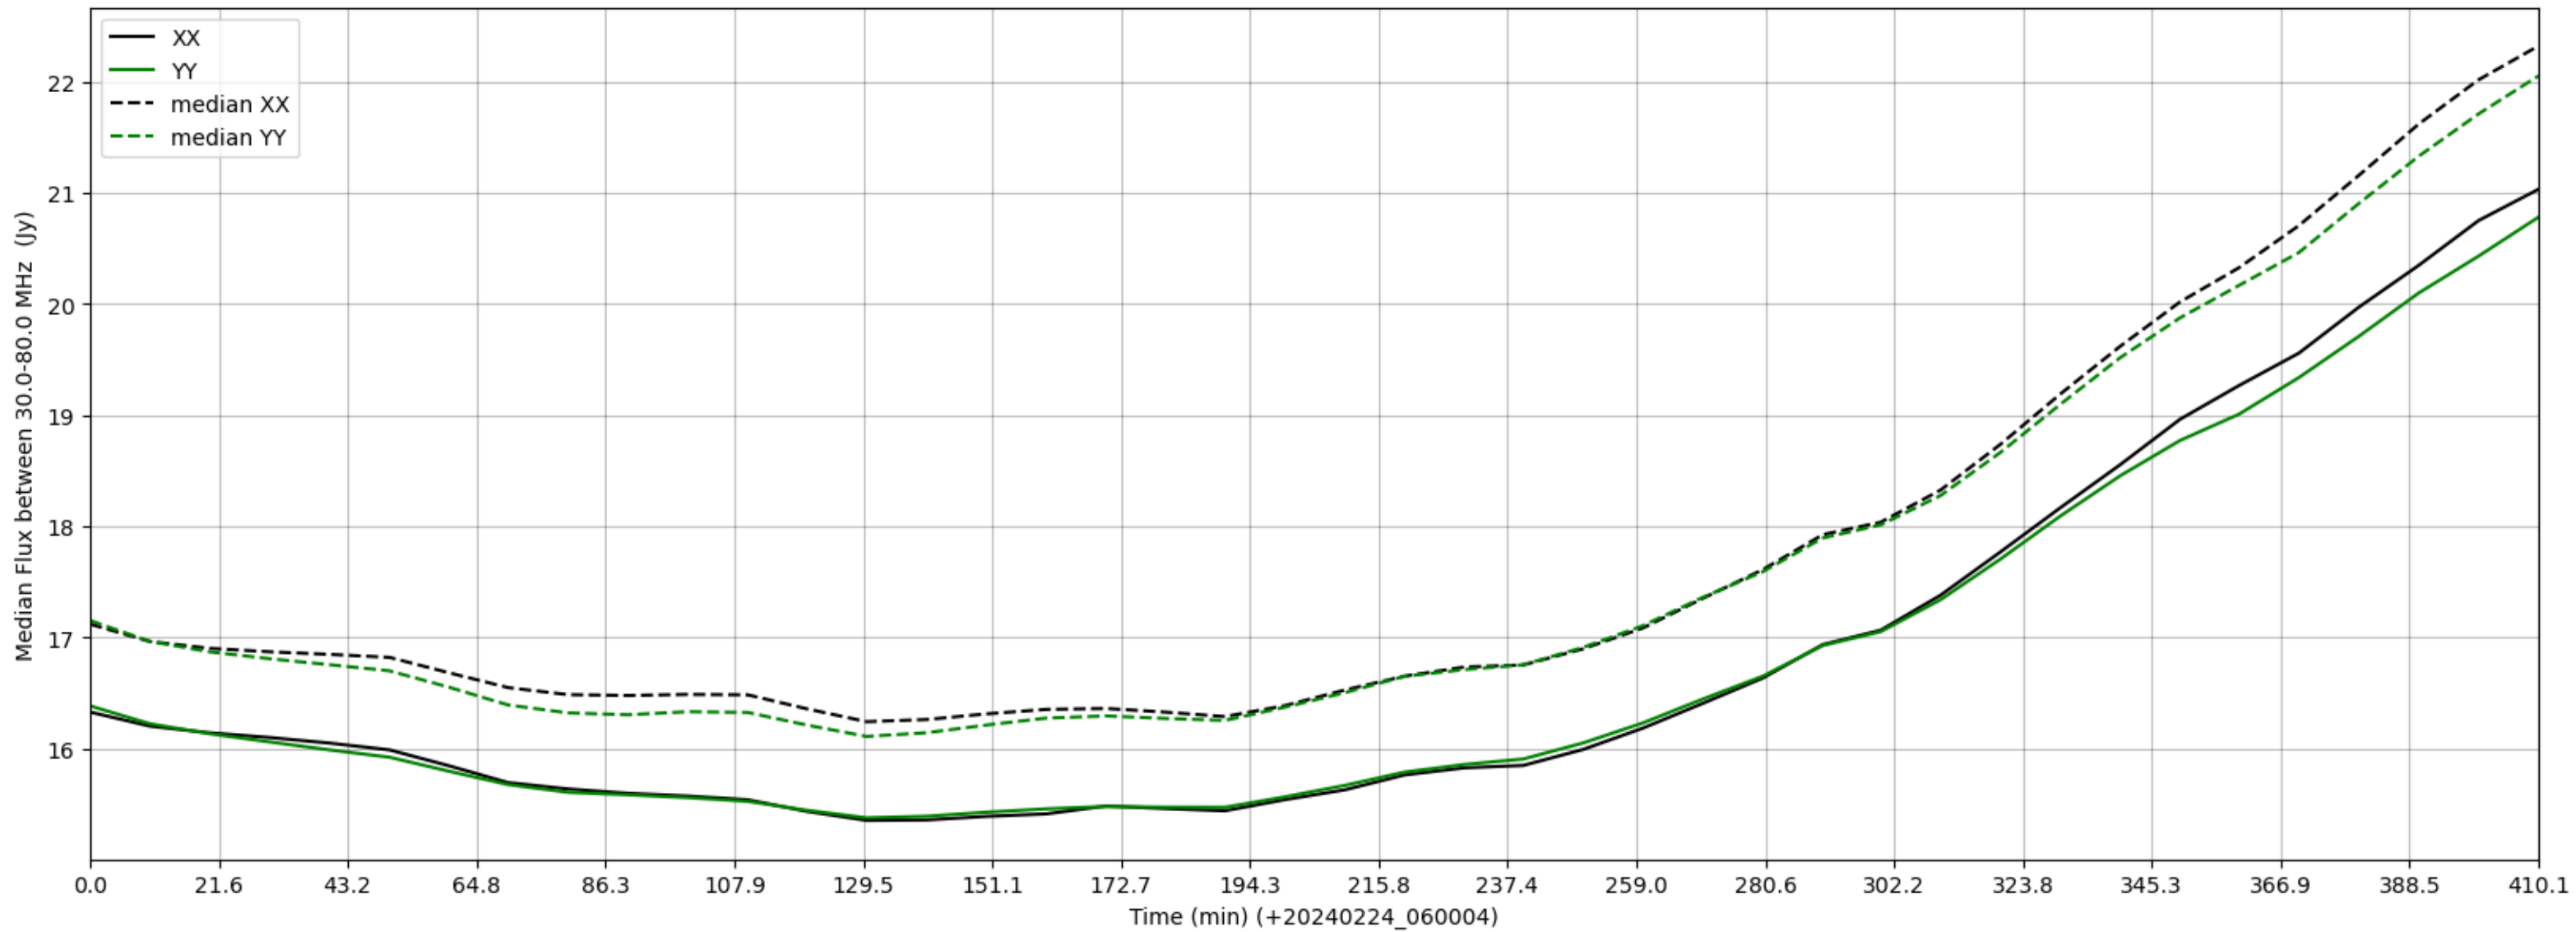

LWA089 - Correlator# 144 - XX FLAGS:Good - YY FLAGS:Good

LWA096 - Correlator# 145 - XX FLAGS:Good - YY FLAGS:Good

LWA091 - Correlator# 146 - XX FLAGS:Good - YY FLAGS:Good

LWA090 - Correlator# 147 - XX FLAGS:Good - YY FLAGS:Good