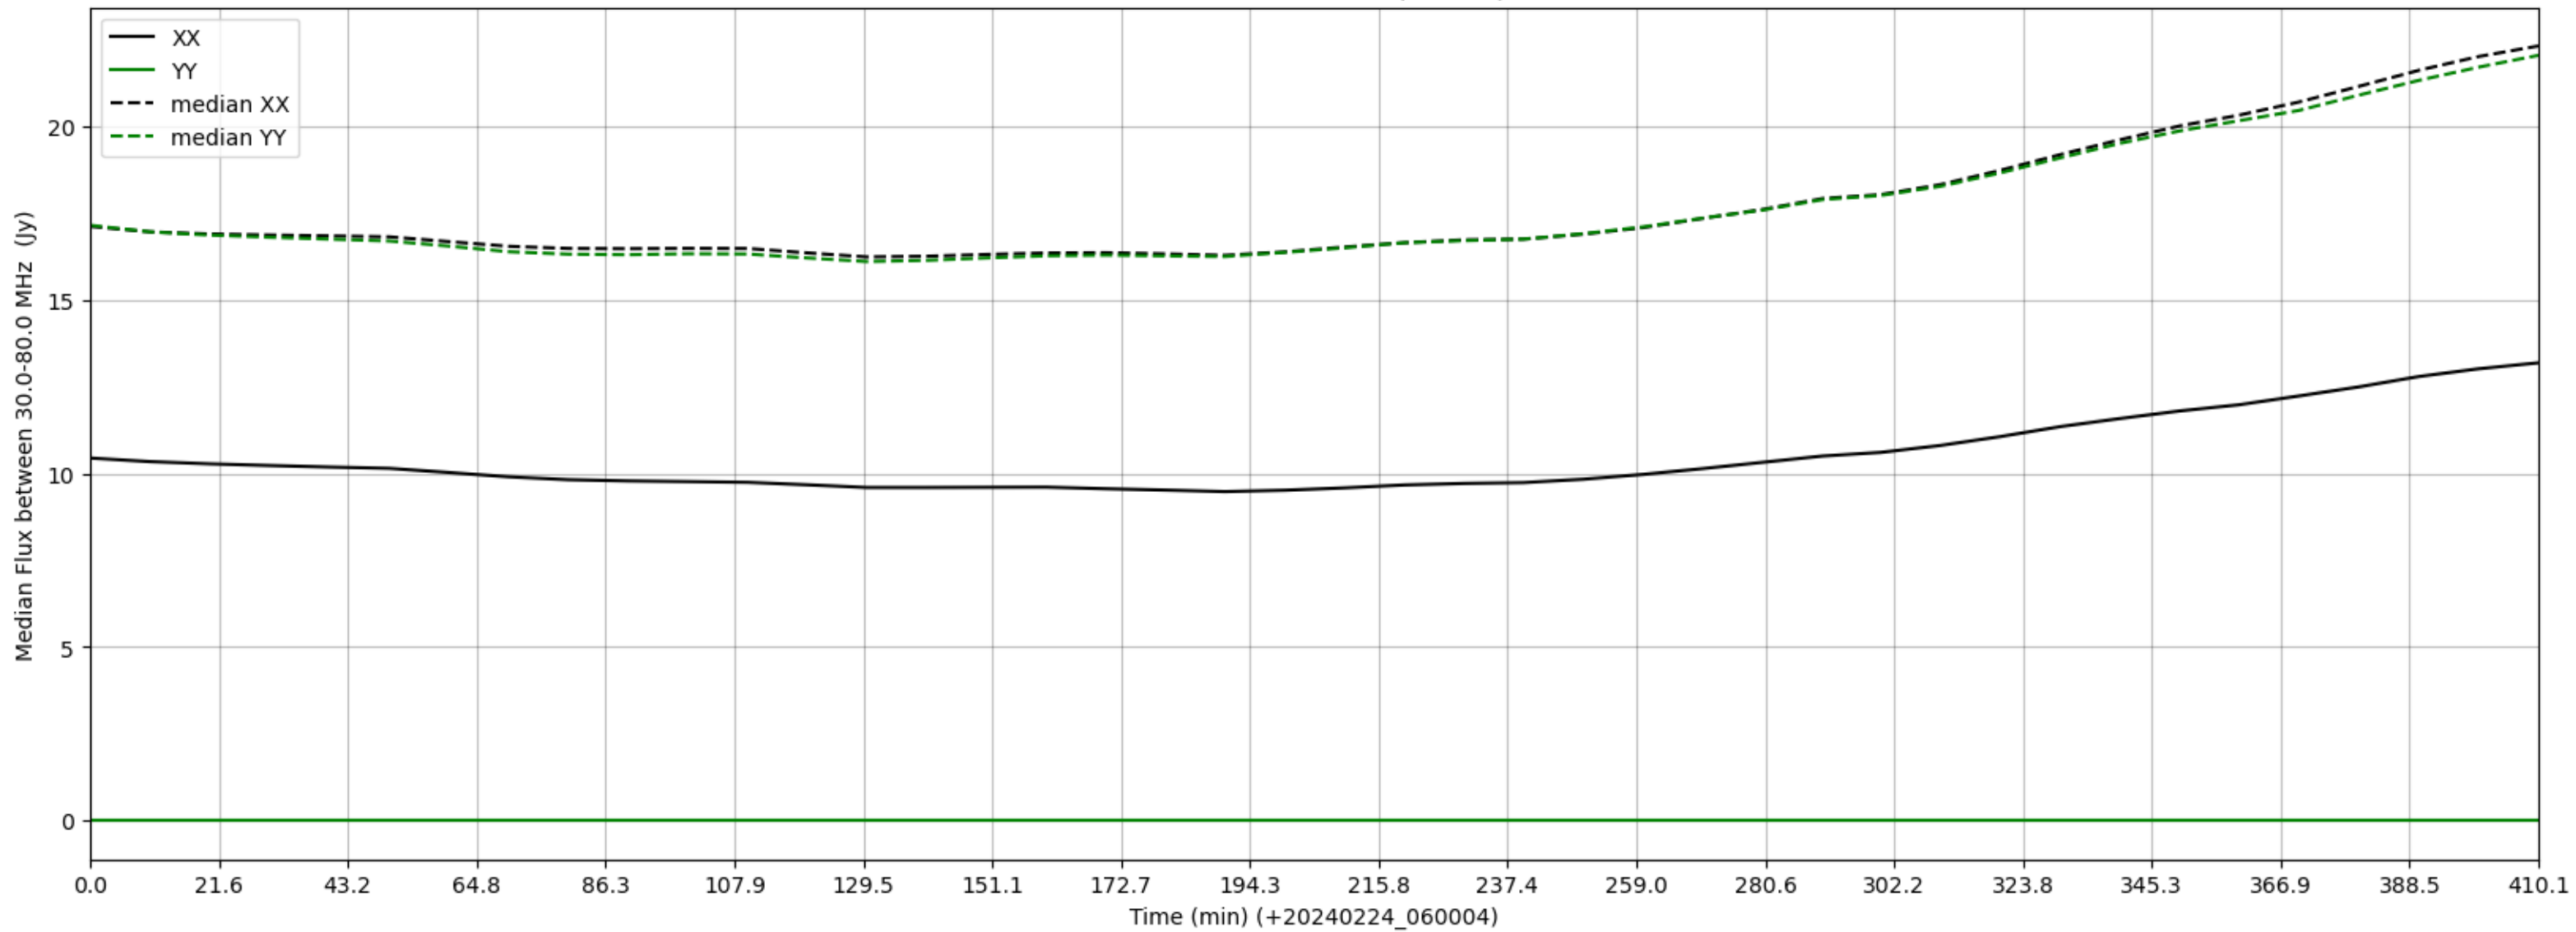

LWA291 - Correlator# 045 - XX FLAGS:Good - YY FLAGS:Good

LWA292 - Correlator# 044 - XX FLAGS:BadSpecShape - YY FLAGS:LowFlux