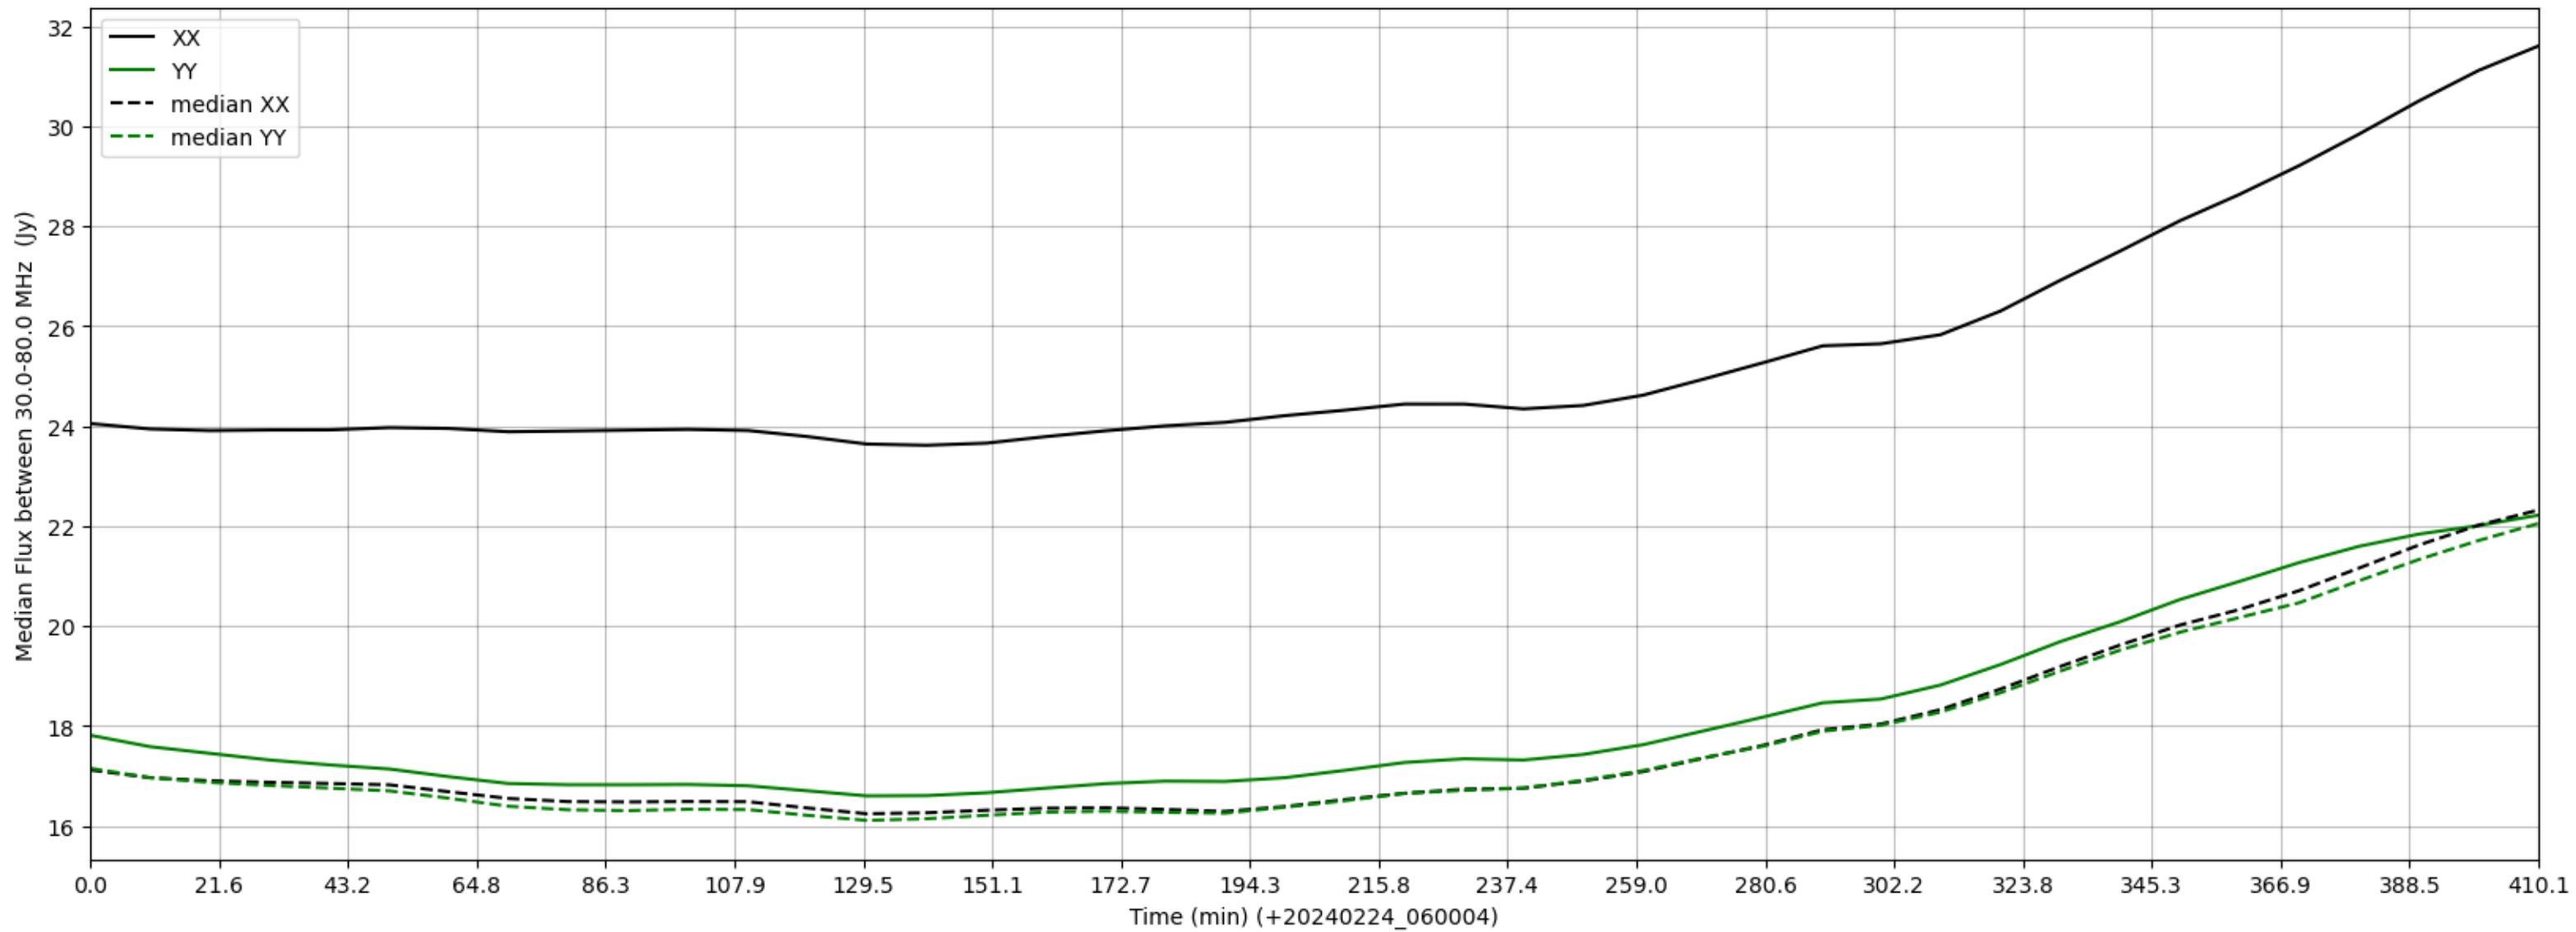

LWA307 - Correlator# 012 - XX FLAGS:Good - YY FLAGS:HighTimeVar+BadSpecShape

LWA285 - Correlator# 013 - XX FLAGS:Good - YY FLAGS:Good

LWA309 - Correlator# 014 - XX FLAGS:Good - YY FLAGS:LowFlux

LWA308 - Correlator# 015 - XX FLAGS:Good - YY FLAGS:Good