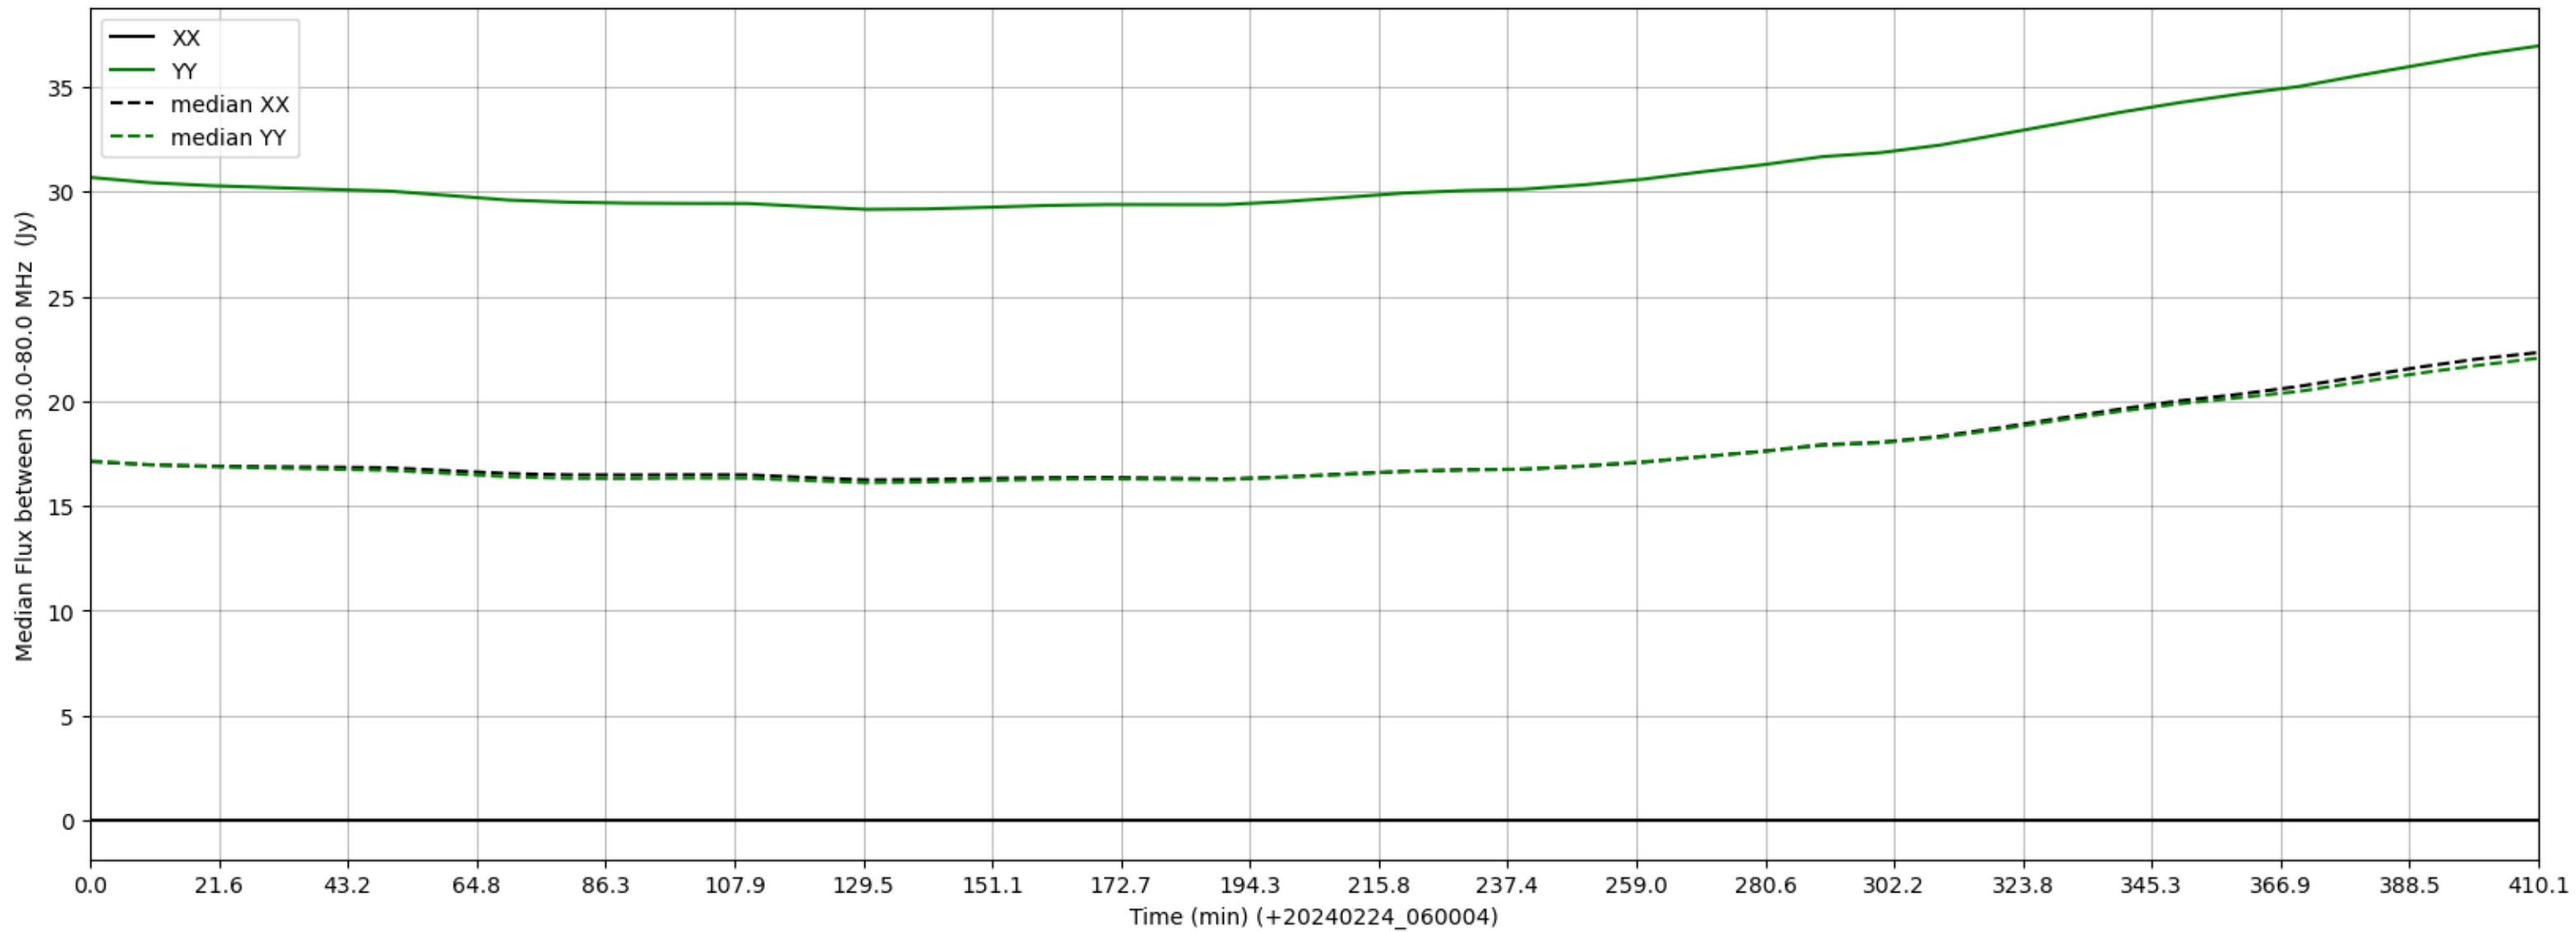

LWA186 - Correlator# 243 - XX FLAGS:Good - YY FLAGS:Good

LWA187 - Correlator# 242 - XX FLAGS:LowFlux - YY FLAGS:Good