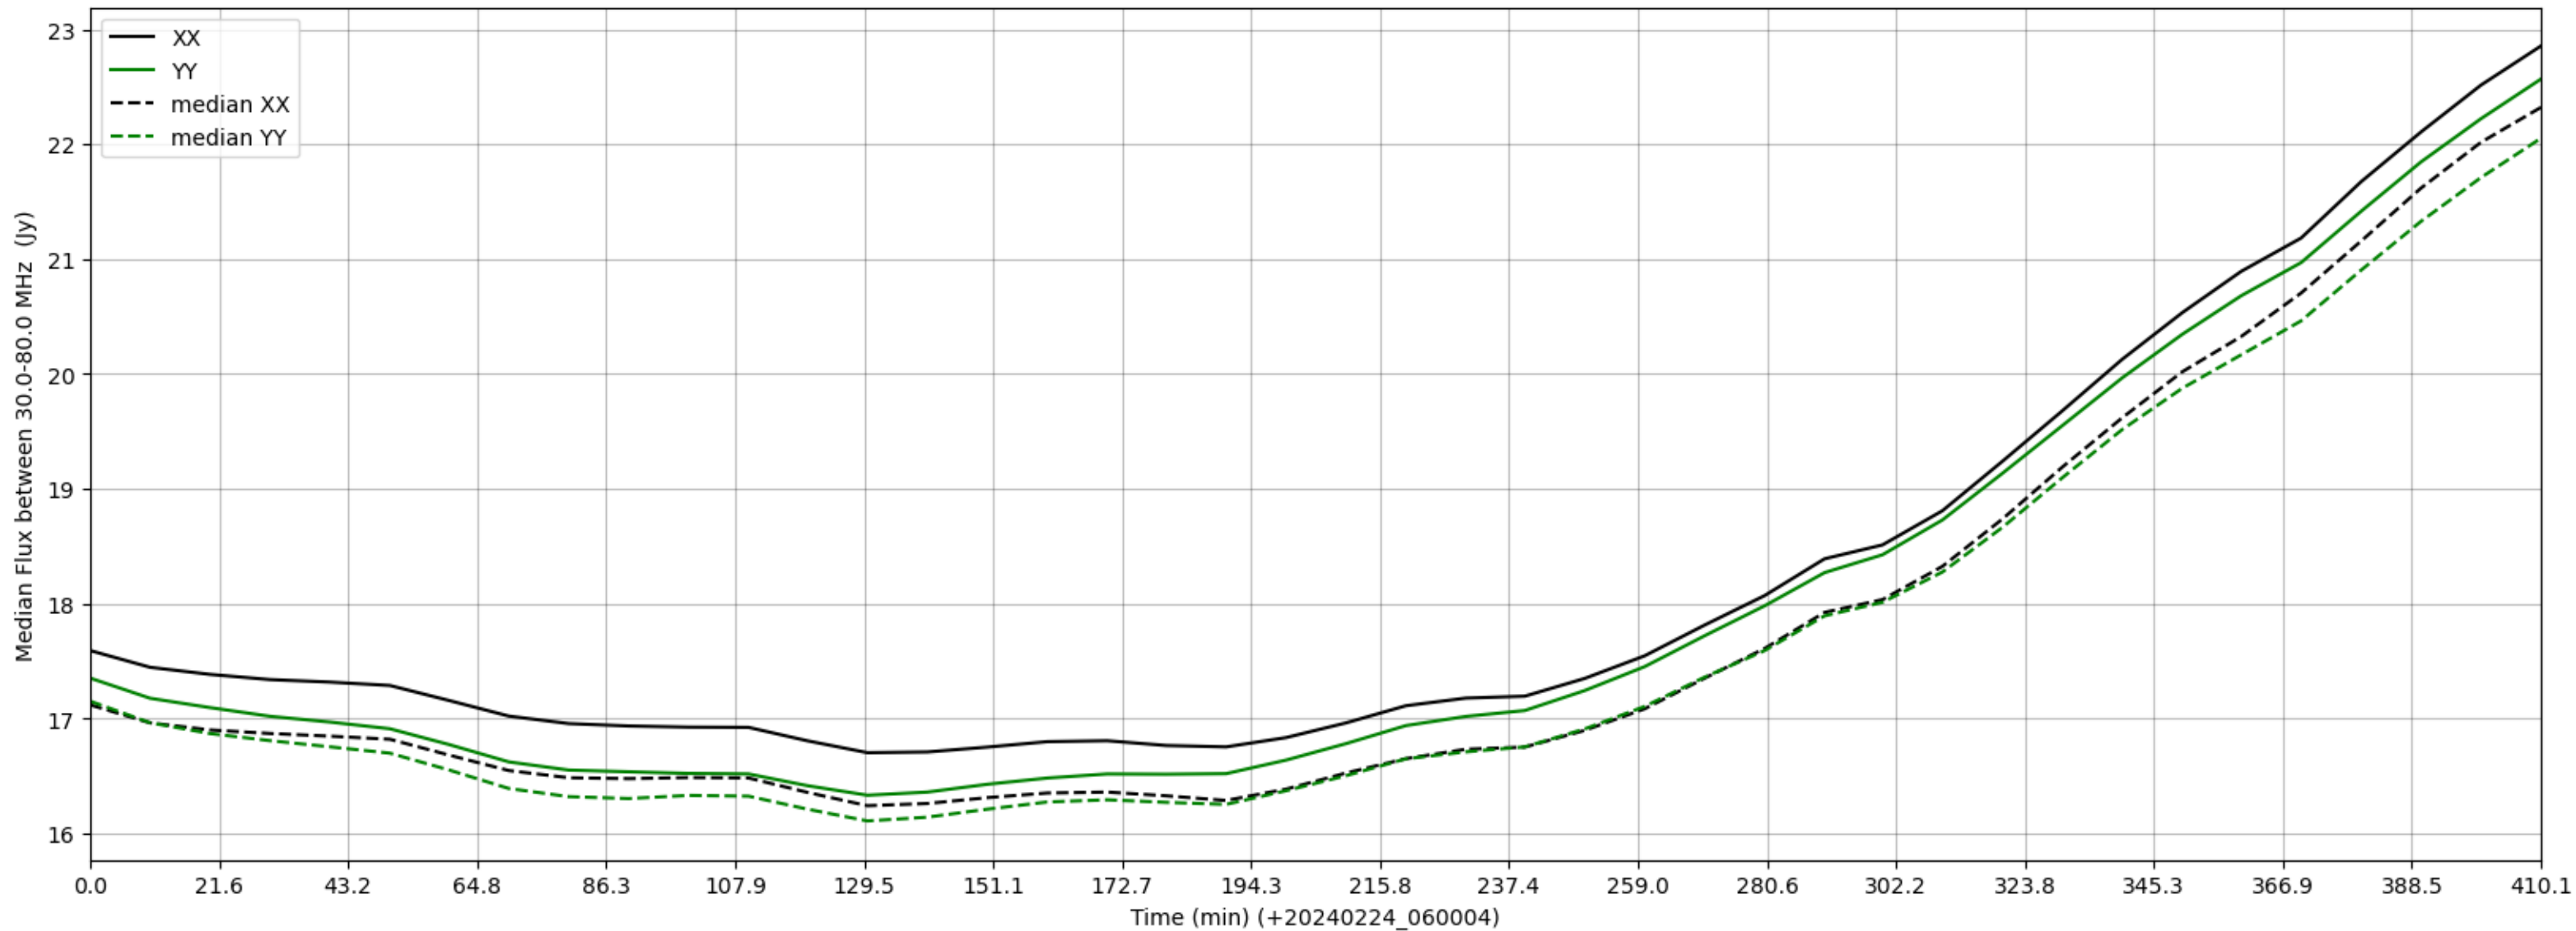

LWA155 - Correlator# 232 - XX FLAGS:Good - YY FLAGS:Good

LWA154 - Correlator# 233 - XX FLAGS:Good - YY FLAGS:Good

LWA157 - Correlator# 234 - XX FLAGS:Good - YY FLAGS:Good

LWA156 - Correlator# 235 - XX FLAGS:Good - YY FLAGS:Good