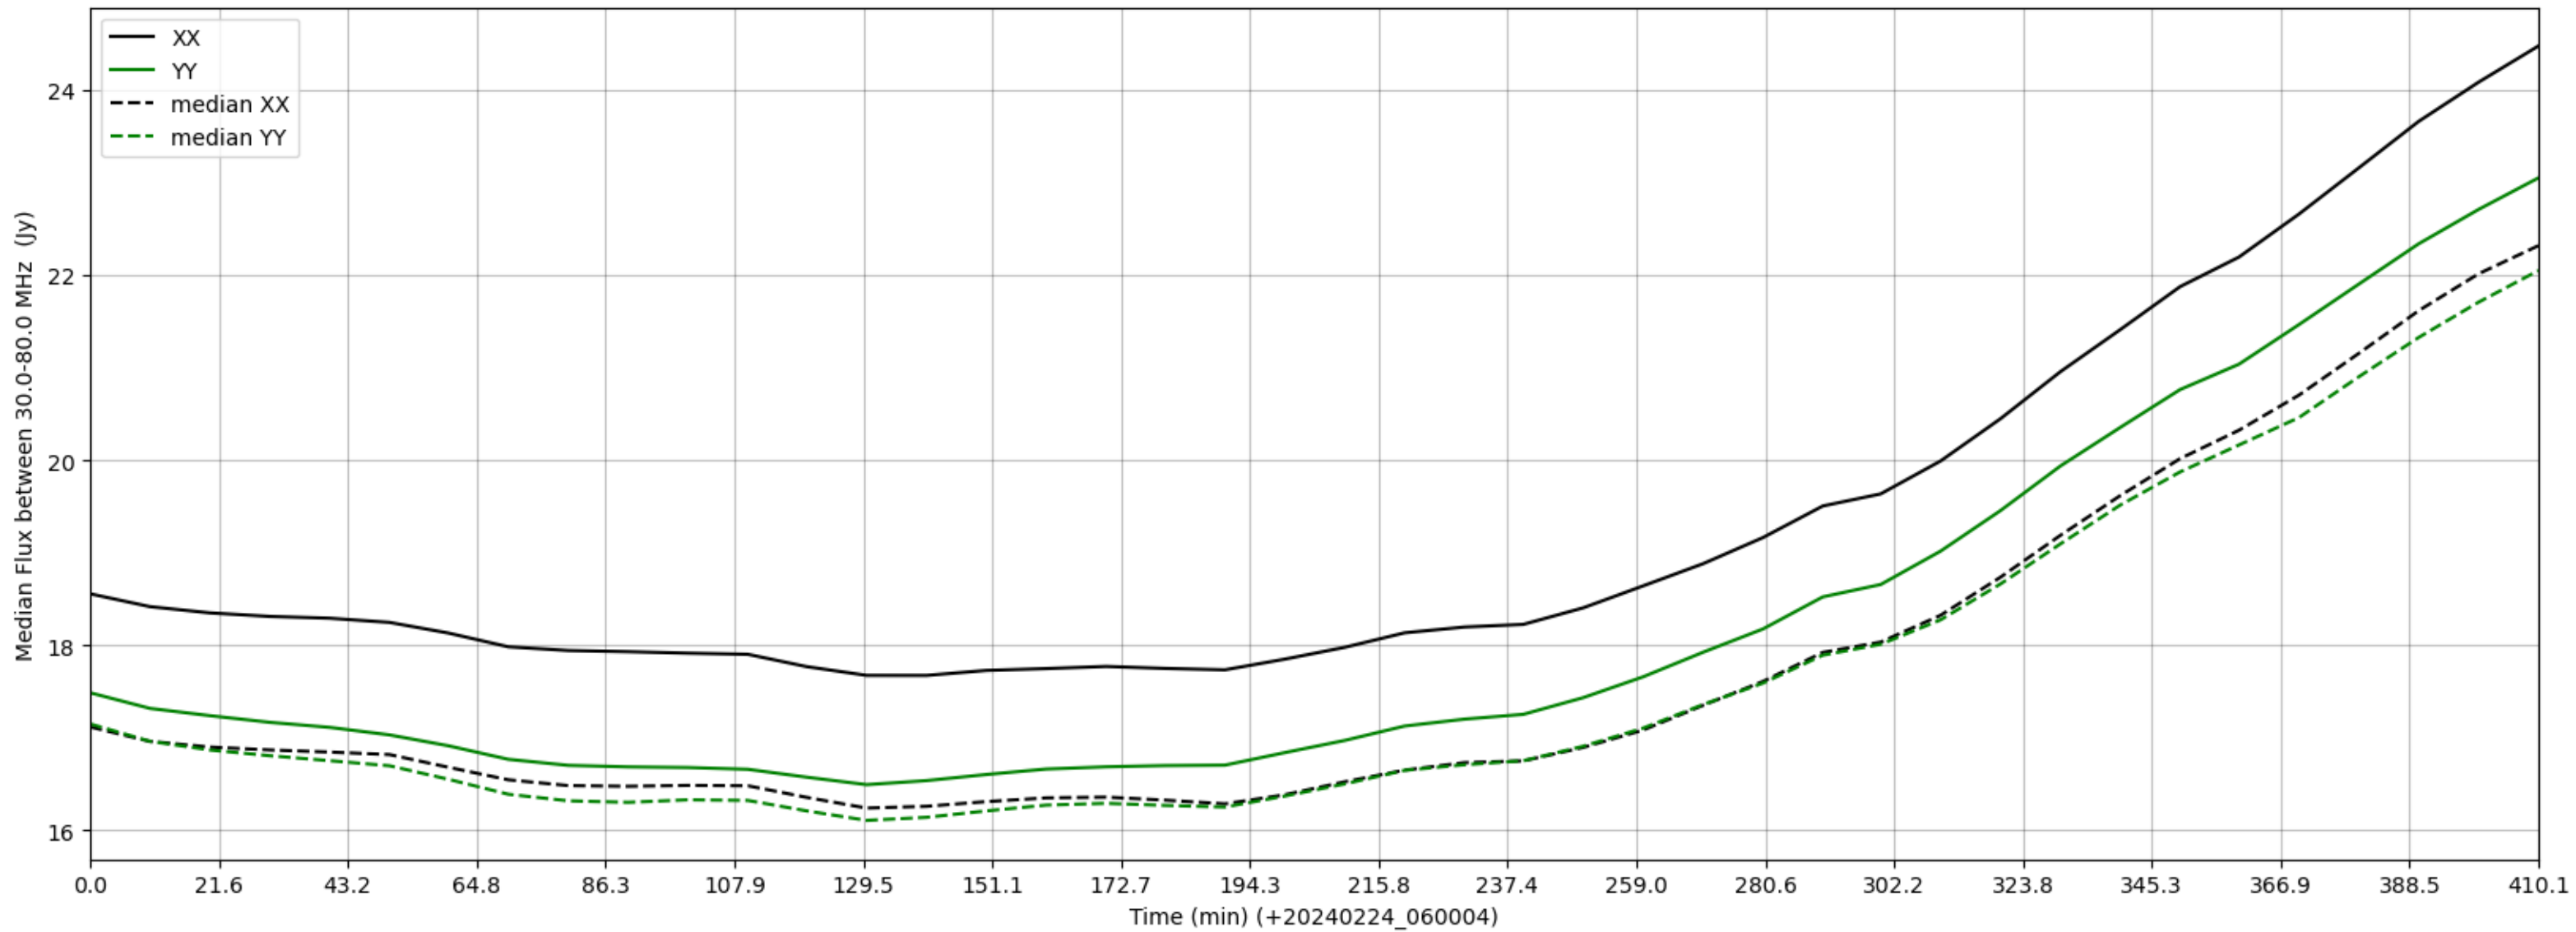

LWA023 - Correlator# 107 - XX FLAGS:Good - YY FLAGS:Good

LWA024 - Correlator# 106 - XX FLAGS:Good - YY FLAGS:Good