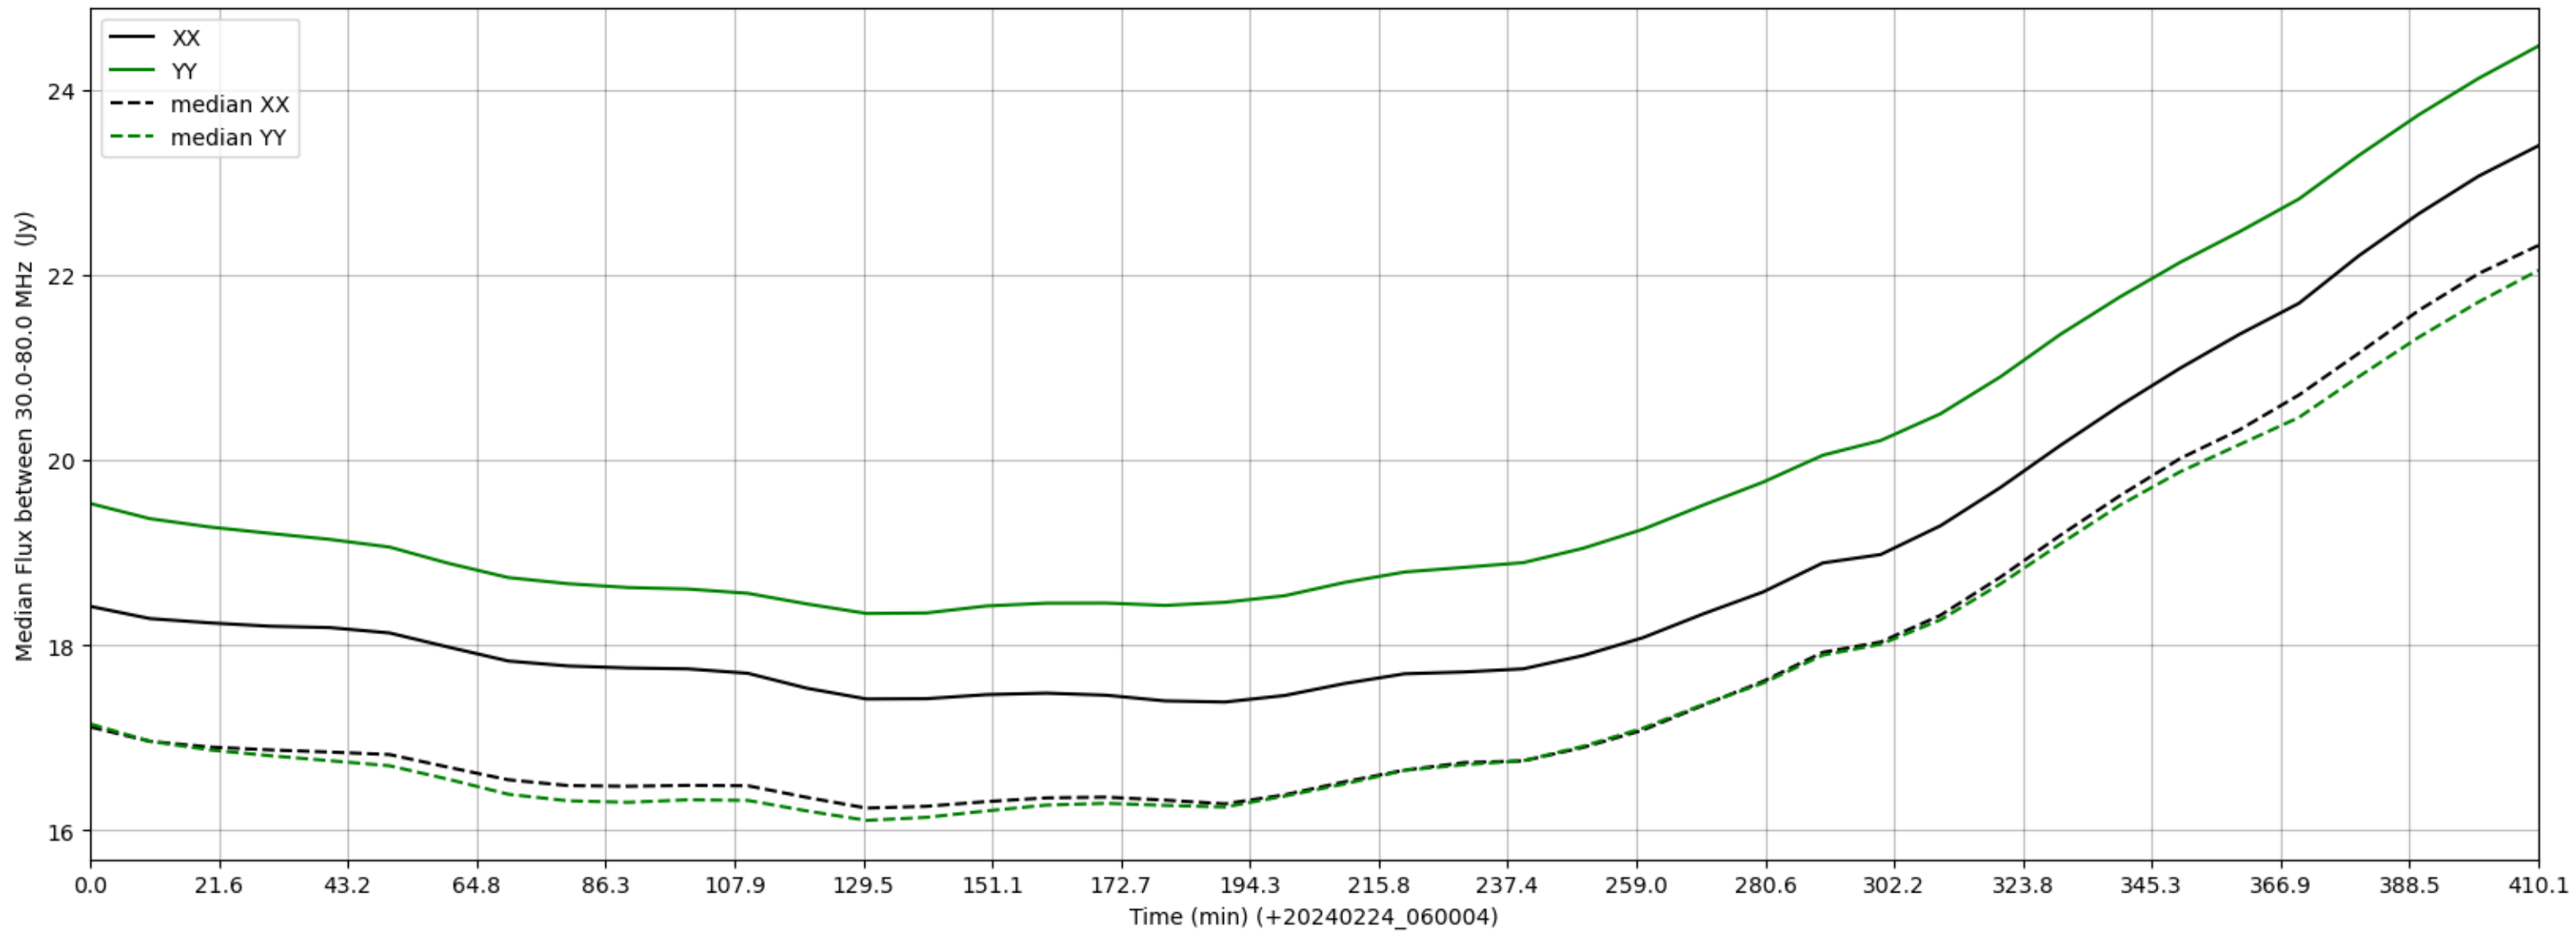

LWA034 - Correlator# 162 - XX FLAGS:Good - YY FLAGS:Good

LWA033 - Correlator# 161 - XX FLAGS:Good - YY FLAGS:Good