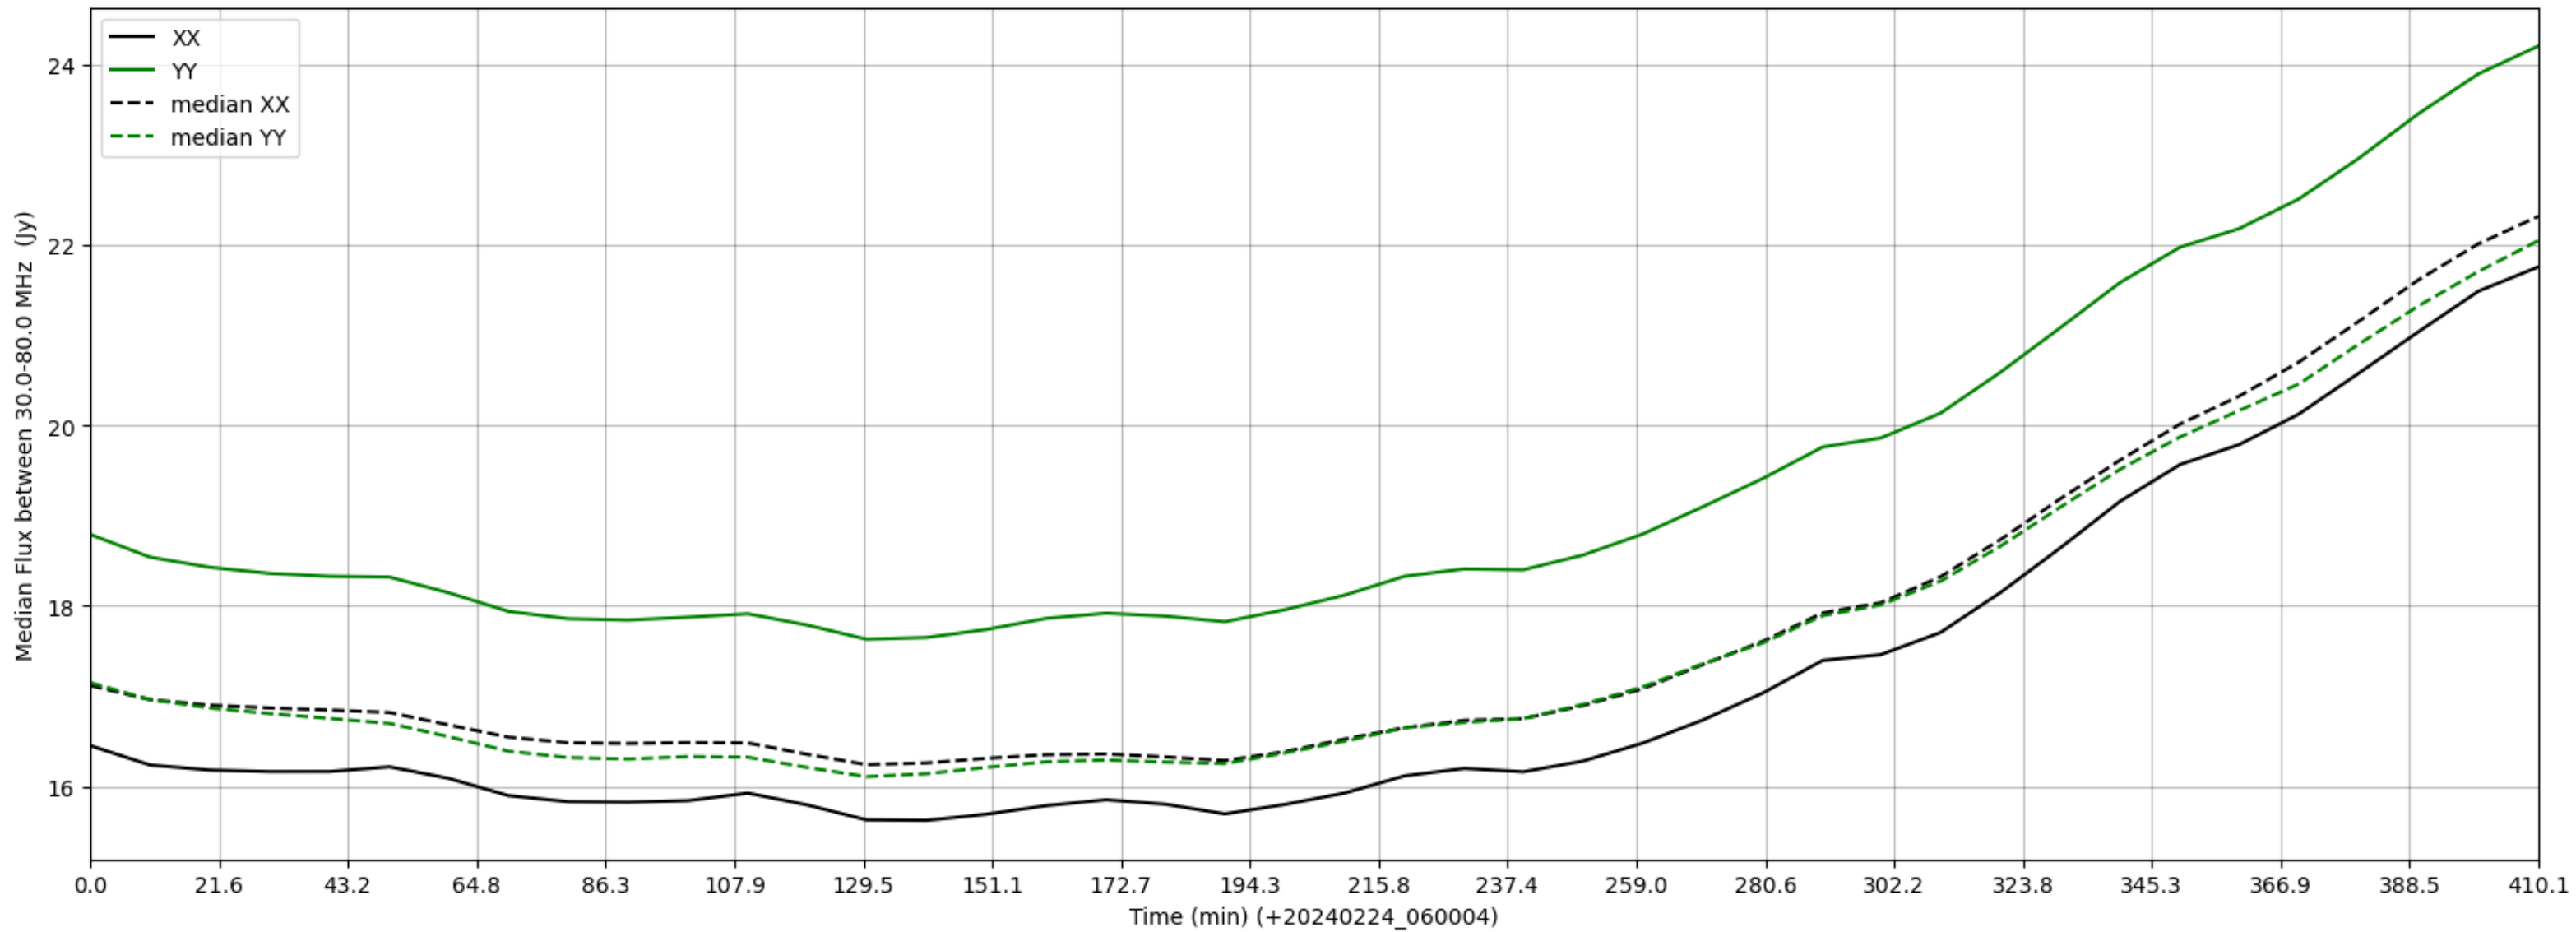

LWA171 - Correlator# 291 - XX FLAGS:Good - YY FLAGS:Good

LWA173 - Correlator# 290 - XX FLAGS:Good - YY FLAGS:Good