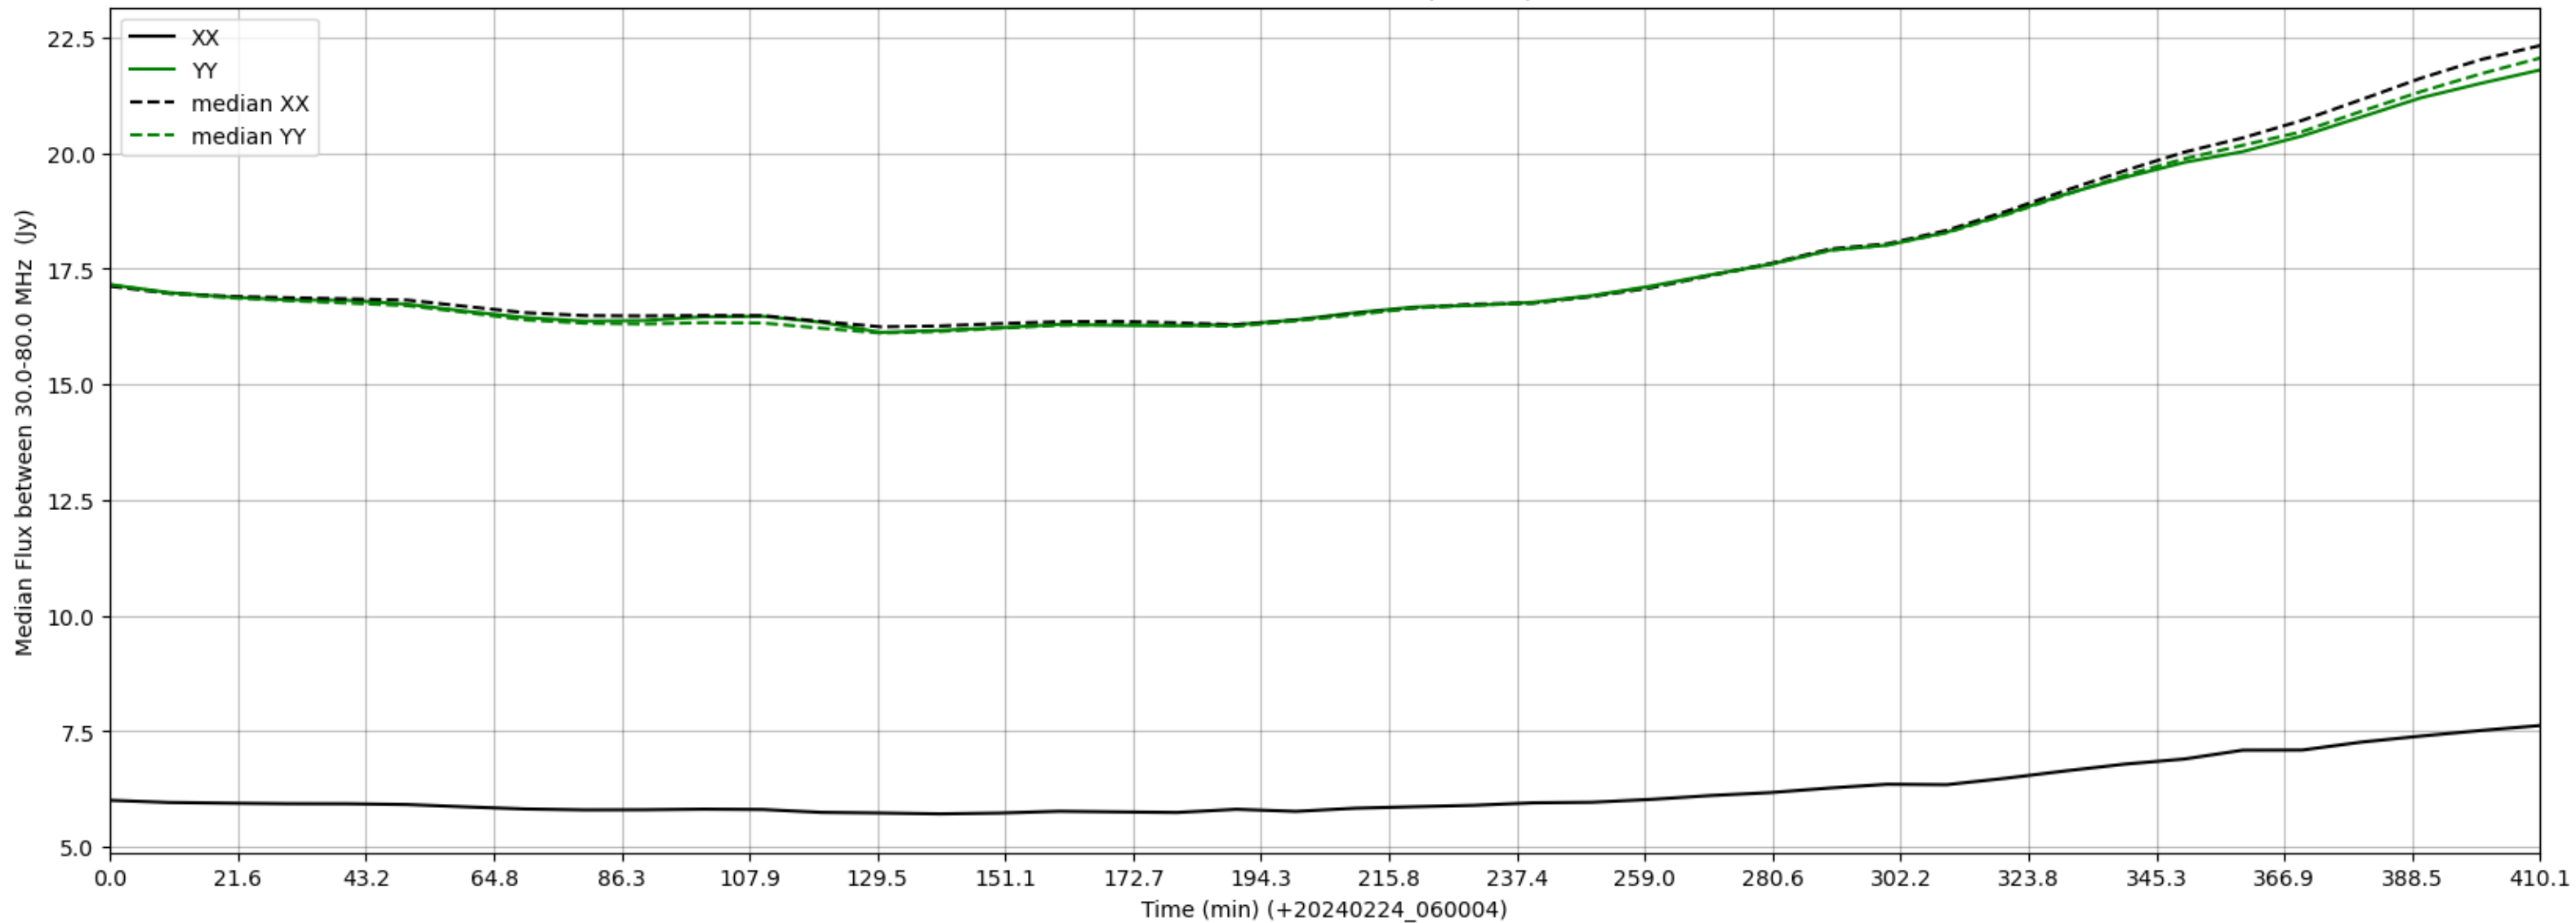

LWA129 - Correlator# 180 - XX FLAGS:Good - YY FLAGS:Good

LWA037 - Correlator# 181 - XX FLAGS:Good - YY FLAGS:Good

LWA131 - Correlator# 182 - XX FLAGS:Good - YY FLAGS:Good

LWA130 - Correlator# 183 - XX FLAGS:BadSpecShape - YY FLAGS:Good