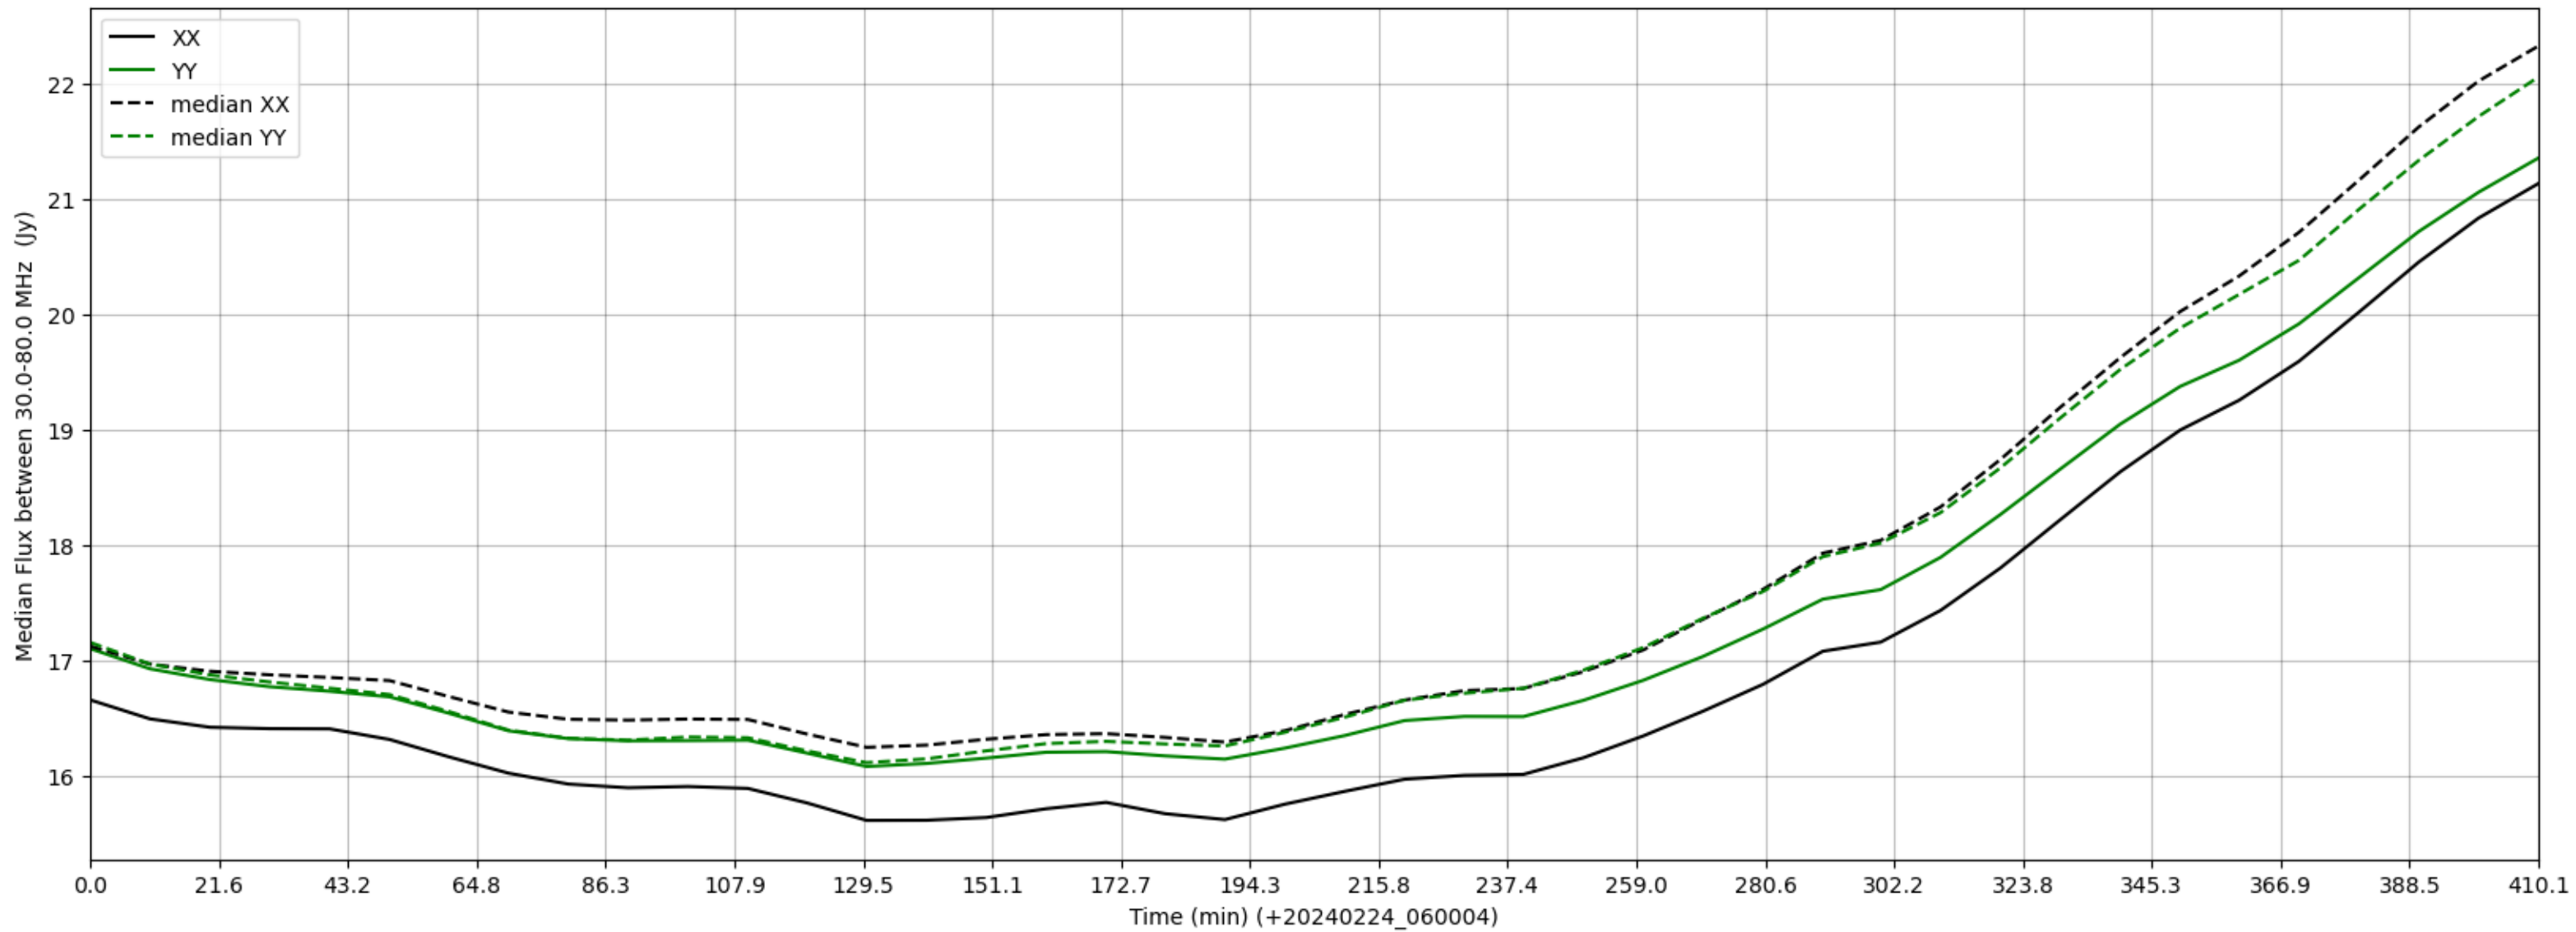

LWA075 - Correlator# 089 - XX FLAGS:Good - YY FLAGS:Good

LWA077 - Correlator# 088 - XX FLAGS:Good - YY FLAGS:Good