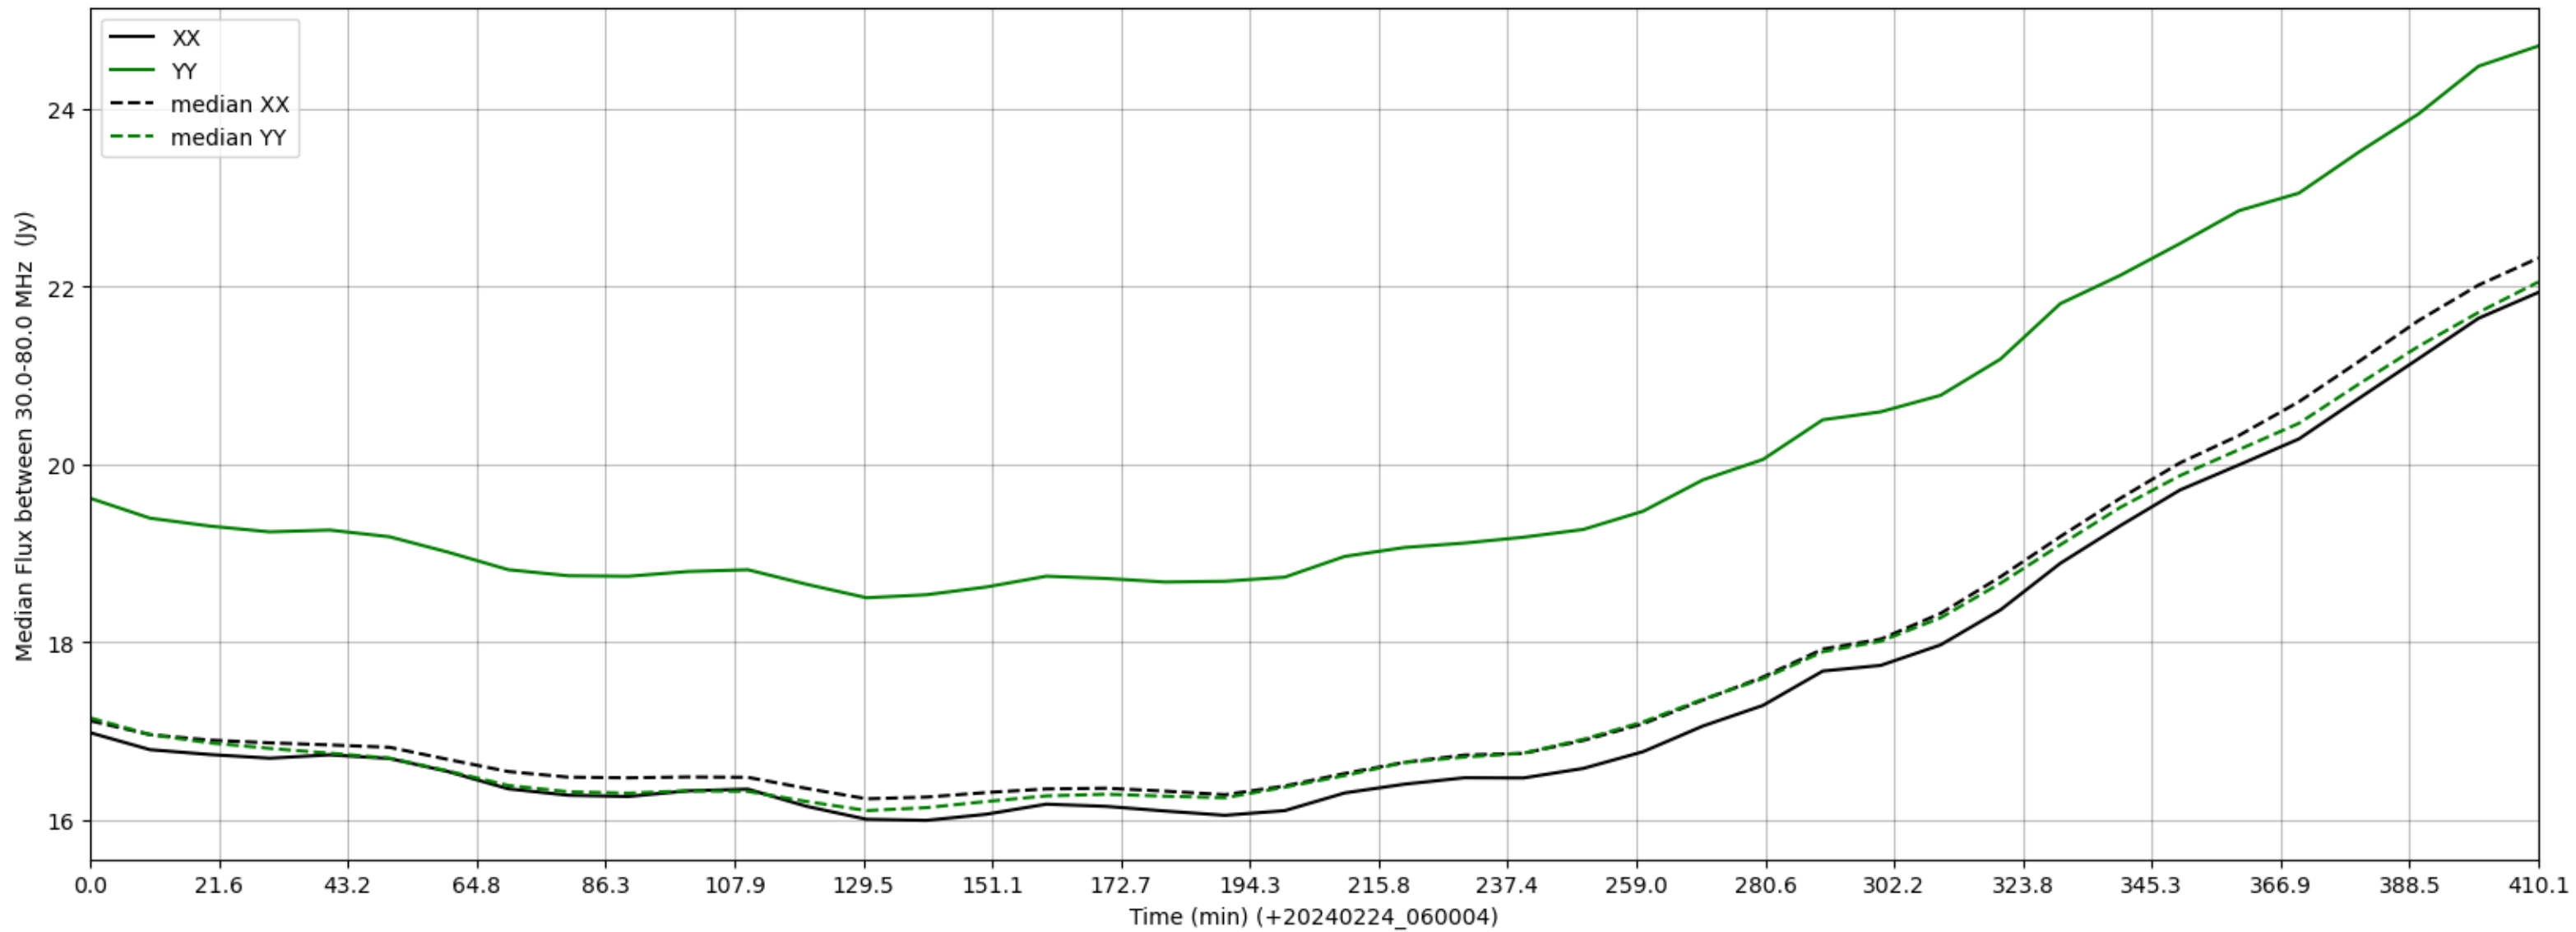

LWA107 - Correlator# 197 - XX FLAGS:Good - YY FLAGS:Good

LWA108 - Correlator# 196 - XX FLAGS:Good - YY FLAGS:Good