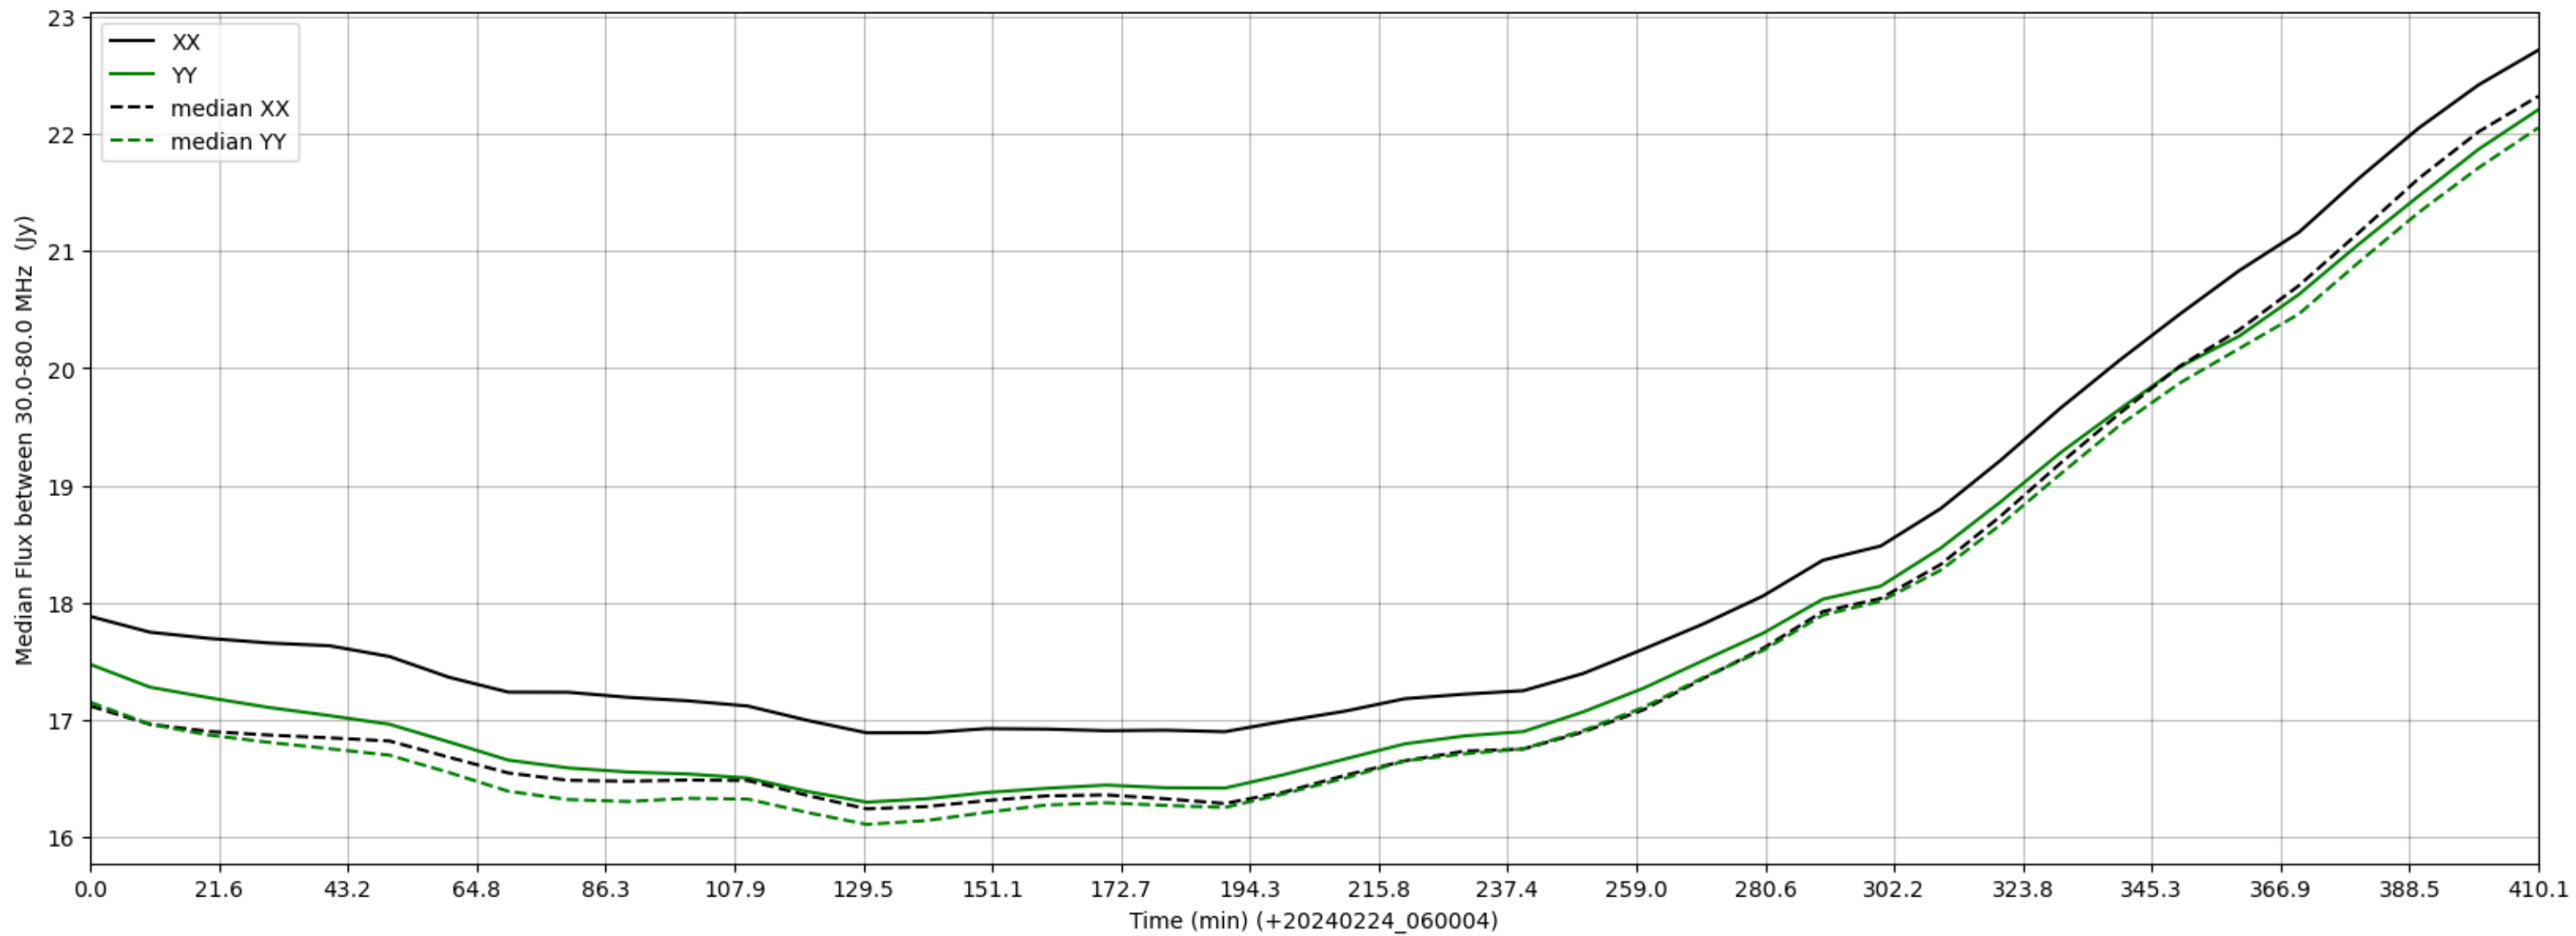

LWA030 - Correlator# 128 - XX FLAGS:Good - YY FLAGS:Good

LWA028 - Correlator# 129 - XX FLAGS:Good - YY FLAGS:Good

LWA032 - Correlator# 130 - XX FLAGS:Good - YY FLAGS:Good

LWA031 - Correlator# 131 - XX FLAGS:Good - YY FLAGS:Good