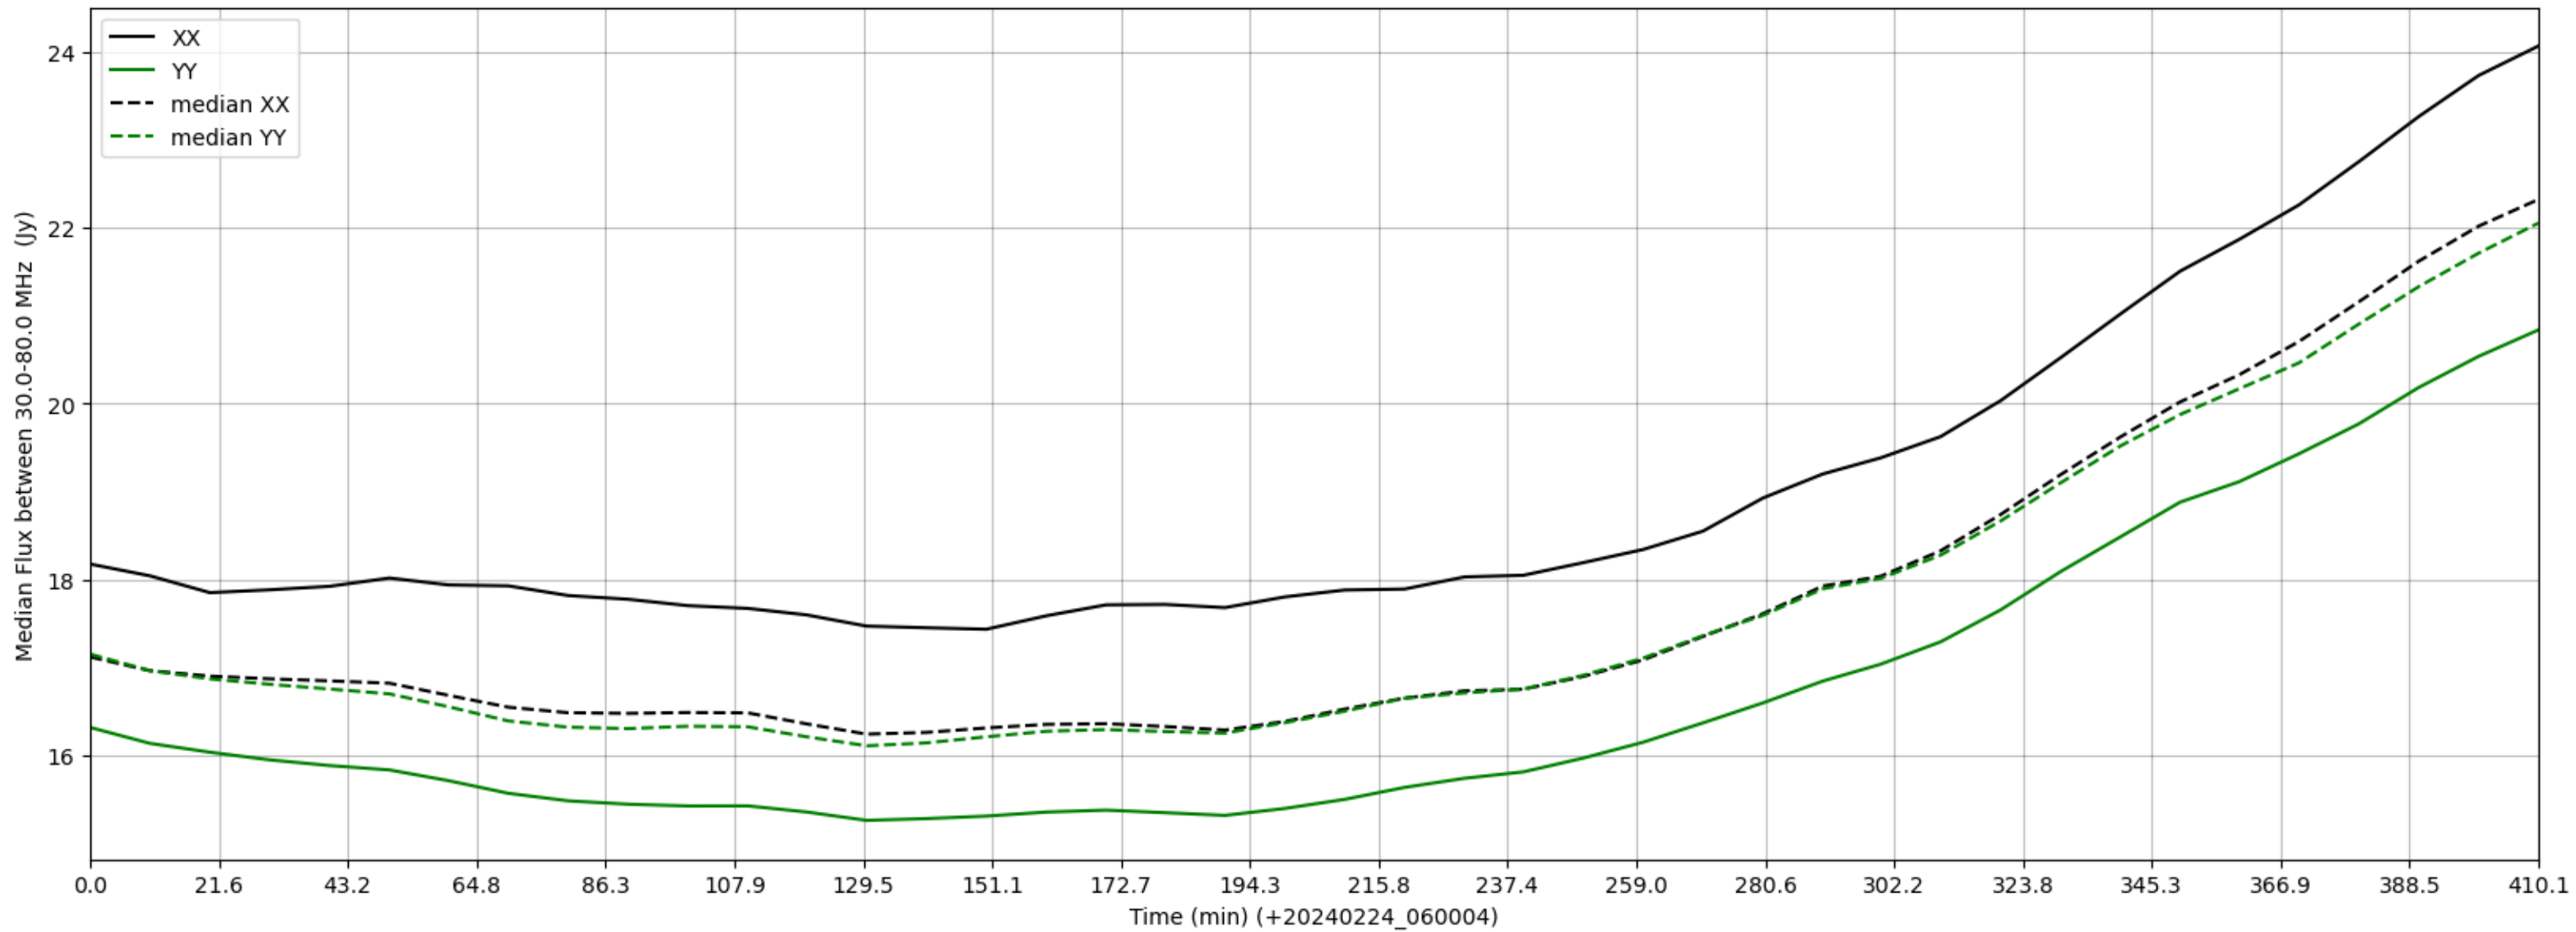

LWA256 - Correlator# 347 - XX FLAGS:Good - YY FLAGS:Good

LWA261 - Correlator# 346 - XX FLAGS:Good - YY FLAGS:Good