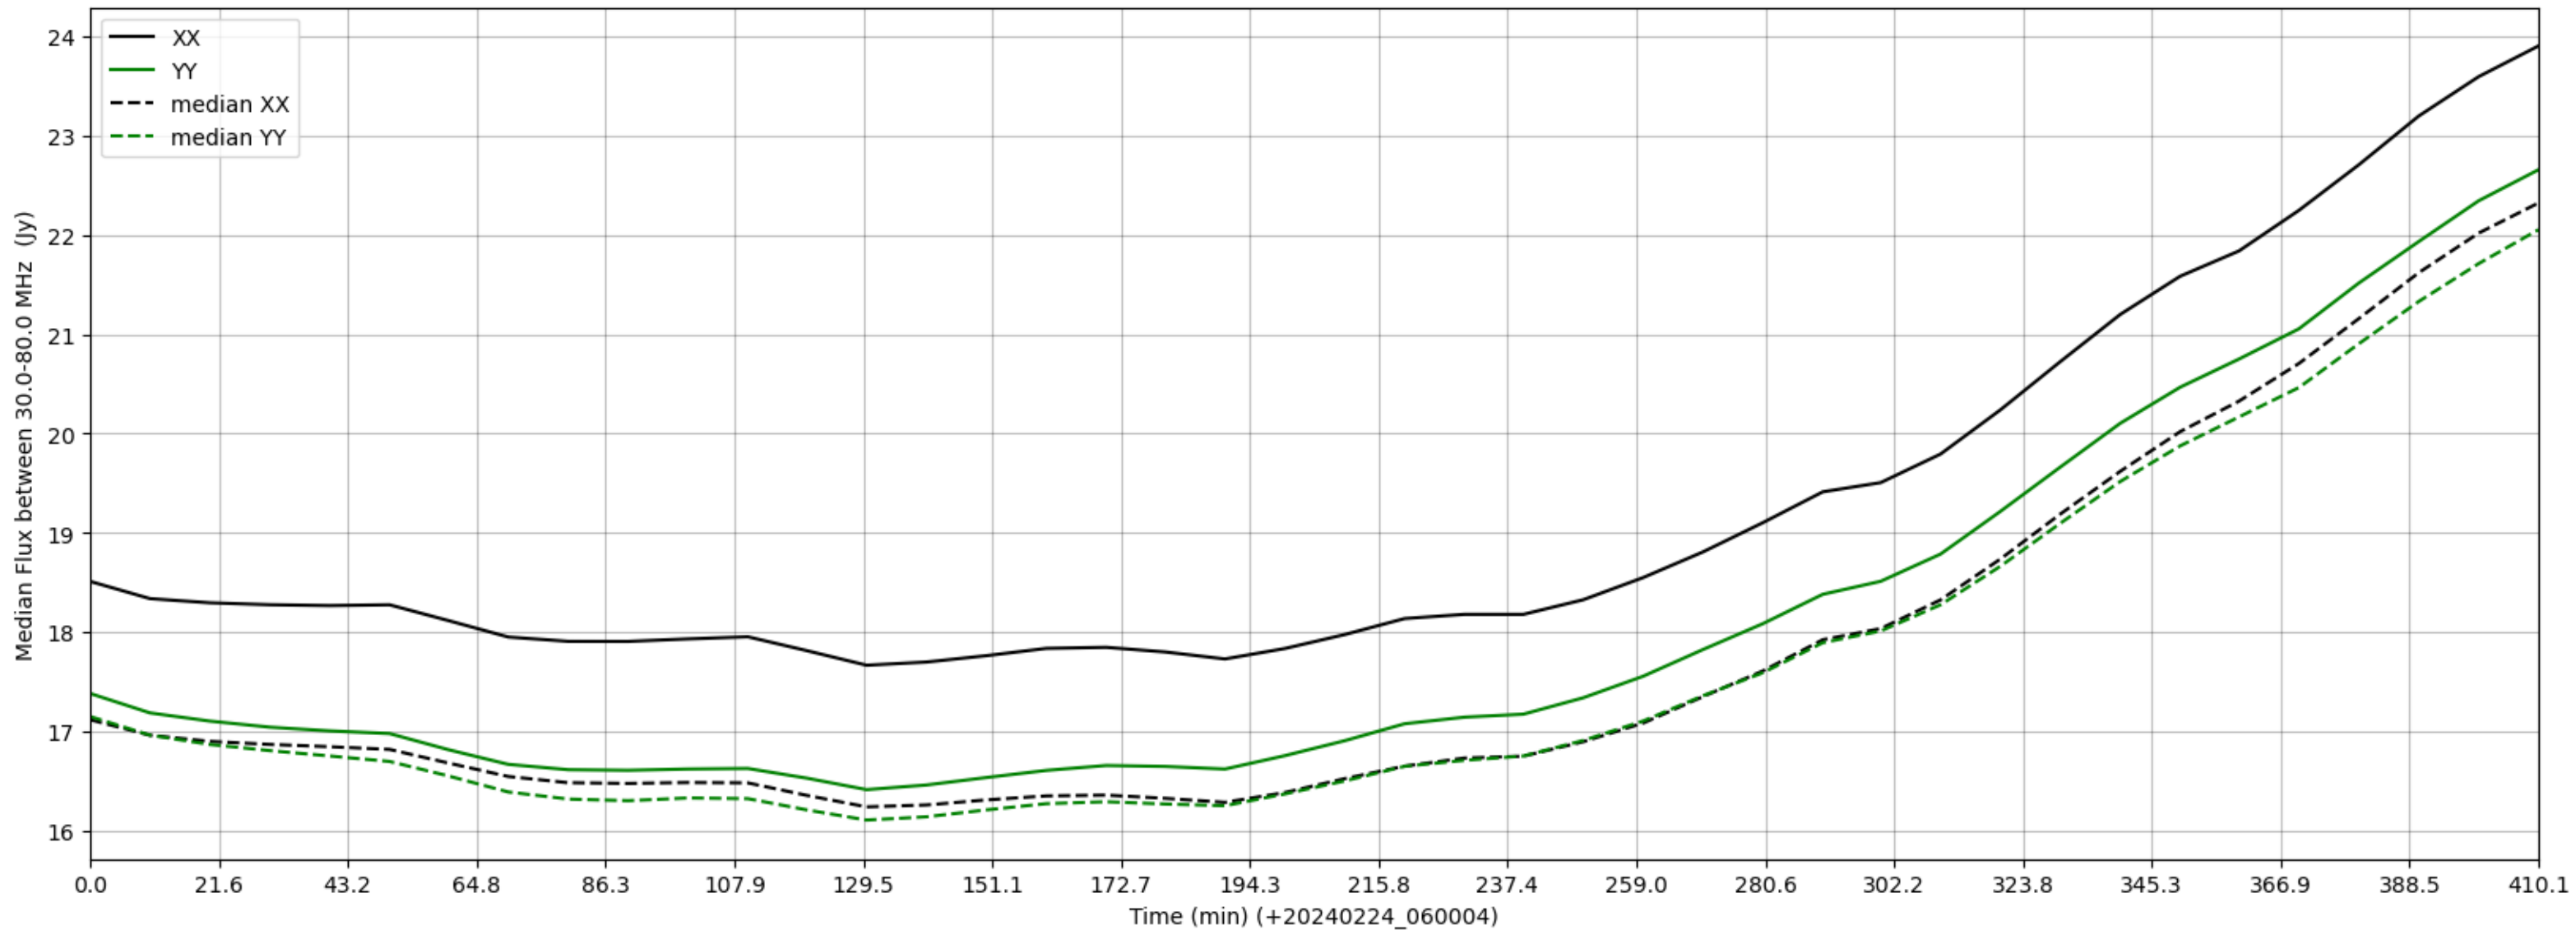

LWA233 - Correlator# 306 - XX FLAGS:Good - YY FLAGS:Good

LWA229 - Correlator# 305 - XX FLAGS:Good - YY FLAGS:Good