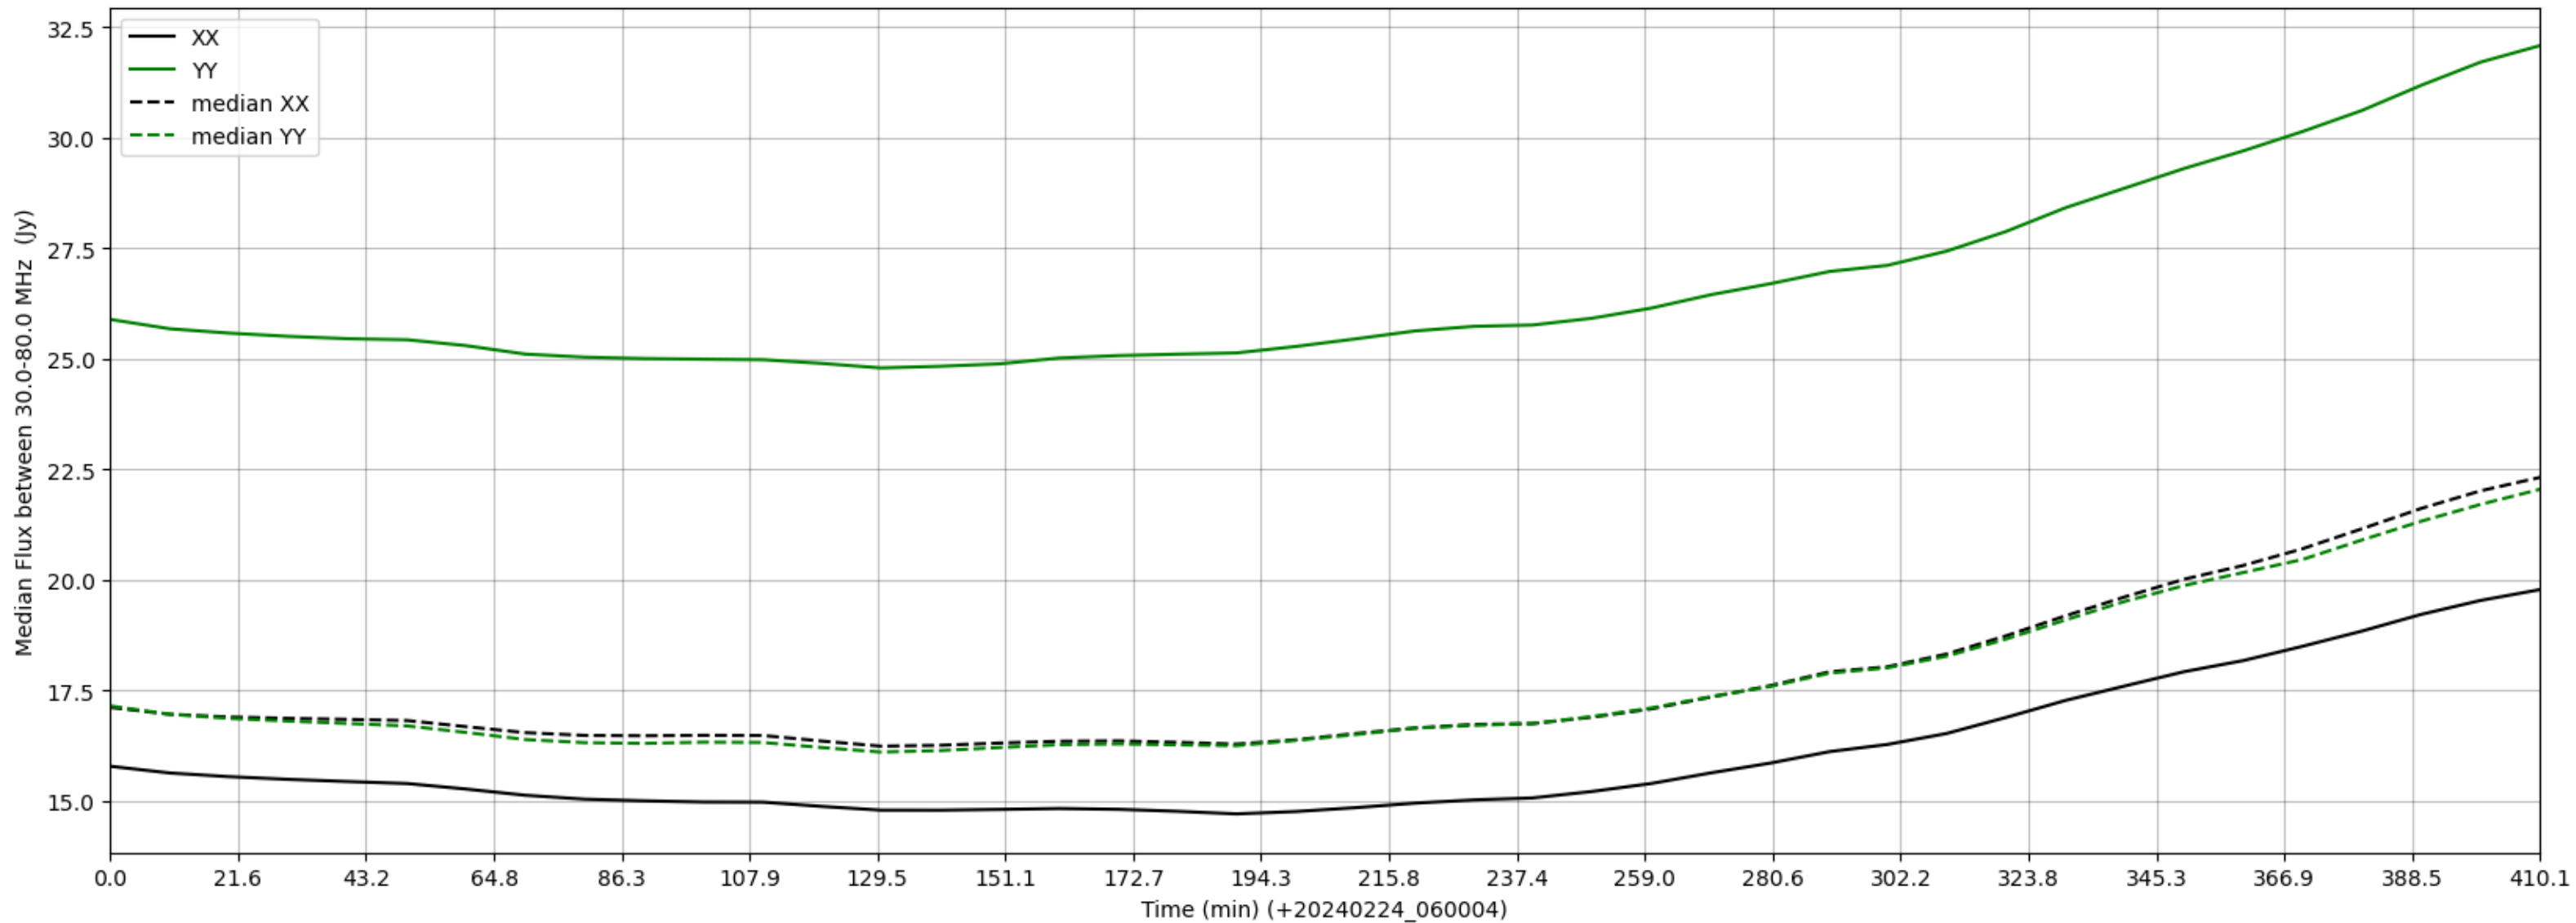

LWA295 - Correlator# 047 - XX FLAGS:Good - YY FLAGS:Good

LWA296 - Correlator# 046 - XX FLAGS:Good - YY FLAGS:Good