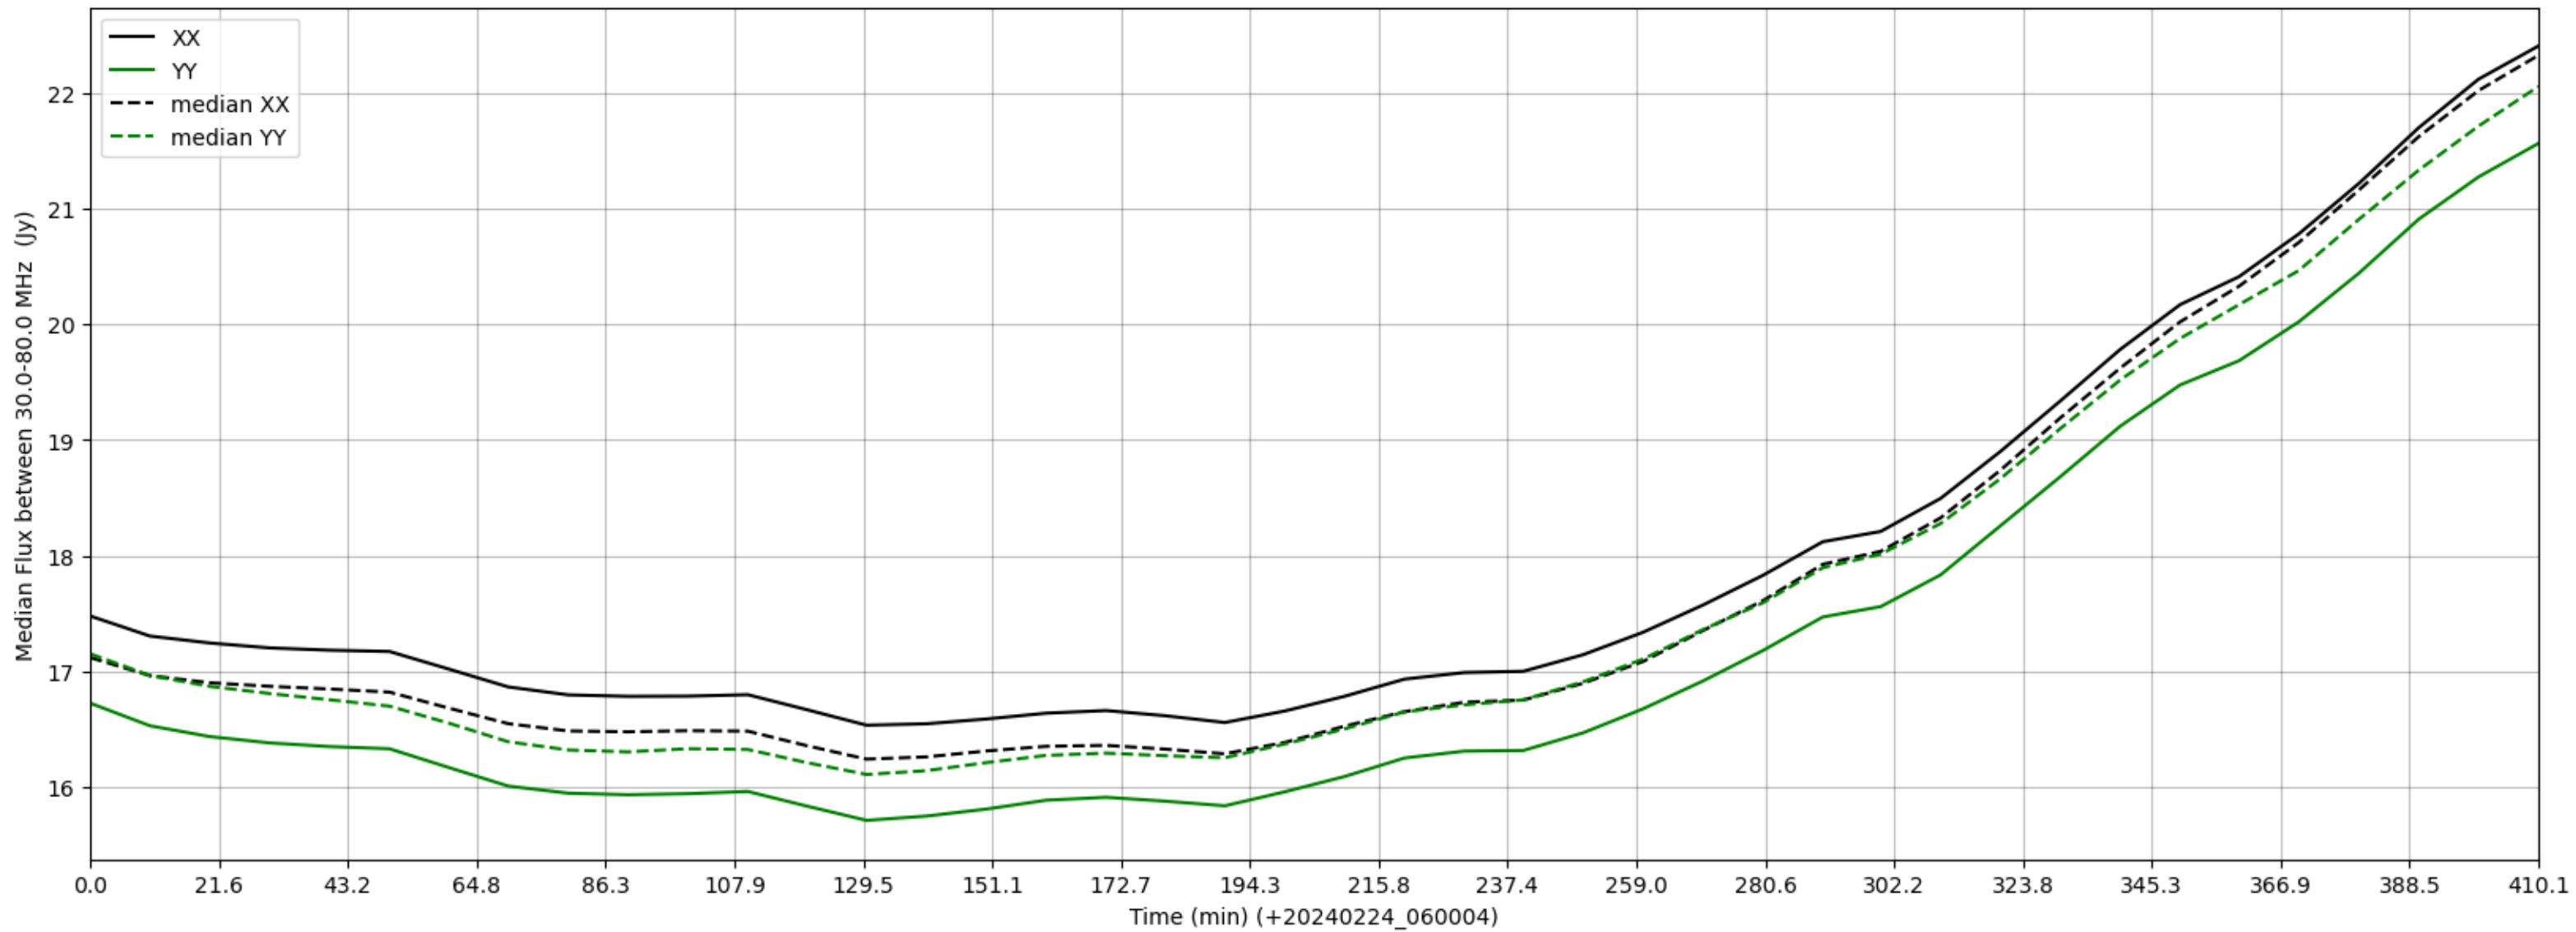

LWA242 - Correlator# 339 - XX FLAGS:Good - YY FLAGS:Good

LWA244 - Correlator# 338 - XX FLAGS:Good - YY FLAGS:Good