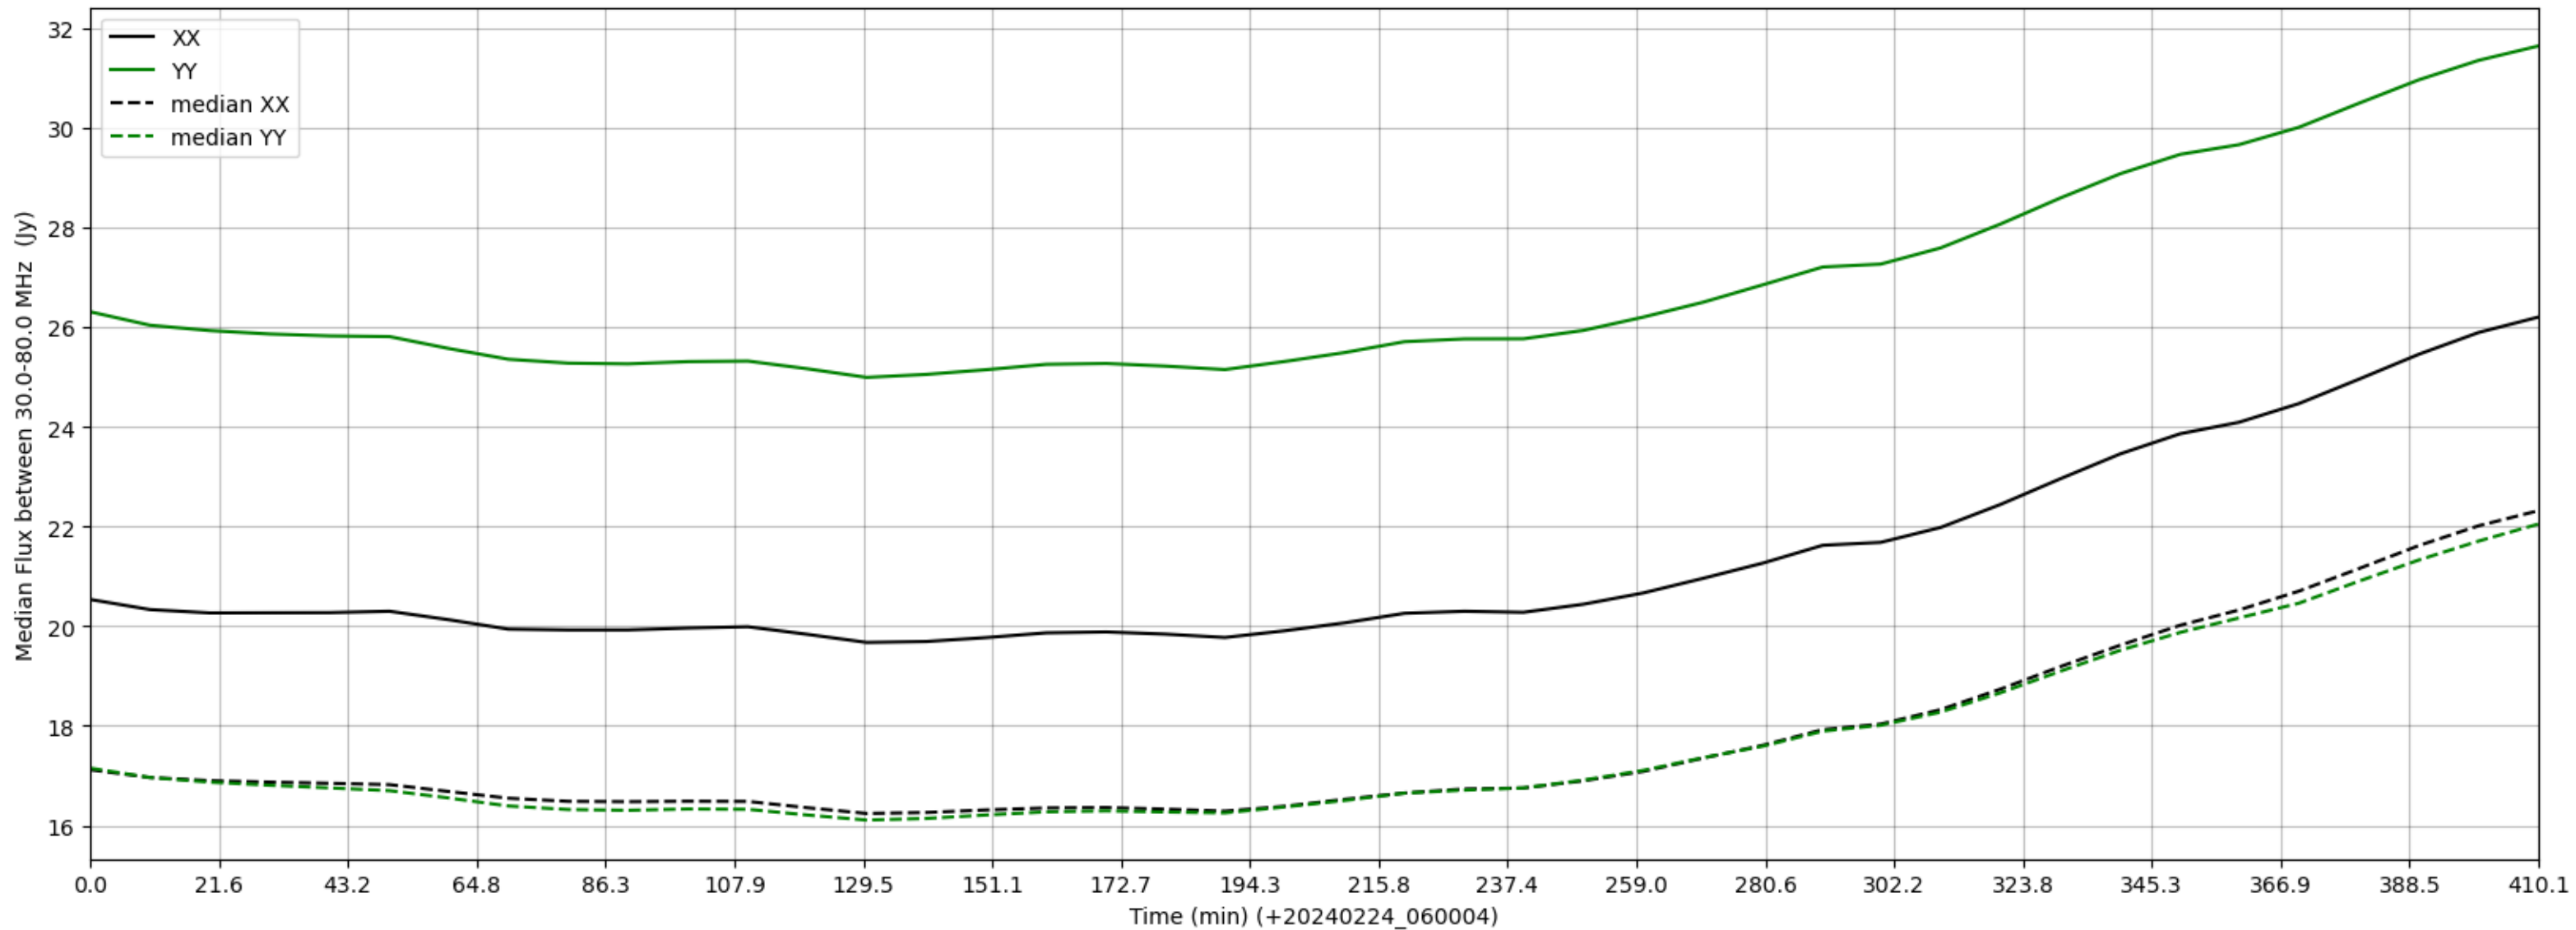

LWA194 - Correlator# 273 - XX FLAGS:Good - YY FLAGS:Good

LWA195 - Correlator# 272 - XX FLAGS:Good - YY FLAGS:Good