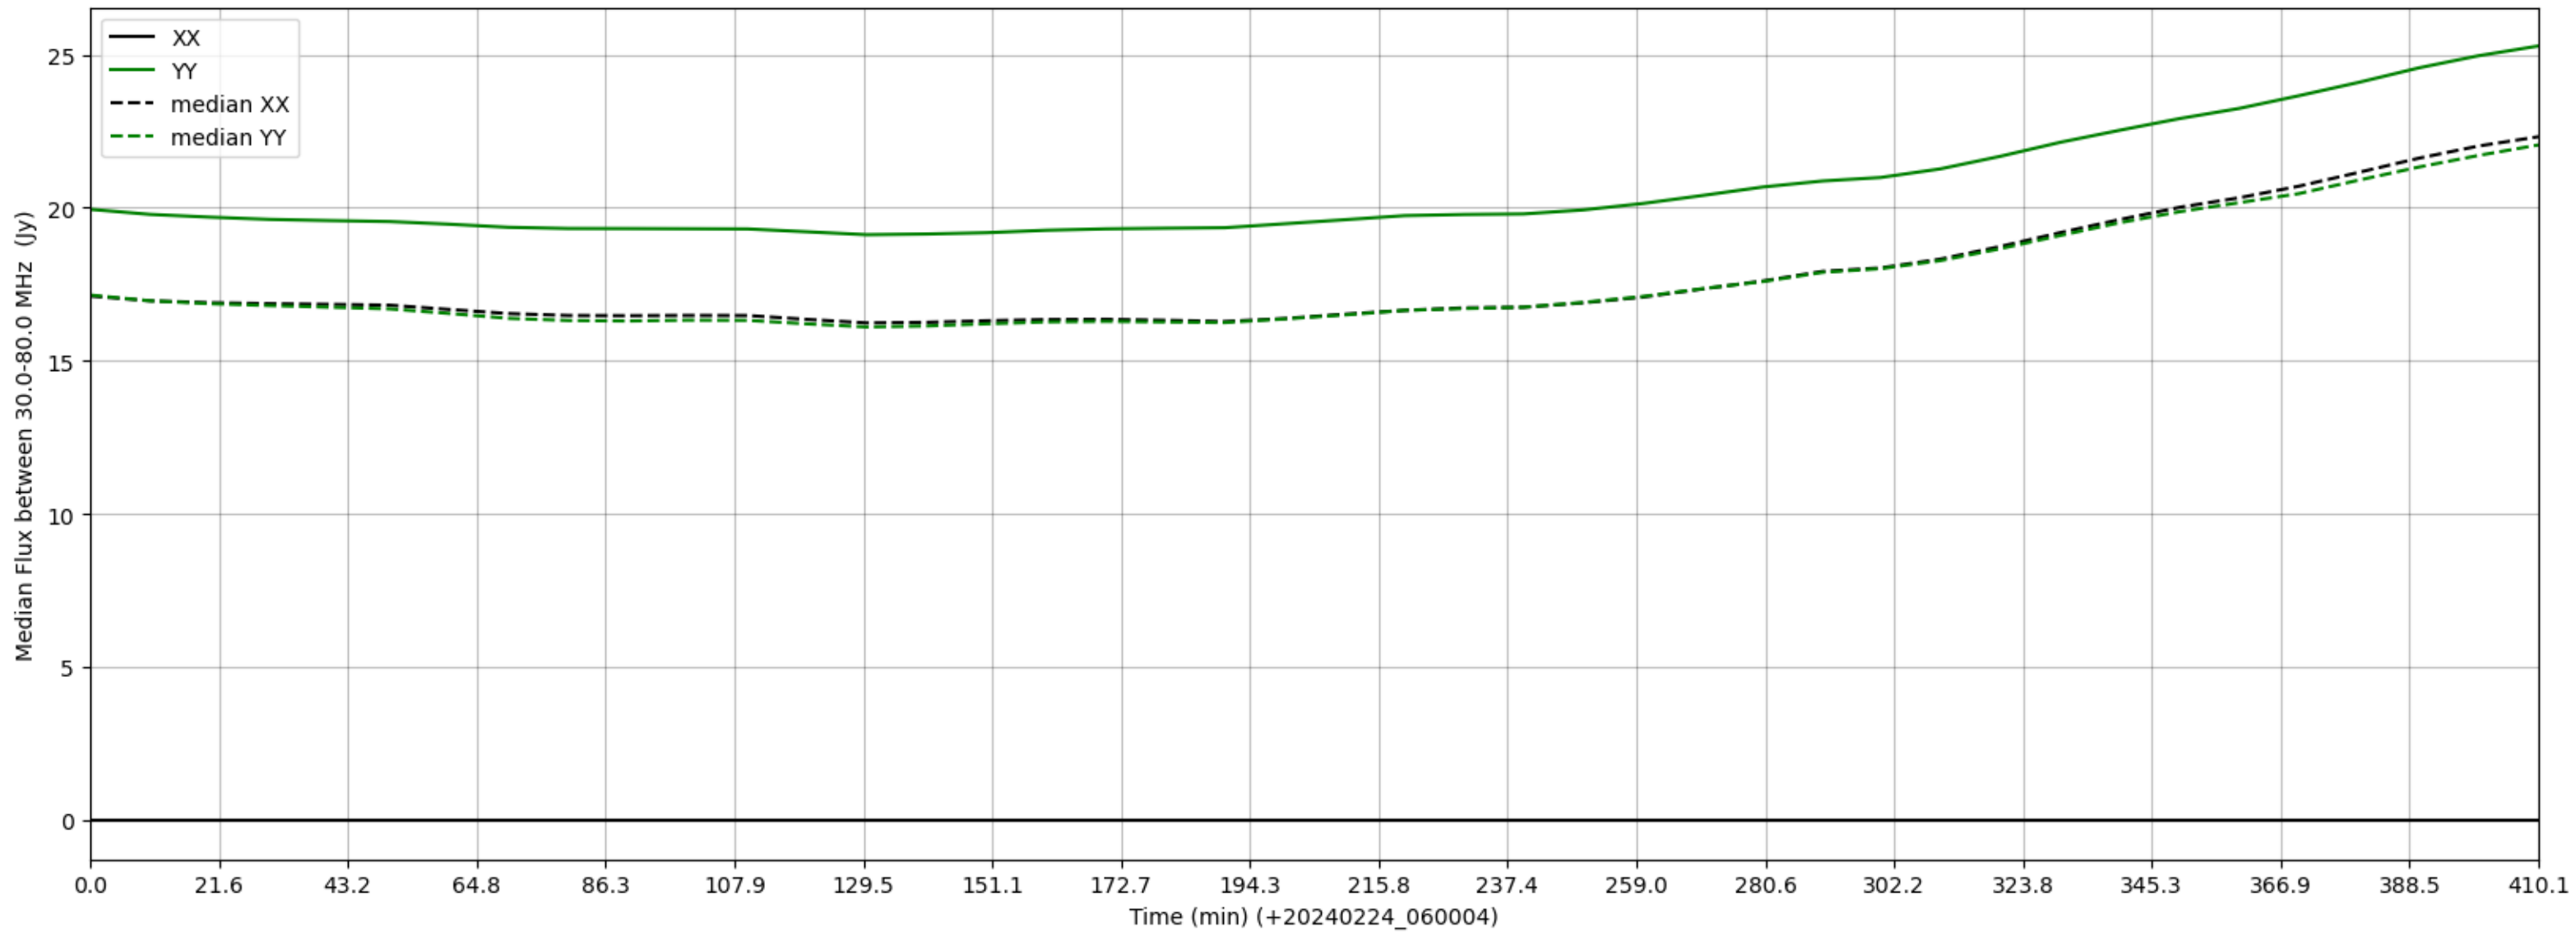

LWA341 - Correlator# 029 - XX FLAGS:Good - YY FLAGS:Good

LWA352 - Correlator# 028 - XX FLAGS:LowFlux - YY FLAGS:Good