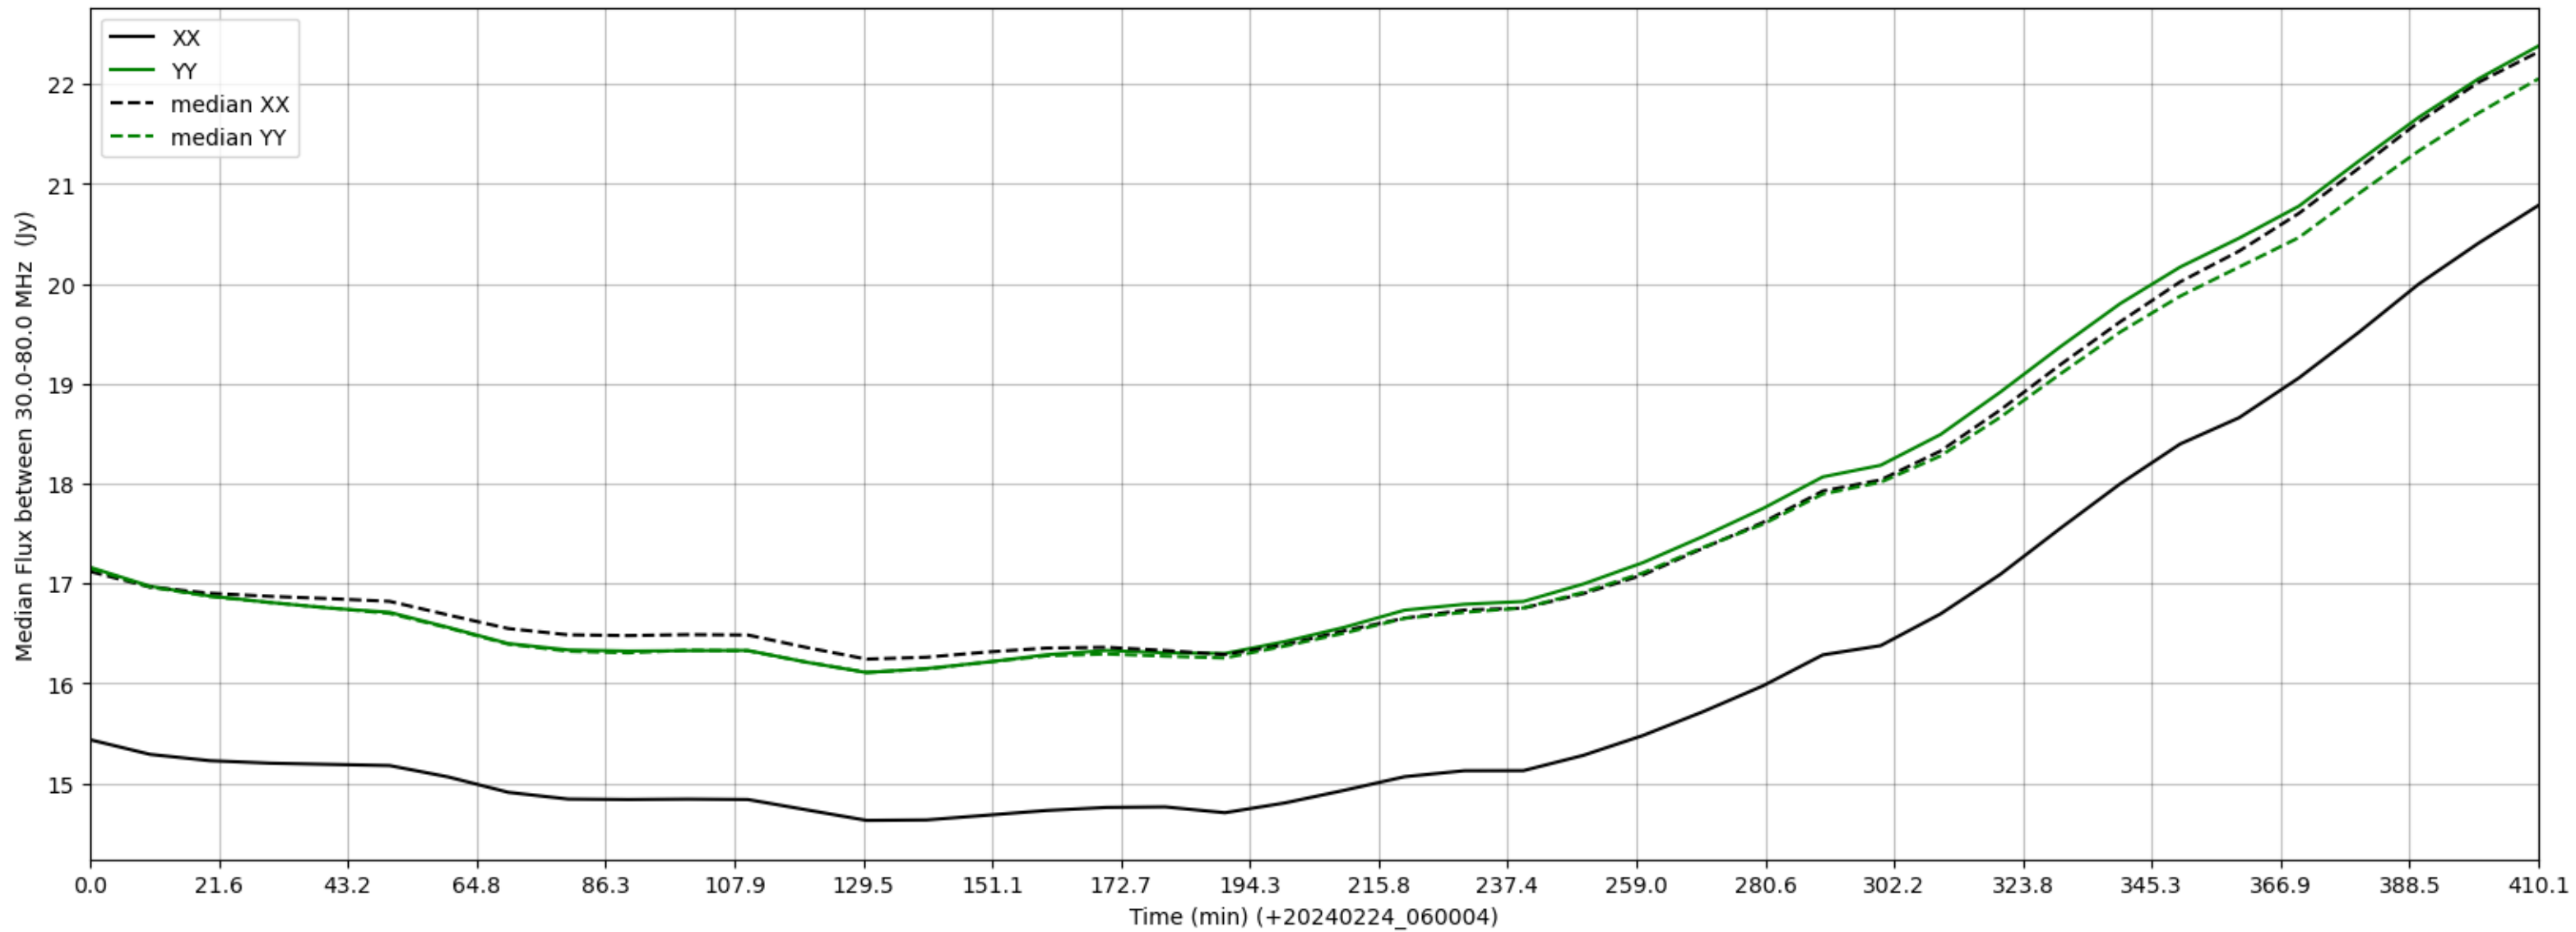

LWA018 - Correlator# 100 - XX FLAGS:Good - YY FLAGS:Good

LWA017 - Correlator# 101 - XX FLAGS:Good - YY FLAGS:Good

LWA020 - Correlator# 102 - XX FLAGS:Good - YY FLAGS:Good

LWA019 - Correlator# 103 - XX FLAGS:Good - YY FLAGS:Good