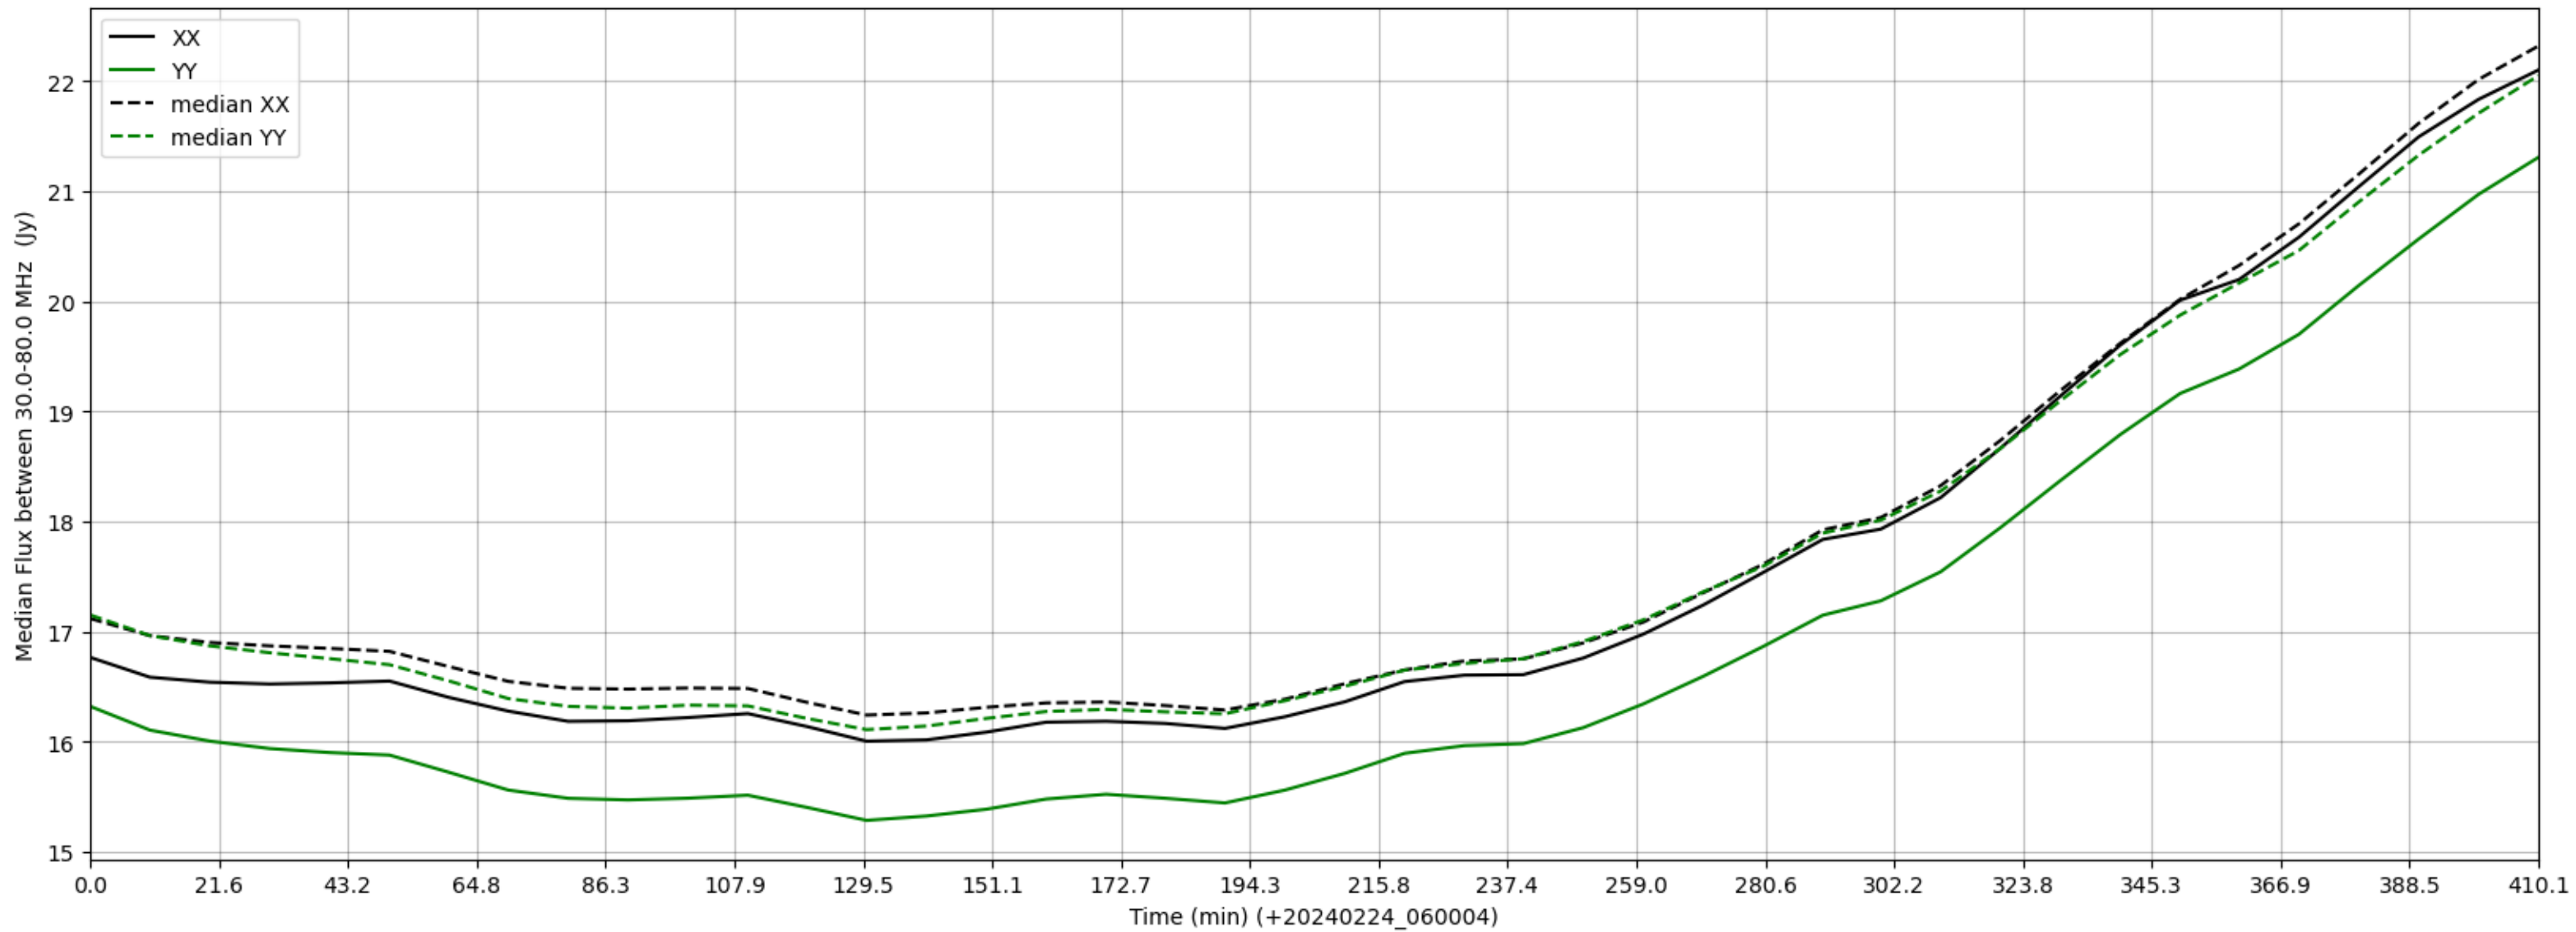

LWA209 - Correlator# 301 - XX FLAGS:LowFlux - YY FLAGS:LowFlux

LWA210 - Correlator# 300 - XX FLAGS:Good - YY FLAGS:Good