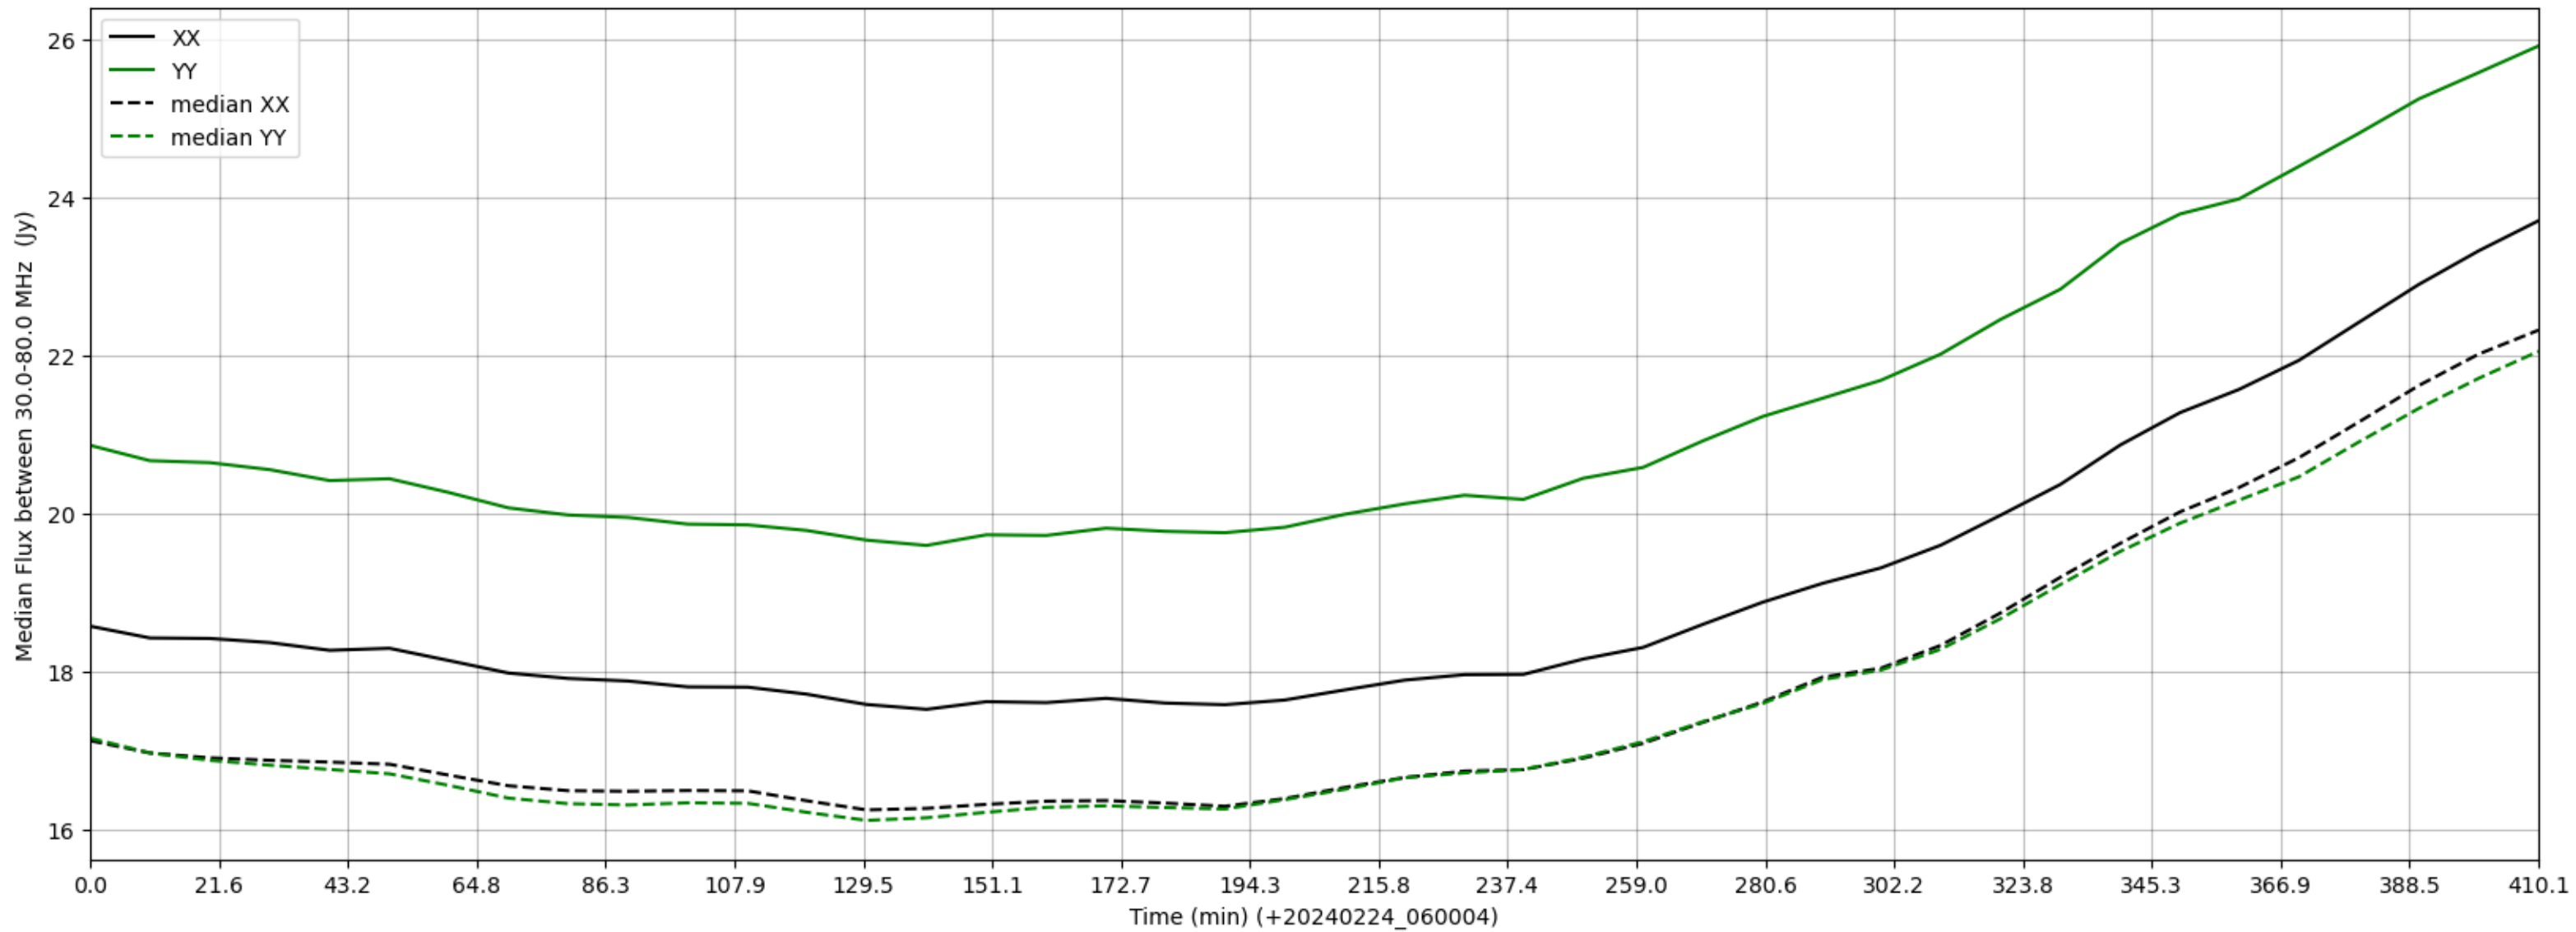

LWA151 - Correlator# 218 - XX FLAGS:HighTimeVar+BadSpecShape - YY FLAGS:Good

LWA148 - Correlator# 217 - XX FLAGS:Good - YY FLAGS:Good