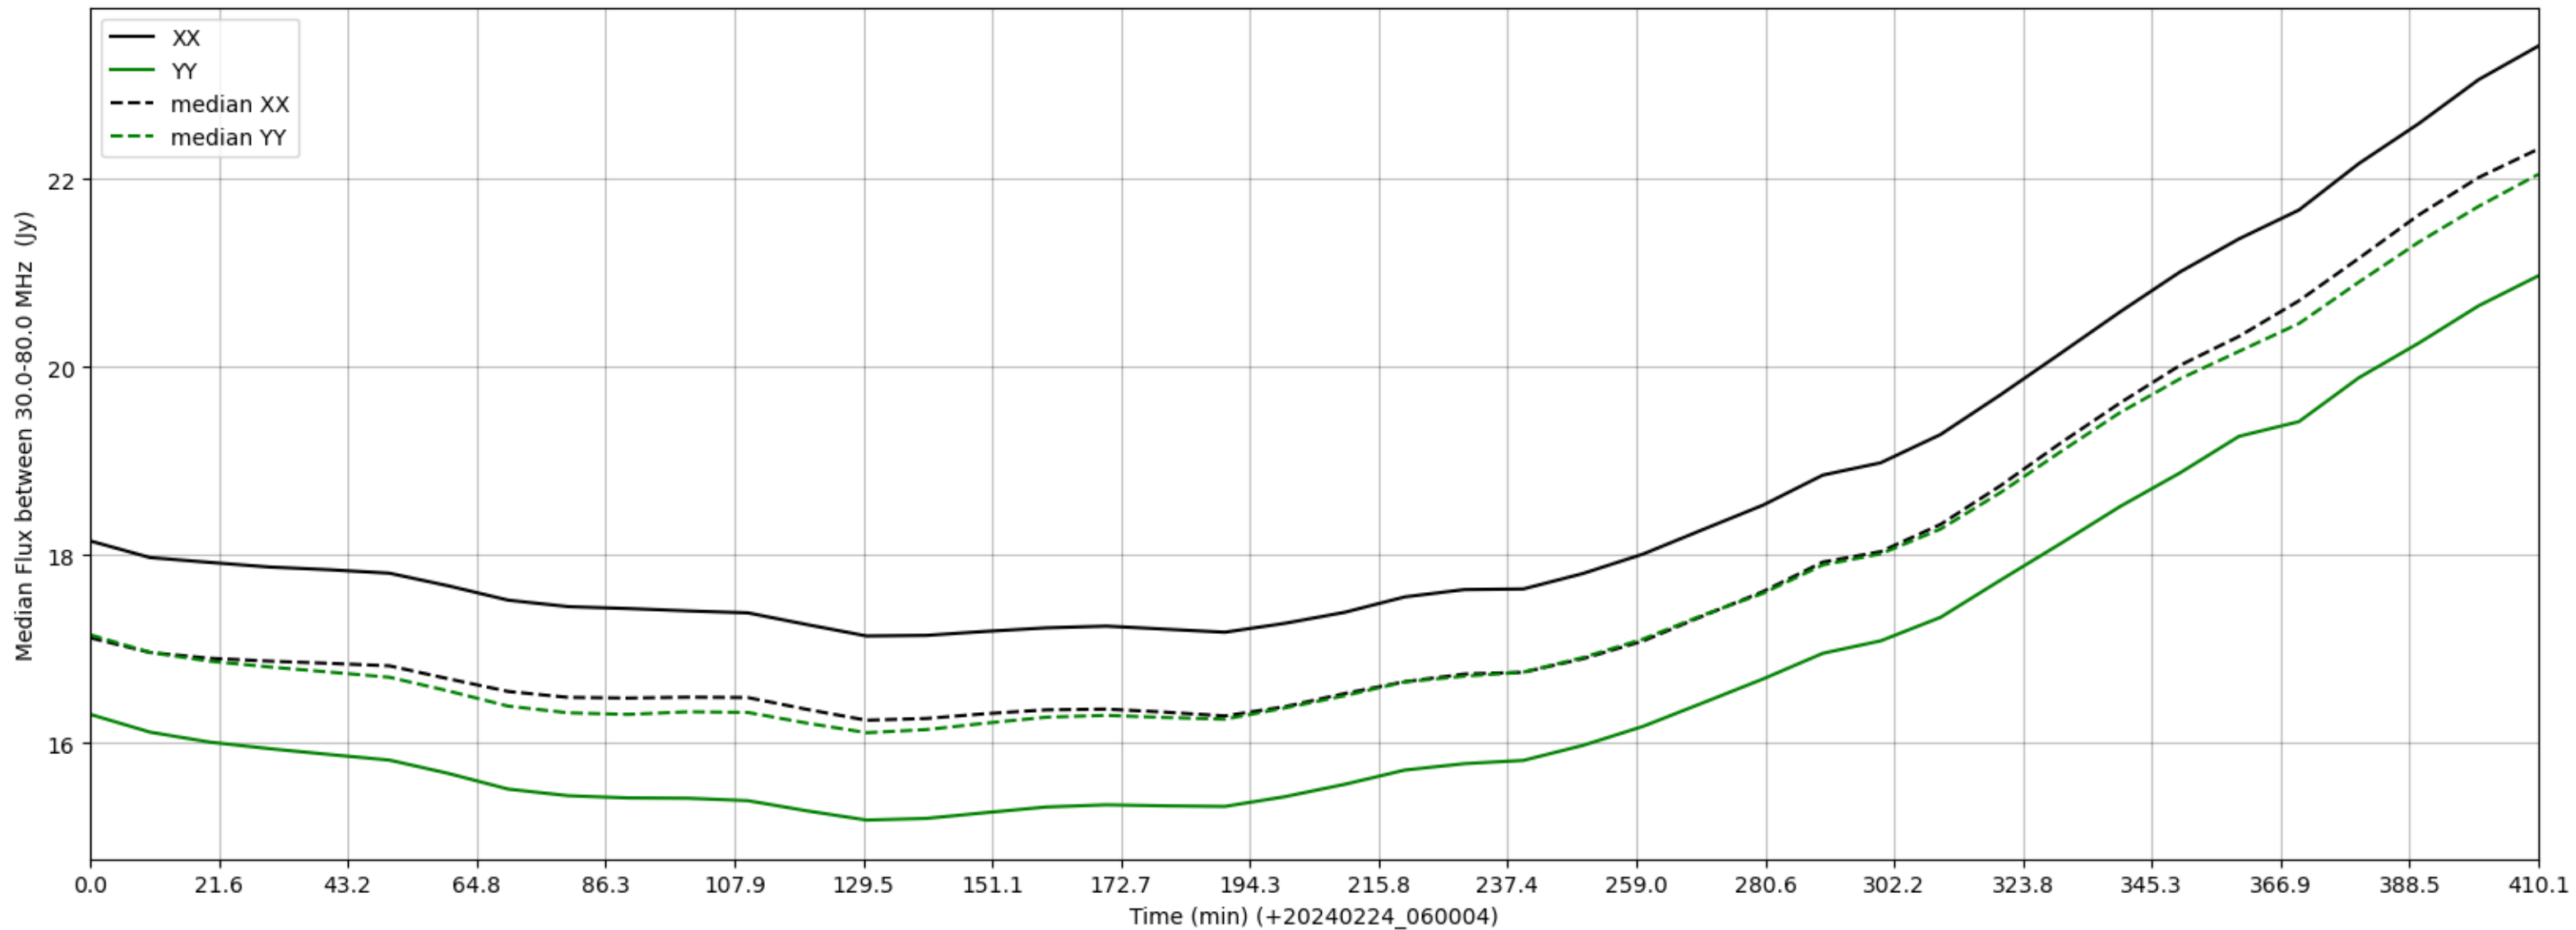

LWA057 - Correlator# 134 - XX FLAGS:Good - YY FLAGS:Good

LWA060 - Correlator# 133 - XX FLAGS:Good - YY FLAGS:Good