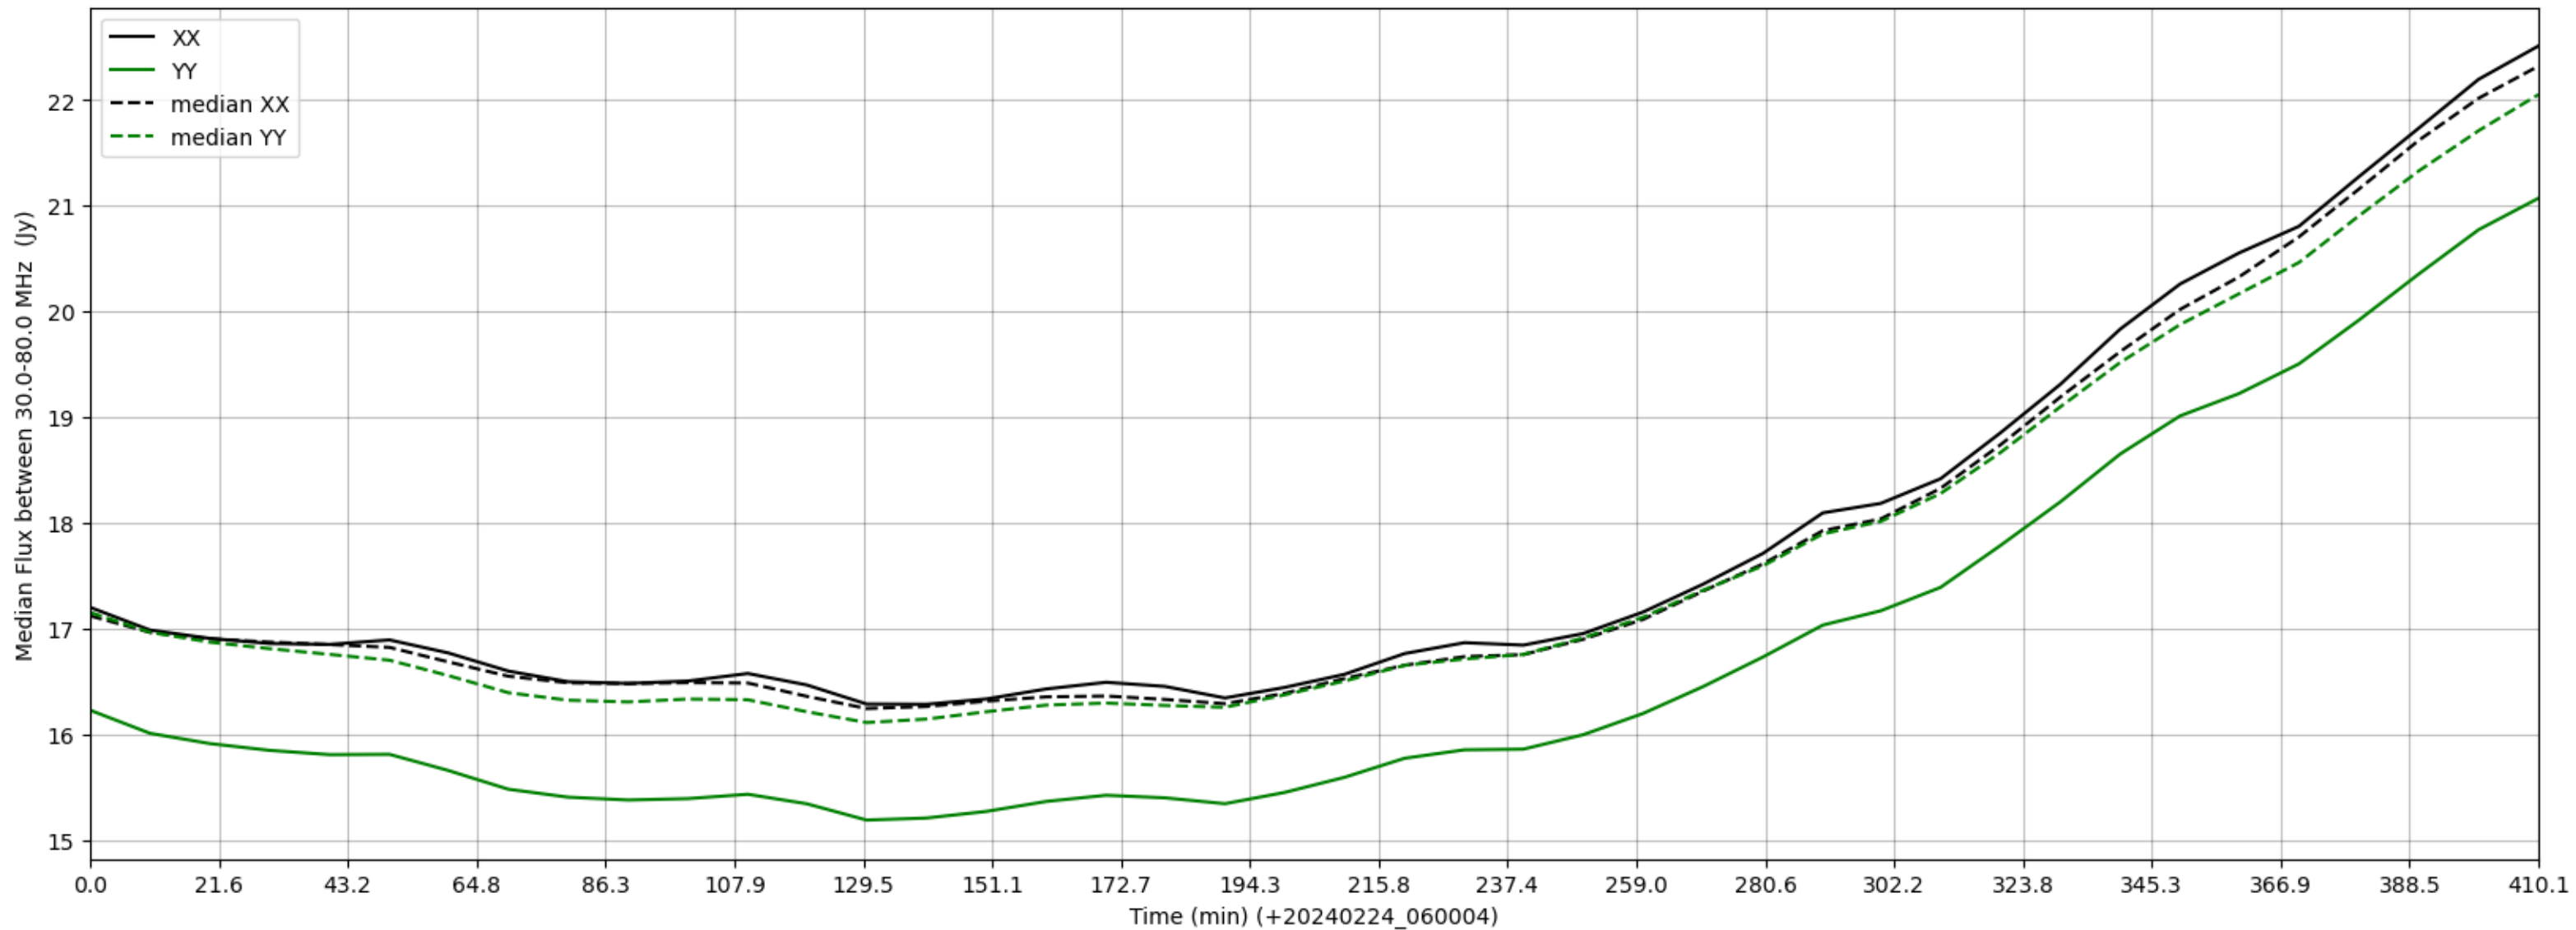

LWA206 - Correlator# 296 - XX FLAGS:Good - YY FLAGS:Good

LWA205 - Correlator# 297 - XX FLAGS:Good - YY FLAGS:Good

LWA208 - Correlator# 298 - XX FLAGS:Good - YY FLAGS:Good

LWA207 - Correlator# 299 - XX FLAGS:Good - YY FLAGS:Good