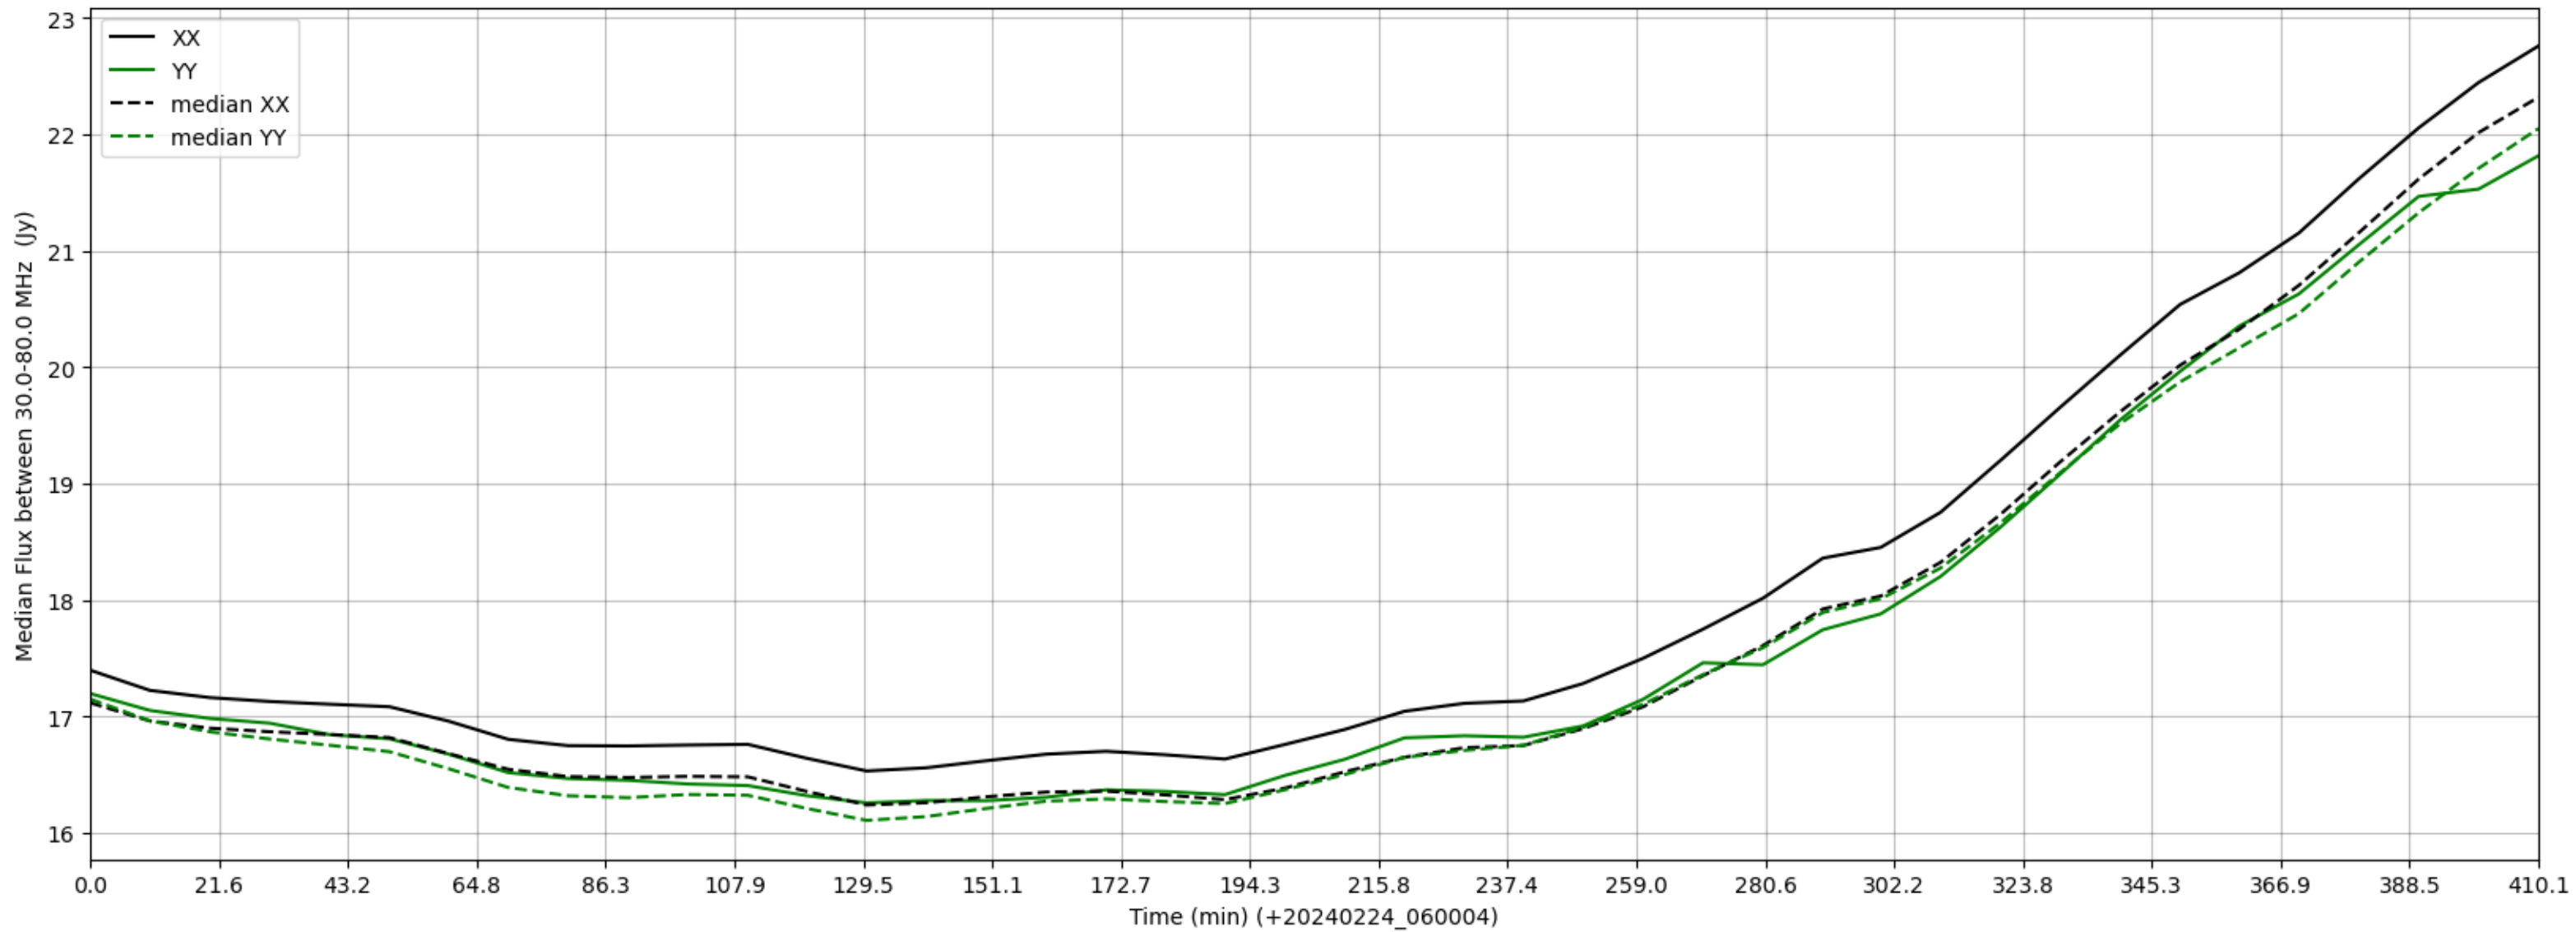

LWA046 - Correlator# 082 - XX FLAGS:Good - YY FLAGS:Good

LWA043 - Correlator# 081 - XX FLAGS:Good - YY FLAGS:Good