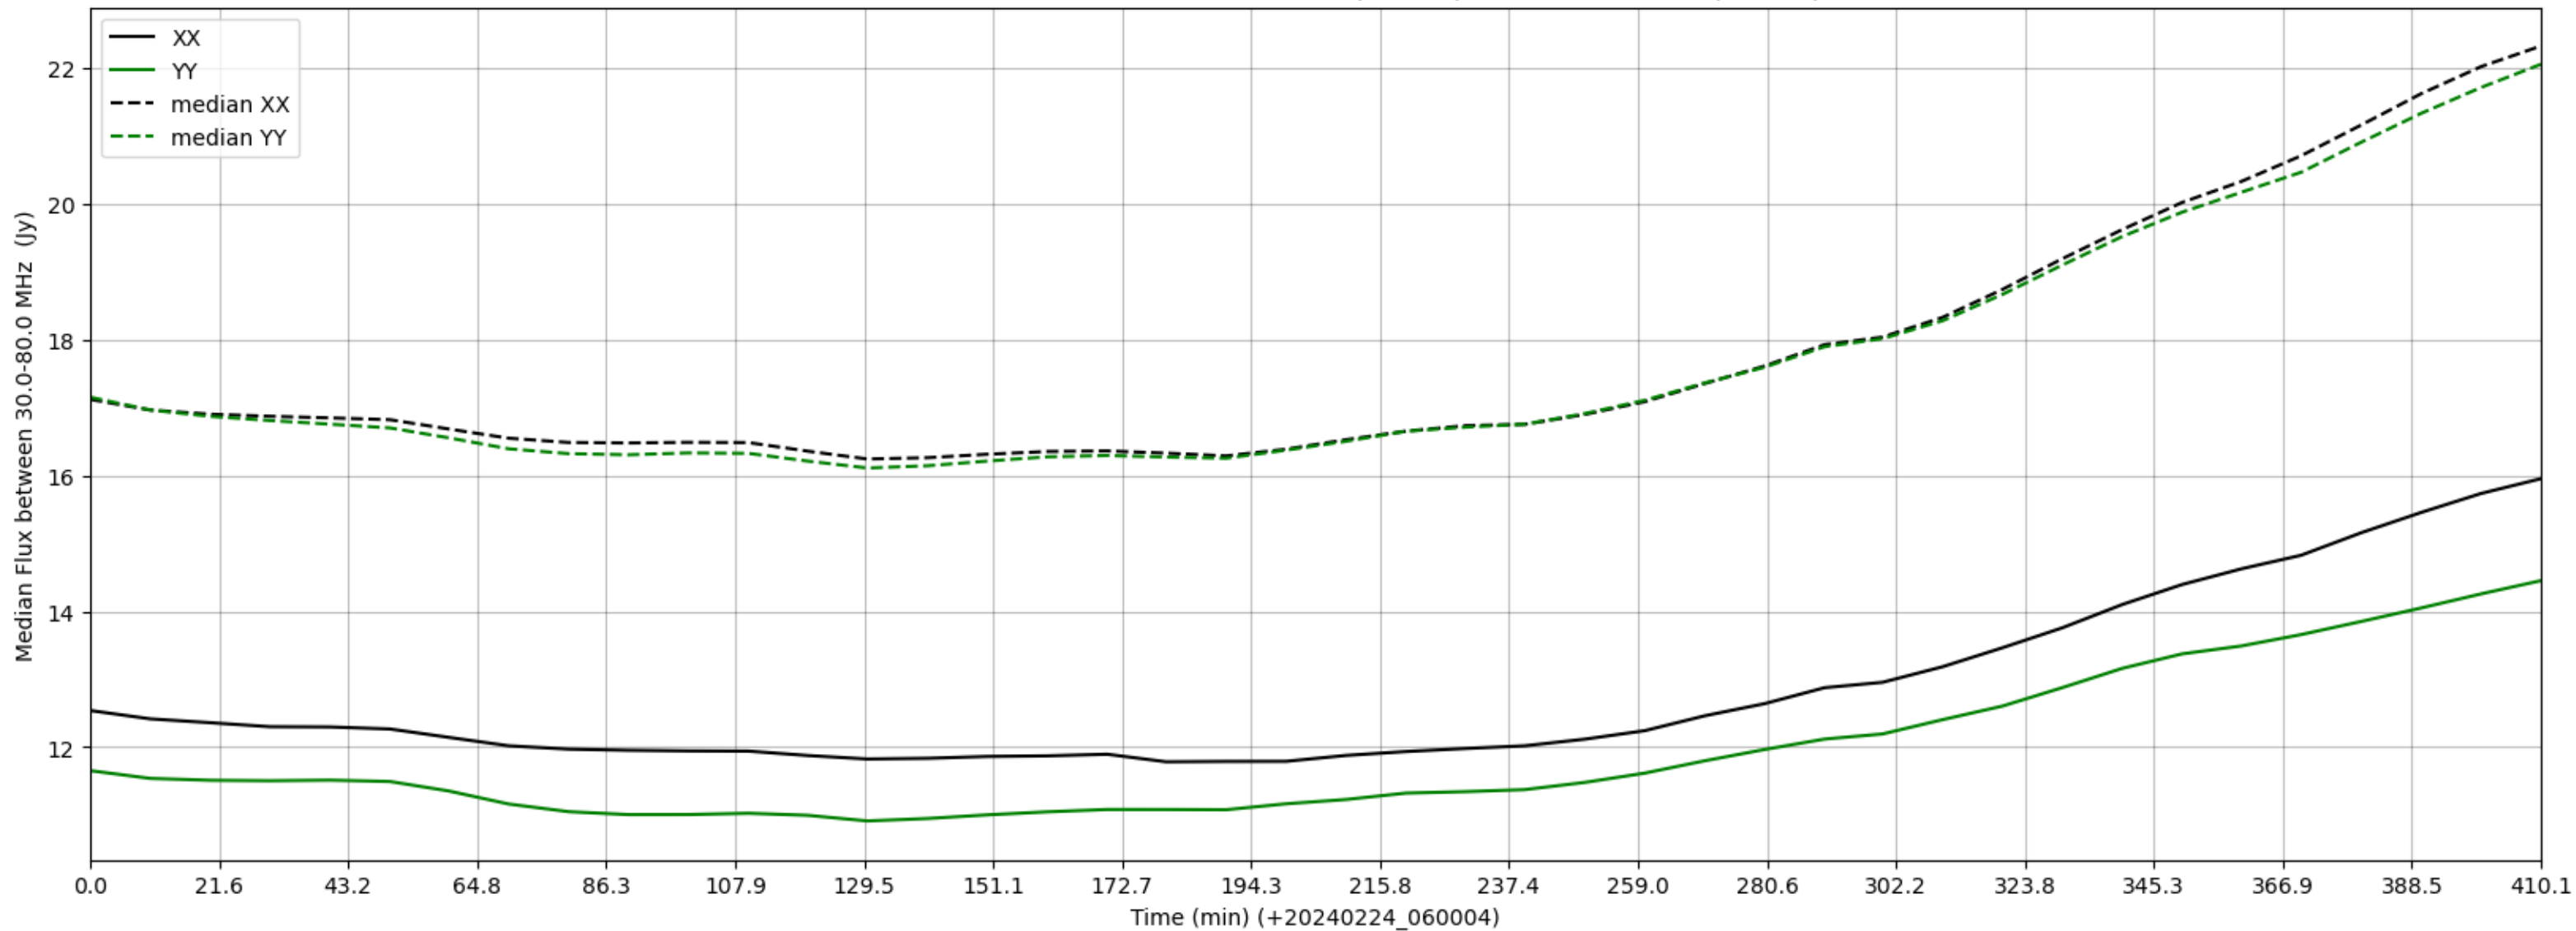

LWA286 - Correlator# 093 - XX FLAGS:Good - YY FLAGS:Good

LWA302 - Correlator# 092 - XX FLAGS:BadSpecShape - YY FLAGS:BadSpecShape