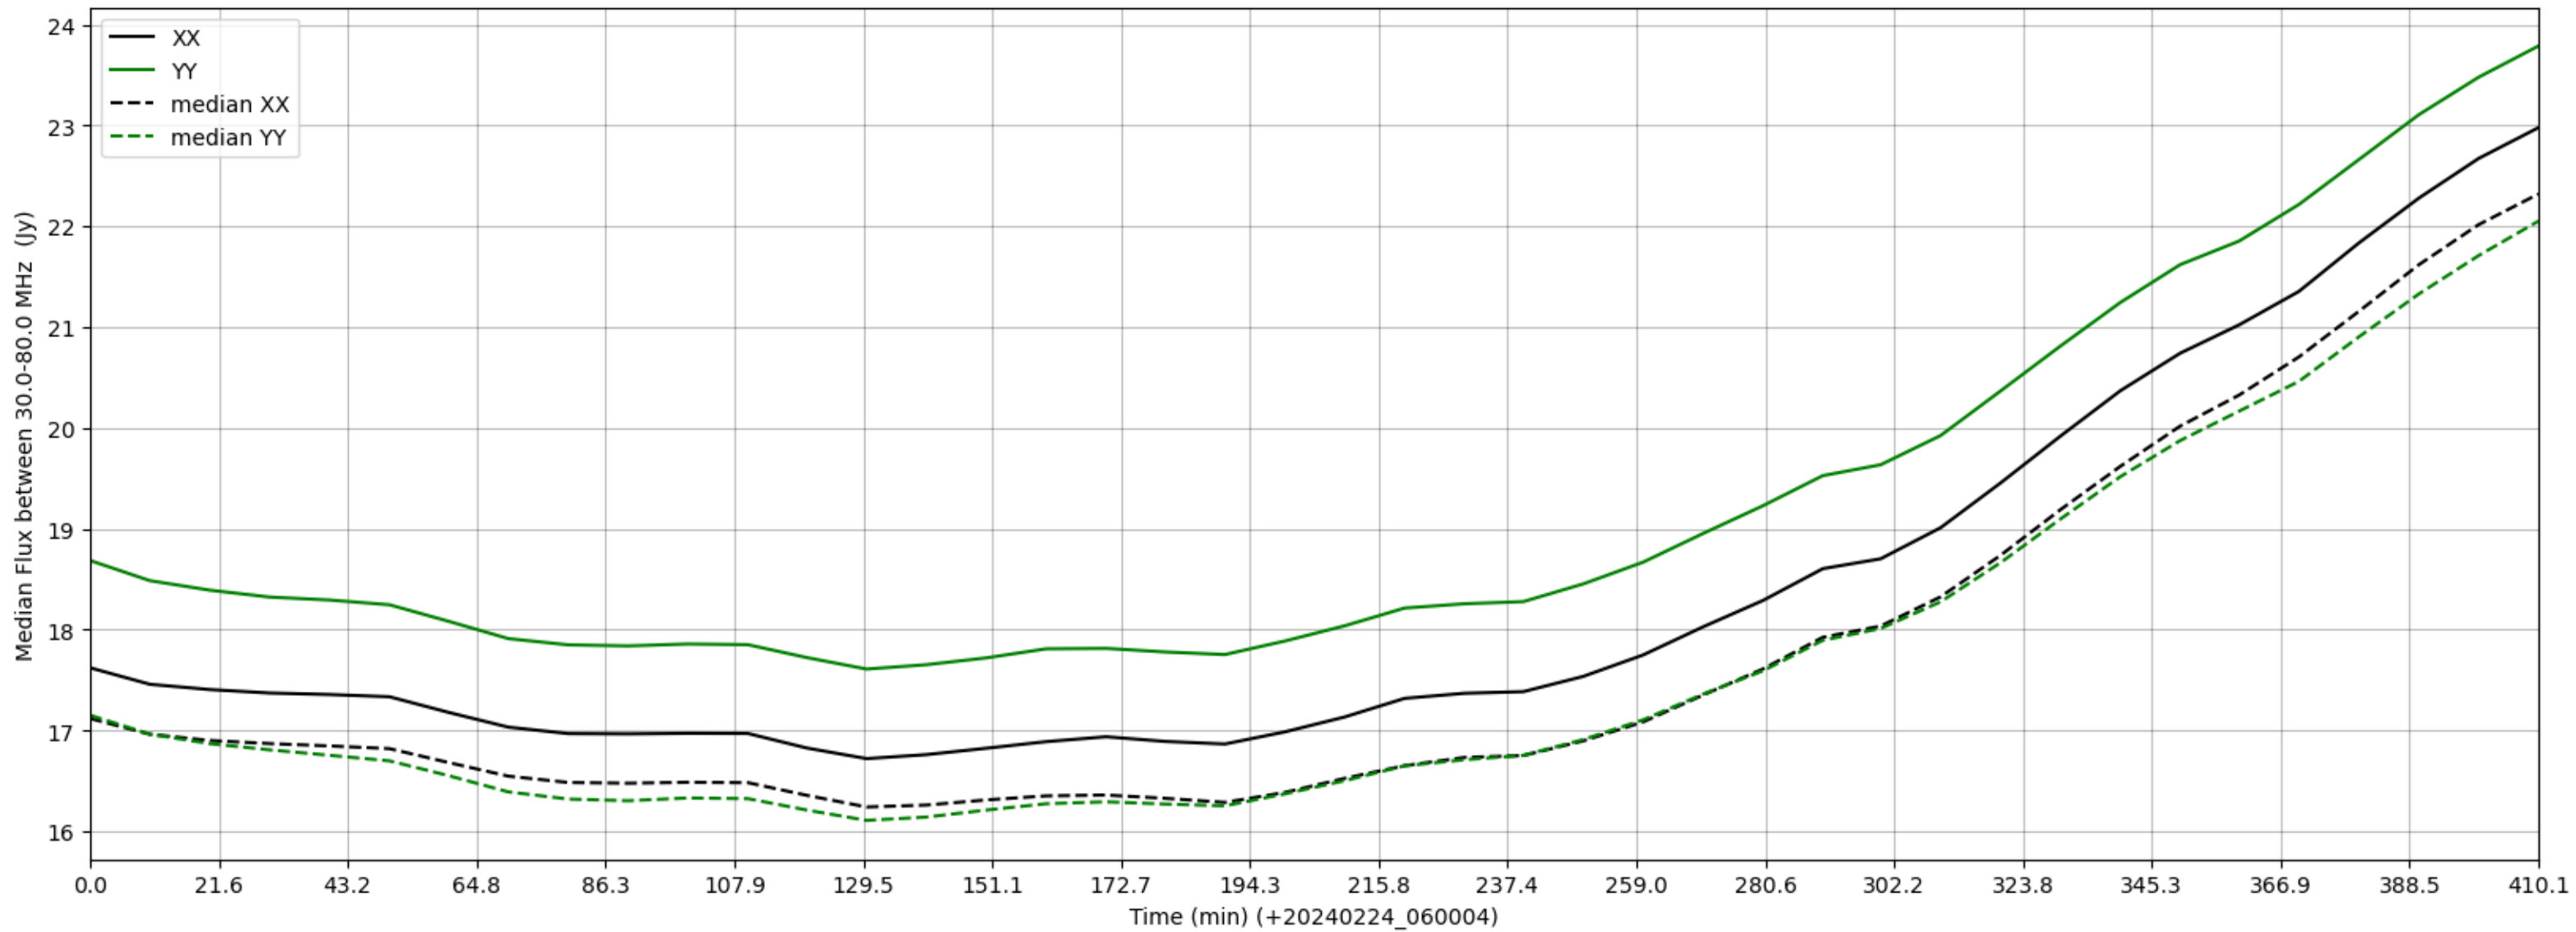

LWA202 - Correlator# 278 - XX FLAGS:Good - YY FLAGS:Good

LWA199 - Correlator# 277 - XX FLAGS:Good - YY FLAGS:Good