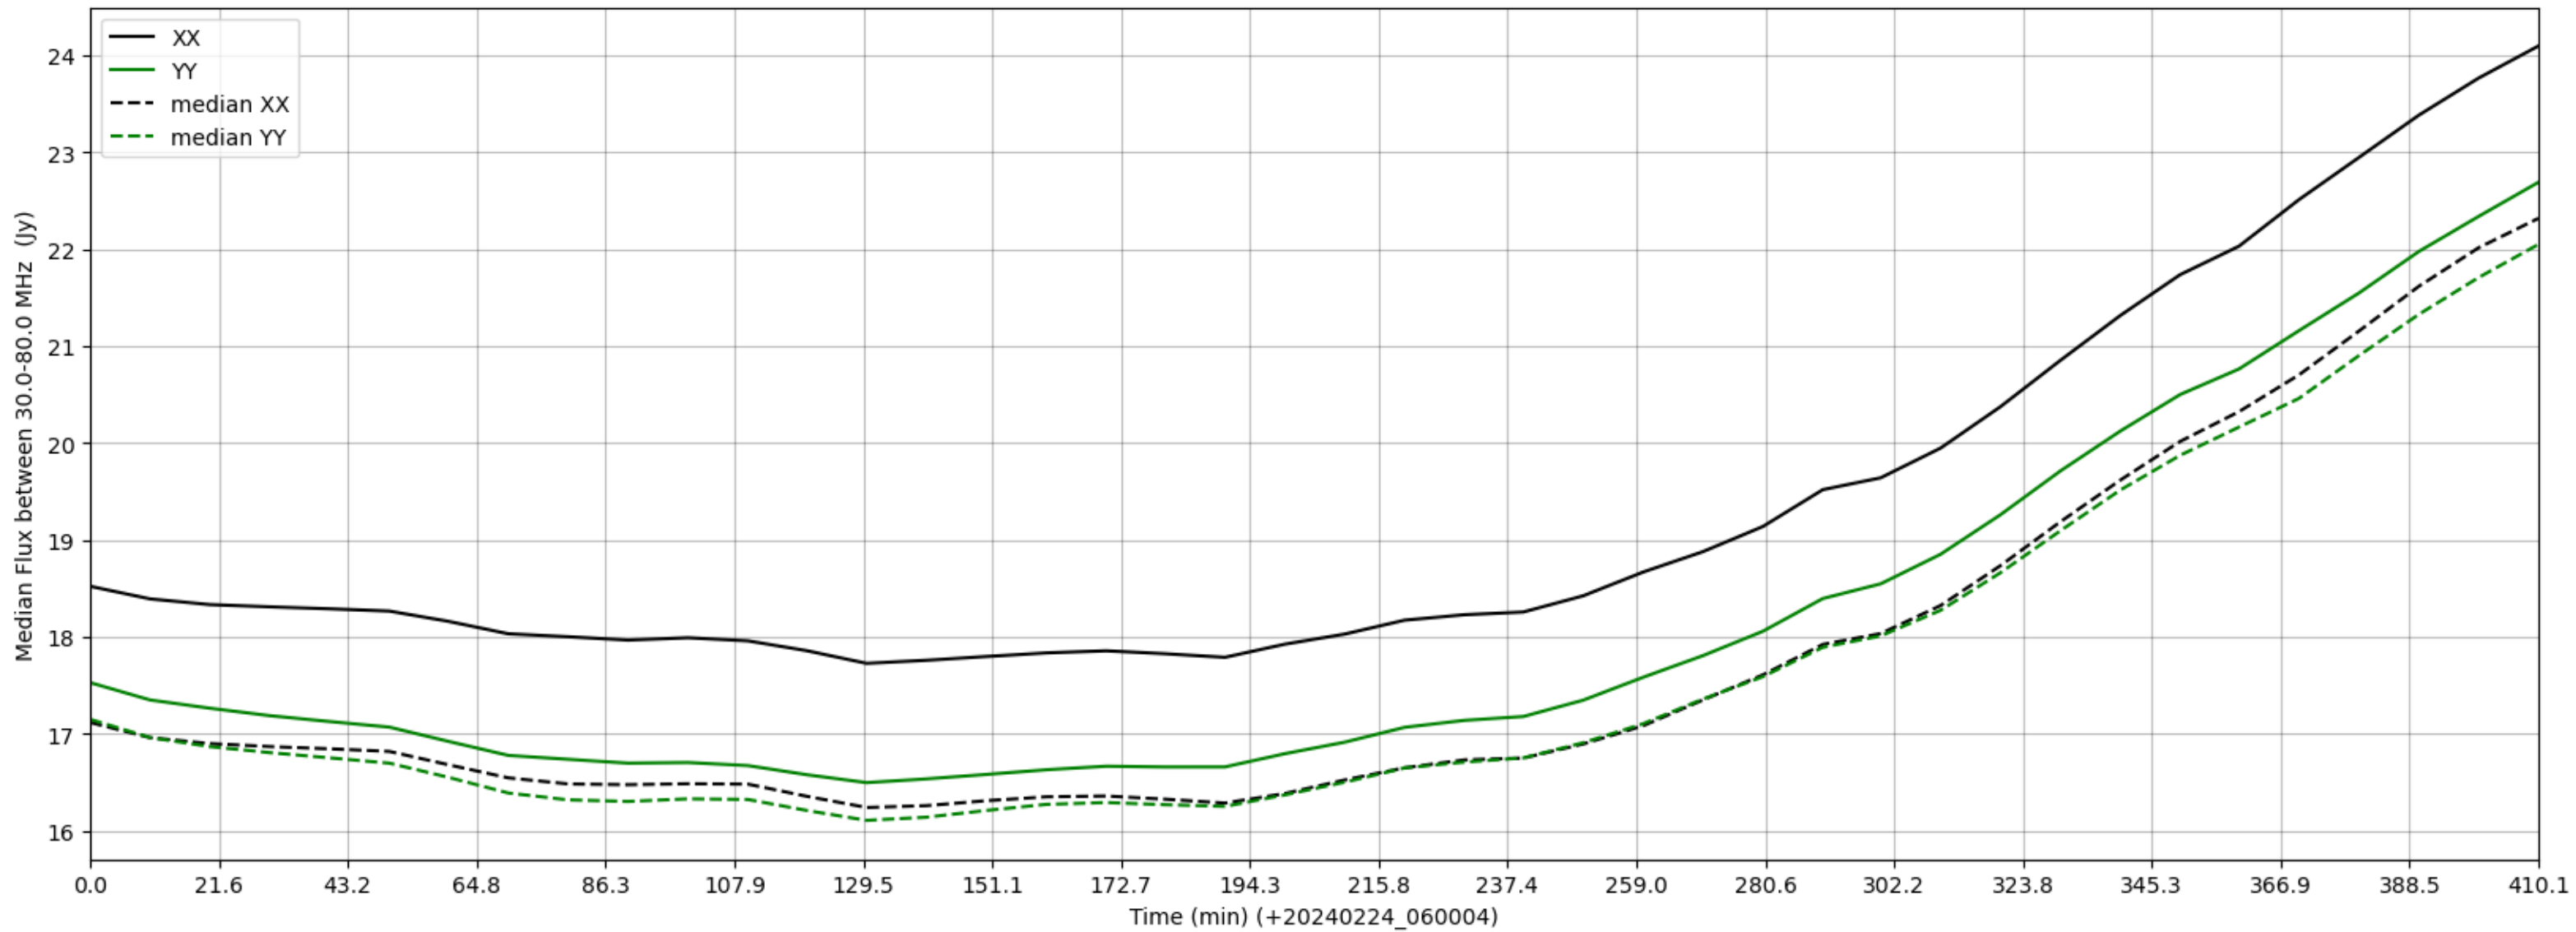

LWA038 - Correlator# 077 - XX FLAGS:Good - YY FLAGS:Good

LWA040 - Correlator# 076 - XX FLAGS:Good - YY FLAGS:Good