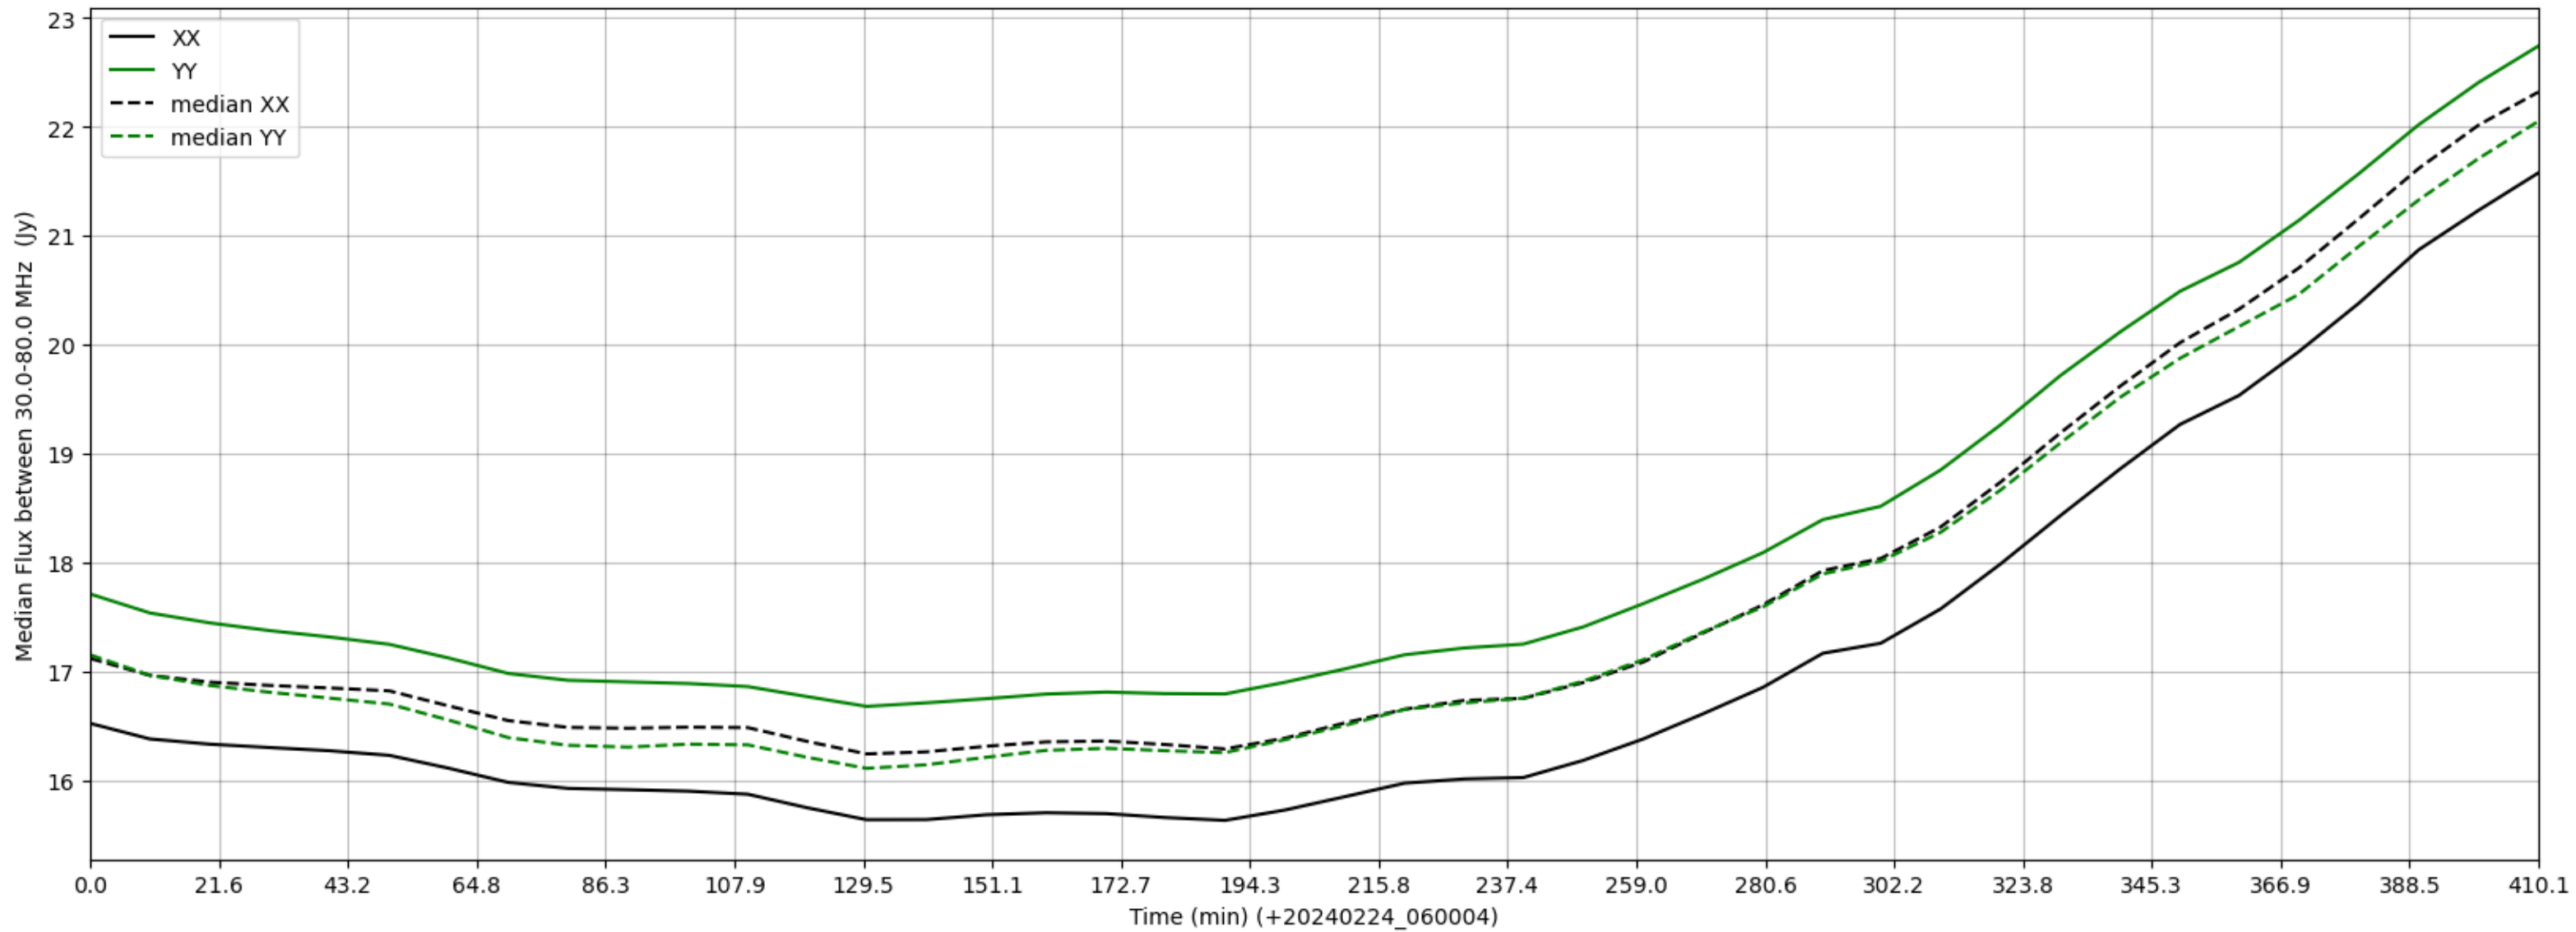

LWA048 - Correlator# 113 - XX FLAGS:Good - YY FLAGS:Good

LWA049 - Correlator# 112 - XX FLAGS:Good - YY FLAGS:Good