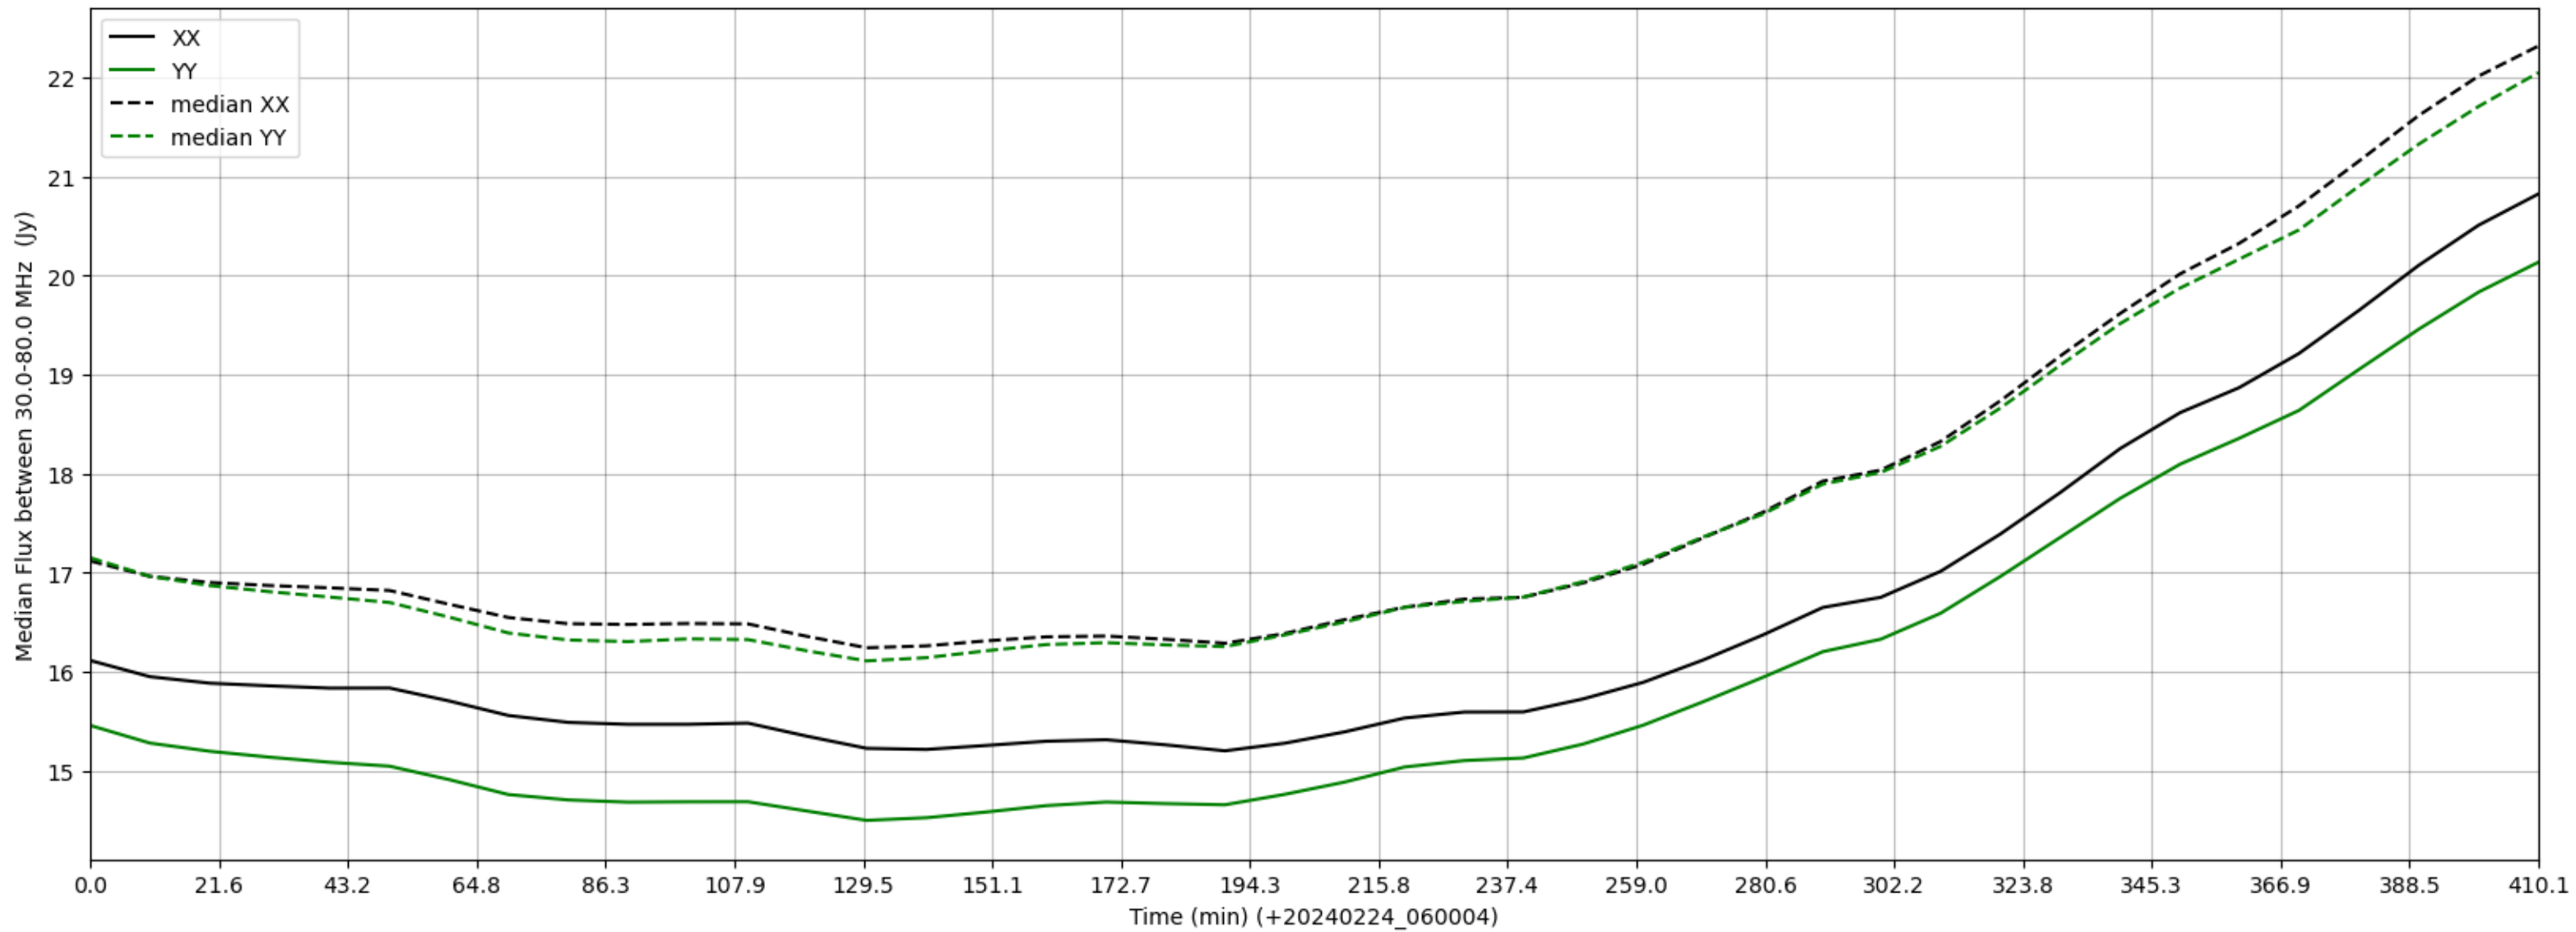

LWA126 - Correlator# 226 - XX FLAGS:Good - YY FLAGS:Good

LWA127 - Correlator# 225 - XX FLAGS:Good - YY FLAGS:Good