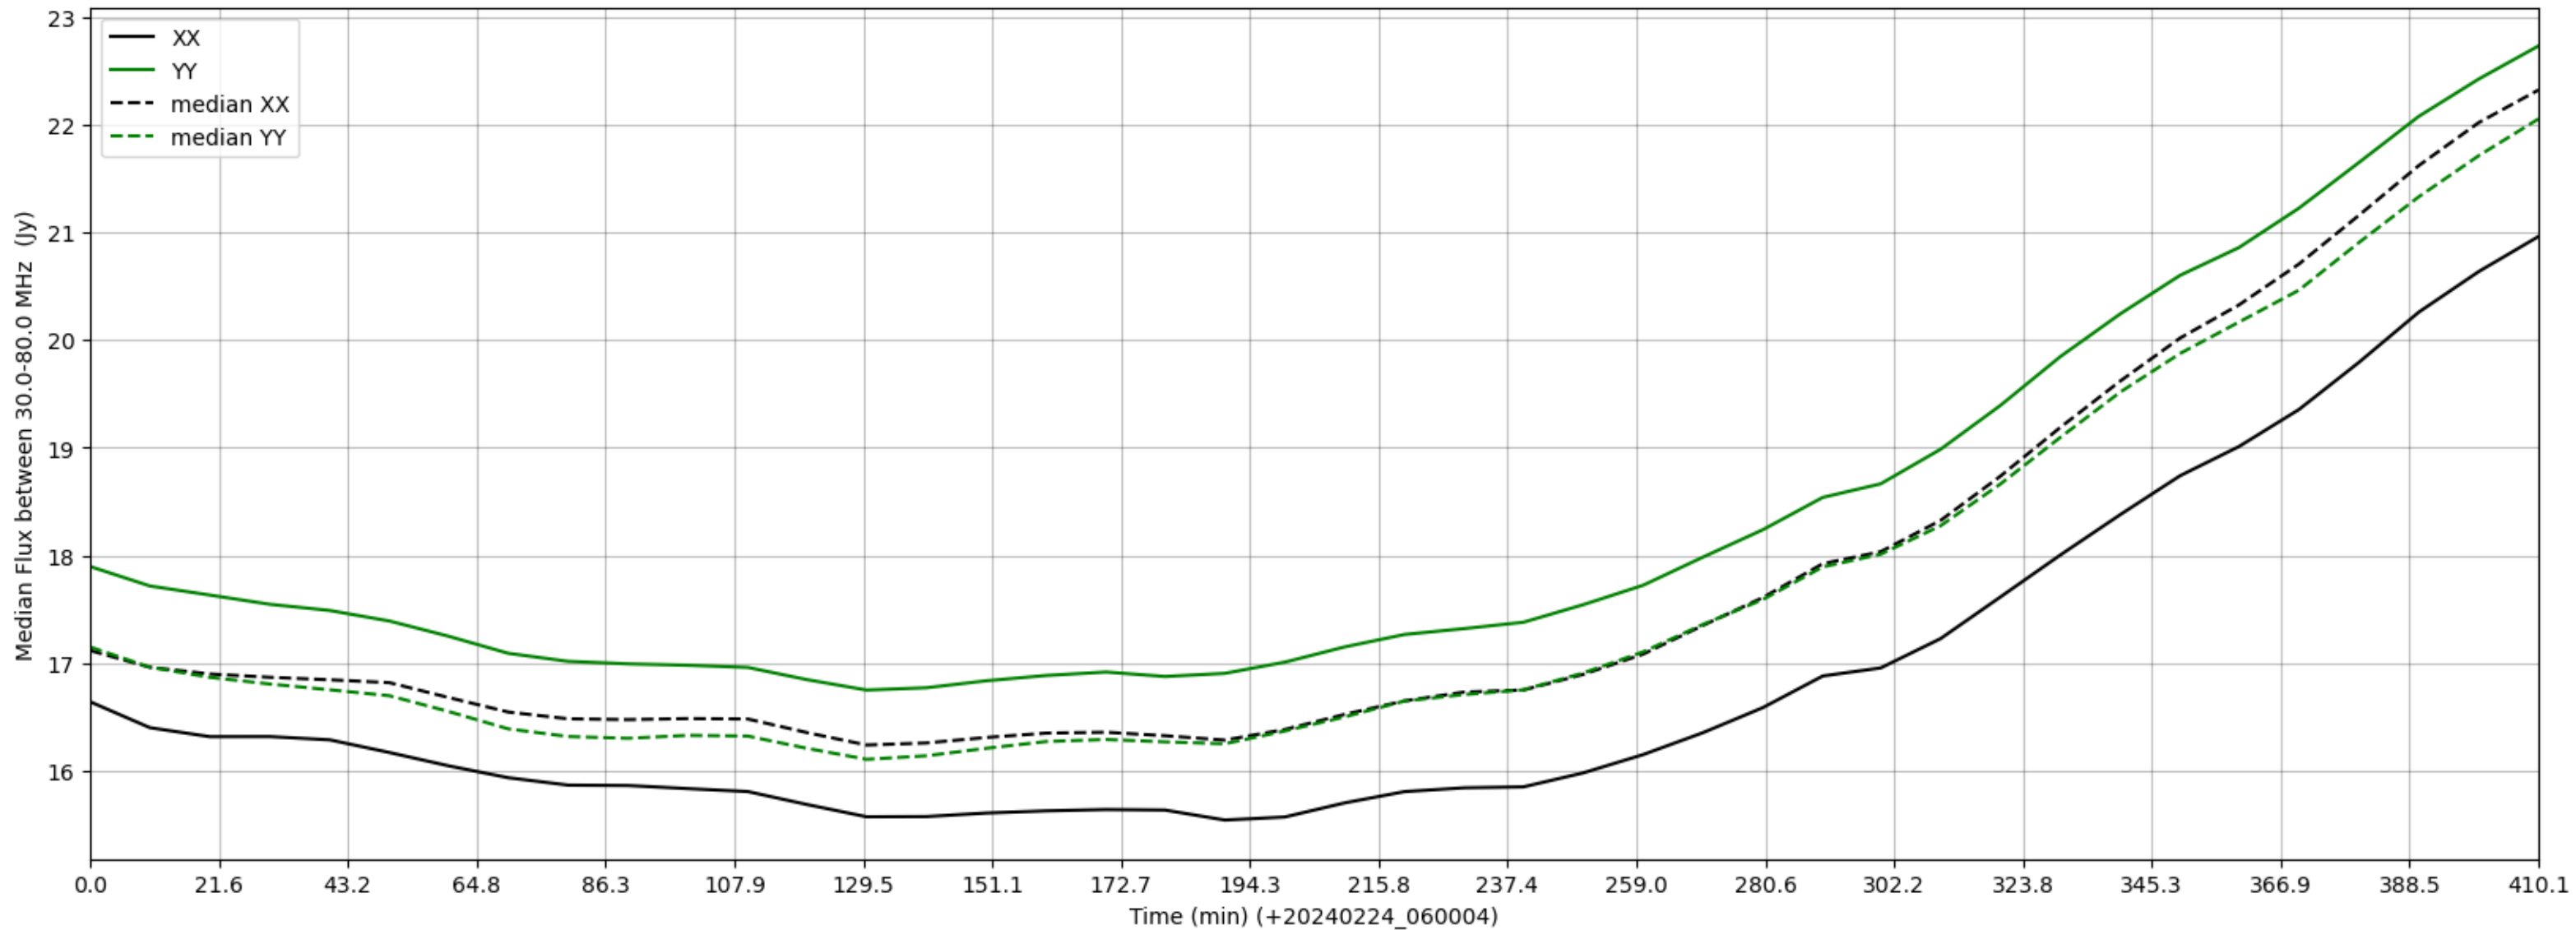

LWA116 - Correlator# 204 - XX FLAGS:Good - YY FLAGS:Good

LWA113 - Correlator# 203 - XX FLAGS:Good - YY FLAGS:Good