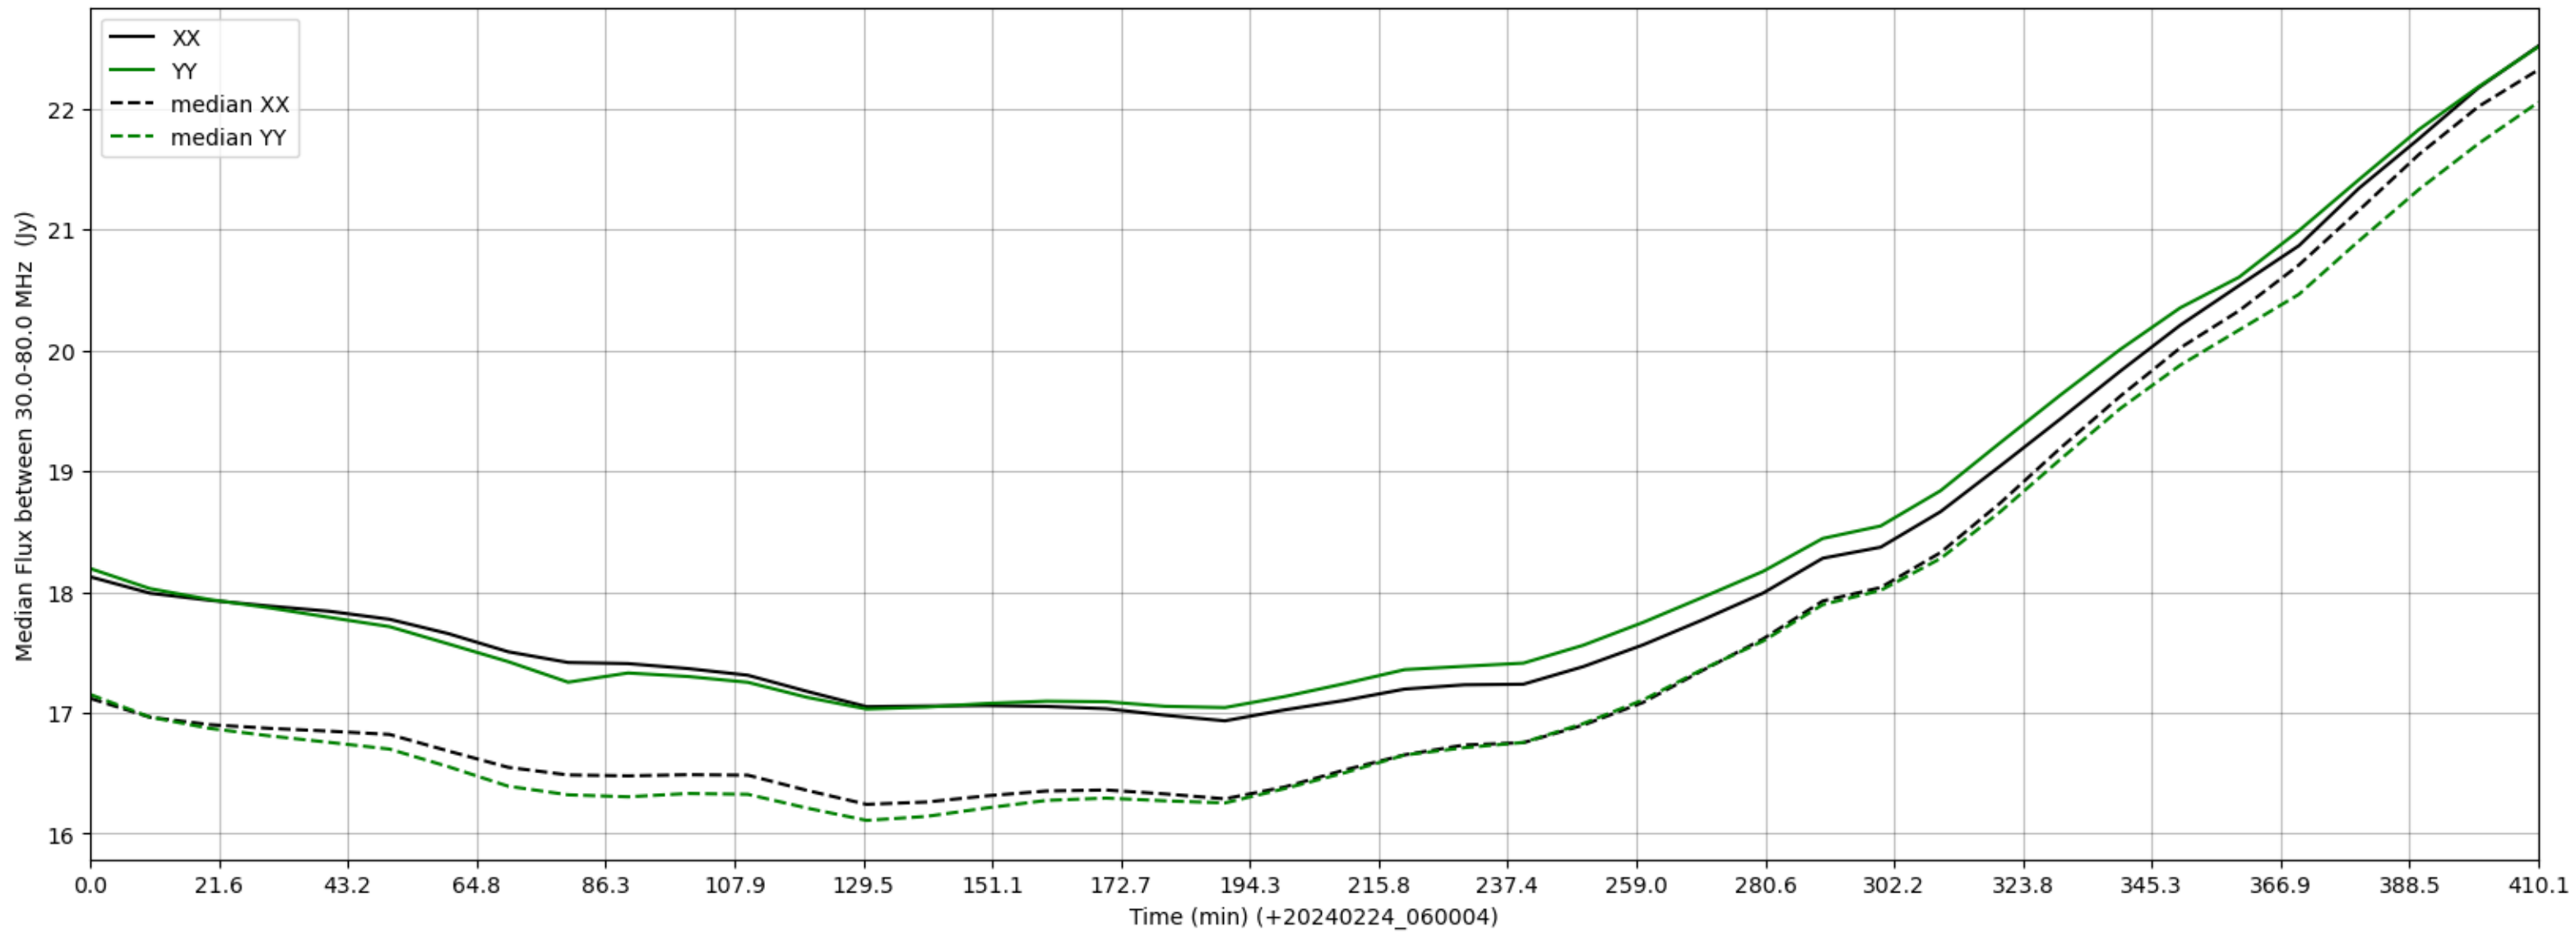

LWA014 - Correlator# 099 - XX FLAGS:Good - YY FLAGS:Good

LWA015 - Correlator# 098 - XX FLAGS:Good - YY FLAGS:Good