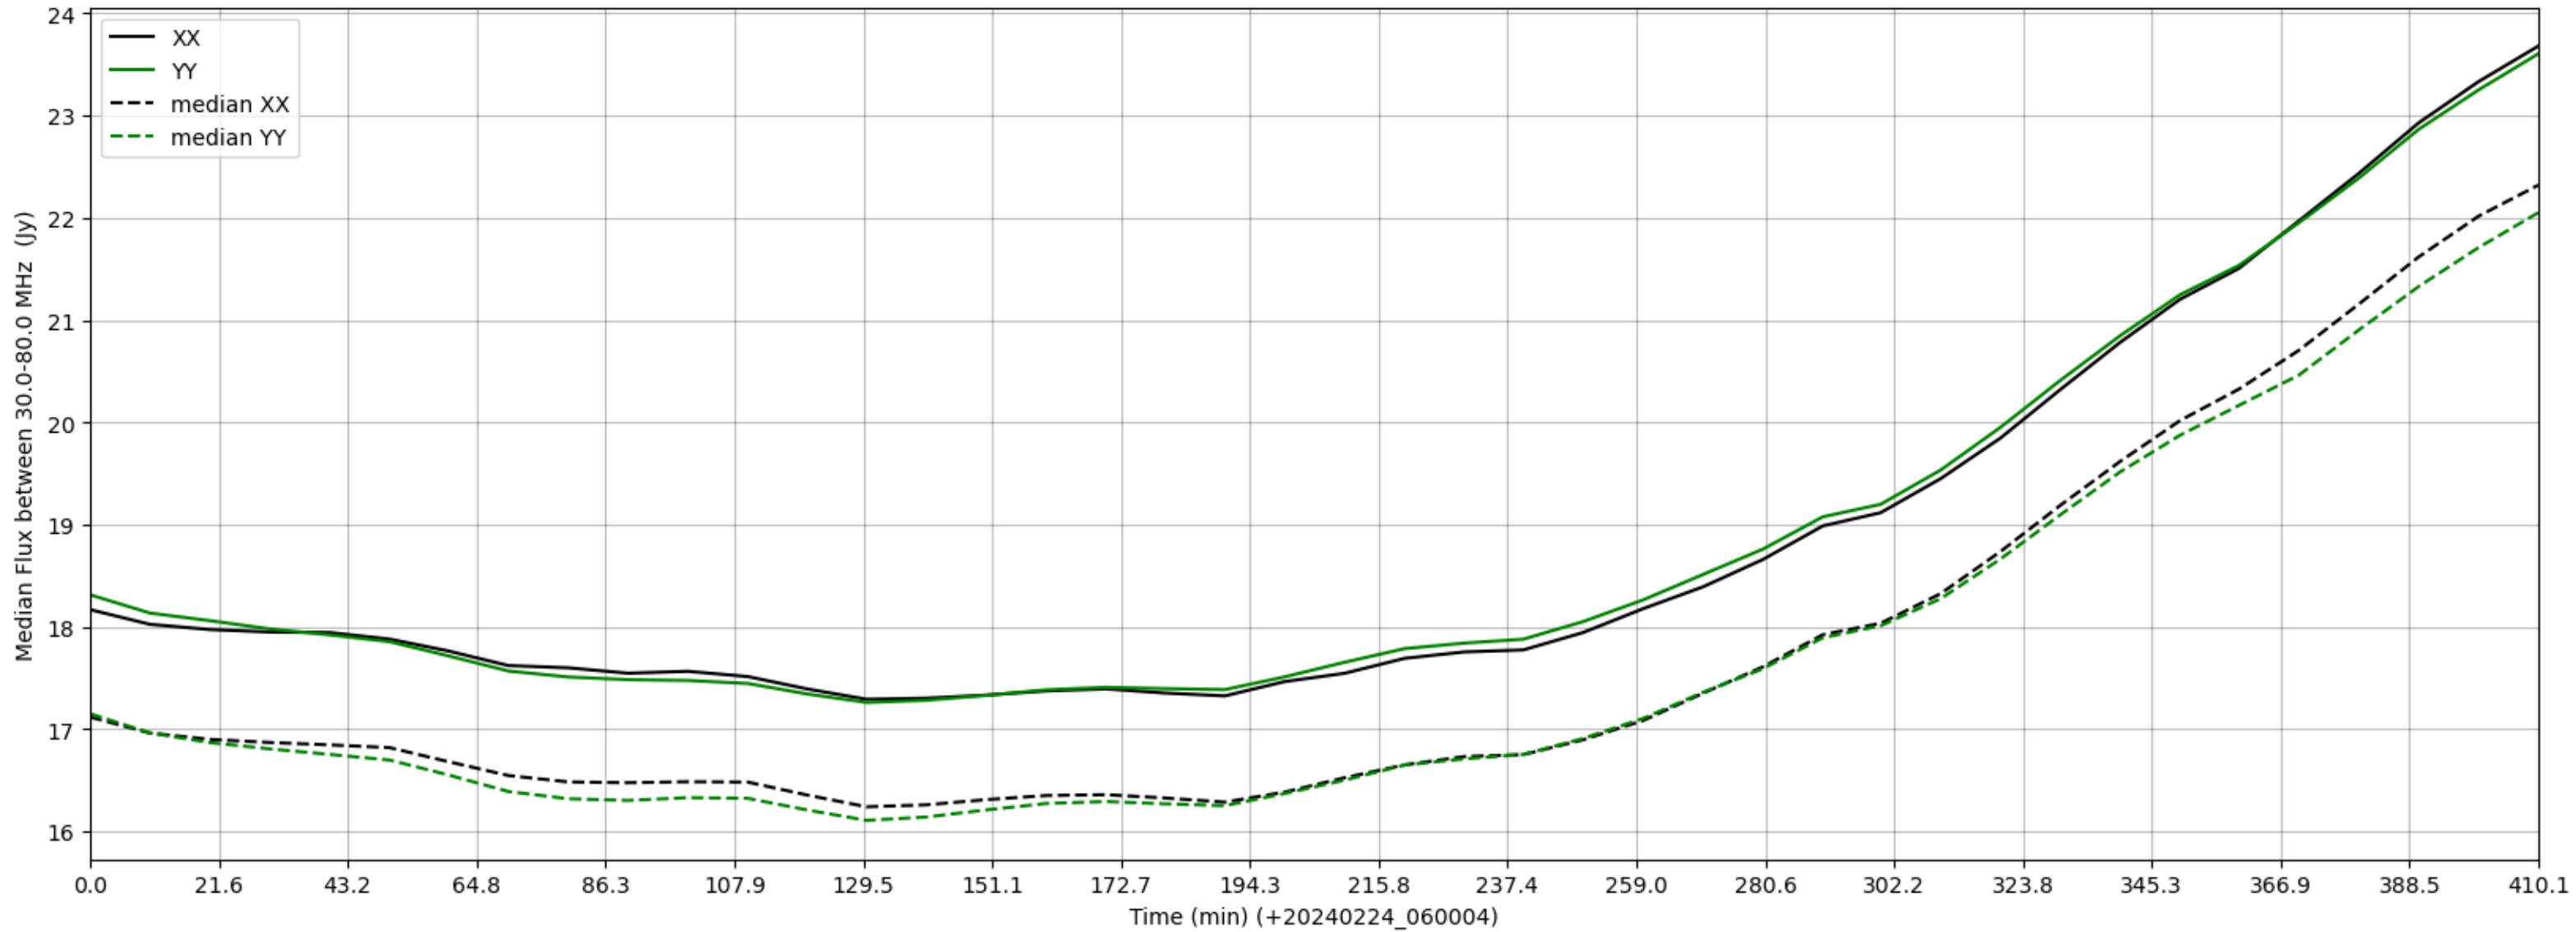

LWA008 - Correlator# 075 - XX FLAGS:Good - YY FLAGS:Good

LWA012 - Correlator# 074 - XX FLAGS:Good - YY FLAGS:Good