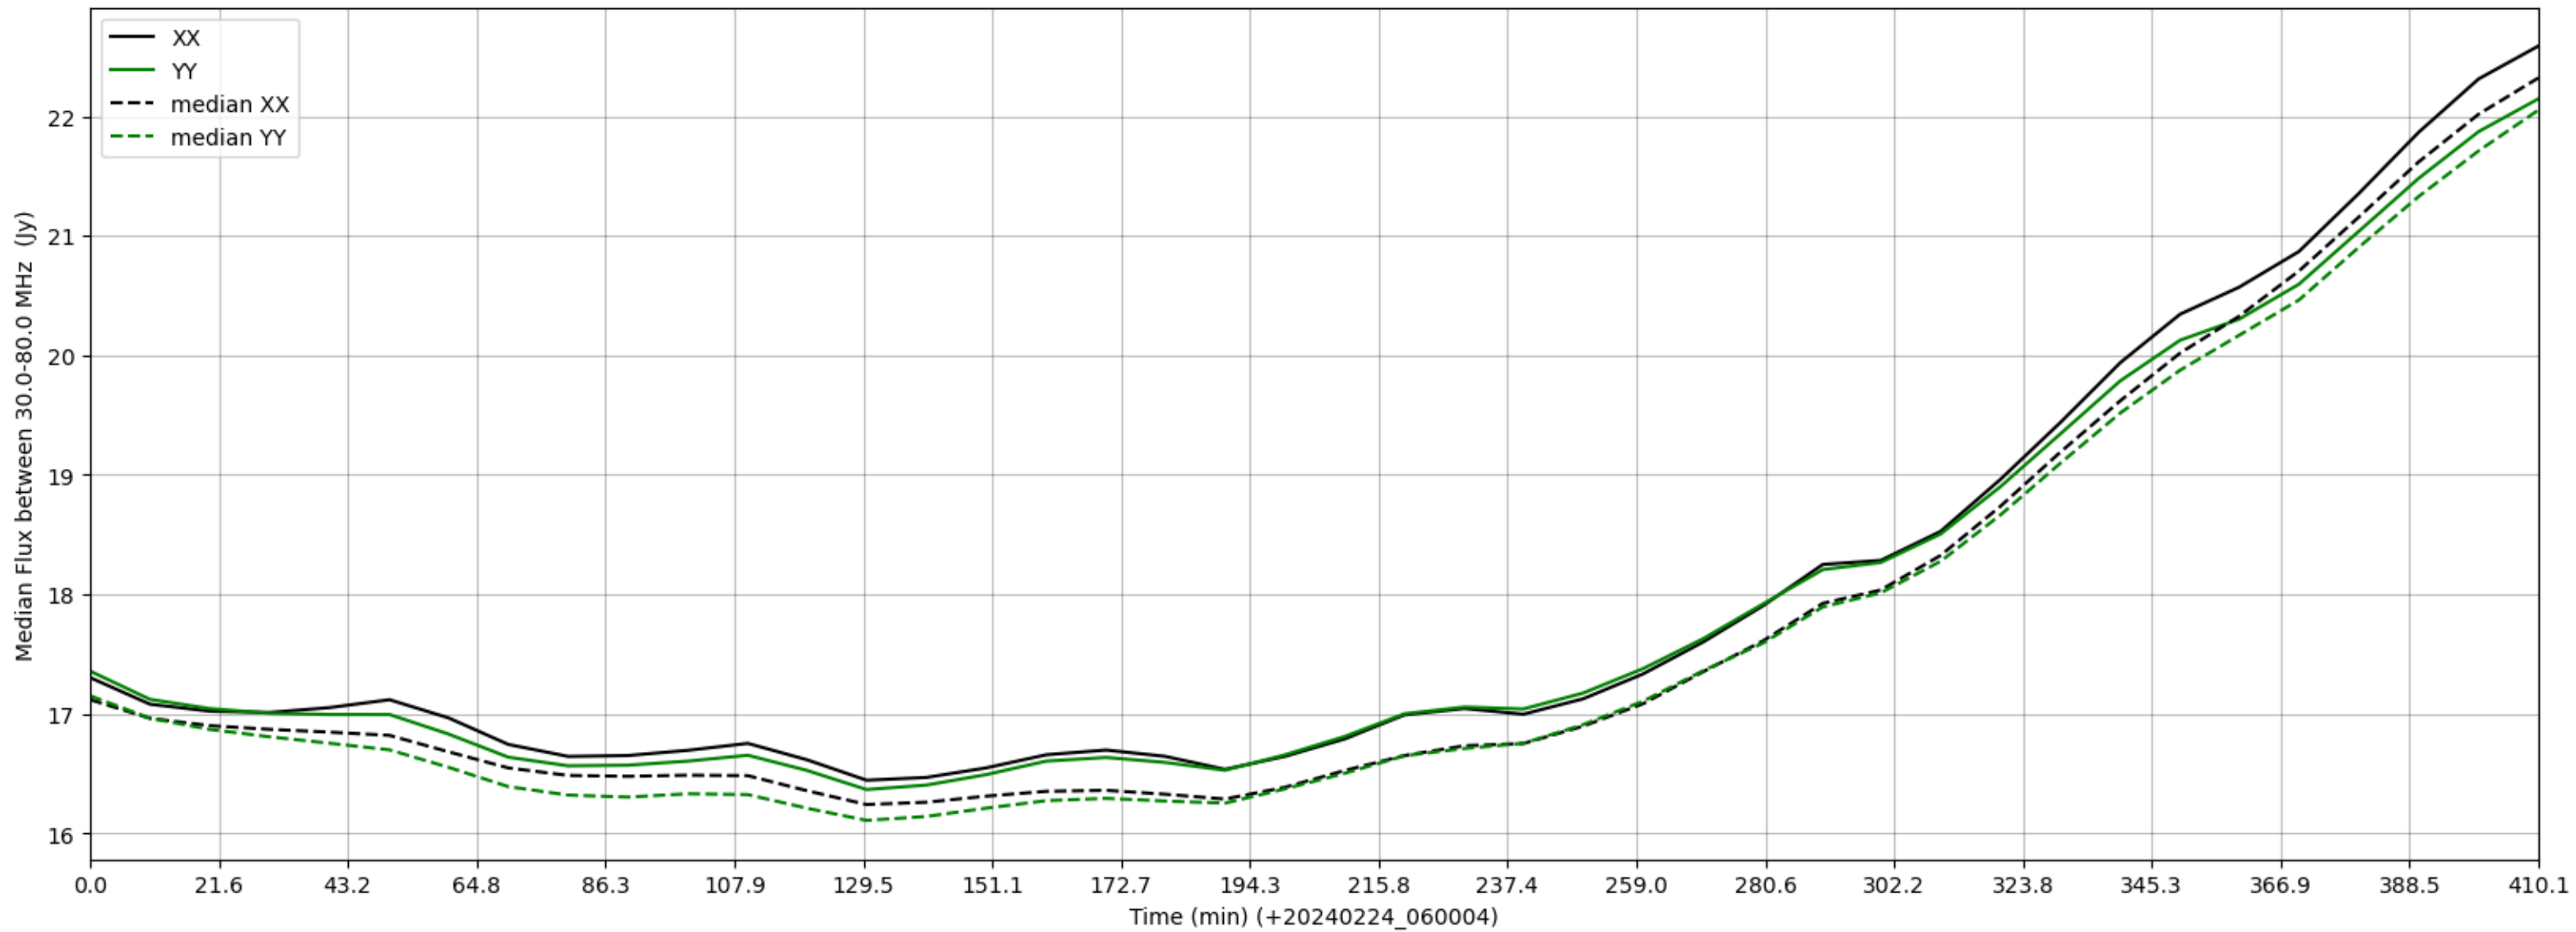

LWA198 - Correlator# 271 - XX FLAGS:Good - YY FLAGS:Good

LWA193 - Correlator# 270 - XX FLAGS:Good - YY FLAGS:Good