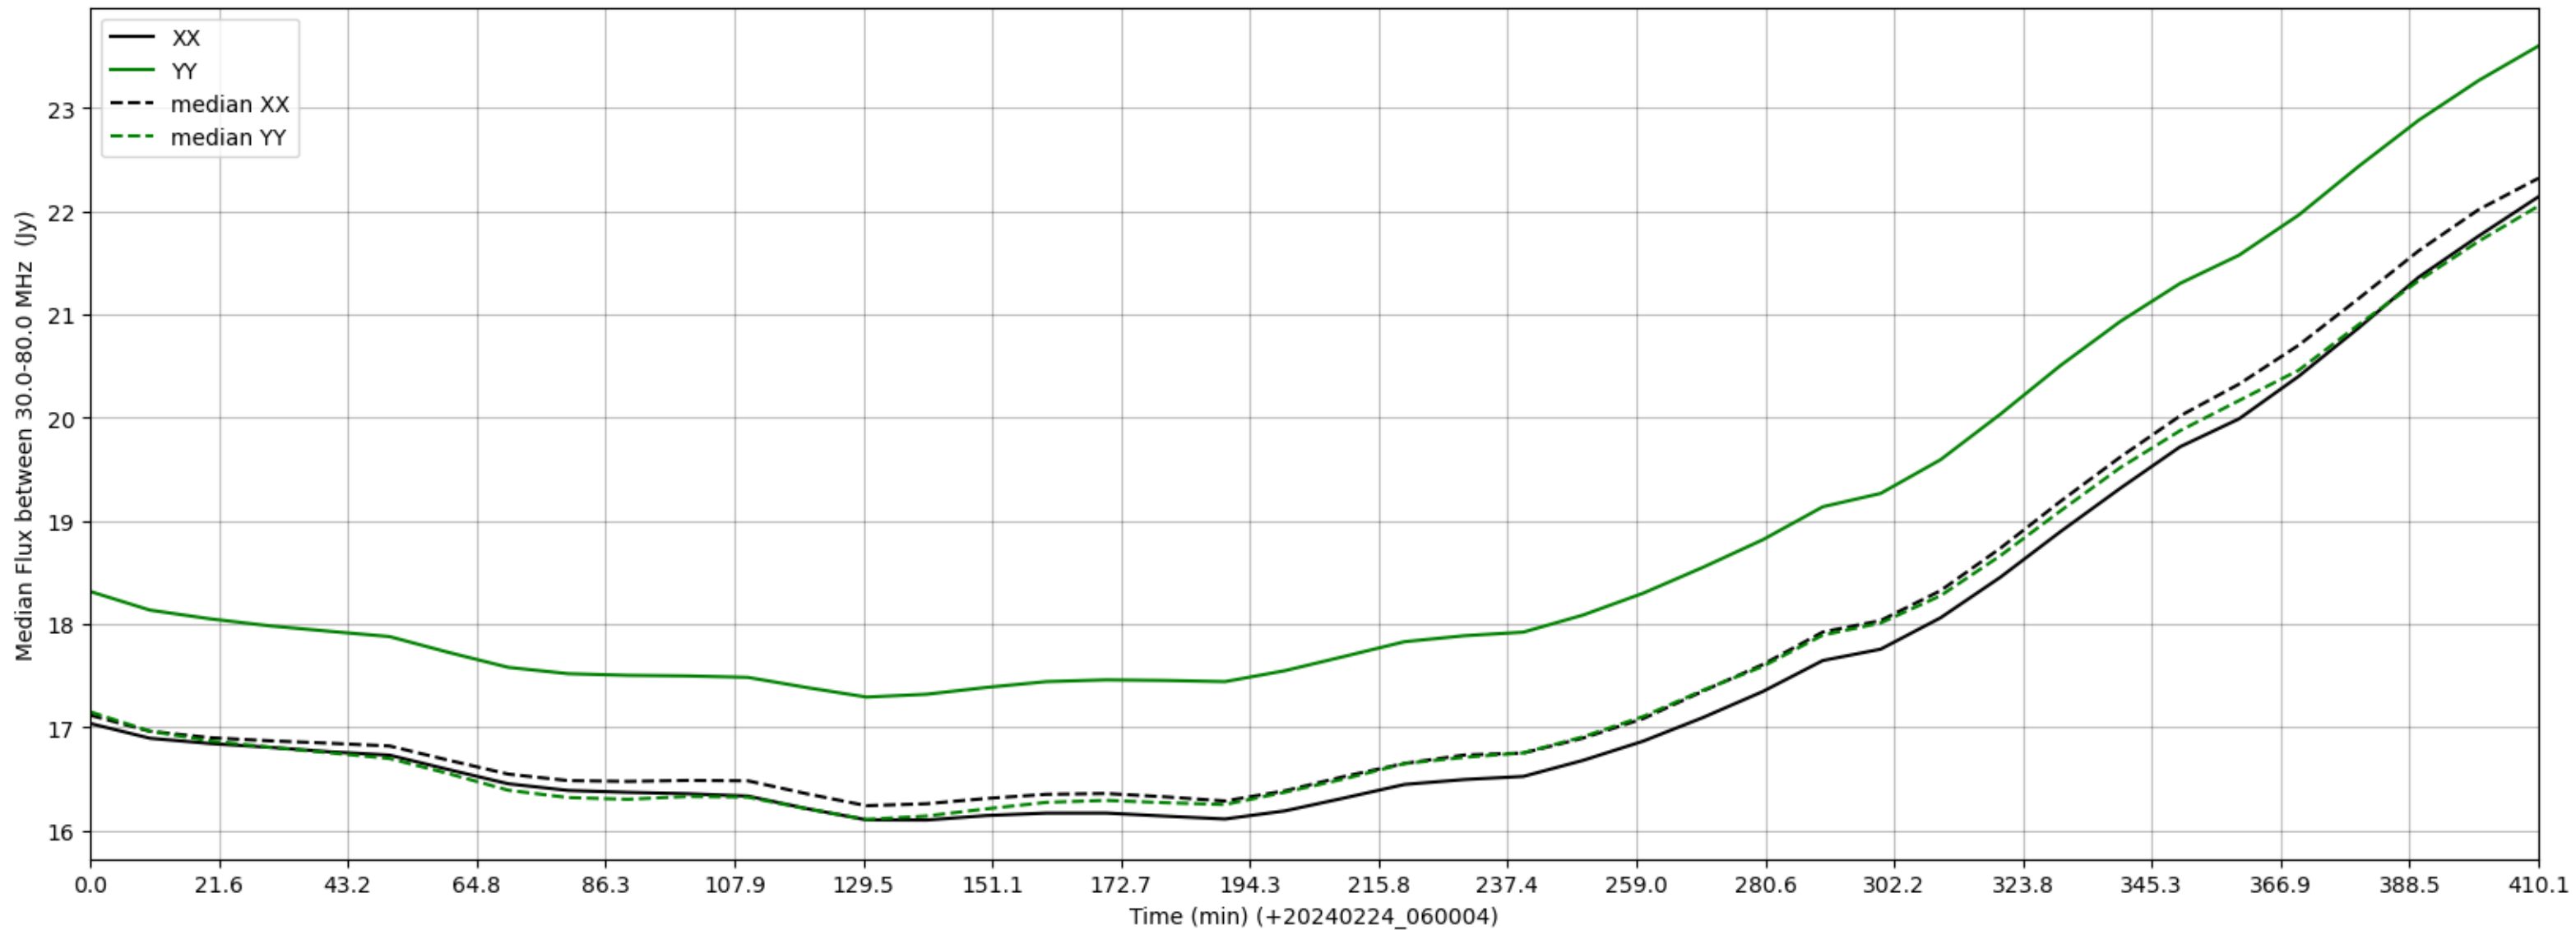

LWA100 - Correlator# 175 - XX FLAGS:Good - YY FLAGS:Good

LWA101 - Correlator# 174 - XX FLAGS:Good - YY FLAGS:Good