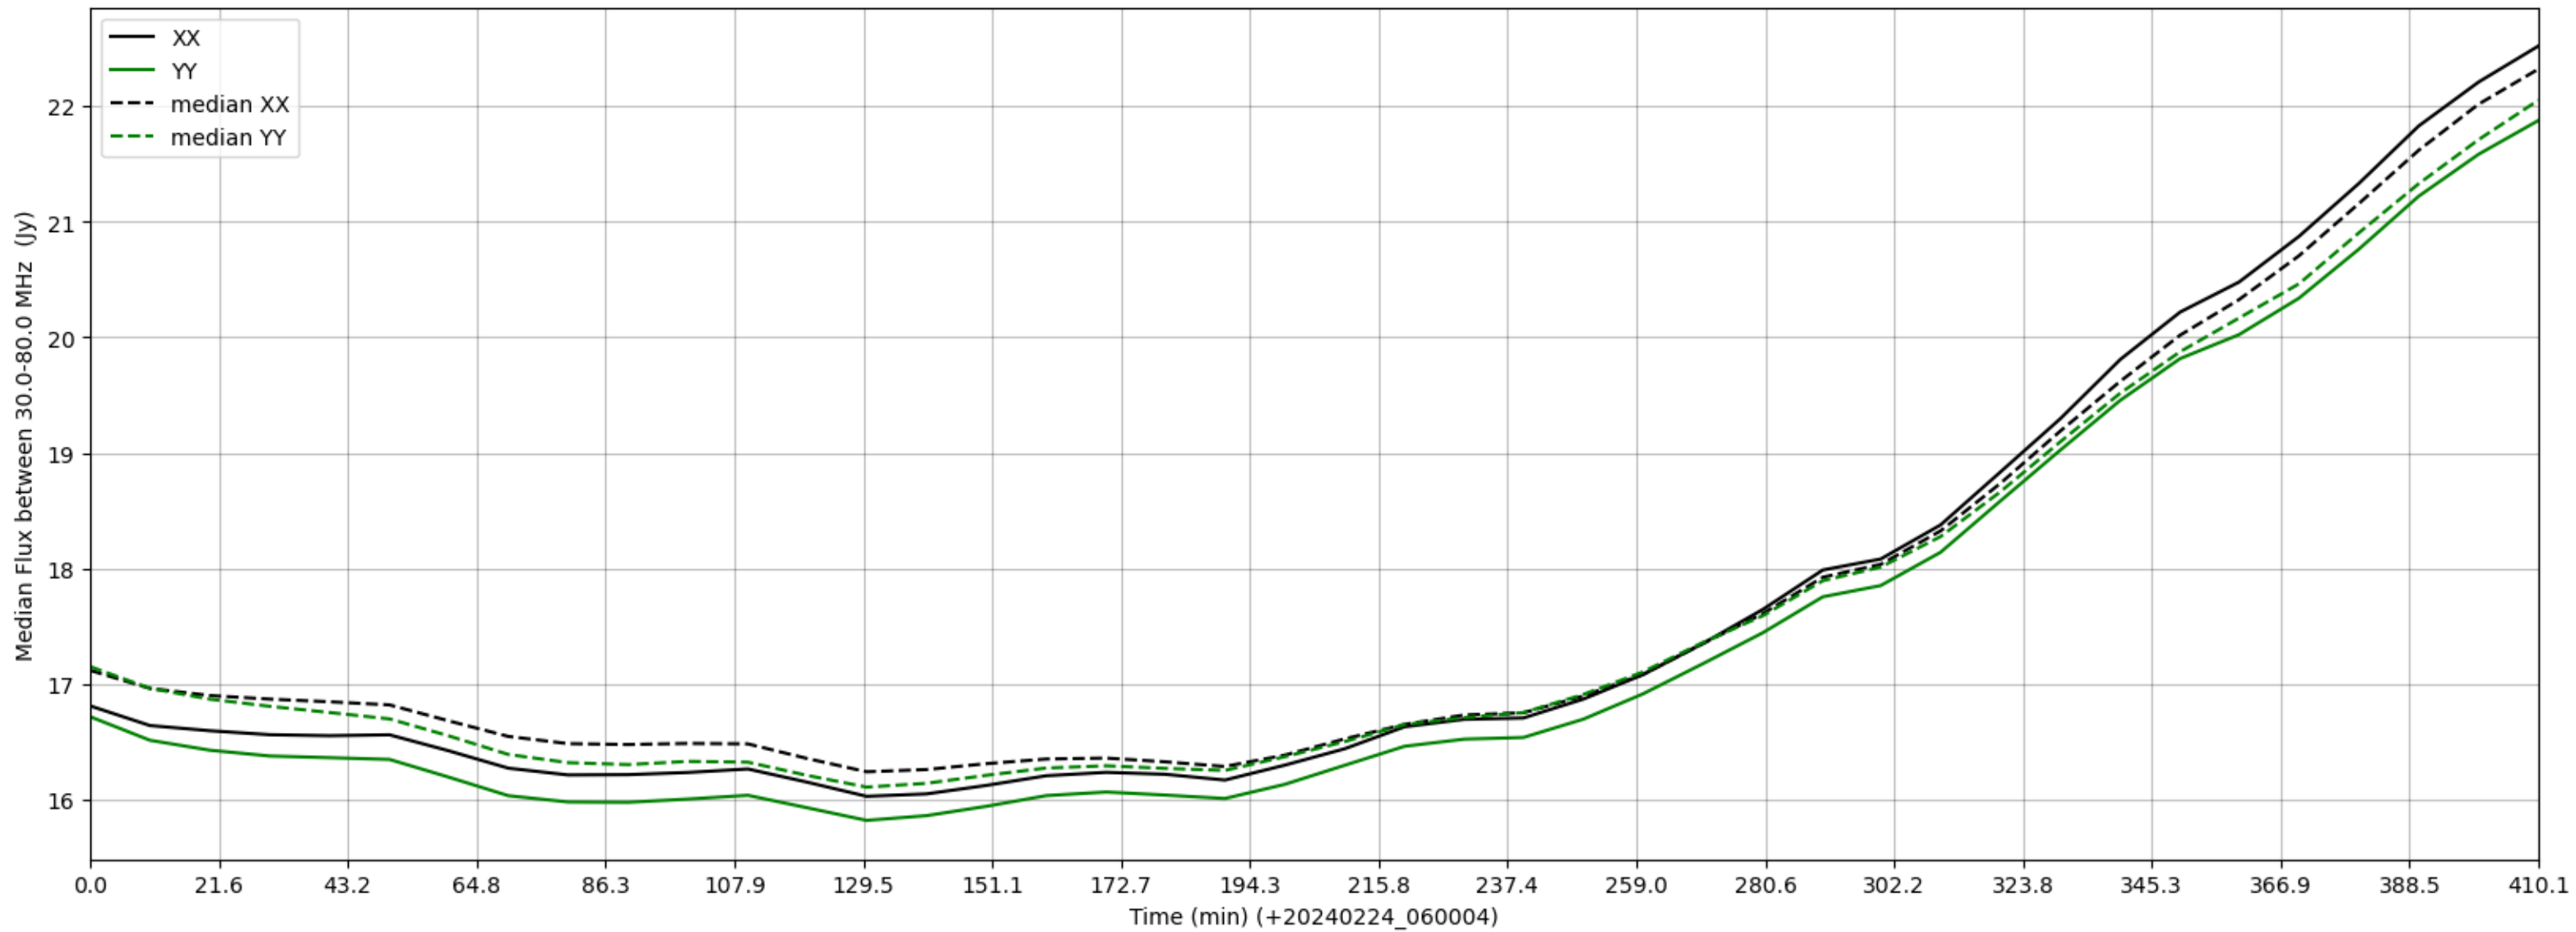

LWA204 - Correlator# 294 - XX FLAGS:Good - YY FLAGS:LowFlux

LWA175 - Correlator# 293 - XX FLAGS:Good - YY FLAGS:Good