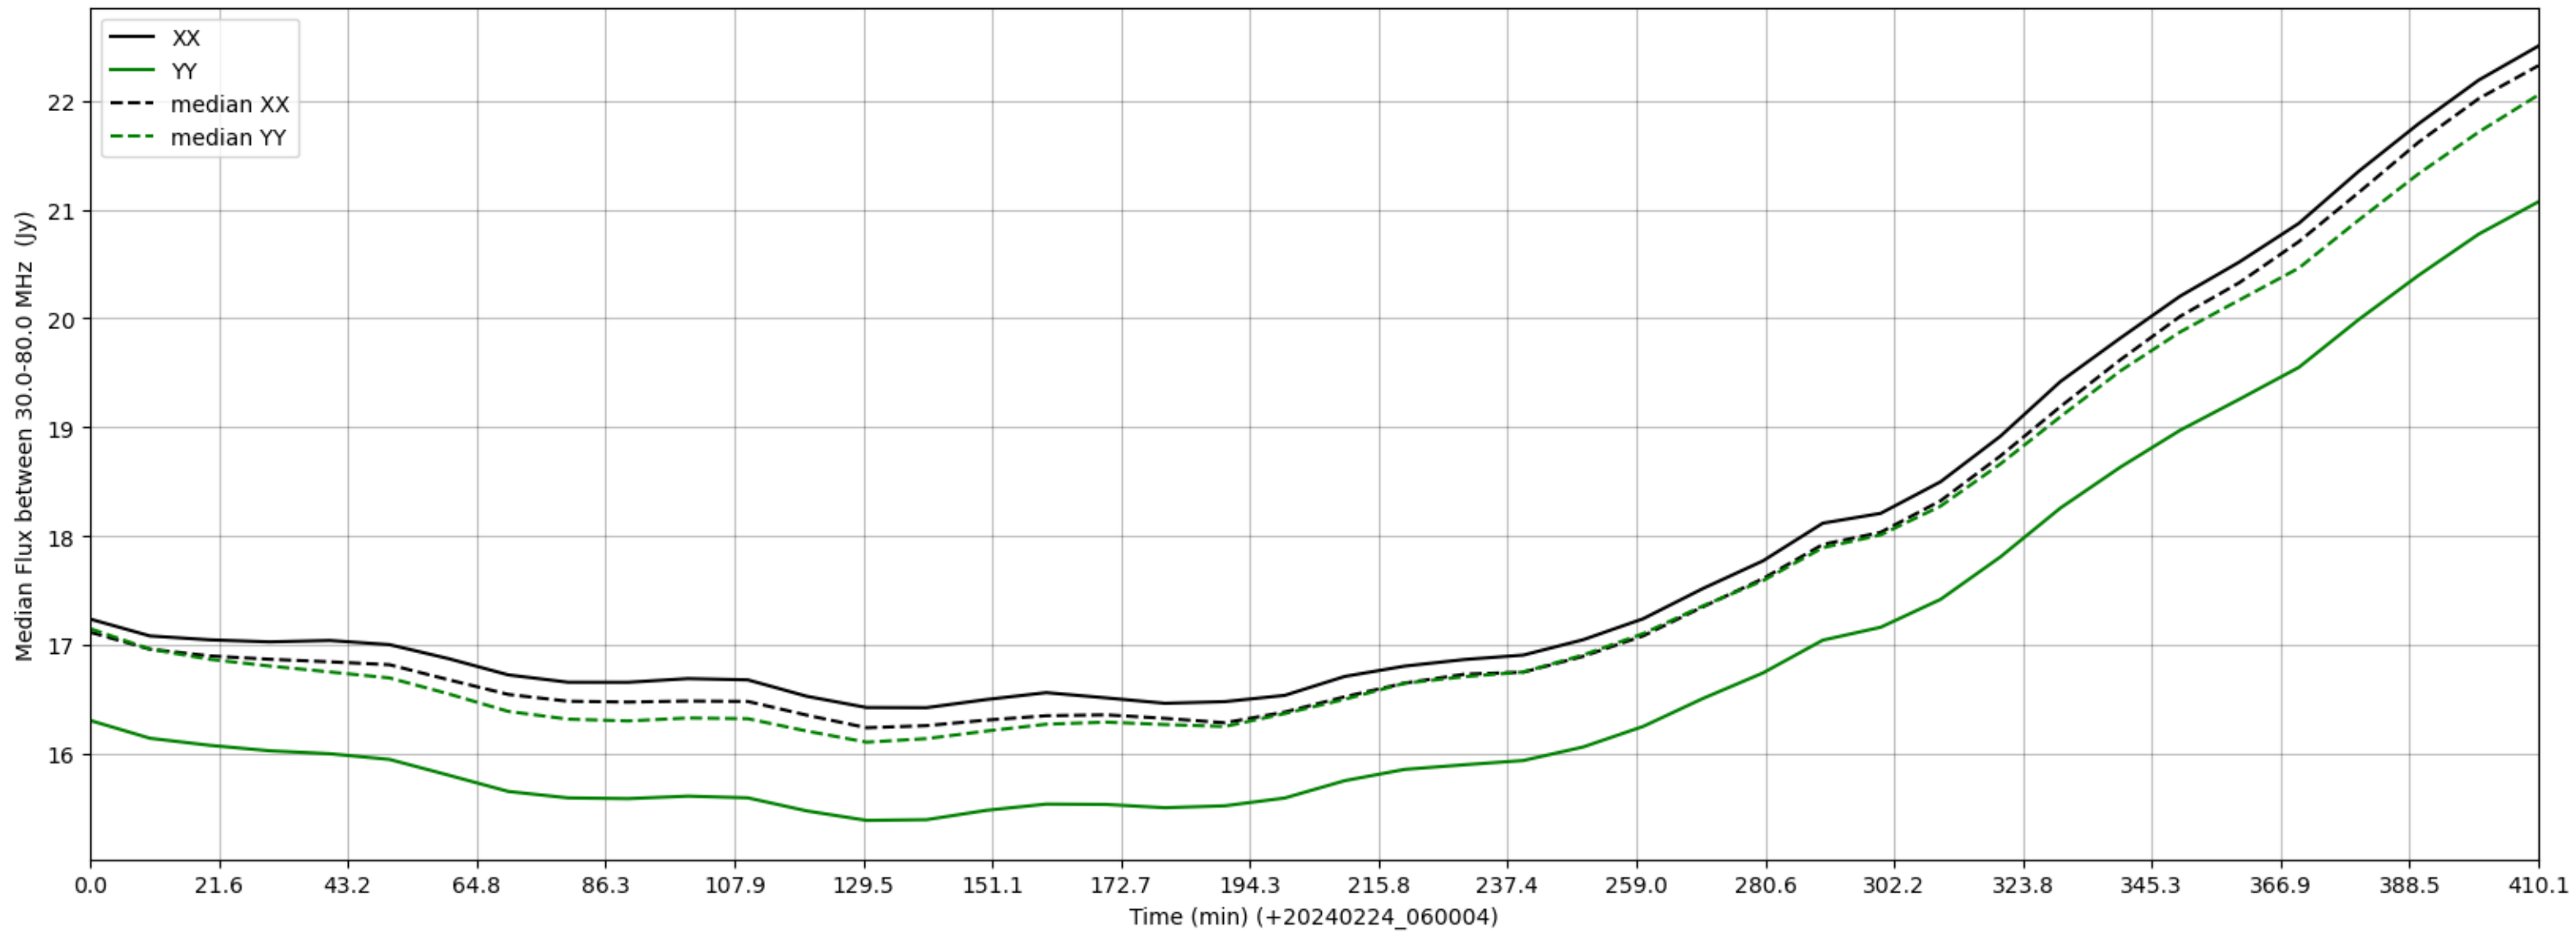

LWA098 - Correlator# 173 - XX FLAGS:Good - YY FLAGS:Good

LWA099 - Correlator# 172 - XX FLAGS:Good - YY FLAGS:Good