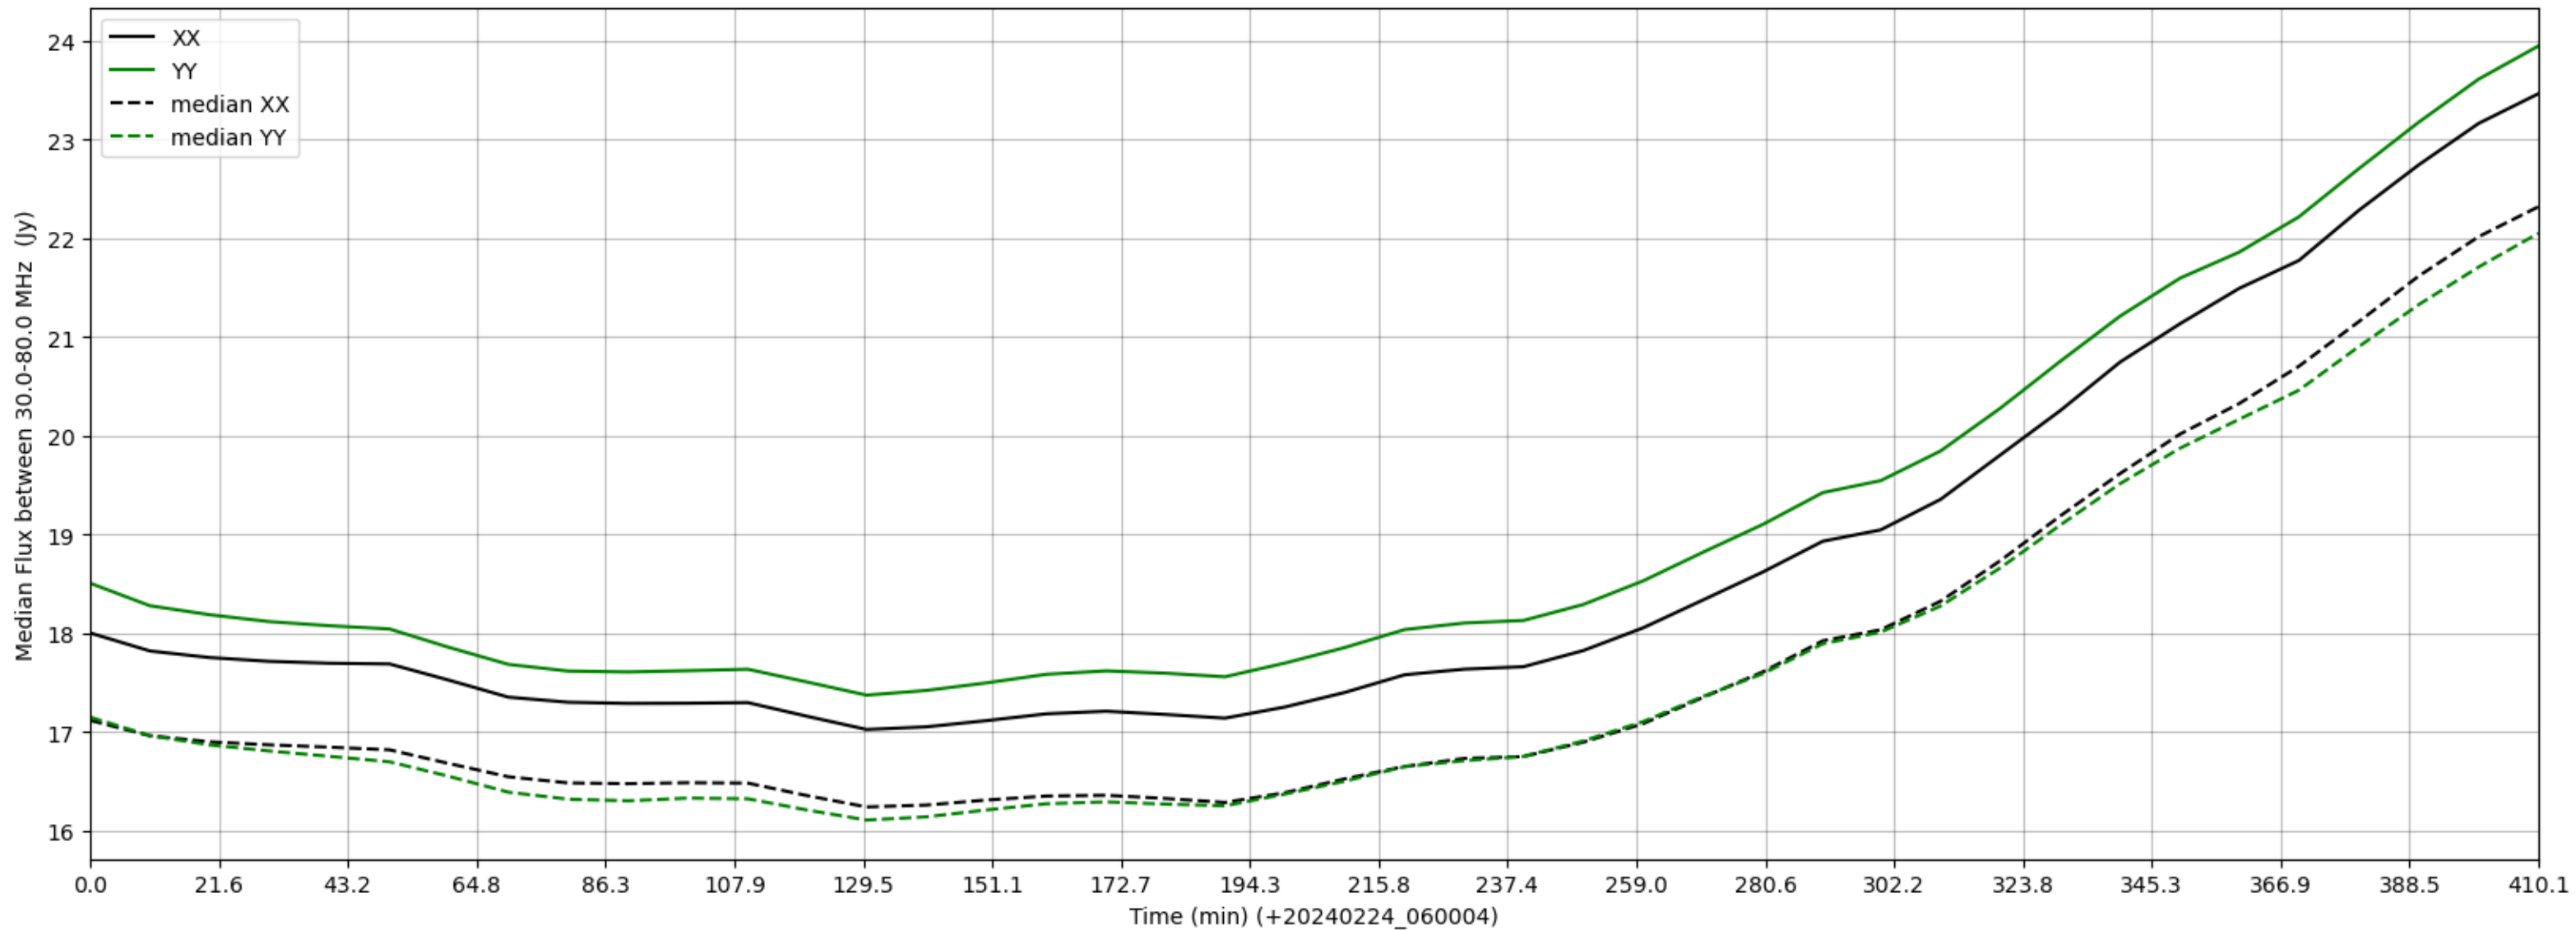

LWA206 - Correlator# 296 - XX FLAGS:Good - YY FLAGS:Good

LWA205 - Correlator# 297 - XX FLAGS:Good - YY FLAGS:Good

LWA208 - Correlator# 298 - XX FLAGS:Good - YY FLAGS:Good

LWA207 - Correlator# 299 - XX FLAGS:Good - YY FLAGS:Good