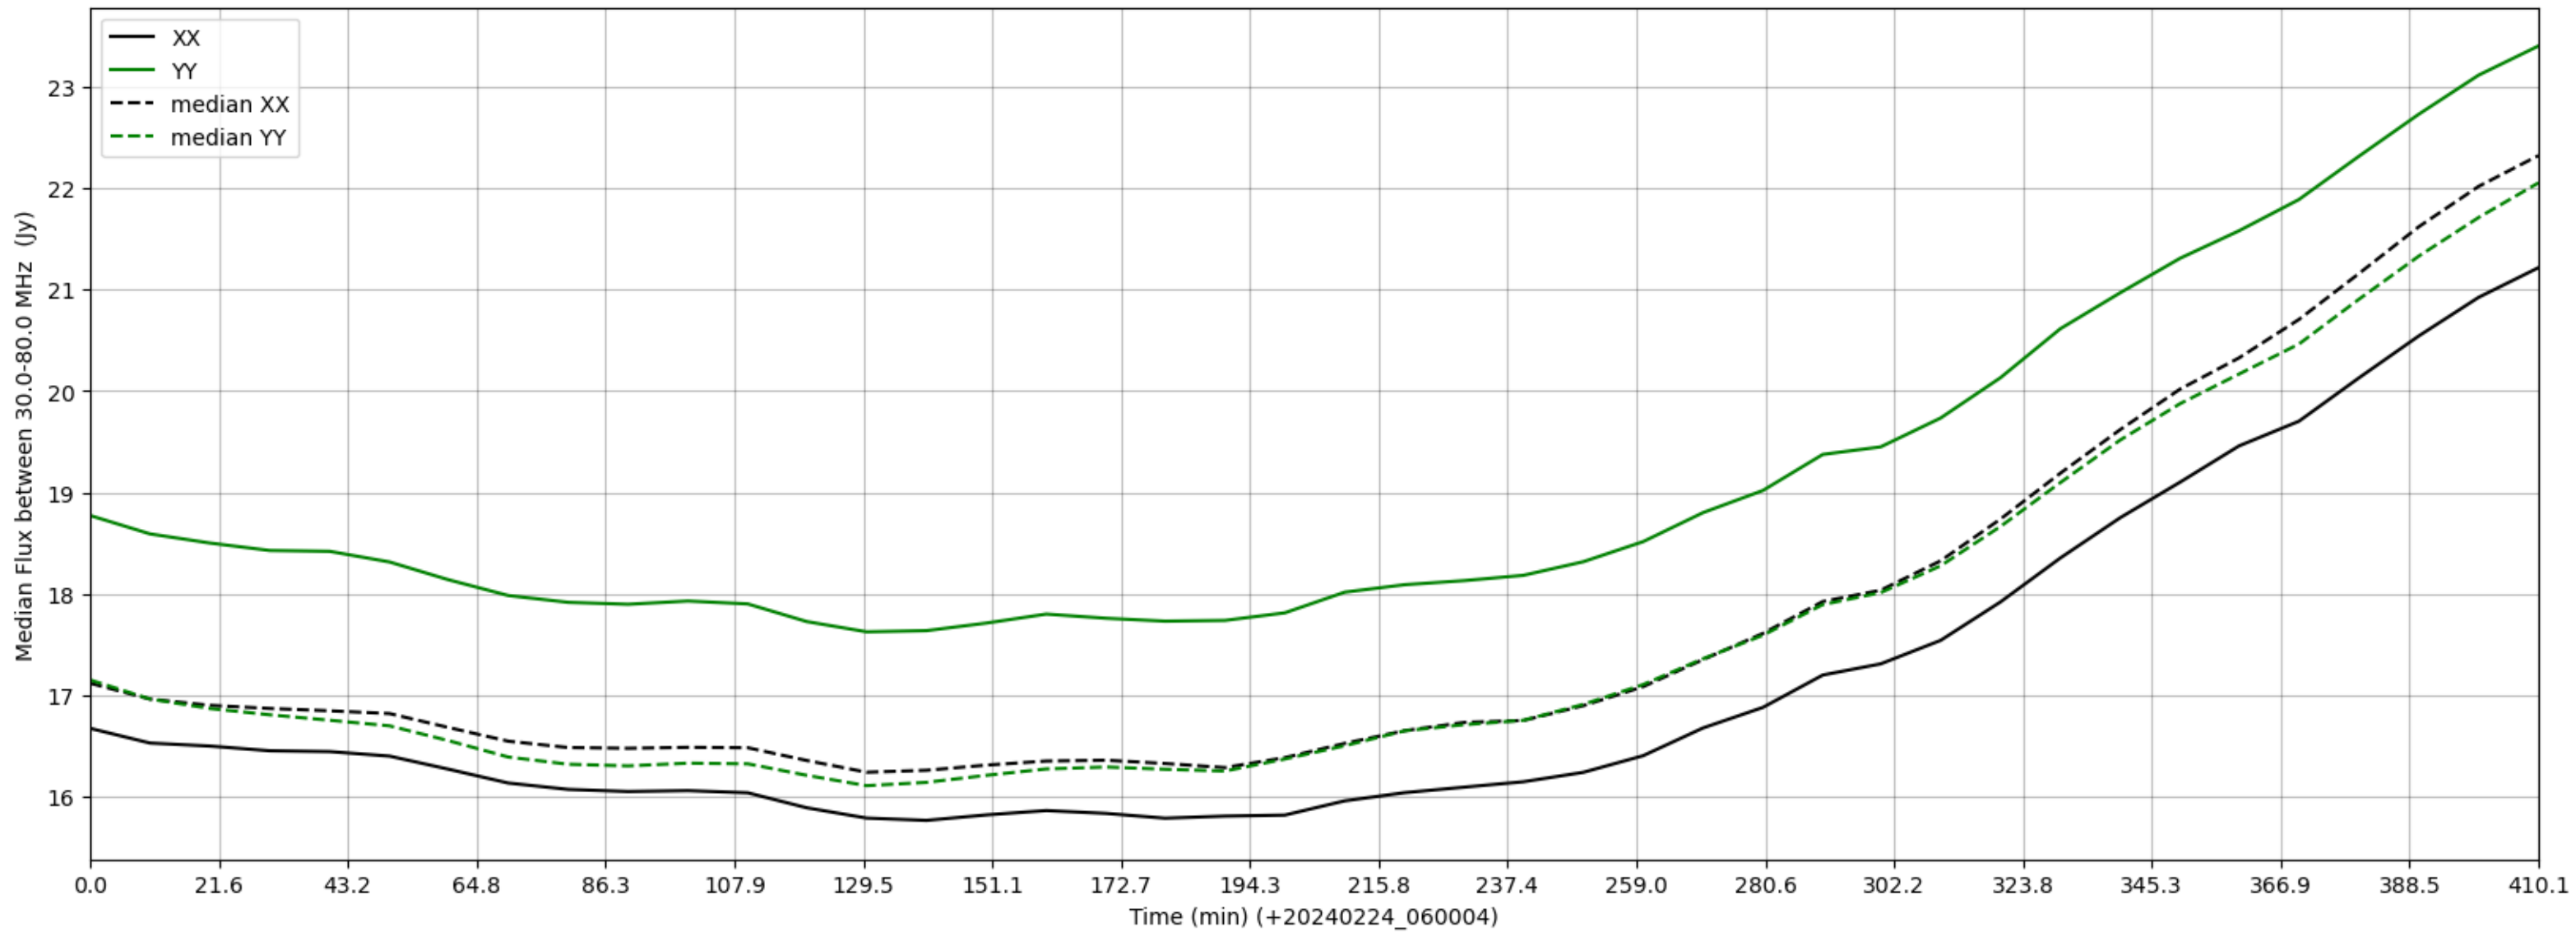

LWA109 - Correlator# 199 - XX FLAGS:Good - YY FLAGS:Good

LWA110 - Correlator# 198 - XX FLAGS:Good - YY FLAGS:Good