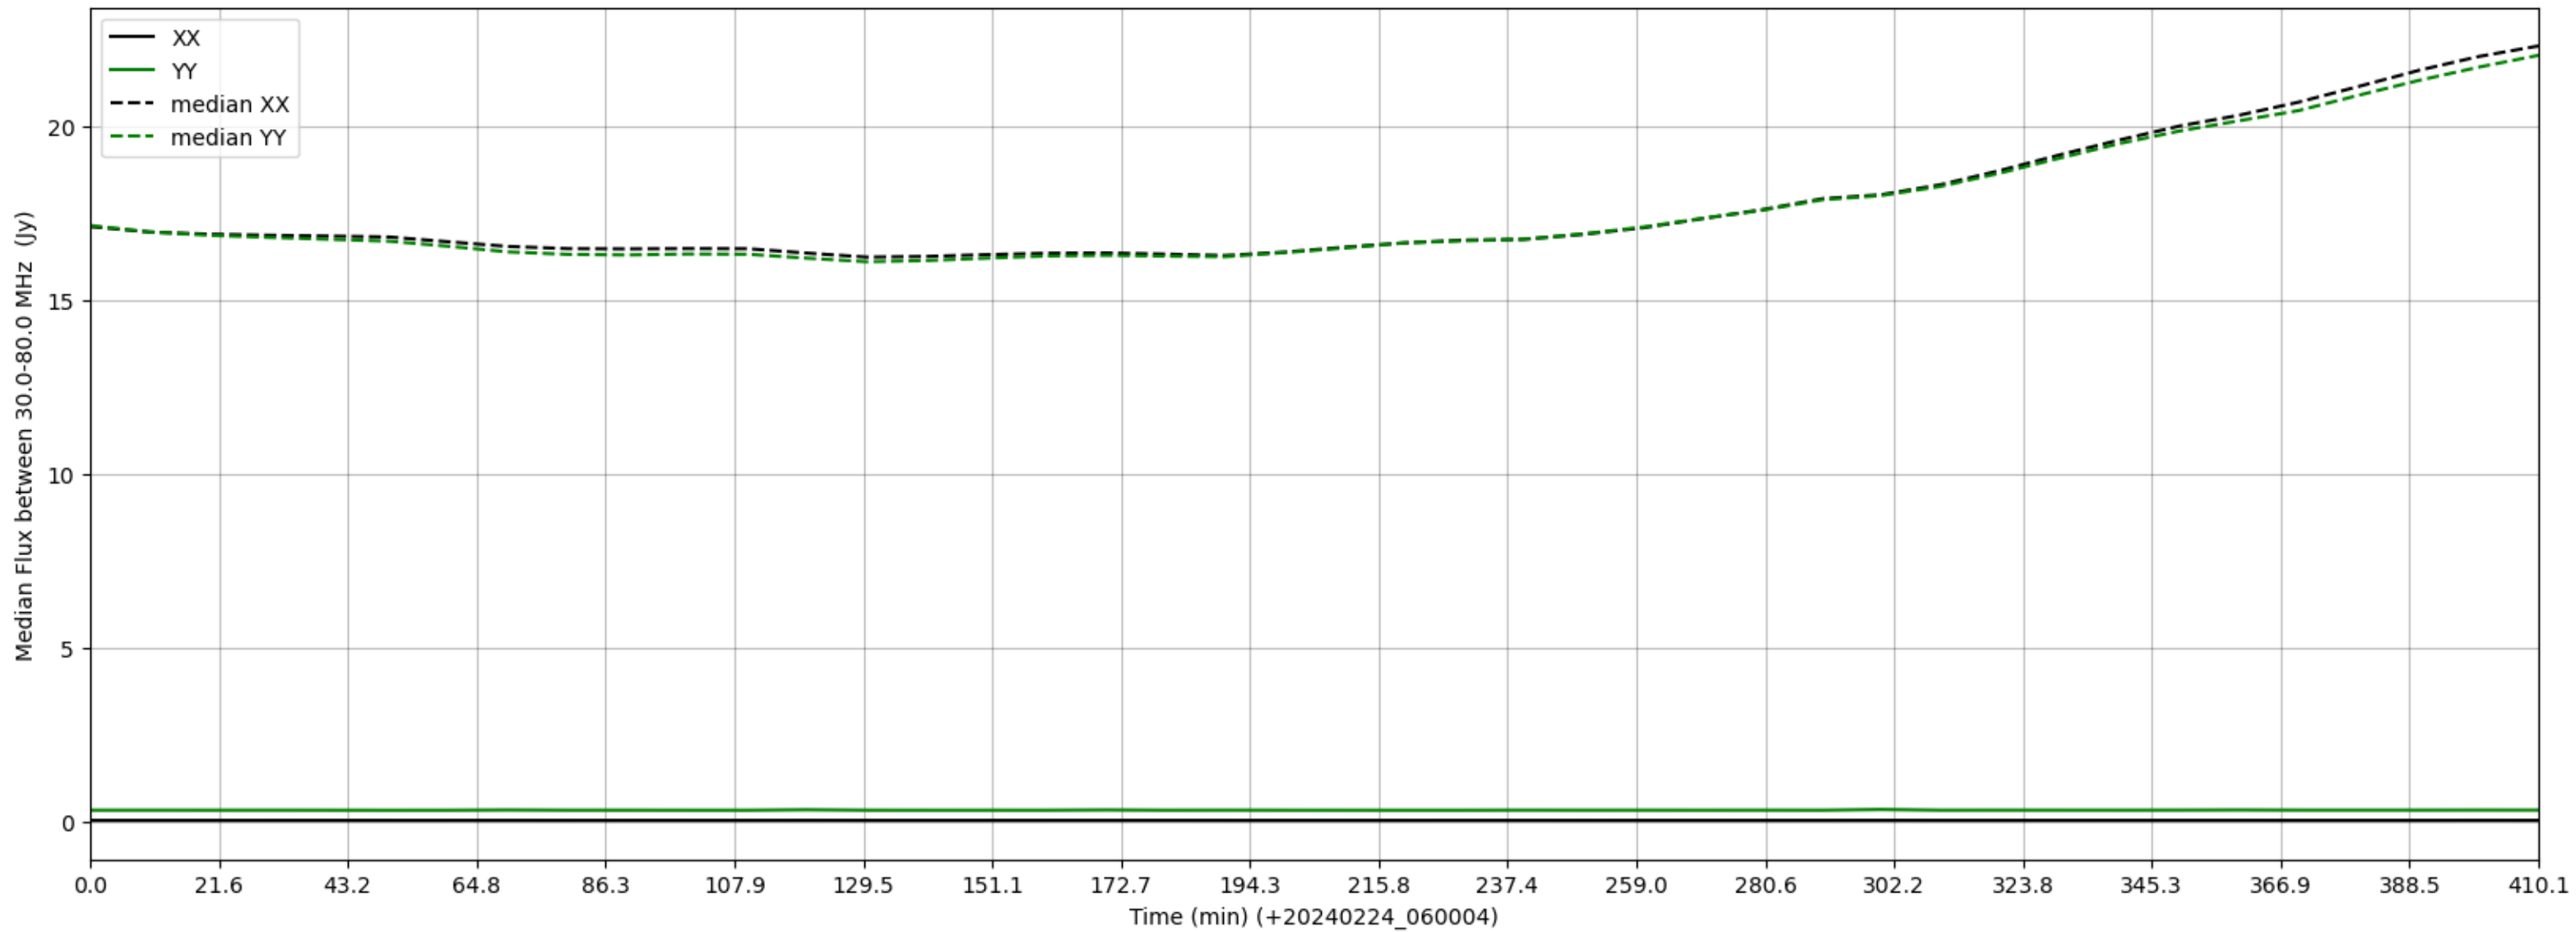

LWA226 - Correlator# 304 - XX FLAGS:Good - YY FLAGS:Good

LWA229 - Correlator# 305 - XX FLAGS:Good - YY FLAGS:Good

LWA233 - Correlator# 306 - XX FLAGS:Good - YY FLAGS:Good

LWA232 - Correlator# 307 - XX FLAGS:LowFlux - YY FLAGS:LowFlux