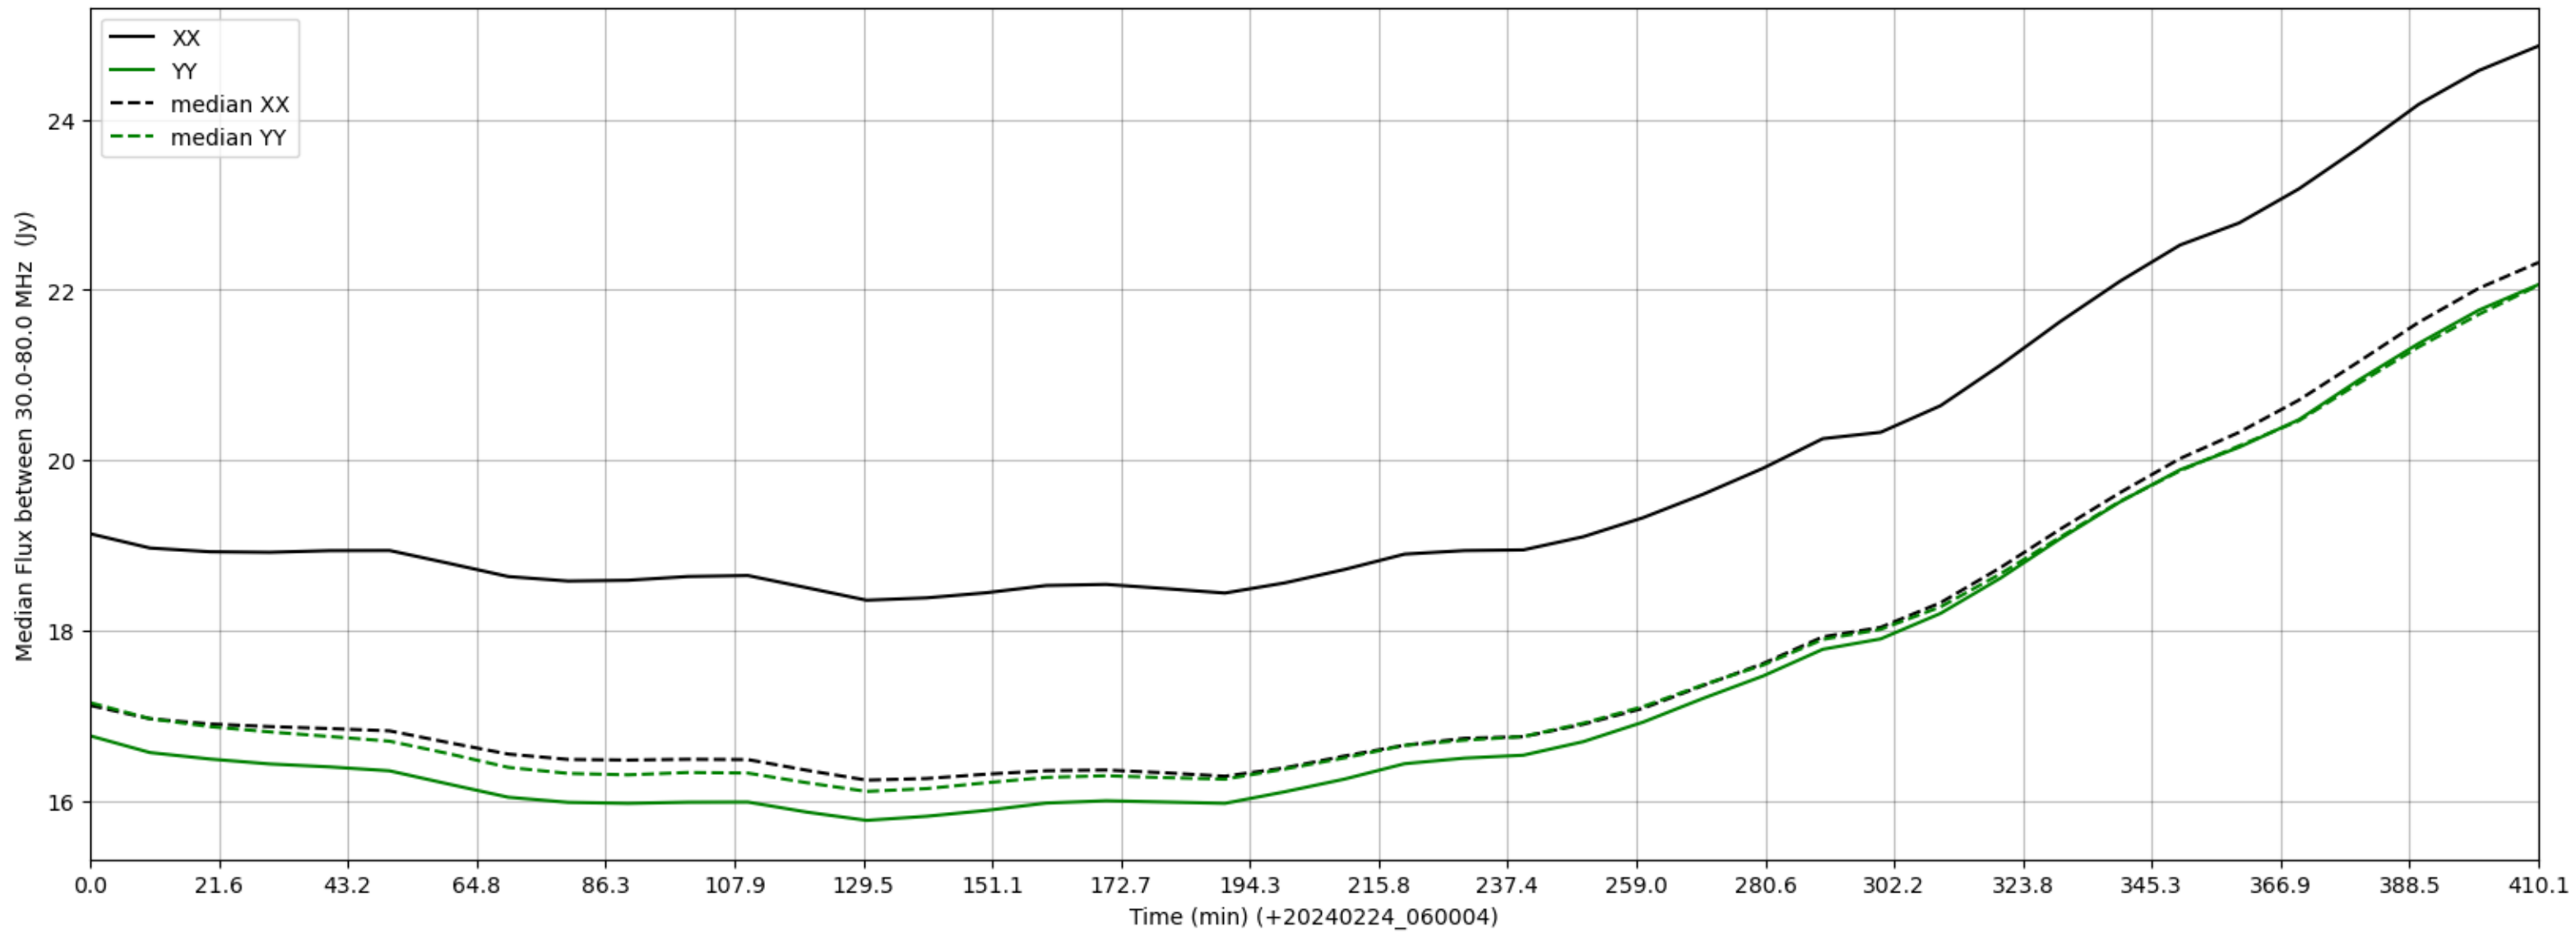

LWA137 - Correlator# 258 - XX FLAGS:Good - YY FLAGS:Good

LWA133 - Correlator# 257 - XX FLAGS:Good - YY FLAGS:Good