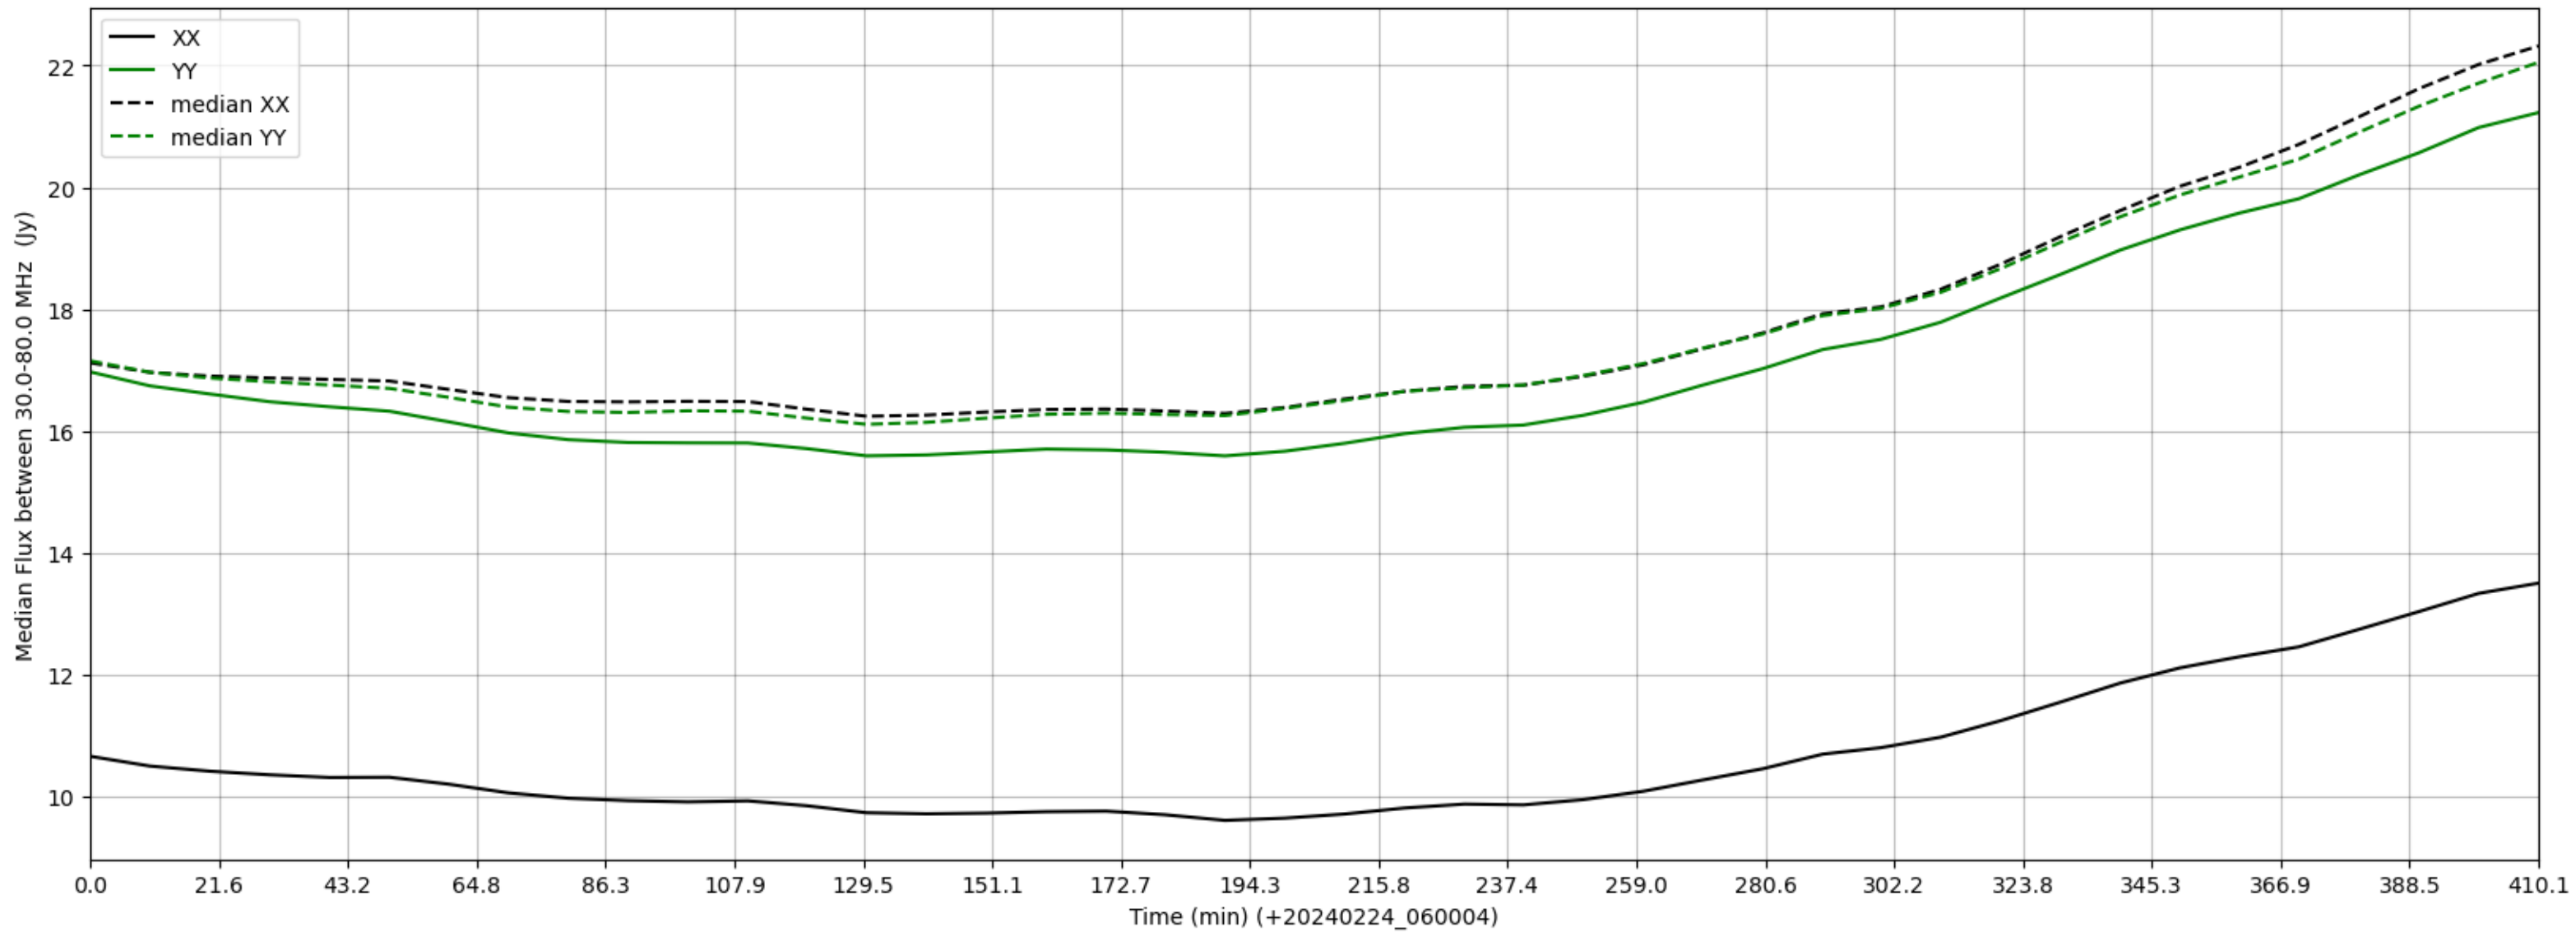

LWA283 - Correlator# 040 - XX FLAGS:Good - YY FLAGS:Good

LWA280 - Correlator# 041 - XX FLAGS:BadSpecShape - YY FLAGS:BadSpecShape

LWA288 - Correlator# 042 - XX FLAGS:Good - YY FLAGS:Good

LWA284 - Correlator# 043 - XX FLAGS:Good - YY FLAGS:Good