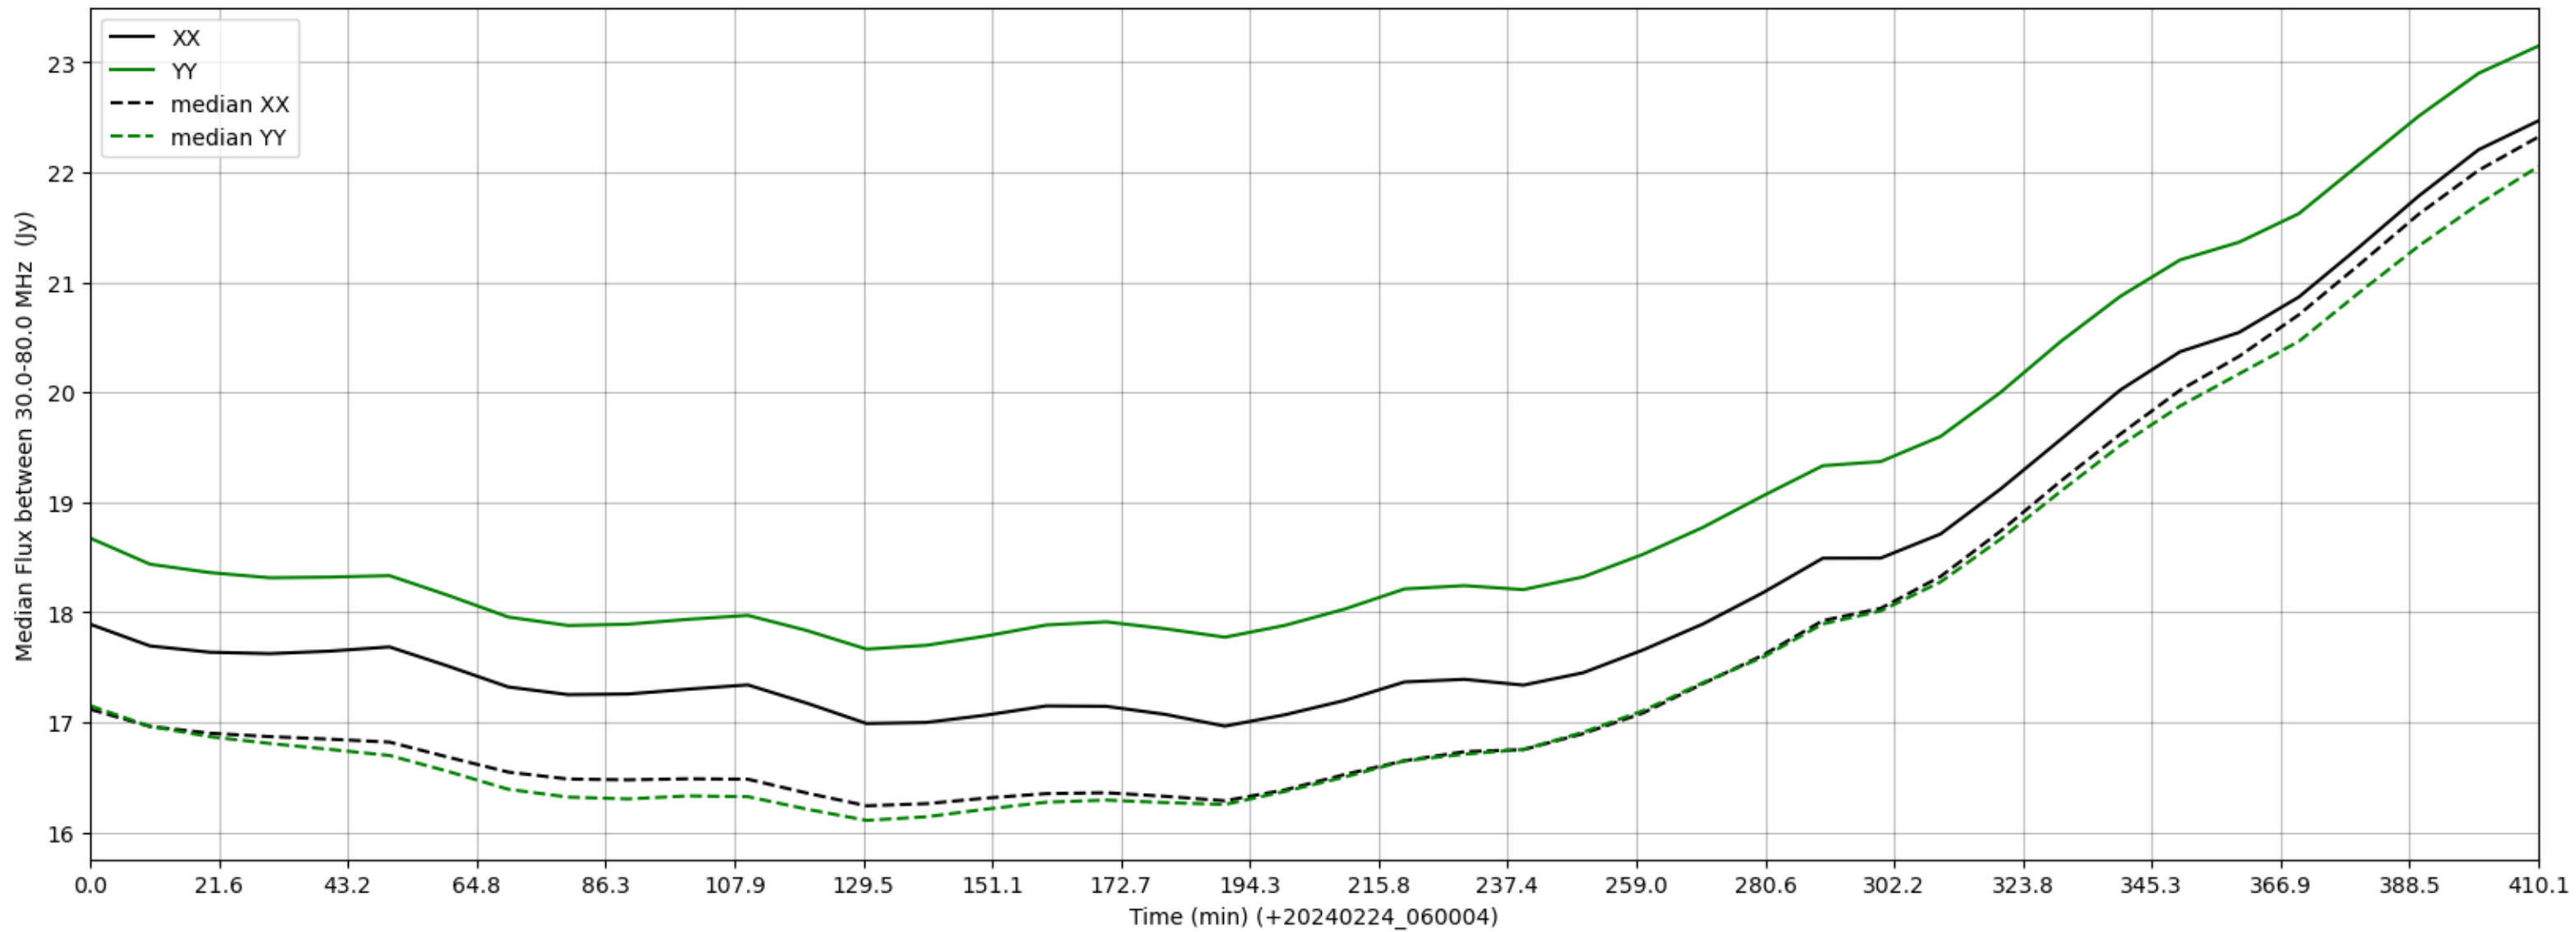

LWA141 - Correlator# 263 - XX FLAGS:Good - YY FLAGS:Good

LWA161 - Correlator# 262 - XX FLAGS:Good - YY FLAGS:Good