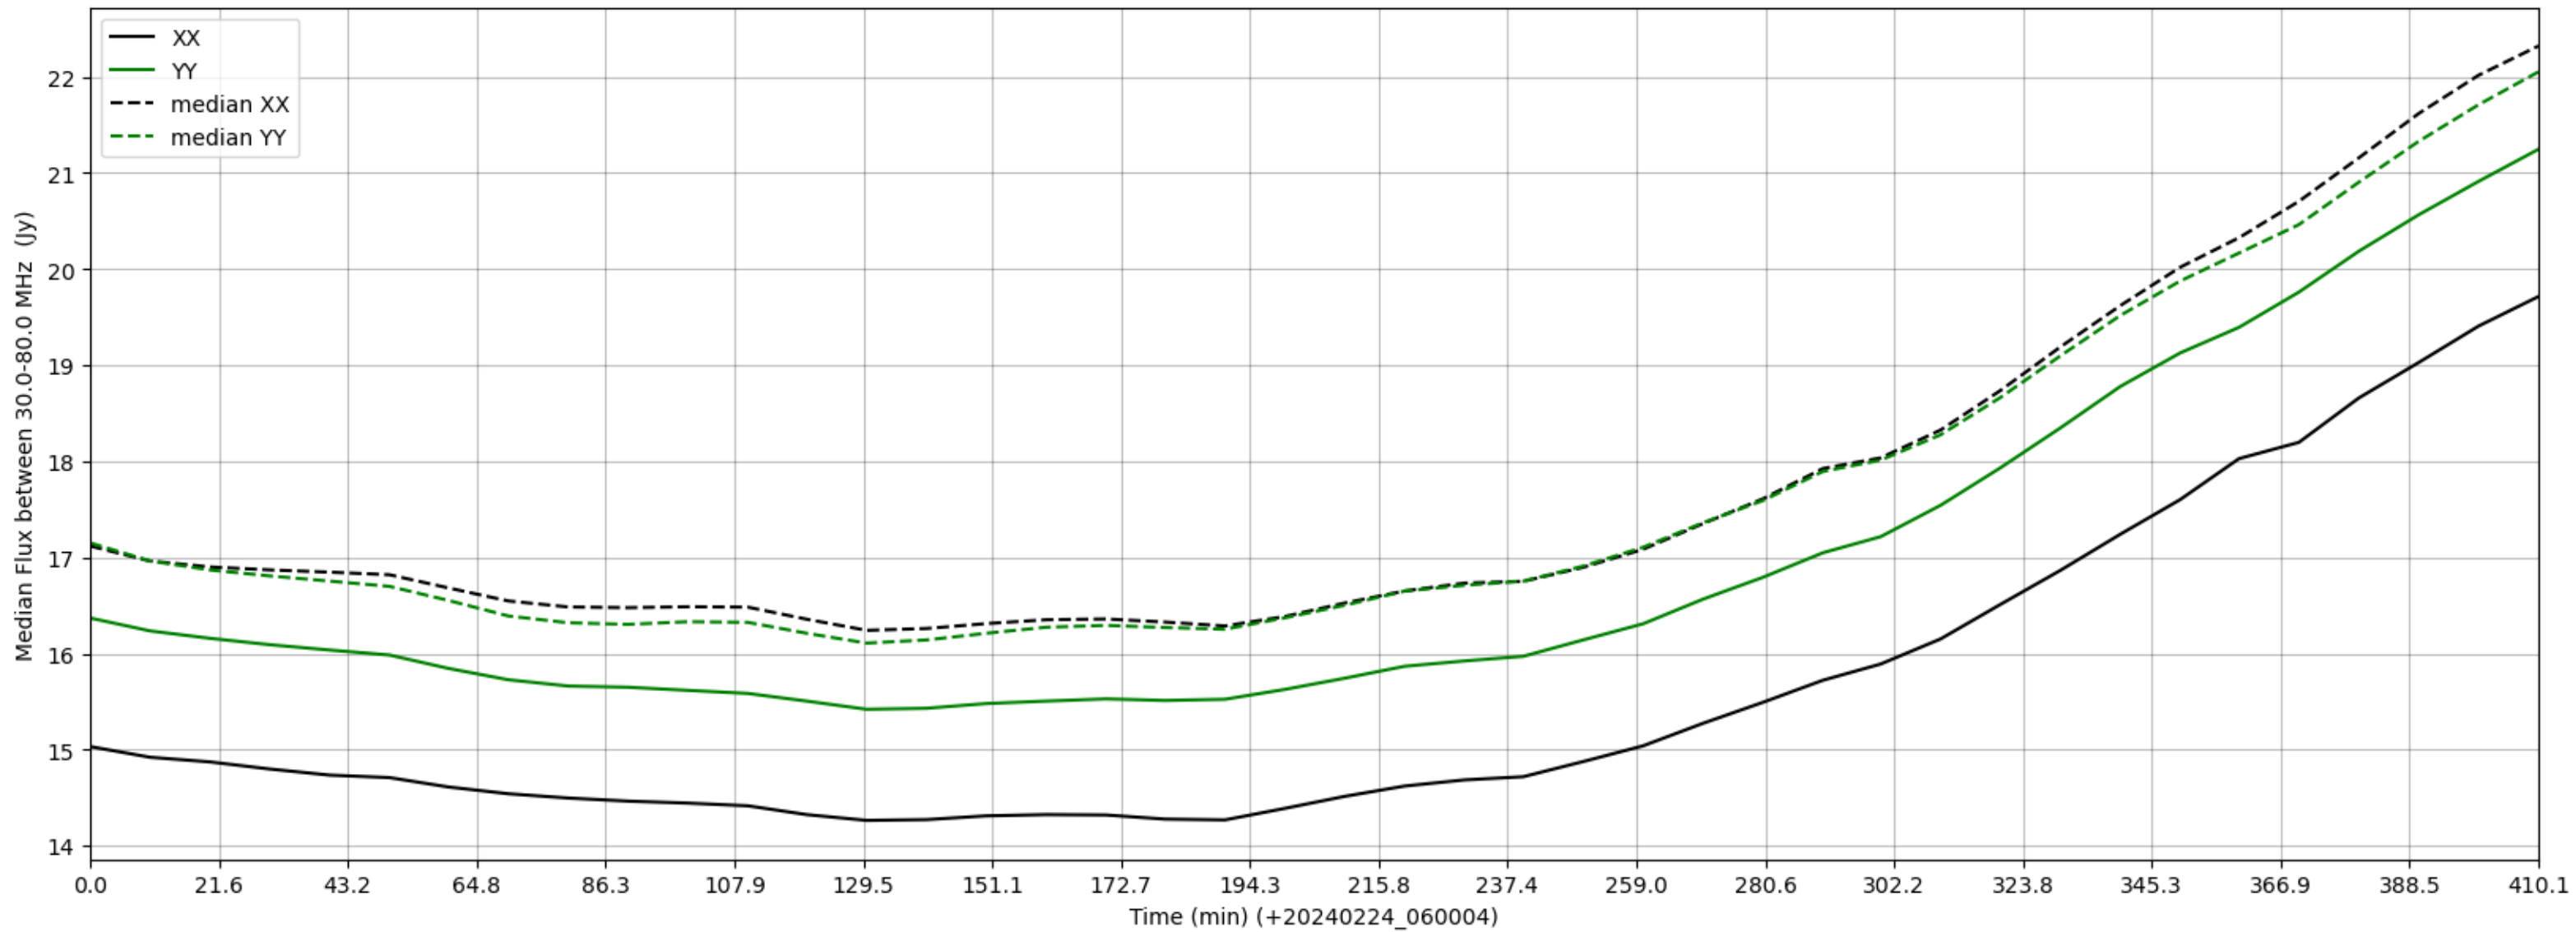

LWA128 - Correlator# 229 - XX FLAGS:Good - YY FLAGS:Good

LWA188 - Correlator# 228 - XX FLAGS:Good - YY FLAGS:Good