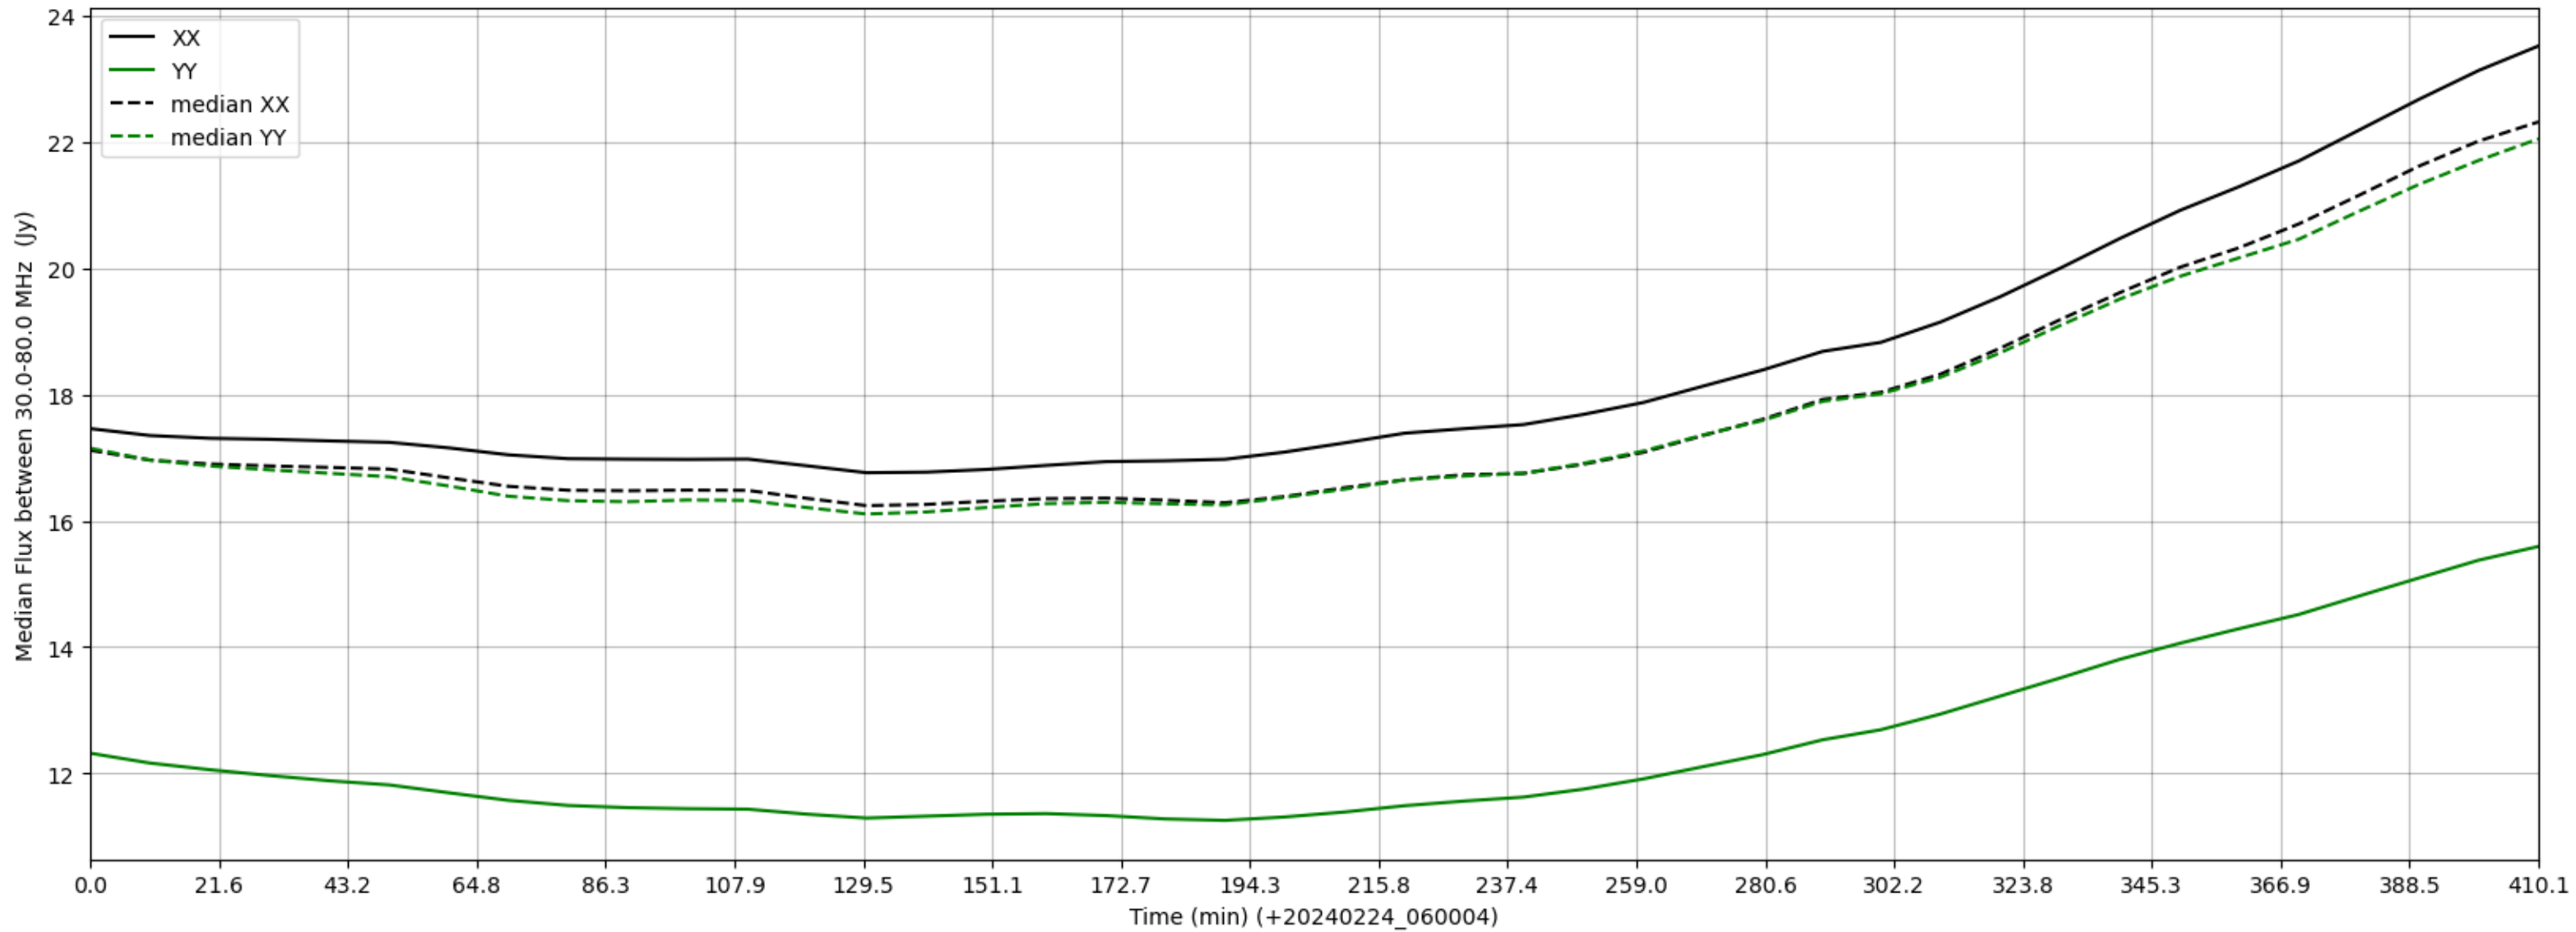

LWA272 - Correlator# 038 - XX FLAGS:Good - YY FLAGS:Good

LWA263 - Correlator# 037 - XX FLAGS:Good - YY FLAGS:Good