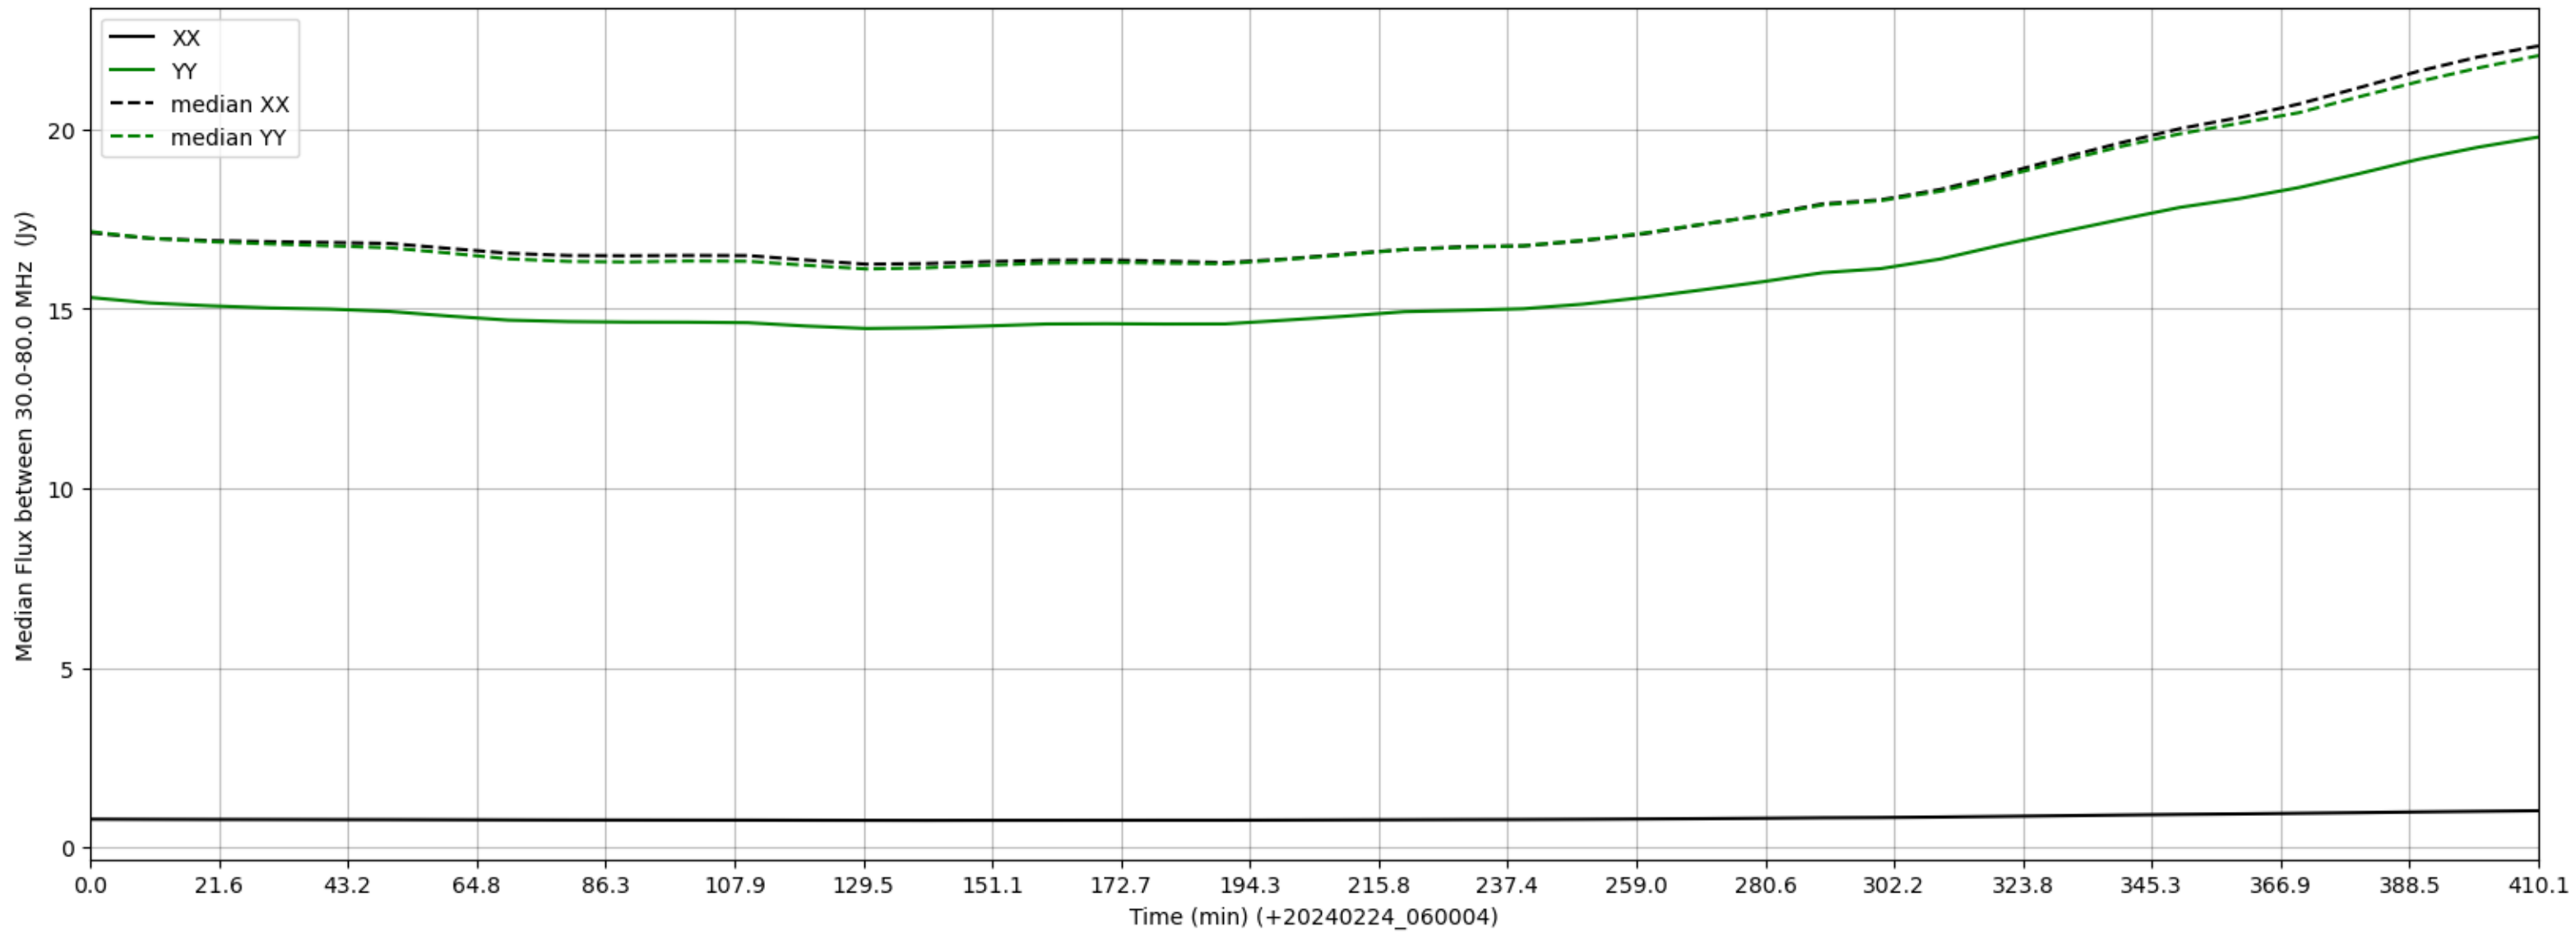

LWA181 - Correlator# 231 - XX FLAGS:Good - YY FLAGS:Good

LWA153 - Correlator# 230 - XX FLAGS:LowFlux - YY FLAGS:Good