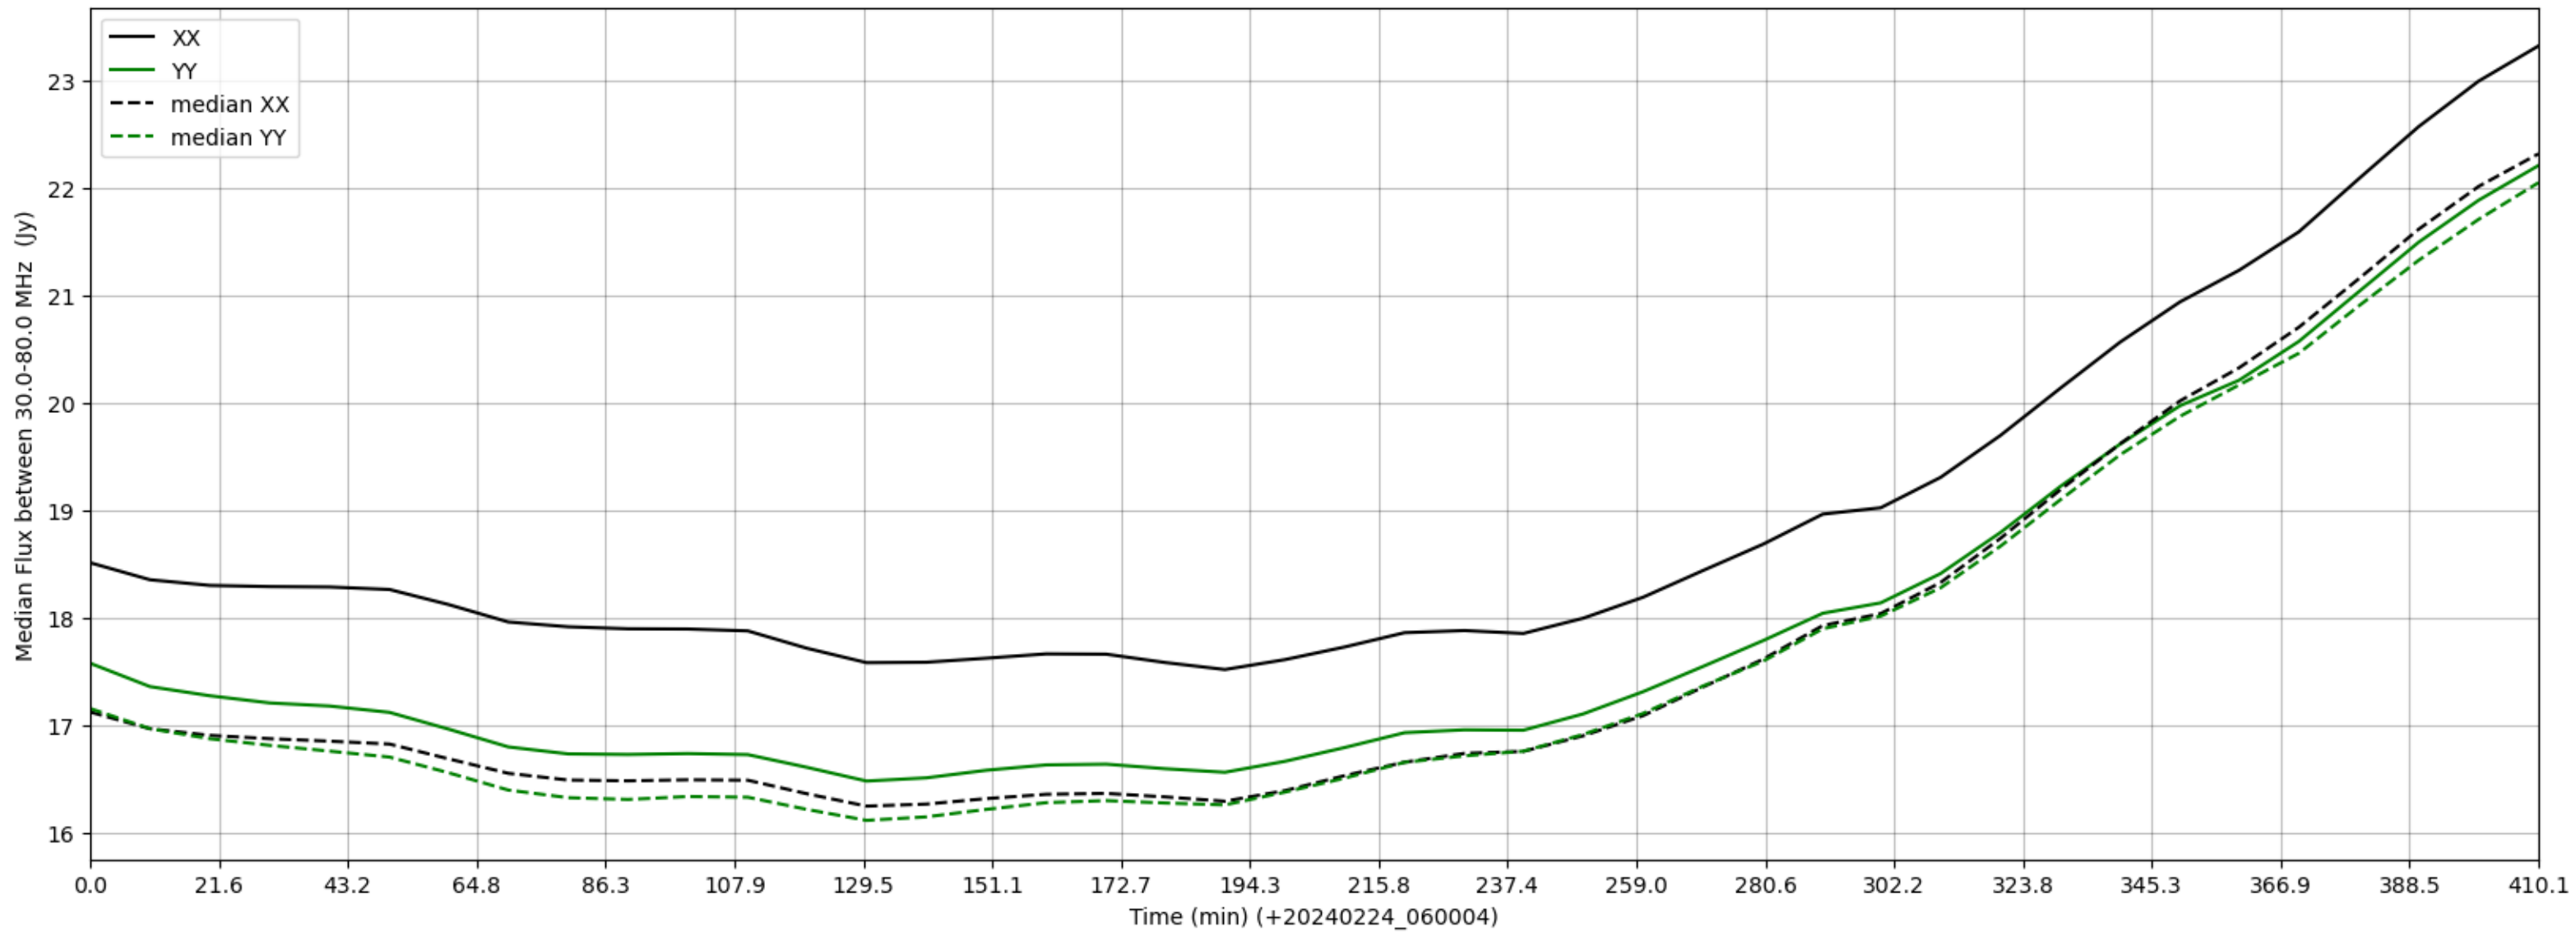

LWA001 - Correlator# 065 - XX FLAGS:Good - YY FLAGS:Good

LWA002 - Correlator# 064 - XX FLAGS:Good - YY FLAGS:Good