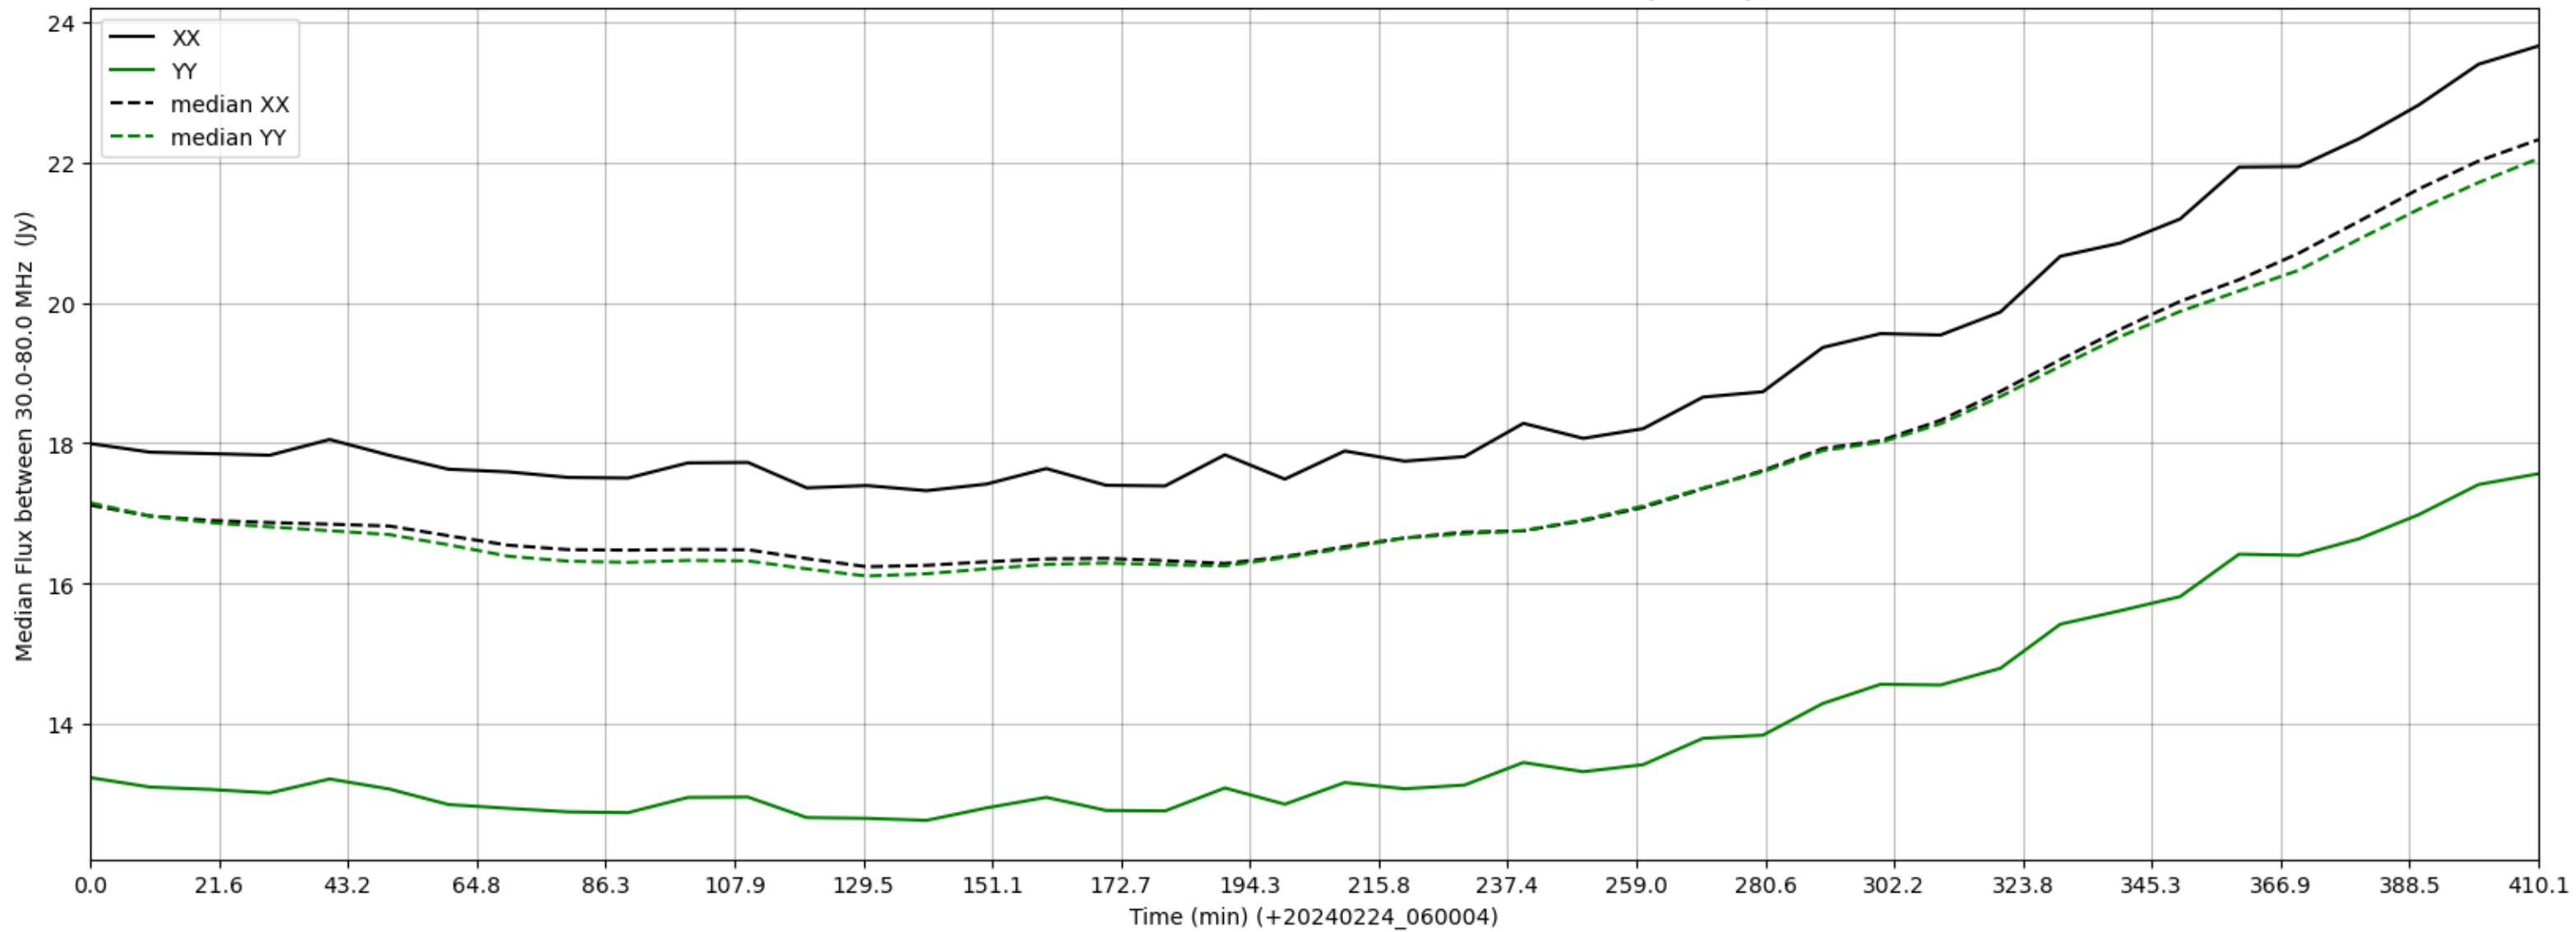

LWA120 - Correlator# 208 - XX FLAGS:HighTimeVar - YY FLAGS:Good

LWA082 - Correlator# 209 - XX FLAGS:Good - YY FLAGS:Good

LWA143 - Correlator# 210 - XX FLAGS:Good - YY FLAGS:Good

LWA142 - Correlator# 211 - XX FLAGS:Good - YY FLAGS:BadSpecShape