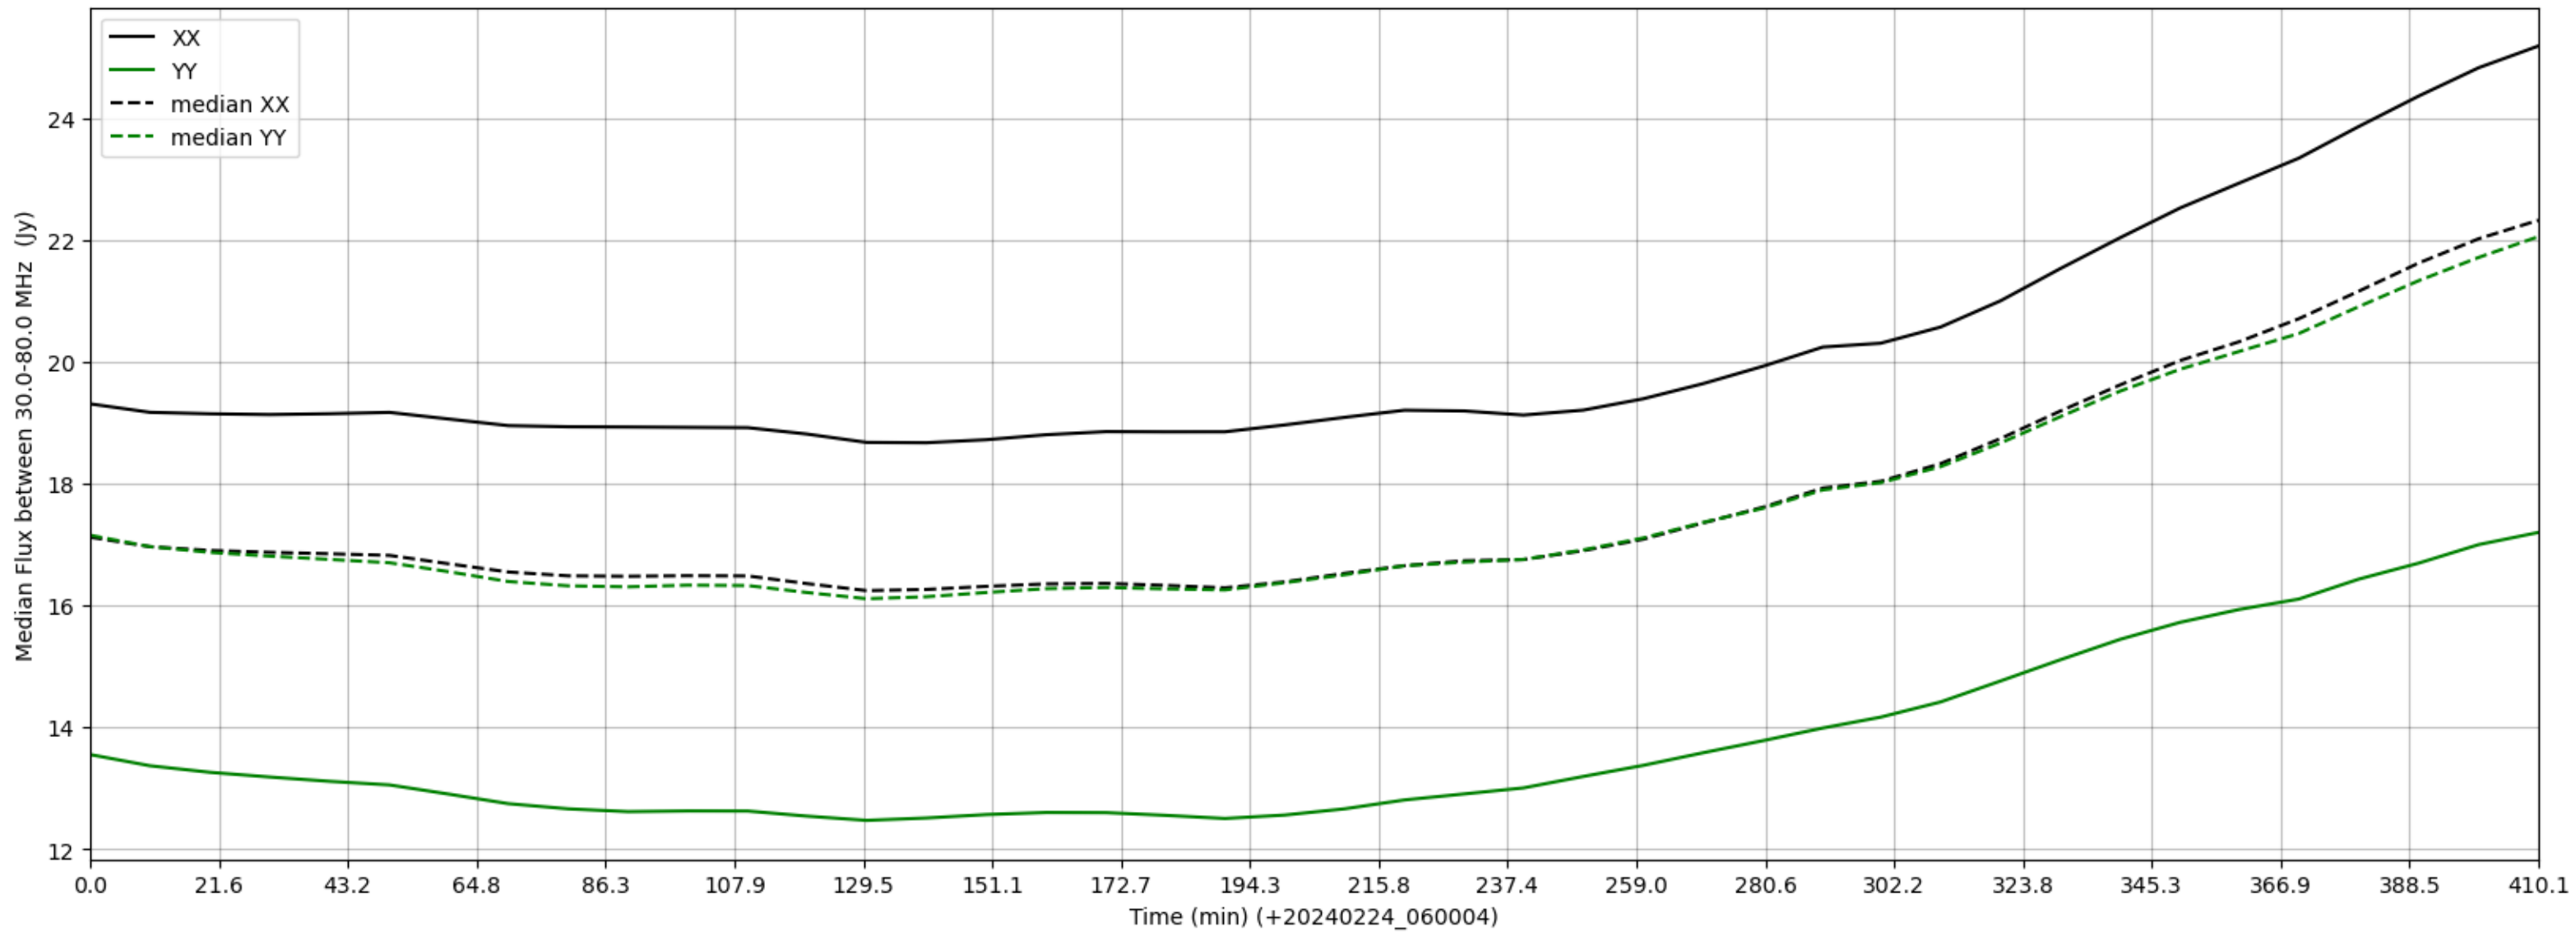

LWA276 - Correlator# 006 - XX FLAGS:Good - YY FLAGS:Good

LWA269 - Correlator# 005 - XX FLAGS:Good - YY FLAGS:Good