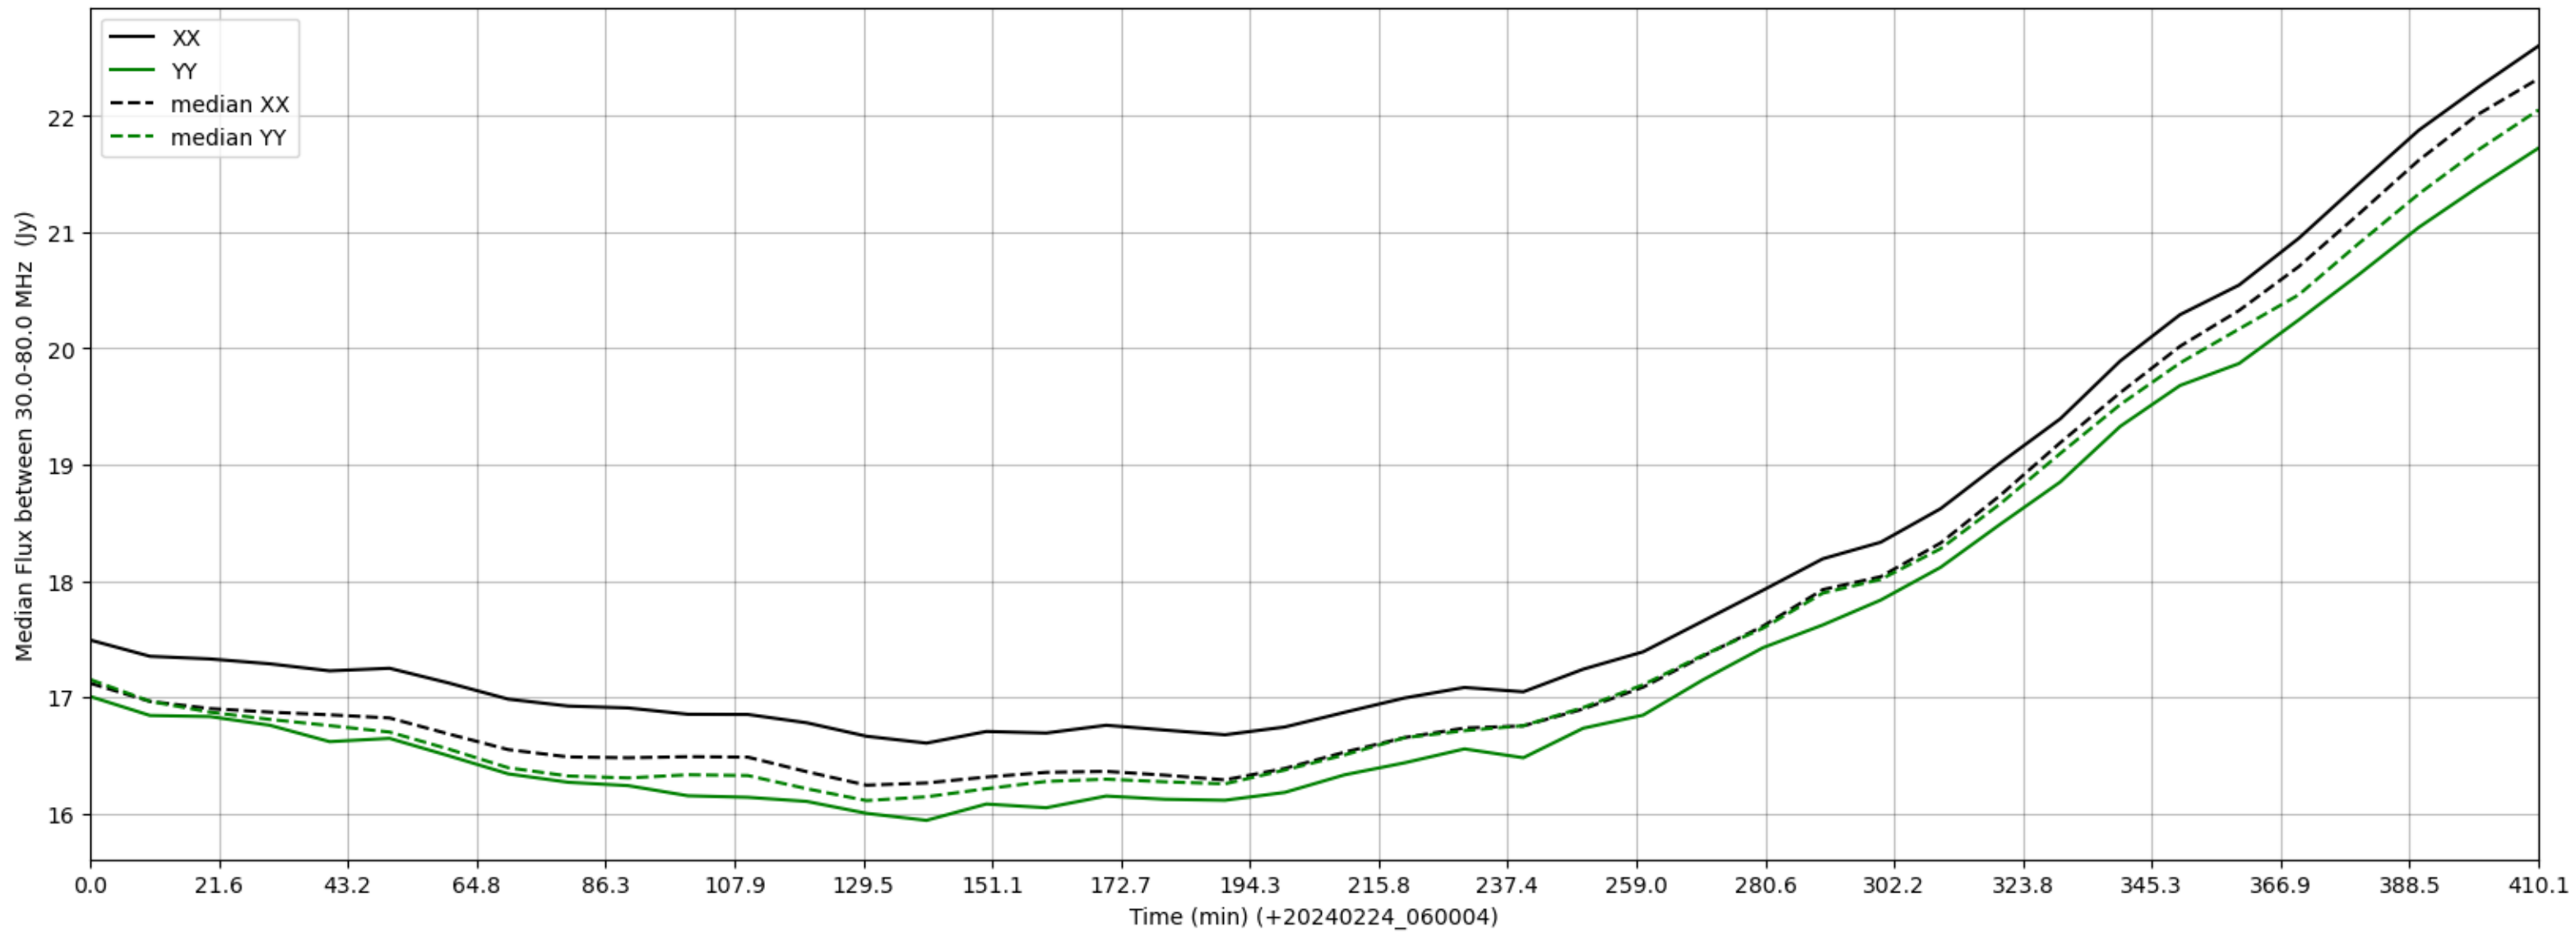

LWA148 - Correlator# 217 - XX FLAGS:Good - YY FLAGS:Good

LWA149 - Correlator# 216 - XX FLAGS:Good - YY FLAGS:Good