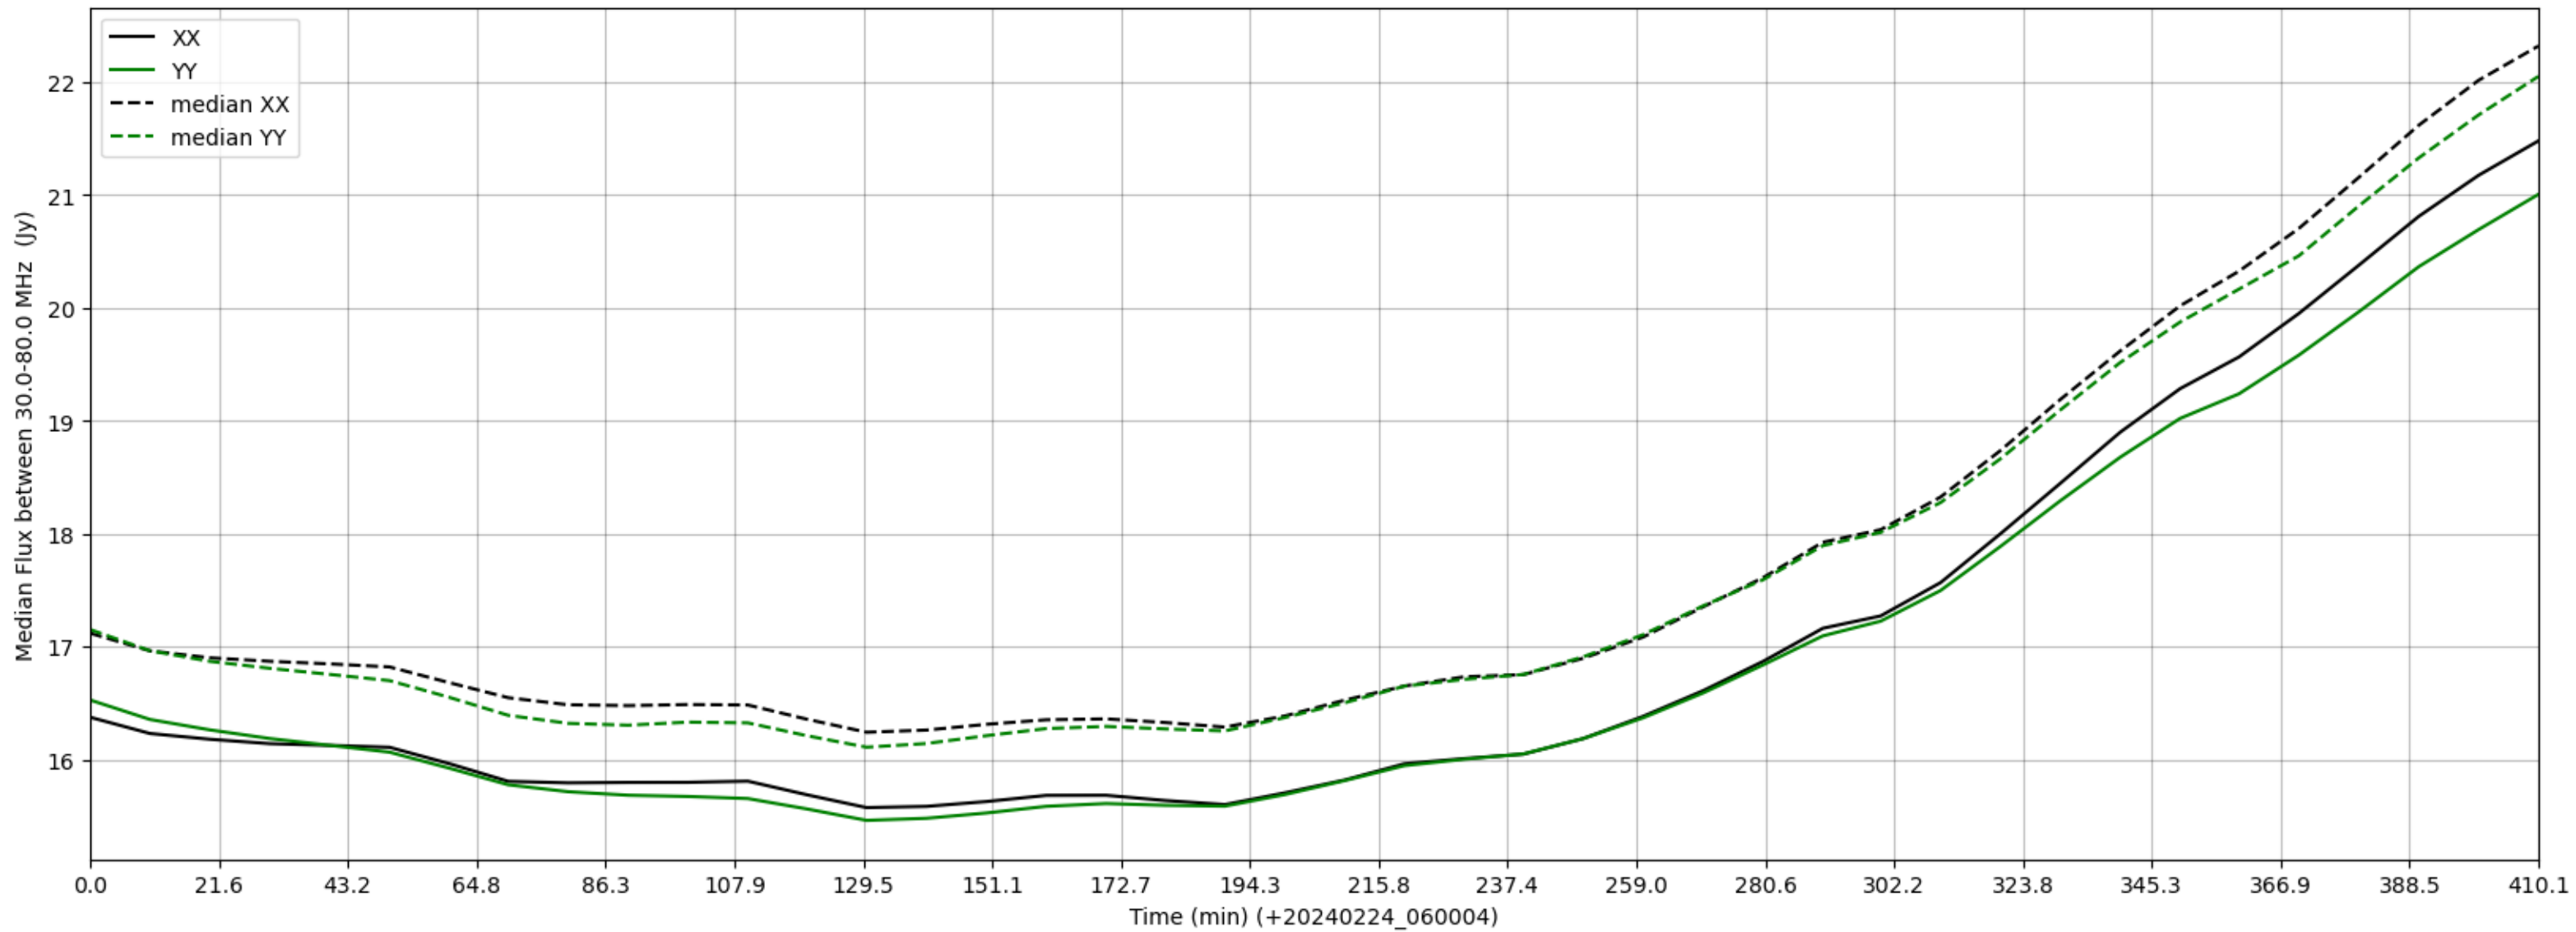

LWA218 - Correlator# 332 - XX FLAGS:Good - YY FLAGS:Good

LWA217 - Correlator# 333 - XX FLAGS:Good - YY FLAGS:Good

LWA221 - Correlator# 334 - XX FLAGS:Good - YY FLAGS:Good

LWA219 - Correlator# 335 - XX FLAGS:Good - YY FLAGS:Good