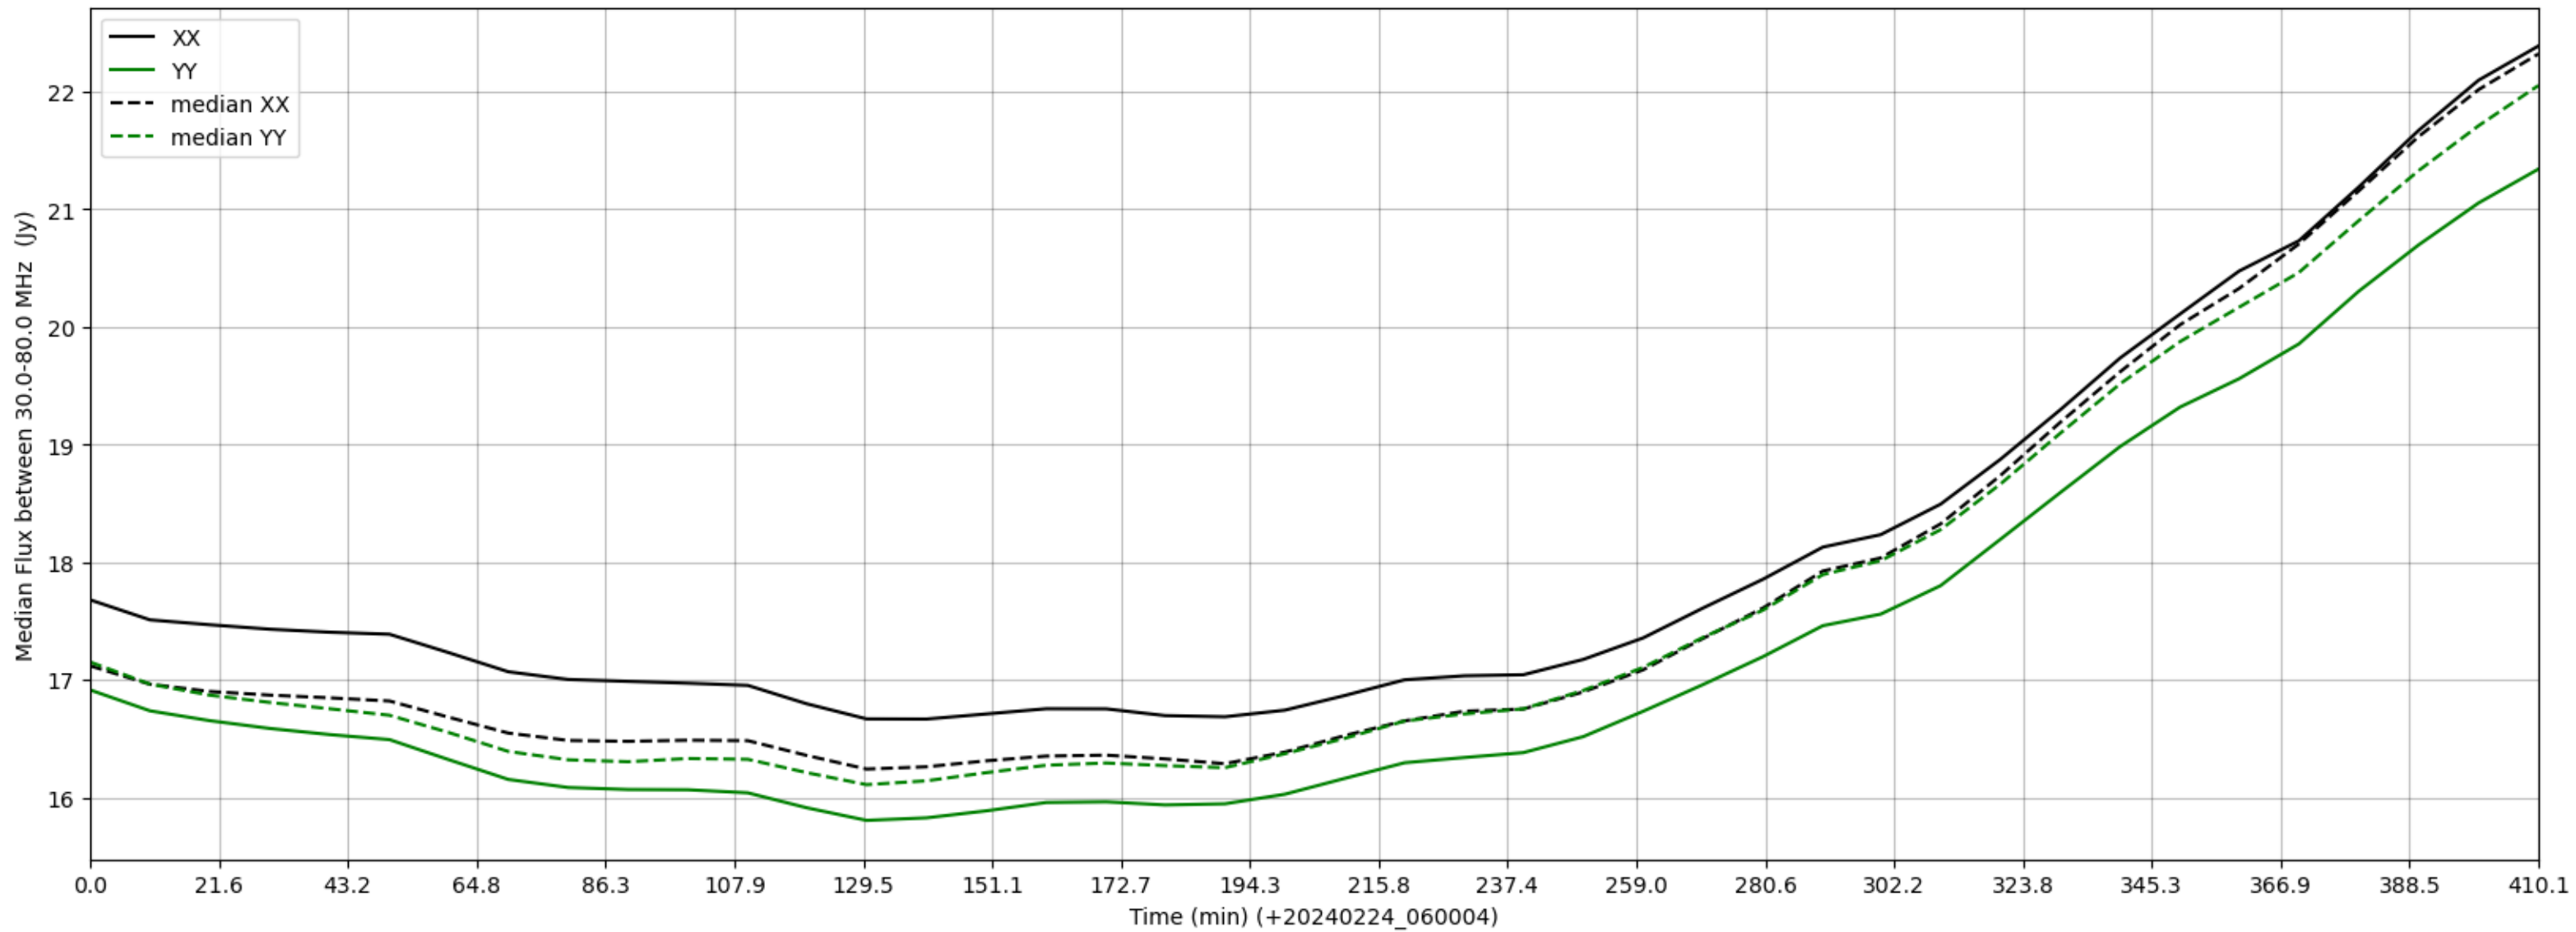

LWA036 - Correlator# 163 - XX FLAGS:Good - YY FLAGS:Good

LWA034 - Correlator# 162 - XX FLAGS:Good - YY FLAGS:Good