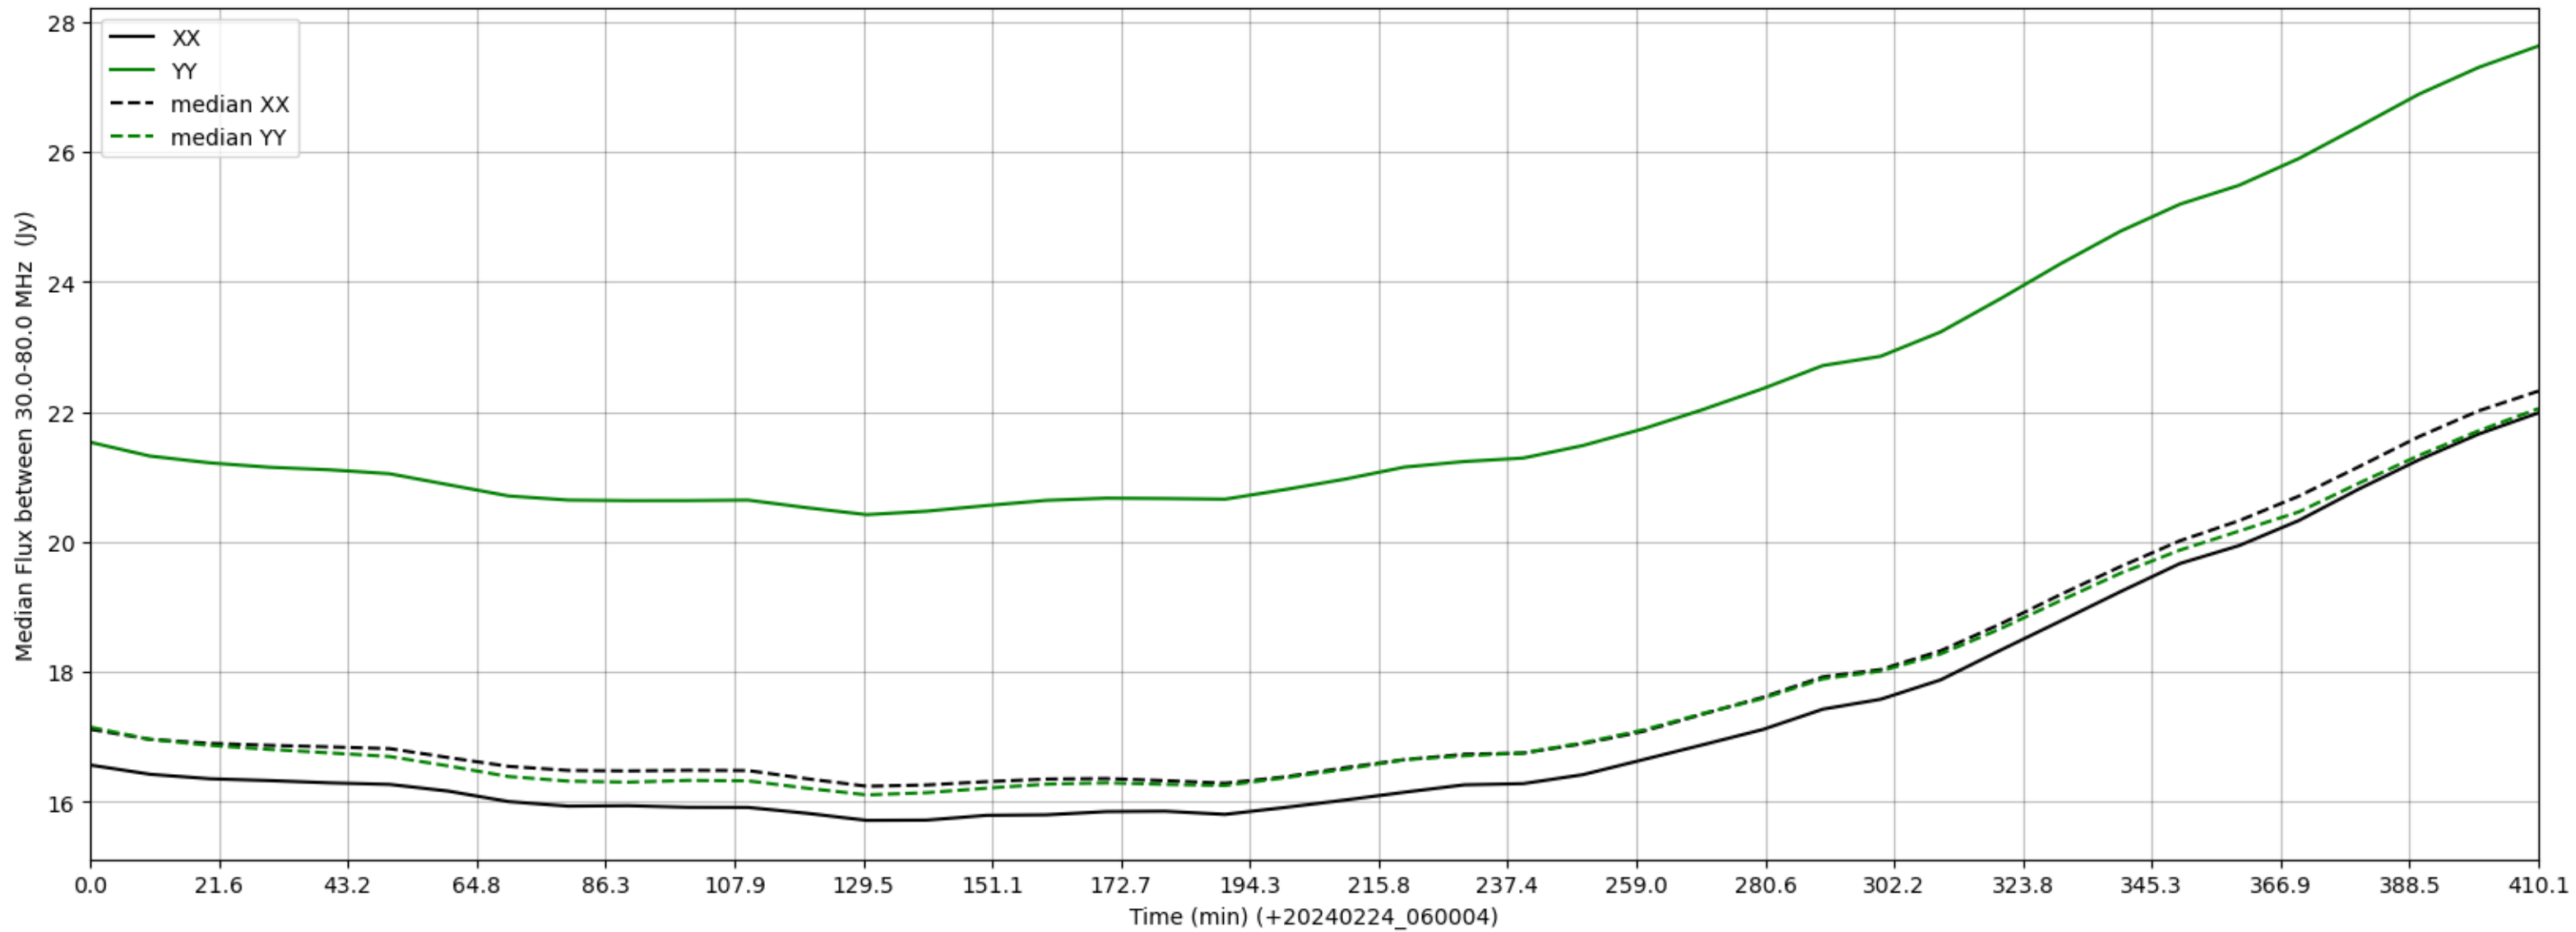

LWA245 - Correlator# 341 - XX FLAGS:Good - YY FLAGS:Good

LWA246 - Correlator# 340 - XX FLAGS:Good - YY FLAGS:Good