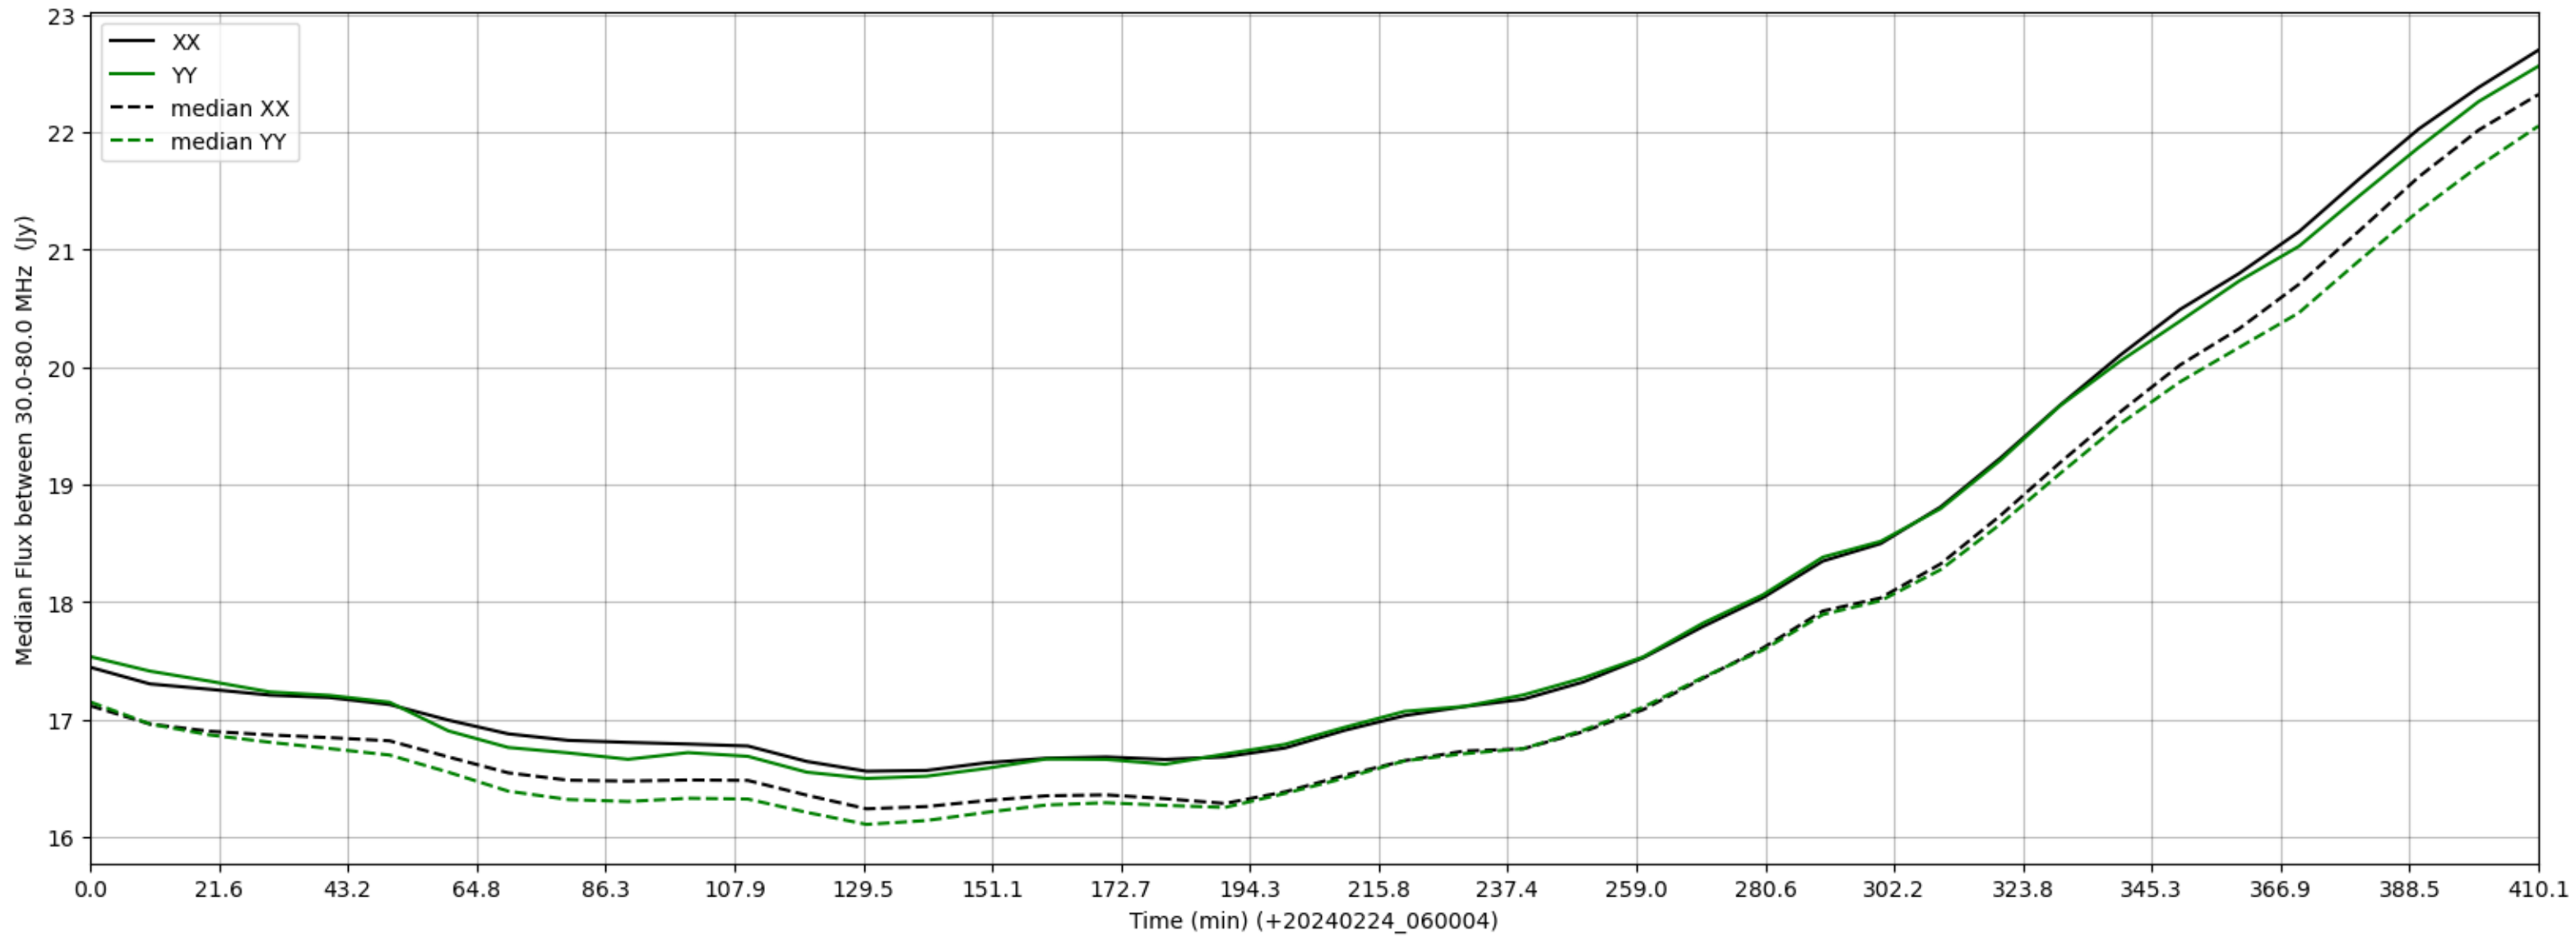

LWA078 - Correlator# 192 - XX FLAGS:Good - YY FLAGS:Good

LWA076 - Correlator# 193 - XX FLAGS:LowFlux - YY FLAGS:Good

LWA081 - Correlator# 194 - XX FLAGS:Good - YY FLAGS:Good

LWA079 - Correlator# 195 - XX FLAGS:Good - YY FLAGS:Good