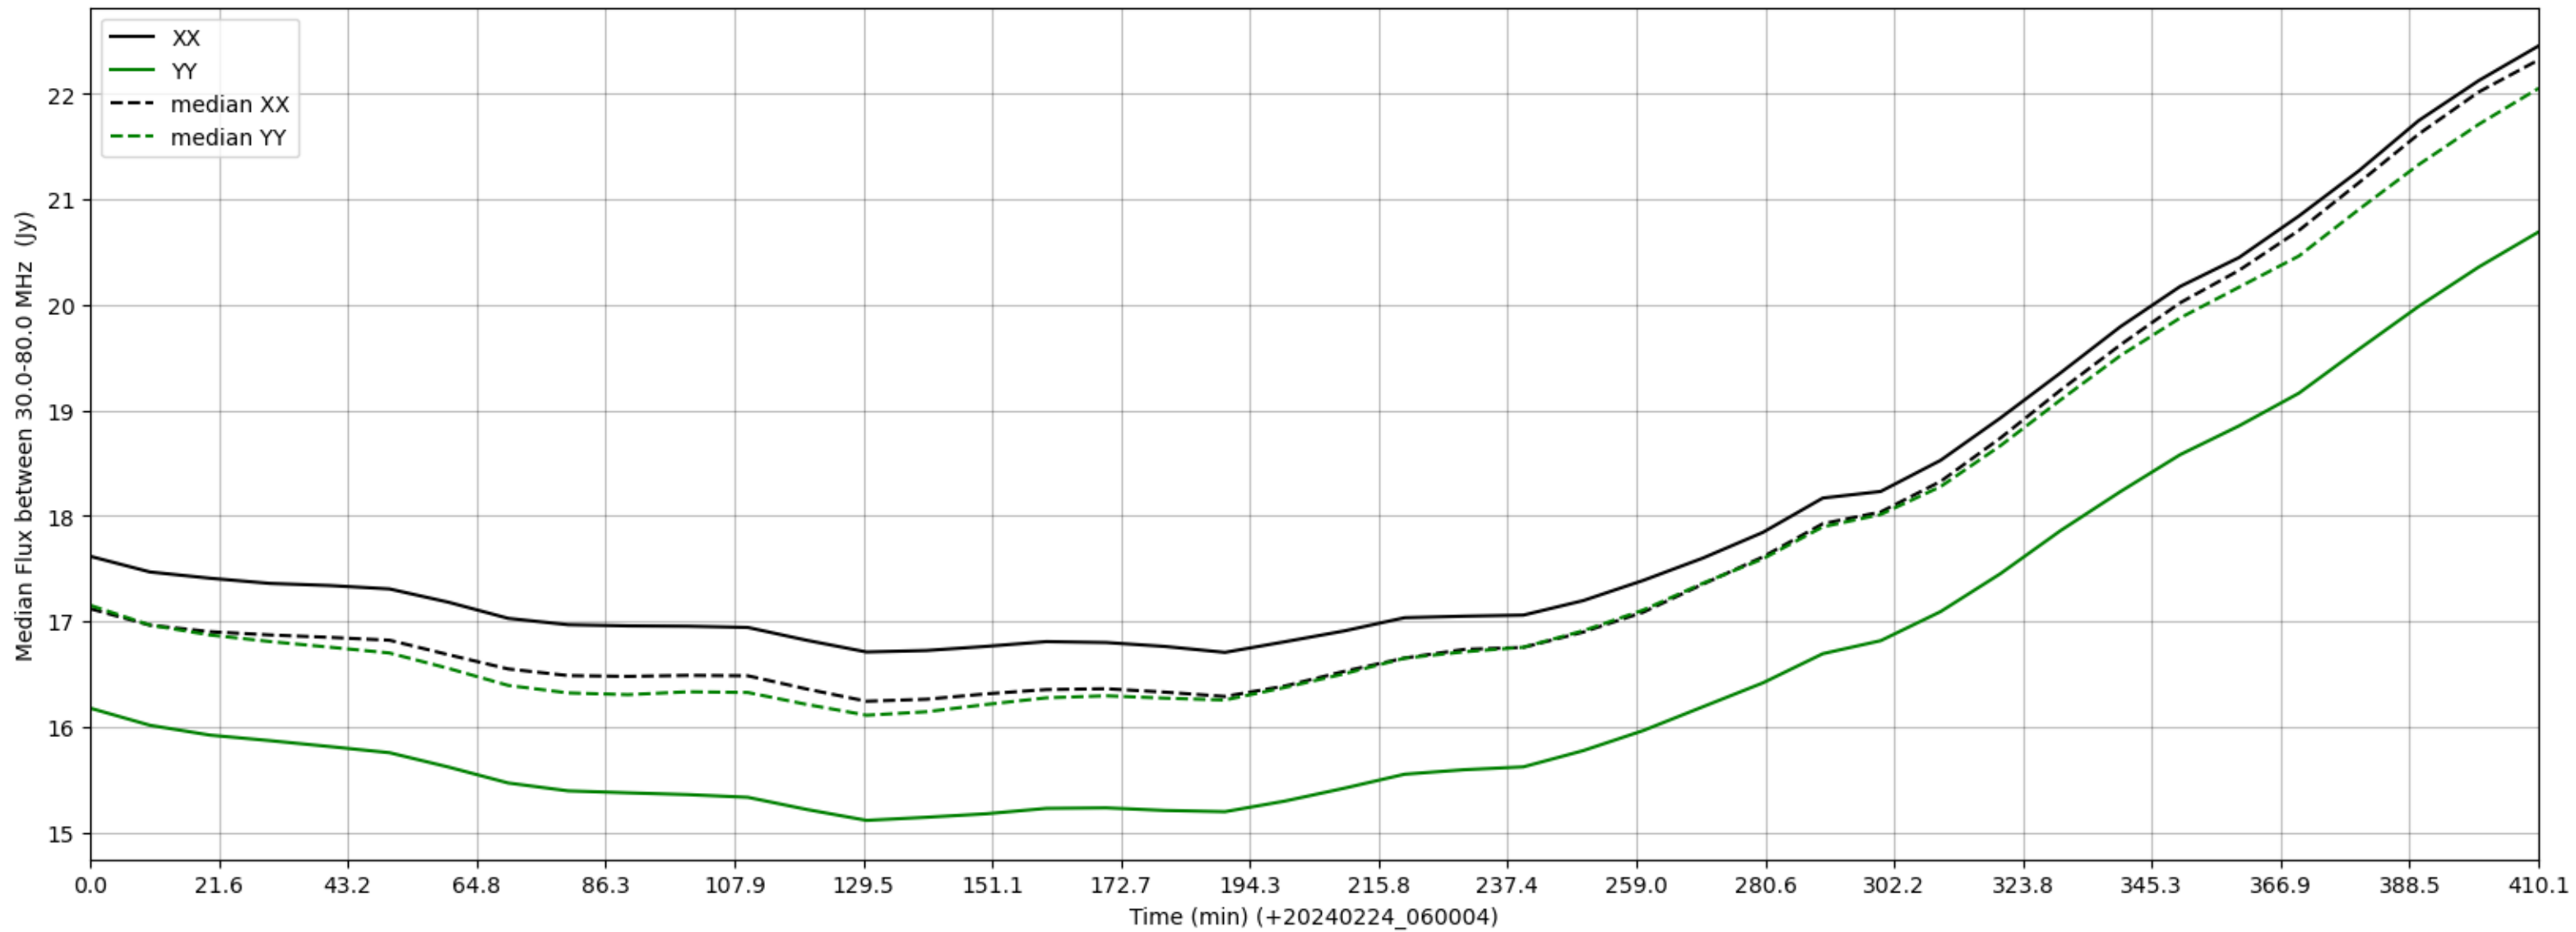

LWA024 - Correlator# 106 - XX FLAGS:Good - YY FLAGS:Good

LWA021 - Correlator# 105 - XX FLAGS:Good - YY FLAGS:Good