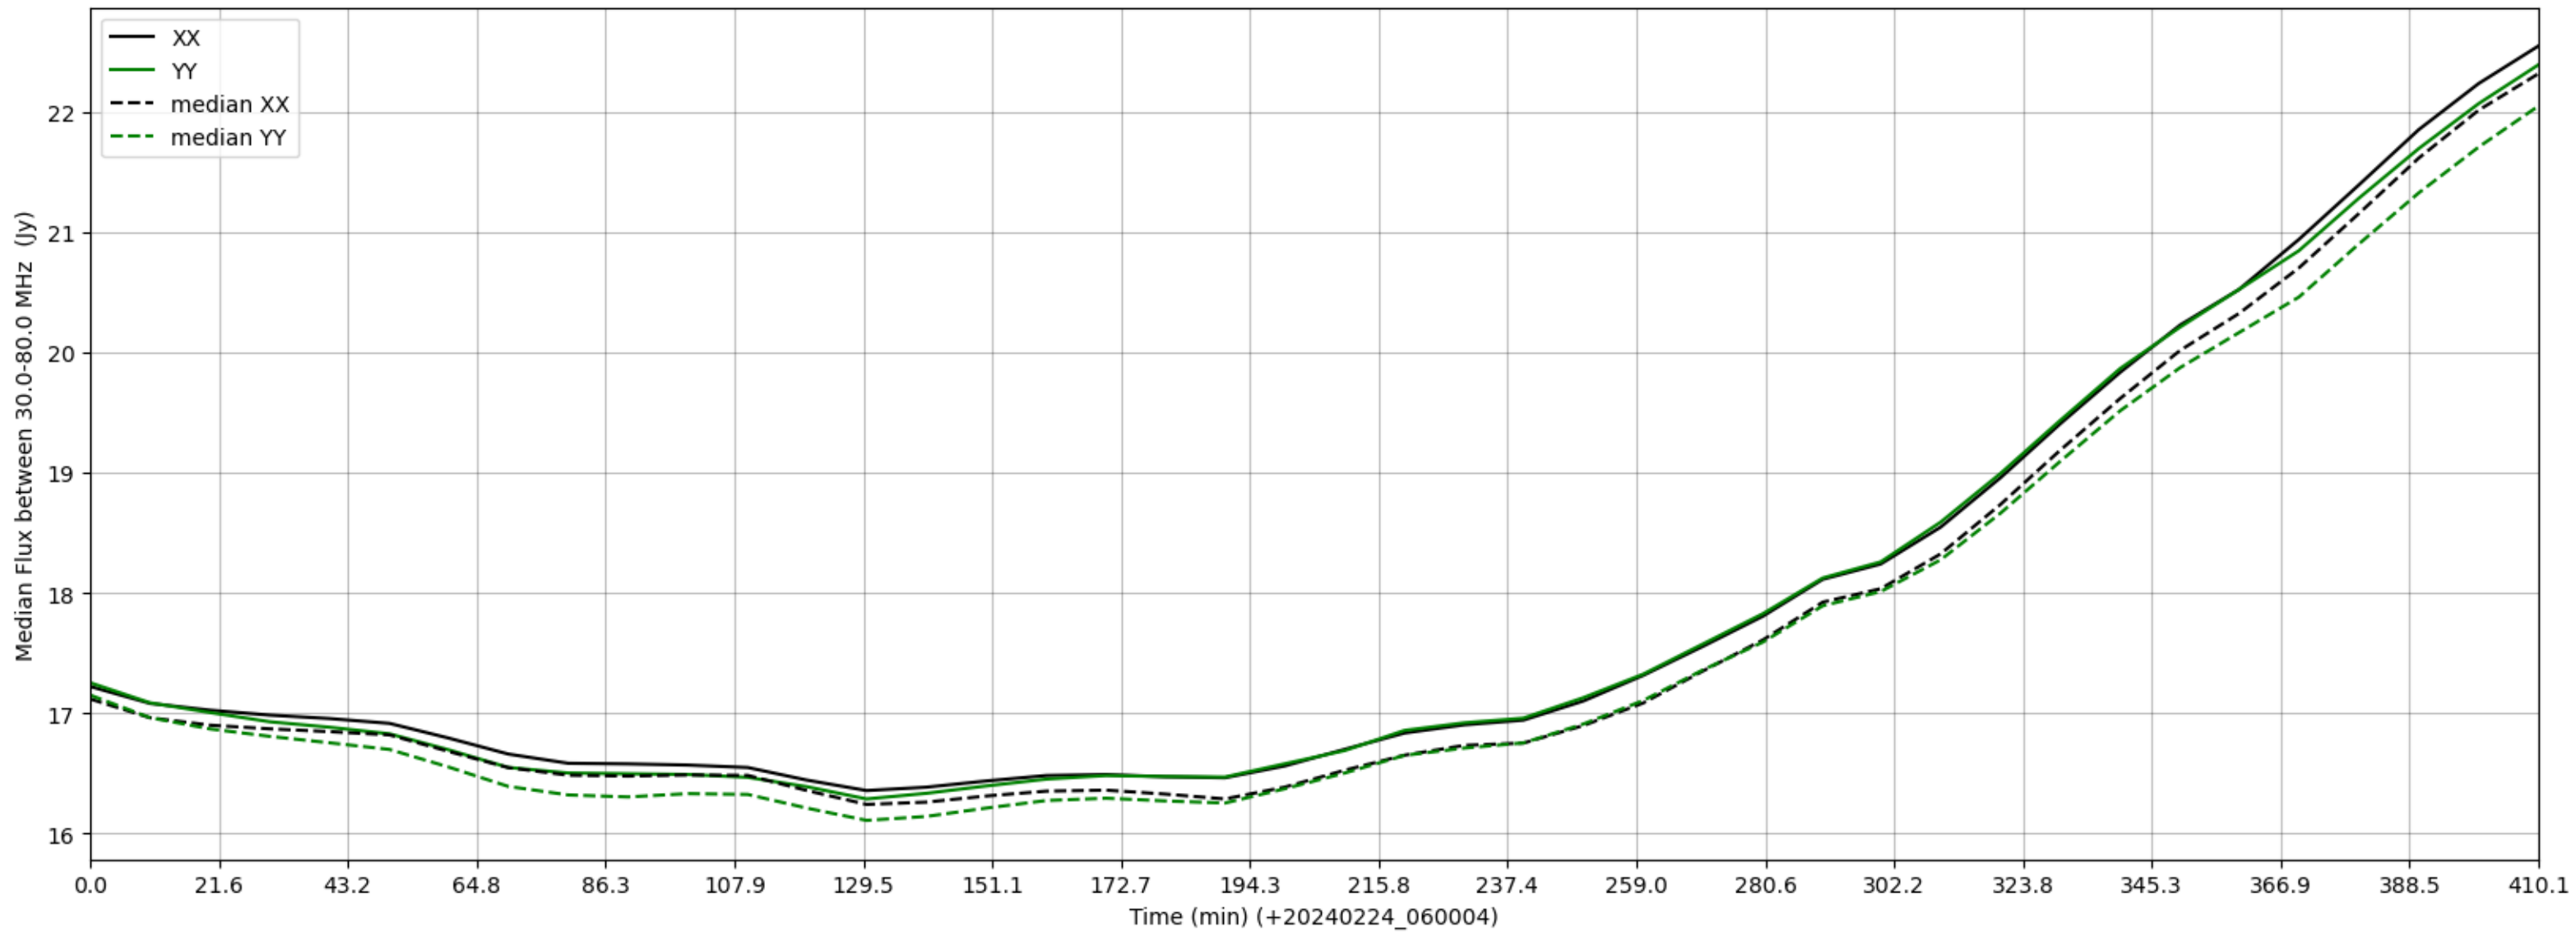

LWA051 - Correlator# 114 - XX FLAGS:Good - YY FLAGS:Good

LWA048 - Correlator# 113 - XX FLAGS:Good - YY FLAGS:Good