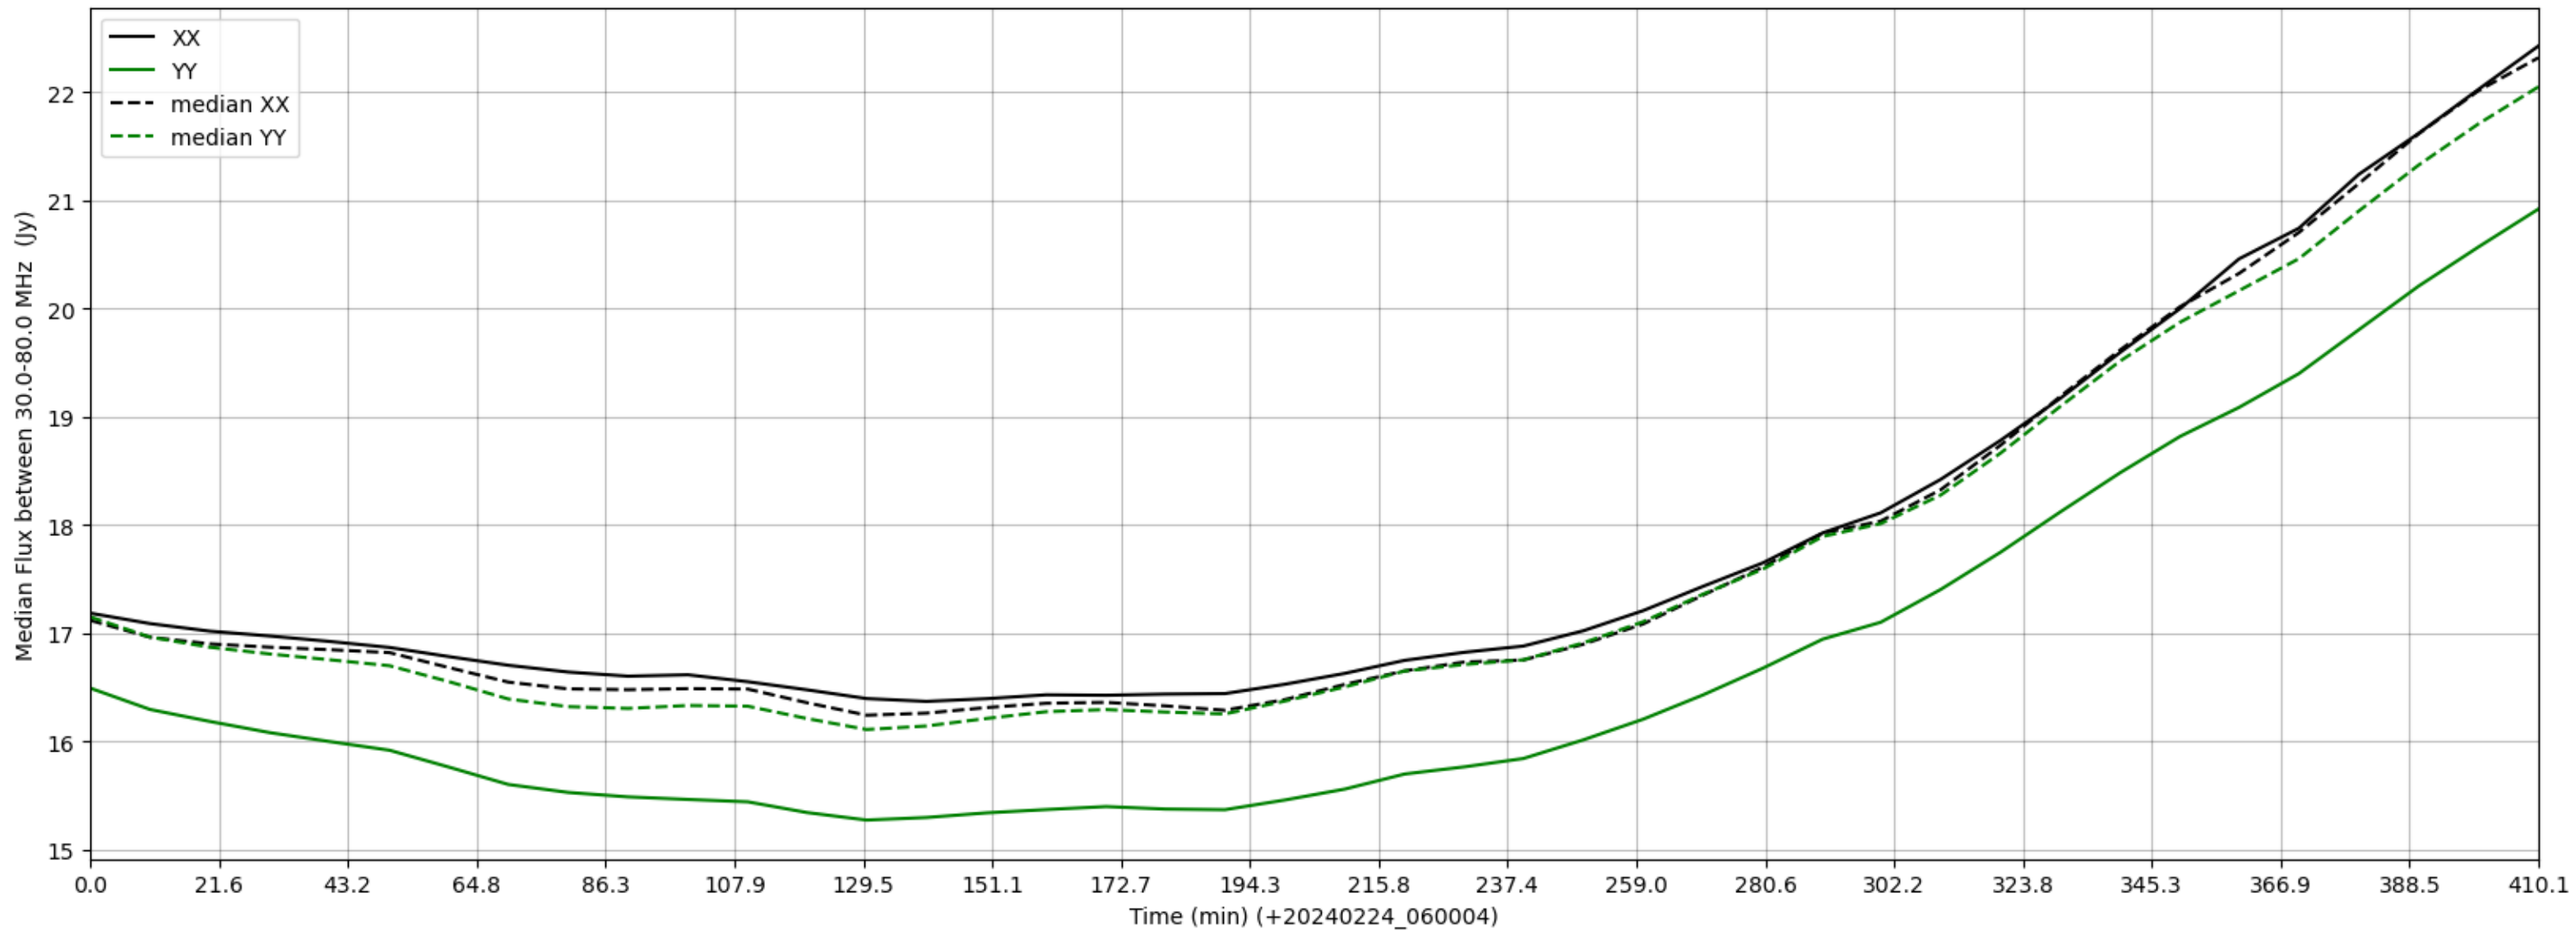

LWA350 - Correlator# 319 - XX FLAGS:Good - YY FLAGS:Good

LWA356 - Correlator# 318 - XX FLAGS:Good - YY FLAGS:Good