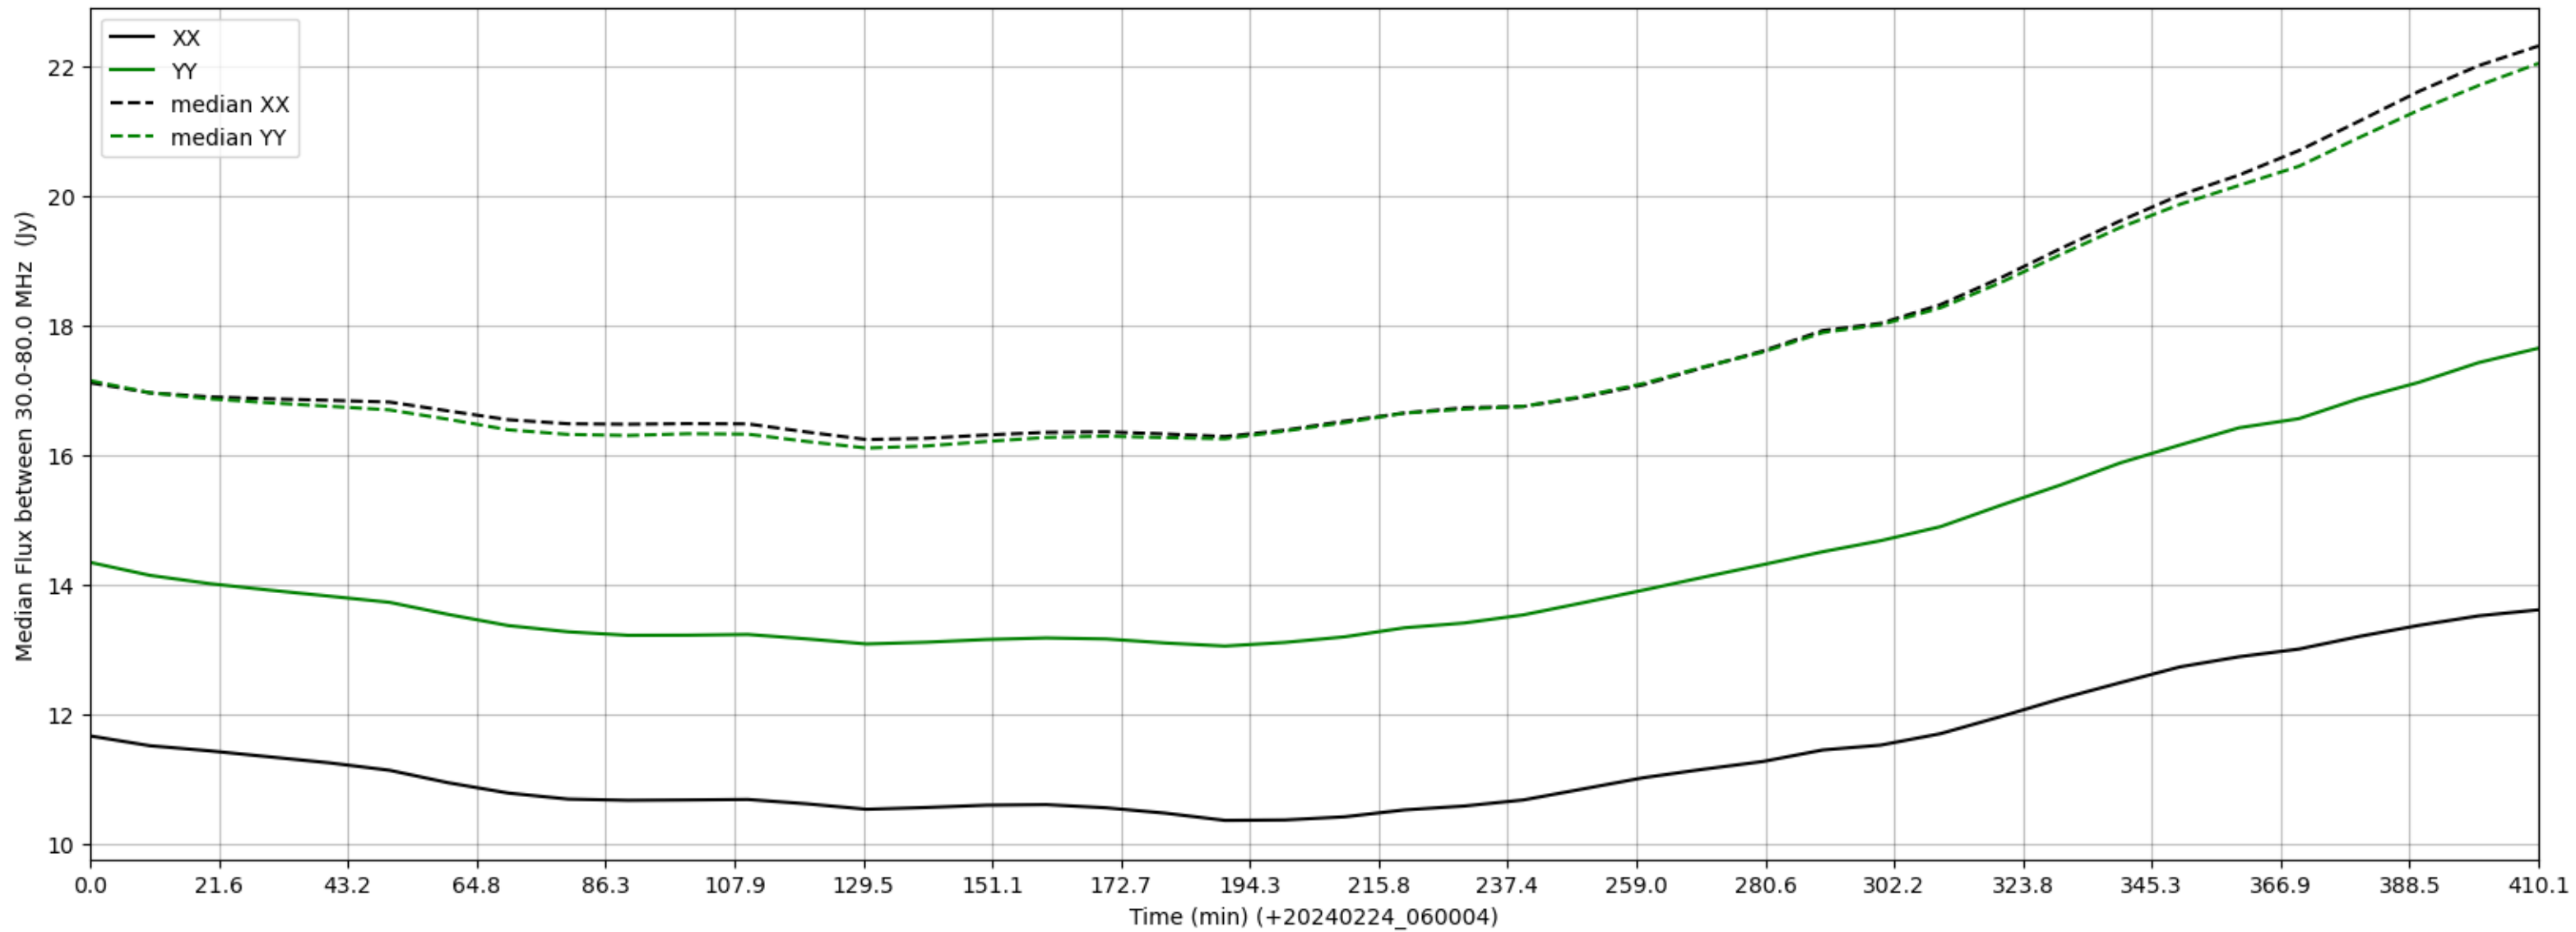

LWA312 - Correlator# 019 - XX FLAGS:Good - YY FLAGS:Good

LWA313 - Correlator# 018 - XX FLAGS:Good - YY FLAGS:Good