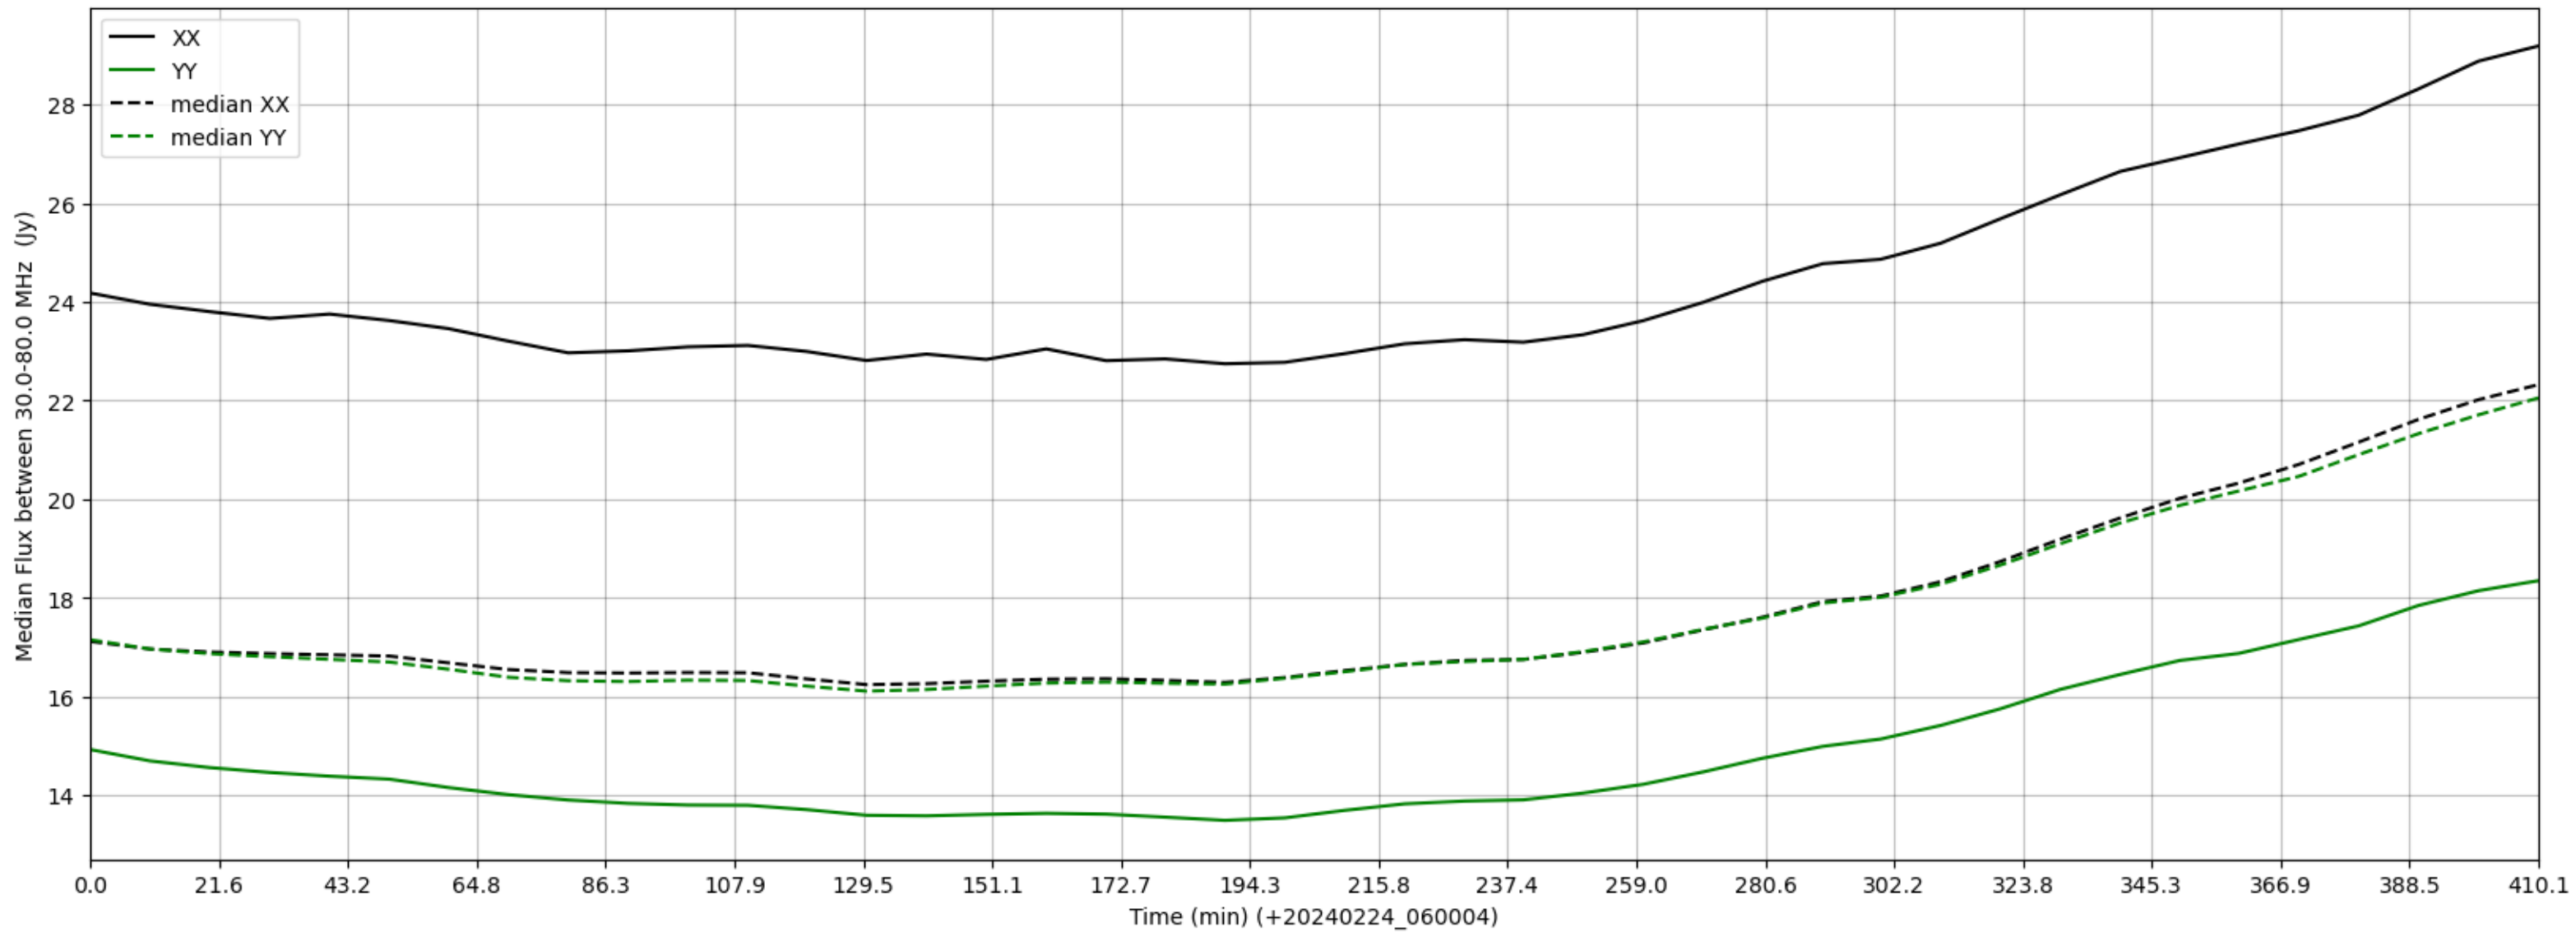

LWA363 - Correlator# 094 - XX FLAGS:Good - YY FLAGS:Good

LWA286 - Correlator# 093 - XX FLAGS:Good - YY FLAGS:Good