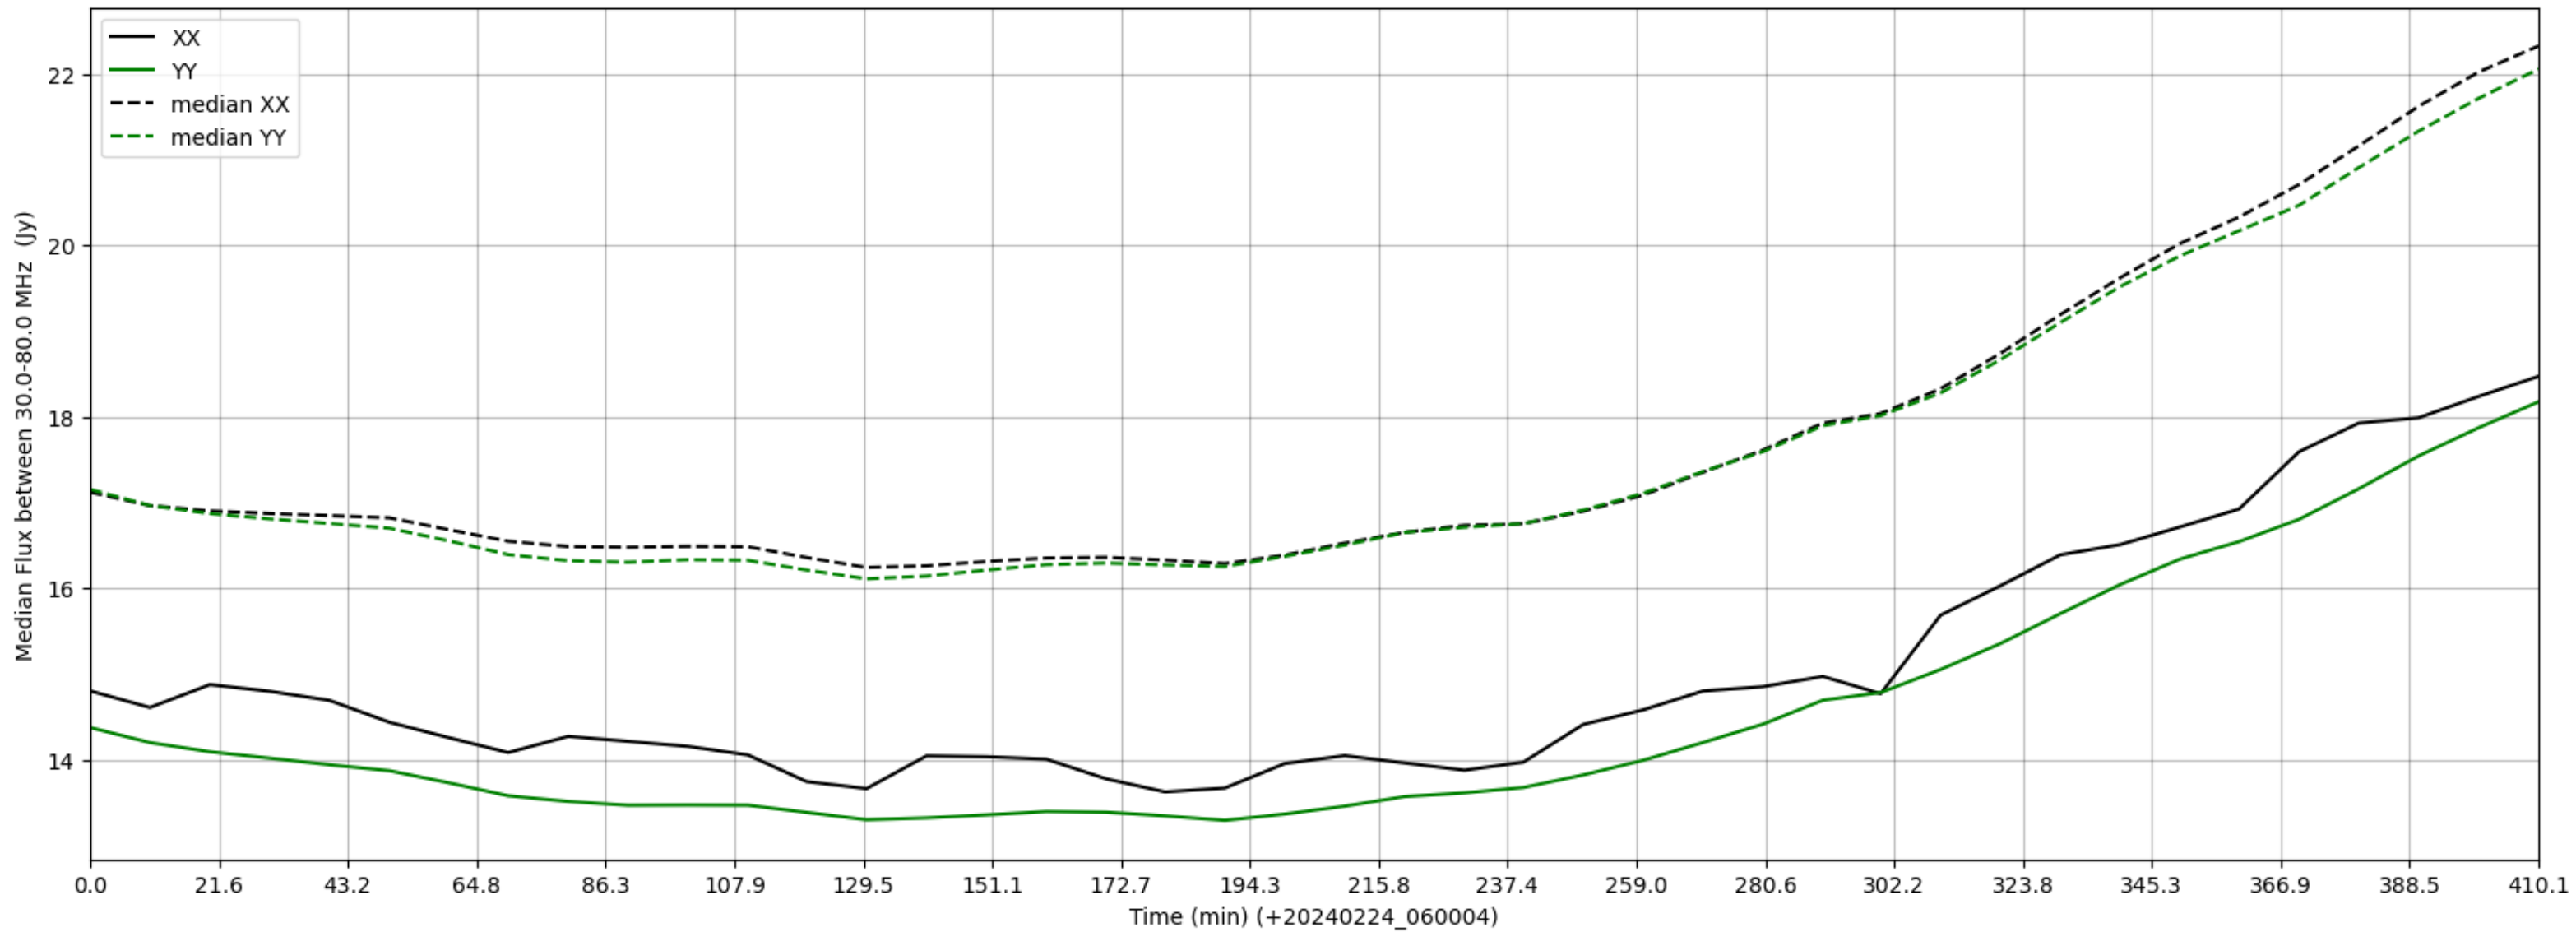

LWA294 - Correlator# 188 - XX FLAGS:Good - YY FLAGS:Good

LWA289 - Correlator# 189 - XX FLAGS:Good - YY FLAGS:Good

LWA319 - Correlator# 190 - XX FLAGS:Good - YY FLAGS:Good

LWA299 - Correlator# 191 - XX FLAGS:Good - YY FLAGS:Good