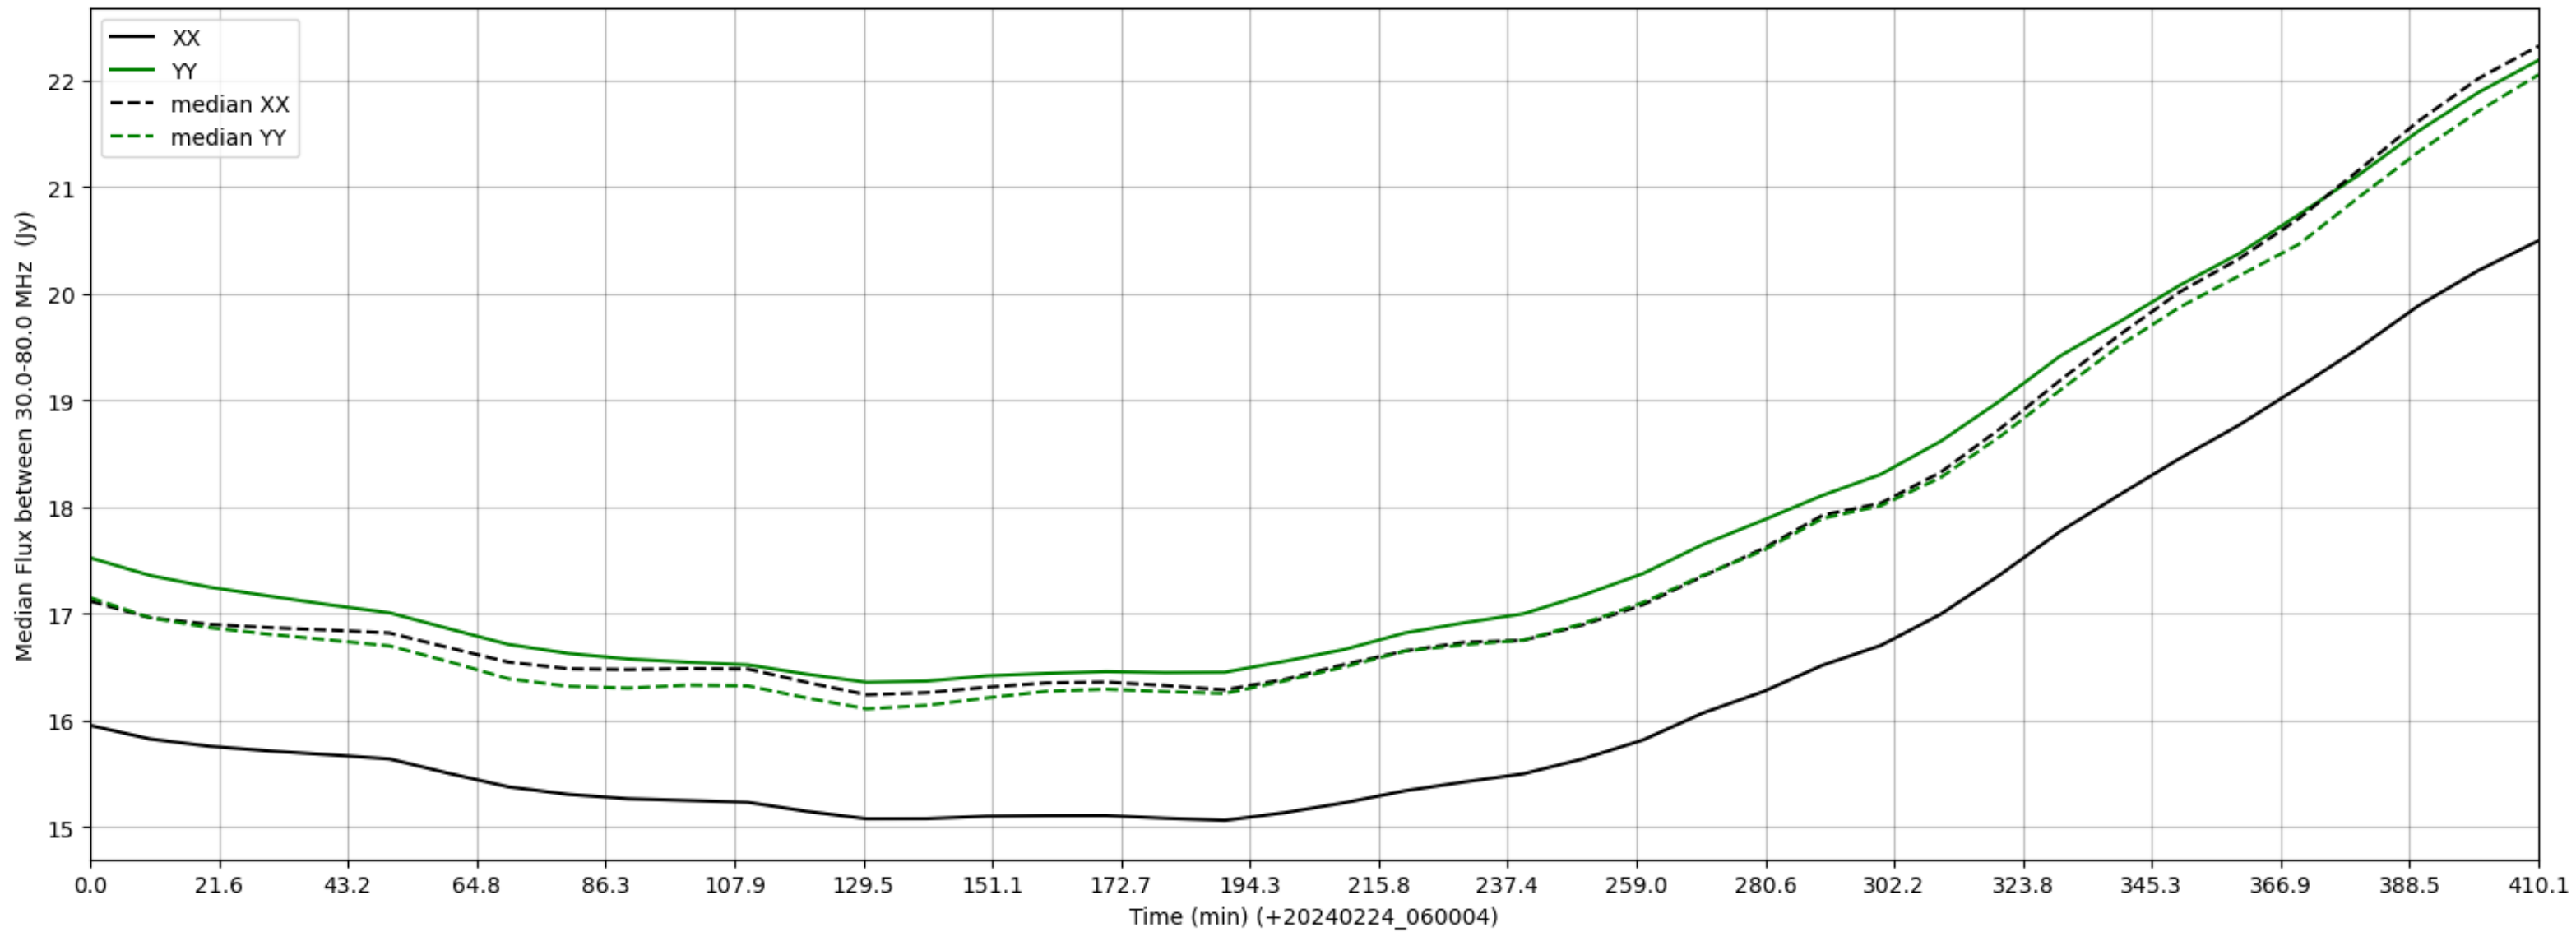

LWA271 - Correlator# 004 - XX FLAGS:Good - YY FLAGS:Good

LWA269 - Correlator# 005 - XX FLAGS:Good - YY FLAGS:Good

LWA276 - Correlator# 006 - XX FLAGS:Good - YY FLAGS:Good

LWA273 - Correlator# 007 - XX FLAGS:Good - YY FLAGS:Good