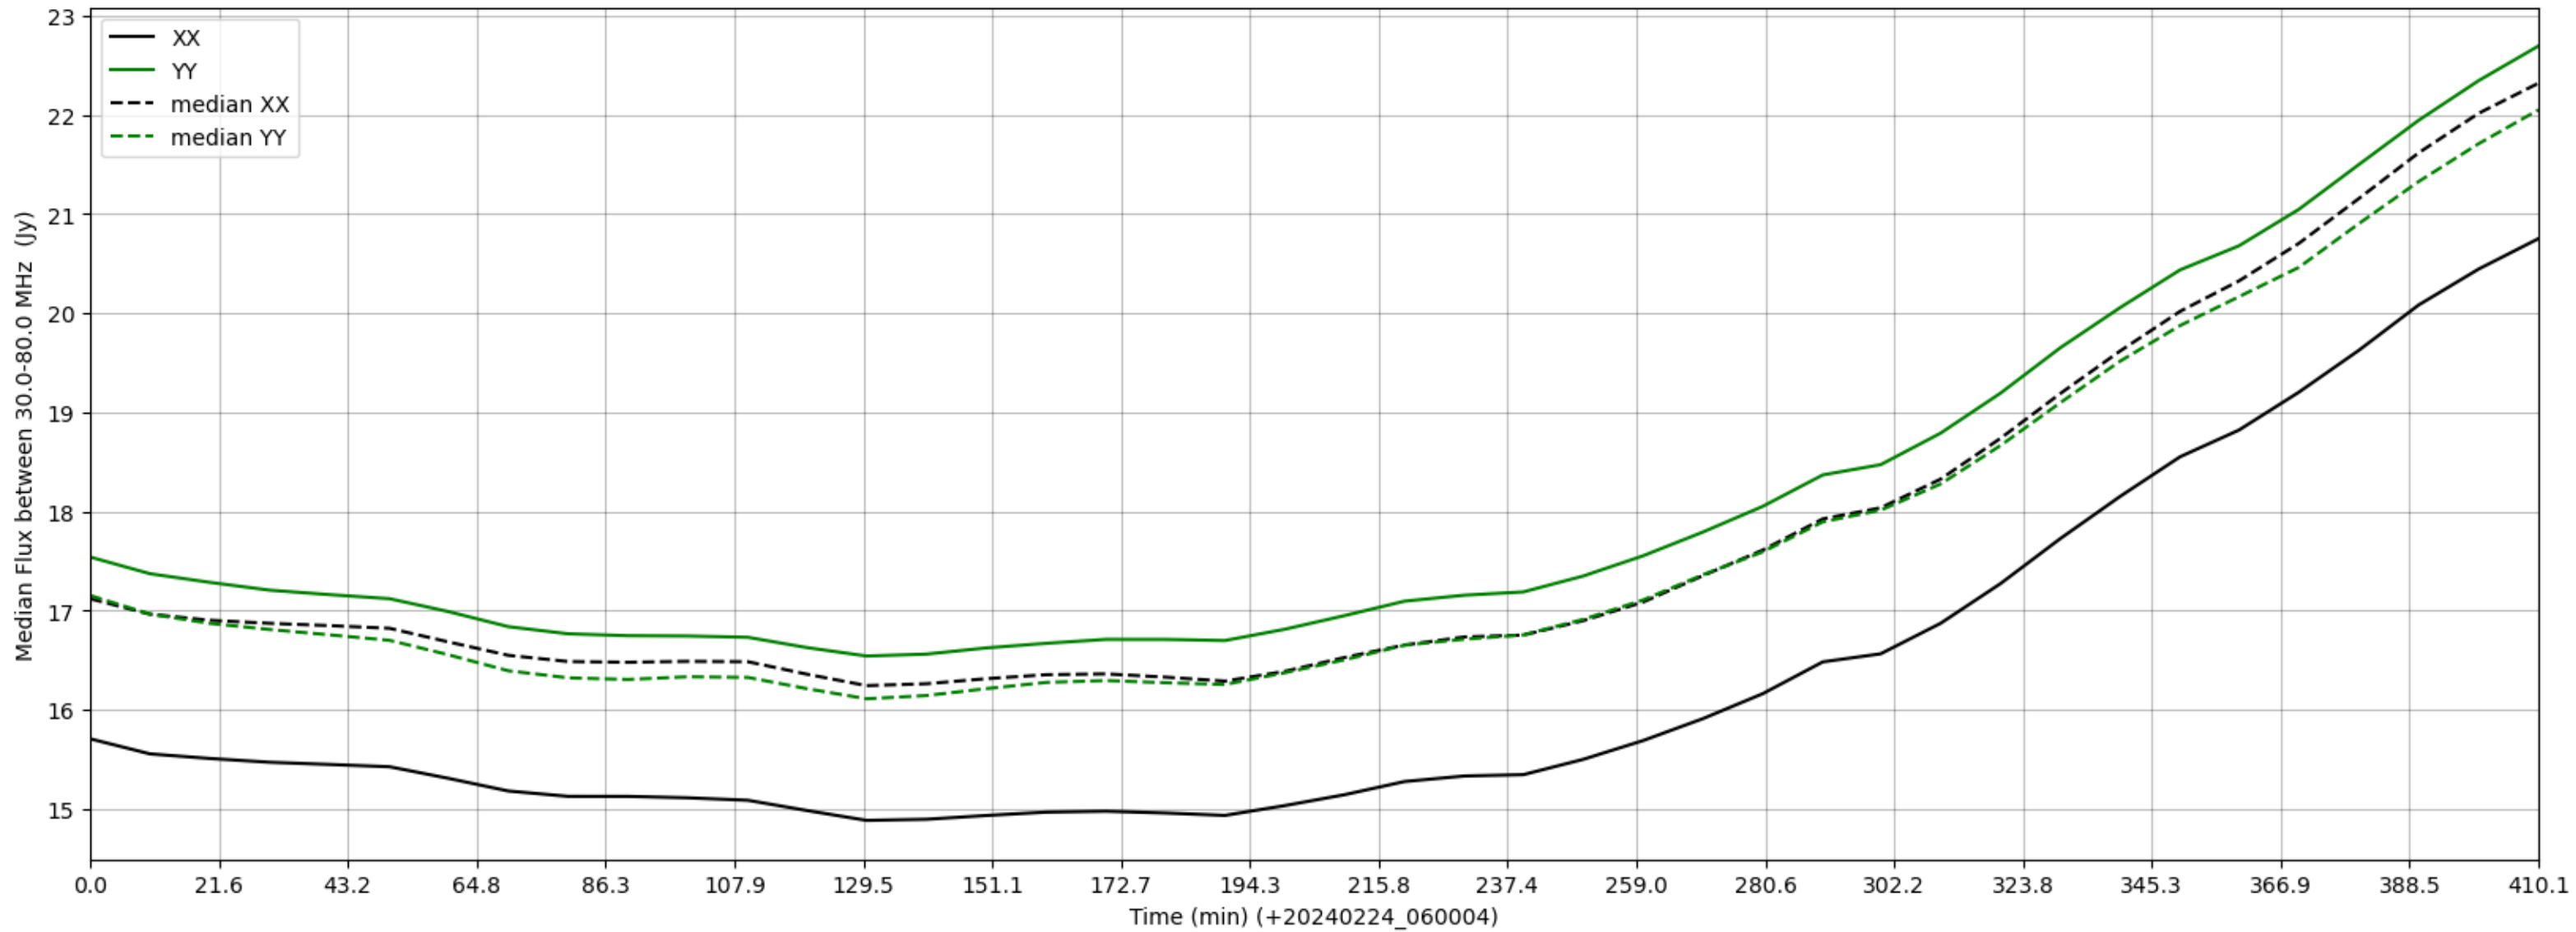

LWA045 - Correlator# 083 - XX FLAGS:Good - YY FLAGS:Good

LWA046 - Correlator# 082 - XX FLAGS:Good - YY FLAGS:Good