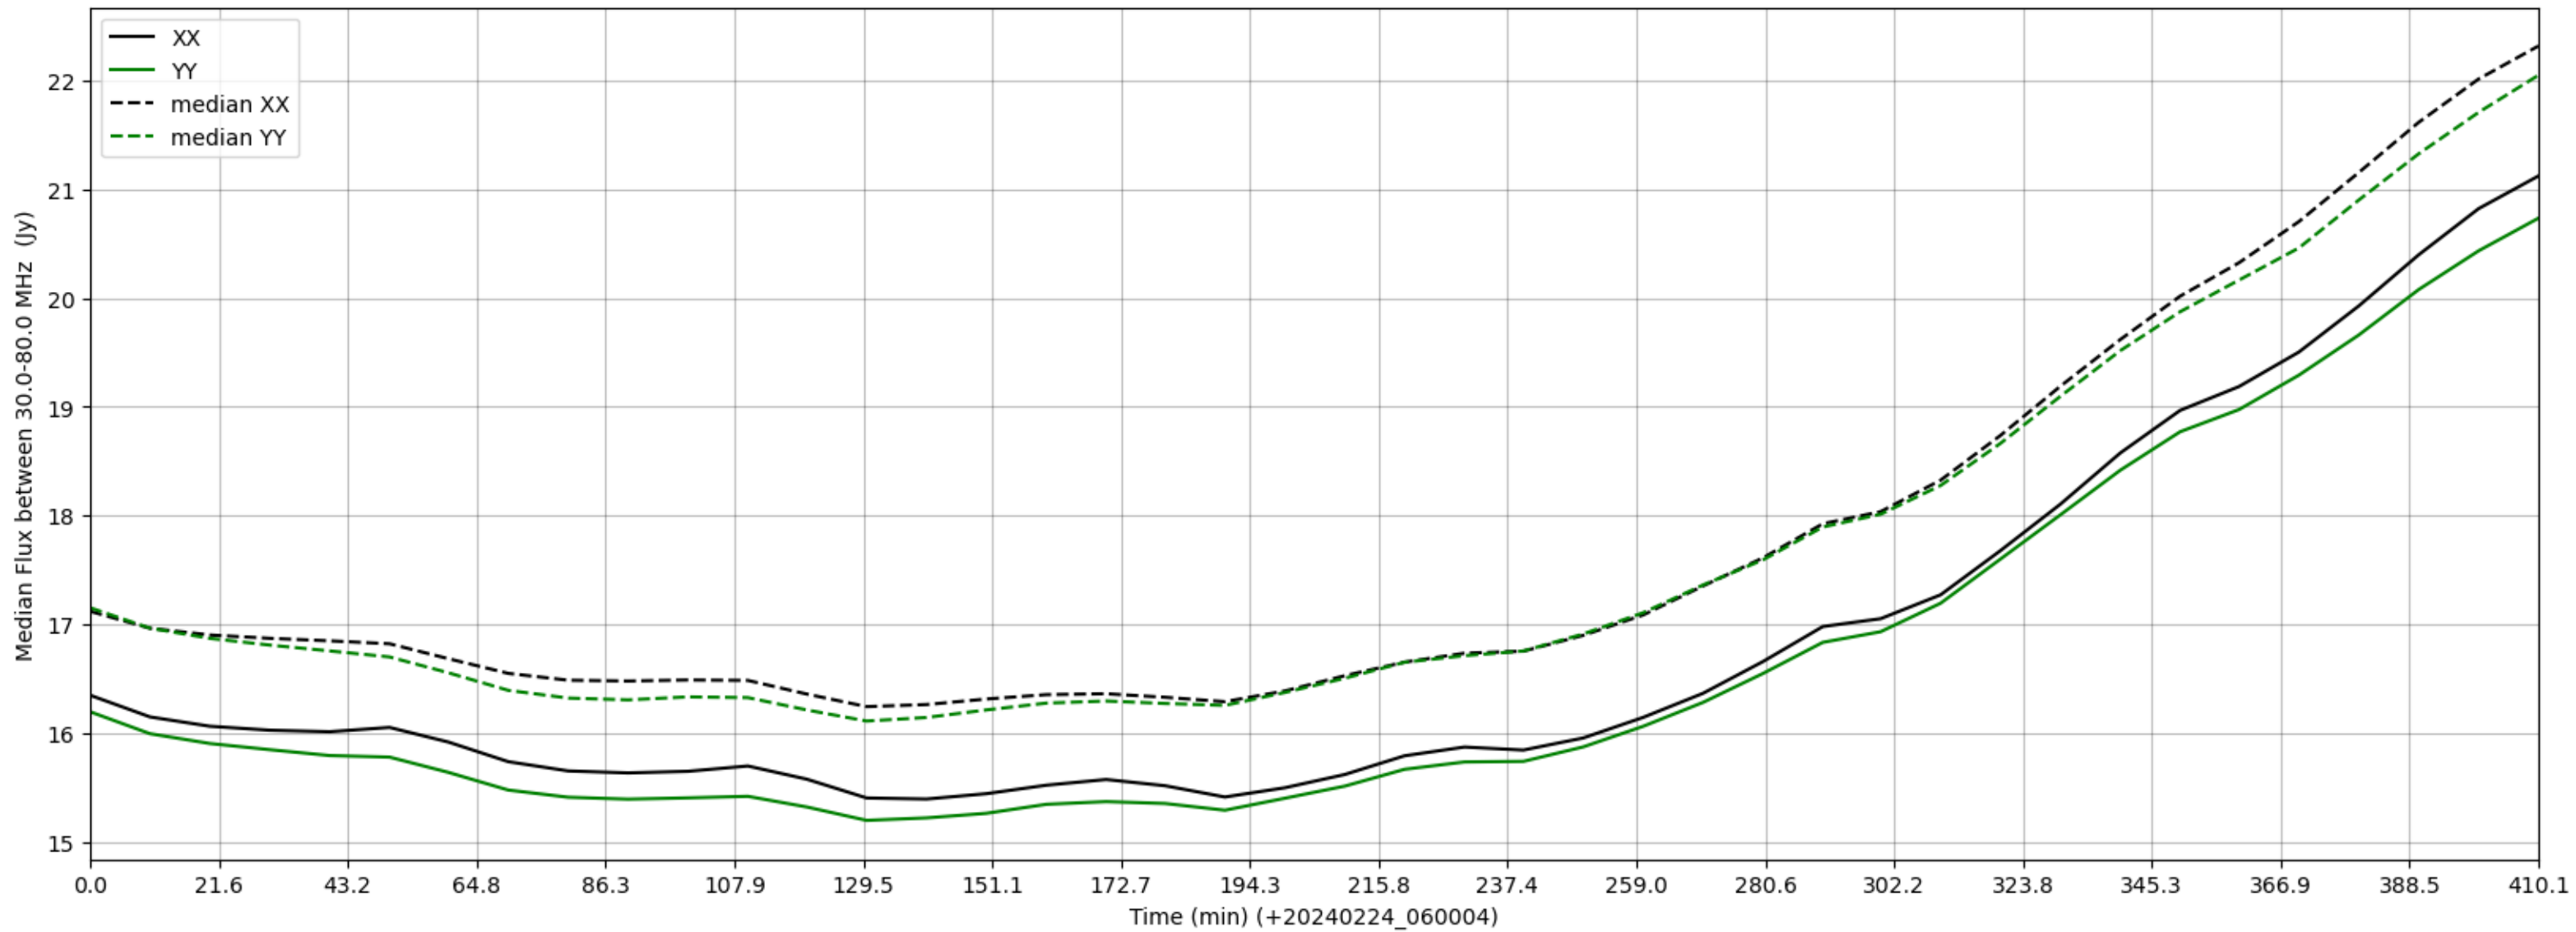

LWA243 - Correlator# 330 - XX FLAGS:Good - YY FLAGS:Good

LWA213 - Correlator# 329 - XX FLAGS:Good - YY FLAGS:Good