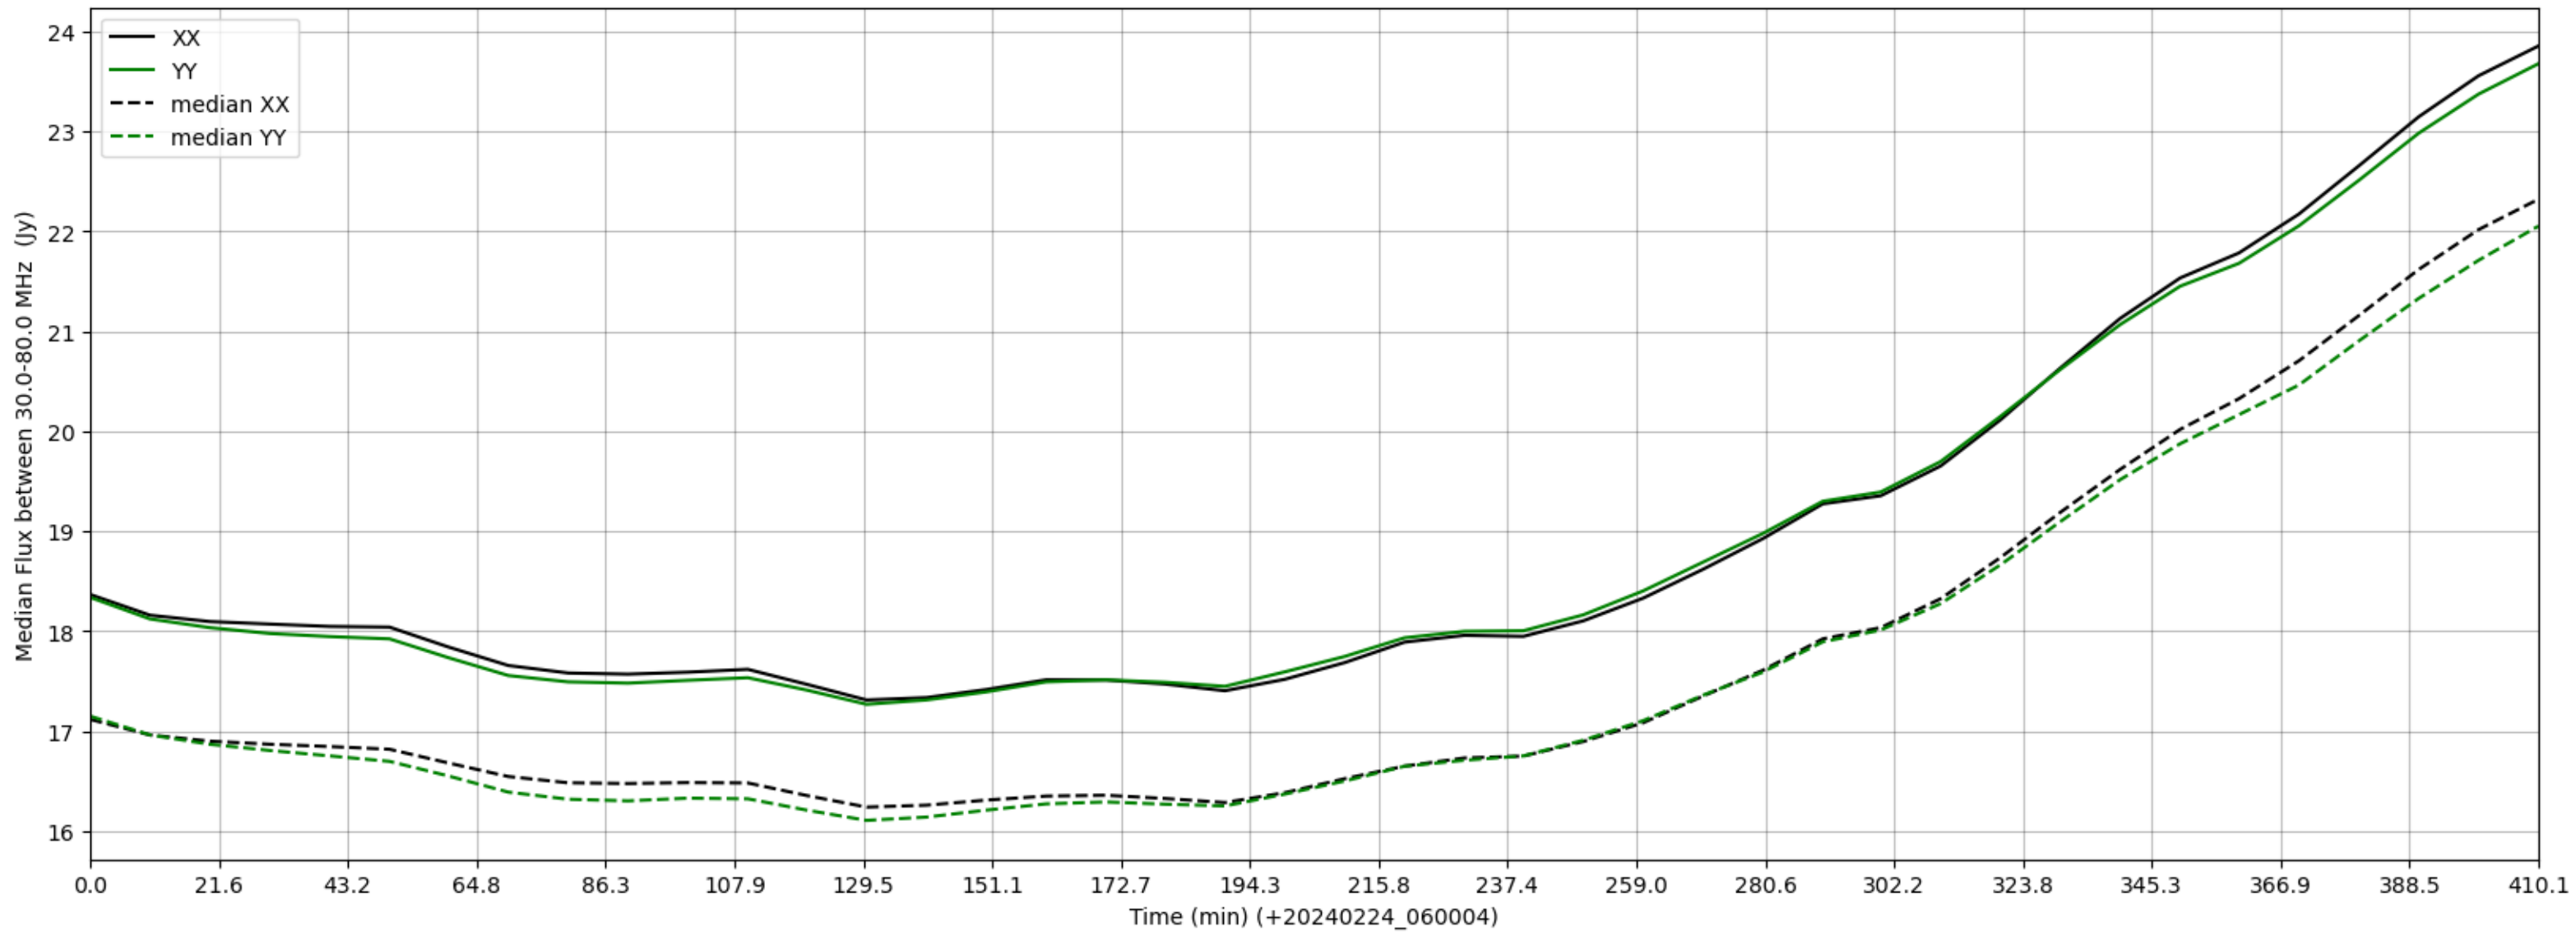

LWA165 - Correlator# 266 - XX FLAGS:Good - YY FLAGS:Good

LWA162 - Correlator# 265 - XX FLAGS:Good - YY FLAGS:Good