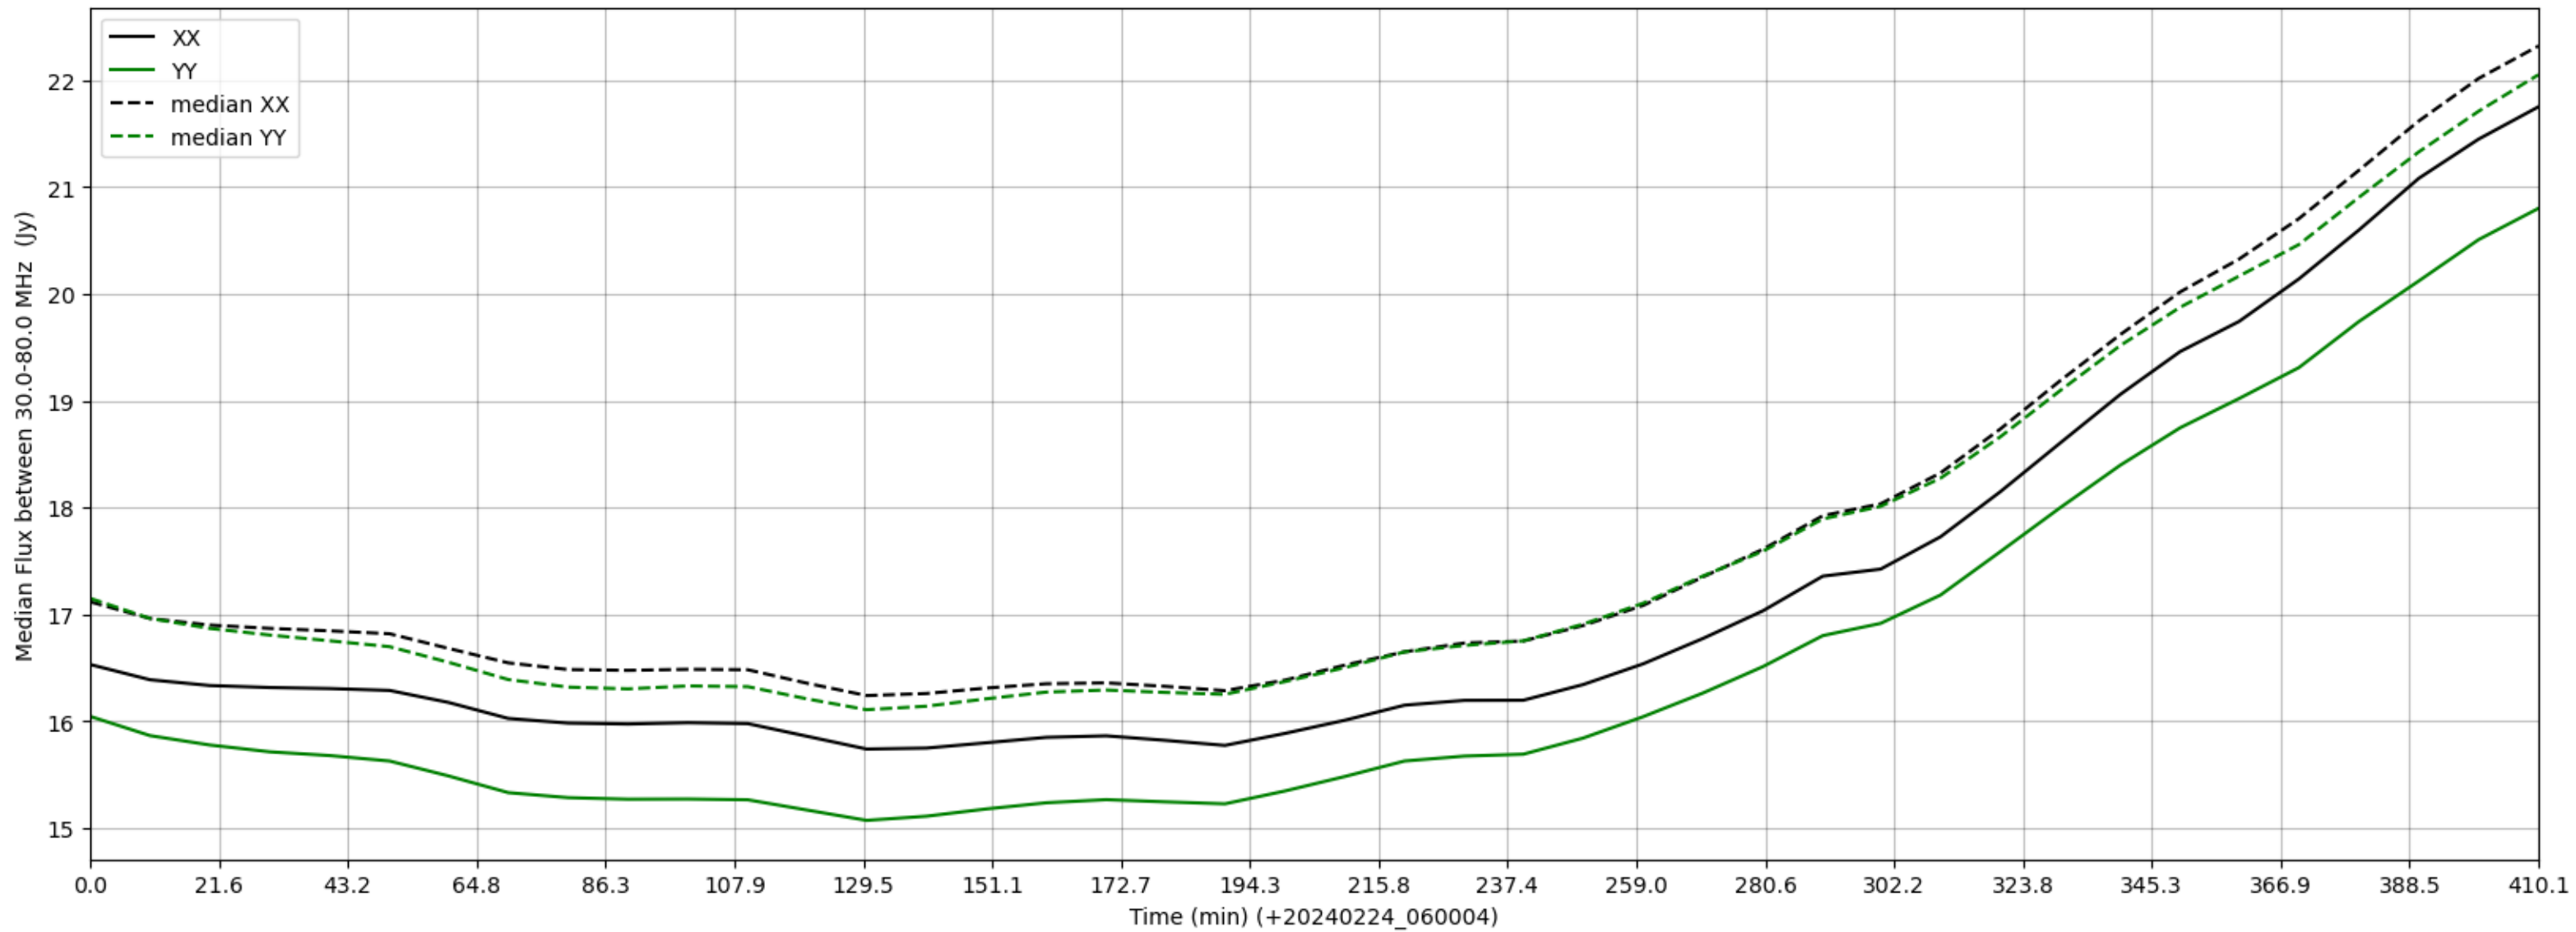

LWA012 - Correlator# 074 - XX FLAGS:Good - YY FLAGS:Good

LWA010 - Correlator# 073 - XX FLAGS:Good - YY FLAGS:Good