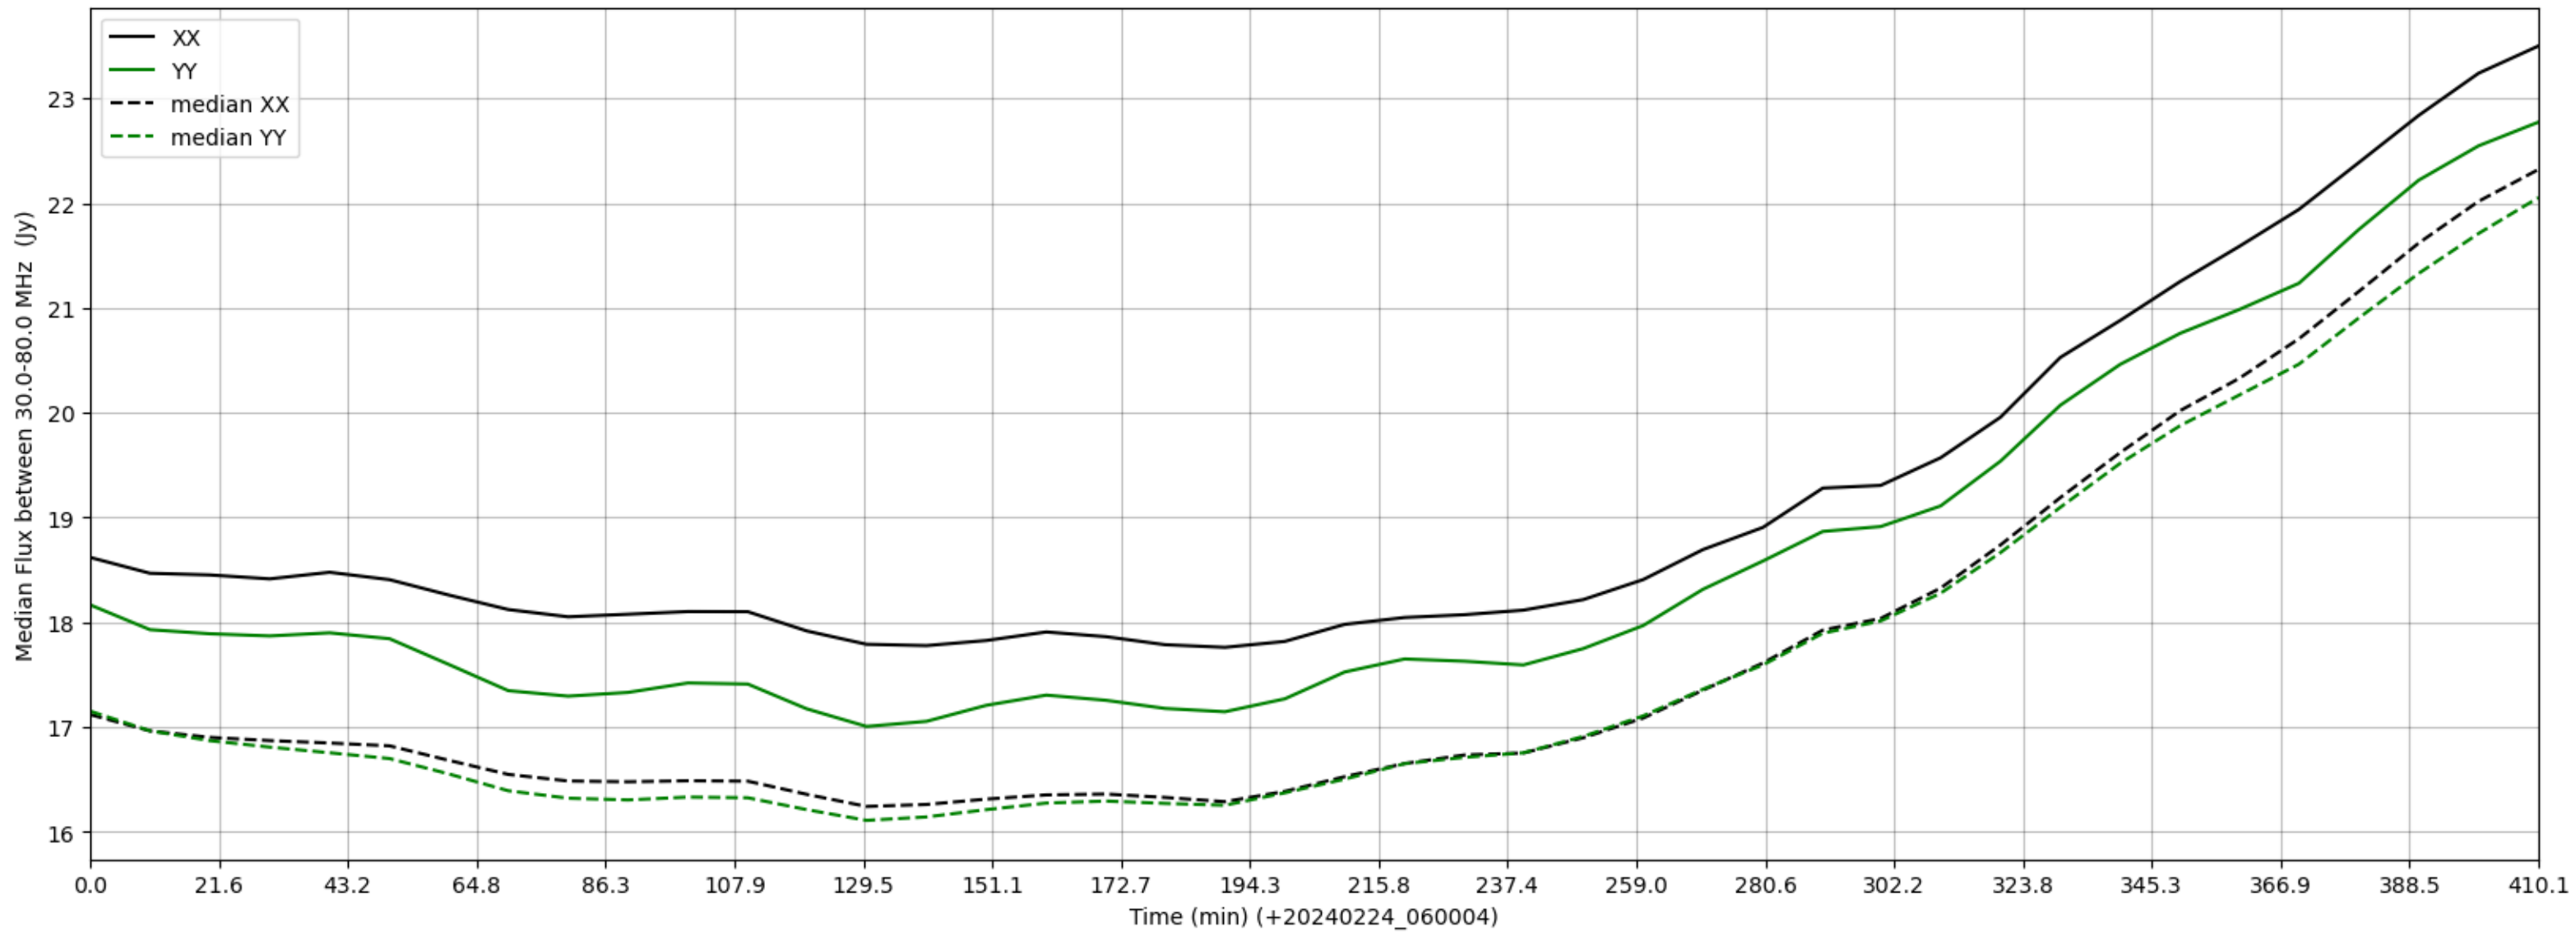

LWA068 - Correlator# 166 - XX FLAGS:Good - YY FLAGS:Good

LWA065 - Correlator# 165 - XX FLAGS:Good - YY FLAGS:Good