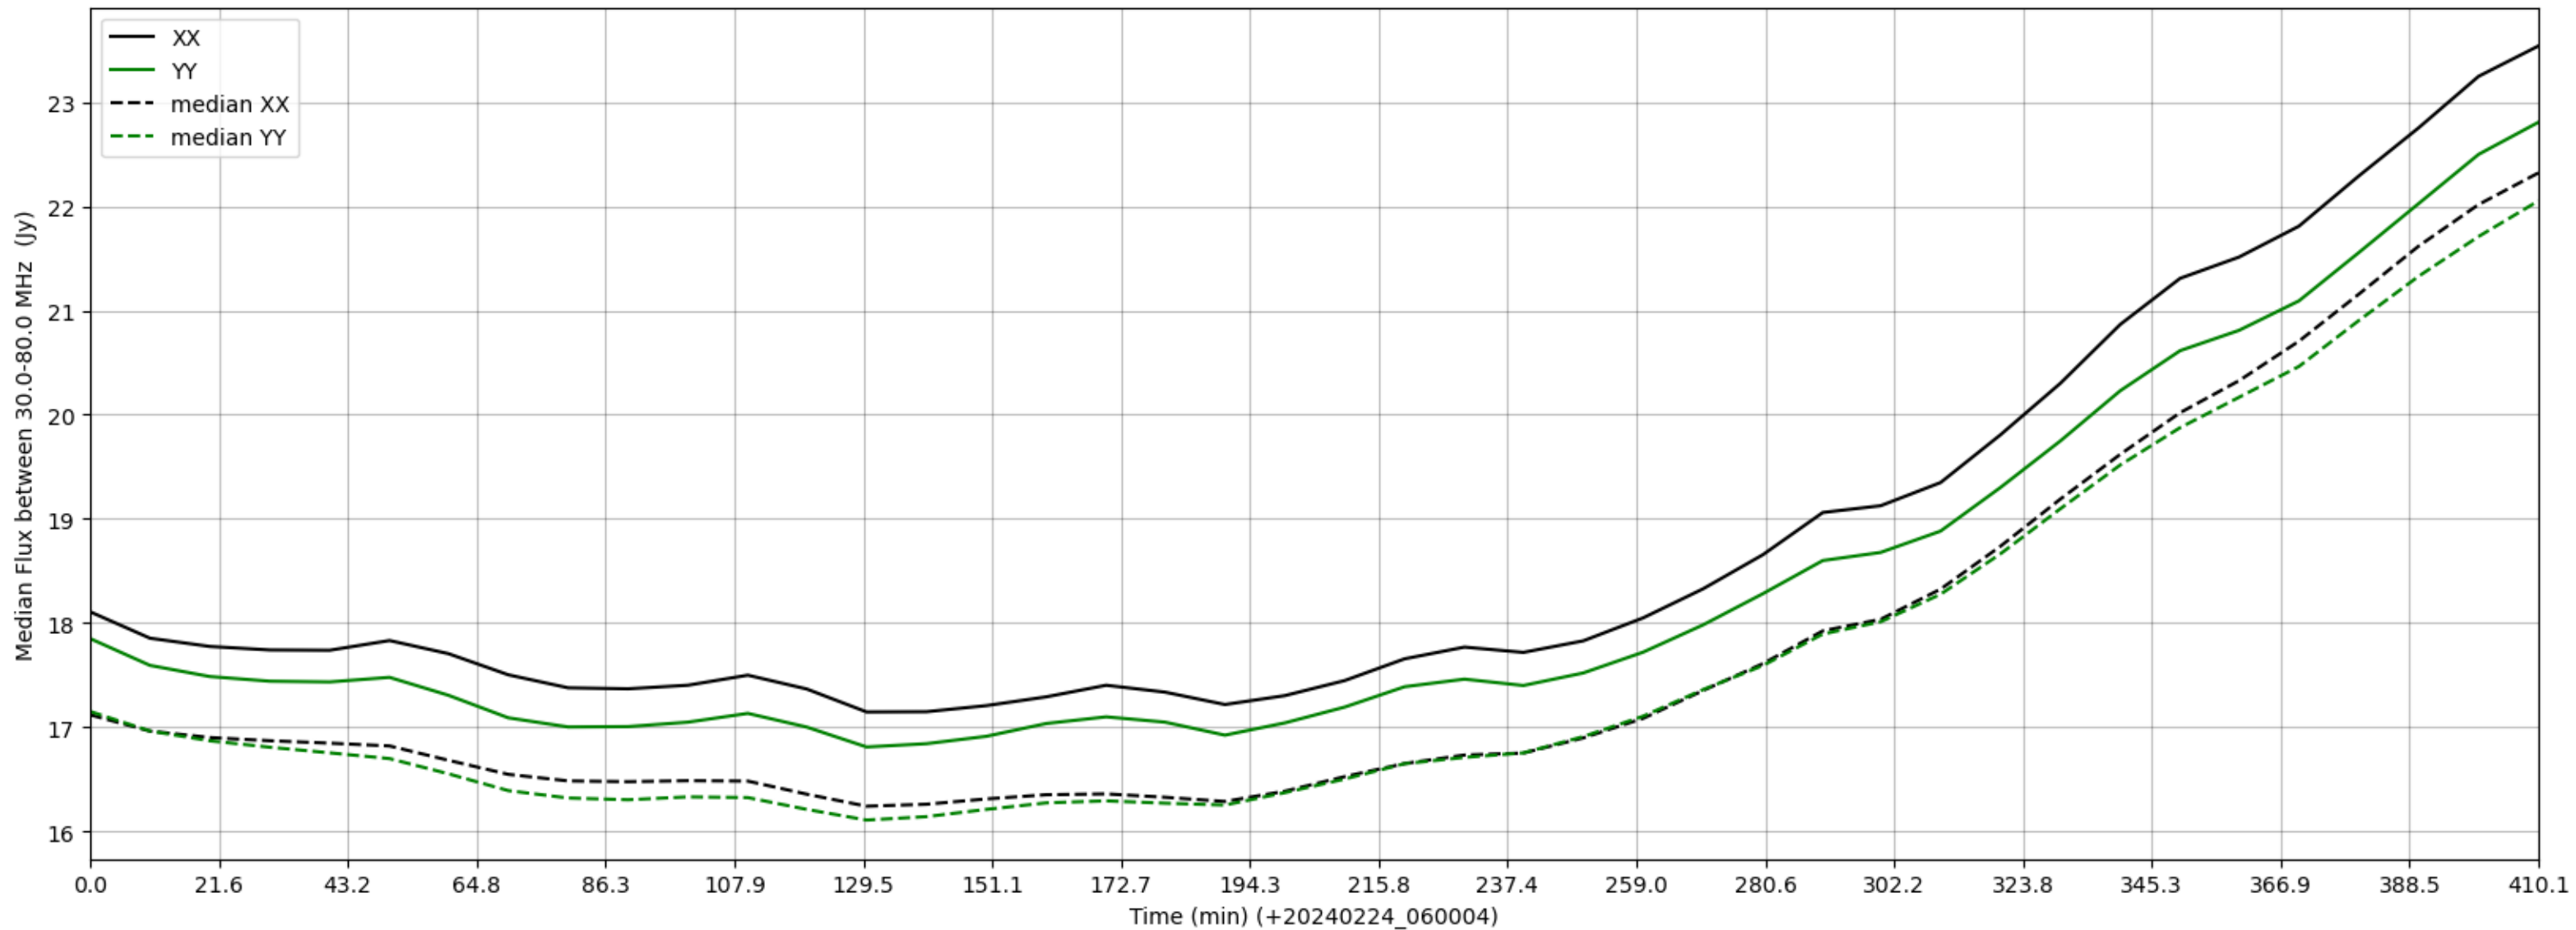

LWA167 - Correlator# 268 - XX FLAGS:Good - YY FLAGS:Good

LWA166 - Correlator# 269 - XX FLAGS:Good - YY FLAGS:Good

LWA193 - Correlator# 270 - XX FLAGS:Good - YY FLAGS:Good

LWA198 - Correlator# 271 - XX FLAGS:Good - YY FLAGS:Good