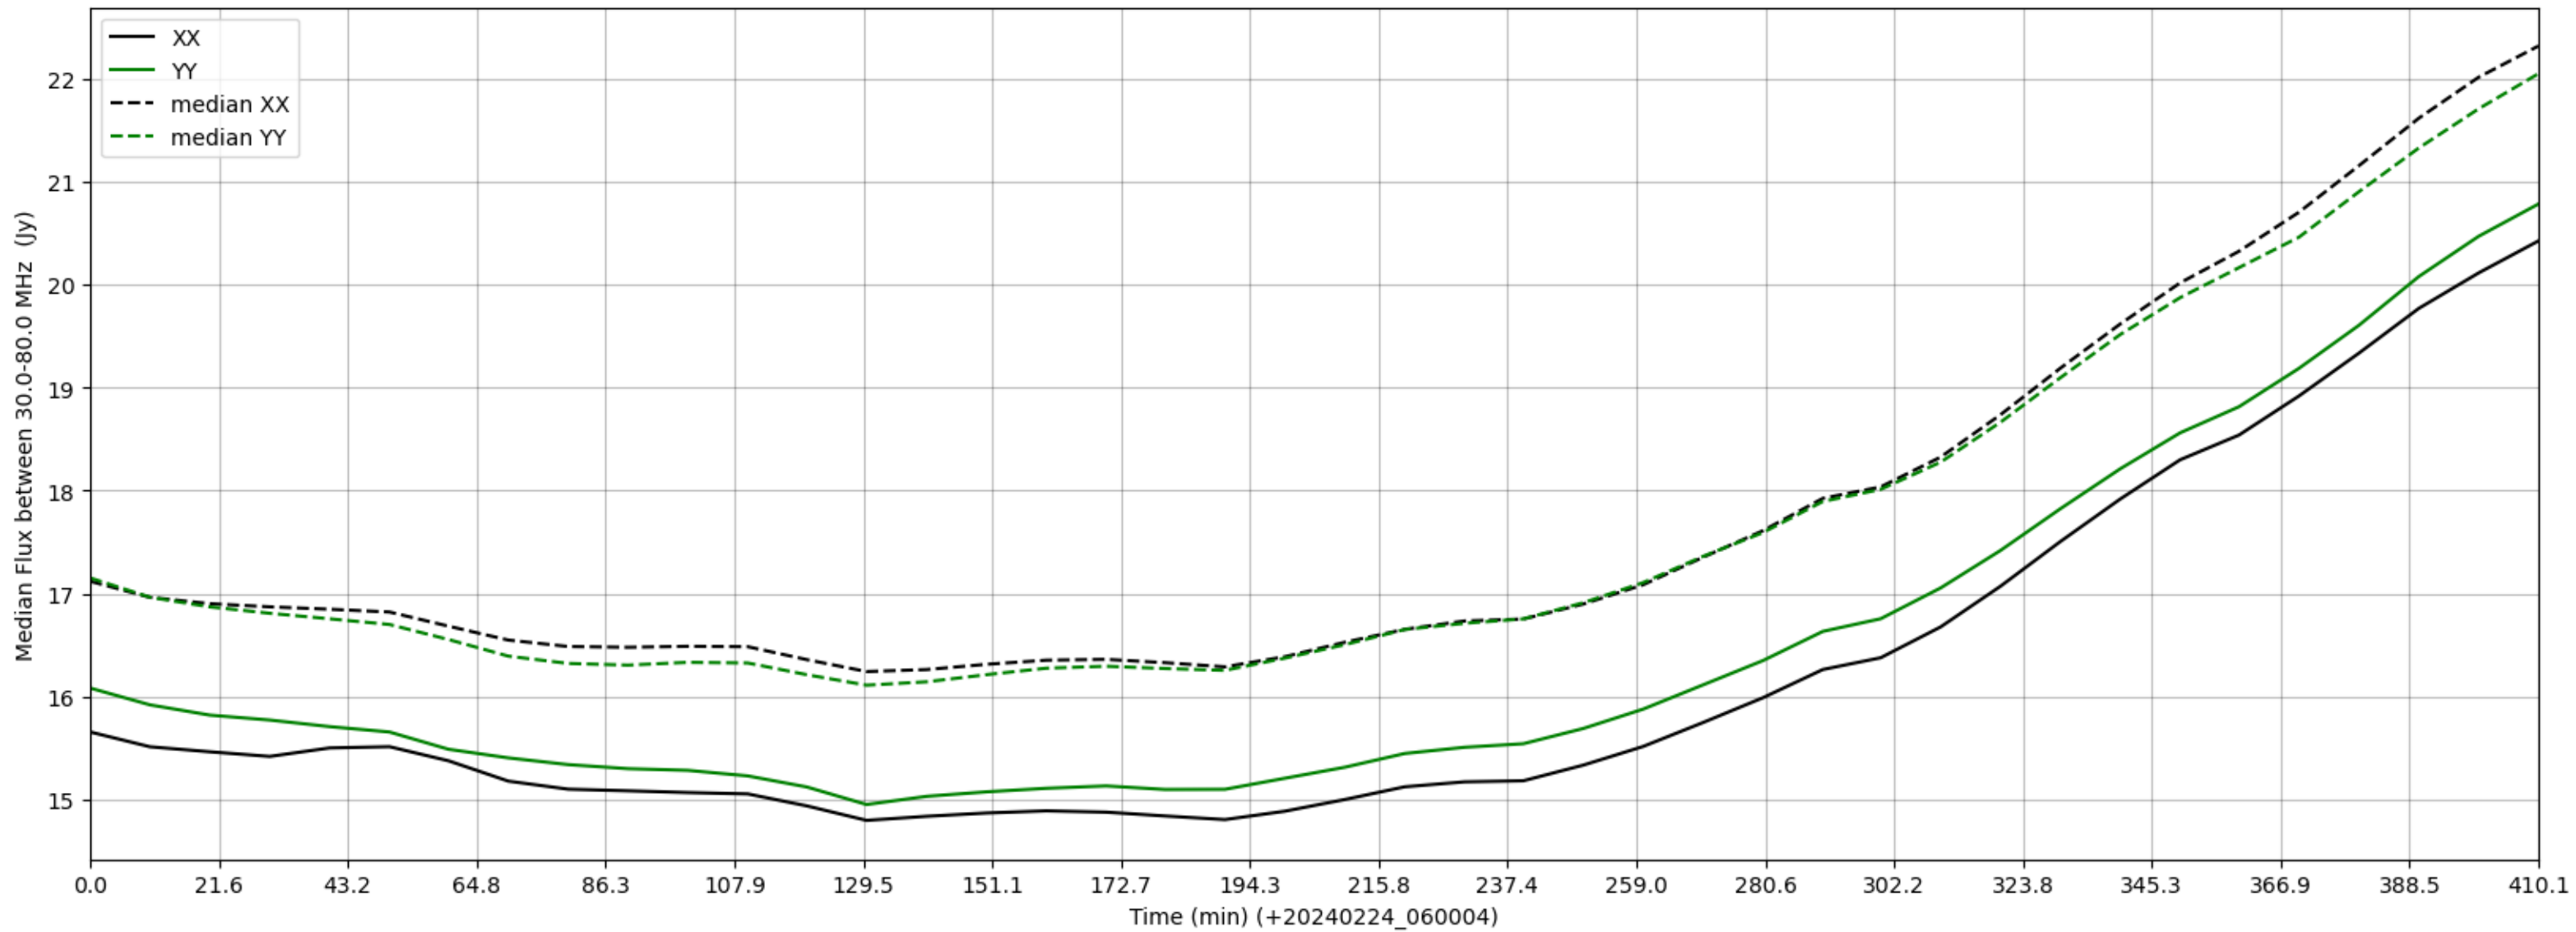

LWA092 - Correlator# 149 - XX FLAGS:Good - YY FLAGS:Good

LWA093 - Correlator# 148 - XX FLAGS:Good - YY FLAGS:Good