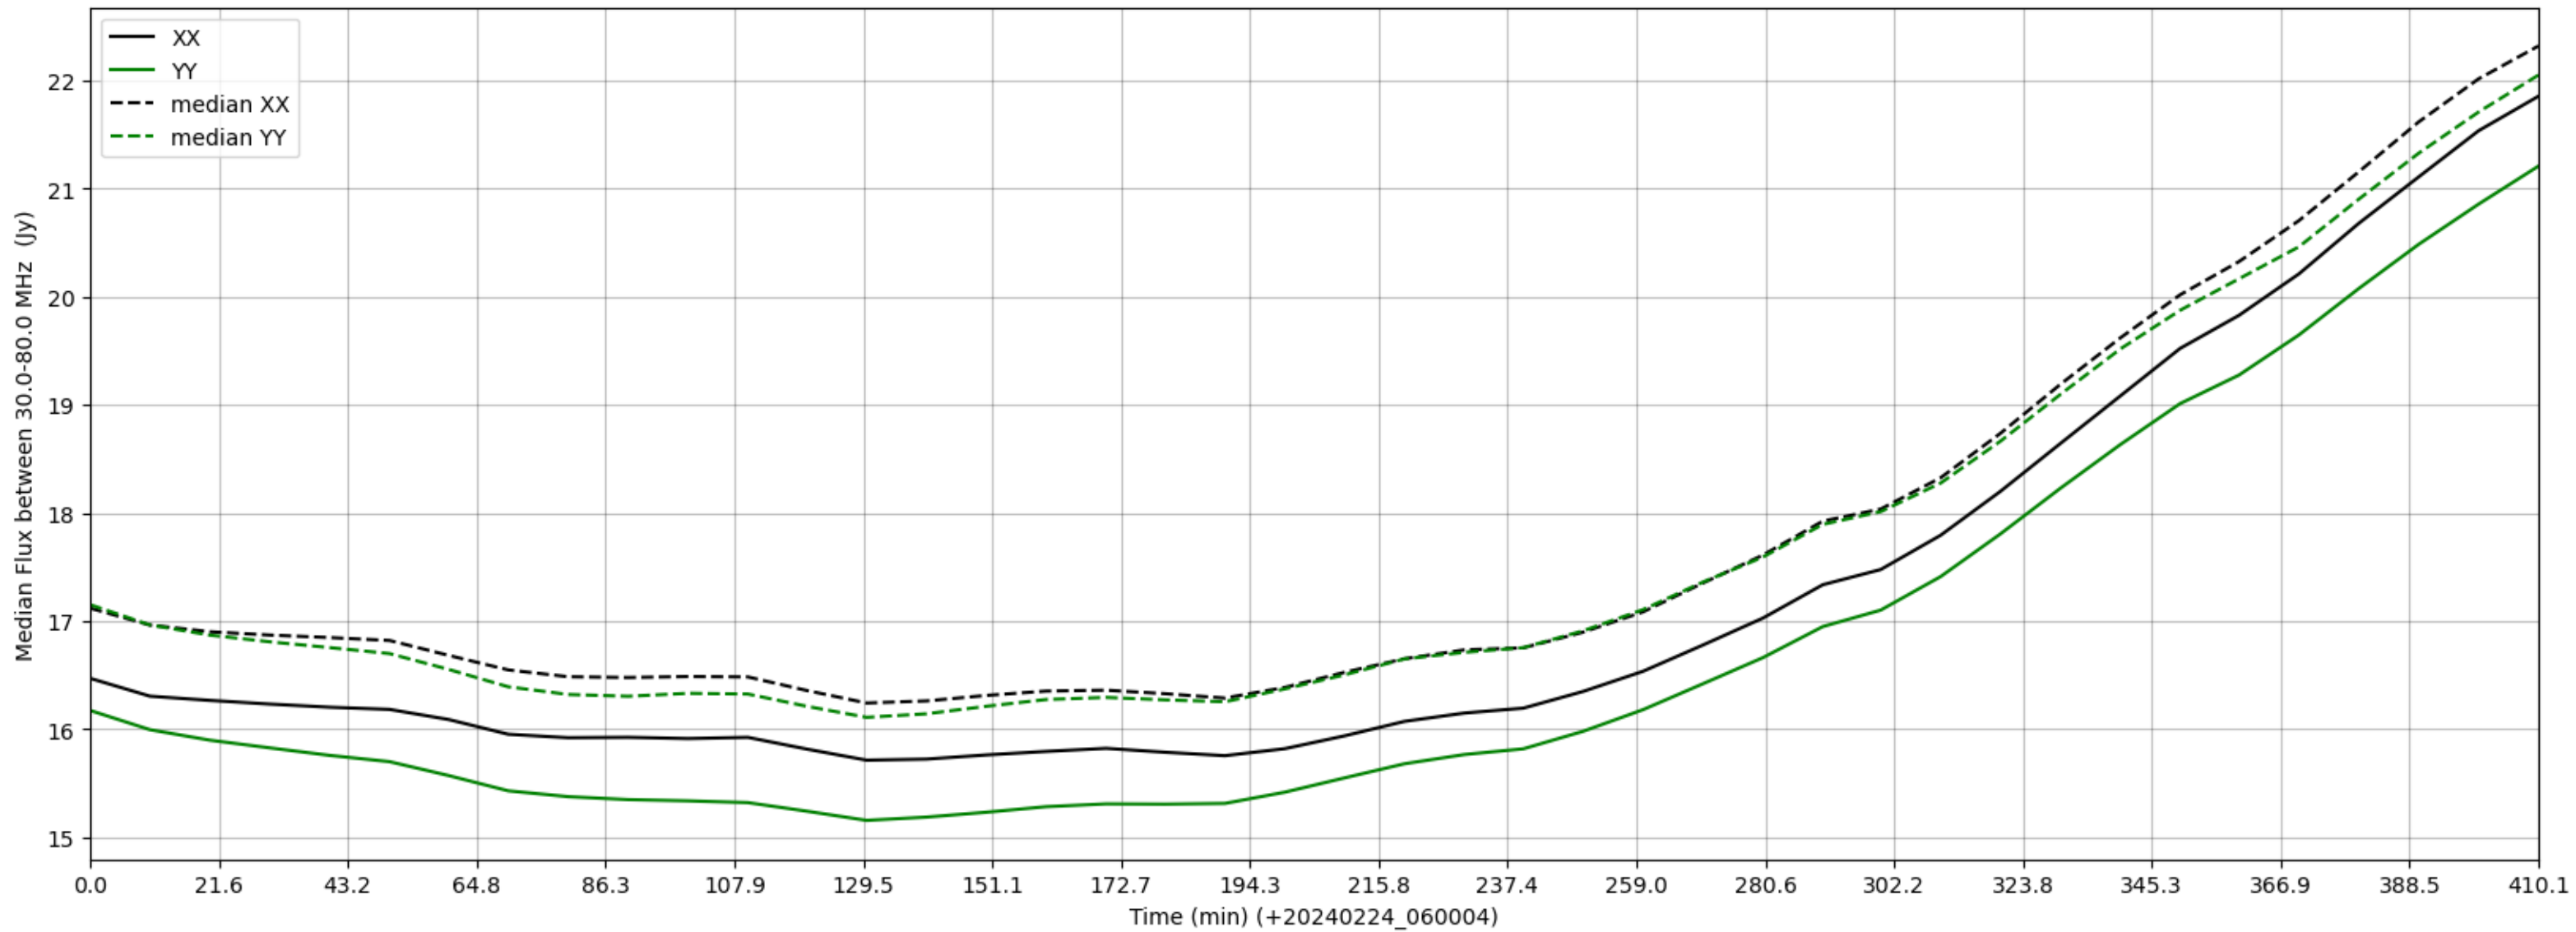

LWA085 - Correlator# 140 - XX FLAGS:Good - YY FLAGS:Good

LWA064 - Correlator# 141 - XX FLAGS:Good - YY FLAGS:Good

LWA087 - Correlator# 142 - XX FLAGS:Good - YY FLAGS:Good

LWA086 - Correlator# 143 - XX FLAGS:Good - YY FLAGS:Good