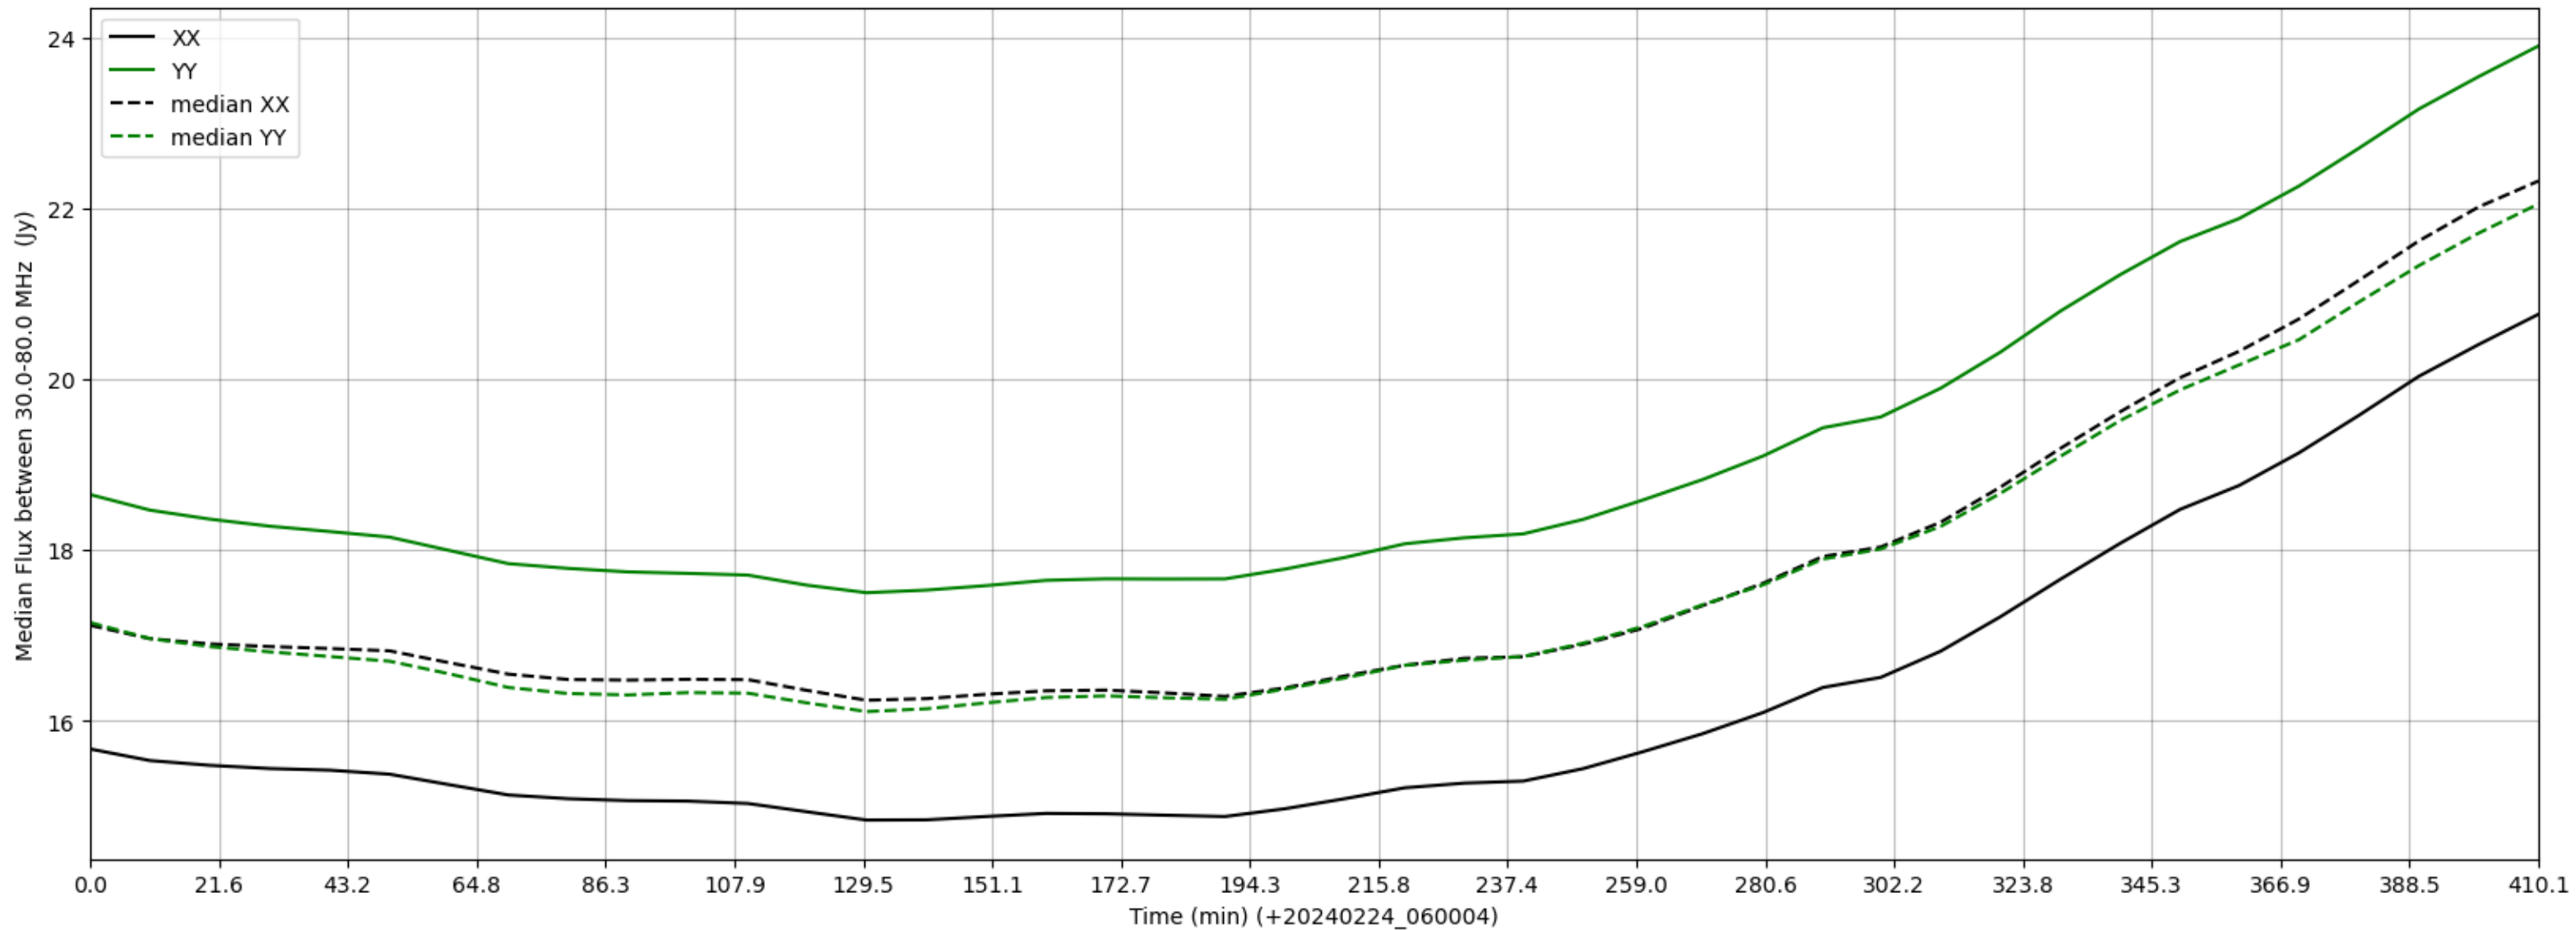

LWA044 - Correlator# 080 - XX FLAGS:Good - YY FLAGS:Good

LWA043 - Correlator# 081 - XX FLAGS:Good - YY FLAGS:Good

LWA046 - Correlator# 082 - XX FLAGS:Good - YY FLAGS:Good

LWA045 - Correlator# 083 - XX FLAGS:Good - YY FLAGS:Good