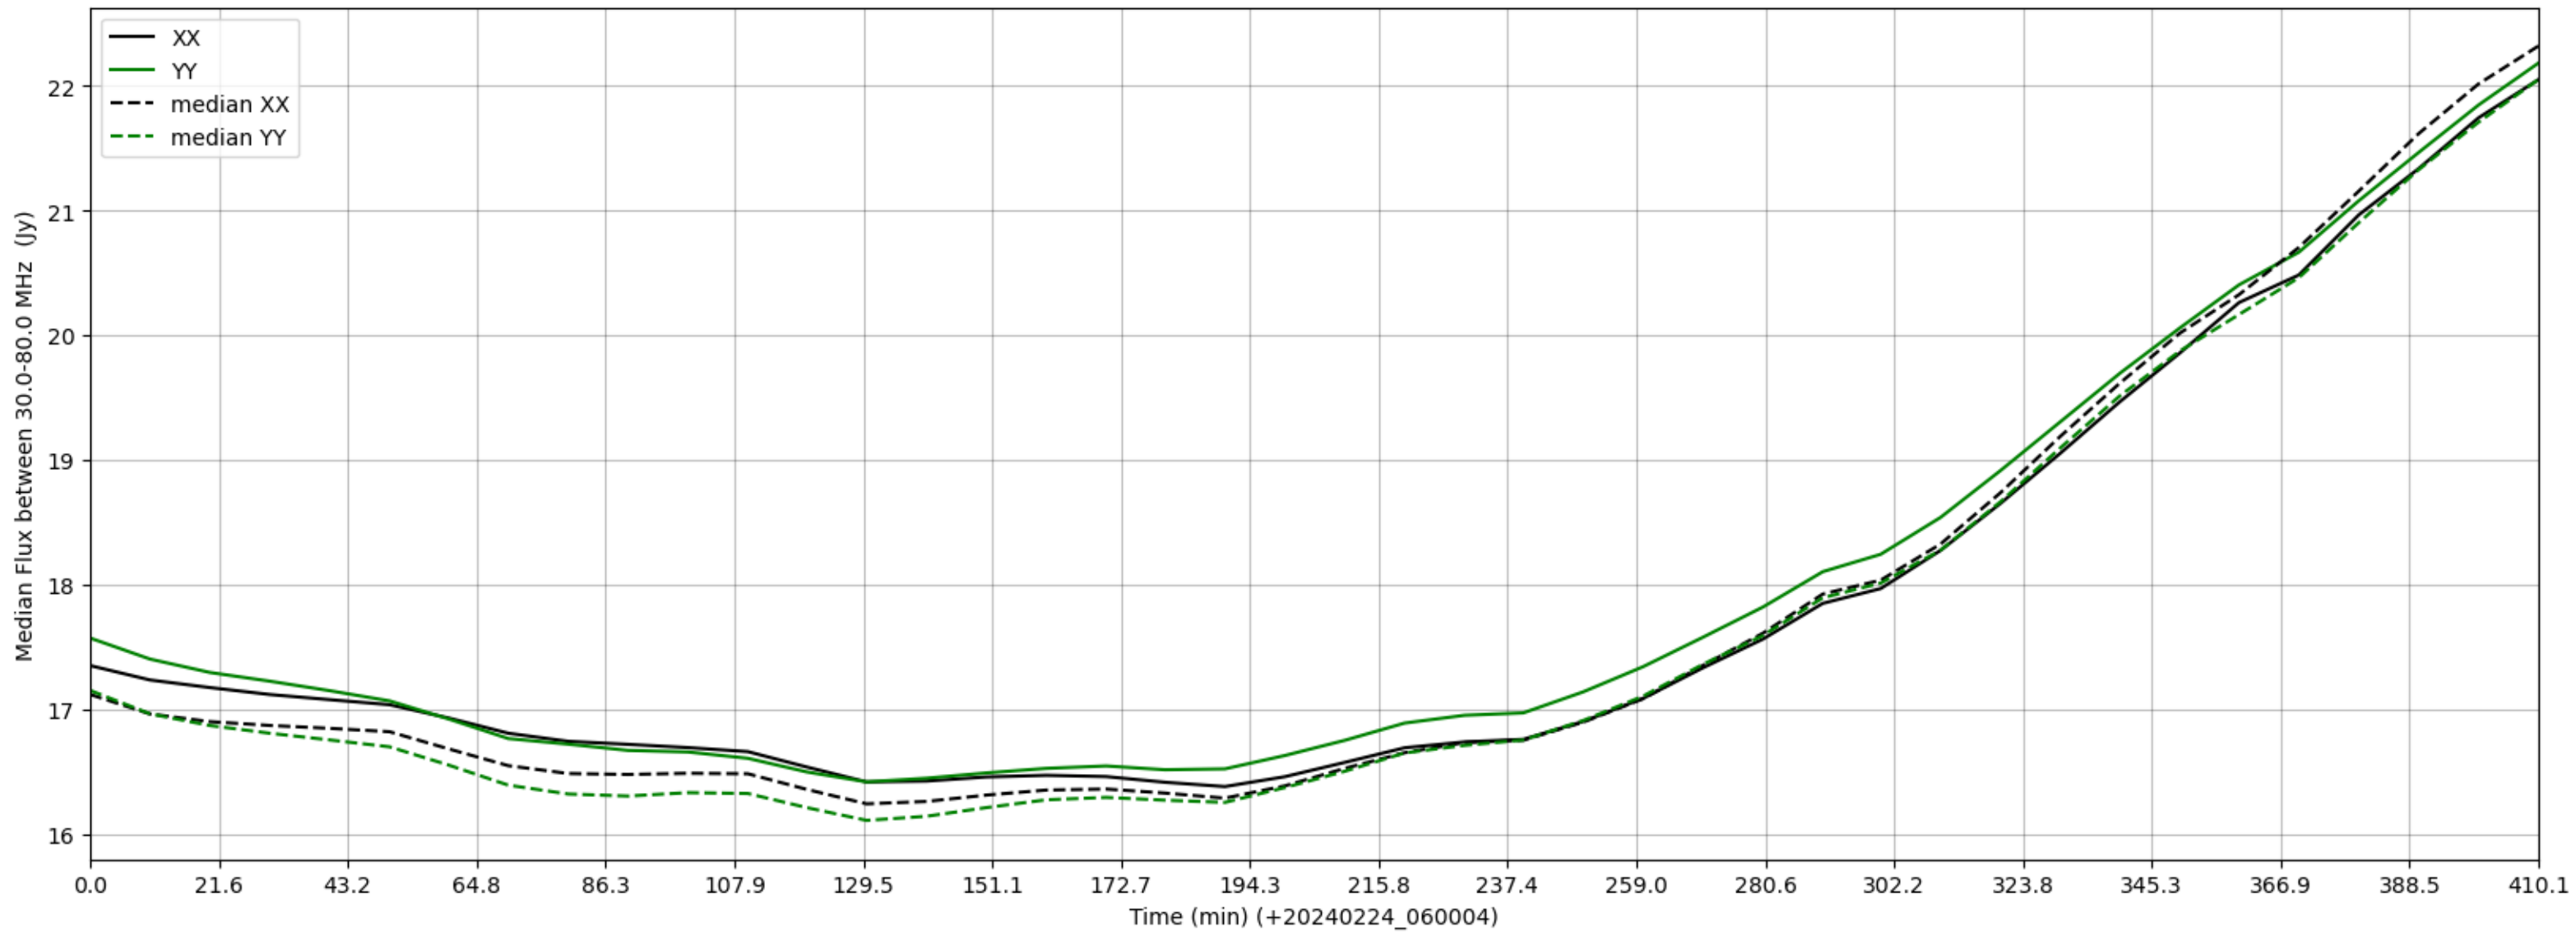

LWA071 - Correlator# 084 - XX FLAGS:Good - YY FLAGS:Good

LWA047 - Correlator# 085 - XX FLAGS:Good - YY FLAGS:Good

LWA074 - Correlator# 086 - XX FLAGS:Good - YY FLAGS:Good

LWA073 - Correlator# 087 - XX FLAGS:Good - YY FLAGS:Good