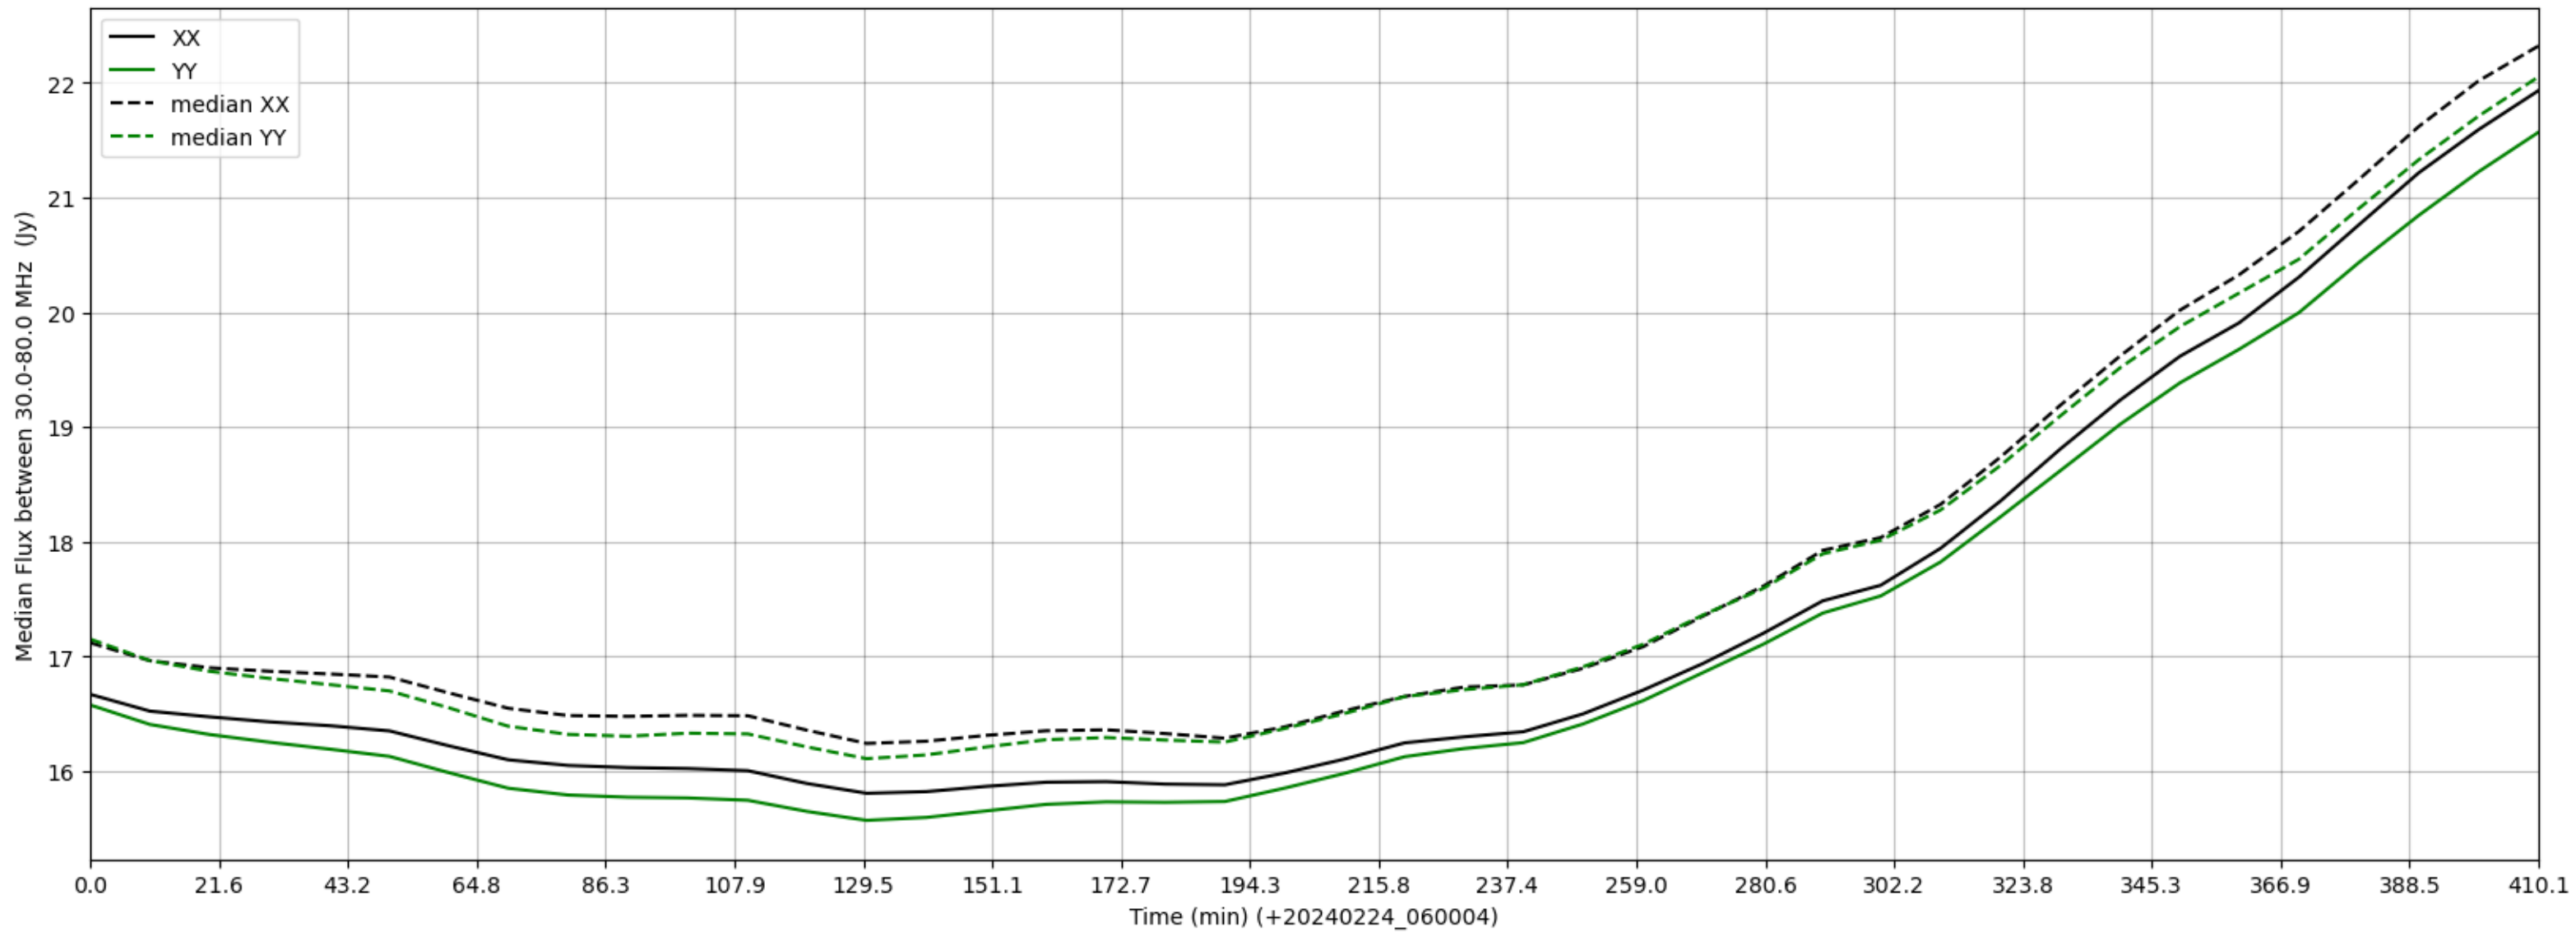

LWA093 - Correlator# 148 - XX FLAGS:Good - YY FLAGS:Good

LWA092 - Correlator# 149 - XX FLAGS:Good - YY FLAGS:Good

LWA095 - Correlator# 150 - XX FLAGS:LowFlux - YY FLAGS:Good

LWA094 - Correlator# 151 - XX FLAGS:Good - YY FLAGS:Good