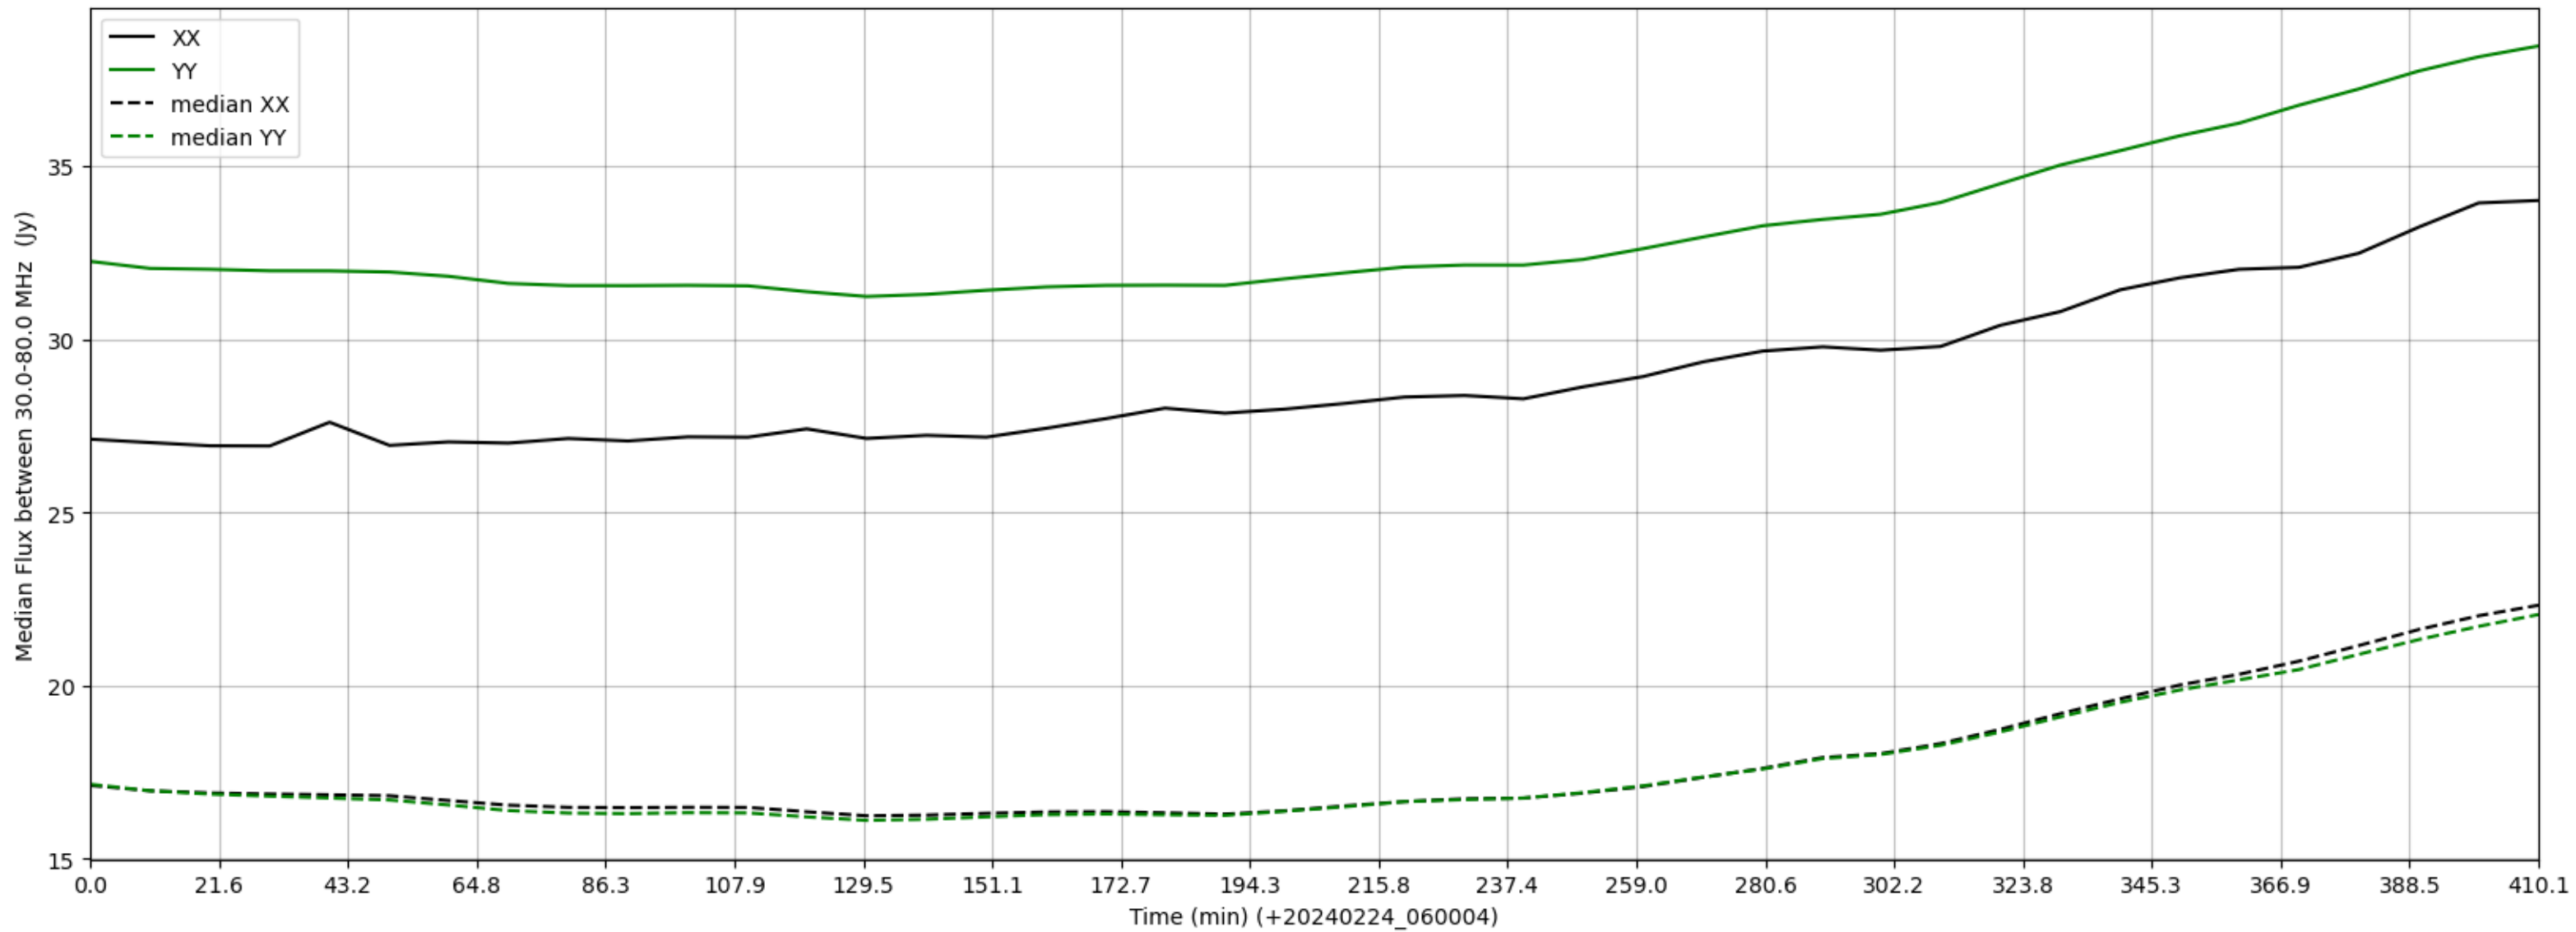

LWA270 - Correlator# 039 - XX FLAGS:Good - YY FLAGS:Good

LWA272 - Correlator# 038 - XX FLAGS:Good - YY FLAGS:Good