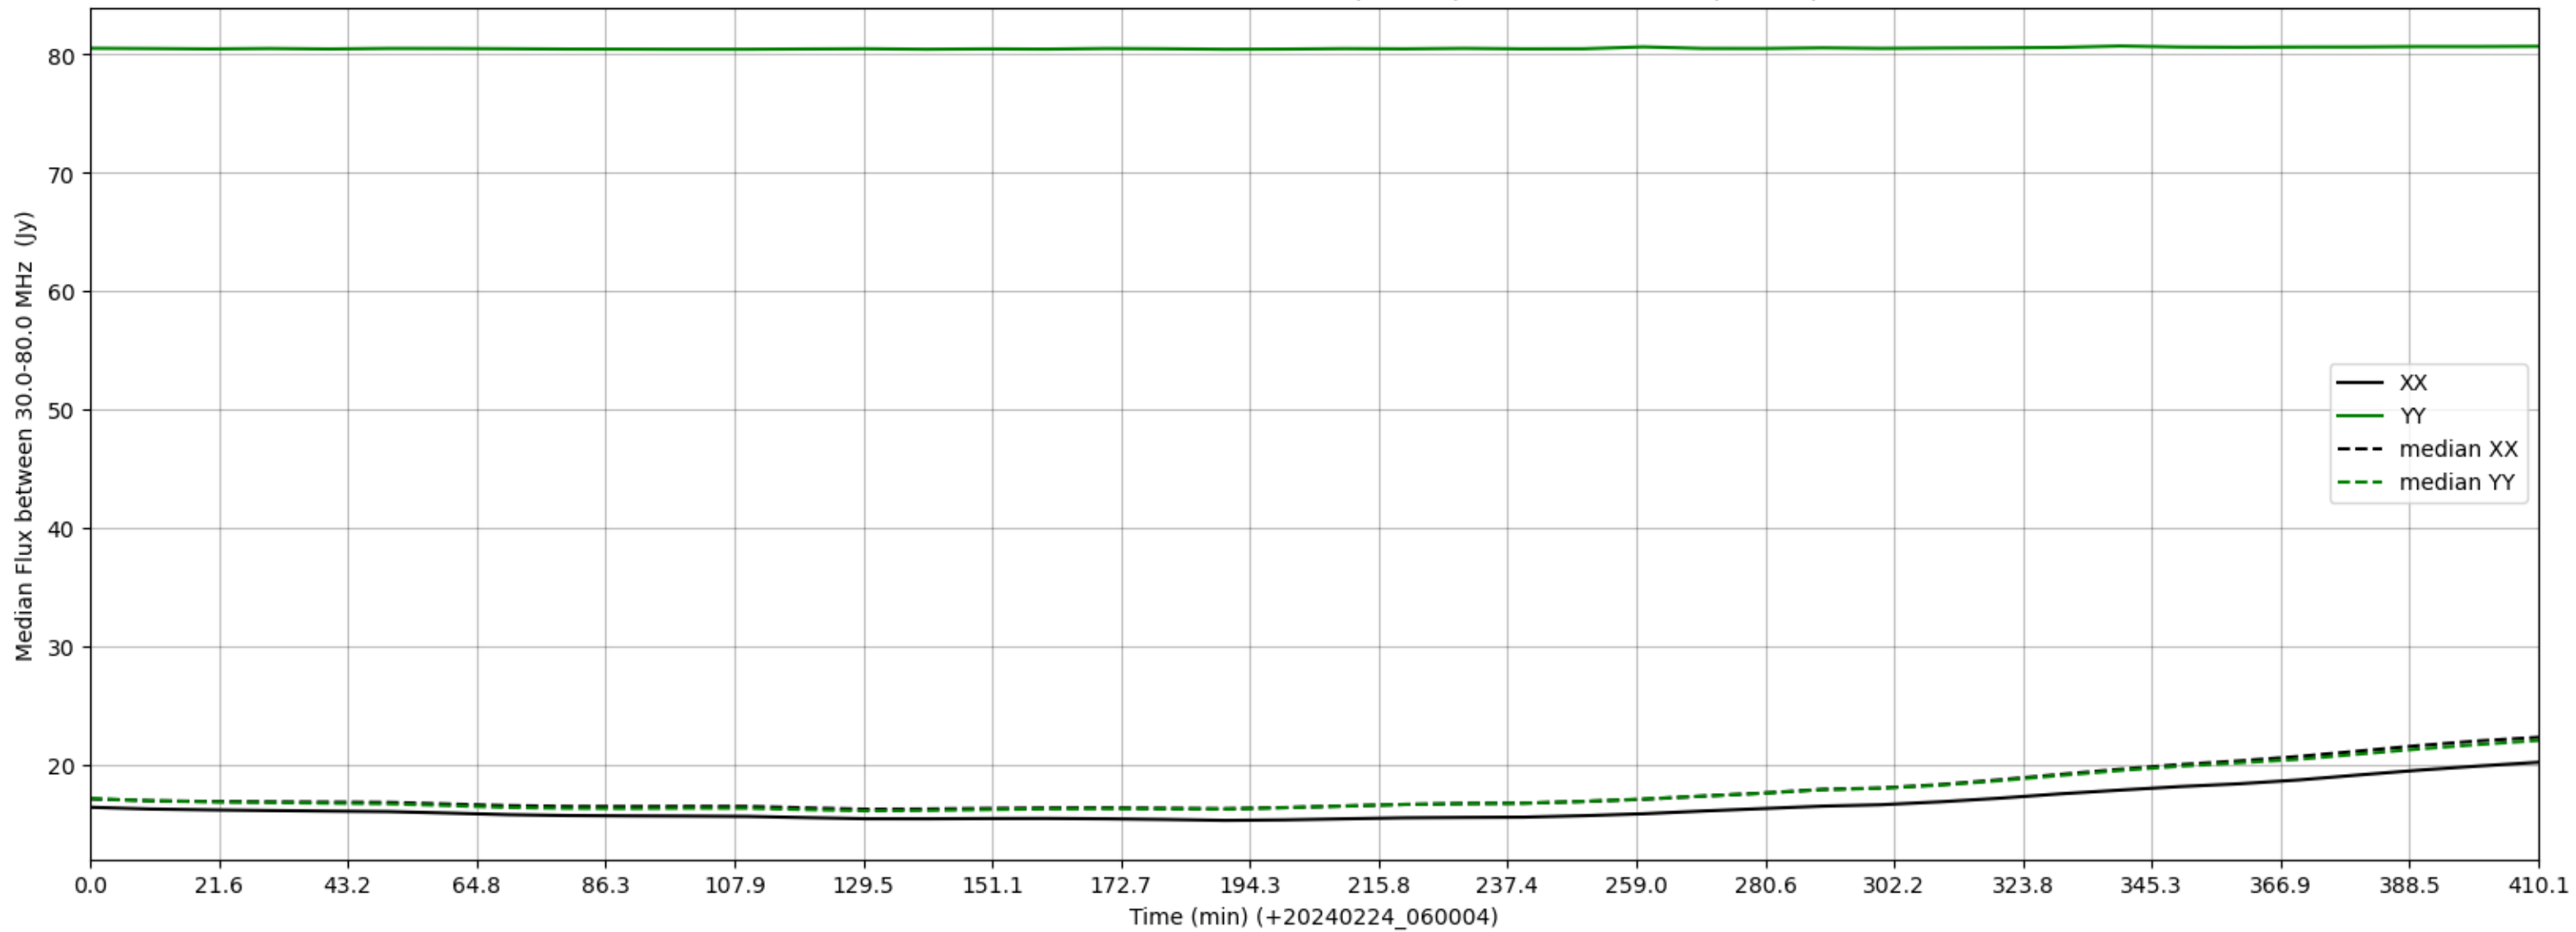

LWA283 - Correlator# 040 - XX FLAGS:Good - YY FLAGS:Good

LWA280 - Correlator# 041 - XX FLAGS:BadSpecShape - YY FLAGS:BadSpecShape

LWA288 - Correlator# 042 - XX FLAGS:Good - YY FLAGS:Good

LWA284 - Correlator# 043 - XX FLAGS:Good - YY FLAGS:Good