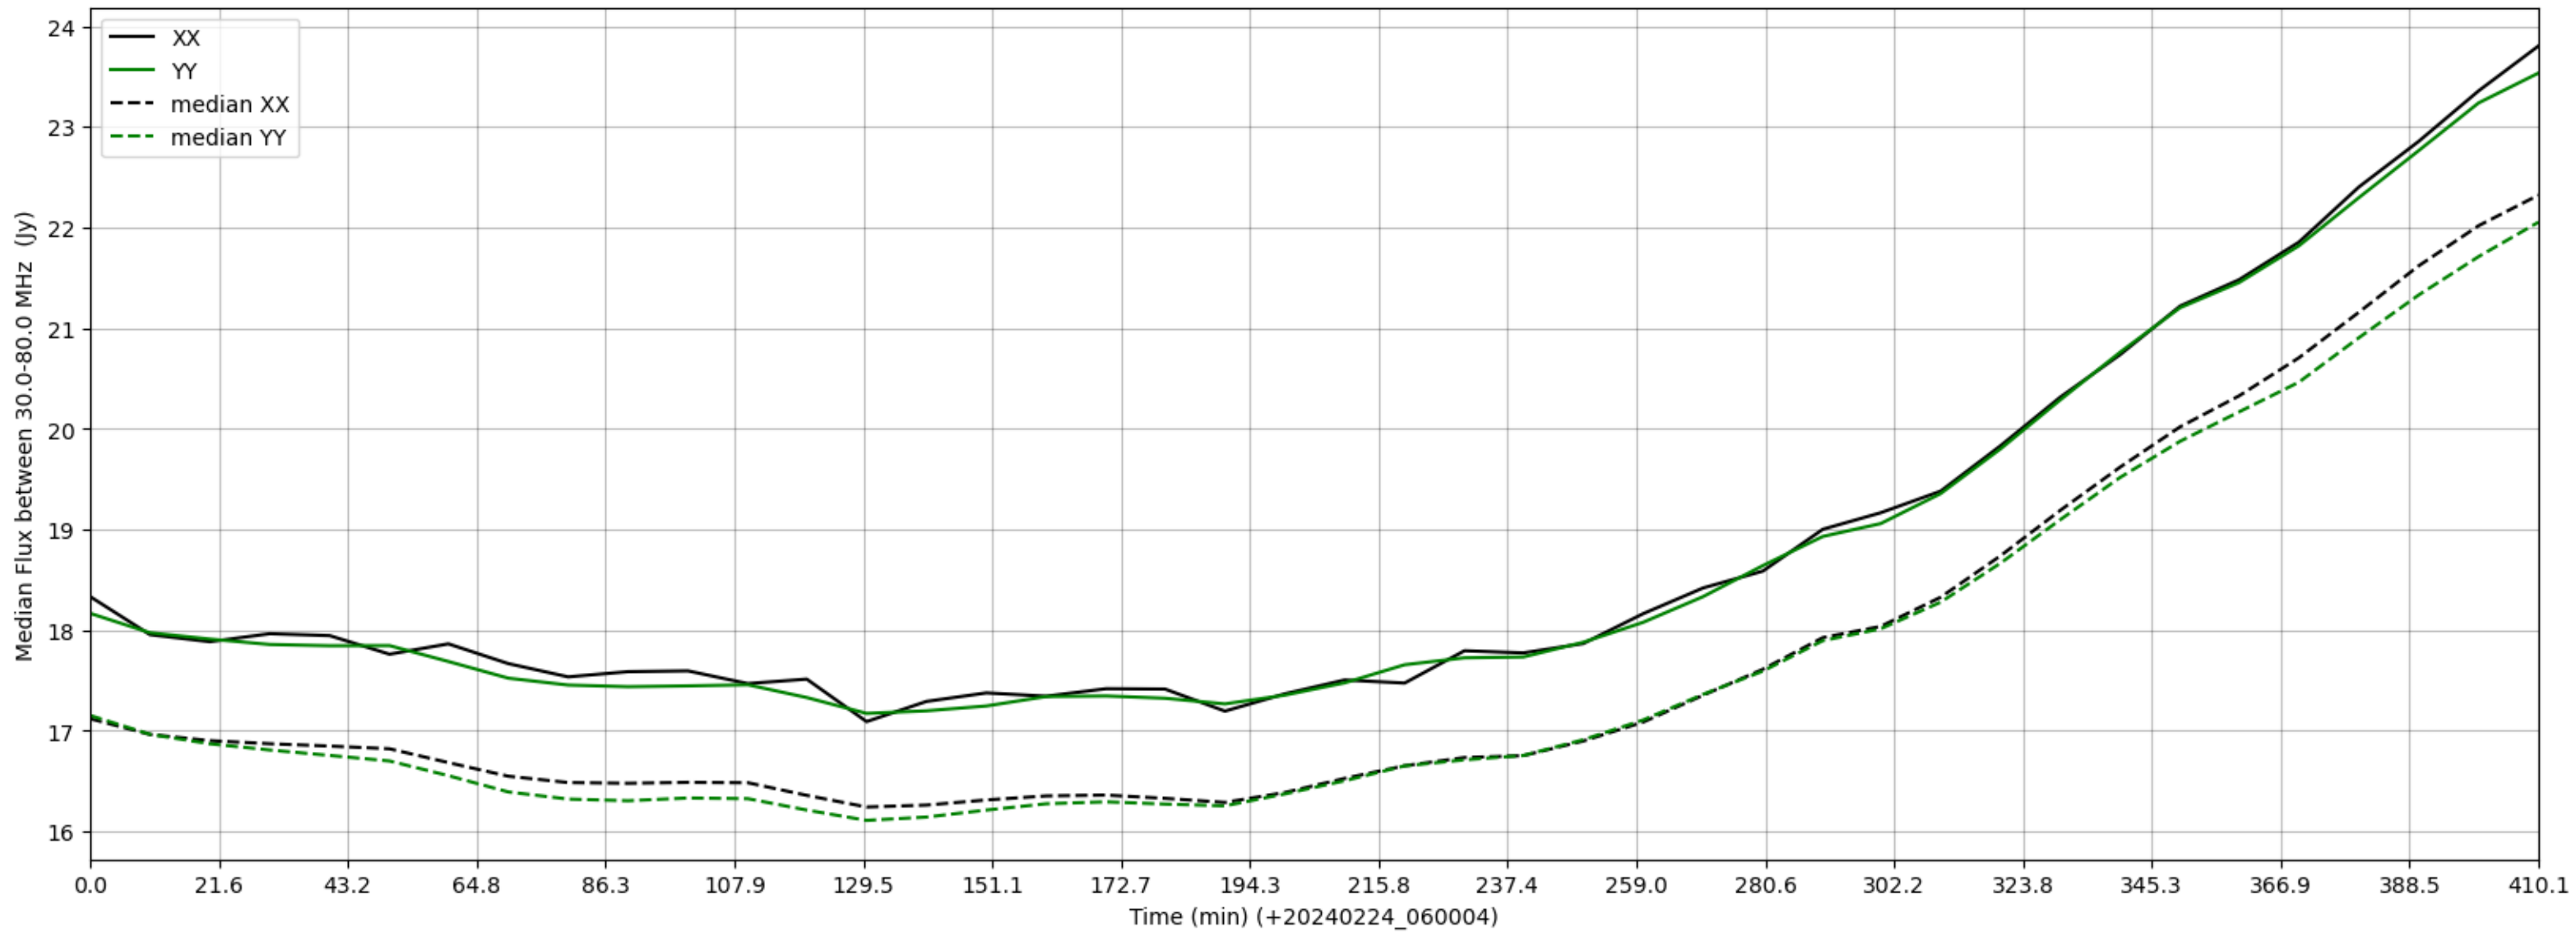

LWA300 - Correlator# 348 - XX FLAGS:Good - YY FLAGS:Good

LWA256 - Correlator# 347 - XX FLAGS:Good - YY FLAGS:Good