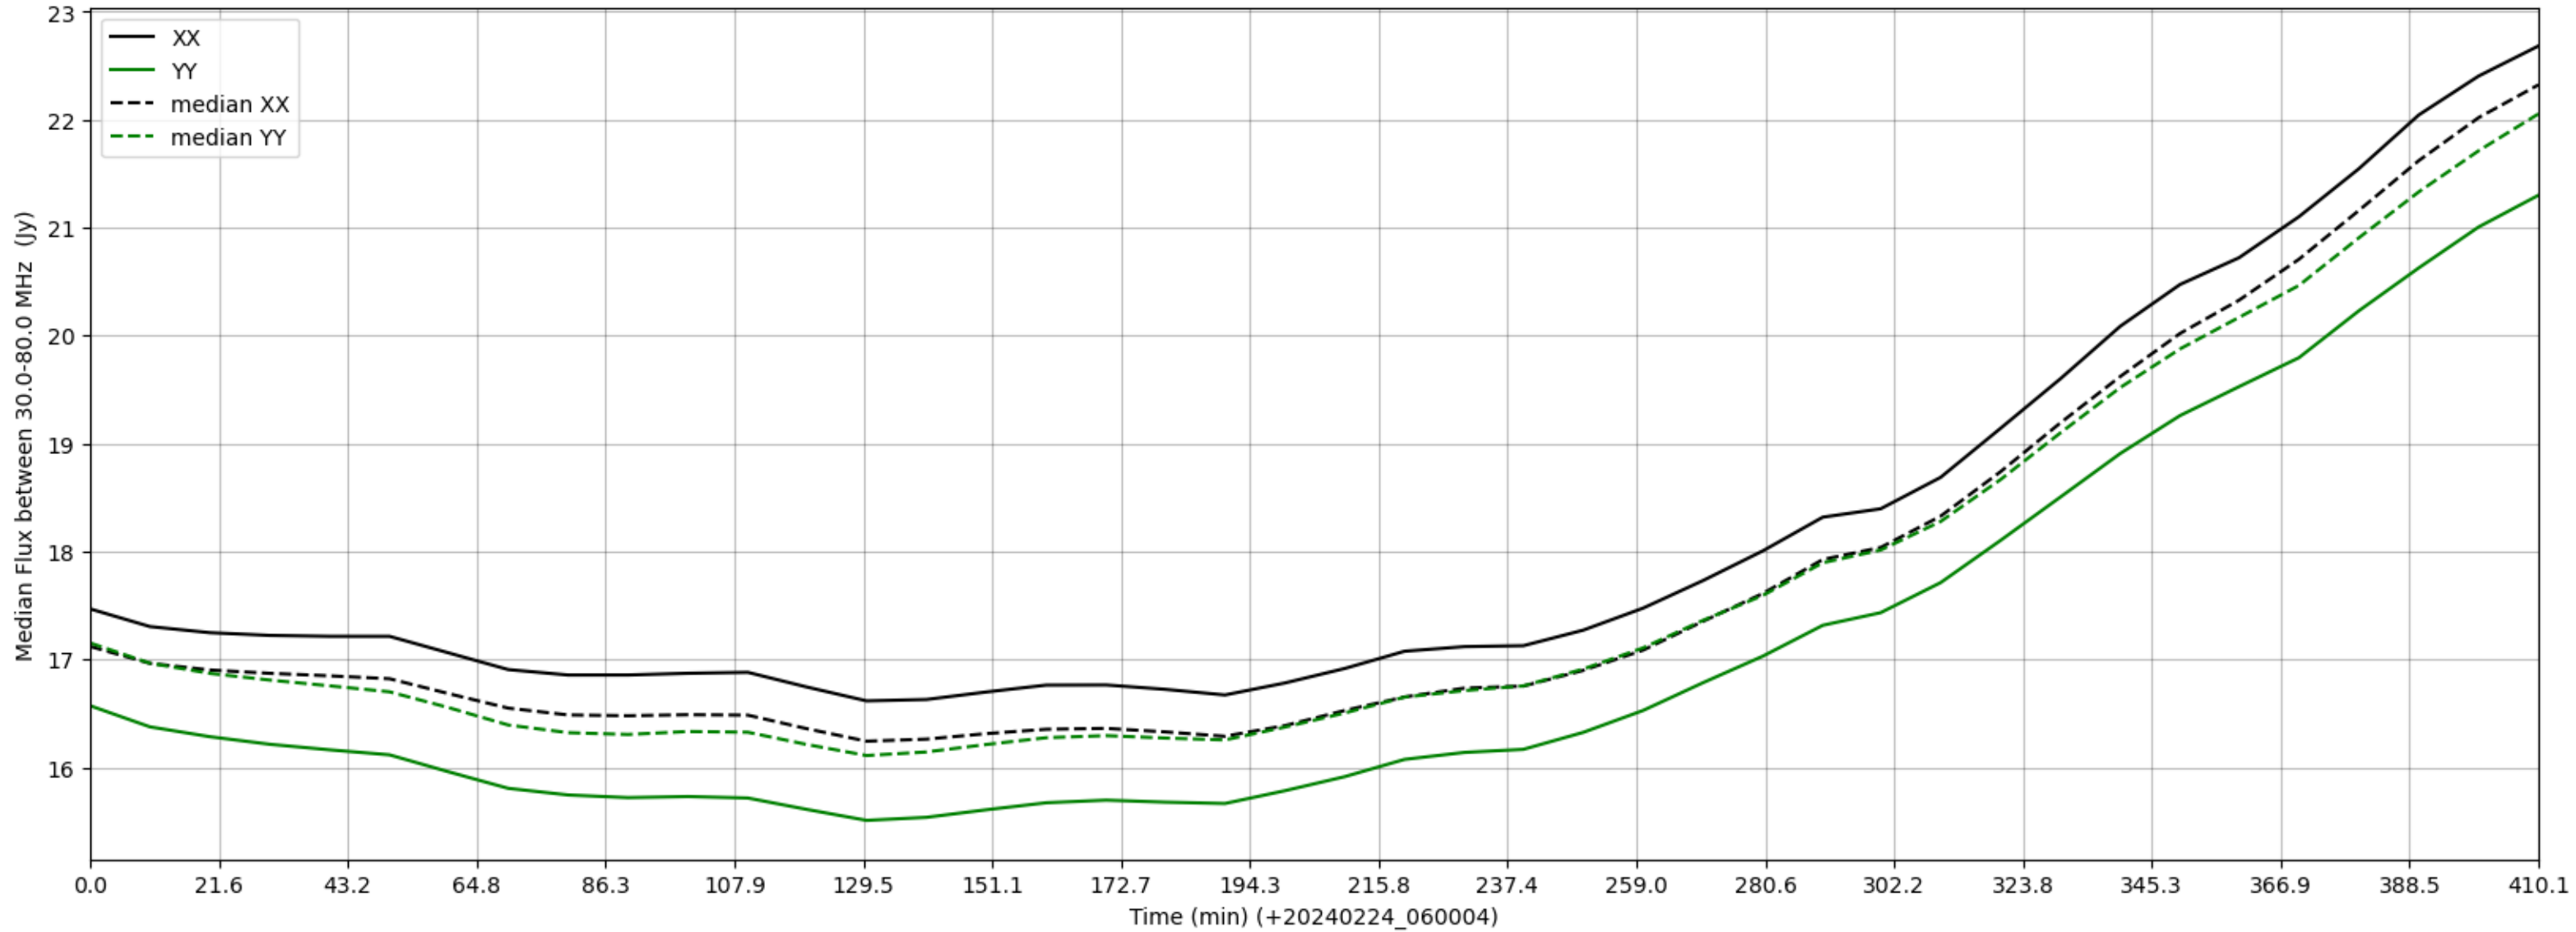

LWA177 - Correlator# 320 - XX FLAGS:Good - YY FLAGS:Good

LWA247 - Correlator# 321 - XX FLAGS:Good - YY FLAGS:Good

LWA180 - Correlator# 322 - XX FLAGS:Good - YY FLAGS:Good

LWA179 - Correlator# 323 - XX FLAGS:Good - YY FLAGS:Good