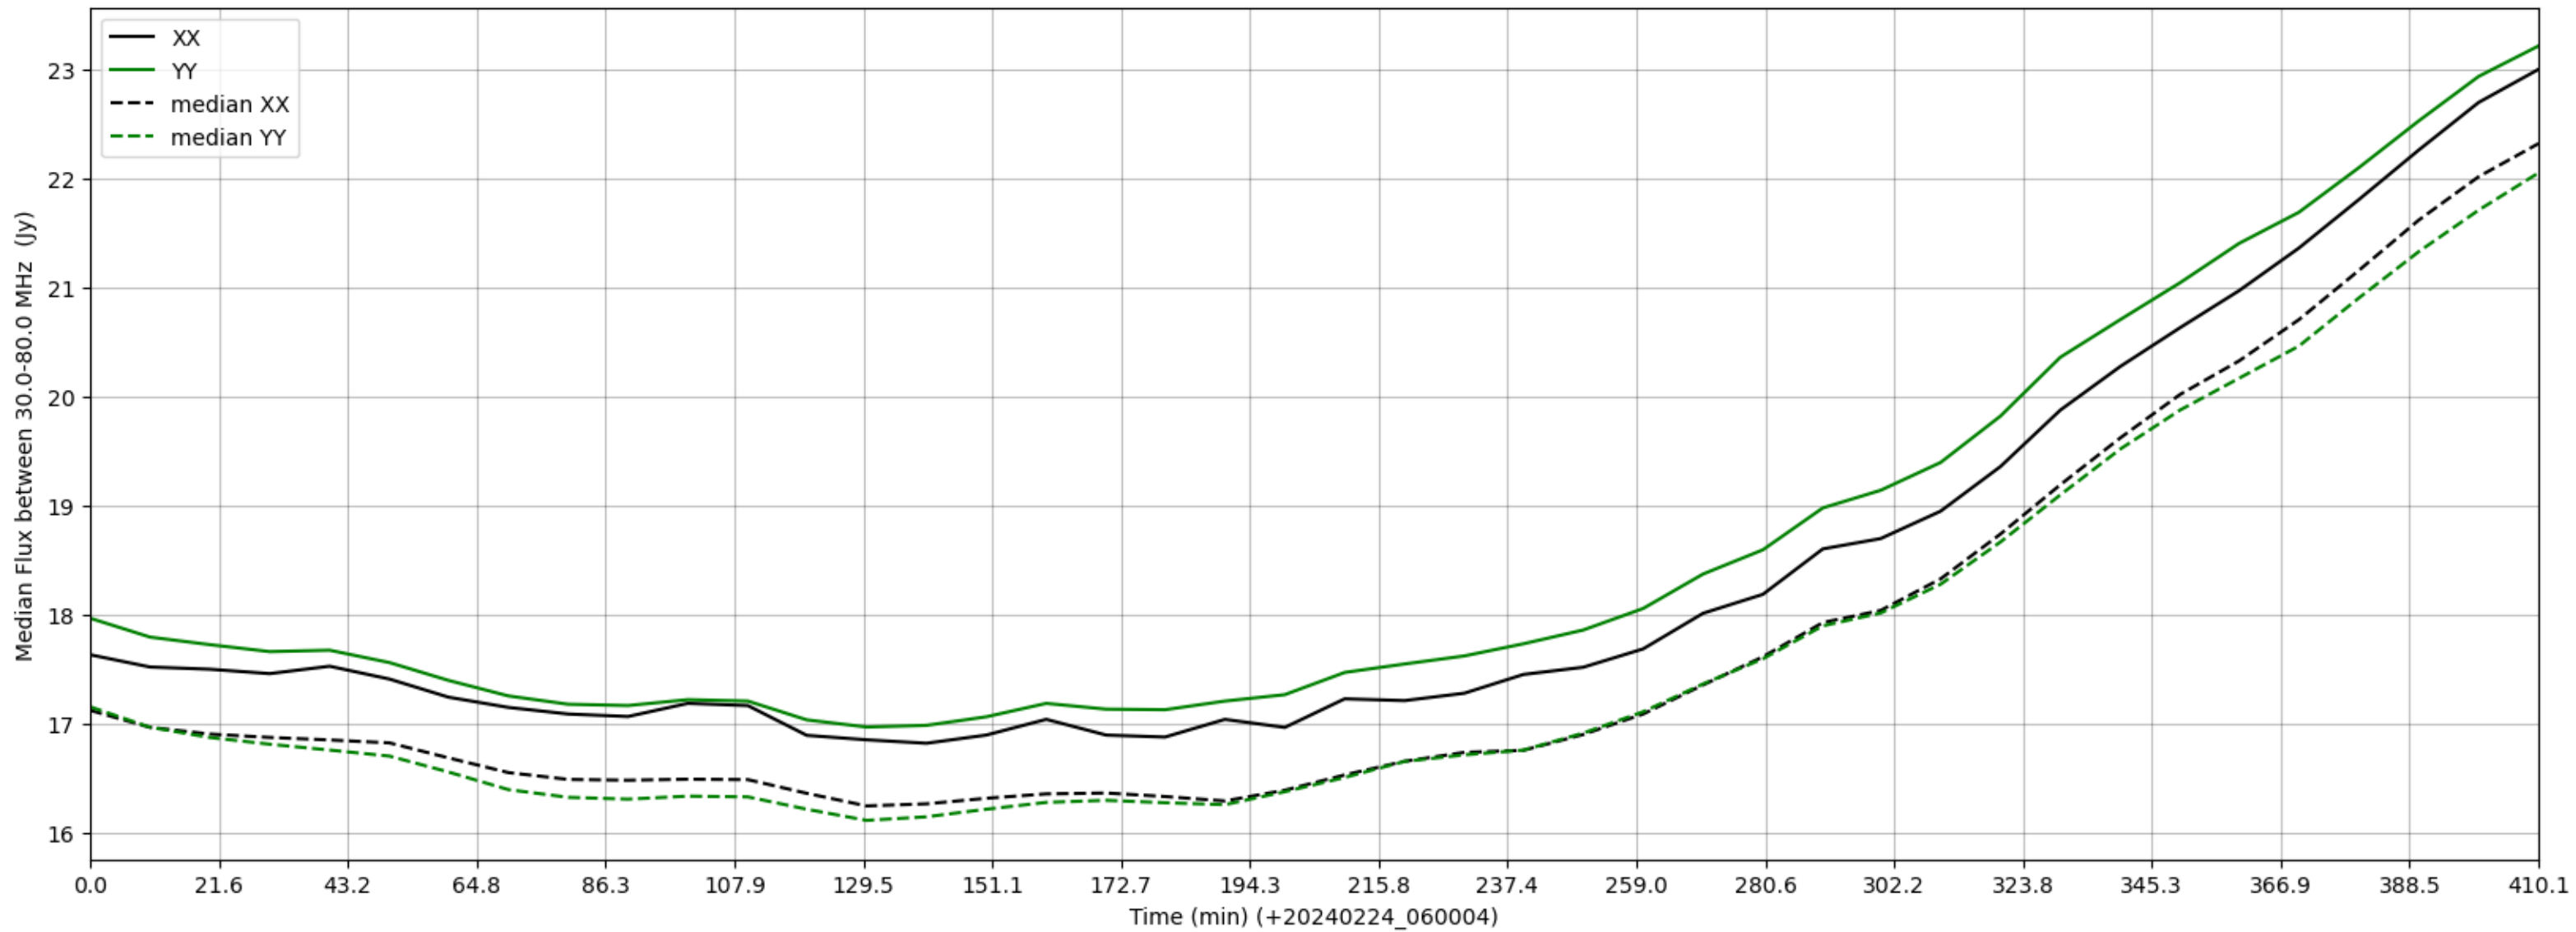

LWA147 - Correlator# 214 - XX FLAGS:Good - YY FLAGS:Good

LWA144 - Correlator# 213 - XX FLAGS:Good - YY FLAGS:Good