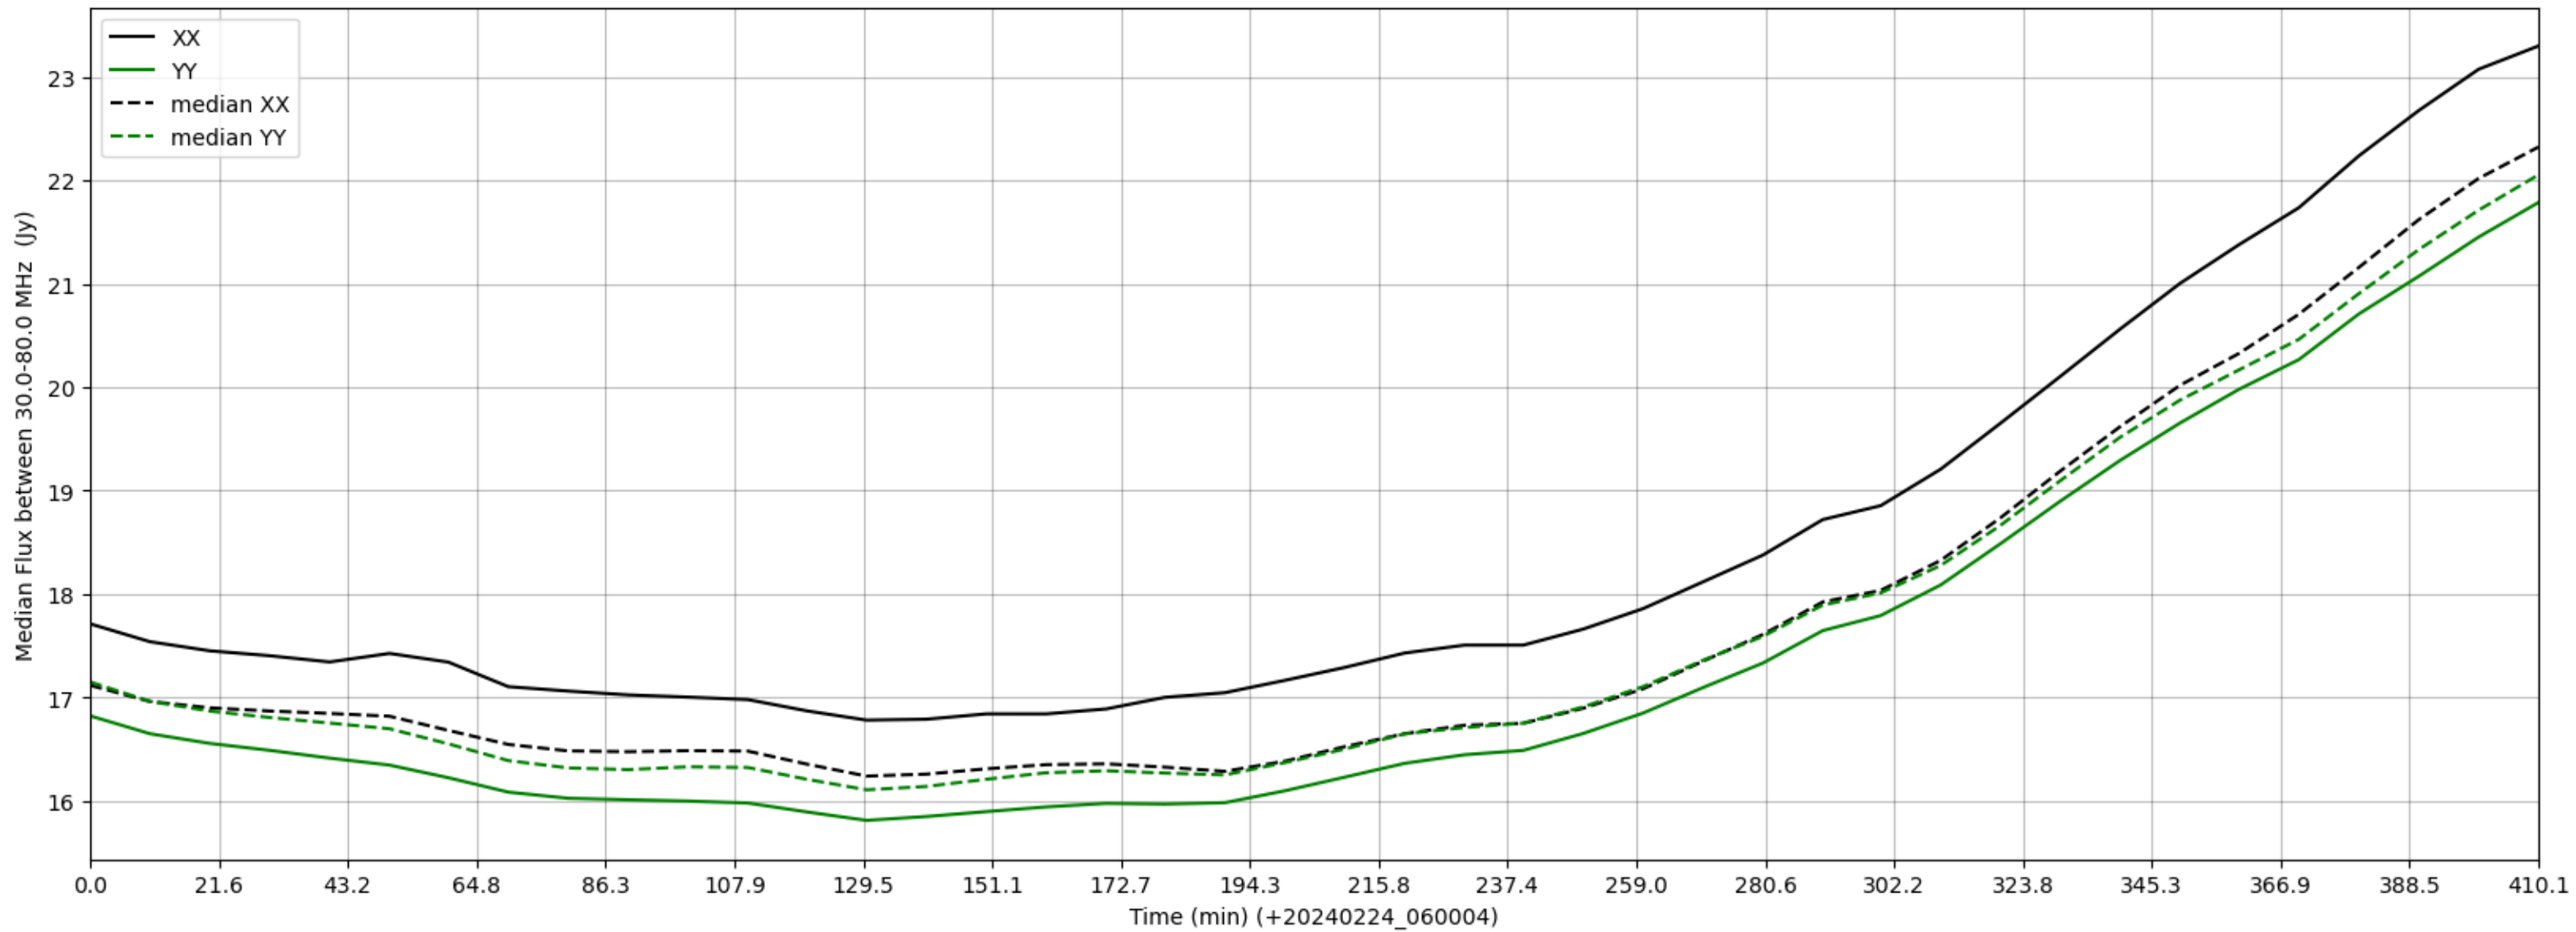

LWA050 - Correlator# 115 - XX FLAGS:Good - YY FLAGS:Good

LWA051 - Correlator# 114 - XX FLAGS:Good - YY FLAGS:Good