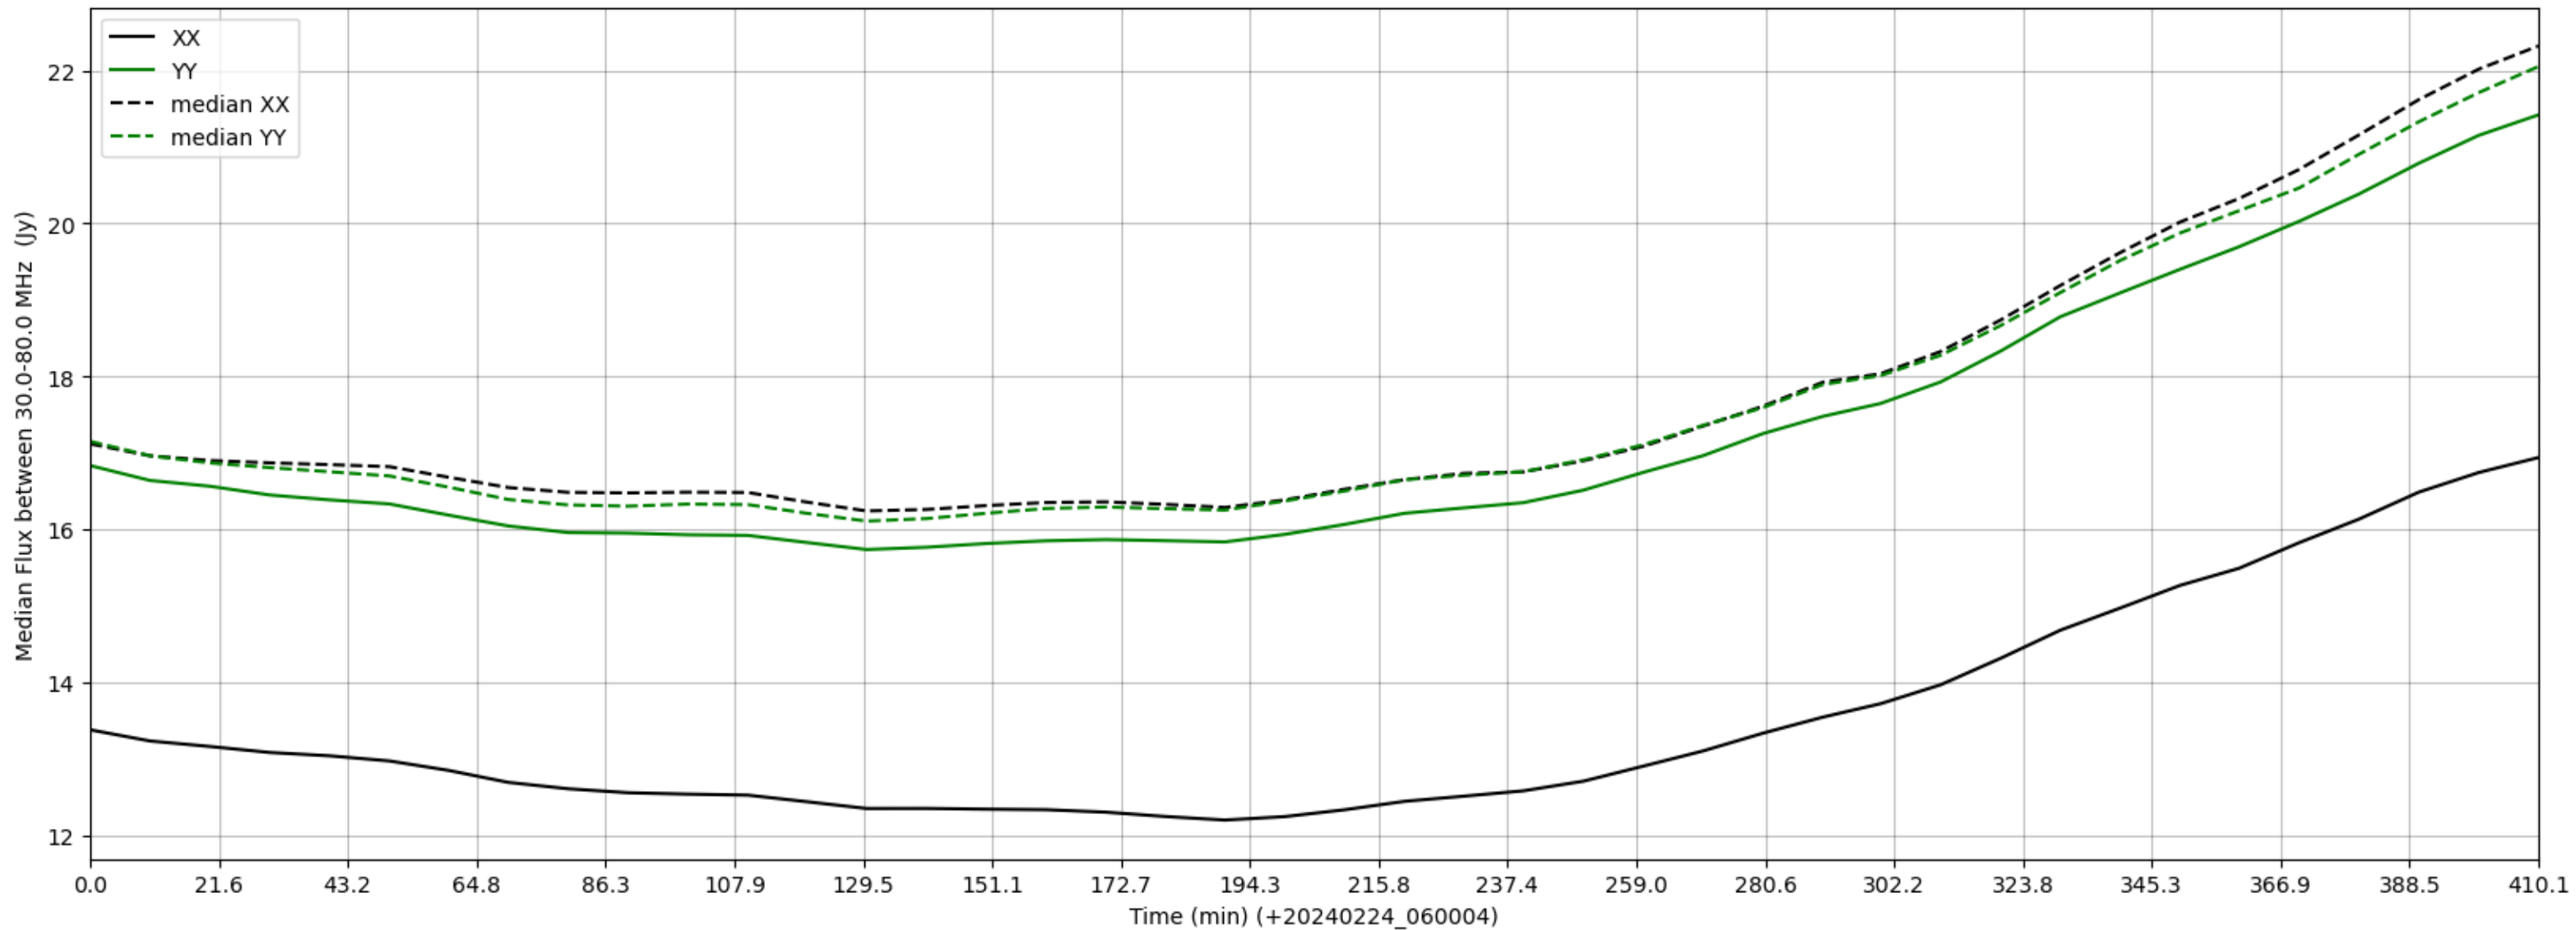

LWA257 - Correlator# 032 - XX FLAGS:Good - YY FLAGS:Good

LWA255 - Correlator# 033 - XX FLAGS:LowFlux - YY FLAGS:Good

LWA260 - Correlator# 034 - XX FLAGS:Good - YY FLAGS:Good

LWA258 - Correlator# 035 - XX FLAGS:Good - YY FLAGS:Good