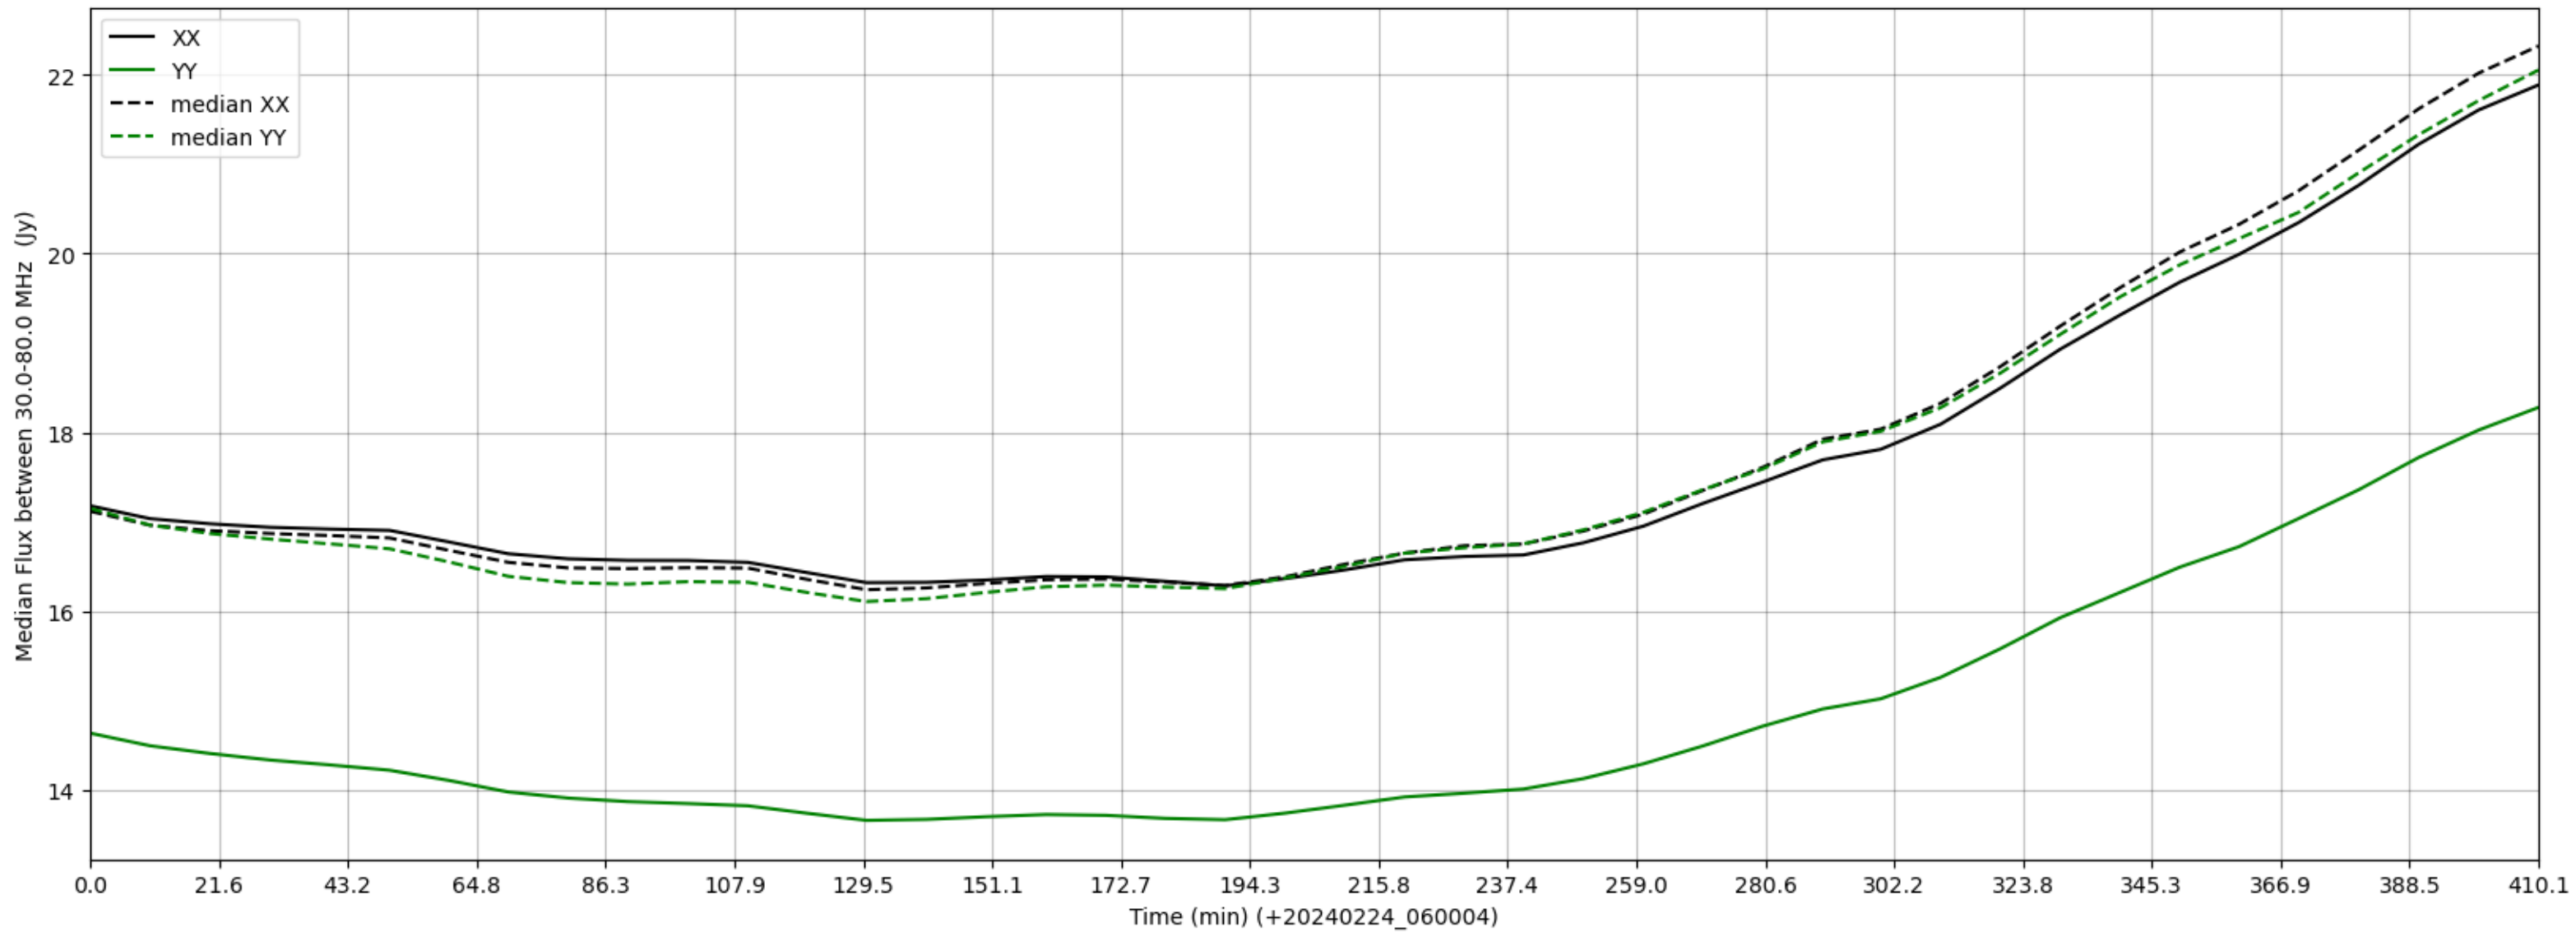

LWA258 - Correlator# 035 - XX FLAGS:Good - YY FLAGS:Good

LWA260 - Correlator# 034 - XX FLAGS:Good - YY FLAGS:Good