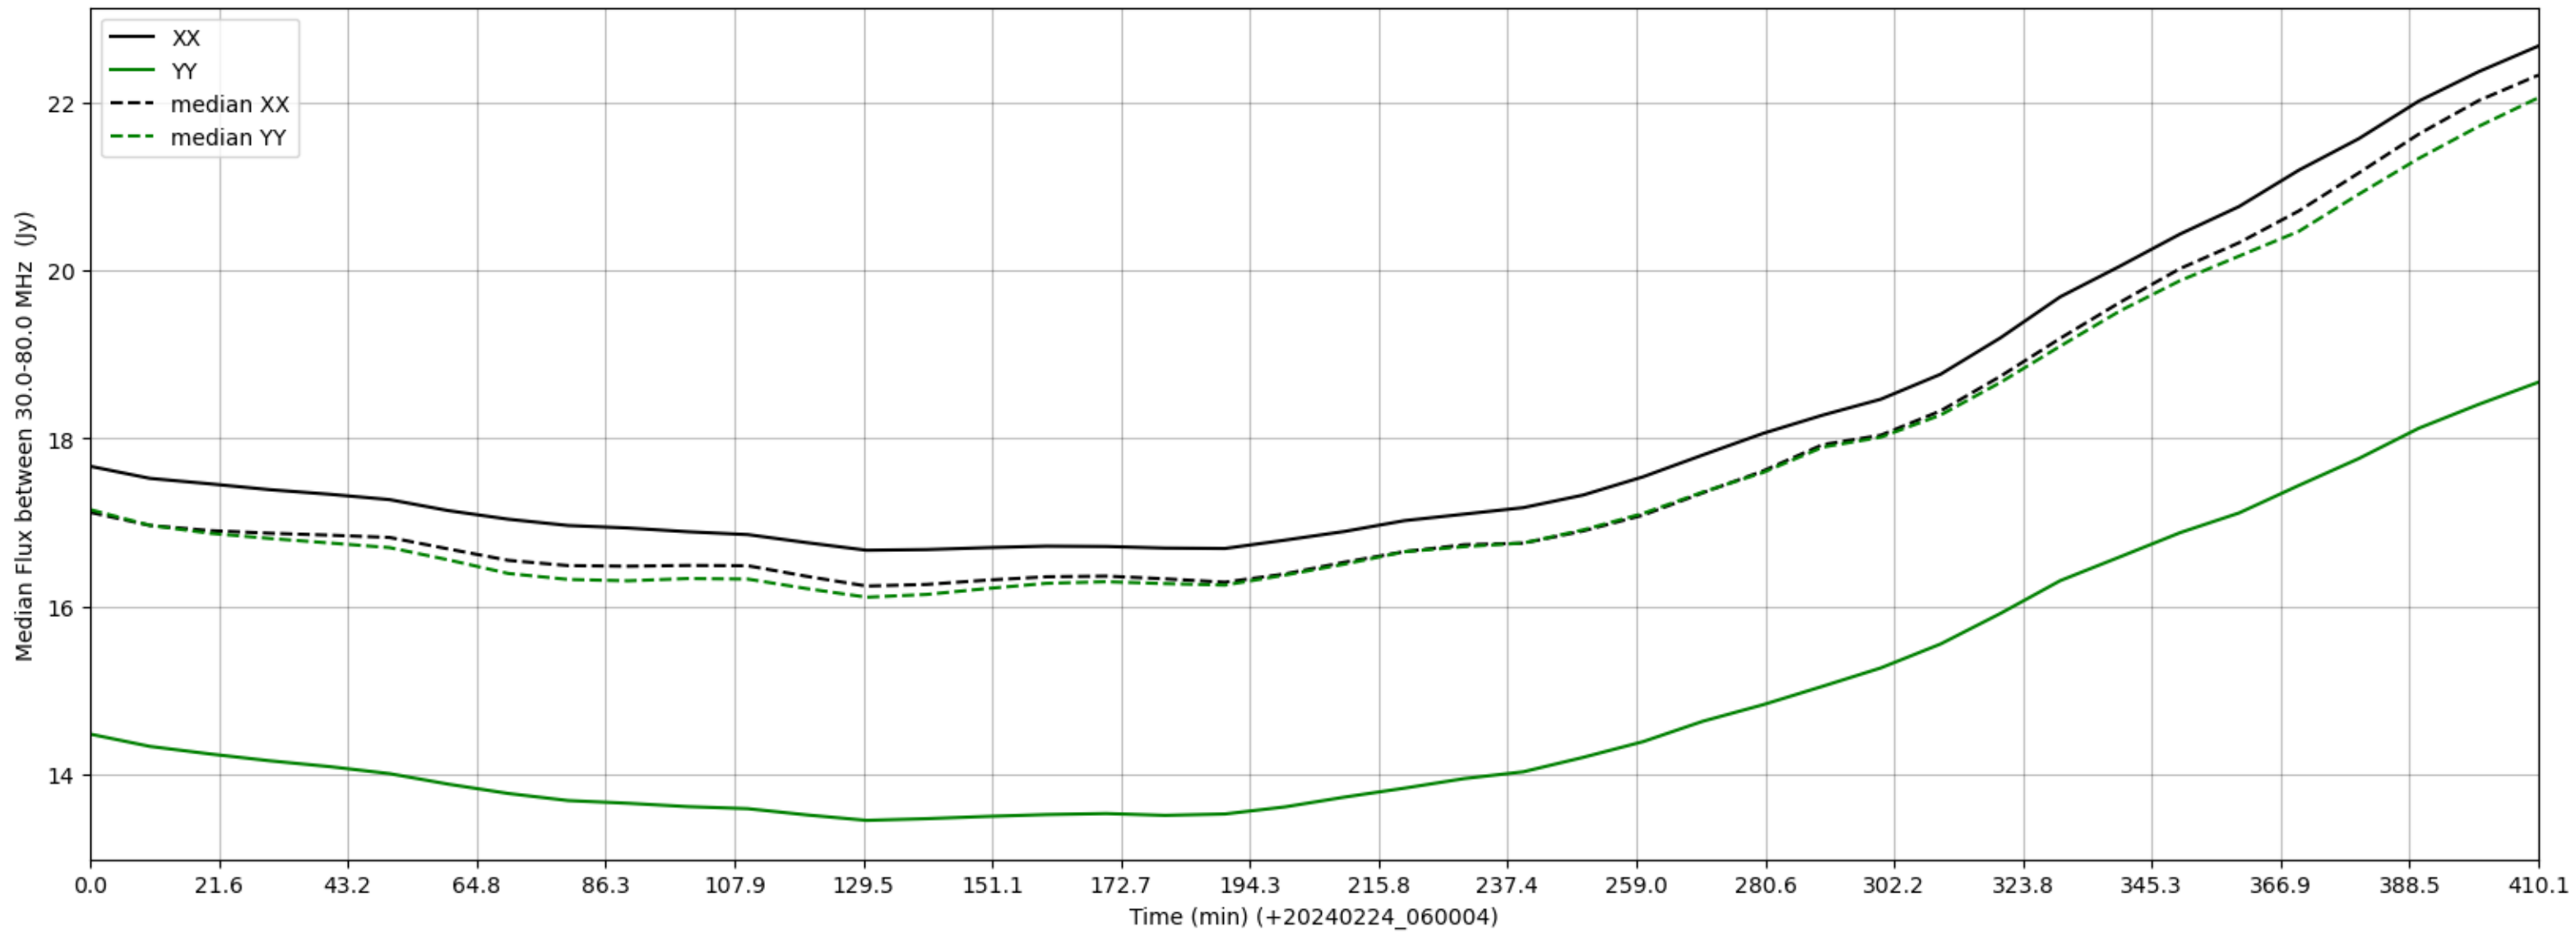

LWA177 - Correlator# 320 - XX FLAGS:Good - YY FLAGS:Good

LWA350 - Correlator# 319 - XX FLAGS:Good - YY FLAGS:Good