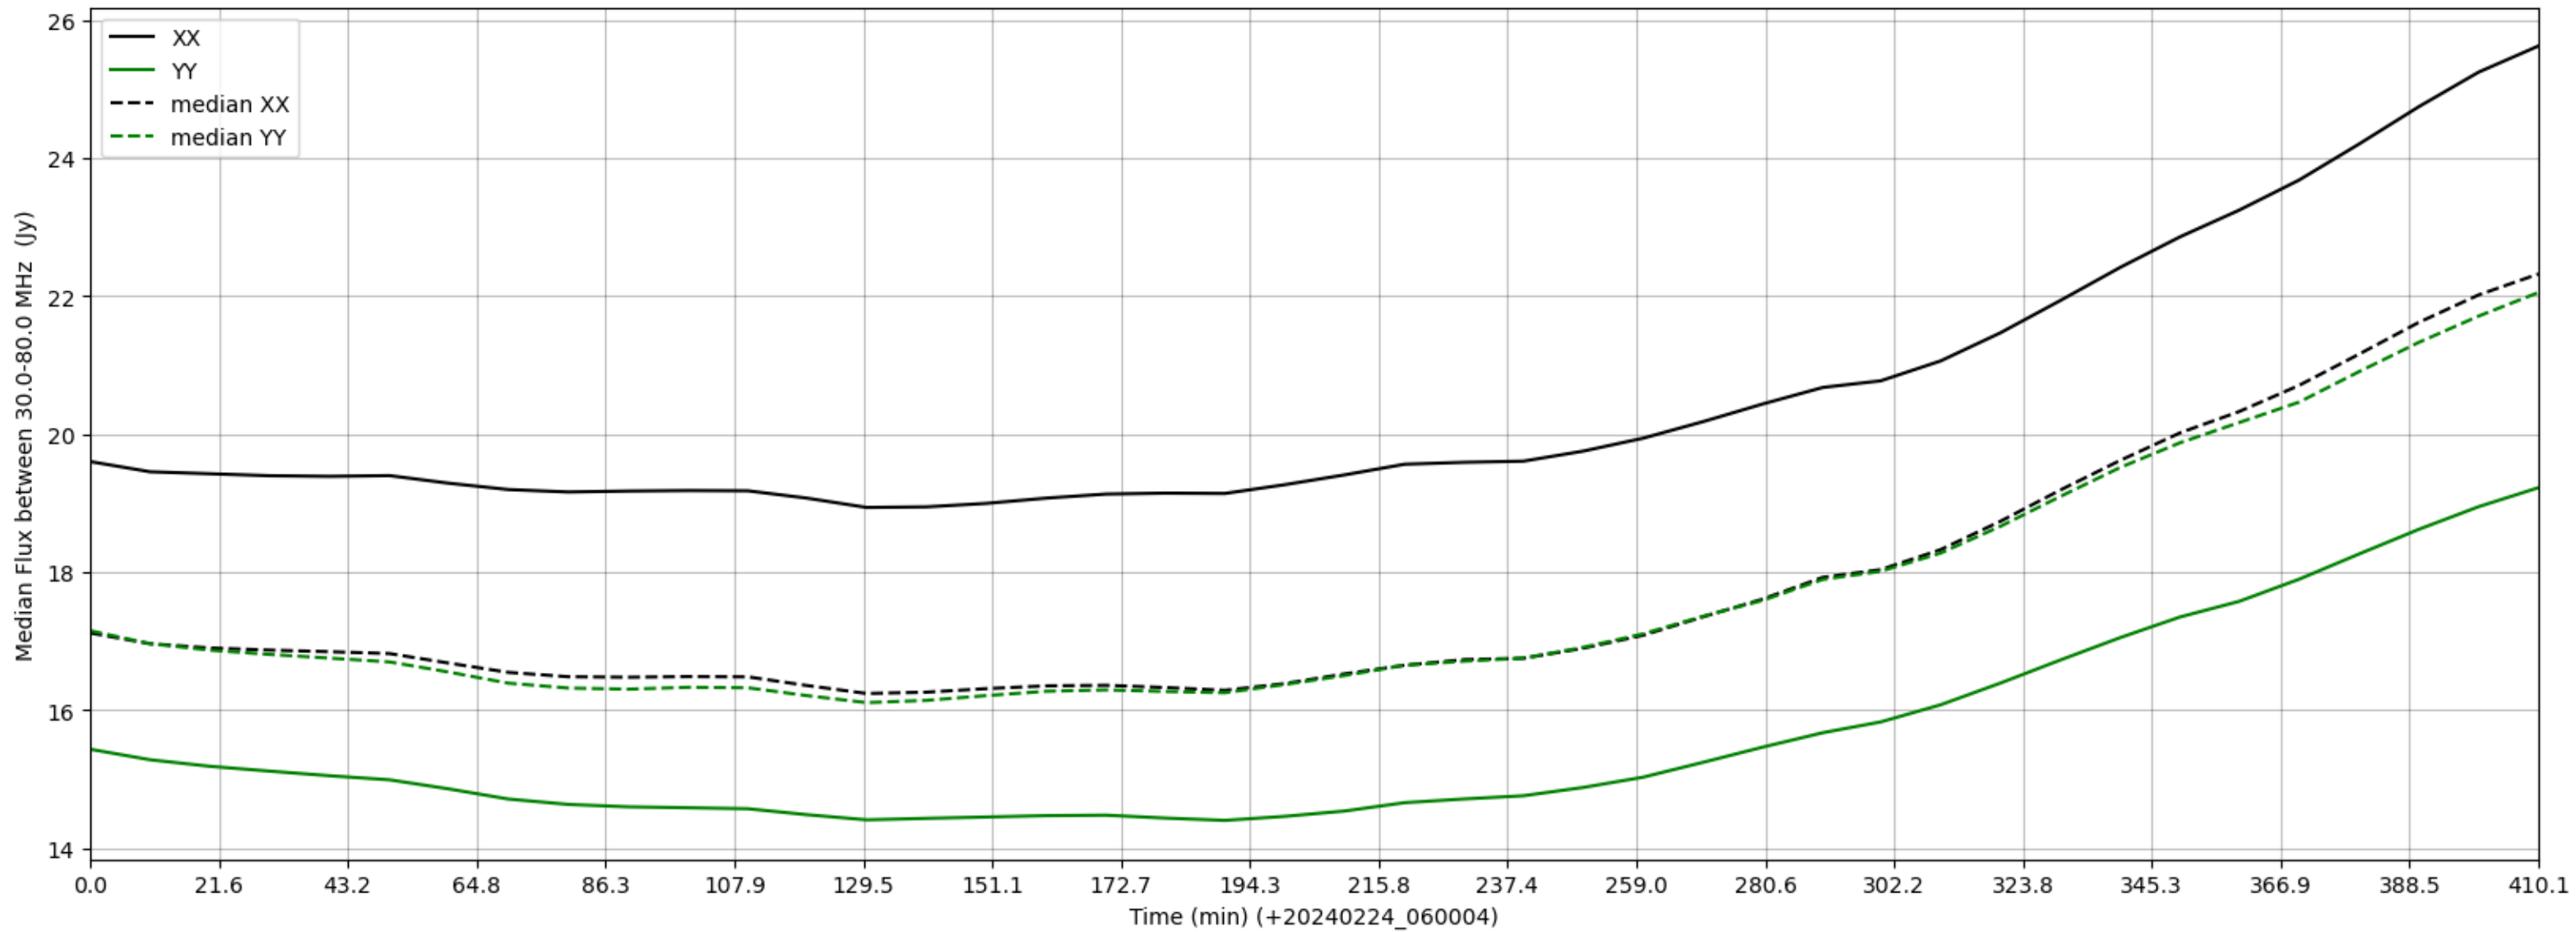

LWA320 - Correlator# 054 - XX FLAGS:Good - YY FLAGS:Good

LWA306 - Correlator# 053 - XX FLAGS:Good - YY FLAGS:Good