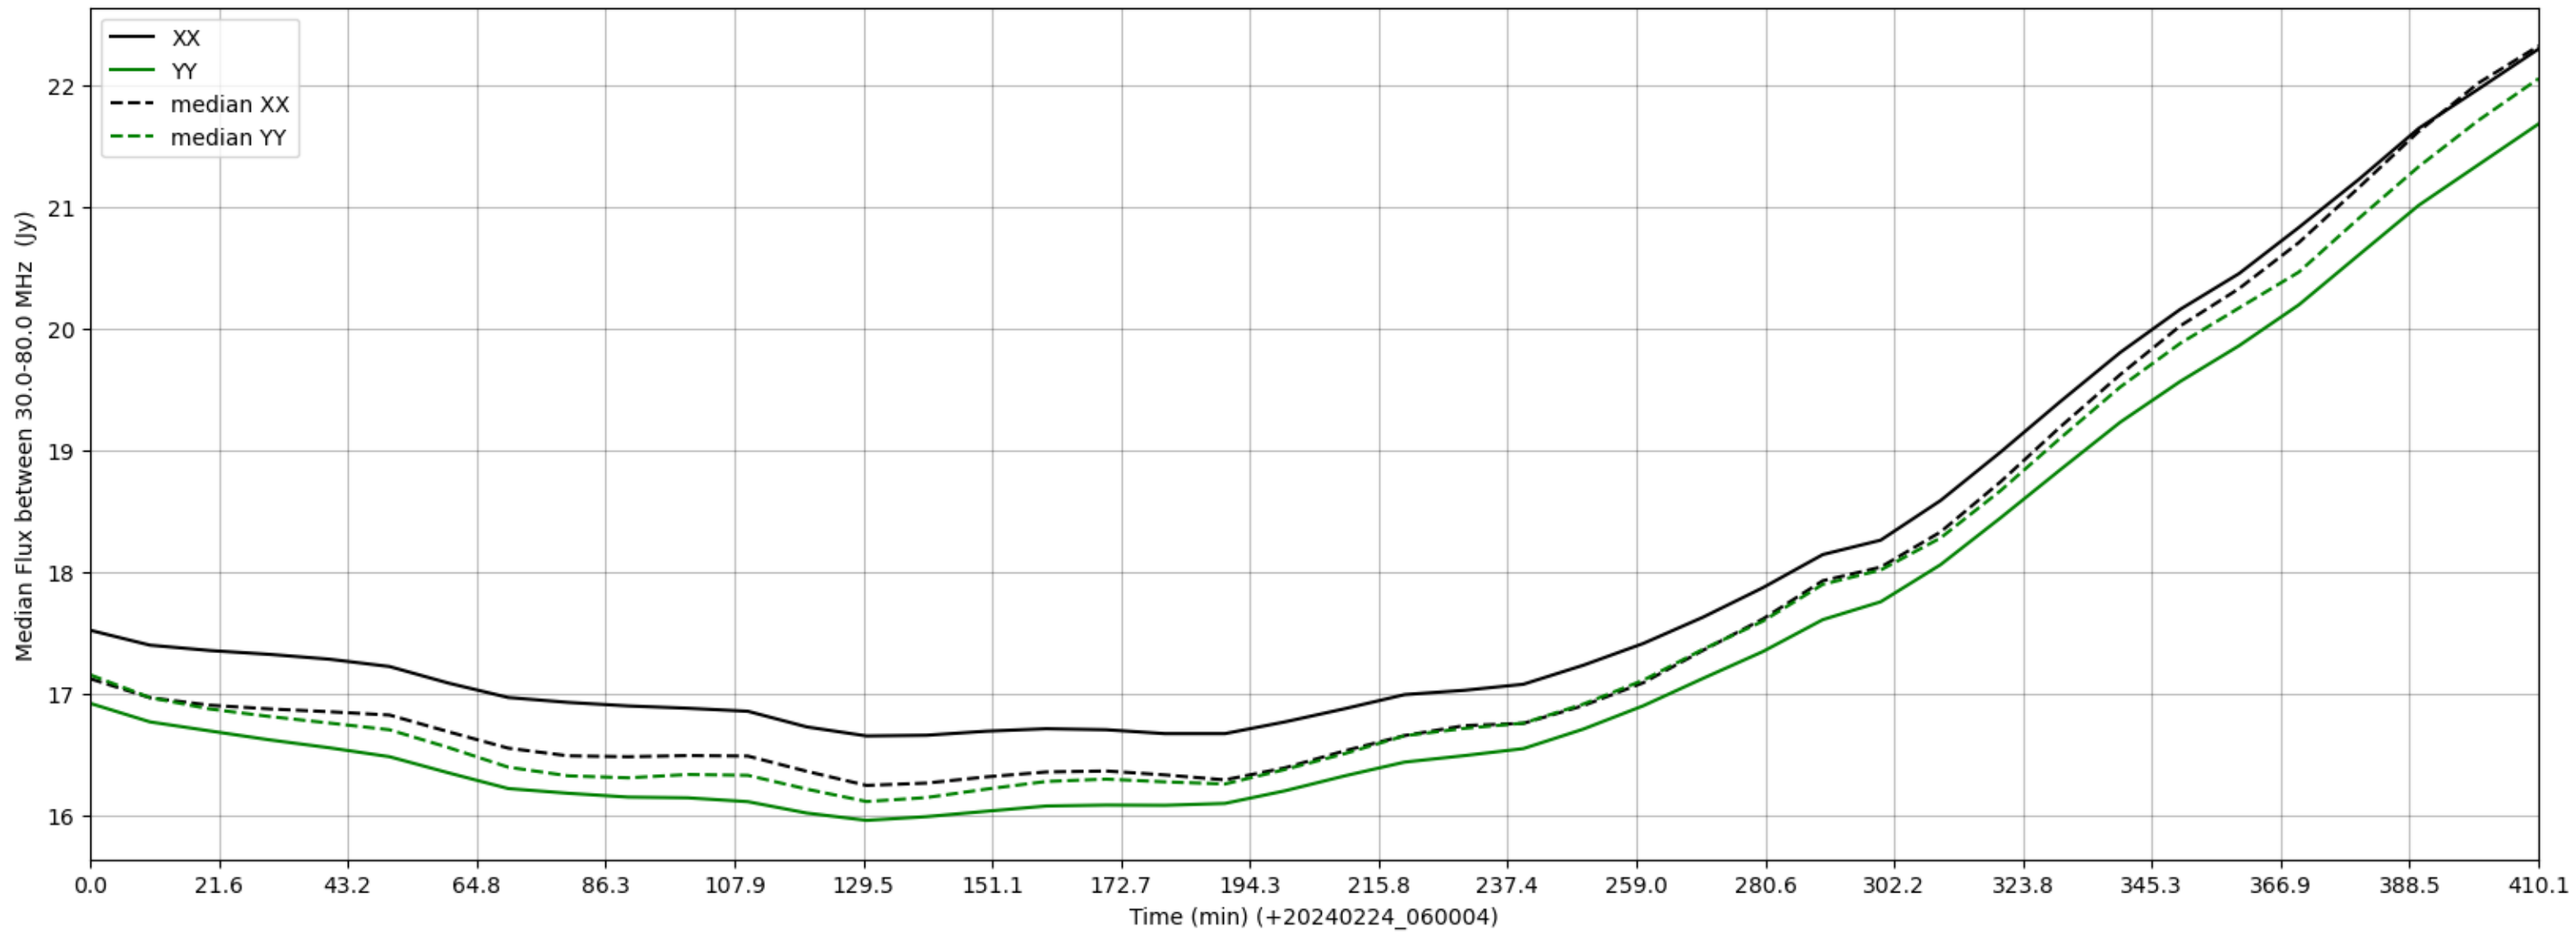

LWA224 - Correlator# 248 - XX FLAGS:Good - YY FLAGS:Good

LWA222 - Correlator# 249 - XX FLAGS:Good - YY FLAGS:Good

LWA326 - Correlator# 250 - XX FLAGS:Good - YY FLAGS:Good

LWA322 - Correlator# 251 - XX FLAGS:Good - YY FLAGS:Good