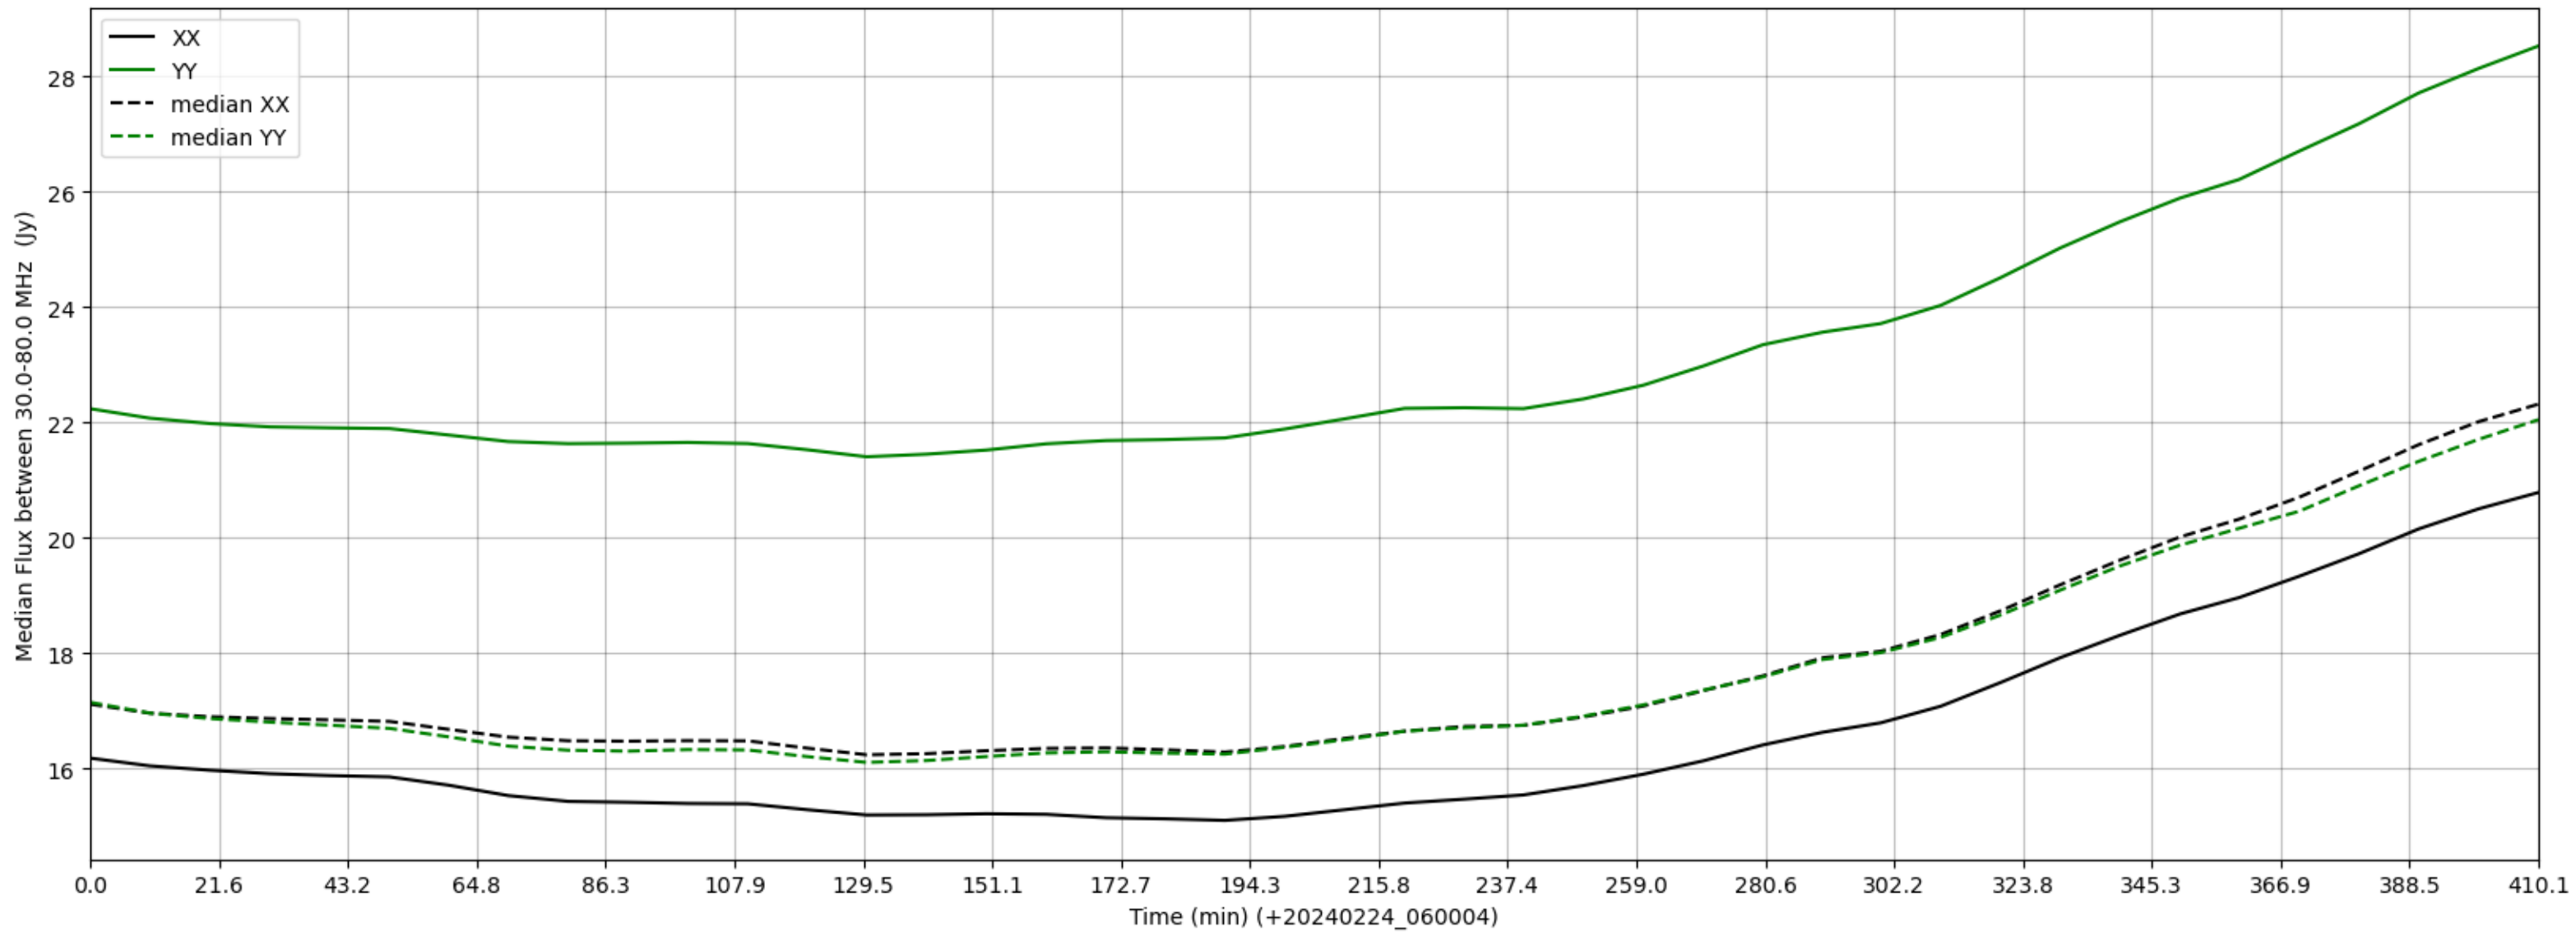

LWA310 - Correlator# 017 - XX FLAGS:LowFlux - YY FLAGS:Good

LWA311 - Correlator# 016 - XX FLAGS:Good - YY FLAGS:Good