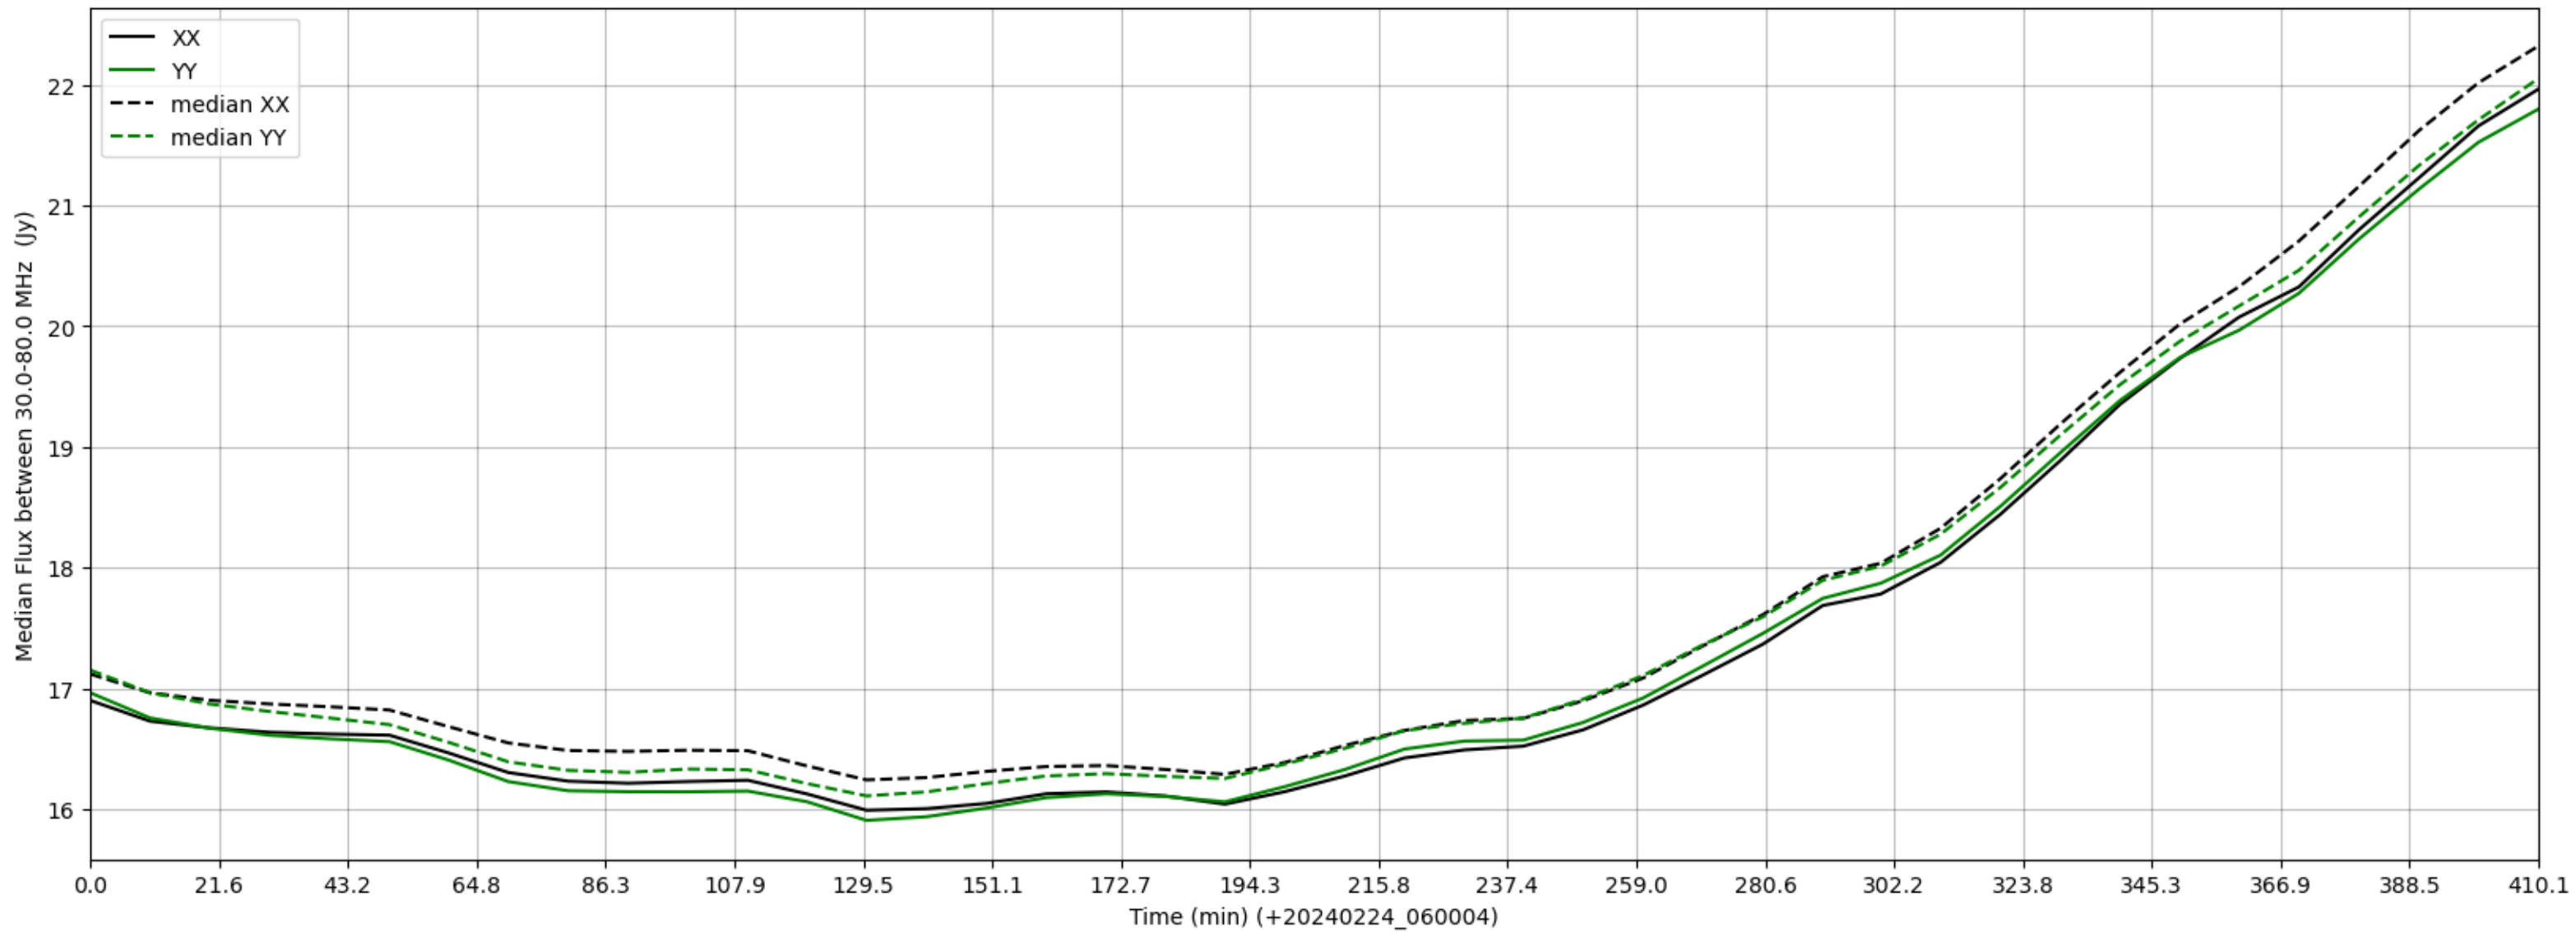

LWA226 - Correlator# 304 - XX FLAGS:Good - YY FLAGS:Good

LWA230 - Correlator# 303 - XX FLAGS:Good - YY FLAGS:Good