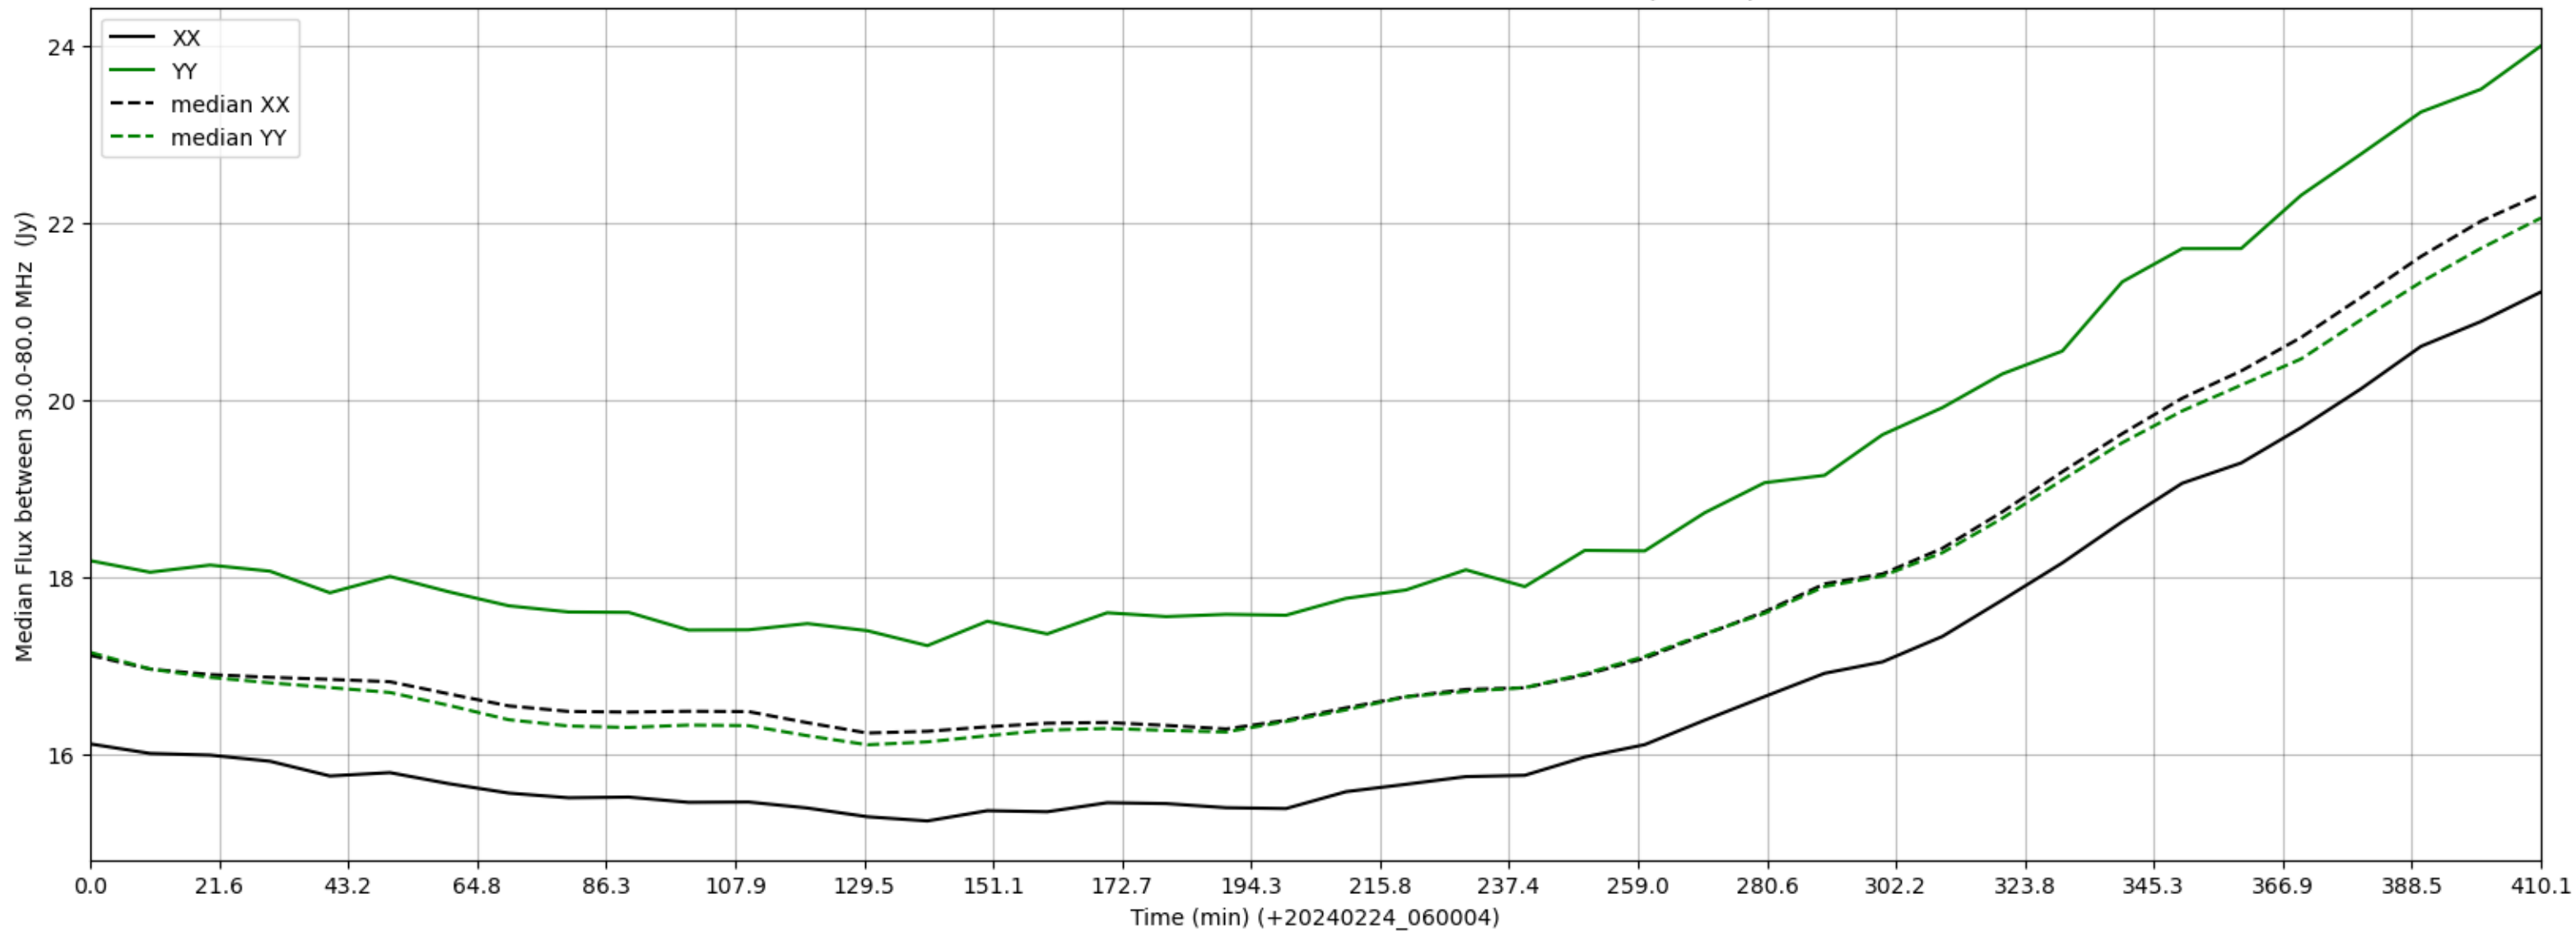

LWA149 - Correlator# 216 - XX FLAGS:Good - YY FLAGS:Good

LWA148 - Correlator# 217 - XX FLAGS:Good - YY FLAGS:Good

LWA151 - Correlator# 218 - XX FLAGS:HighTimeVar+BadSpecShape - YY FLAGS:Good

LWA172 - Correlator# 219 - XX FLAGS:Good - YY FLAGS:BadSpecShape