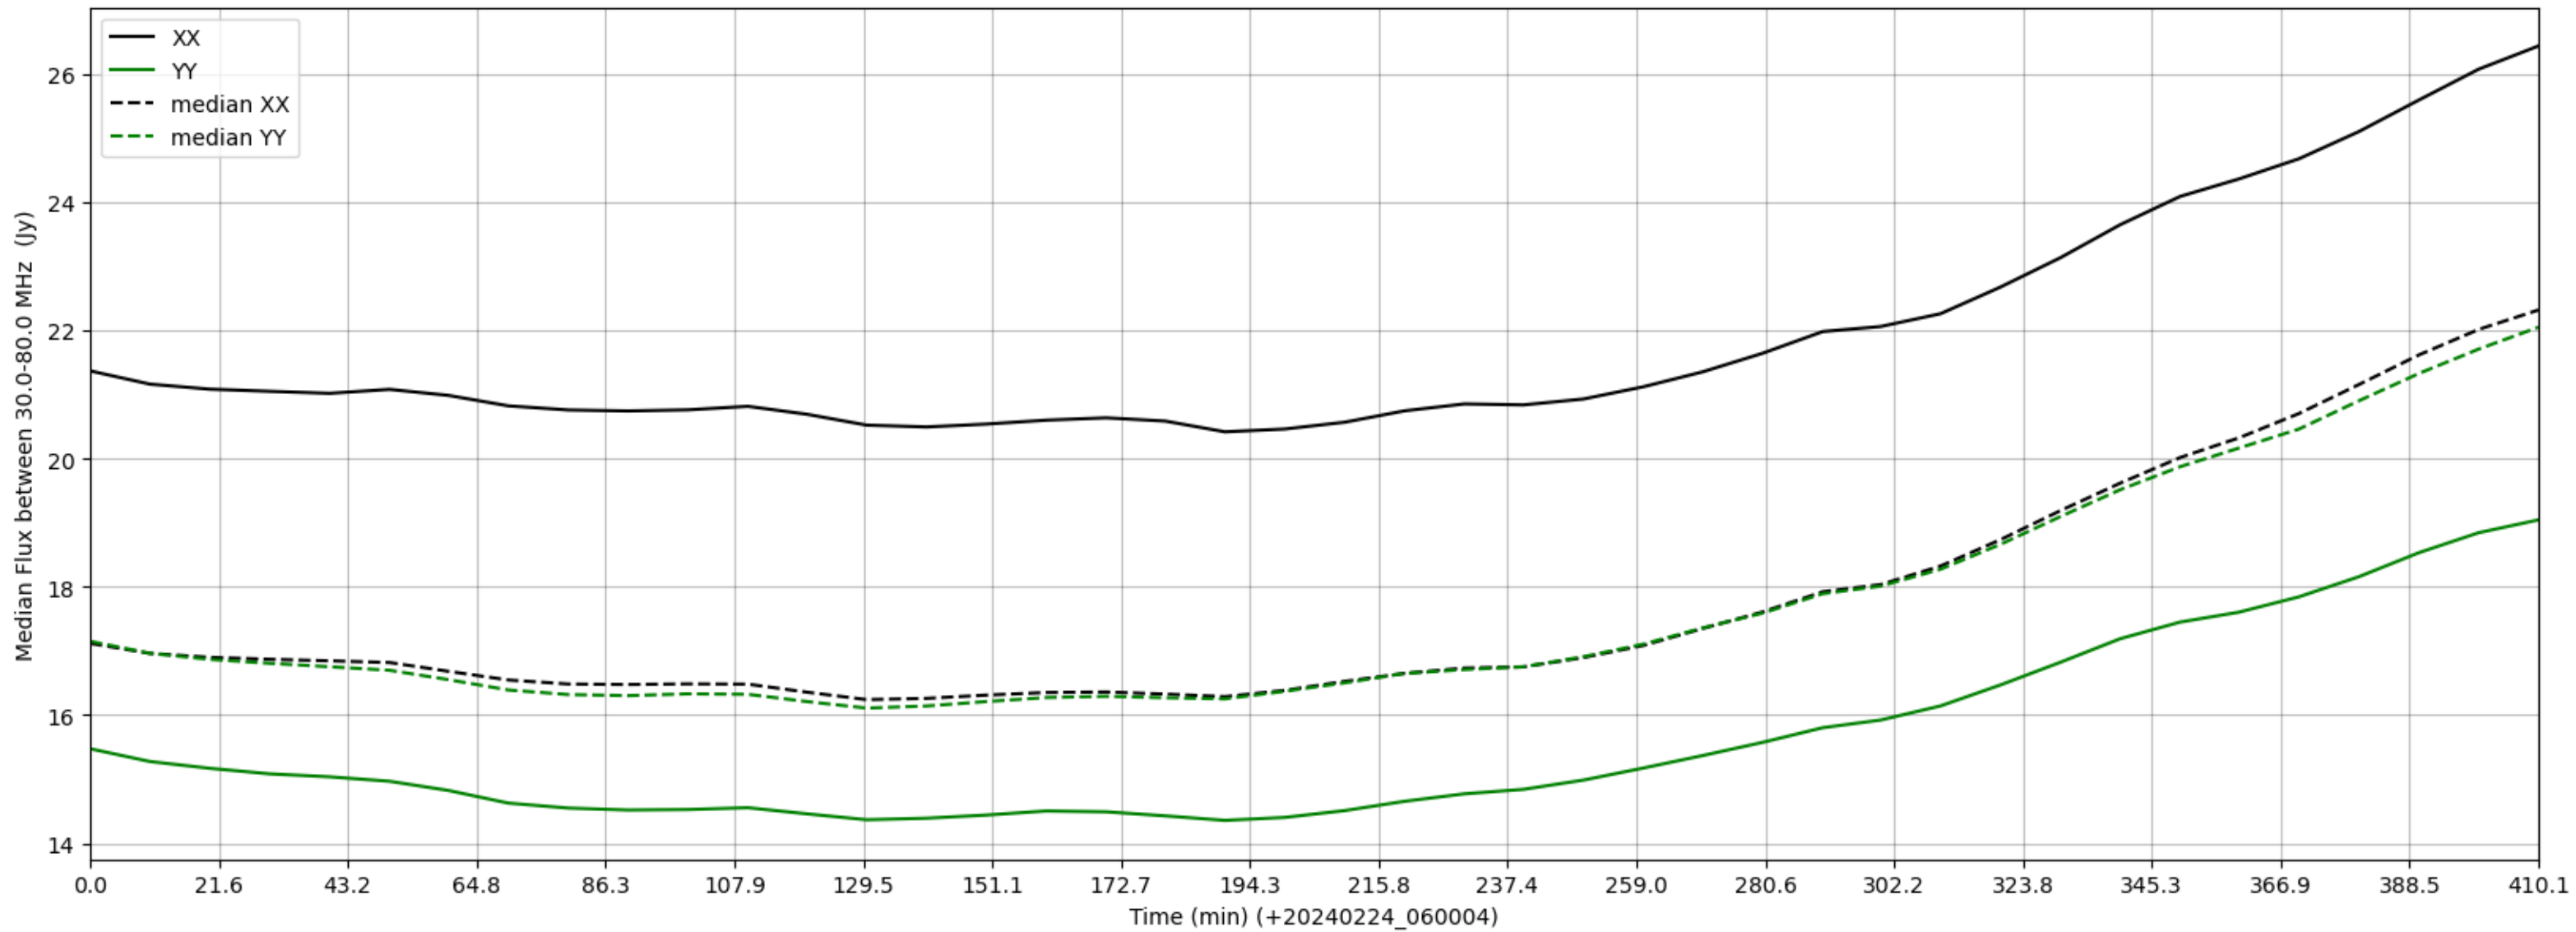

LWA282 - Correlator# 010 - XX FLAGS:Good - YY FLAGS:Good

LWA277 - Correlator# 009 - XX FLAGS:Good - YY FLAGS:Good