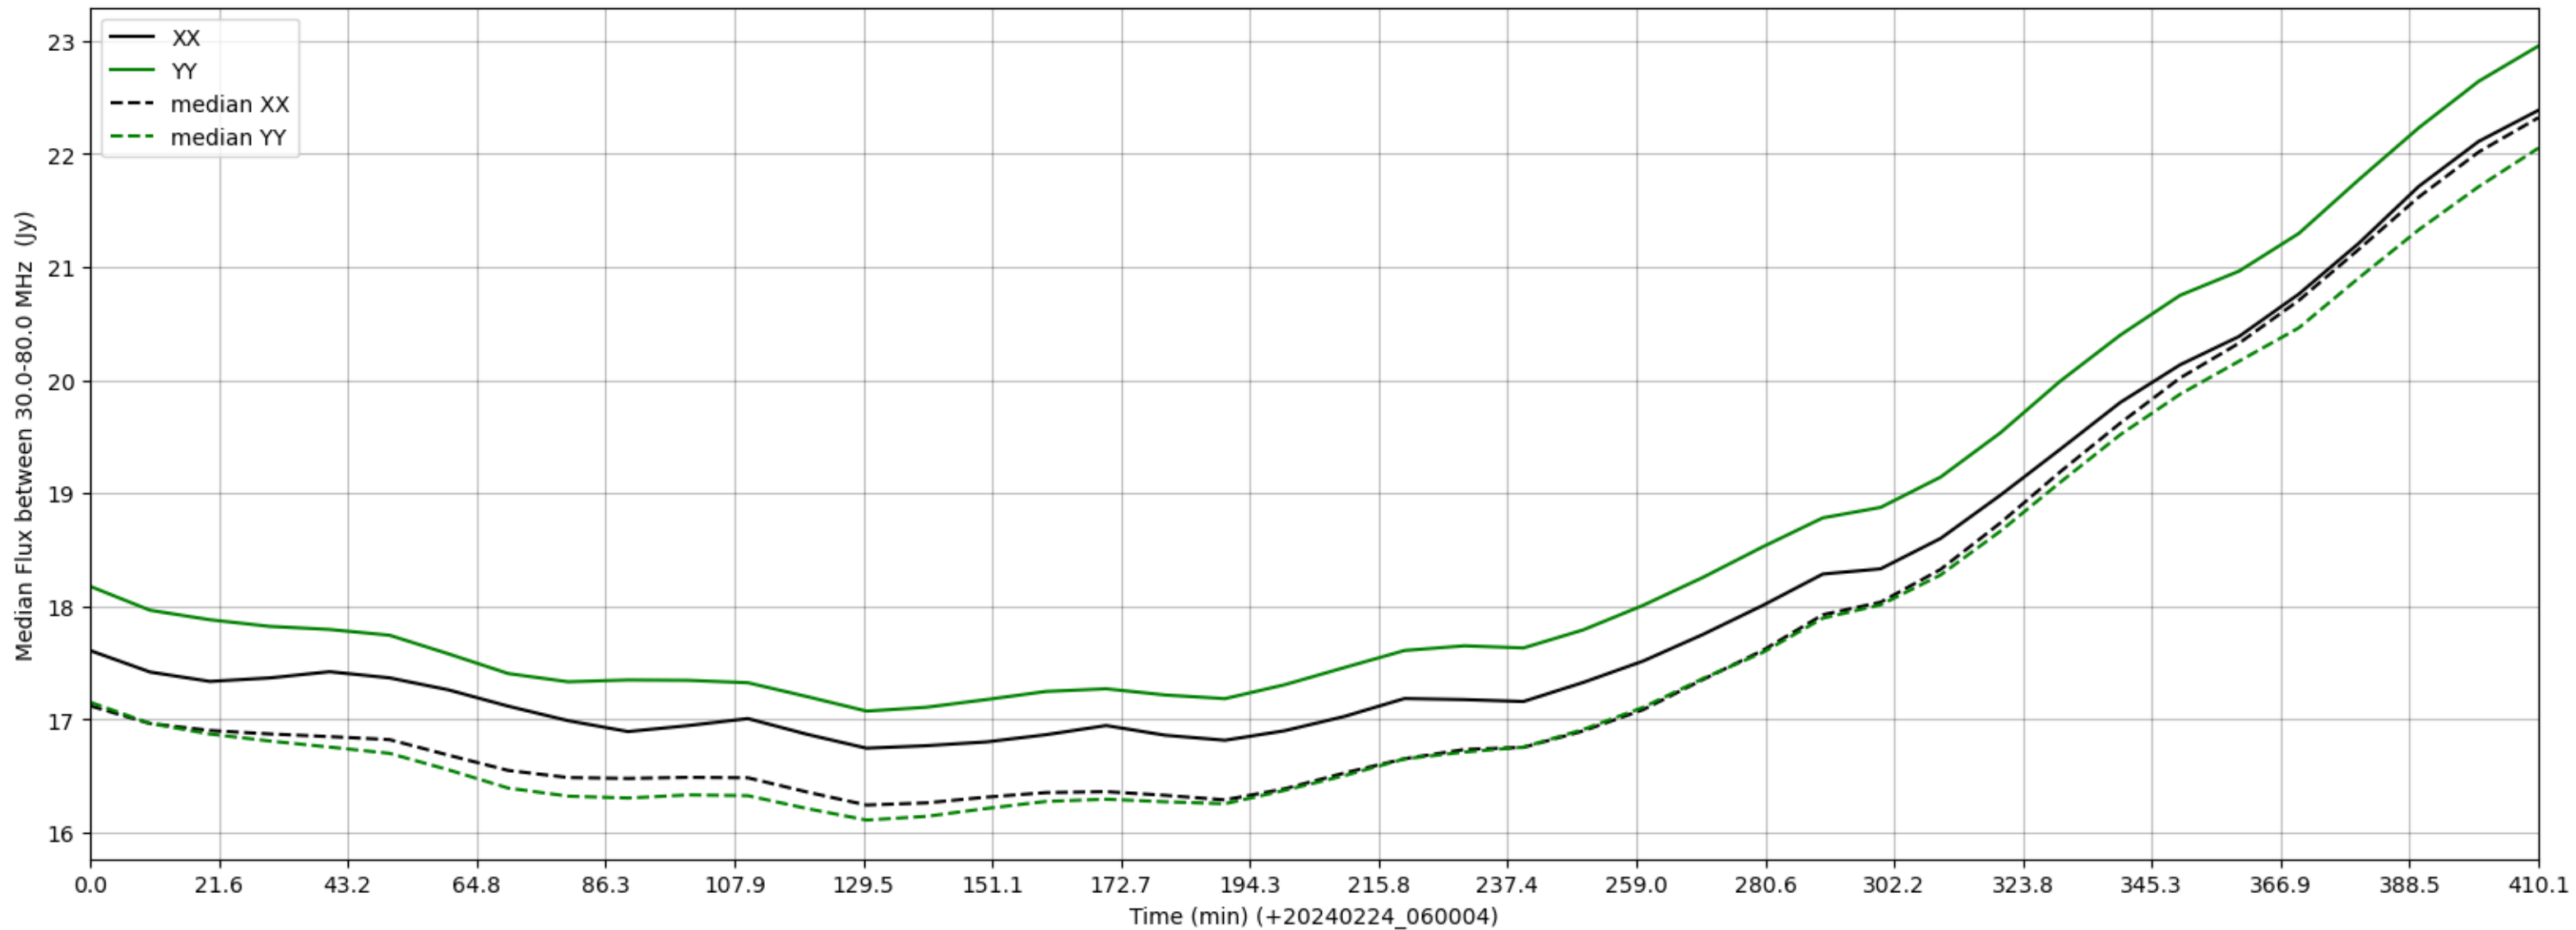

LWA004 - Correlator# 066 - XX FLAGS:Good - YY FLAGS:Good

LWA001 - Correlator# 065 - XX FLAGS:Good - YY FLAGS:Good