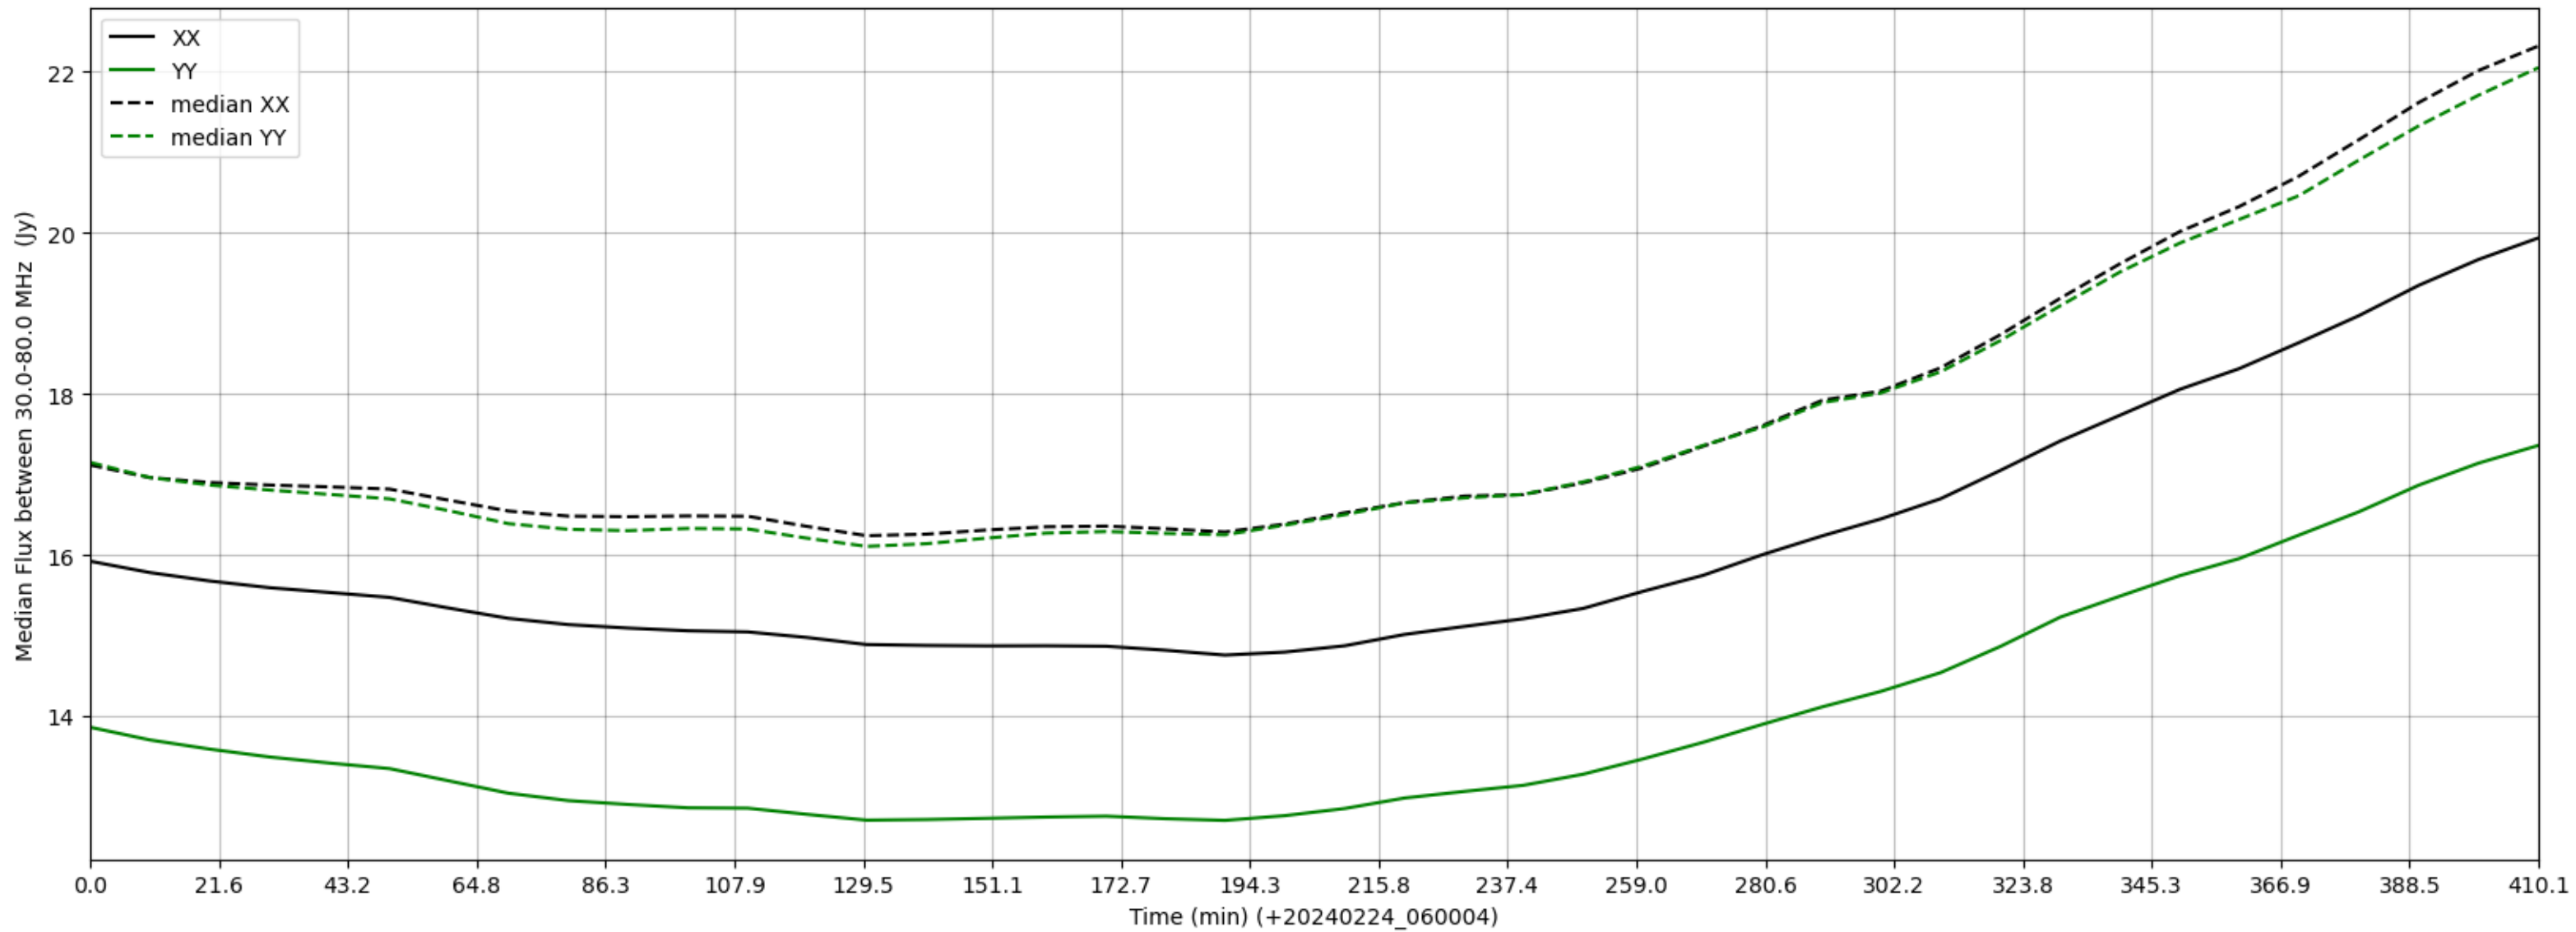

LWA279 - Correlator# 220 - XX FLAGS:Good - YY FLAGS:Good

LWA178 - Correlator# 221 - XX FLAGS:Good - YY FLAGS:Good

LWA355 - Correlator# 222 - XX FLAGS:Good - YY FLAGS:Good

LWA287 - Correlator# 223 - XX FLAGS:Good - YY FLAGS:Good