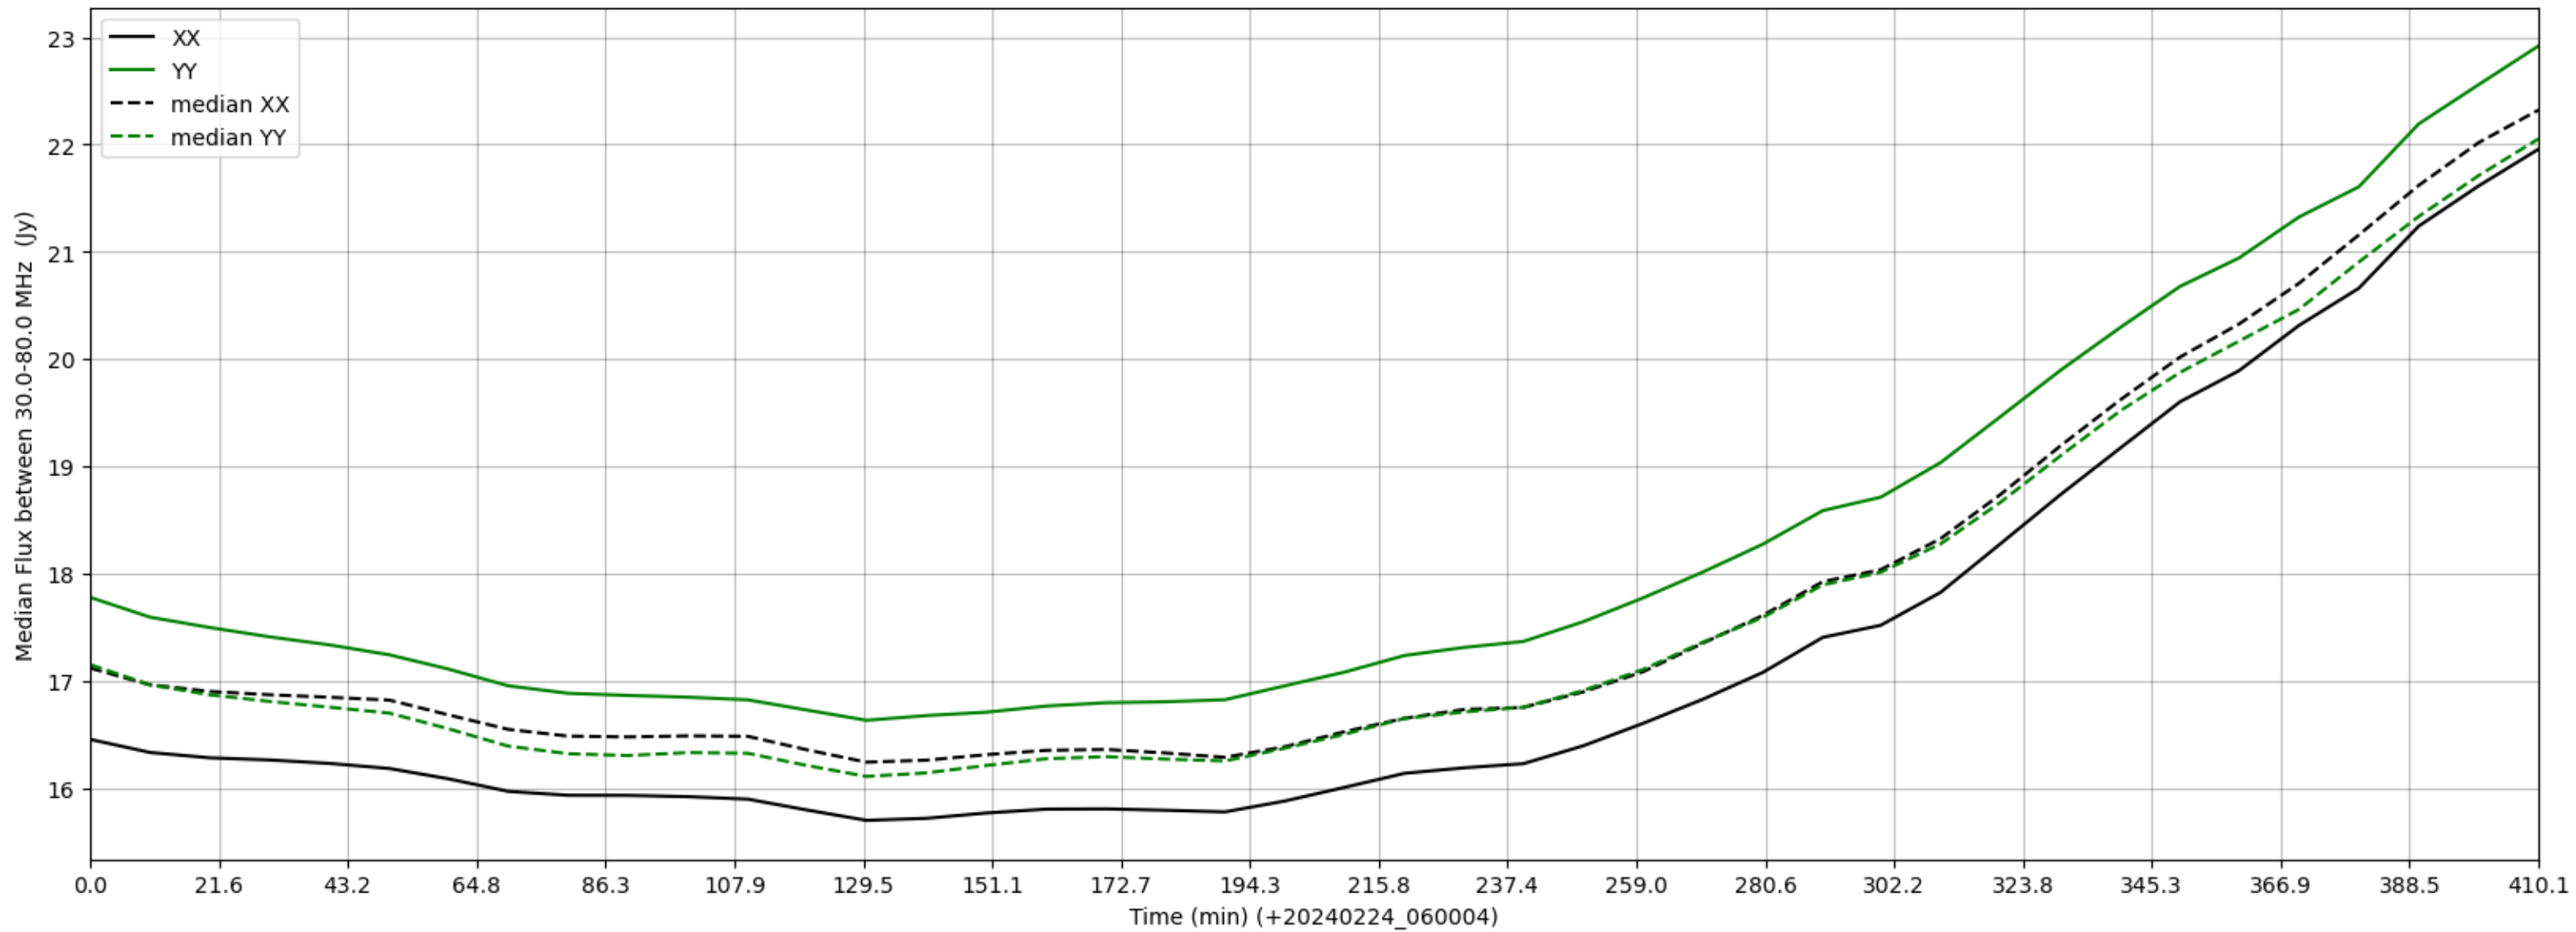

LWA074 - Correlator# 086 - XX FLAGS:Good - YY FLAGS:Good

LWA047 - Correlator# 085 - XX FLAGS:Good - YY FLAGS:Good