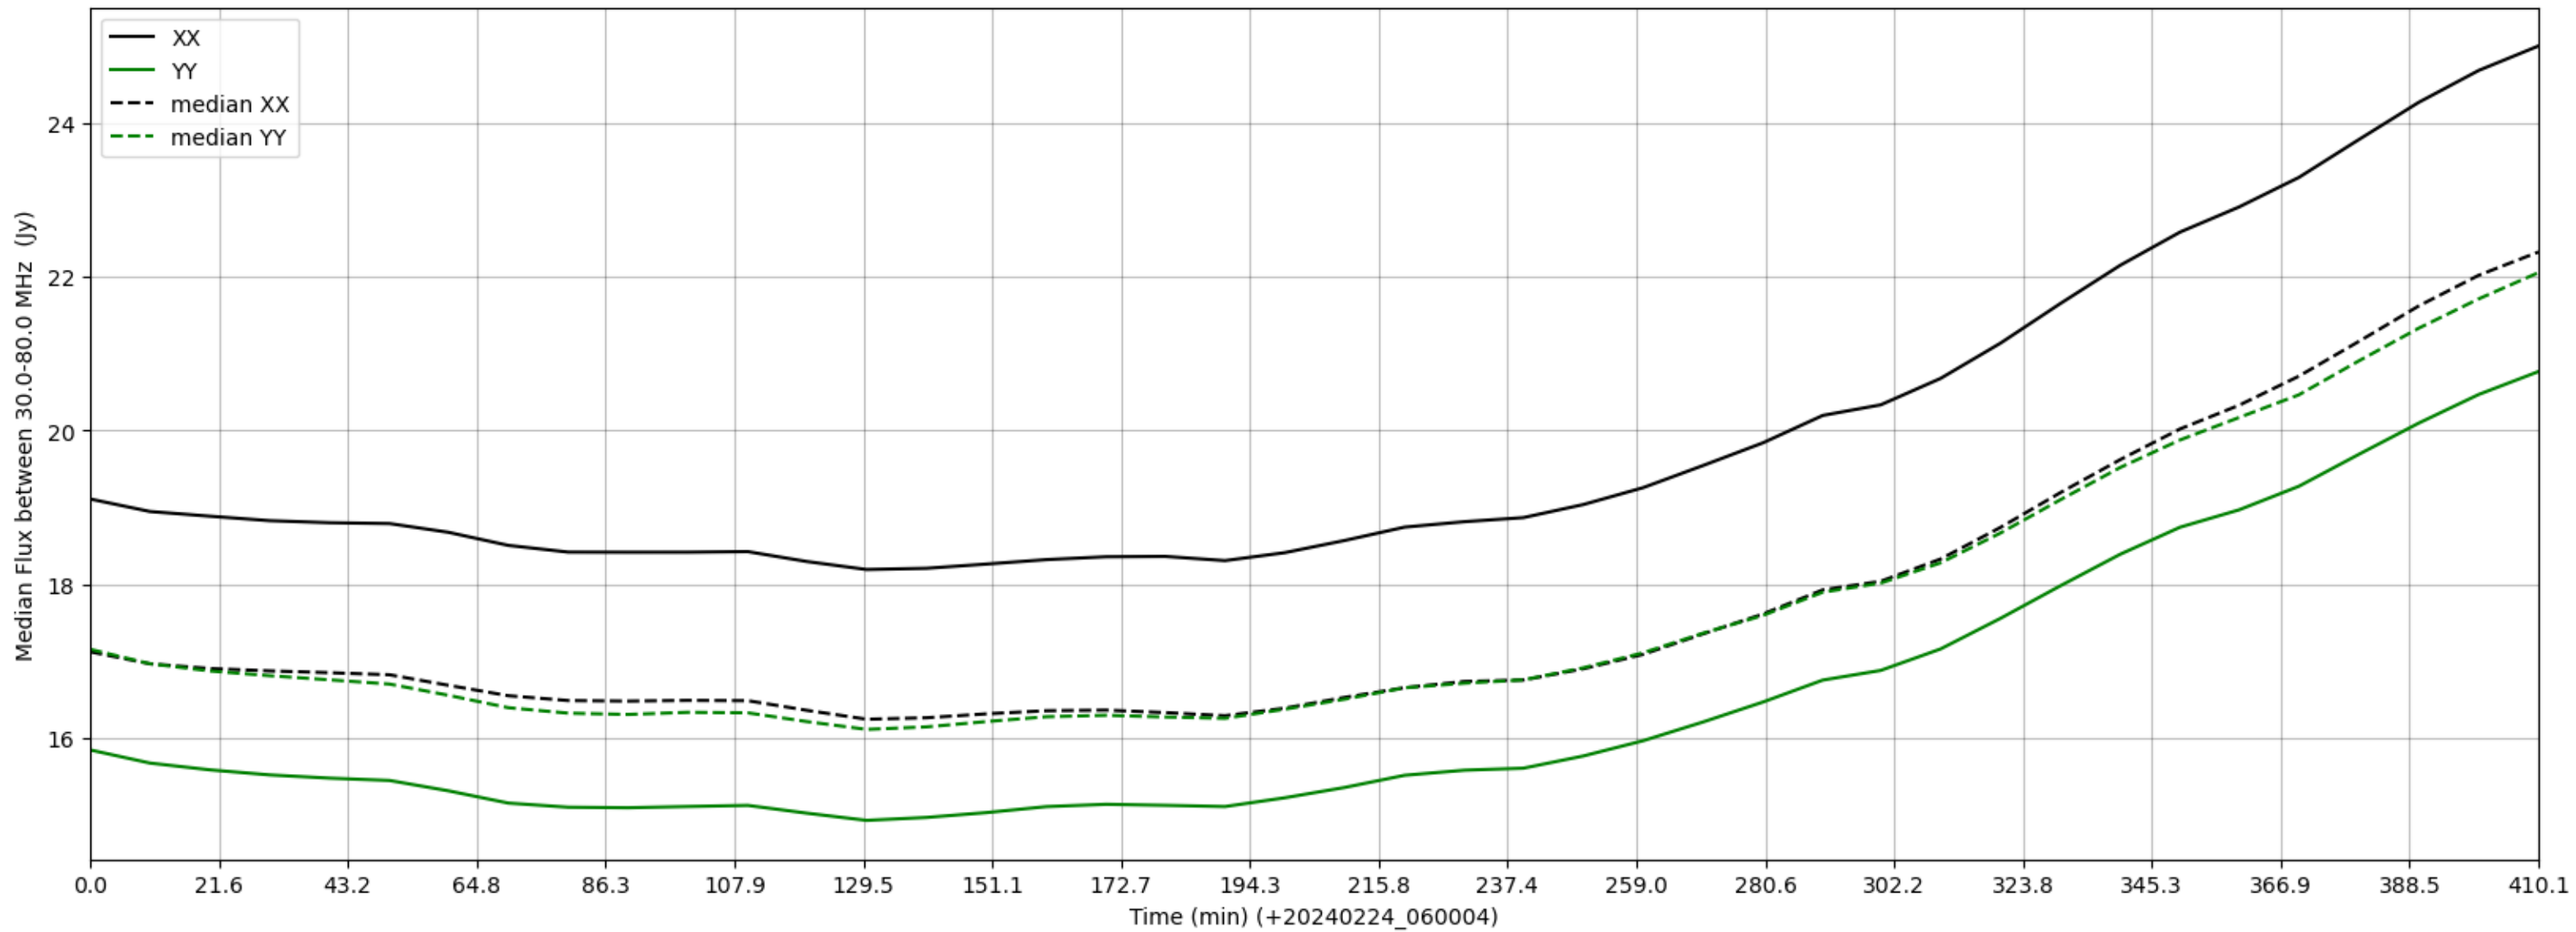

LWA206 - Correlator# 296 - XX FLAGS:Good - YY FLAGS:Good

LWA205 - Correlator# 297 - XX FLAGS:Good - YY FLAGS:Good

LWA208 - Correlator# 298 - XX FLAGS:Good - YY FLAGS:Good

LWA207 - Correlator# 299 - XX FLAGS:Good - YY FLAGS:Good