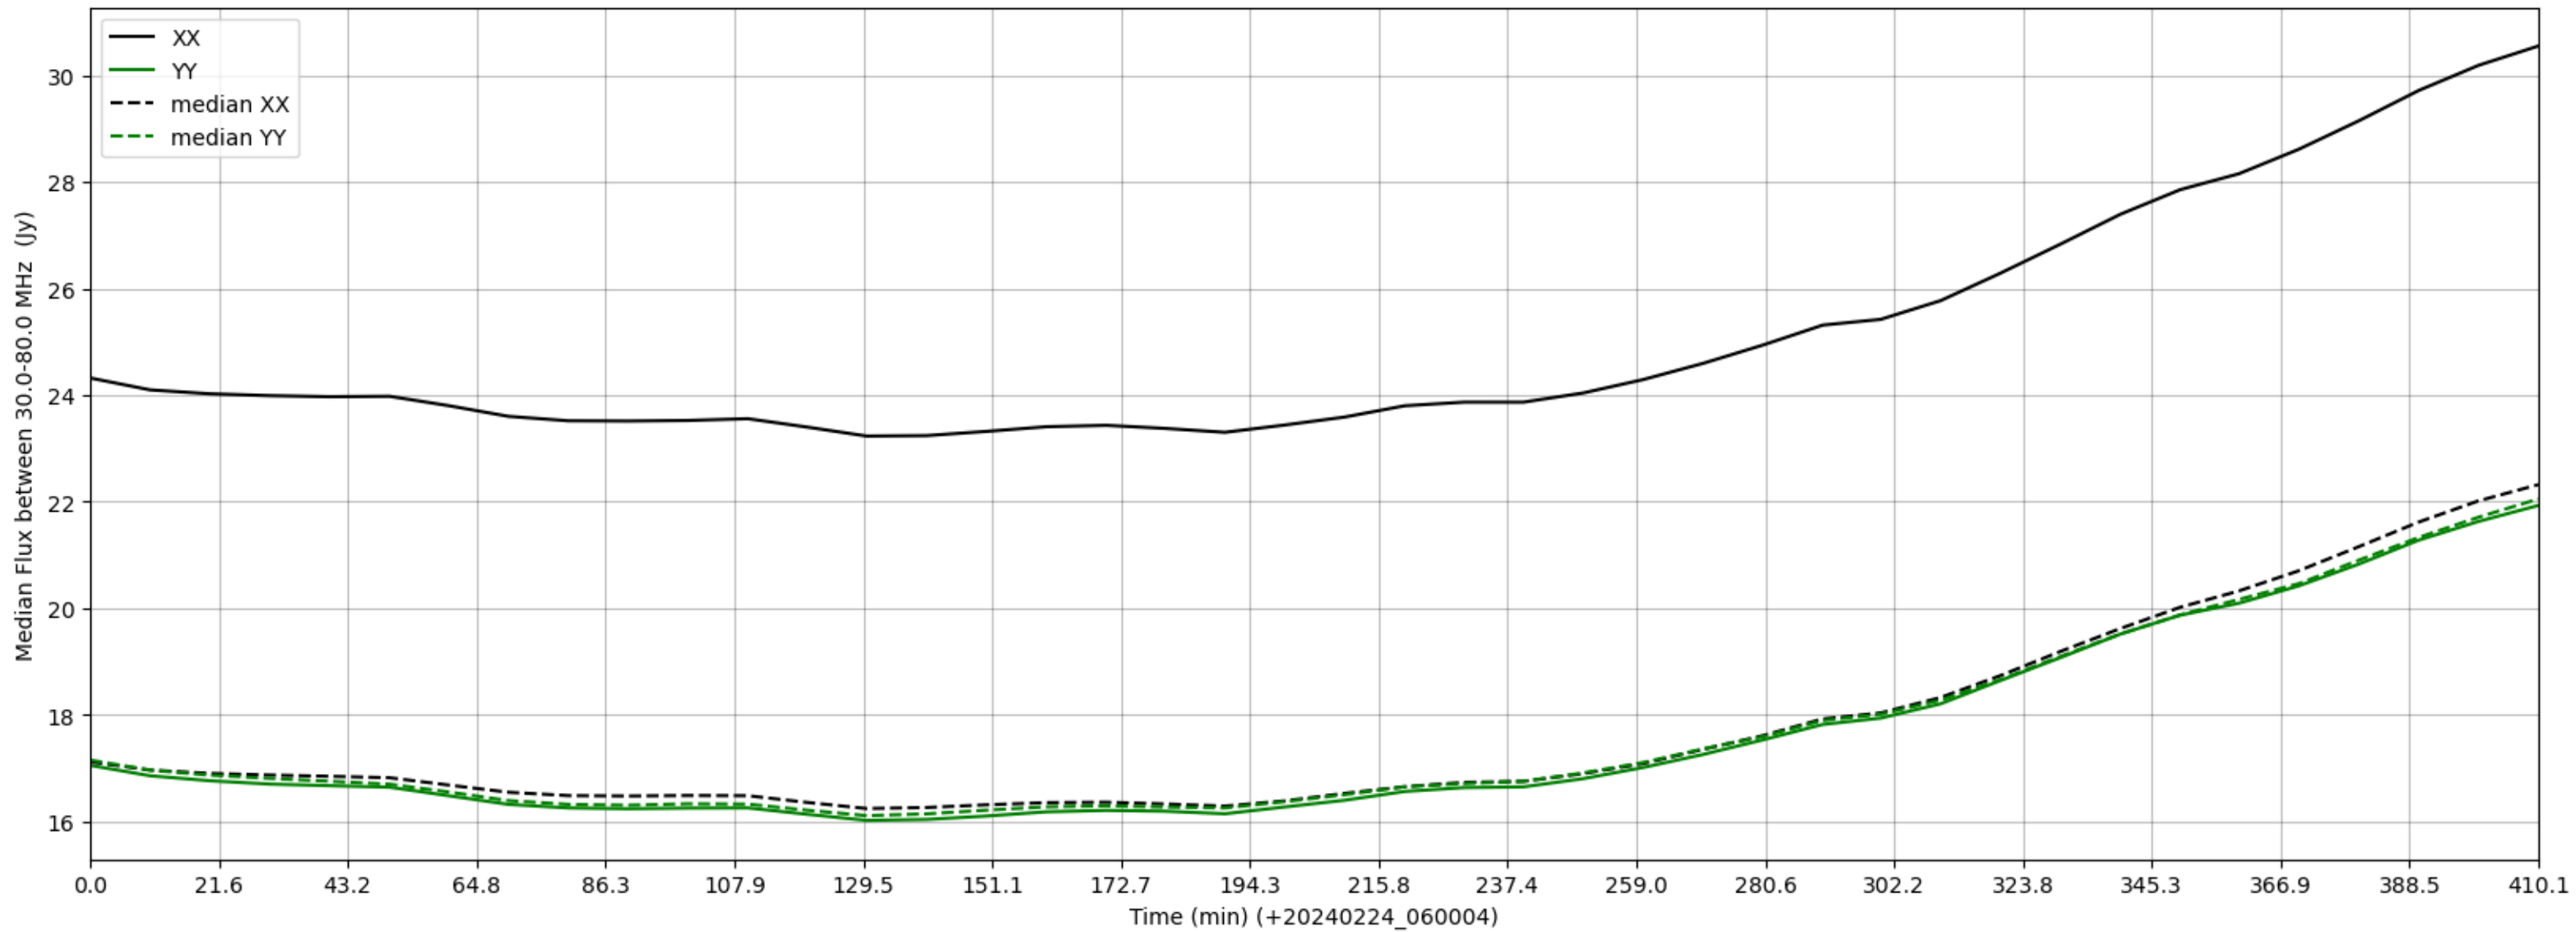

LWA213 - Correlator# 329 - XX FLAGS:Good - YY FLAGS:Good

LWA214 - Correlator# 328 - XX FLAGS:Good - YY FLAGS:Good