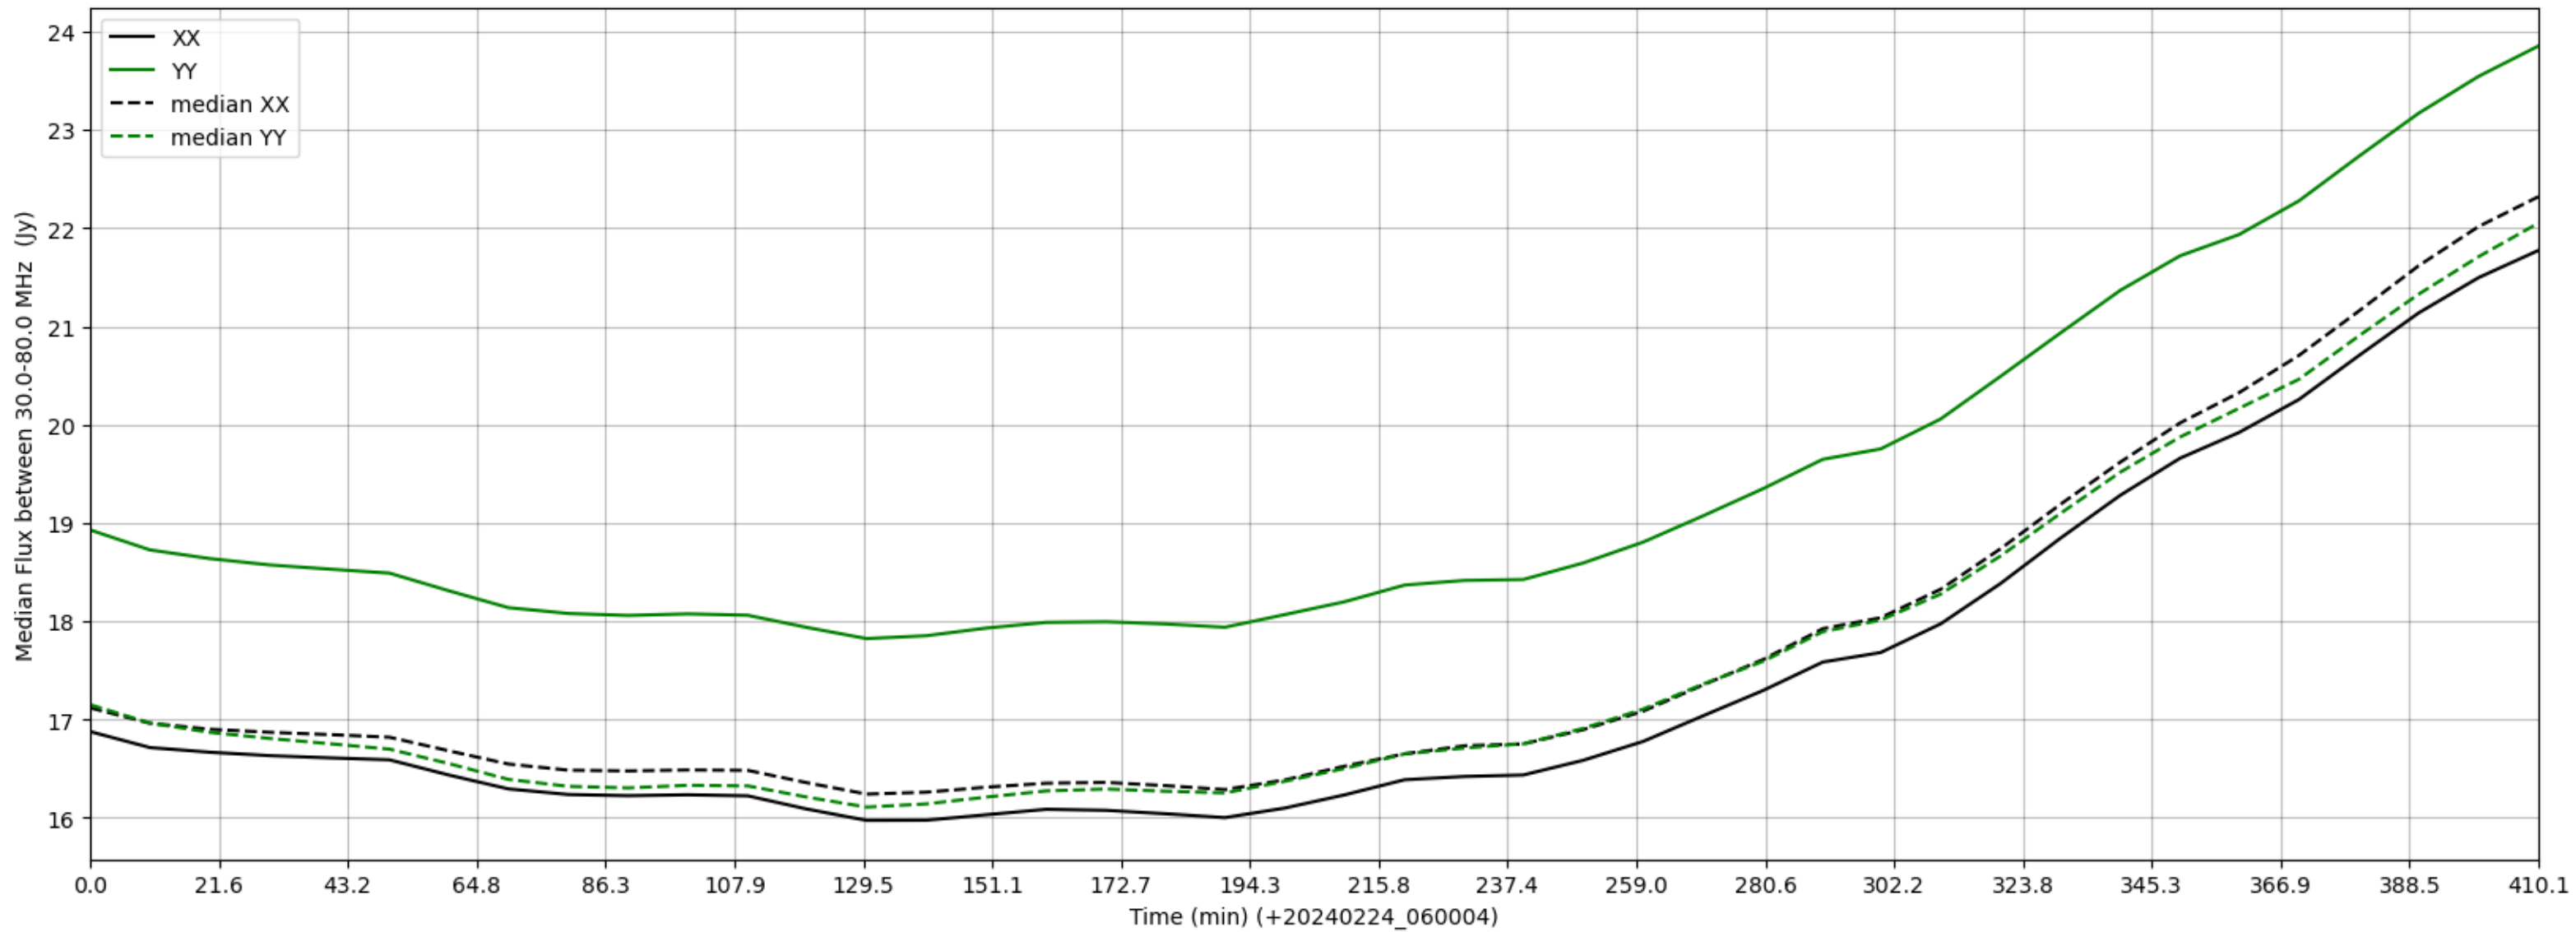

LWA164 - Correlator# 267 - XX FLAGS:Good - YY FLAGS:Good

LWA165 - Correlator# 266 - XX FLAGS:Good - YY FLAGS:Good