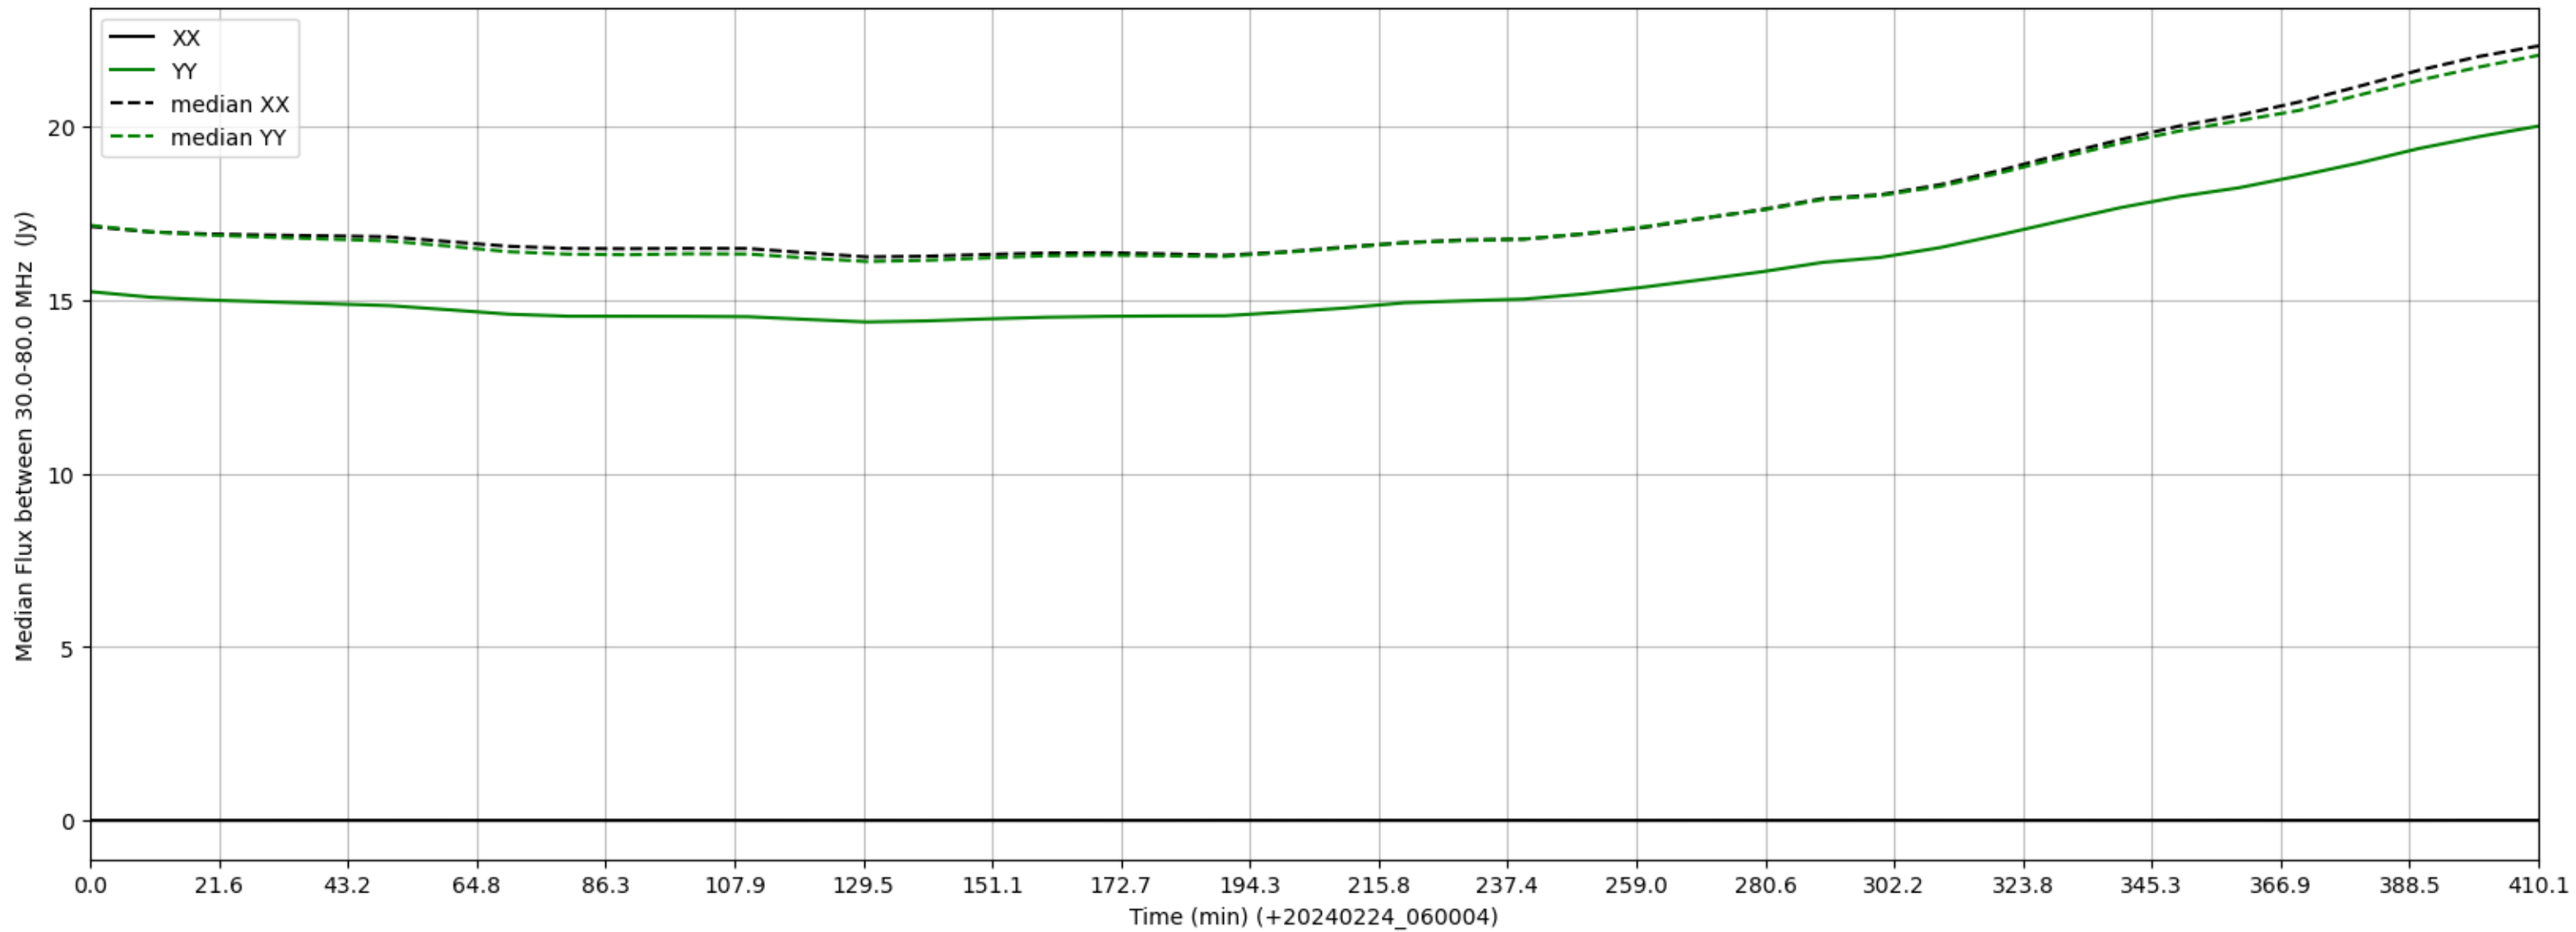

LWA158 - Correlator# 237 - XX FLAGS:Good - YY FLAGS:Good

LWA159 - Correlator# 236 - XX FLAGS:LowFlux - YY FLAGS:Good