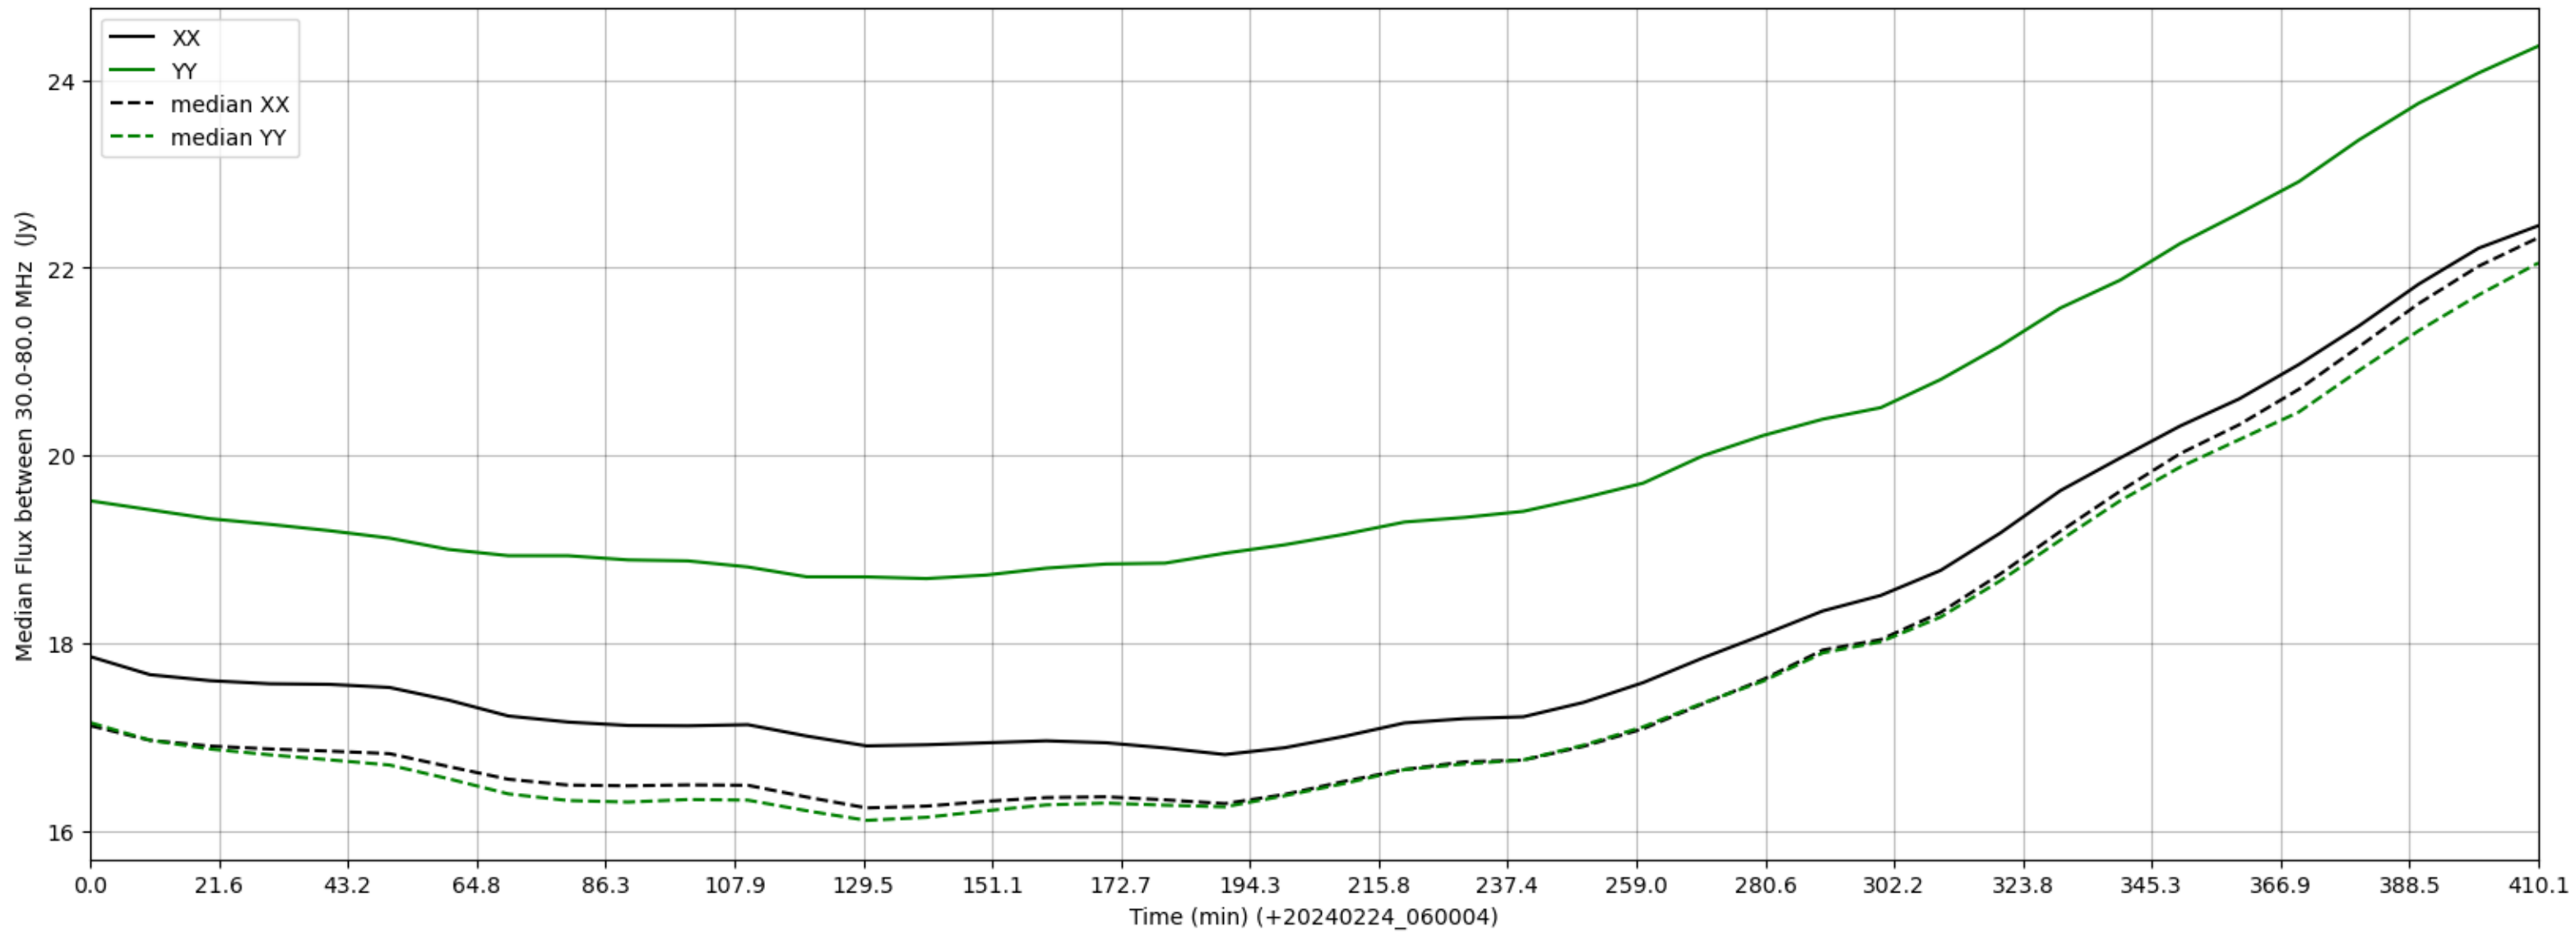

LWA283 - Correlator# 040 - XX FLAGS:Good - YY FLAGS:Good

LWA280 - Correlator# 041 - XX FLAGS:BadSpecShape - YY FLAGS:BadSpecShape

LWA288 - Correlator# 042 - XX FLAGS:Good - YY FLAGS:Good

LWA284 - Correlator# 043 - XX FLAGS:Good - YY FLAGS:Good