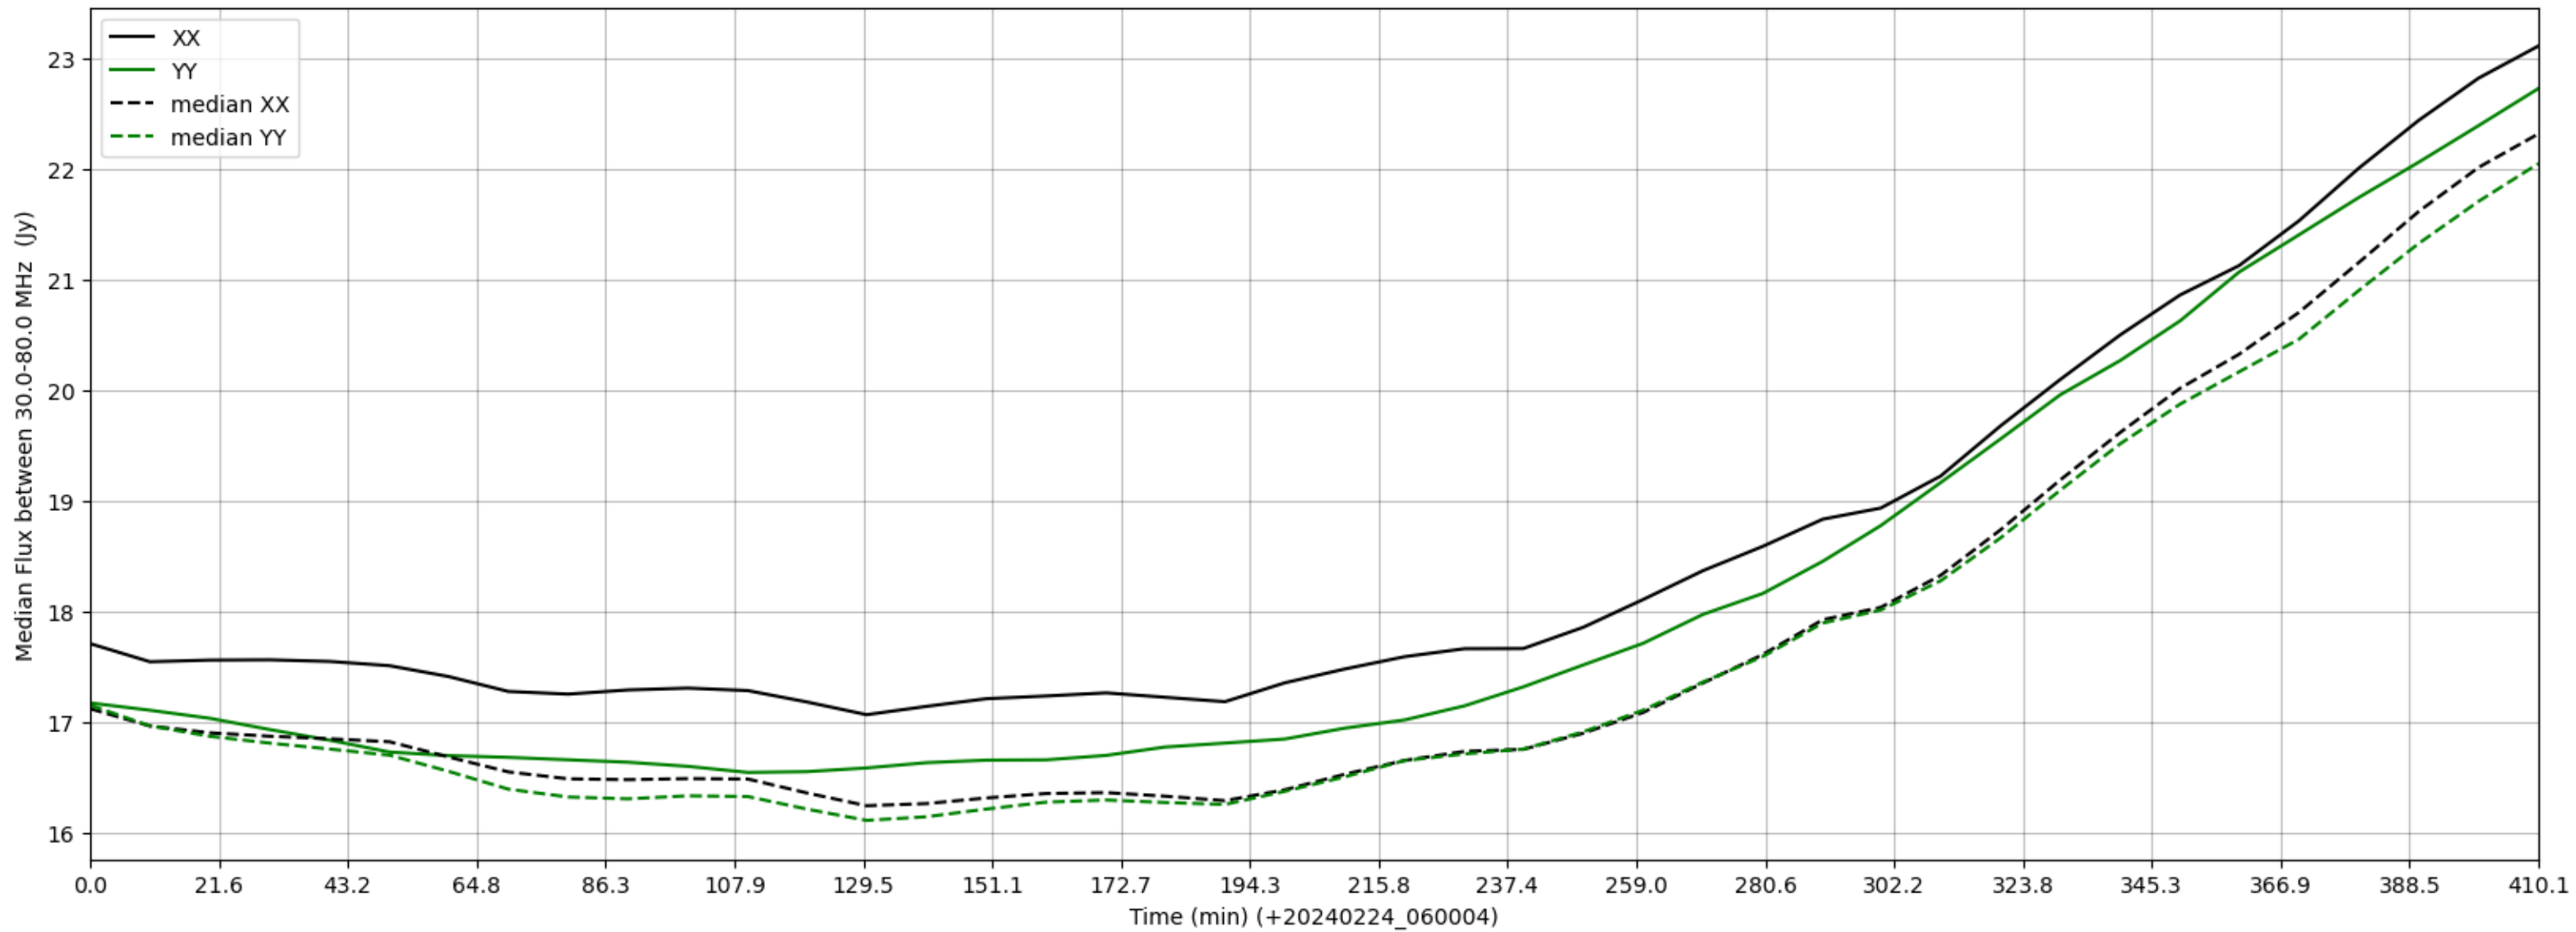

LWA304 - Correlator# 351 - XX FLAGS:Good - YY FLAGS:Good

LWA315 - Correlator# 350 - XX FLAGS:Good - YY FLAGS:Good