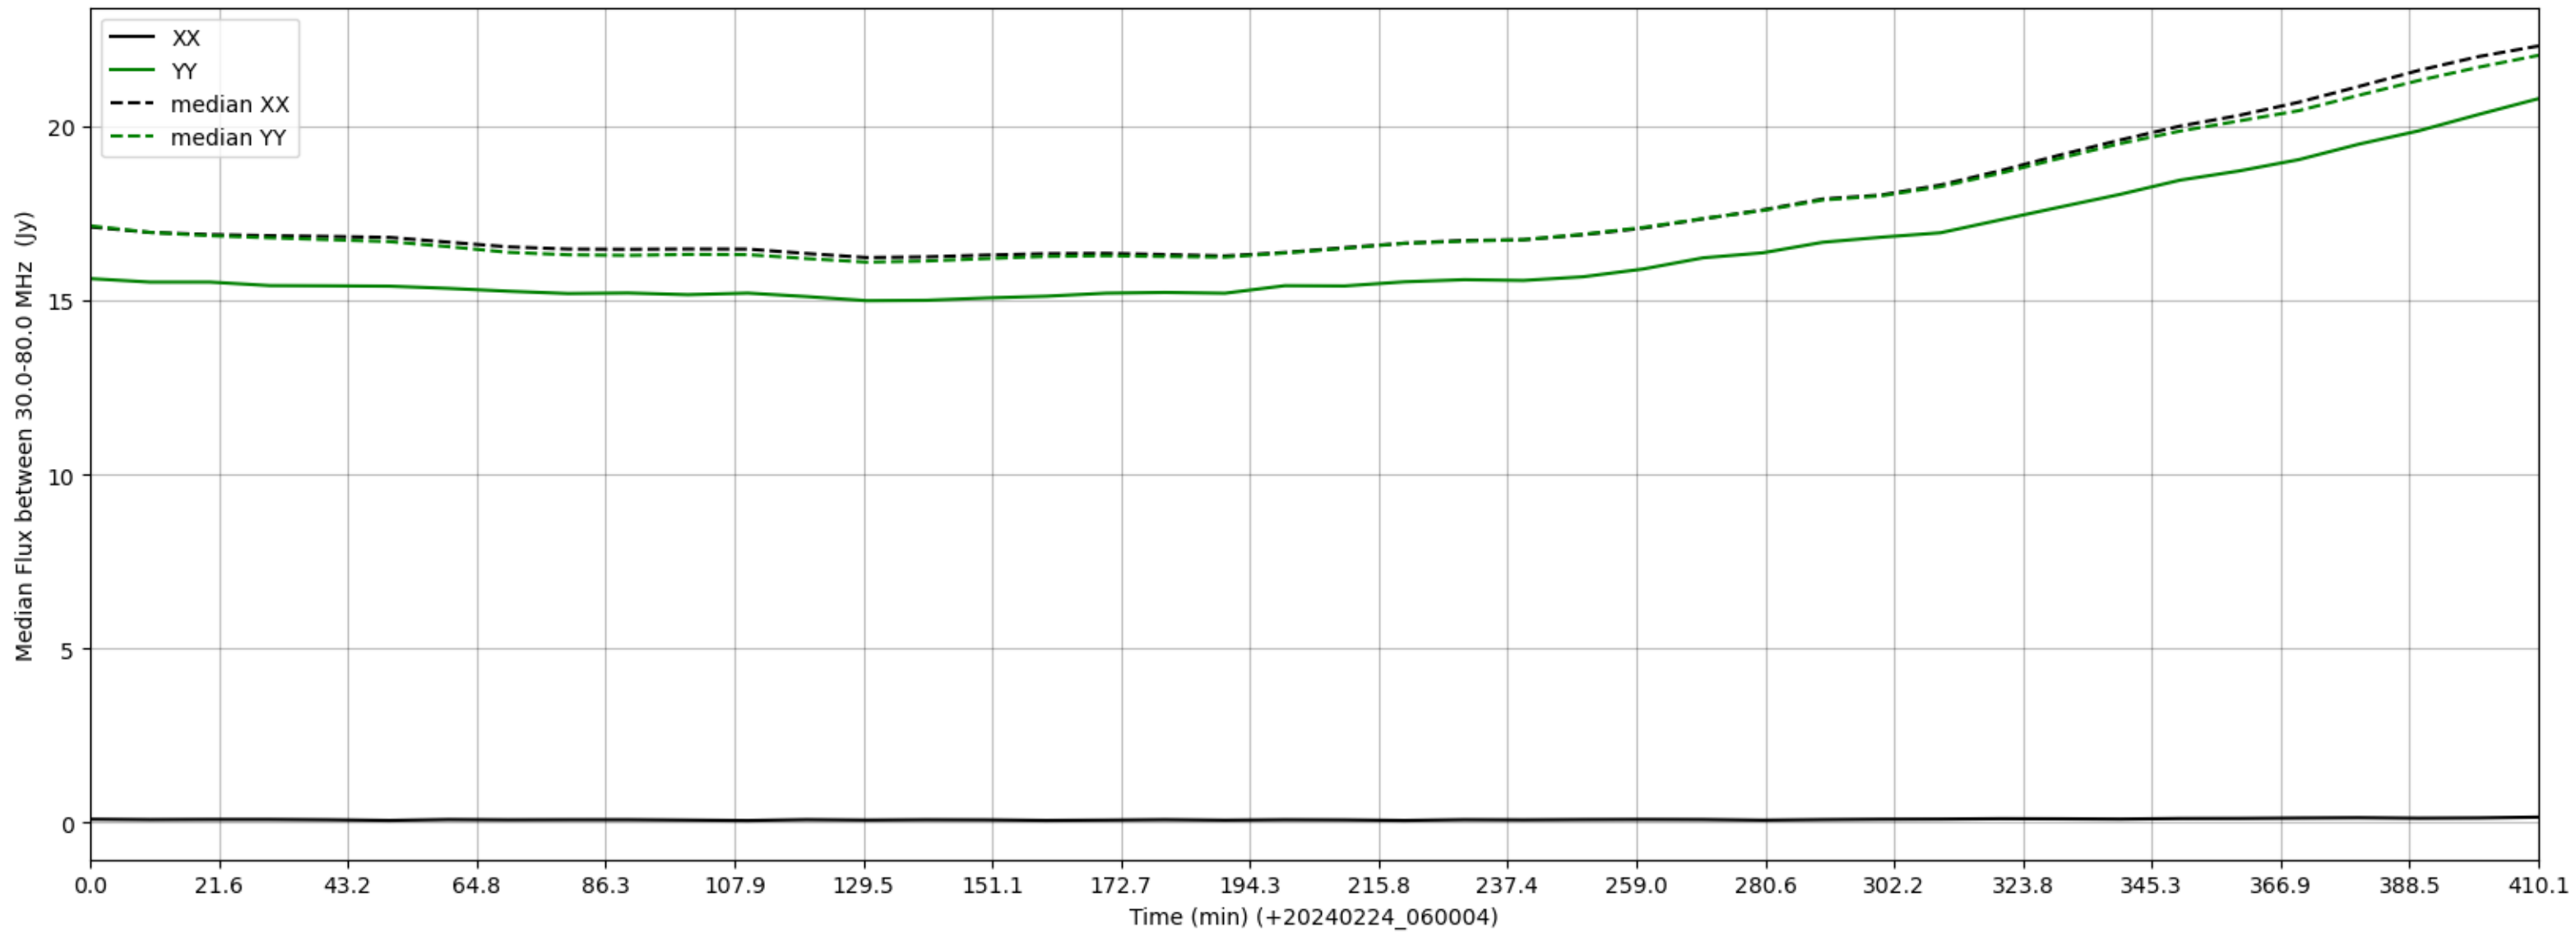

LWA313 - Correlator# 018 - XX FLAGS:Good - YY FLAGS:Good

LWA310 - Correlator# 017 - XX FLAGS:LowFlux - YY FLAGS:Good