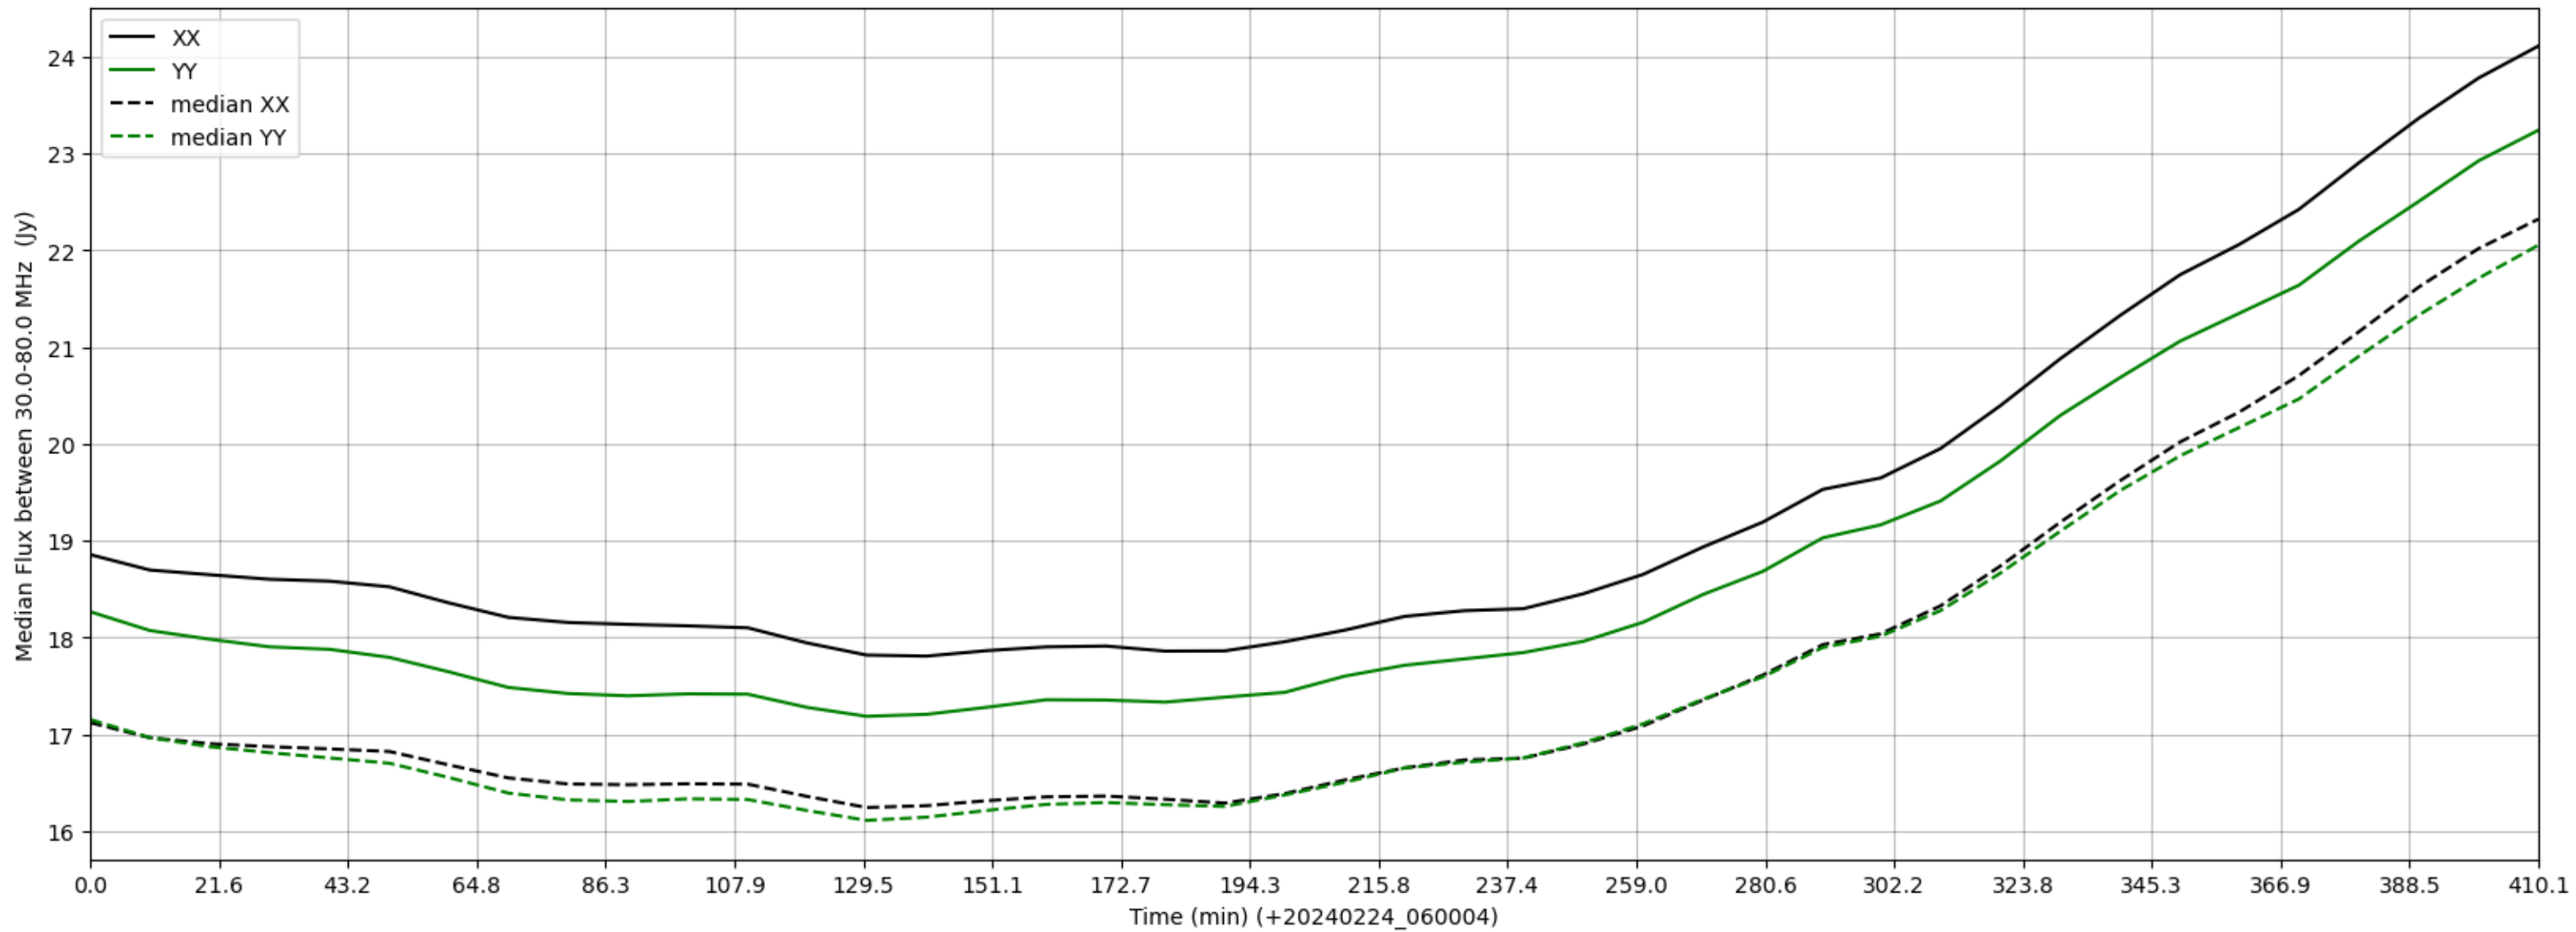

LWA097 - Correlator# 170 - XX FLAGS:Good - YY FLAGS:Good

LWA069 - Correlator# 169 - XX FLAGS:Good - YY FLAGS:Good