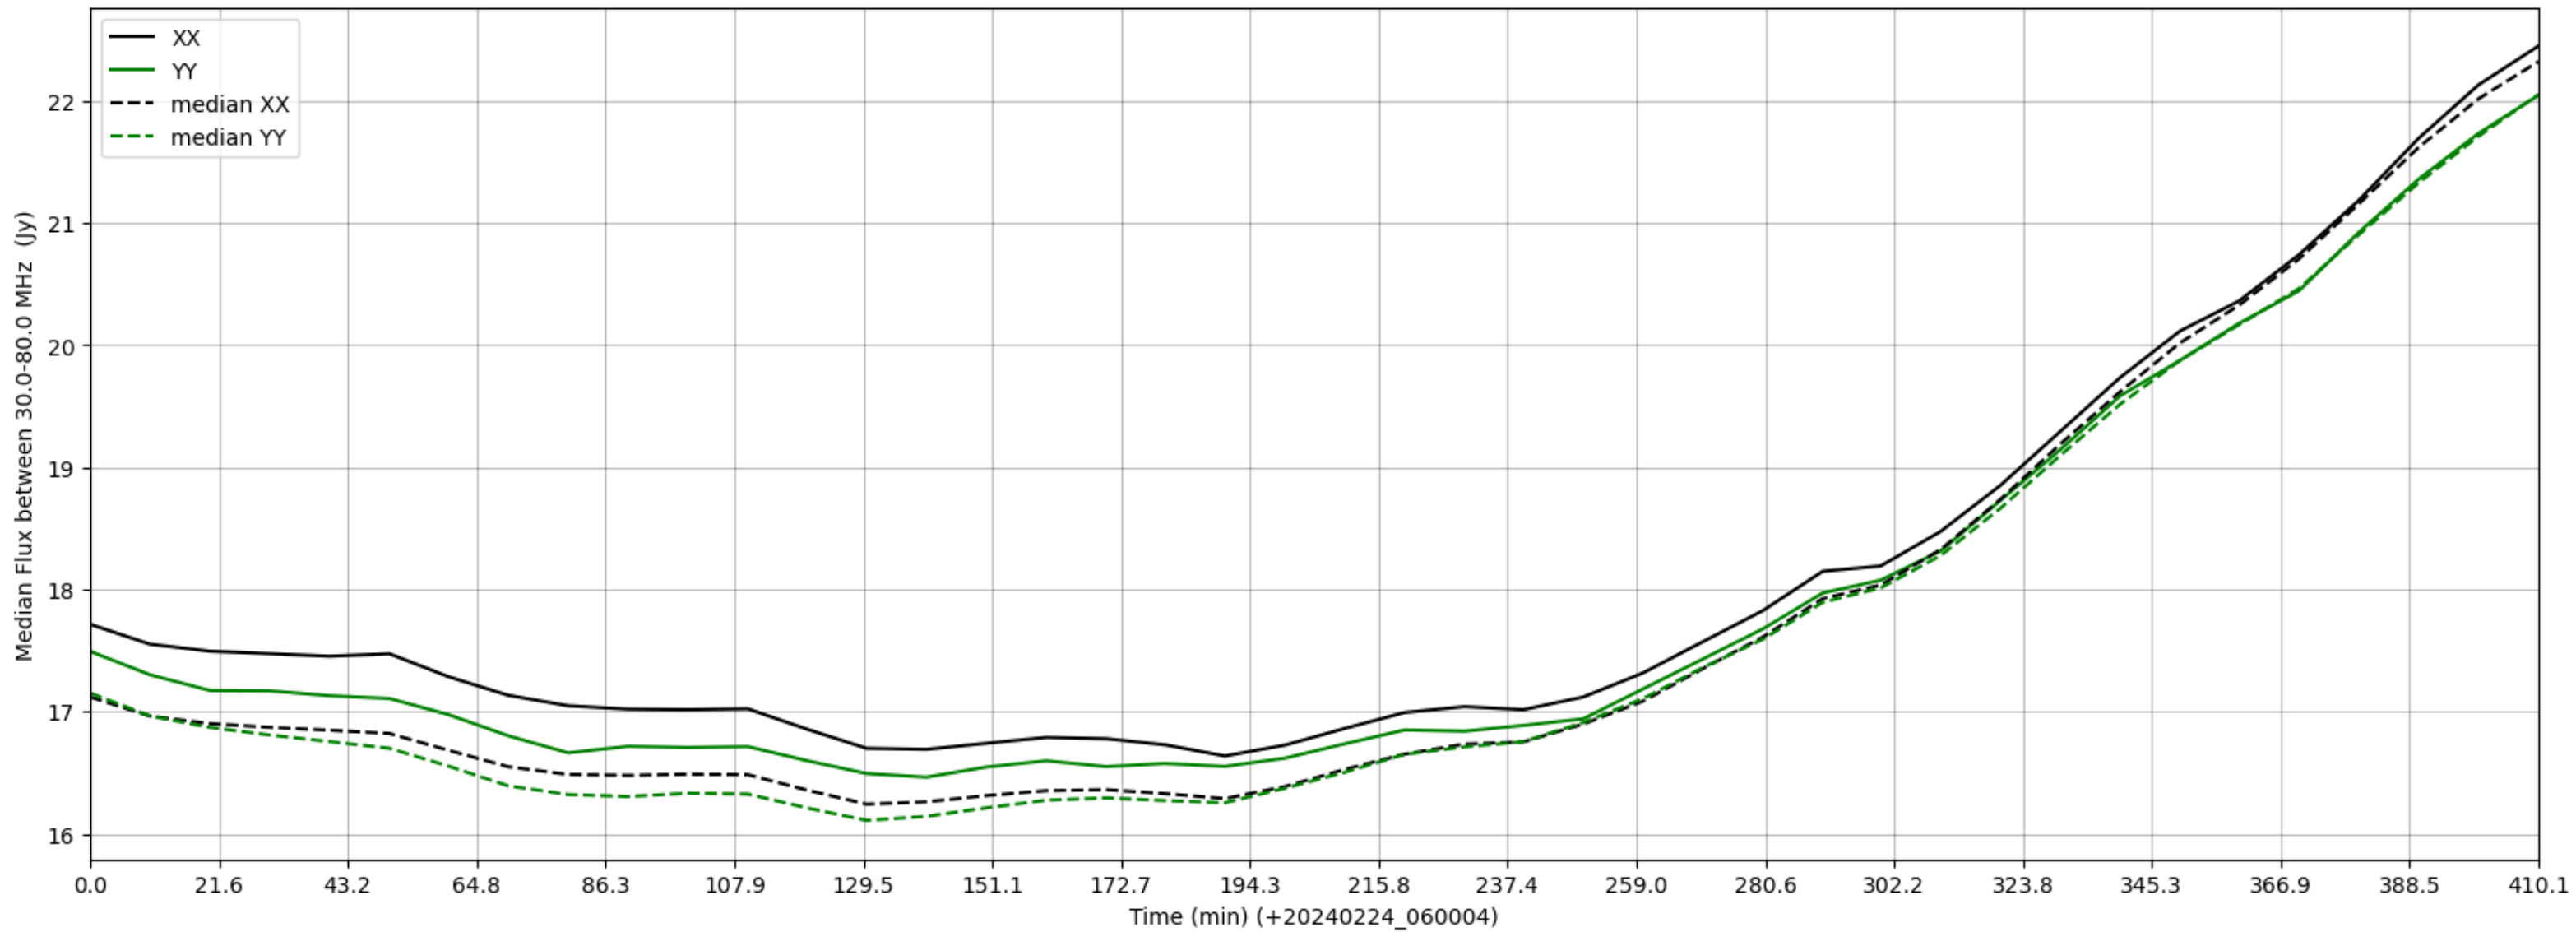

LWA103 - Correlator# 176 - XX FLAGS:Good - YY FLAGS:Good

LWA102 - Correlator# 177 - XX FLAGS:Good - YY FLAGS:Good

LWA105 - Correlator# 178 - XX FLAGS:LowFlux - YY FLAGS:LowFlux

LWA104 - Correlator# 179 - XX FLAGS:Good - YY FLAGS:Good