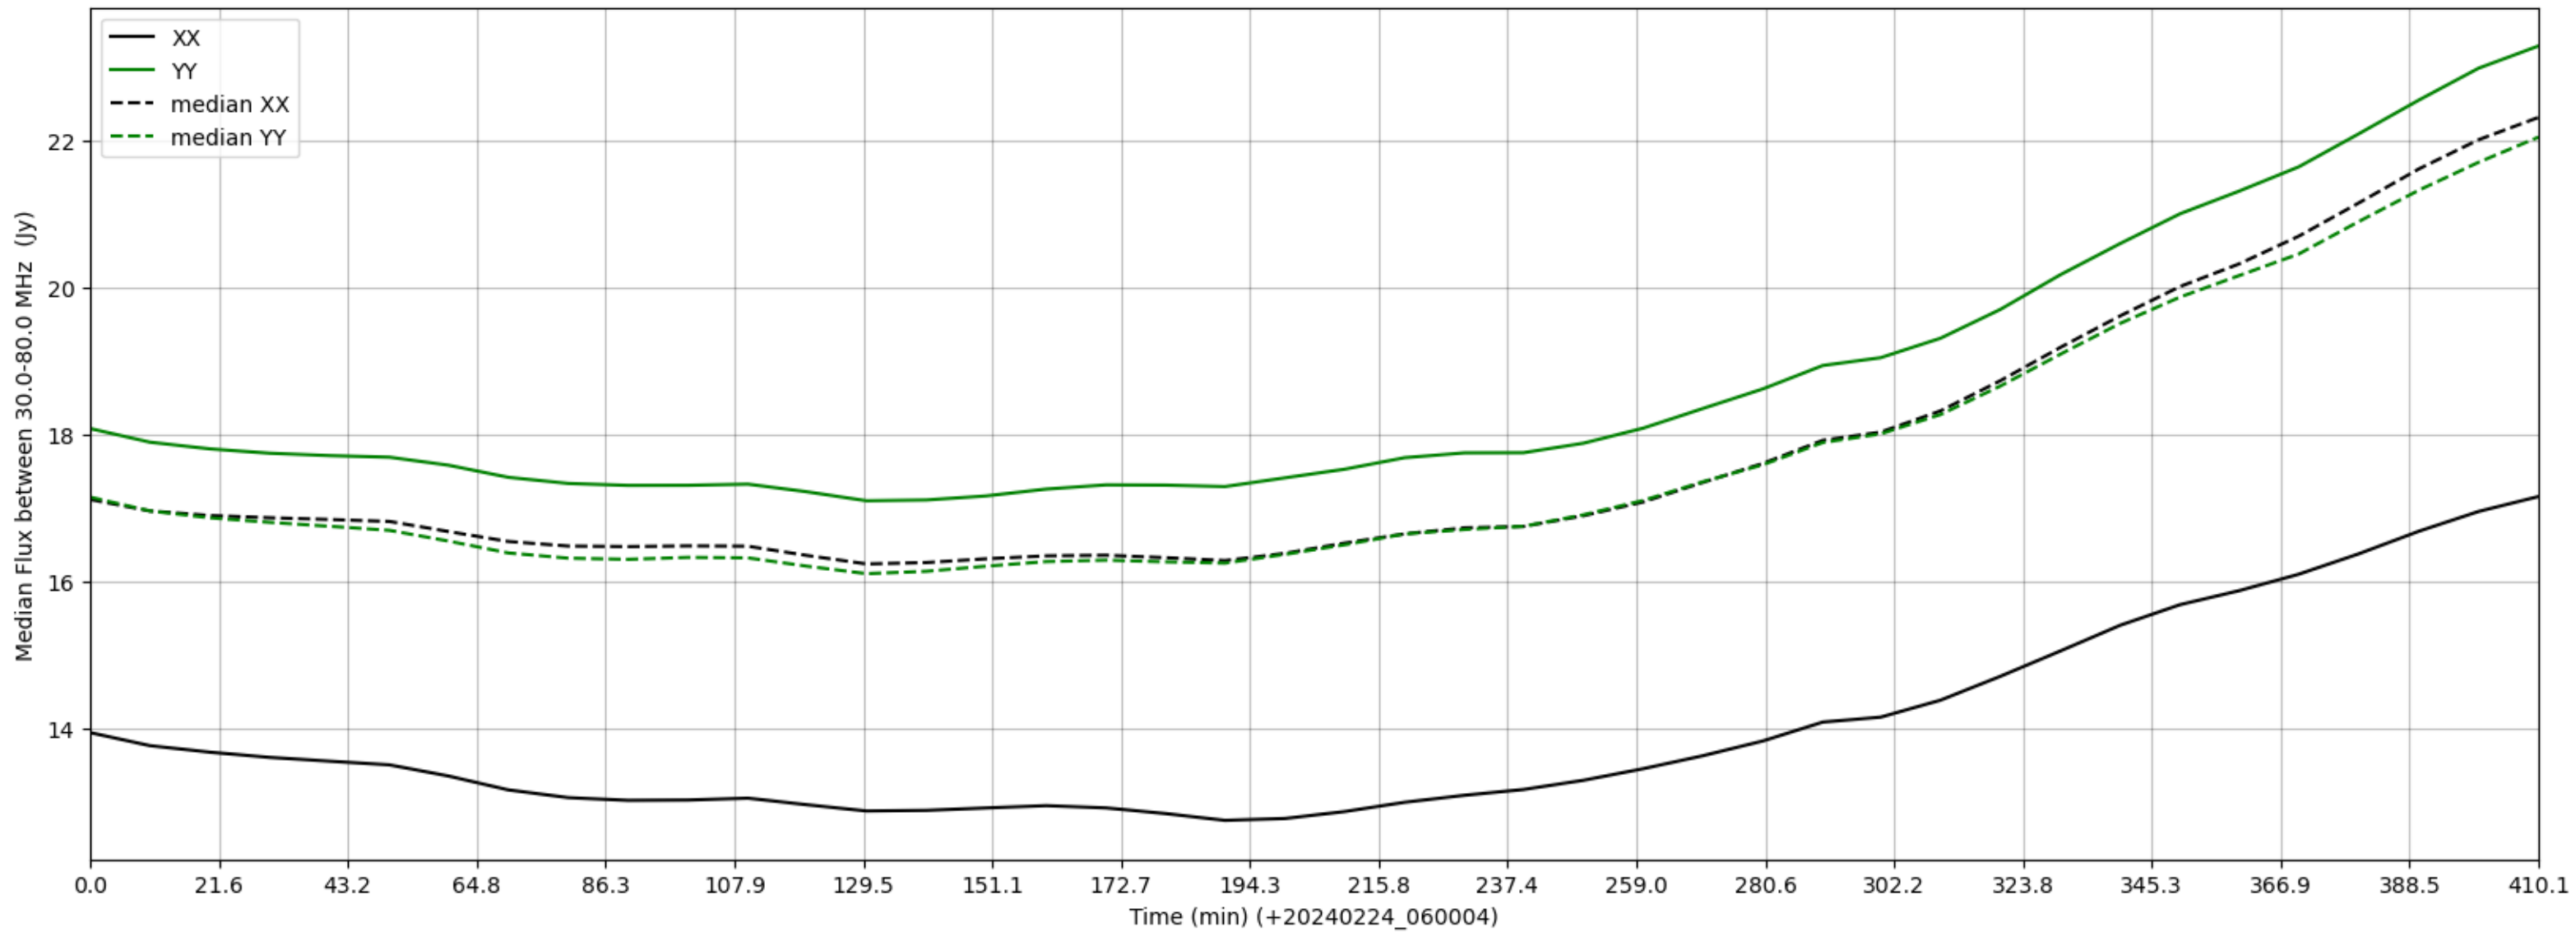

LWA332 - Correlator# 025 - XX FLAGS:Good - YY FLAGS:Good

LWA338 - Correlator# 024 - XX FLAGS:Good - YY FLAGS:Good