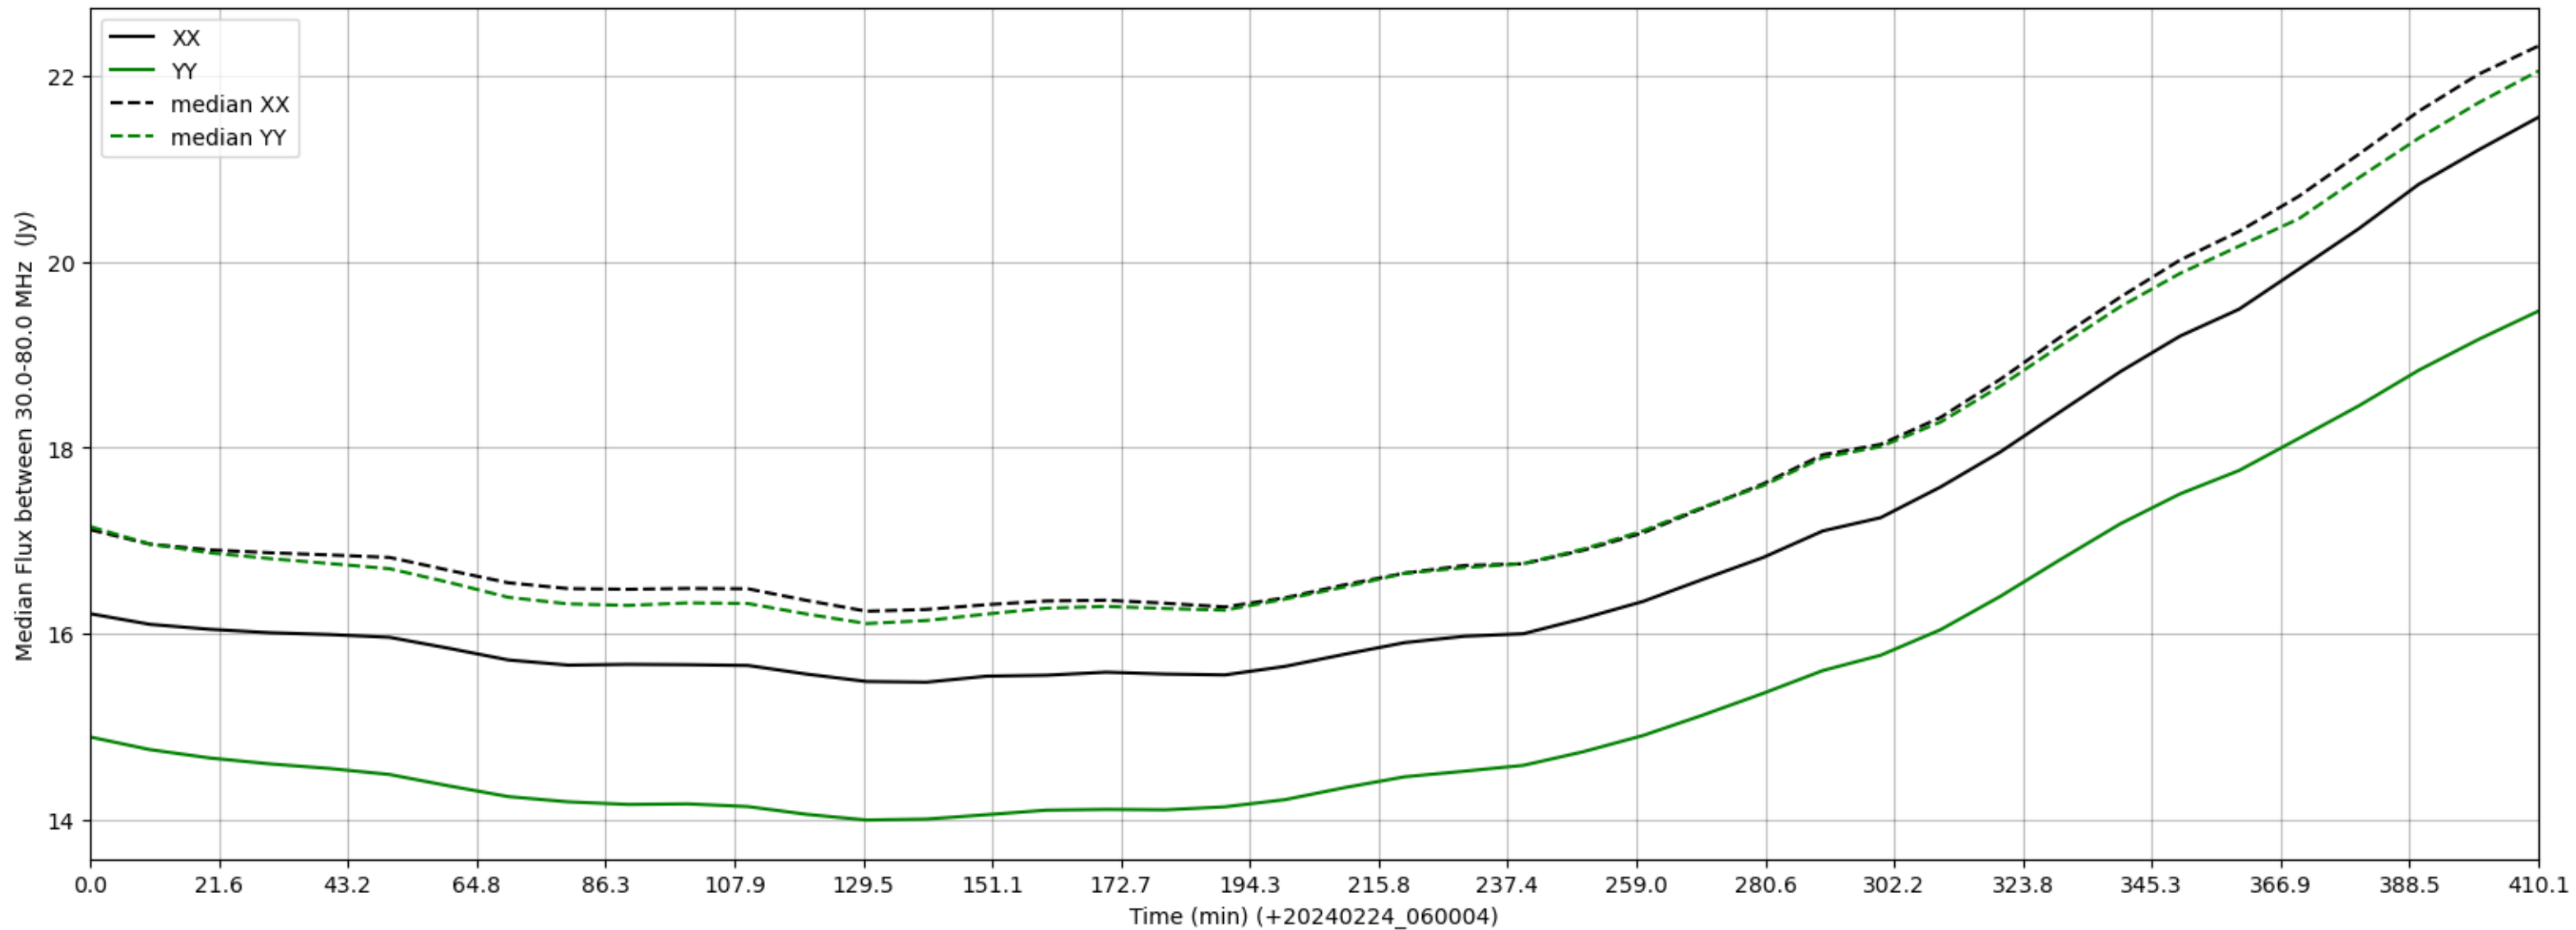

LWA189 - Correlator# 245 - XX FLAGS:Good - YY FLAGS:Good

LWA190 - Correlator# 244 - XX FLAGS:Good - YY FLAGS:Good