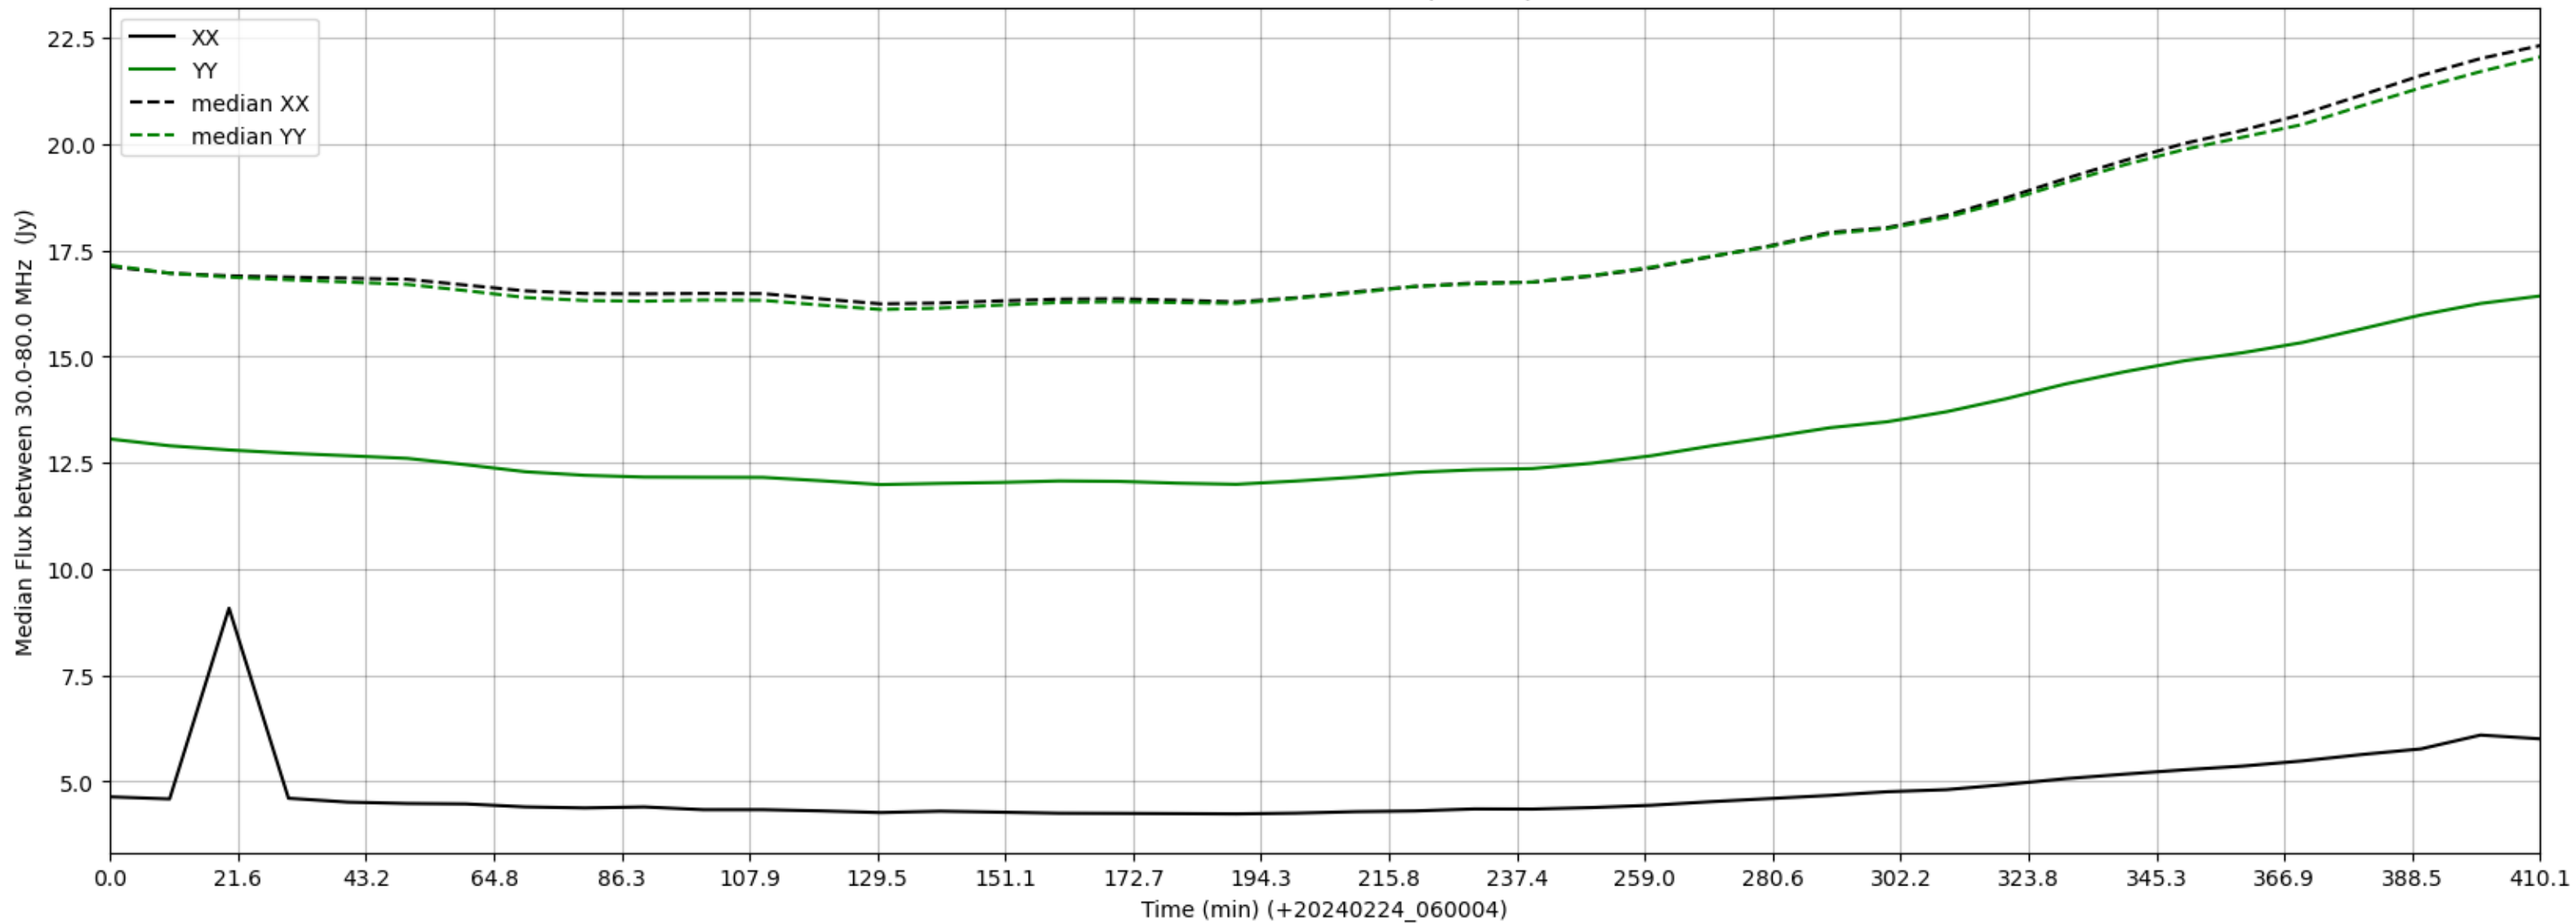

LWA336 - Correlator# 056 - XX FLAGS:BadSpecShape - YY FLAGS:BadSpecShape

LWA335 - Correlator# 057 - XX FLAGS:BadSpecShape - YY FLAGS:Good

LWA343 - Correlator# 058 - XX FLAGS:Good - YY FLAGS:Good

LWA337 - Correlator# 059 - XX FLAGS:Good - YY FLAGS:Good