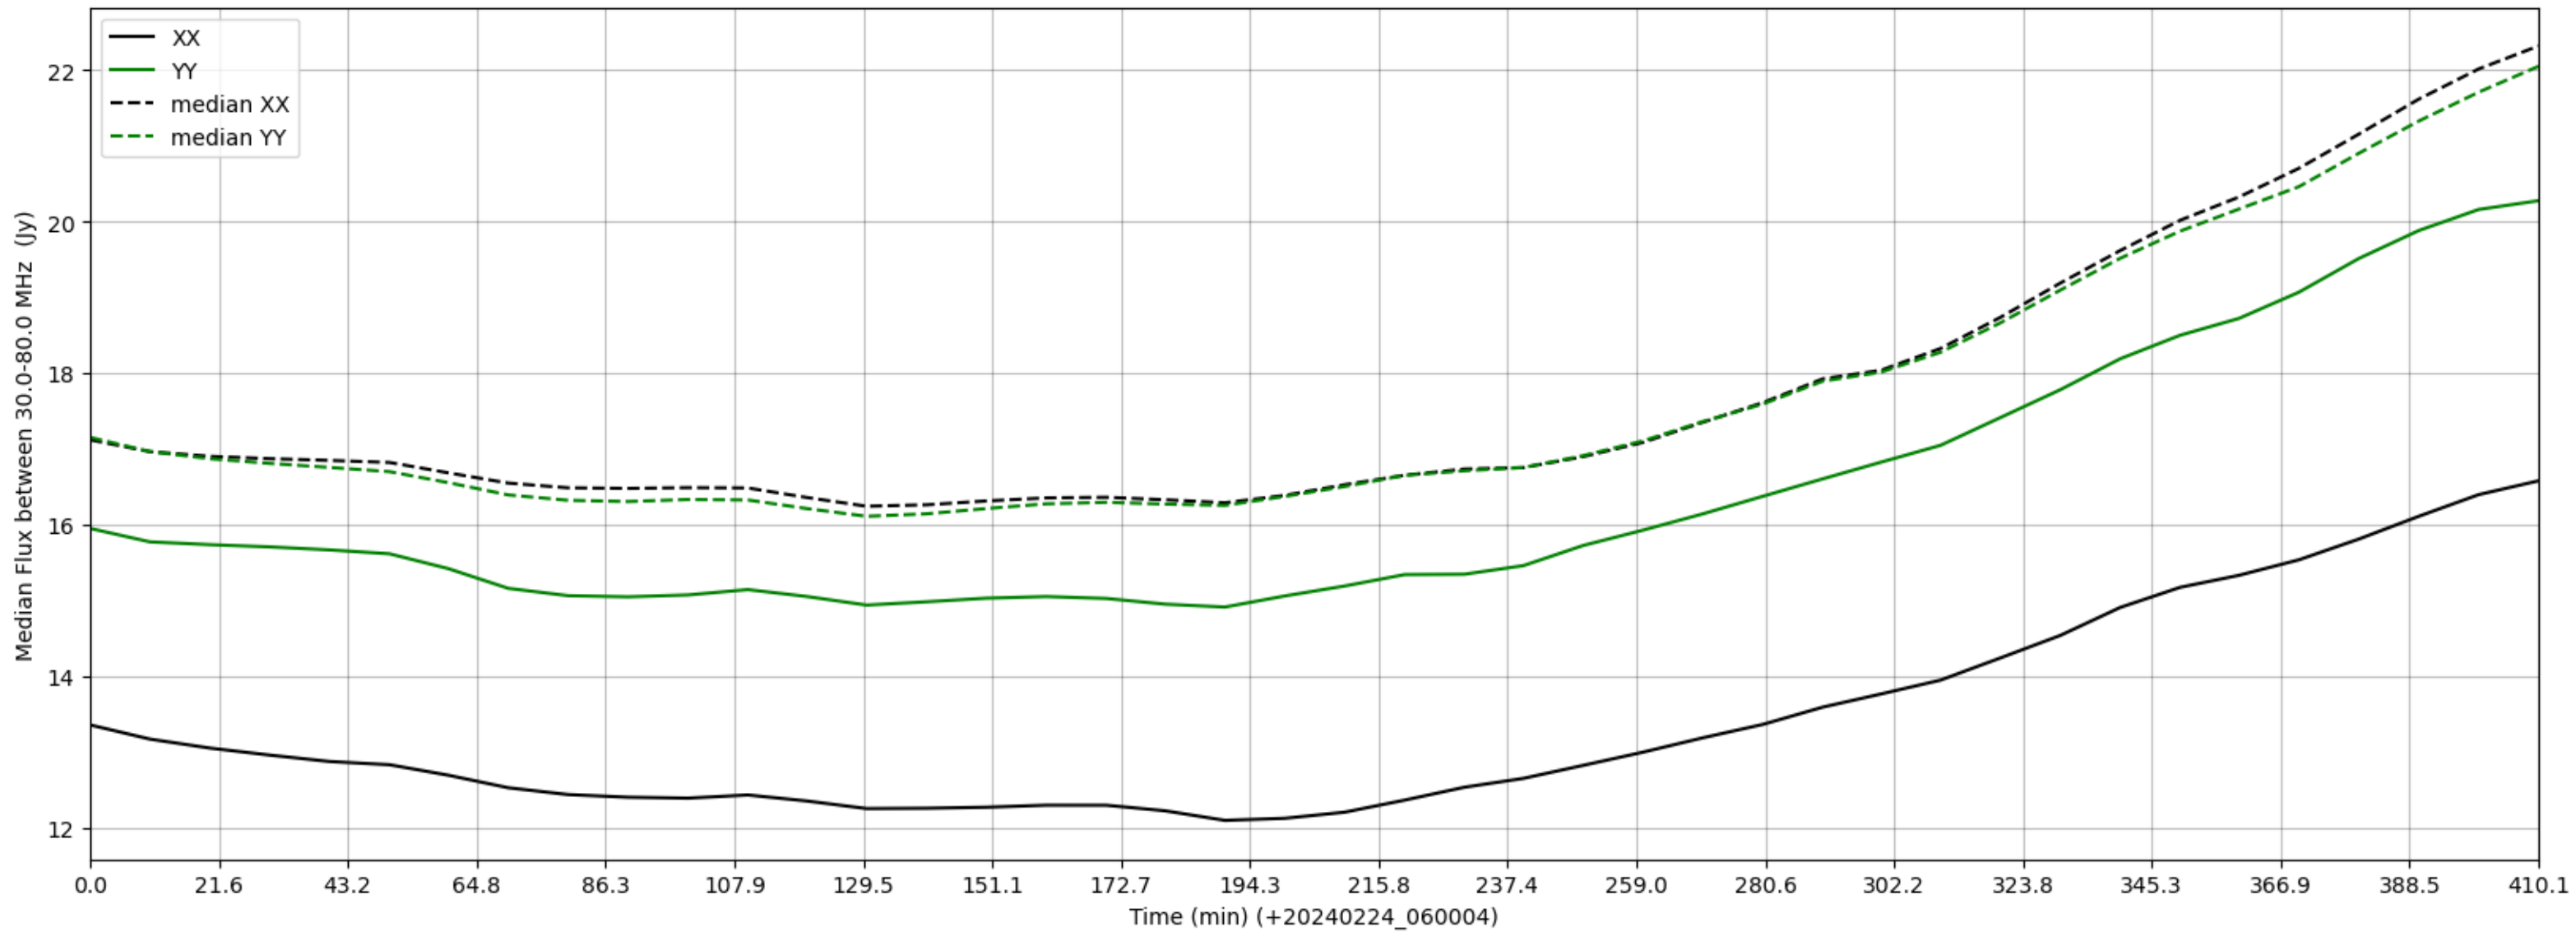

LWA274 - Correlator# 091 - XX FLAGS:Good - YY FLAGS:Good

LWA275 - Correlator# 090 - XX FLAGS:Good - YY FLAGS:Good