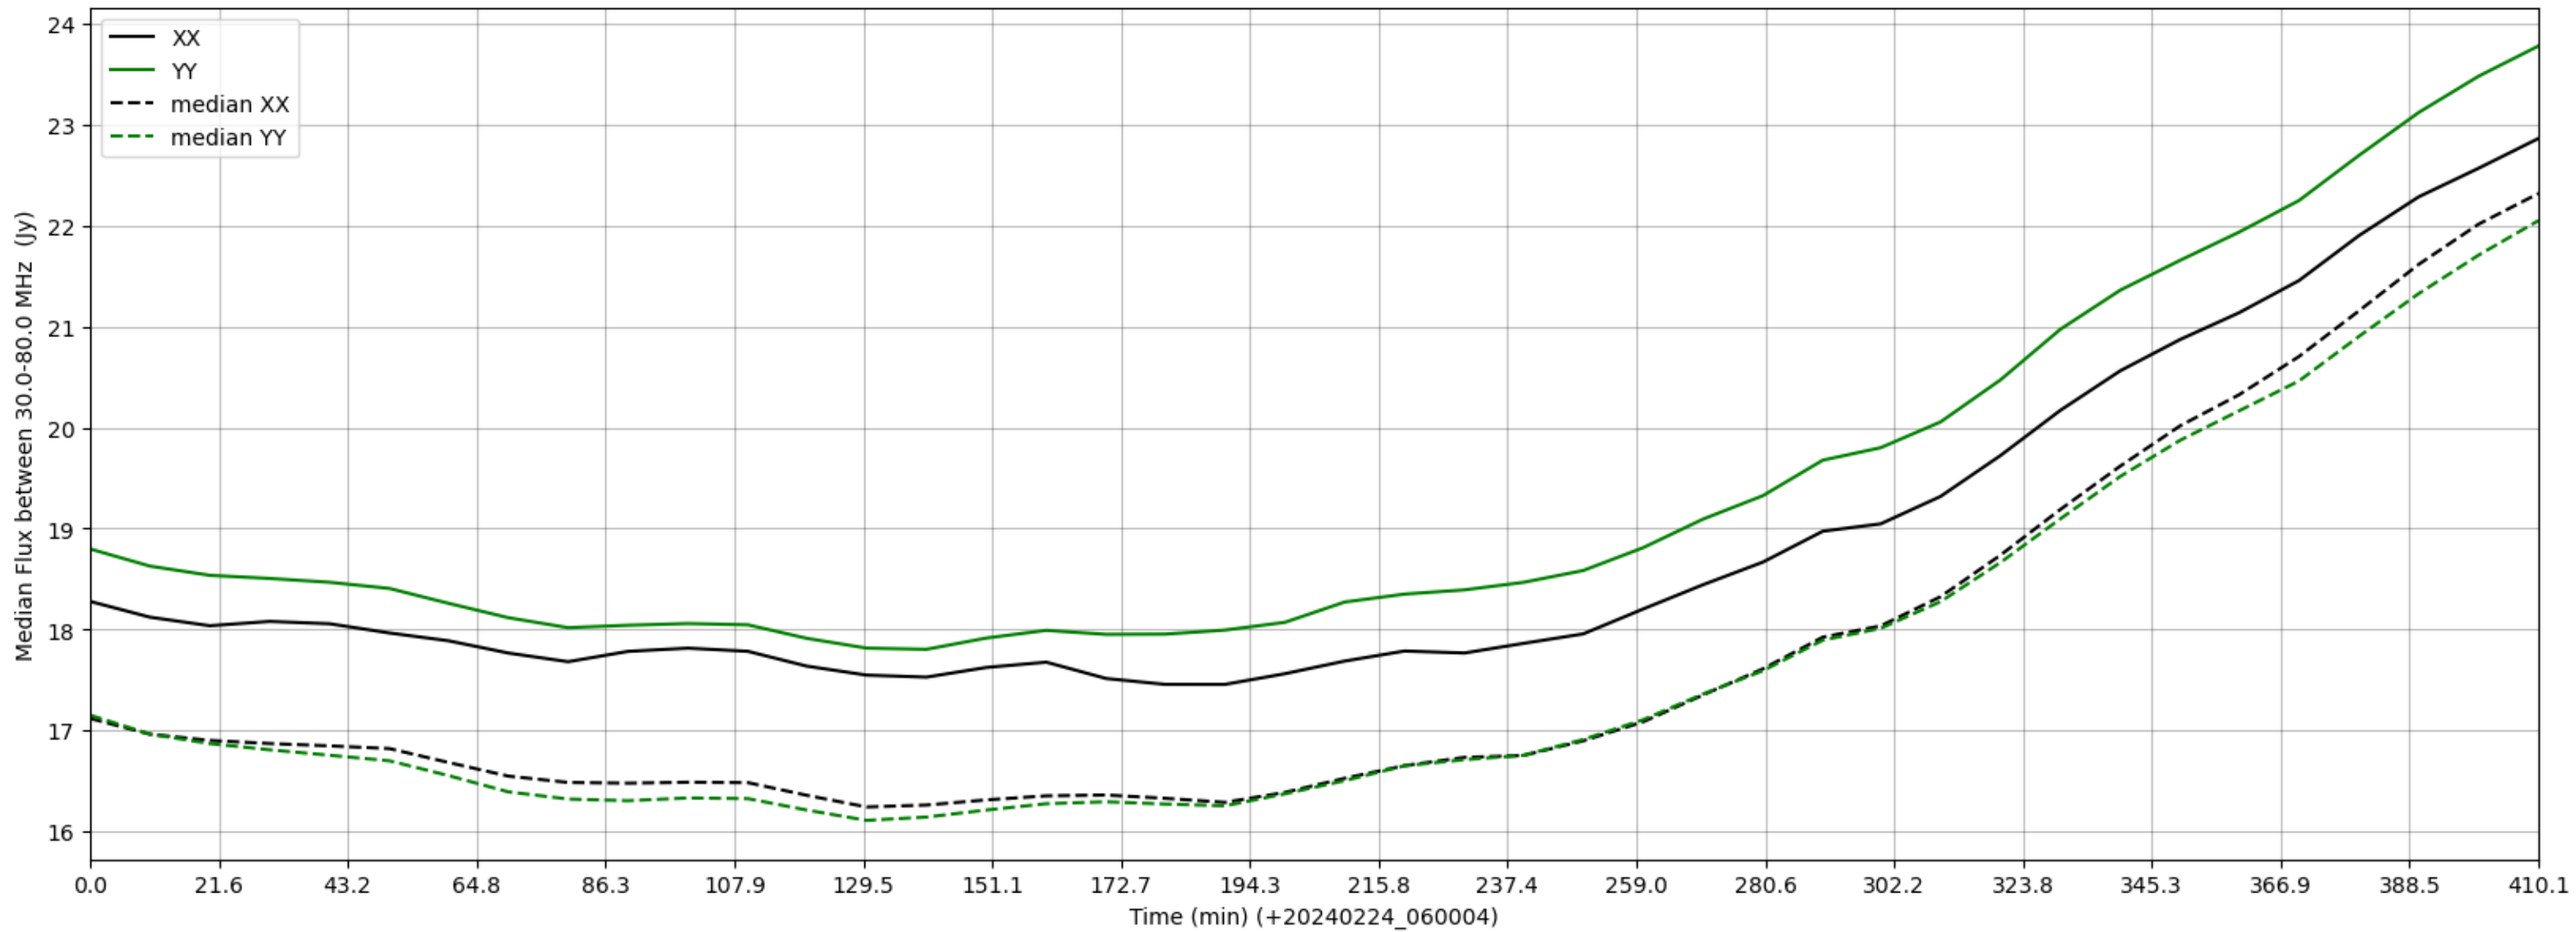

LWA037 - Correlator# 181 - XX FLAGS:Good - YY FLAGS:Good

LWA129 - Correlator# 180 - XX FLAGS:Good - YY FLAGS:Good