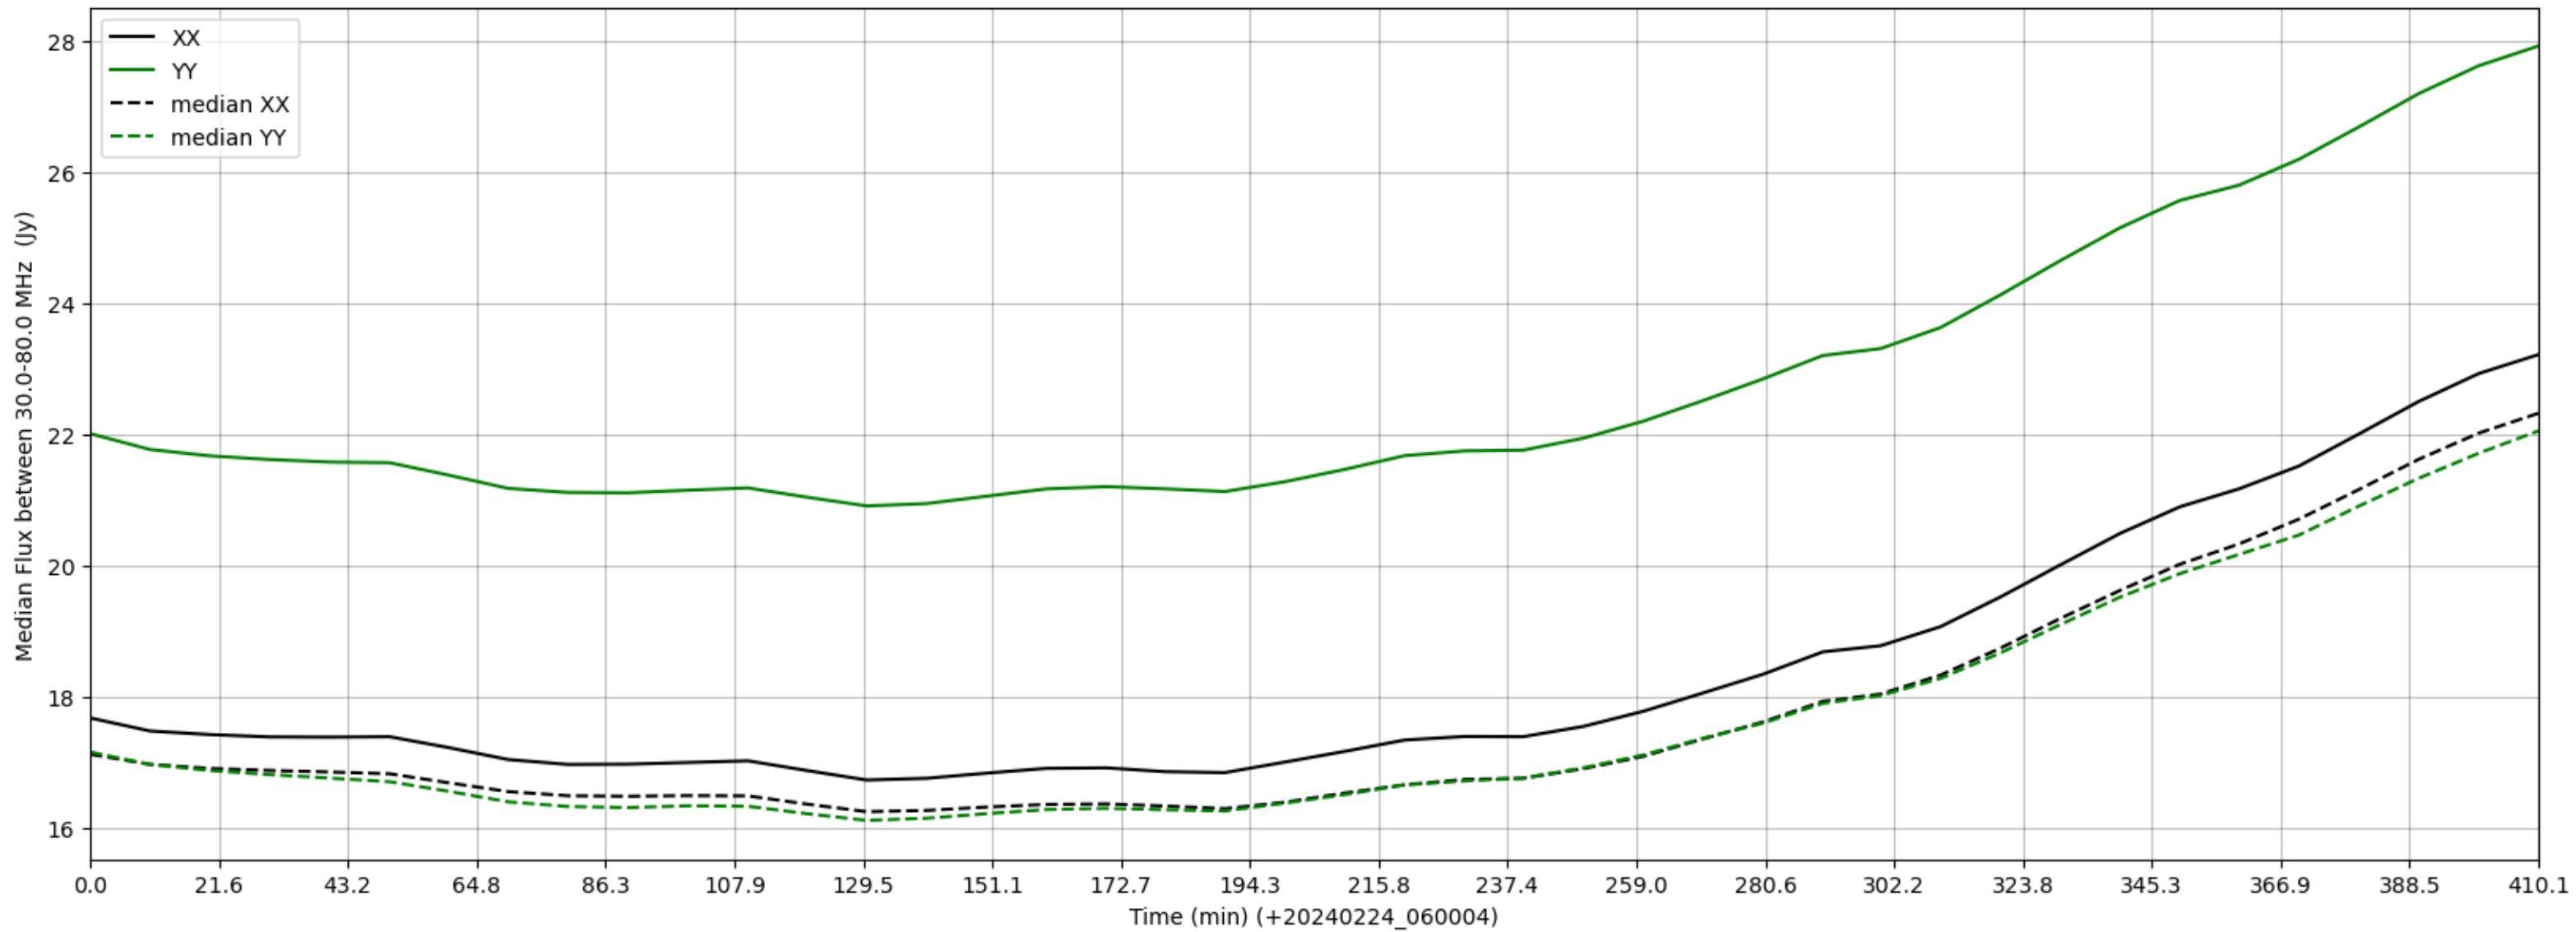

LWA196 - Correlator# 275 - XX FLAGS:Good - YY FLAGS:Good

LWA197 - Correlator# 274 - XX FLAGS:Good - YY FLAGS:Good