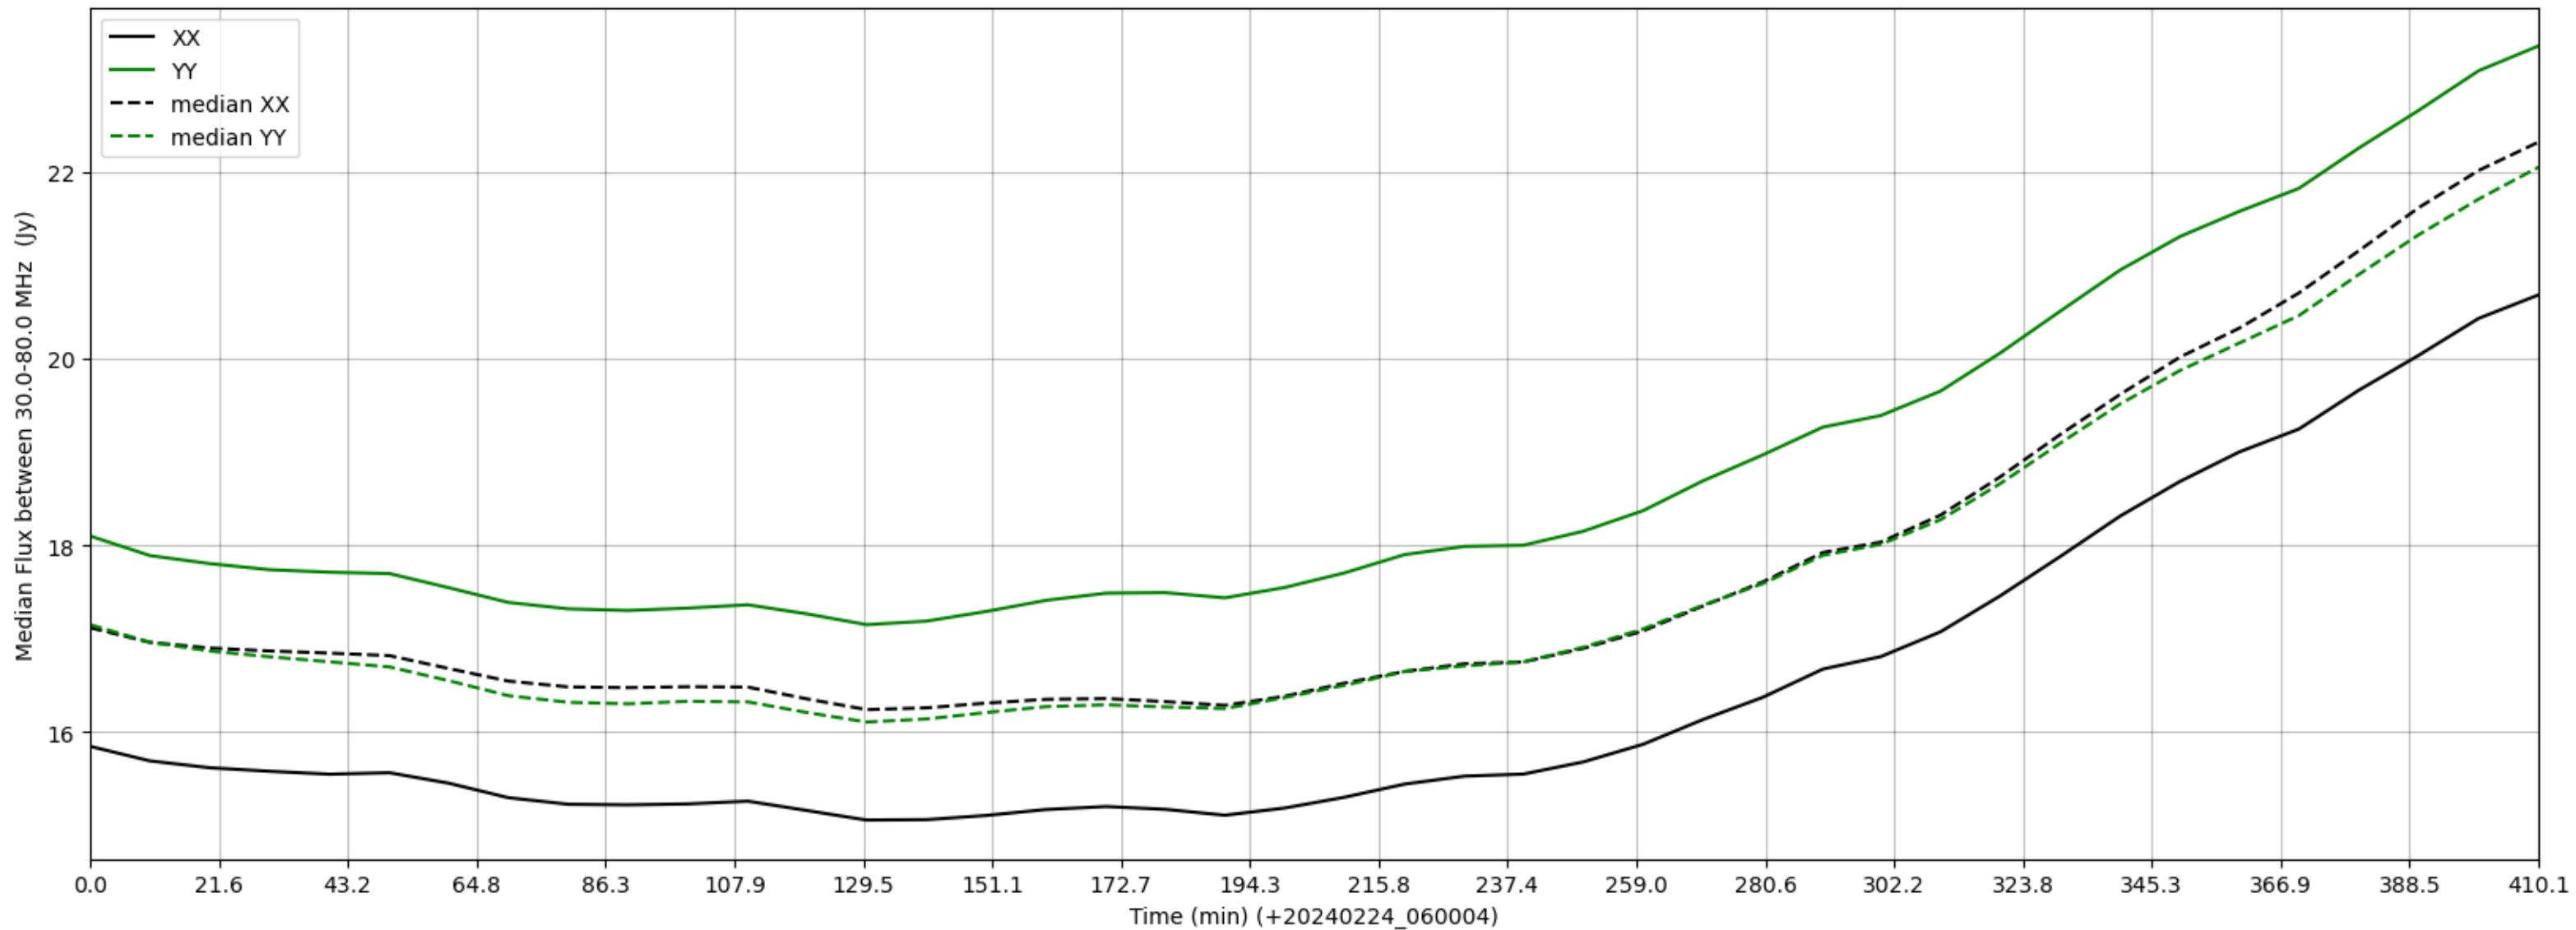

LWA255 - Correlator# 033 - XX FLAGS:LowFlux - YY FLAGS:Good

LWA257 - Correlator# 032 - XX FLAGS:Good - YY FLAGS:Good