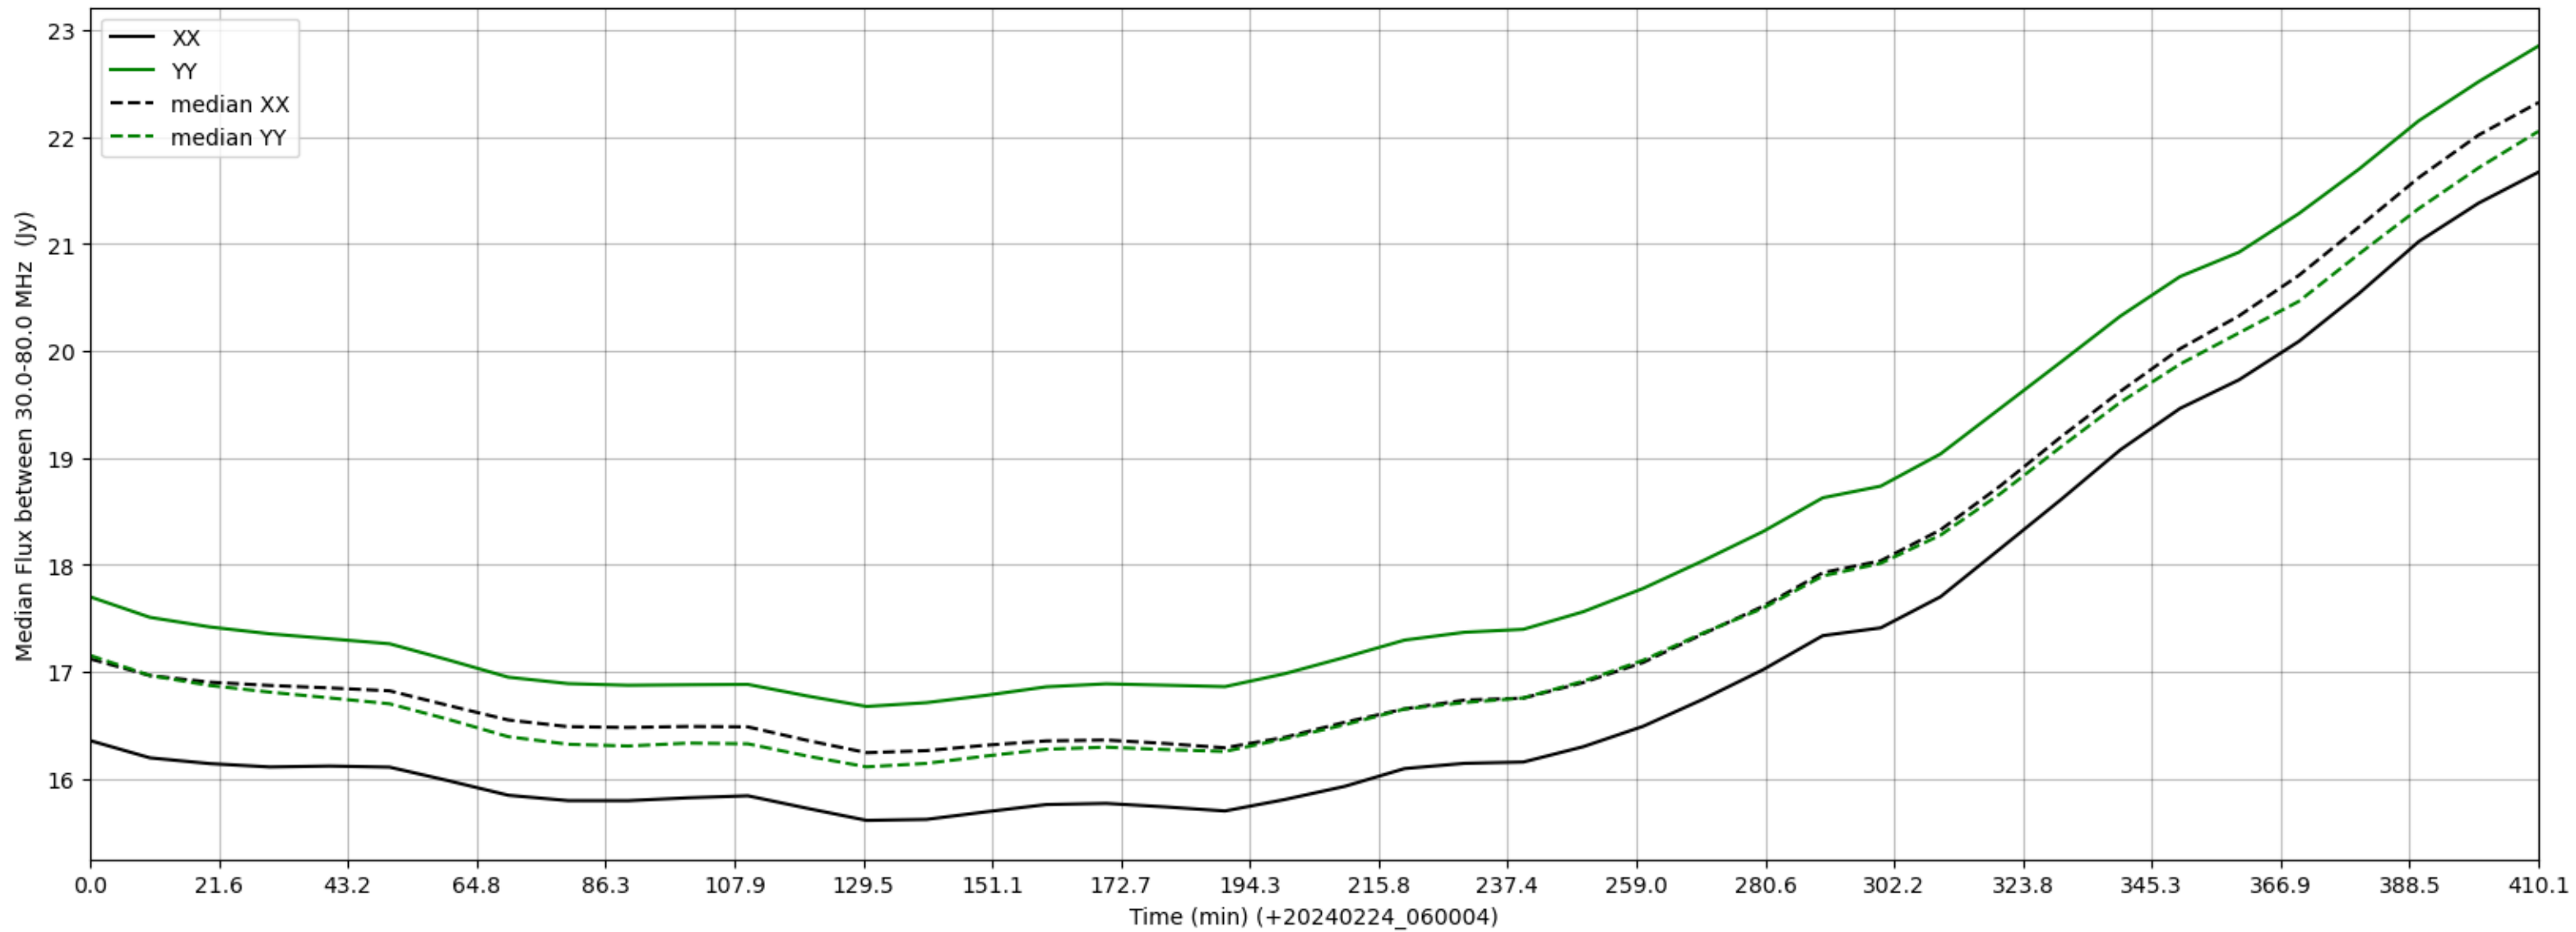

LWA247 - Correlator# 321 - XX FLAGS:Good - YY FLAGS:Good

LWA177 - Correlator# 320 - XX FLAGS:Good - YY FLAGS:Good