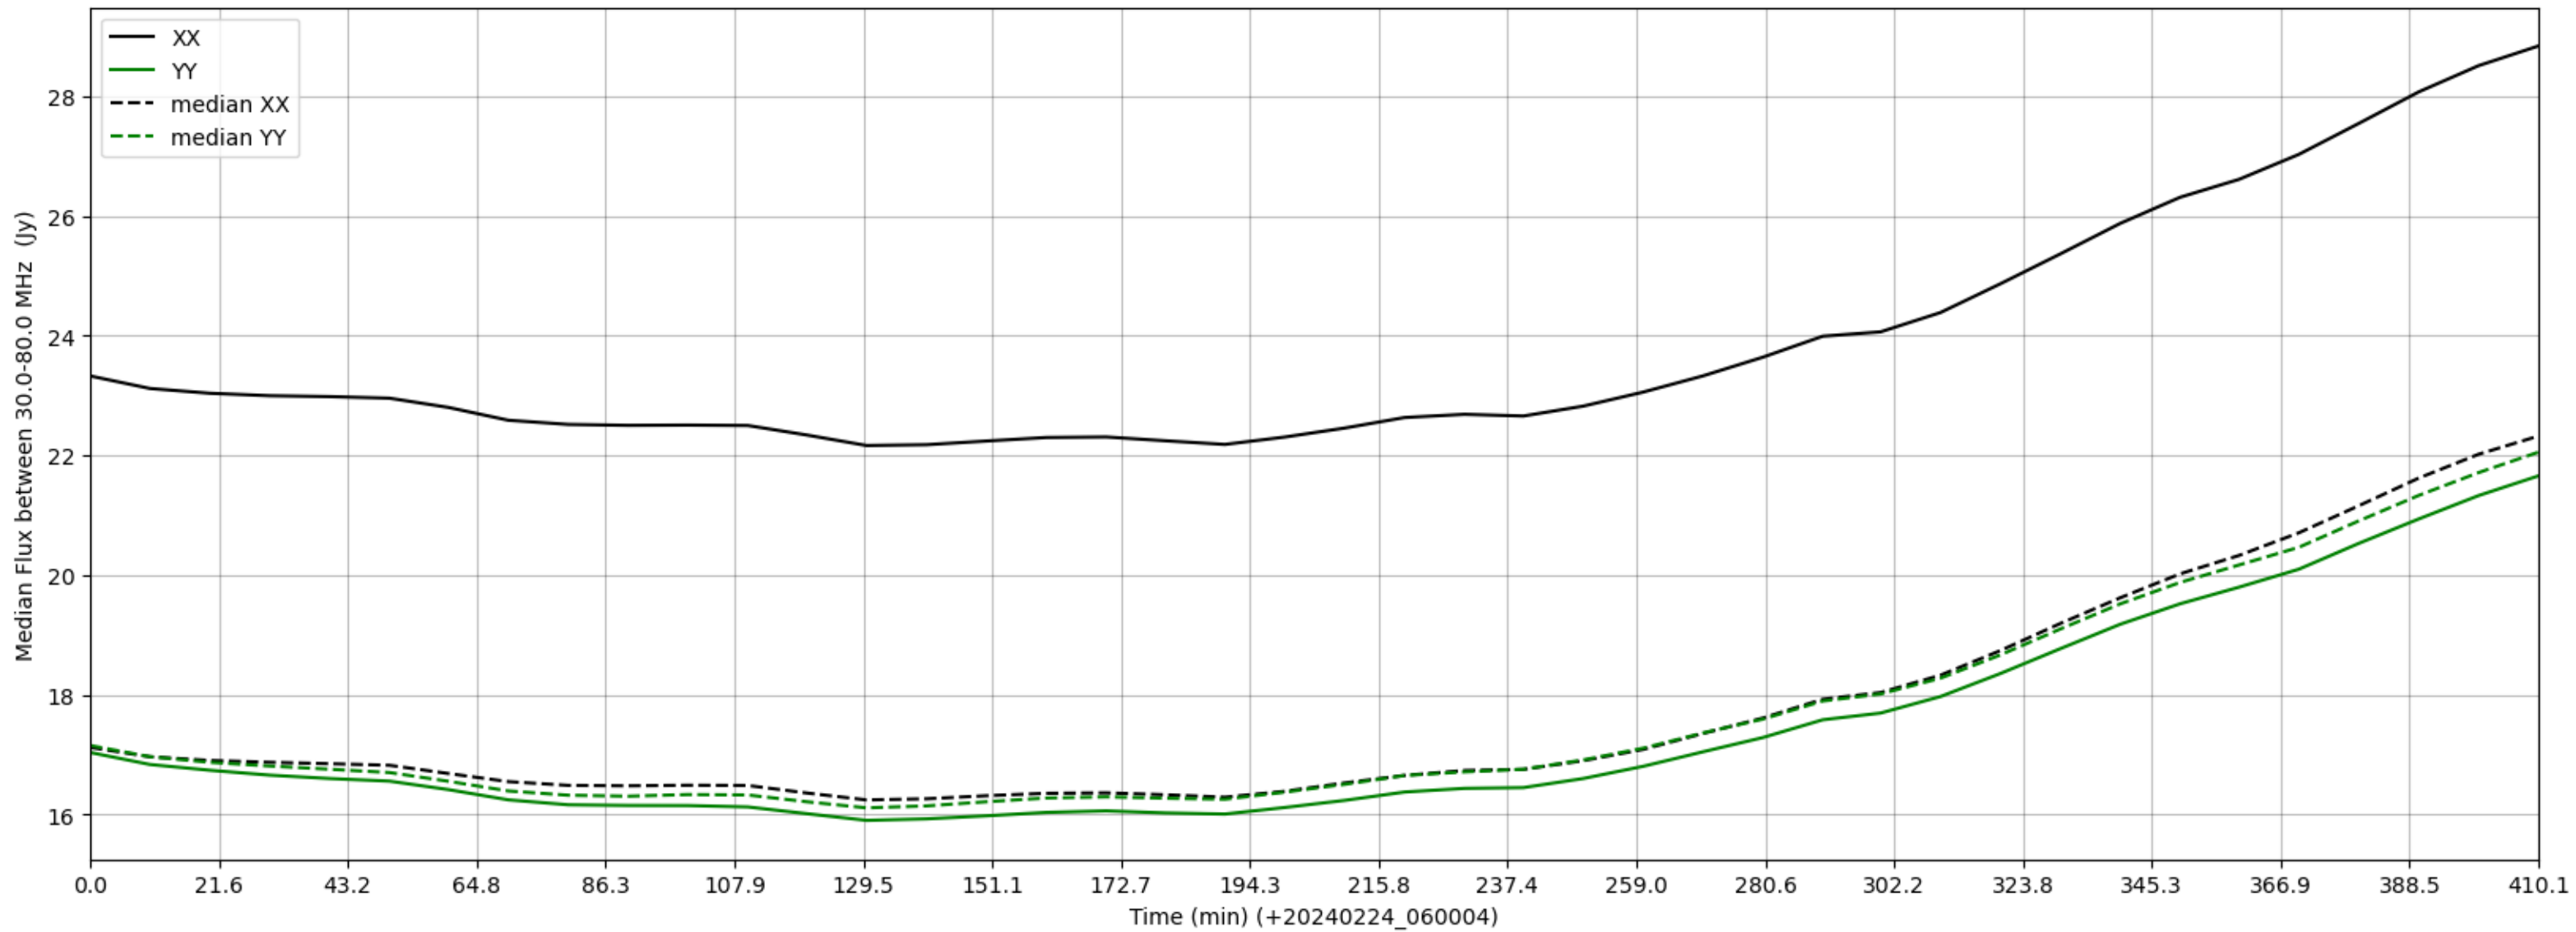

LWA275 - Correlator# 090 - XX FLAGS:Good - YY FLAGS:Good

LWA075 - Correlator# 089 - XX FLAGS:Good - YY FLAGS:Good