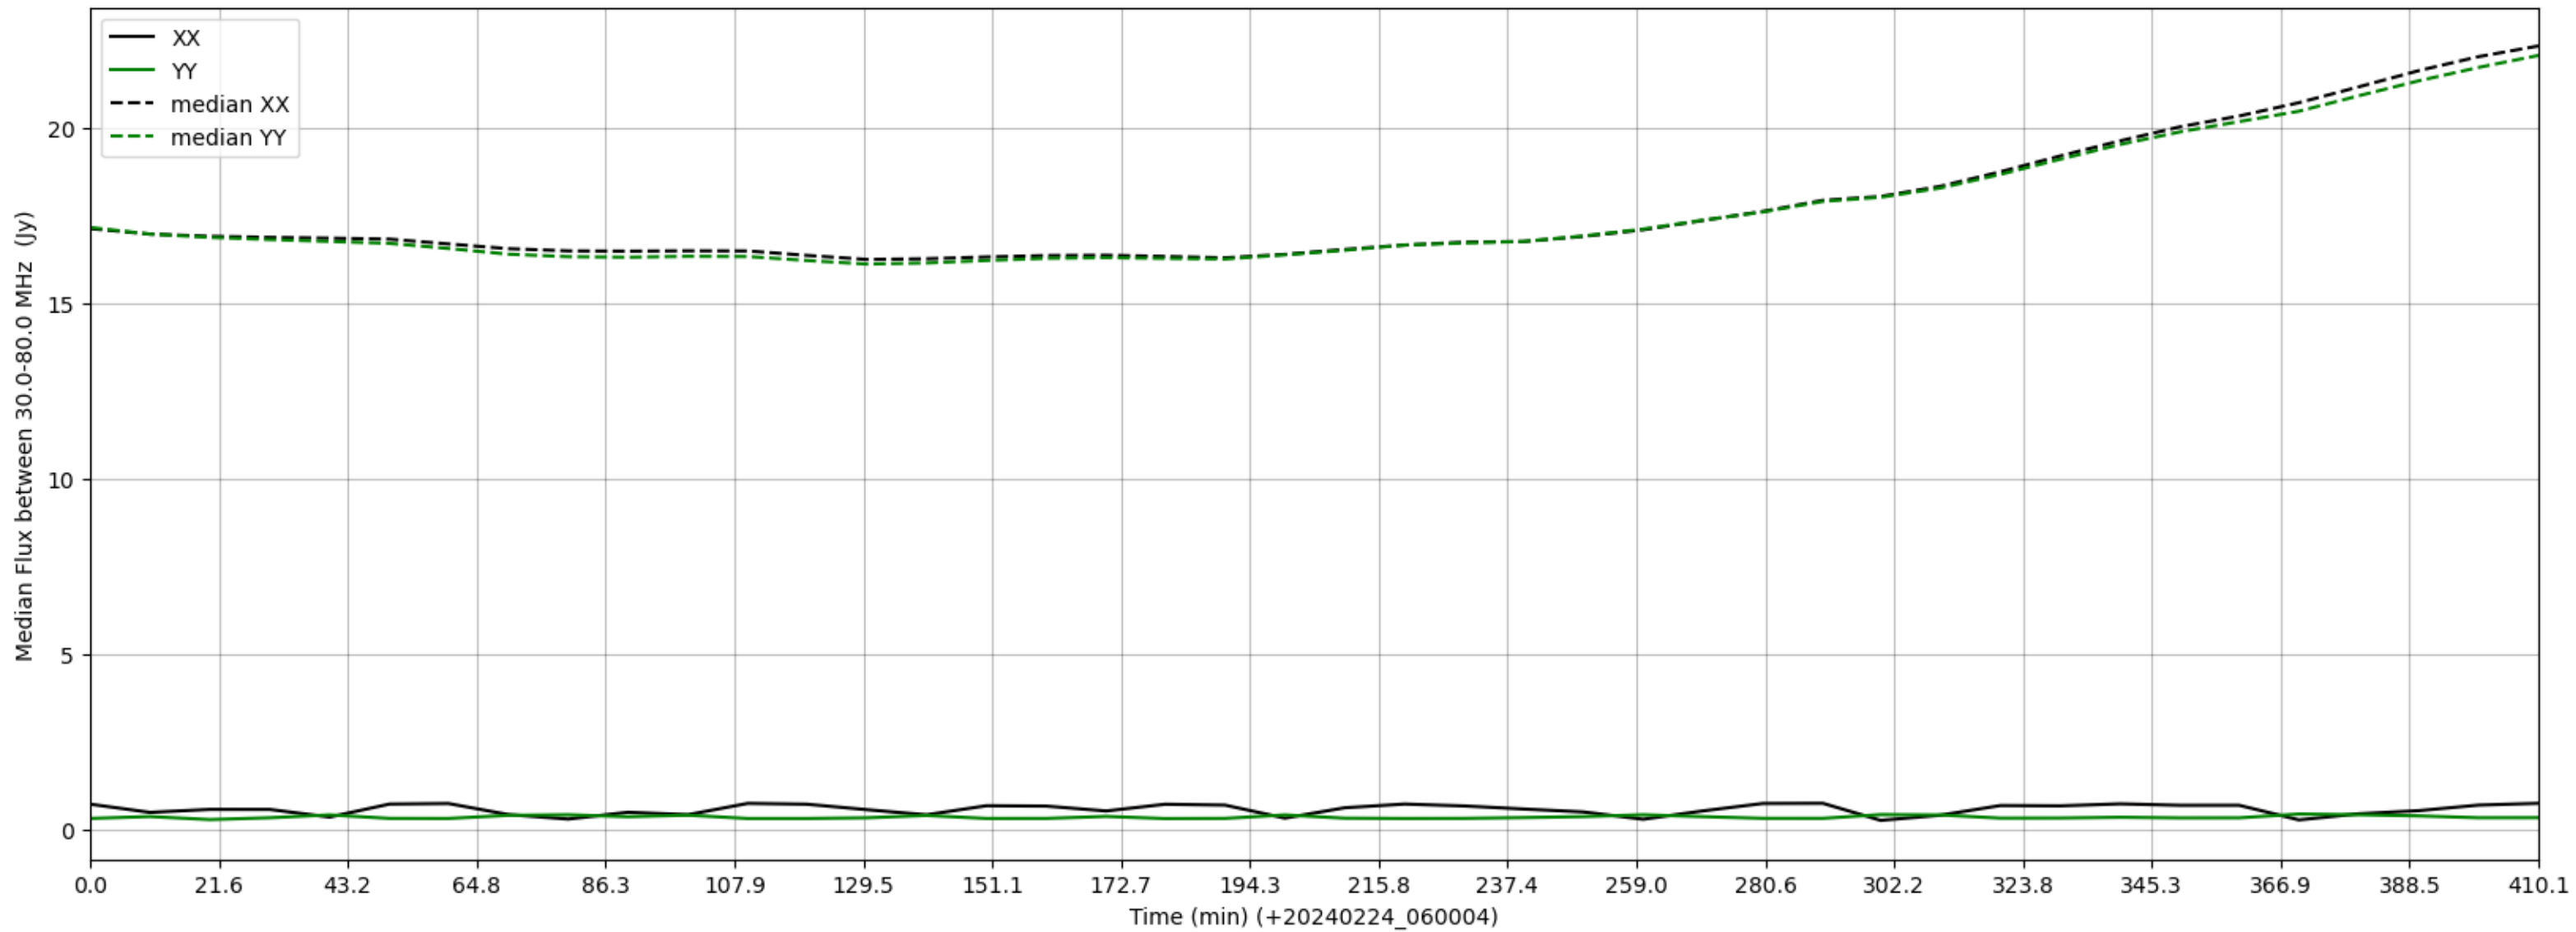

LWA040 - Correlator# 076 - XX FLAGS:Good - YY FLAGS:Good

LWA038 - Correlator# 077 - XX FLAGS:Good - YY FLAGS:Good

LWA042 - Correlator# 078 - XX FLAGS:Good - YY FLAGS:Good

LWA041 - Correlator# 079 - XX FLAGS:LowFlux - YY FLAGS:LowFlux