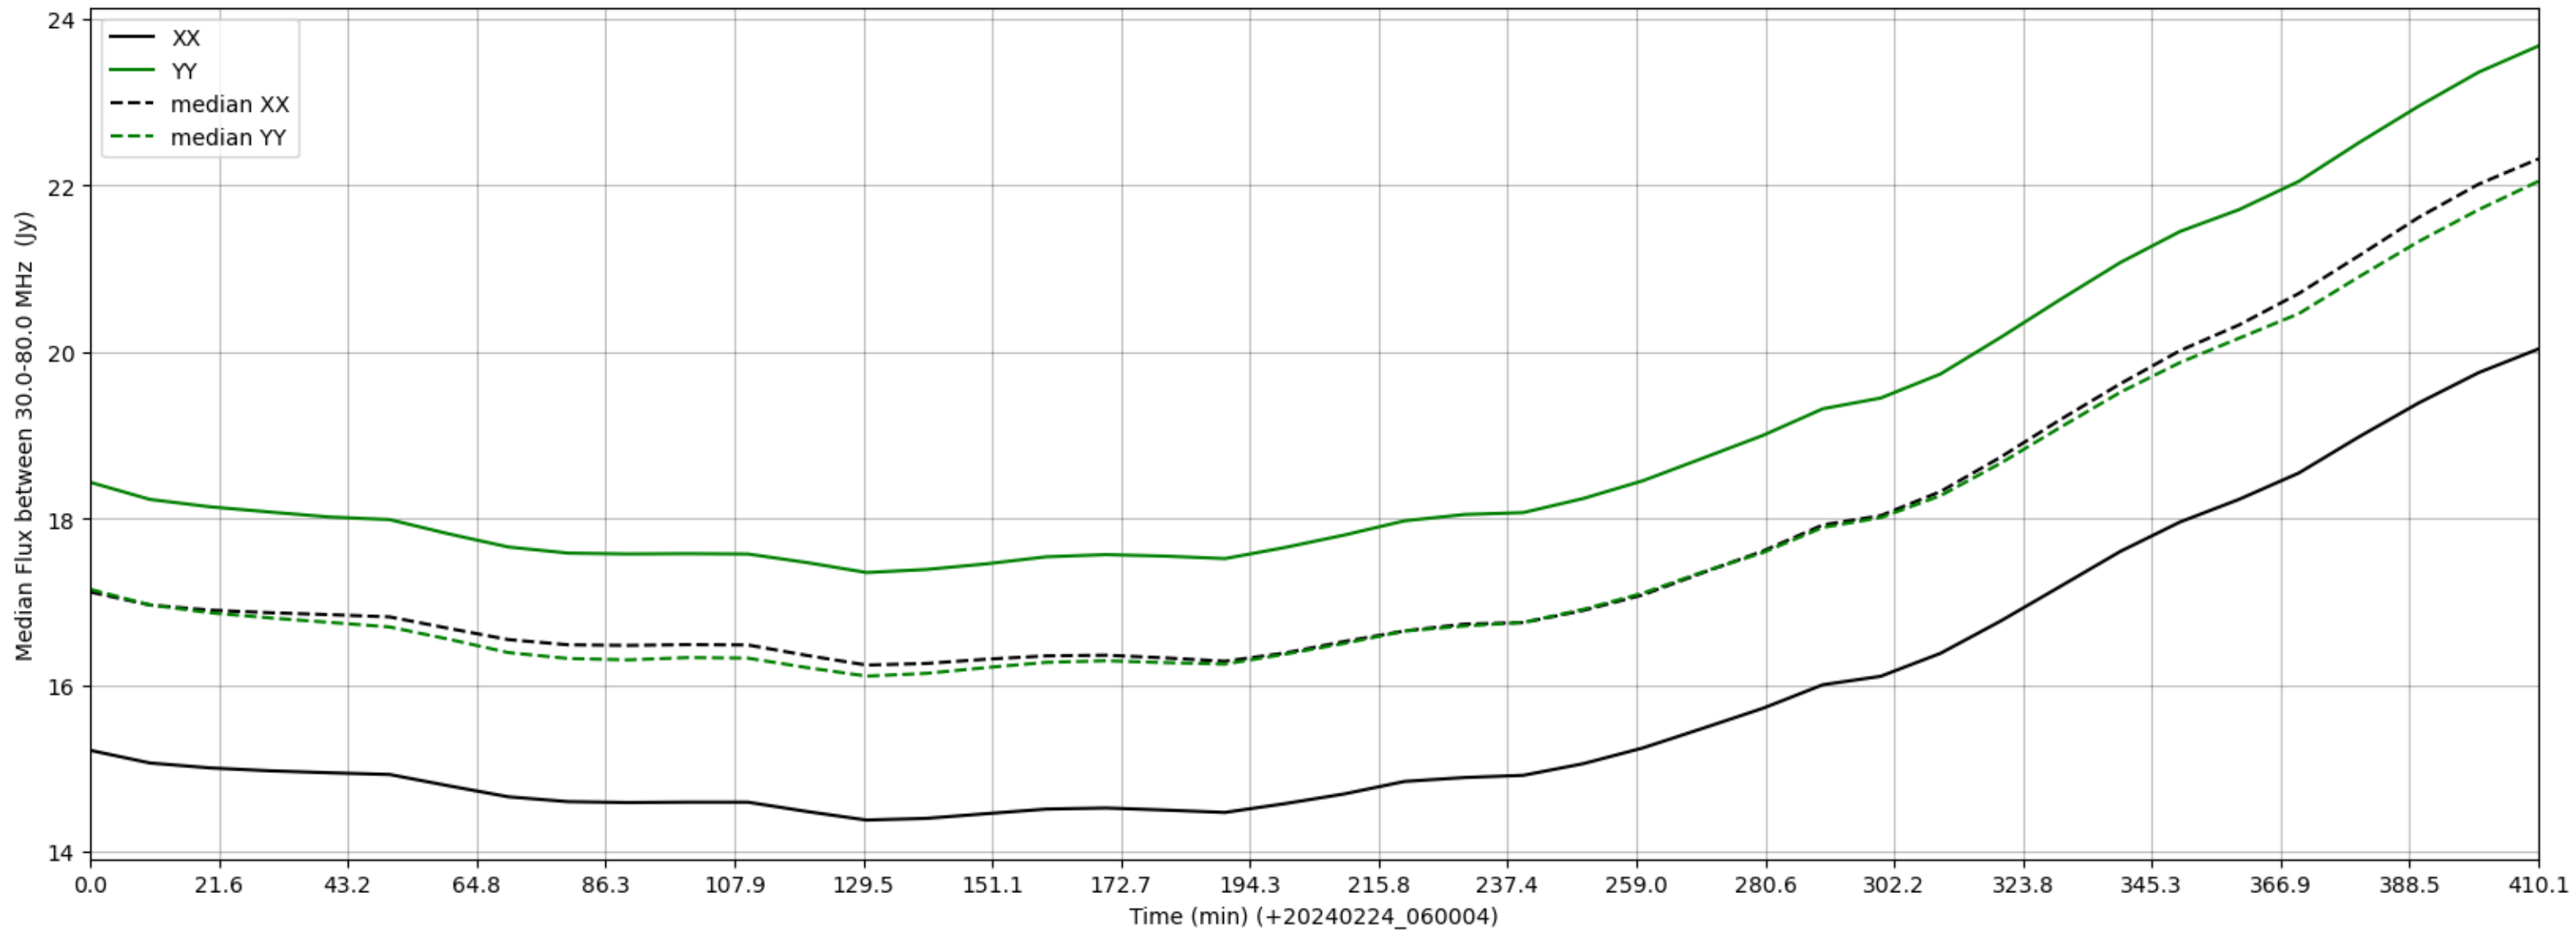

LWA206 - Correlator# 296 - XX FLAGS:Good - YY FLAGS:Good

LWA205 - Correlator# 297 - XX FLAGS:Good - YY FLAGS:Good

LWA208 - Correlator# 298 - XX FLAGS:Good - YY FLAGS:Good

LWA207 - Correlator# 299 - XX FLAGS:Good - YY FLAGS:Good