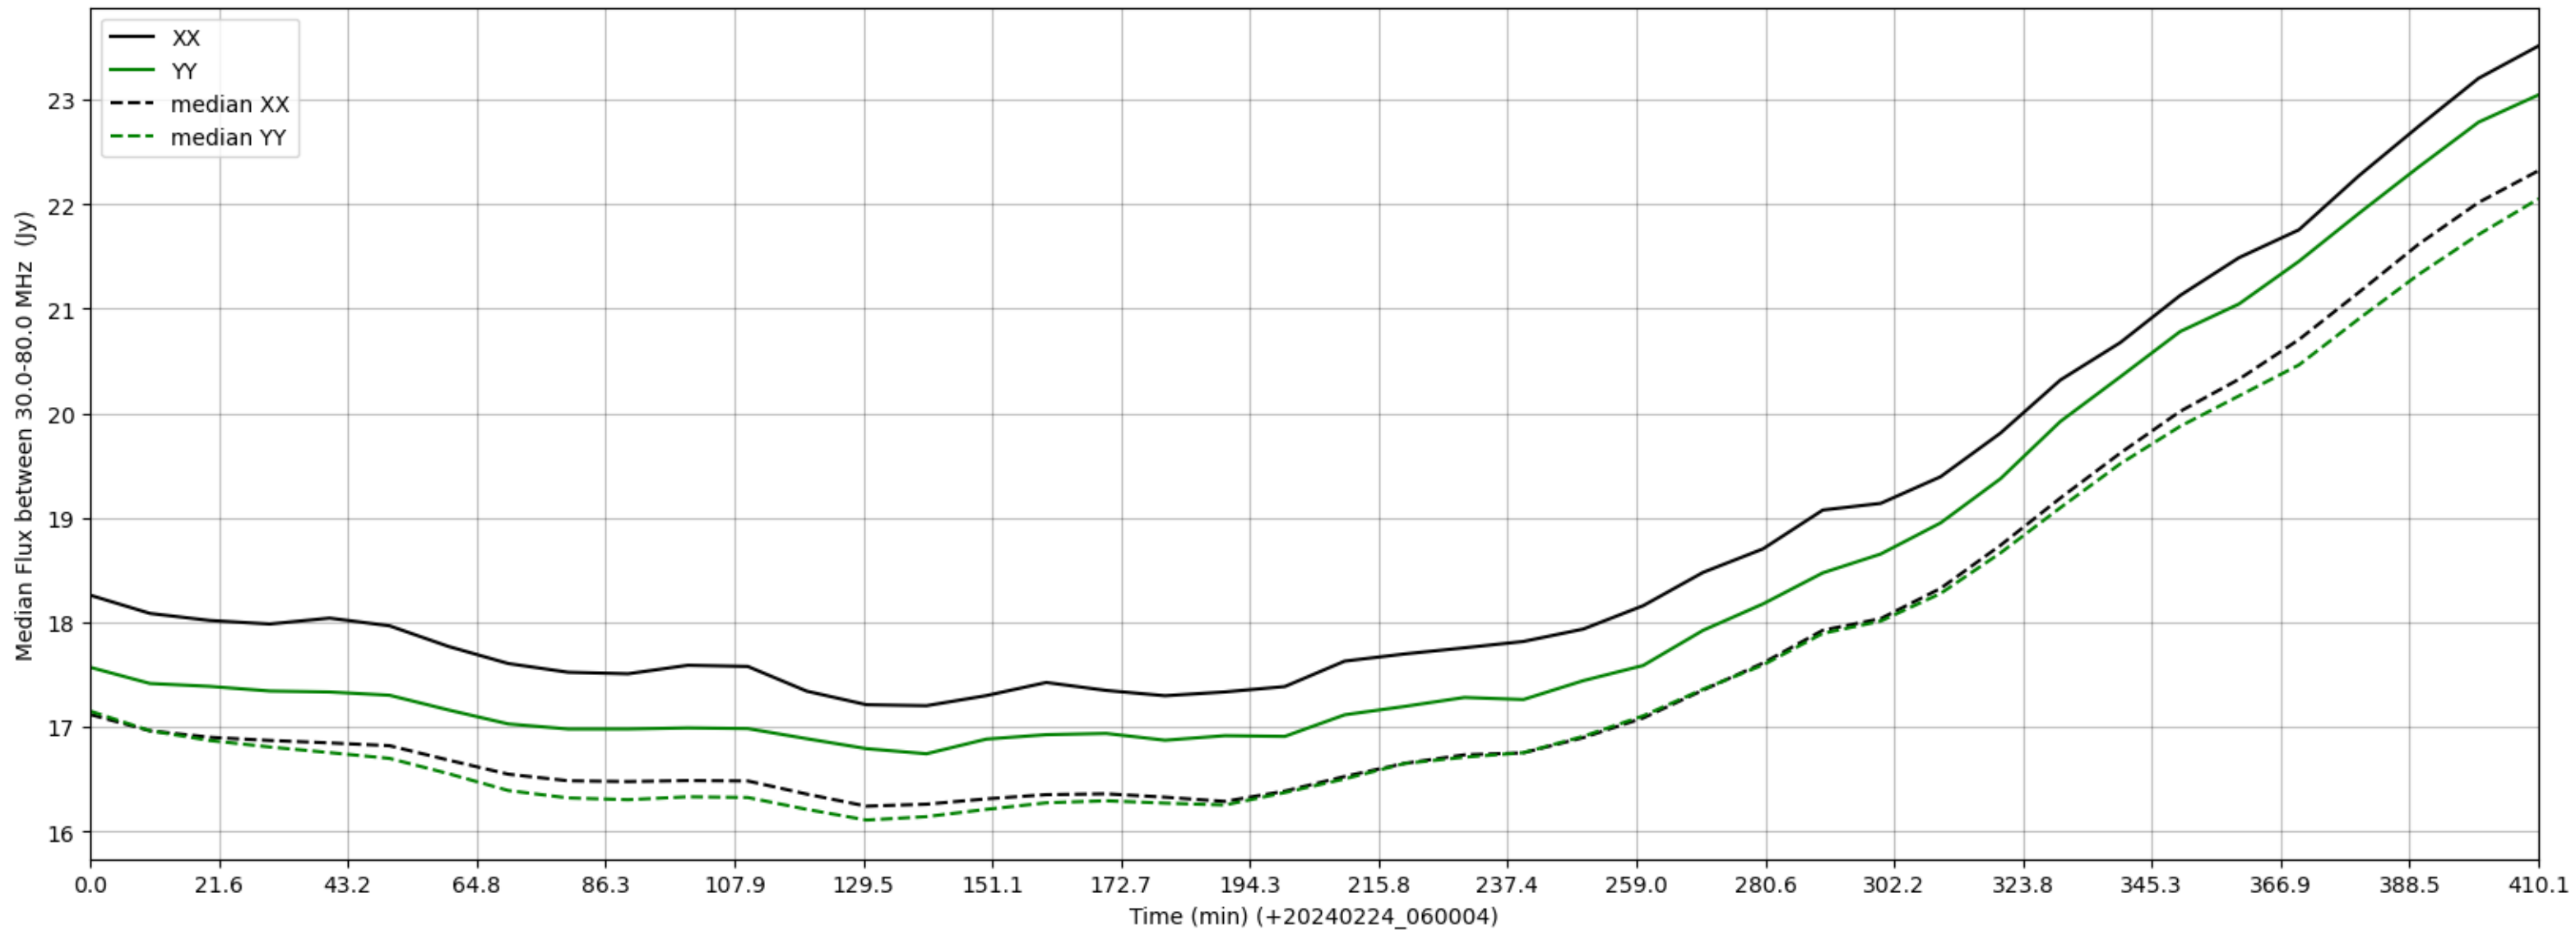

LWA139 - Correlator# 187 - XX FLAGS:Good - YY FLAGS:Good

LWA252 - Correlator# 186 - XX FLAGS:Good - YY FLAGS:Good