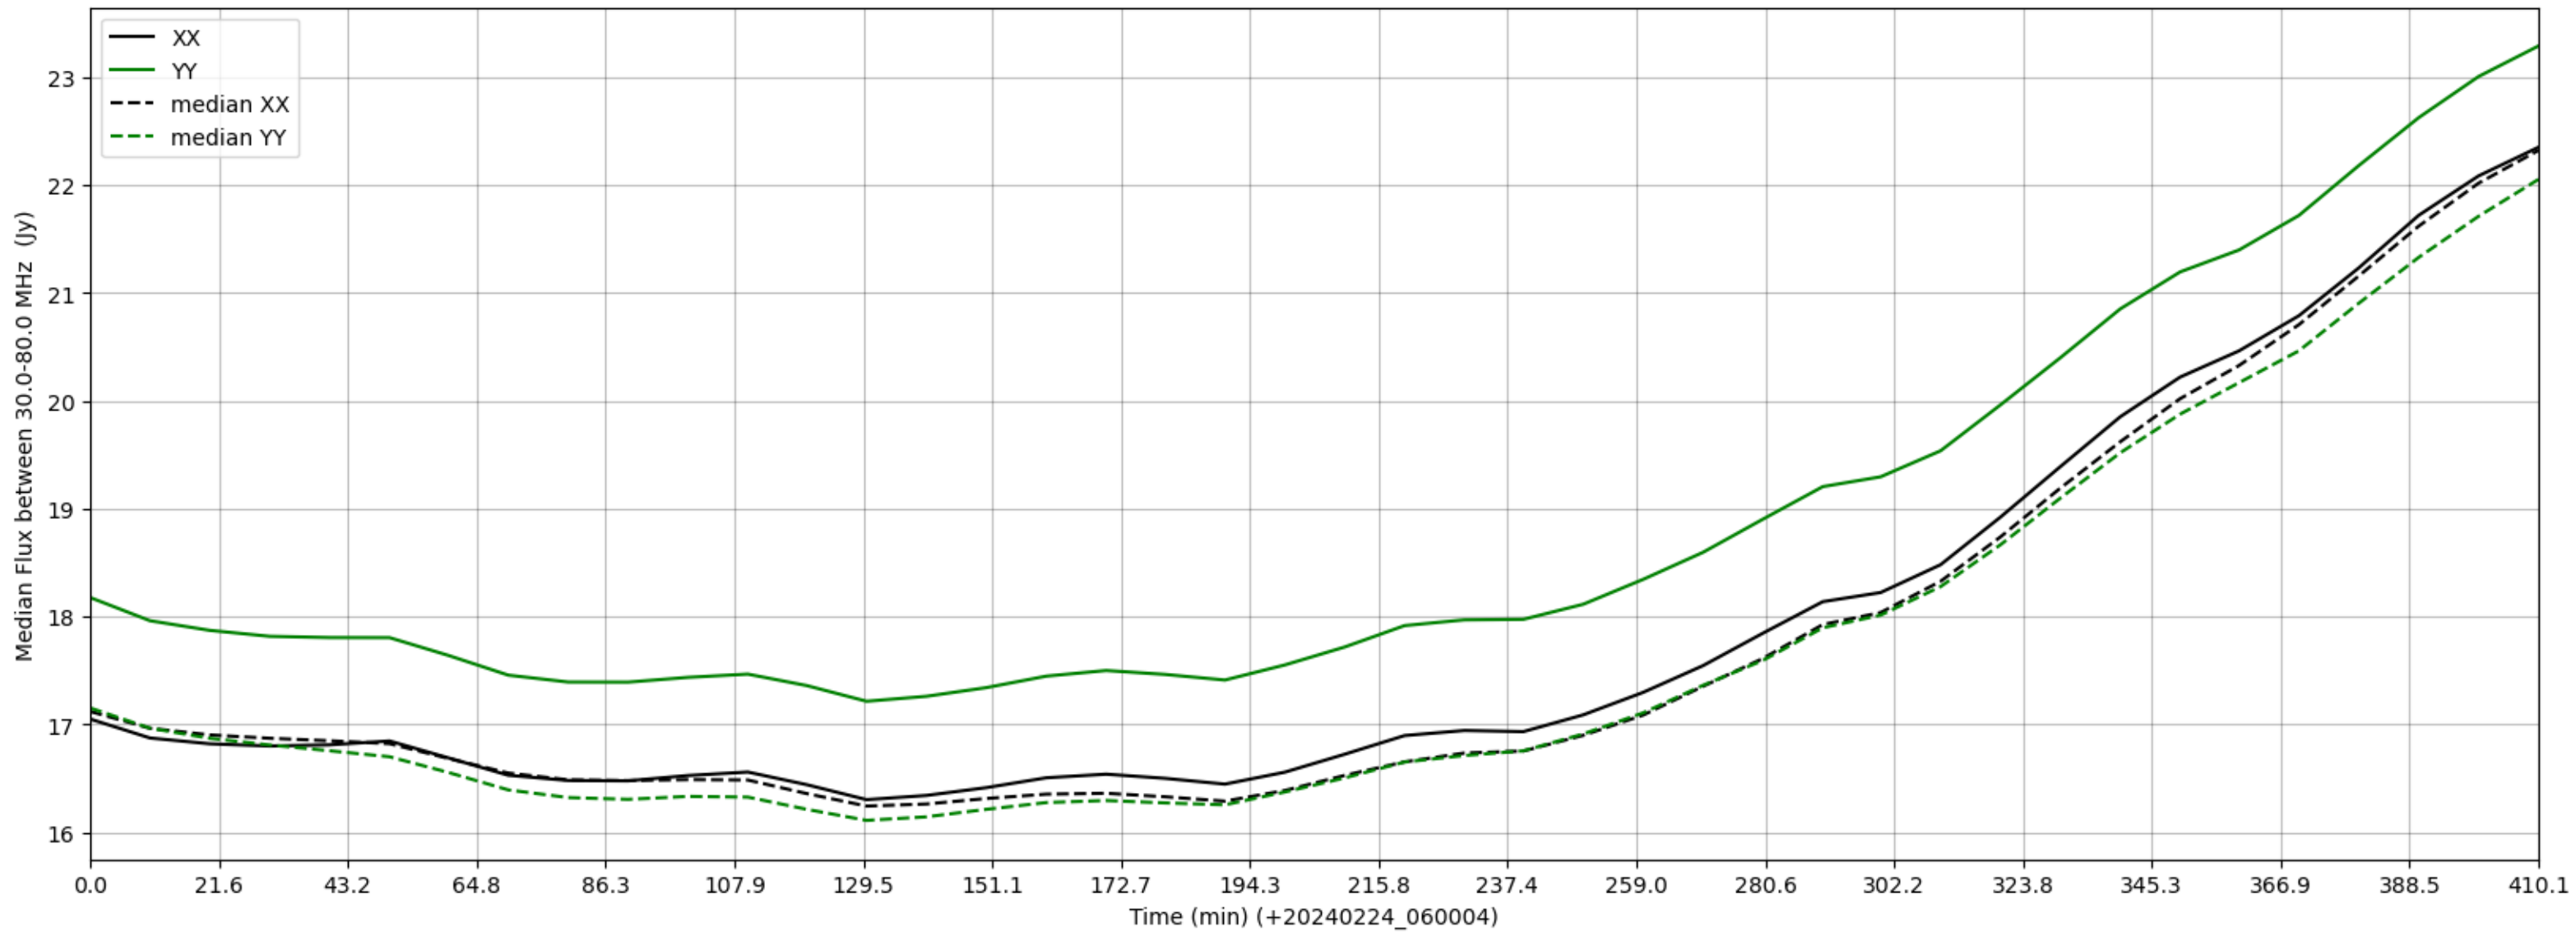

LWA349 - Correlator# 282 - XX FLAGS:Good - YY FLAGS:Good

LWA225 - Correlator# 281 - XX FLAGS:Good - YY FLAGS:Good