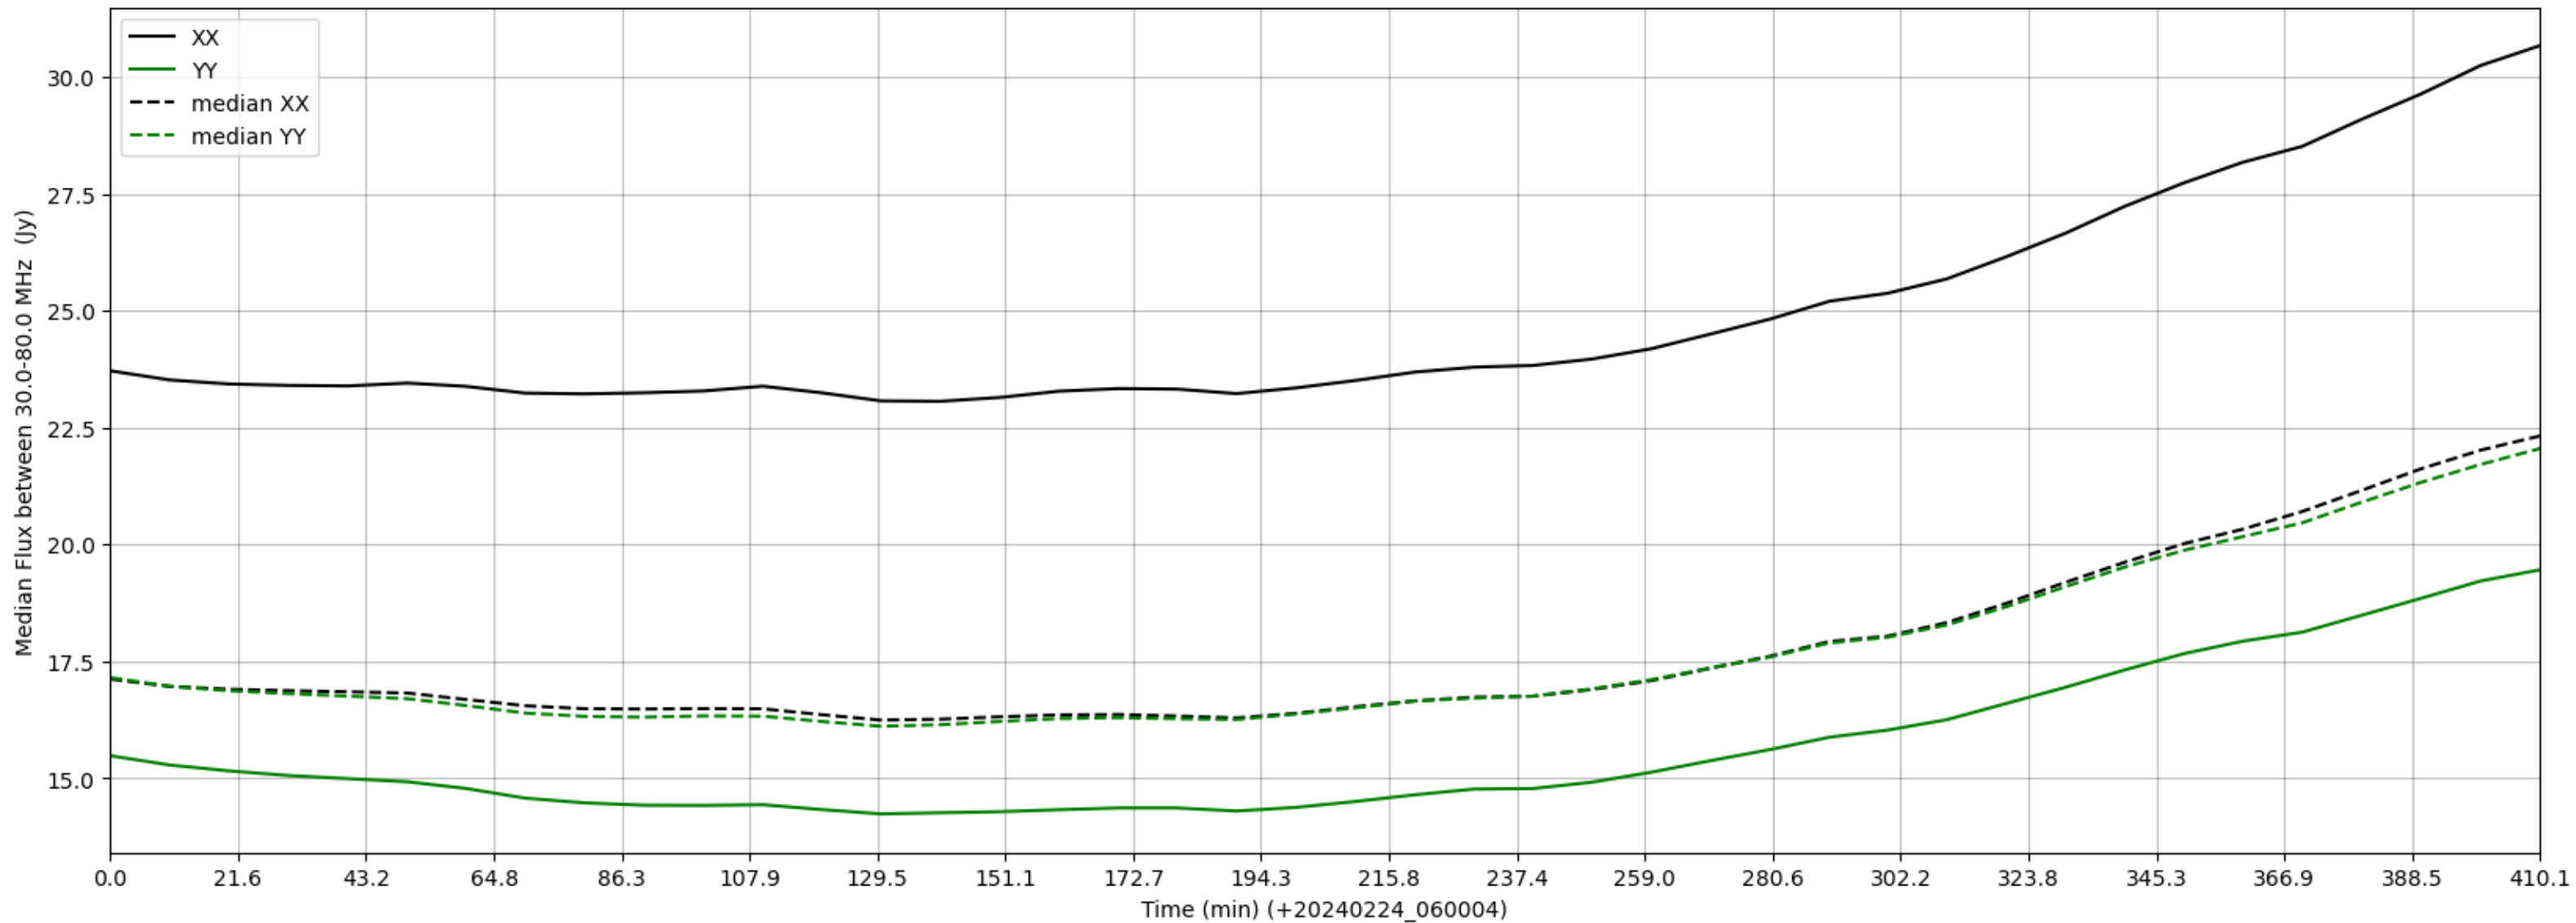

LWA298 - Correlator# 049 - XX FLAGS:Good - YY FLAGS:Good

LWA301 - Correlator# 048 - XX FLAGS:Good - YY FLAGS:Good