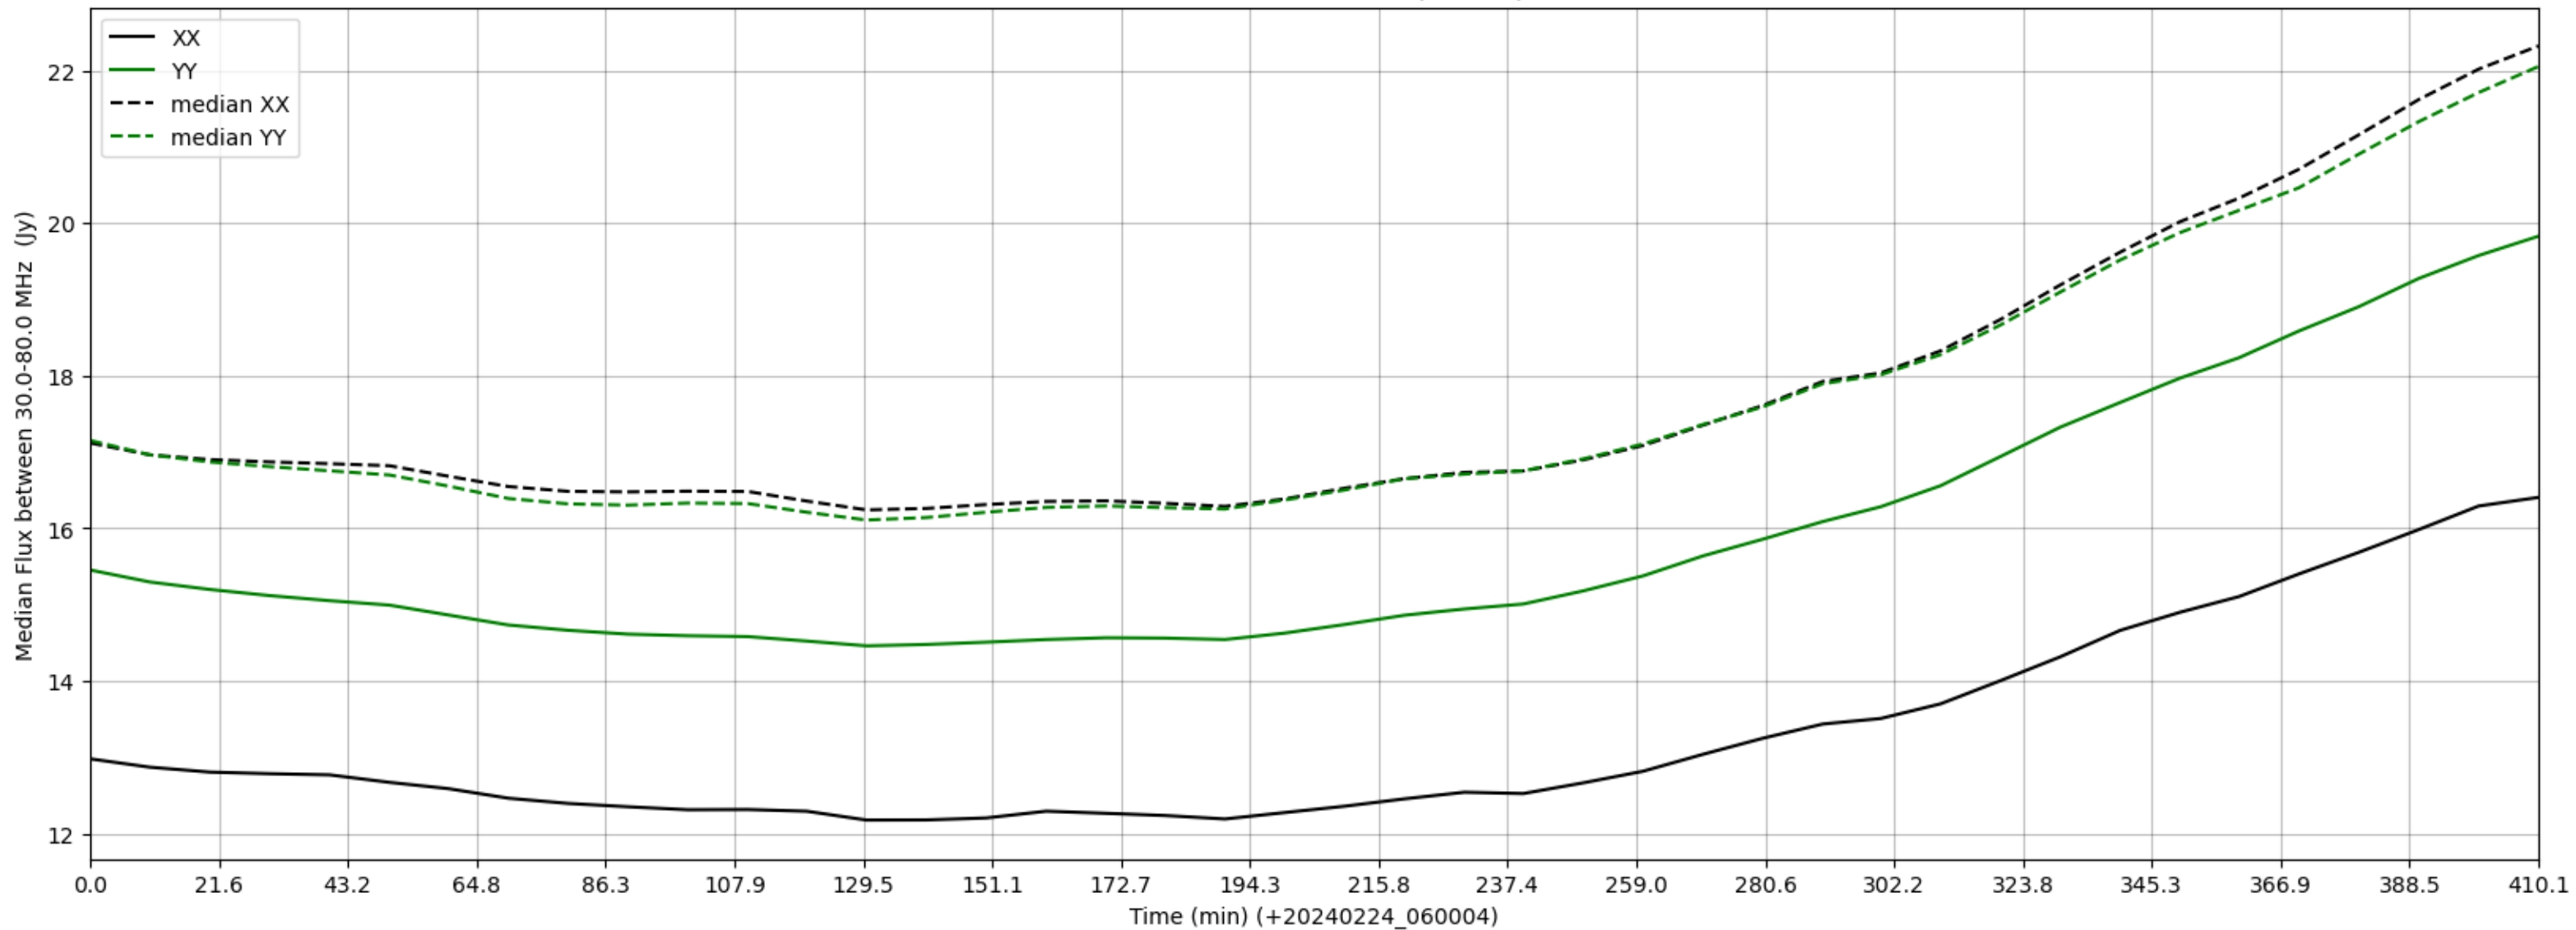

LWA344 - Correlator# 061 - XX FLAGS:Good - YY FLAGS:Good

LWA351 - Correlator# 060 - XX FLAGS:BadSpecShape - YY FLAGS:Good