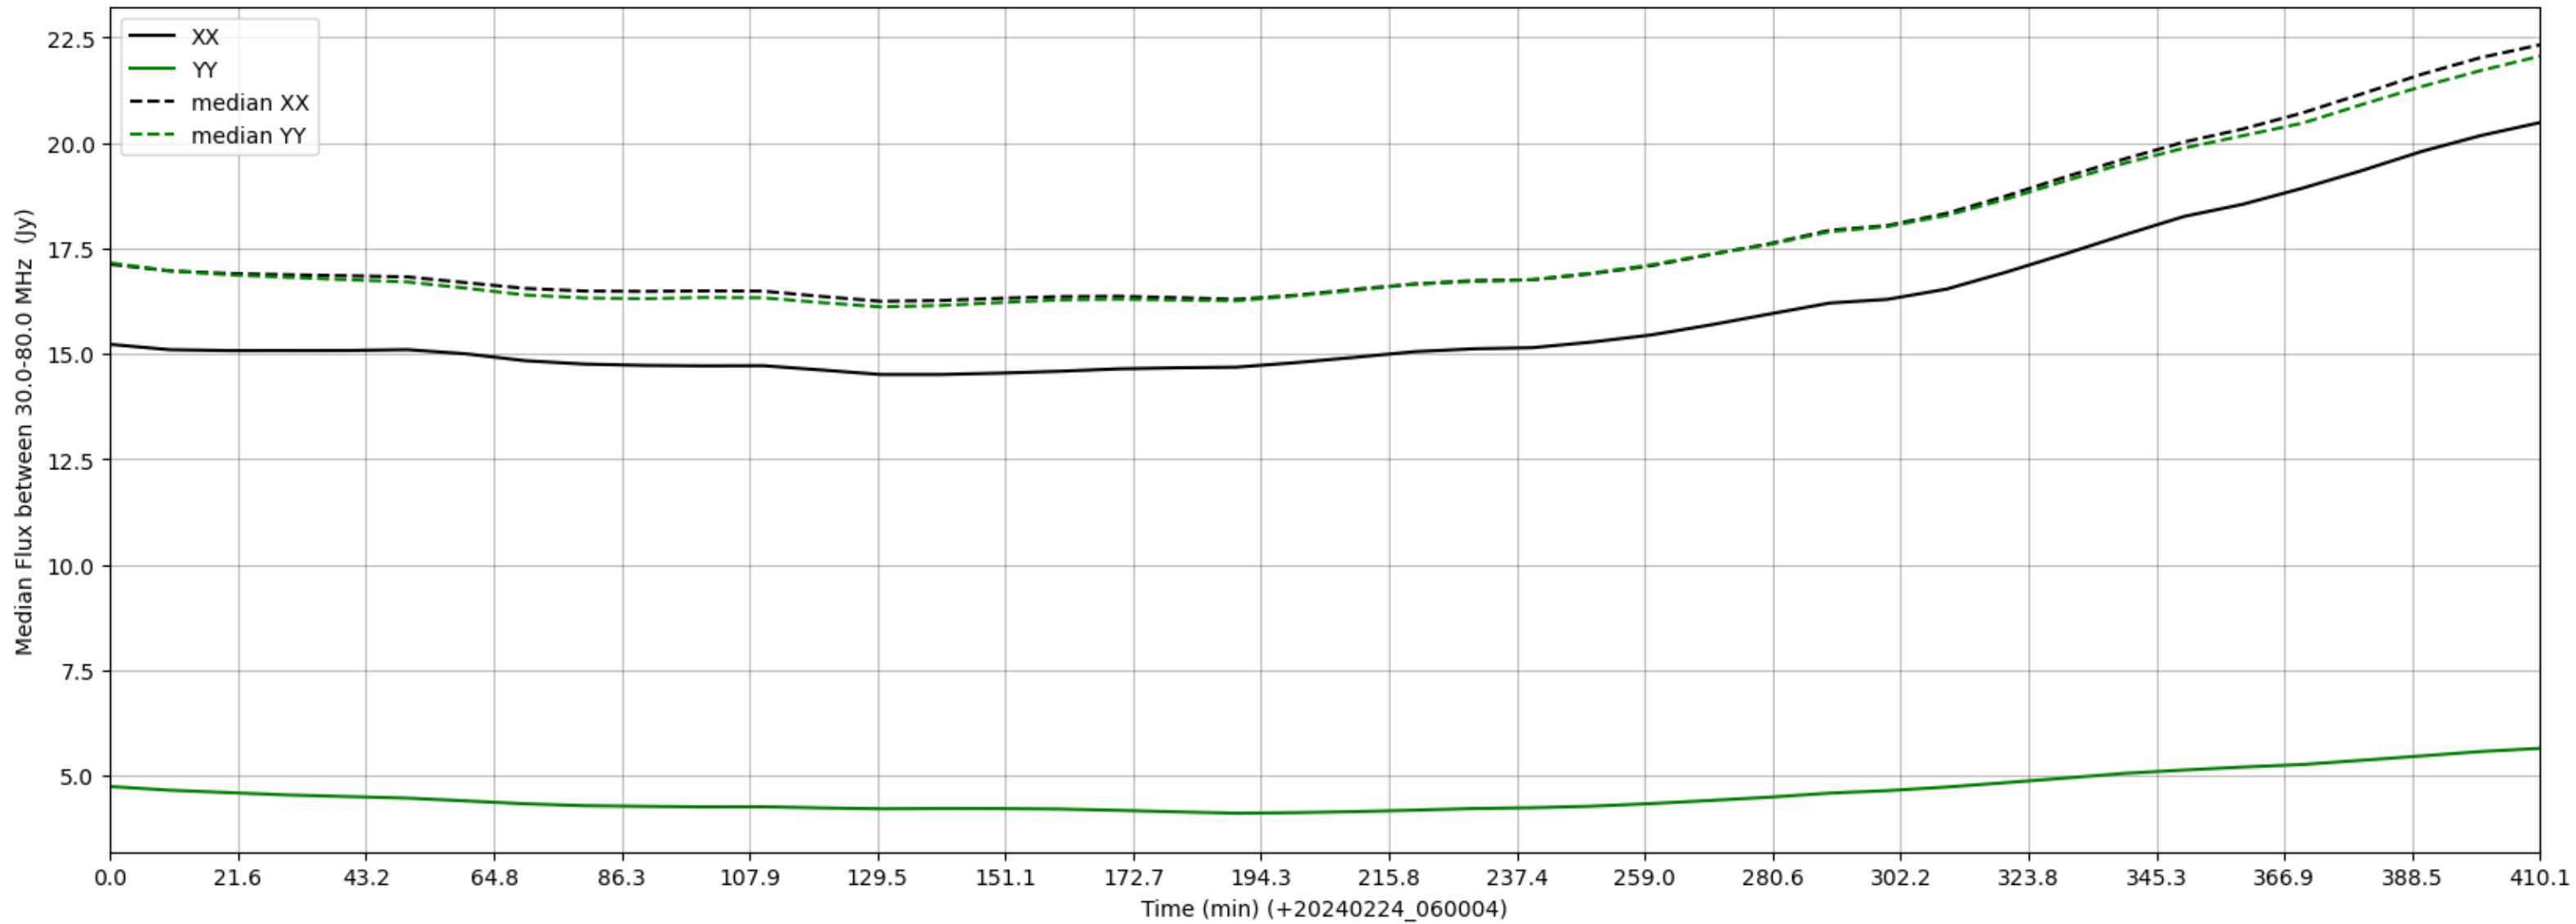

LWA301 - Correlator# 048 - XX FLAGS:Good - YY FLAGS:Good

LWA298 - Correlator# 049 - XX FLAGS:Good - YY FLAGS:Good

LWA305 - Correlator# 050 - XX FLAGS:Good - YY FLAGS:Good

LWA303 - Correlator# 051 - XX FLAGS:Good - YY FLAGS:BadSpecShape