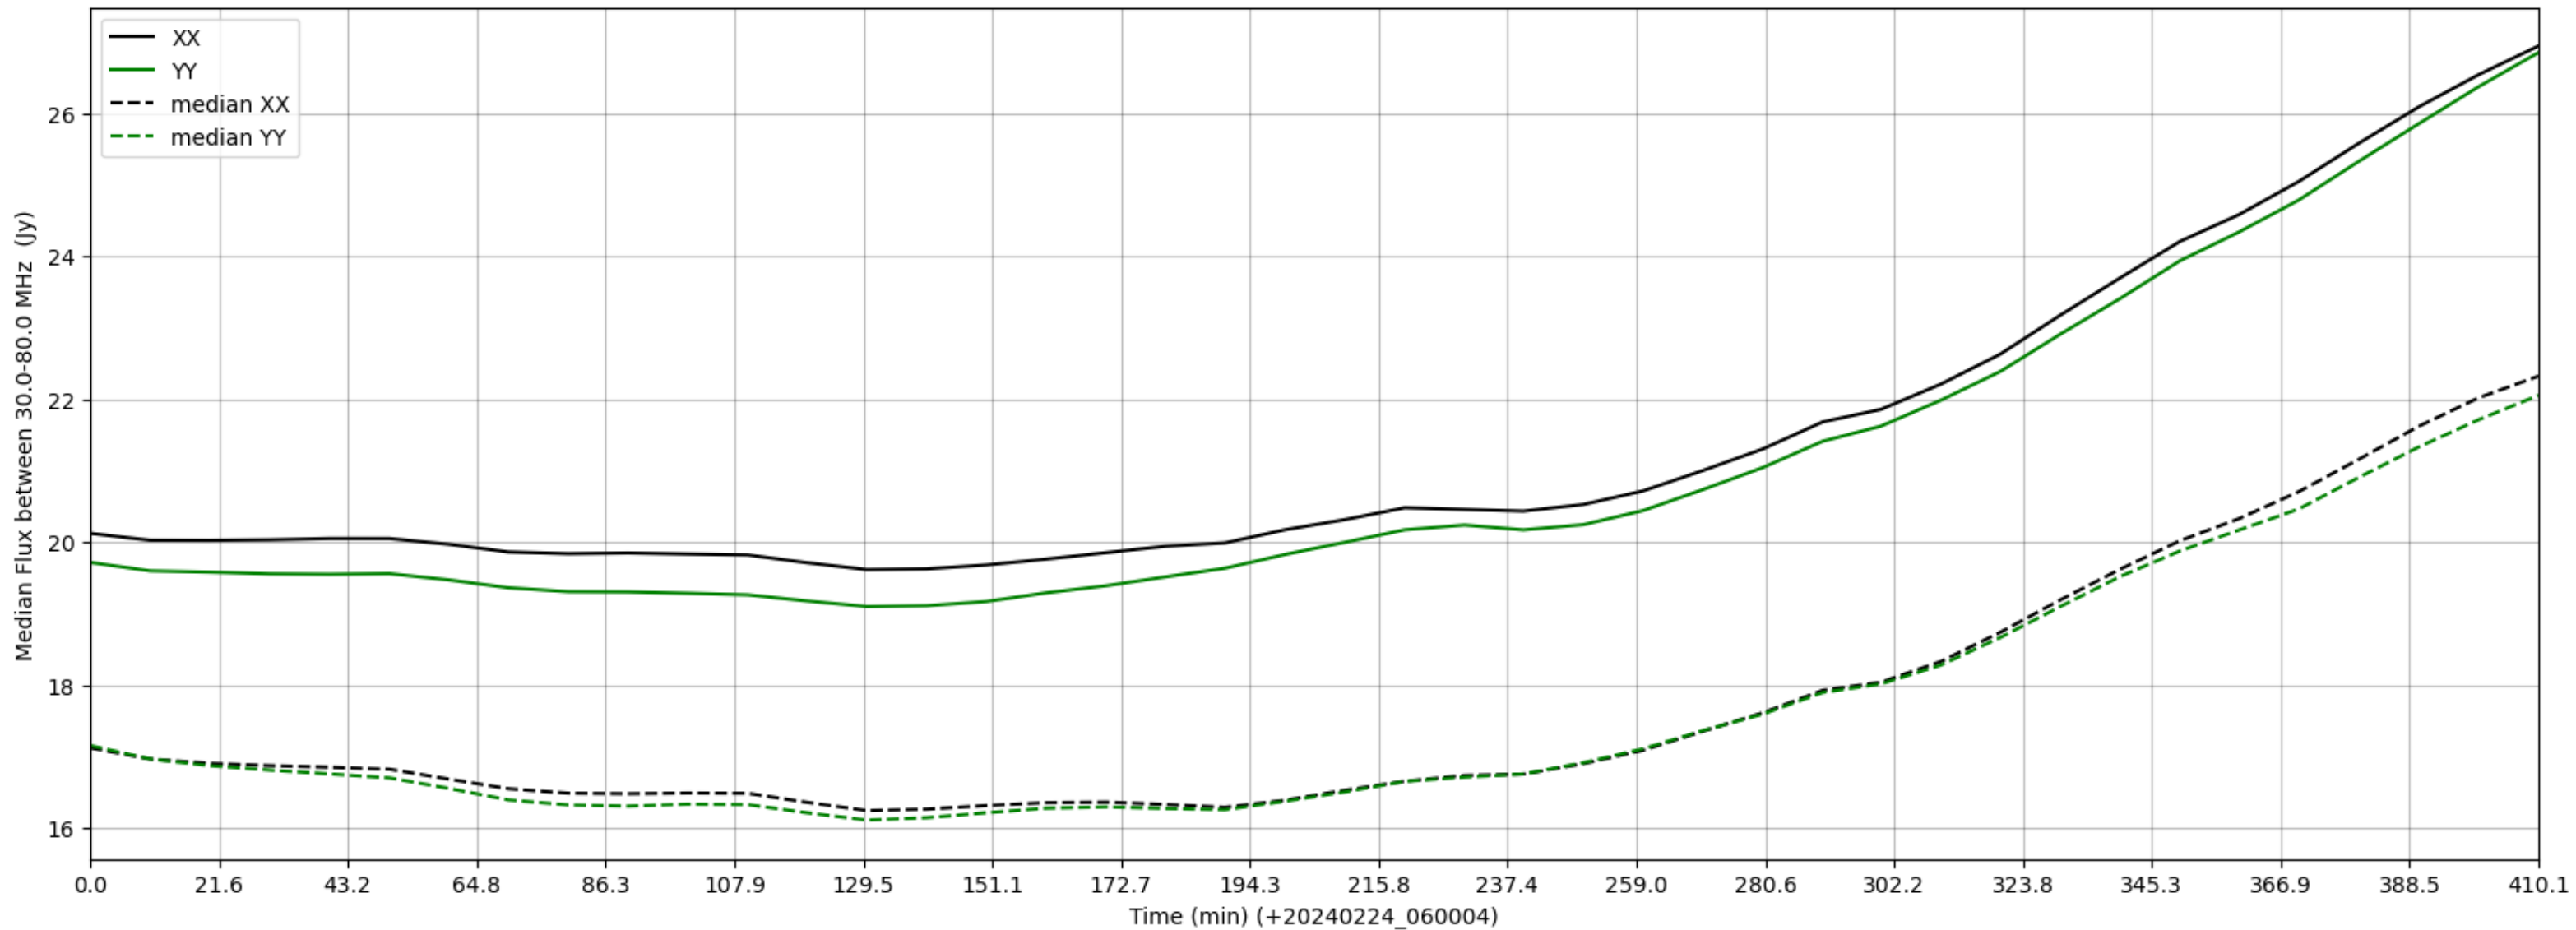

LWA359 - Correlator# 254 - XX FLAGS:Good - YY FLAGS:Good

LWA333 - Correlator# 253 - XX FLAGS:Good - YY FLAGS:Good