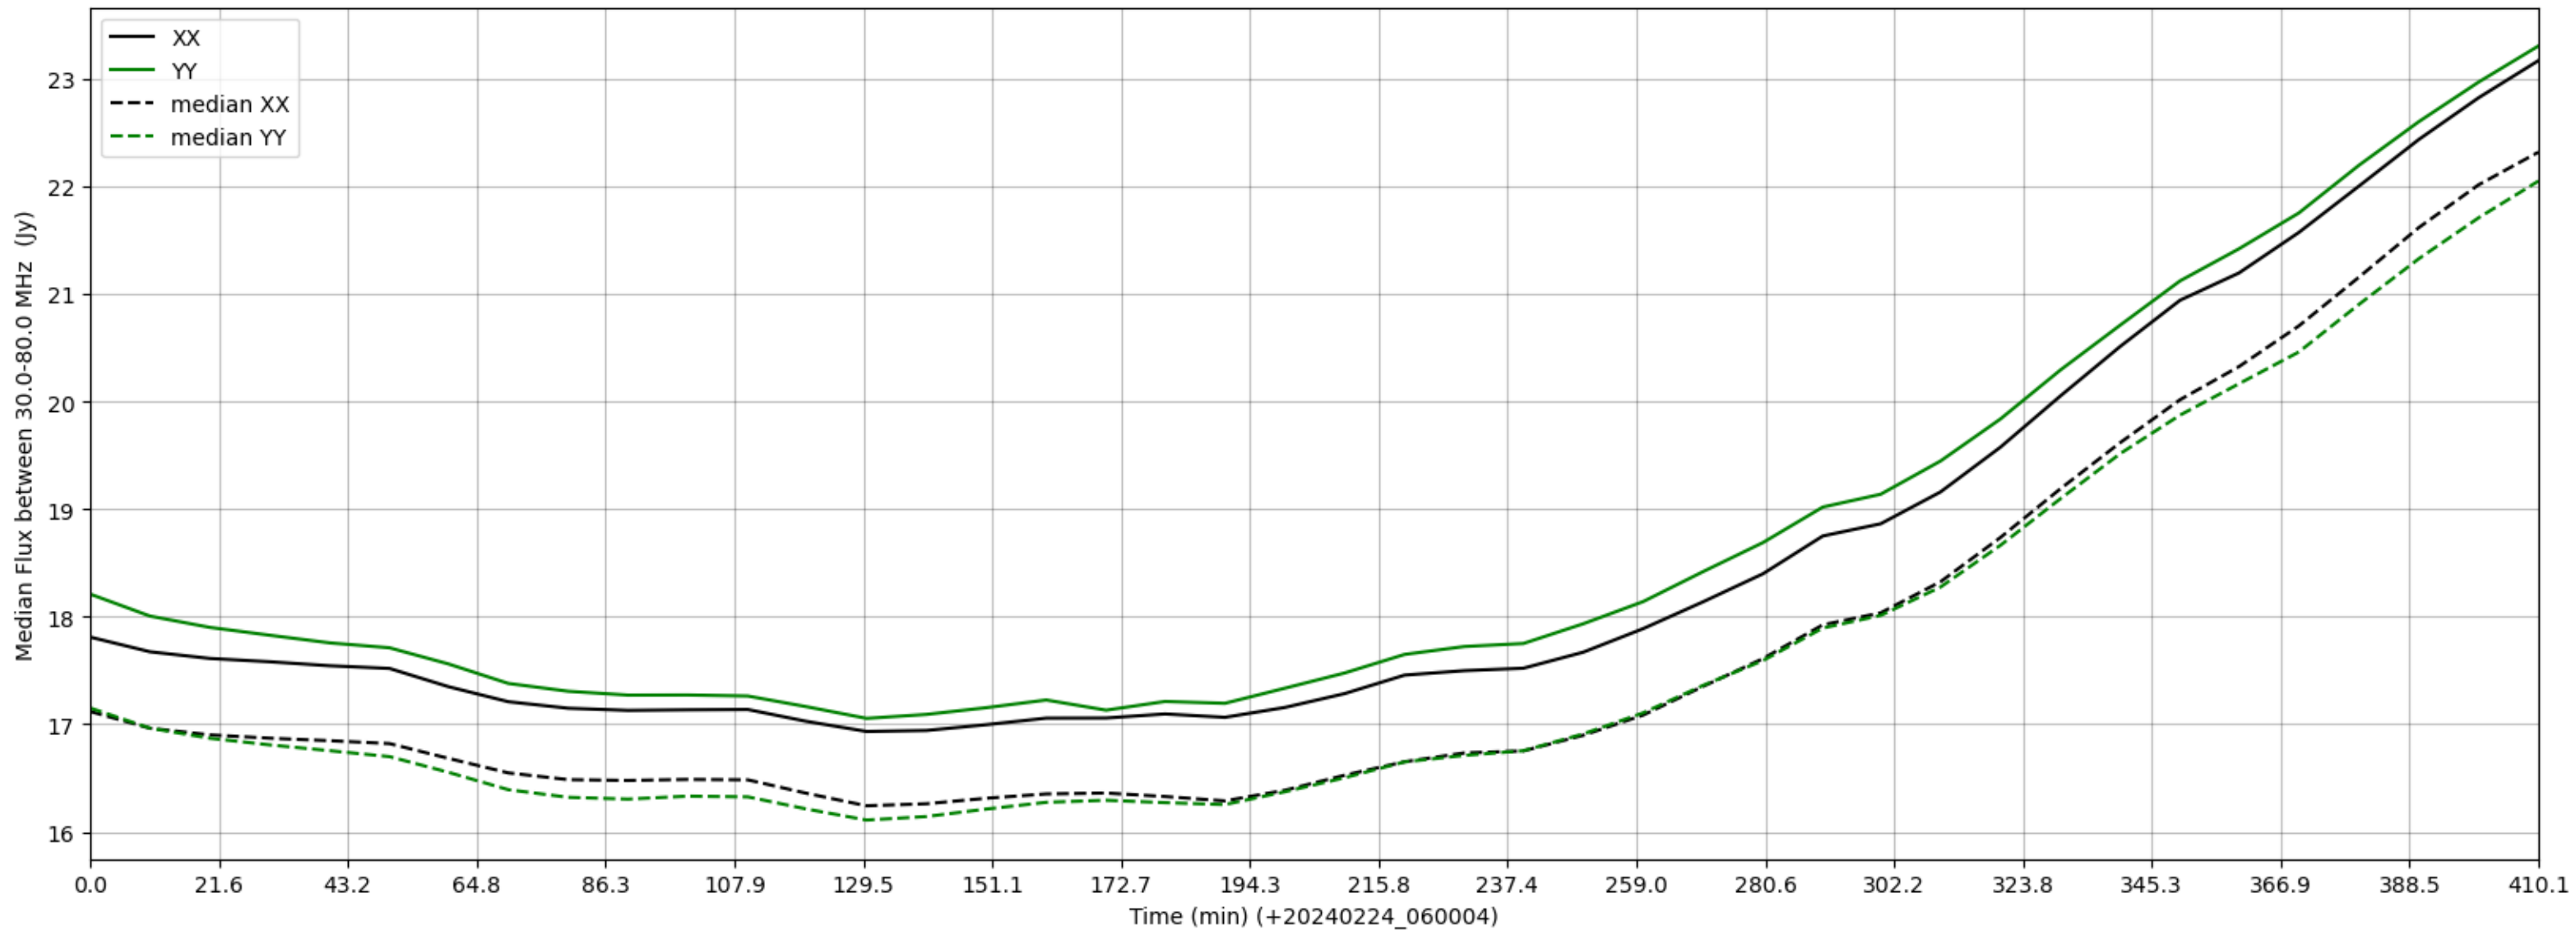

LWA262 - Correlator# 123 - XX FLAGS:Good - YY FLAGS:Good

LWA324 - Correlator# 122 - XX FLAGS:Good - YY FLAGS:Good