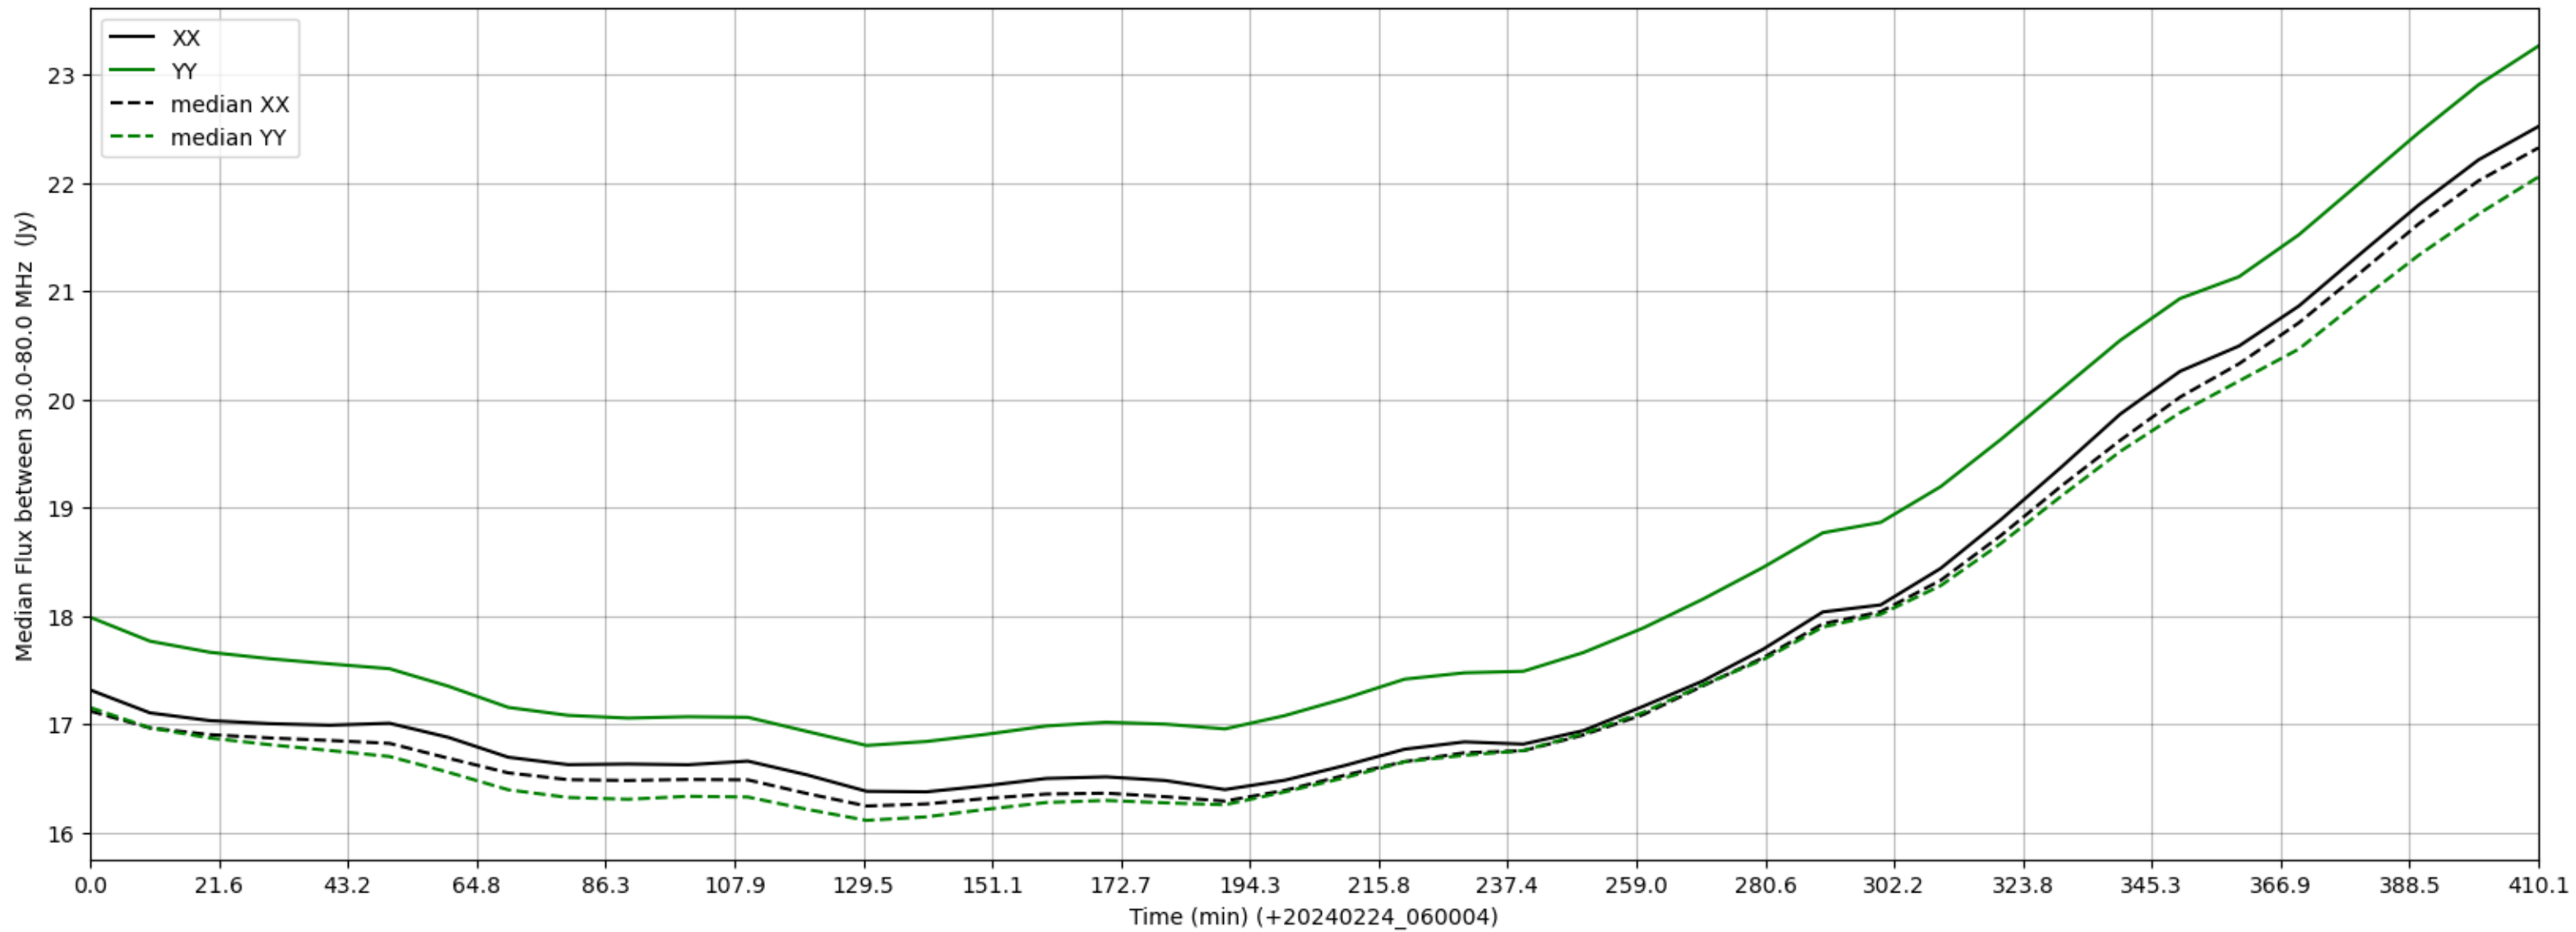

LWA031 - Correlator# 131 - XX FLAGS:Good - YY FLAGS:Good

LWA032 - Correlator# 130 - XX FLAGS:Good - YY FLAGS:Good