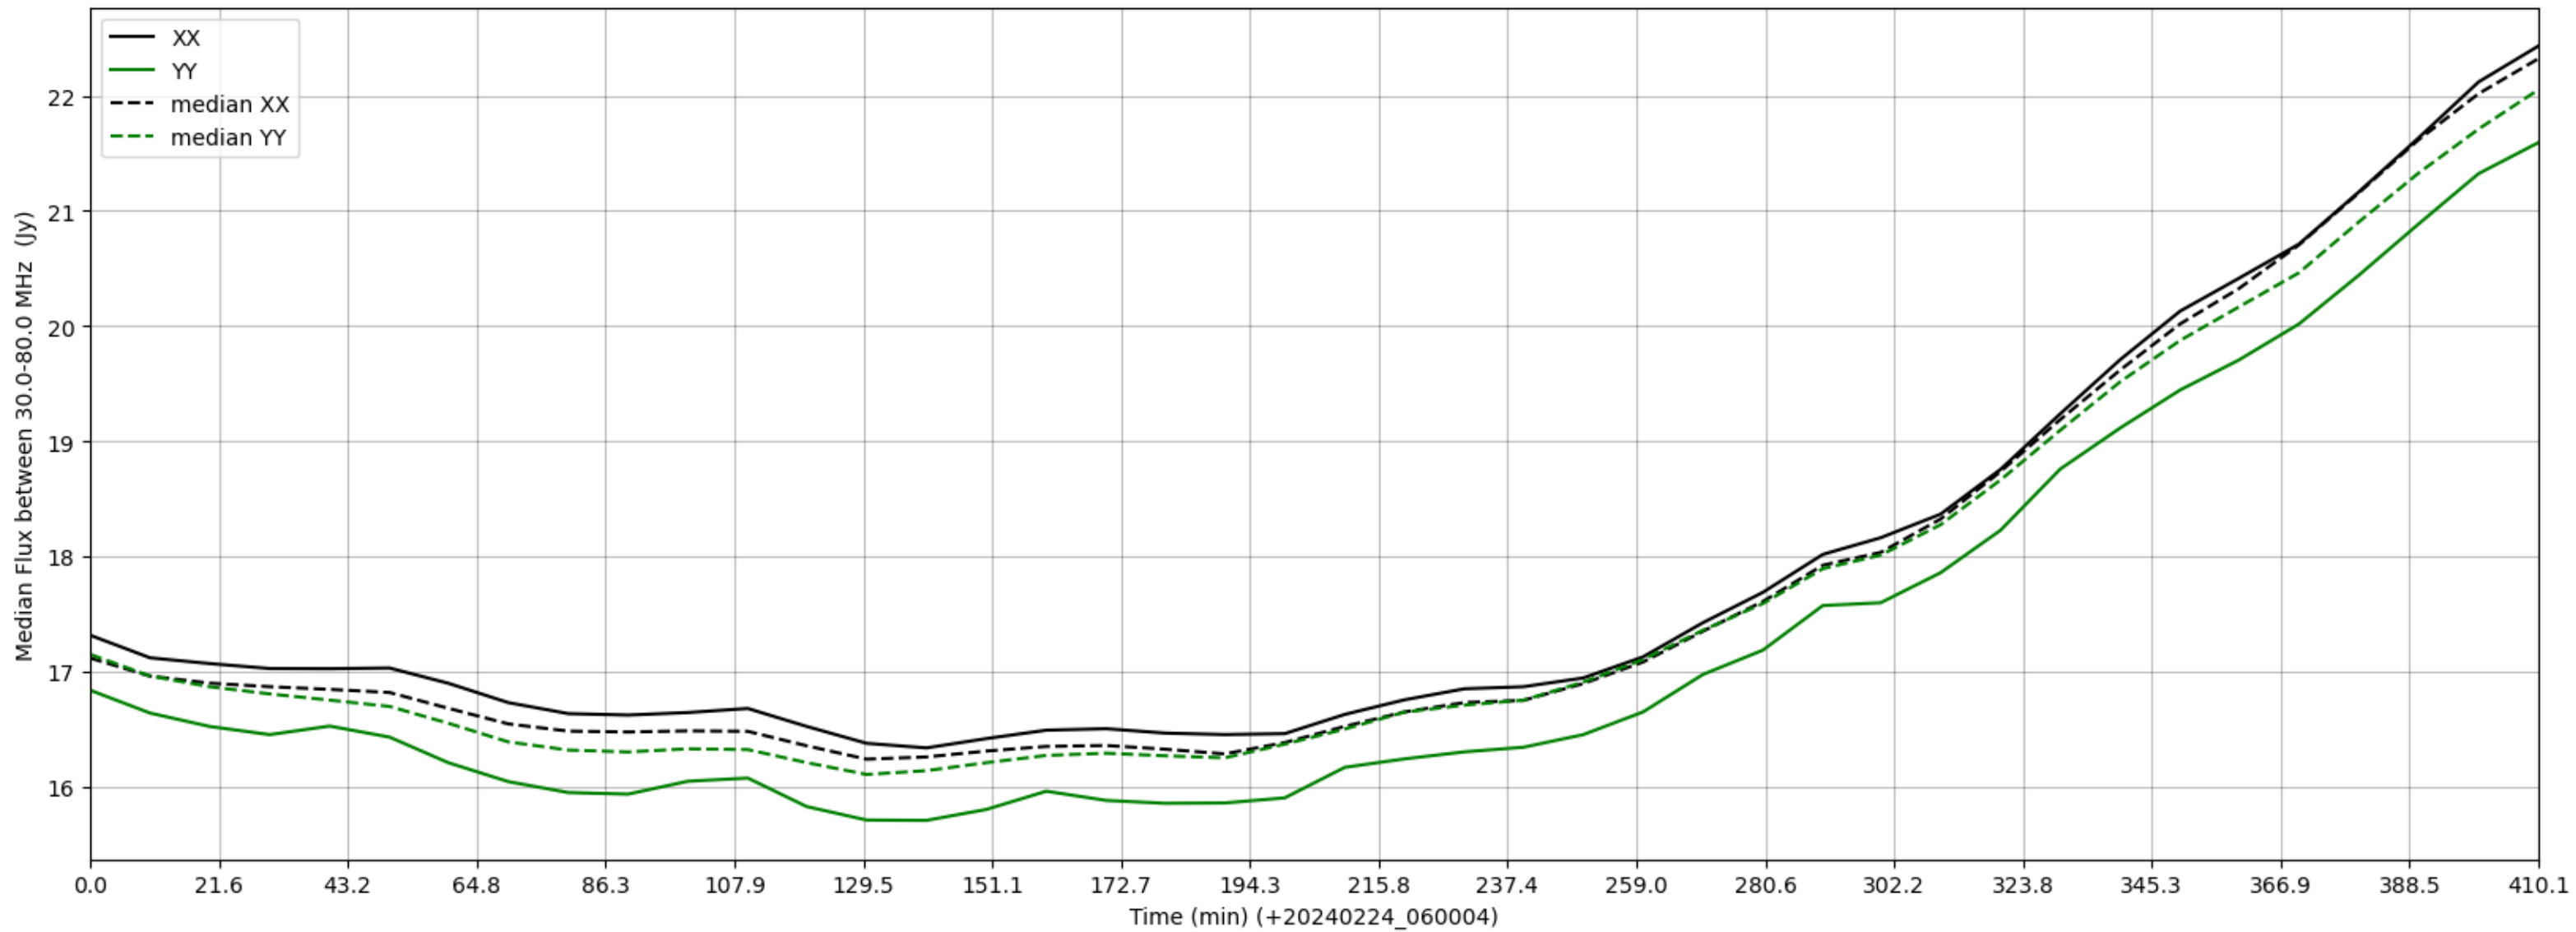

LWA115 - Correlator# 205 - XX FLAGS:Good - YY FLAGS:Good

LWA116 - Correlator# 204 - XX FLAGS:Good - YY FLAGS:Good