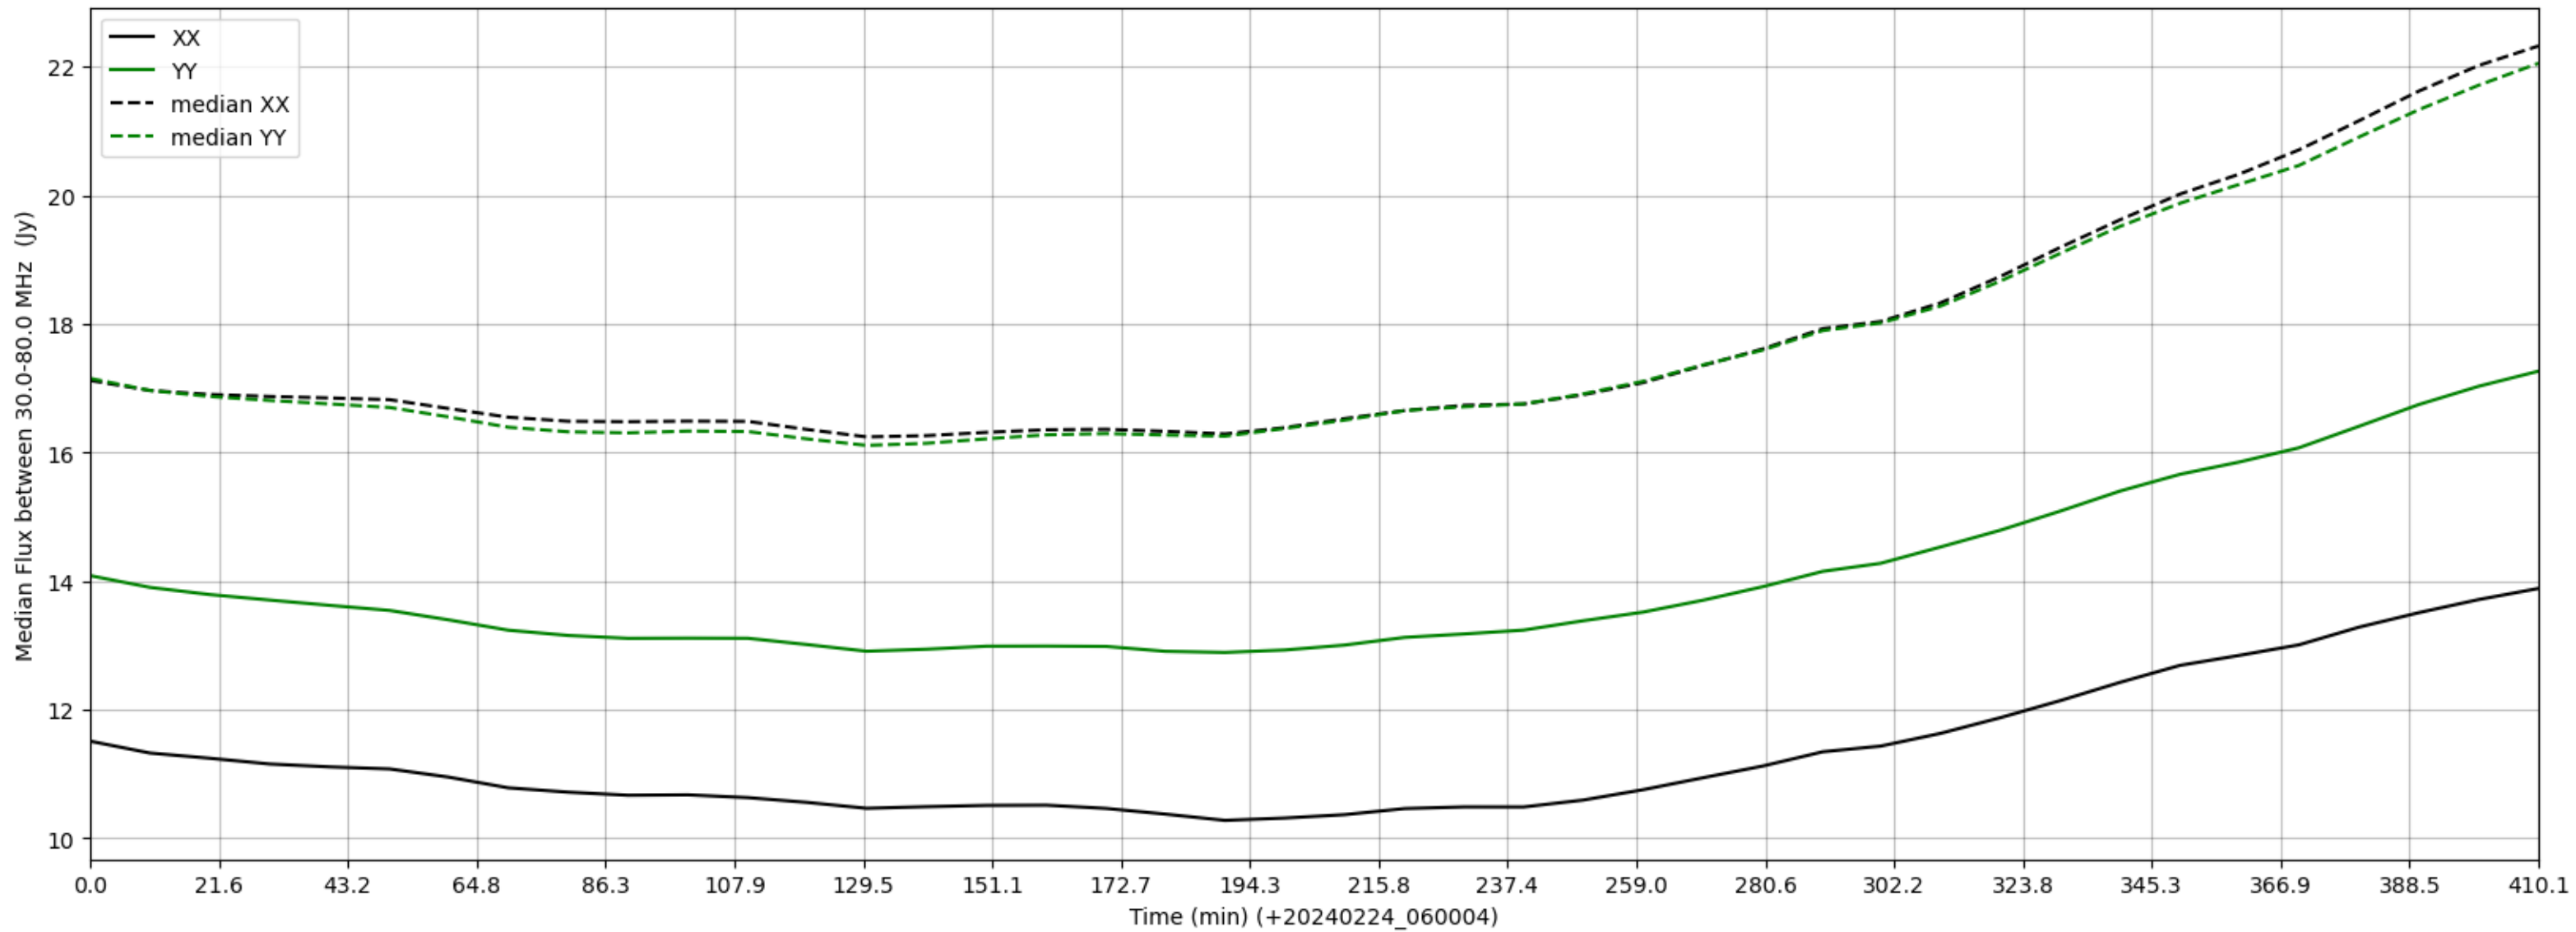

LWA323 - Correlator# 095 - XX FLAGS:Good - YY FLAGS:Good

LWA363 - Correlator# 094 - XX FLAGS:Good - YY FLAGS:Good