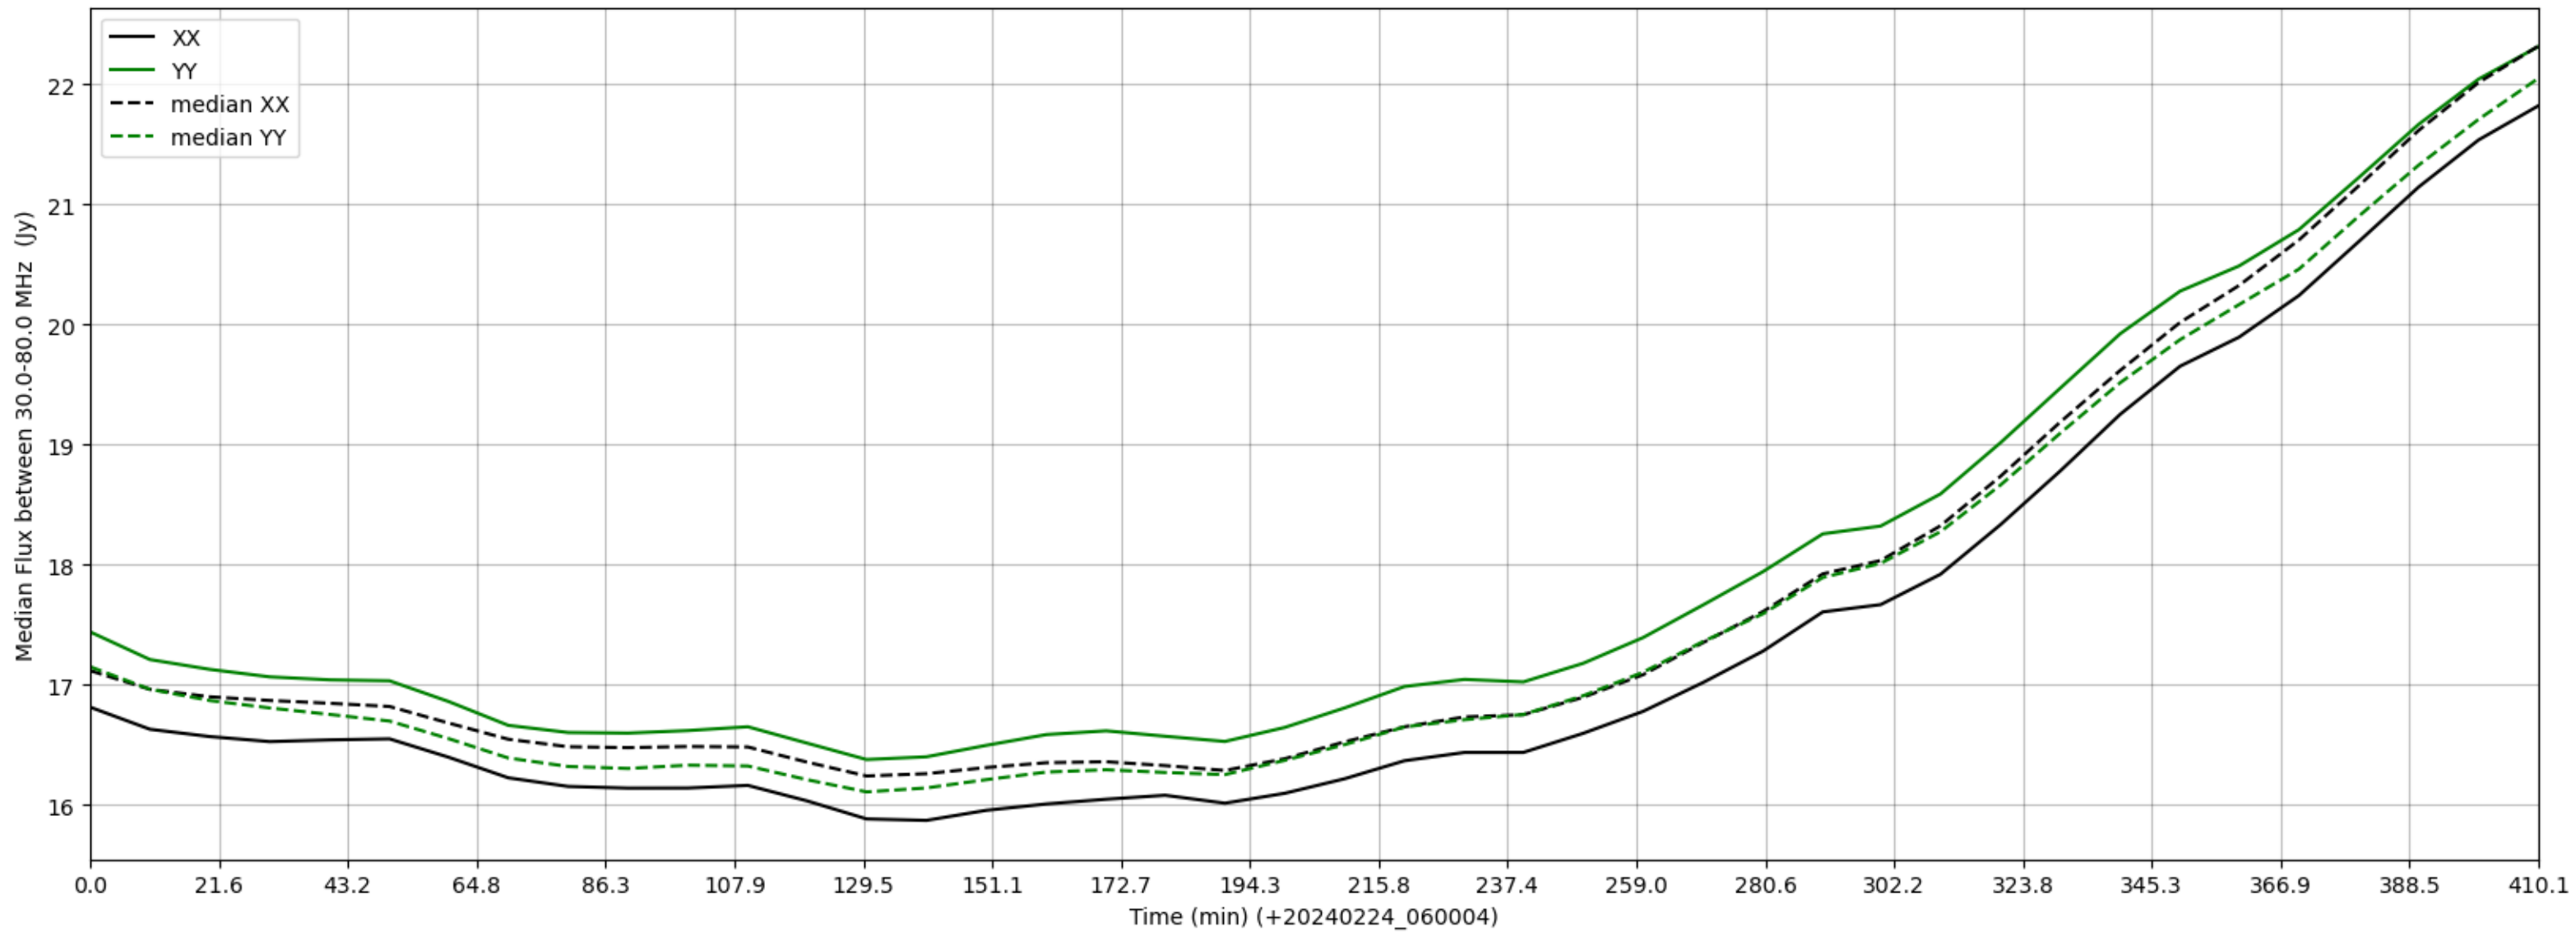

LWA033 - Correlator# 161 - XX FLAGS:Good - YY FLAGS:Good

LWA035 - Correlator# 160 - XX FLAGS:Good - YY FLAGS:Good