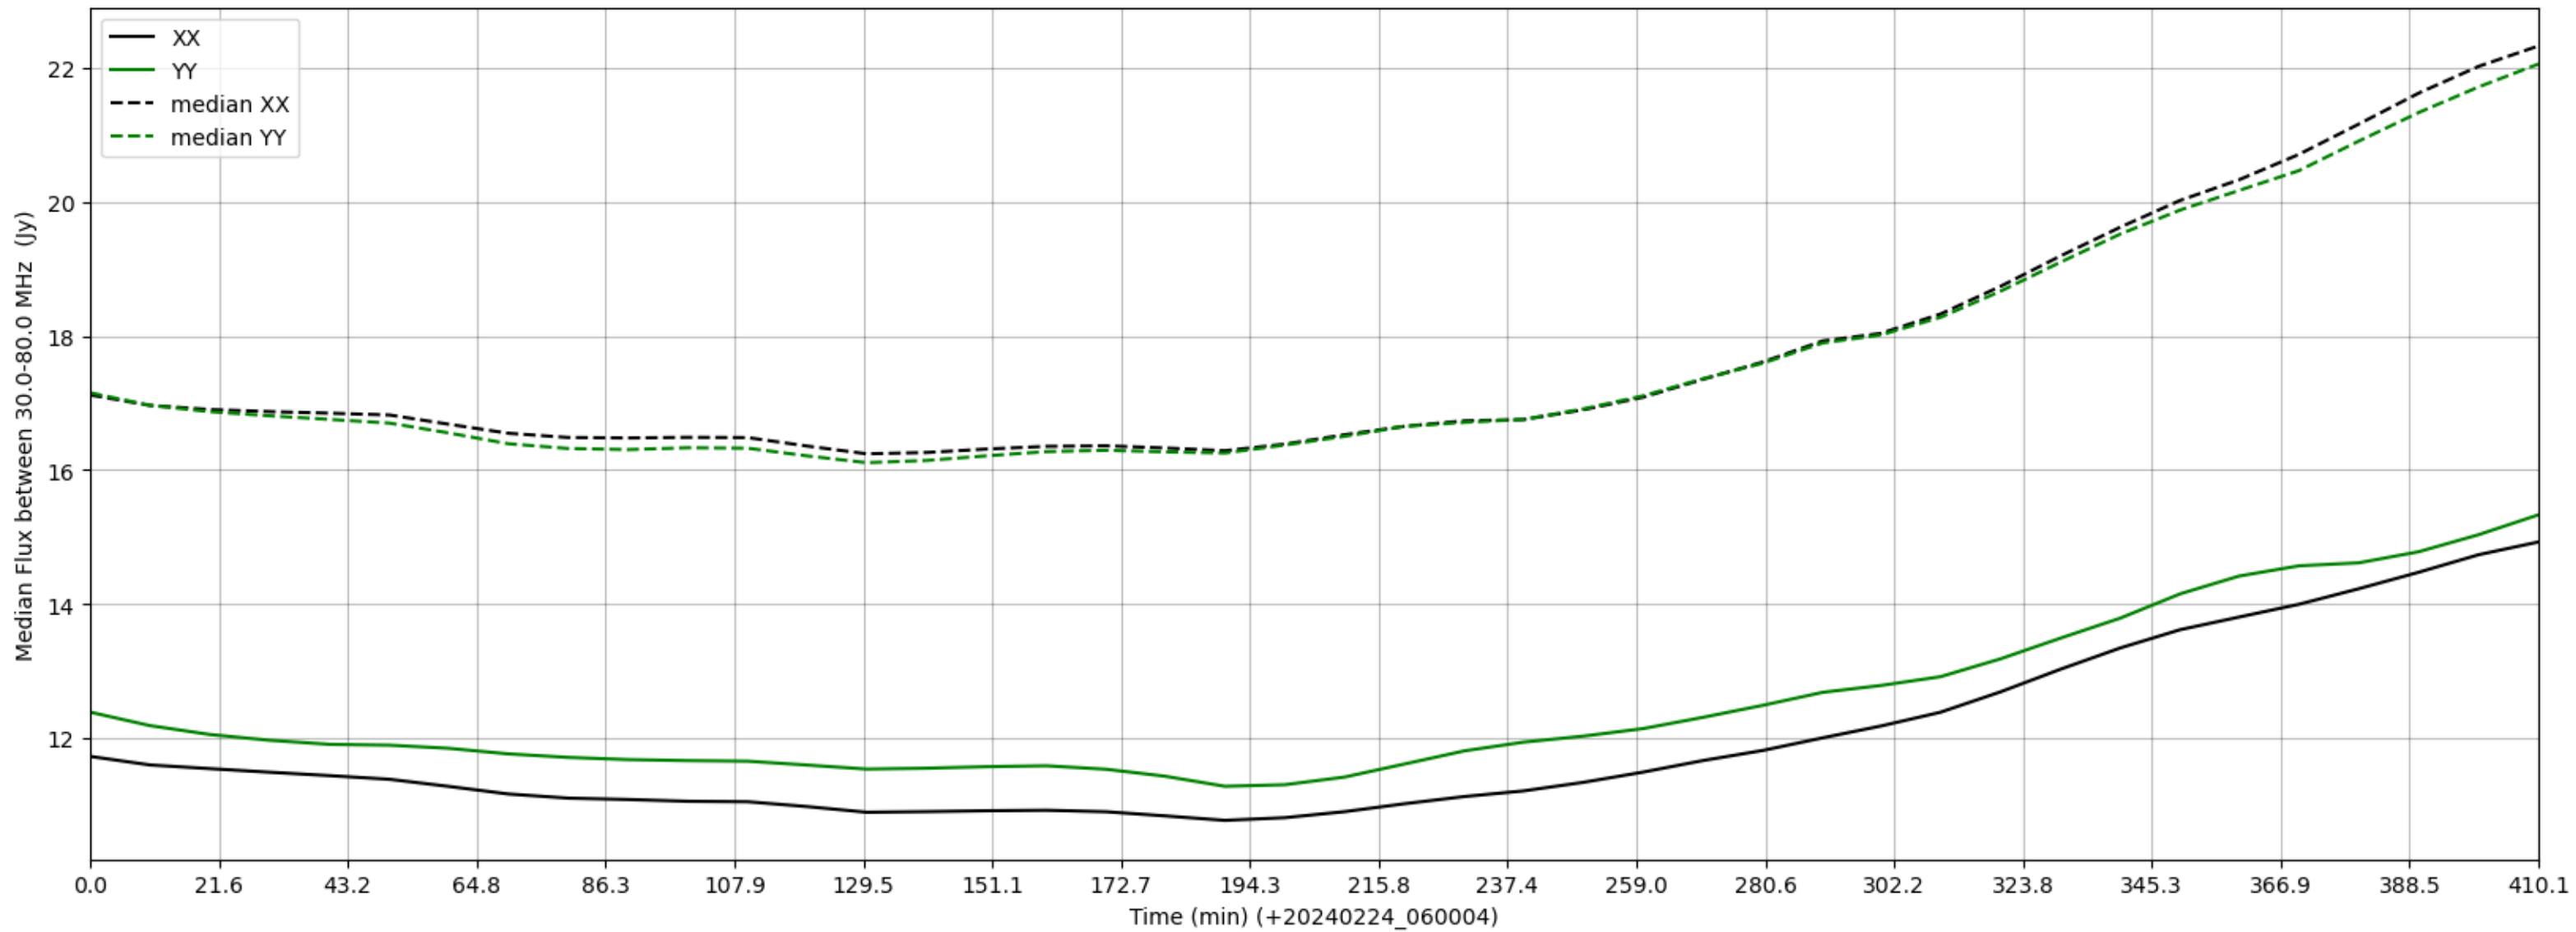

LWA254 - Correlator# 315 - XX FLAGS:Good - YY FLAGS:Good

LWA297 - Correlator# 314 - XX FLAGS:Good - YY FLAGS:Good