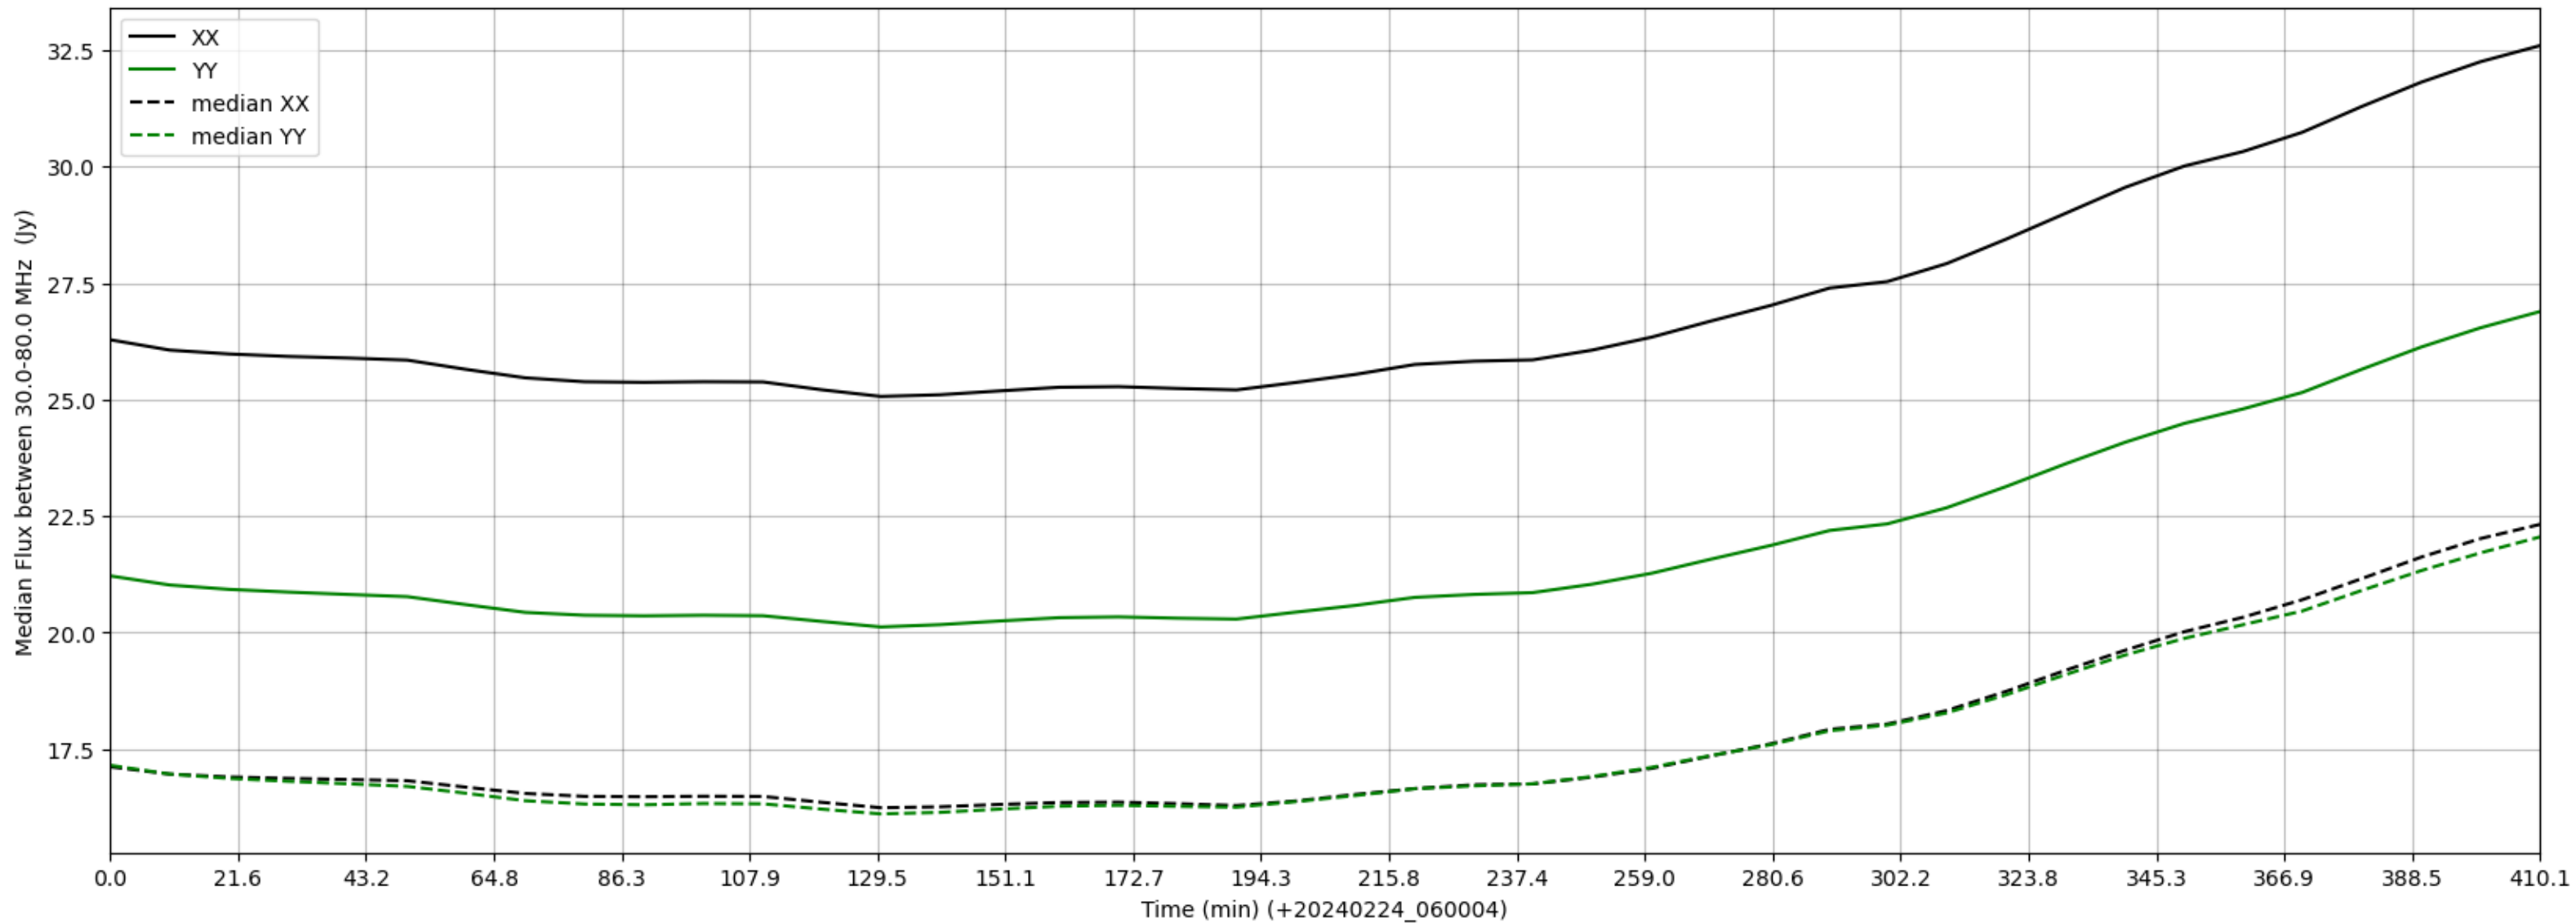

LWA179 - Correlator# 323 - XX FLAGS:Good - YY FLAGS:Good

LWA180 - Correlator# 322 - XX FLAGS:Good - YY FLAGS:Good