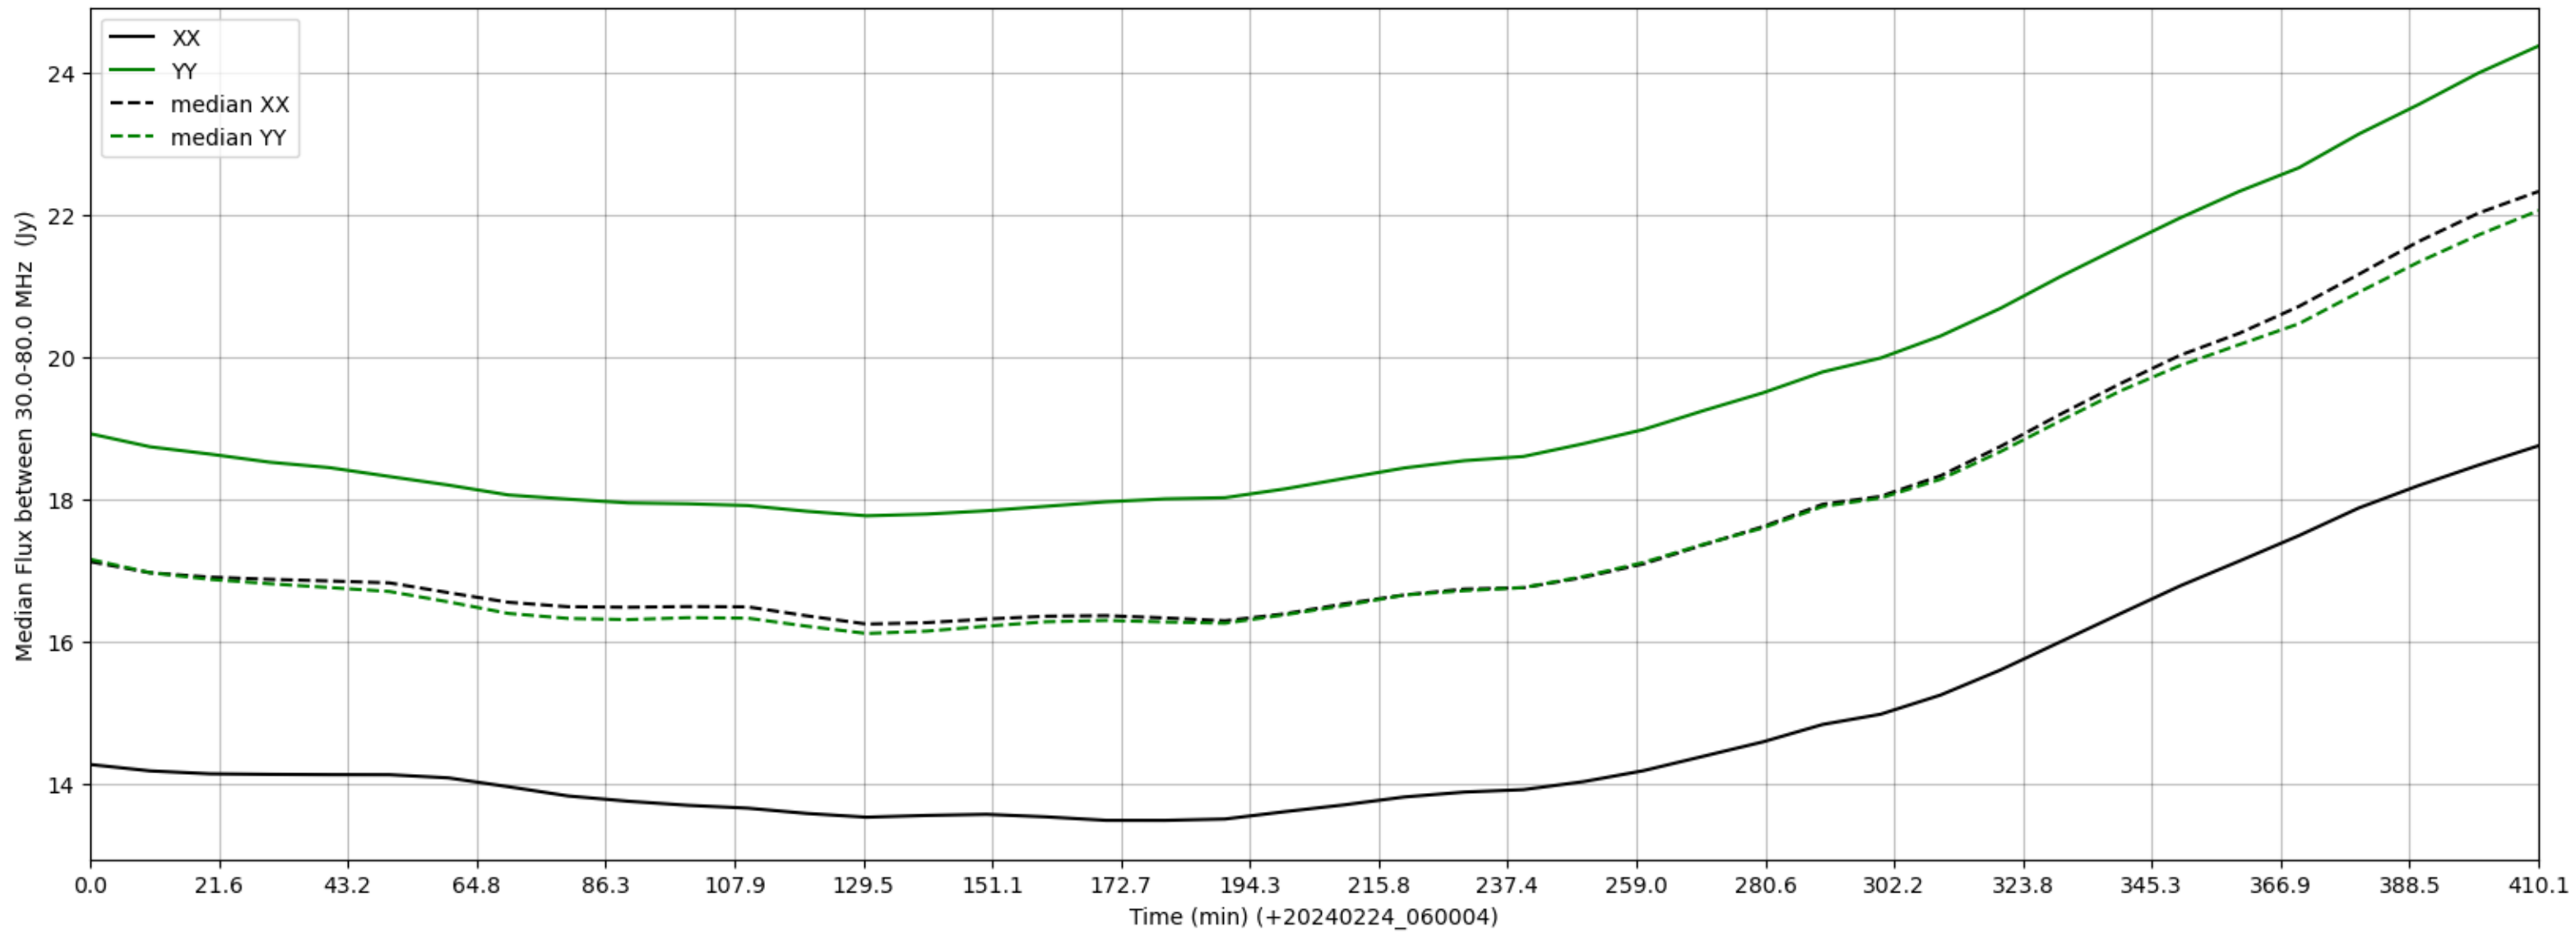

LWA342 - Correlator# 317 - XX FLAGS:Good - YY FLAGS:Good

LWA346 - Correlator# 316 - XX FLAGS:Good - YY FLAGS:Good