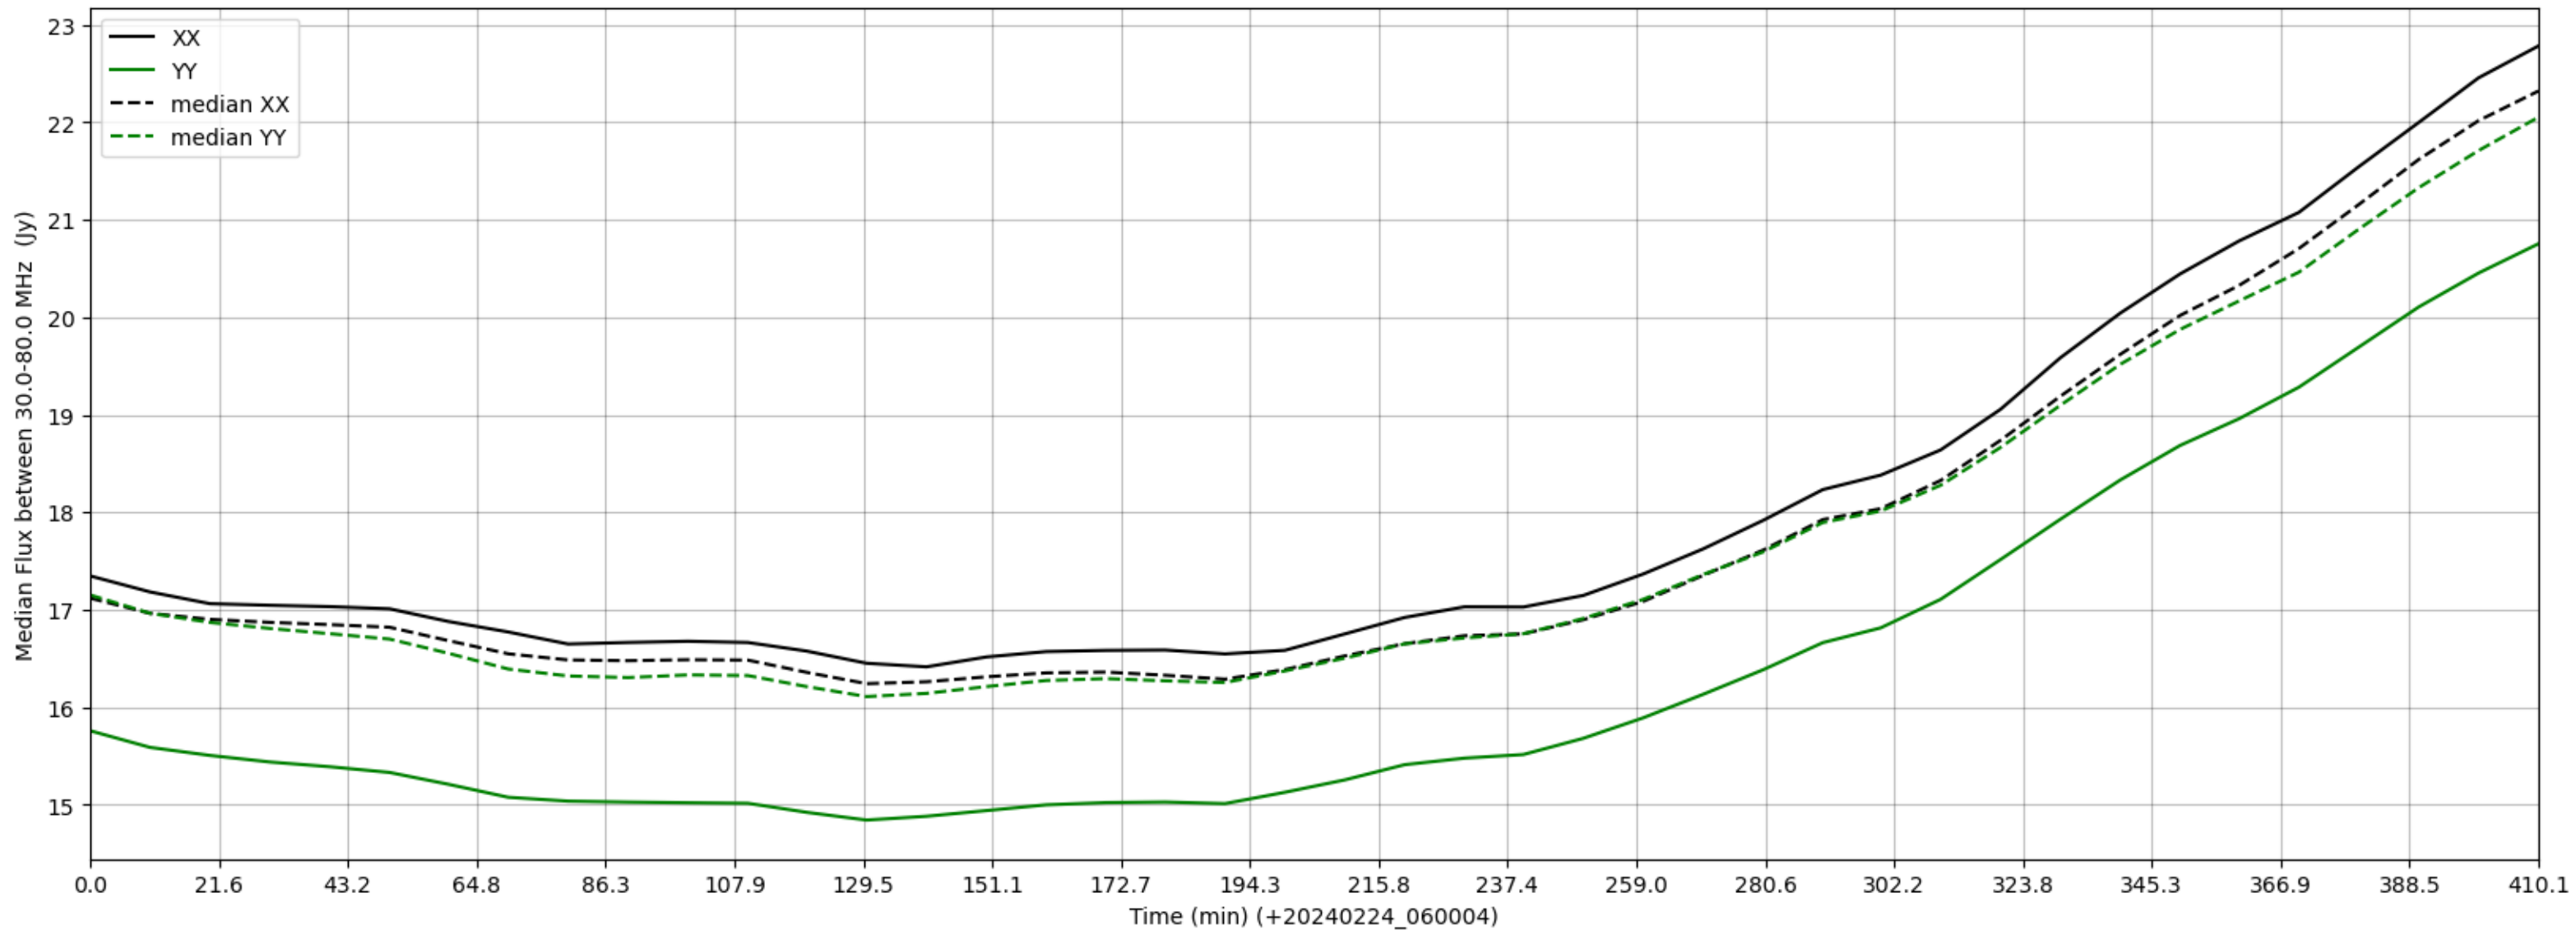

LWA248 - Correlator# 343 - XX FLAGS:Good - YY FLAGS:Good

LWA249 - Correlator# 342 - XX FLAGS:Good - YY FLAGS:Good