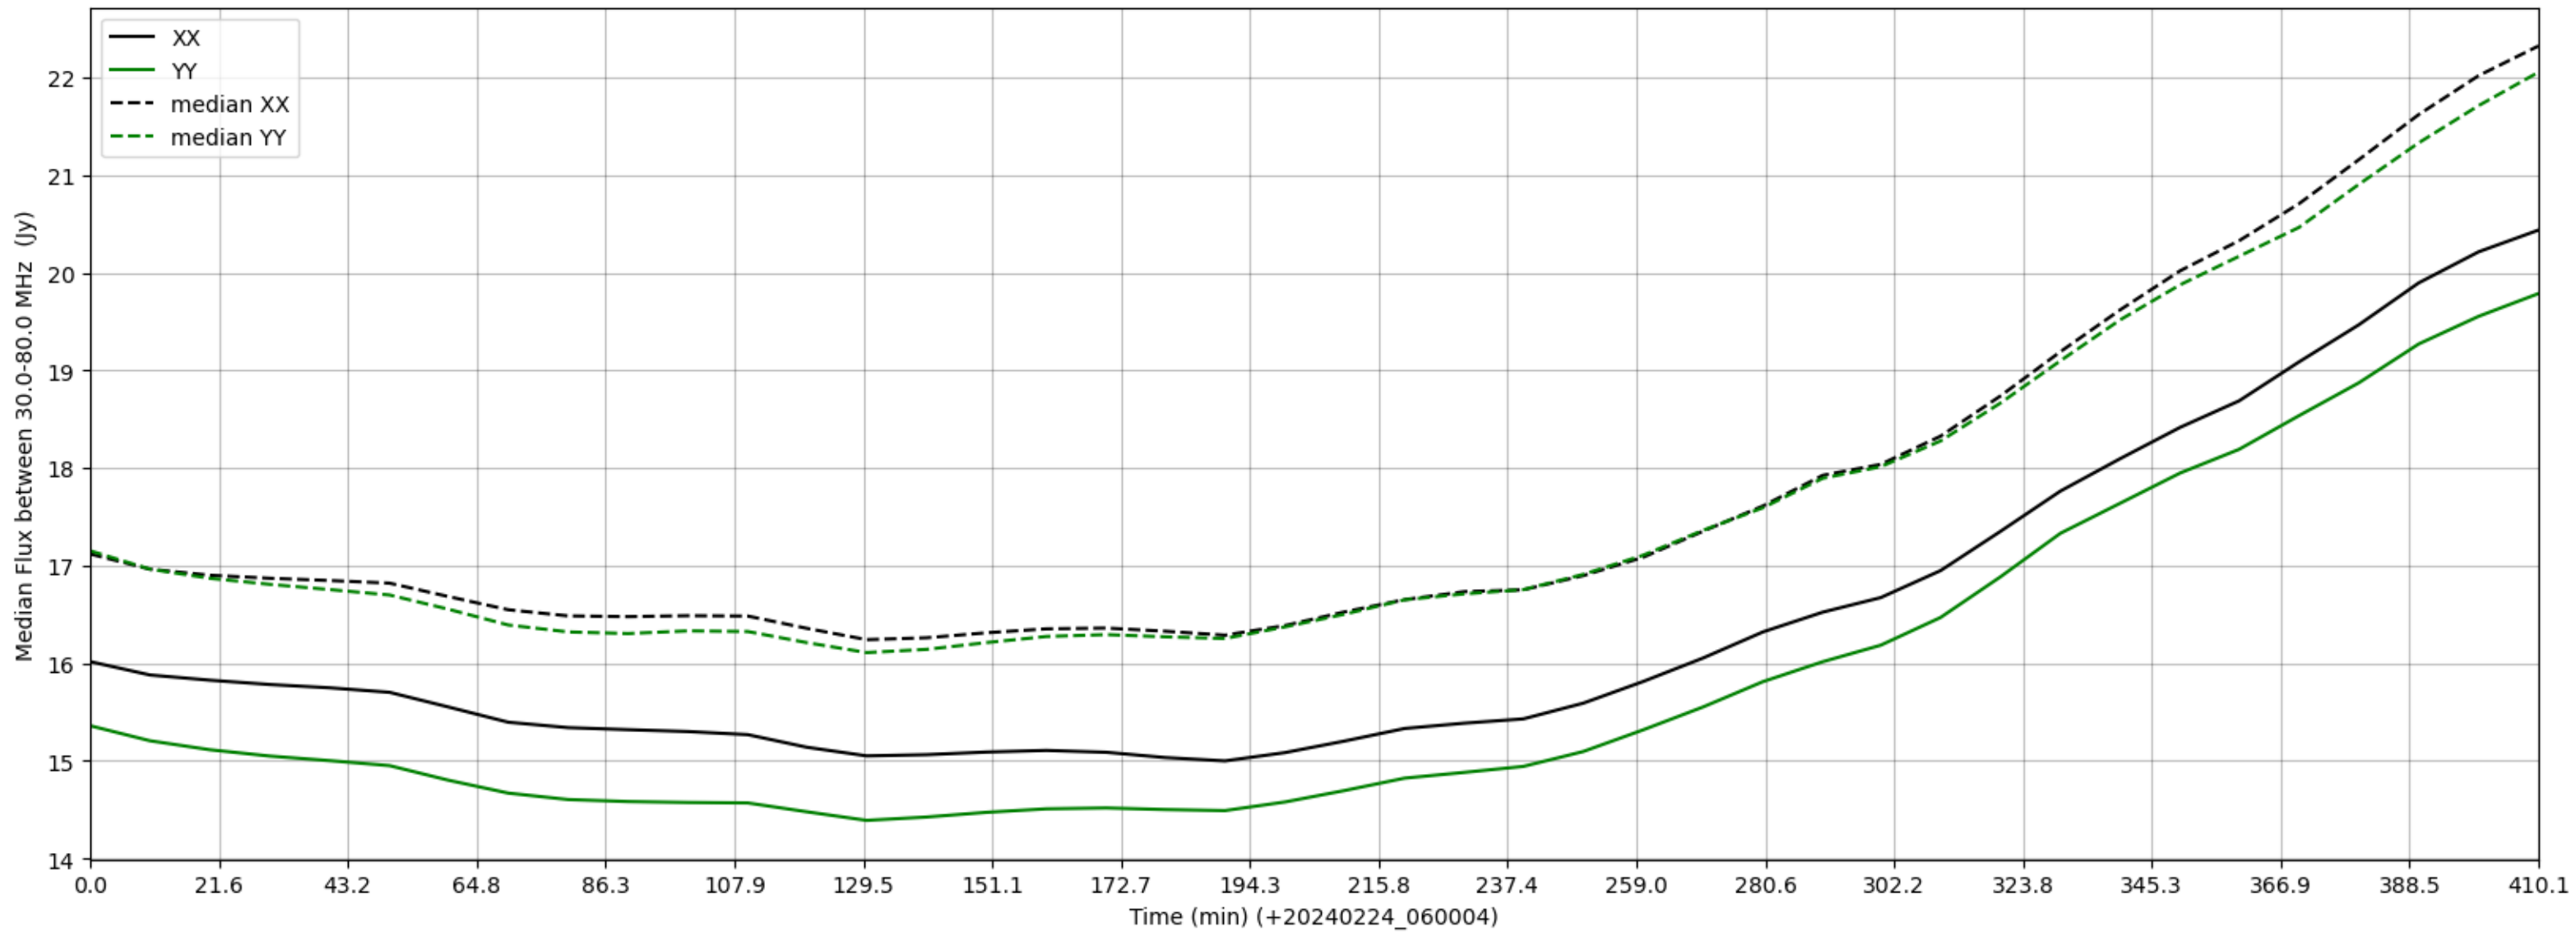

LWA318 - Correlator# 055 - XX FLAGS:Good - YY FLAGS:Good

LWA320 - Correlator# 054 - XX FLAGS:Good - YY FLAGS:Good