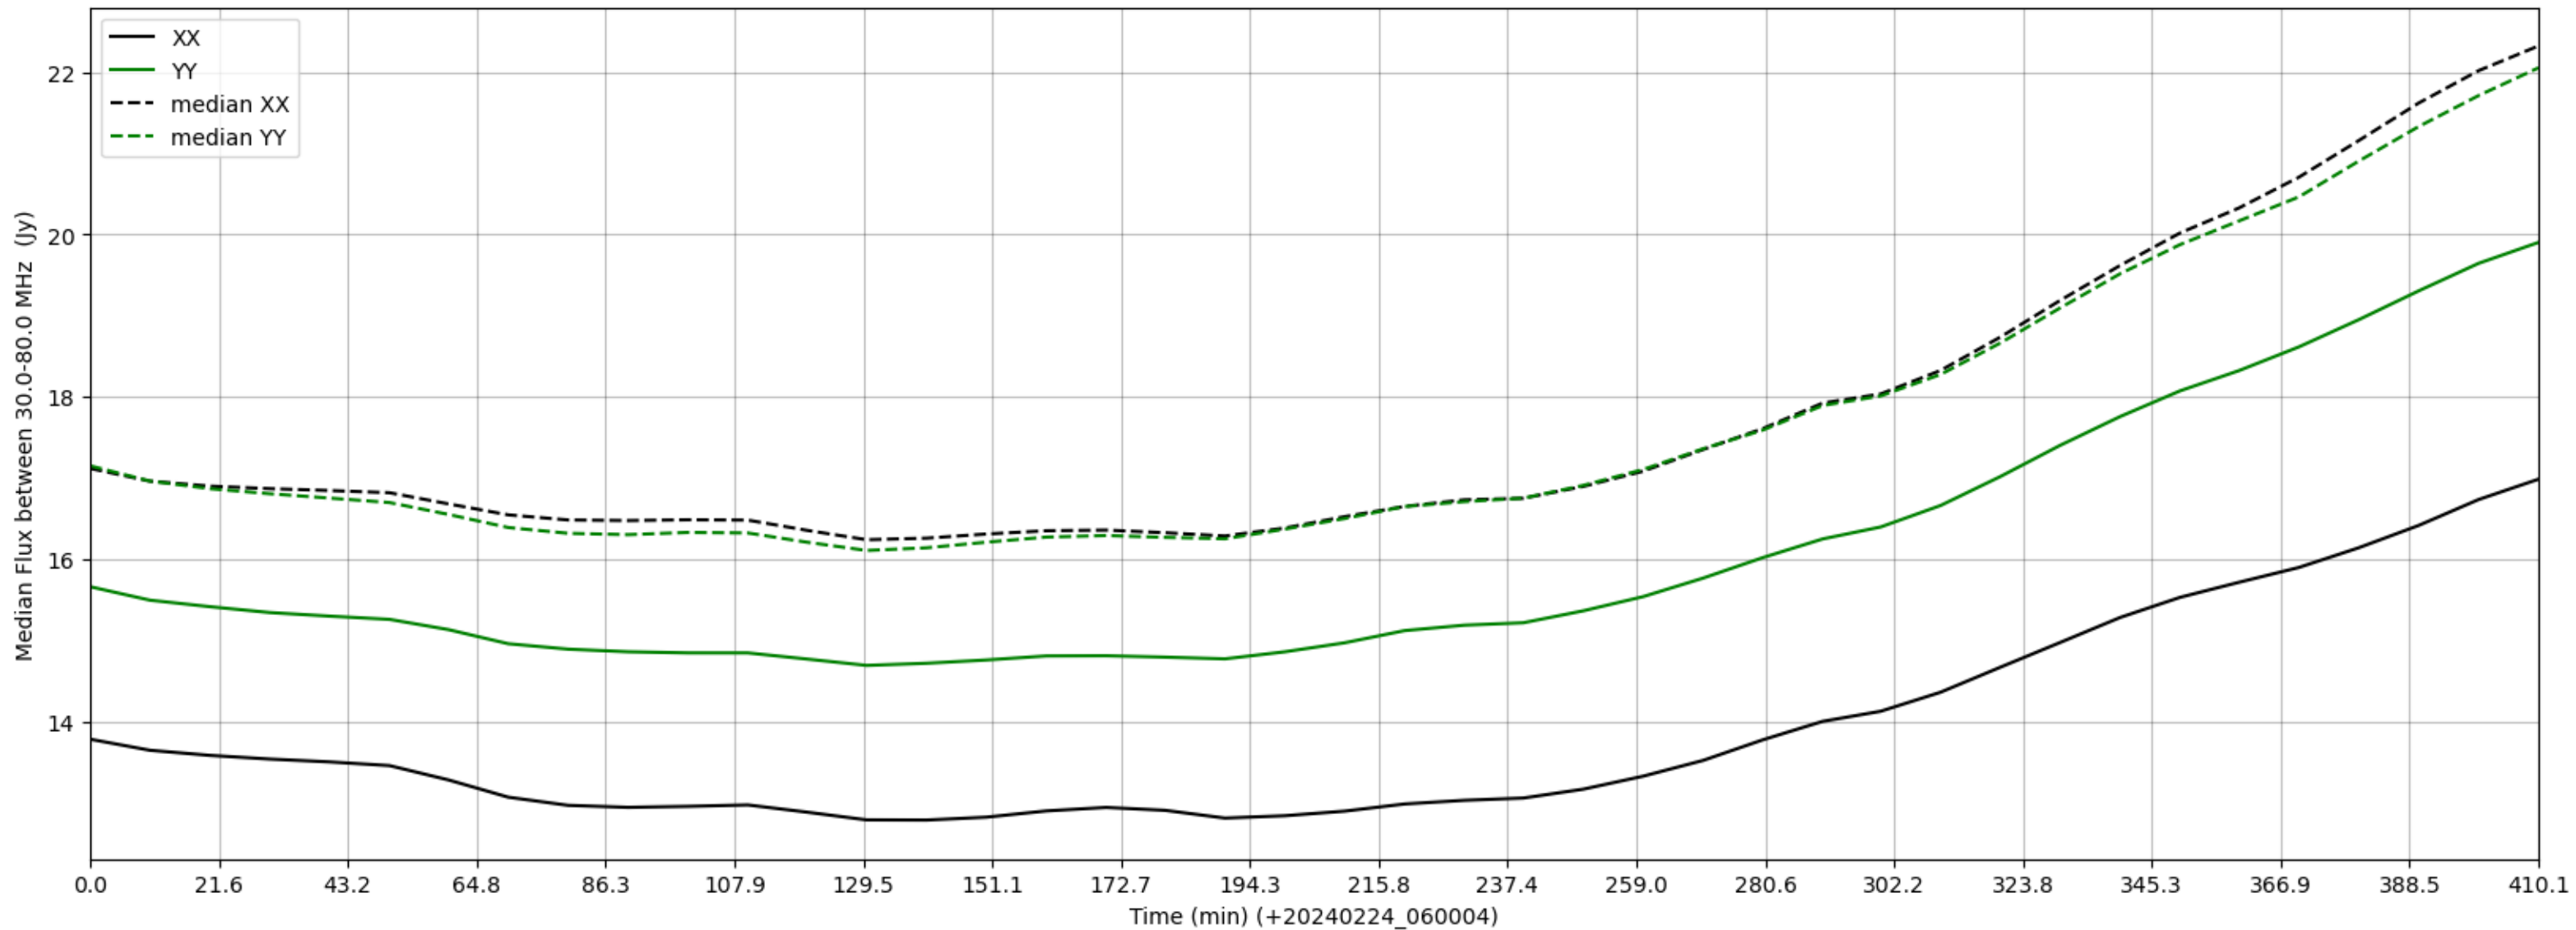

LWA303 - Correlator# 051 - XX FLAGS:Good - YY FLAGS:BadSpecShape

LWA305 - Correlator# 050 - XX FLAGS:Good - YY FLAGS:Good