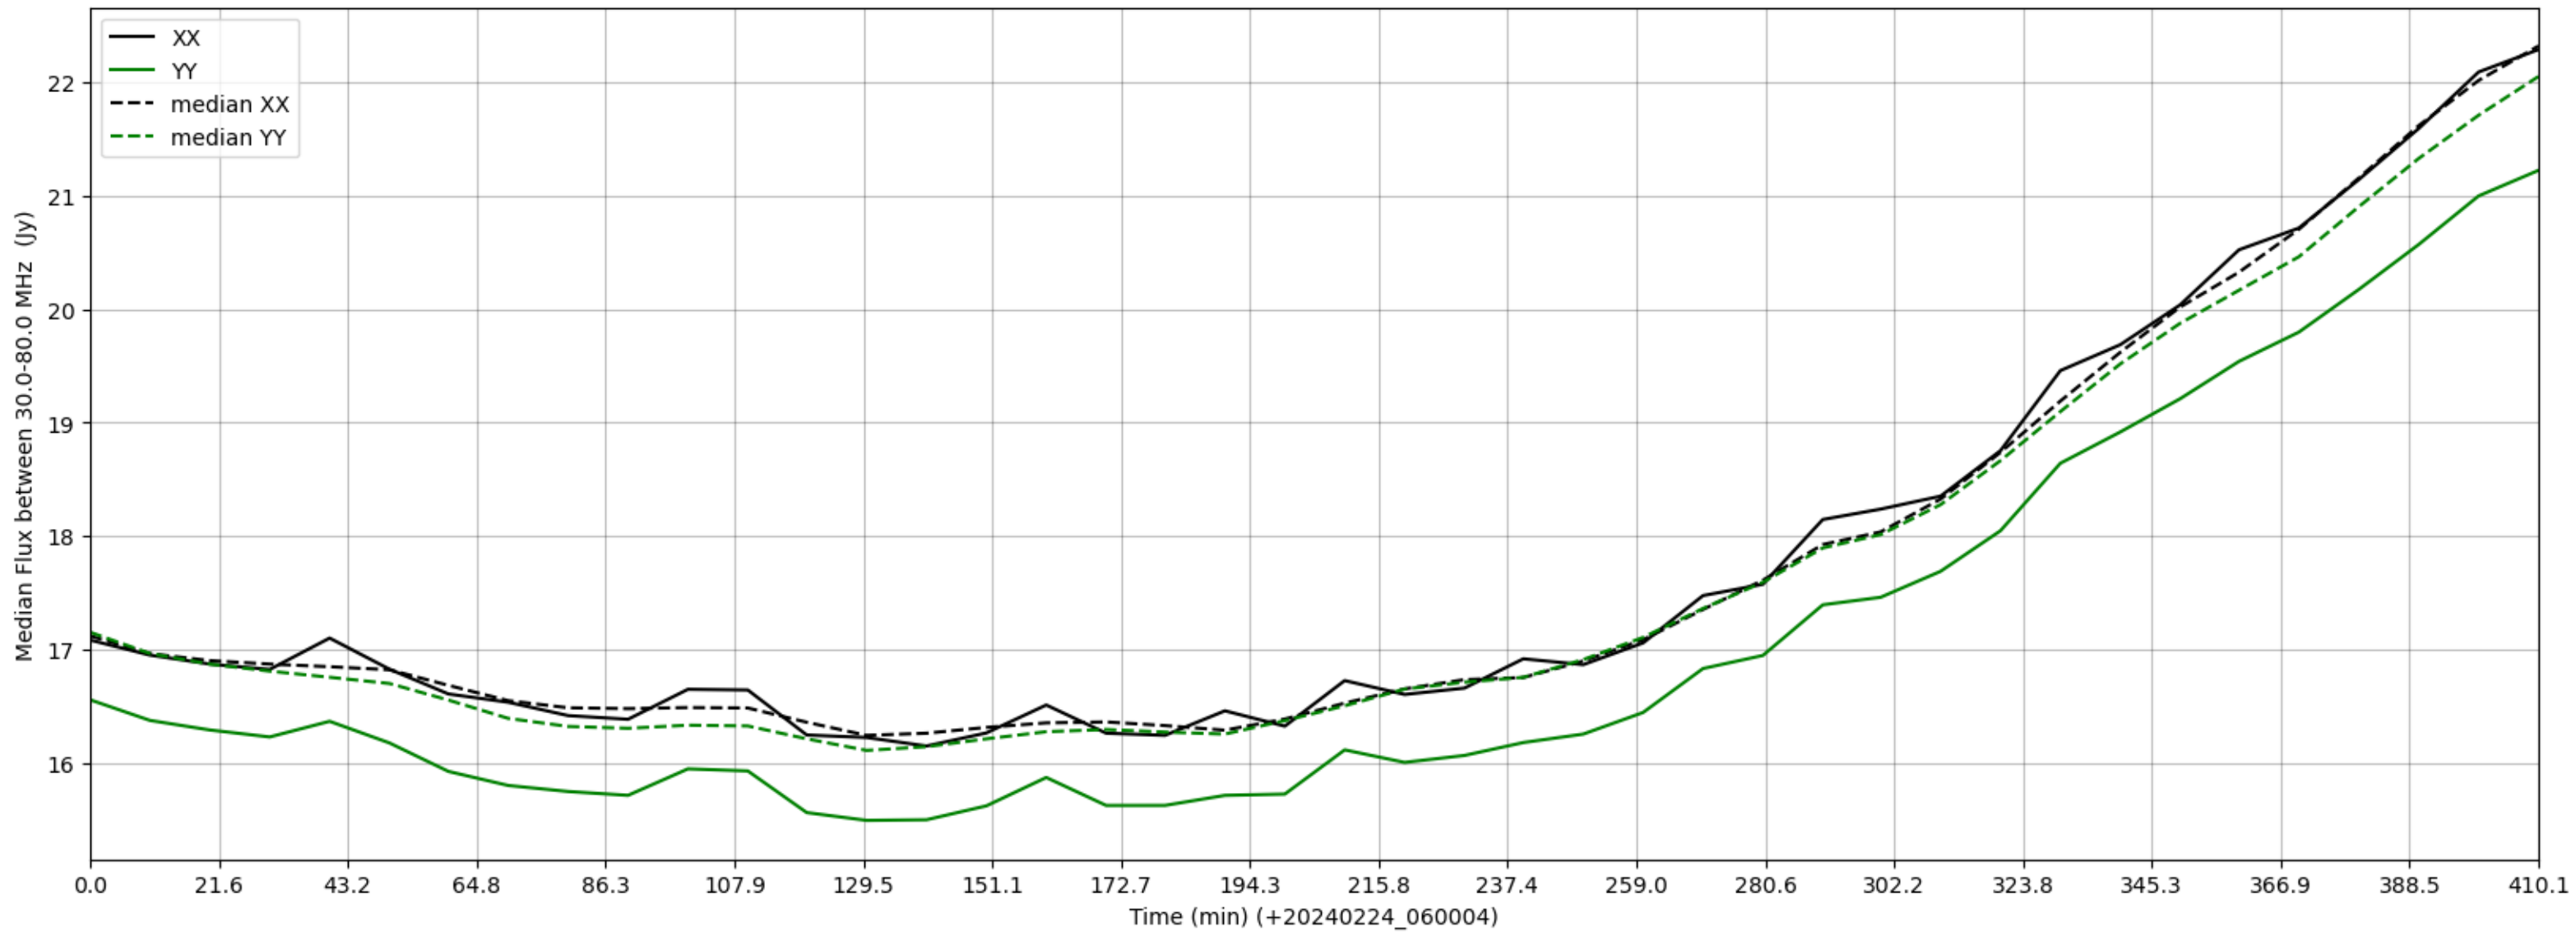

LWA143 - Correlator# 210 - XX FLAGS:Good - YY FLAGS:Good

LWA082 - Correlator# 209 - XX FLAGS:Good - YY FLAGS:Good