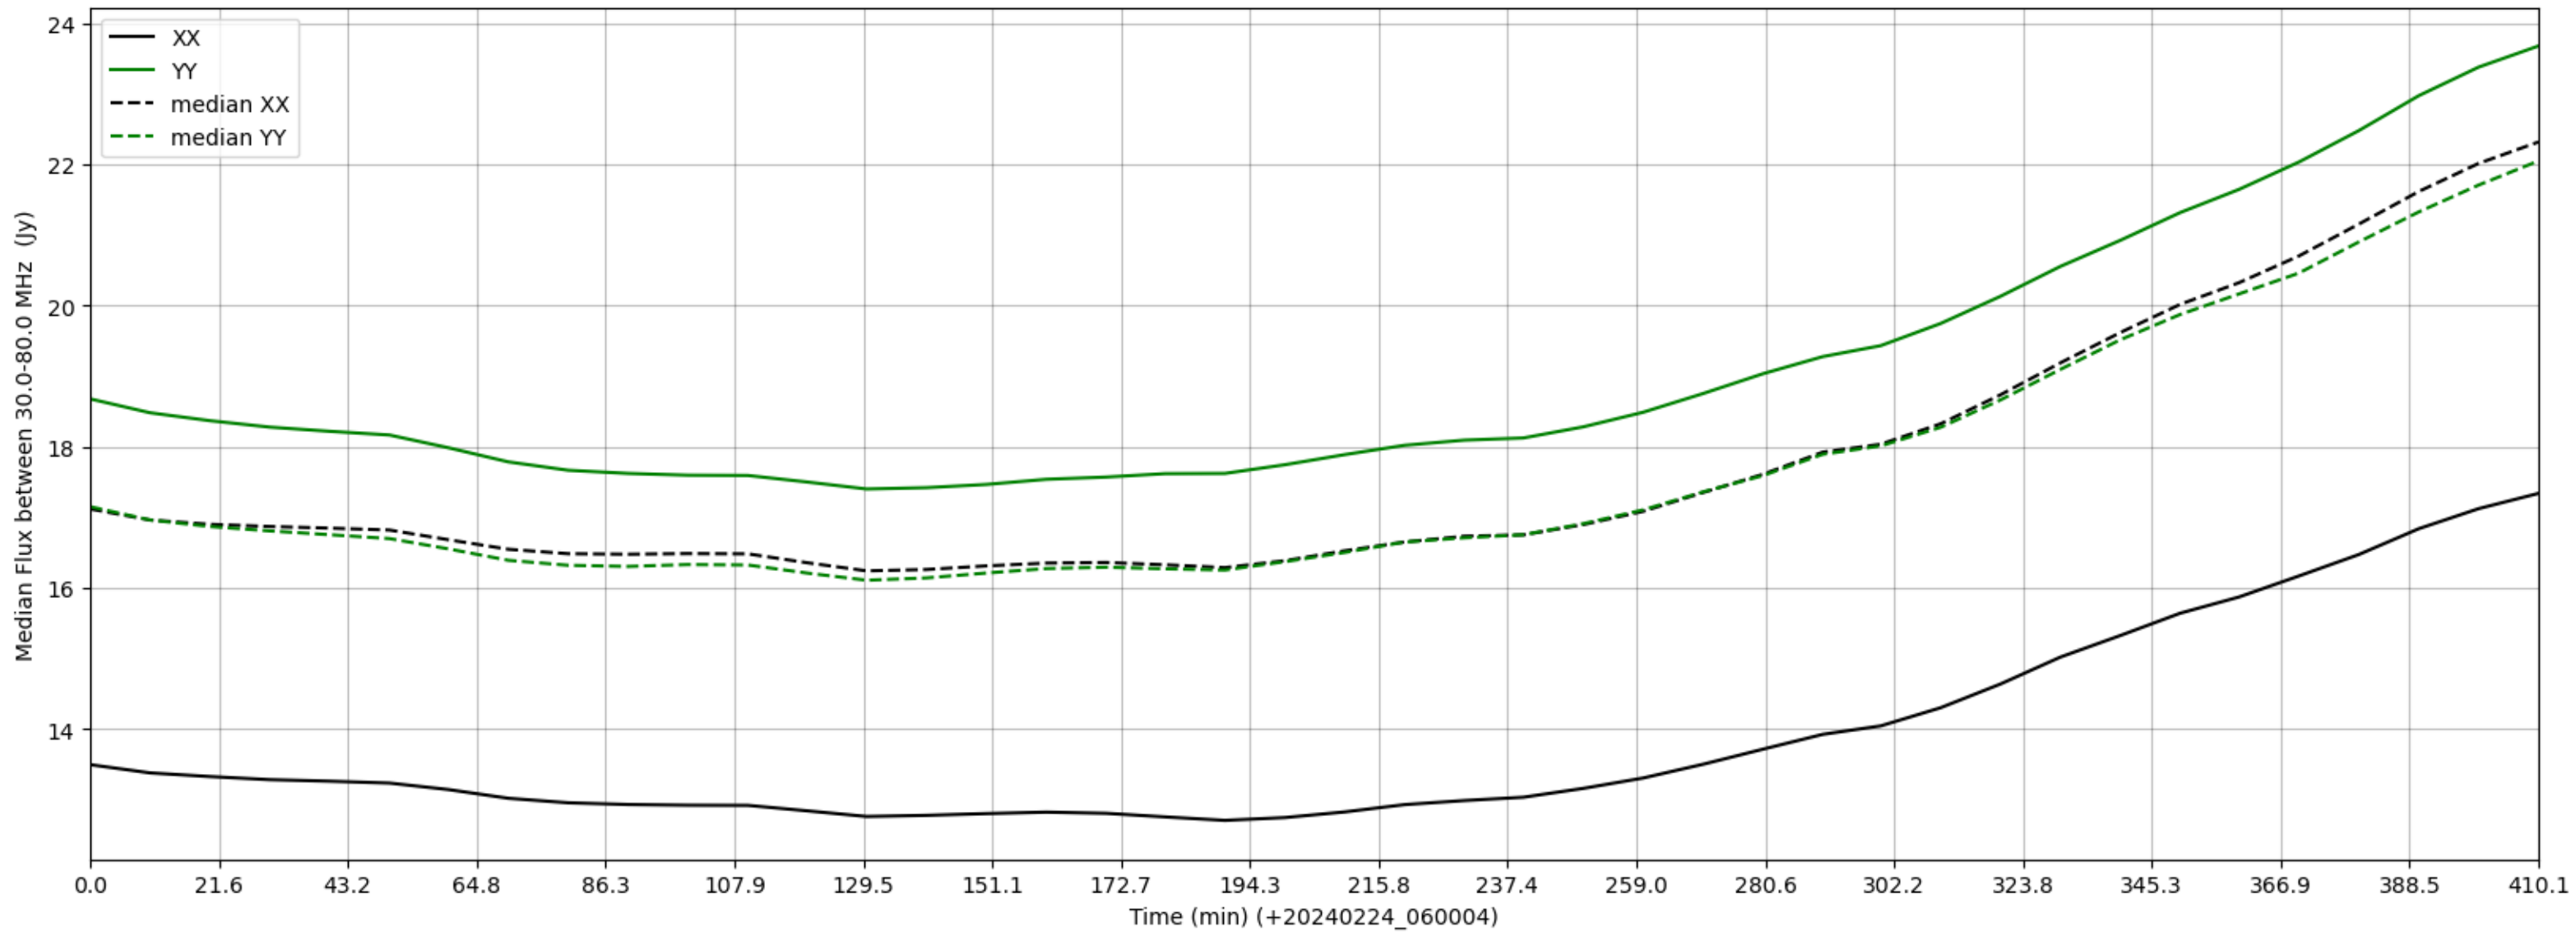

LWA309 - Correlator# 014 - XX FLAGS:Good - YY FLAGS:LowFlux

LWA285 - Correlator# 013 - XX FLAGS:Good - YY FLAGS:Good