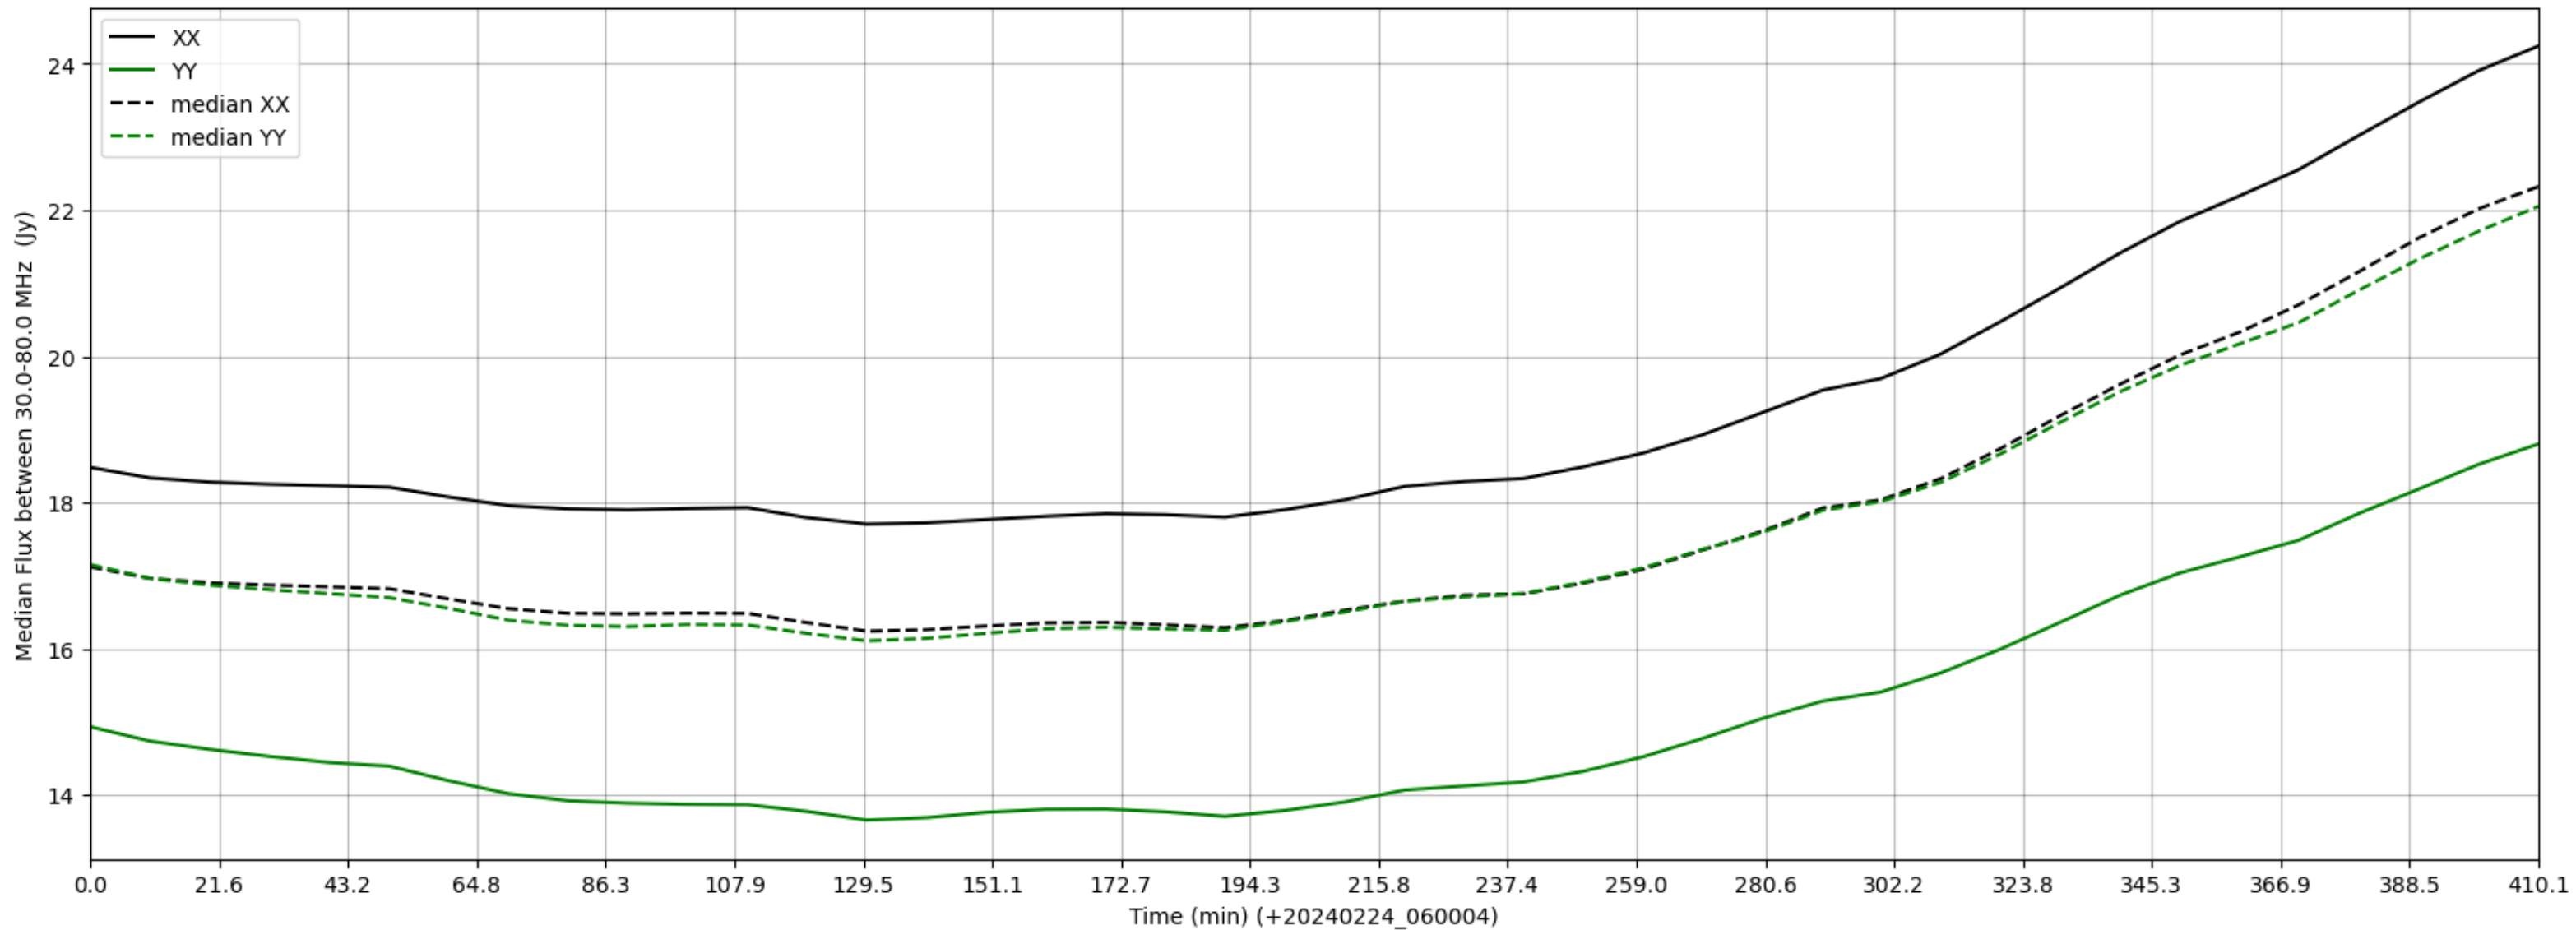

LWA287 - Correlator# 223 - XX FLAGS:Good - YY FLAGS:Good

LWA355 - Correlator# 222 - XX FLAGS:Good - YY FLAGS:Good