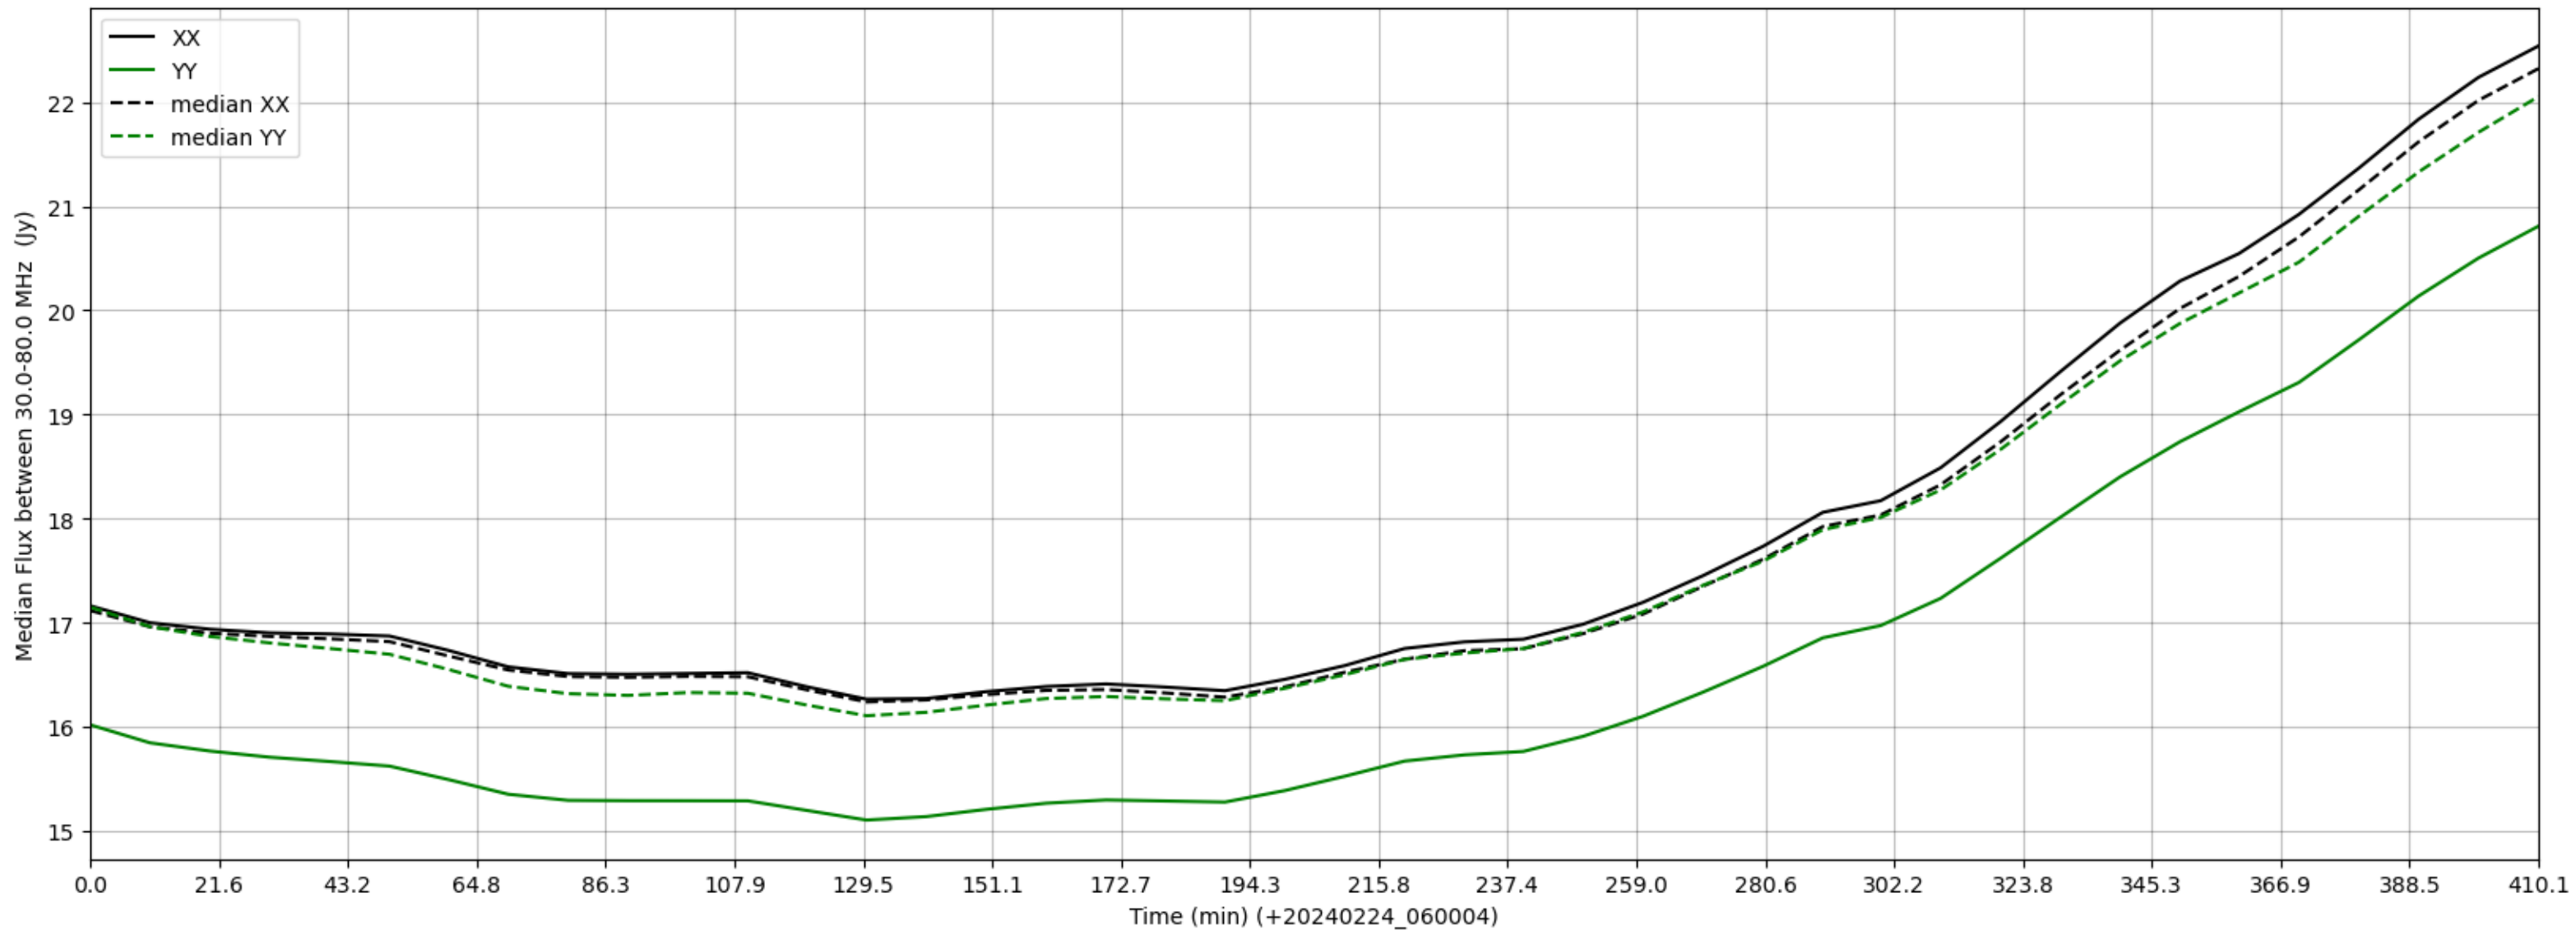

LWA154 - Correlator# 233 - XX FLAGS:Good - YY FLAGS:Good

LWA155 - Correlator# 232 - XX FLAGS:Good - YY FLAGS:Good