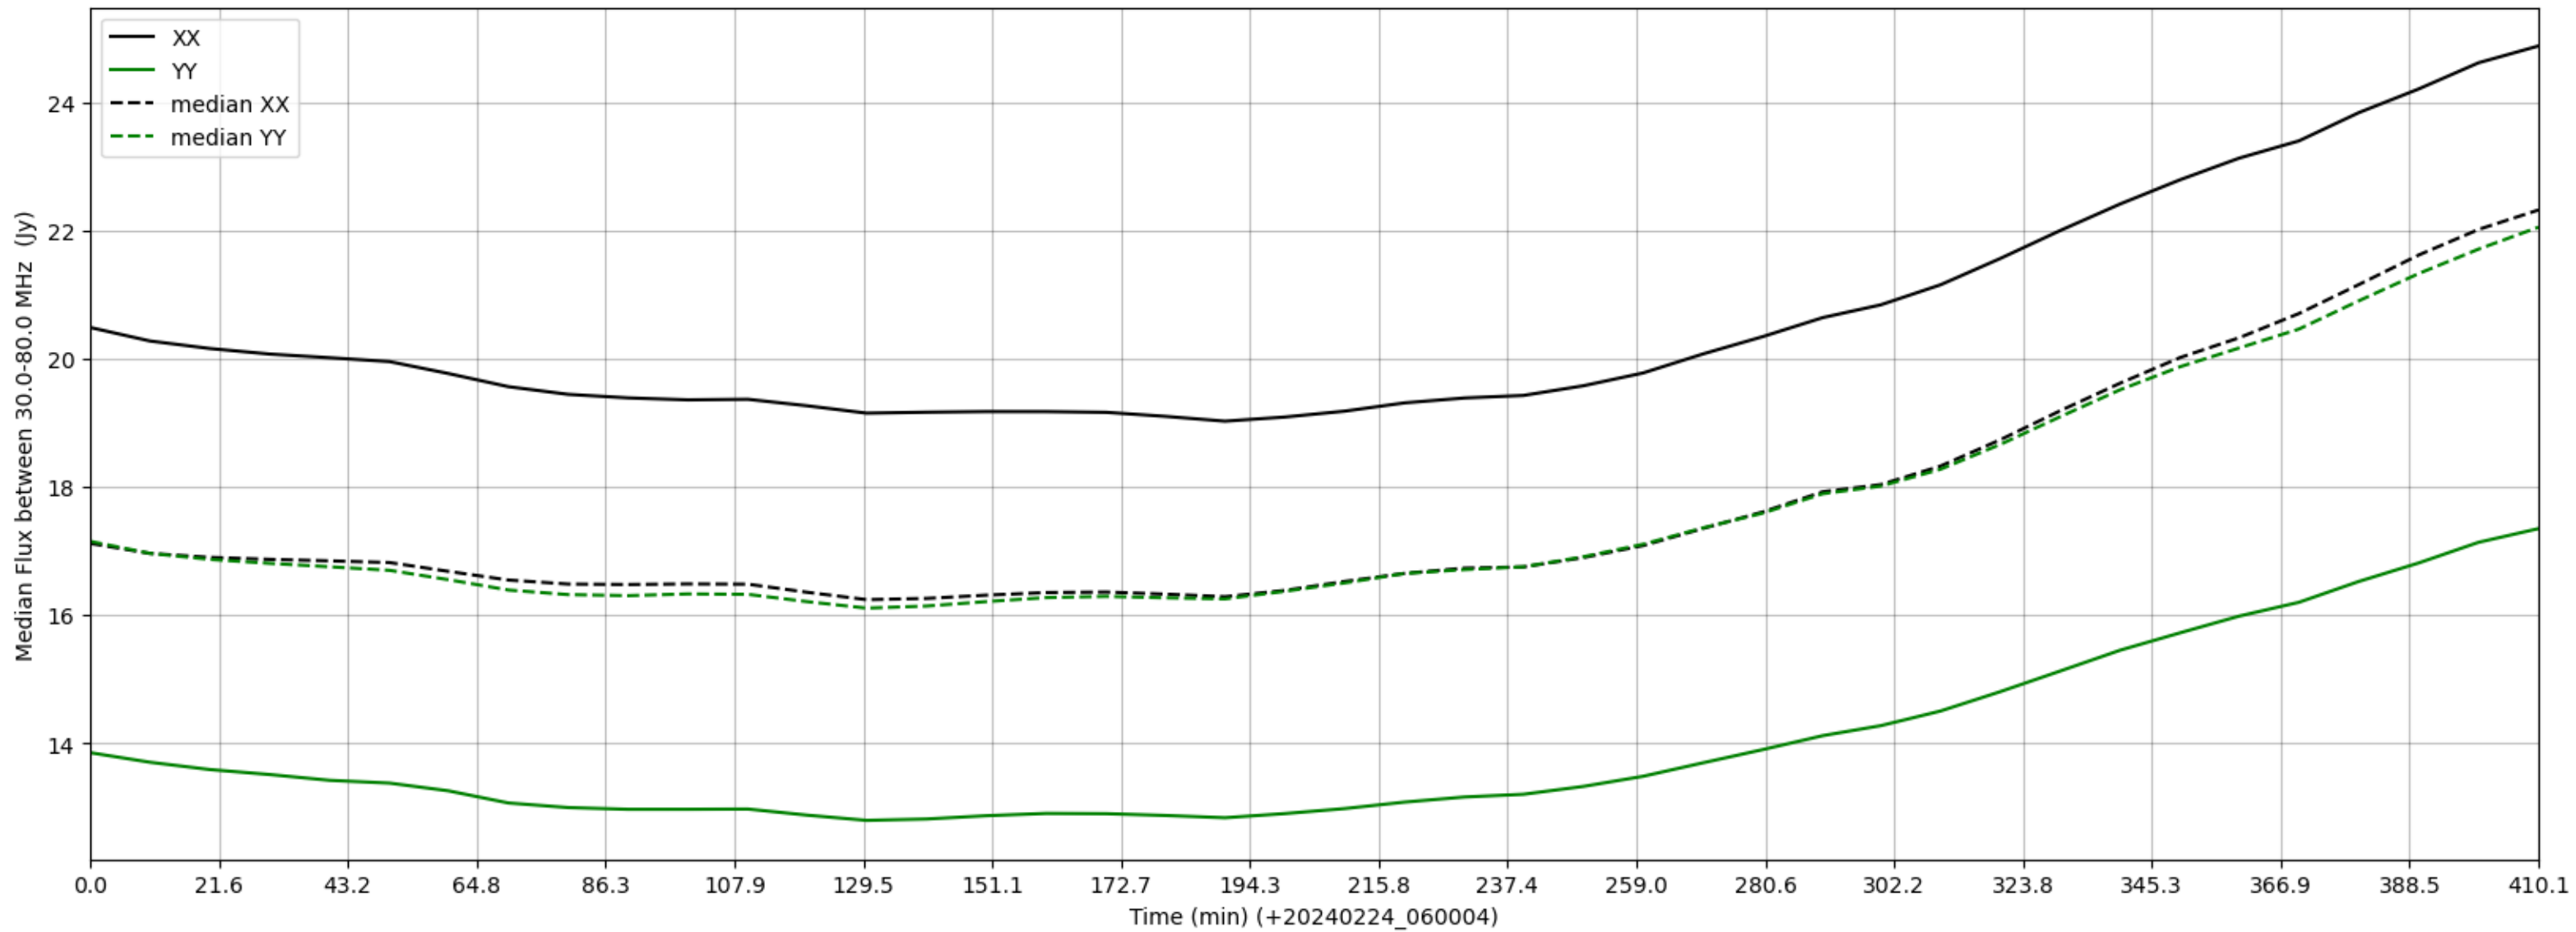

LWA292 - Correlator# 044 - XX FLAGS:BadSpecShape - YY FLAGS:LowFlux

LWA291 - Correlator# 045 - XX FLAGS:Good - YY FLAGS:Good

LWA296 - Correlator# 046 - XX FLAGS:Good - YY FLAGS:Good

LWA295 - Correlator# 047 - XX FLAGS:Good - YY FLAGS:Good