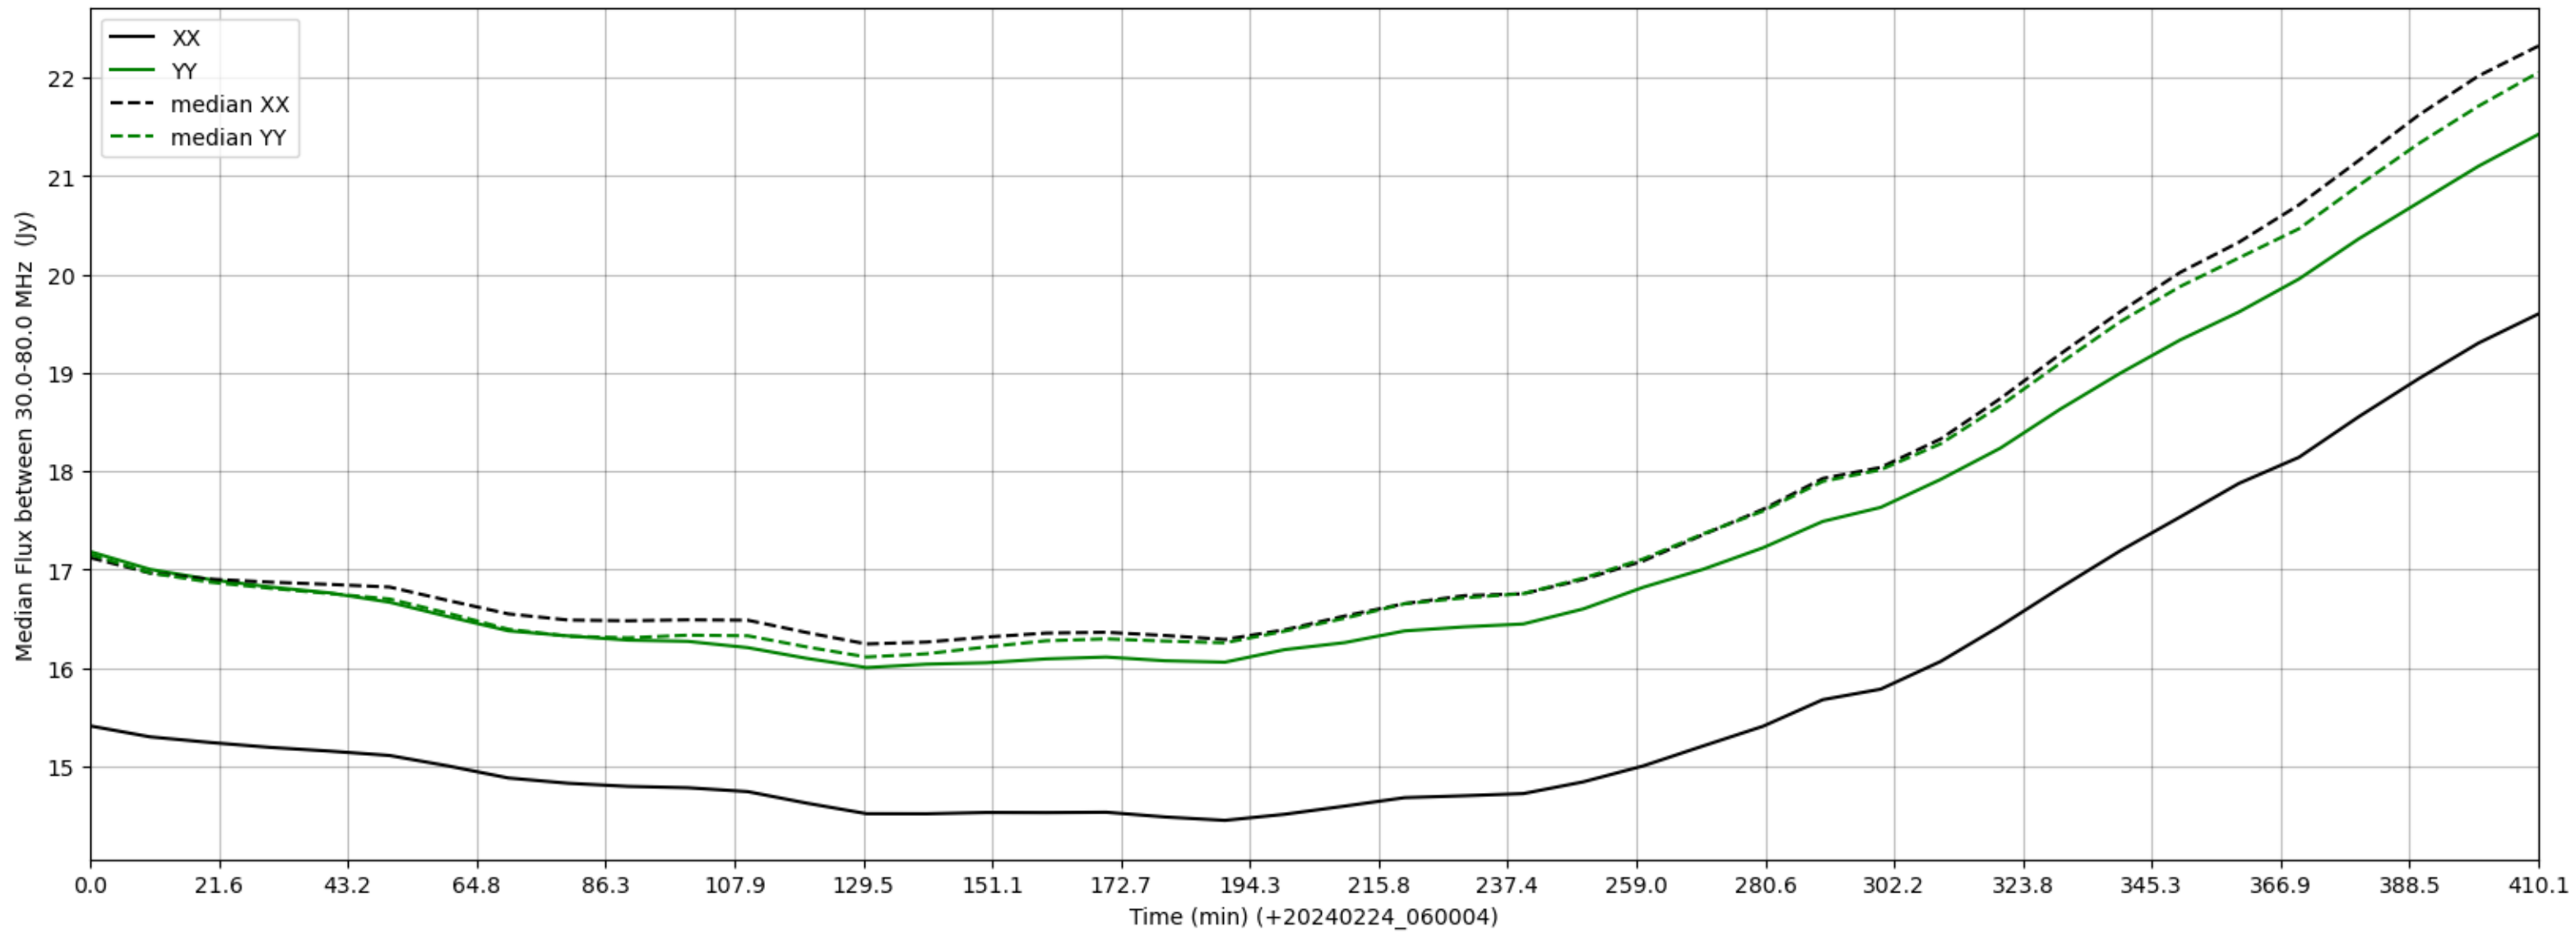

LWA047 - Correlator# 085 - XX FLAGS:Good - YY FLAGS:Good

LWA071 - Correlator# 084 - XX FLAGS:Good - YY FLAGS:Good