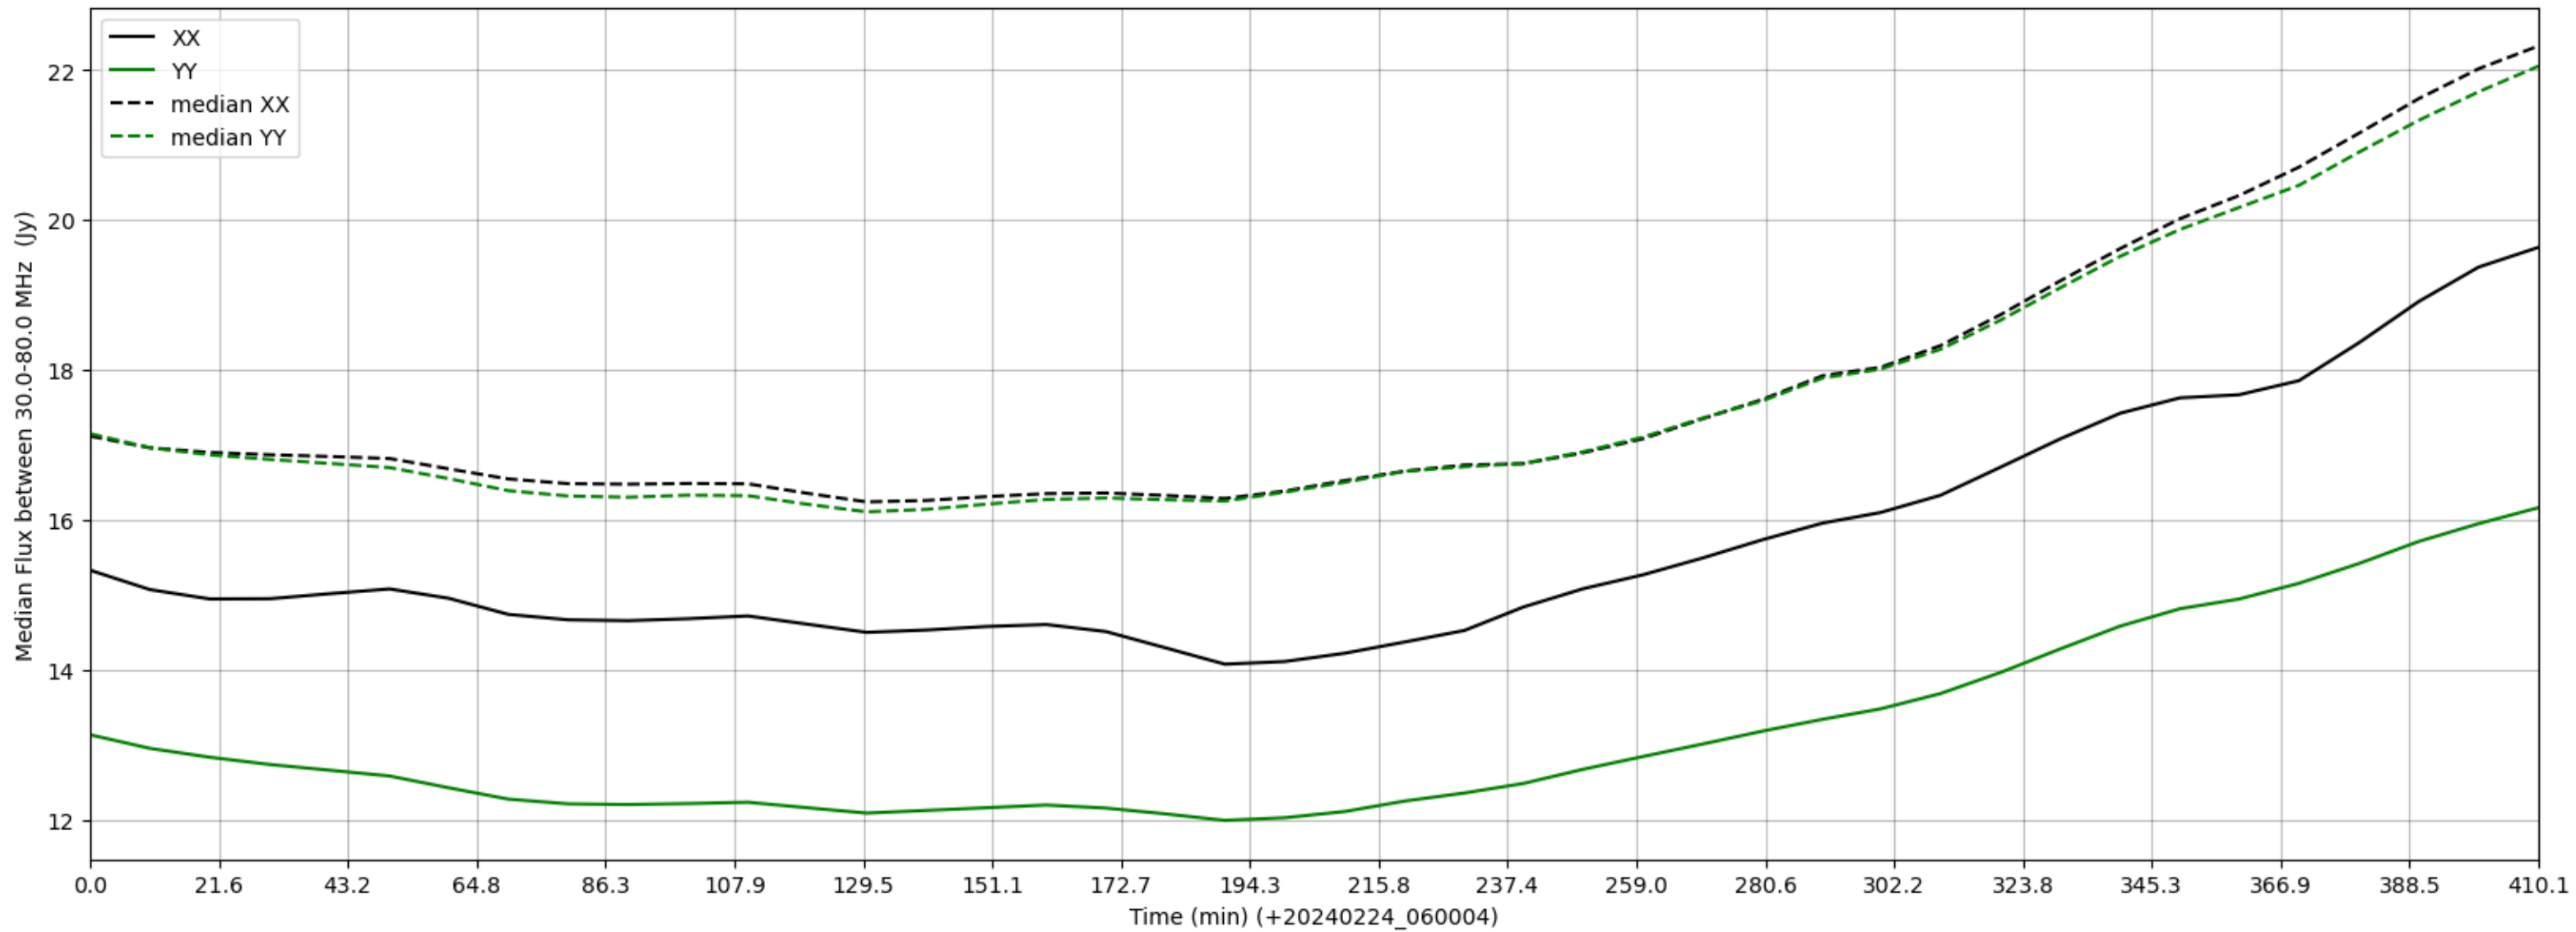

LWA178 - Correlator# 221 - XX FLAGS:Good - YY FLAGS:Good

LWA279 - Correlator# 220 - XX FLAGS:Good - YY FLAGS:Good