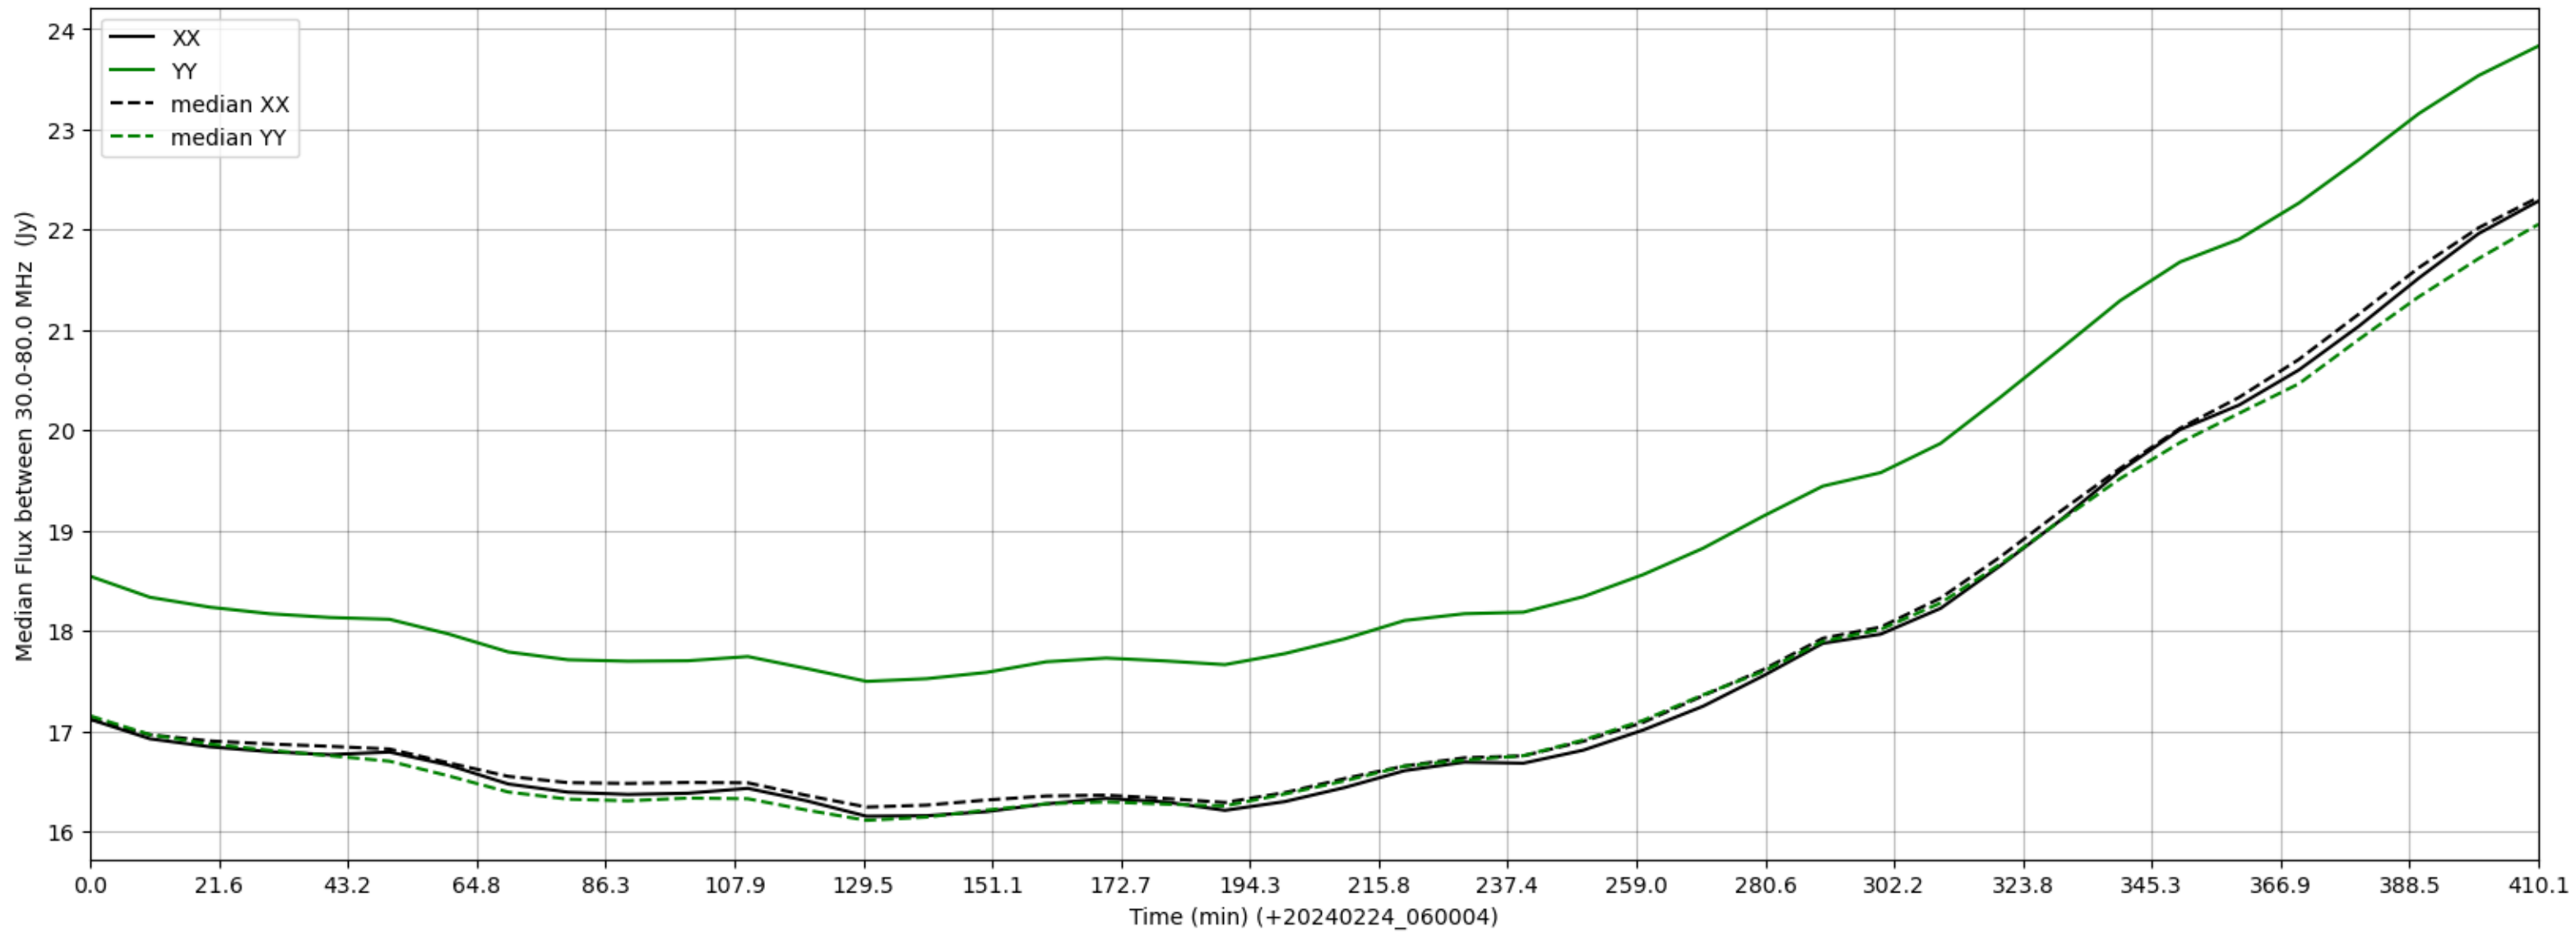

LWA180 - Correlator# 322 - XX FLAGS:Good - YY FLAGS:Good

LWA247 - Correlator# 321 - XX FLAGS:Good - YY FLAGS:Good