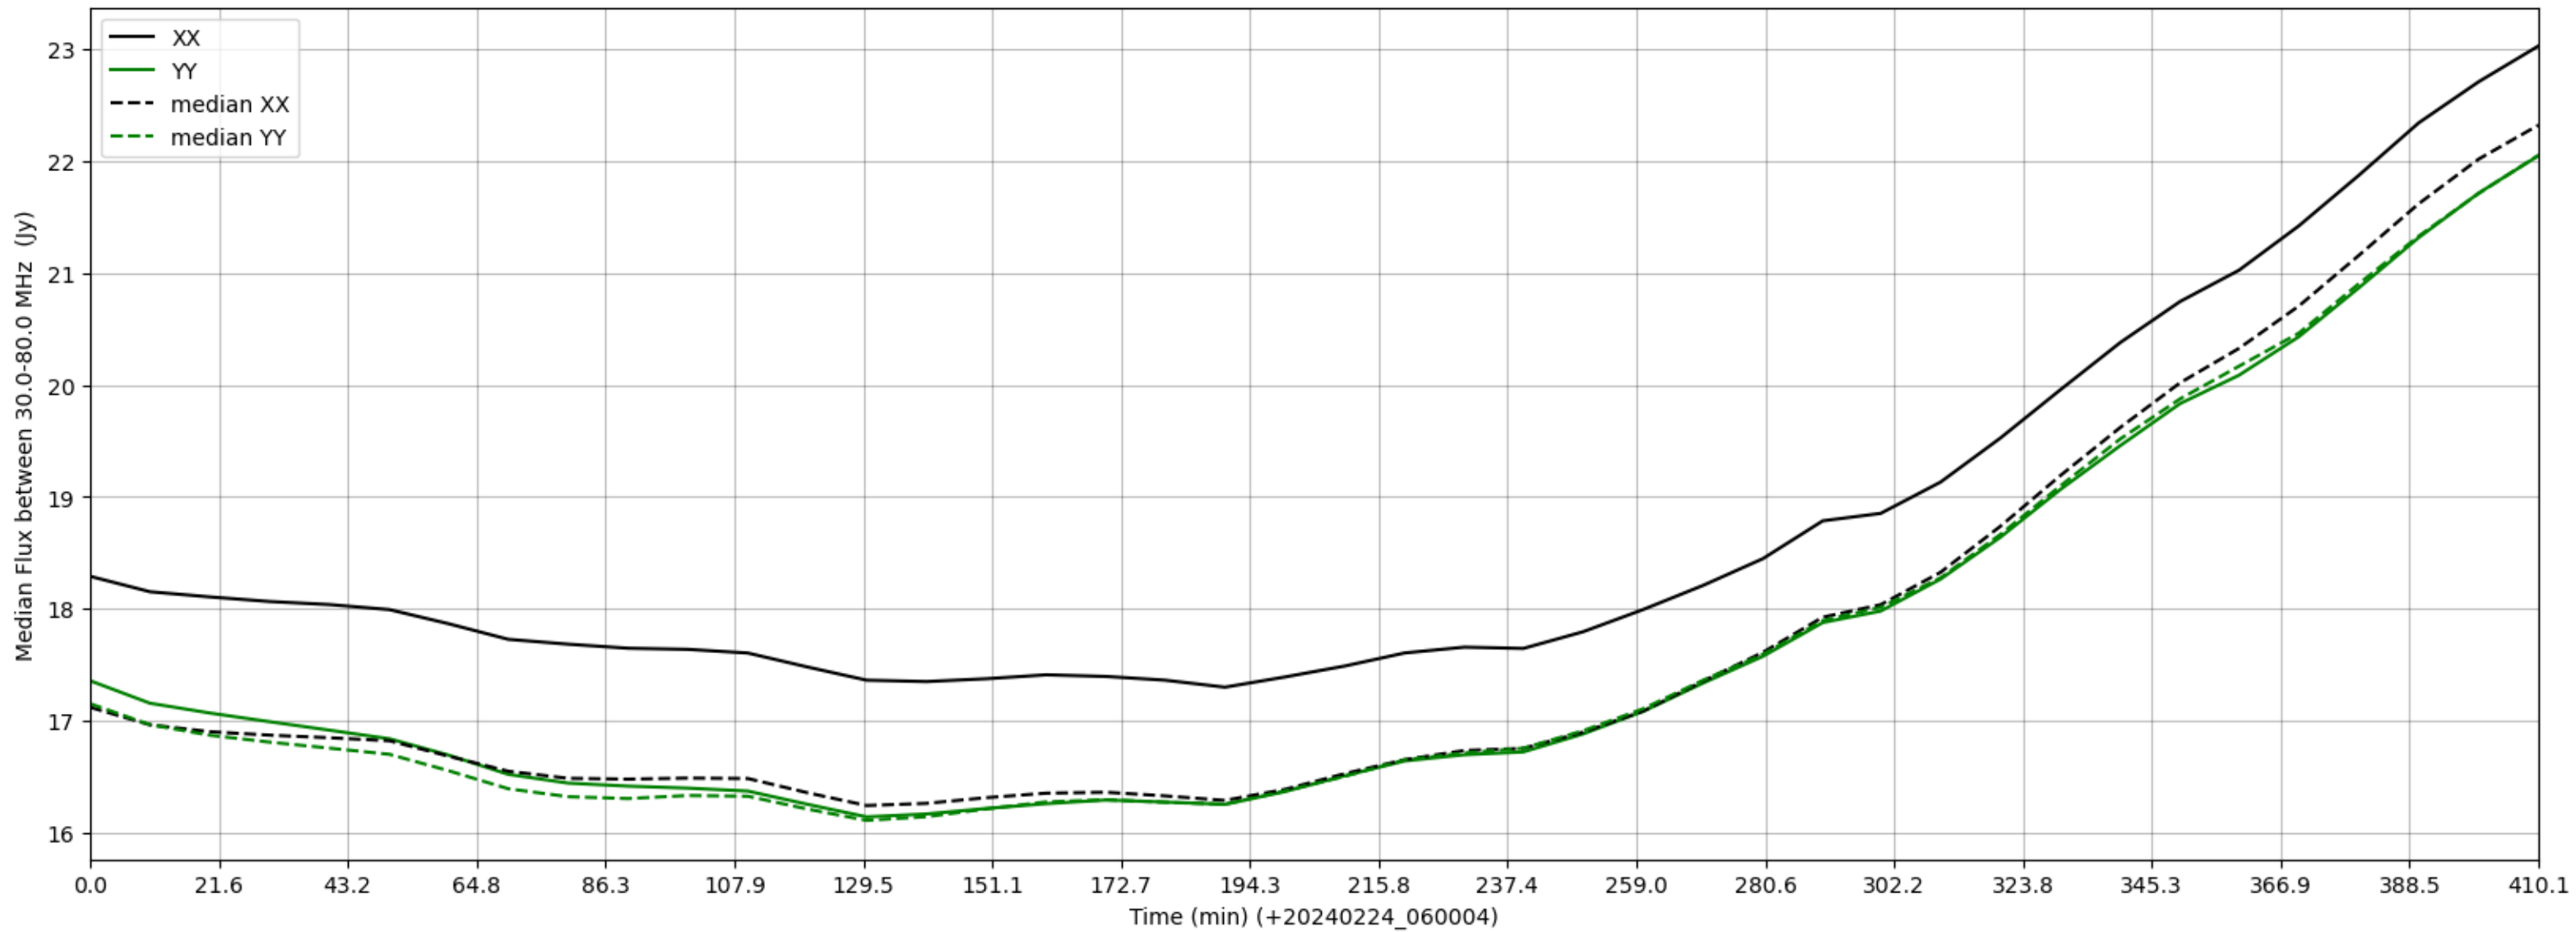

LWA006 - Correlator# 068 - XX FLAGS:Good - YY FLAGS:Good

LWA005 - Correlator# 069 - XX FLAGS:Good - YY FLAGS:Good

LWA009 - Correlator# 070 - XX FLAGS:Good - YY FLAGS:HighTimeVar

LWA007 - Correlator# 071 - XX FLAGS:Good - YY FLAGS:Good