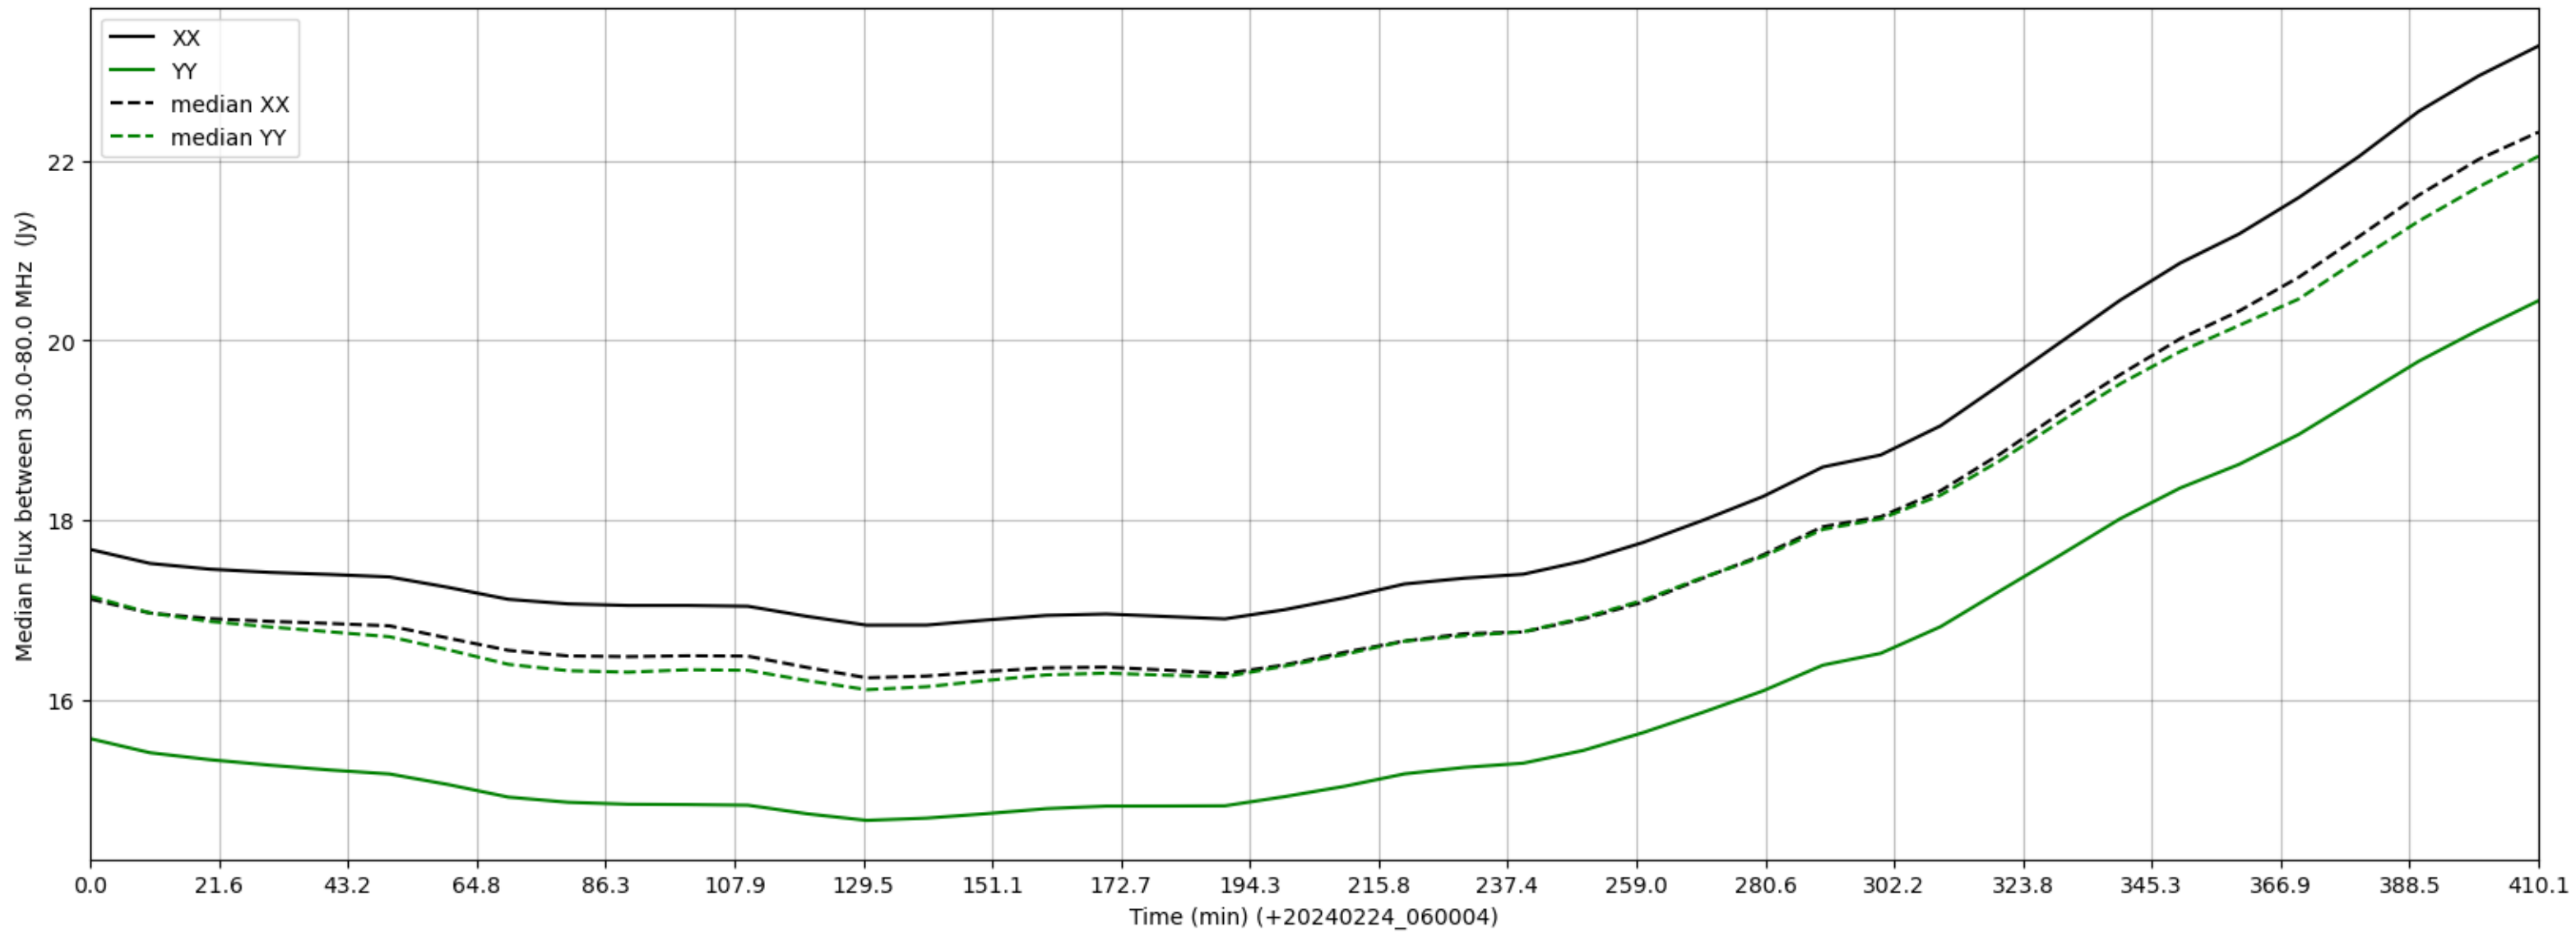

LWA325 - Correlator# 154 - XX FLAGS:Good - YY FLAGS:LowFlux

LWA121 - Correlator# 153 - XX FLAGS:Good - YY FLAGS:Good