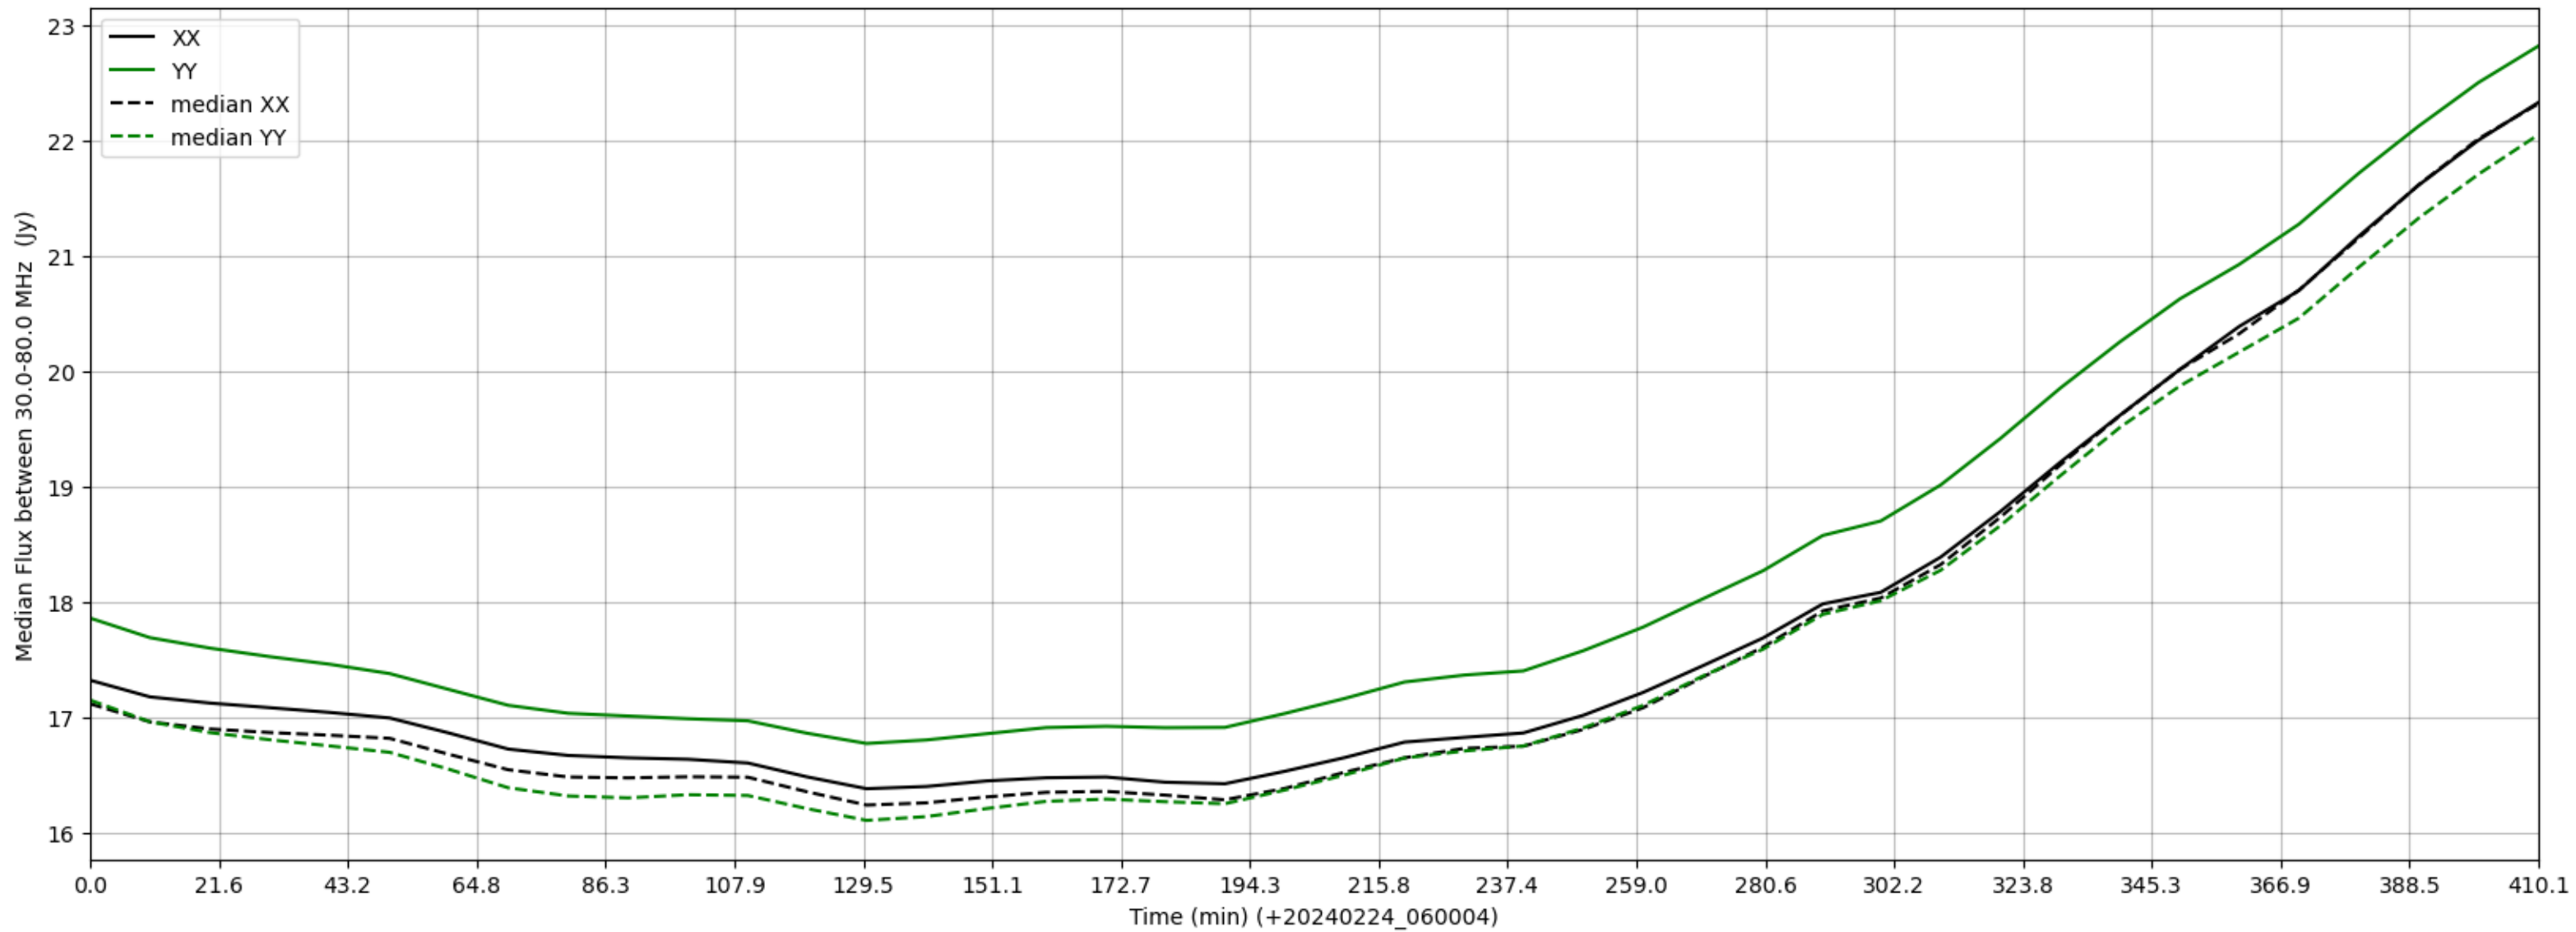

LWA016 - Correlator# 097 - XX FLAGS:Good - YY FLAGS:Good

LWA013 - Correlator# 096 - XX FLAGS:Good - YY FLAGS:Good