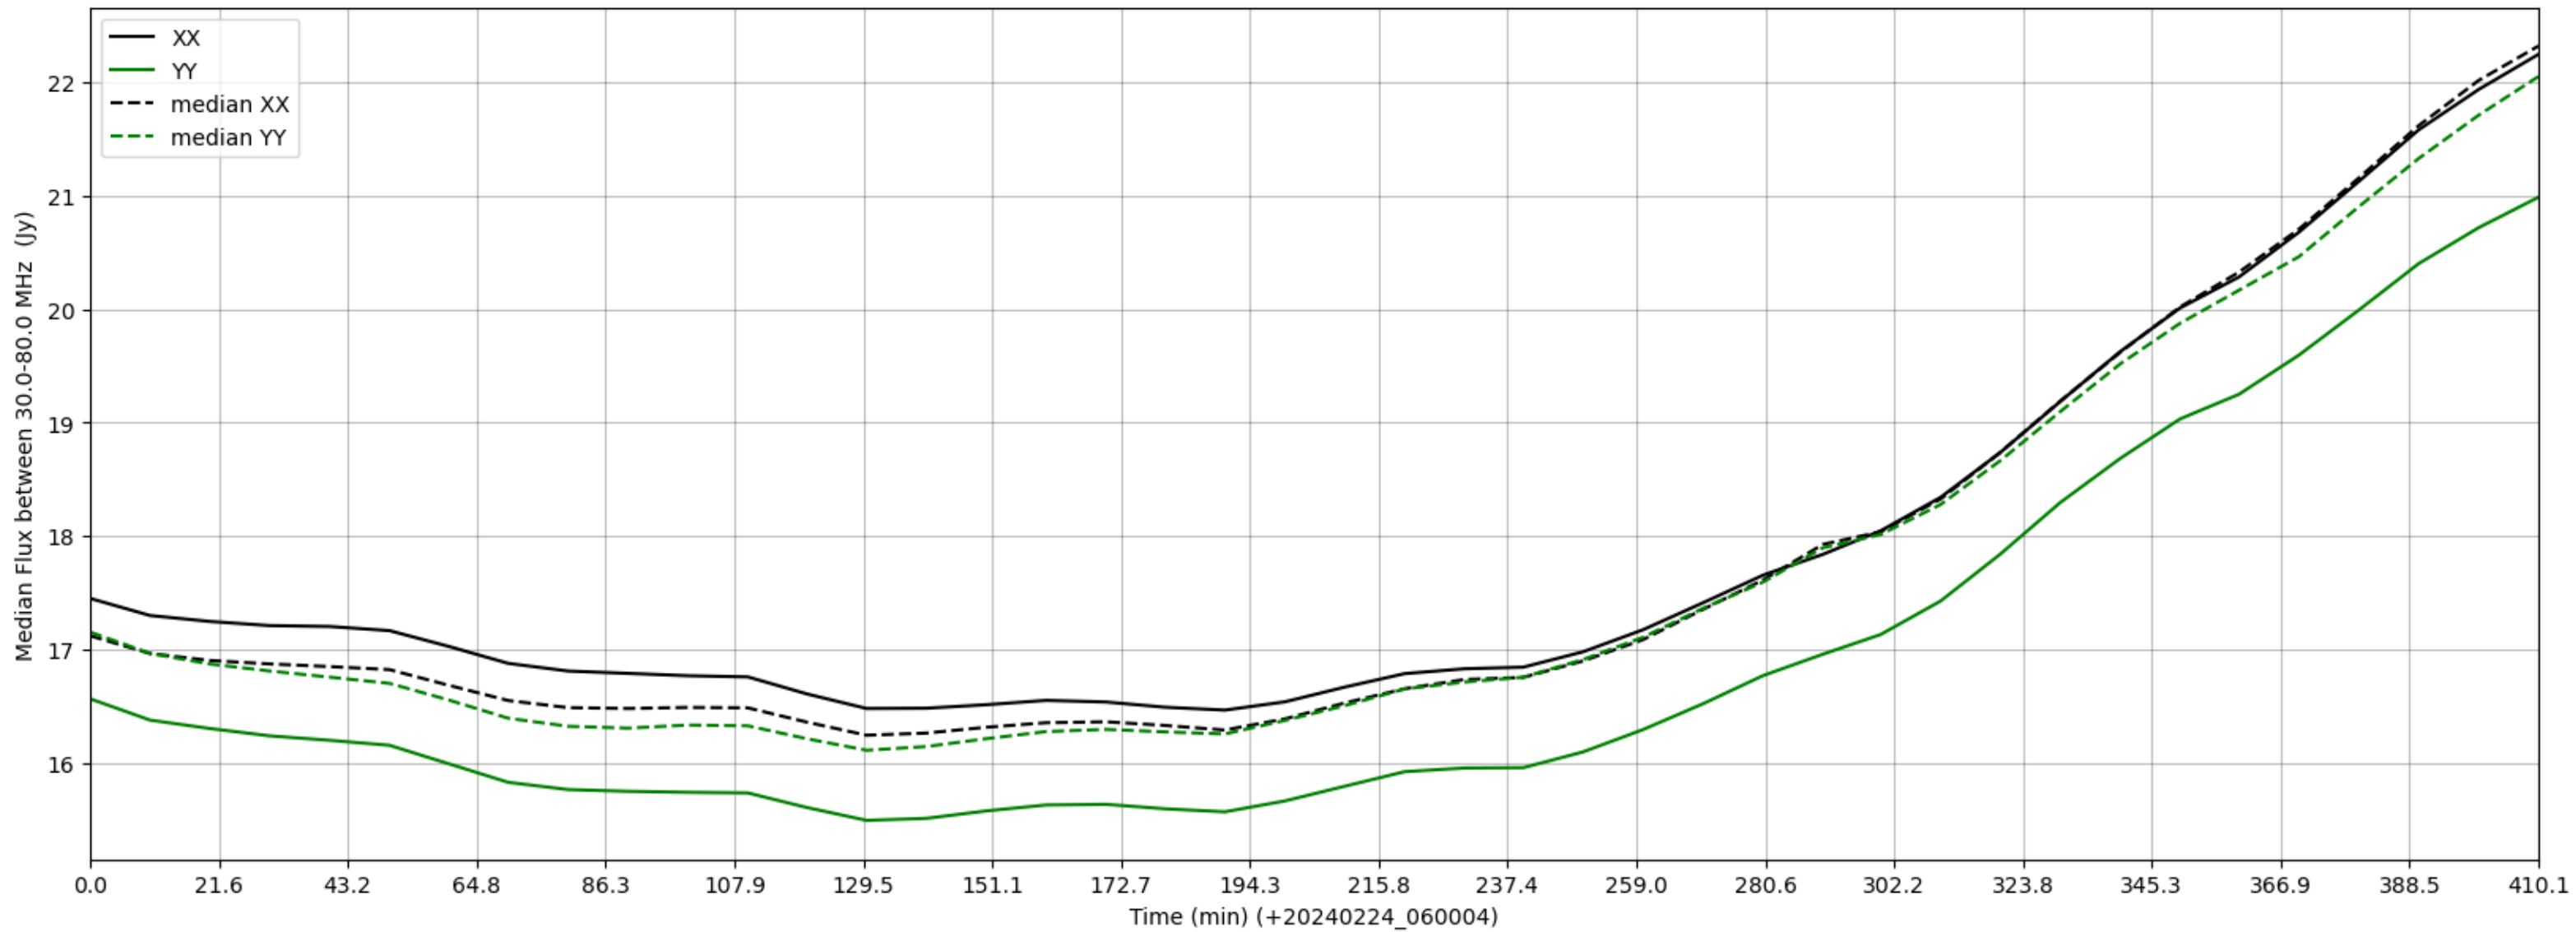

LWA105 - Correlator# 178 - XX FLAGS:LowFlux - YY FLAGS:LowFlux

LWA102 - Correlator# 177 - XX FLAGS:Good - YY FLAGS:Good