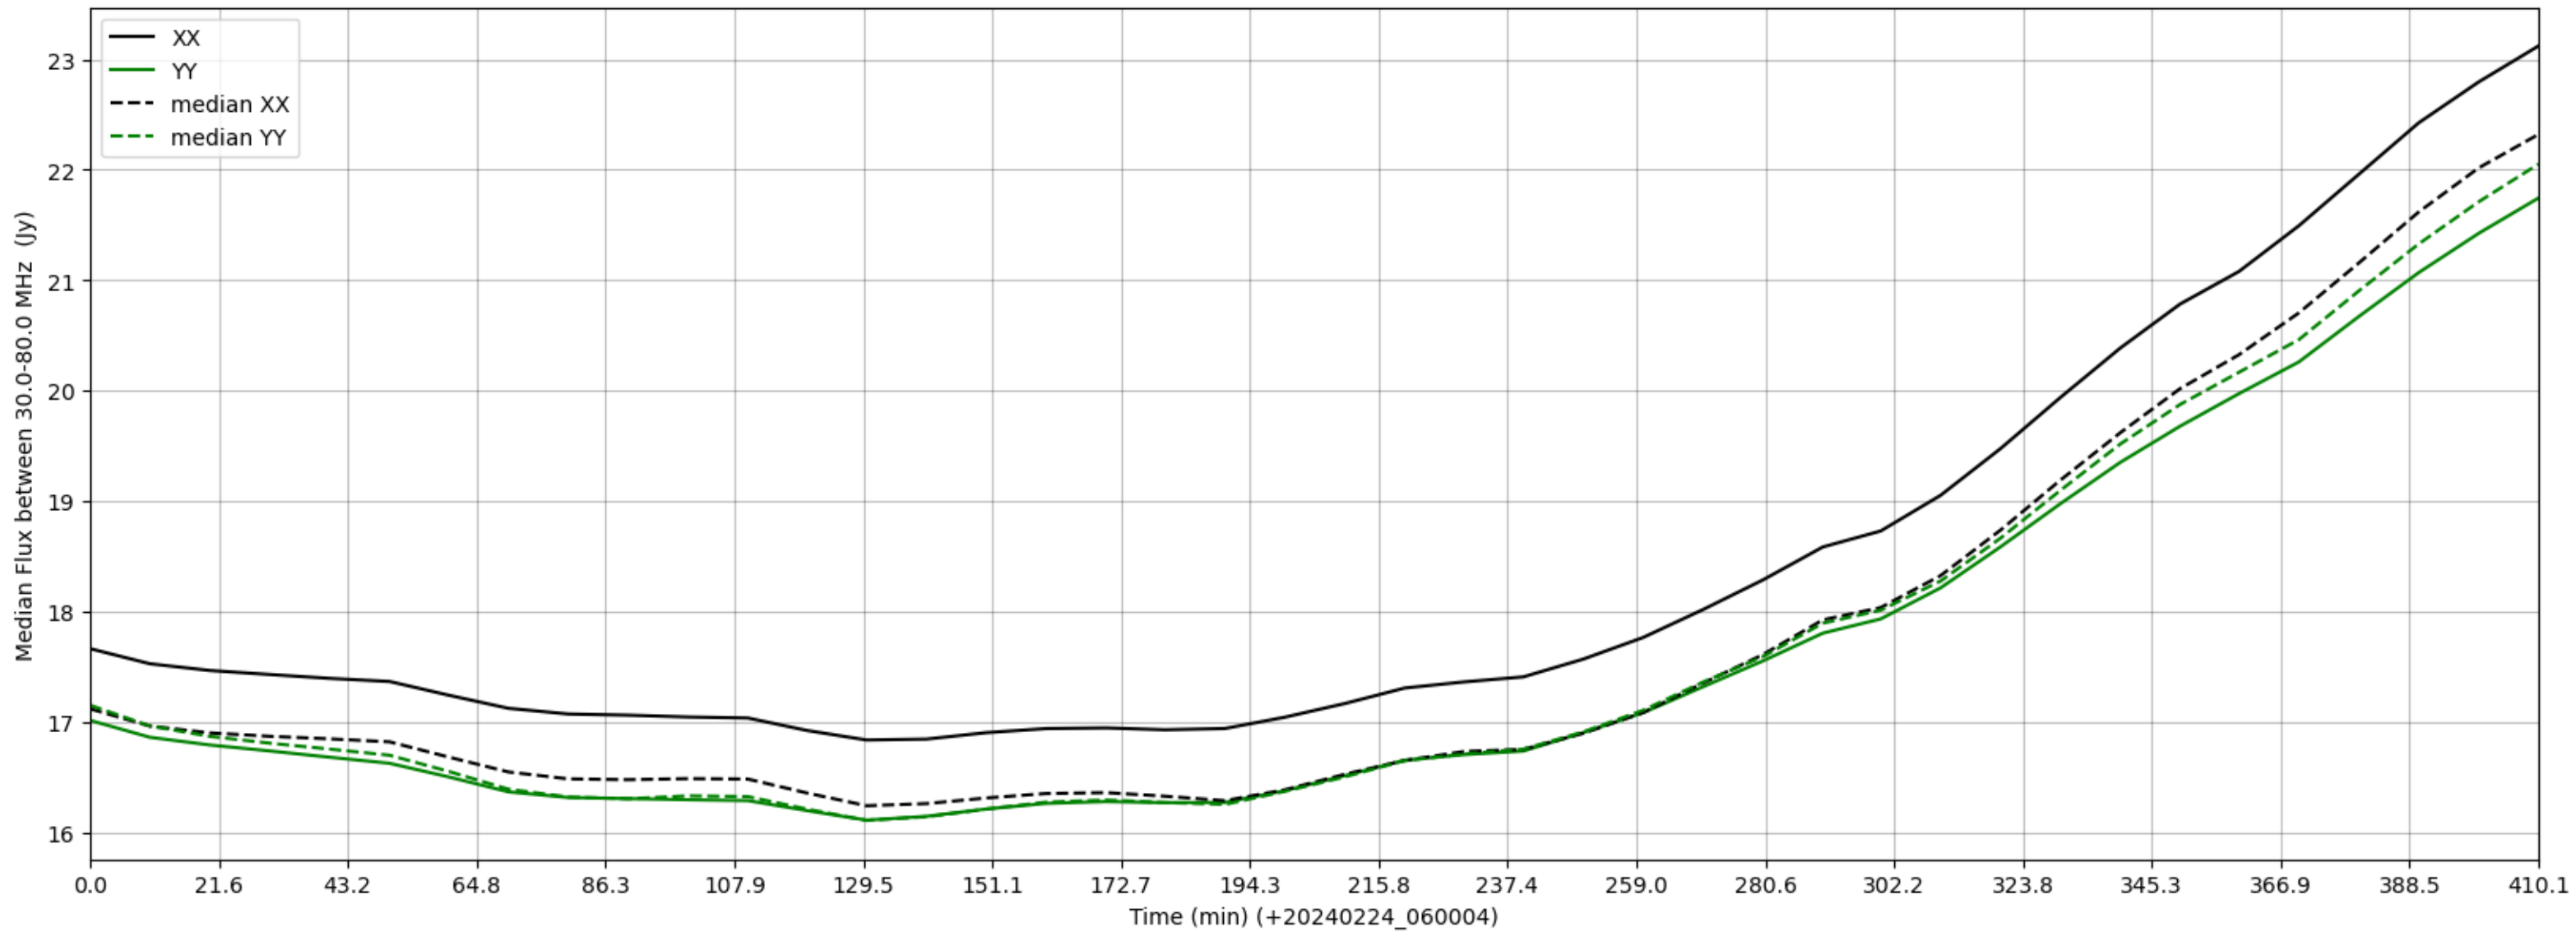

LWA125 - Correlator# 227 - XX FLAGS:Good - YY FLAGS:Good

LWA126 - Correlator# 226 - XX FLAGS:Good - YY FLAGS:Good