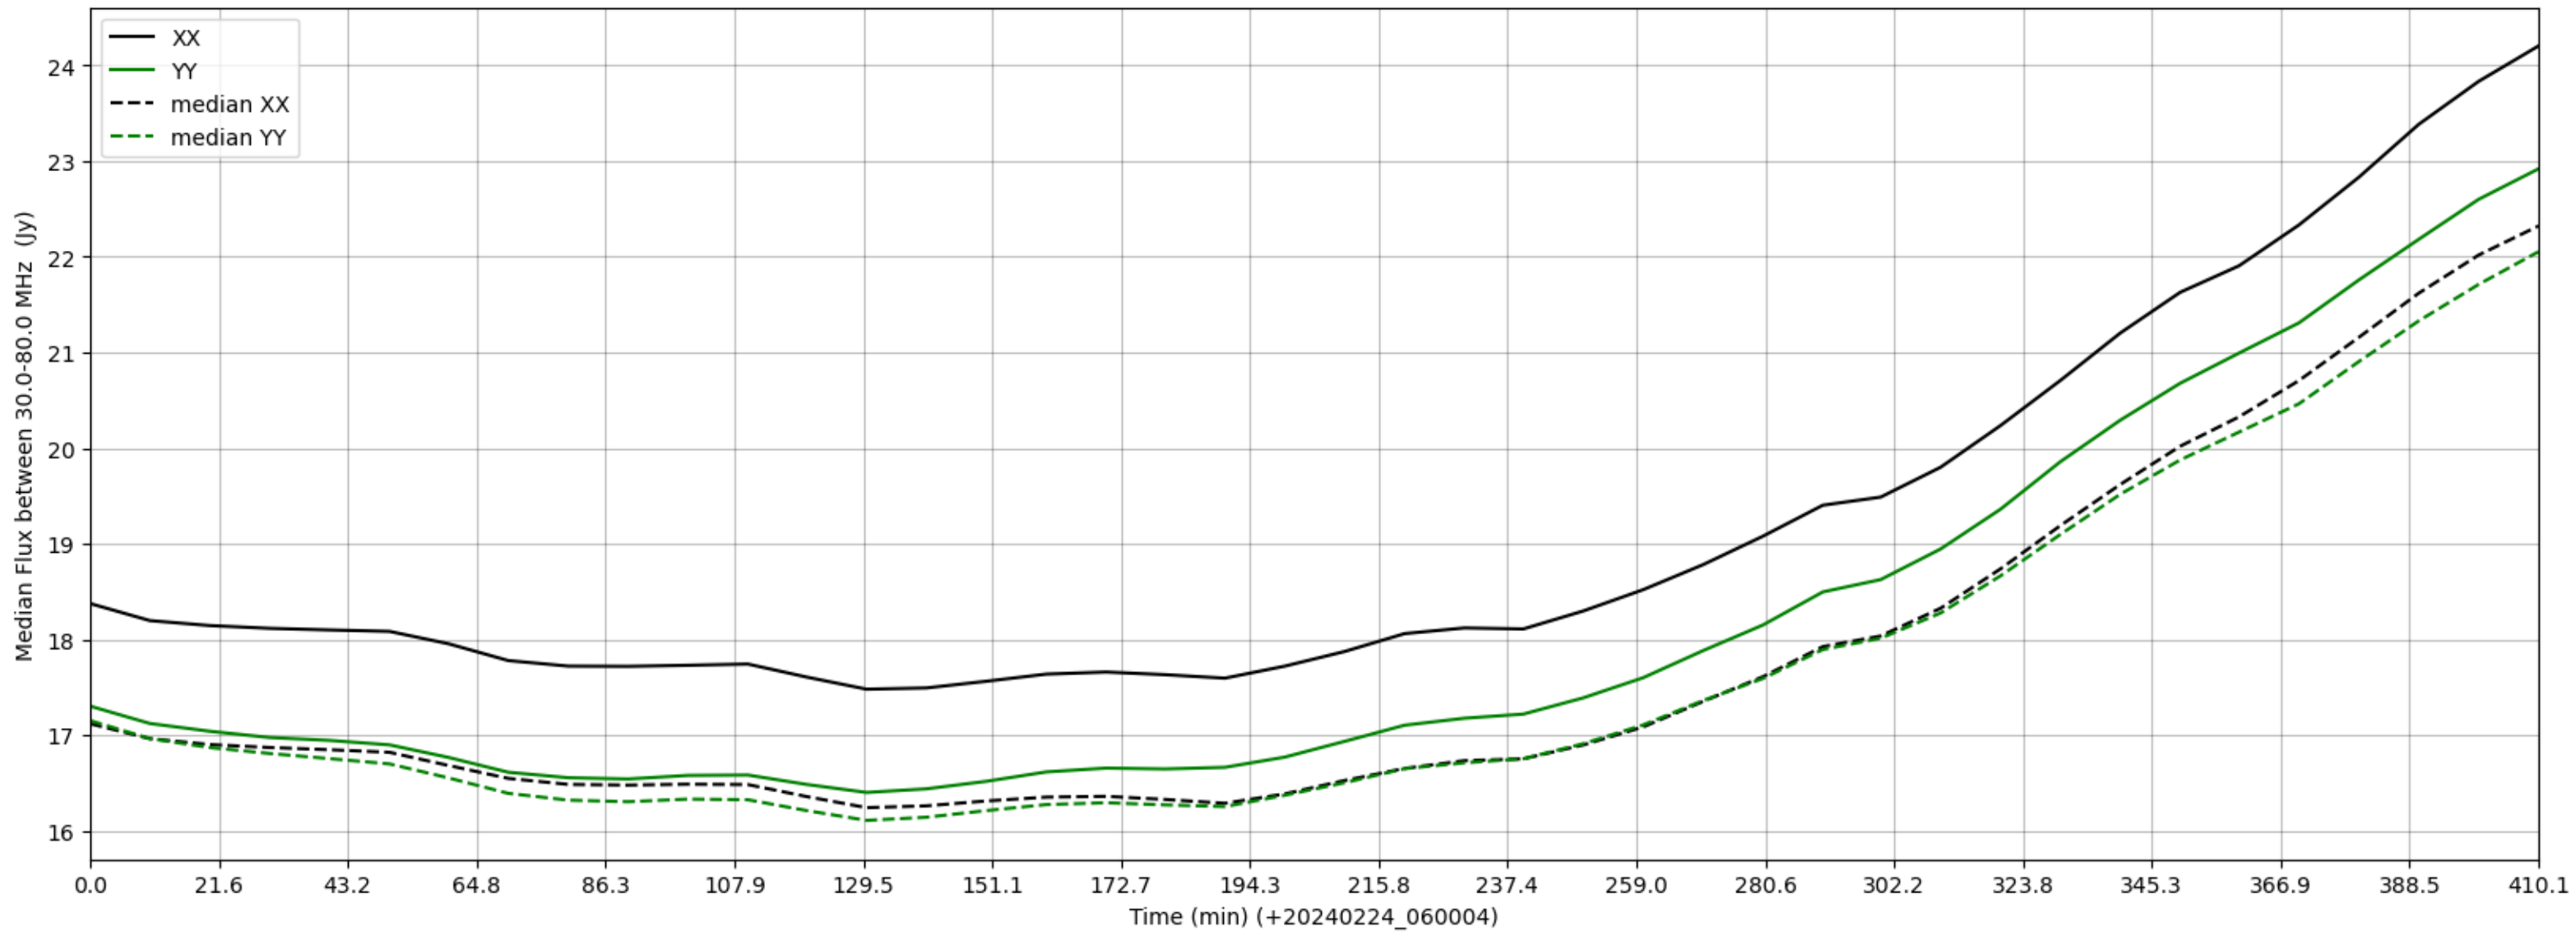

LWA070 - Correlator# 168 - XX FLAGS:Good - YY FLAGS:Good

LWA069 - Correlator# 169 - XX FLAGS:Good - YY FLAGS:Good

LWA097 - Correlator# 170 - XX FLAGS:Good - YY FLAGS:Good

LWA072 - Correlator# 171 - XX FLAGS:Good - YY FLAGS:Good