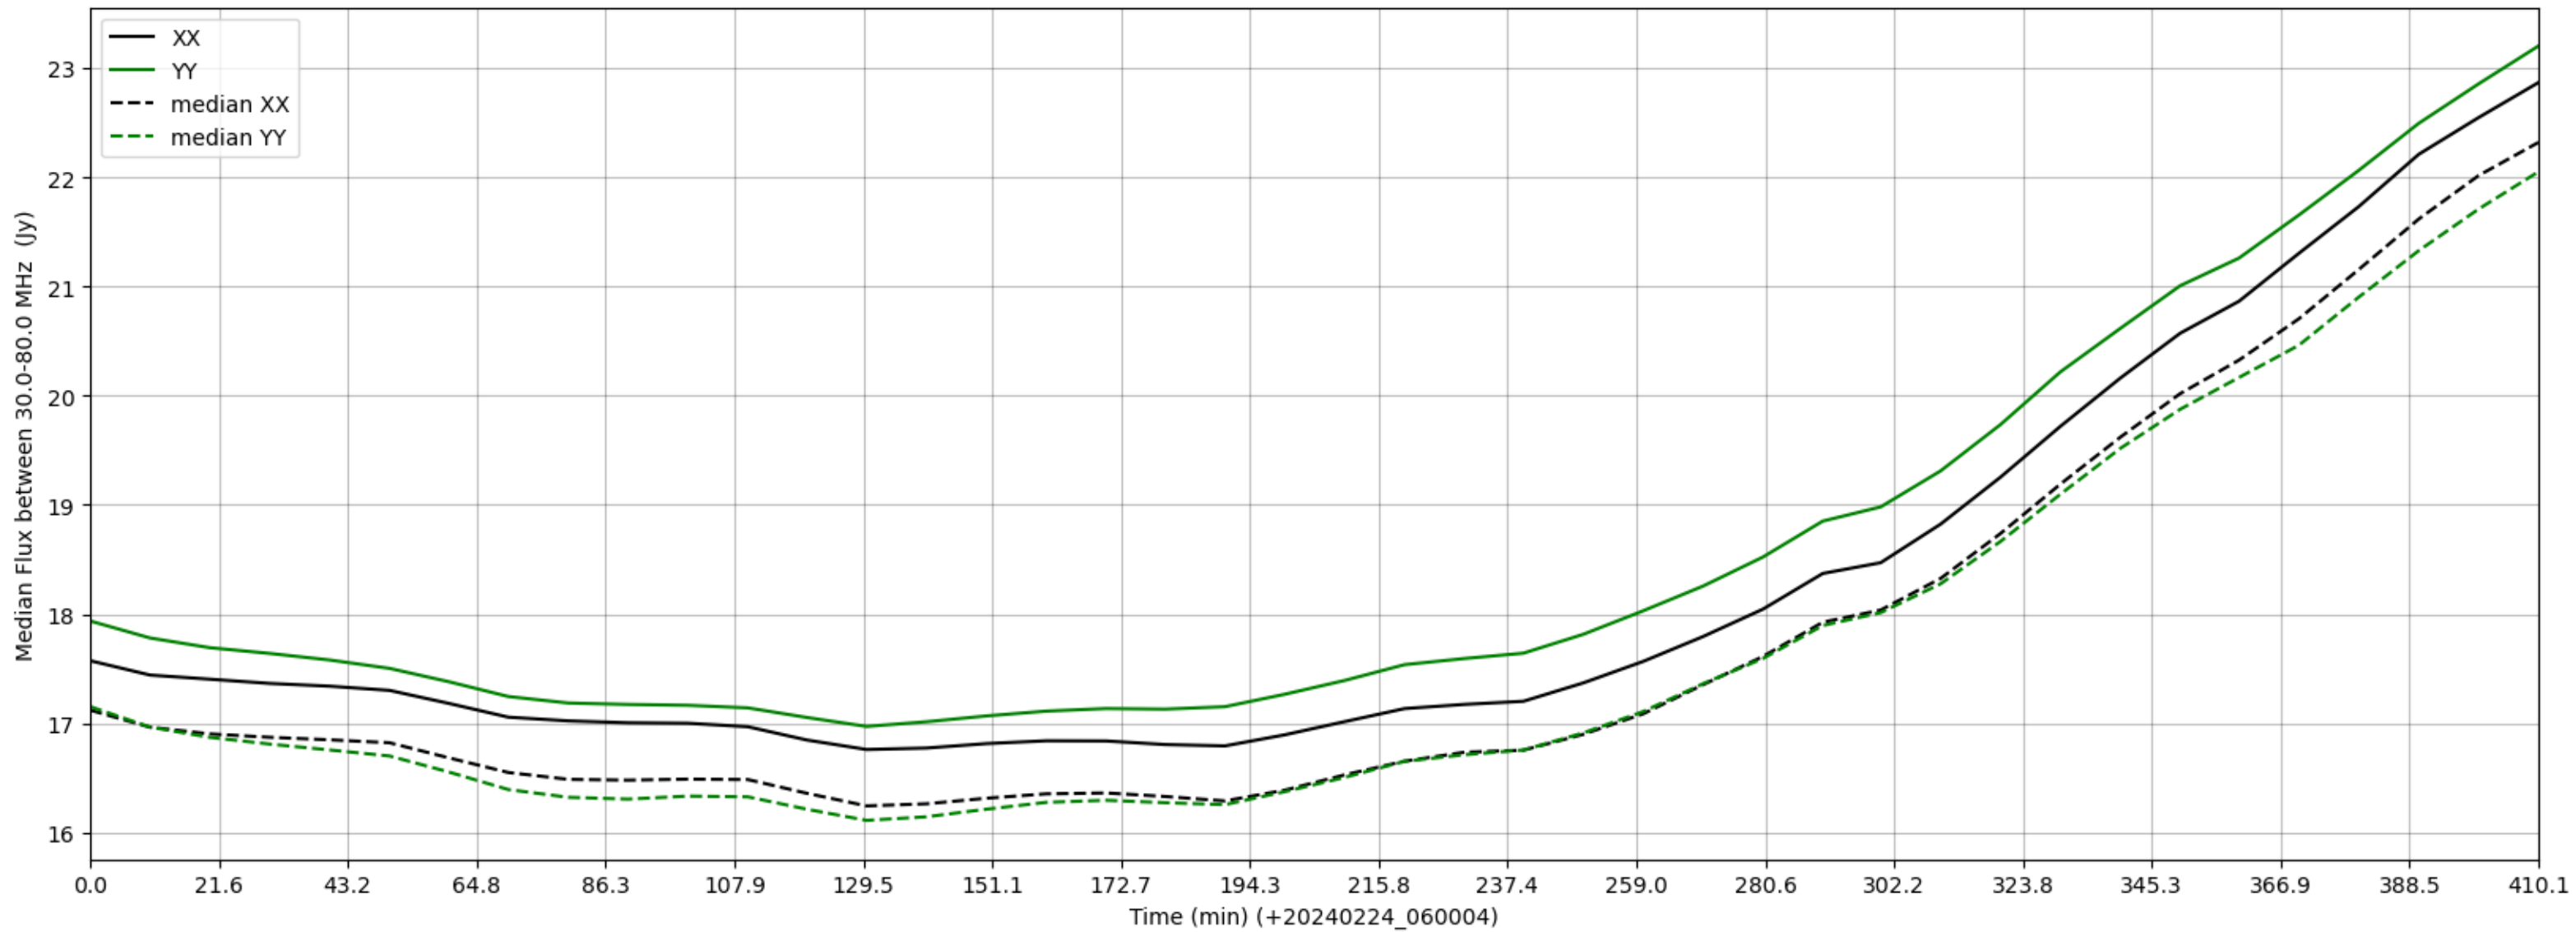

LWA013 - Correlator# 096 - XX FLAGS:Good - YY FLAGS:Good

LWA016 - Correlator# 097 - XX FLAGS:Good - YY FLAGS:Good

LWA015 - Correlator# 098 - XX FLAGS:Good - YY FLAGS:Good

LWA014 - Correlator# 099 - XX FLAGS:Good - YY FLAGS:Good