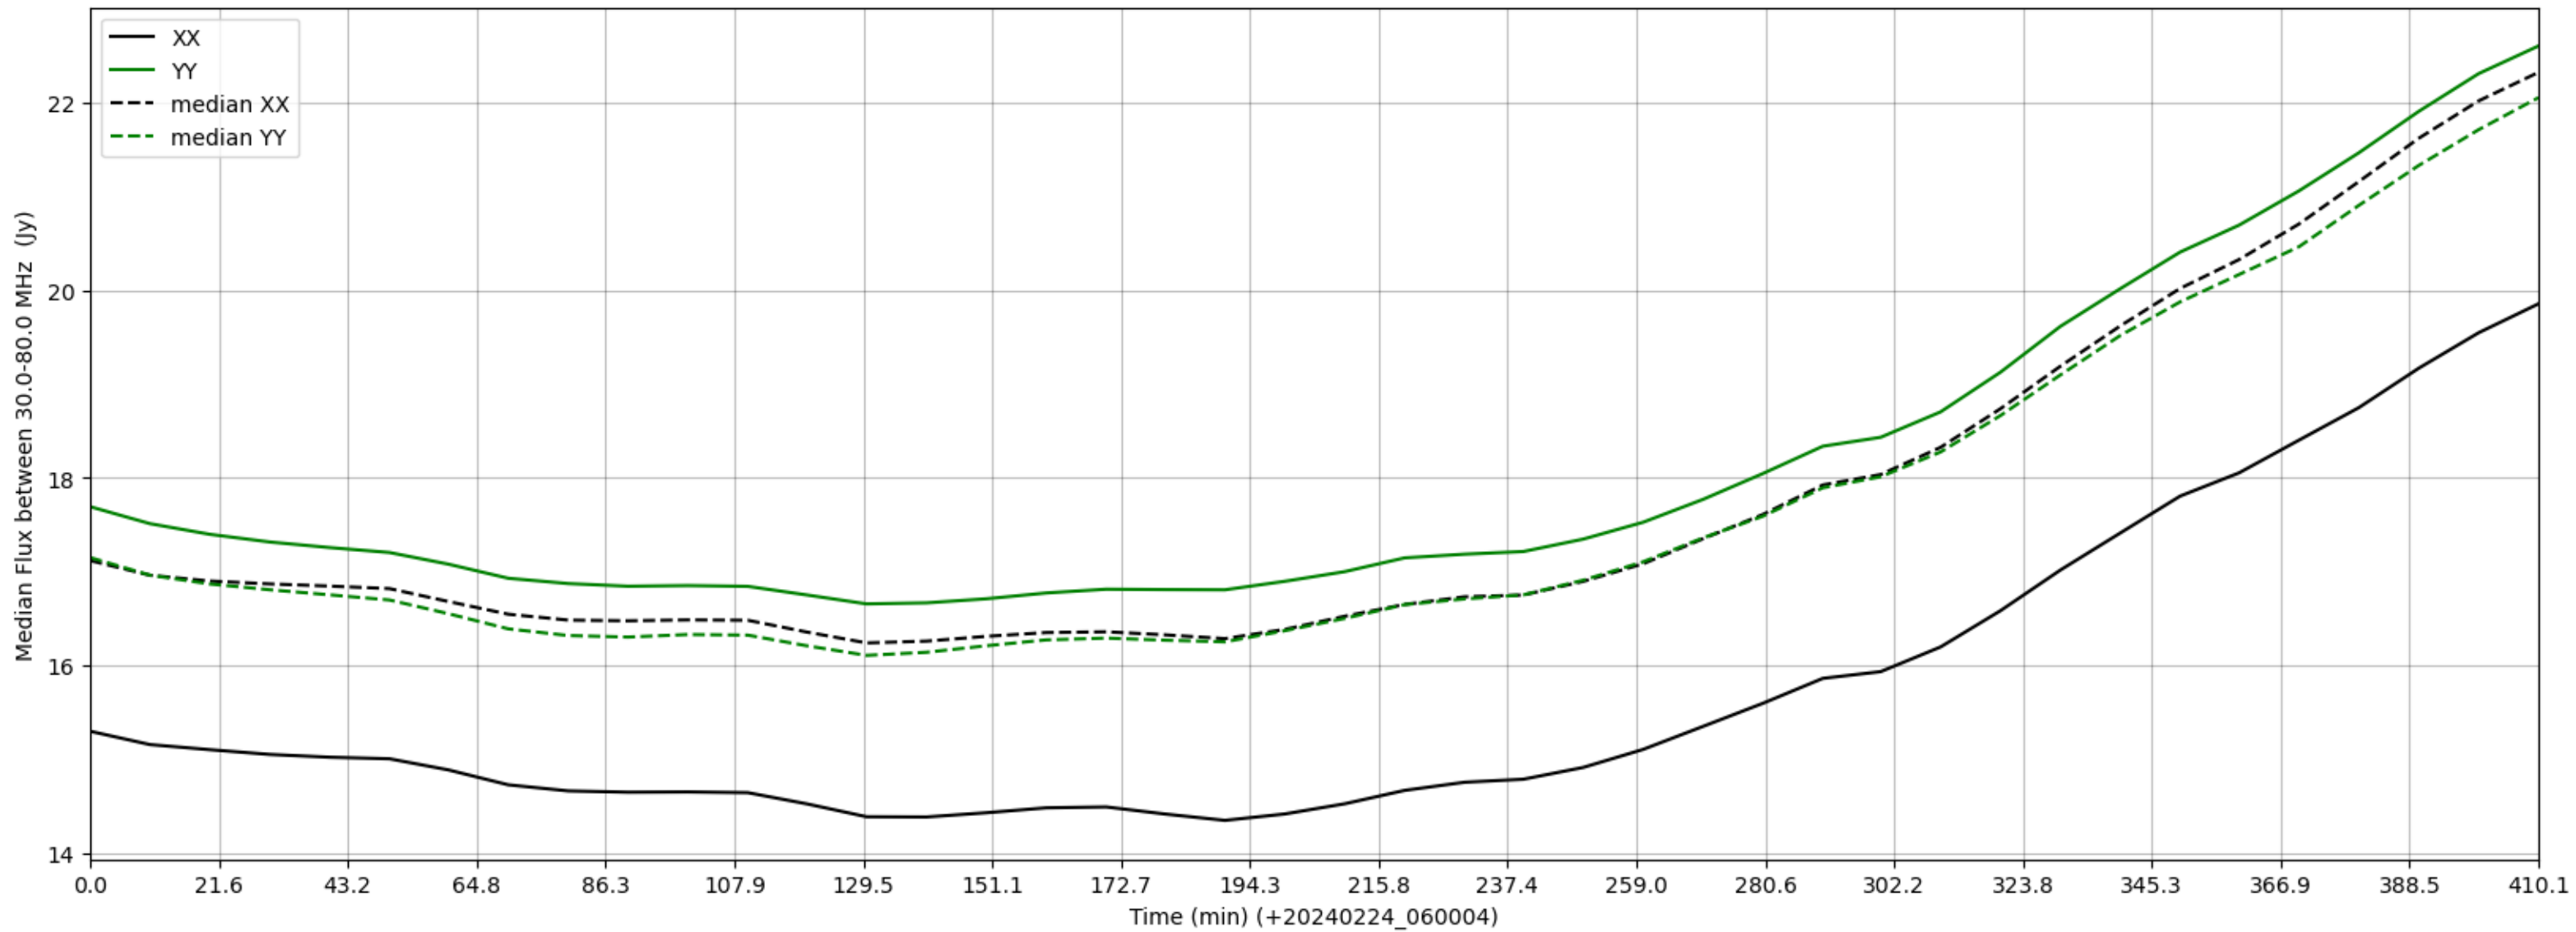

LWA277 - Correlator# 009 - XX FLAGS:Good - YY FLAGS:Good

LWA278 - Correlator# 008 - XX FLAGS:Good - YY FLAGS:Good