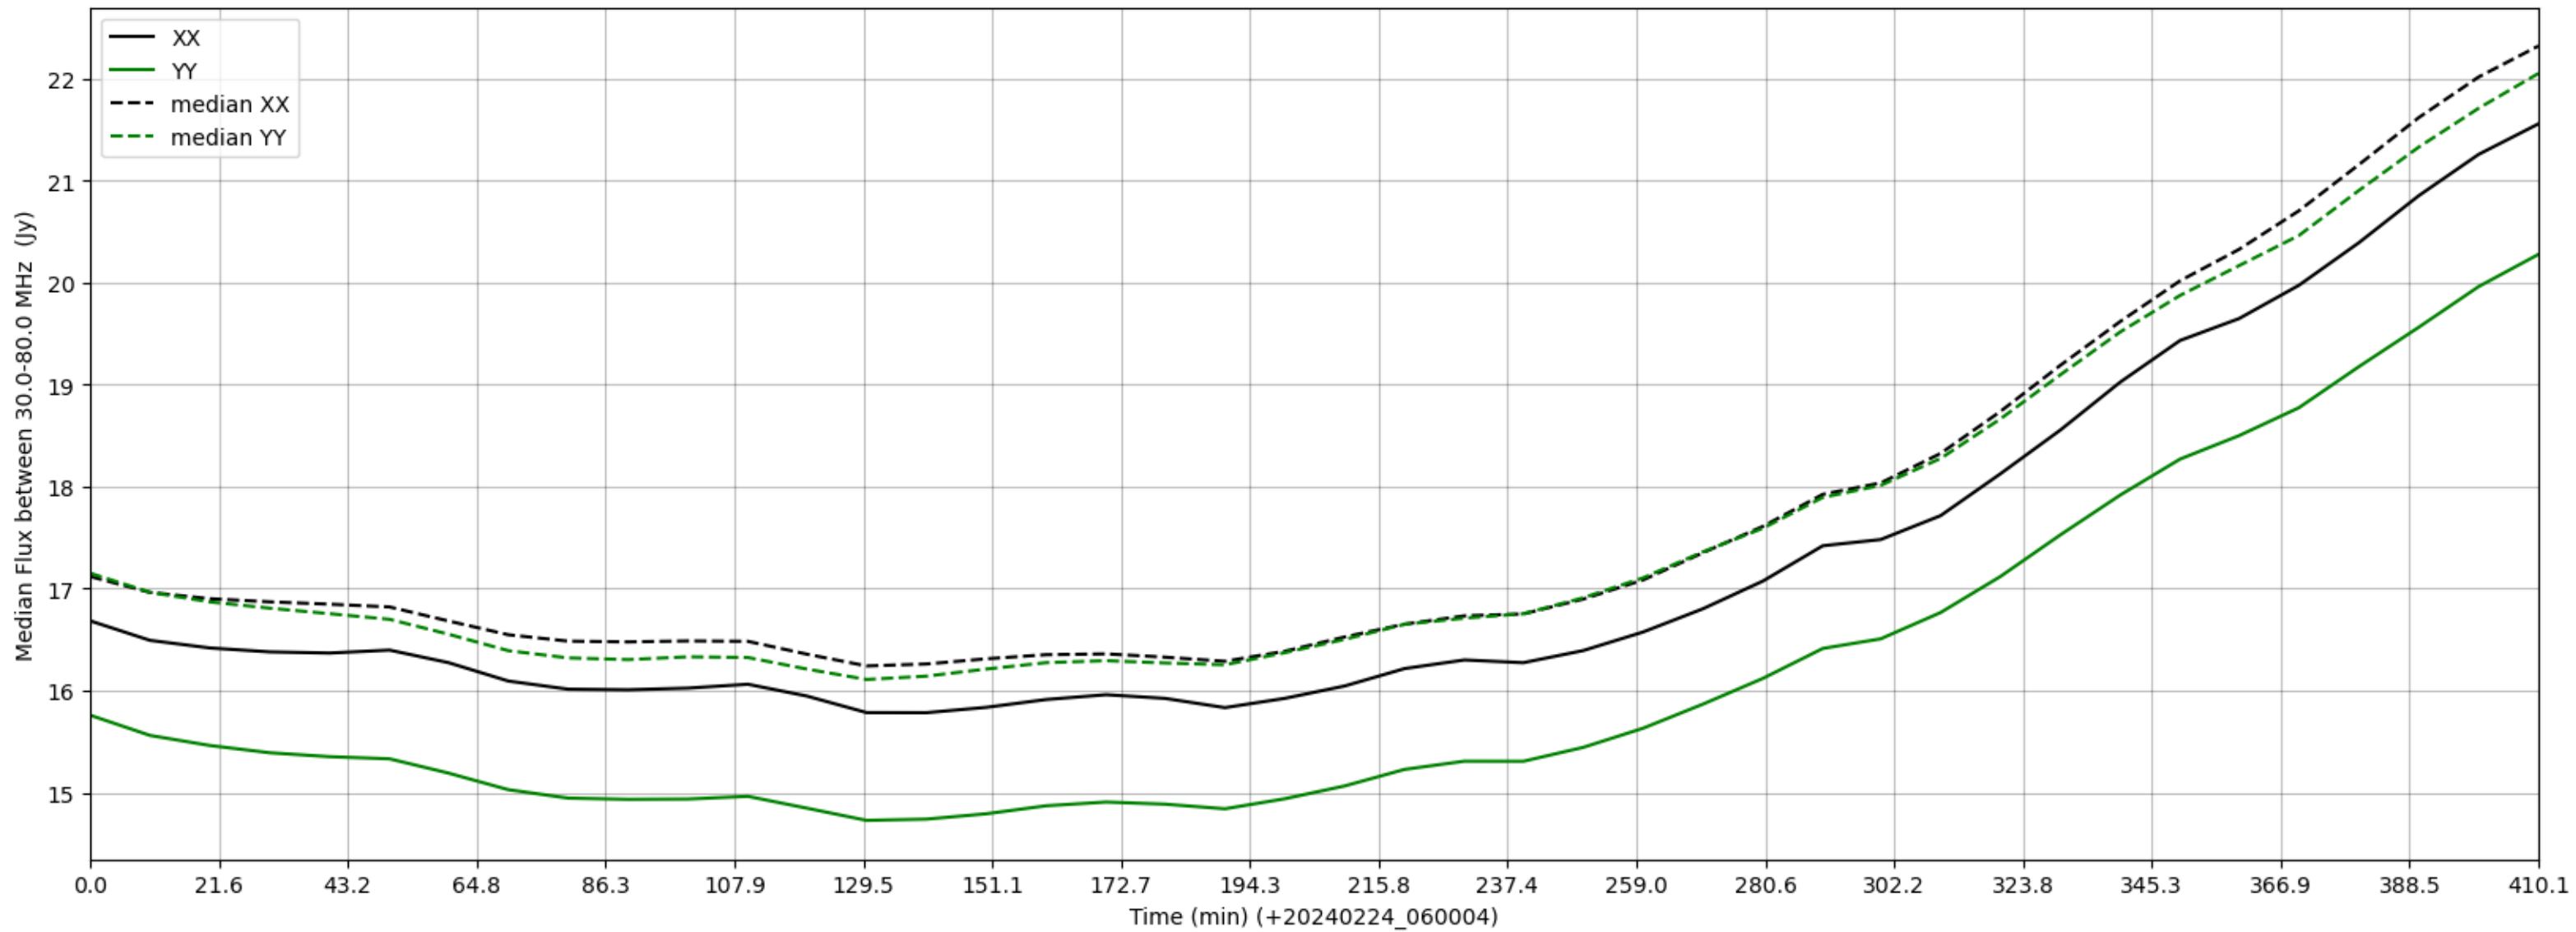

LWA090 - Correlator# 147 - XX FLAGS:Good - YY FLAGS:Good

LWA091 - Correlator# 146 - XX FLAGS:Good - YY FLAGS:Good