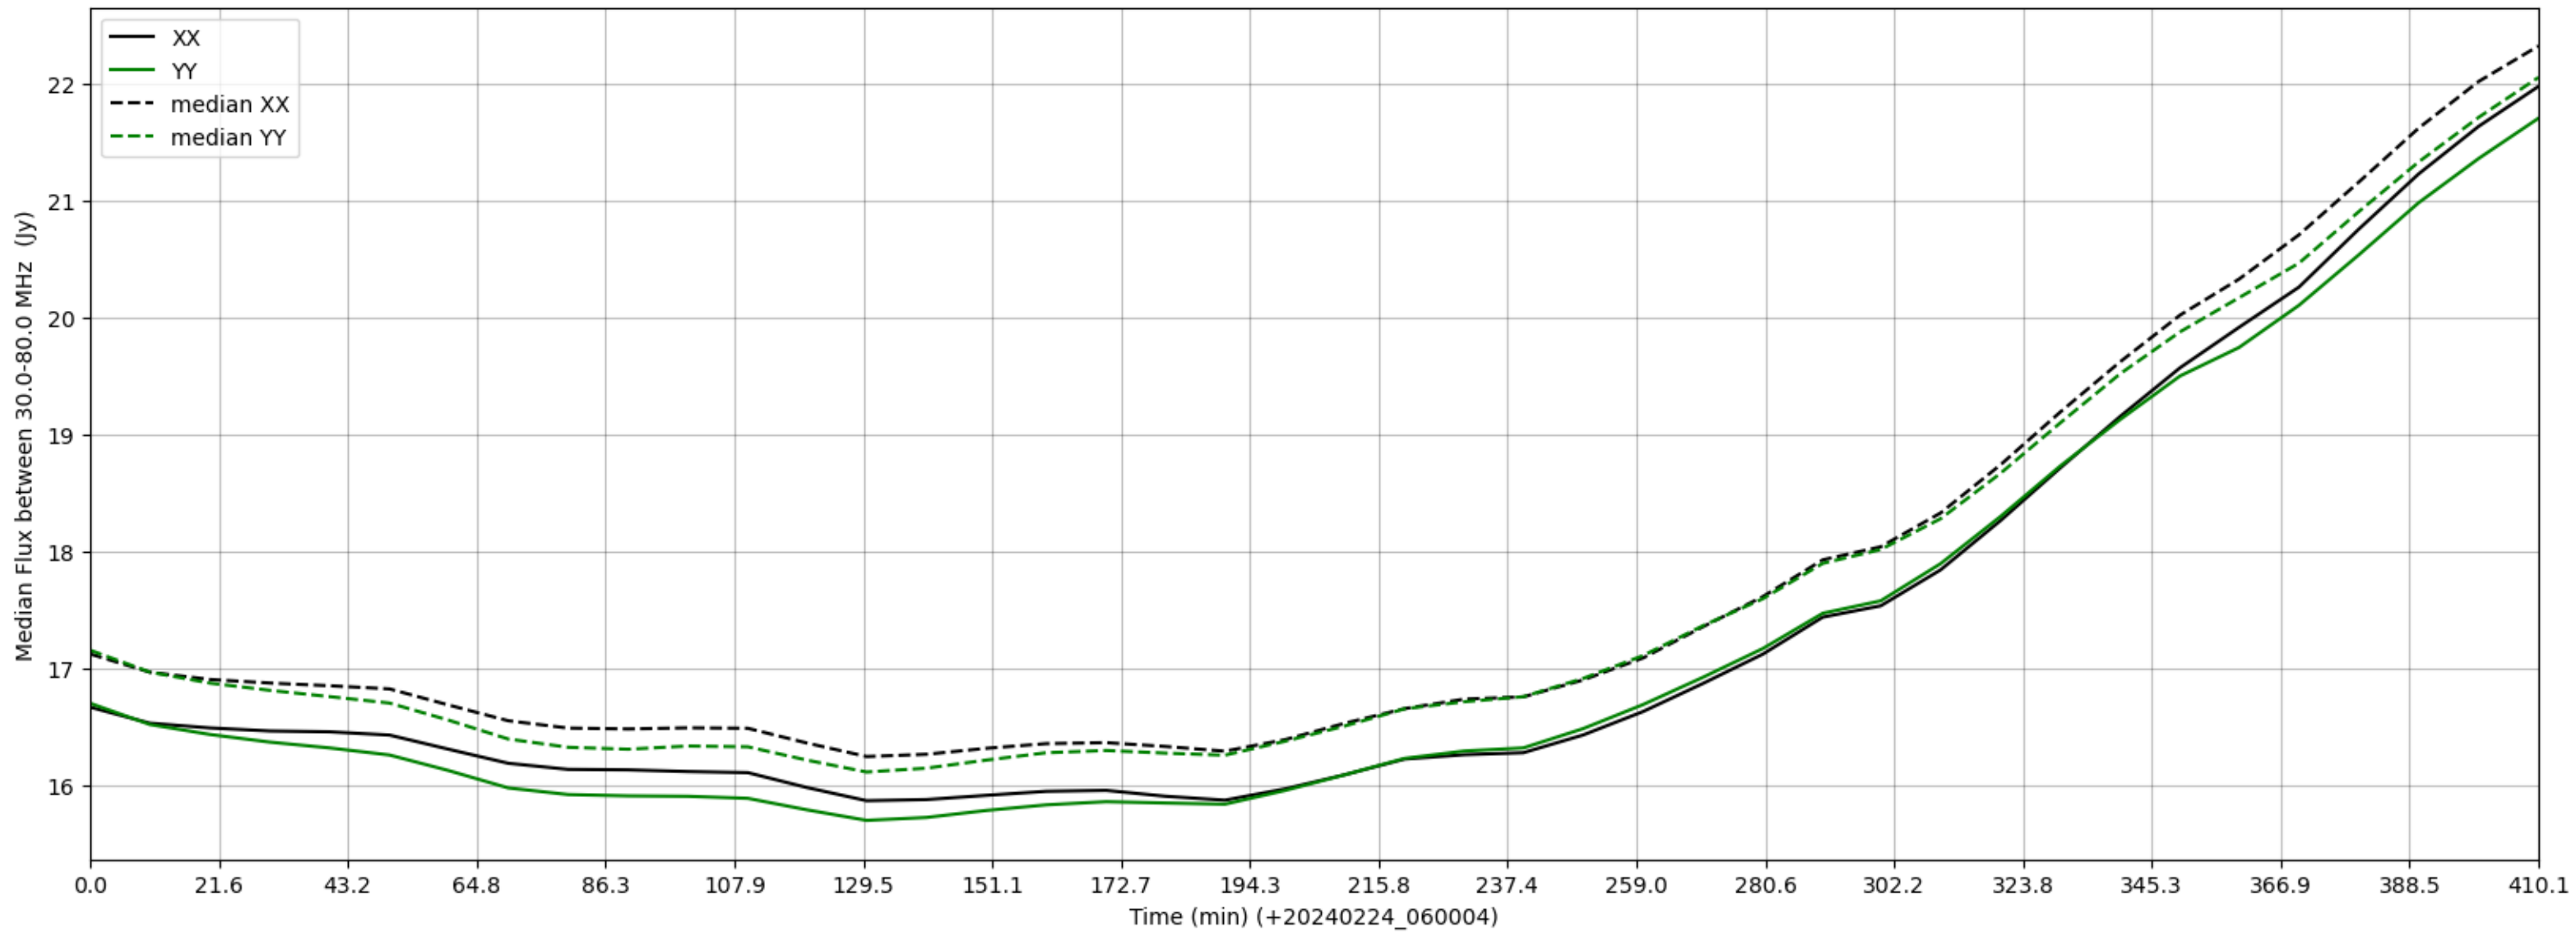

LWA019 - Correlator# 103 - XX FLAGS:Good - YY FLAGS:Good

LWA020 - Correlator# 102 - XX FLAGS:Good - YY FLAGS:Good