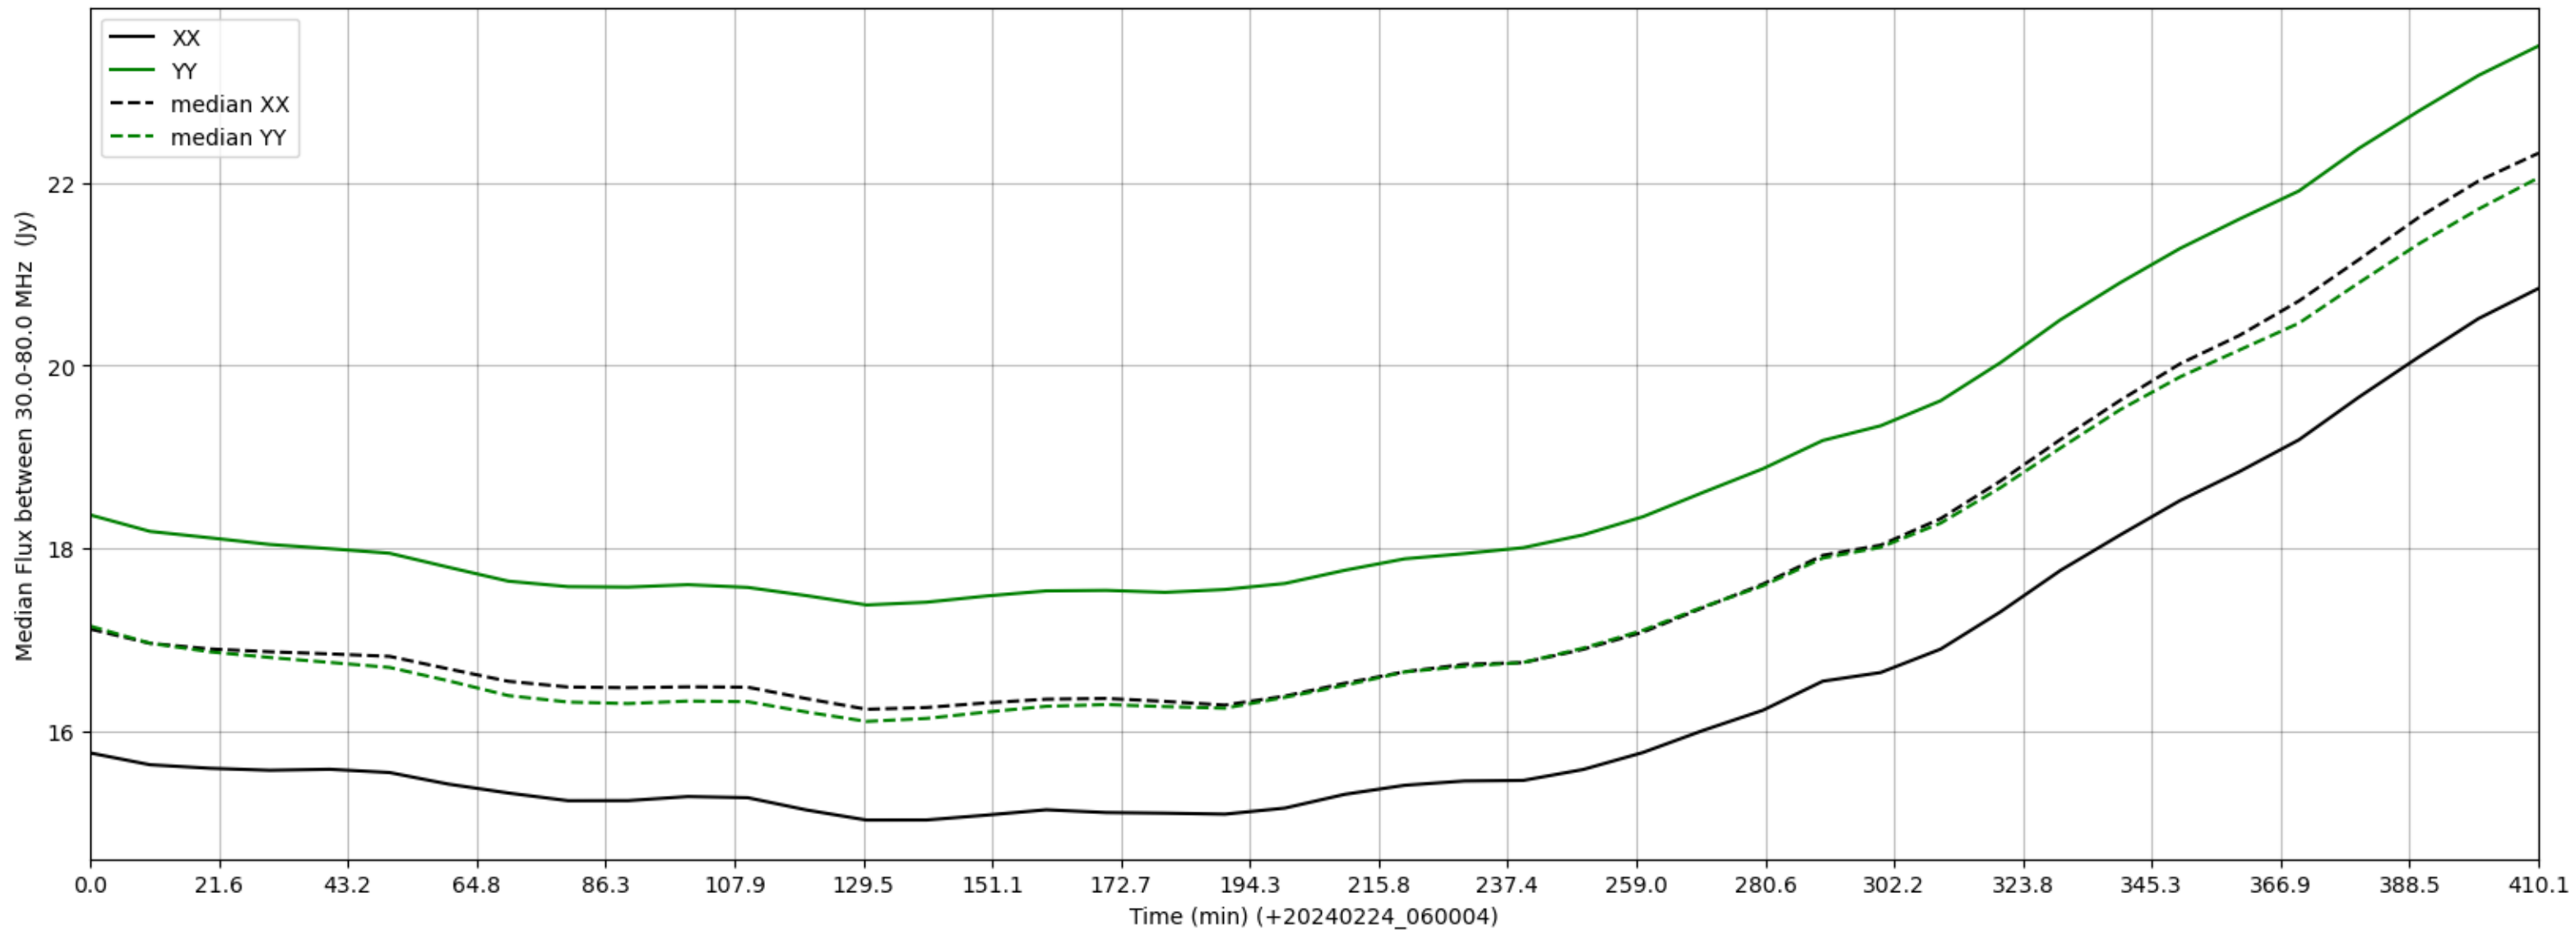

LWA099 - Correlator# 172 - XX FLAGS:Good - YY FLAGS:Good

LWA098 - Correlator# 173 - XX FLAGS:Good - YY FLAGS:Good

LWA101 - Correlator# 174 - XX FLAGS:Good - YY FLAGS:Good

LWA100 - Correlator# 175 - XX FLAGS:Good - YY FLAGS:Good