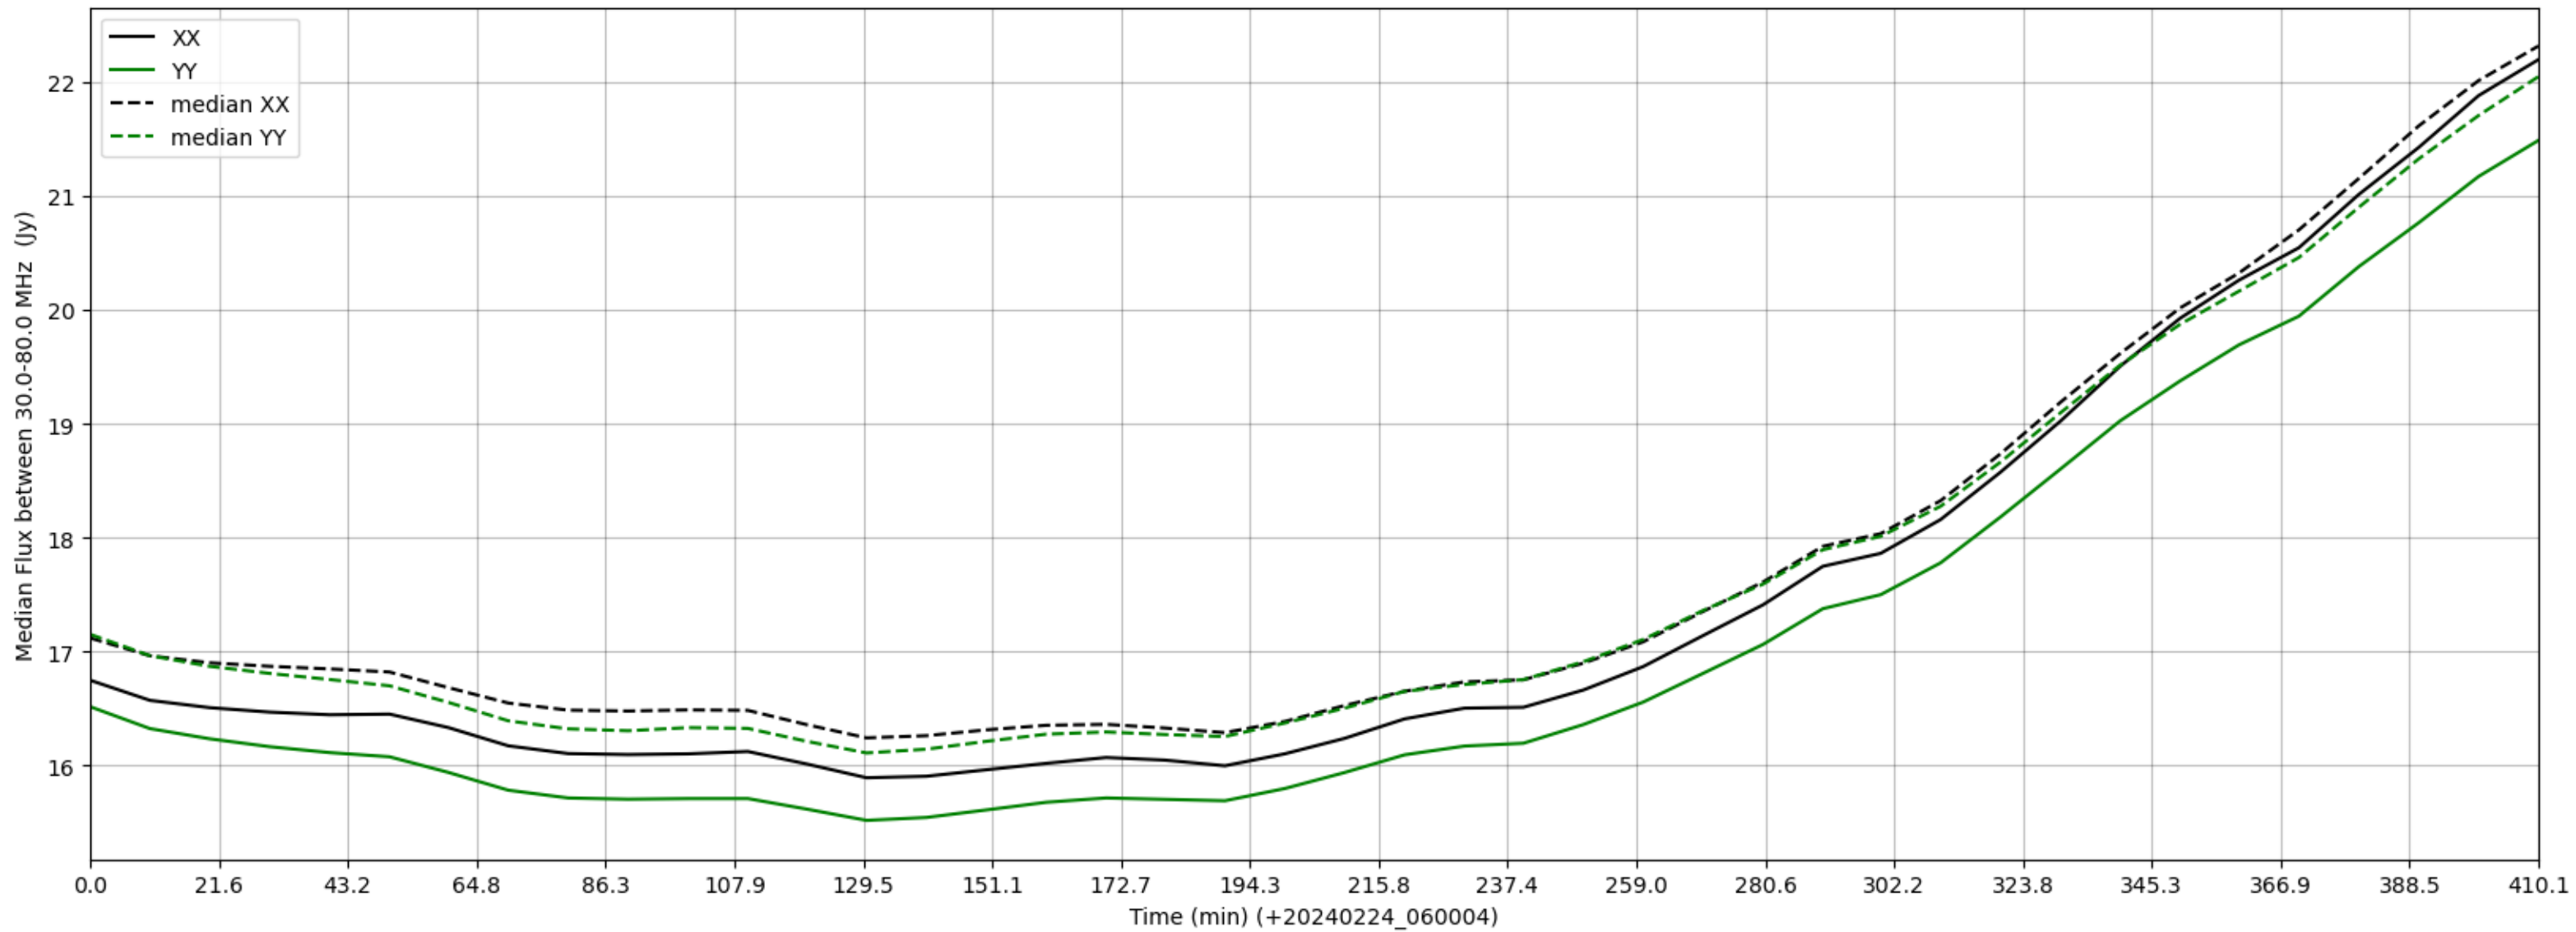

LWA052 - Correlator# 117 - XX FLAGS:HighTimeVar - YY FLAGS:Good

LWA053 - Correlator# 116 - XX FLAGS:Good - YY FLAGS:Good