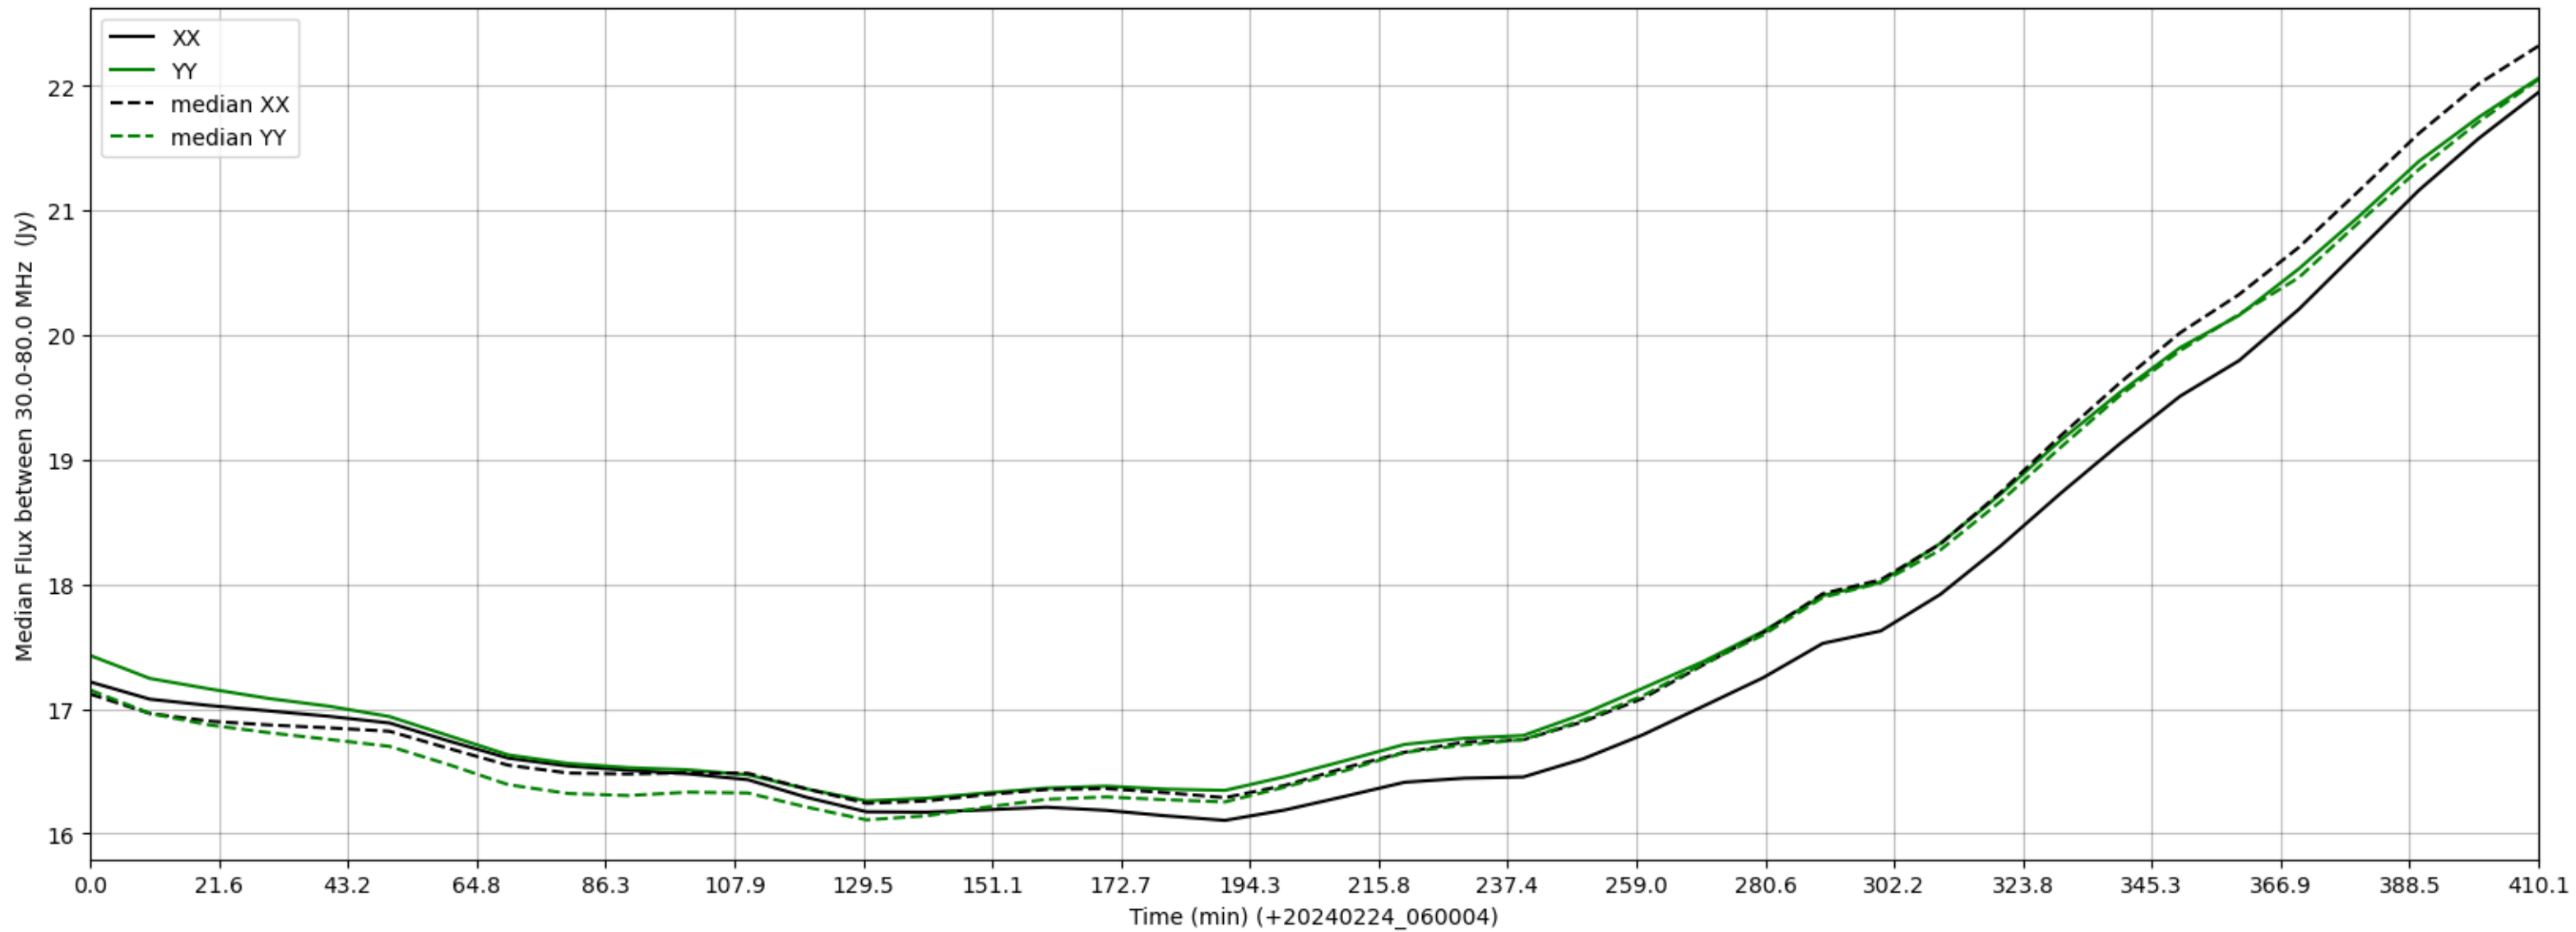

LWA015 - Correlator# 098 - XX FLAGS:Good - YY FLAGS:Good

LWA016 - Correlator# 097 - XX FLAGS:Good - YY FLAGS:Good