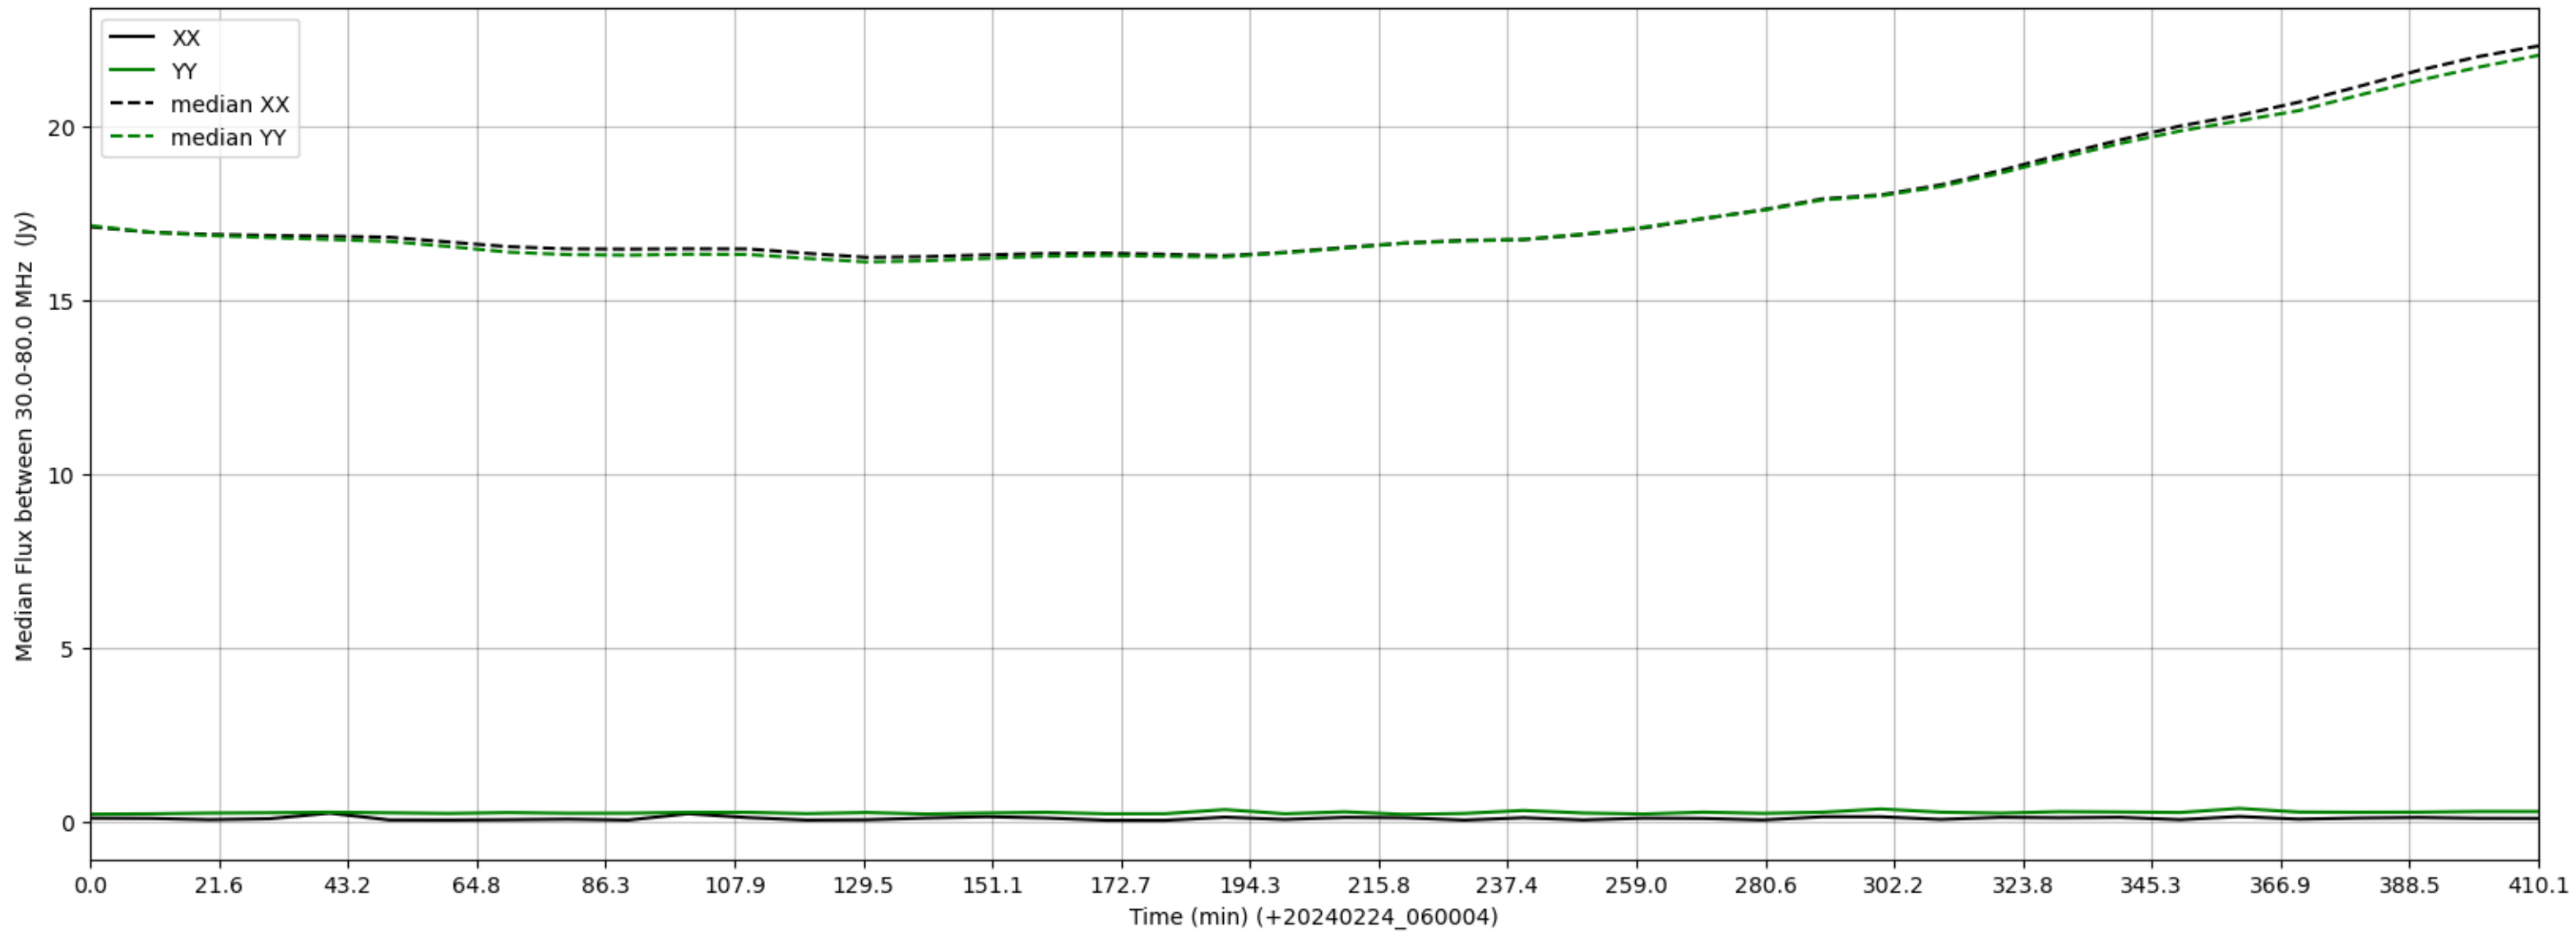

LWA114 - Correlator# 202 - XX FLAGS:Good - YY FLAGS:Good

LWA111 - Correlator# 201 - XX FLAGS:LowFlux - YY FLAGS:LowFlux