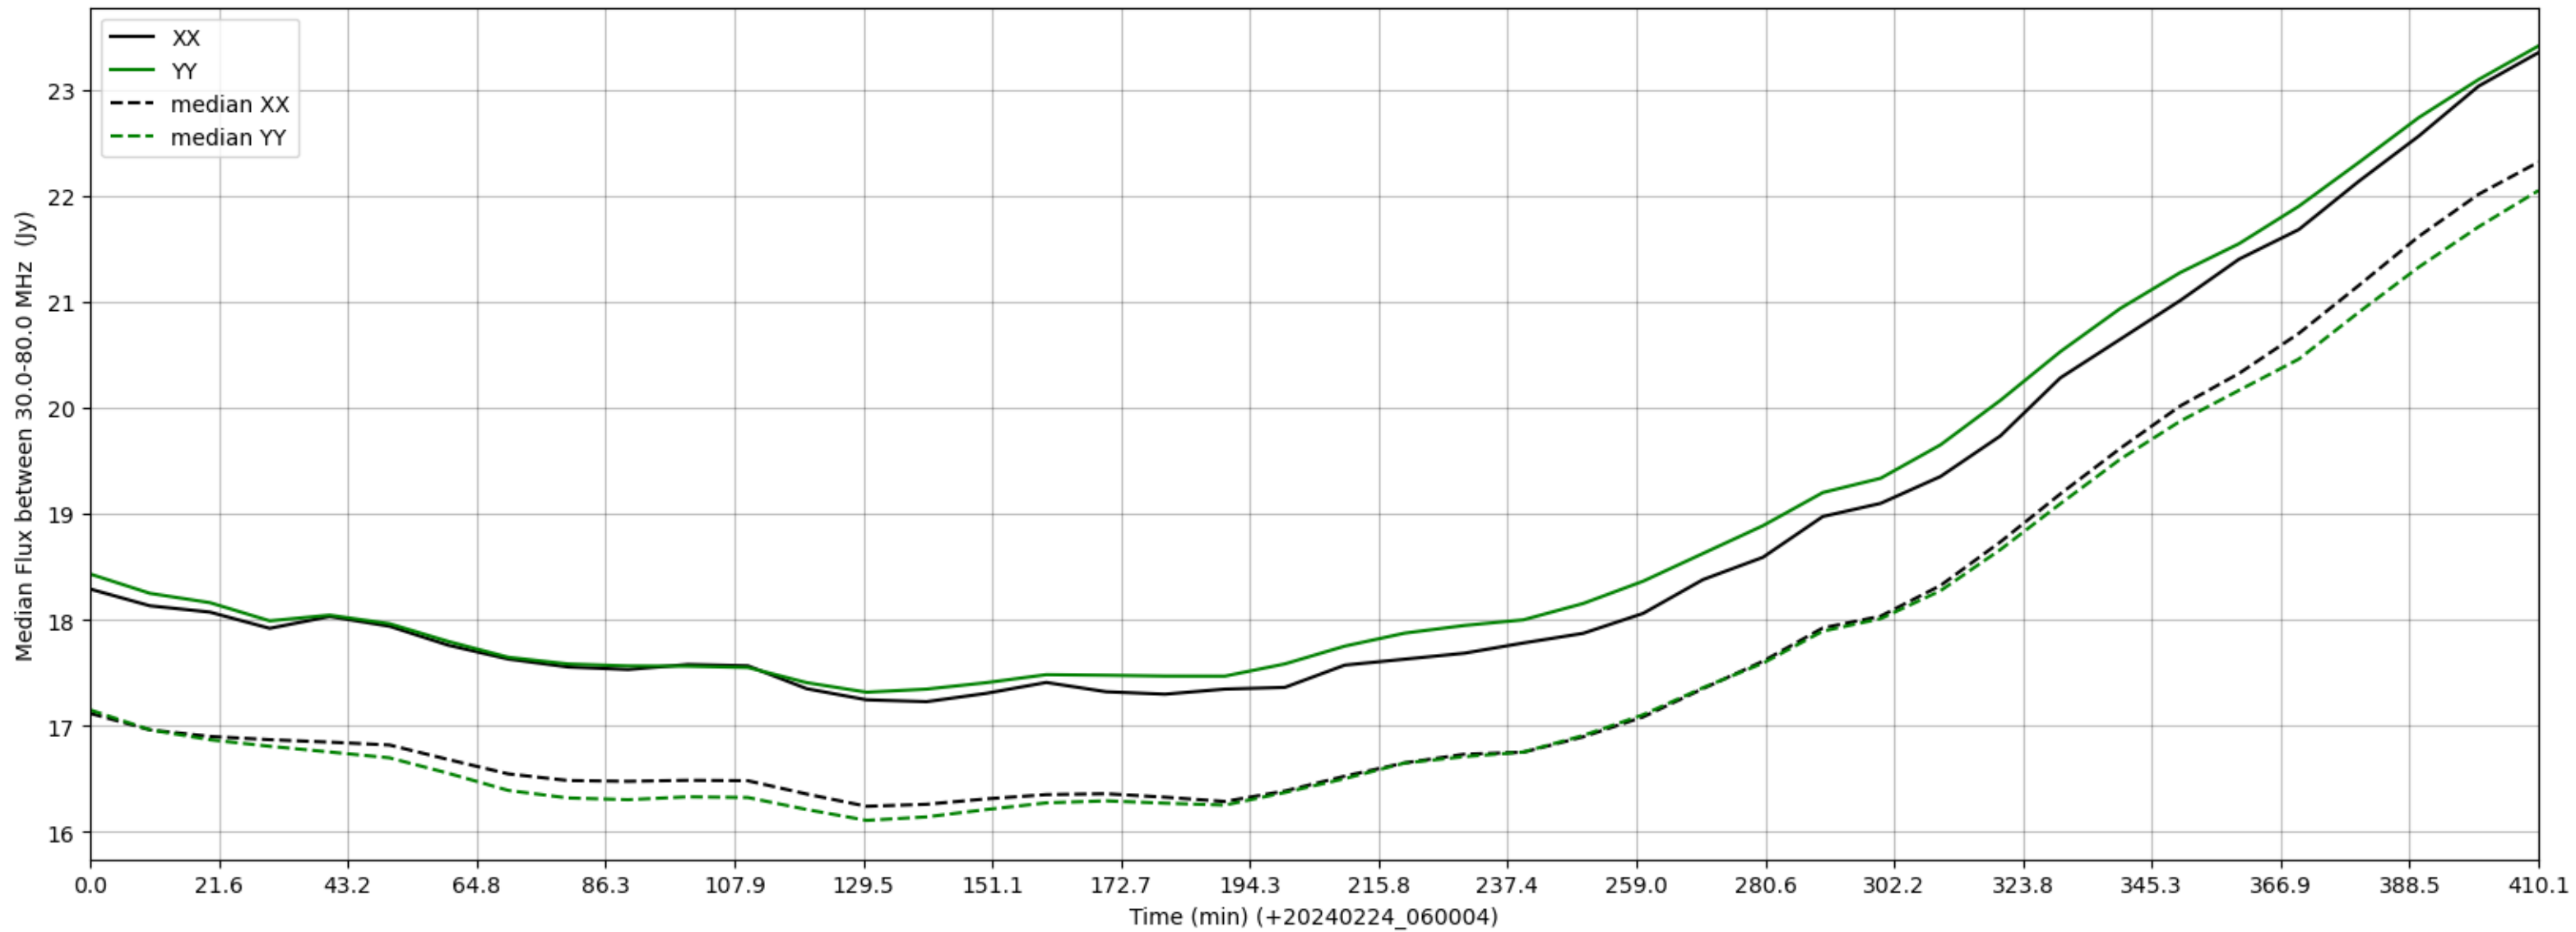

LWA113 - Correlator# 203 - XX FLAGS:Good - YY FLAGS:Good

LWA114 - Correlator# 202 - XX FLAGS:Good - YY FLAGS:Good