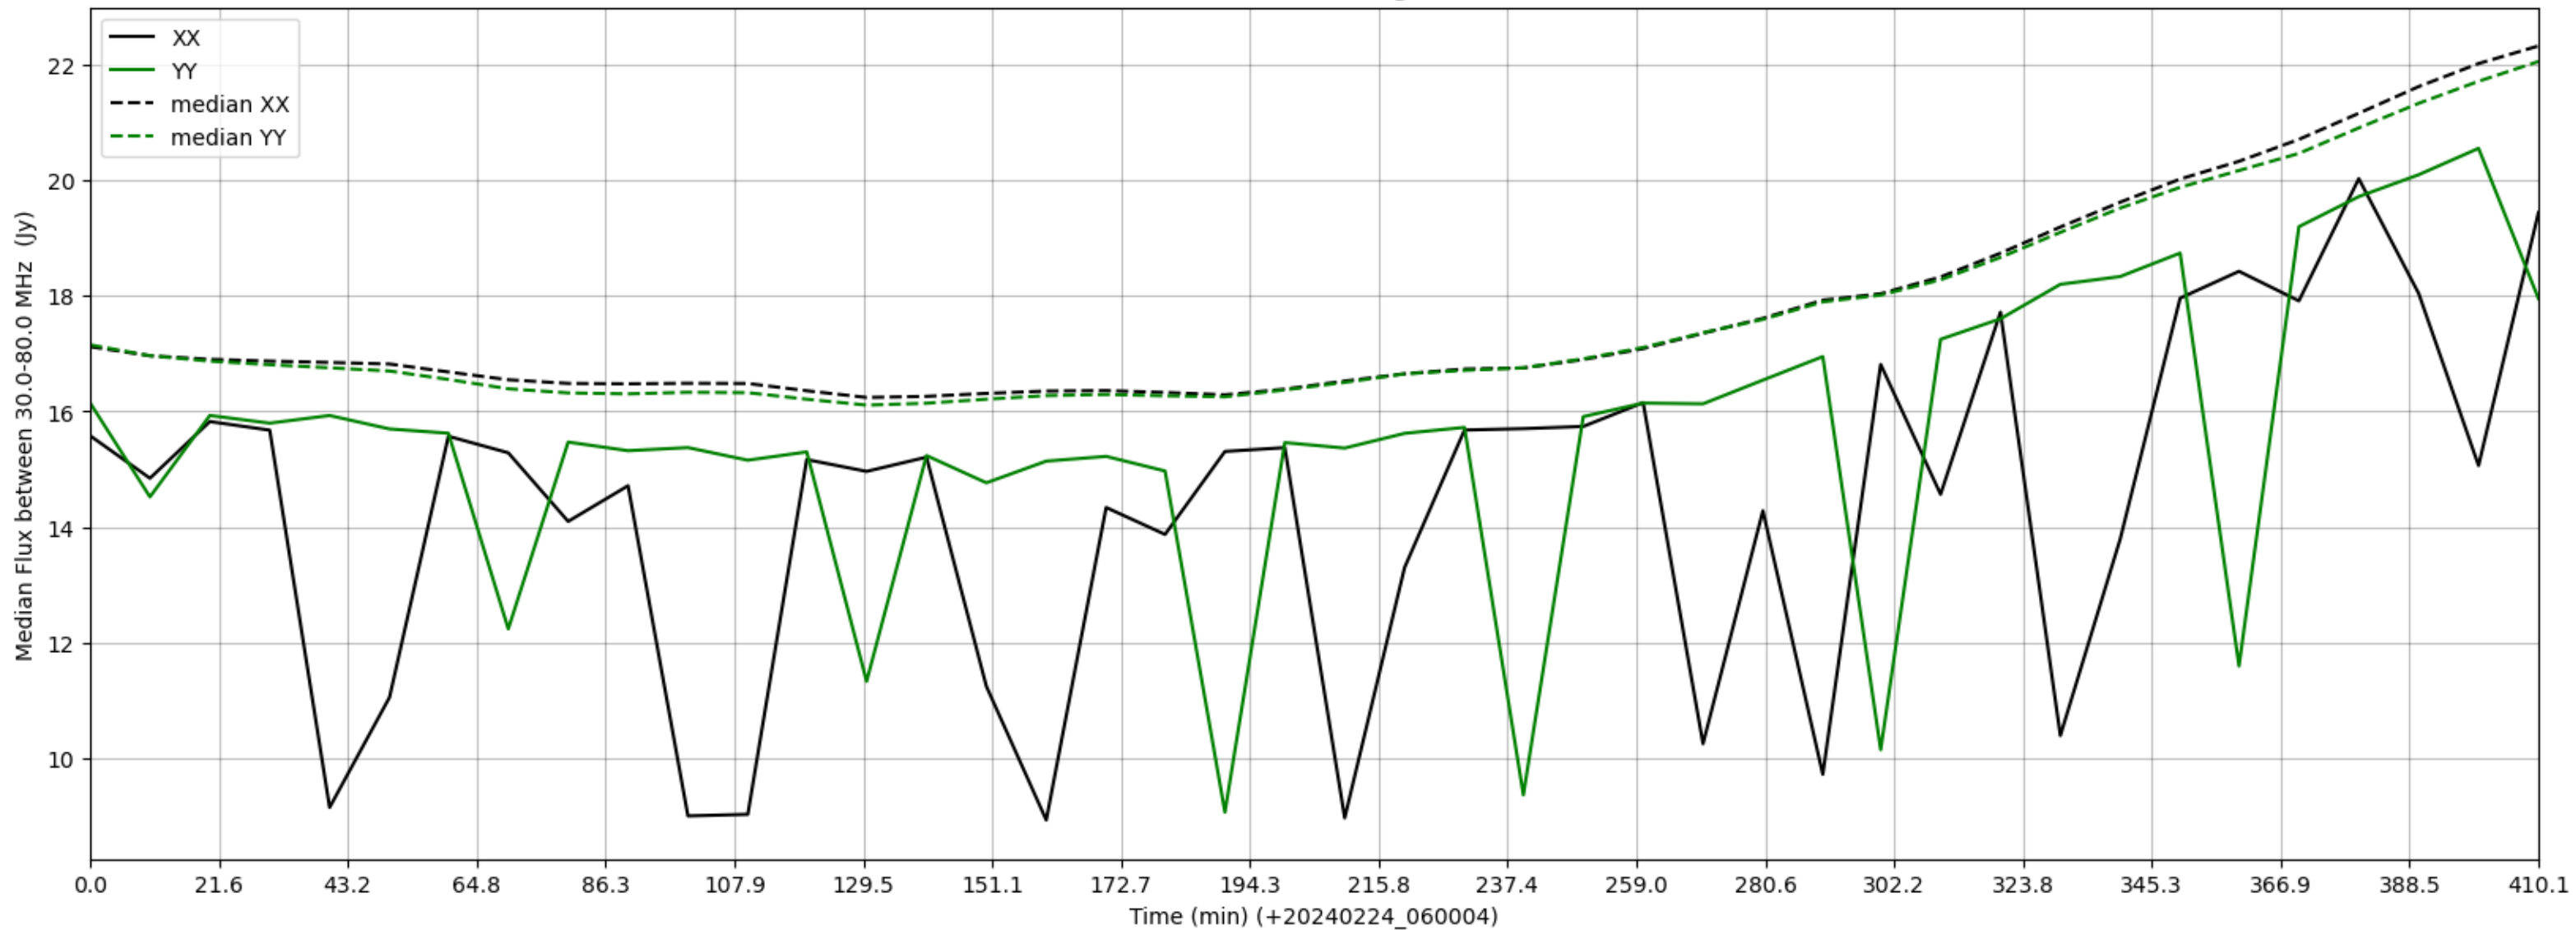

LWA082 - Correlator# 209 - XX FLAGS:Good - YY FLAGS:Good

LWA120 - Correlator# 208 - XX FLAGS:HighTimeVar - YY FLAGS:Good