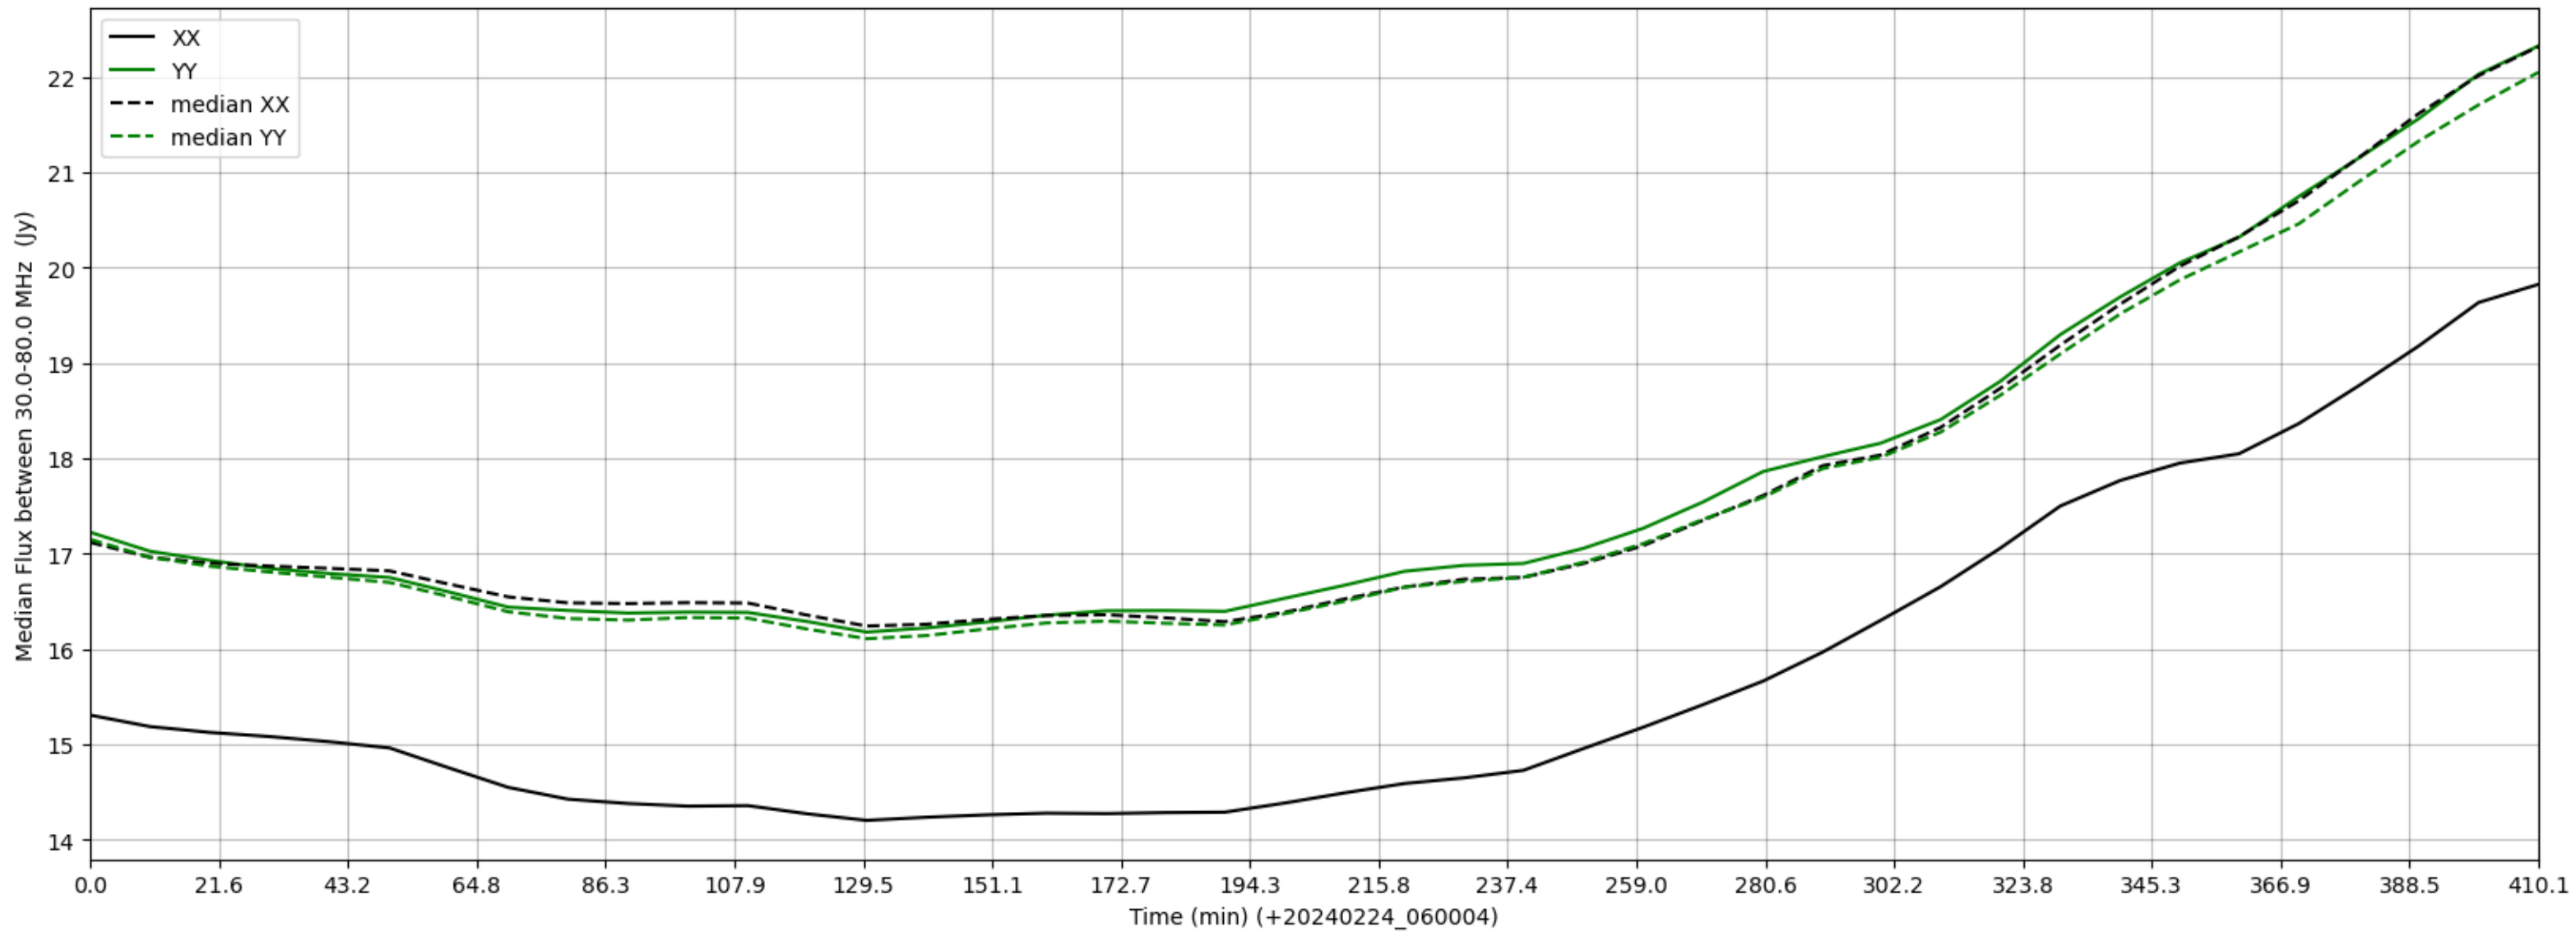

LWA334 - Correlator# 156 - XX FLAGS:Good - YY FLAGS:Good

LWA328 - Correlator# 157 - XX FLAGS:Good - YY FLAGS:Good

LWA361 - Correlator# 158 - XX FLAGS:Good - YY FLAGS:Good

LWA358 - Correlator# 159 - XX FLAGS:Good - YY FLAGS:Good