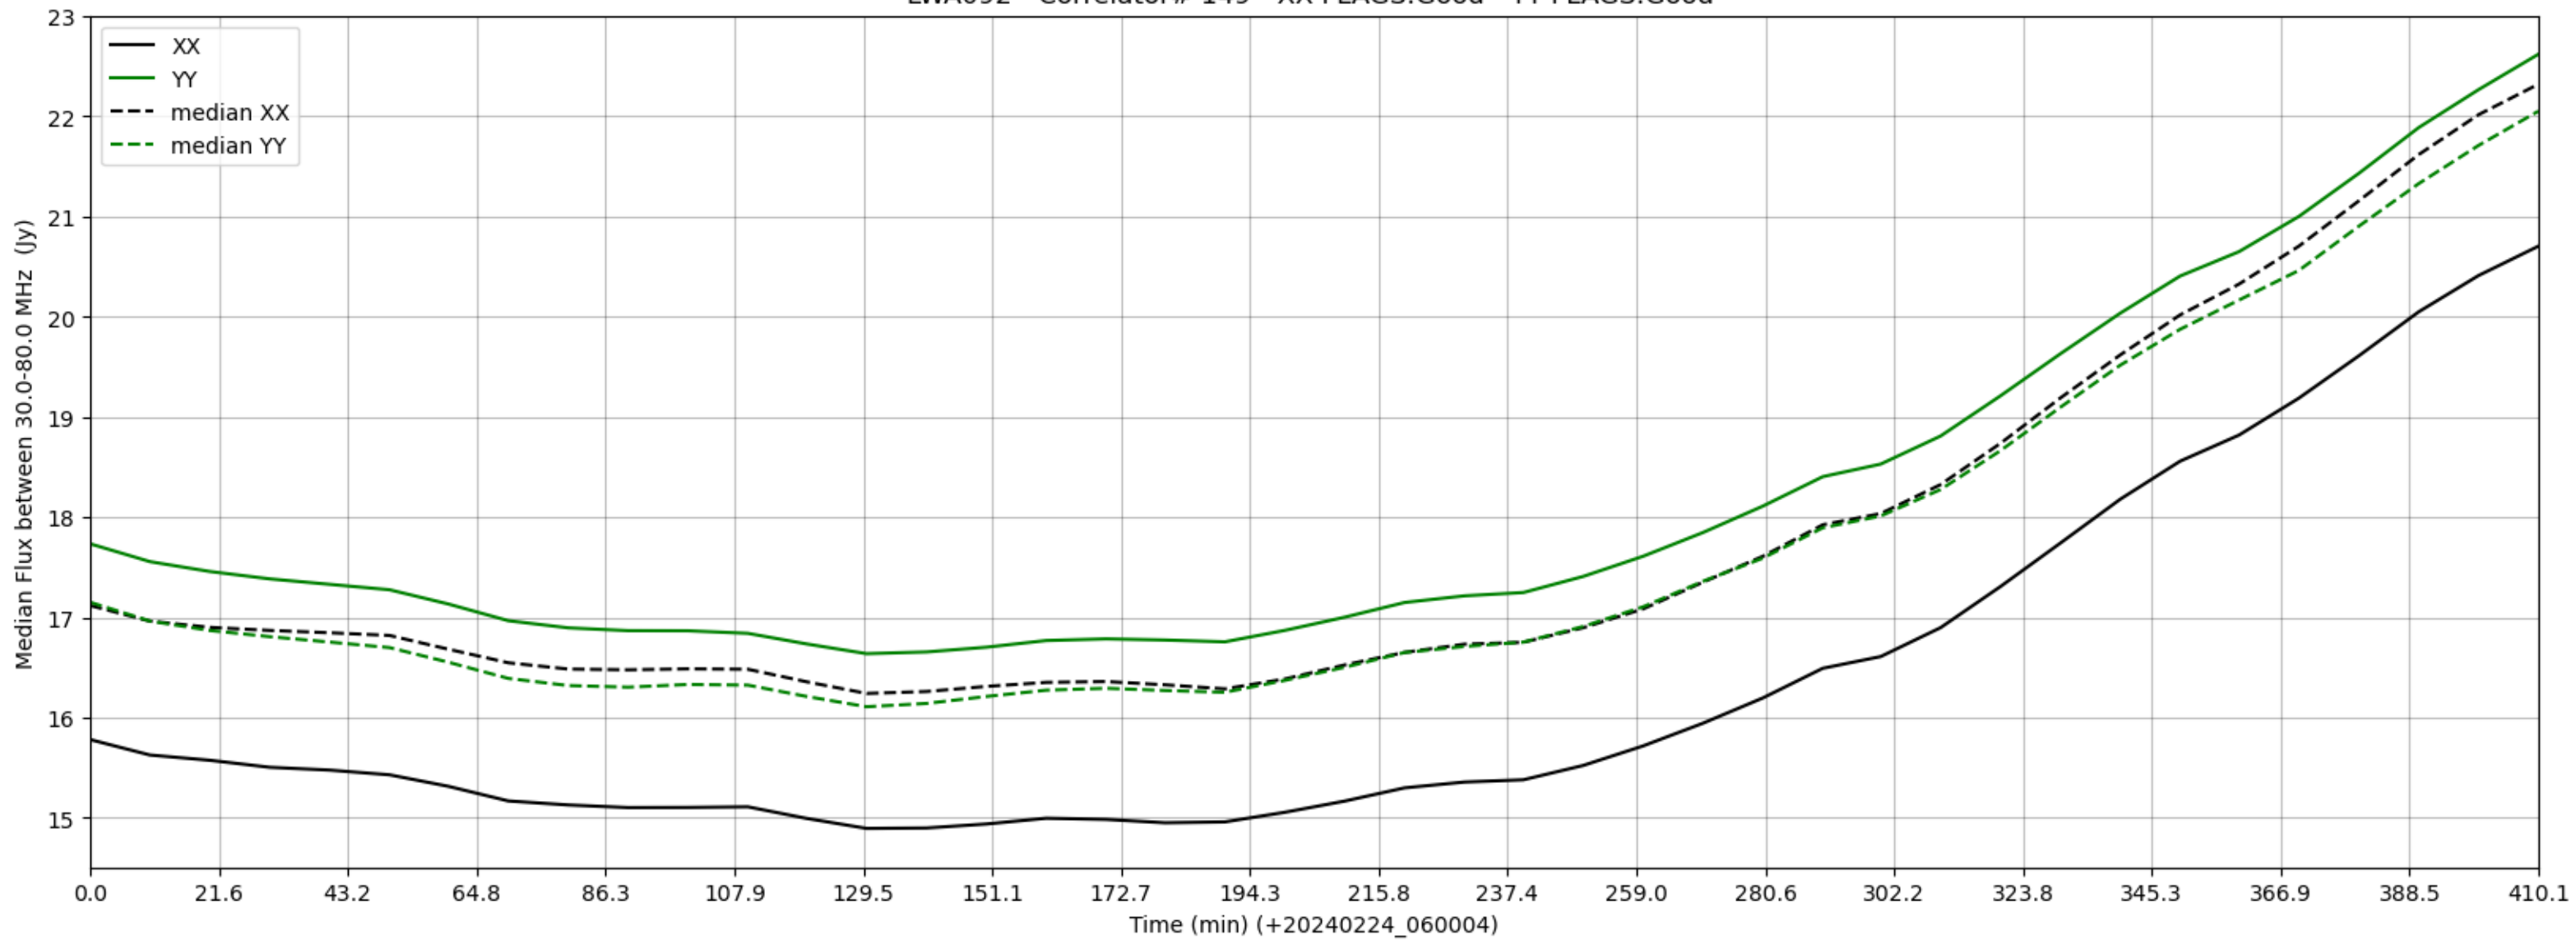

LWA095 - Correlator# 150 - XX FLAGS:LowFlux - YY FLAGS:Good

LWA092 - Correlator# 149 - XX FLAGS:Good - YY FLAGS:Good