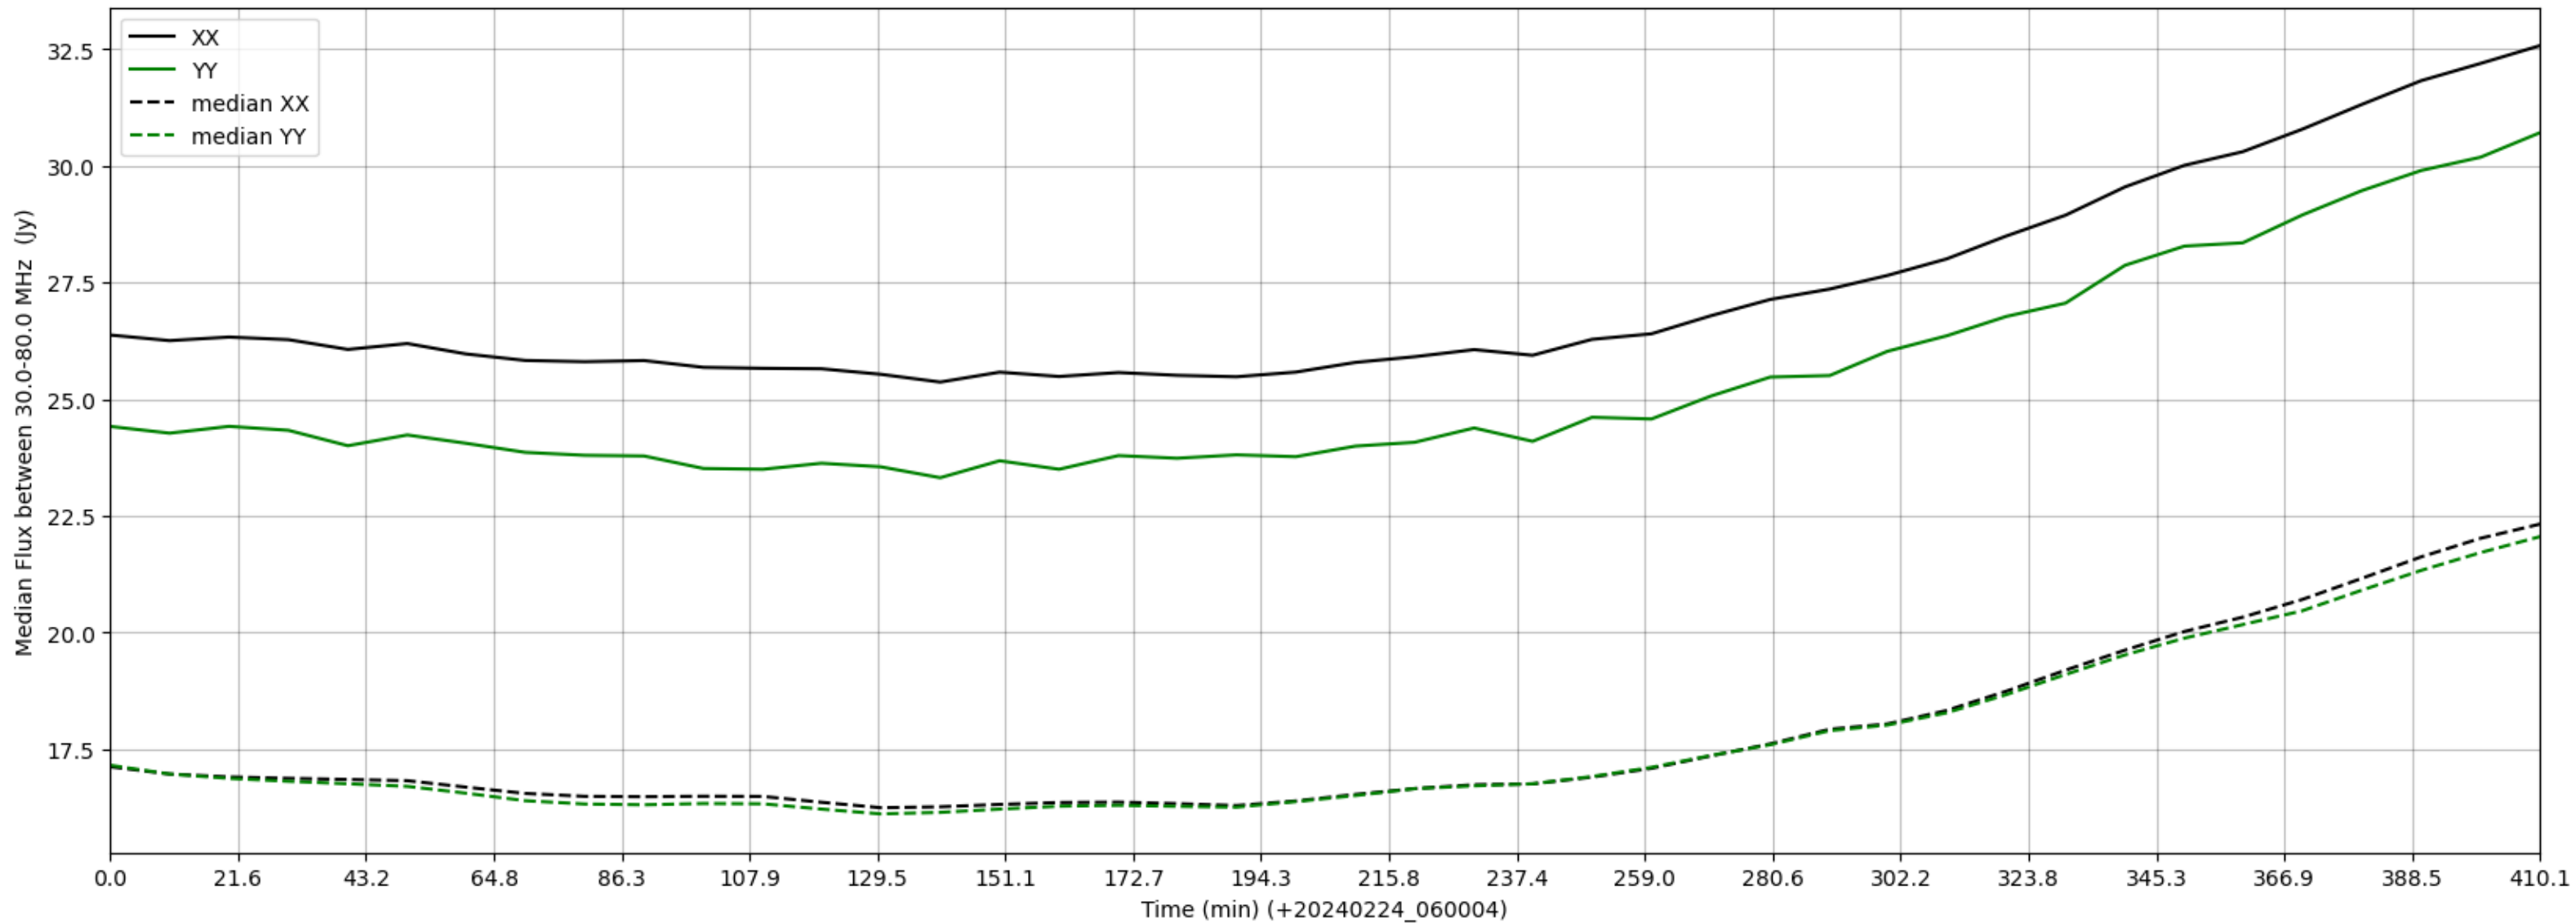

LWA355 - Correlator# 222 - XX FLAGS:Good - YY FLAGS:Good

LWA178 - Correlator# 221 - XX FLAGS:Good - YY FLAGS:Good