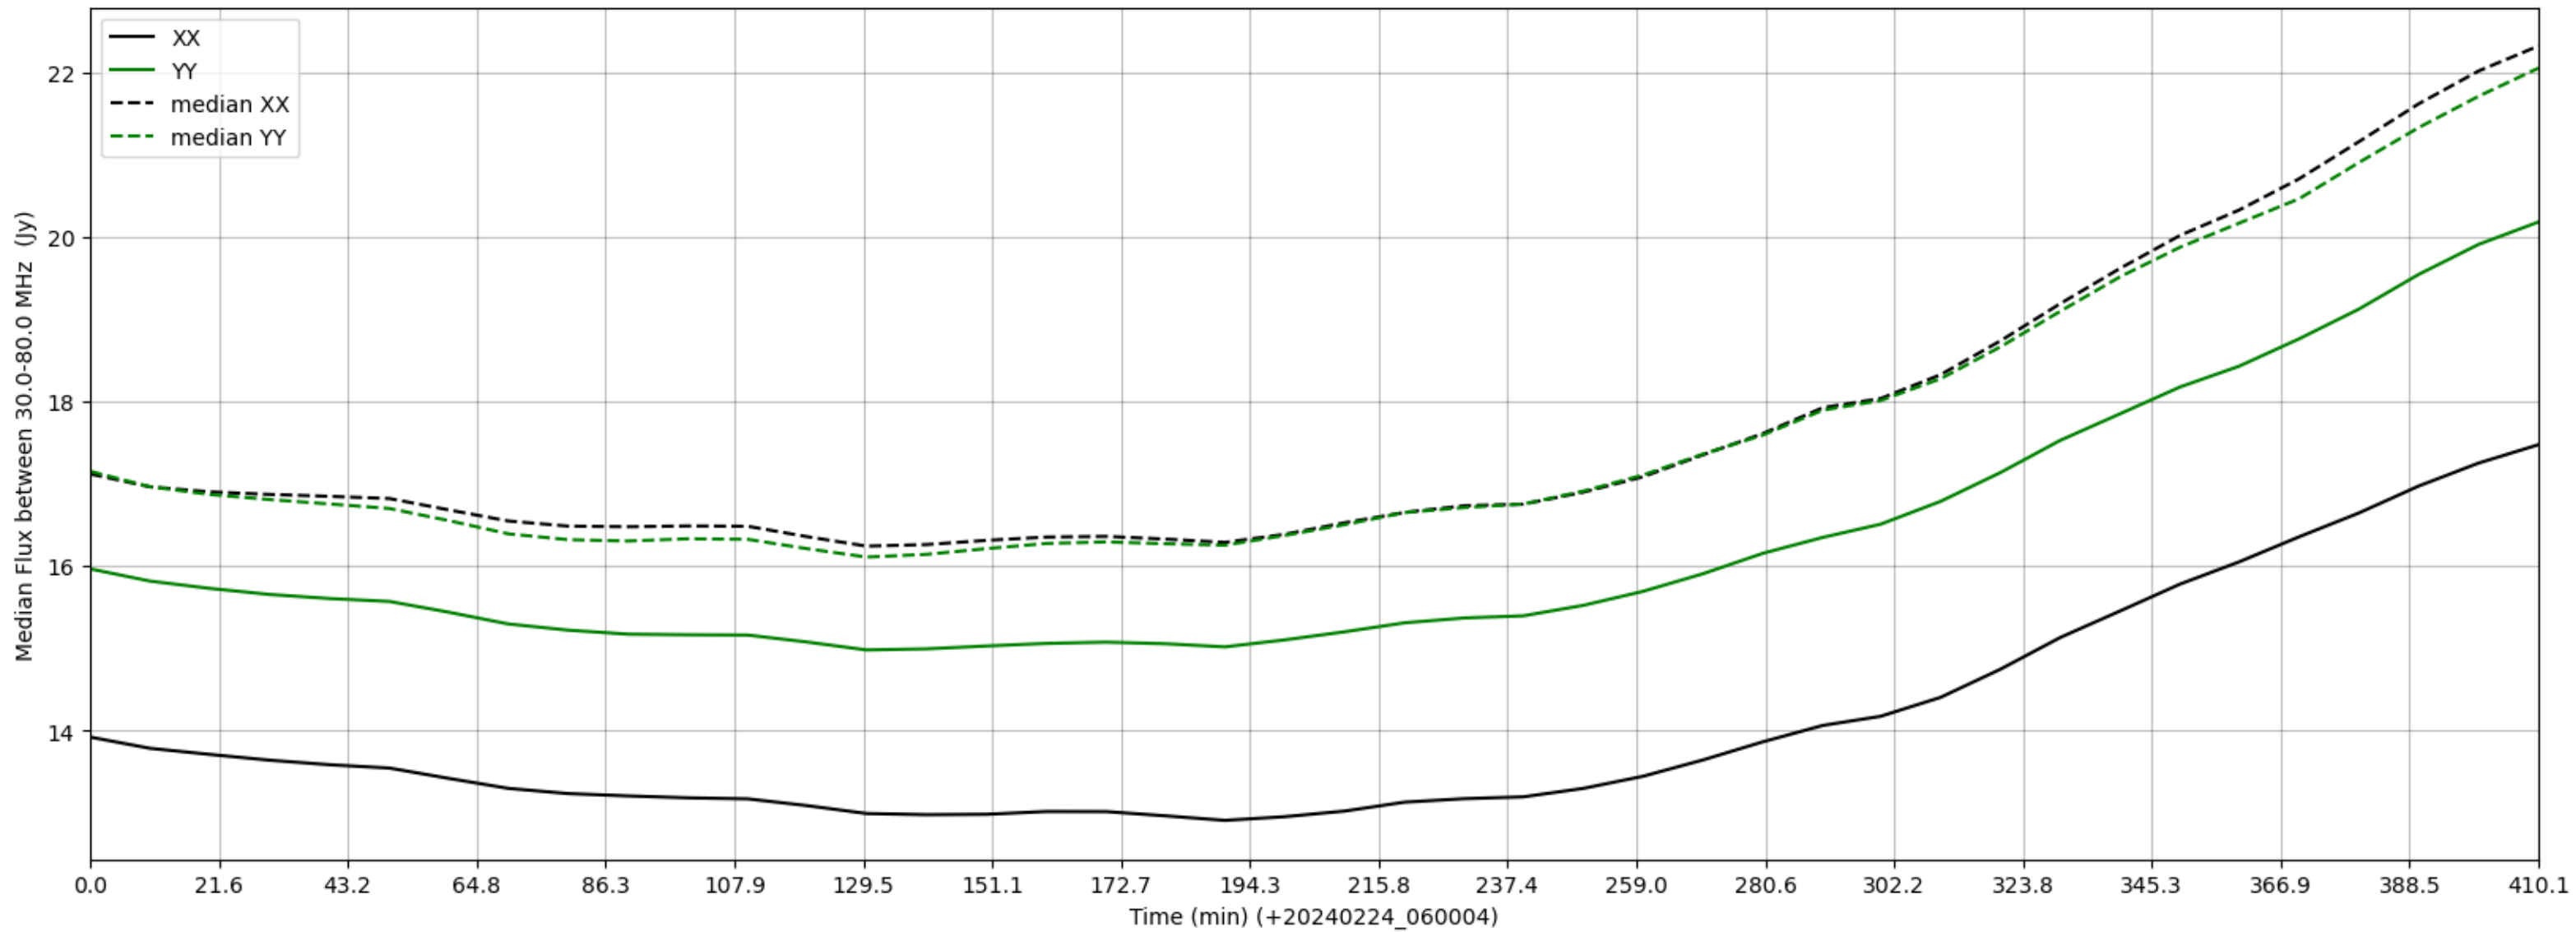

LWA339 - Correlator# 027 - XX FLAGS:Good - YY FLAGS:Good

LWA340 - Correlator# 026 - XX FLAGS:Good - YY FLAGS:Good