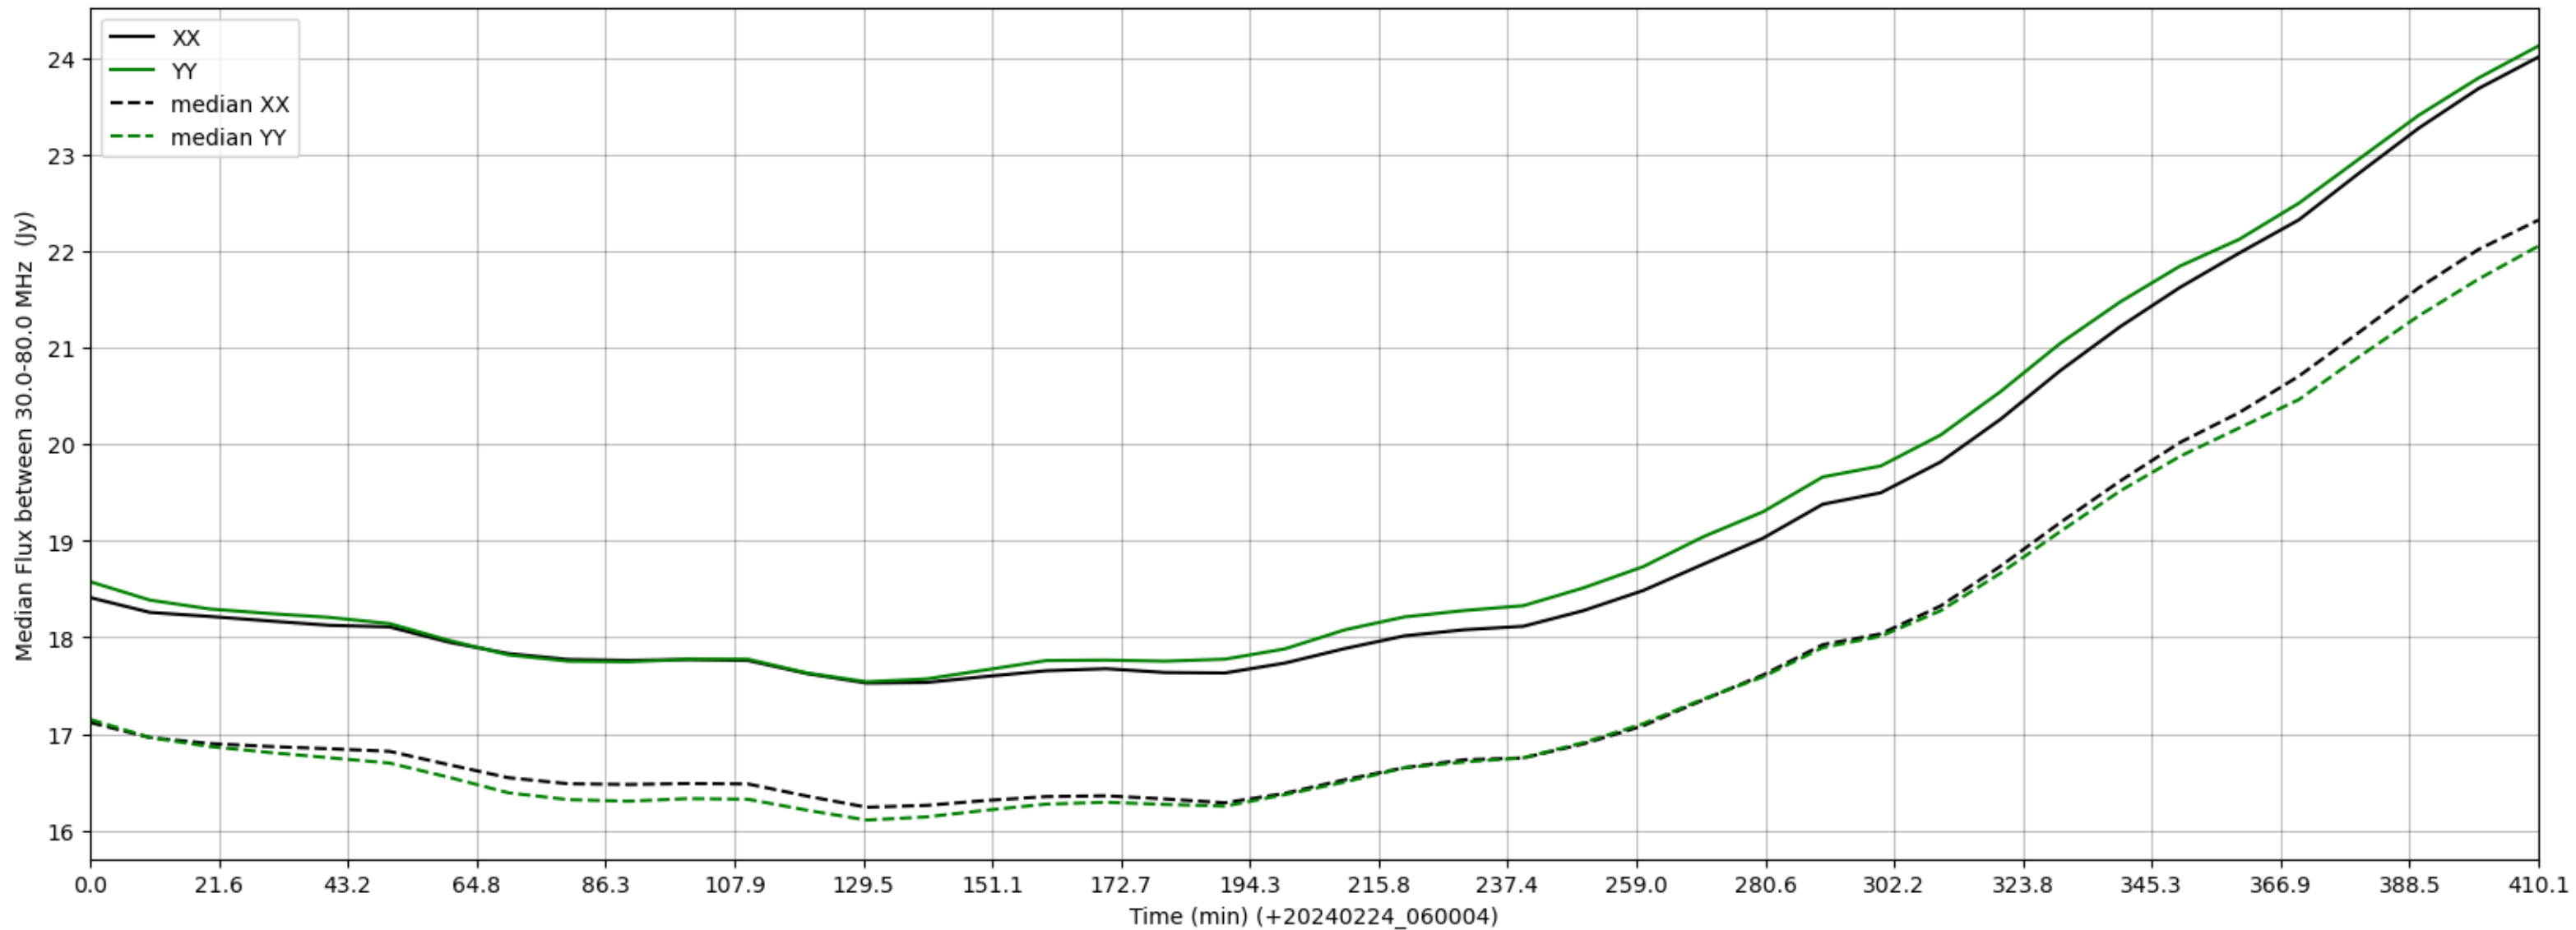

LWA252 - Correlator# 186 - XX FLAGS:Good - YY FLAGS:Good

LWA132 - Correlator# 185 - XX FLAGS:Good - YY FLAGS:Good