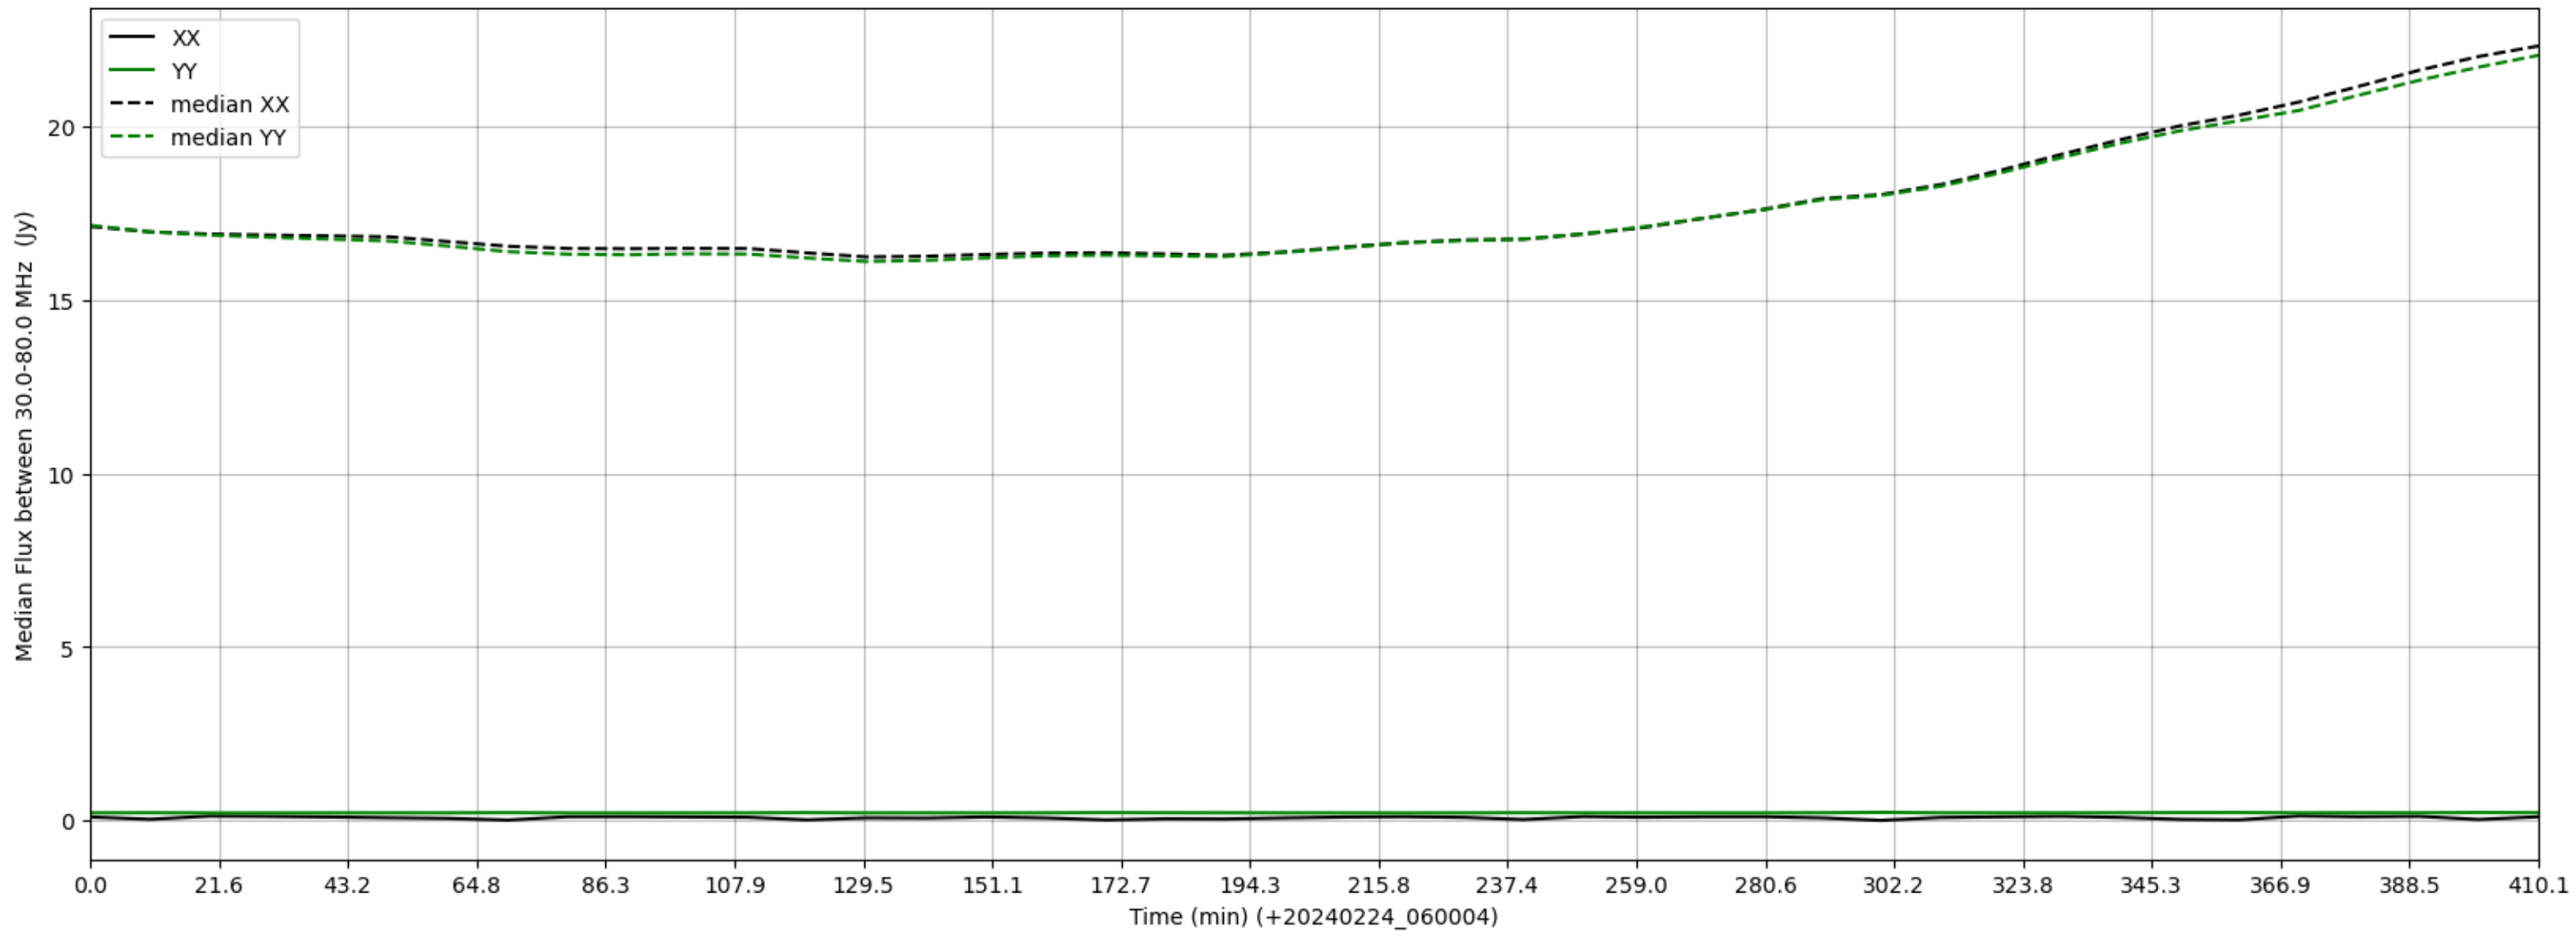

LWA228 - Correlator# 302 - XX FLAGS:Good - YY FLAGS:Good

LWA209 - Correlator# 301 - XX FLAGS:LowFlux - YY FLAGS:LowFlux