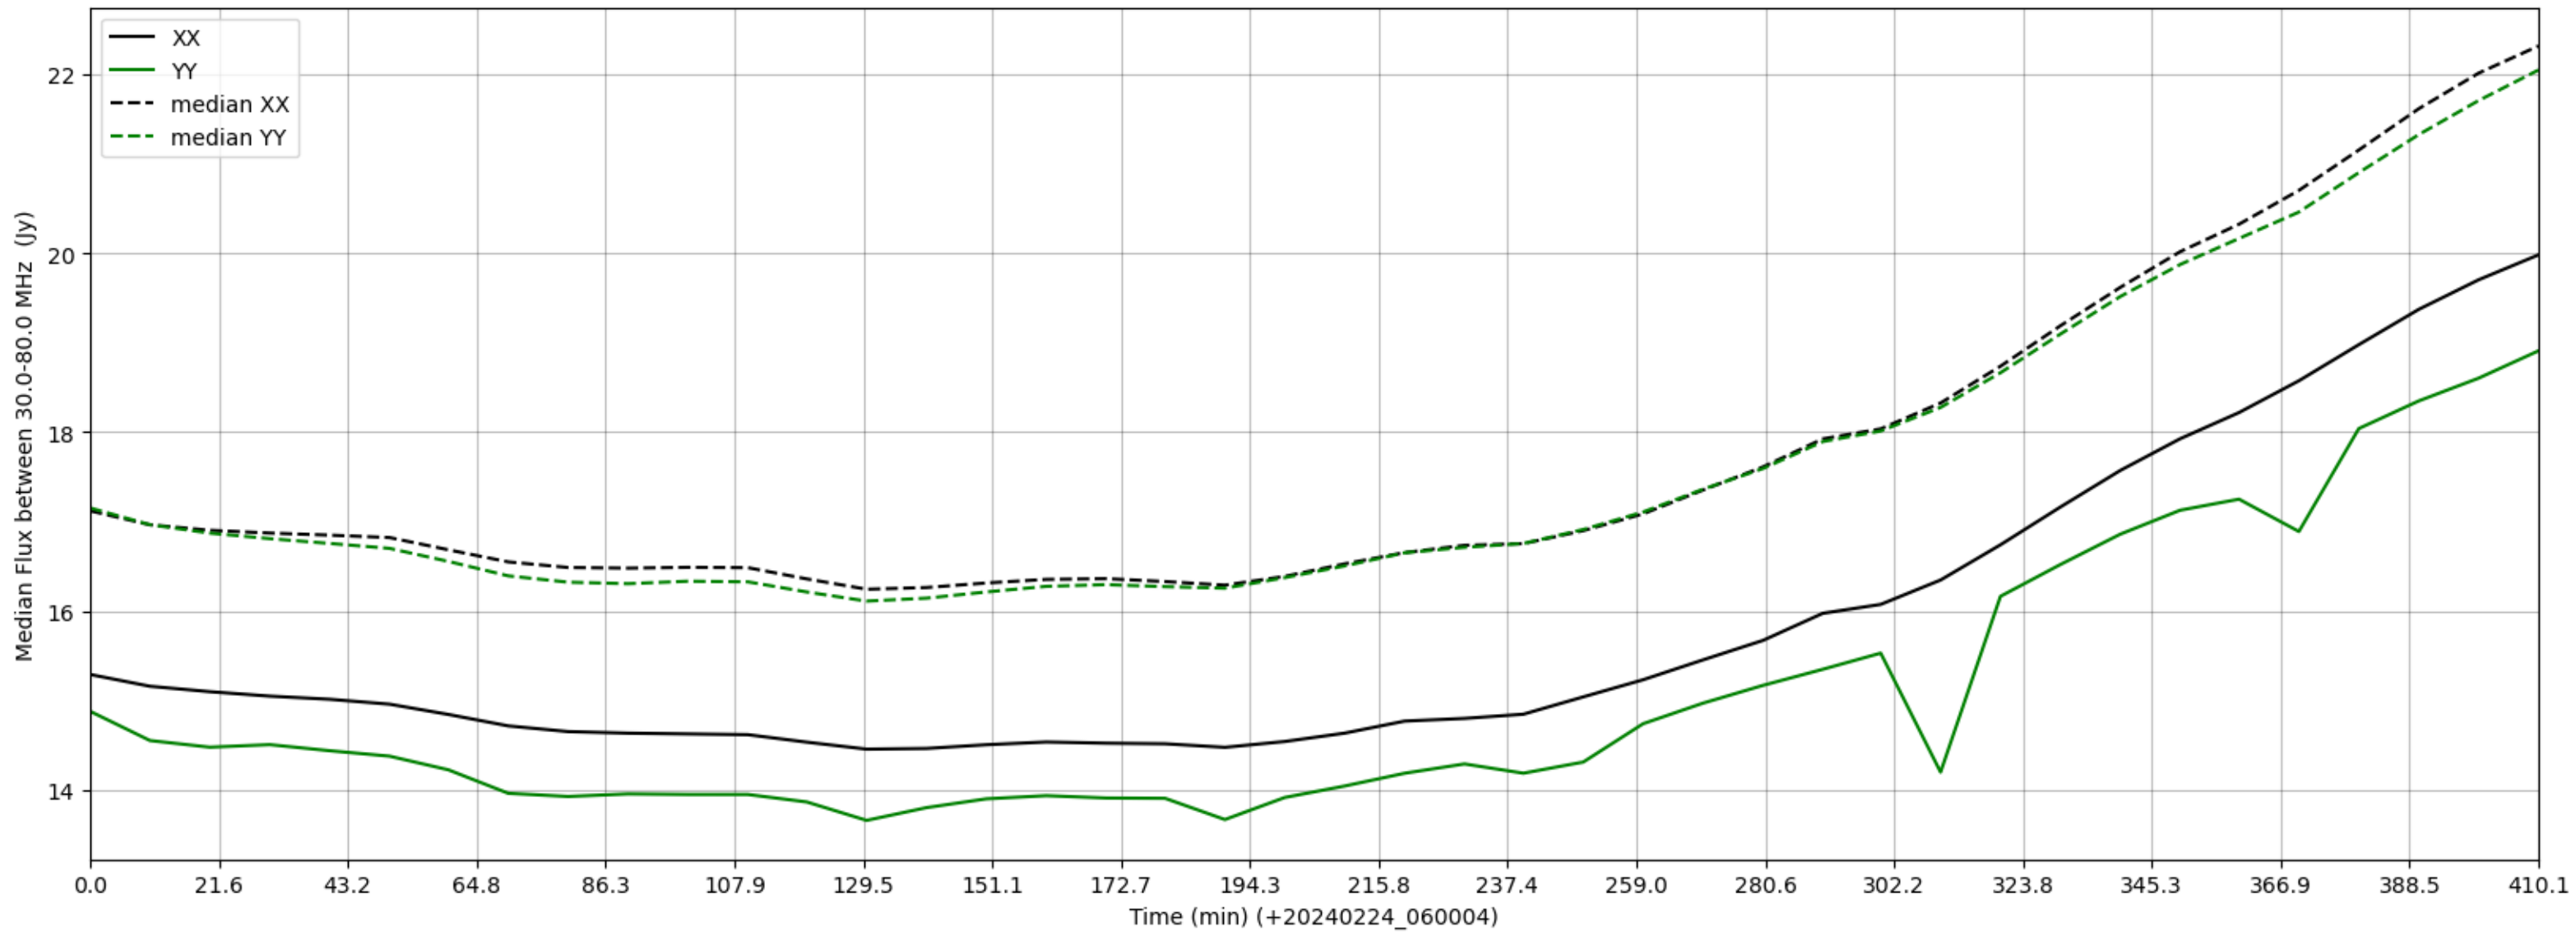

LWA302 - Correlator# 092 - XX FLAGS:BadSpecShape - YY FLAGS:BadSpecShape

LWA286 - Correlator# 093 - XX FLAGS:Good - YY FLAGS:Good

LWA363 - Correlator# 094 - XX FLAGS:Good - YY FLAGS:Good

LWA323 - Correlator# 095 - XX FLAGS:Good - YY FLAGS:Good