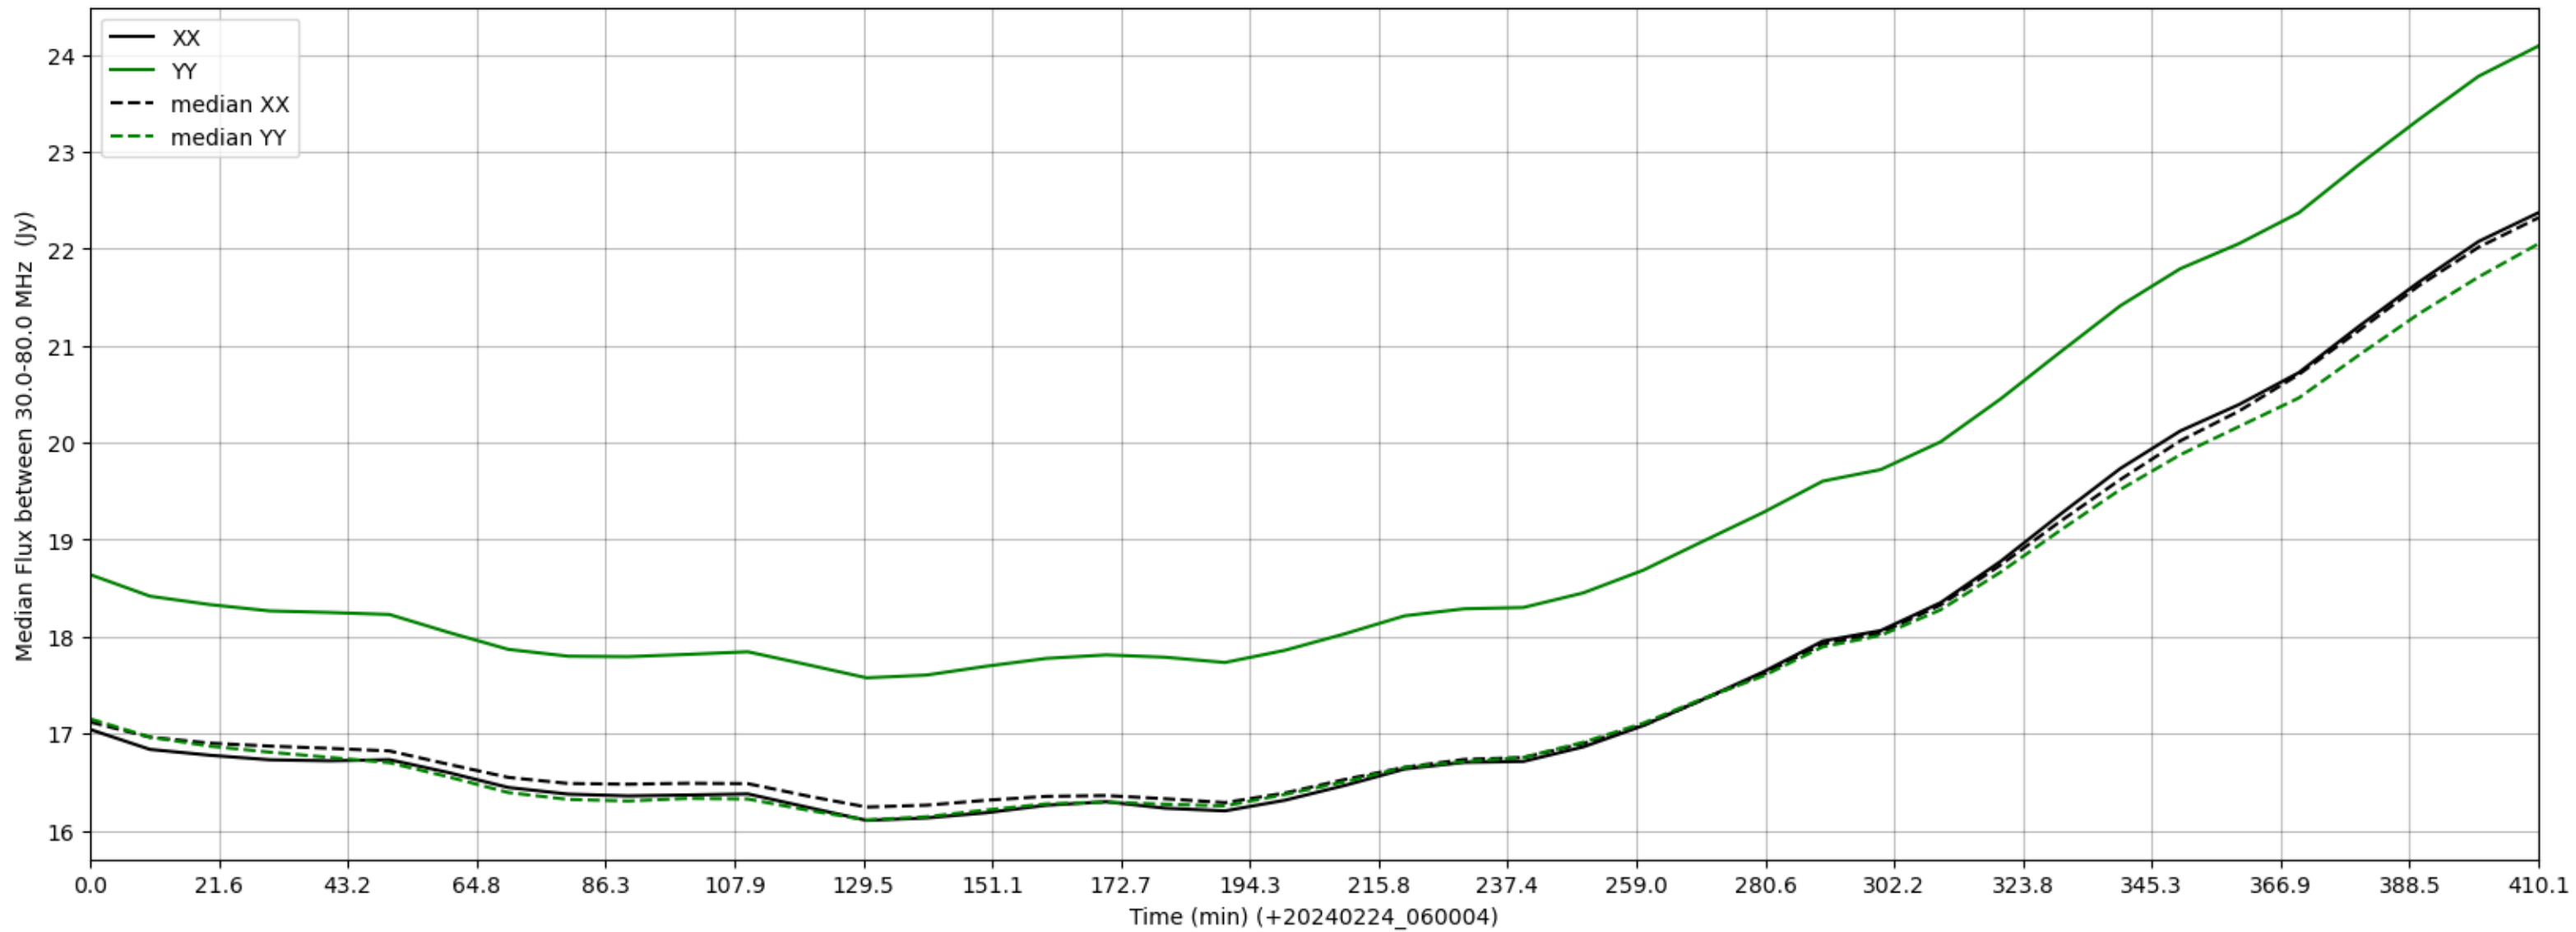

LWA195 - Correlator# 272 - XX FLAGS:Good - YY FLAGS:Good

LWA194 - Correlator# 273 - XX FLAGS:Good - YY FLAGS:Good

LWA197 - Correlator# 274 - XX FLAGS:Good - YY FLAGS:Good

LWA196 - Correlator# 275 - XX FLAGS:Good - YY FLAGS:Good