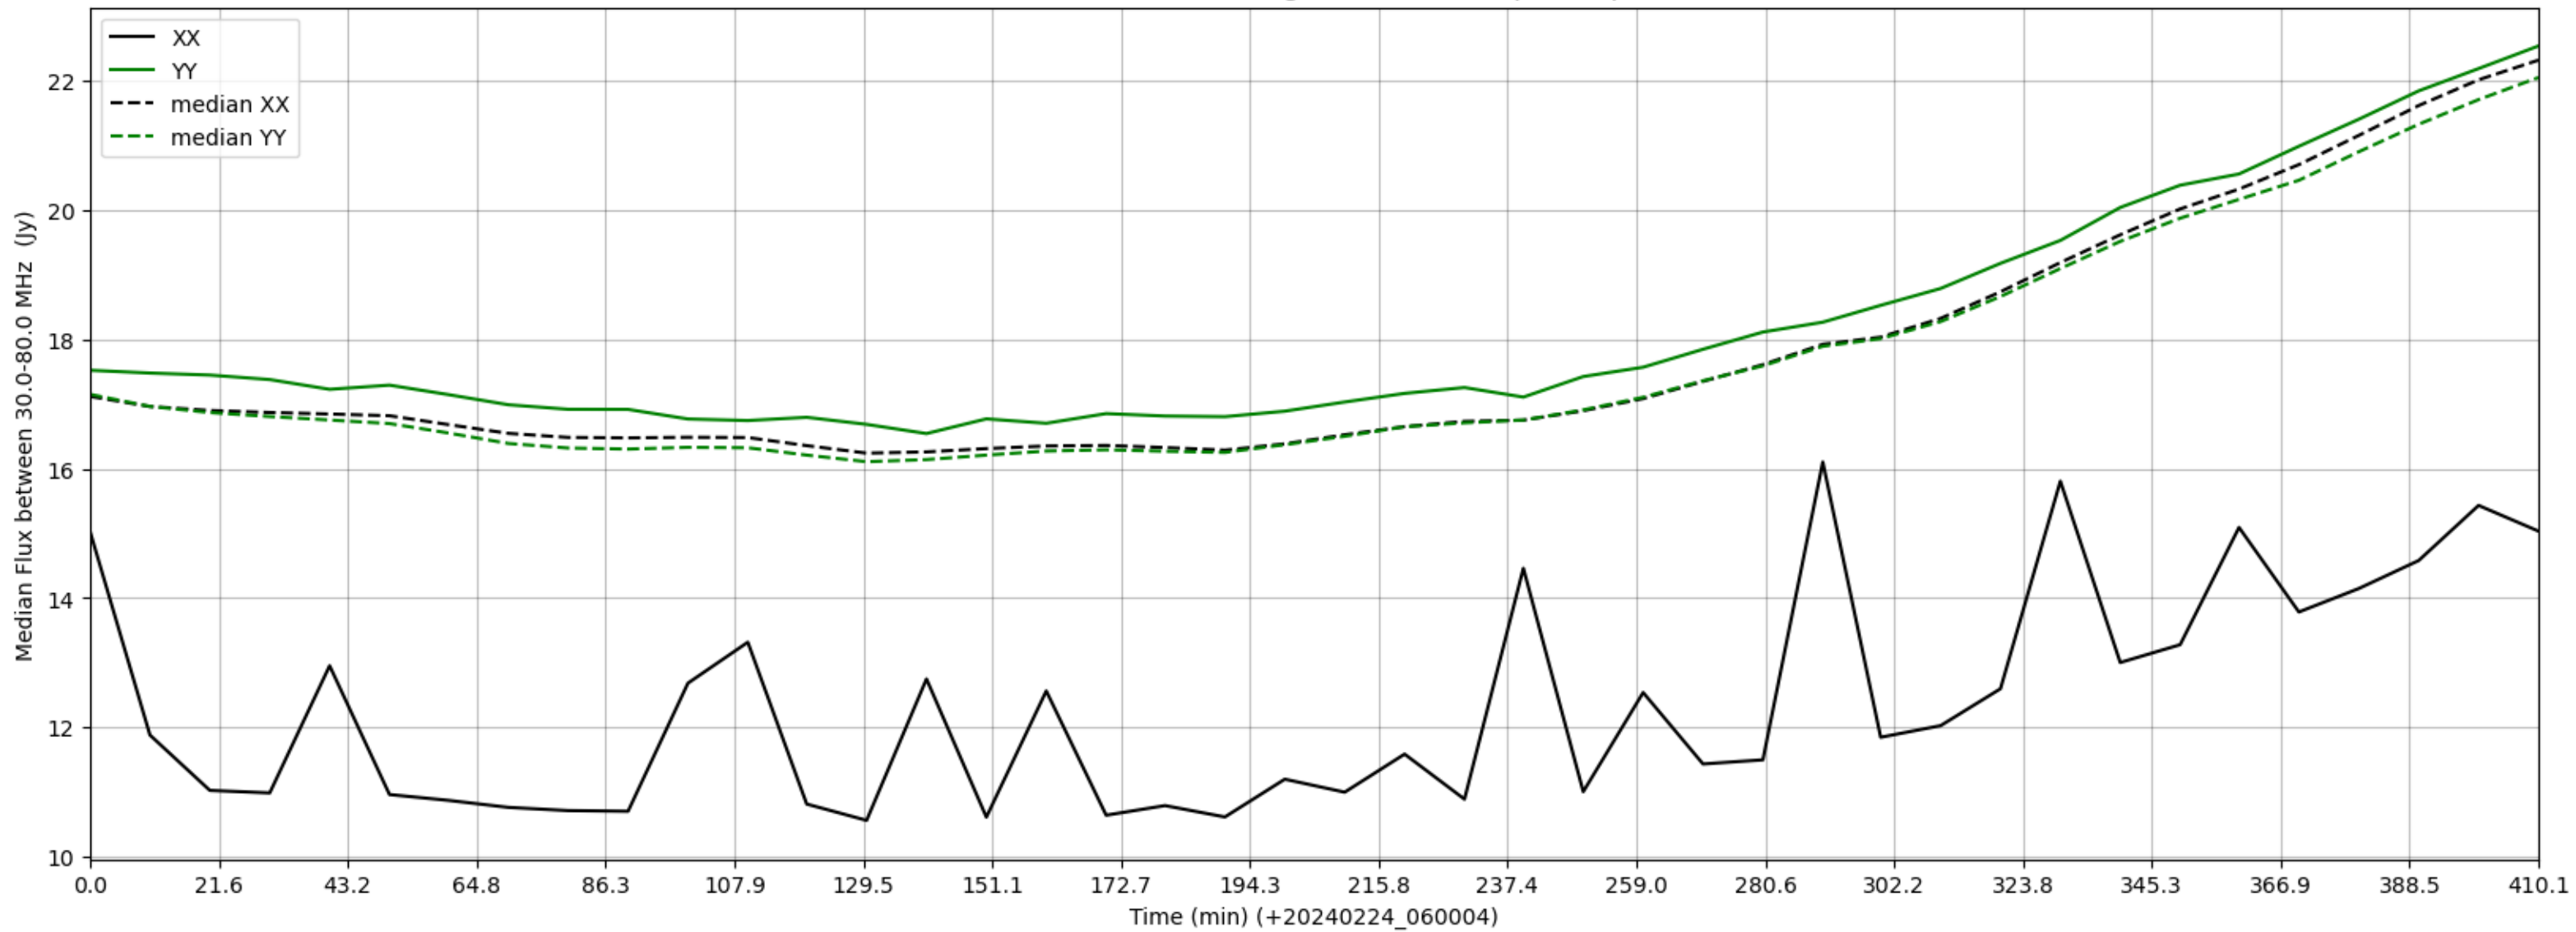

LWA172 - Correlator# 219 - XX FLAGS:Good - YY FLAGS:BadSpecShape

LWA151 - Correlator# 218 - XX FLAGS:HighTimeVar+BadSpecShape - YY FLAGS:Good