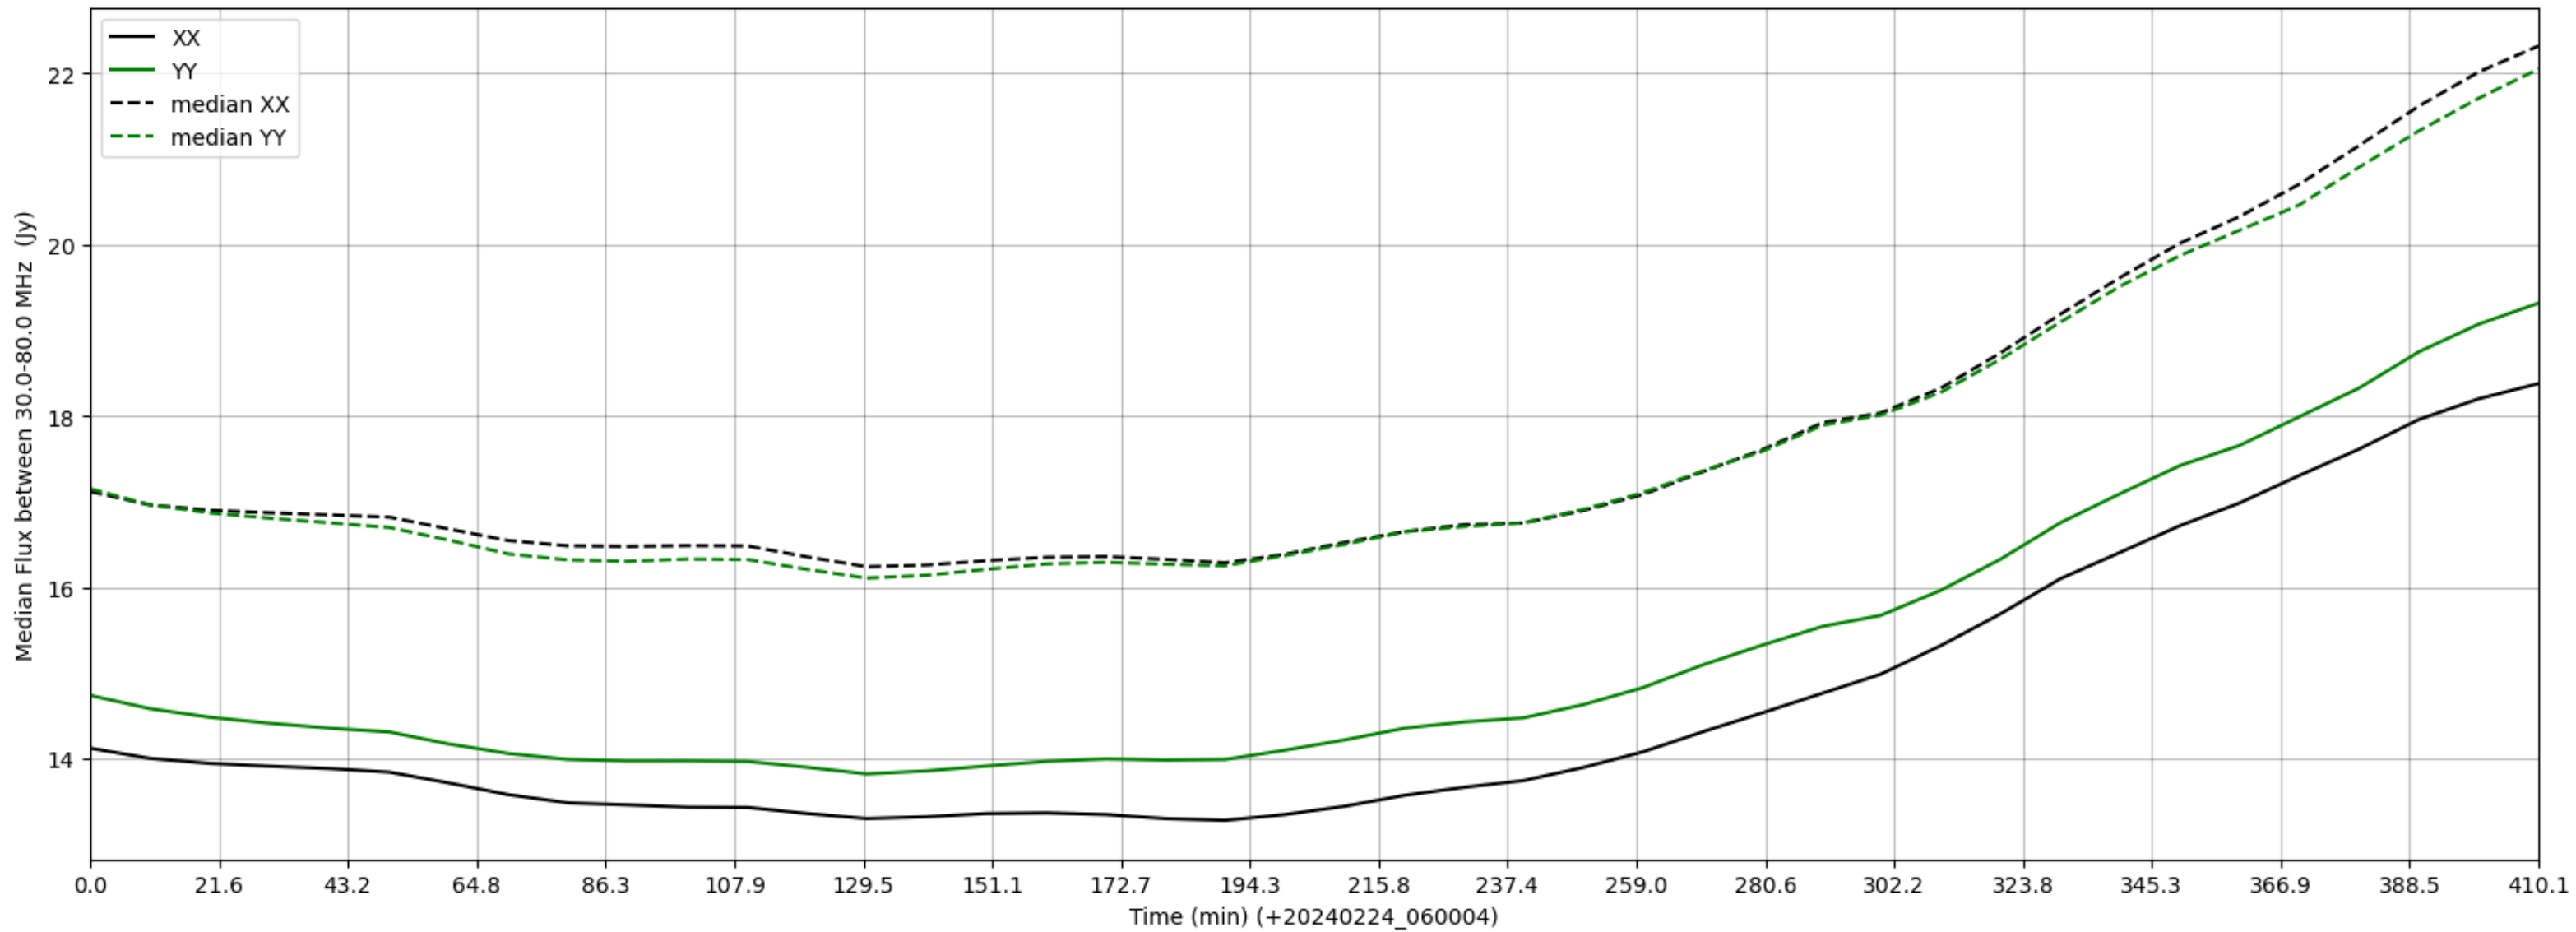

LWA273 - Correlator# 007 - XX FLAGS:Good - YY FLAGS:Good

LWA276 - Correlator# 006 - XX FLAGS:Good - YY FLAGS:Good