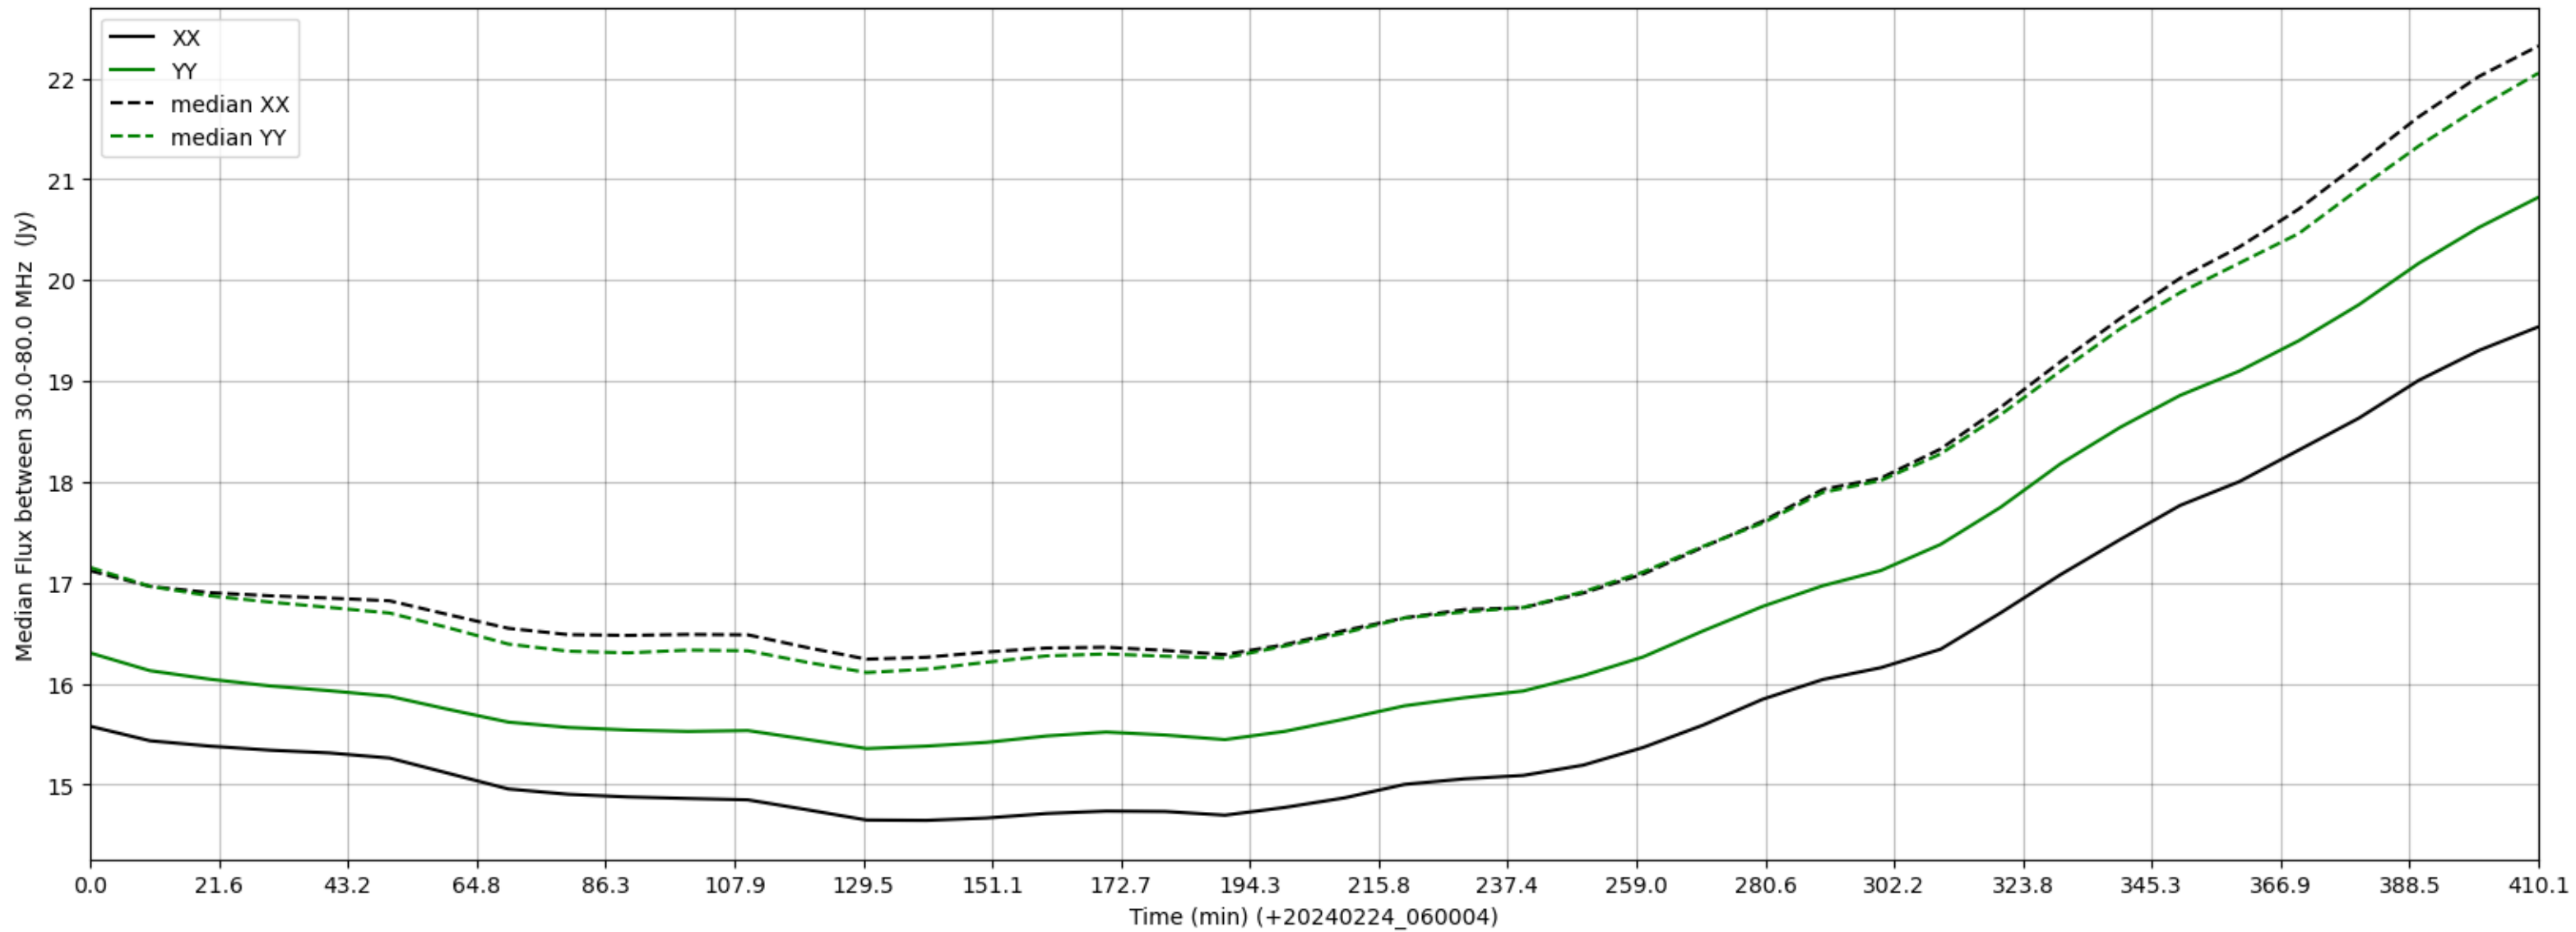

LWA321 - Correlator# 020 - XX FLAGS:Good - YY FLAGS:Good

LWA312 - Correlator# 019 - XX FLAGS:Good - YY FLAGS:Good