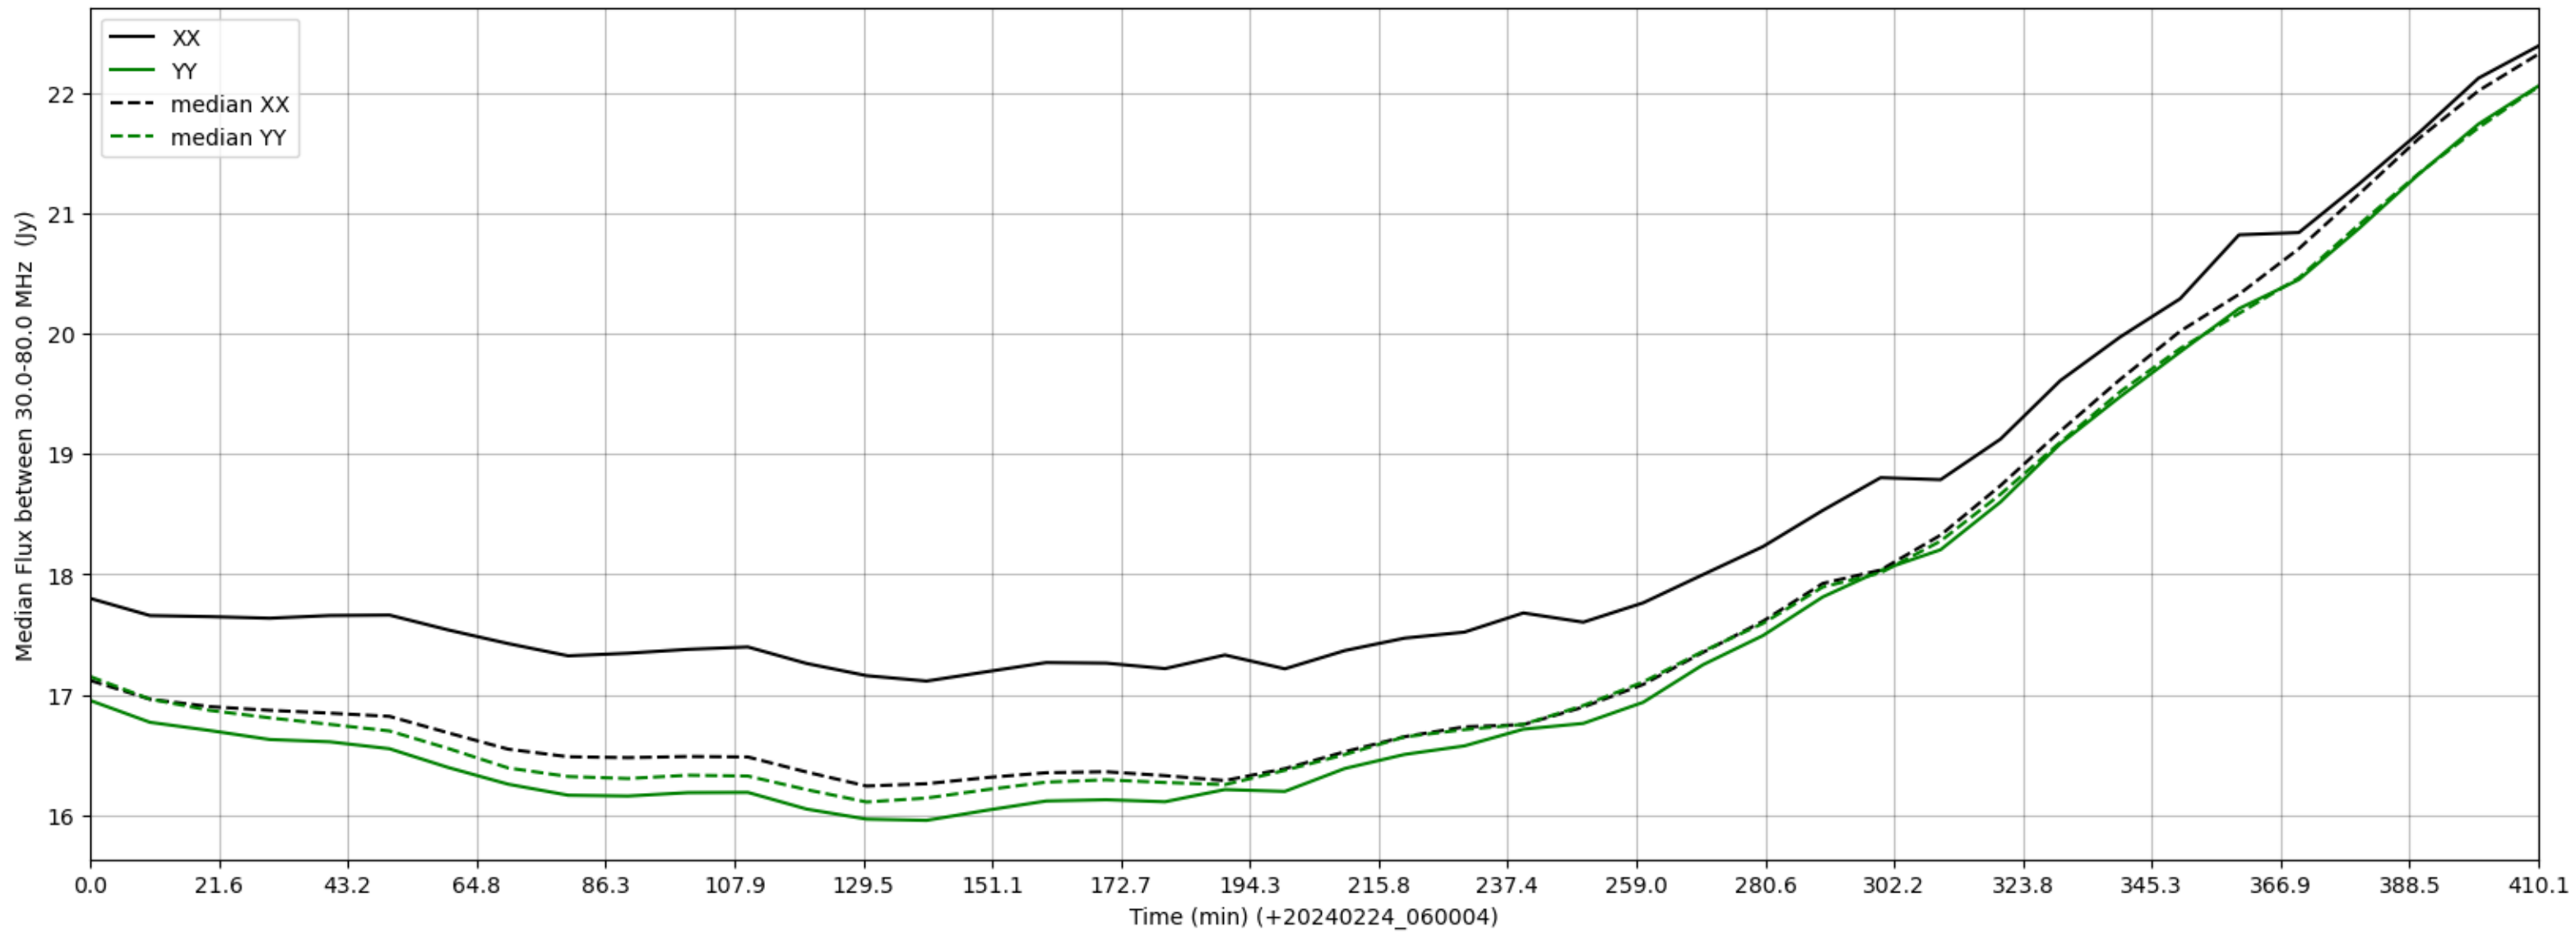

LWA116 - Correlator# 204 - XX FLAGS:Good - YY FLAGS:Good

LWA115 - Correlator# 205 - XX FLAGS:Good - YY FLAGS:Good

LWA118 - Correlator# 206 - XX FLAGS:Good - YY FLAGS:Good

LWA117 - Correlator# 207 - XX FLAGS:Good - YY FLAGS:Good