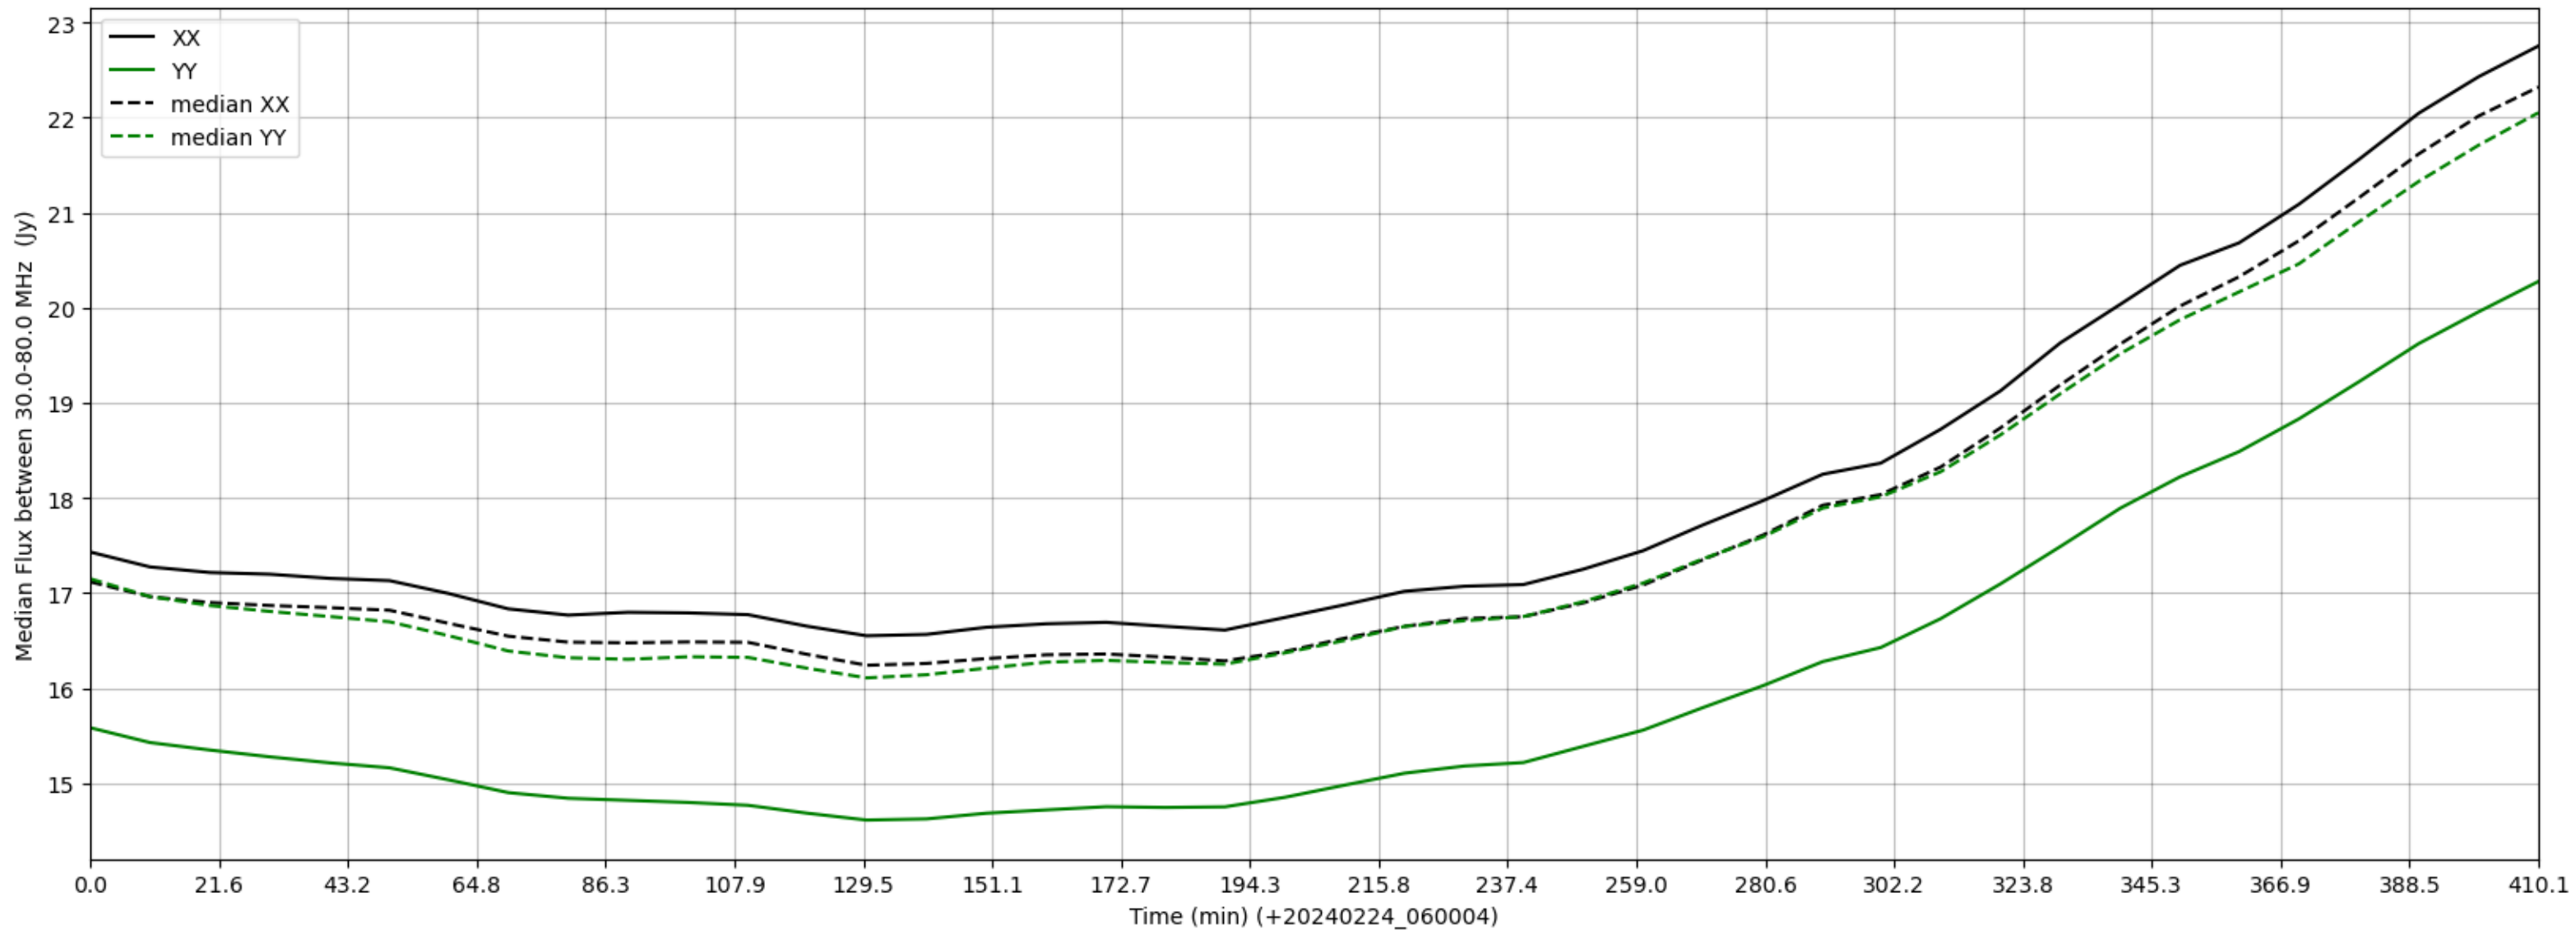

LWA124 - Correlator# 224 - XX FLAGS:HighTimeVar+BadSpecShape - YY FLAGS:Good

LWA127 - Correlator# 225 - XX FLAGS:Good - YY FLAGS:Good

LWA126 - Correlator# 226 - XX FLAGS:Good - YY FLAGS:Good

LWA125 - Correlator# 227 - XX FLAGS:Good - YY FLAGS:Good