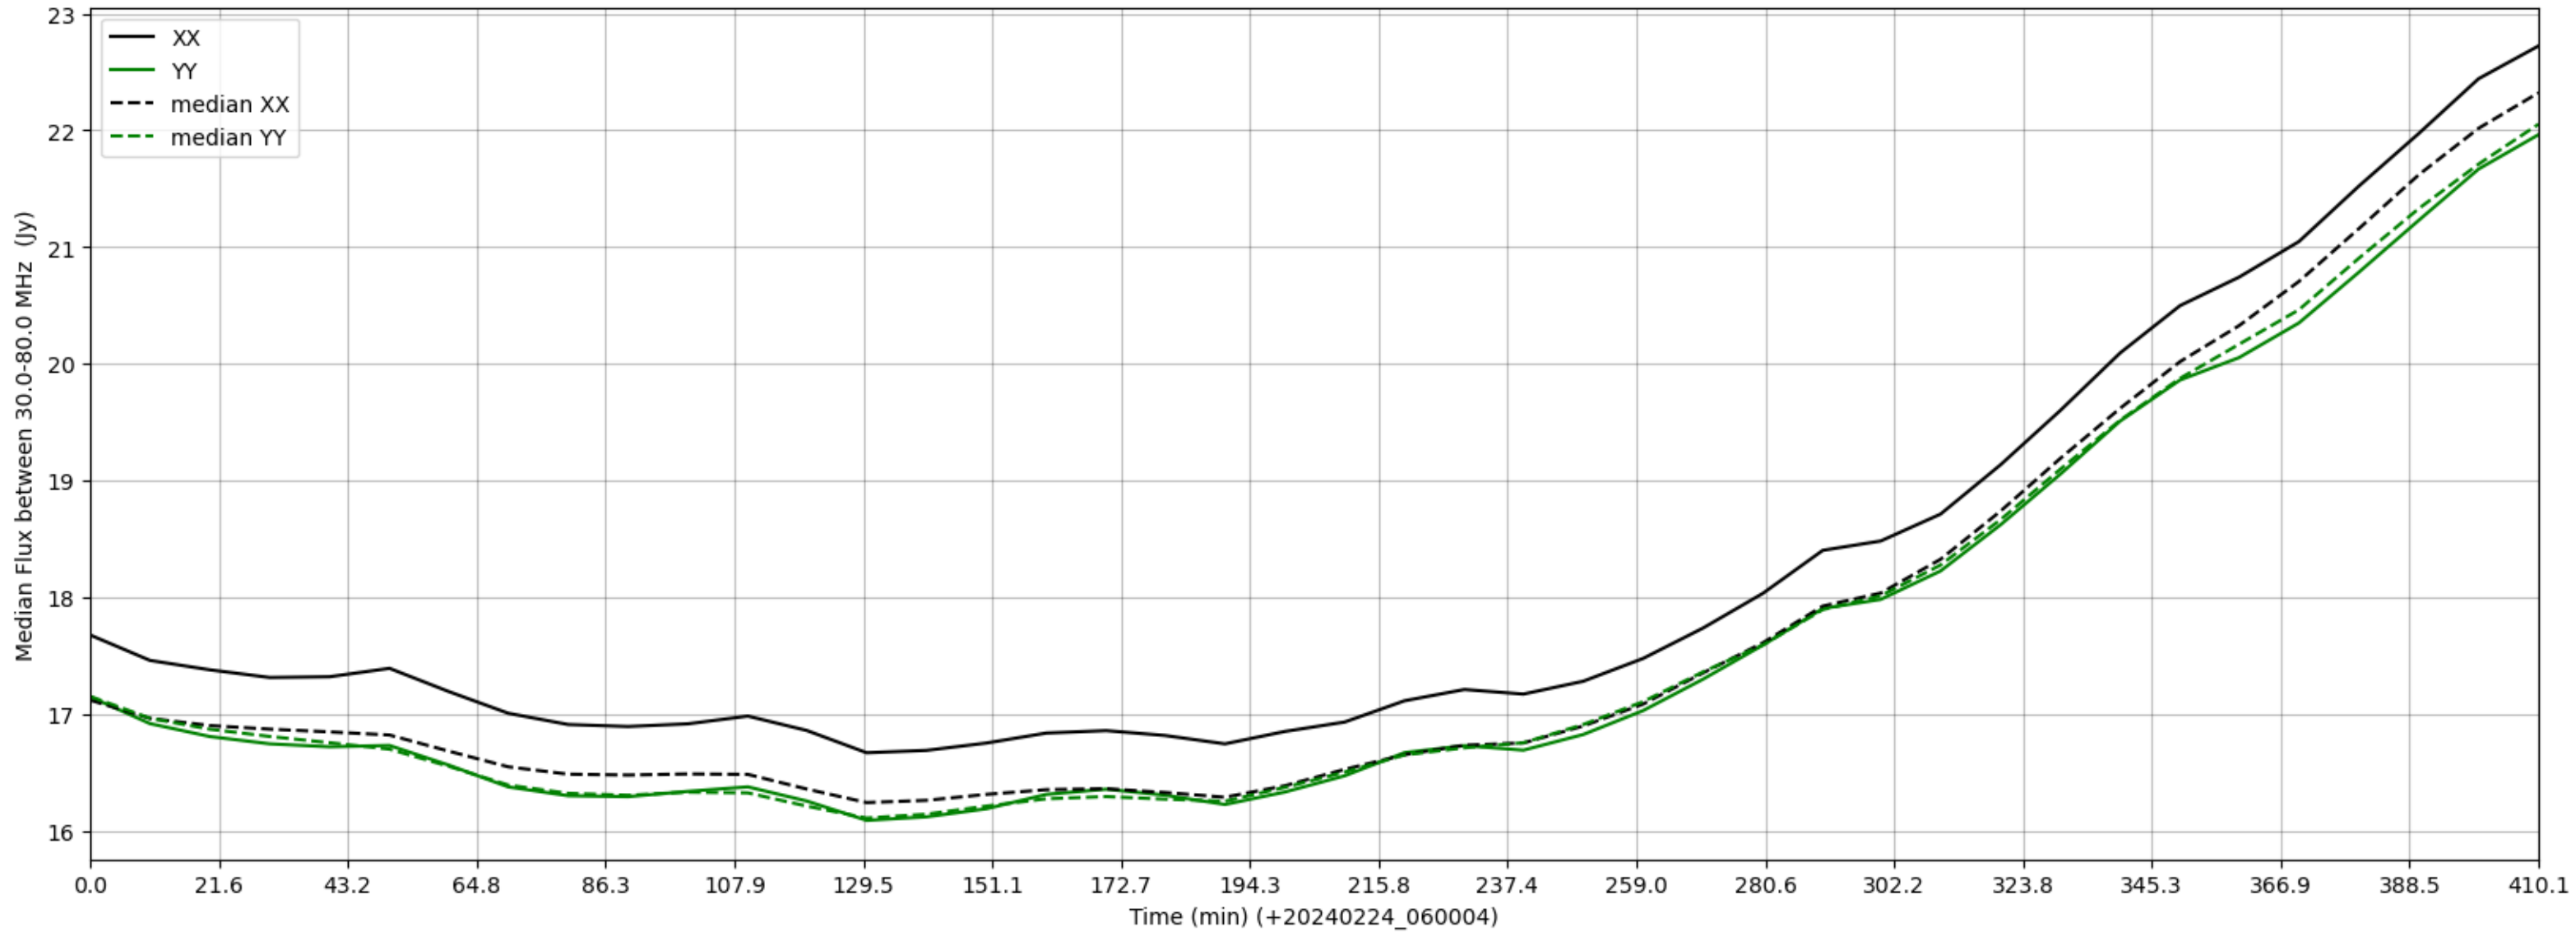

LWA200 - Correlator# 276 - XX FLAGS:Good - YY FLAGS:Good

LWA199 - Correlator# 277 - XX FLAGS:Good - YY FLAGS:Good

LWA202 - Correlator# 278 - XX FLAGS:Good - YY FLAGS:Good

LWA201 - Correlator# 279 - XX FLAGS:Good - YY FLAGS:Good