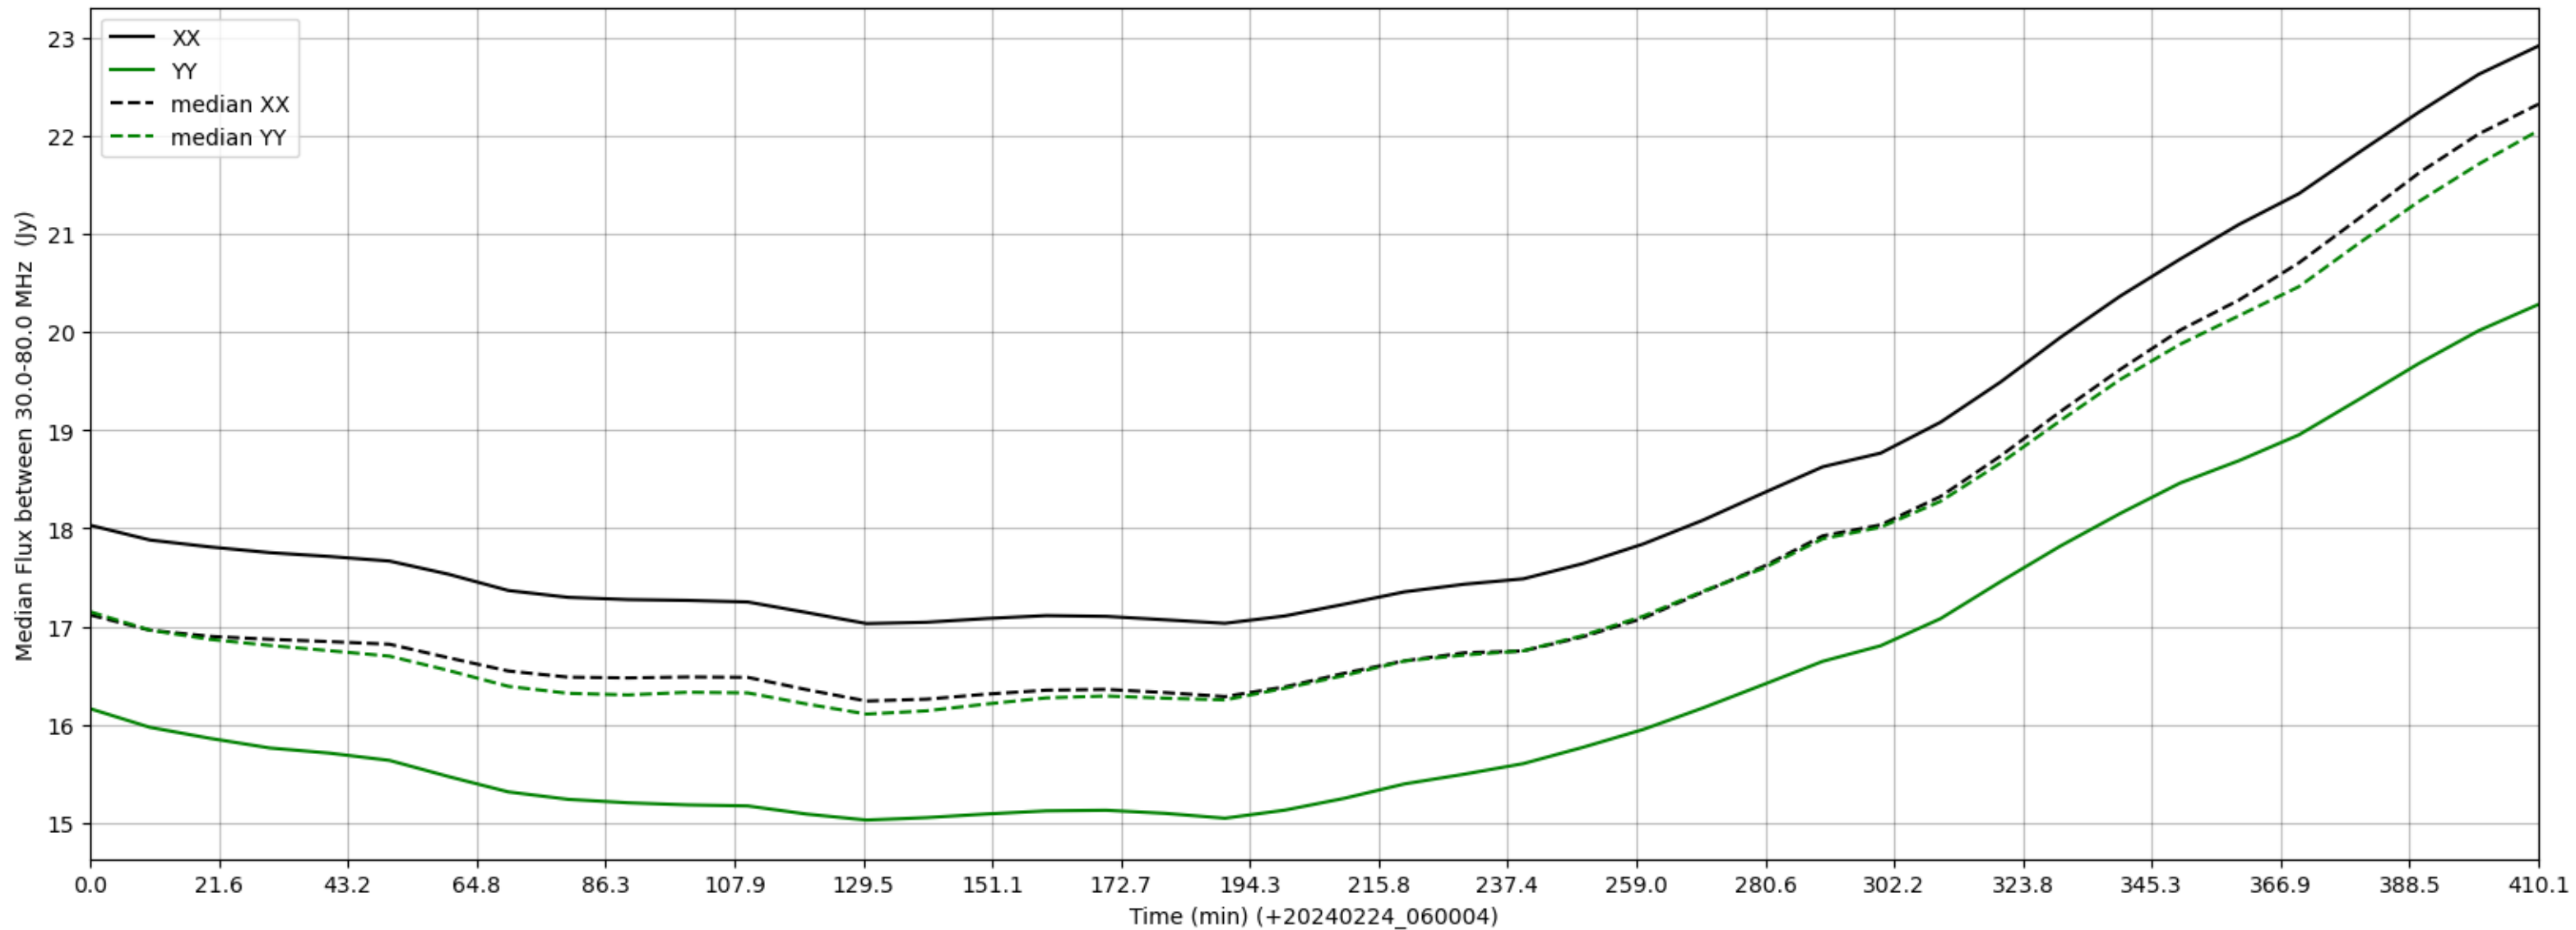

LWA266 - Correlator# 000 - XX FLAGS:Good - YY FLAGS:Good

LWA259 - Correlator# 001 - XX FLAGS:Good - YY FLAGS:Good

LWA268 - Correlator# 002 - XX FLAGS:Good - YY FLAGS:Good

LWA267 - Correlator# 003 - XX FLAGS:LowFlux - YY FLAGS:Good