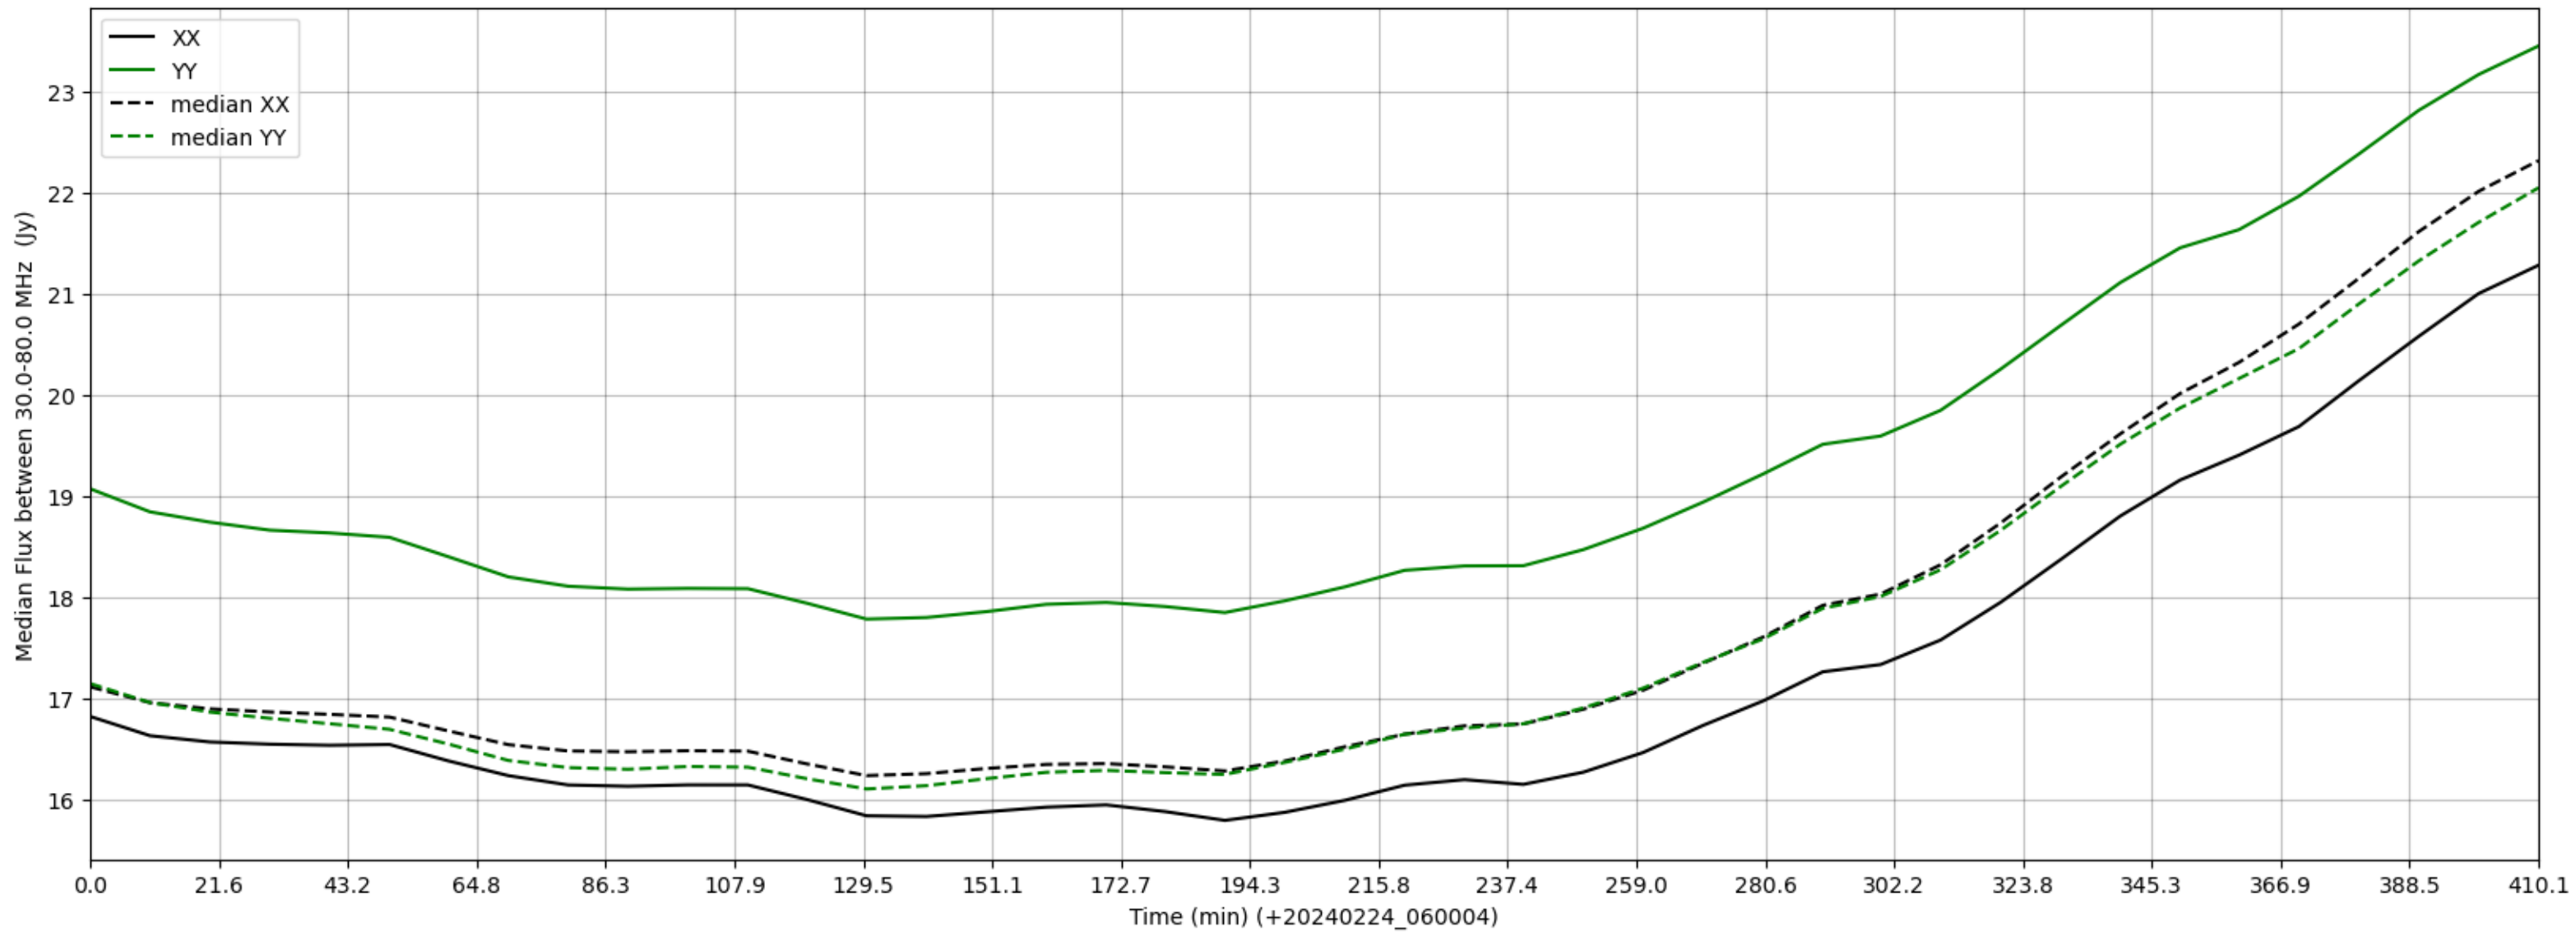

LWA197 - Correlator# 274 - XX FLAGS:Good - YY FLAGS:Good

LWA194 - Correlator# 273 - XX FLAGS:Good - YY FLAGS:Good