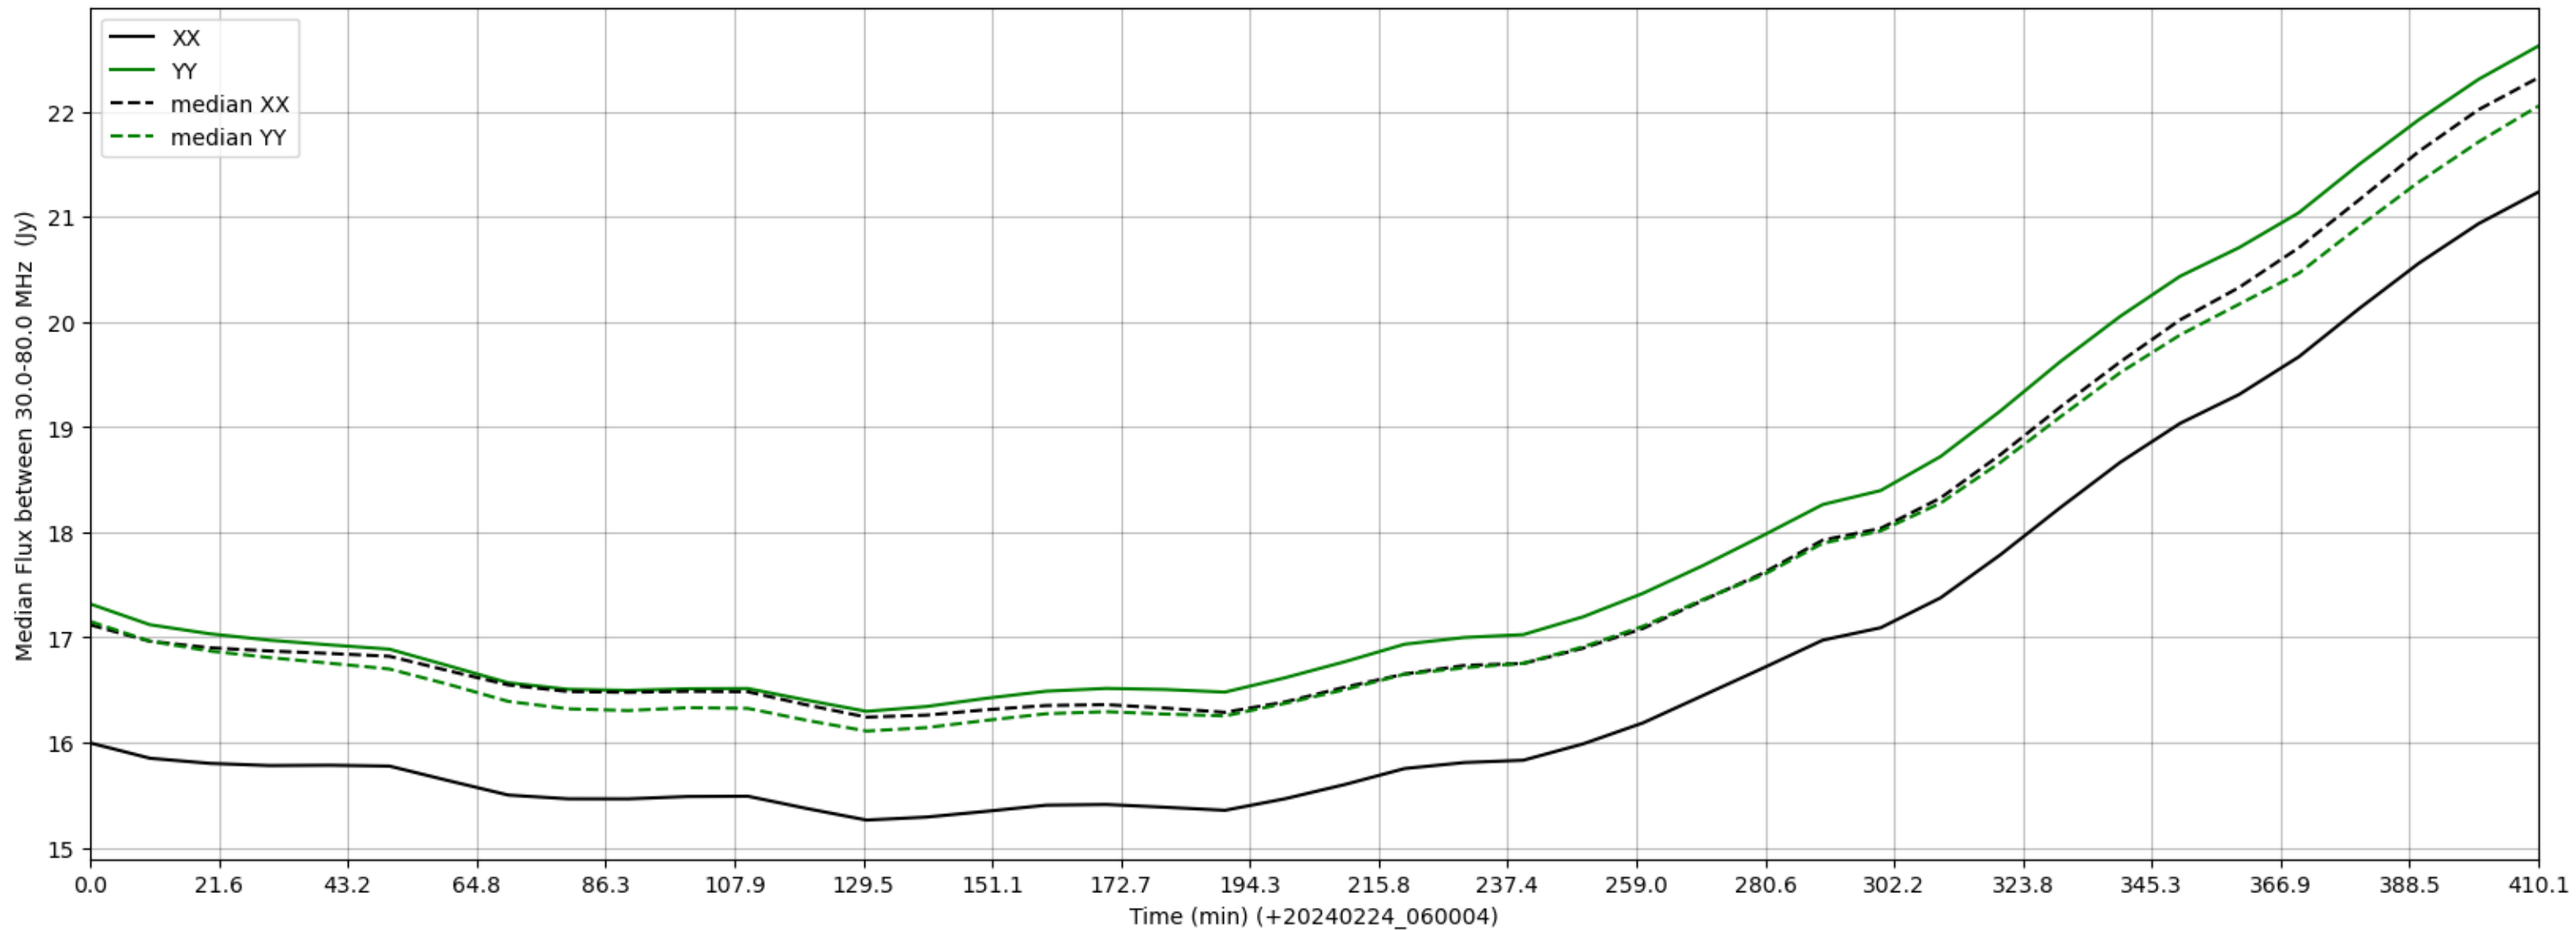

LWA249 - Correlator# 342 - XX FLAGS:Good - YY FLAGS:Good

LWA245 - Correlator# 341 - XX FLAGS:Good - YY FLAGS:Good