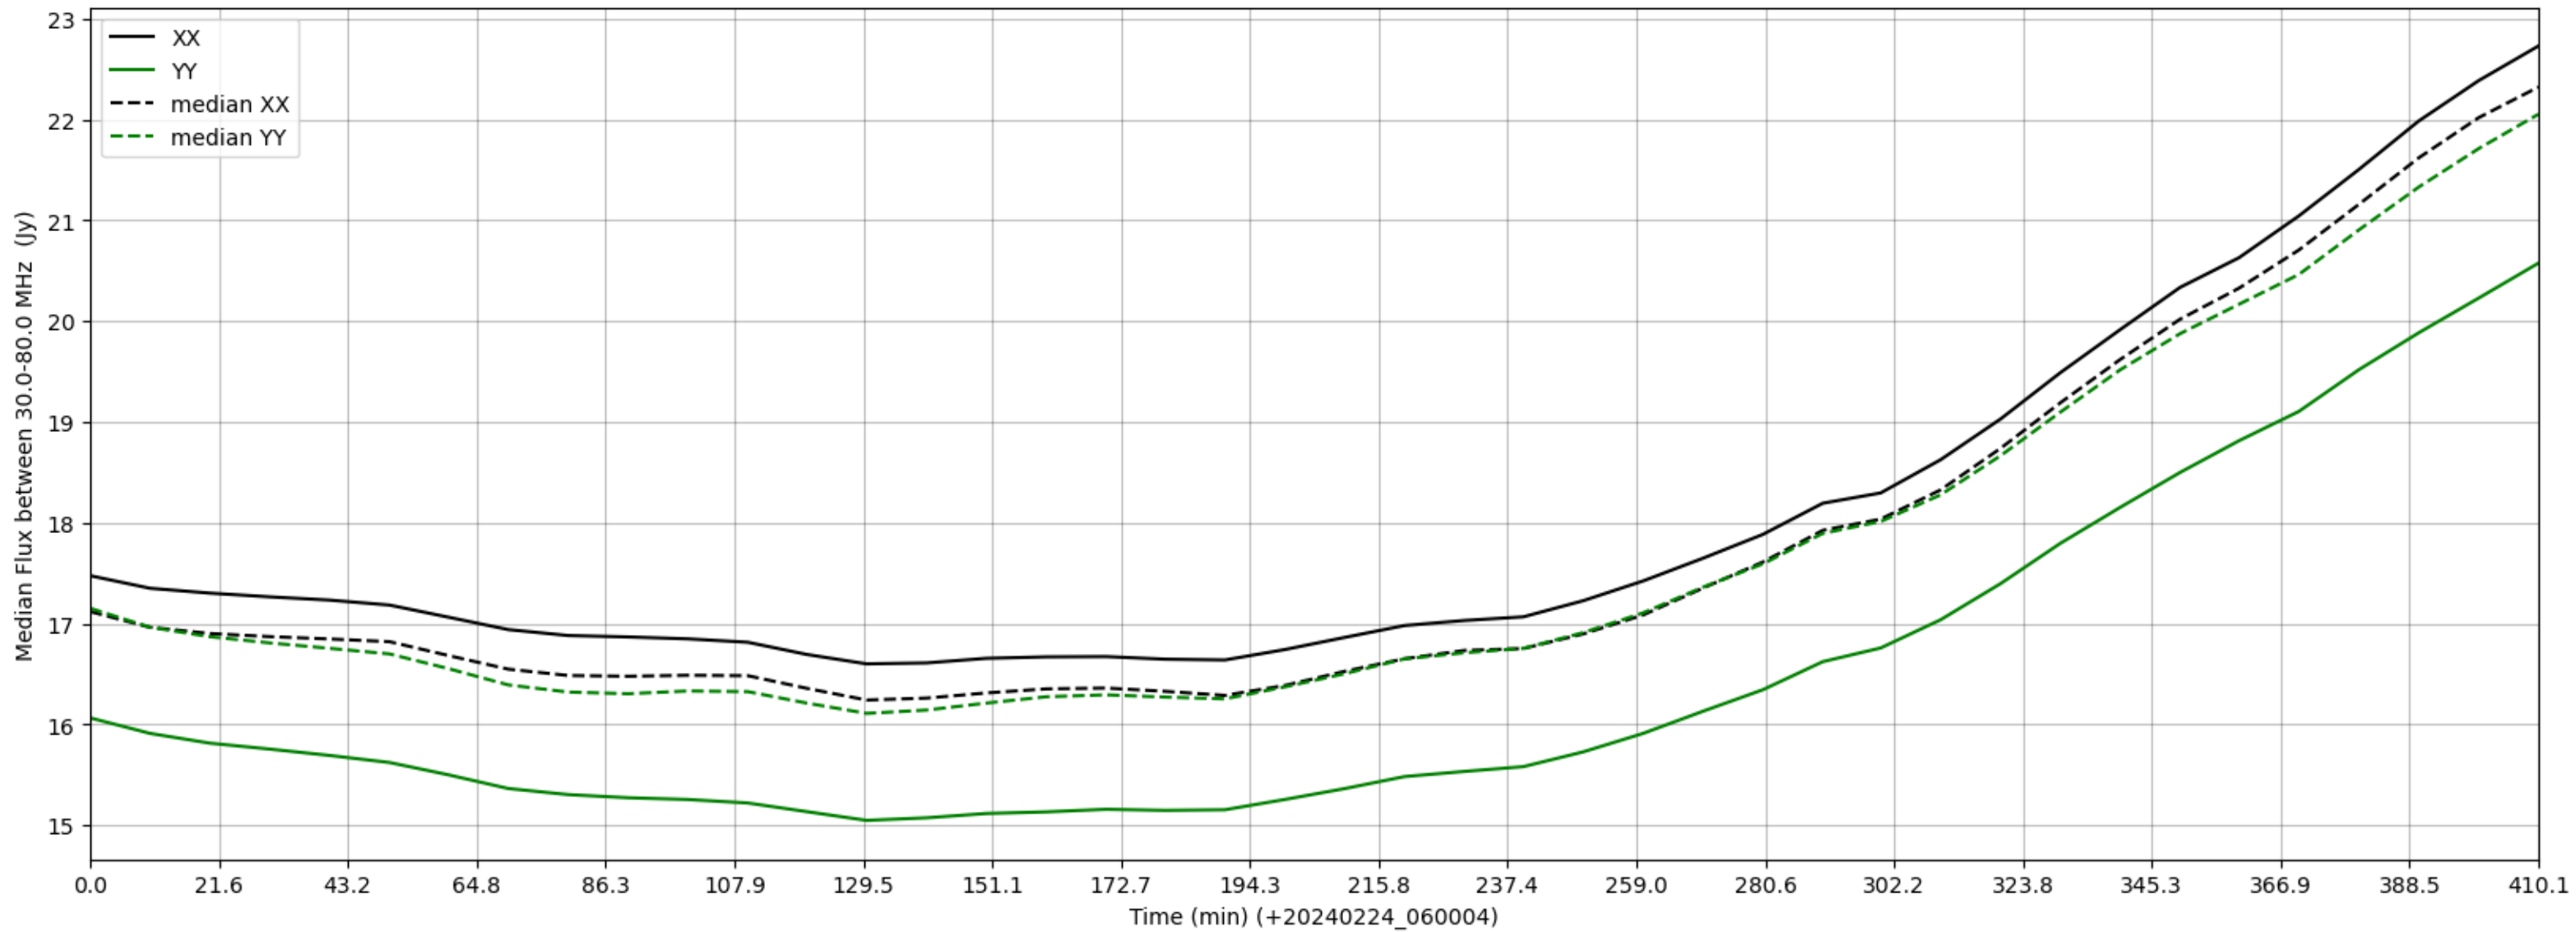

LWA020 - Correlator# 102 - XX FLAGS:Good - YY FLAGS:Good

LWA017 - Correlator# 101 - XX FLAGS:Good - YY FLAGS:Good