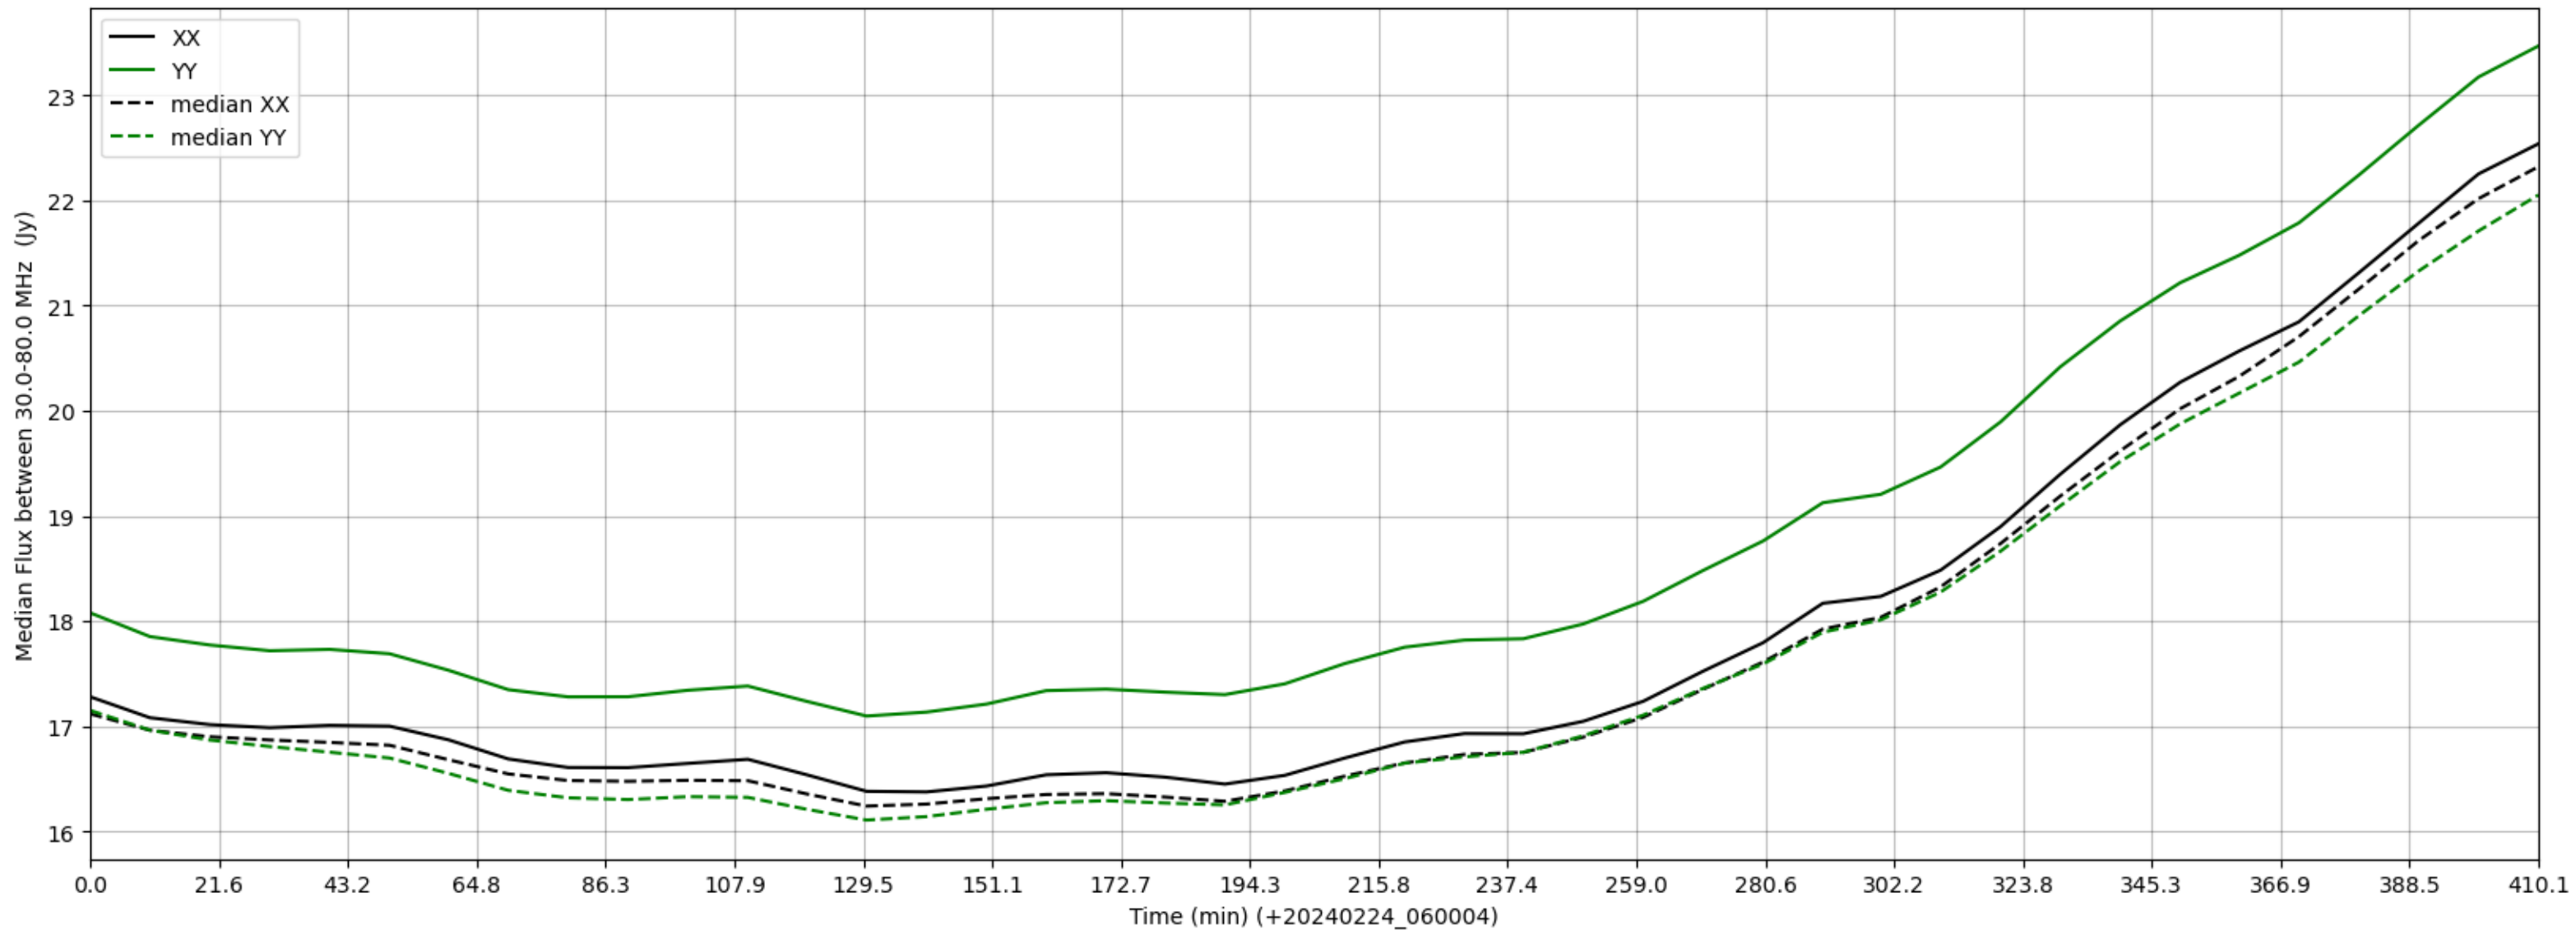

LWA132 - Correlator# 185 - XX FLAGS:Good - YY FLAGS:Good

LWA134 - Correlator# 184 - XX FLAGS:Good - YY FLAGS:Good