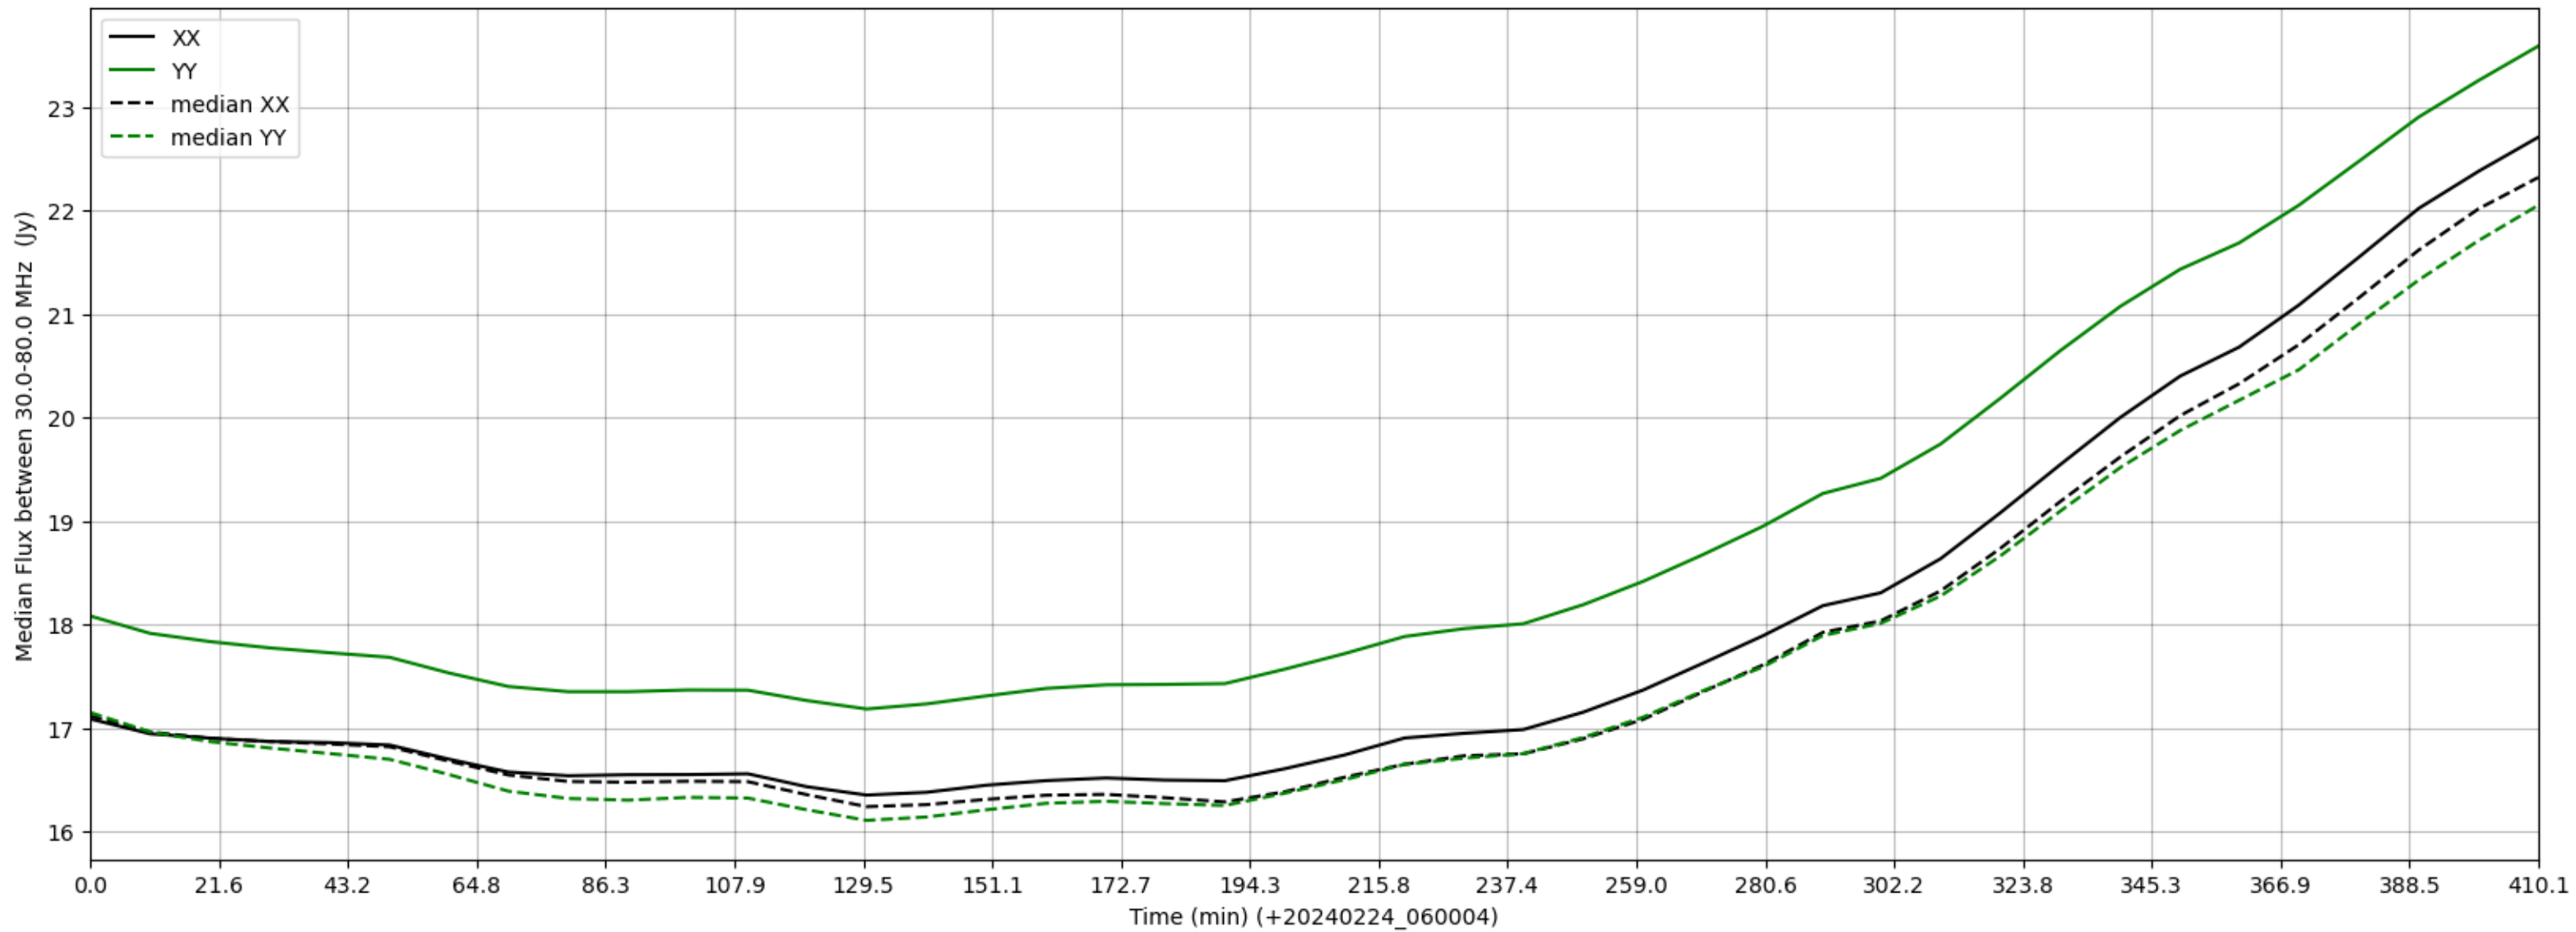

LWA212 - Correlator# 326 - XX FLAGS:Good - YY FLAGS:Good

LWA176 - Correlator# 325 - XX FLAGS:Good - YY FLAGS:Good