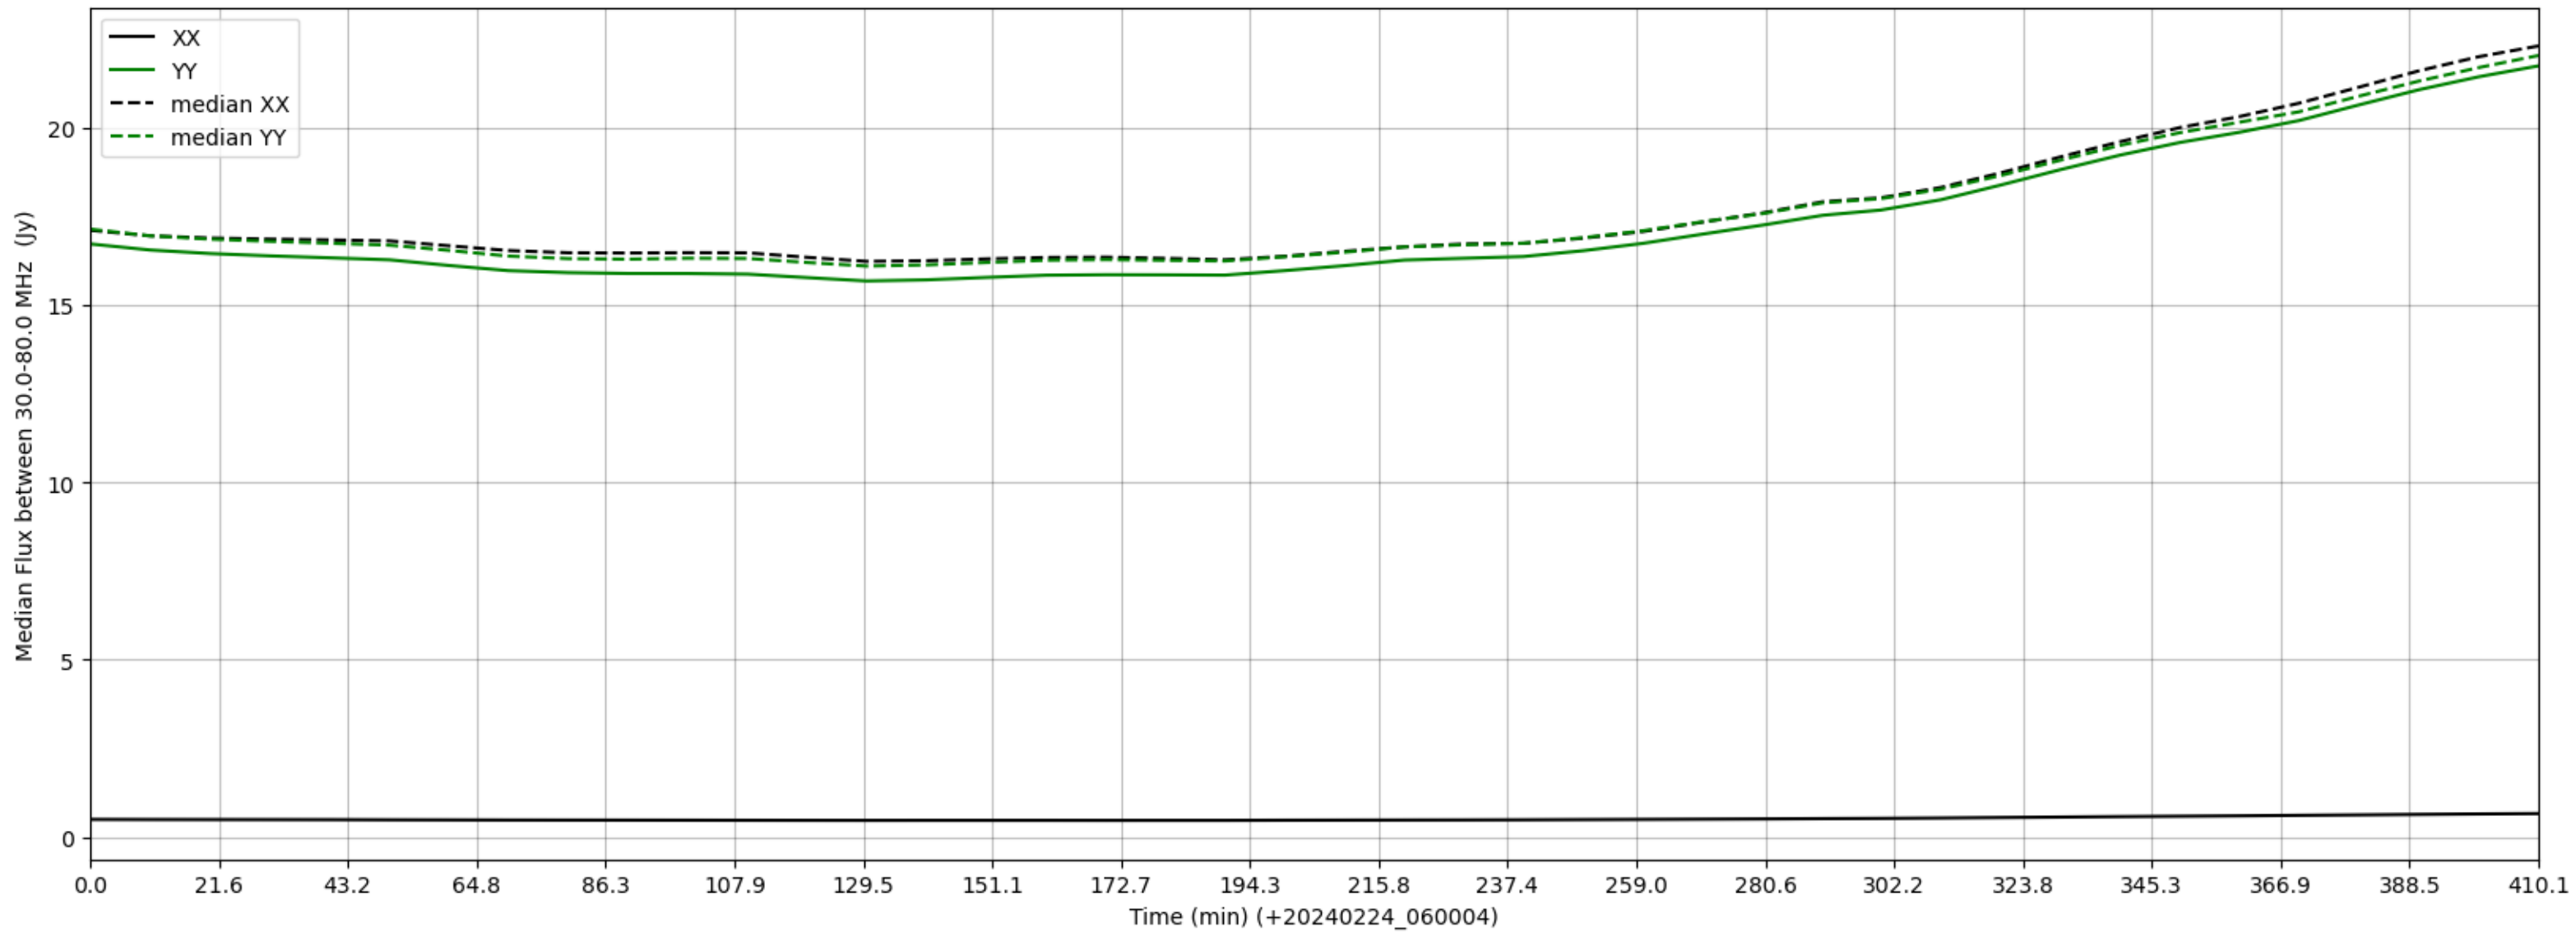

LWA173 - Correlator# 290 - XX FLAGS:Good - YY FLAGS:Good

LWA234 - Correlator# 289 - XX FLAGS:LowFlux - YY FLAGS:Good