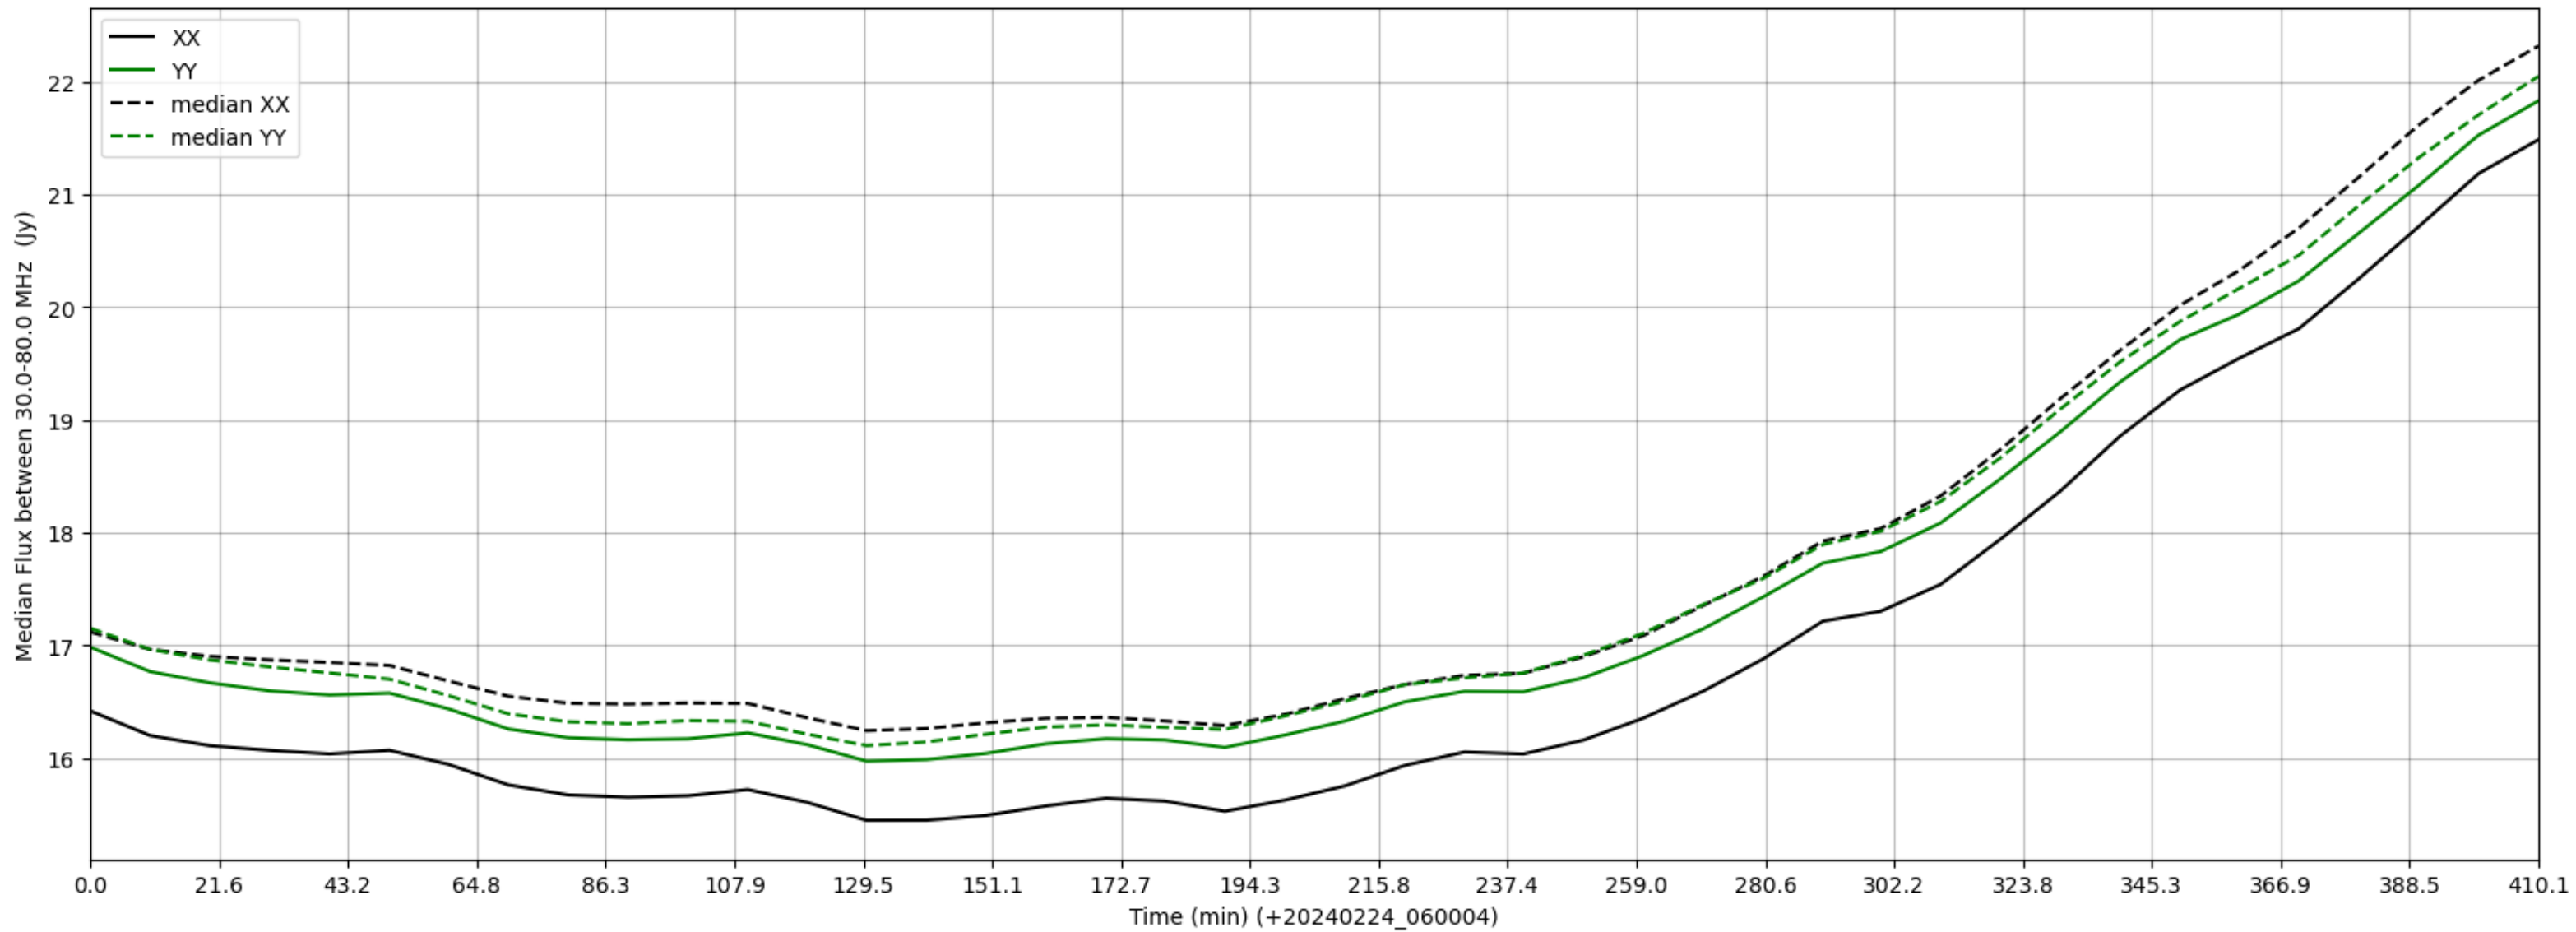

LWA261 - Correlator# 346 - XX FLAGS:Good - YY FLAGS:Good

LWA250 - Correlator# 345 - XX FLAGS:Good - YY FLAGS:Good