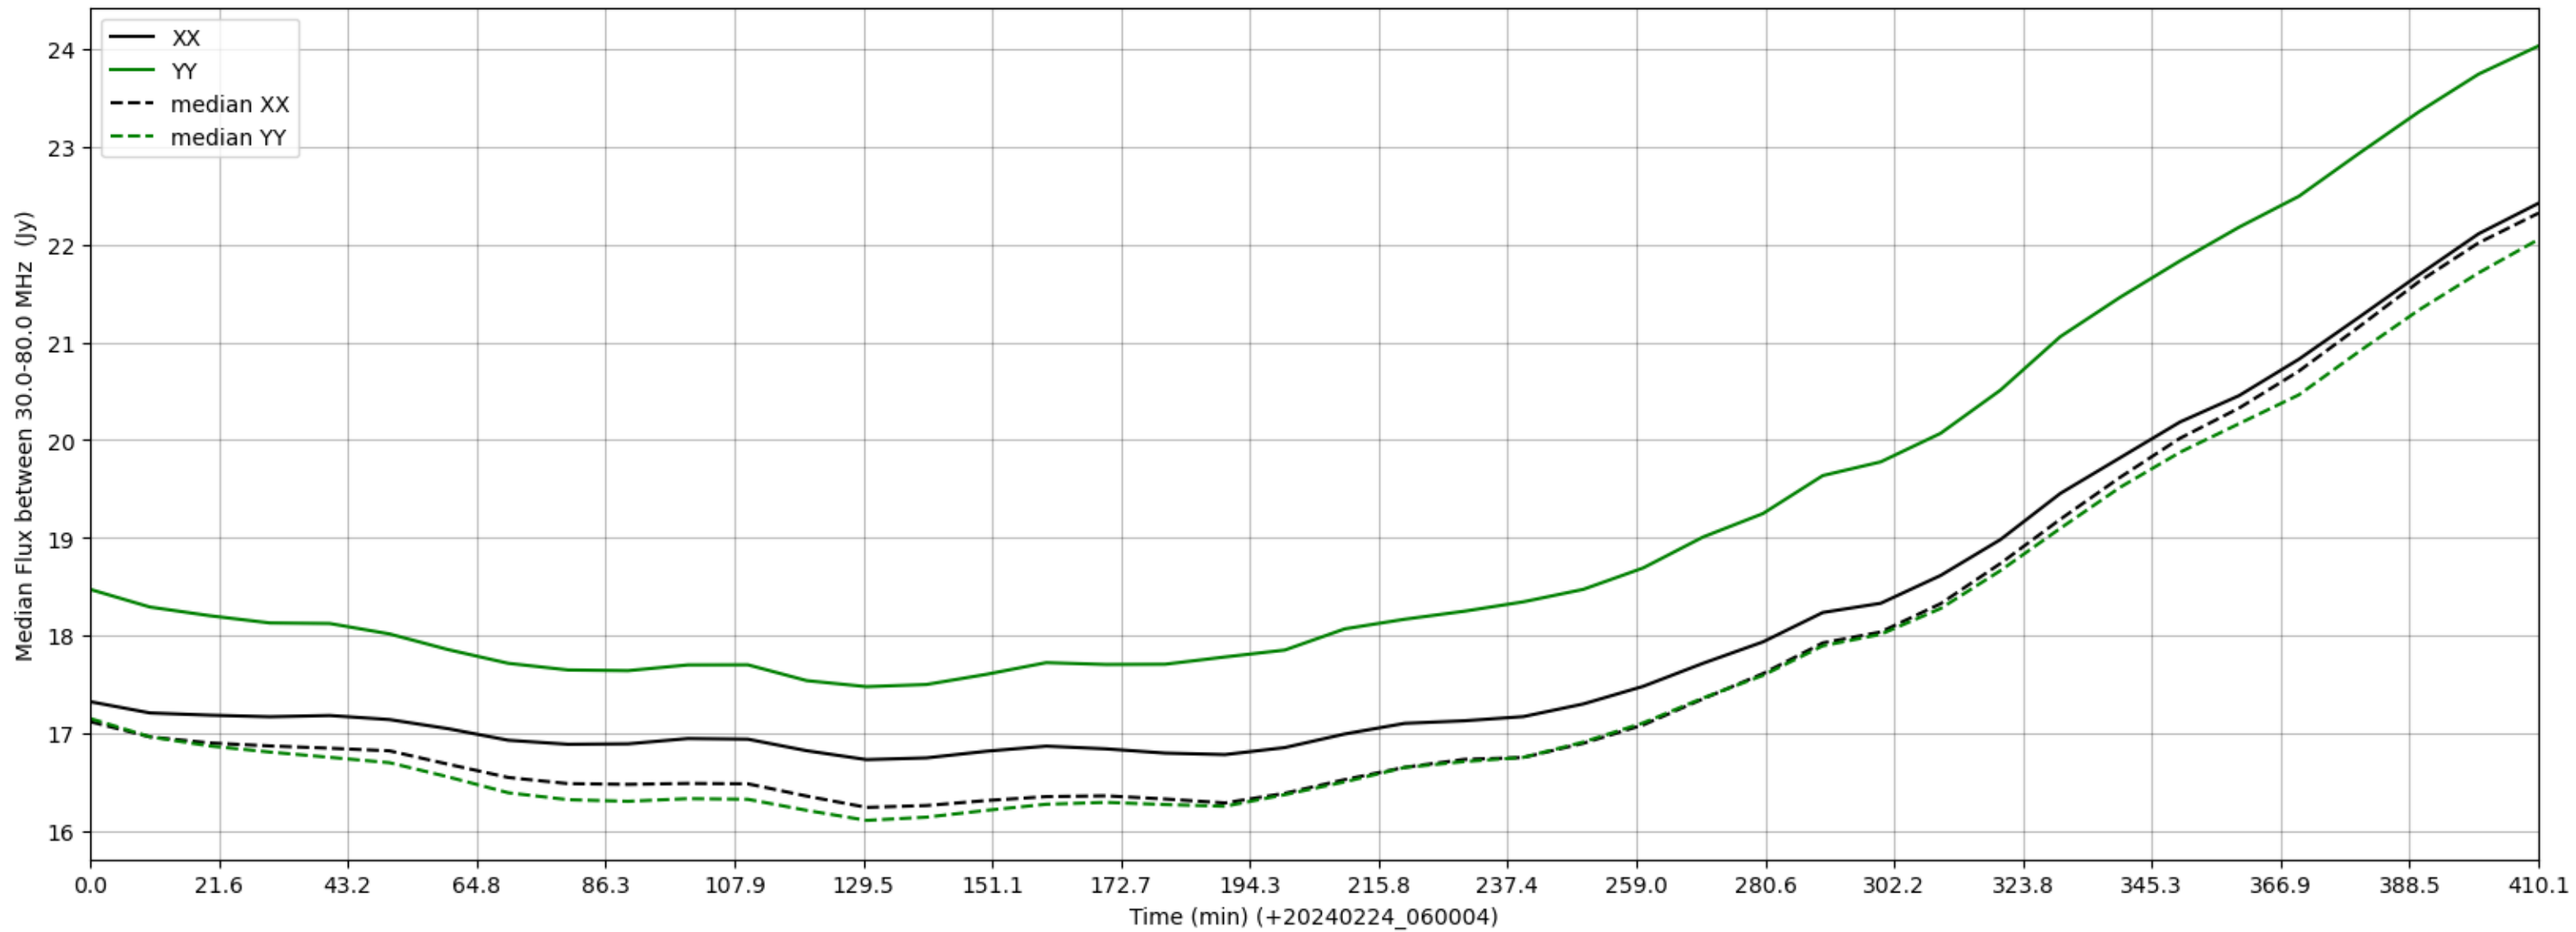

LWA110 - Correlator# 198 - XX FLAGS:Good - YY FLAGS:Good

LWA107 - Correlator# 197 - XX FLAGS:Good - YY FLAGS:Good