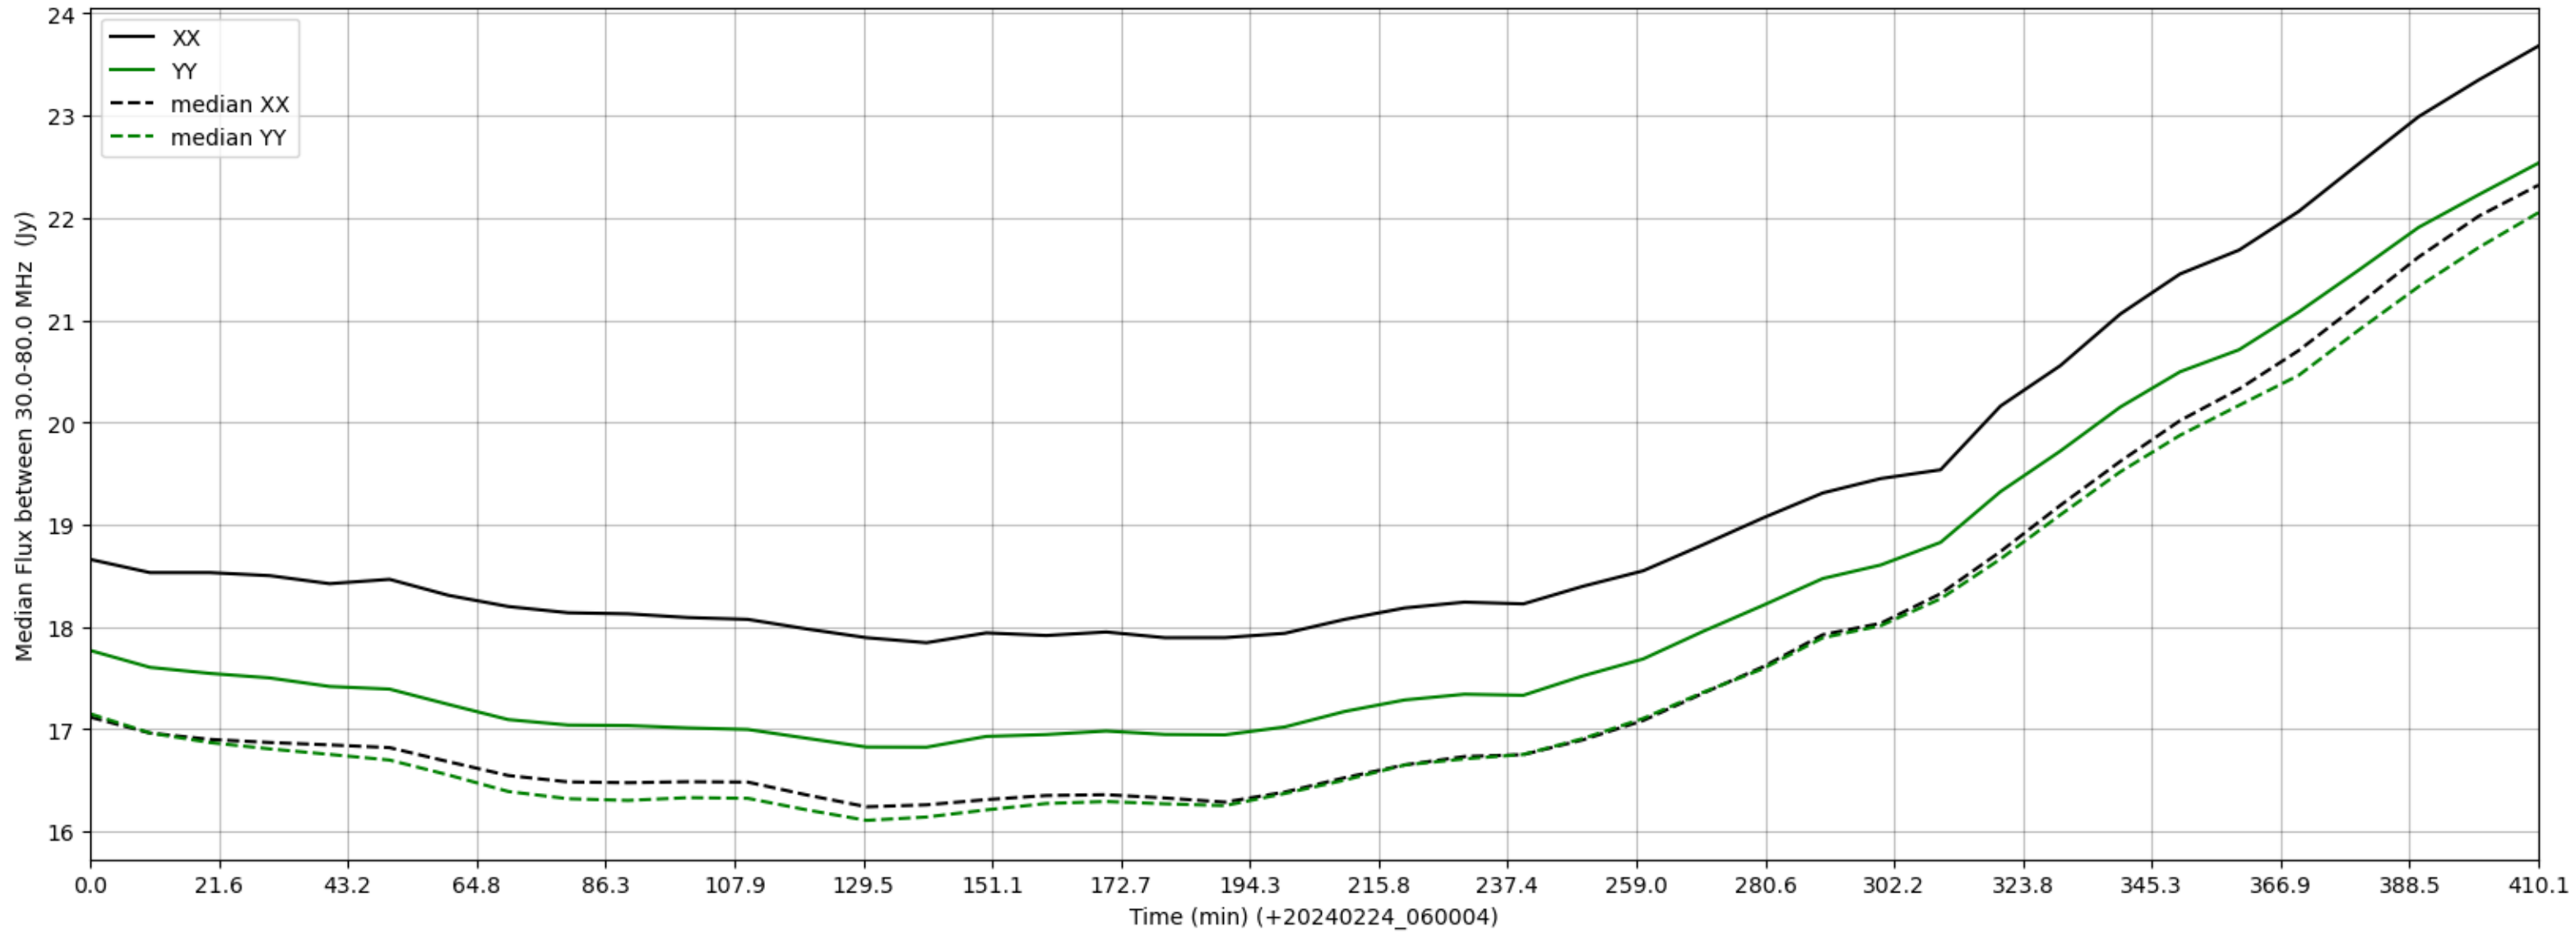

LWA150 - Correlator# 215 - XX FLAGS:Good - YY FLAGS:LowFlux

LWA147 - Correlator# 214 - XX FLAGS:Good - YY FLAGS:Good