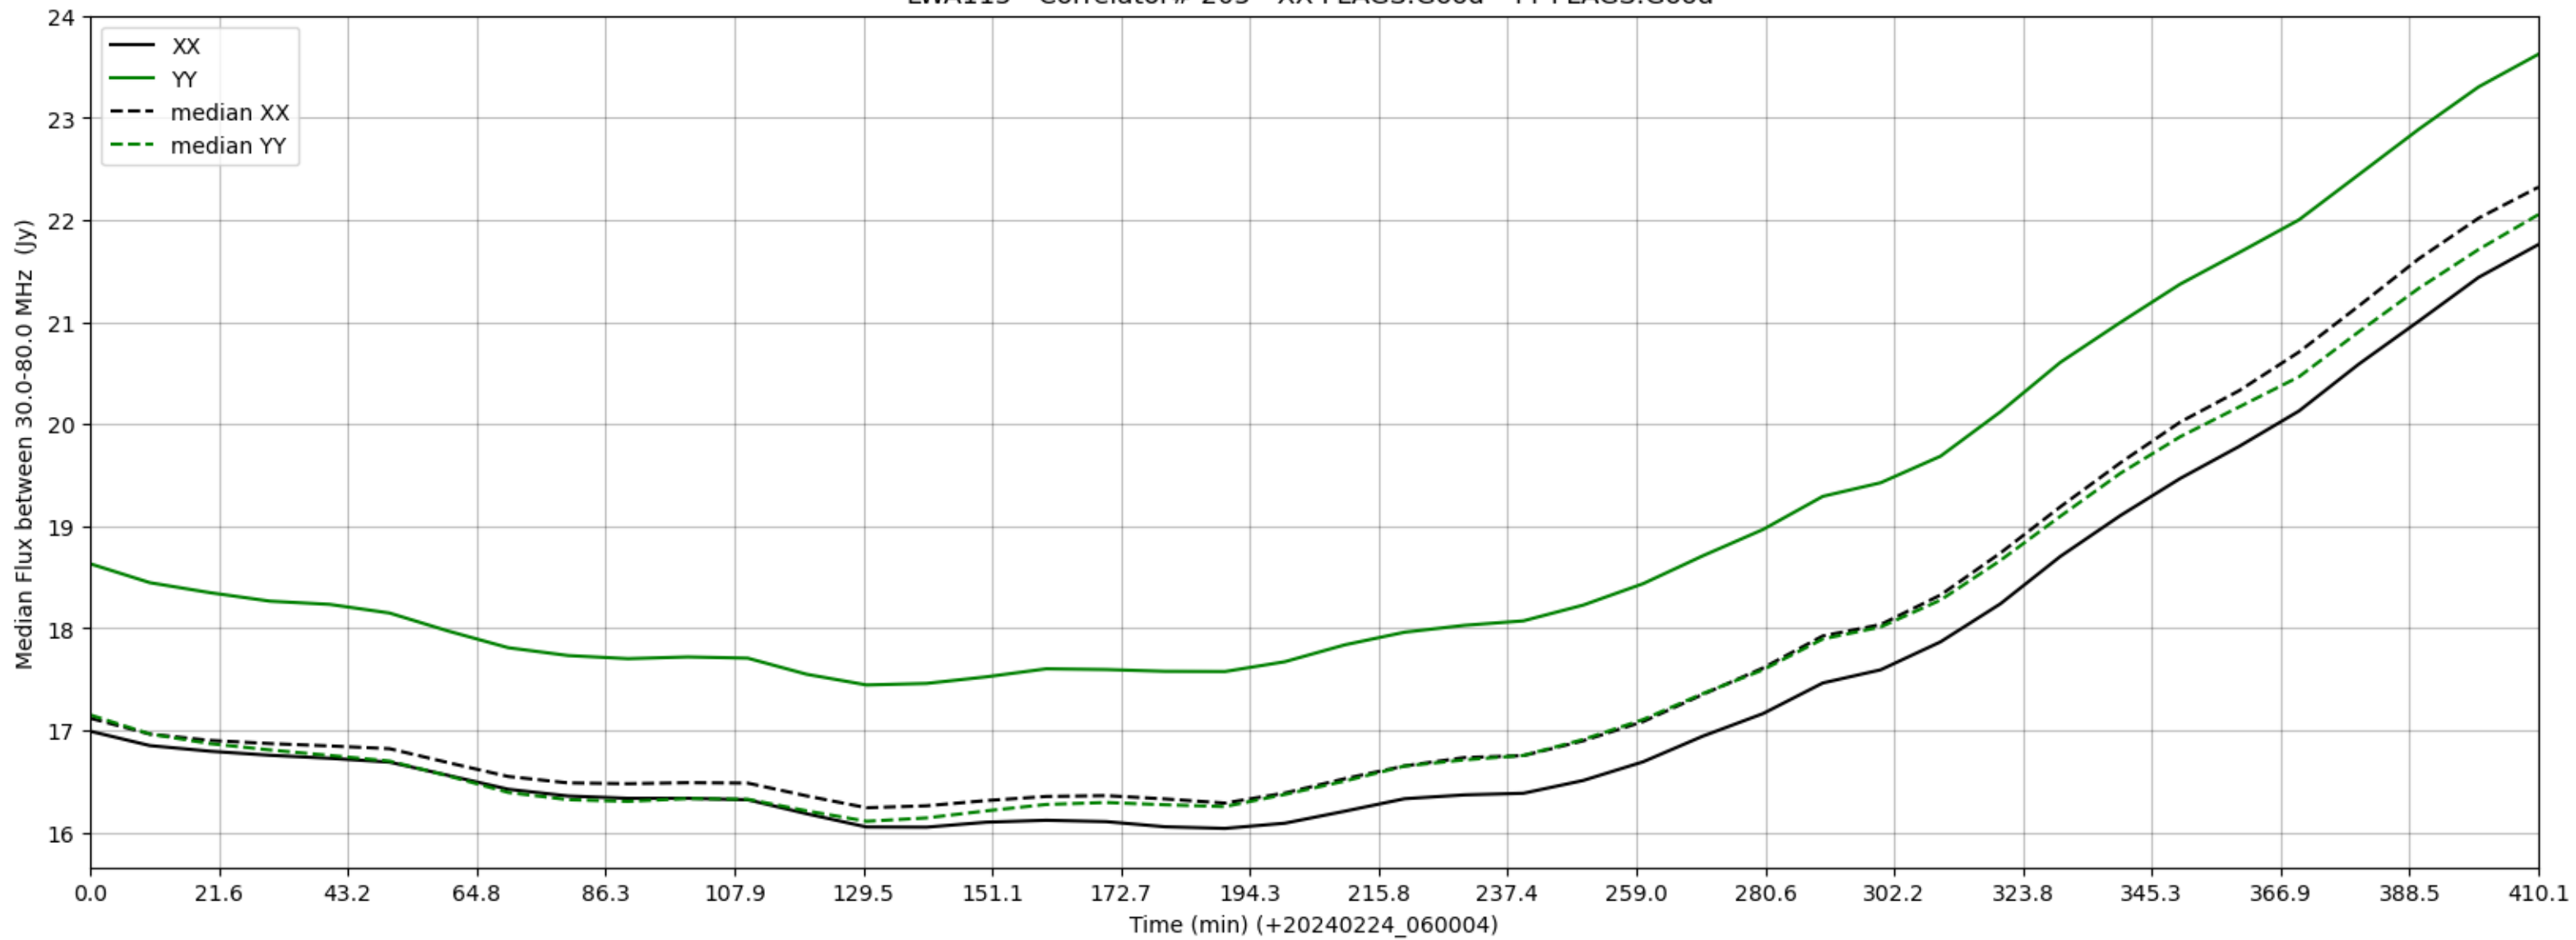

LWA118 - Correlator# 206 - XX FLAGS:Good - YY FLAGS:Good

LWA115 - Correlator# 205 - XX FLAGS:Good - YY FLAGS:Good