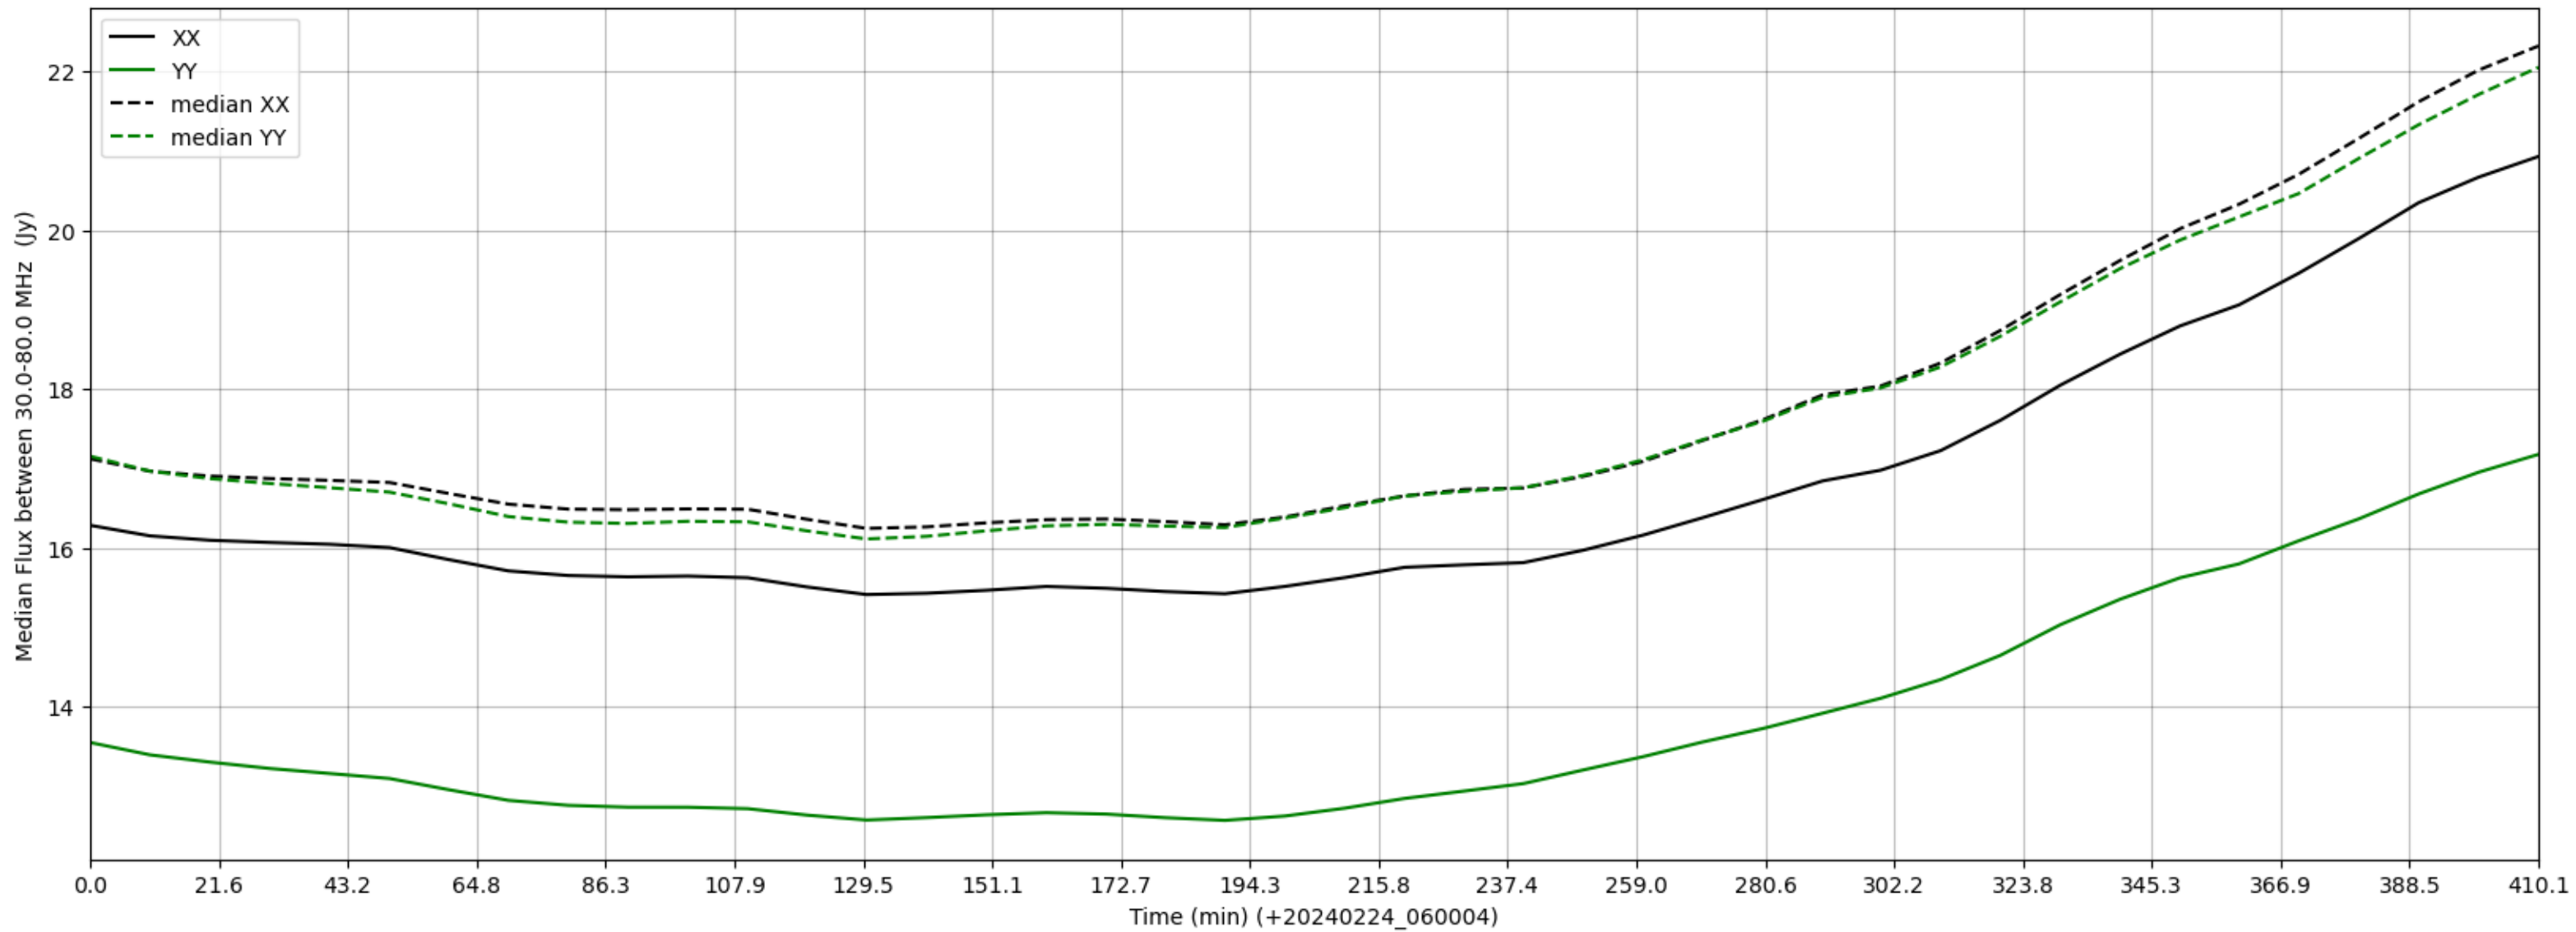

LWA327 - Correlator# 023 - XX FLAGS:Good - YY FLAGS:Good

LWA330 - Correlator# 022 - XX FLAGS:Good - YY FLAGS:Good