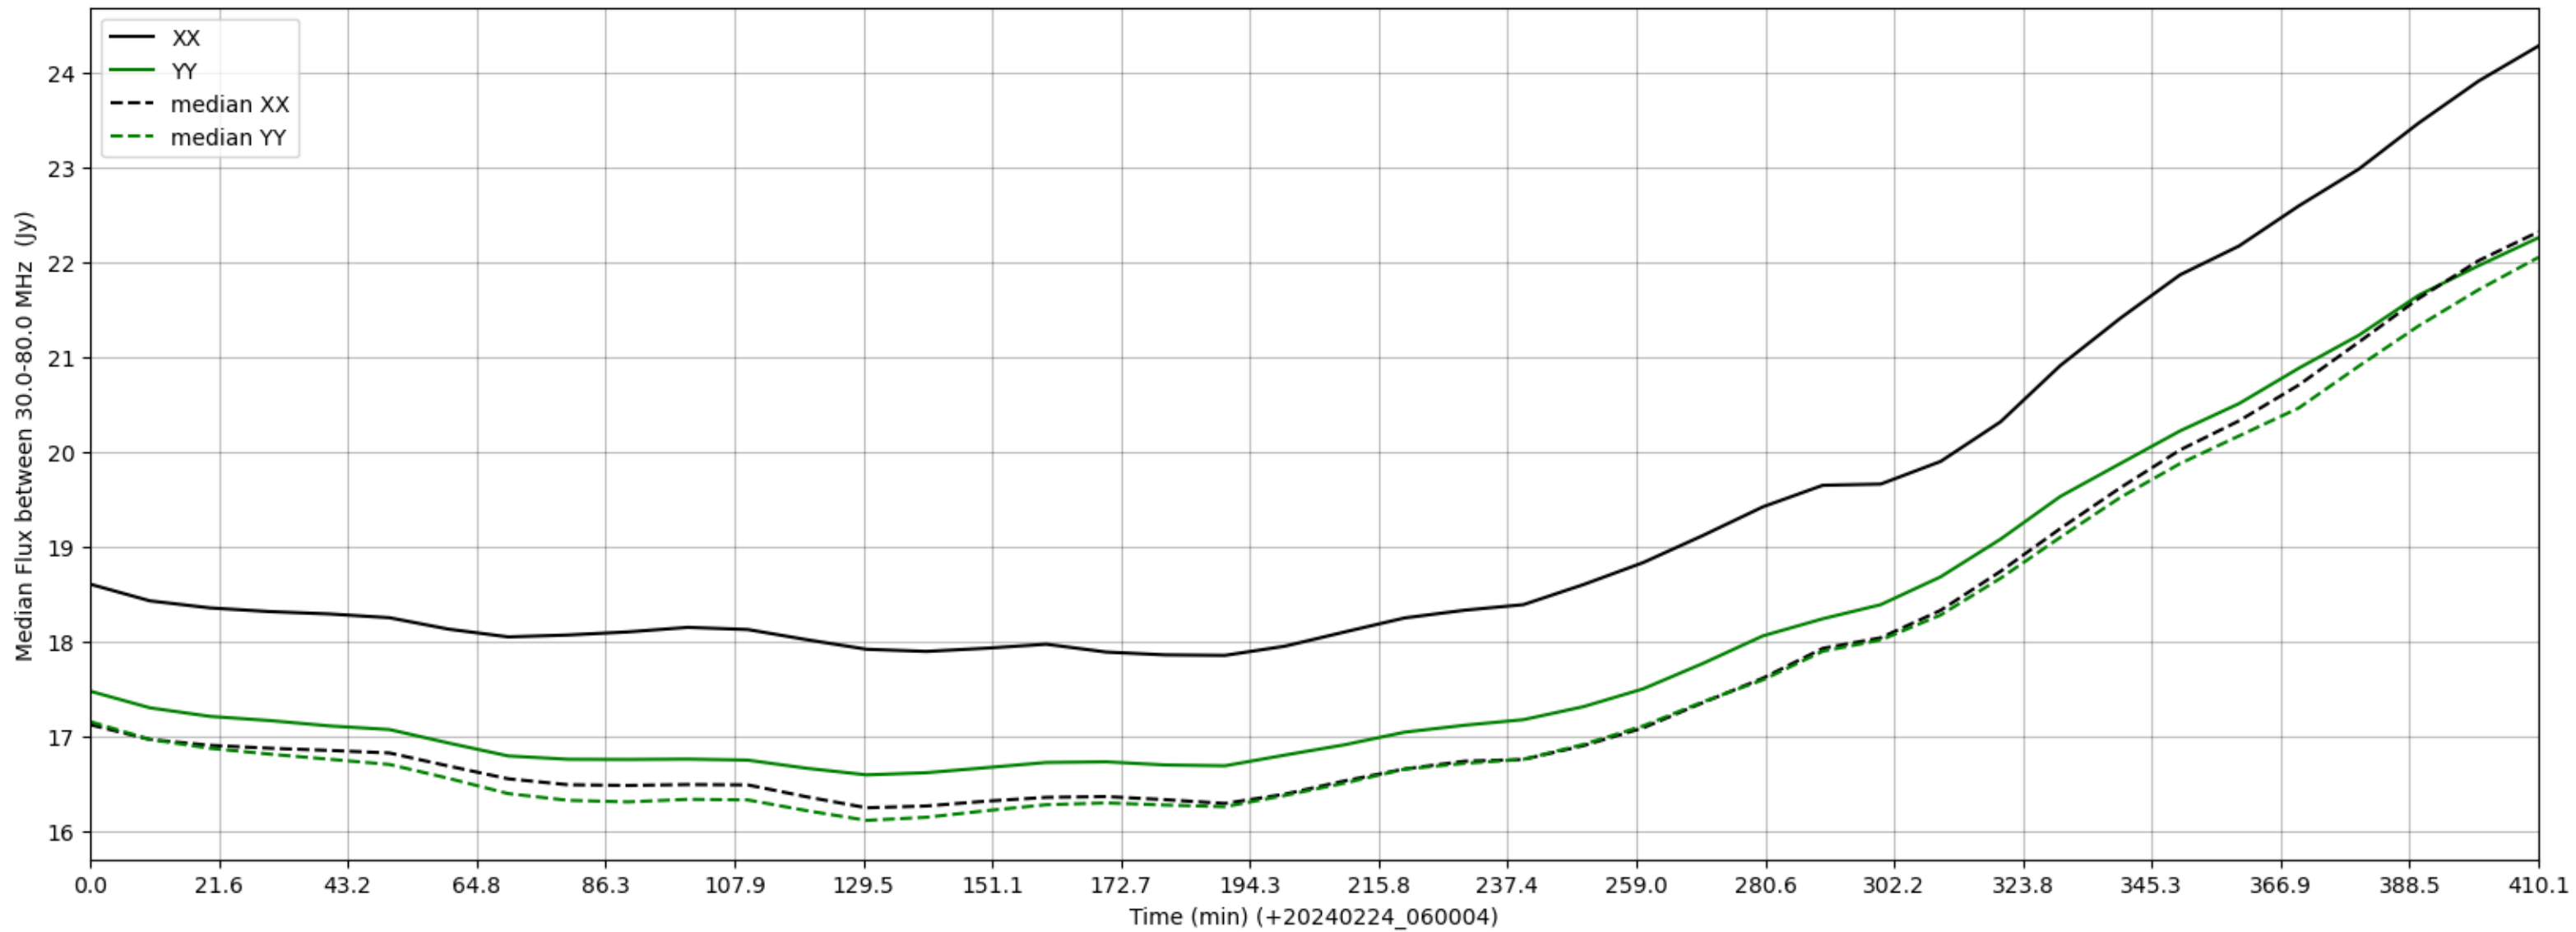

LWA321 - Correlator# 020 - XX FLAGS:Good - YY FLAGS:Good

LWA314 - Correlator# 021 - XX FLAGS:Good - YY FLAGS:LowFlux

LWA330 - Correlator# 022 - XX FLAGS:Good - YY FLAGS:Good

LWA327 - Correlator# 023 - XX FLAGS:Good - YY FLAGS:Good