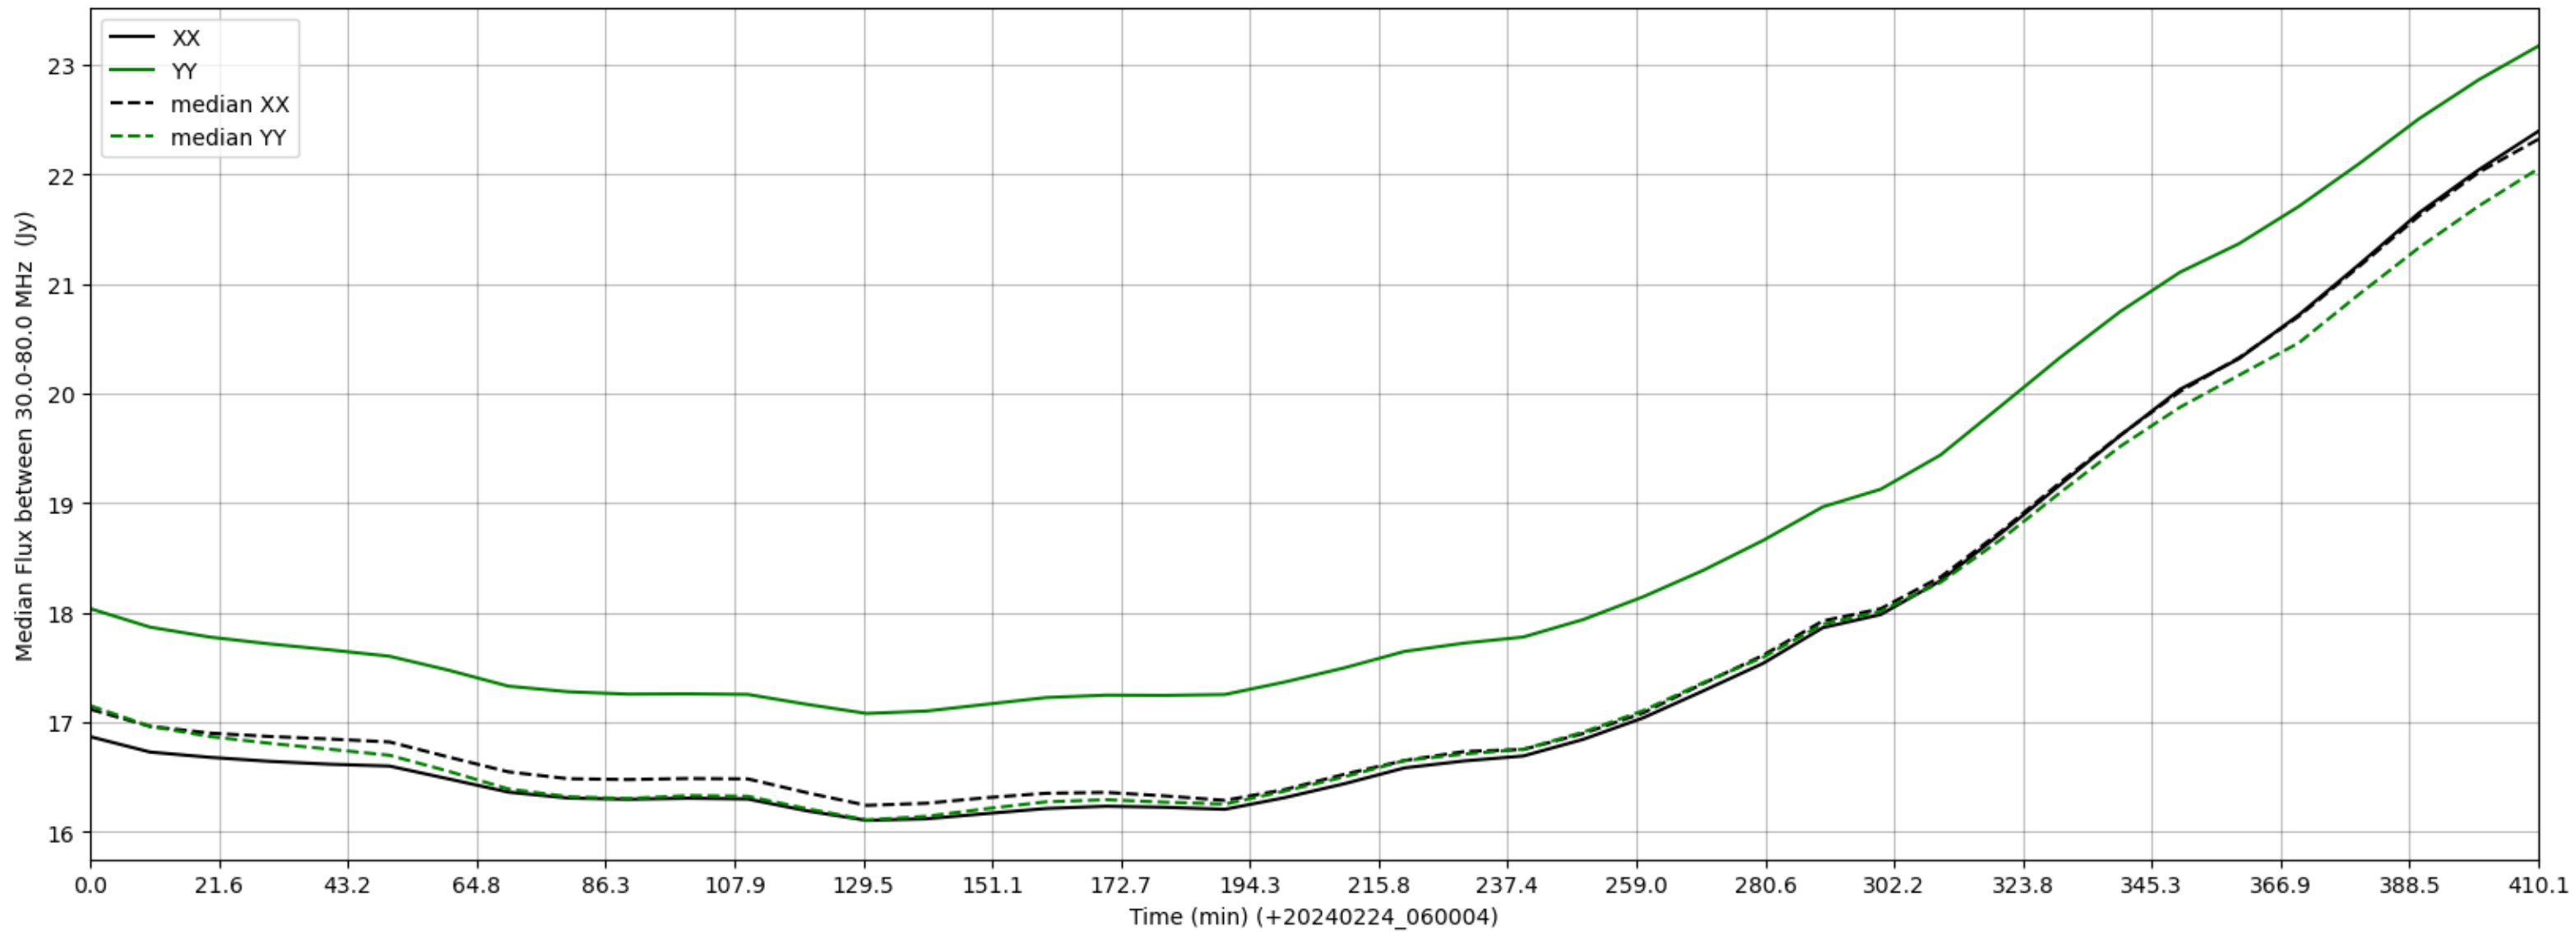

LWA121 - Correlator# 153 - XX FLAGS:Good - YY FLAGS:Good

LWA122 - Correlator# 152 - XX FLAGS:Good - YY FLAGS:Good