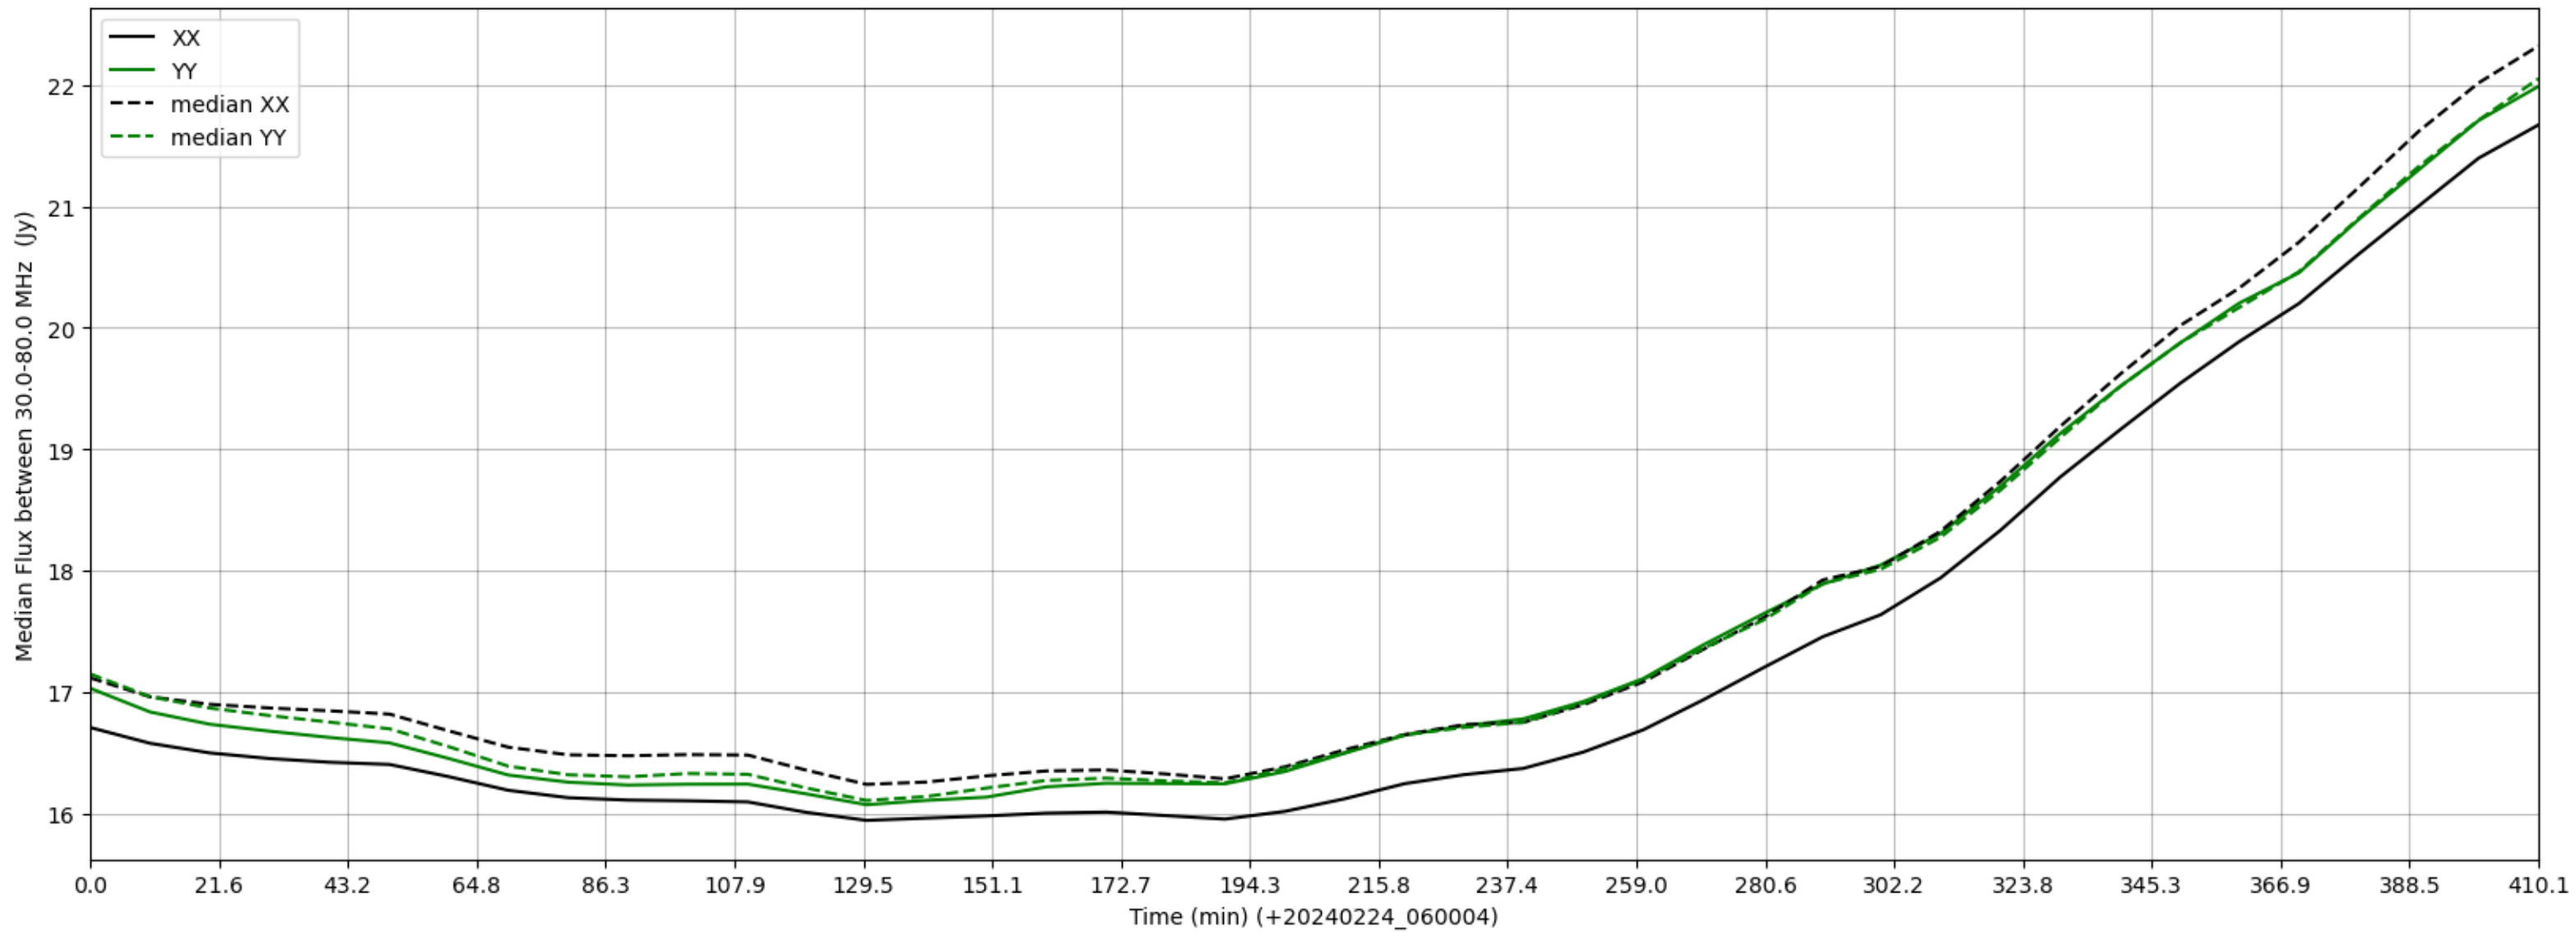

LWA360 - Correlator# 062 - XX FLAGS:Good - YY FLAGS:Good

LWA344 - Correlator# 061 - XX FLAGS:Good - YY FLAGS:Good