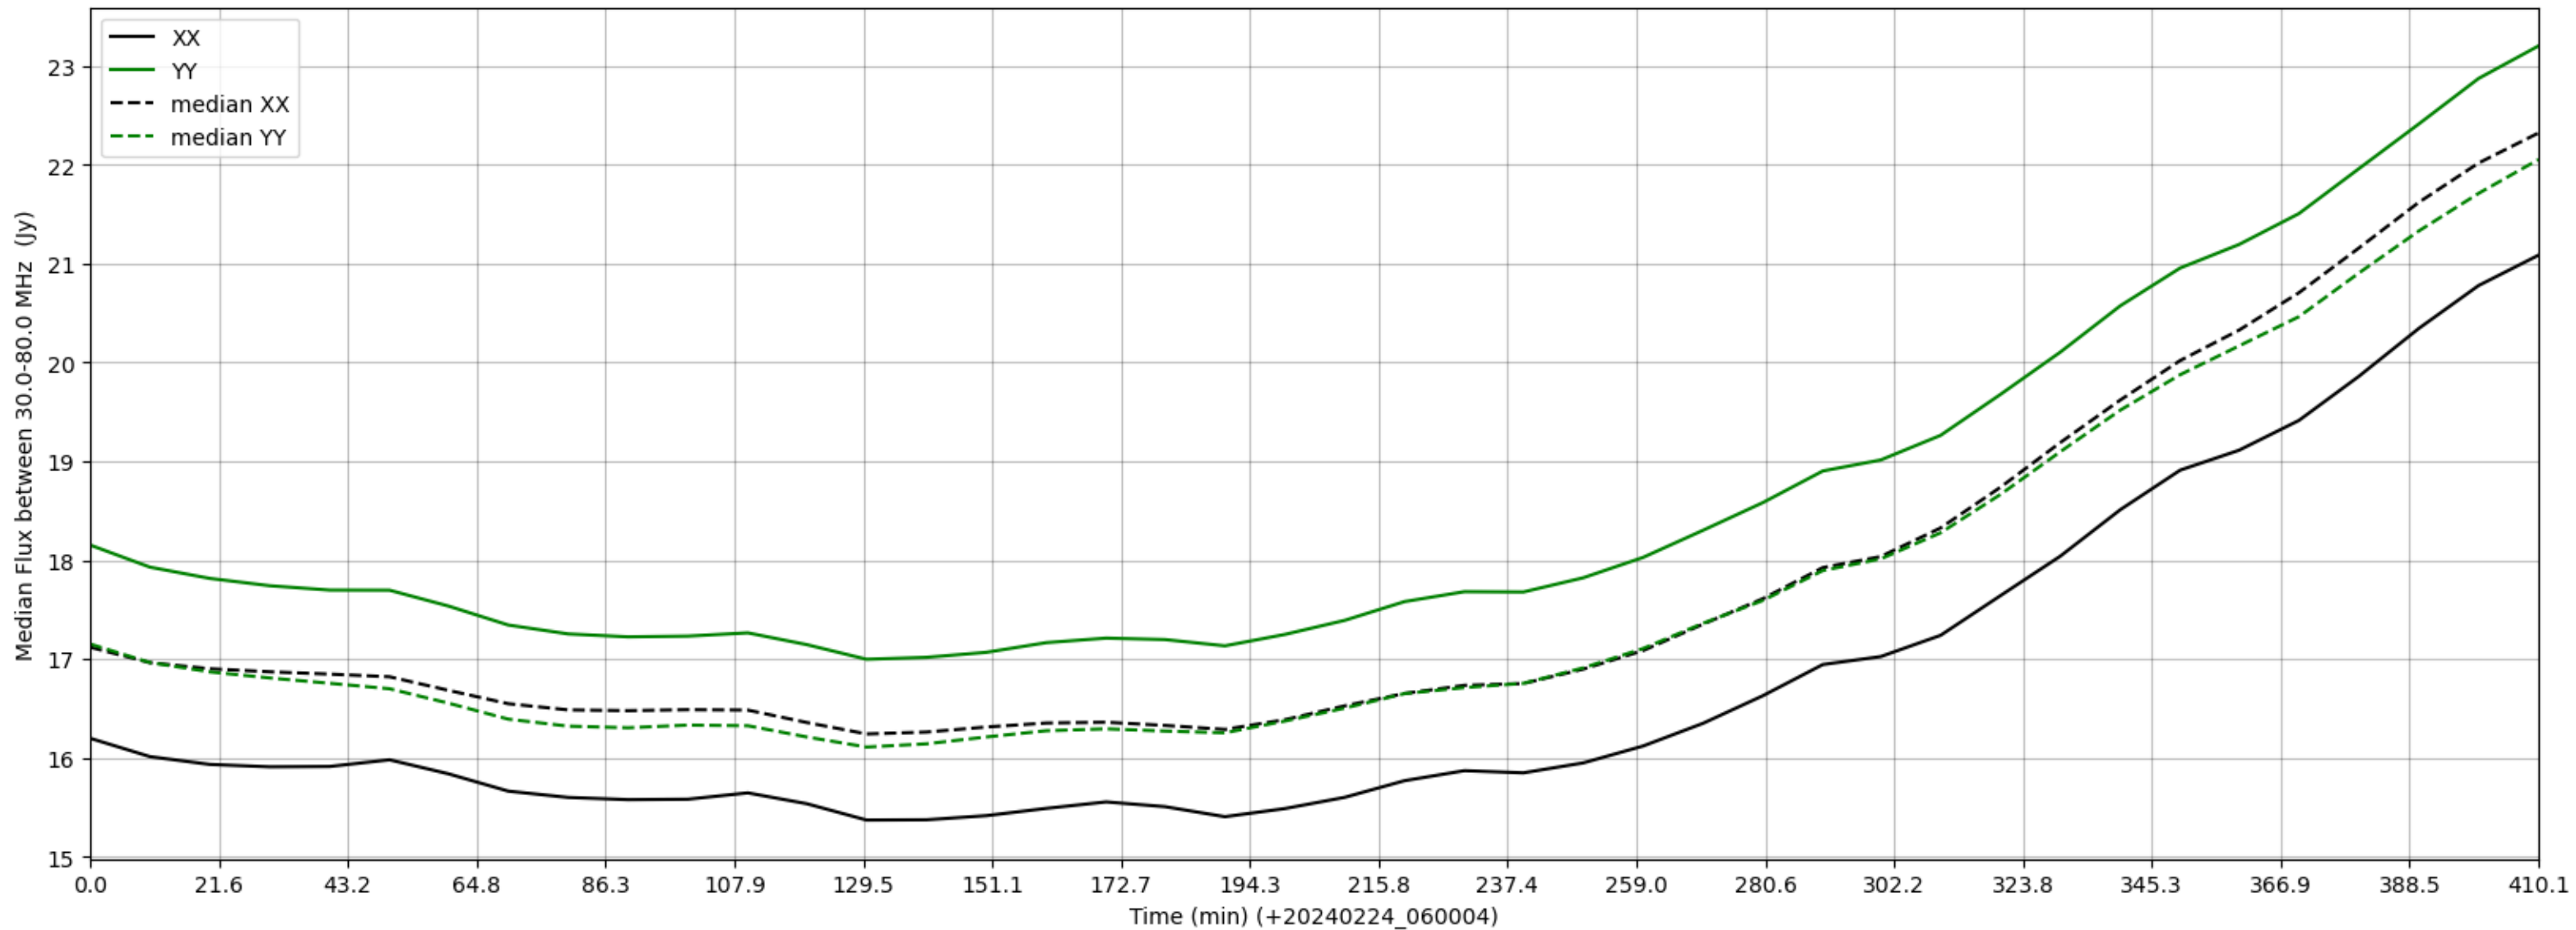

LWA244 - Correlator# 338 - XX FLAGS:Good - YY FLAGS:Good

LWA223 - Correlator# 337 - XX FLAGS:Good - YY FLAGS:Good