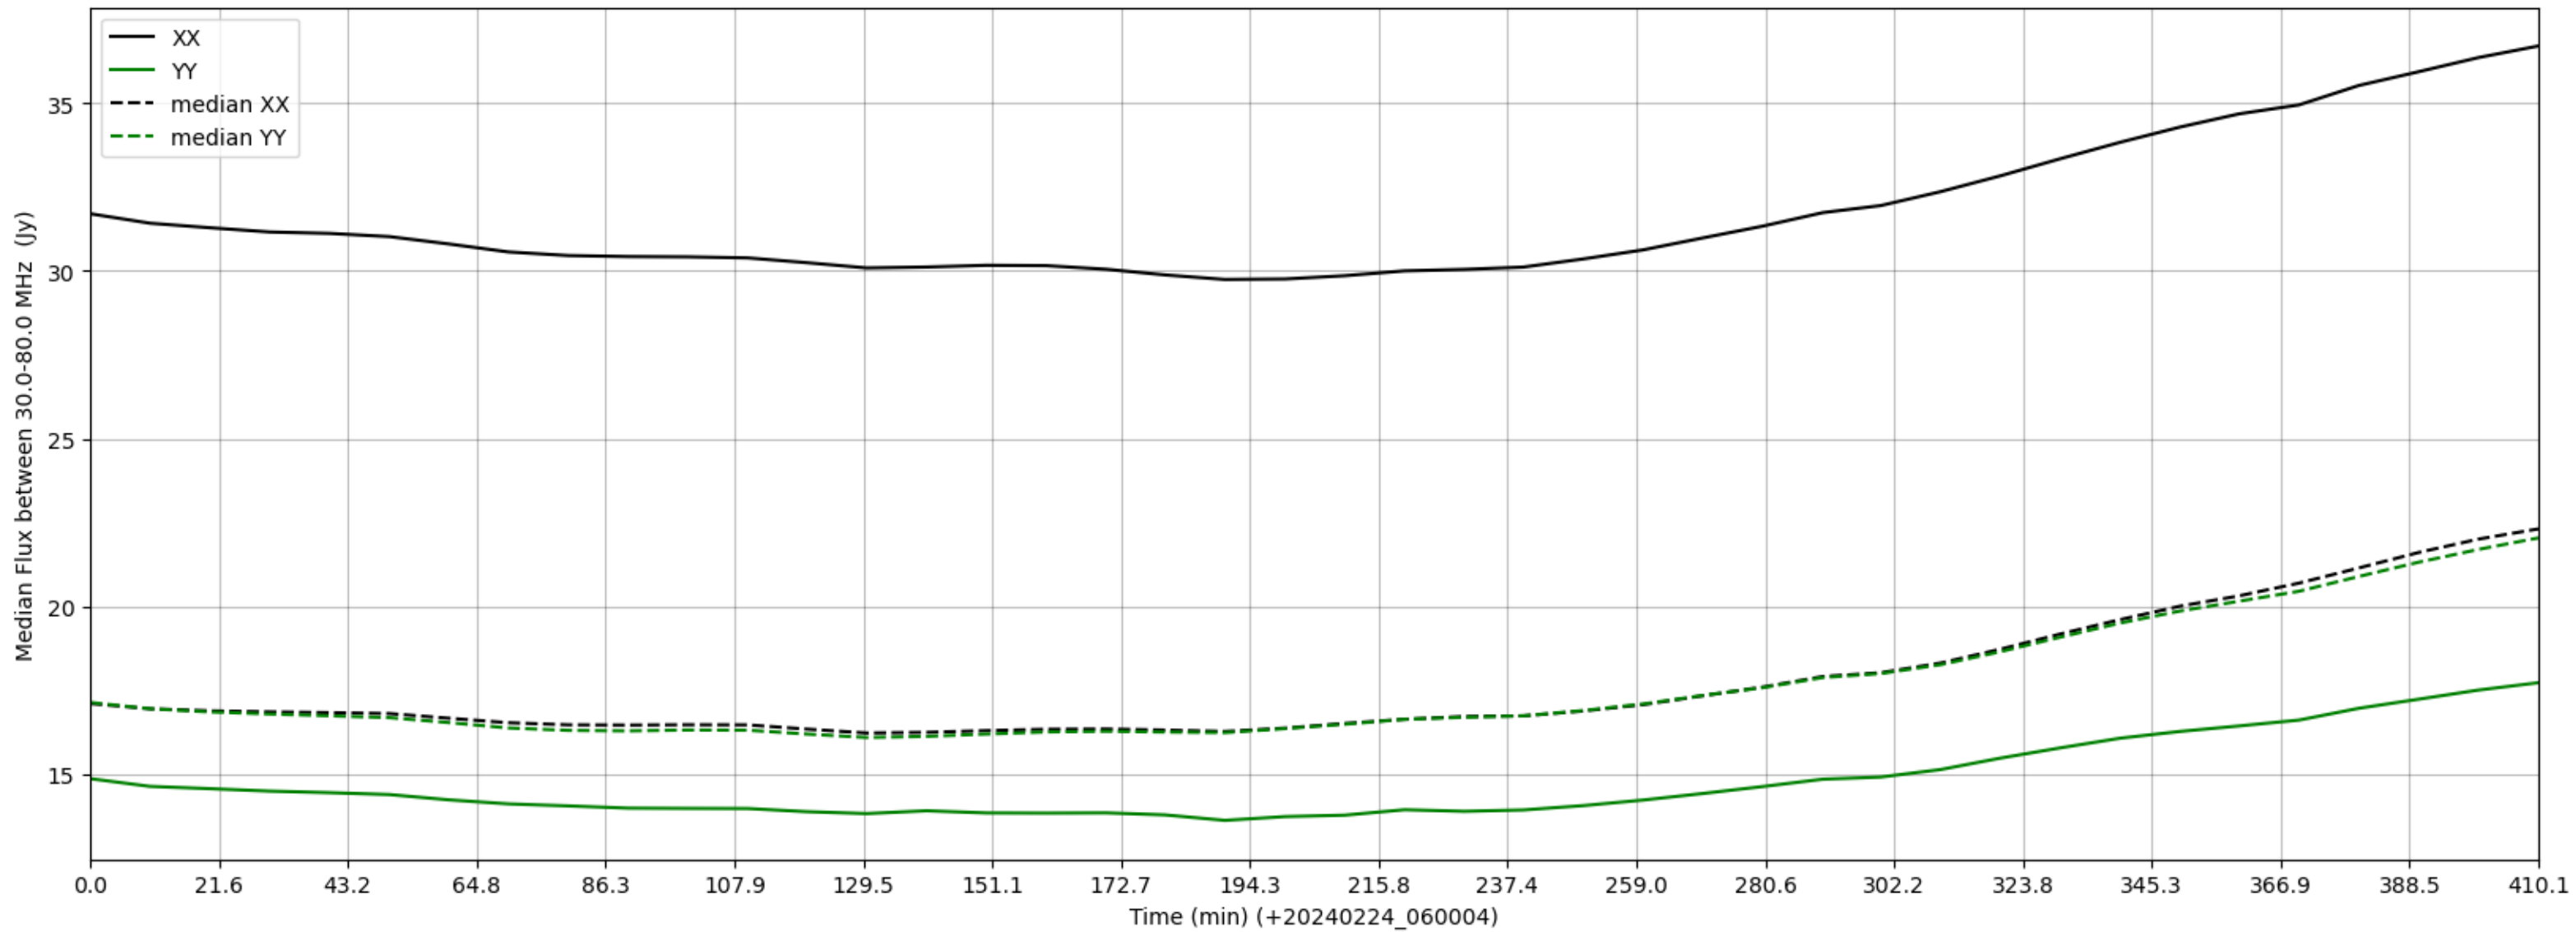

LWA353 - Correlator# 031 - XX FLAGS:Good - YY FLAGS:Good

LWA362 - Correlator# 030 - XX FLAGS:Good - YY FLAGS:Good