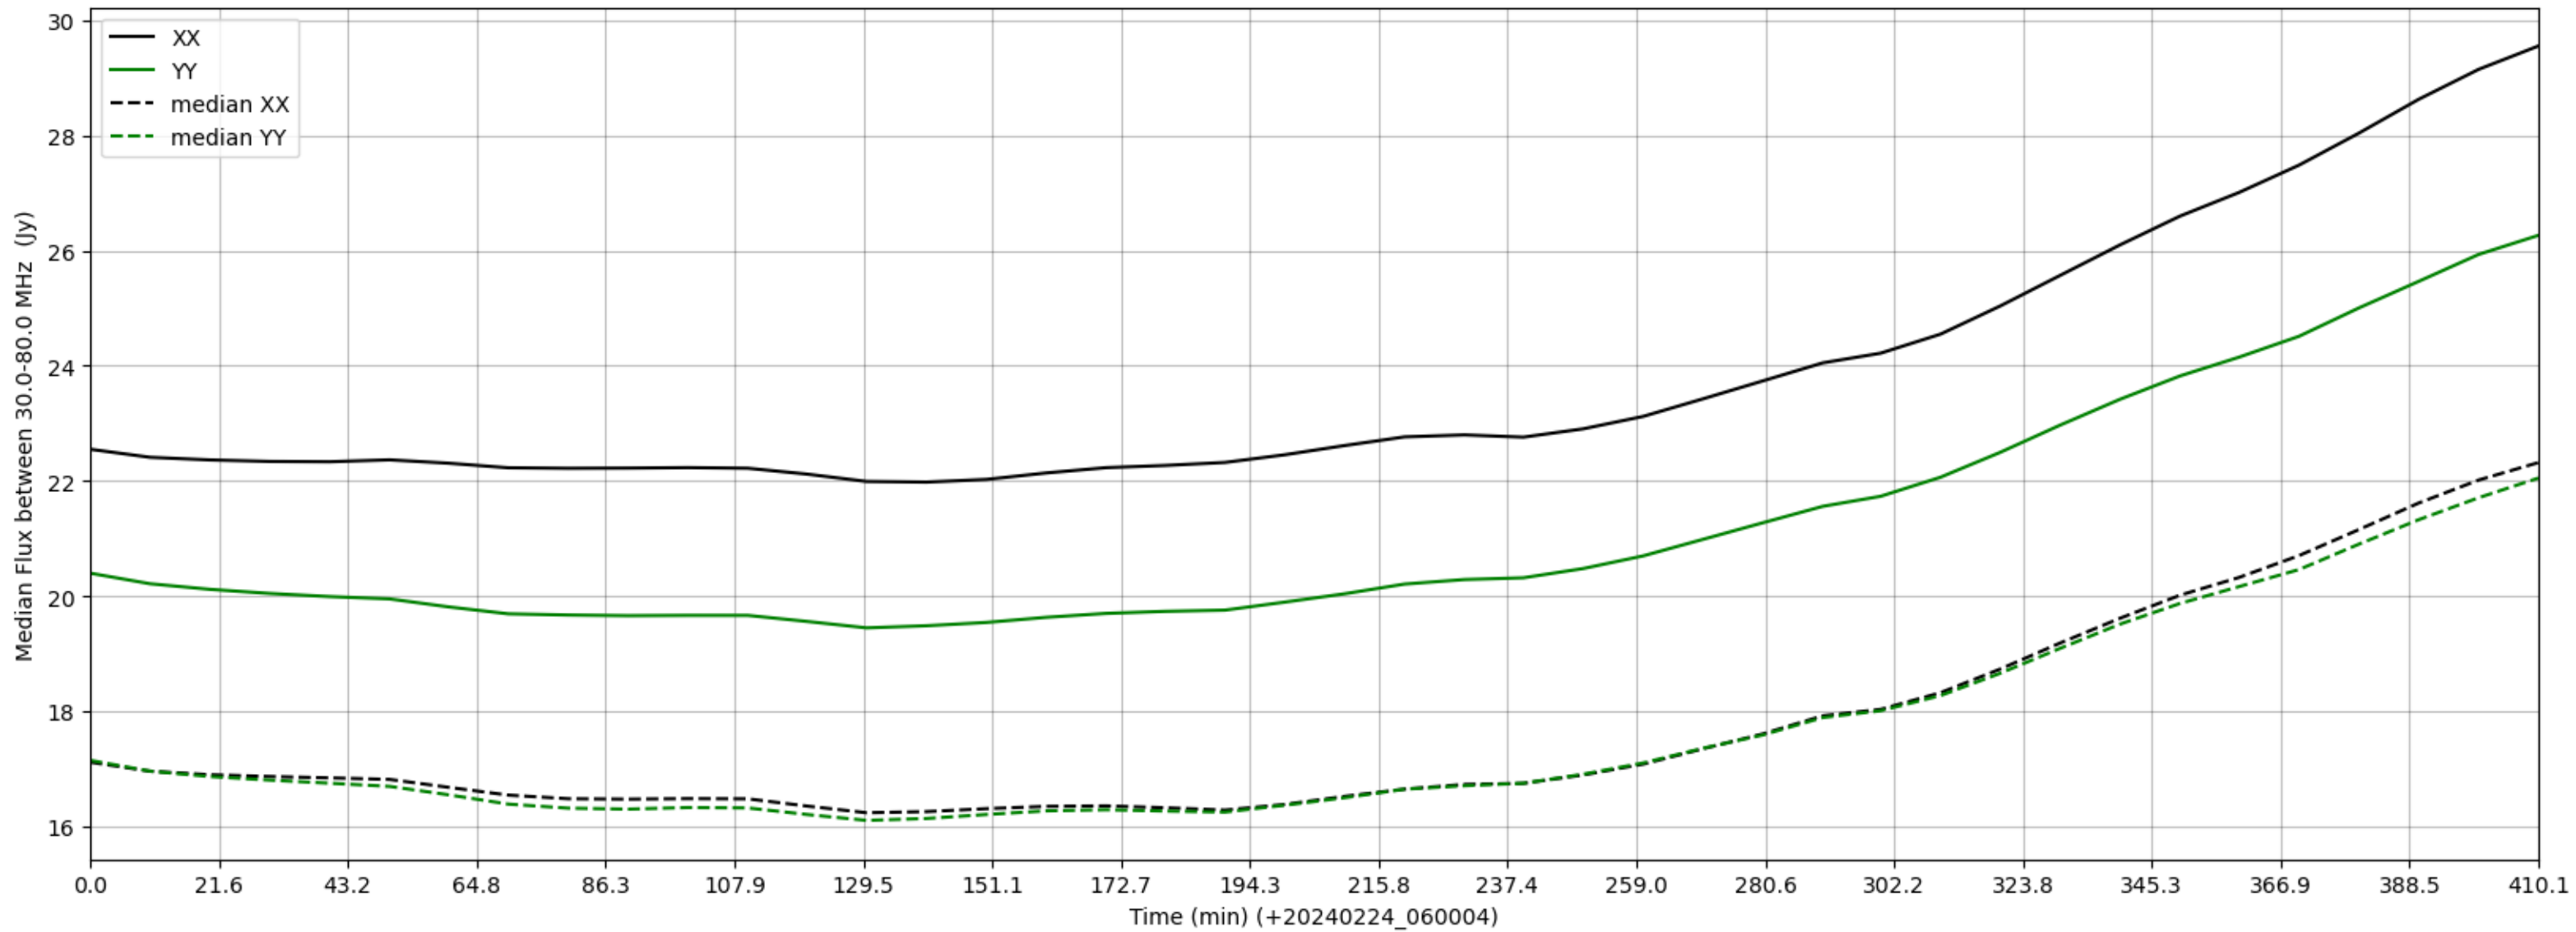

LWA278 - Correlator# 008 - XX FLAGS:Good - YY FLAGS:Good

LWA277 - Correlator# 009 - XX FLAGS:Good - YY FLAGS:Good

LWA282 - Correlator# 010 - XX FLAGS:Good - YY FLAGS:Good

LWA281 - Correlator# 011 - XX FLAGS:Good - YY FLAGS:Good