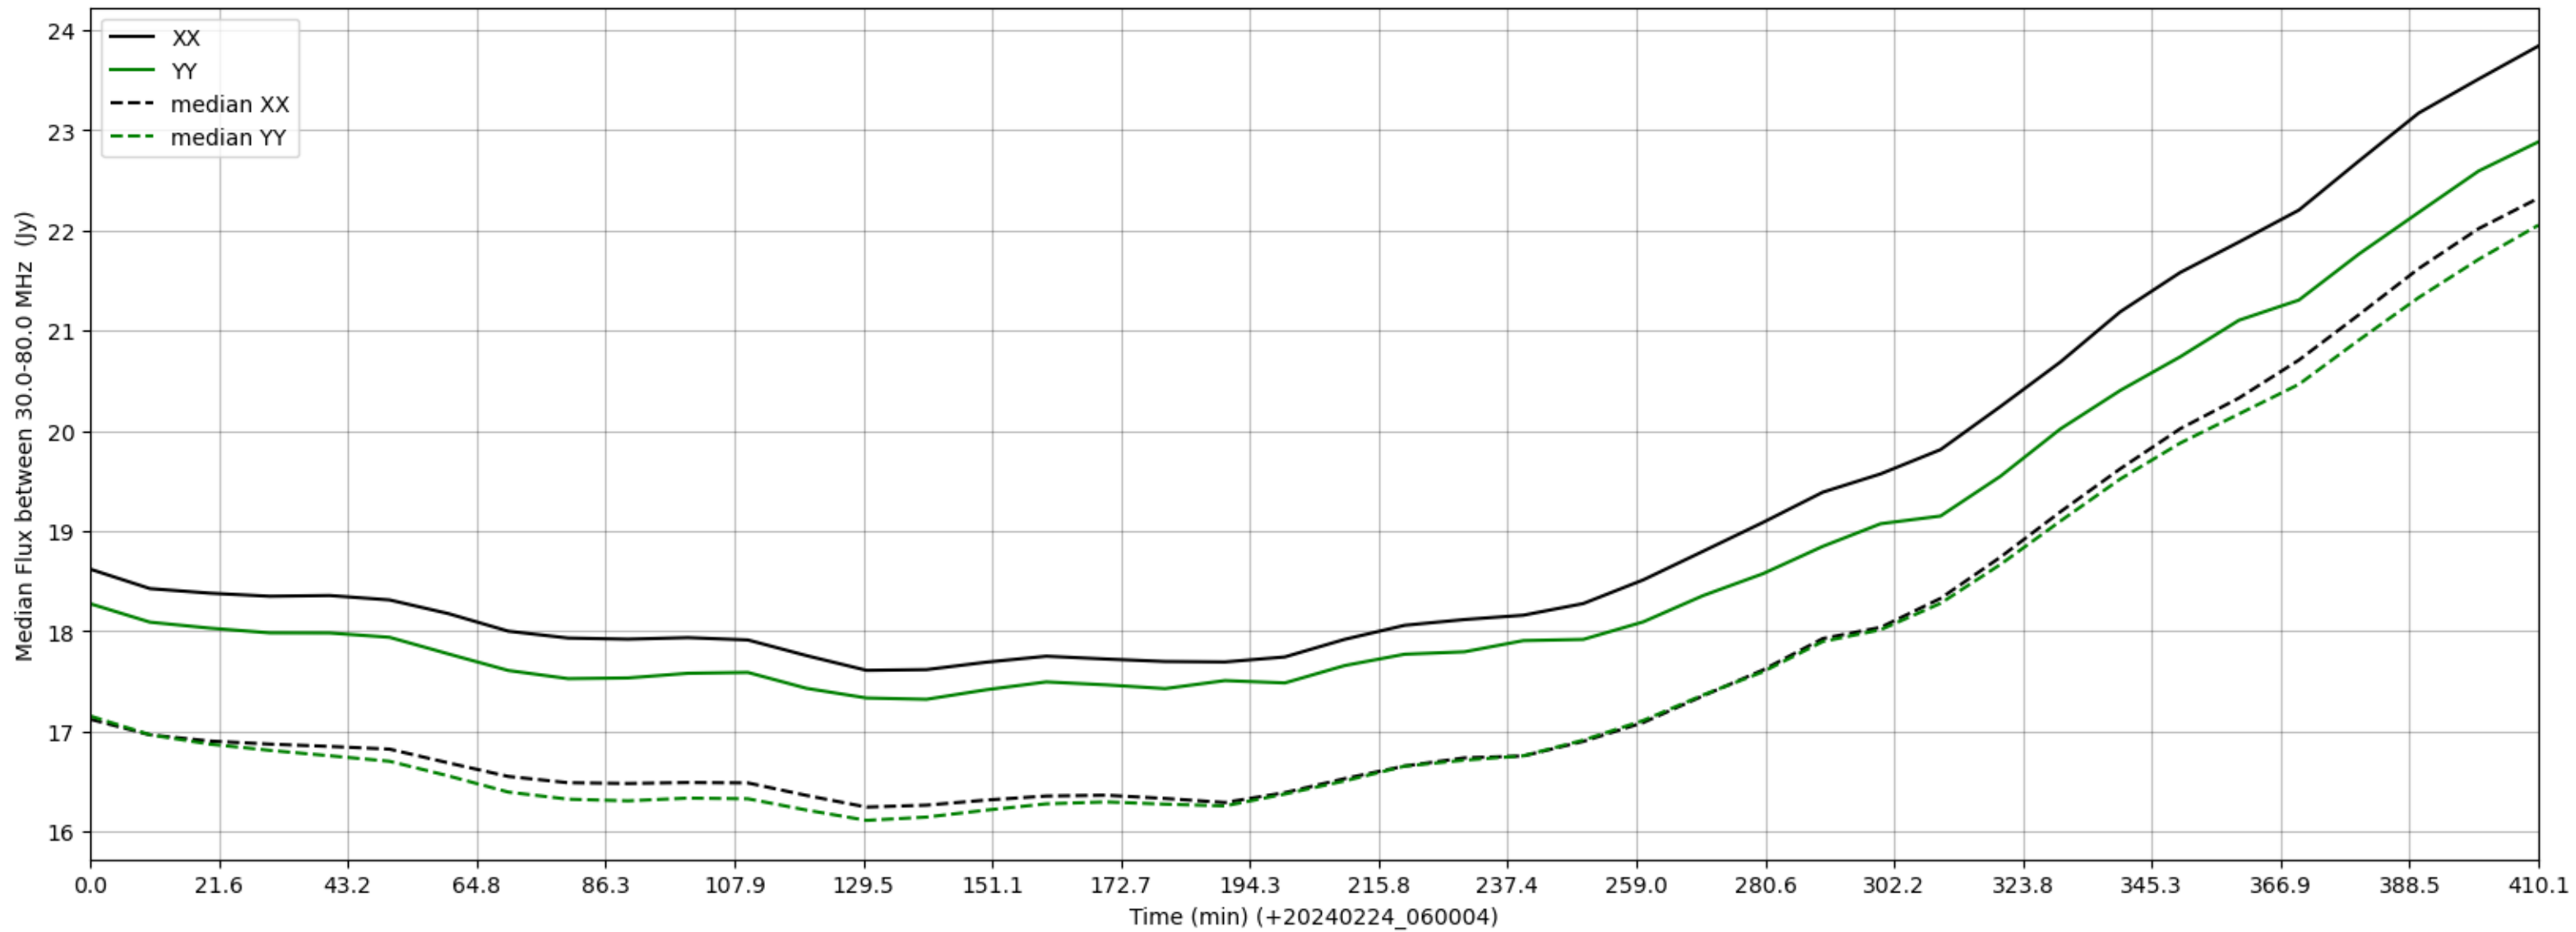

LWA072 - Correlator# 171 - XX FLAGS:Good - YY FLAGS:Good

LWA097 - Correlator# 170 - XX FLAGS:Good - YY FLAGS:Good