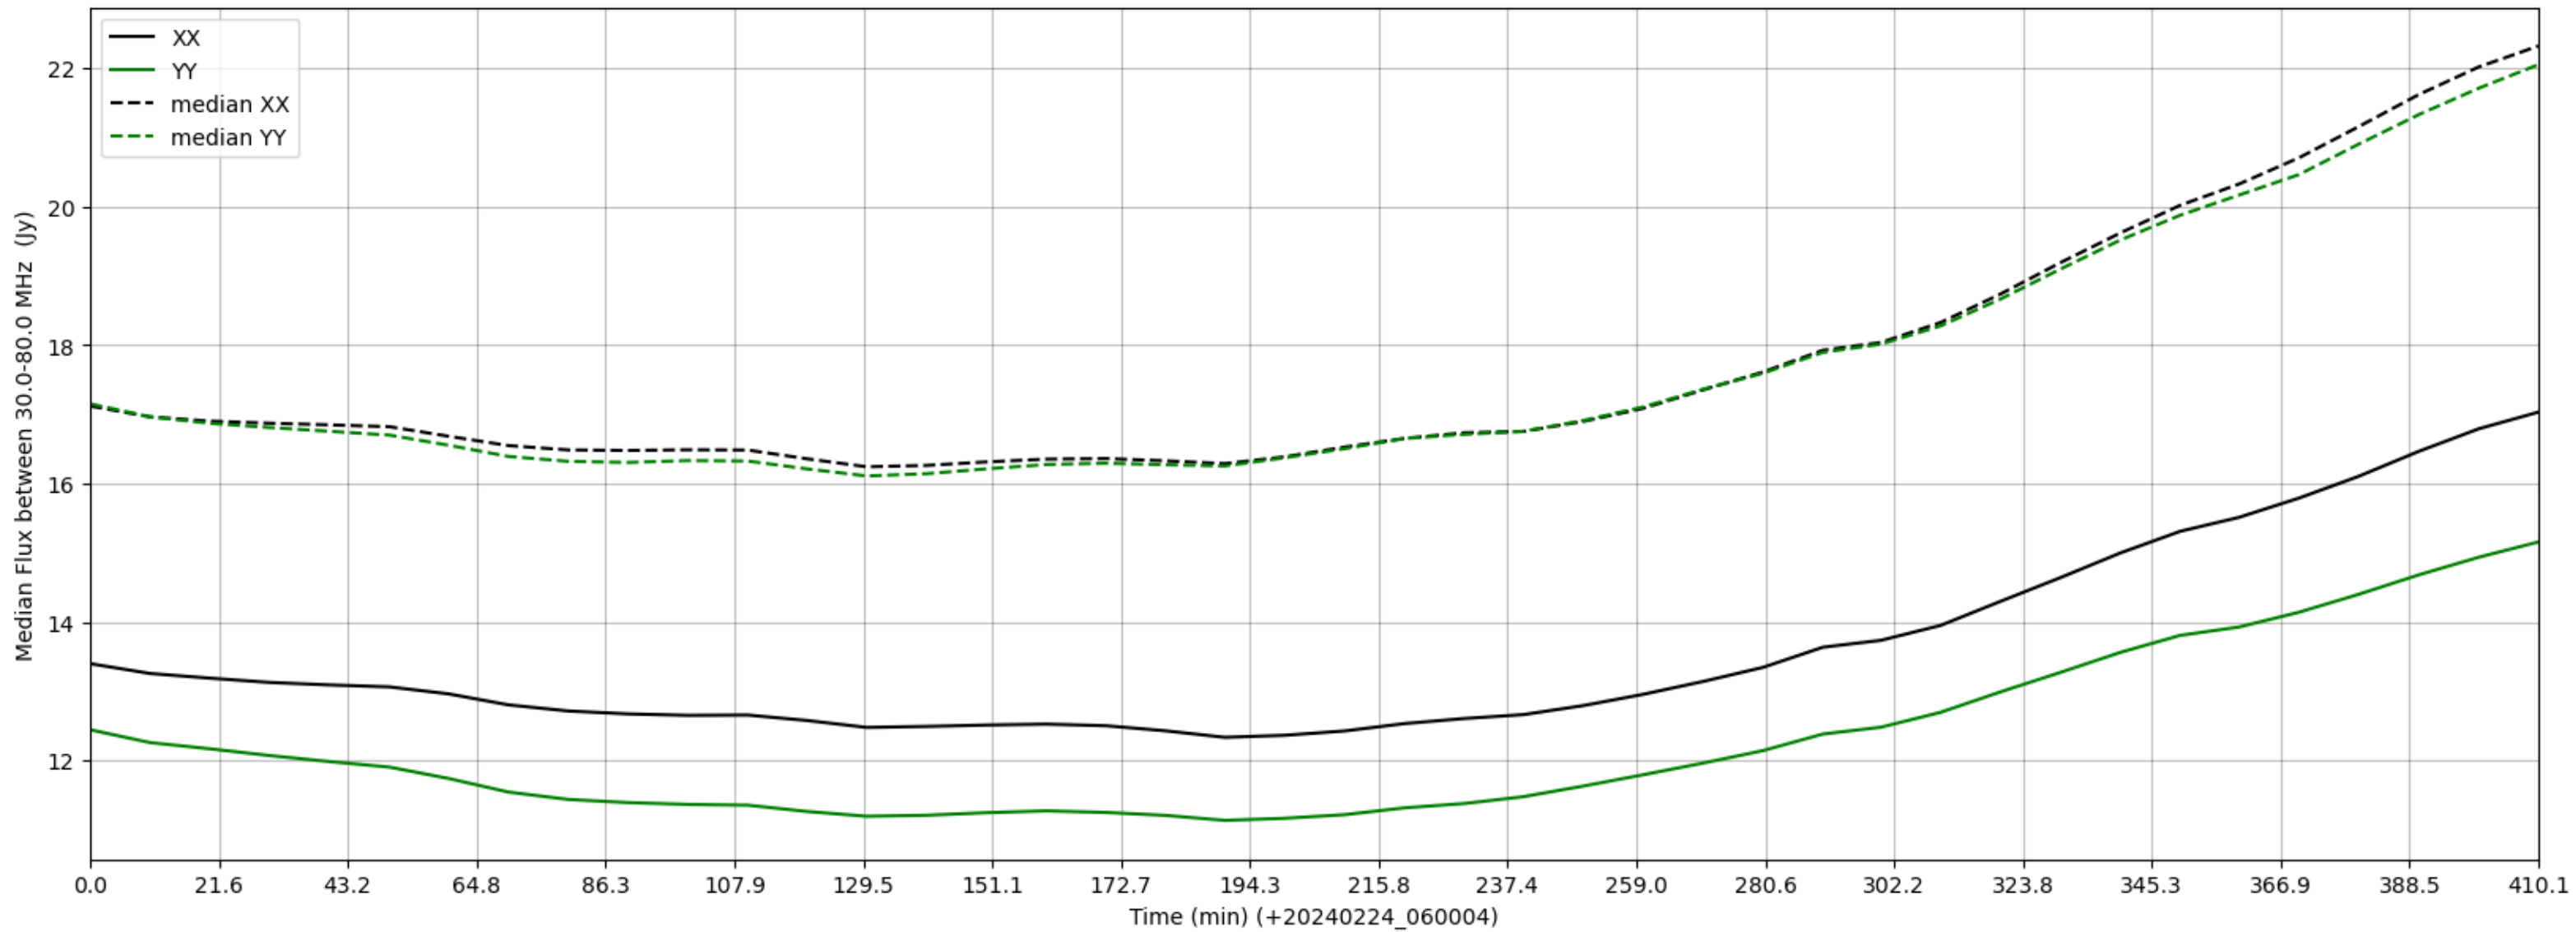

LWA290 - Correlator# 285 - XX FLAGS:Good - YY FLAGS:Good

LWA293 - Correlator# 284 - XX FLAGS:Good - YY FLAGS:Good