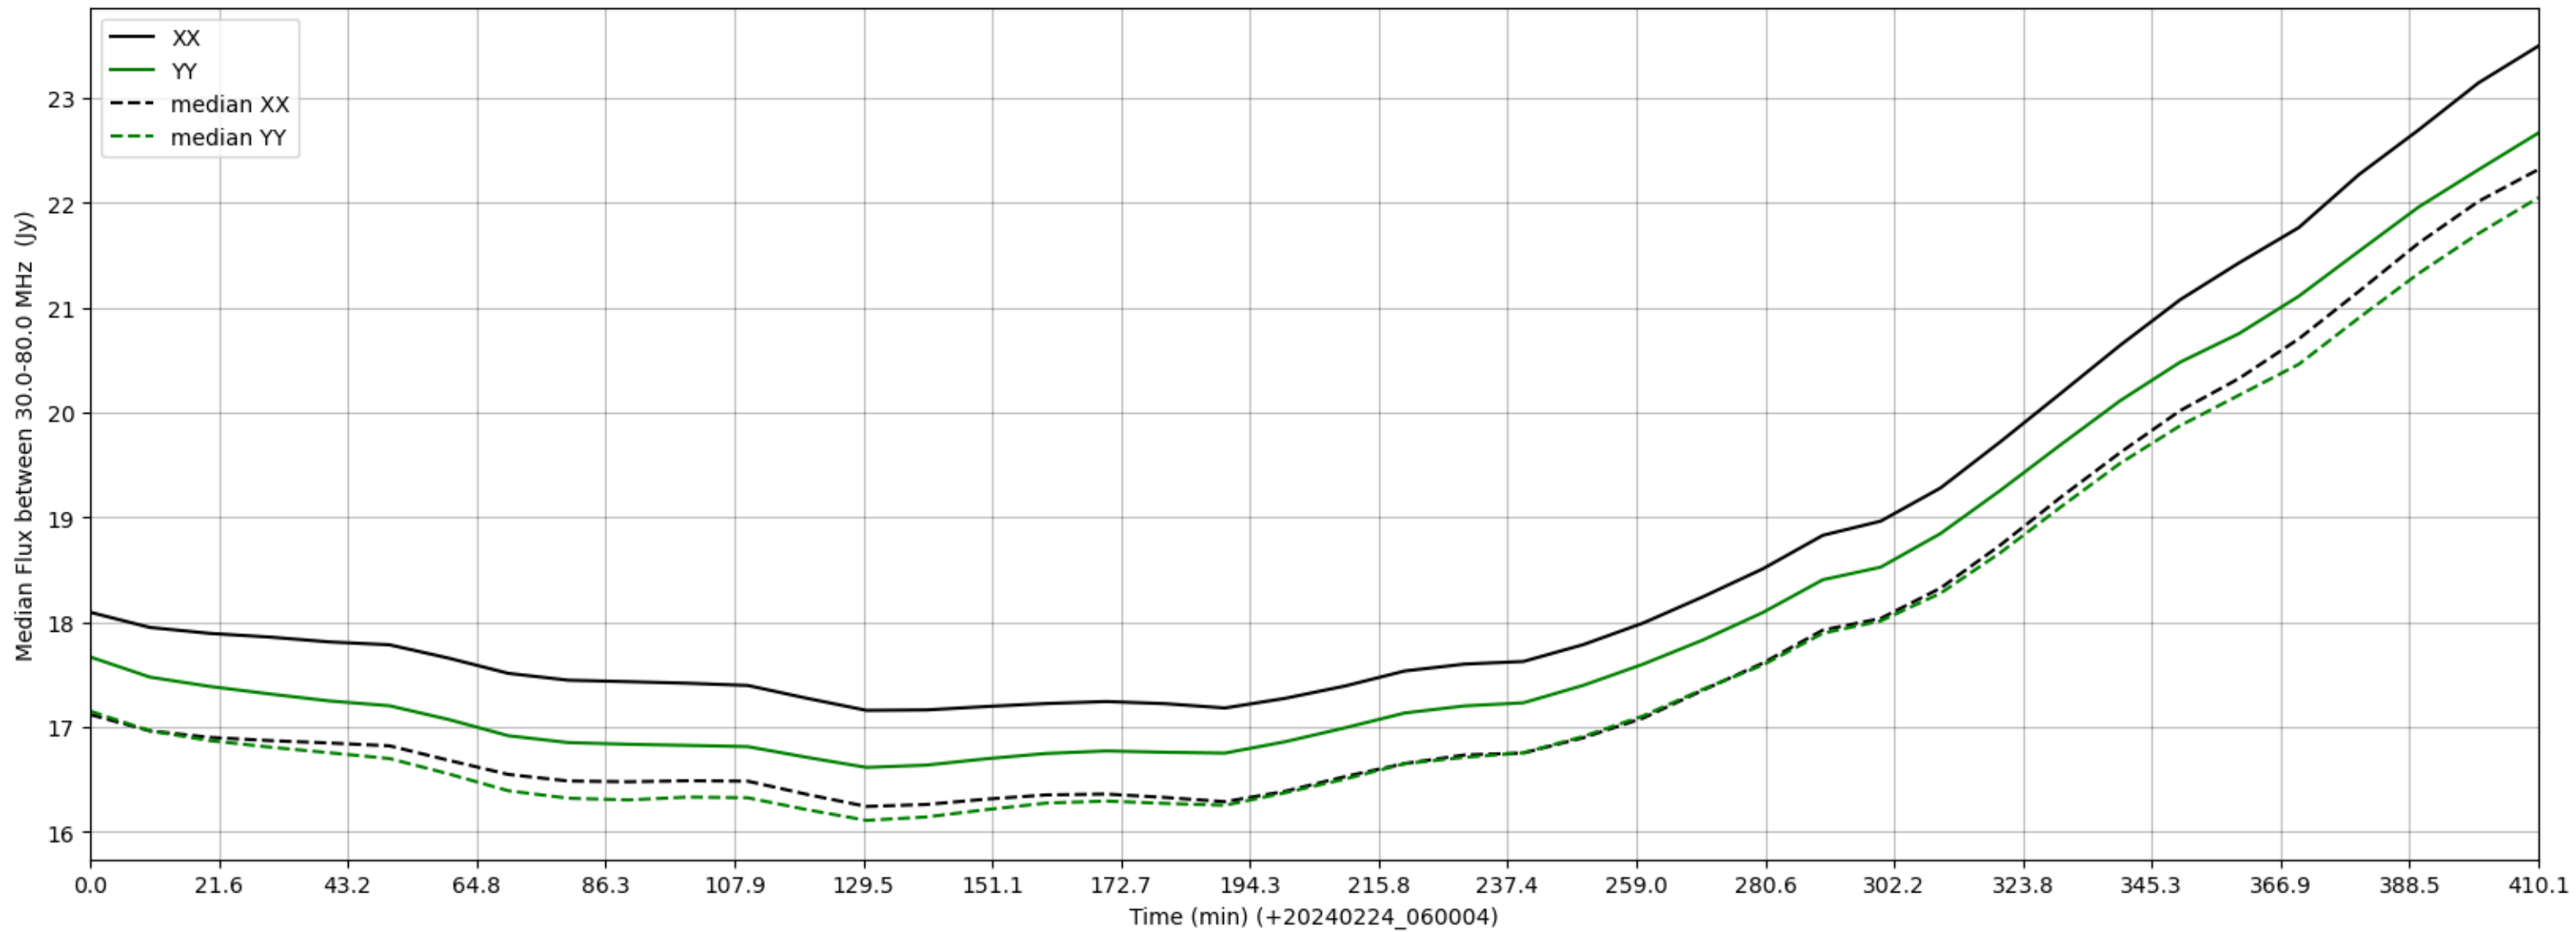

LWA324 - Correlator# 122 - XX FLAGS:Good - YY FLAGS:Good

LWA055 - Correlator# 121 - XX FLAGS:Good - YY FLAGS:Good