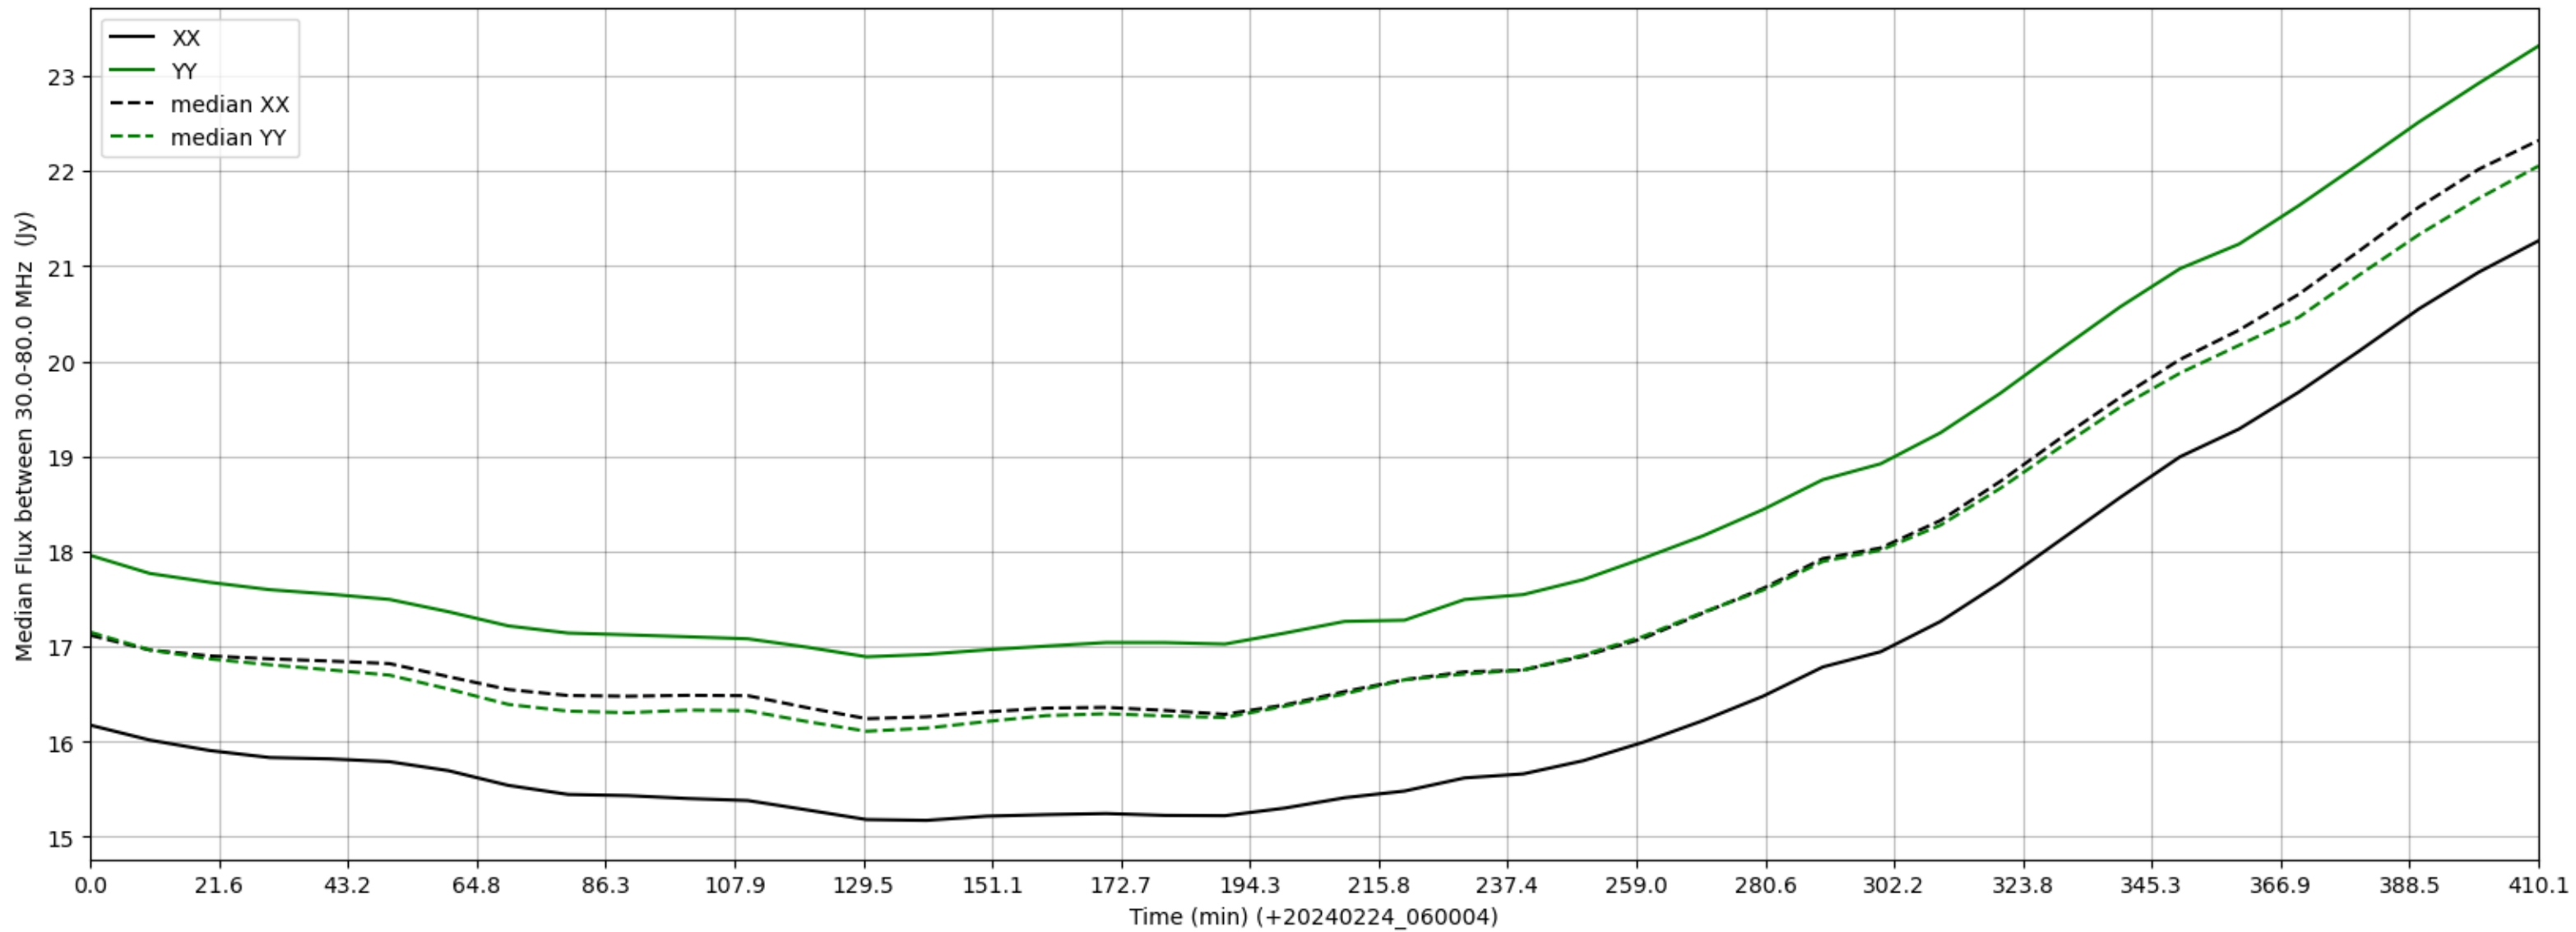

LWA087 - Correlator# 142 - XX FLAGS:Good - YY FLAGS:Good

LWA064 - Correlator# 141 - XX FLAGS:Good - YY FLAGS:Good