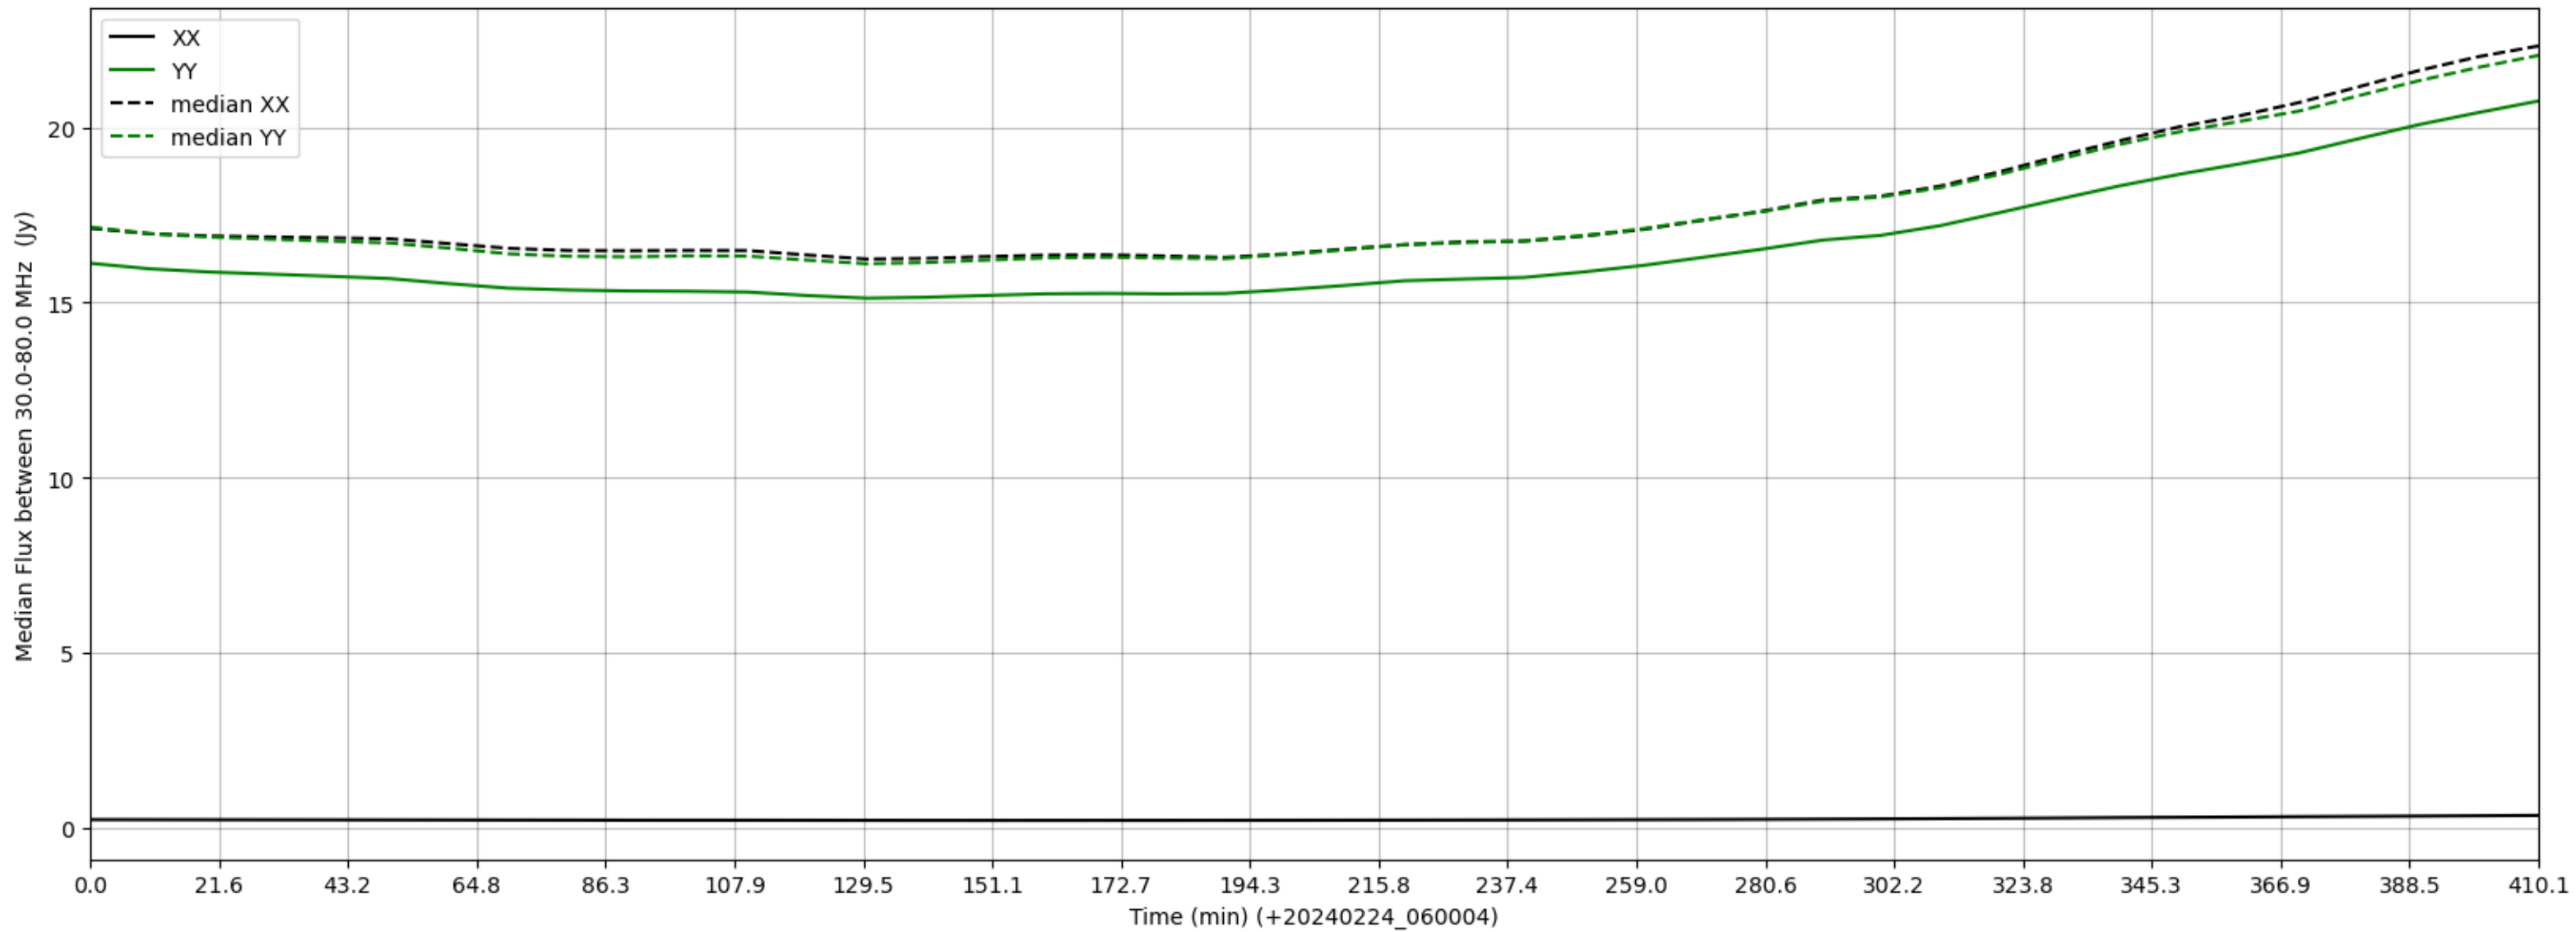

LWA192 - Correlator# 247 - XX FLAGS:Good - YY FLAGS:Good

LWA191 - Correlator# 246 - XX FLAGS:LowFlux - YY FLAGS:Good