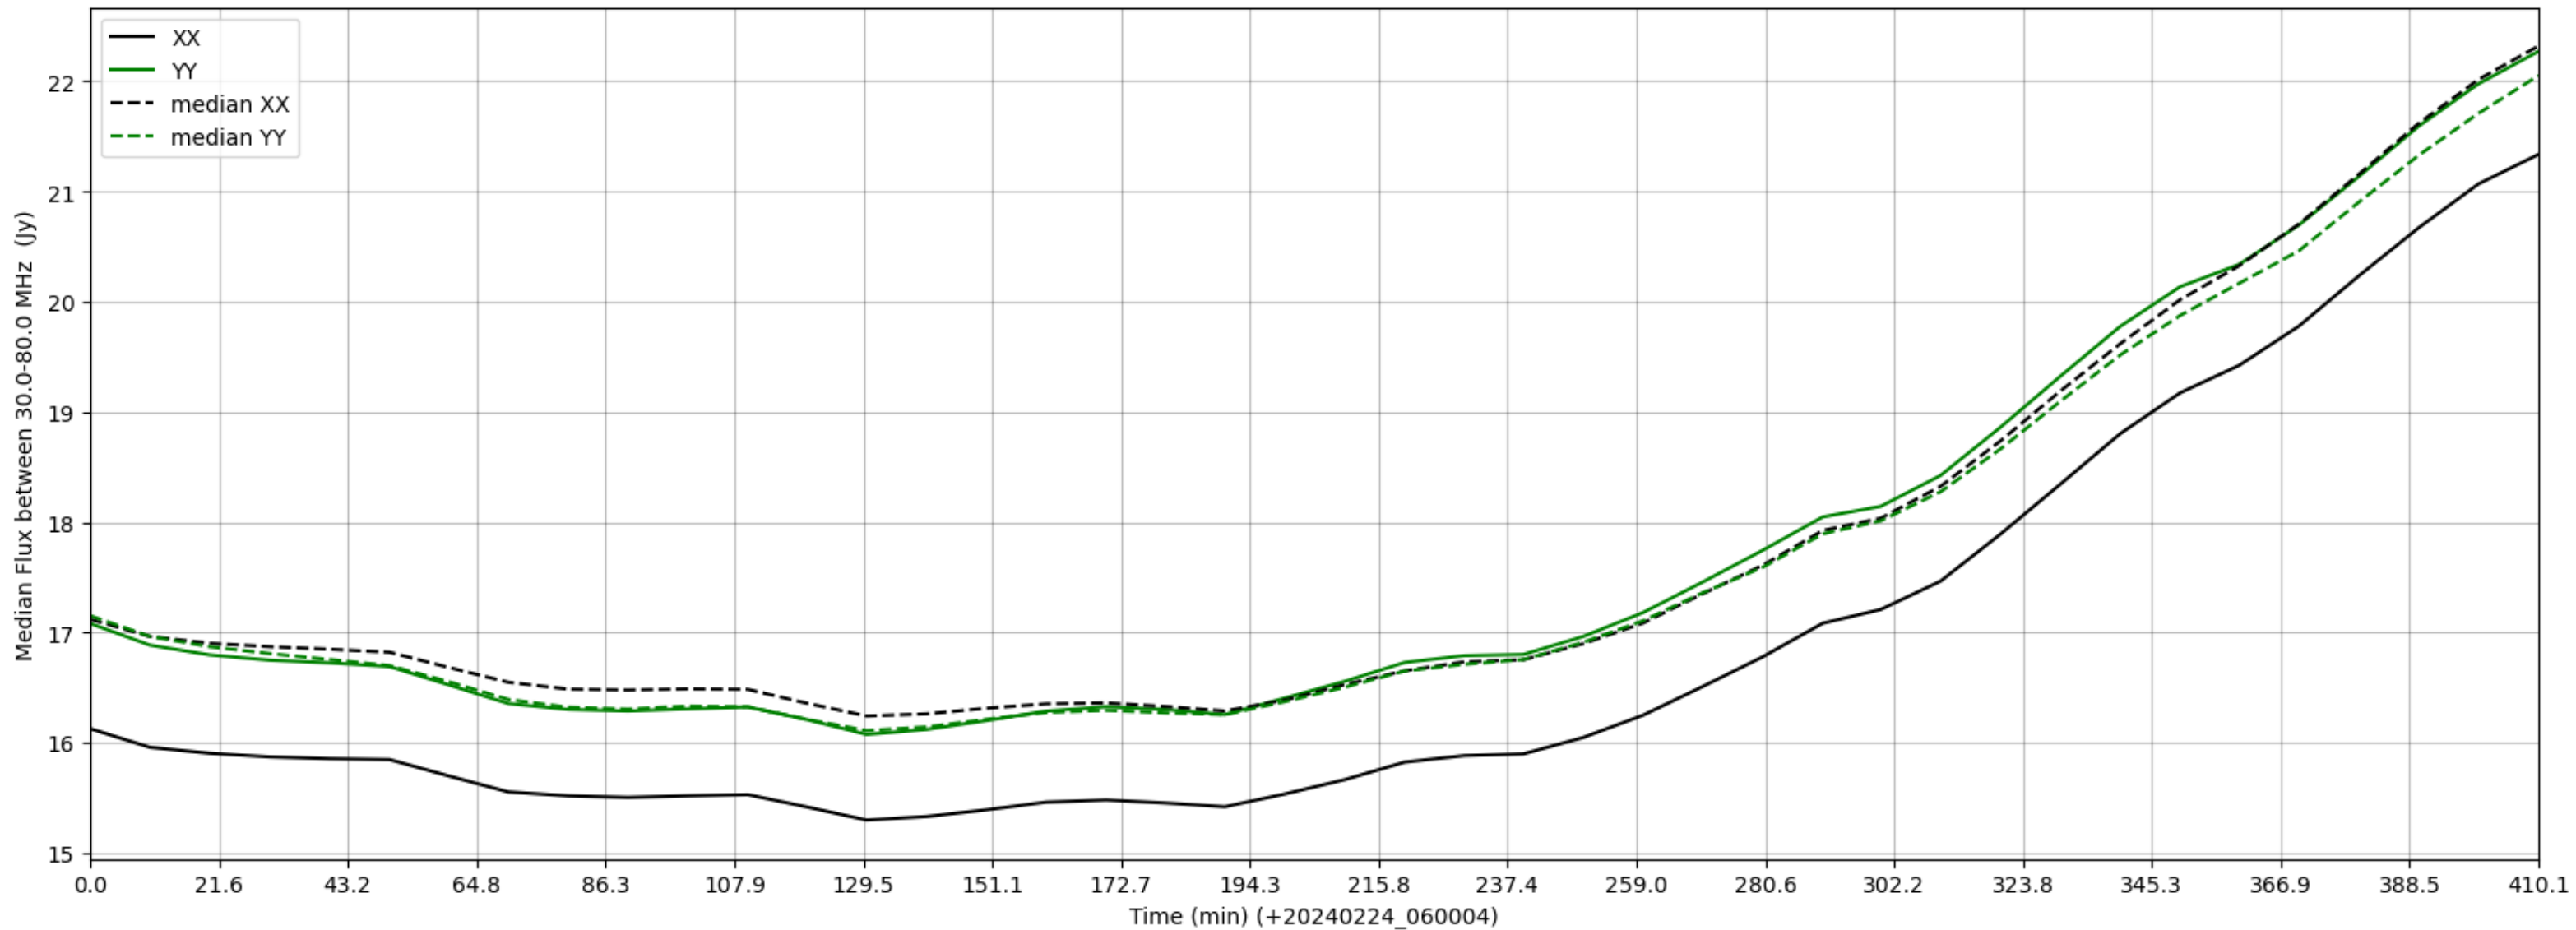

LWA229 - Correlator# 305 - XX FLAGS:Good - YY FLAGS:Good

LWA226 - Correlator# 304 - XX FLAGS:Good - YY FLAGS:Good