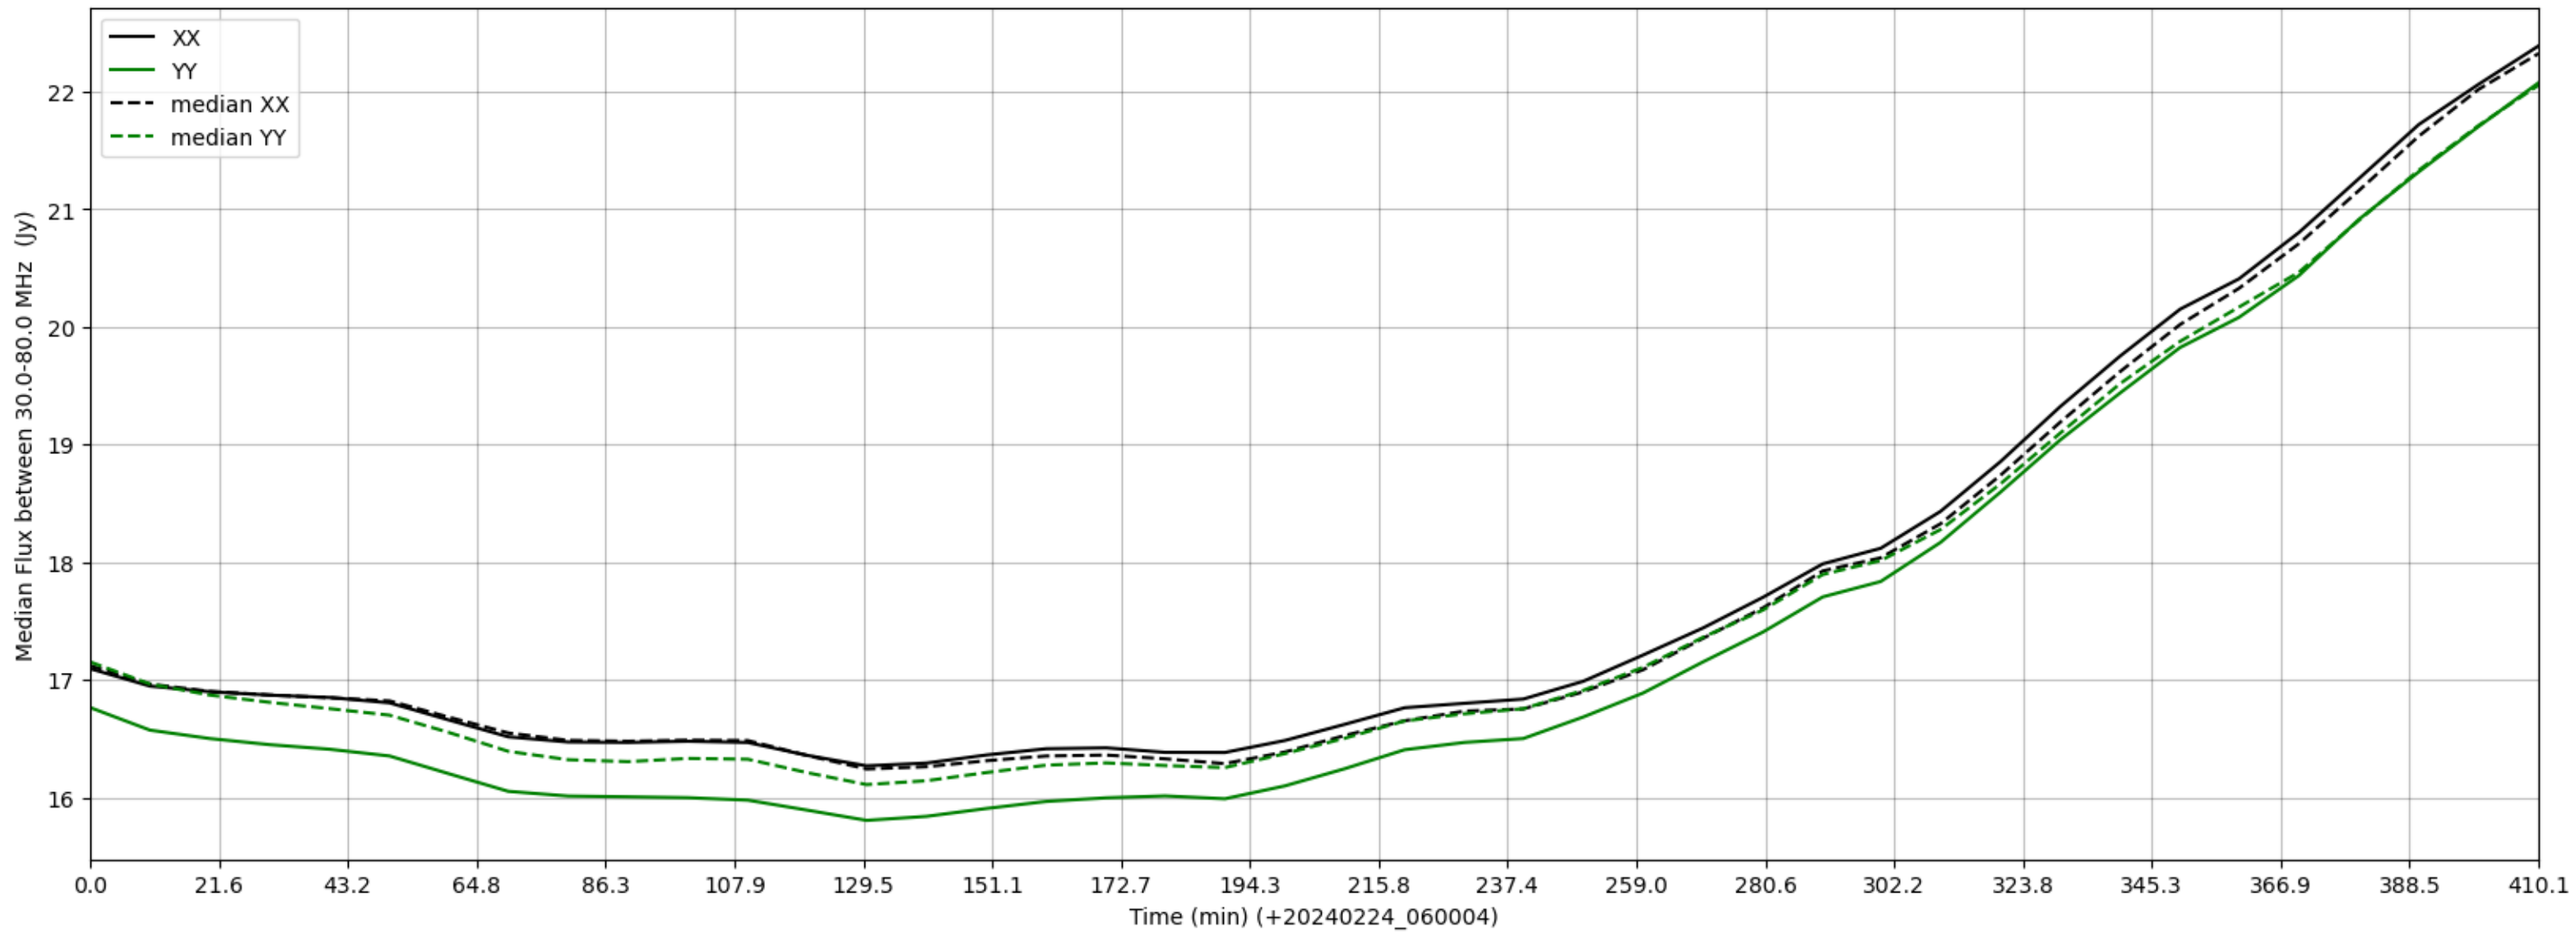

LWA060 - Correlator# 133 - XX FLAGS:Good - YY FLAGS:Good

LWA063 - Correlator# 132 - XX FLAGS:Good - YY FLAGS:Good