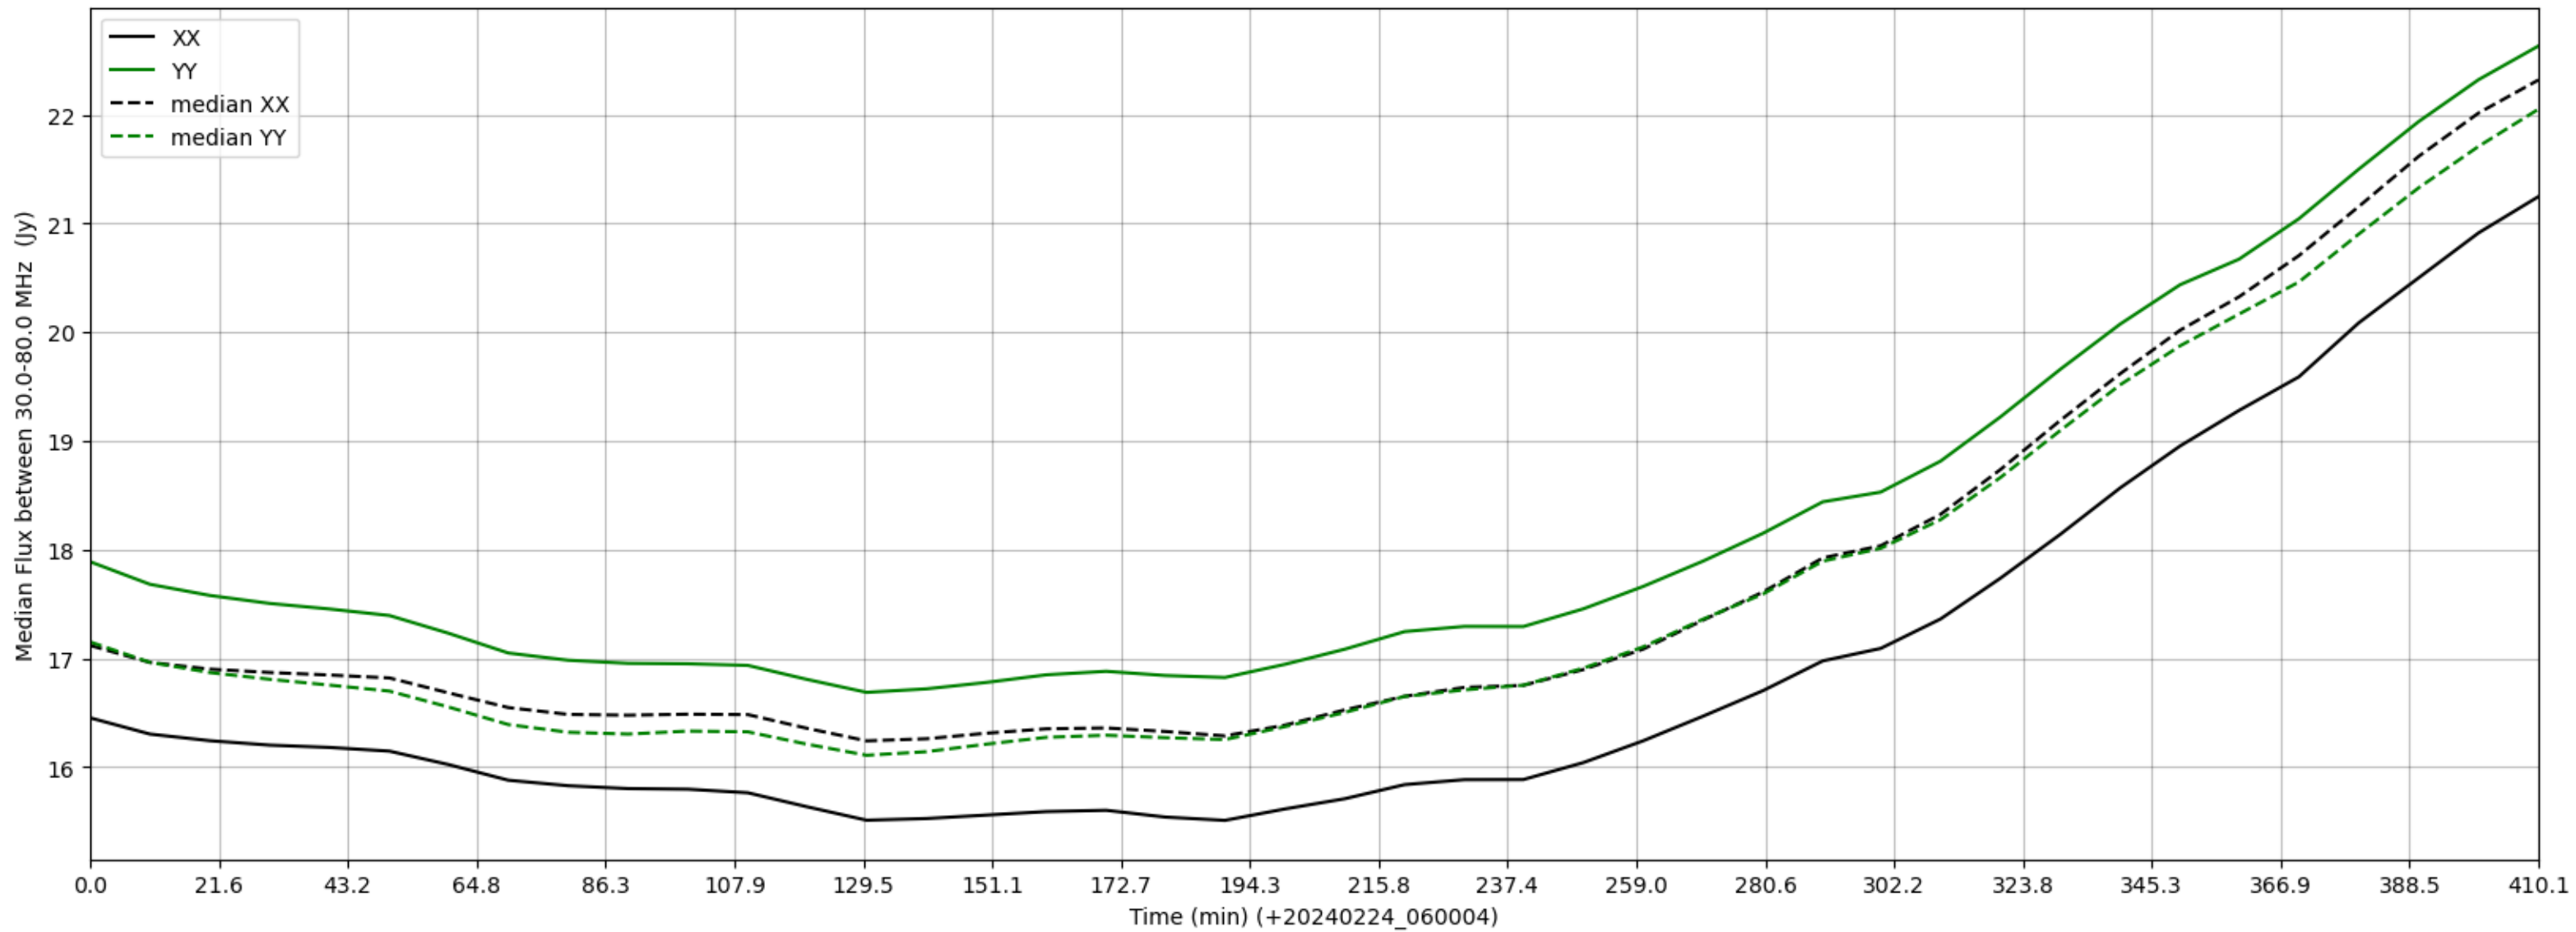

LWA010 - Correlator# 073 - XX FLAGS:Good - YY FLAGS:Good

LWA011 - Correlator# 072 - XX FLAGS:Good - YY FLAGS:Good