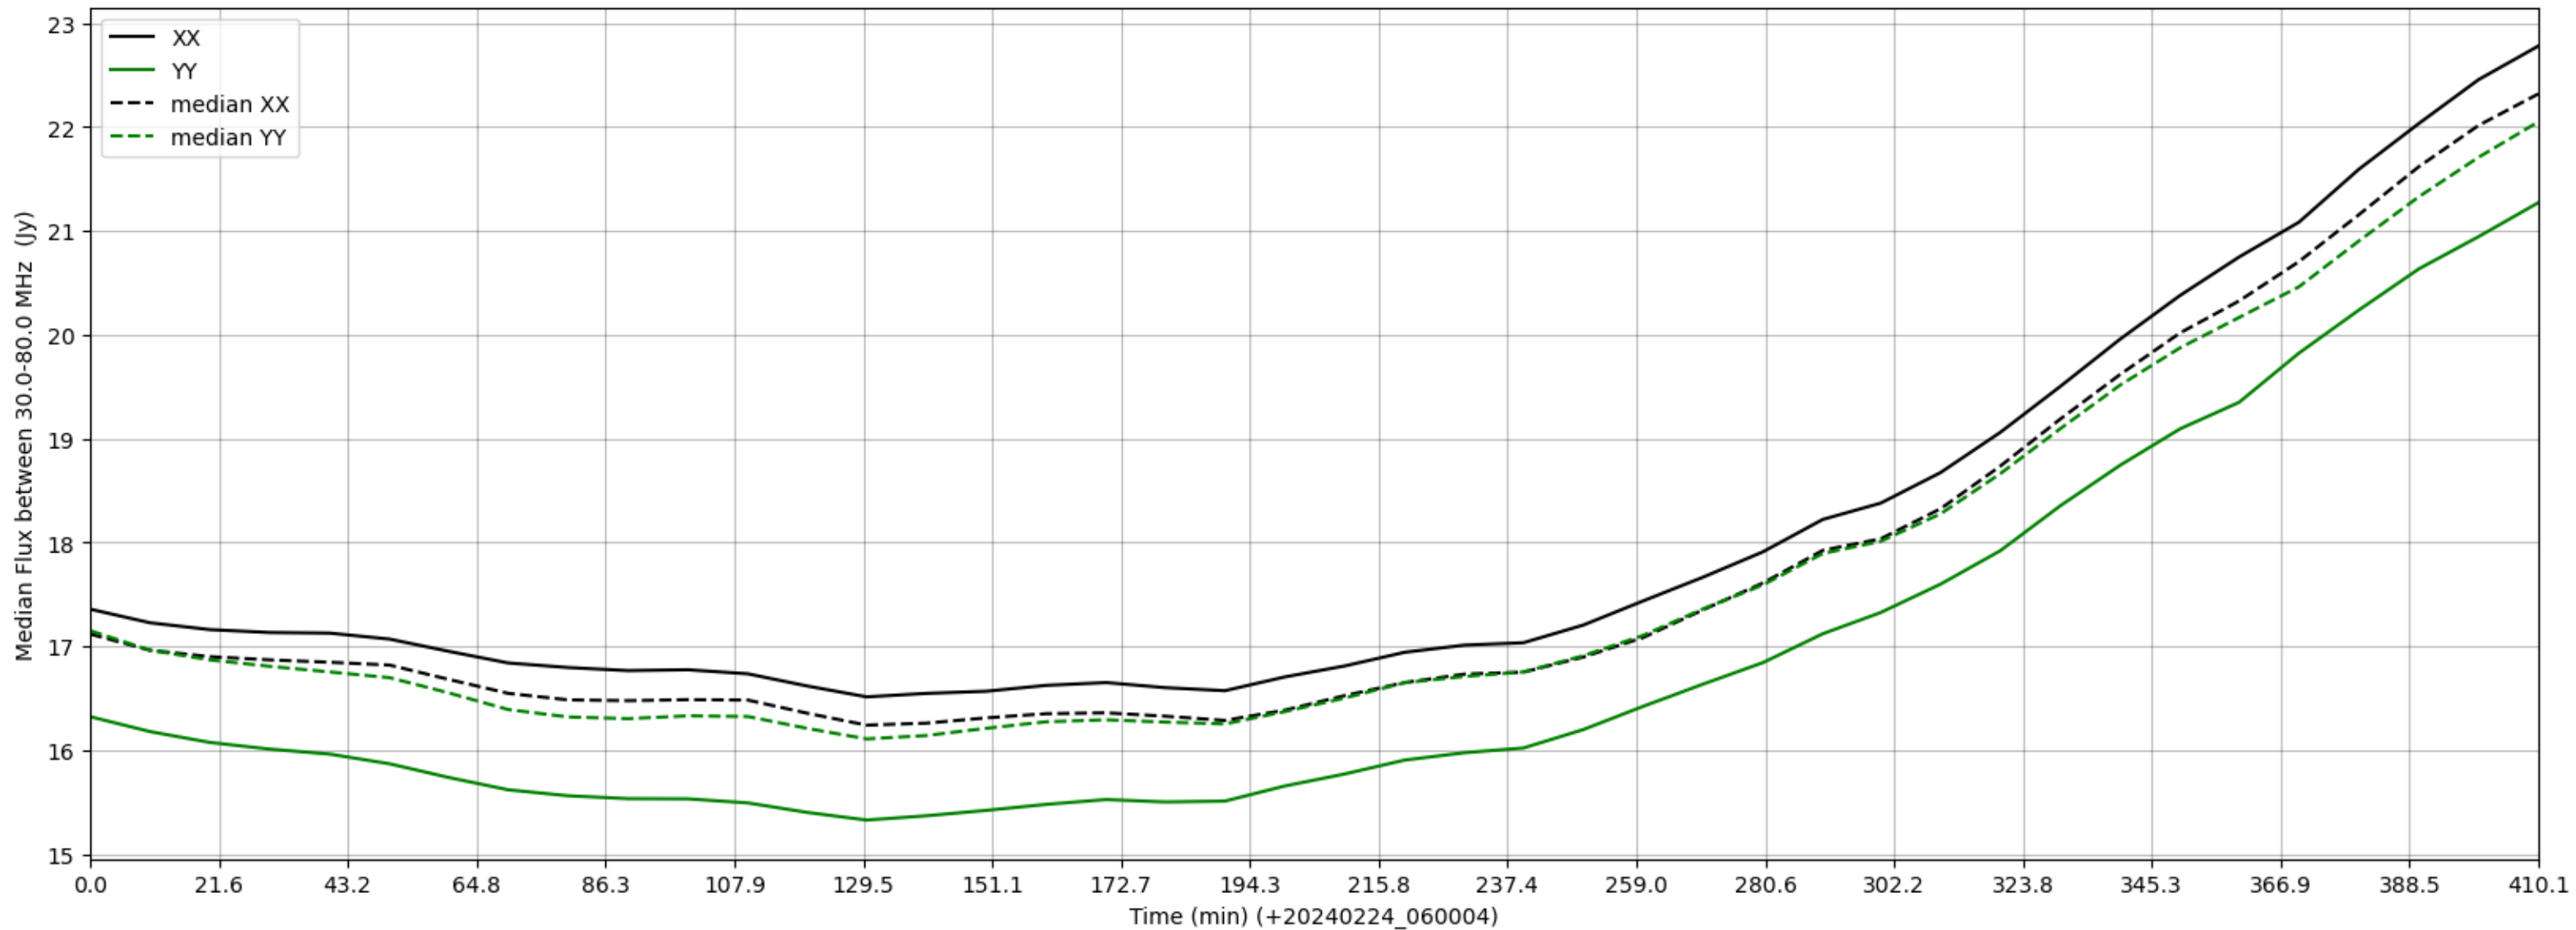

LWA011 - Correlator# 072 - XX FLAGS:Good - YY FLAGS:Good

LWA010 - Correlator# 073 - XX FLAGS:Good - YY FLAGS:Good

LWA012 - Correlator# 074 - XX FLAGS:Good - YY FLAGS:Good

LWA008 - Correlator# 075 - XX FLAGS:Good - YY FLAGS:Good