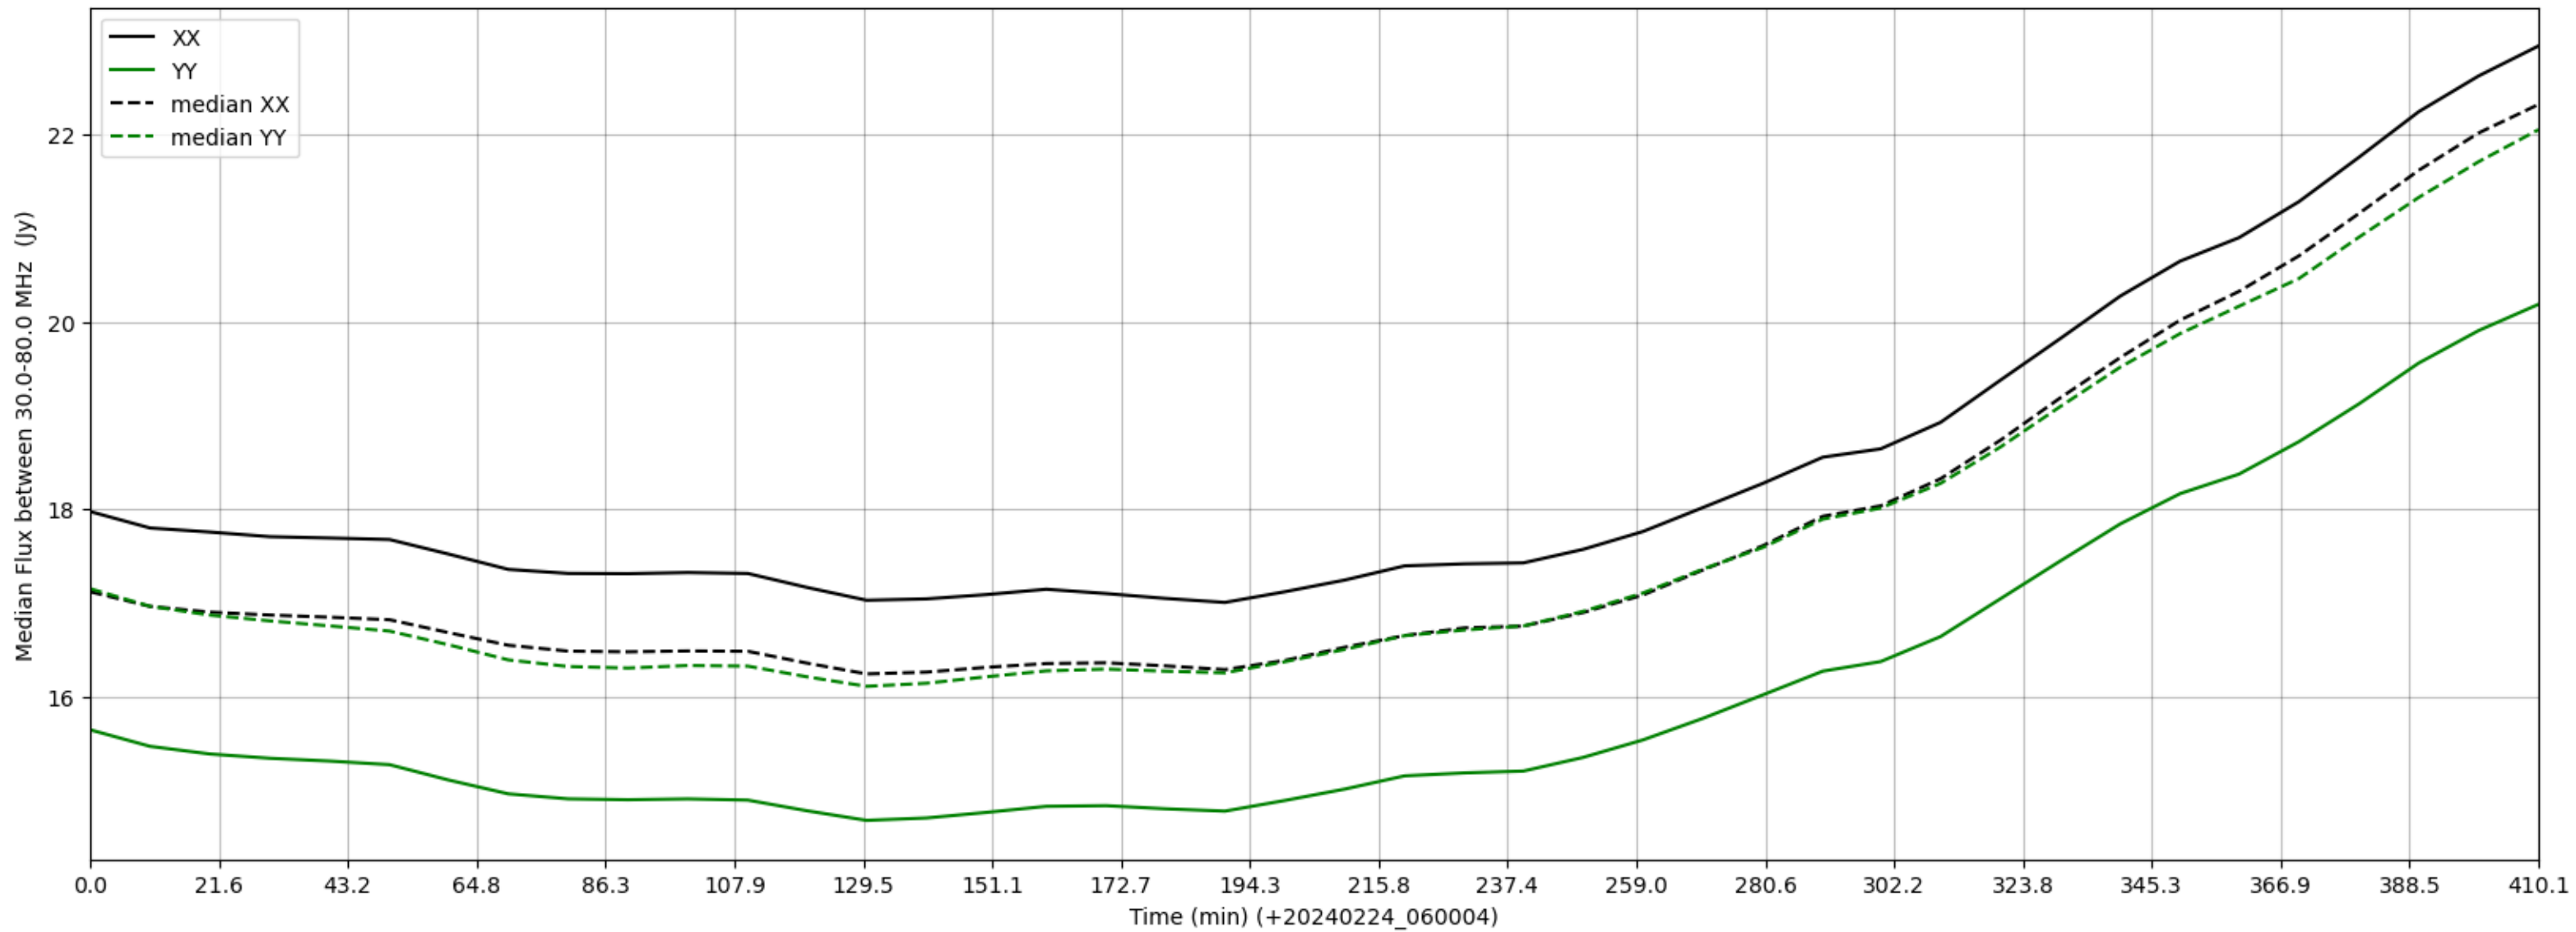

LWA237 - Correlator# 311 - XX FLAGS:Good - YY FLAGS:Good

LWA238 - Correlator# 310 - XX FLAGS:Good - YY FLAGS:Good