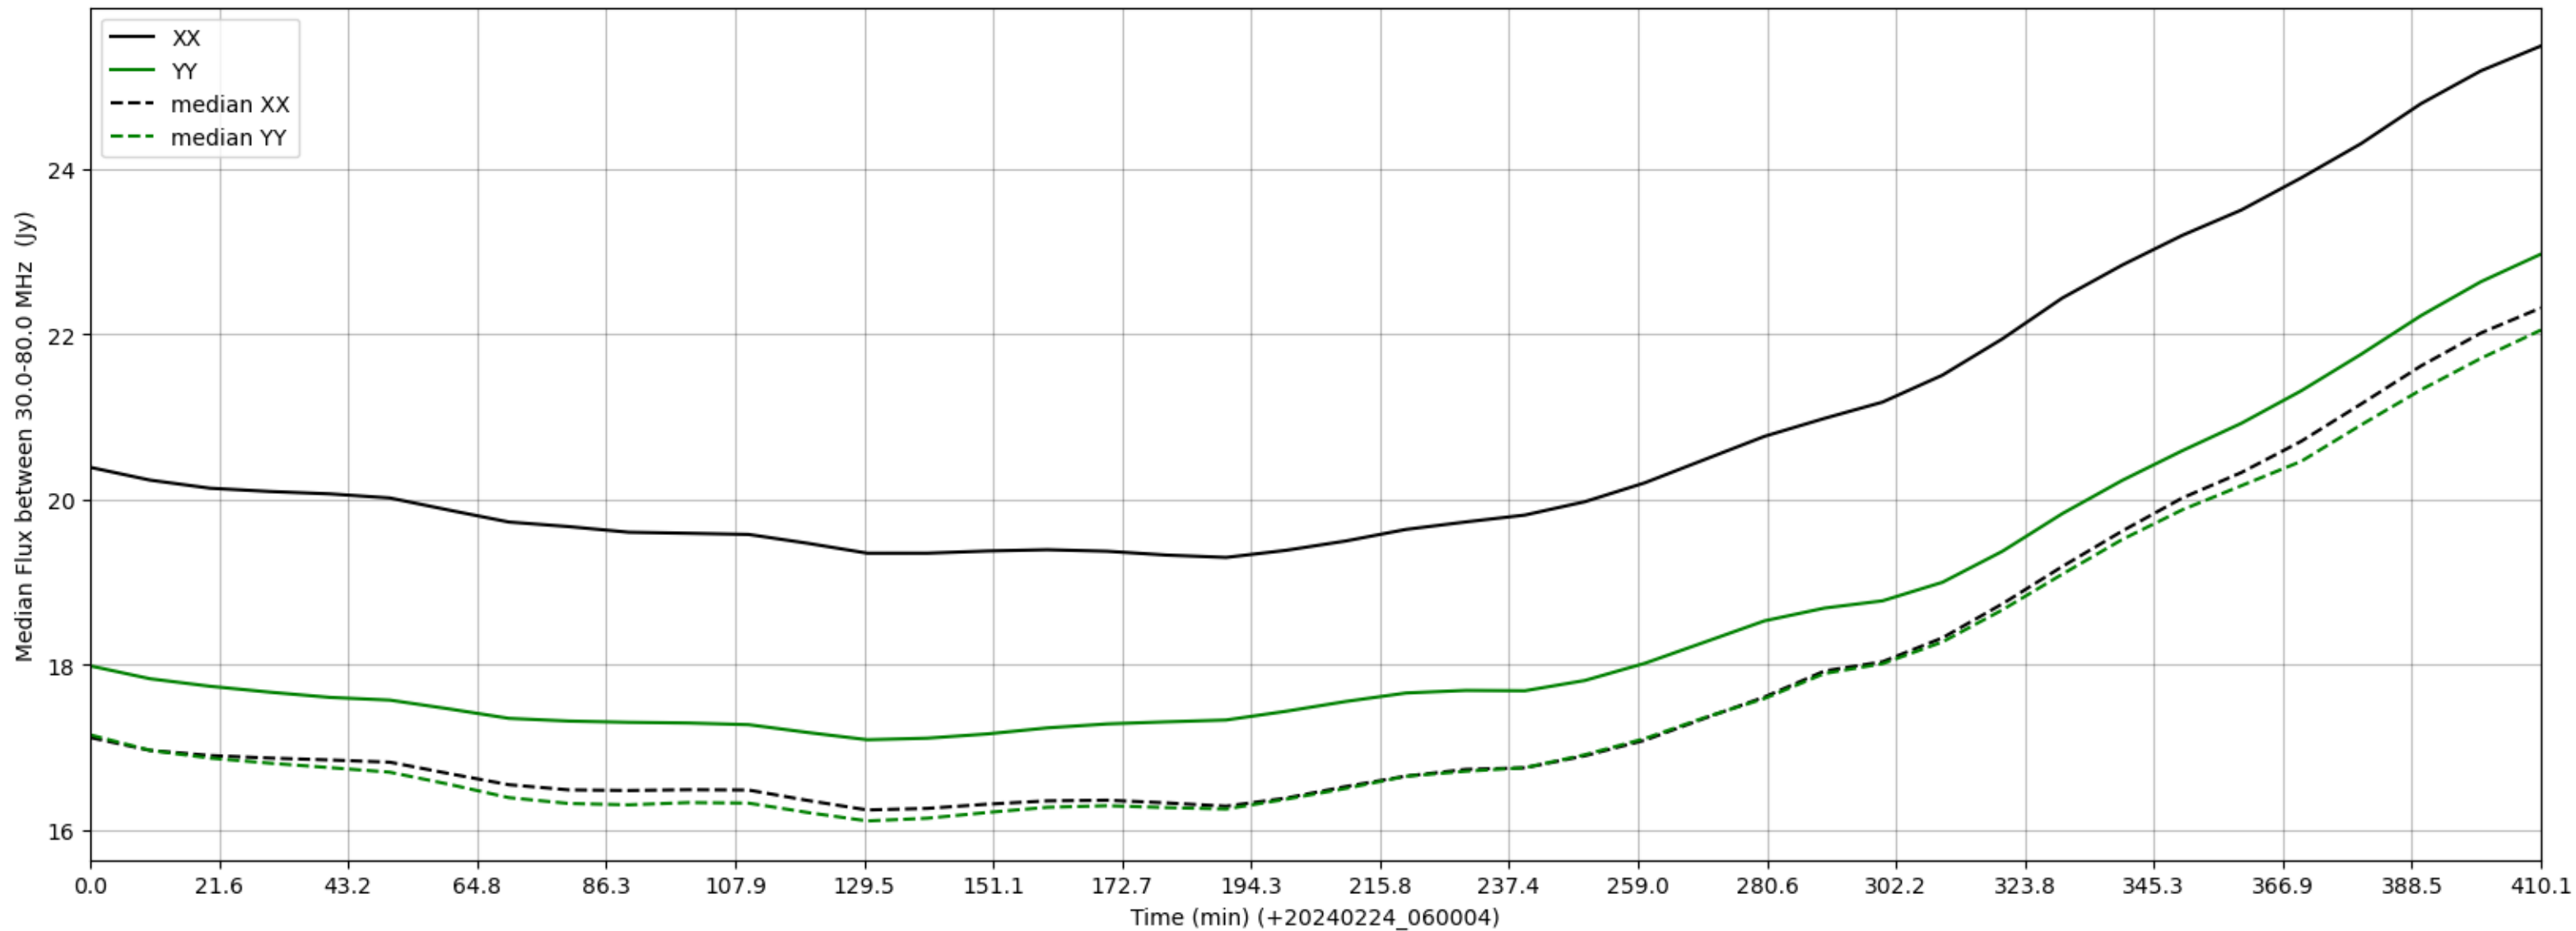

LWA315 - Correlator# 350 - XX FLAGS:Good - YY FLAGS:Good

LWA264 - Correlator# 349 - XX FLAGS:Good - YY FLAGS:Good