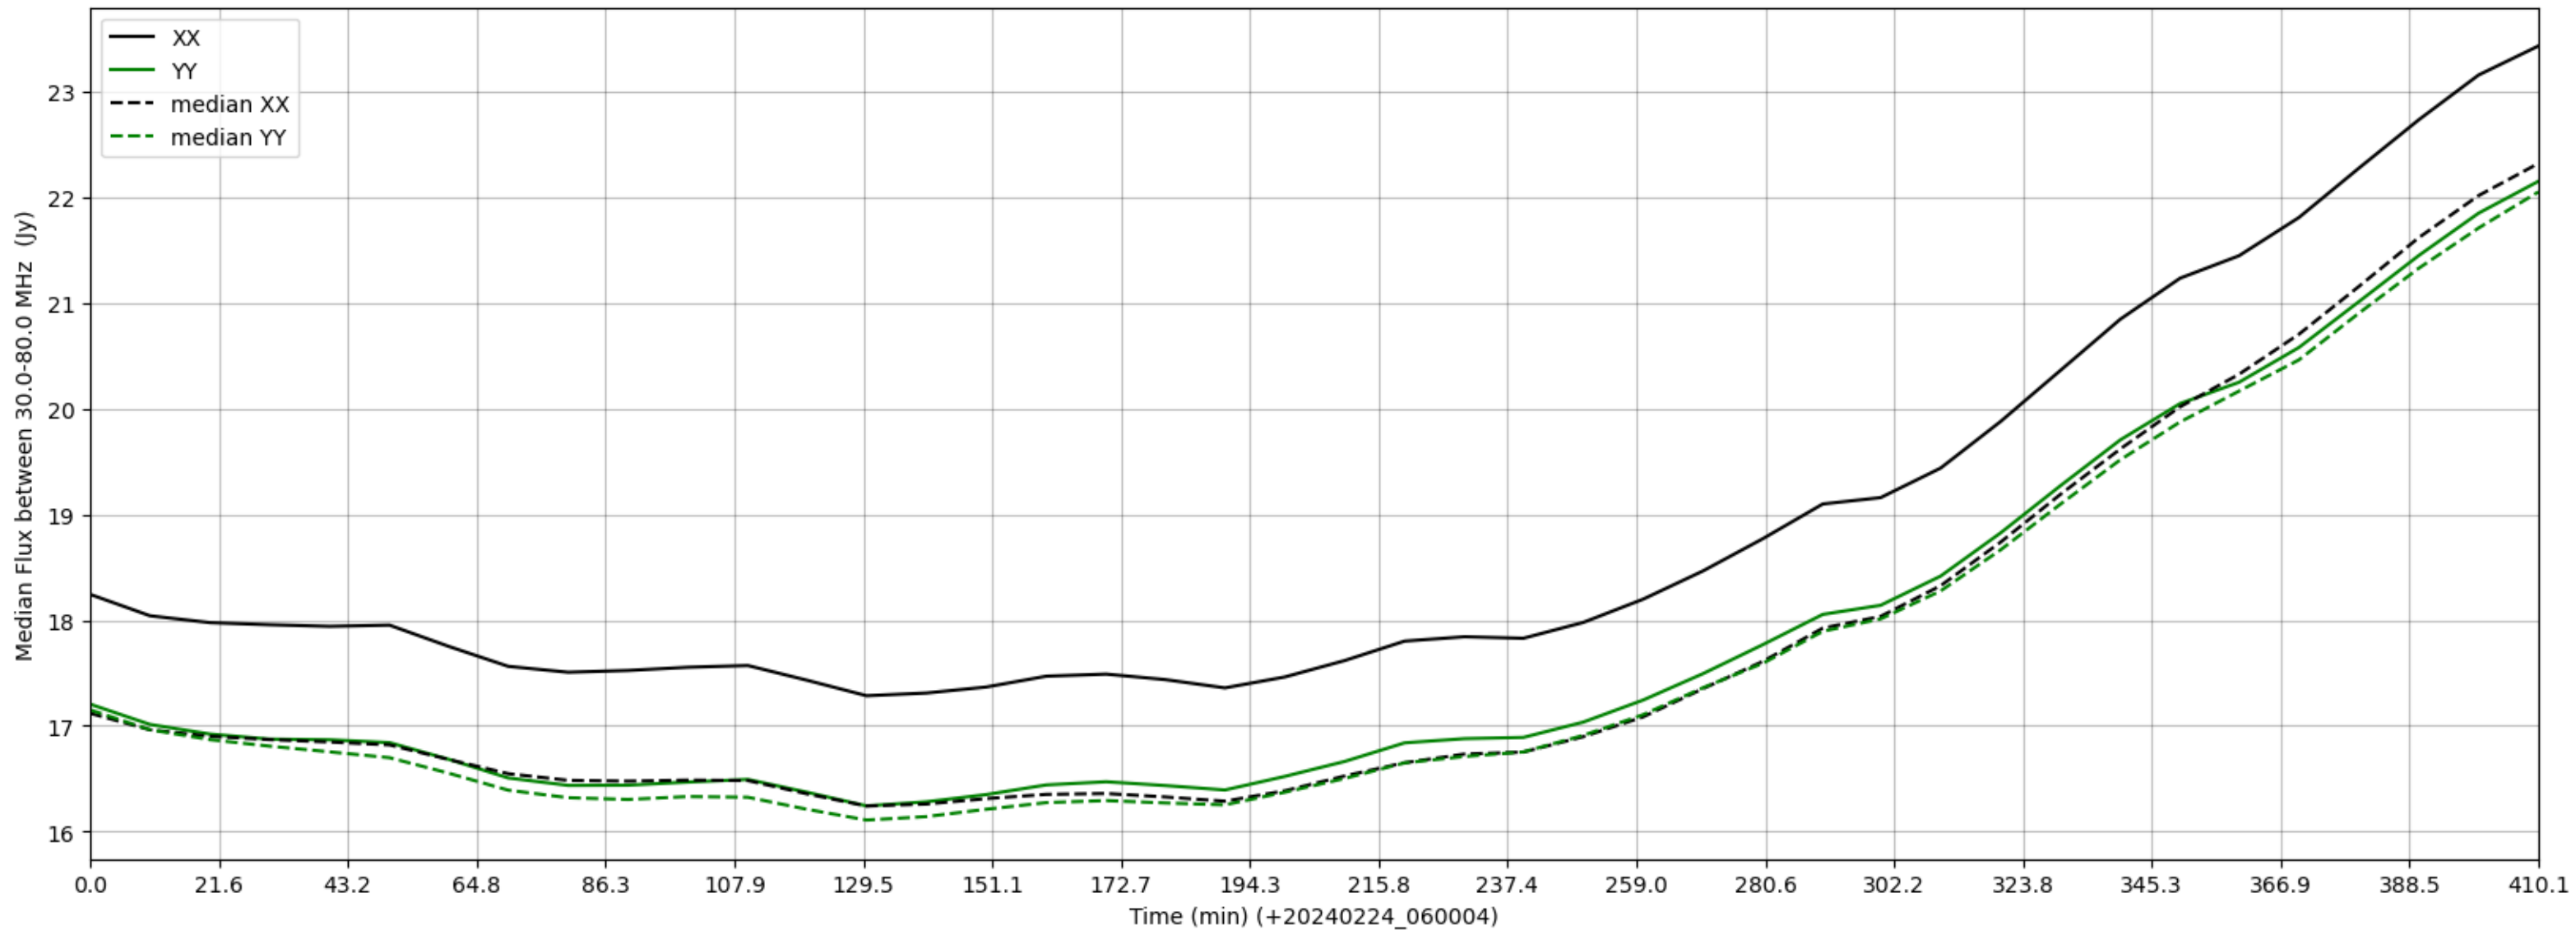

LWA201 - Correlator# 279 - XX FLAGS:Good - YY FLAGS:Good

LWA202 - Correlator# 278 - XX FLAGS:Good - YY FLAGS:Good