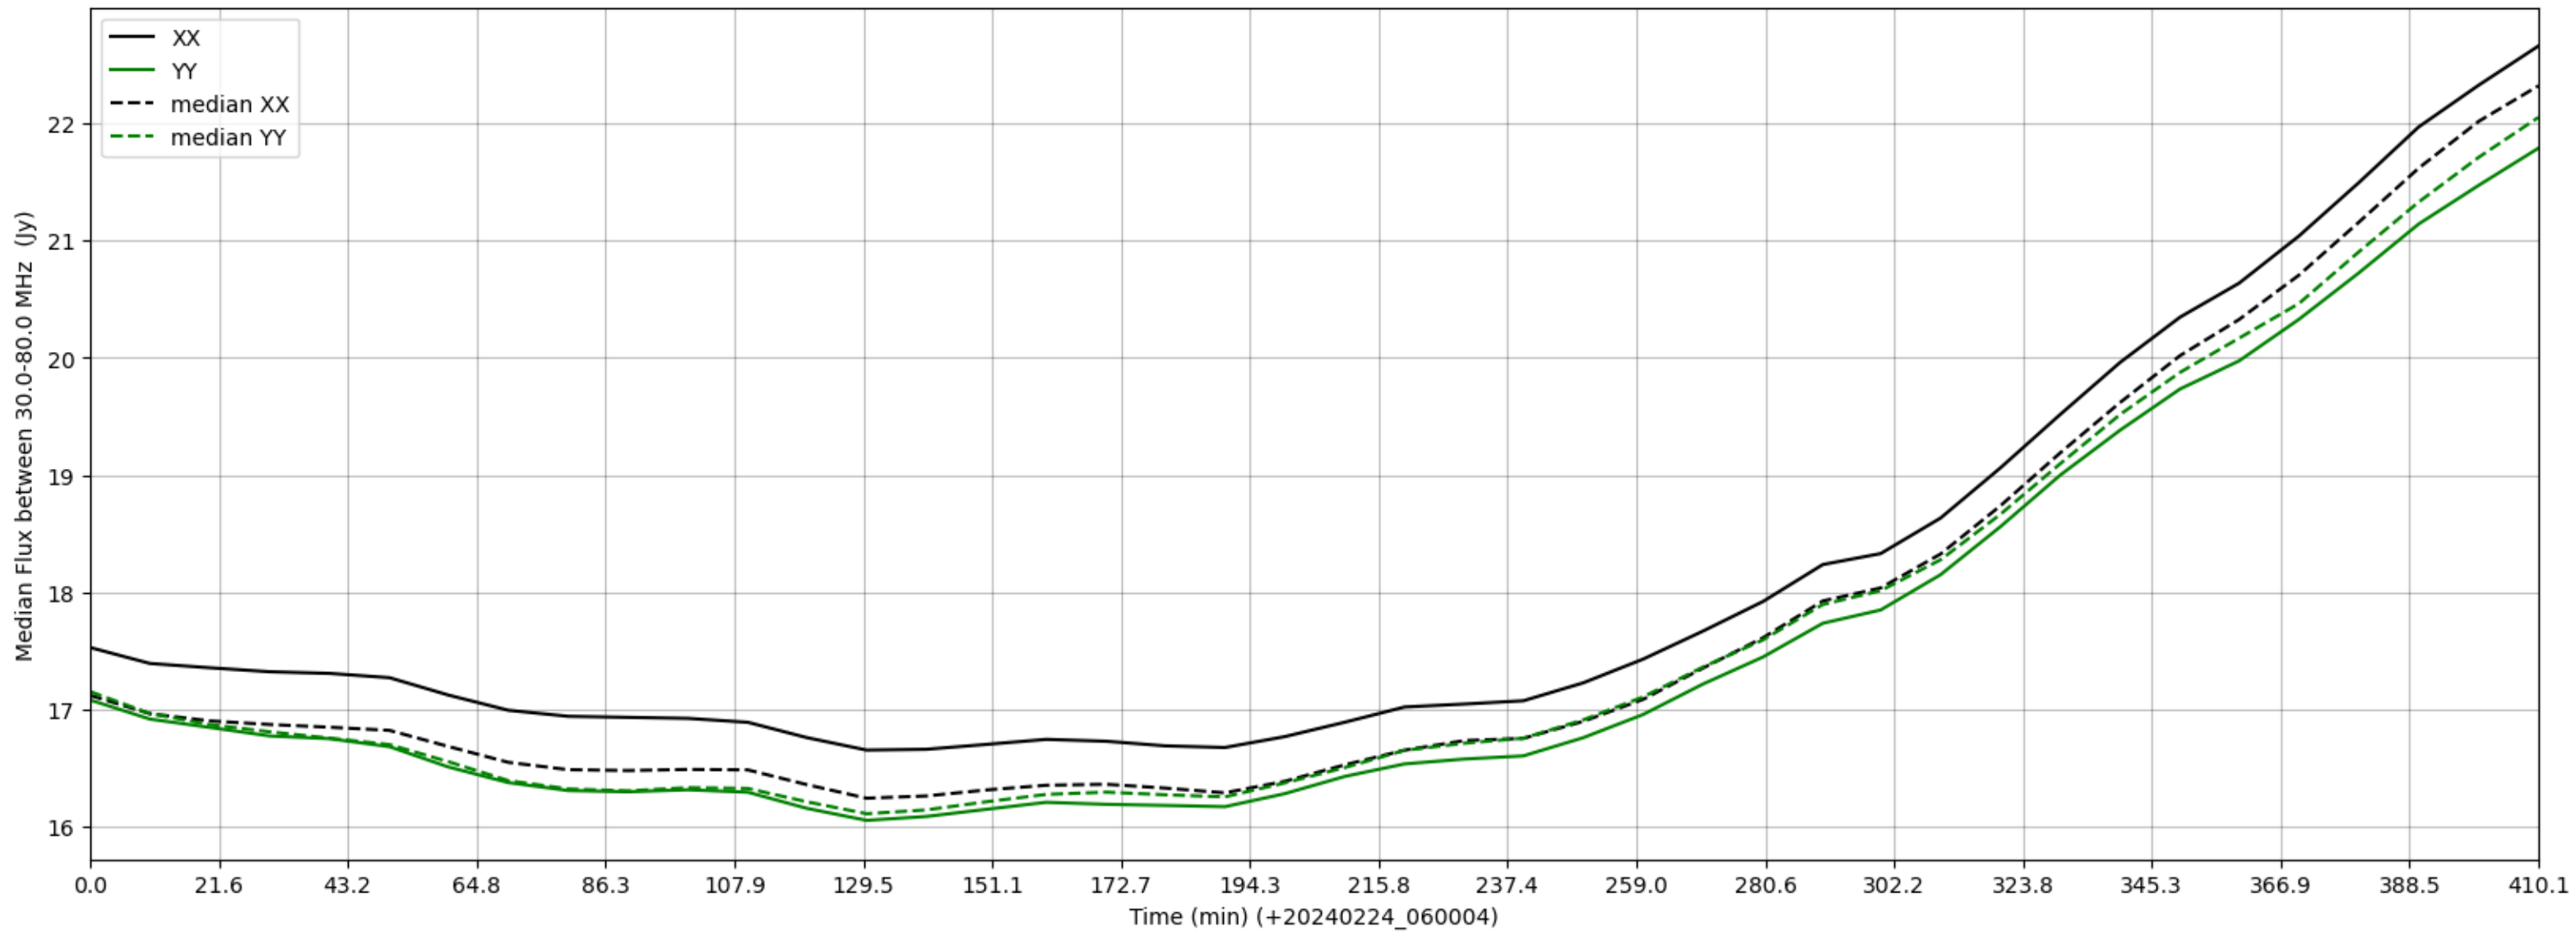

LWA066 - Correlator# 164 - XX FLAGS:Good - YY FLAGS:Good

LWA065 - Correlator# 165 - XX FLAGS:Good - YY FLAGS:Good

LWA068 - Correlator# 166 - XX FLAGS:Good - YY FLAGS:Good

LWA067 - Correlator# 167 - XX FLAGS:Good - YY FLAGS:Good