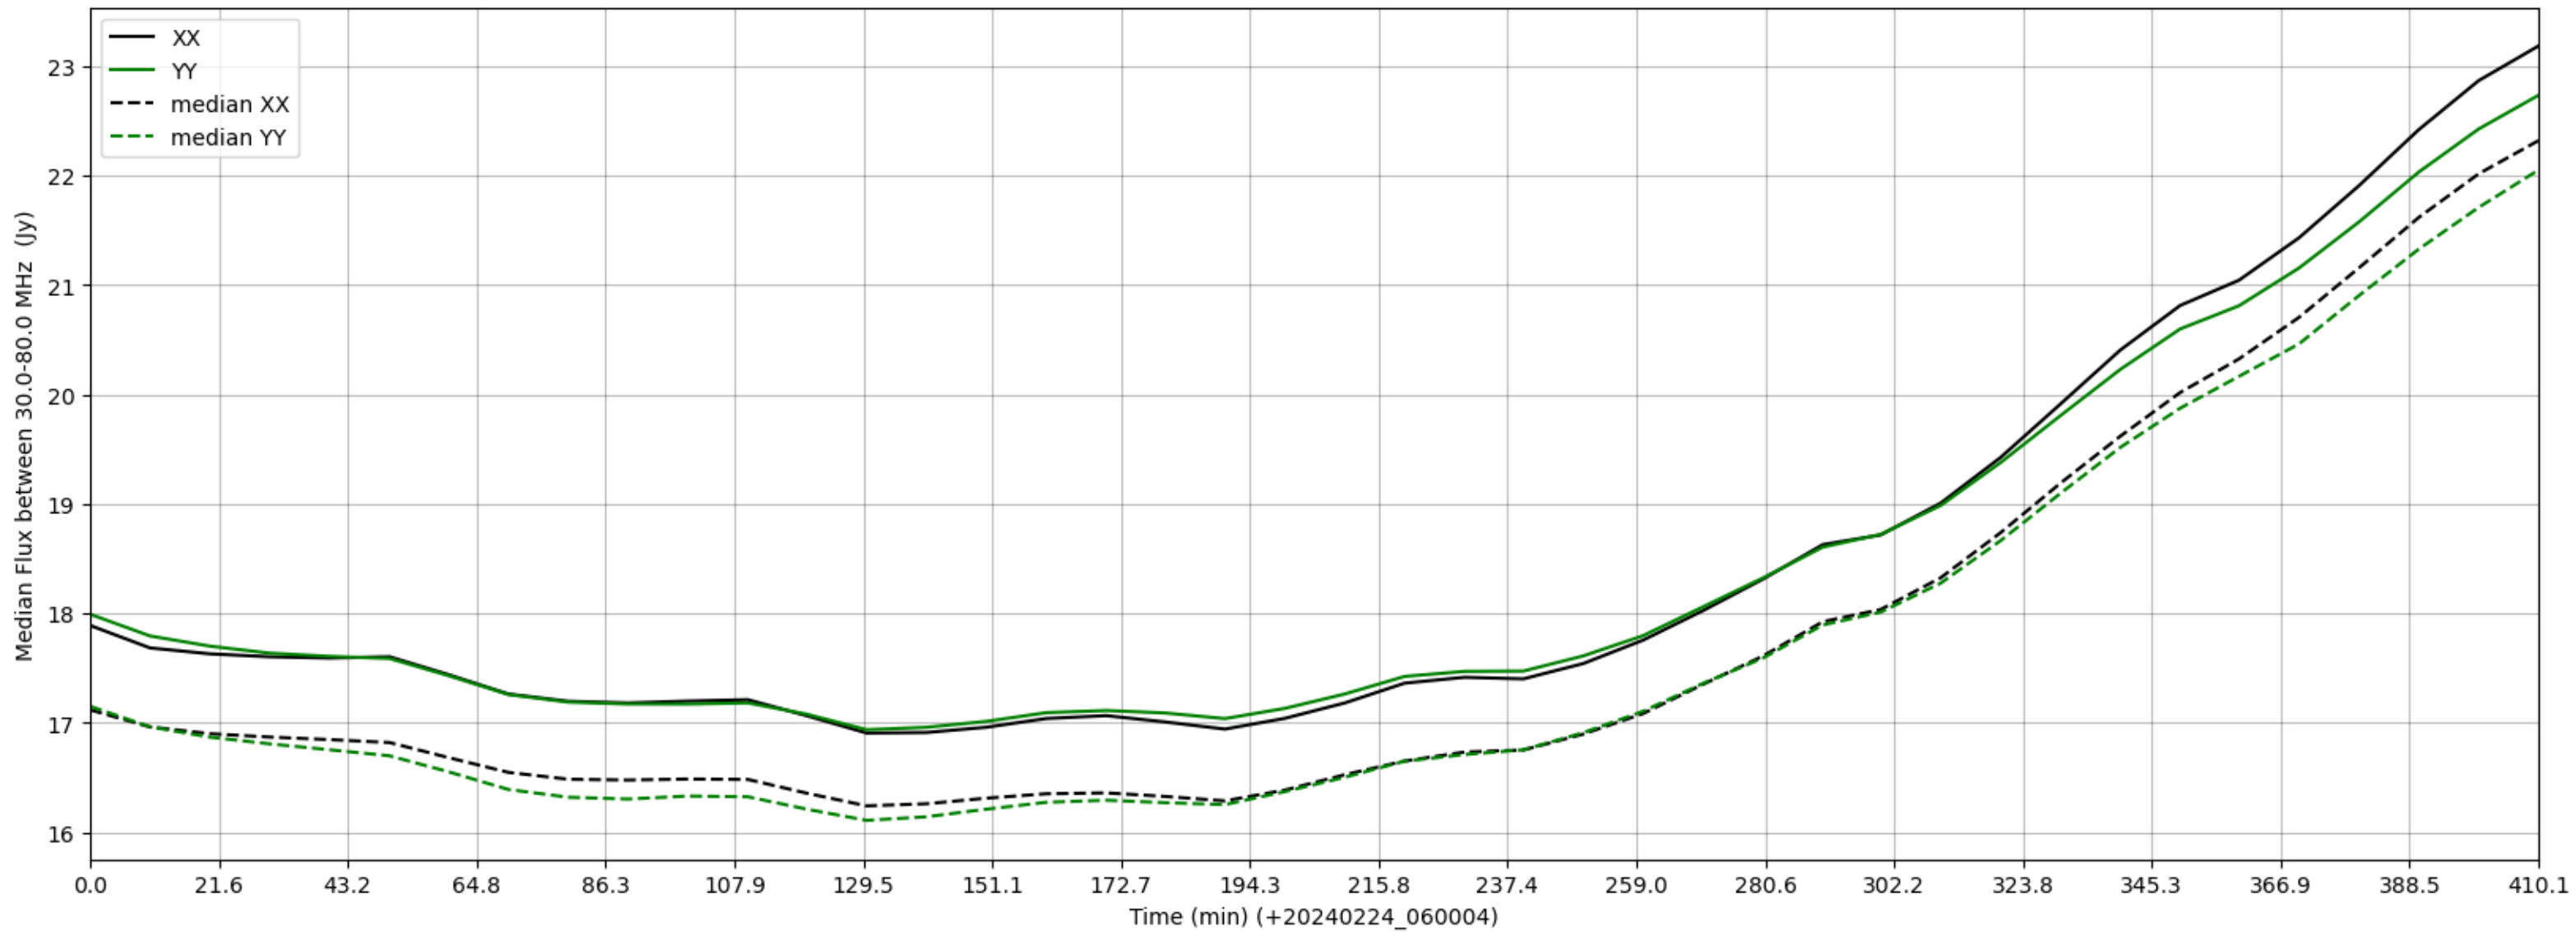

LWA238 - Correlator# 310 - XX FLAGS:Good - YY FLAGS:Good

LWA235 - Correlator# 309 - XX FLAGS:Good - YY FLAGS:Good