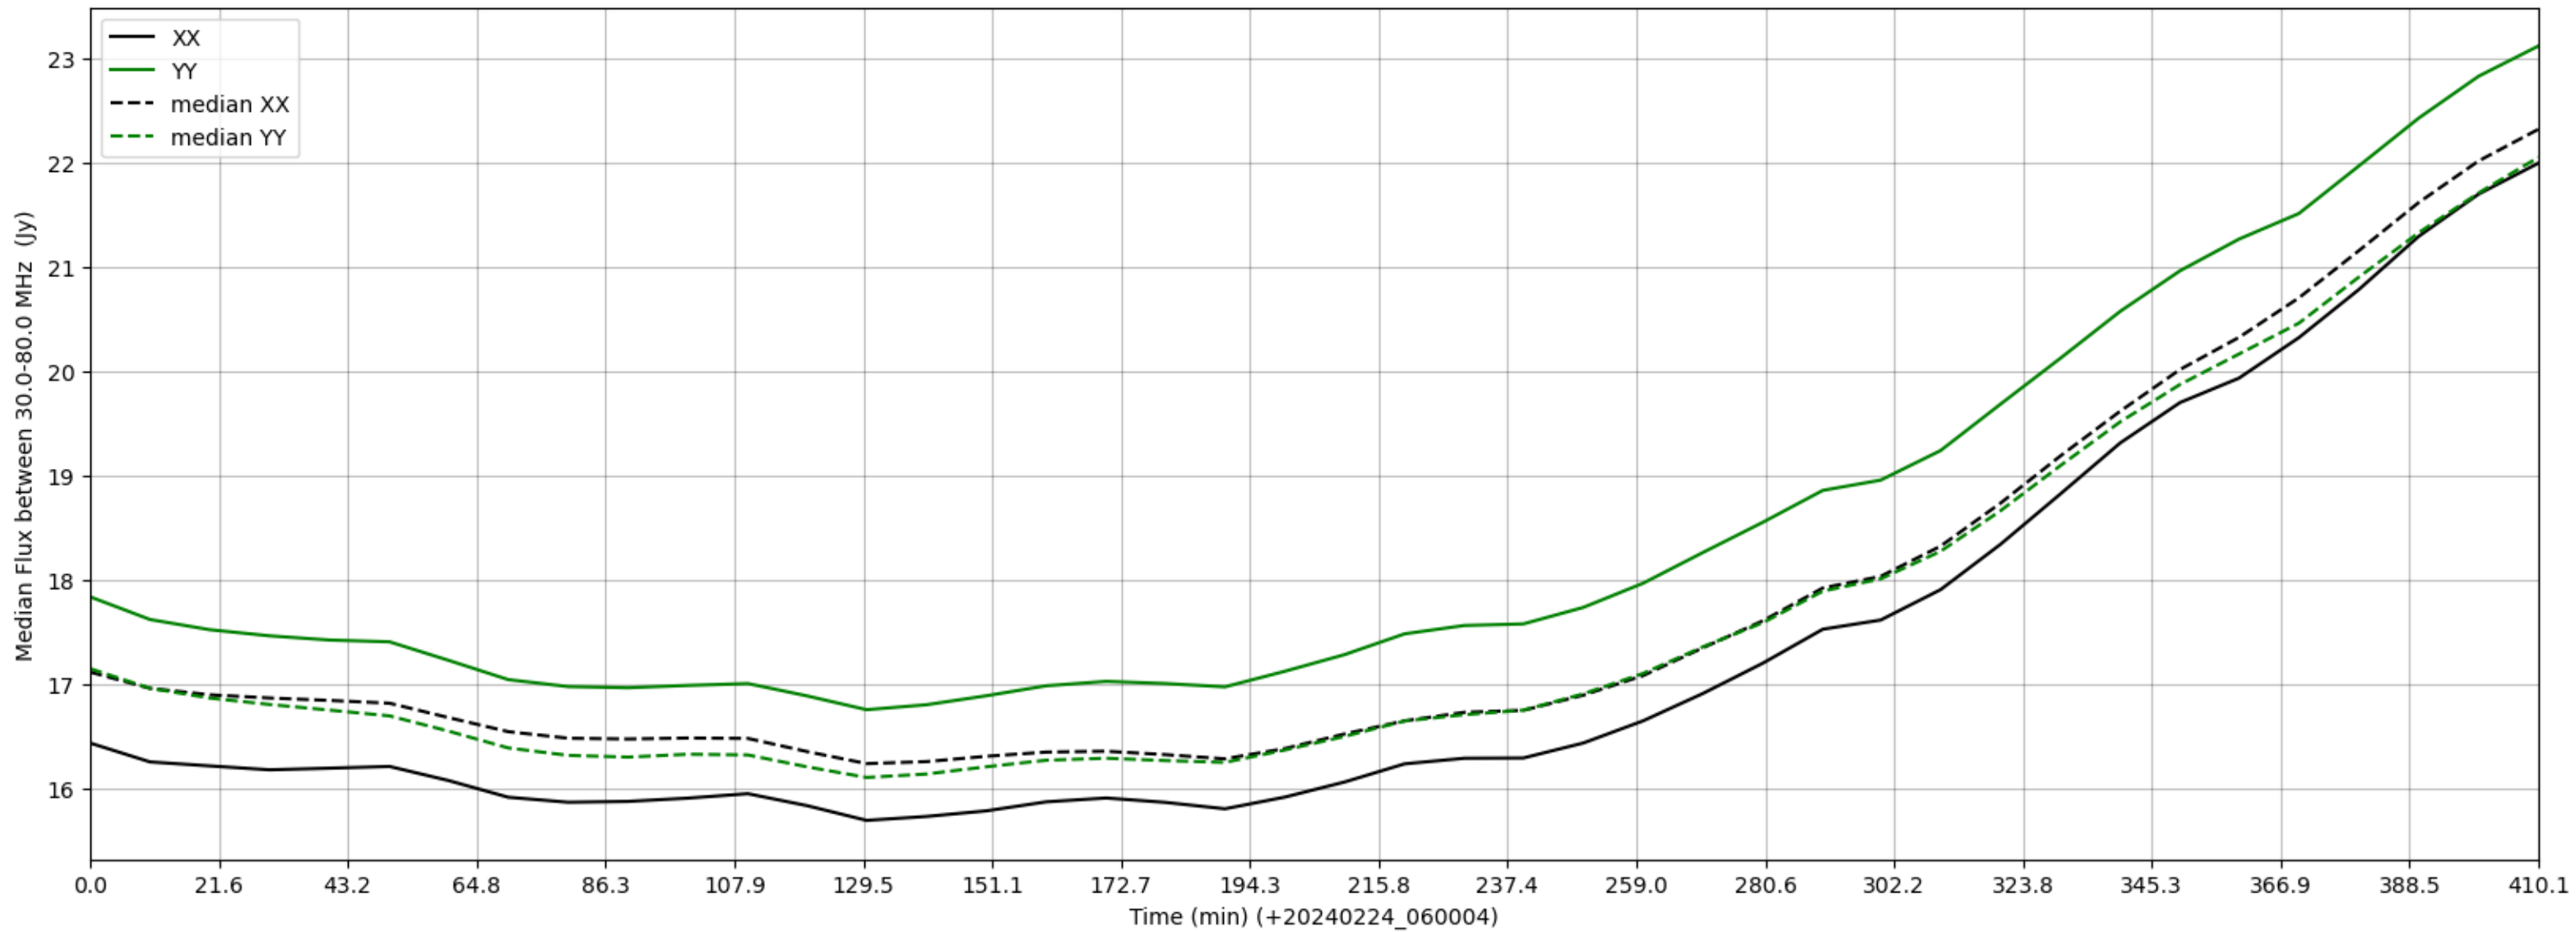

LWA225 - Correlator# 281 - XX FLAGS:Good - YY FLAGS:Good

LWA227 - Correlator# 280 - XX FLAGS:Good - YY FLAGS:Good