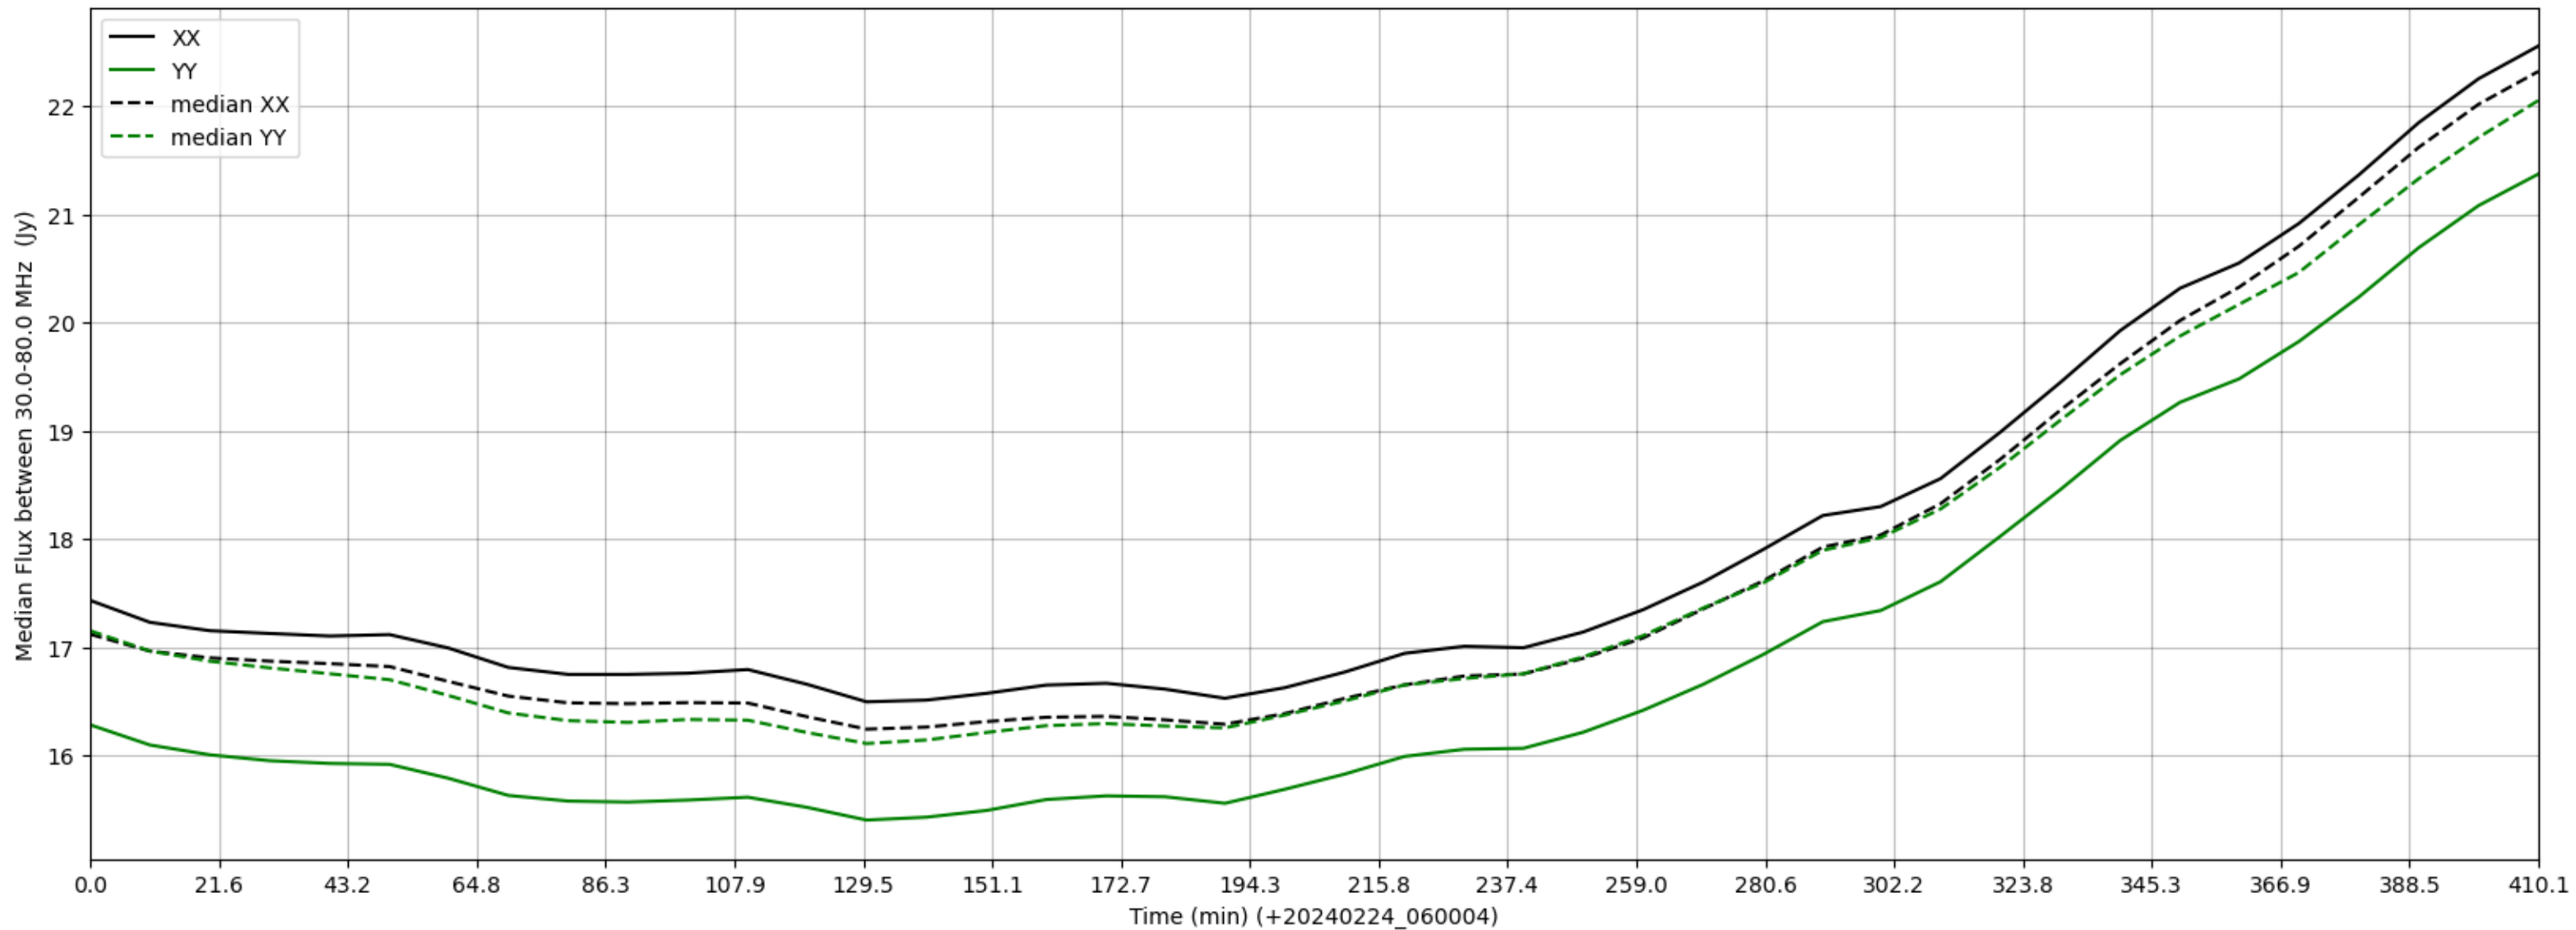

LWA223 - Correlator# 337 - XX FLAGS:Good - YY FLAGS:Good

LWA241 - Correlator# 336 - XX FLAGS:Good - YY FLAGS:Good