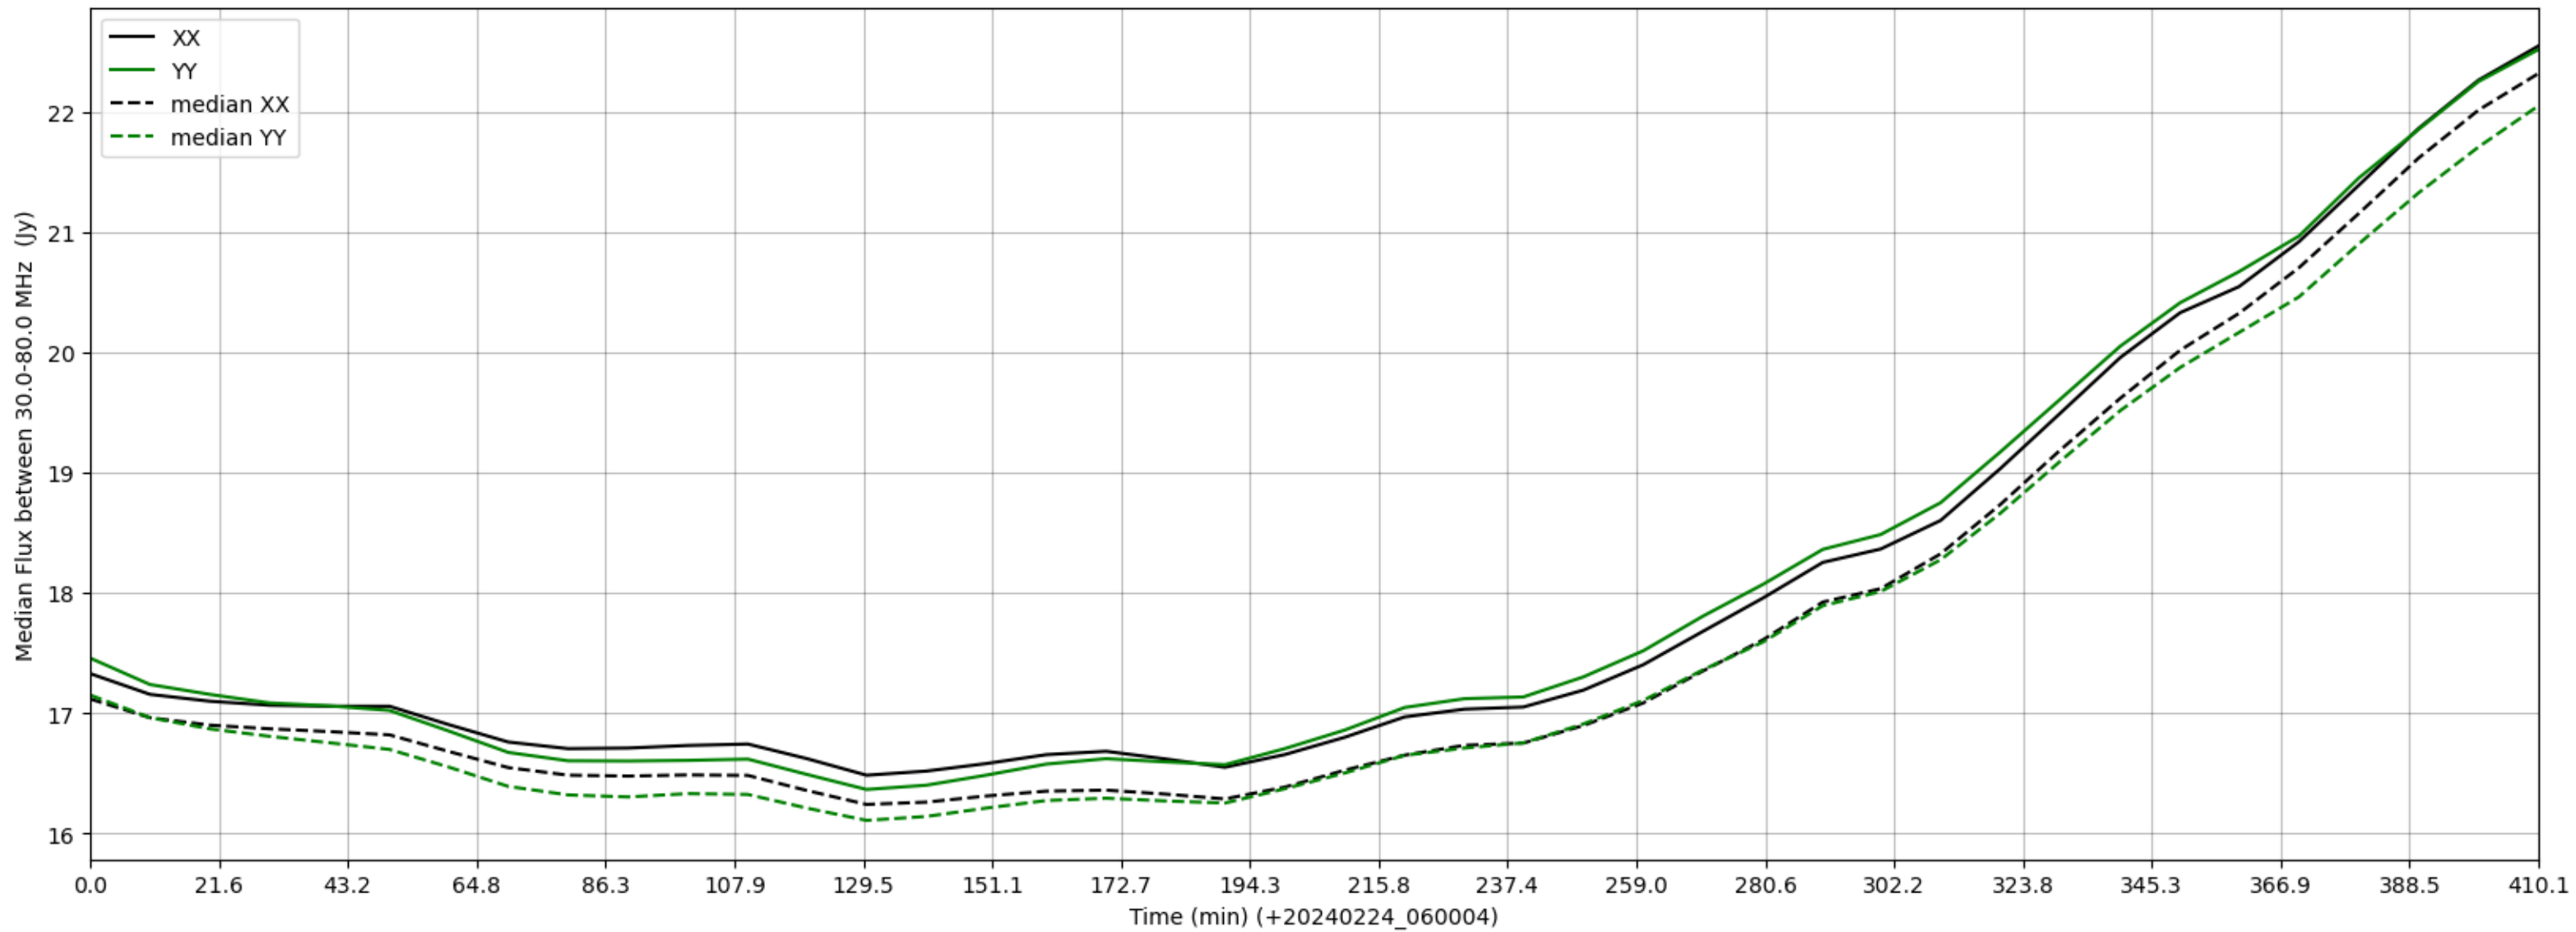

LWA230 - Correlator# 303 - XX FLAGS:Good - YY FLAGS:Good

LWA228 - Correlator# 302 - XX FLAGS:Good - YY FLAGS:Good