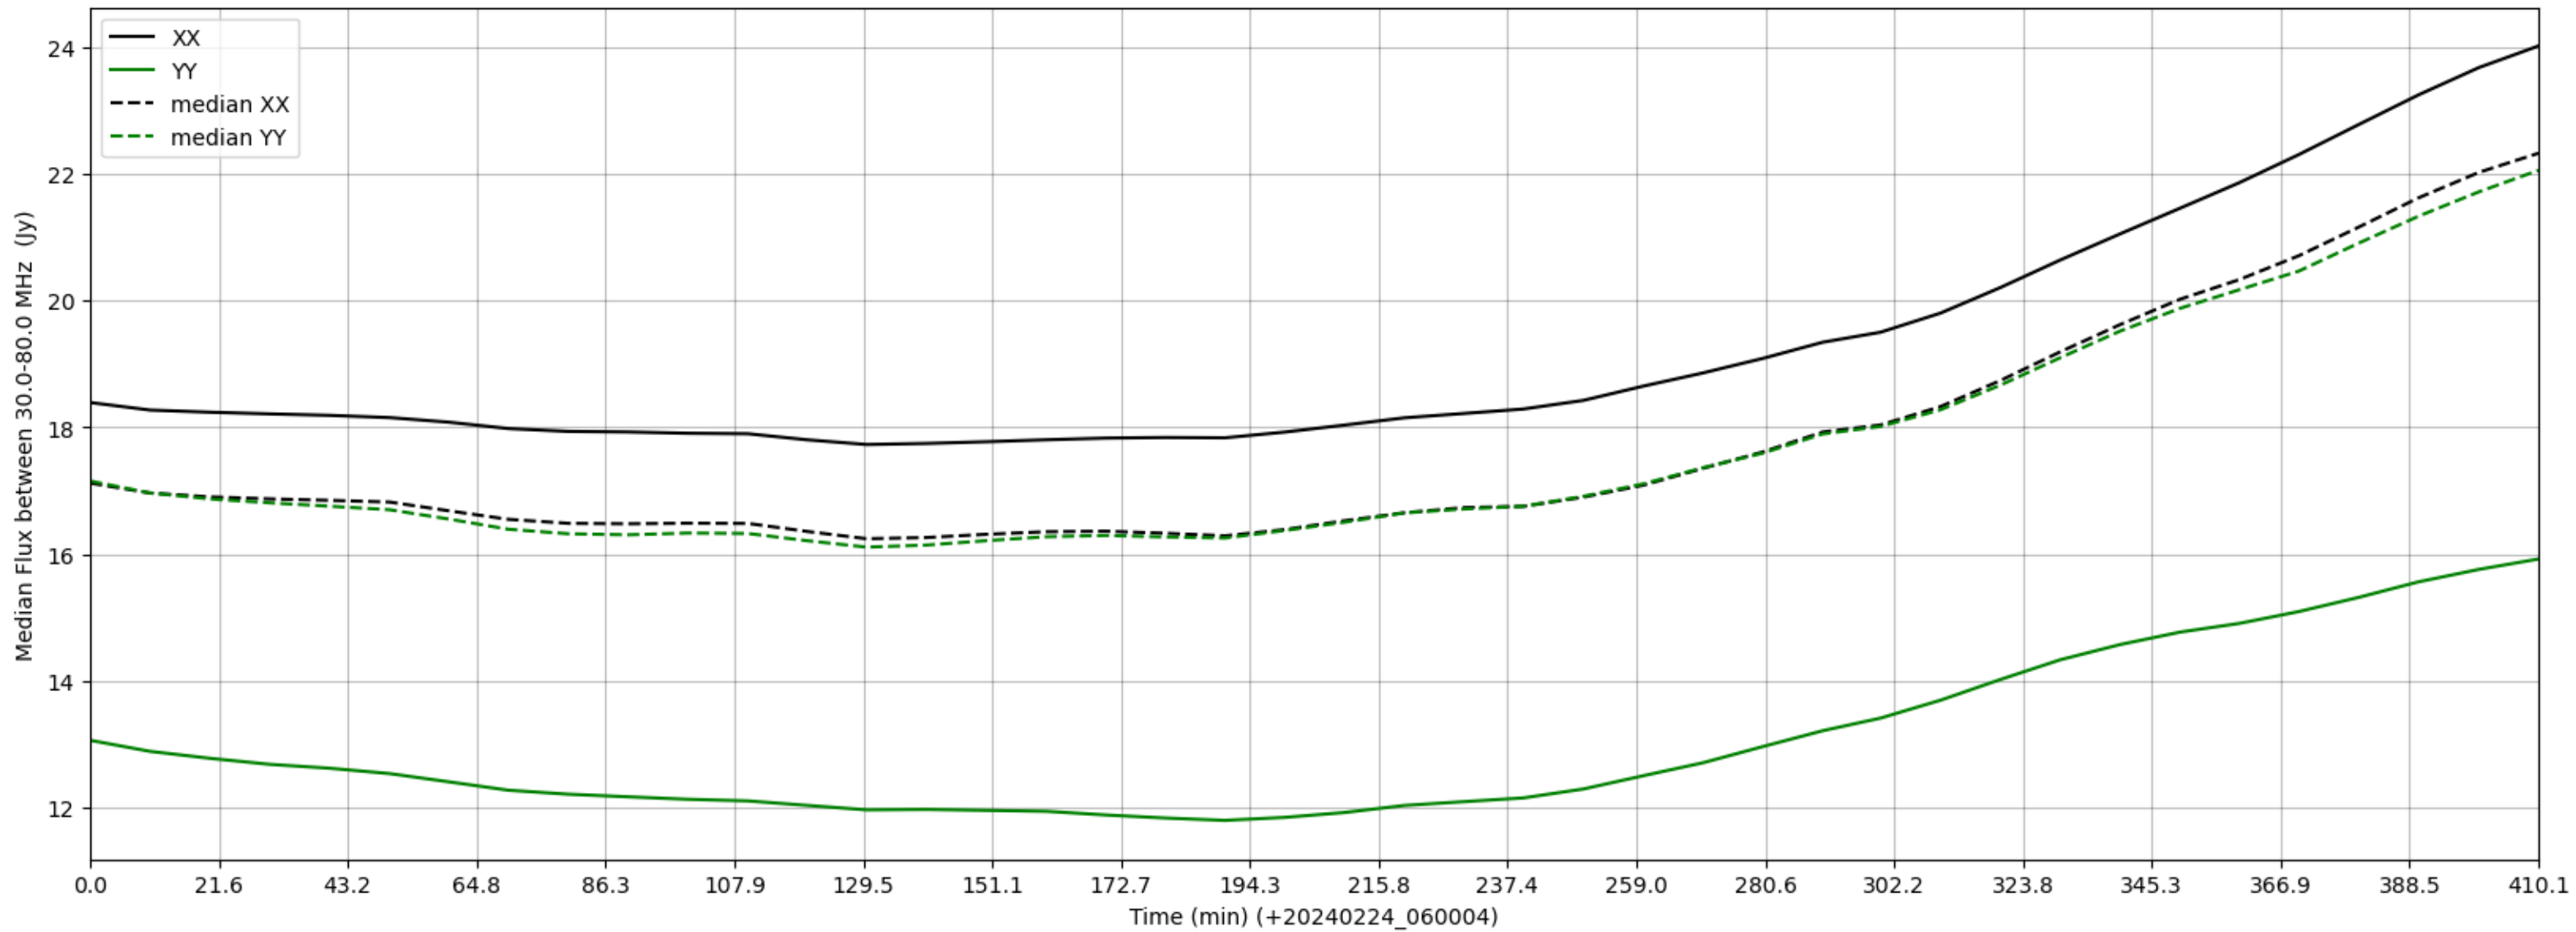

LWA345 - Correlator# 252 - XX FLAGS:Good - YY FLAGS:Good

LWA333 - Correlator# 253 - XX FLAGS:Good - YY FLAGS:Good

LWA359 - Correlator# 254 - XX FLAGS:Good - YY FLAGS:Good

LWA347 - Correlator# 255 - XX FLAGS:Good - YY FLAGS:Good