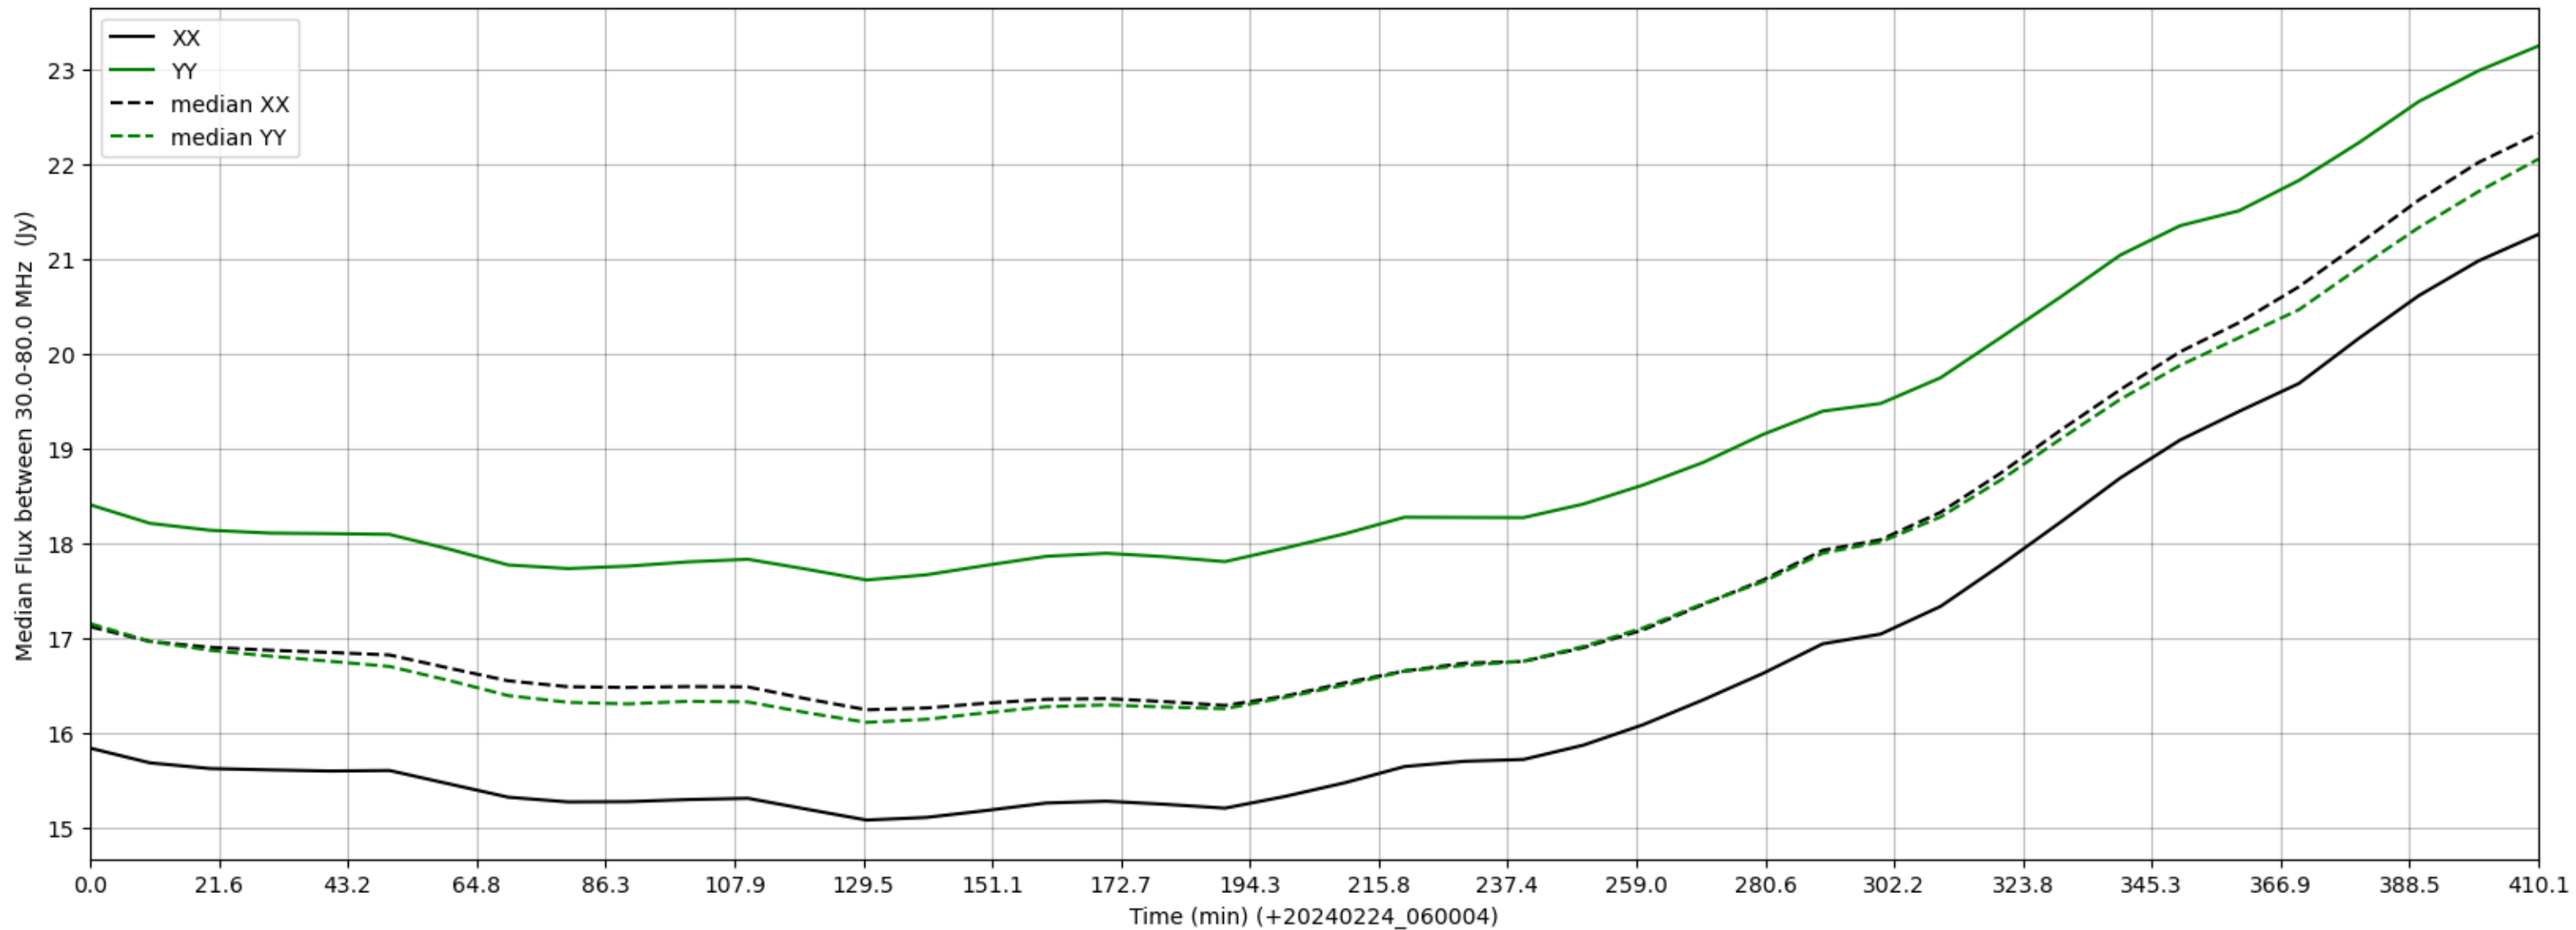

LWA175 - Correlator# 293 - XX FLAGS:Good - YY FLAGS:Good

LWA169 - Correlator# 292 - XX FLAGS:Good - YY FLAGS:Good