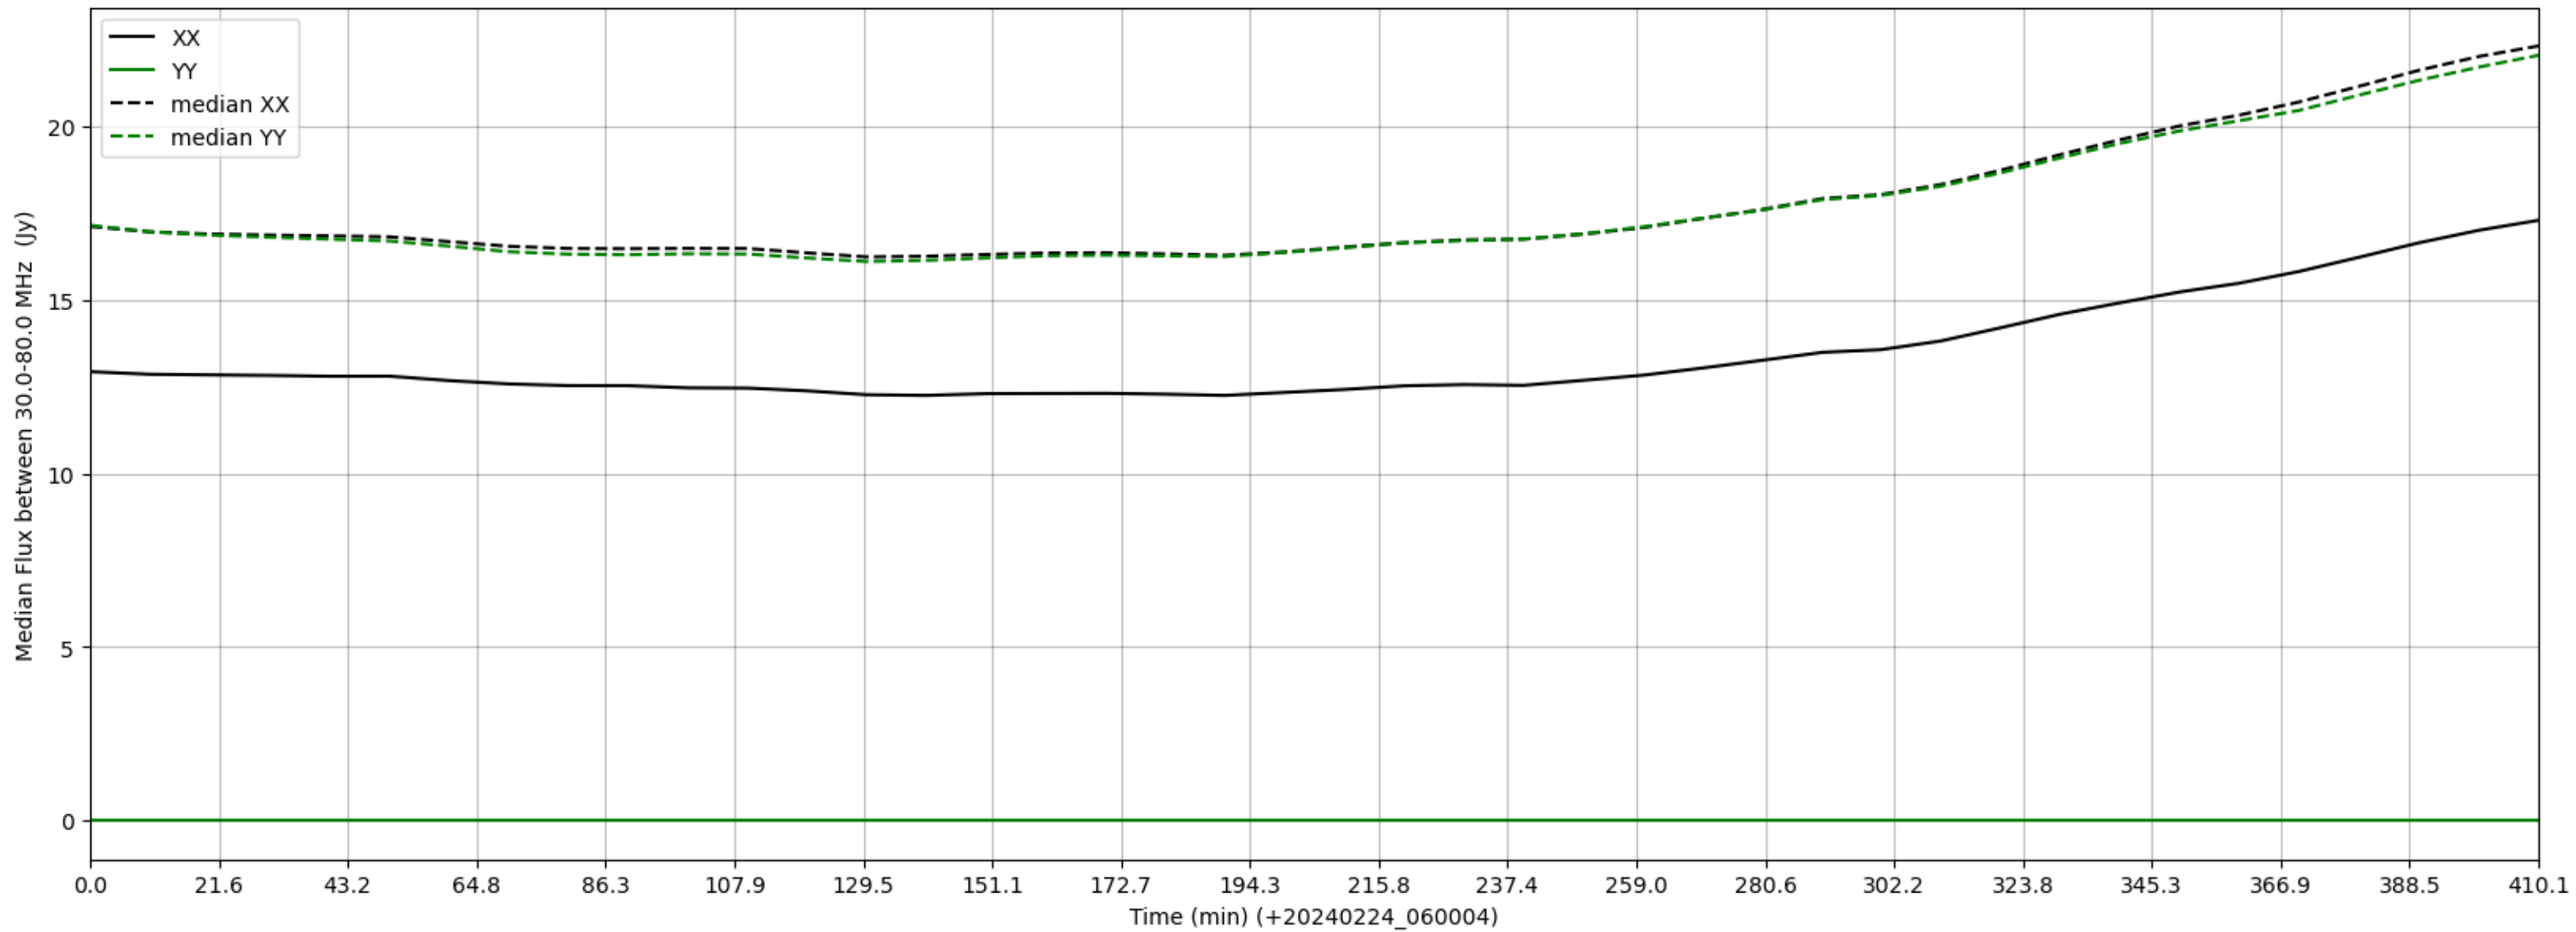

LWA145 - Correlator# 212 - XX FLAGS:Good - YY FLAGS:Good

LWA144 - Correlator# 213 - XX FLAGS:Good - YY FLAGS:Good

LWA147 - Correlator# 214 - XX FLAGS:Good - YY FLAGS:Good

LWA150 - Correlator# 215 - XX FLAGS:Good - YY FLAGS:LowFlux