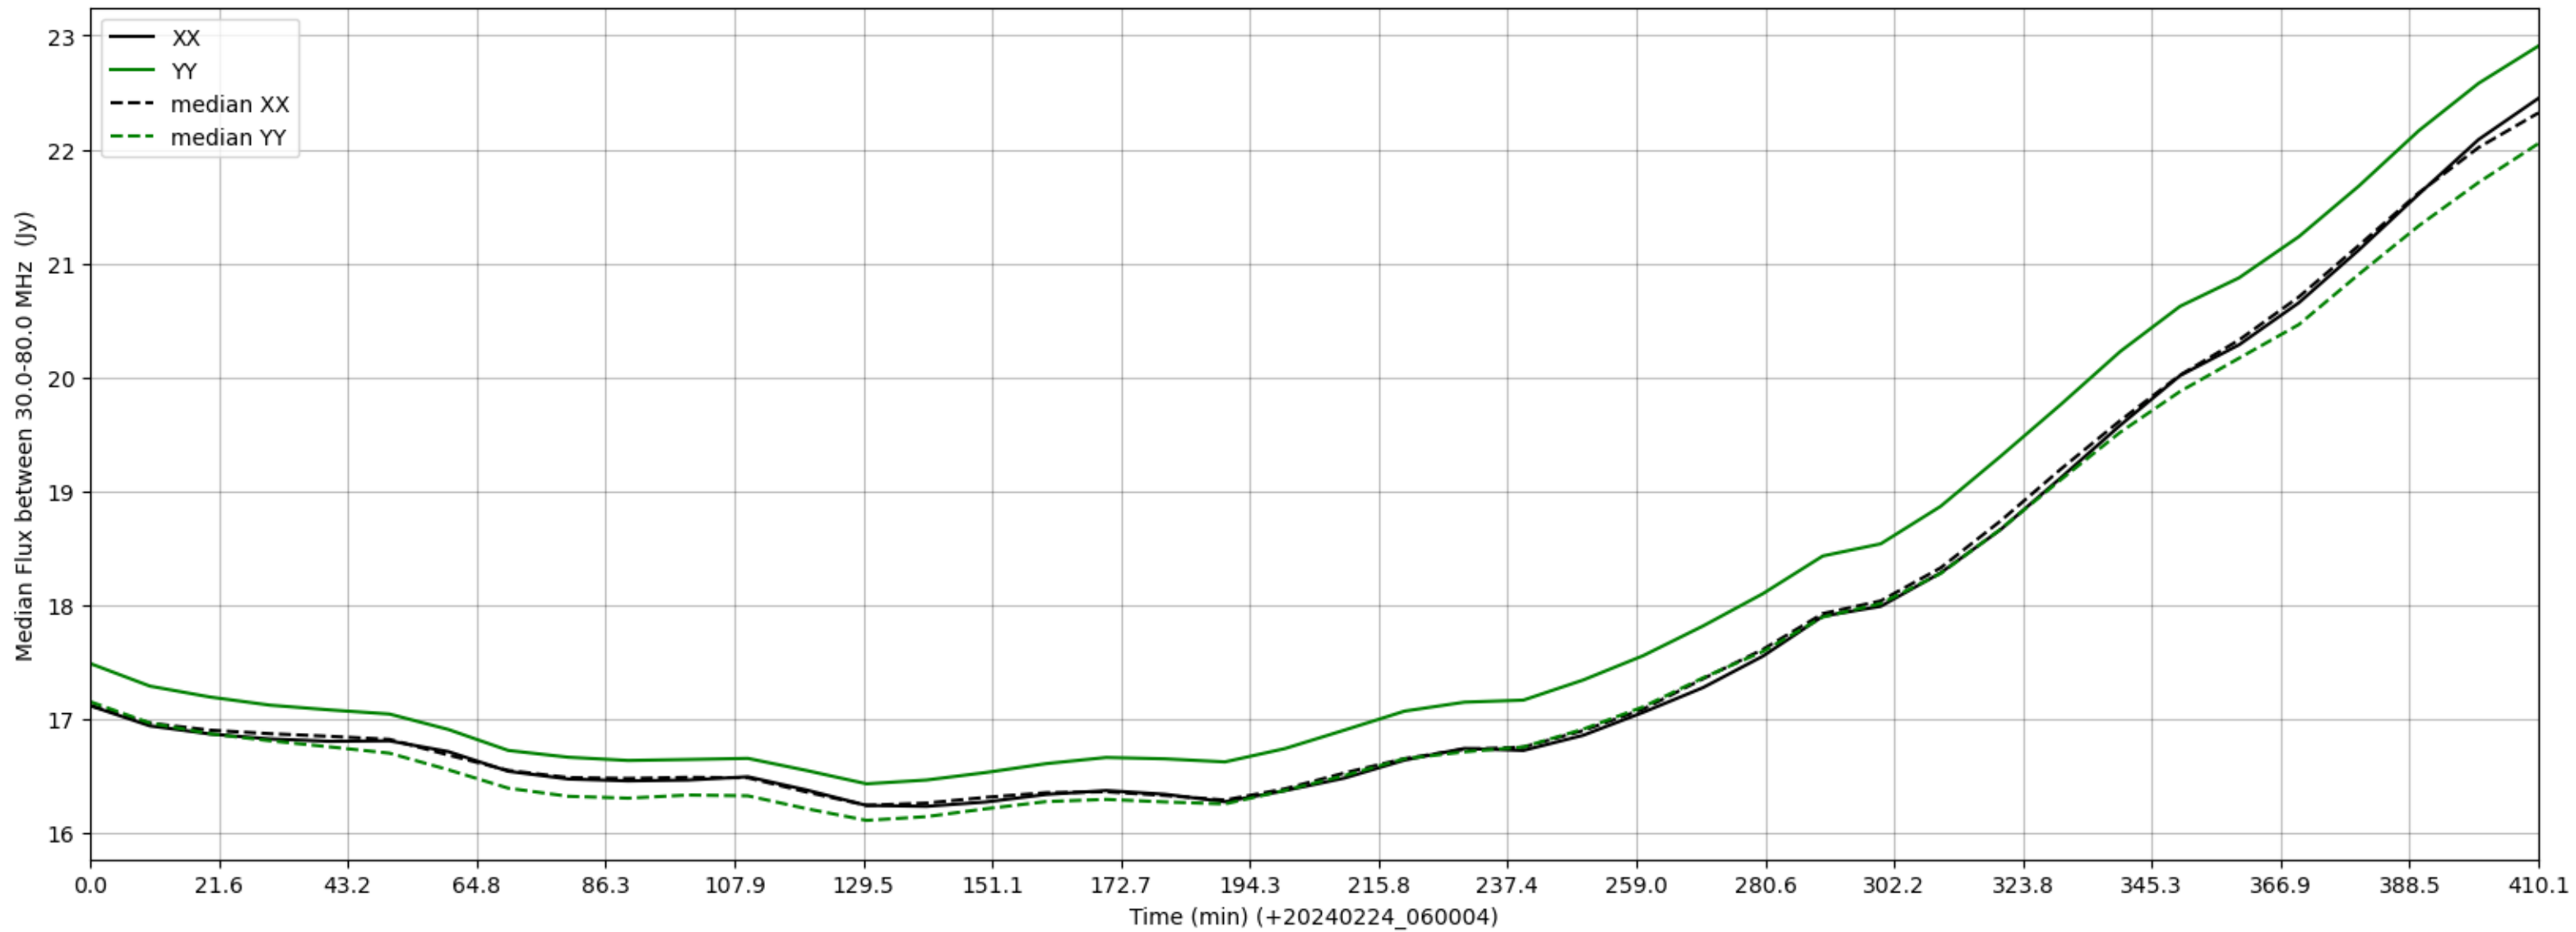

LWA025 - Correlator# 109 - XX FLAGS:Good - YY FLAGS:Good

LWA026 - Correlator# 108 - XX FLAGS:Good - YY FLAGS:Good