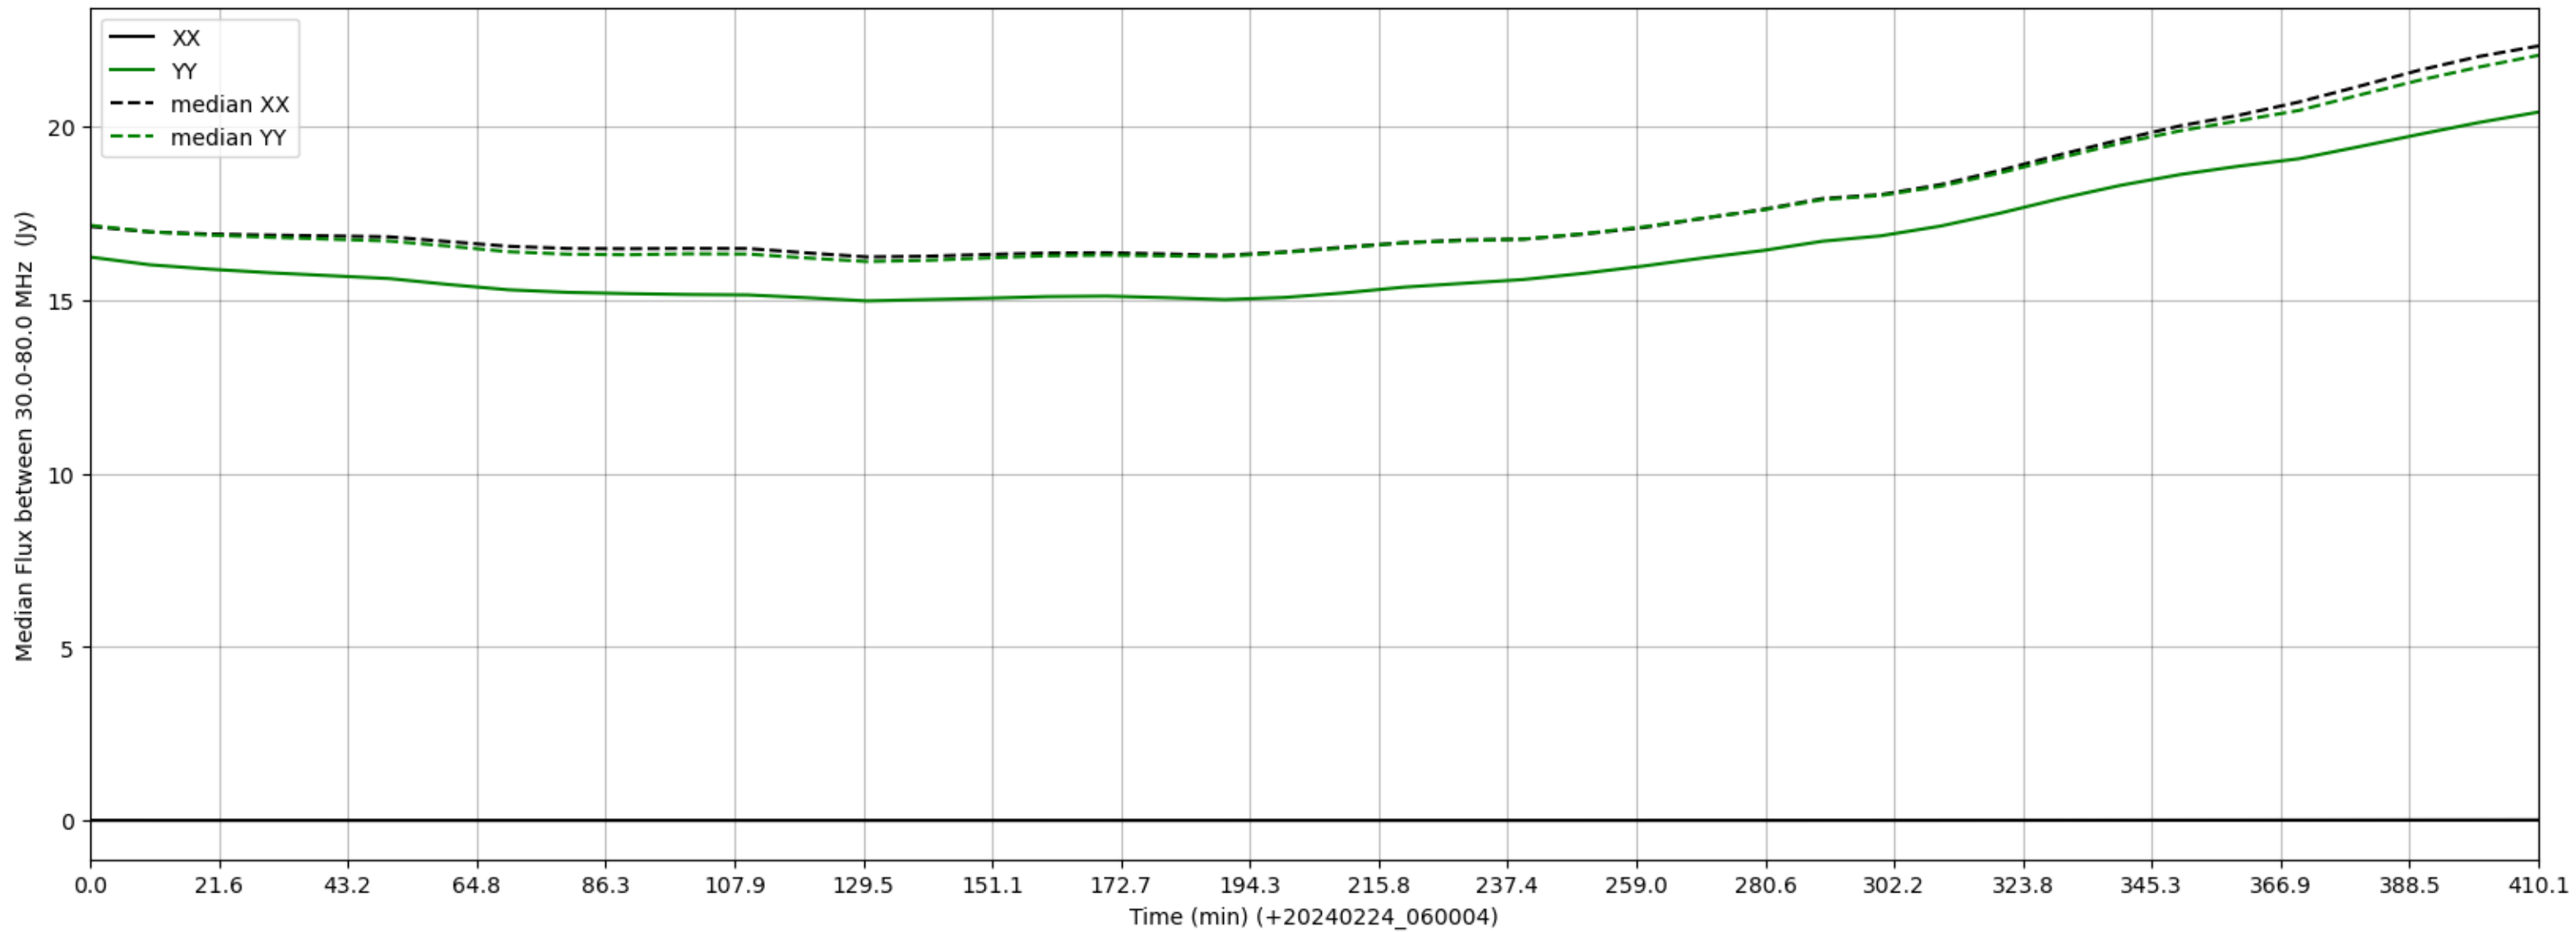

LWA266 - Correlator# 000 - XX FLAGS:Good - YY FLAGS:Good

LWA259 - Correlator# 001 - XX FLAGS:Good - YY FLAGS:Good

LWA268 - Correlator# 002 - XX FLAGS:Good - YY FLAGS:Good

LWA267 - Correlator# 003 - XX FLAGS:LowFlux - YY FLAGS:Good