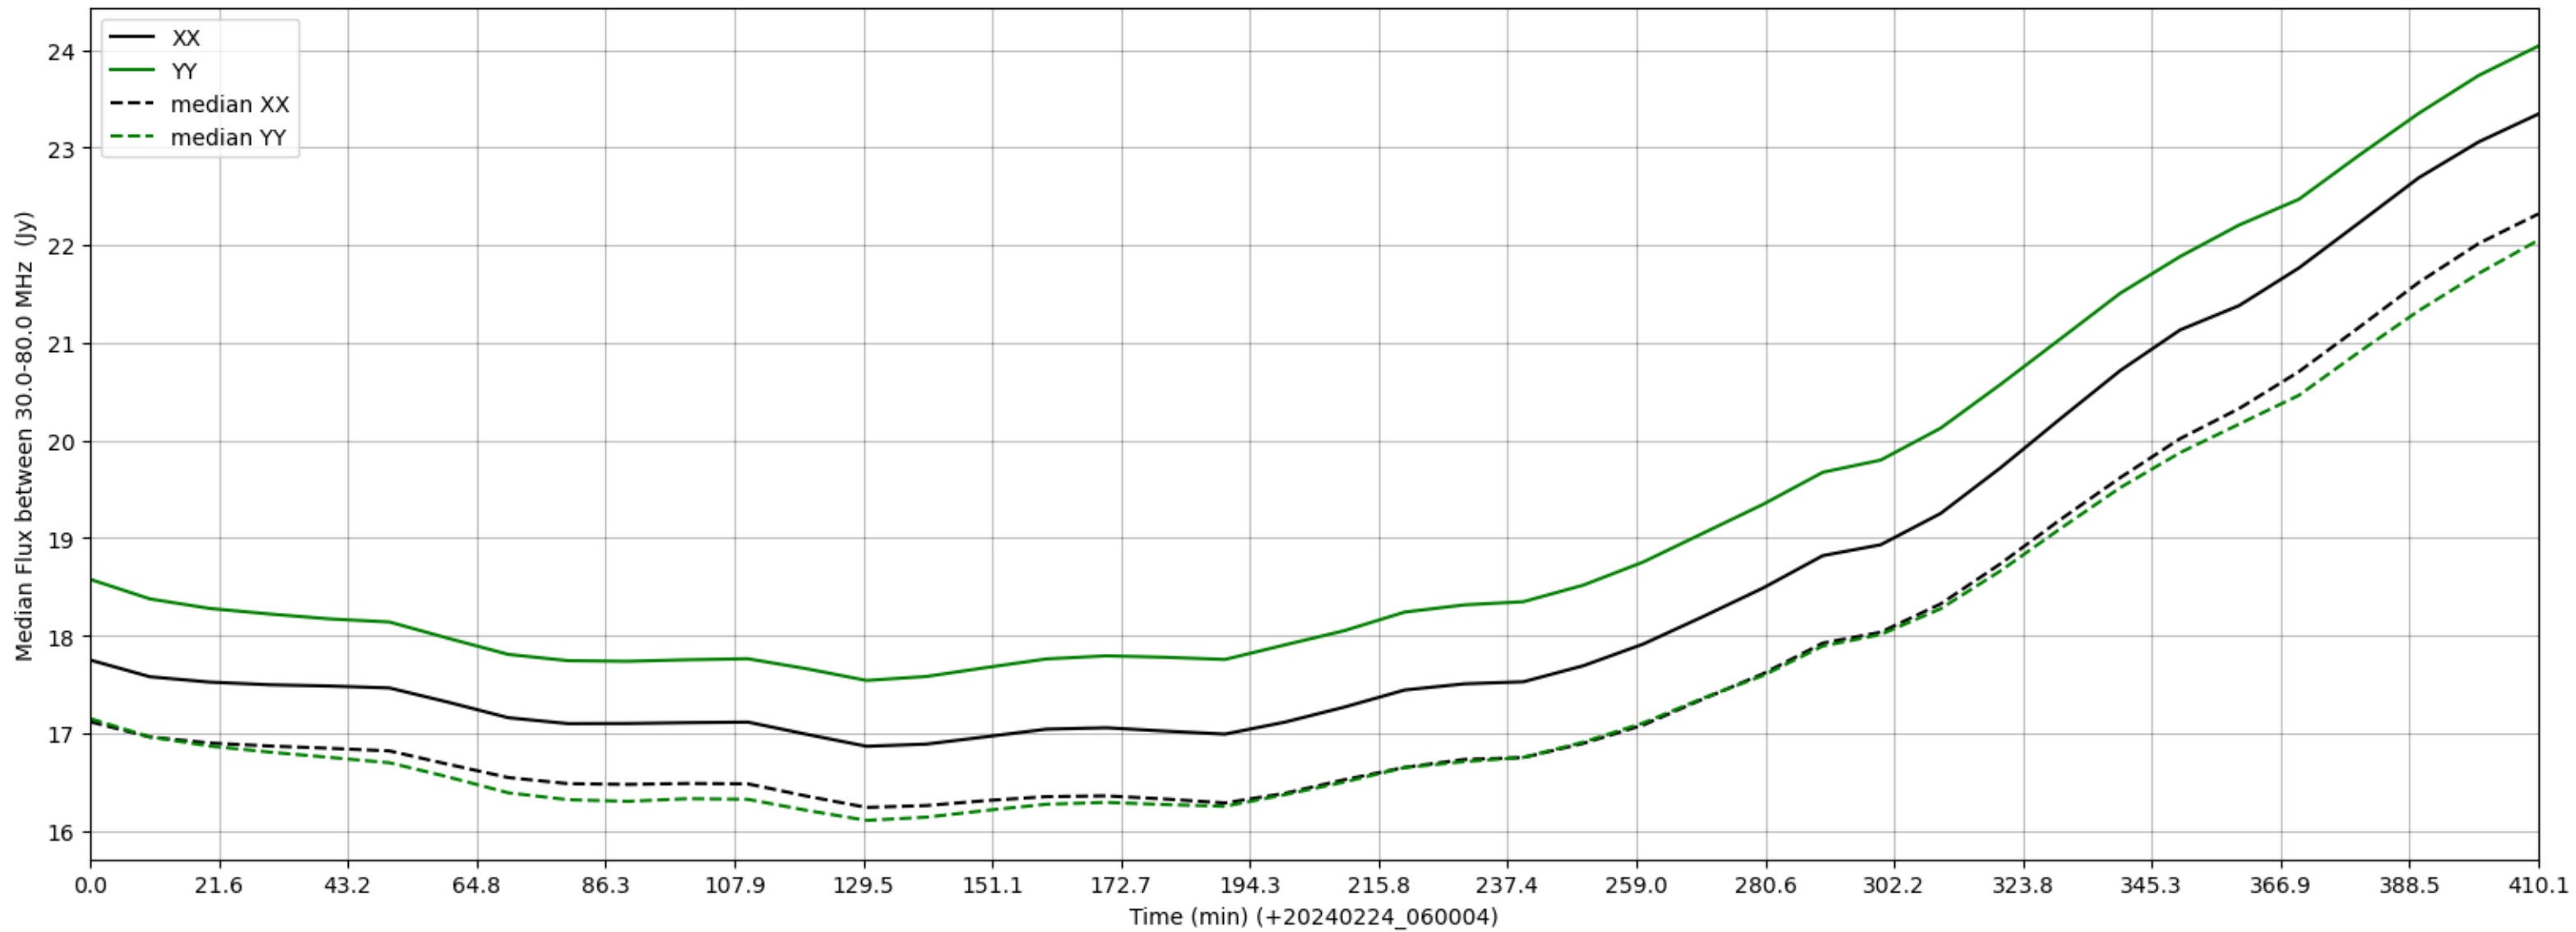

LWA166 - Correlator# 269 - XX FLAGS:Good - YY FLAGS:Good

LWA167 - Correlator# 268 - XX FLAGS:Good - YY FLAGS:Good