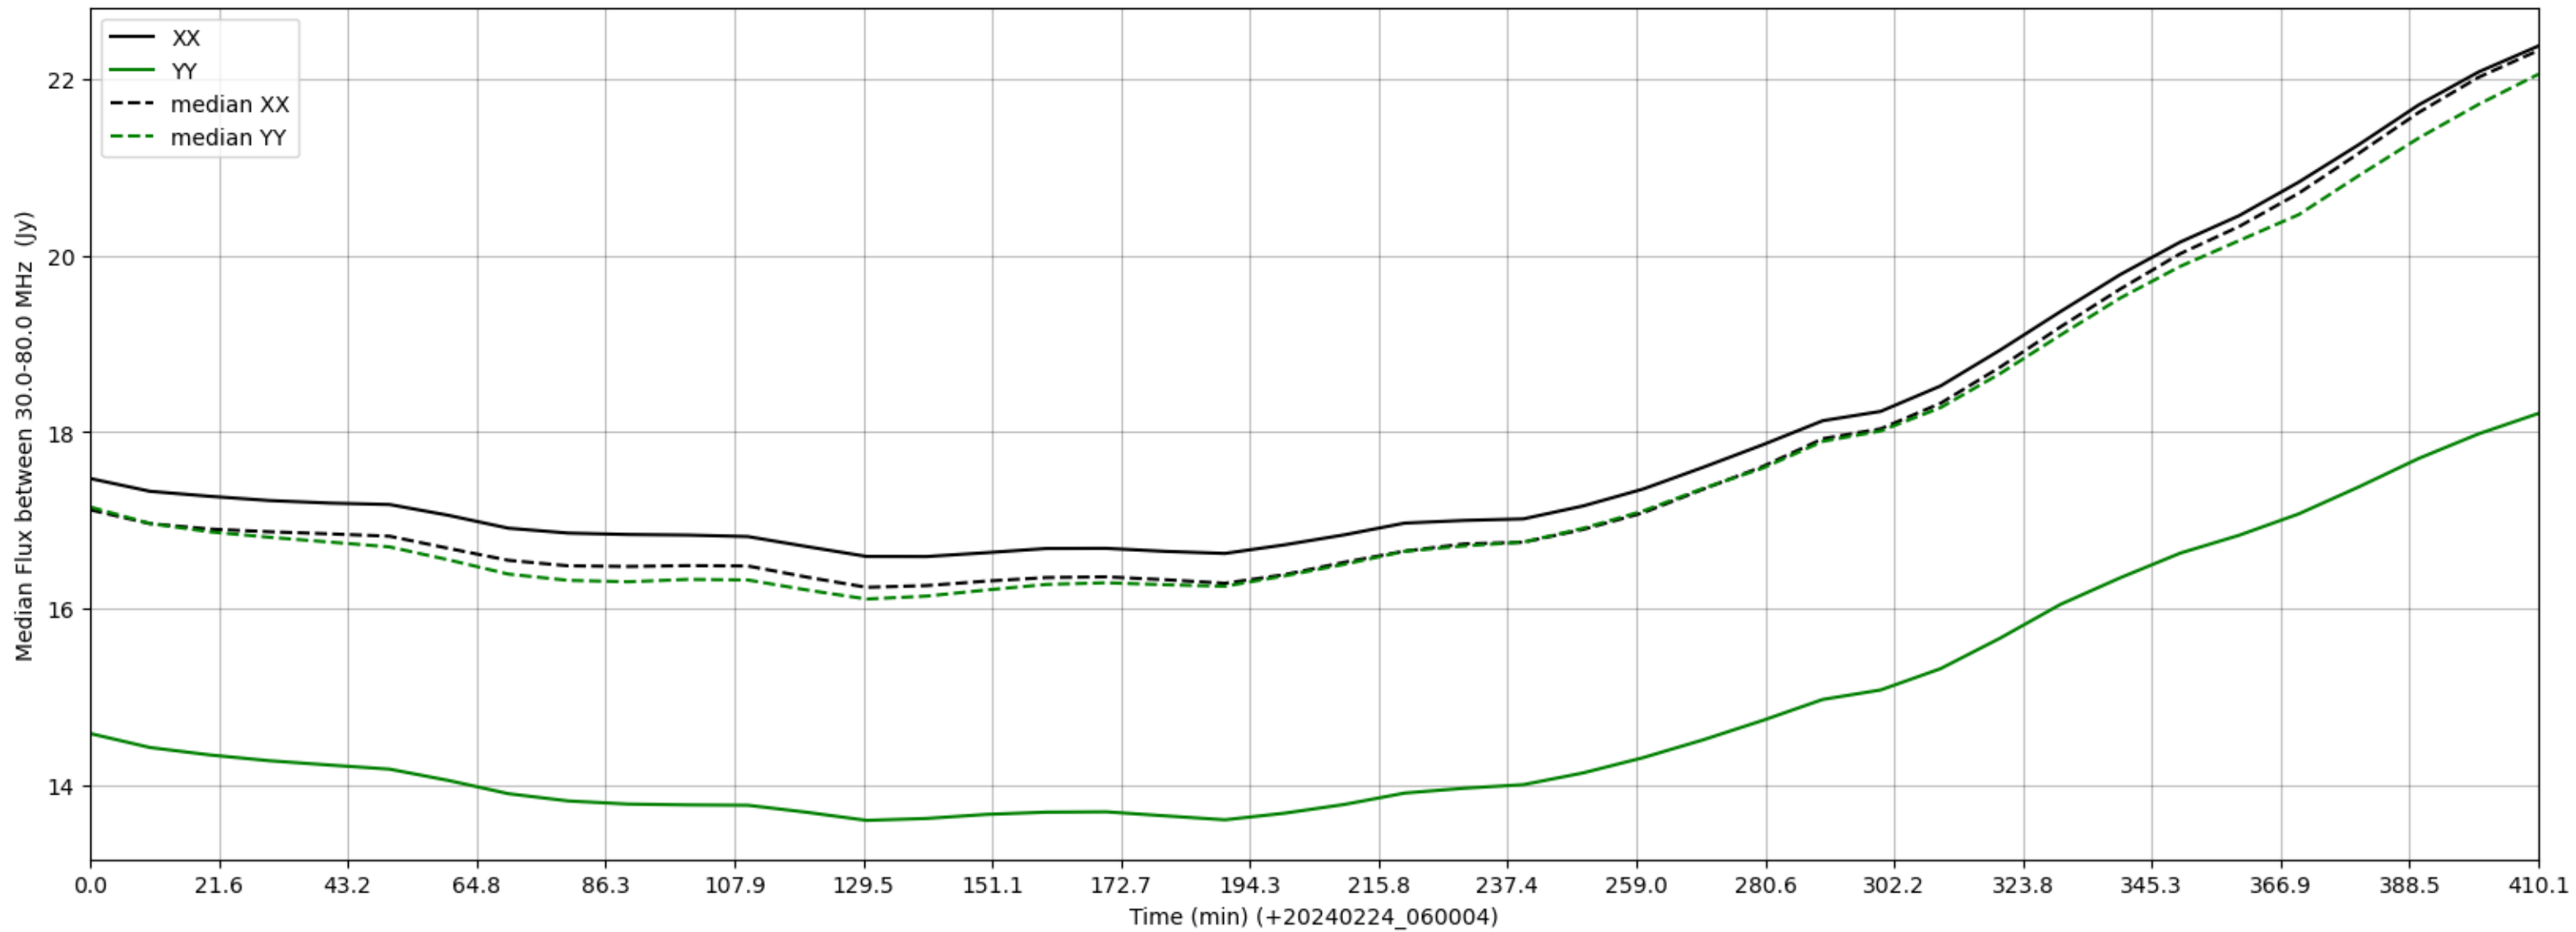

LWA266 - Correlator# 000 - XX FLAGS:Good - YY FLAGS:Good

LWA259 - Correlator# 001 - XX FLAGS:Good - YY FLAGS:Good

LWA268 - Correlator# 002 - XX FLAGS:Good - YY FLAGS:Good

LWA267 - Correlator# 003 - XX FLAGS:LowFlux - YY FLAGS:Good