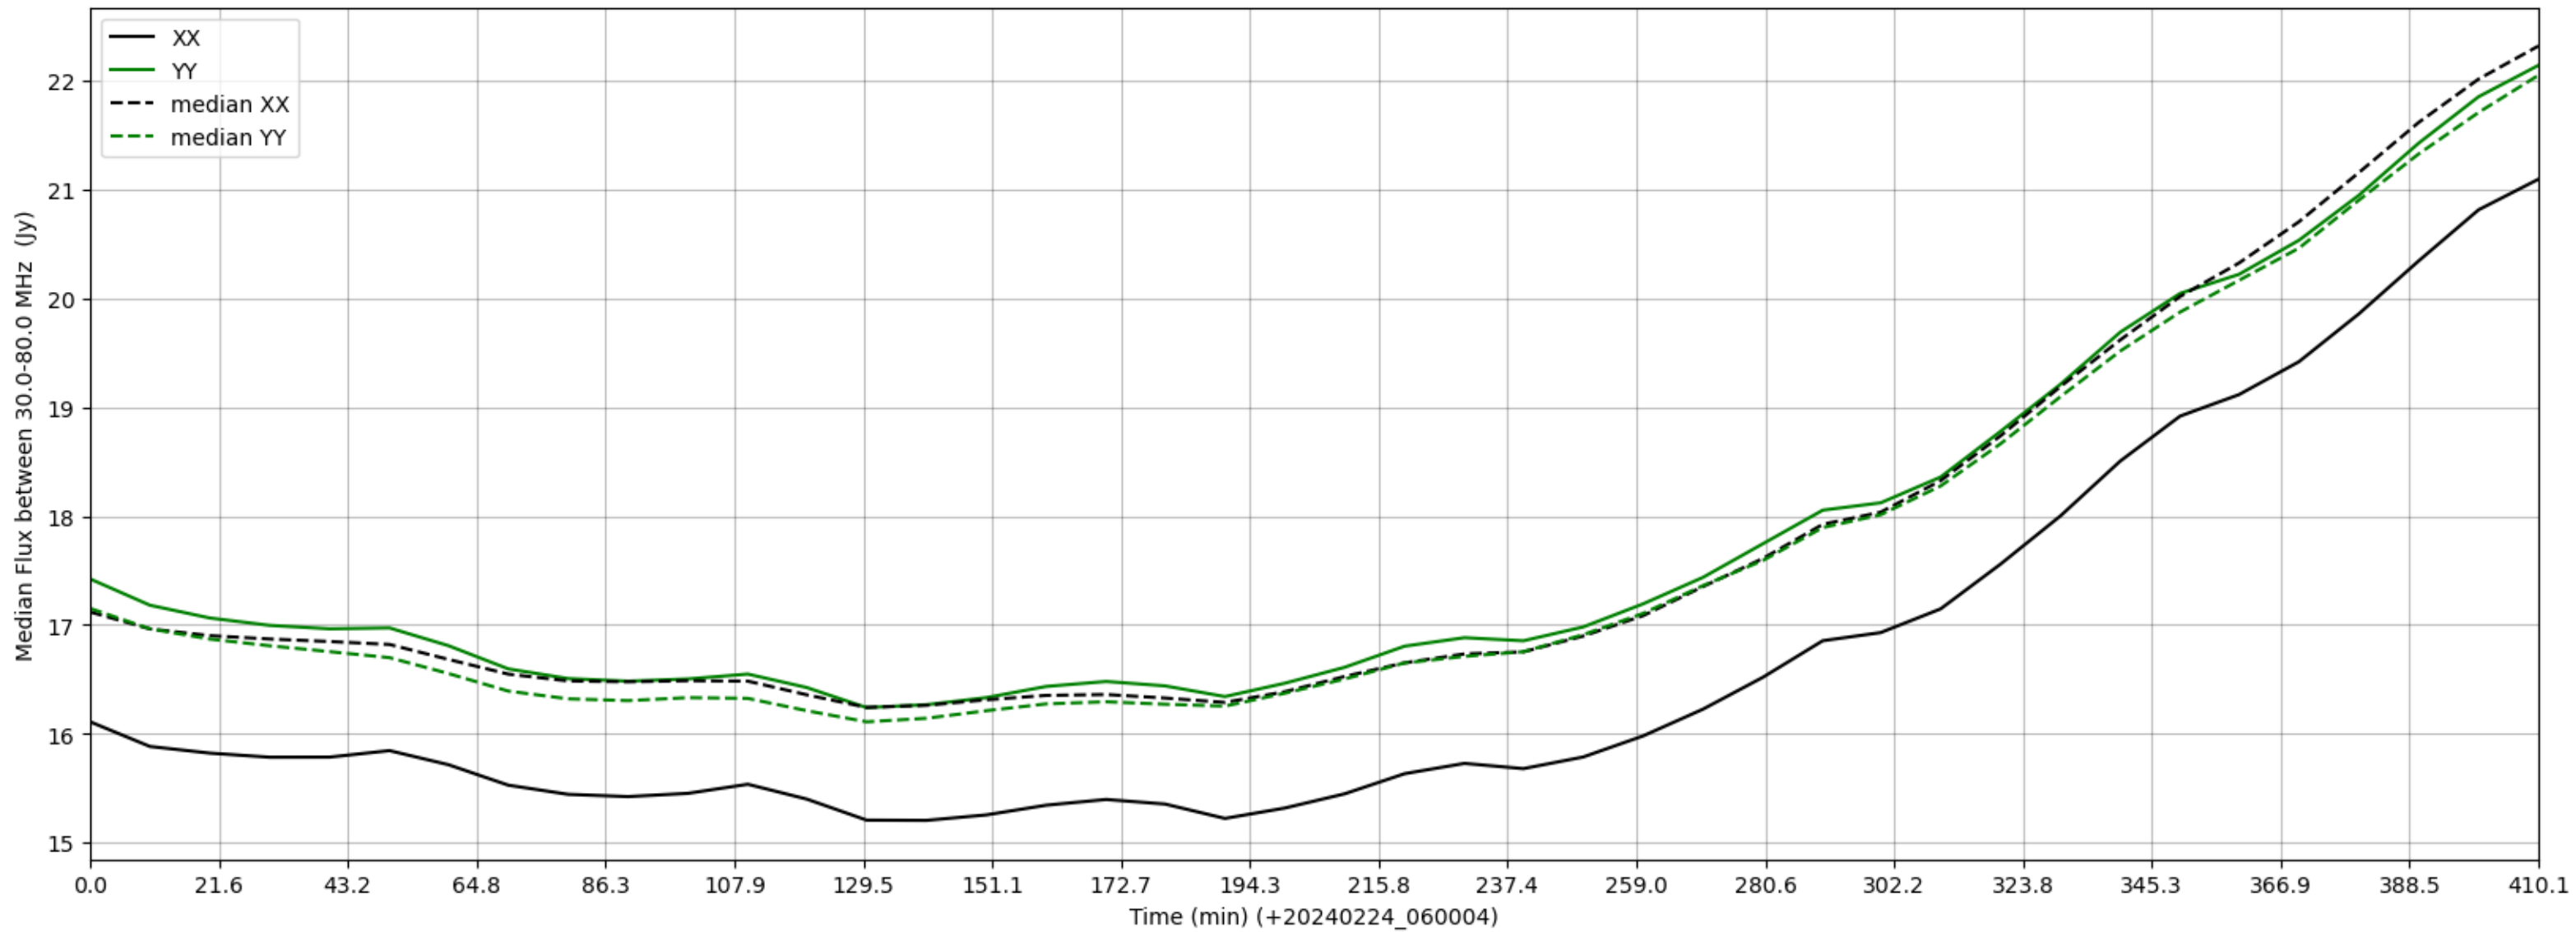

LWA232 - Correlator# 307 - XX FLAGS:LowFlux - YY FLAGS:LowFlux

LWA233 - Correlator# 306 - XX FLAGS:Good - YY FLAGS:Good