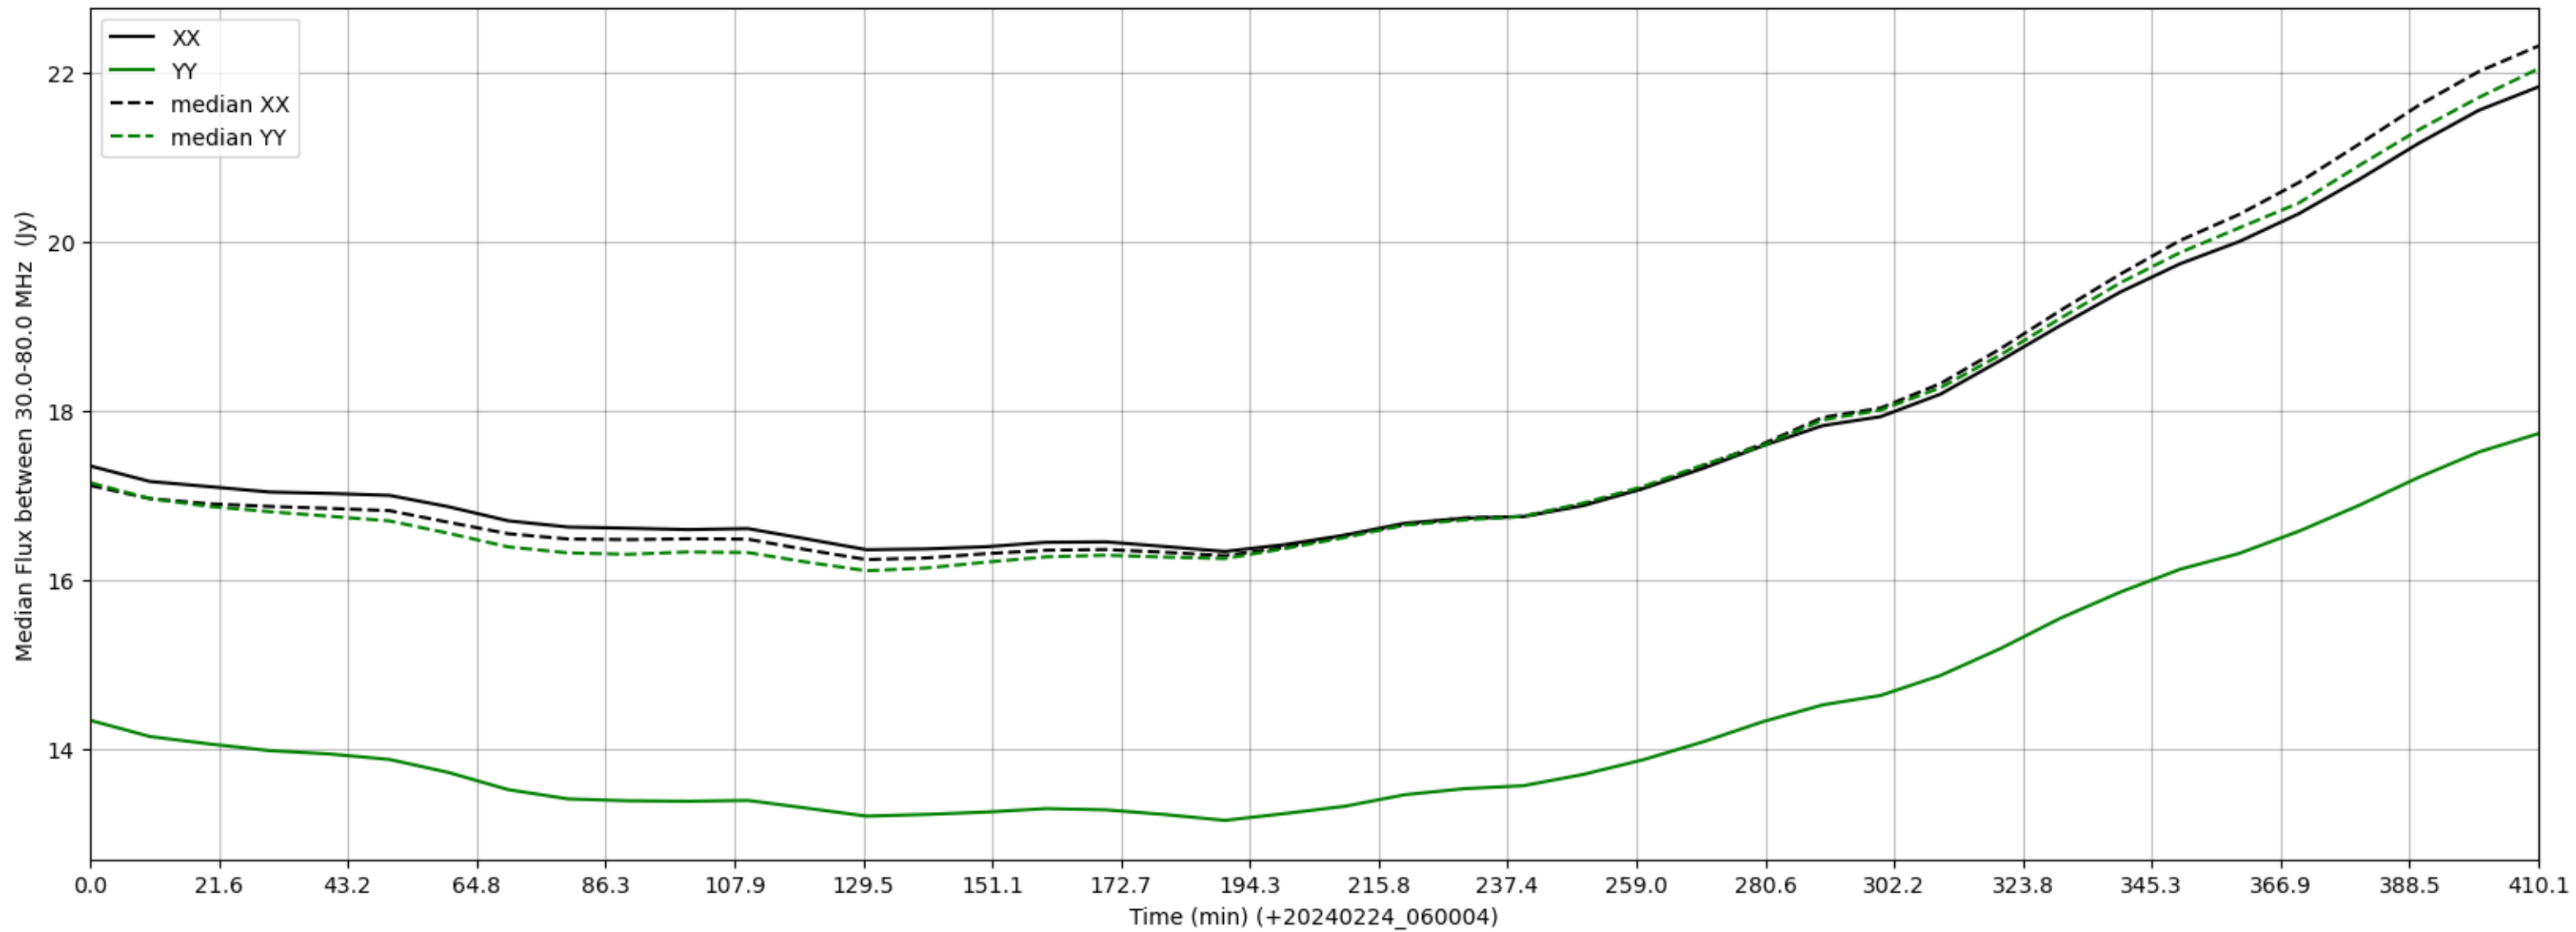

LWA336 - Correlator# 056 - XX FLAGS:BadSpecShape - YY FLAGS:BadSpecShape

LWA335 - Correlator# 057 - XX FLAGS:BadSpecShape - YY FLAGS:Good

LWA343 - Correlator# 058 - XX FLAGS:Good - YY FLAGS:Good

LWA337 - Correlator# 059 - XX FLAGS:Good - YY FLAGS:Good