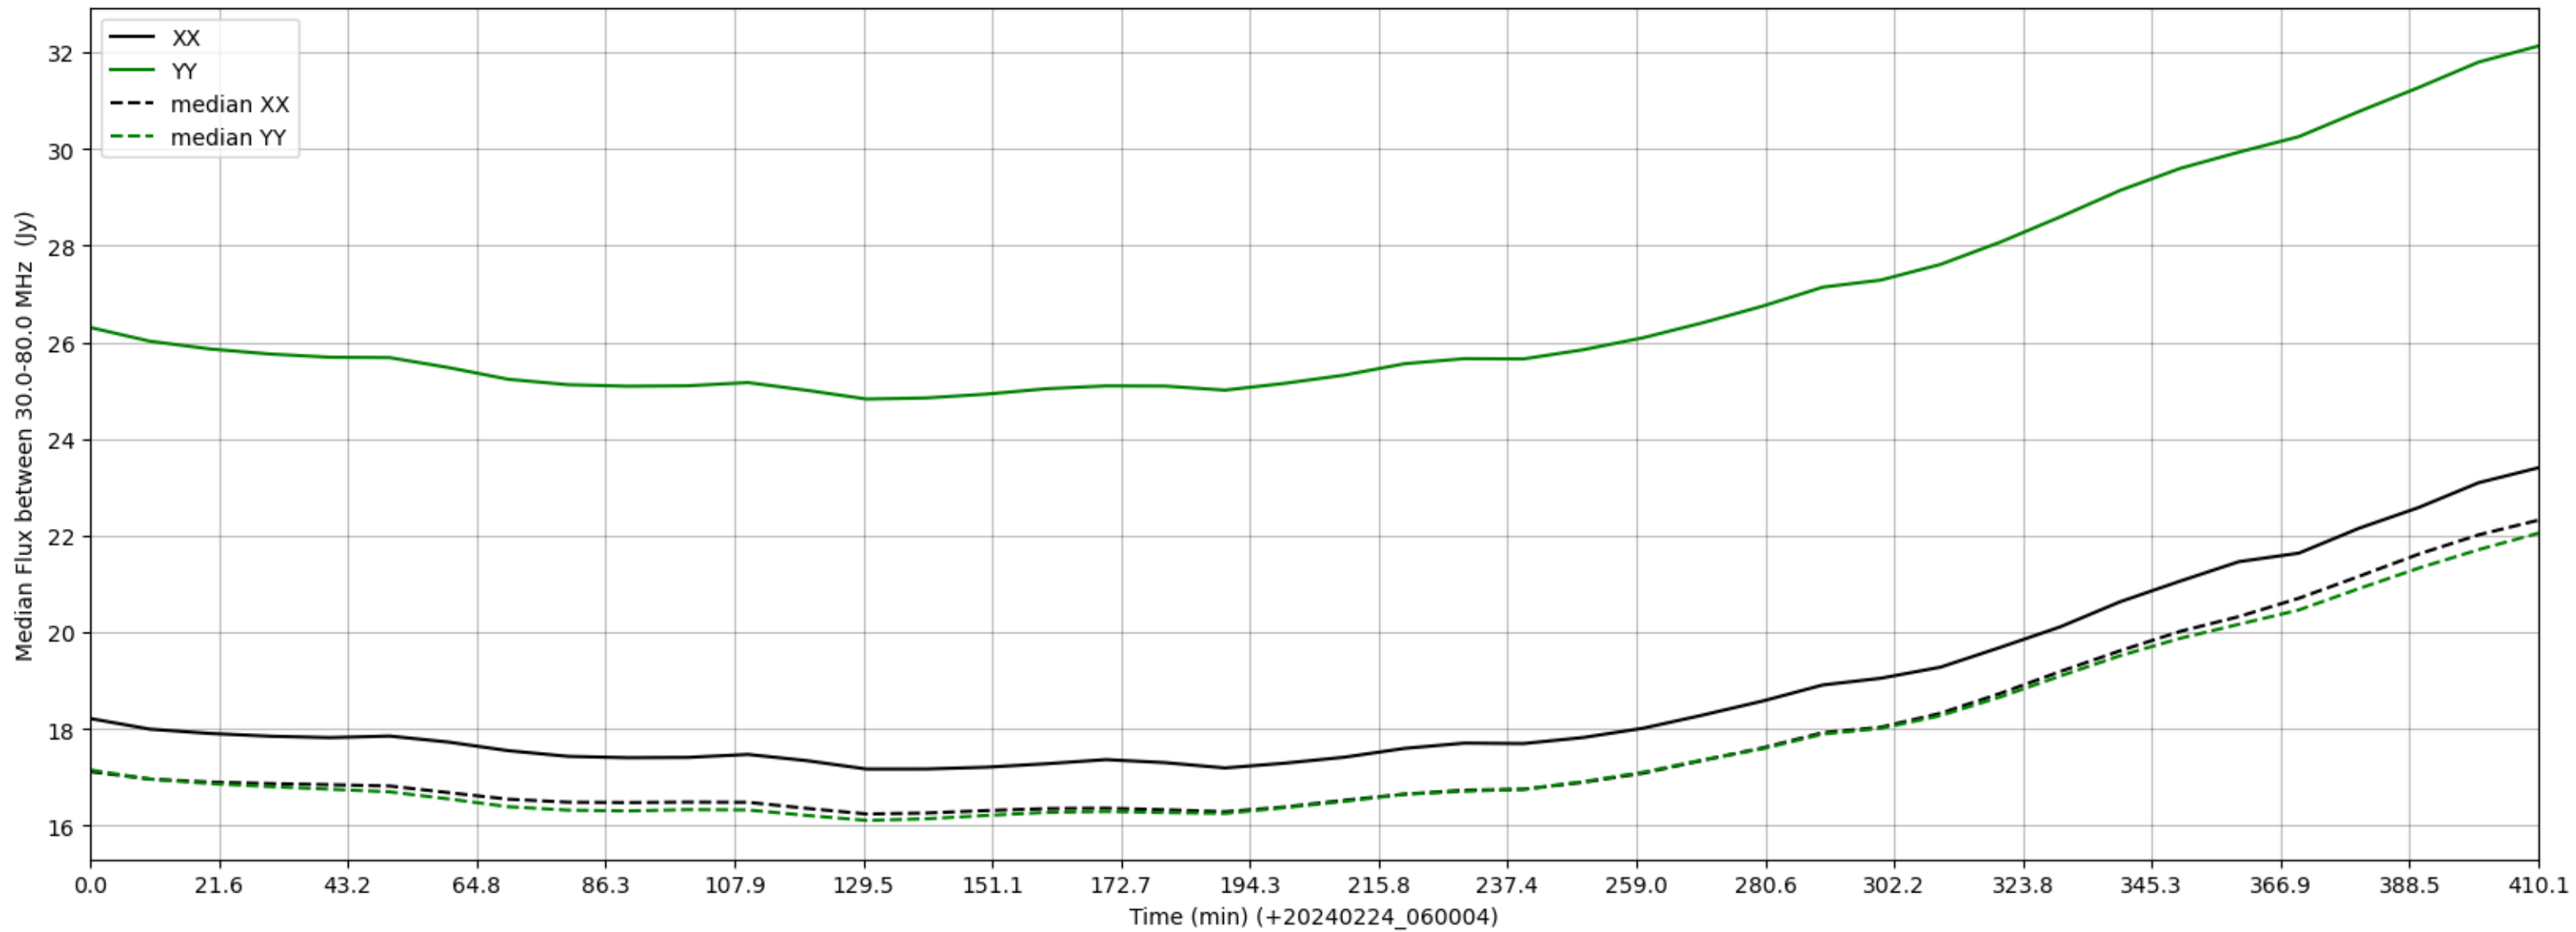

LWA326 - Correlator# 250 - XX FLAGS:Good - YY FLAGS:Good

LWA222 - Correlator# 249 - XX FLAGS:Good - YY FLAGS:Good