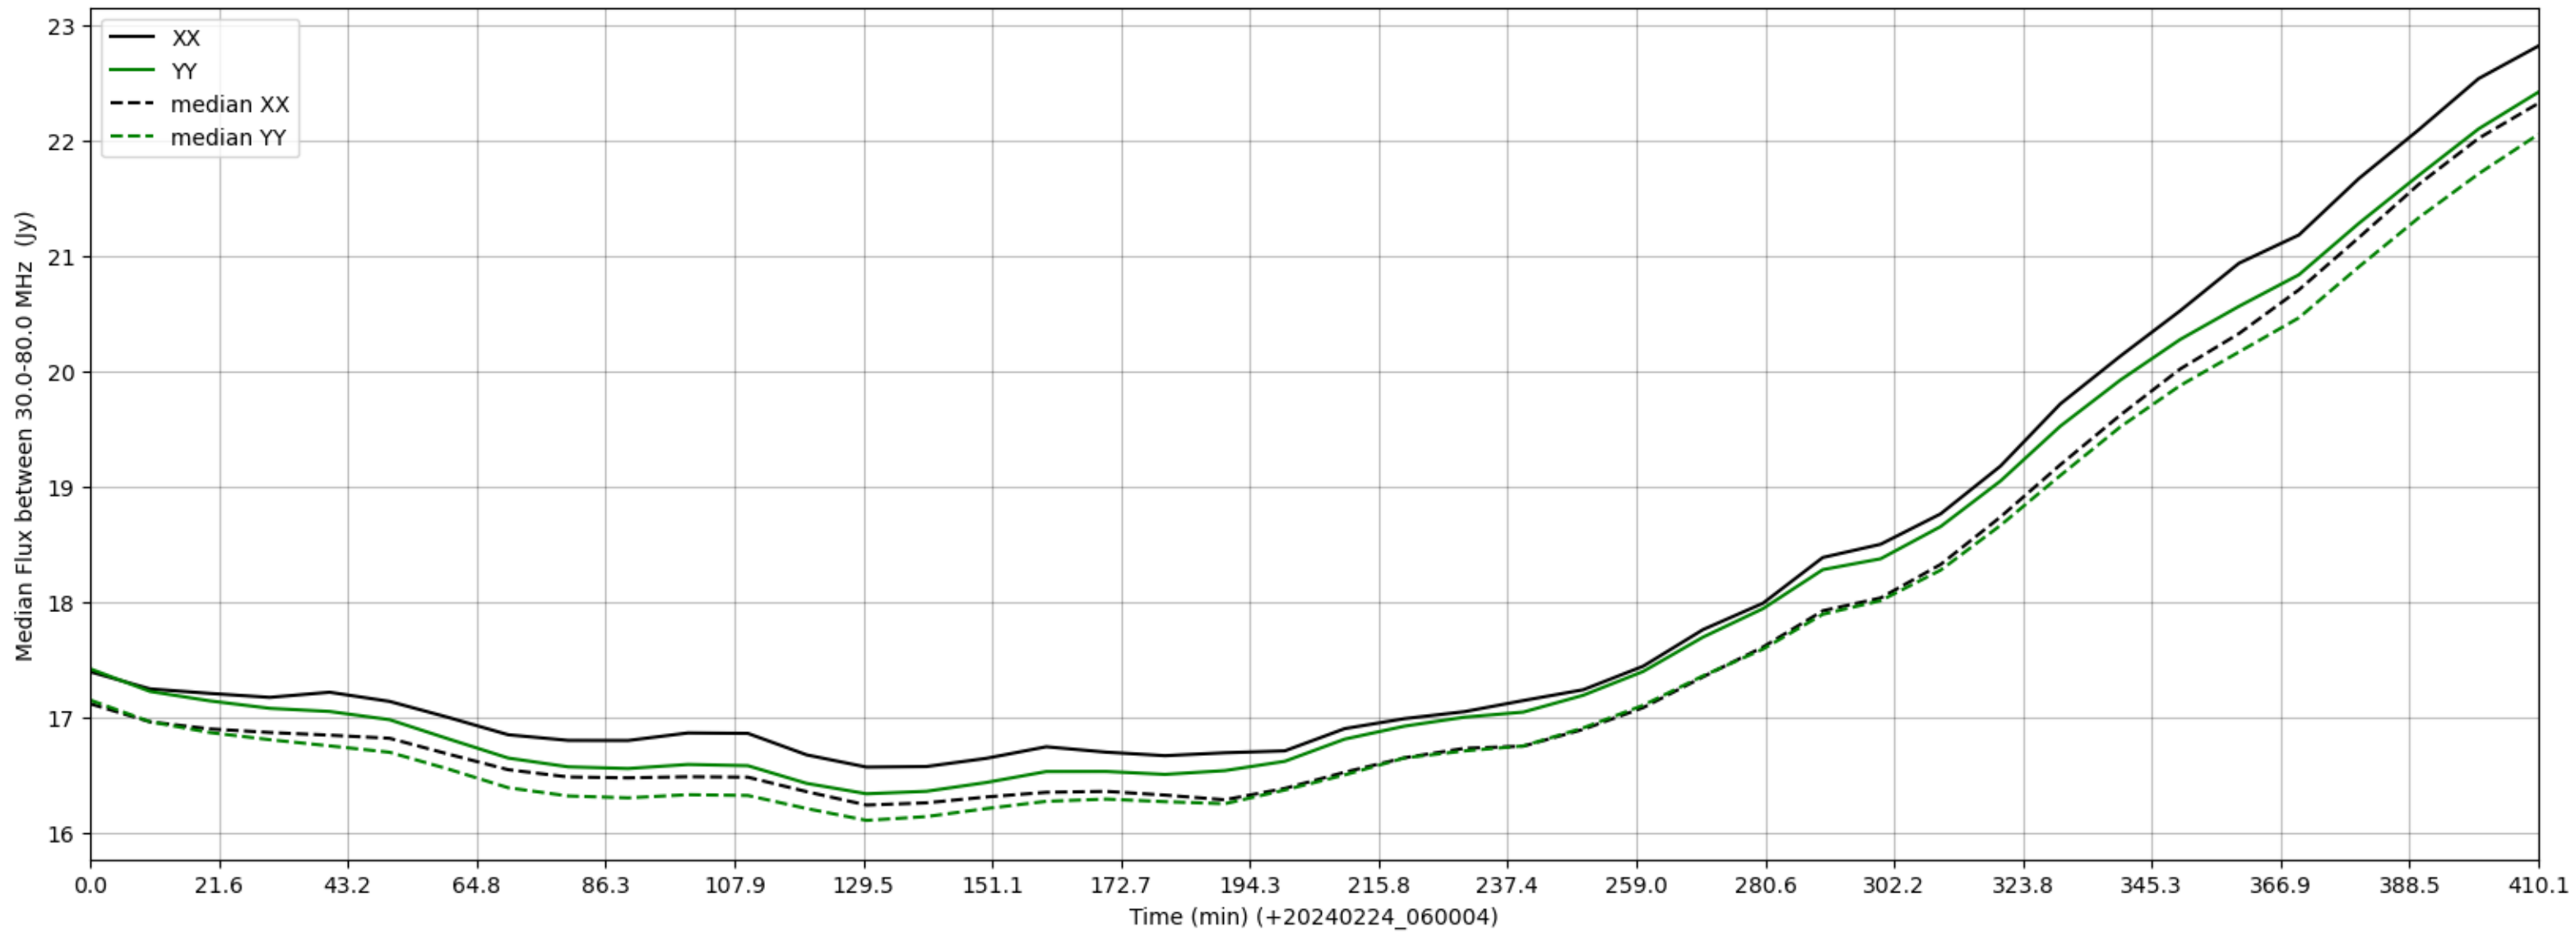

LWA101 - Correlator# 174 - XX FLAGS:Good - YY FLAGS:Good

LWA098 - Correlator# 173 - XX FLAGS:Good - YY FLAGS:Good