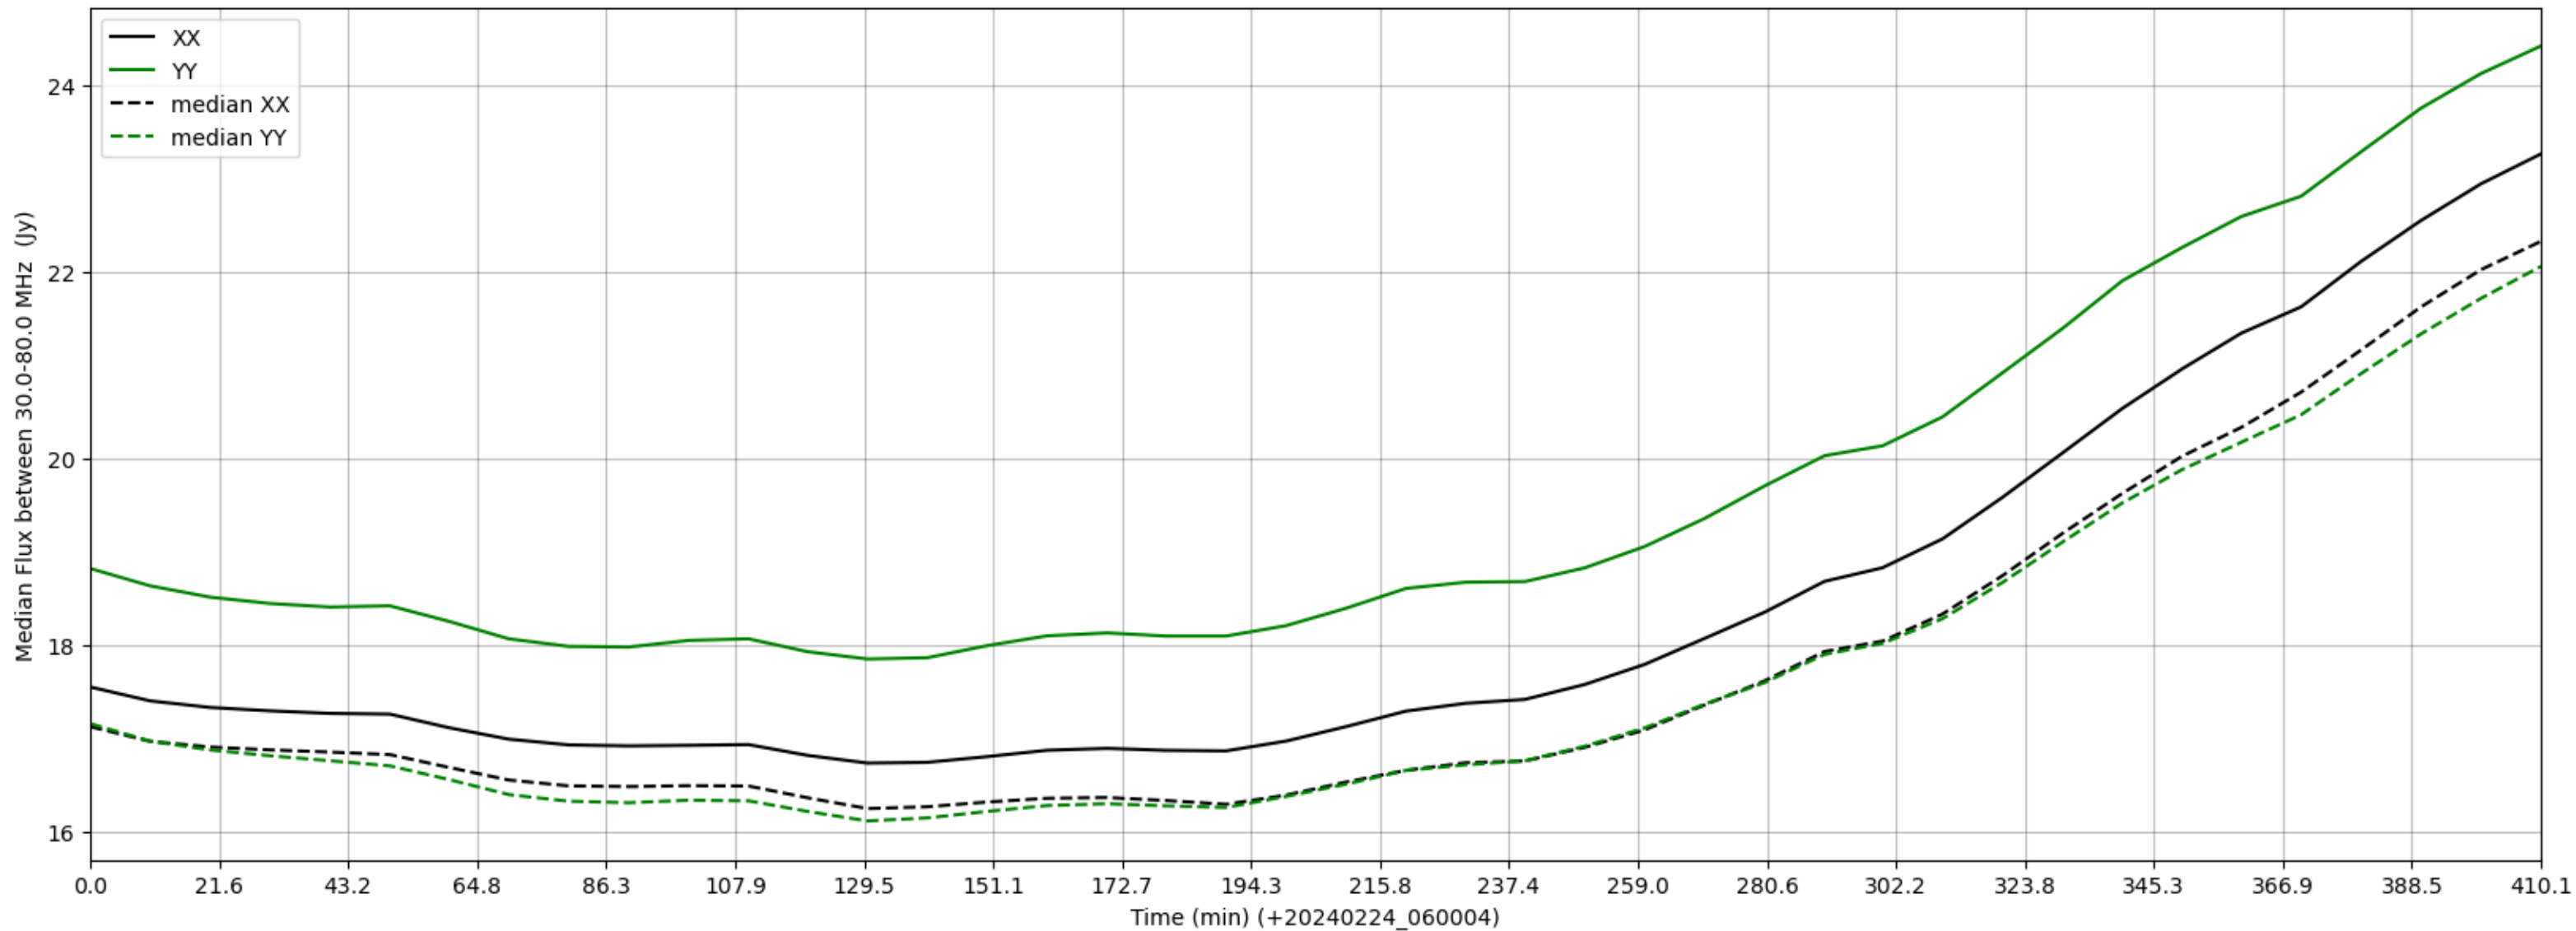

LWA193 - Correlator# 270 - XX FLAGS:Good - YY FLAGS:Good

LWA166 - Correlator# 269 - XX FLAGS:Good - YY FLAGS:Good