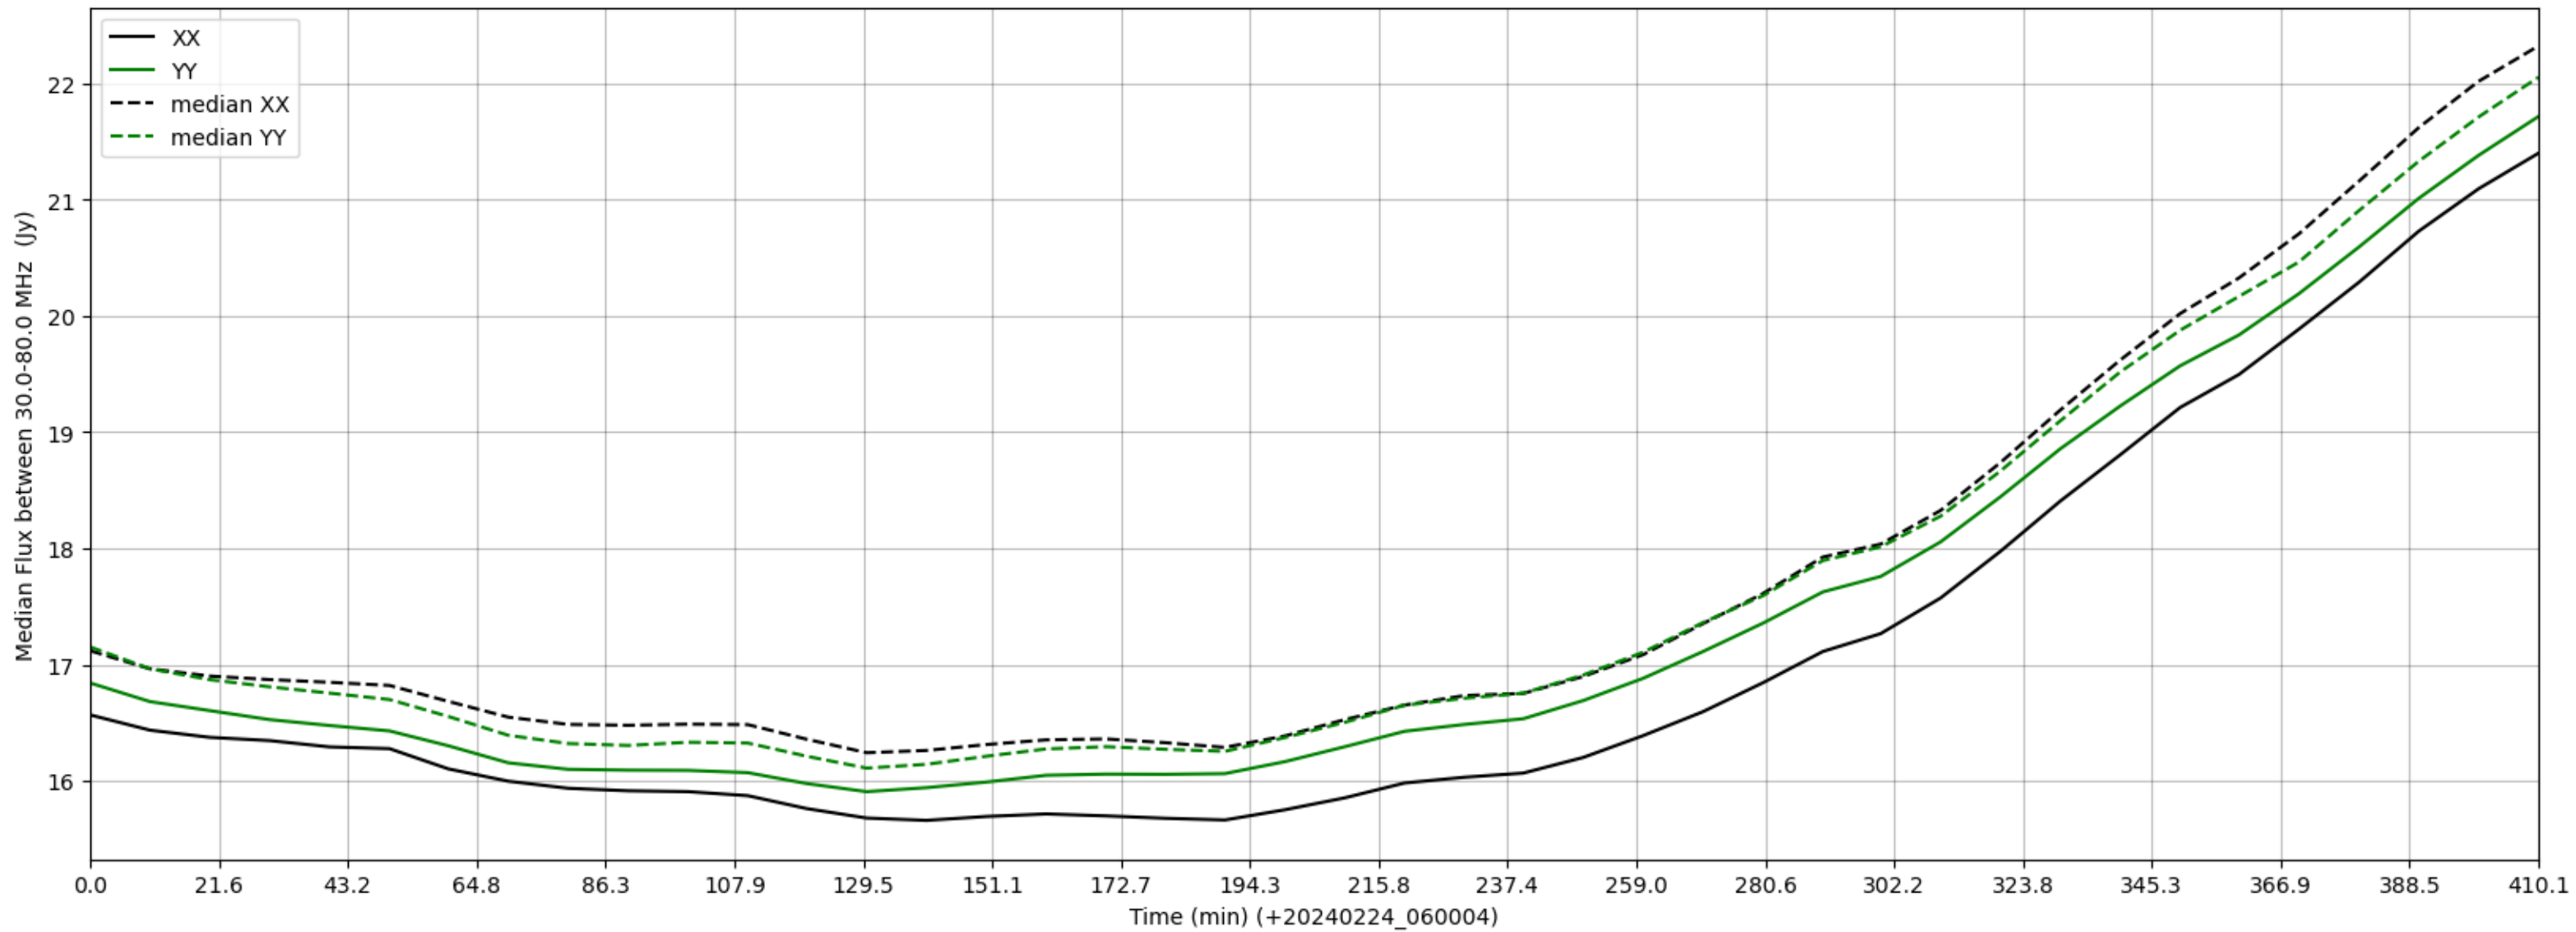

LWA191 - Correlator# 246 - XX FLAGS:LowFlux - YY FLAGS:Good

LWA189 - Correlator# 245 - XX FLAGS:Good - YY FLAGS:Good