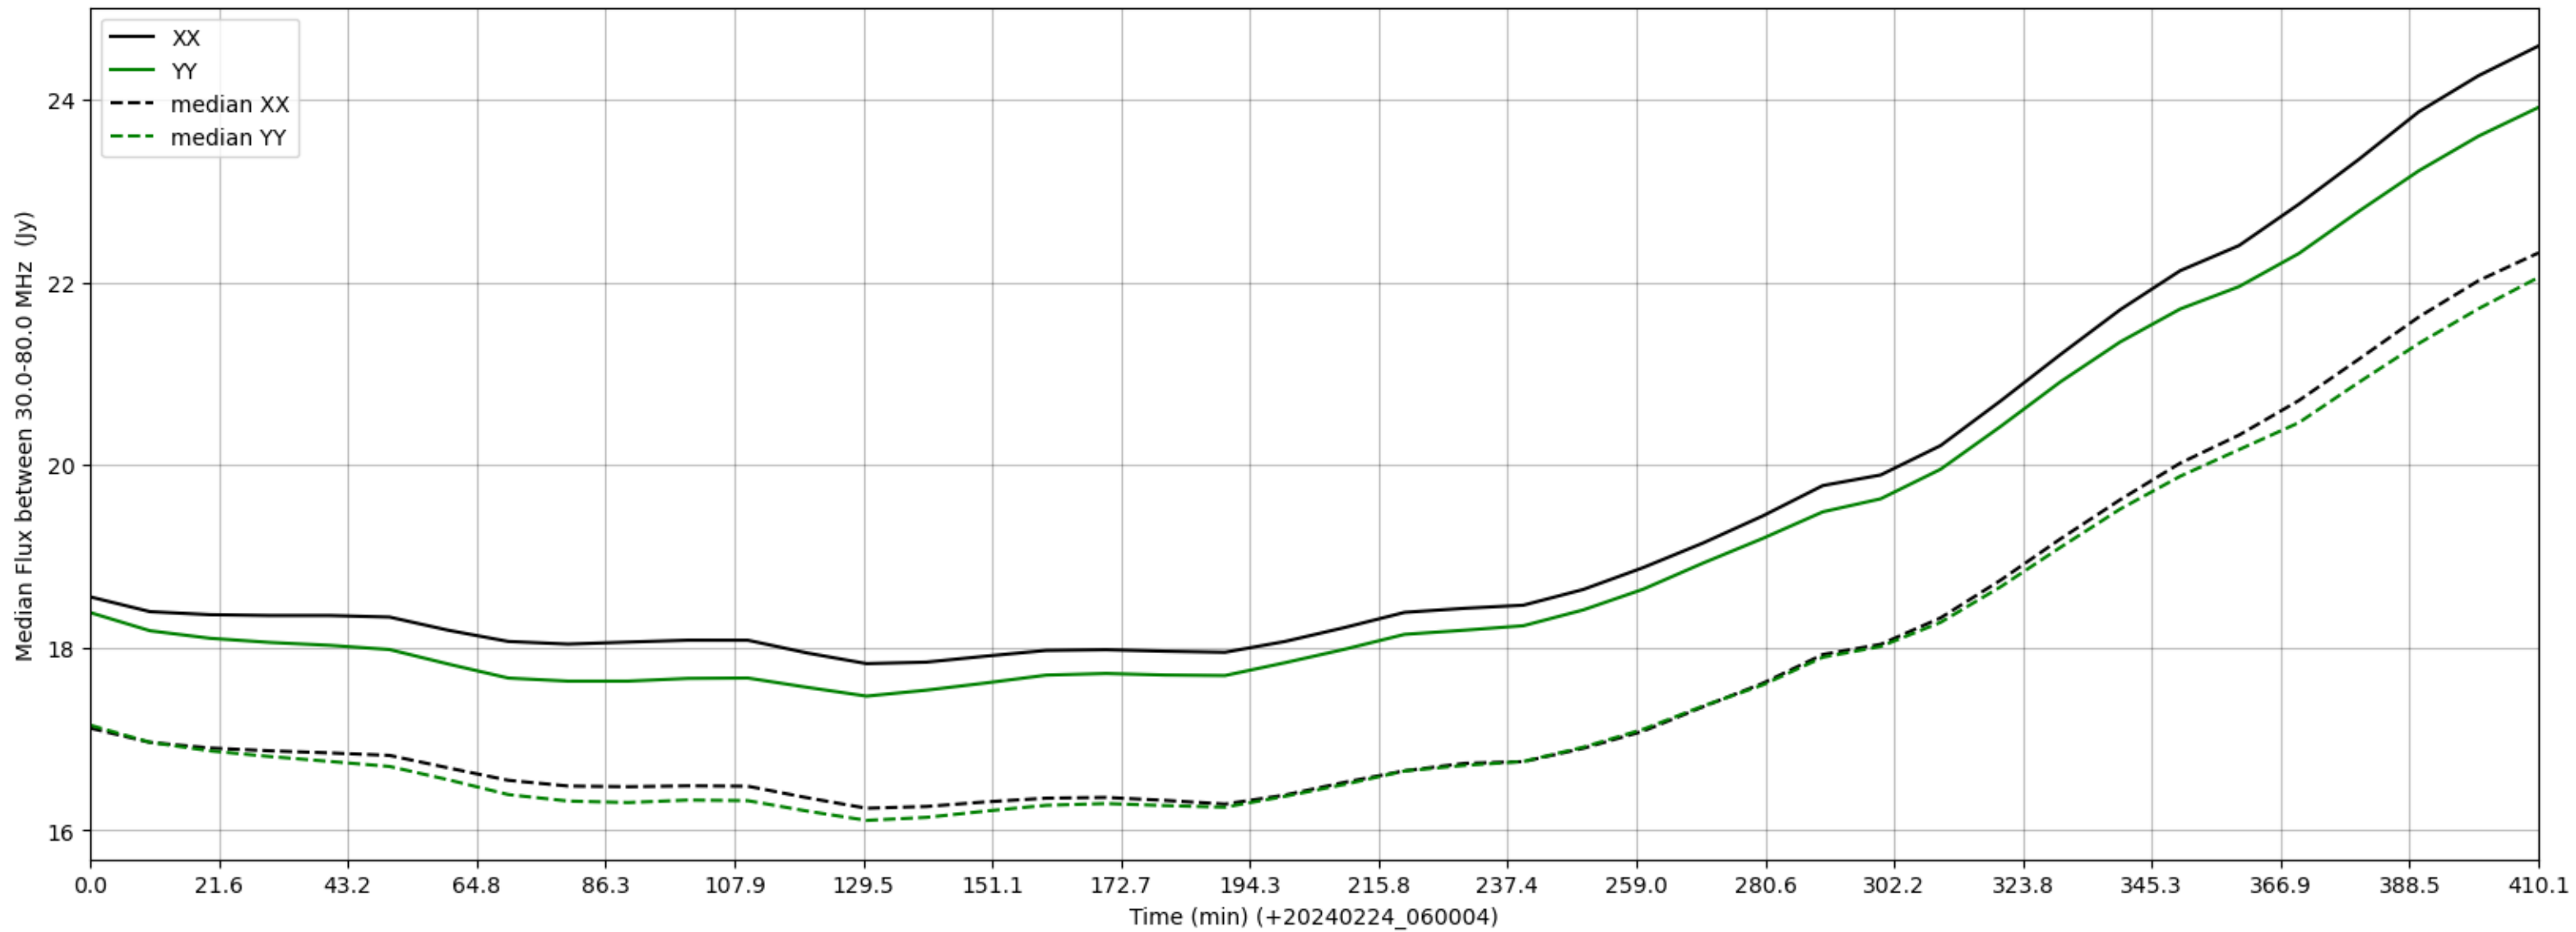

LWA136 - Correlator# 259 - XX FLAGS:Good - YY FLAGS:Good

LWA137 - Correlator# 258 - XX FLAGS:Good - YY FLAGS:Good