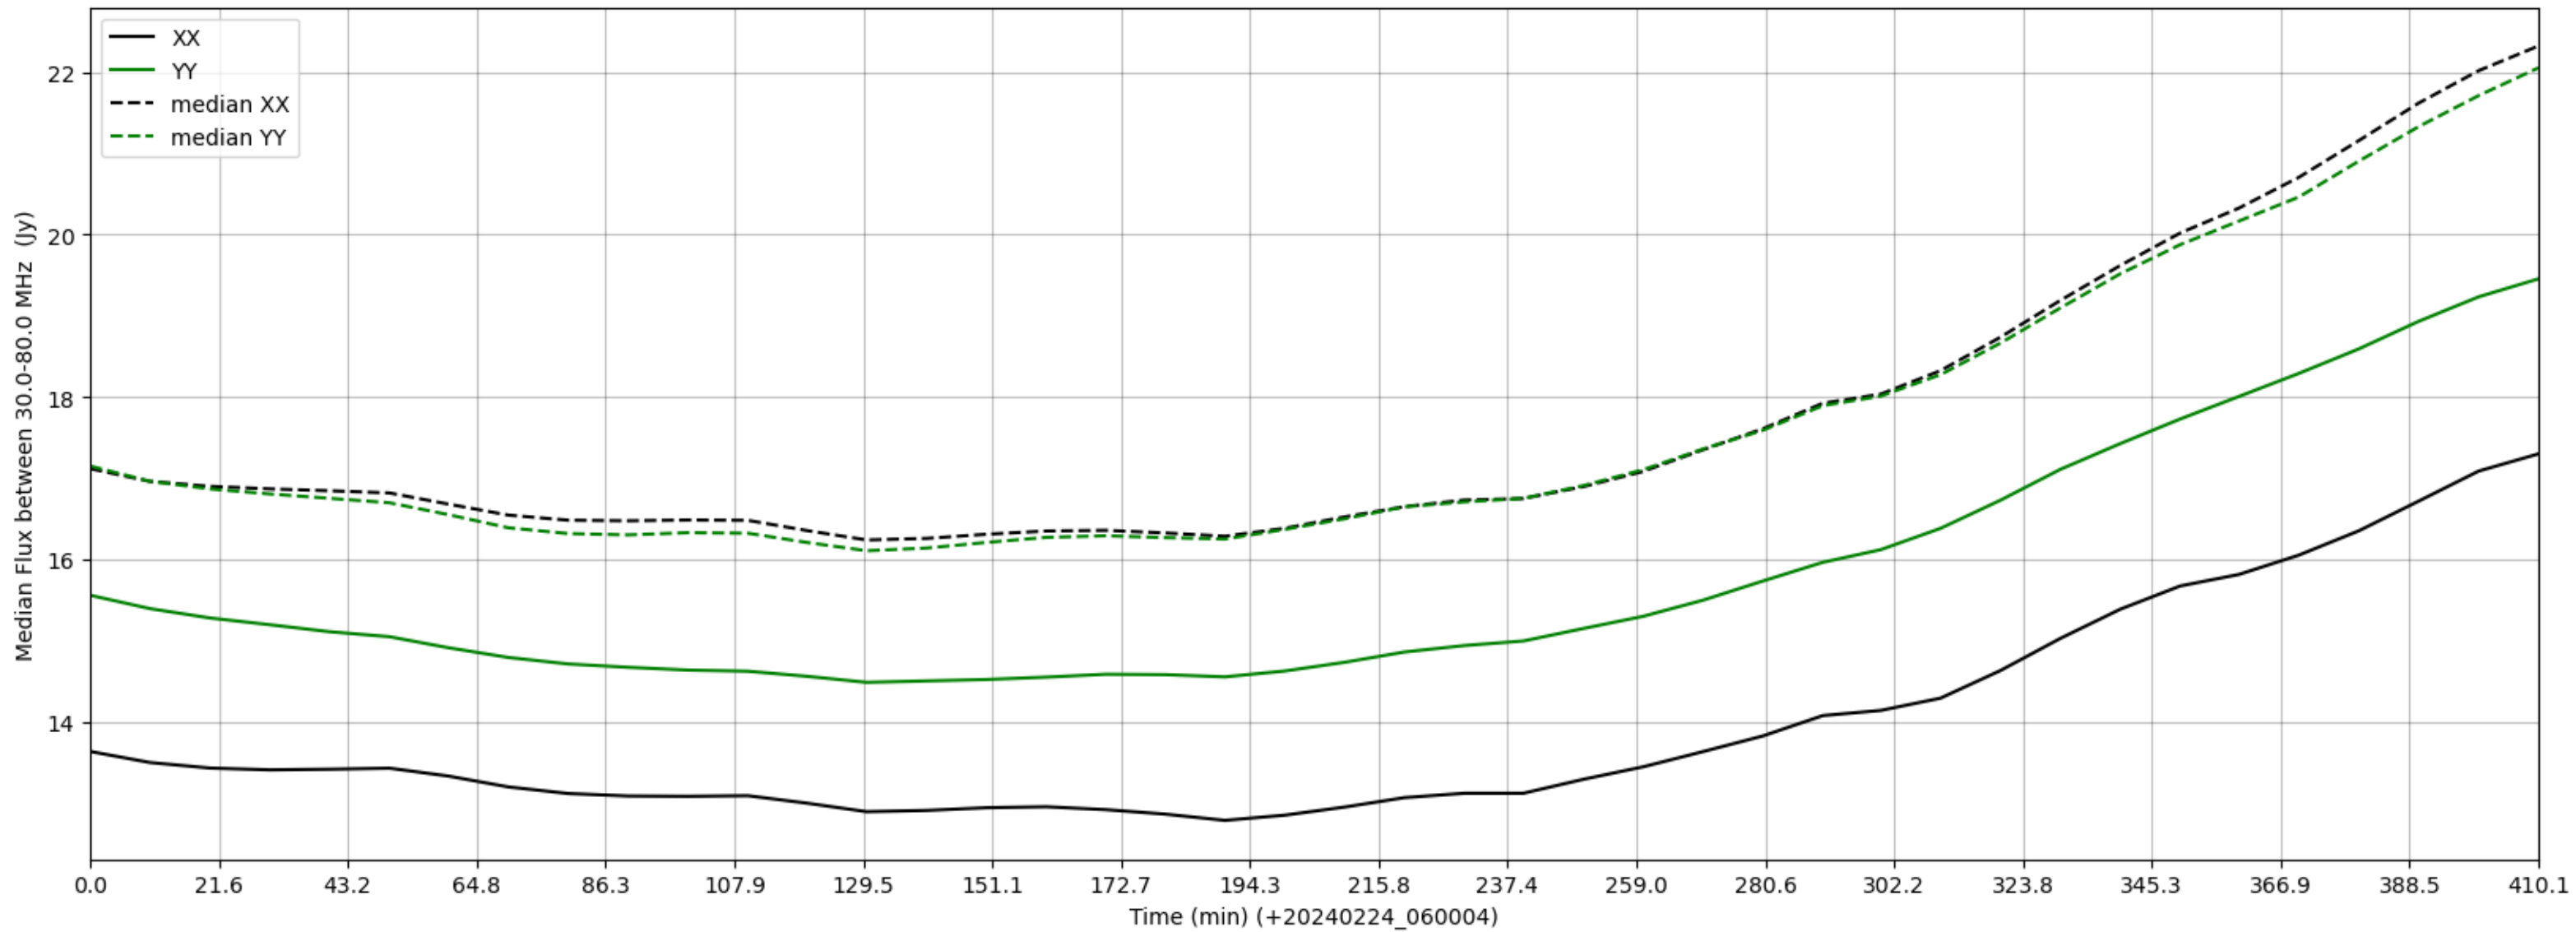

LWA338 - Correlator# 024 - XX FLAGS:Good - YY FLAGS:Good

LWA332 - Correlator# 025 - XX FLAGS:Good - YY FLAGS:Good

LWA340 - Correlator# 026 - XX FLAGS:Good - YY FLAGS:Good

LWA339 - Correlator# 027 - XX FLAGS:Good - YY FLAGS:Good