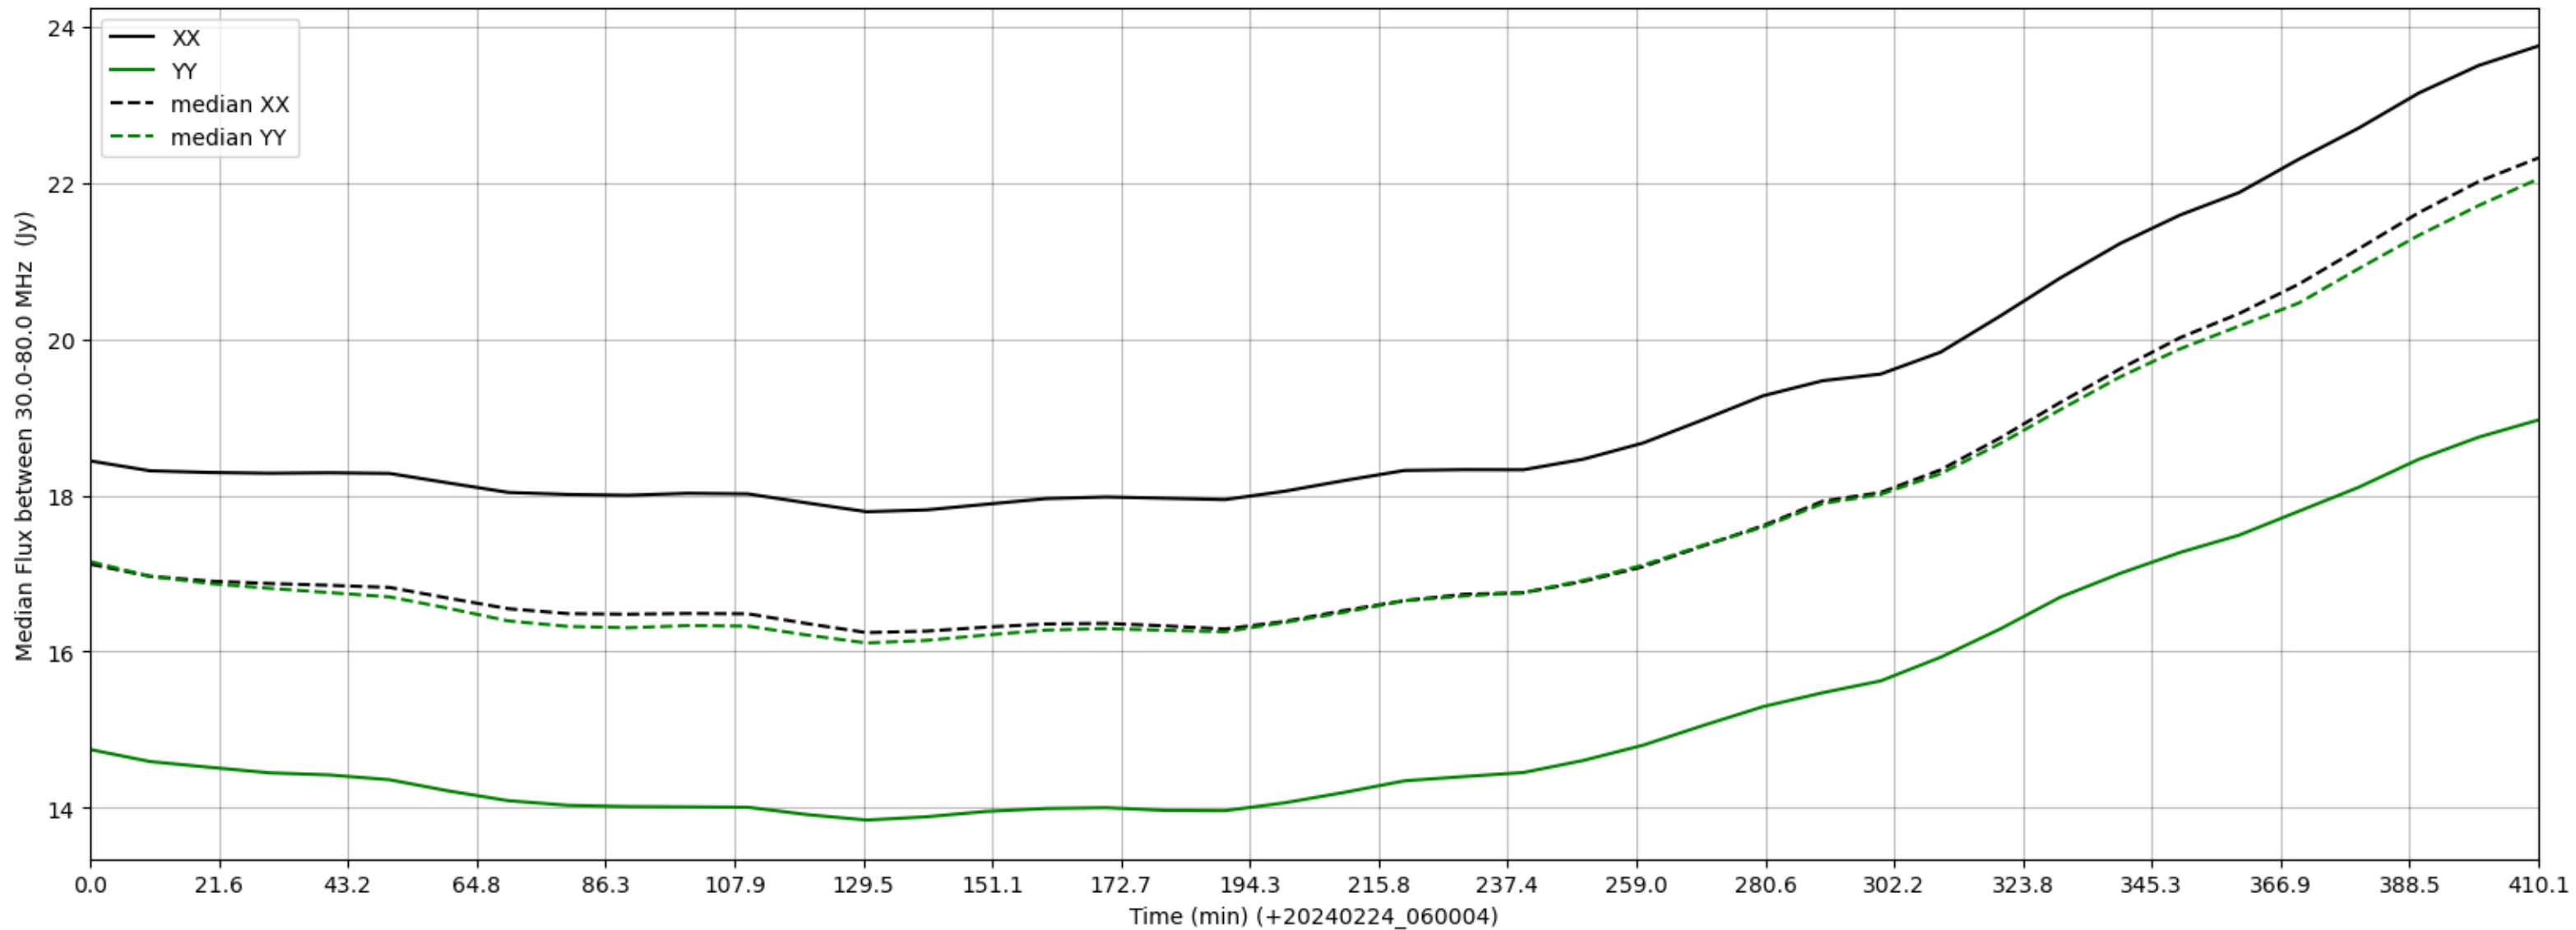

LWA314 - Correlator# 021 - XX FLAGS:Good - YY FLAGS:LowFlux

LWA321 - Correlator# 020 - XX FLAGS:Good - YY FLAGS:Good