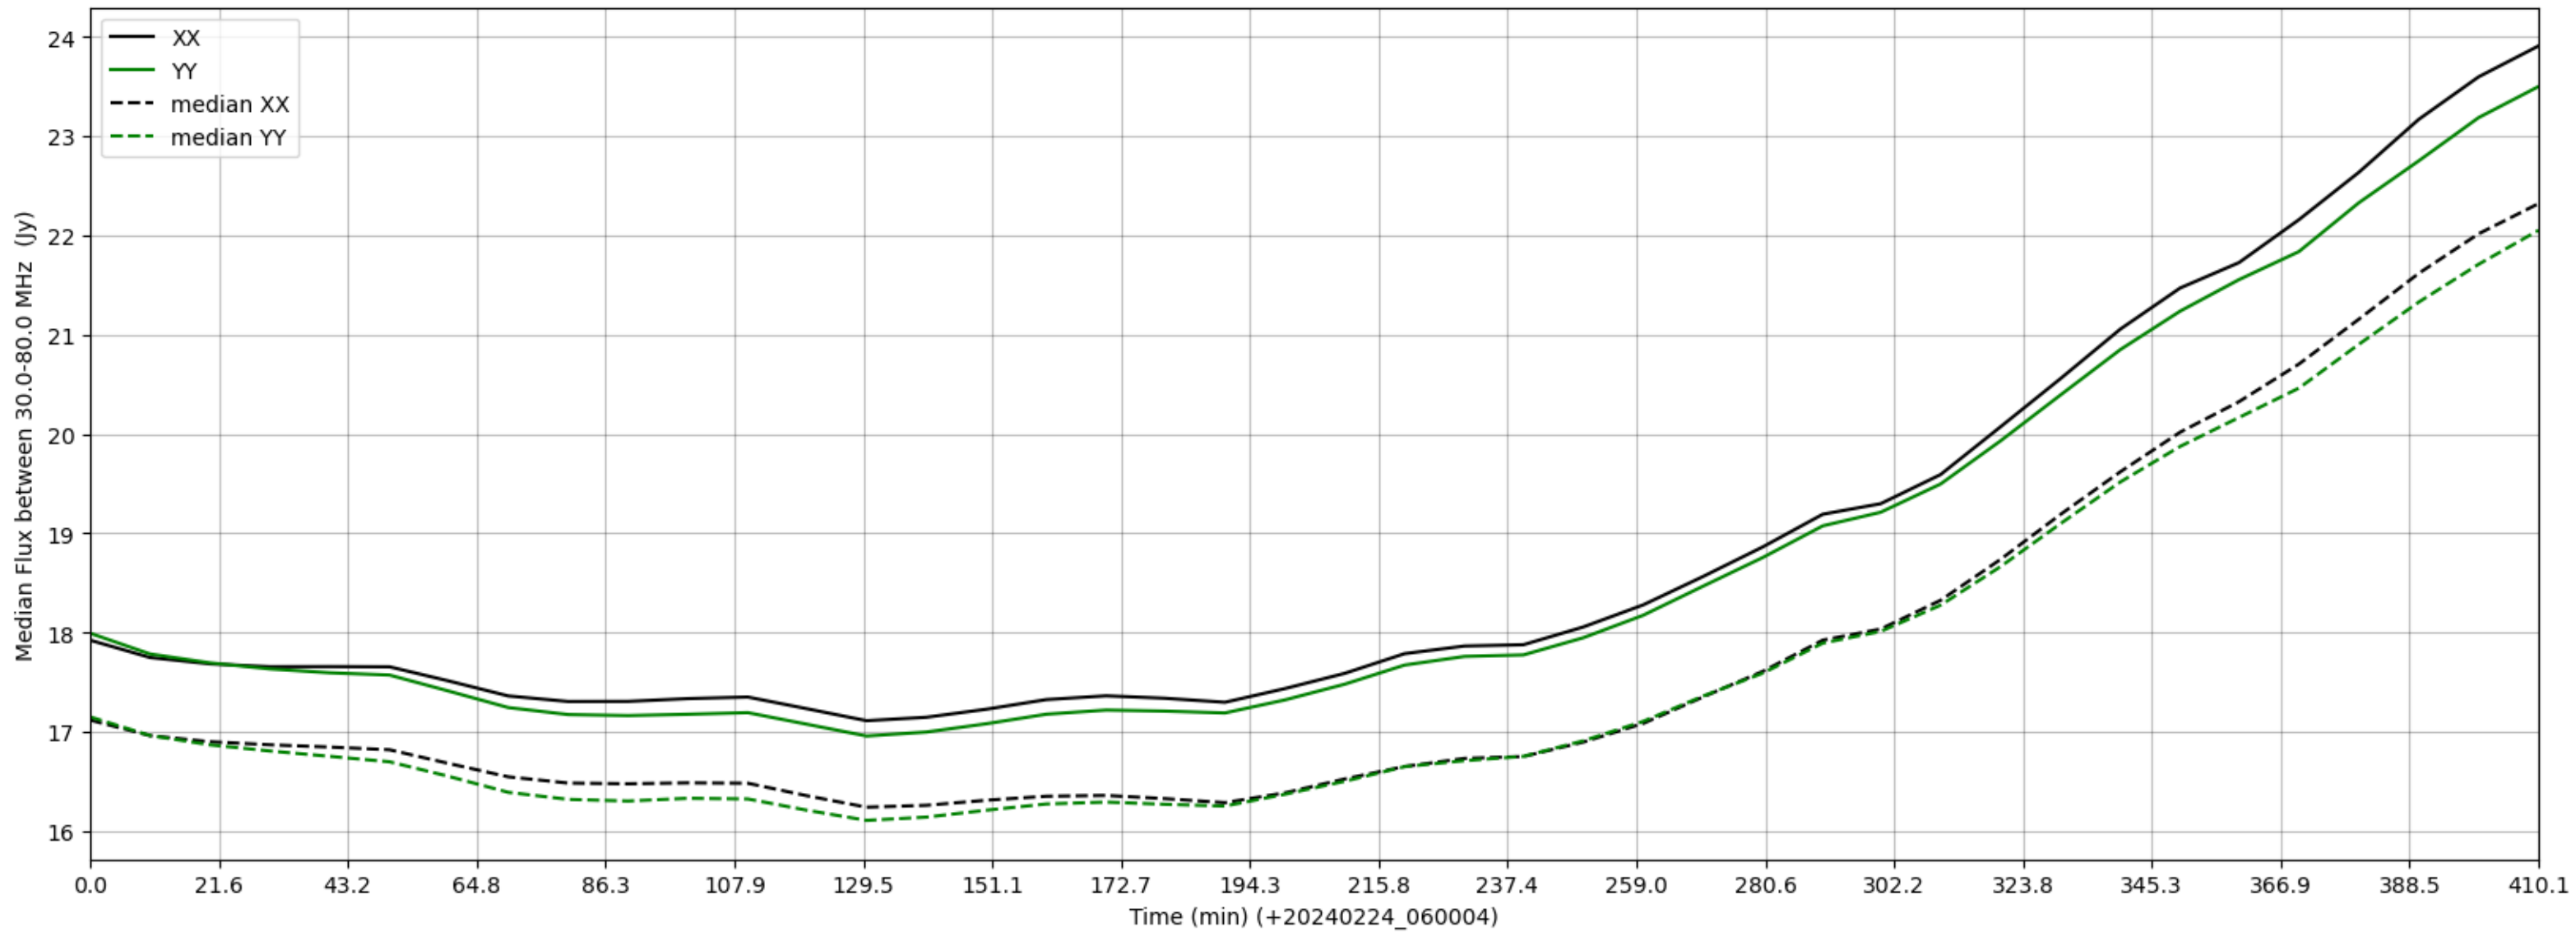

LWA235 - Correlator# 309 - XX FLAGS:Good - YY FLAGS:Good

LWA236 - Correlator# 308 - XX FLAGS:Good - YY FLAGS:Good