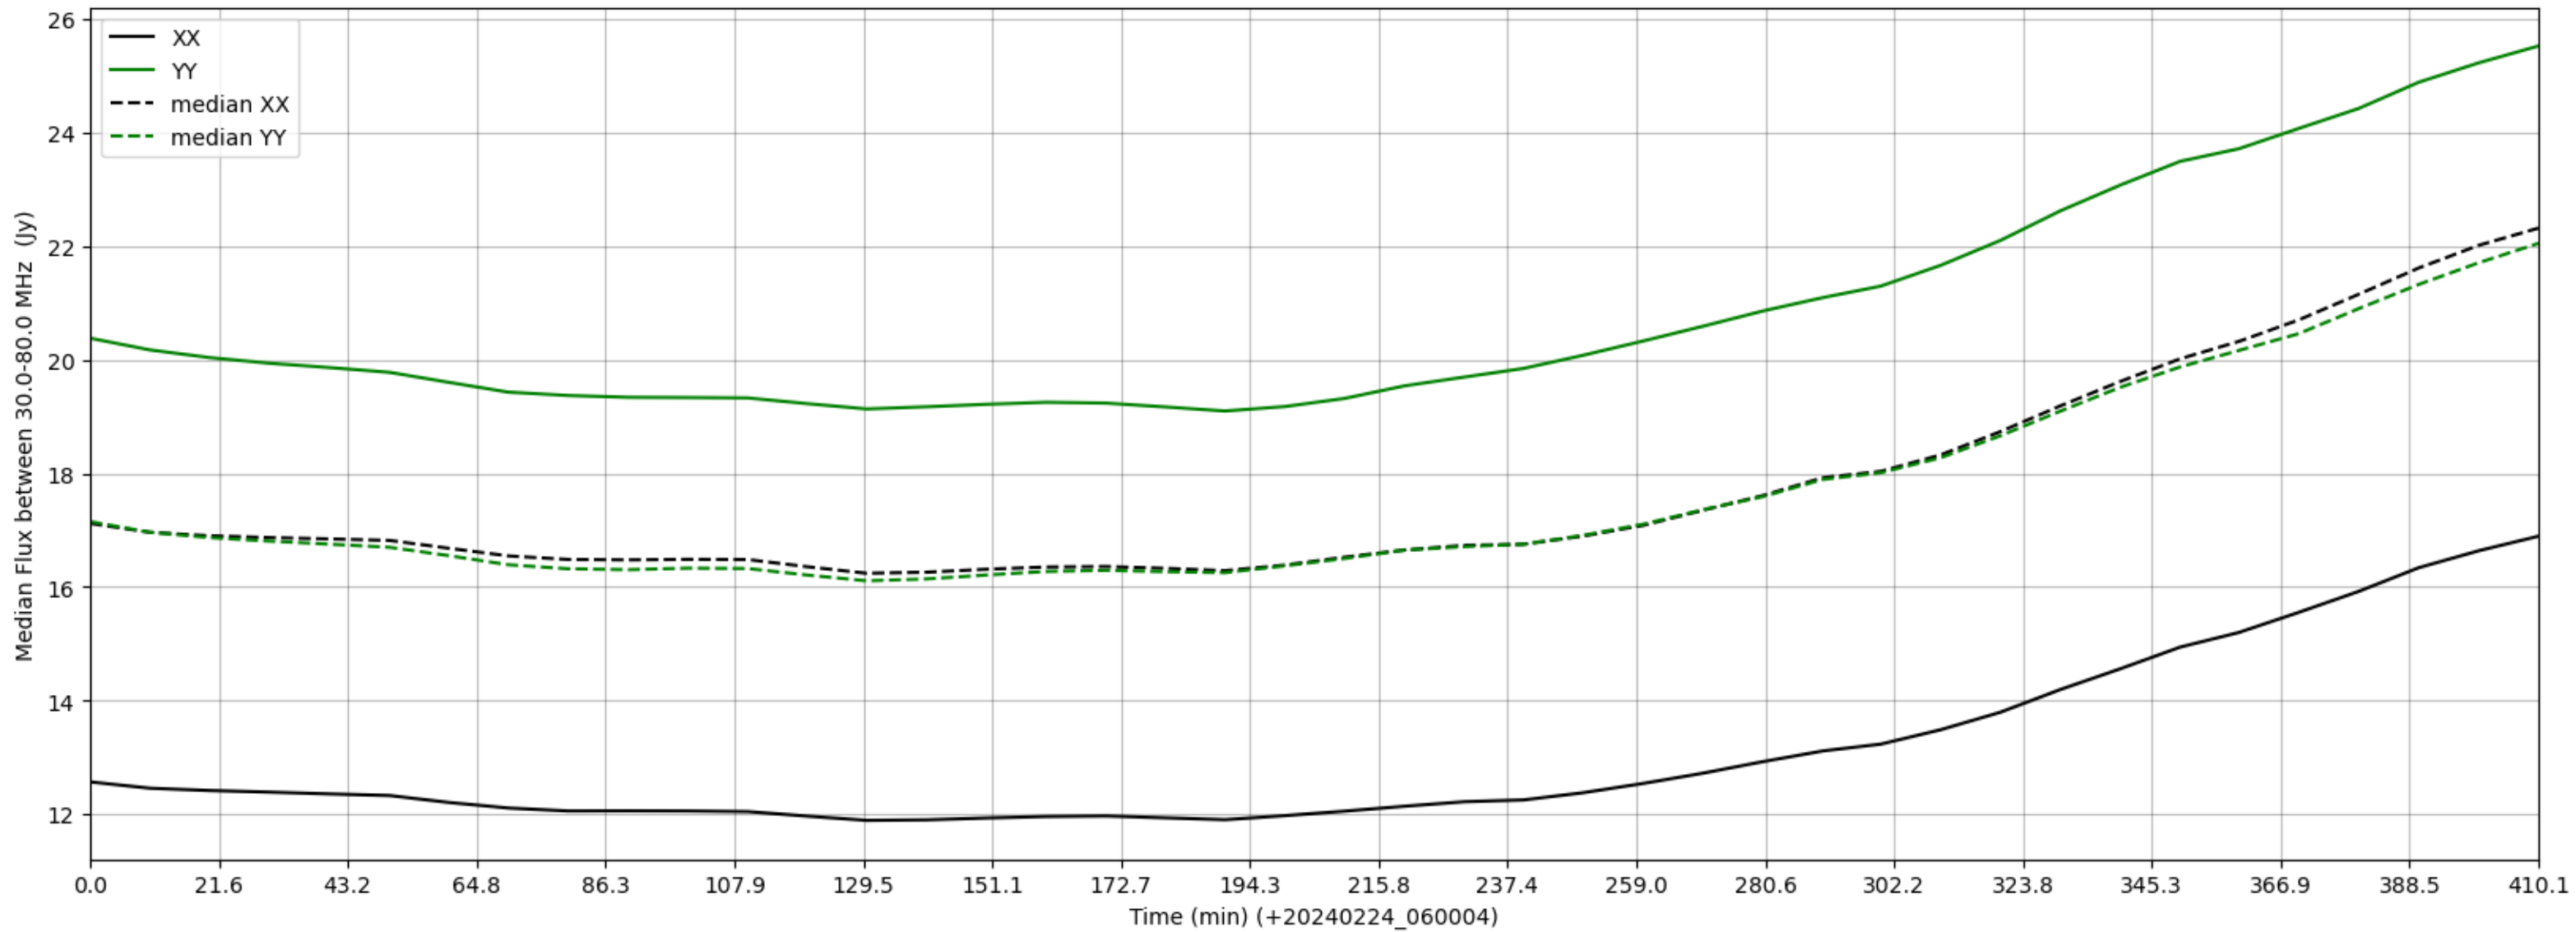

LWA305 - Correlator# 050 - XX FLAGS:Good - YY FLAGS:Good

LWA298 - Correlator# 049 - XX FLAGS:Good - YY FLAGS:Good