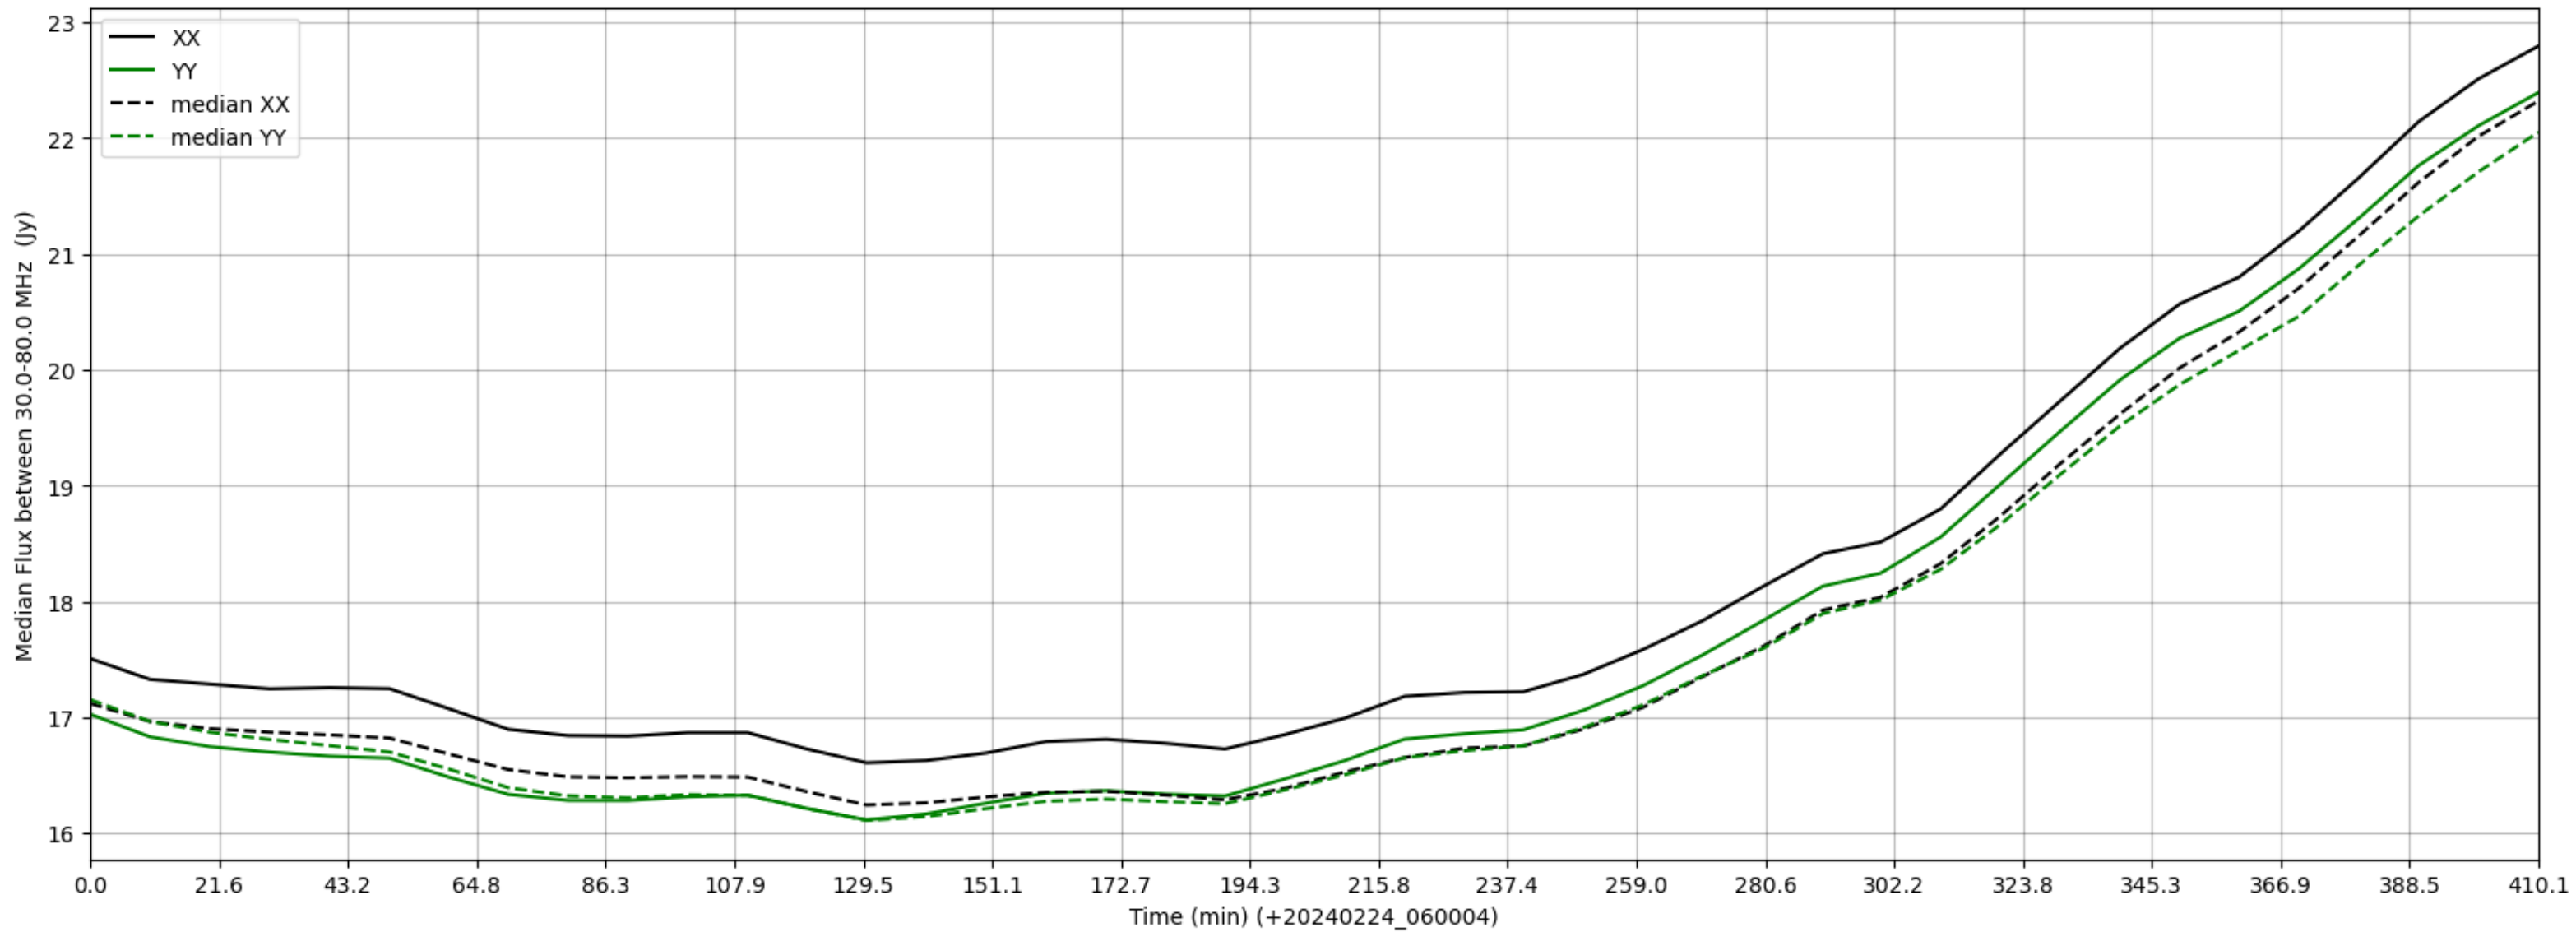

LWA236 - Correlator# 308 - XX FLAGS:Good - YY FLAGS:Good

LWA235 - Correlator# 309 - XX FLAGS:Good - YY FLAGS:Good

LWA238 - Correlator# 310 - XX FLAGS:Good - YY FLAGS:Good

LWA237 - Correlator# 311 - XX FLAGS:Good - YY FLAGS:Good