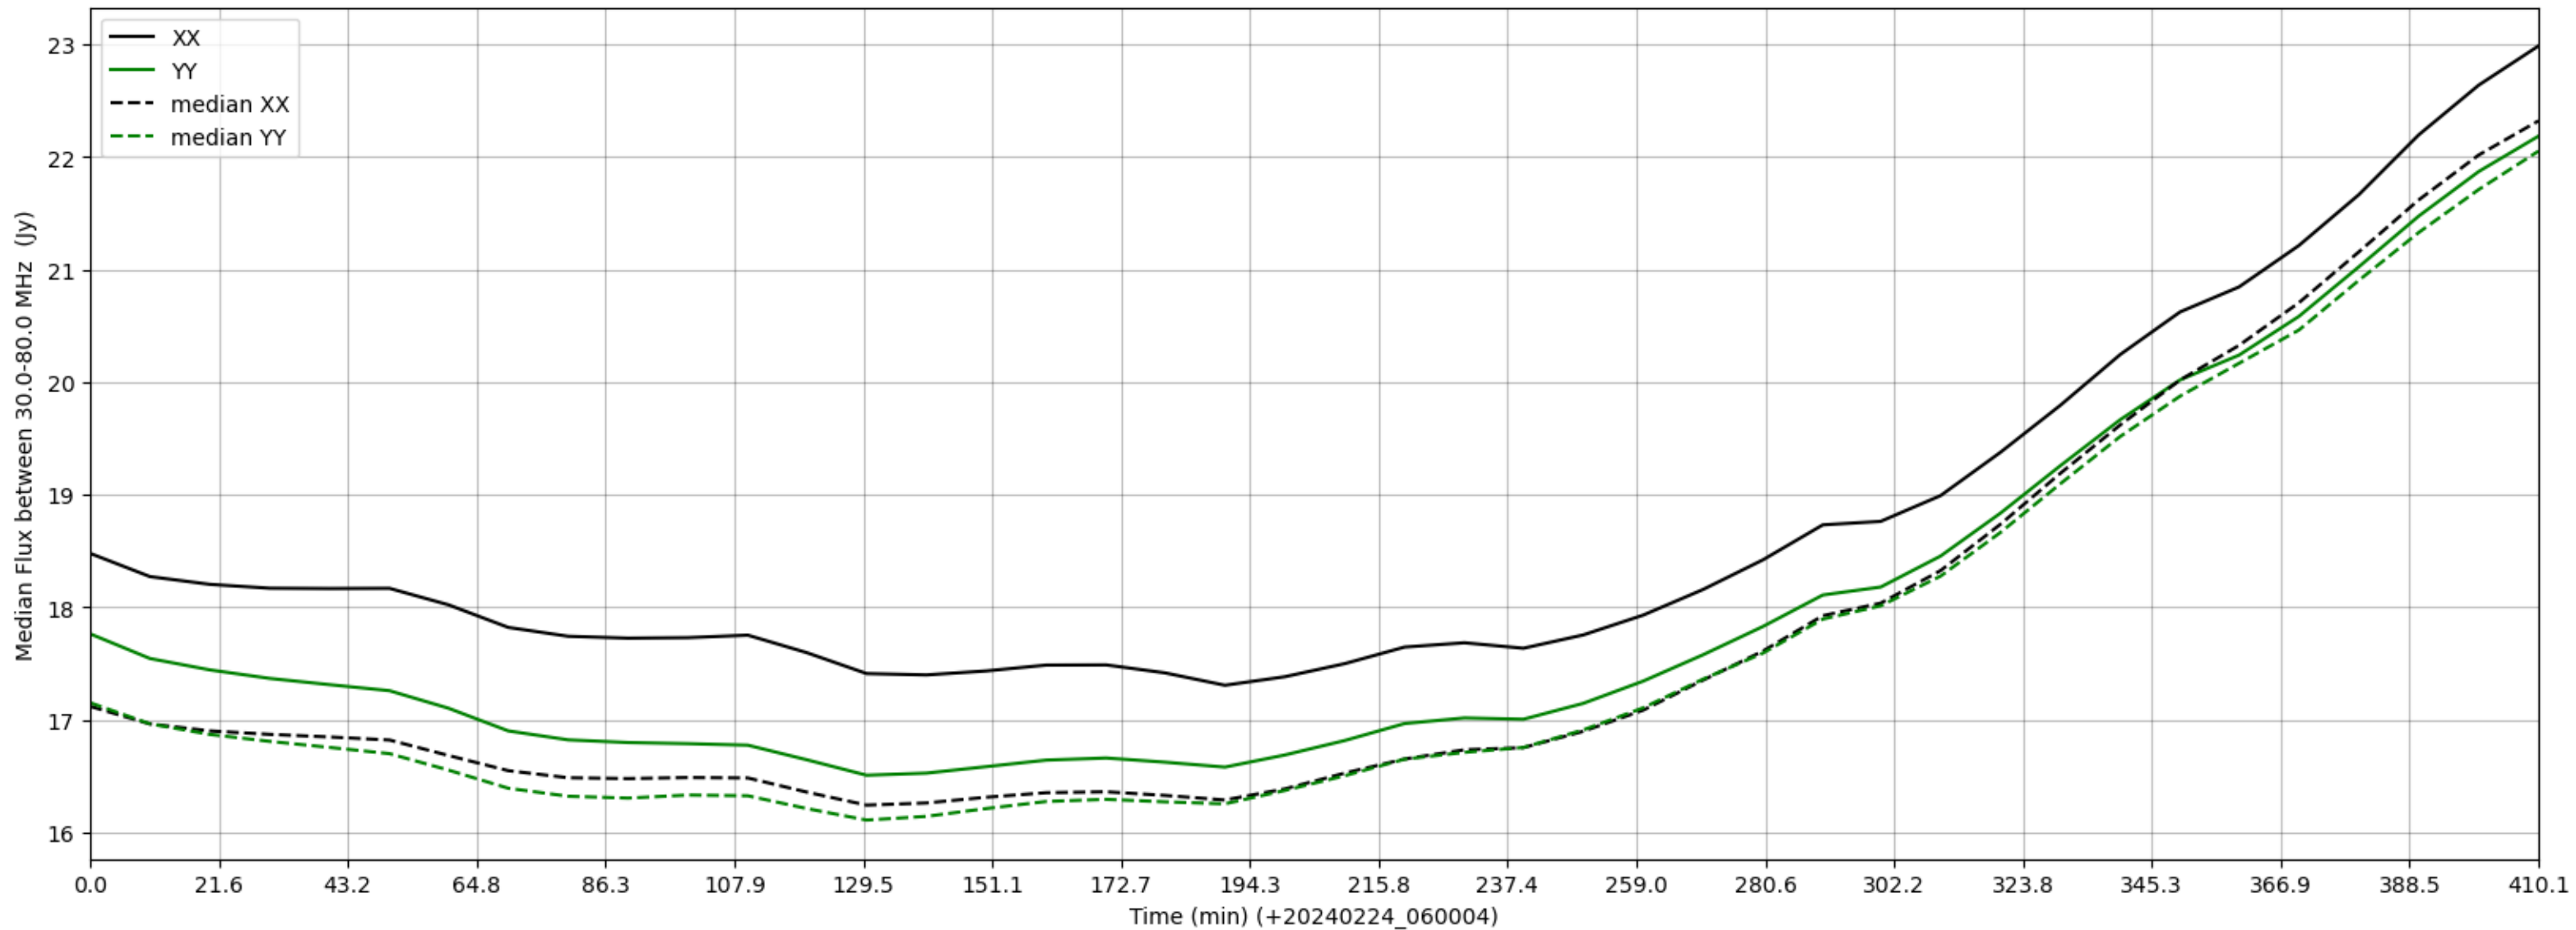

LWA017 - Correlator# 101 - XX FLAGS:Good - YY FLAGS:Good

LWA018 - Correlator# 100 - XX FLAGS:Good - YY FLAGS:Good