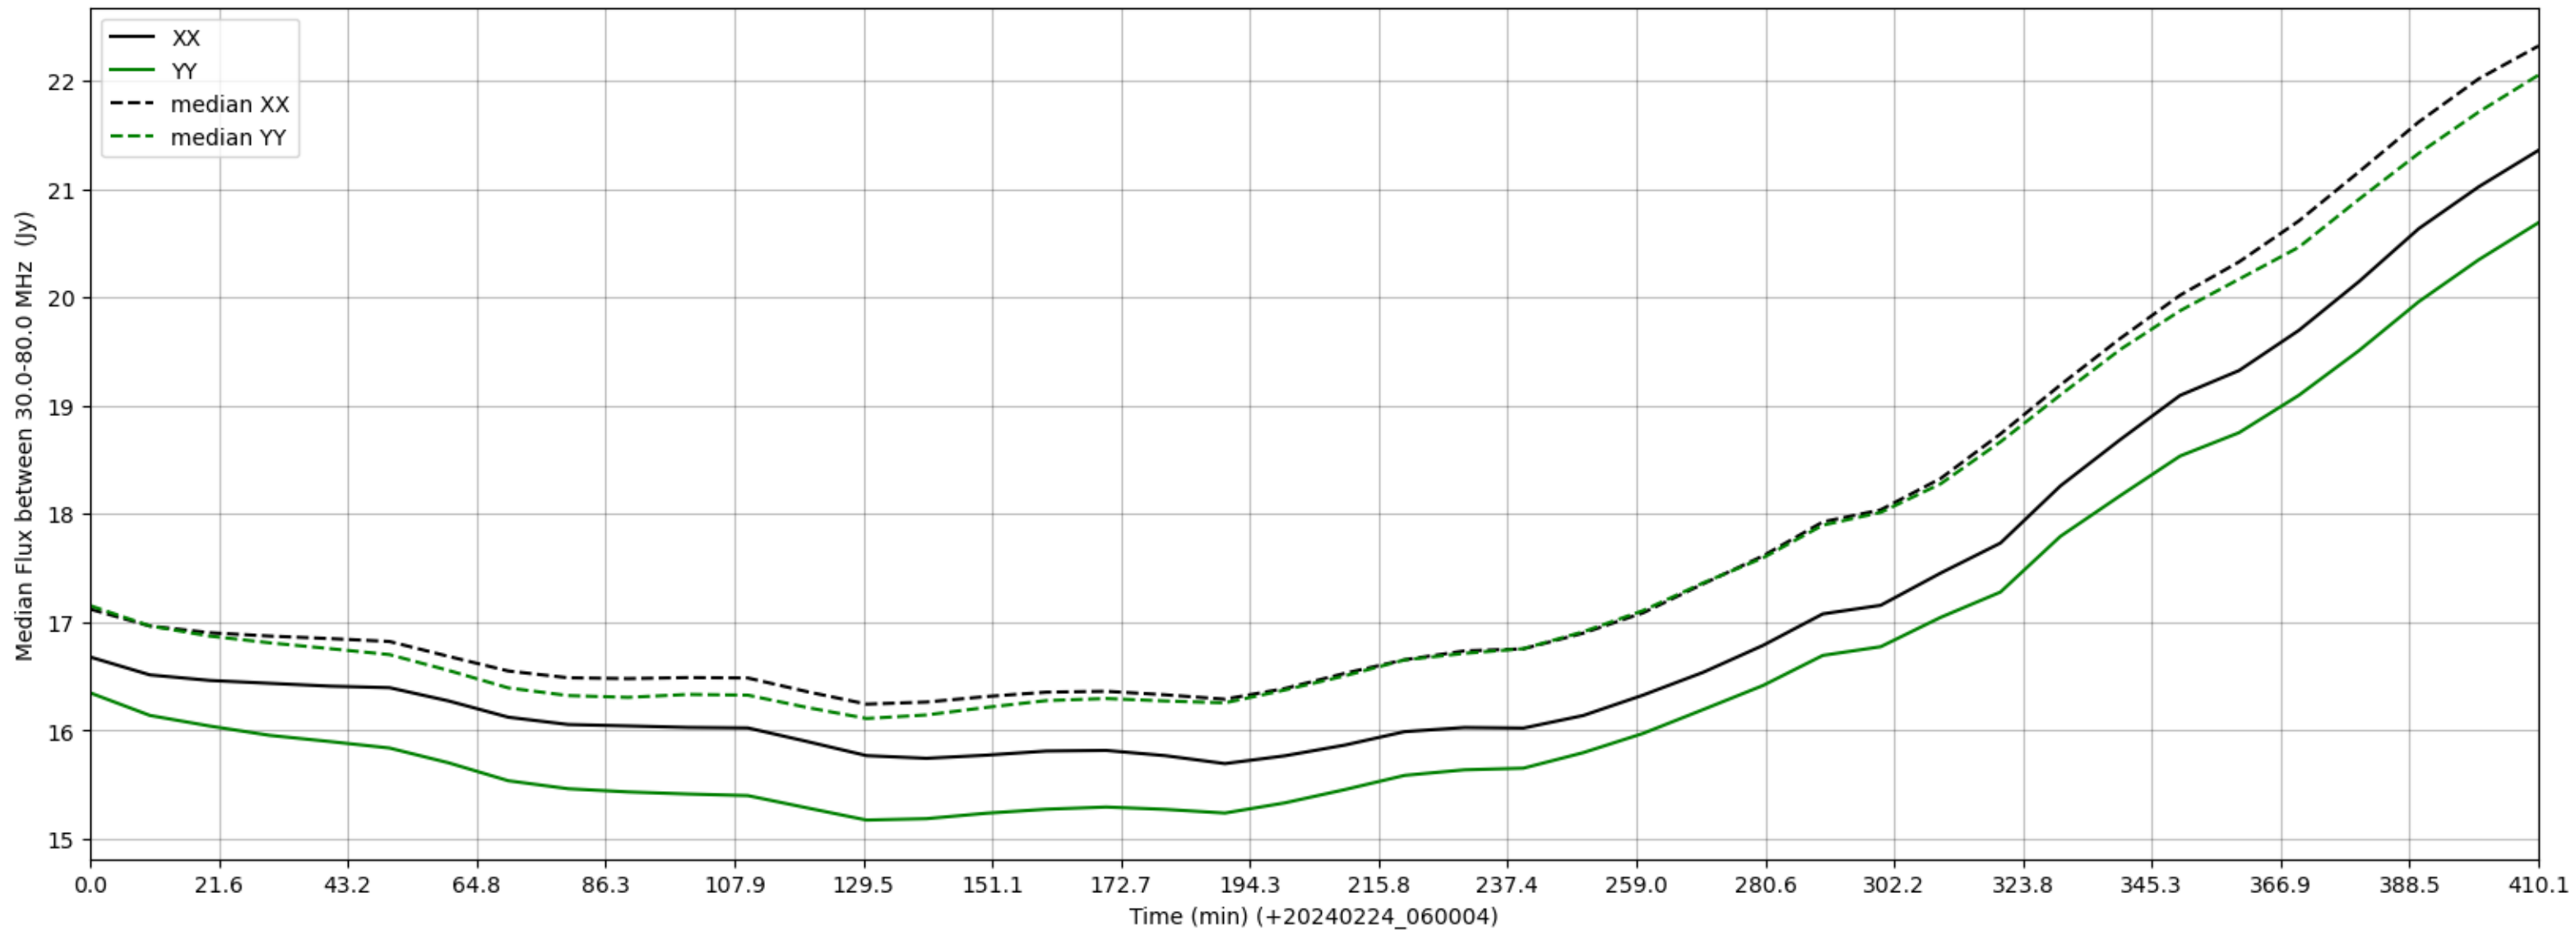

LWA026 - Correlator# 108 - XX FLAGS:Good - YY FLAGS:Good

LWA025 - Correlator# 109 - XX FLAGS:Good - YY FLAGS:Good

LWA029 - Correlator# 110 - XX FLAGS:Good - YY FLAGS:Good

LWA027 - Correlator# 111 - XX FLAGS:Good - YY FLAGS:Good