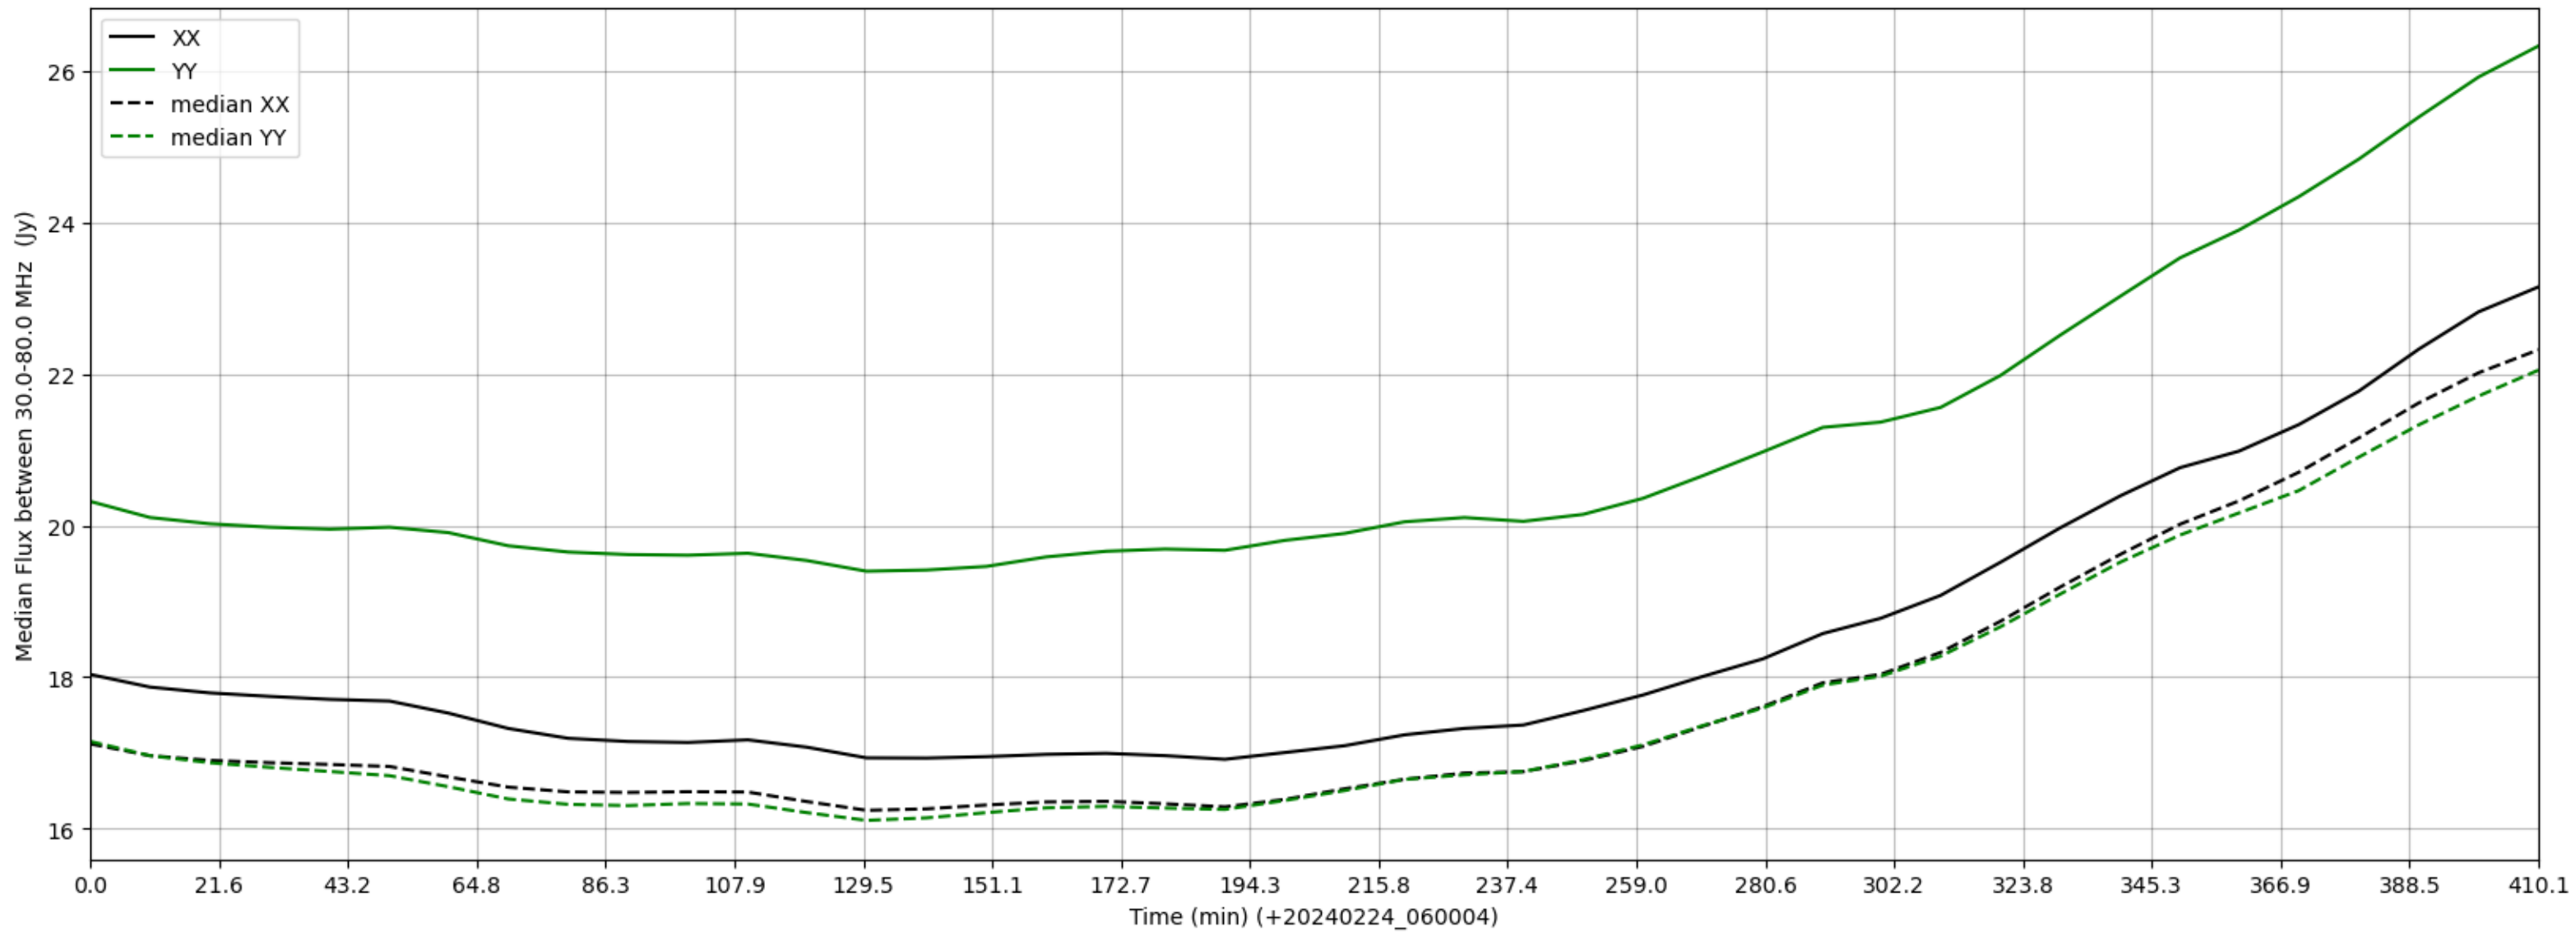

LWA340 - Correlator# 026 - XX FLAGS:Good - YY FLAGS:Good

LWA332 - Correlator# 025 - XX FLAGS:Good - YY FLAGS:Good