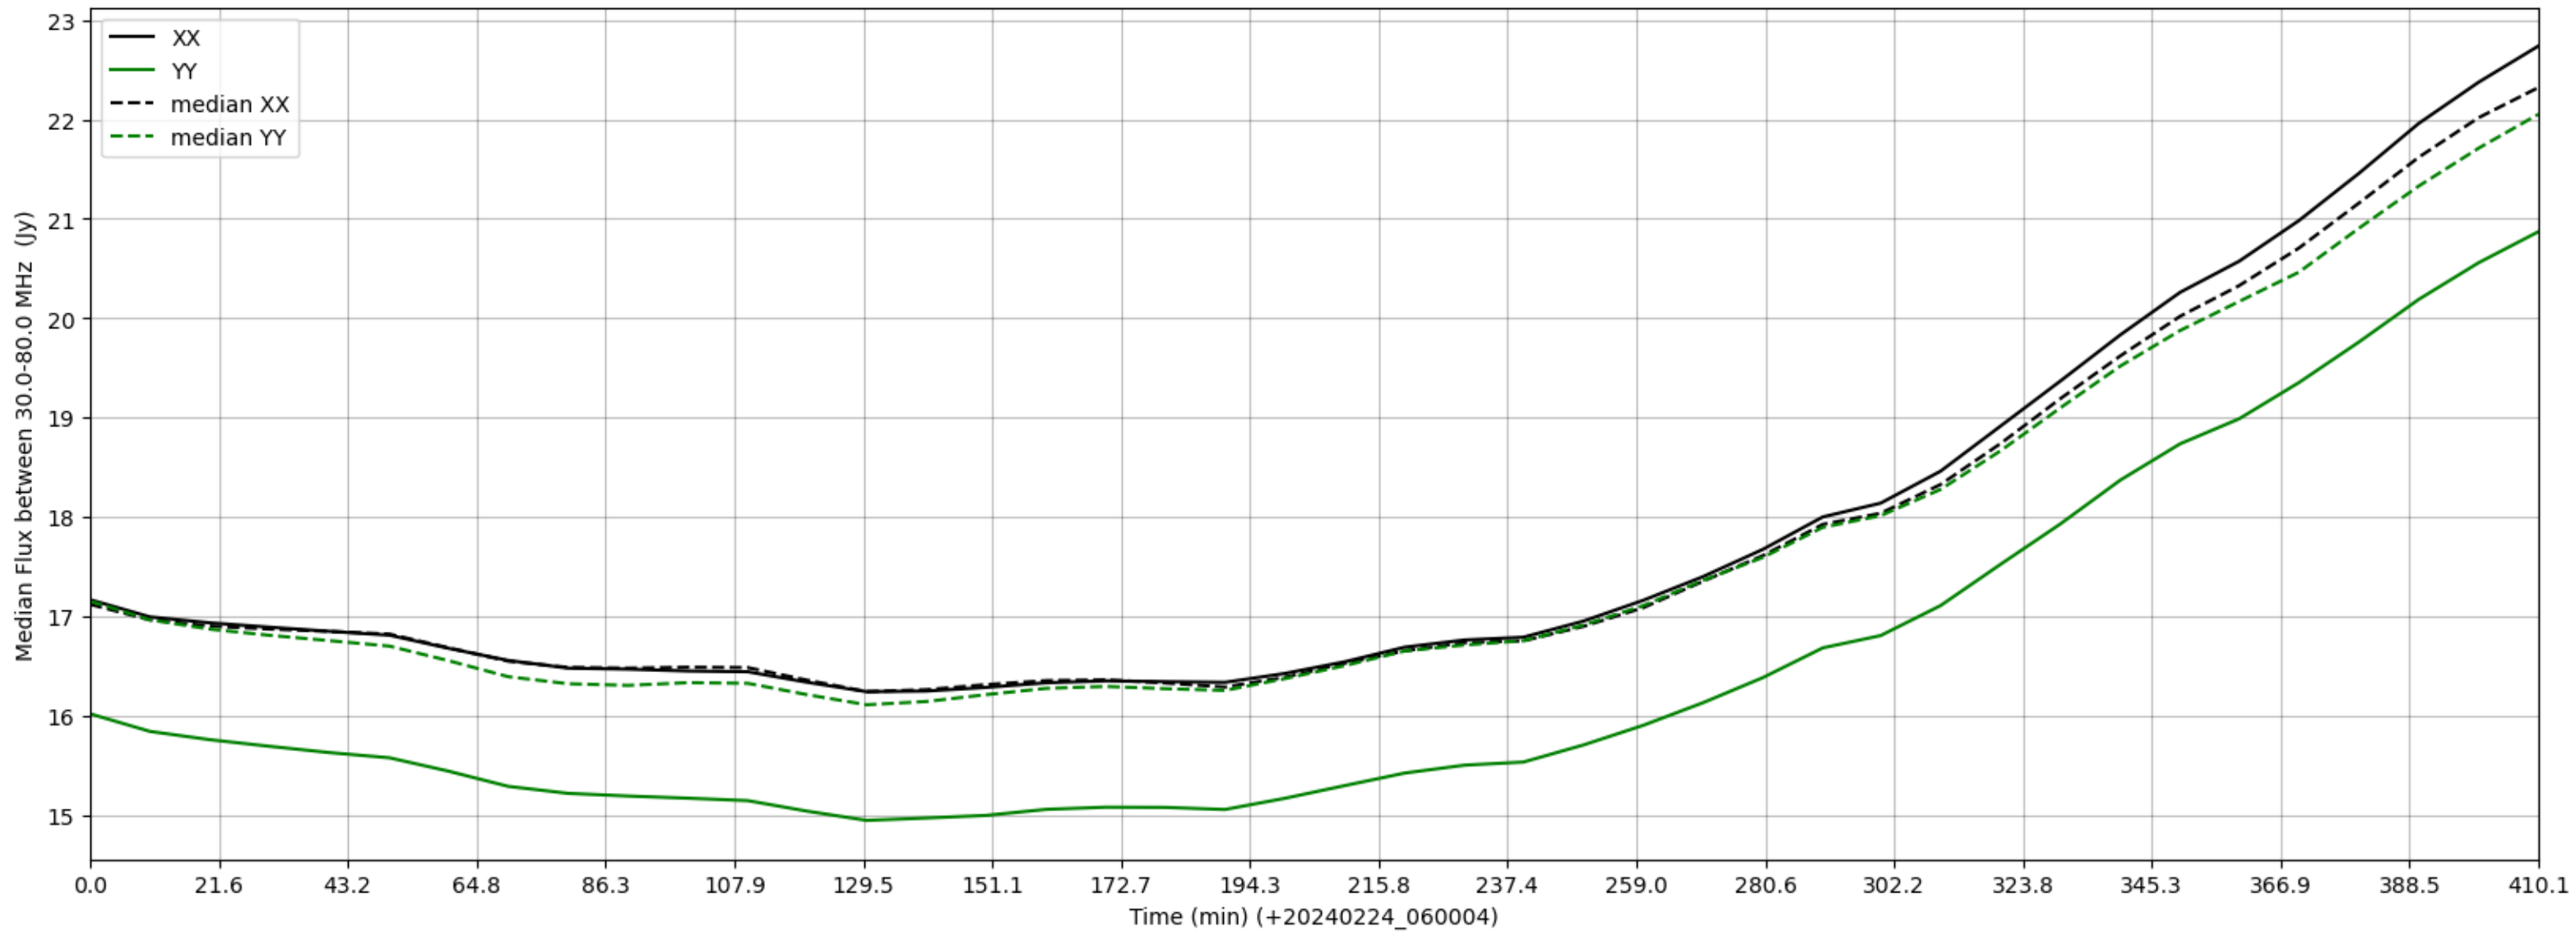

LWA064 - Correlator# 141 - XX FLAGS:Good - YY FLAGS:Good

LWA085 - Correlator# 140 - XX FLAGS:Good - YY FLAGS:Good