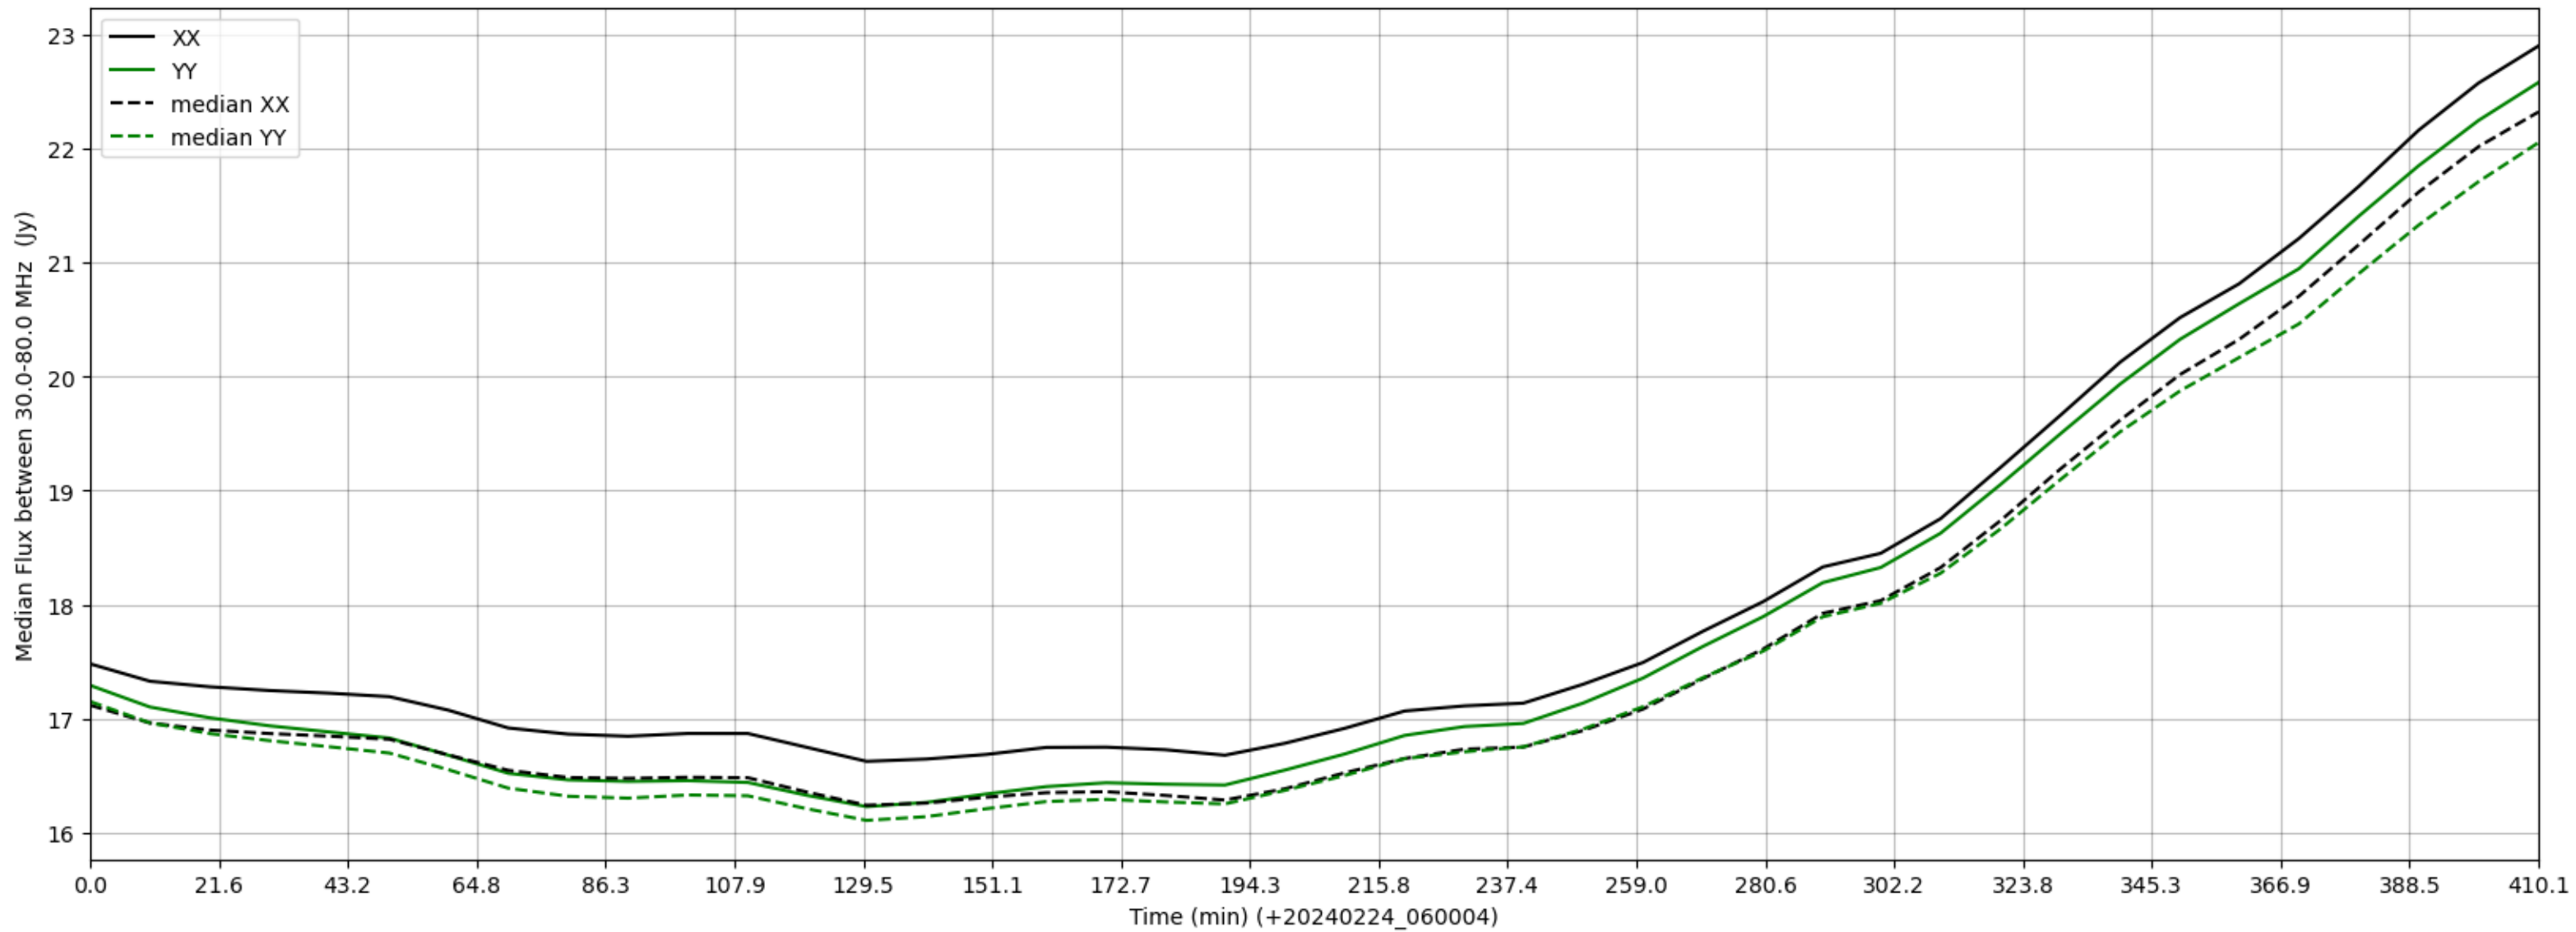

LWA221 - Correlator# 334 - XX FLAGS:Good - YY FLAGS:Good

LWA217 - Correlator# 333 - XX FLAGS:Good - YY FLAGS:Good