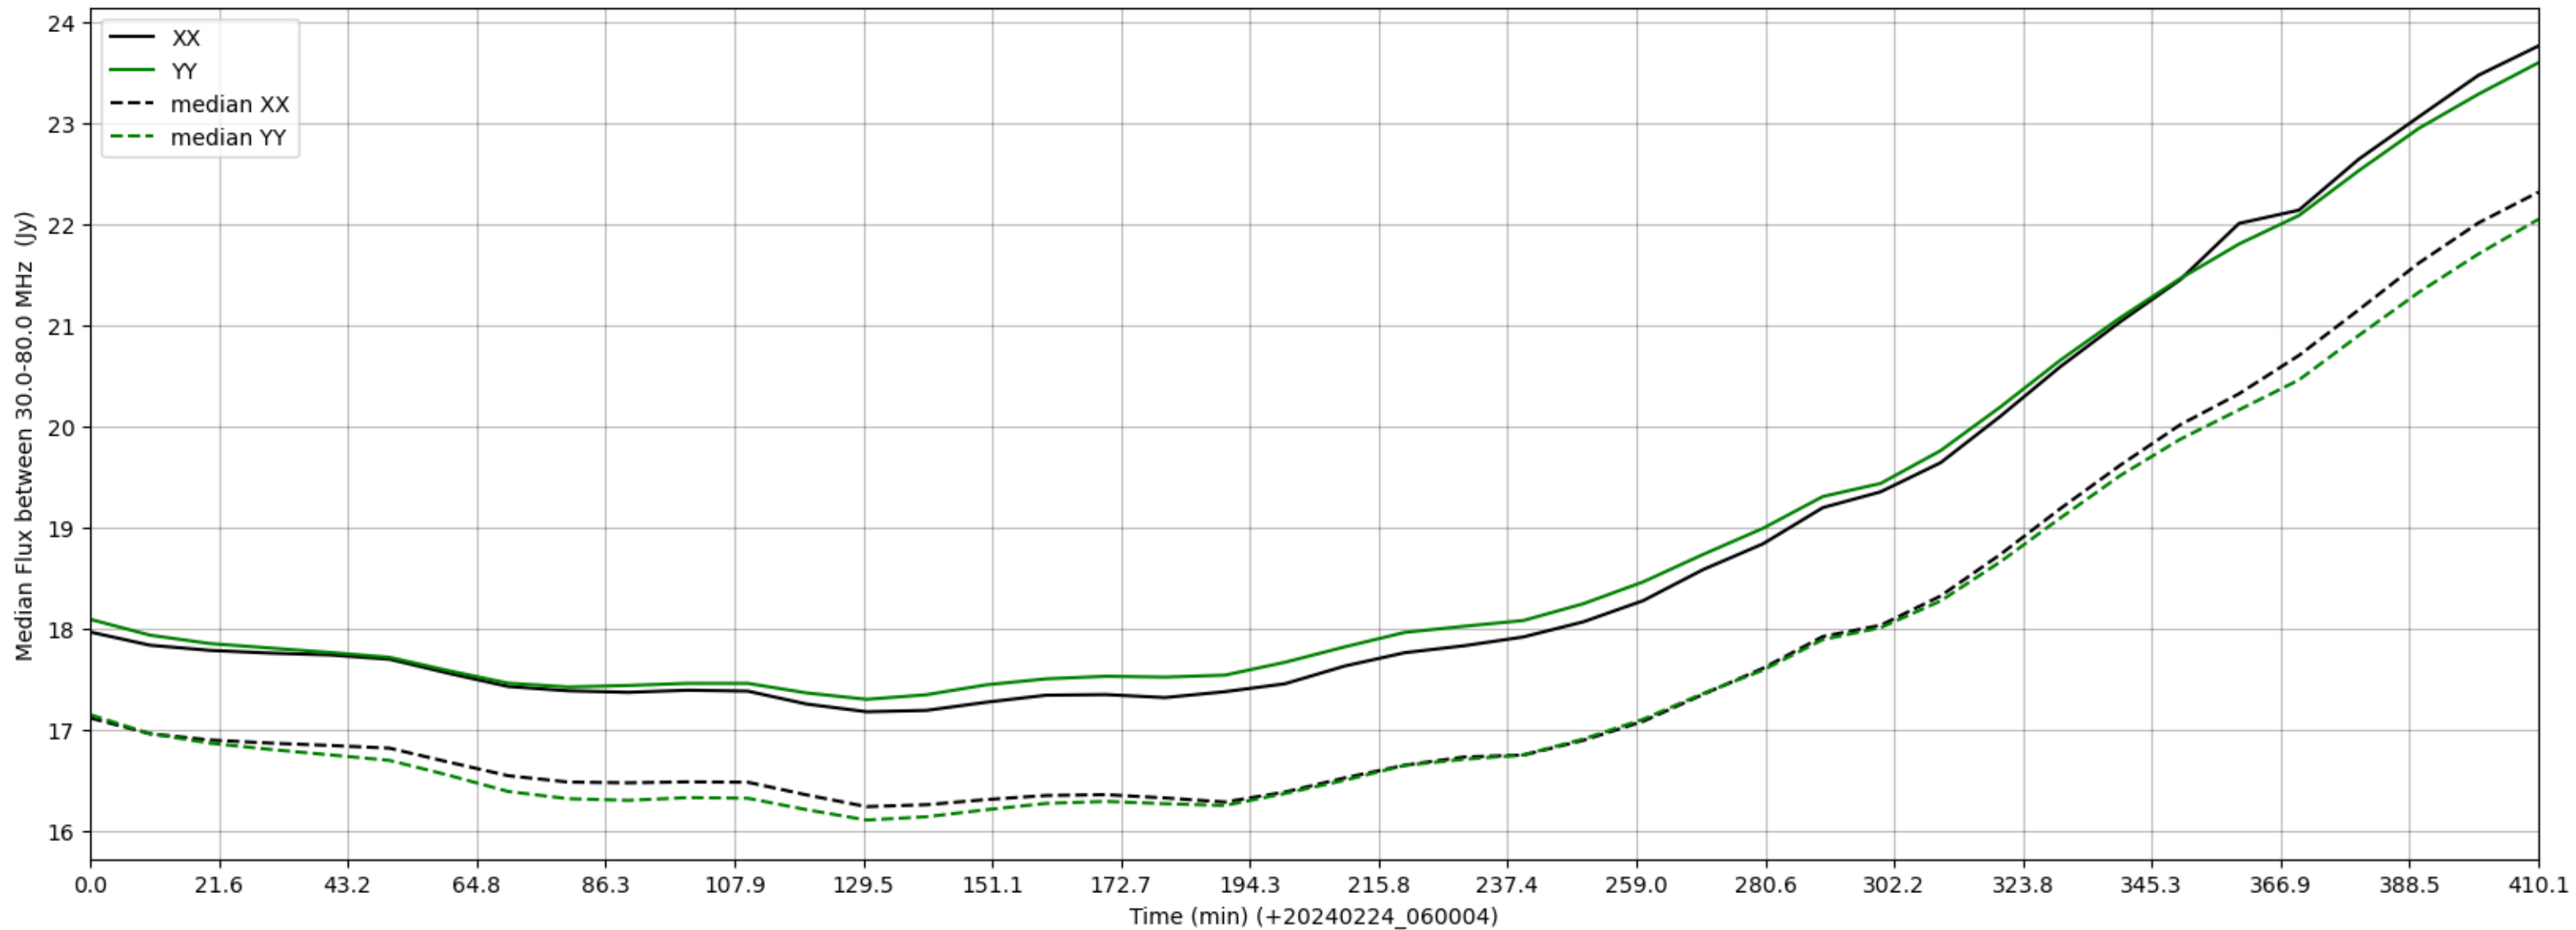

LWA076 - Correlator# 193 - XX FLAGS:LowFlux - YY FLAGS:Good

LWA078 - Correlator# 192 - XX FLAGS:Good - YY FLAGS:Good