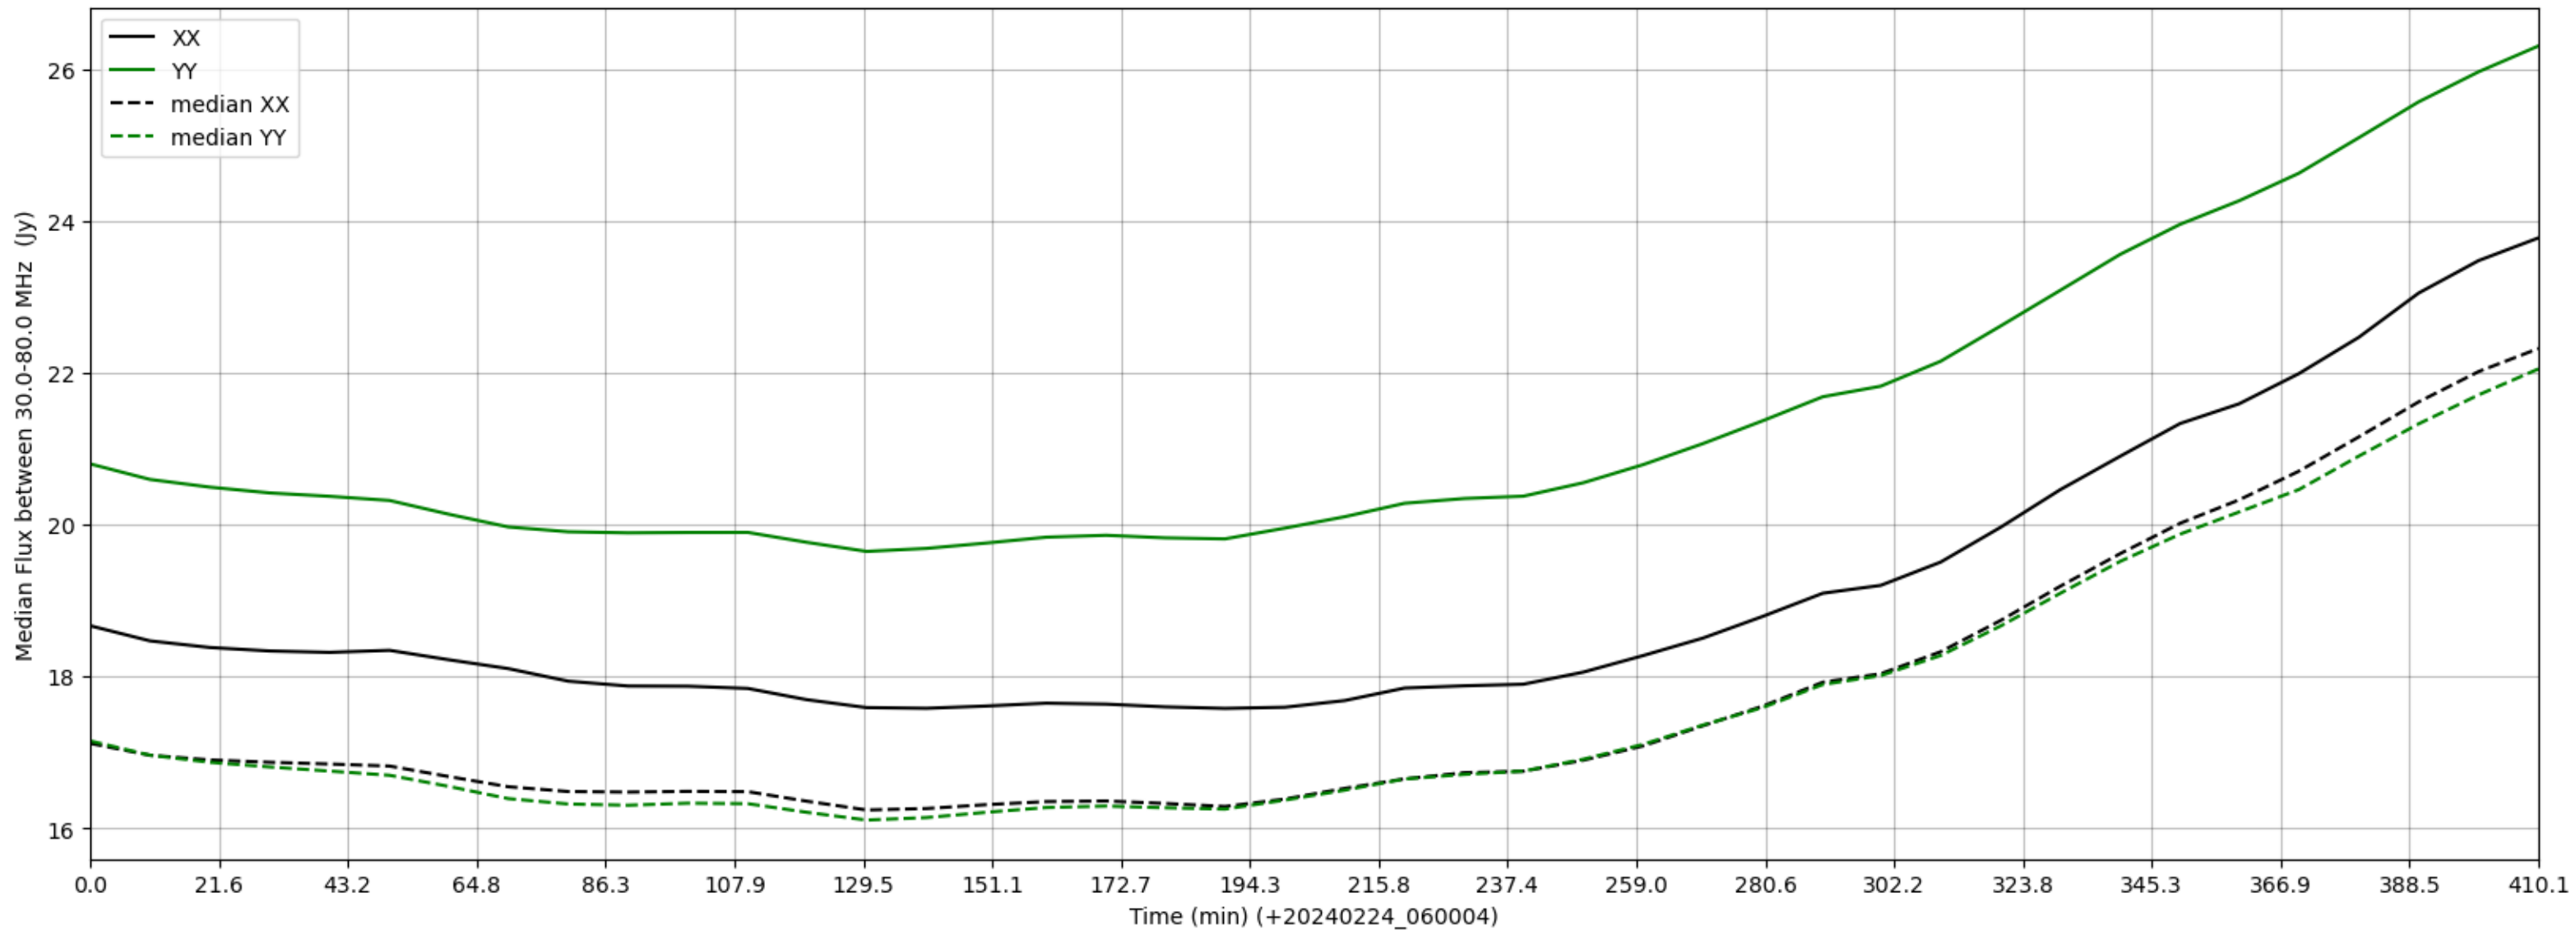

LWA211 - Correlator# 327 - XX FLAGS:Good - YY FLAGS:Good

LWA212 - Correlator# 326 - XX FLAGS:Good - YY FLAGS:Good