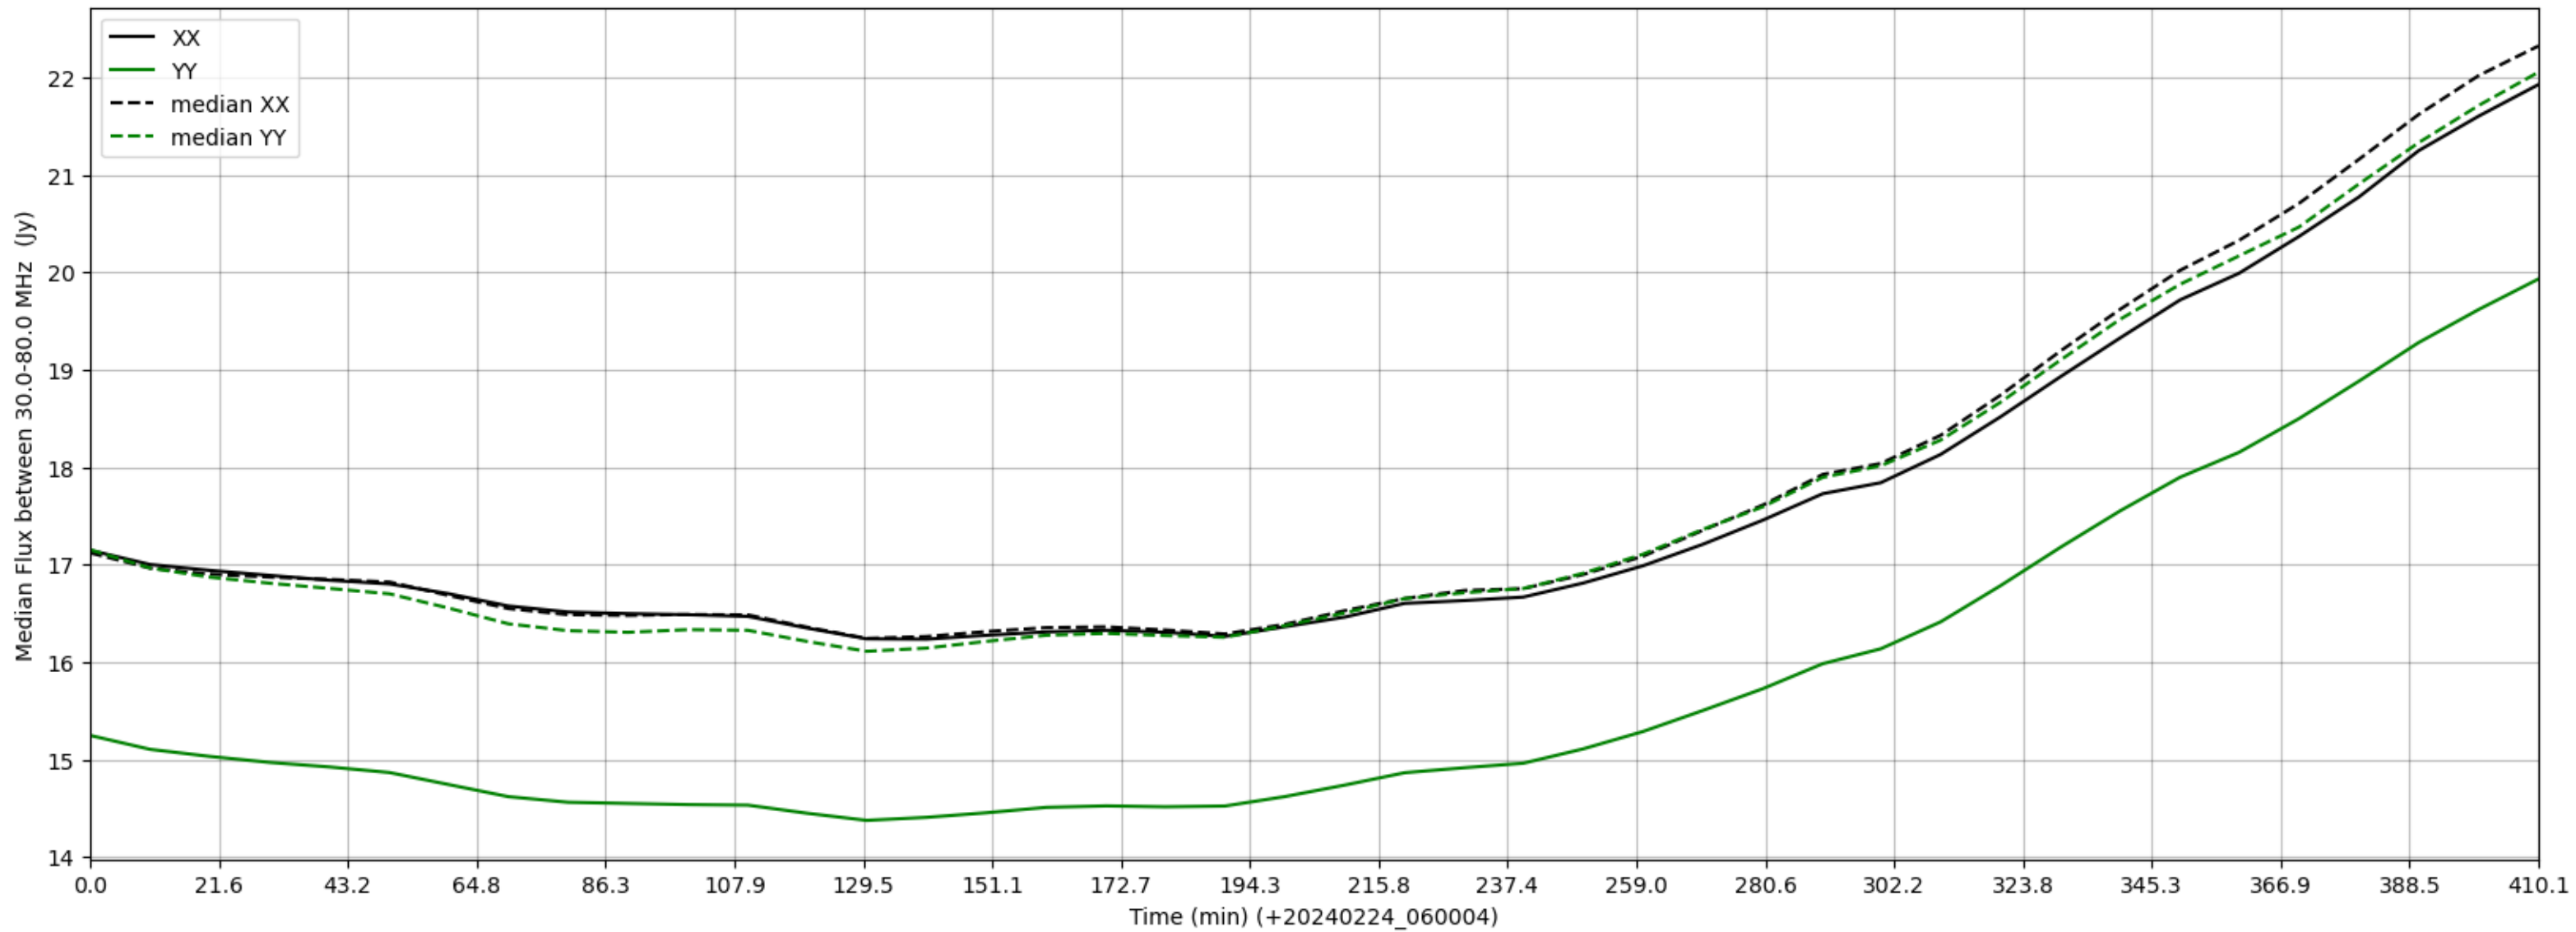

LWA182 - Correlator# 238 - XX FLAGS:Good - YY FLAGS:Good

LWA158 - Correlator# 237 - XX FLAGS:Good - YY FLAGS:Good