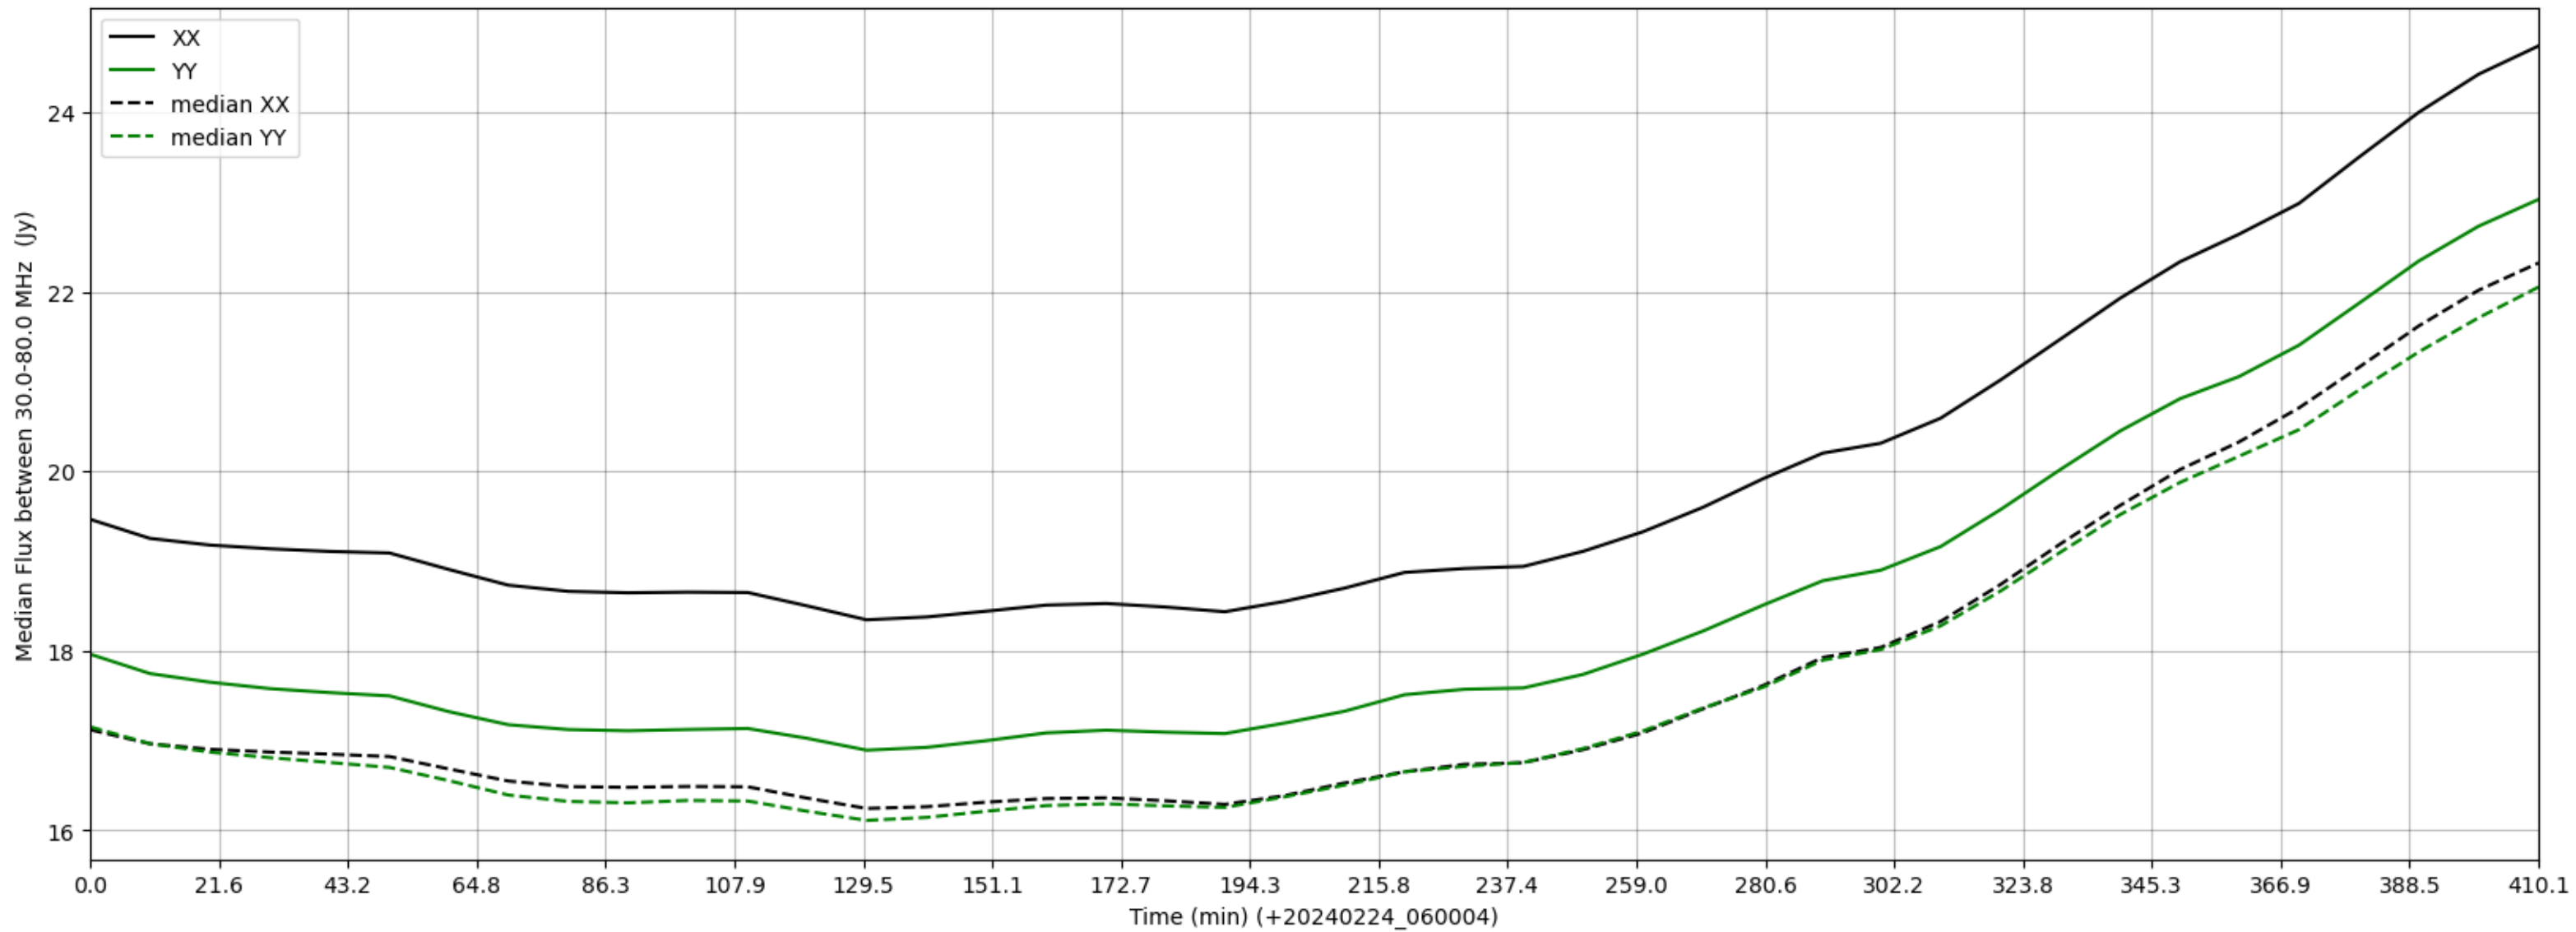

LWA240 - Correlator# 312 - XX FLAGS:Good - YY FLAGS:Good

LWA239 - Correlator# 313 - XX FLAGS:Good - YY FLAGS:Good

LWA297 - Correlator# 314 - XX FLAGS:Good - YY FLAGS:Good

LWA254 - Correlator# 315 - XX FLAGS:Good - YY FLAGS:Good