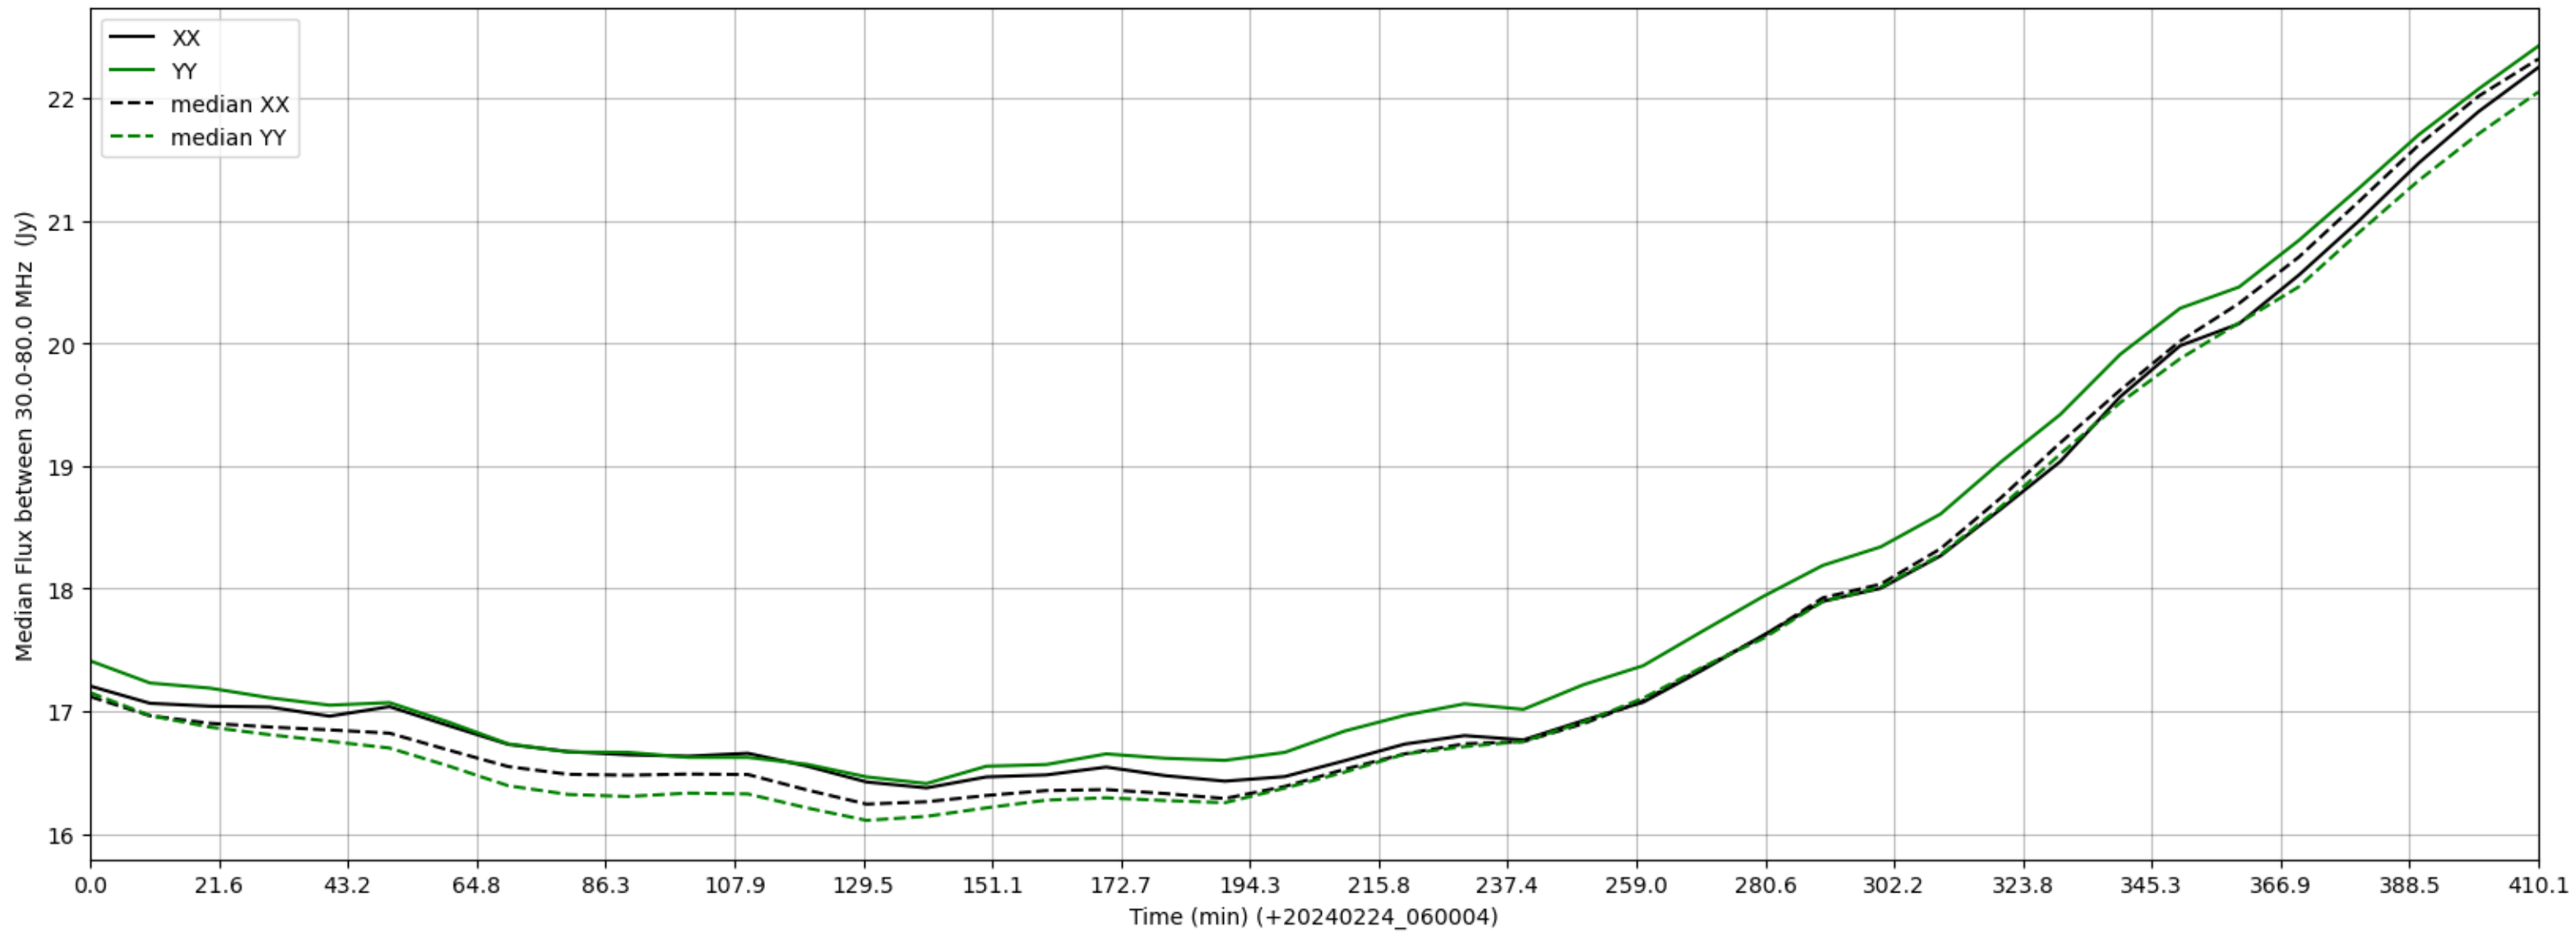

LWA144 - Correlator# 213 - XX FLAGS:Good - YY FLAGS:Good

LWA145 - Correlator# 212 - XX FLAGS:Good - YY FLAGS:Good