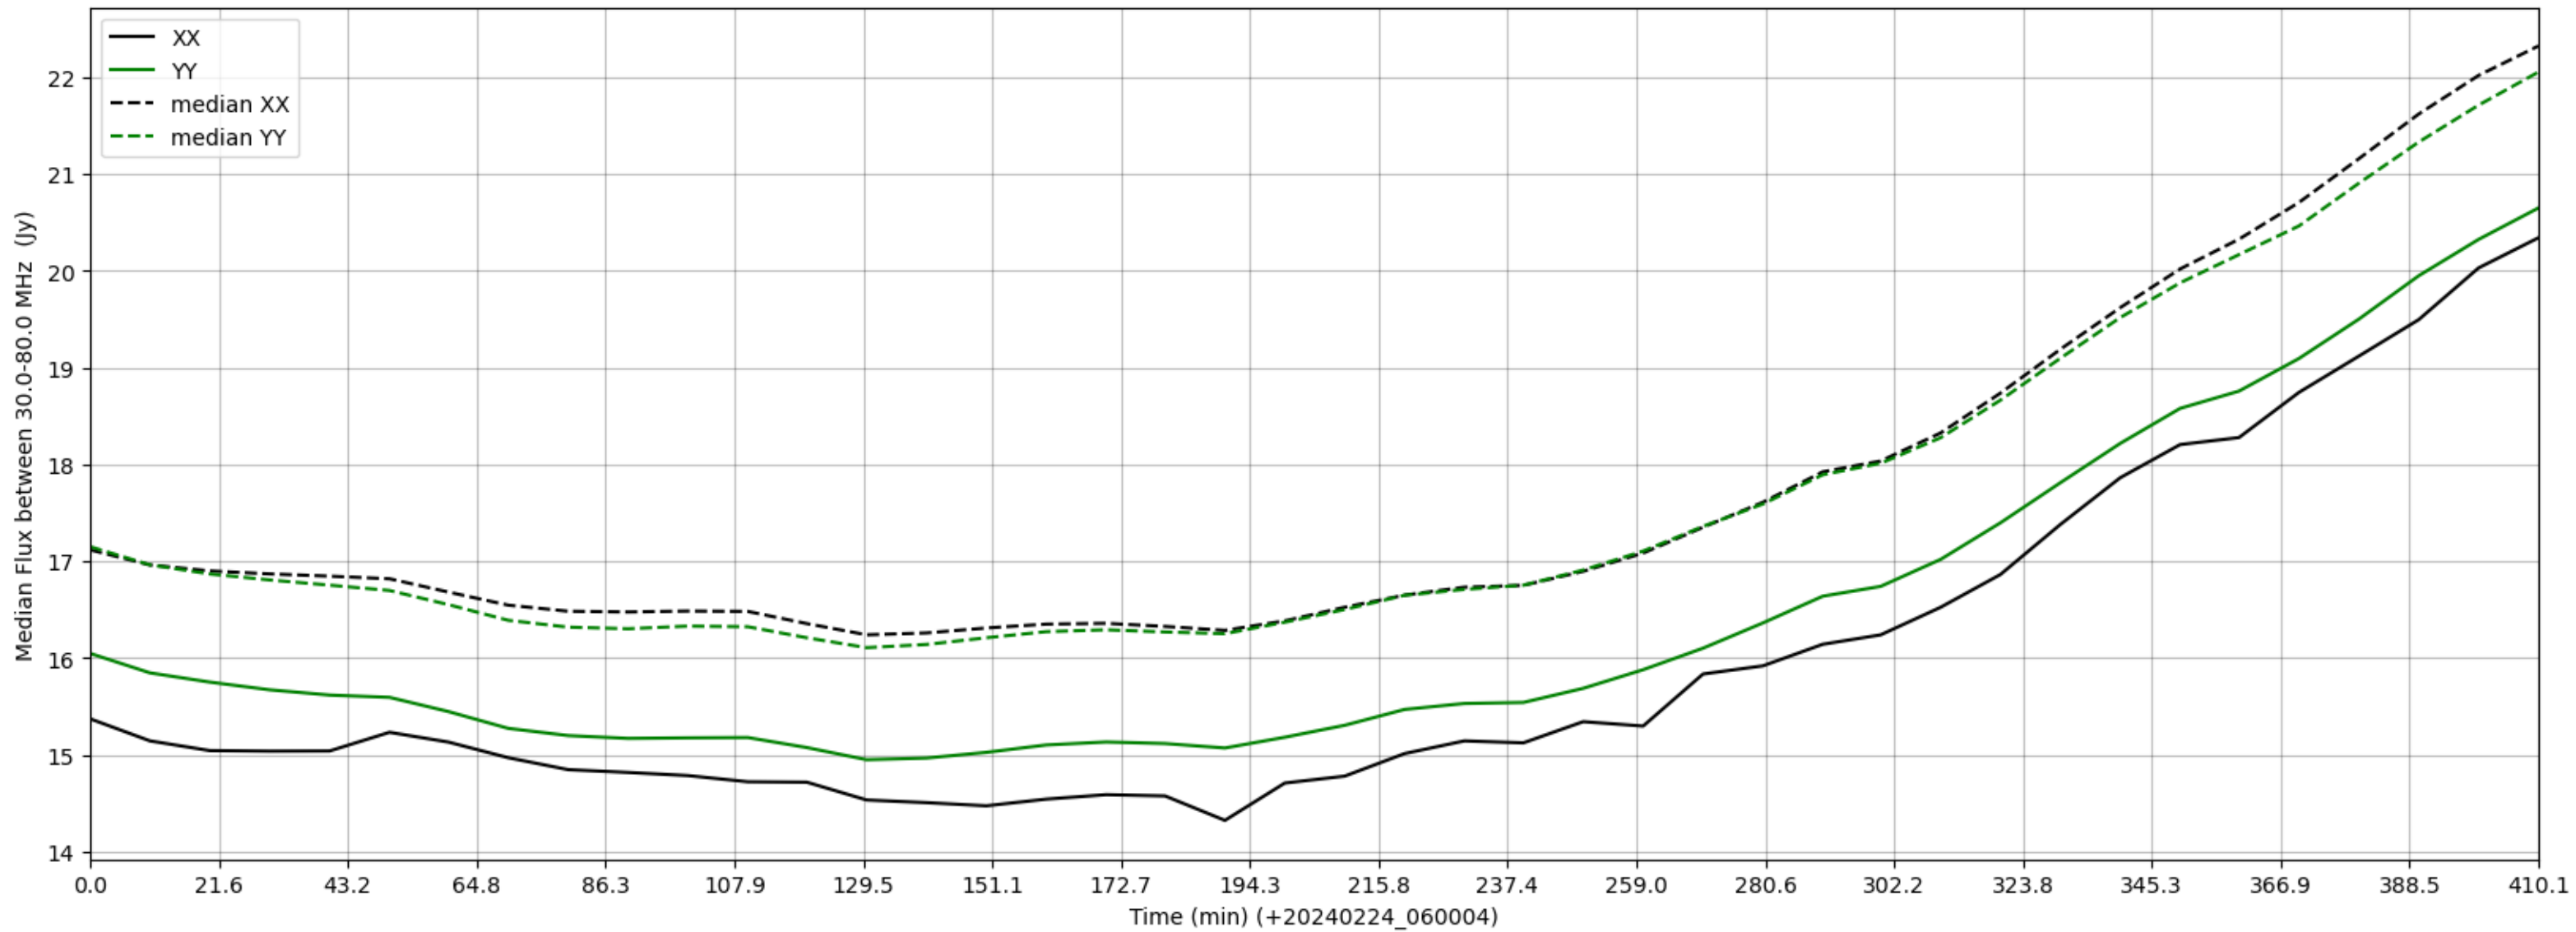

LWA222 - Correlator# 249 - XX FLAGS:Good - YY FLAGS:Good

LWA224 - Correlator# 248 - XX FLAGS:Good - YY FLAGS:Good