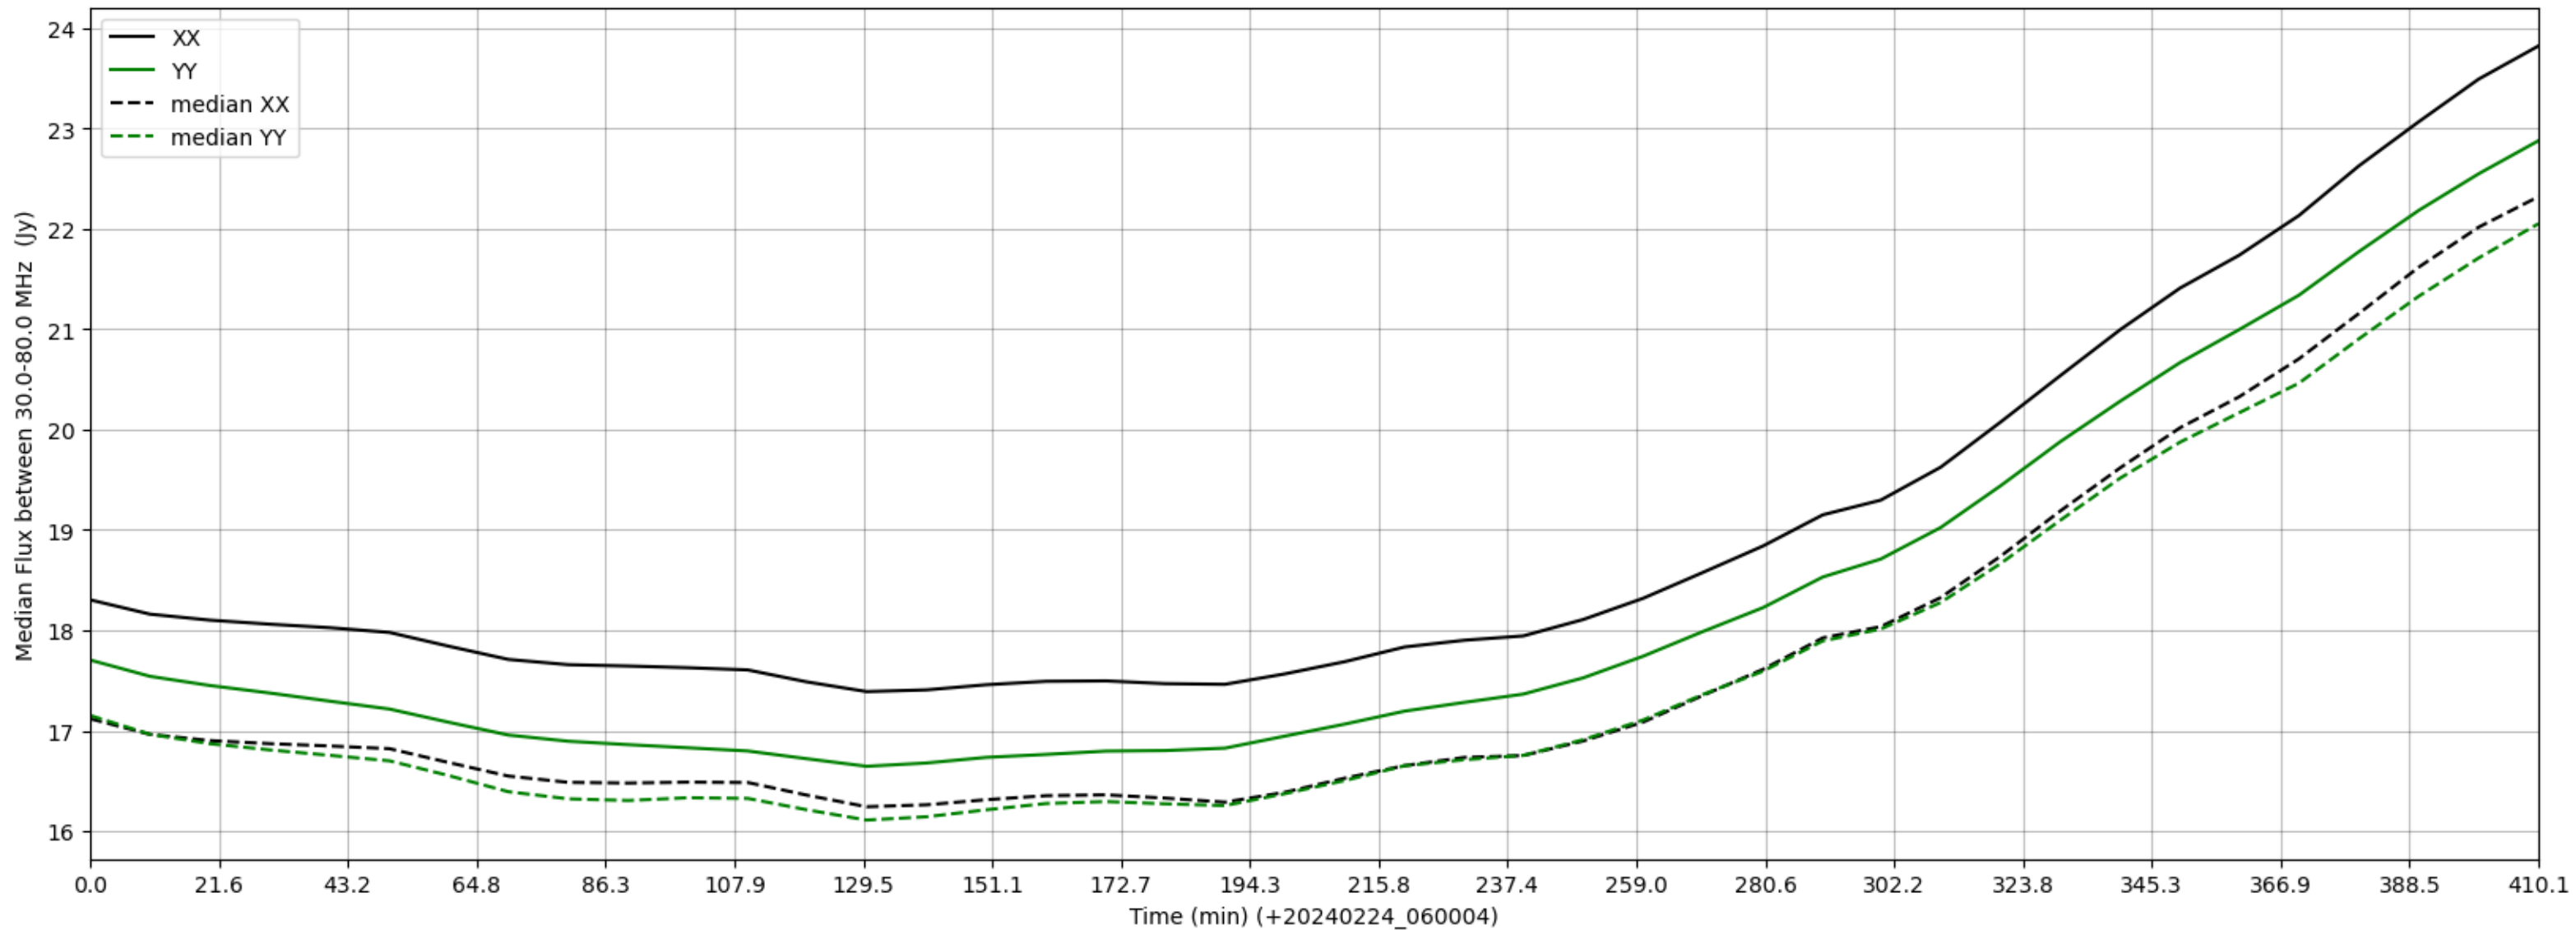

LWA183 - Correlator# 324 - XX FLAGS:Good - YY FLAGS:Good

LWA176 - Correlator# 325 - XX FLAGS:Good - YY FLAGS:Good

LWA212 - Correlator# 326 - XX FLAGS:Good - YY FLAGS:Good

LWA211 - Correlator# 327 - XX FLAGS:Good - YY FLAGS:Good