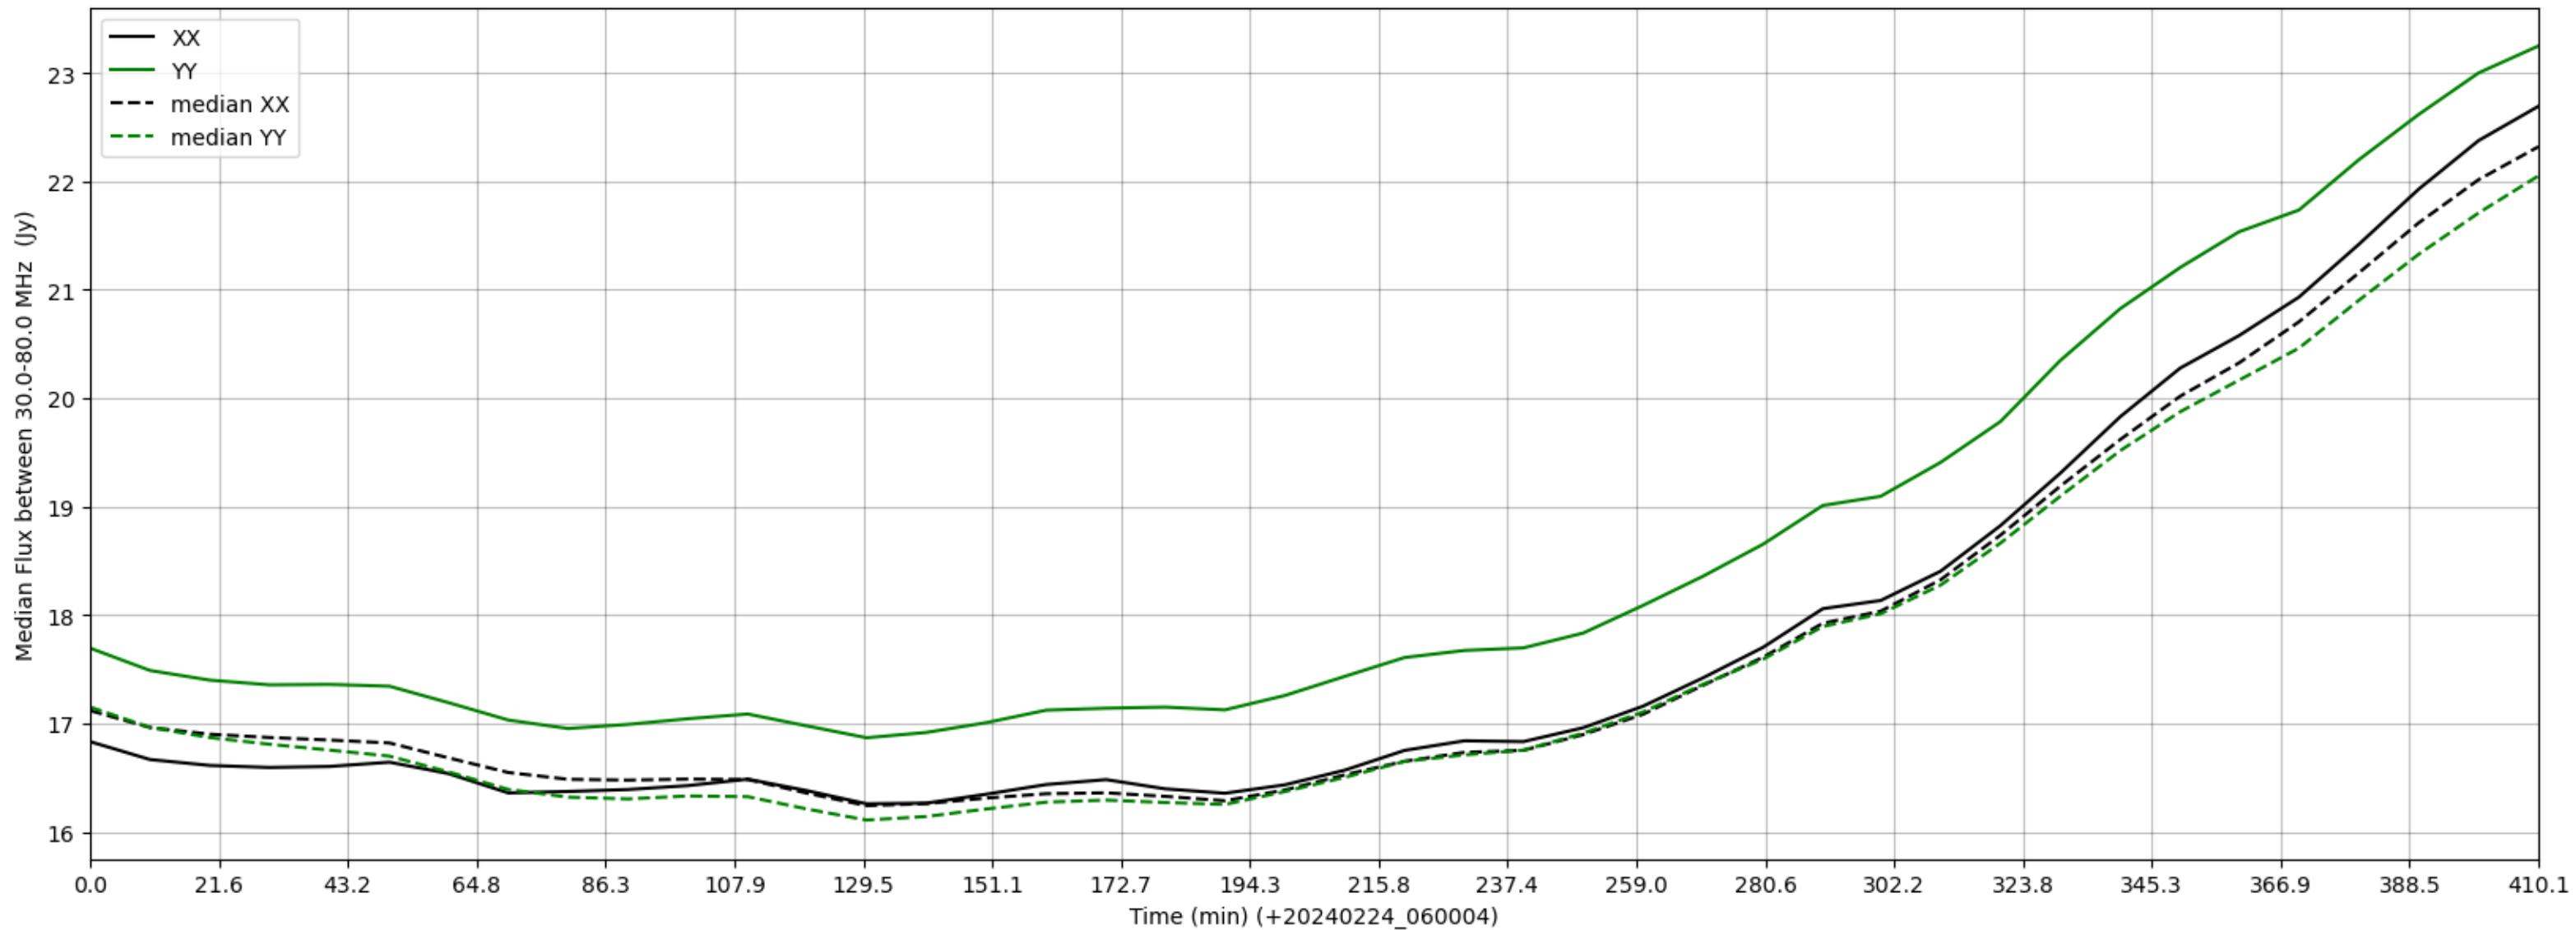

LWA102 - Correlator# 177 - XX FLAGS:Good - YY FLAGS:Good

LWA103 - Correlator# 176 - XX FLAGS:Good - YY FLAGS:Good