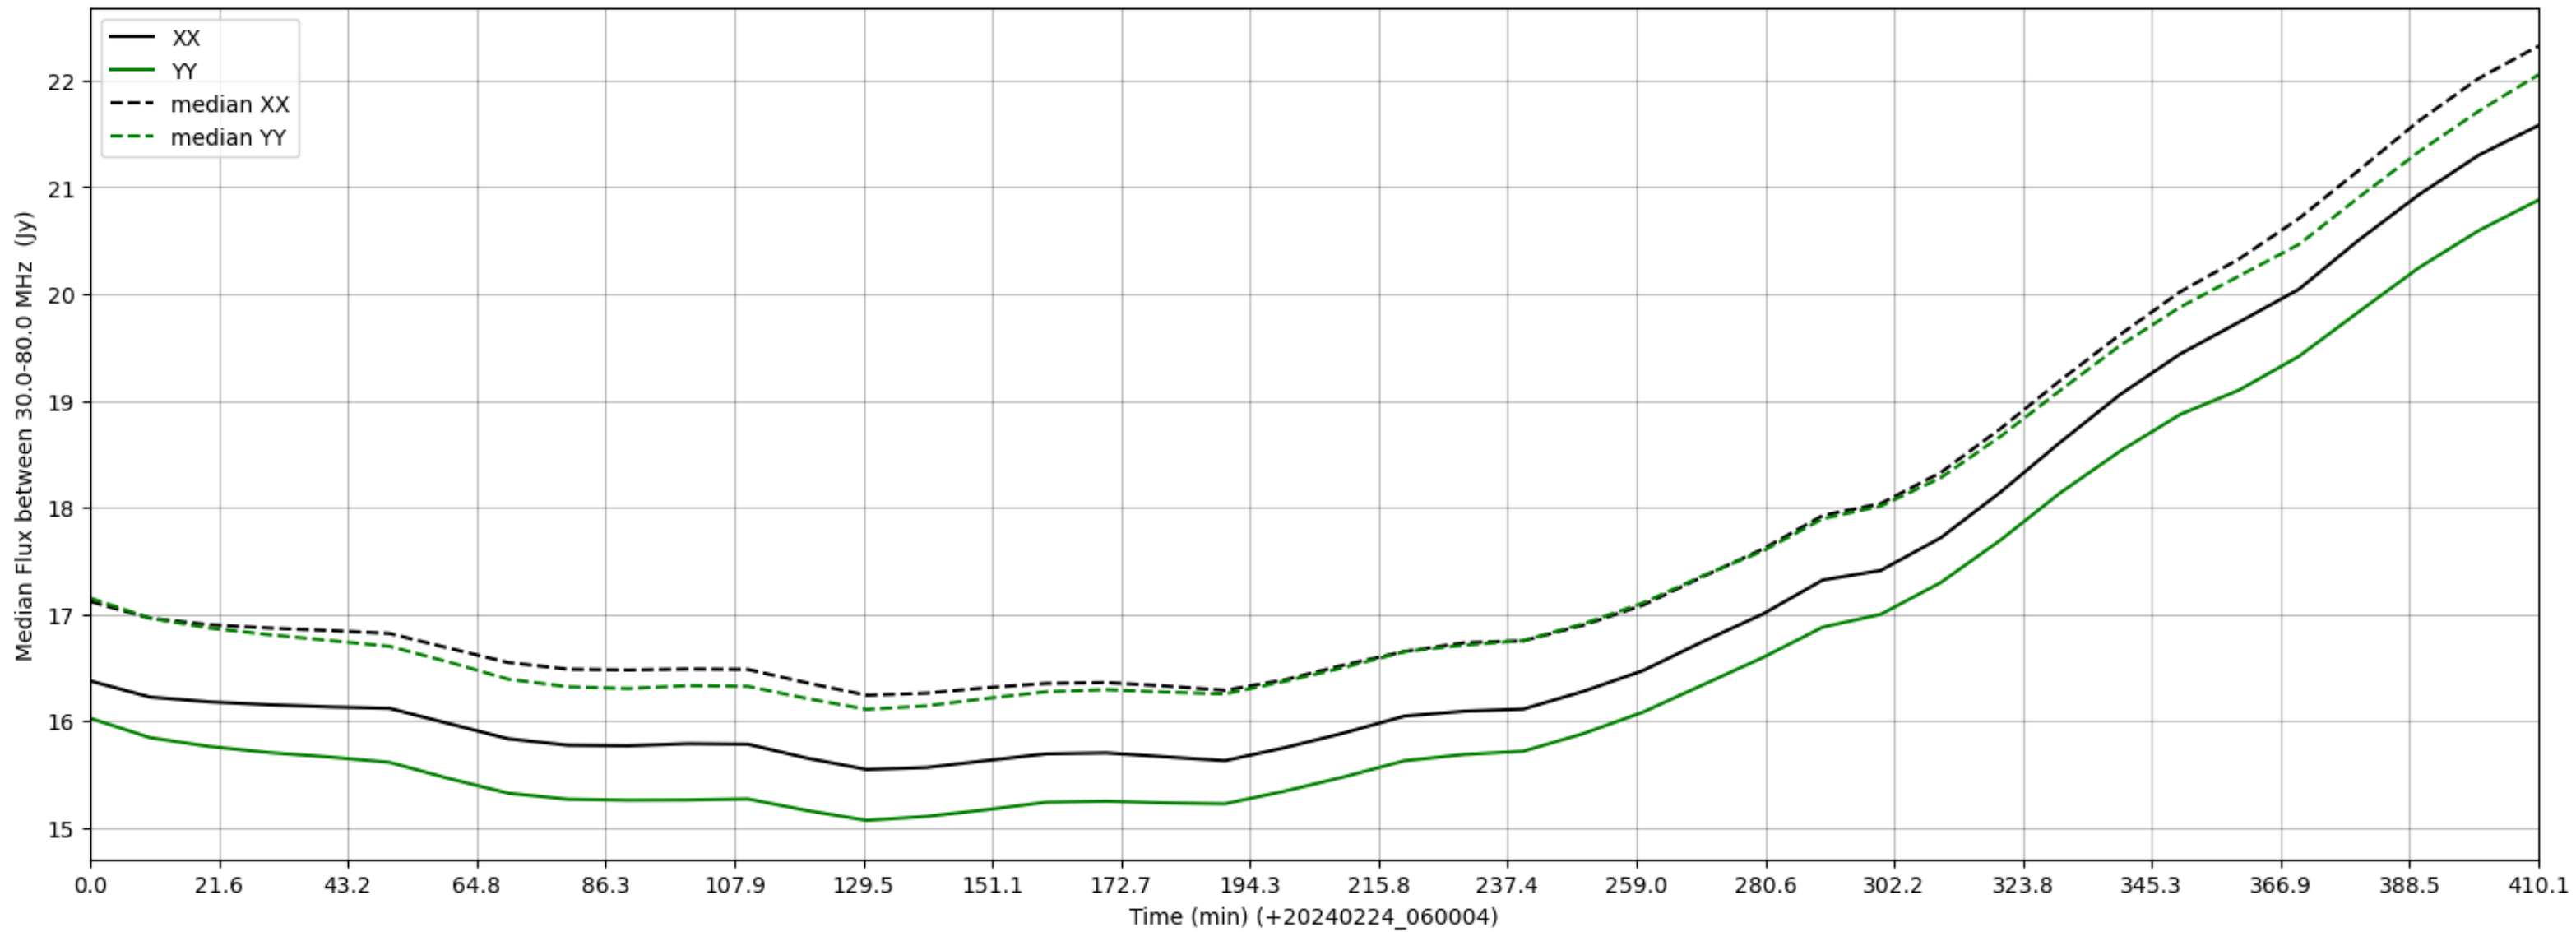

LWA234 - Correlator# 289 - XX FLAGS:LowFlux - YY FLAGS:Good

LWA170 - Correlator# 288 - XX FLAGS:Good - YY FLAGS:Good