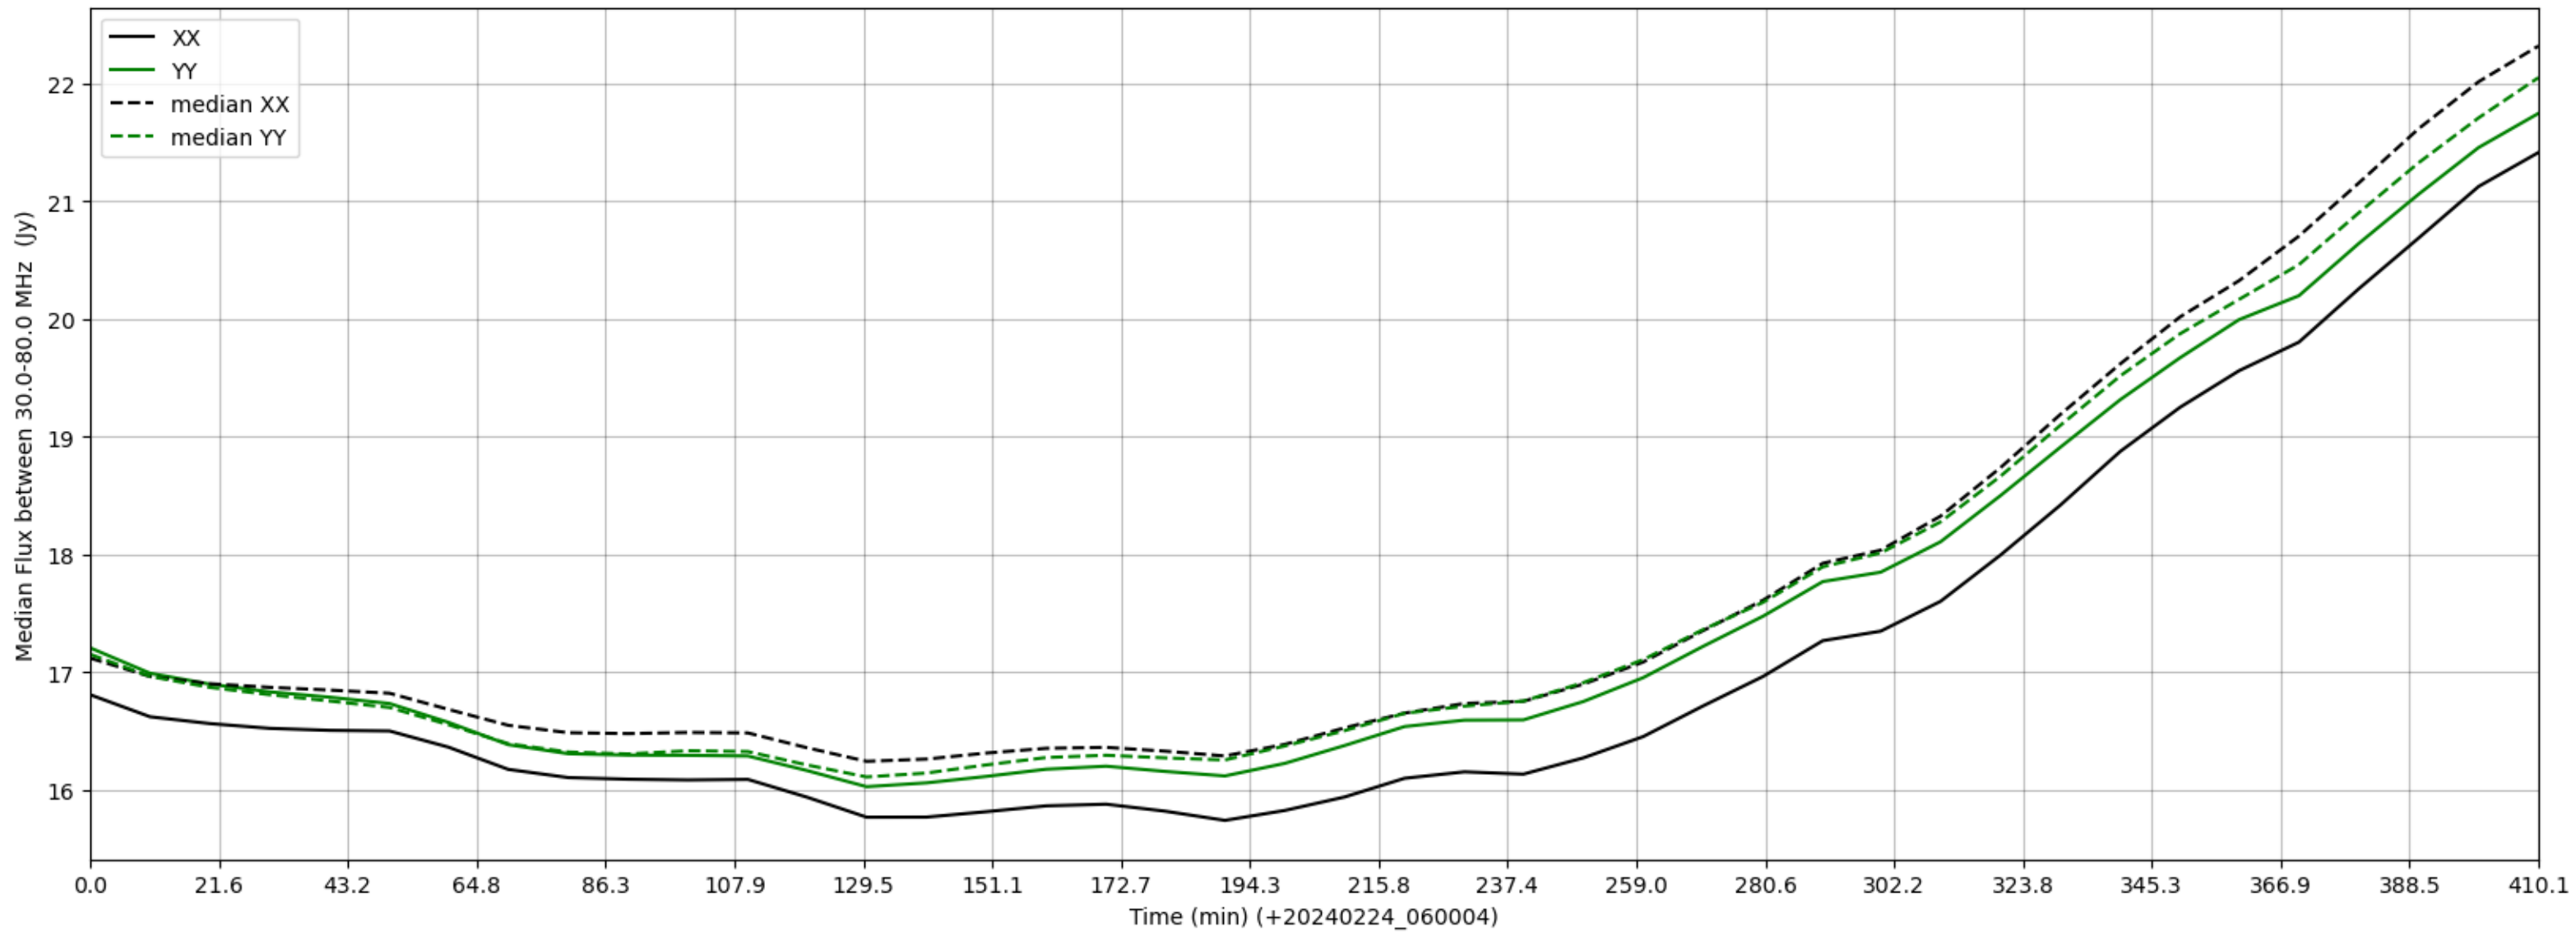

LWA073 - Correlator# 087 - XX FLAGS:Good - YY FLAGS:Good

LWA074 - Correlator# 086 - XX FLAGS:Good - YY FLAGS:Good