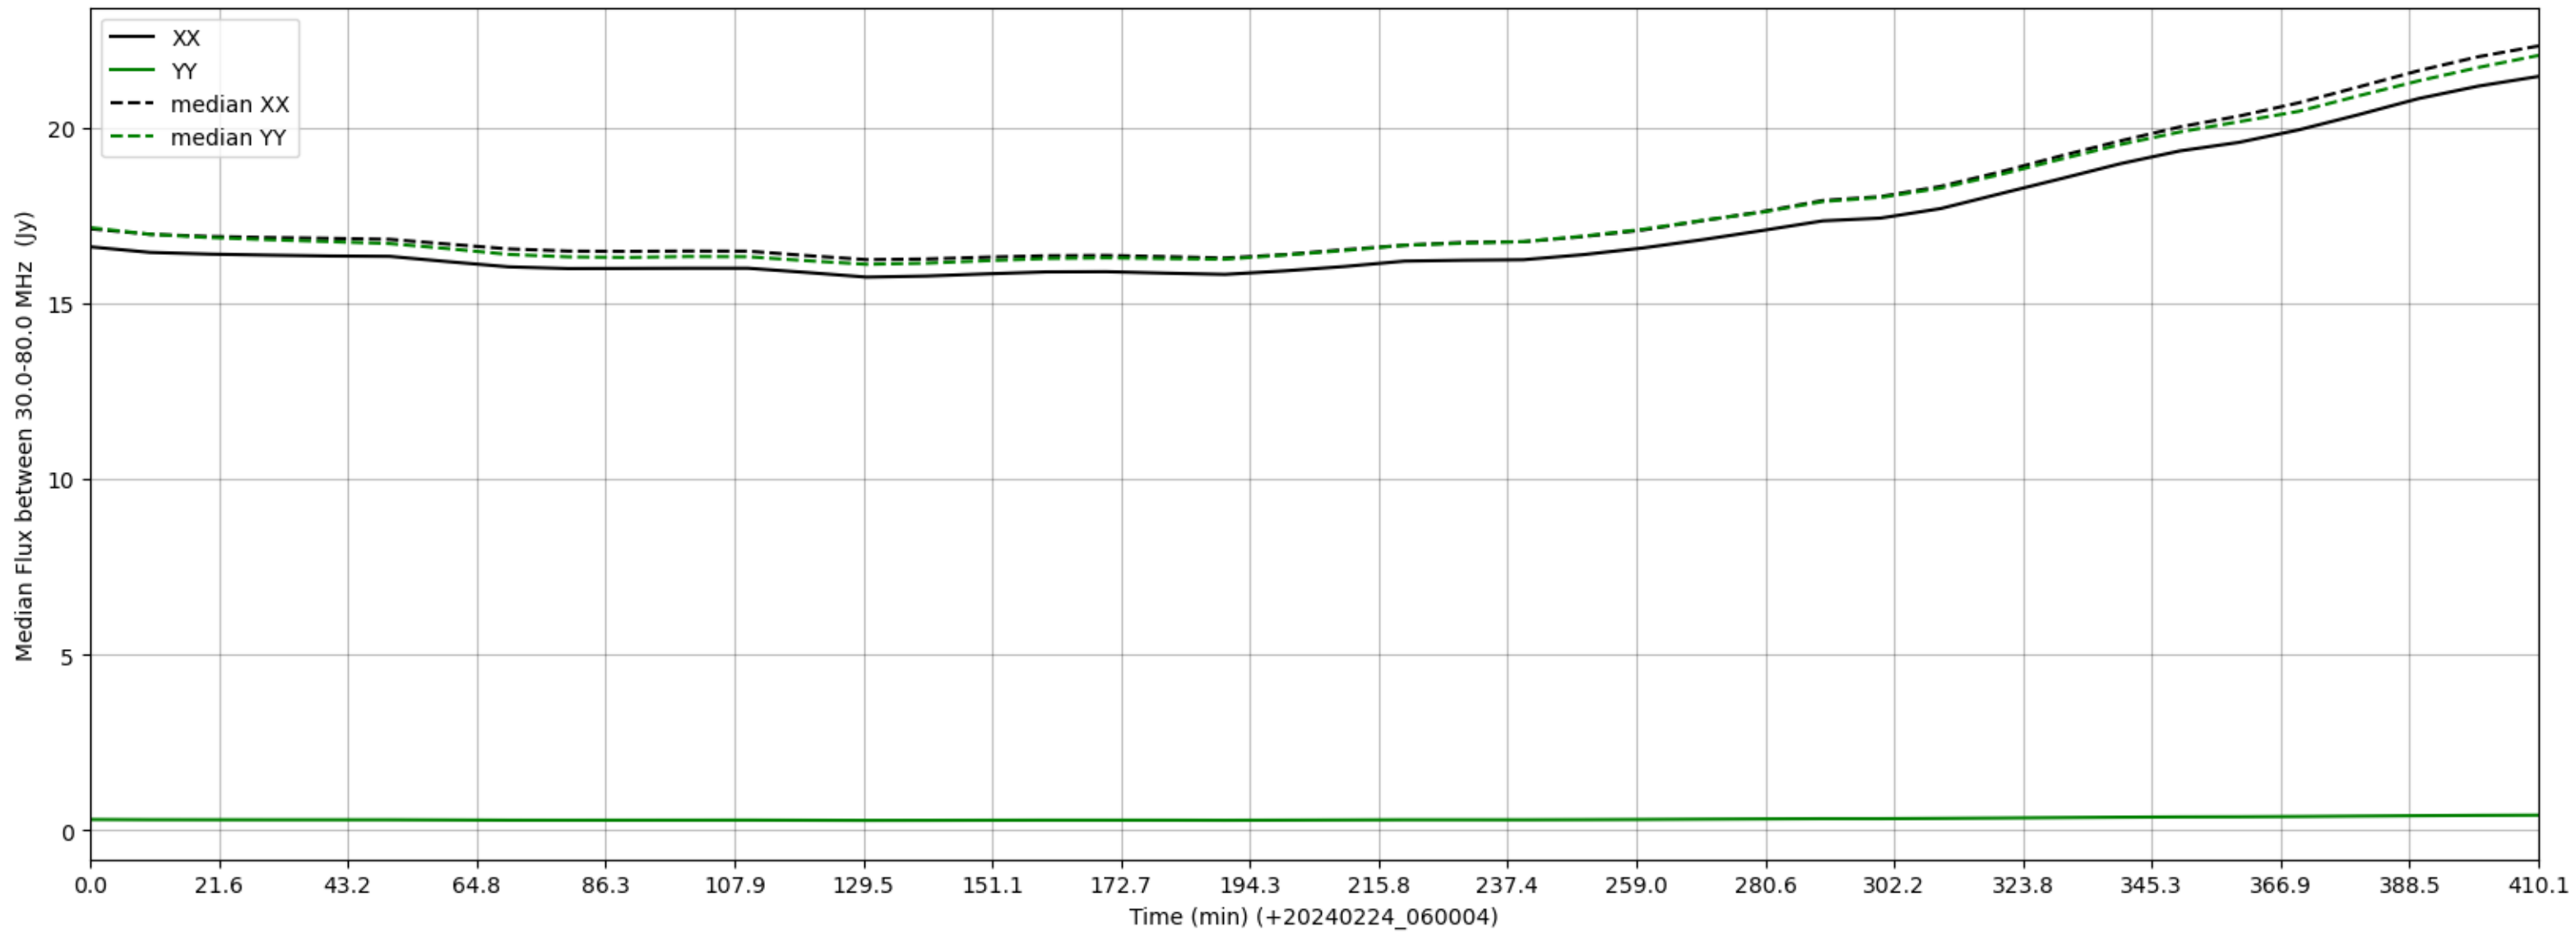

LWA203 - Correlator# 295 - XX FLAGS:Good - YY FLAGS:Good

LWA204 - Correlator# 294 - XX FLAGS:Good - YY FLAGS:LowFlux