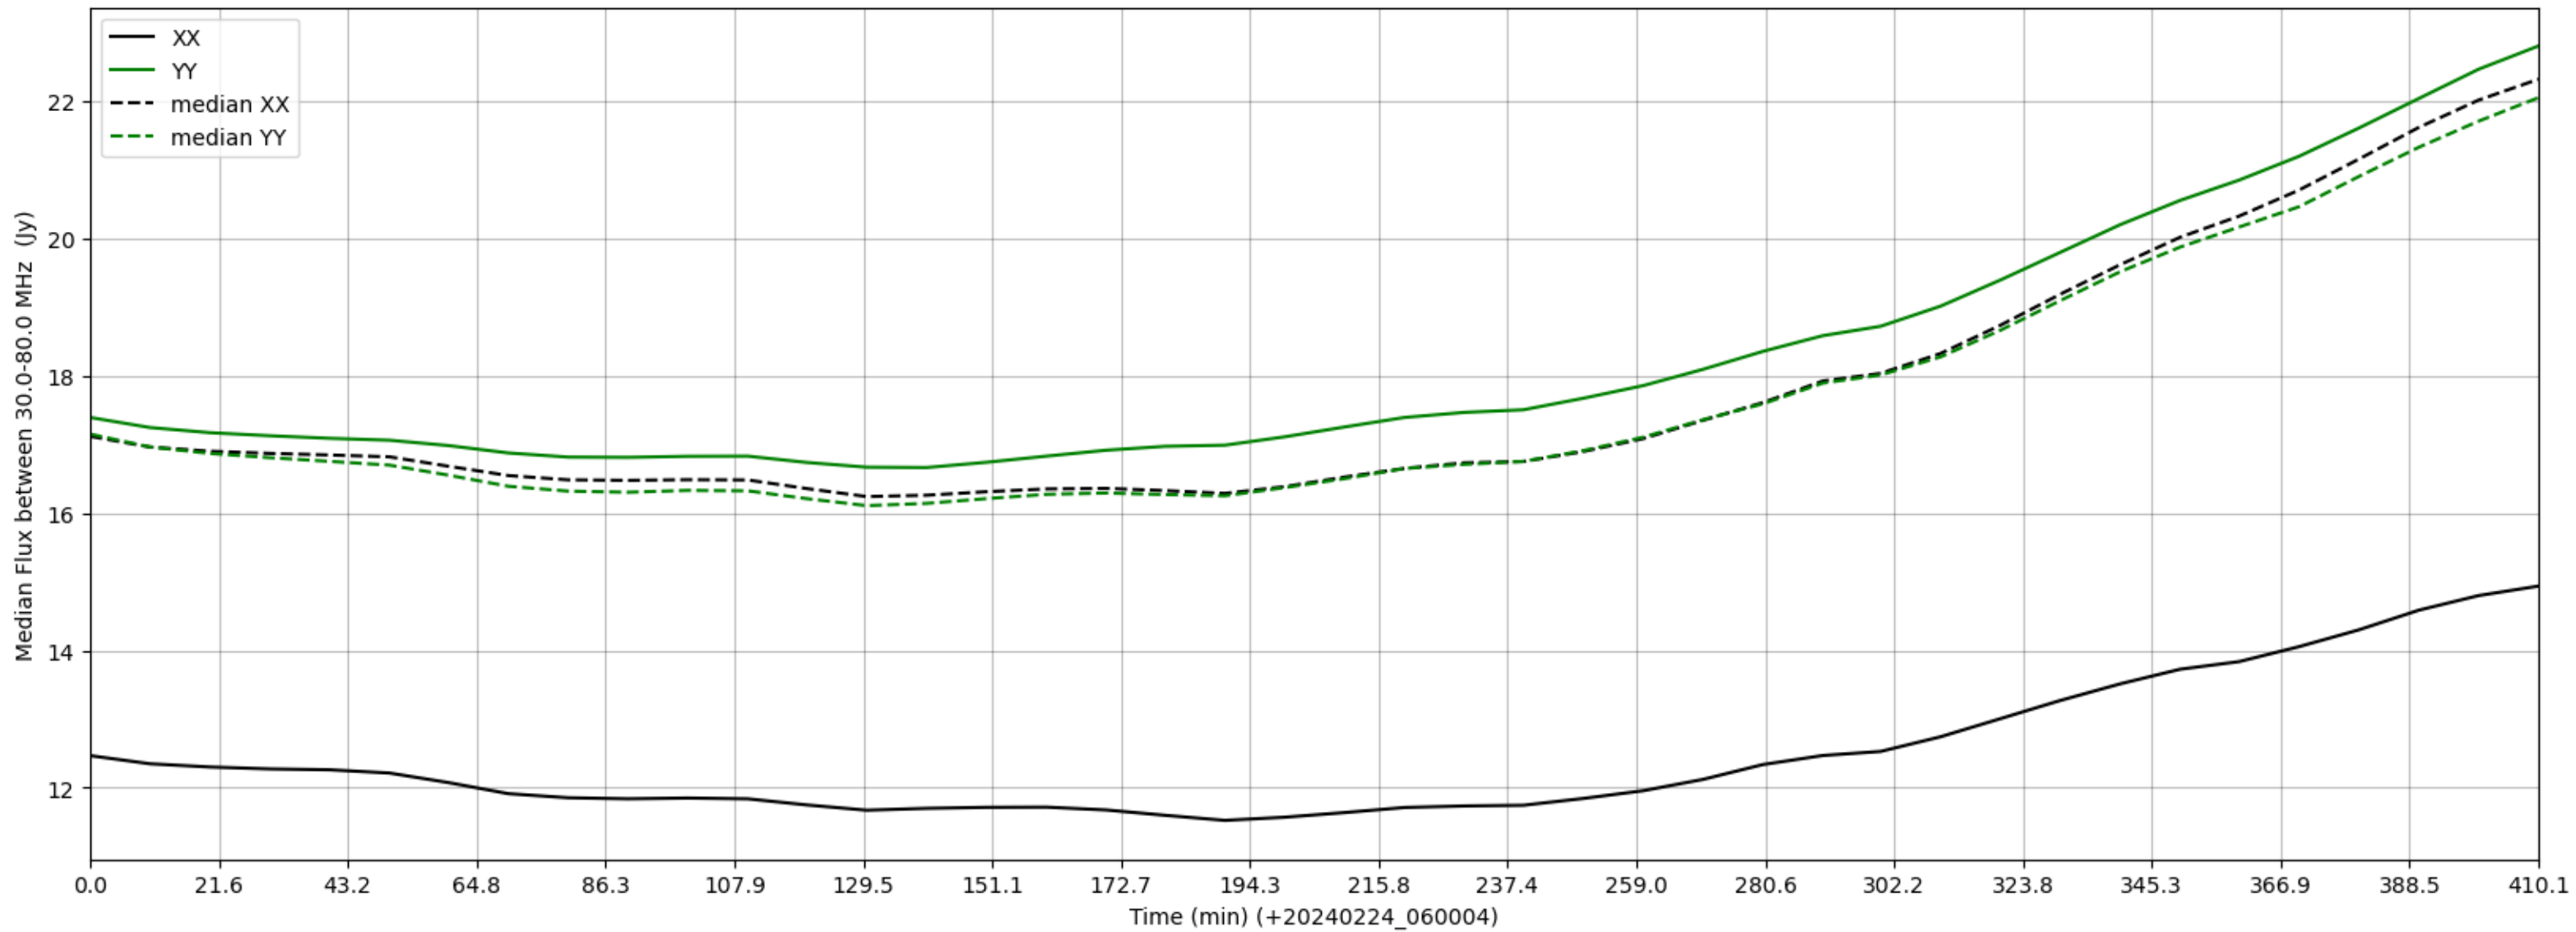

LWA306 - Correlator# 053 - XX FLAGS:Good - YY FLAGS:Good

LWA317 - Correlator# 052 - XX FLAGS:Good - YY FLAGS:Good