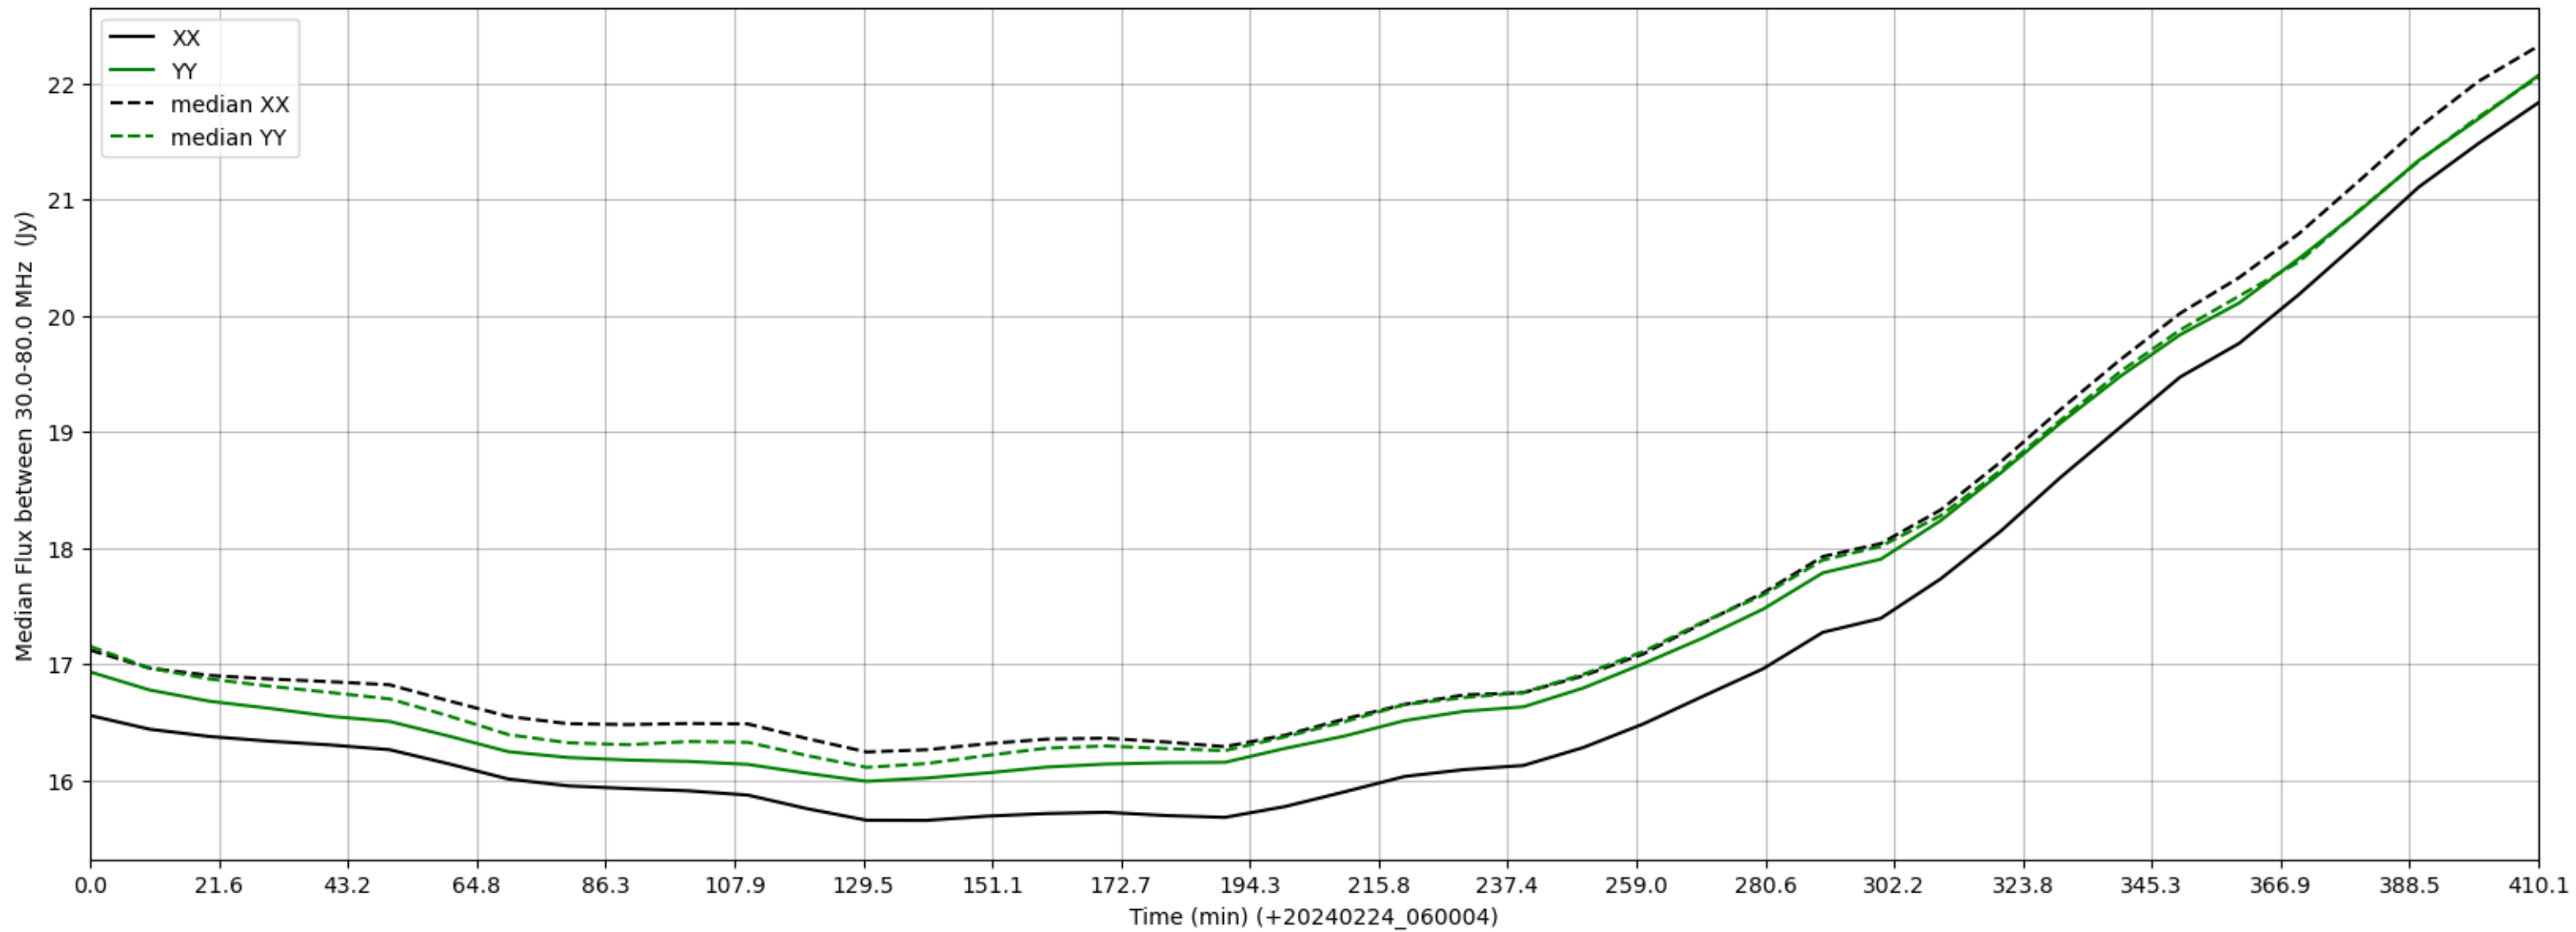

LWA049 - Correlator# 112 - XX FLAGS:Good - YY FLAGS:Good

LWA048 - Correlator# 113 - XX FLAGS:Good - YY FLAGS:Good

LWA051 - Correlator# 114 - XX FLAGS:Good - YY FLAGS:Good

LWA050 - Correlator# 115 - XX FLAGS:Good - YY FLAGS:Good