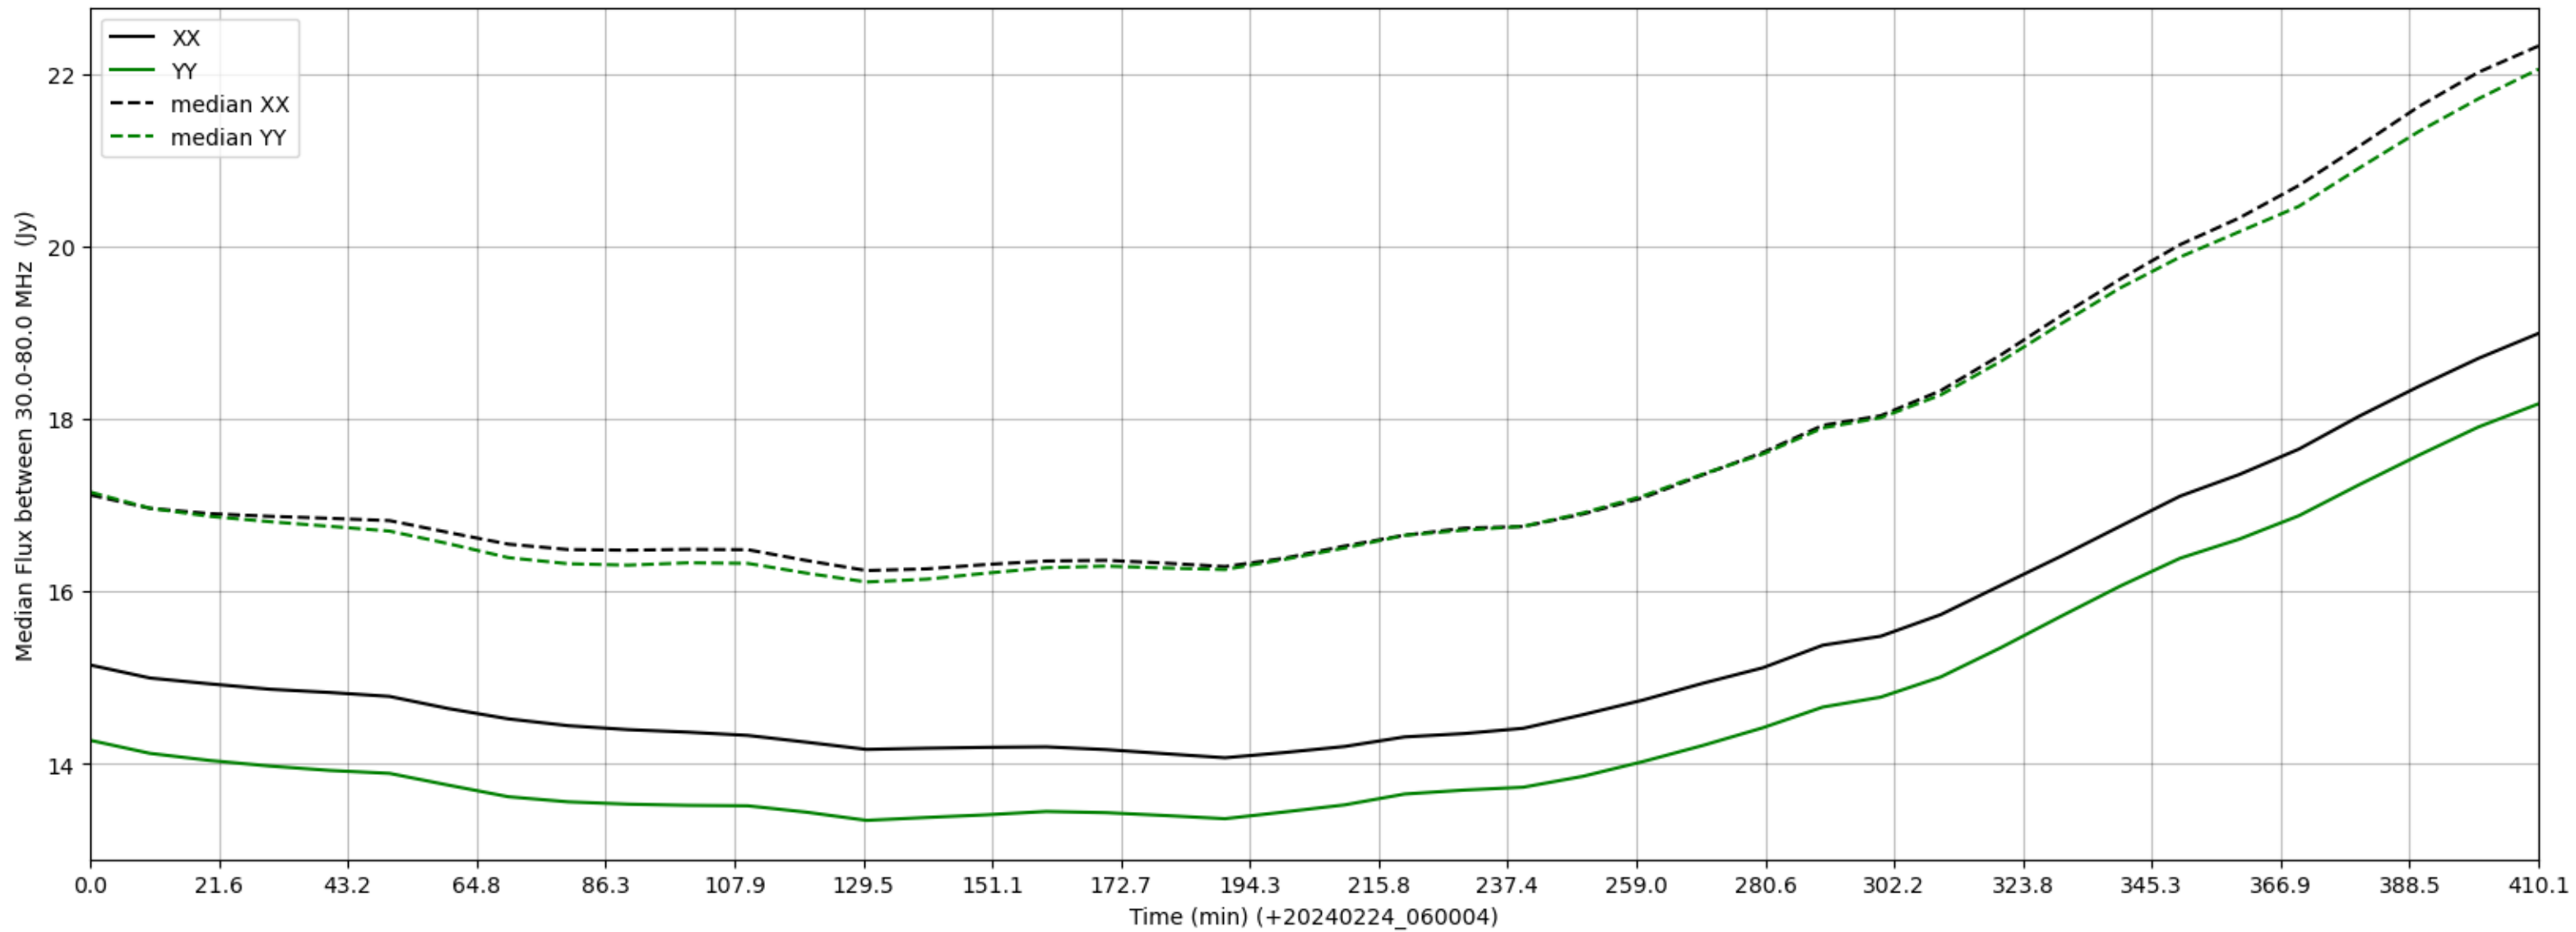

LWA077 - Correlator# 088 - XX FLAGS:Good - YY FLAGS:Good

LWA075 - Correlator# 089 - XX FLAGS:Good - YY FLAGS:Good

LWA275 - Correlator# 090 - XX FLAGS:Good - YY FLAGS:Good

LWA274 - Correlator# 091 - XX FLAGS:Good - YY FLAGS:Good