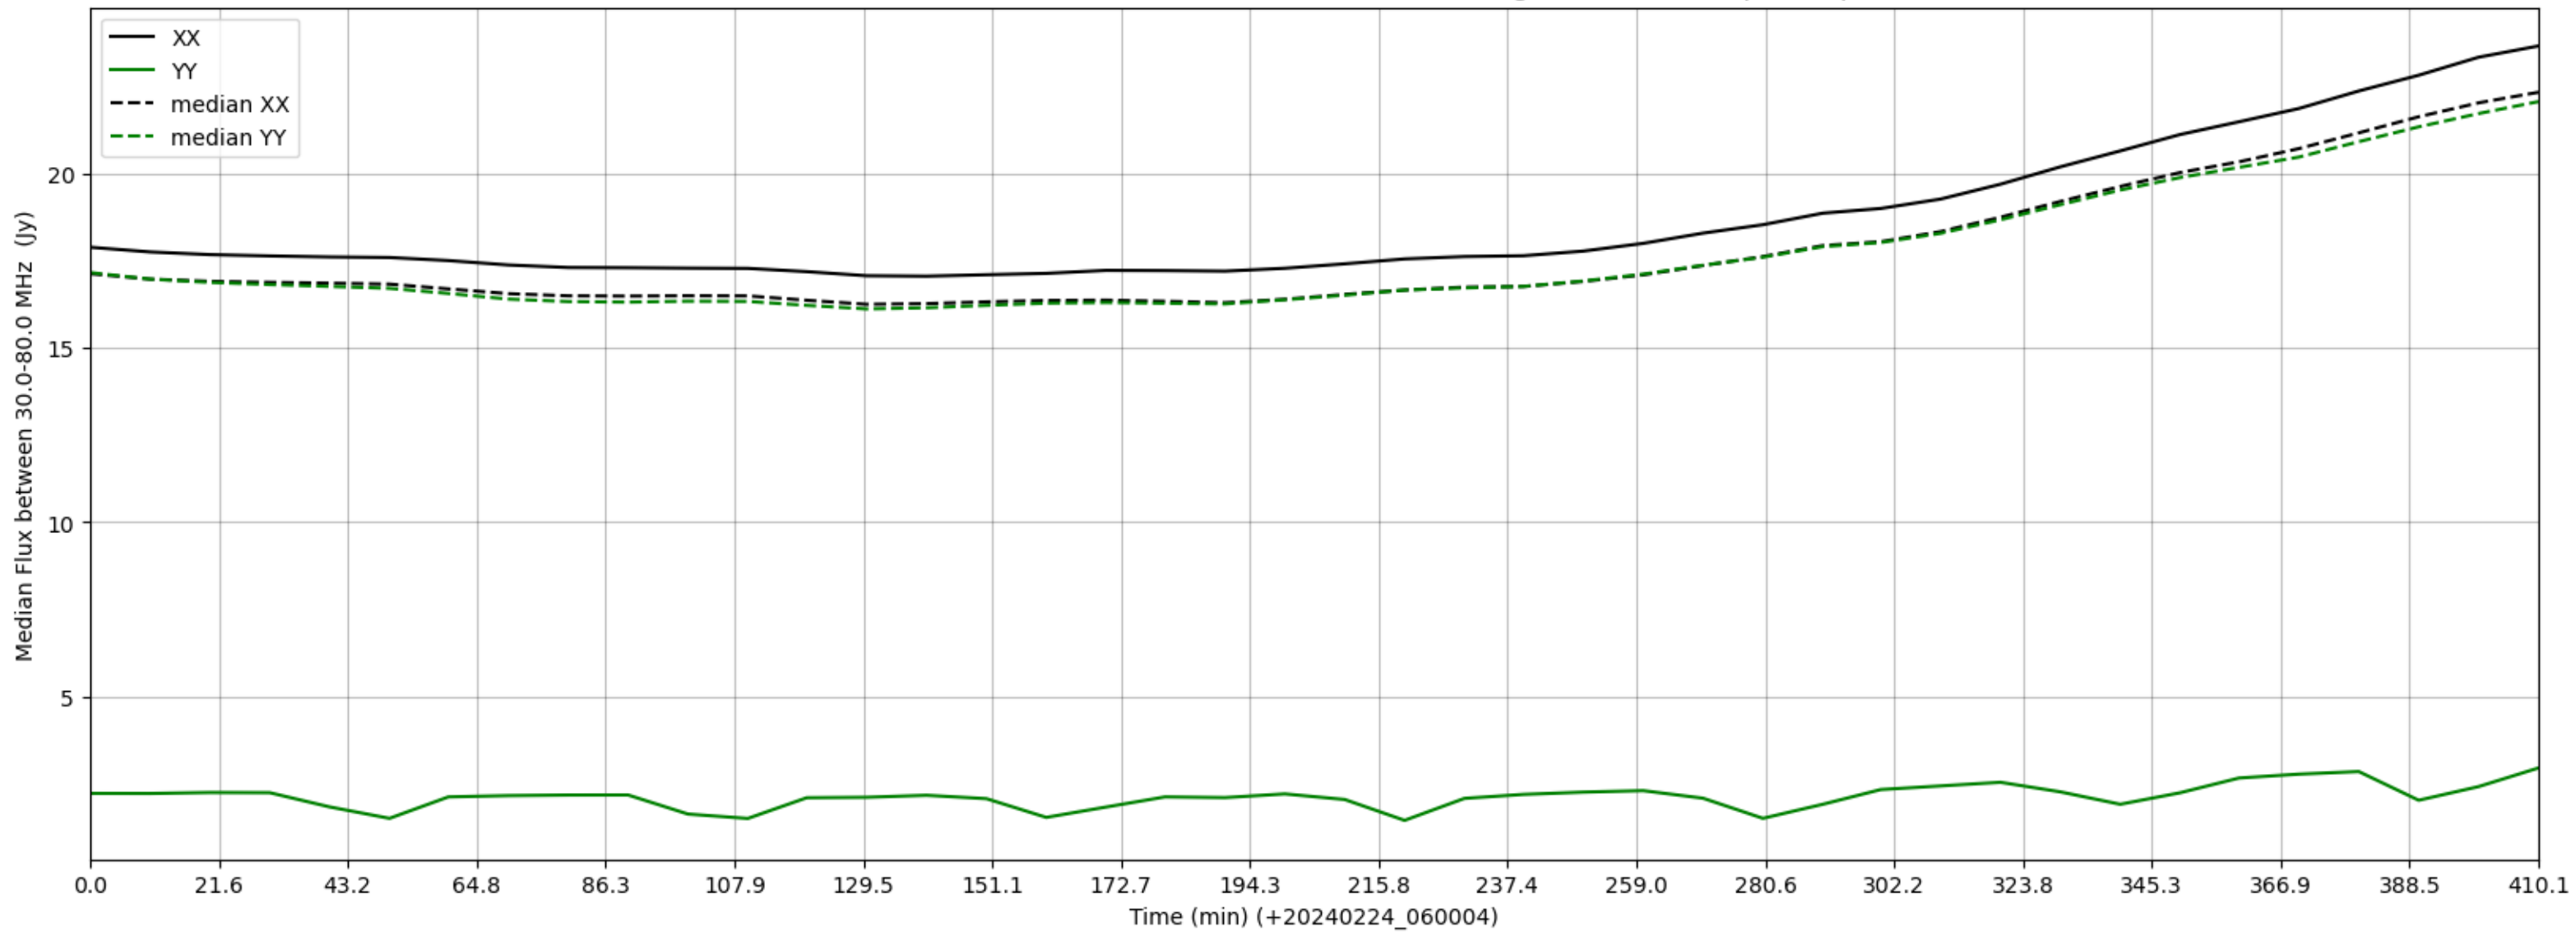

LWA285 - Correlator# 013 - XX FLAGS:Good - YY FLAGS:Good

LWA307 - Correlator# 012 - XX FLAGS:Good - YY FLAGS:HighTimeVar+BadSpecShape