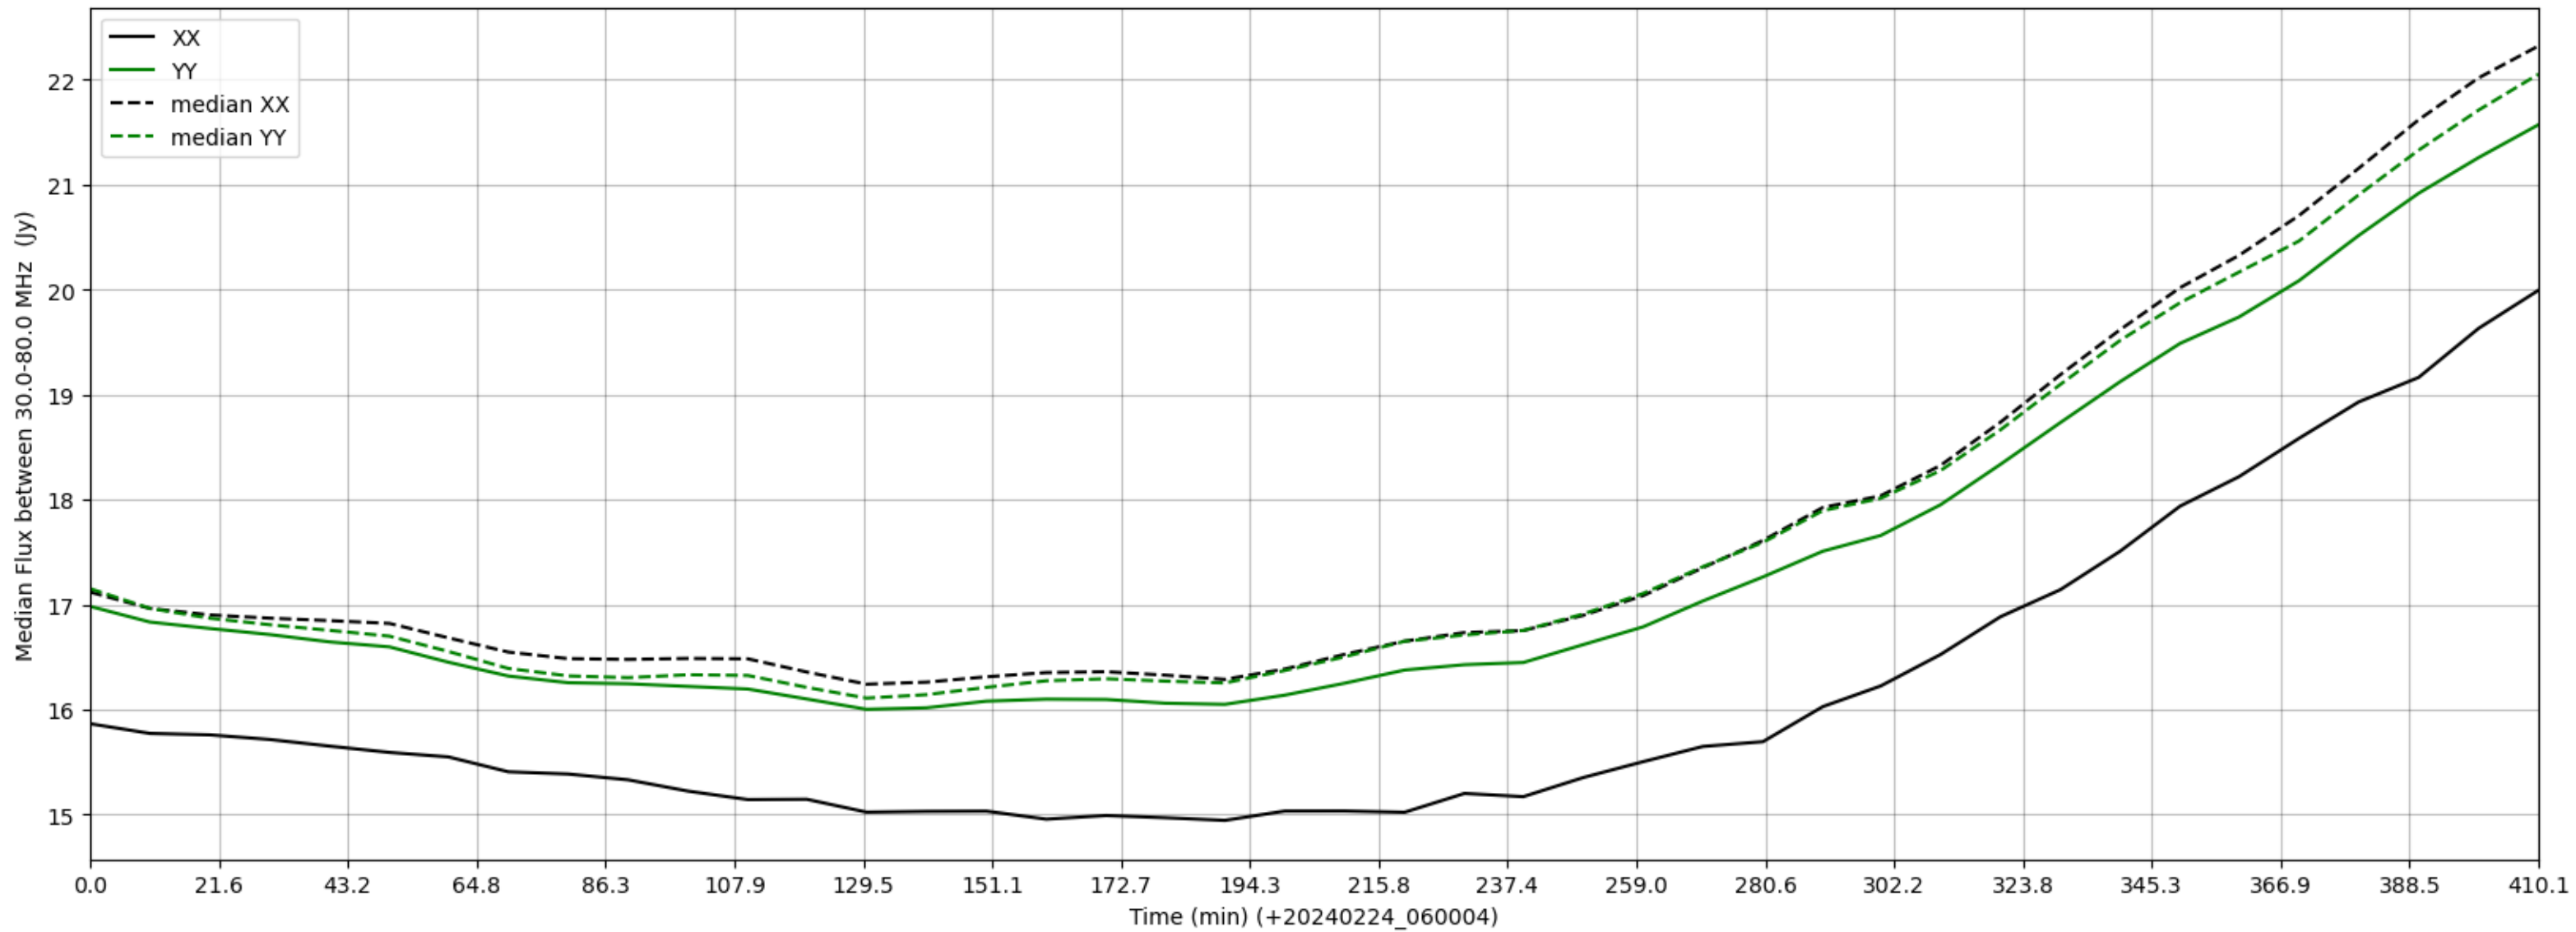

LWA153 - Correlator# 230 - XX FLAGS:LowFlux - YY FLAGS:Good

LWA128 - Correlator# 229 - XX FLAGS:Good - YY FLAGS:Good