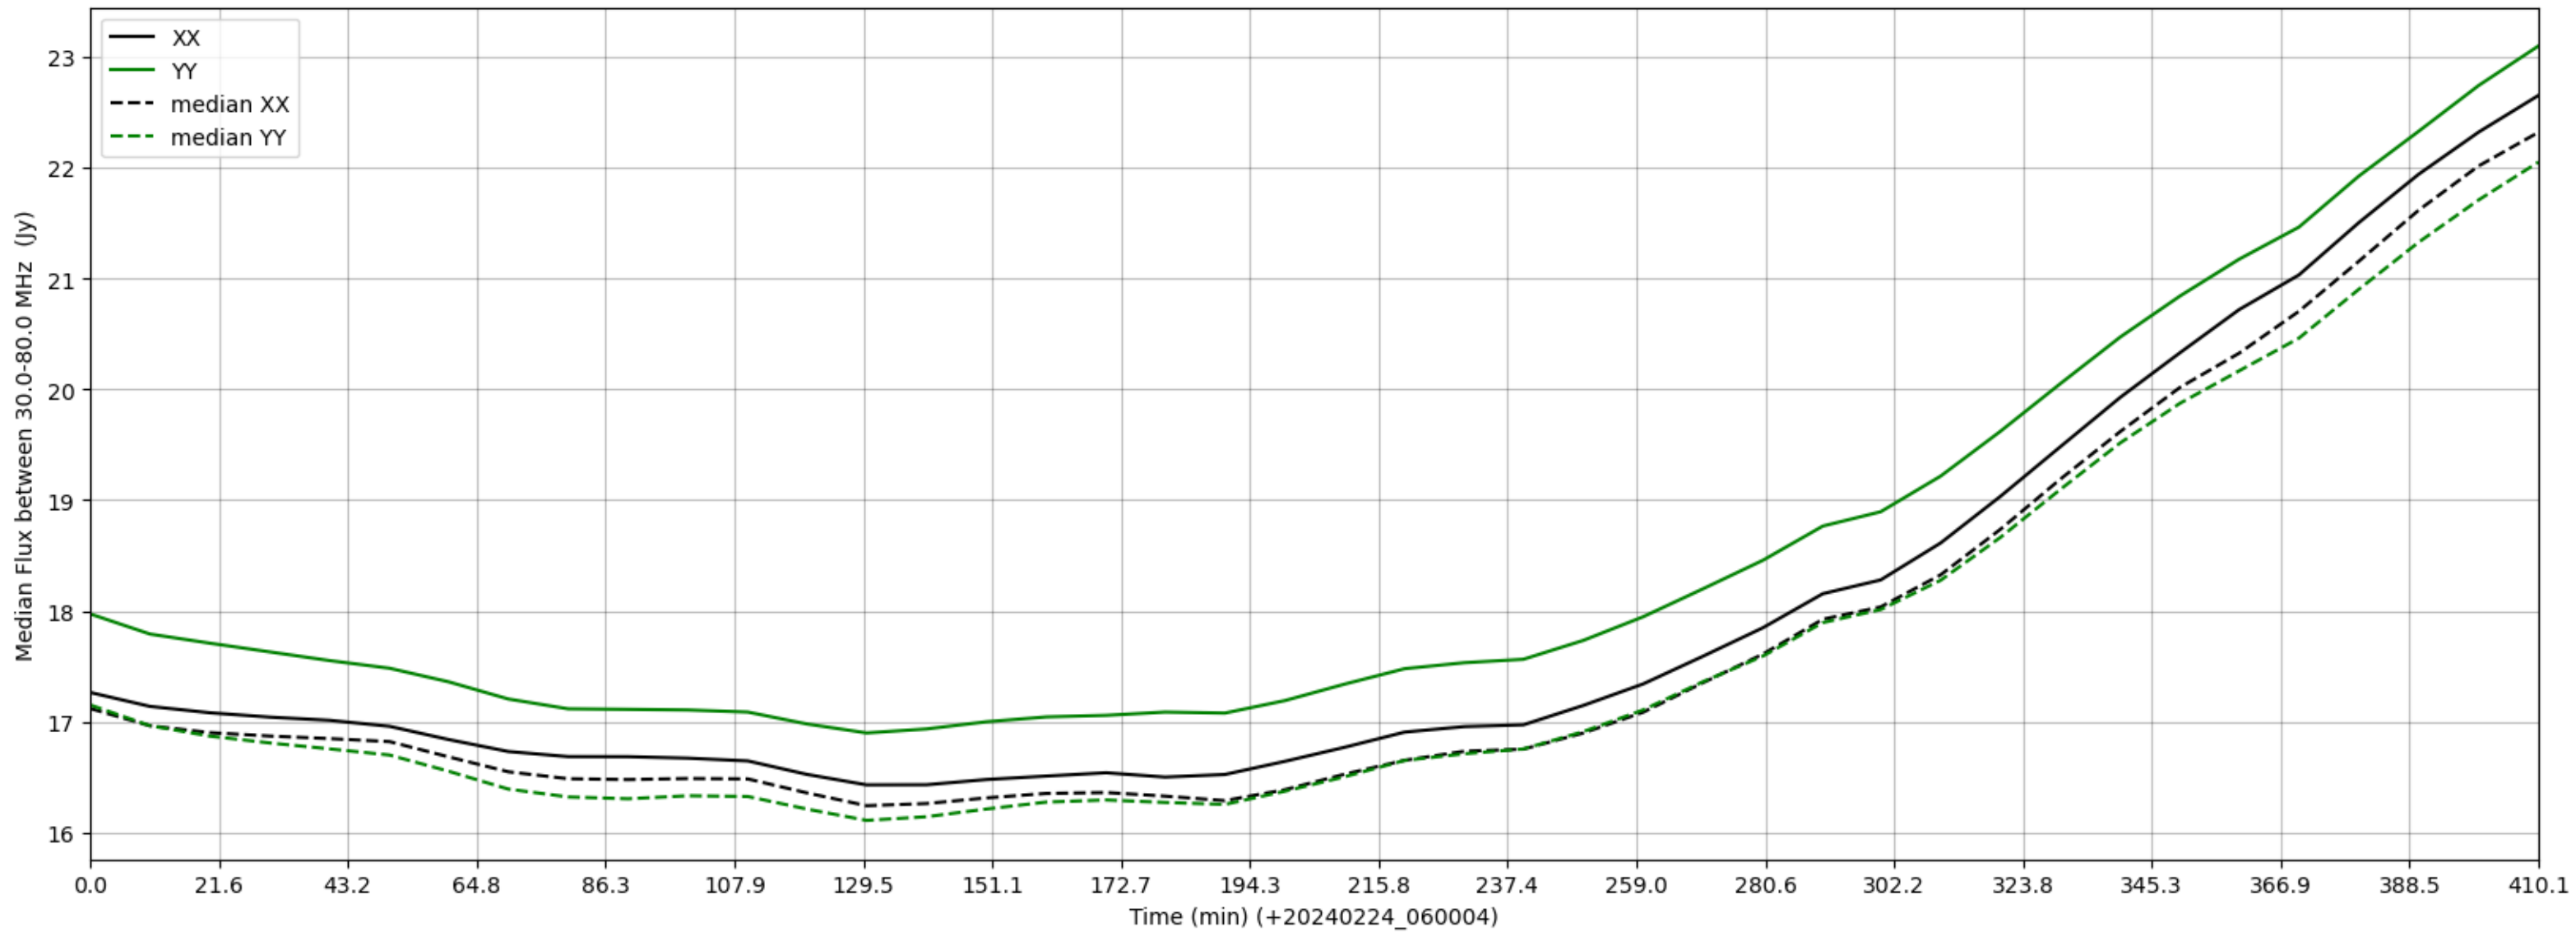

LWA080 - Correlator# 119 - XX FLAGS:Good - YY FLAGS:Good

LWA054 - Correlator# 118 - XX FLAGS:Good - YY FLAGS:Good