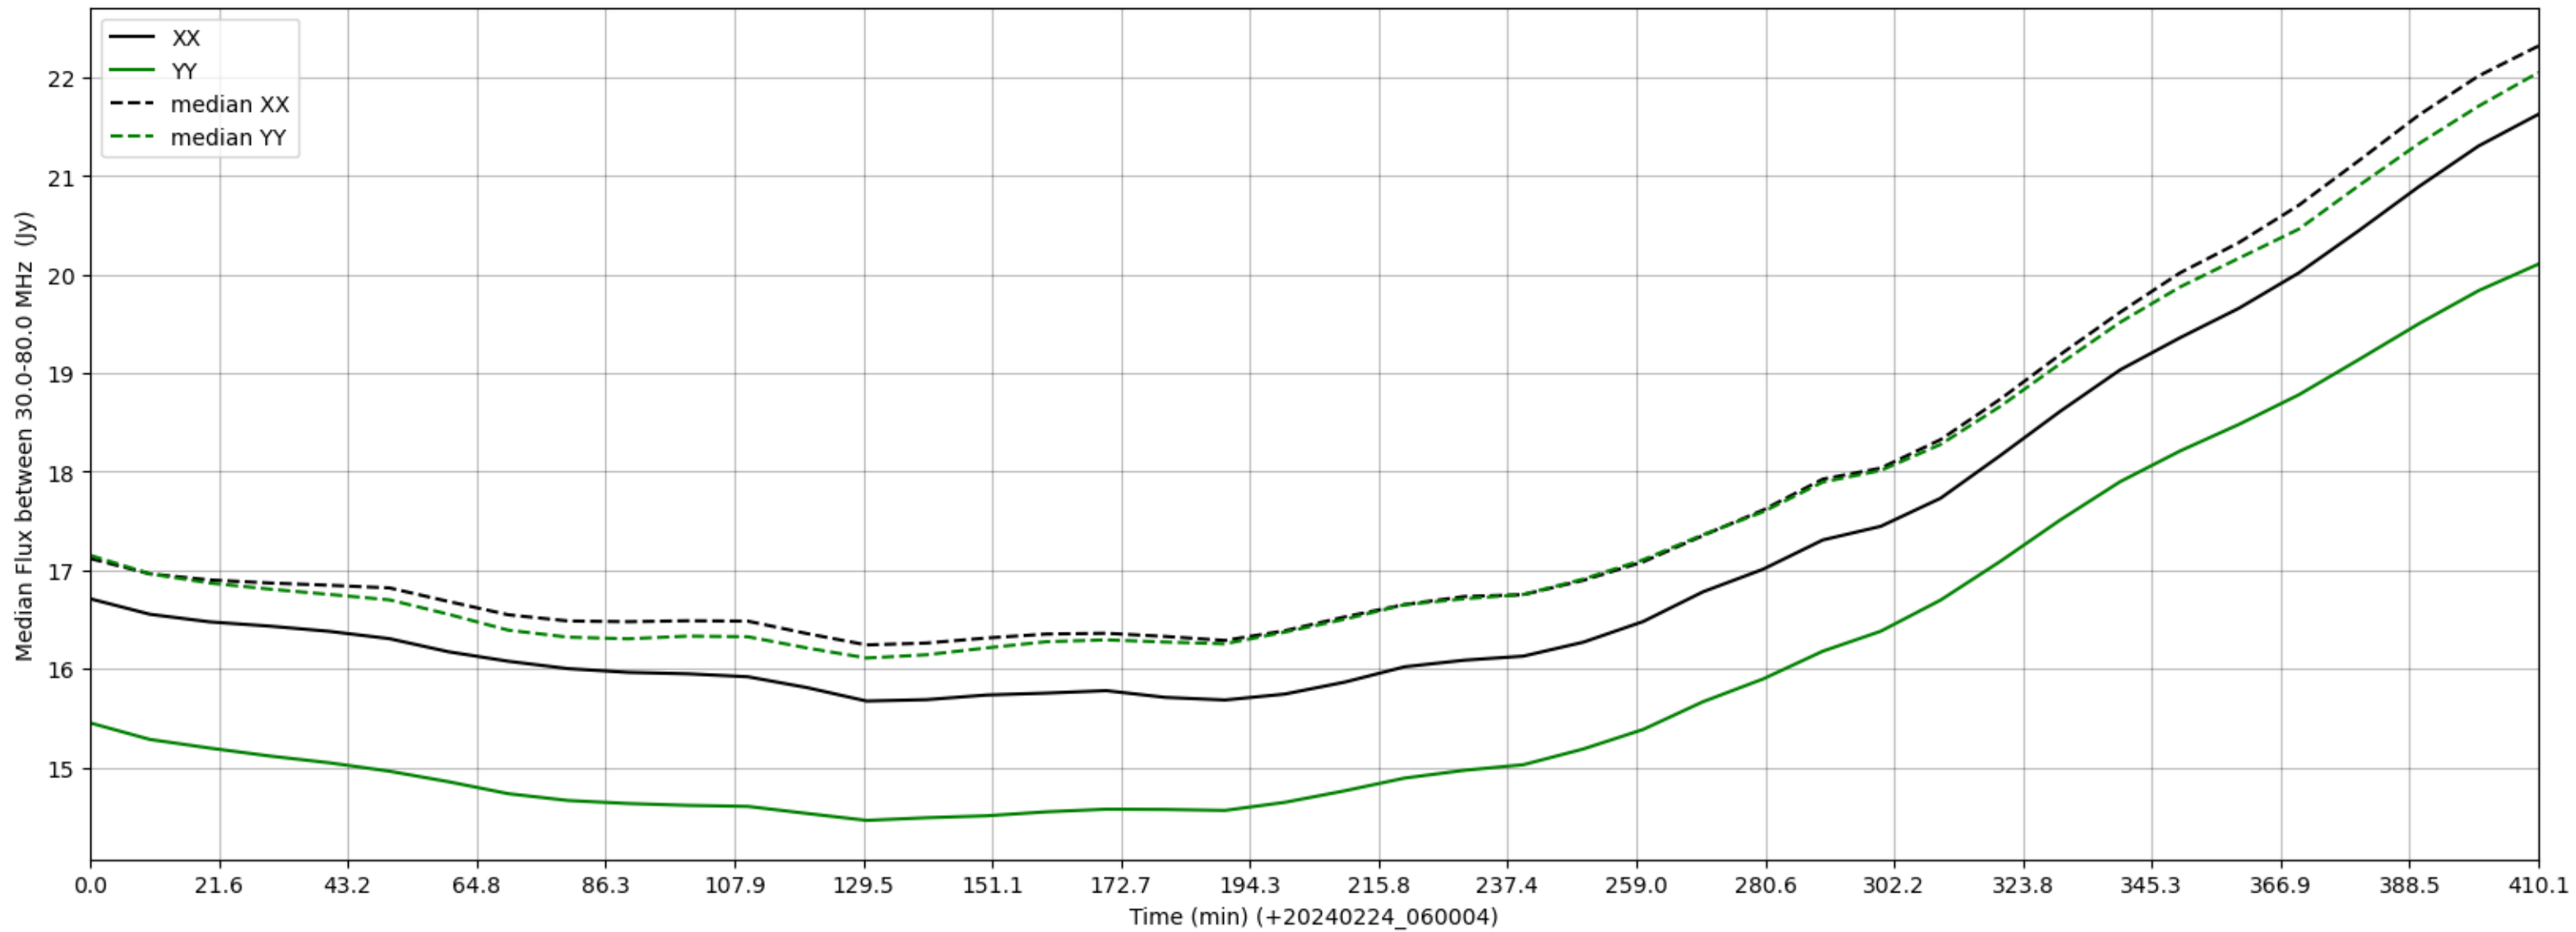

LWA362 - Correlator# 030 - XX FLAGS:Good - YY FLAGS:Good

LWA341 - Correlator# 029 - XX FLAGS:Good - YY FLAGS:Good