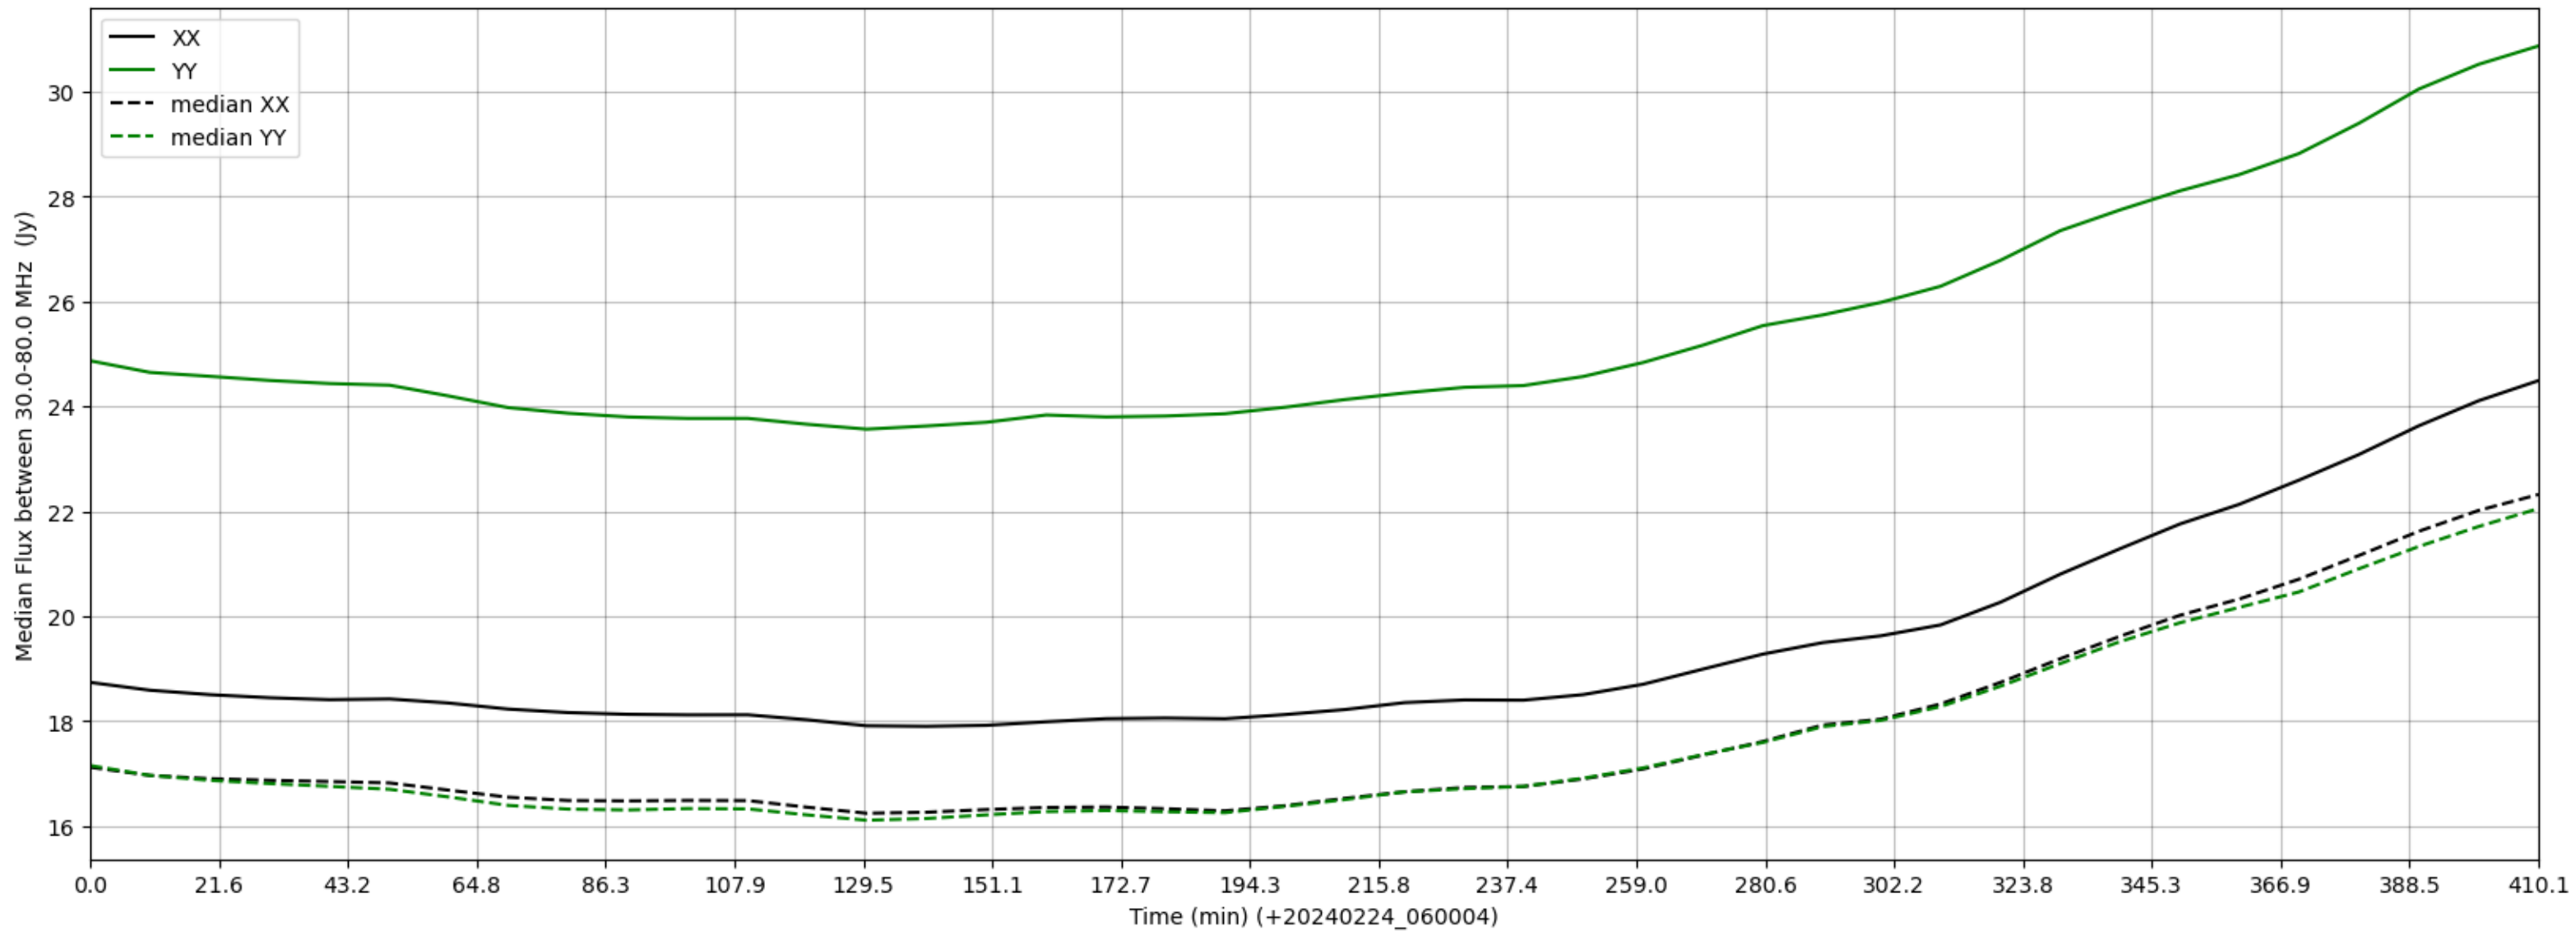

LWA224 - Correlator# 248 - XX FLAGS:Good - YY FLAGS:Good

LWA222 - Correlator# 249 - XX FLAGS:Good - YY FLAGS:Good

LWA326 - Correlator# 250 - XX FLAGS:Good - YY FLAGS:Good

LWA322 - Correlator# 251 - XX FLAGS:Good - YY FLAGS:Good