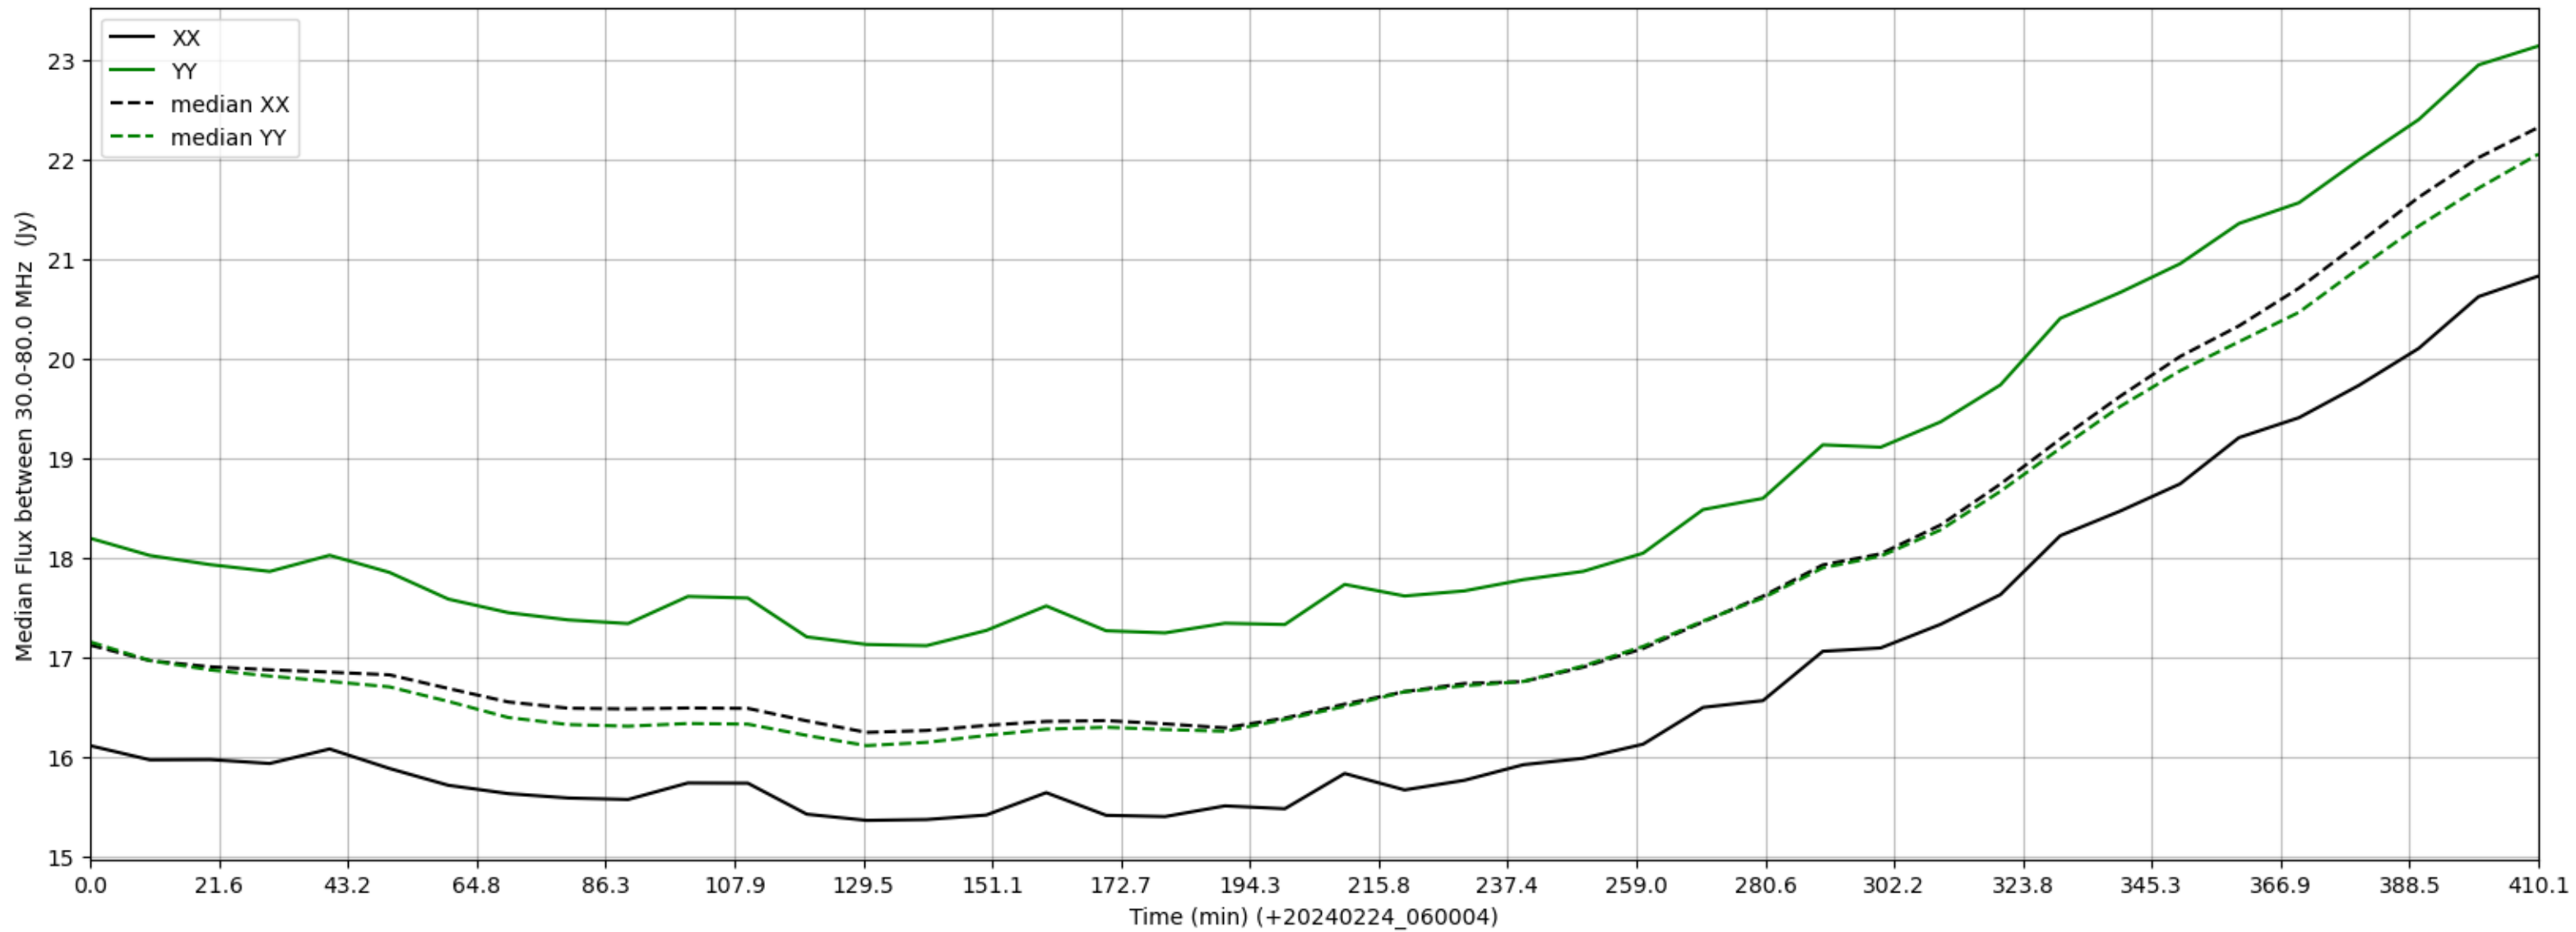

LWA142 - Correlator# 211 - XX FLAGS:Good - YY FLAGS:BadSpecShape

LWA143 - Correlator# 210 - XX FLAGS:Good - YY FLAGS:Good