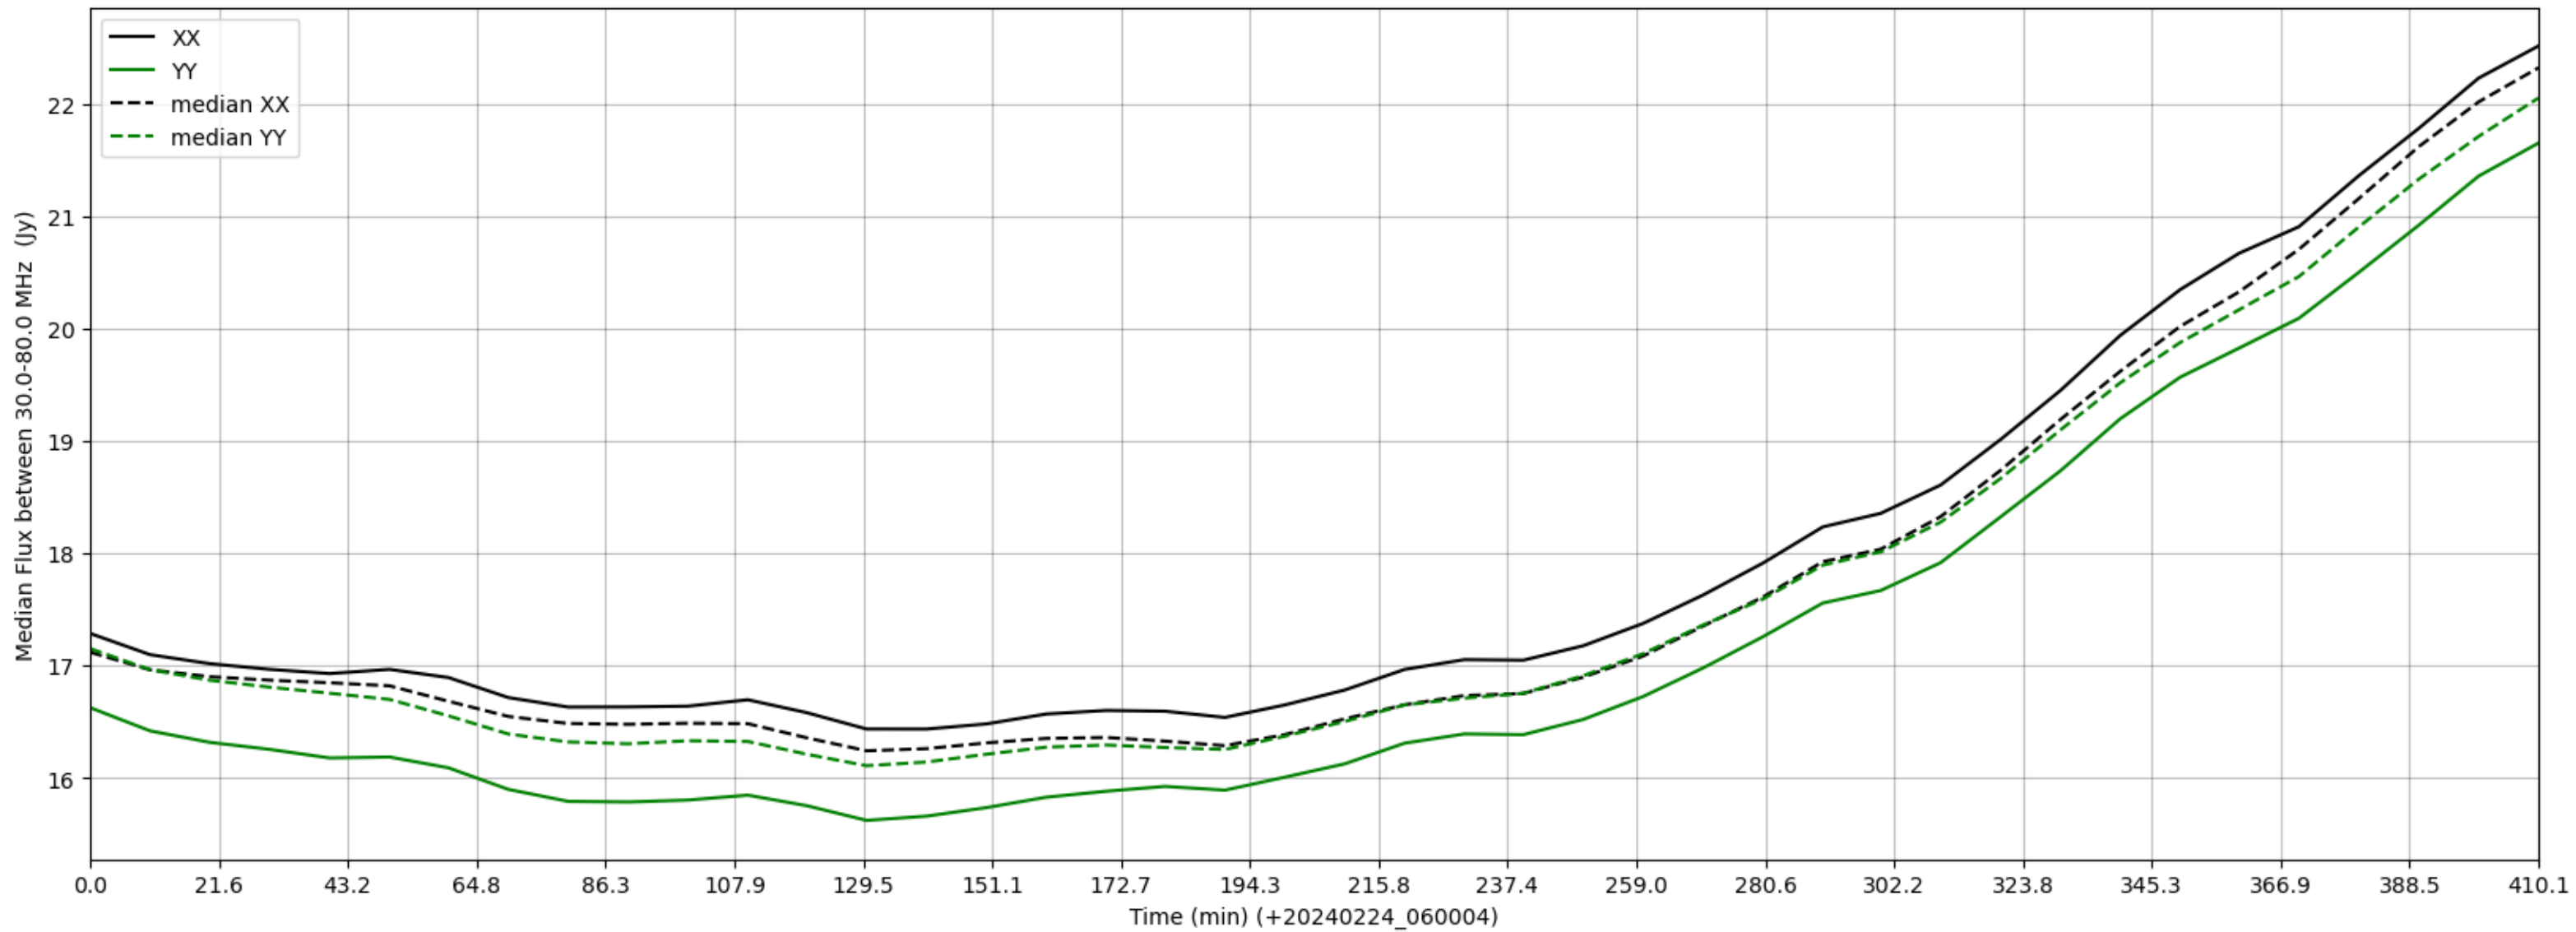

LWA250 - Correlator# 345 - XX FLAGS:Good - YY FLAGS:Good

LWA251 - Correlator# 344 - XX FLAGS:Good - YY FLAGS:Good