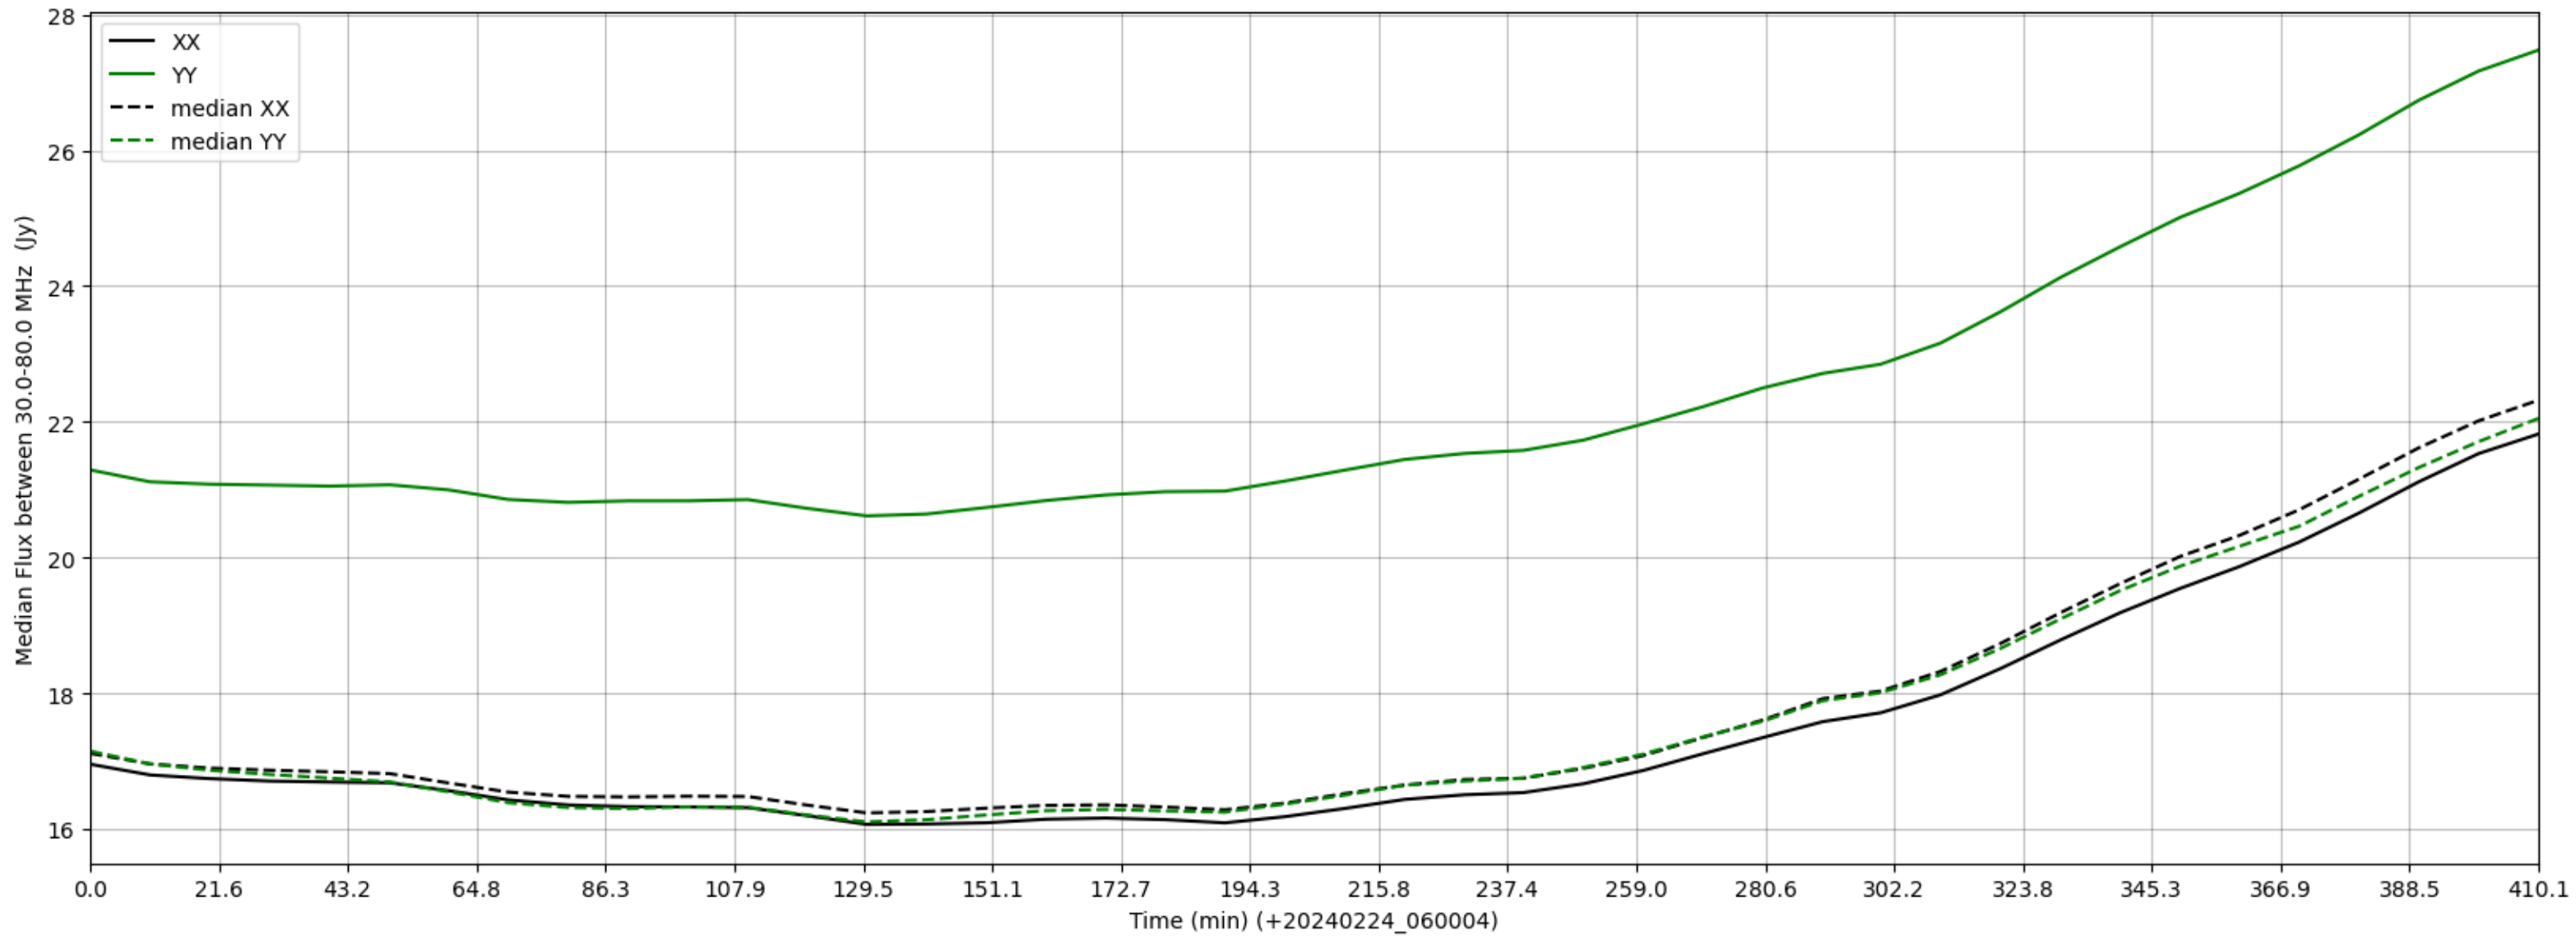

LWA122 - Correlator# 152 - XX FLAGS:Good - YY FLAGS:Good

LWA121 - Correlator# 153 - XX FLAGS:Good - YY FLAGS:Good

LWA325 - Correlator# 154 - XX FLAGS:Good - YY FLAGS:LowFlux

LWA316 - Correlator# 155 - XX FLAGS:Good - YY FLAGS:Good