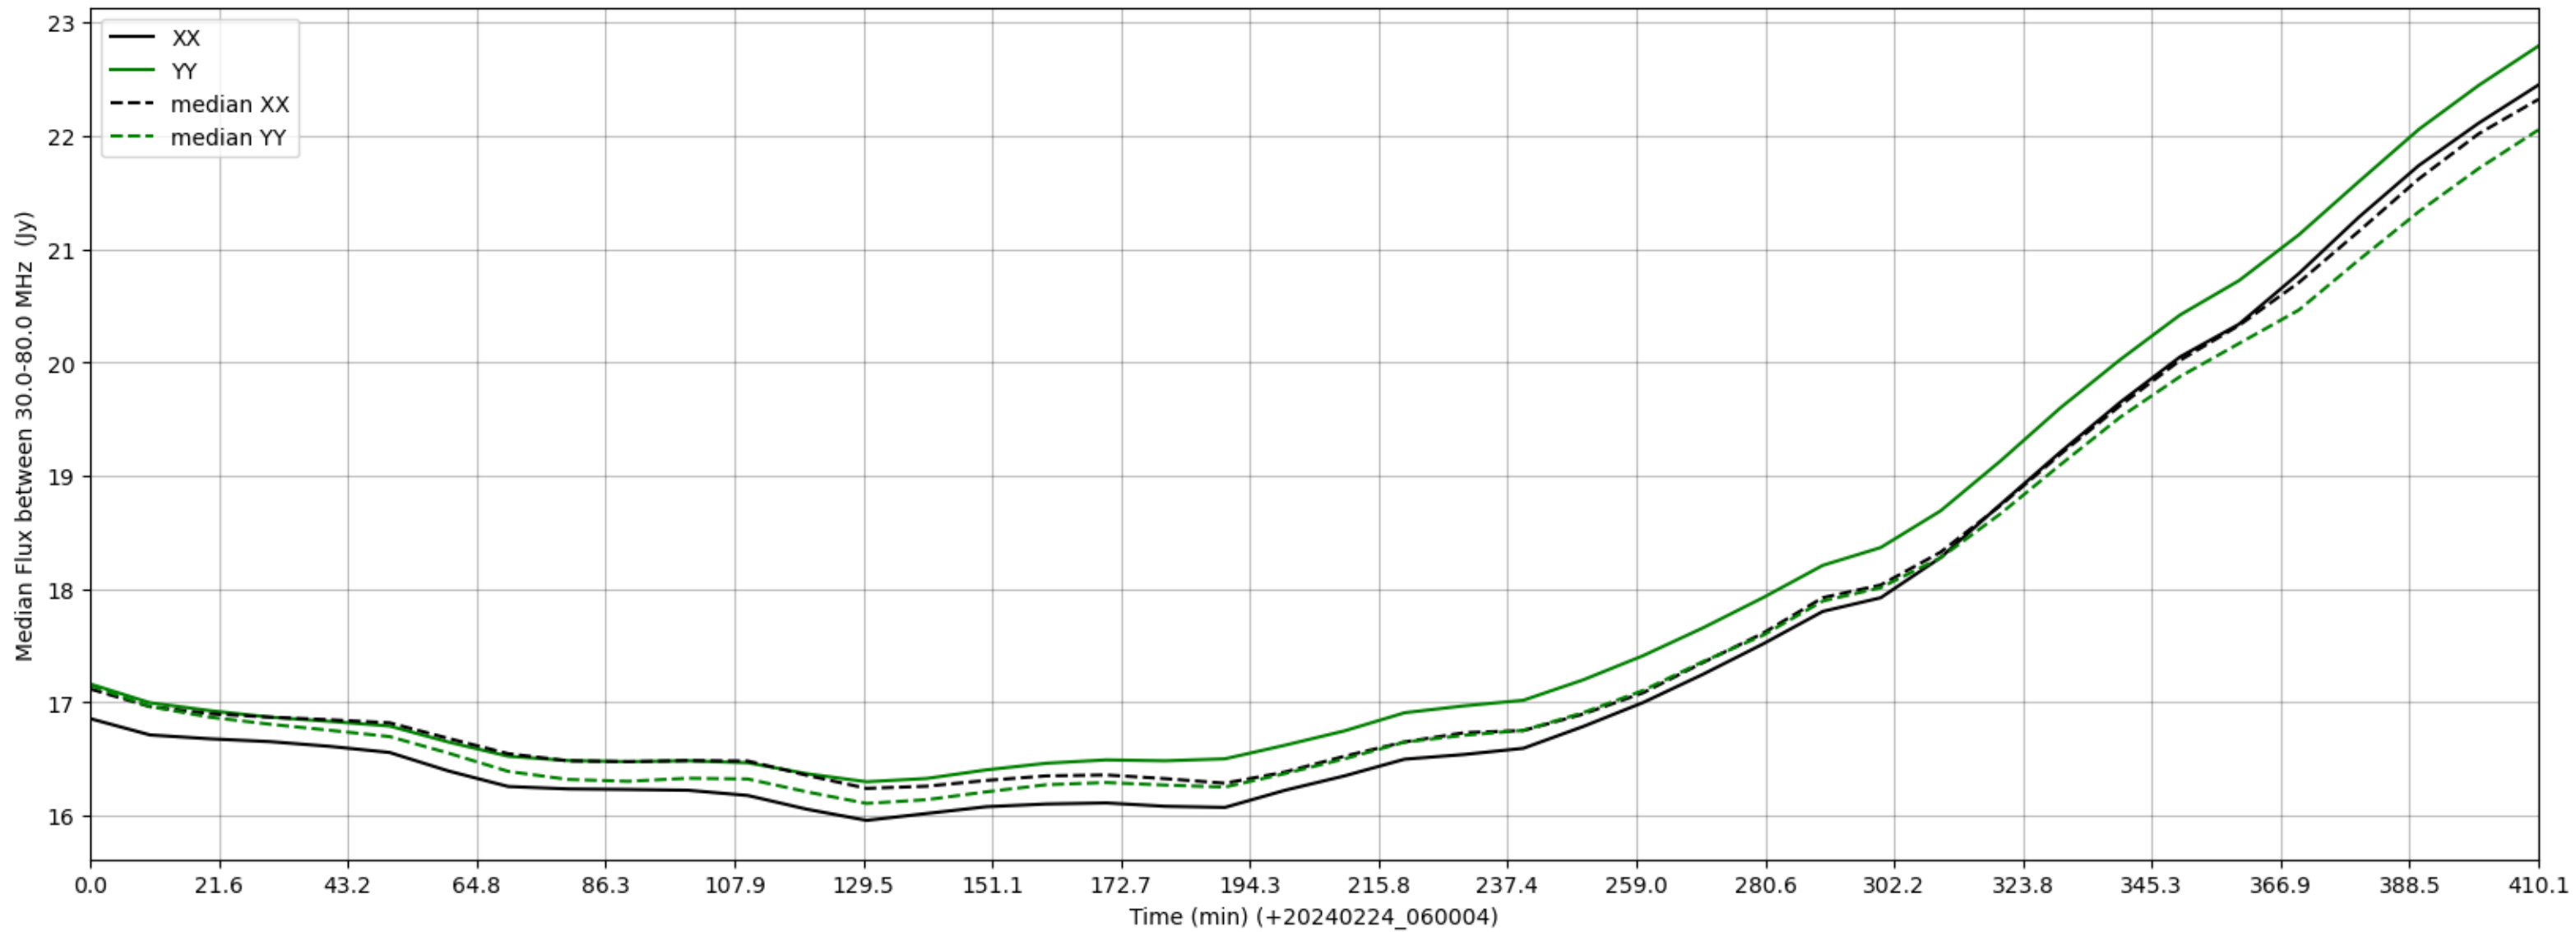

LWA246 - Correlator# 340 - XX FLAGS:Good - YY FLAGS:Good

LWA245 - Correlator# 341 - XX FLAGS:Good - YY FLAGS:Good

LWA249 - Correlator# 342 - XX FLAGS:Good - YY FLAGS:Good

LWA248 - Correlator# 343 - XX FLAGS:Good - YY FLAGS:Good