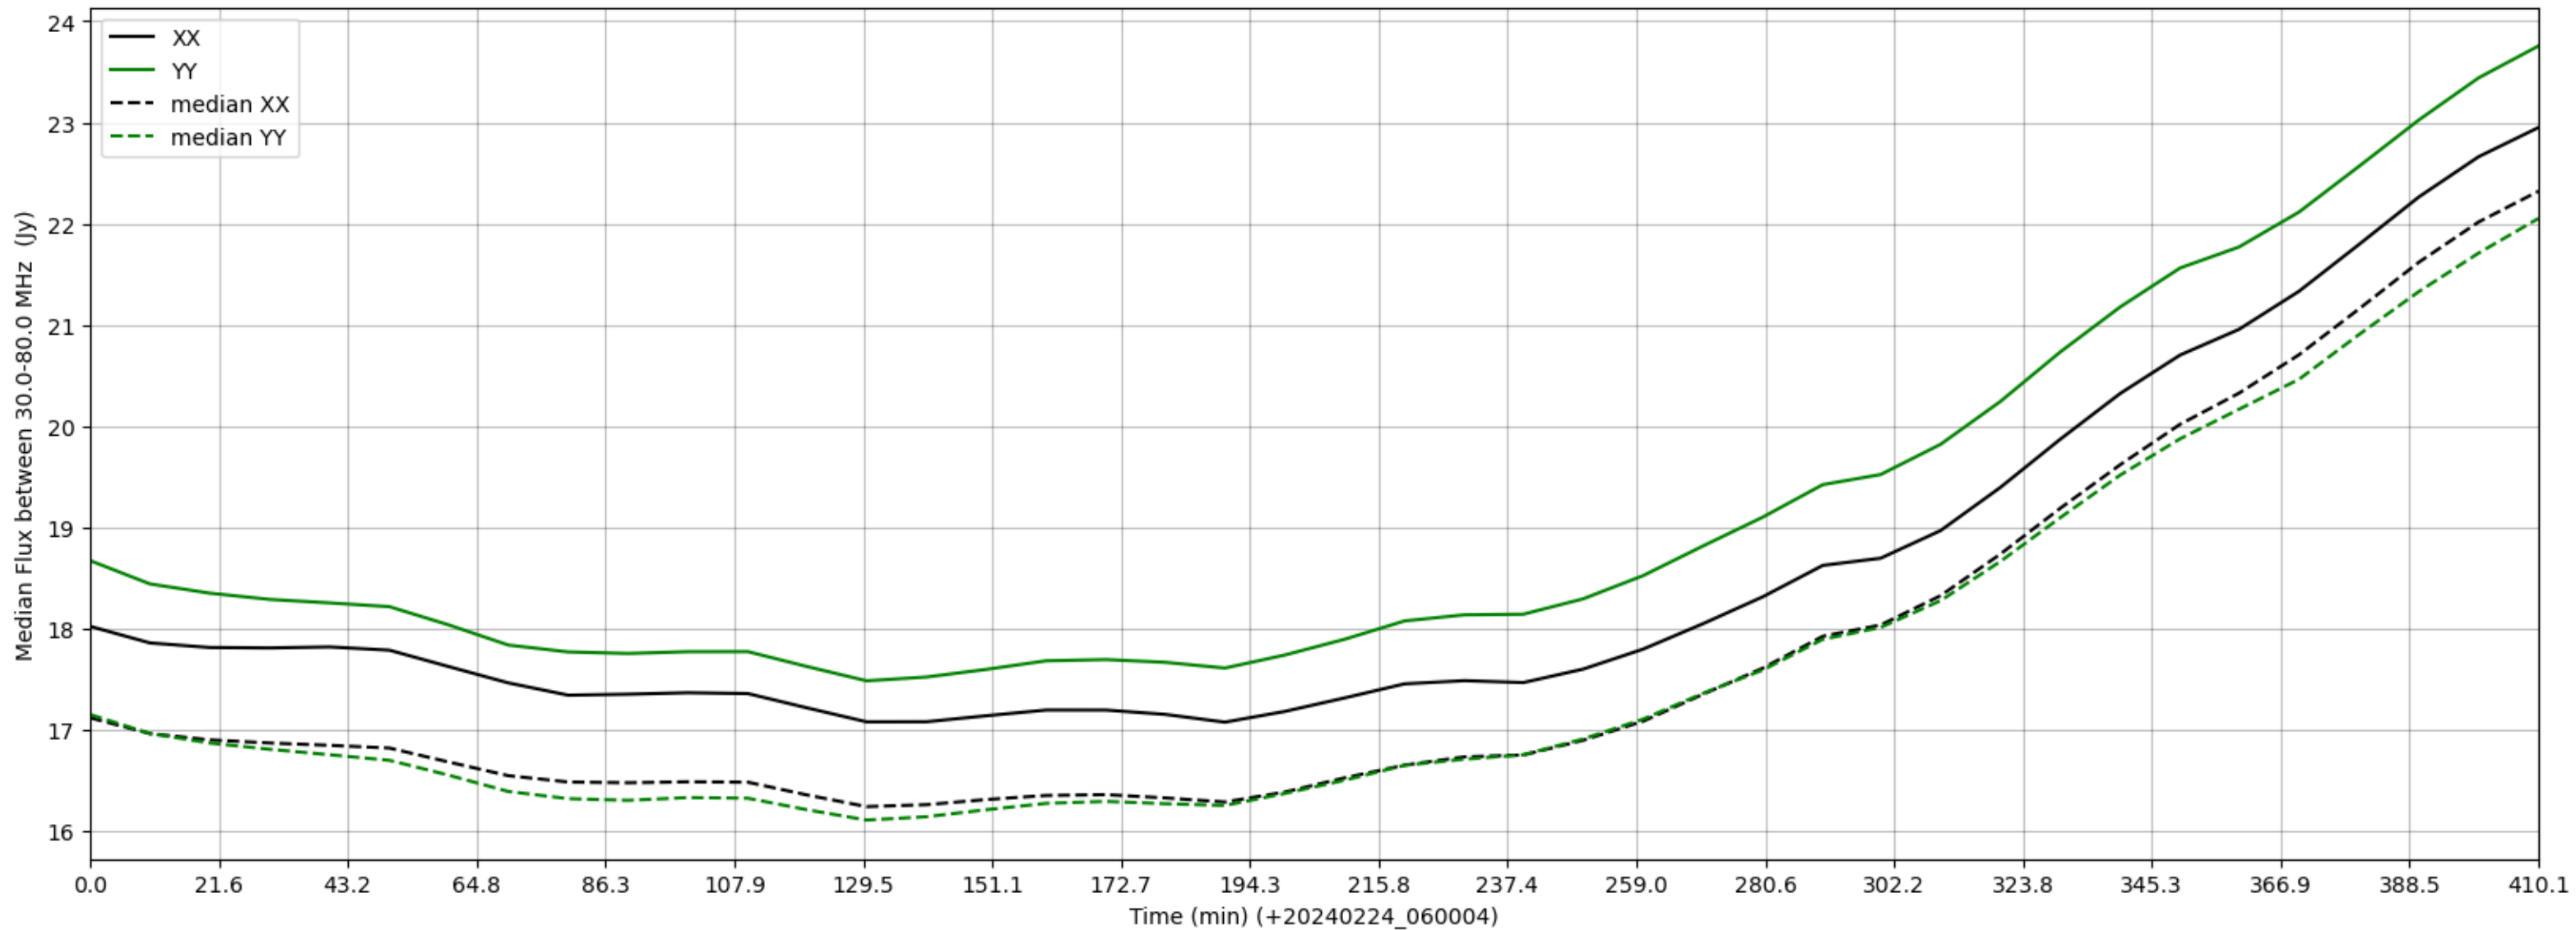

LWA162 - Correlator# 265 - XX FLAGS:Good - YY FLAGS:Good

LWA163 - Correlator# 264 - XX FLAGS:Good - YY FLAGS:Good