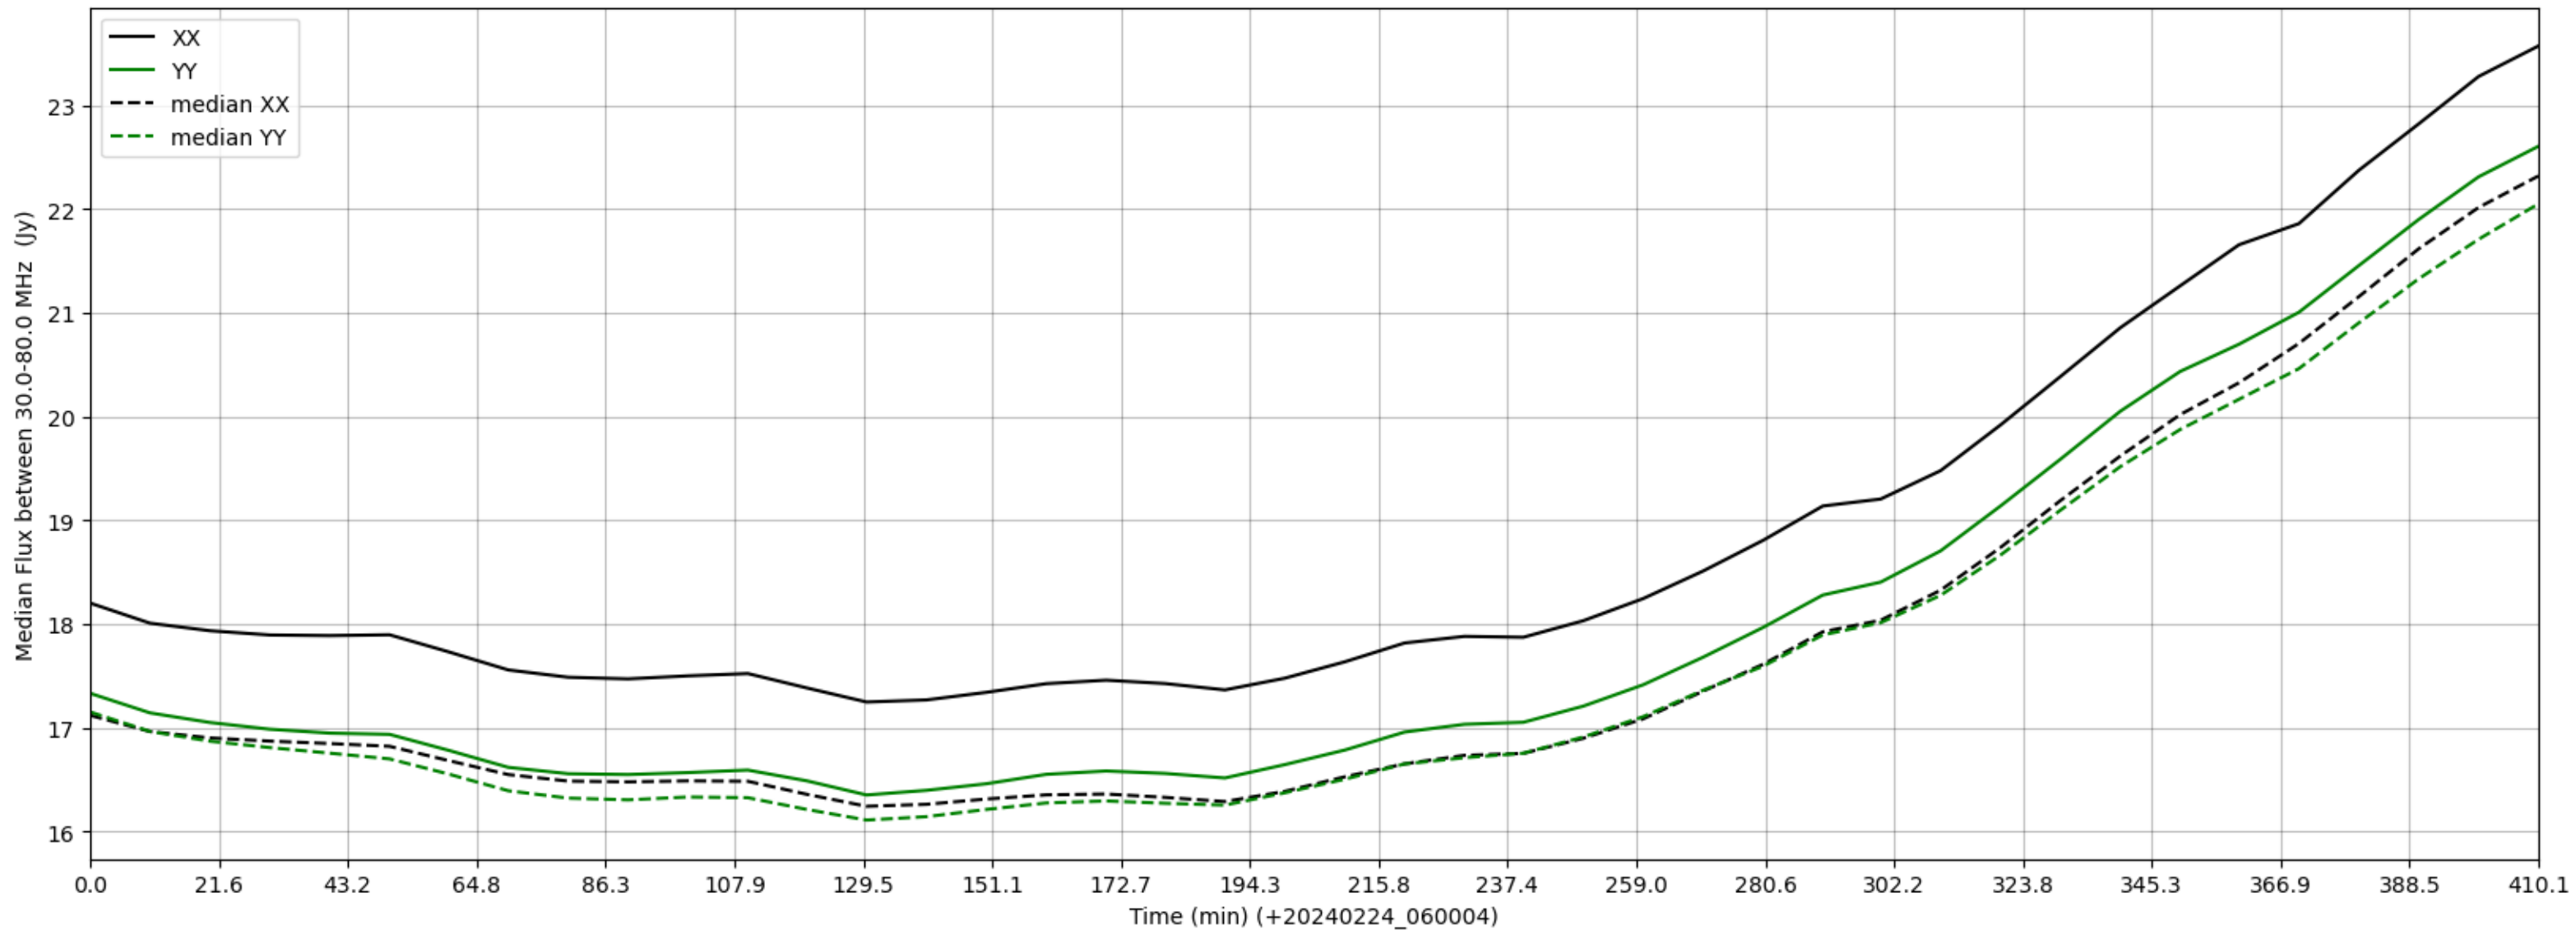

LWA241 - Correlator# 336 - XX FLAGS:Good - YY FLAGS:Good

LWA223 - Correlator# 337 - XX FLAGS:Good - YY FLAGS:Good

LWA244 - Correlator# 338 - XX FLAGS:Good - YY FLAGS:Good

LWA242 - Correlator# 339 - XX FLAGS:Good - YY FLAGS:Good