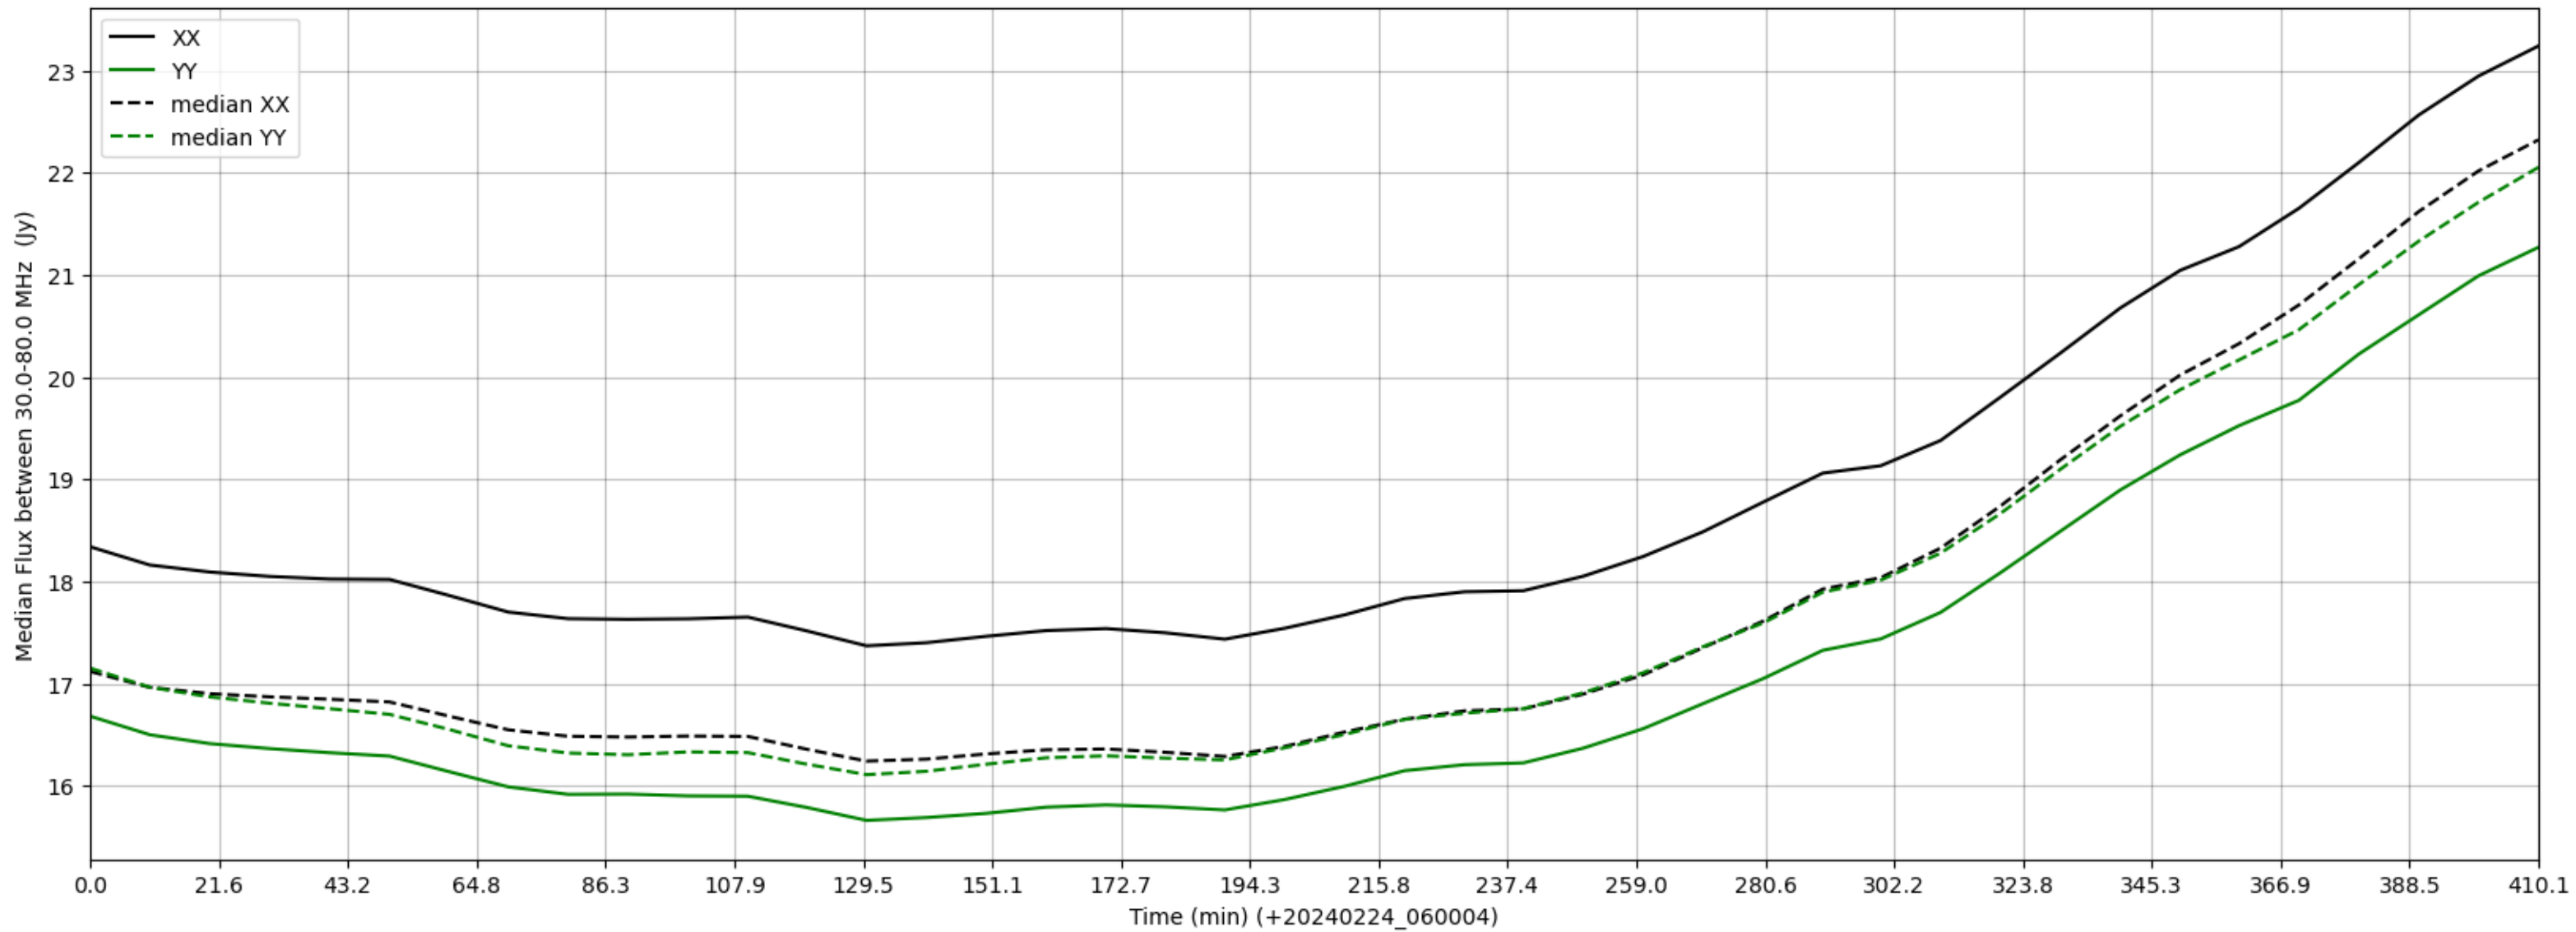

LWA297 - Correlator# 314 - XX FLAGS:Good - YY FLAGS:Good

LWA239 - Correlator# 313 - XX FLAGS:Good - YY FLAGS:Good