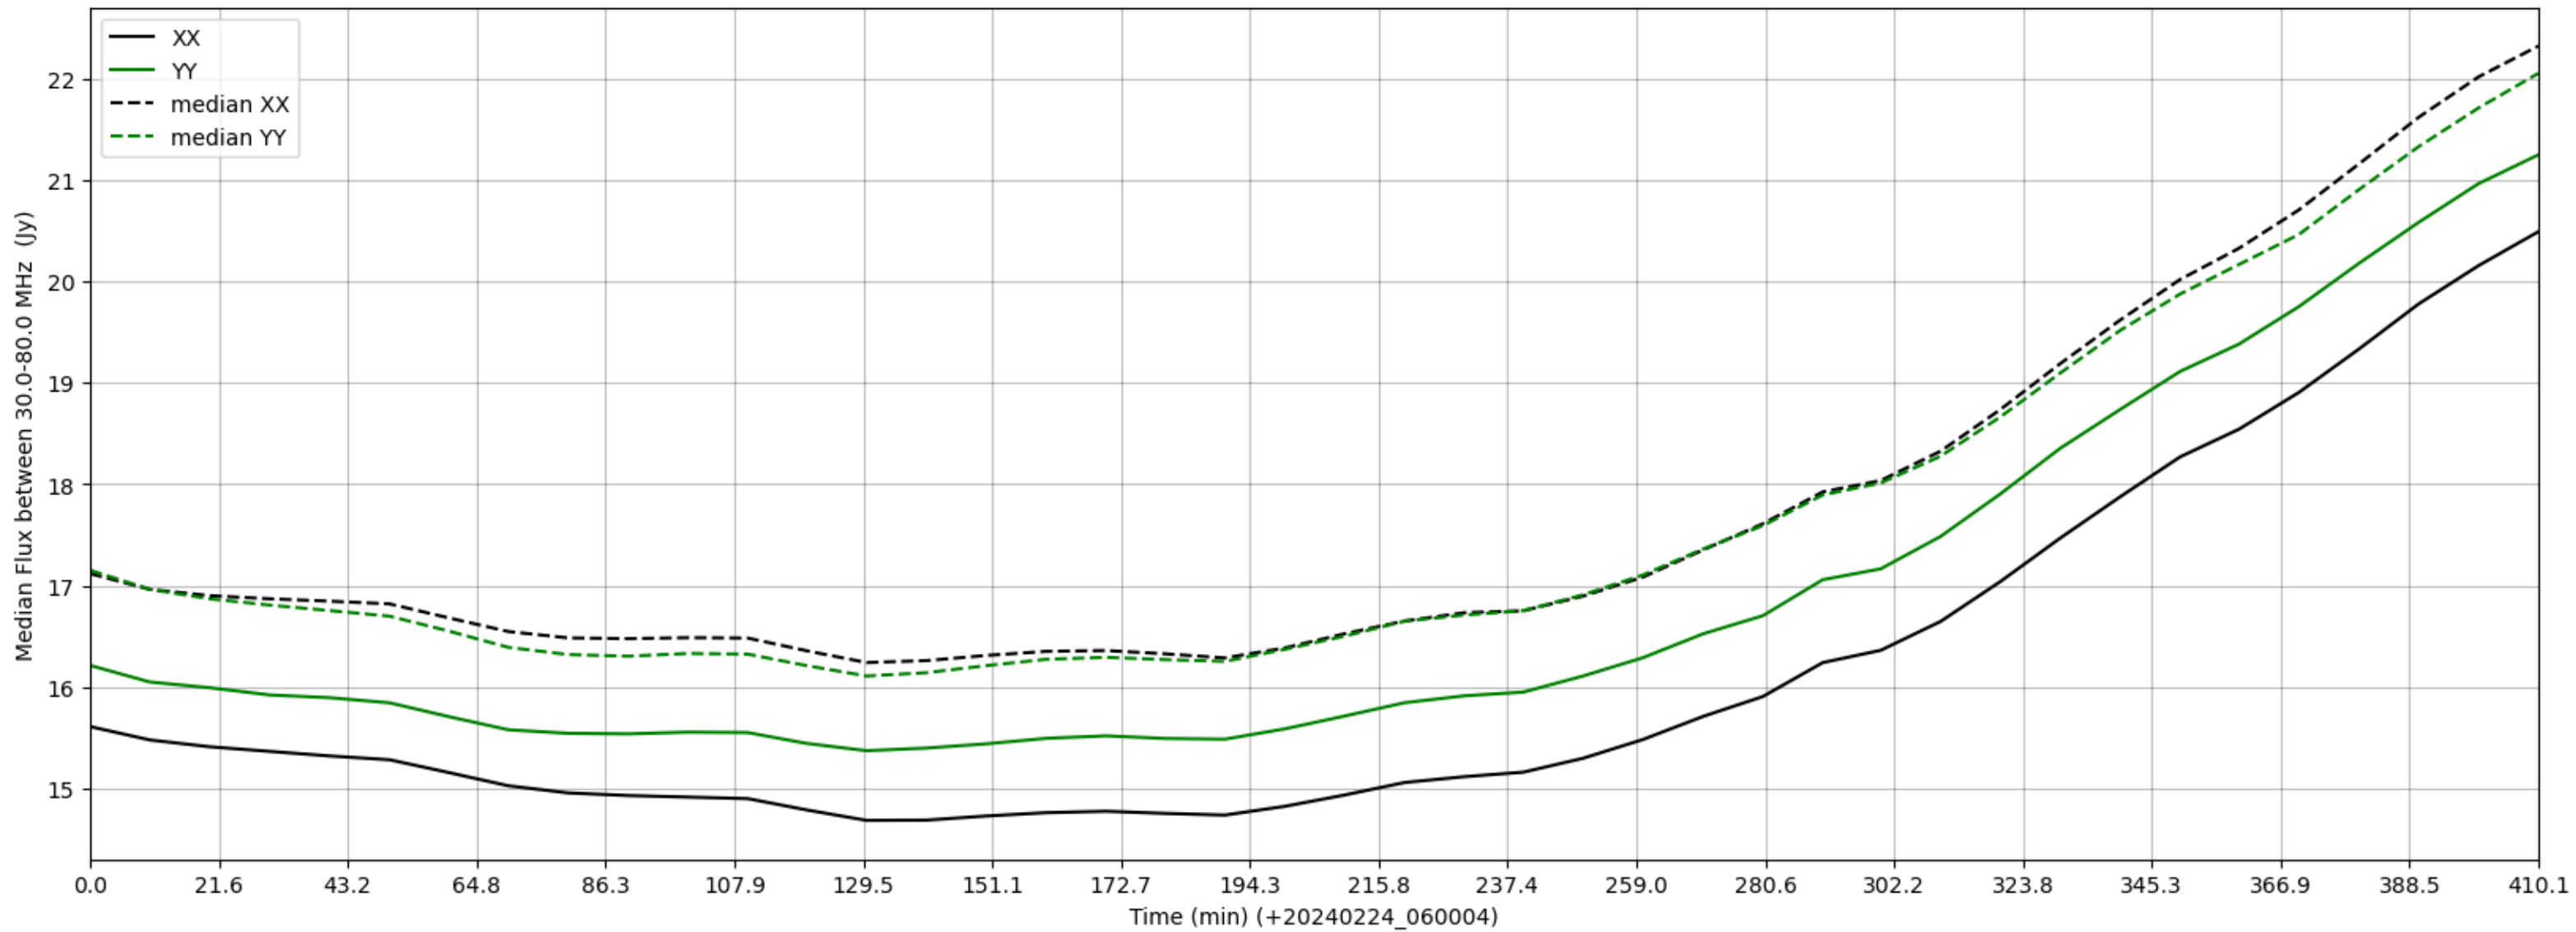

LWA160 - Correlator# 239 - XX FLAGS:Good - YY FLAGS:Good

LWA182 - Correlator# 238 - XX FLAGS:Good - YY FLAGS:Good