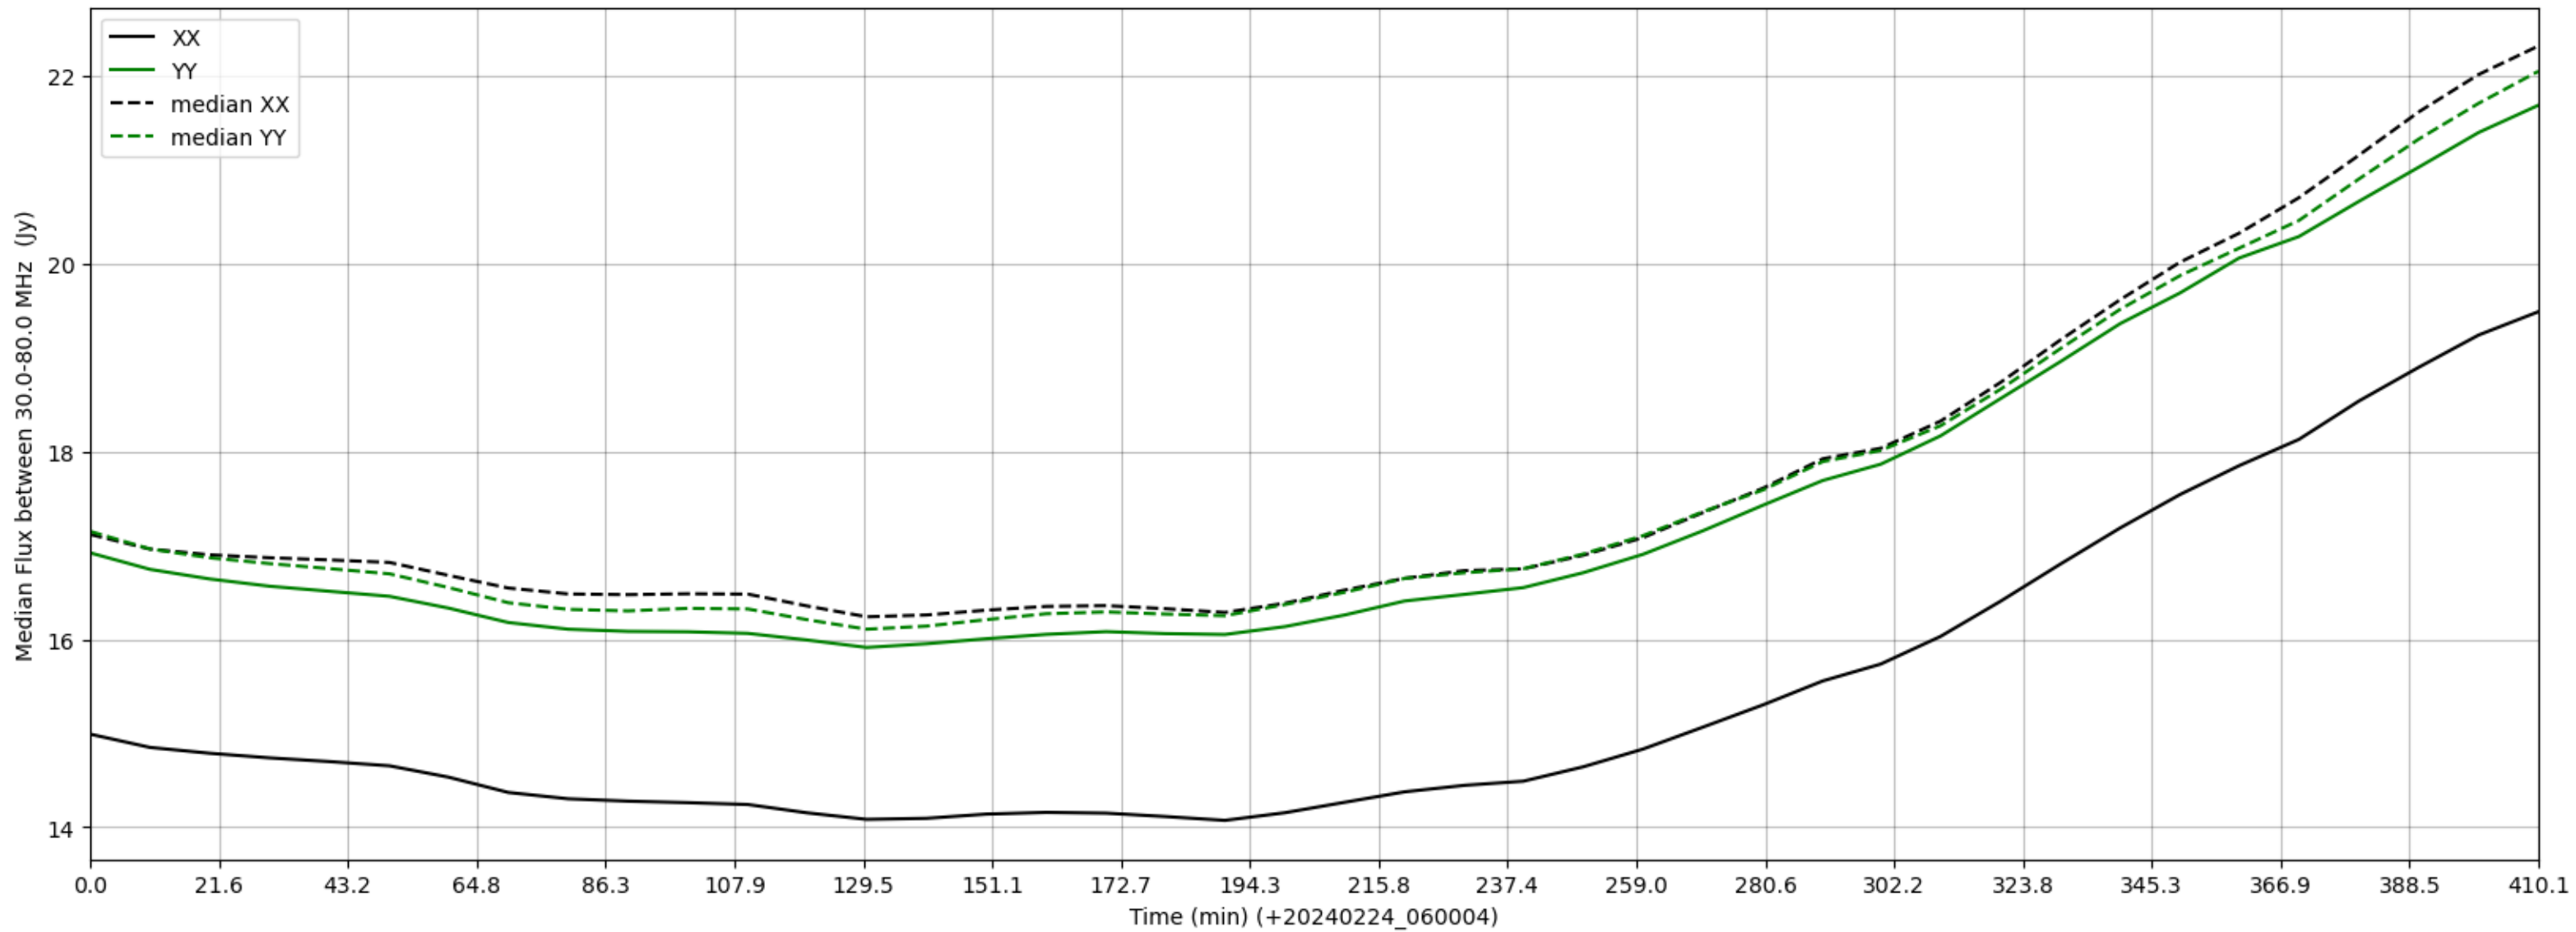

LWA263 - Correlator# 037 - XX FLAGS:Good - YY FLAGS:Good

LWA265 - Correlator# 036 - XX FLAGS:Good - YY FLAGS:Good