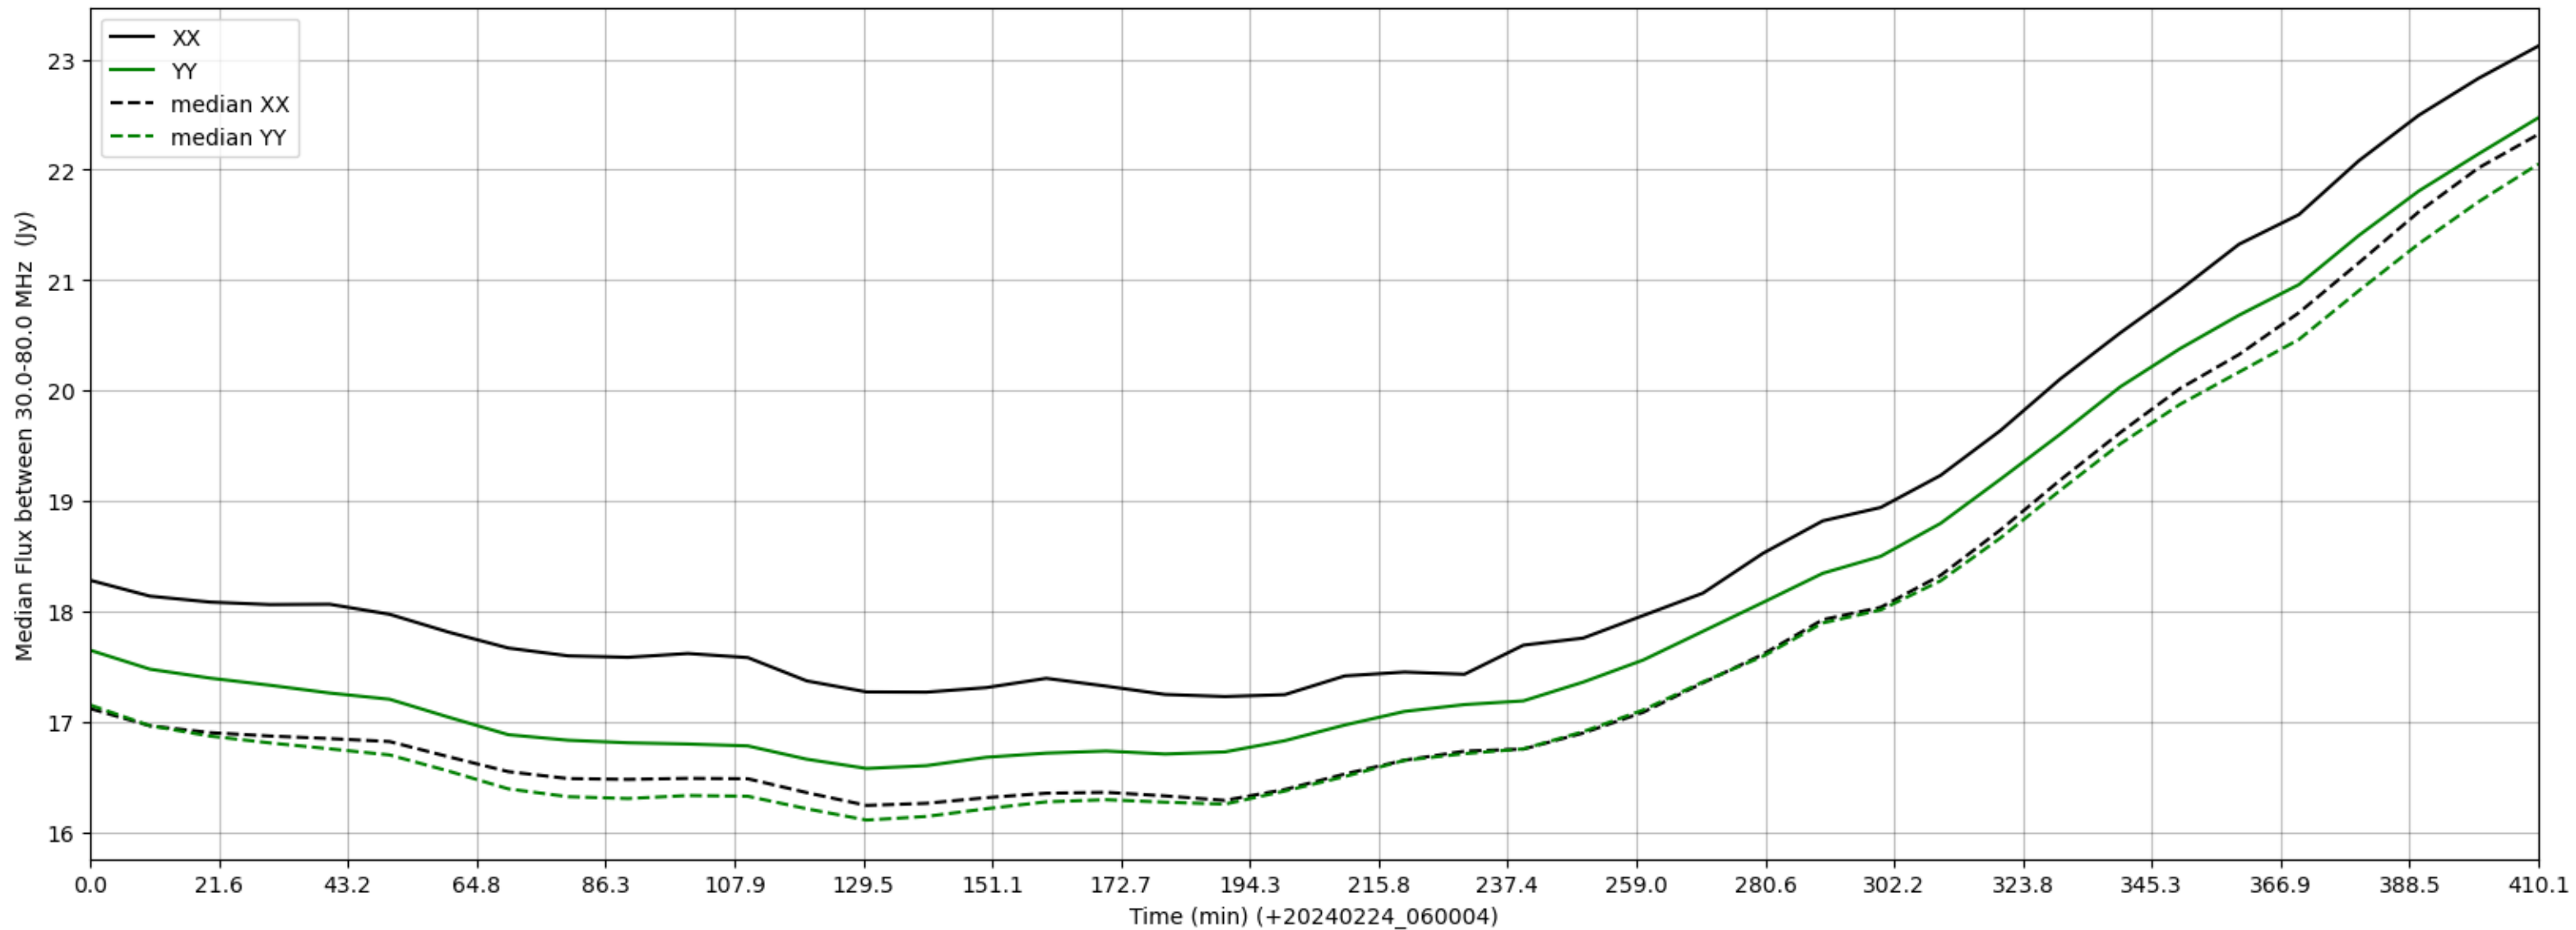

LWA067 - Correlator# 167 - XX FLAGS:Good - YY FLAGS:Good

LWA068 - Correlator# 166 - XX FLAGS:Good - YY FLAGS:Good