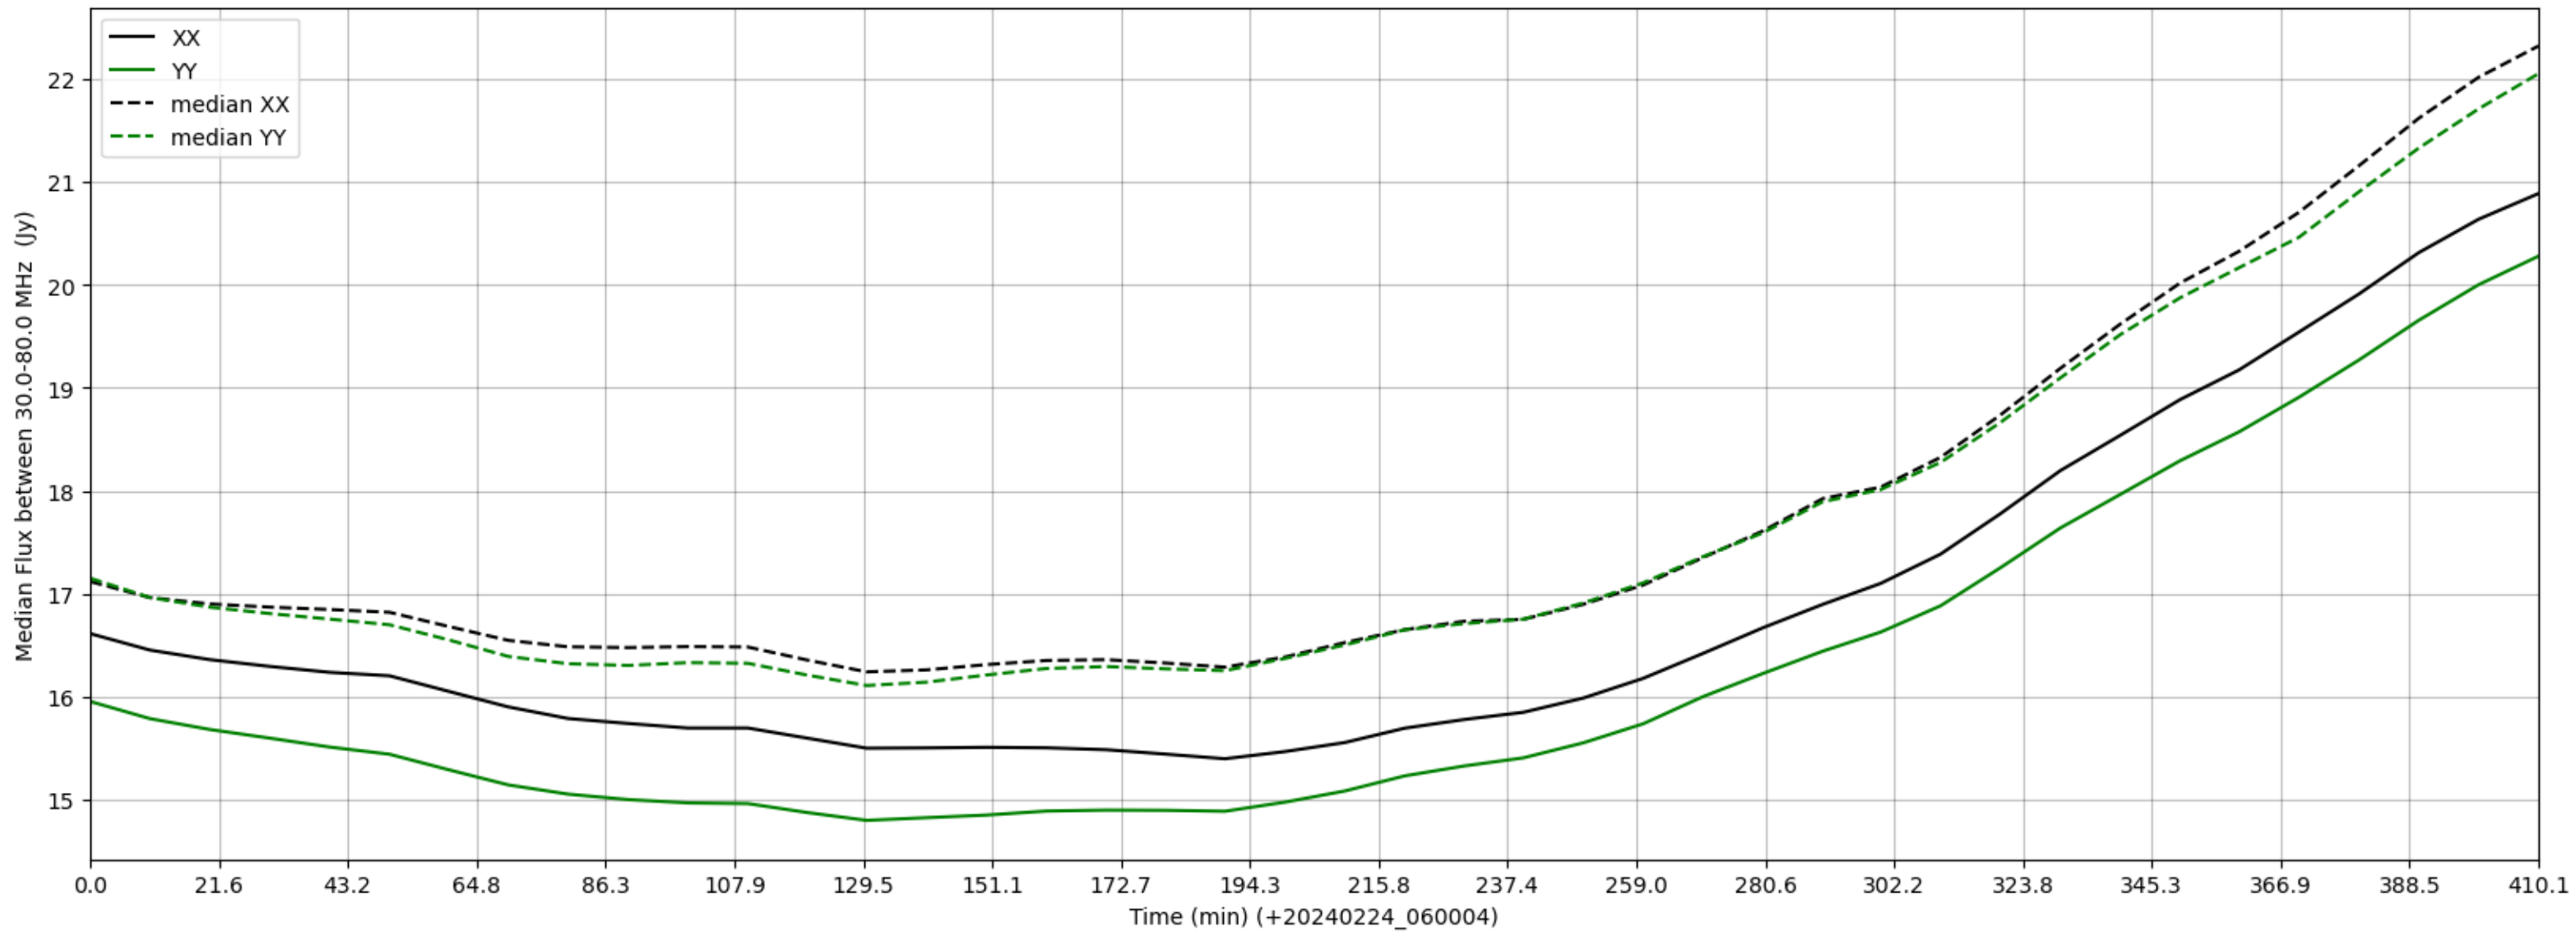

LWA253 - Correlator# 283 - XX FLAGS:Good - YY FLAGS:Good

LWA349 - Correlator# 282 - XX FLAGS:Good - YY FLAGS:Good