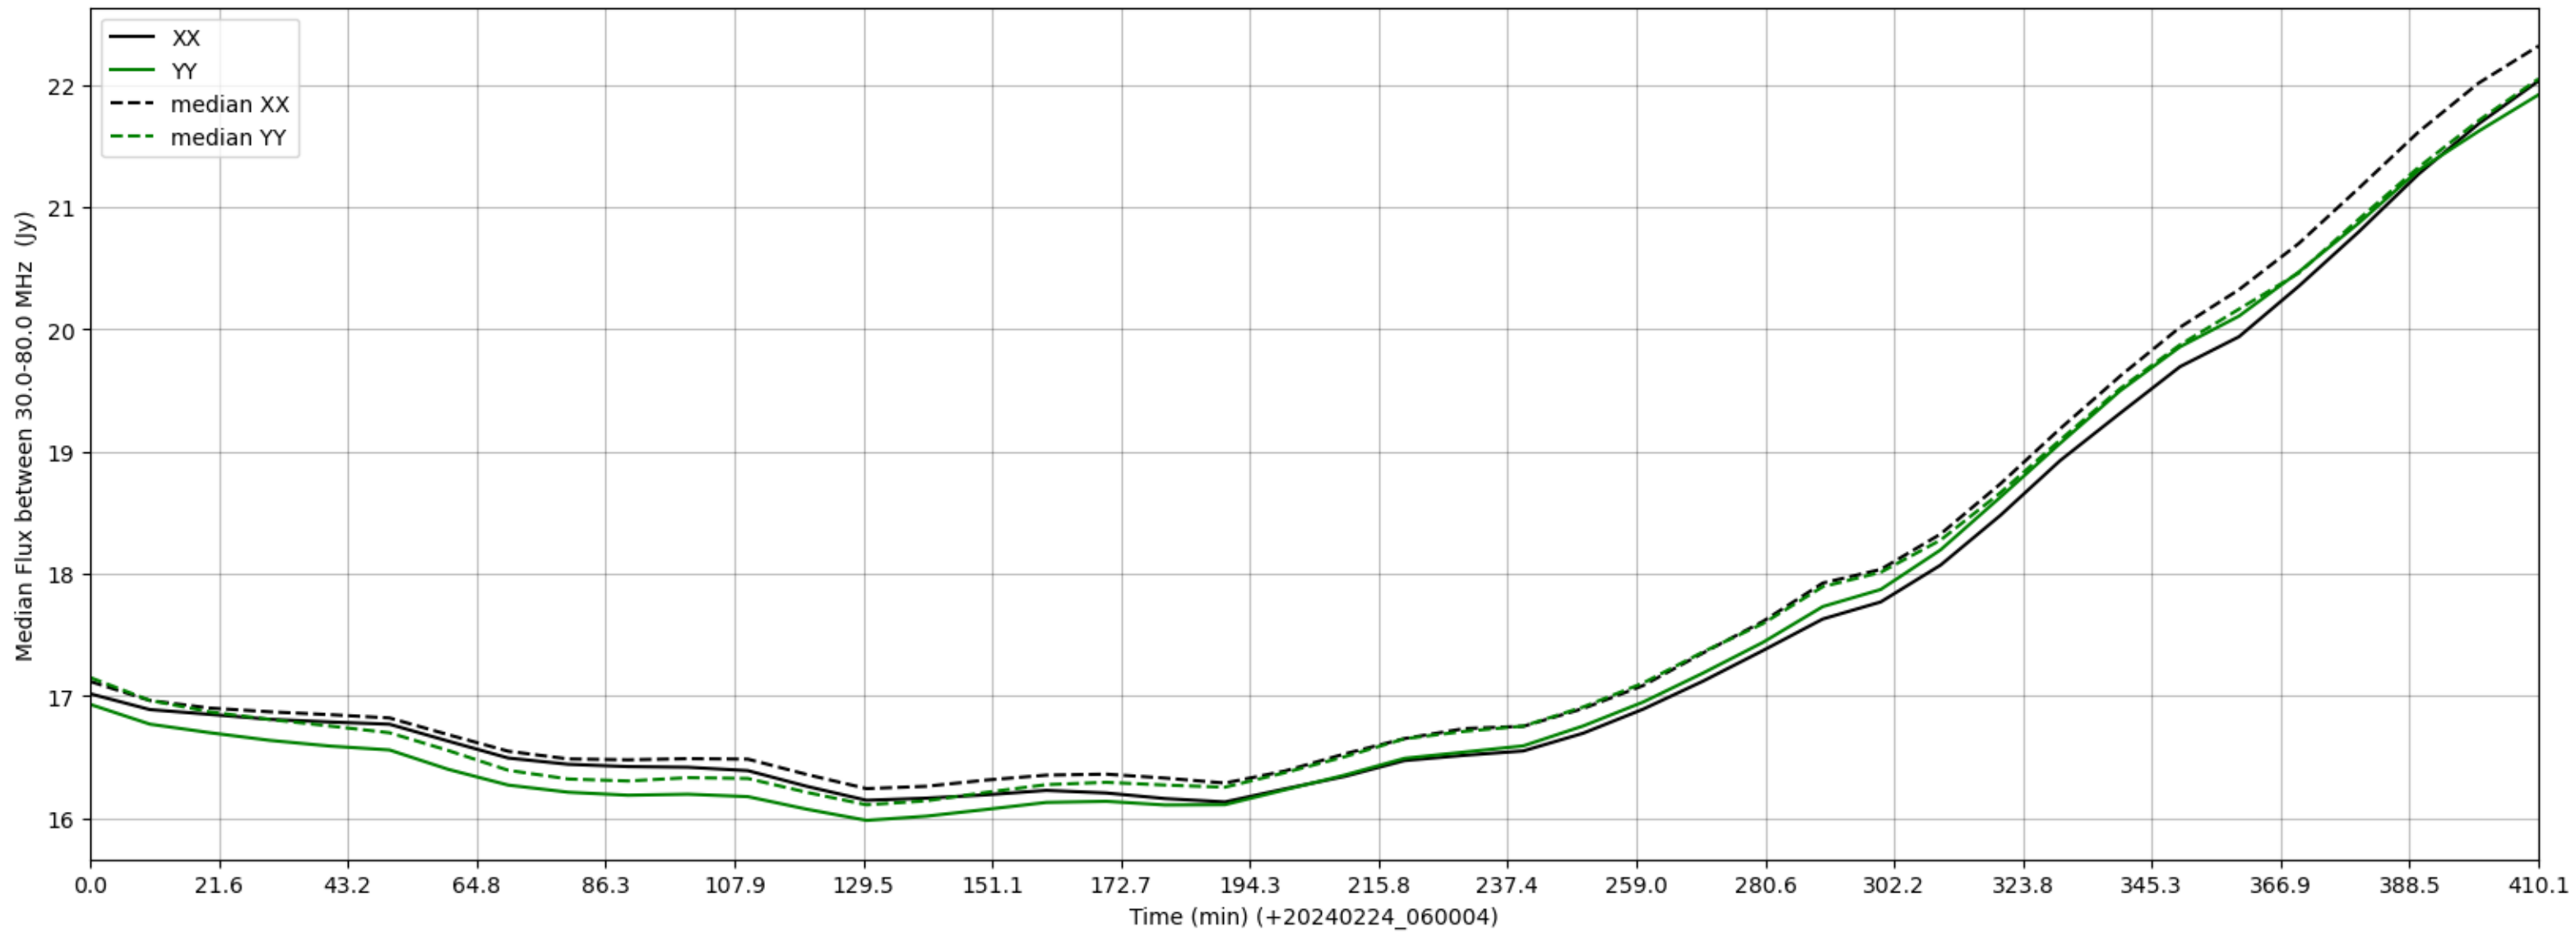

LWA176 - Correlator# 325 - XX FLAGS:Good - YY FLAGS:Good

LWA183 - Correlator# 324 - XX FLAGS:Good - YY FLAGS:Good