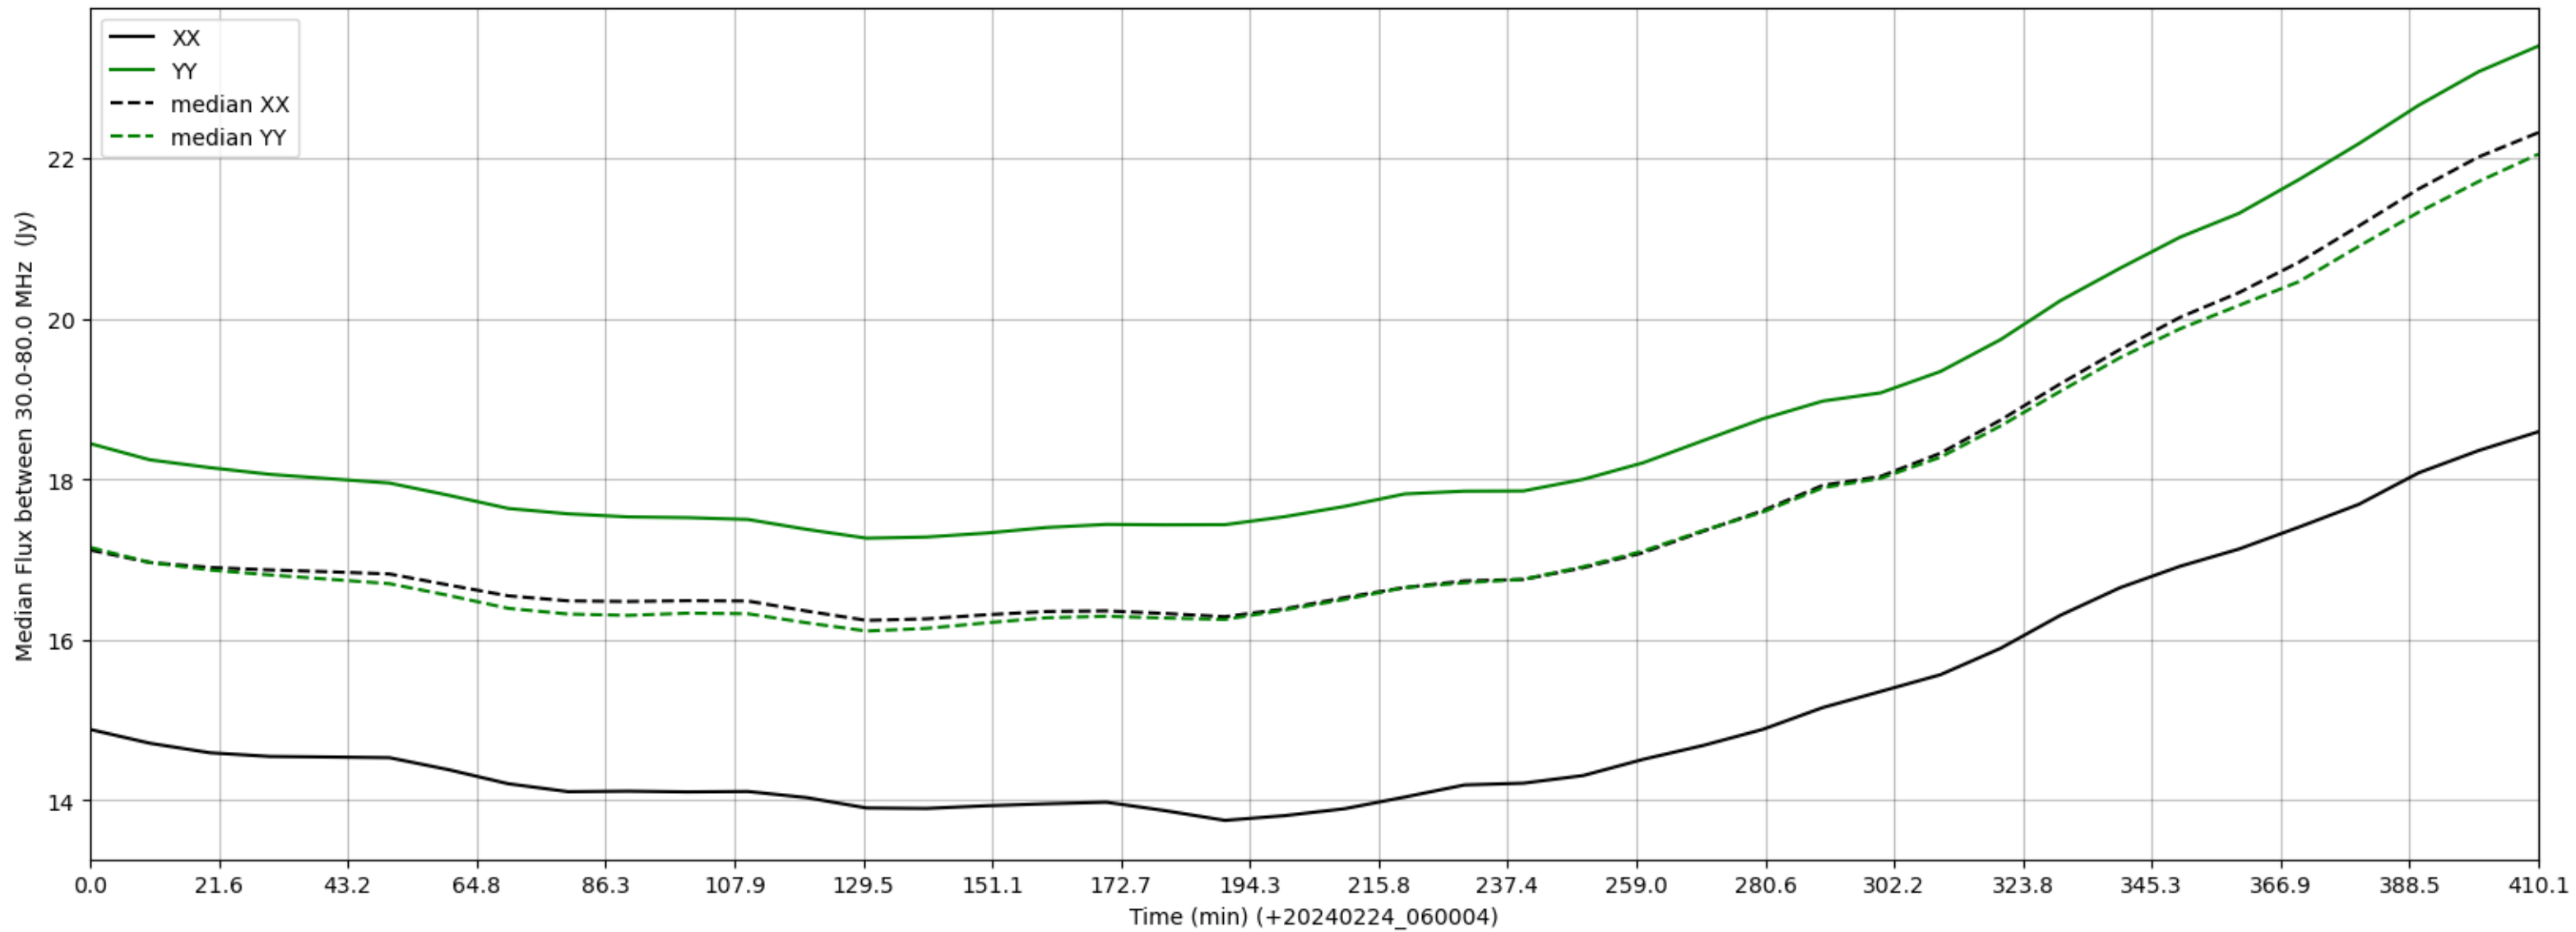

LWA266 - Correlator# 000 - XX FLAGS:Good - YY FLAGS:Good

LWA259 - Correlator# 001 - XX FLAGS:Good - YY FLAGS:Good

LWA268 - Correlator# 002 - XX FLAGS:Good - YY FLAGS:Good

LWA267 - Correlator# 003 - XX FLAGS:LowFlux - YY FLAGS:Good