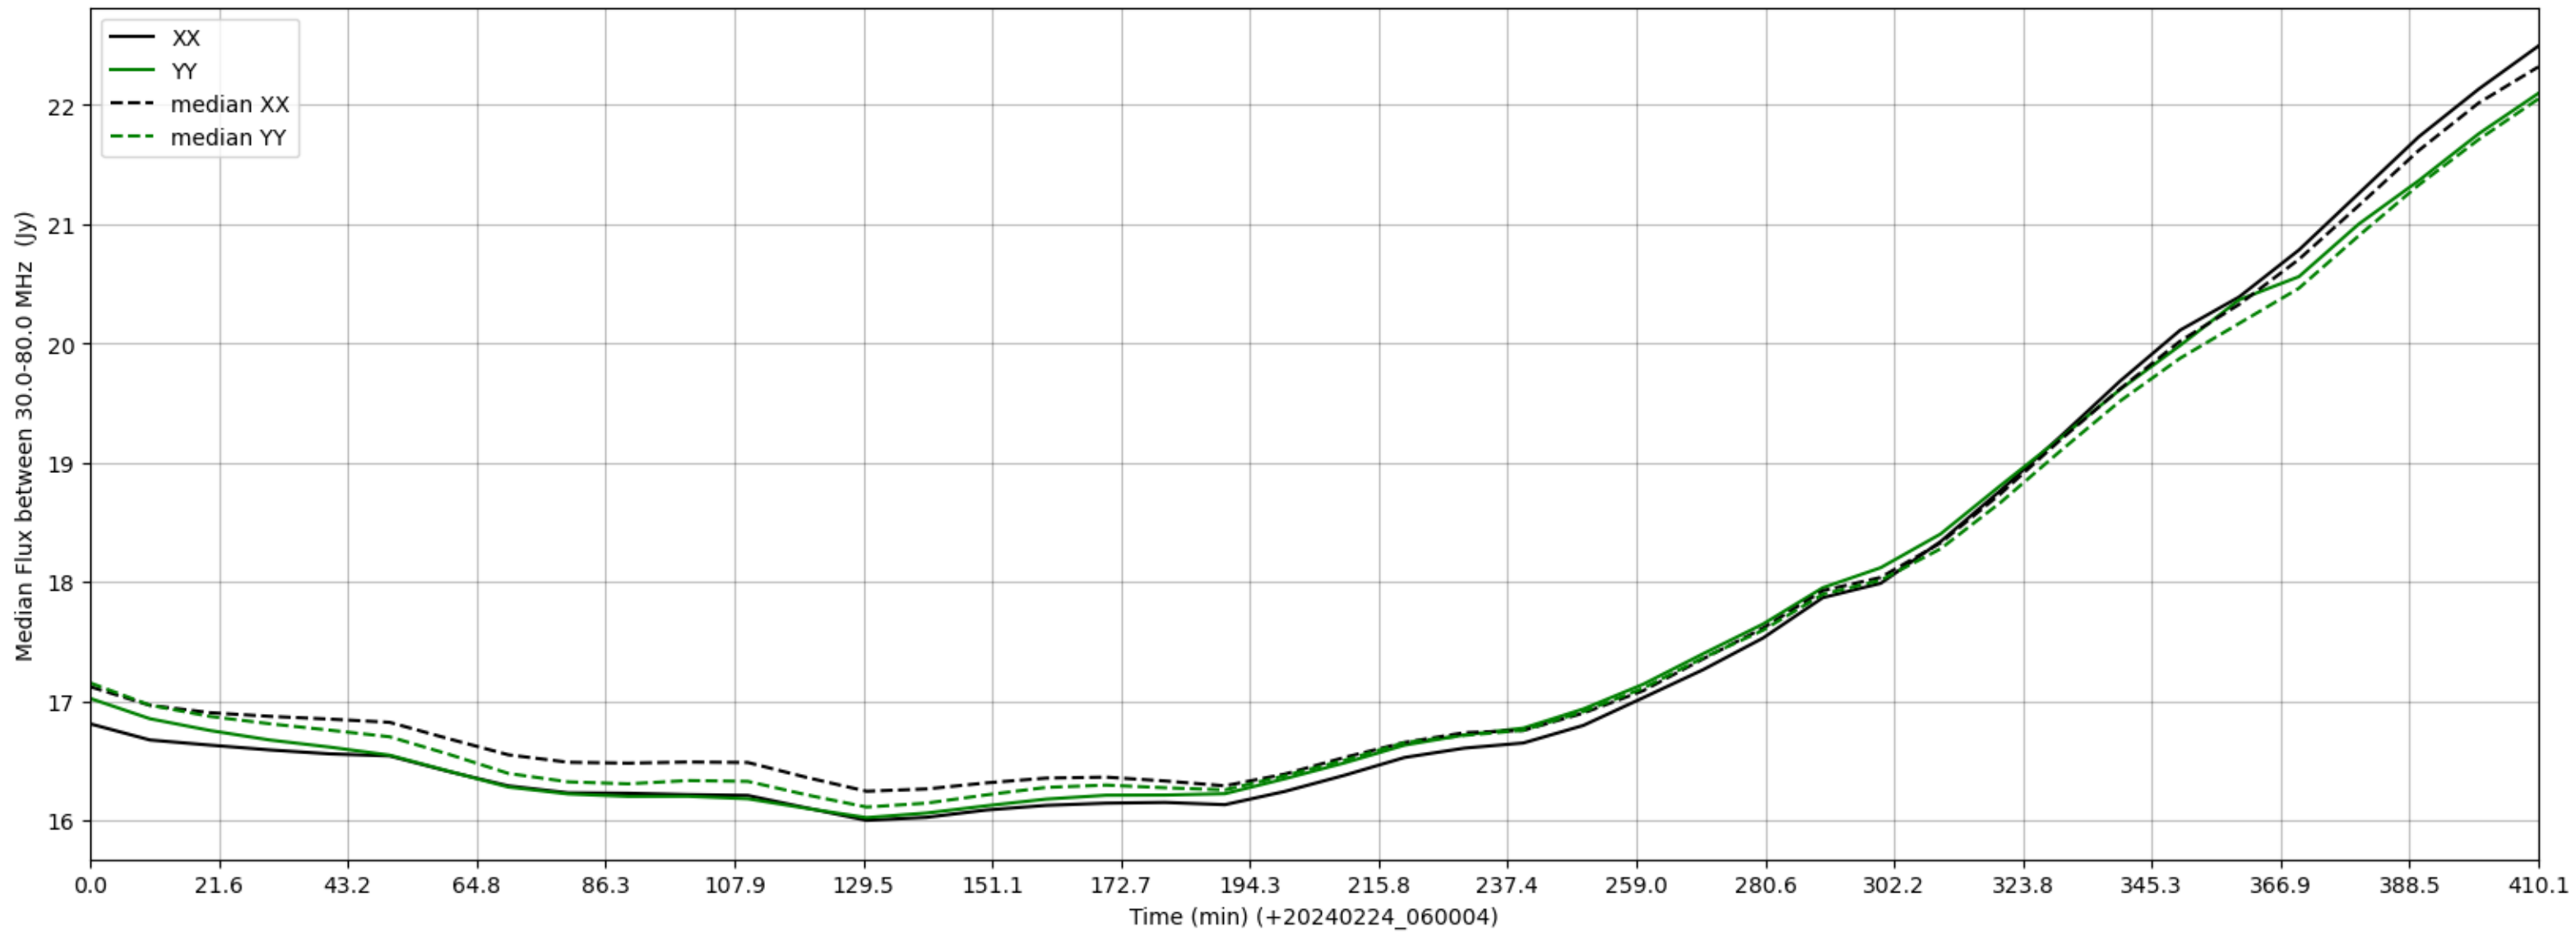

LWA059 - Correlator# 136 - XX FLAGS:Good - YY FLAGS:Good

LWA058 - Correlator# 137 - XX FLAGS:Good - YY FLAGS:LowFlux

LWA062 - Correlator# 138 - XX FLAGS:Good - YY FLAGS:Good

LWA061 - Correlator# 139 - XX FLAGS:Good - YY FLAGS:Good