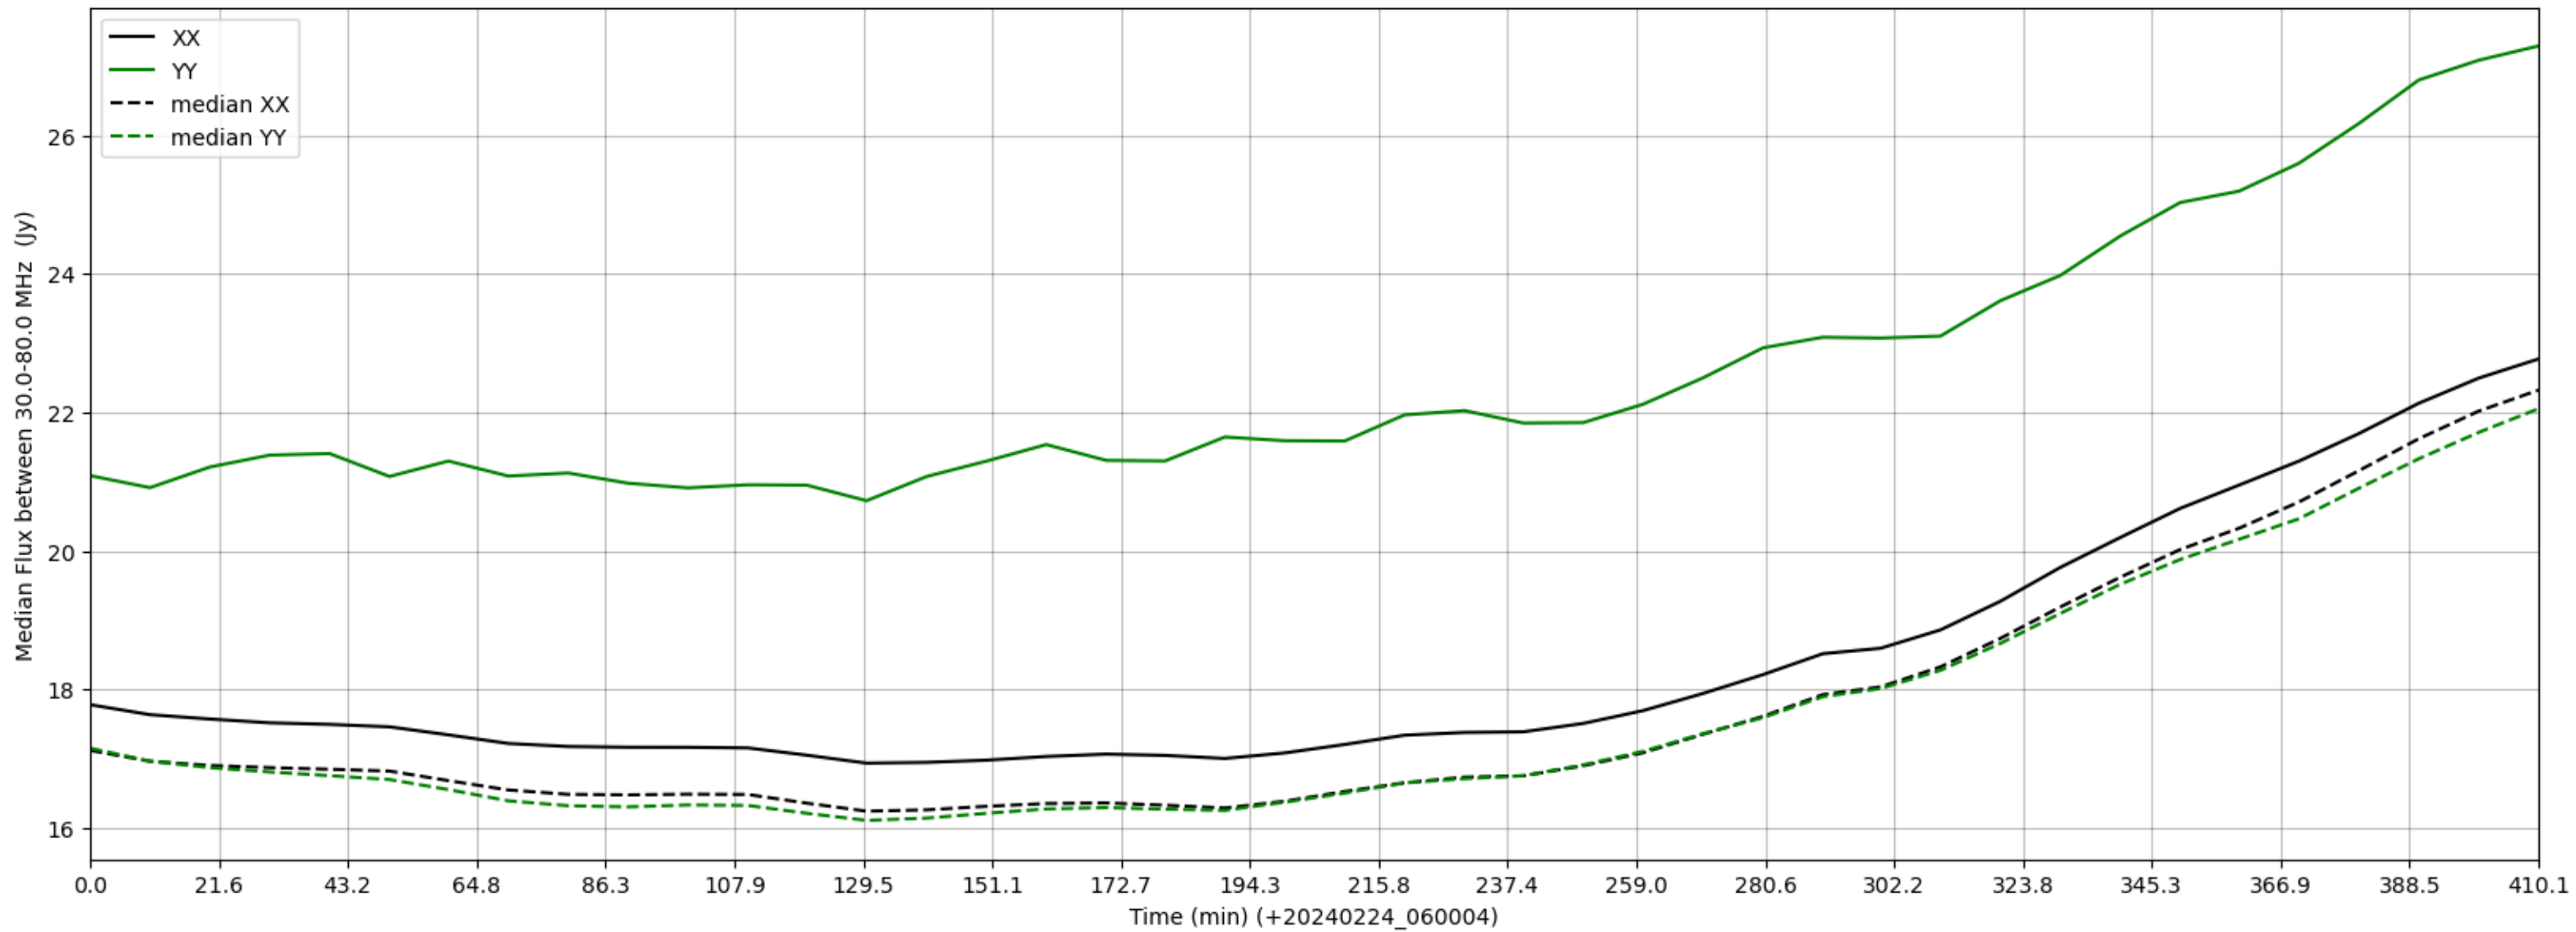

LWA281 - Correlator# 011 - XX FLAGS:Good - YY FLAGS:Good

LWA282 - Correlator# 010 - XX FLAGS:Good - YY FLAGS:Good