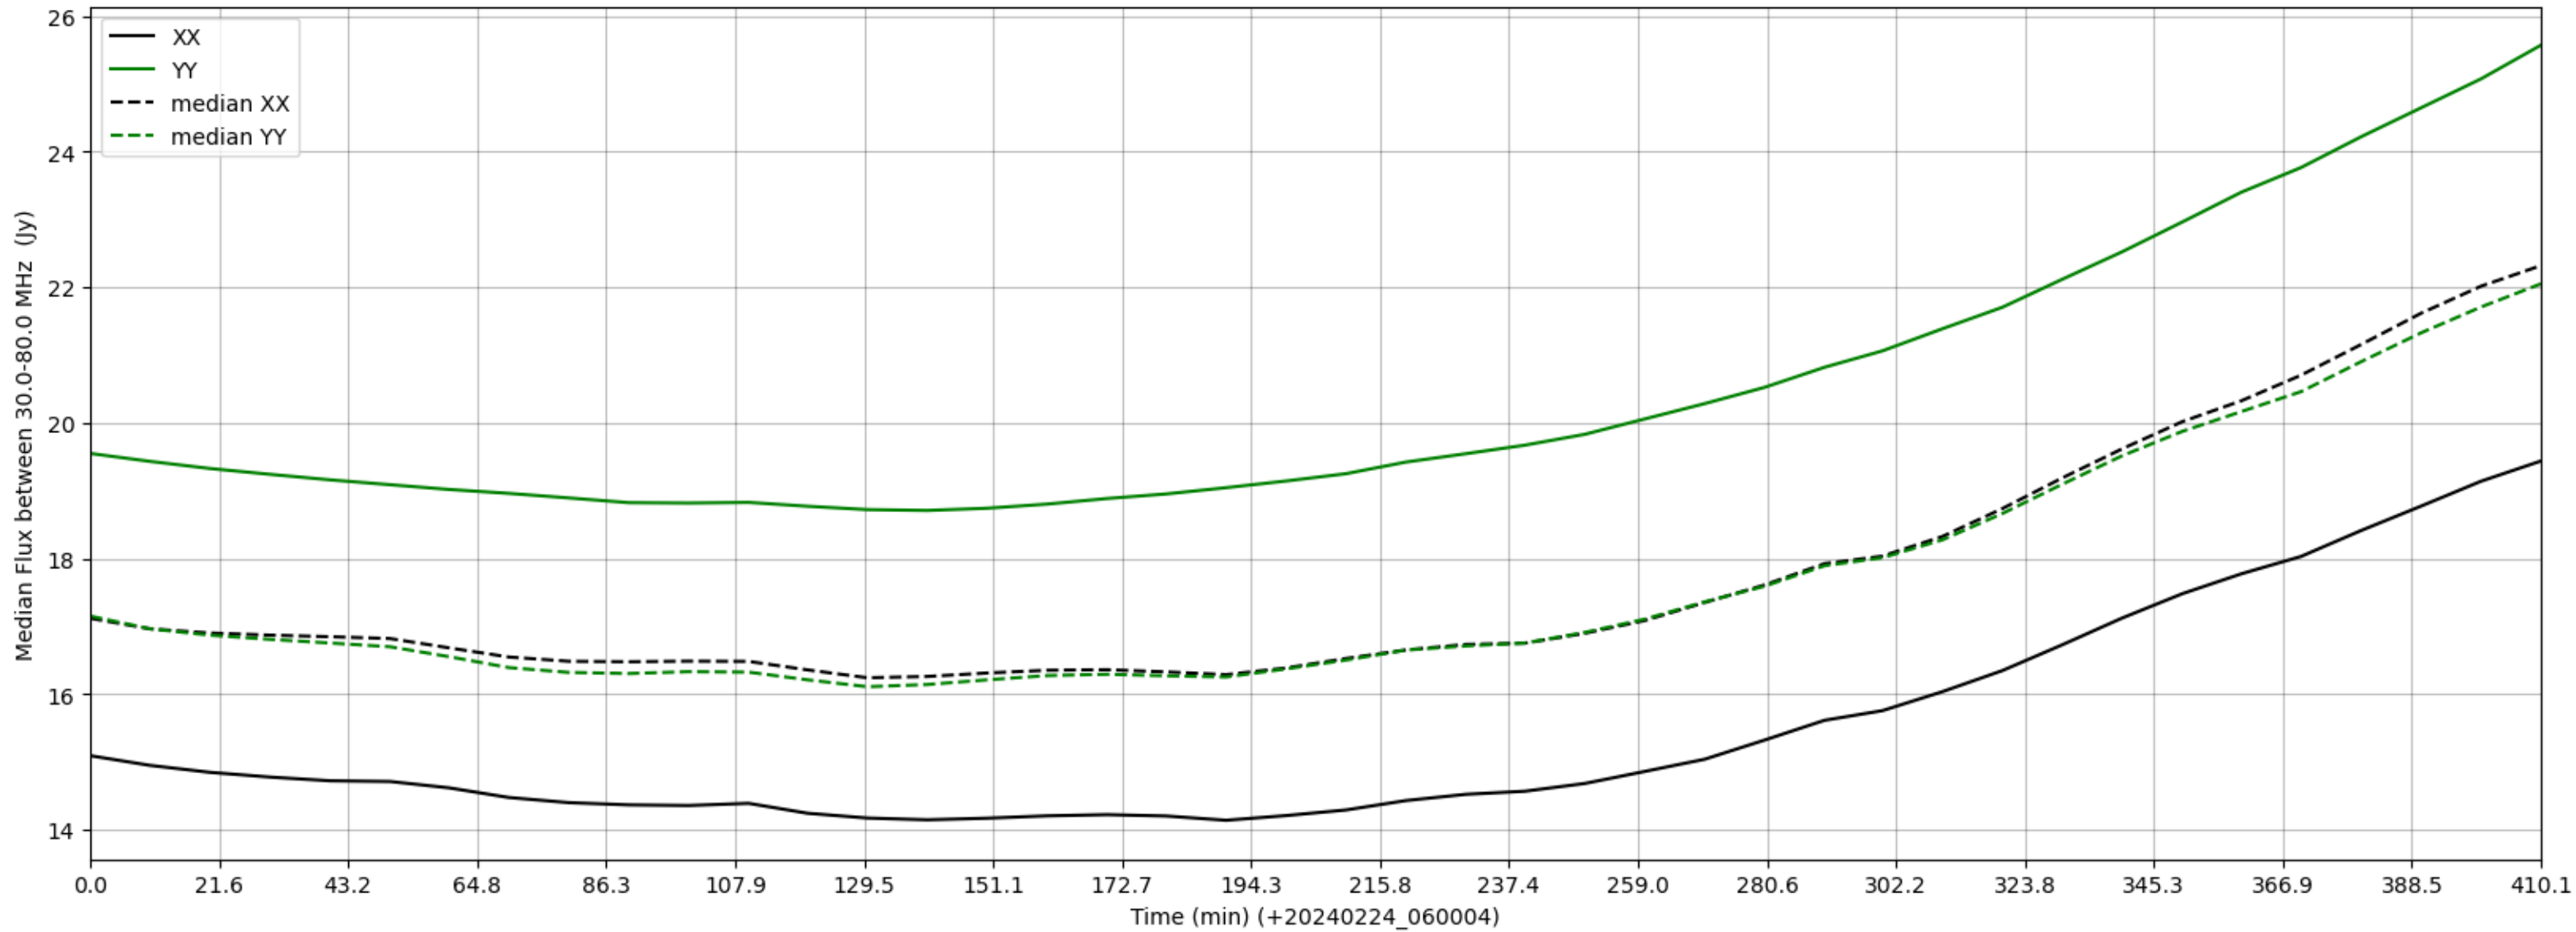

LWA348 - Correlator# 124 - XX FLAGS:Good - YY FLAGS:Good

LWA331 - Correlator# 125 - XX FLAGS:Good - YY FLAGS:Good

LWA365 - Correlator# 126 - XX FLAGS:LowFlux - YY FLAGS:LowFlux

LWA364 - Correlator# 127 - XX FLAGS:BadSpecShape - YY FLAGS:BadSpecShape