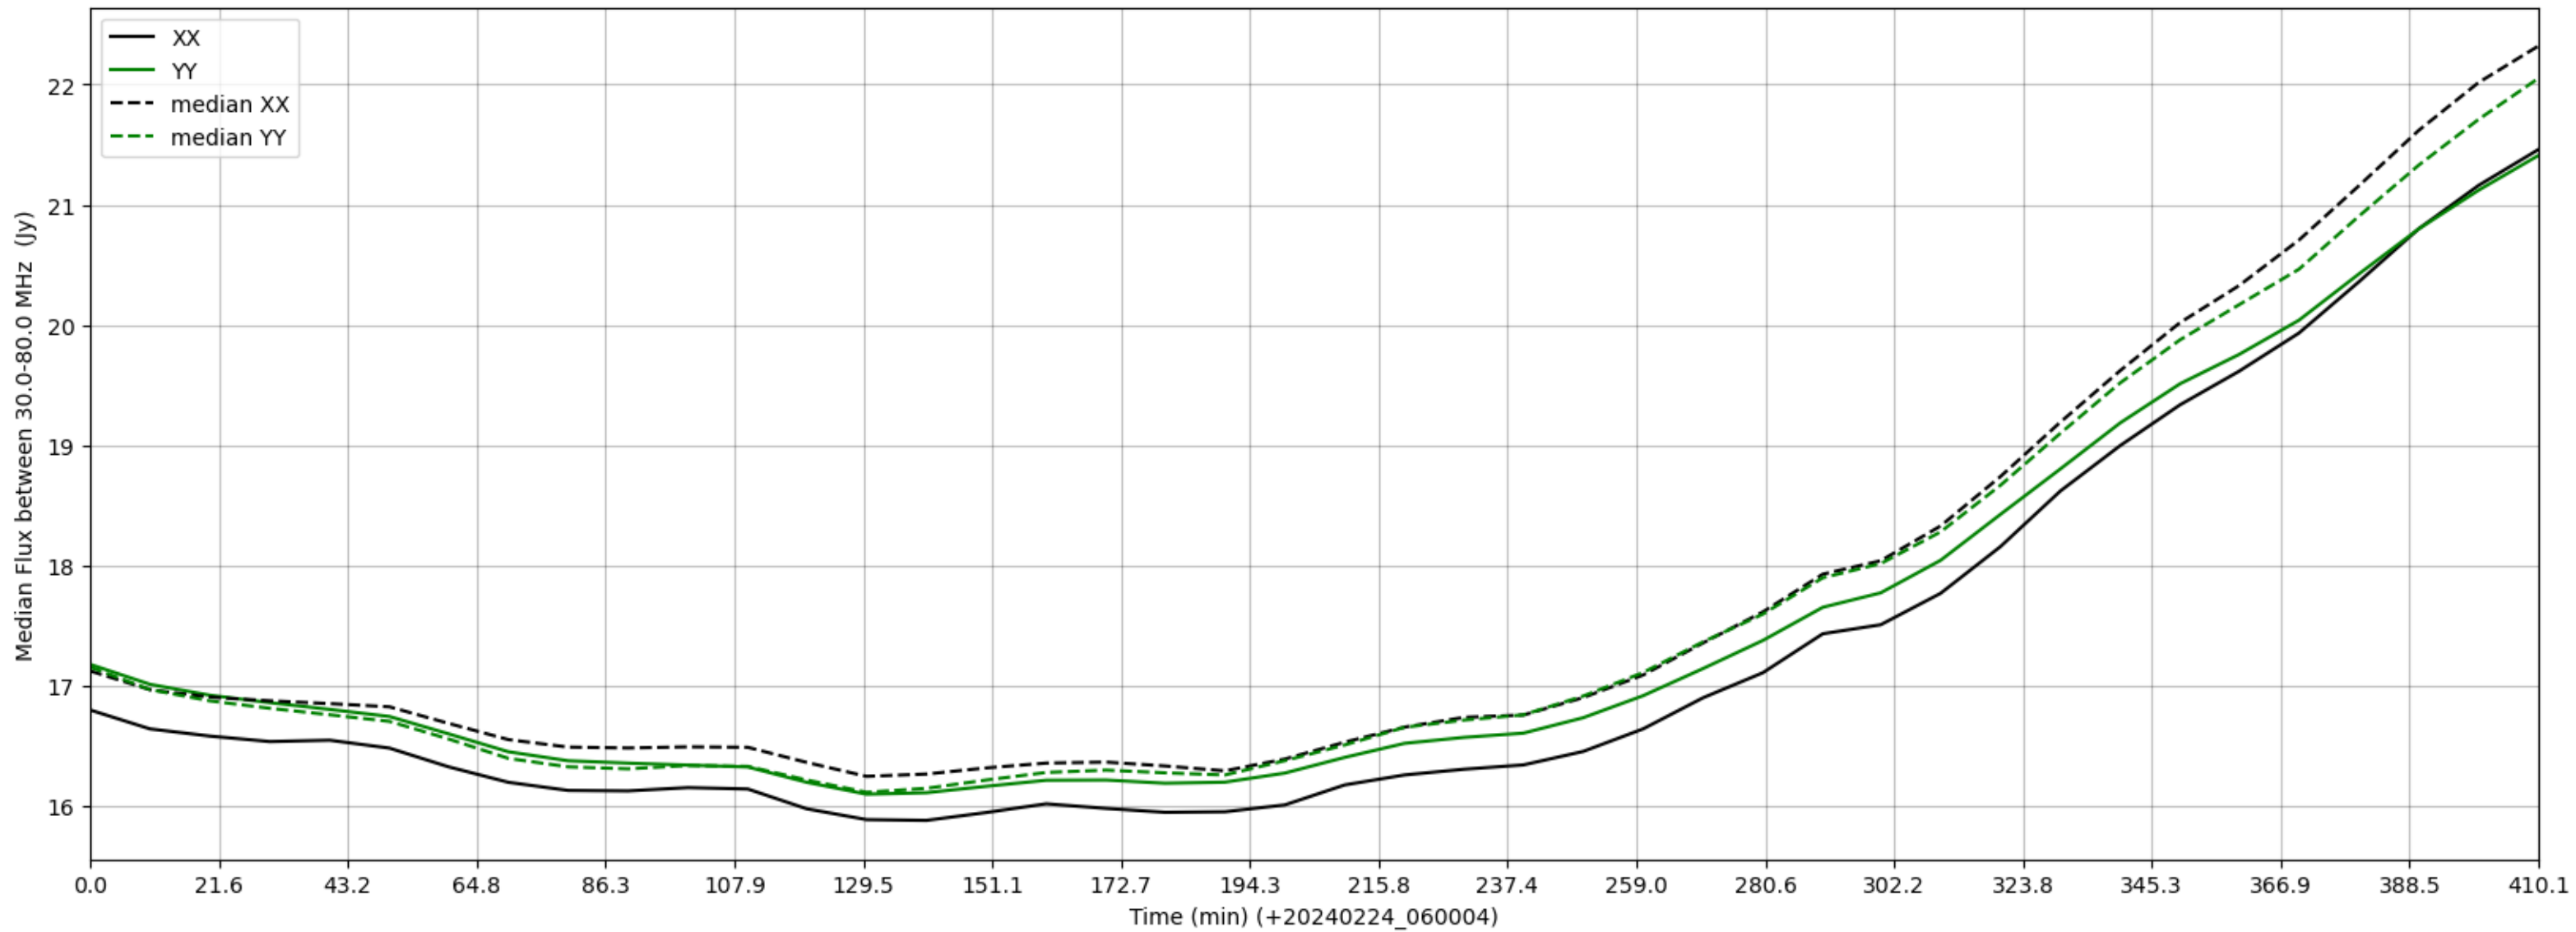

LWA111 - Correlator# 201 - XX FLAGS:LowFlux - YY FLAGS:LowFlux

LWA112 - Correlator# 200 - XX FLAGS:Good - YY FLAGS:Good