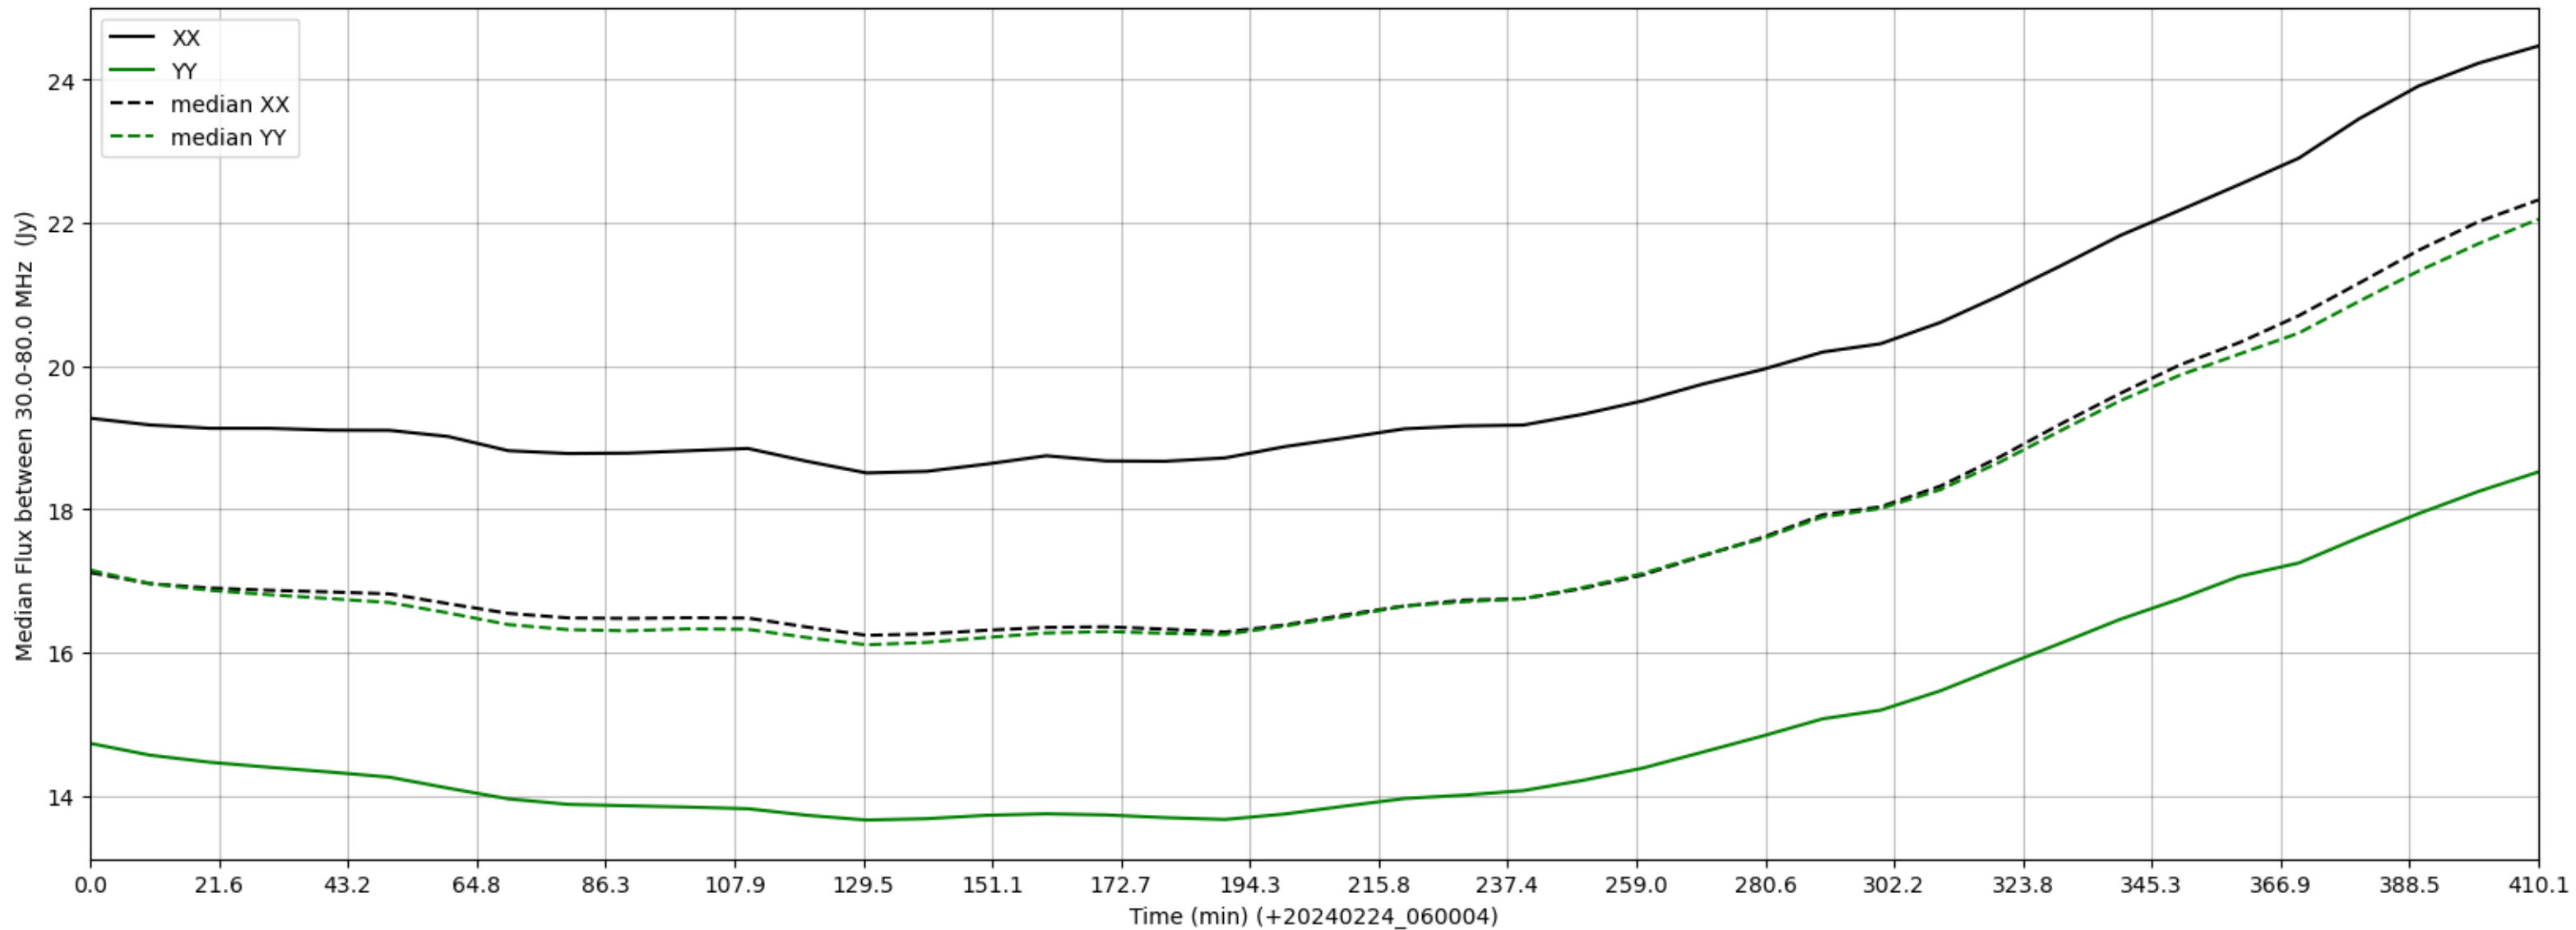

LWA336 - Correlator# 056 - XX FLAGS:BadSpecShape - YY FLAGS:BadSpecShape

LWA335 - Correlator# 057 - XX FLAGS:BadSpecShape - YY FLAGS:Good

LWA343 - Correlator# 058 - XX FLAGS:Good - YY FLAGS:Good

LWA337 - Correlator# 059 - XX FLAGS:Good - YY FLAGS:Good