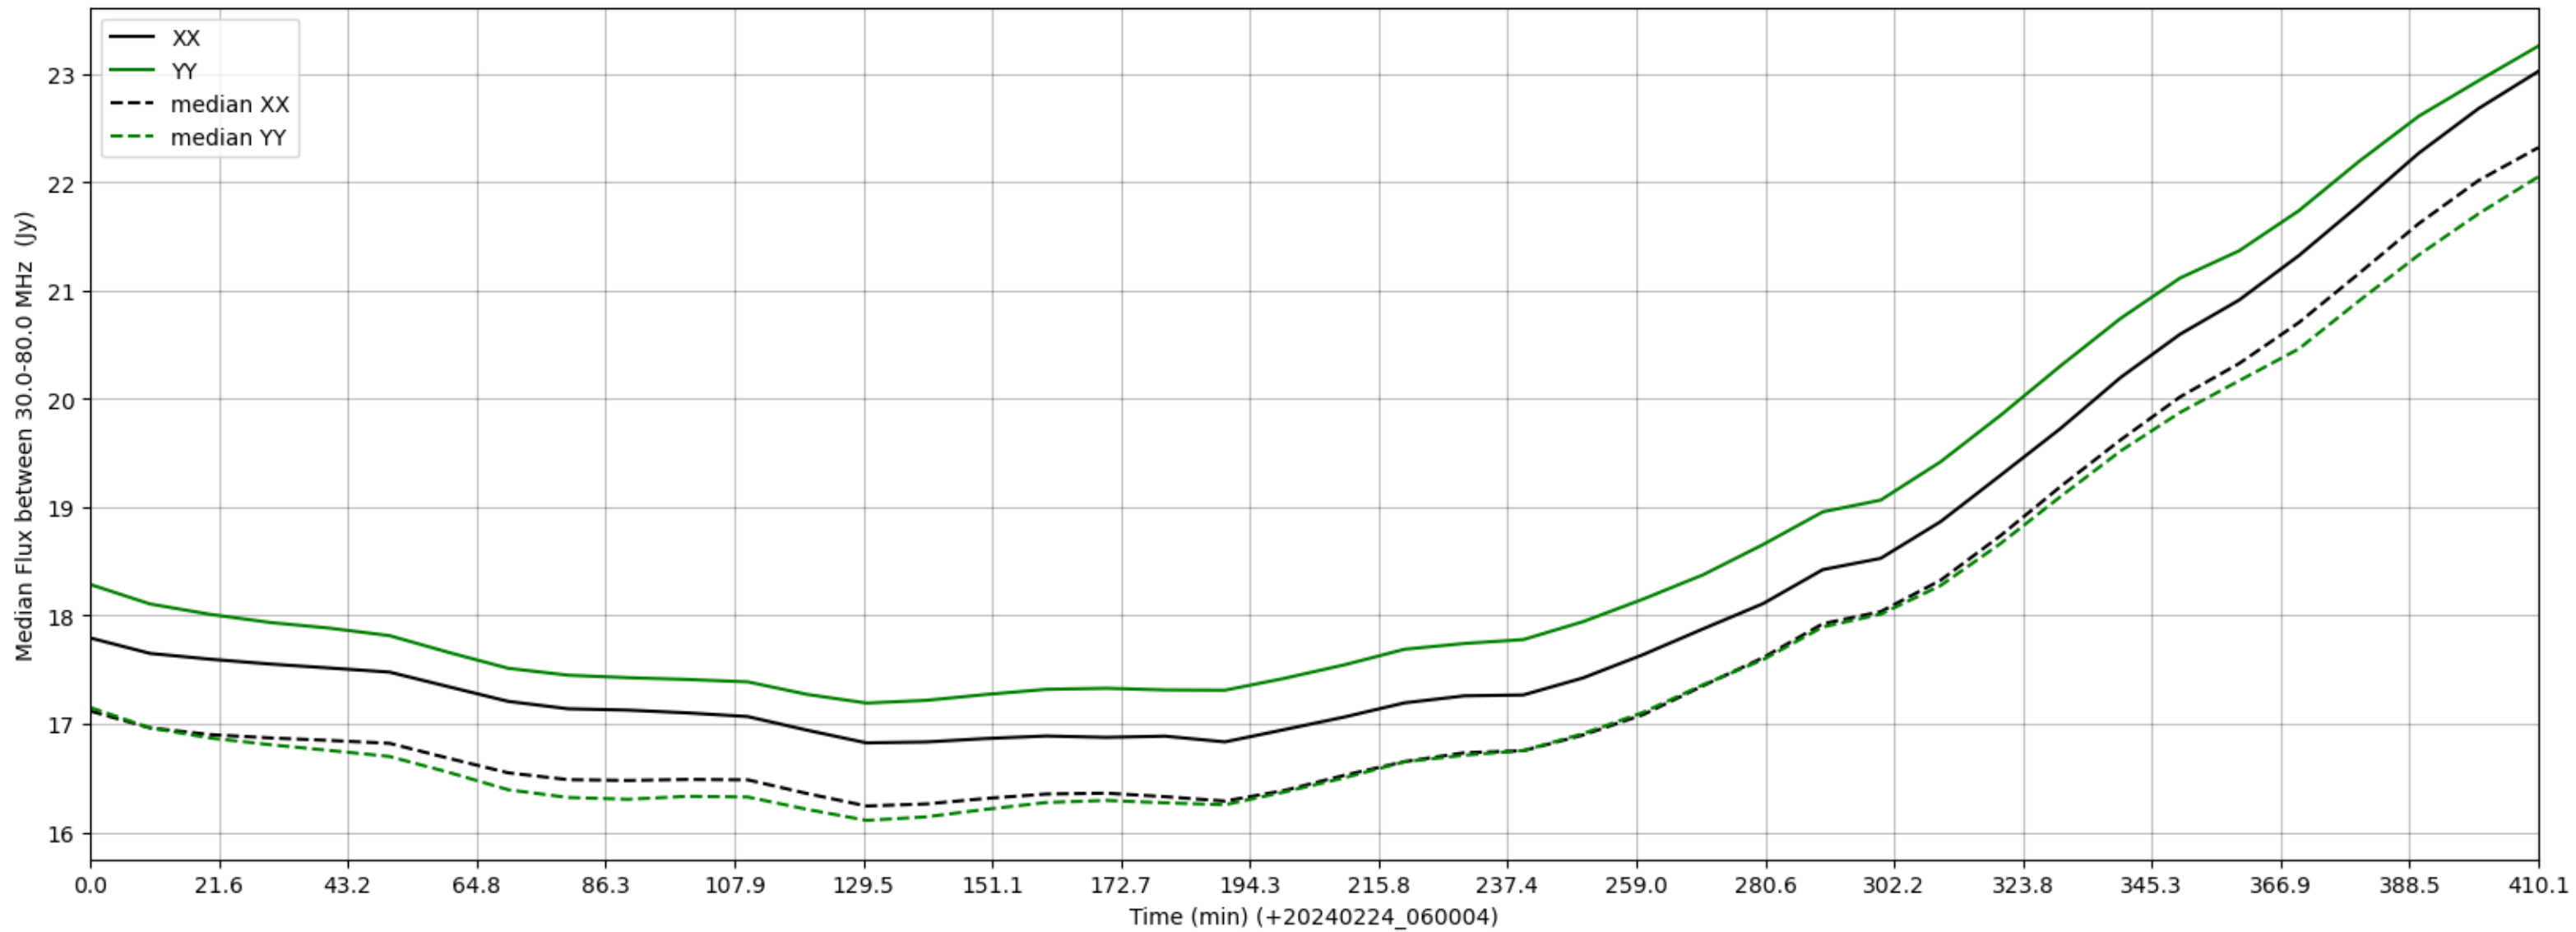

LWA056 - Correlator# 135 - XX FLAGS:Good - YY FLAGS:Good

LWA057 - Correlator# 134 - XX FLAGS:Good - YY FLAGS:Good