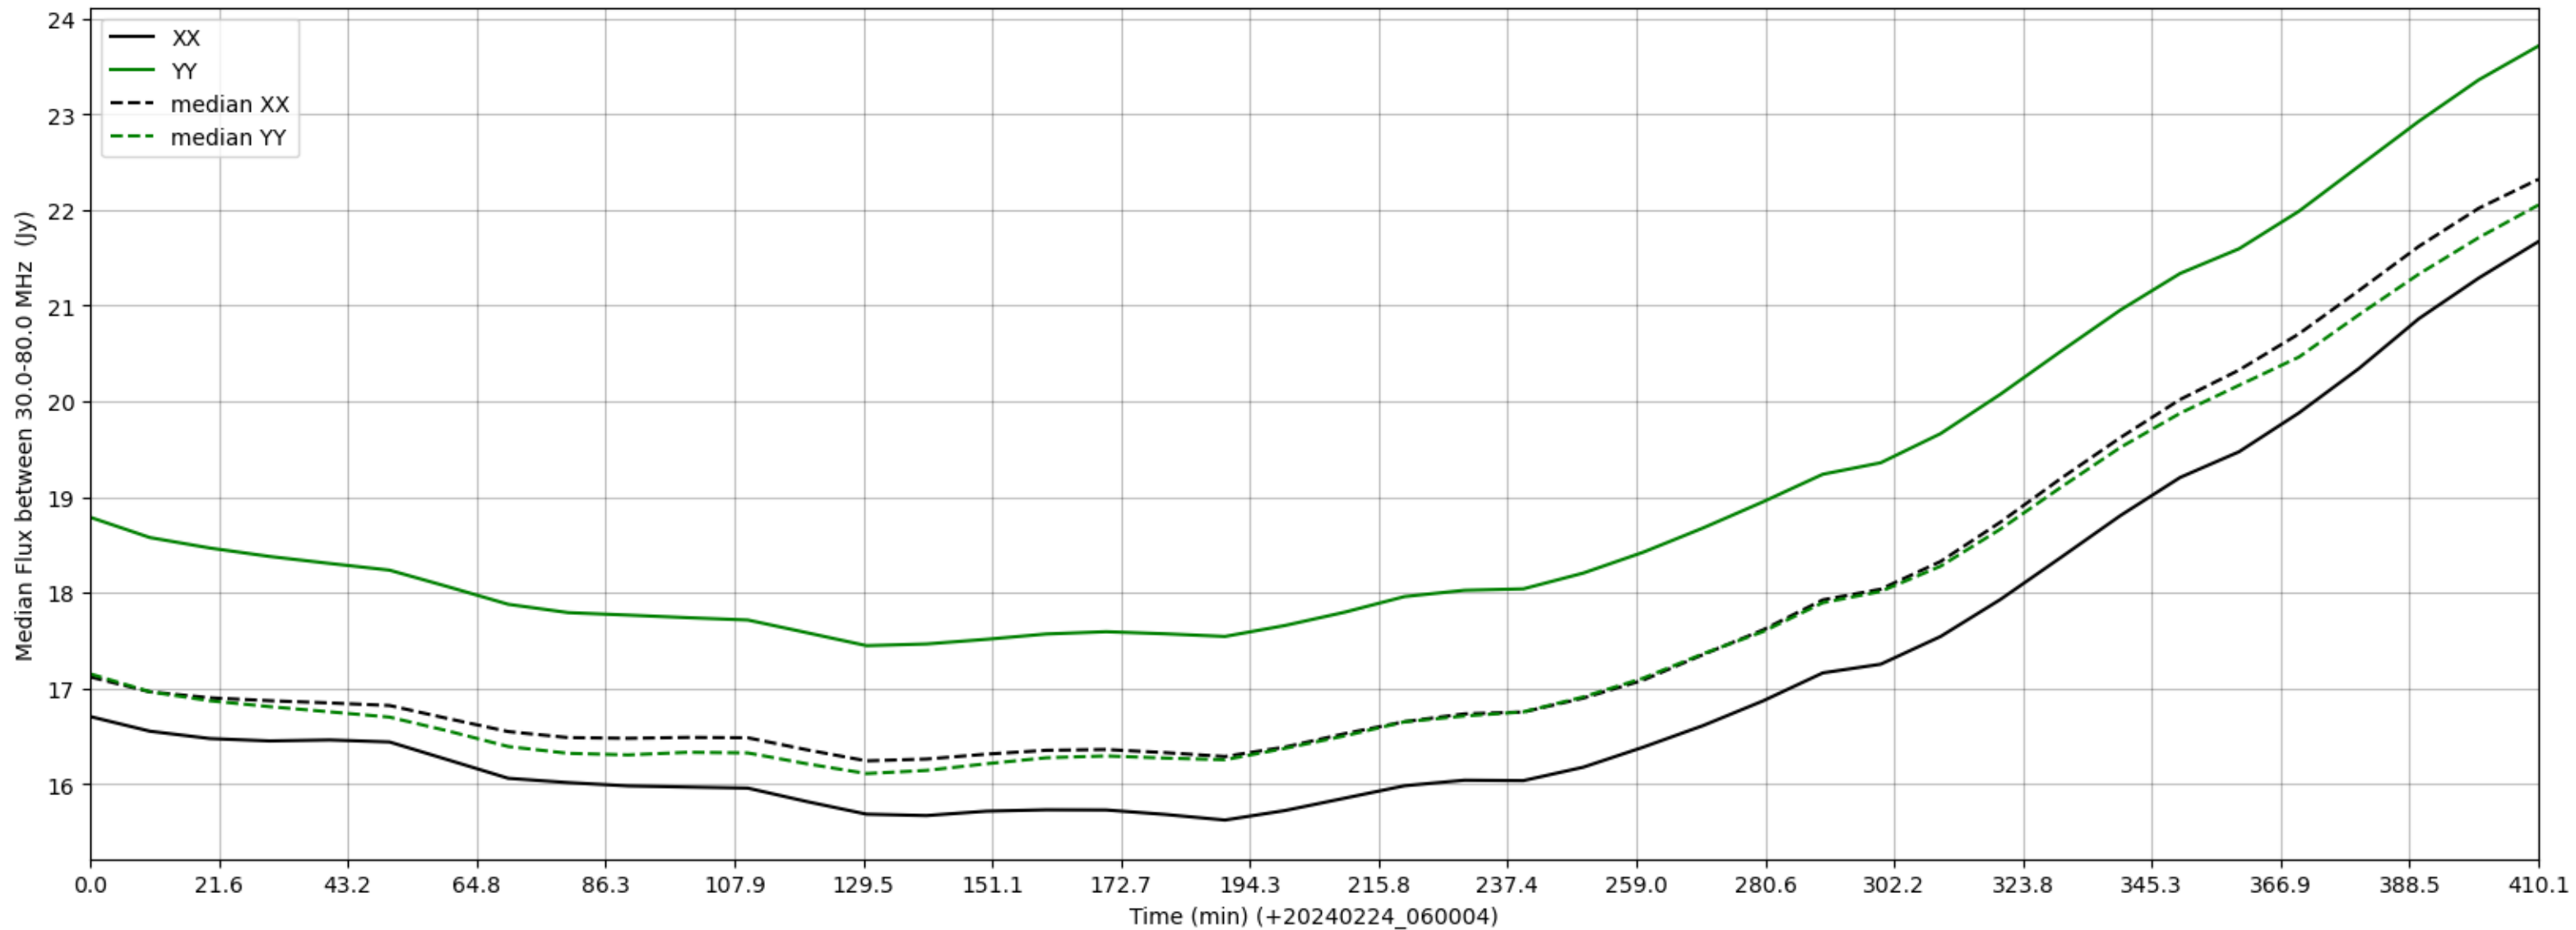

LWA027 - Correlator# 111 - XX FLAGS:Good - YY FLAGS:Good

LWA029 - Correlator# 110 - XX FLAGS:Good - YY FLAGS:Good