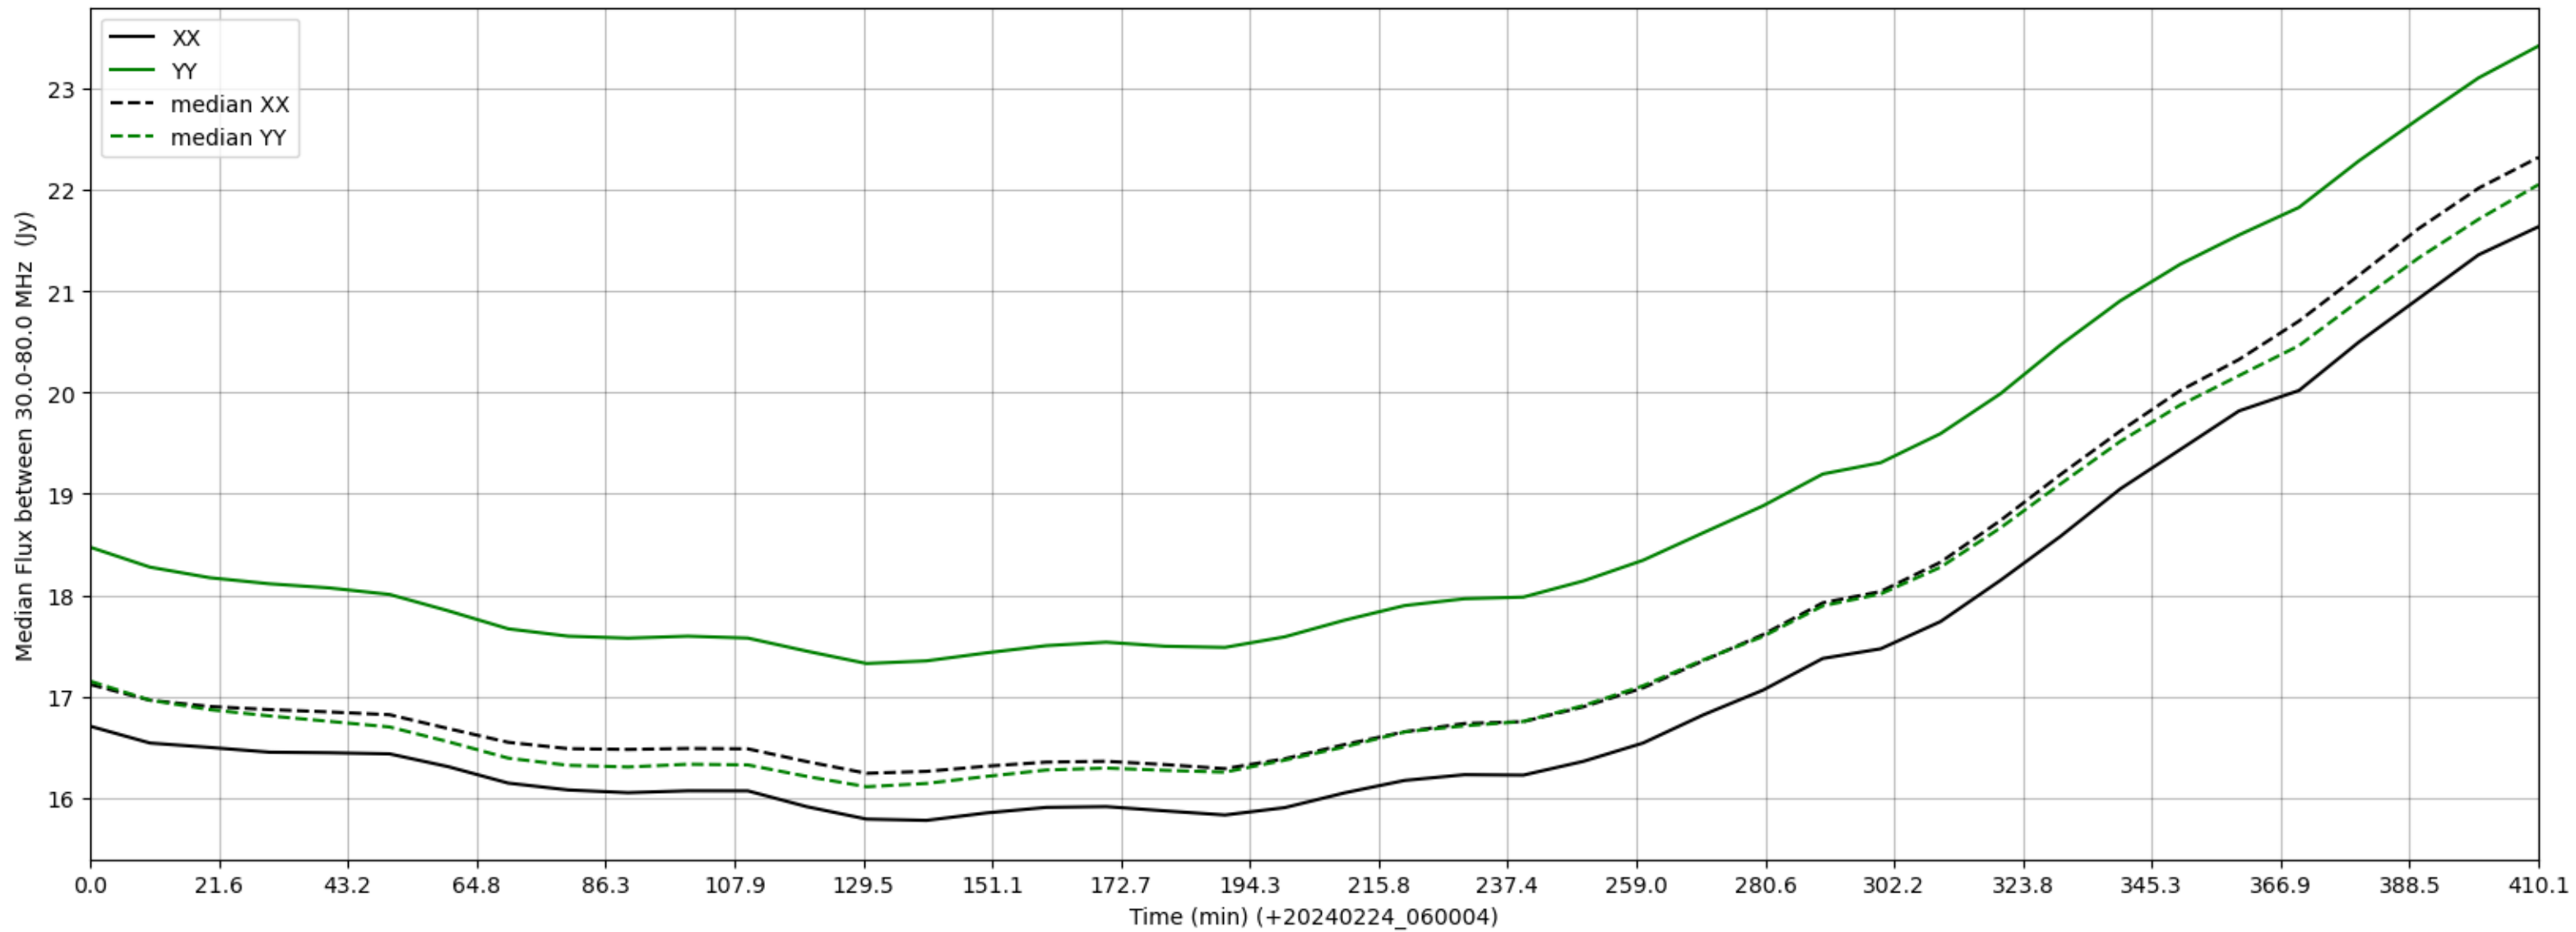

LWA035 - Correlator# 160 - XX FLAGS:Good - YY FLAGS:Good

LWA033 - Correlator# 161 - XX FLAGS:Good - YY FLAGS:Good

LWA034 - Correlator# 162 - XX FLAGS:Good - YY FLAGS:Good

LWA036 - Correlator# 163 - XX FLAGS:Good - YY FLAGS:Good