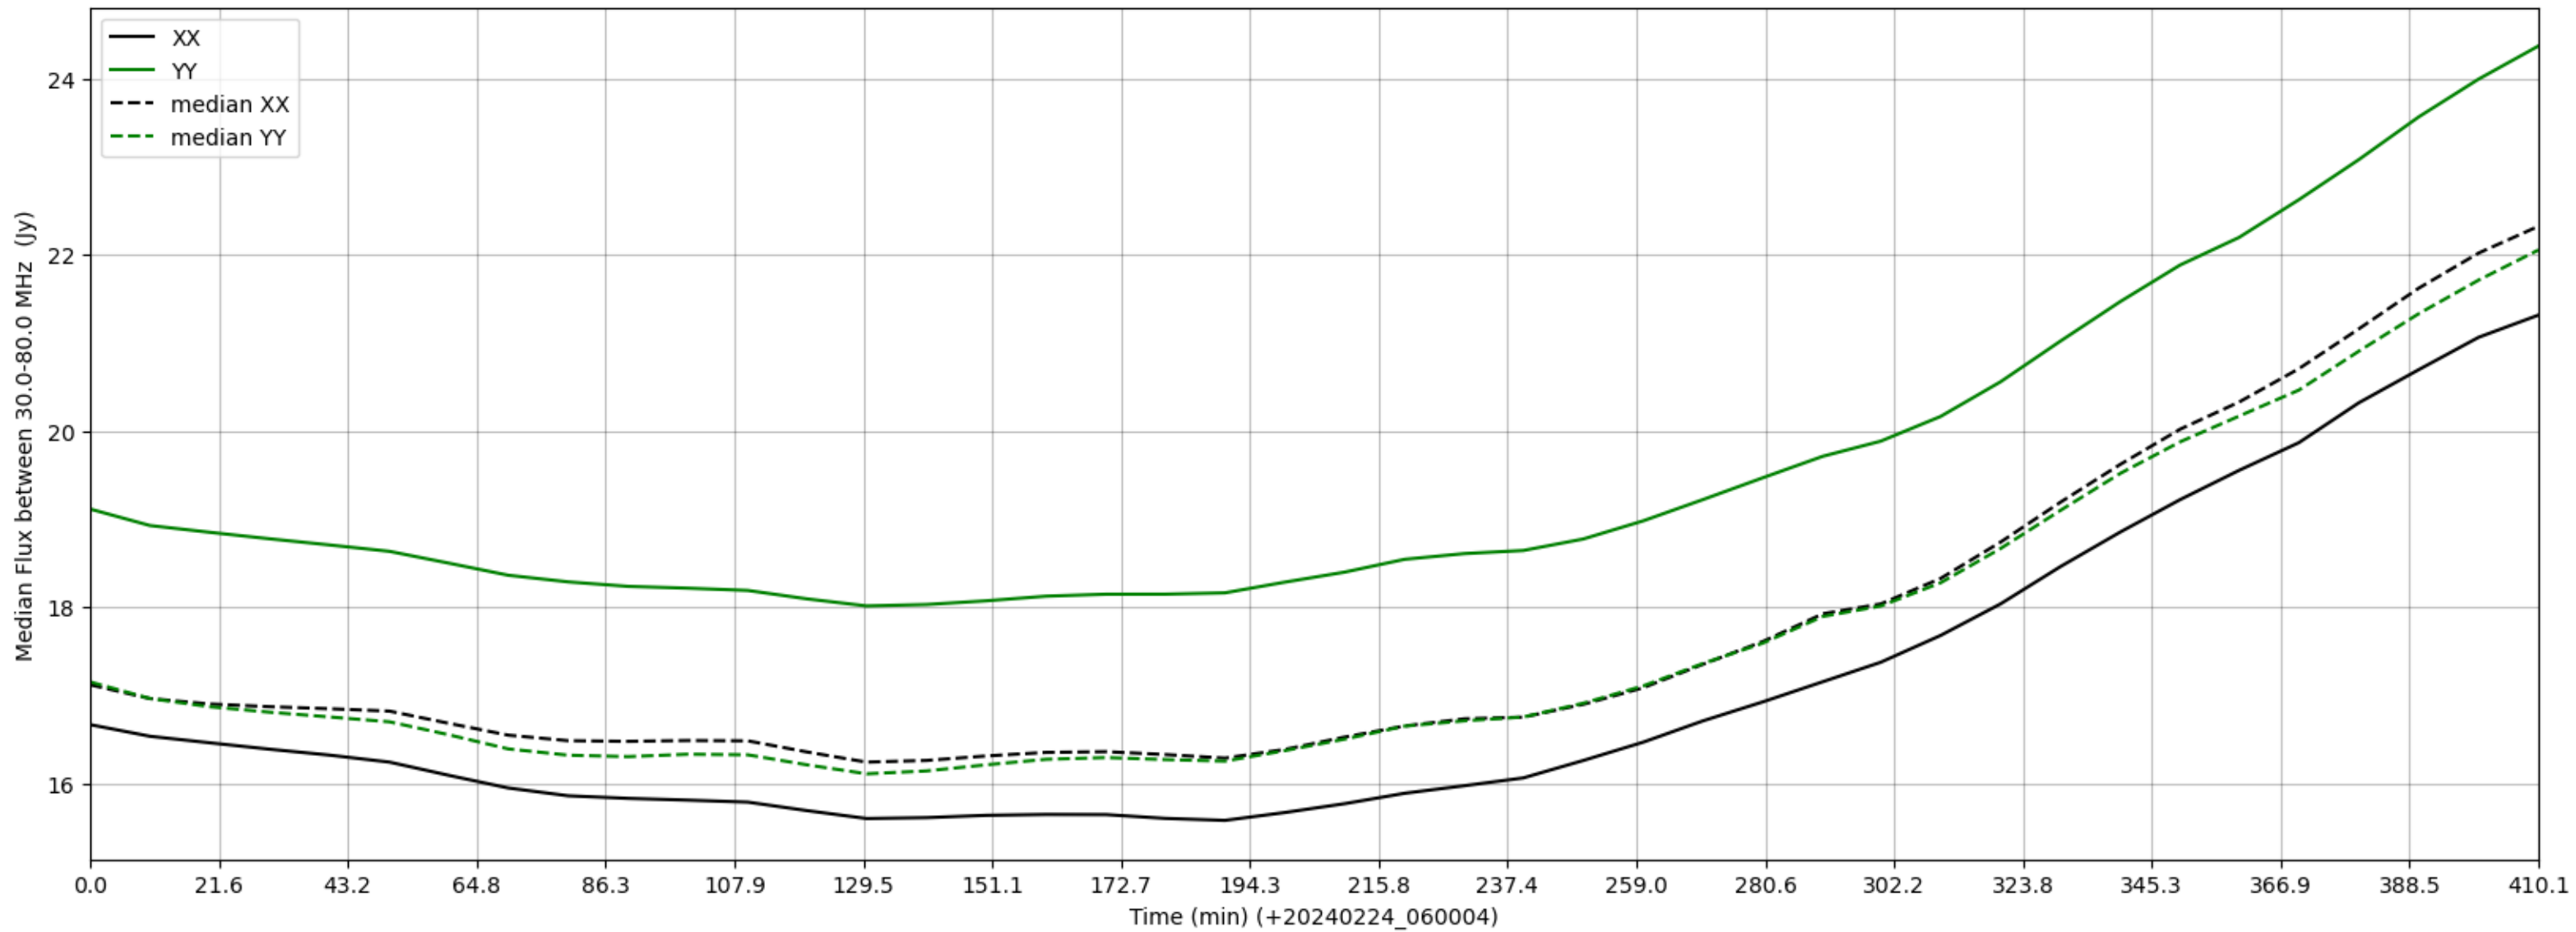

LWA293 - Correlator# 284 - XX FLAGS:Good - YY FLAGS:Good

LWA290 - Correlator# 285 - XX FLAGS:Good - YY FLAGS:Good

LWA357 - Correlator# 286 - XX FLAGS:Good - YY FLAGS:Good

LWA329 - Correlator# 287 - XX FLAGS:Good - YY FLAGS:Good