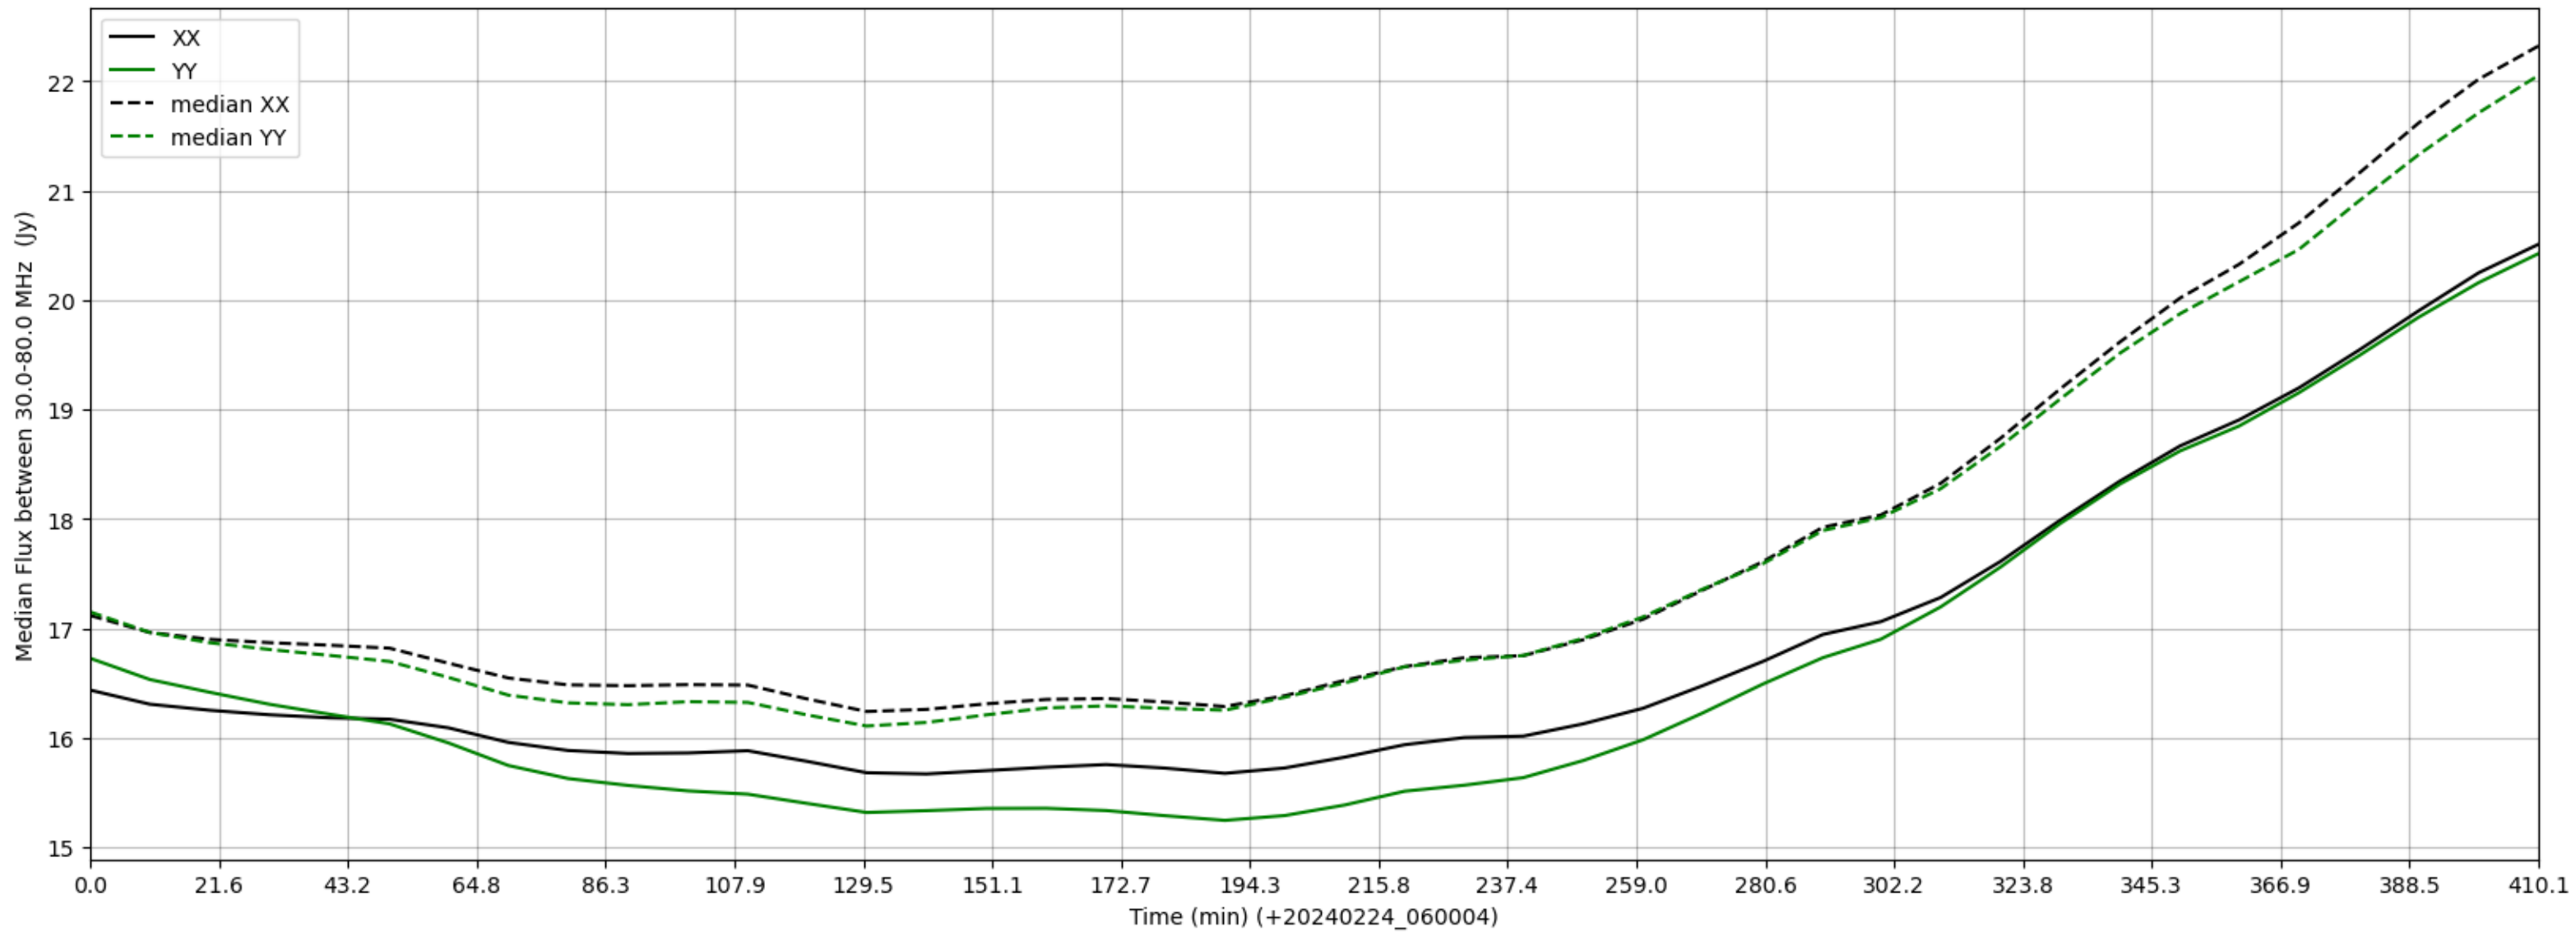

LWA283 - Correlator# 040 - XX FLAGS:Good - YY FLAGS:Good

LWA280 - Correlator# 041 - XX FLAGS:BadSpecShape - YY FLAGS:BadSpecShape

LWA288 - Correlator# 042 - XX FLAGS:Good - YY FLAGS:Good

LWA284 - Correlator# 043 - XX FLAGS:Good - YY FLAGS:Good