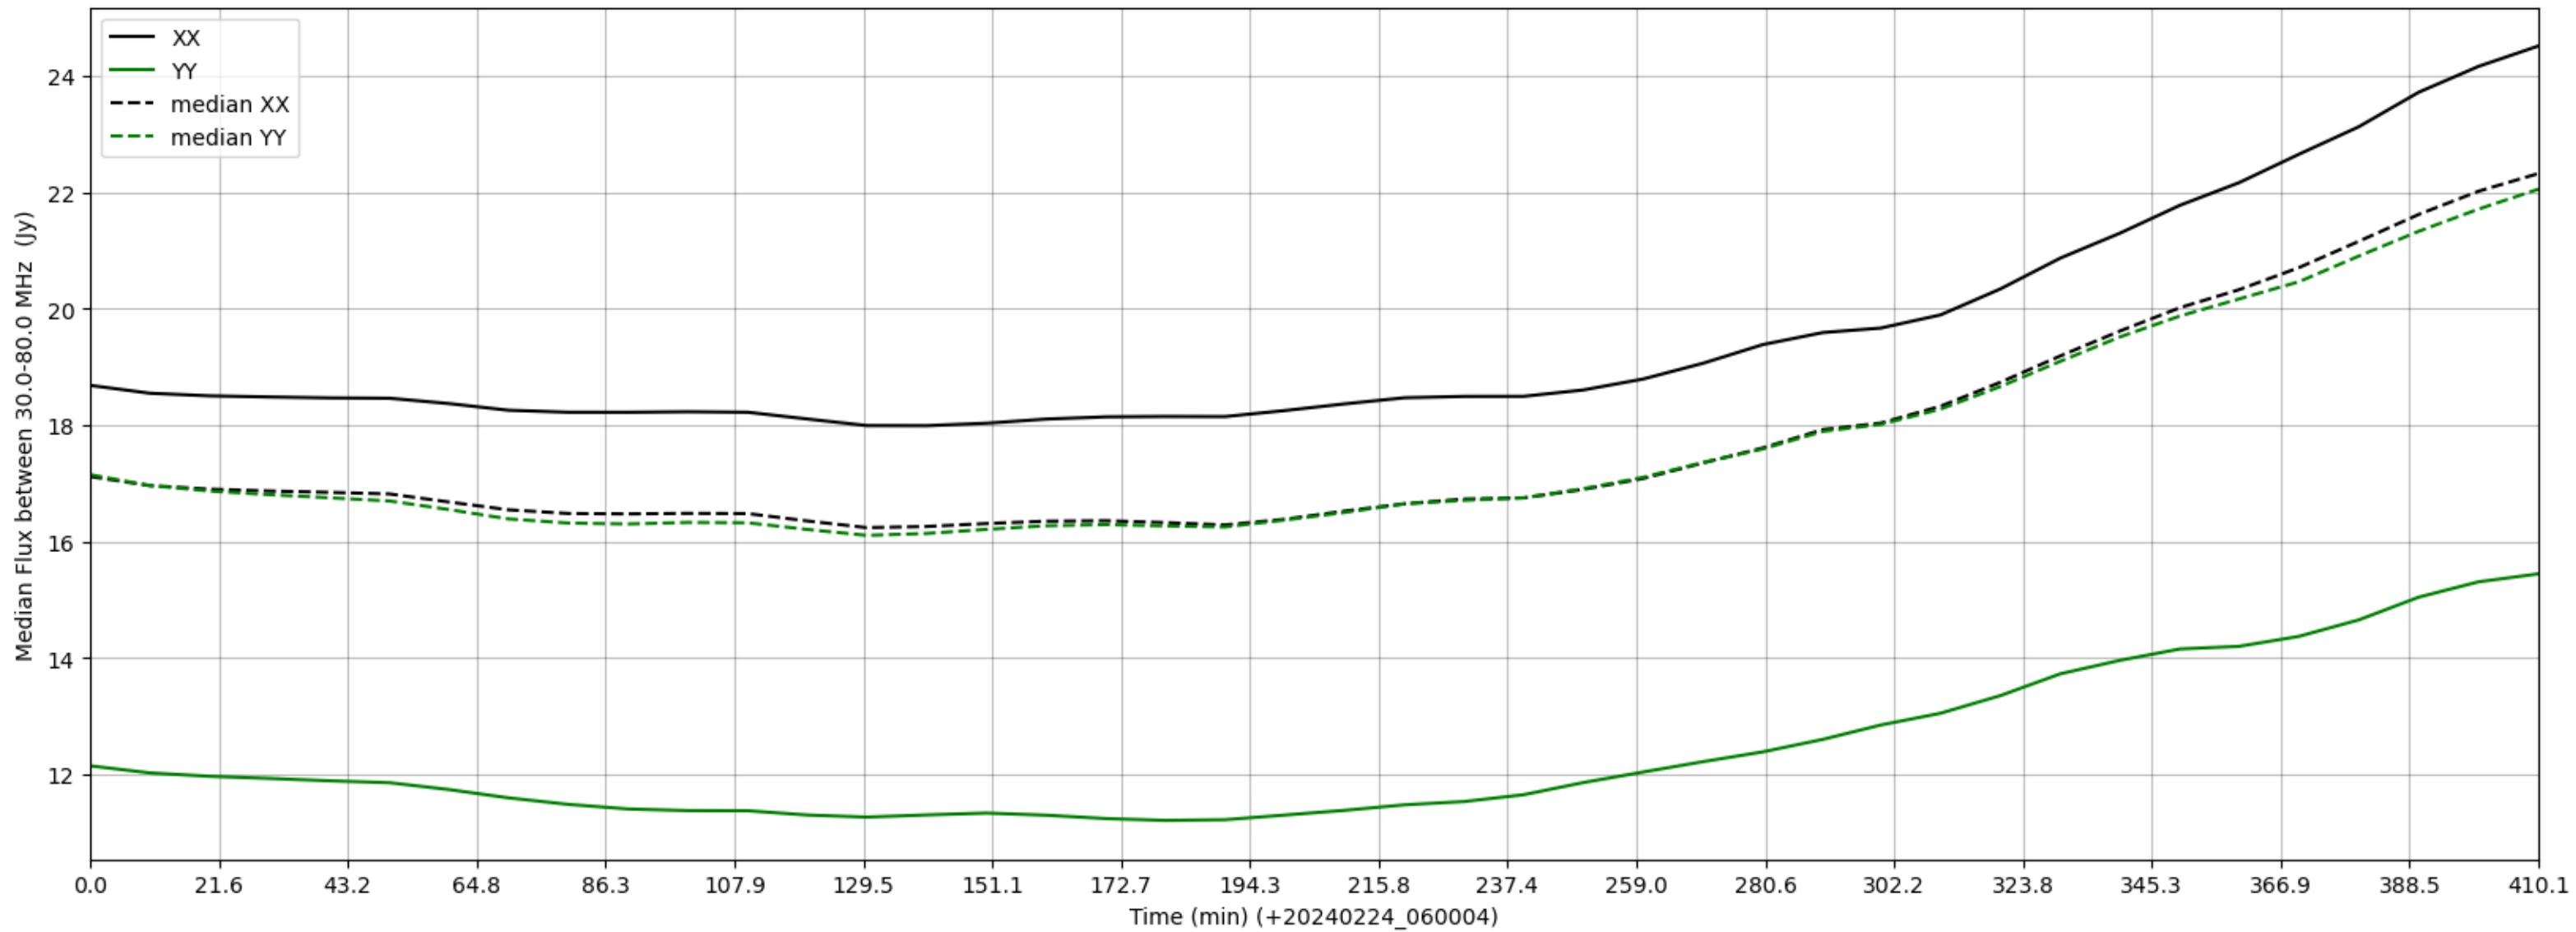

LWA269 - Correlator# 005 - XX FLAGS:Good - YY FLAGS:Good

LWA271 - Correlator# 004 - XX FLAGS:Good - YY FLAGS:Good