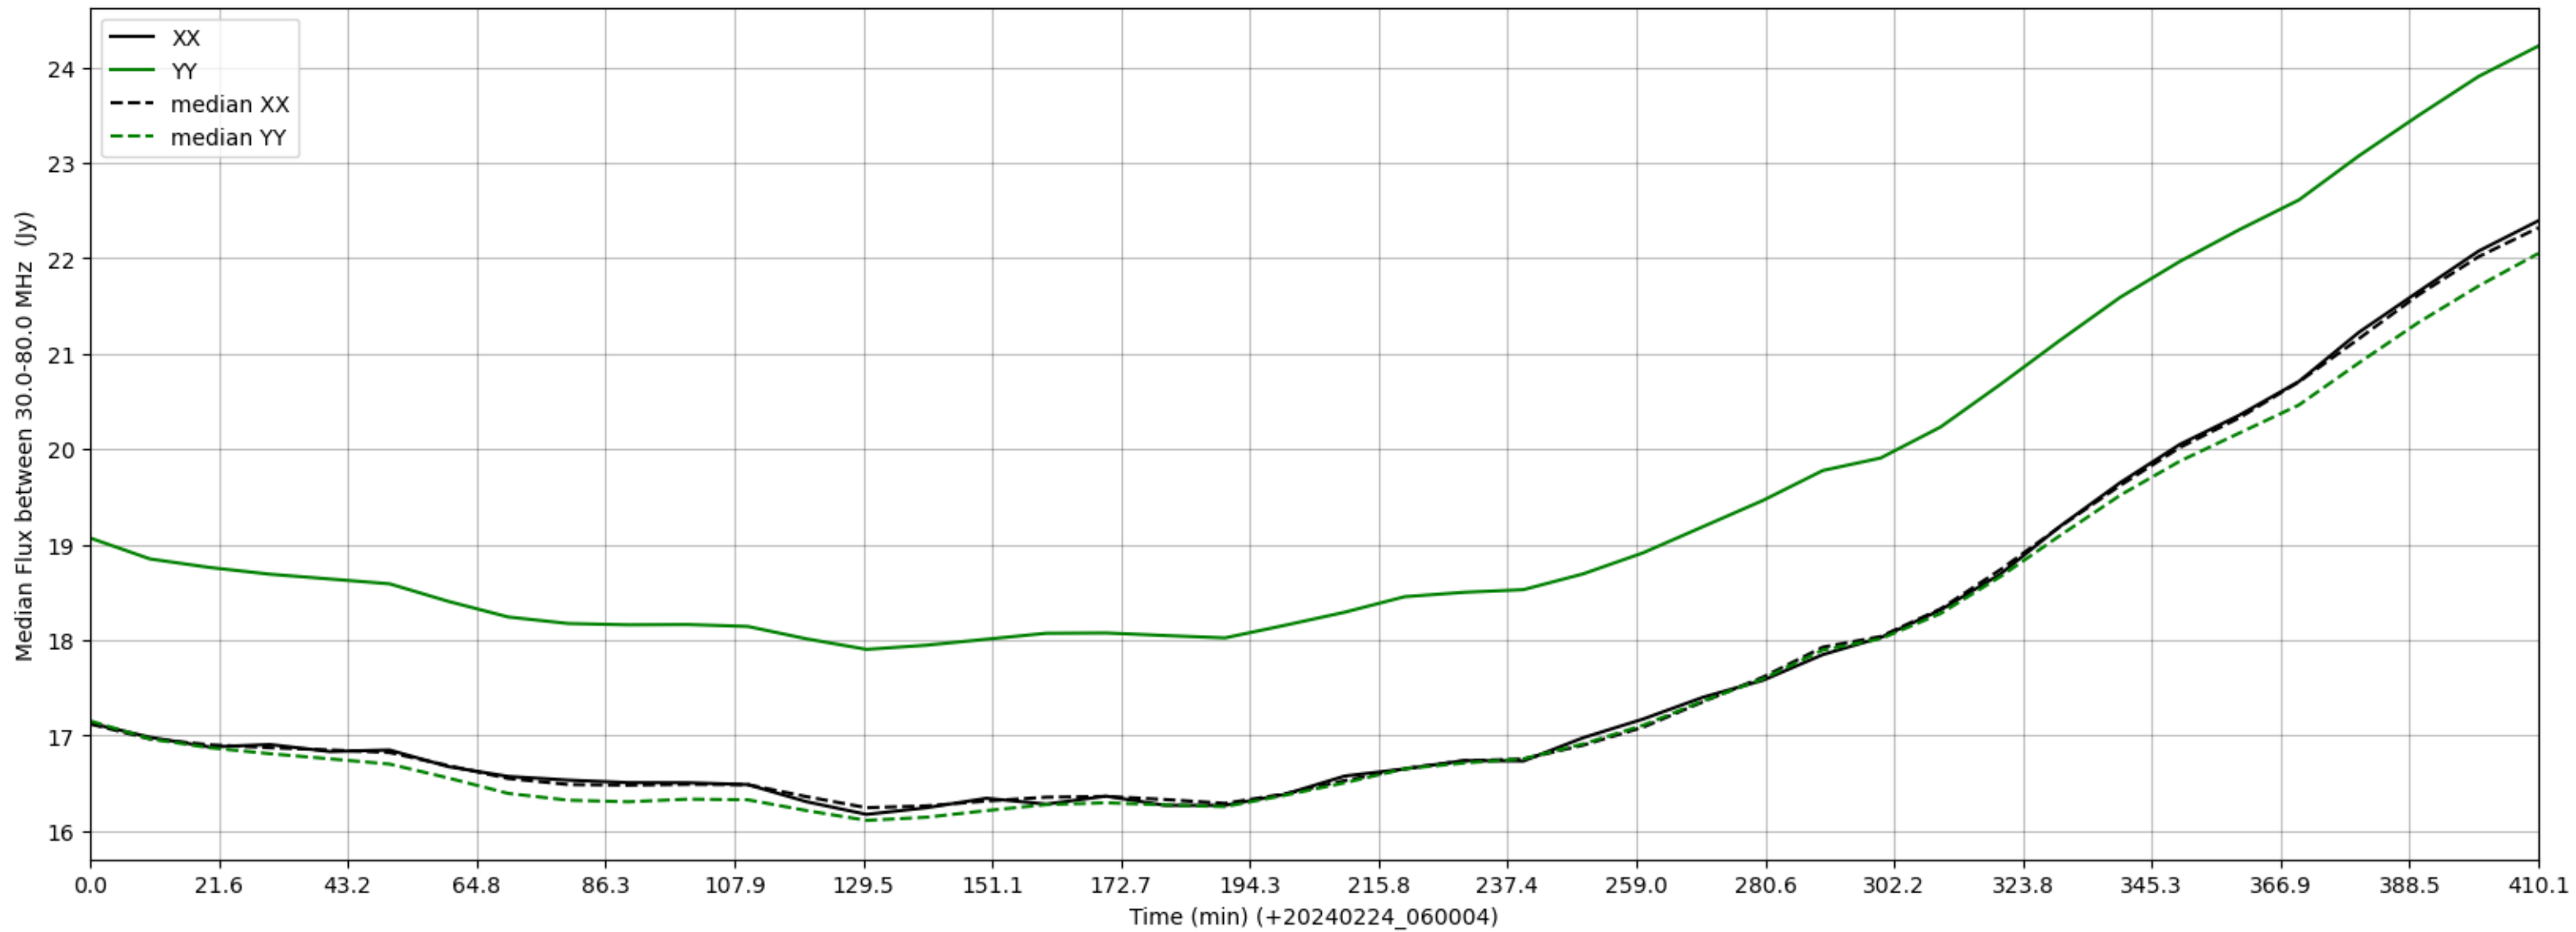

LWA138 - Correlator# 261 - XX FLAGS:LowFlux - YY FLAGS:Good

LWA140 - Correlator# 260 - XX FLAGS:Good - YY FLAGS:Good