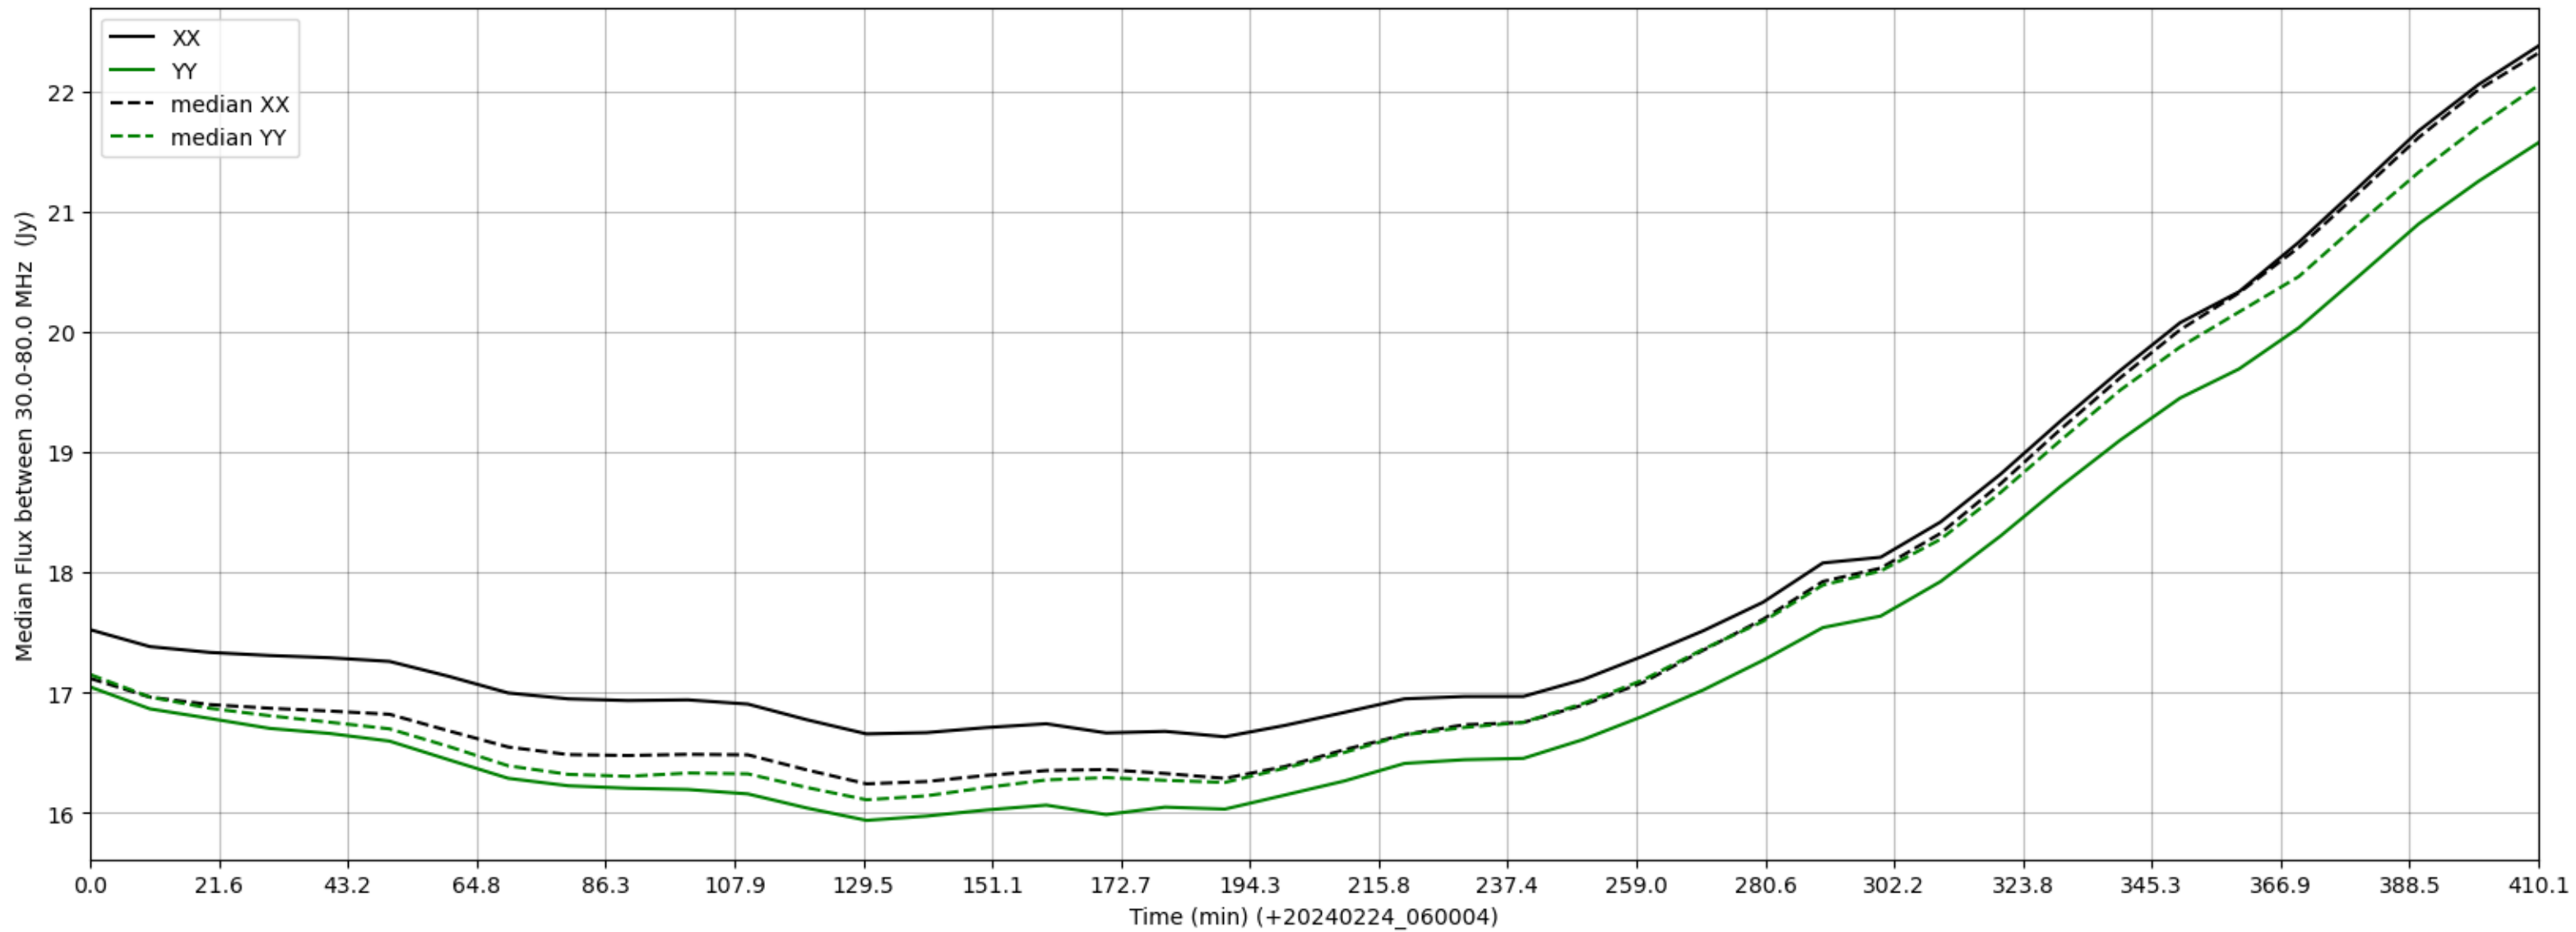

LWA003 - Correlator# 067 - XX FLAGS:Good - YY FLAGS:Good

LWA004 - Correlator# 066 - XX FLAGS:Good - YY FLAGS:Good