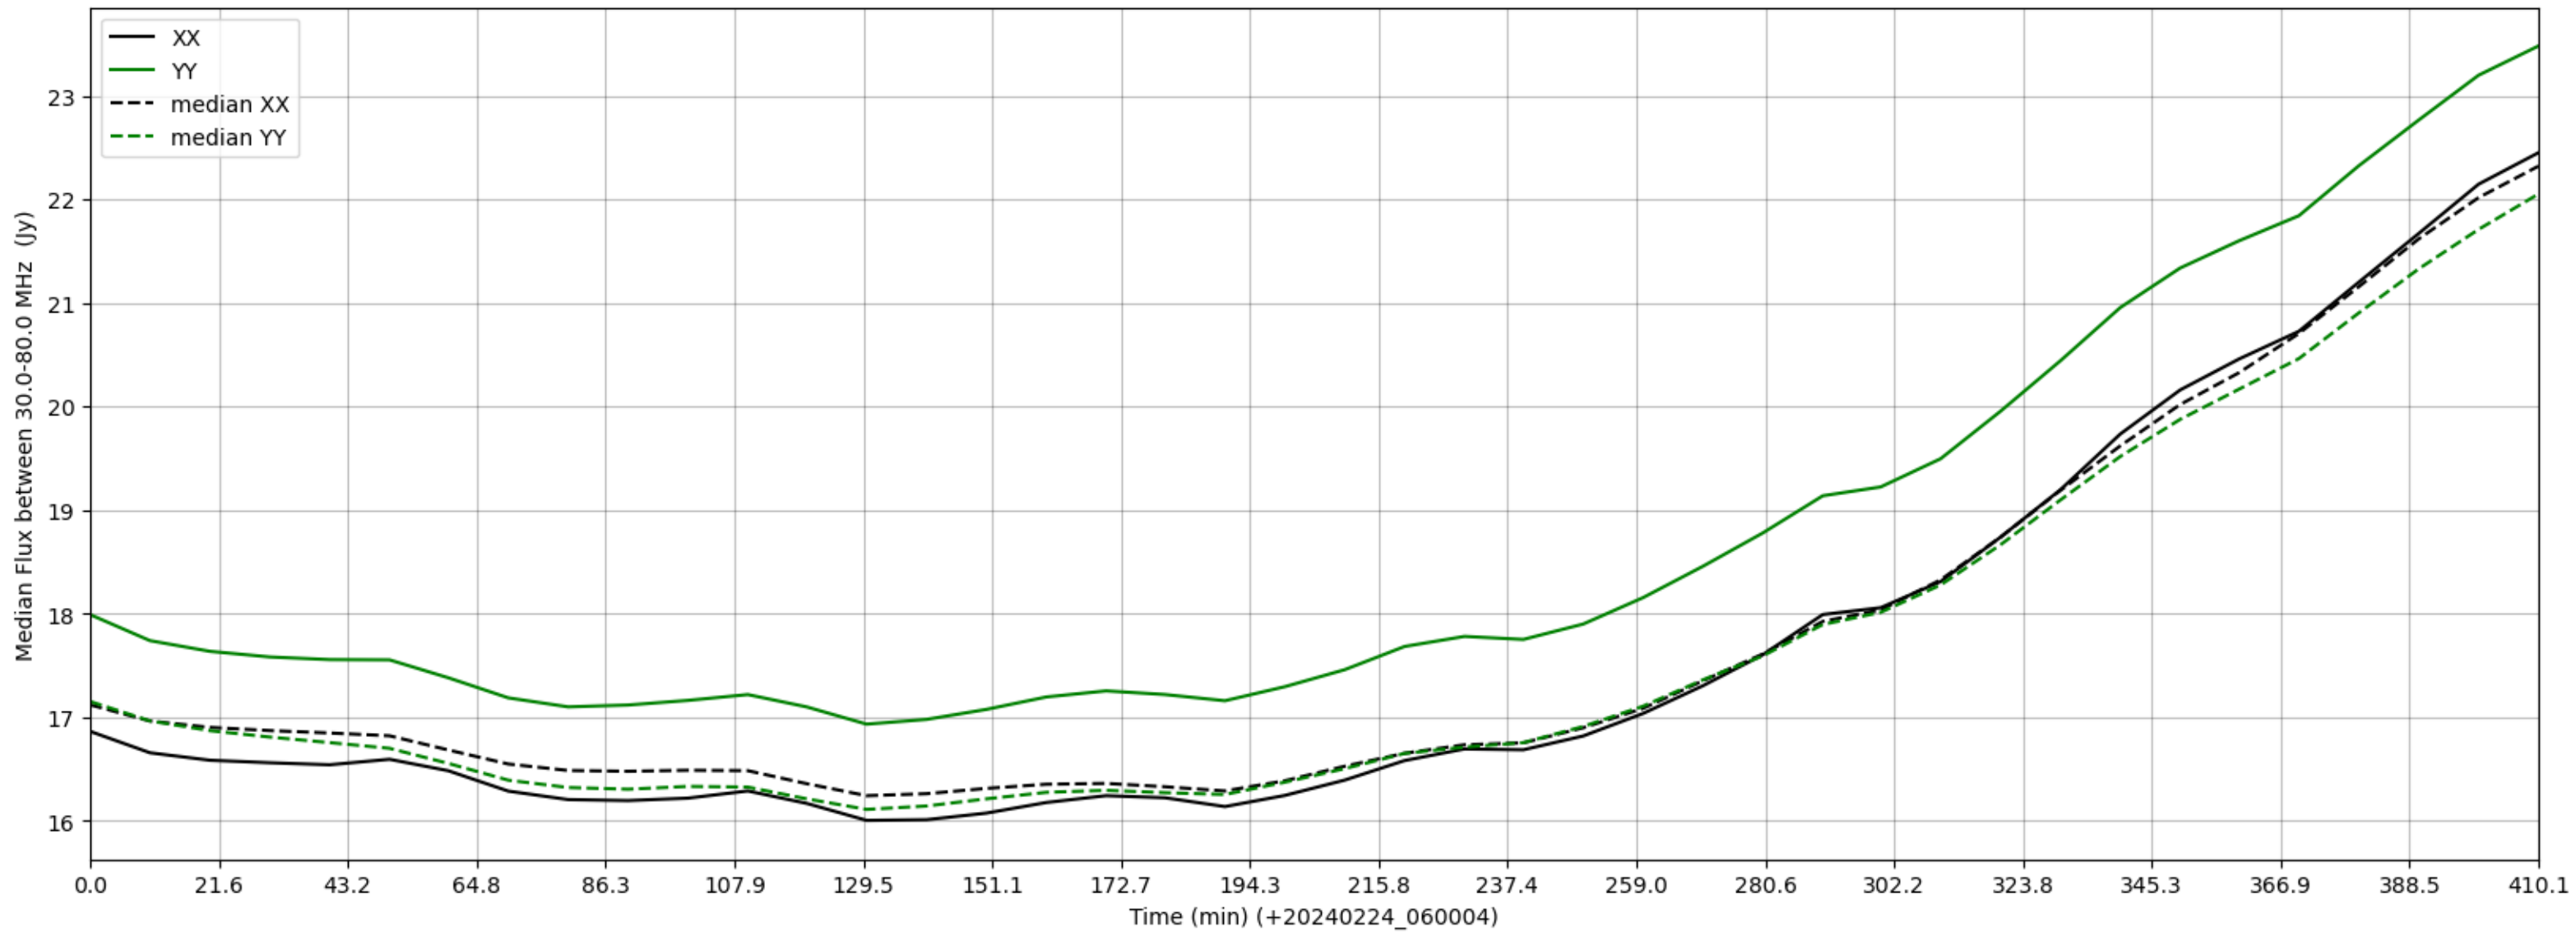

LWA163 - Correlator# 264 - XX FLAGS:Good - YY FLAGS:Good

LWA141 - Correlator# 263 - XX FLAGS:Good - YY FLAGS:Good