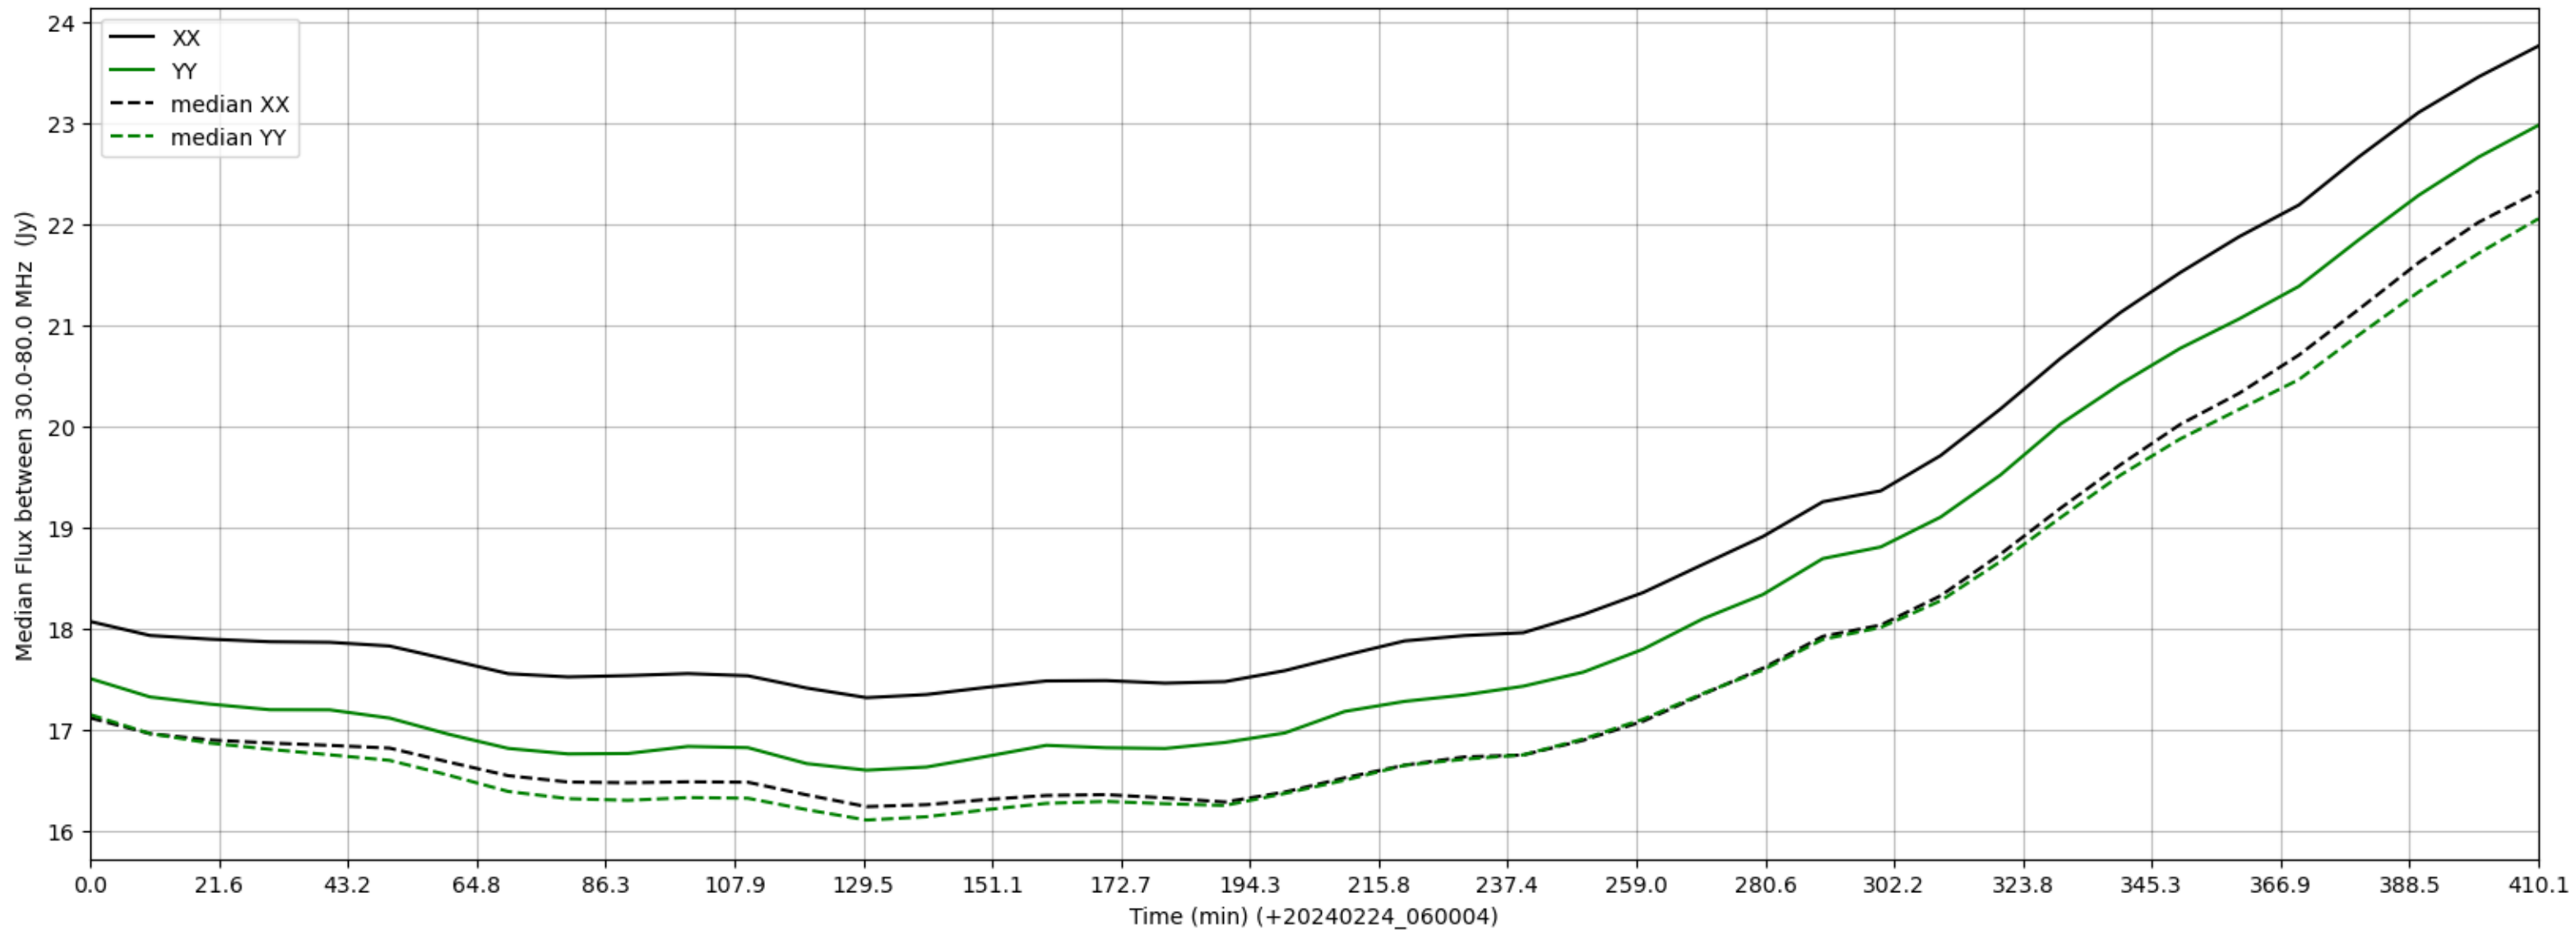

LWA130 - Correlator# 183 - XX FLAGS:BadSpecShape - YY FLAGS:Good

LWA131 - Correlator# 182 - XX FLAGS:Good - YY FLAGS:Good