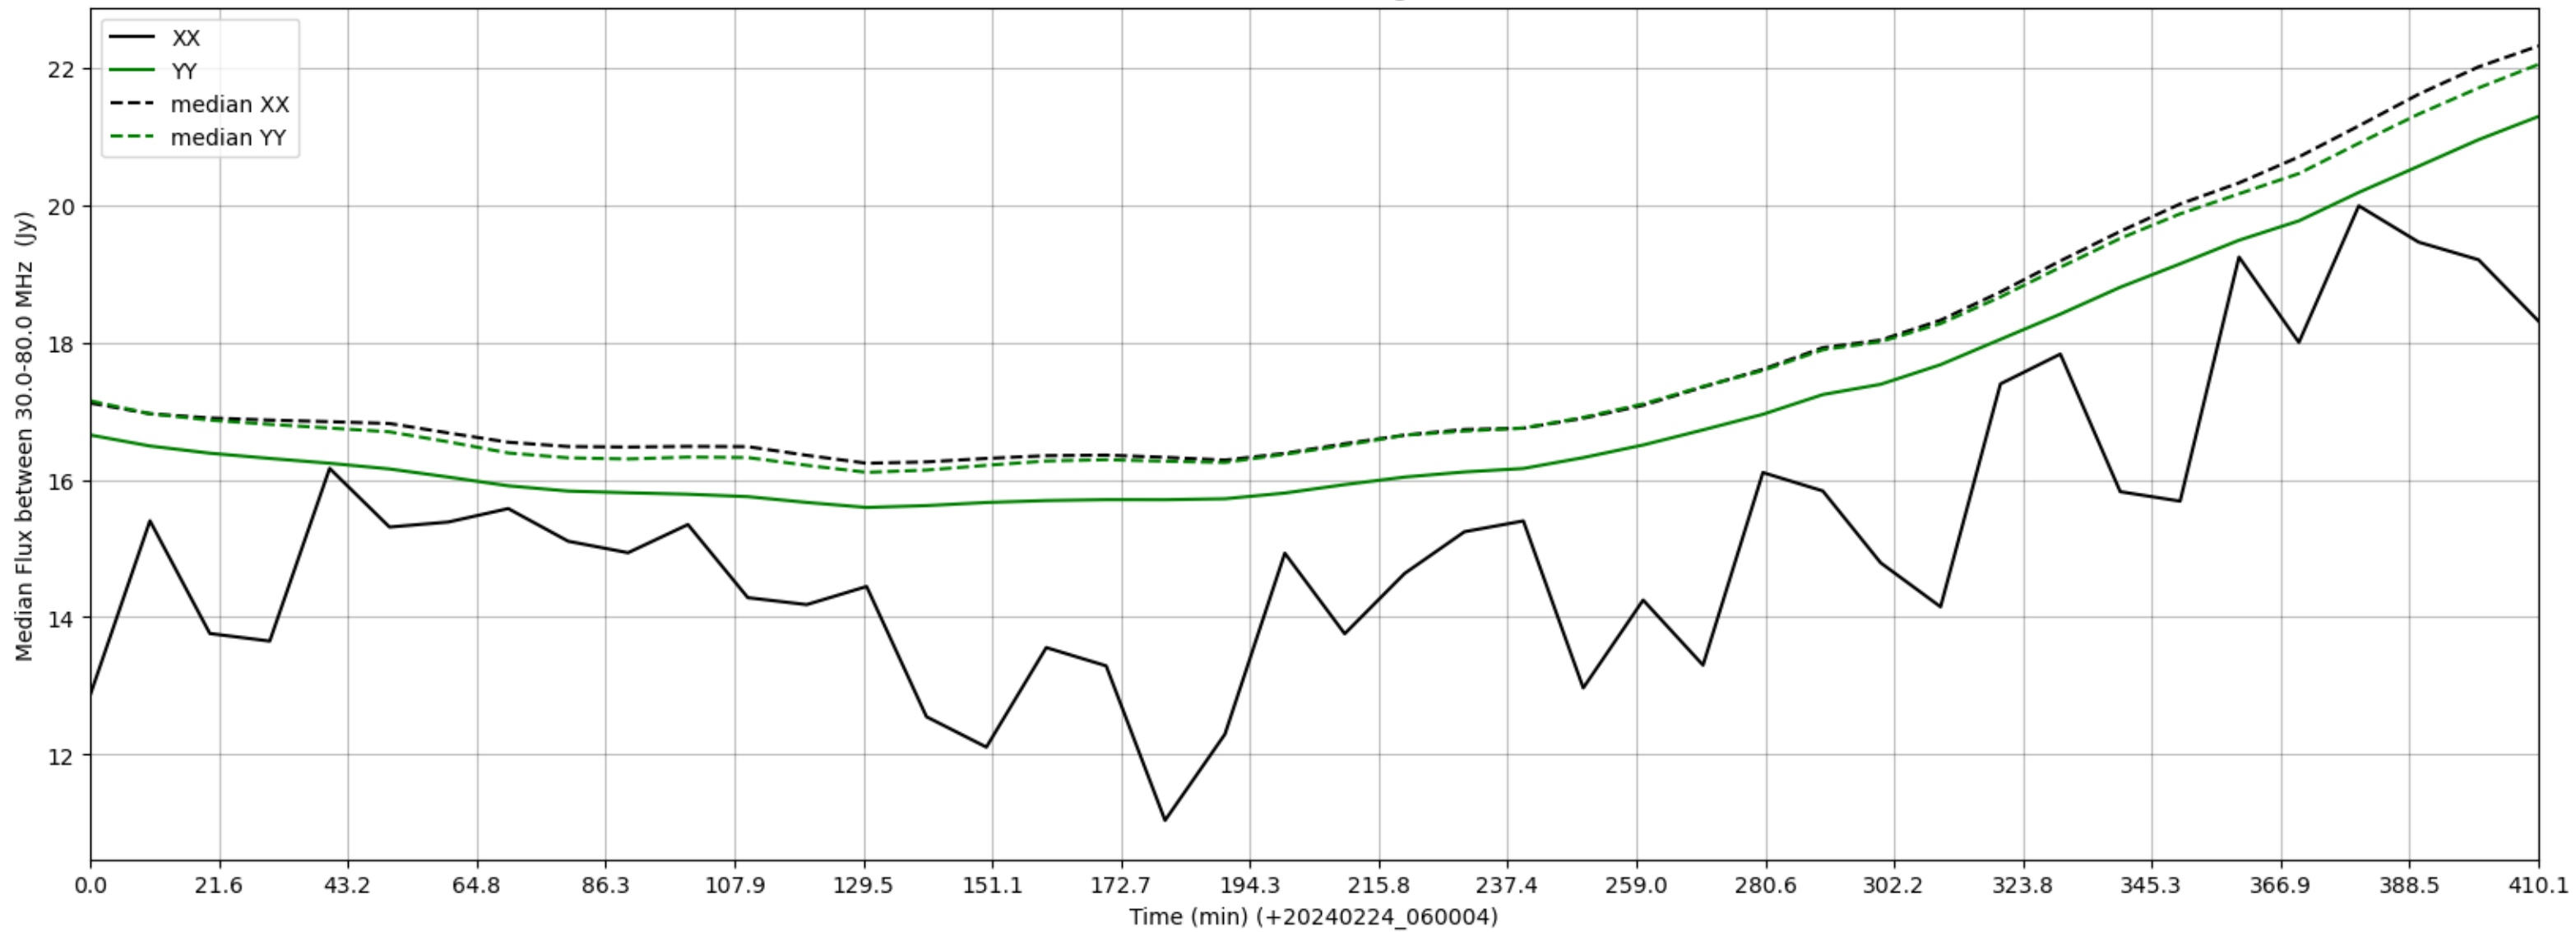

LWA054 - Correlator# 118 - XX FLAGS:Good - YY FLAGS:Good

LWA052 - Correlator# 117 - XX FLAGS:HighTimeVar - YY FLAGS:Good