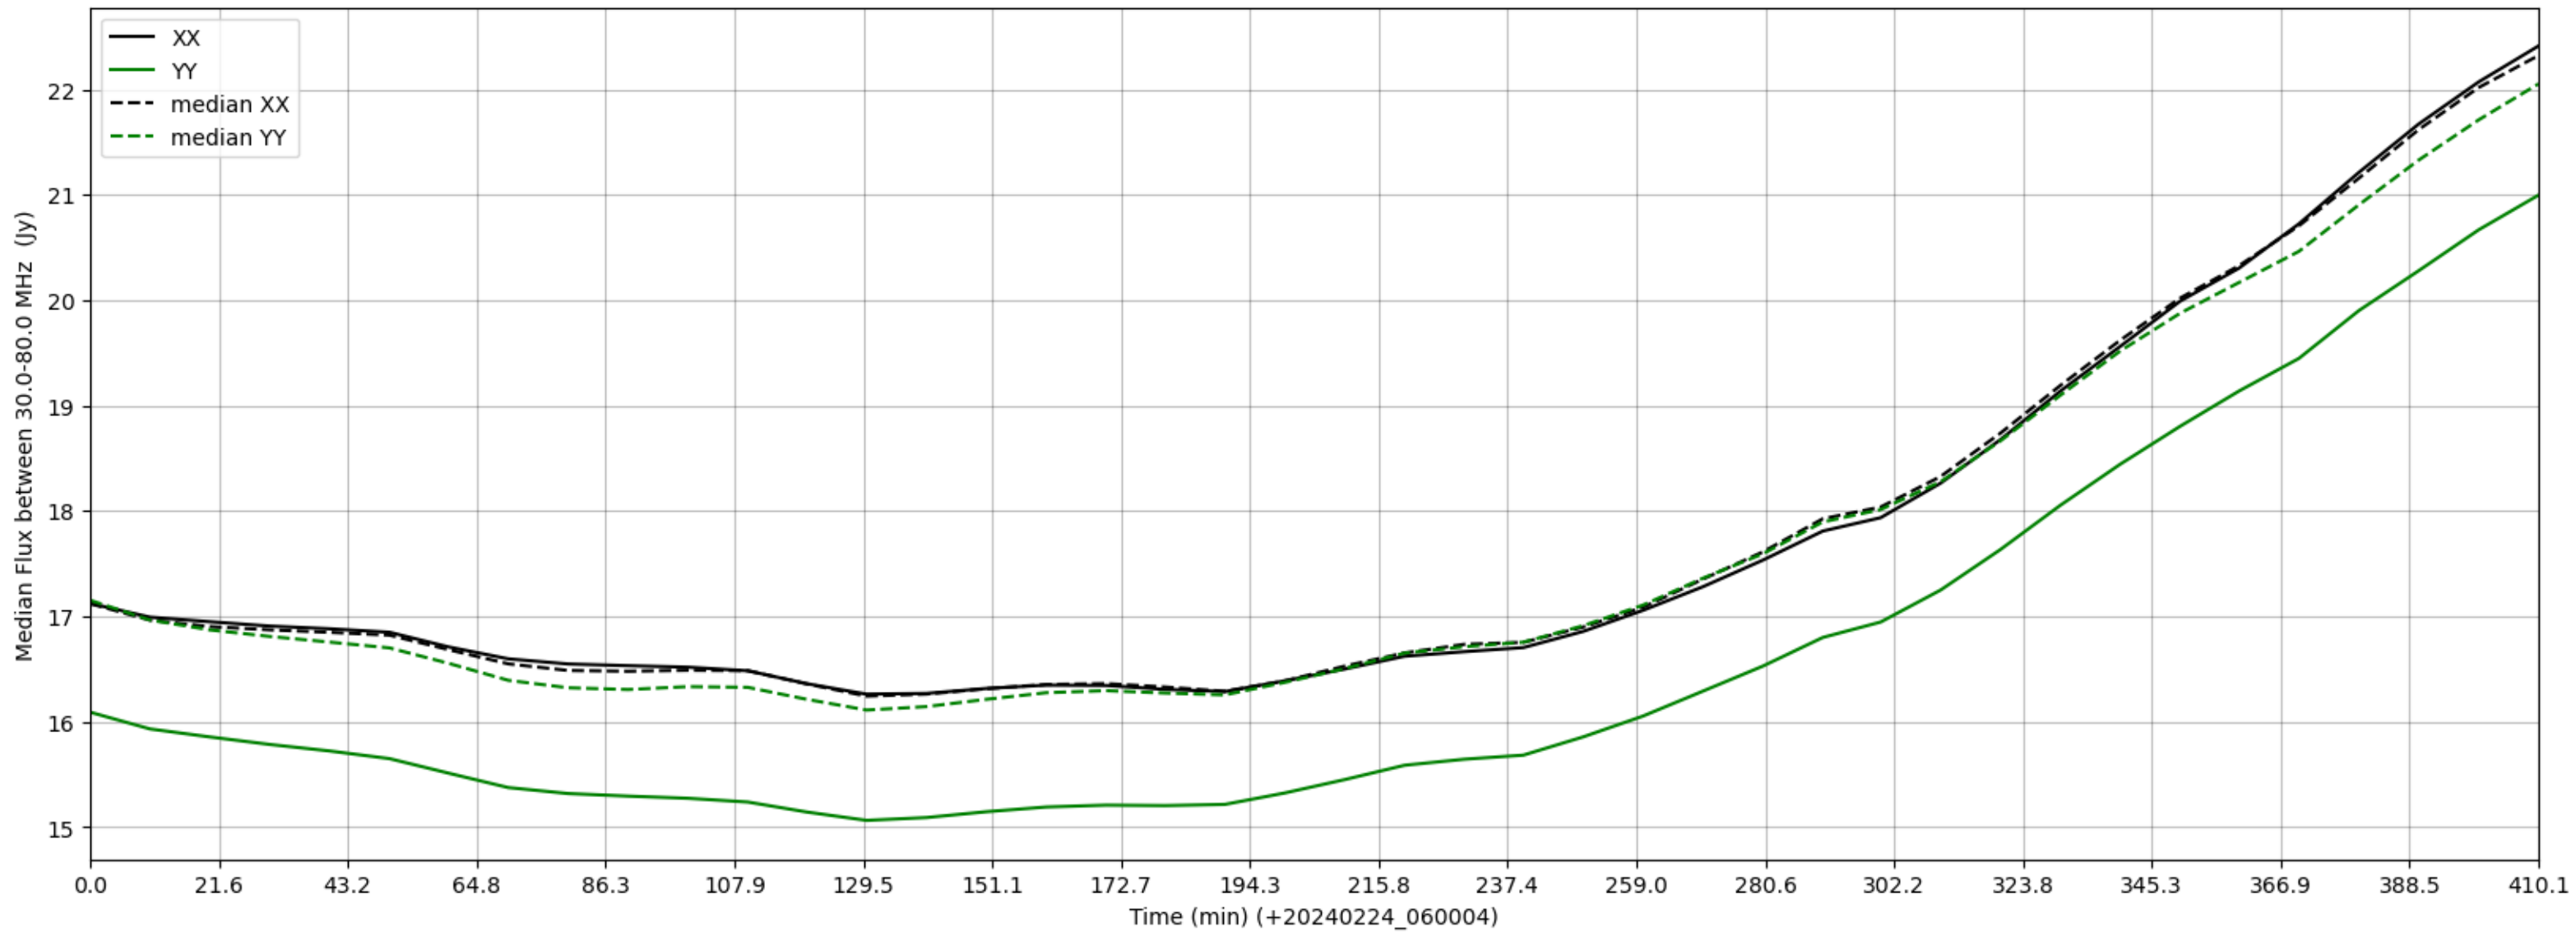

LWA028 - Correlator# 129 - XX FLAGS:Good - YY FLAGS:Good

LWA030 - Correlator# 128 - XX FLAGS:Good - YY FLAGS:Good