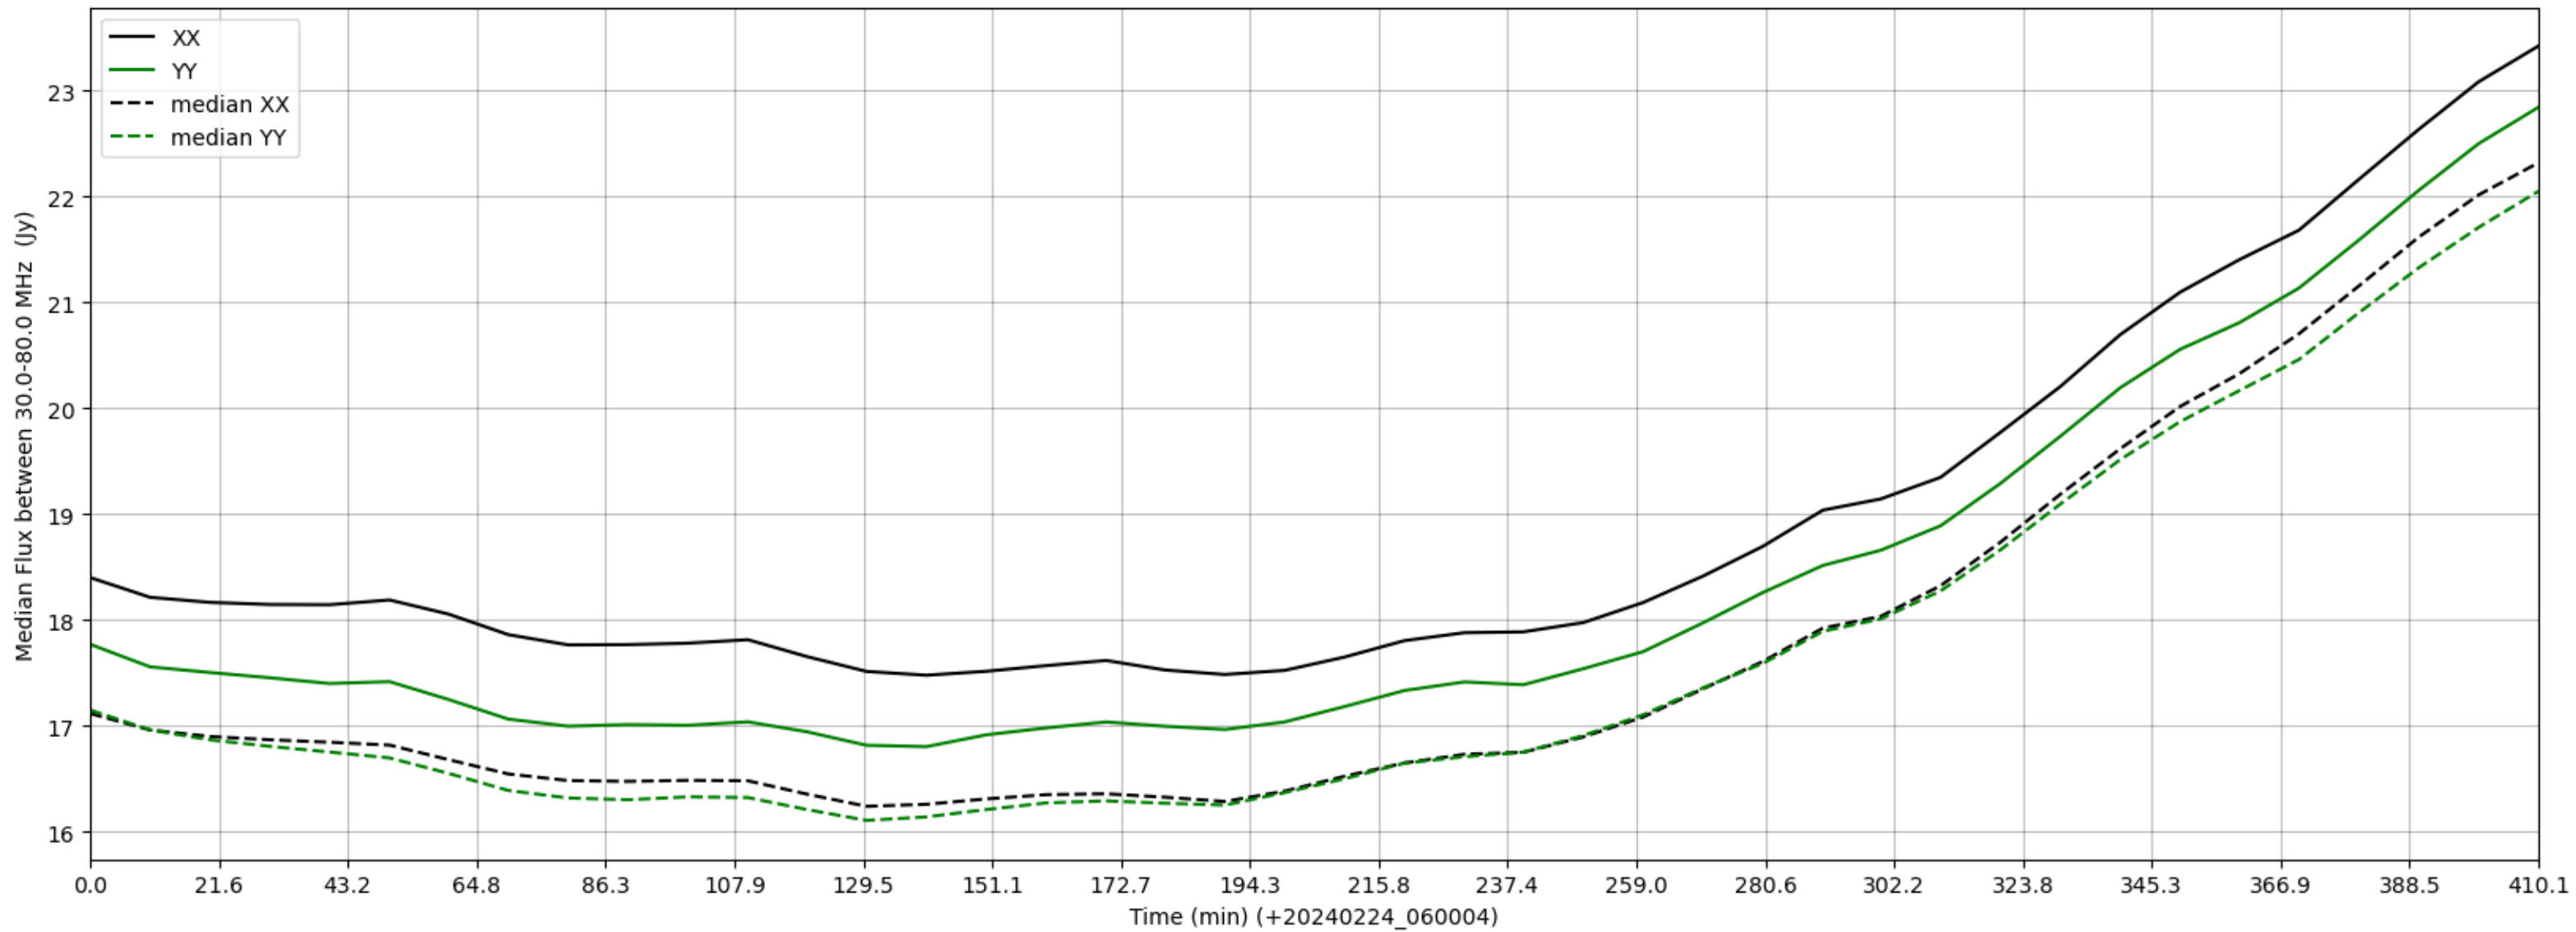

LWA069 - Correlator# 169 - XX FLAGS:Good - YY FLAGS:Good

LWA070 - Correlator# 168 - XX FLAGS:Good - YY FLAGS:Good