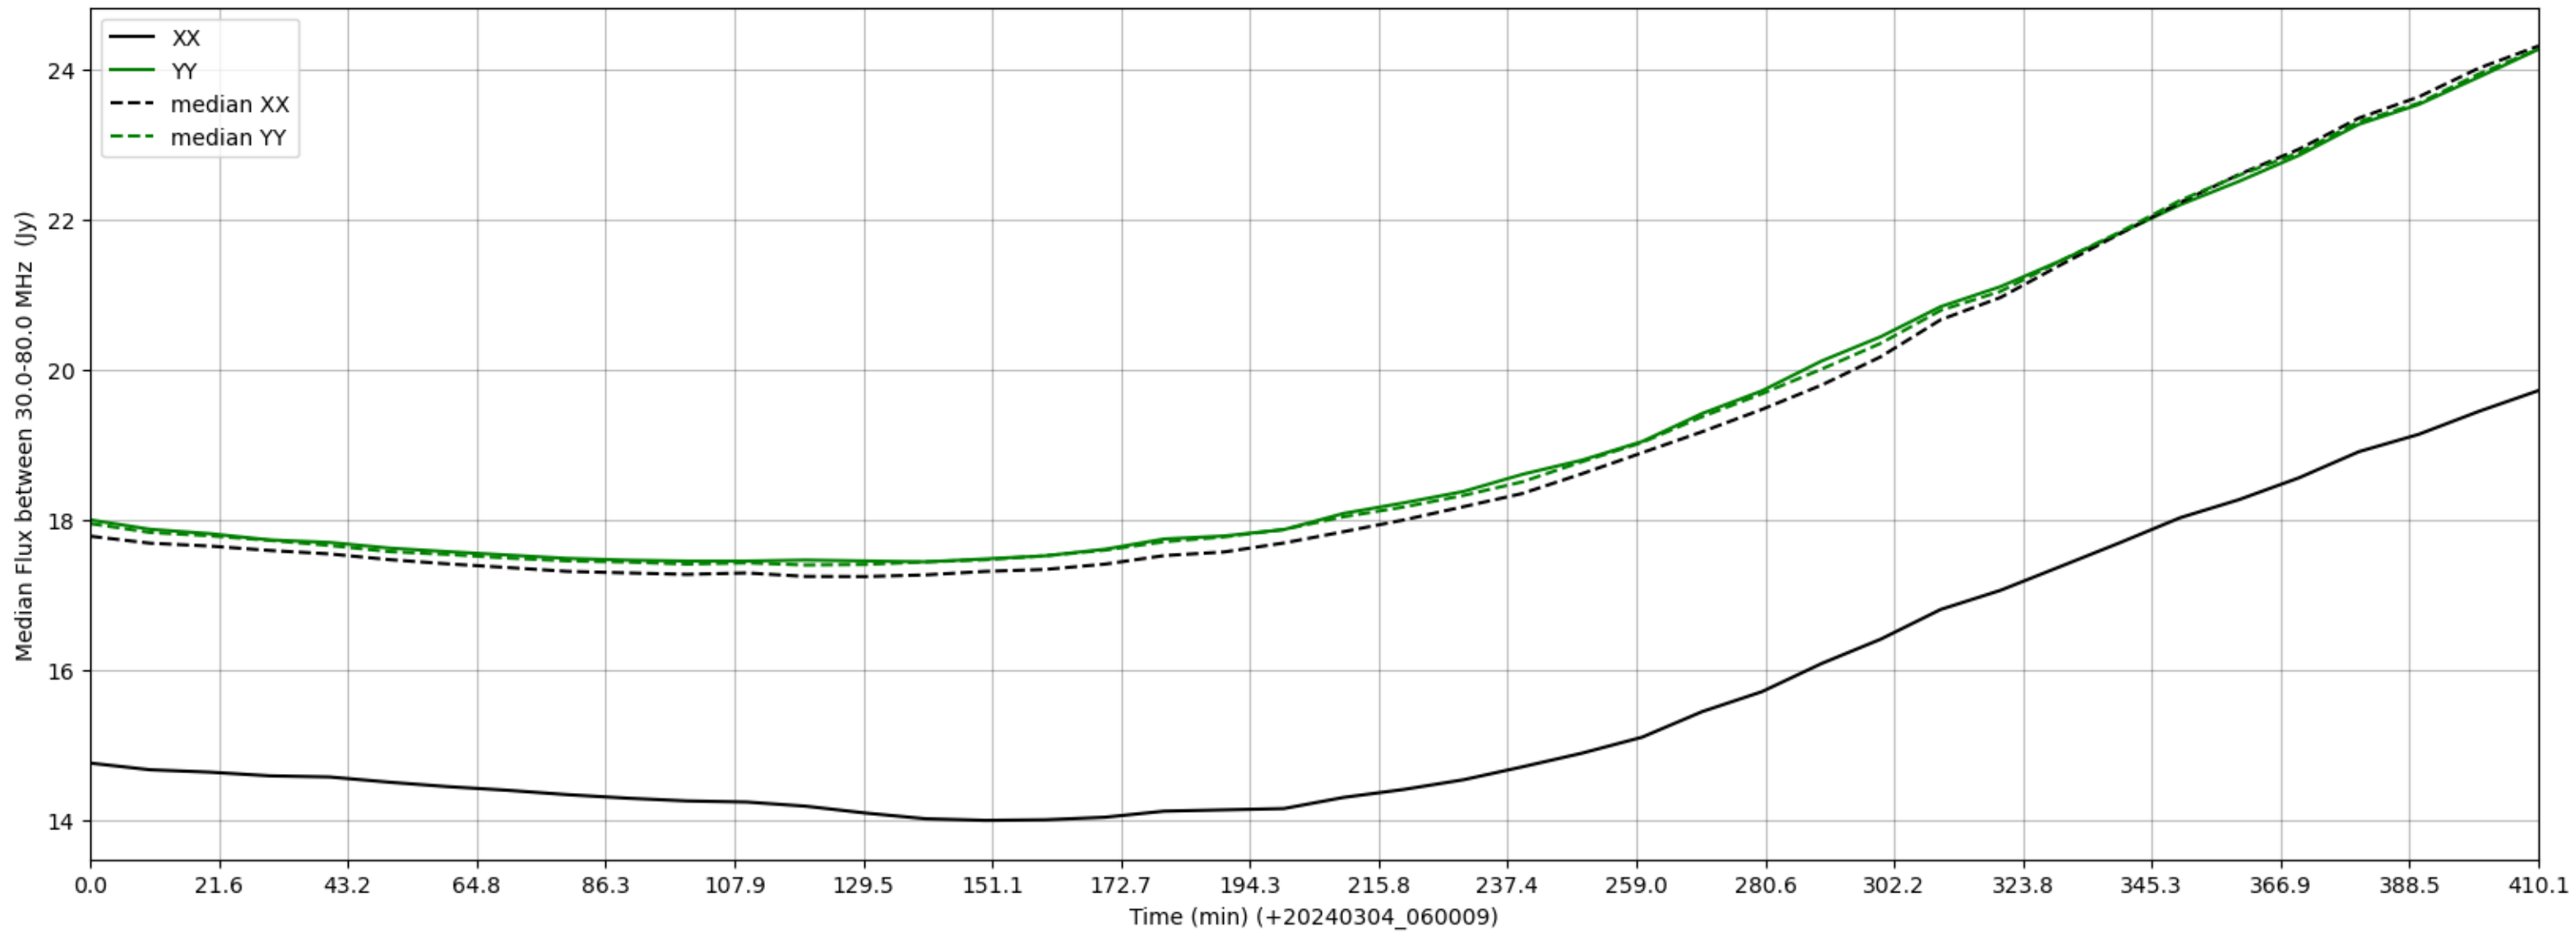

LWA257 - Correlator# 032 - XX FLAGS:Good - YY FLAGS:Good

LWA255 - Correlator# 033 - XX FLAGS:LowFlux - YY FLAGS:LowFlux

LWA260 - Correlator# 034 - XX FLAGS:Good - YY FLAGS:Good

LWA258 - Correlator# 035 - XX FLAGS:Good - YY FLAGS:Good