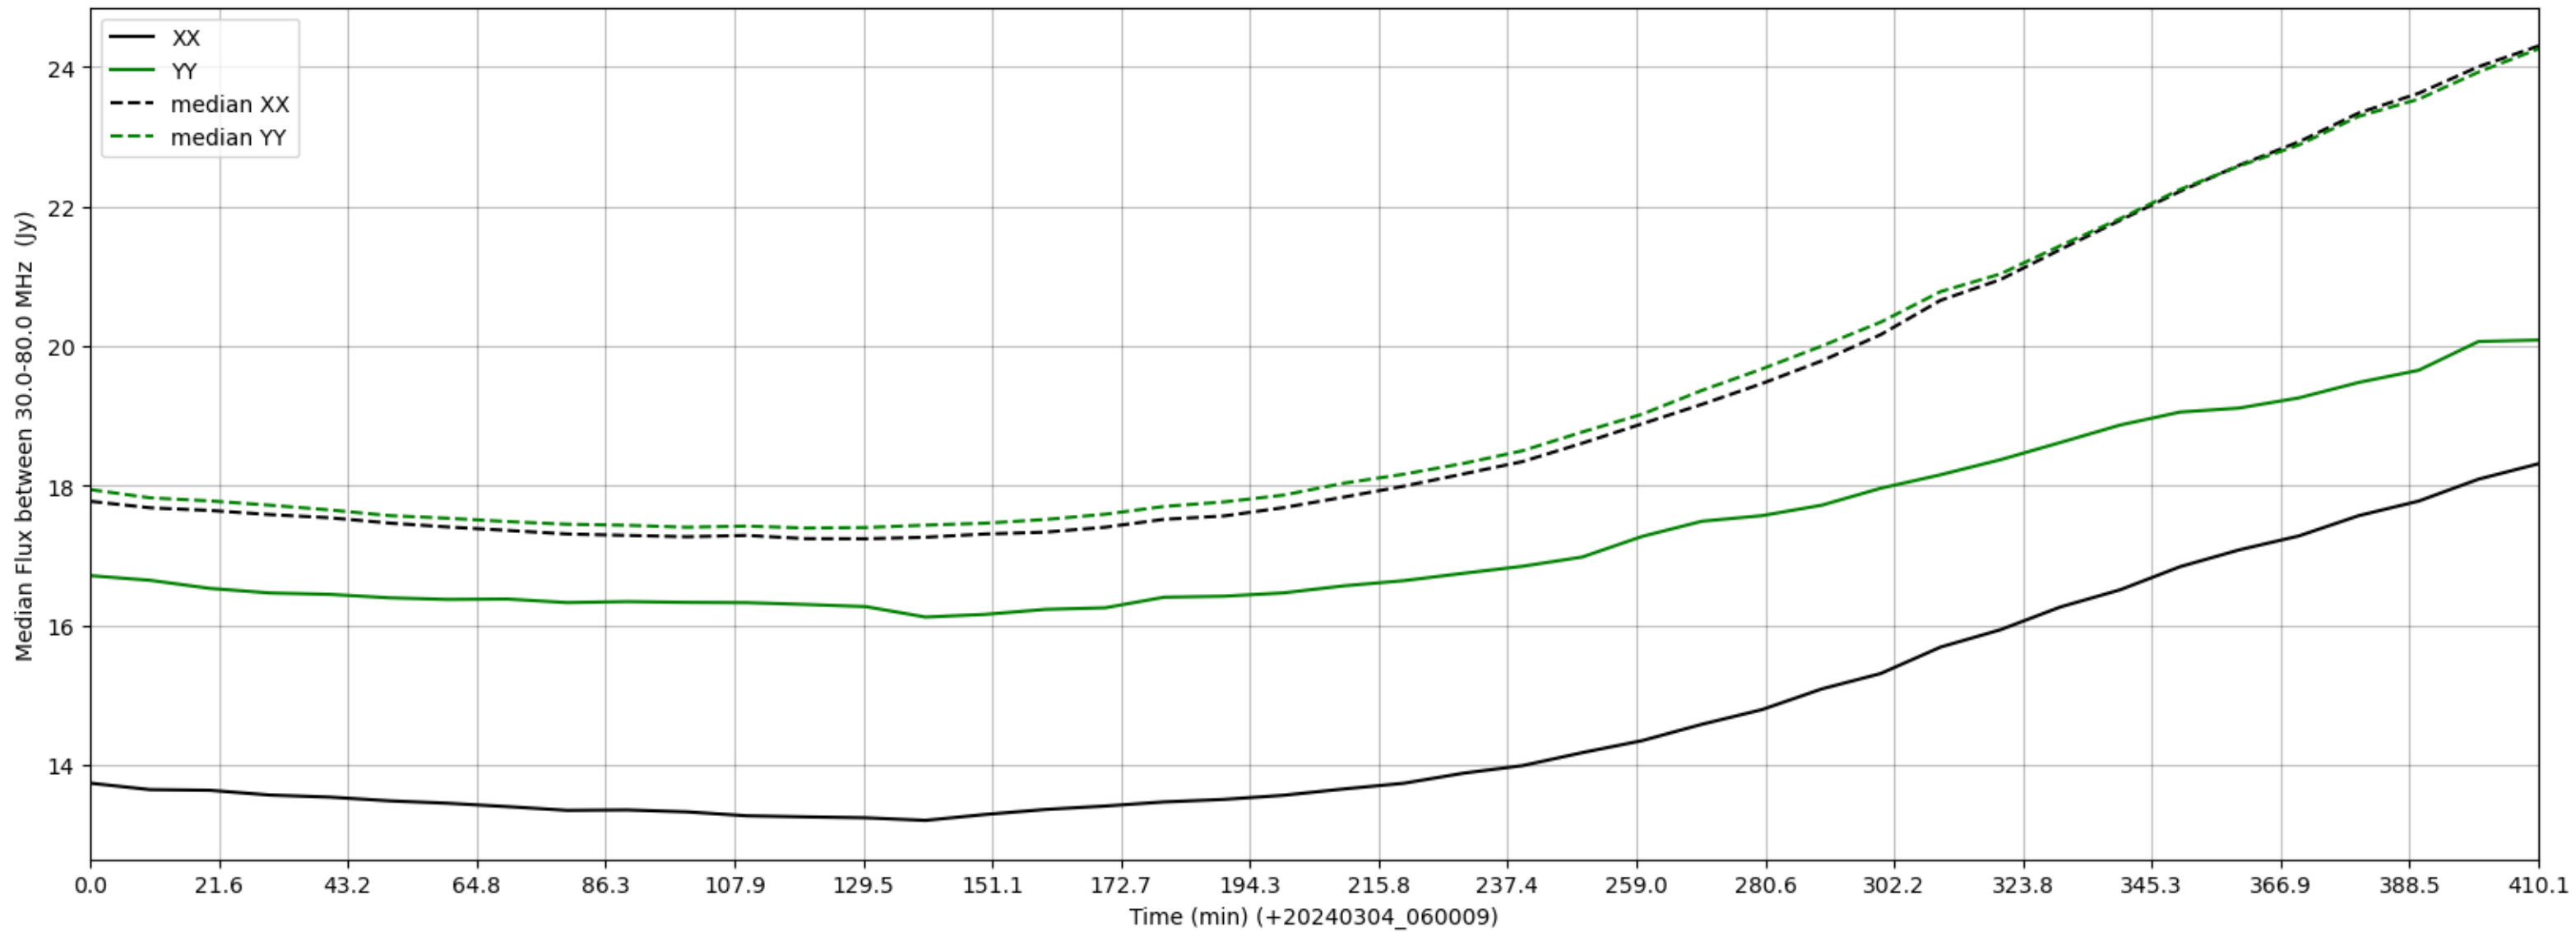

LWA286 - Correlator# 093 - XX FLAGS:Good - YY FLAGS:Good

LWA302 - Correlator# 092 - XX FLAGS:Good - YY FLAGS:Good