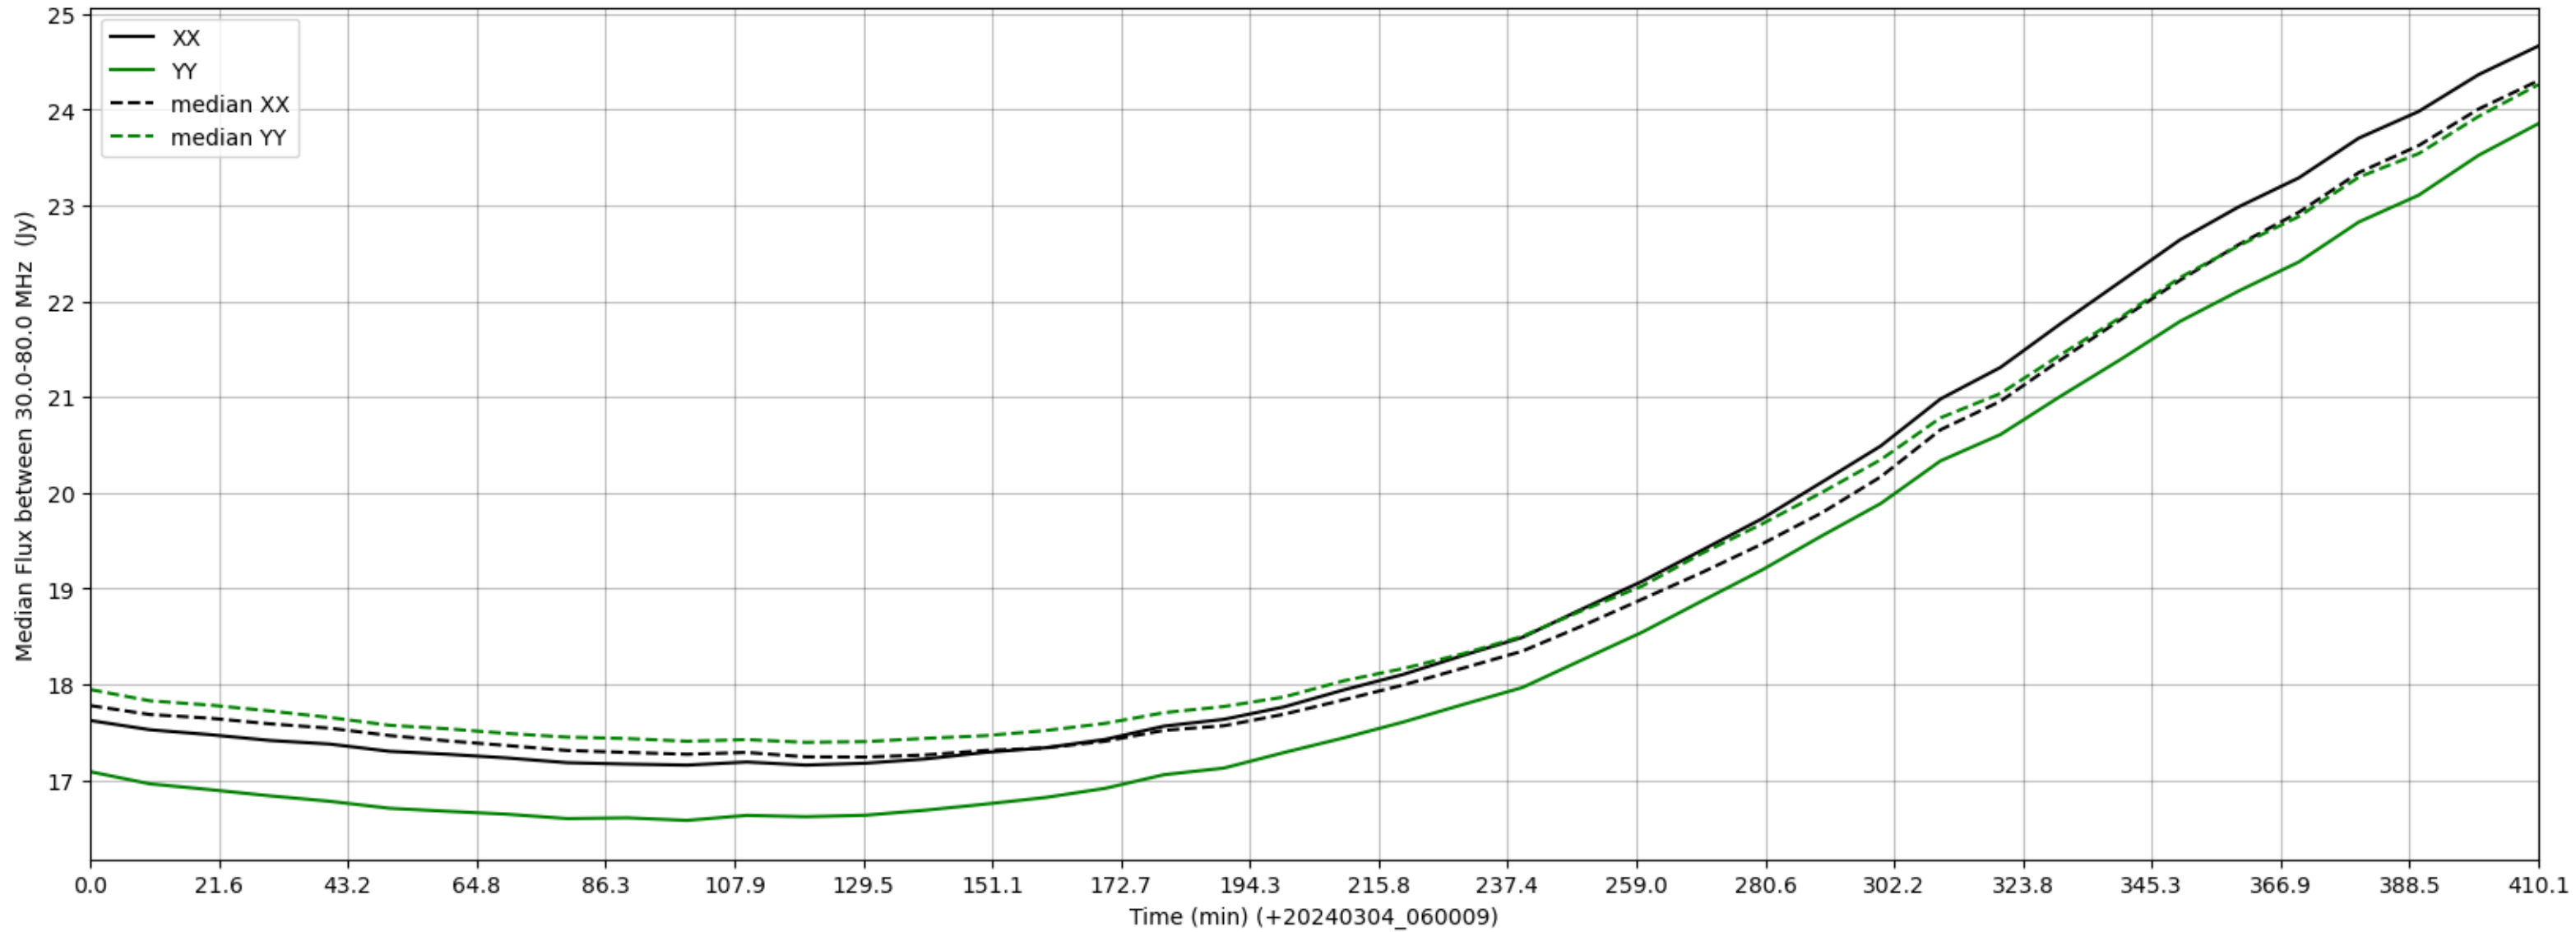

LWA204 - Correlator# 294 - XX FLAGS:Good - YY FLAGS:LowFlux

LWA175 - Correlator# 293 - XX FLAGS:Good - YY FLAGS:Good