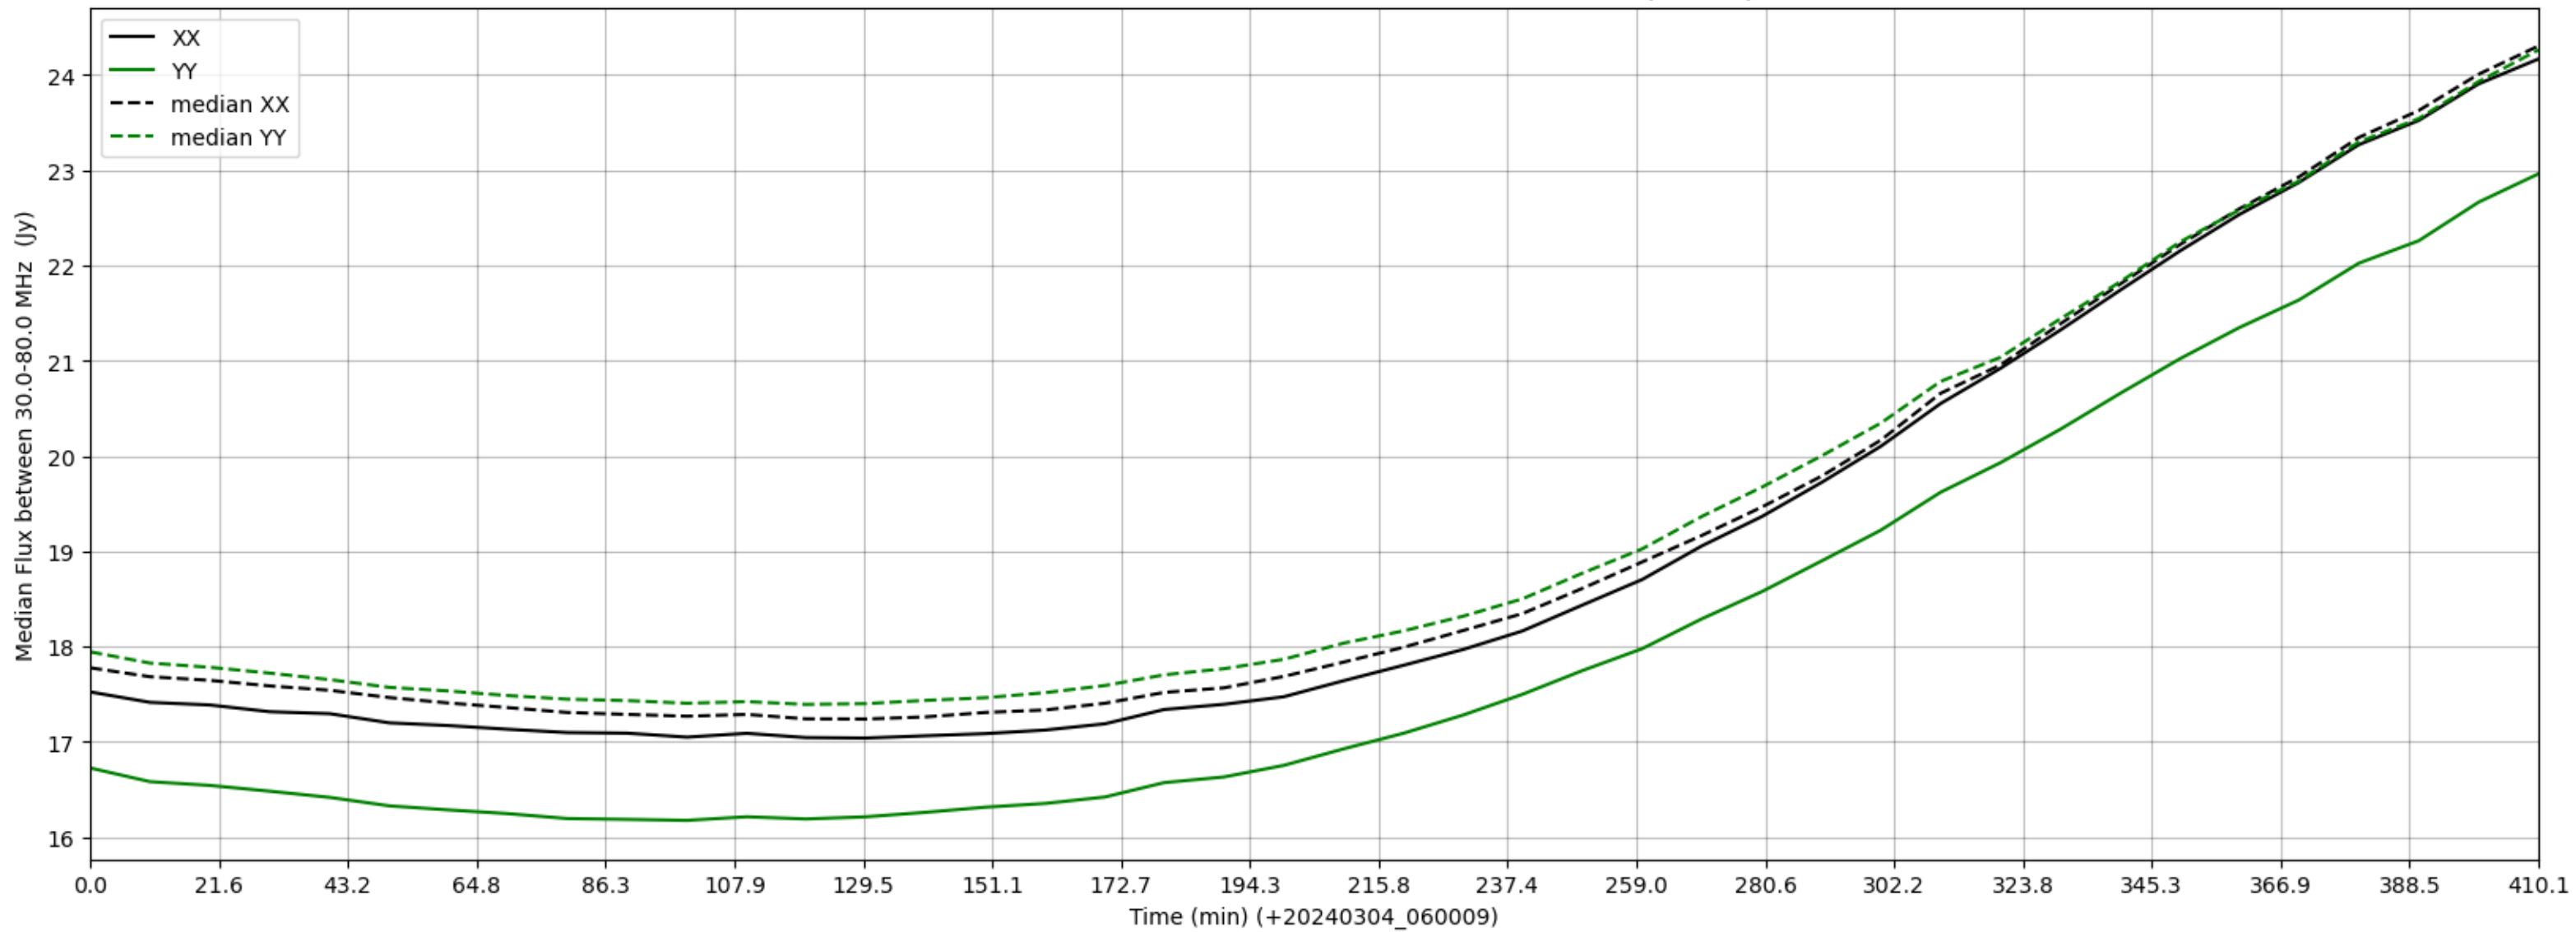

LWA209 - Correlator# 301 - XX FLAGS:LowFlux - YY FLAGS:LowFlux

LWA210 - Correlator# 300 - XX FLAGS:Good - YY FLAGS:BadSpecShape