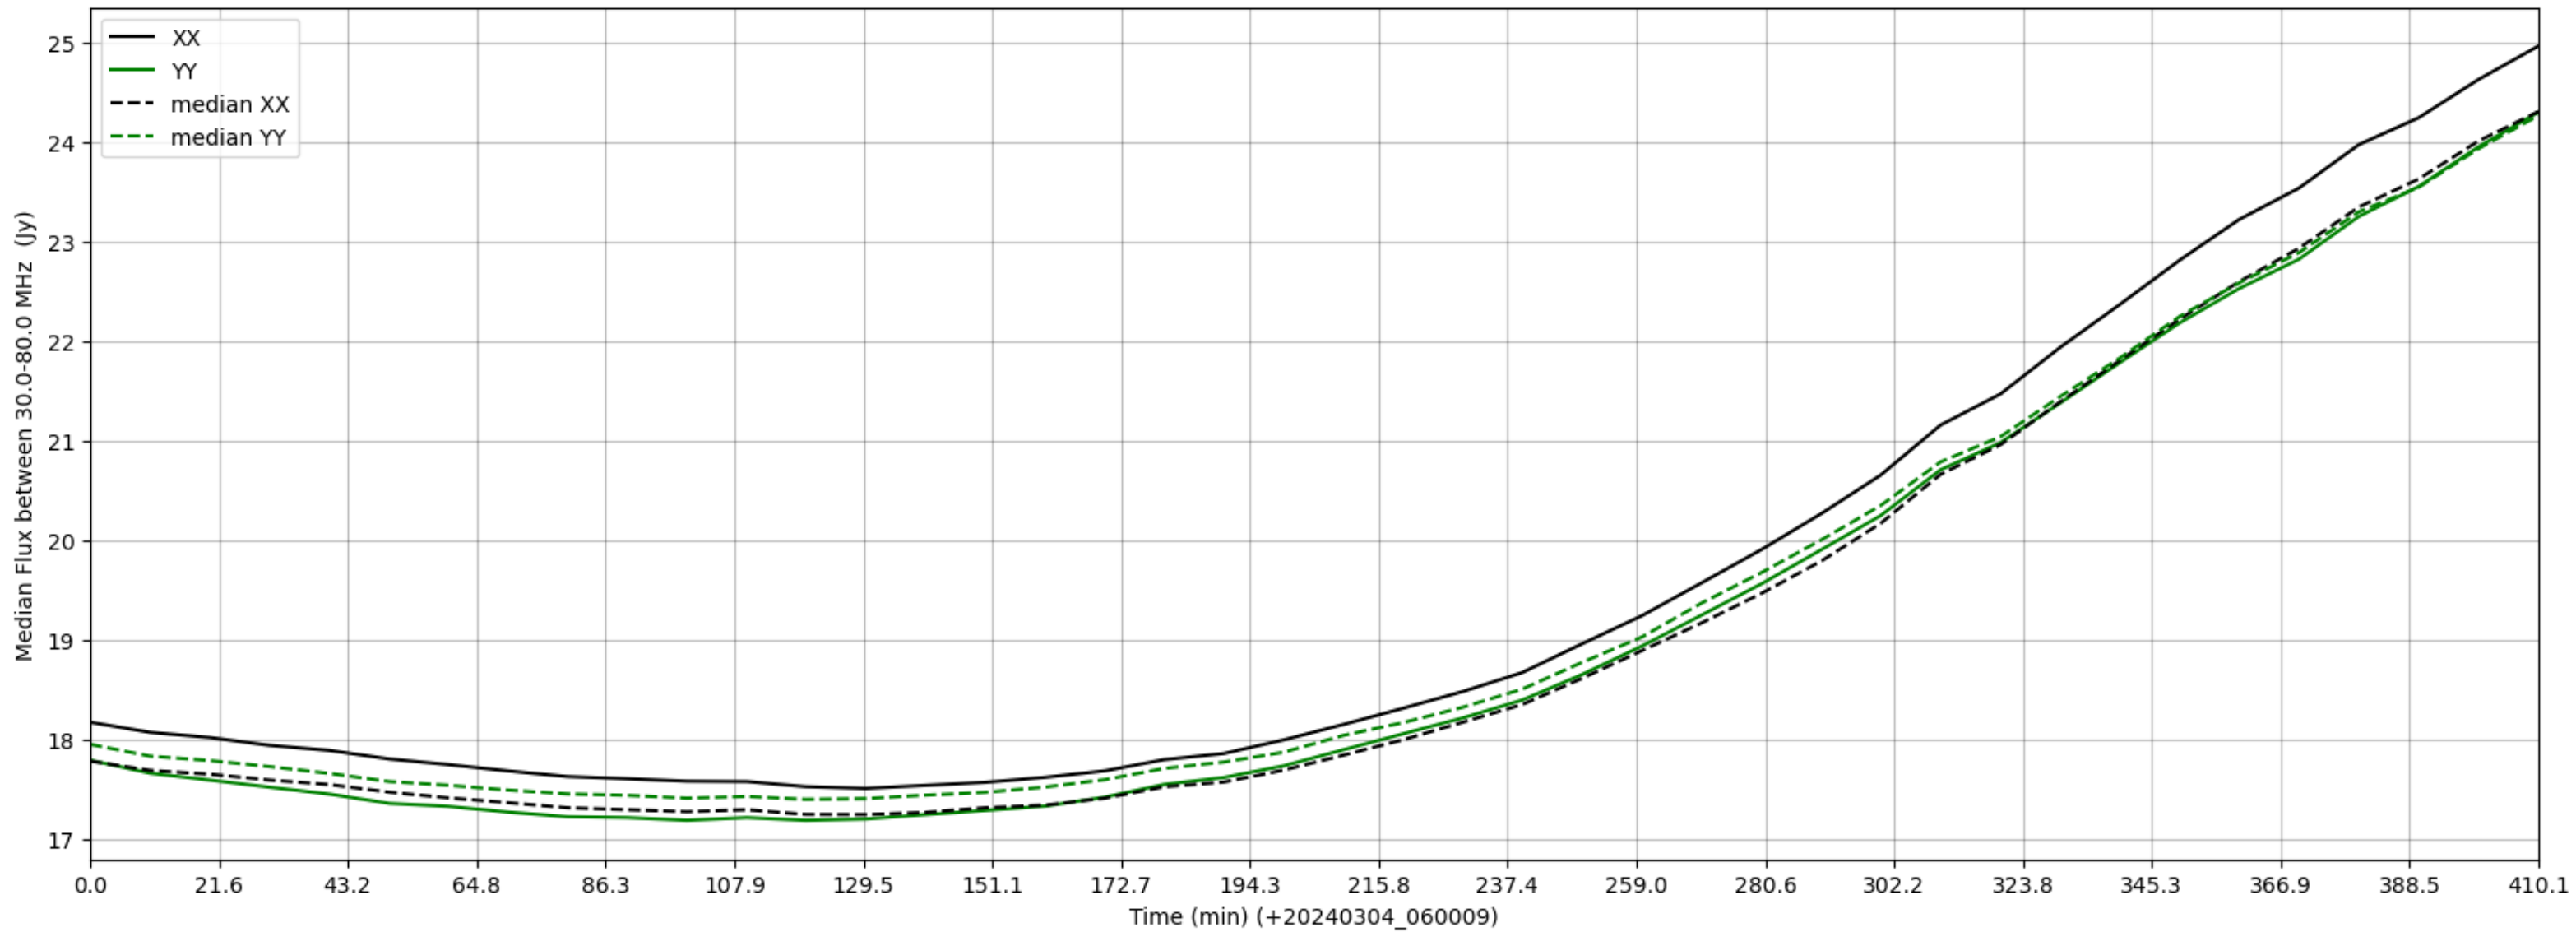

LWA324 - Correlator# 122 - XX FLAGS:Good - YY FLAGS:Good

LWA055 - Correlator# 121 - XX FLAGS:Good - YY FLAGS:Good