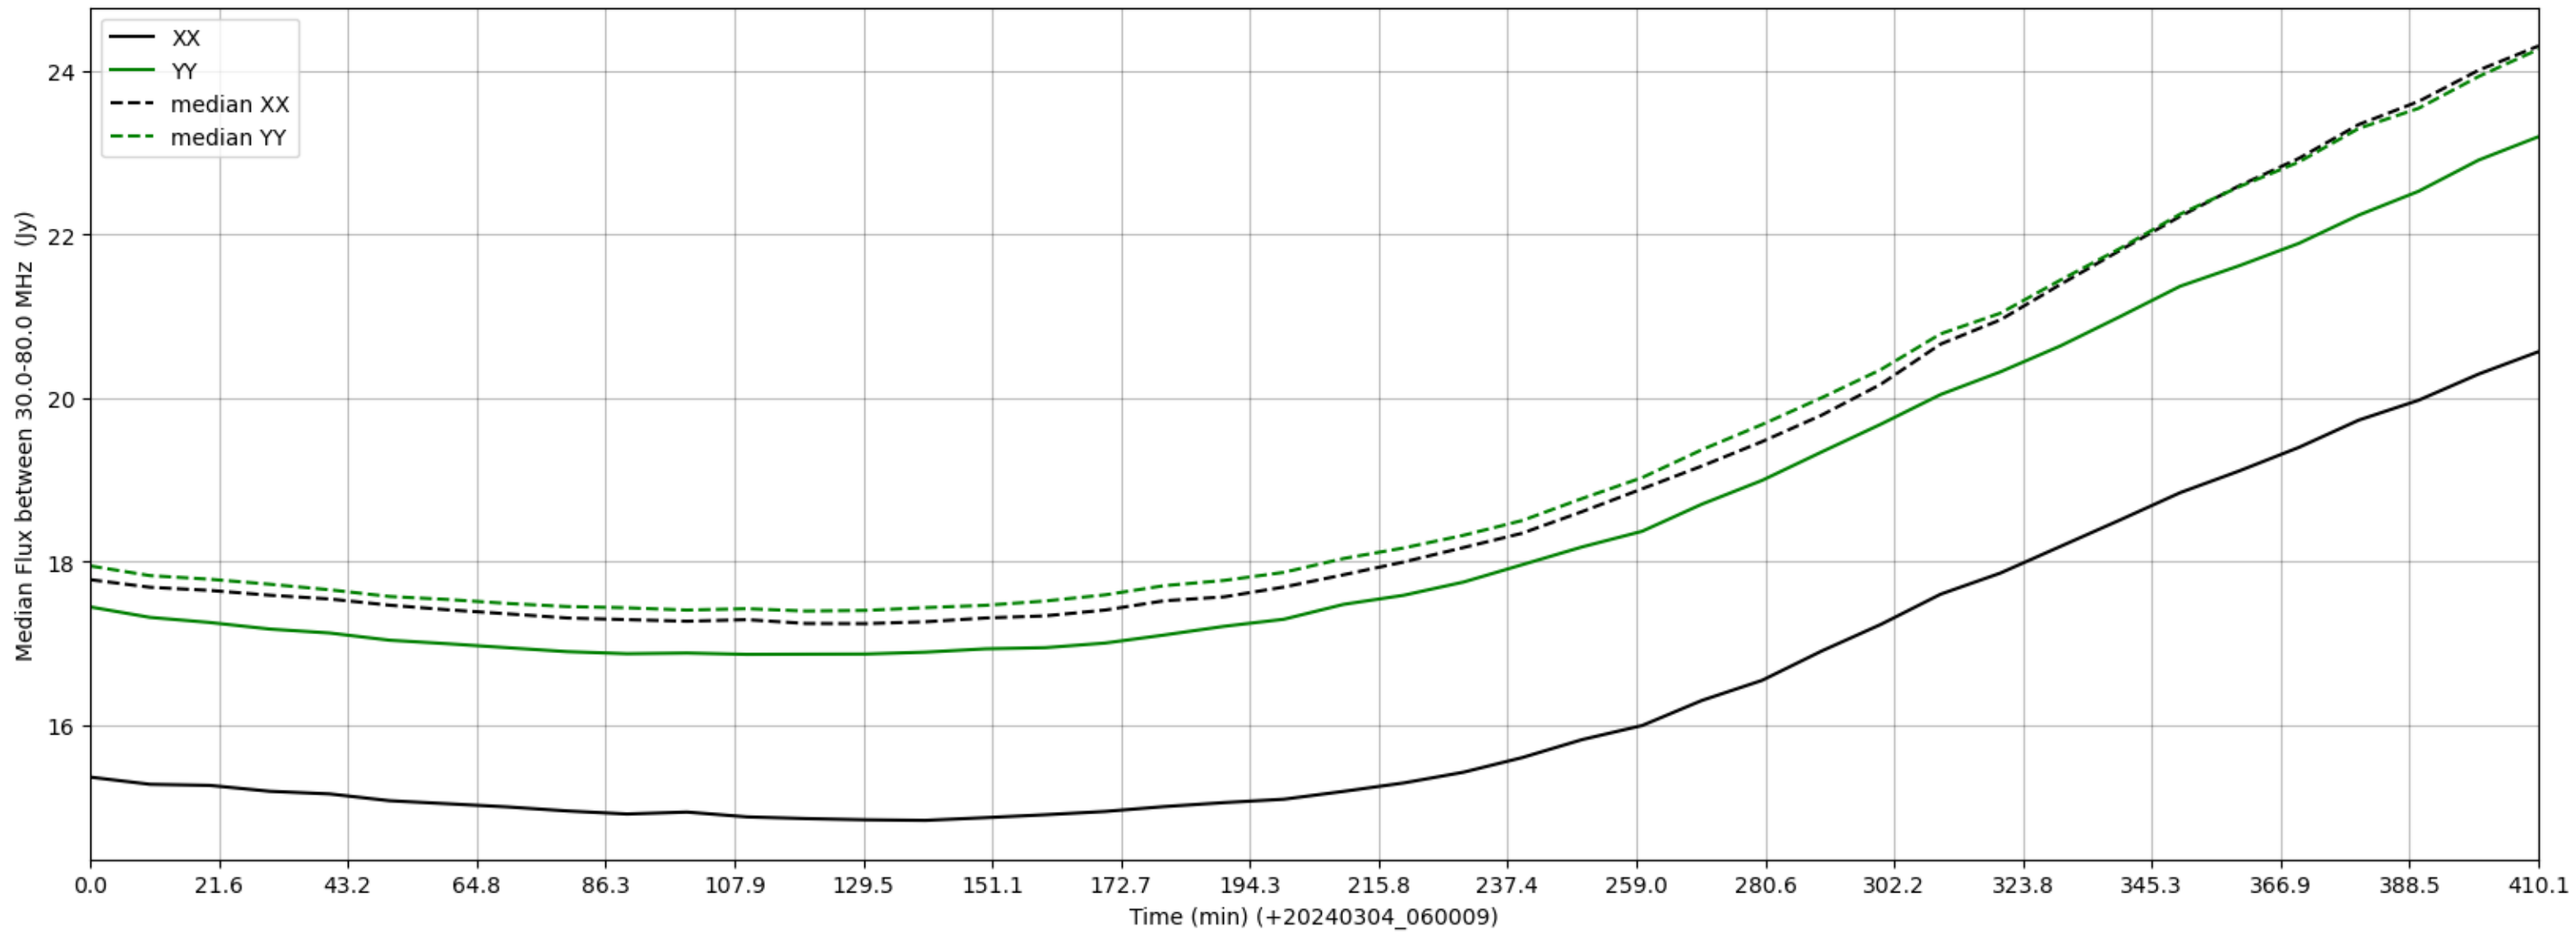

LWA339 - Correlator# 027 - XX FLAGS:Good - YY FLAGS:Good

LWA340 - Correlator# 026 - XX FLAGS:Good - YY FLAGS:Good