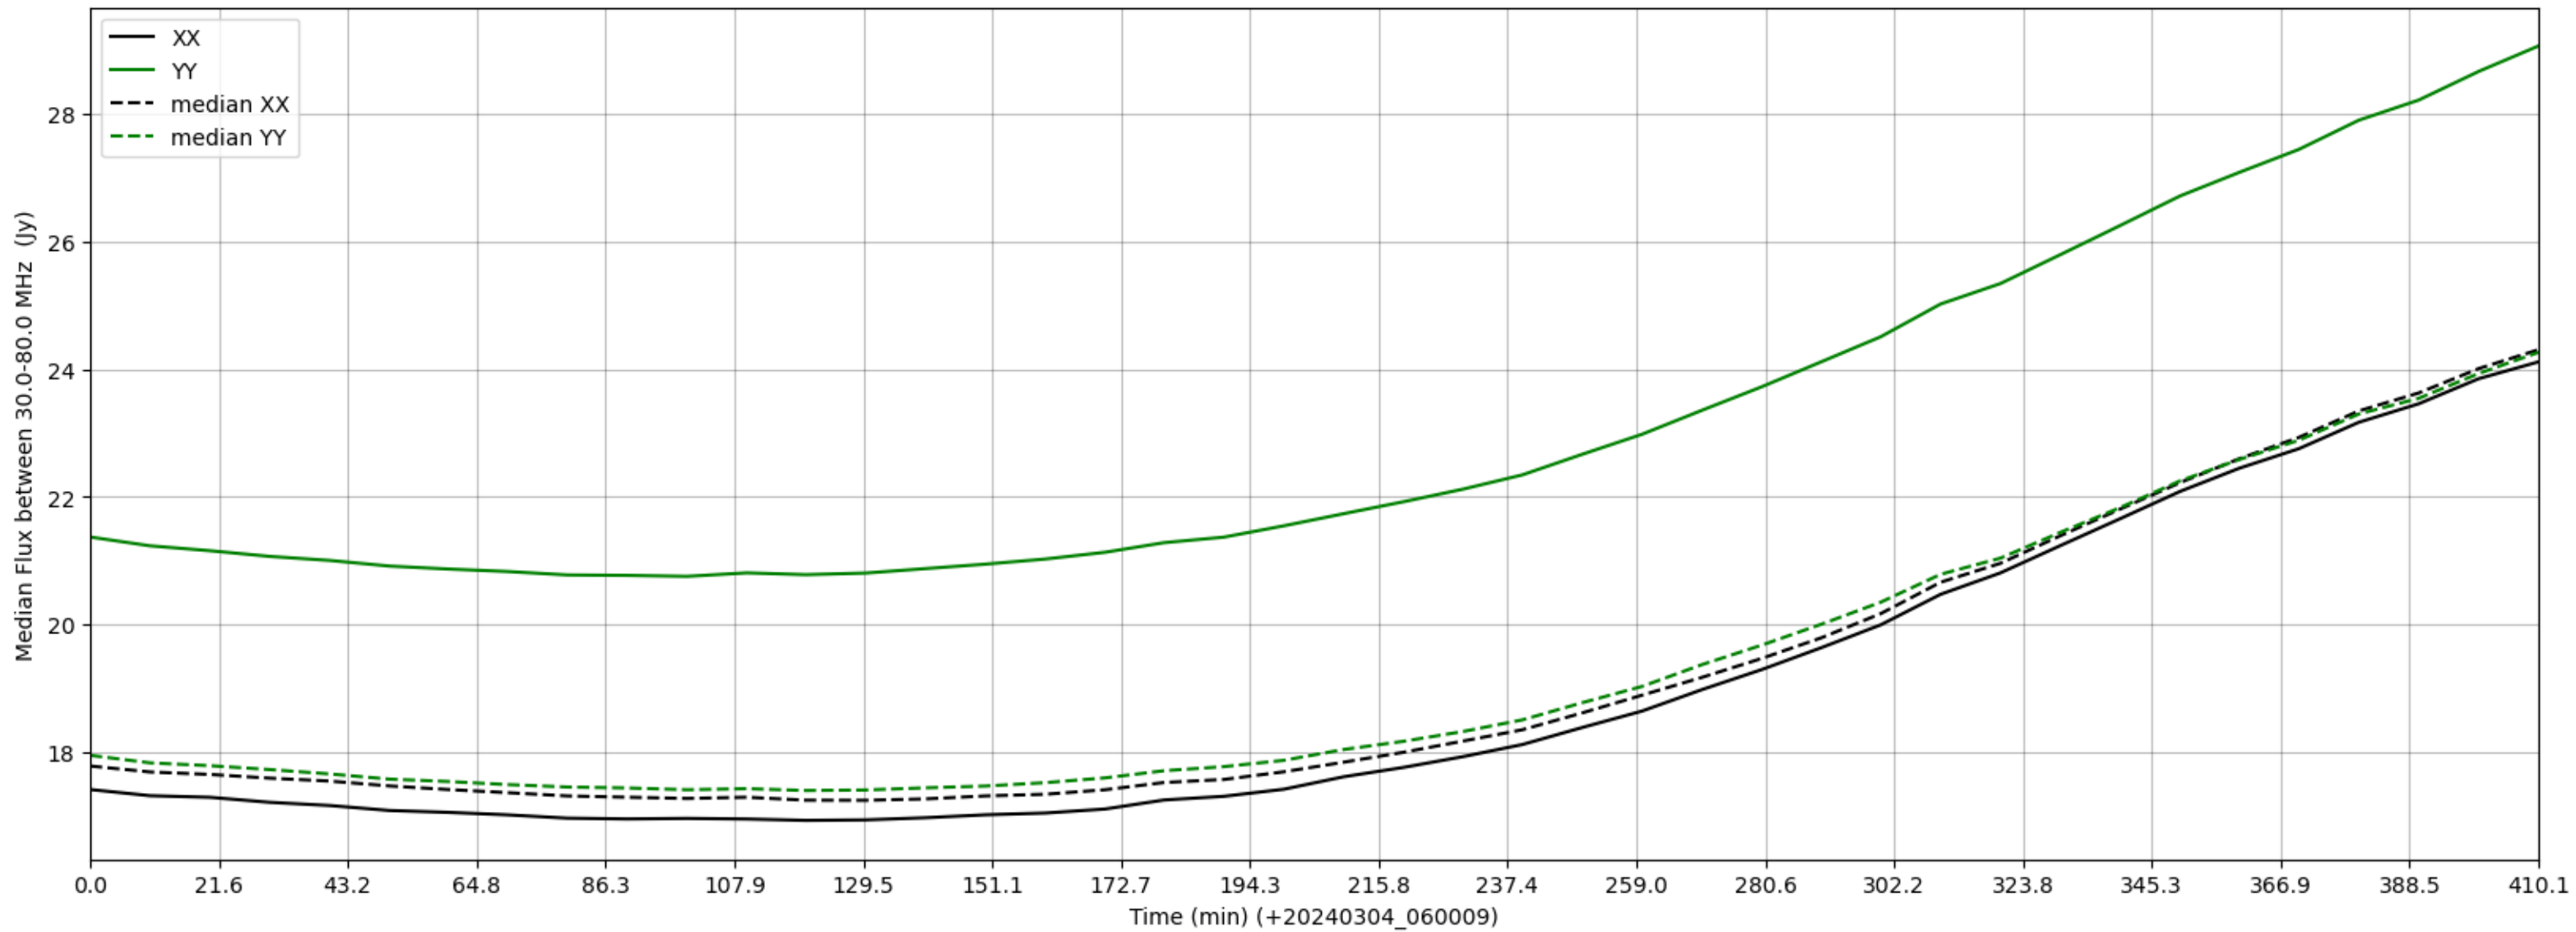

LWA245 - Correlator# 341 - XX FLAGS:BadSpecShape - YY FLAGS:Good

LWA246 - Correlator# 340 - XX FLAGS:Good - YY FLAGS:Good