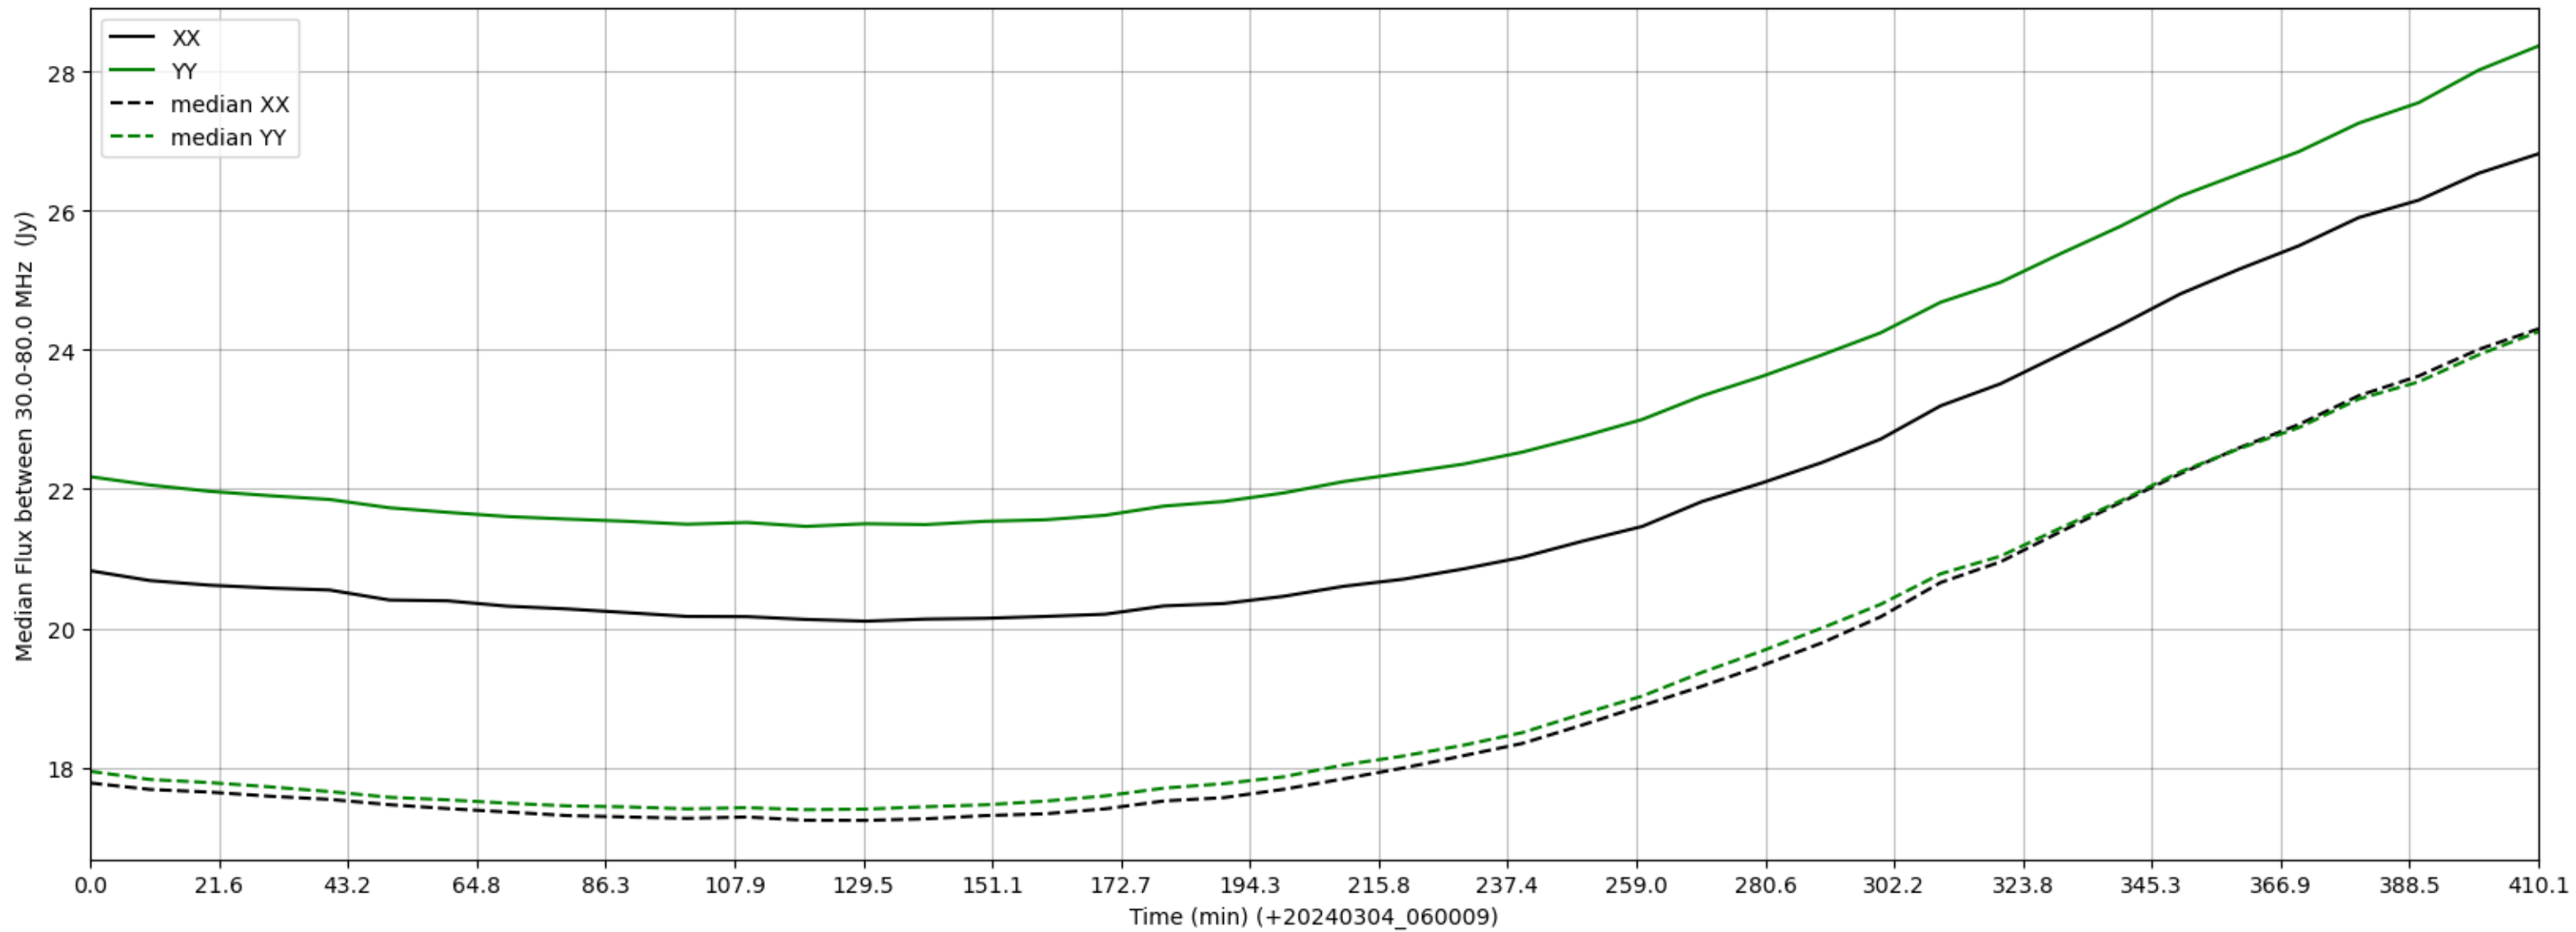

LWA034 - Correlator# 162 - XX FLAGS:Good - YY FLAGS:Good

LWA033 - Correlator# 161 - XX FLAGS:Good - YY FLAGS:Good