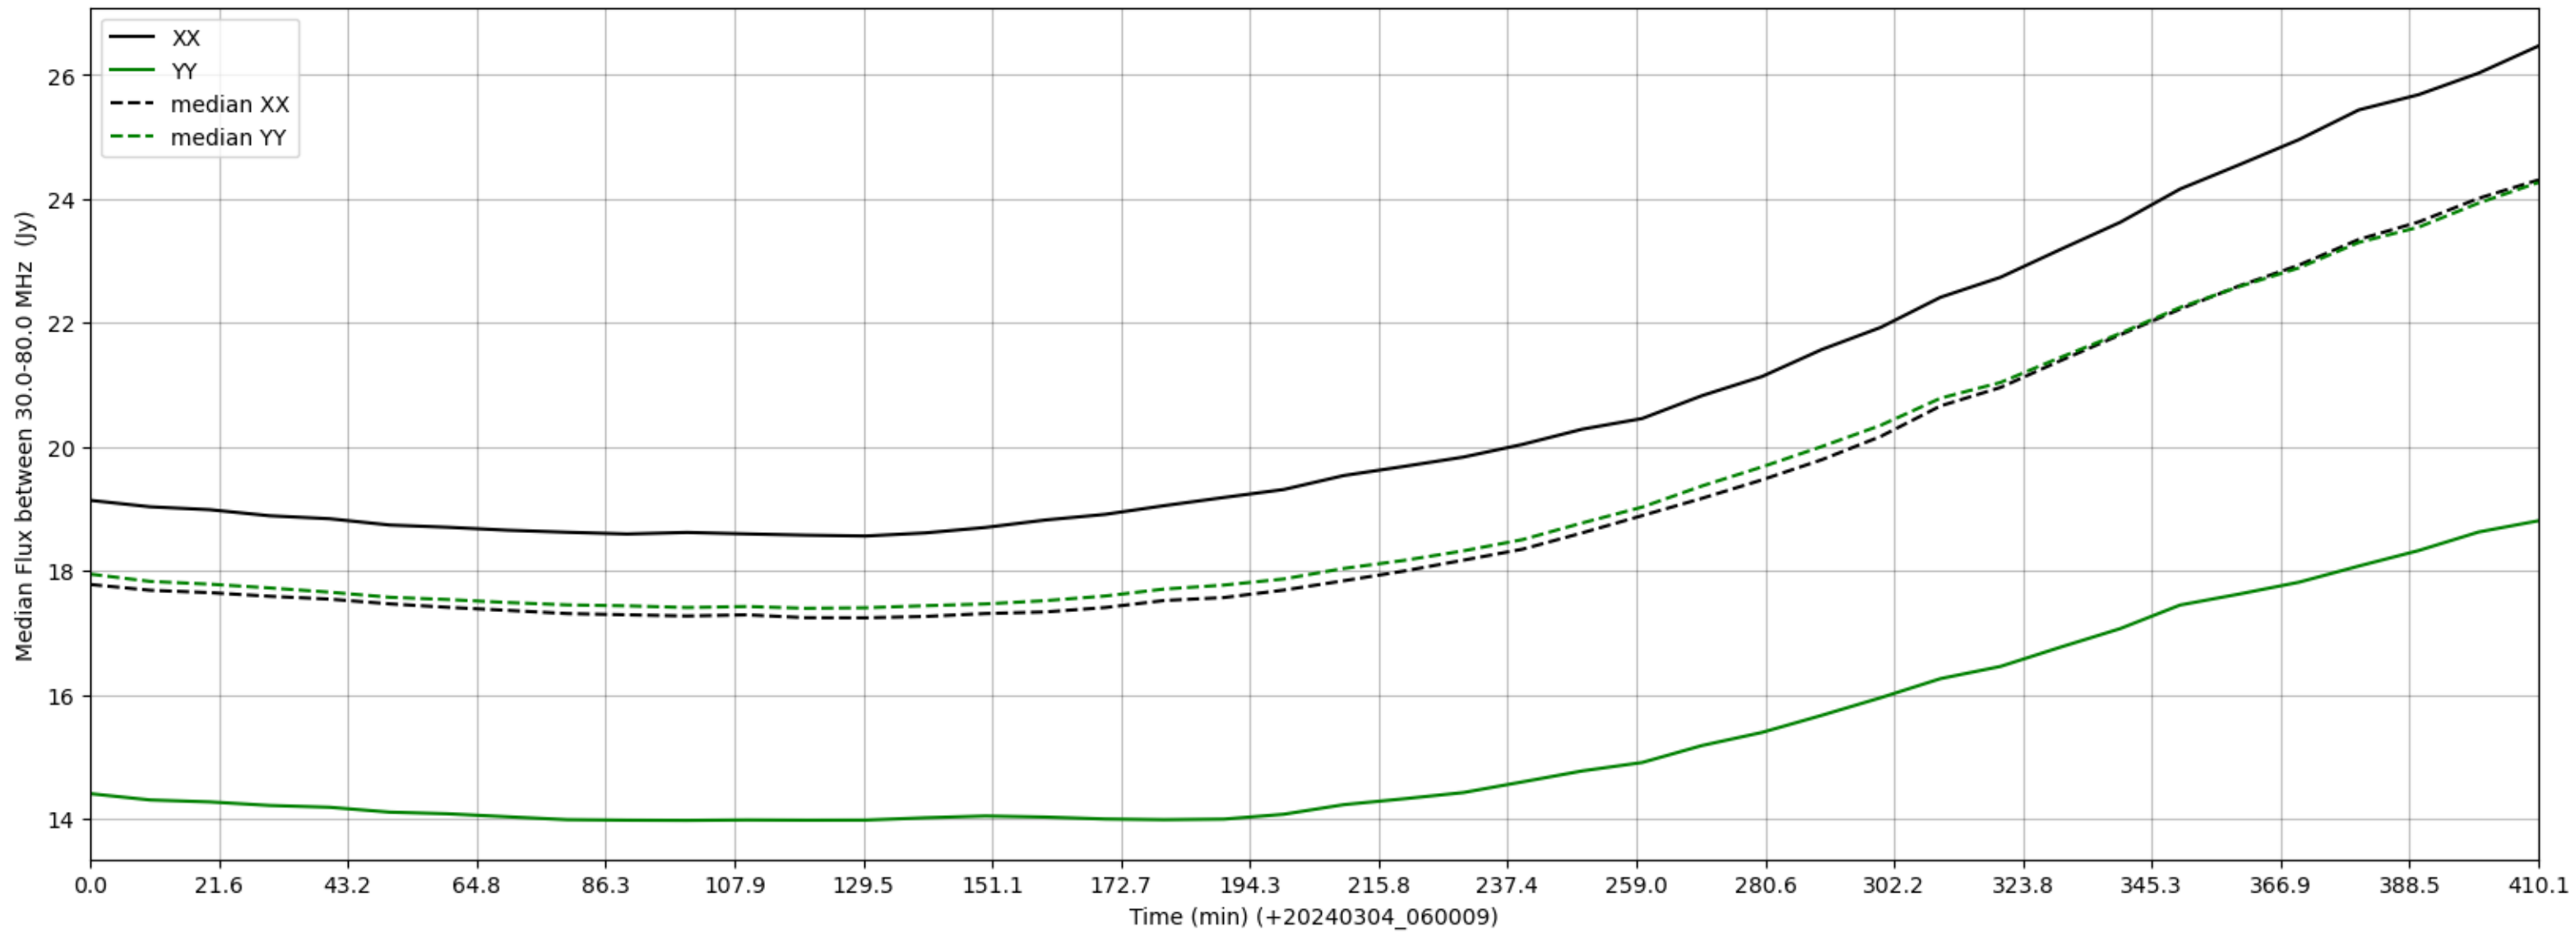

LWA269 - Correlator# 005 - XX FLAGS:Good - YY FLAGS:Good

LWA271 - Correlator# 004 - XX FLAGS:Good - YY FLAGS:Good