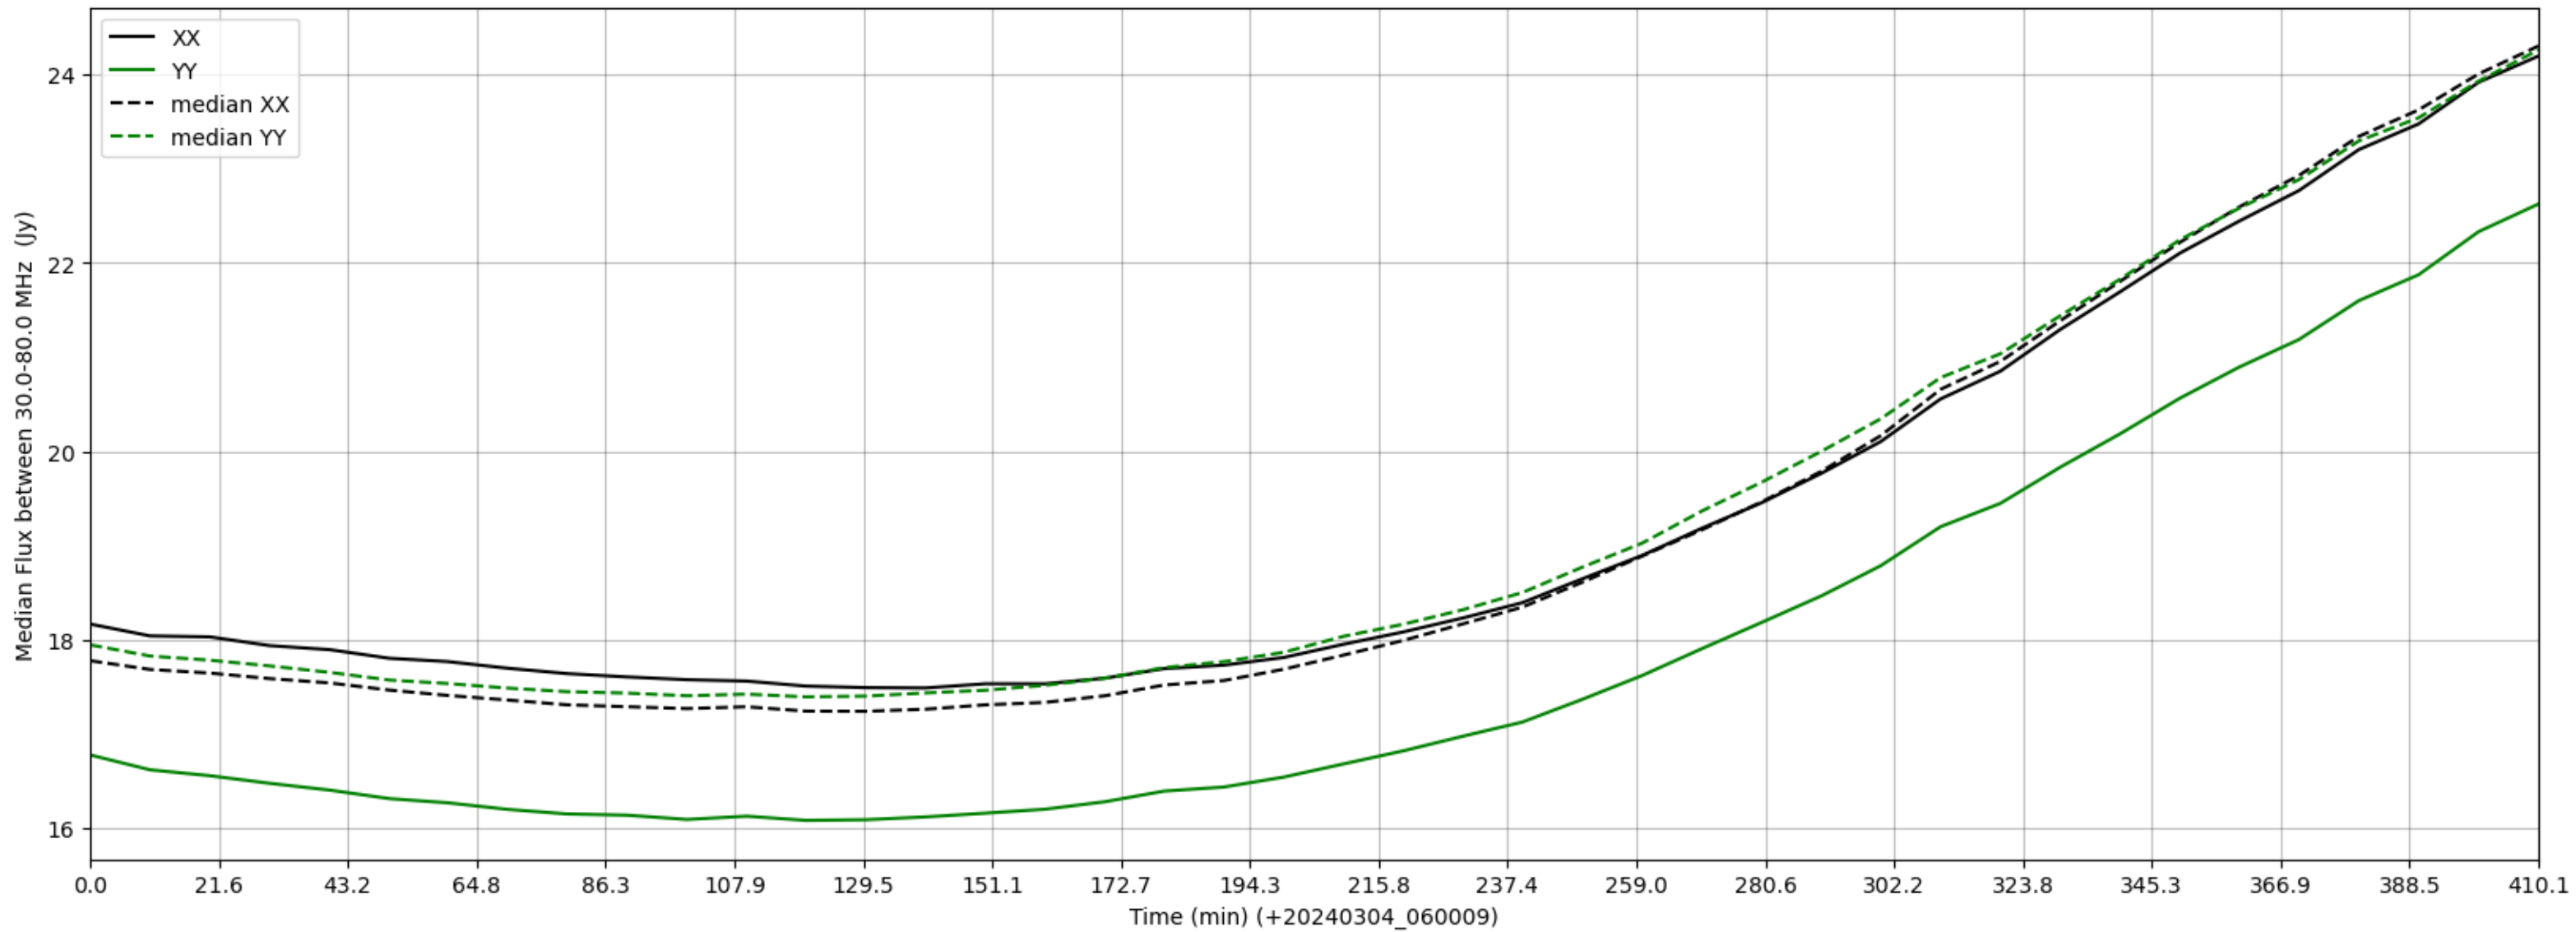

LWA022 - Correlator# 104 - XX FLAGS:Good - YY FLAGS:Good

LWA021 - Correlator# 105 - XX FLAGS:Good - YY FLAGS:BadSpecShape

LWA024 - Correlator# 106 - XX FLAGS:Good - YY FLAGS:Good

LWA023 - Correlator# 107 - XX FLAGS:Good - YY FLAGS:Good