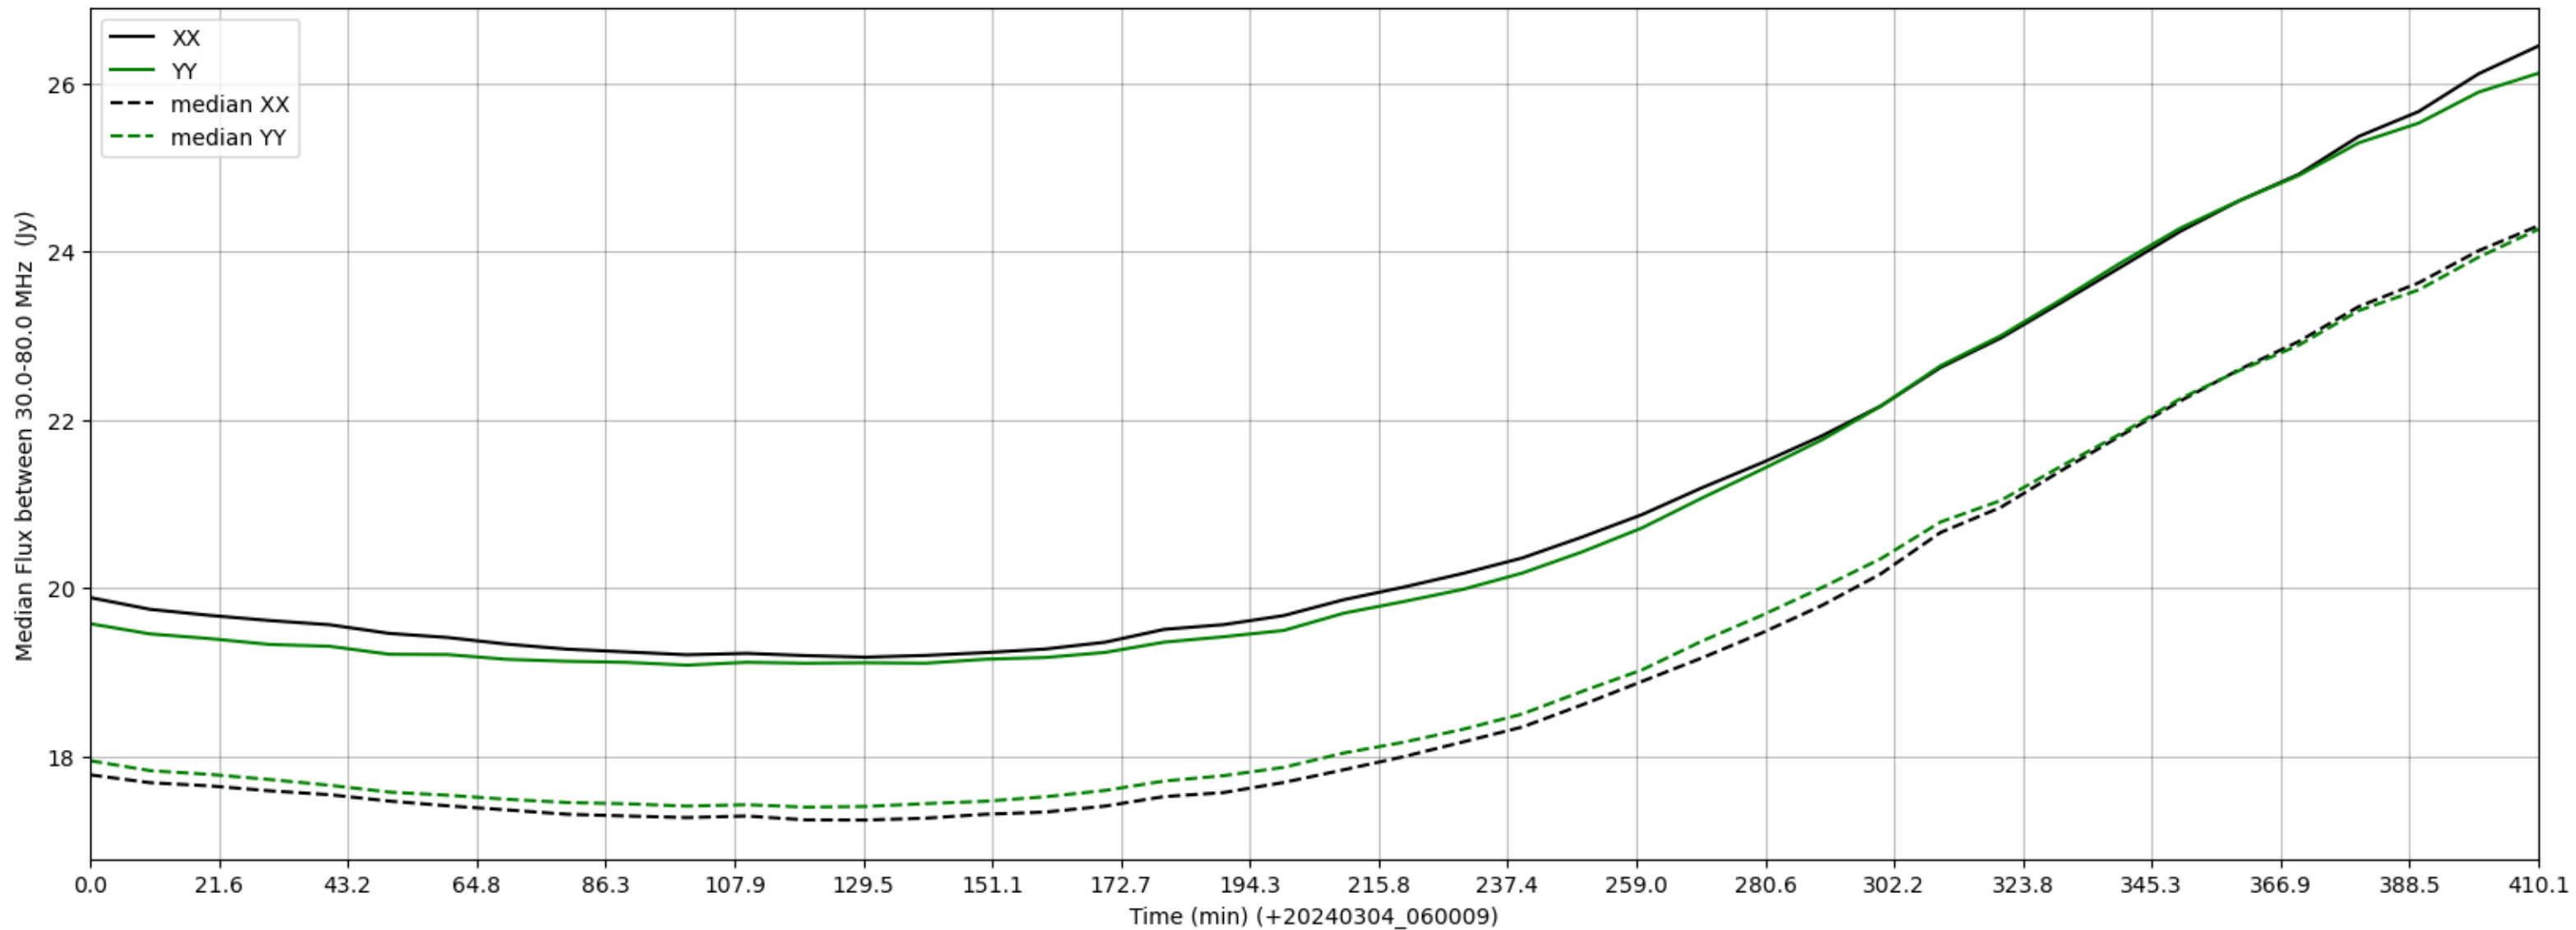

LWA139 - Correlator# 187 - XX FLAGS:Good - YY FLAGS:Good

LWA252 - Correlator# 186 - XX FLAGS:Good - YY FLAGS:Good