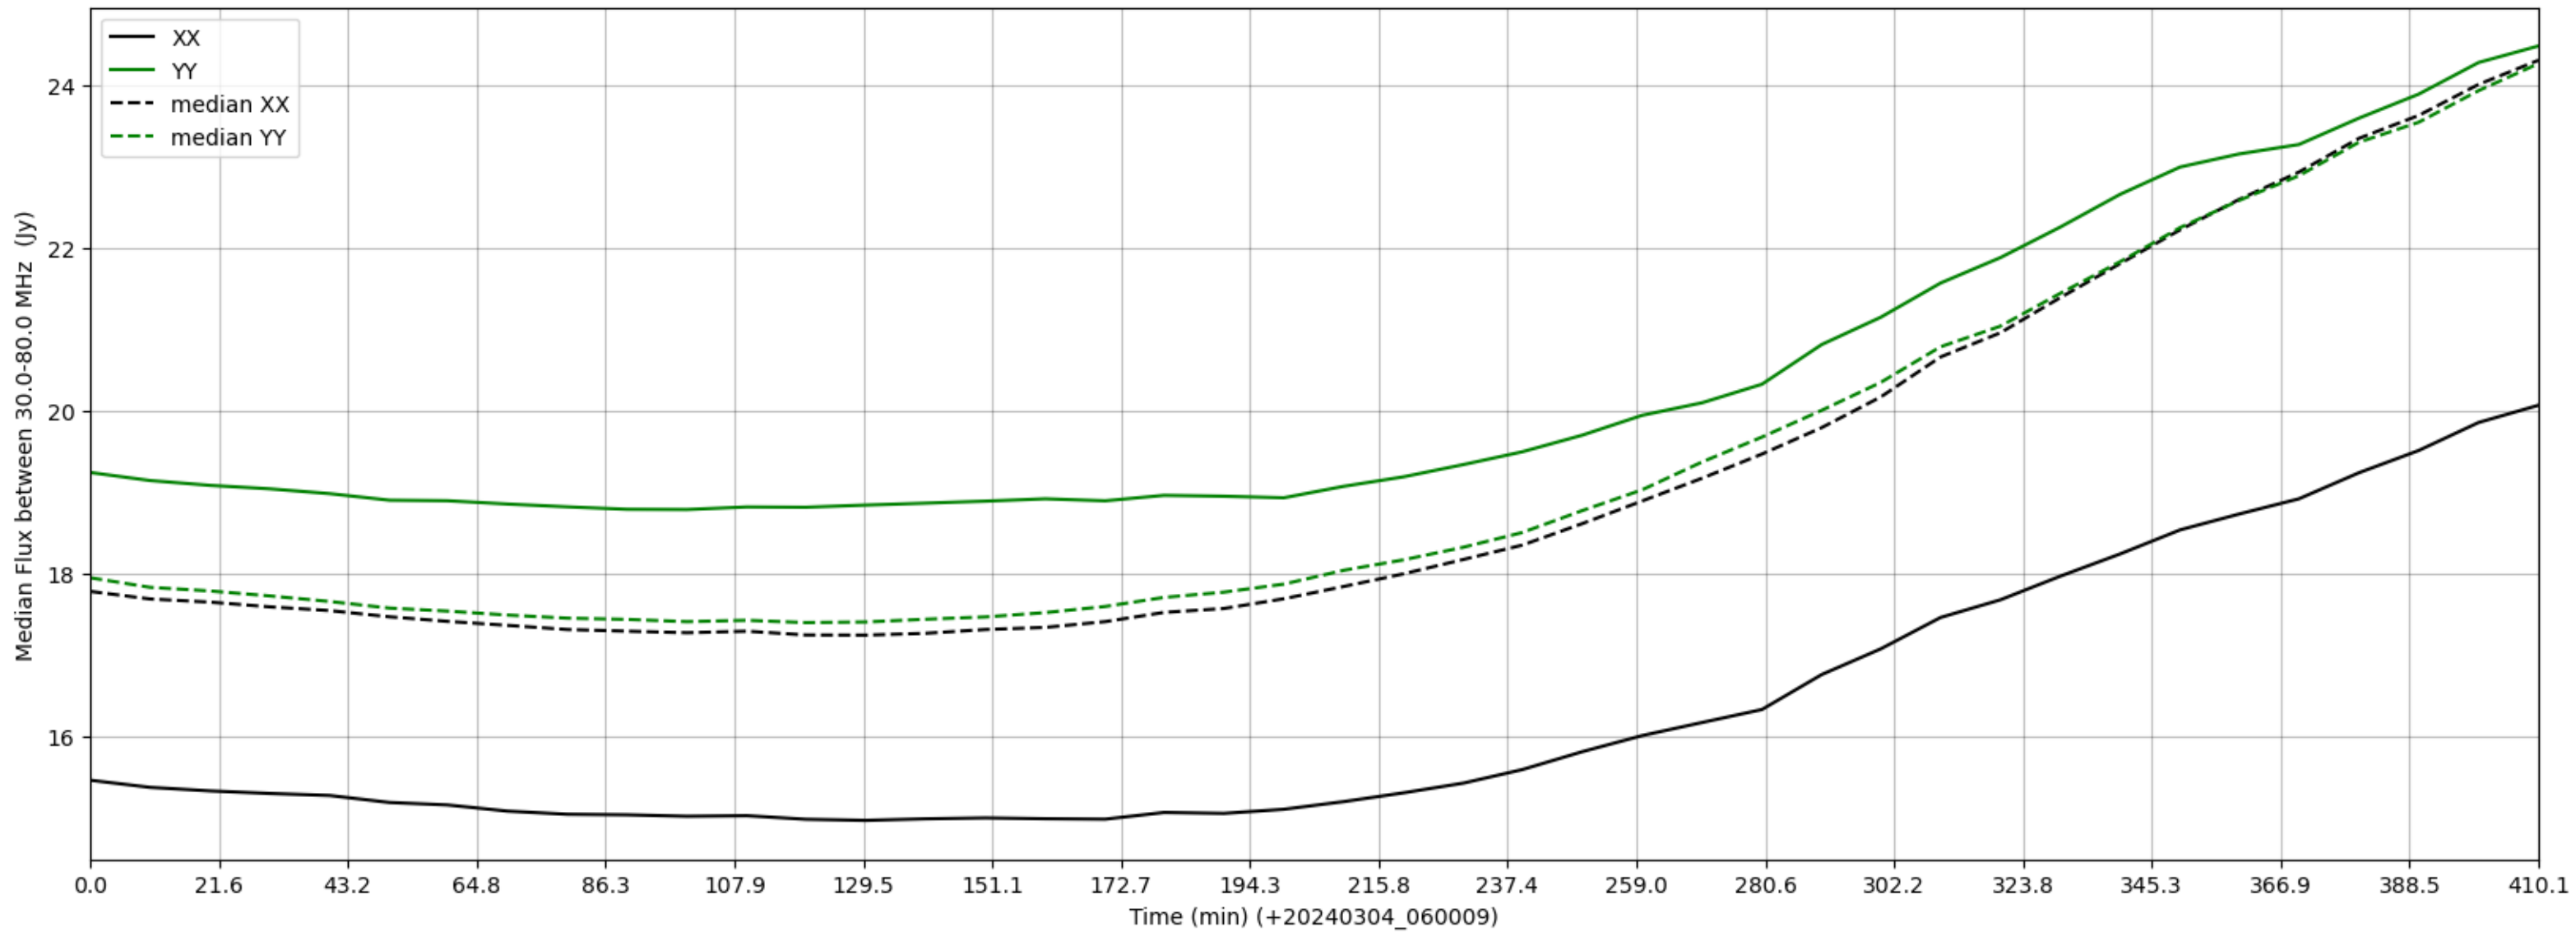

LWA274 - Correlator# 091 - XX FLAGS:Good - YY FLAGS:Good

LWA275 - Correlator# 090 - XX FLAGS:Good - YY FLAGS:Good