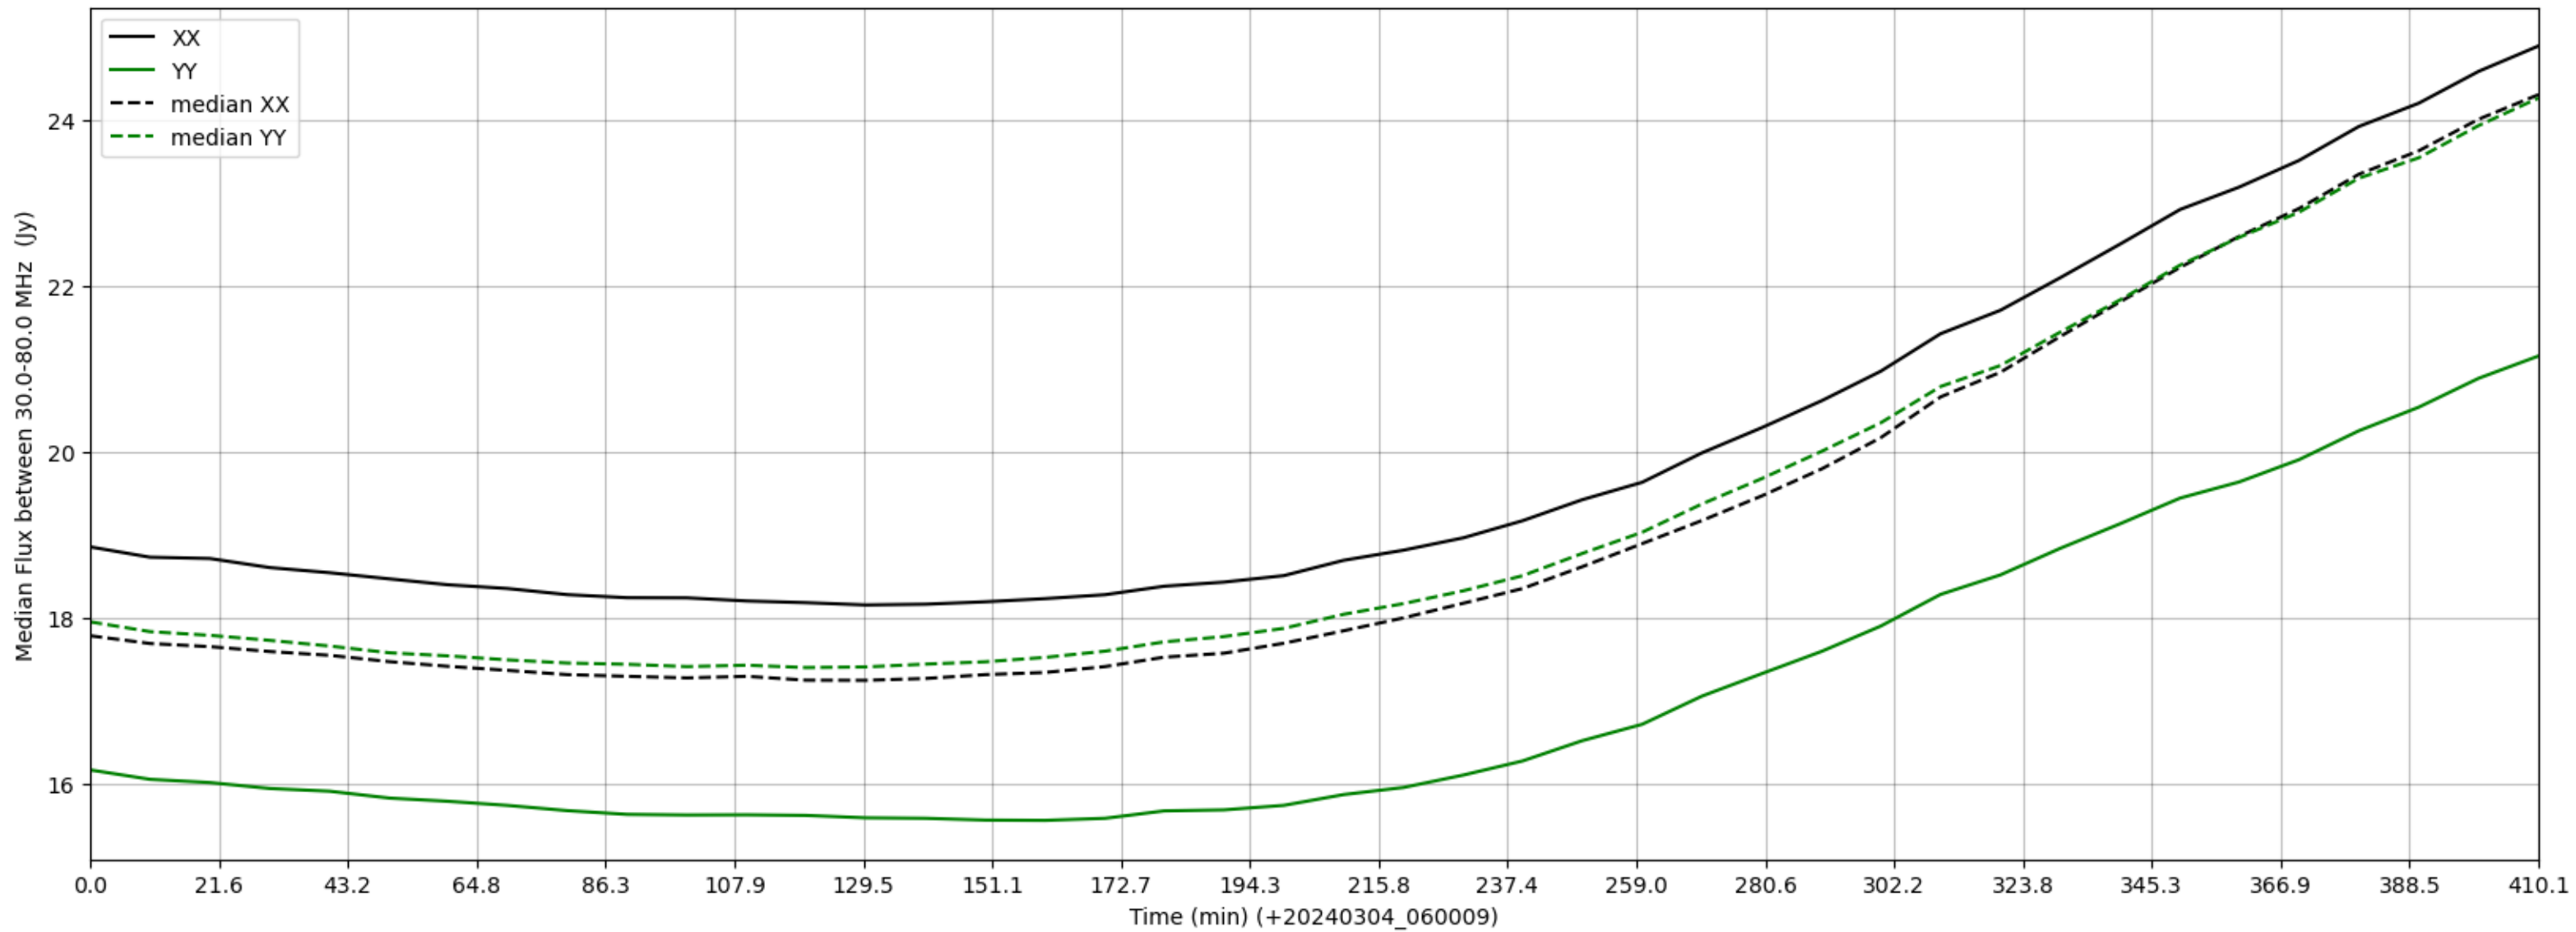

LWA337 - Correlator# 059 - XX FLAGS:Good - YY FLAGS:Good

LWA343 - Correlator# 058 - XX FLAGS:Good - YY FLAGS:Good