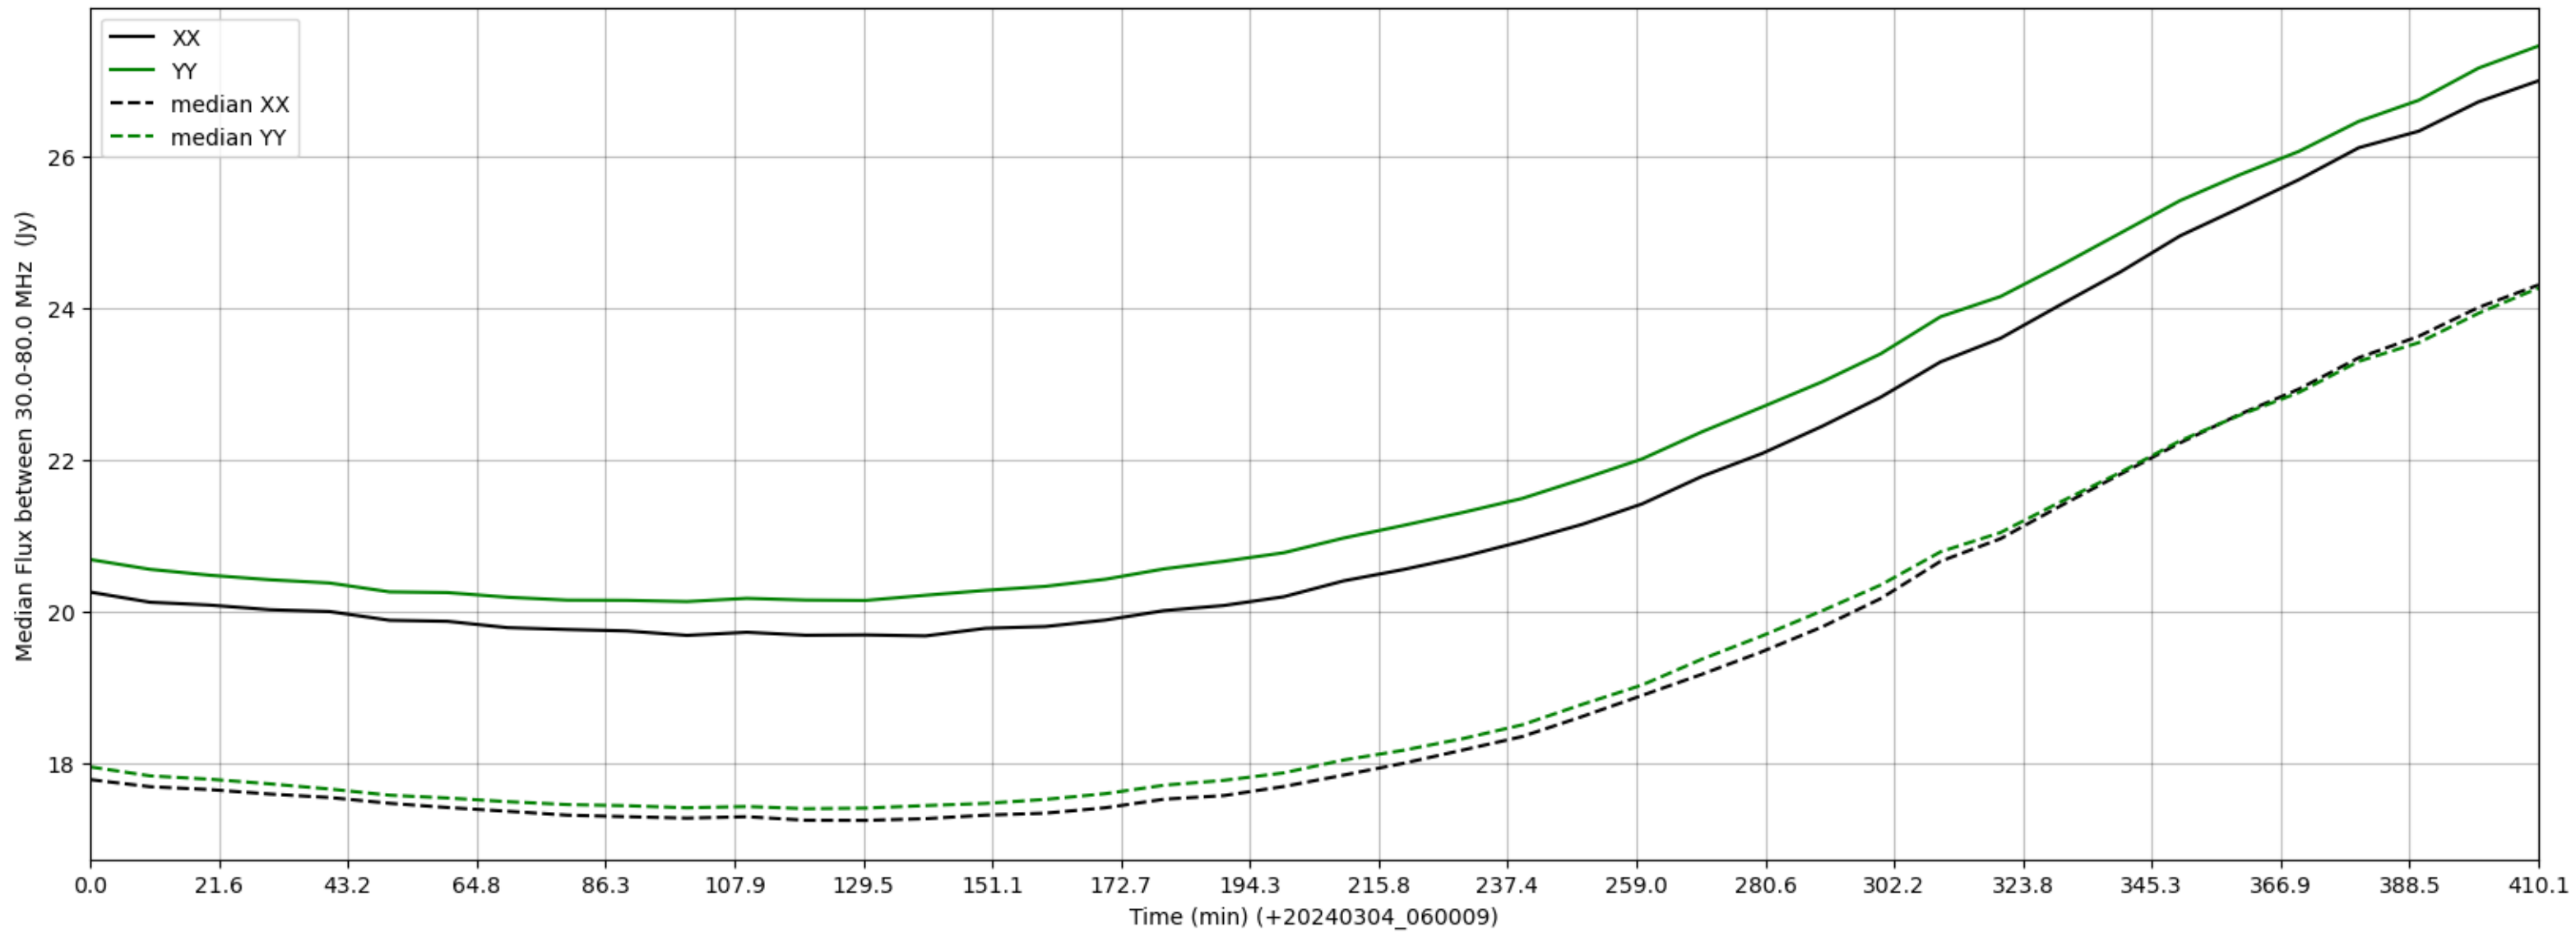

LWA252 - Correlator# 186 - XX FLAGS:Good - YY FLAGS:Good

LWA132 - Correlator# 185 - XX FLAGS:Good - YY FLAGS:Good