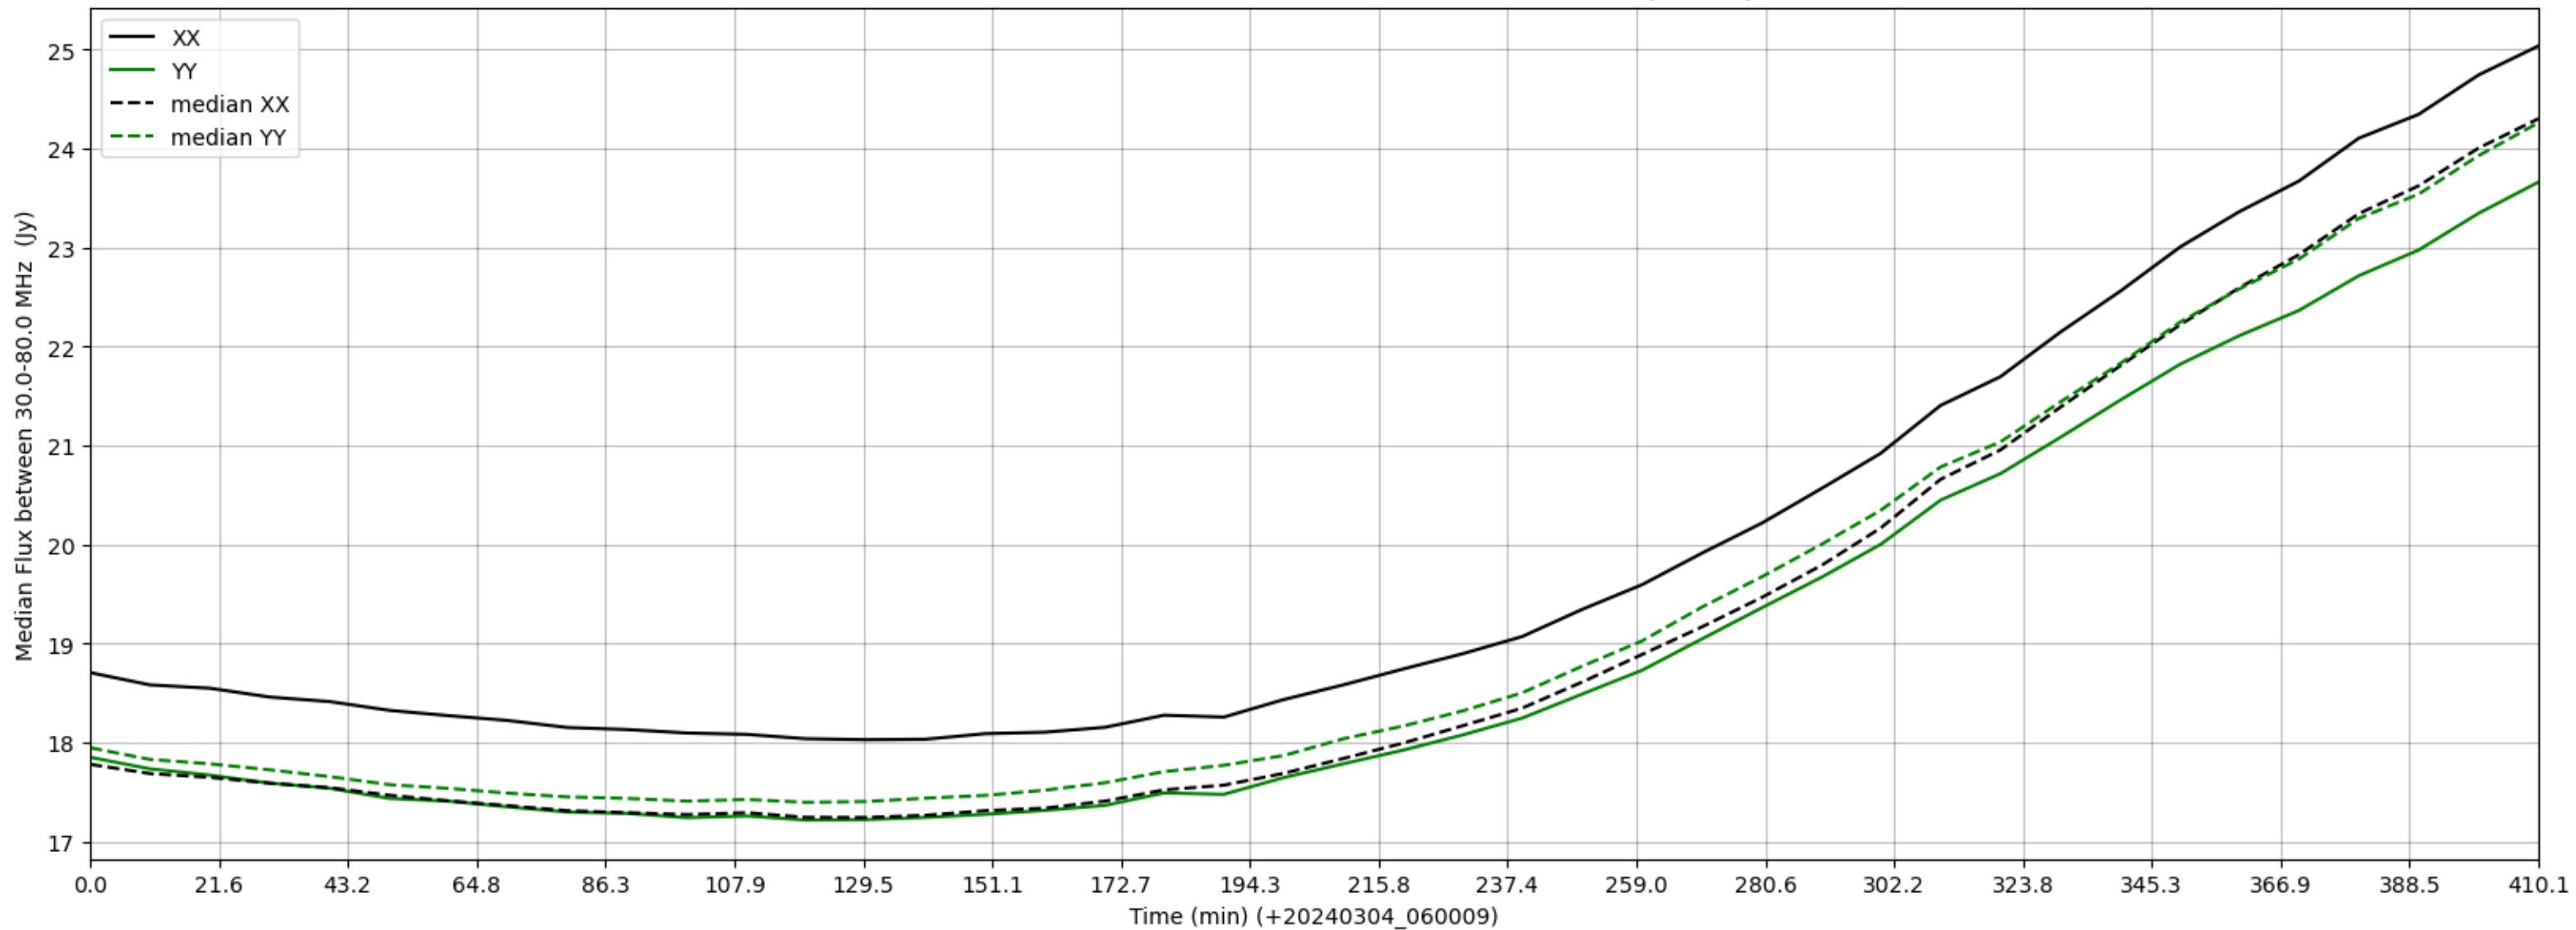

LWA105 - Correlator# 178 - XX FLAGS:LowFlux - YY FLAGS:LowFlux

LWA102 - Correlator# 177 - XX FLAGS:Good - YY FLAGS:BadSpecShape