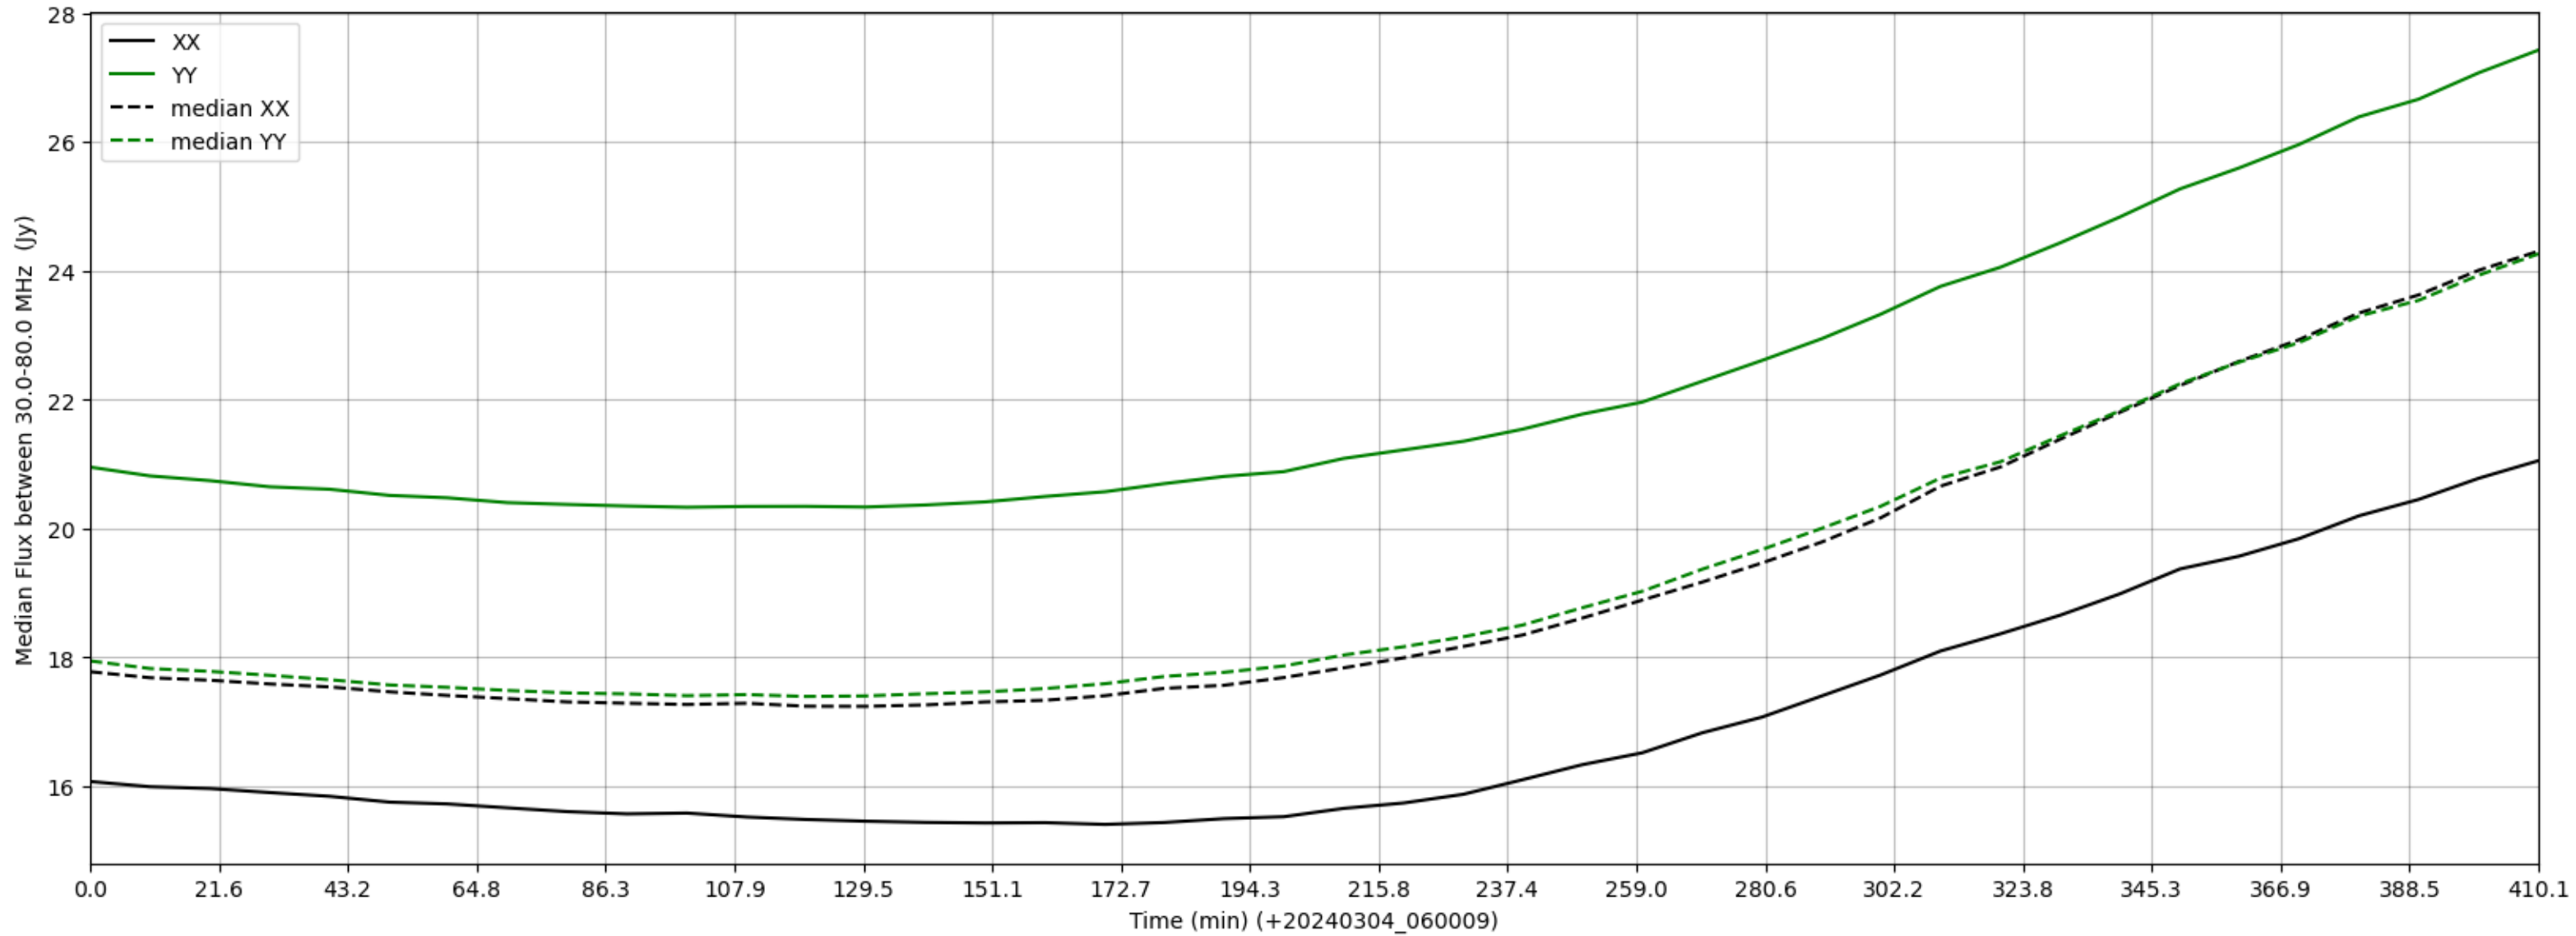

LWA266 - Correlator# 000 - XX FLAGS:Good - YY FLAGS:Good

LWA259 - Correlator# 001 - XX FLAGS:Good - YY FLAGS:Good

LWA268 - Correlator# 002 - XX FLAGS:Good - YY FLAGS:Good

LWA267 - Correlator# 003 - XX FLAGS:LowFlux - YY FLAGS:Good