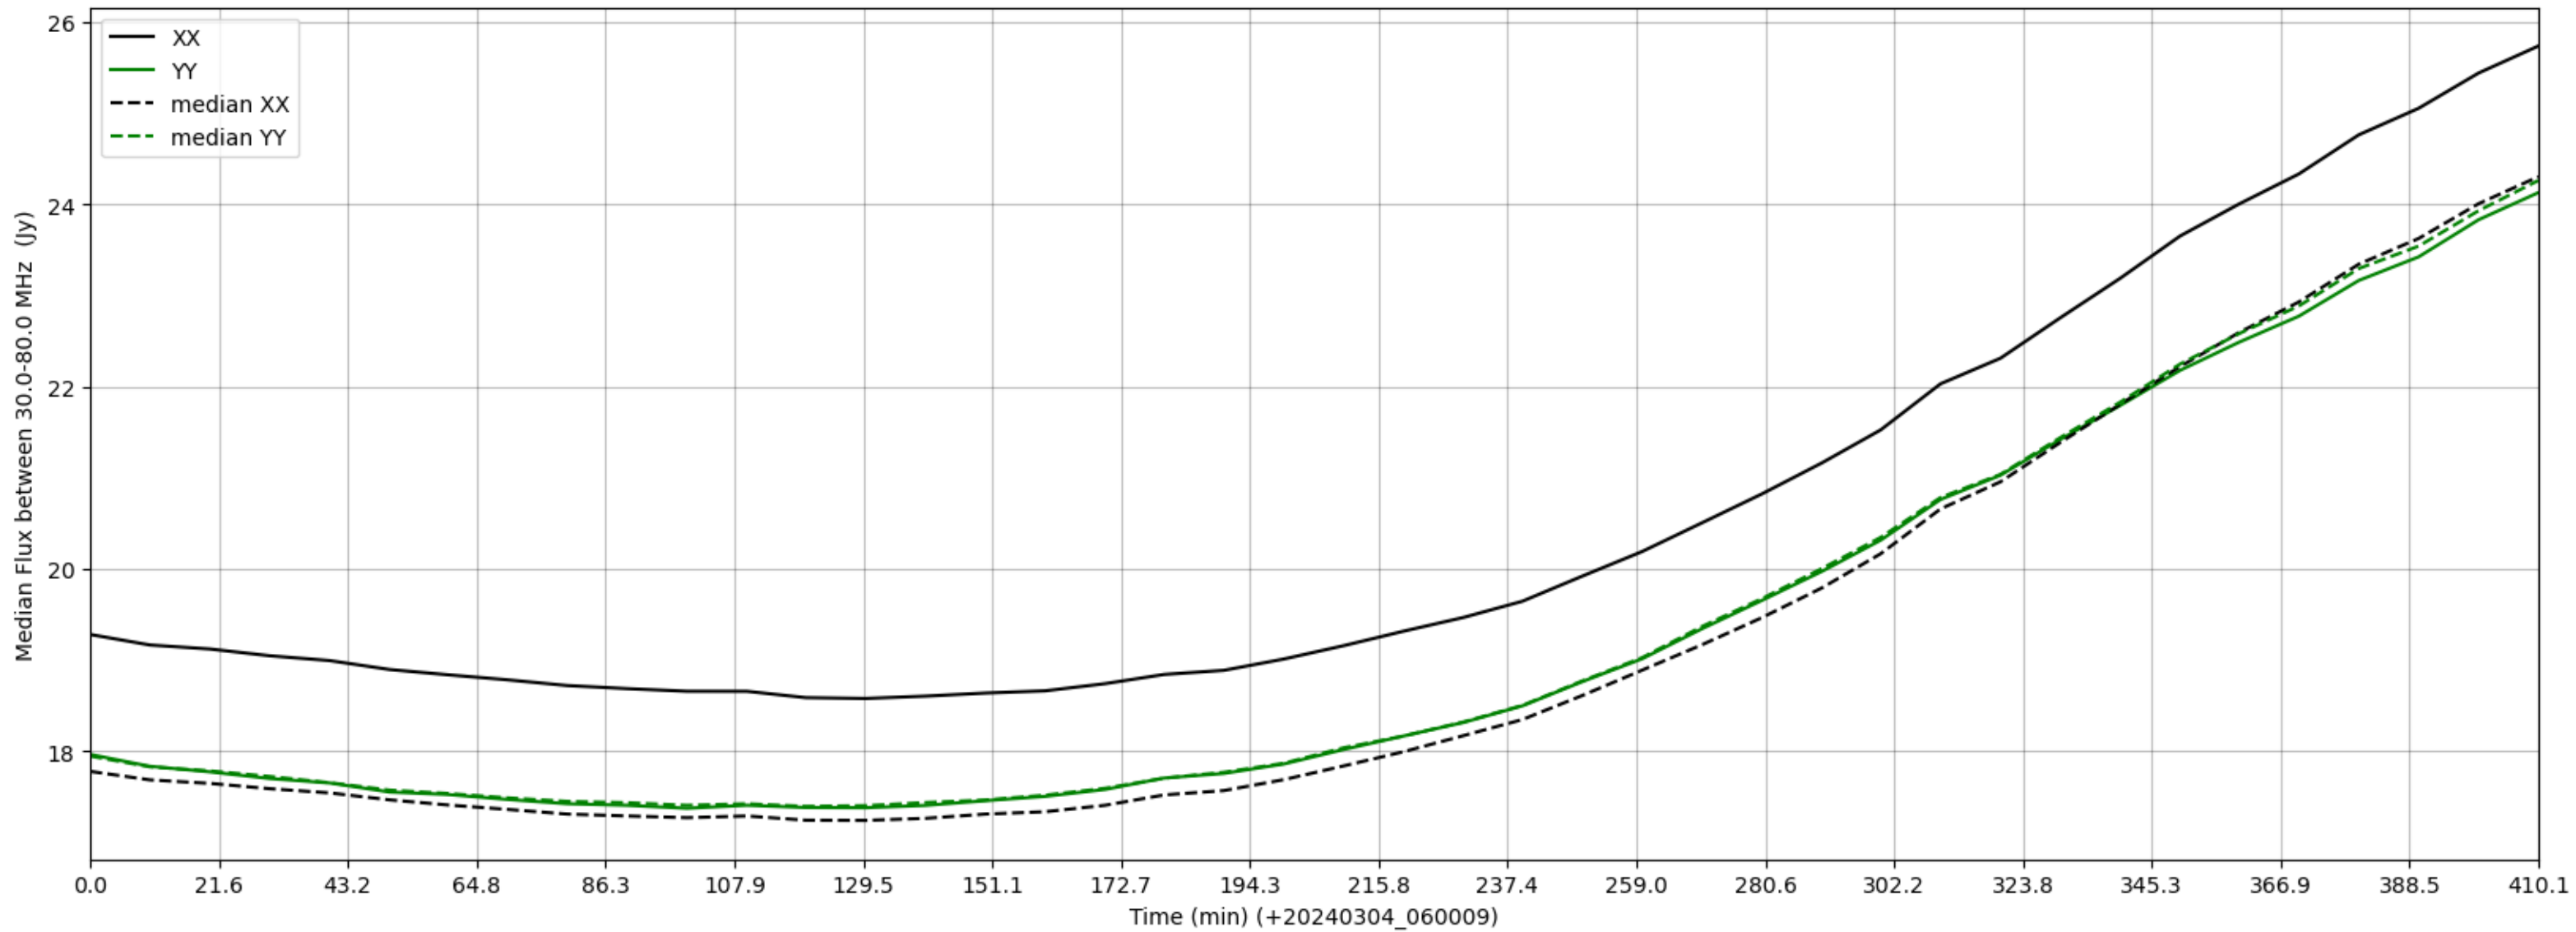

LWA150 - Correlator# 215 - XX FLAGS:LowFlux - YY FLAGS:LowFlux

LWA147 - Correlator# 214 - XX FLAGS:Good - YY FLAGS:Good