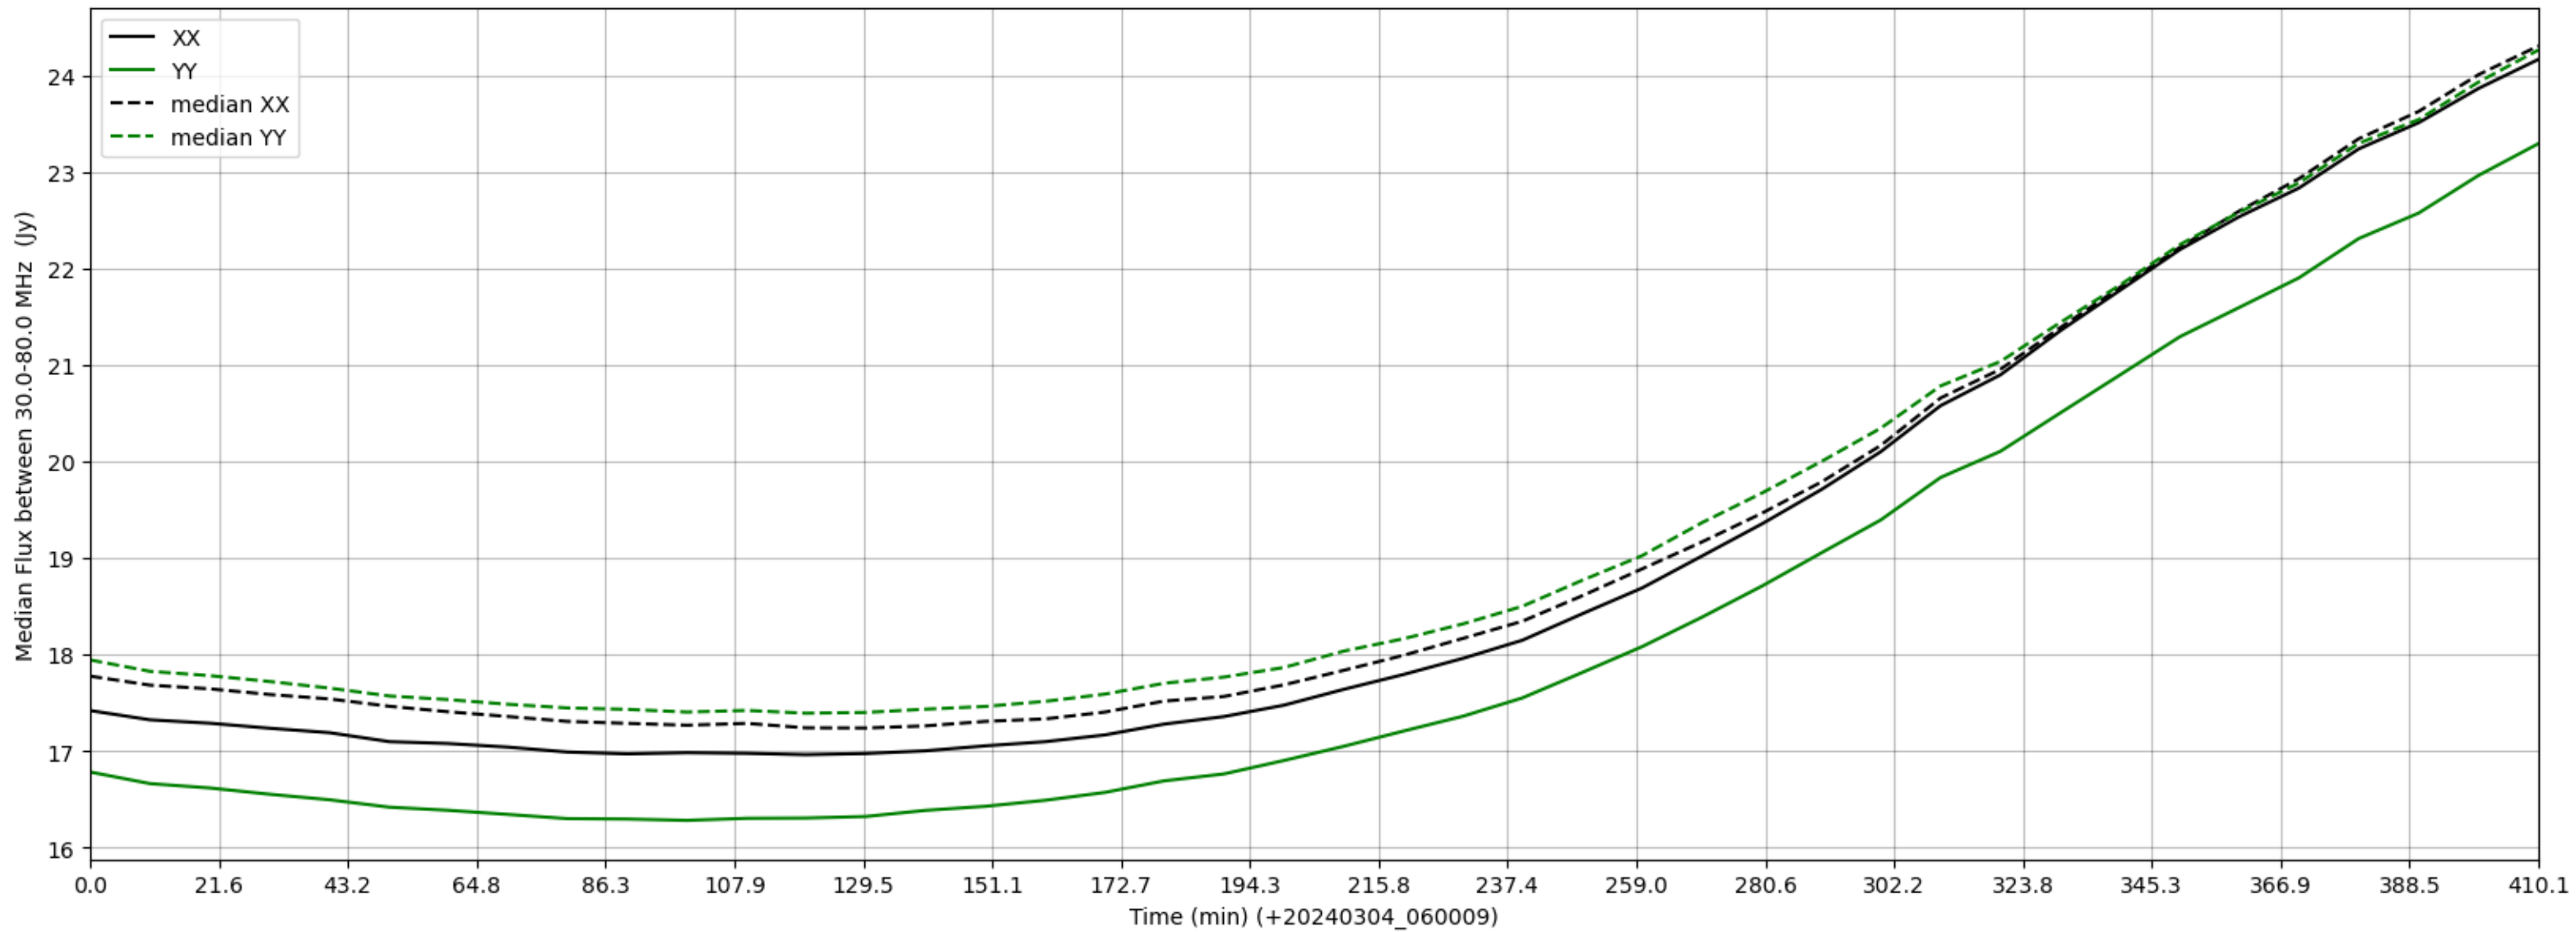

LWA155 - Correlator# 232 - XX FLAGS:Good - YY FLAGS:Good

LWA181 - Correlator# 231 - XX FLAGS:Good - YY FLAGS:Good