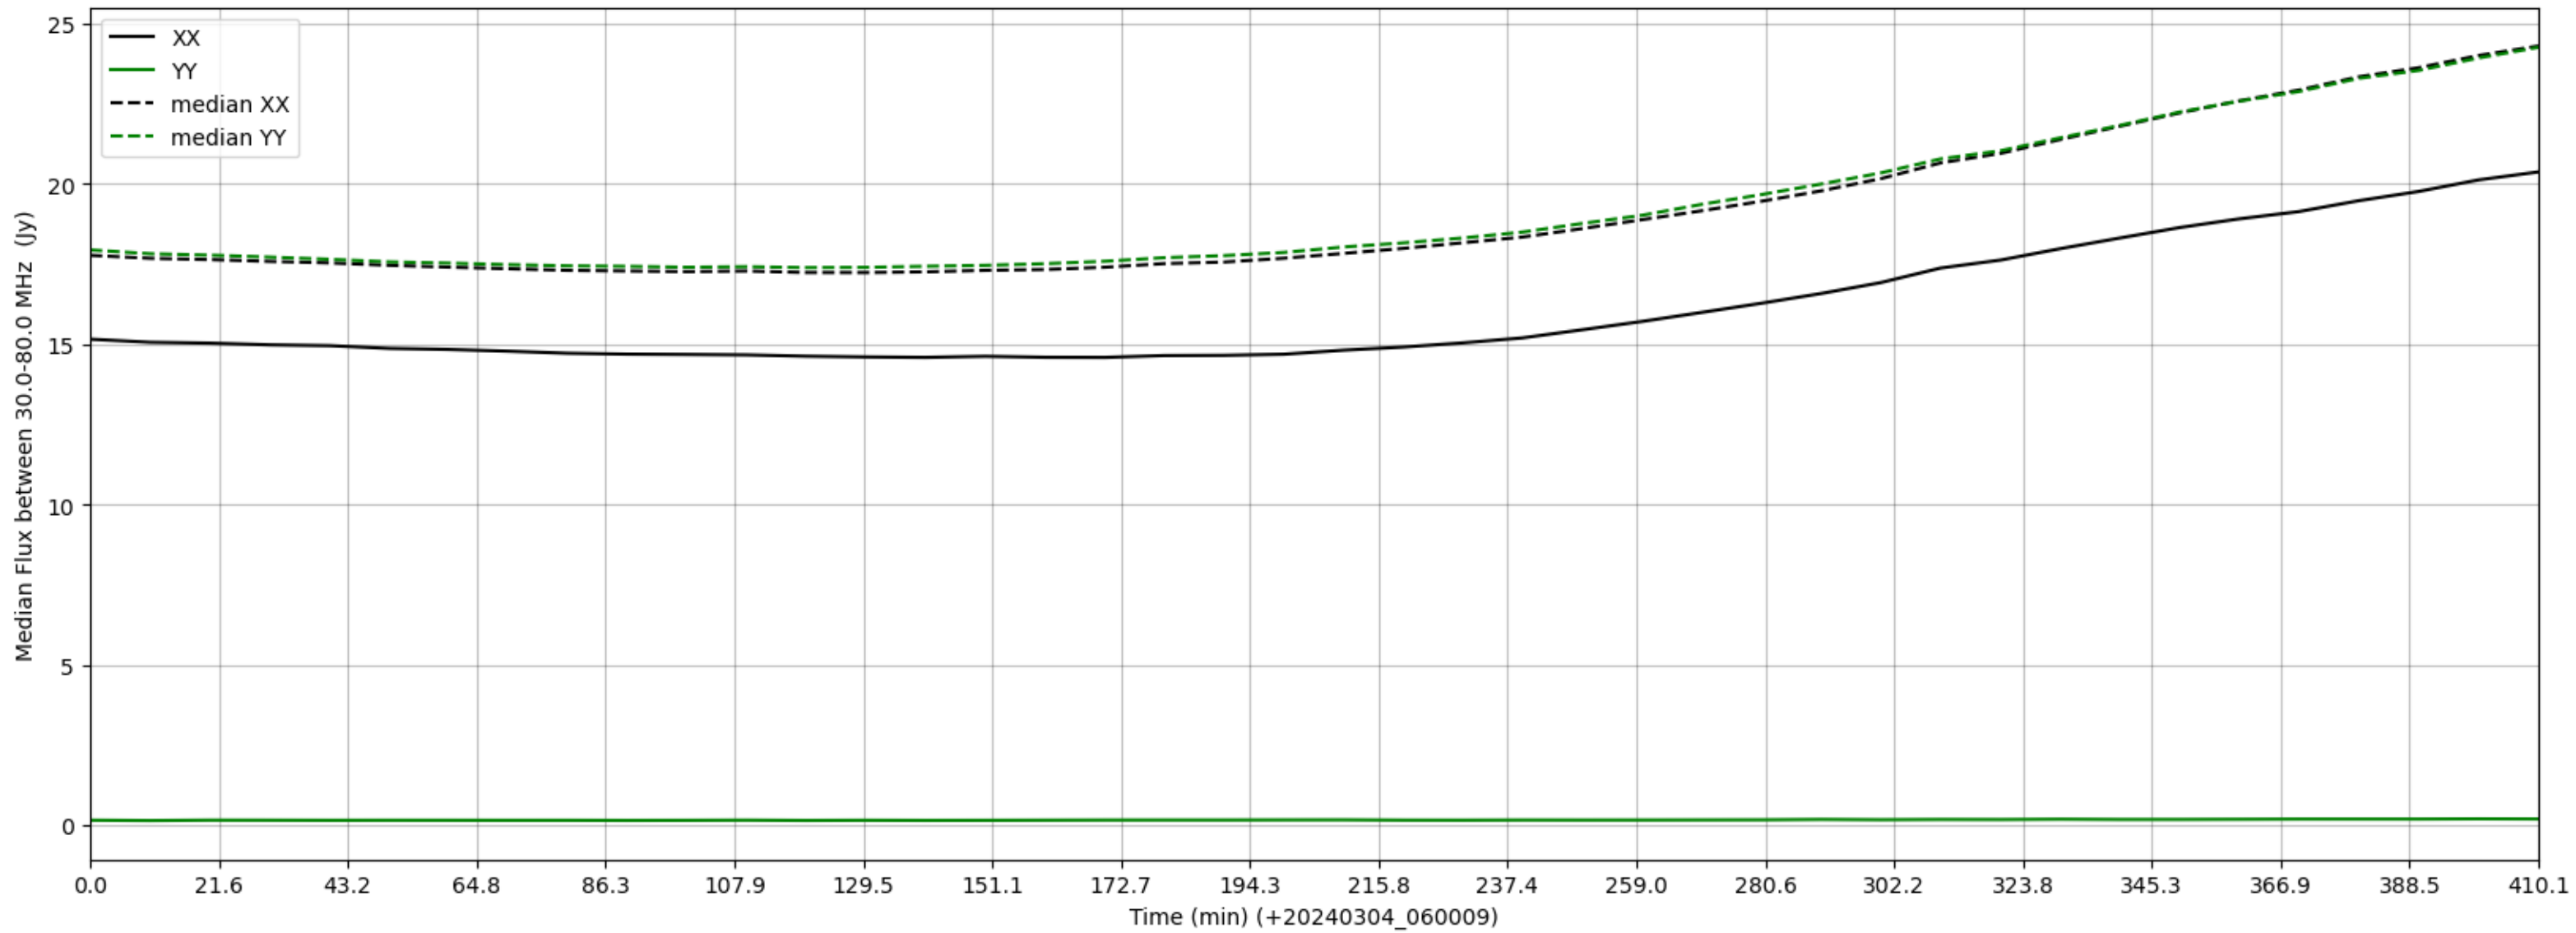

LWA330 - Correlator# 022 - XX FLAGS:Good - YY FLAGS:Good

LWA314 - Correlator# 021 - XX FLAGS:Good - YY FLAGS:LowFlux