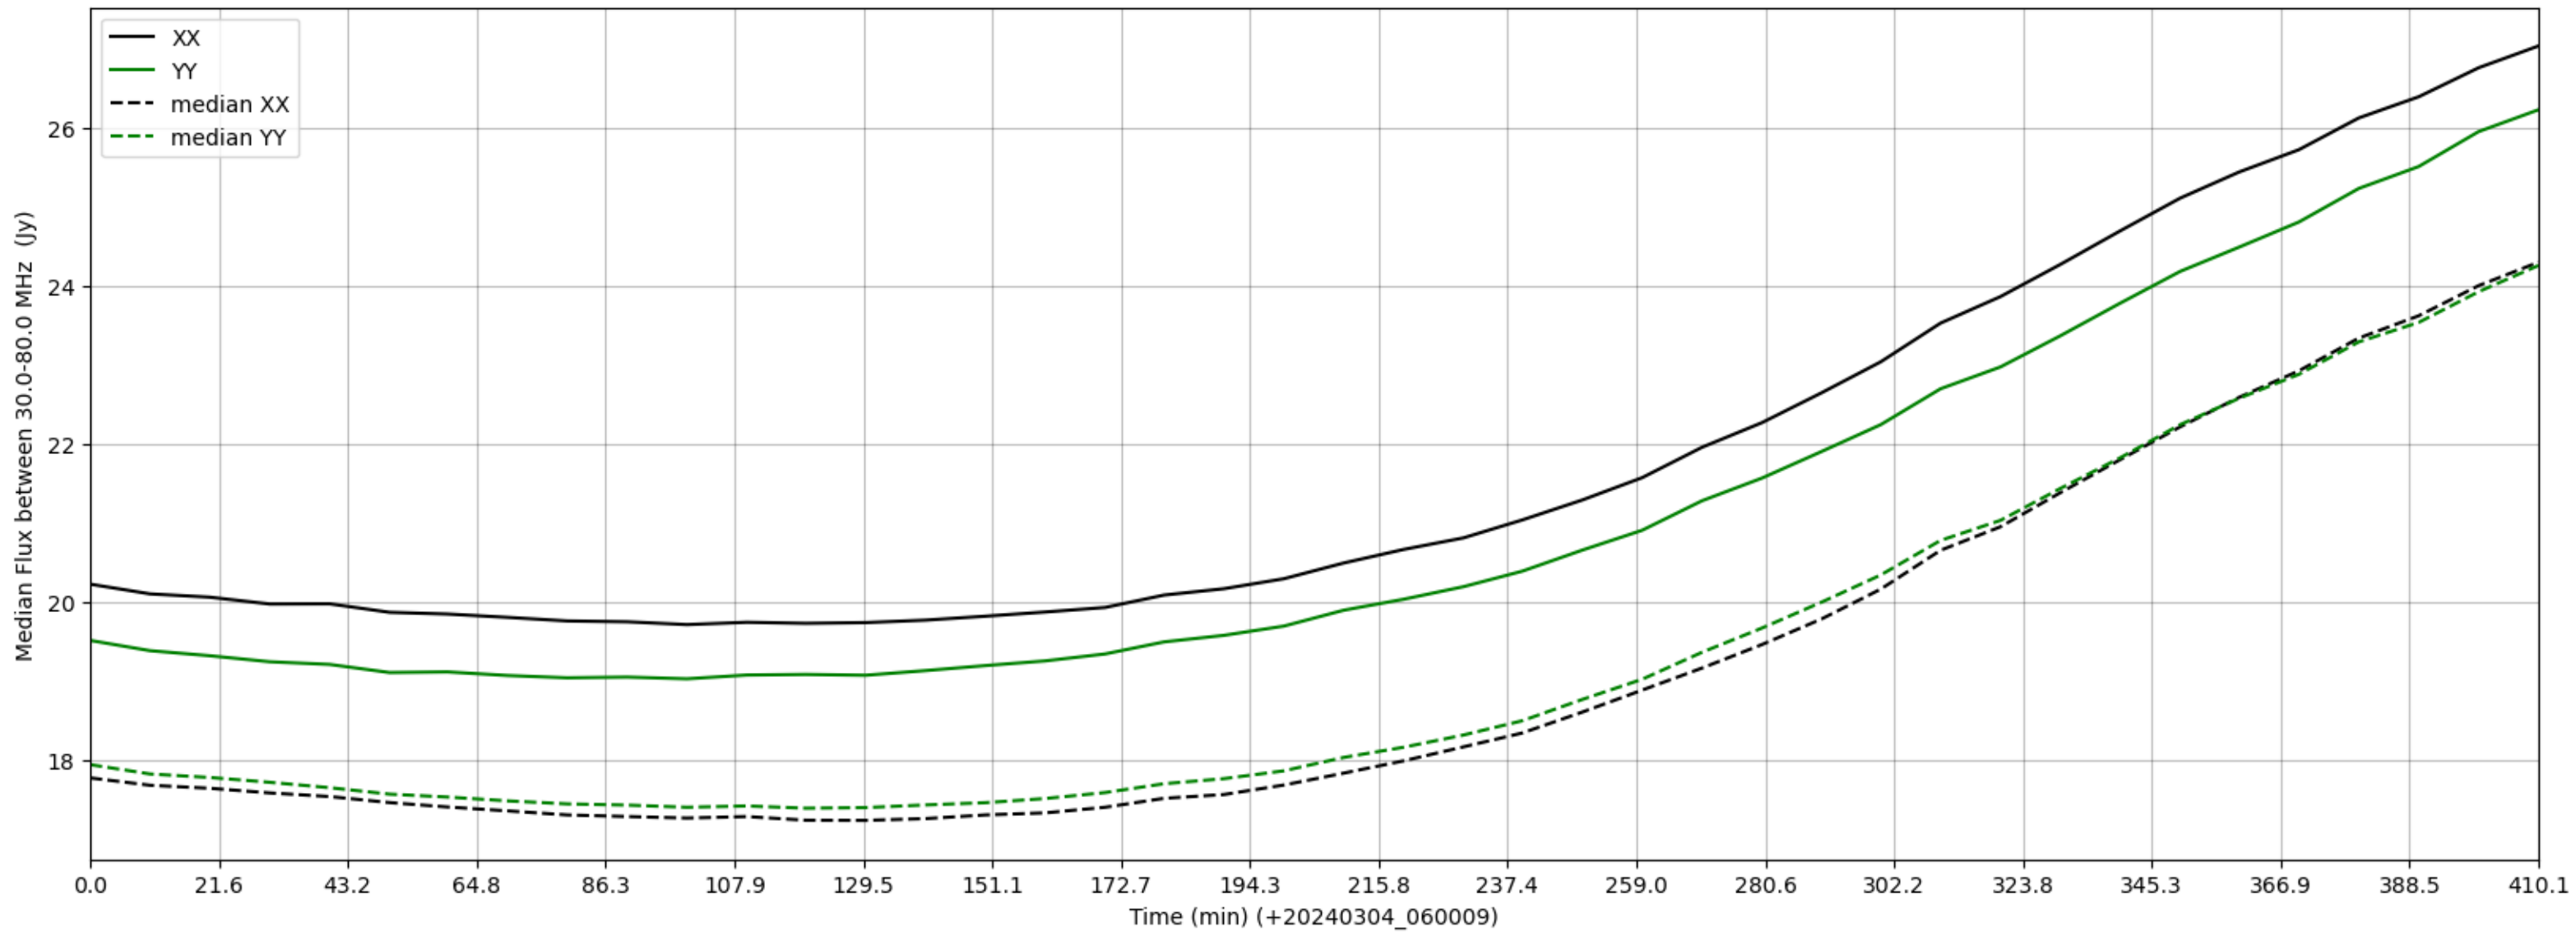

LWA130 - Correlator# 183 - XX FLAGS:BadSpecShape - YY FLAGS:Good

LWA131 - Correlator# 182 - XX FLAGS:Good - YY FLAGS:Good