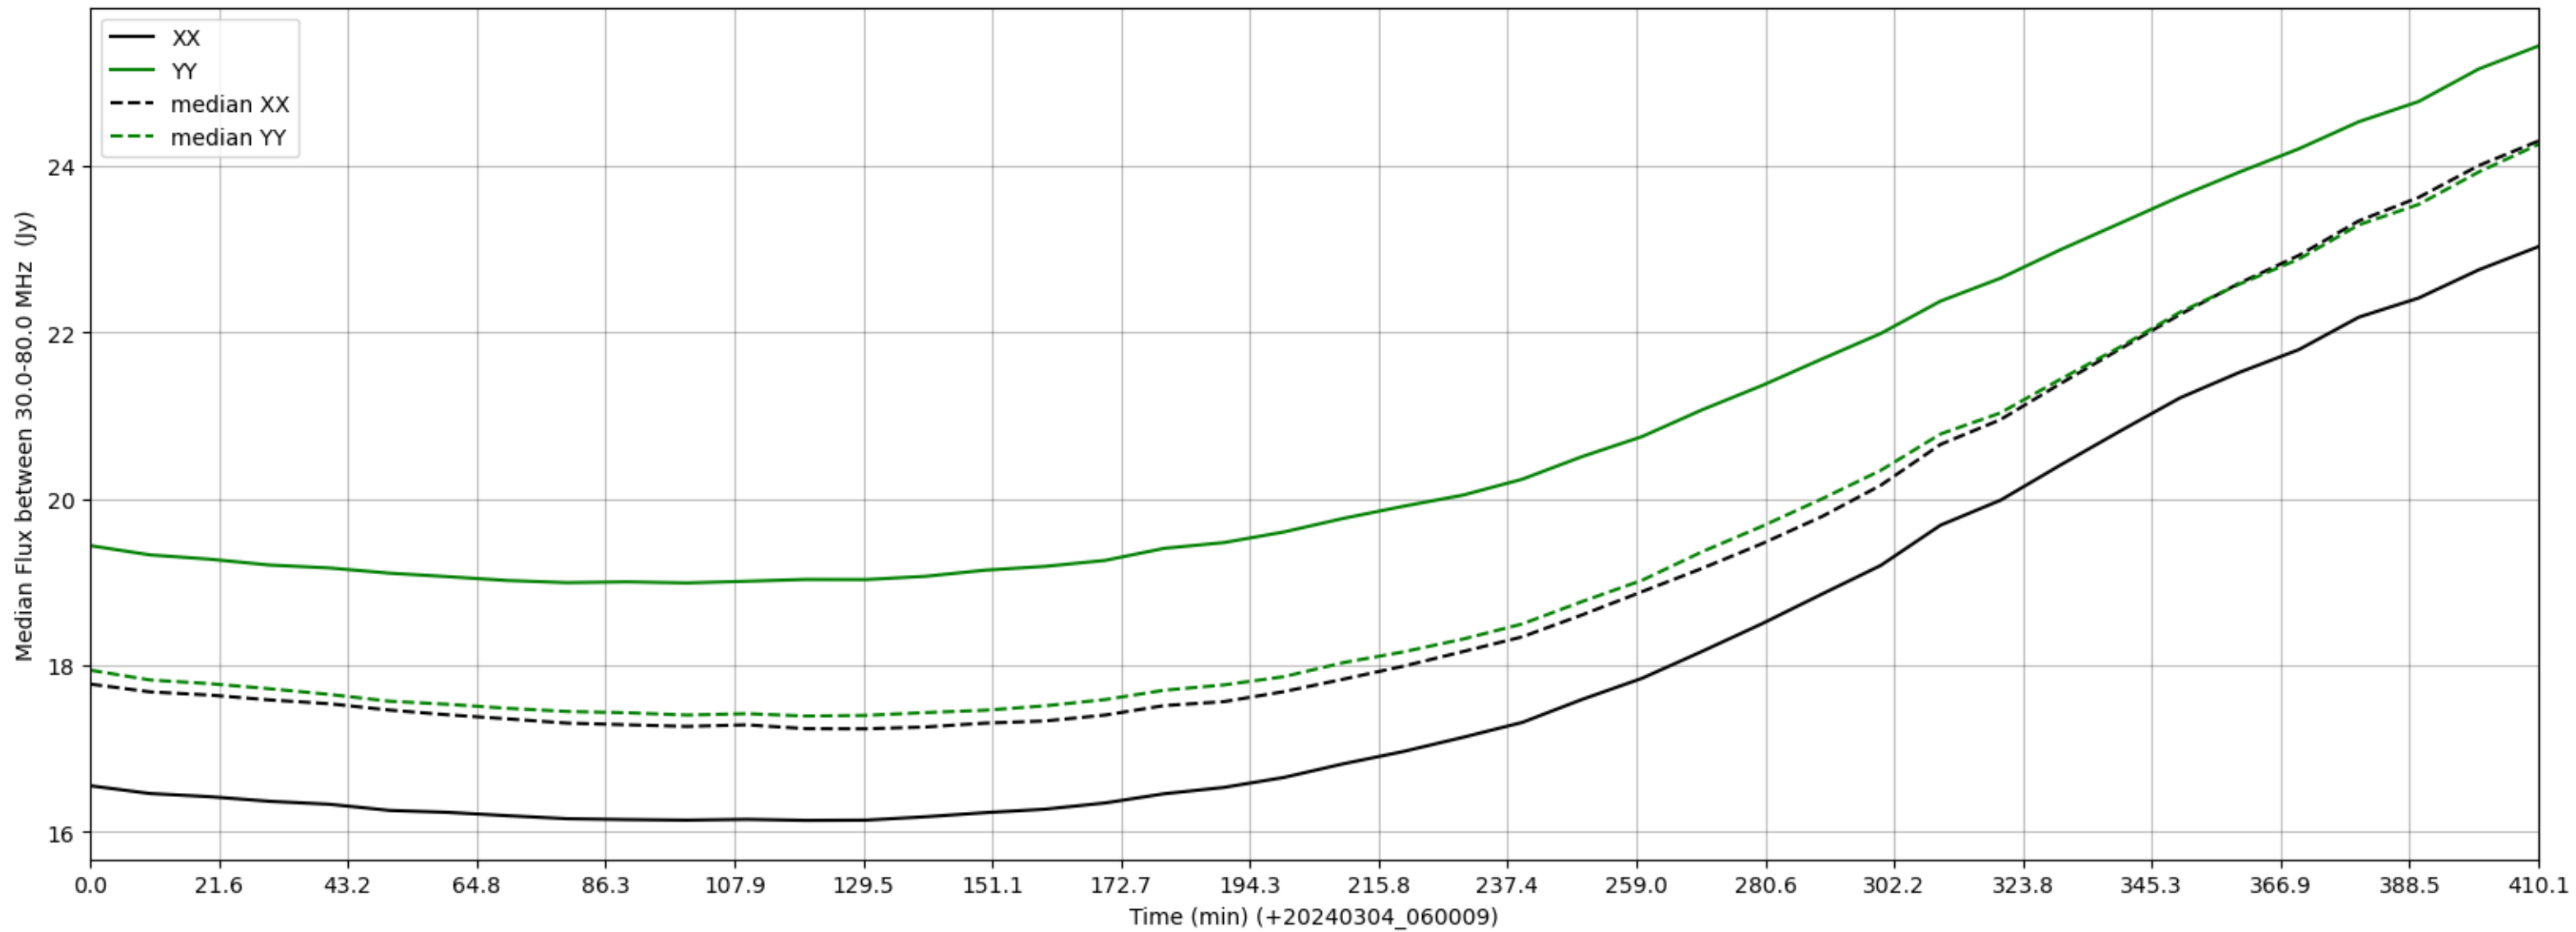

LWA175 - Correlator# 293 - XX FLAGS:Good - YY FLAGS:Good

LWA169 - Correlator# 292 - XX FLAGS:Good - YY FLAGS:Good