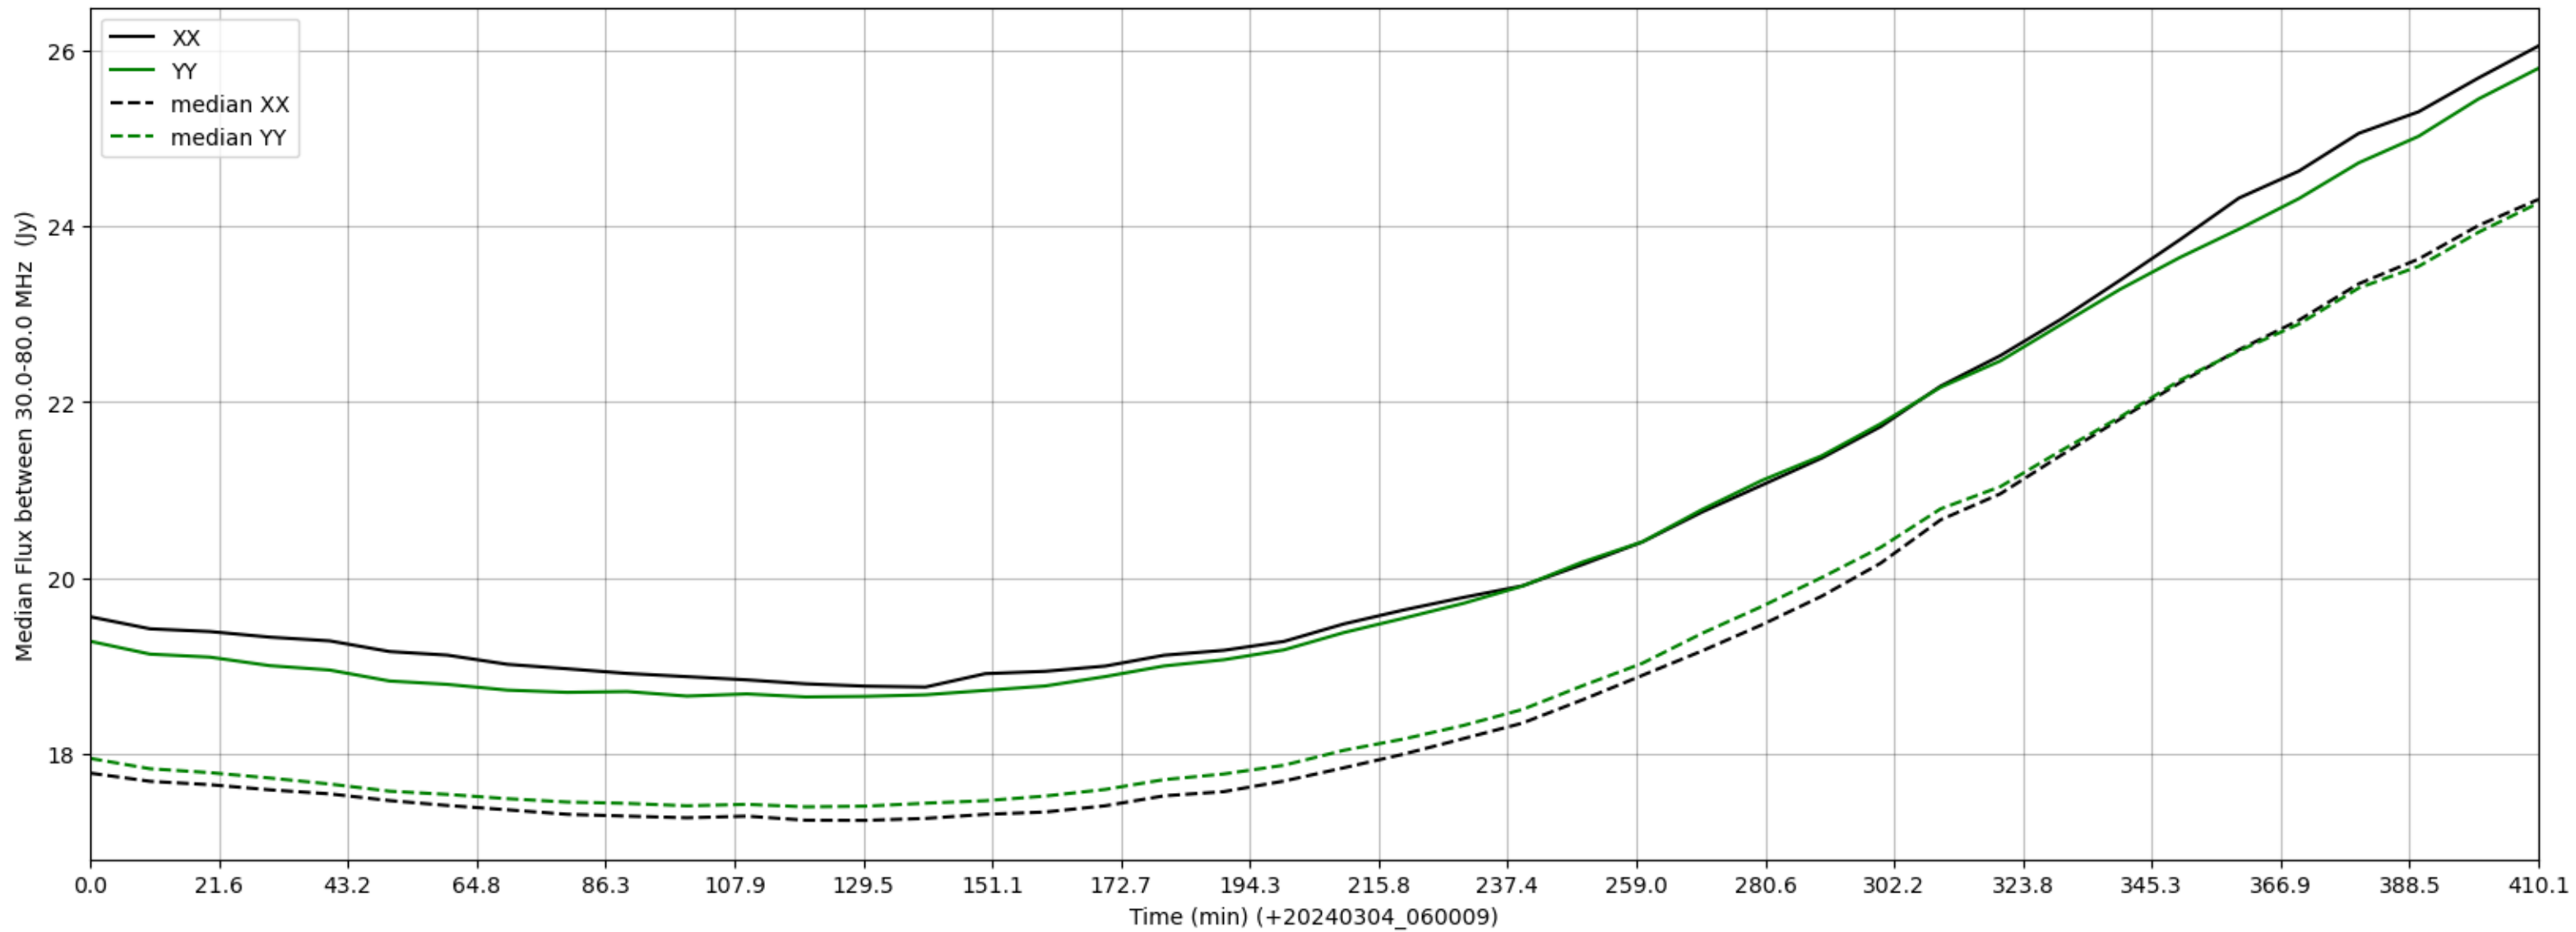

LWA069 - Correlator# 169 - XX FLAGS:Good - YY FLAGS:Good

LWA070 - Correlator# 168 - XX FLAGS:Good - YY FLAGS:Good