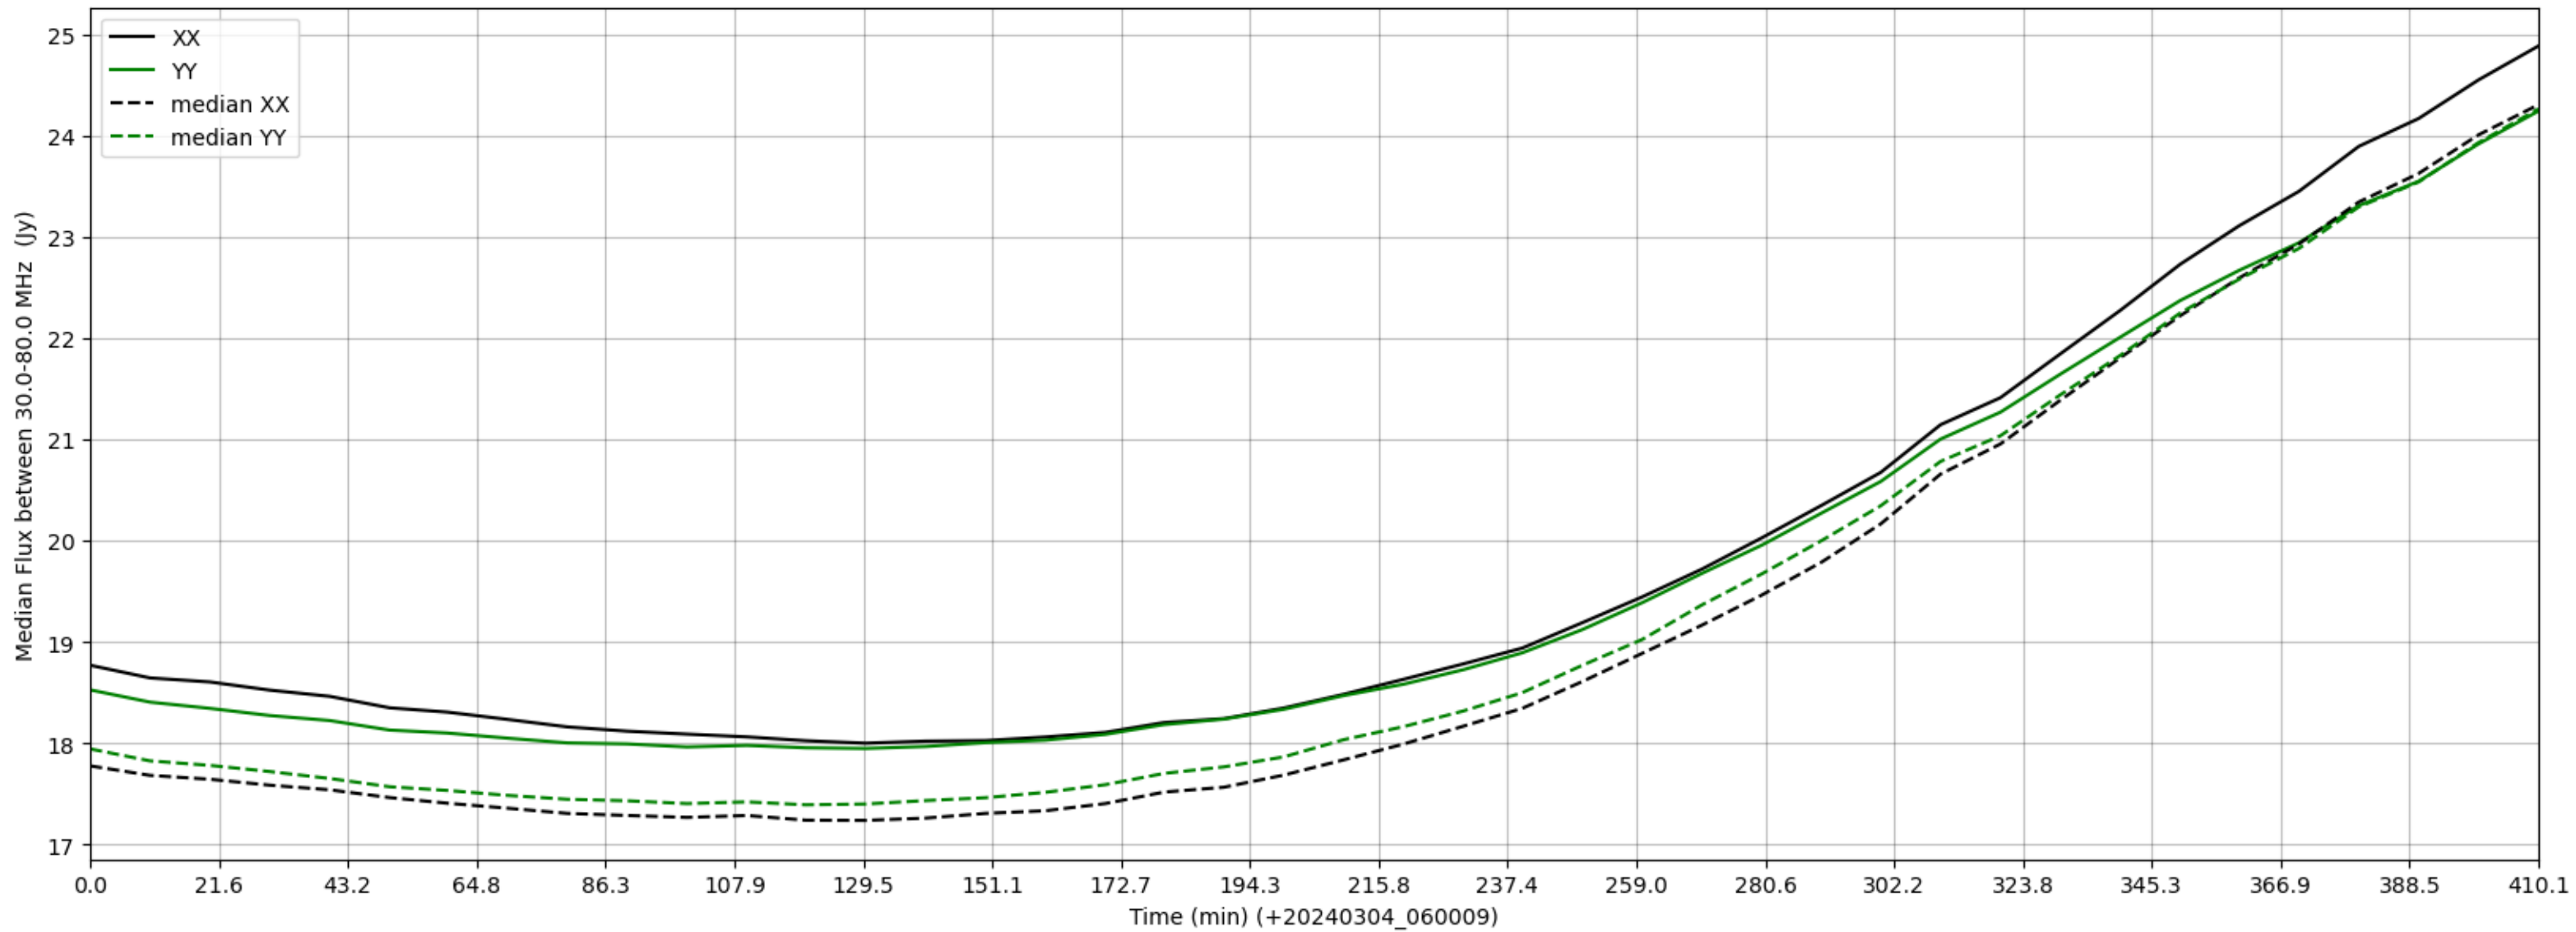

LWA103 - Correlator# 176 - XX FLAGS:Good - YY FLAGS:Good

LWA102 - Correlator# 177 - XX FLAGS:Good - YY FLAGS:BadSpecShape

LWA105 - Correlator# 178 - XX FLAGS:LowFlux - YY FLAGS:LowFlux

LWA104 - Correlator# 179 - XX FLAGS:Good - YY FLAGS:Good