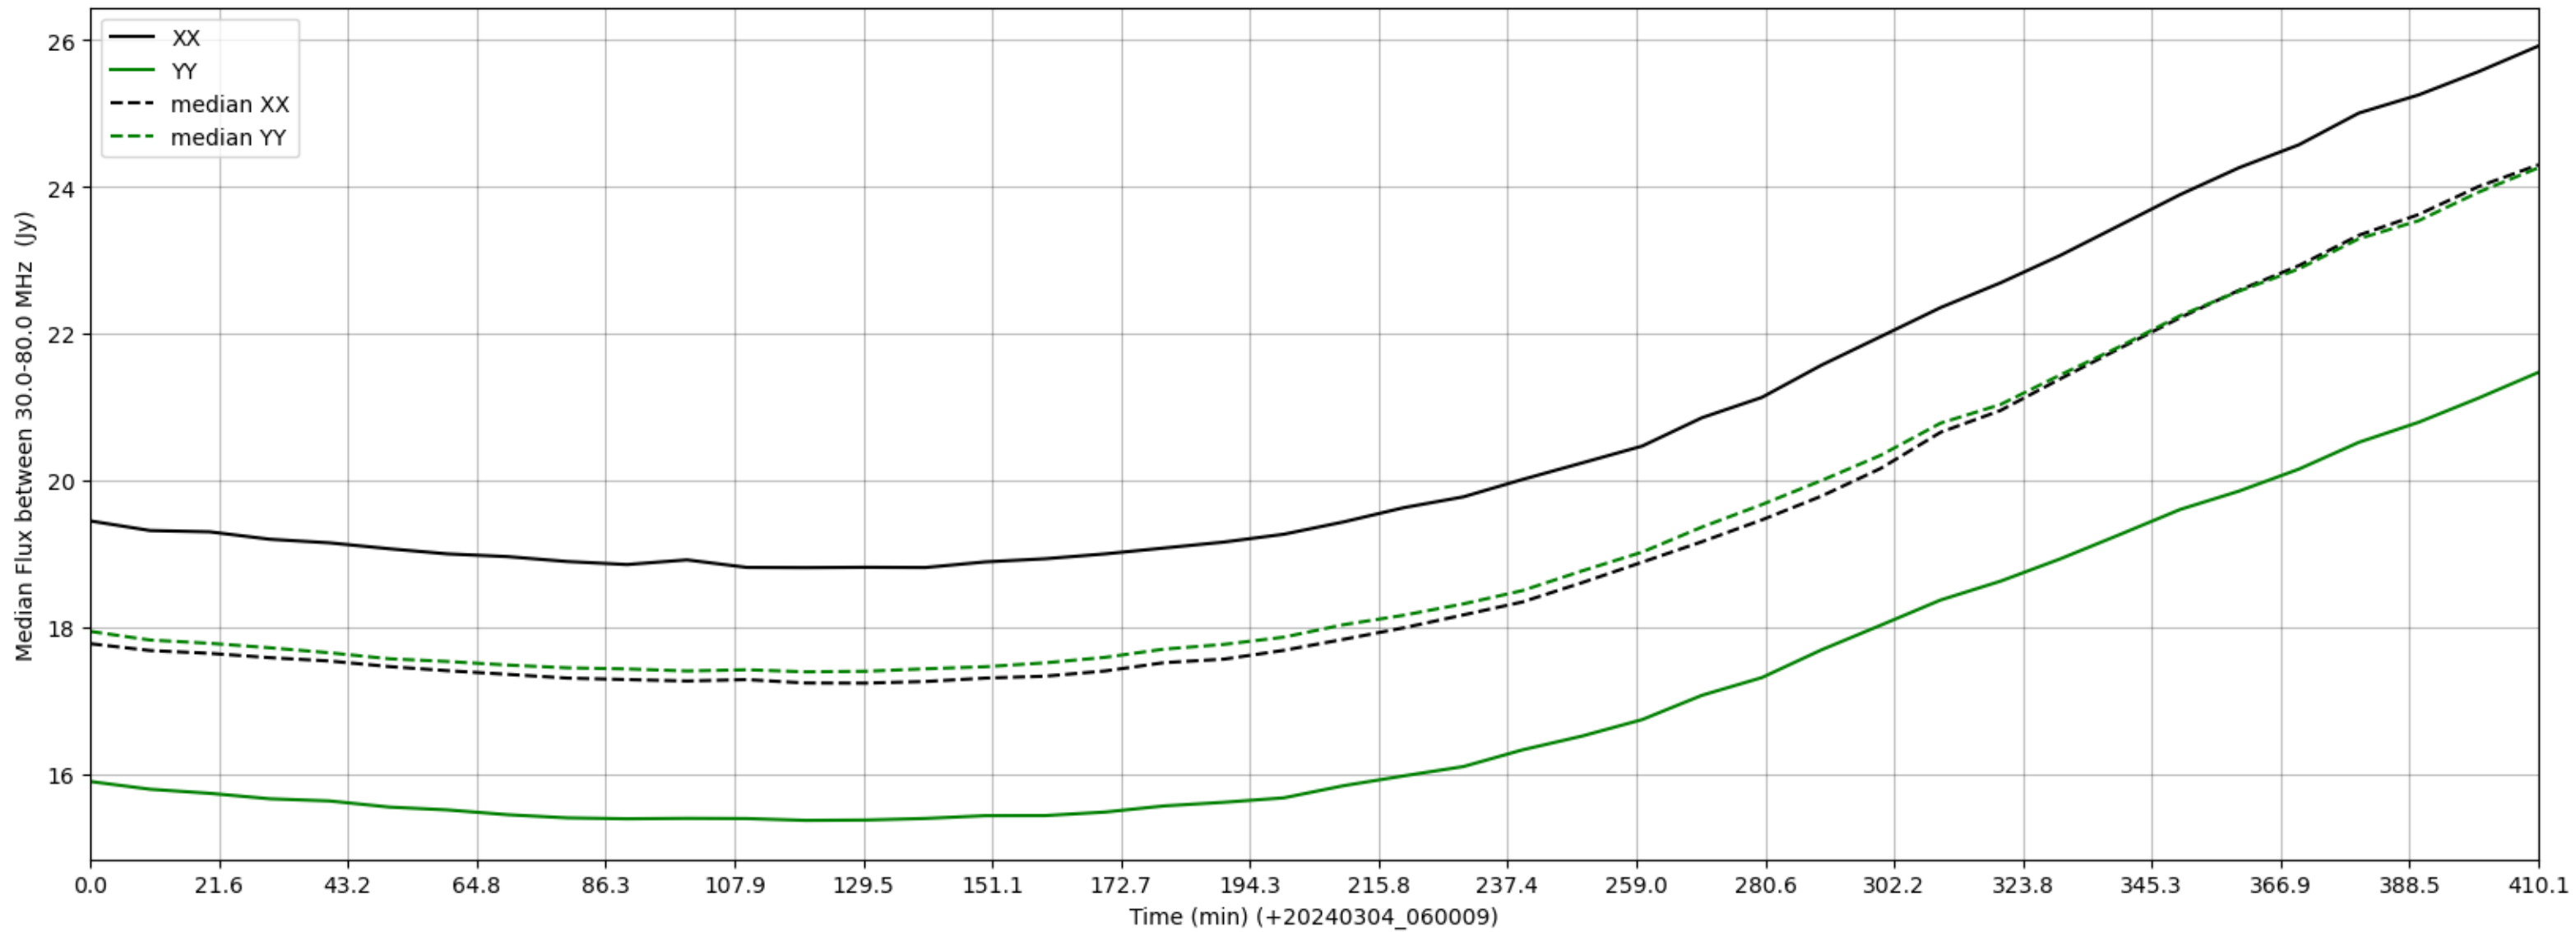

LWA177 - Correlator# 320 - XX FLAGS:Good - YY FLAGS:Good

LWA350 - Correlator# 319 - XX FLAGS:Good - YY FLAGS:Good