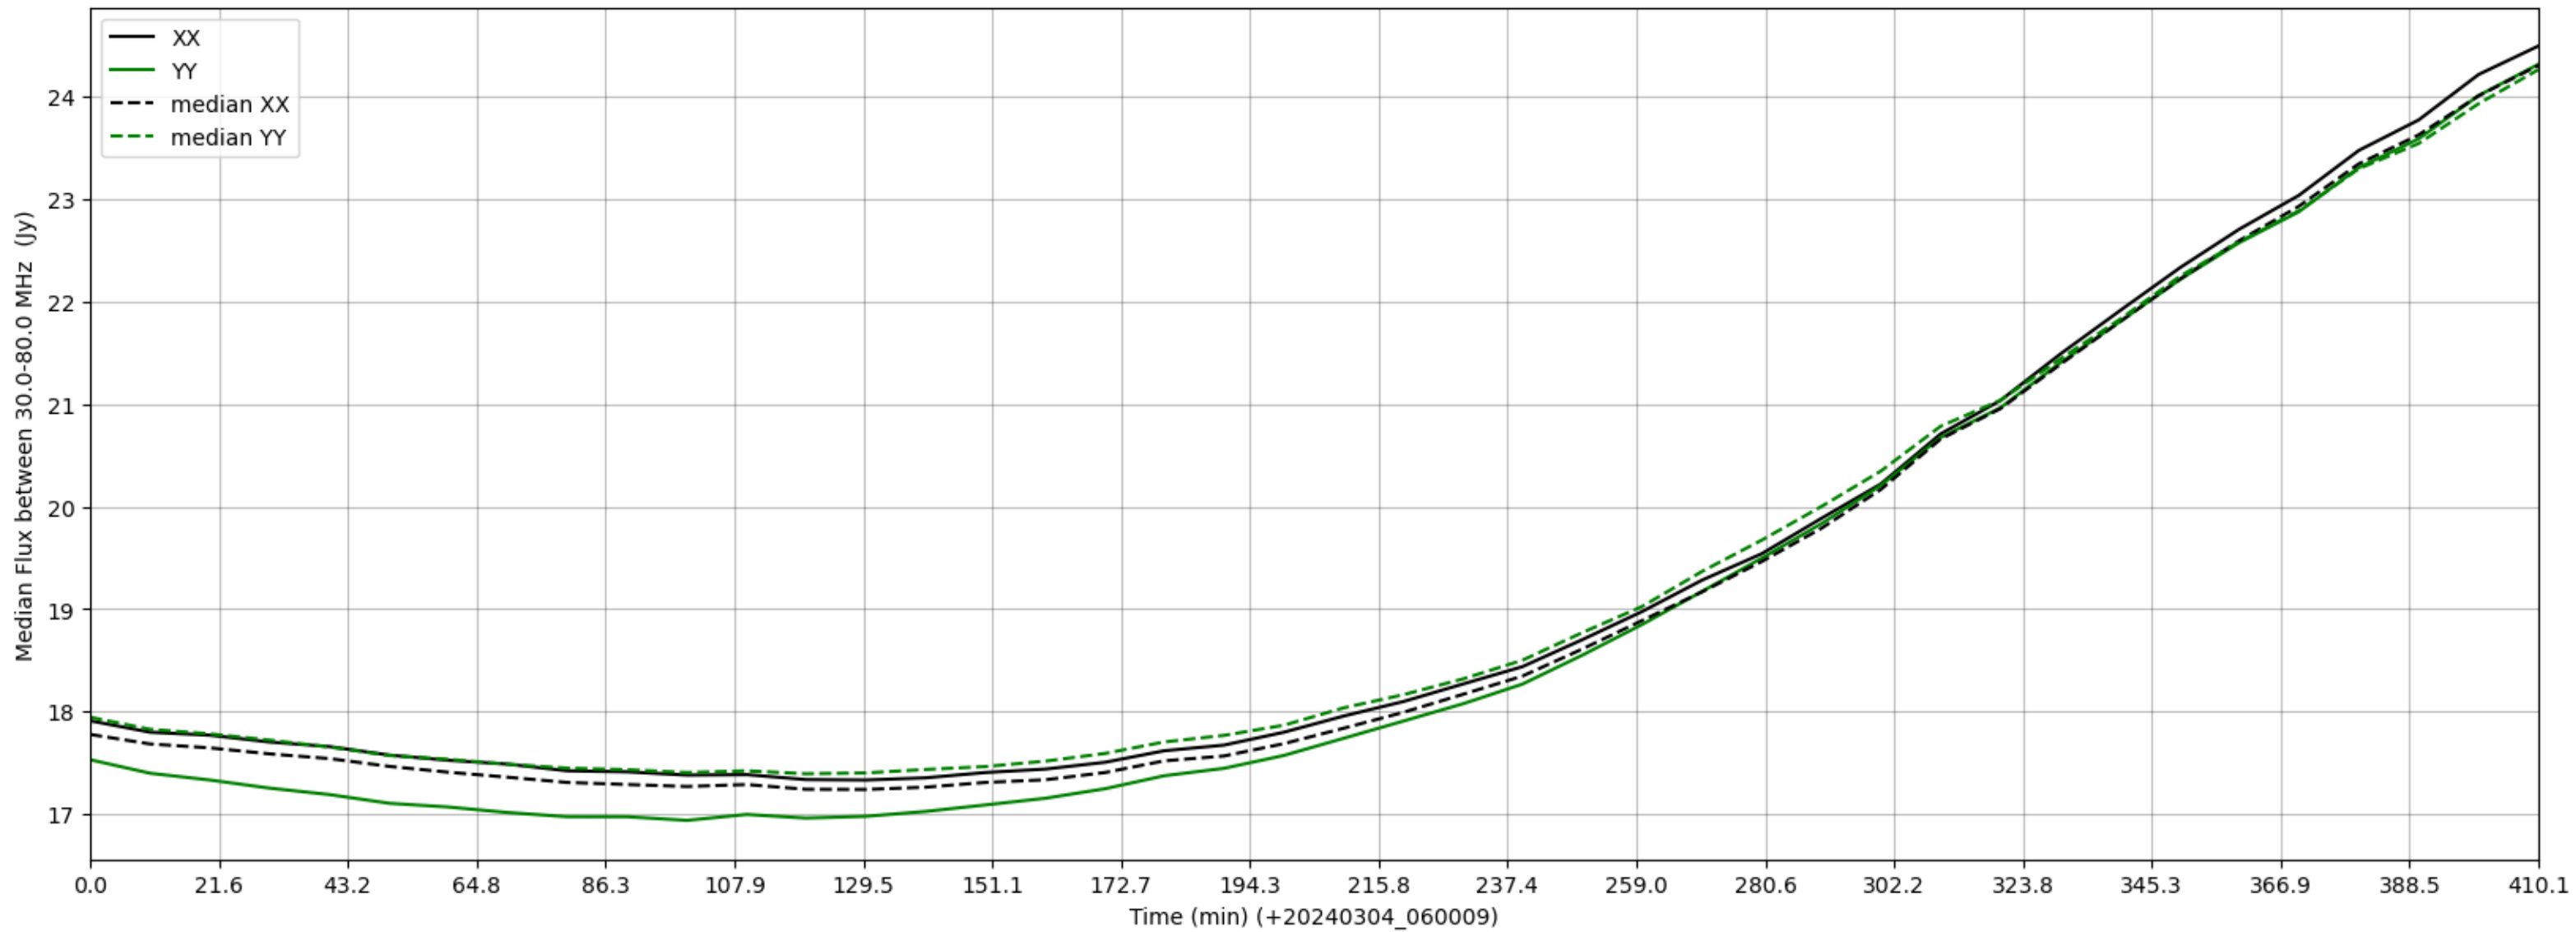

LWA025 - Correlator# 109 - XX FLAGS:Good - YY FLAGS:Good

LWA026 - Correlator# 108 - XX FLAGS:Good - YY FLAGS:Good