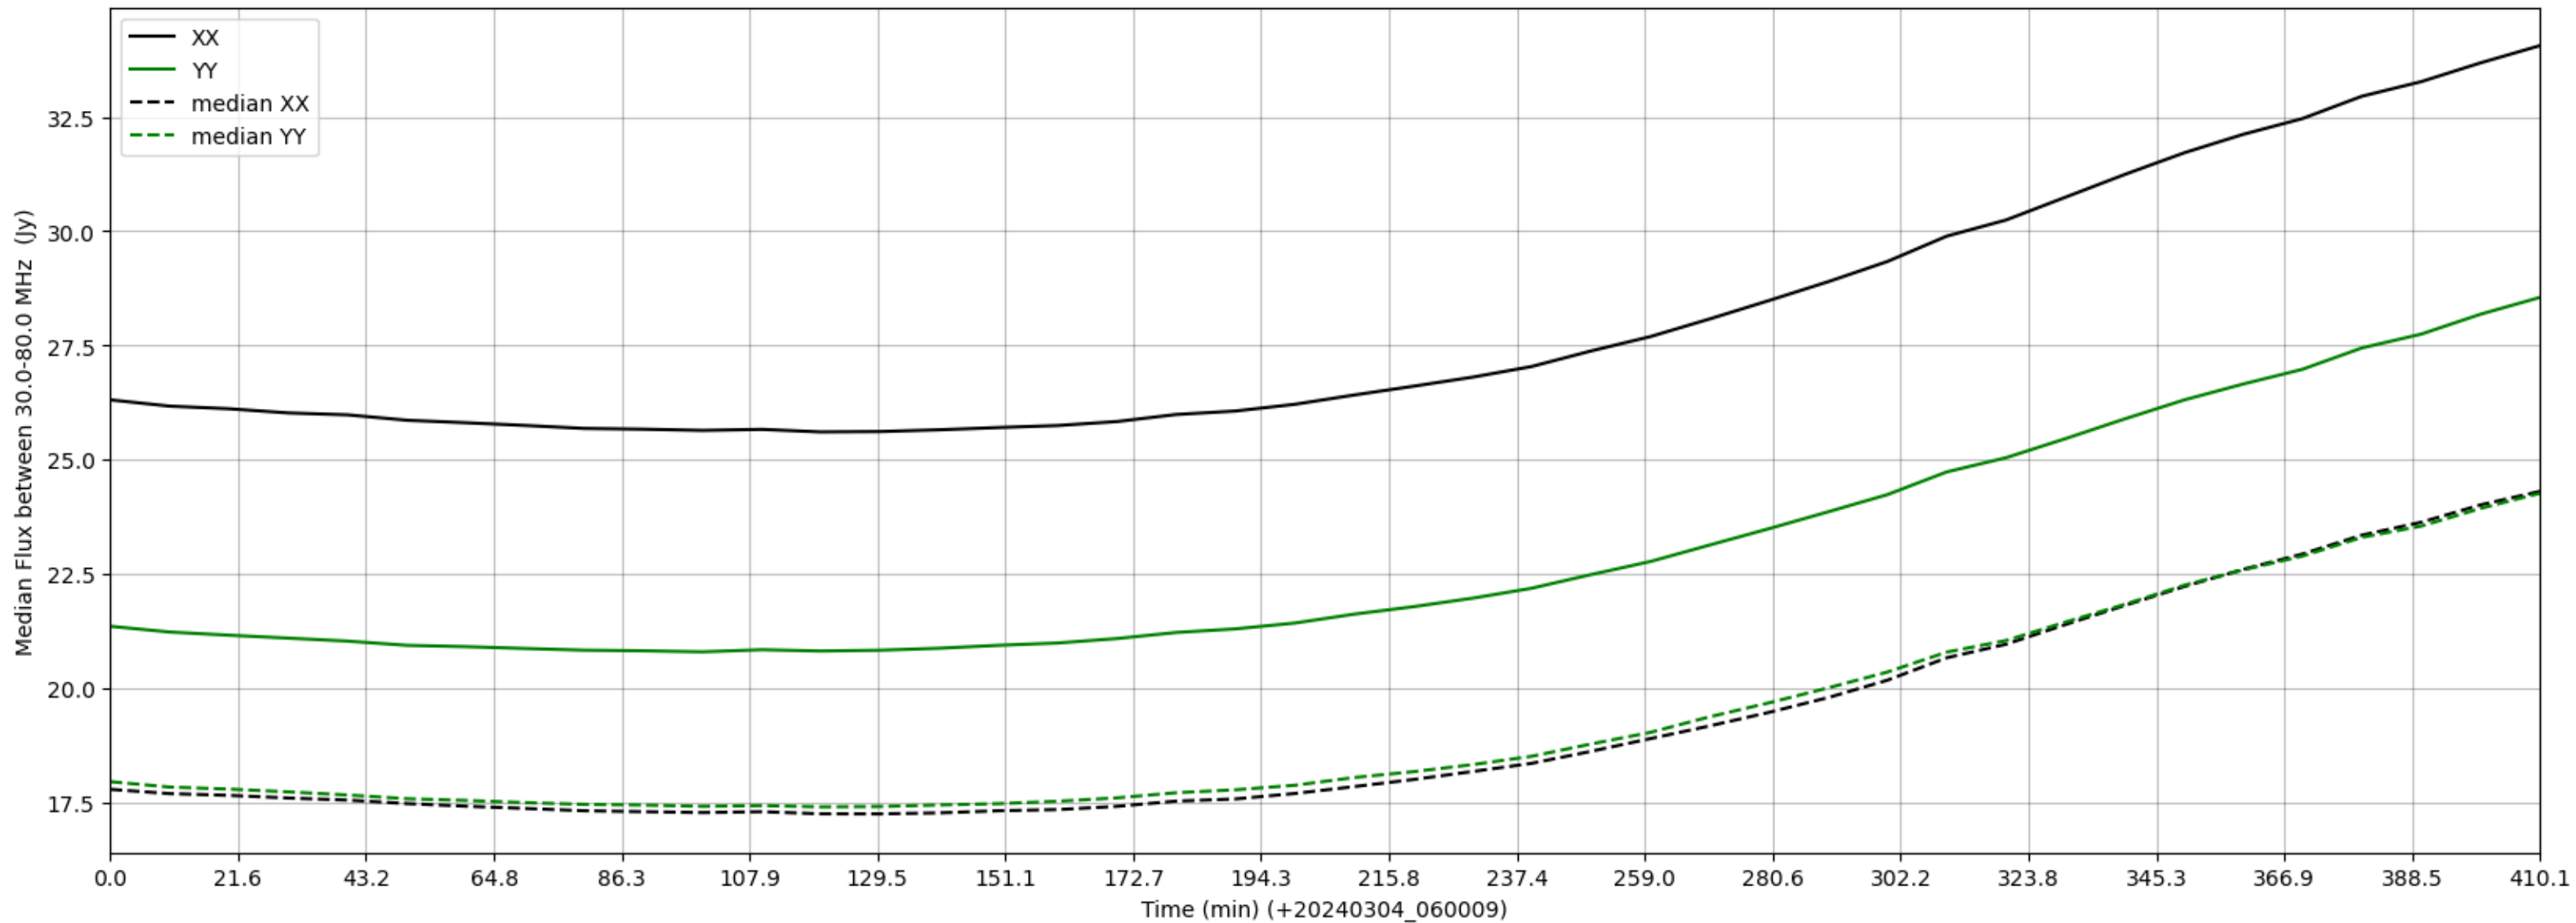

LWA179 - Correlator# 323 - XX FLAGS:Good - YY FLAGS:Good

LWA180 - Correlator# 322 - XX FLAGS:Good - YY FLAGS:Good