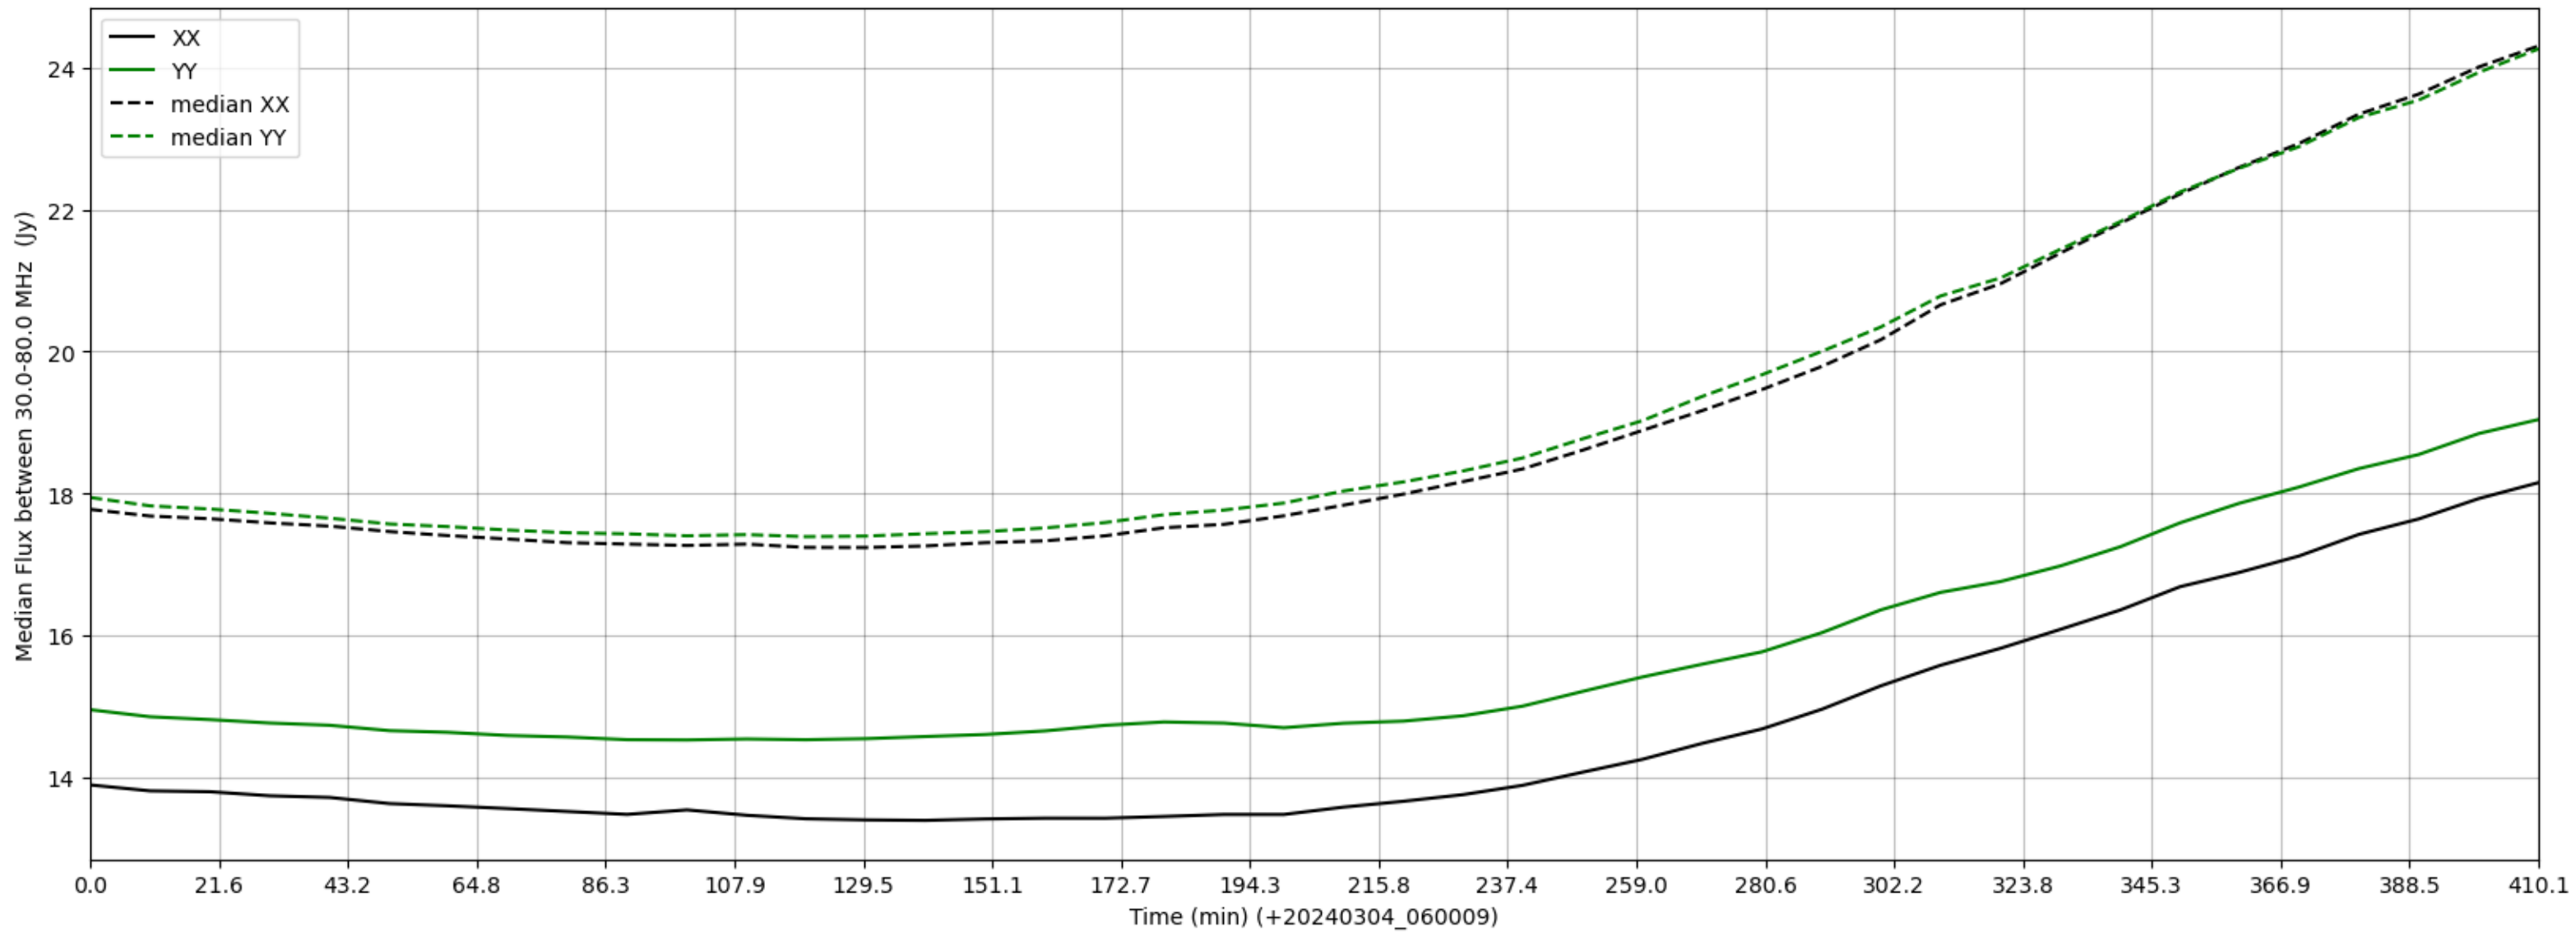

LWA254 - Correlator# 315 - XX FLAGS:Good - YY FLAGS:Good

LWA297 - Correlator# 314 - XX FLAGS:Good - YY FLAGS:Good