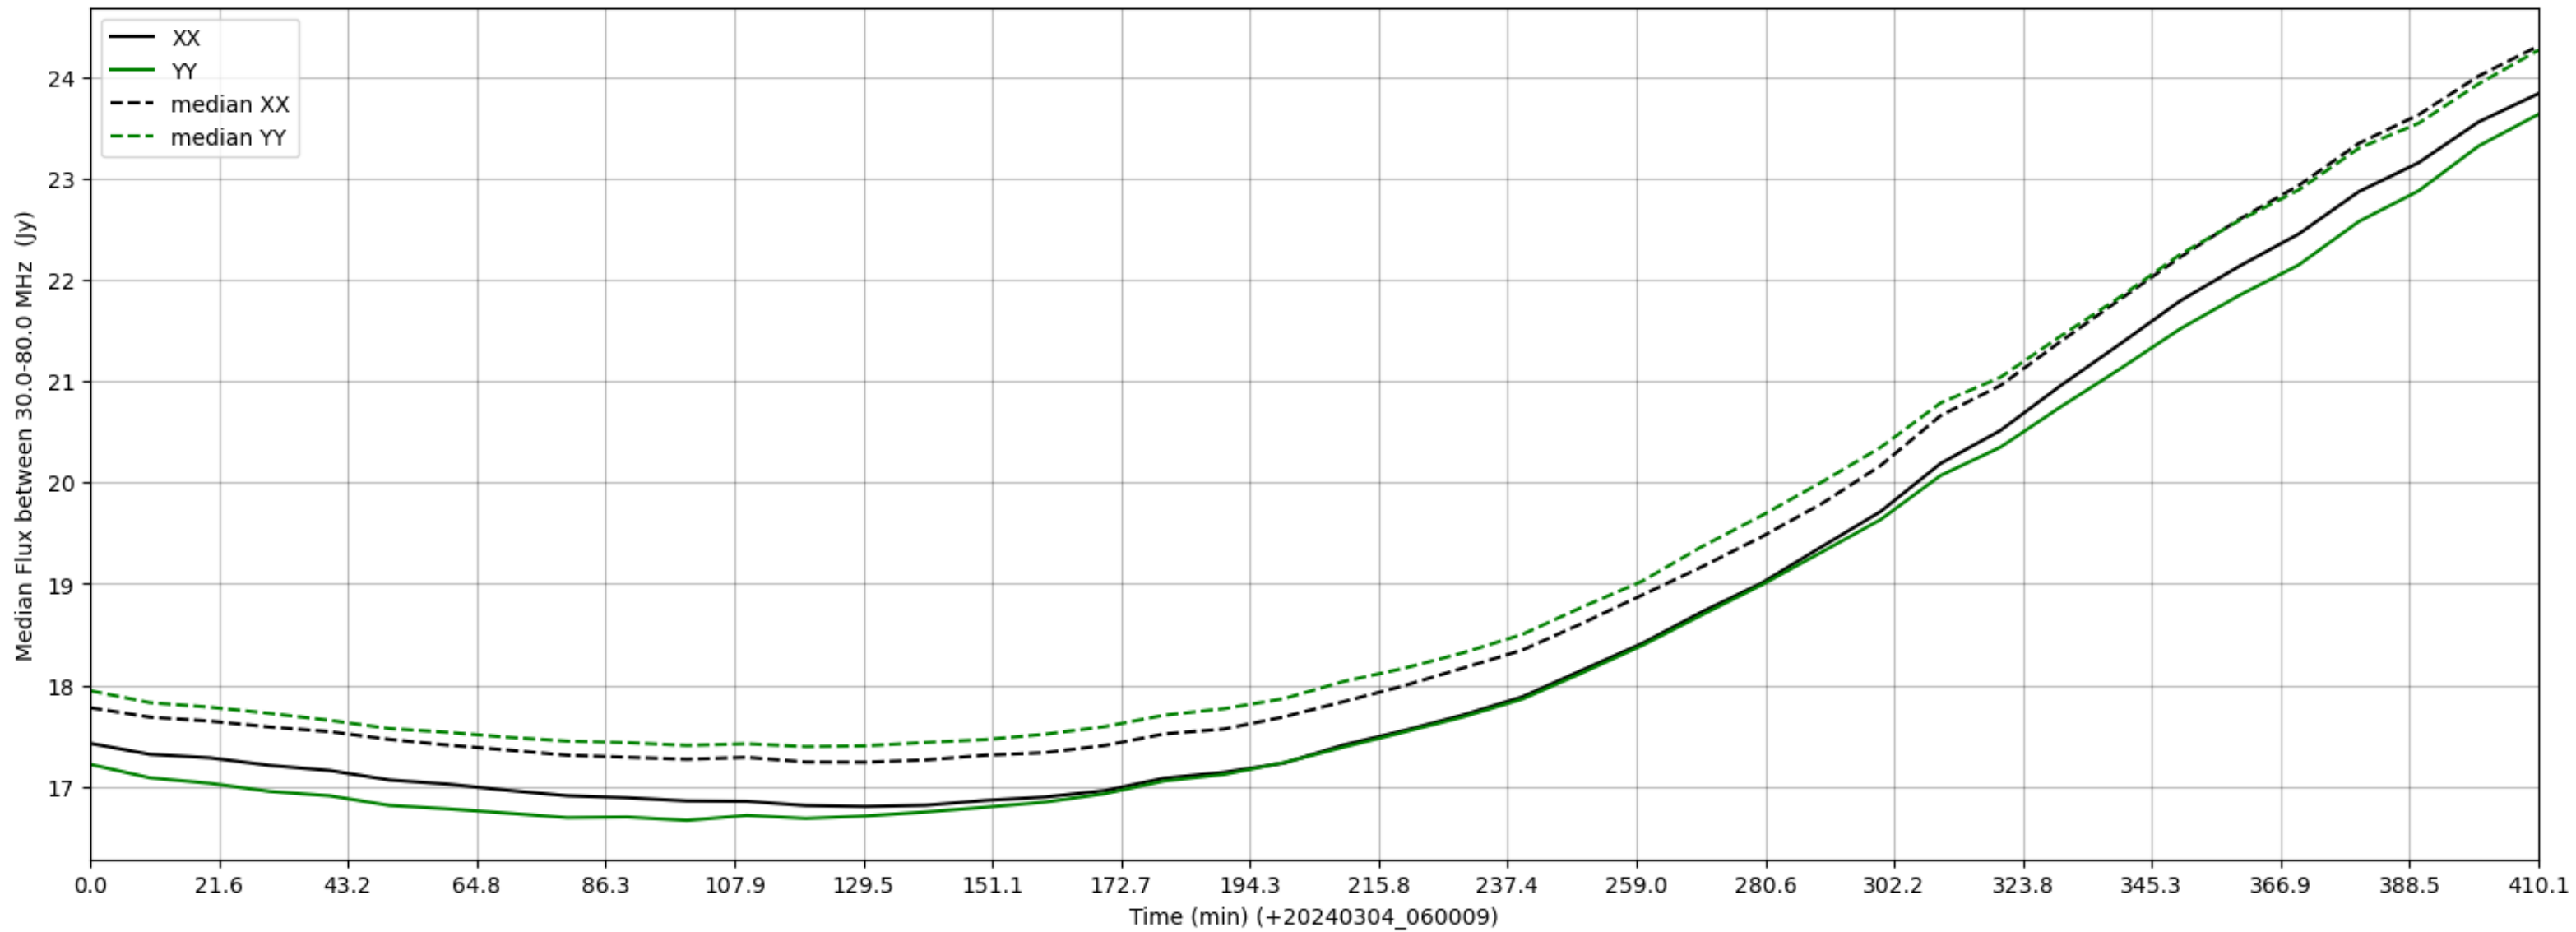

LWA049 - Correlator# 112 - XX FLAGS:Good - YY FLAGS:Good

LWA048 - Correlator# 113 - XX FLAGS:Good - YY FLAGS:Good

LWA051 - Correlator# 114 - XX FLAGS:Good - YY FLAGS:Good

LWA050 - Correlator# 115 - XX FLAGS:Good - YY FLAGS:Good