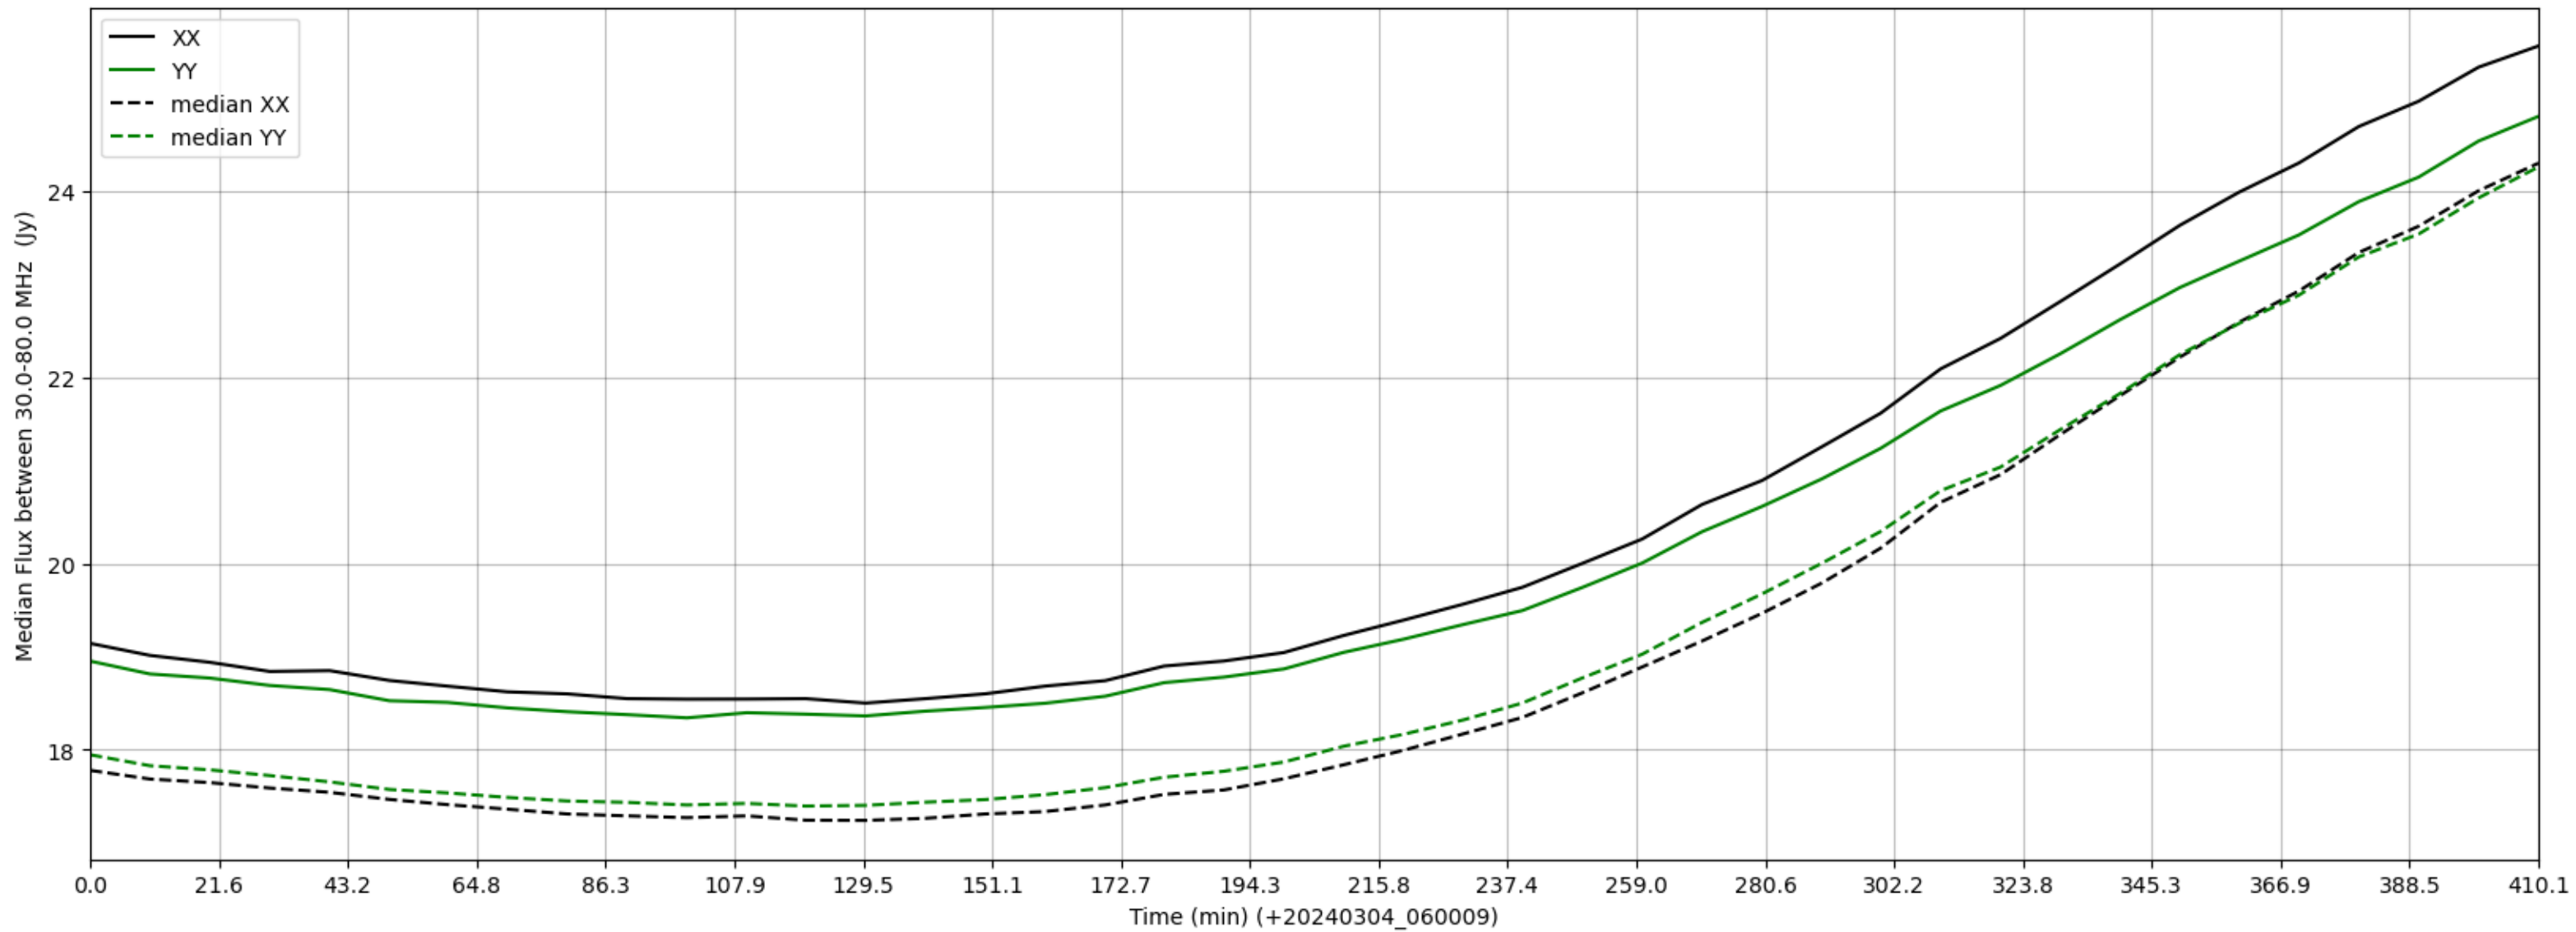

LWA101 - Correlator# 174 - XX FLAGS:Good - YY FLAGS:Good

LWA098 - Correlator# 173 - XX FLAGS:Good - YY FLAGS:Good