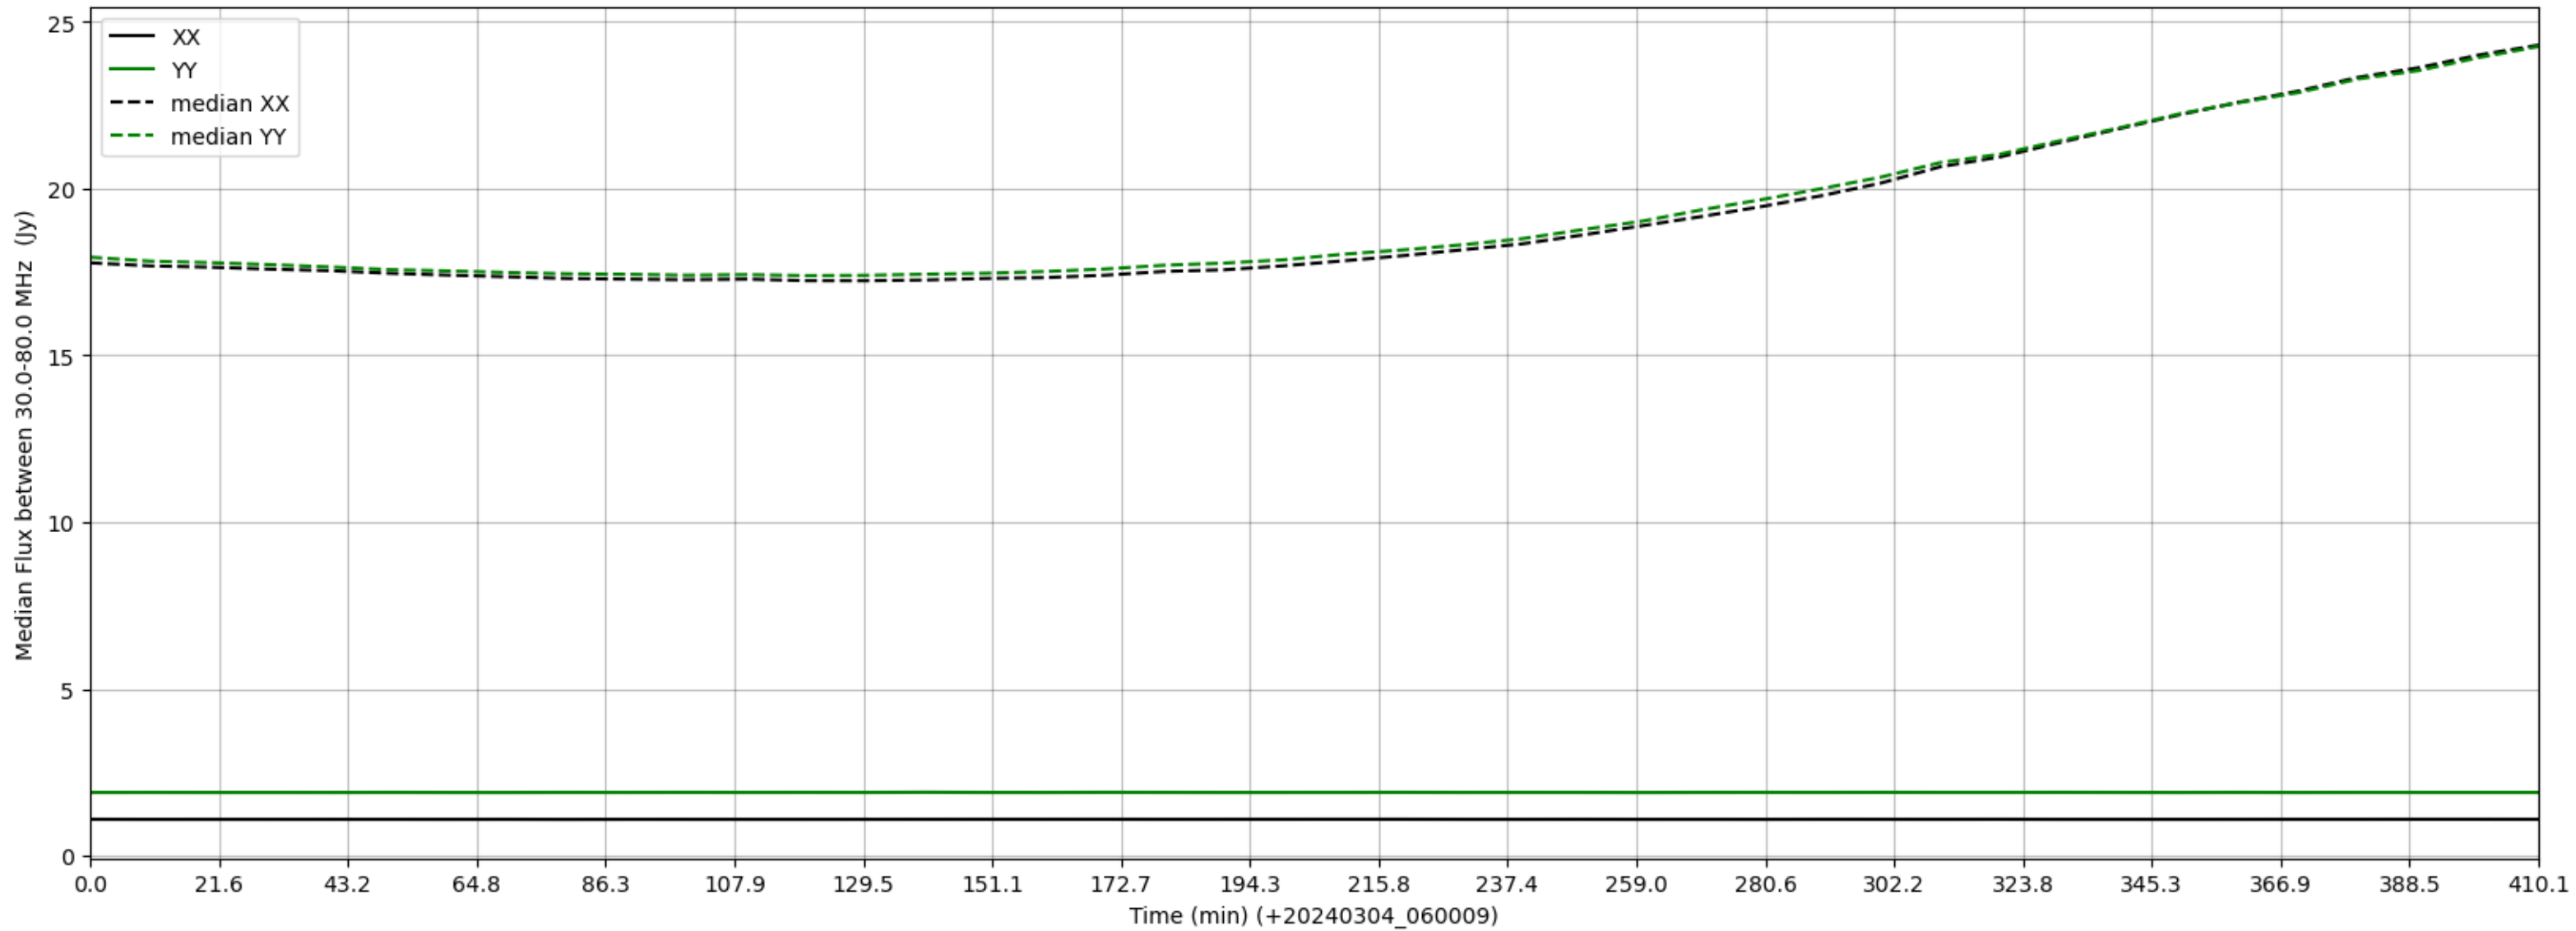

LWA226 - Correlator# 304 - XX FLAGS:Good - YY FLAGS:Good

LWA229 - Correlator# 305 - XX FLAGS:Good - YY FLAGS:Good

LWA233 - Correlator# 306 - XX FLAGS:Good - YY FLAGS:Good

LWA232 - Correlator# 307 - XX FLAGS:LowFlux - YY FLAGS:BadSpecShape