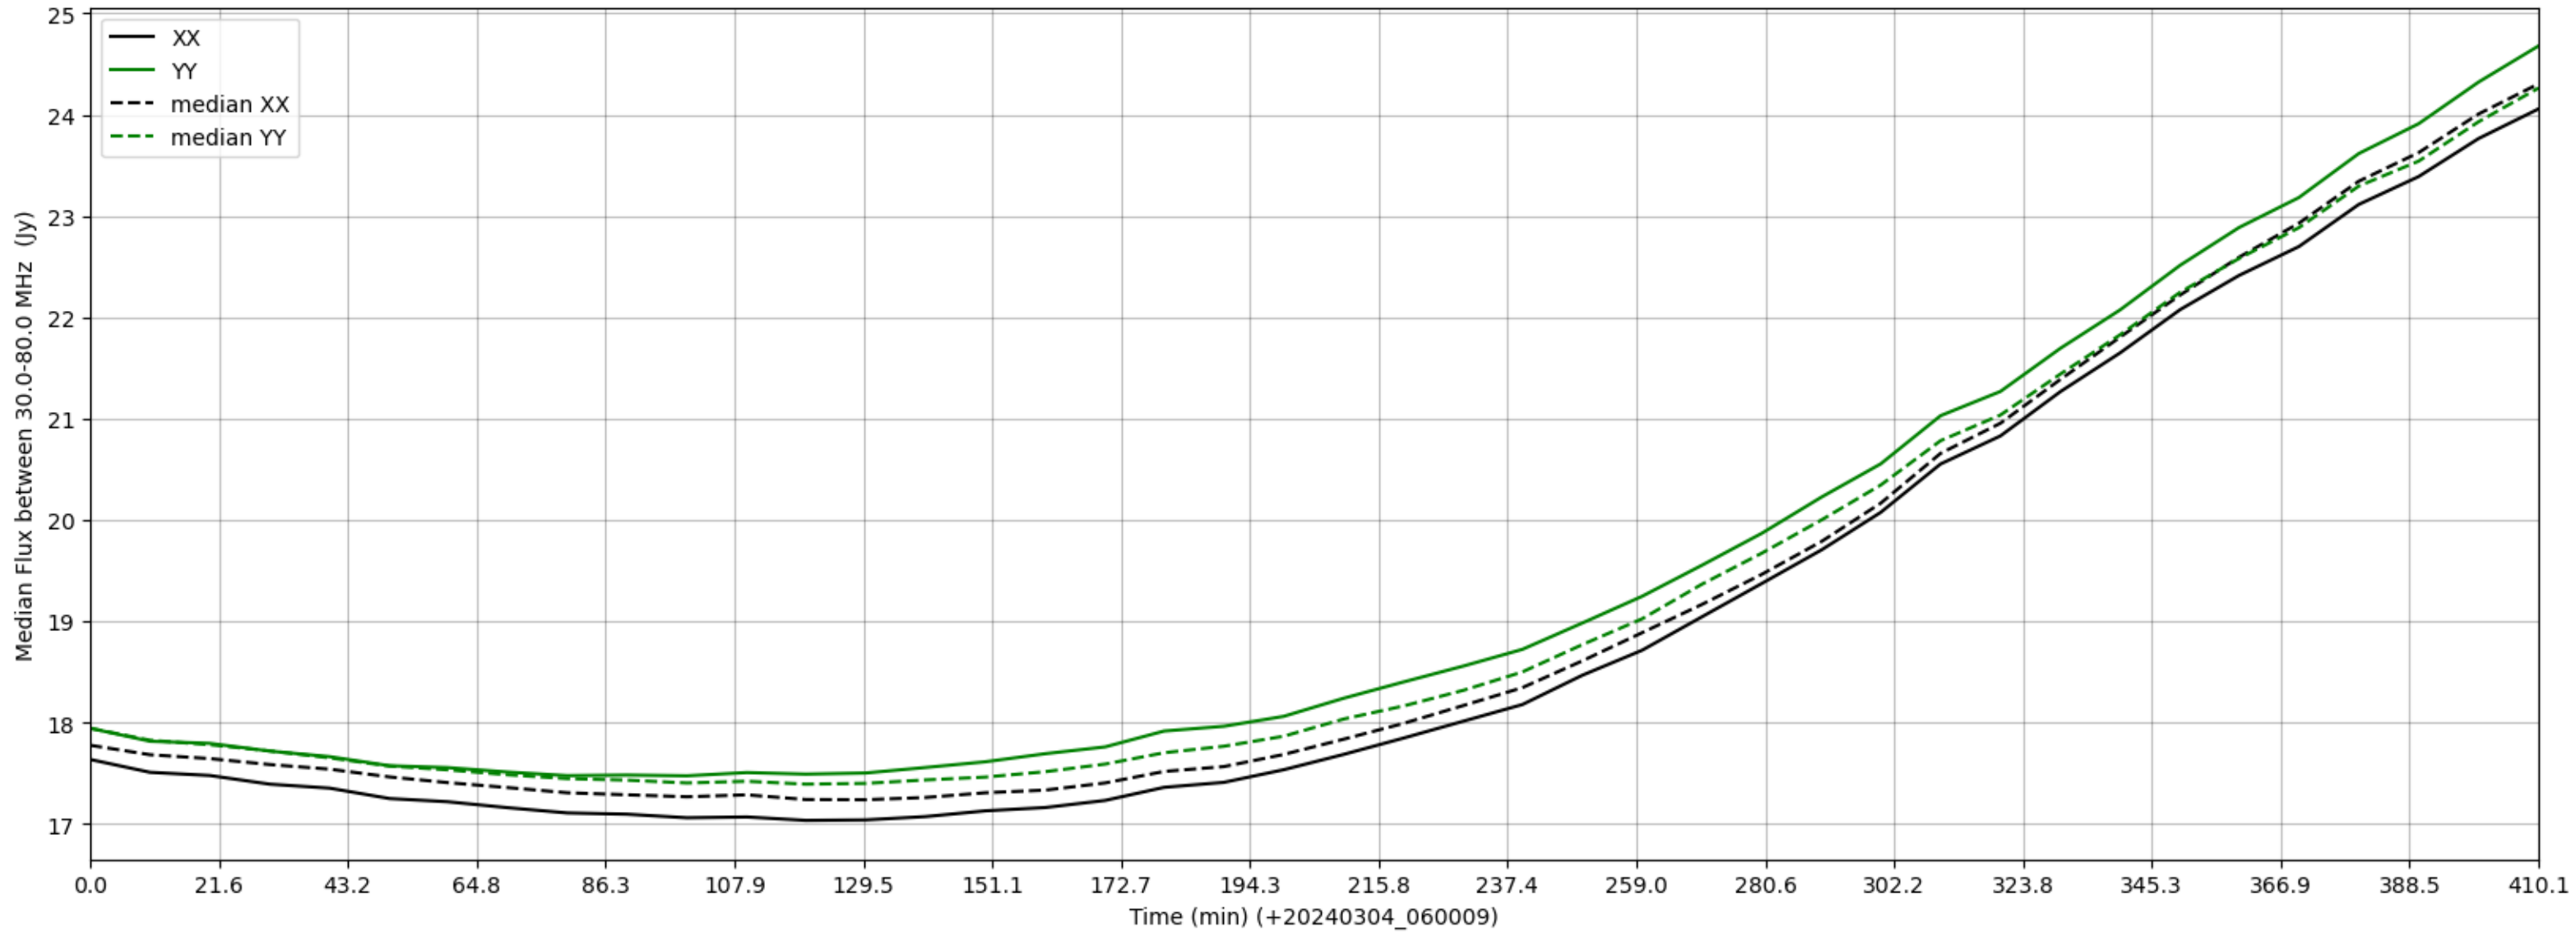

LWA078 - Correlator# 192 - XX FLAGS:Good - YY FLAGS:Good

LWA076 - Correlator# 193 - XX FLAGS:LowFlux - YY FLAGS:Good

LWA081 - Correlator# 194 - XX FLAGS:Good - YY FLAGS:Good

LWA079 - Correlator# 195 - XX FLAGS:Good - YY FLAGS:Good