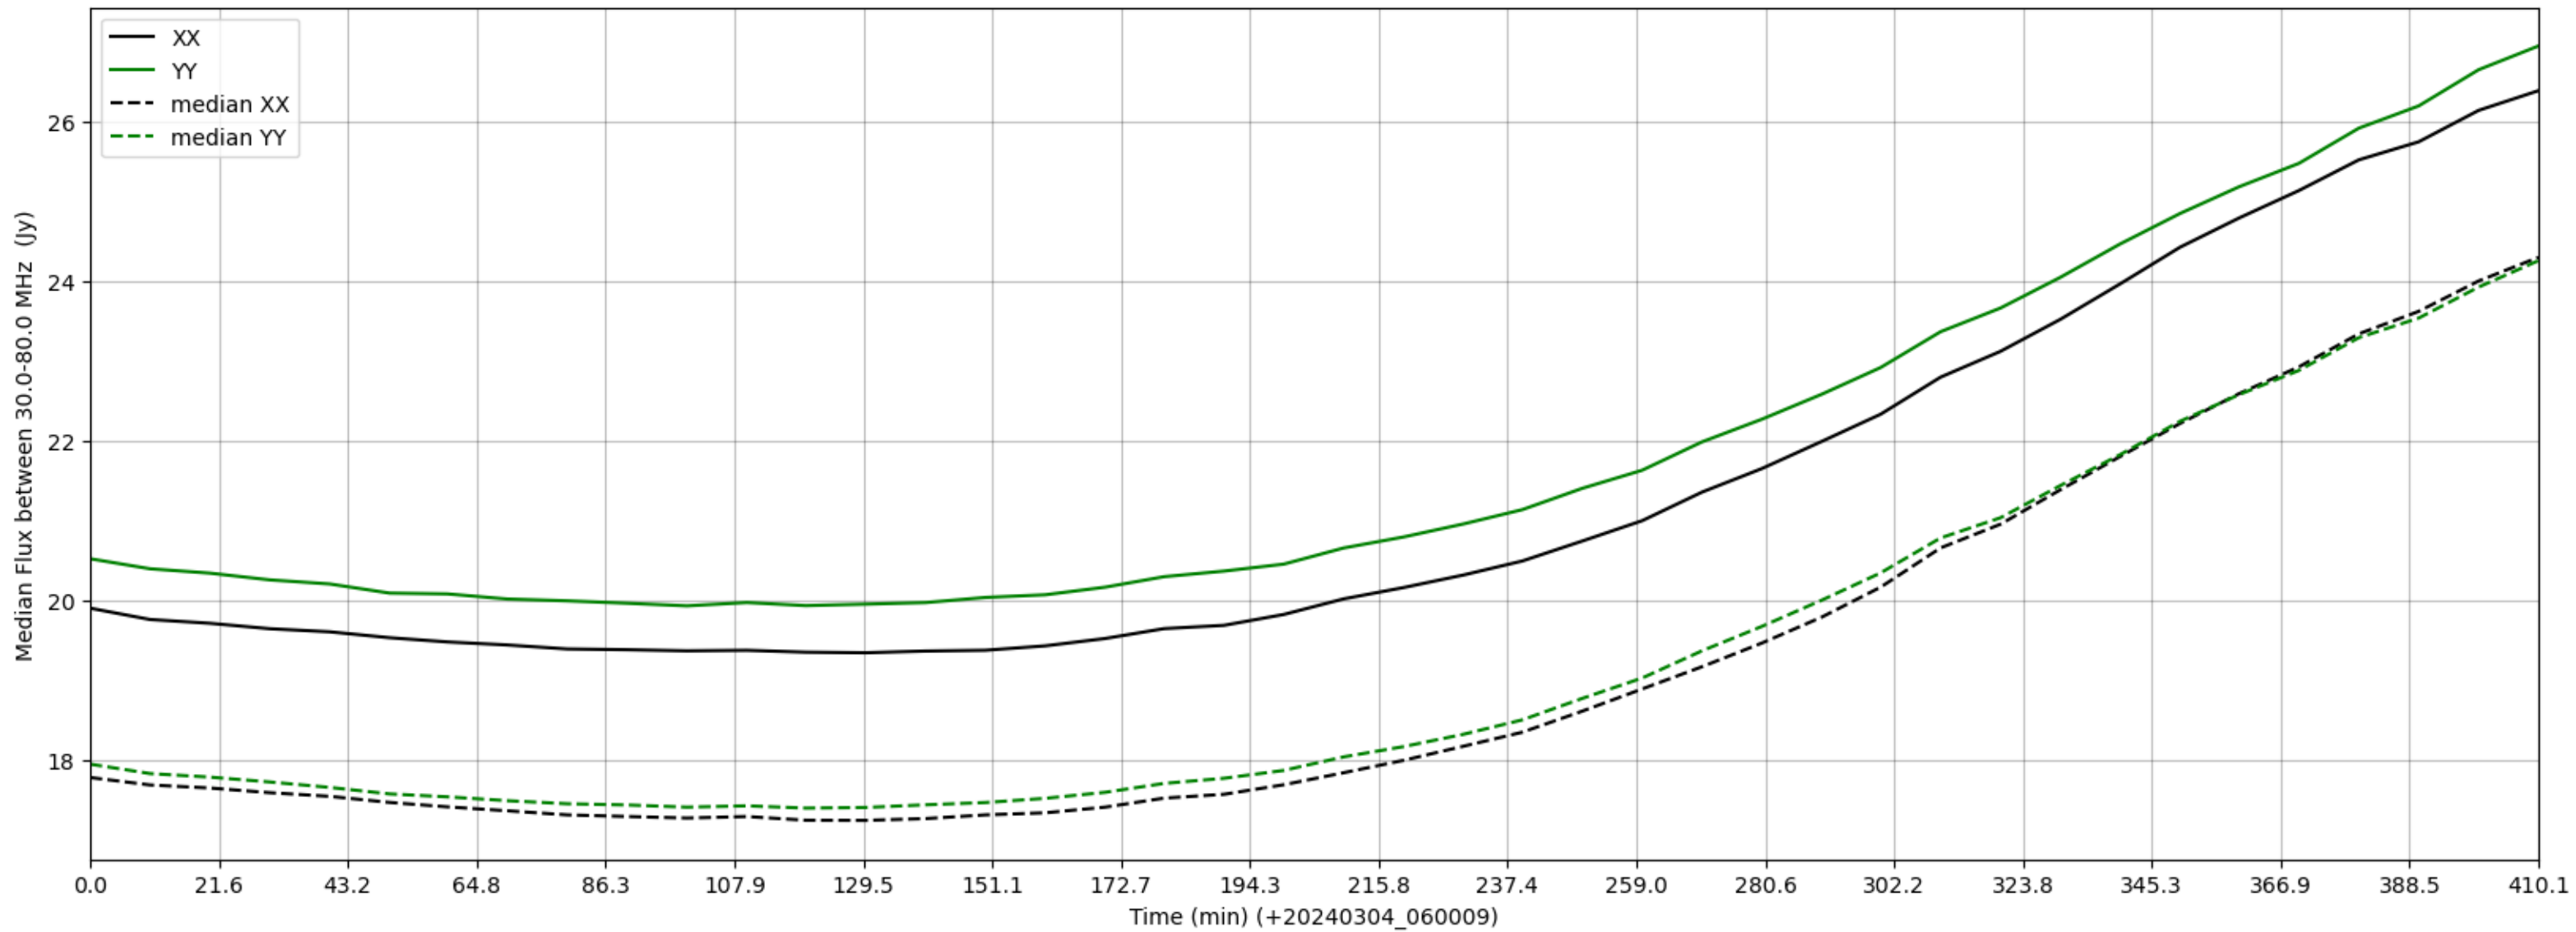

LWA202 - Correlator# 278 - XX FLAGS:Good - YY FLAGS:Good

LWA199 - Correlator# 277 - XX FLAGS:Good - YY FLAGS:Good