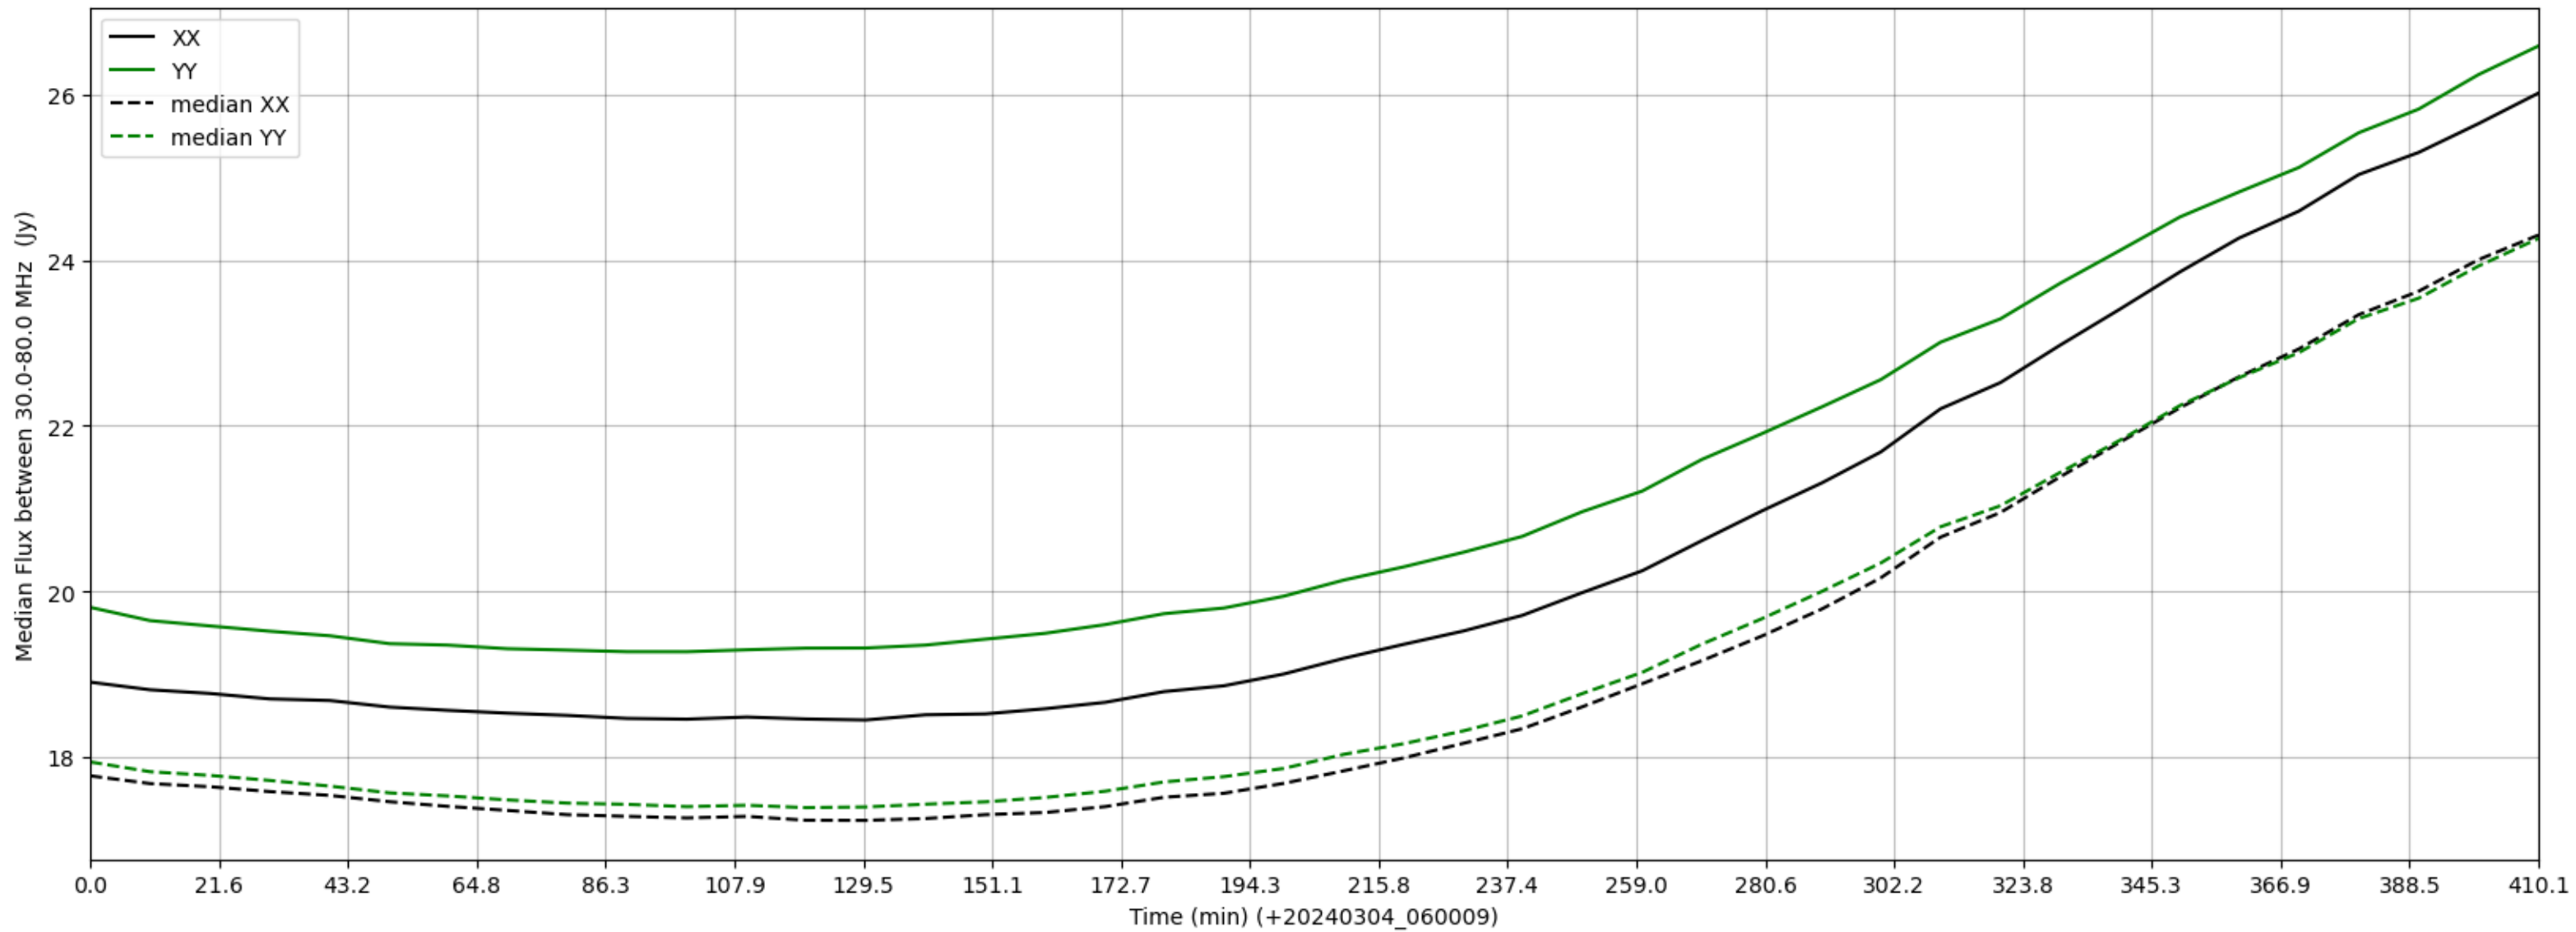

LWA225 - Correlator# 281 - XX FLAGS:Good - YY FLAGS:Good

LWA227 - Correlator# 280 - XX FLAGS:Good - YY FLAGS:Good