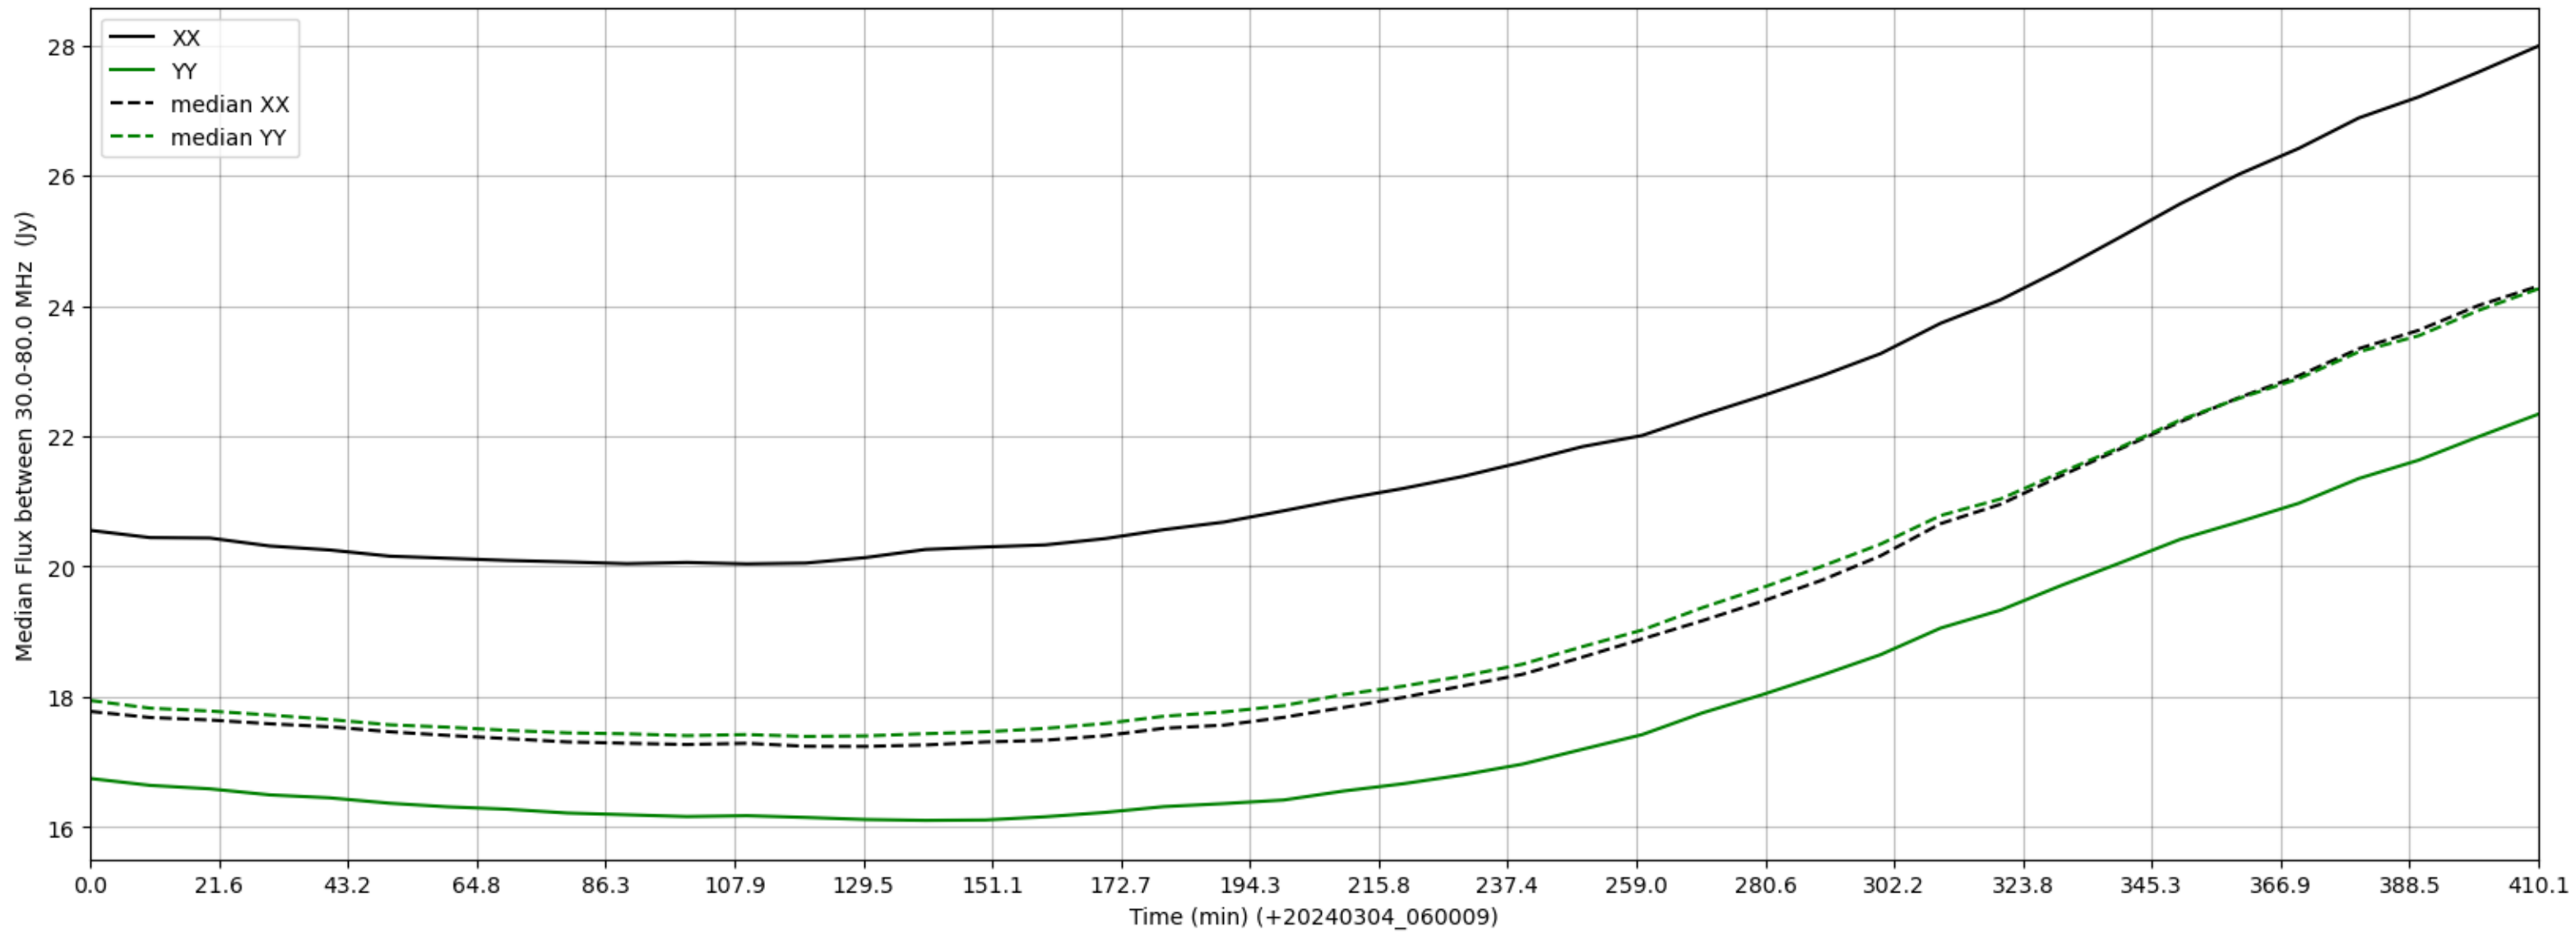

LWA320 - Correlator# 054 - XX FLAGS:Good - YY FLAGS:Good

LWA306 - Correlator# 053 - XX FLAGS:Good - YY FLAGS:Good