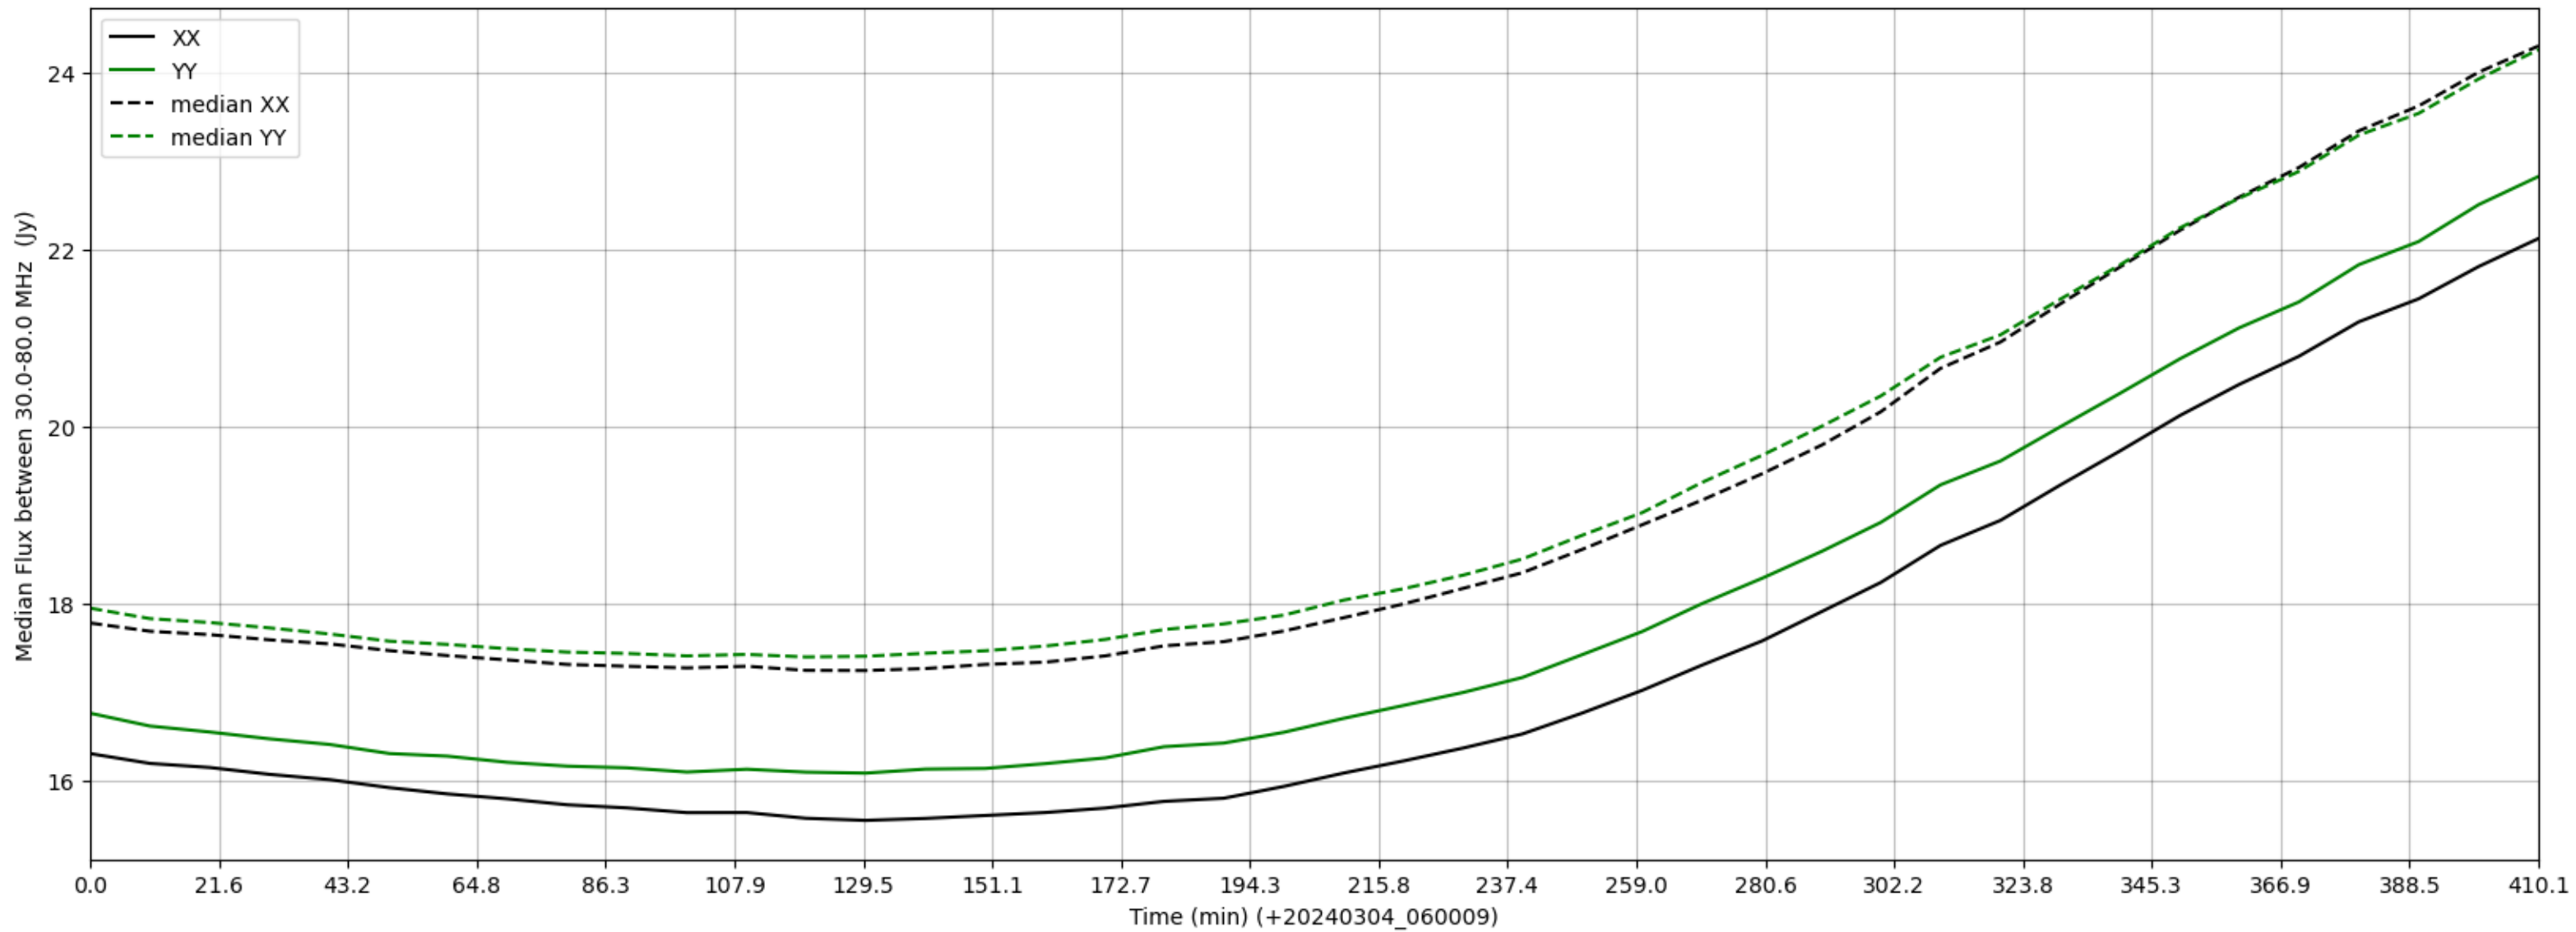

LWA153 - Correlator# 230 - XX FLAGS:LowFlux - YY FLAGS:Good

LWA128 - Correlator# 229 - XX FLAGS:Good - YY FLAGS:Good