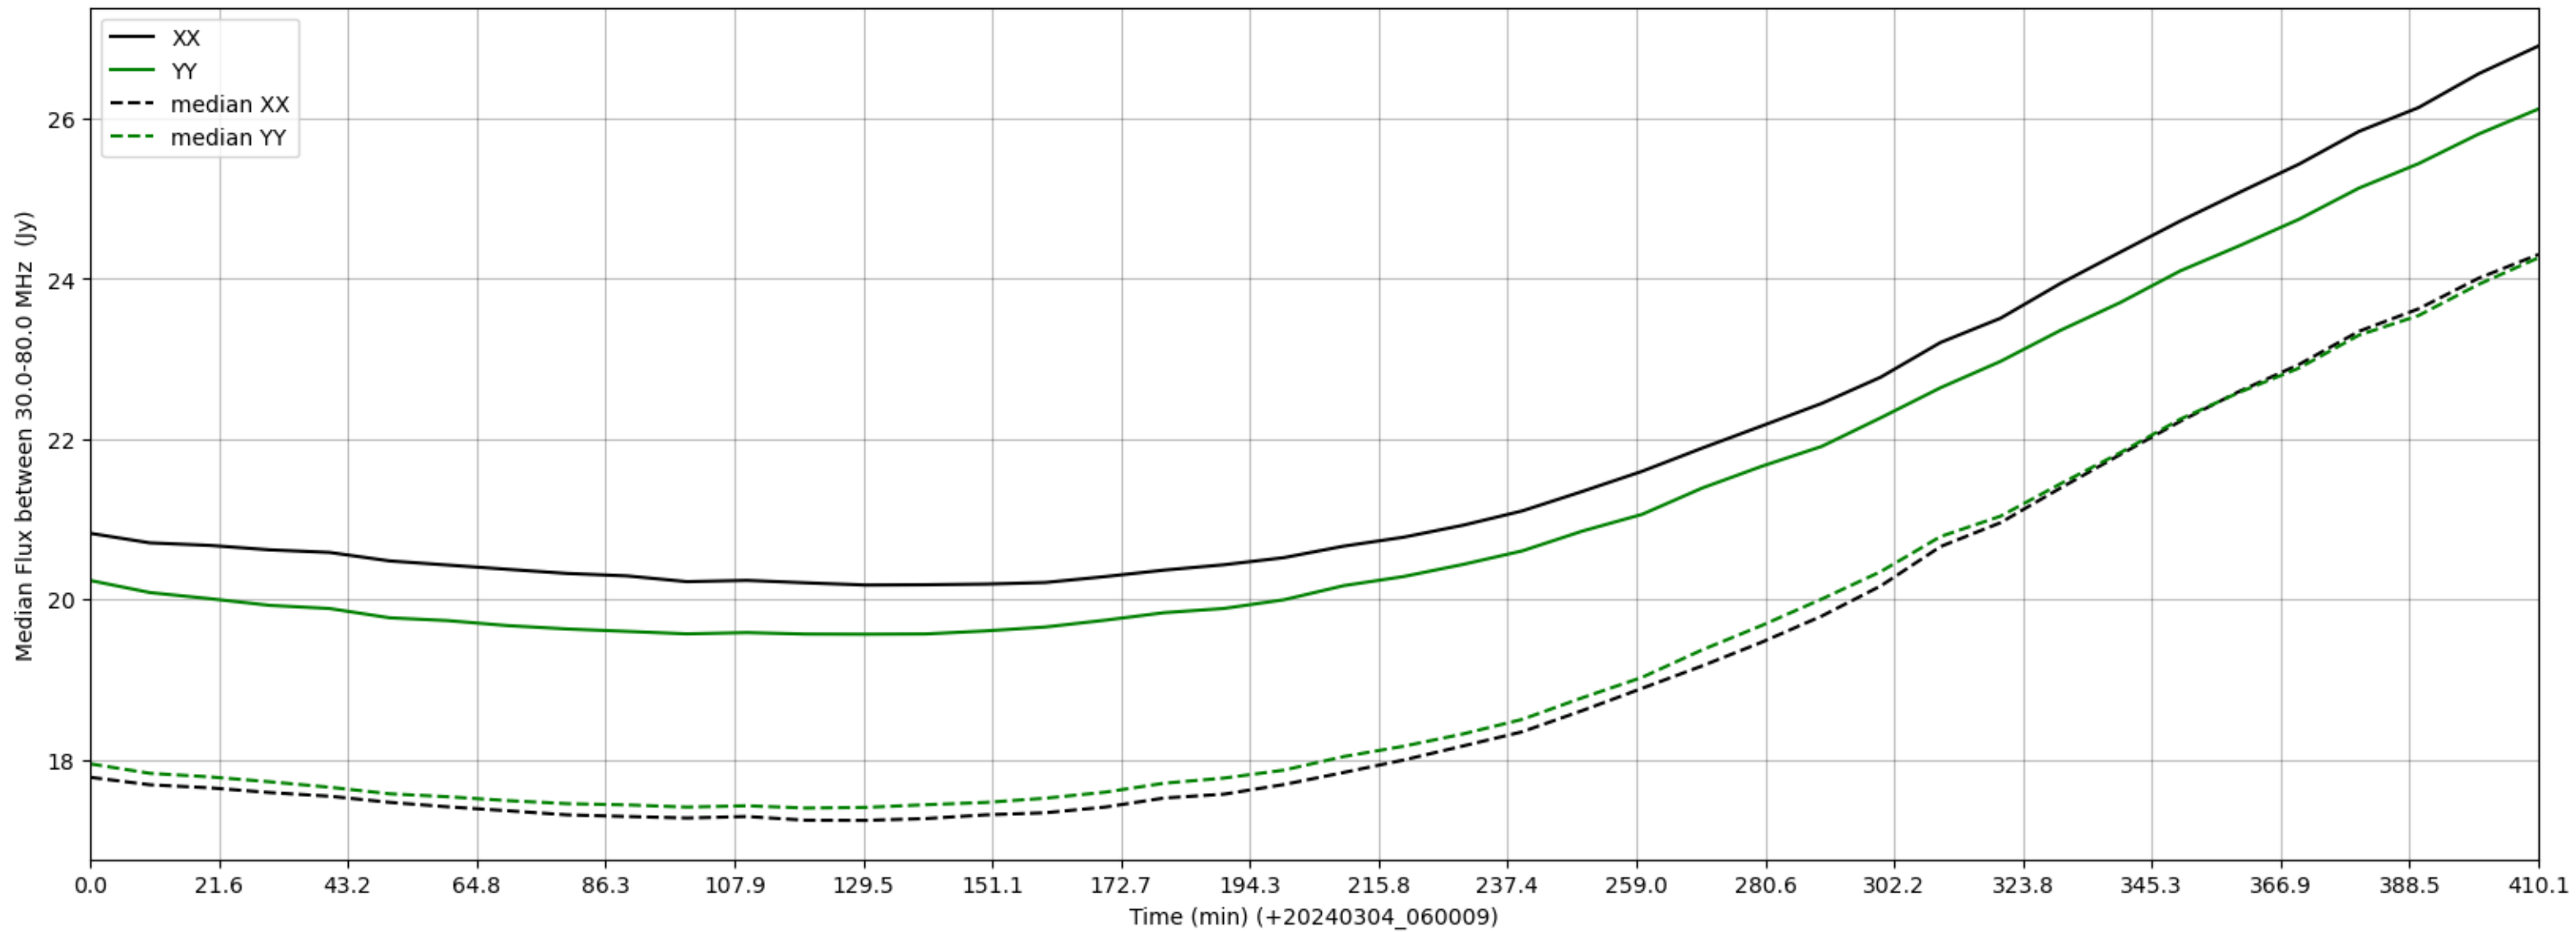

LWA001 - Correlator# 065 - XX FLAGS:Good - YY FLAGS:Good

LWA002 - Correlator# 064 - XX FLAGS:Good - YY FLAGS:Good