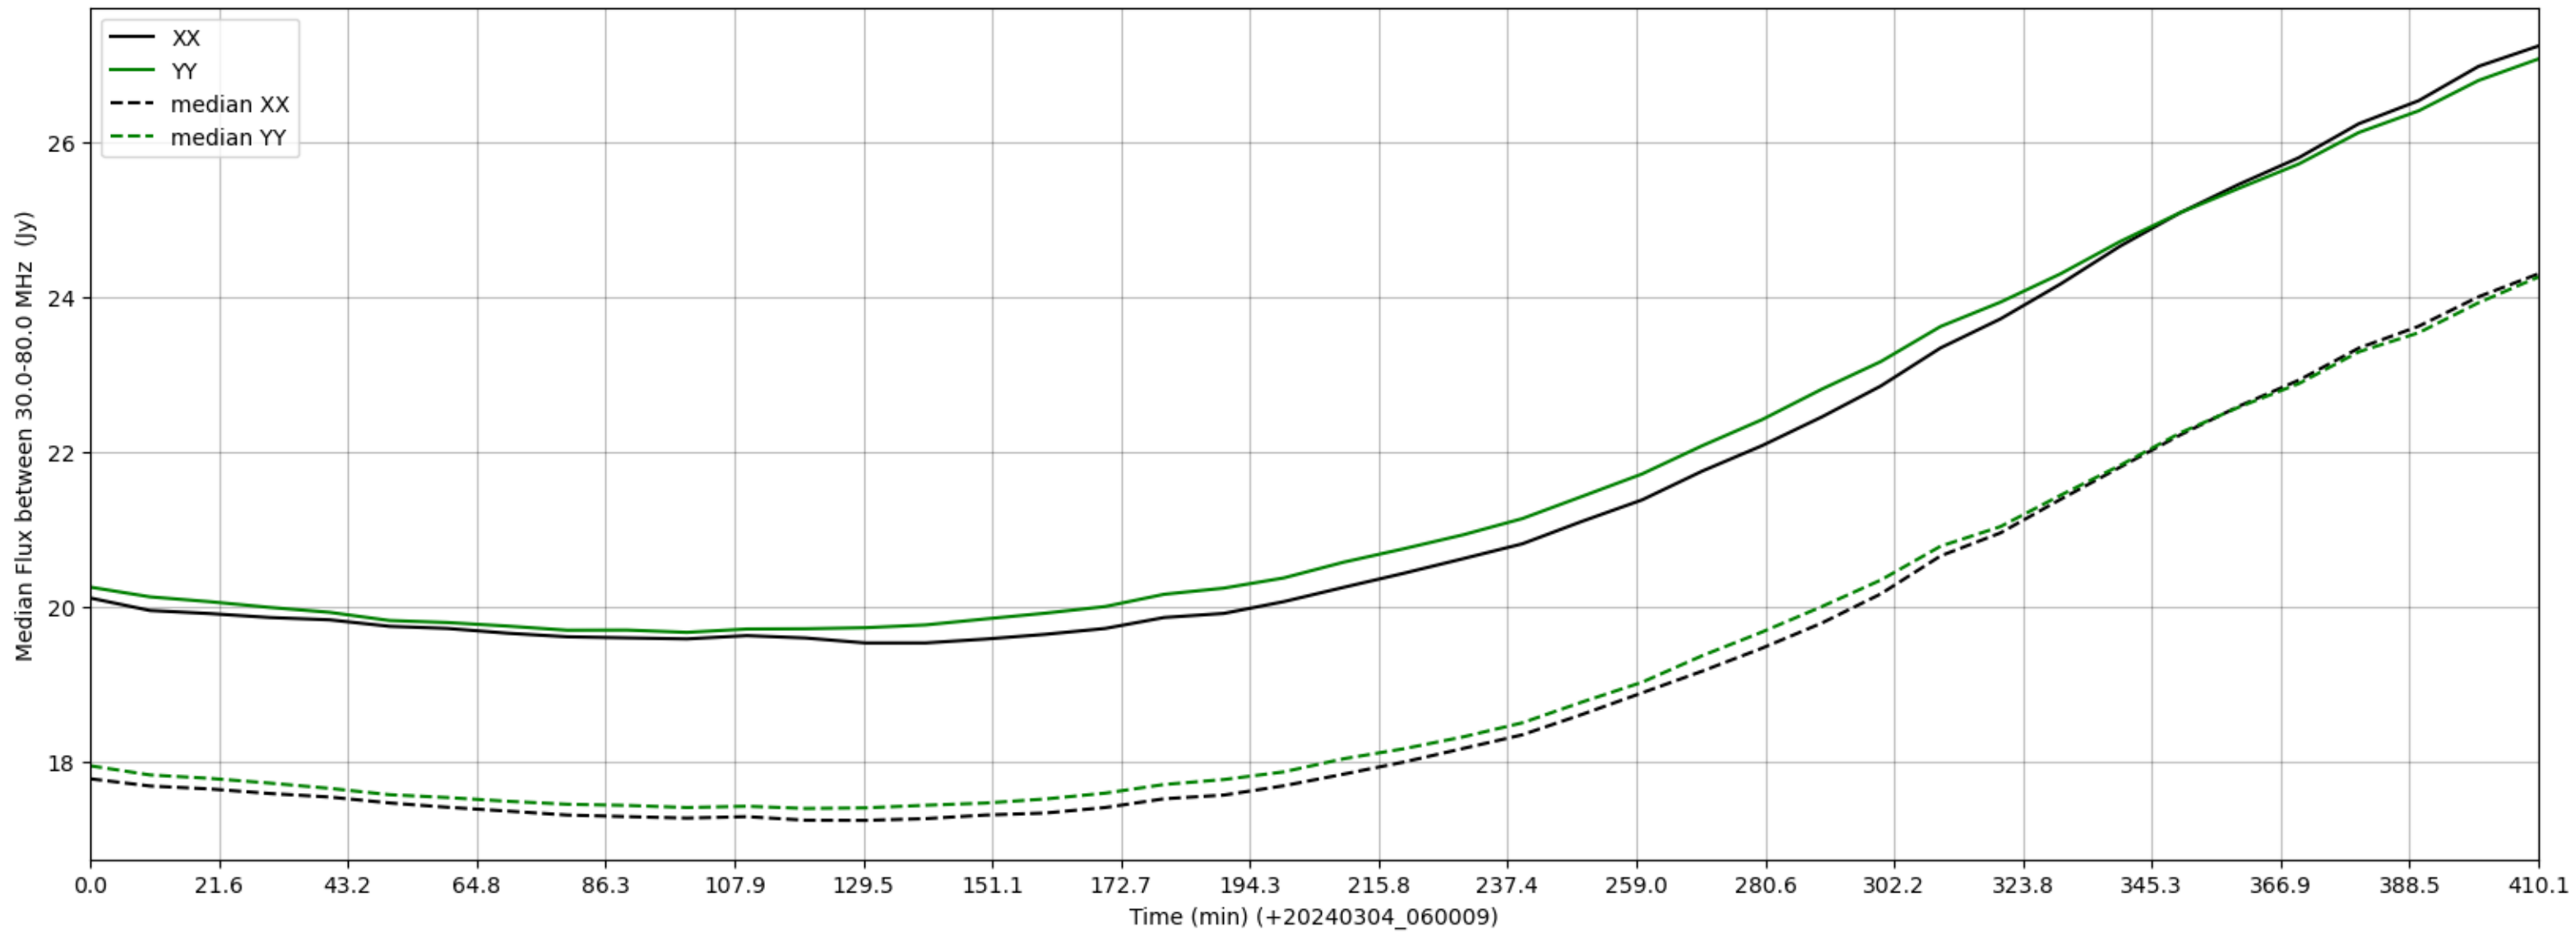

LWA136 - Correlator# 259 - XX FLAGS:Good - YY FLAGS:Good

LWA137 - Correlator# 258 - XX FLAGS:Good - YY FLAGS:Good