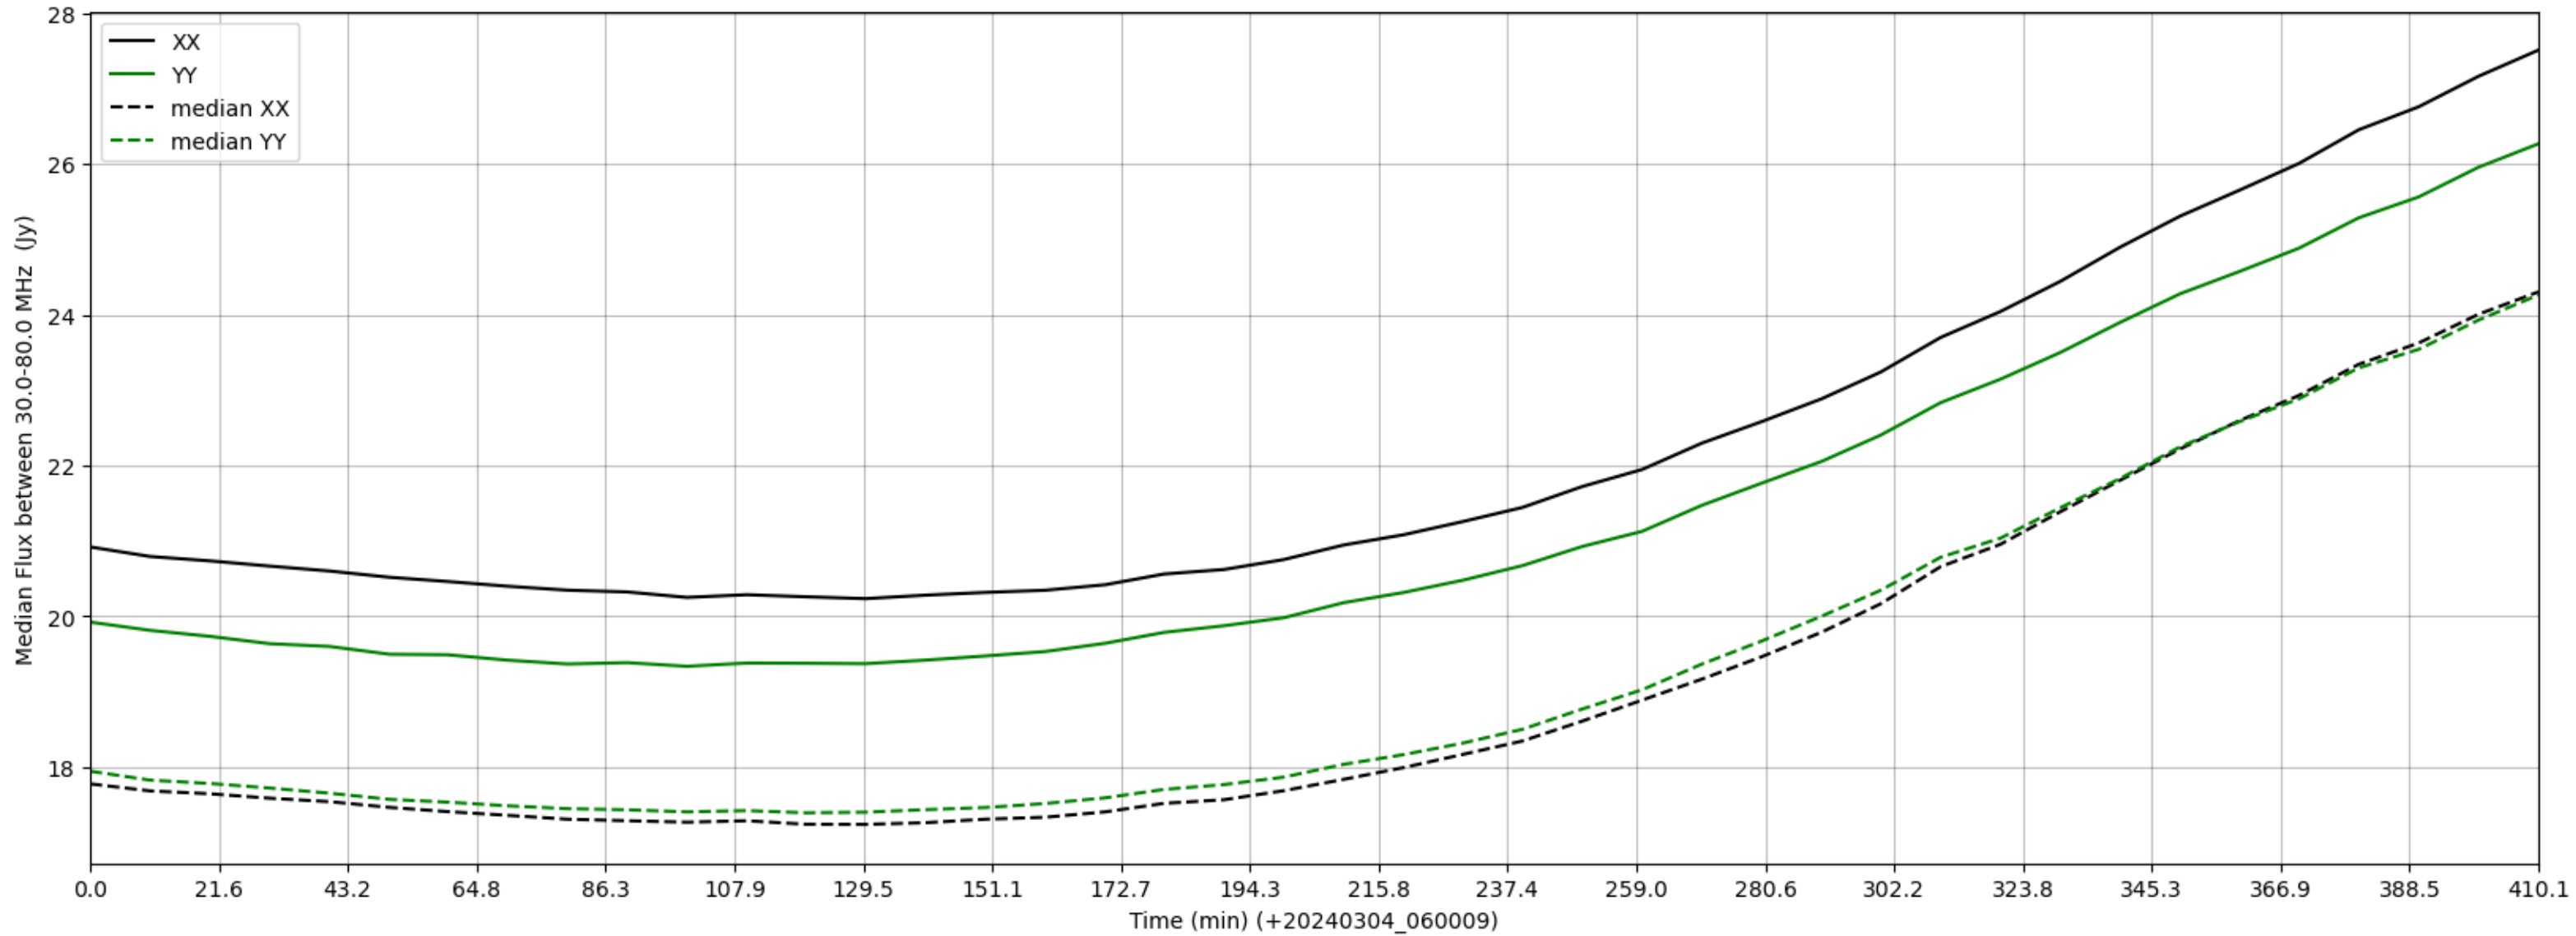

LWA240 - Correlator# 312 - XX FLAGS:Good - YY FLAGS:Good

LWA239 - Correlator# 313 - XX FLAGS:Good - YY FLAGS:BadSpecShape

LWA297 - Correlator# 314 - XX FLAGS:Good - YY FLAGS:Good

LWA254 - Correlator# 315 - XX FLAGS:Good - YY FLAGS:Good