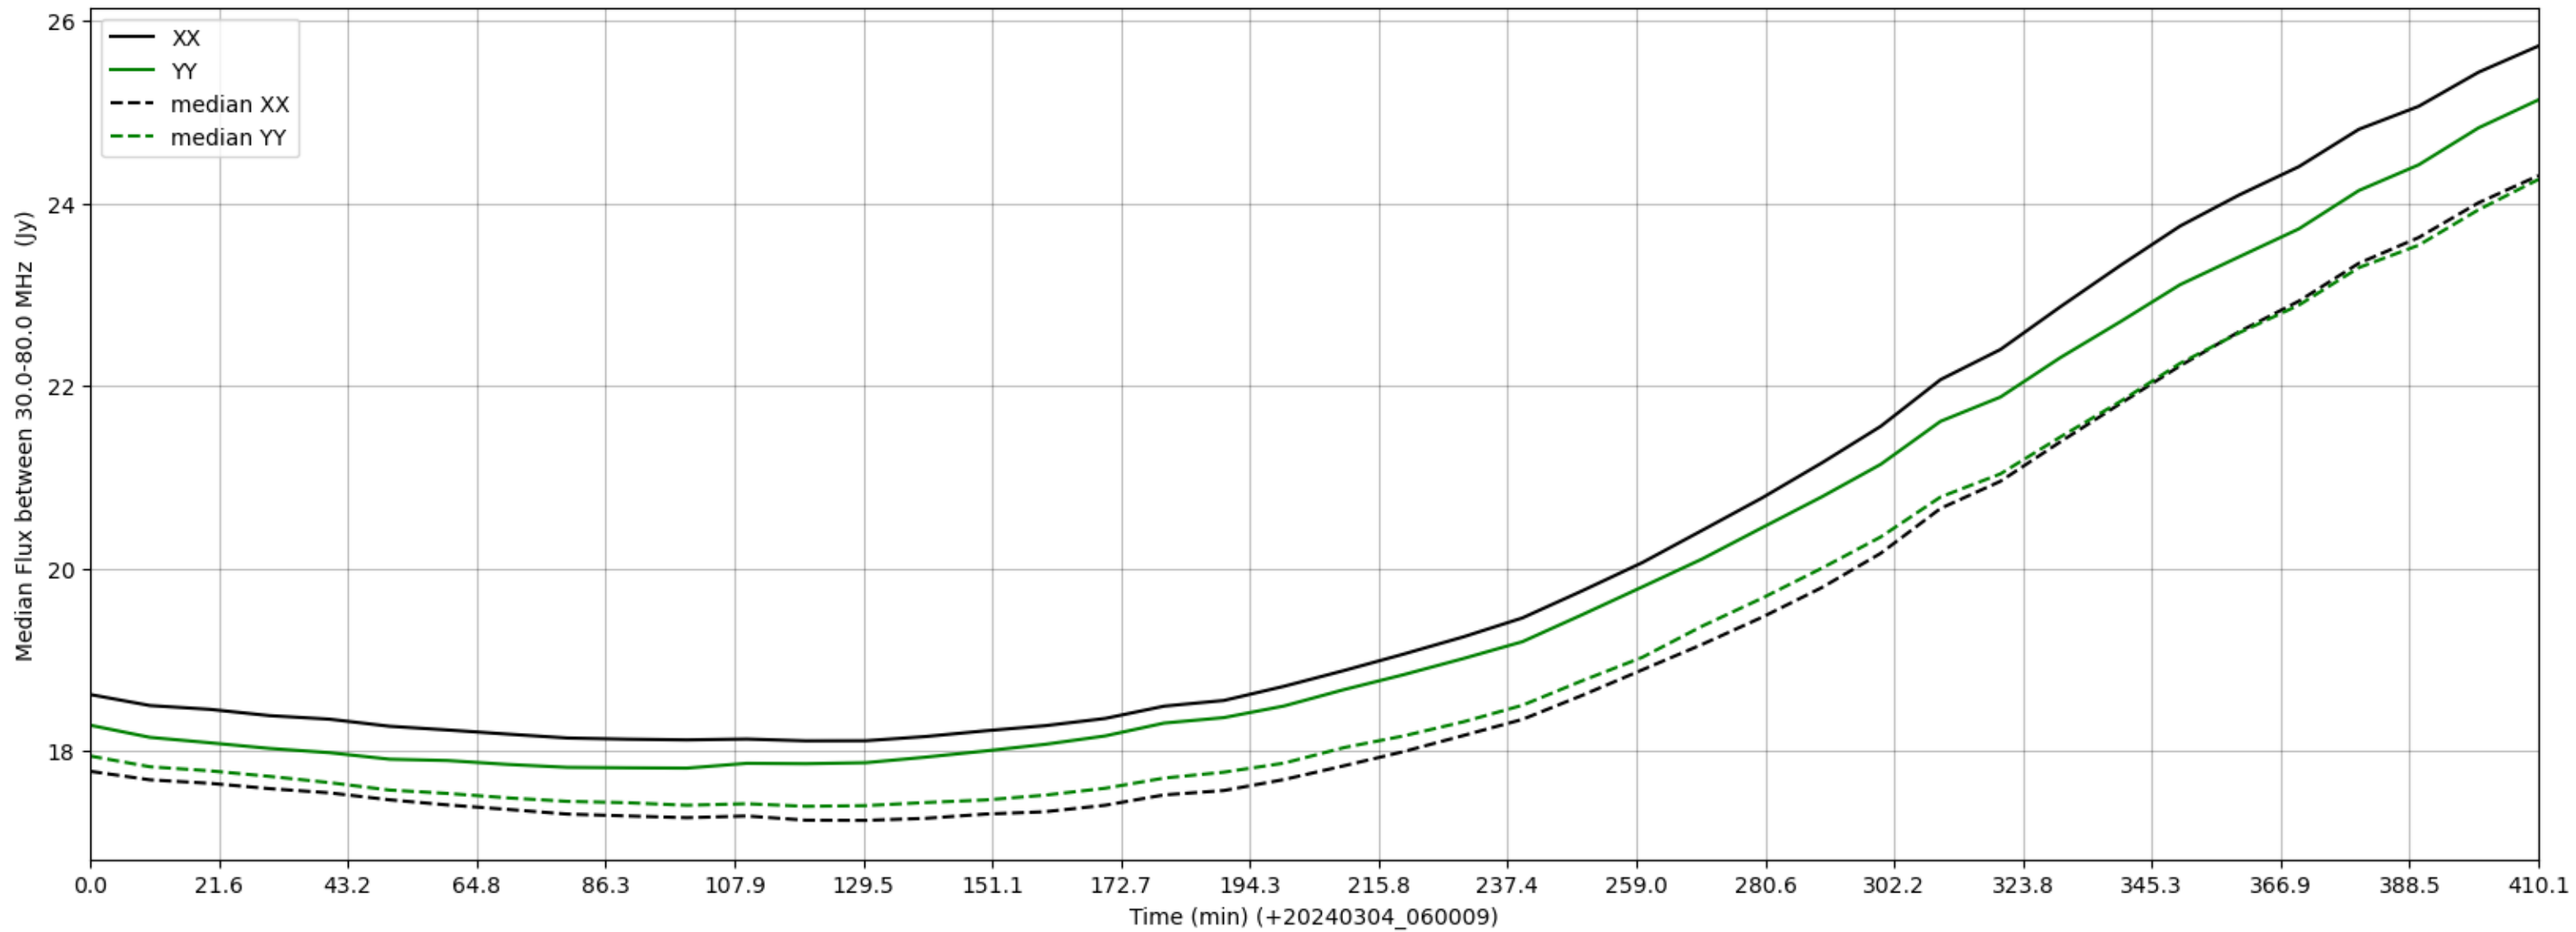

LWA076 - Correlator# 193 - XX FLAGS:LowFlux - YY FLAGS:Good

LWA078 - Correlator# 192 - XX FLAGS:Good - YY FLAGS:Good