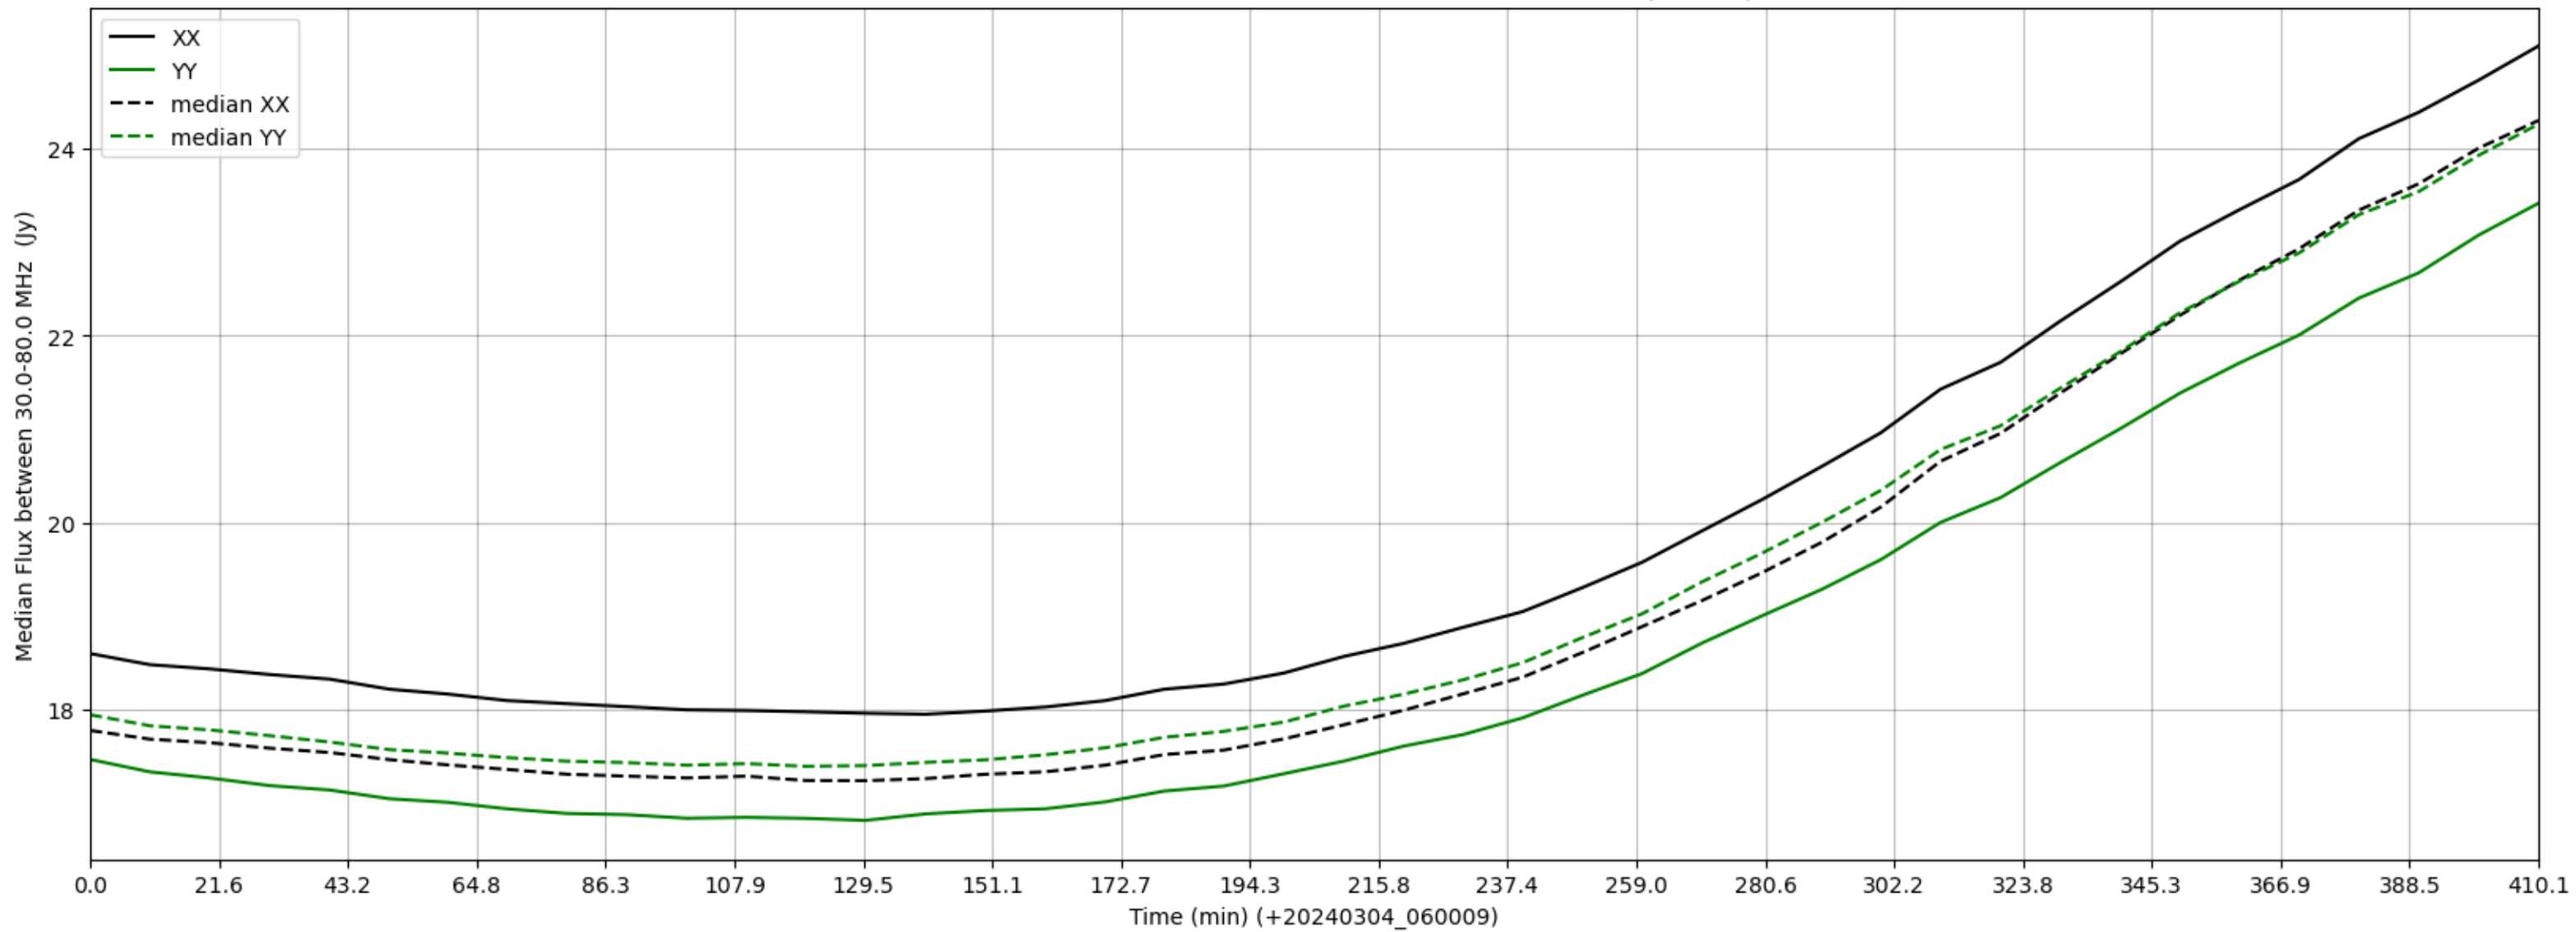

LWA297 - Correlator# 314 - XX FLAGS:Good - YY FLAGS:Good

LWA239 - Correlator# 313 - XX FLAGS:Good - YY FLAGS:BadSpecShape