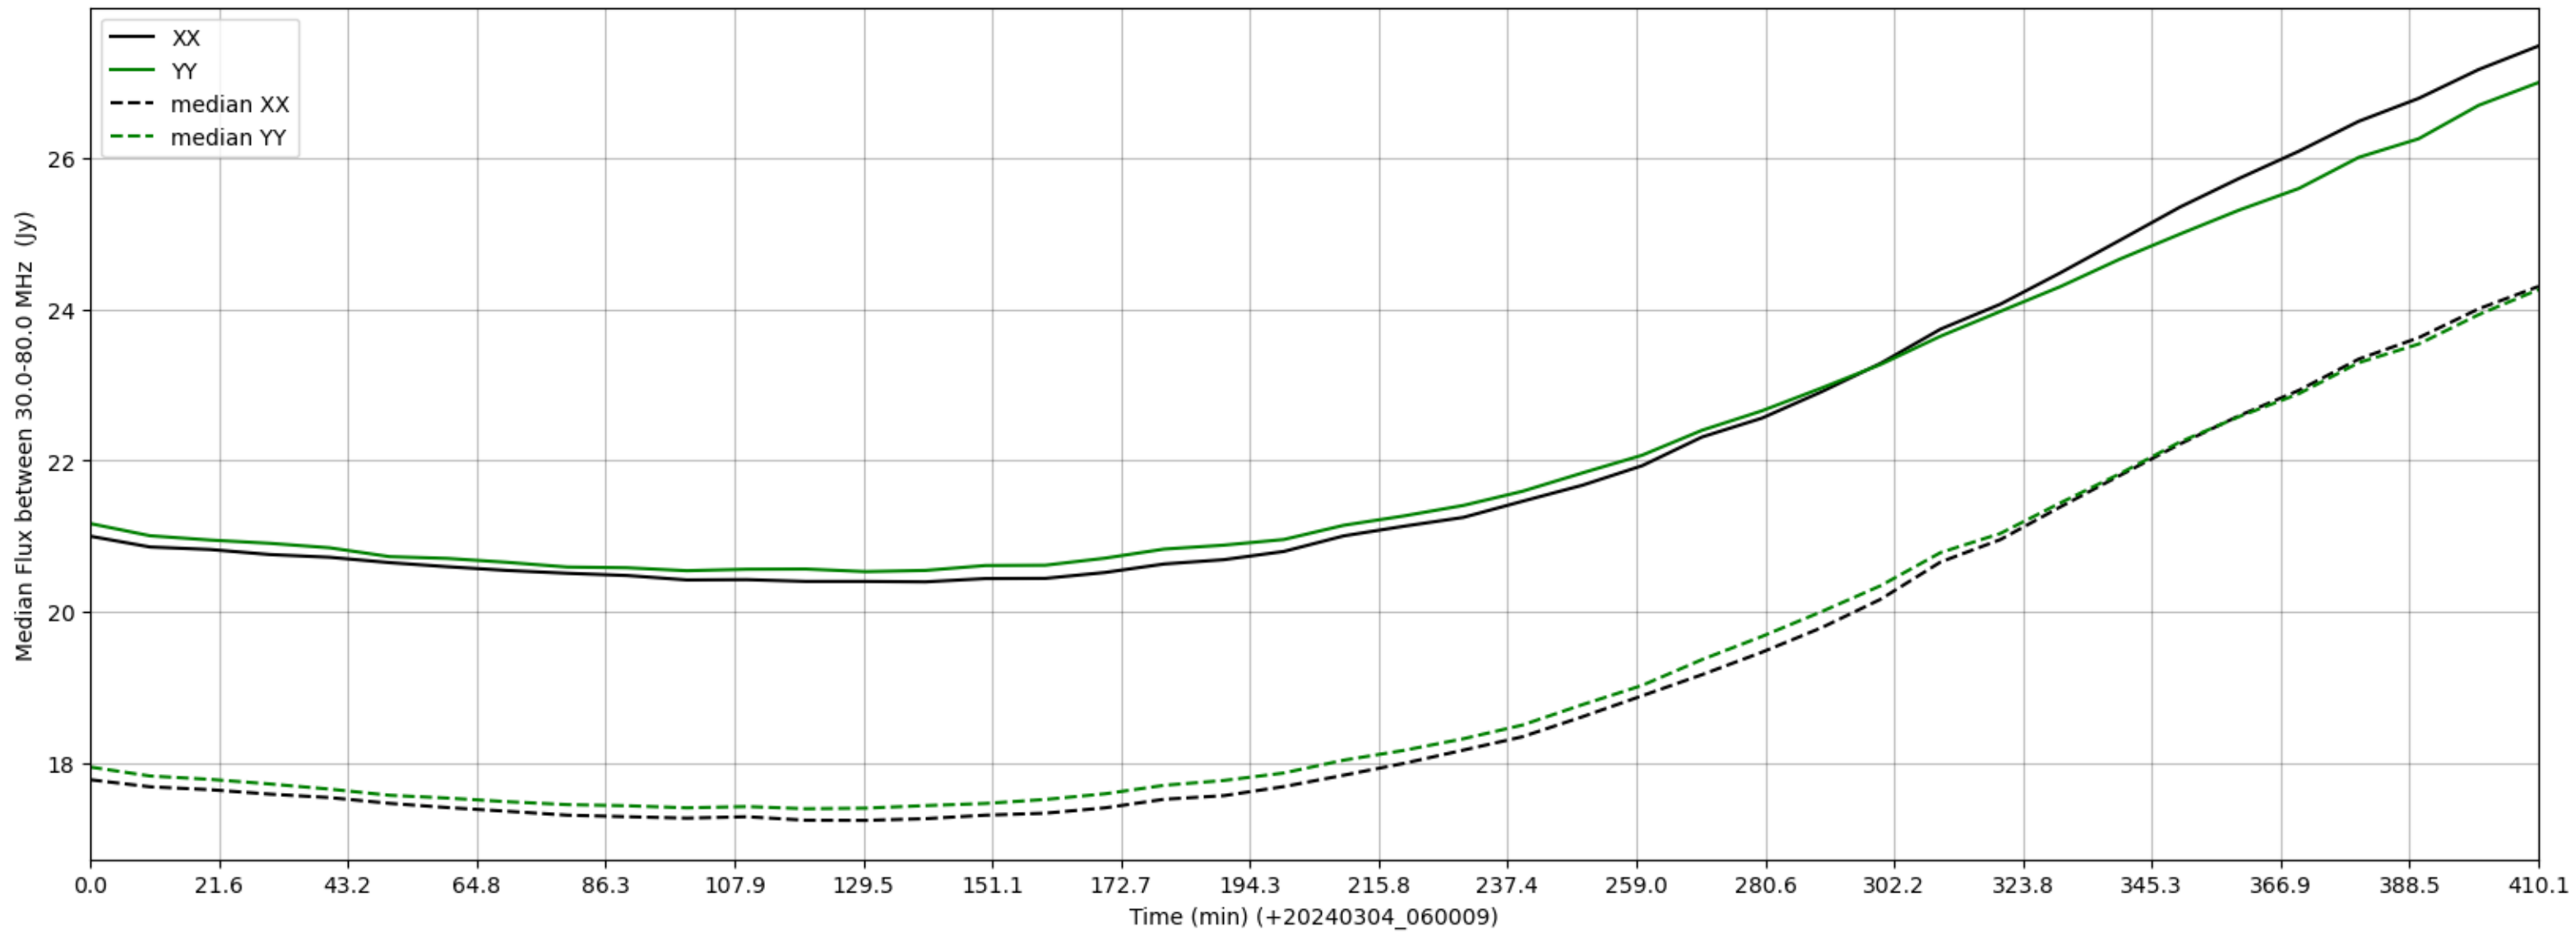

LWA072 - Correlator# 171 - XX FLAGS:Good - YY FLAGS:Good

LWA097 - Correlator# 170 - XX FLAGS:Good - YY FLAGS:Good