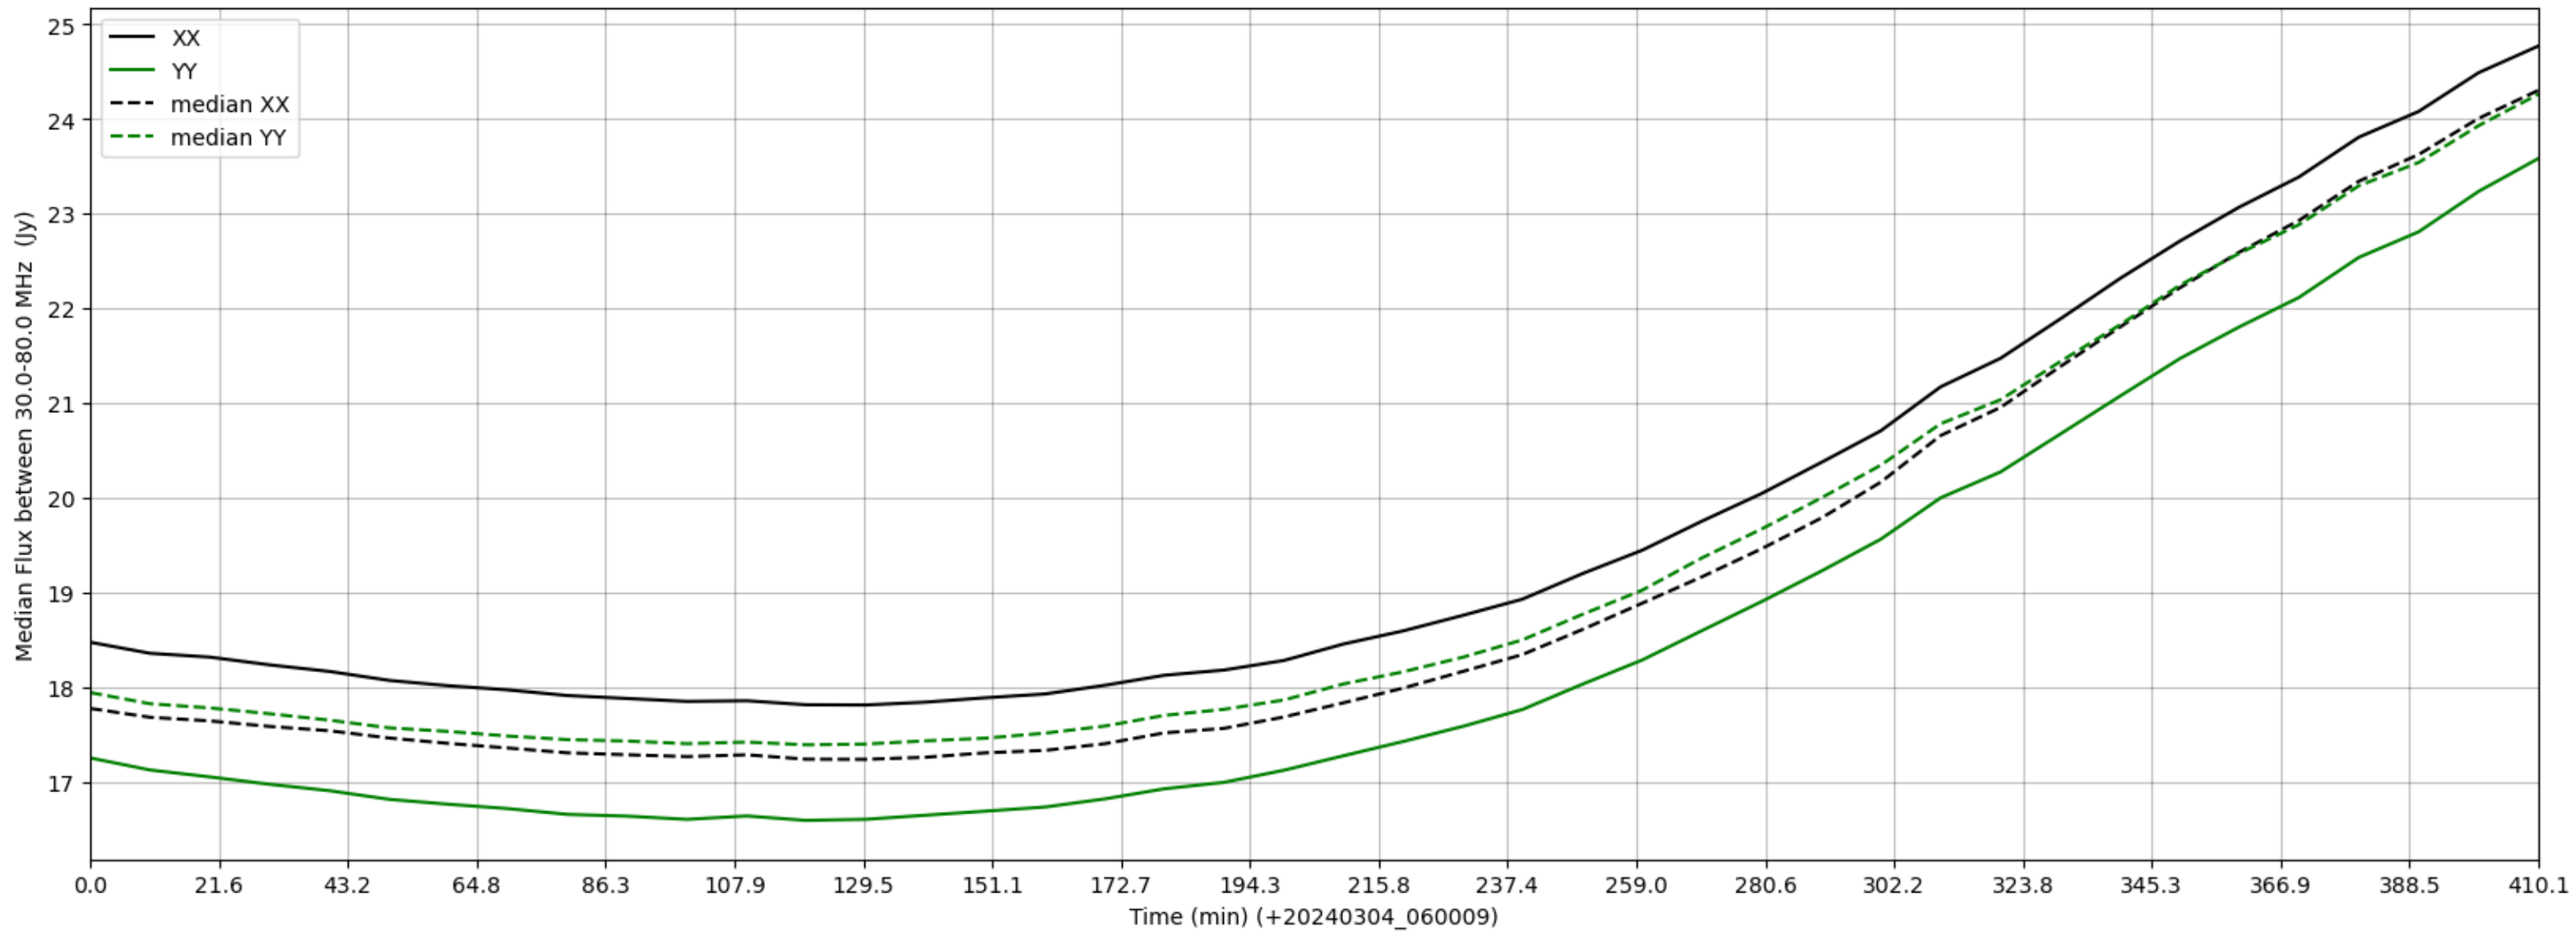

LWA242 - Correlator# 339 - XX FLAGS:Good - YY FLAGS:Good

LWA244 - Correlator# 338 - XX FLAGS:Good - YY FLAGS:Good