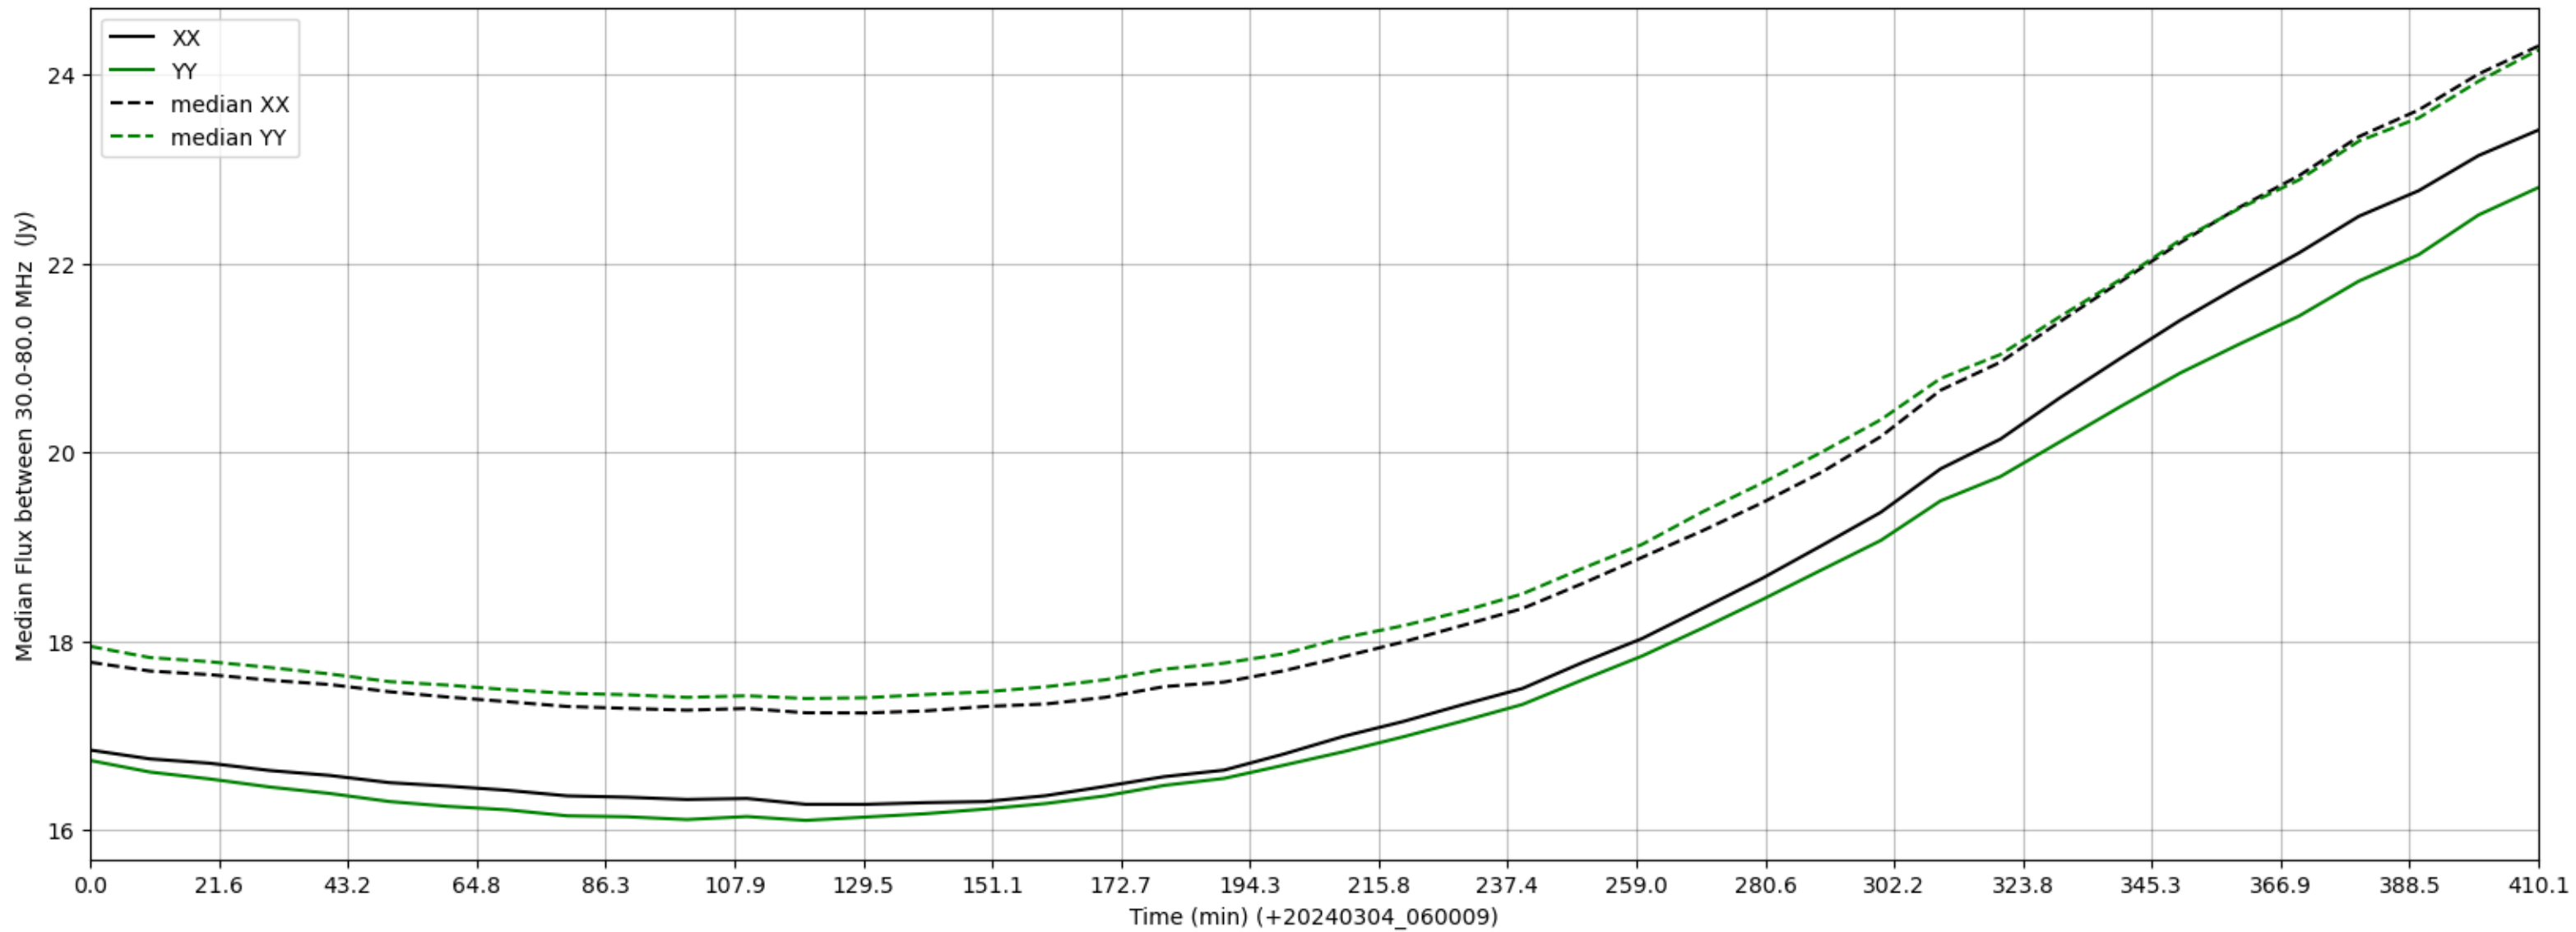

LWA218 - Correlator# 332 - XX FLAGS:Good - YY FLAGS:Good

LWA217 - Correlator# 333 - XX FLAGS:Good - YY FLAGS:Good

LWA221 - Correlator# 334 - XX FLAGS:Good - YY FLAGS:Good

LWA219 - Correlator# 335 - XX FLAGS:Good - YY FLAGS:Good