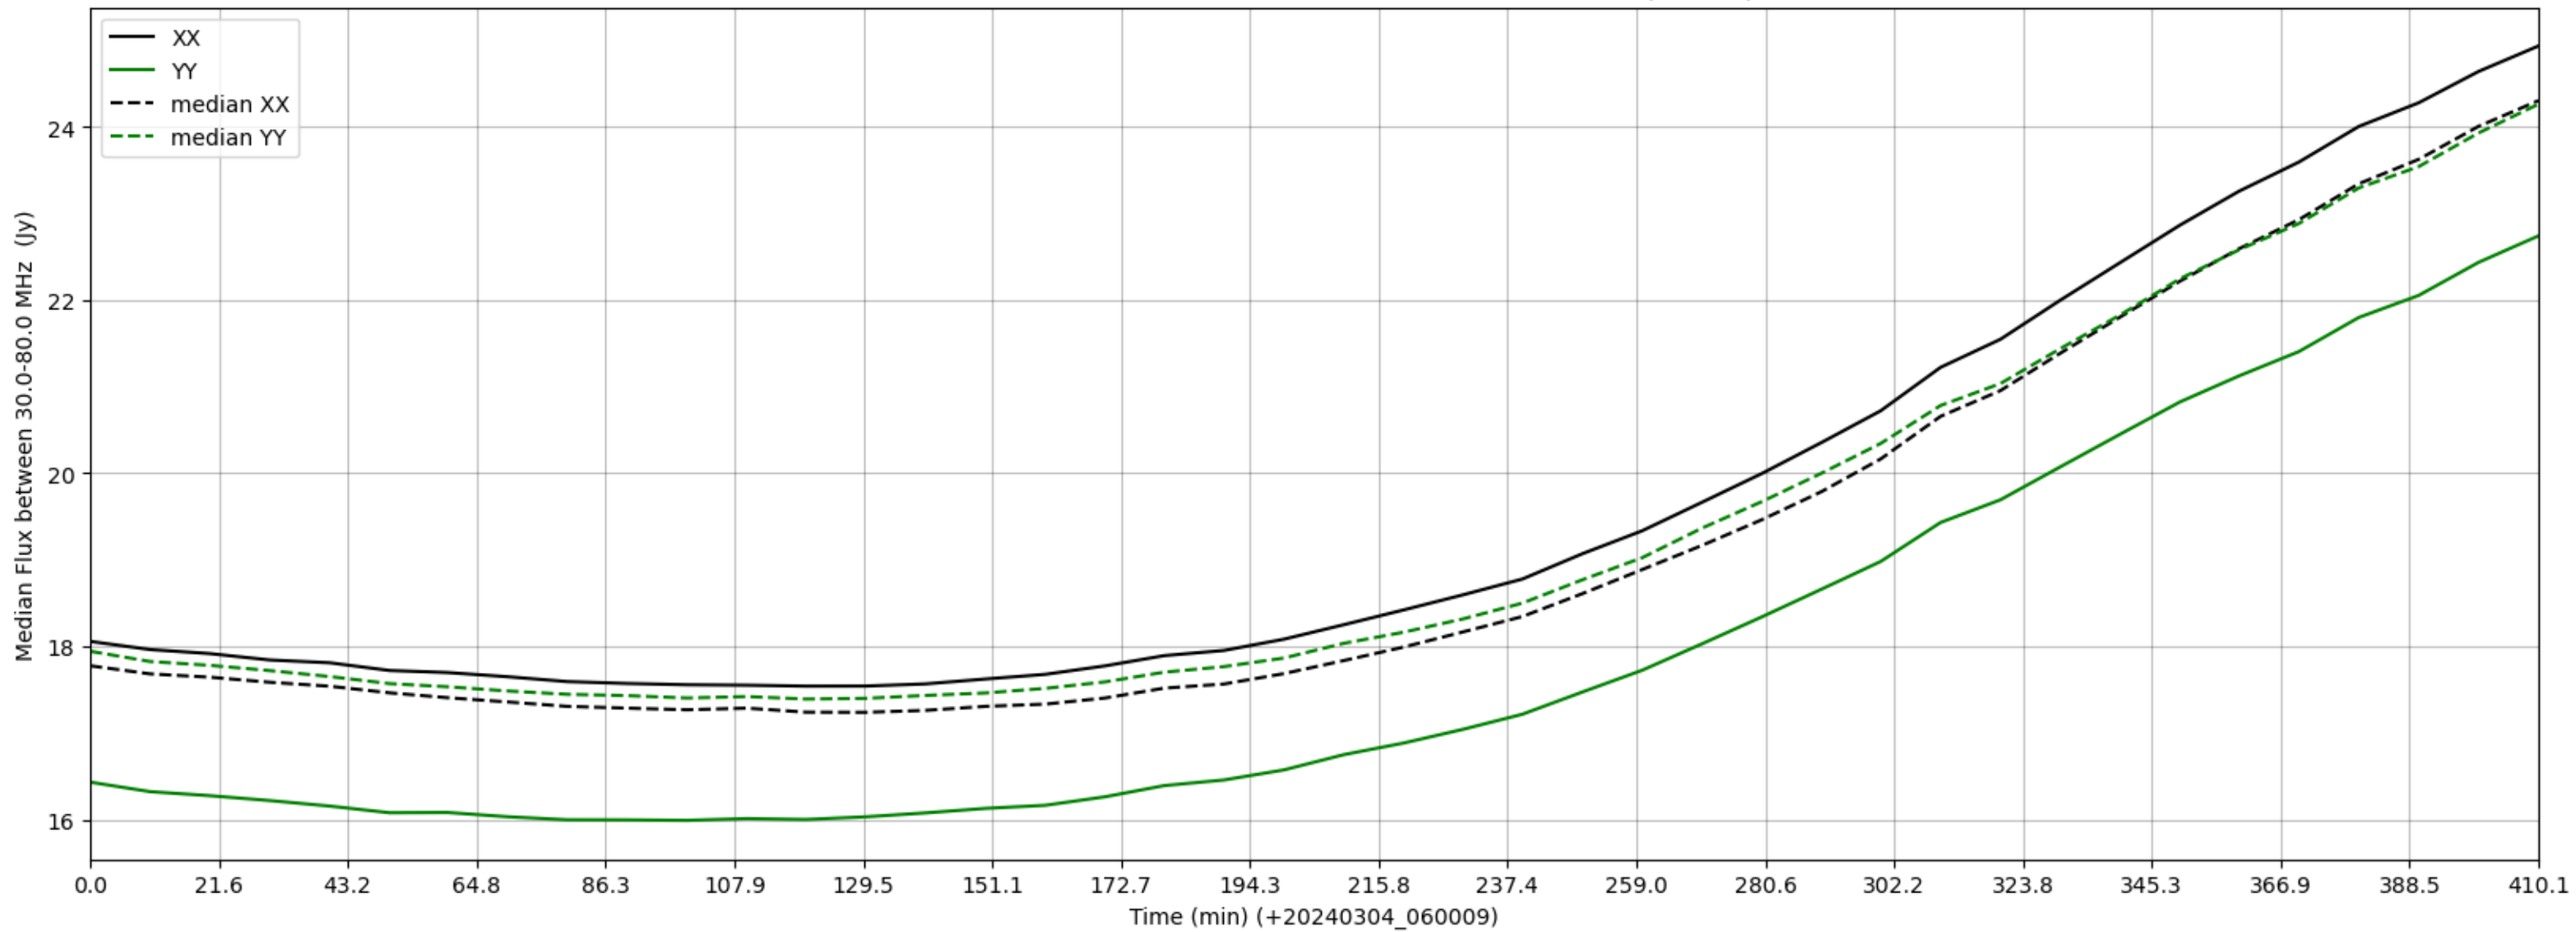

LWA169 - Correlator# 292 - XX FLAGS:Good - YY FLAGS:Good

LWA171 - Correlator# 291 - XX FLAGS:Good - YY FLAGS:BadSpecShape