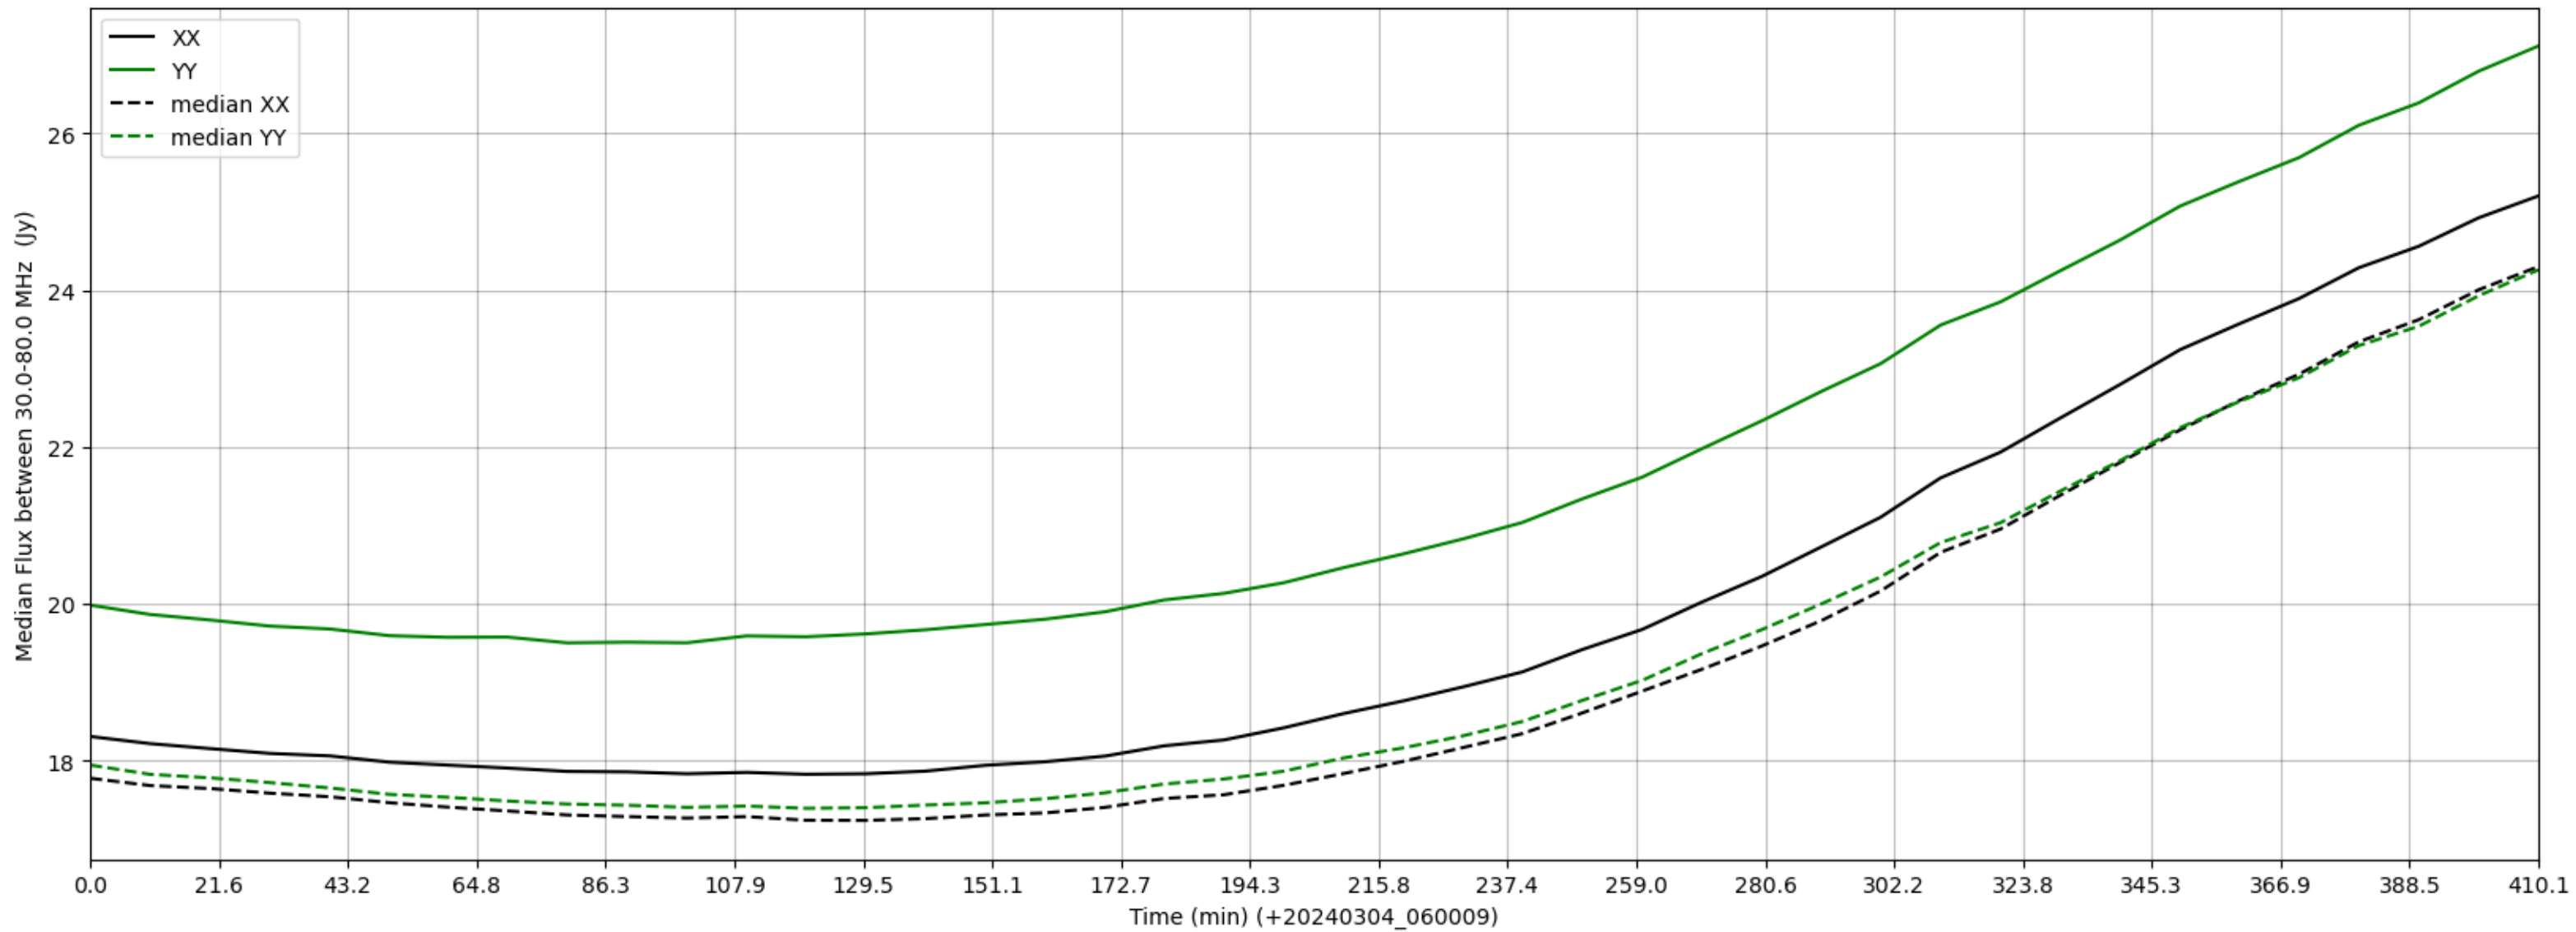

LWA193 - Correlator# 270 - XX FLAGS:Good - YY FLAGS:Good

LWA166 - Correlator# 269 - XX FLAGS:Good - YY FLAGS:Good