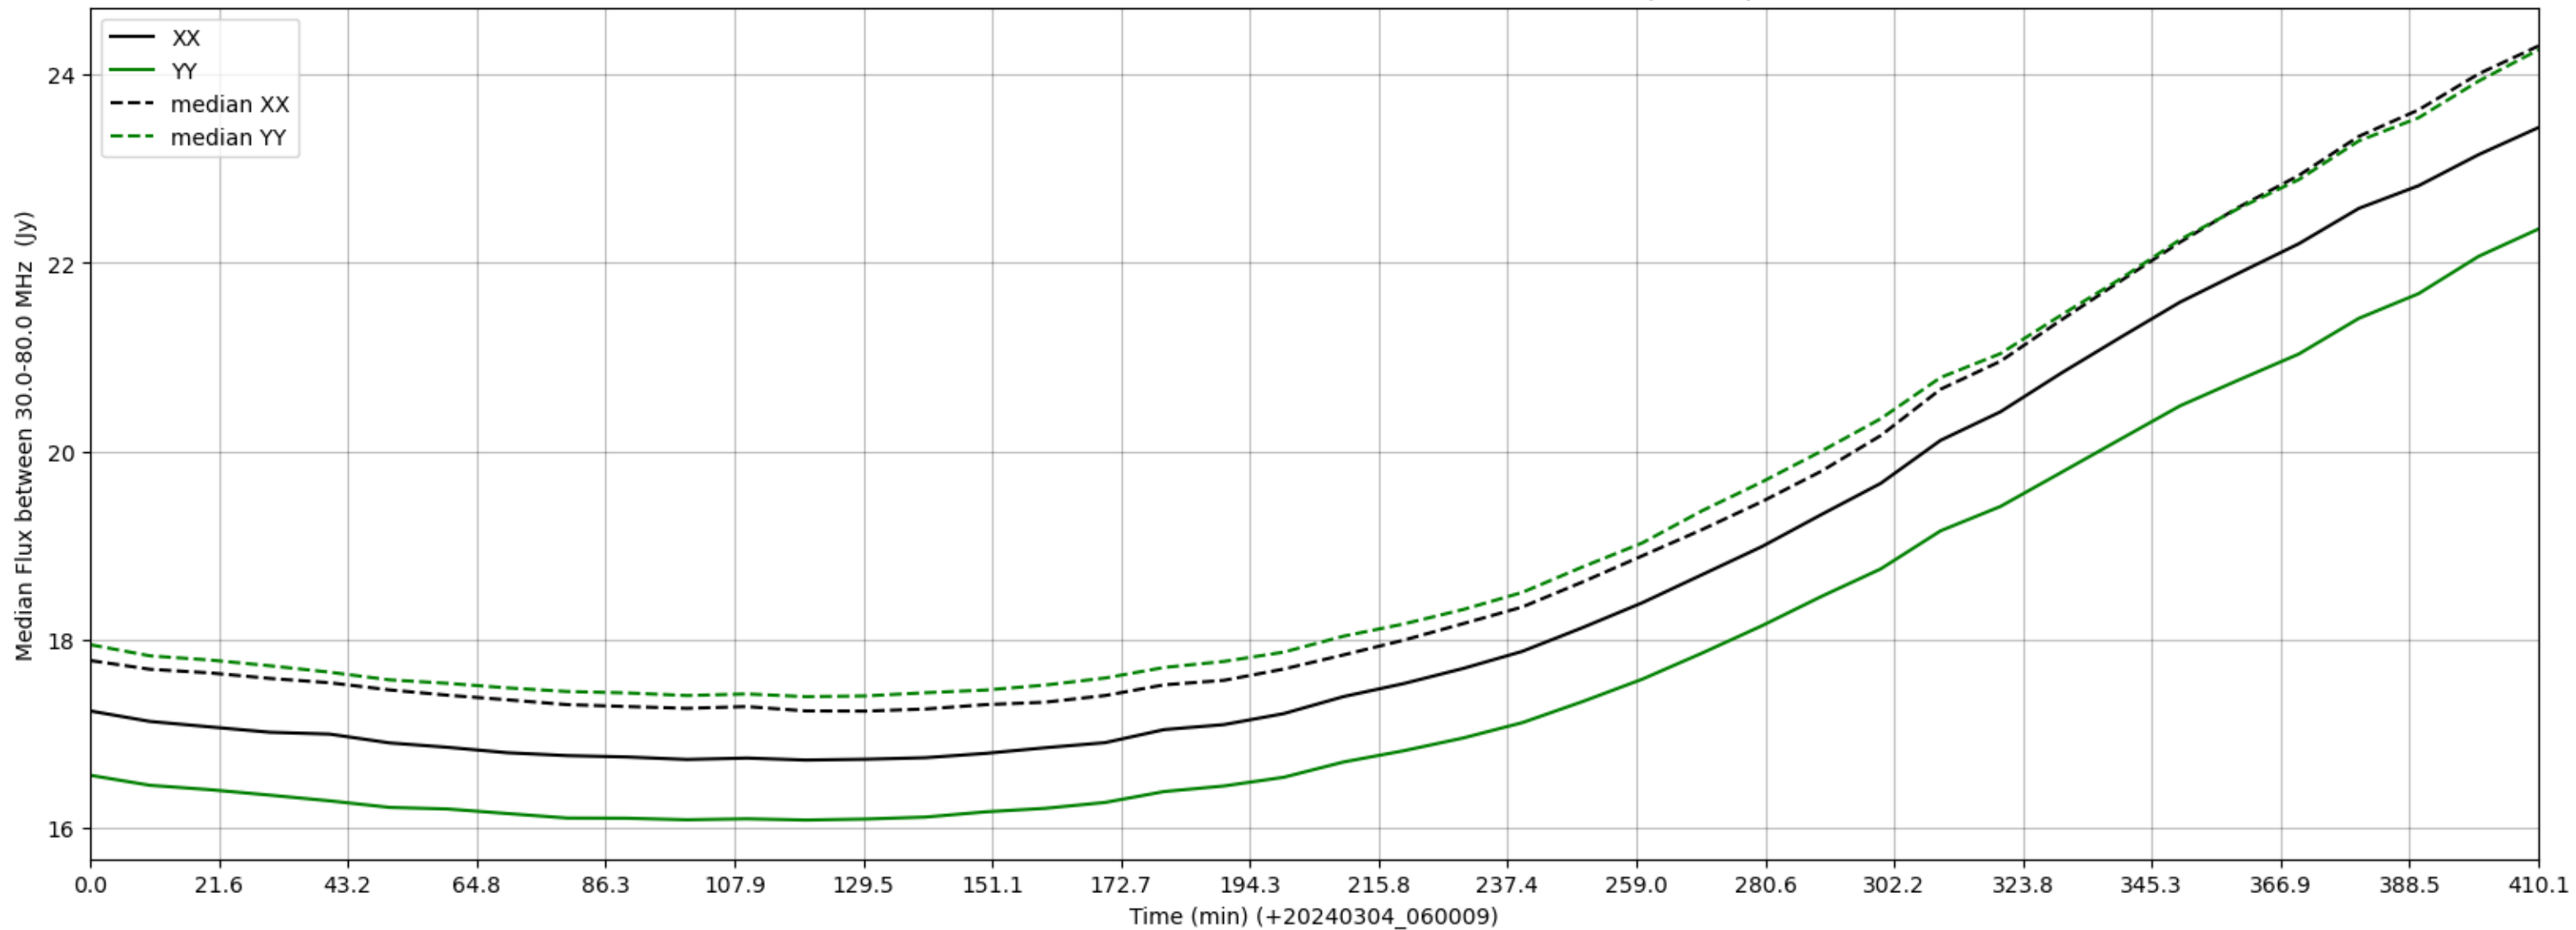

LWA234 - Correlator# 289 - XX FLAGS:LowFlux - YY FLAGS:Good

LWA170 - Correlator# 288 - XX FLAGS:Good - YY FLAGS:BadSpecShape