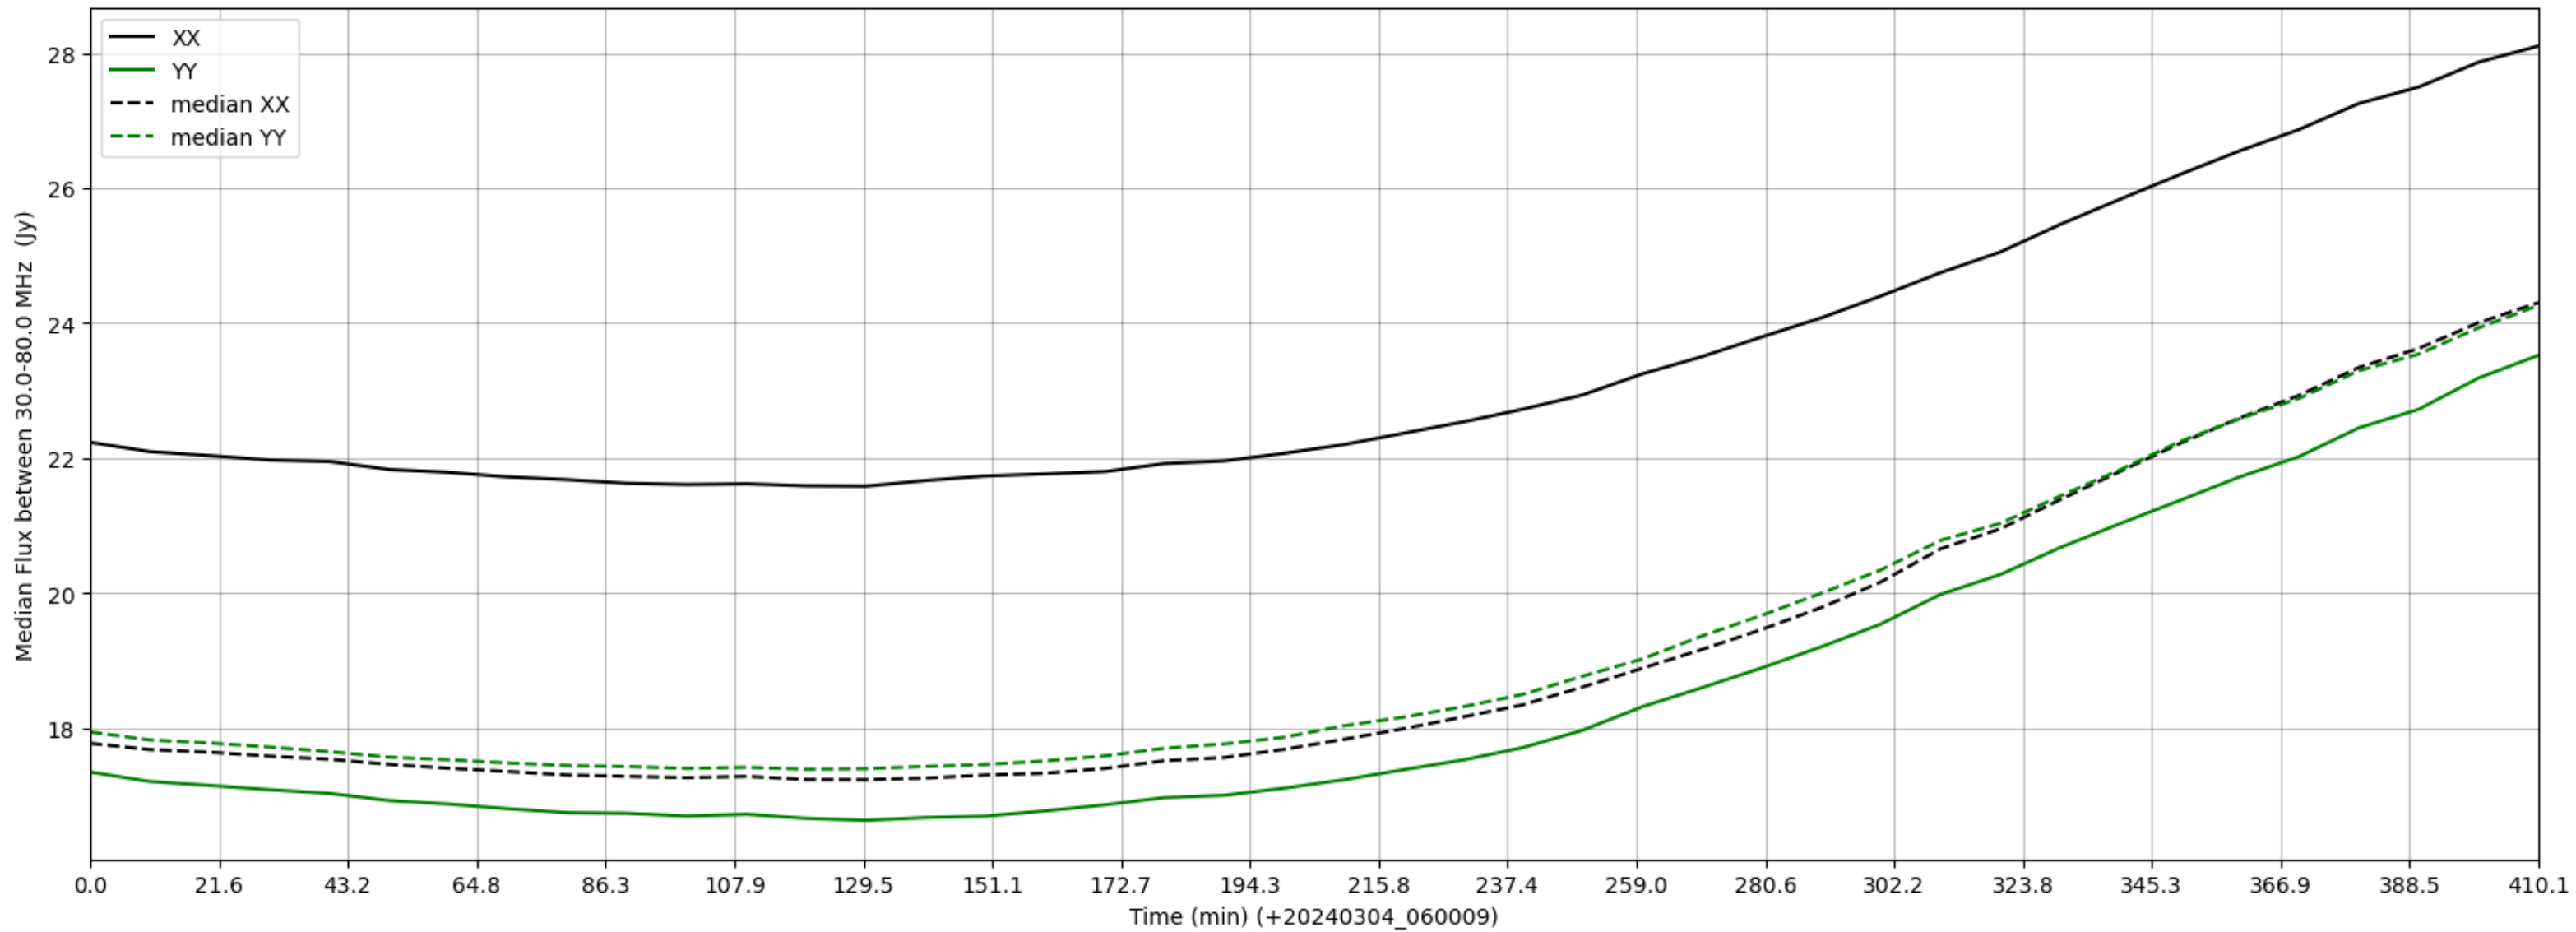

LWA350 - Correlator# 319 - XX FLAGS:Good - YY FLAGS:Good

LWA356 - Correlator# 318 - XX FLAGS:Good - YY FLAGS:Good