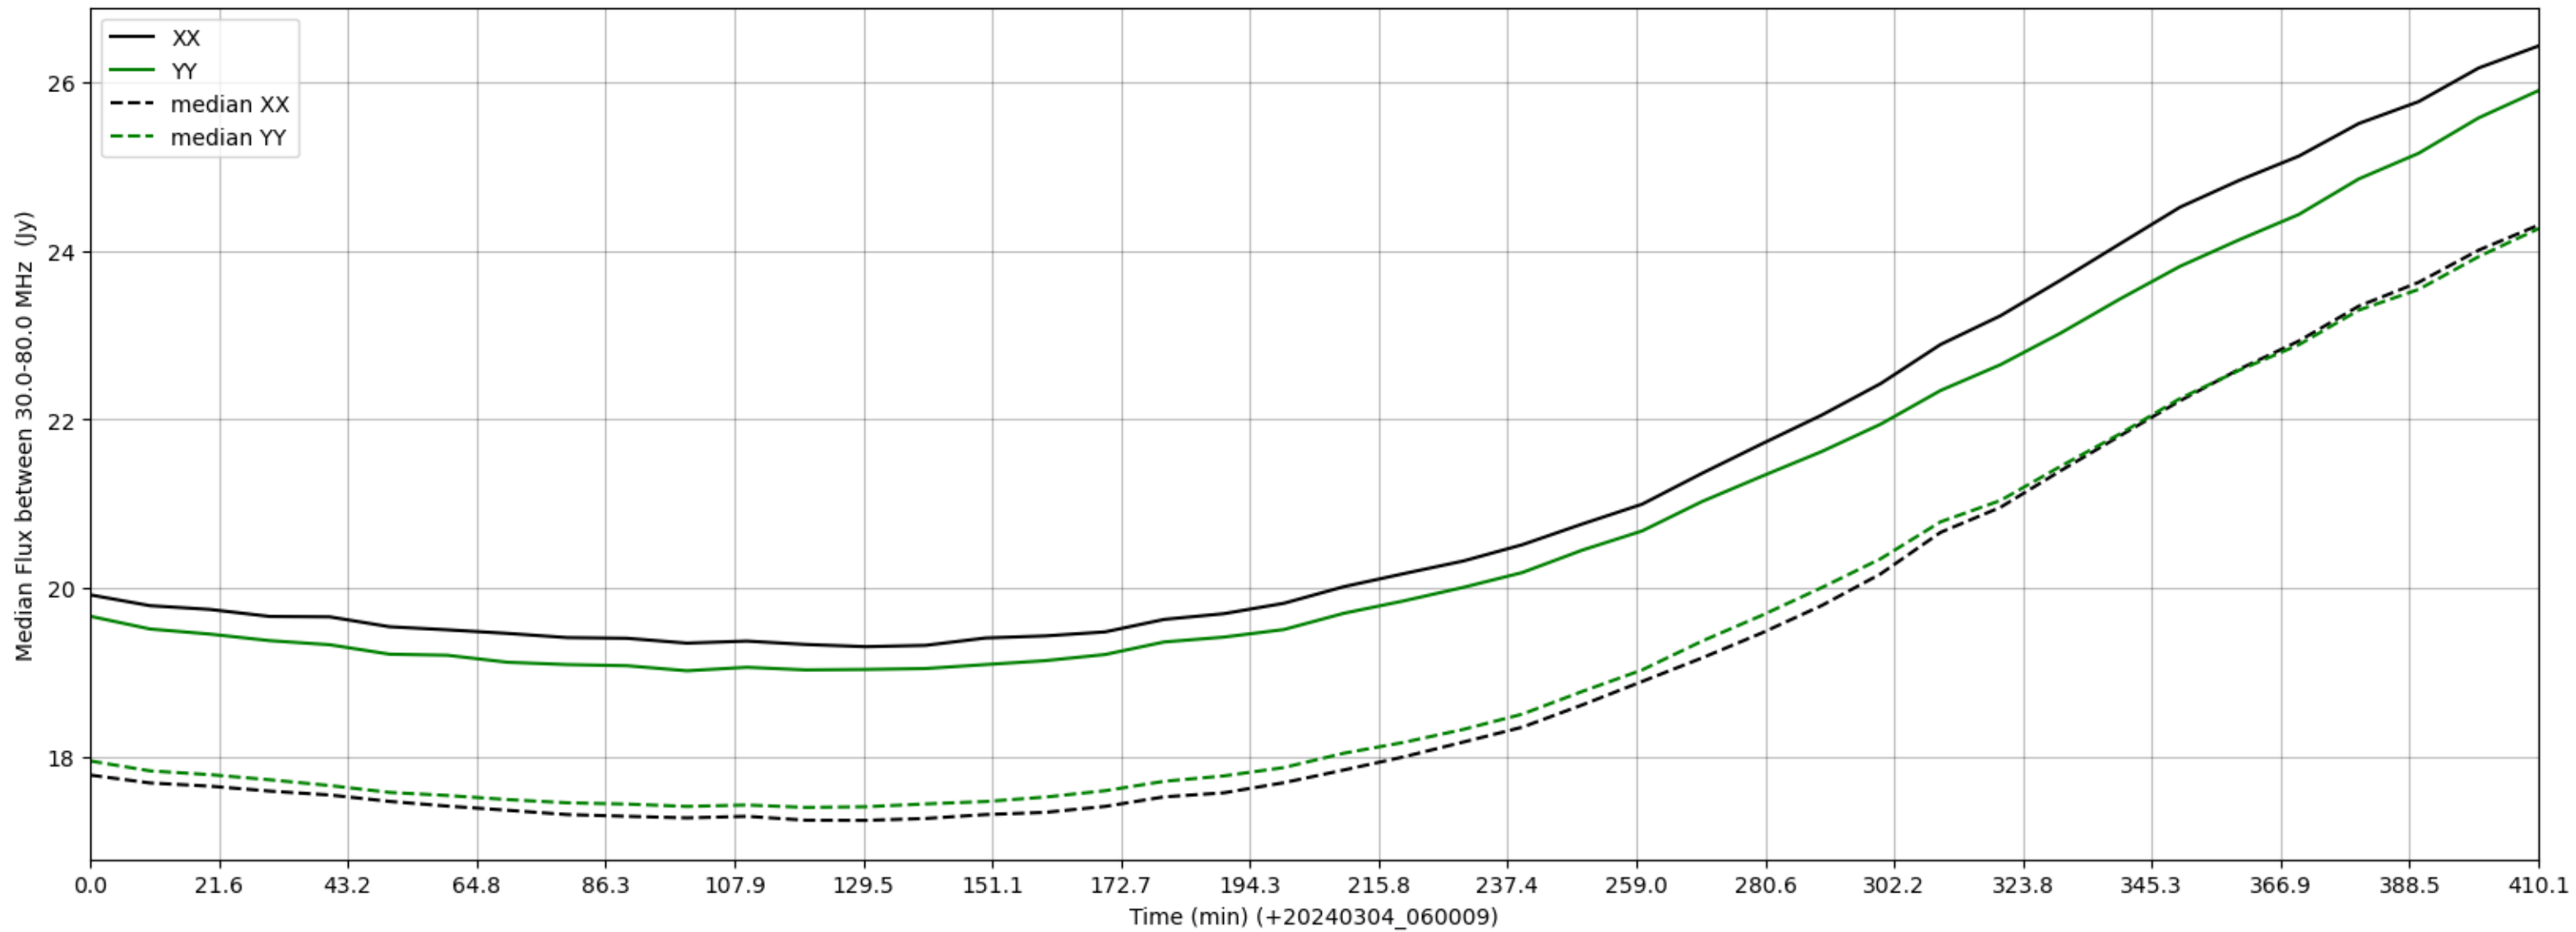

LWA167 - Correlator# 268 - XX FLAGS:Good - YY FLAGS:Good

LWA166 - Correlator# 269 - XX FLAGS:Good - YY FLAGS:Good

LWA193 - Correlator# 270 - XX FLAGS:Good - YY FLAGS:Good

LWA198 - Correlator# 271 - XX FLAGS:Good - YY FLAGS:Good