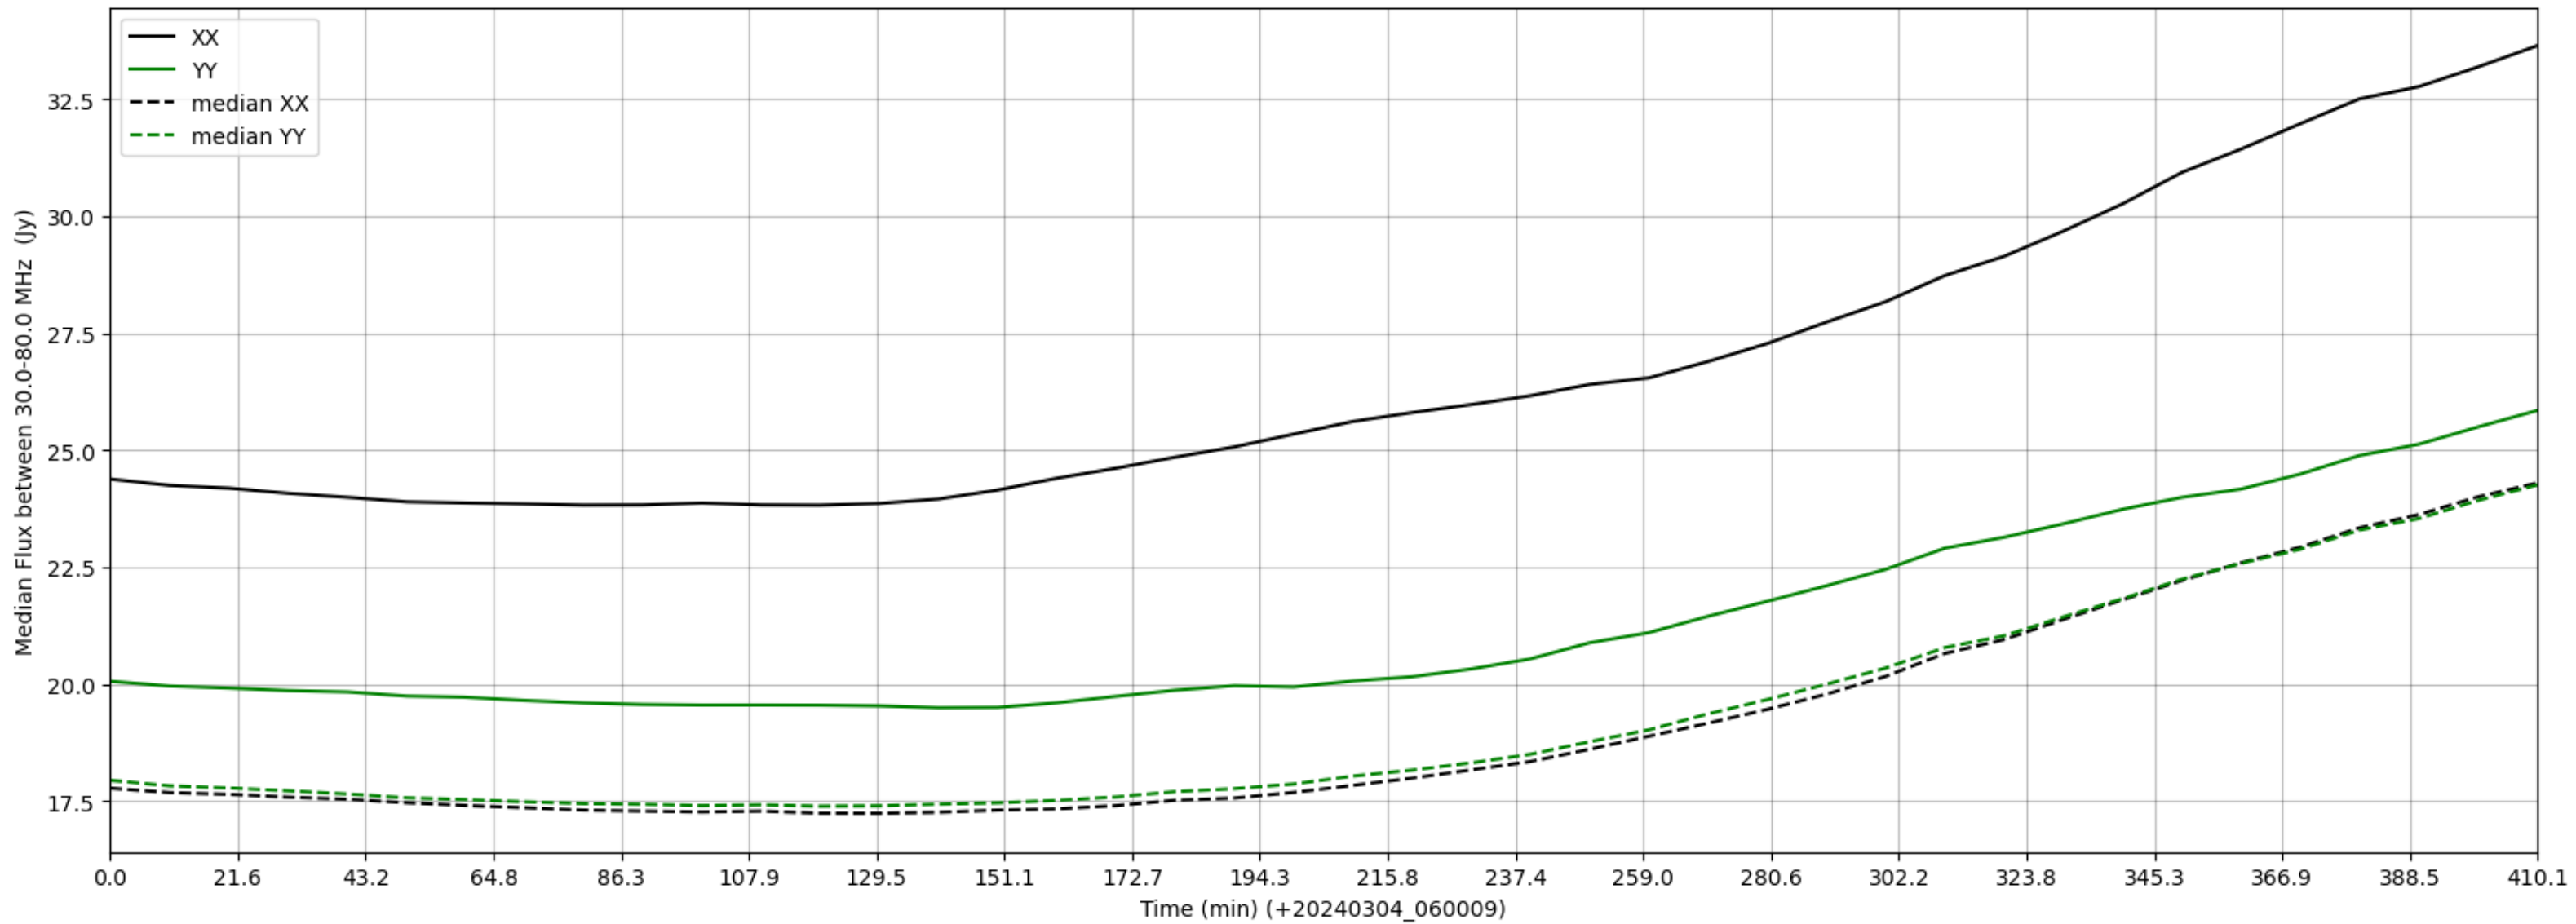

LWA307 - Correlator# 012 - XX FLAGS:Good - YY FLAGS:BadSpecShape

LWA285 - Correlator# 013 - XX FLAGS:Good - YY FLAGS:Good

LWA309 - Correlator# 014 - XX FLAGS:Good - YY FLAGS:LowFlux

LWA308 - Correlator# 015 - XX FLAGS:Good - YY FLAGS:Good