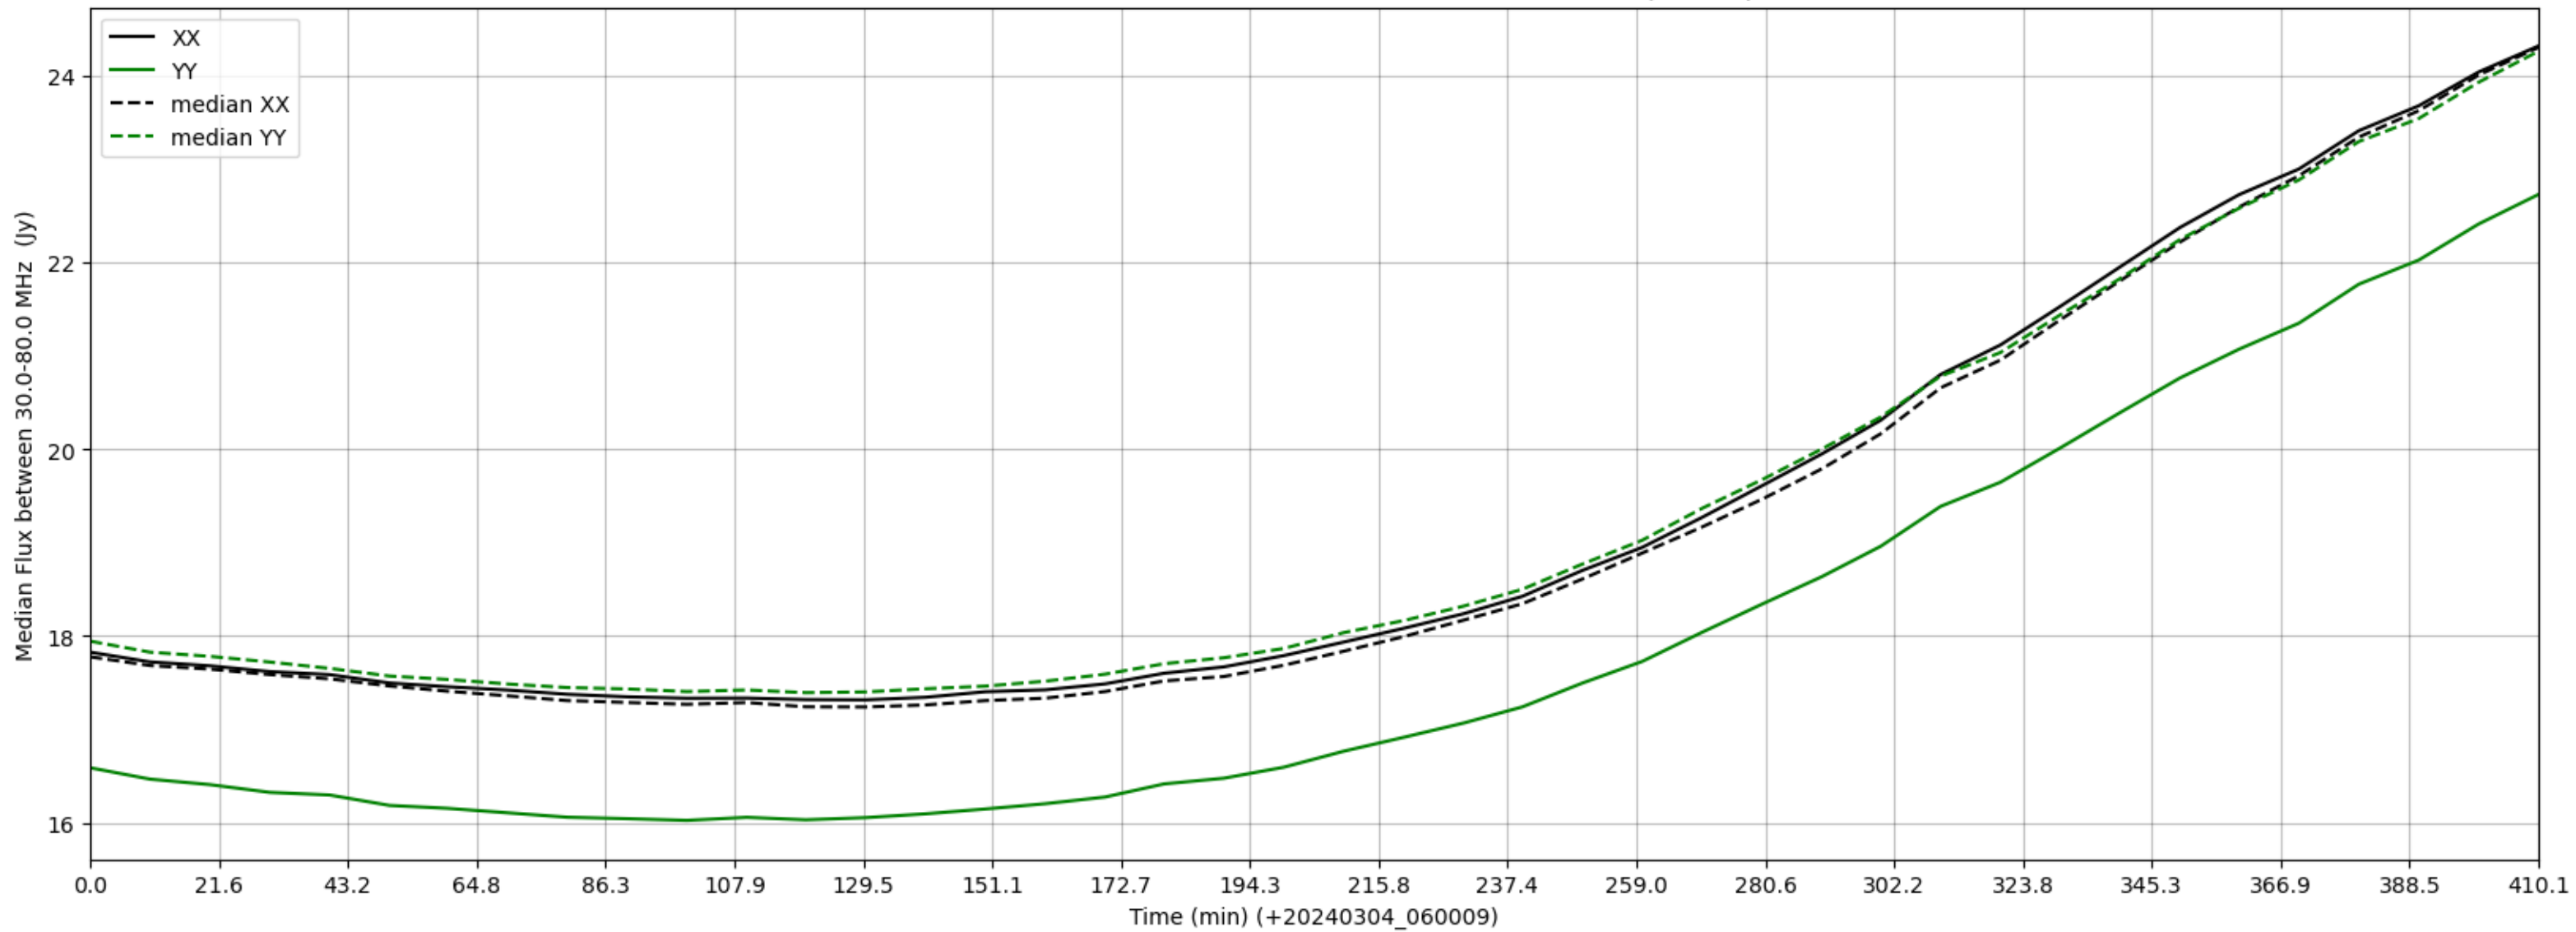

LWA206 - Correlator# 296 - XX FLAGS:Good - YY FLAGS:Good

LWA205 - Correlator# 297 - XX FLAGS:Good - YY FLAGS:Good

LWA208 - Correlator# 298 - XX FLAGS:Good - YY FLAGS:BadSpecShape

LWA207 - Correlator# 299 - XX FLAGS:Good - YY FLAGS:BadSpecShape