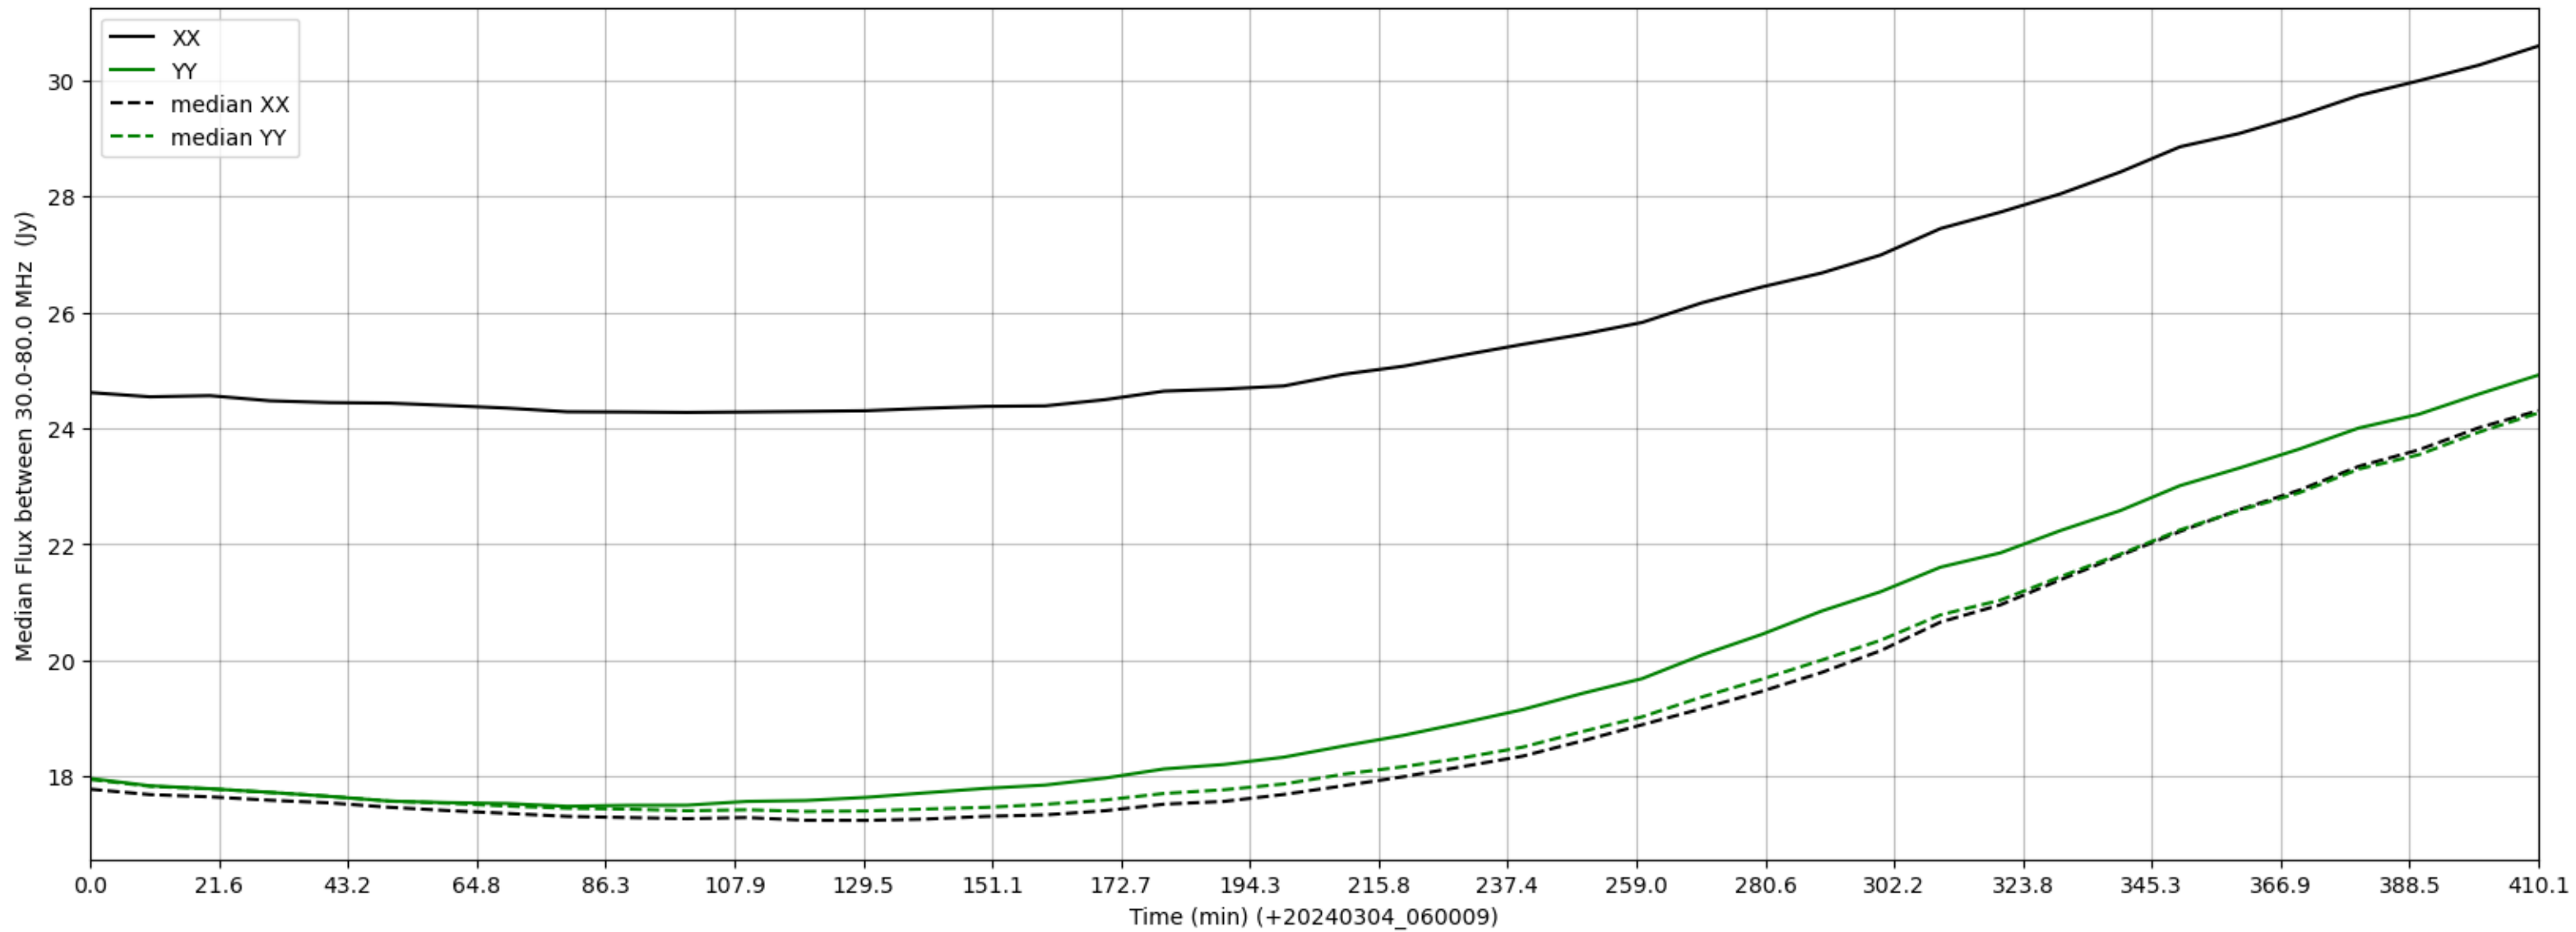

LWA304 - Correlator# 351 - XX FLAGS:Good - YY FLAGS:Good

LWA315 - Correlator# 350 - XX FLAGS:Good - YY FLAGS:Good