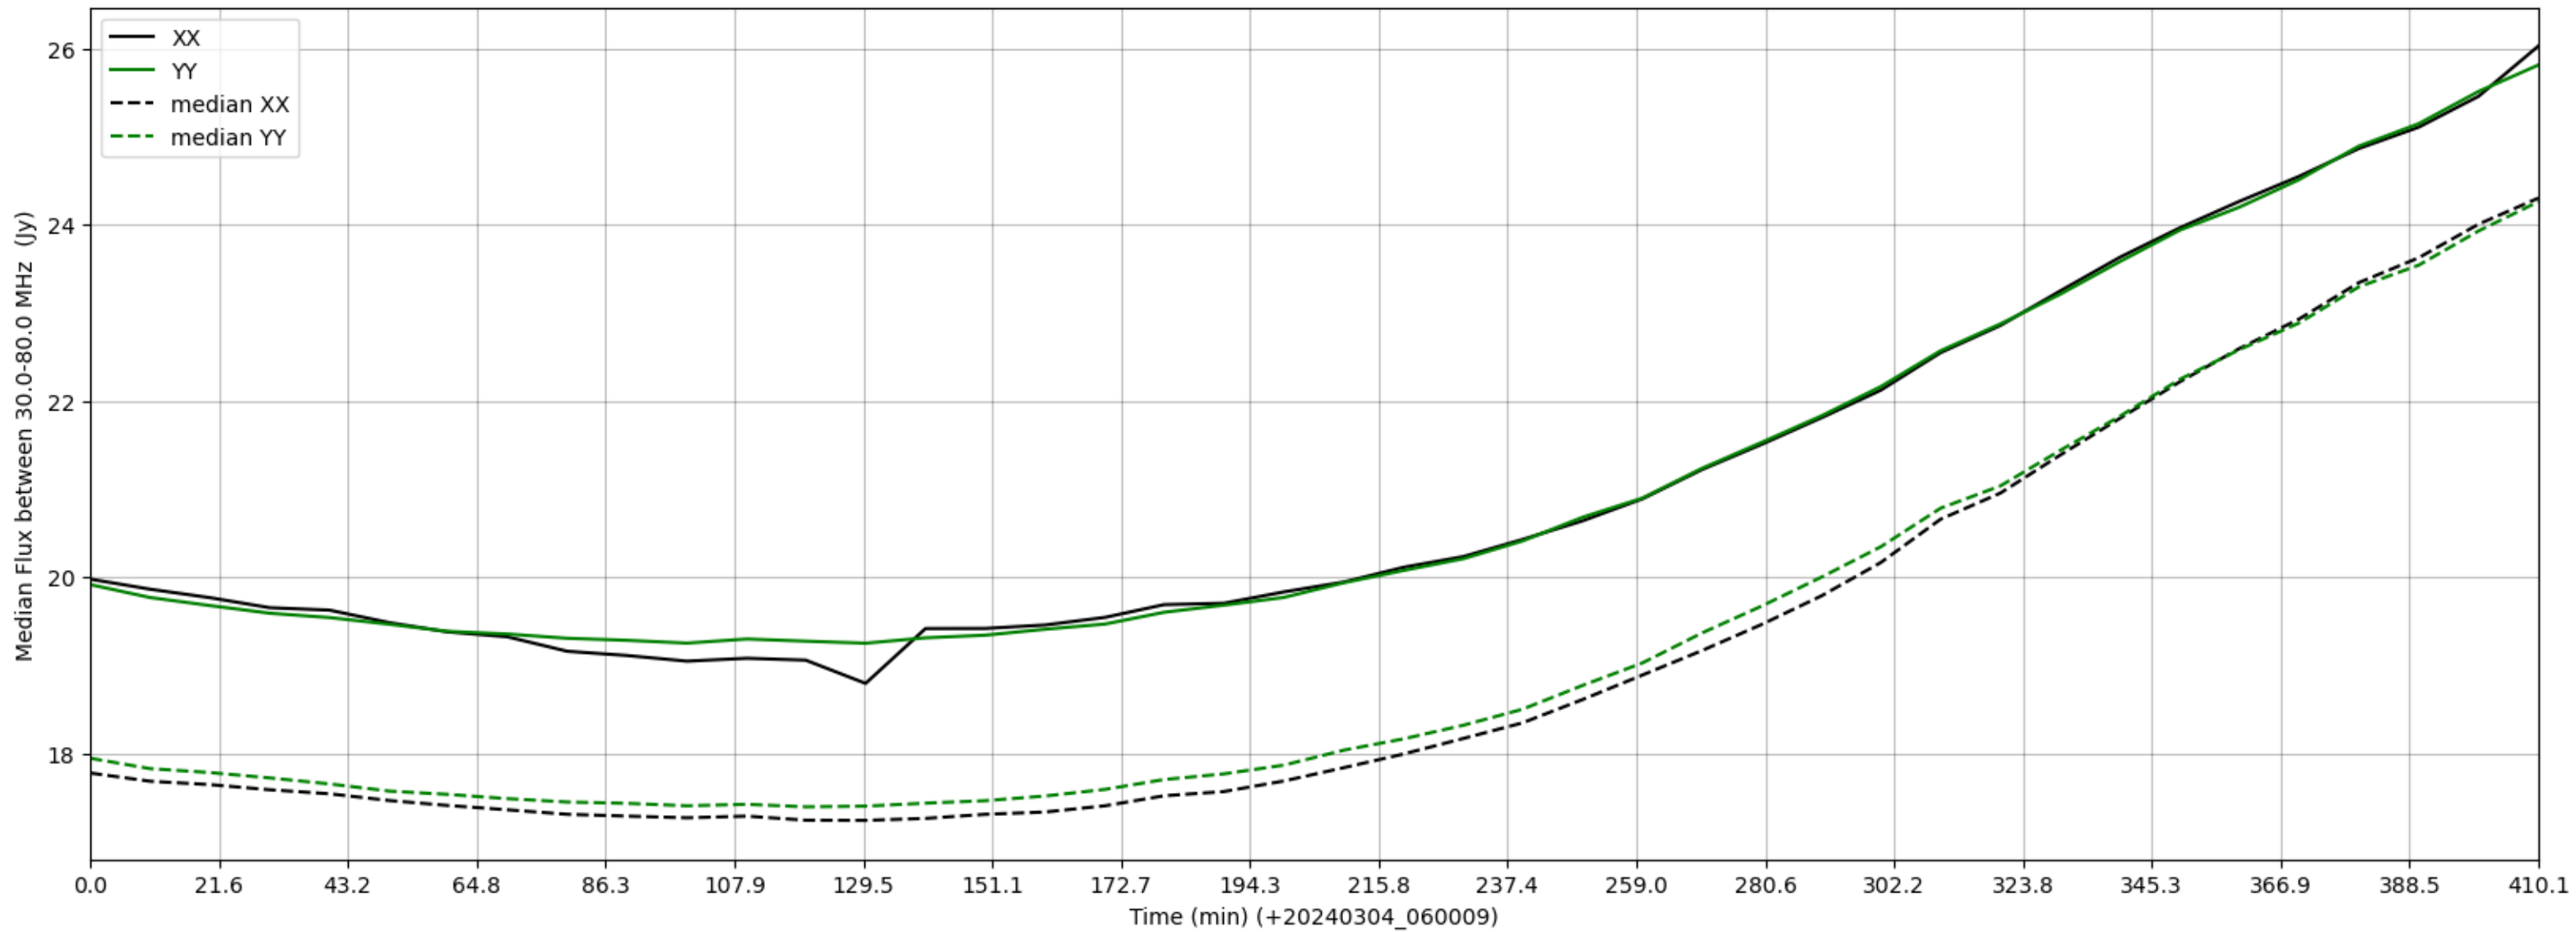

LWA067 - Correlator# 167 - XX FLAGS:Good - YY FLAGS:Good

LWA068 - Correlator# 166 - XX FLAGS:Good - YY FLAGS:Good