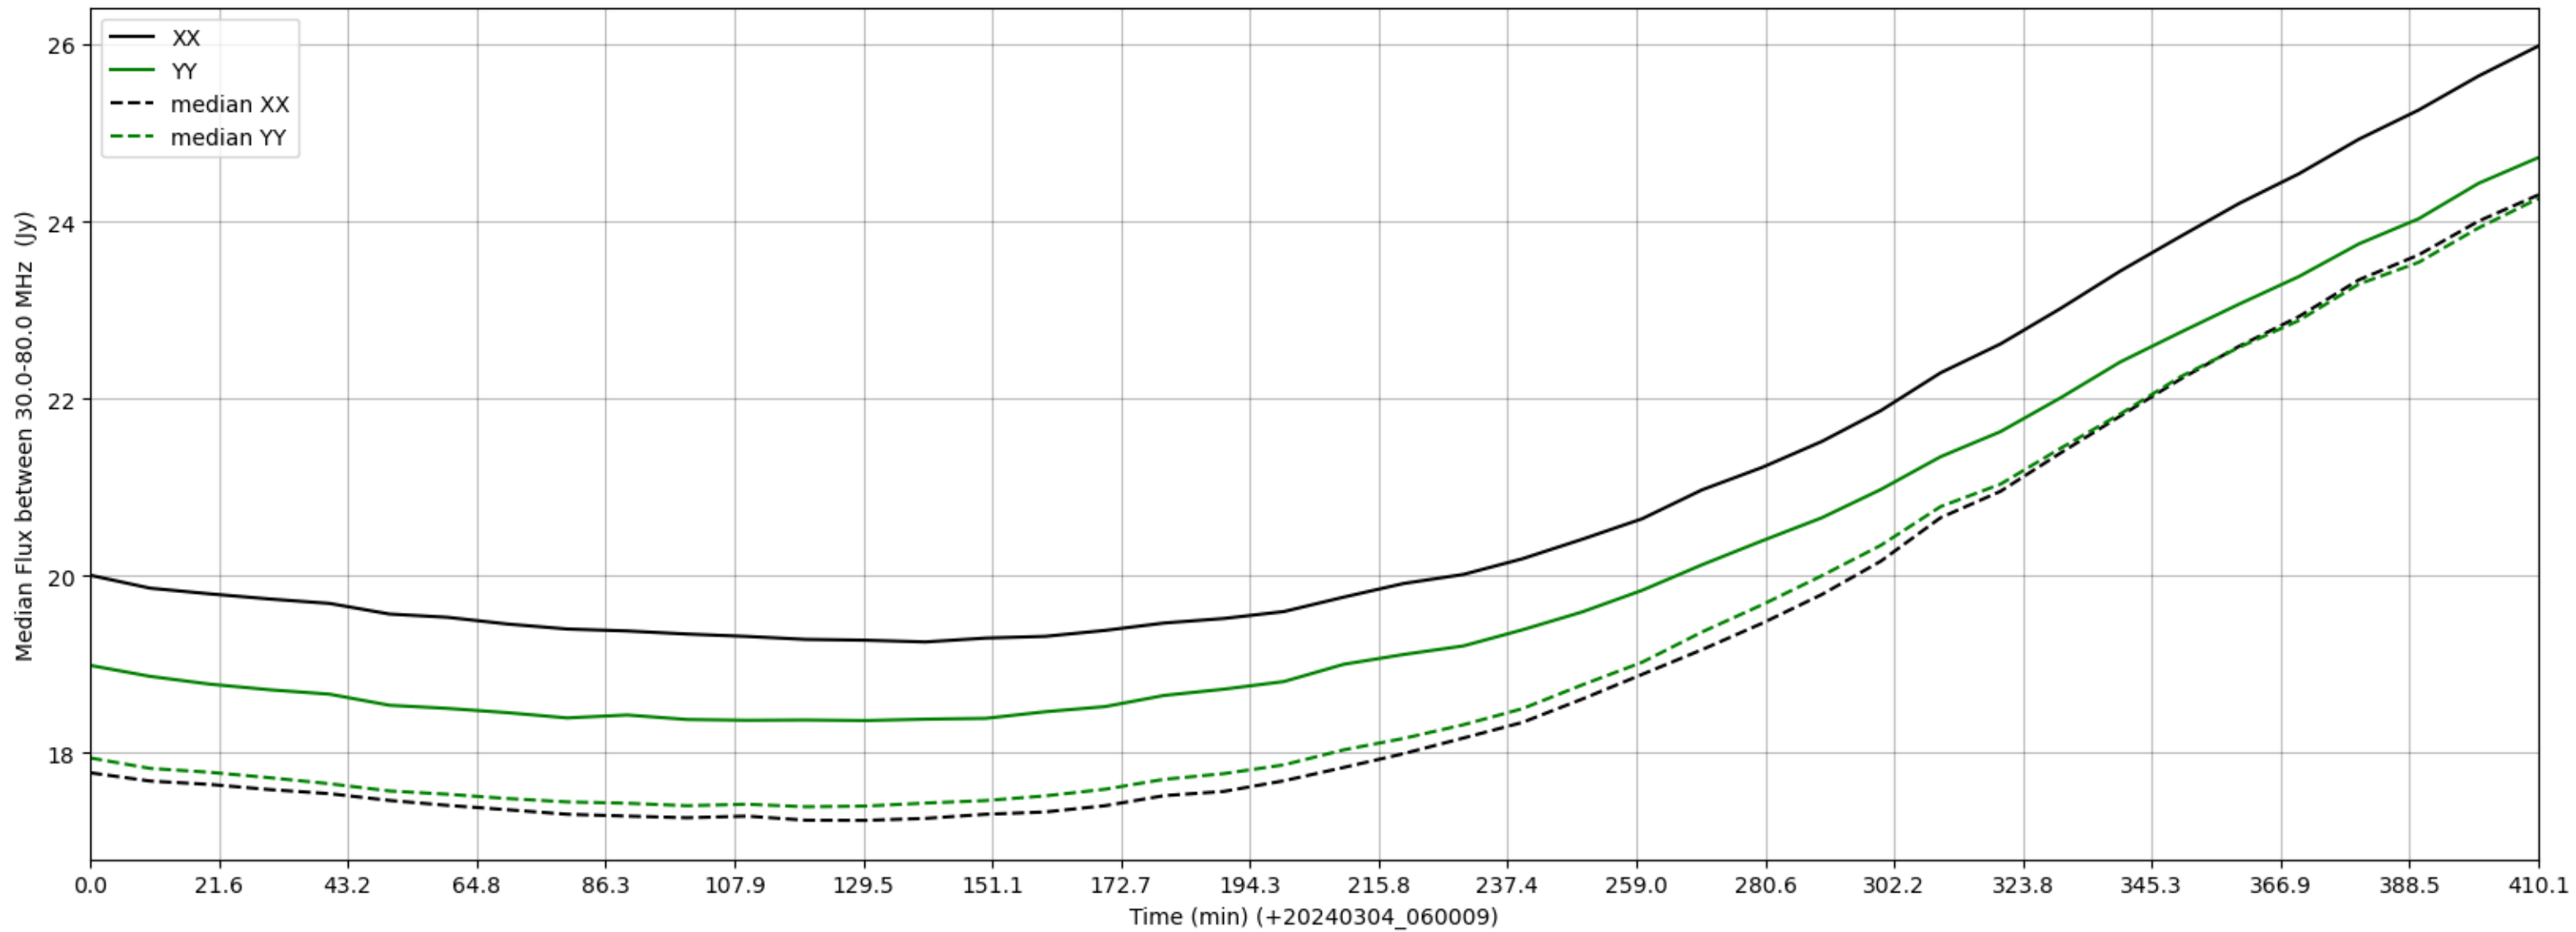

LWA036 - Correlator# 163 - XX FLAGS:Good - YY FLAGS:Good

LWA034 - Correlator# 162 - XX FLAGS:Good - YY FLAGS:Good