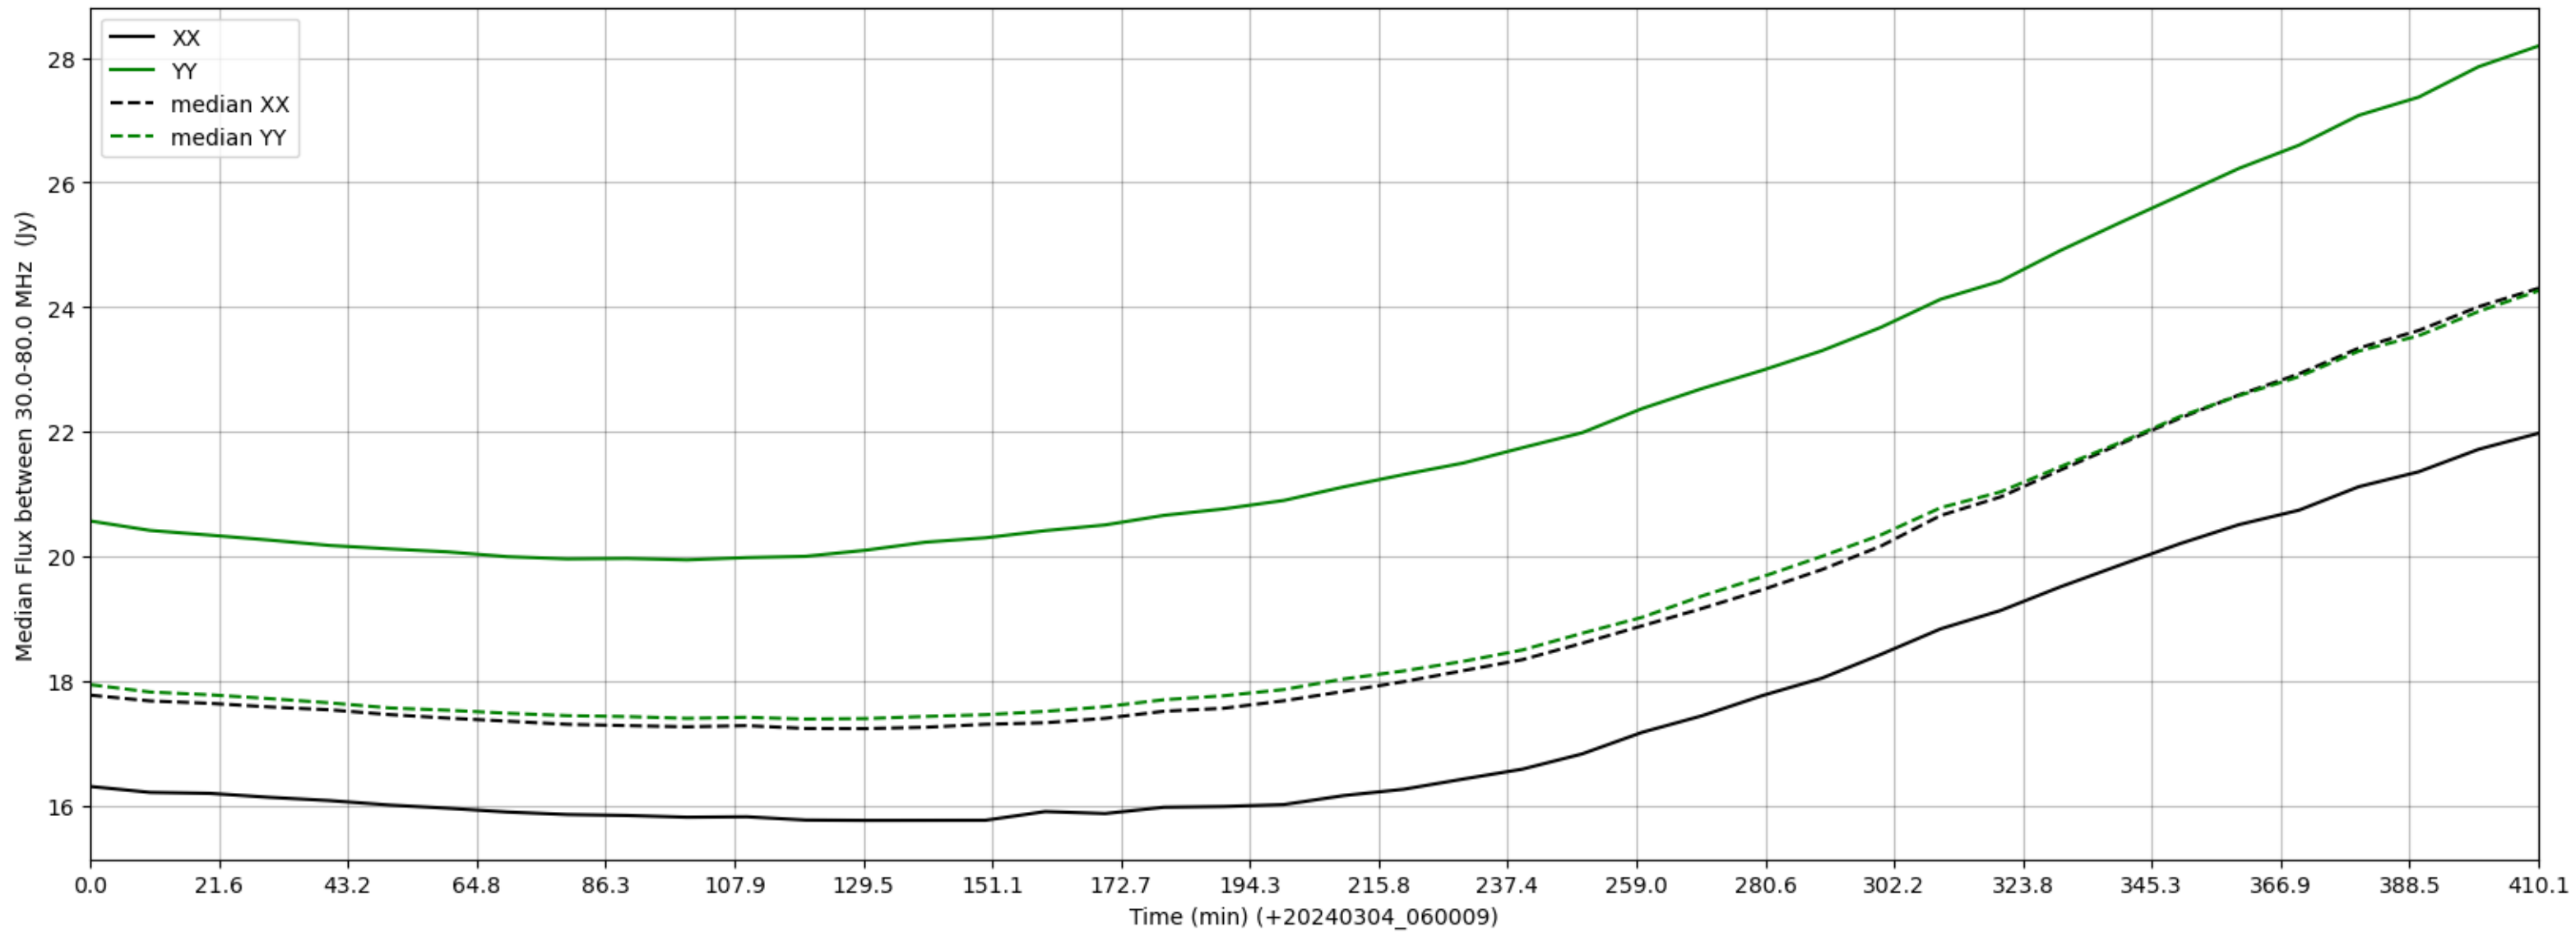

LWA348 - Correlator# 124 - XX FLAGS:Good - YY FLAGS:Good

LWA331 - Correlator# 125 - XX FLAGS:Good - YY FLAGS:Good

LWA365 - Correlator# 126 - XX FLAGS:LowFlux - YY FLAGS:LowFlux

LWA364 - Correlator# 127 - XX FLAGS:Good - YY FLAGS:Good