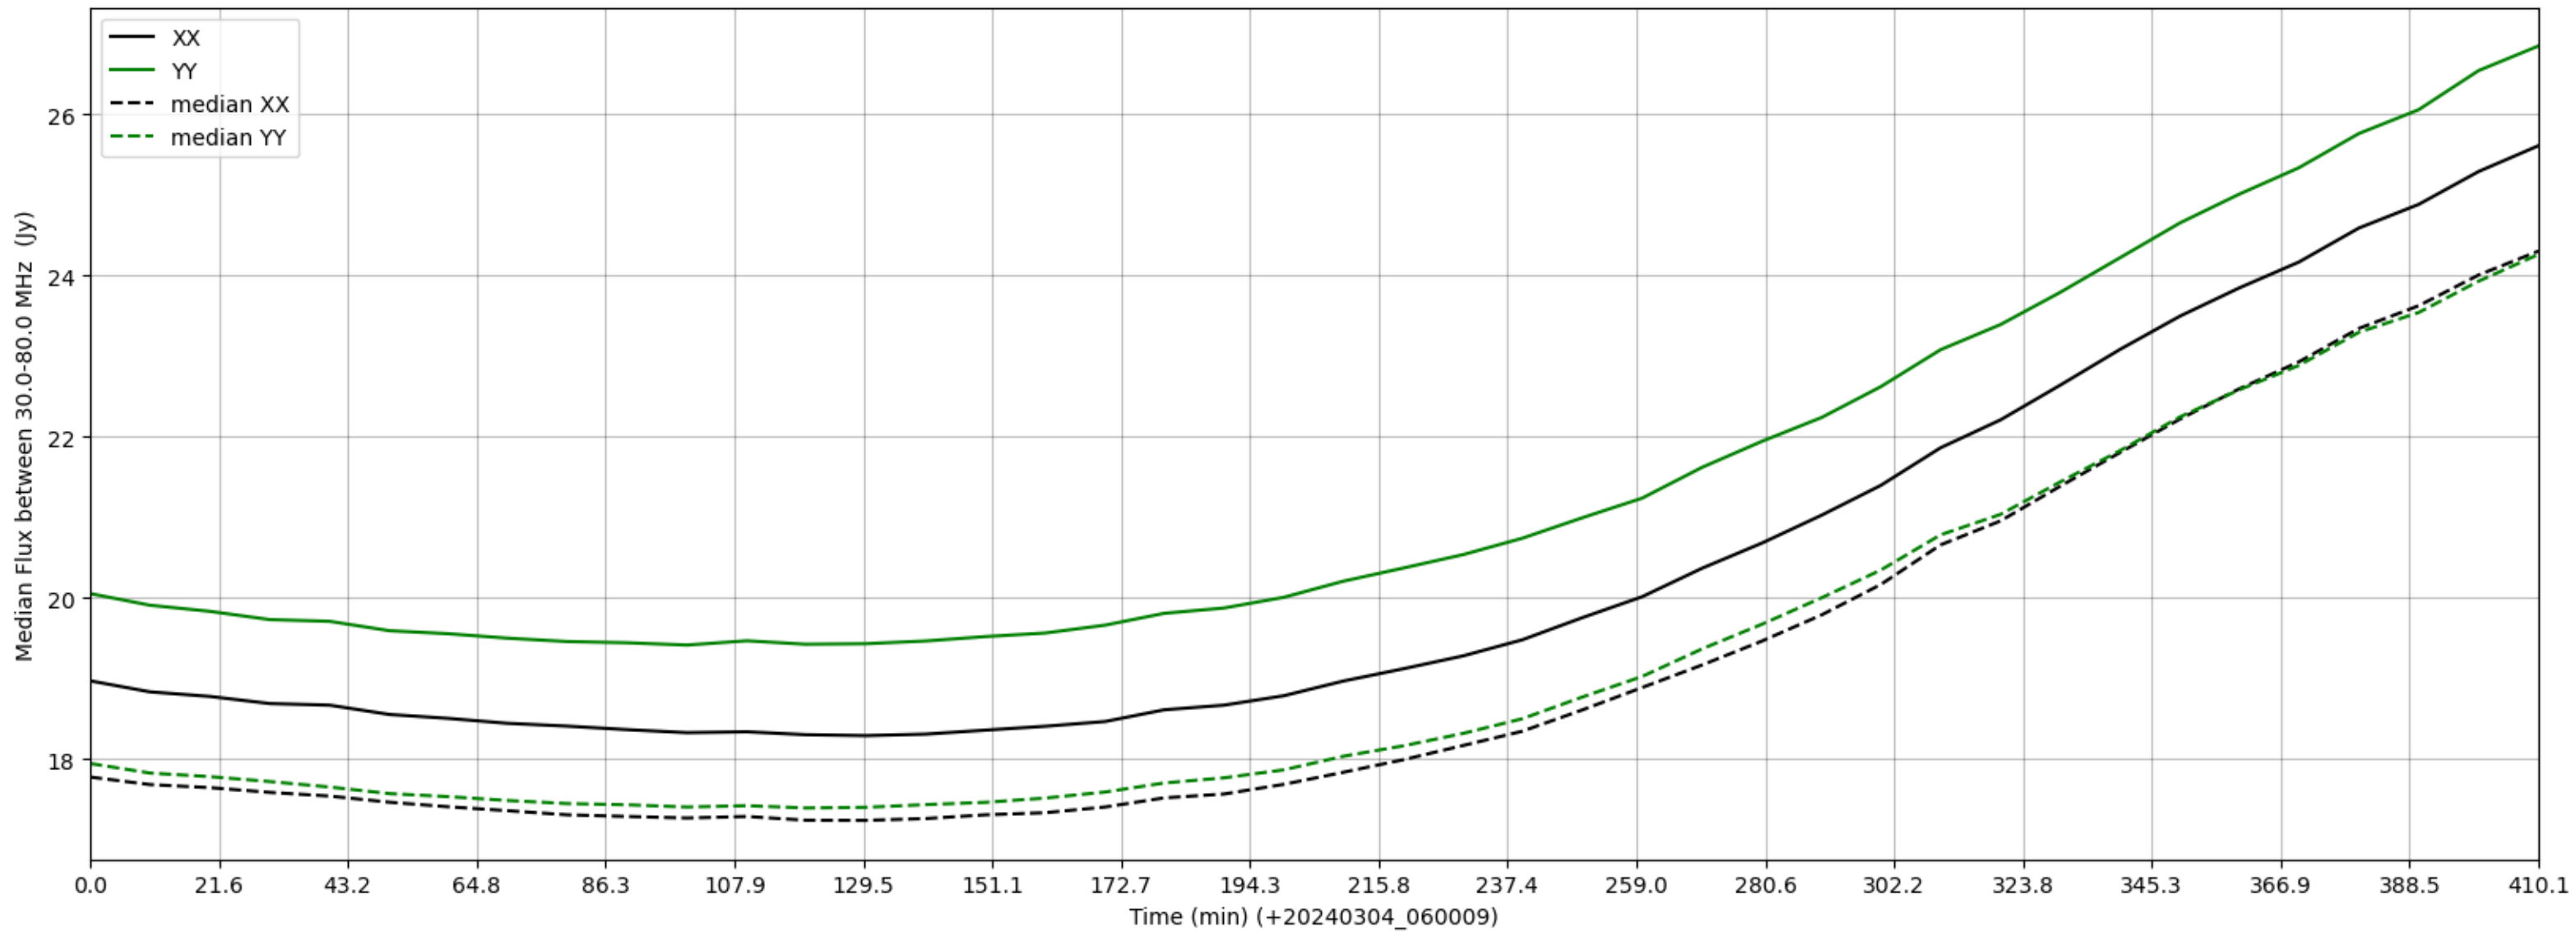

LWA206 - Correlator# 296 - XX FLAGS:Good - YY FLAGS:Good

LWA205 - Correlator# 297 - XX FLAGS:Good - YY FLAGS:Good

LWA208 - Correlator# 298 - XX FLAGS:Good - YY FLAGS:BadSpecShape

LWA207 - Correlator# 299 - XX FLAGS:Good - YY FLAGS:BadSpecShape