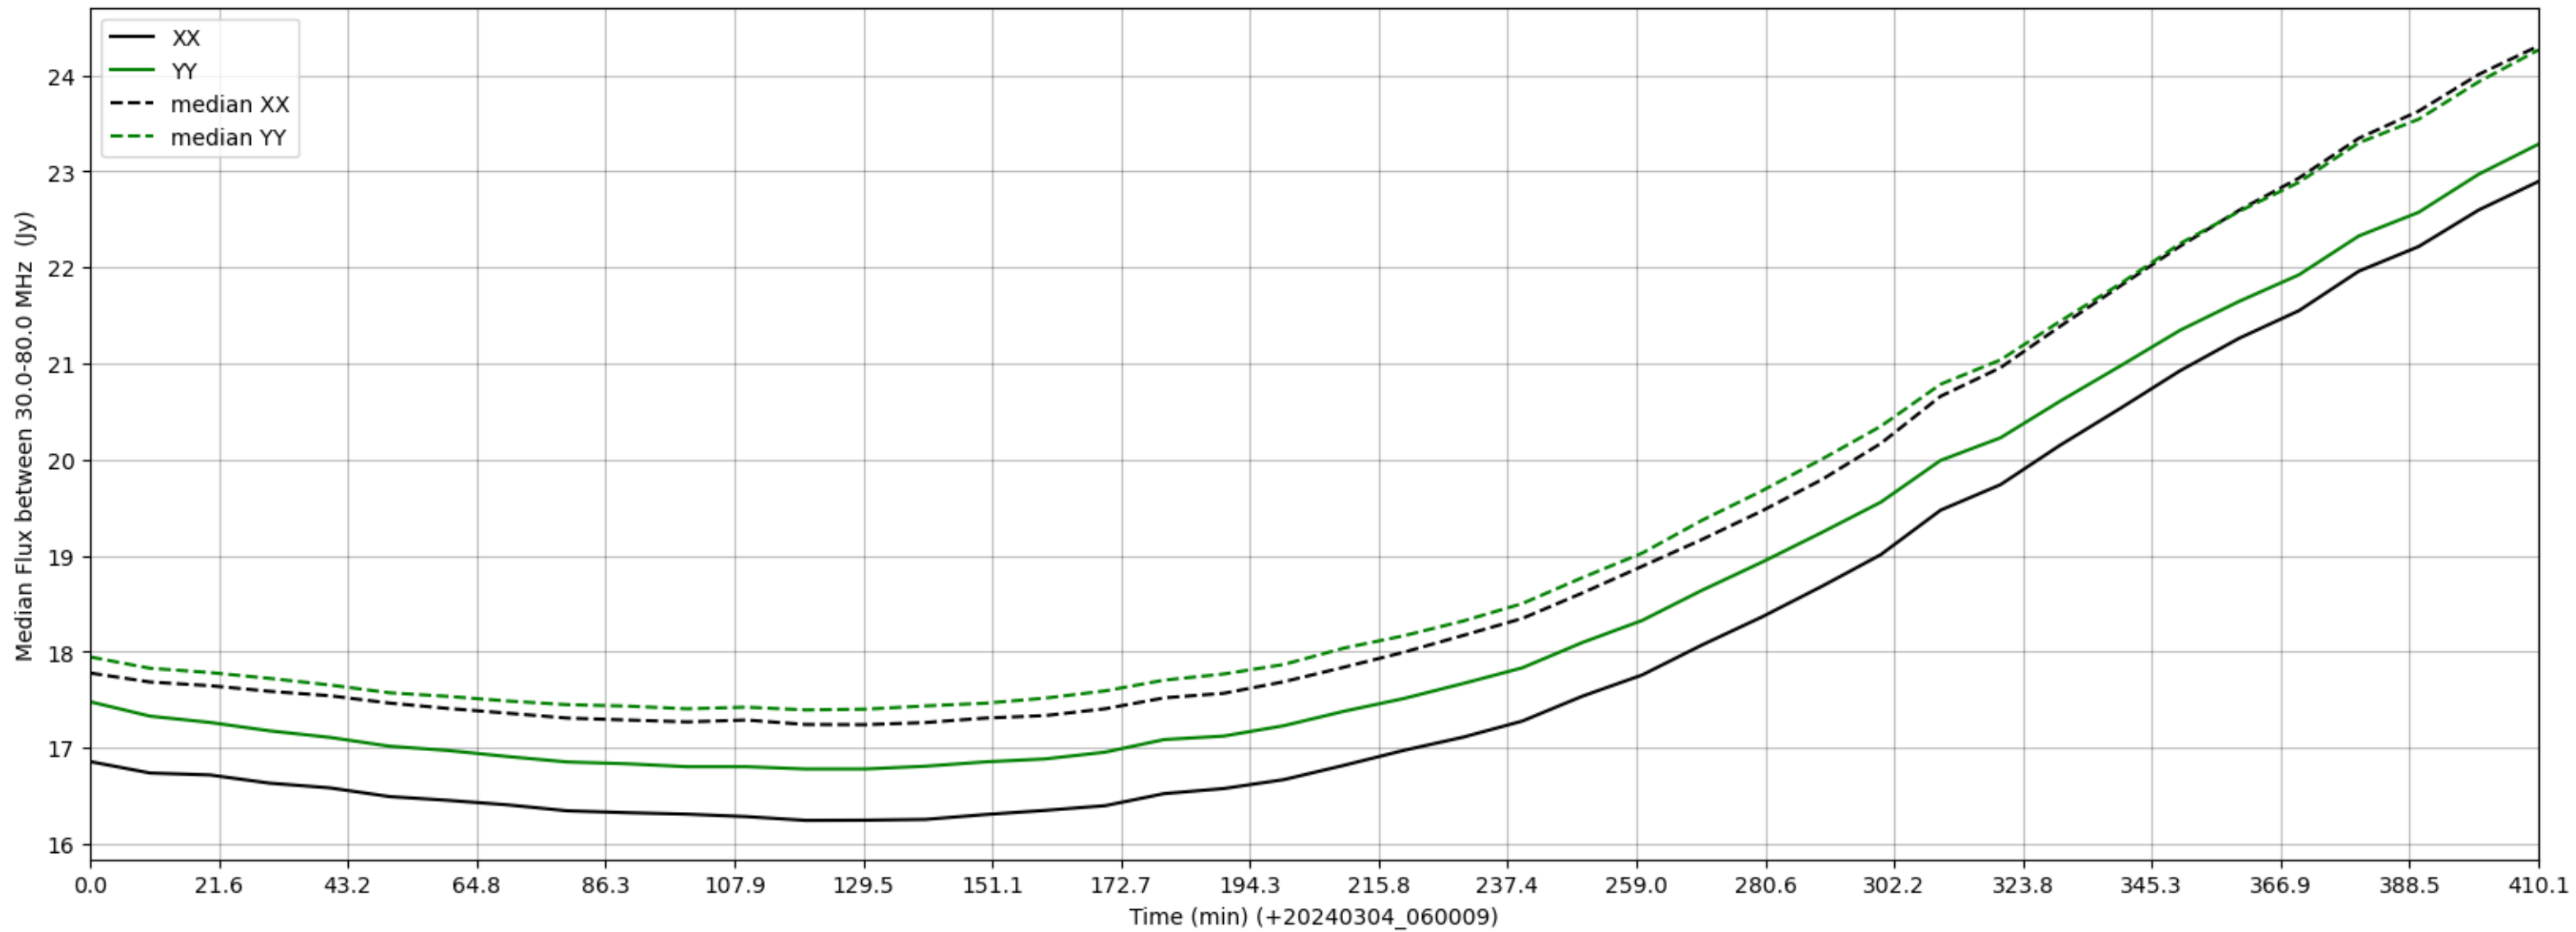

LWA111 - Correlator# 201 - XX FLAGS:LowFlux - YY FLAGS:LowFlux

LWA112 - Correlator# 200 - XX FLAGS:Good - YY FLAGS:Good