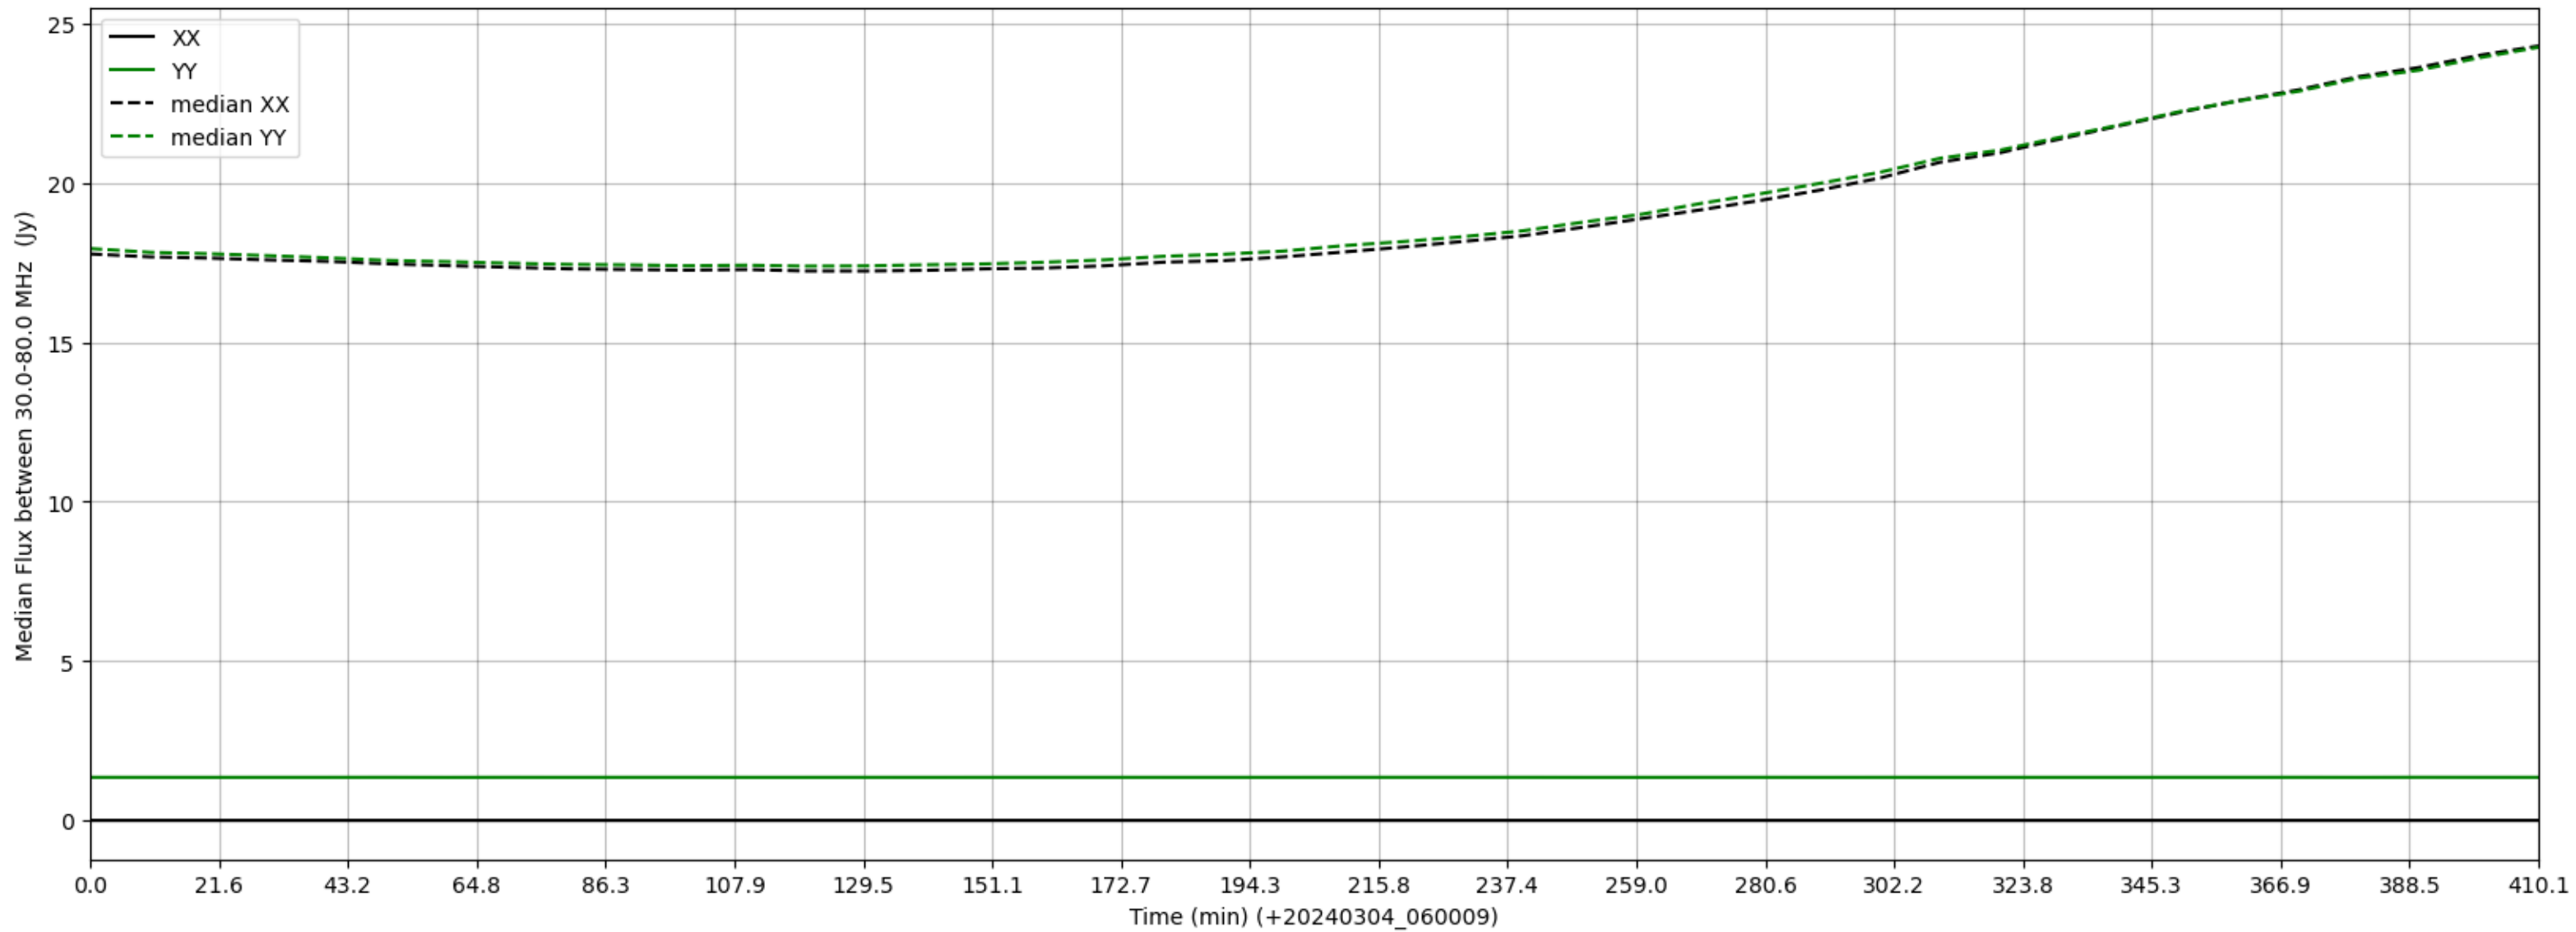

LWA228 - Correlator# 302 - XX FLAGS:Good - YY FLAGS:Good

LWA209 - Correlator# 301 - XX FLAGS:LowFlux - YY FLAGS:LowFlux