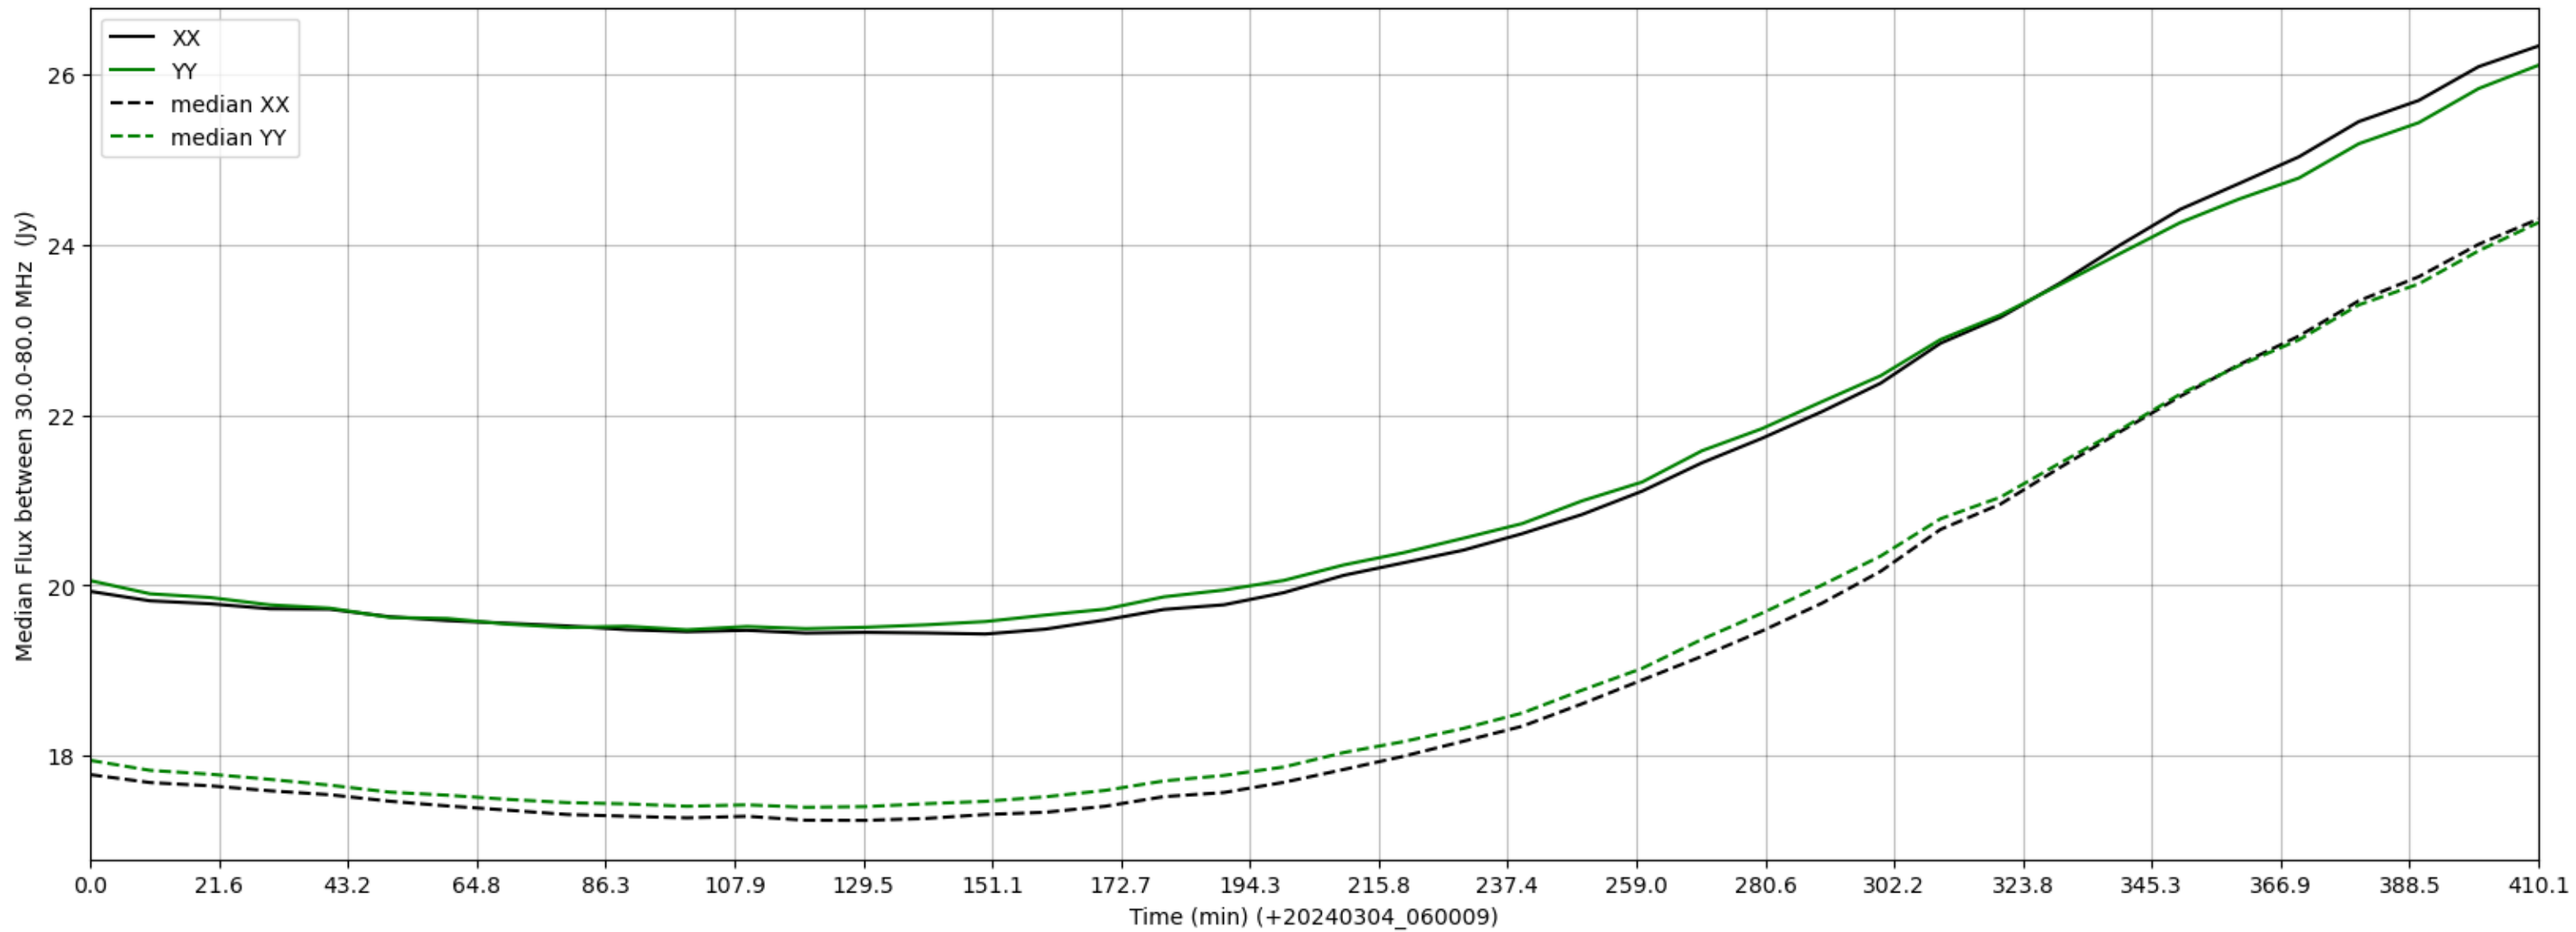

LWA198 - Correlator# 271 - XX FLAGS:Good - YY FLAGS:Good

LWA193 - Correlator# 270 - XX FLAGS:Good - YY FLAGS:Good