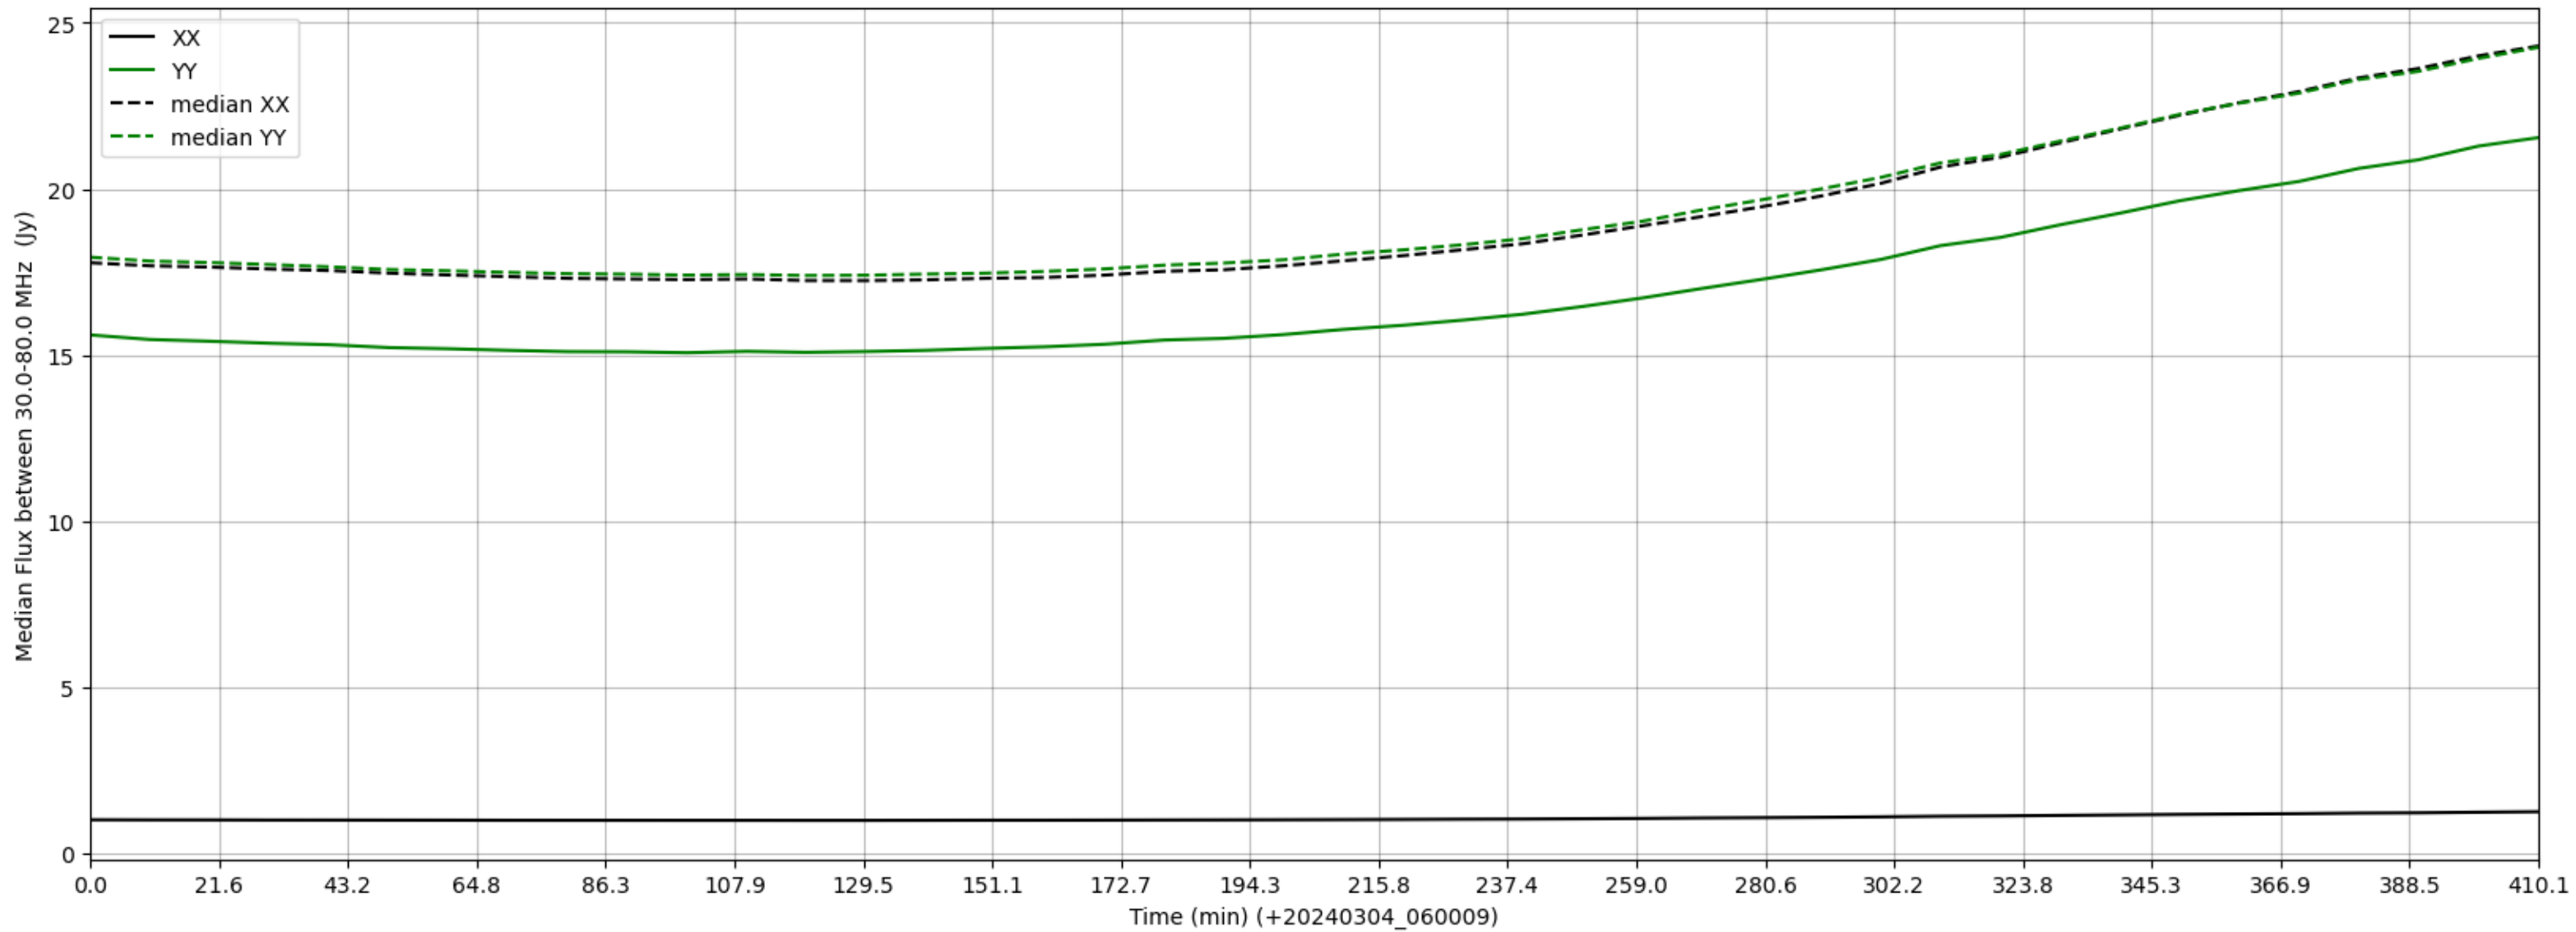

LWA181 - Correlator# 231 - XX FLAGS:Good - YY FLAGS:Good

LWA153 - Correlator# 230 - XX FLAGS:LowFlux - YY FLAGS:Good