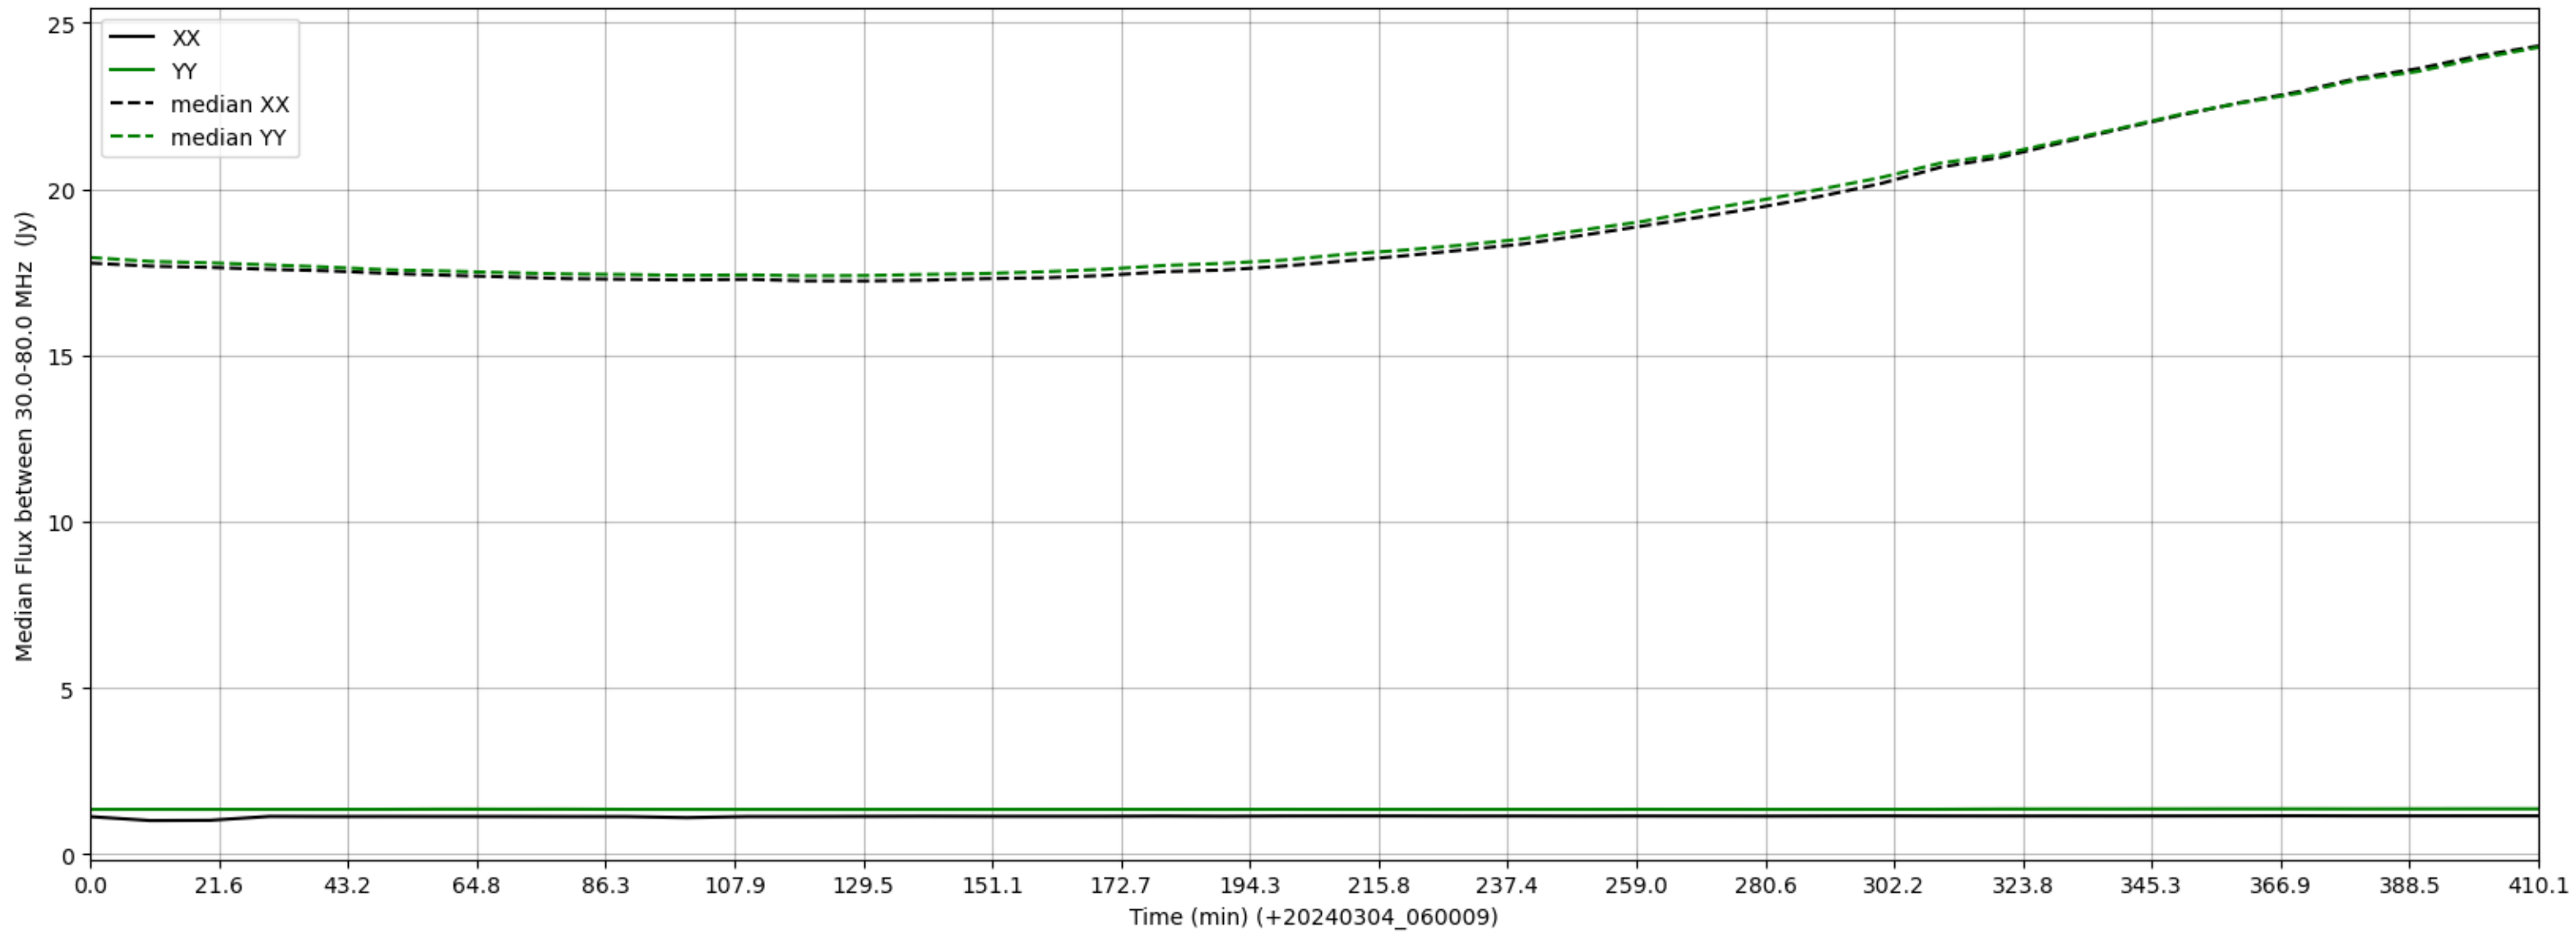

LWA114 - Correlator# 202 - XX FLAGS:Good - YY FLAGS:Good

LWA111 - Correlator# 201 - XX FLAGS:LowFlux - YY FLAGS:LowFlux