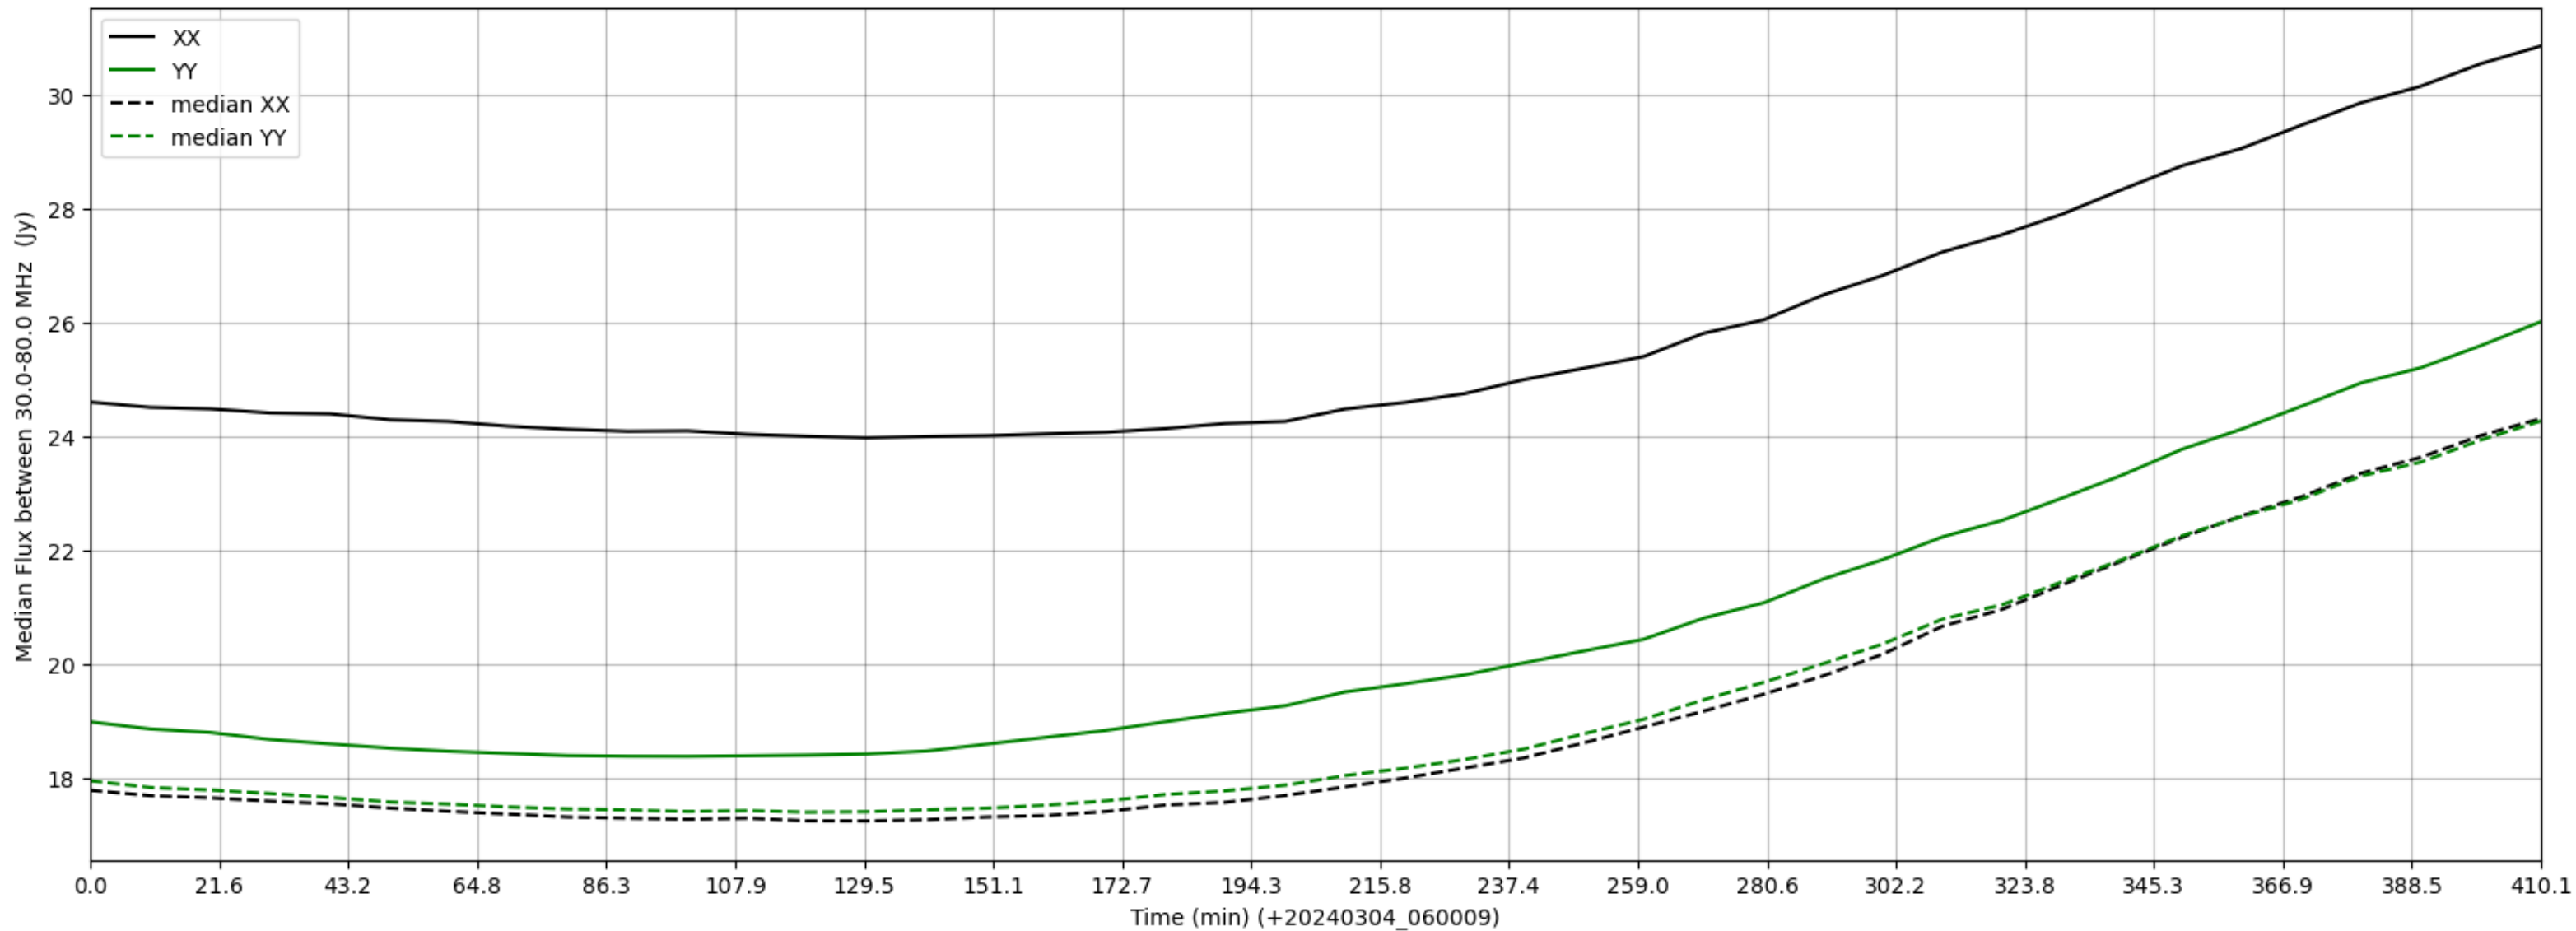

LWA315 - Correlator# 350 - XX FLAGS:Good - YY FLAGS:Good

LWA264 - Correlator# 349 - XX FLAGS:Good - YY FLAGS:Good