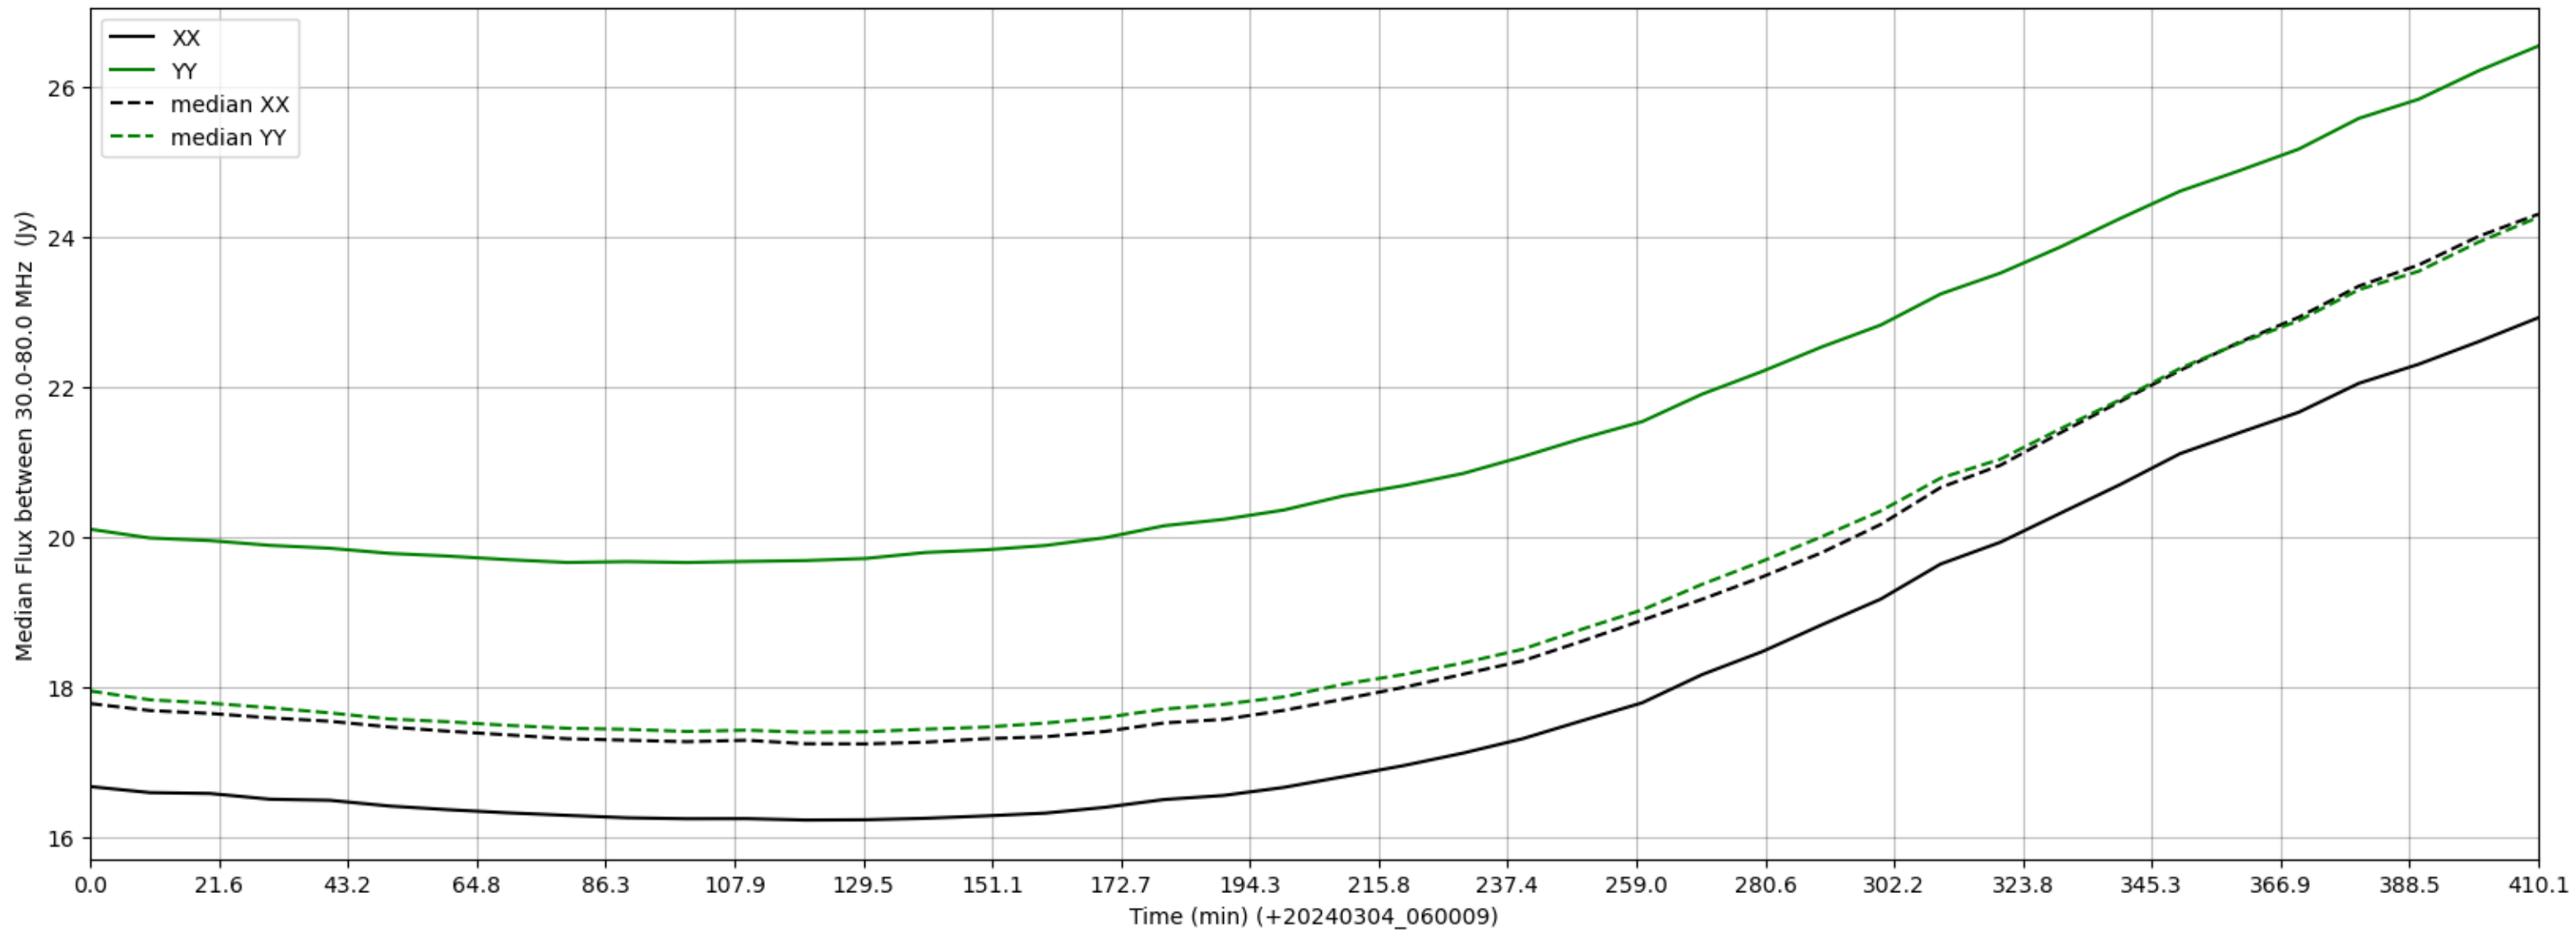

LWA255 - Correlator# 033 - XX FLAGS:LowFlux - YY FLAGS:LowFlux

LWA257 - Correlator# 032 - XX FLAGS:Good - YY FLAGS:Good