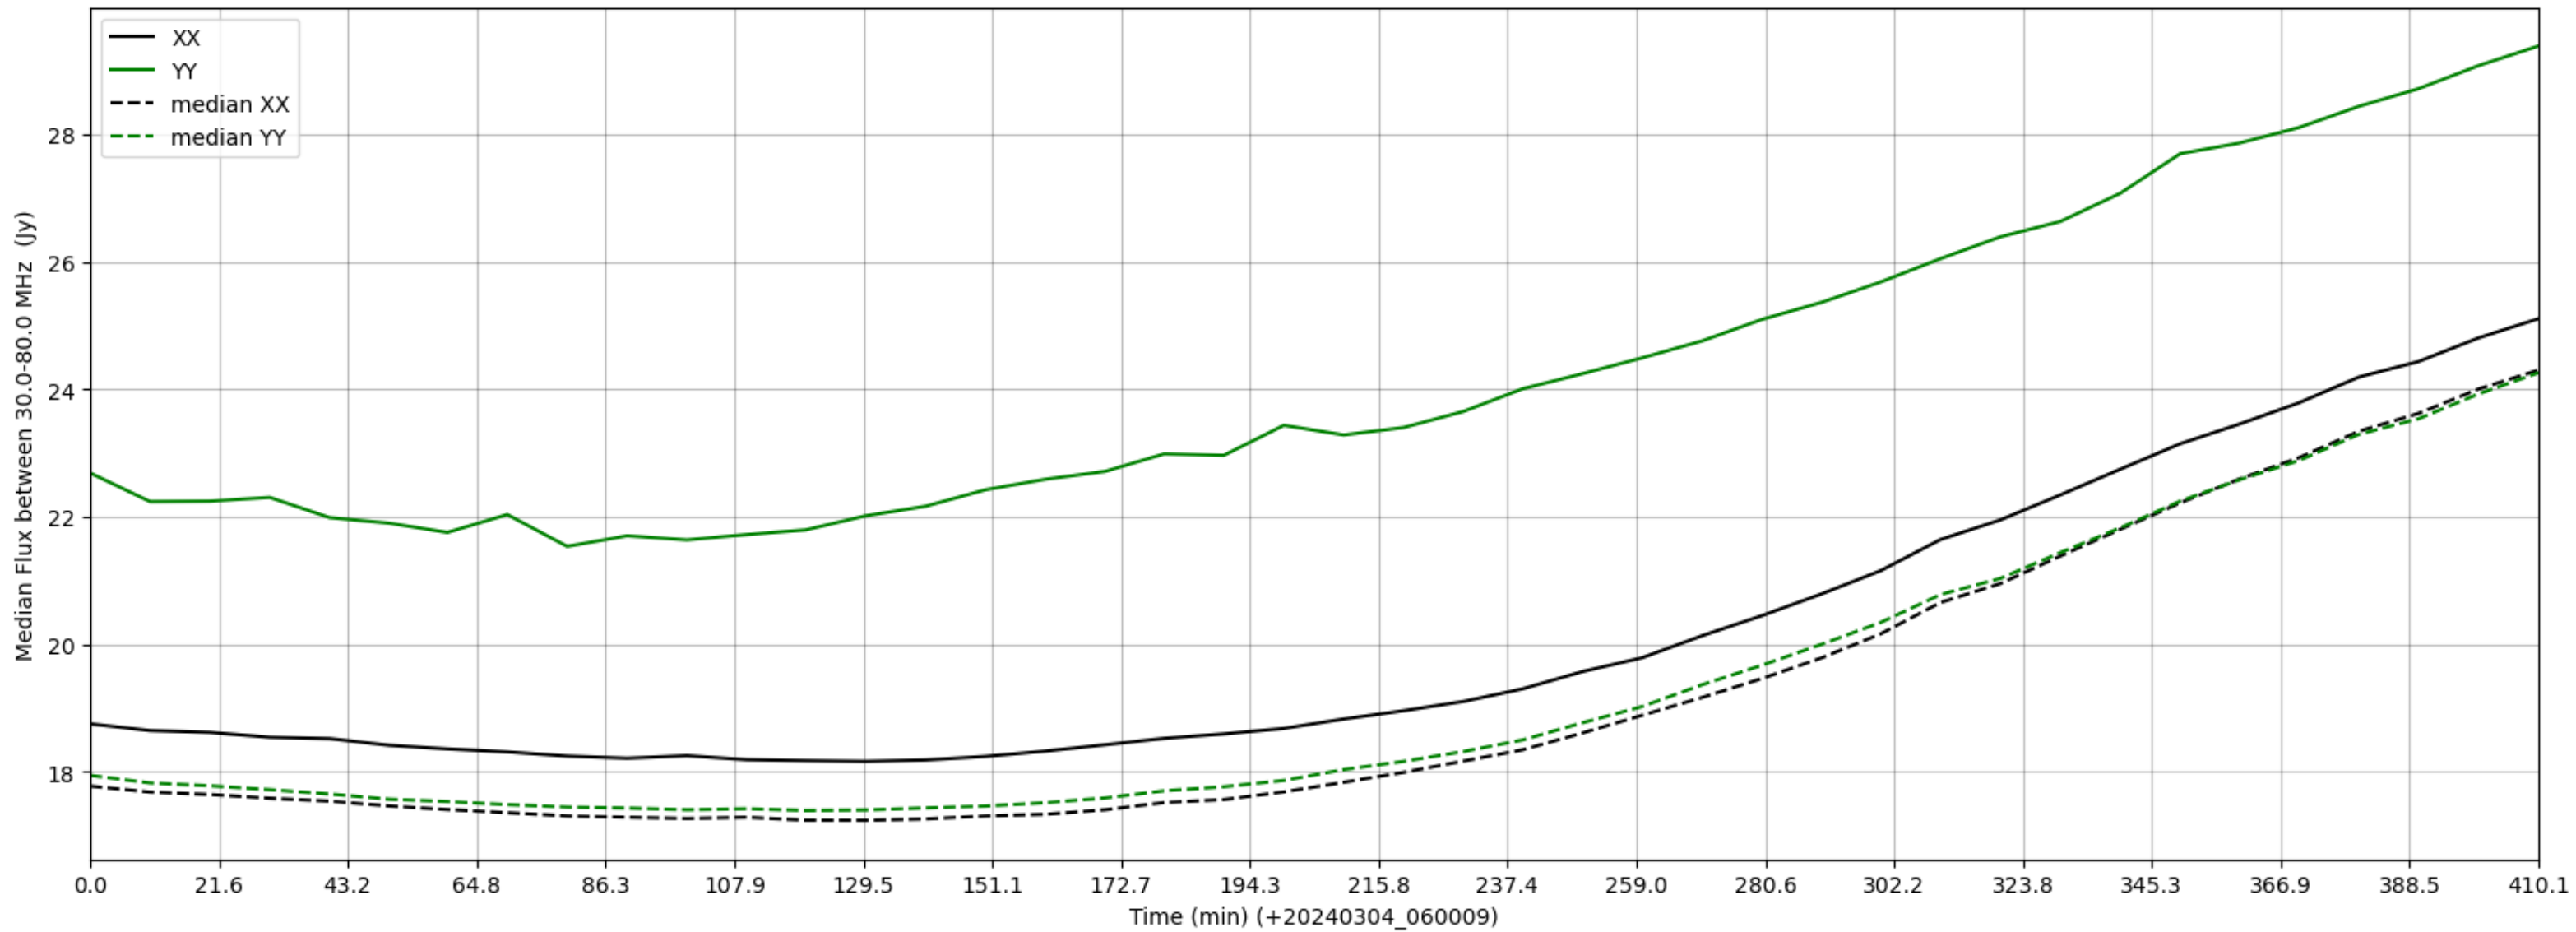

LWA281 - Correlator# 011 - XX FLAGS:Good - YY FLAGS:Good

LWA282 - Correlator# 010 - XX FLAGS:Good - YY FLAGS:Good