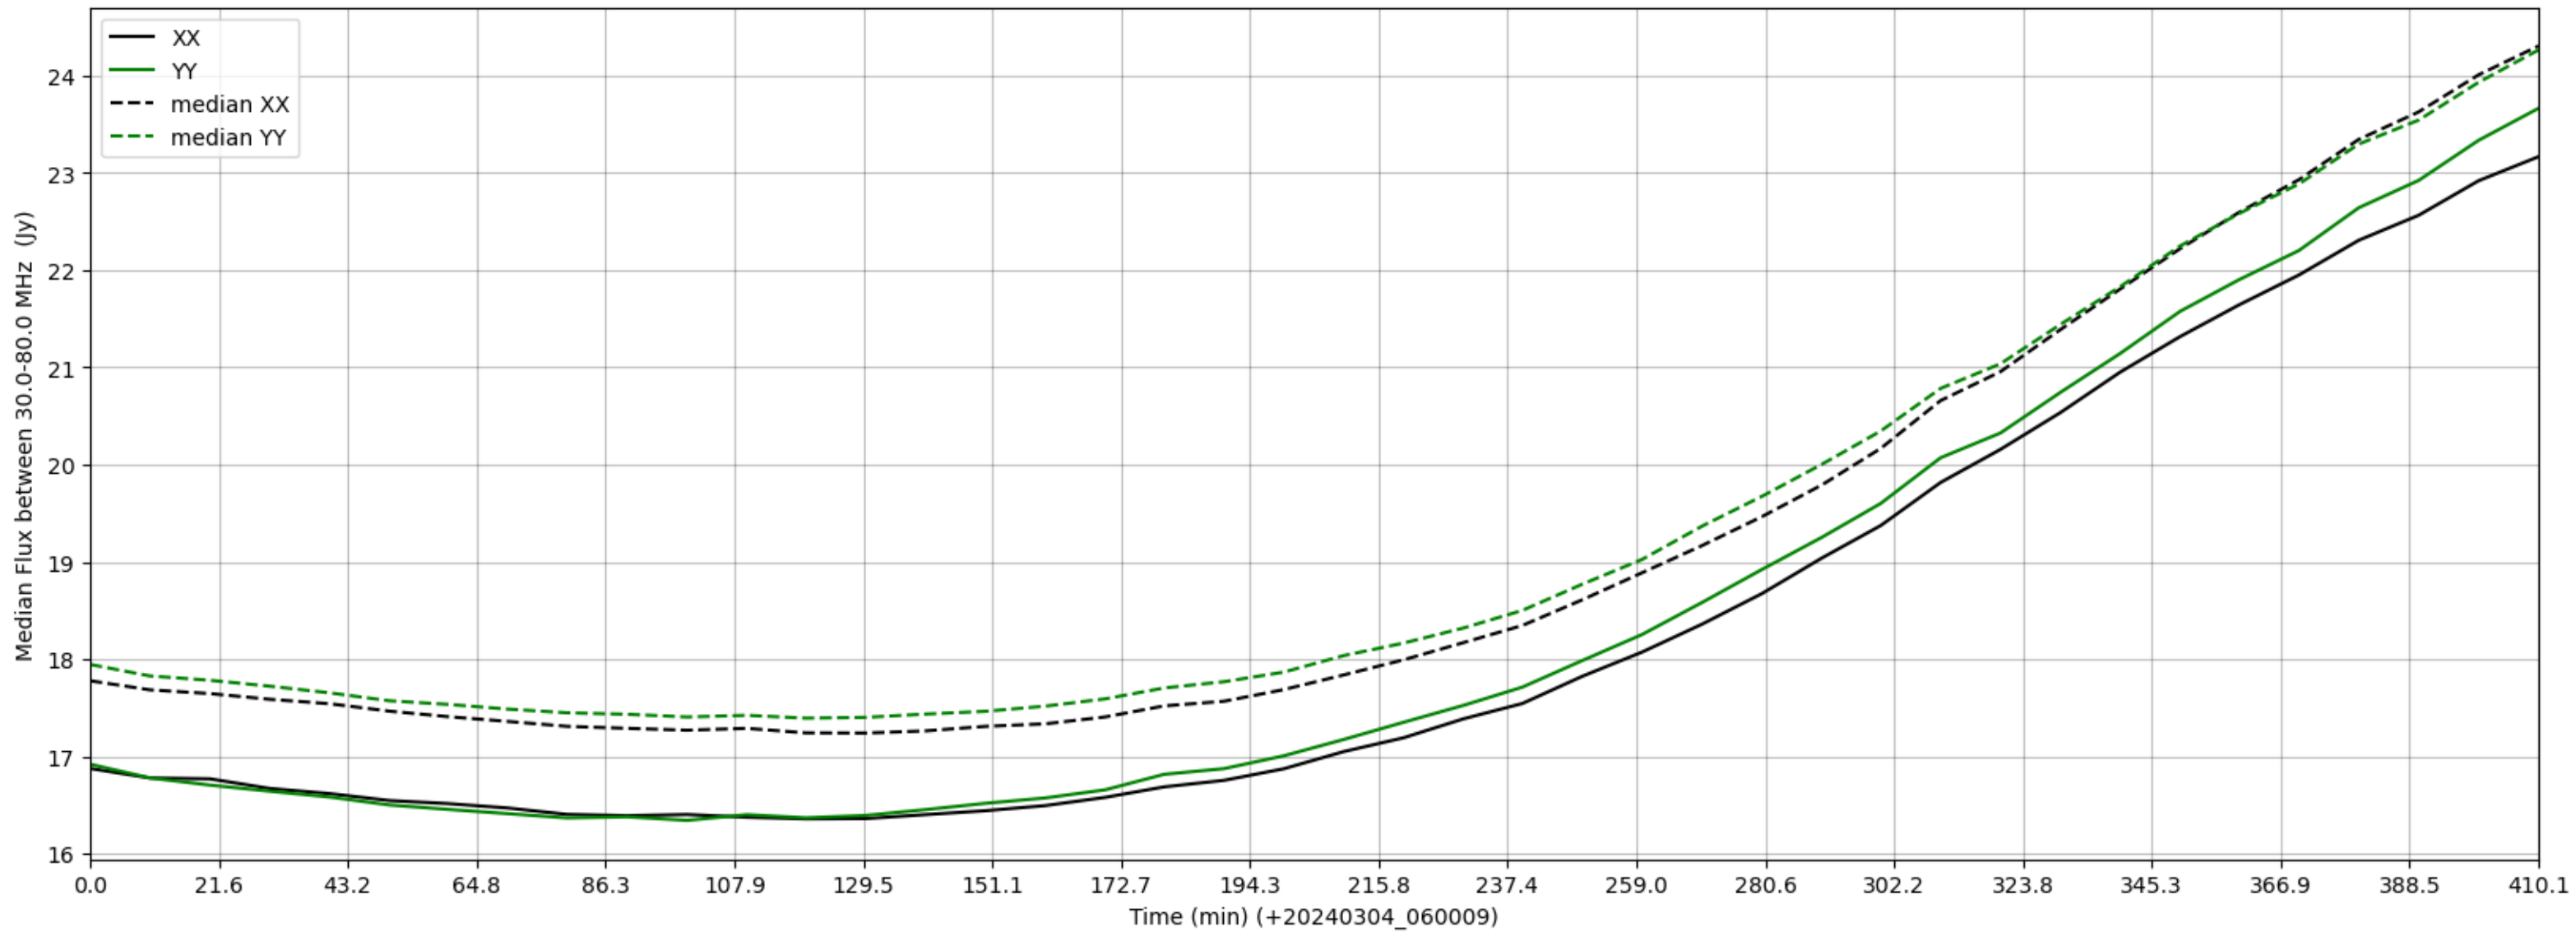

LWA157 - Correlator# 234 - XX FLAGS:Good - YY FLAGS:Good

LWA154 - Correlator# 233 - XX FLAGS:Good - YY FLAGS:Good