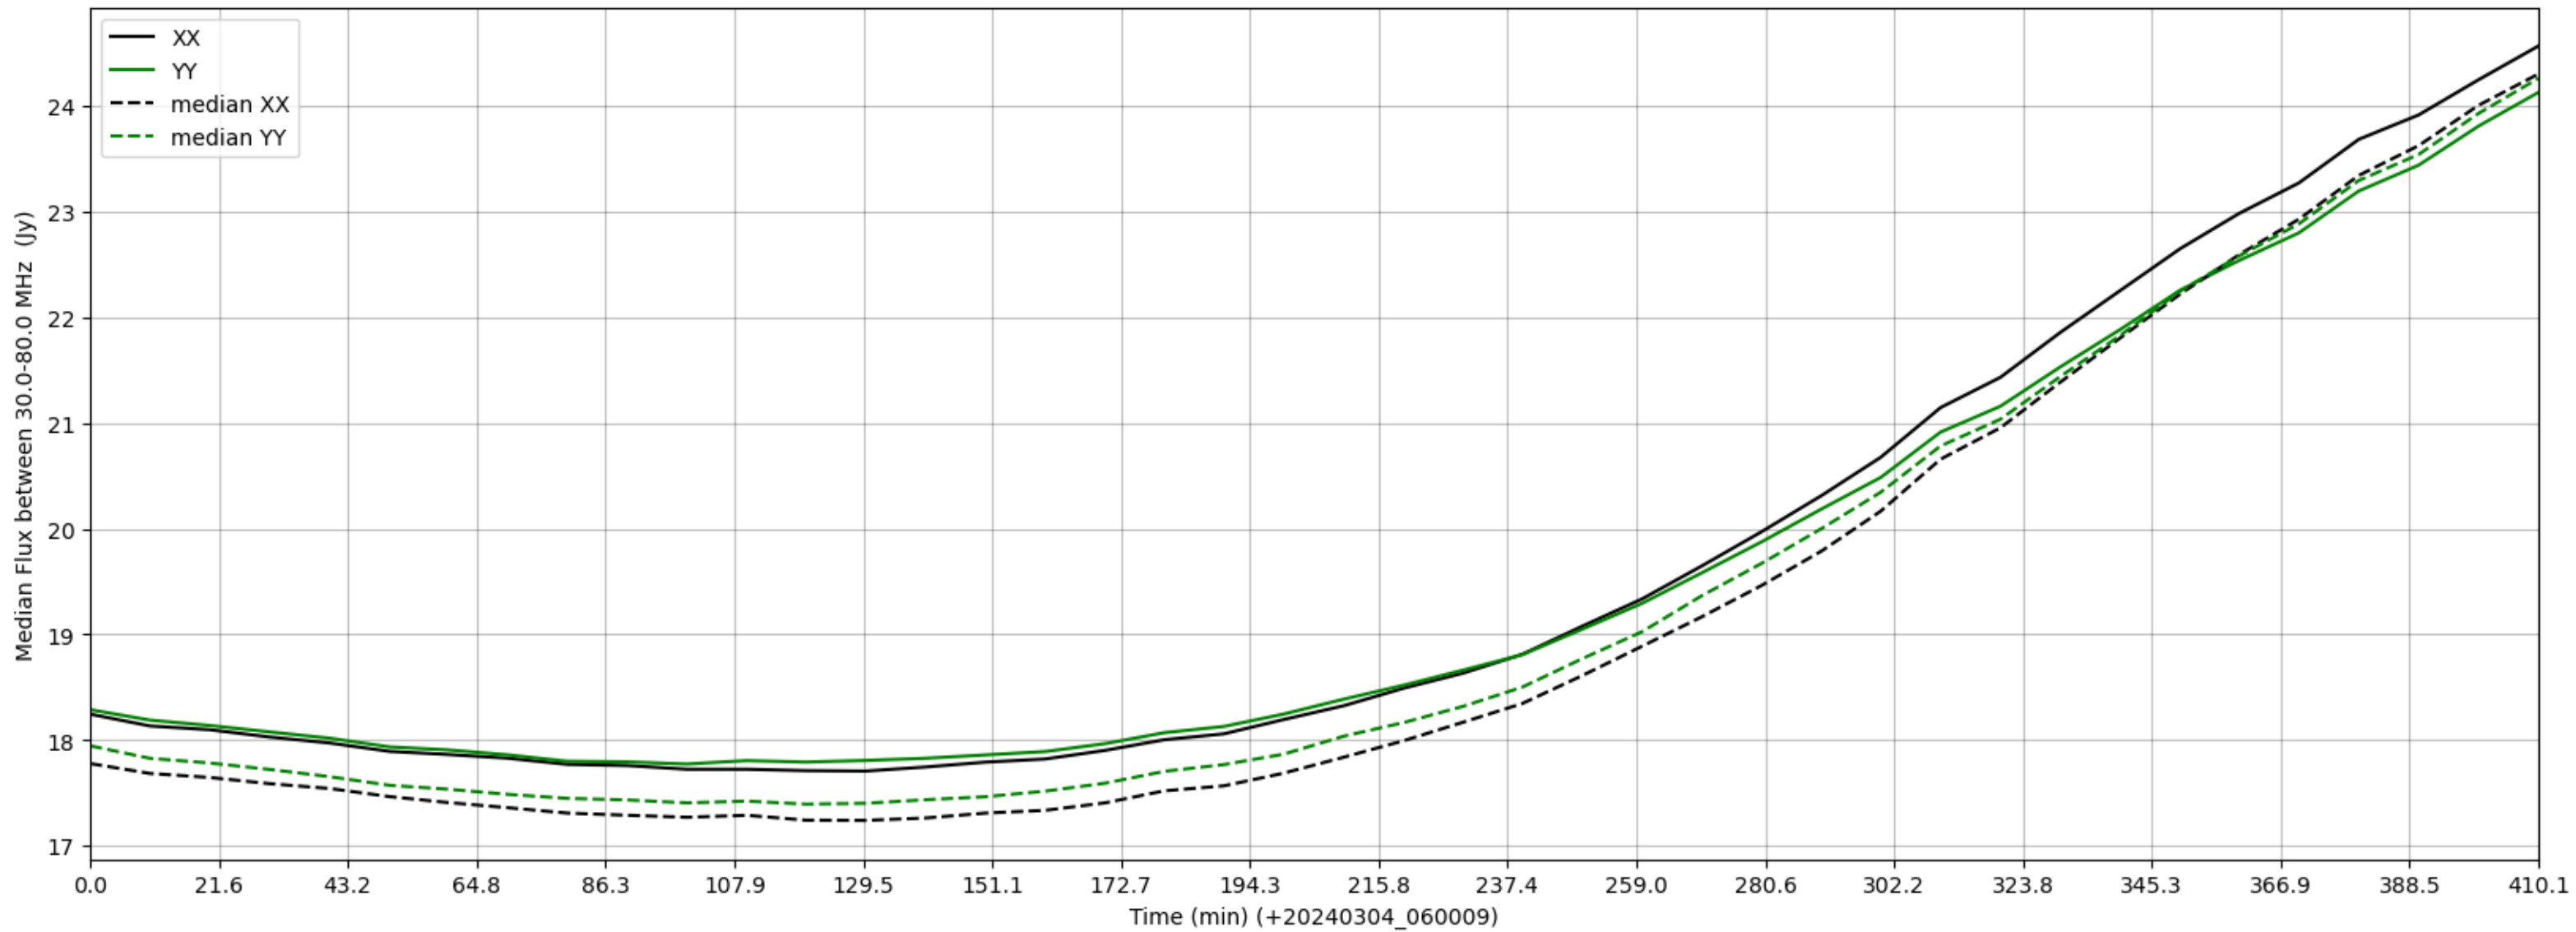

LWA046 - Correlator# 082 - XX FLAGS:Good - YY FLAGS:Good

LWA043 - Correlator# 081 - XX FLAGS:Good - YY FLAGS:Good