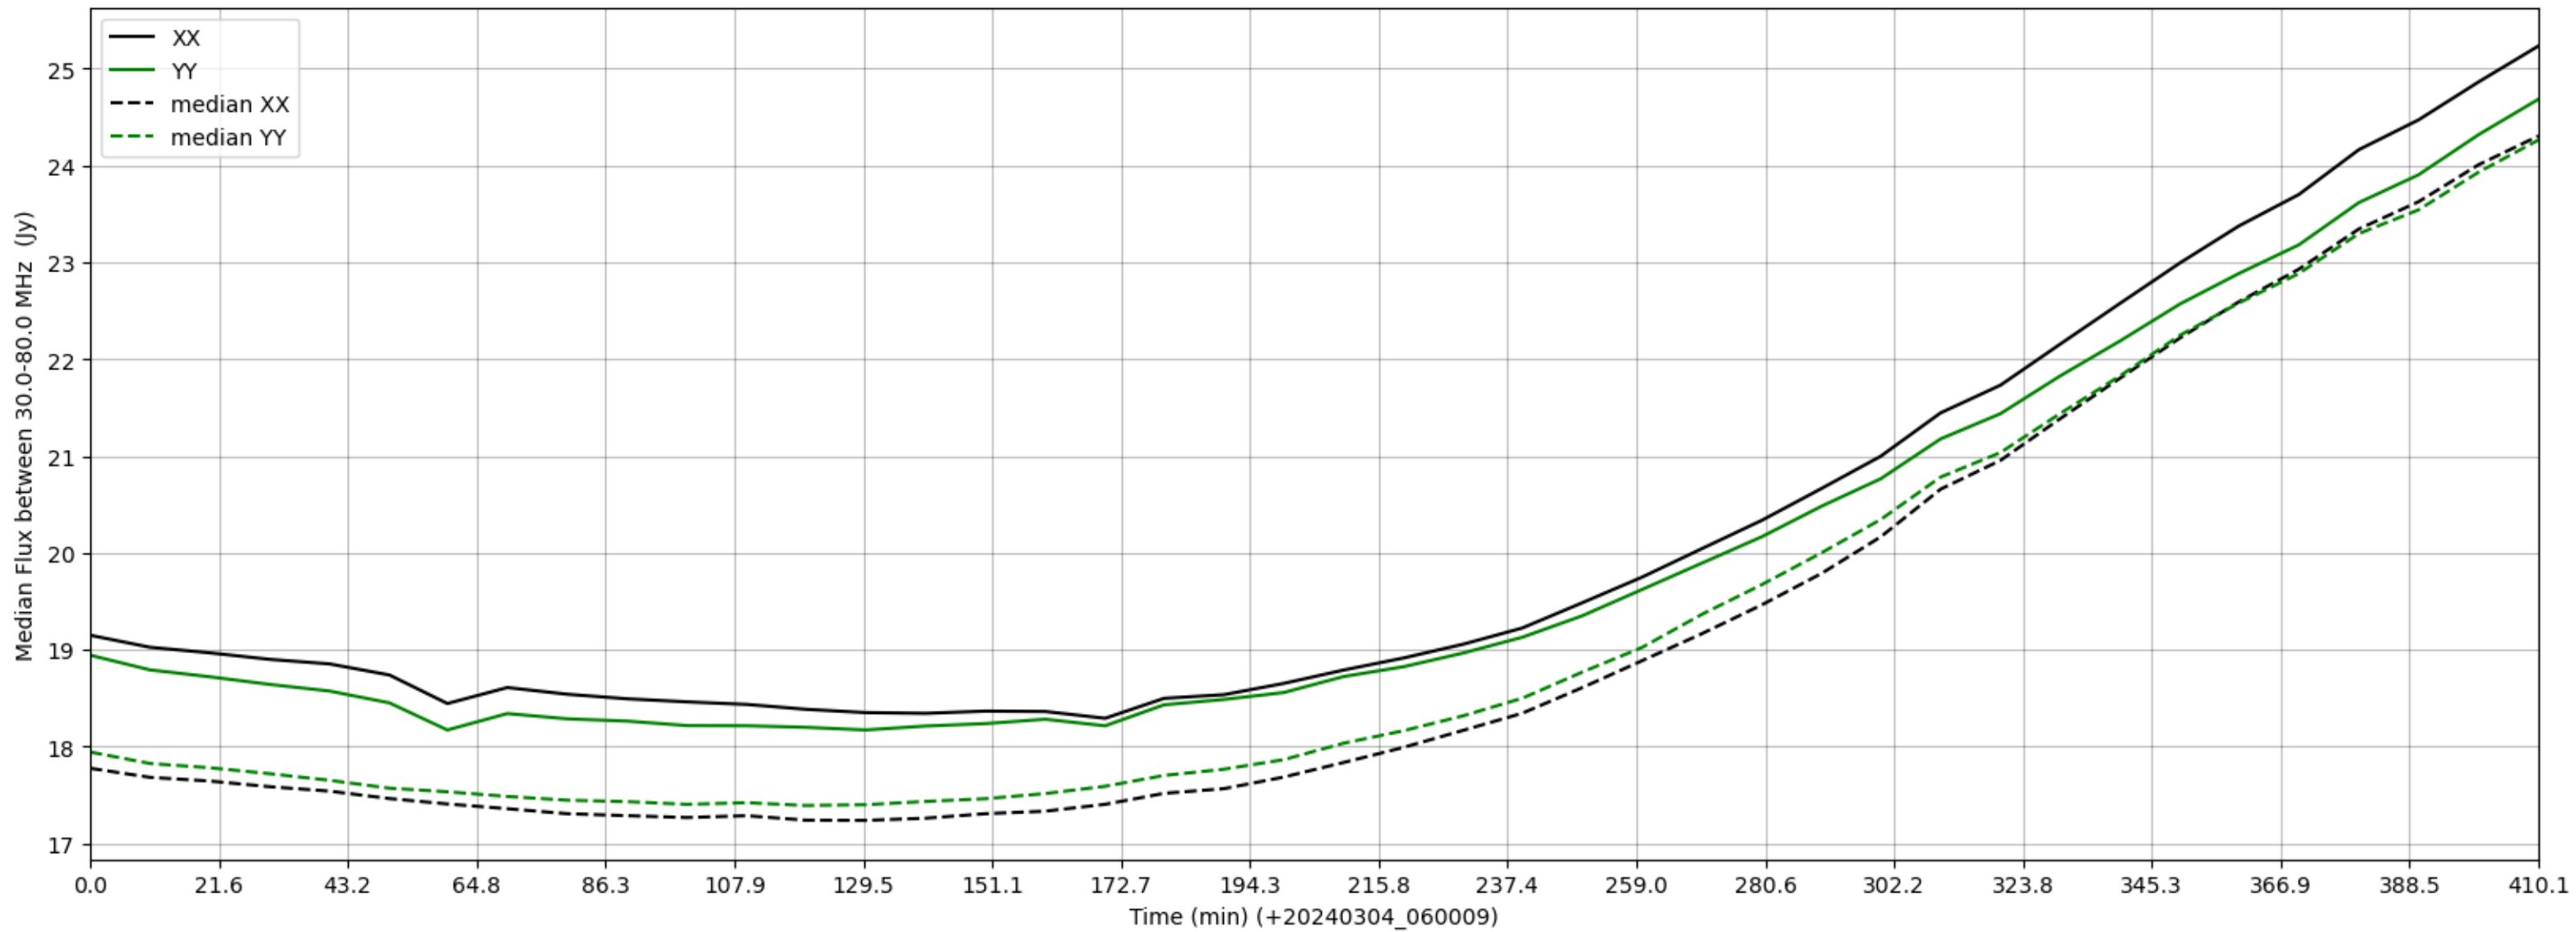

LWA017 - Correlator# 101 - XX FLAGS:Good - YY FLAGS:BadSpecShape

LWA018 - Correlator# 100 - XX FLAGS:Good - YY FLAGS:Good