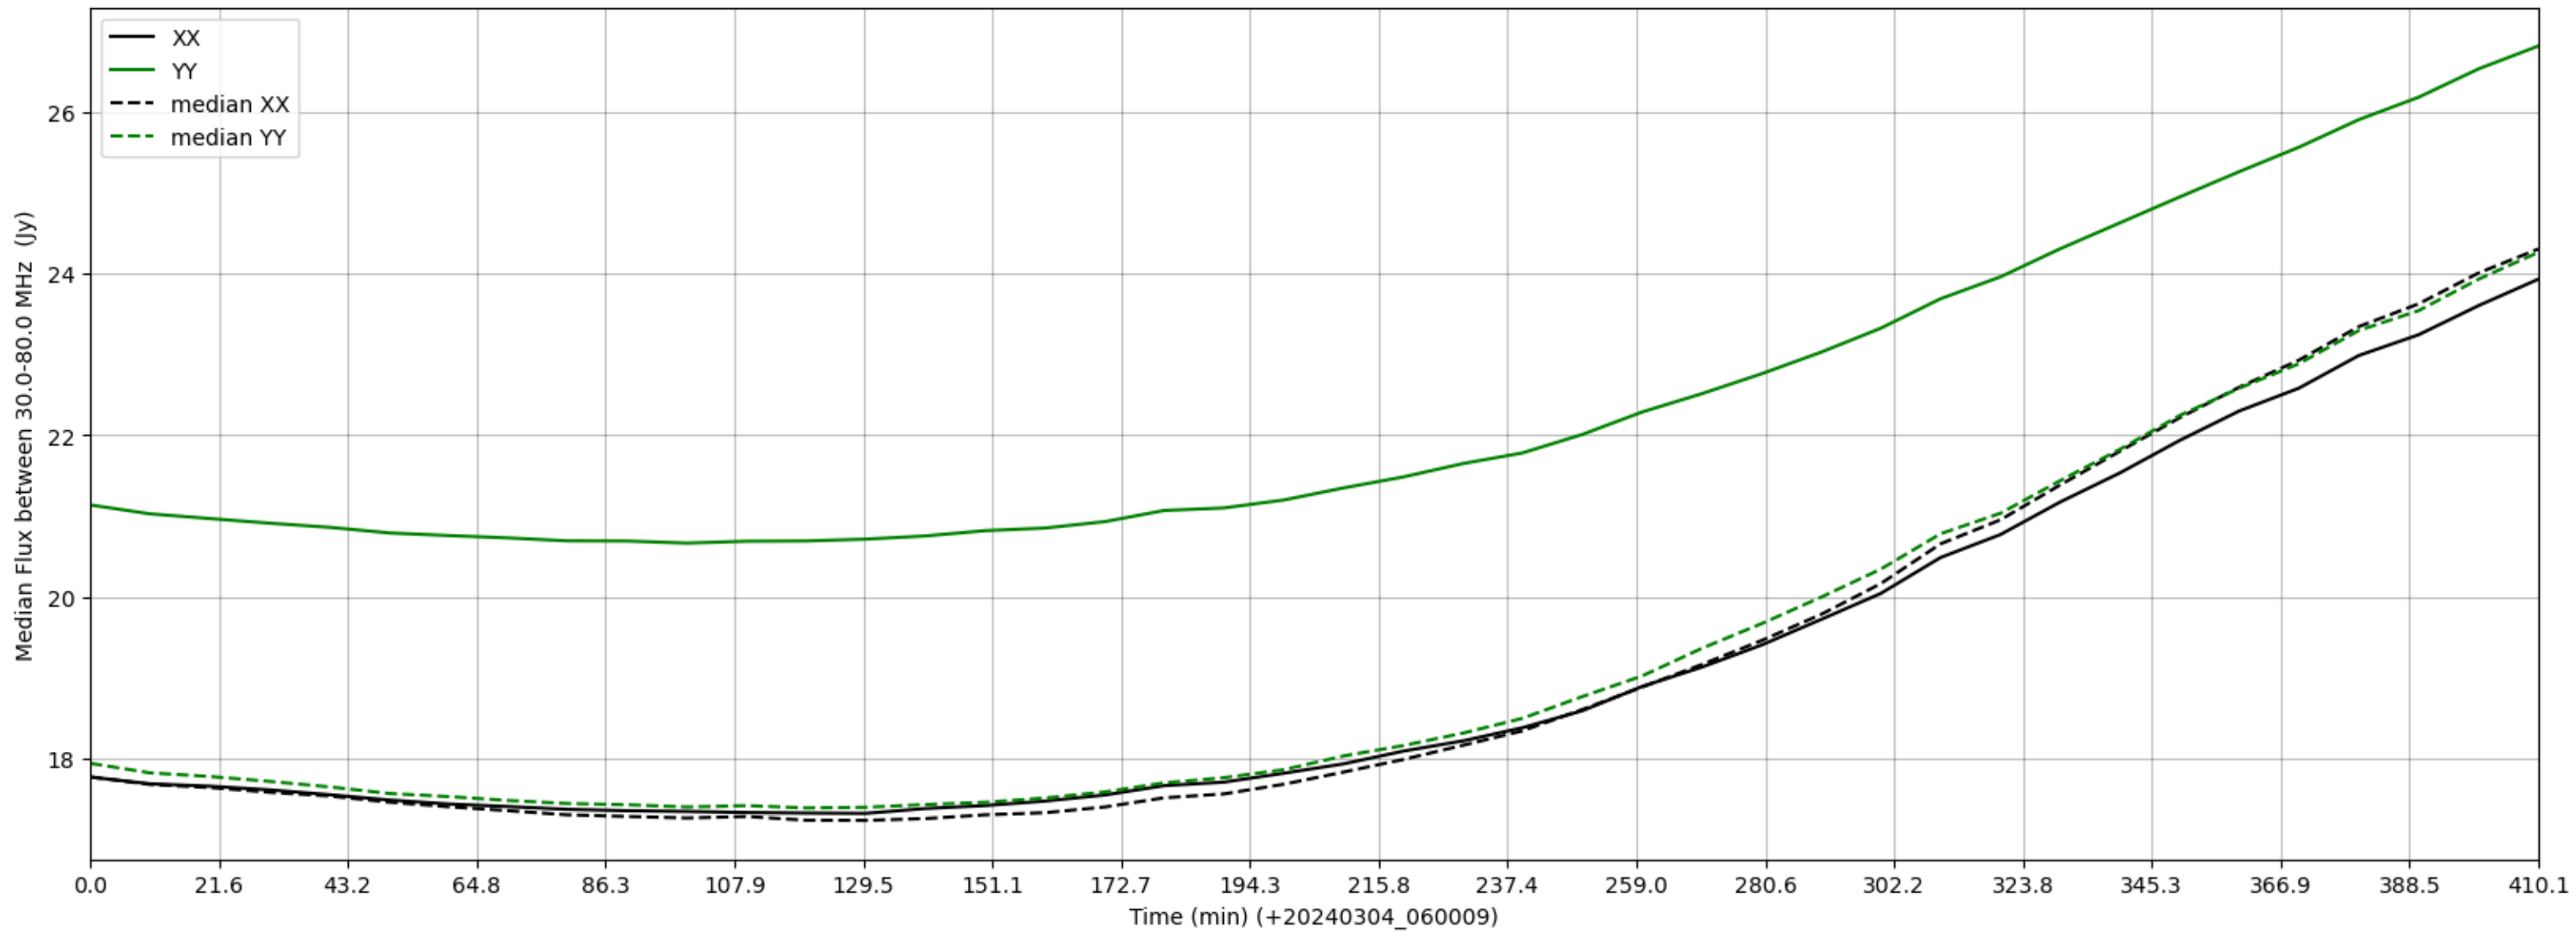

LWA264 - Correlator# 349 - XX FLAGS:Good - YY FLAGS:Good

LWA300 - Correlator# 348 - XX FLAGS:Good - YY FLAGS:Good