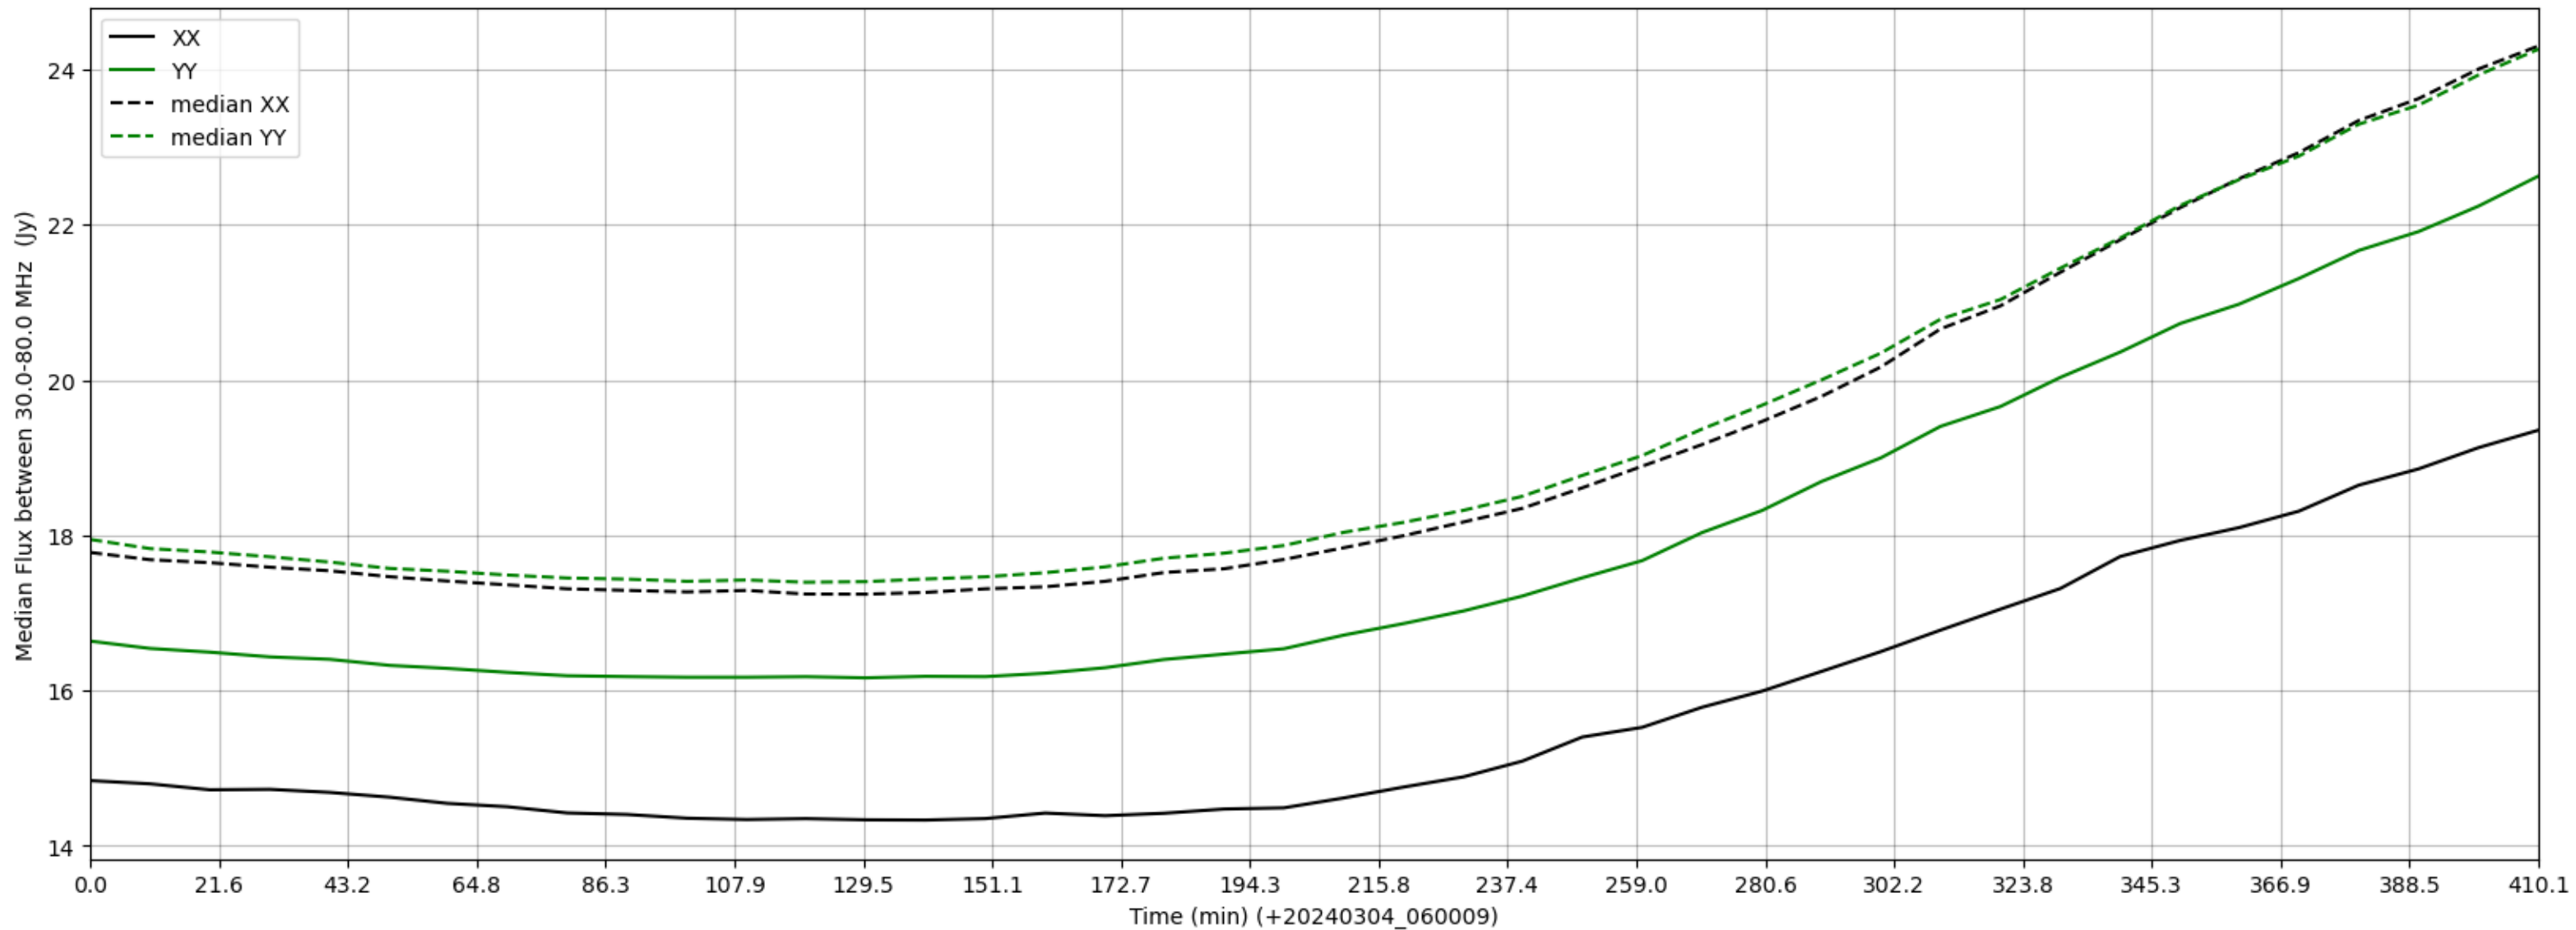

LWA344 - Correlator# 061 - XX FLAGS:Good - YY FLAGS:Good

LWA351 - Correlator# 060 - XX FLAGS:Good - YY FLAGS:Good