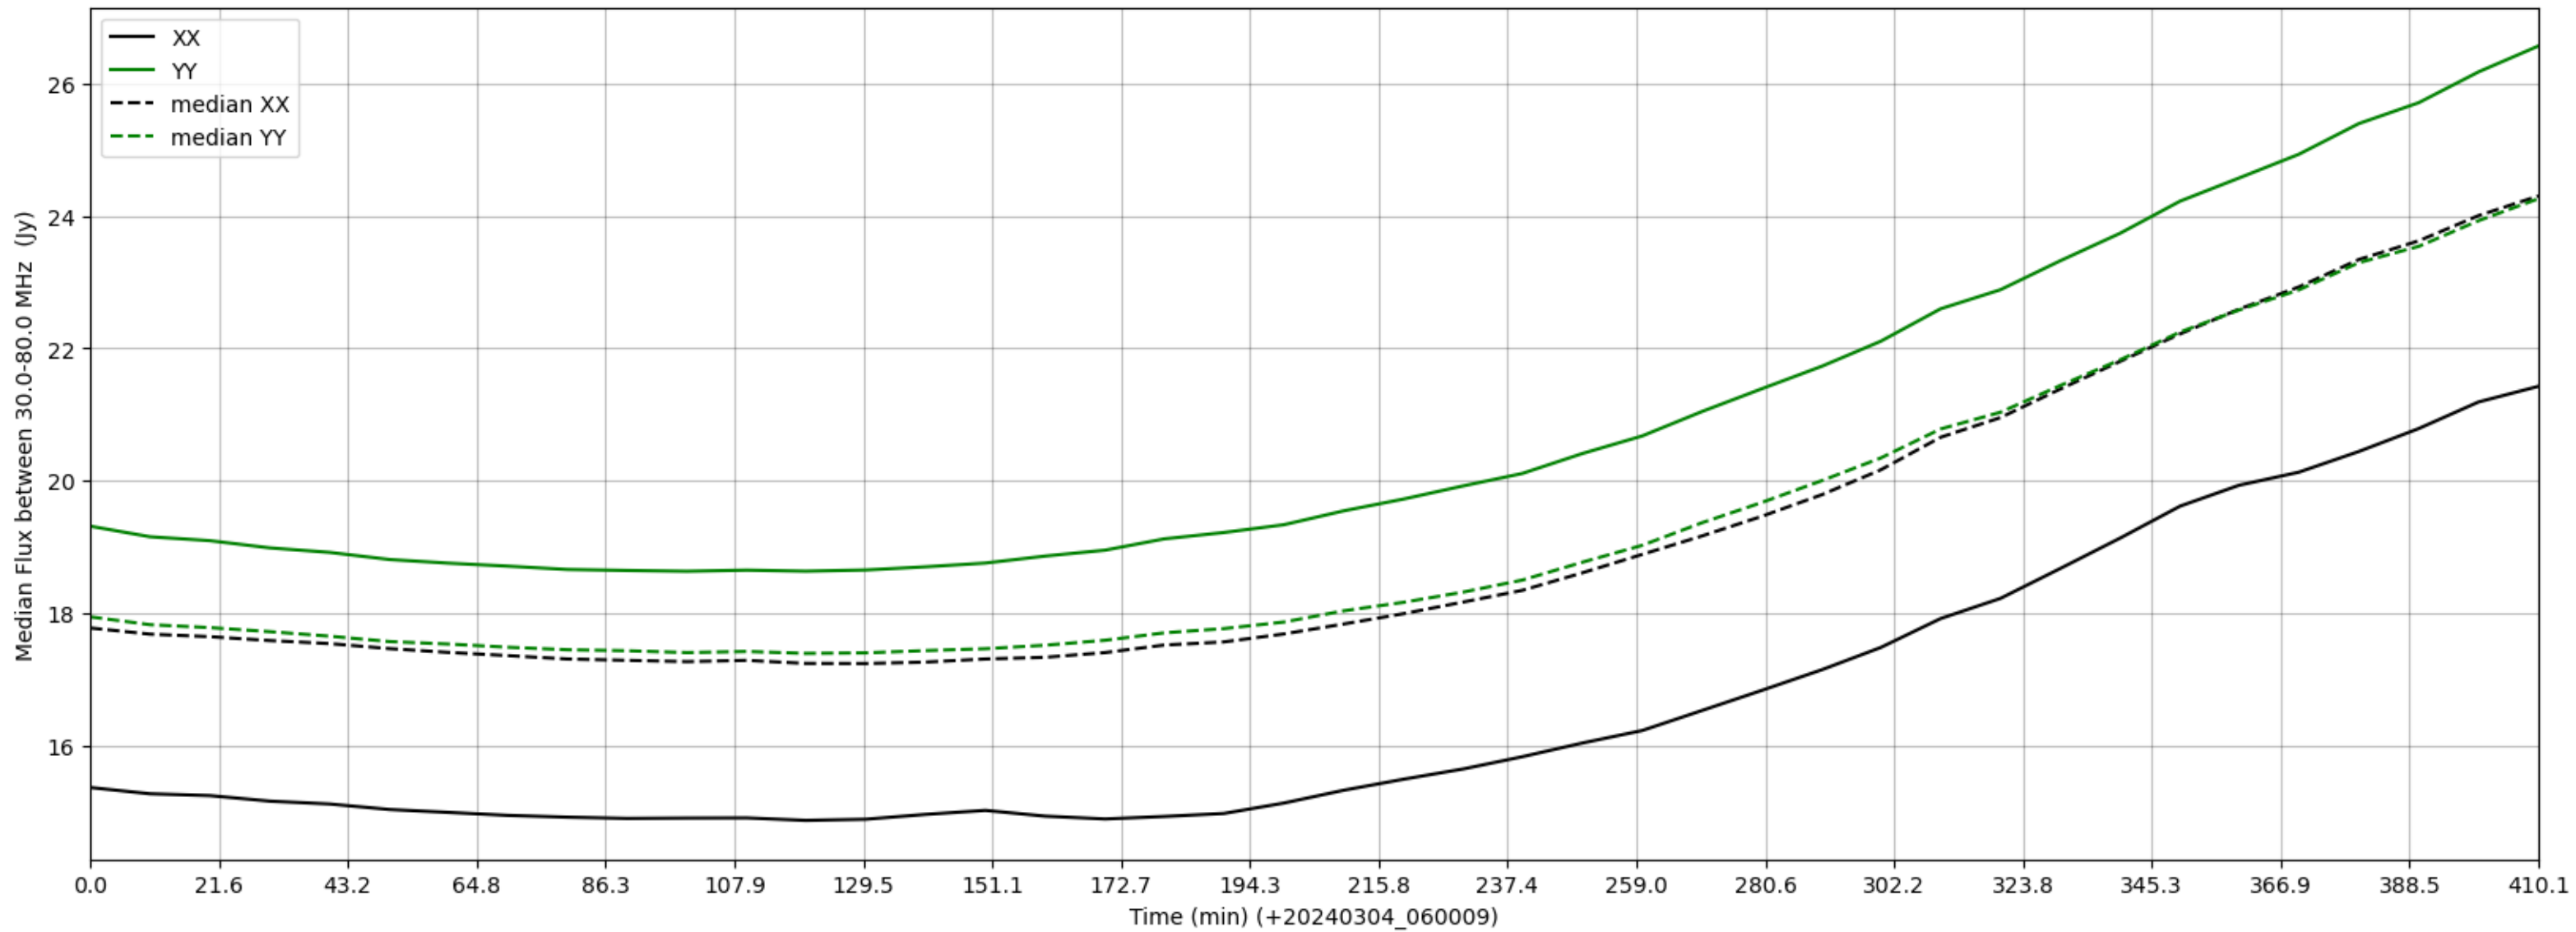

LWA342 - Correlator# 317 - XX FLAGS:Good - YY FLAGS:Good

LWA346 - Correlator# 316 - XX FLAGS:Good - YY FLAGS:Good