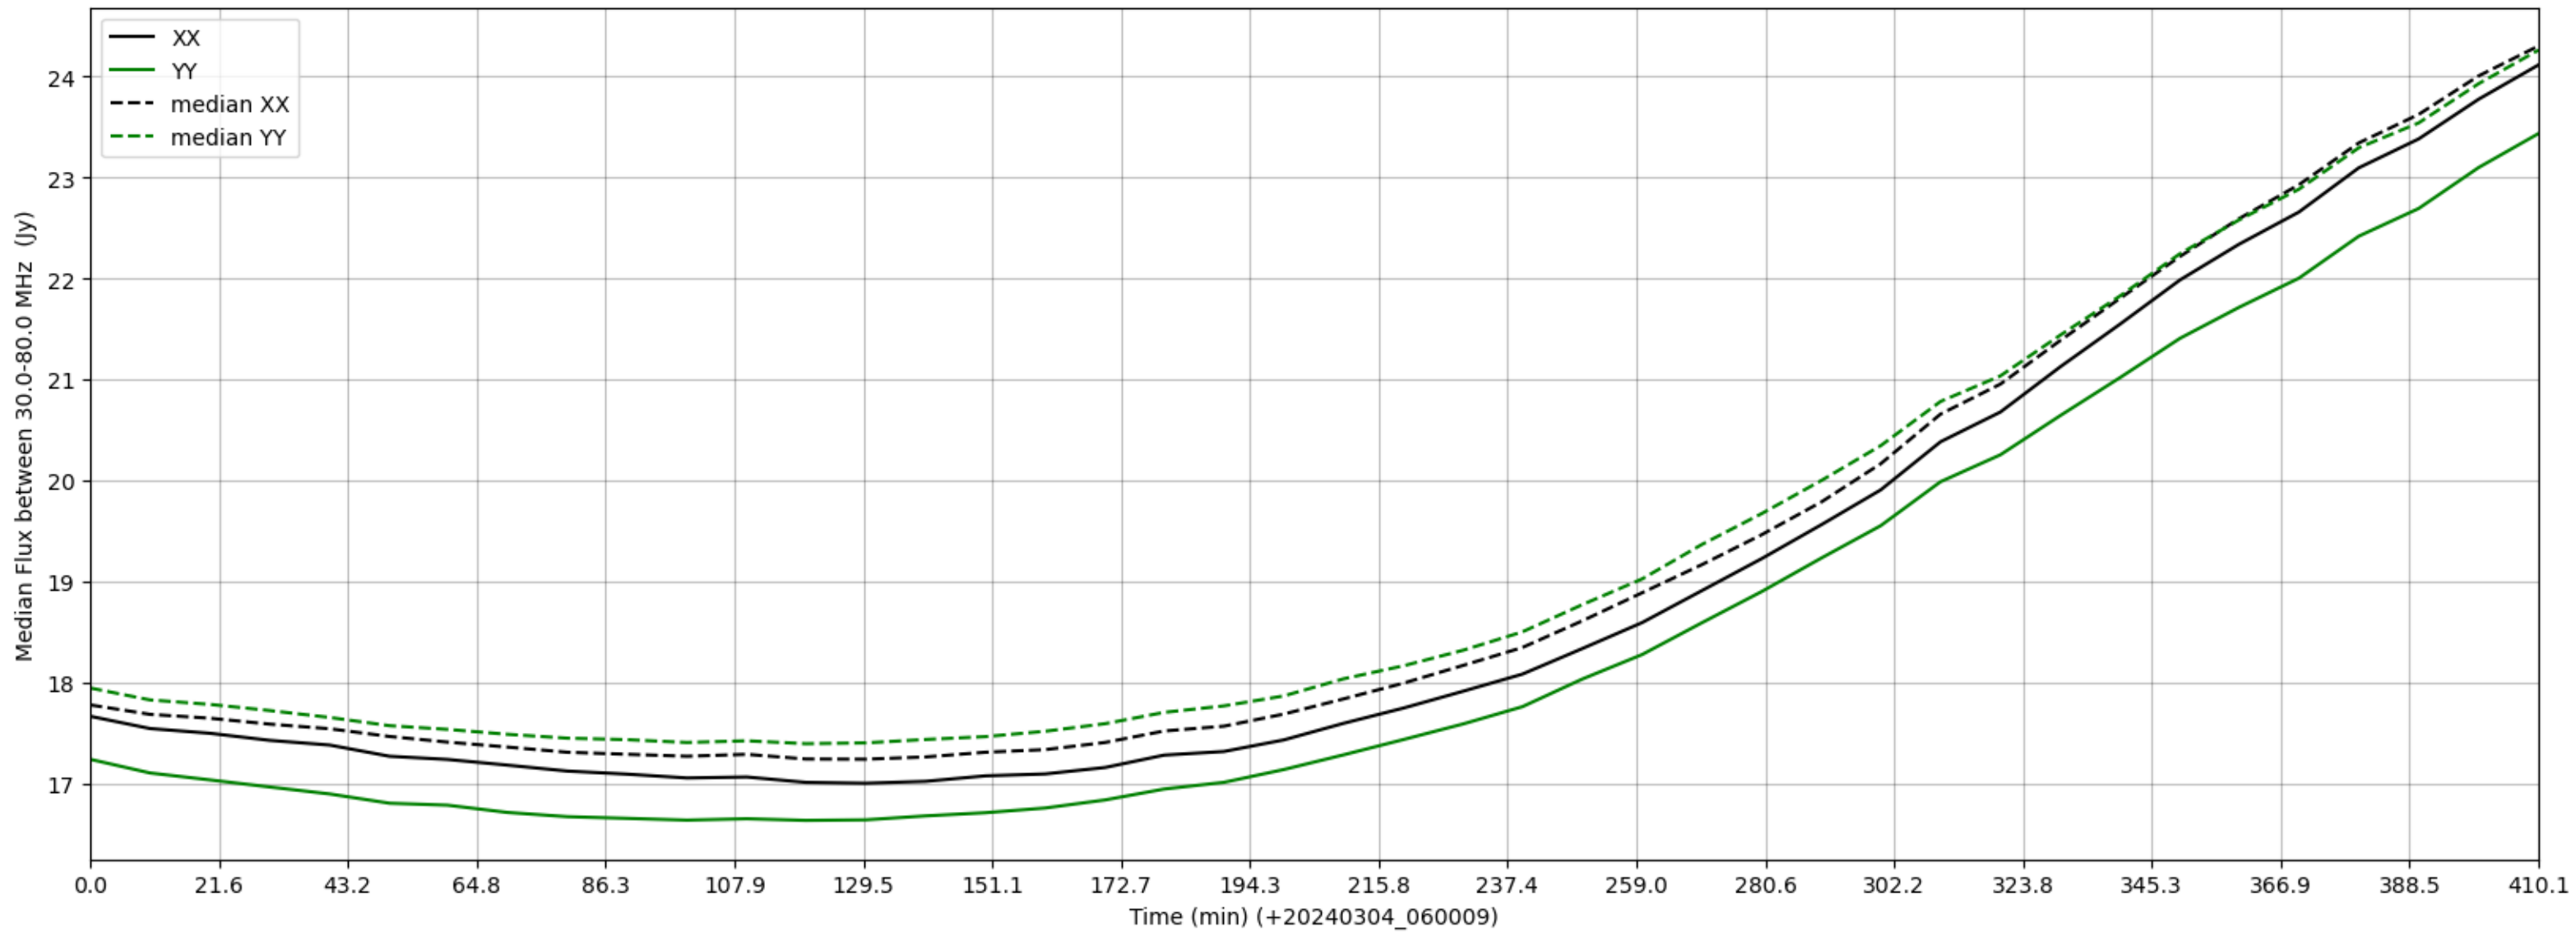

LWA148 - Correlator# 217 - XX FLAGS:Good - YY FLAGS:Good

LWA149 - Correlator# 216 - XX FLAGS:Good - YY FLAGS:Good