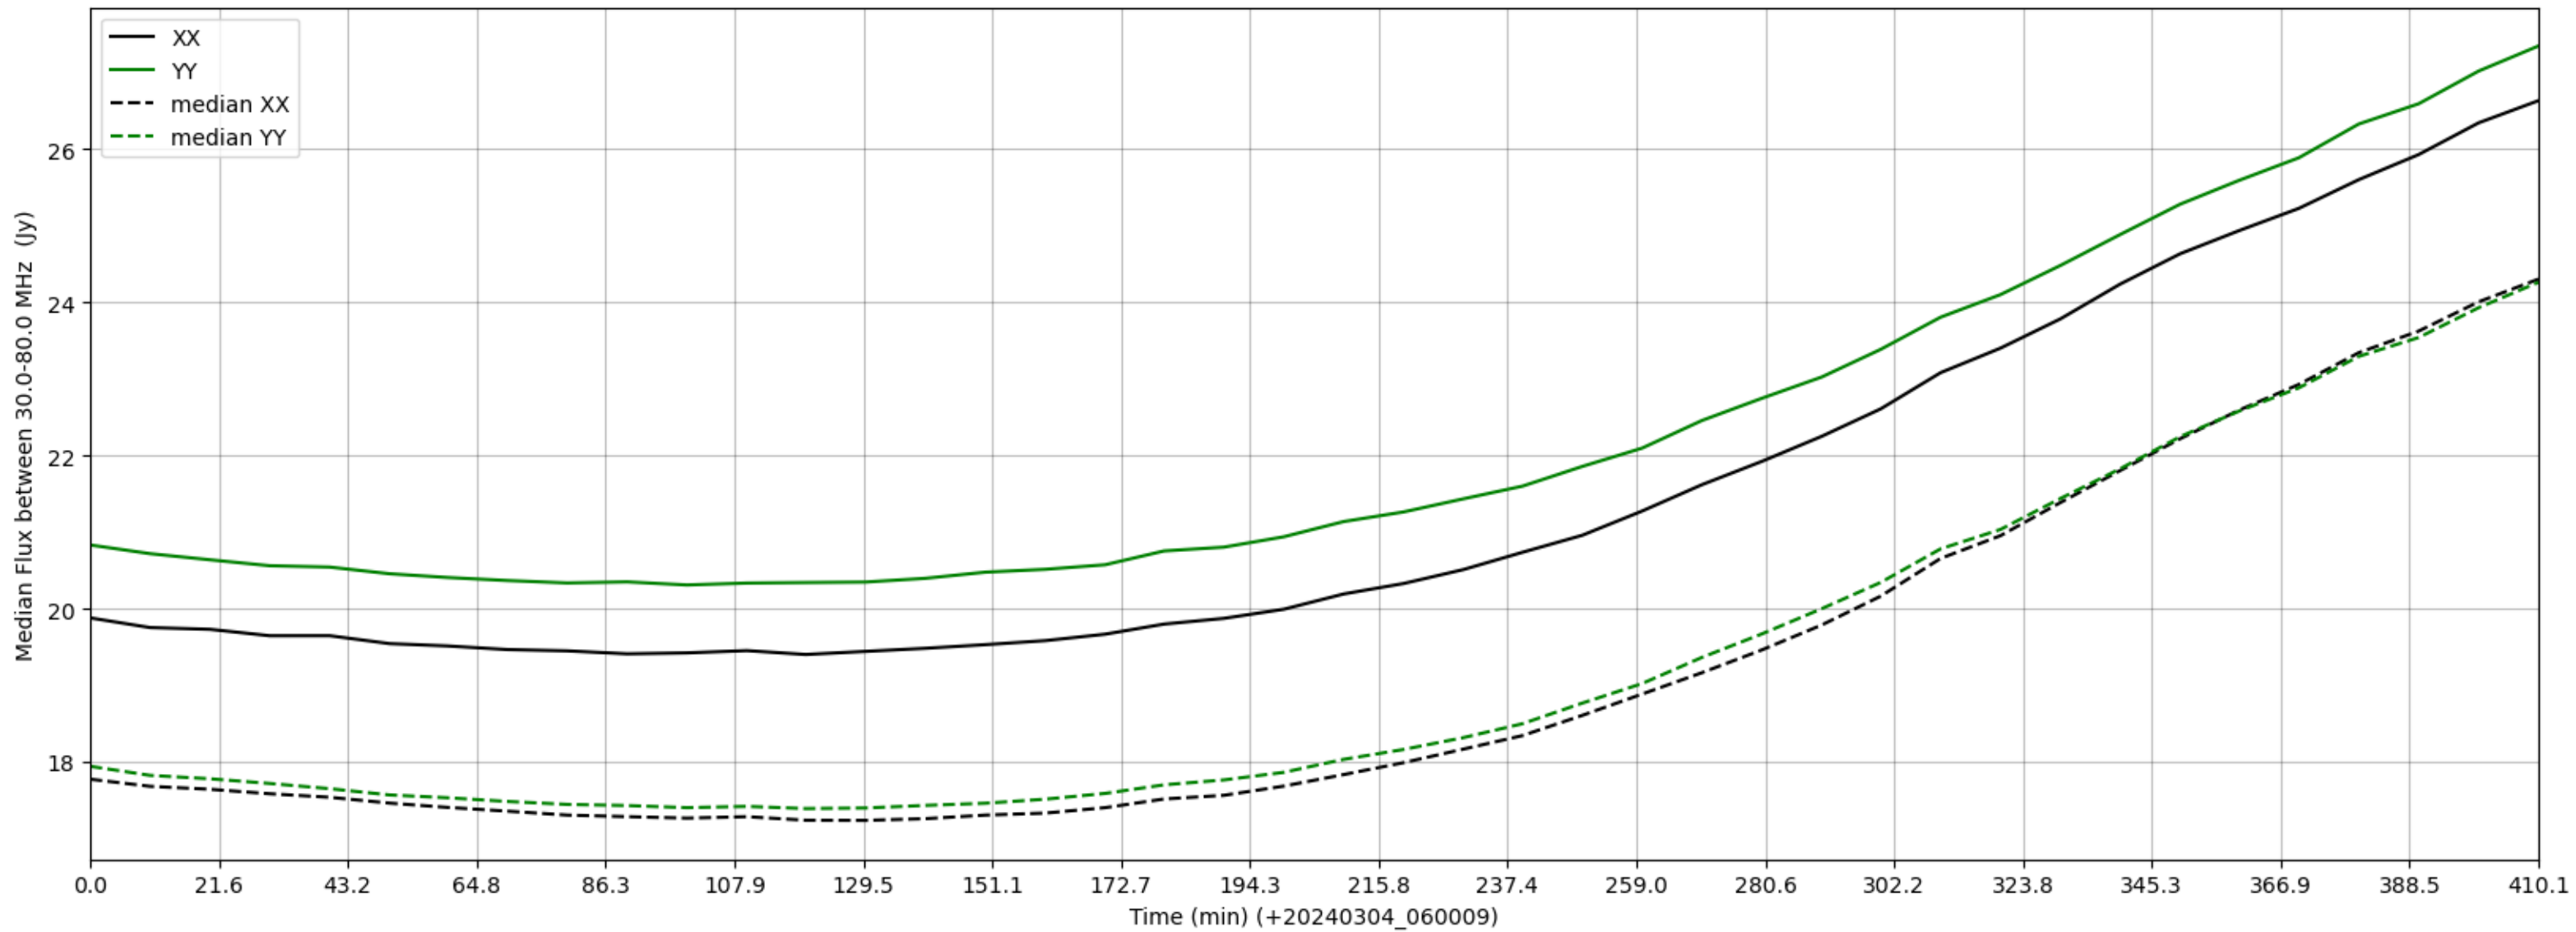

LWA349 - Correlator# 282 - XX FLAGS:Good - YY FLAGS:Good

LWA225 - Correlator# 281 - XX FLAGS:Good - YY FLAGS:Good