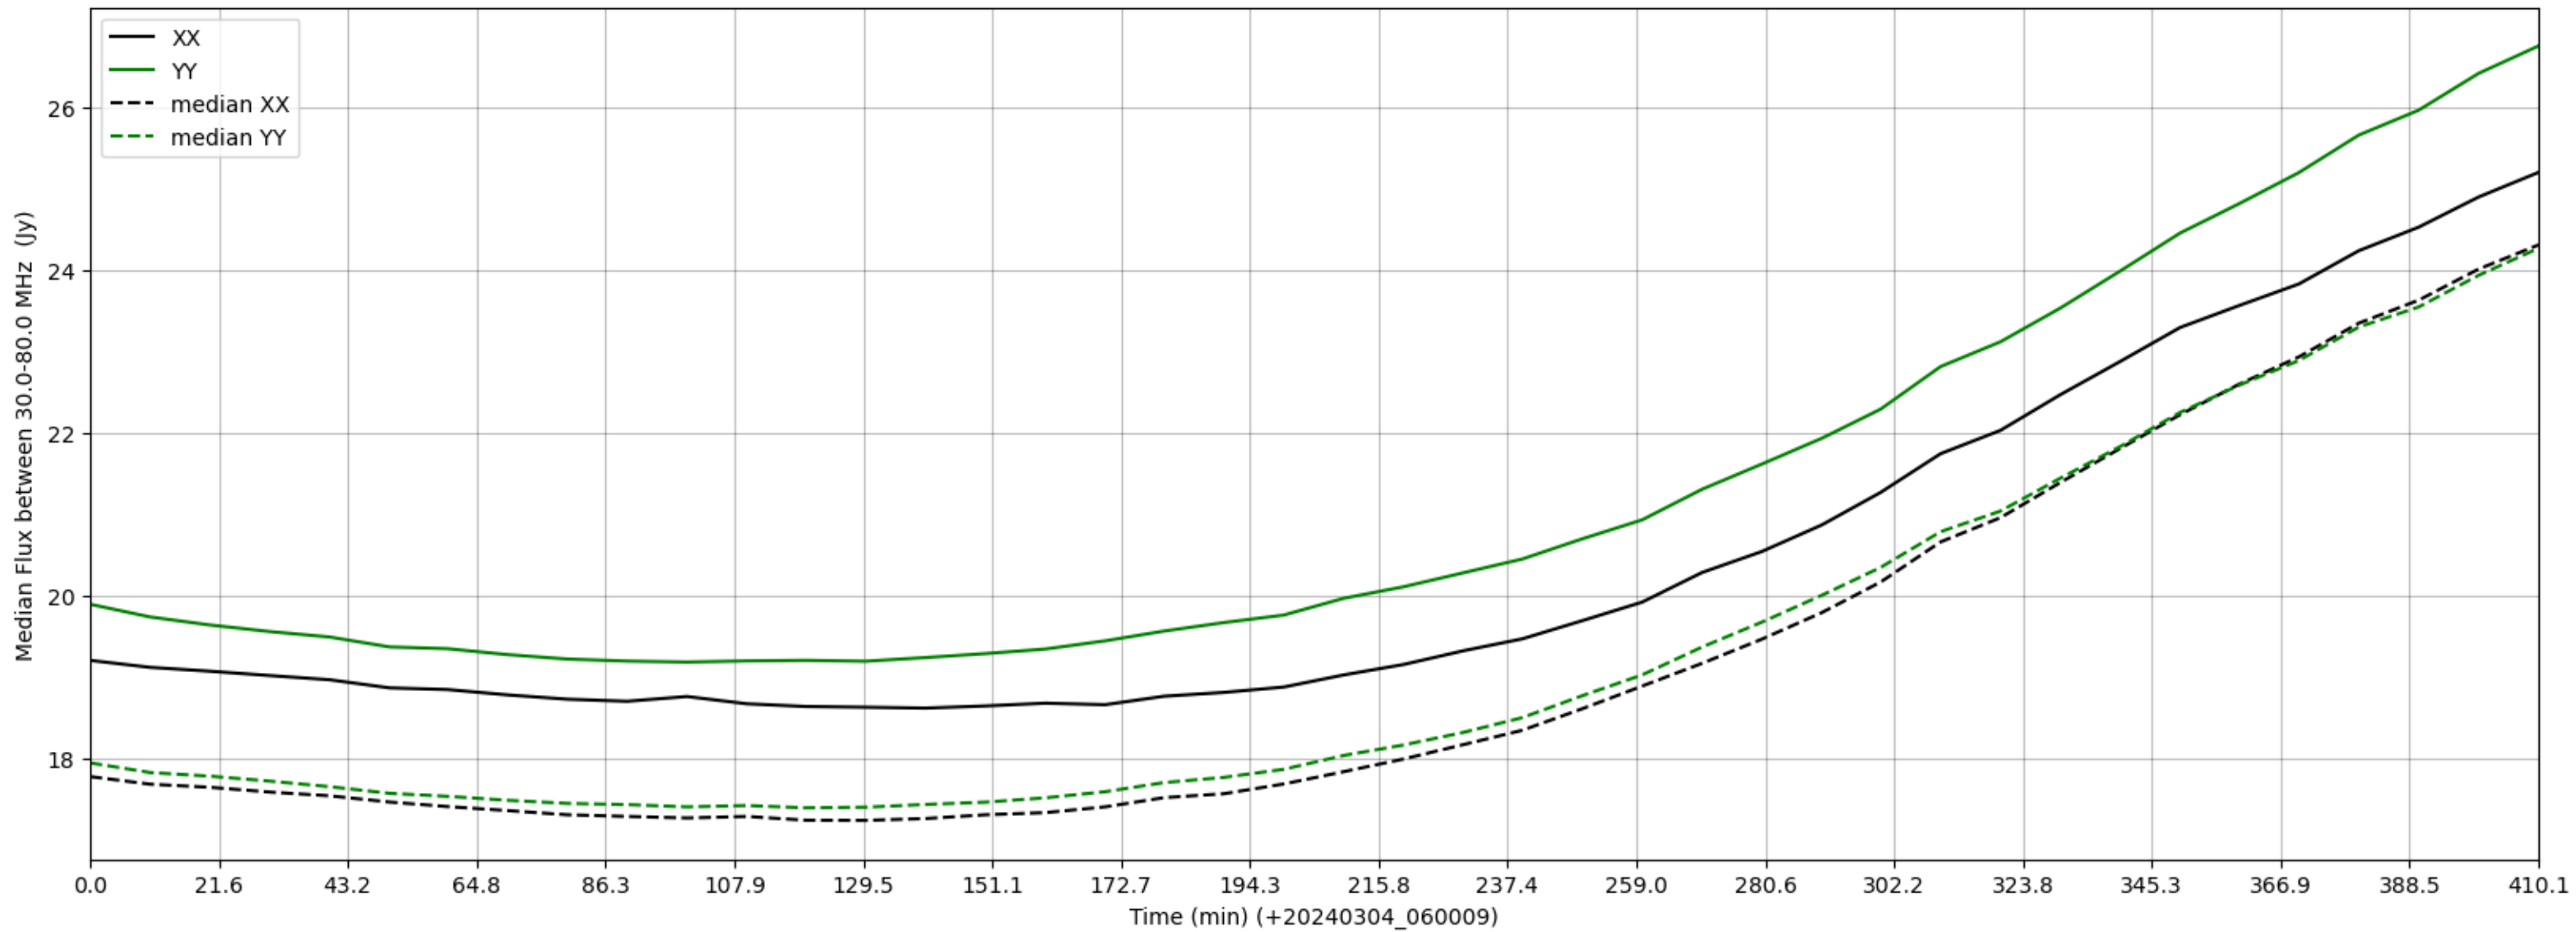

LWA293 - Correlator# 284 - XX FLAGS:Good - YY FLAGS:Good

LWA290 - Correlator# 285 - XX FLAGS:Good - YY FLAGS:Good

LWA357 - Correlator# 286 - XX FLAGS:Good - YY FLAGS:Good

LWA329 - Correlator# 287 - XX FLAGS:Good - YY FLAGS:Good