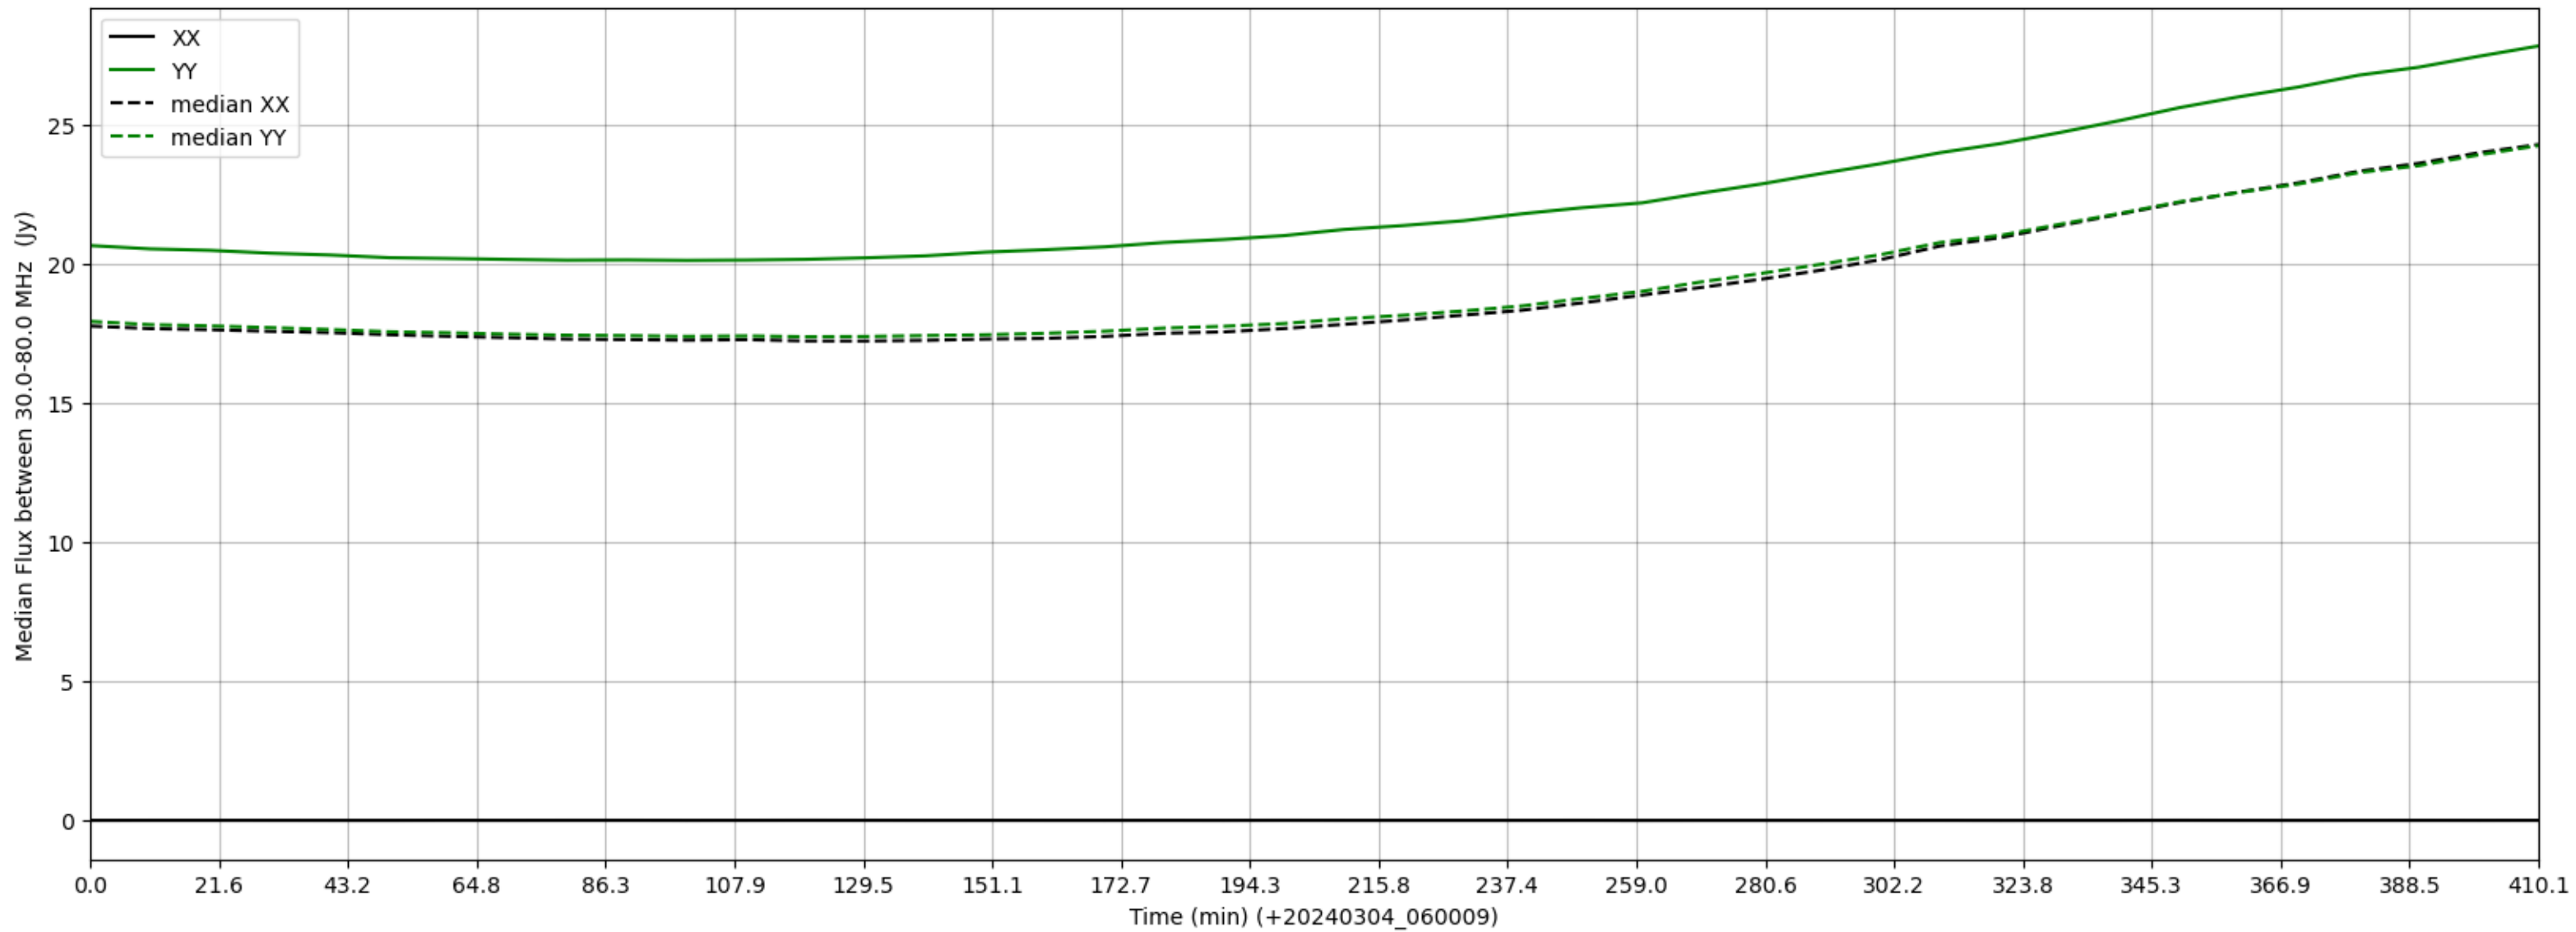

LWA341 - Correlator# 029 - XX FLAGS:Good - YY FLAGS:Good

LWA352 - Correlator# 028 - XX FLAGS:LowFlux - YY FLAGS:Good