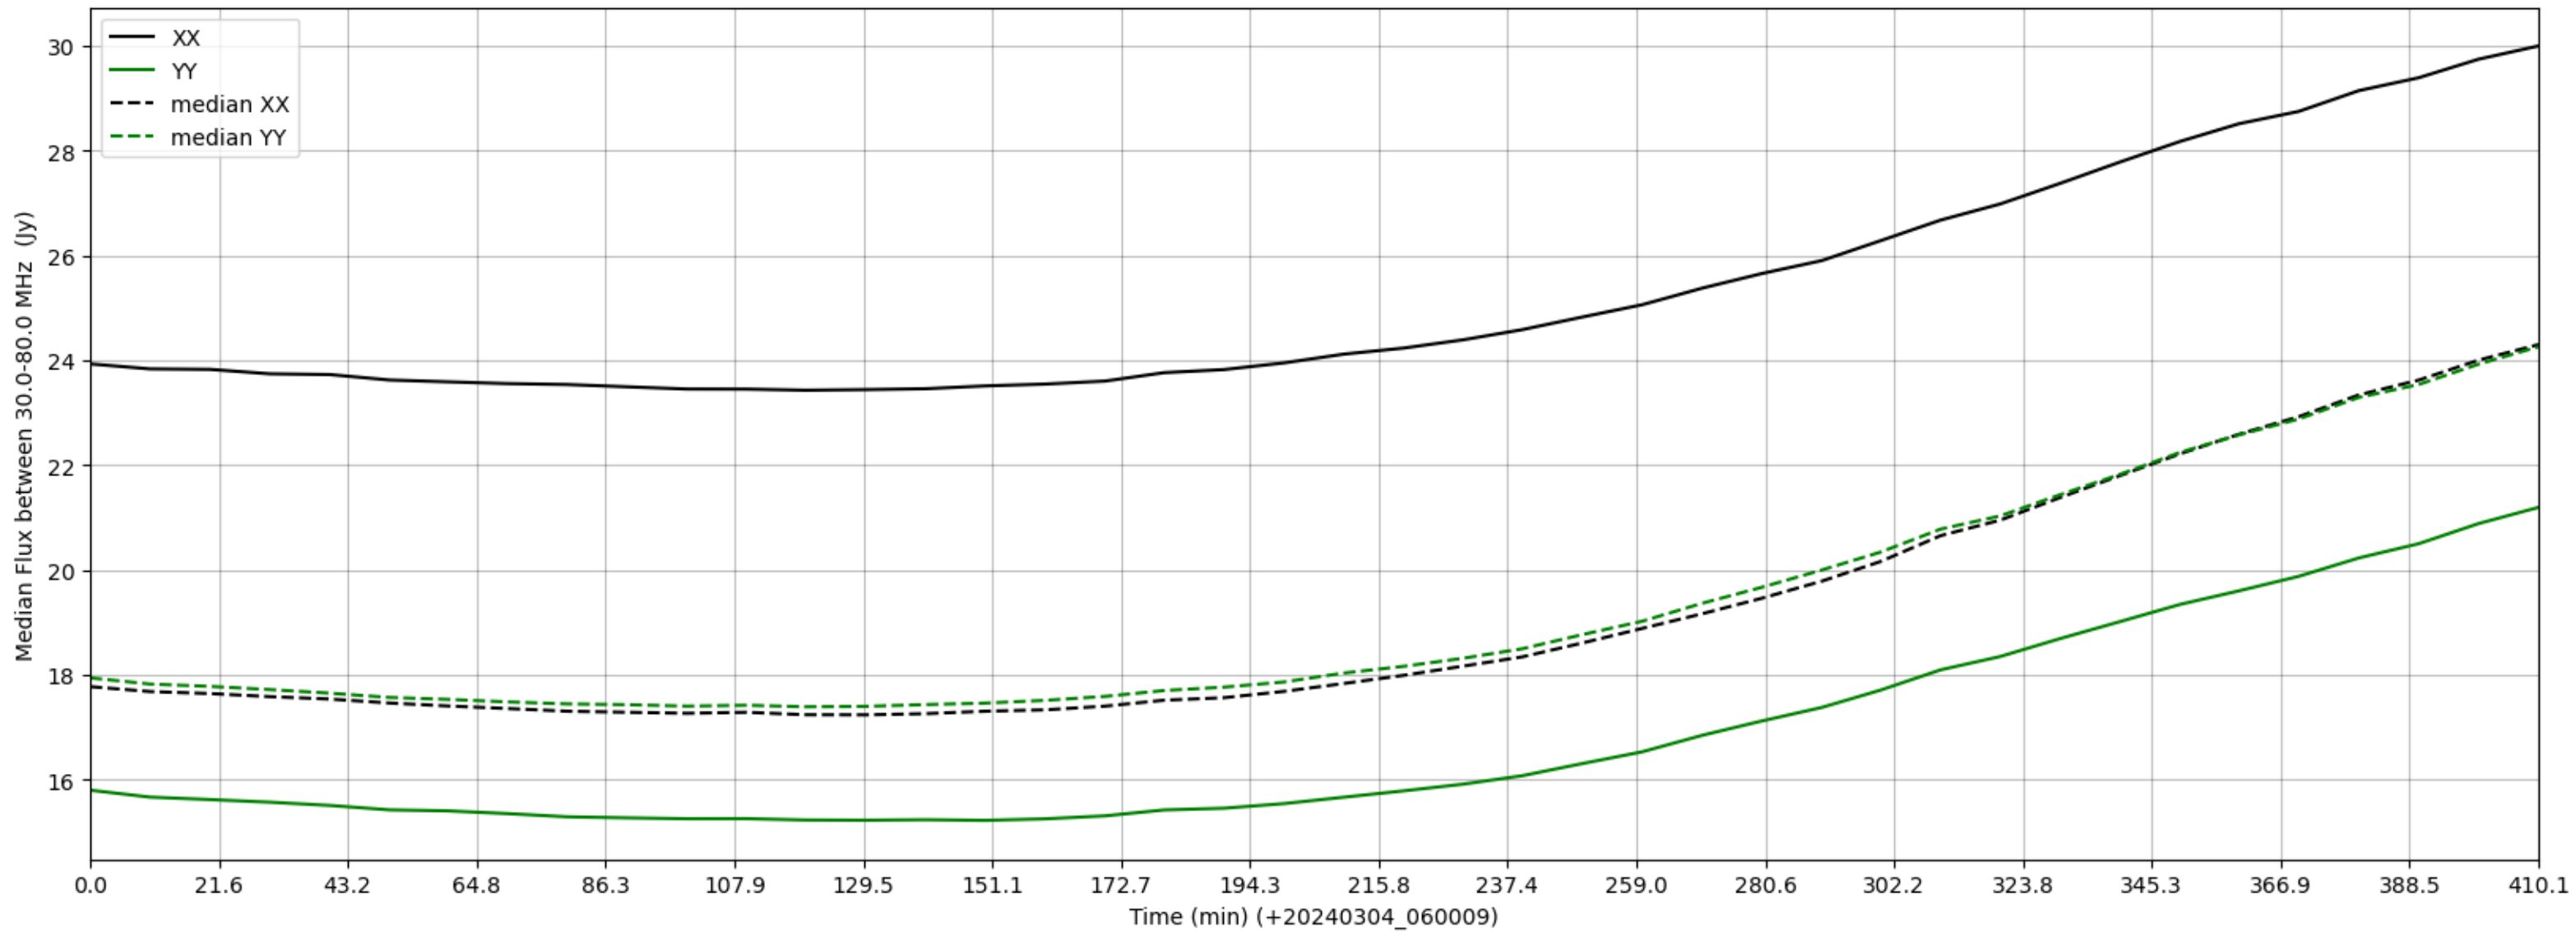

LWA317 - Correlator# 052 - XX FLAGS:Good - YY FLAGS:Good

LWA306 - Correlator# 053 - XX FLAGS:Good - YY FLAGS:Good

LWA320 - Correlator# 054 - XX FLAGS:Good - YY FLAGS:Good

LWA318 - Correlator# 055 - XX FLAGS:Good - YY FLAGS:Good