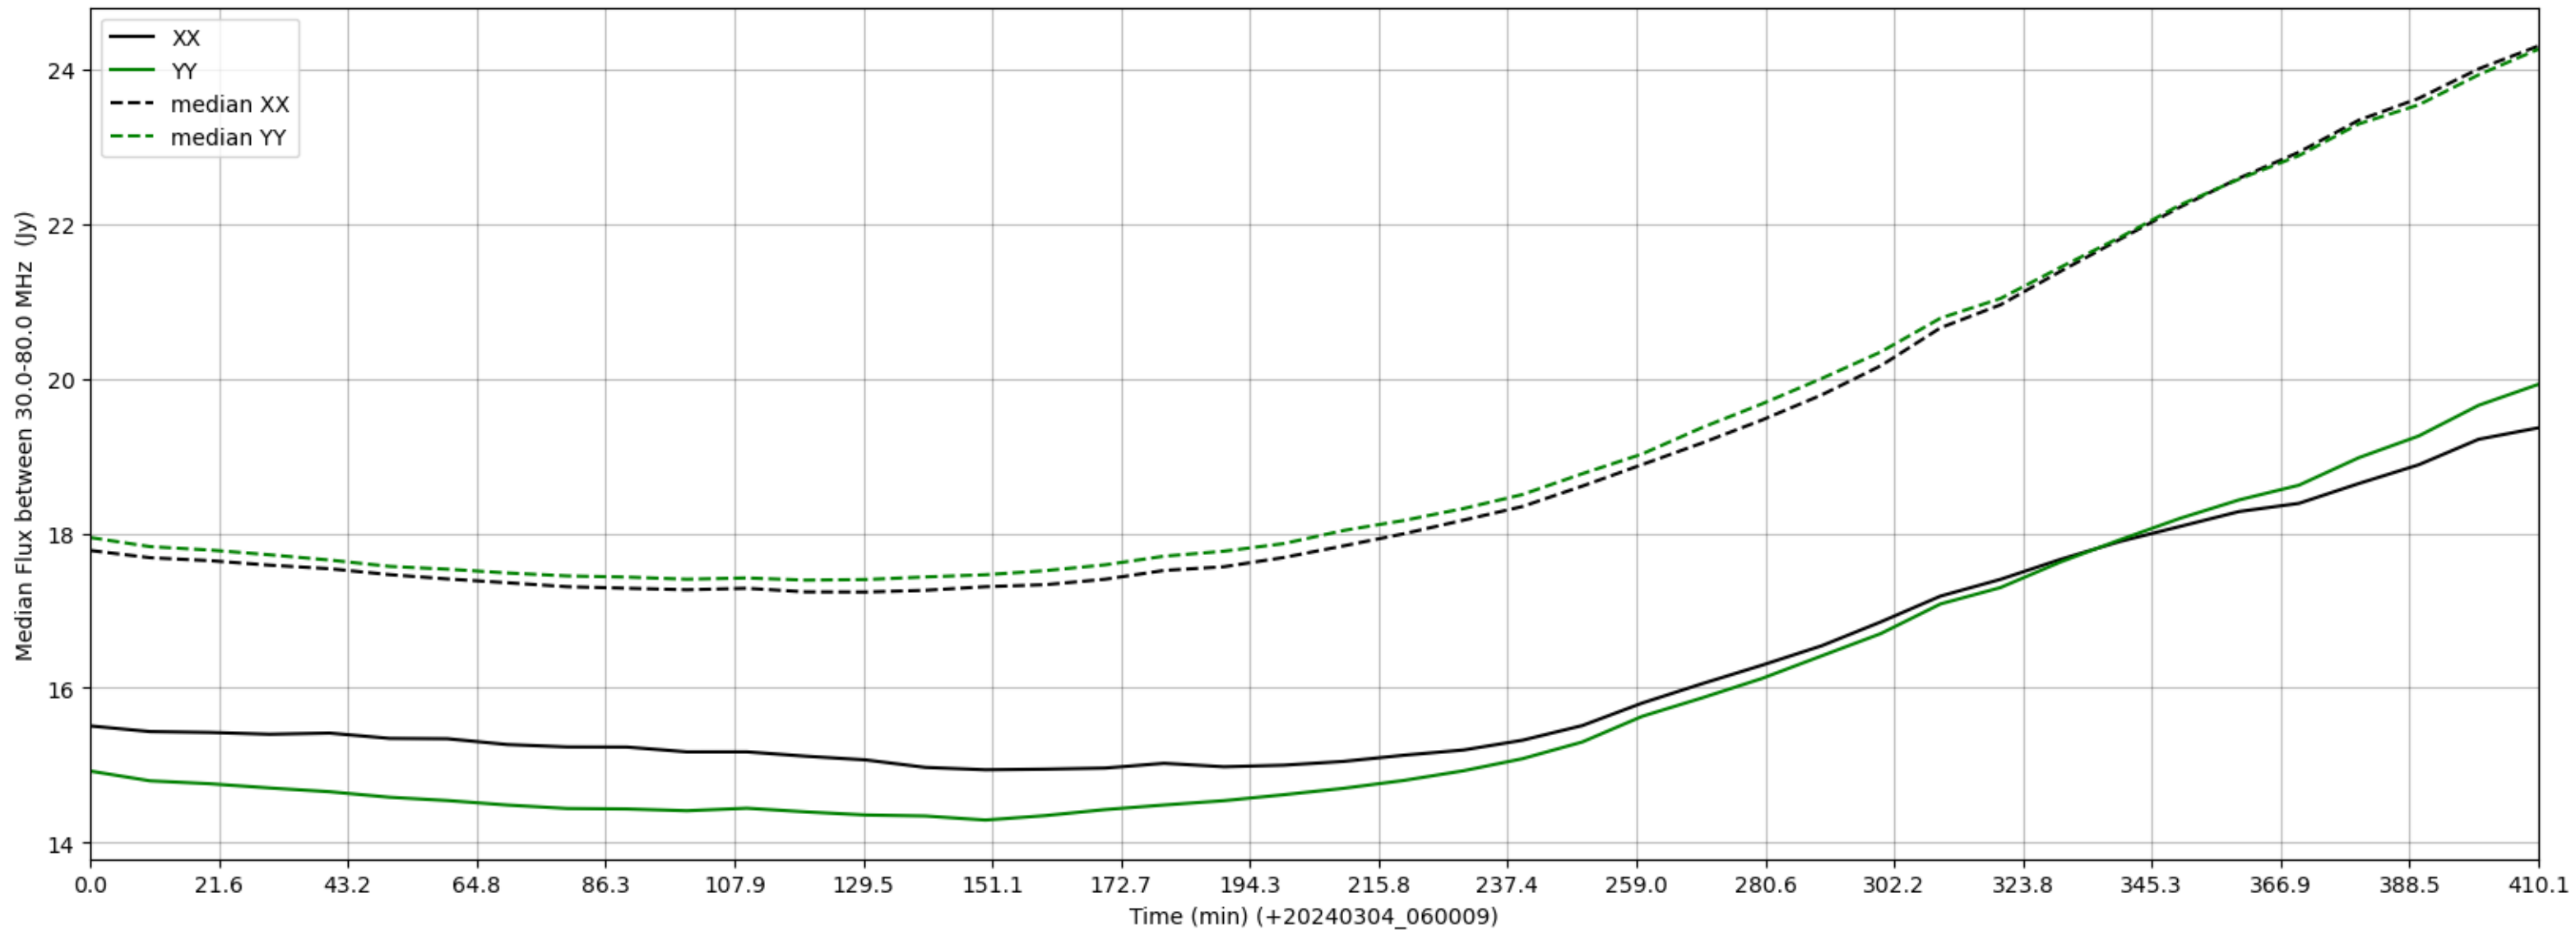

LWA323 - Correlator# 095 - XX FLAGS:Good - YY FLAGS:Good

LWA363 - Correlator# 094 - XX FLAGS:Good - YY FLAGS:Good