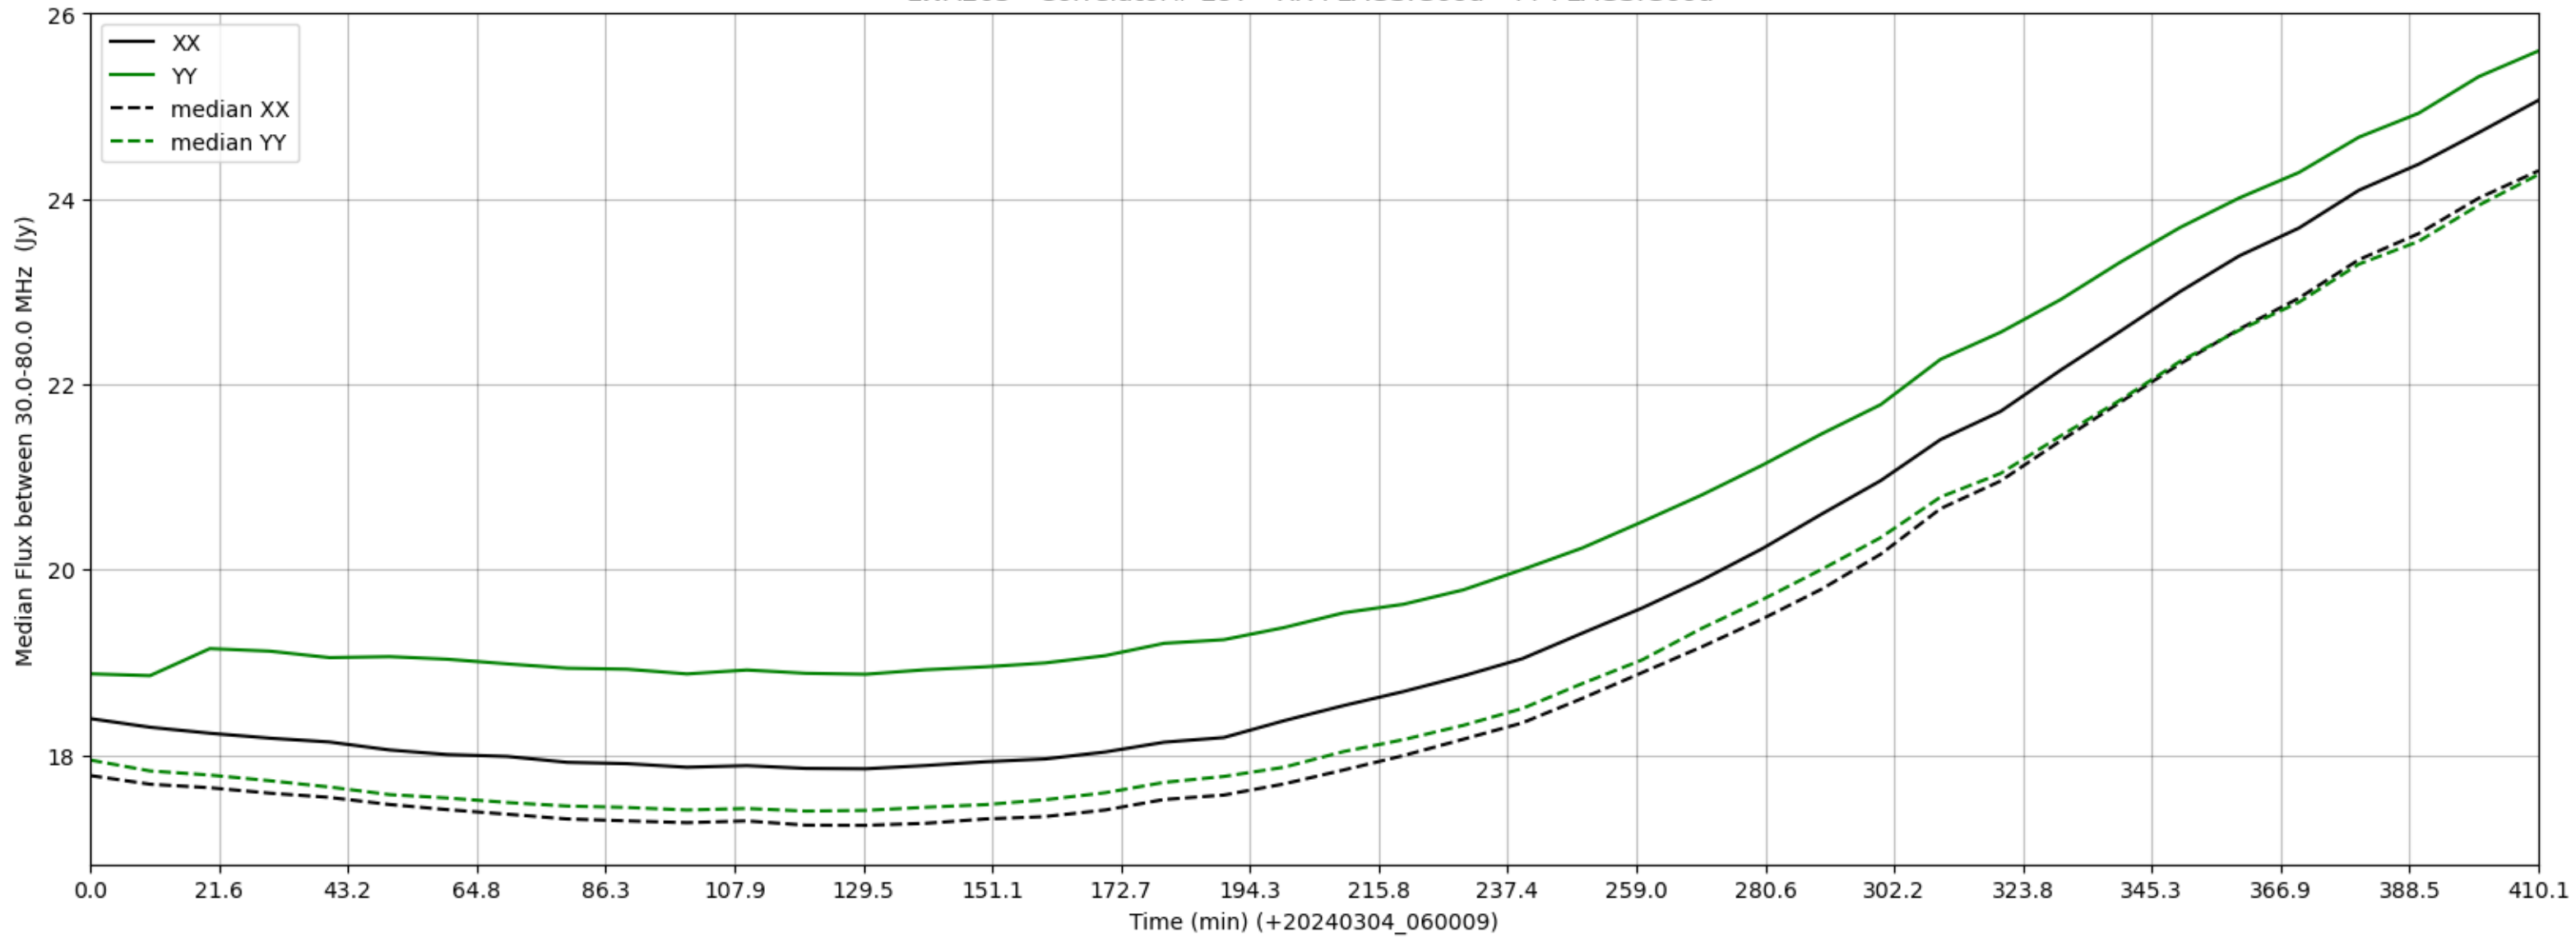

LWA206 - Correlator# 296 - XX FLAGS:Good - YY FLAGS:Good

LWA205 - Correlator# 297 - XX FLAGS:Good - YY FLAGS:Good

LWA208 - Correlator# 298 - XX FLAGS:Good - YY FLAGS:BadSpecShape

LWA207 - Correlator# 299 - XX FLAGS:Good - YY FLAGS:BadSpecShape