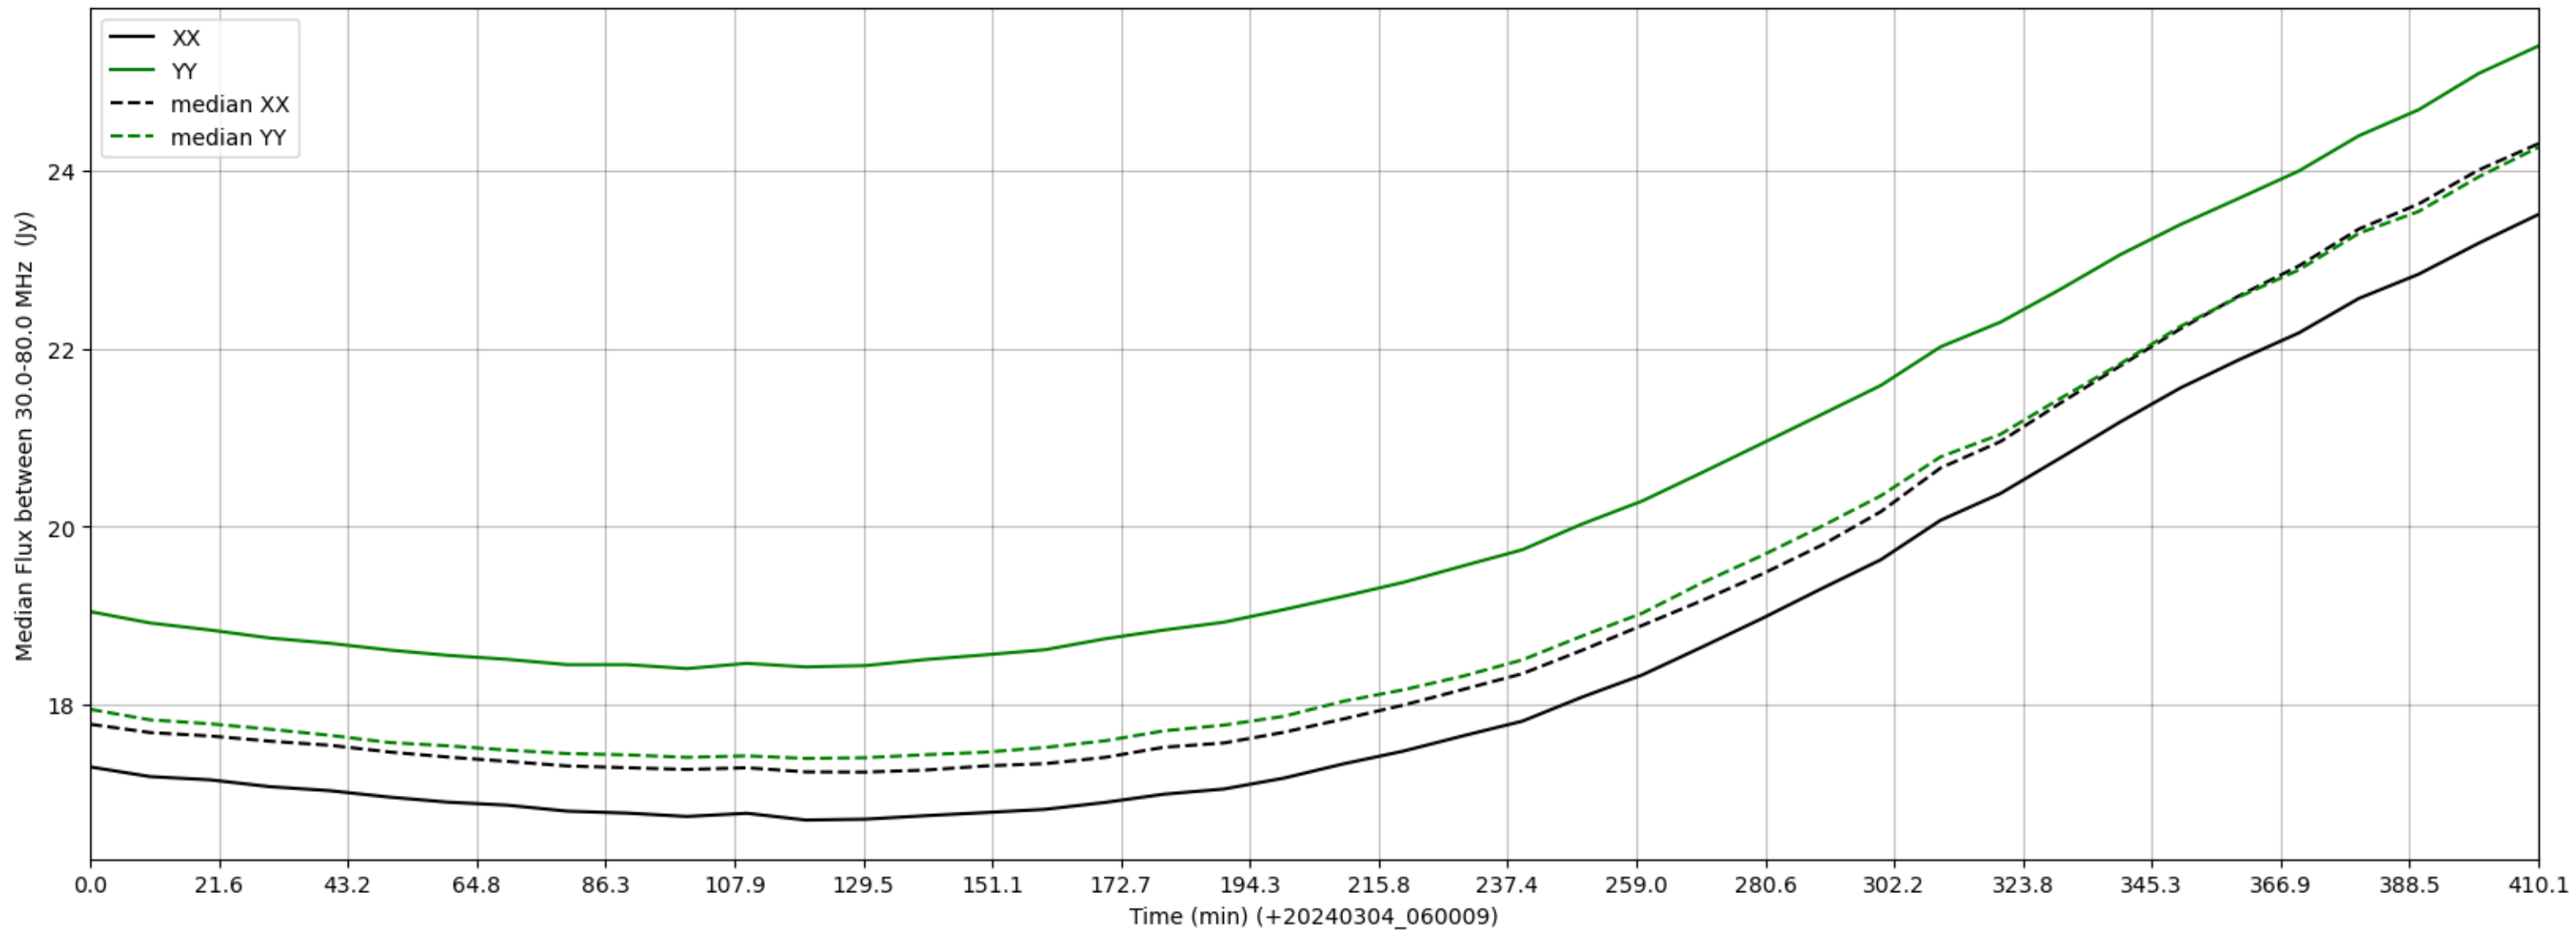

LWA232 - Correlator# 307 - XX FLAGS:LowFlux - YY FLAGS:BadSpecShape

LWA233 - Correlator# 306 - XX FLAGS:Good - YY FLAGS:Good