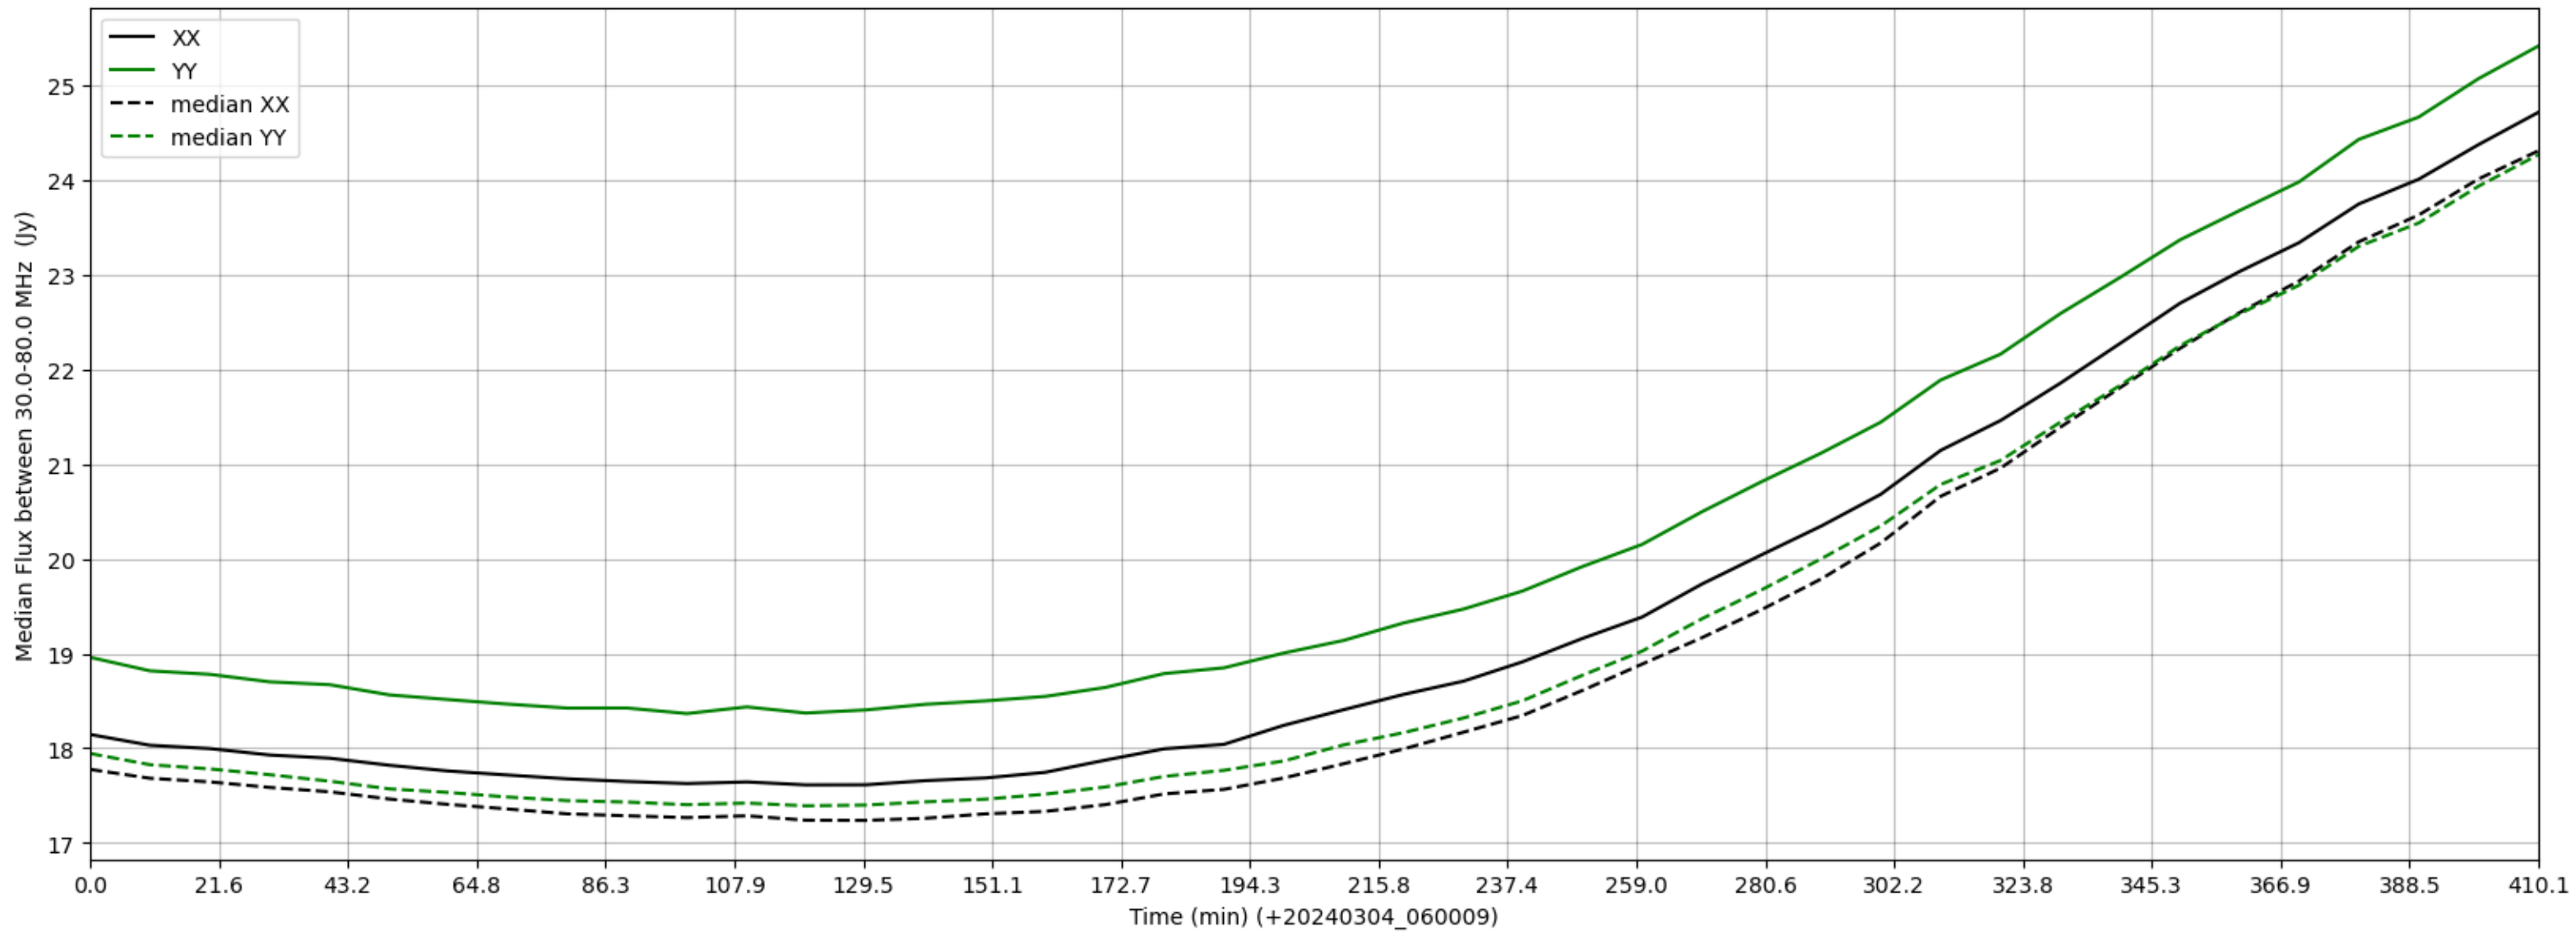

LWA230 - Correlator# 303 - XX FLAGS:Good - YY FLAGS:Good

LWA228 - Correlator# 302 - XX FLAGS:Good - YY FLAGS:Good