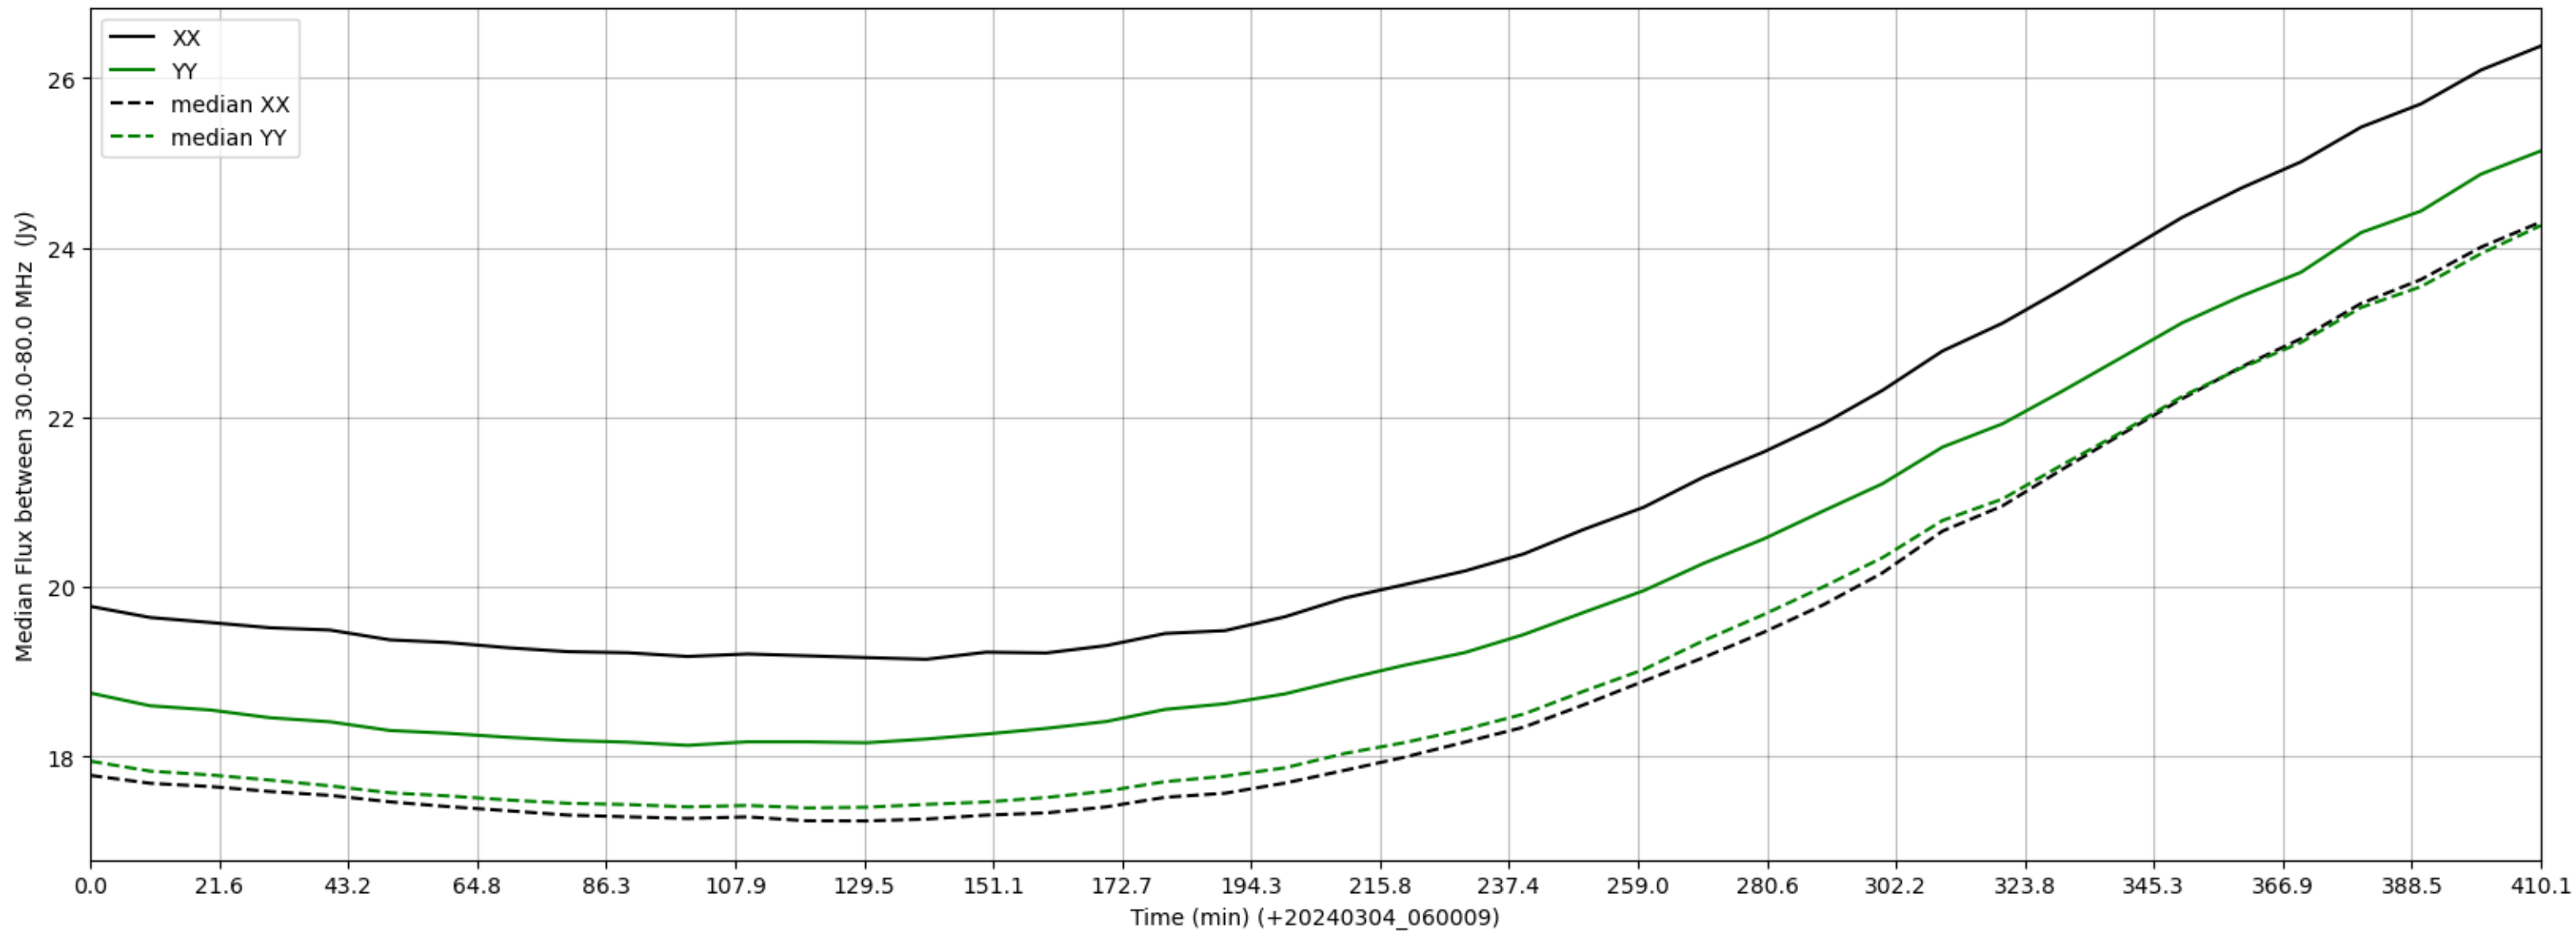

LWA201 - Correlator# 279 - XX FLAGS:Good - YY FLAGS:Good

LWA202 - Correlator# 278 - XX FLAGS:Good - YY FLAGS:Good