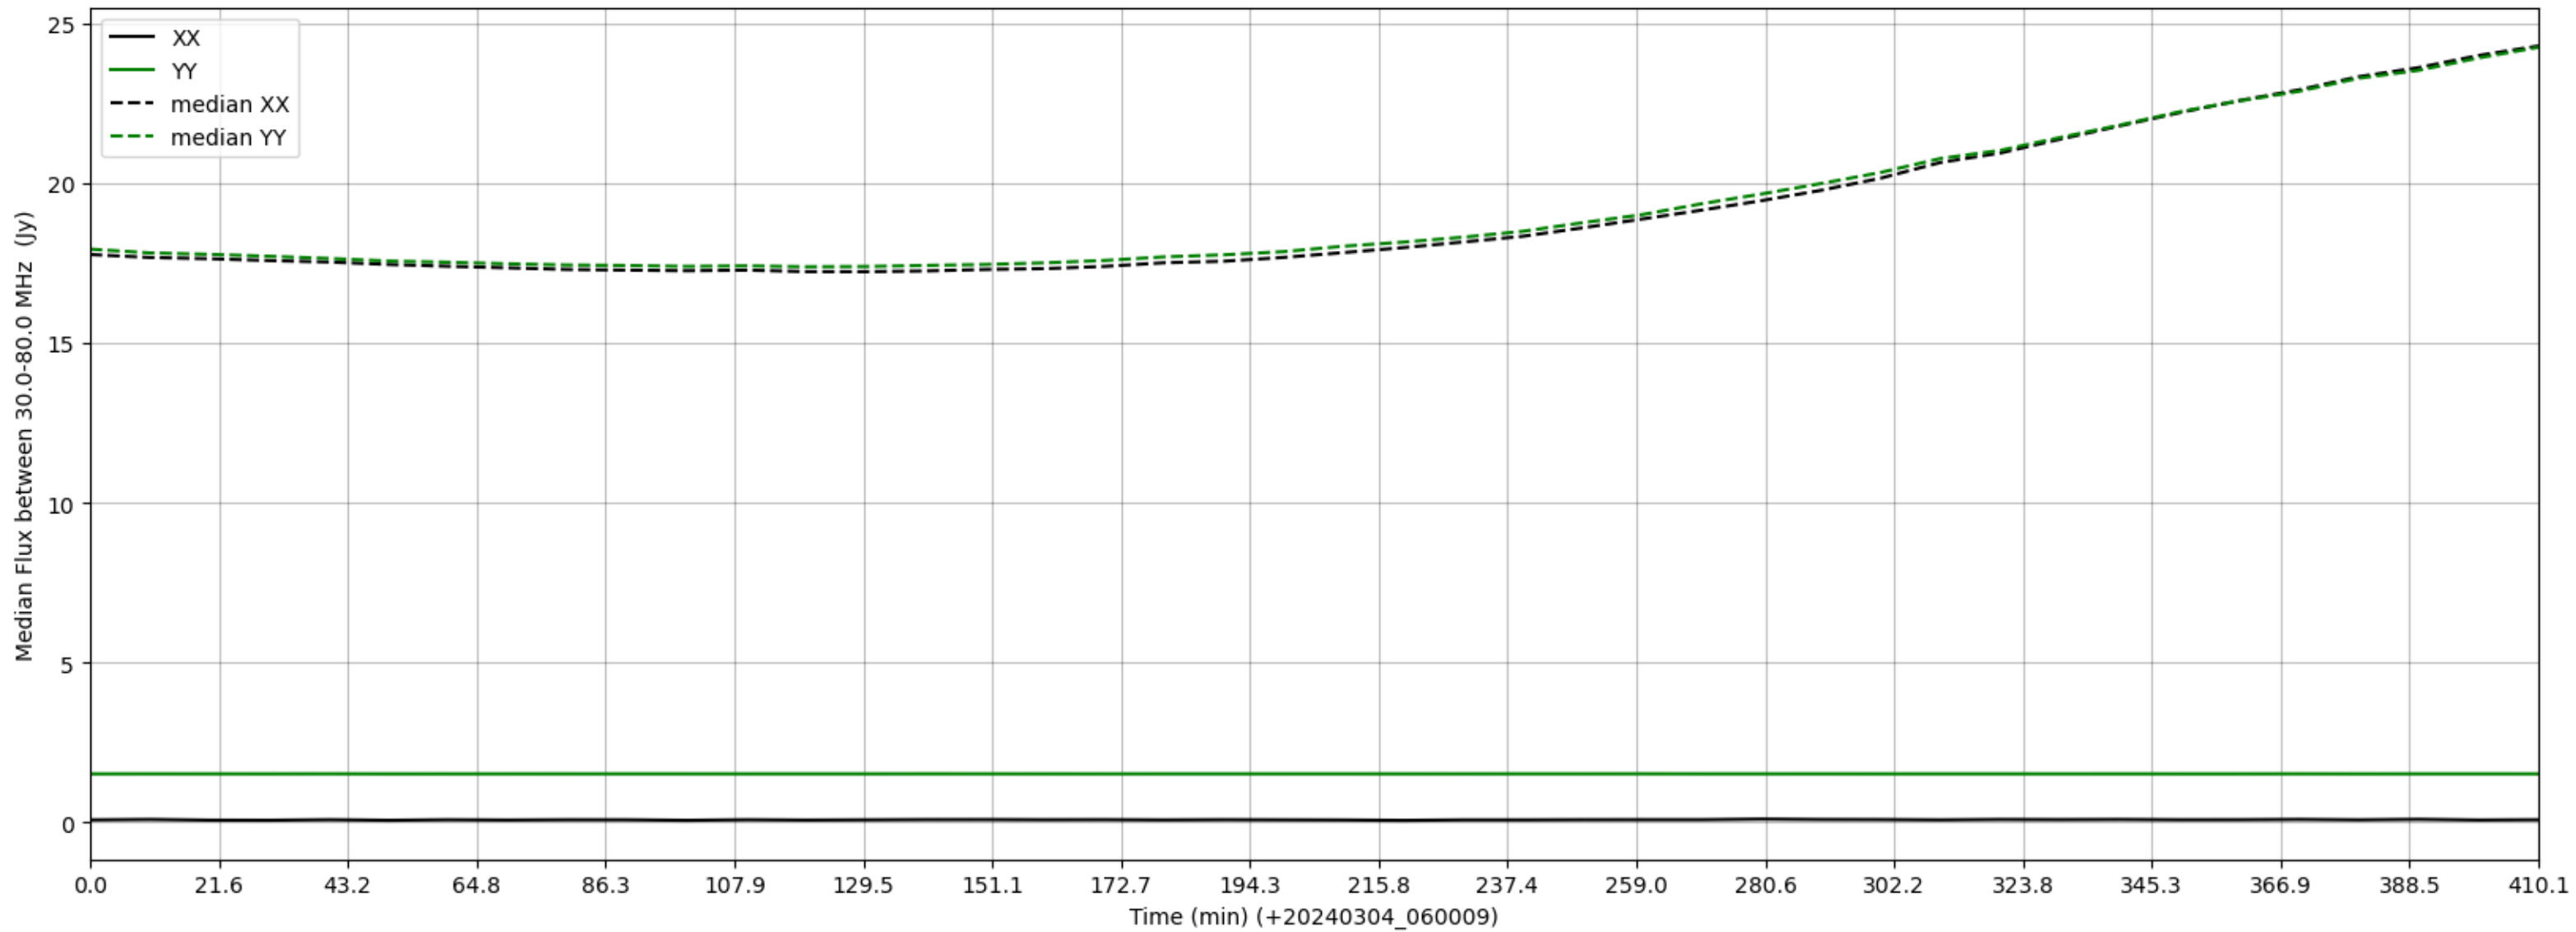

LWA260 - Correlator# 034 - XX FLAGS:Good - YY FLAGS:Good

LWA255 - Correlator# 033 - XX FLAGS:LowFlux - YY FLAGS:LowFlux