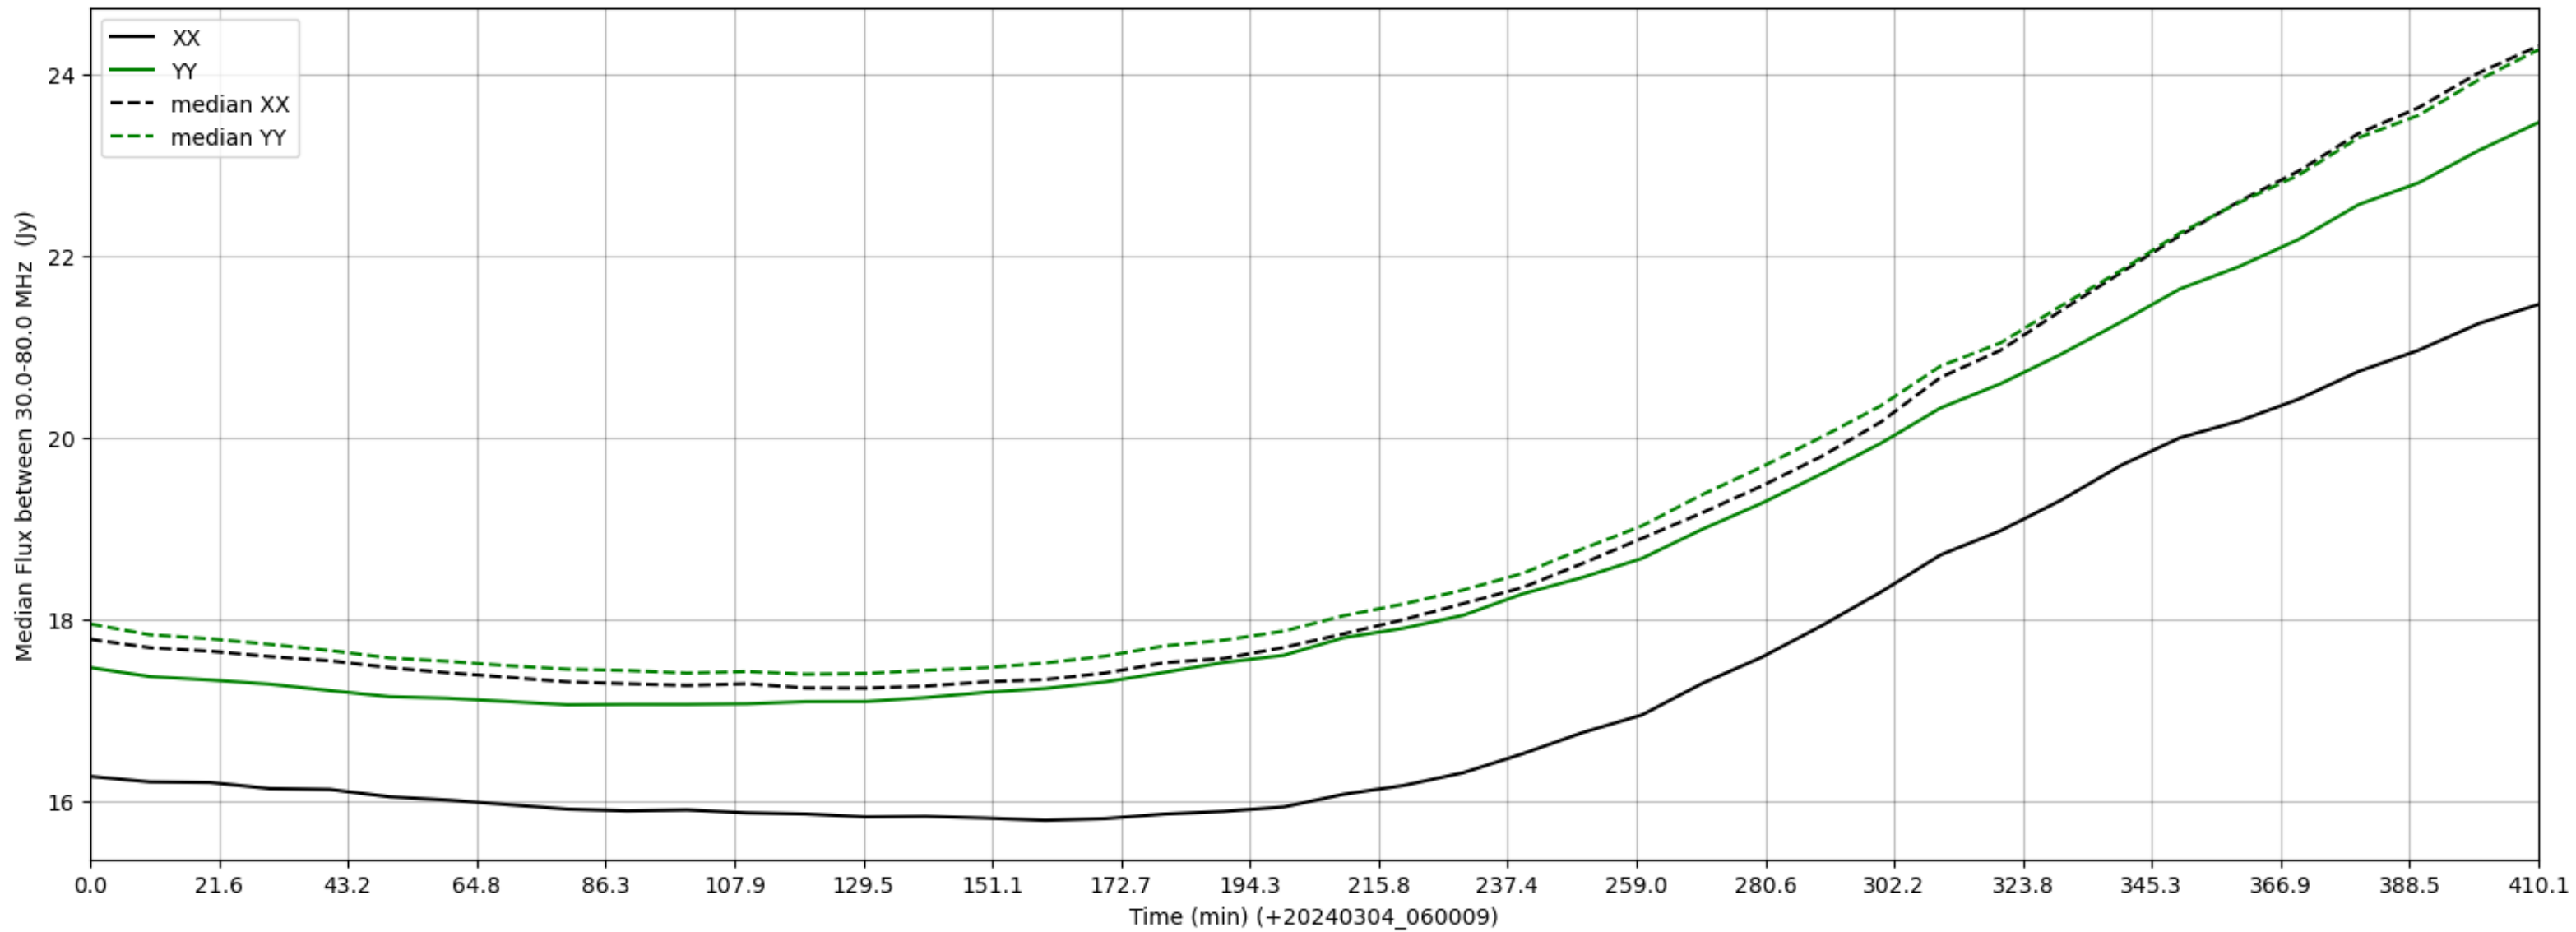

LWA273 - Correlator# 007 - XX FLAGS:Good - YY FLAGS:Good

LWA276 - Correlator# 006 - XX FLAGS:Good - YY FLAGS:Good