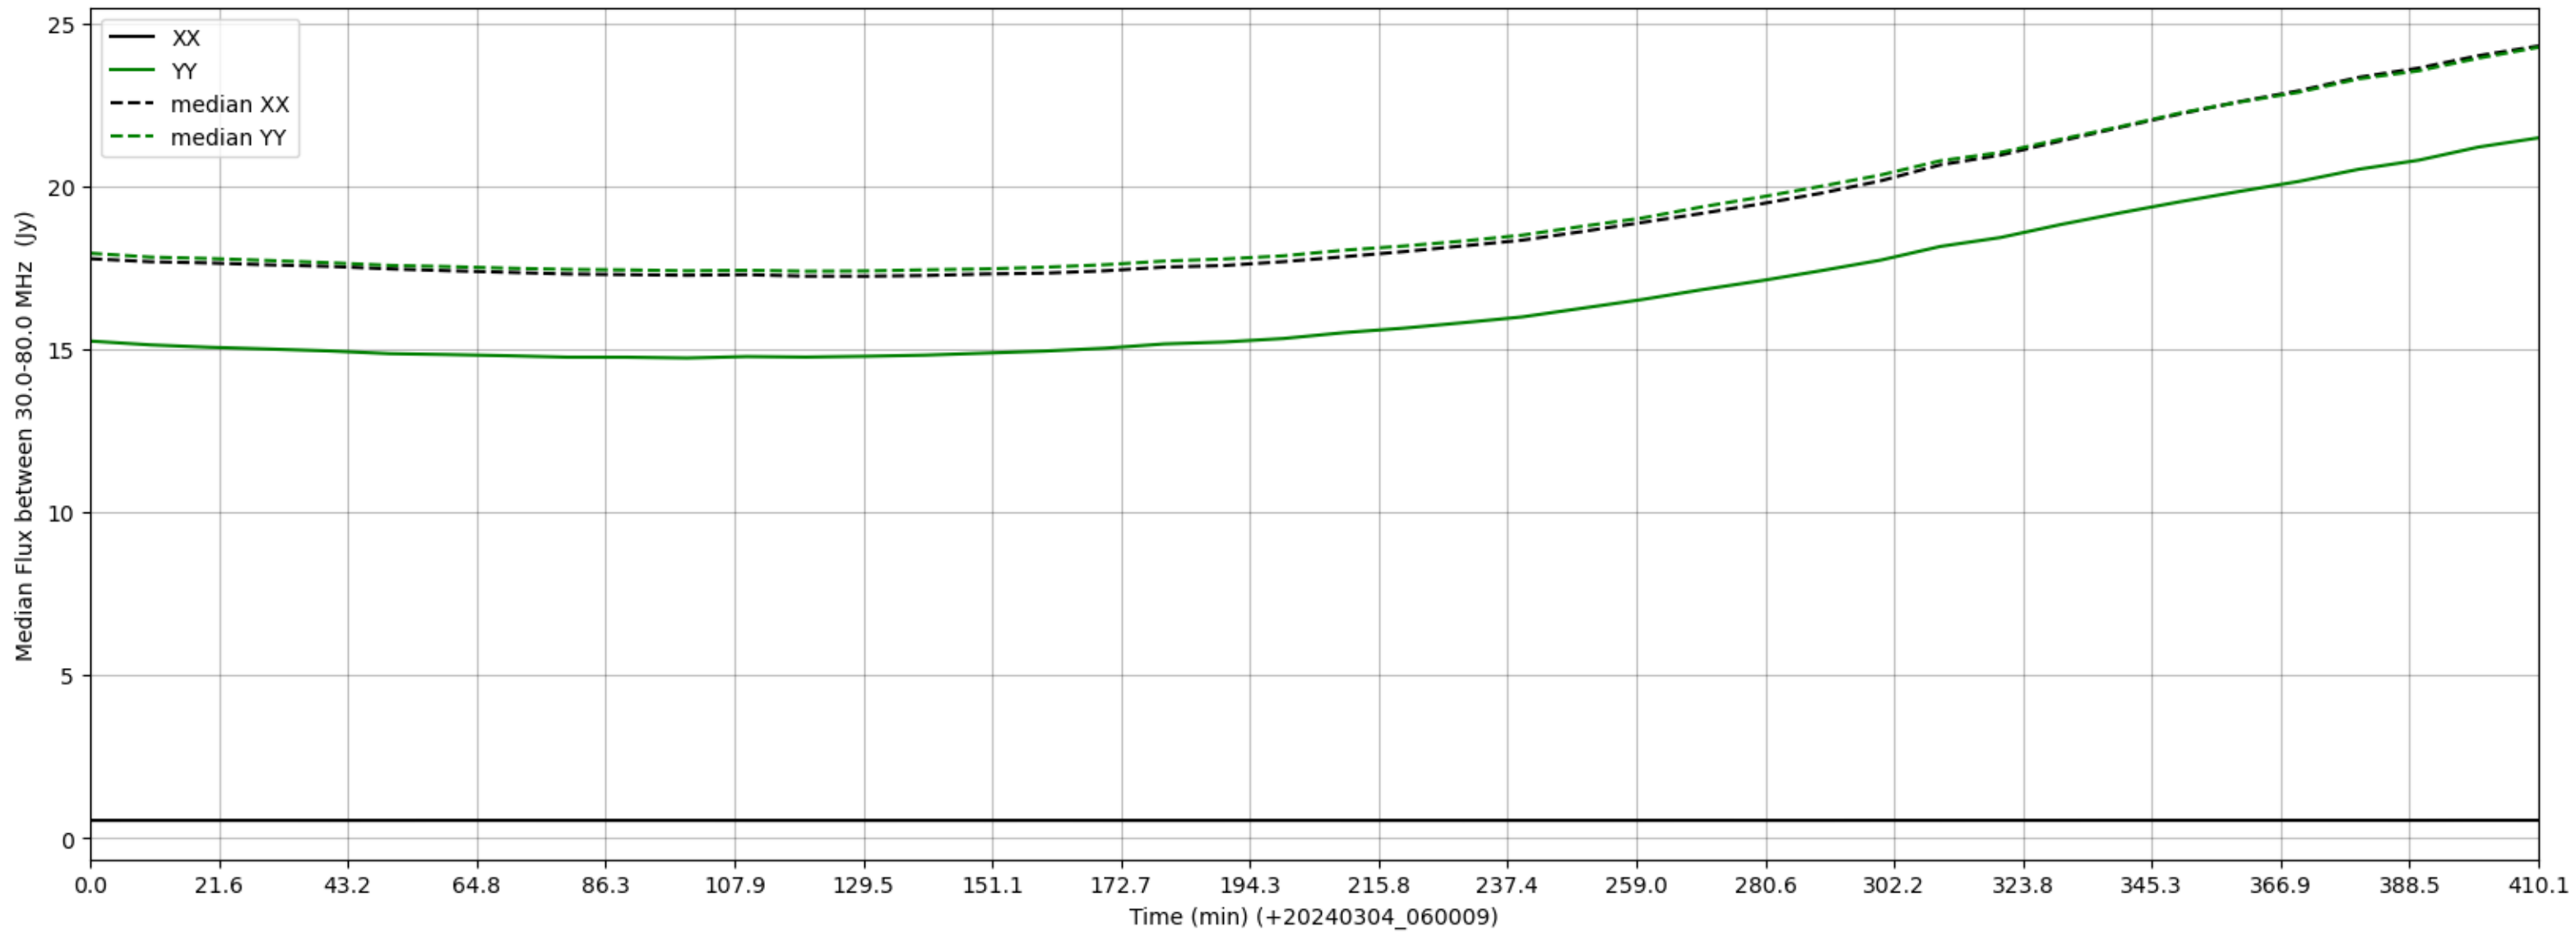

LWA158 - Correlator# 237 - XX FLAGS:Good - YY FLAGS:Good

LWA159 - Correlator# 236 - XX FLAGS:LowFlux - YY FLAGS:Good