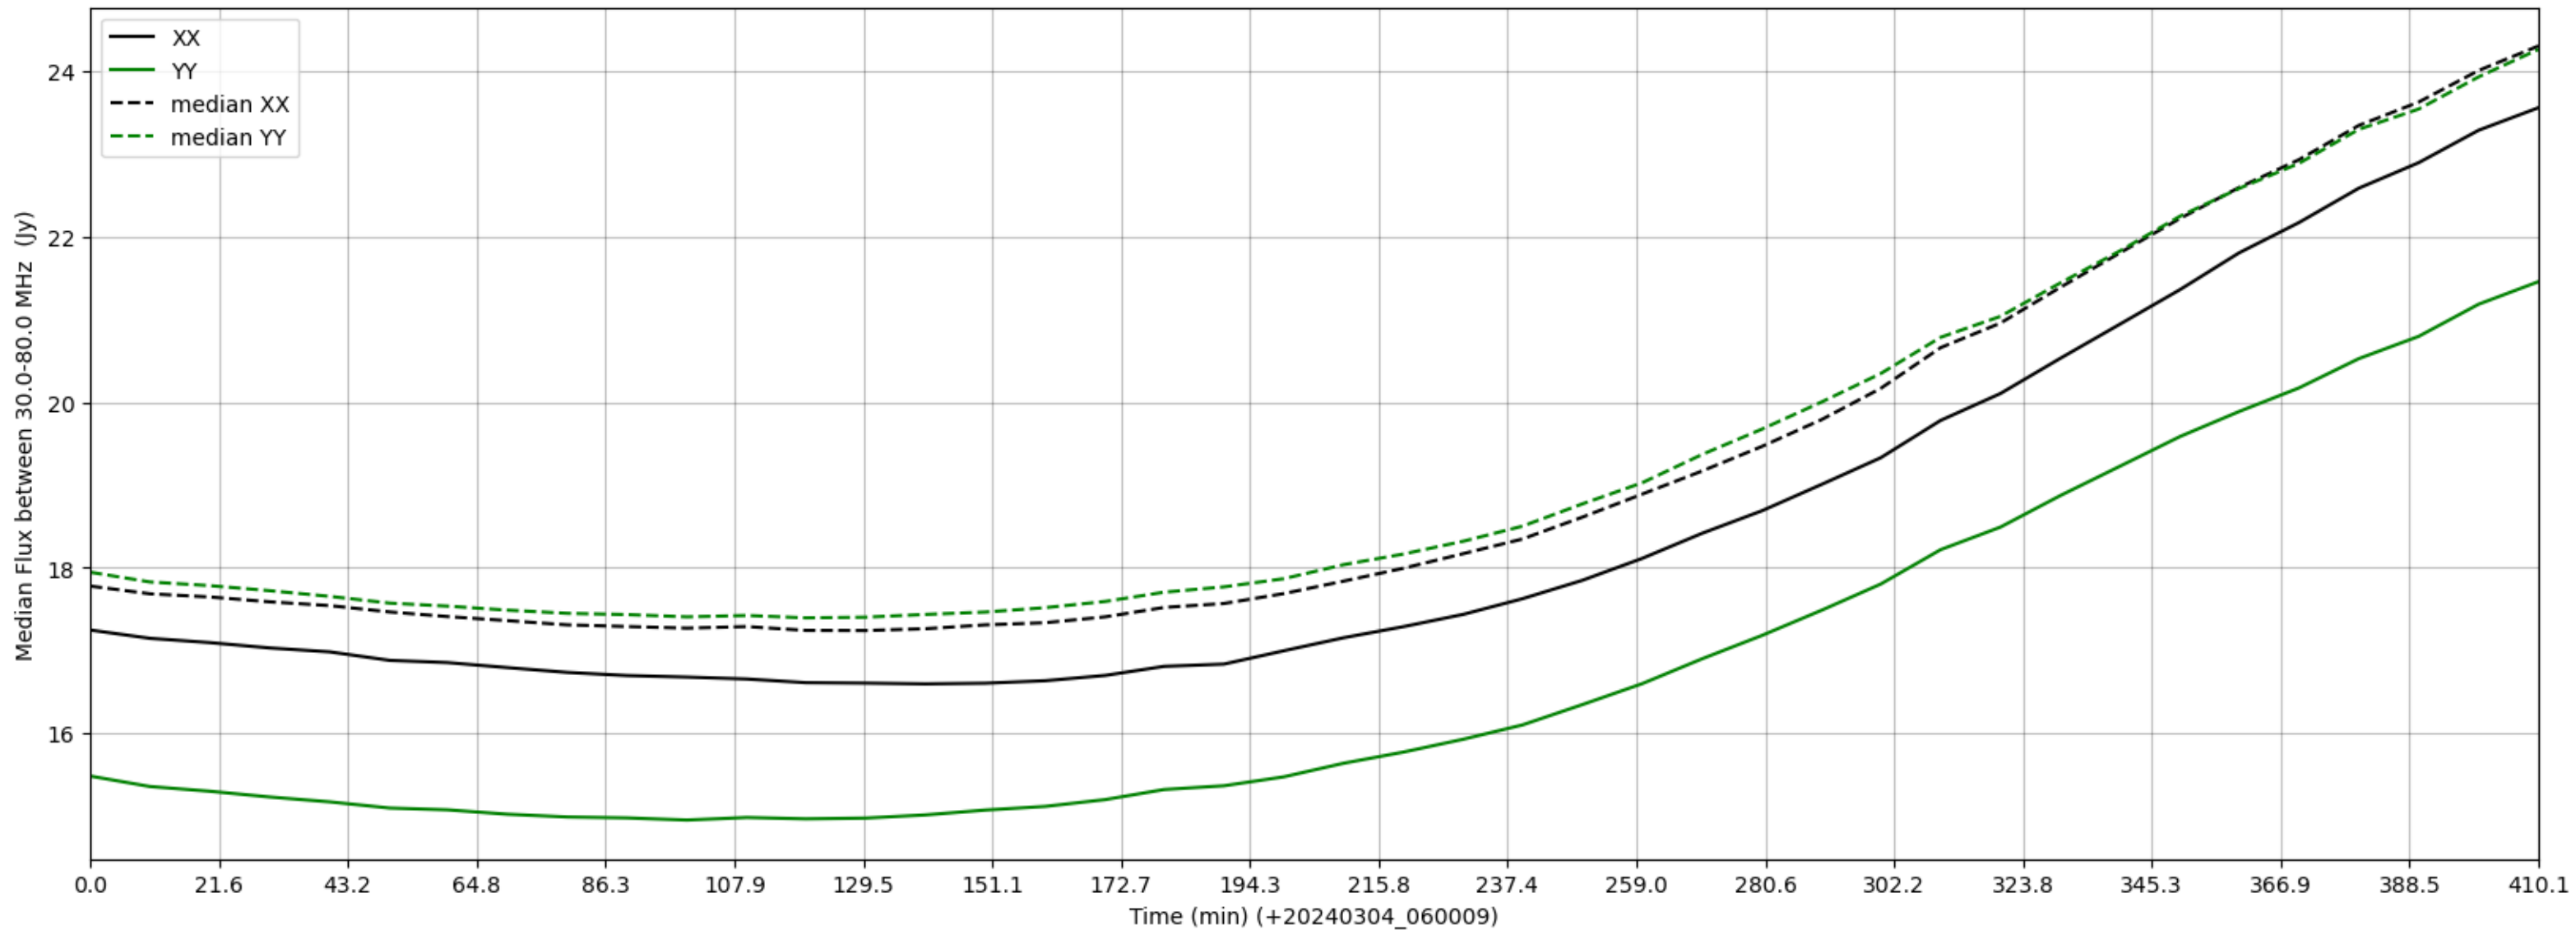

LWA182 - Correlator# 238 - XX FLAGS:Good - YY FLAGS:Good

LWA158 - Correlator# 237 - XX FLAGS:Good - YY FLAGS:Good