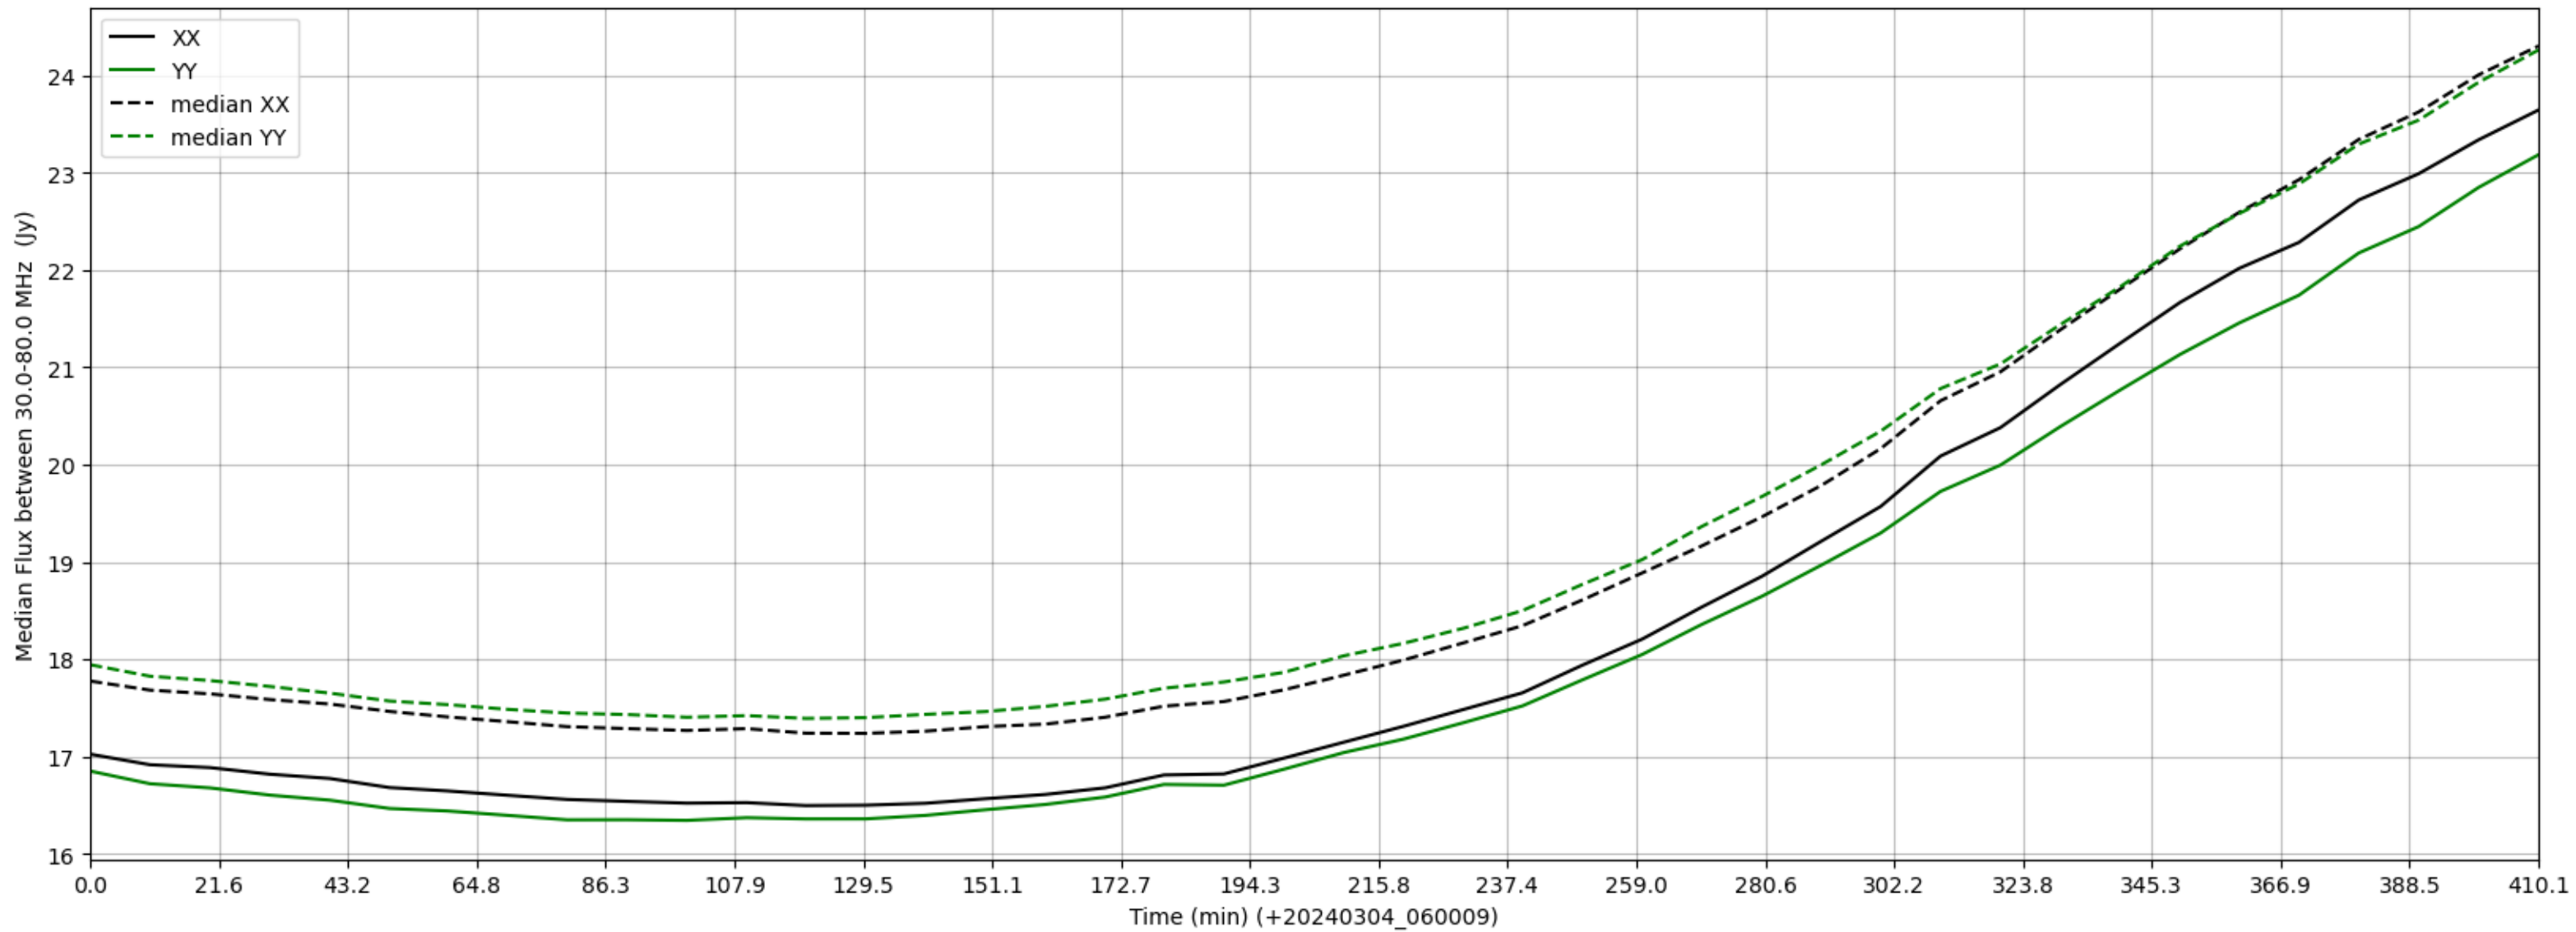

LWA052 - Correlator# 117 - XX FLAGS:LowFlux - YY FLAGS:Good

LWA053 - Correlator# 116 - XX FLAGS:Good - YY FLAGS:Good