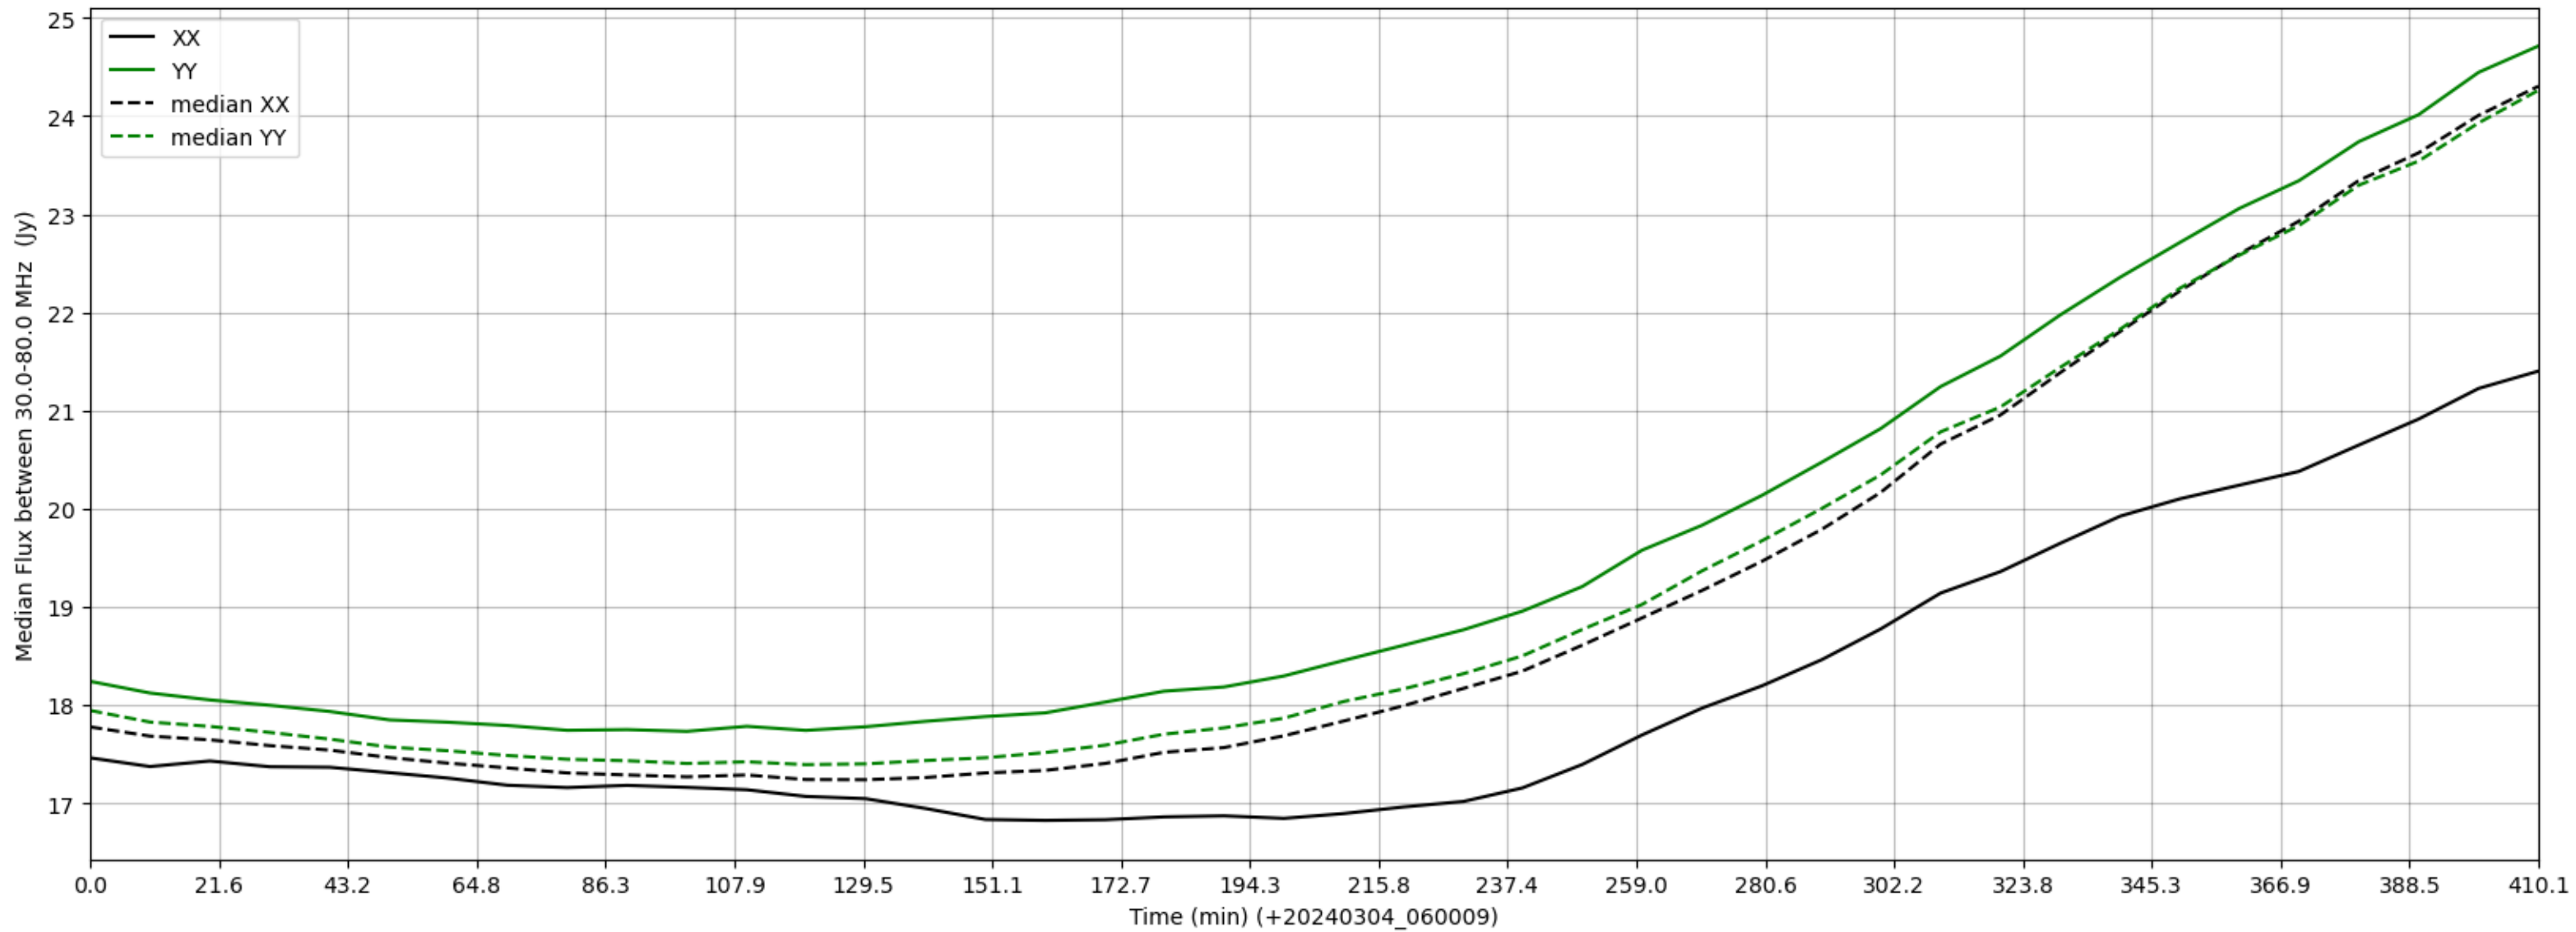

LWA329 - Correlator# 287 - XX FLAGS:Good - YY FLAGS:Good

LWA357 - Correlator# 286 - XX FLAGS:Good - YY FLAGS:Good