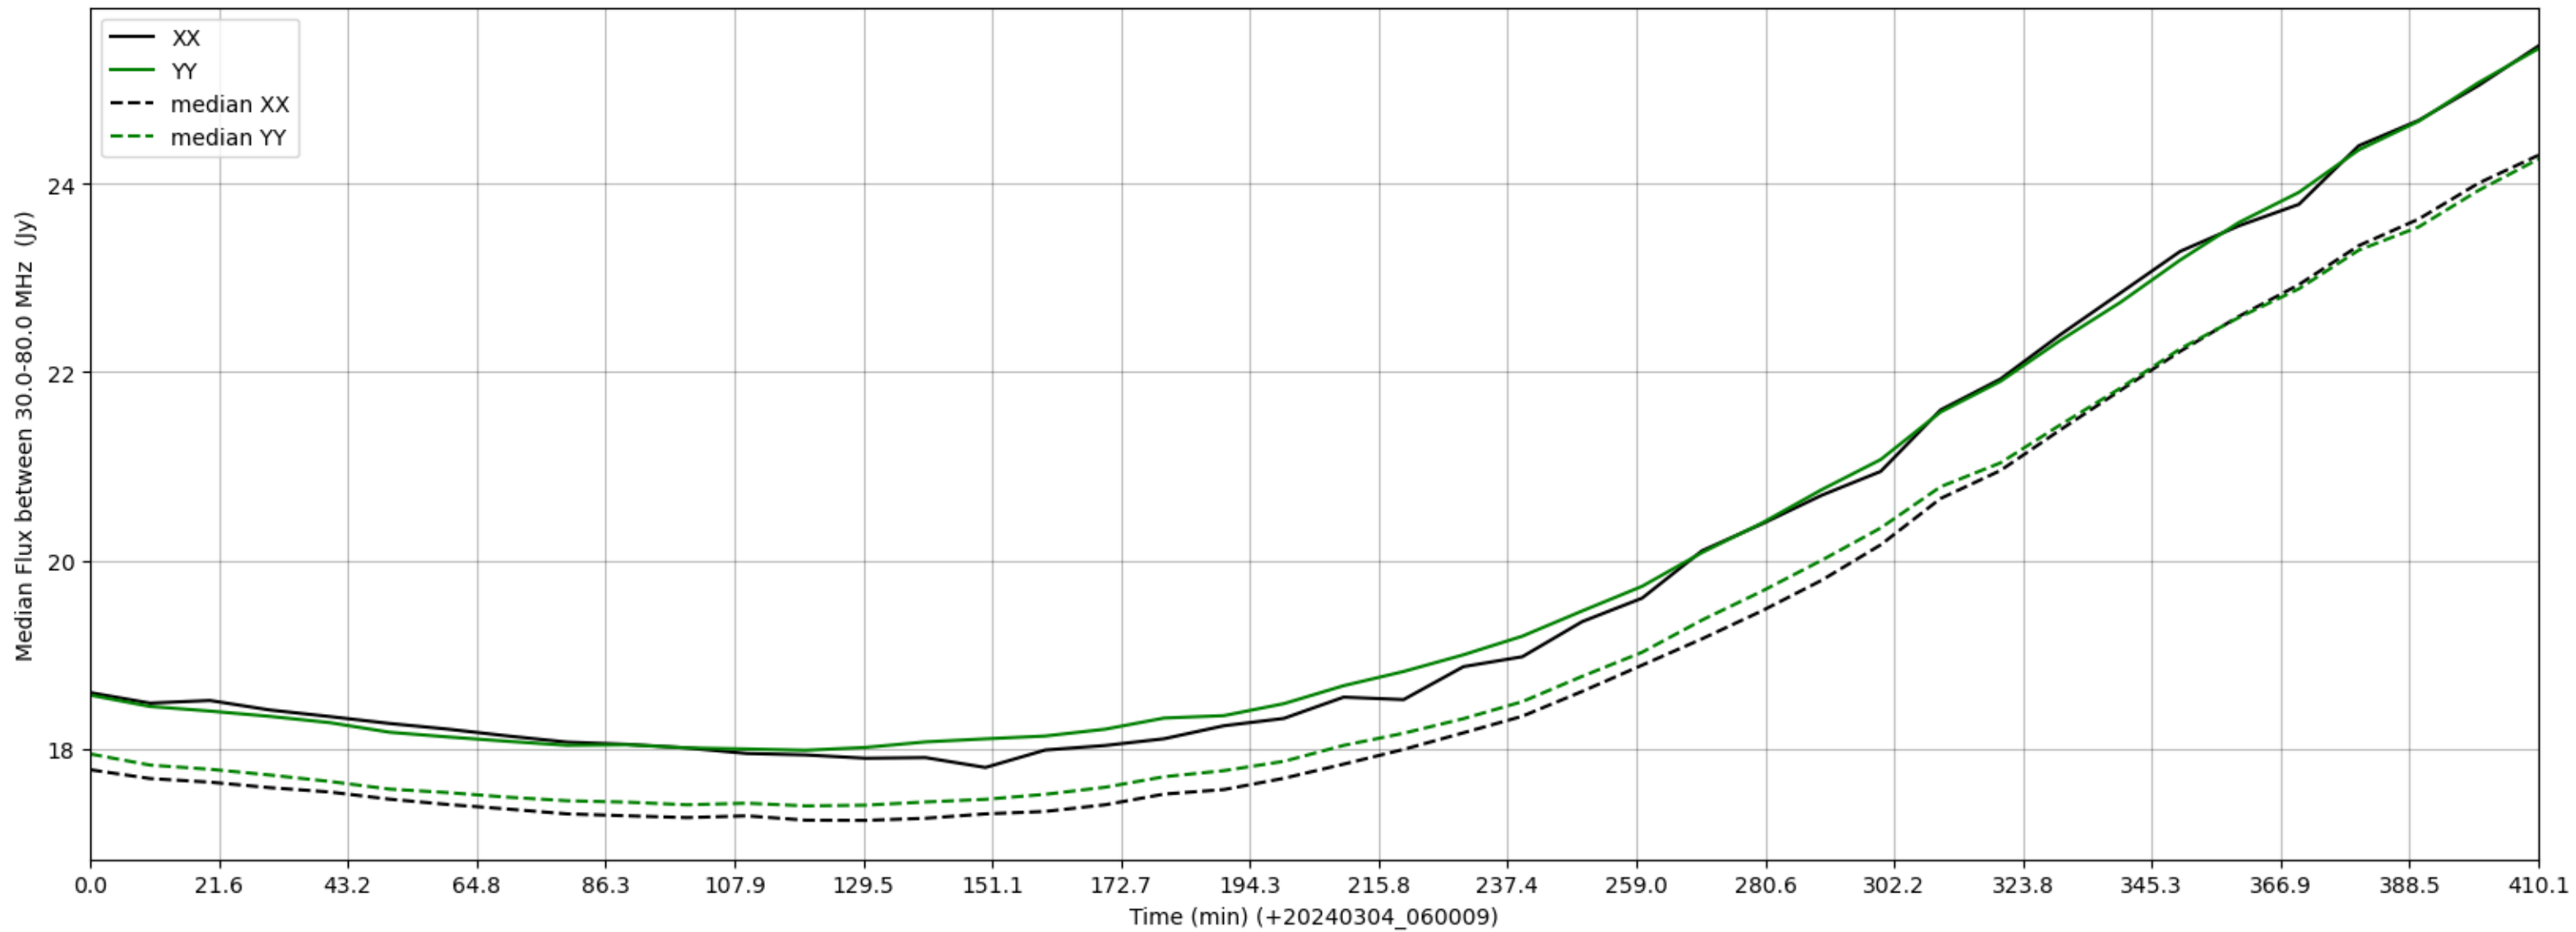

LWA251 - Correlator# 344 - XX FLAGS:Good - YY FLAGS:Good

LWA250 - Correlator# 345 - XX FLAGS:Good - YY FLAGS:Good

LWA261 - Correlator# 346 - XX FLAGS:Good - YY FLAGS:Good

LWA256 - Correlator# 347 - XX FLAGS:Good - YY FLAGS:Good