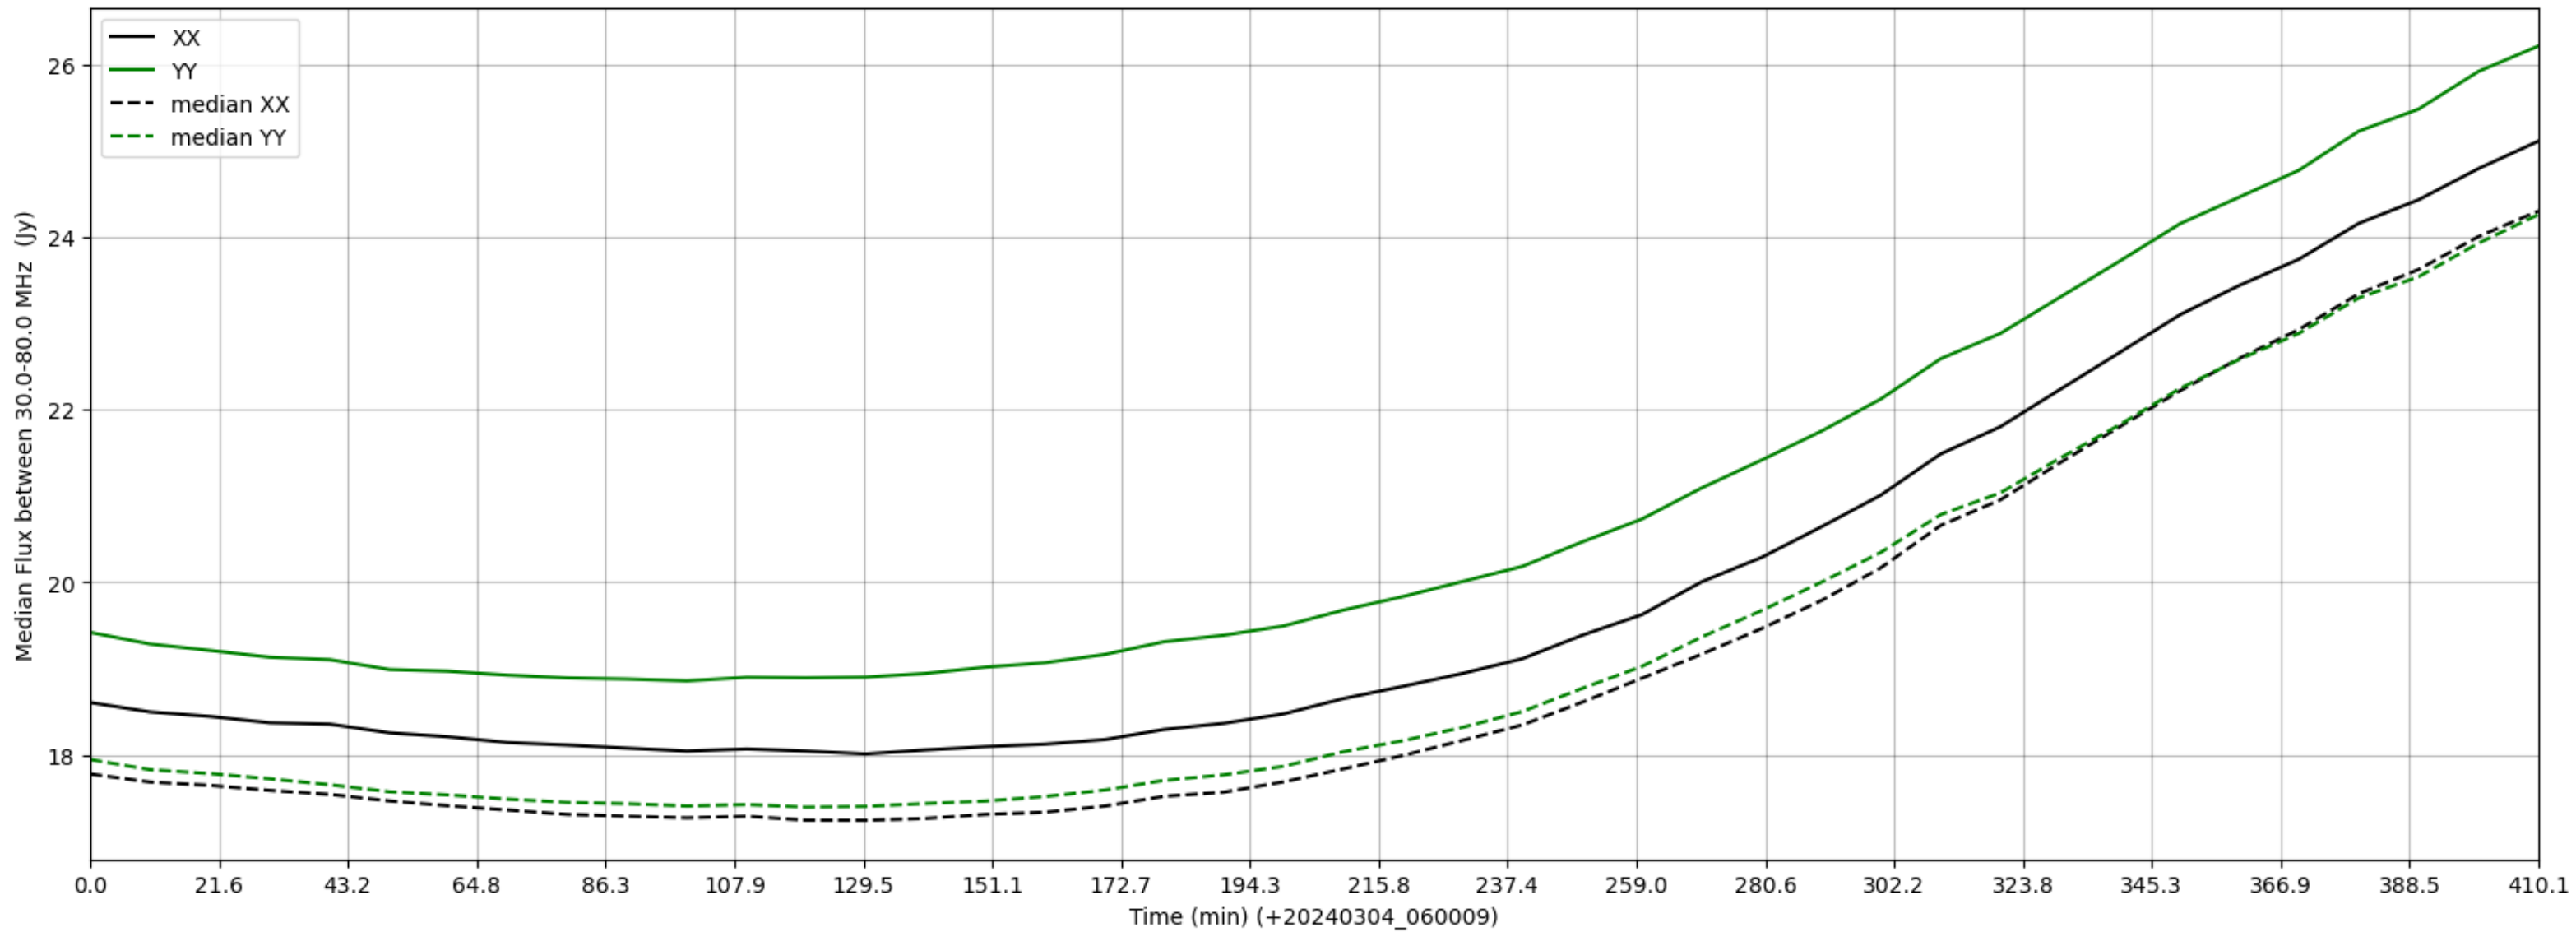

LWA132 - Correlator# 185 - XX FLAGS:Good - YY FLAGS:Good

LWA134 - Correlator# 184 - XX FLAGS:Good - YY FLAGS:Good