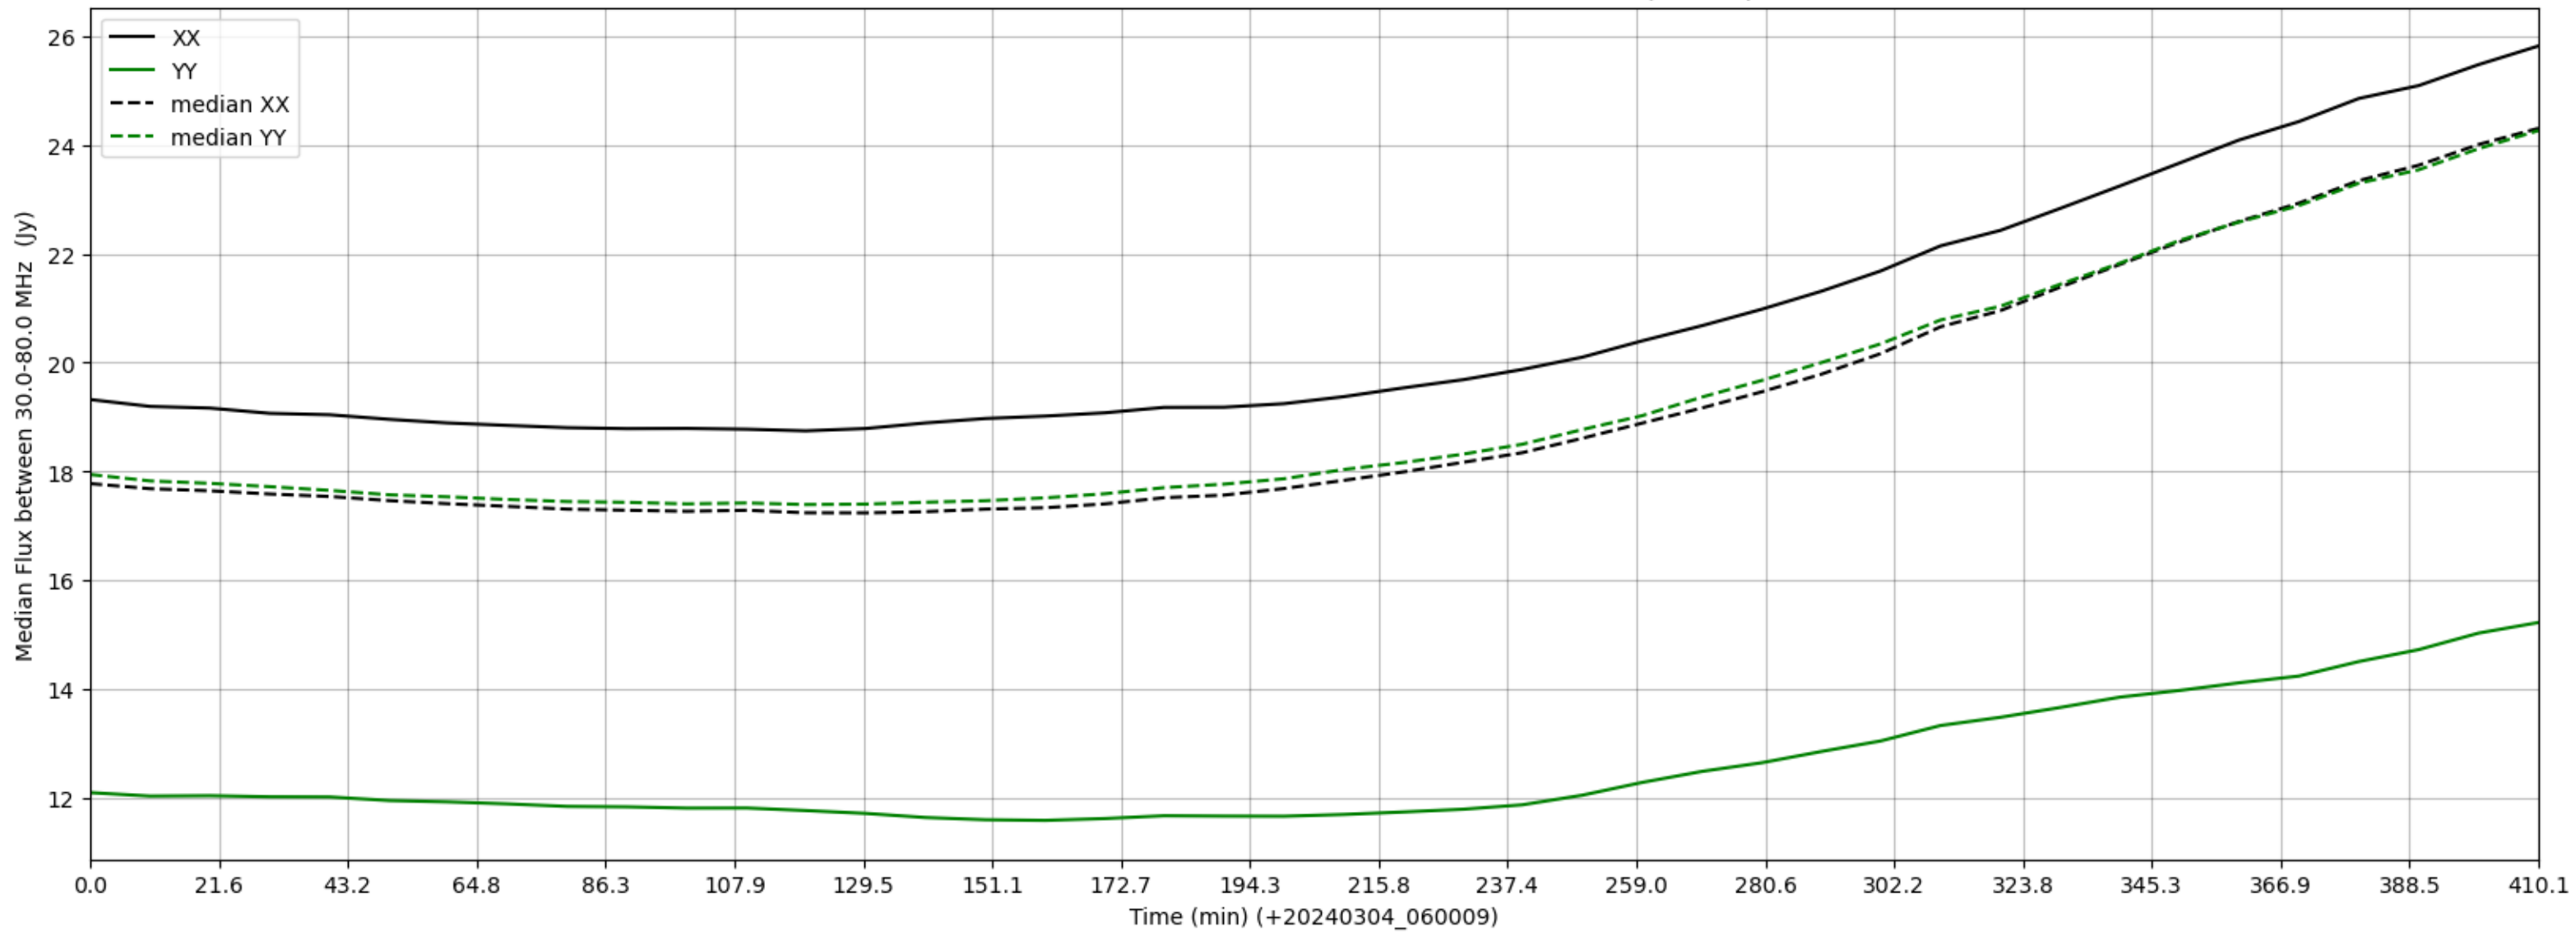

LWA334 - Correlator# 156 - XX FLAGS:Good - YY FLAGS:Good

LWA328 - Correlator# 157 - XX FLAGS:Good - YY FLAGS:Good

LWA361 - Correlator# 158 - XX FLAGS:Good - YY FLAGS:Good

LWA358 - Correlator# 159 - XX FLAGS:Good - YY FLAGS:BadSpecShape