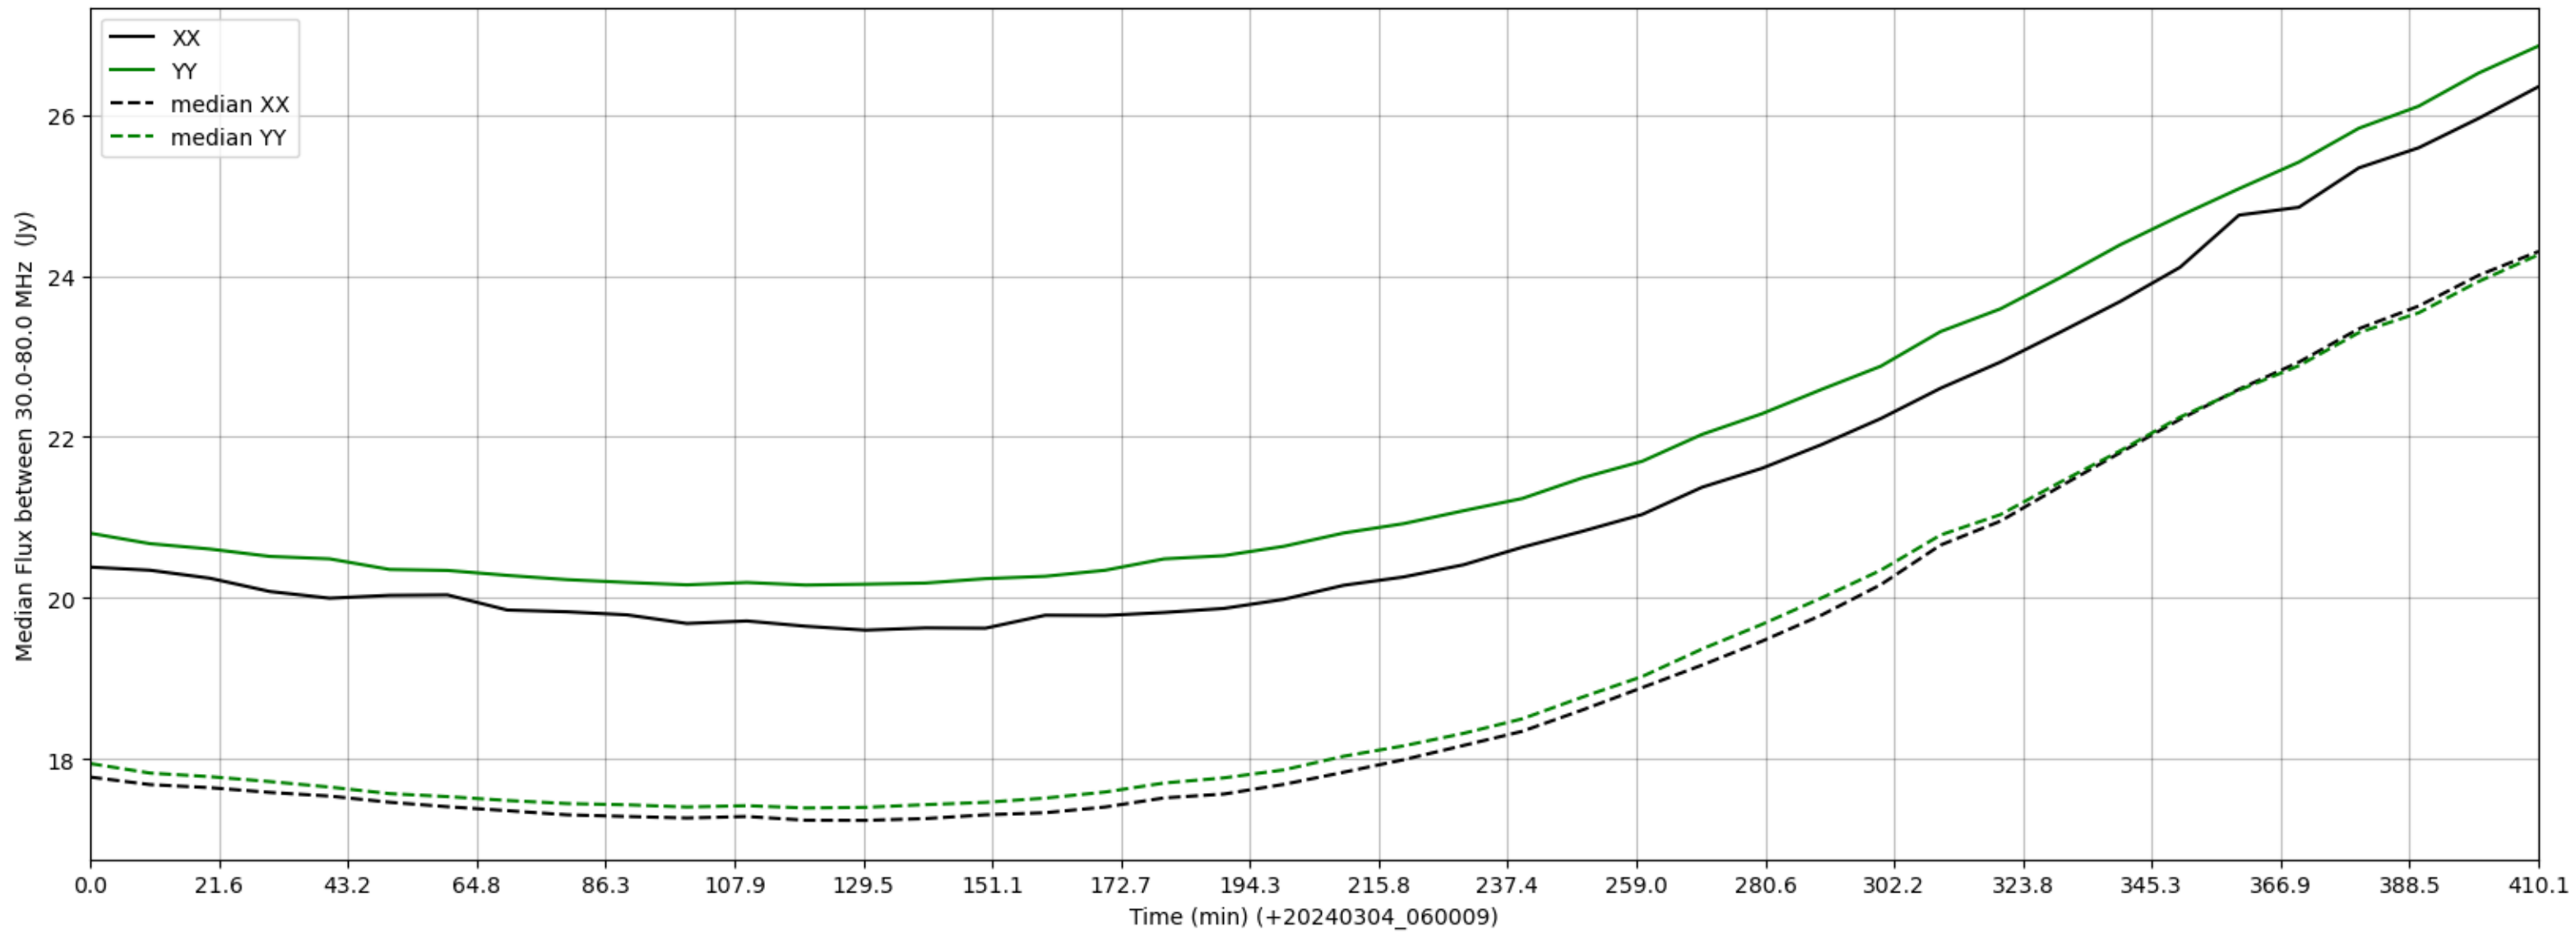

LWA004 - Correlator# 066 - XX FLAGS:Good - YY FLAGS:Good

LWA001 - Correlator# 065 - XX FLAGS:Good - YY FLAGS:Good