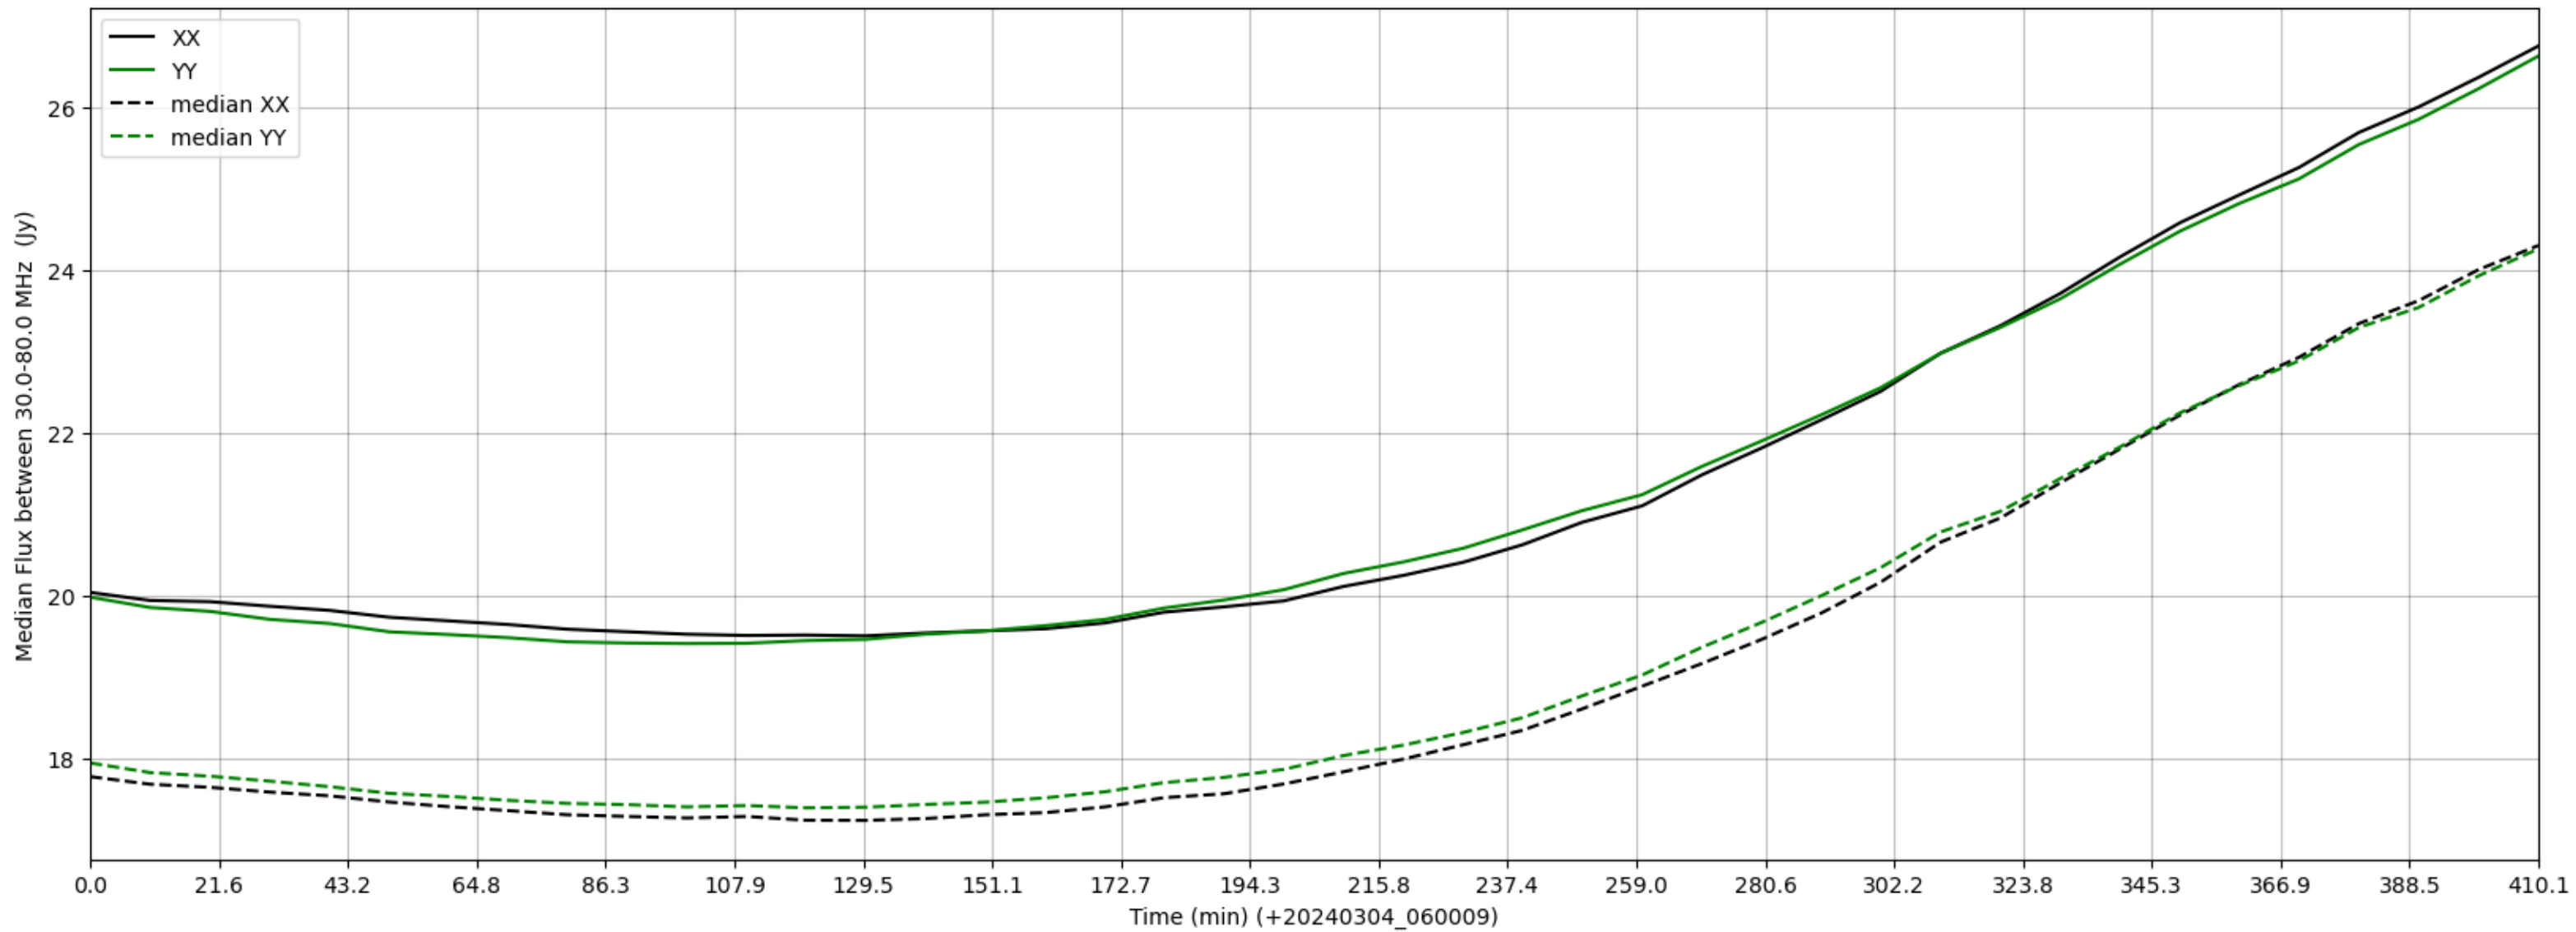

LWA265 - Correlator# 036 - XX FLAGS:Good - YY FLAGS:Good

LWA263 - Correlator# 037 - XX FLAGS:Good - YY FLAGS:Good

LWA272 - Correlator# 038 - XX FLAGS:Good - YY FLAGS:Good

LWA270 - Correlator# 039 - XX FLAGS:Good - YY FLAGS:Good