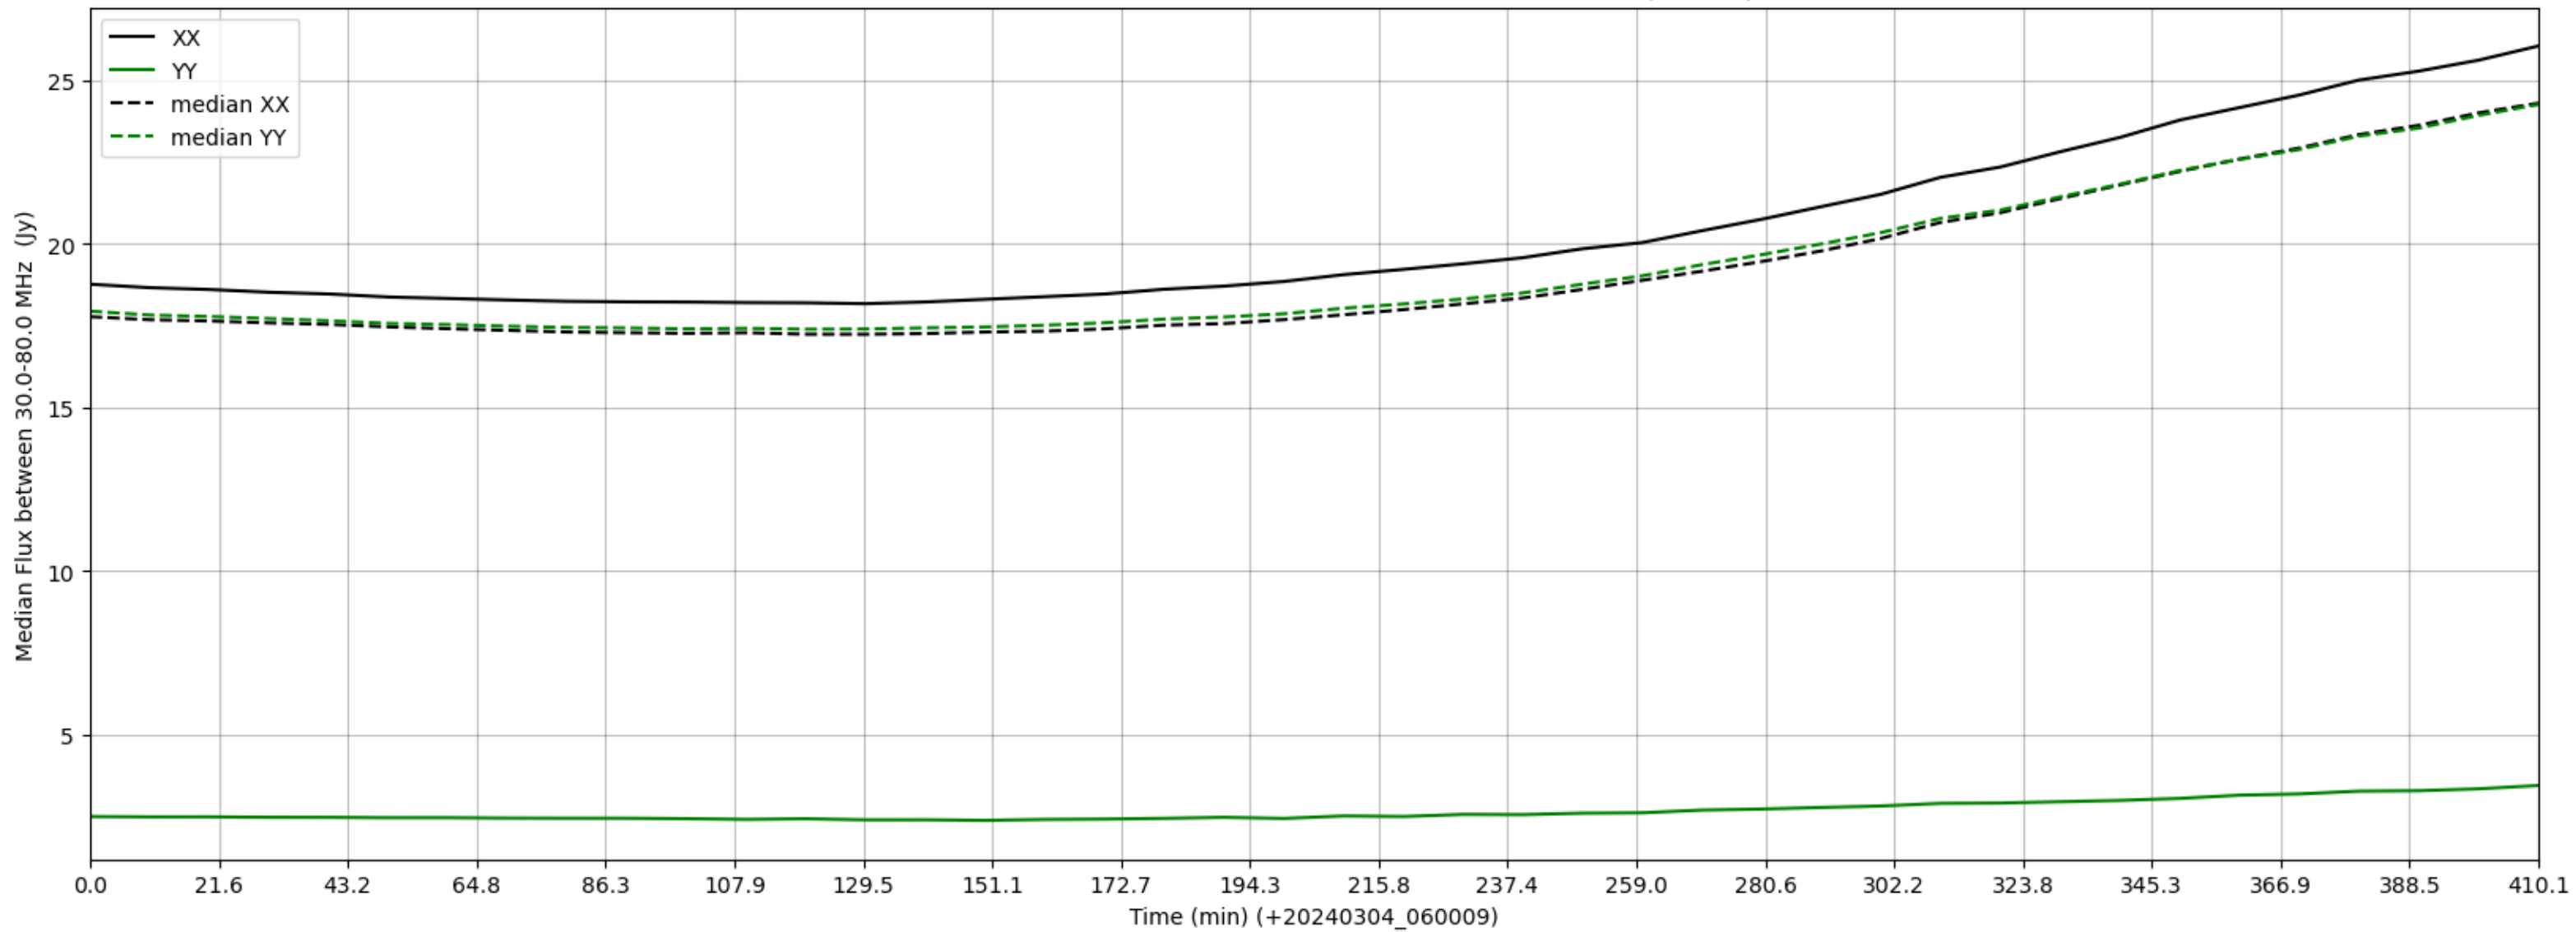

LWA285 - Correlator# 013 - XX FLAGS:Good - YY FLAGS:Good

LWA307 - Correlator# 012 - XX FLAGS:Good - YY FLAGS:BadSpecShape