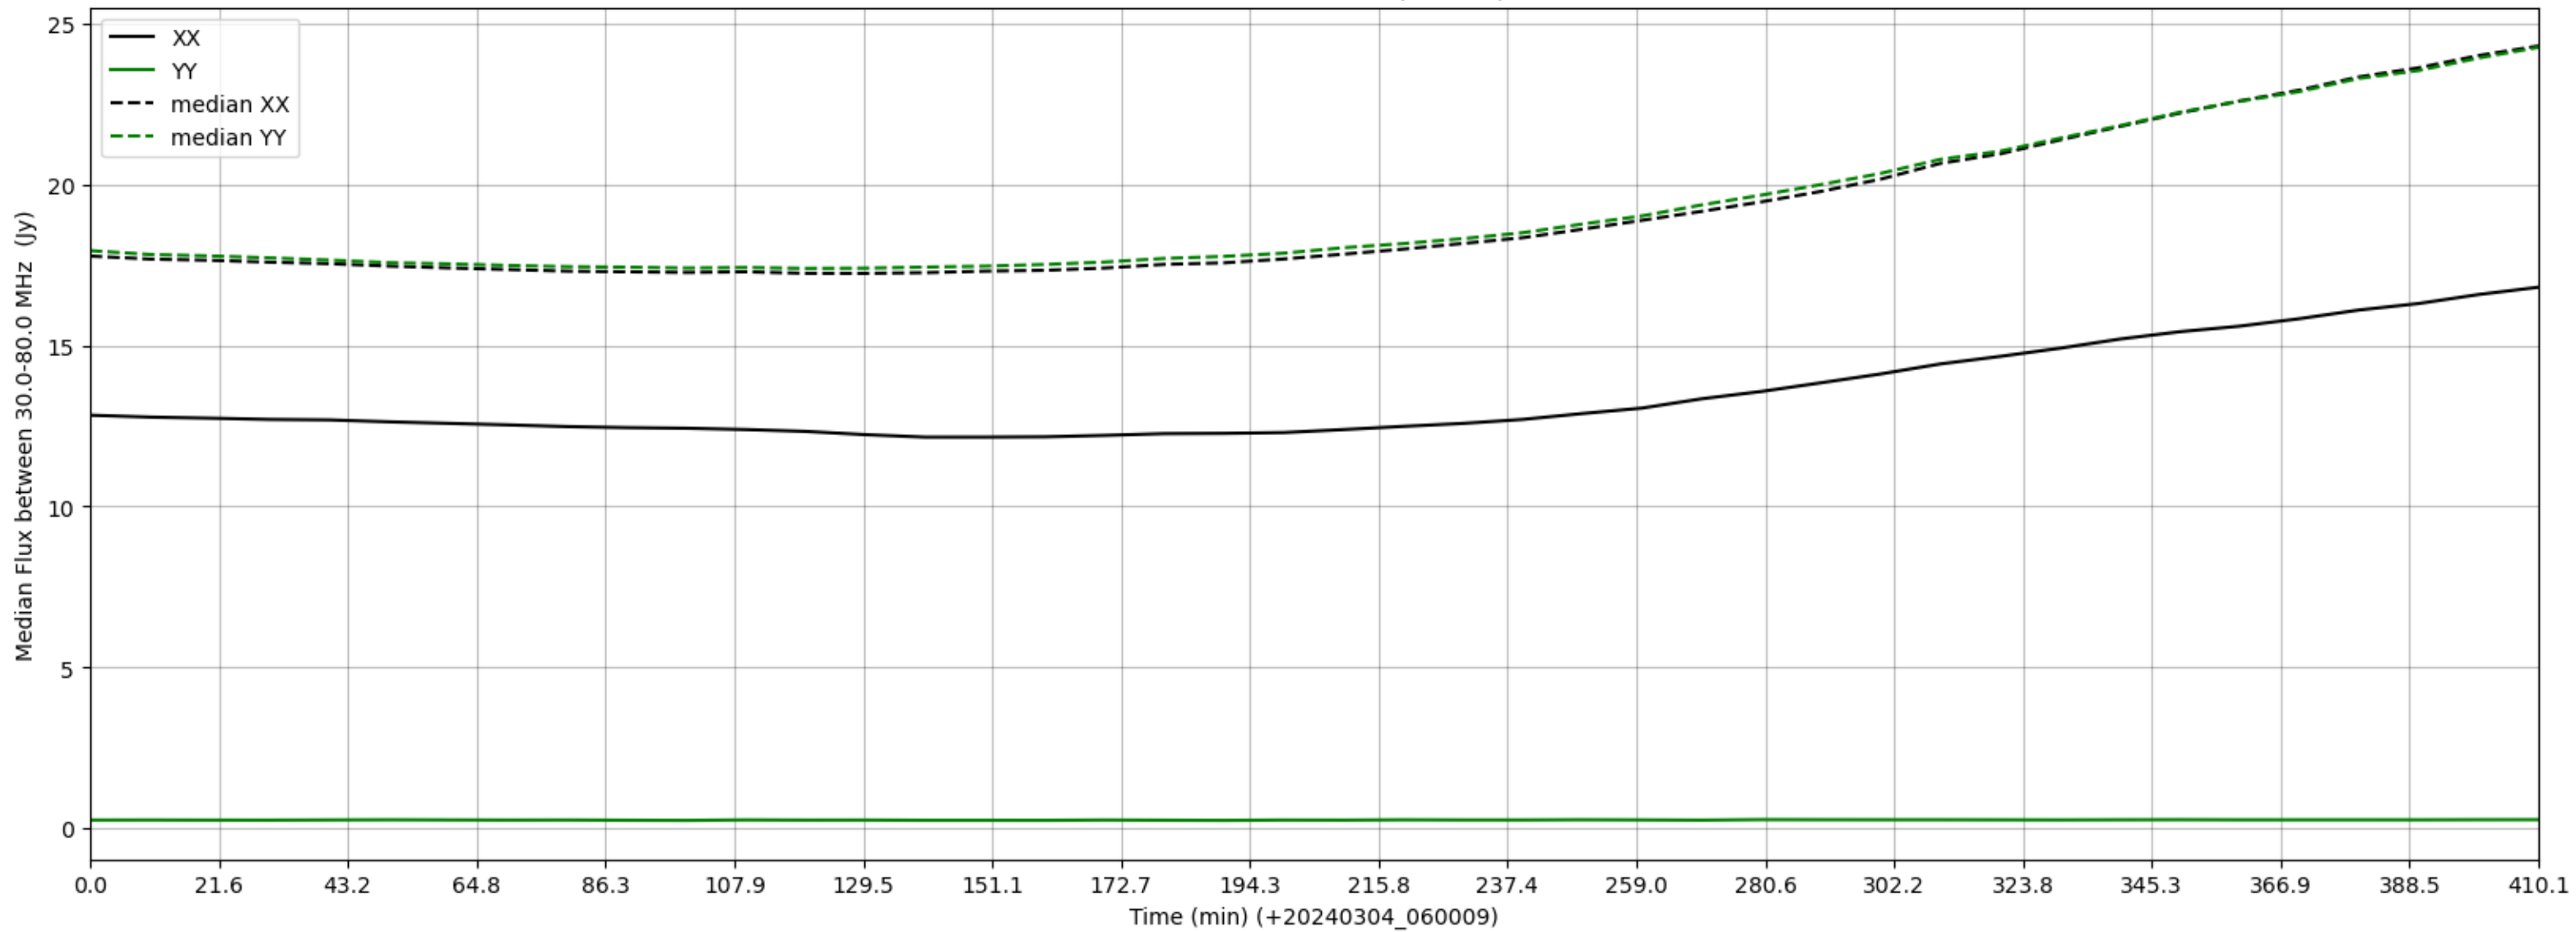

LWA291 - Correlator# 045 - XX FLAGS:Good - YY FLAGS:Good

LWA292 - Correlator# 044 - XX FLAGS:BadSpecShape - YY FLAGS:LowFlux