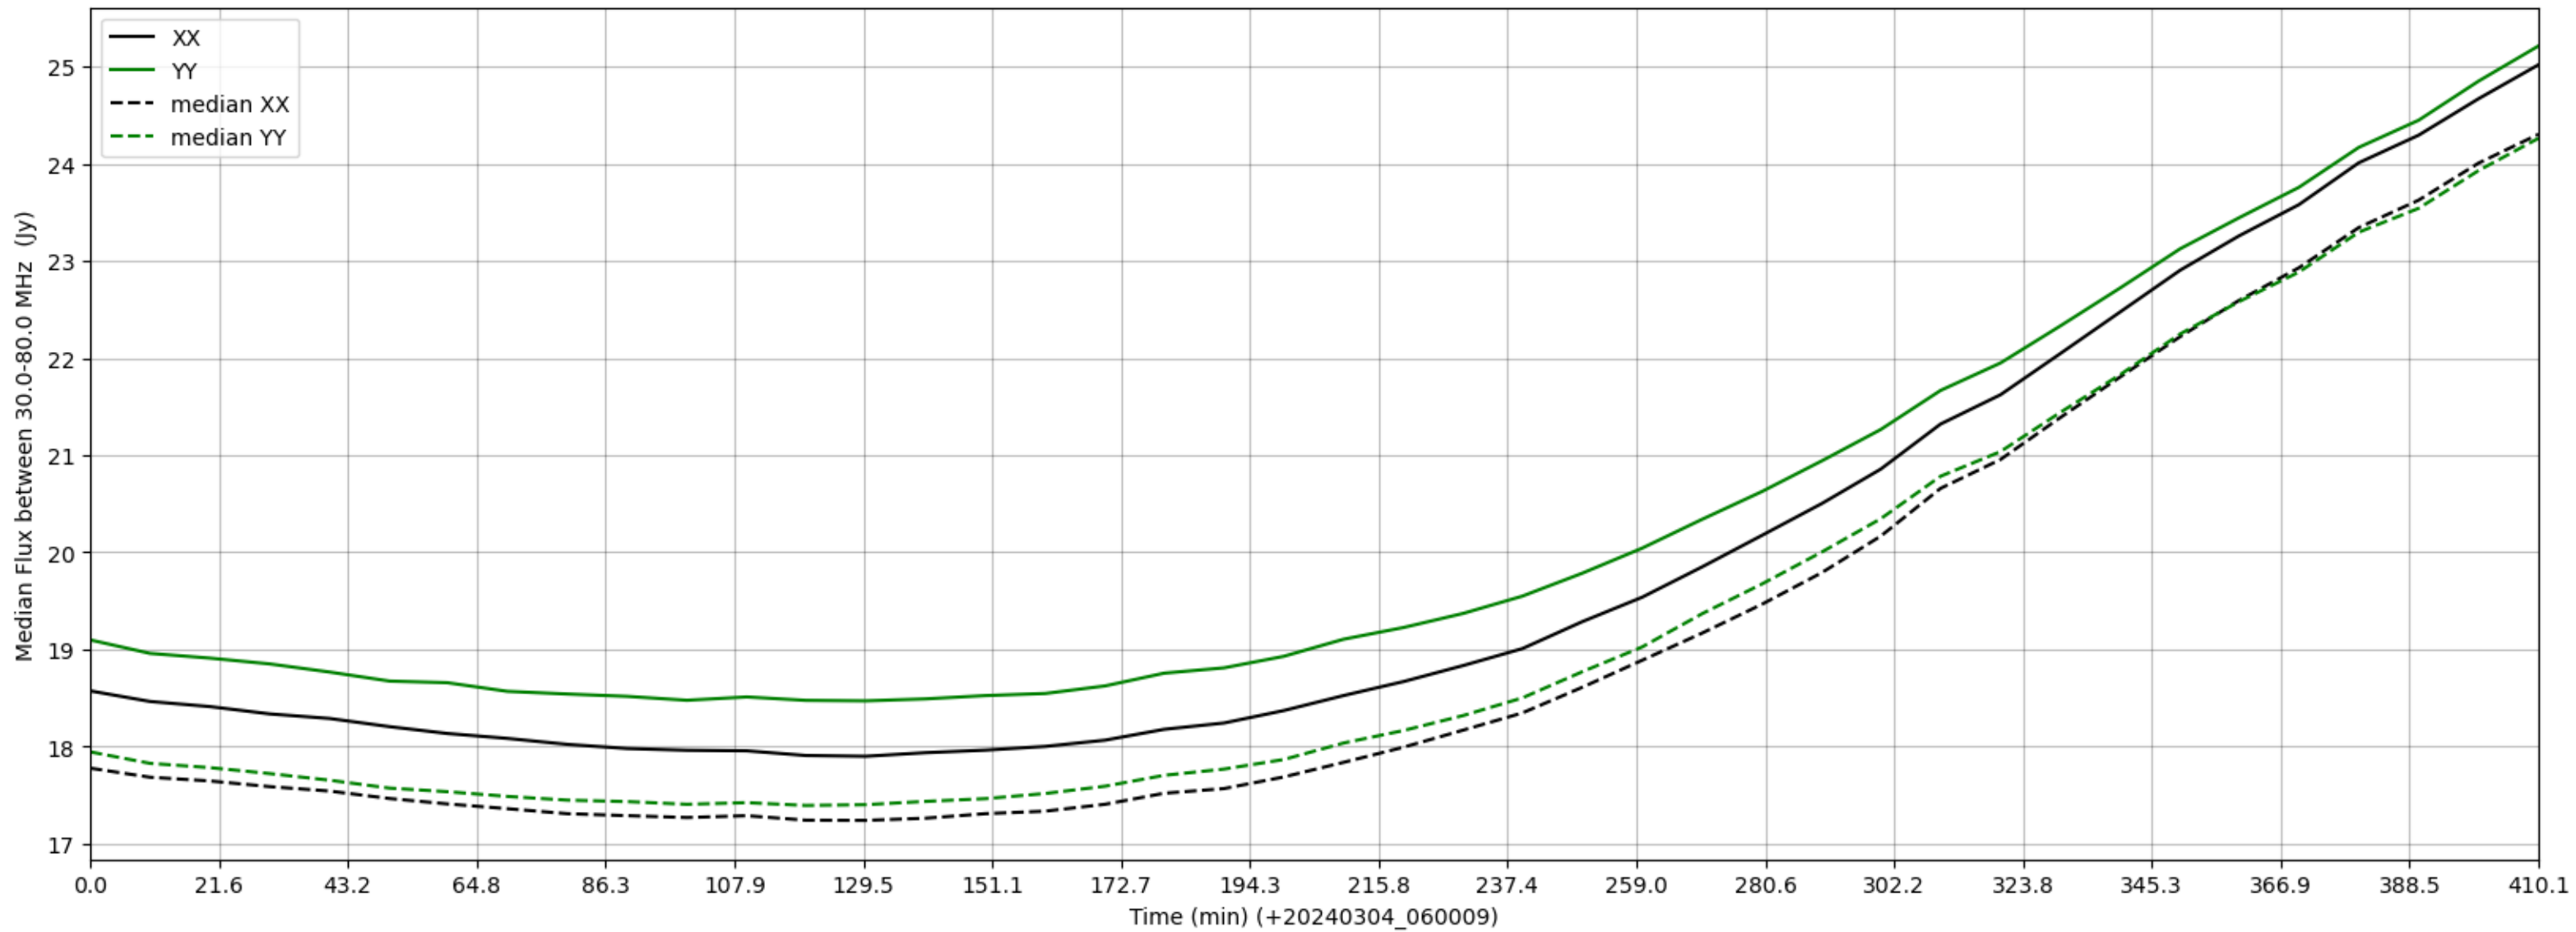

LWA238 - Correlator# 310 - XX FLAGS:Good - YY FLAGS:BadSpecShape

LWA235 - Correlator# 309 - XX FLAGS:Good - YY FLAGS:Good