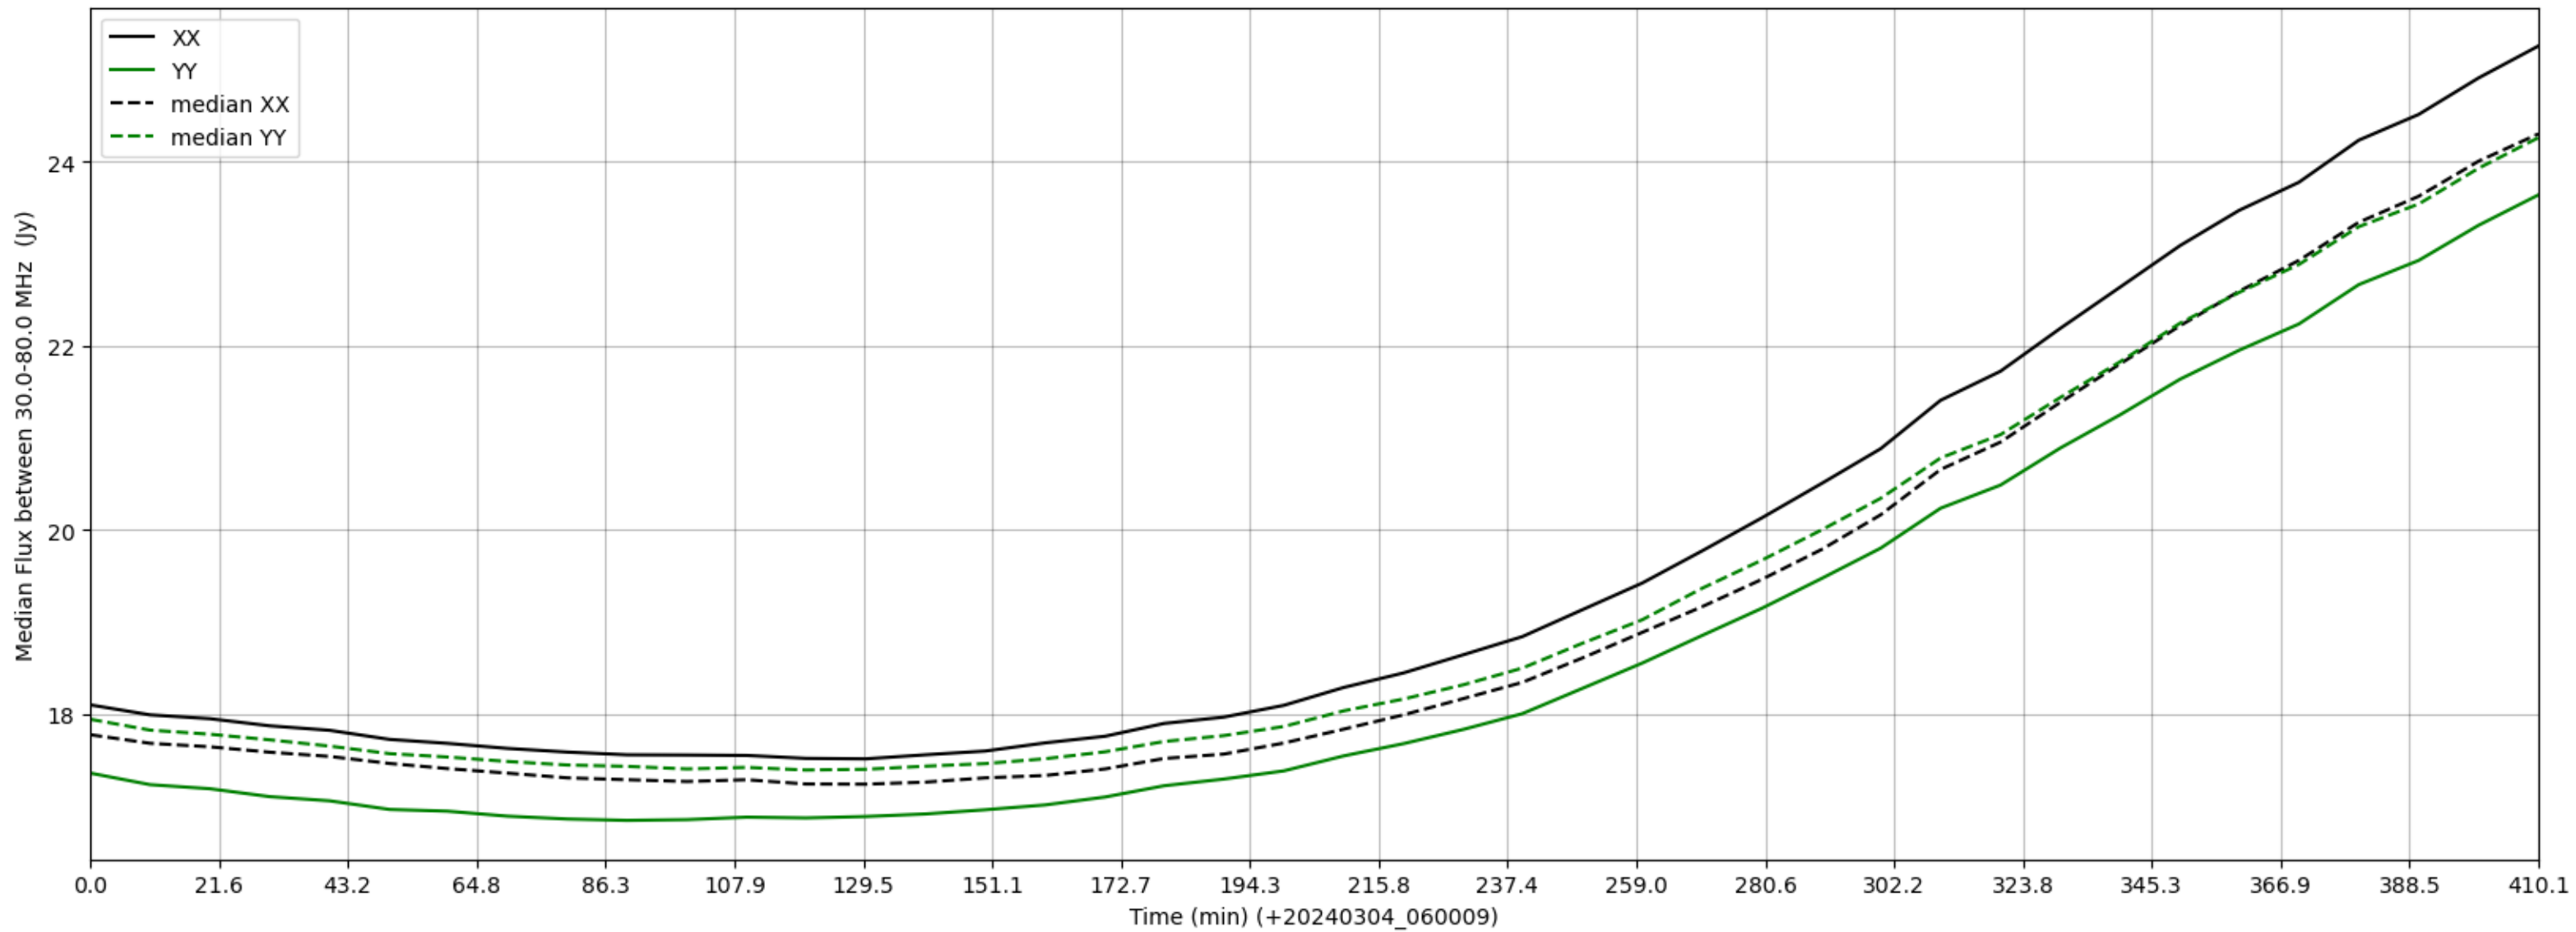

LWA050 - Correlator# 115 - XX FLAGS:Good - YY FLAGS:Good

LWA051 - Correlator# 114 - XX FLAGS:Good - YY FLAGS:Good