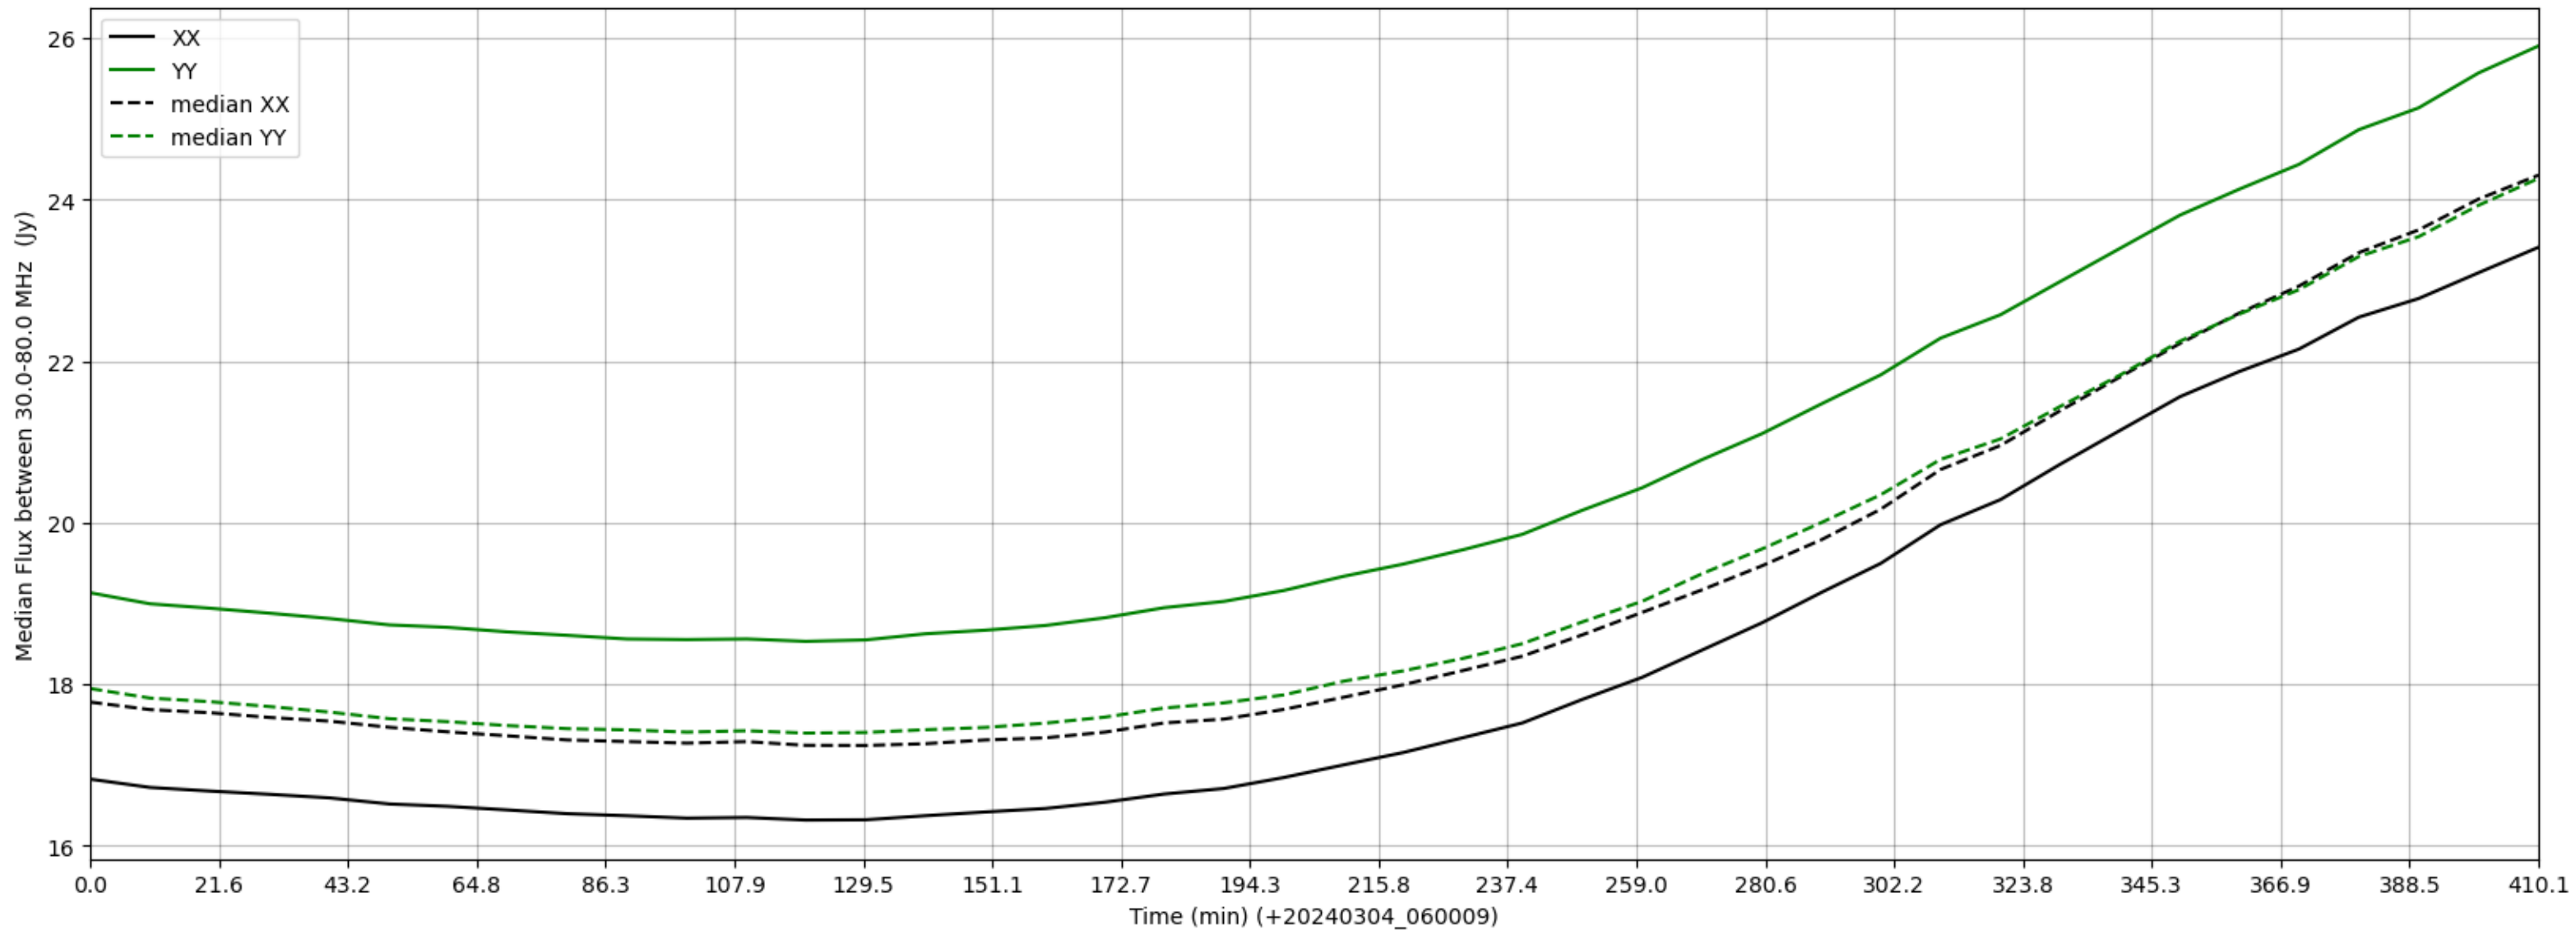

LWA171 - Correlator# 291 - XX FLAGS:Good - YY FLAGS:BadSpecShape

LWA173 - Correlator# 290 - XX FLAGS:Good - YY FLAGS:Good