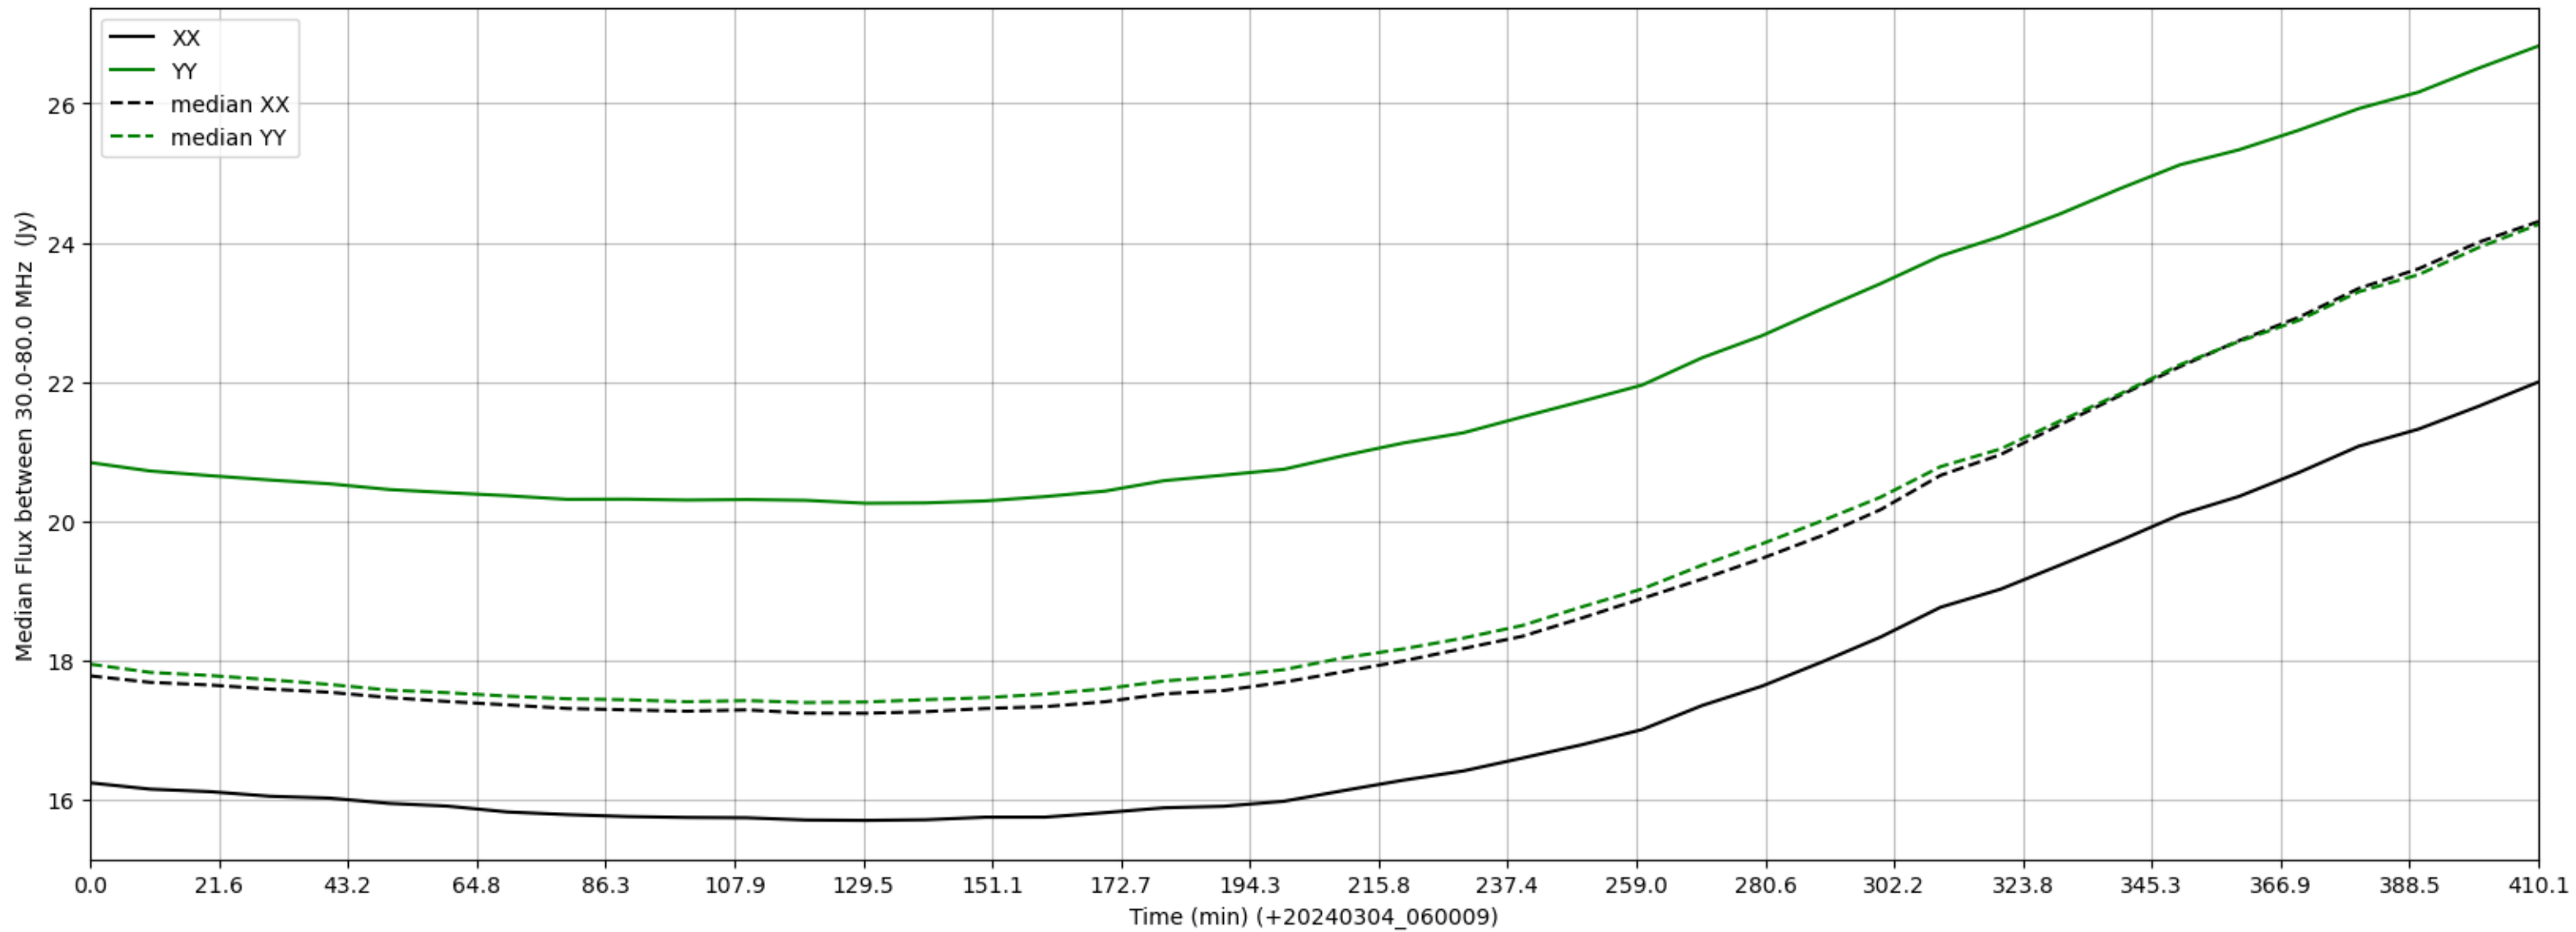

LWA296 - Correlator# 046 - XX FLAGS:Good - YY FLAGS:Good

LWA291 - Correlator# 045 - XX FLAGS:Good - YY FLAGS:Good