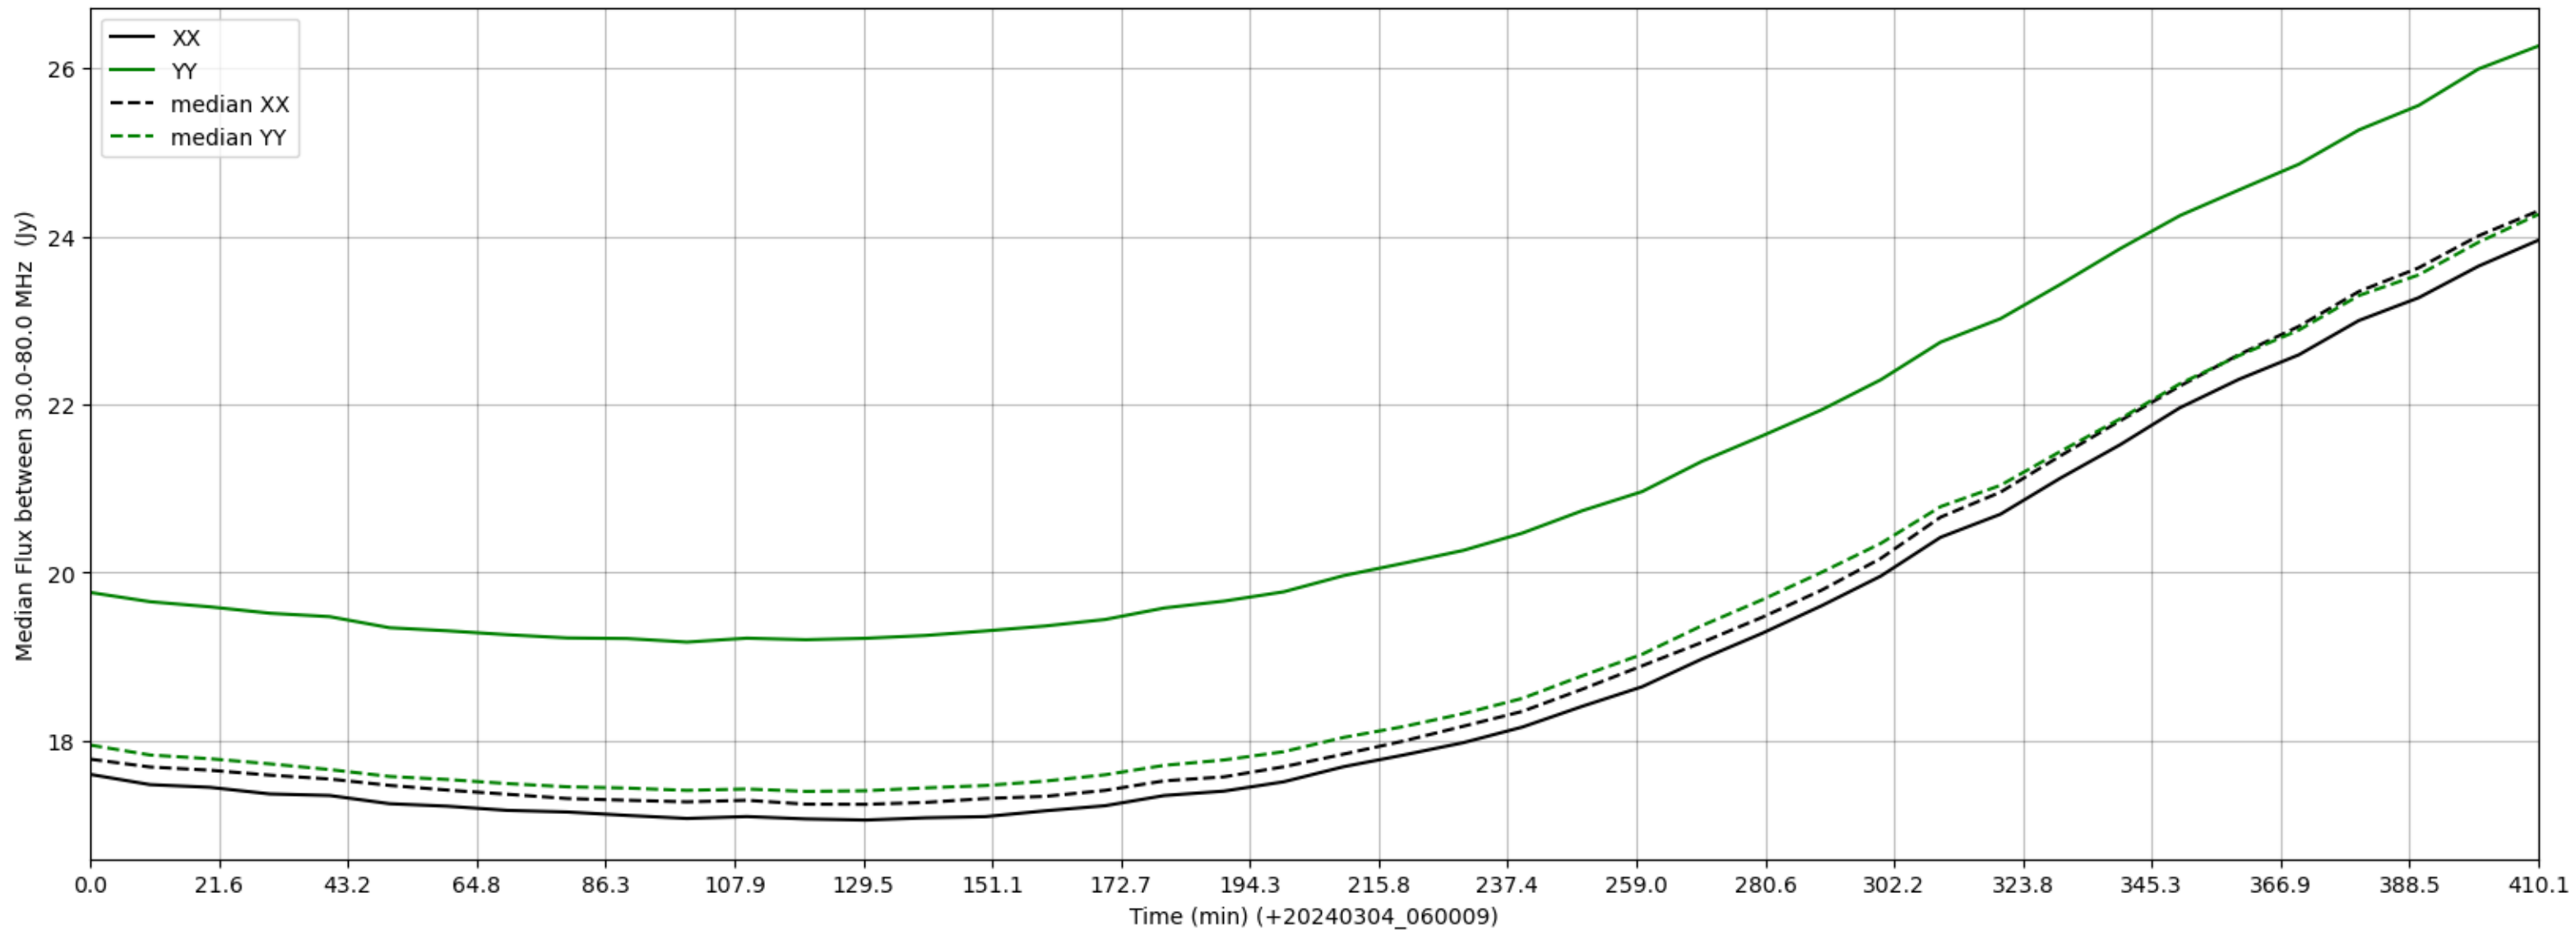

LWA199 - Correlator# 277 - XX FLAGS:Good - YY FLAGS:Good

LWA200 - Correlator# 276 - XX FLAGS:Good - YY FLAGS:Good