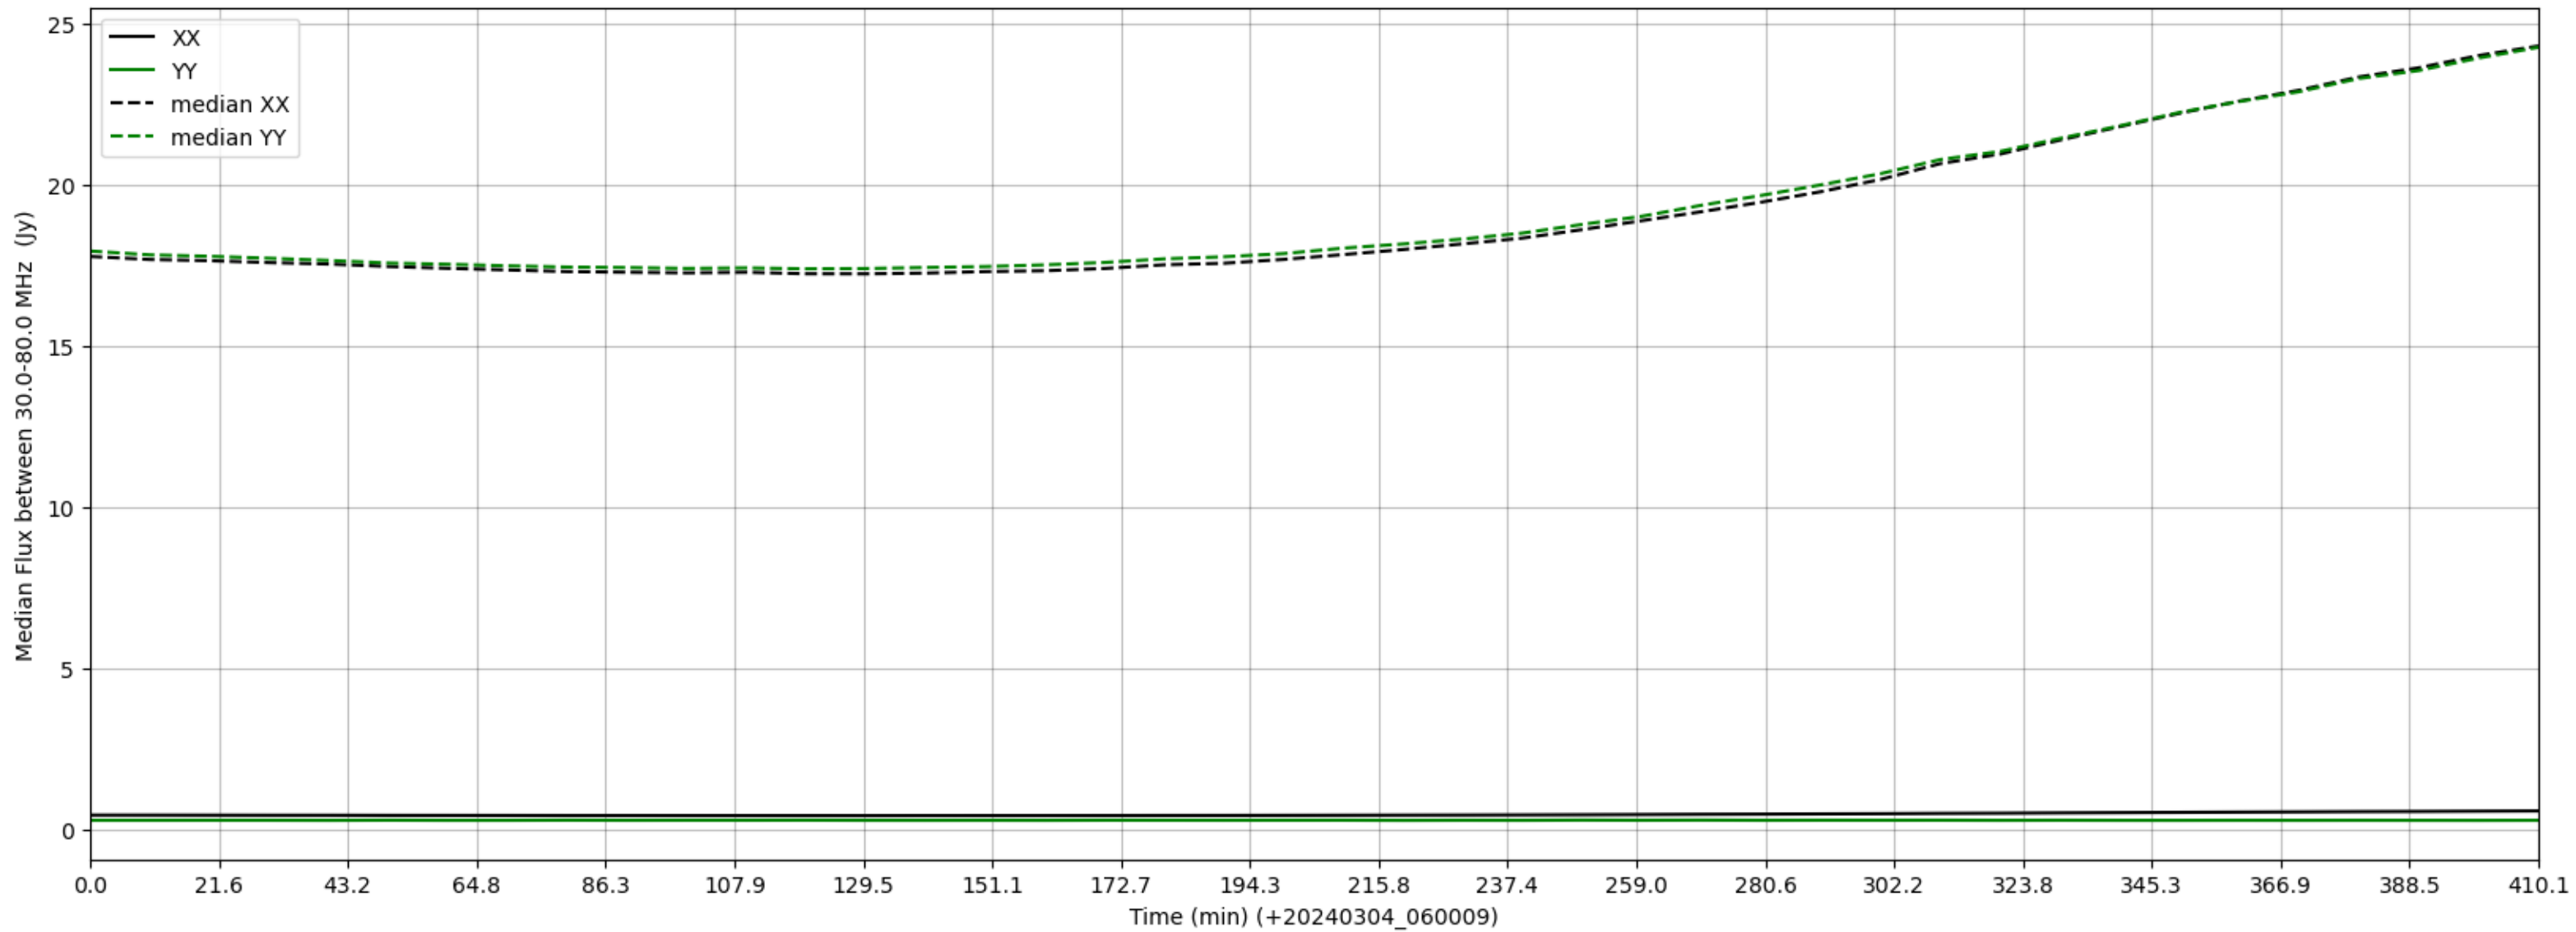

LWA145 - Correlator# 212 - XX FLAGS:Good - YY FLAGS:Good

LWA144 - Correlator# 213 - XX FLAGS:Good - YY FLAGS:Good

LWA147 - Correlator# 214 - XX FLAGS:Good - YY FLAGS:Good

LWA150 - Correlator# 215 - XX FLAGS:LowFlux - YY FLAGS:LowFlux