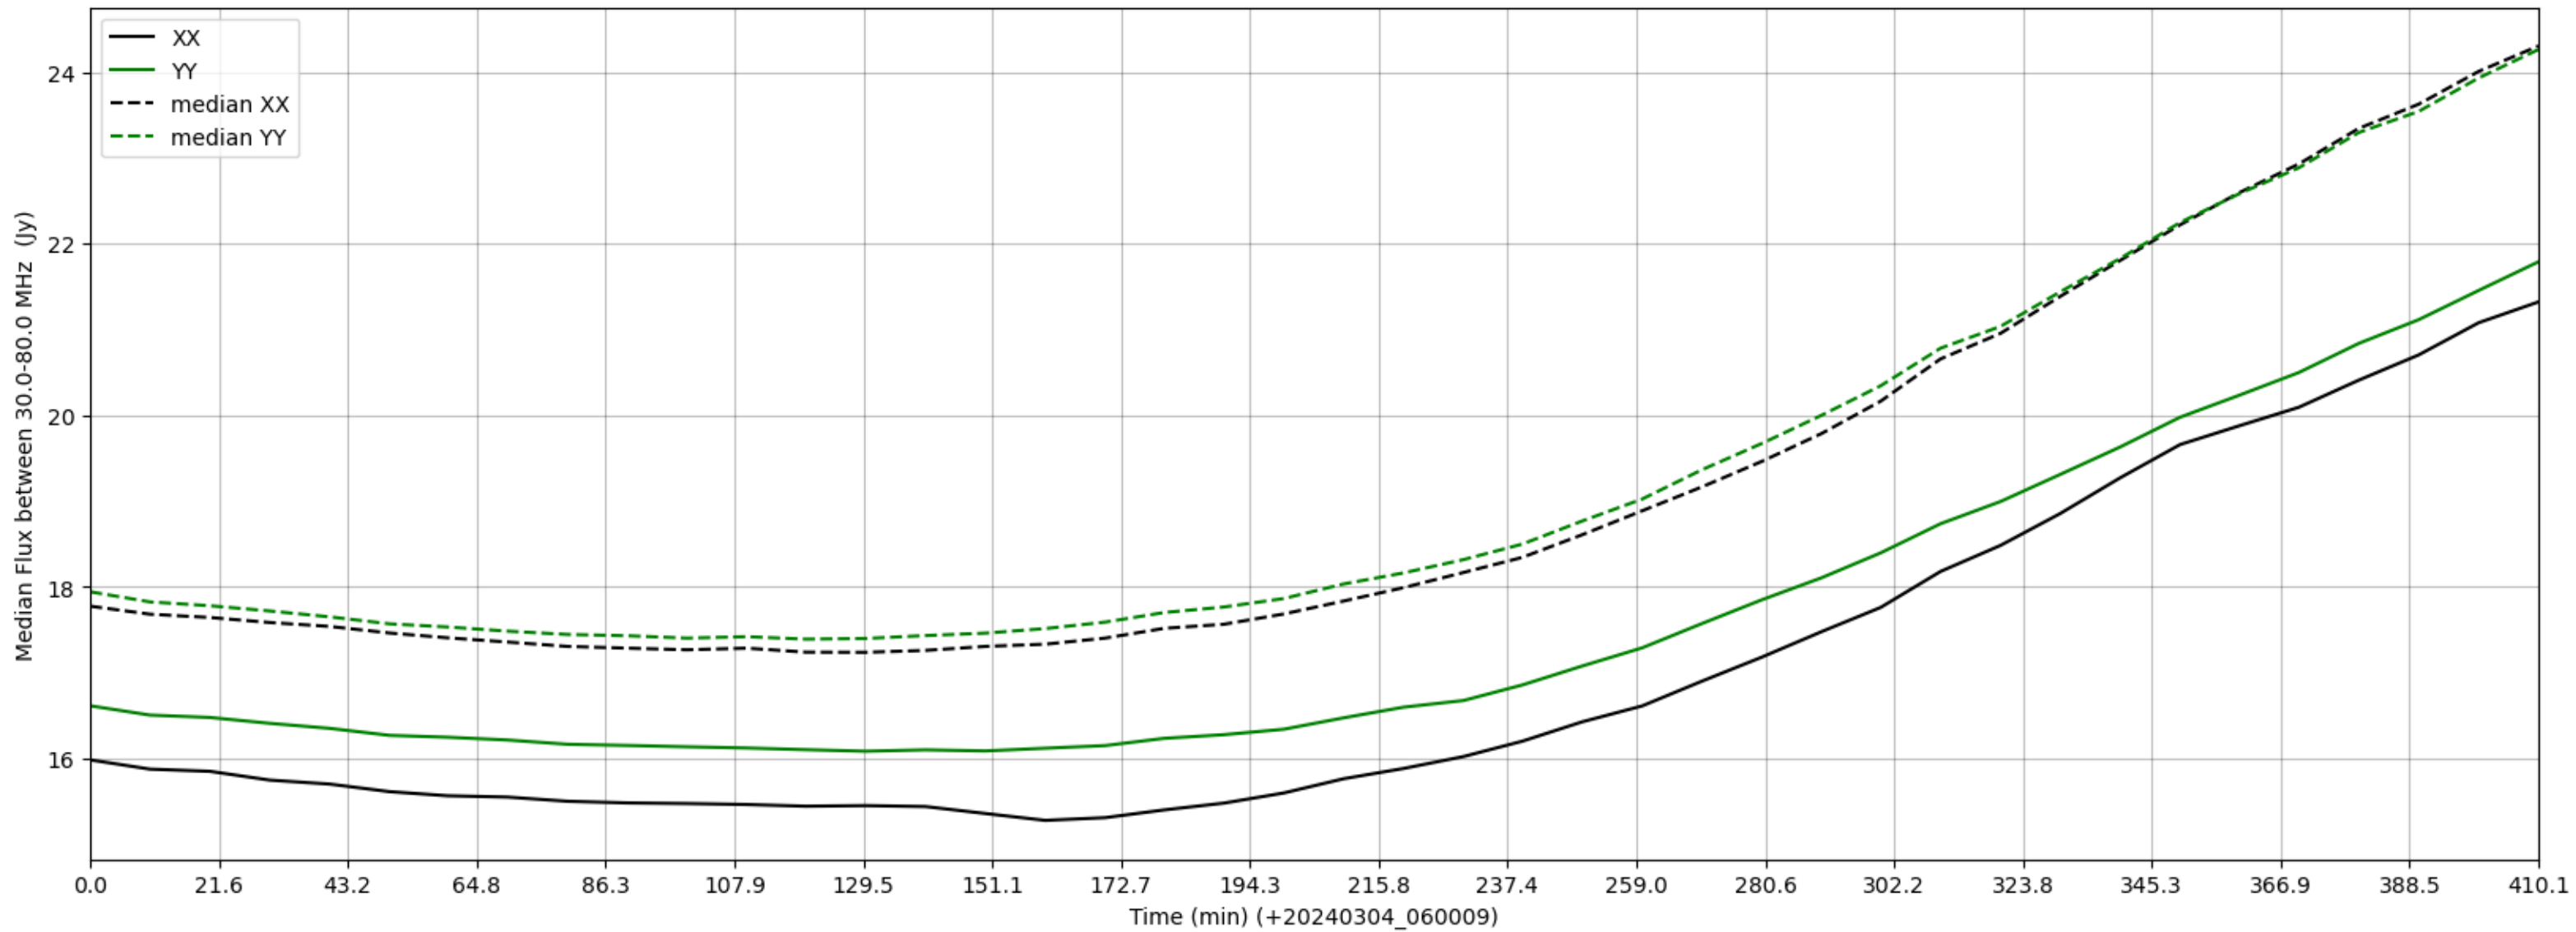

LWA336 - Correlator# 056 - XX FLAGS:Good - YY FLAGS:Good

LWA335 - Correlator# 057 - XX FLAGS:HighTimeVar - YY FLAGS:Good

LWA343 - Correlator# 058 - XX FLAGS:Good - YY FLAGS:Good

LWA337 - Correlator# 059 - XX FLAGS:Good - YY FLAGS:Good