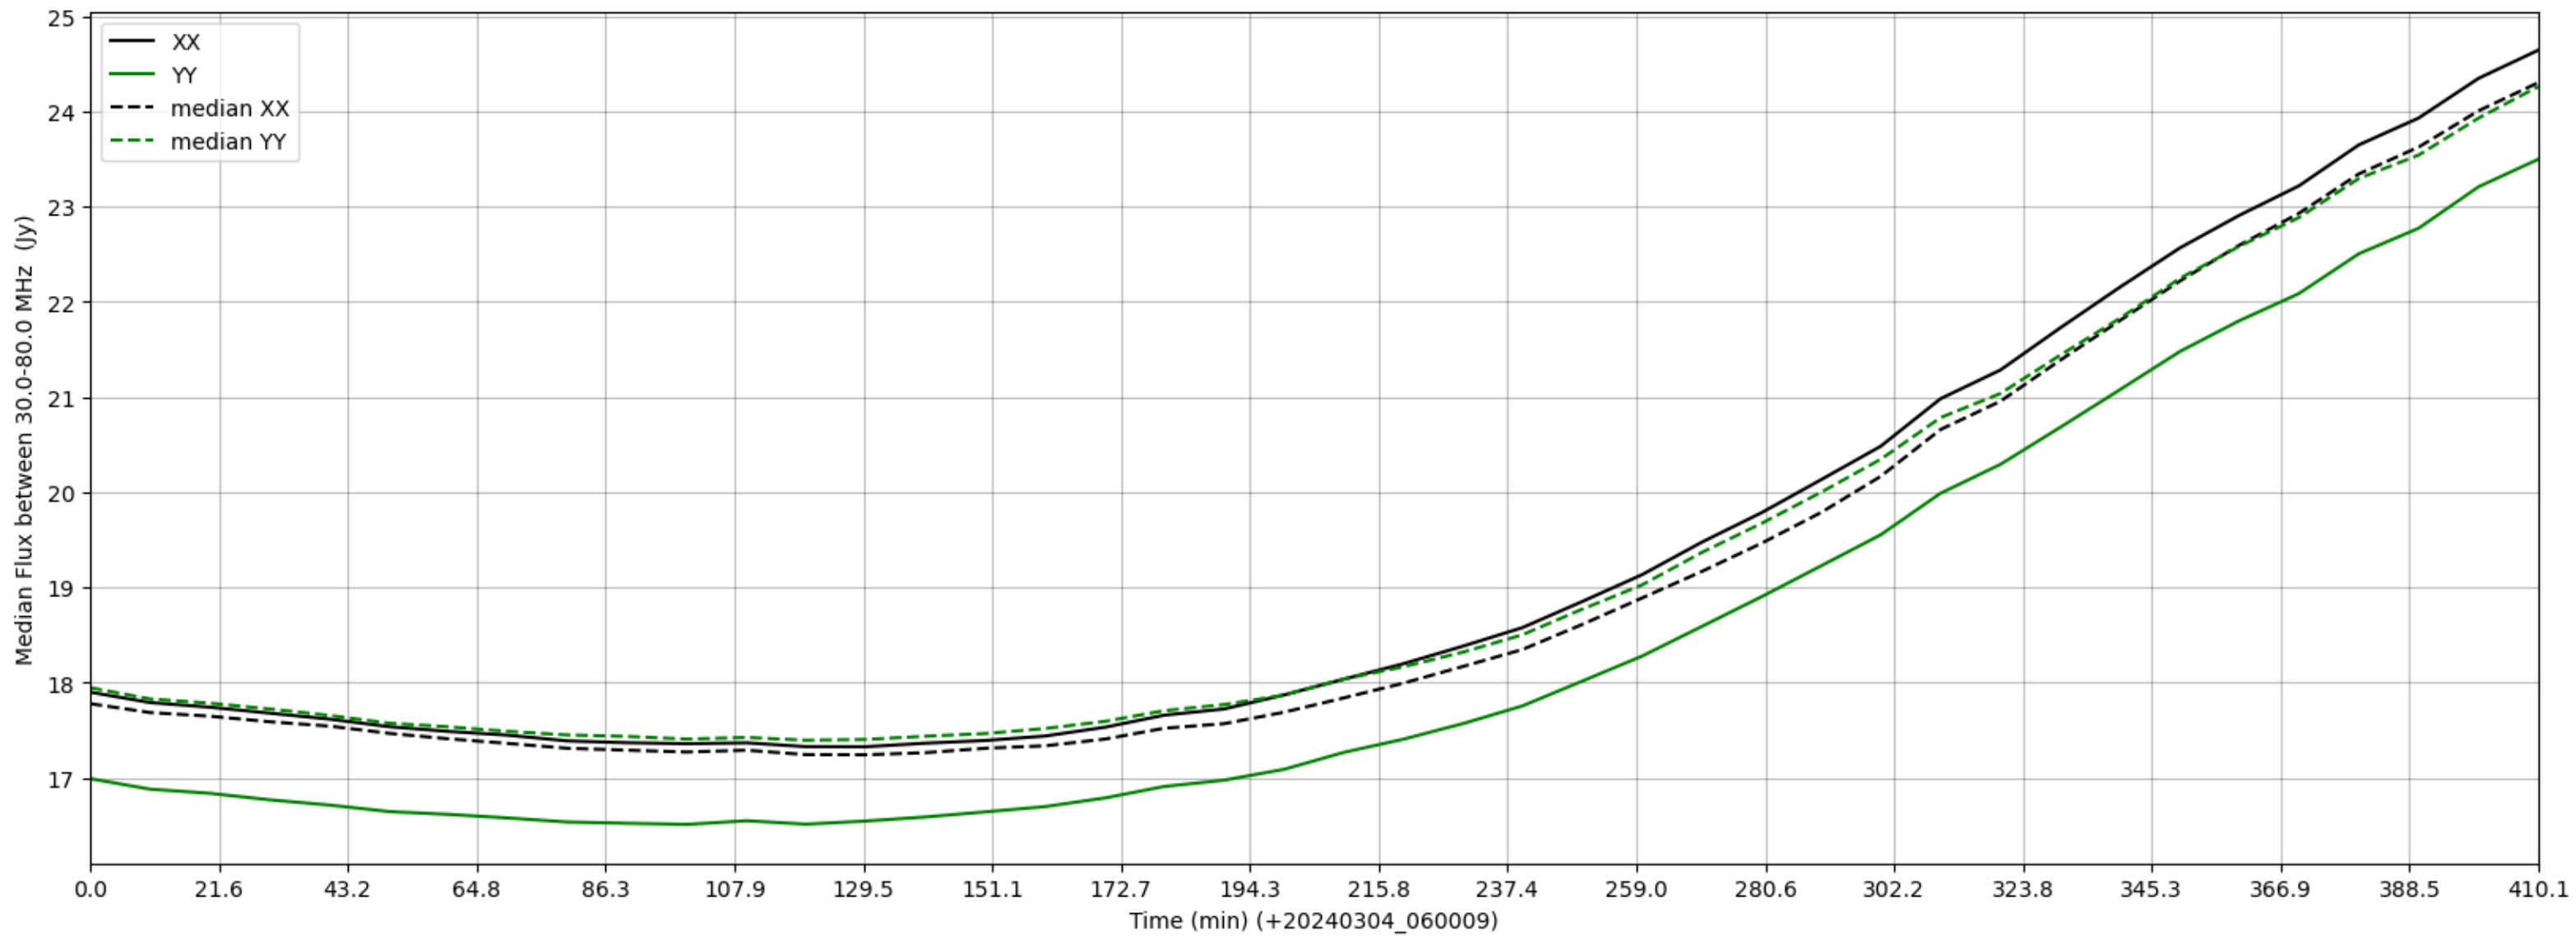

LWA223 - Correlator# 337 - XX FLAGS:Good - YY FLAGS:Good

LWA241 - Correlator# 336 - XX FLAGS:Good - YY FLAGS:Good