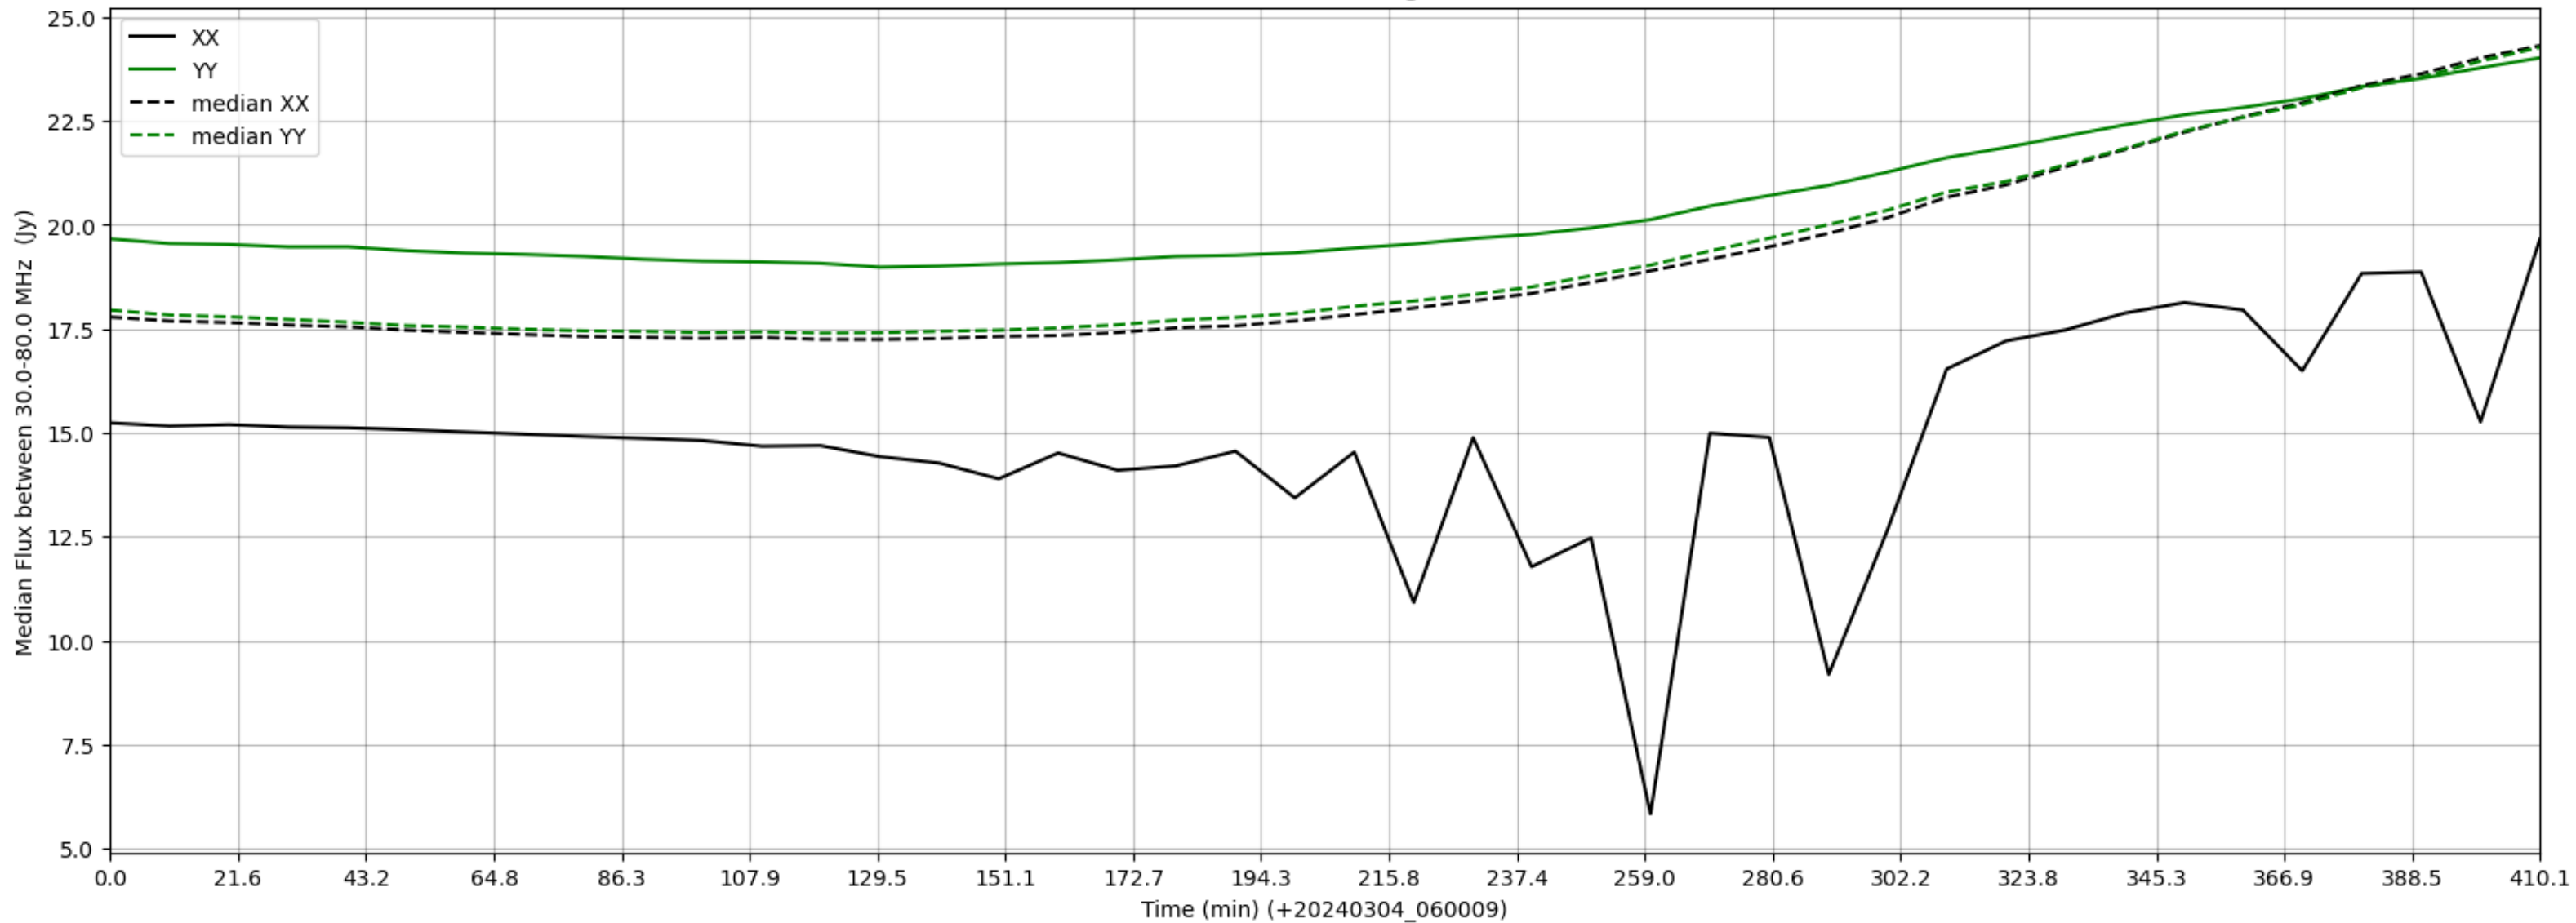

LWA343 - Correlator# 058 - XX FLAGS:Good - YY FLAGS:Good

LWA335 - Correlator# 057 - XX FLAGS:HighTimeVar - YY FLAGS:Good