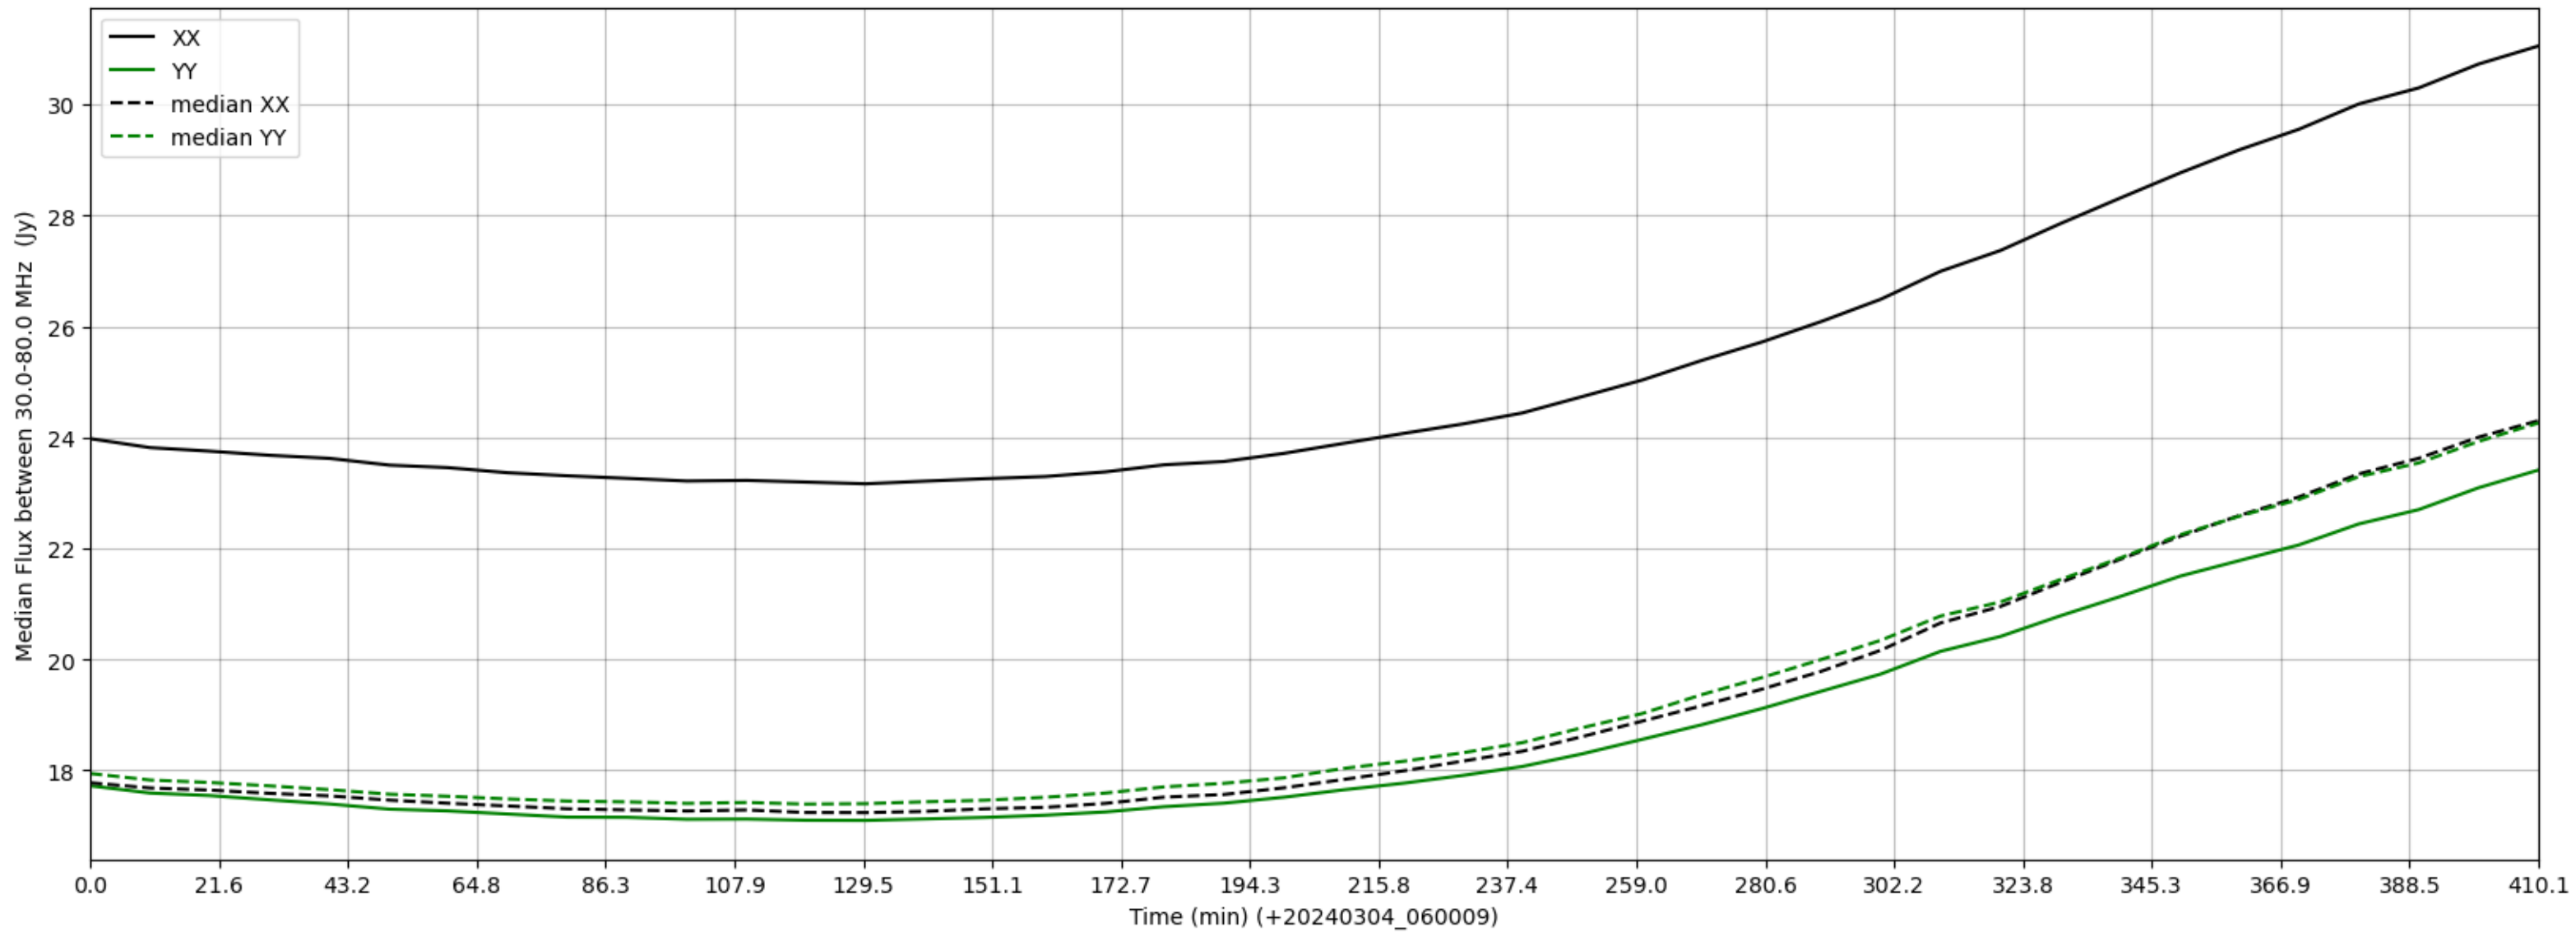

LWA275 - Correlator# 090 - XX FLAGS:Good - YY FLAGS:Good

LWA075 - Correlator# 089 - XX FLAGS:Good - YY FLAGS:Good