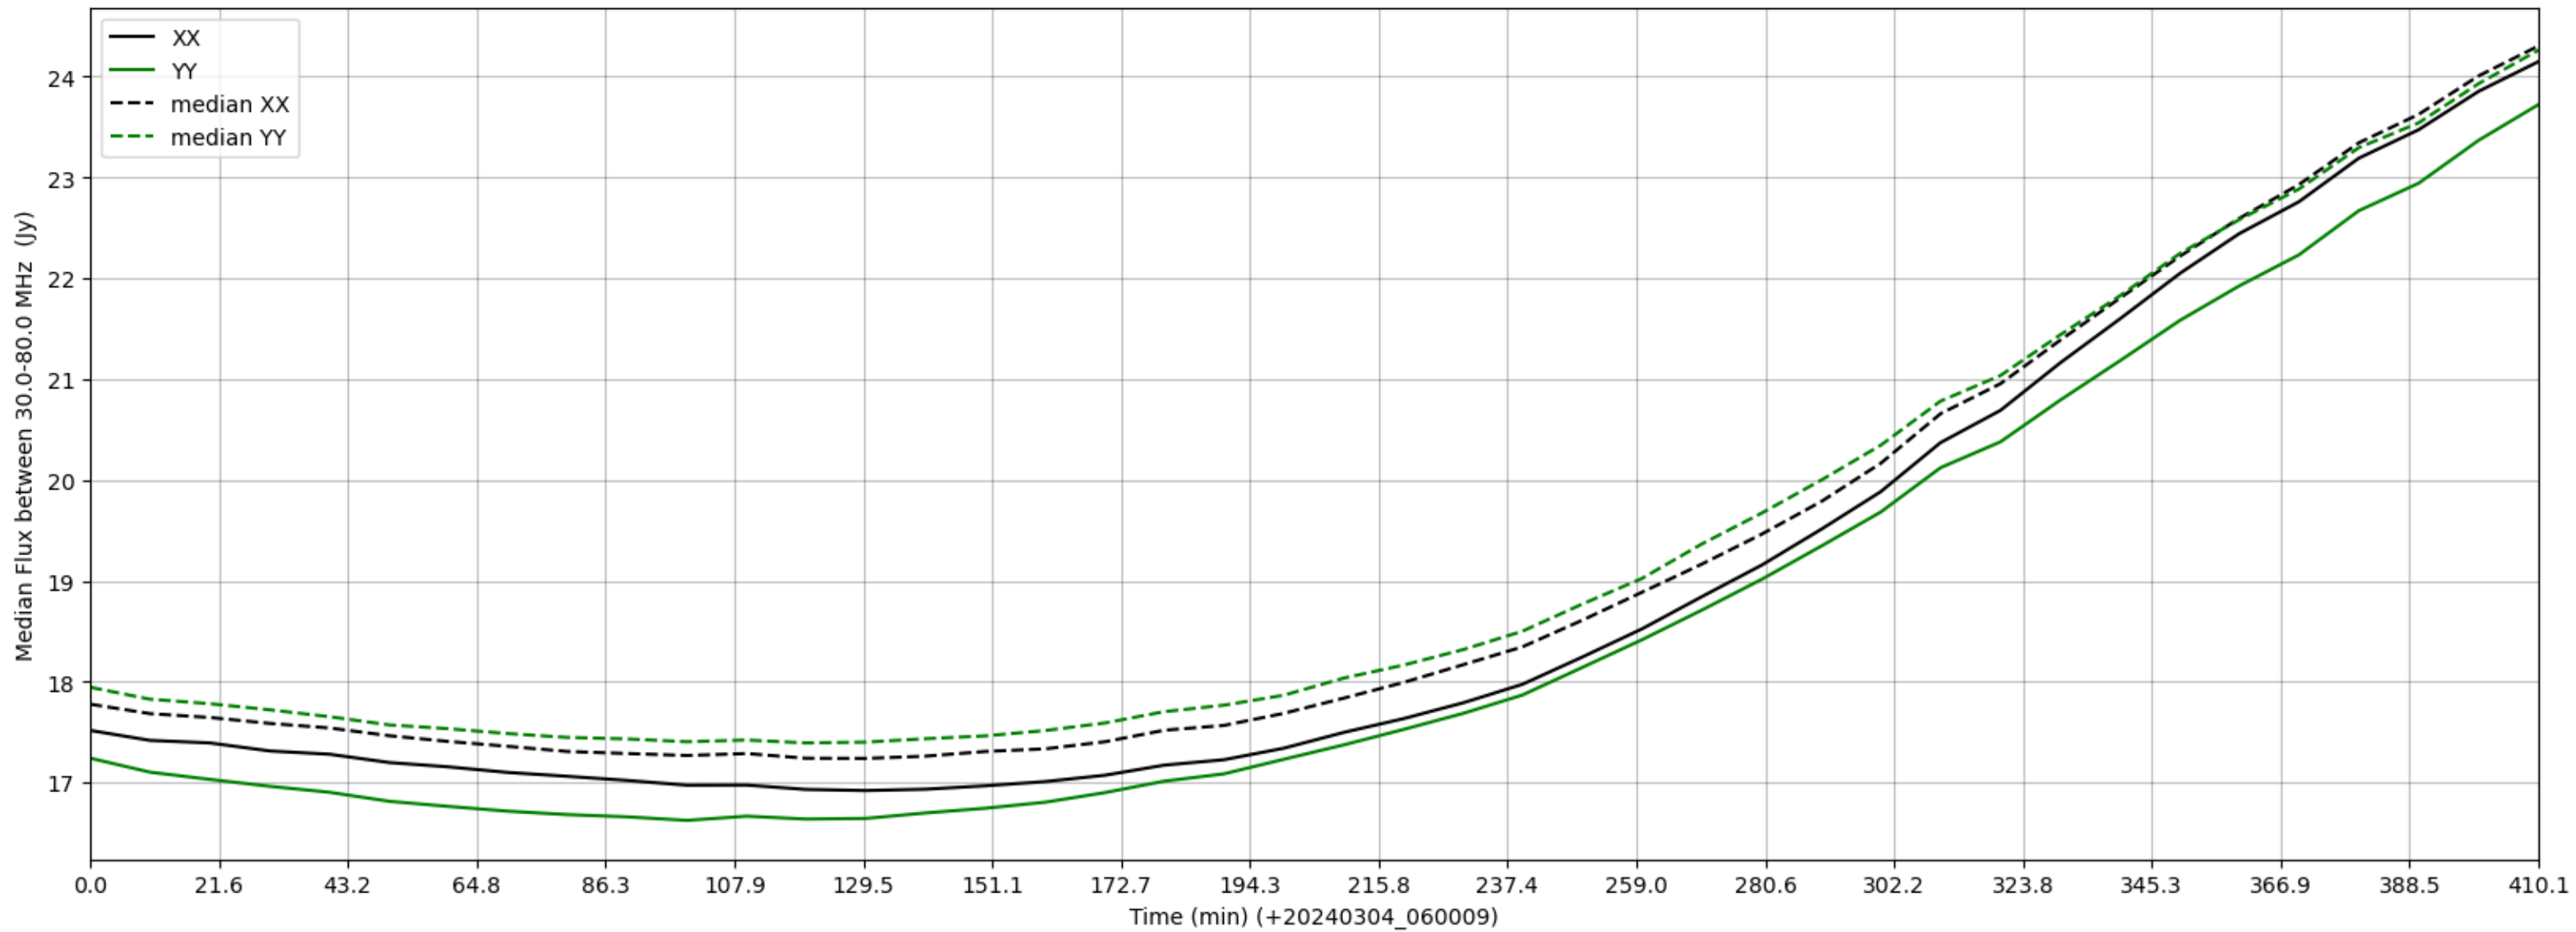

LWA019 - Correlator# 103 - XX FLAGS:Good - YY FLAGS:Good

LWA020 - Correlator# 102 - XX FLAGS:Good - YY FLAGS:Good