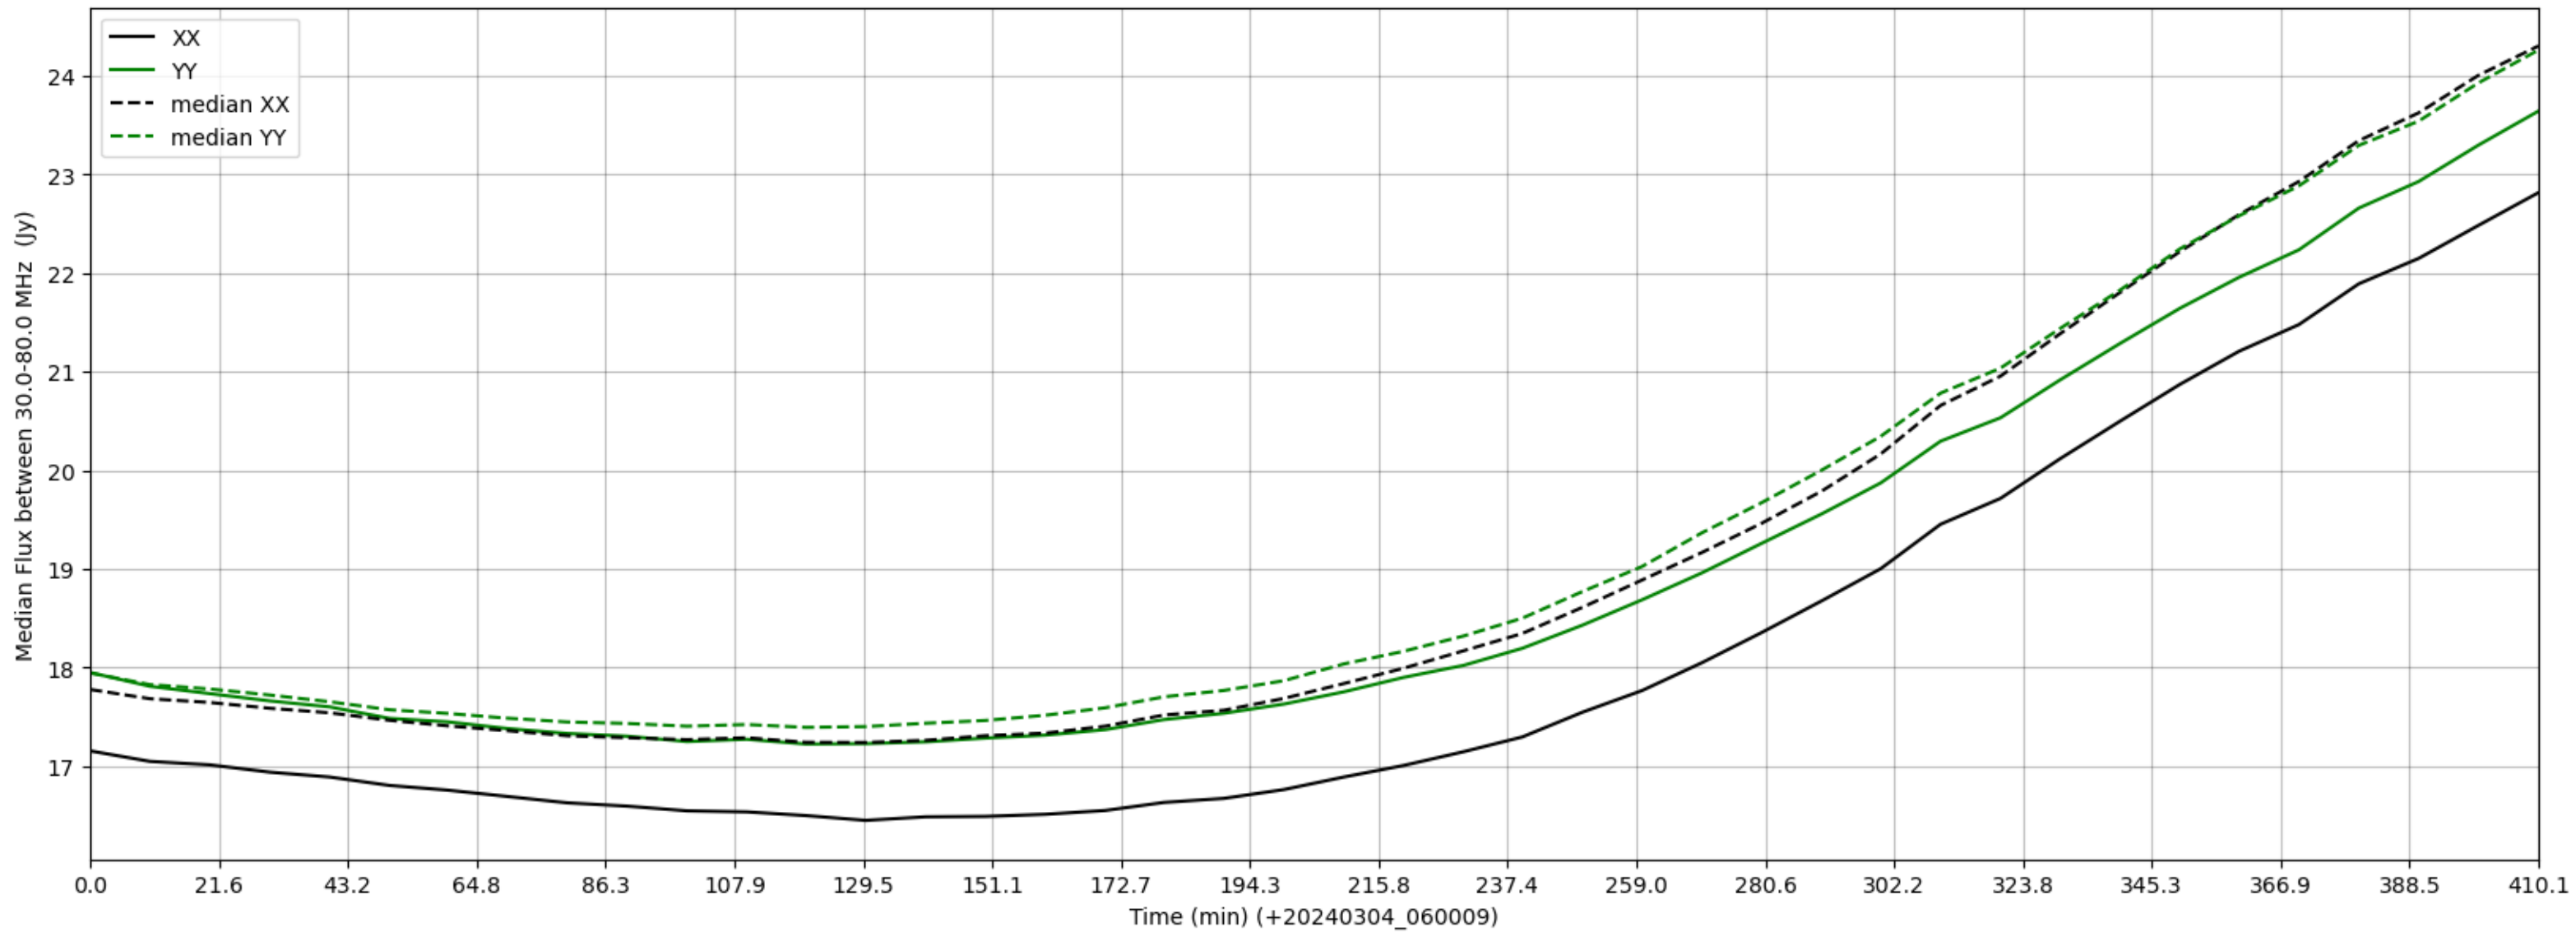

LWA073 - Correlator# 087 - XX FLAGS:Good - YY FLAGS:Good

LWA074 - Correlator# 086 - XX FLAGS:Good - YY FLAGS:Good