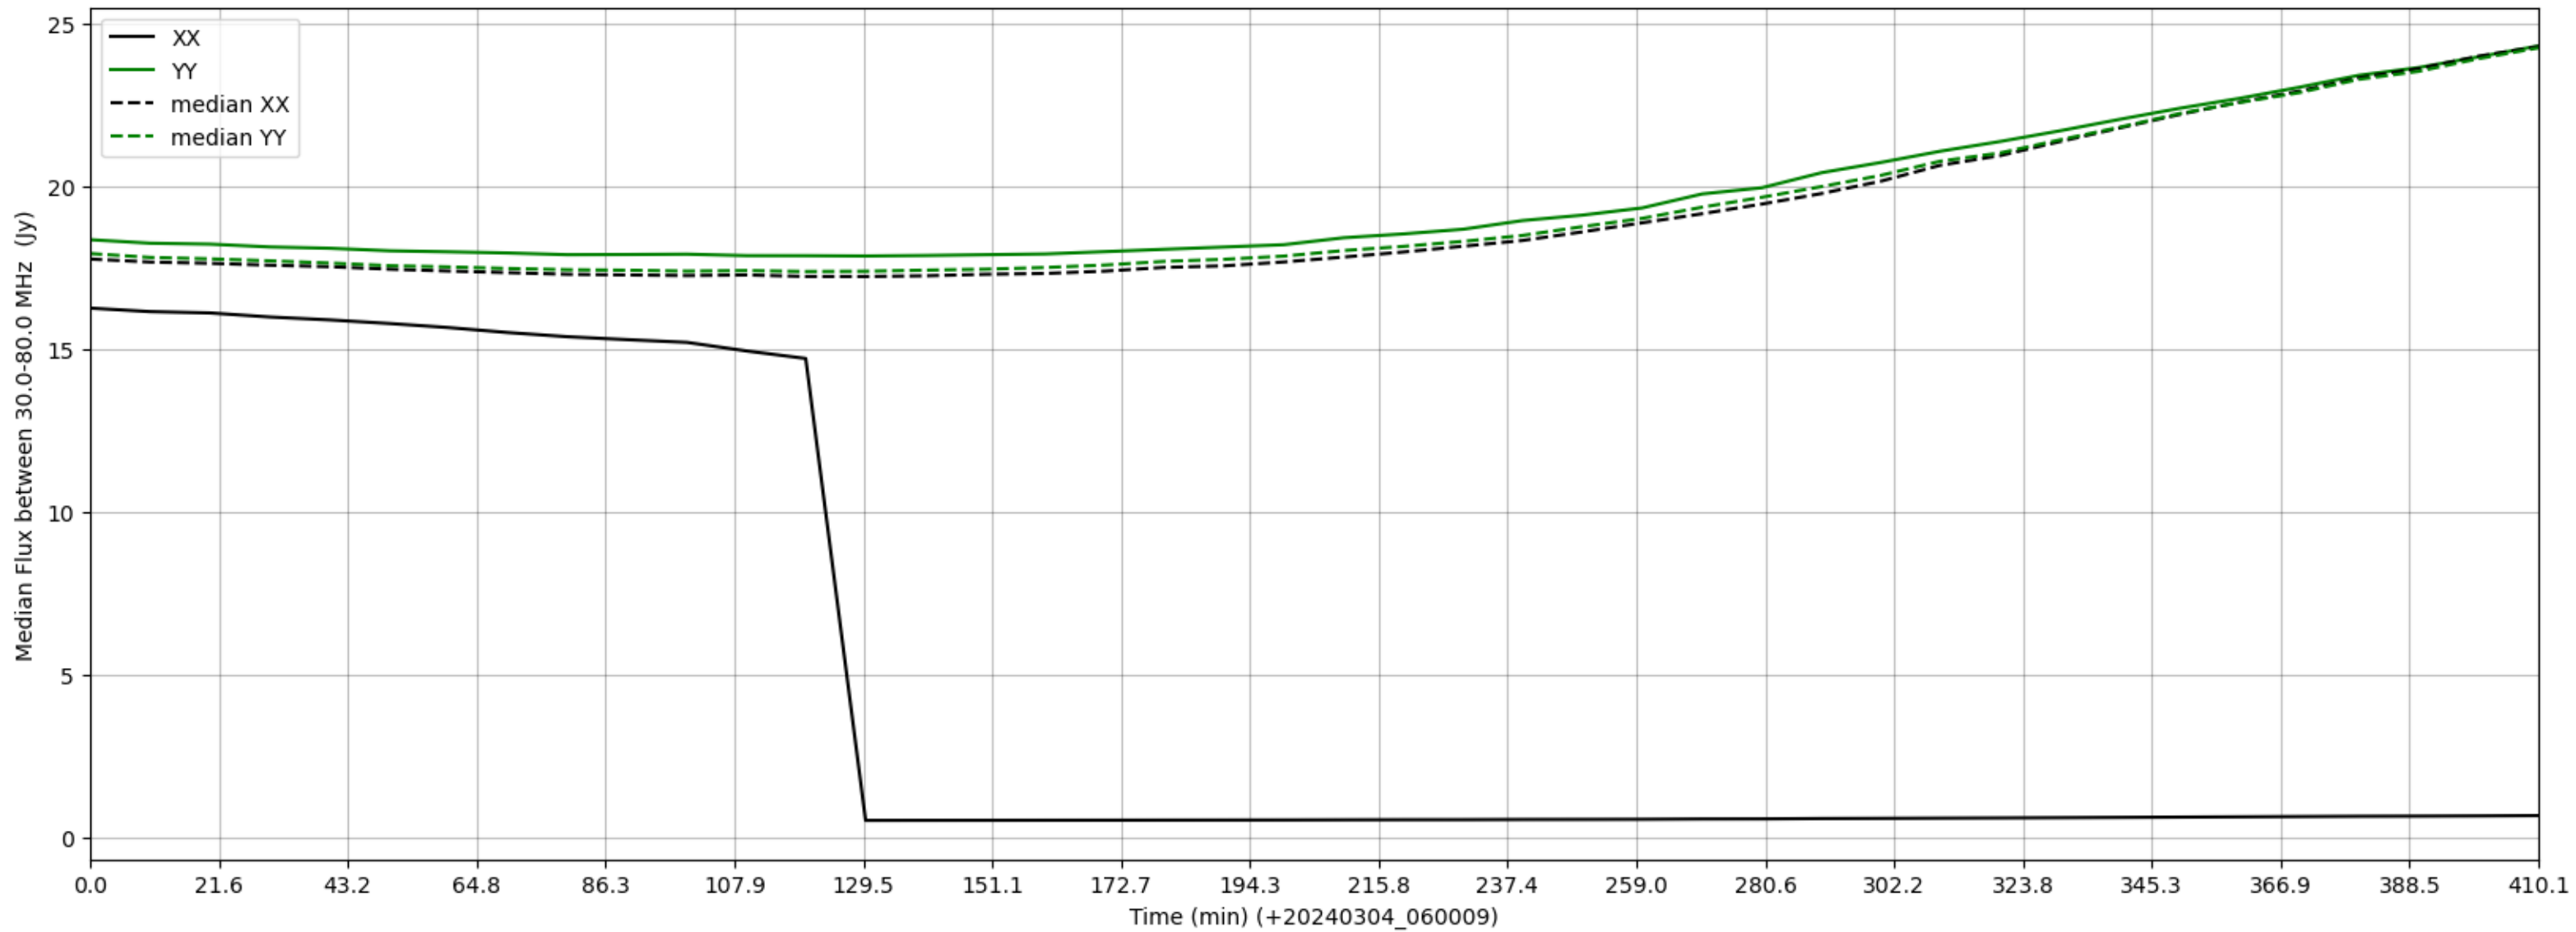

LWA352 - Correlator# 028 - XX FLAGS:LowFlux - YY FLAGS:Good

LWA341 - Correlator# 029 - XX FLAGS:Good - YY FLAGS:Good

LWA362 - Correlator# 030 - XX FLAGS:Good - YY FLAGS:Good

LWA353 - Correlator# 031 - XX FLAGS:LowFlux - YY FLAGS:Good