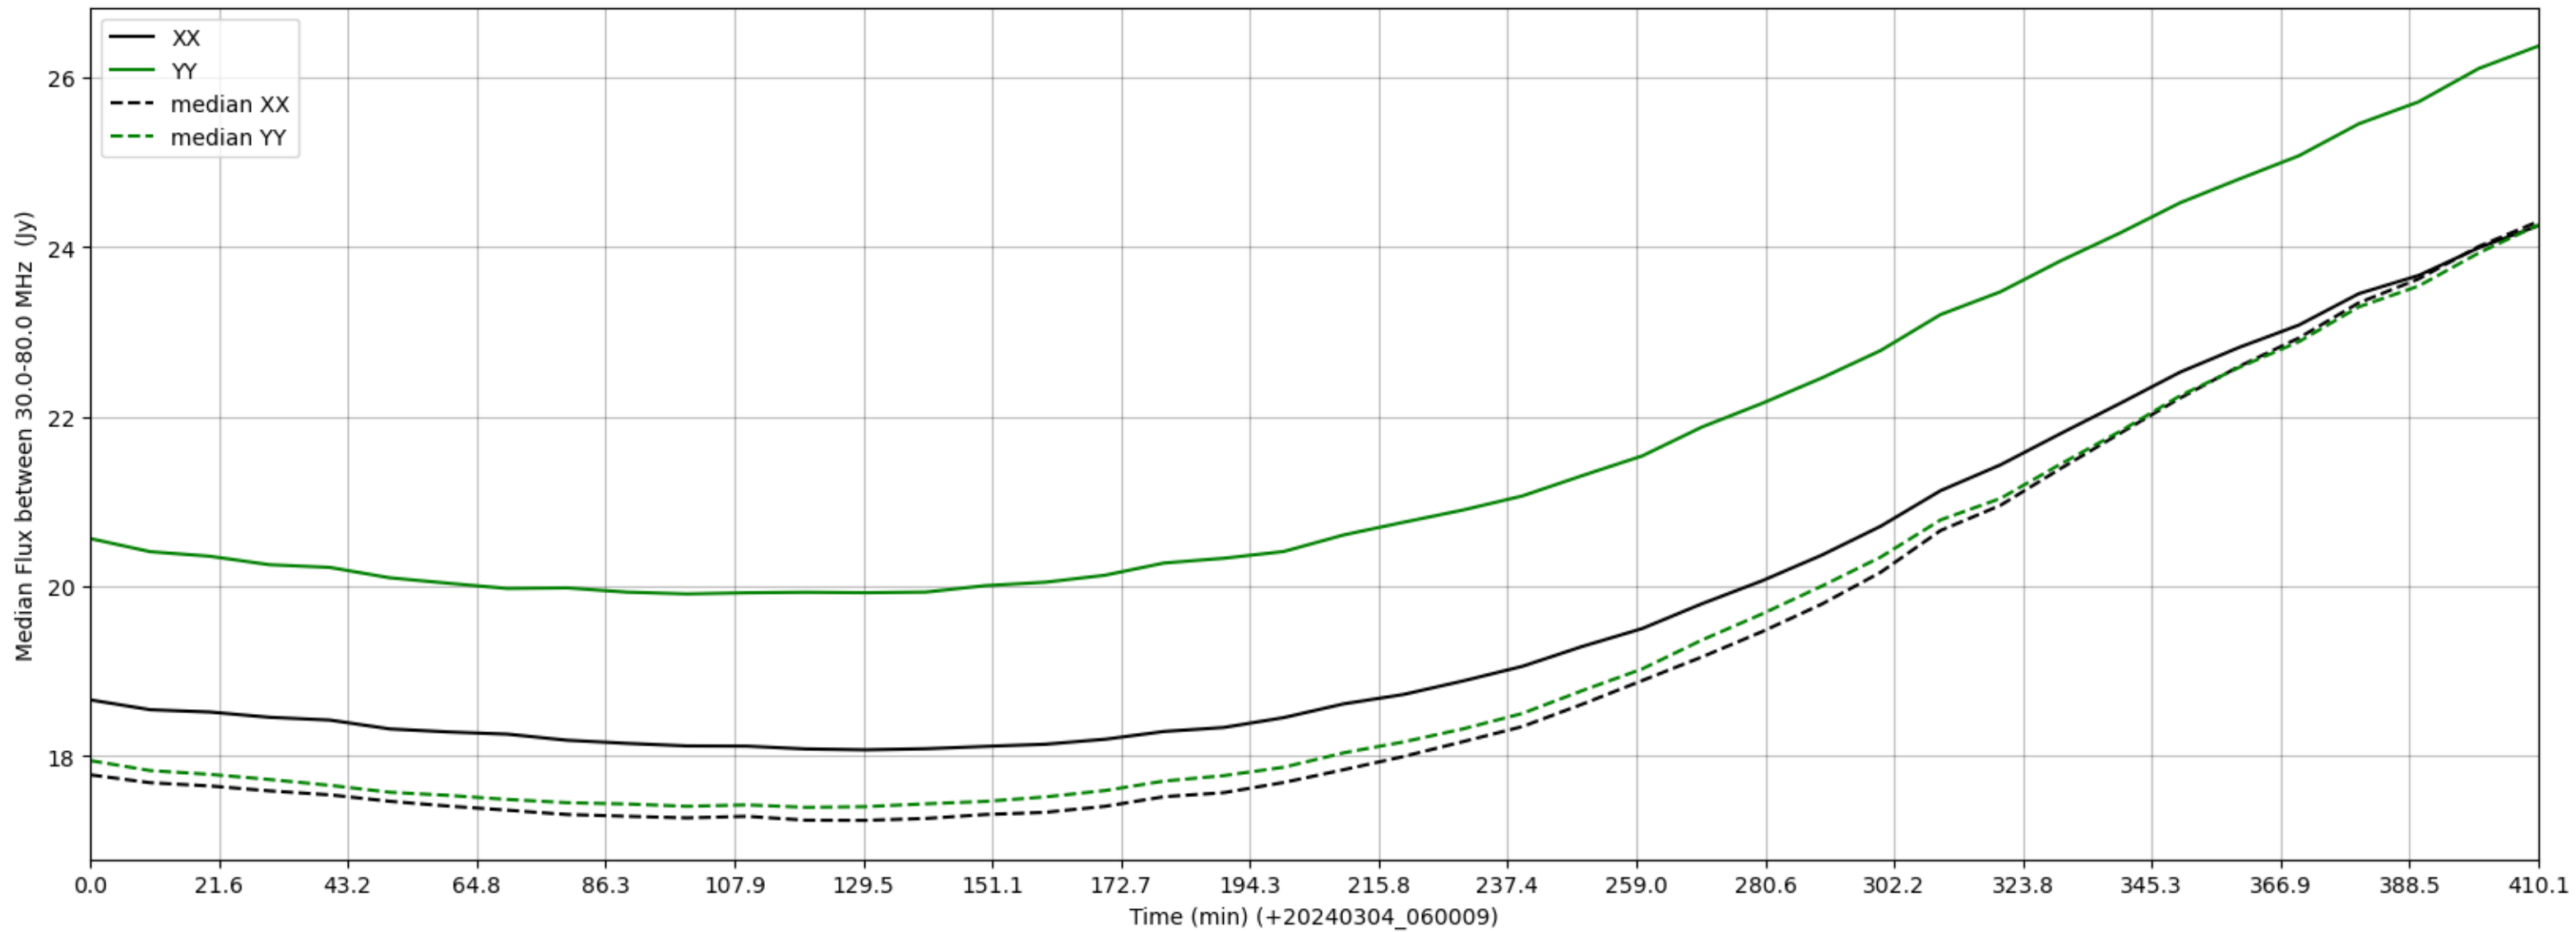

LWA035 - Correlator# 160 - XX FLAGS:Good - YY FLAGS:Good

LWA033 - Correlator# 161 - XX FLAGS:Good - YY FLAGS:Good

LWA034 - Correlator# 162 - XX FLAGS:Good - YY FLAGS:Good

LWA036 - Correlator# 163 - XX FLAGS:Good - YY FLAGS:Good