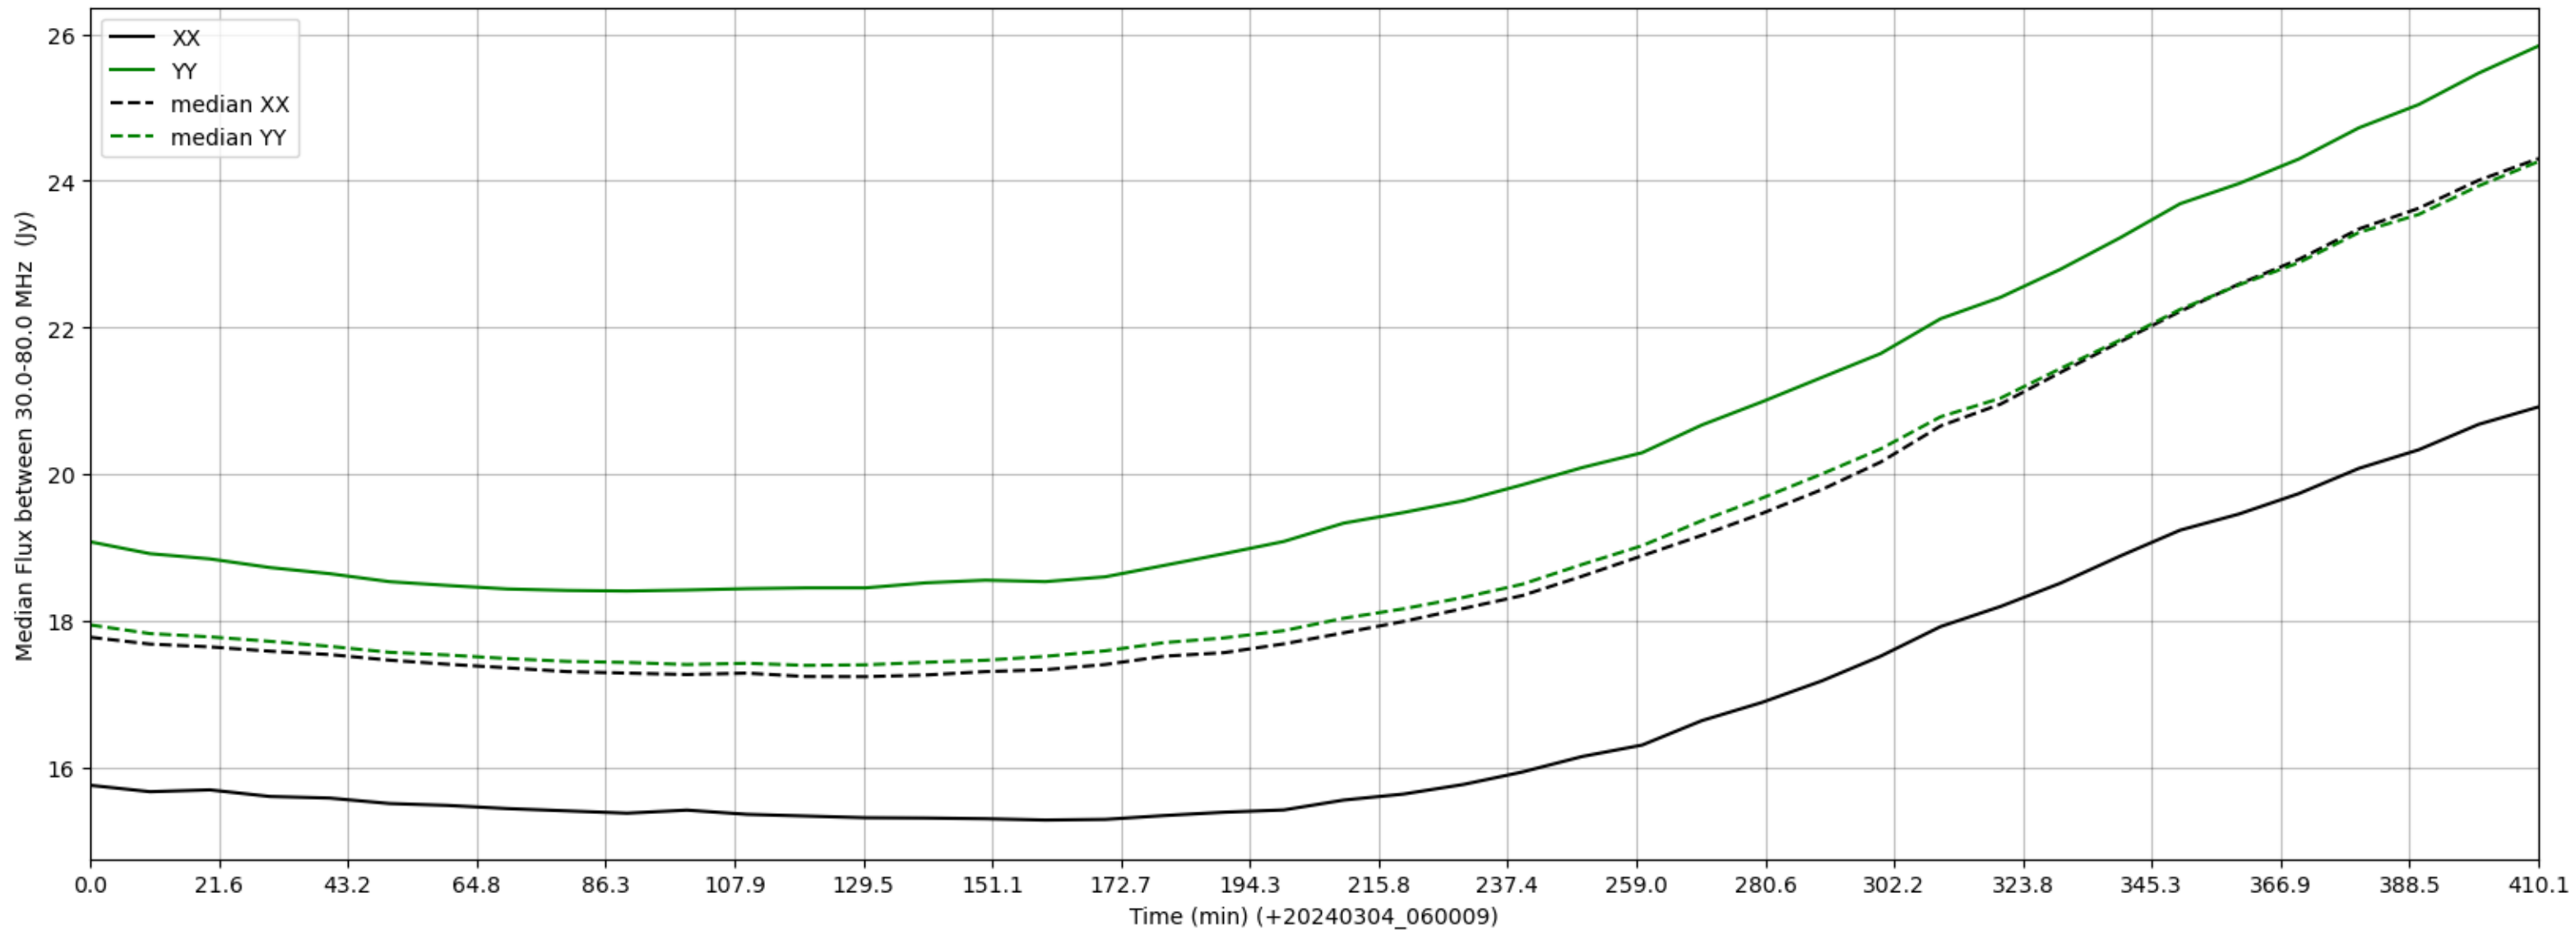

LWA309 - Correlator# 014 - XX FLAGS:Good - YY FLAGS:LowFlux

LWA285 - Correlator# 013 - XX FLAGS:Good - YY FLAGS:Good