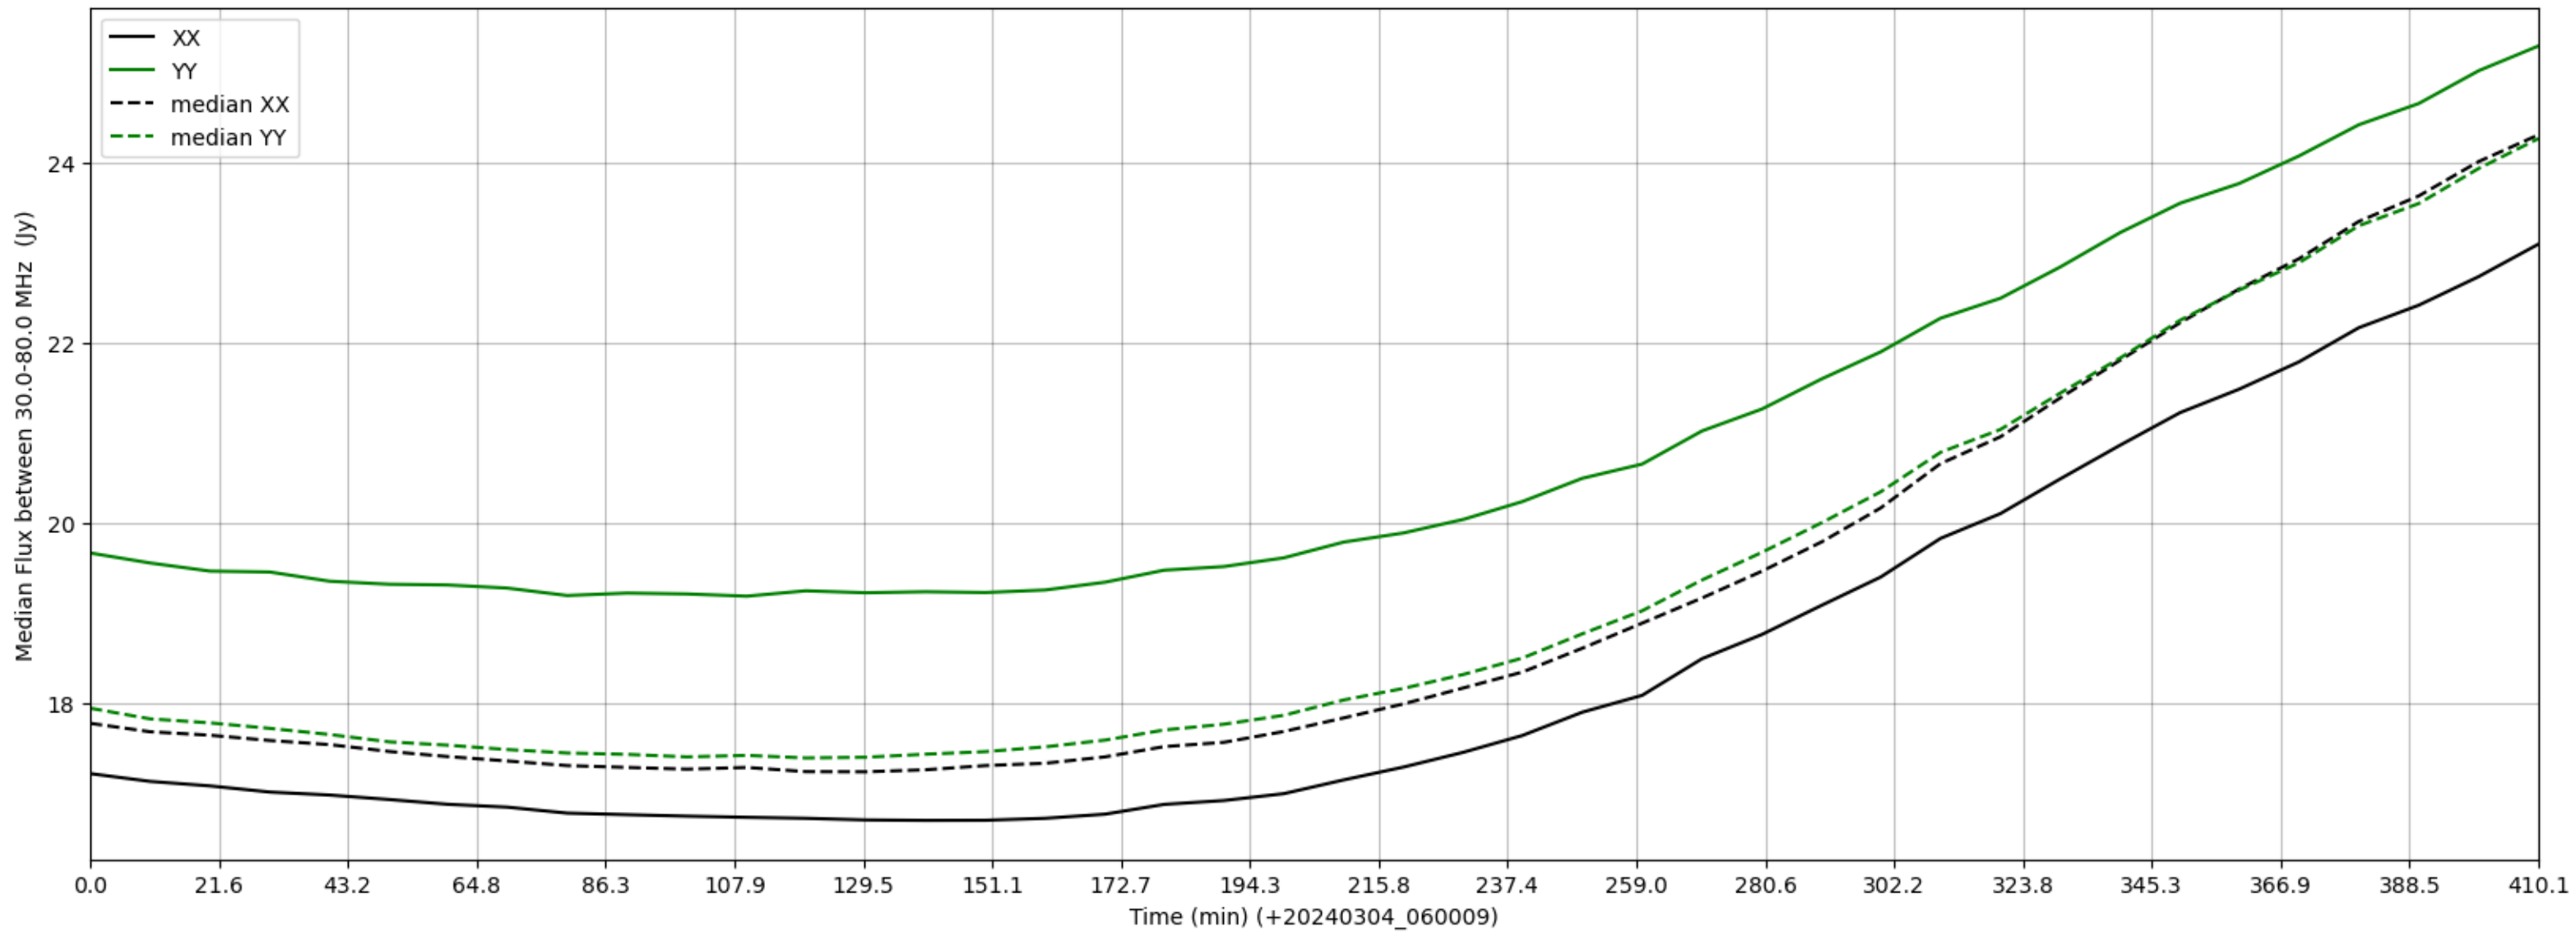

LWA335 - Correlator# 057 - XX FLAGS:HighTimeVar - YY FLAGS:Good

LWA336 - Correlator# 056 - XX FLAGS:Good - YY FLAGS:Good