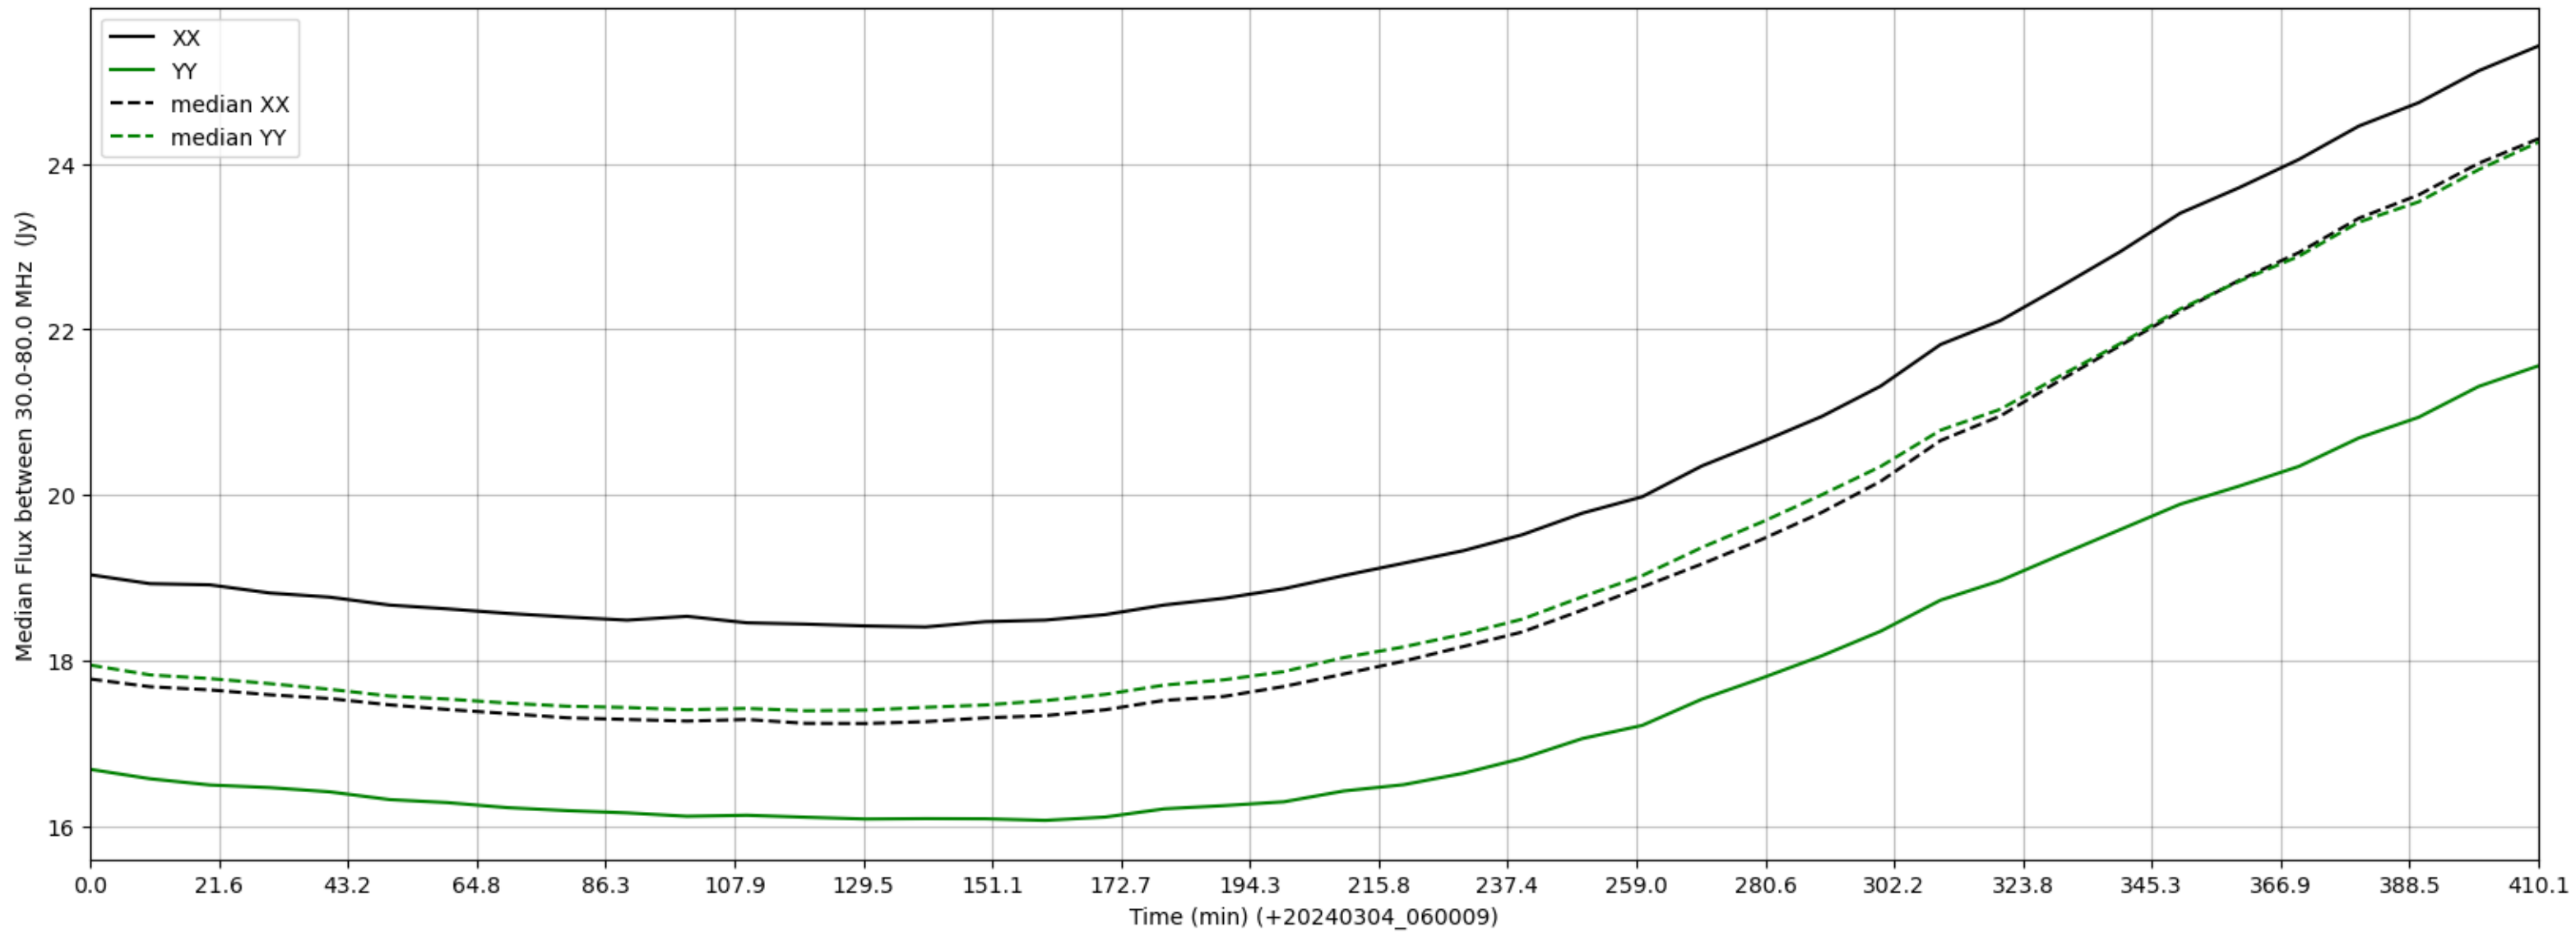

LWA266 - Correlator# 000 - XX FLAGS:Good - YY FLAGS:Good

LWA259 - Correlator# 001 - XX FLAGS:Good - YY FLAGS:Good

LWA268 - Correlator# 002 - XX FLAGS:Good - YY FLAGS:Good

LWA267 - Correlator# 003 - XX FLAGS:LowFlux - YY FLAGS:Good