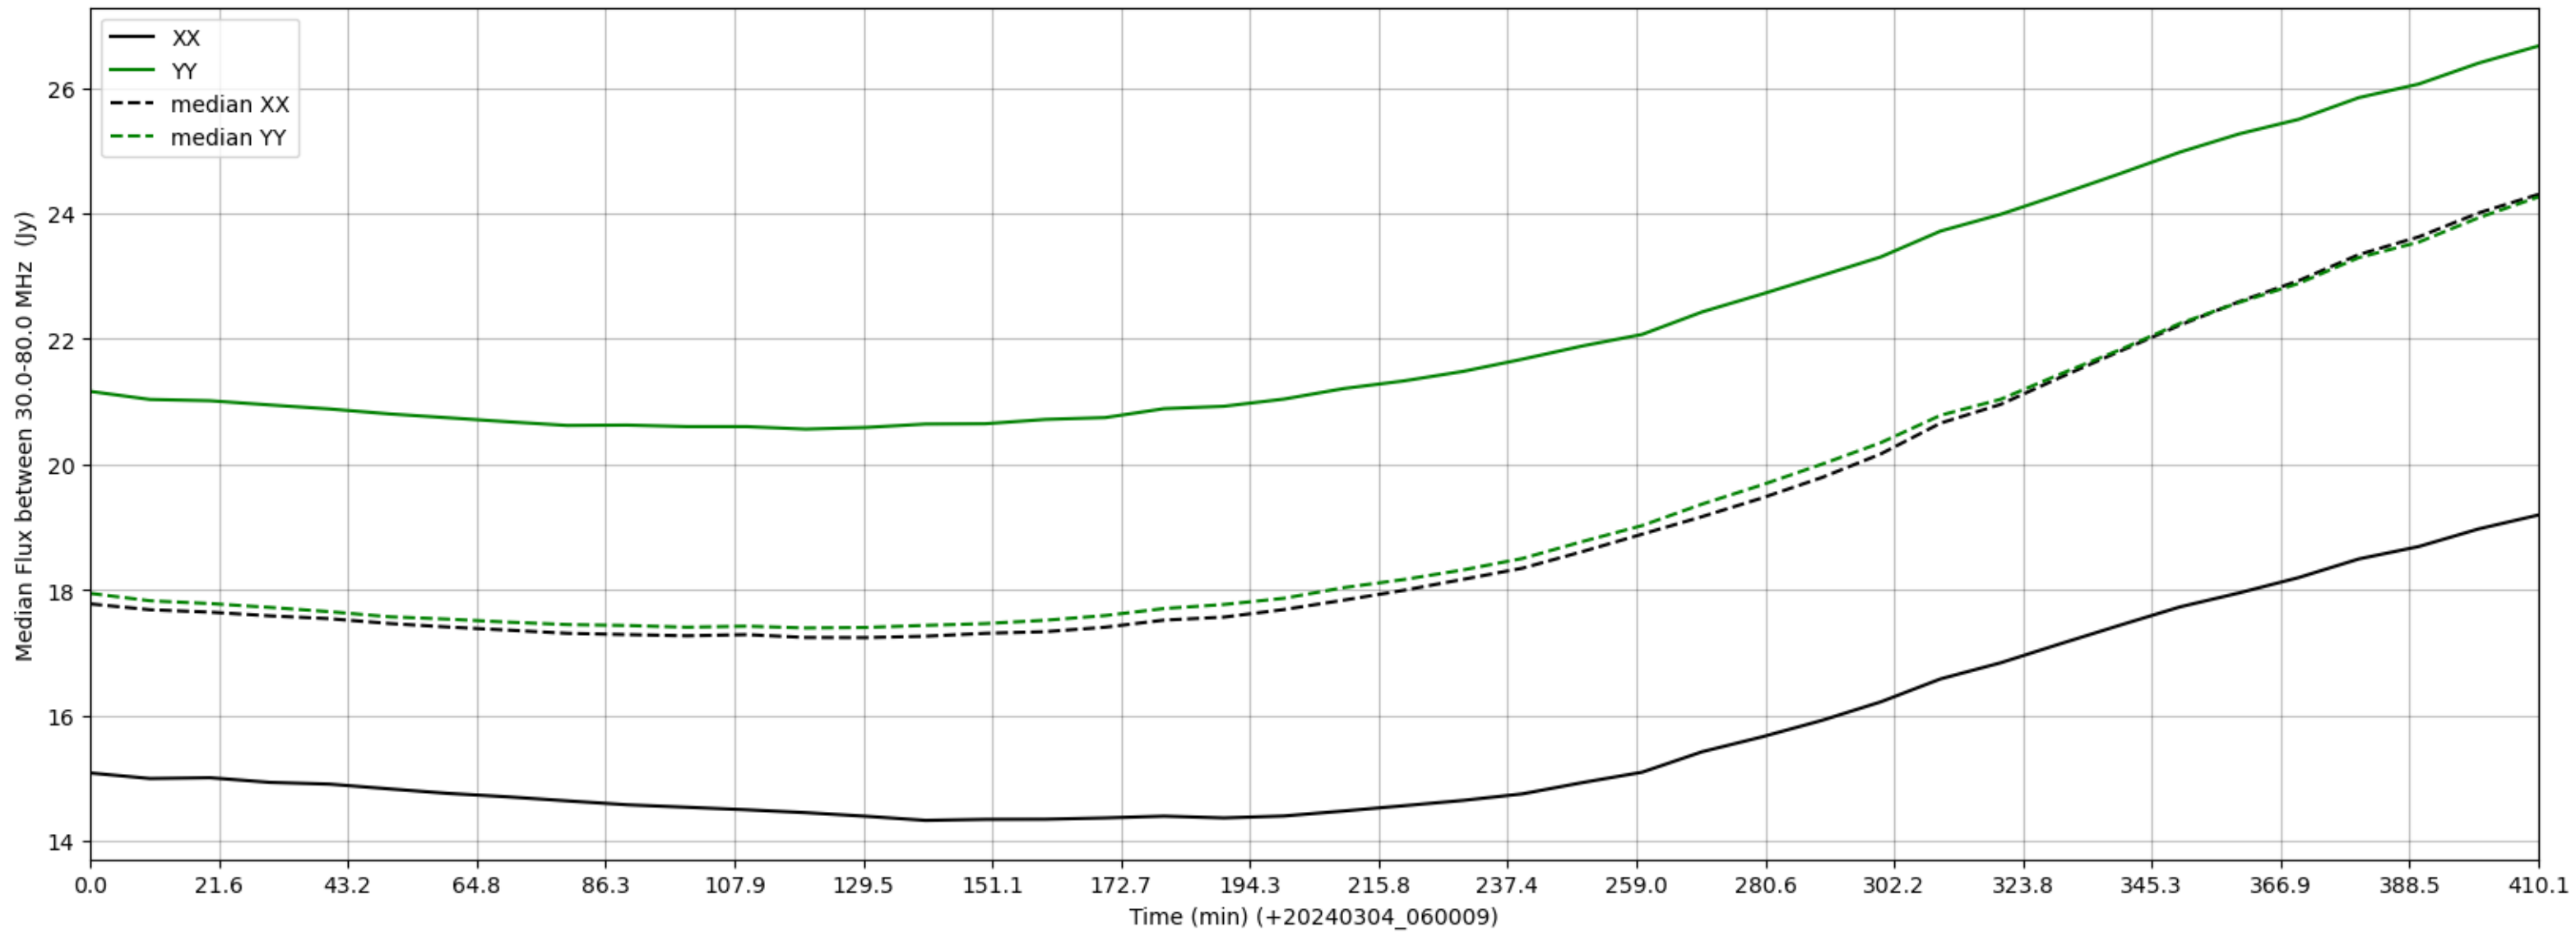

LWA356 - Correlator# 318 - XX FLAGS:Good - YY FLAGS:Good

LWA342 - Correlator# 317 - XX FLAGS:Good - YY FLAGS:Good