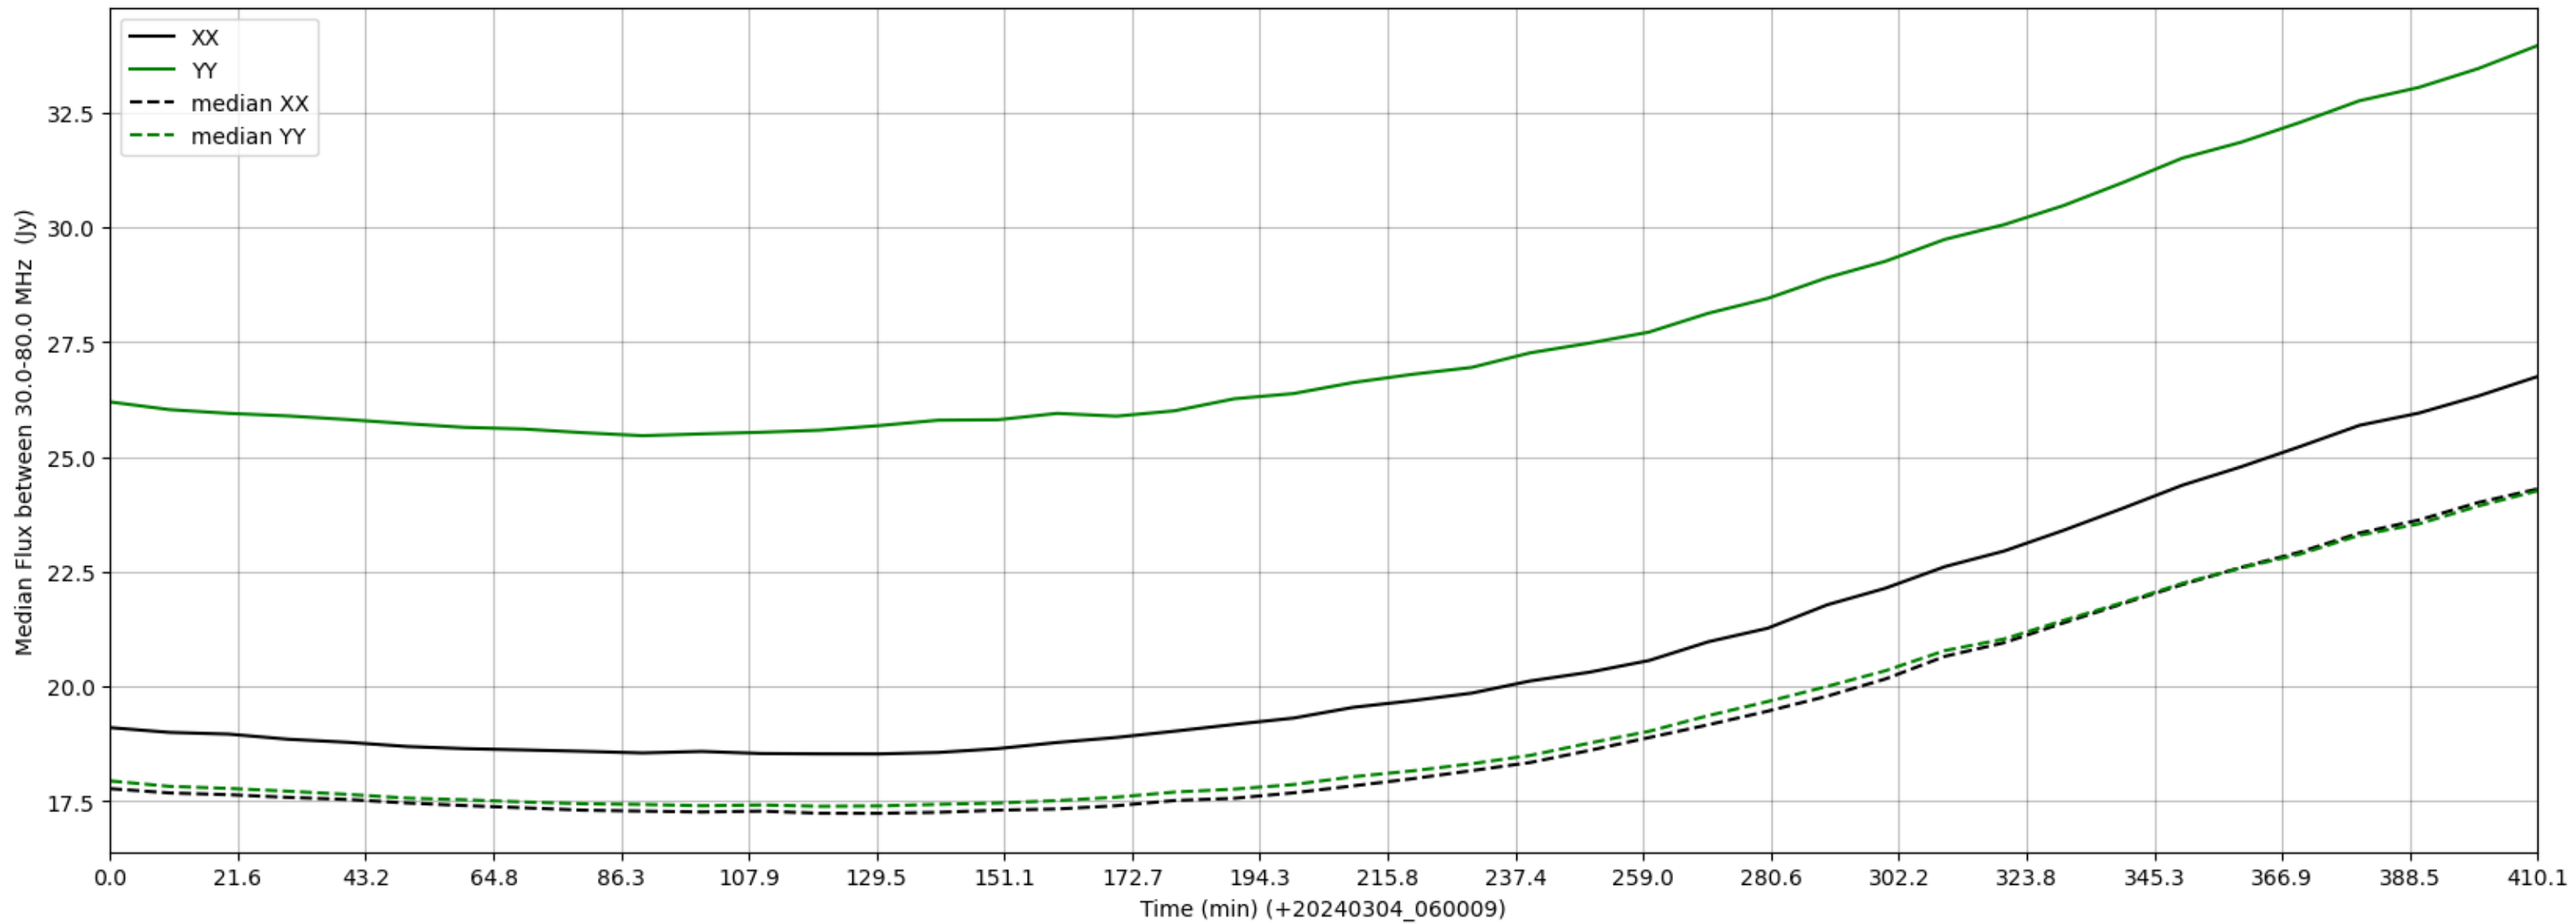

LWA224 - Correlator# 248 - XX FLAGS:Good - YY FLAGS:Good

LWA222 - Correlator# 249 - XX FLAGS:Good - YY FLAGS:Good

LWA326 - Correlator# 250 - XX FLAGS:Good - YY FLAGS:Good

LWA322 - Correlator# 251 - XX FLAGS:Good - YY FLAGS:Good