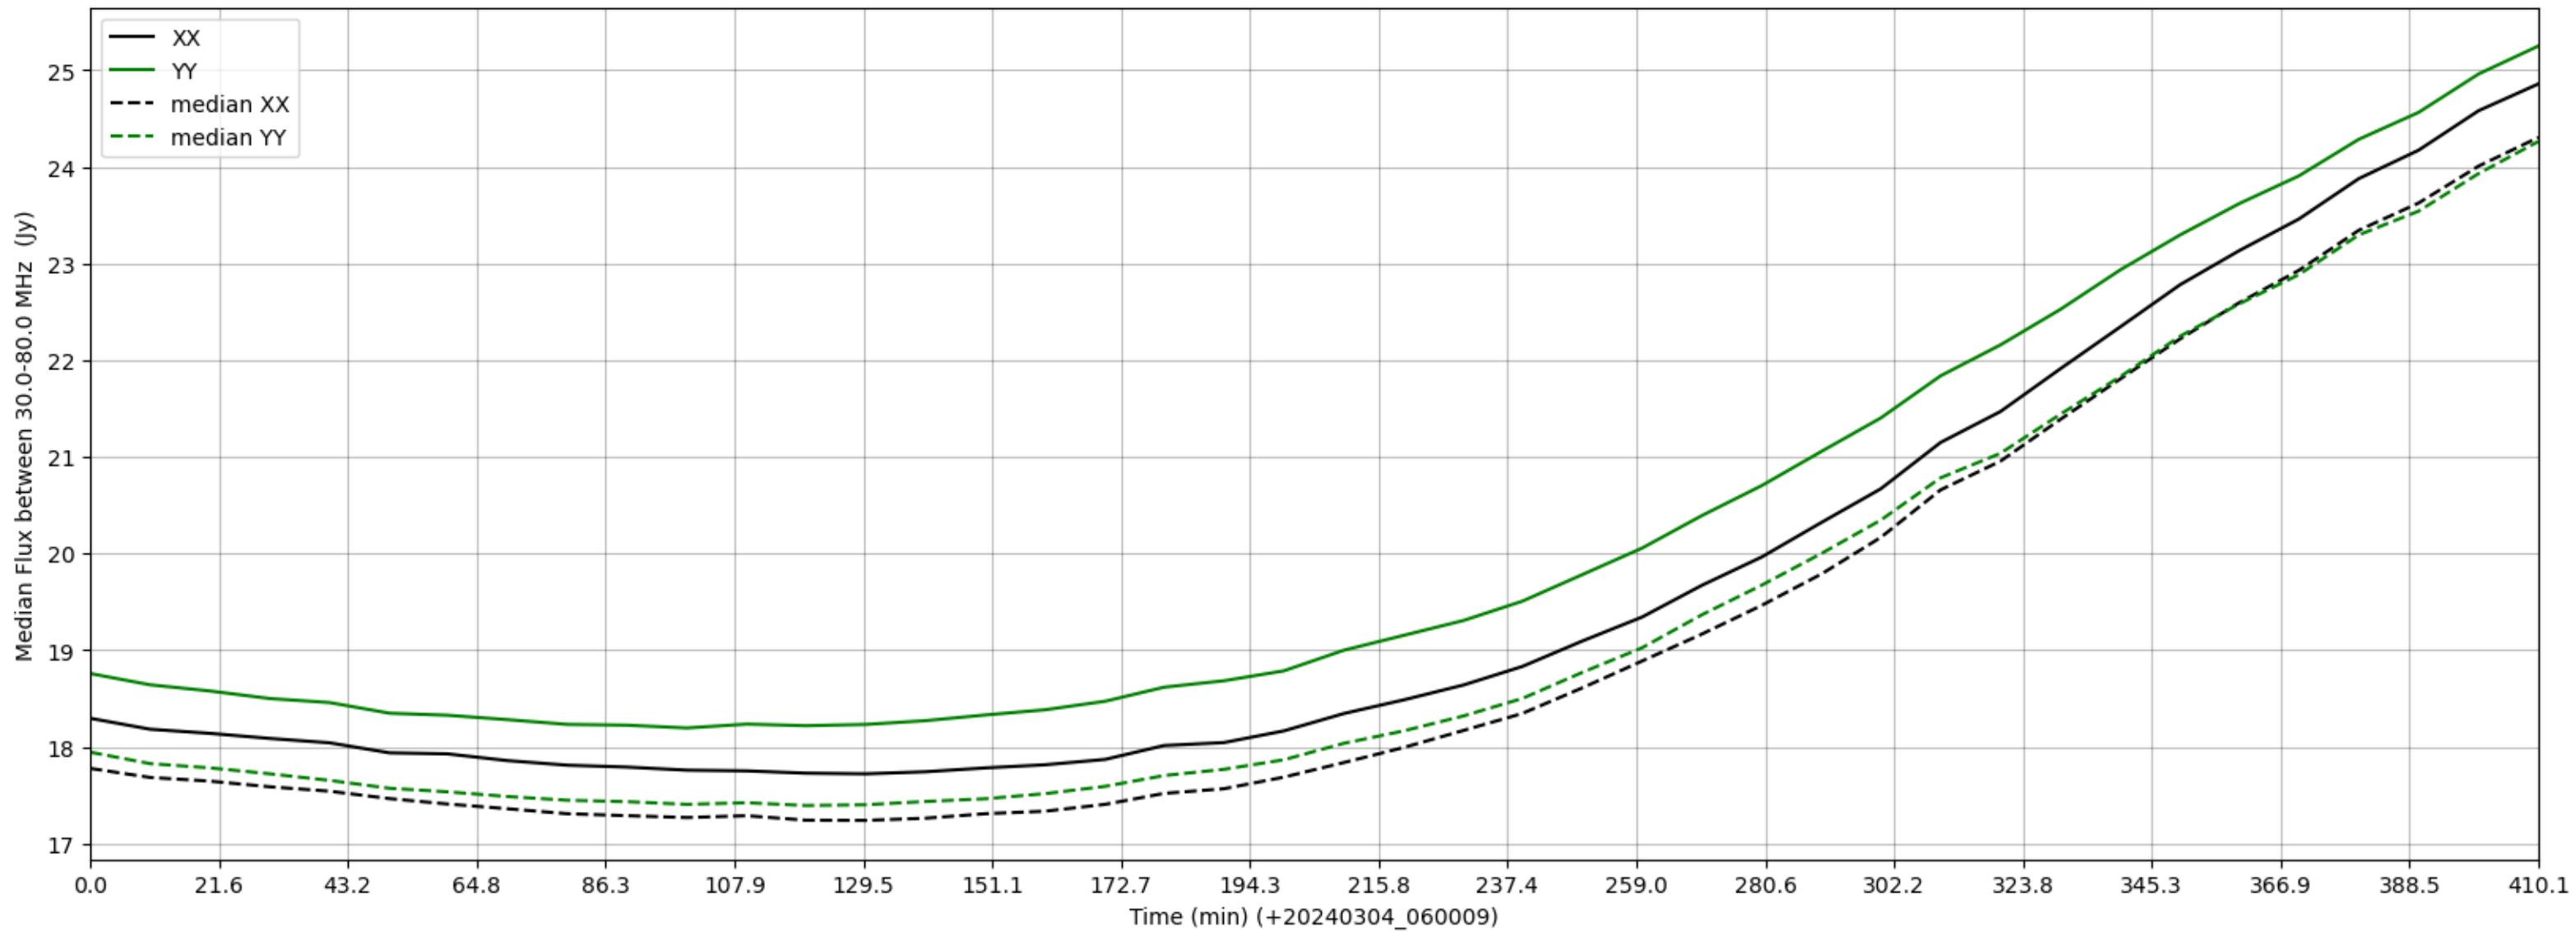

LWA147 - Correlator# 214 - XX FLAGS:Good - YY FLAGS:Good

LWA144 - Correlator# 213 - XX FLAGS:Good - YY FLAGS:Good