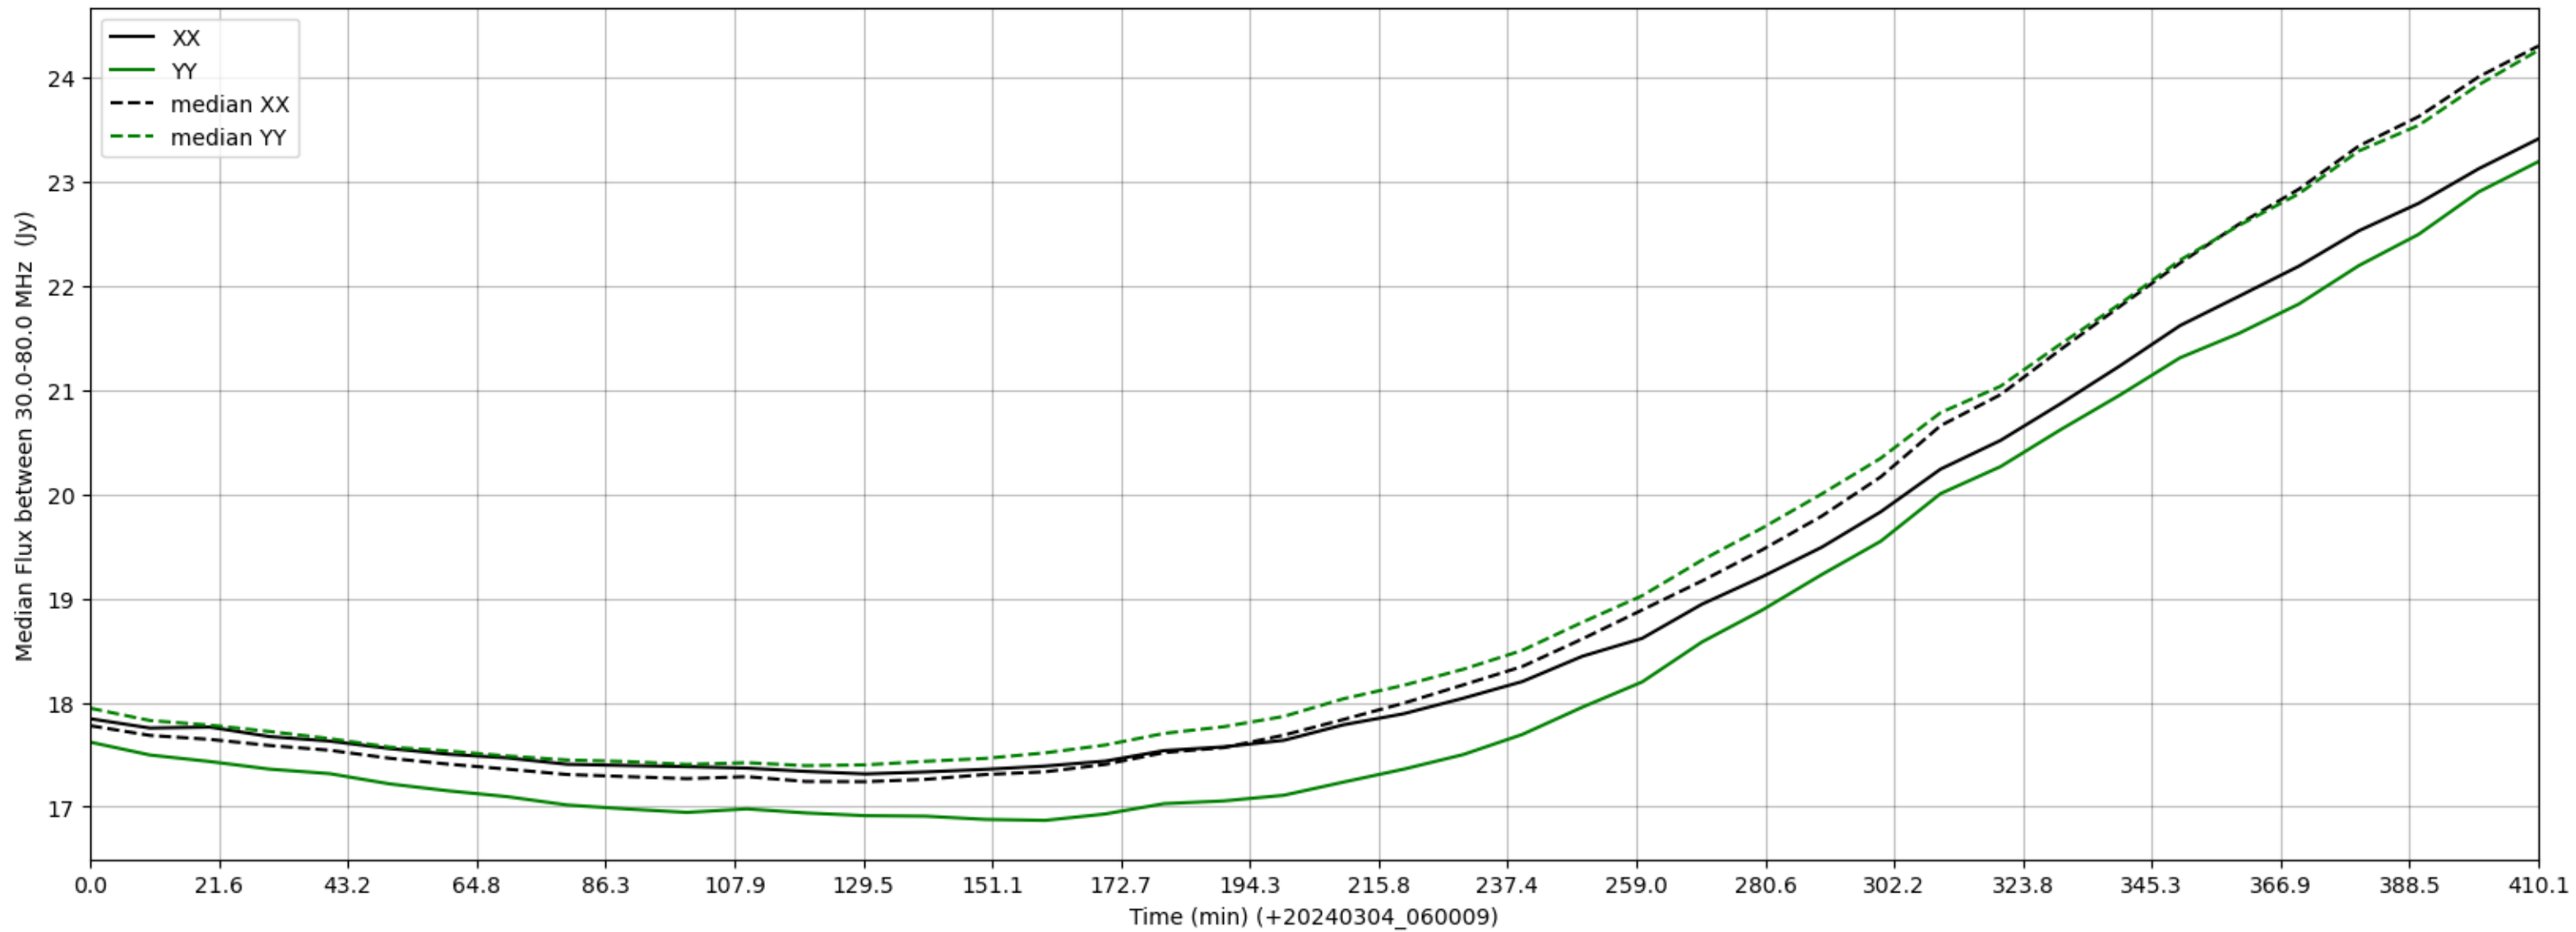

LWA283 - Correlator# 040 - XX FLAGS:Good - YY FLAGS:Good

LWA280 - Correlator# 041 - XX FLAGS:Good - YY FLAGS:Good

LWA288 - Correlator# 042 - XX FLAGS:Good - YY FLAGS:Good

LWA284 - Correlator# 043 - XX FLAGS:Good - YY FLAGS:Good