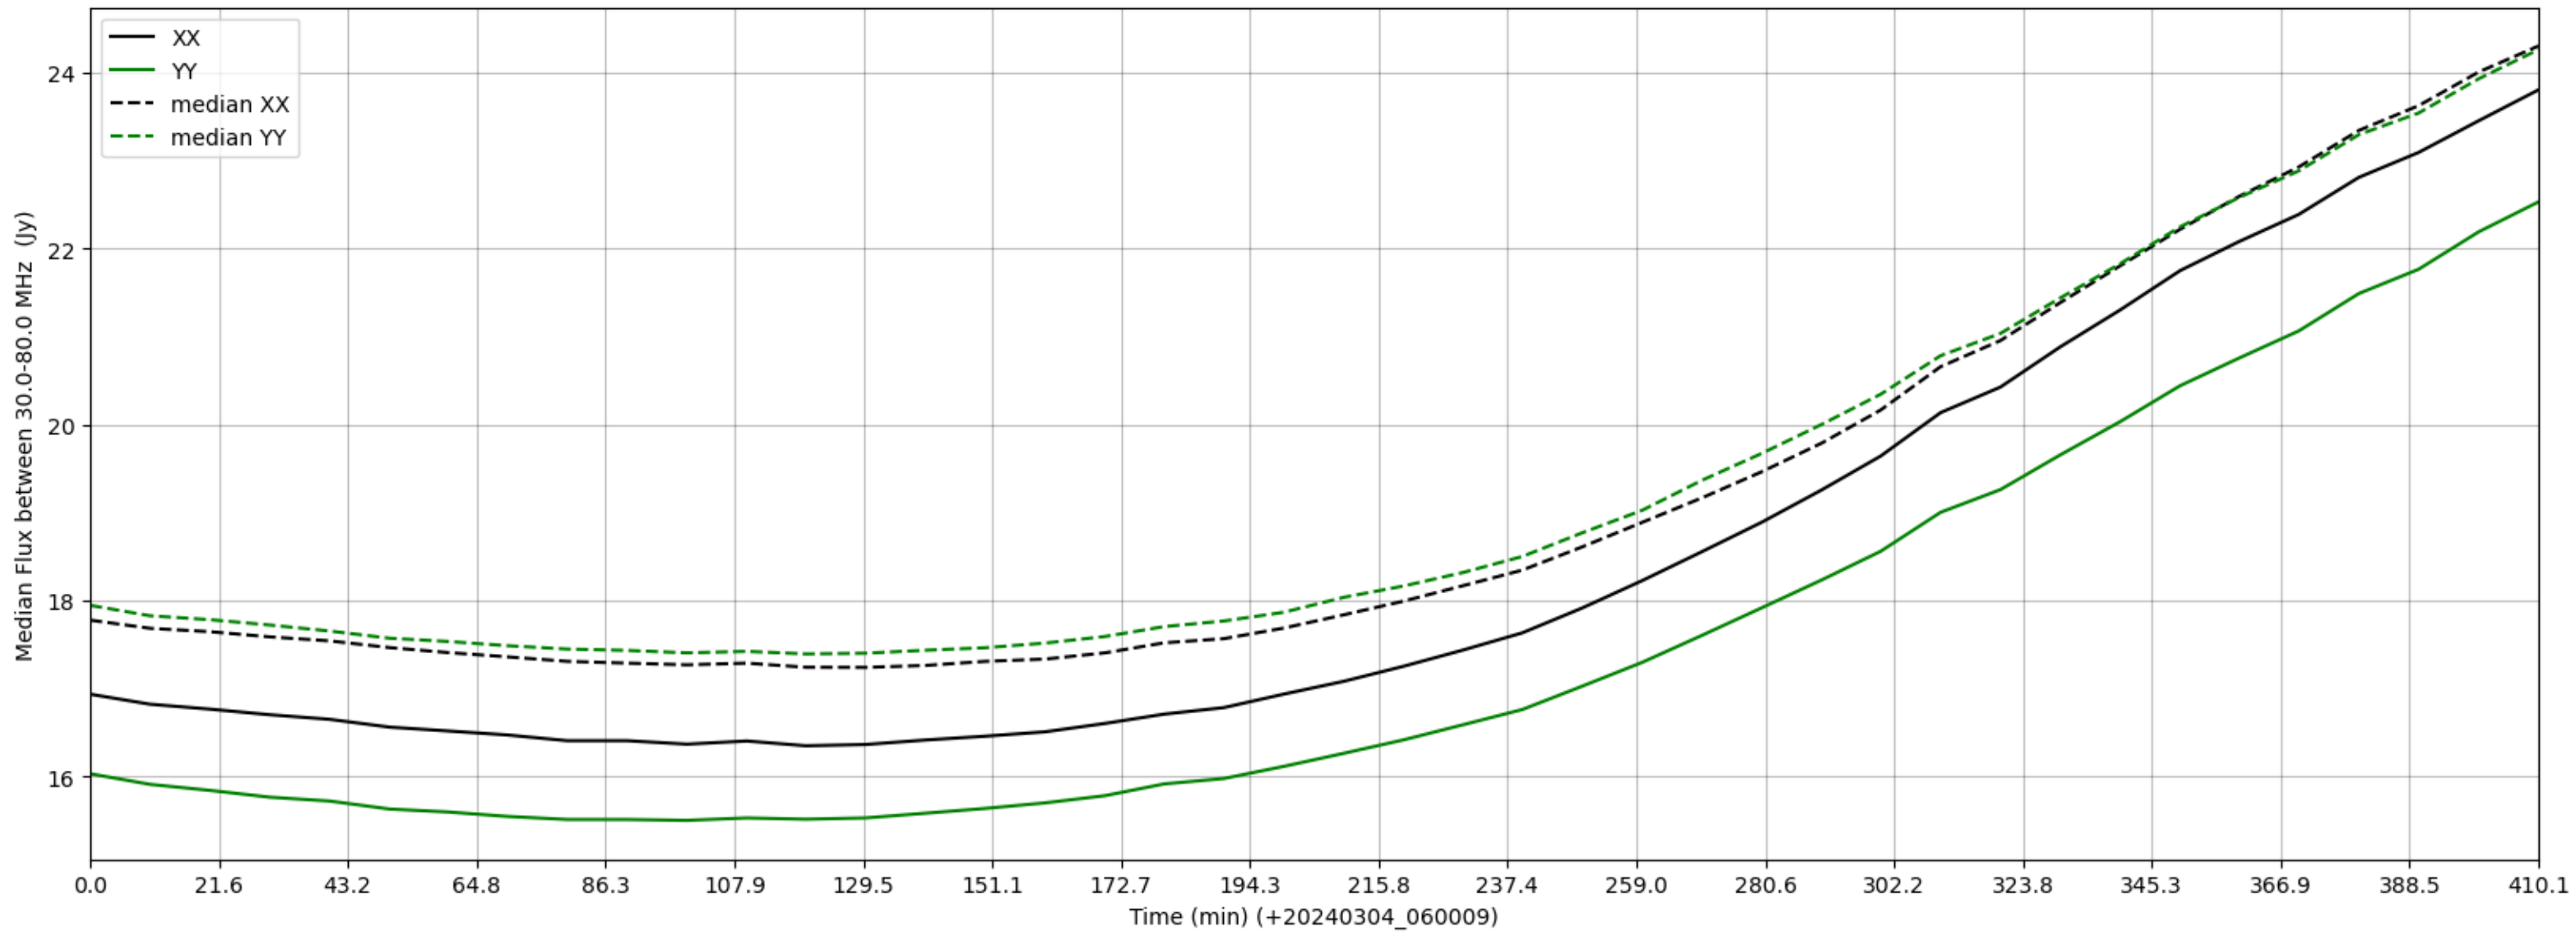

LWA154 - Correlator# 233 - XX FLAGS:Good - YY FLAGS:Good

LWA155 - Correlator# 232 - XX FLAGS:Good - YY FLAGS:Good