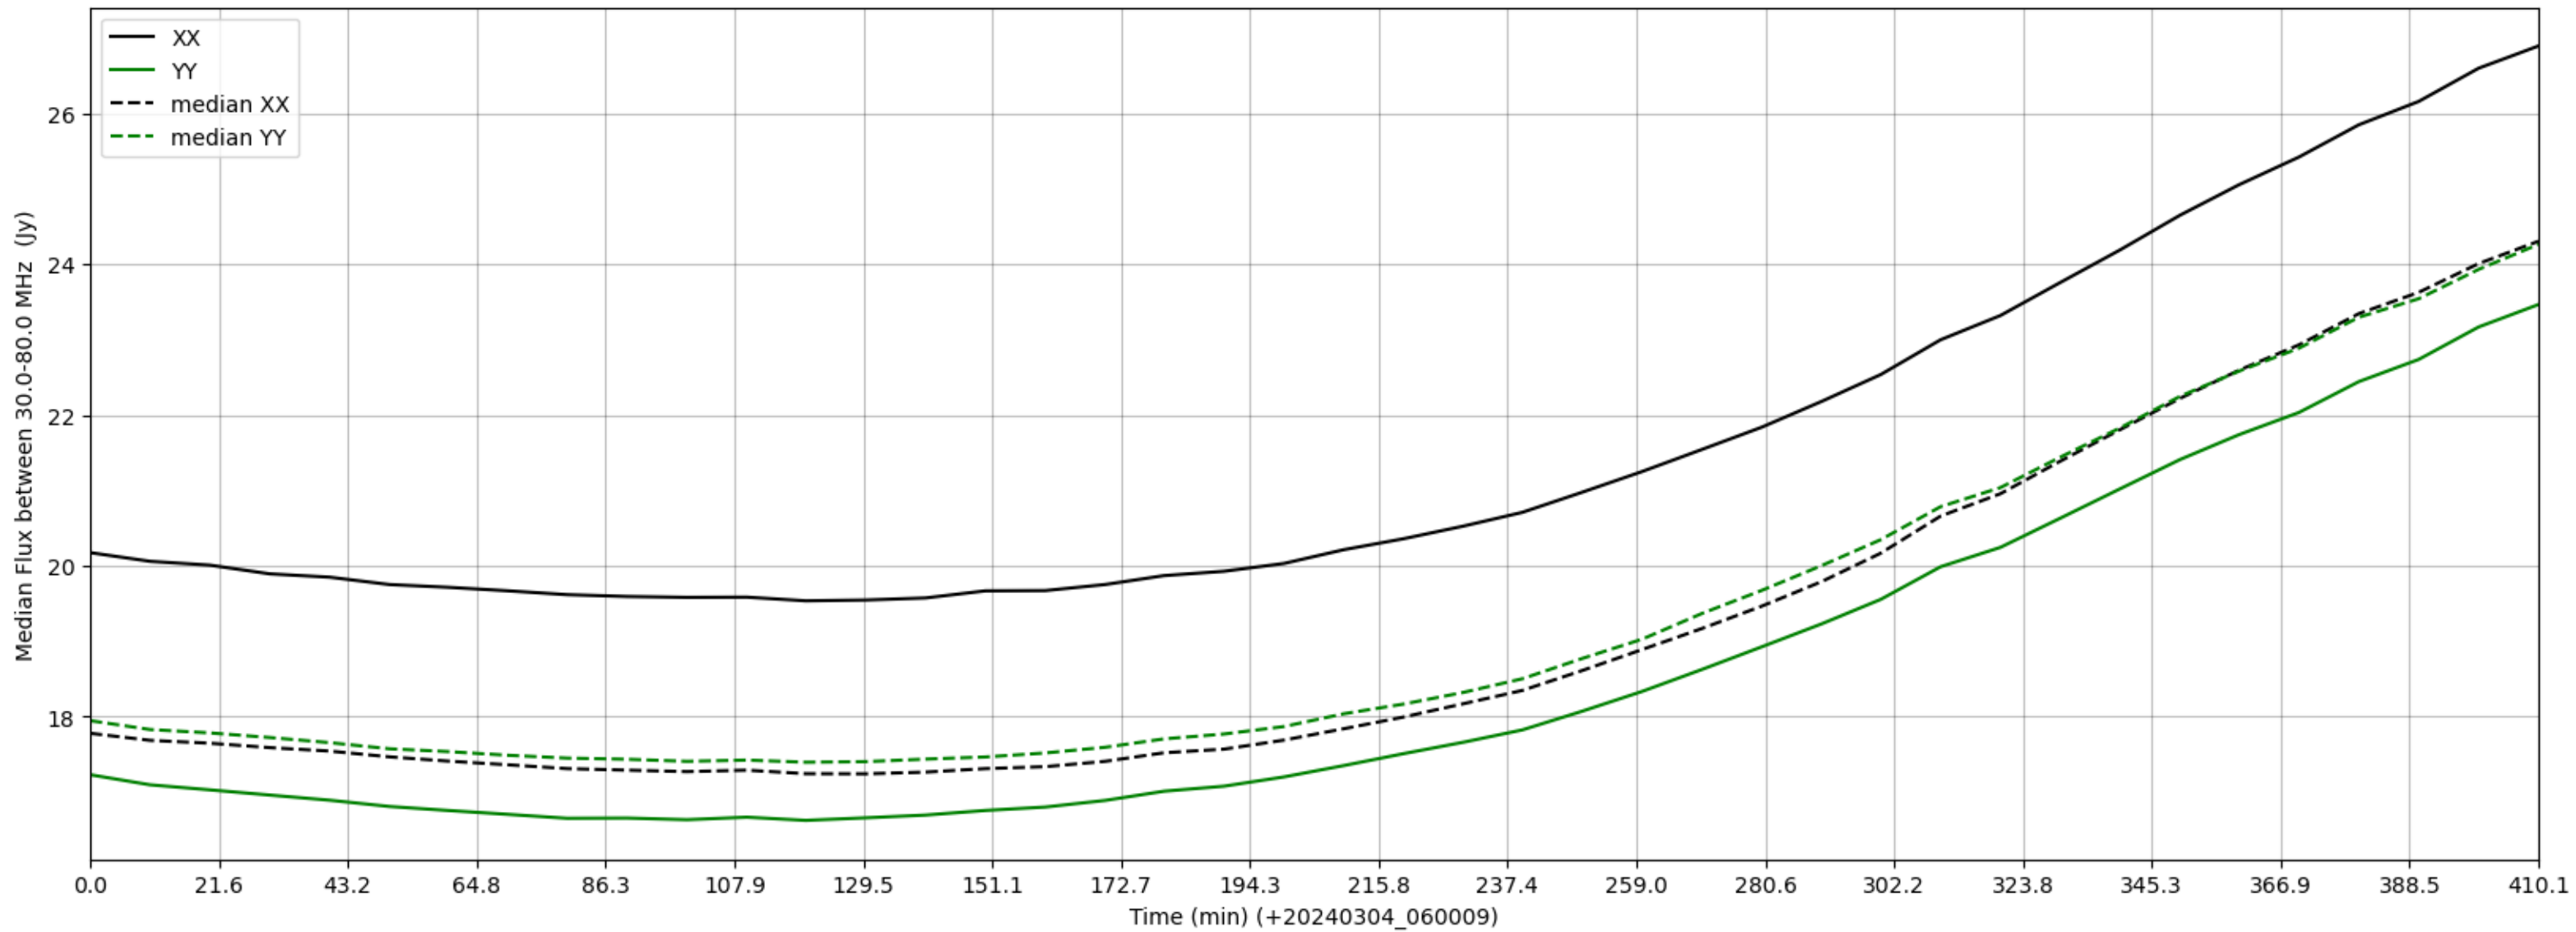

LWA029 - Correlator# 110 - XX FLAGS:Good - YY FLAGS:Good

LWA025 - Correlator# 109 - XX FLAGS:Good - YY FLAGS:Good