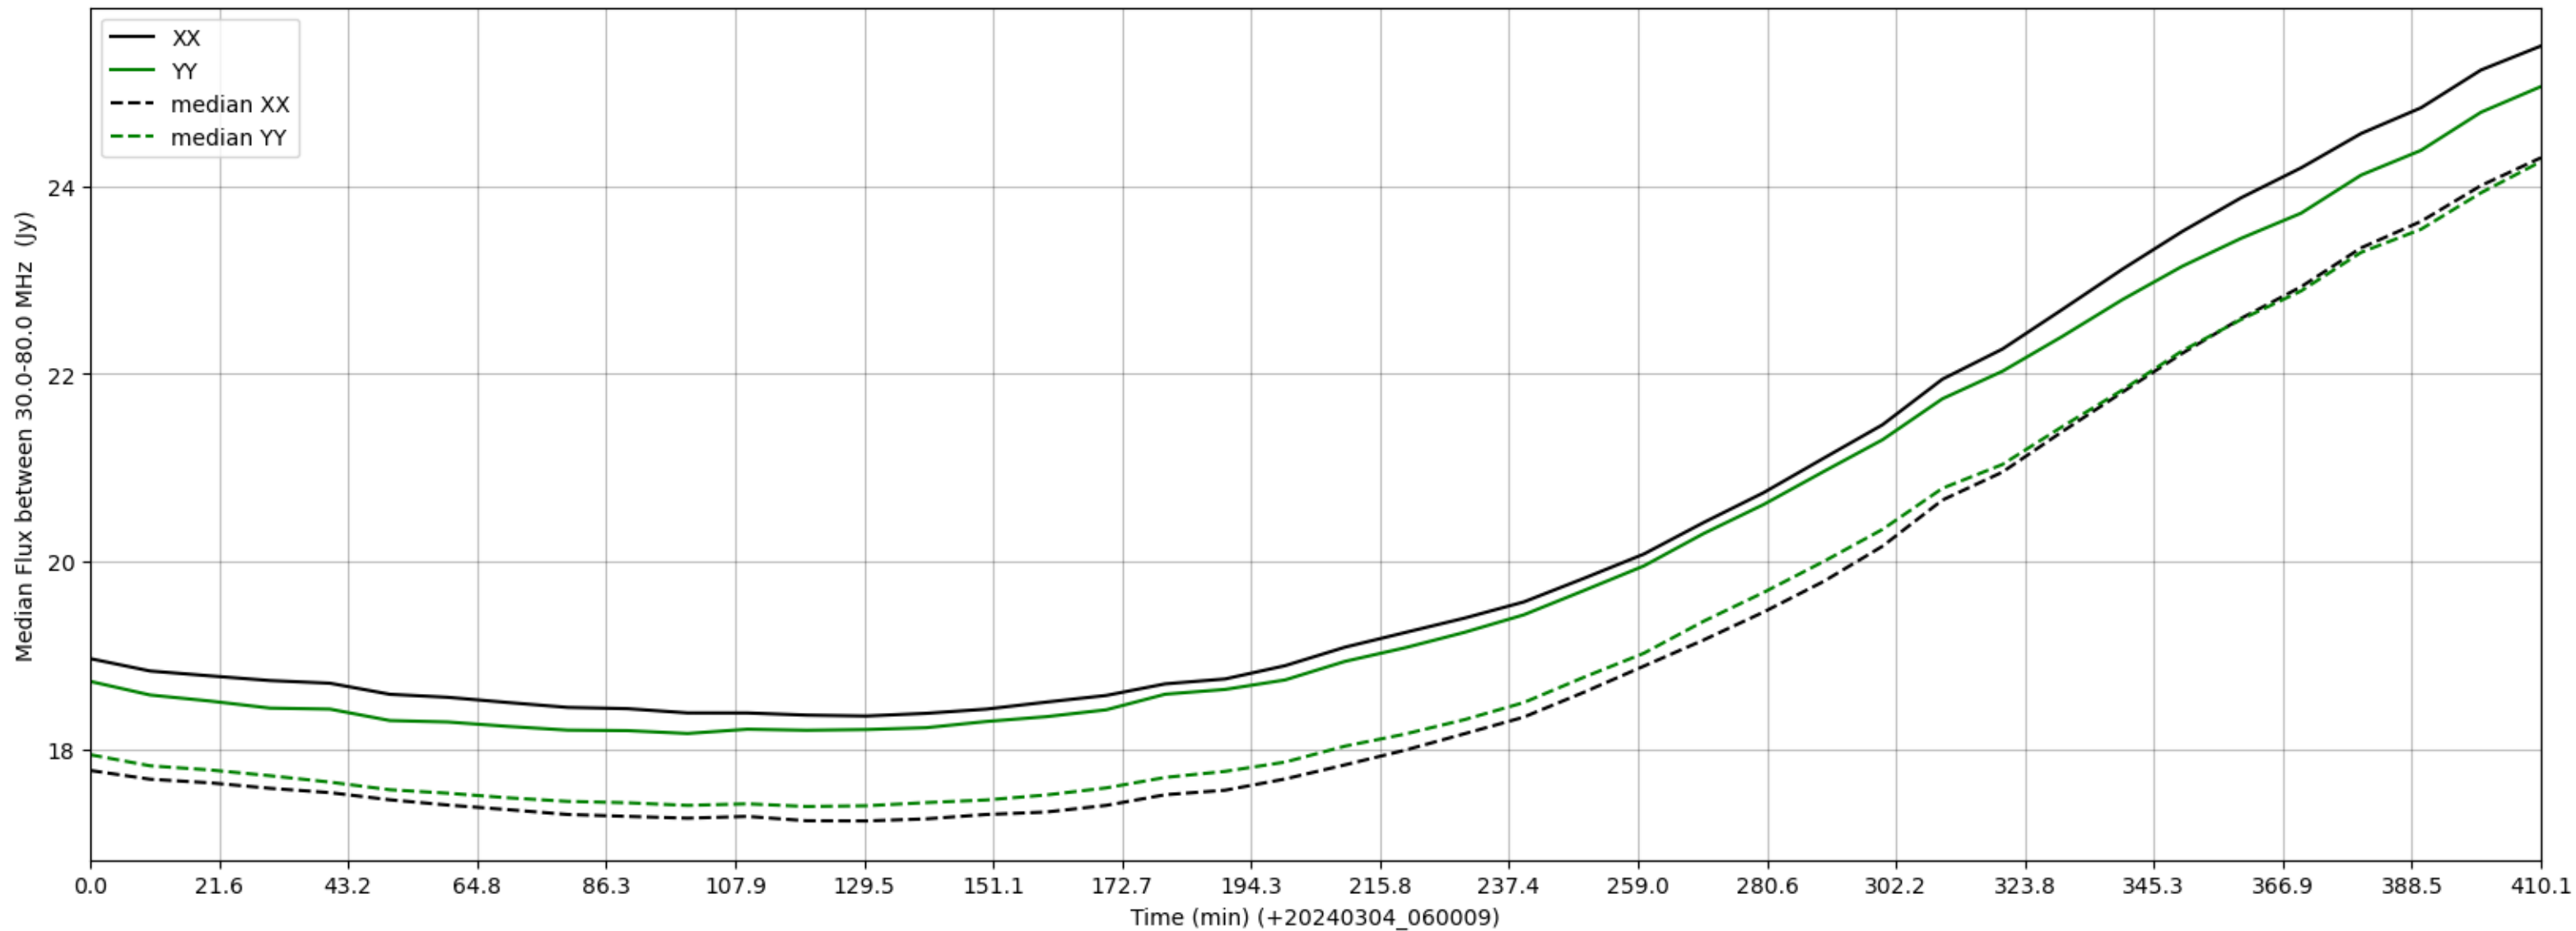

LWA133 - Correlator# 257 - XX FLAGS:Good - YY FLAGS:Good

LWA135 - Correlator# 256 - XX FLAGS:Good - YY FLAGS:Good