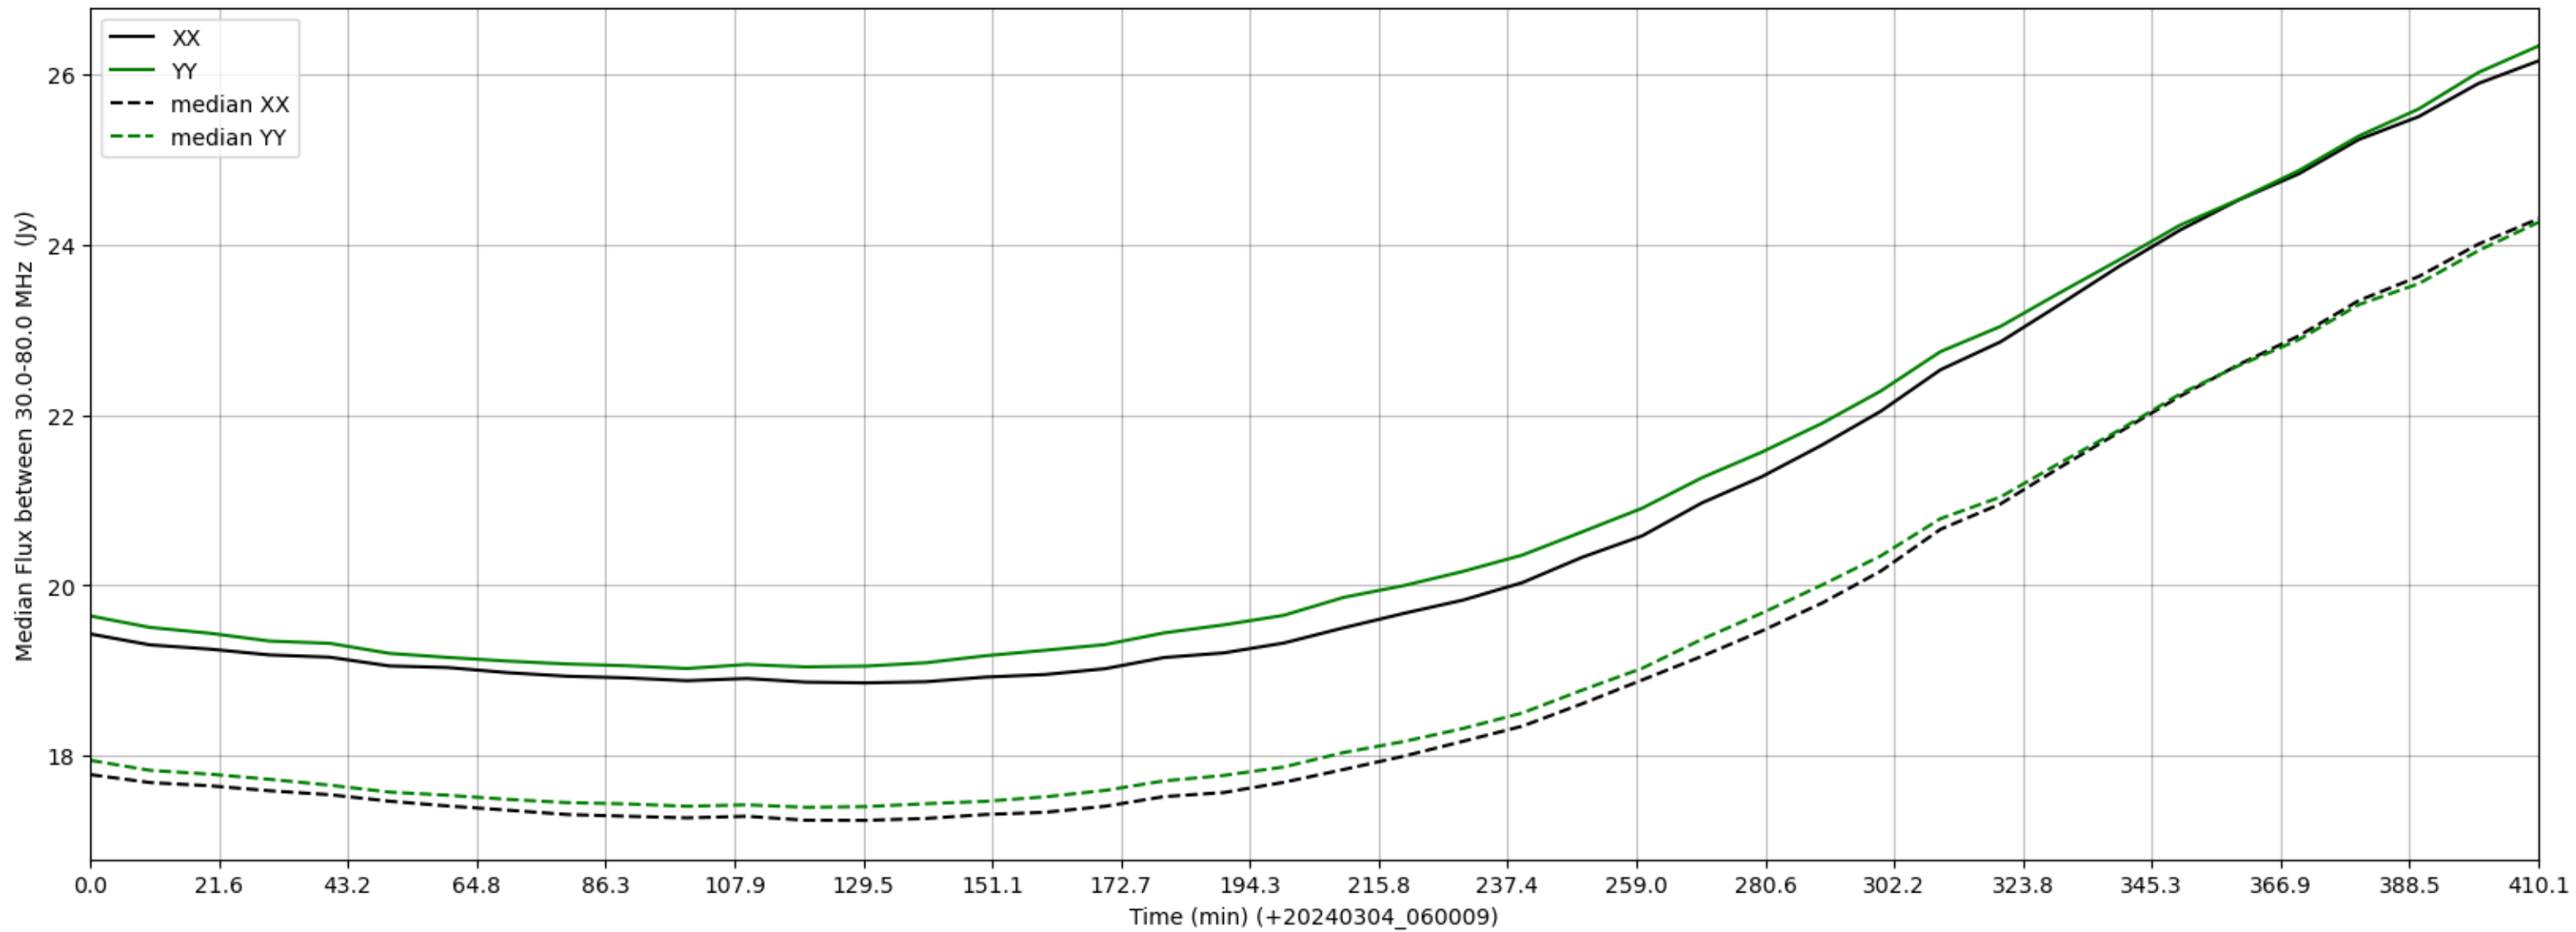

LWA163 - Correlator# 264 - XX FLAGS:Good - YY FLAGS:Good

LWA162 - Correlator# 265 - XX FLAGS:Good - YY FLAGS:Good

LWA165 - Correlator# 266 - XX FLAGS:Good - YY FLAGS:Good

LWA164 - Correlator# 267 - XX FLAGS:Good - YY FLAGS:Good