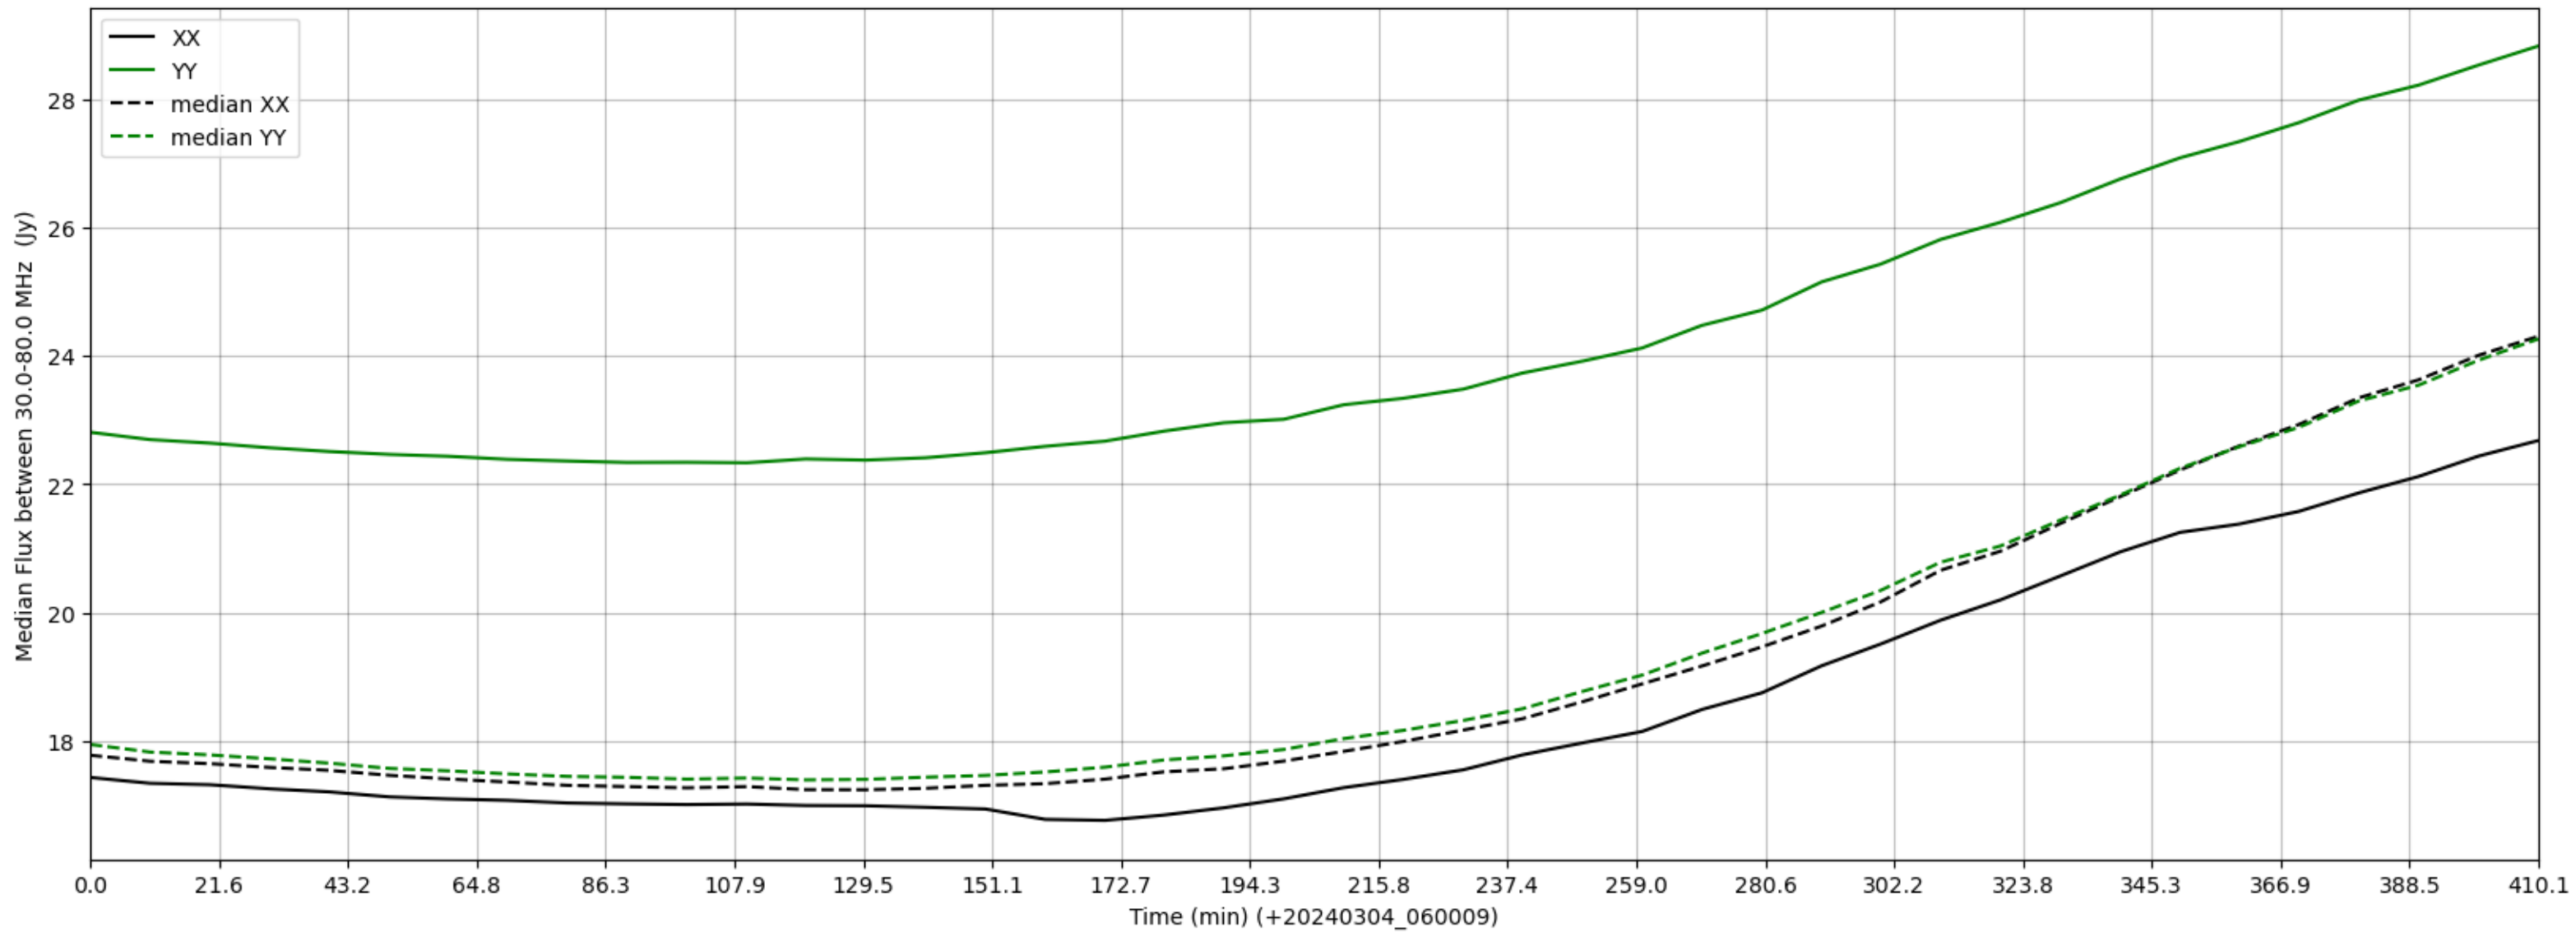

LWA334 - Correlator# 156 - XX FLAGS:Good - YY FLAGS:Good

LWA328 - Correlator# 157 - XX FLAGS:Good - YY FLAGS:Good

LWA361 - Correlator# 158 - XX FLAGS:Good - YY FLAGS:Good

LWA358 - Correlator# 159 - XX FLAGS:Good - YY FLAGS:BadSpecShape