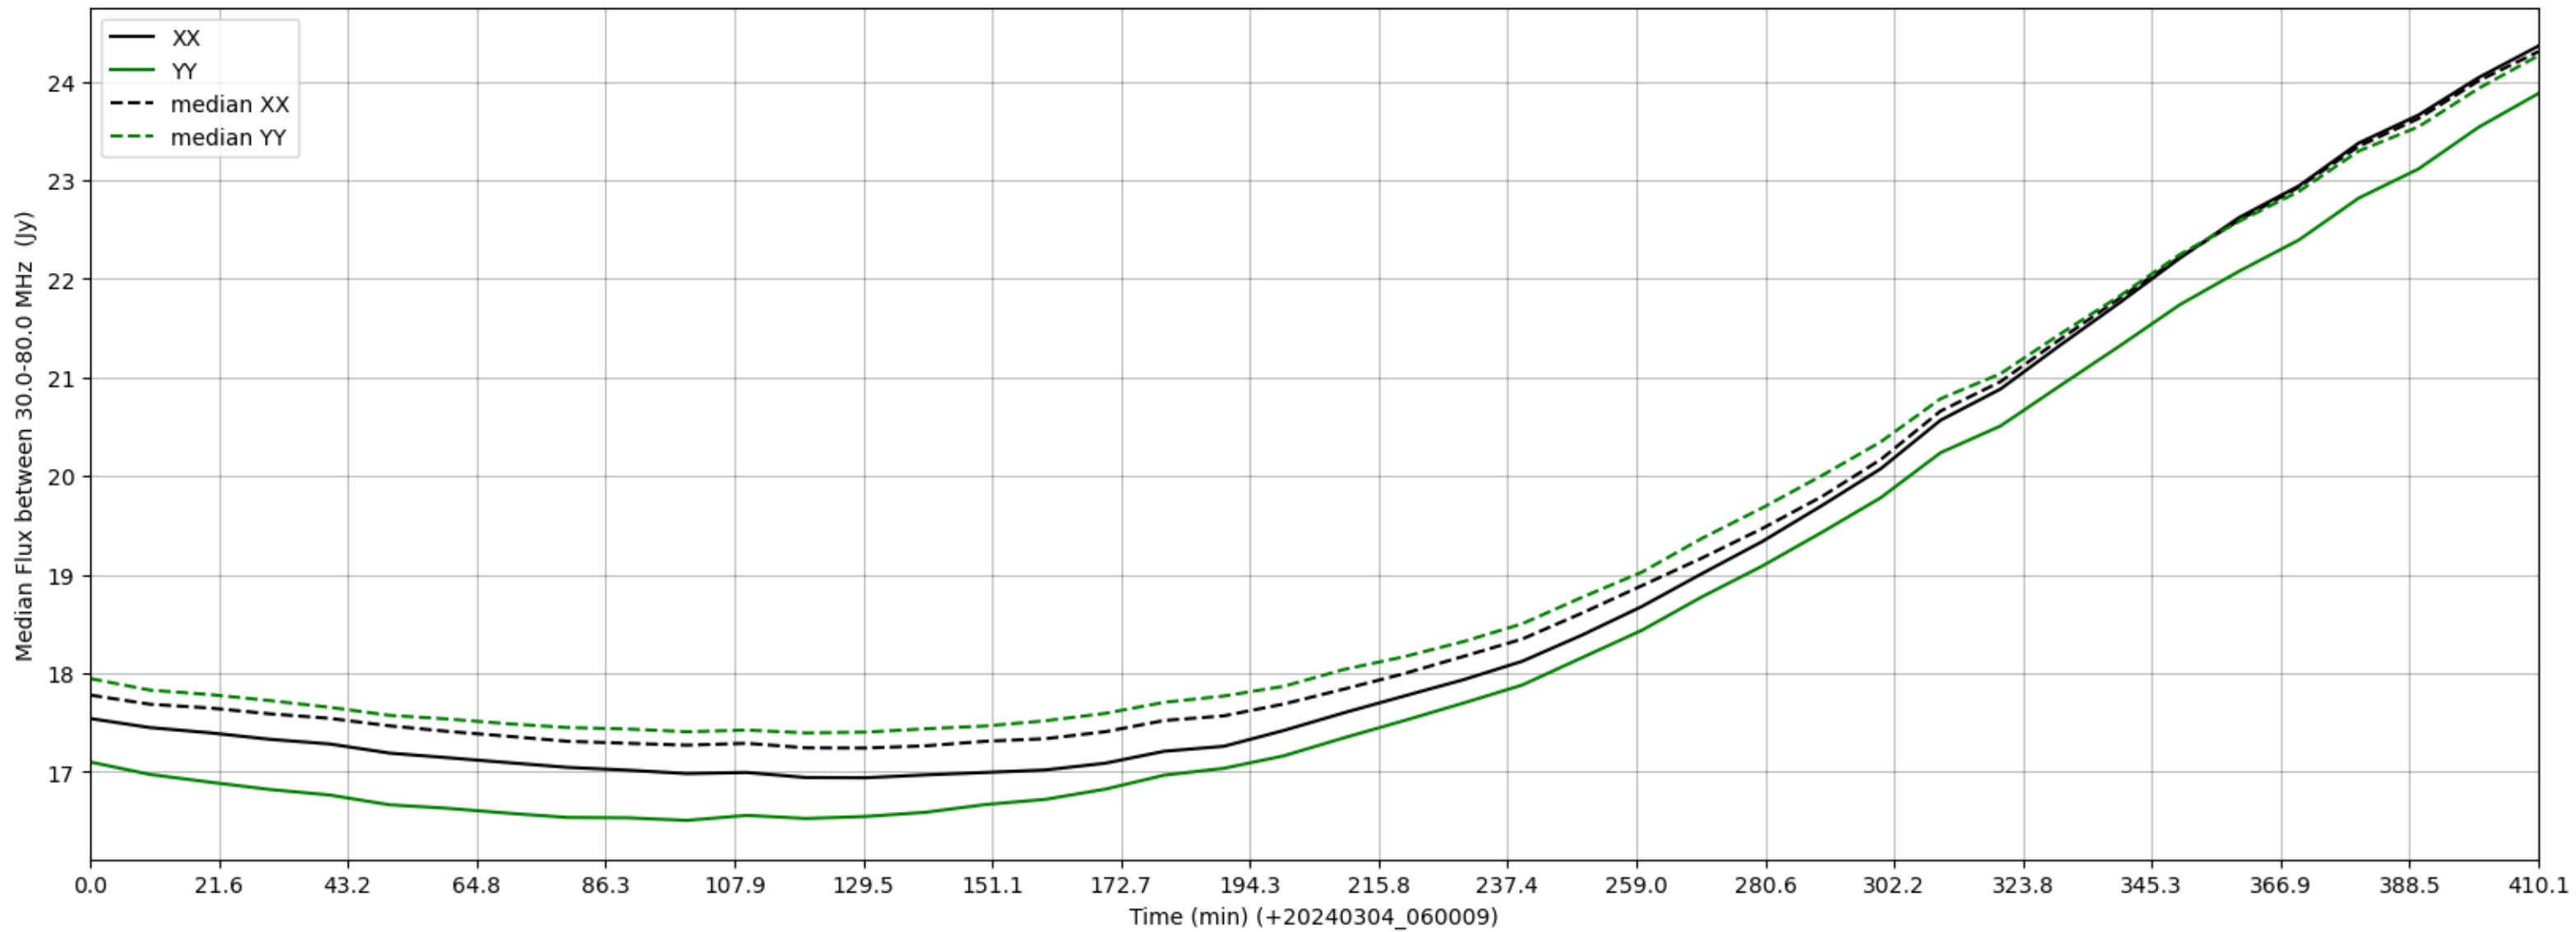

LWA155 - Correlator# 232 - XX FLAGS:Good - YY FLAGS:Good

LWA154 - Correlator# 233 - XX FLAGS:Good - YY FLAGS:Good

LWA157 - Correlator# 234 - XX FLAGS:Good - YY FLAGS:Good

LWA156 - Correlator# 235 - XX FLAGS:Good - YY FLAGS:Good