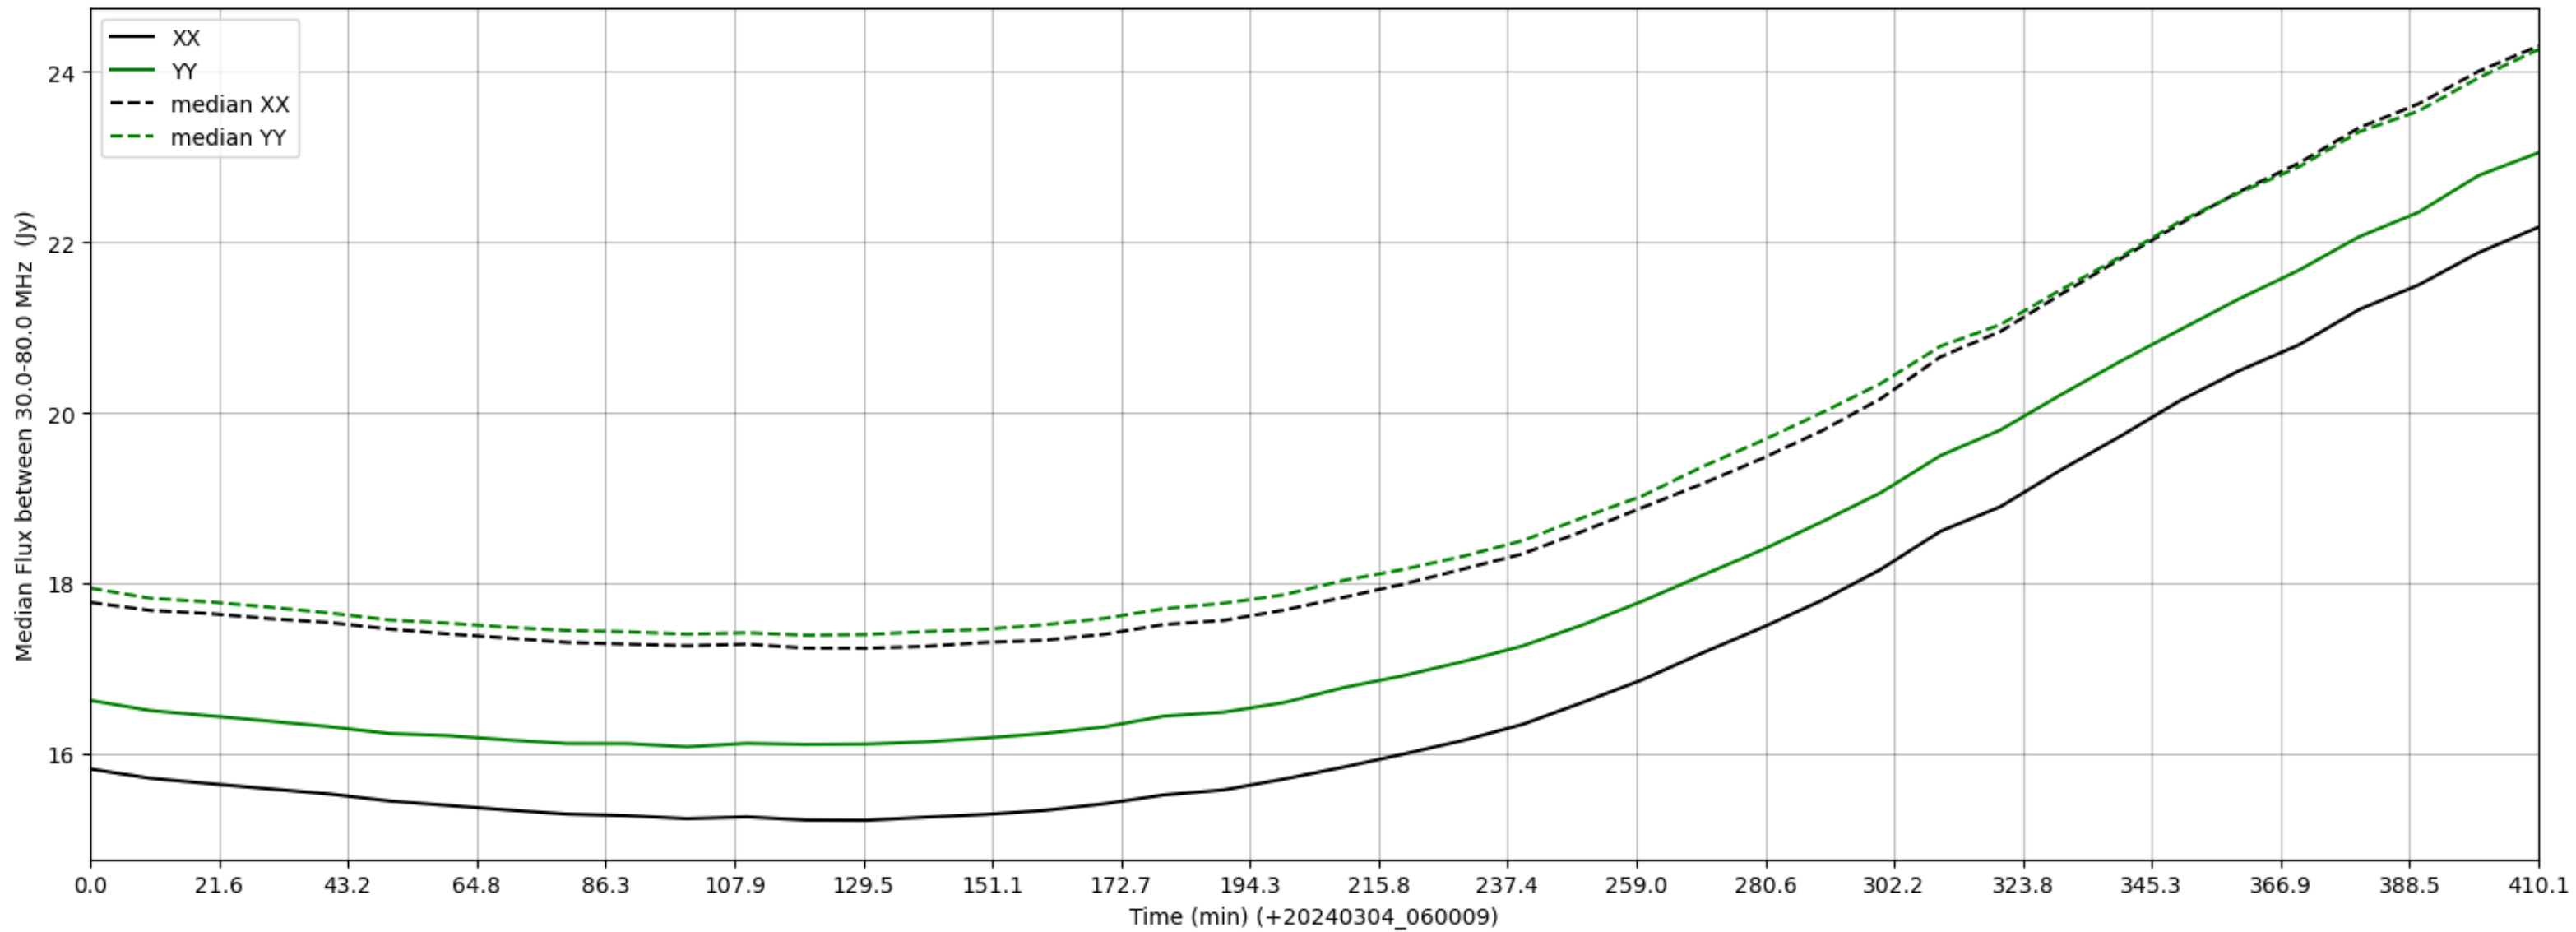

LWA160 - Correlator# 239 - XX FLAGS:Good - YY FLAGS:Good

LWA182 - Correlator# 238 - XX FLAGS:Good - YY FLAGS:Good