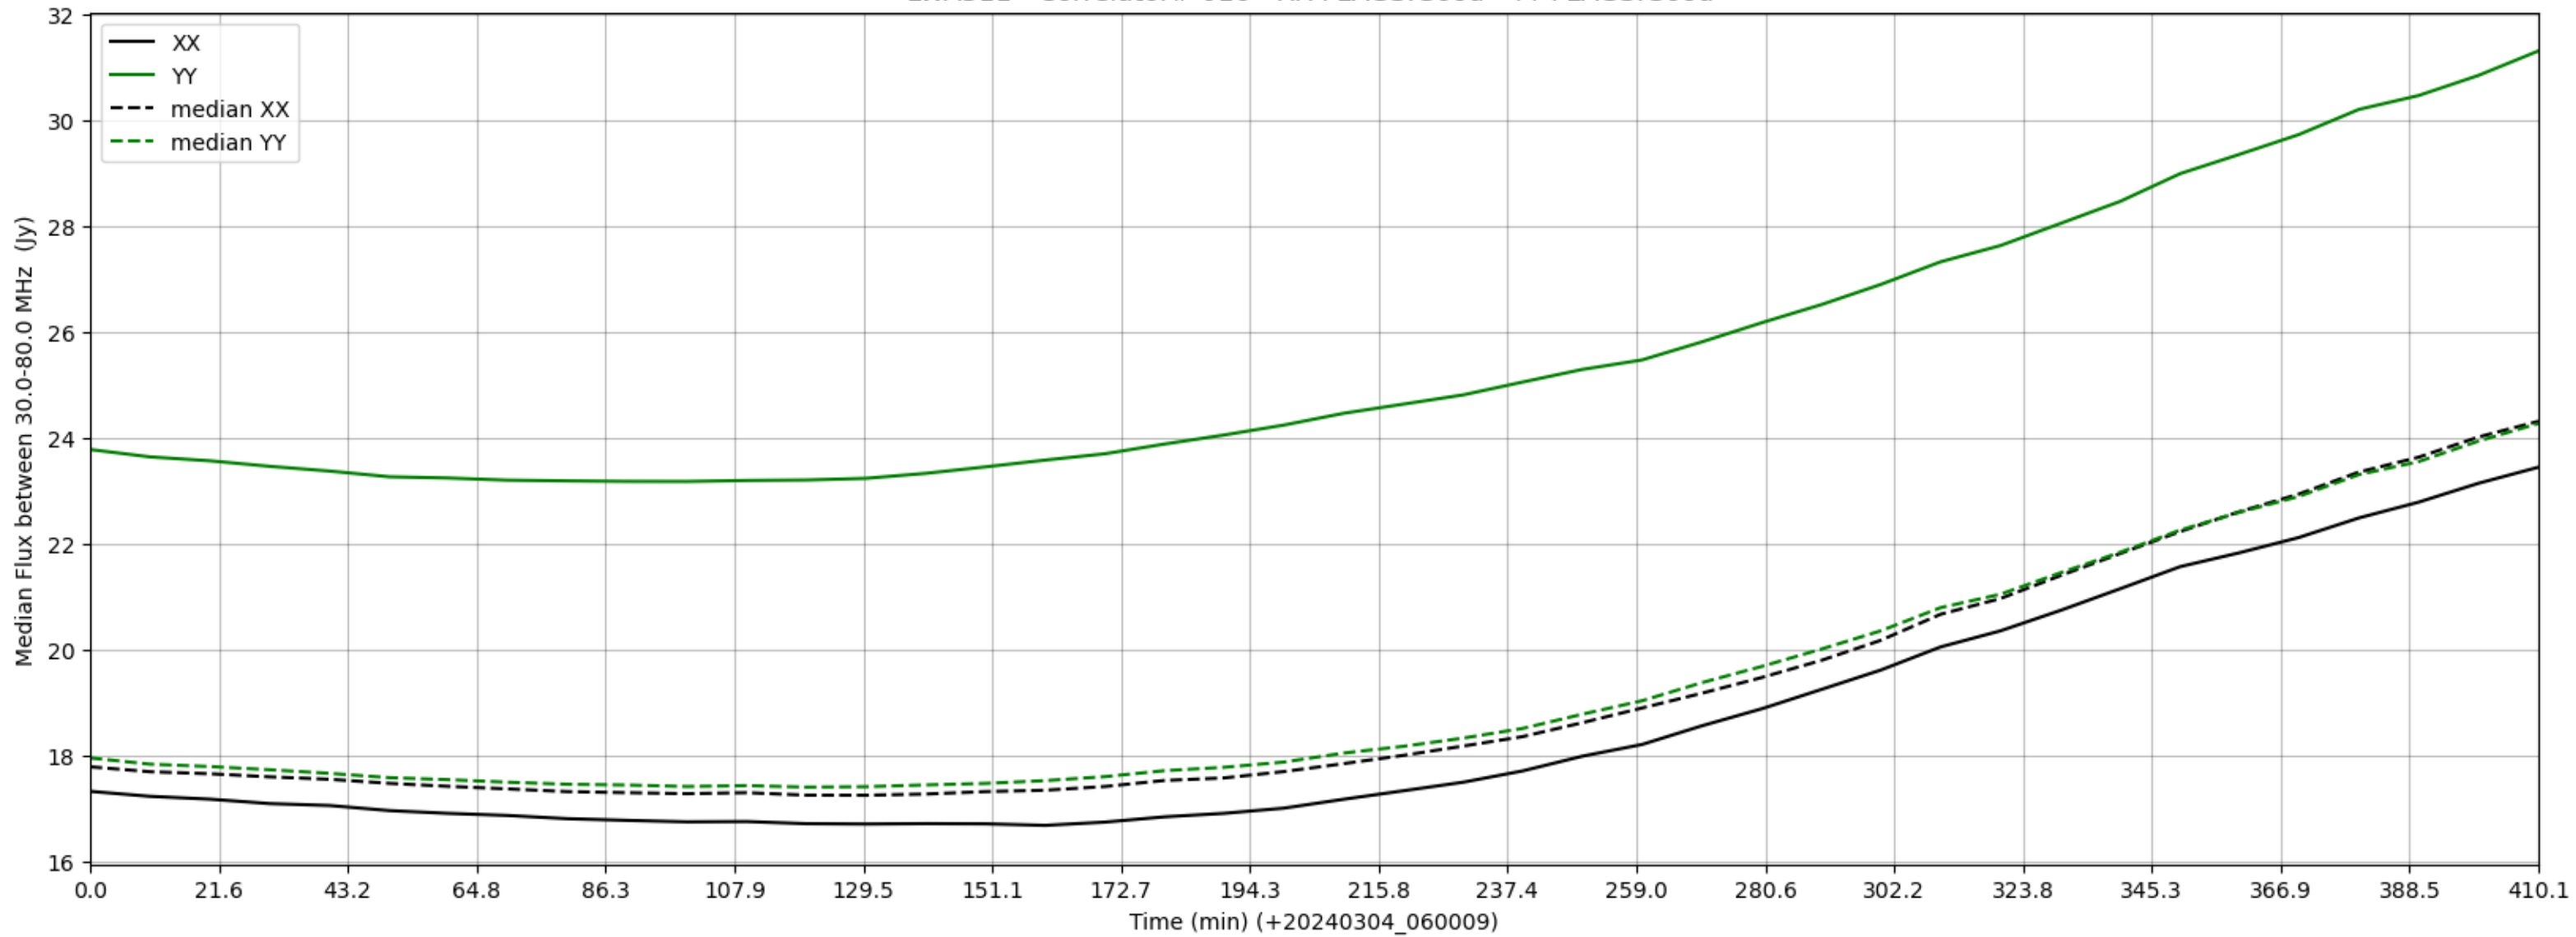

LWA310 - Correlator# 017 - XX FLAGS:LowFlux - YY FLAGS:Good

LWA311 - Correlator# 016 - XX FLAGS:Good - YY FLAGS:Good