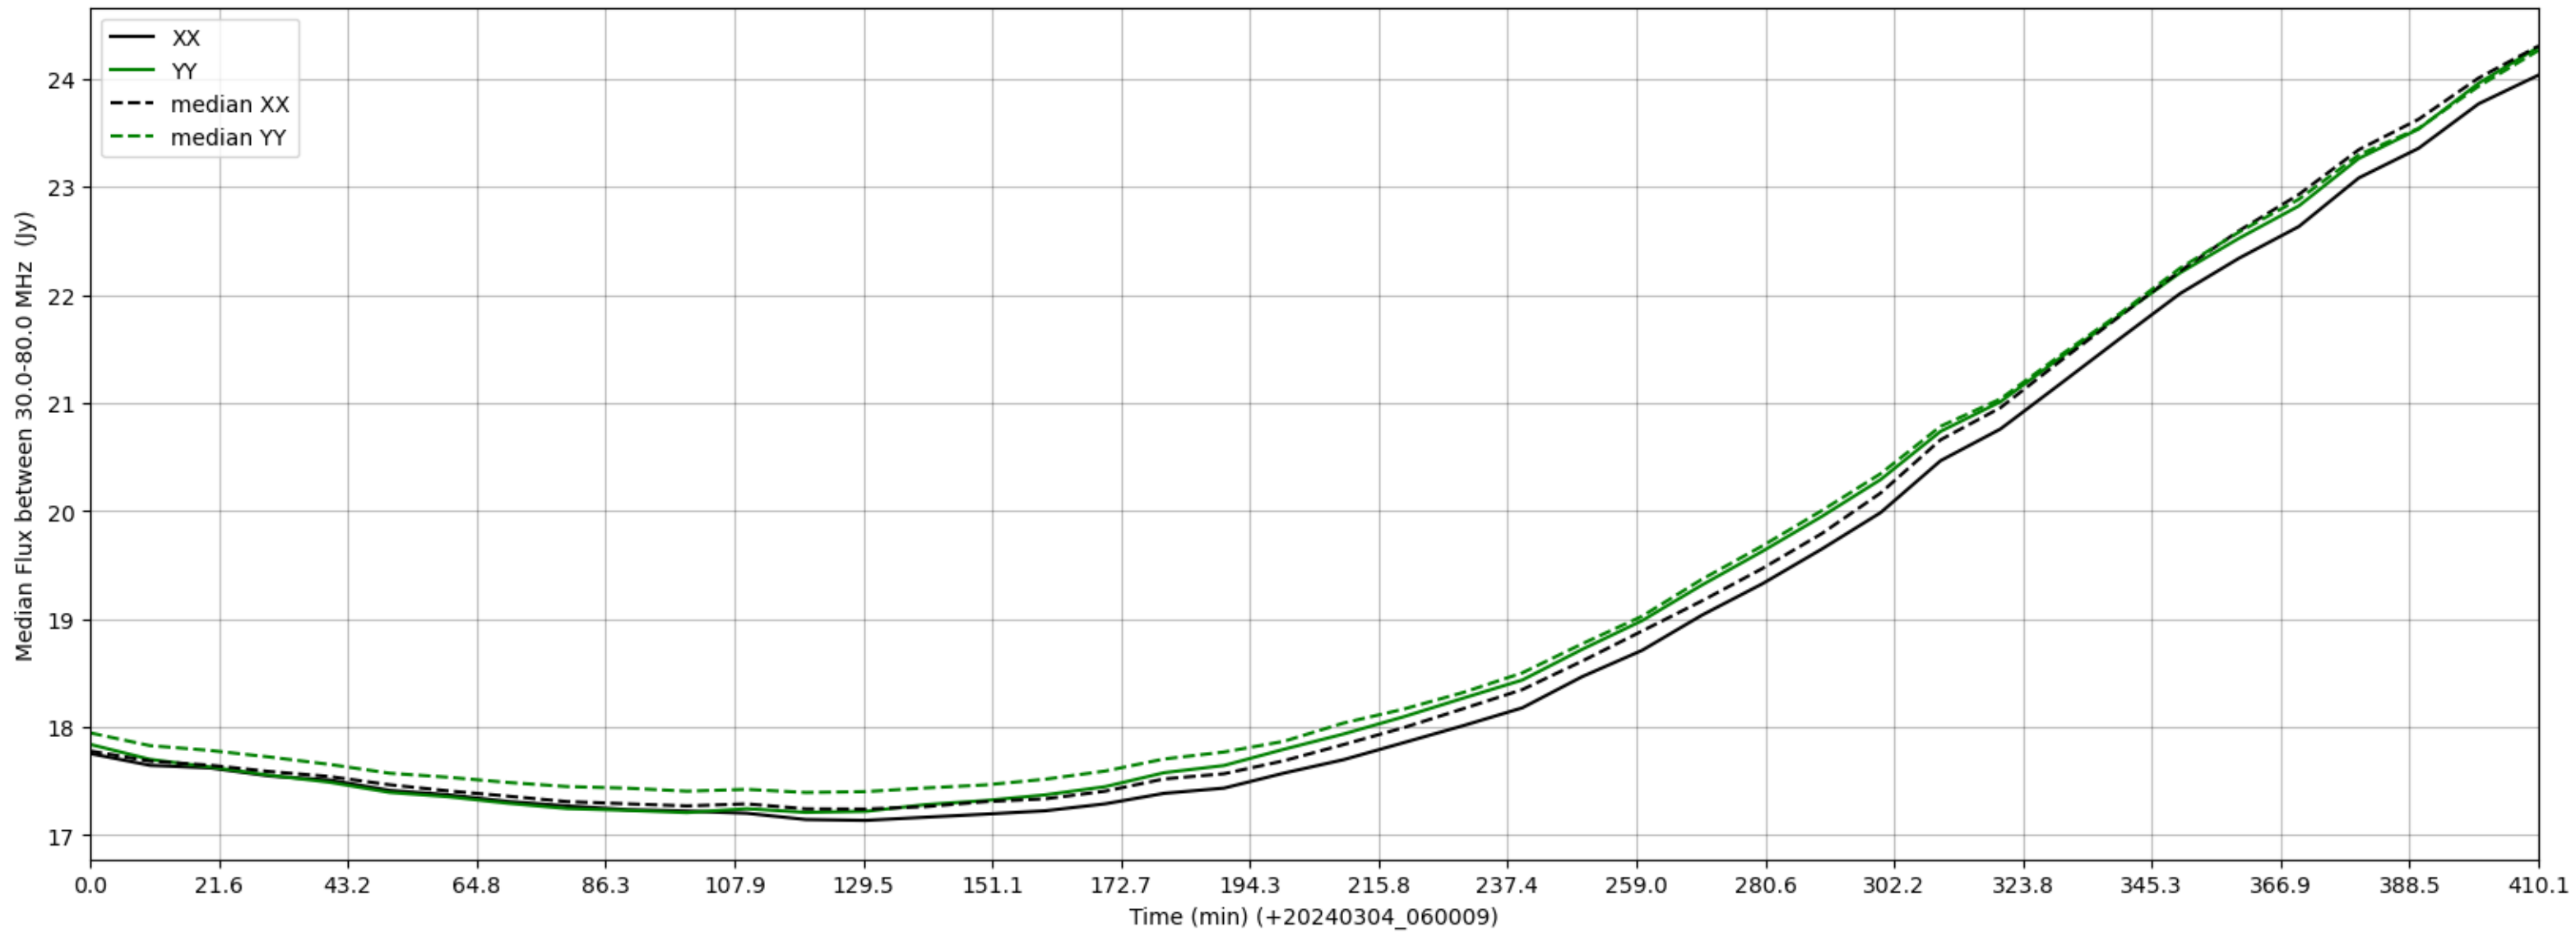

LWA144 - Correlator# 213 - XX FLAGS:Good - YY FLAGS:Good

LWA145 - Correlator# 212 - XX FLAGS:Good - YY FLAGS:Good