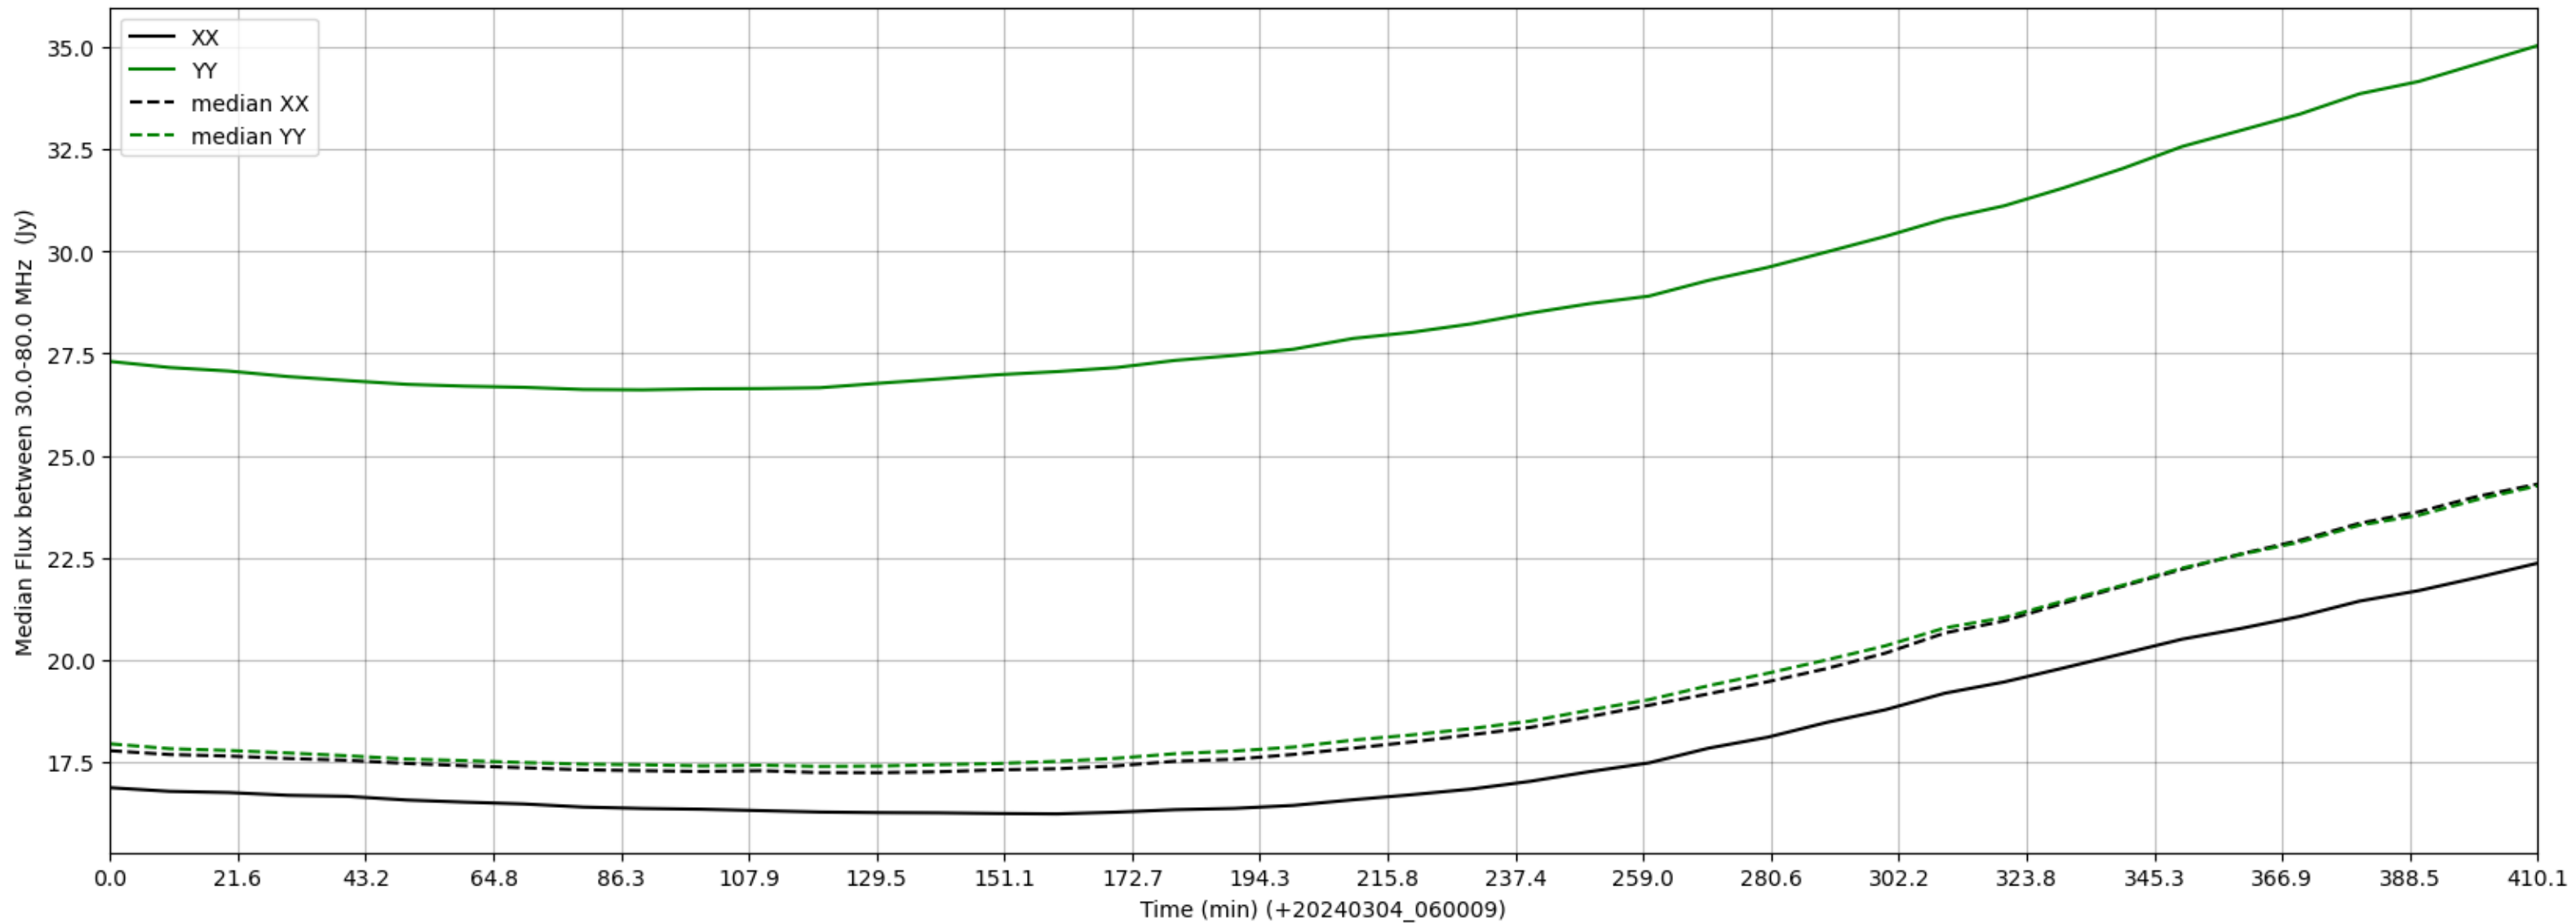

LWA295 - Correlator# 047 - XX FLAGS:Good - YY FLAGS:Good

LWA296 - Correlator# 046 - XX FLAGS:Good - YY FLAGS:Good