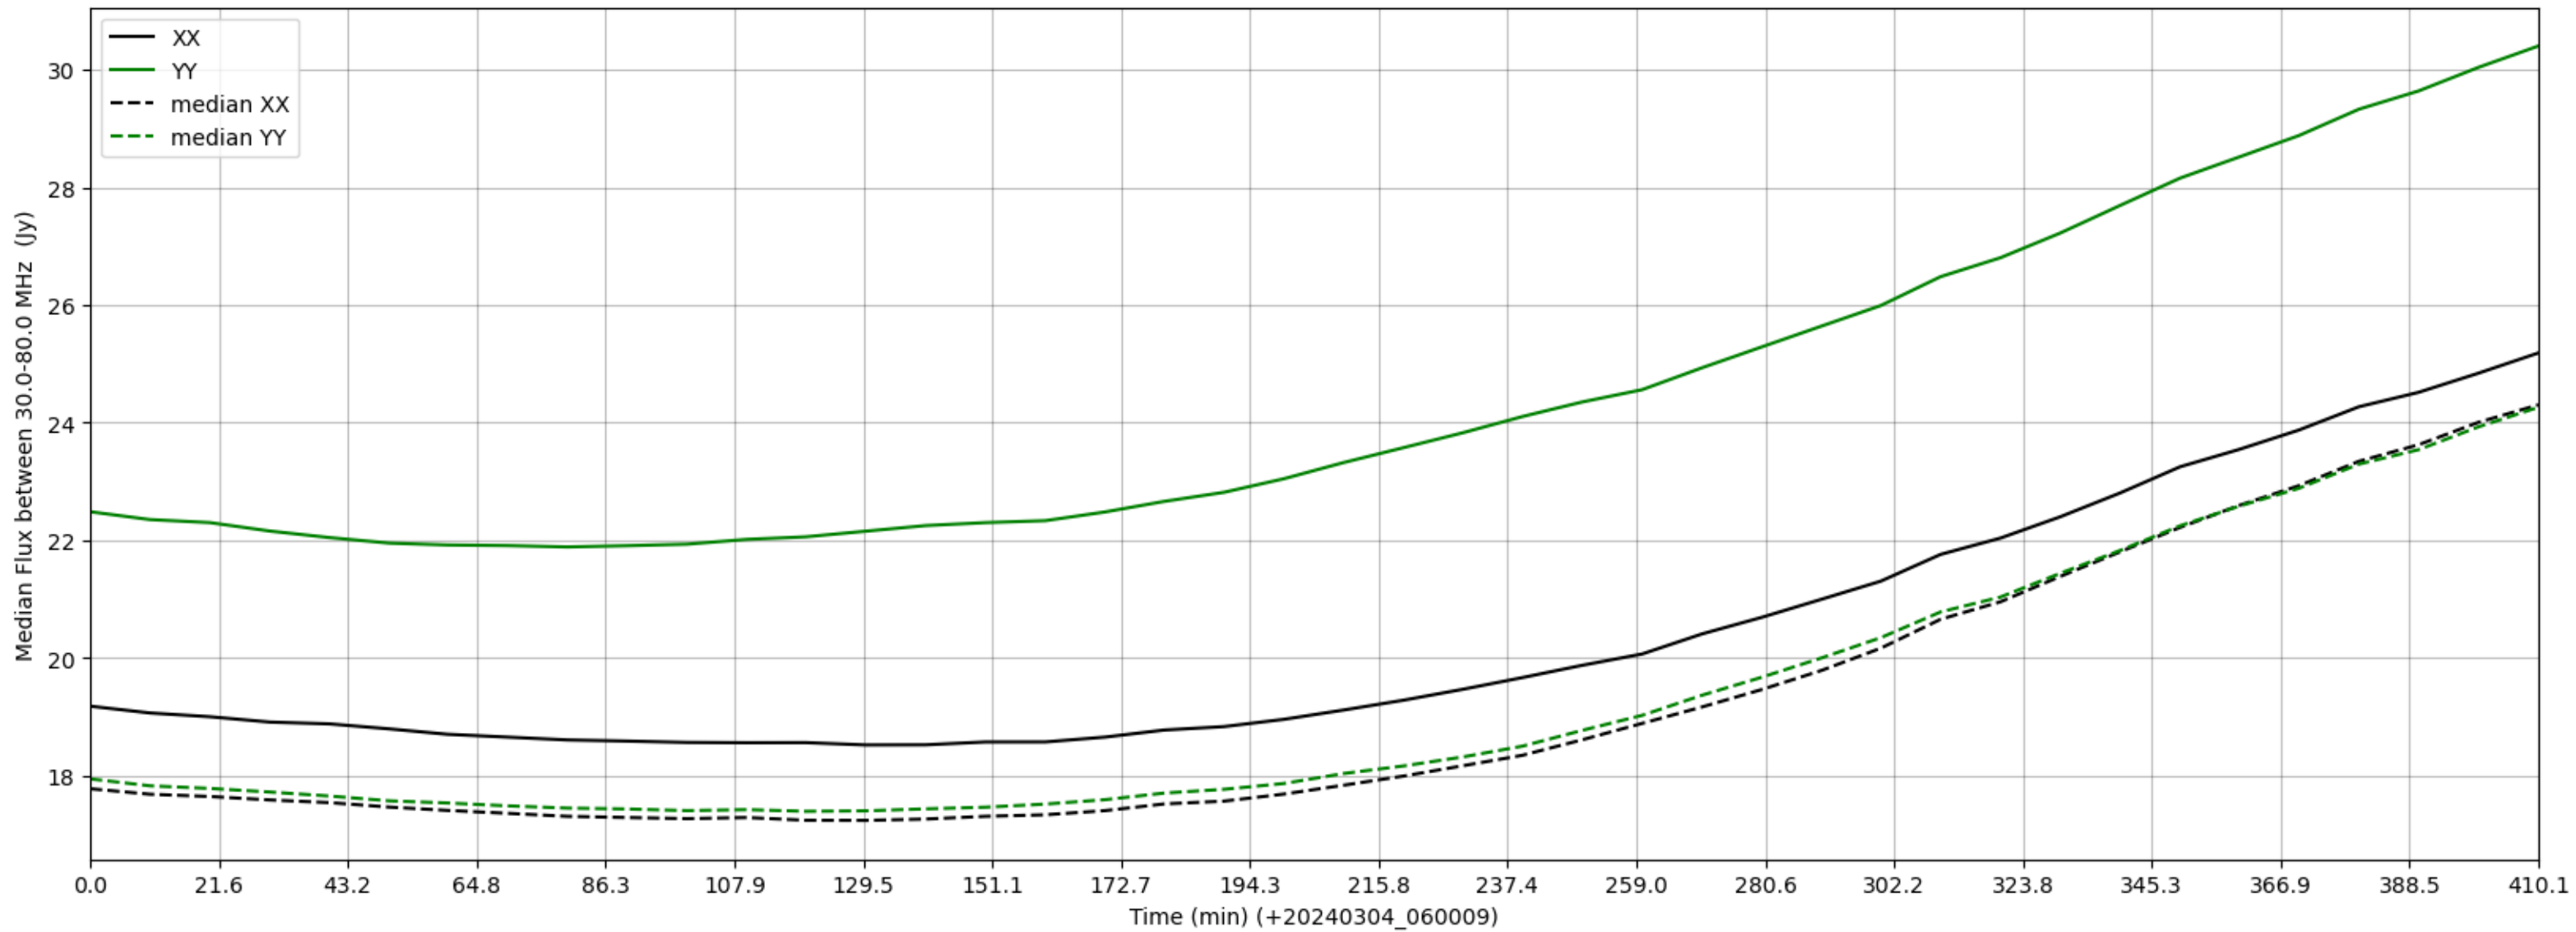

LWA334 - Correlator# 156 - XX FLAGS:Good - YY FLAGS:Good

LWA328 - Correlator# 157 - XX FLAGS:Good - YY FLAGS:Good

LWA361 - Correlator# 158 - XX FLAGS:Good - YY FLAGS:Good

LWA358 - Correlator# 159 - XX FLAGS:Good - YY FLAGS:BadSpecShape