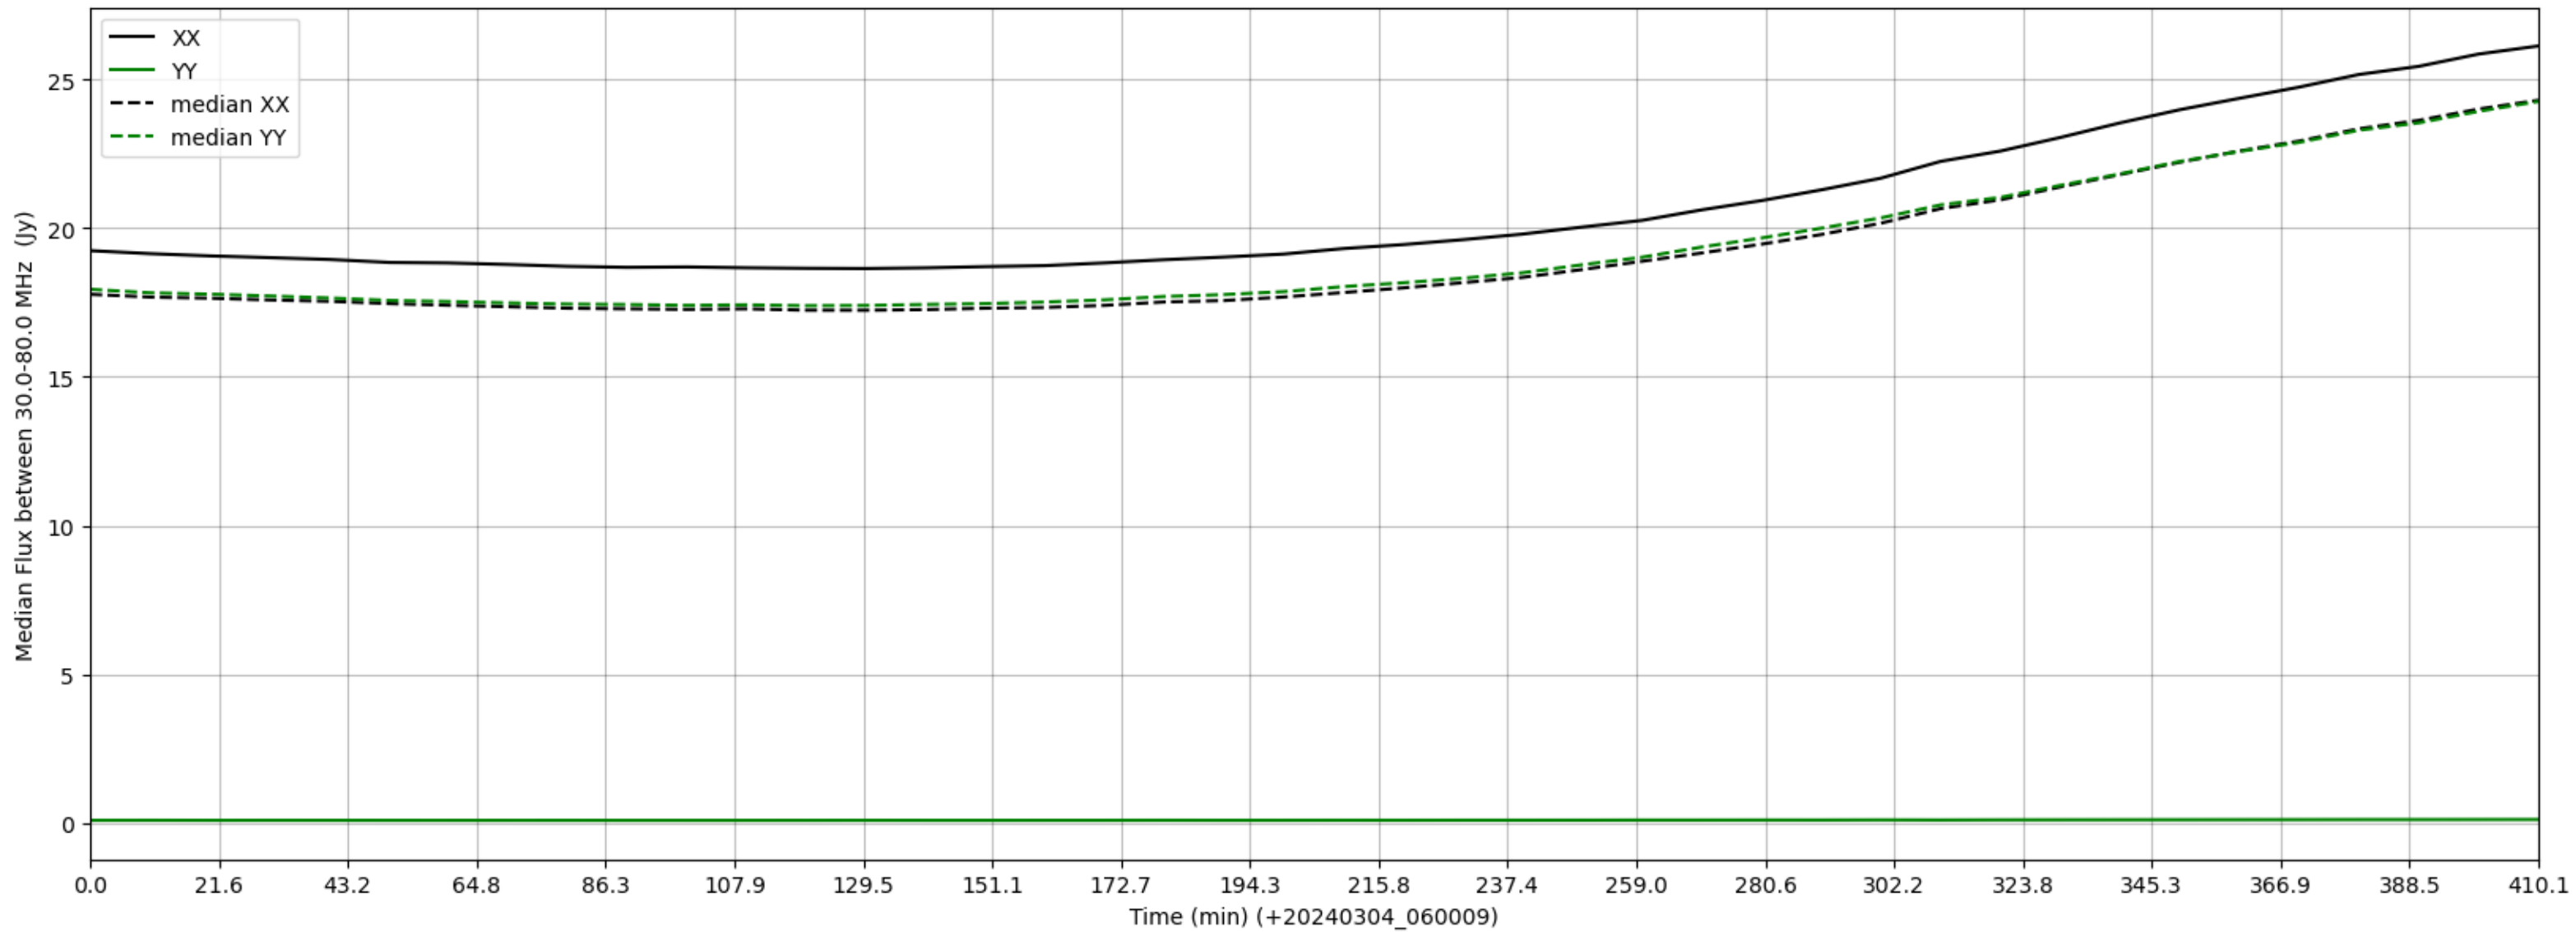

LWA316 - Correlator# 155 - XX FLAGS:Good - YY FLAGS:Good

LWA325 - Correlator# 154 - XX FLAGS:Good - YY FLAGS:LowFlux