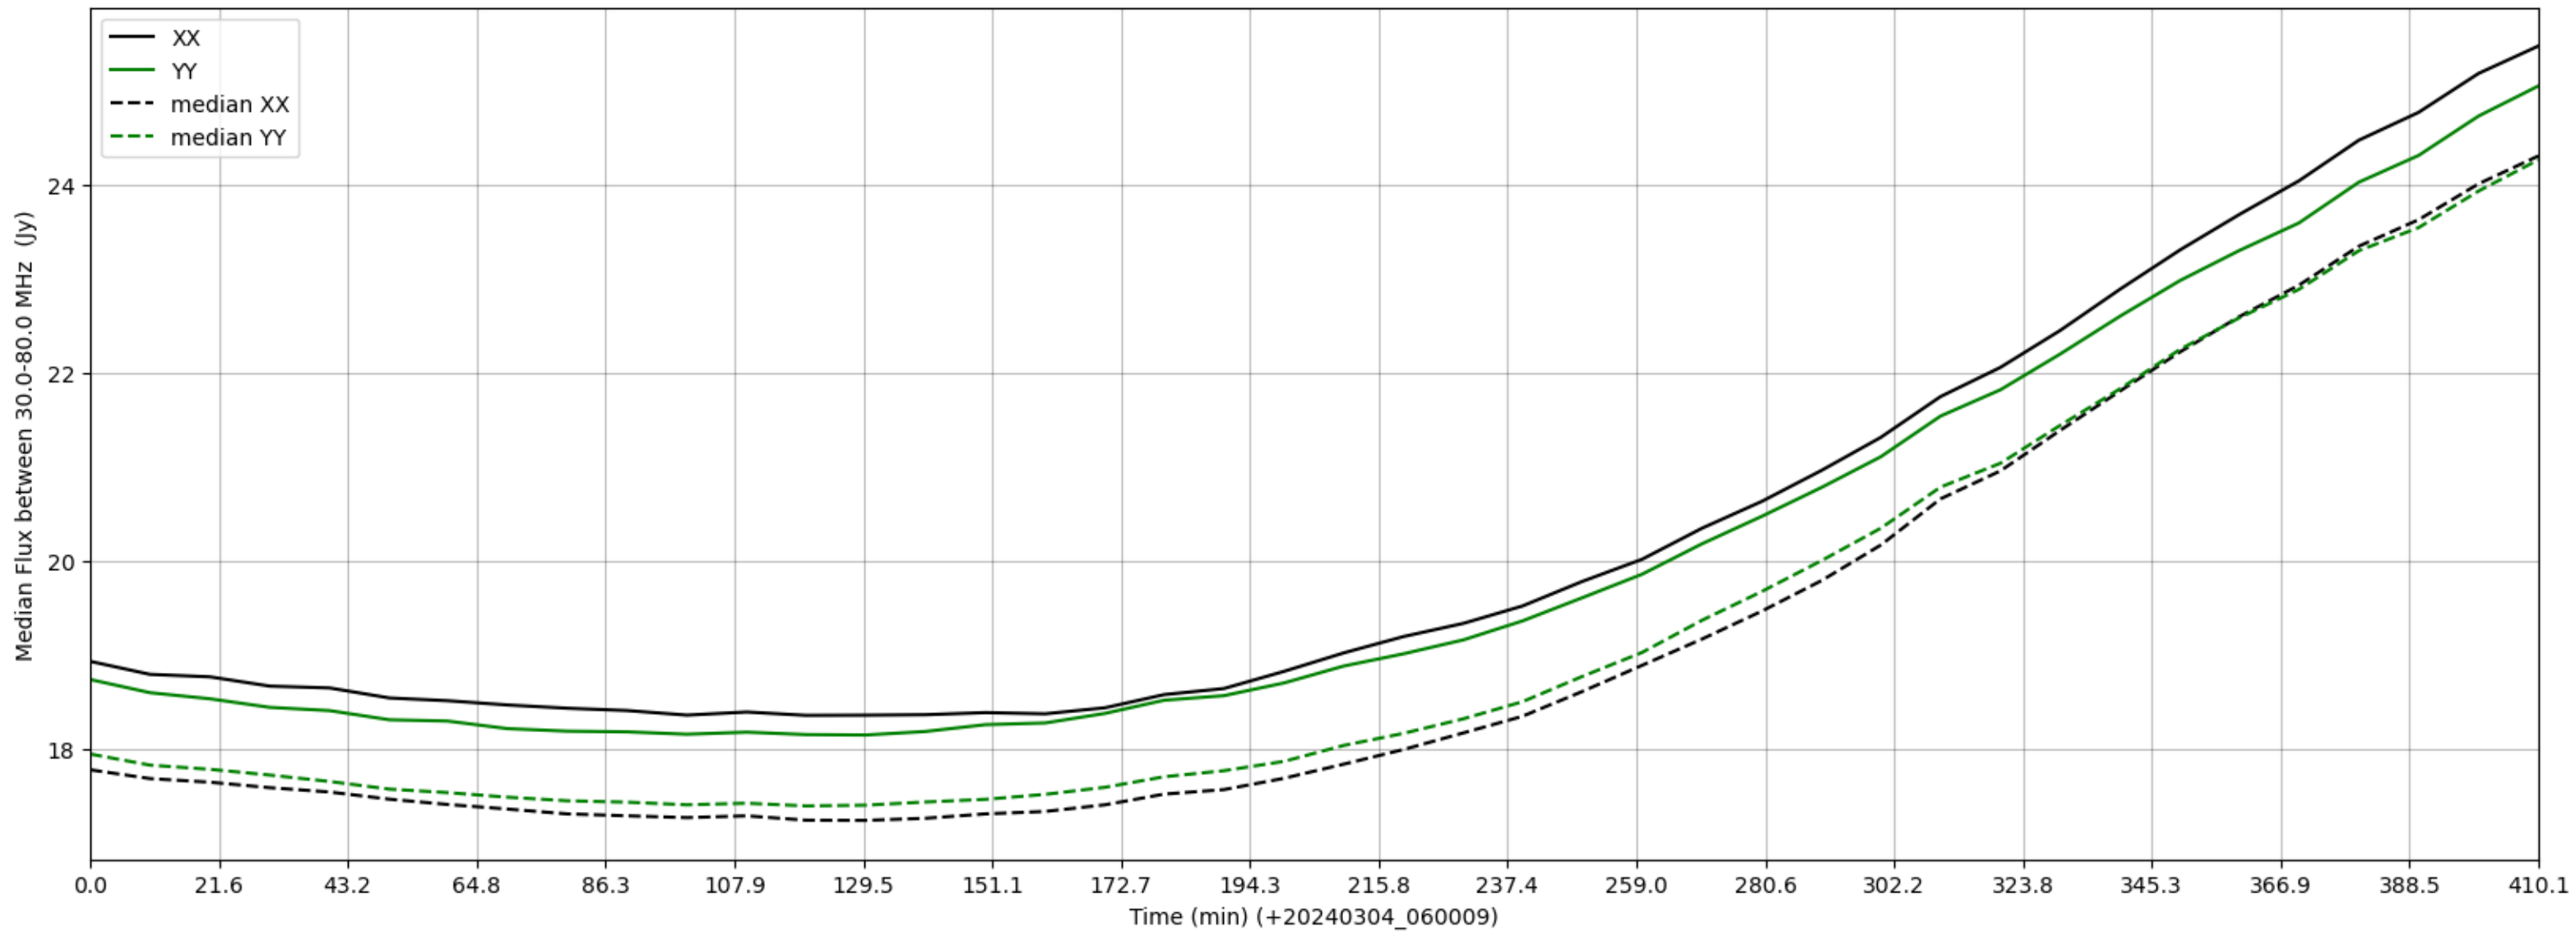

LWA226 - Correlator# 304 - XX FLAGS:Good - YY FLAGS:Good

LWA230 - Correlator# 303 - XX FLAGS:Good - YY FLAGS:Good