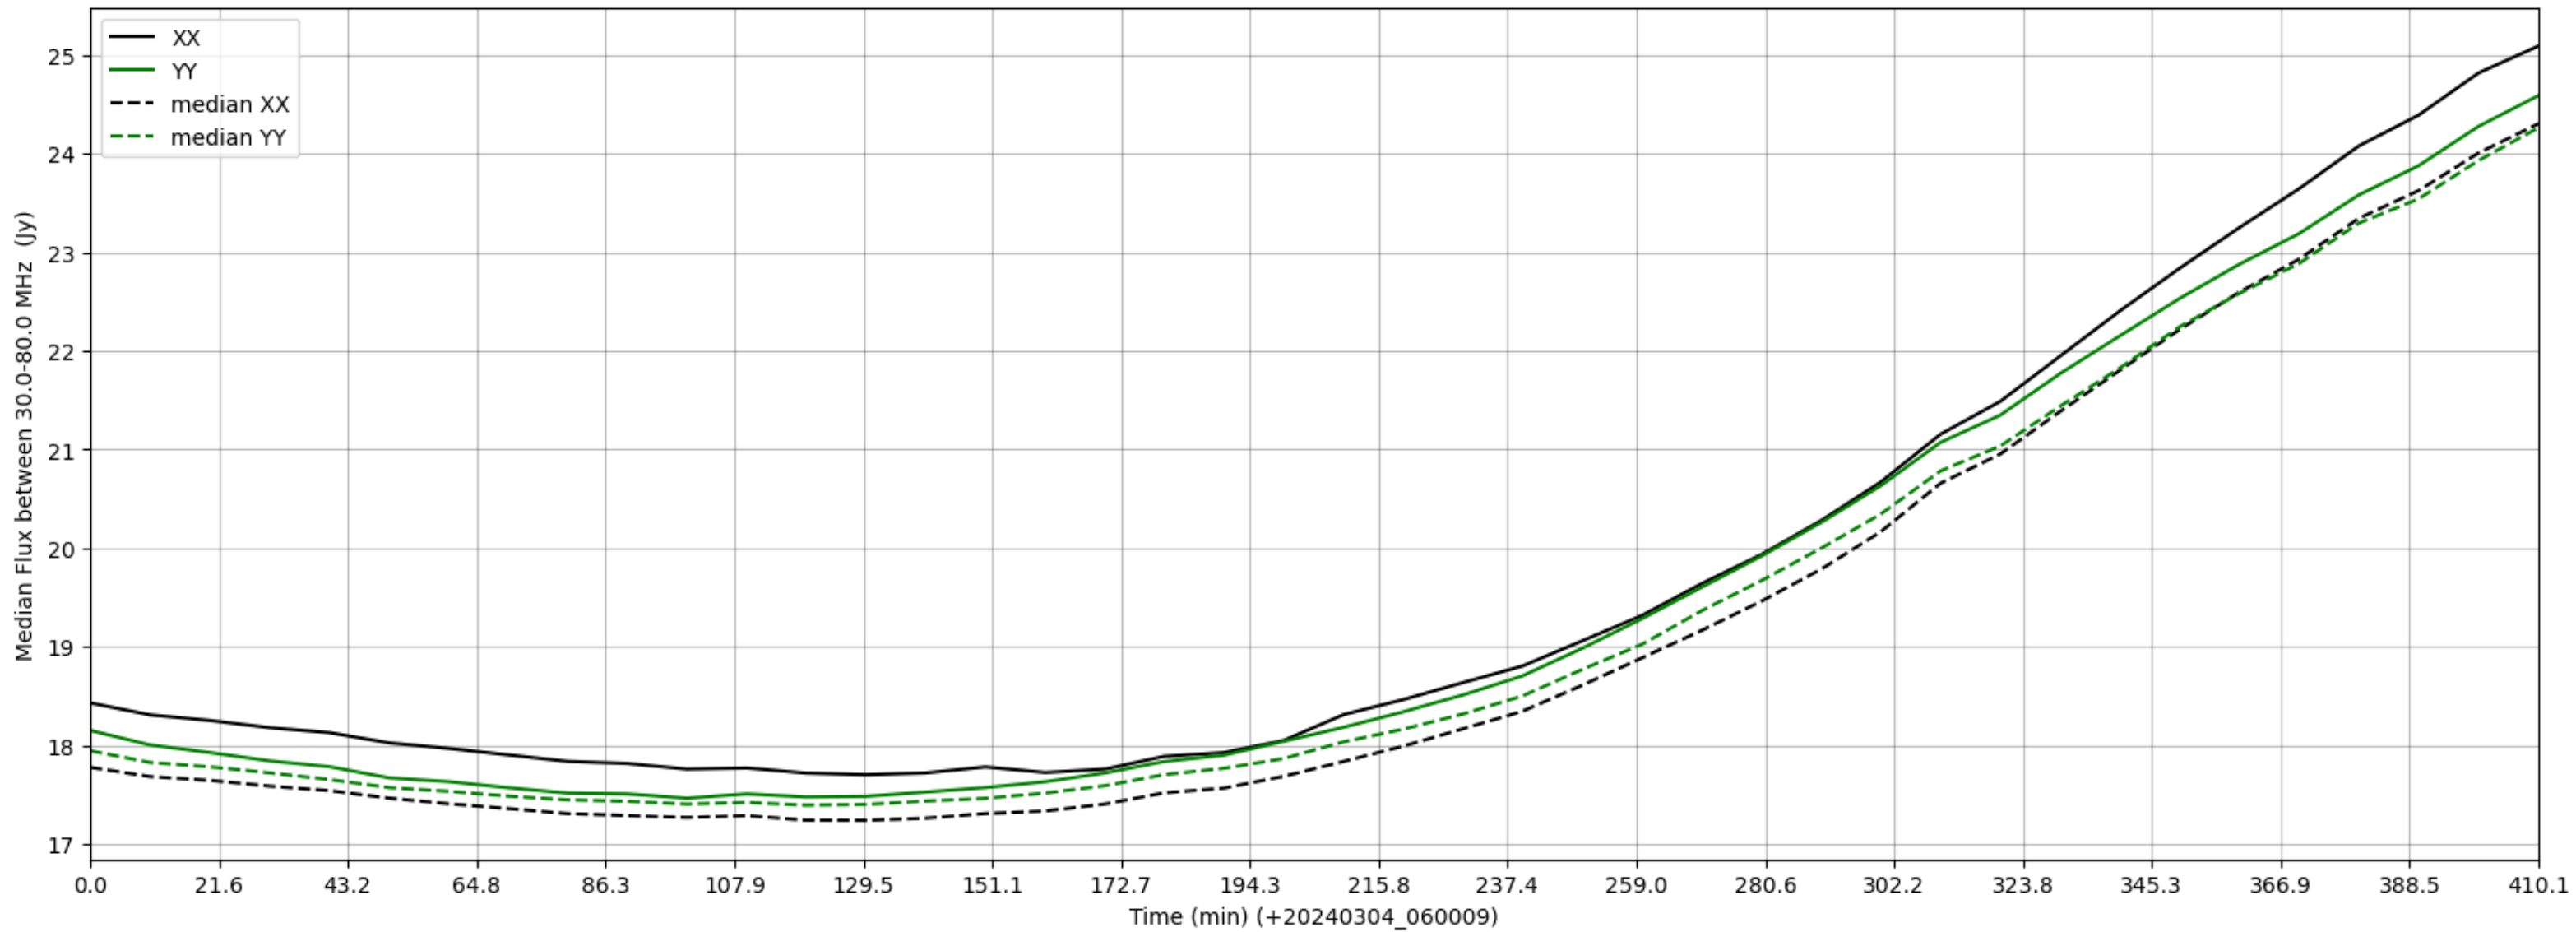

LWA056 - Correlator# 135 - XX FLAGS:Good - YY FLAGS:Good

LWA057 - Correlator# 134 - XX FLAGS:Good - YY FLAGS:Good