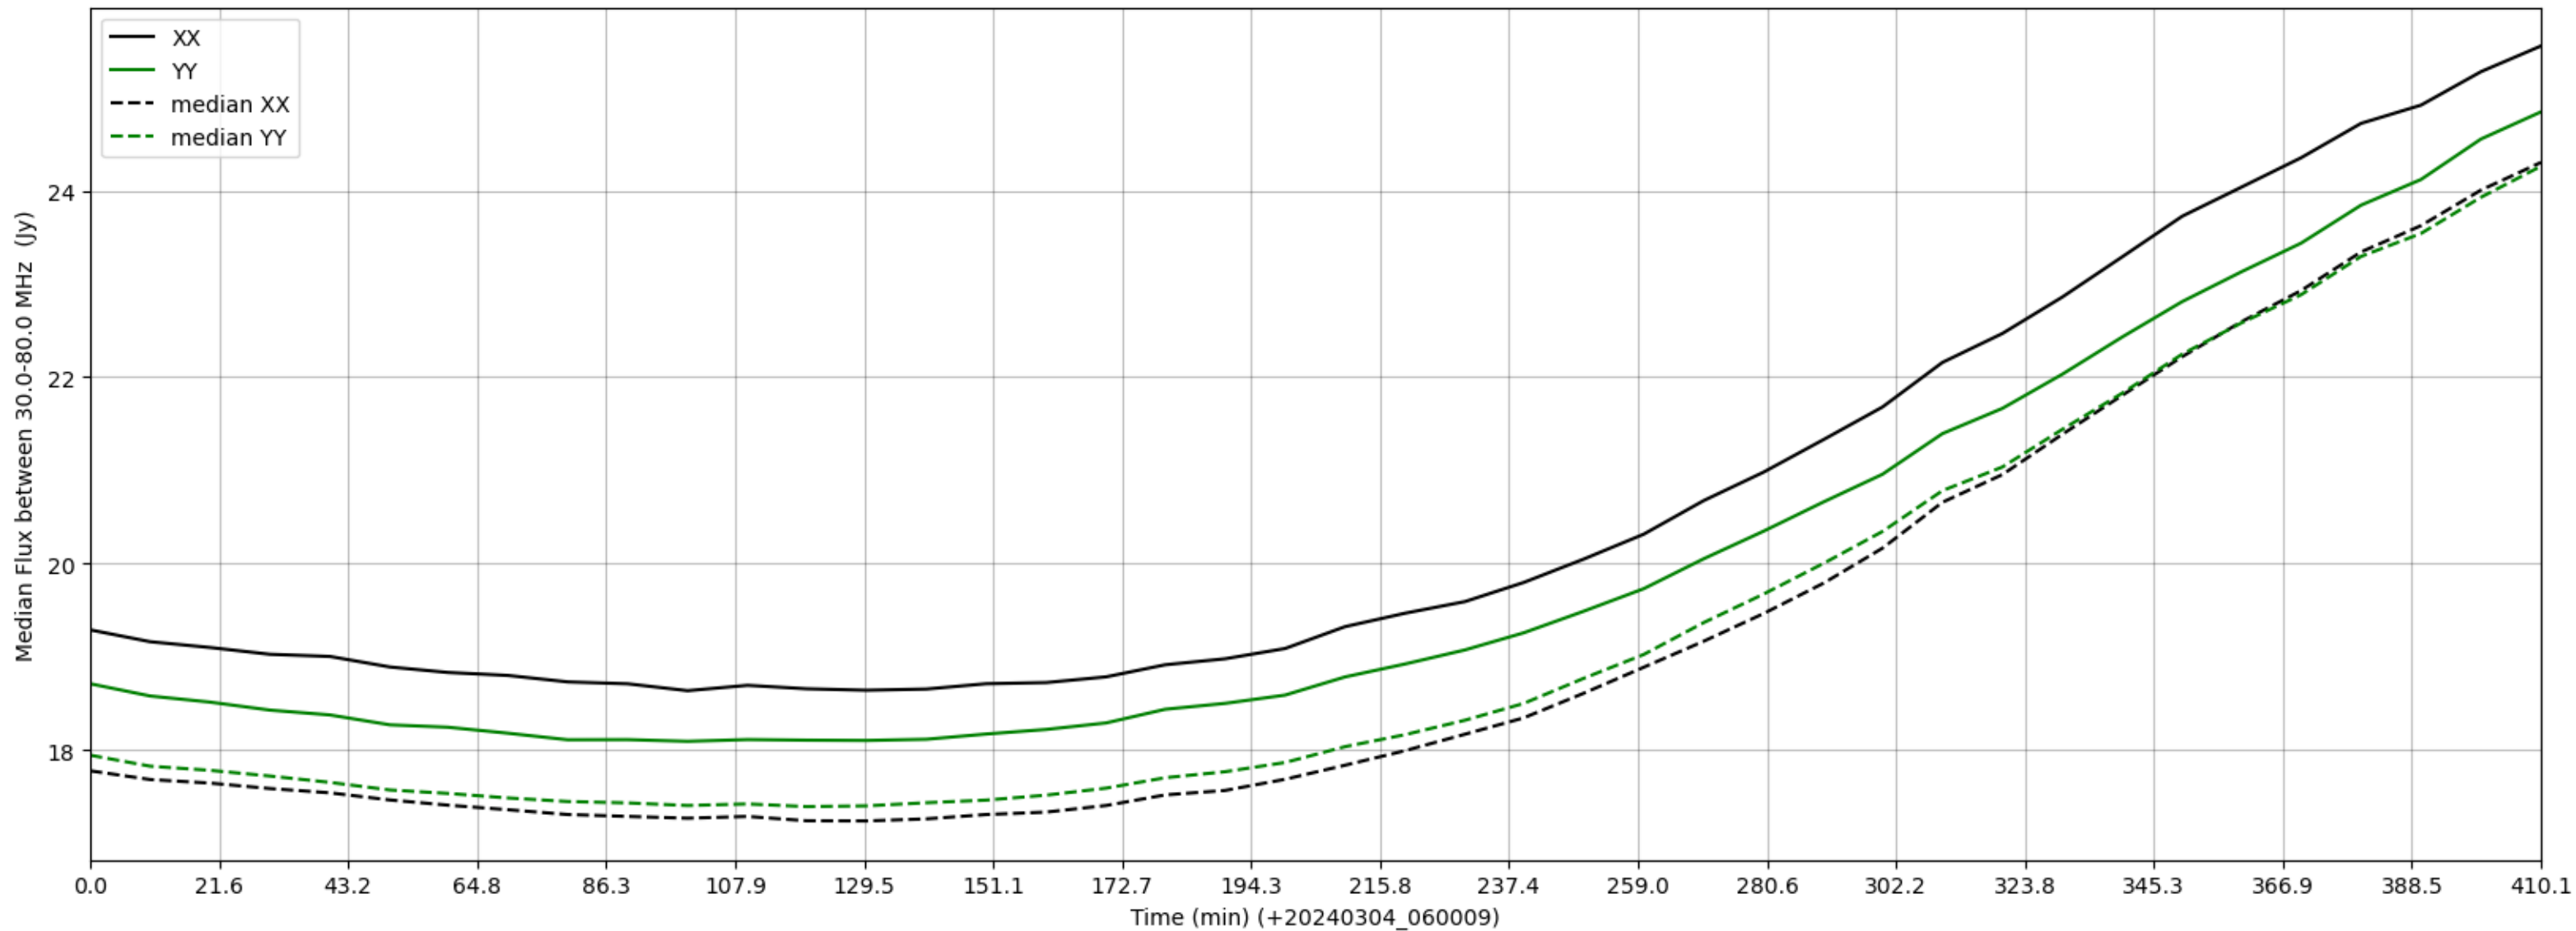

LWA200 - Correlator# 276 - XX FLAGS:Good - YY FLAGS:Good

LWA199 - Correlator# 277 - XX FLAGS:Good - YY FLAGS:Good

LWA202 - Correlator# 278 - XX FLAGS:Good - YY FLAGS:Good

LWA201 - Correlator# 279 - XX FLAGS:Good - YY FLAGS:Good