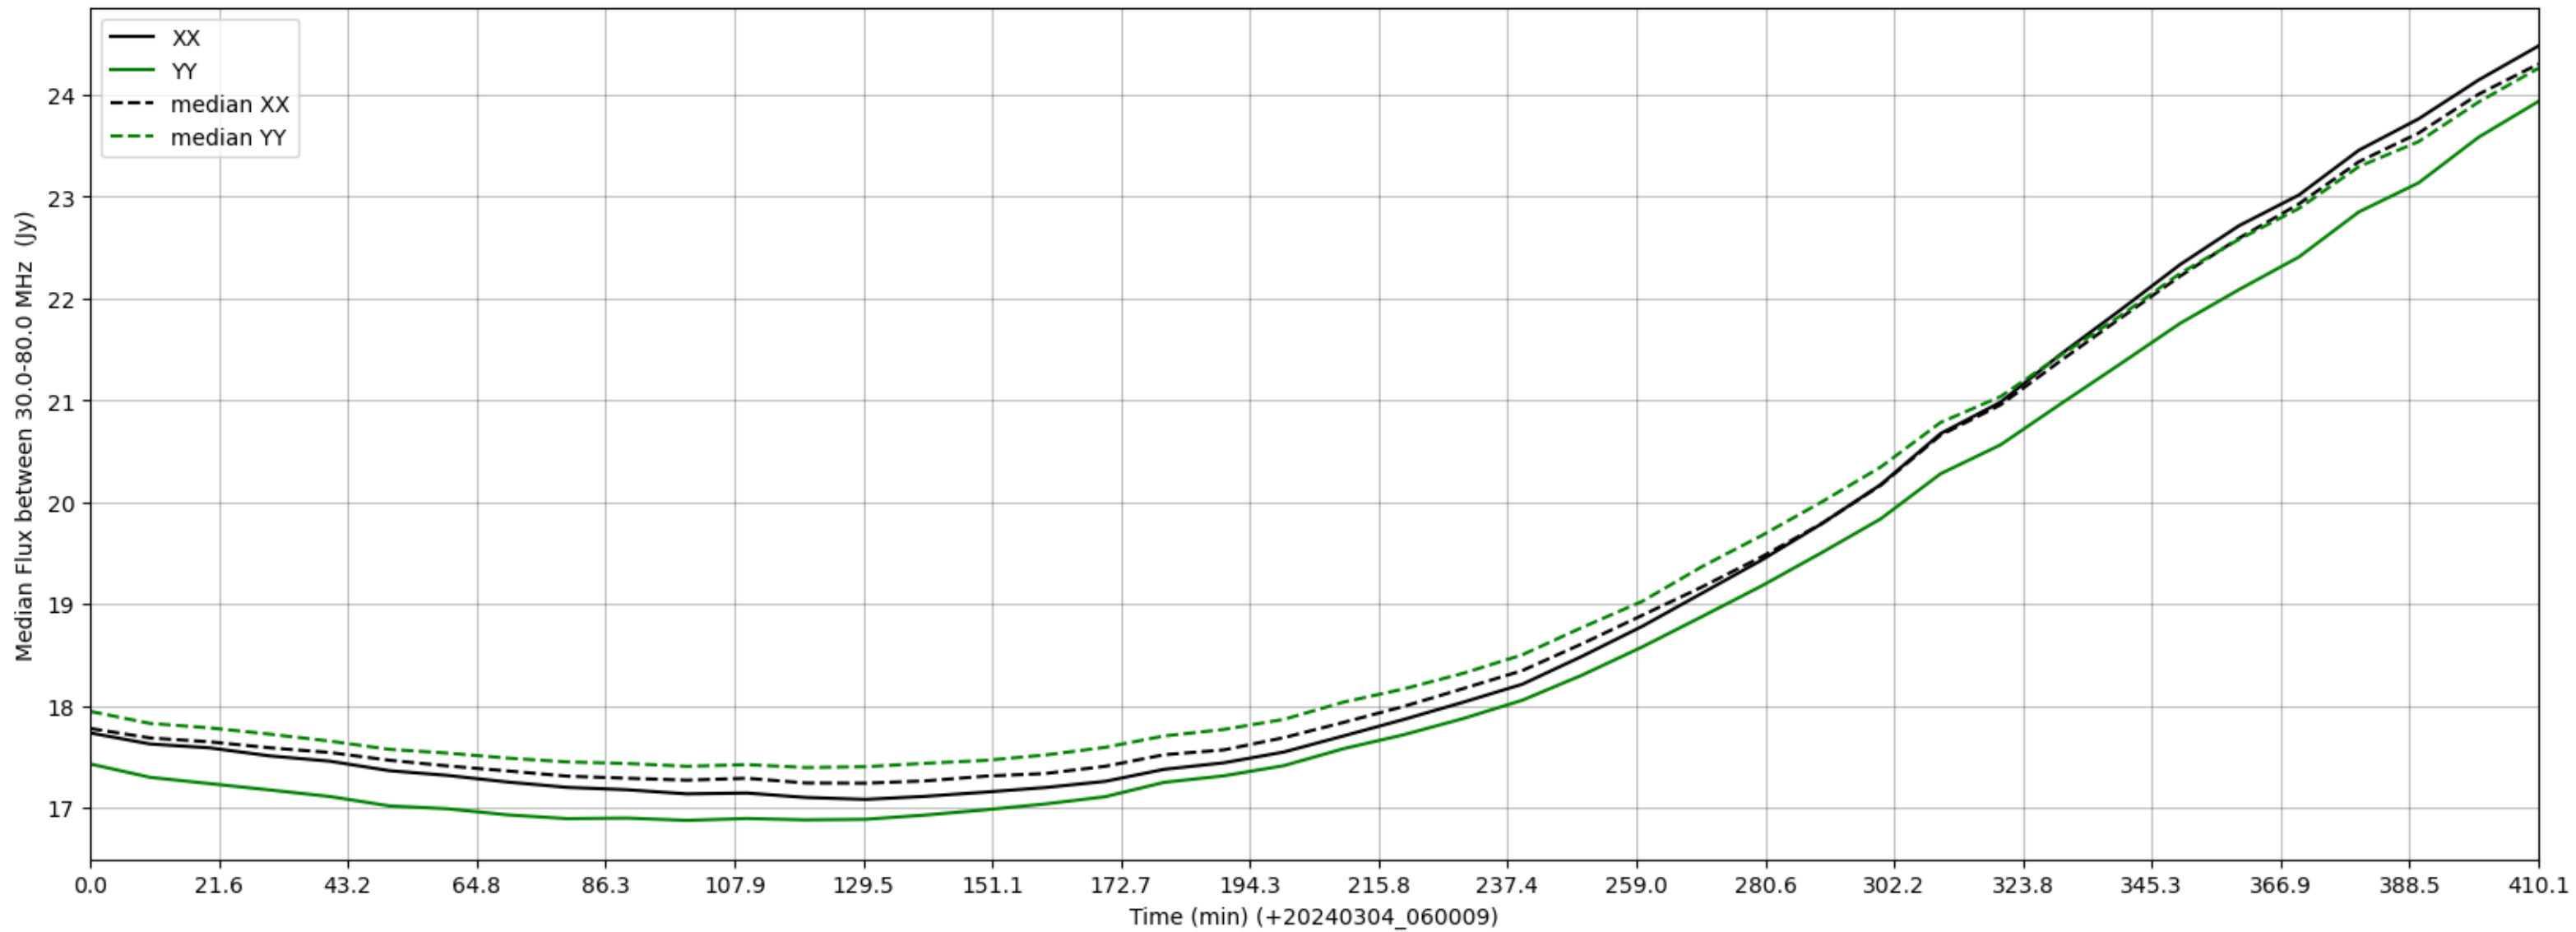

LWA032 - Correlator# 130 - XX FLAGS:Good - YY FLAGS:Good

LWA028 - Correlator# 129 - XX FLAGS:Good - YY FLAGS:Good