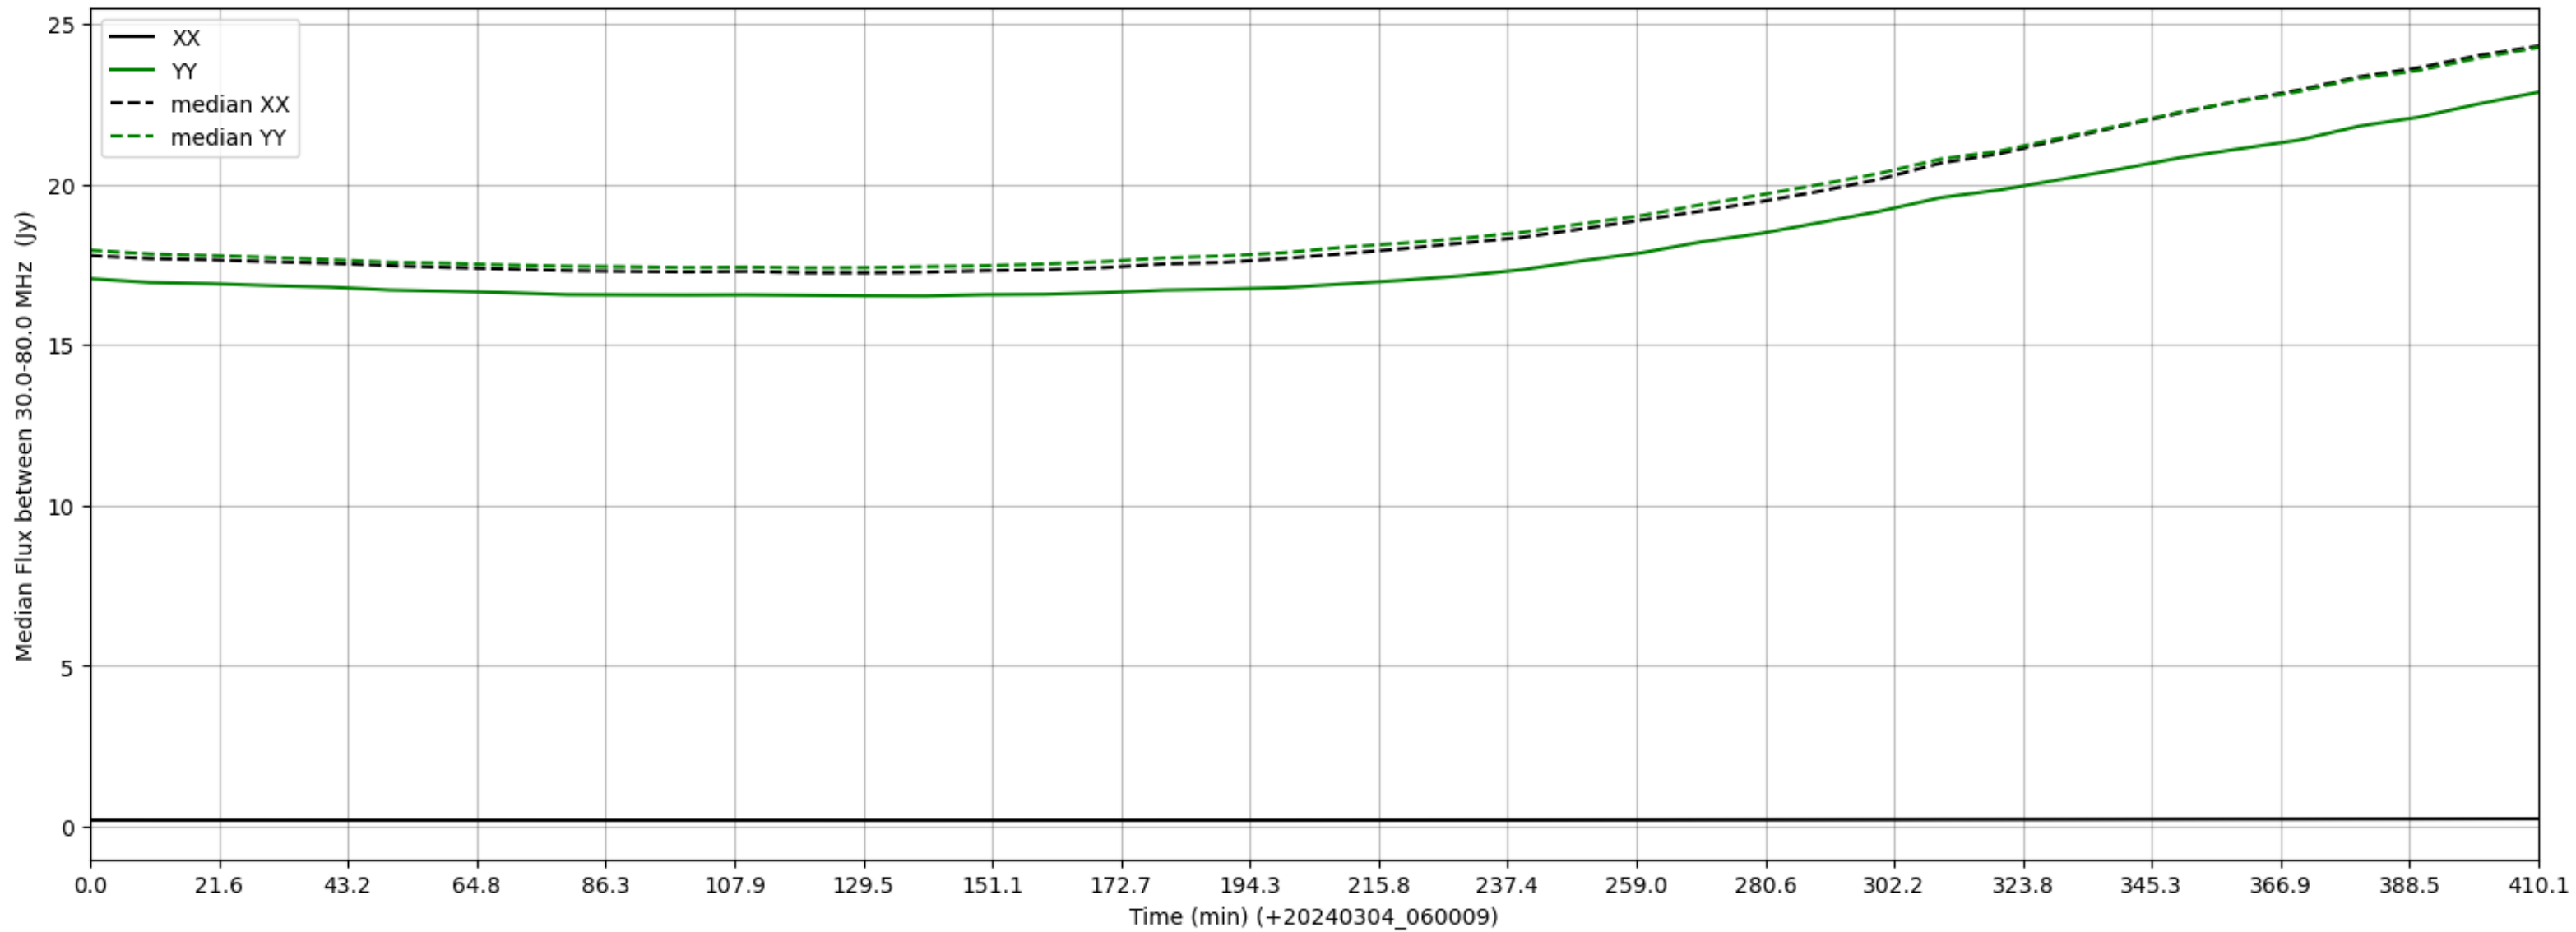

LWA266 - Correlator# 000 - XX FLAGS:Good - YY FLAGS:Good

LWA259 - Correlator# 001 - XX FLAGS:Good - YY FLAGS:Good

LWA268 - Correlator# 002 - XX FLAGS:Good - YY FLAGS:Good

LWA267 - Correlator# 003 - XX FLAGS:LowFlux - YY FLAGS:Good