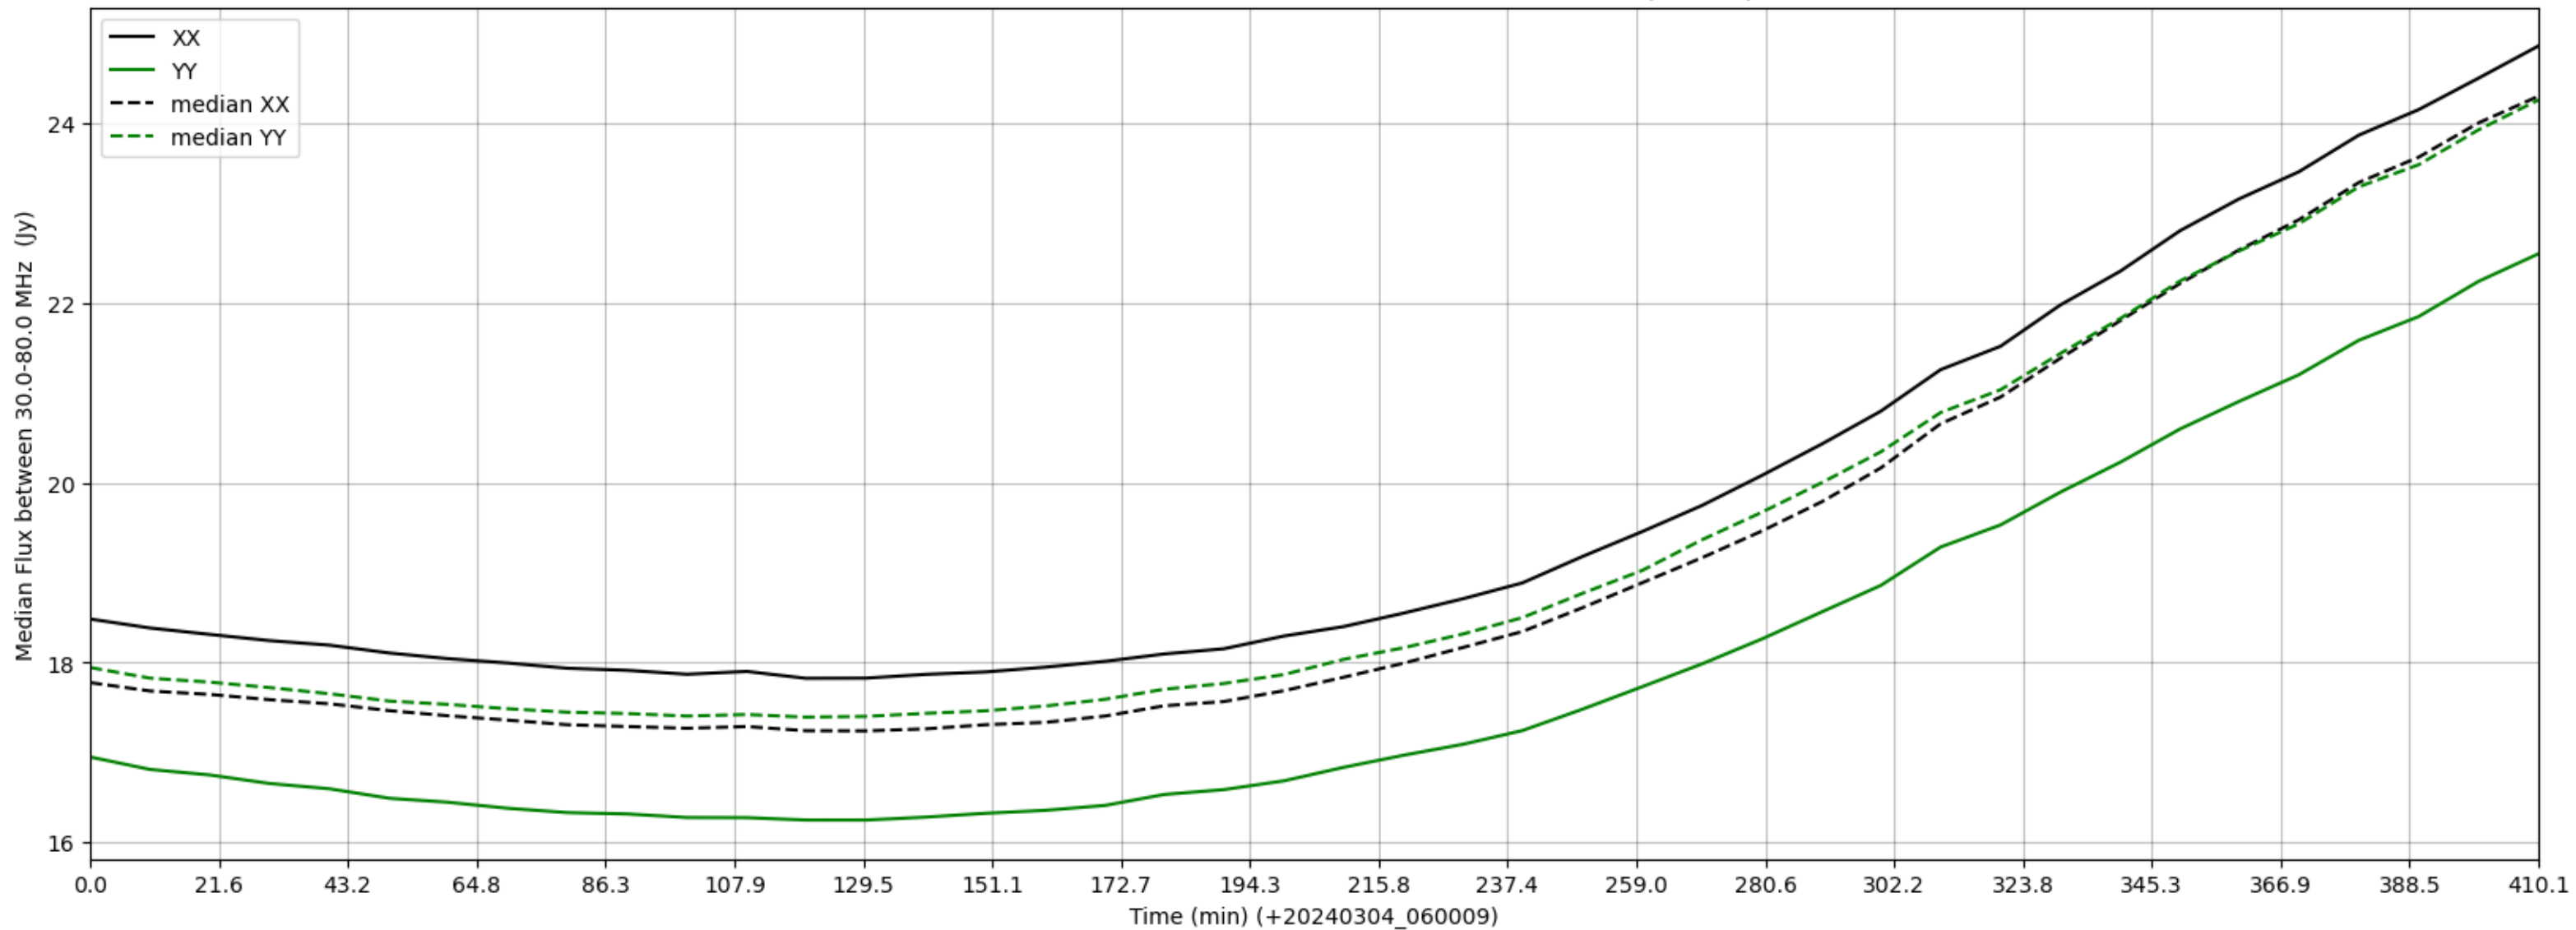

LWA024 - Correlator# 106 - XX FLAGS:Good - YY FLAGS:Good

LWA021 - Correlator# 105 - XX FLAGS:Good - YY FLAGS:BadSpecShape