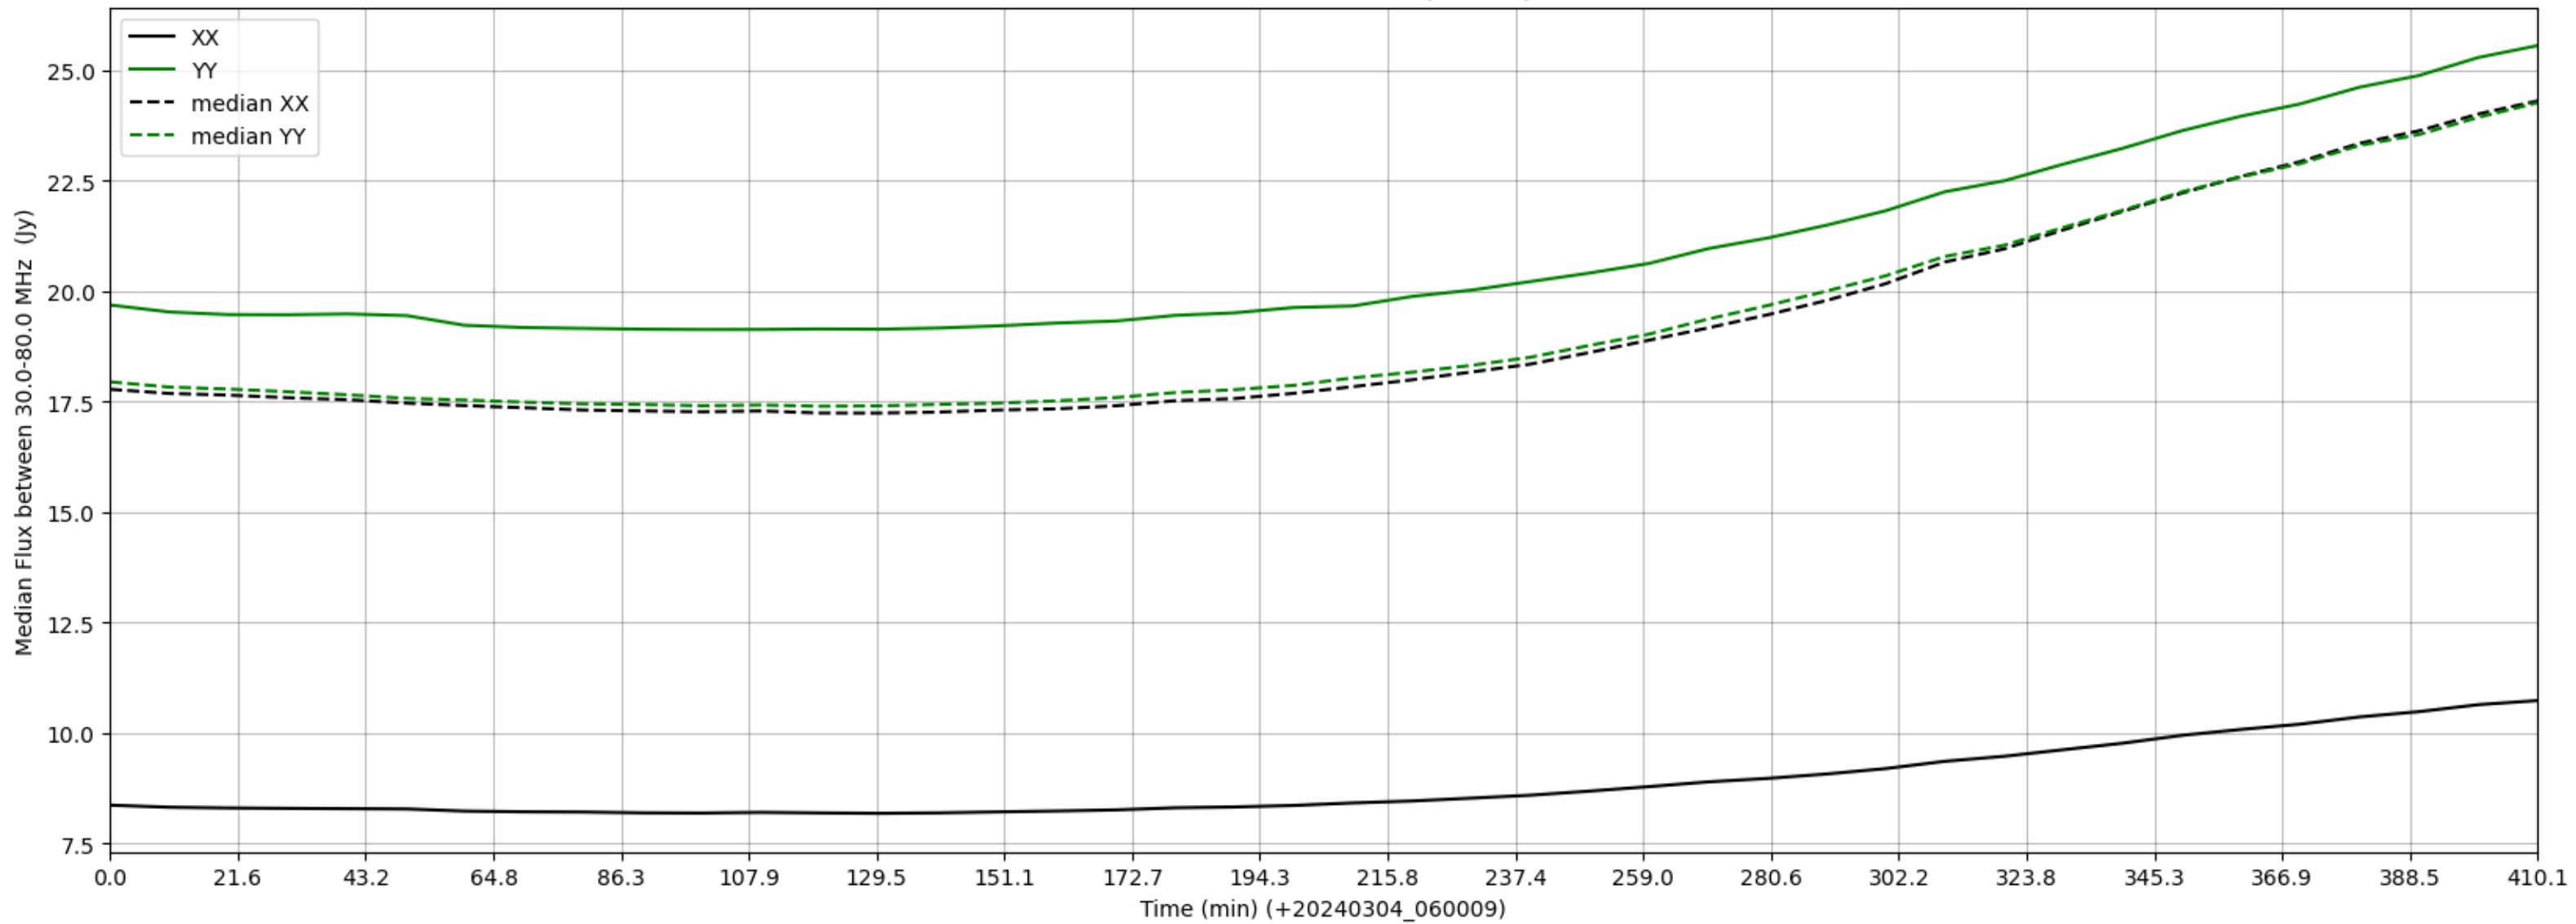

LWA129 - Correlator# 180 - XX FLAGS:Good - YY FLAGS:Good

LWA037 - Correlator# 181 - XX FLAGS:Good - YY FLAGS:Good

LWA131 - Correlator# 182 - XX FLAGS:Good - YY FLAGS:Good

LWA130 - Correlator# 183 - XX FLAGS:BadSpecShape - YY FLAGS:Good