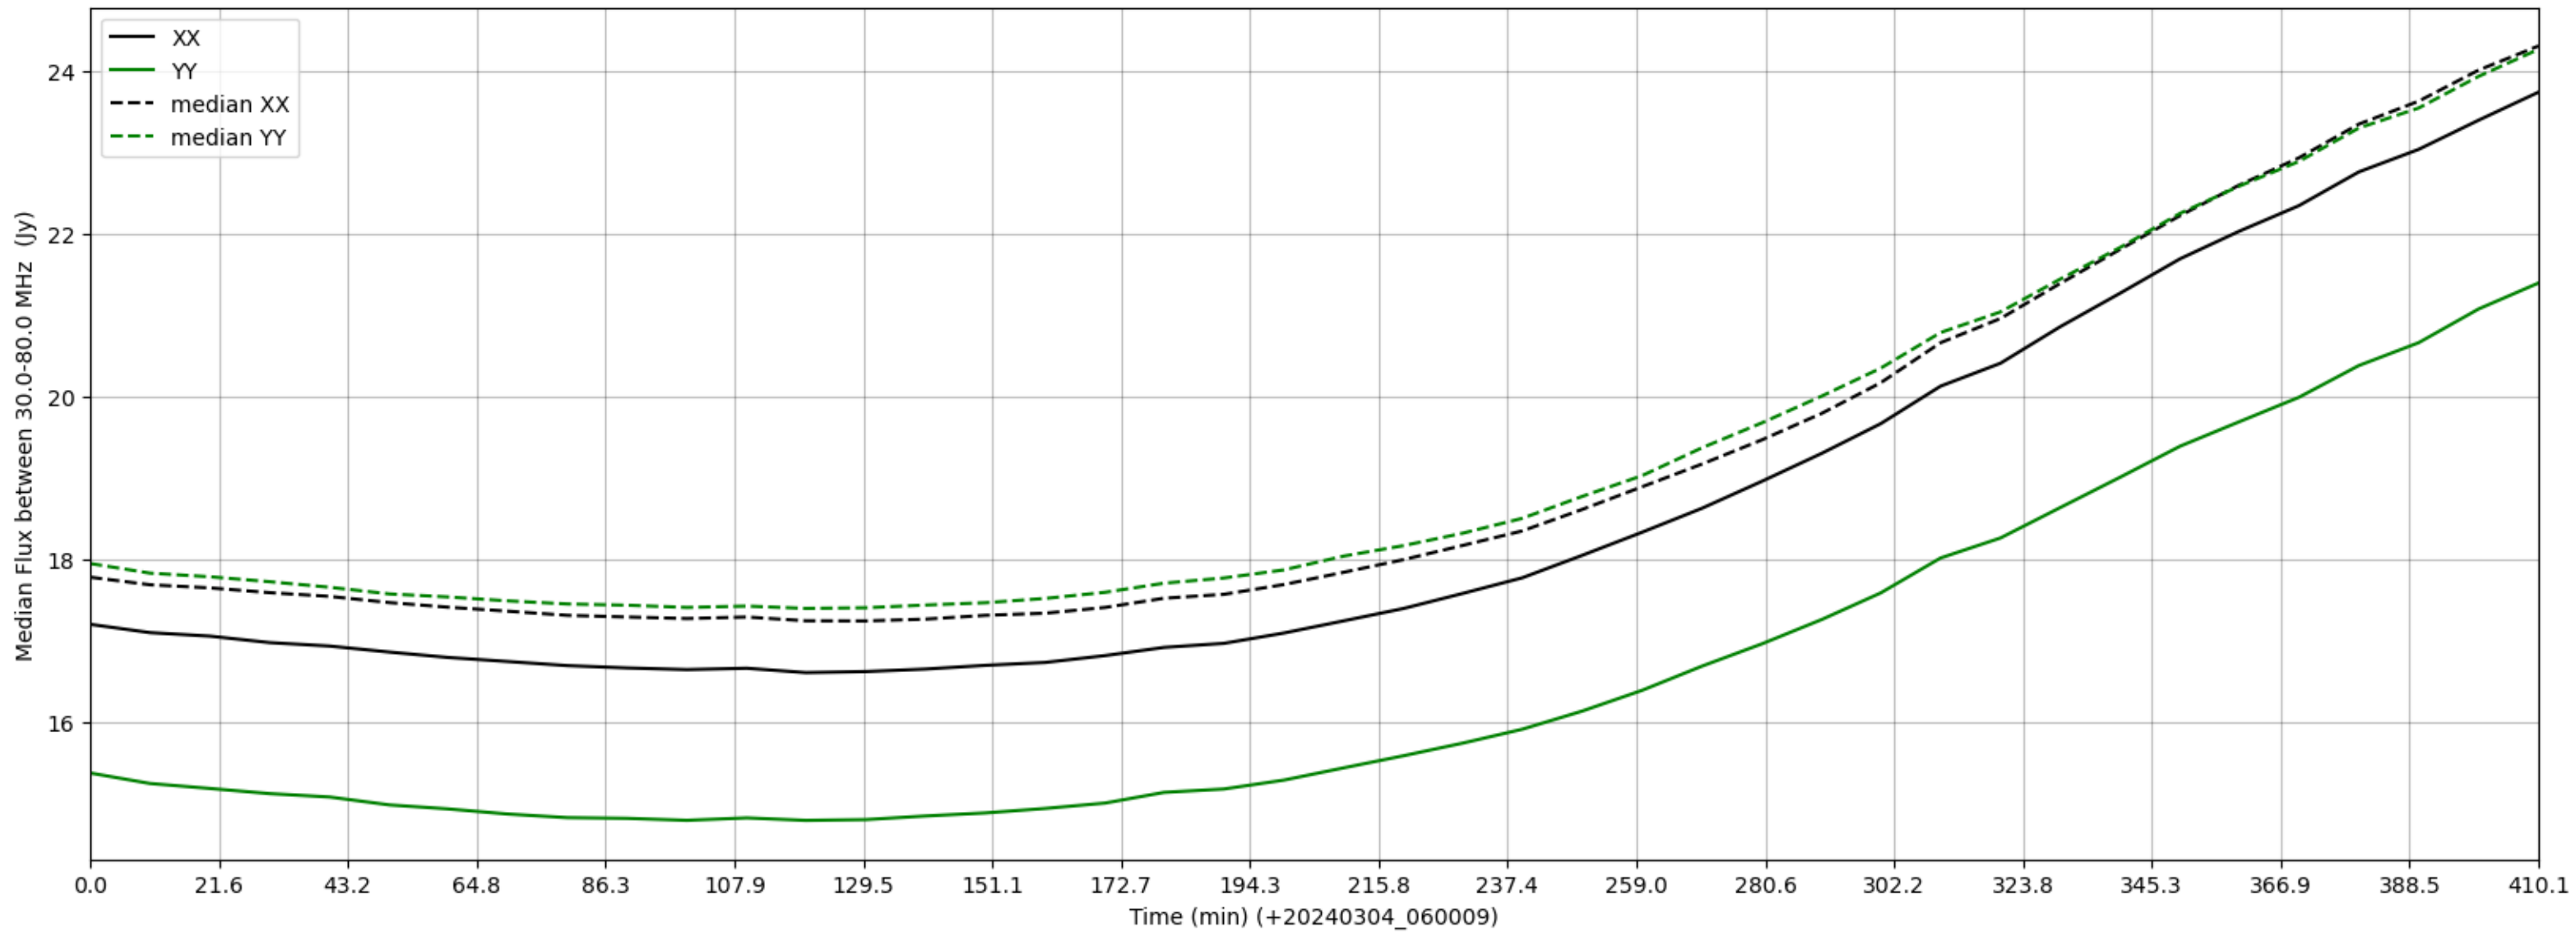

LWA185 - Correlator# 240 - XX FLAGS:Good - YY FLAGS:Good

LWA160 - Correlator# 239 - XX FLAGS:Good - YY FLAGS:Good