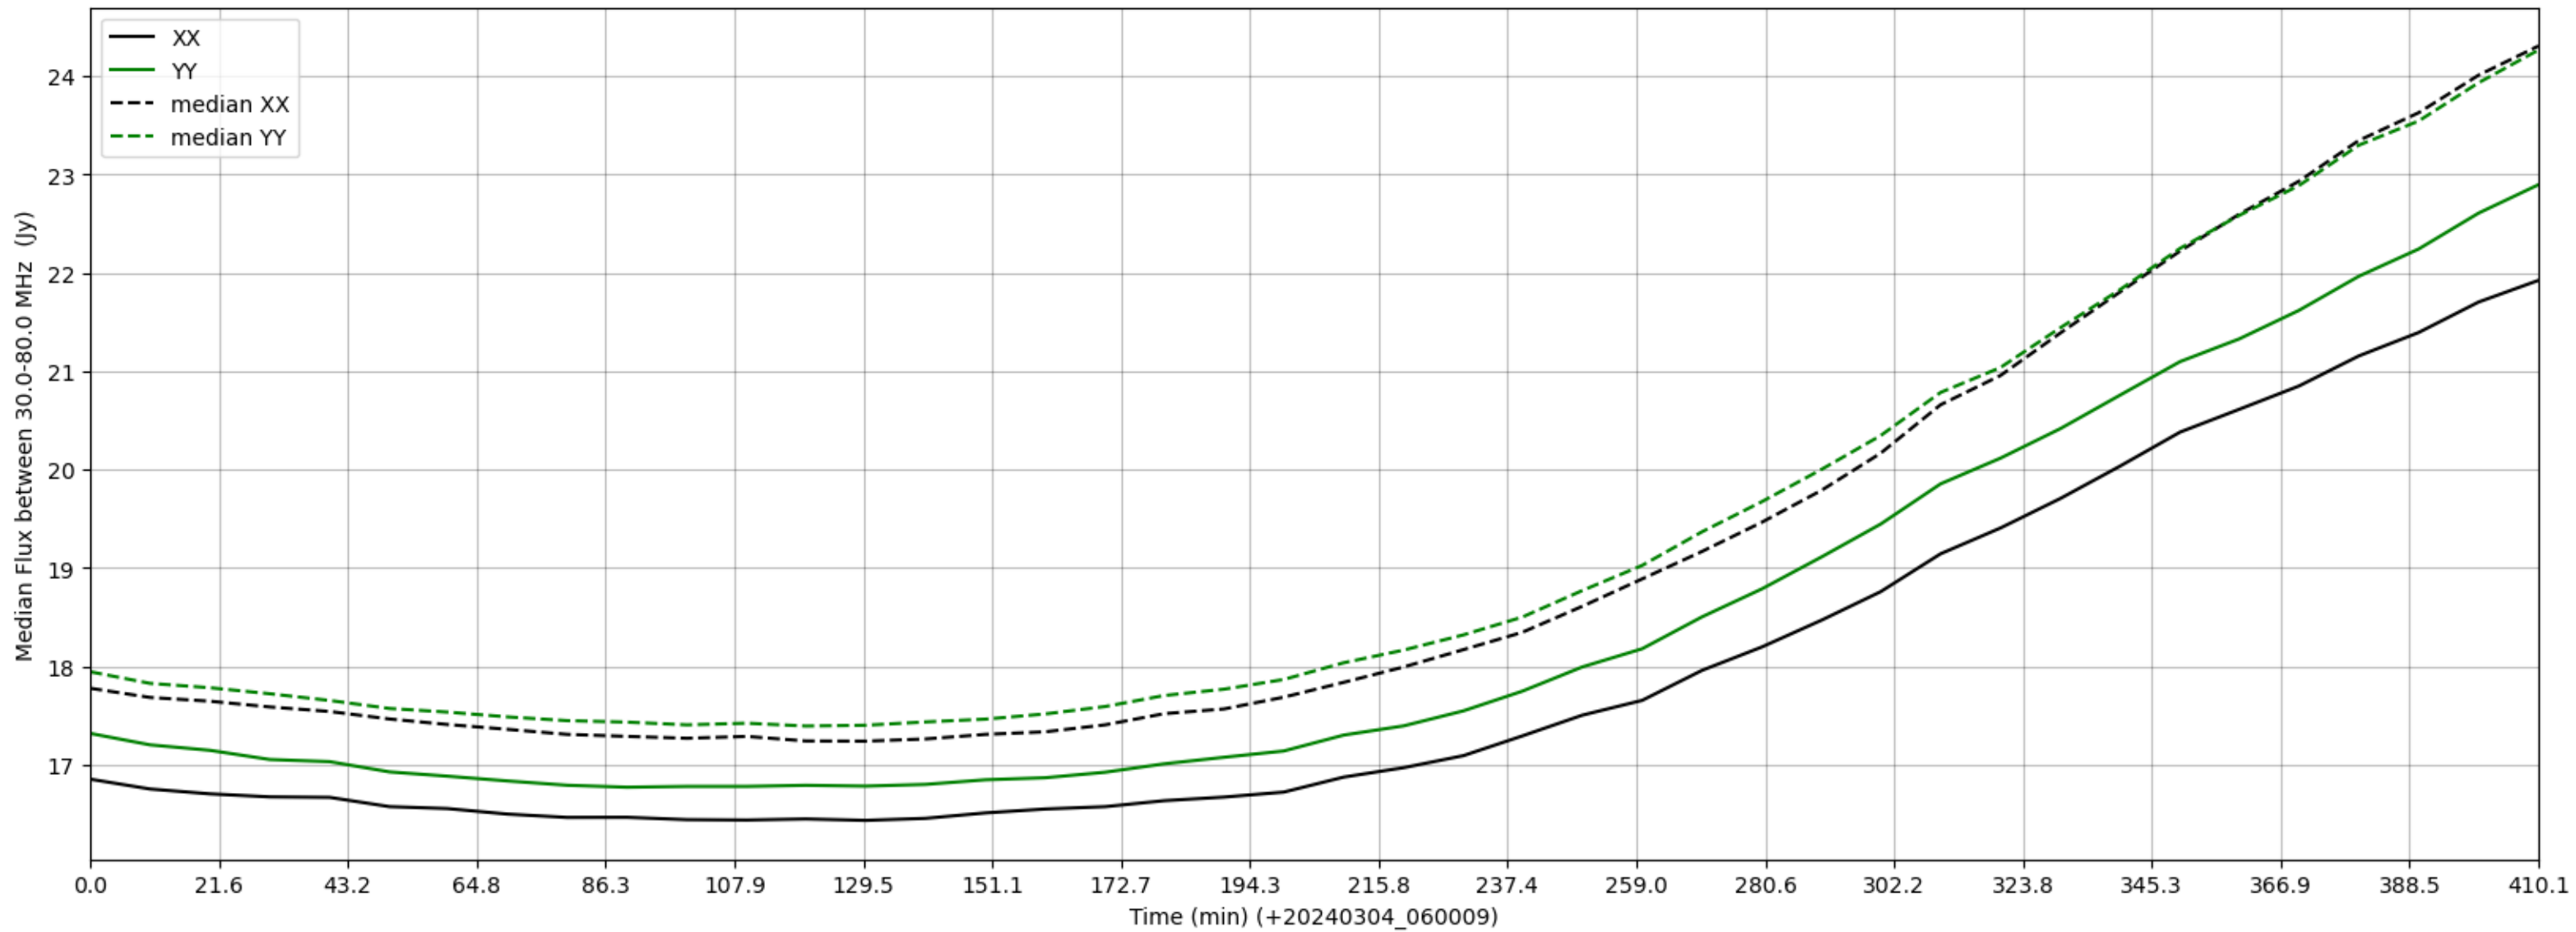

LWA338 - Correlator# 024 - XX FLAGS:Good - YY FLAGS:Good

LWA332 - Correlator# 025 - XX FLAGS:Good - YY FLAGS:Good

LWA340 - Correlator# 026 - XX FLAGS:Good - YY FLAGS:Good

LWA339 - Correlator# 027 - XX FLAGS:Good - YY FLAGS:Good