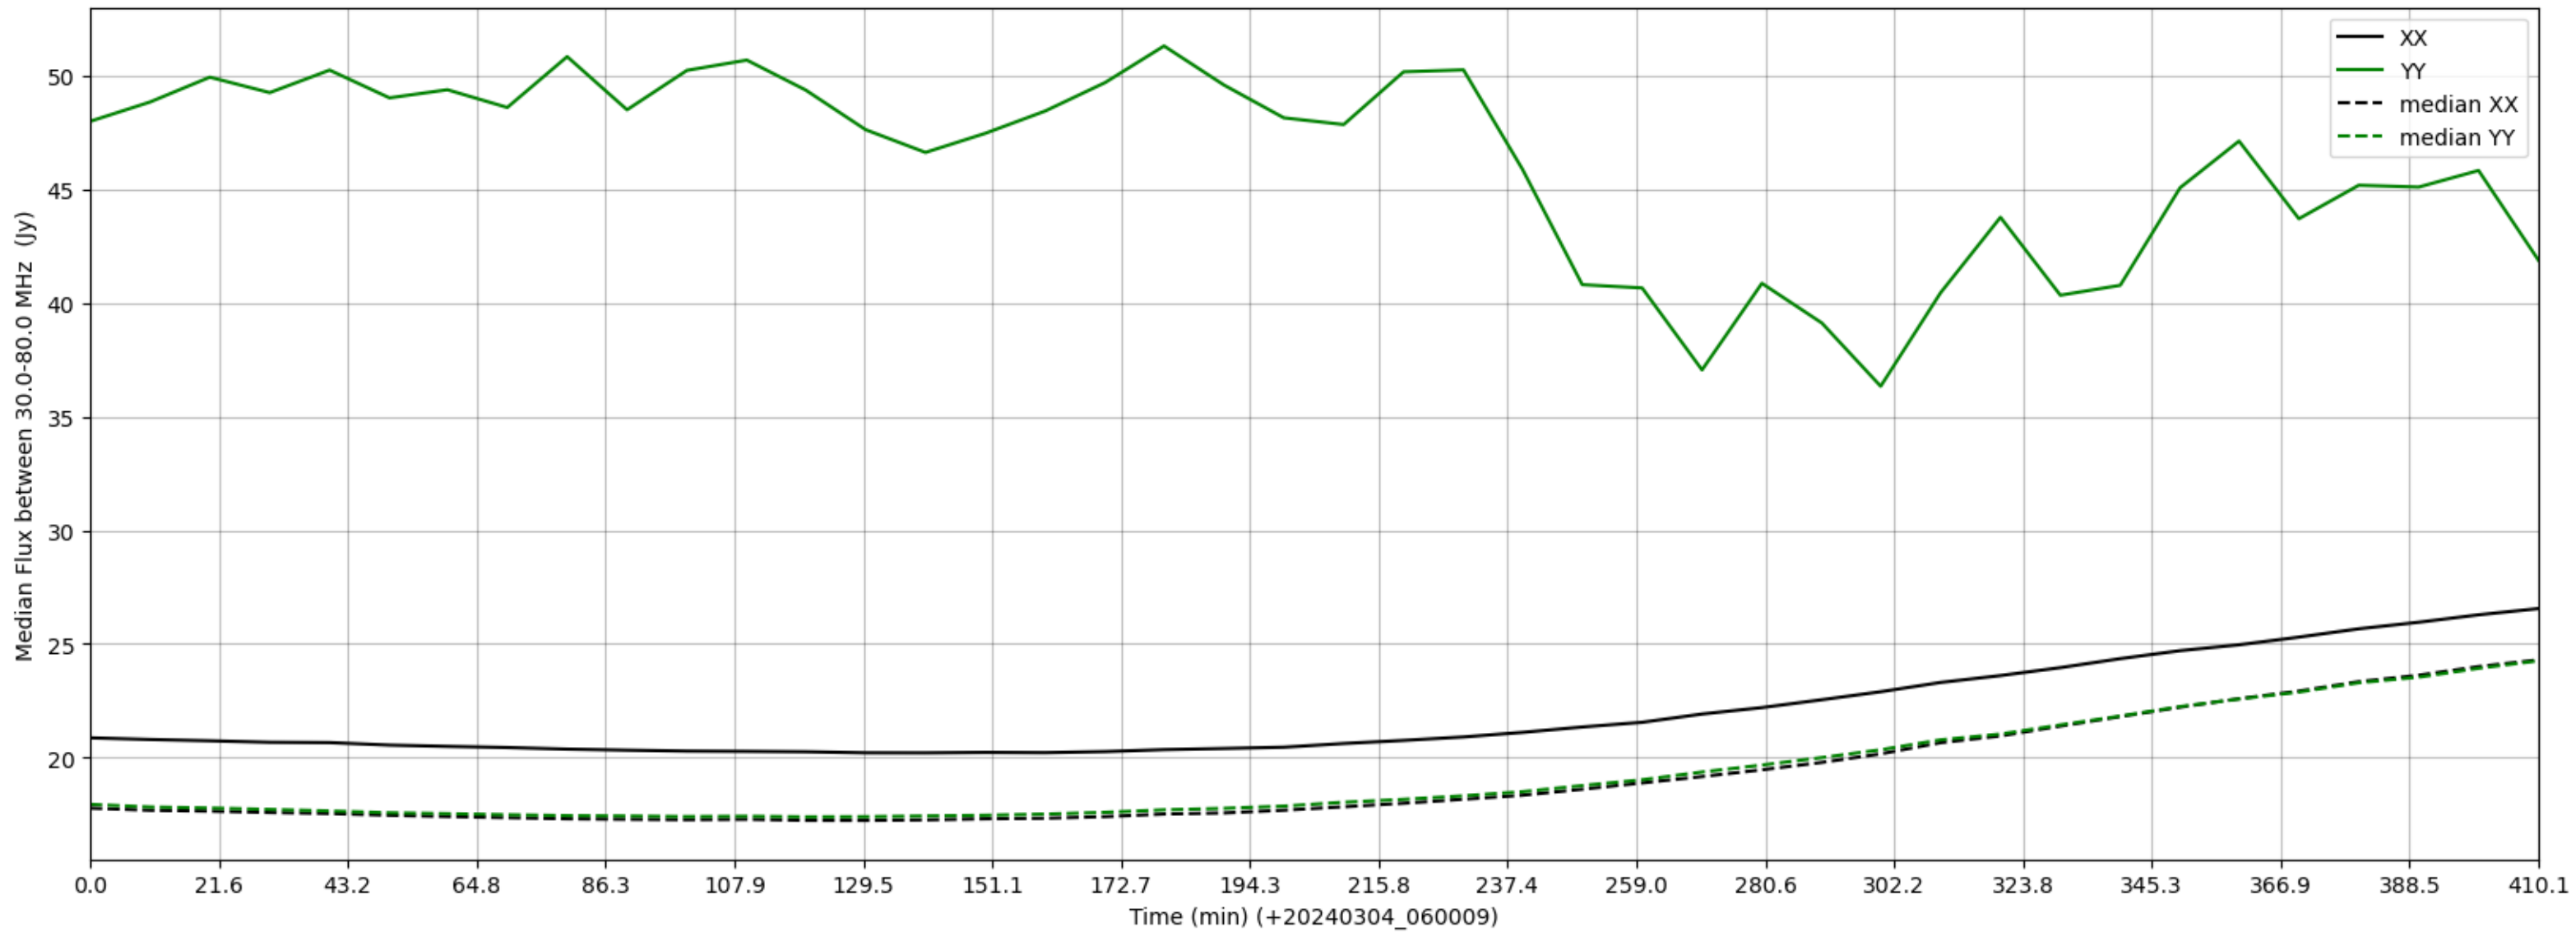

LWA284 - Correlator# 043 - XX FLAGS:Good - YY FLAGS:Good

LWA288 - Correlator# 042 - XX FLAGS:Good - YY FLAGS:Good