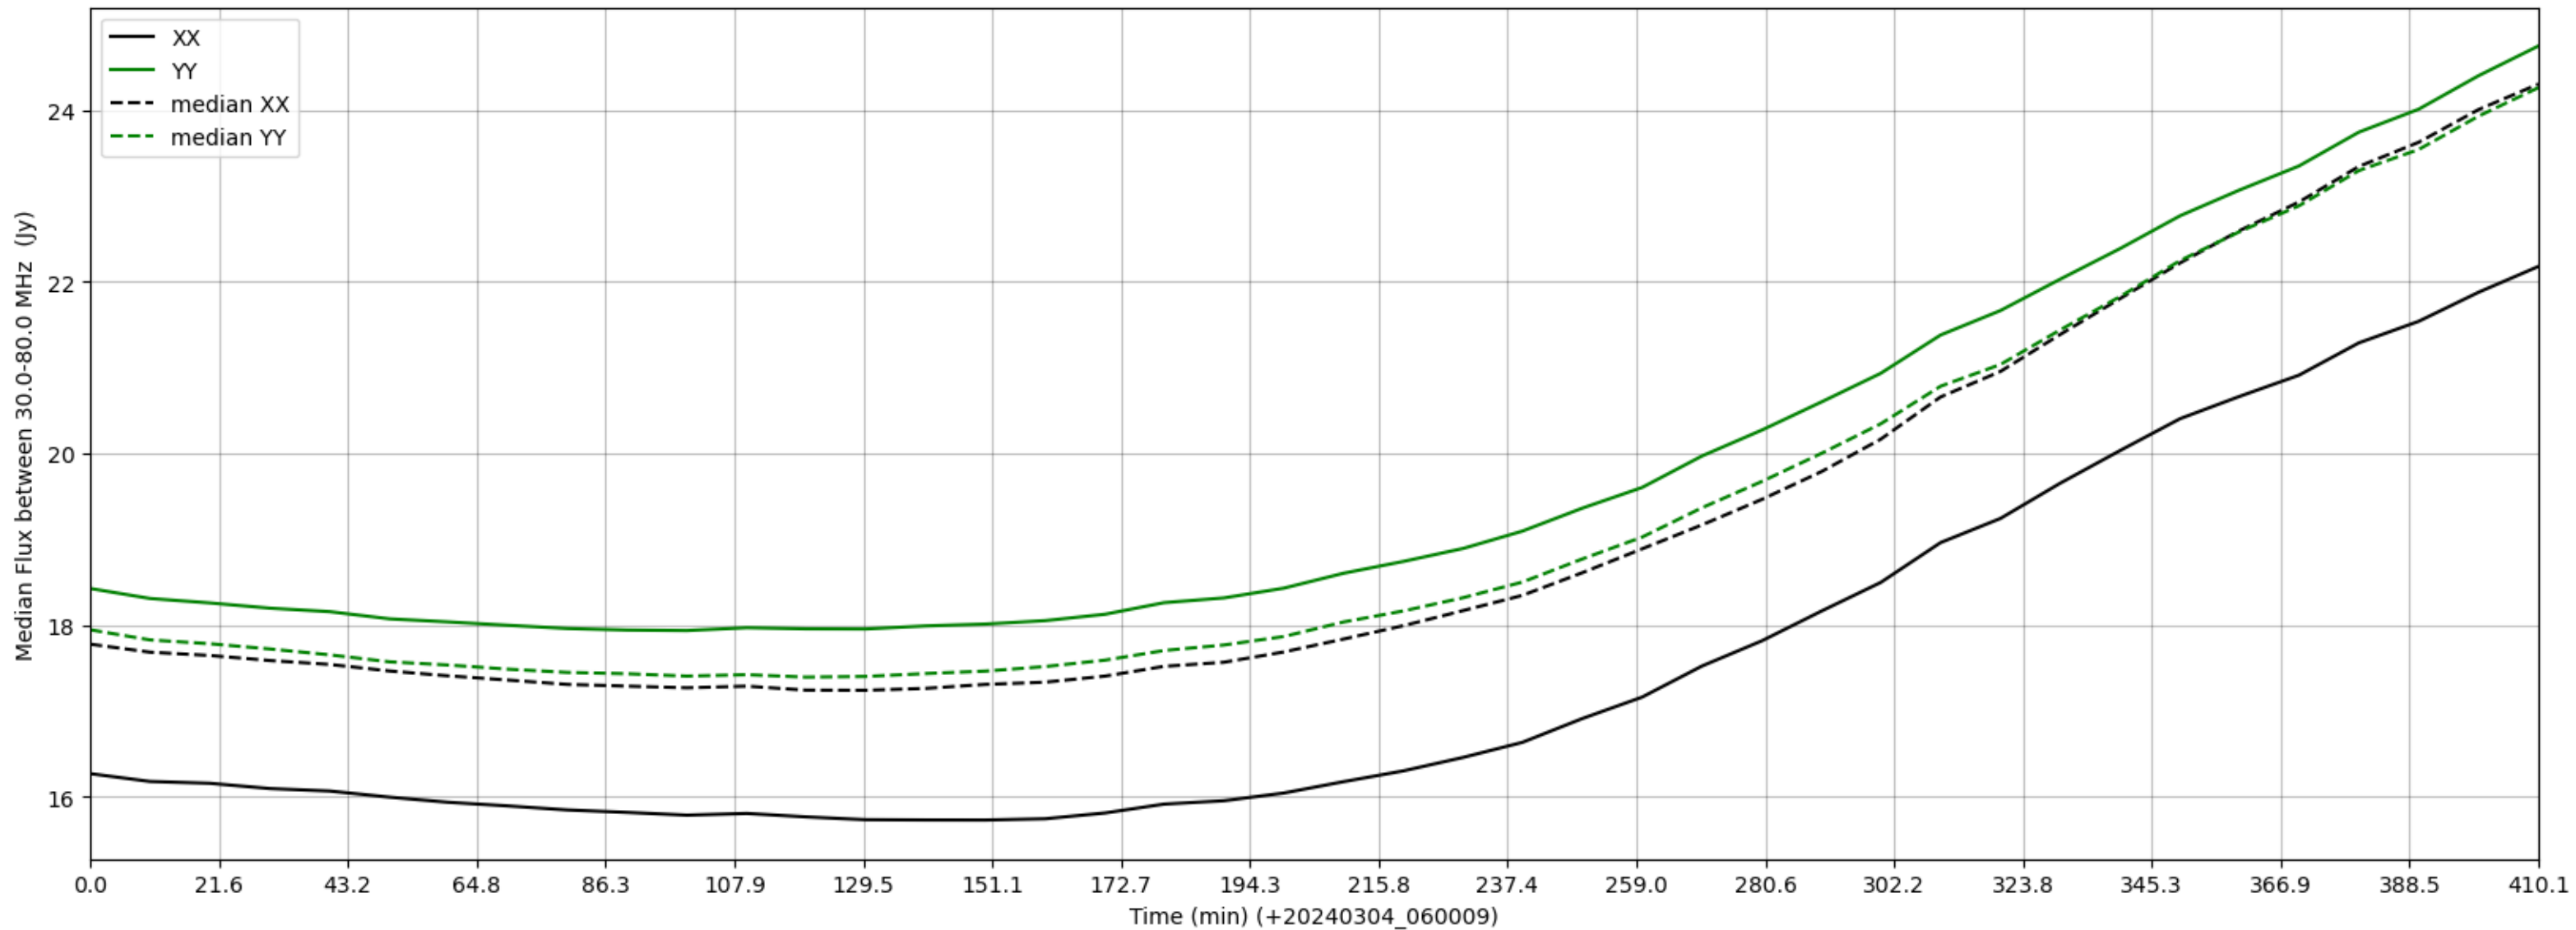

LWA263 - Correlator# 037 - XX FLAGS:Good - YY FLAGS:Good

LWA265 - Correlator# 036 - XX FLAGS:Good - YY FLAGS:Good