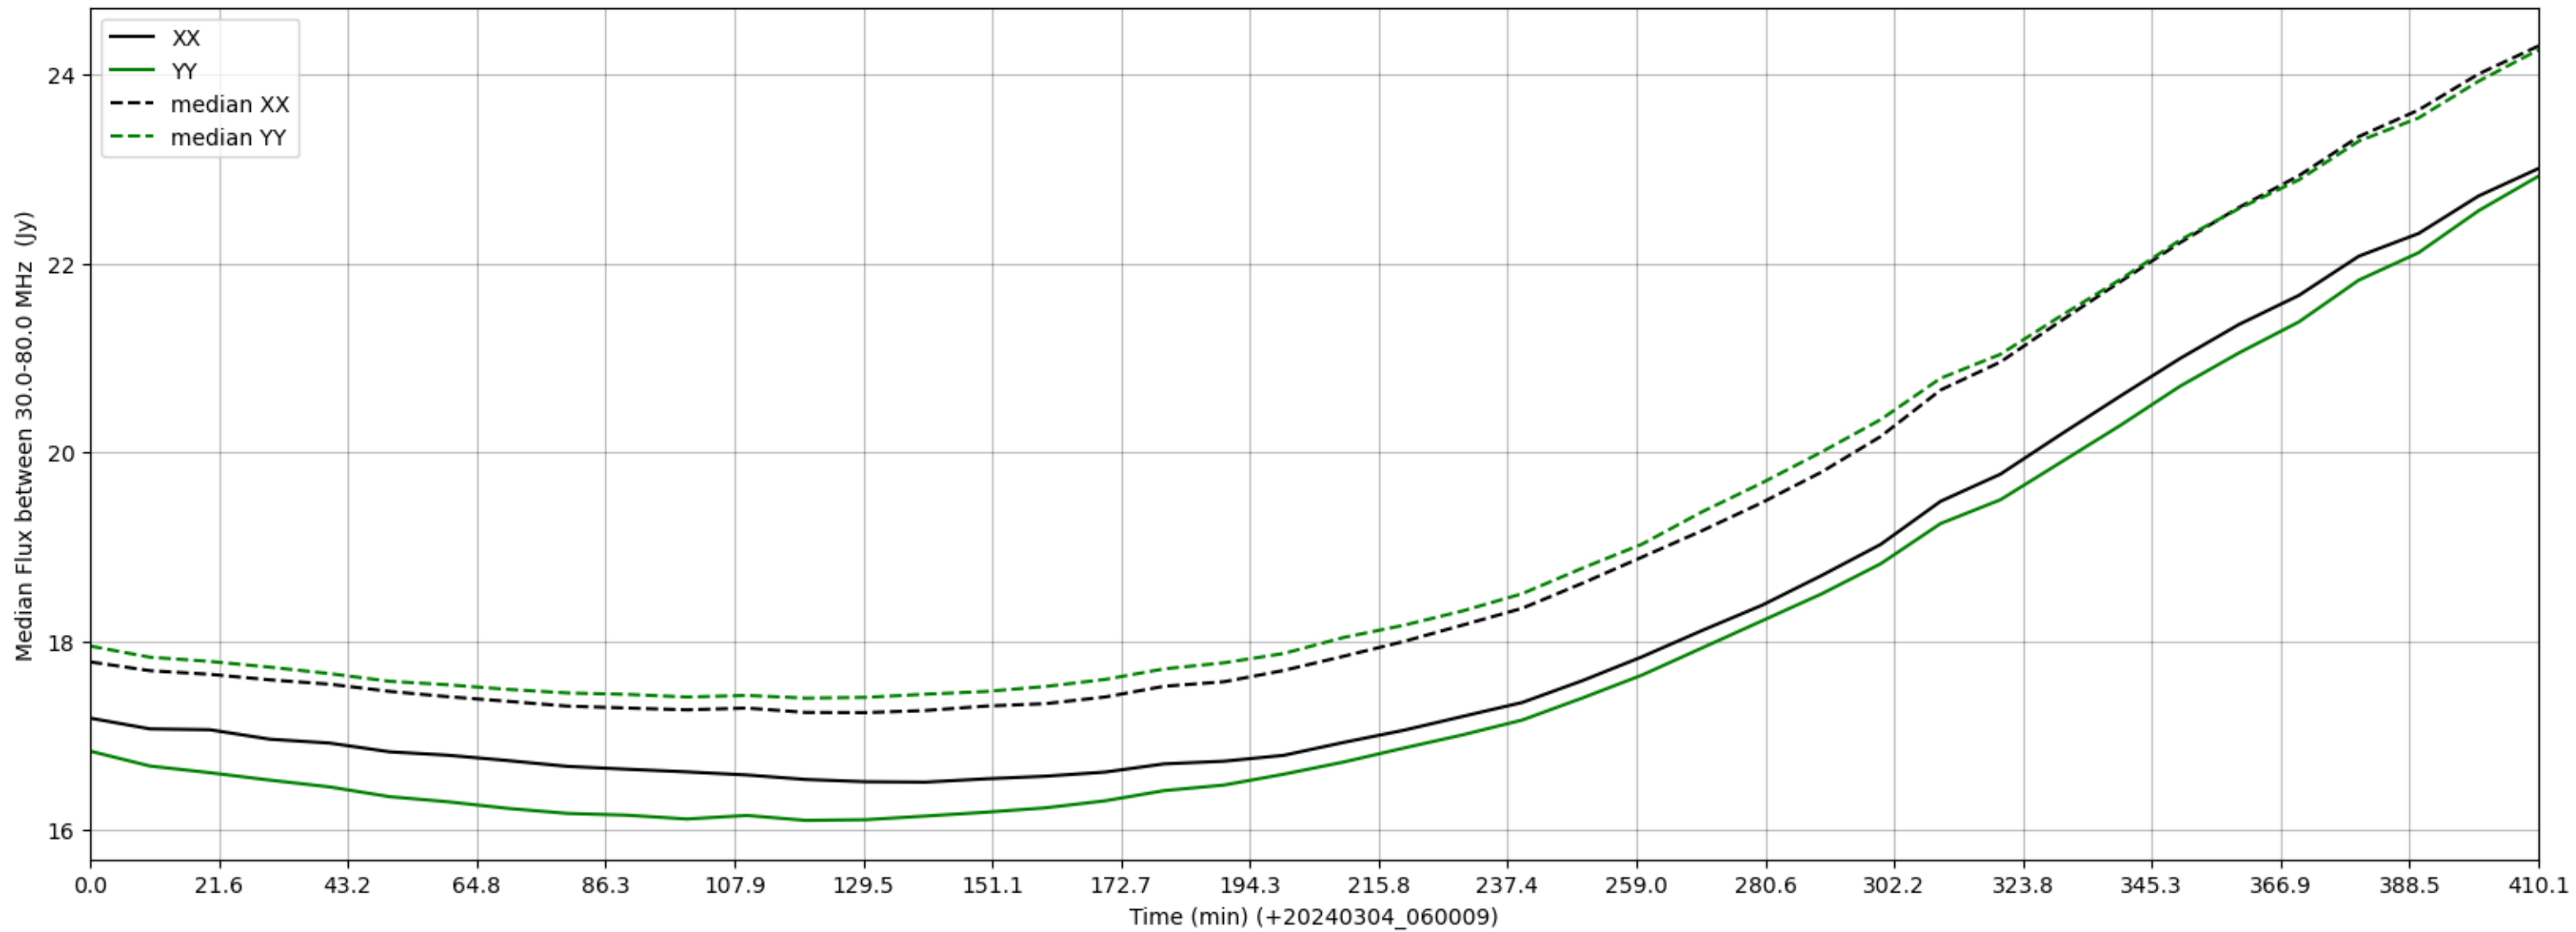

LWA026 - Correlator# 108 - XX FLAGS:Good - YY FLAGS:Good

LWA025 - Correlator# 109 - XX FLAGS:Good - YY FLAGS:Good

LWA029 - Correlator# 110 - XX FLAGS:Good - YY FLAGS:Good

LWA027 - Correlator# 111 - XX FLAGS:Good - YY FLAGS:Good