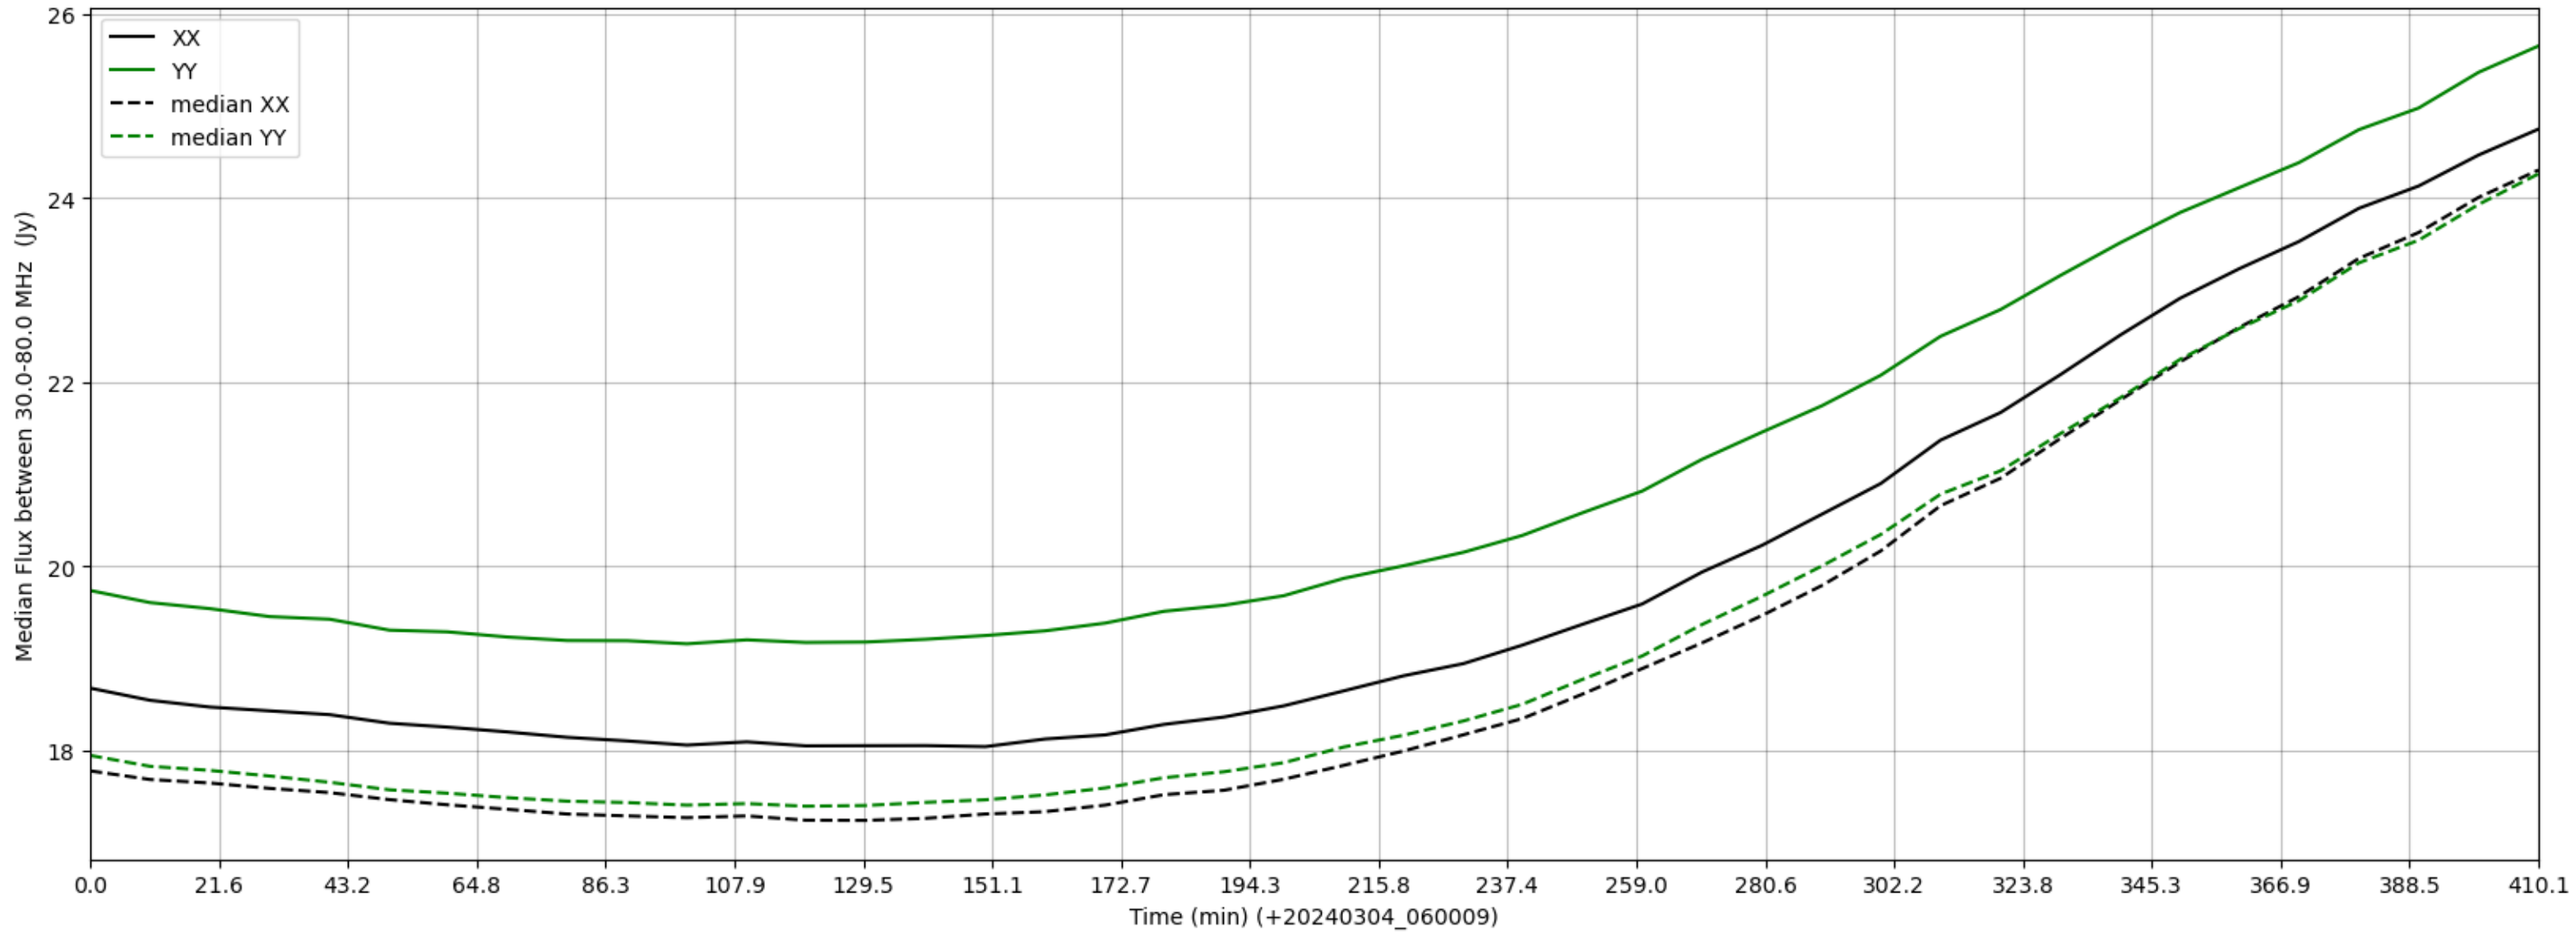

LWA033 - Correlator# 161 - XX FLAGS:Good - YY FLAGS:Good

LWA035 - Correlator# 160 - XX FLAGS:Good - YY FLAGS:Good