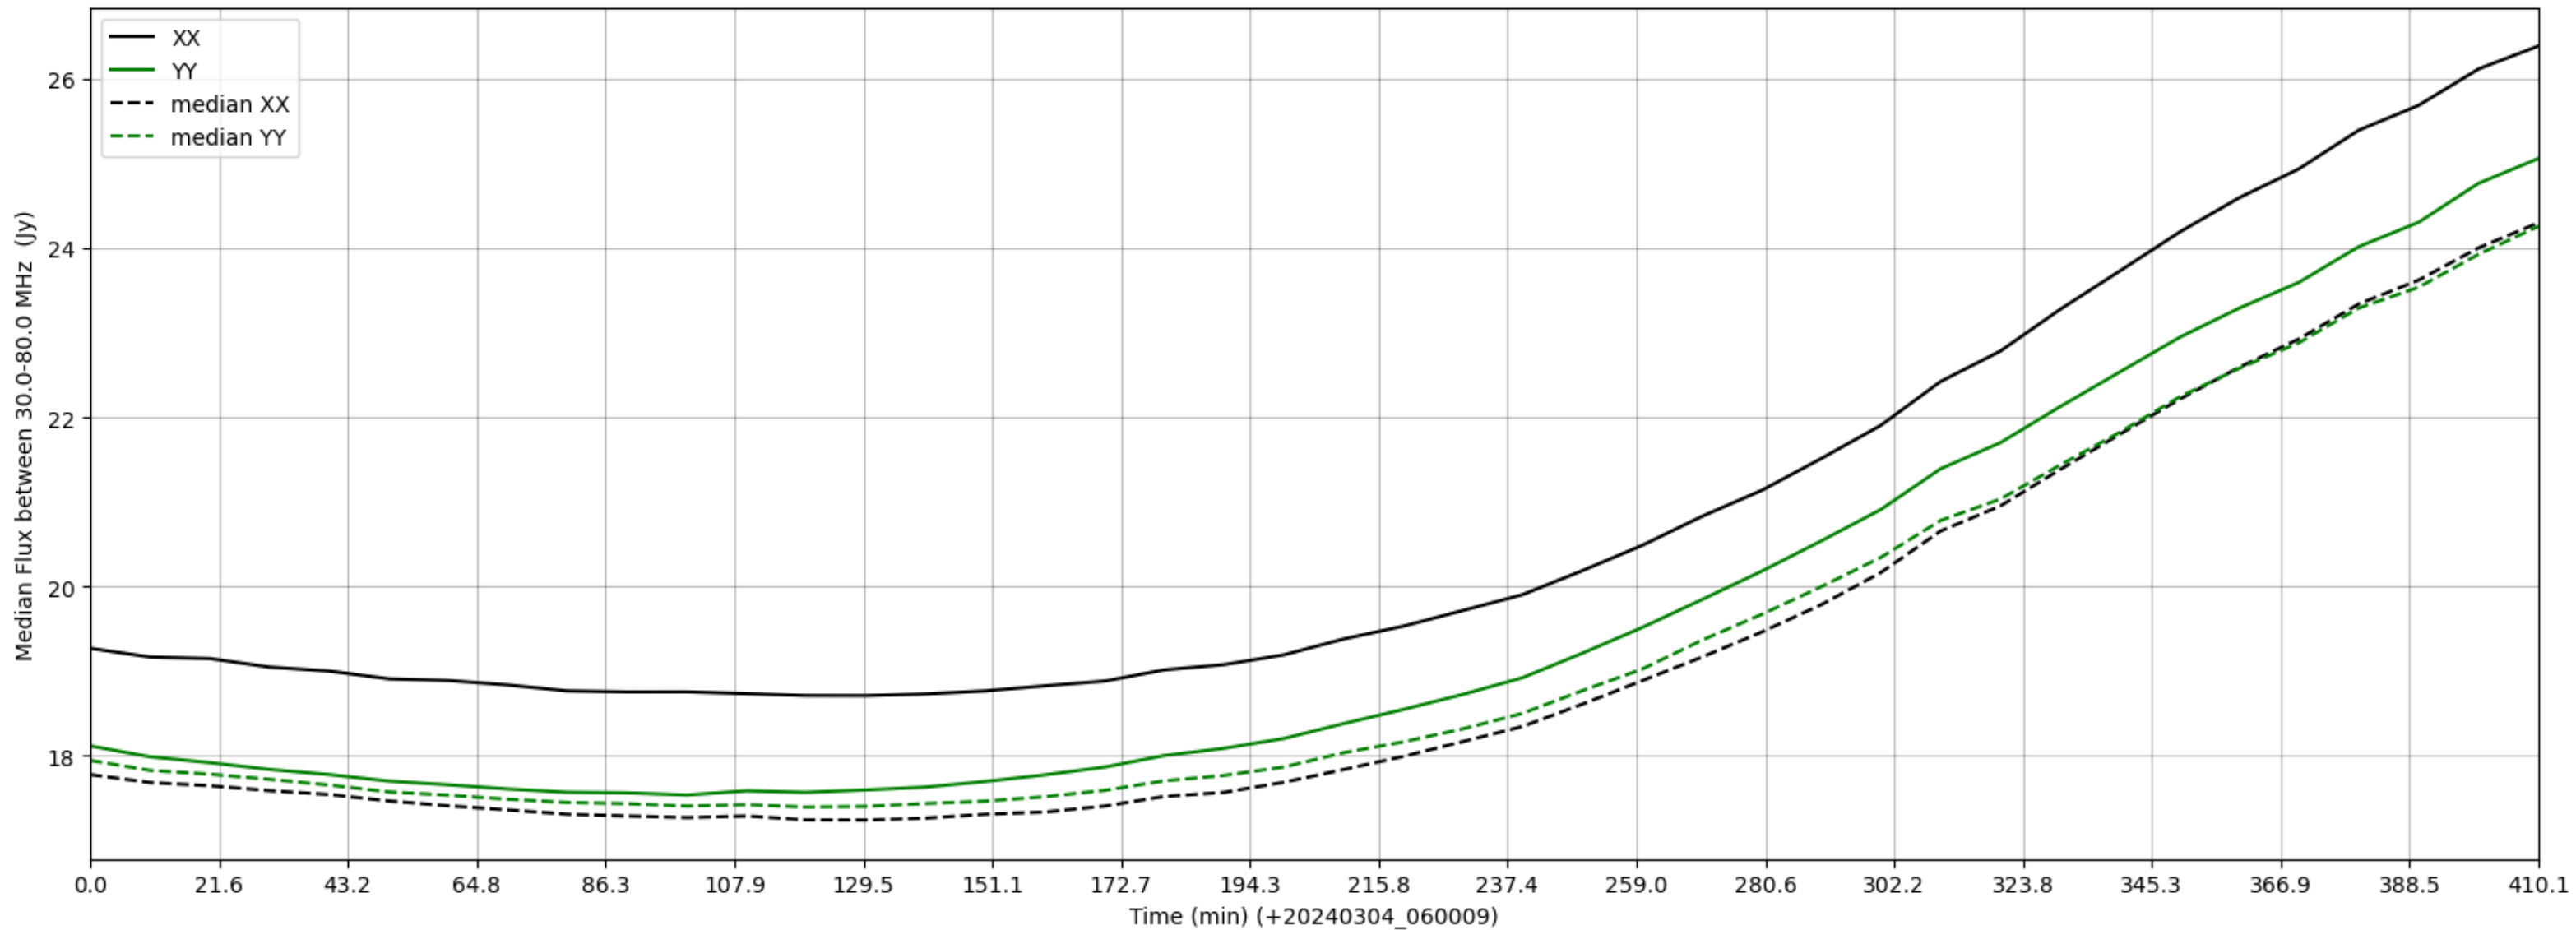

LWA023 - Correlator# 107 - XX FLAGS:Good - YY FLAGS:Good

LWA024 - Correlator# 106 - XX FLAGS:Good - YY FLAGS:Good