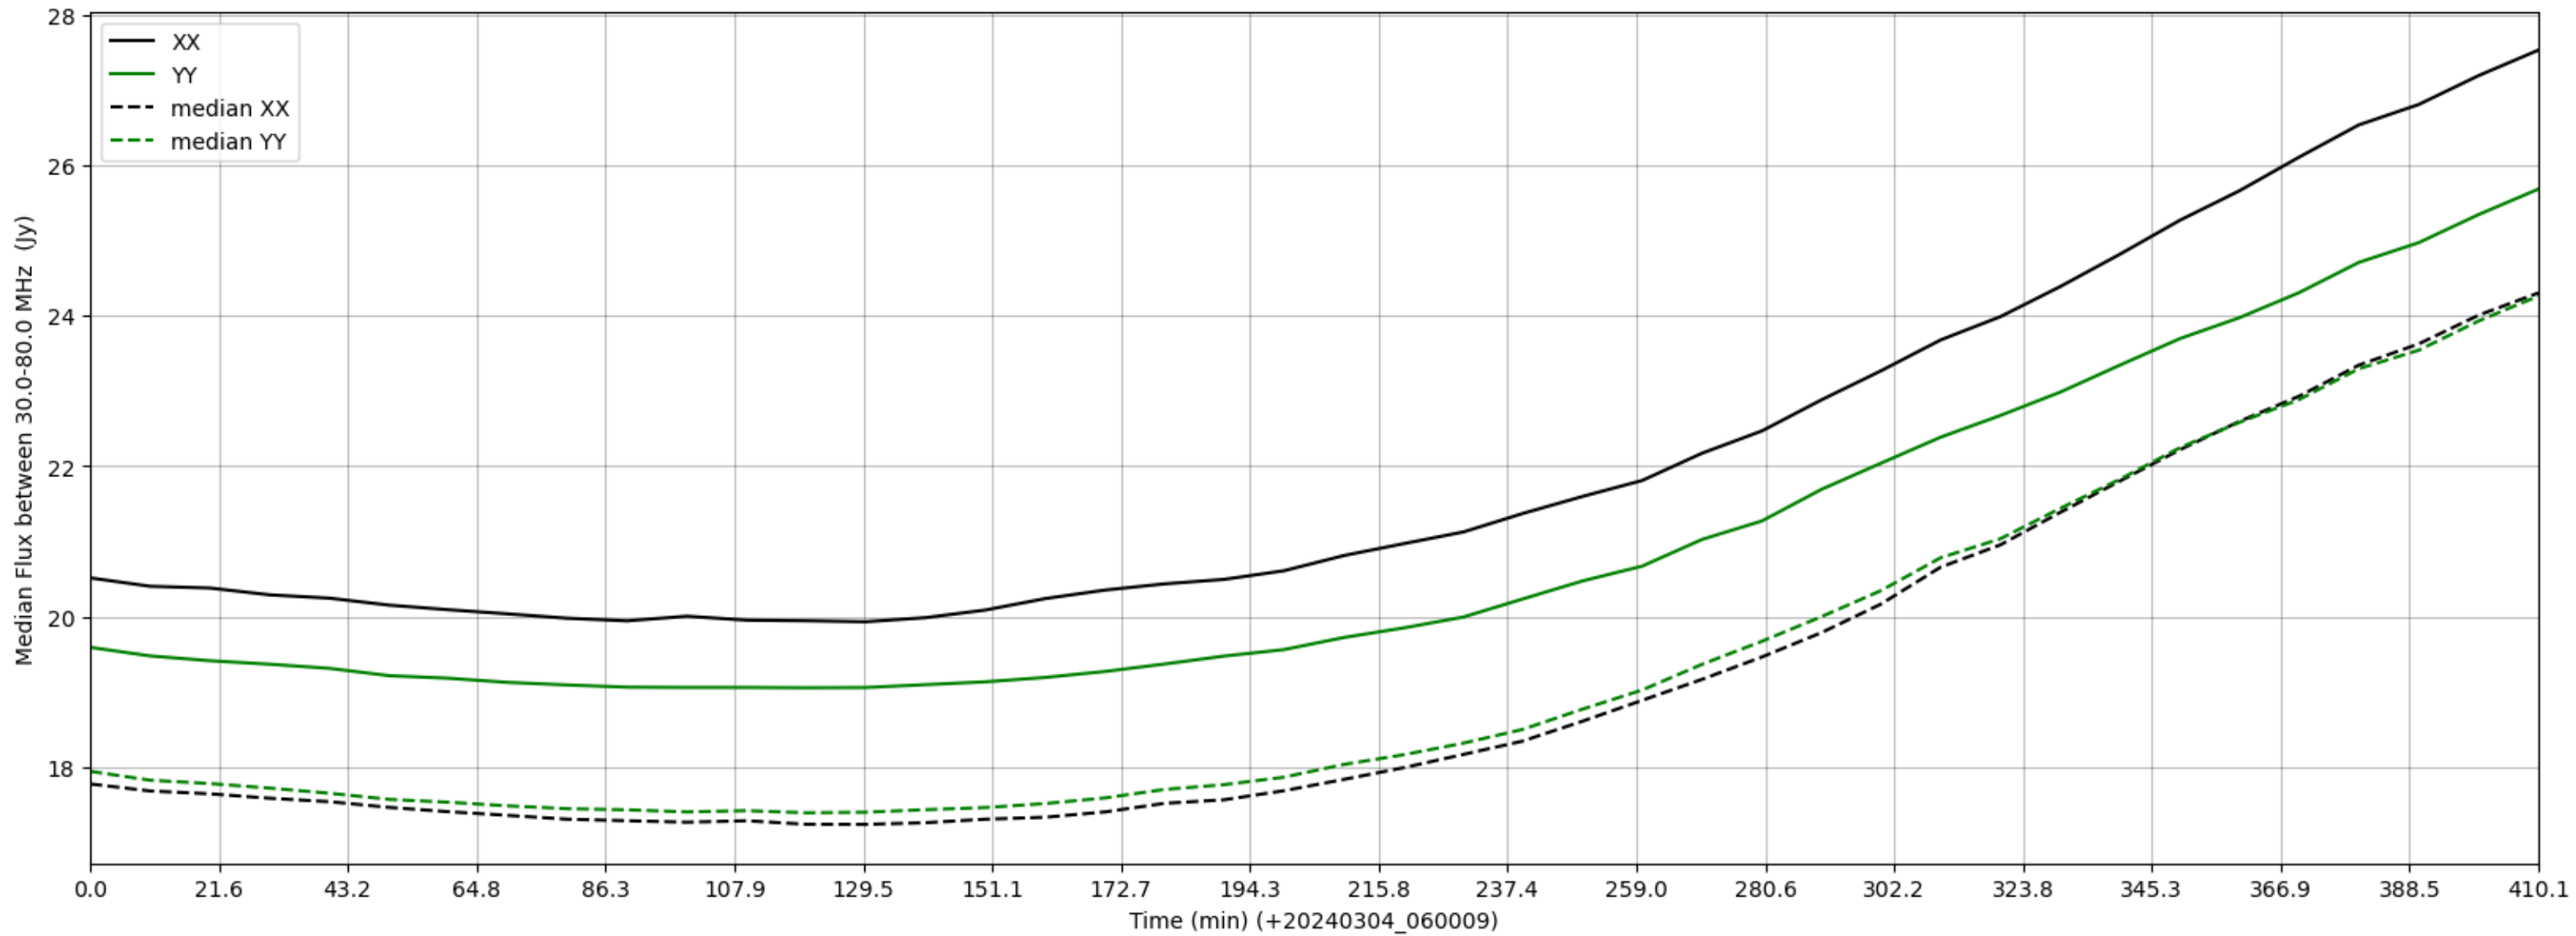

LWA321 - Correlator# 020 - XX FLAGS:Good - YY FLAGS:Good

LWA314 - Correlator# 021 - XX FLAGS:Good - YY FLAGS:LowFlux

LWA330 - Correlator# 022 - XX FLAGS:Good - YY FLAGS:Good

LWA327 - Correlator# 023 - XX FLAGS:Good - YY FLAGS:Good