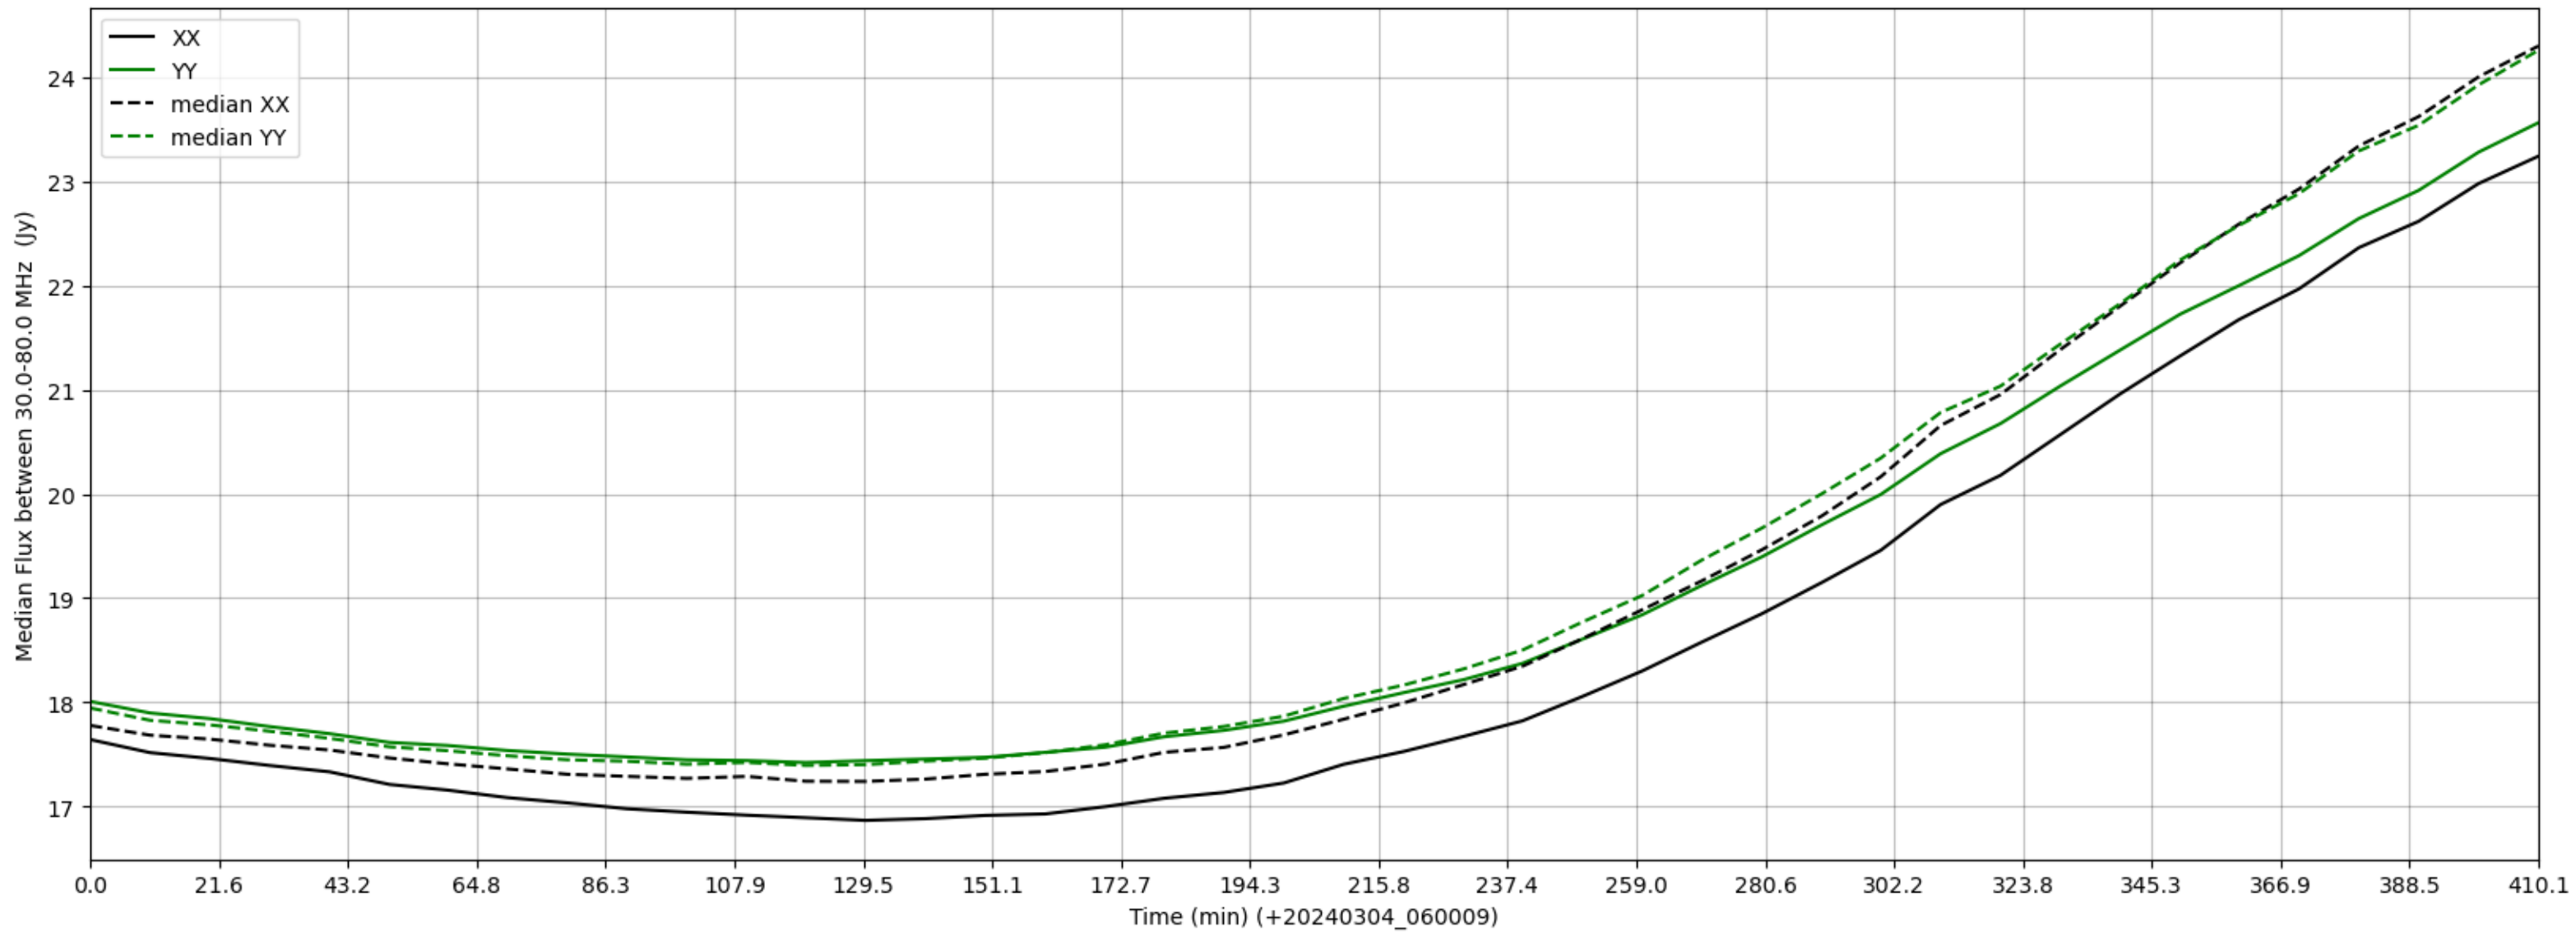

LWA075 - Correlator# 089 - XX FLAGS:Good - YY FLAGS:Good

LWA077 - Correlator# 088 - XX FLAGS:Good - YY FLAGS:Good