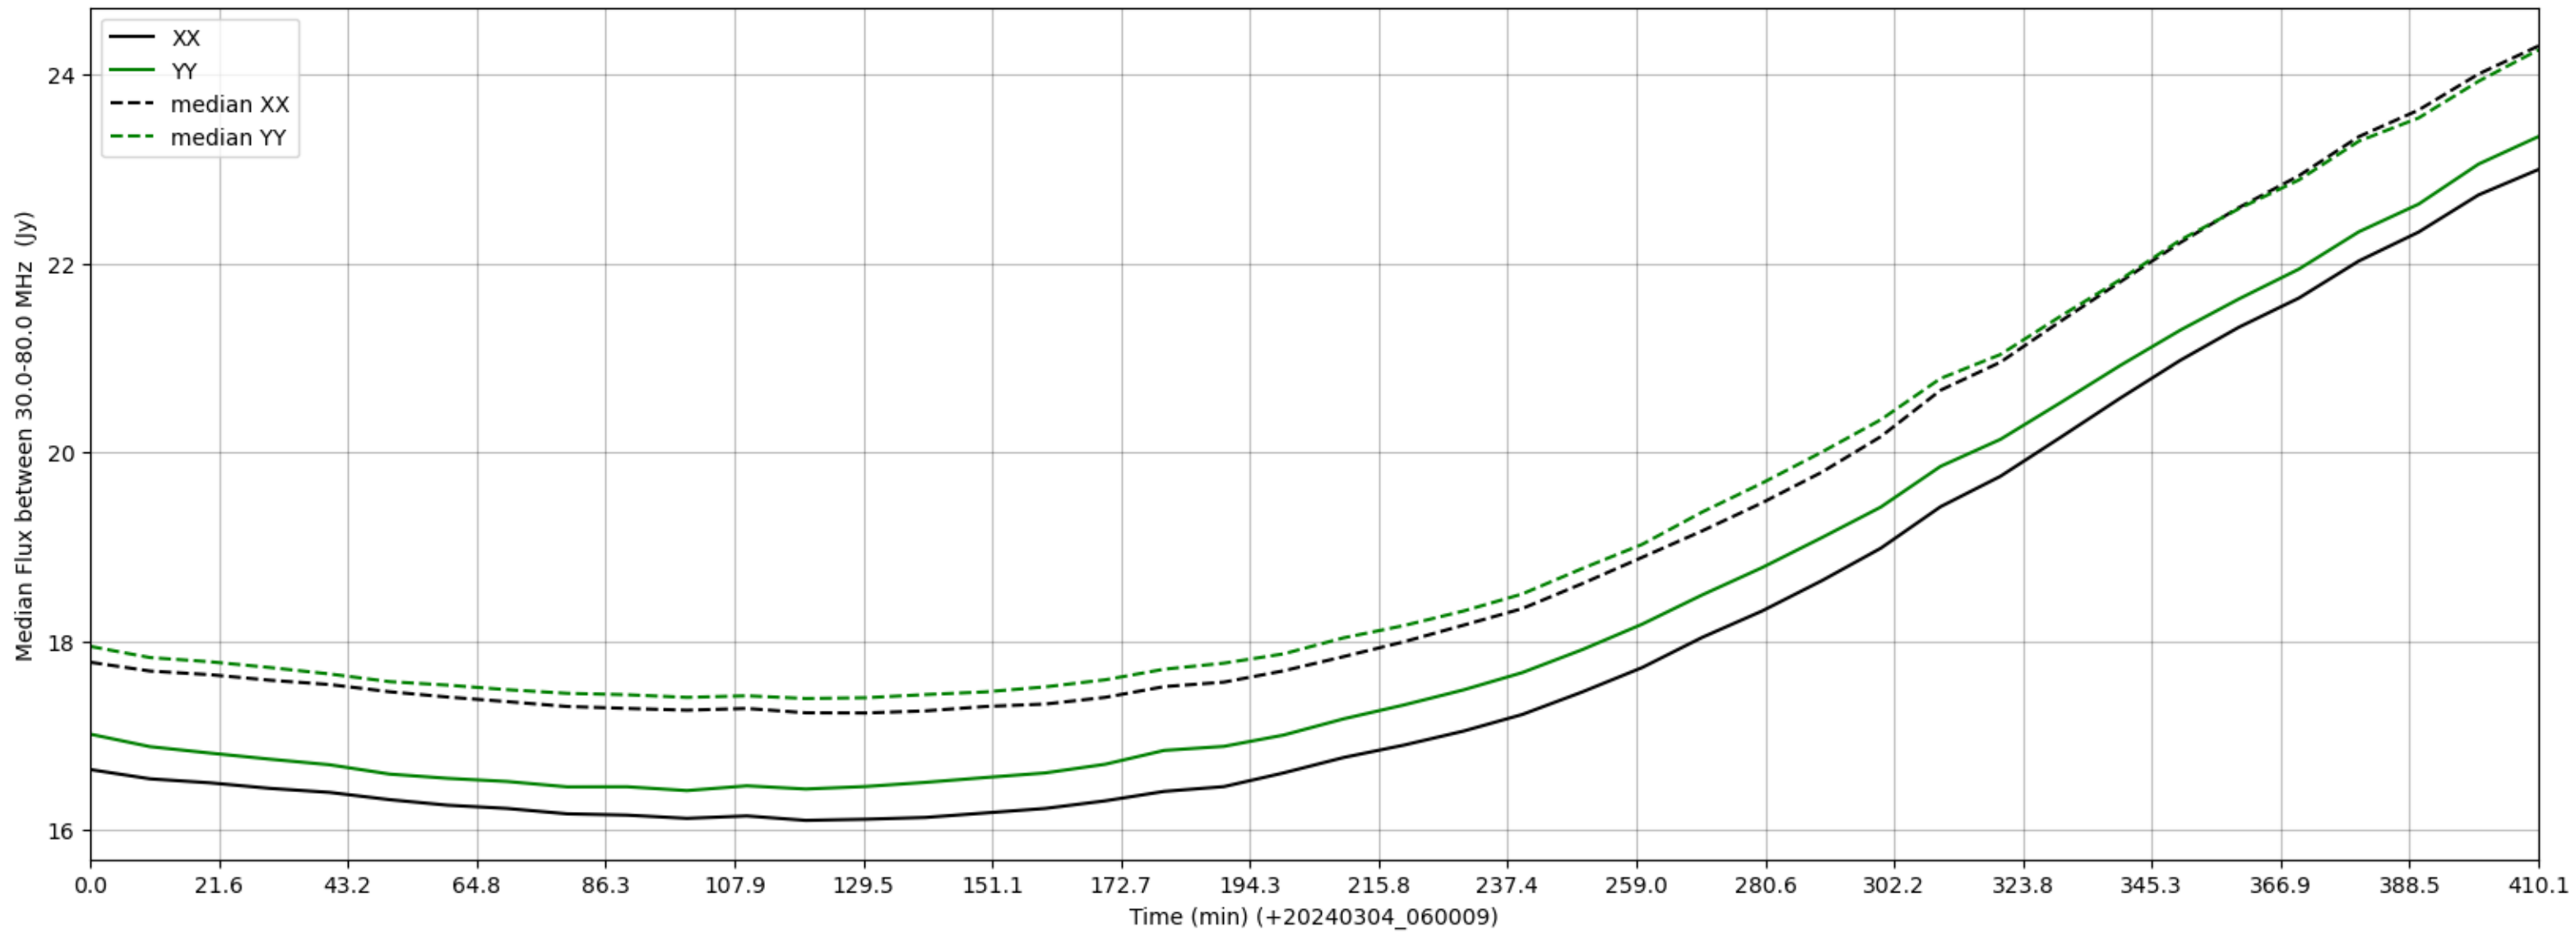

LWA191 - Correlator# 246 - XX FLAGS:LowFlux - YY FLAGS:Good

LWA189 - Correlator# 245 - XX FLAGS:Good - YY FLAGS:Good