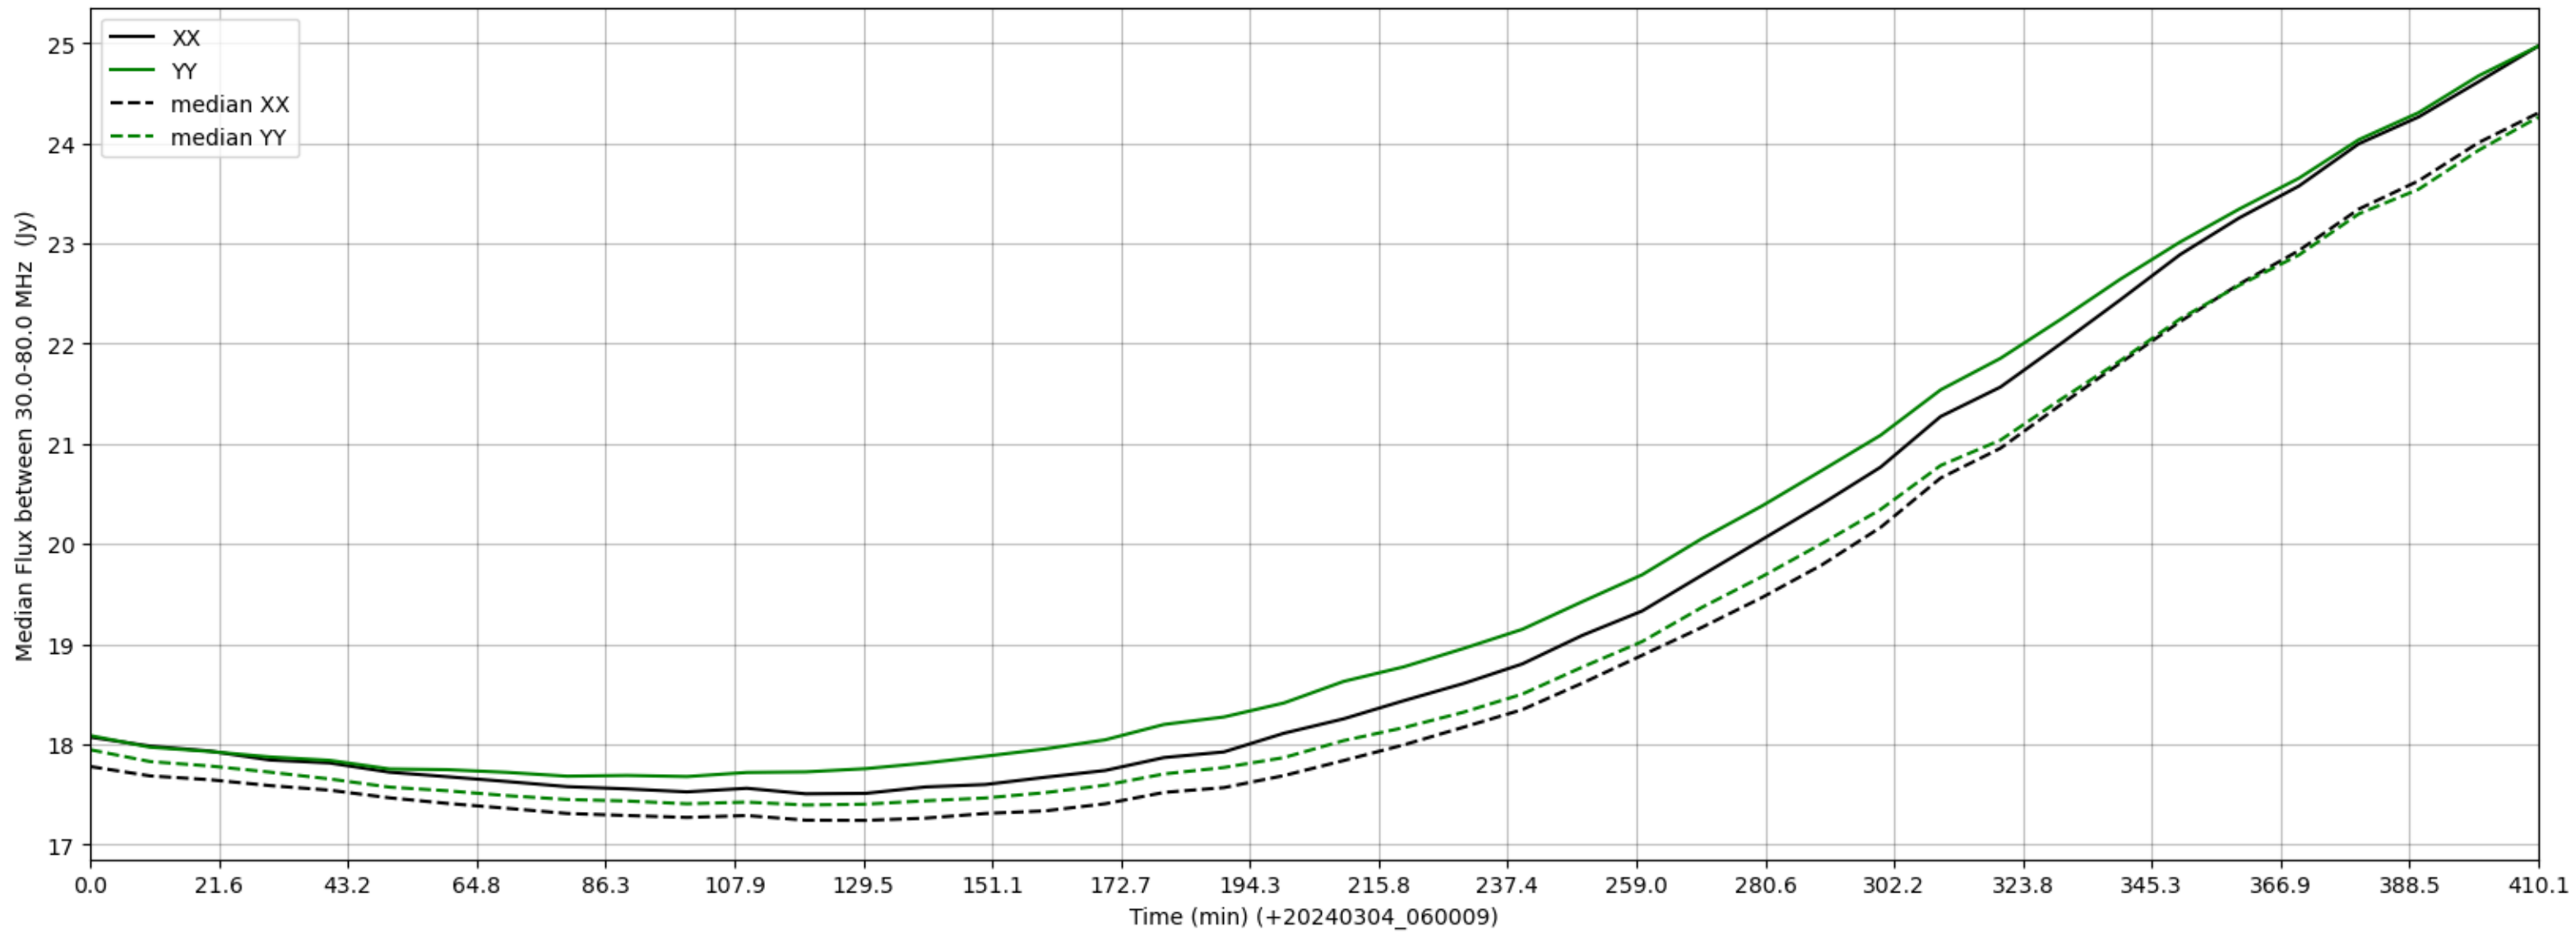

LWA236 - Correlator# 308 - XX FLAGS:Good - YY FLAGS:Good

LWA235 - Correlator# 309 - XX FLAGS:Good - YY FLAGS:Good

LWA238 - Correlator# 310 - XX FLAGS:Good - YY FLAGS:BadSpecShape

LWA237 - Correlator# 311 - XX FLAGS:Good - YY FLAGS:Good