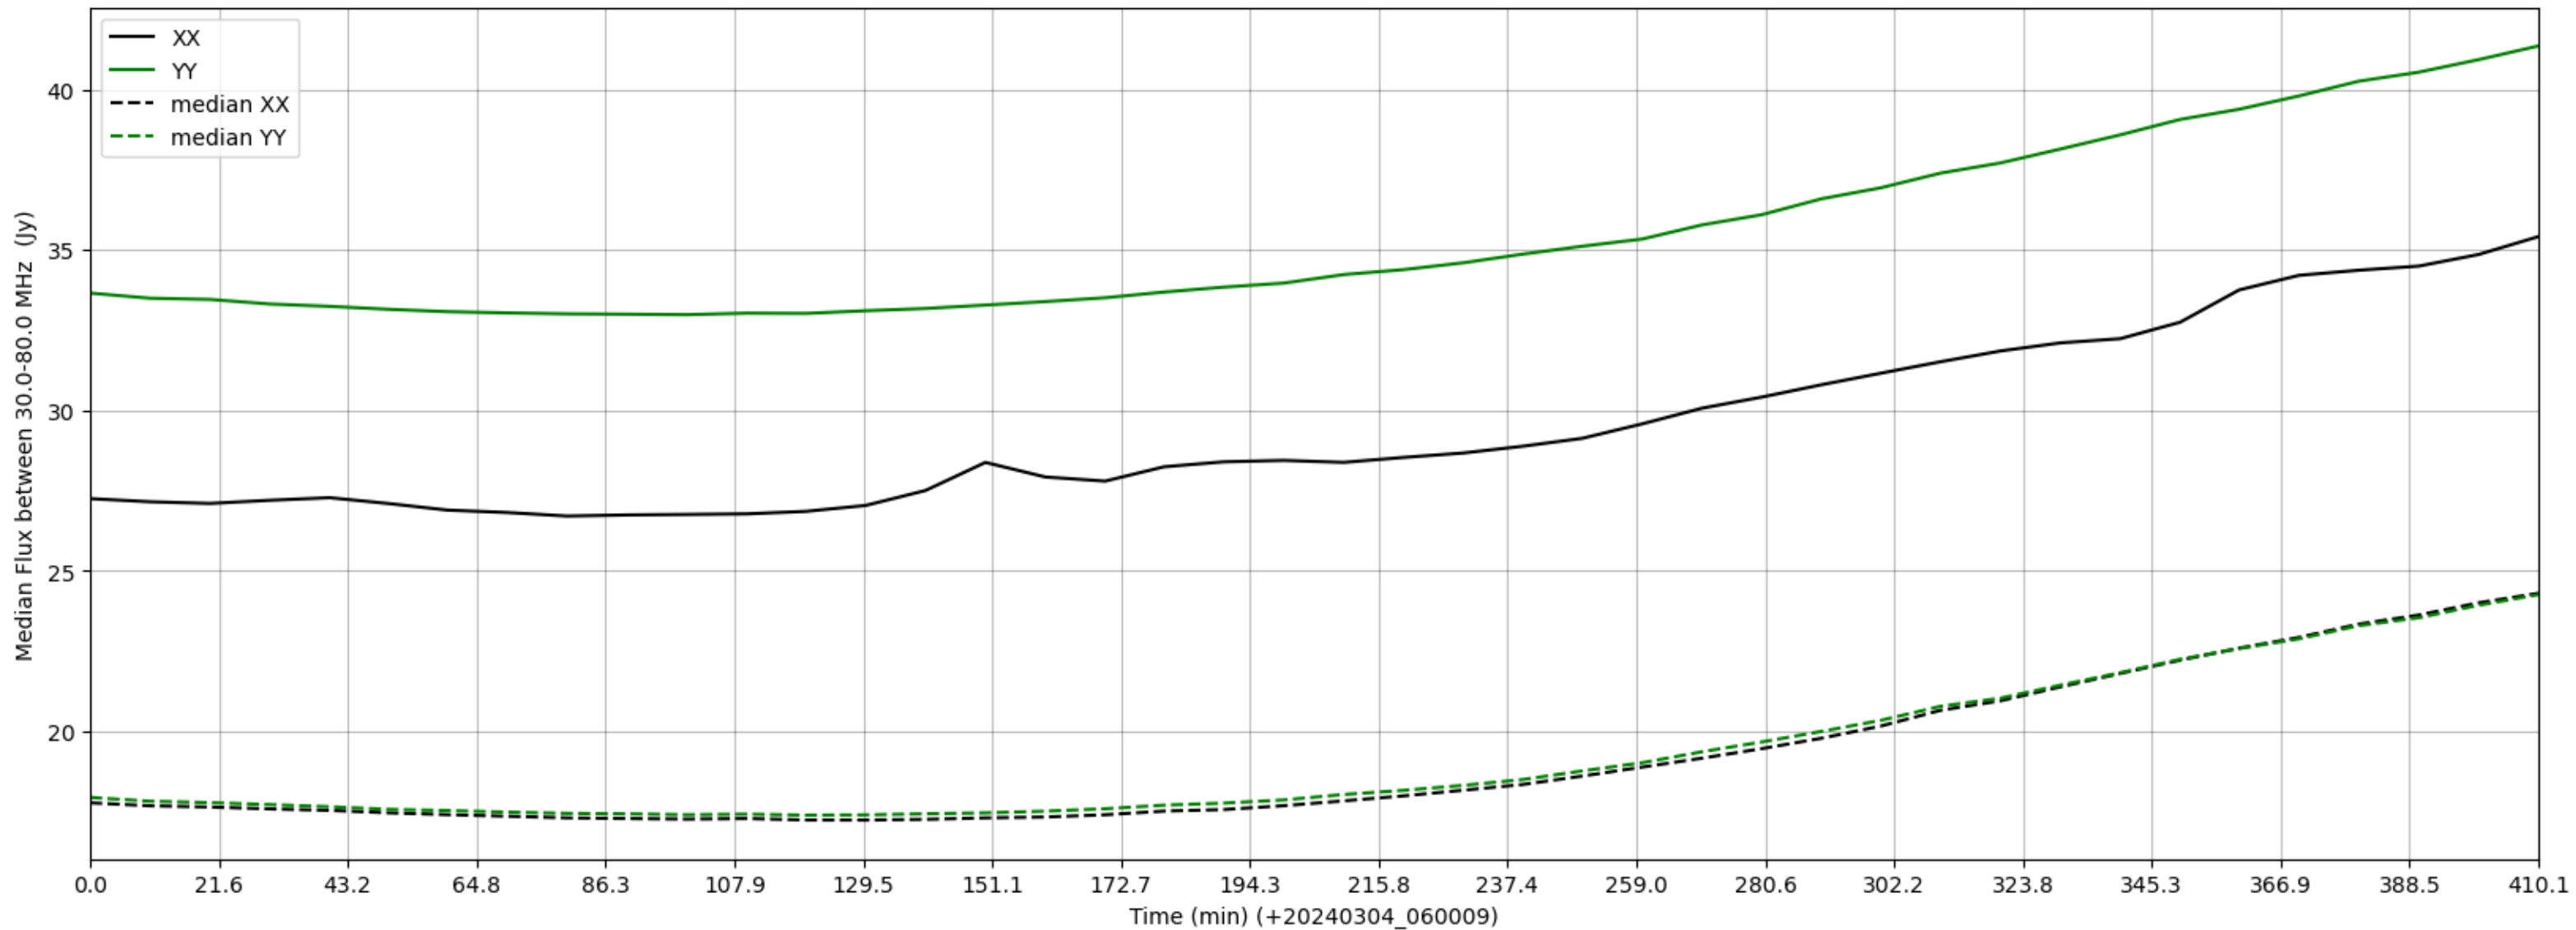

LWA270 - Correlator# 039 - XX FLAGS:Good - YY FLAGS:Good

LWA272 - Correlator# 038 - XX FLAGS:Good - YY FLAGS:Good