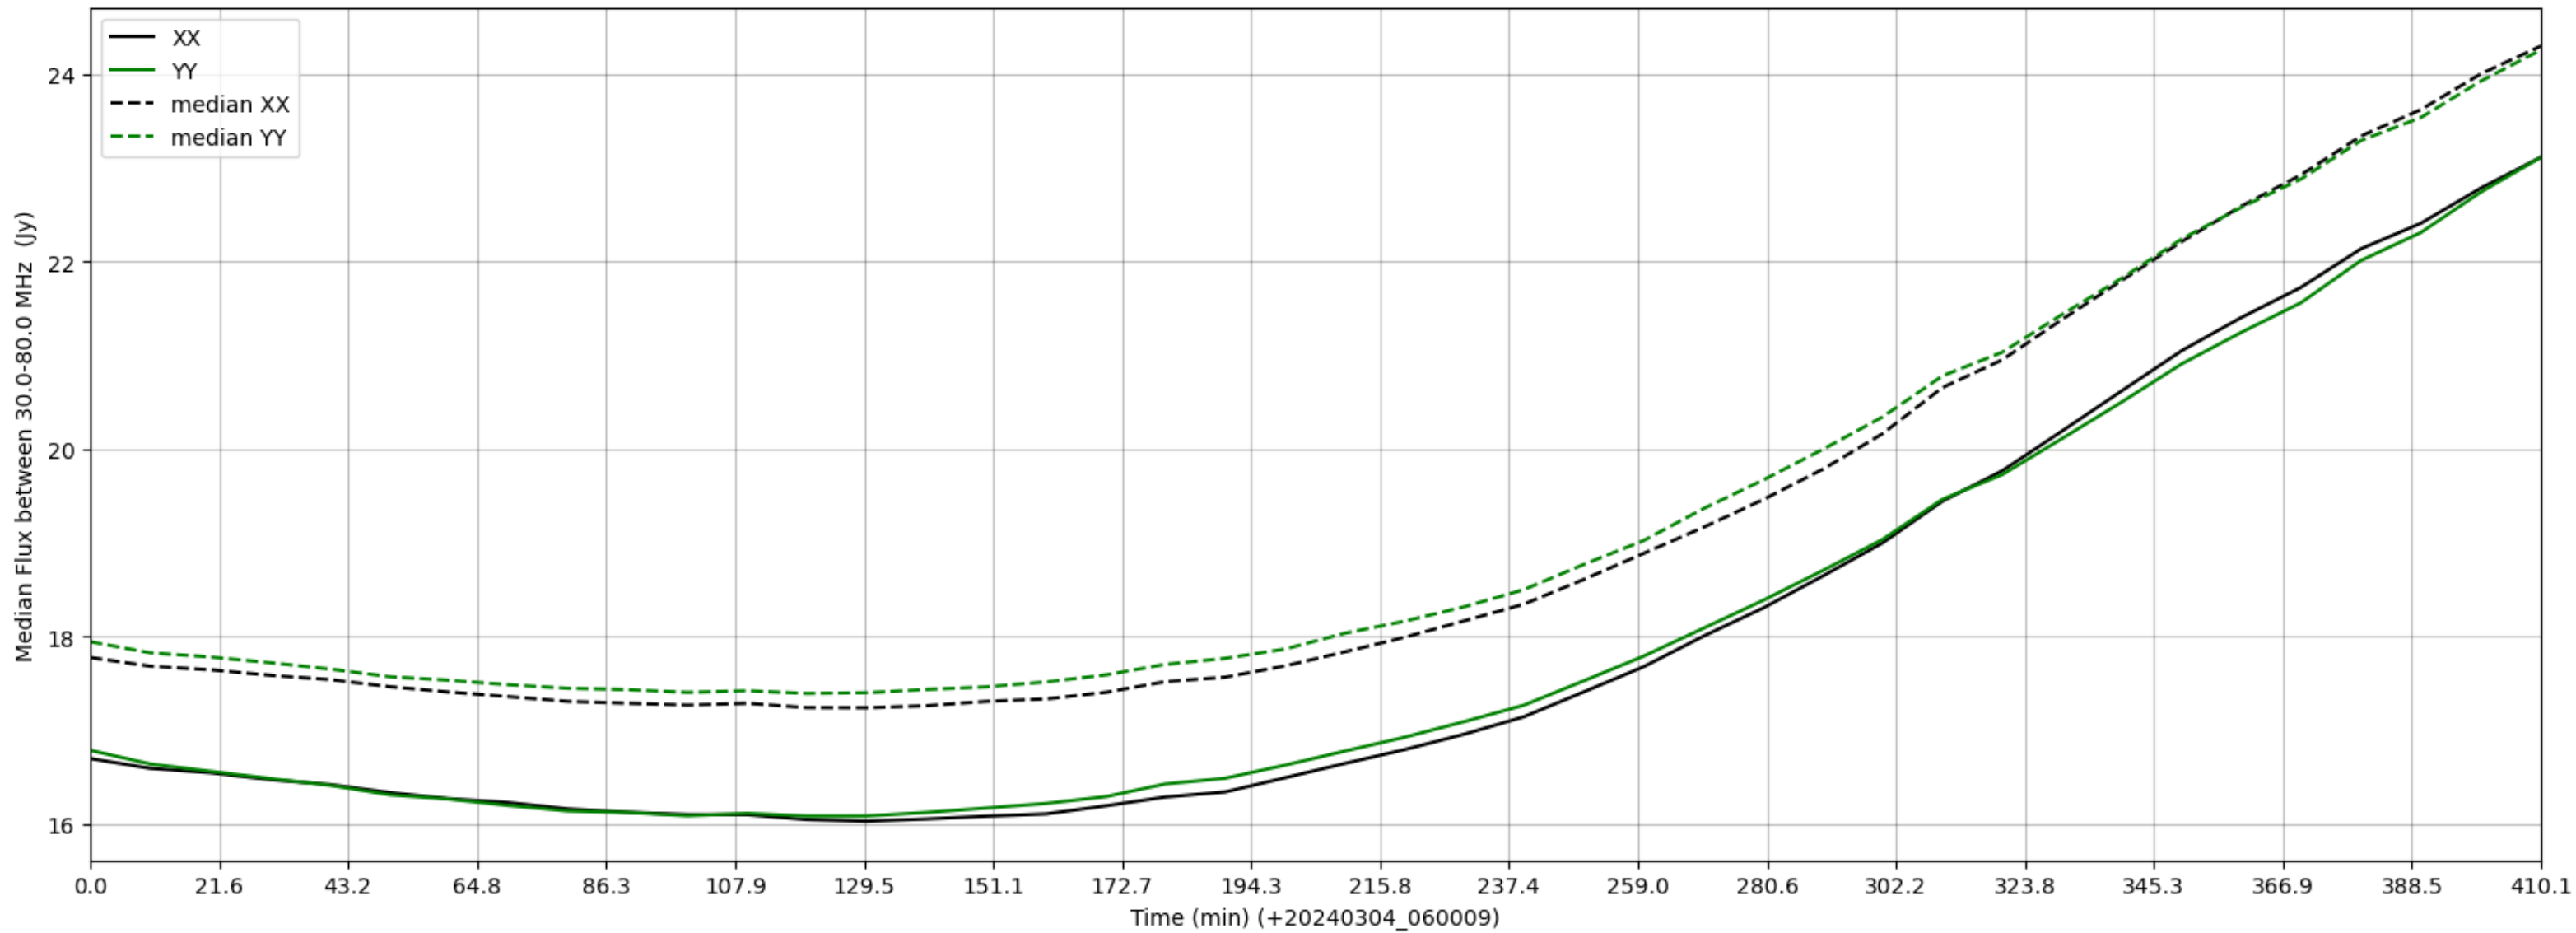

LWA185 - Correlator# 240 - XX FLAGS:Good - YY FLAGS:Good

LWA184 - Correlator# 241 - XX FLAGS:Good - YY FLAGS:Good

LWA187 - Correlator# 242 - XX FLAGS:LowFlux - YY FLAGS:Good

LWA186 - Correlator# 243 - XX FLAGS:Good - YY FLAGS:Good