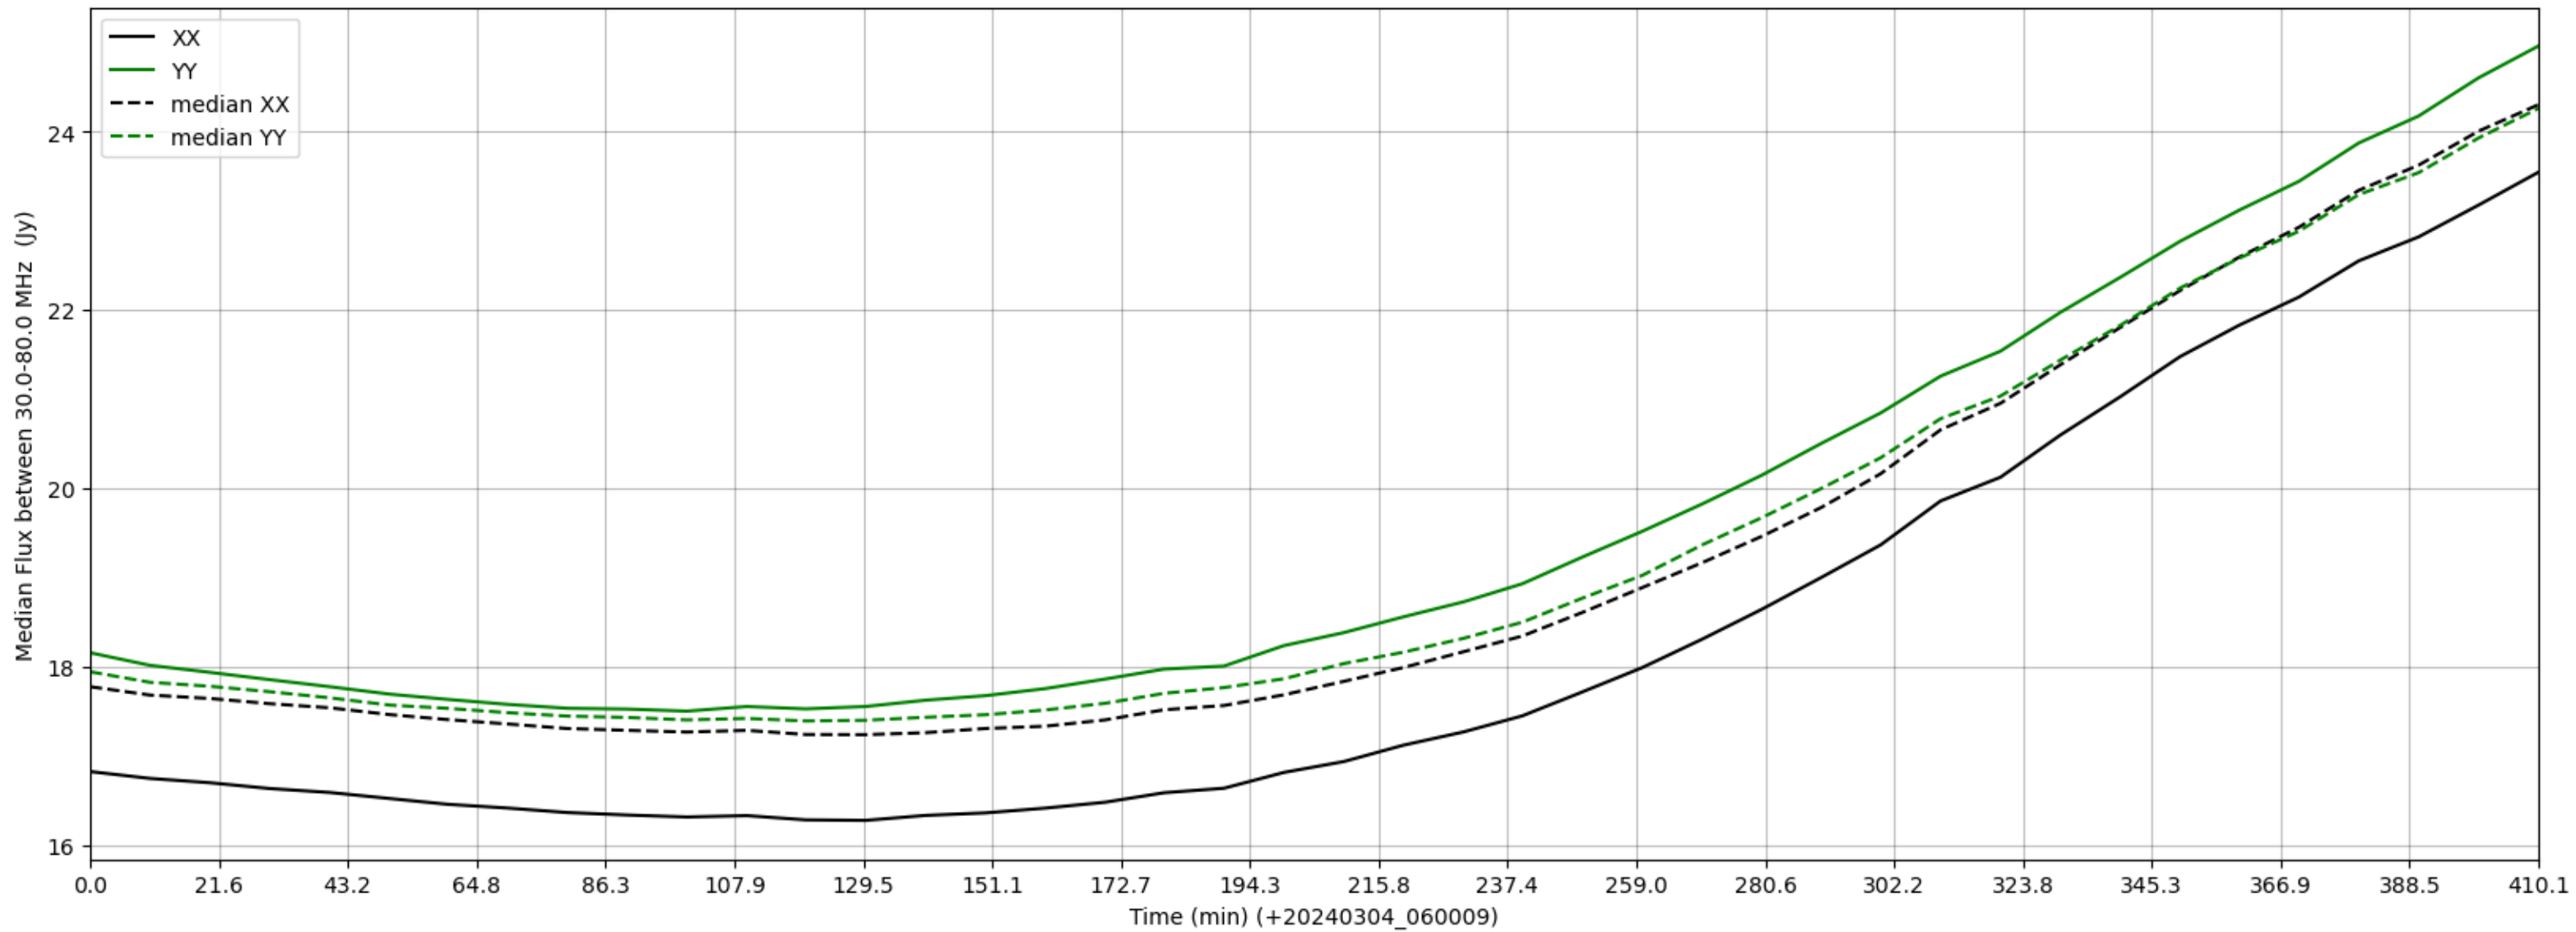

LWA074 - Correlator# 086 - XX FLAGS:Good - YY FLAGS:Good

LWA047 - Correlator# 085 - XX FLAGS:Good - YY FLAGS:Good