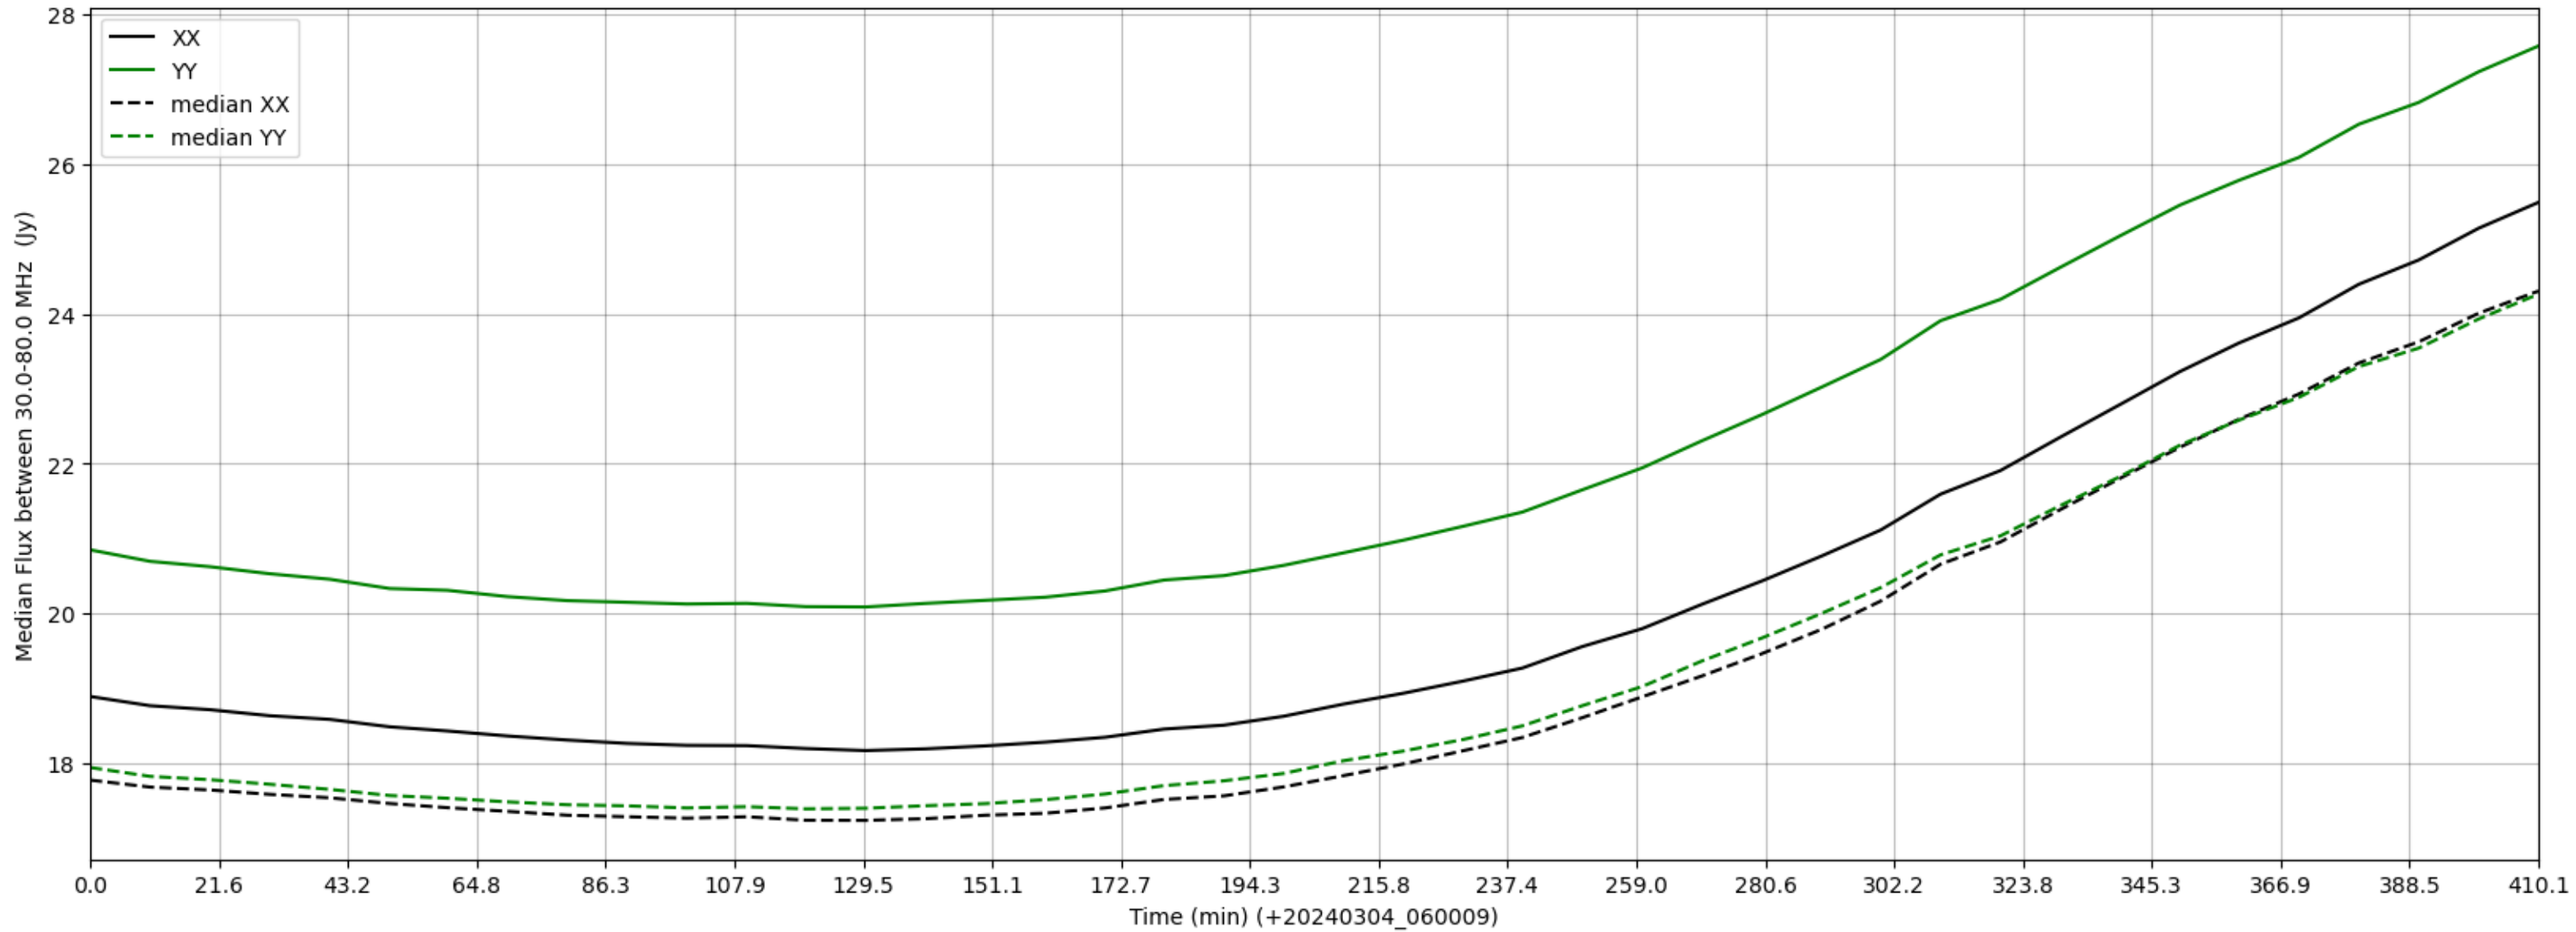

LWA151 - Correlator# 218 - XX FLAGS:Good - YY FLAGS:Good

LWA148 - Correlator# 217 - XX FLAGS:Good - YY FLAGS:Good