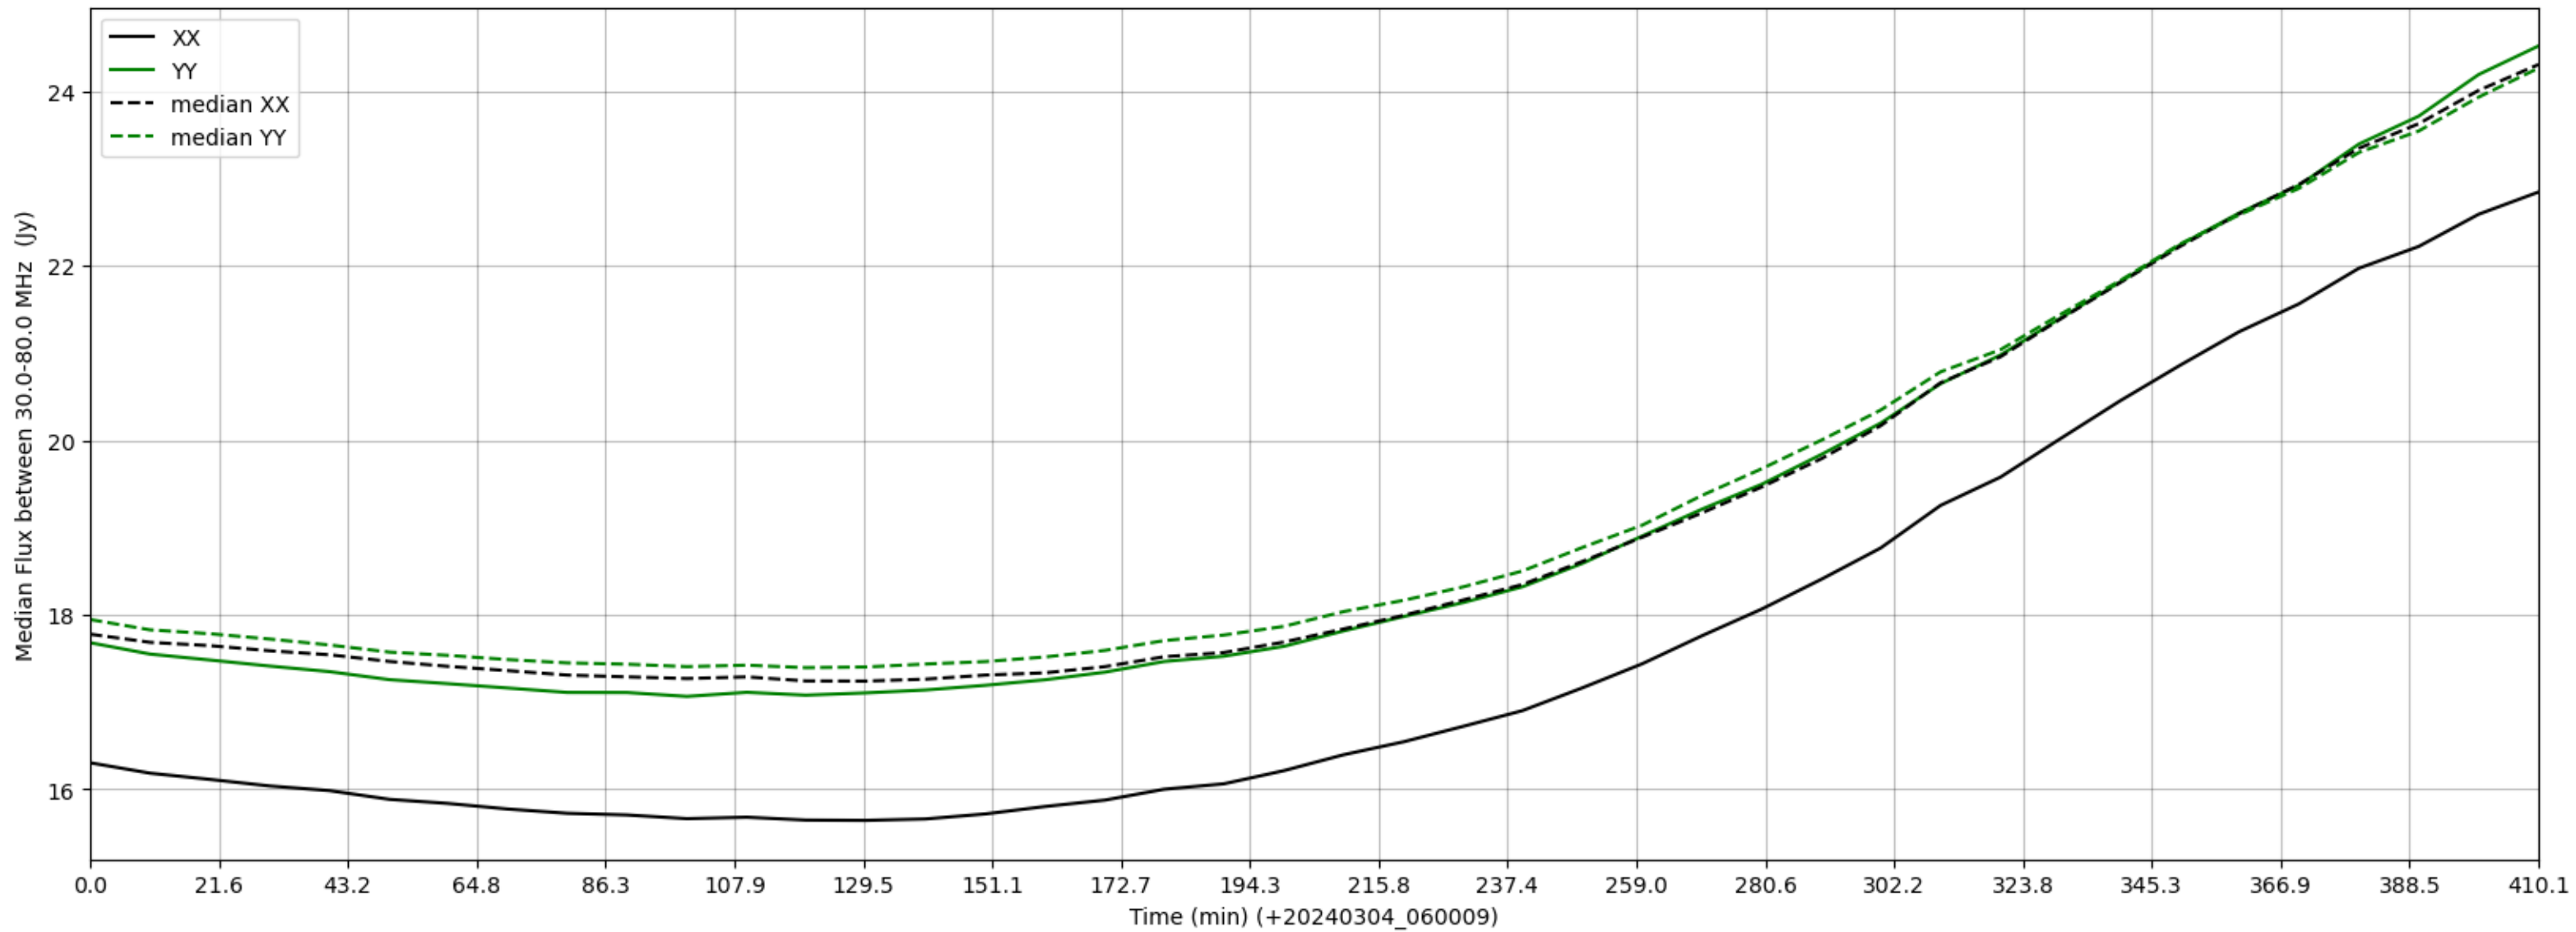

LWA087 - Correlator# 142 - XX FLAGS:Good - YY FLAGS:Good

LWA064 - Correlator# 141 - XX FLAGS:Good - YY FLAGS:Good