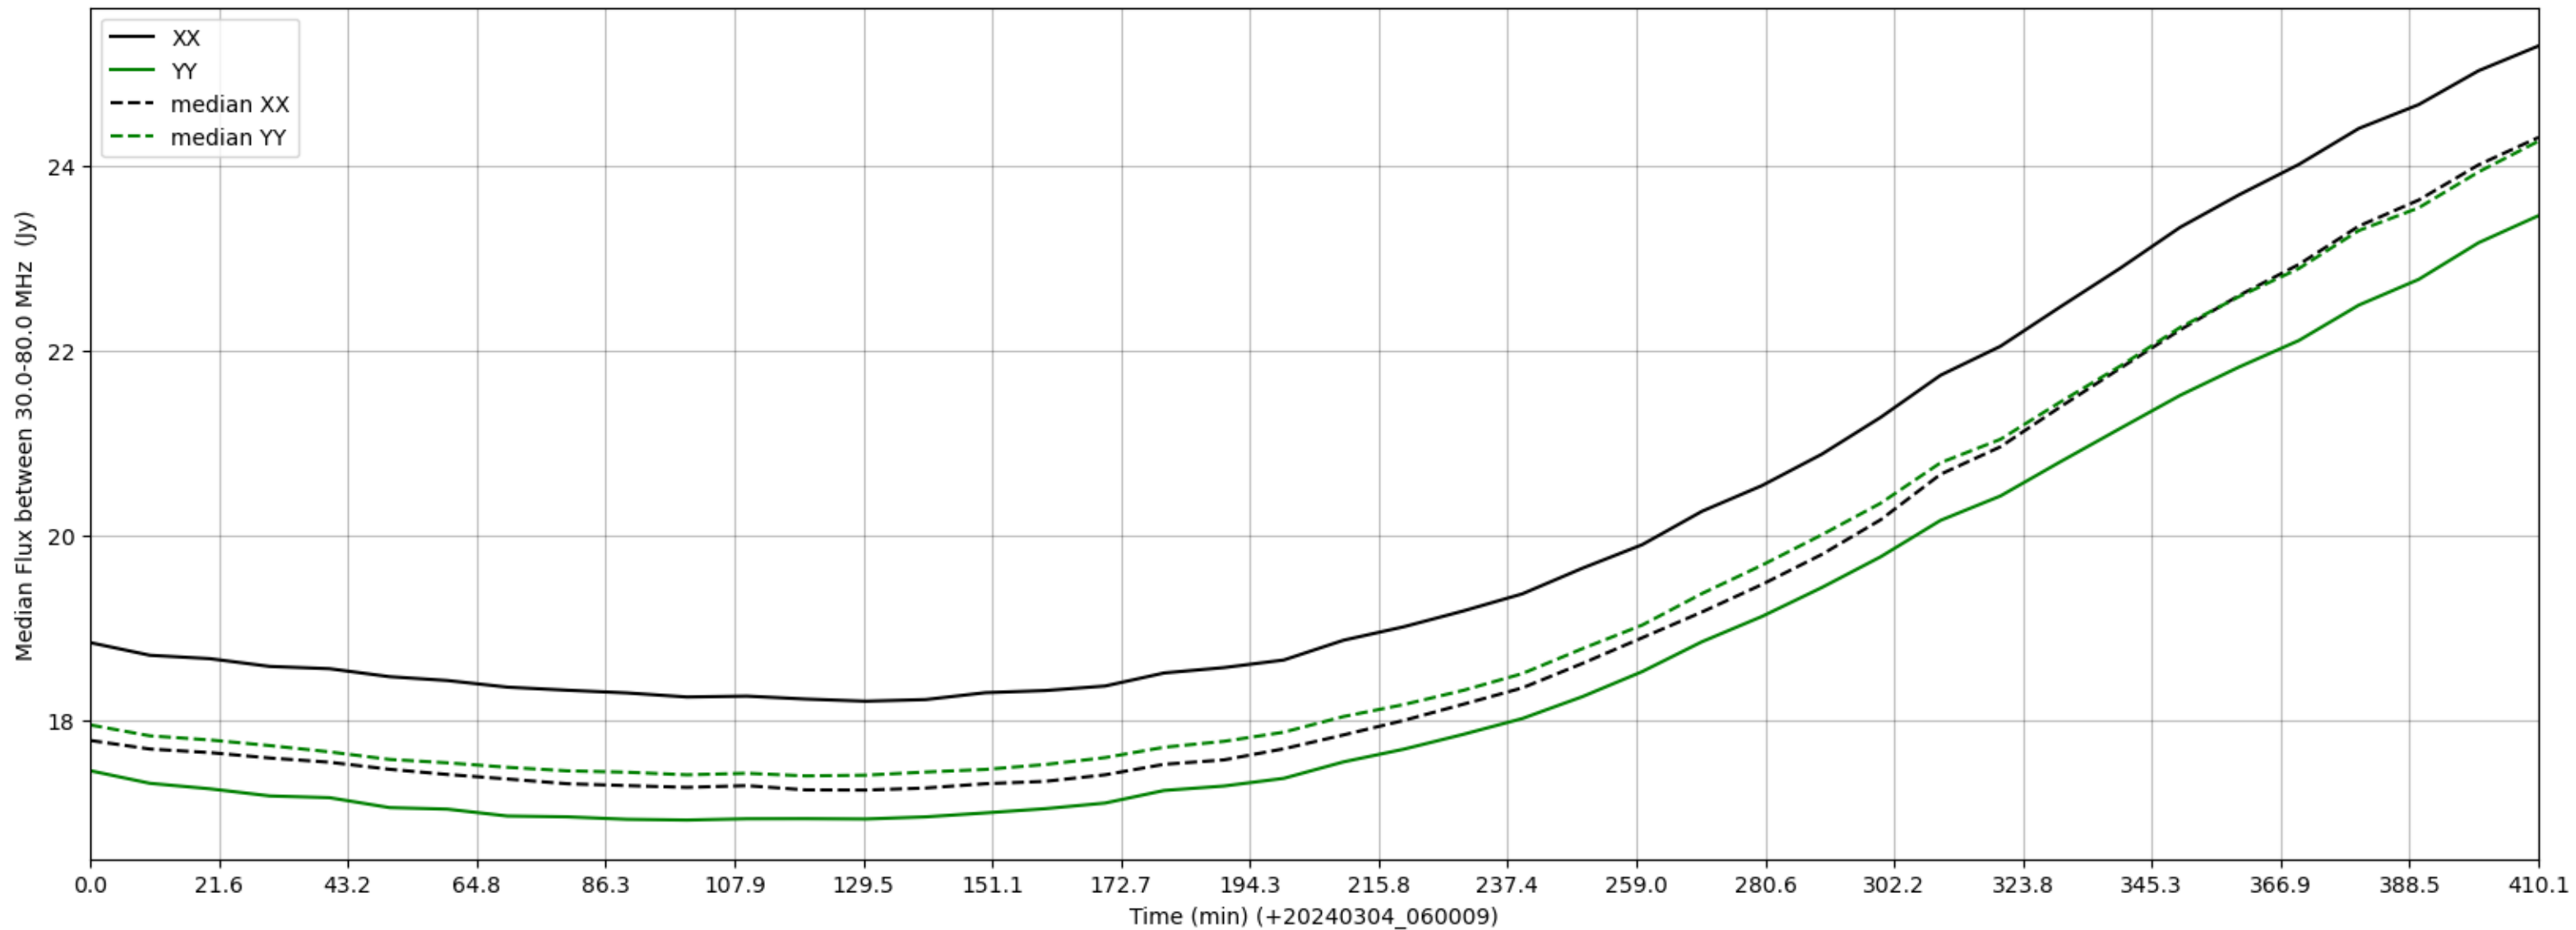

LWA098 - Correlator# 173 - XX FLAGS:Good - YY FLAGS:Good

LWA099 - Correlator# 172 - XX FLAGS:Good - YY FLAGS:Good