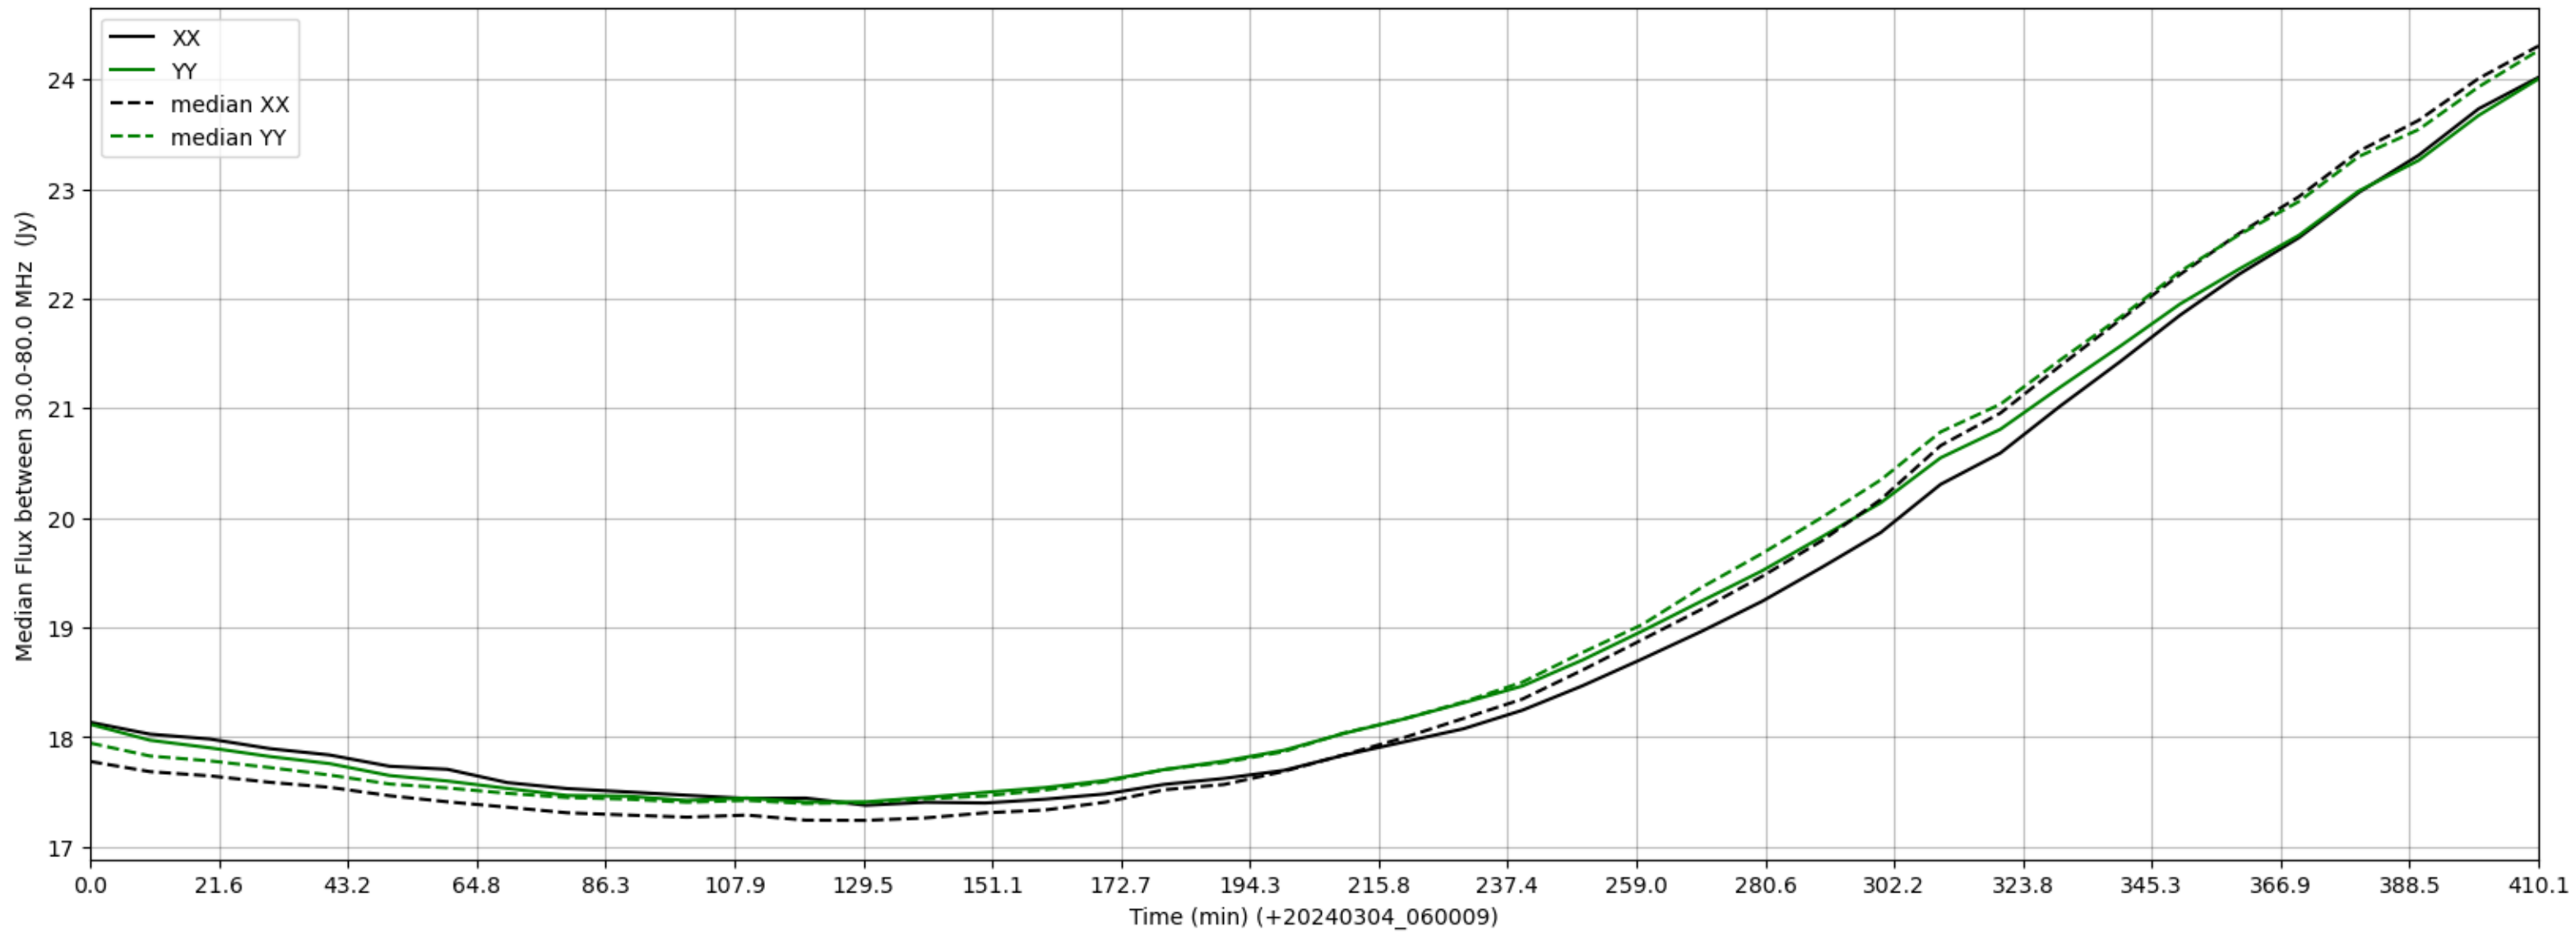

LWA015 - Correlator# 098 - XX FLAGS:Good - YY FLAGS:Good

LWA016 - Correlator# 097 - XX FLAGS:Good - YY FLAGS:Good