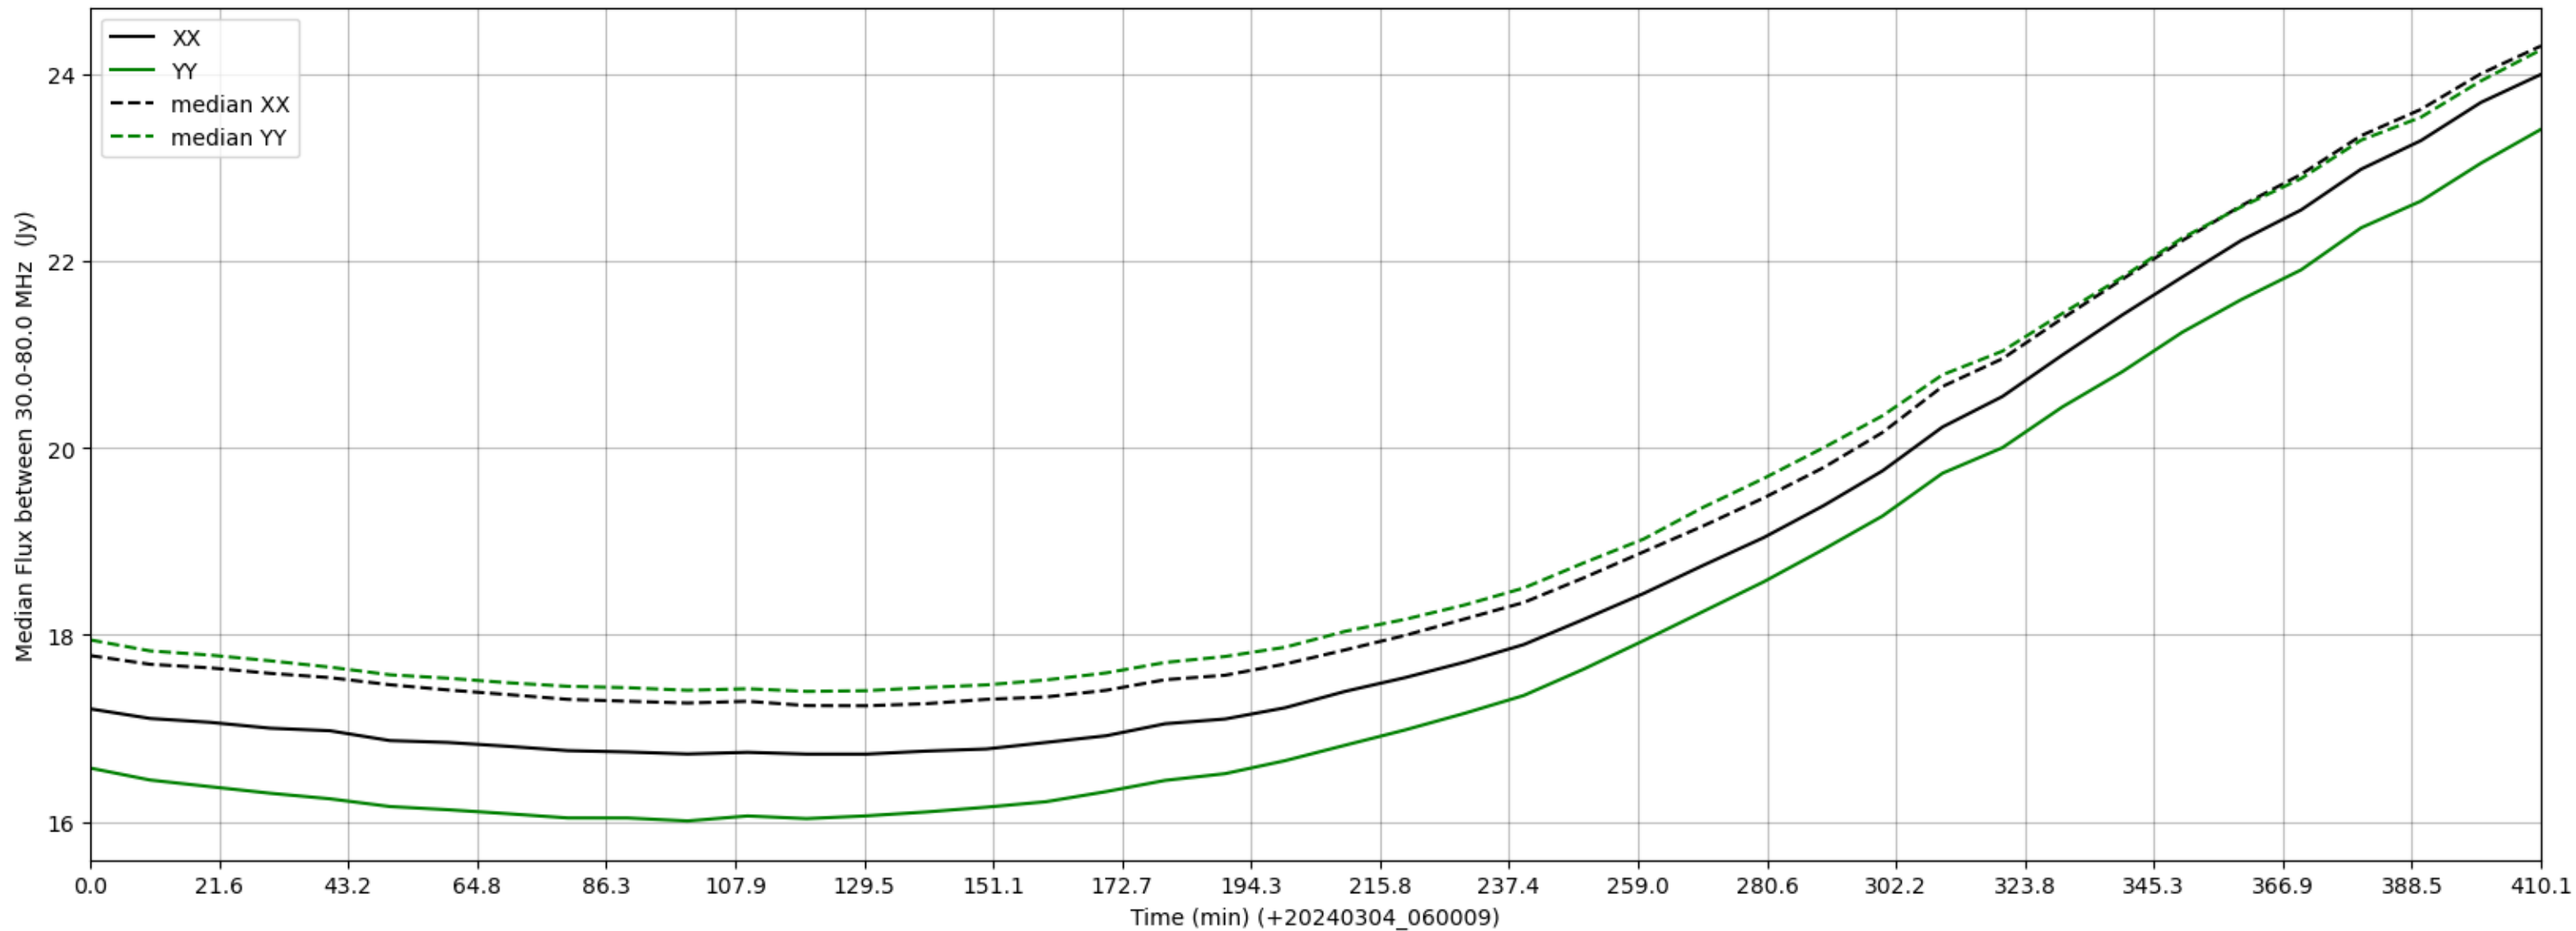

LWA060 - Correlator# 133 - XX FLAGS:Good - YY FLAGS:Good

LWA063 - Correlator# 132 - XX FLAGS:Good - YY FLAGS:Good