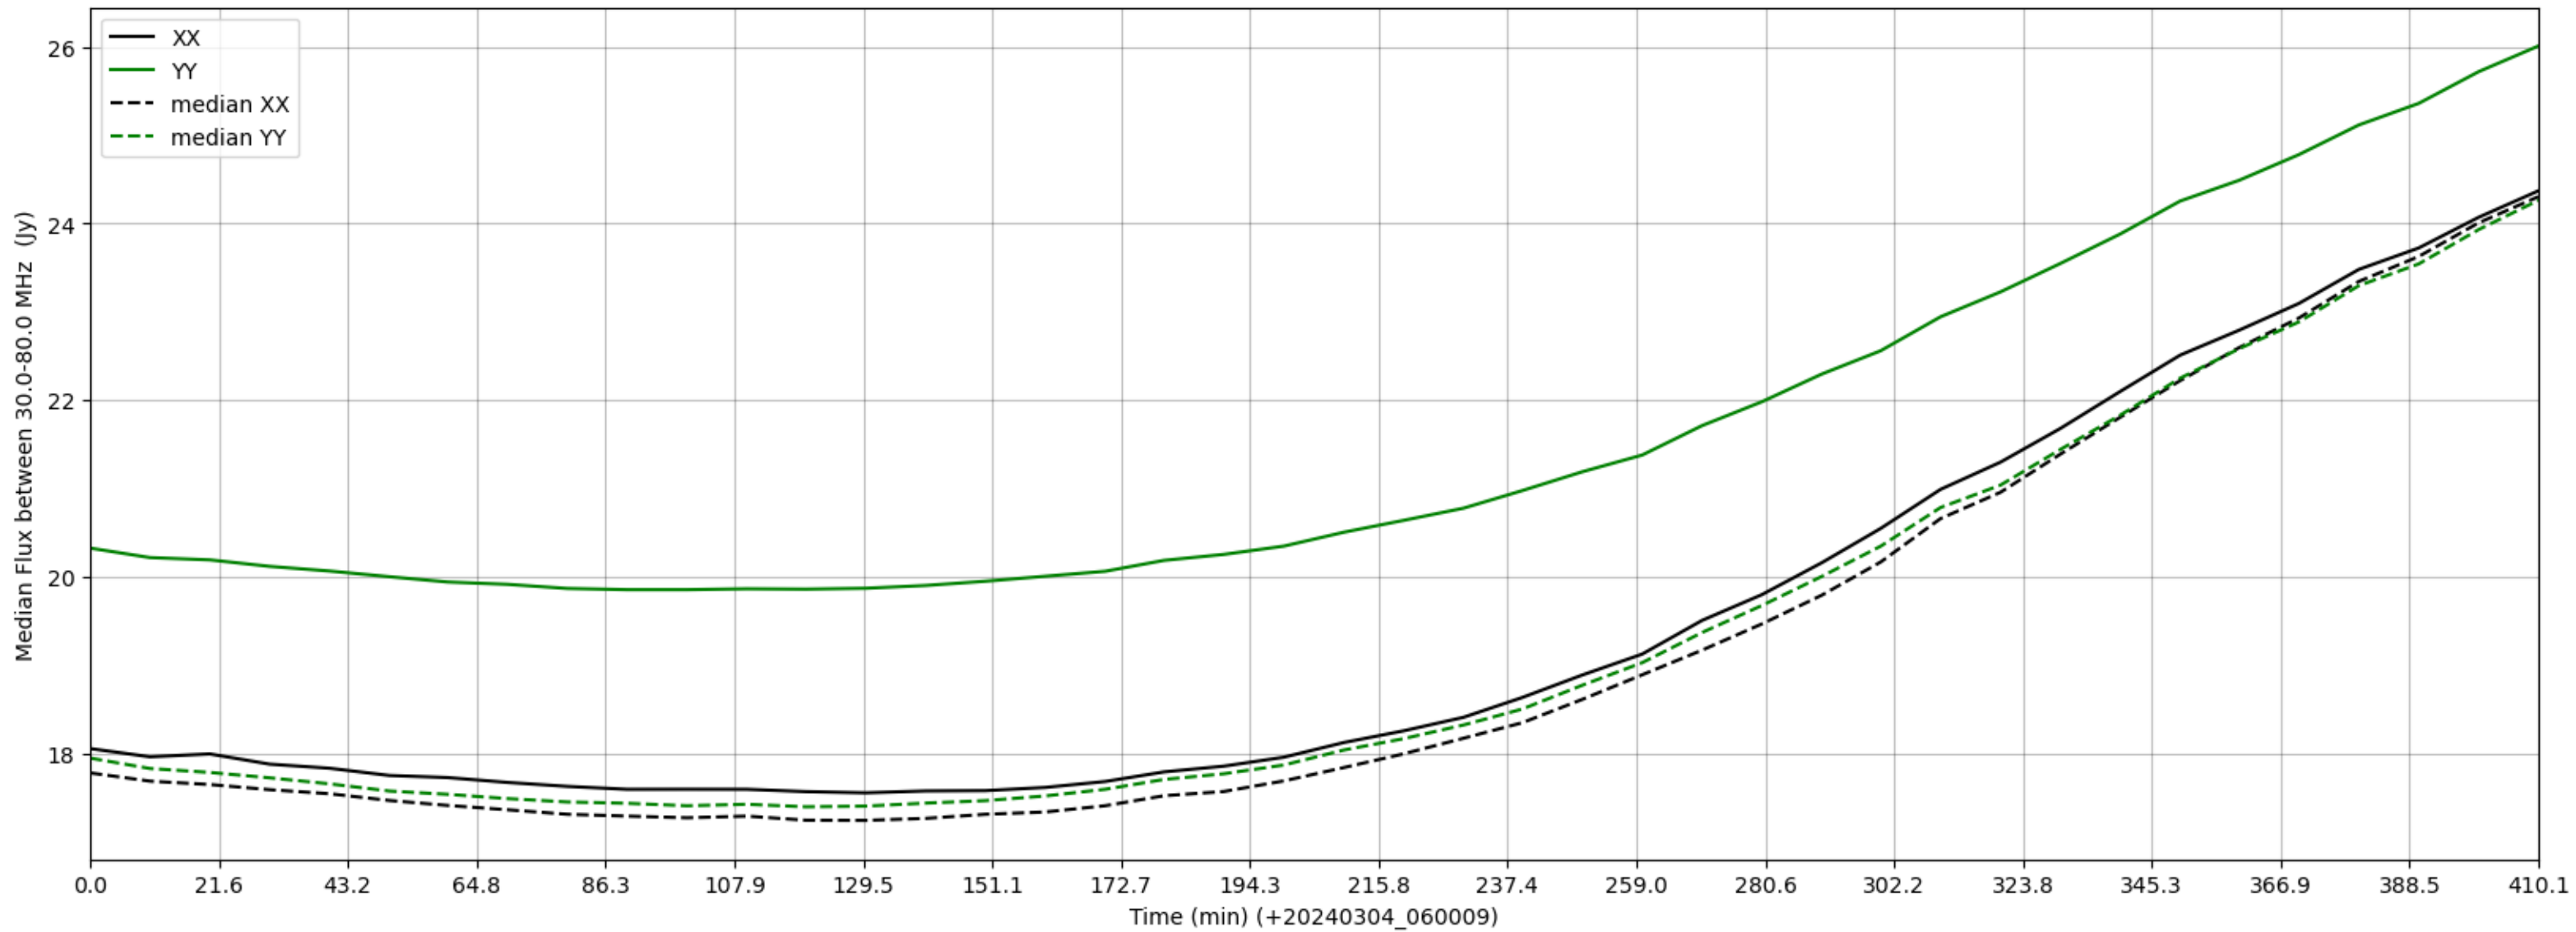

LWA360 - Correlator# 062 - XX FLAGS:Good - YY FLAGS:Good

LWA344 - Correlator# 061 - XX FLAGS:Good - YY FLAGS:Good