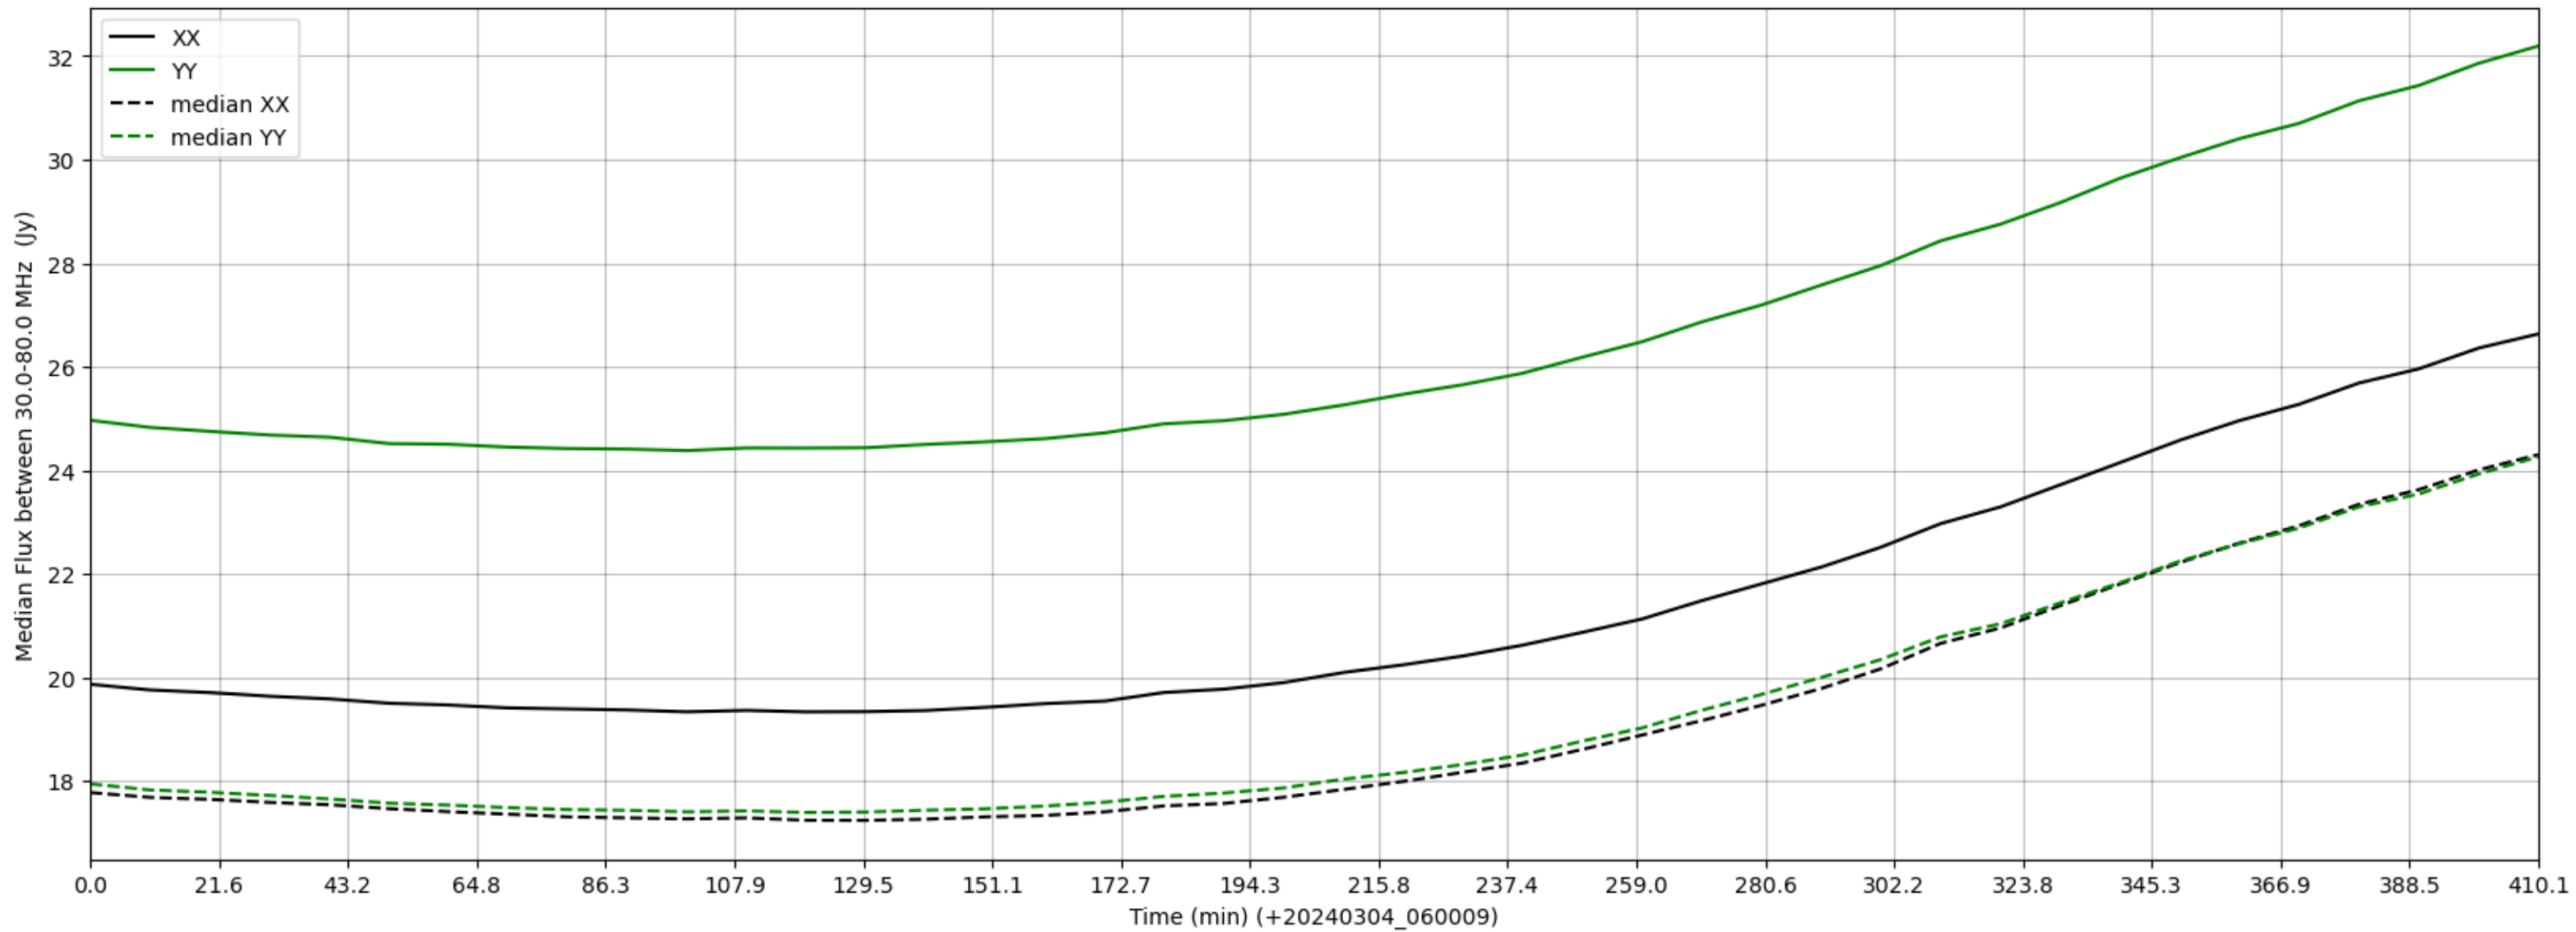

LWA196 - Correlator# 275 - XX FLAGS:Good - YY FLAGS:Good

LWA197 - Correlator# 274 - XX FLAGS:Good - YY FLAGS:Good