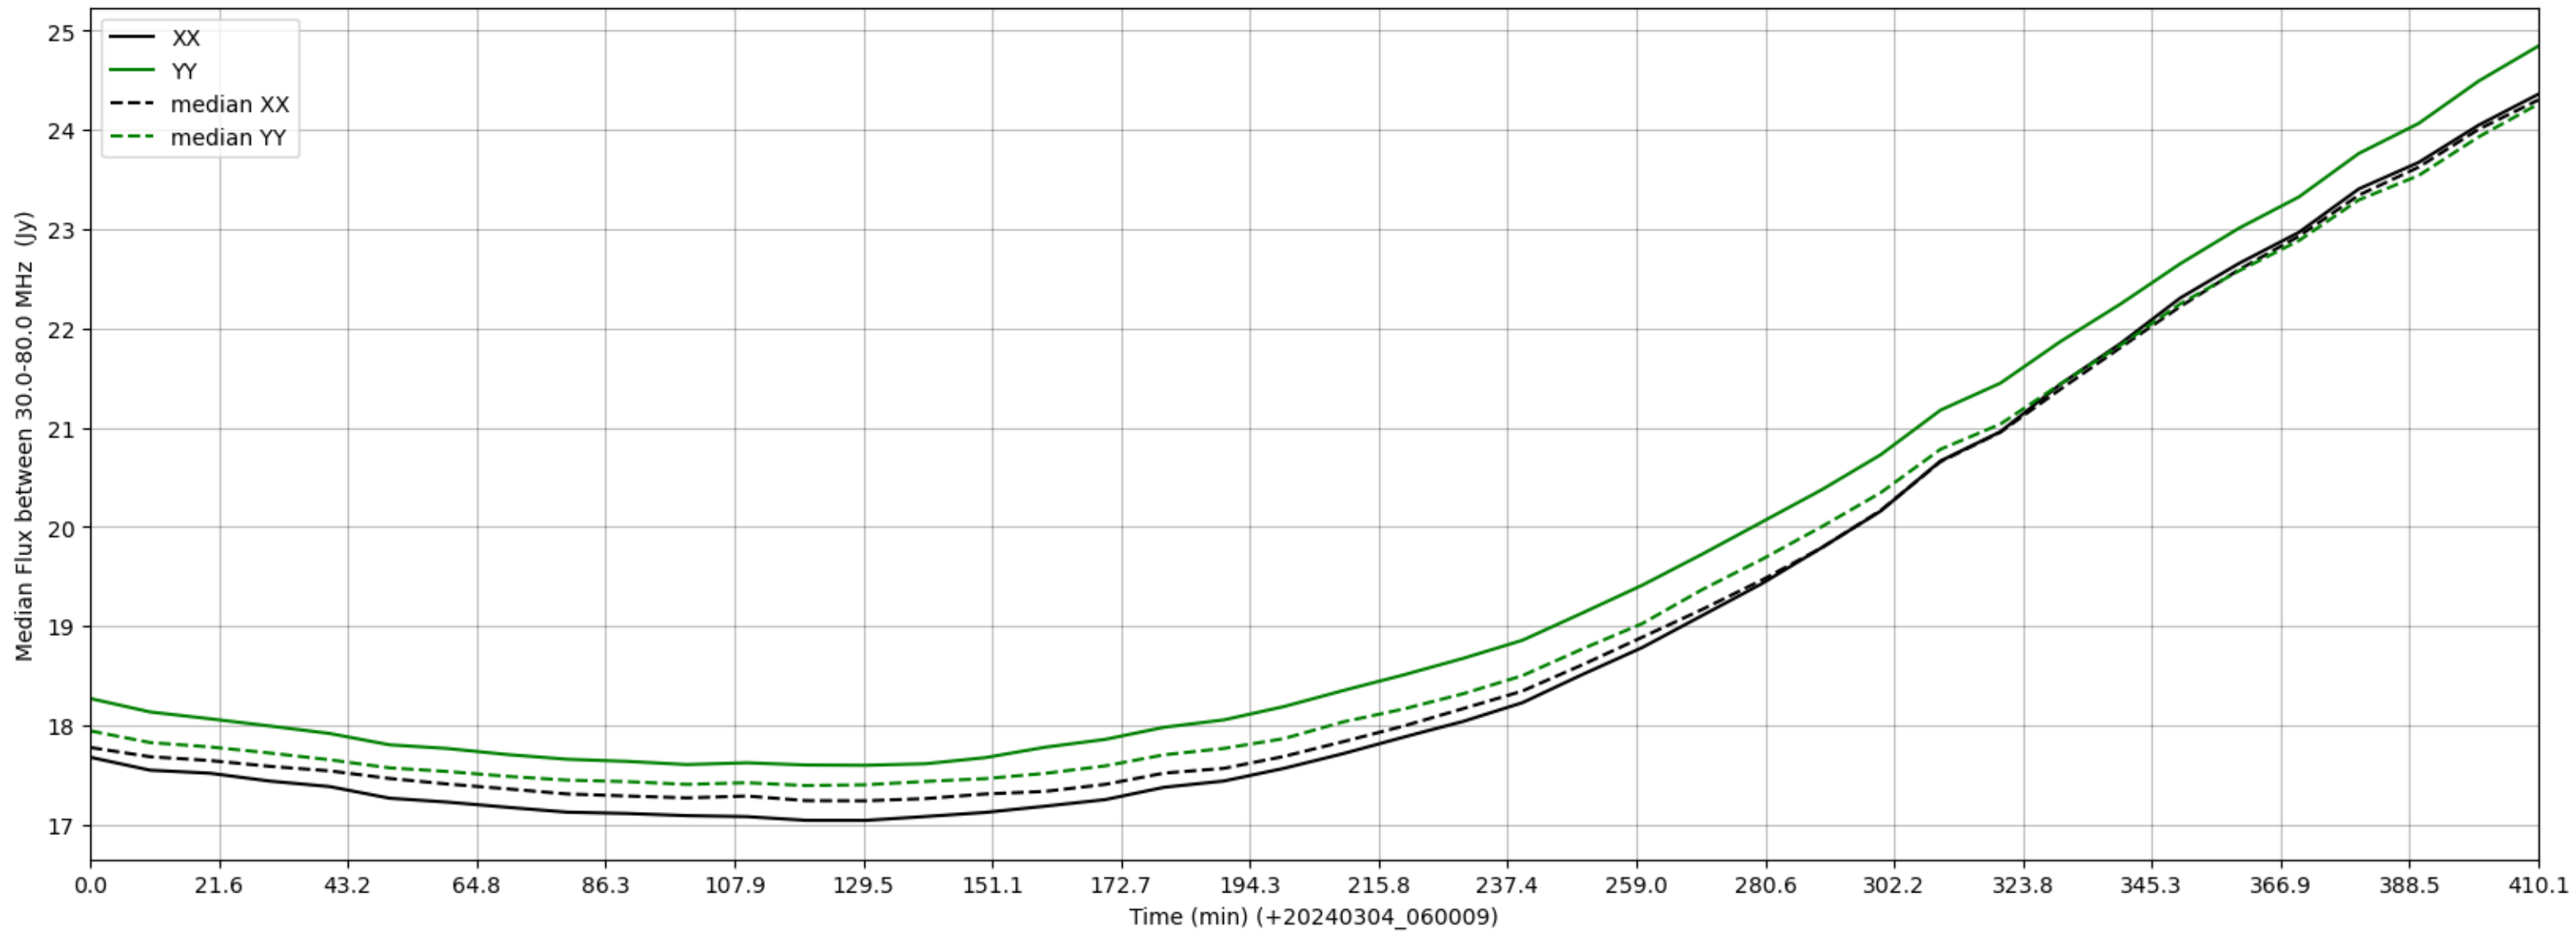

LWA080 - Correlator# 119 - XX FLAGS:Good - YY FLAGS:Good

LWA054 - Correlator# 118 - XX FLAGS:Good - YY FLAGS:Good