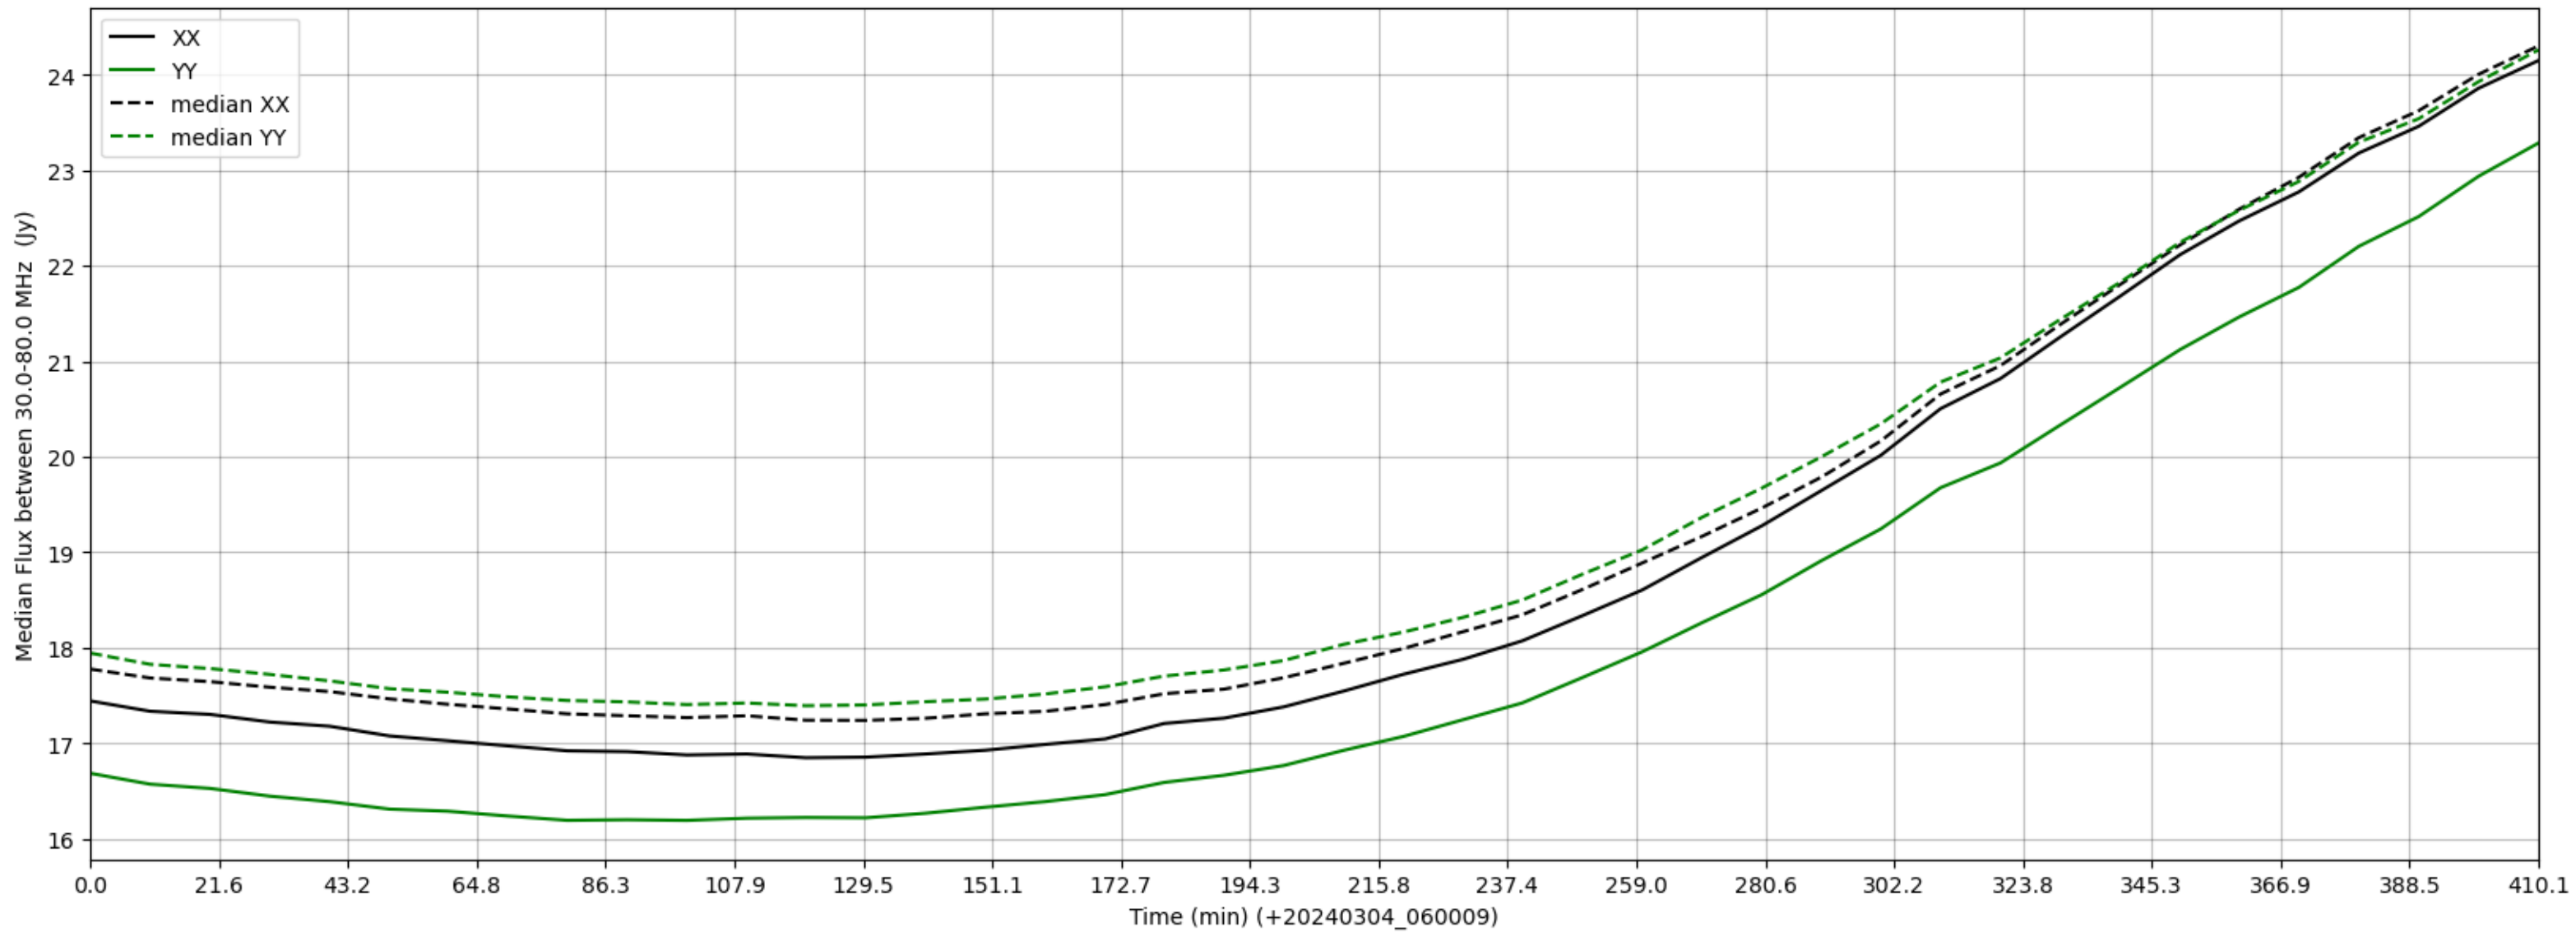

LWA079 - Correlator# 195 - XX FLAGS:Good - YY FLAGS:Good

LWA081 - Correlator# 194 - XX FLAGS:Good - YY FLAGS:Good