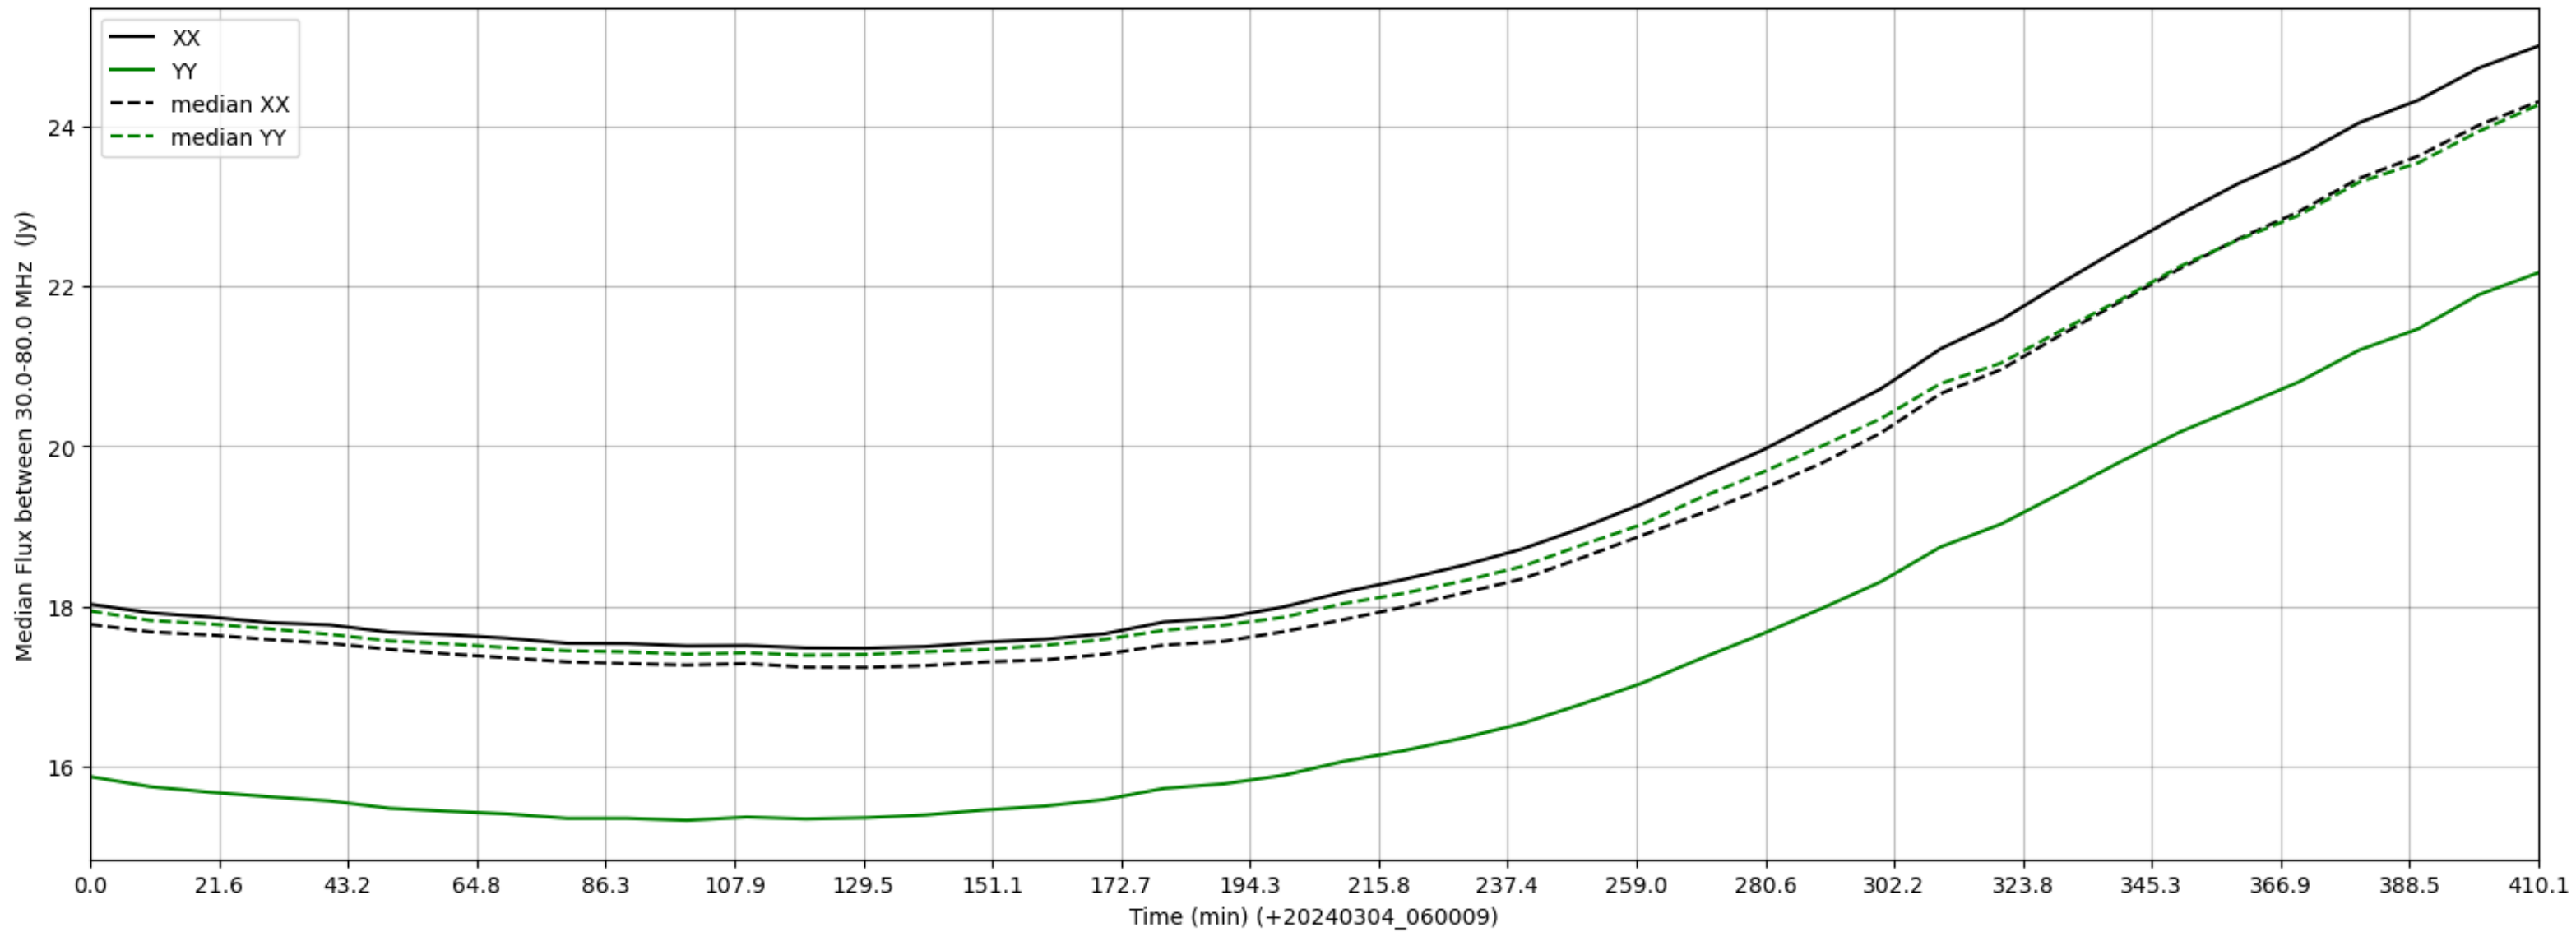

LWA325 - Correlator# 154 - XX FLAGS:Good - YY FLAGS:LowFlux

LWA121 - Correlator# 153 - XX FLAGS:Good - YY FLAGS:Good