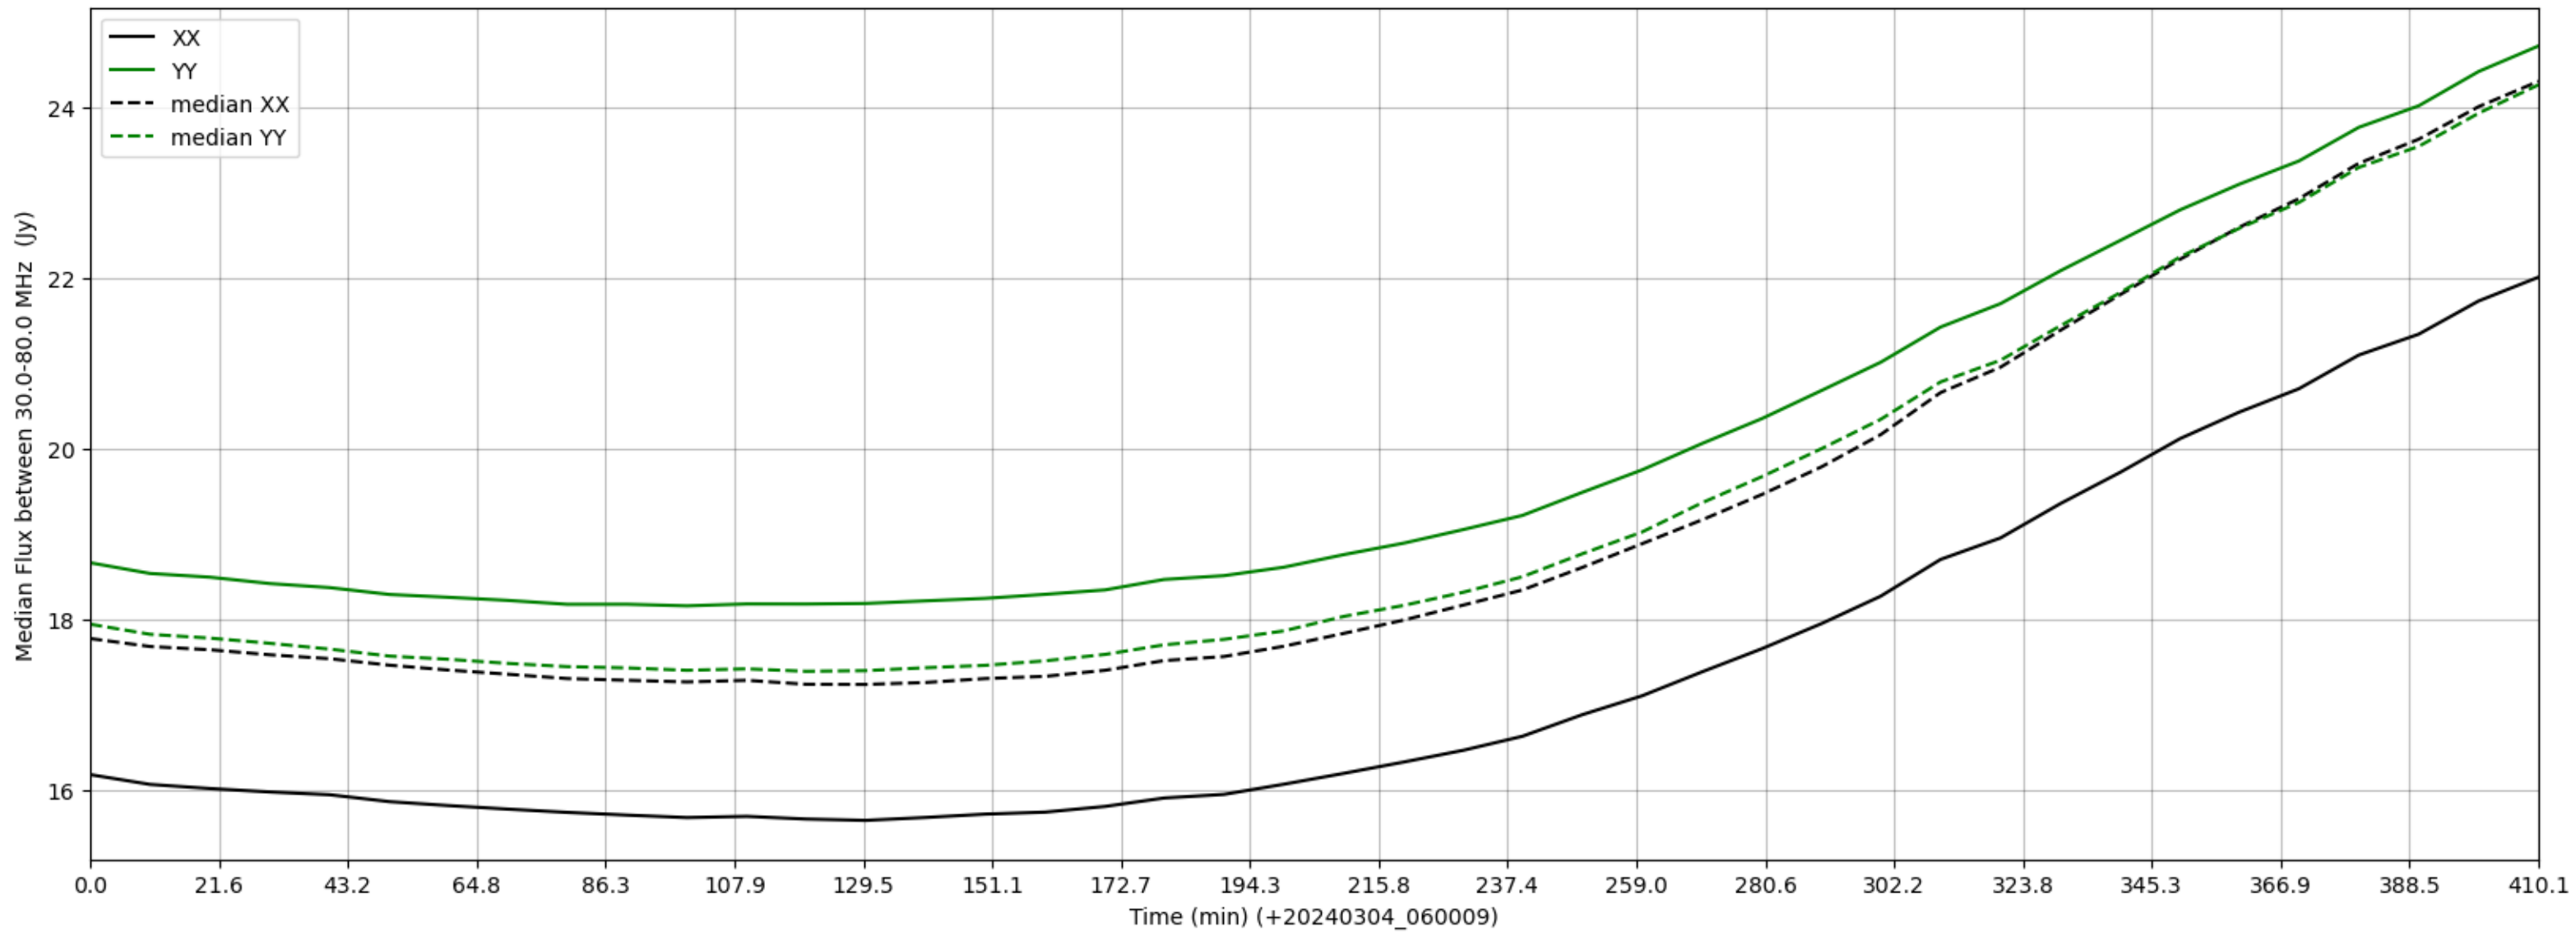

LWA142 - Correlator# 211 - XX FLAGS:Good - YY FLAGS:BadSpecShape

LWA143 - Correlator# 210 - XX FLAGS:Good - YY FLAGS:Good