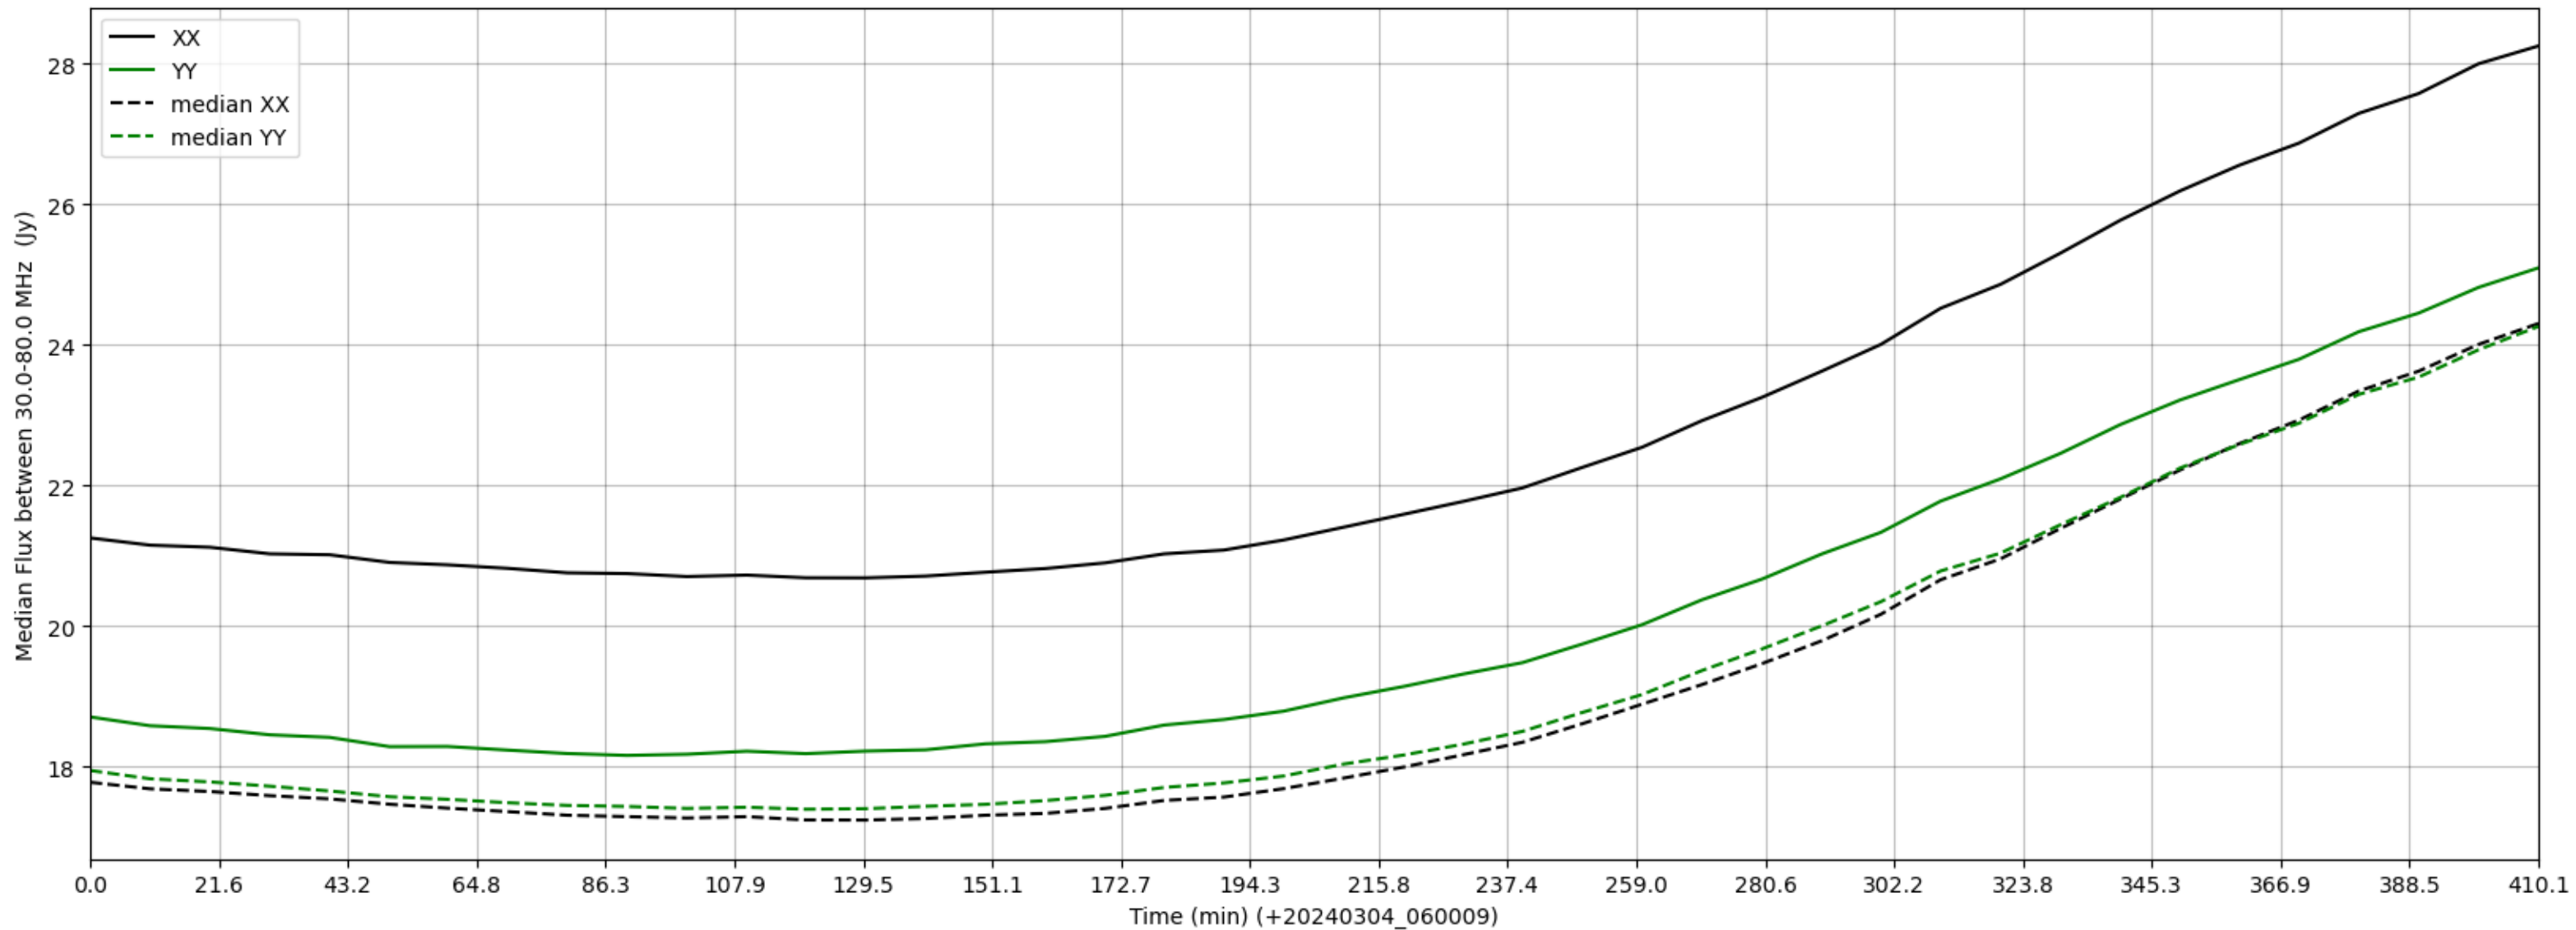

LWA137 - Correlator# 258 - XX FLAGS:Good - YY FLAGS:Good

LWA133 - Correlator# 257 - XX FLAGS:Good - YY FLAGS:Good