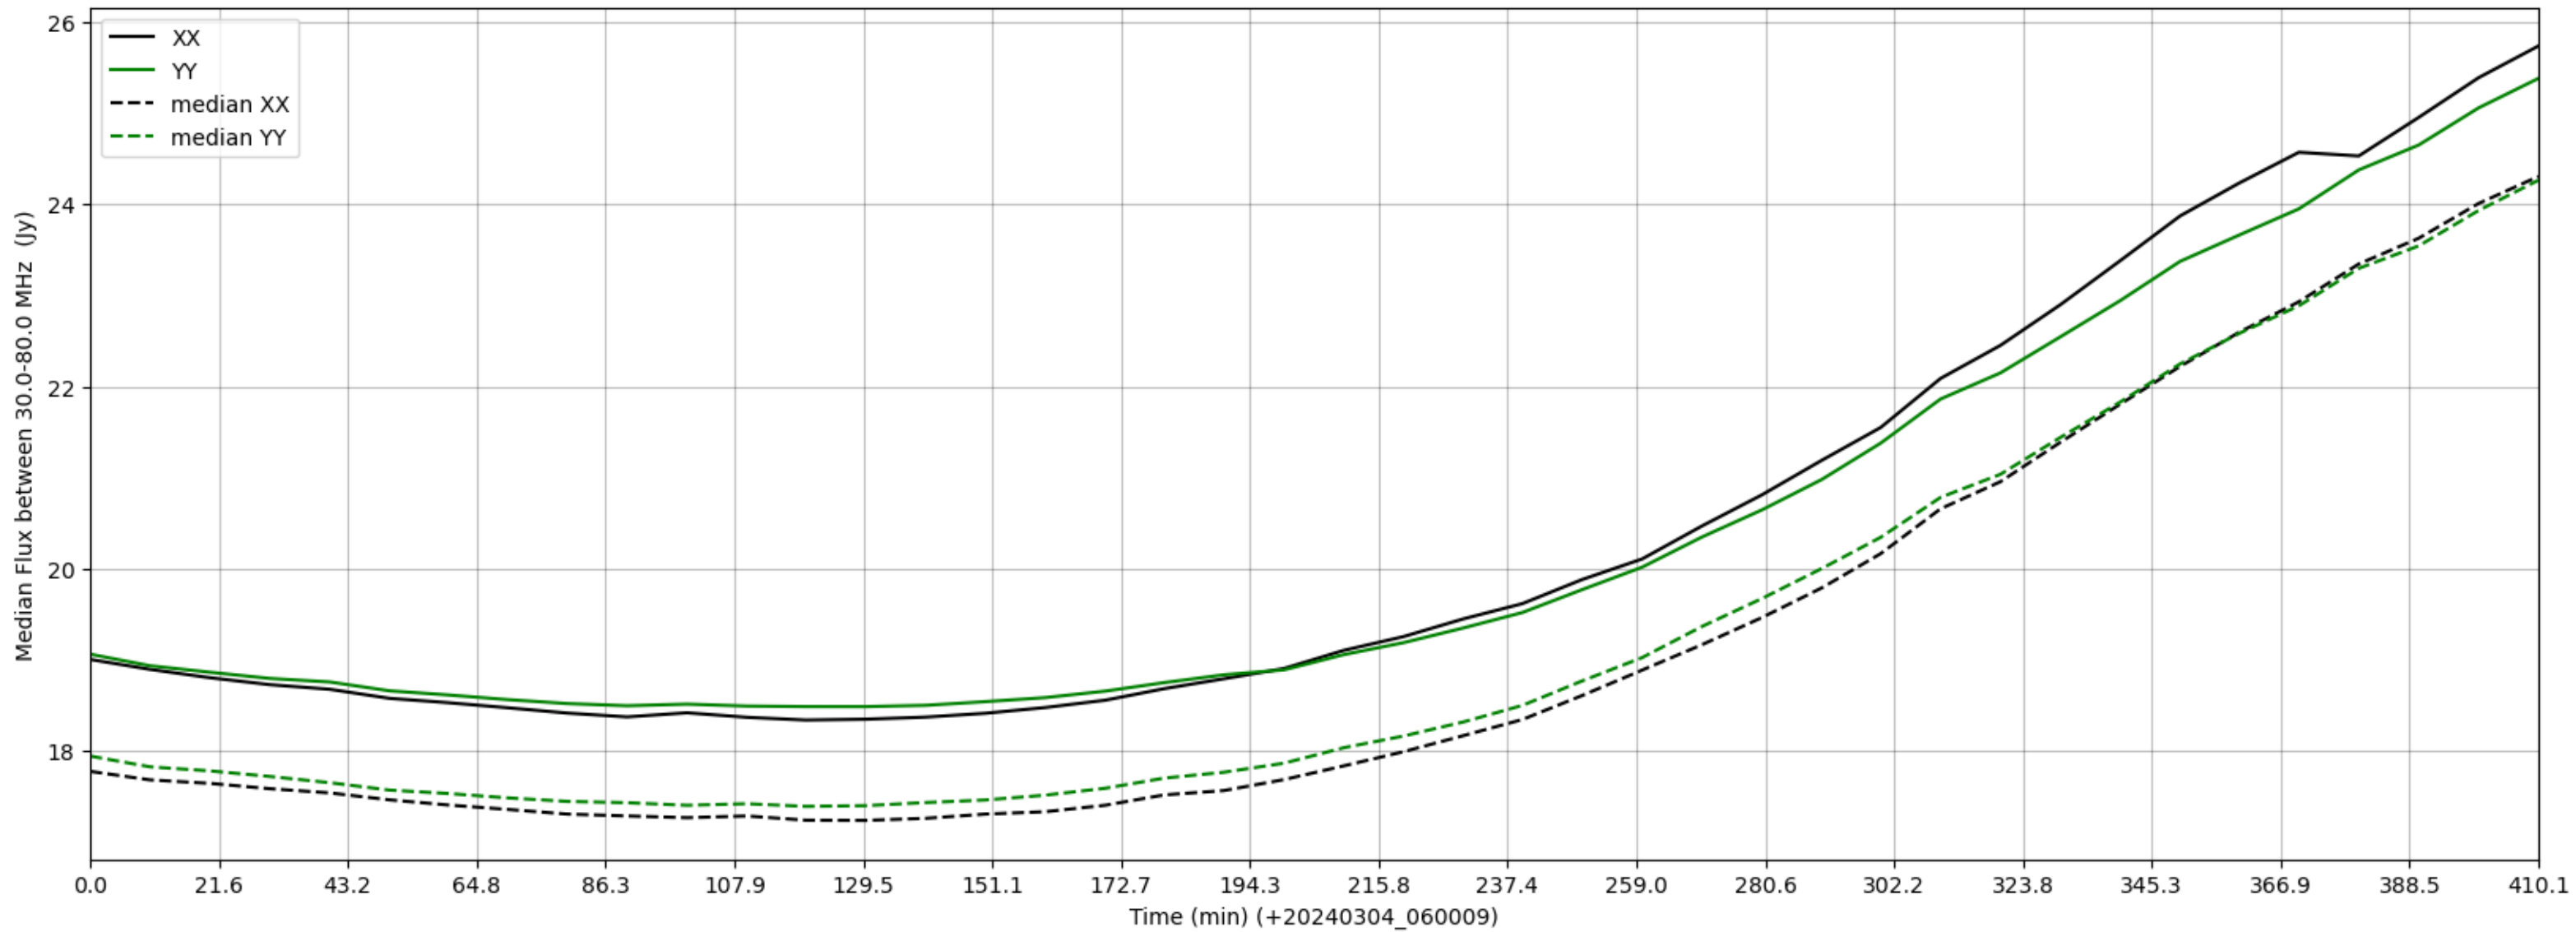

LWA256 - Correlator# 347 - XX FLAGS:Good - YY FLAGS:Good

LWA261 - Correlator# 346 - XX FLAGS:Good - YY FLAGS:Good