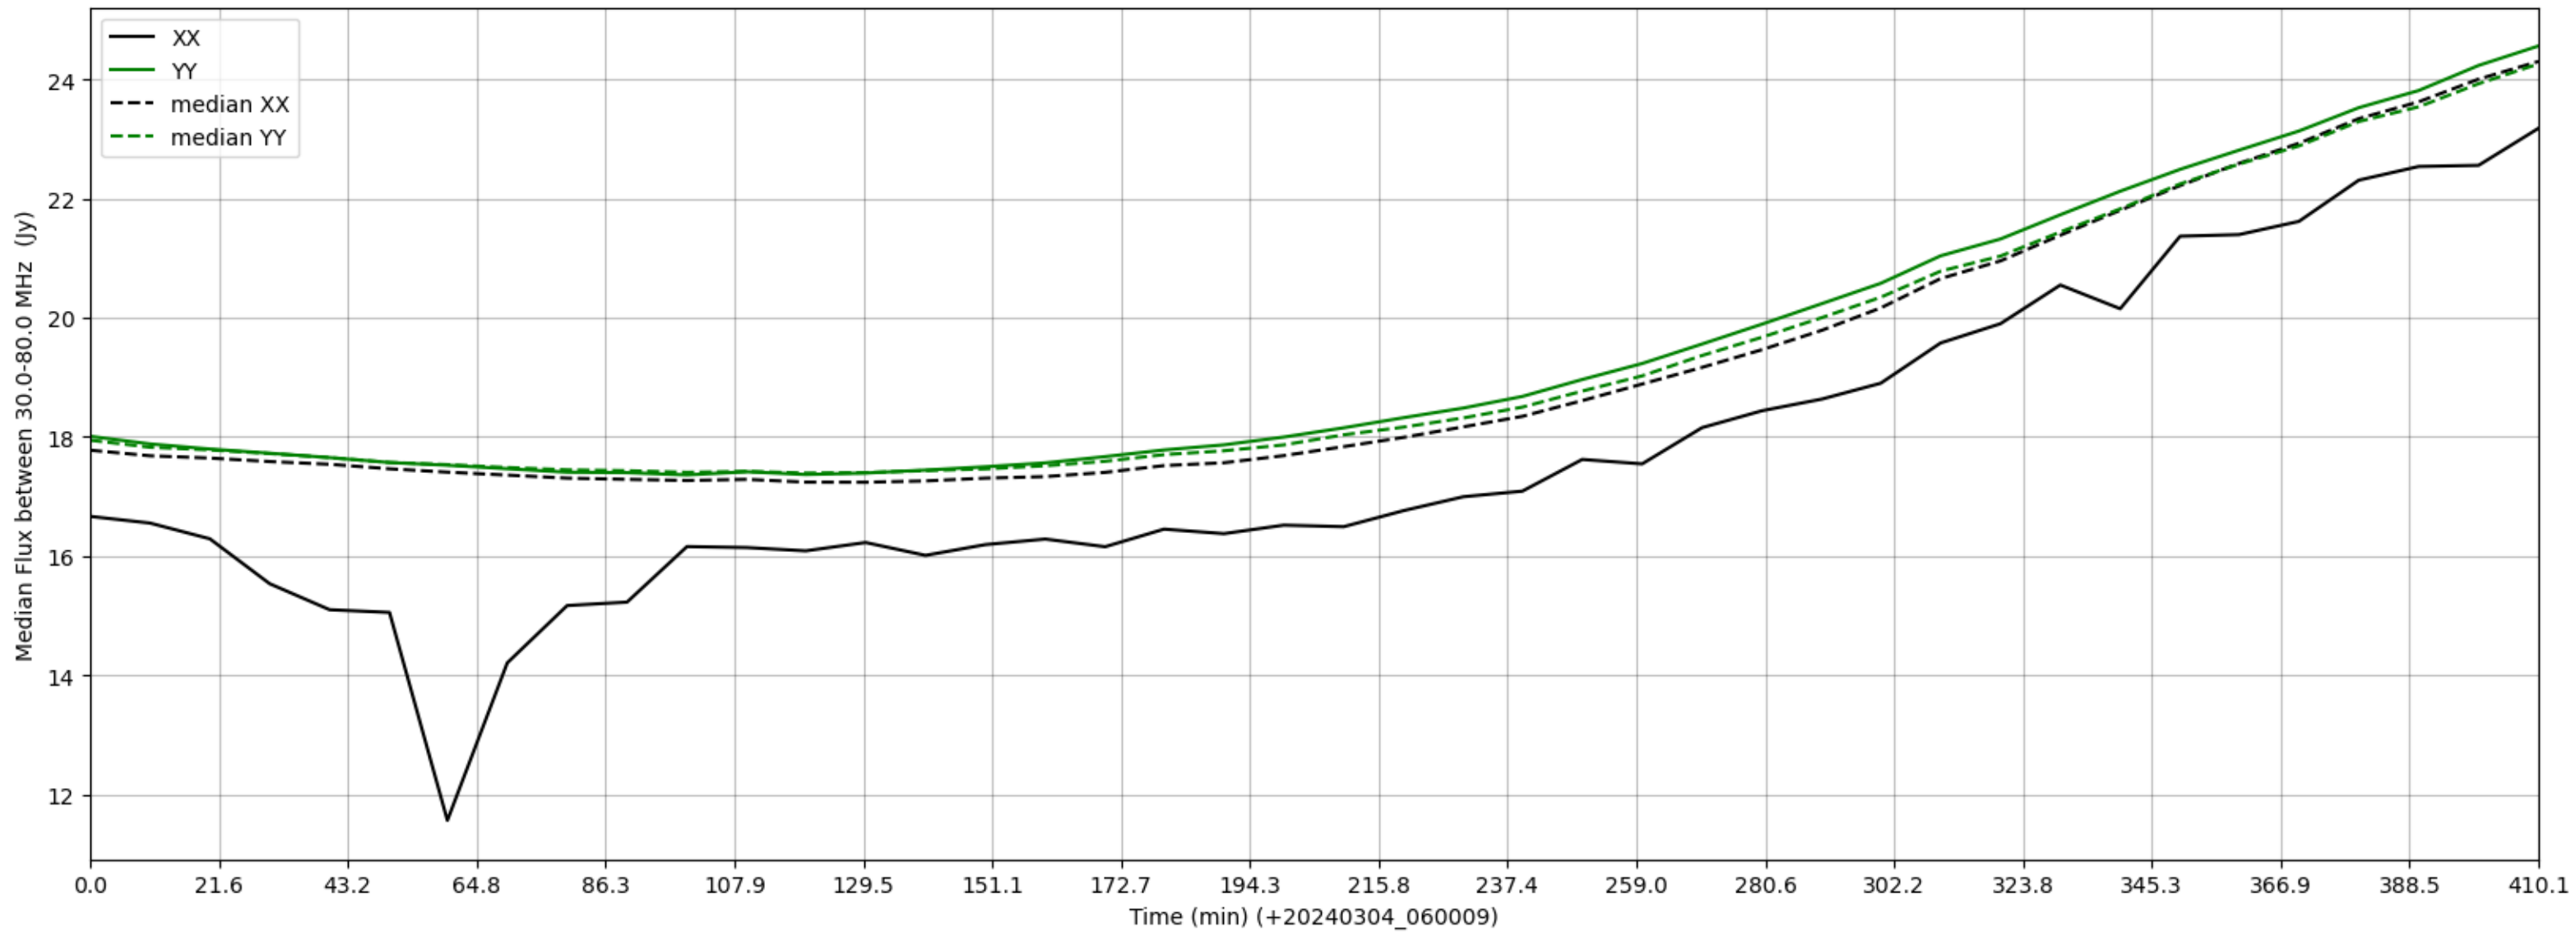

LWA172 - Correlator# 219 - XX FLAGS:Good - YY FLAGS:Good

LWA151 - Correlator# 218 - XX FLAGS:Good - YY FLAGS:Good