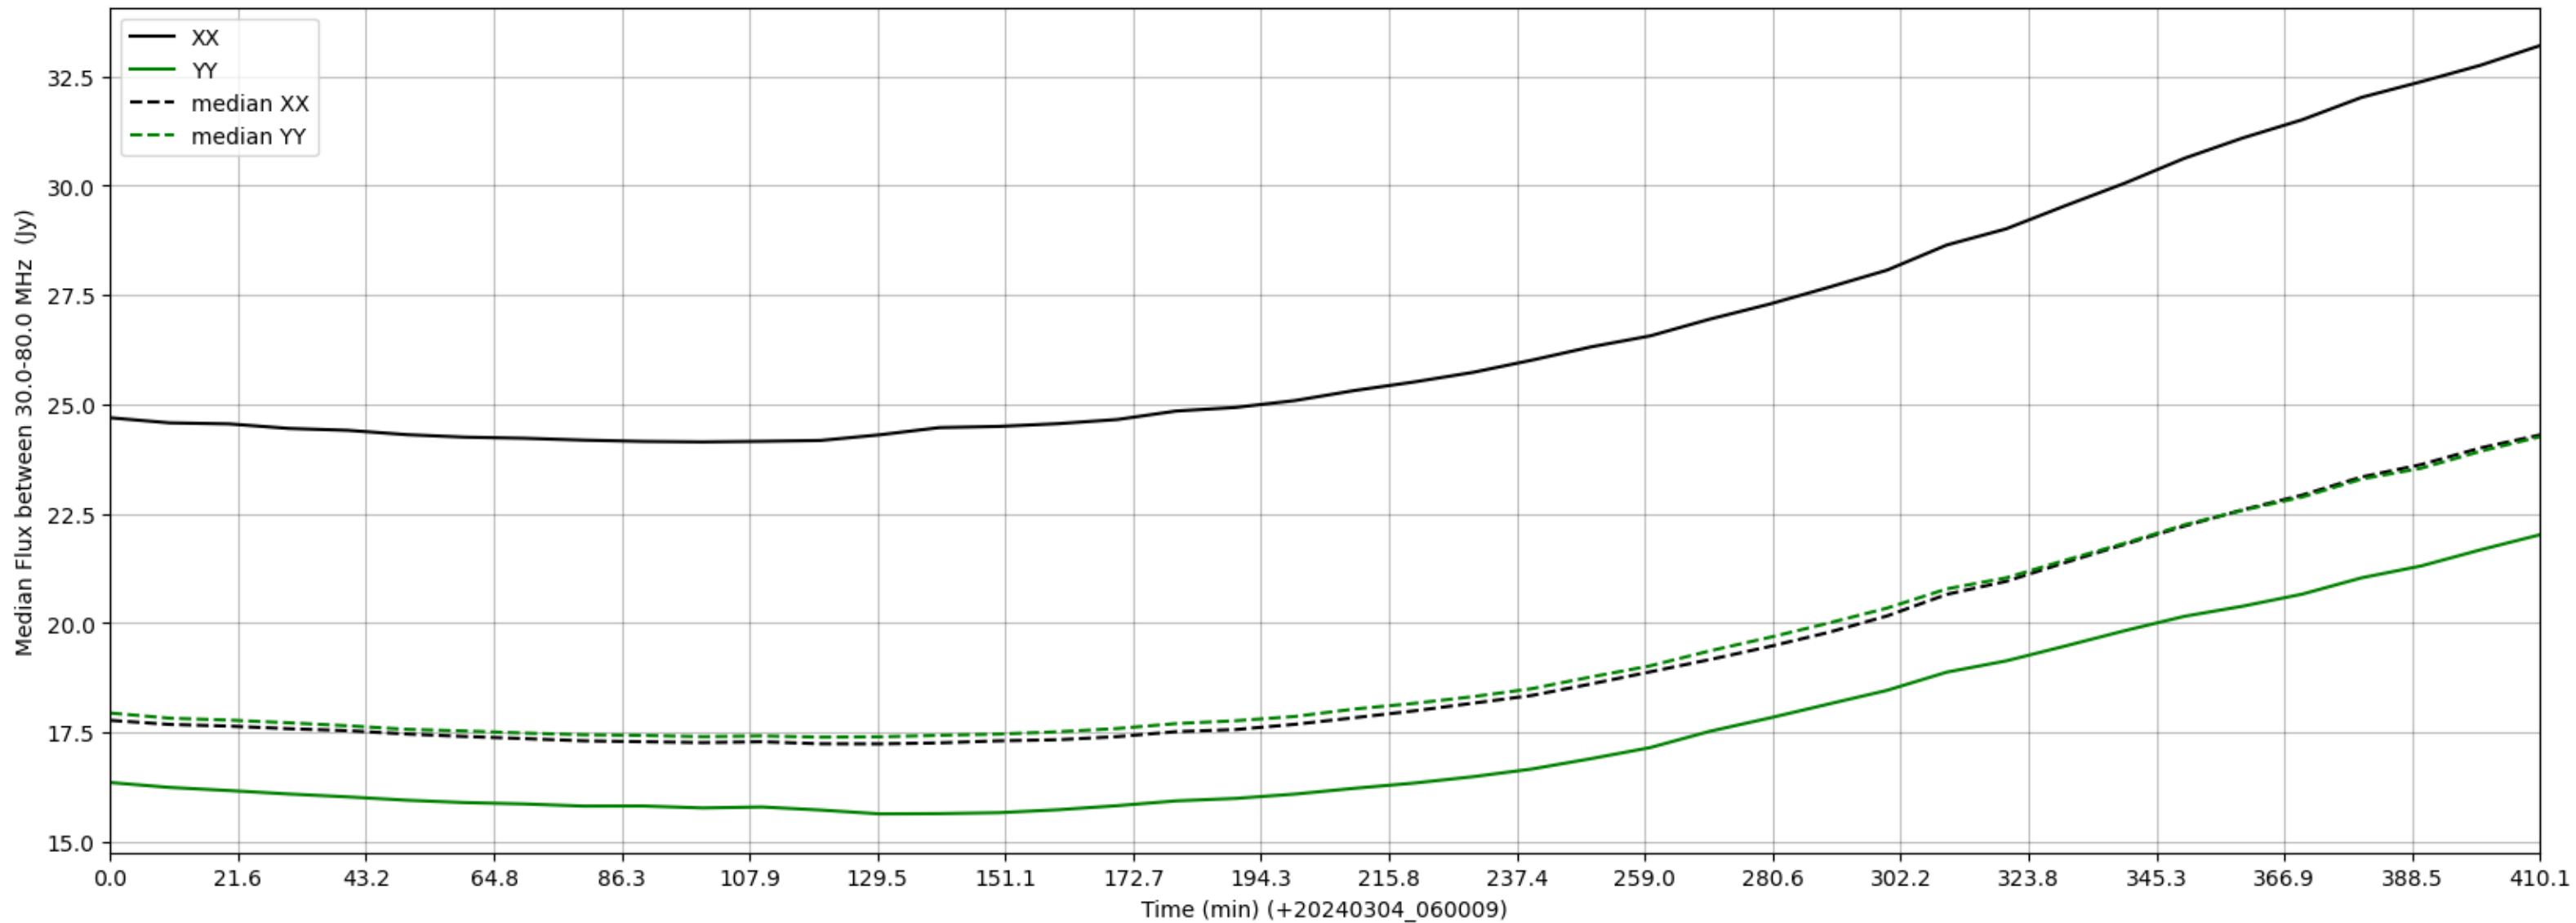

LWA298 - Correlator# 049 - XX FLAGS:Good - YY FLAGS:Good

LWA301 - Correlator# 048 - XX FLAGS:Good - YY FLAGS:Good