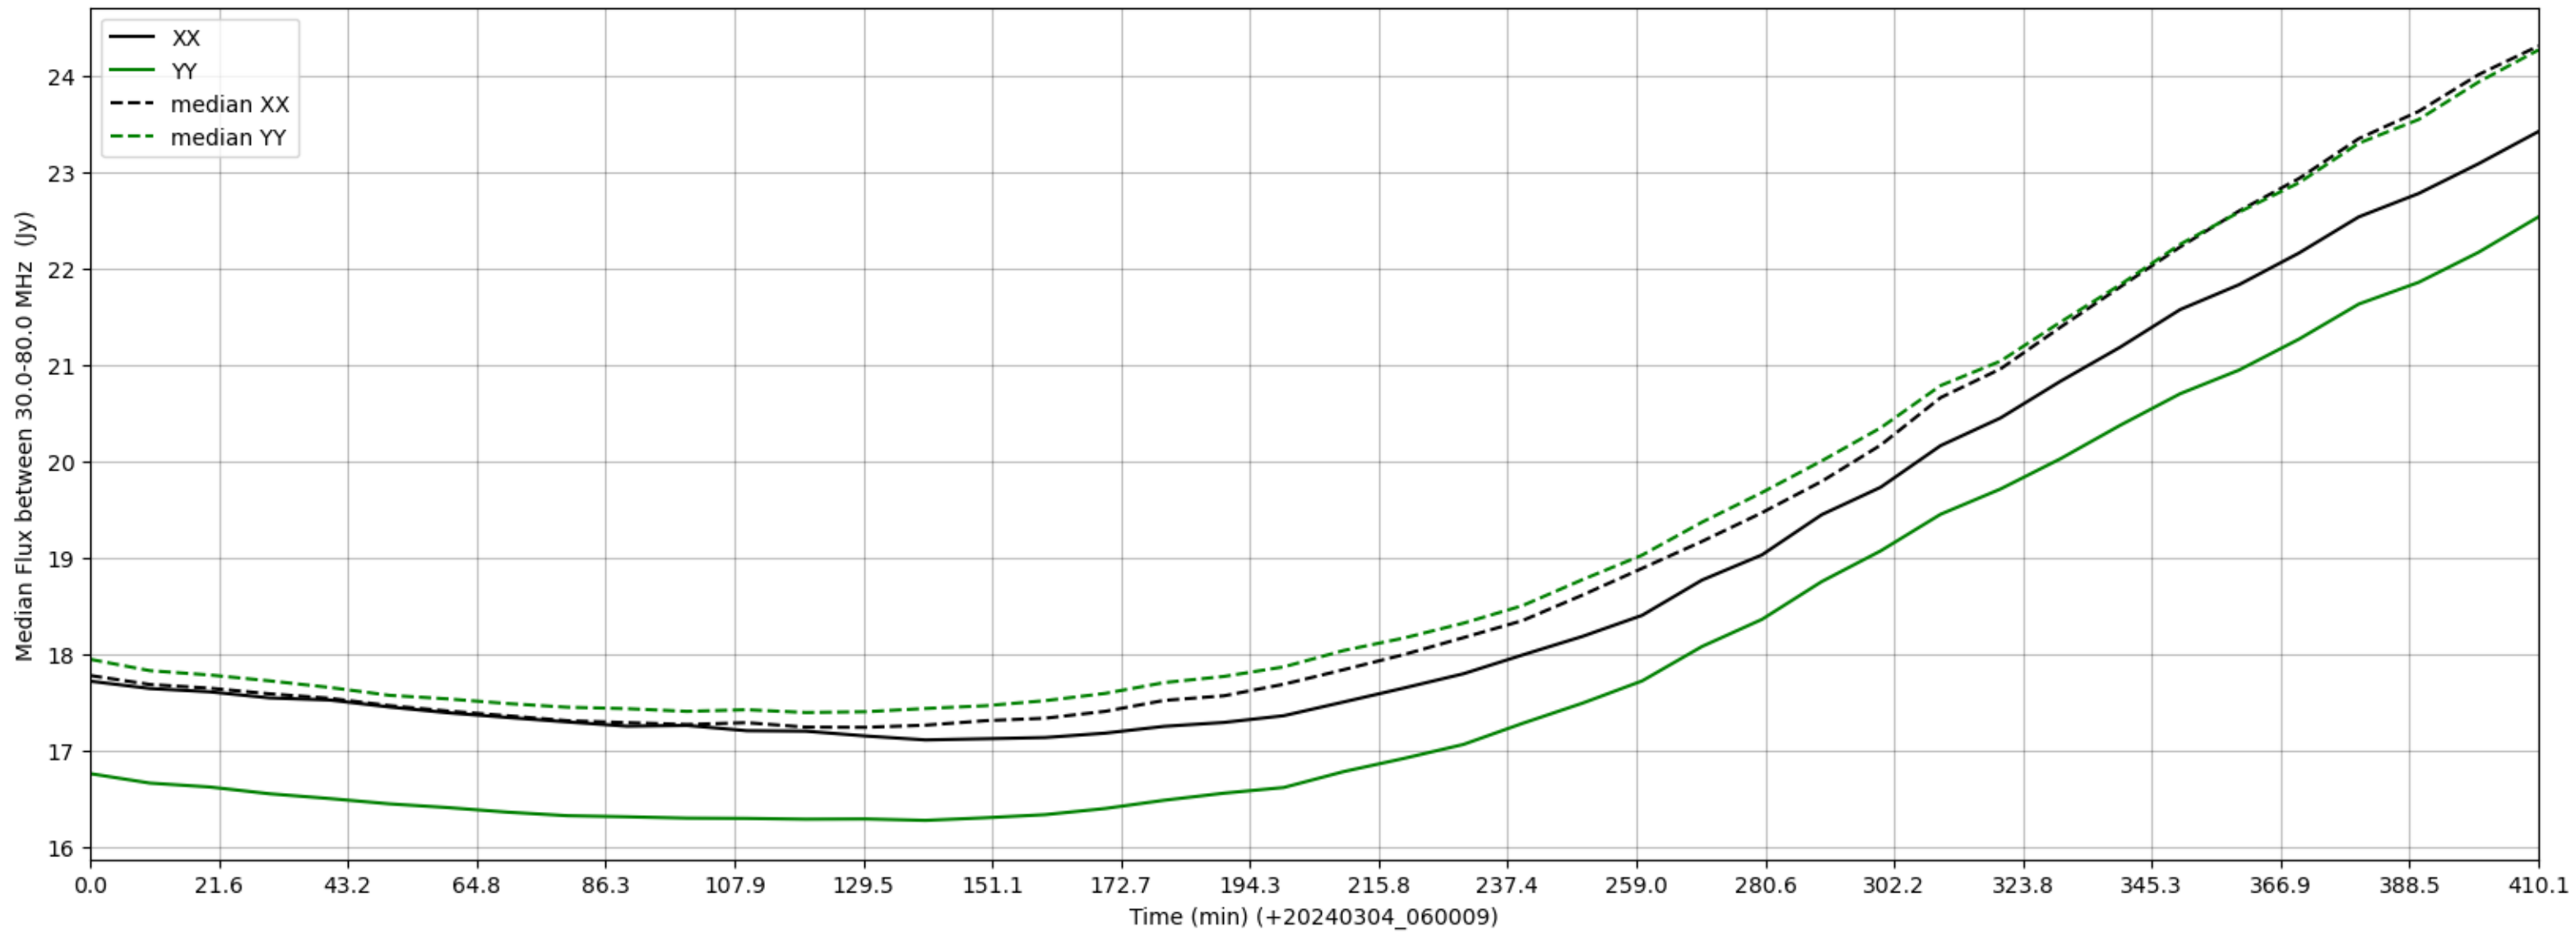

LWA318 - Correlator# 055 - XX FLAGS:Good - YY FLAGS:Good

LWA320 - Correlator# 054 - XX FLAGS:Good - YY FLAGS:Good