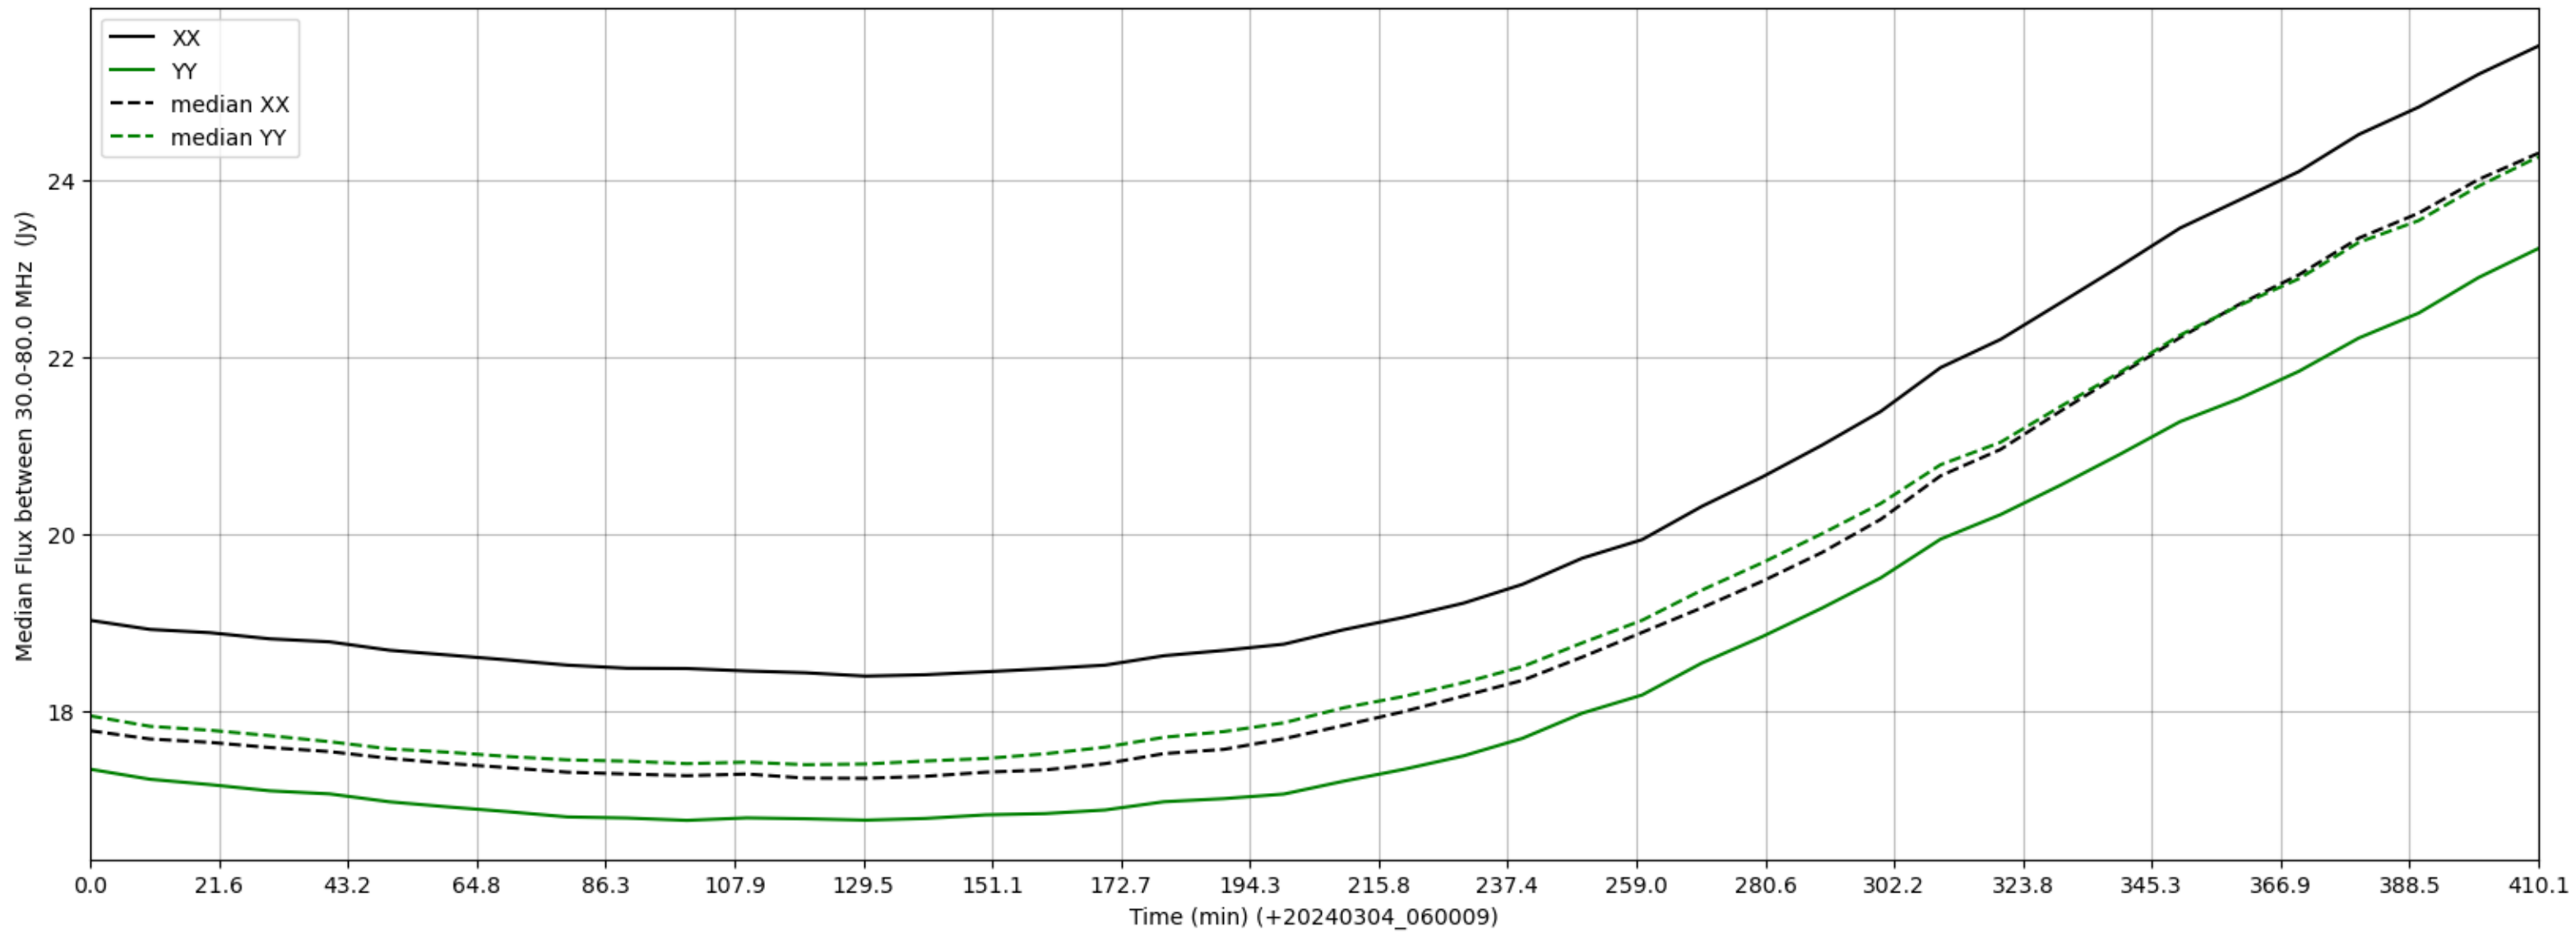

LWA266 - Correlator# 000 - XX FLAGS:Good - YY FLAGS:Good

LWA259 - Correlator# 001 - XX FLAGS:Good - YY FLAGS:Good

LWA268 - Correlator# 002 - XX FLAGS:Good - YY FLAGS:Good

LWA267 - Correlator# 003 - XX FLAGS:LowFlux - YY FLAGS:Good