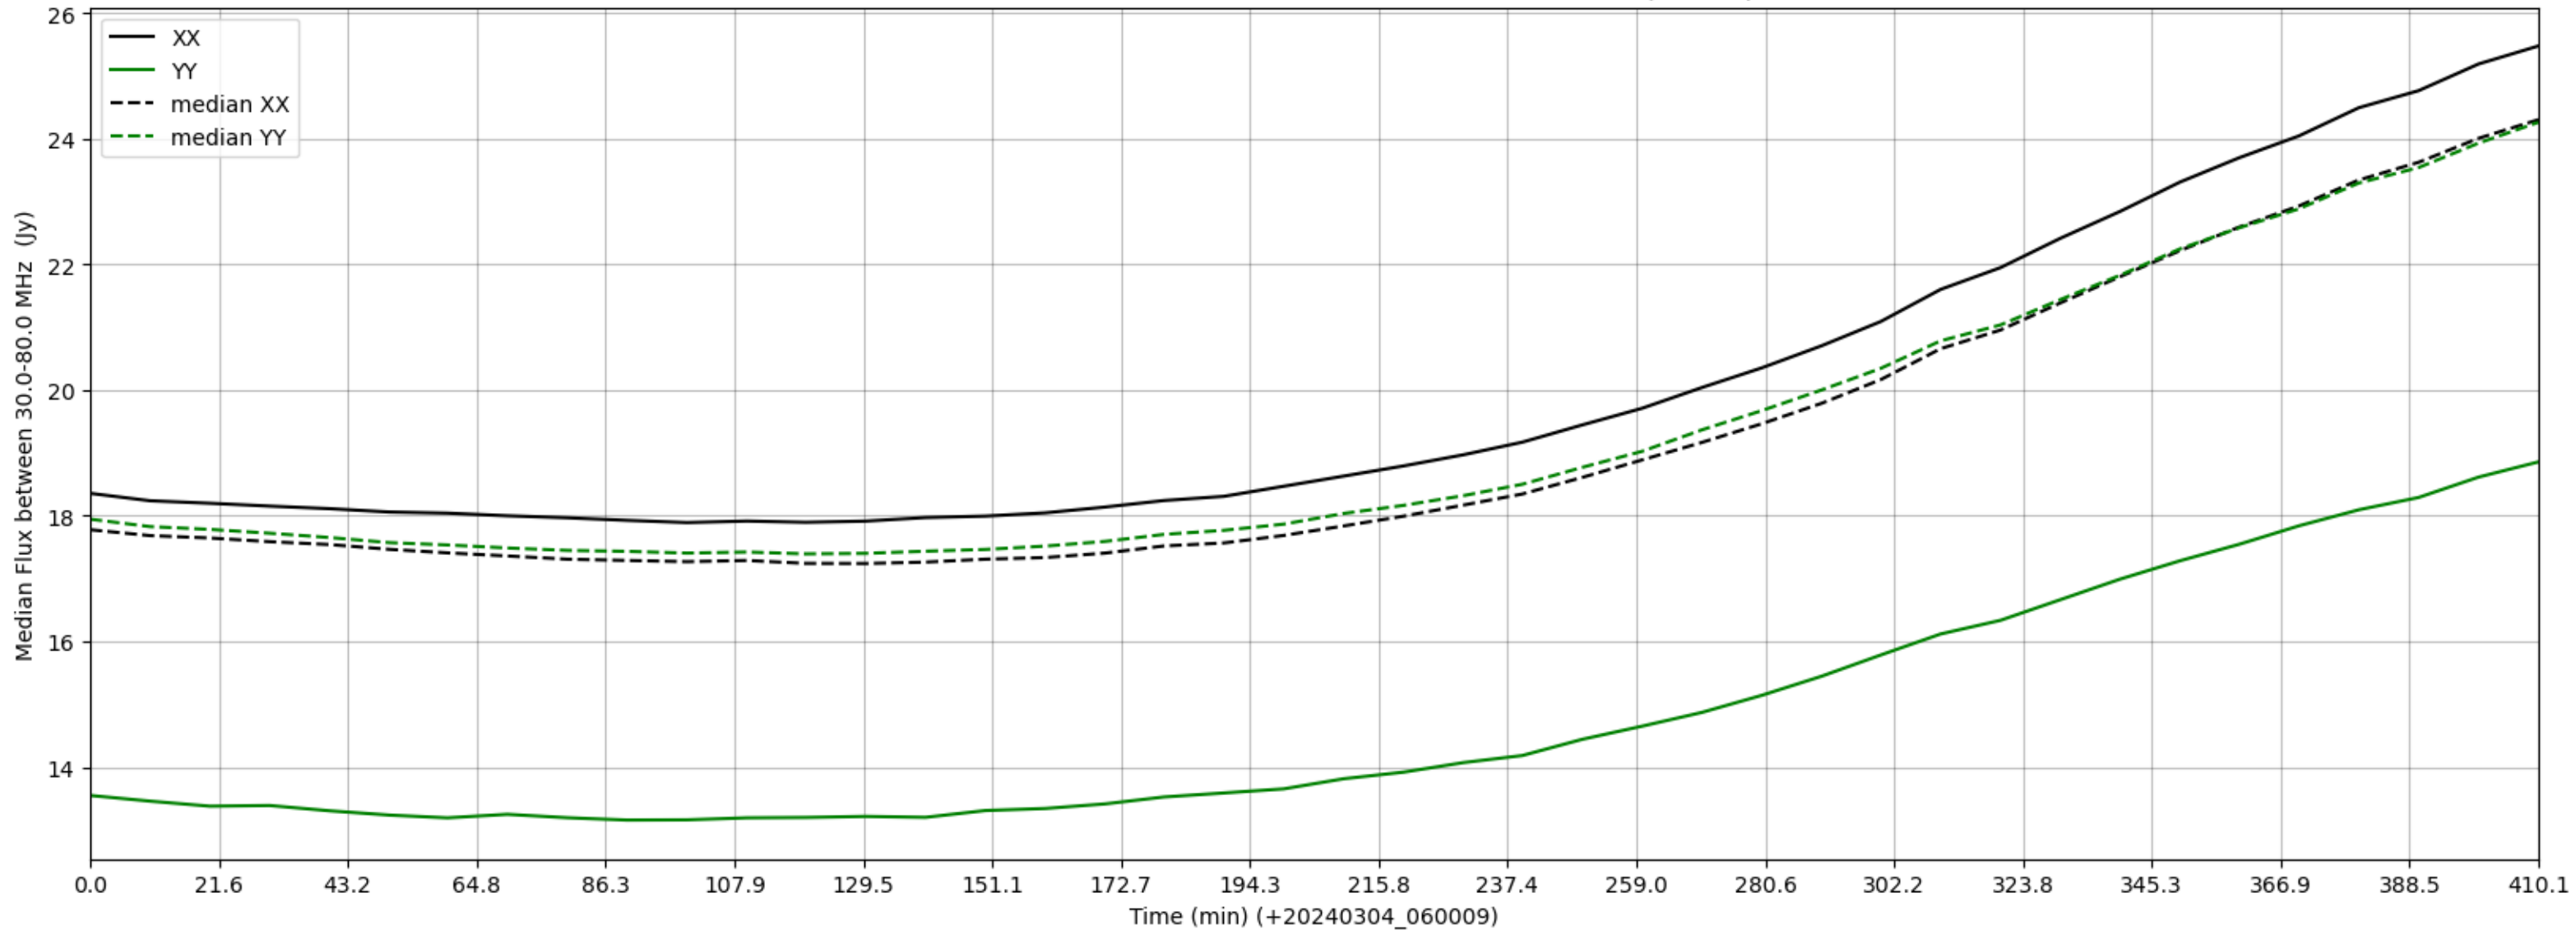

LWA120 - Correlator# 208 - XX FLAGS:Good - YY FLAGS:HighTimeVar

LWA082 - Correlator# 209 - XX FLAGS:Good - YY FLAGS:Good

LWA143 - Correlator# 210 - XX FLAGS:Good - YY FLAGS:Good

LWA142 - Correlator# 211 - XX FLAGS:Good - YY FLAGS:BadSpecShape