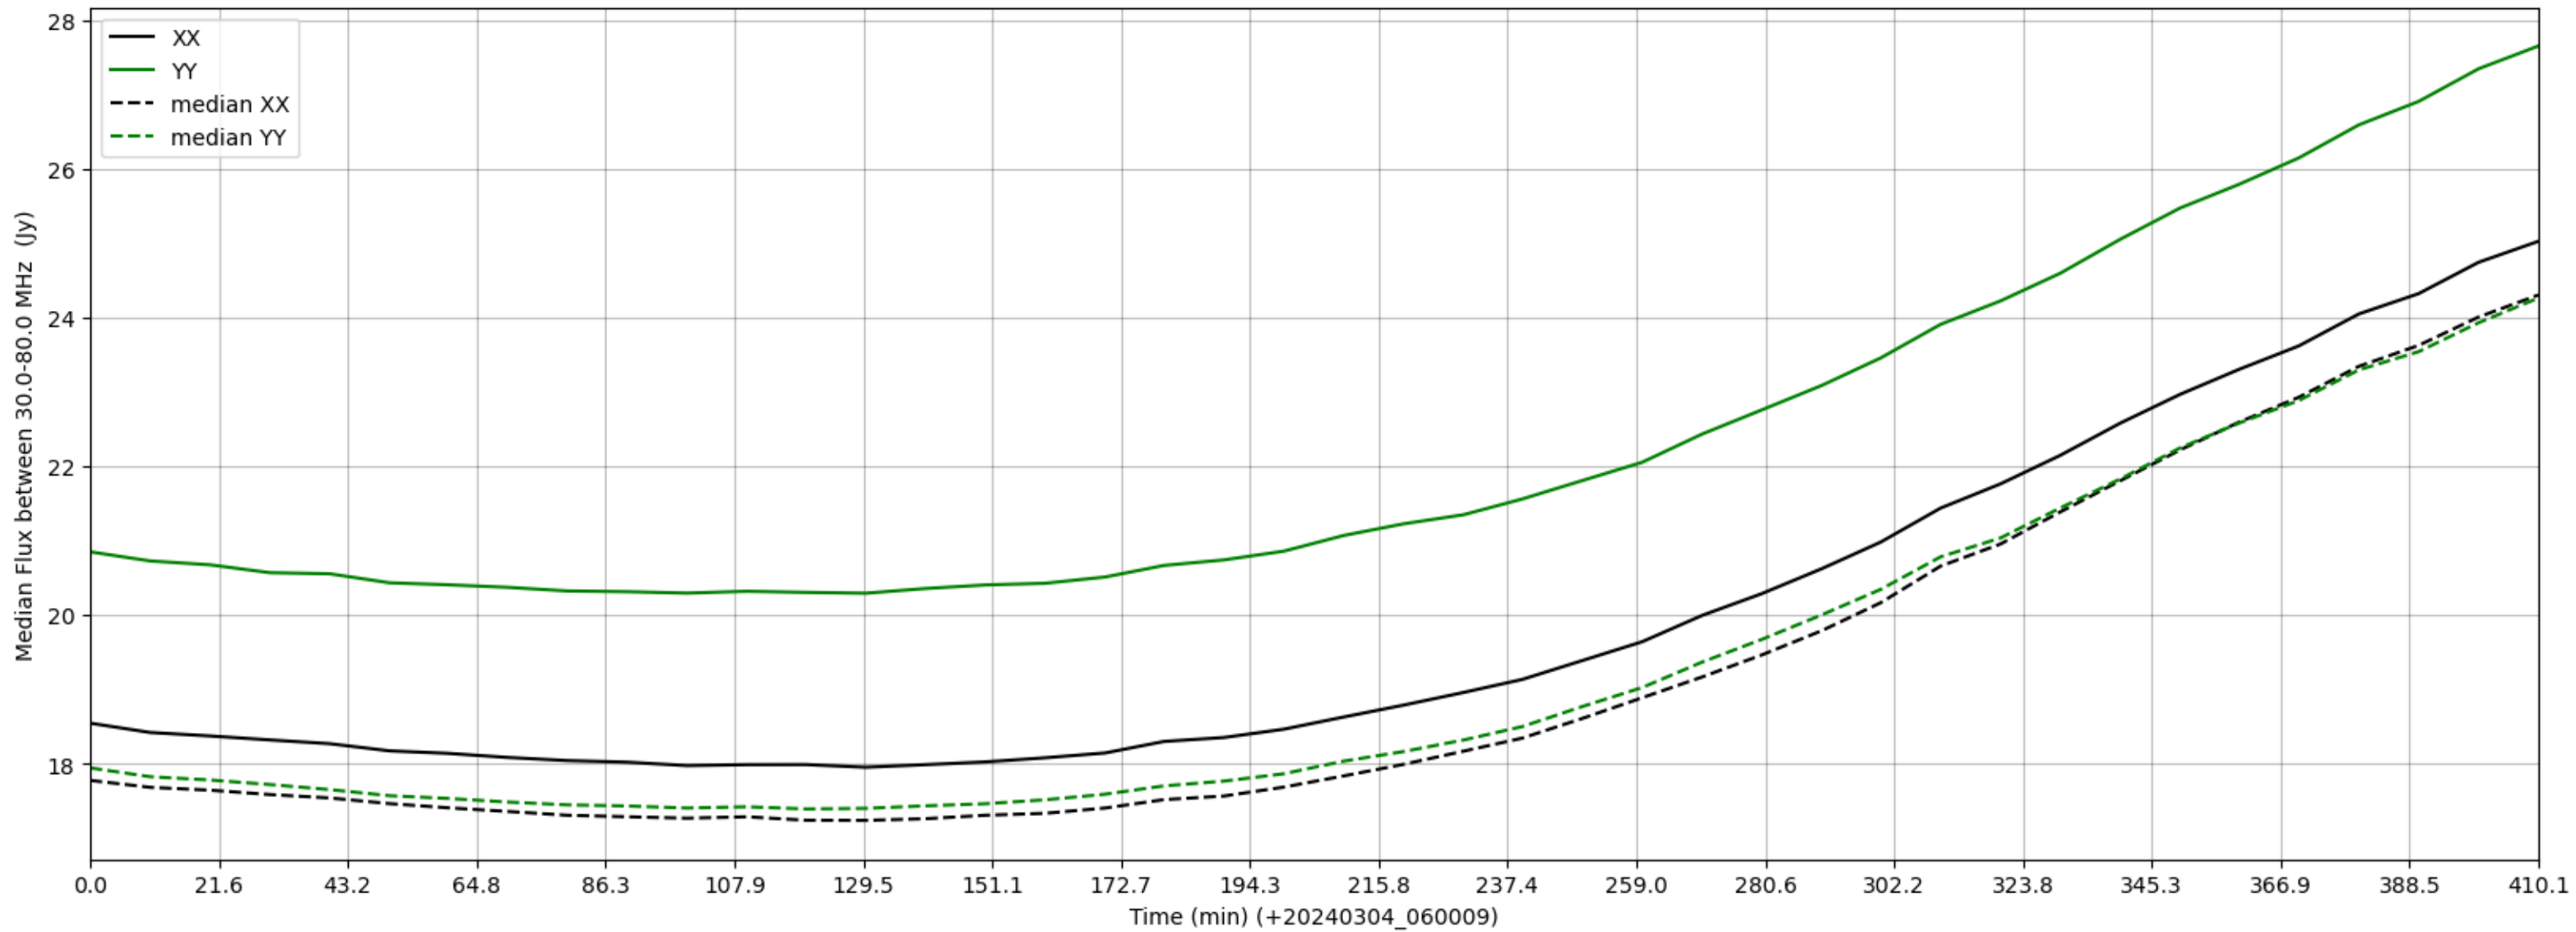

LWA195 - Correlator# 272 - XX FLAGS:Good - YY FLAGS:Good

LWA194 - Correlator# 273 - XX FLAGS:Good - YY FLAGS:Good

LWA197 - Correlator# 274 - XX FLAGS:Good - YY FLAGS:Good

LWA196 - Correlator# 275 - XX FLAGS:Good - YY FLAGS:Good