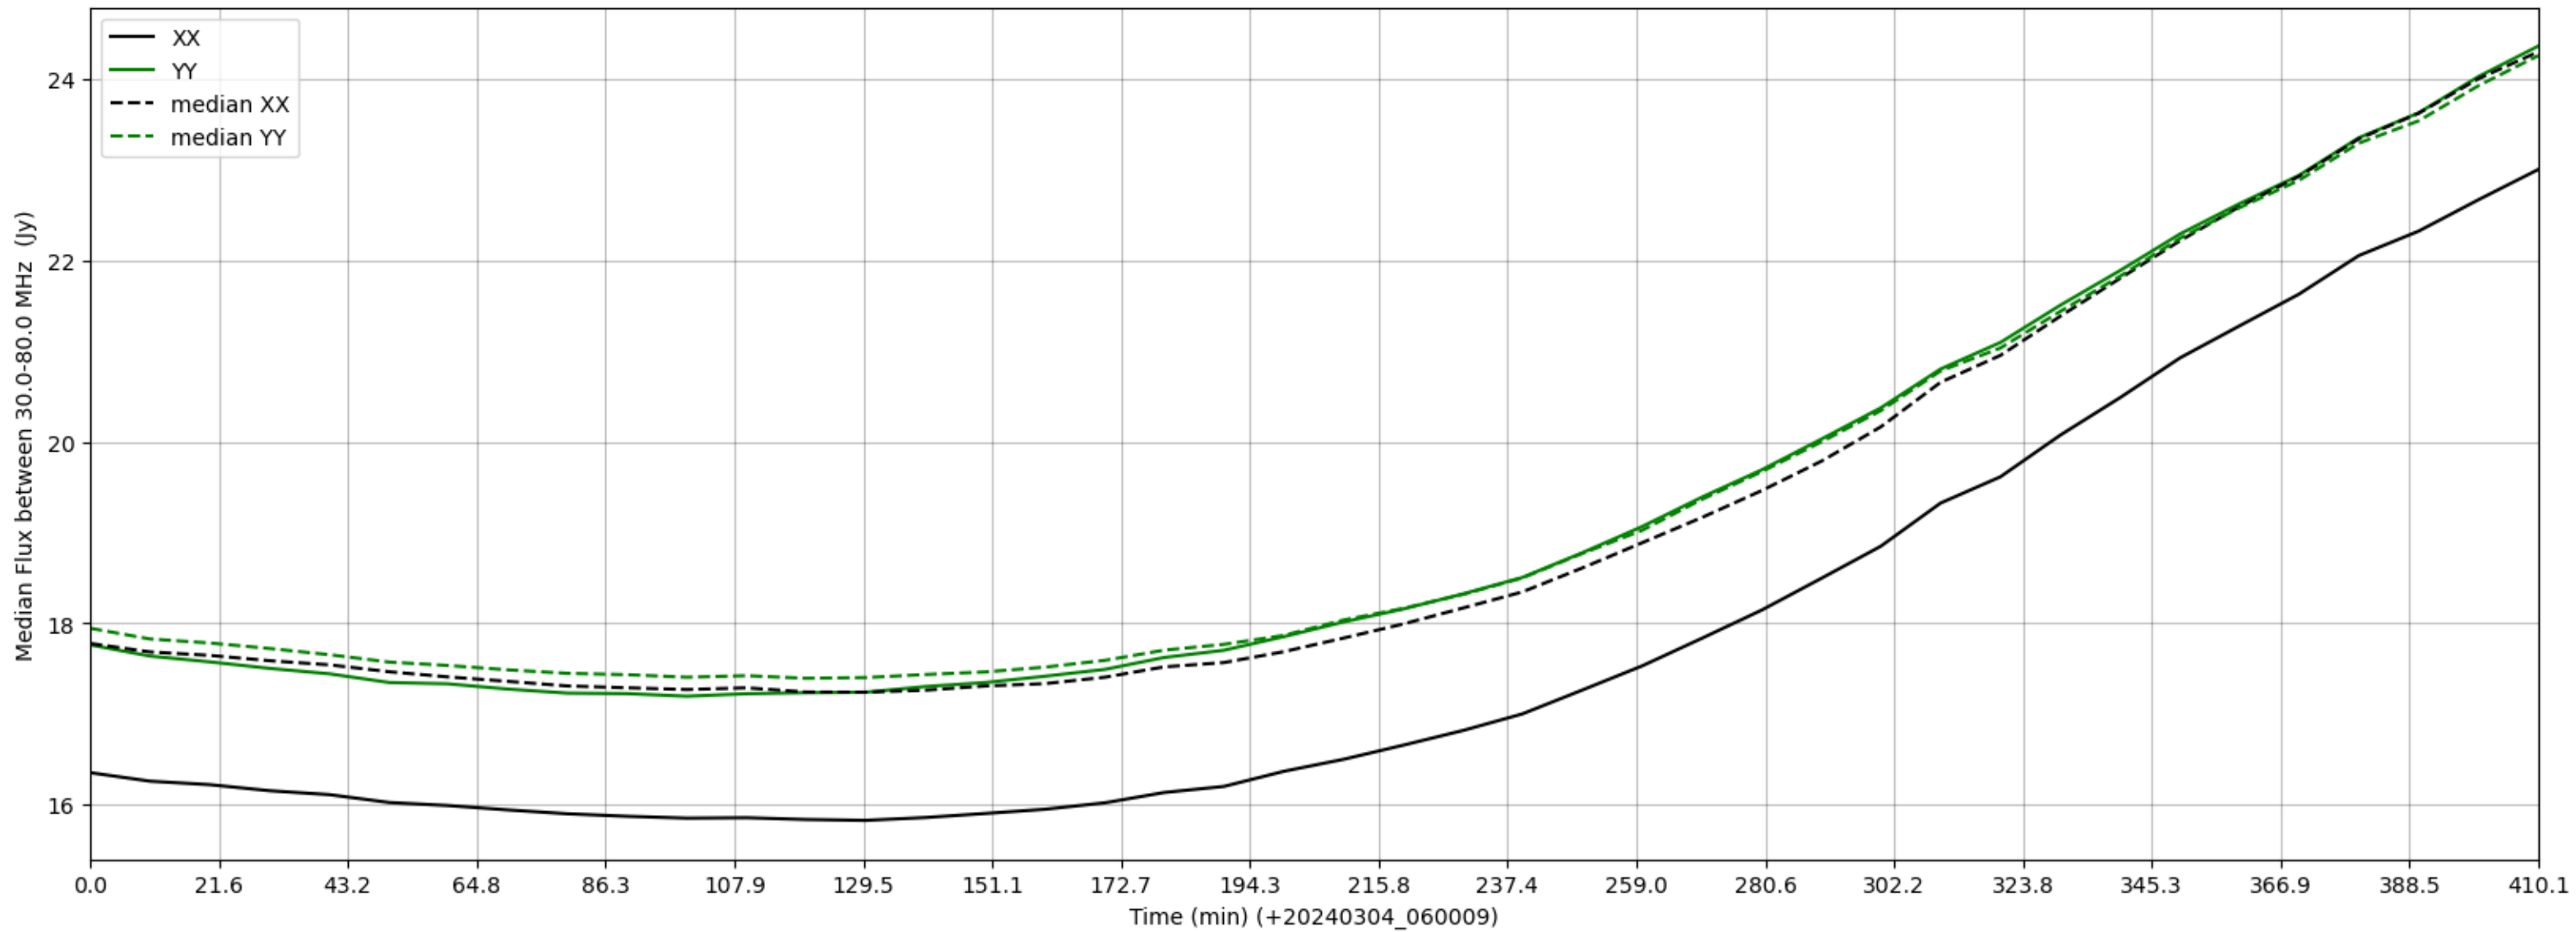

LWA018 - Correlator# 100 - XX FLAGS:Good - YY FLAGS:Good

LWA017 - Correlator# 101 - XX FLAGS:Good - YY FLAGS:BadSpecShape

LWA020 - Correlator# 102 - XX FLAGS:Good - YY FLAGS:Good

LWA019 - Correlator# 103 - XX FLAGS:Good - YY FLAGS:Good