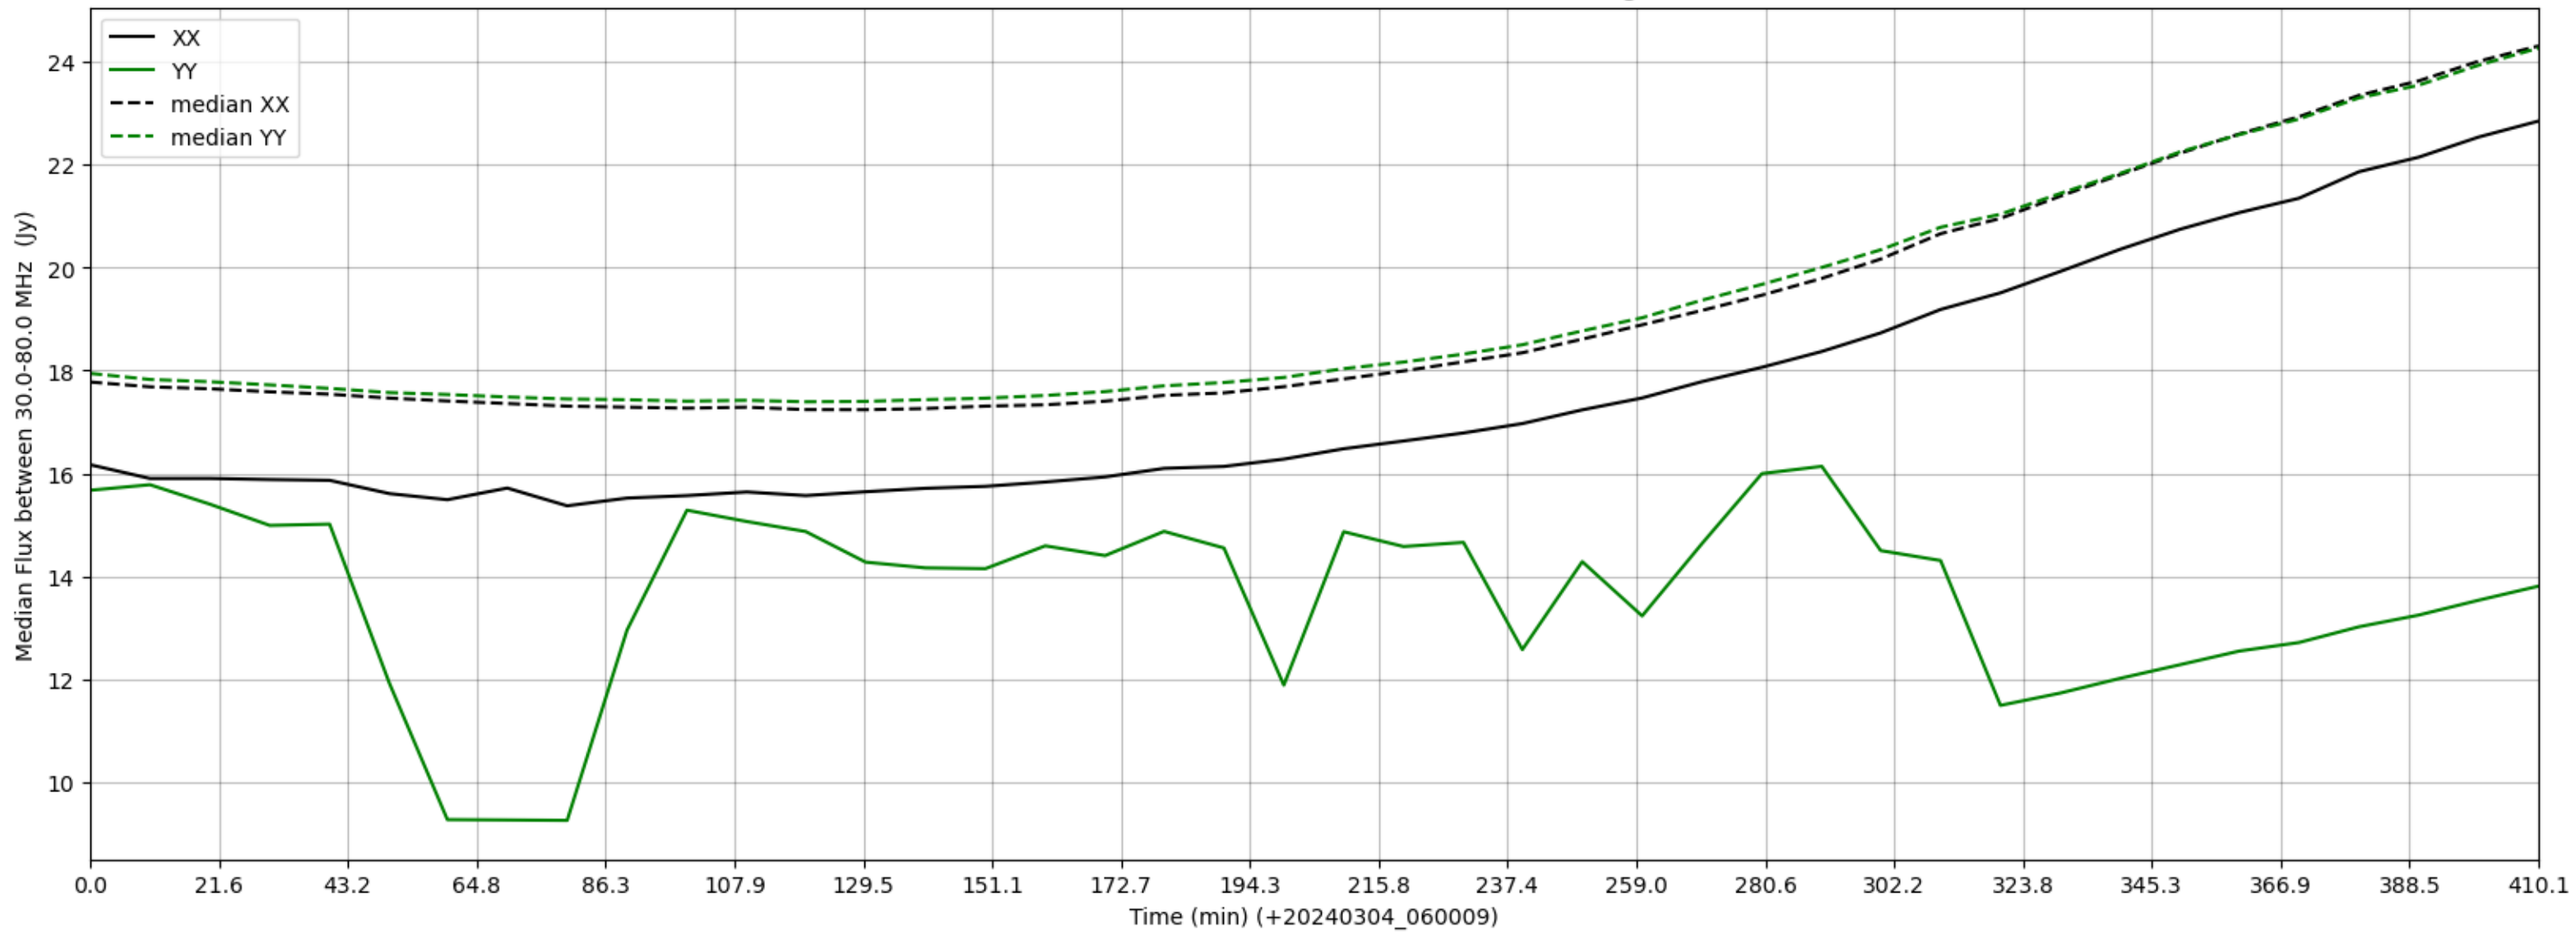

LWA082 - Correlator# 209 - XX FLAGS:Good - YY FLAGS:Good

LWA120 - Correlator# 208 - XX FLAGS:Good - YY FLAGS:HighTimeVar