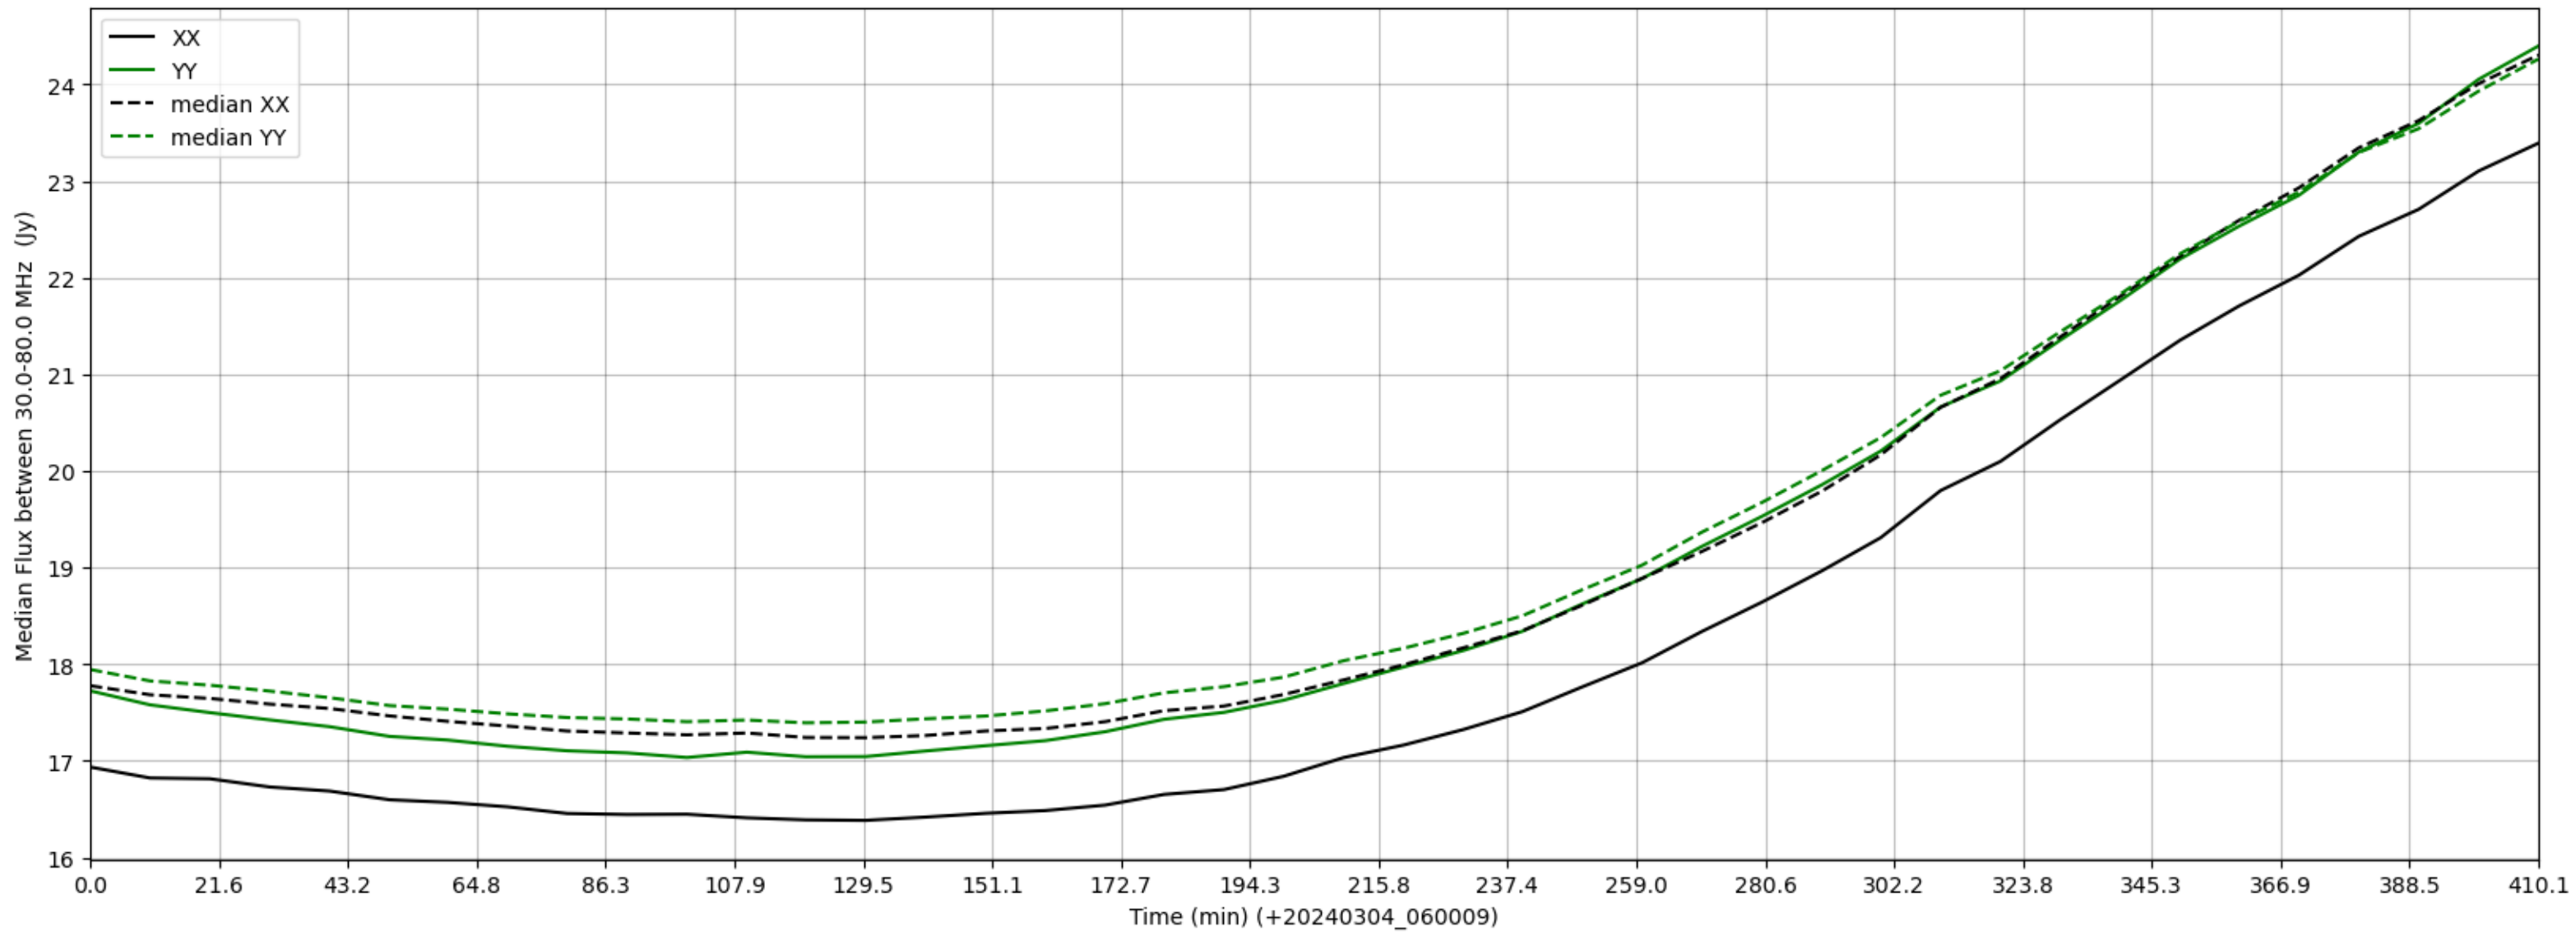

LWA244 - Correlator# 338 - XX FLAGS:Good - YY FLAGS:Good

LWA223 - Correlator# 337 - XX FLAGS:Good - YY FLAGS:Good