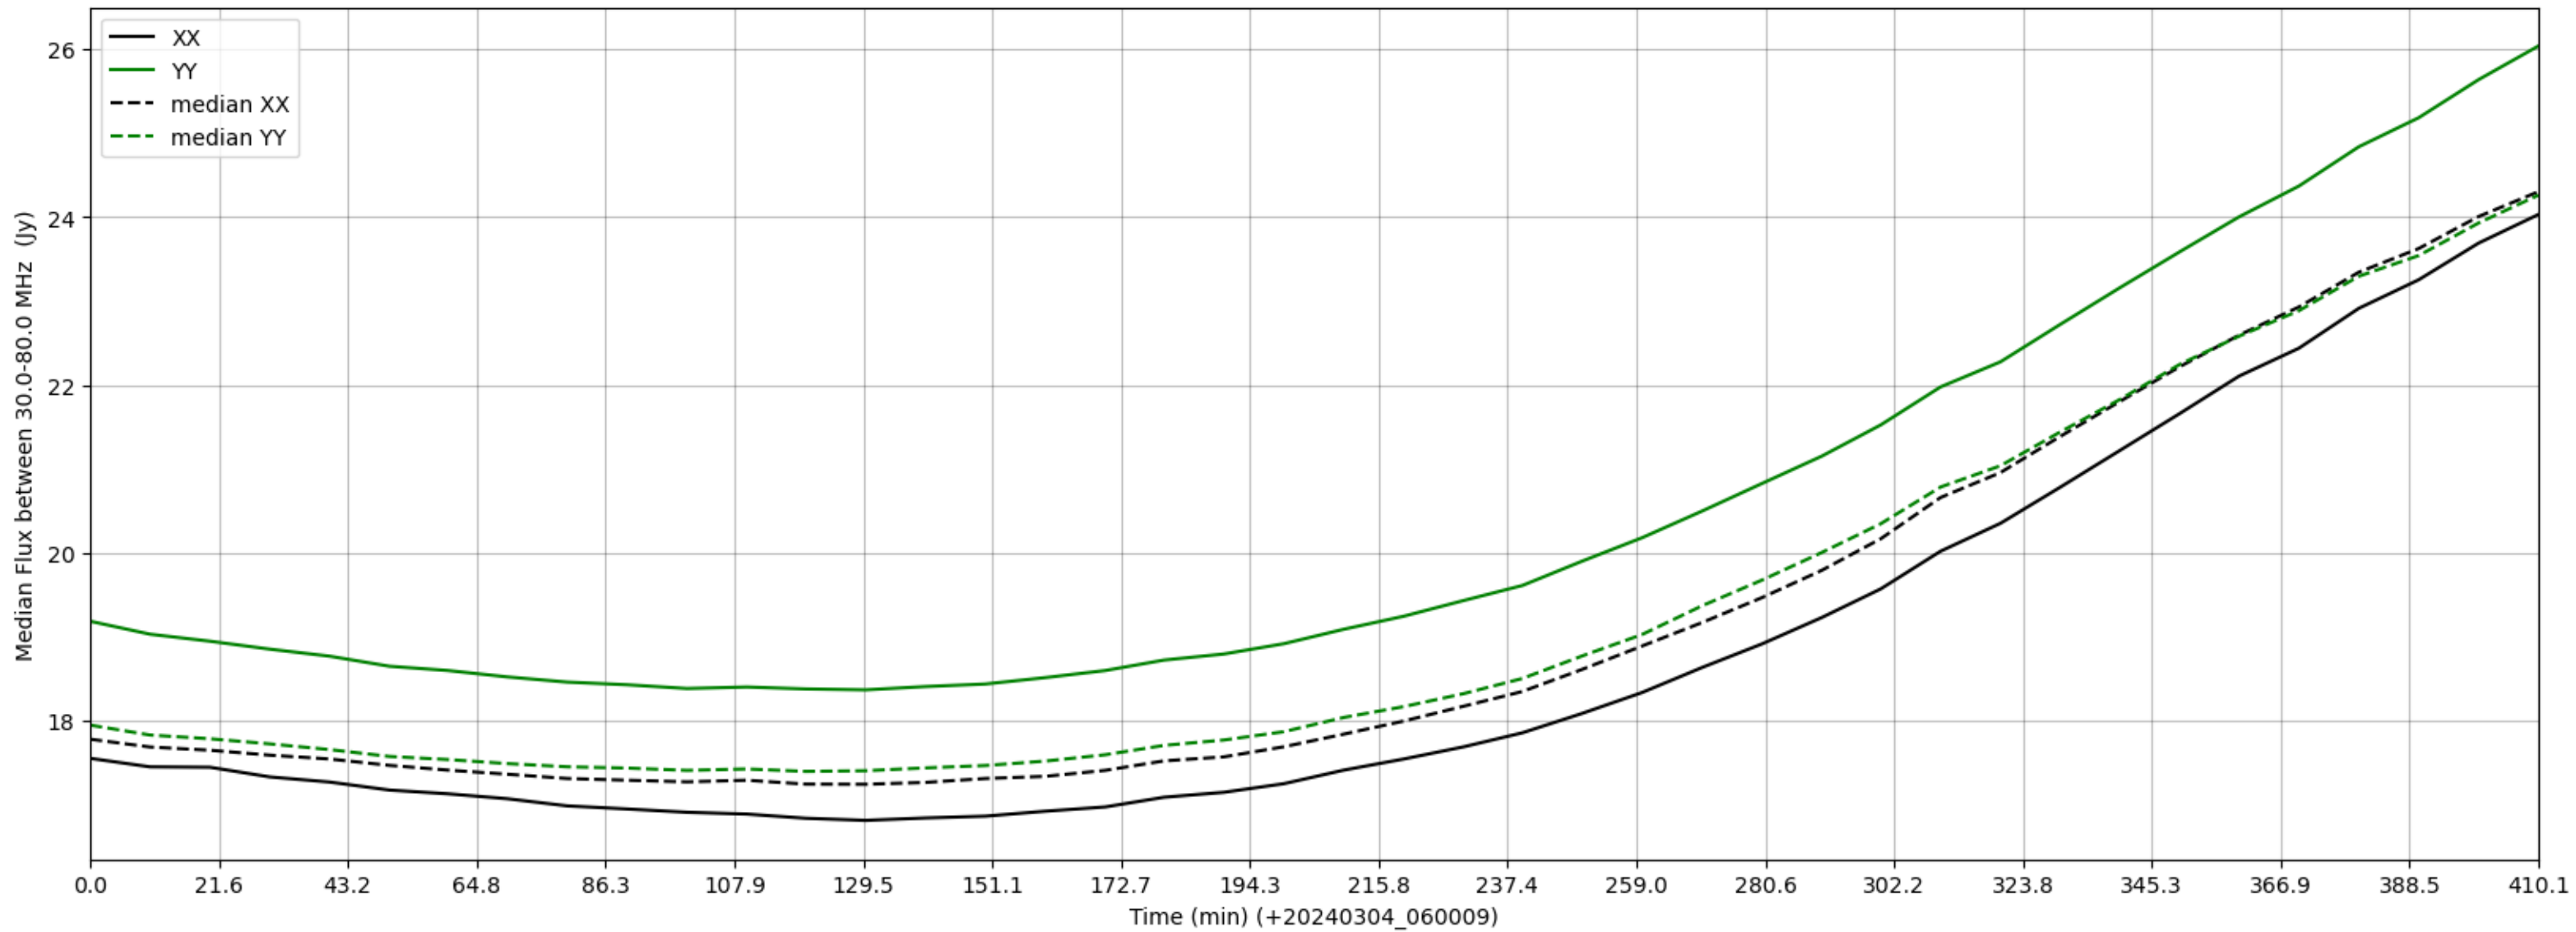

LWA027 - Correlator# 111 - XX FLAGS:Good - YY FLAGS:Good

LWA029 - Correlator# 110 - XX FLAGS:Good - YY FLAGS:Good