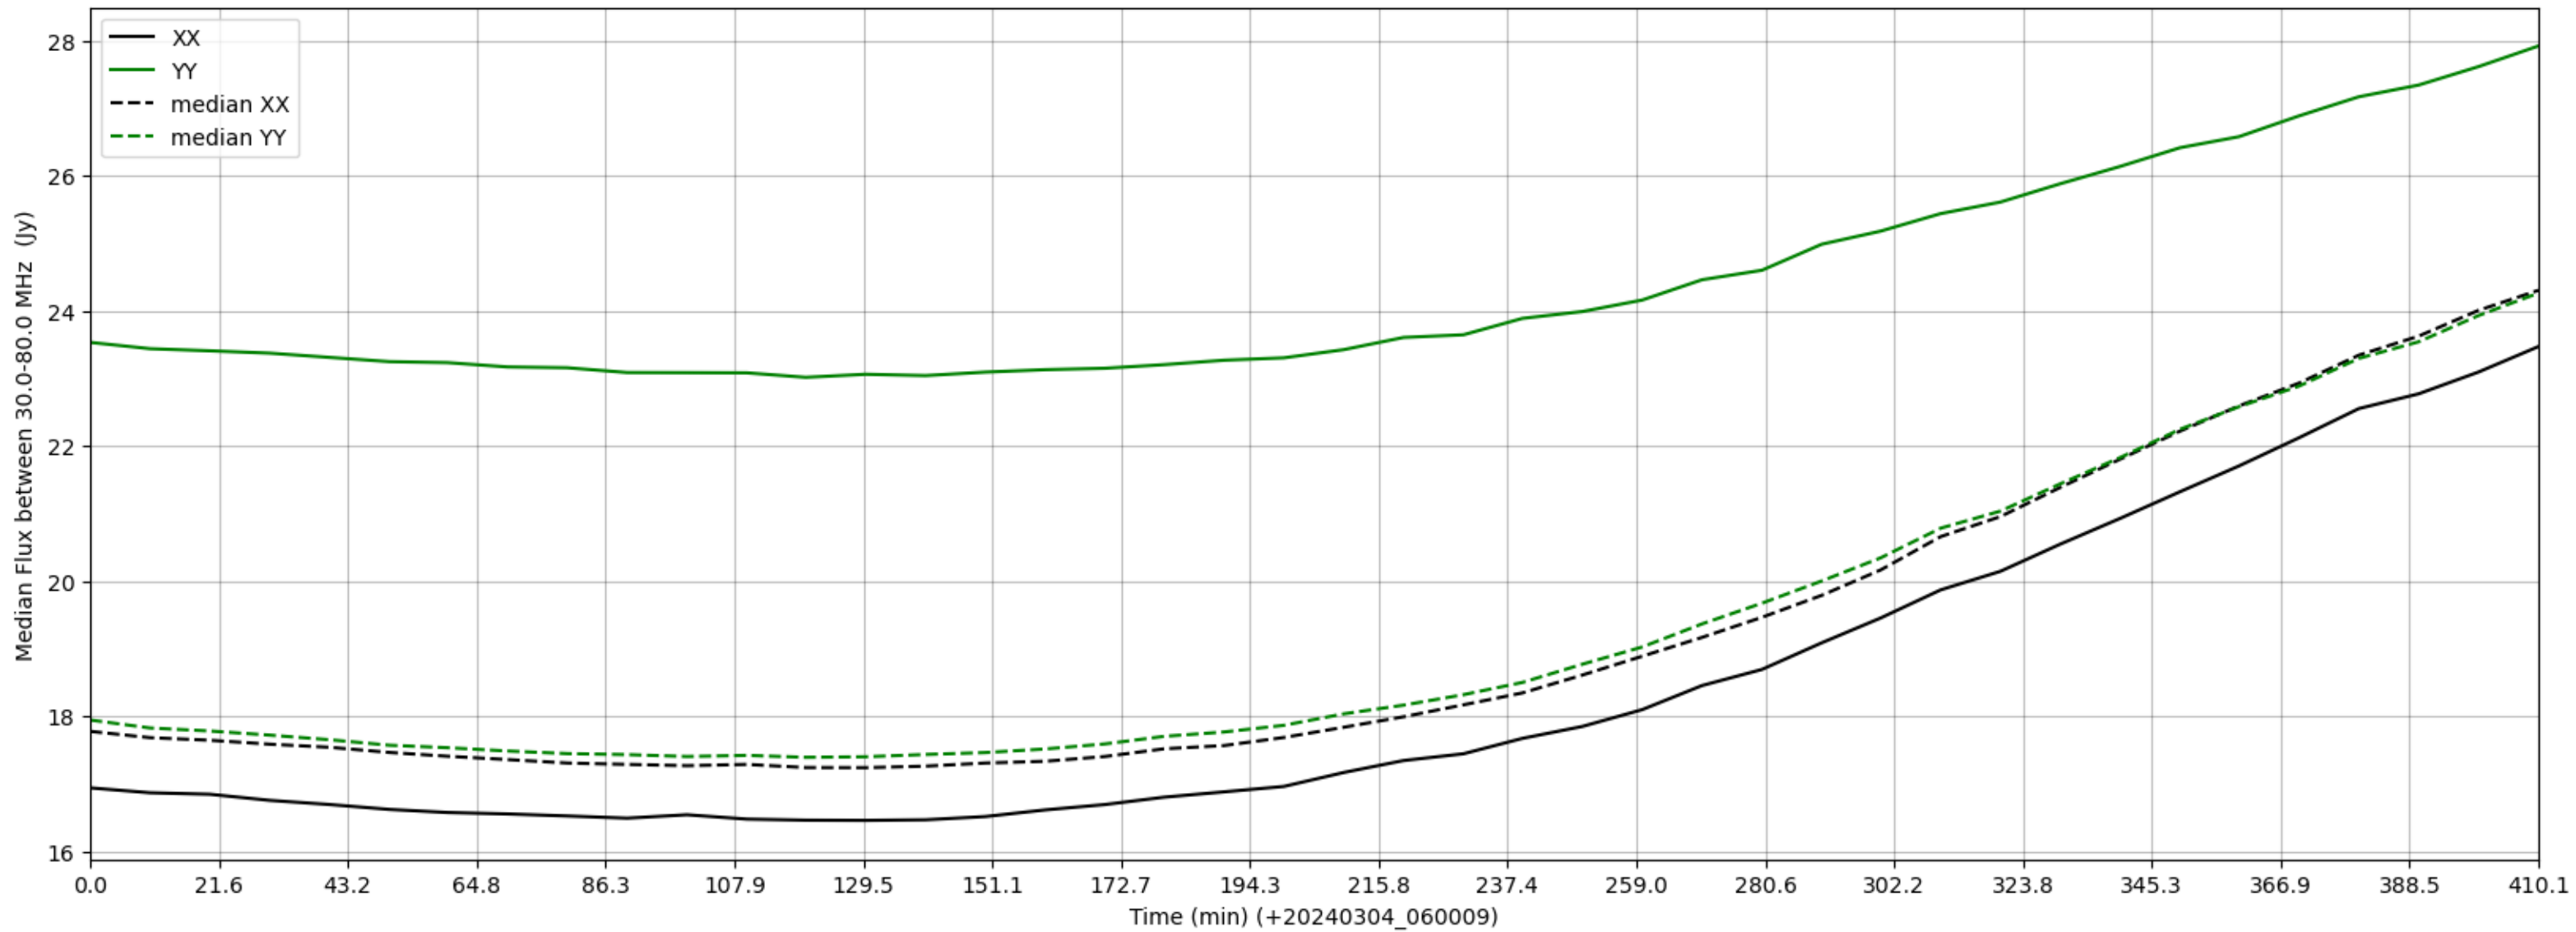

LWA351 - Correlator# 060 - XX FLAGS:Good - YY FLAGS:Good

LWA344 - Correlator# 061 - XX FLAGS:Good - YY FLAGS:Good

LWA360 - Correlator# 062 - XX FLAGS:Good - YY FLAGS:Good

LWA354 - Correlator# 063 - XX FLAGS:Good - YY FLAGS:Good