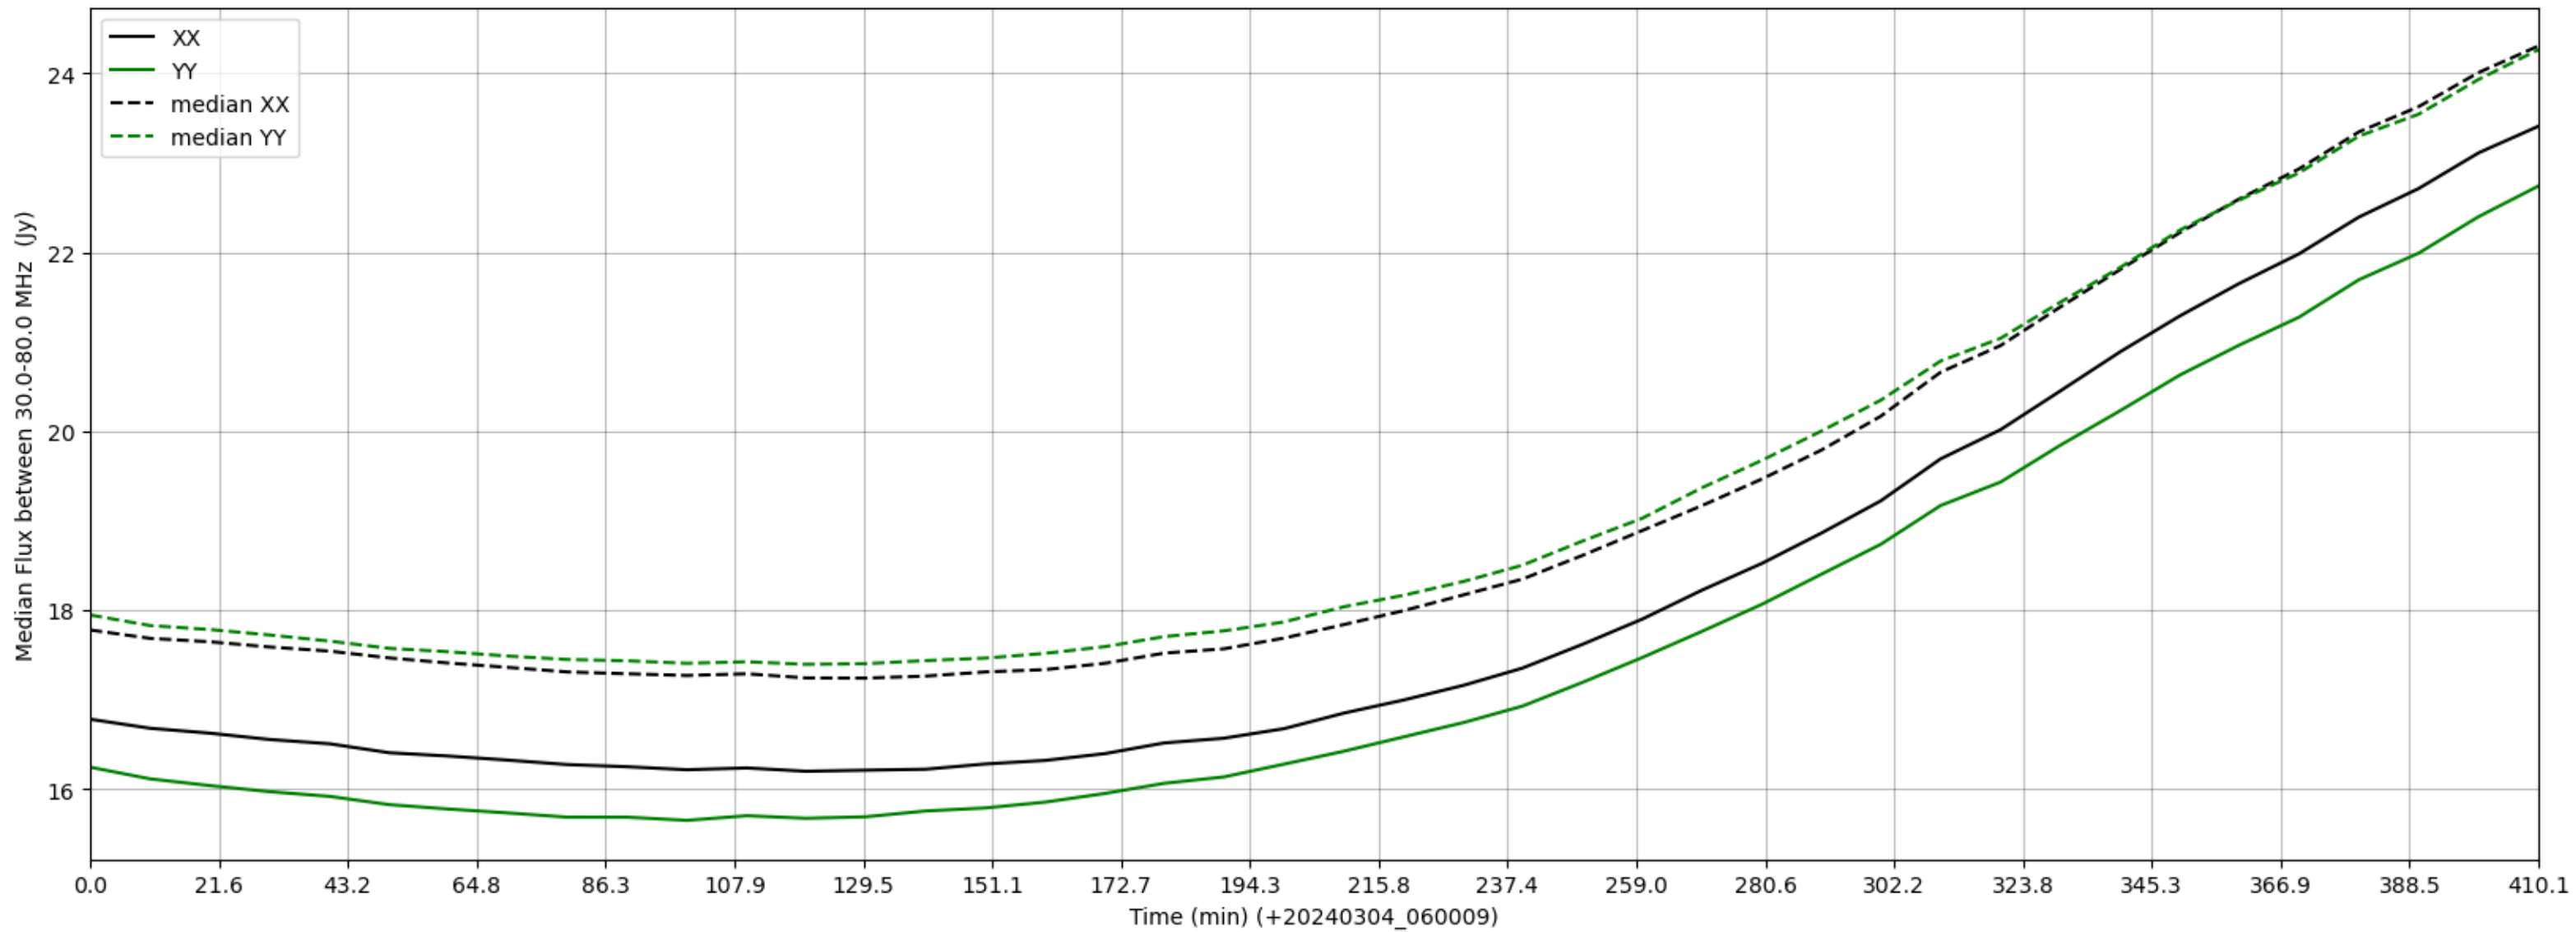

LWA093 - Correlator# 148 - XX FLAGS:Good - YY FLAGS:Good

LWA092 - Correlator# 149 - XX FLAGS:Good - YY FLAGS:Good

LWA095 - Correlator# 150 - XX FLAGS:LowFlux - YY FLAGS:Good

LWA094 - Correlator# 151 - XX FLAGS:Good - YY FLAGS:Good