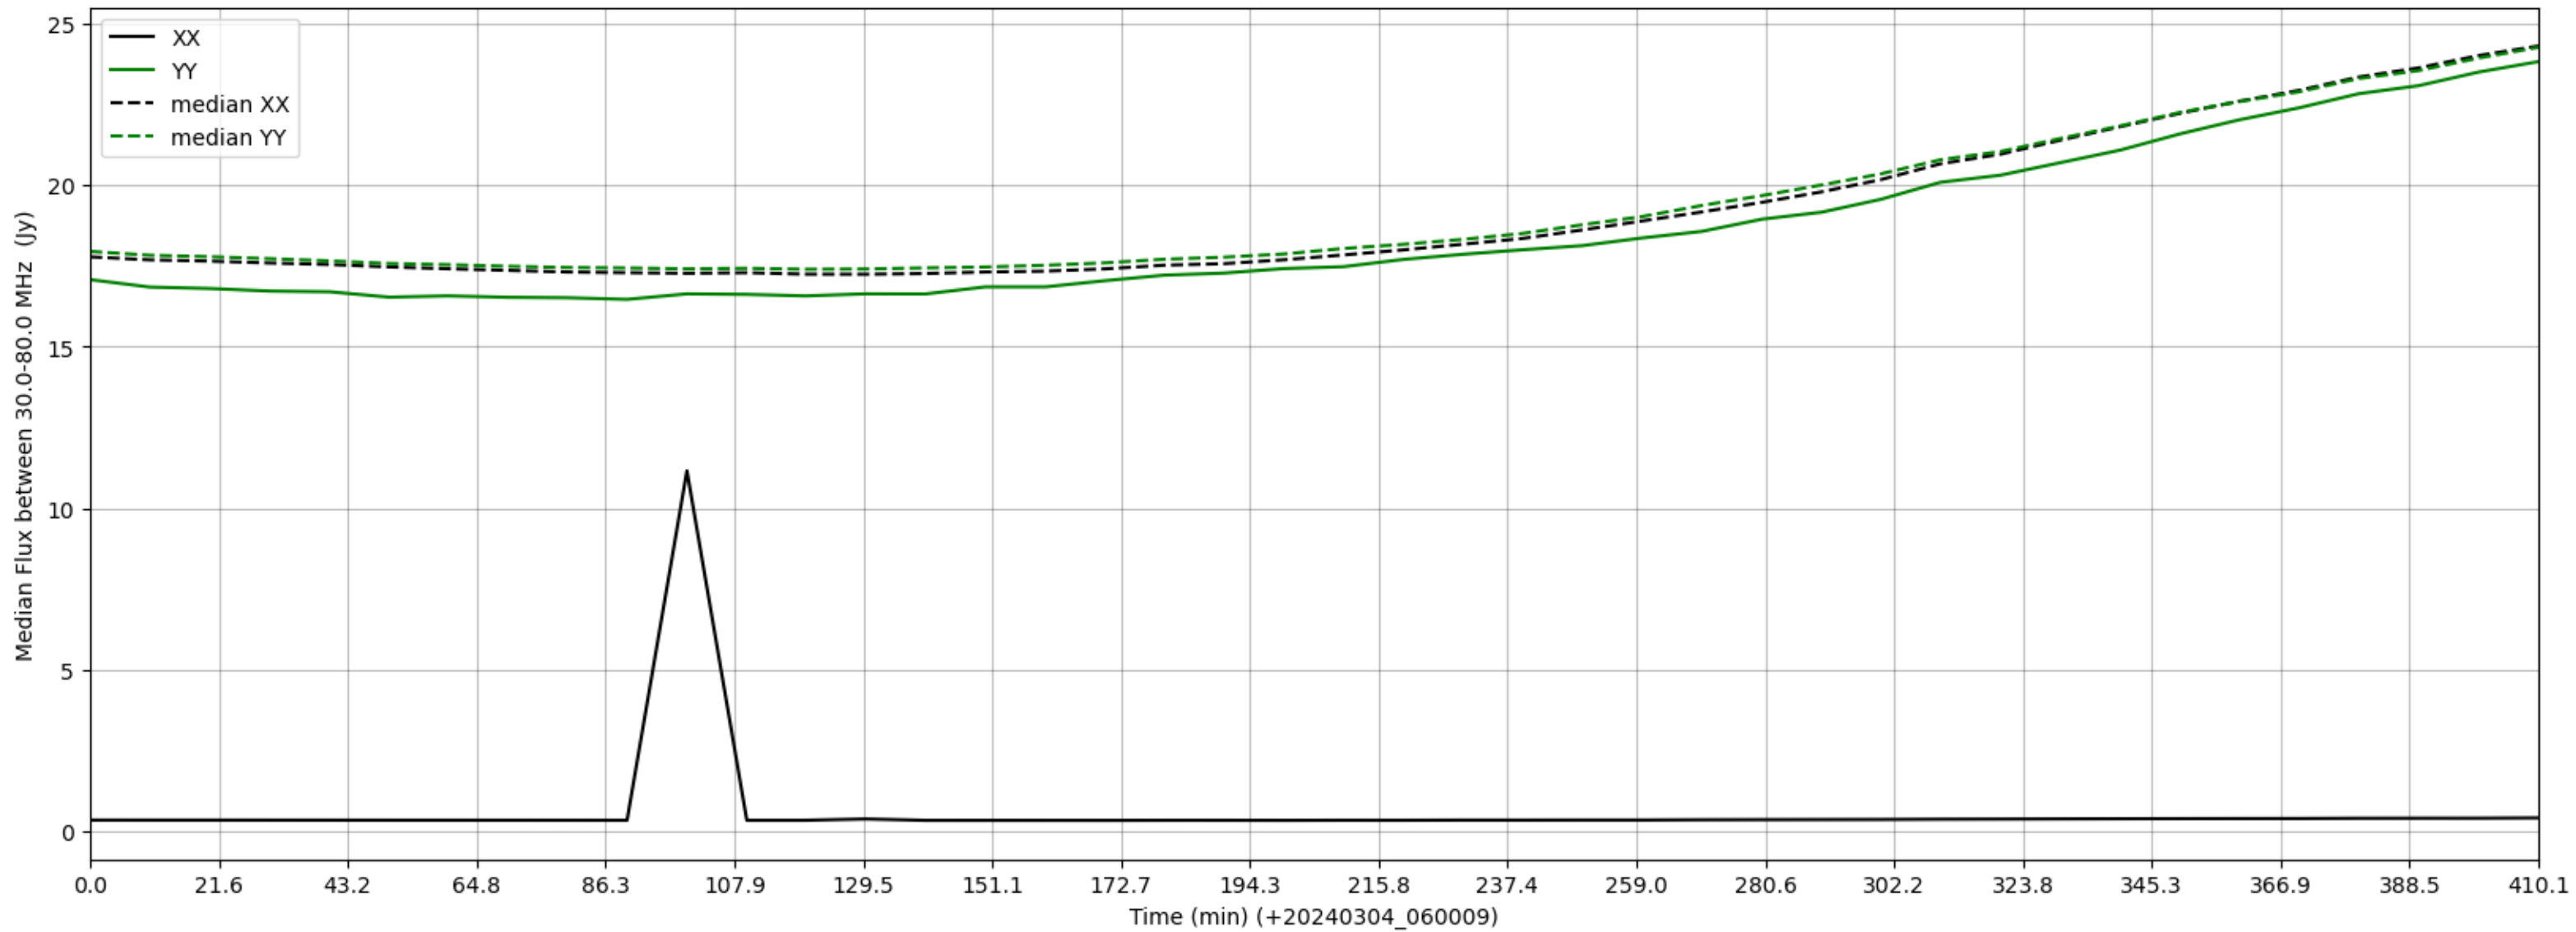

LWA313 - Correlator# 018 - XX FLAGS:Good - YY FLAGS:Good

LWA310 - Correlator# 017 - XX FLAGS:LowFlux - YY FLAGS:Good