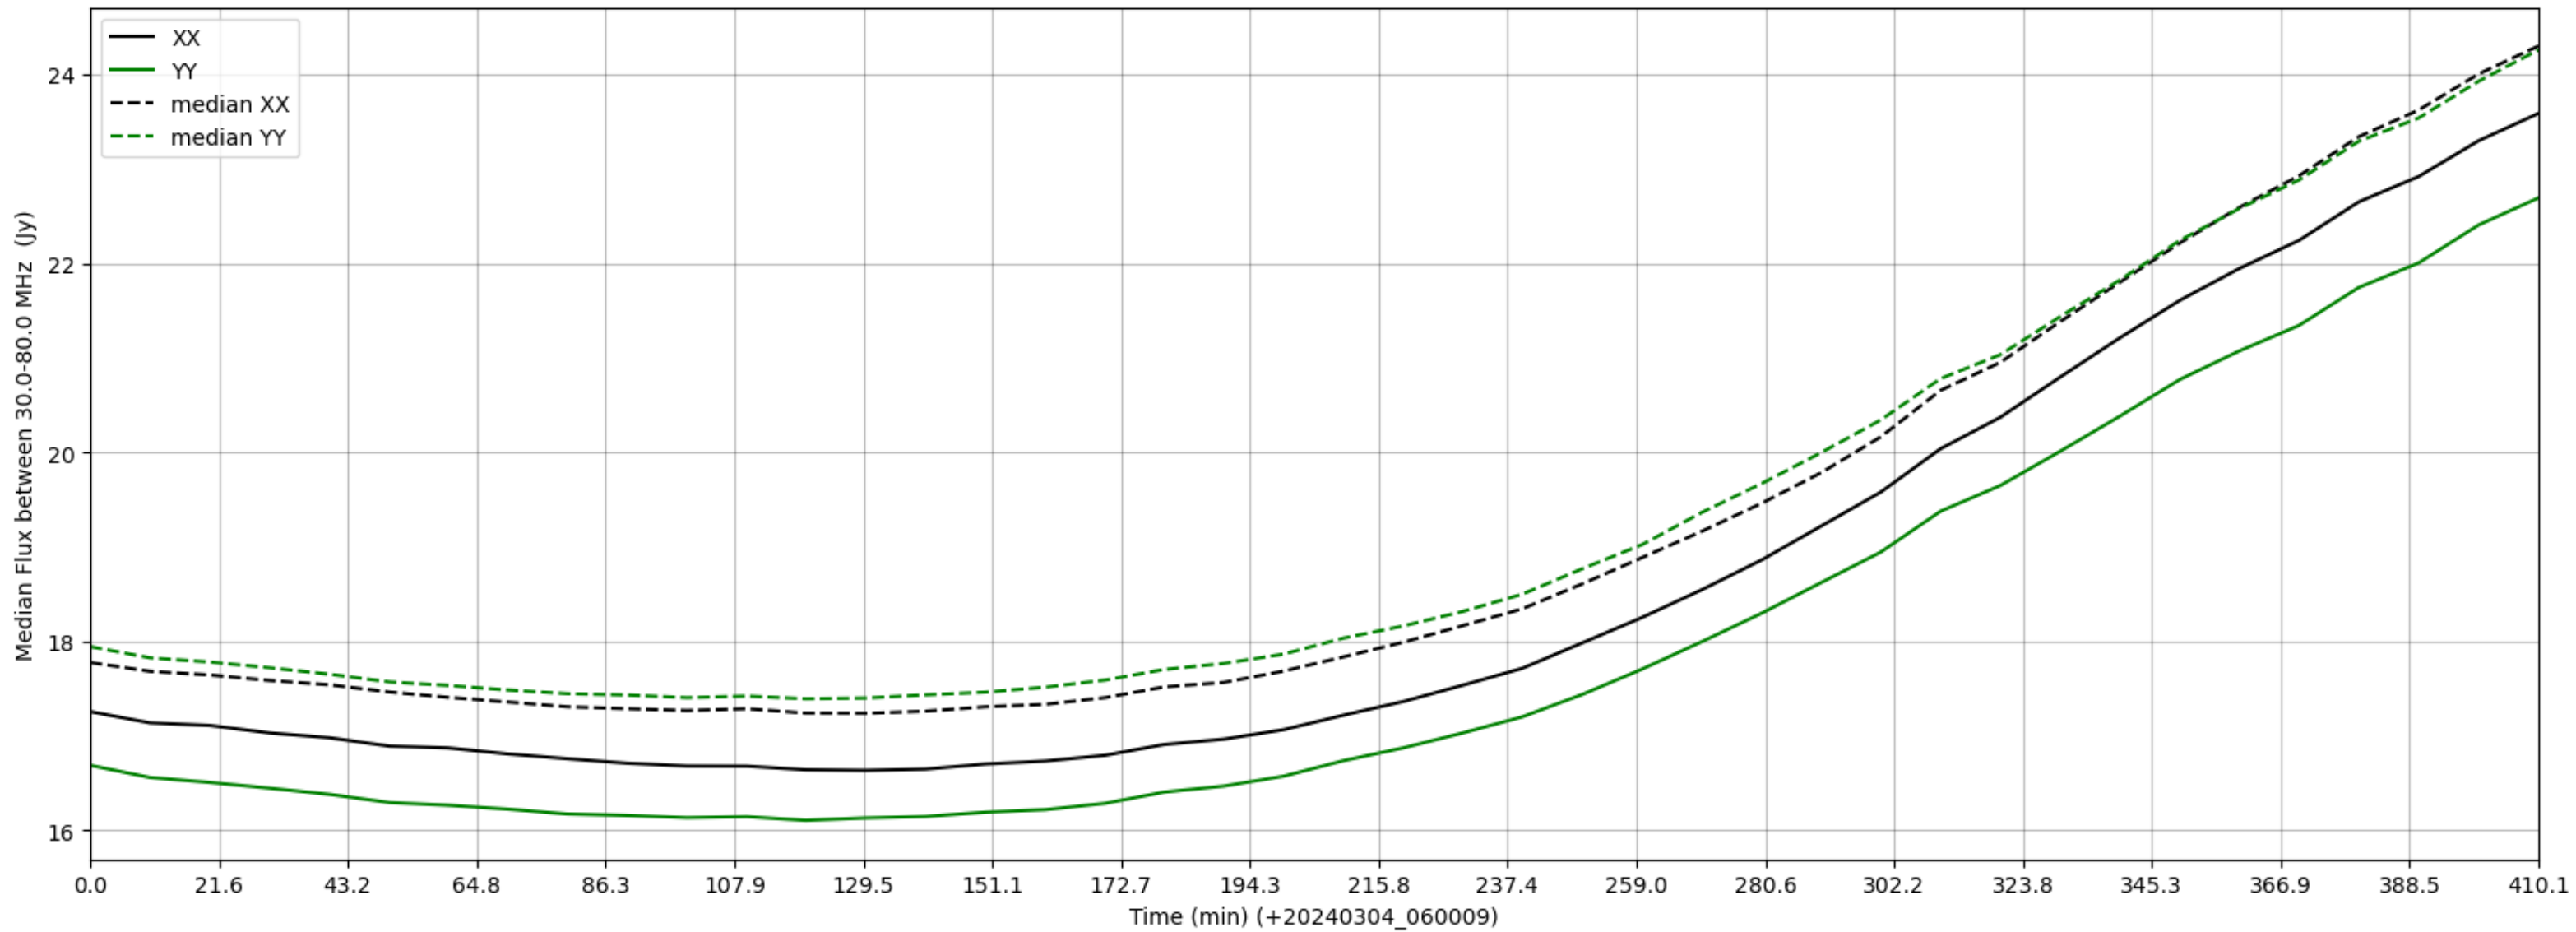

LWA143 - Correlator# 210 - XX FLAGS:Good - YY FLAGS:Good

LWA082 - Correlator# 209 - XX FLAGS:Good - YY FLAGS:Good