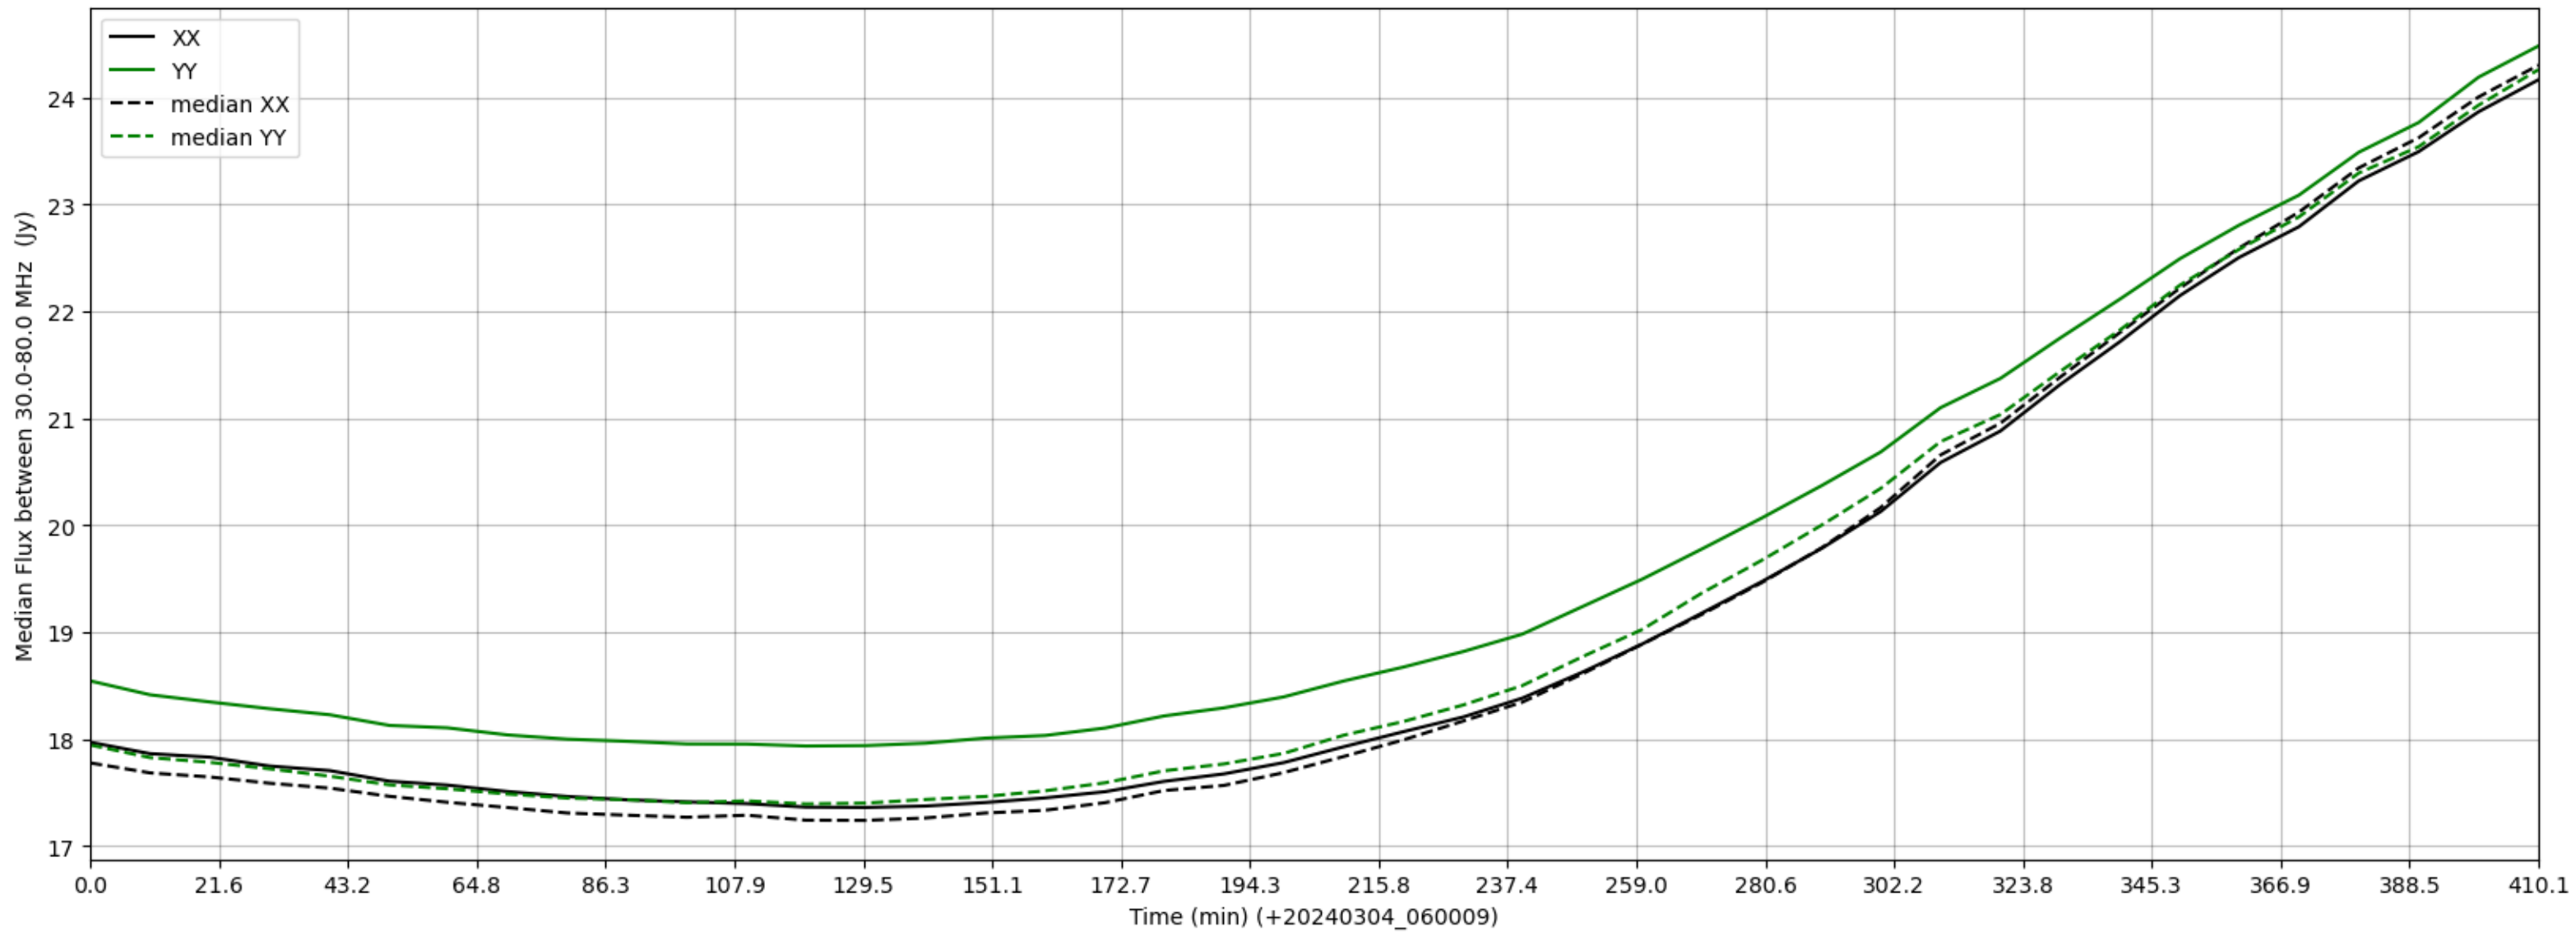

LWA016 - Correlator# 097 - XX FLAGS:Good - YY FLAGS:Good

LWA013 - Correlator# 096 - XX FLAGS:Good - YY FLAGS:Good