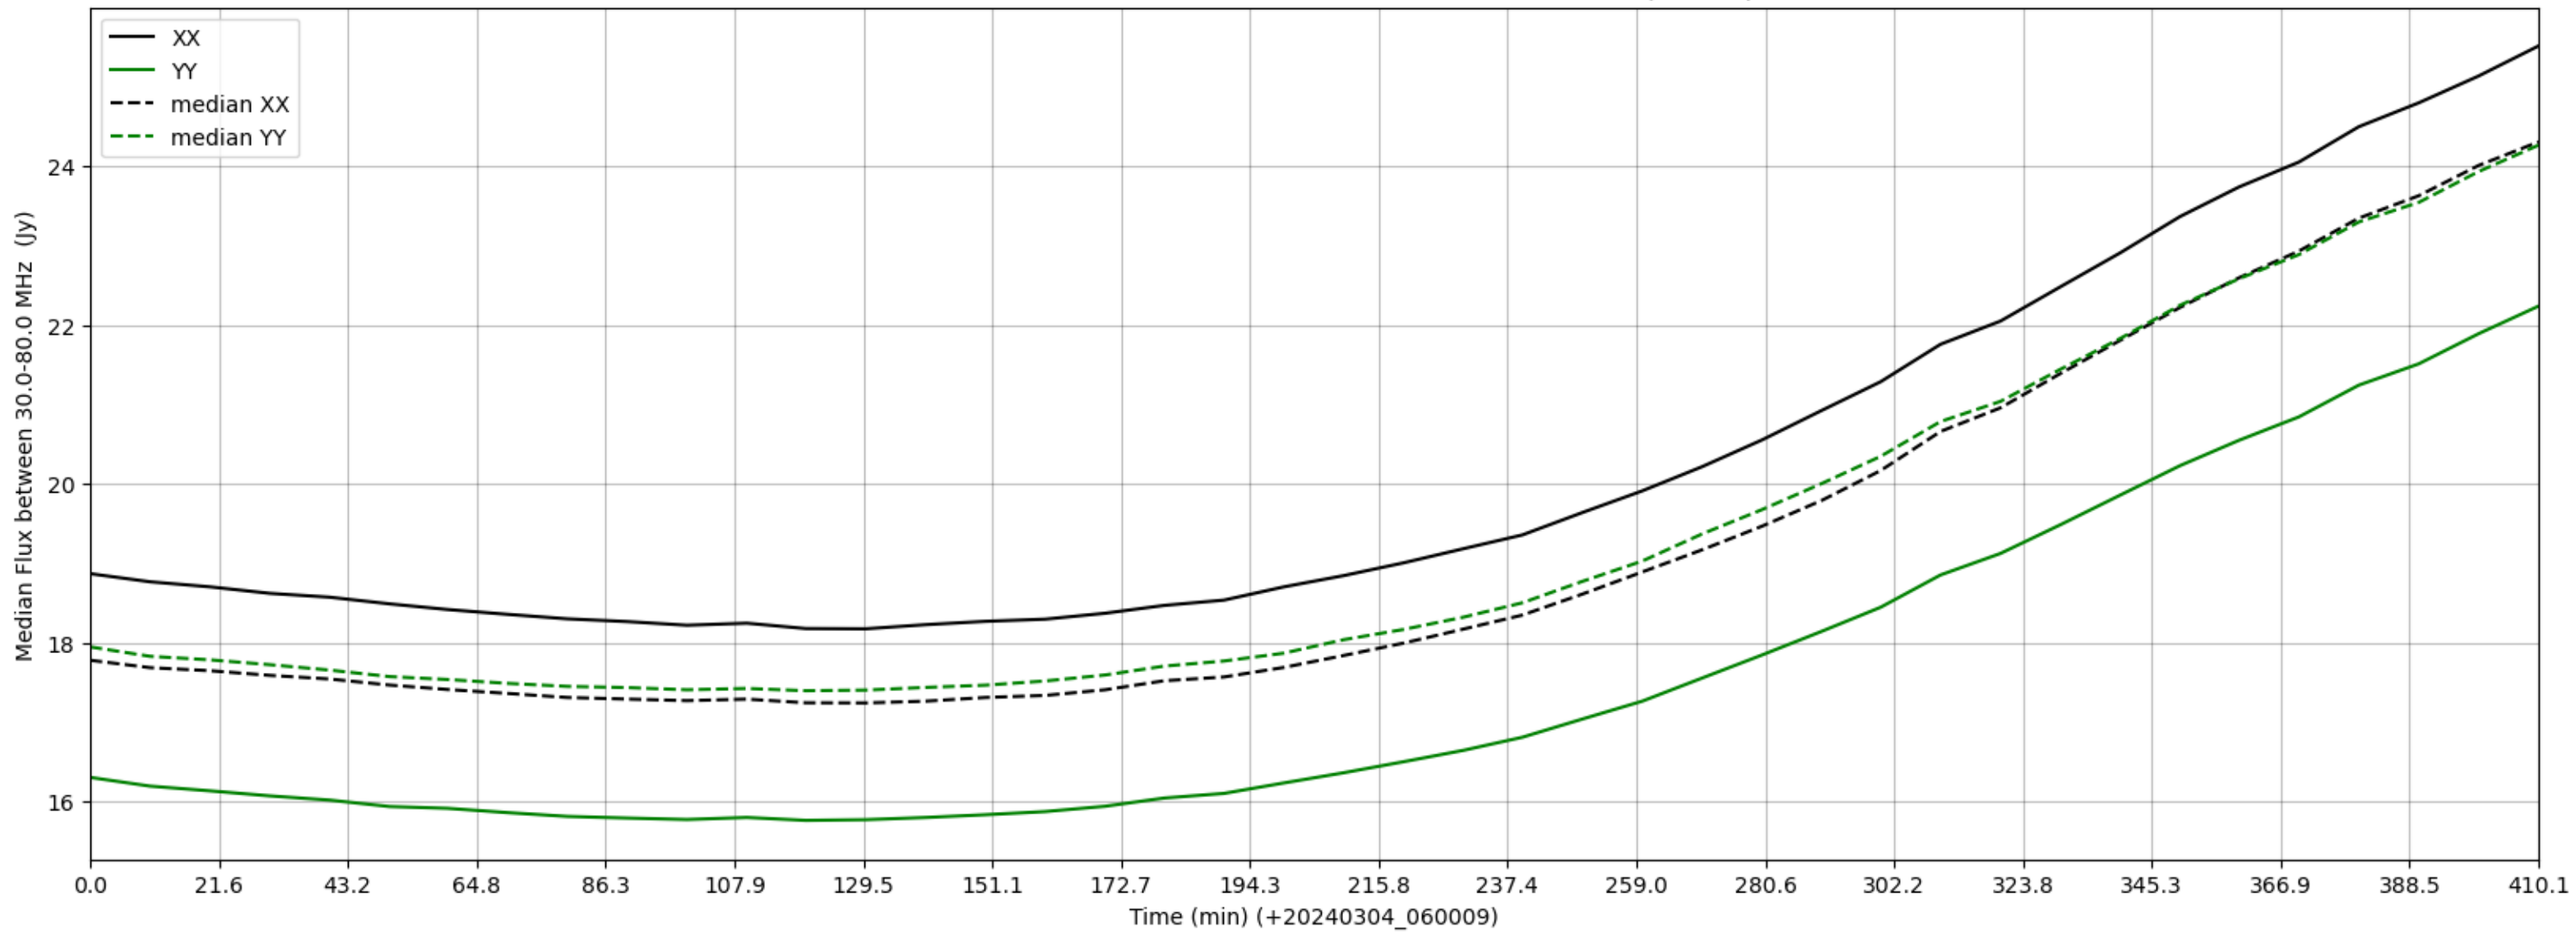

LWA237 - Correlator# 311 - XX FLAGS:Good - YY FLAGS:Good

LWA238 - Correlator# 310 - XX FLAGS:Good - YY FLAGS:BadSpecShape