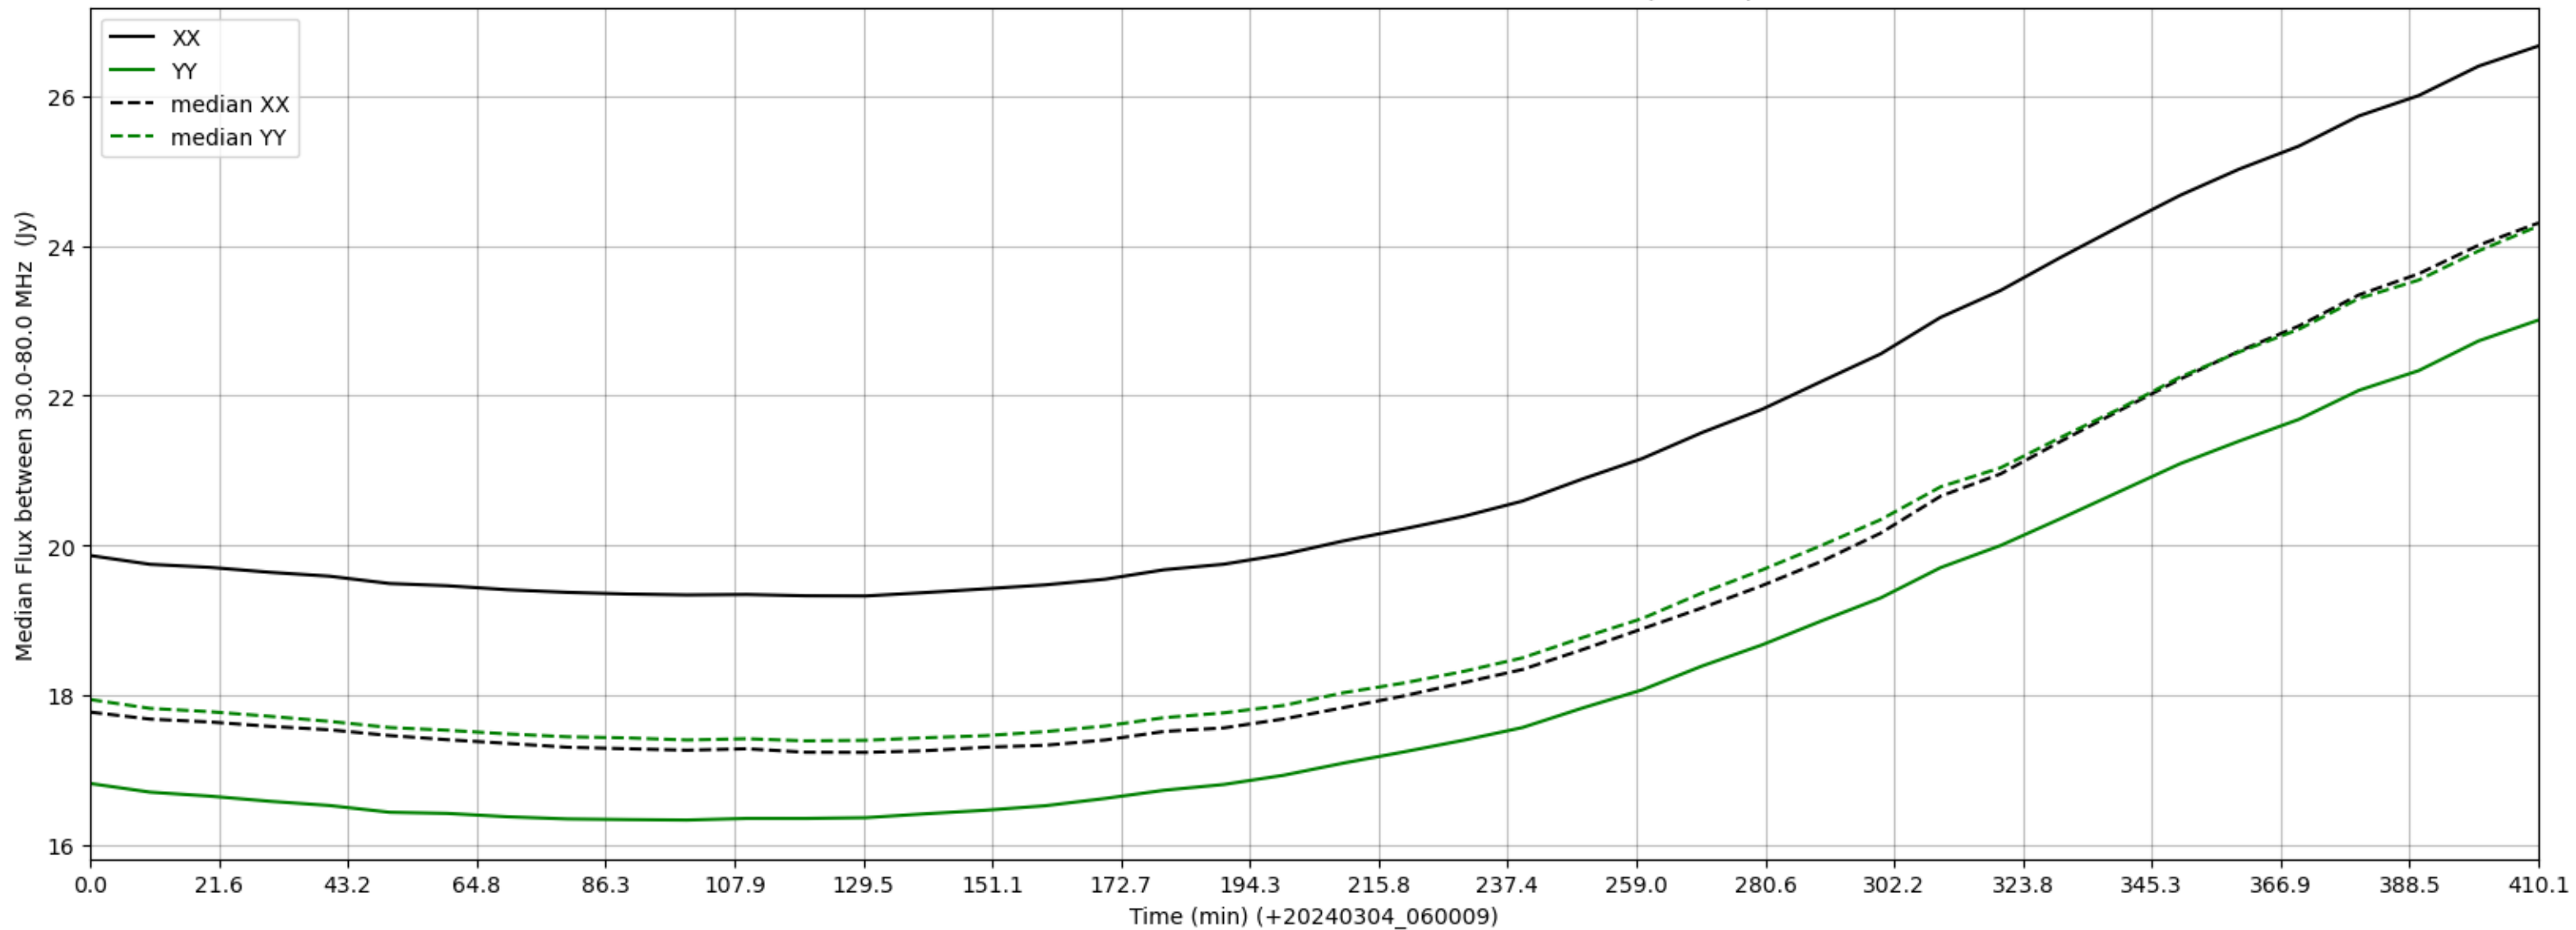

LWA206 - Correlator# 296 - XX FLAGS:Good - YY FLAGS:Good

LWA205 - Correlator# 297 - XX FLAGS:Good - YY FLAGS:Good

LWA208 - Correlator# 298 - XX FLAGS:Good - YY FLAGS:BadSpecShape

LWA207 - Correlator# 299 - XX FLAGS:Good - YY FLAGS:BadSpecShape