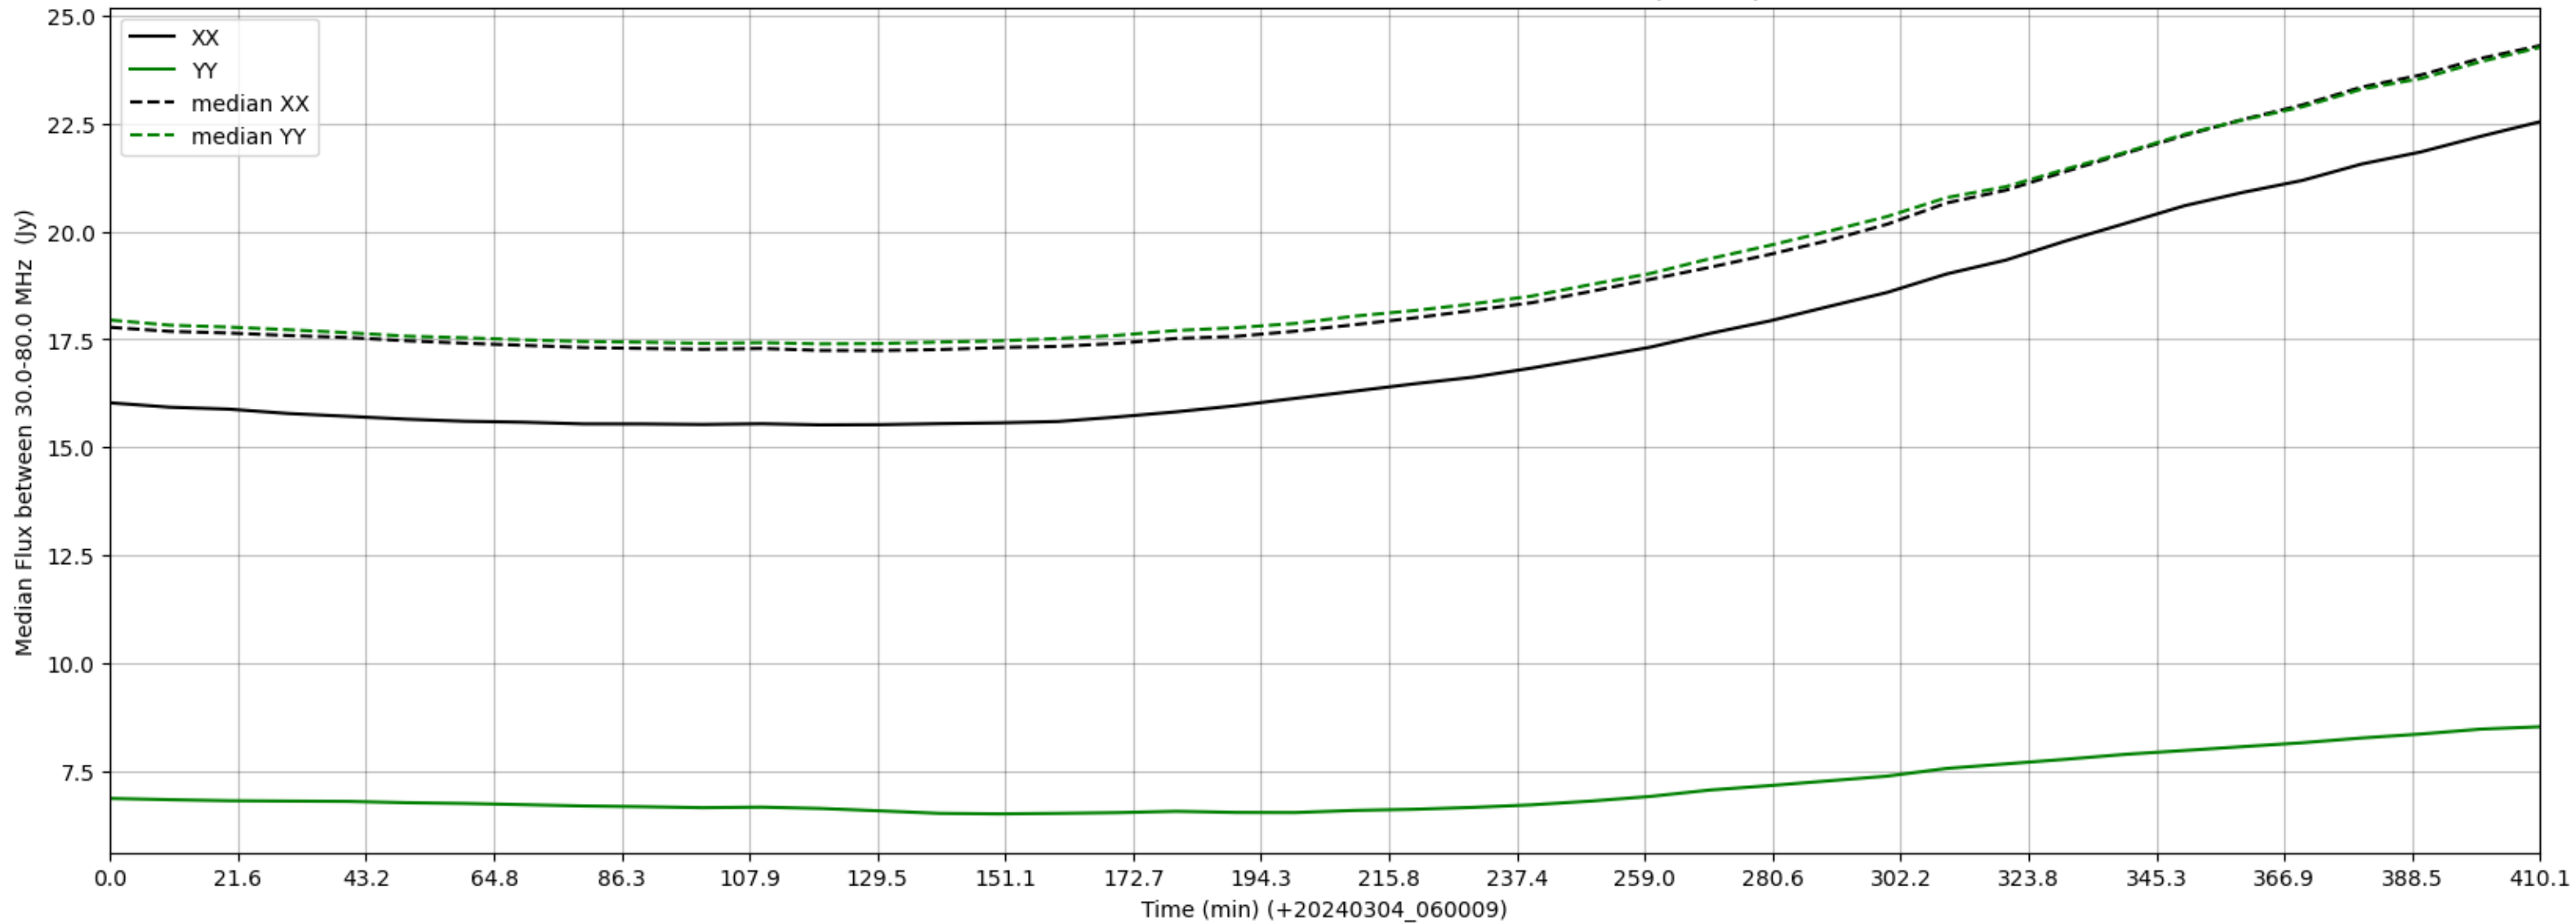

LWA301 - Correlator# 048 - XX FLAGS:Good - YY FLAGS:Good

LWA298 - Correlator# 049 - XX FLAGS:Good - YY FLAGS:Good

LWA305 - Correlator# 050 - XX FLAGS:Good - YY FLAGS:Good

LWA303 - Correlator# 051 - XX FLAGS:Good - YY FLAGS:BadSpecShape