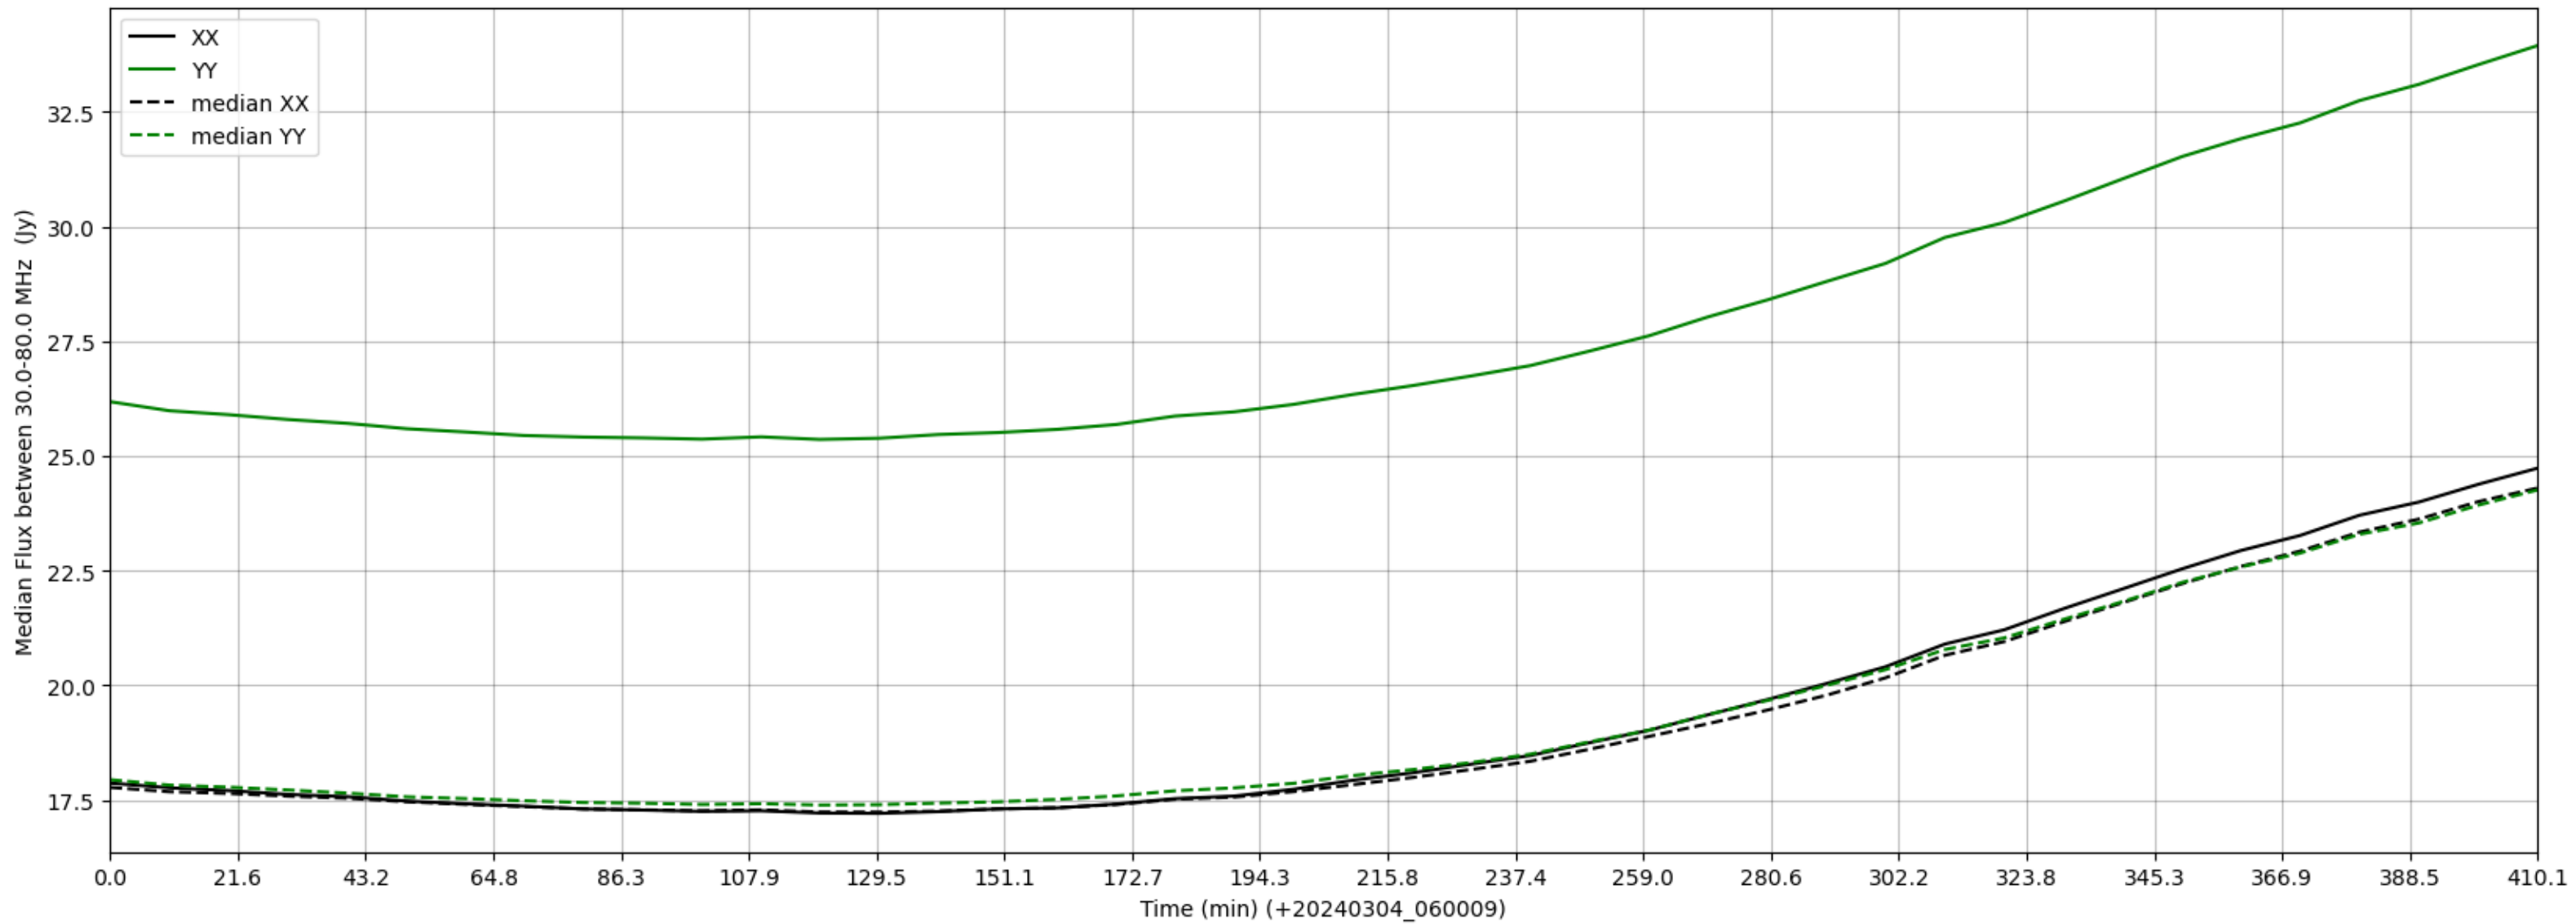

LWA224 - Correlator# 248 - XX FLAGS:Good - YY FLAGS:Good

LWA222 - Correlator# 249 - XX FLAGS:Good - YY FLAGS:Good

LWA326 - Correlator# 250 - XX FLAGS:Good - YY FLAGS:Good

LWA322 - Correlator# 251 - XX FLAGS:Good - YY FLAGS:Good