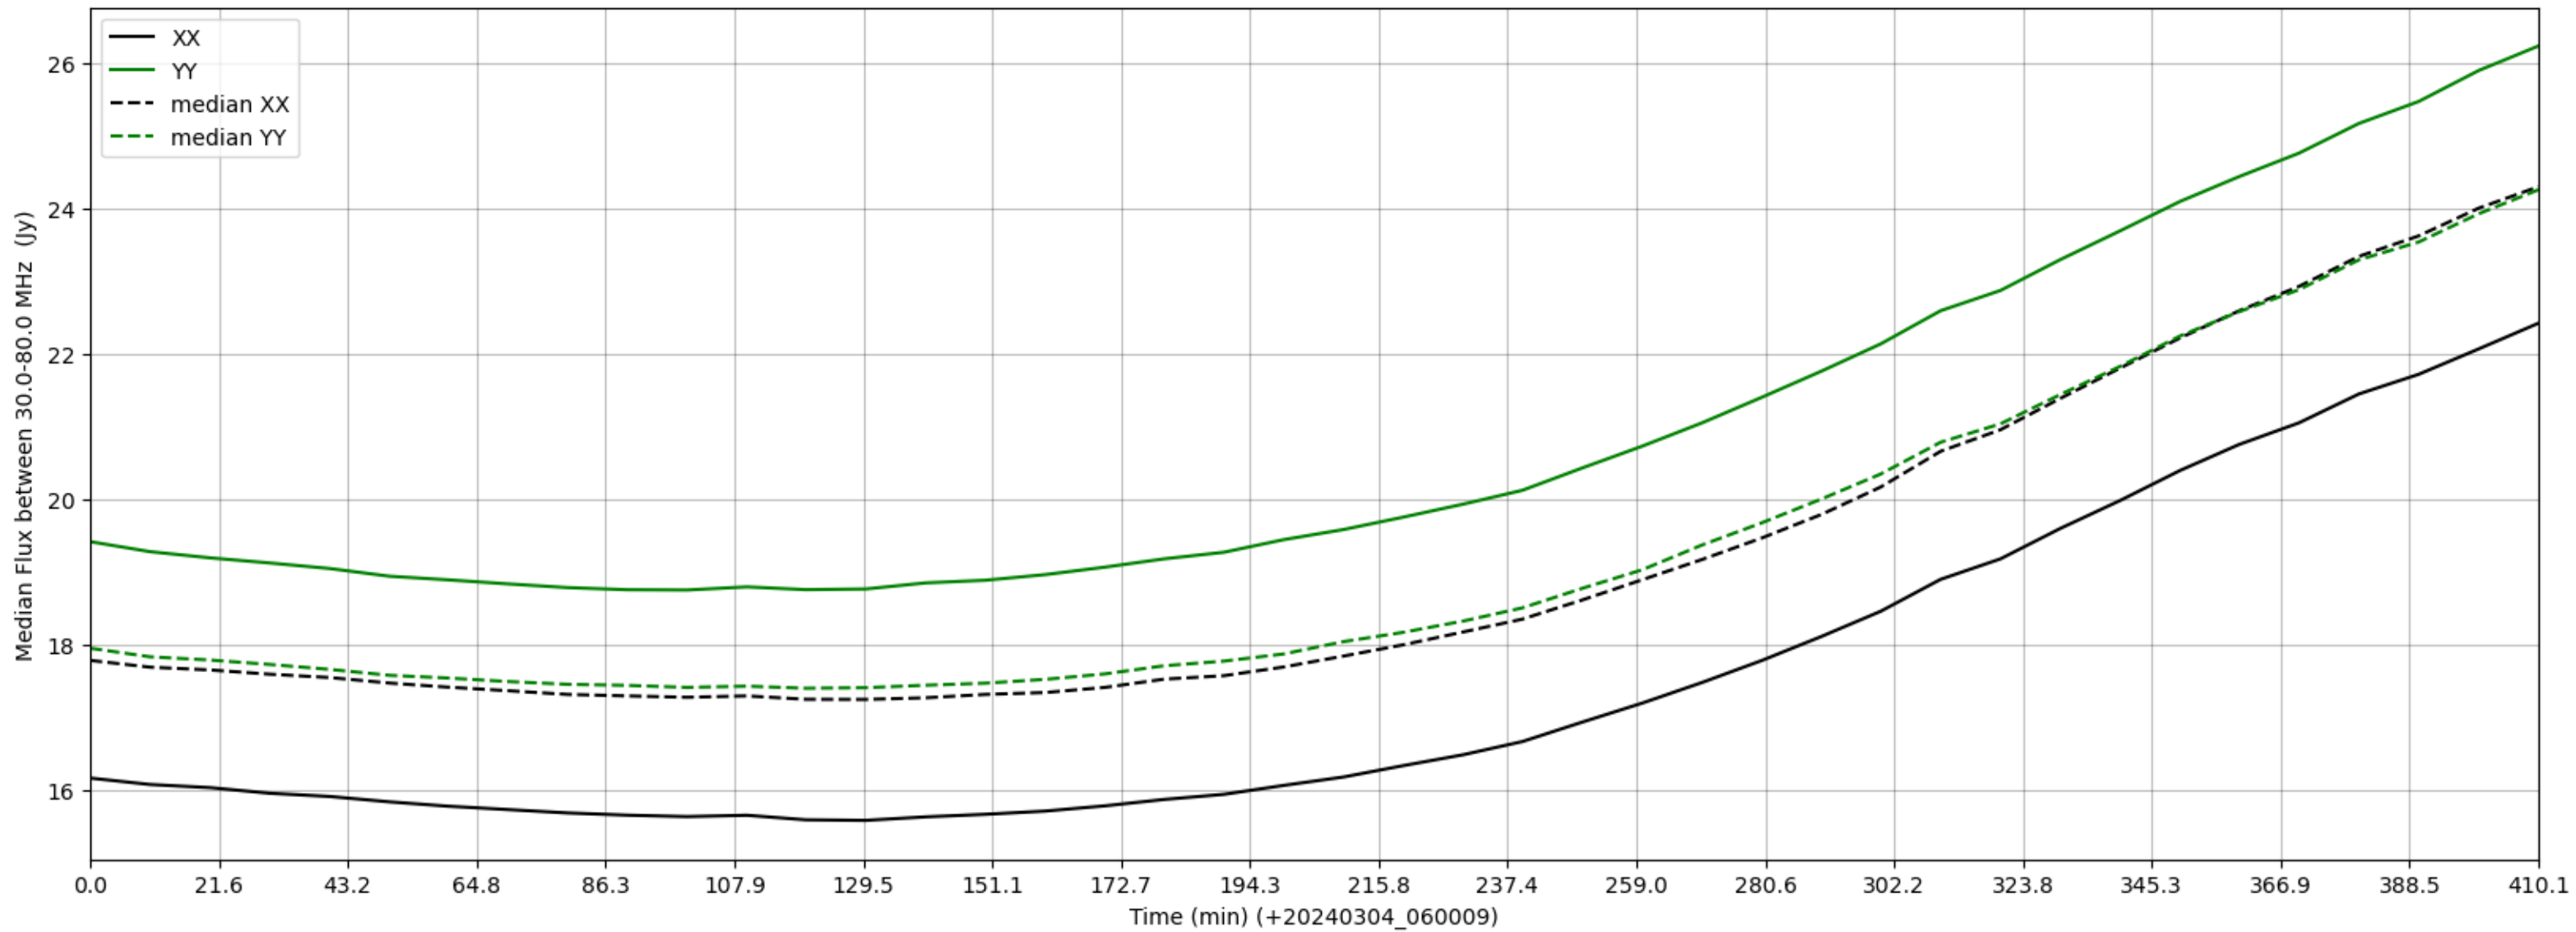

LWA071 - Correlator# 084 - XX FLAGS:BadSpecShape - YY FLAGS:Good

LWA045 - Correlator# 083 - XX FLAGS:Good - YY FLAGS:Good