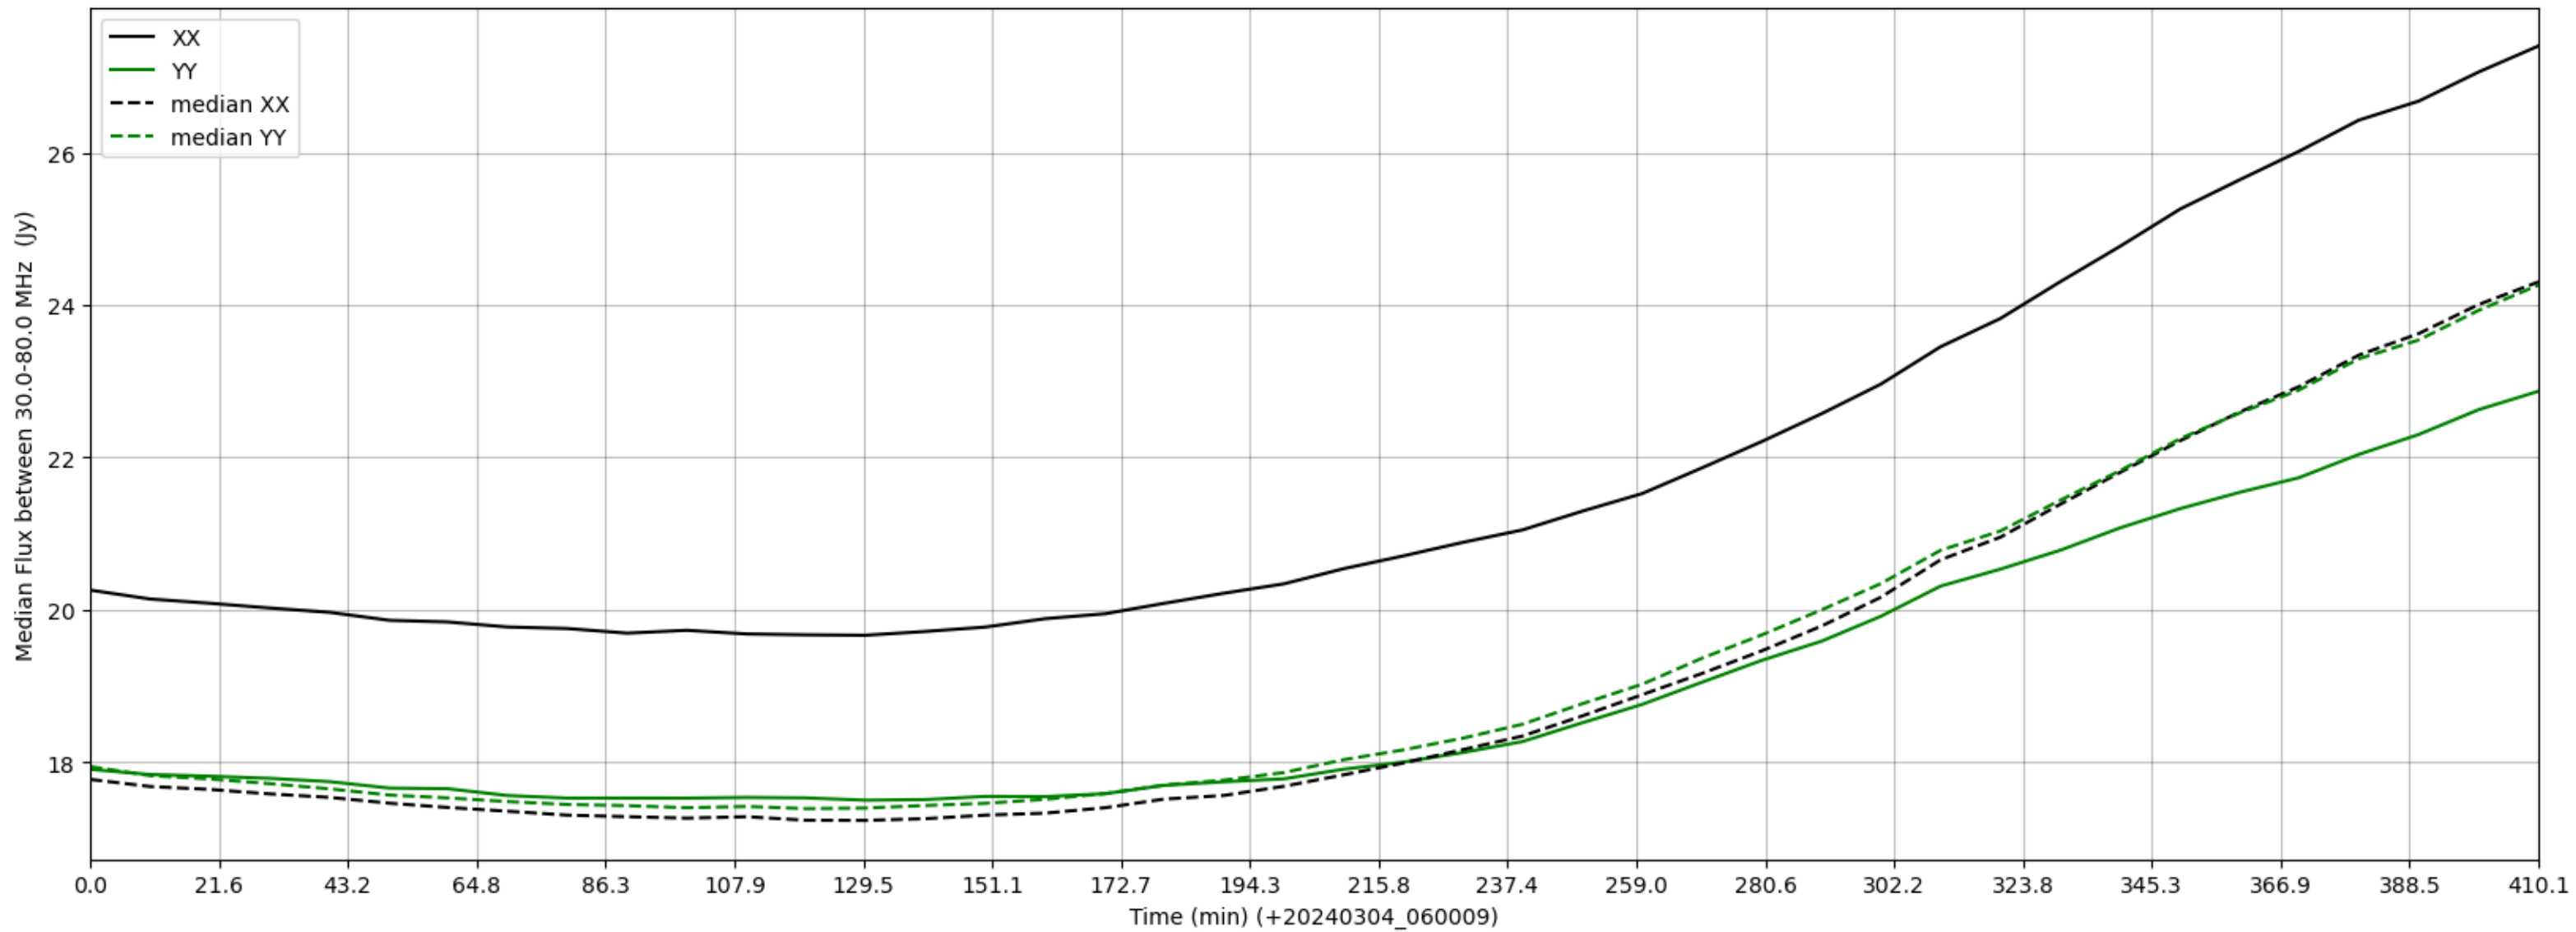

LWA276 - Correlator# 006 - XX FLAGS:Good - YY FLAGS:Good

LWA269 - Correlator# 005 - XX FLAGS:Good - YY FLAGS:Good