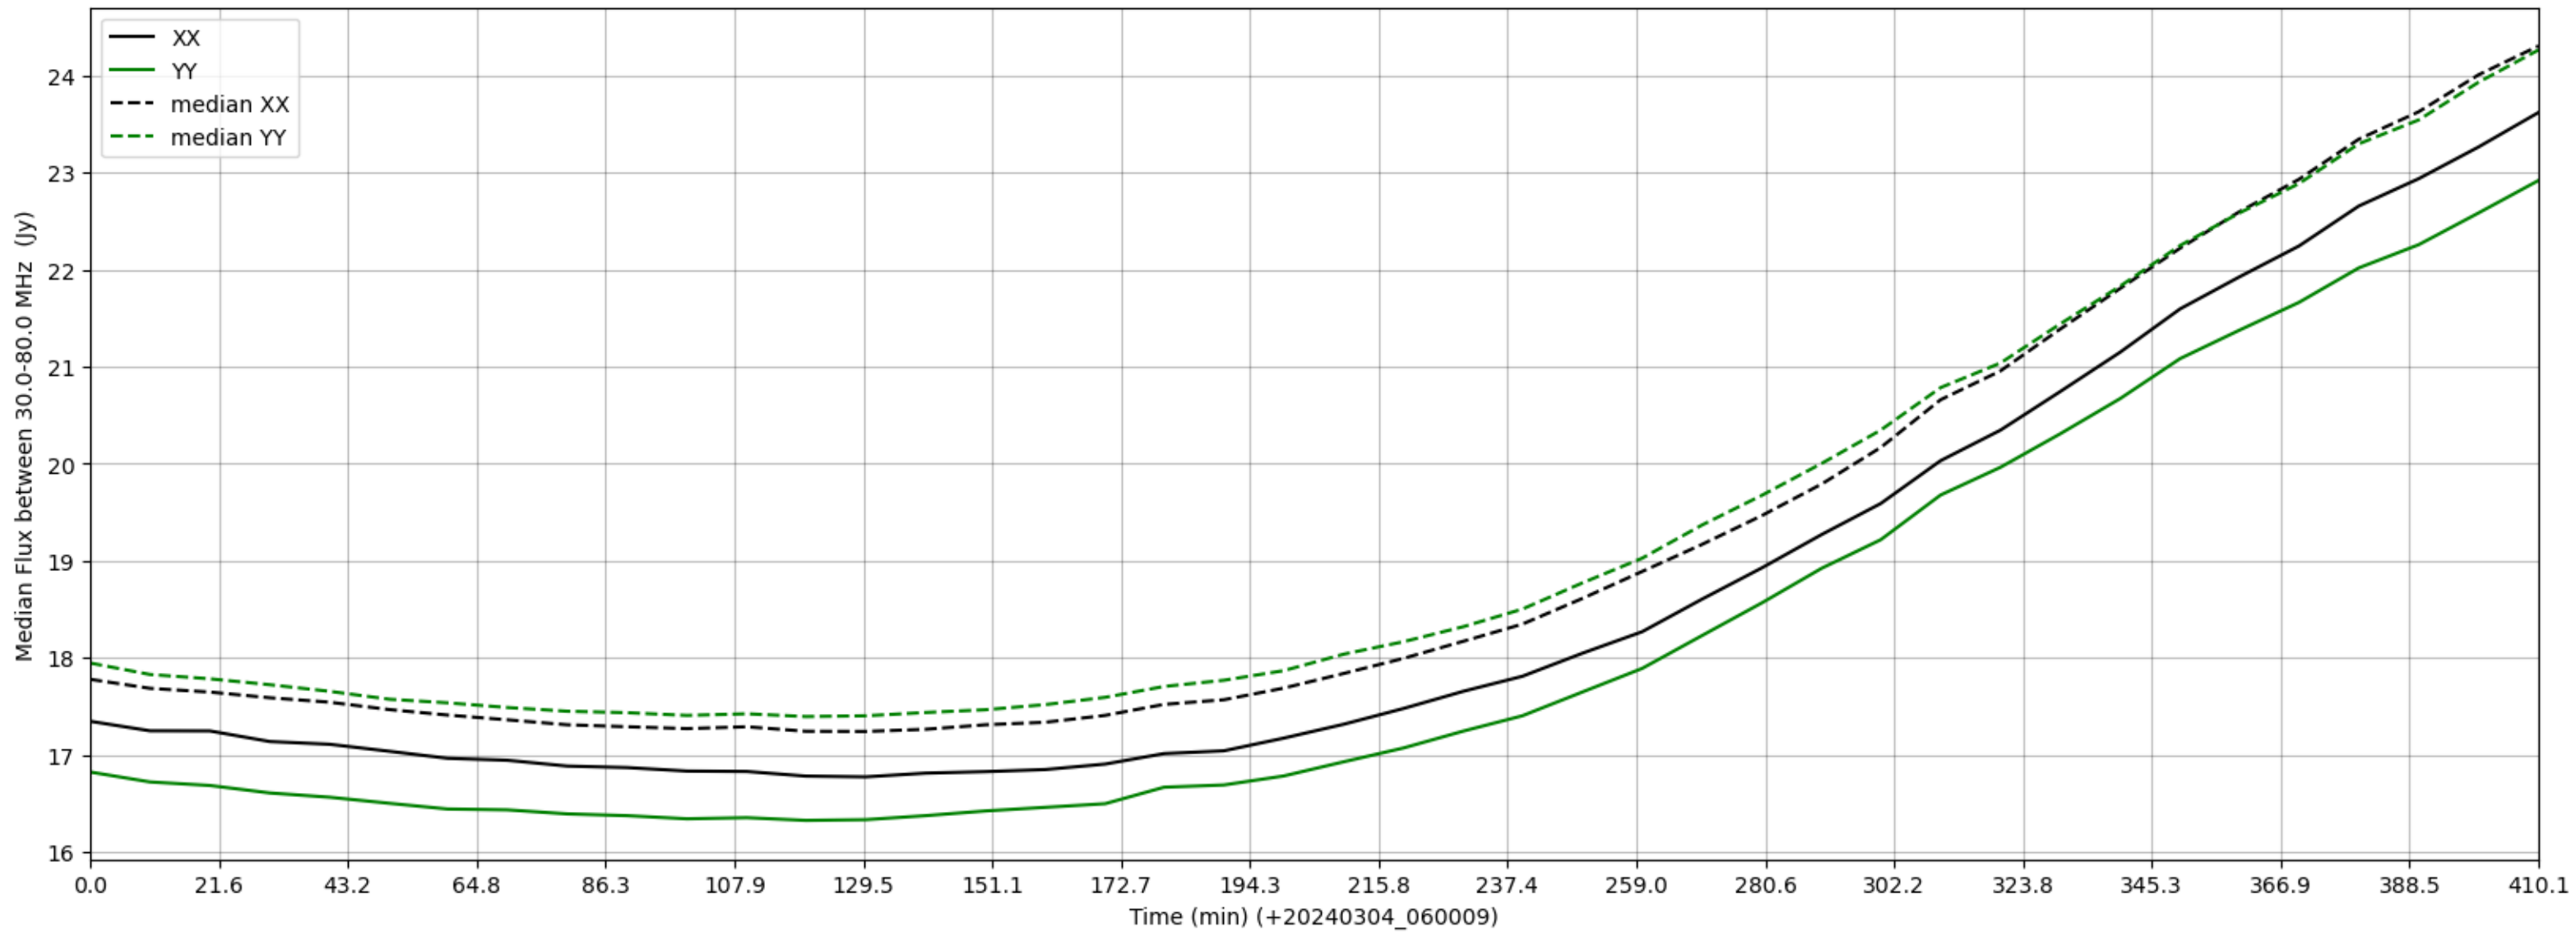

LWA362 - Correlator# 030 - XX FLAGS:Good - YY FLAGS:Good

LWA341 - Correlator# 029 - XX FLAGS:Good - YY FLAGS:Good