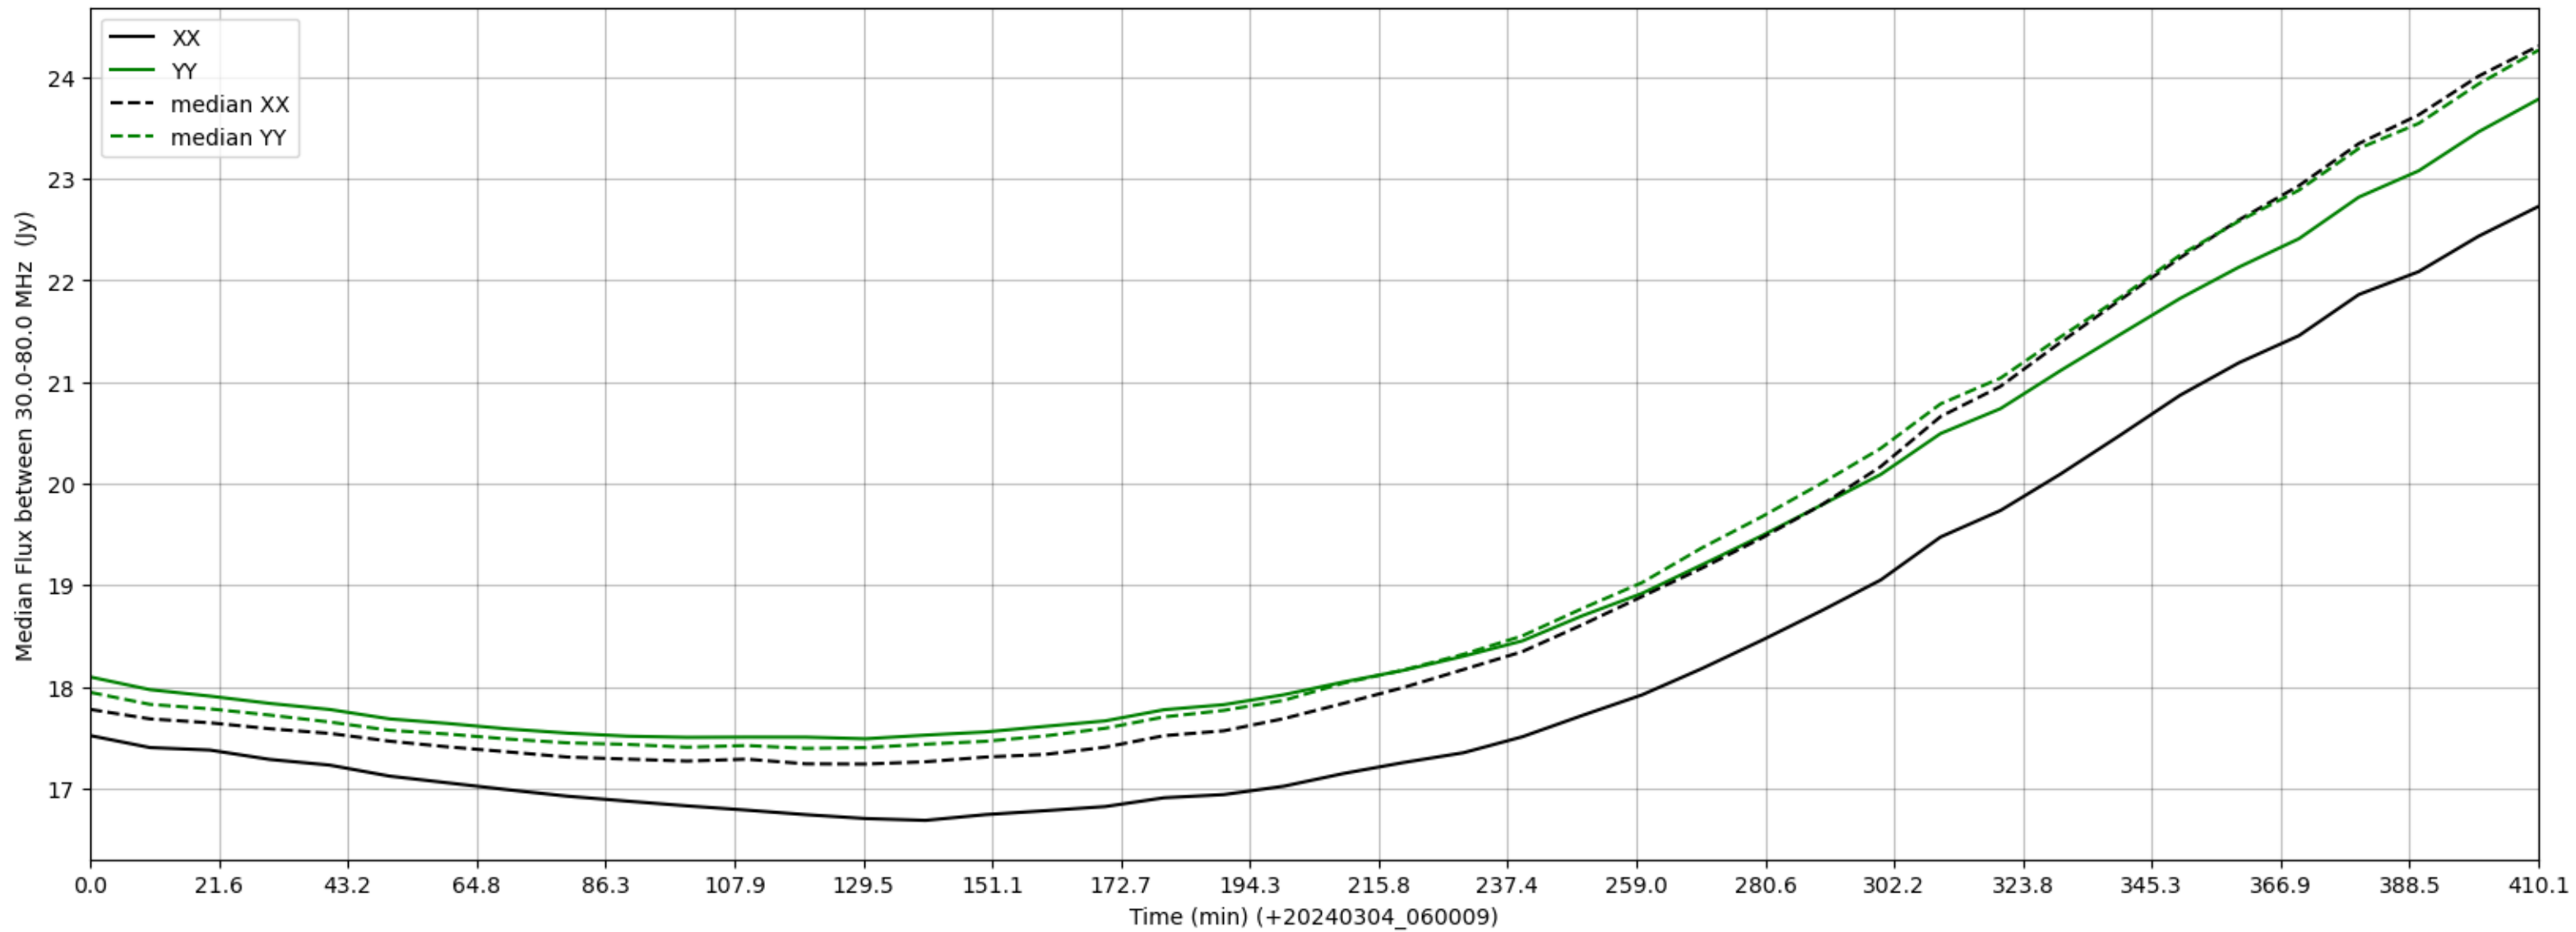

LWA071 - Correlator# 084 - XX FLAGS:BadSpecShape - YY FLAGS:Good

LWA047 - Correlator# 085 - XX FLAGS:Good - YY FLAGS:Good

LWA074 - Correlator# 086 - XX FLAGS:Good - YY FLAGS:Good

LWA073 - Correlator# 087 - XX FLAGS:Good - YY FLAGS:Good