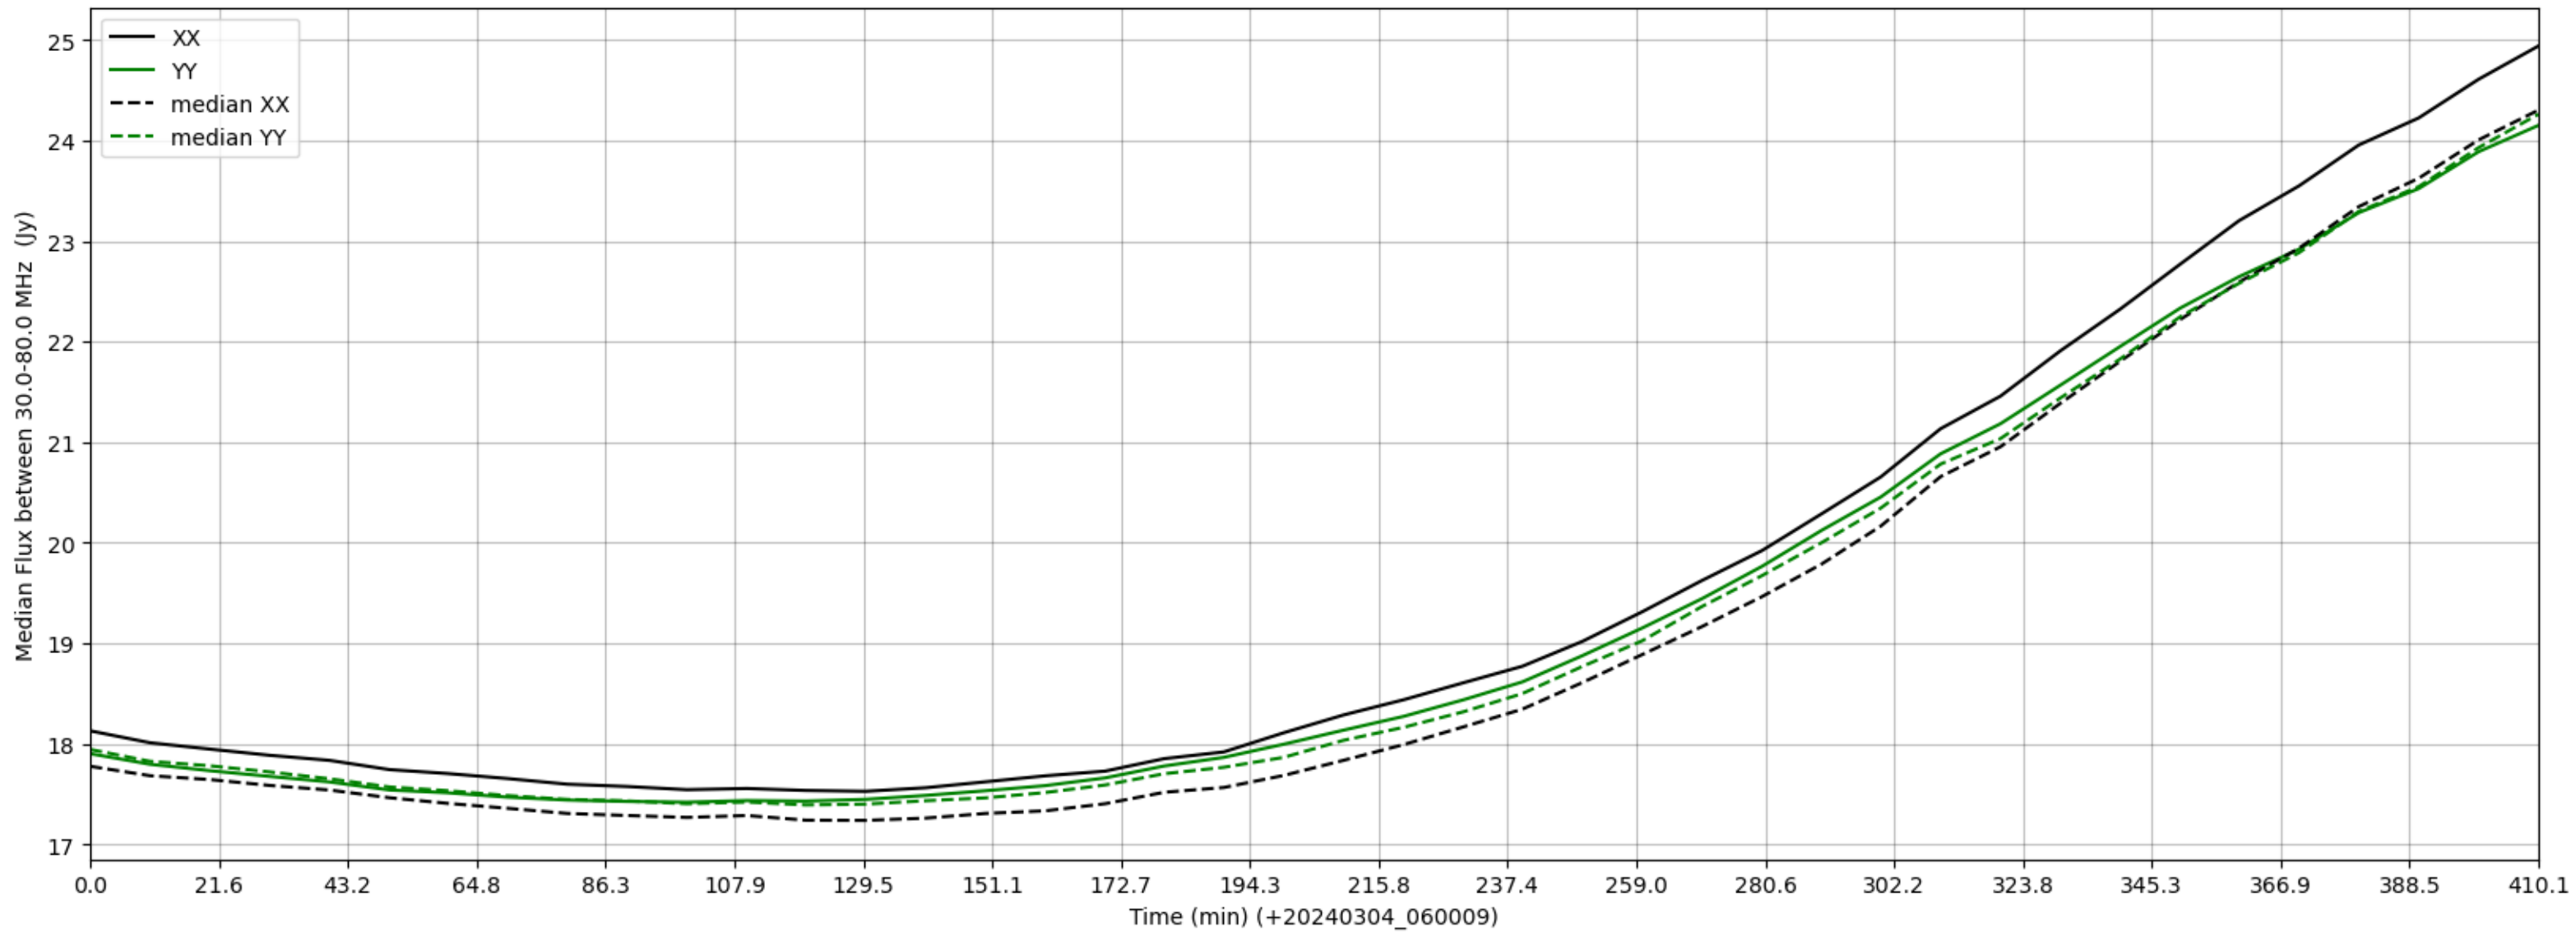

LWA051 - Correlator# 114 - XX FLAGS:Good - YY FLAGS:Good

LWA048 - Correlator# 113 - XX FLAGS:Good - YY FLAGS:Good