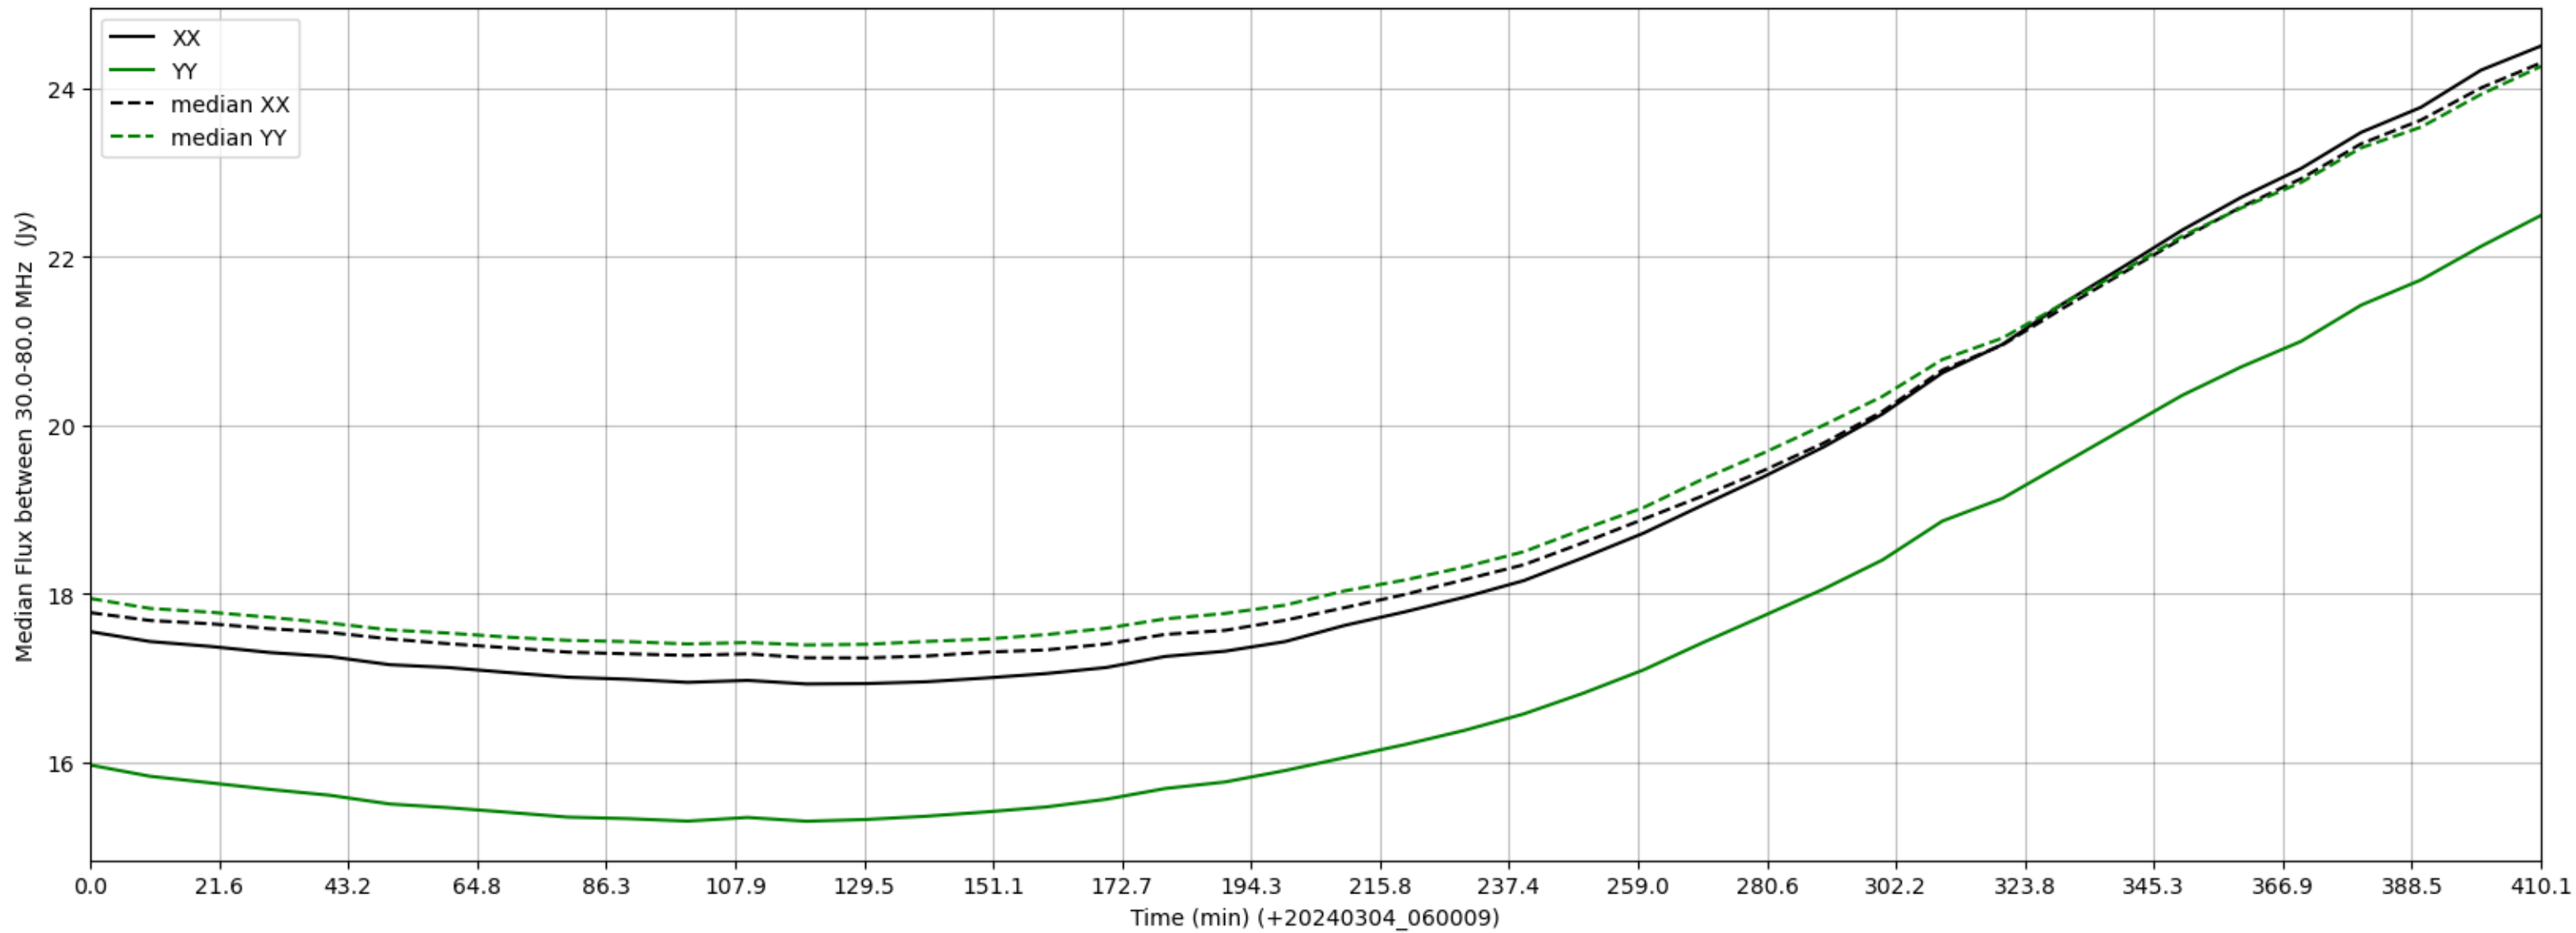

LWA064 - Correlator# 141 - XX FLAGS:Good - YY FLAGS:Good

LWA085 - Correlator# 140 - XX FLAGS:Good - YY FLAGS:Good