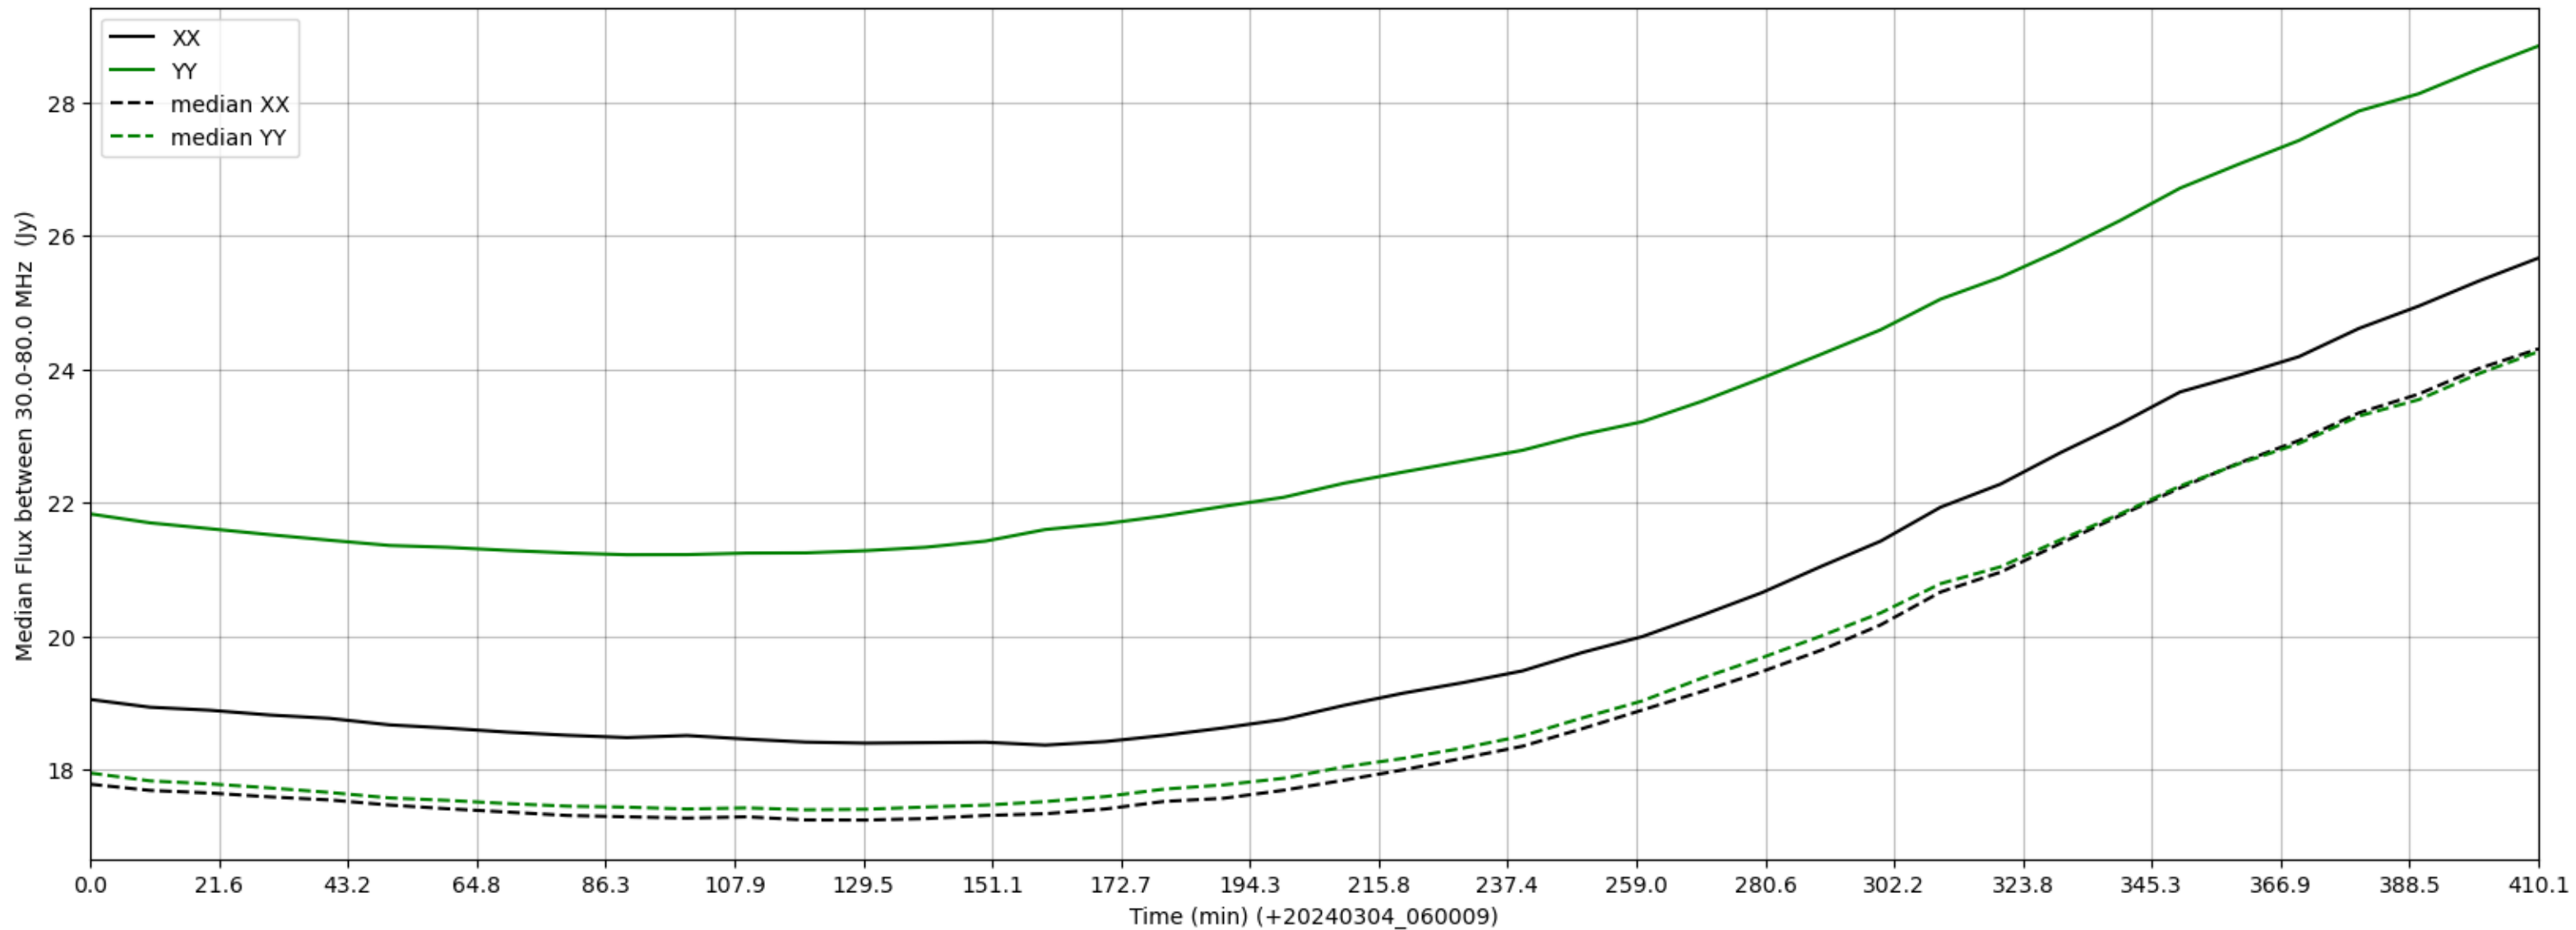

LWA340 - Correlator# 026 - XX FLAGS:Good - YY FLAGS:Good

LWA332 - Correlator# 025 - XX FLAGS:Good - YY FLAGS:Good