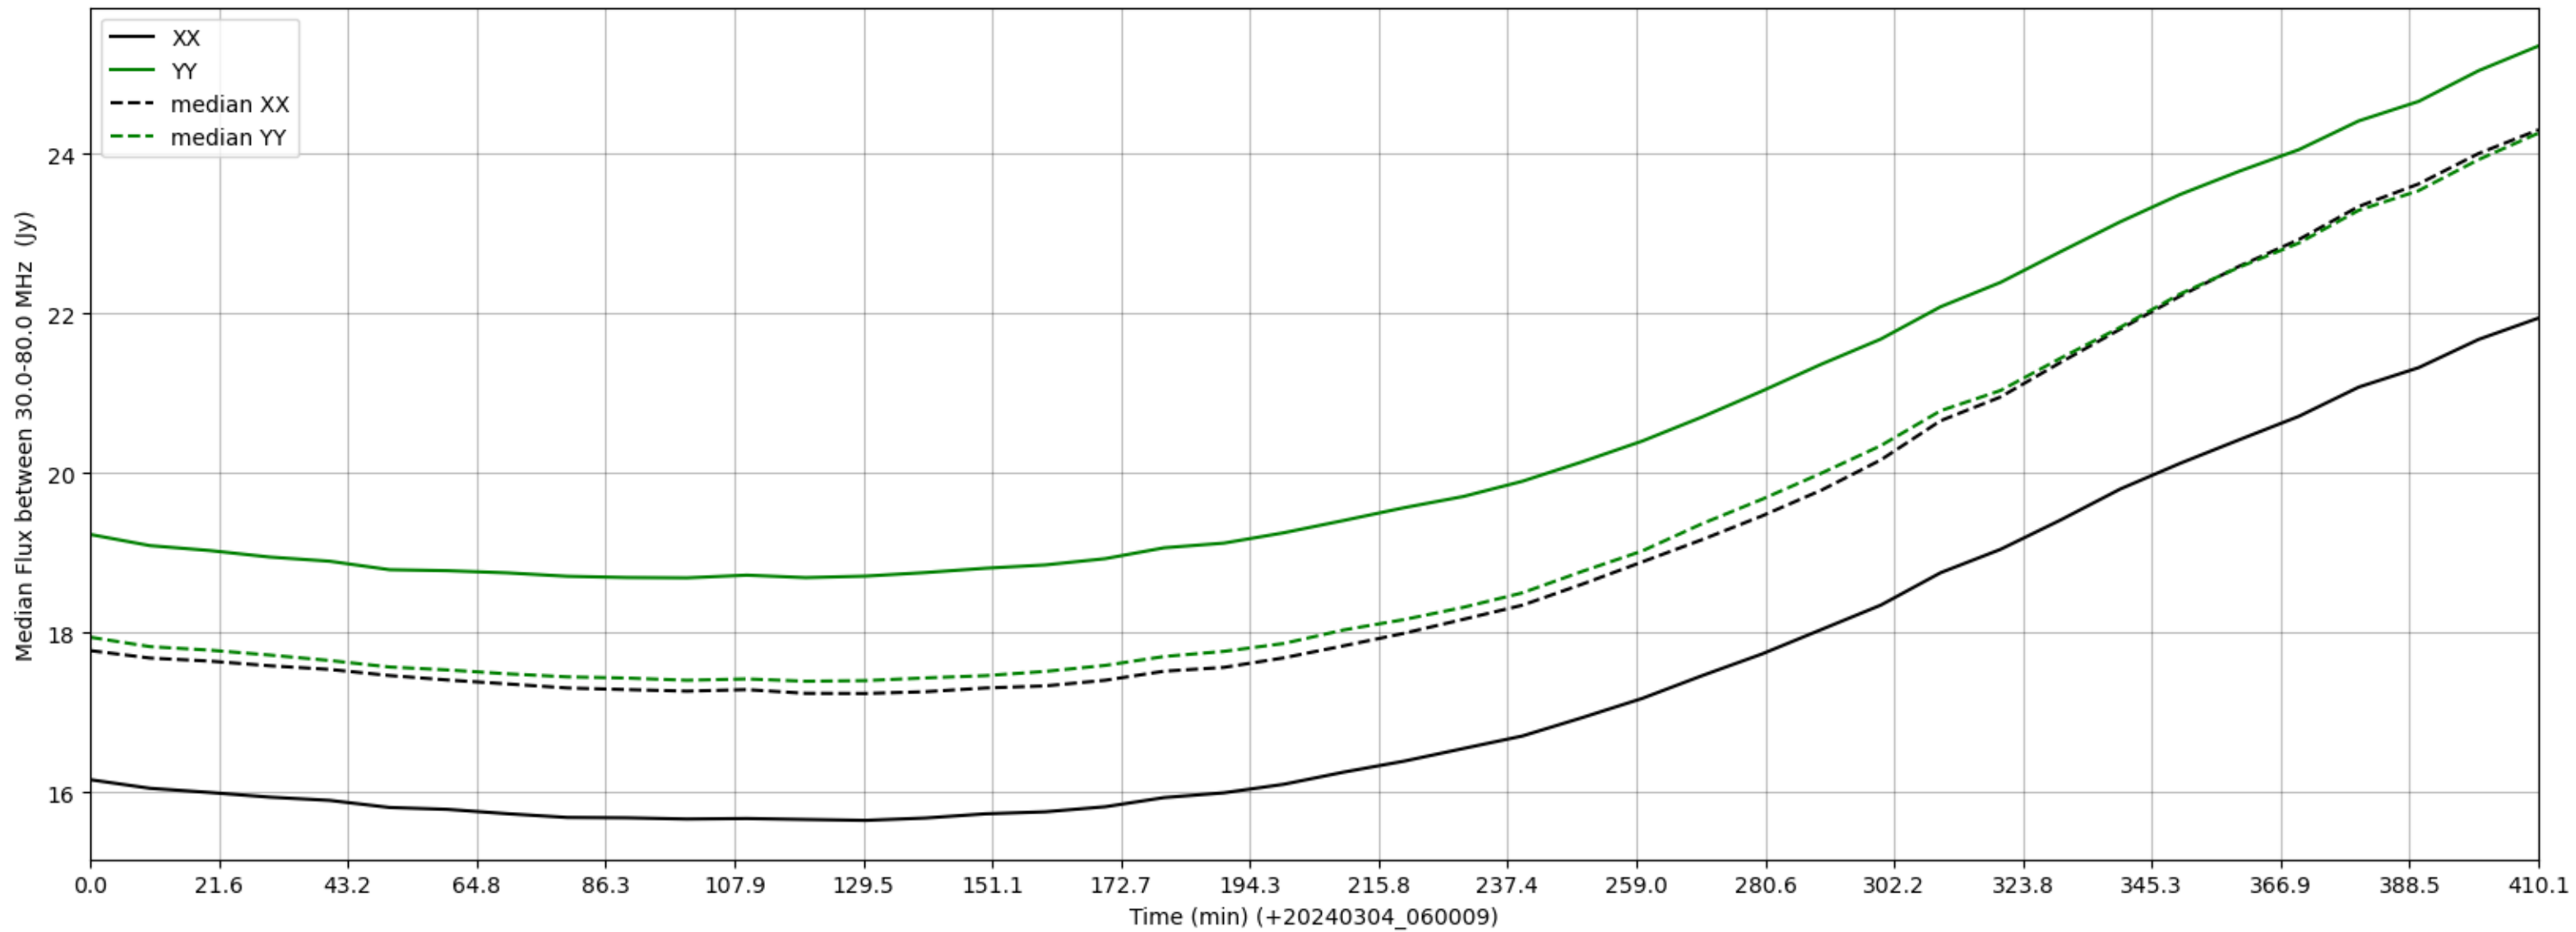

LWA206 - Correlator# 296 - XX FLAGS:Good - YY FLAGS:Good

LWA205 - Correlator# 297 - XX FLAGS:Good - YY FLAGS:Good

LWA208 - Correlator# 298 - XX FLAGS:Good - YY FLAGS:BadSpecShape

LWA207 - Correlator# 299 - XX FLAGS:Good - YY FLAGS:BadSpecShape