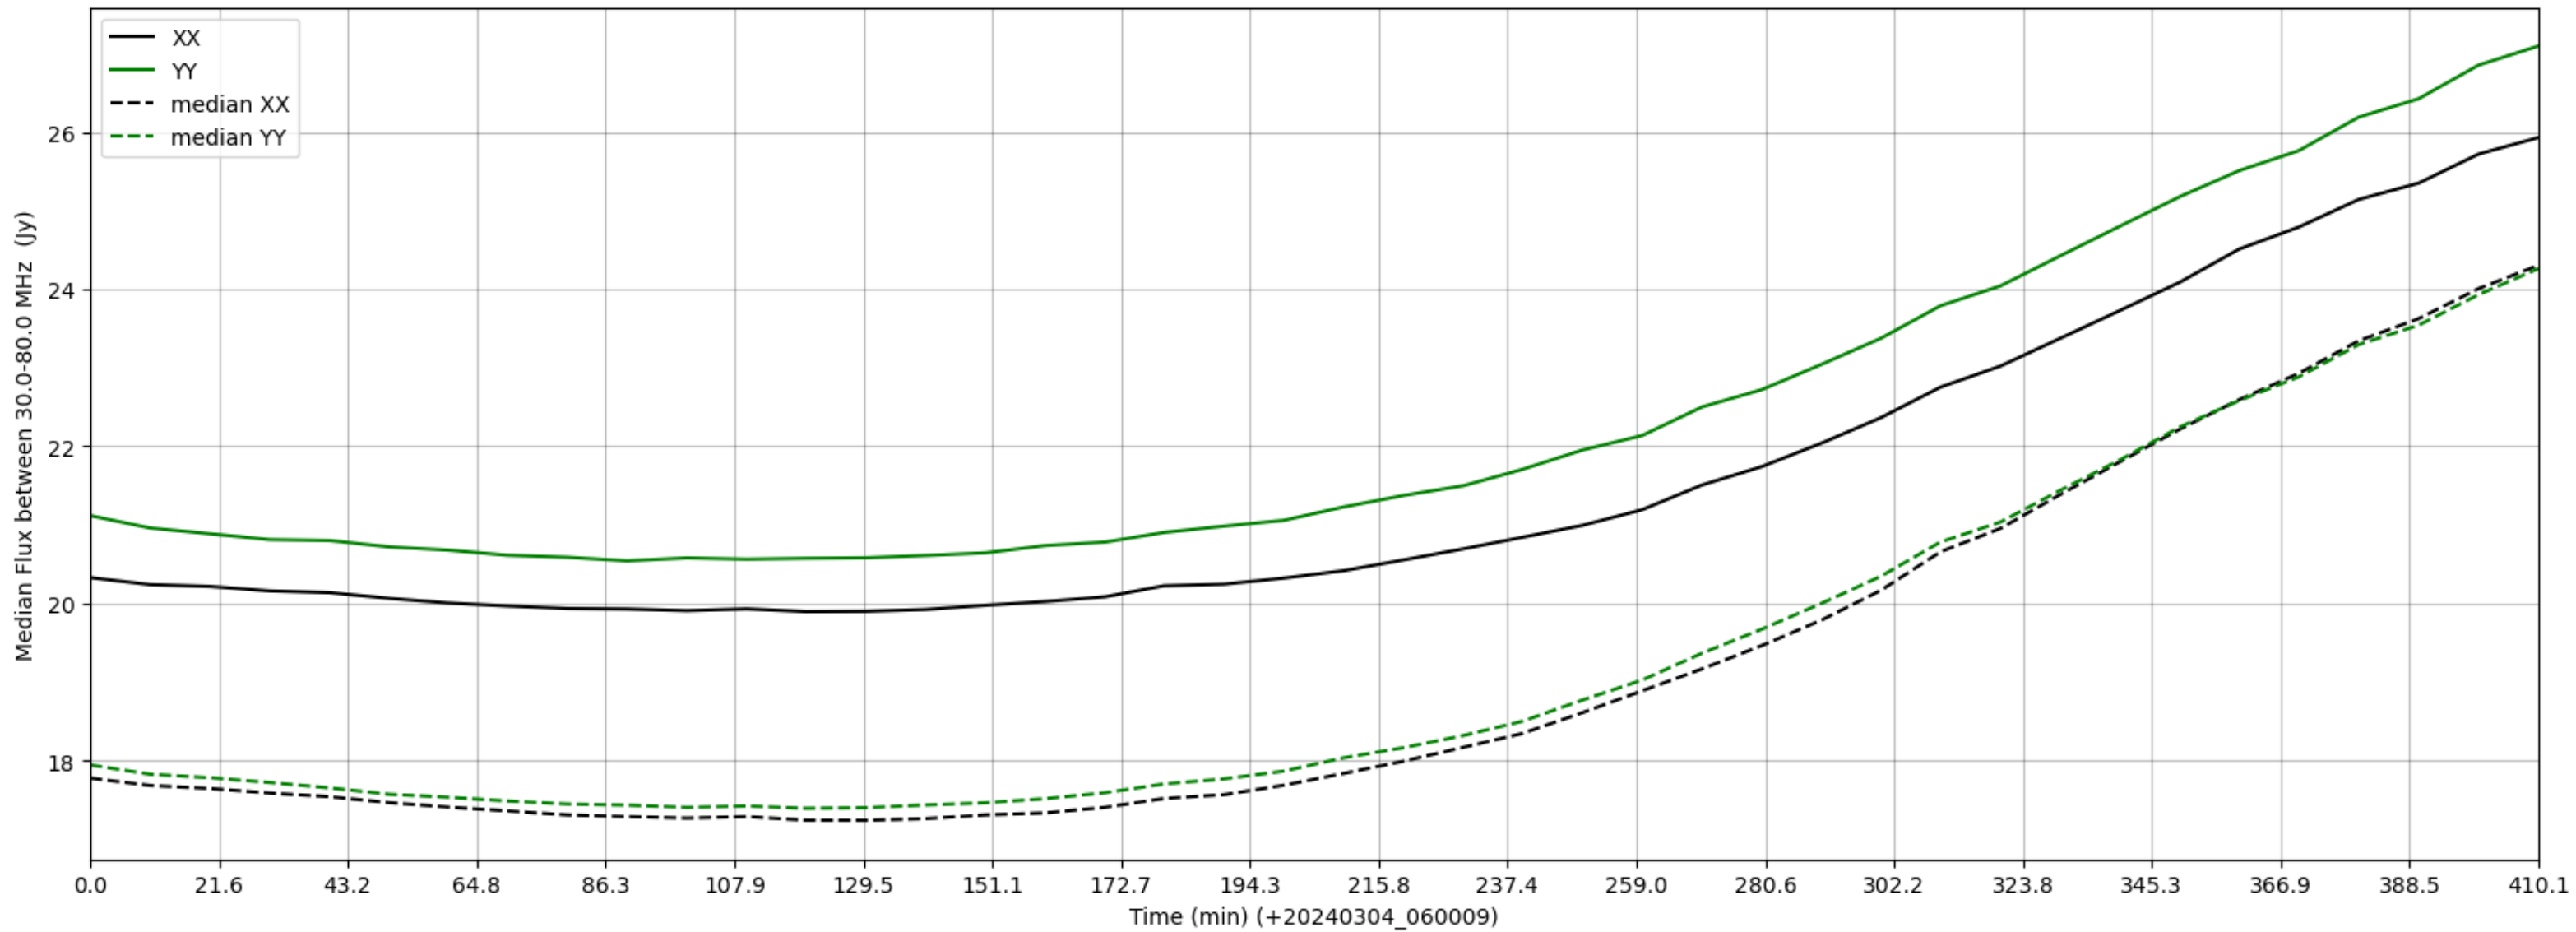

LWA037 - Correlator# 181 - XX FLAGS:Good - YY FLAGS:Good

LWA129 - Correlator# 180 - XX FLAGS:Good - YY FLAGS:Good