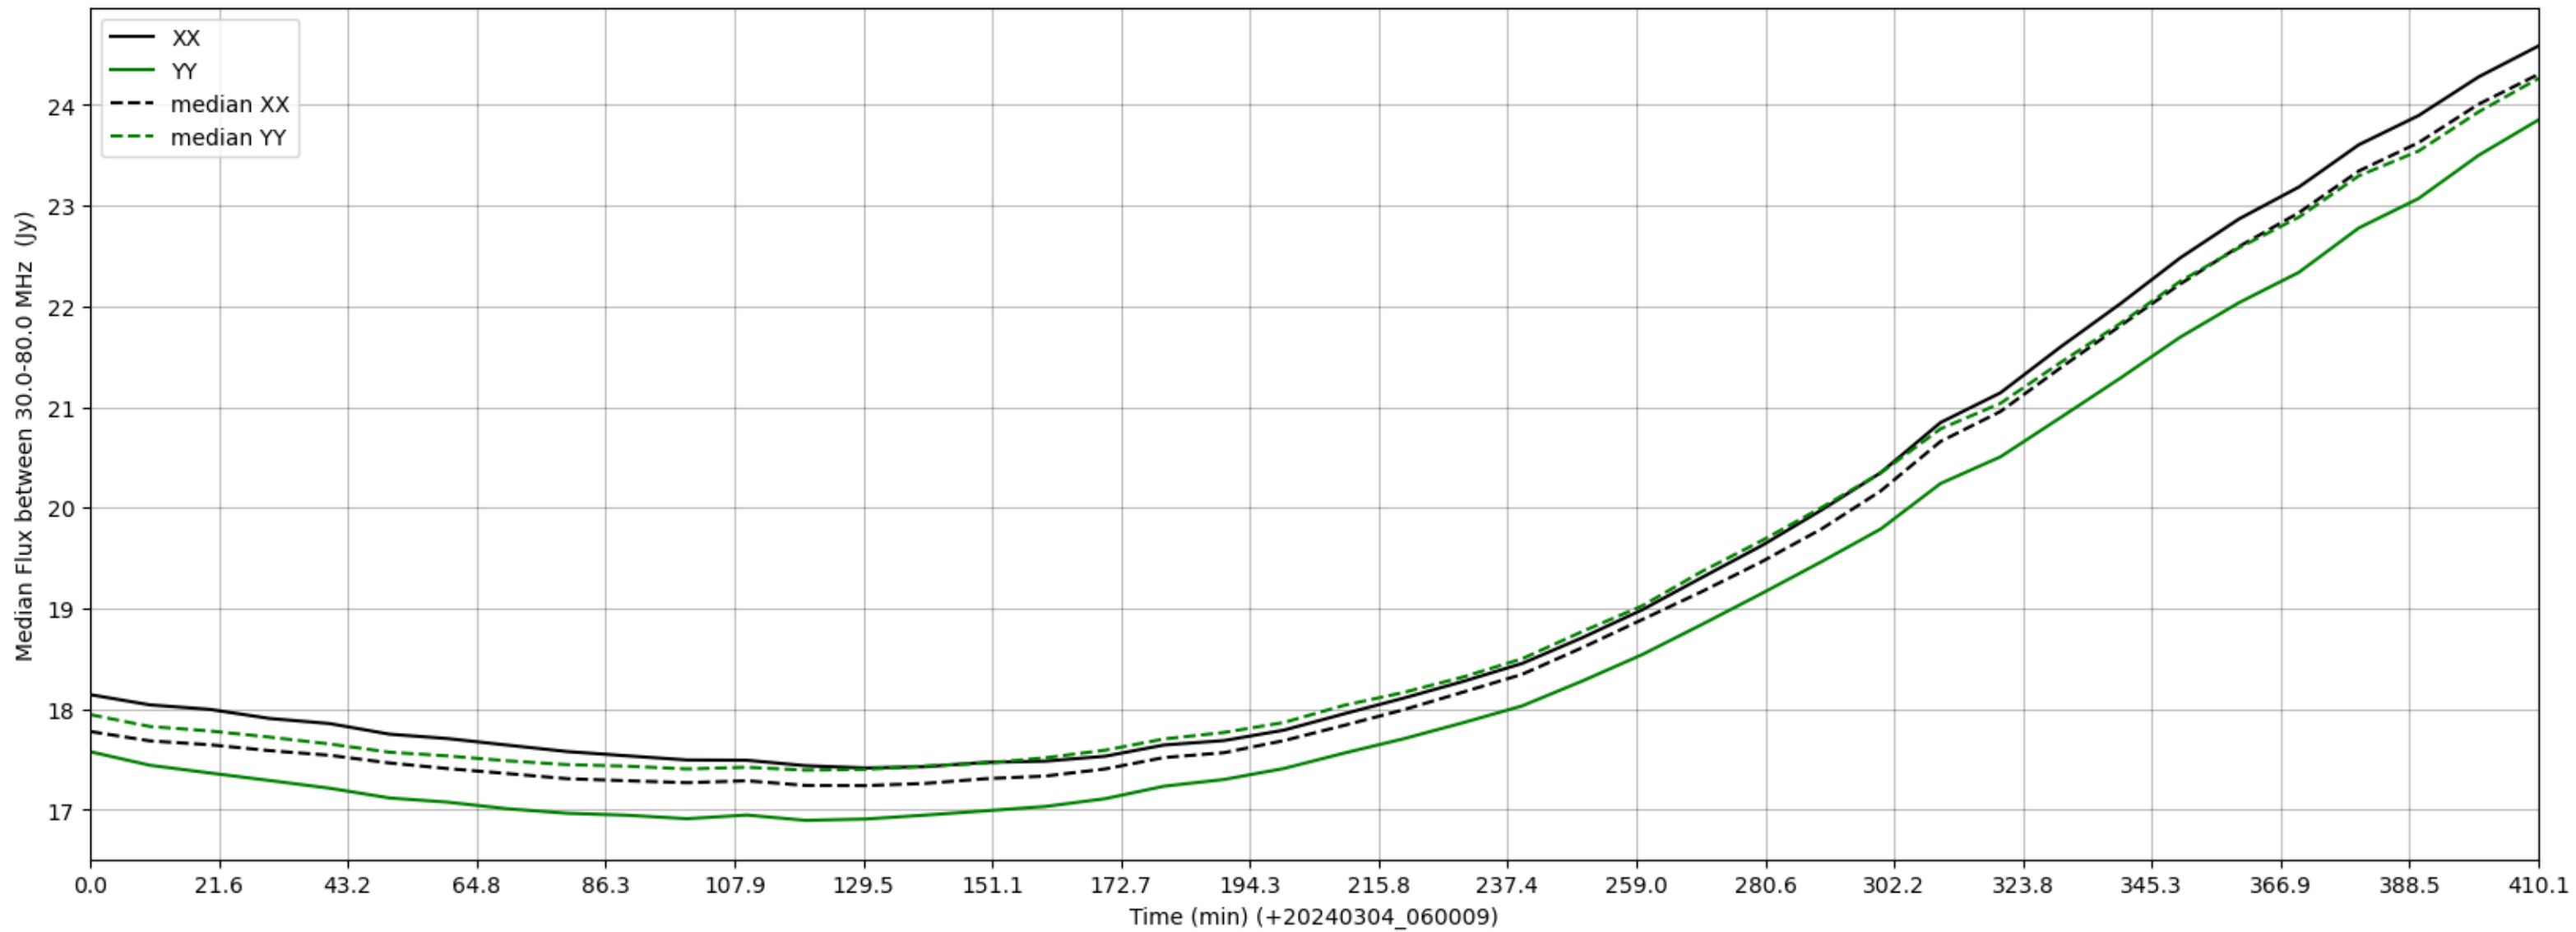

LWA030 - Correlator# 128 - XX FLAGS:Good - YY FLAGS:Good

LWA028 - Correlator# 129 - XX FLAGS:Good - YY FLAGS:Good

LWA032 - Correlator# 130 - XX FLAGS:Good - YY FLAGS:Good

LWA031 - Correlator# 131 - XX FLAGS:Good - YY FLAGS:Good