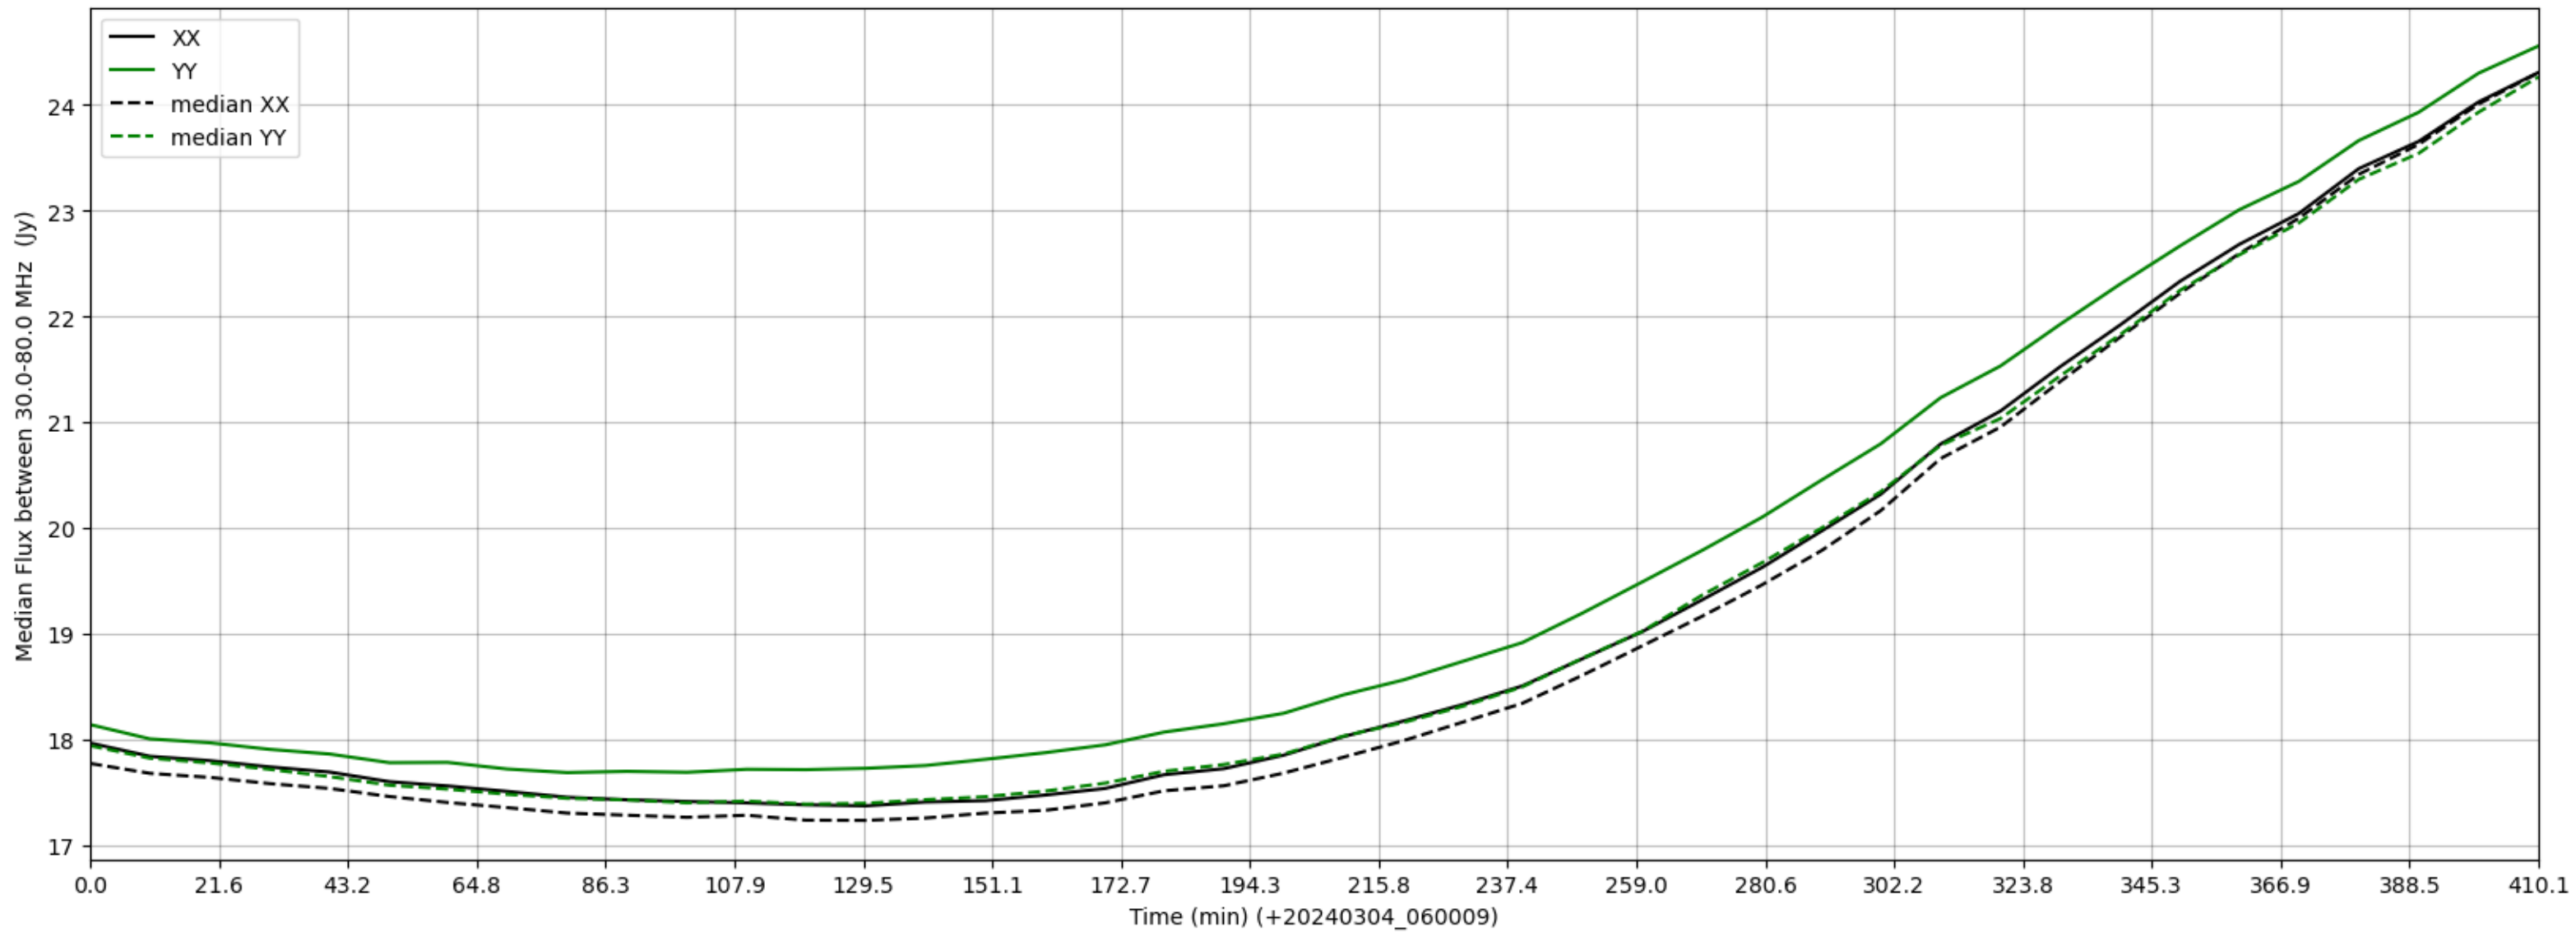

LWA055 - Correlator# 121 - XX FLAGS:Good - YY FLAGS:Good

LWA084 - Correlator# 120 - XX FLAGS:Good - YY FLAGS:Good