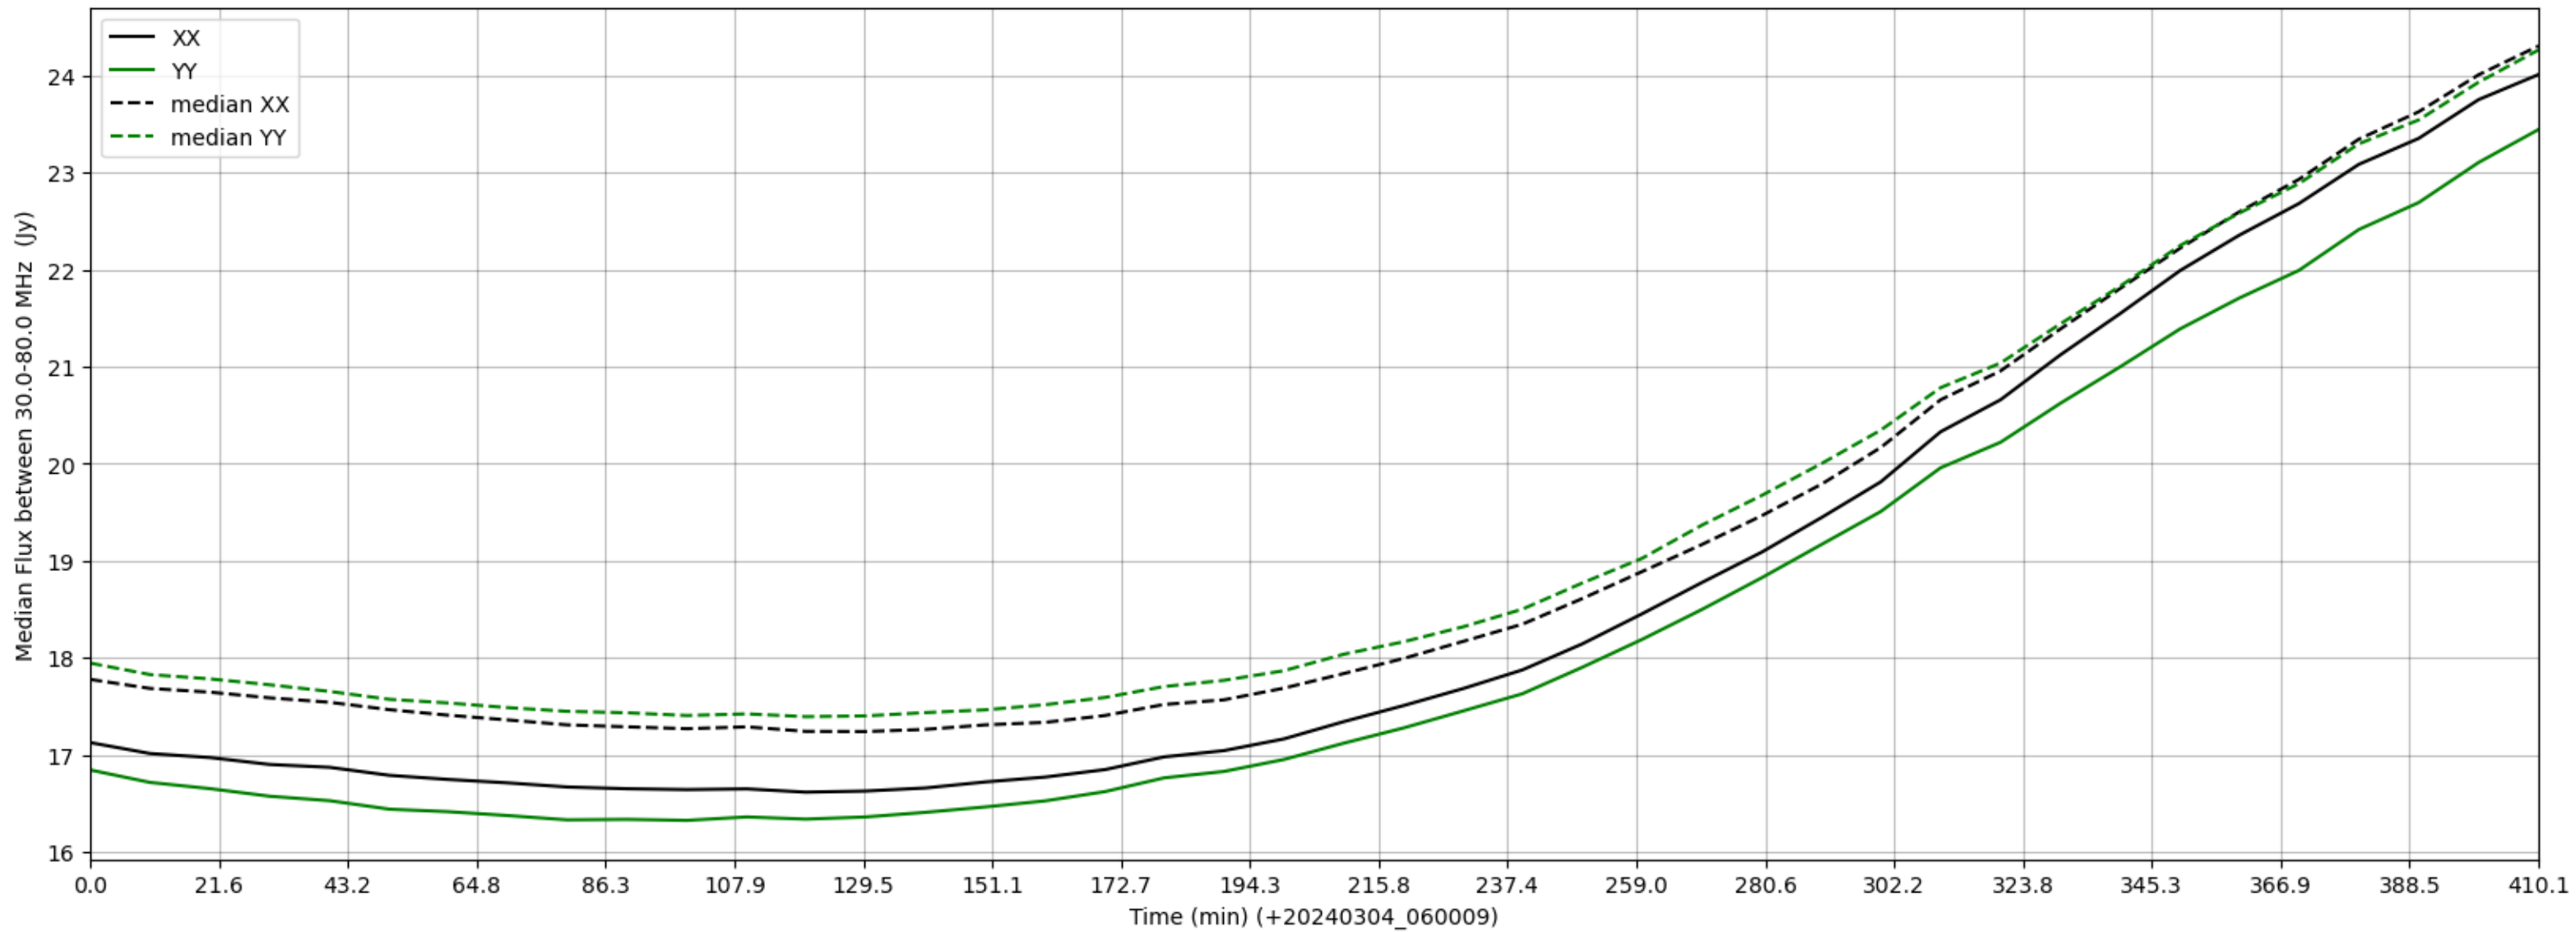

LWA059 - Correlator# 136 - XX FLAGS:Good - YY FLAGS:Good

LWA058 - Correlator# 137 - XX FLAGS:Good - YY FLAGS:LowFlux

LWA062 - Correlator# 138 - XX FLAGS:Good - YY FLAGS:Good

LWA061 - Correlator# 139 - XX FLAGS:Good - YY FLAGS:Good