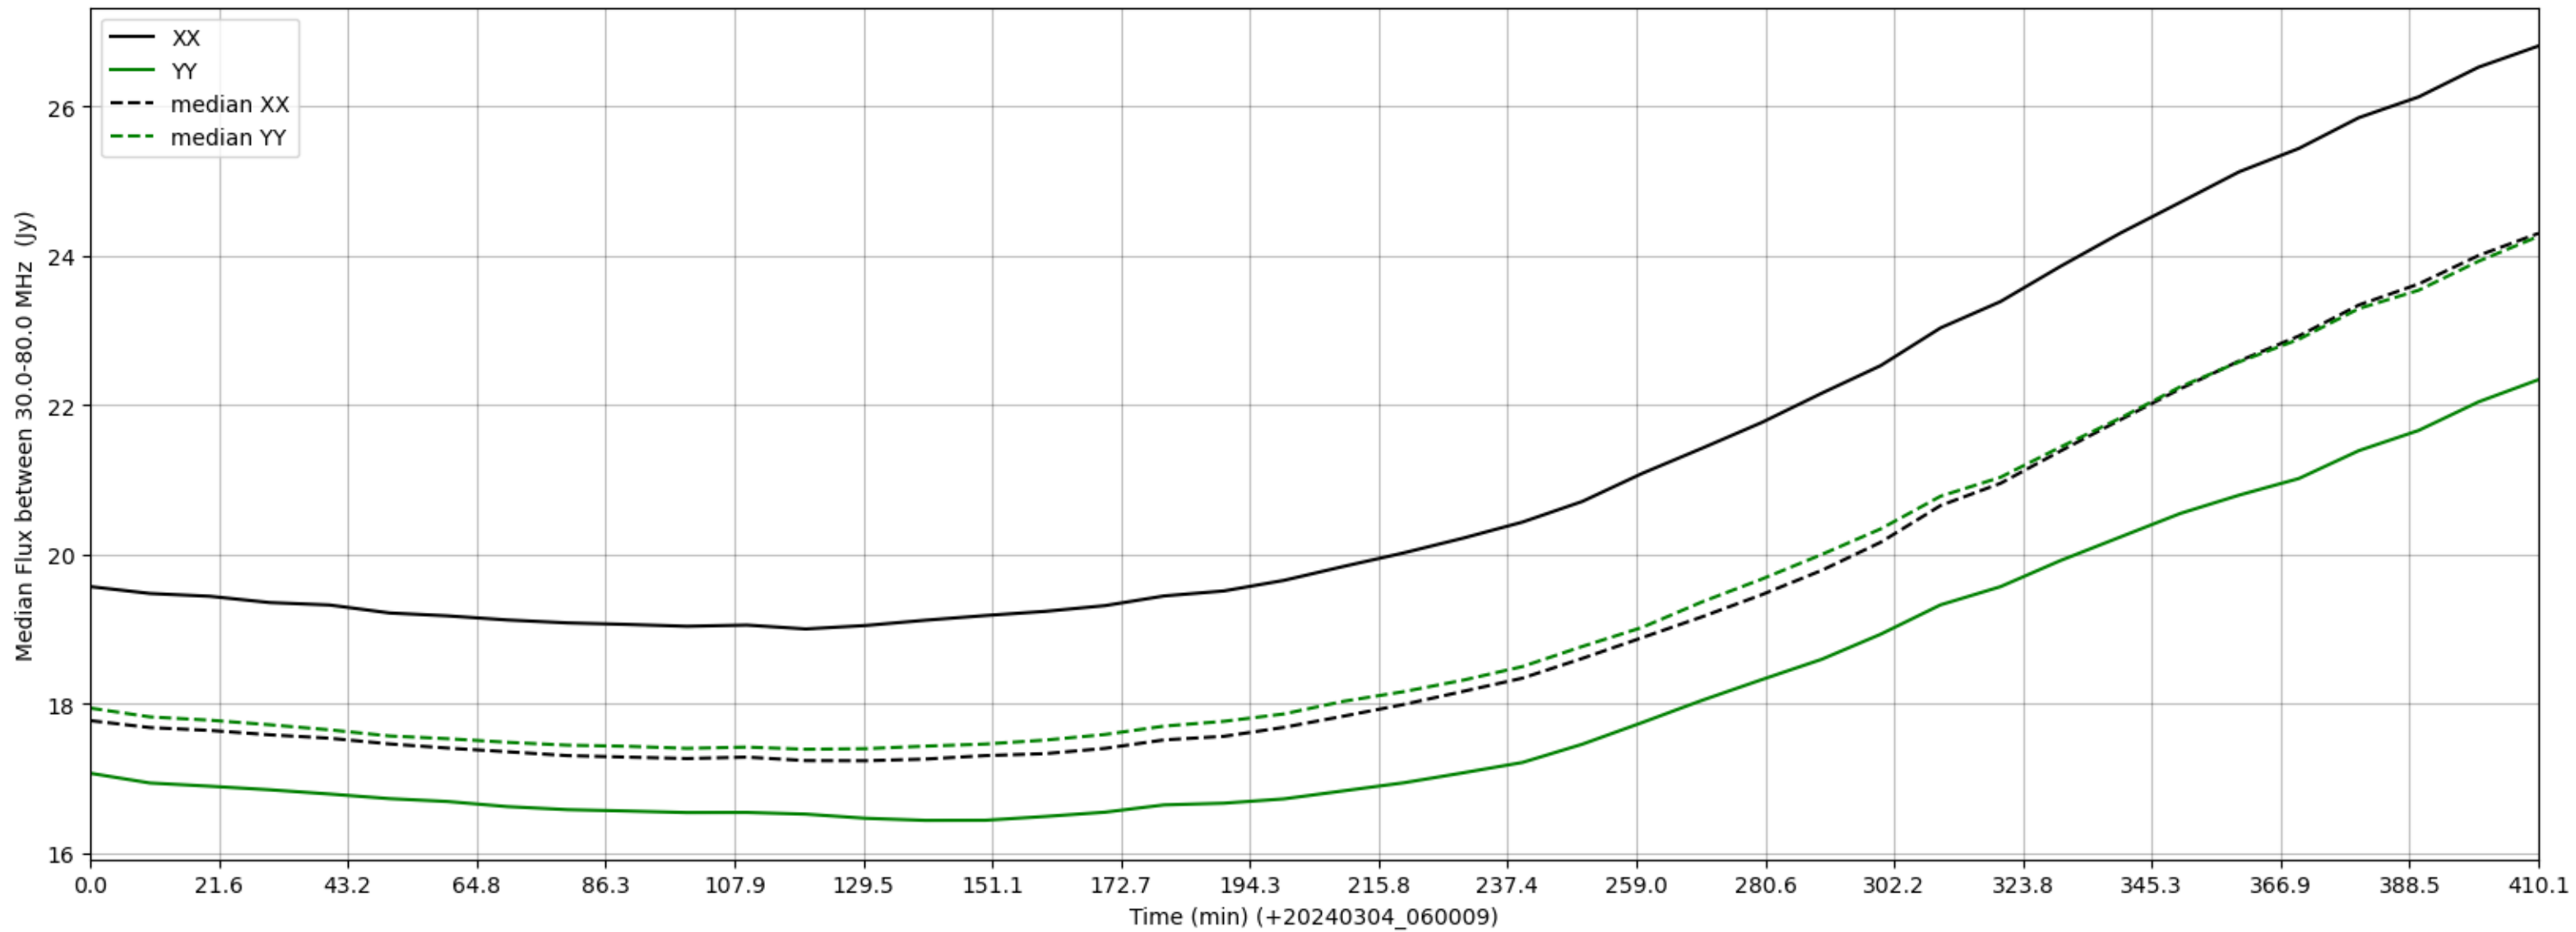

LWA287 - Correlator# 223 - XX FLAGS:Good - YY FLAGS:Good

LWA355 - Correlator# 222 - XX FLAGS:Good - YY FLAGS:Good