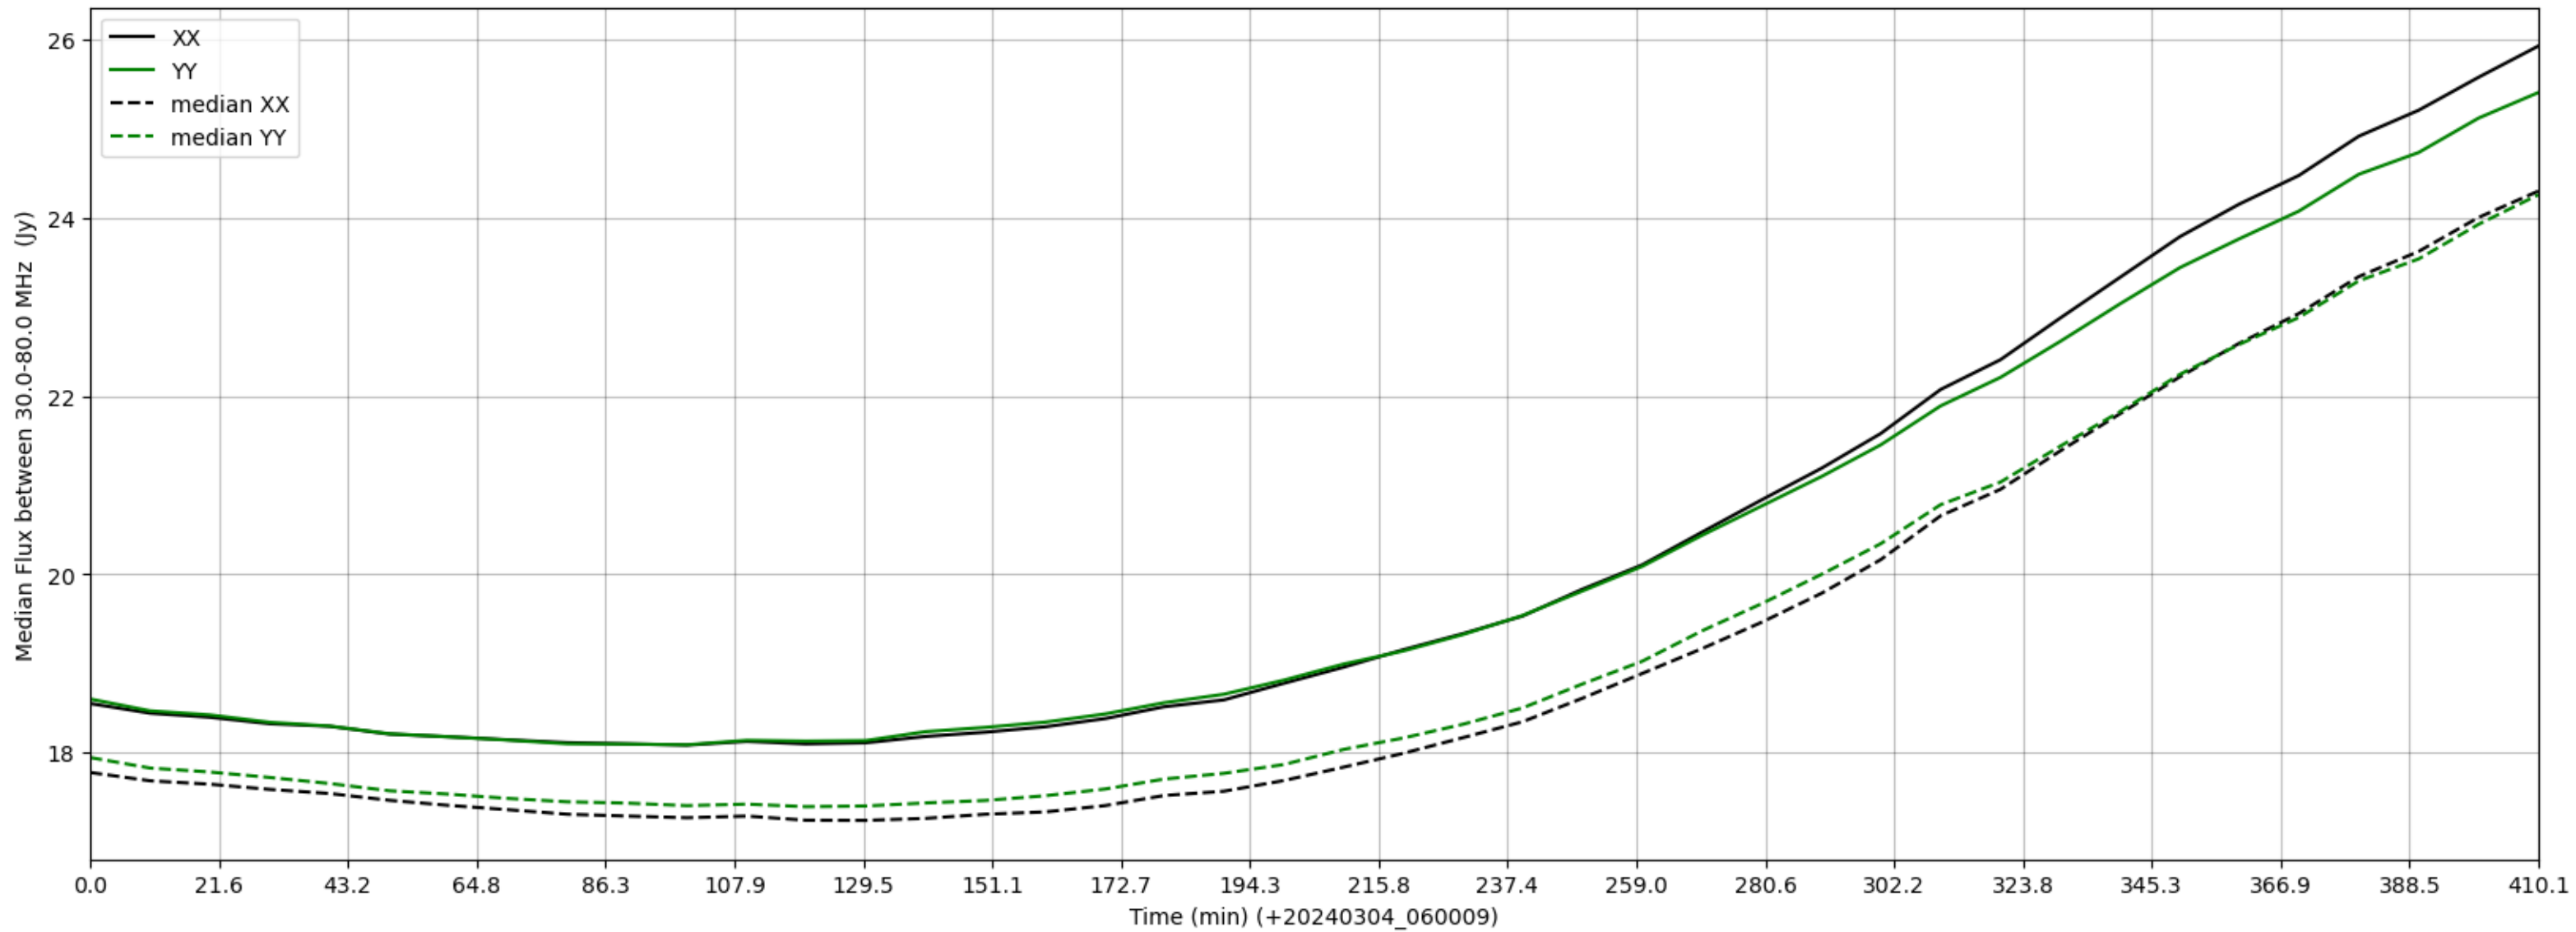

LWA235 - Correlator# 309 - XX FLAGS:Good - YY FLAGS:Good

LWA236 - Correlator# 308 - XX FLAGS:Good - YY FLAGS:Good