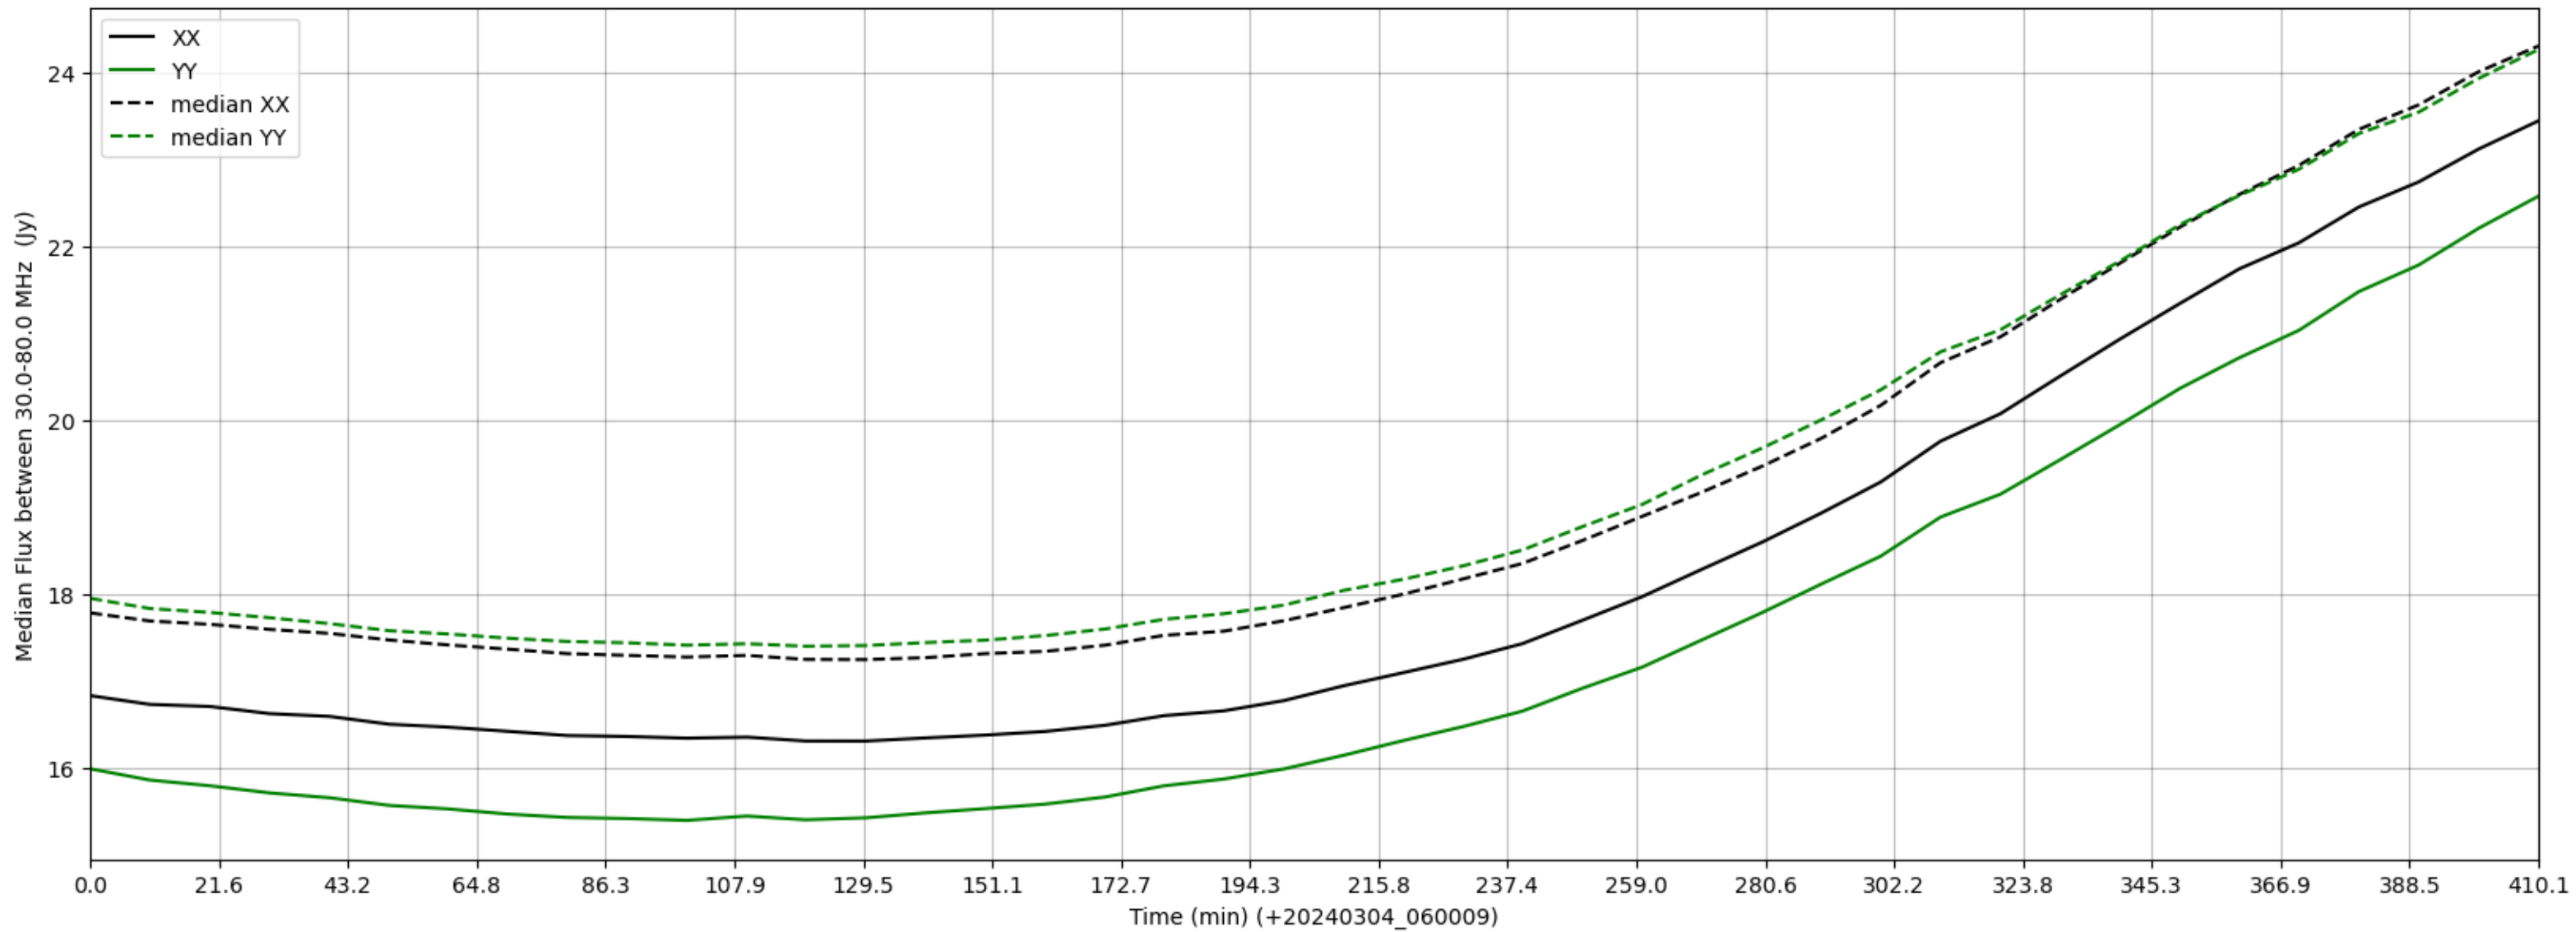

LWA156 - Correlator# 235 - XX FLAGS:Good - YY FLAGS:Good

LWA157 - Correlator# 234 - XX FLAGS:Good - YY FLAGS:Good