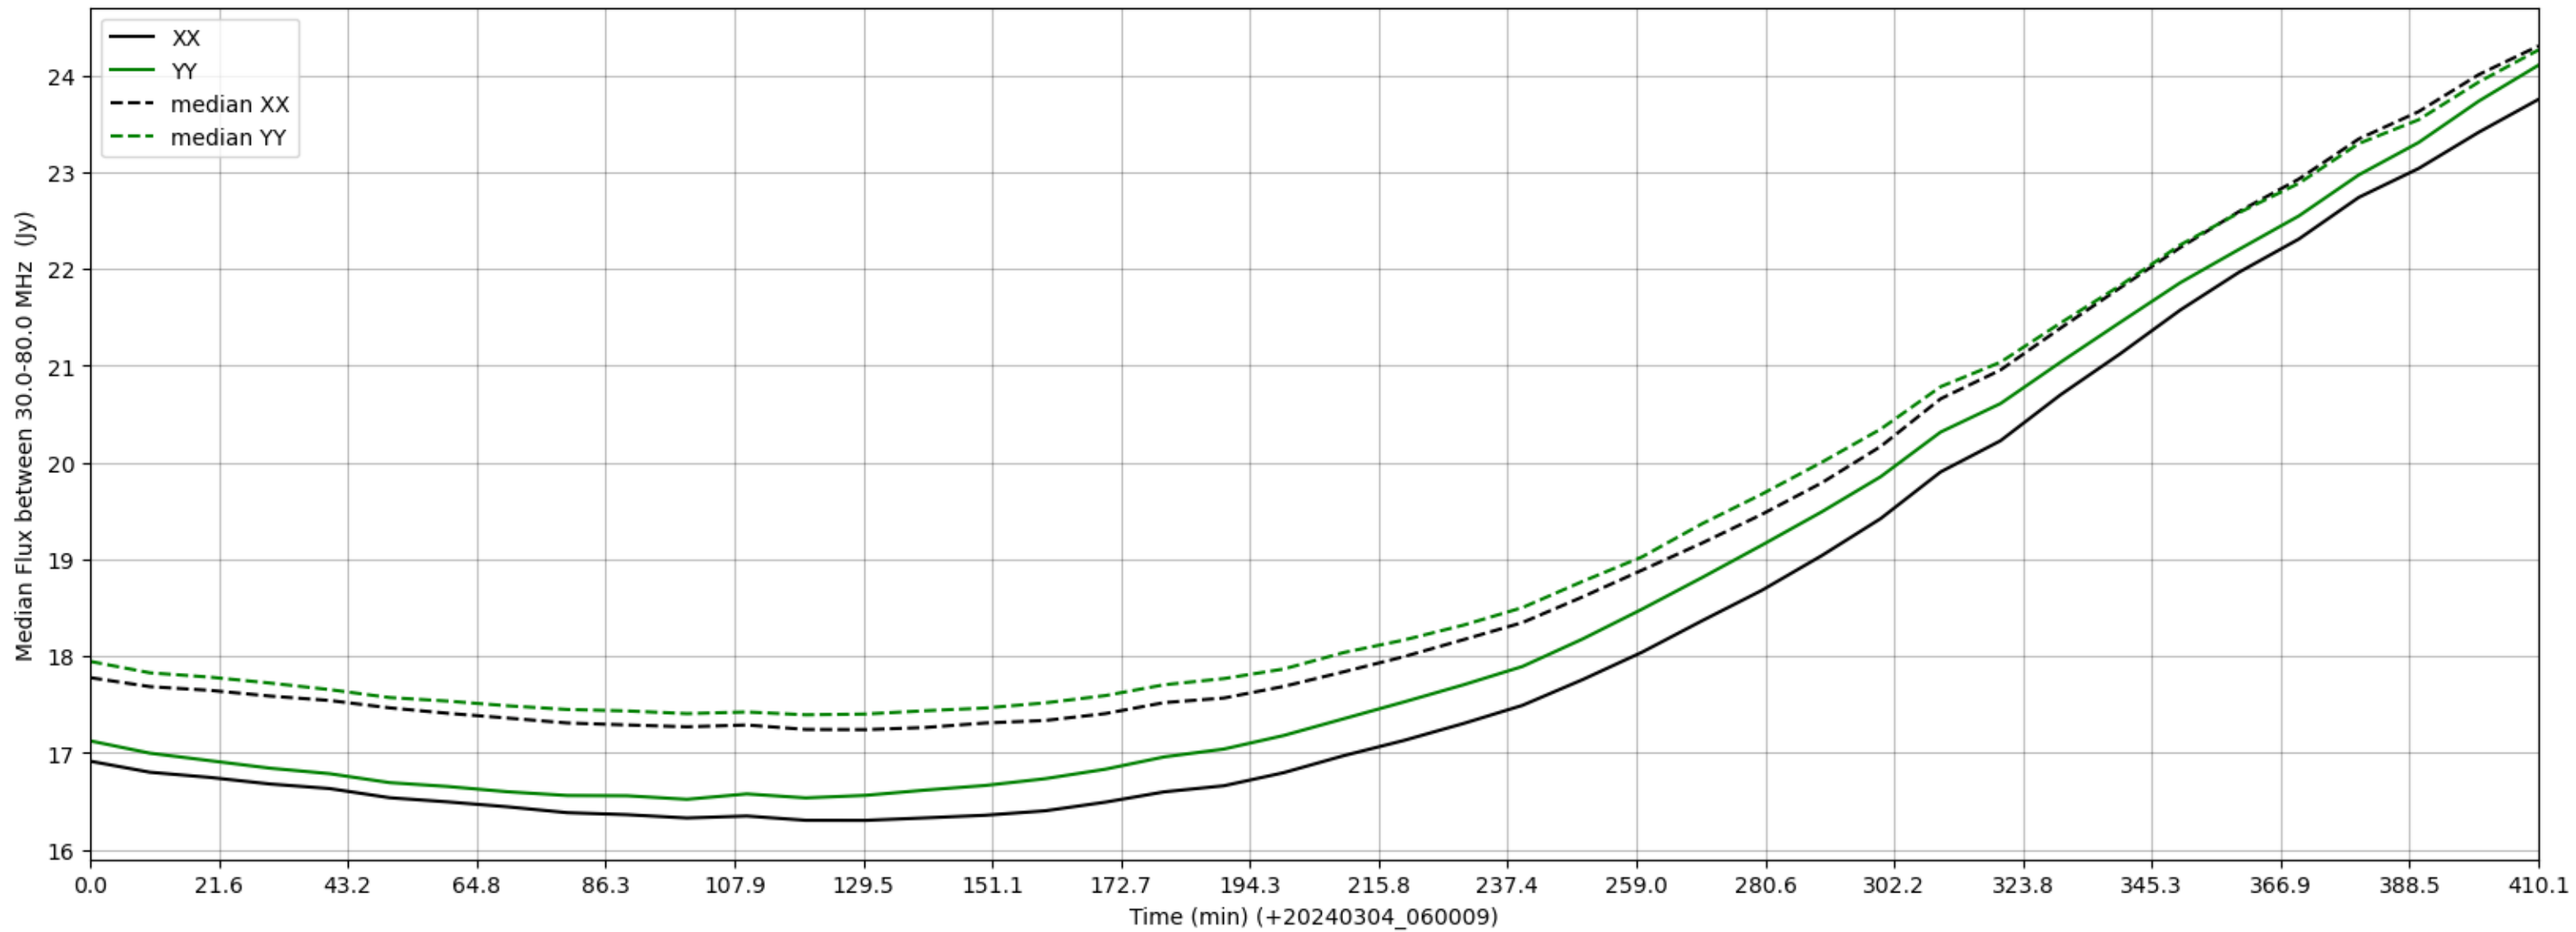

LWA086 - Correlator# 143 - XX FLAGS:Good - YY FLAGS:Good

LWA087 - Correlator# 142 - XX FLAGS:Good - YY FLAGS:Good