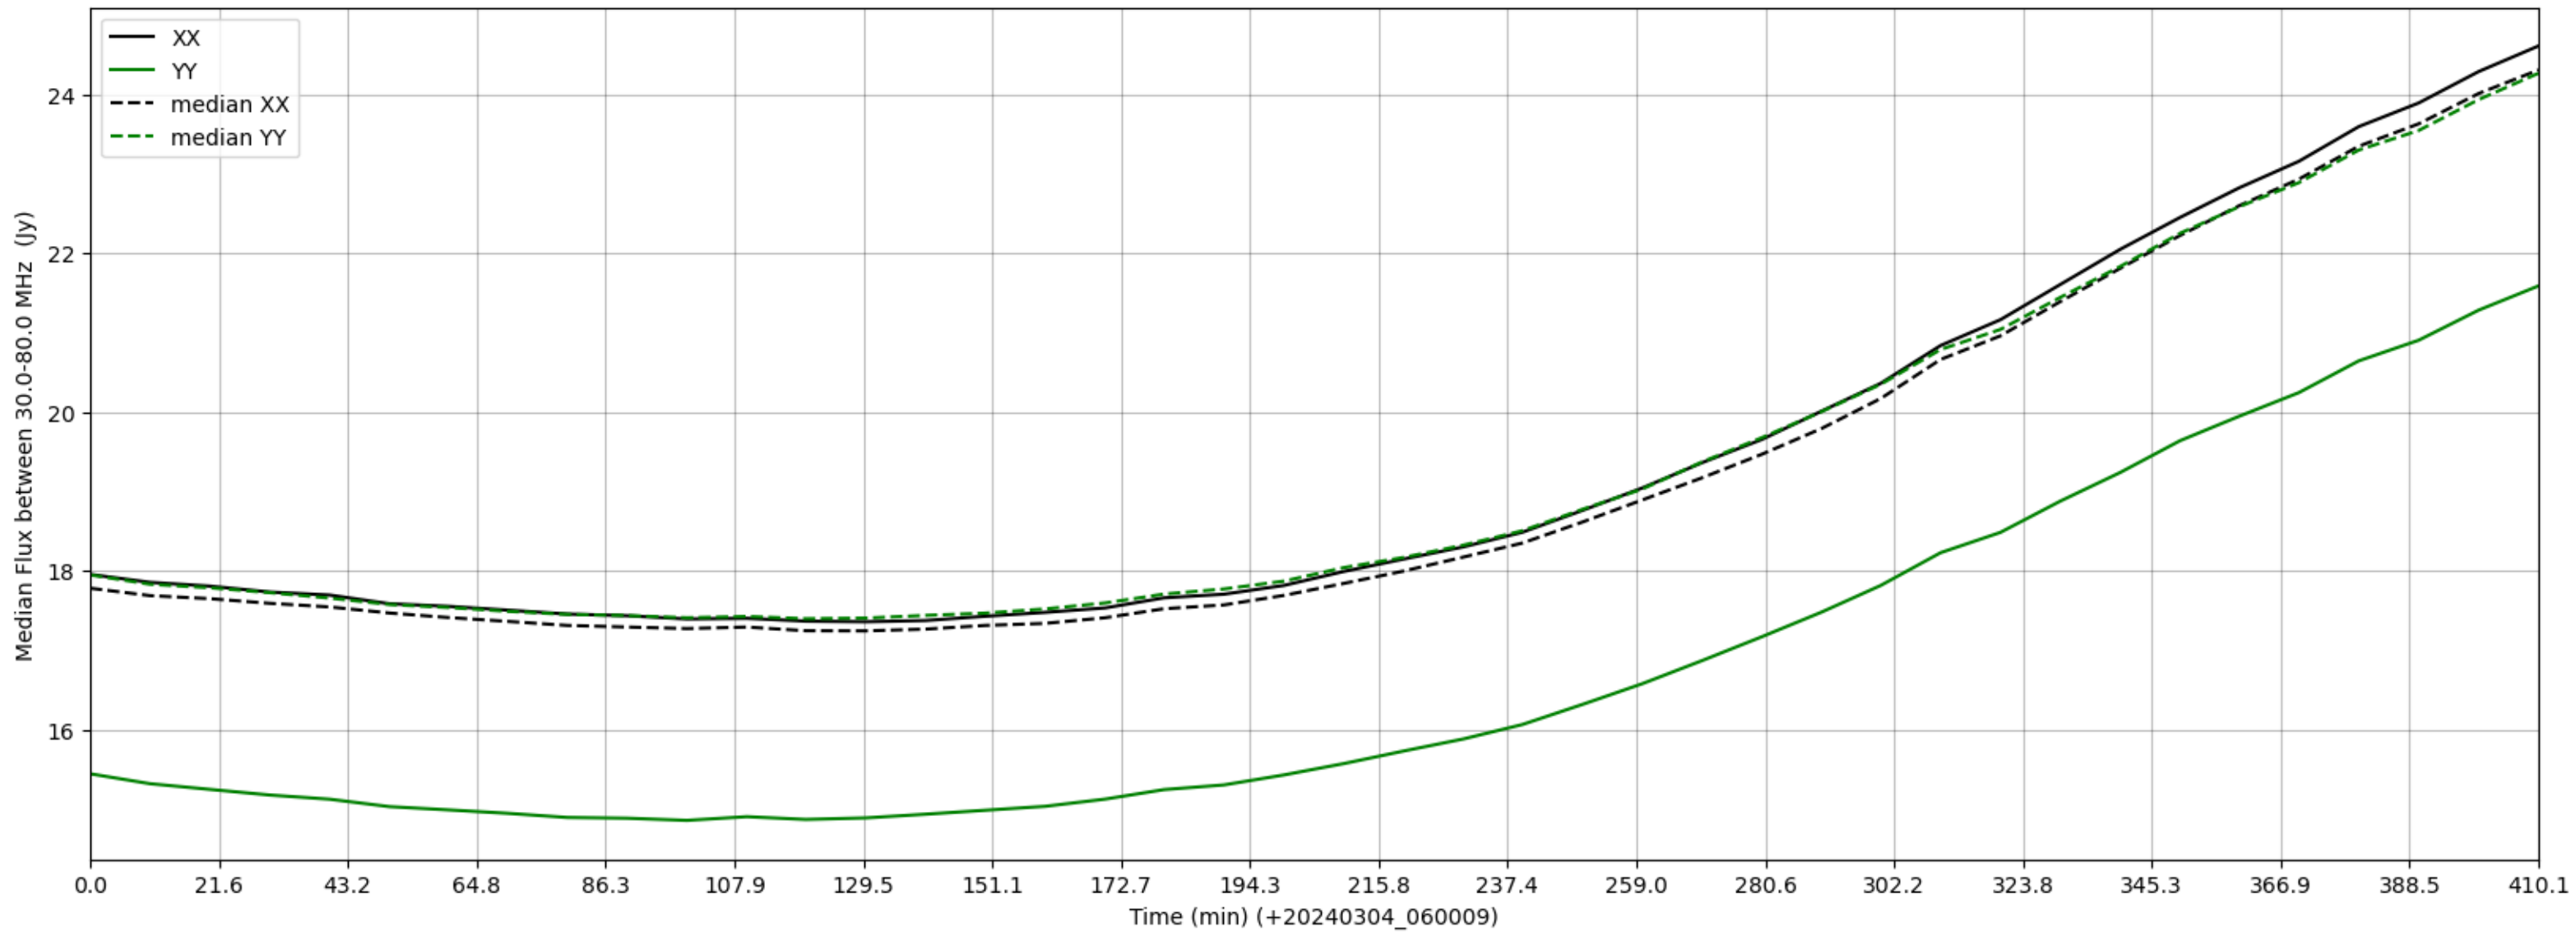

LWA124 - Correlator# 224 - XX FLAGS:HighTimeVar+BadSpecShape - YY FLAGS:Good

LWA127 - Correlator# 225 - XX FLAGS:Good - YY FLAGS:Good

LWA126 - Correlator# 226 - XX FLAGS:Good - YY FLAGS:Good

LWA125 - Correlator# 227 - XX FLAGS:Good - YY FLAGS:Good