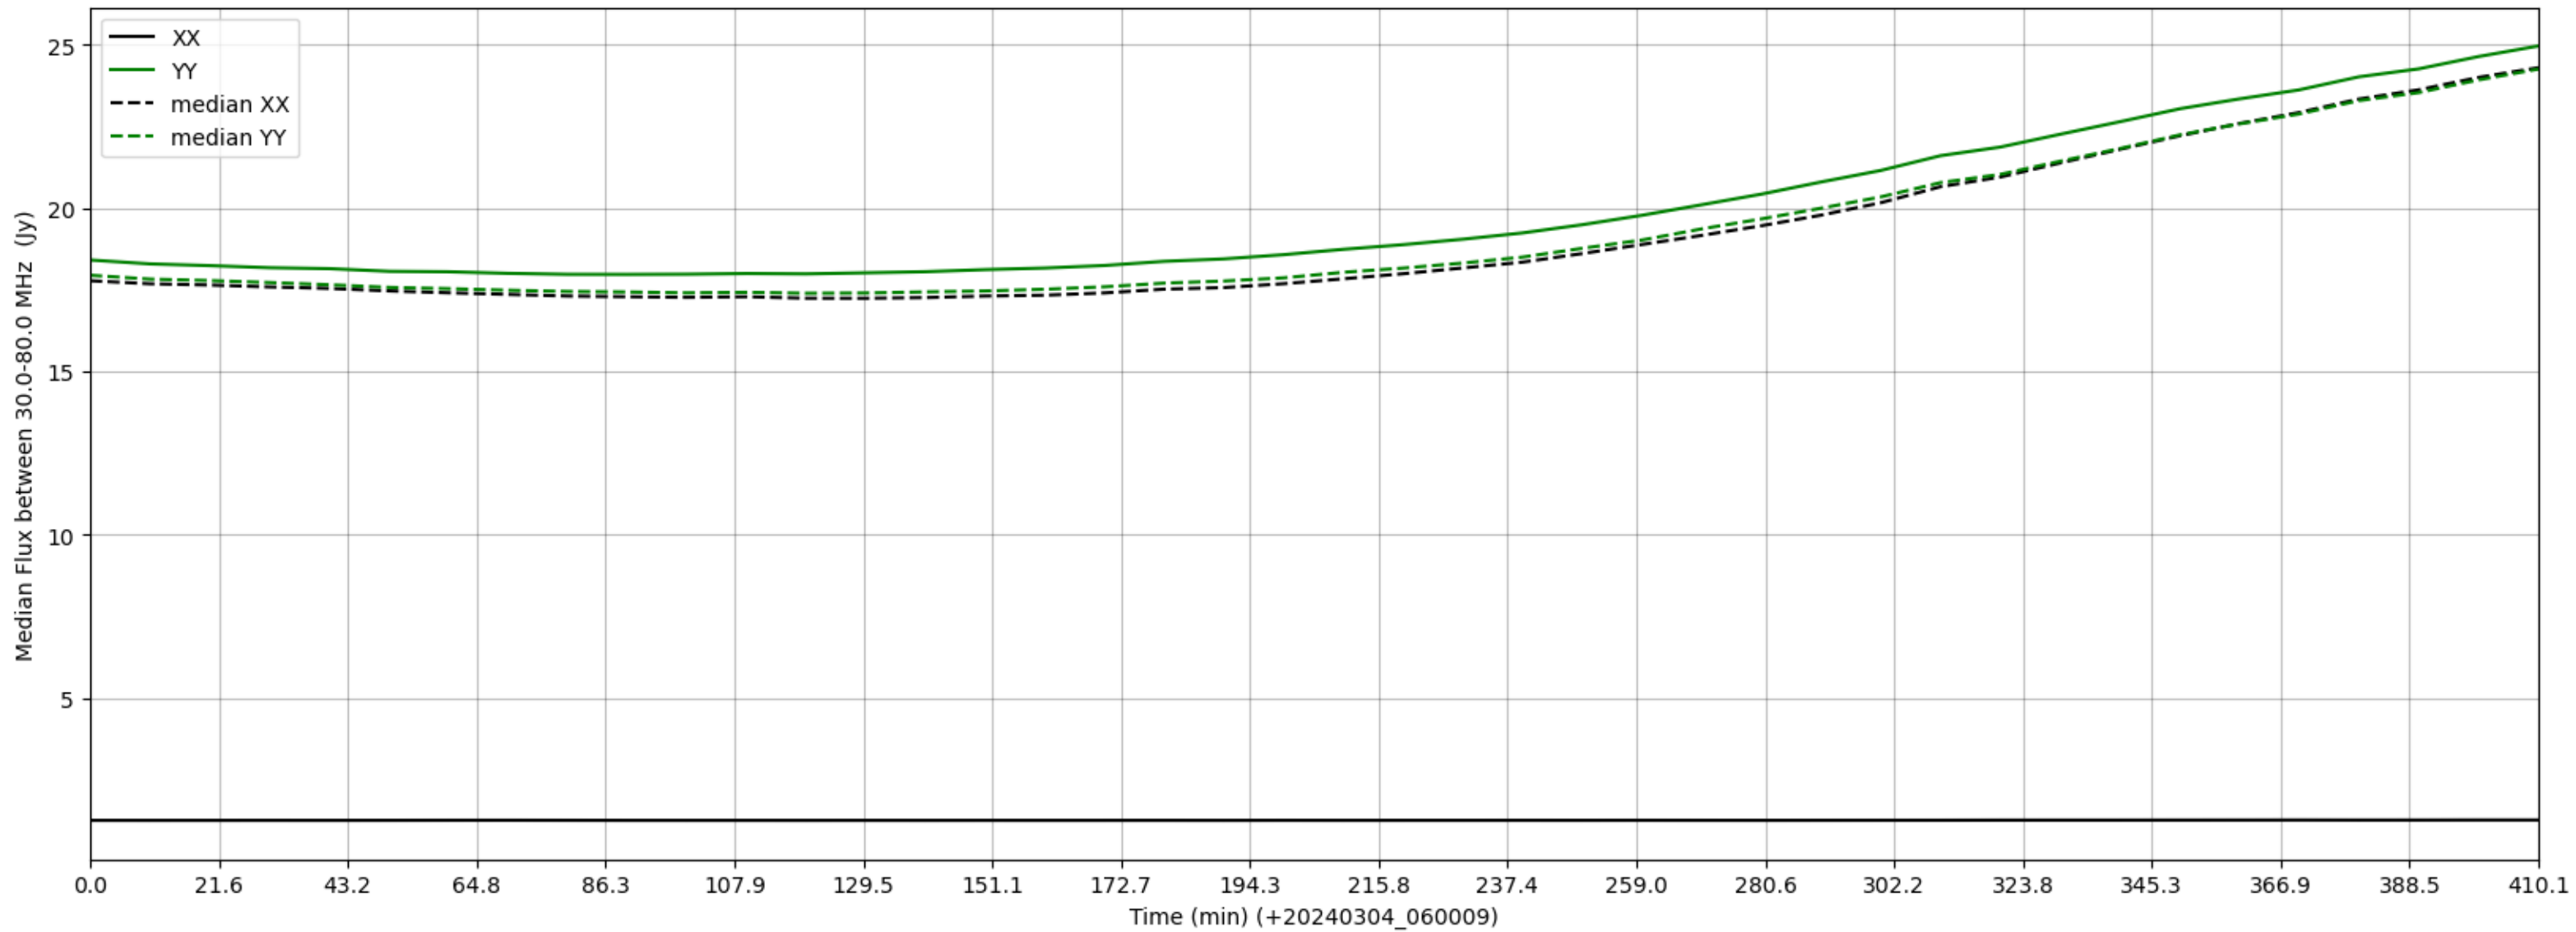

LWA081 - Correlator# 194 - XX FLAGS:Good - YY FLAGS:Good

LWA076 - Correlator# 193 - XX FLAGS:LowFlux - YY FLAGS:Good