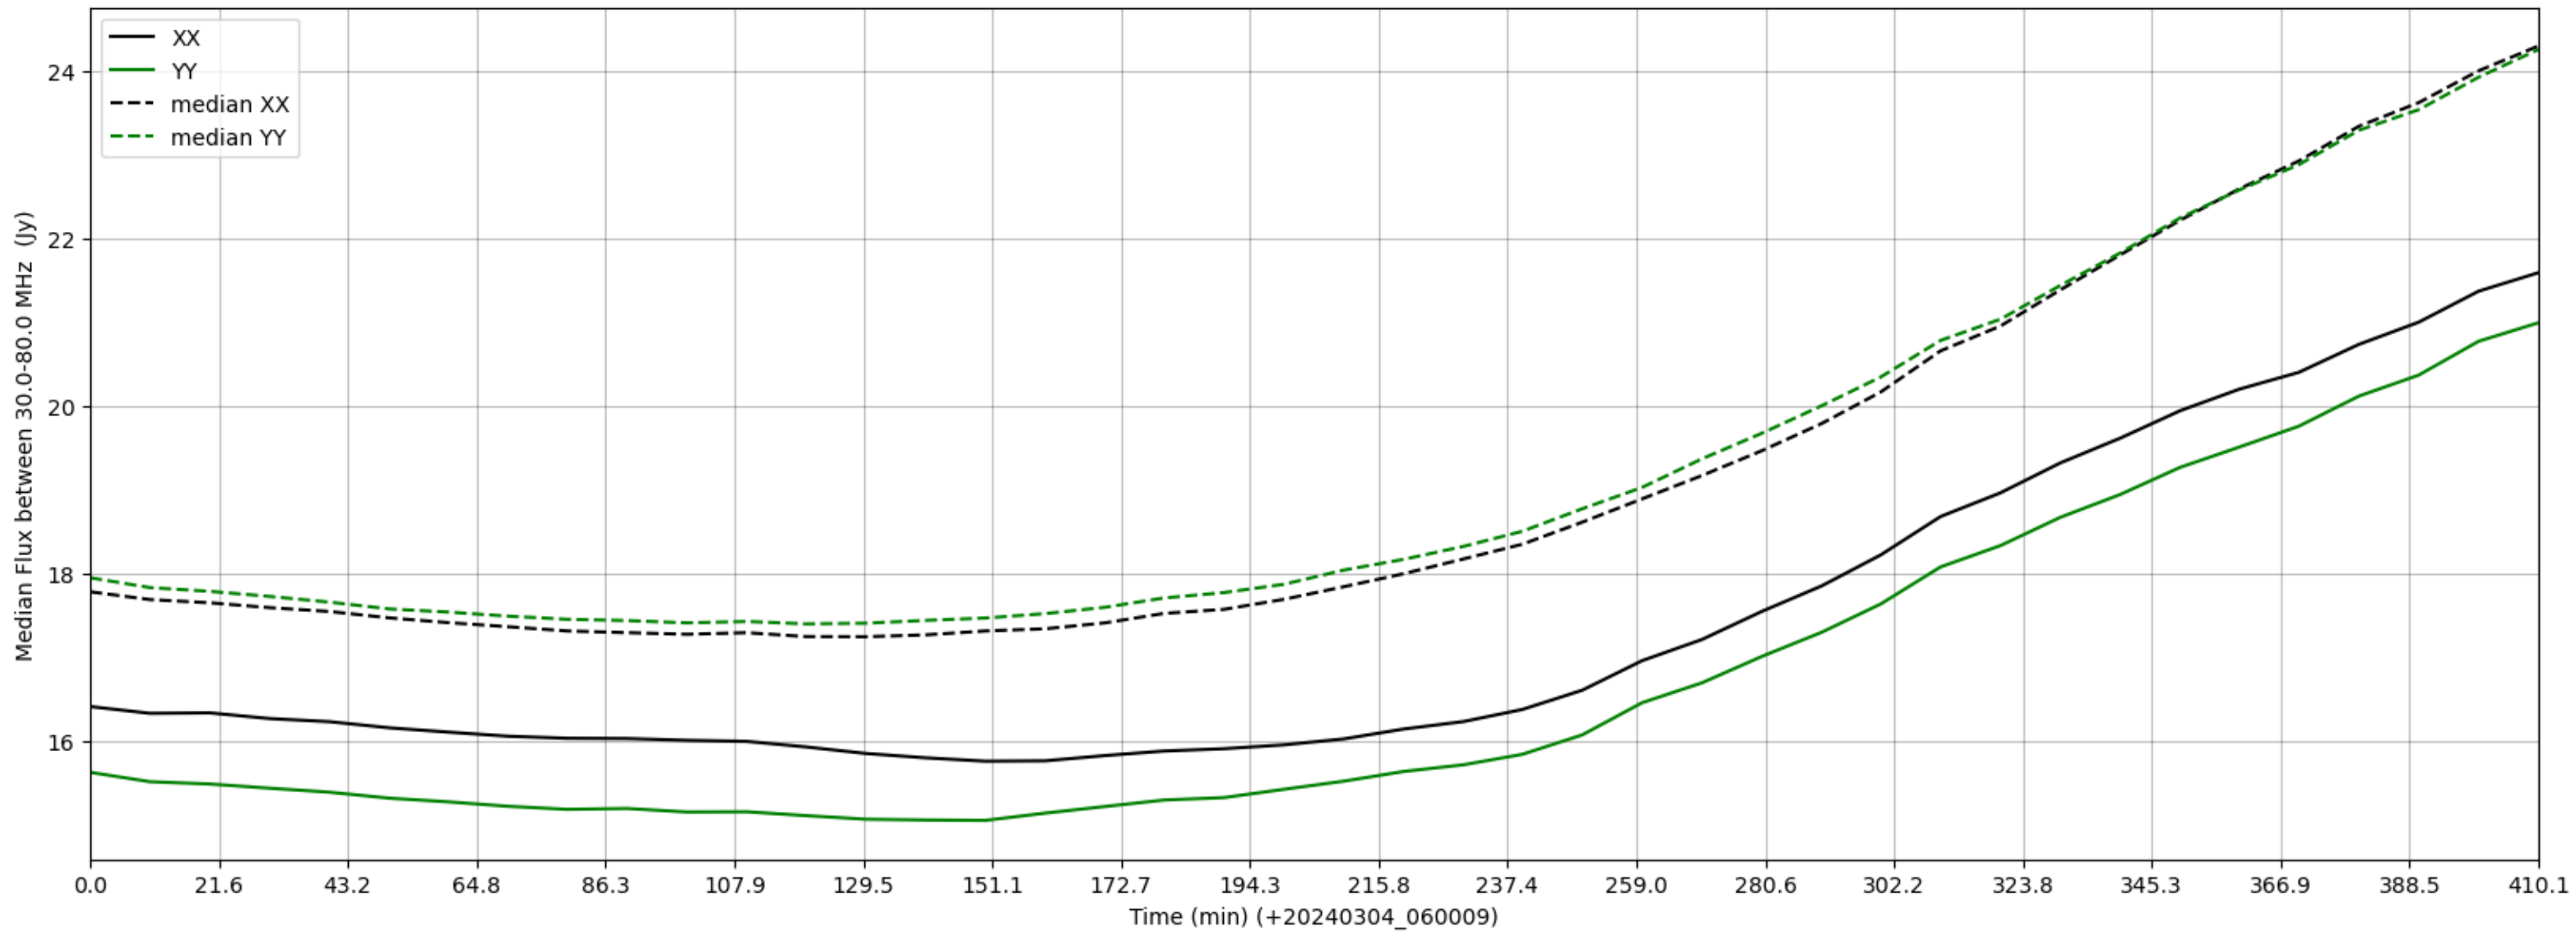

LWA354 - Correlator# 063 - XX FLAGS:Good - YY FLAGS:Good

LWA360 - Correlator# 062 - XX FLAGS:Good - YY FLAGS:Good