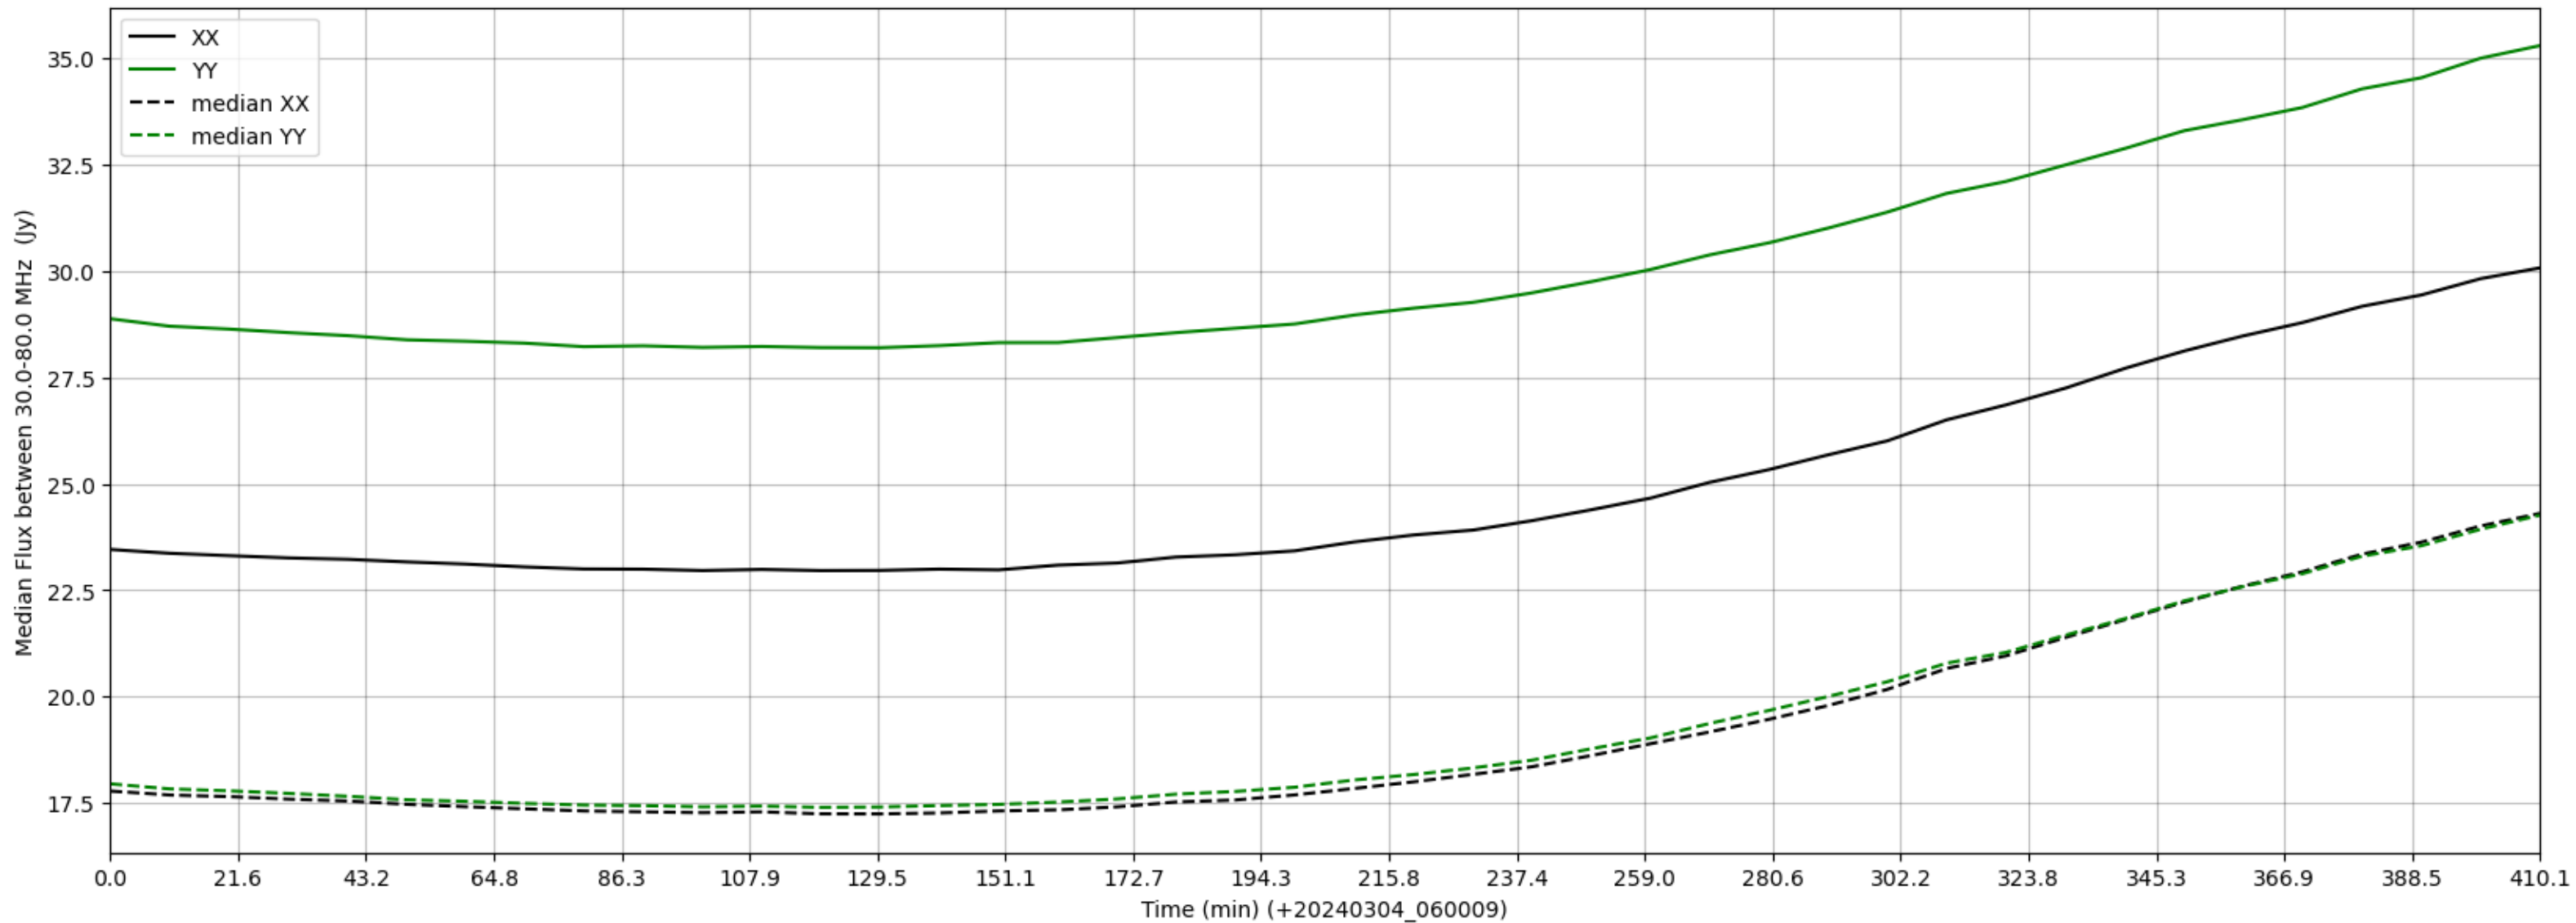

LWA194 - Correlator# 273 - XX FLAGS:Good - YY FLAGS:Good

LWA195 - Correlator# 272 - XX FLAGS:Good - YY FLAGS:Good