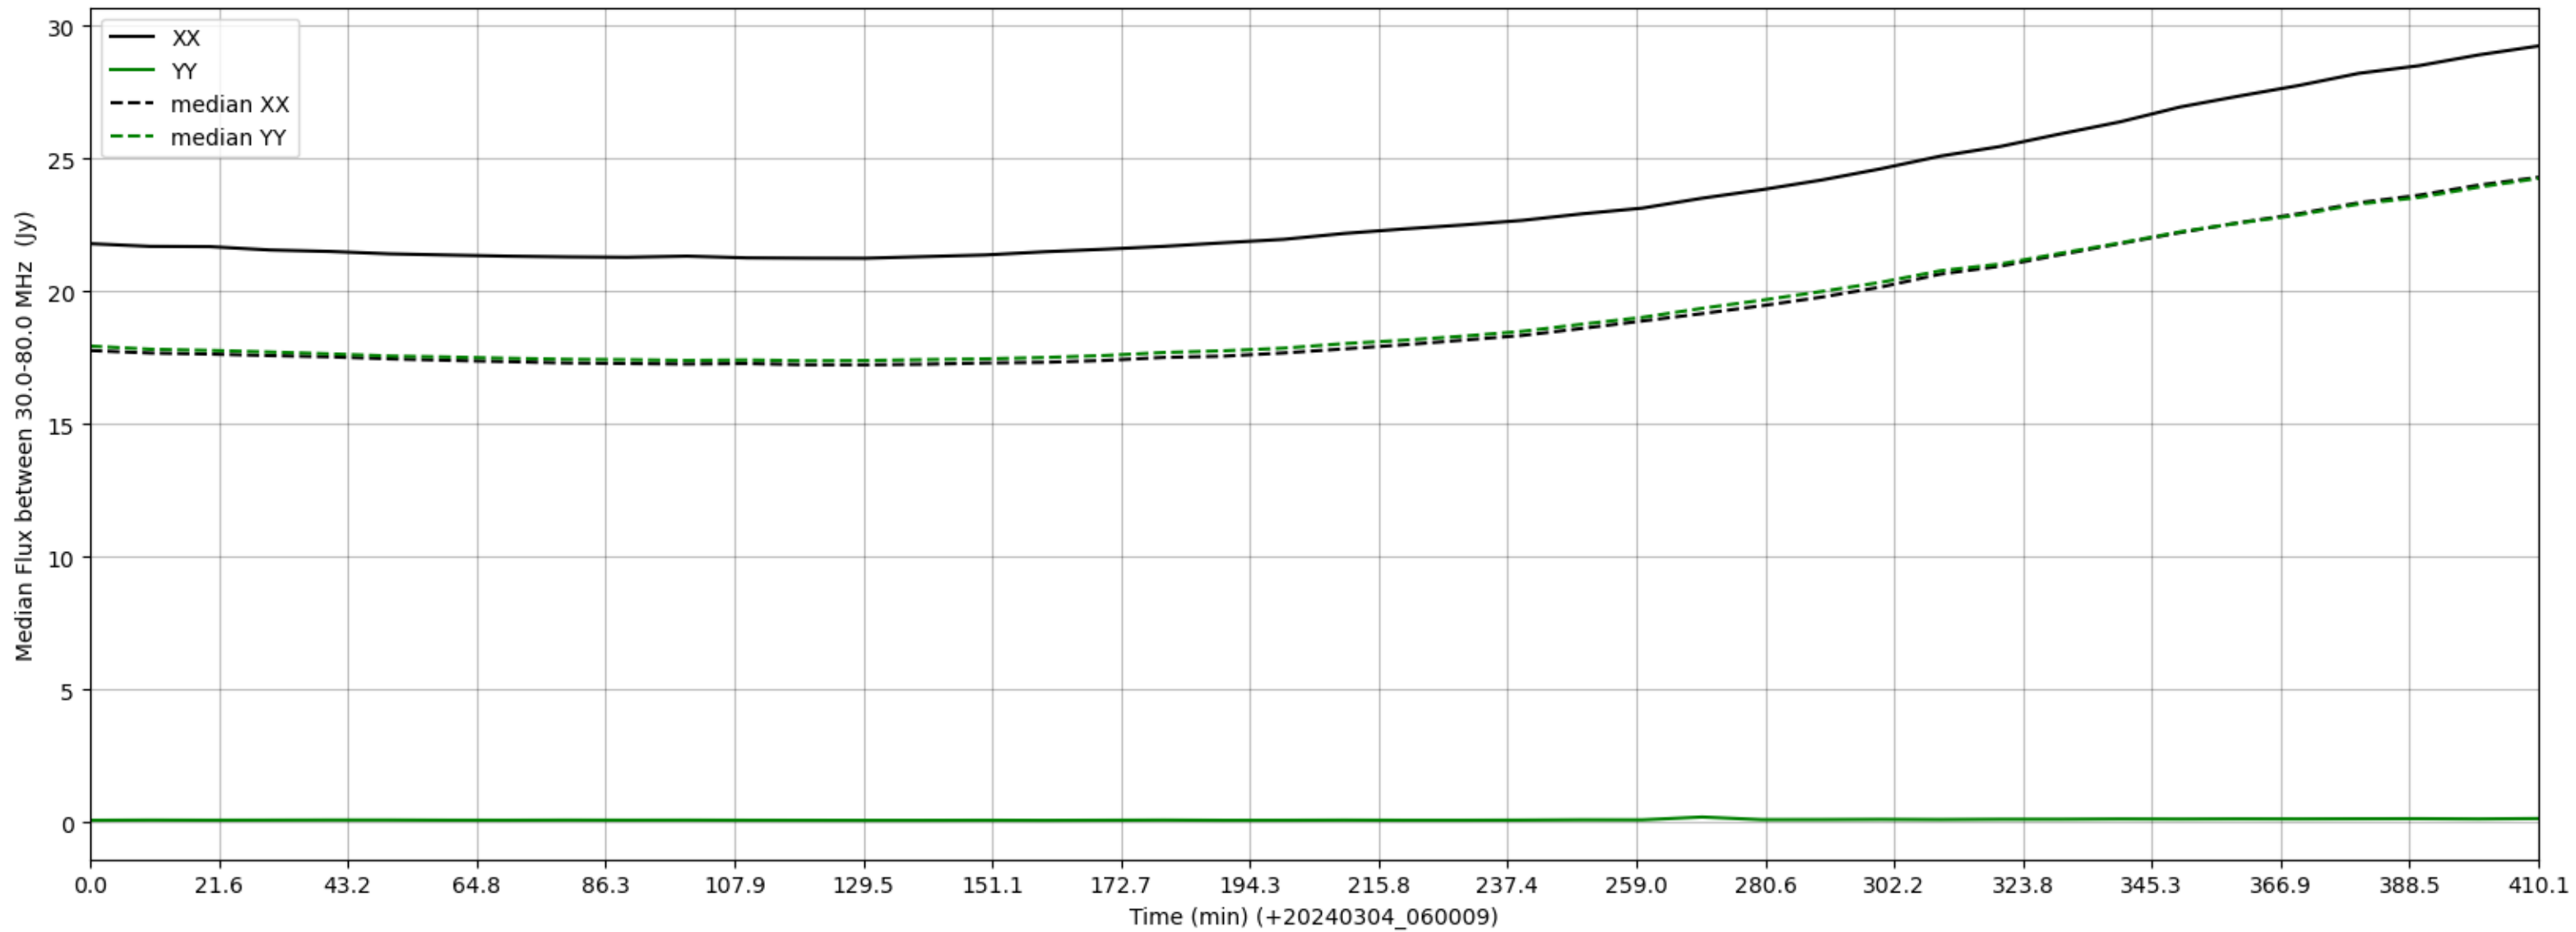

LWA308 - Correlator# 015 - XX FLAGS:Good - YY FLAGS:Good

LWA309 - Correlator# 014 - XX FLAGS:Good - YY FLAGS:LowFlux