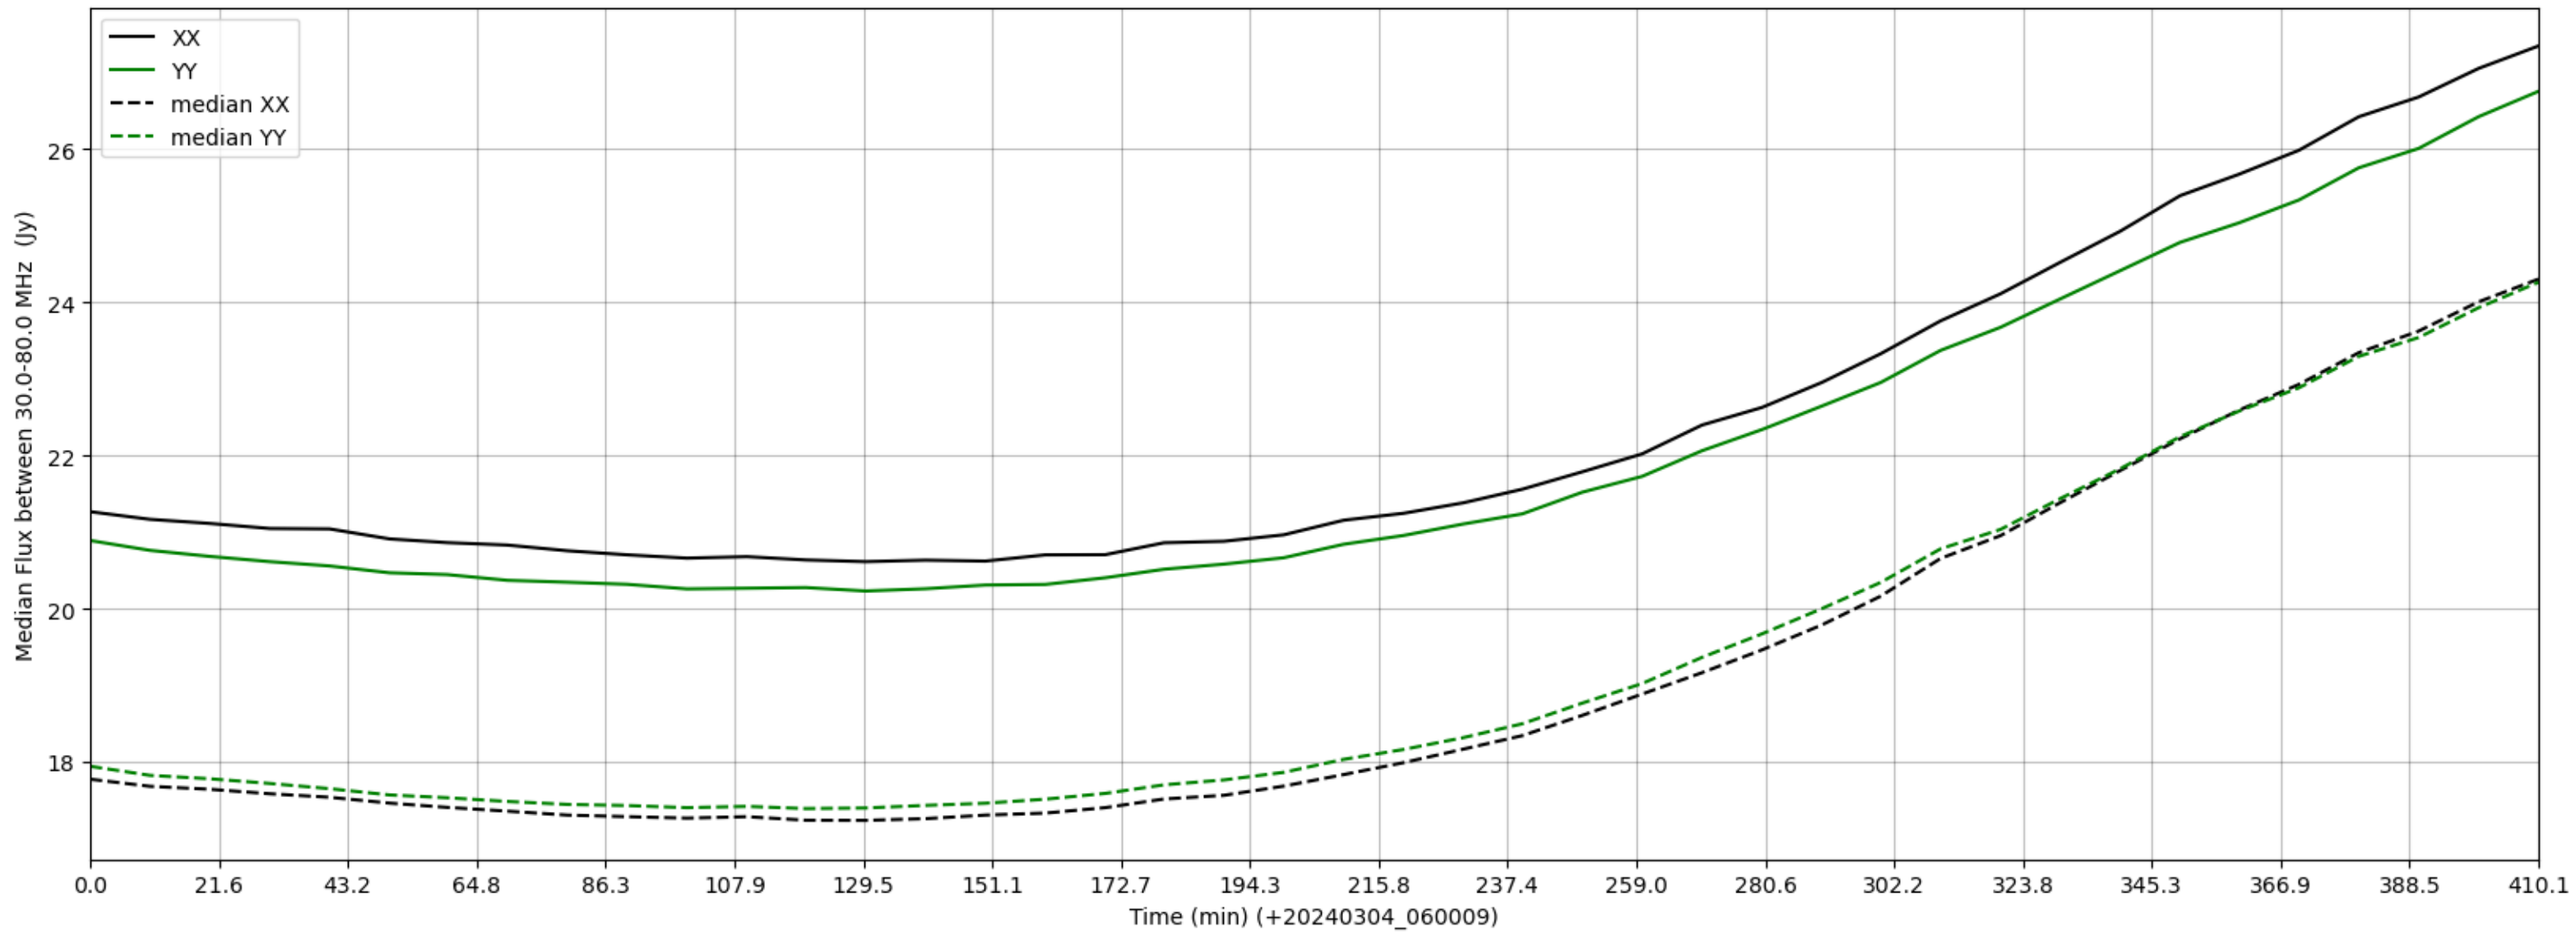

LWA068 - Correlator# 166 - XX FLAGS:Good - YY FLAGS:Good

LWA065 - Correlator# 165 - XX FLAGS:Good - YY FLAGS:Good