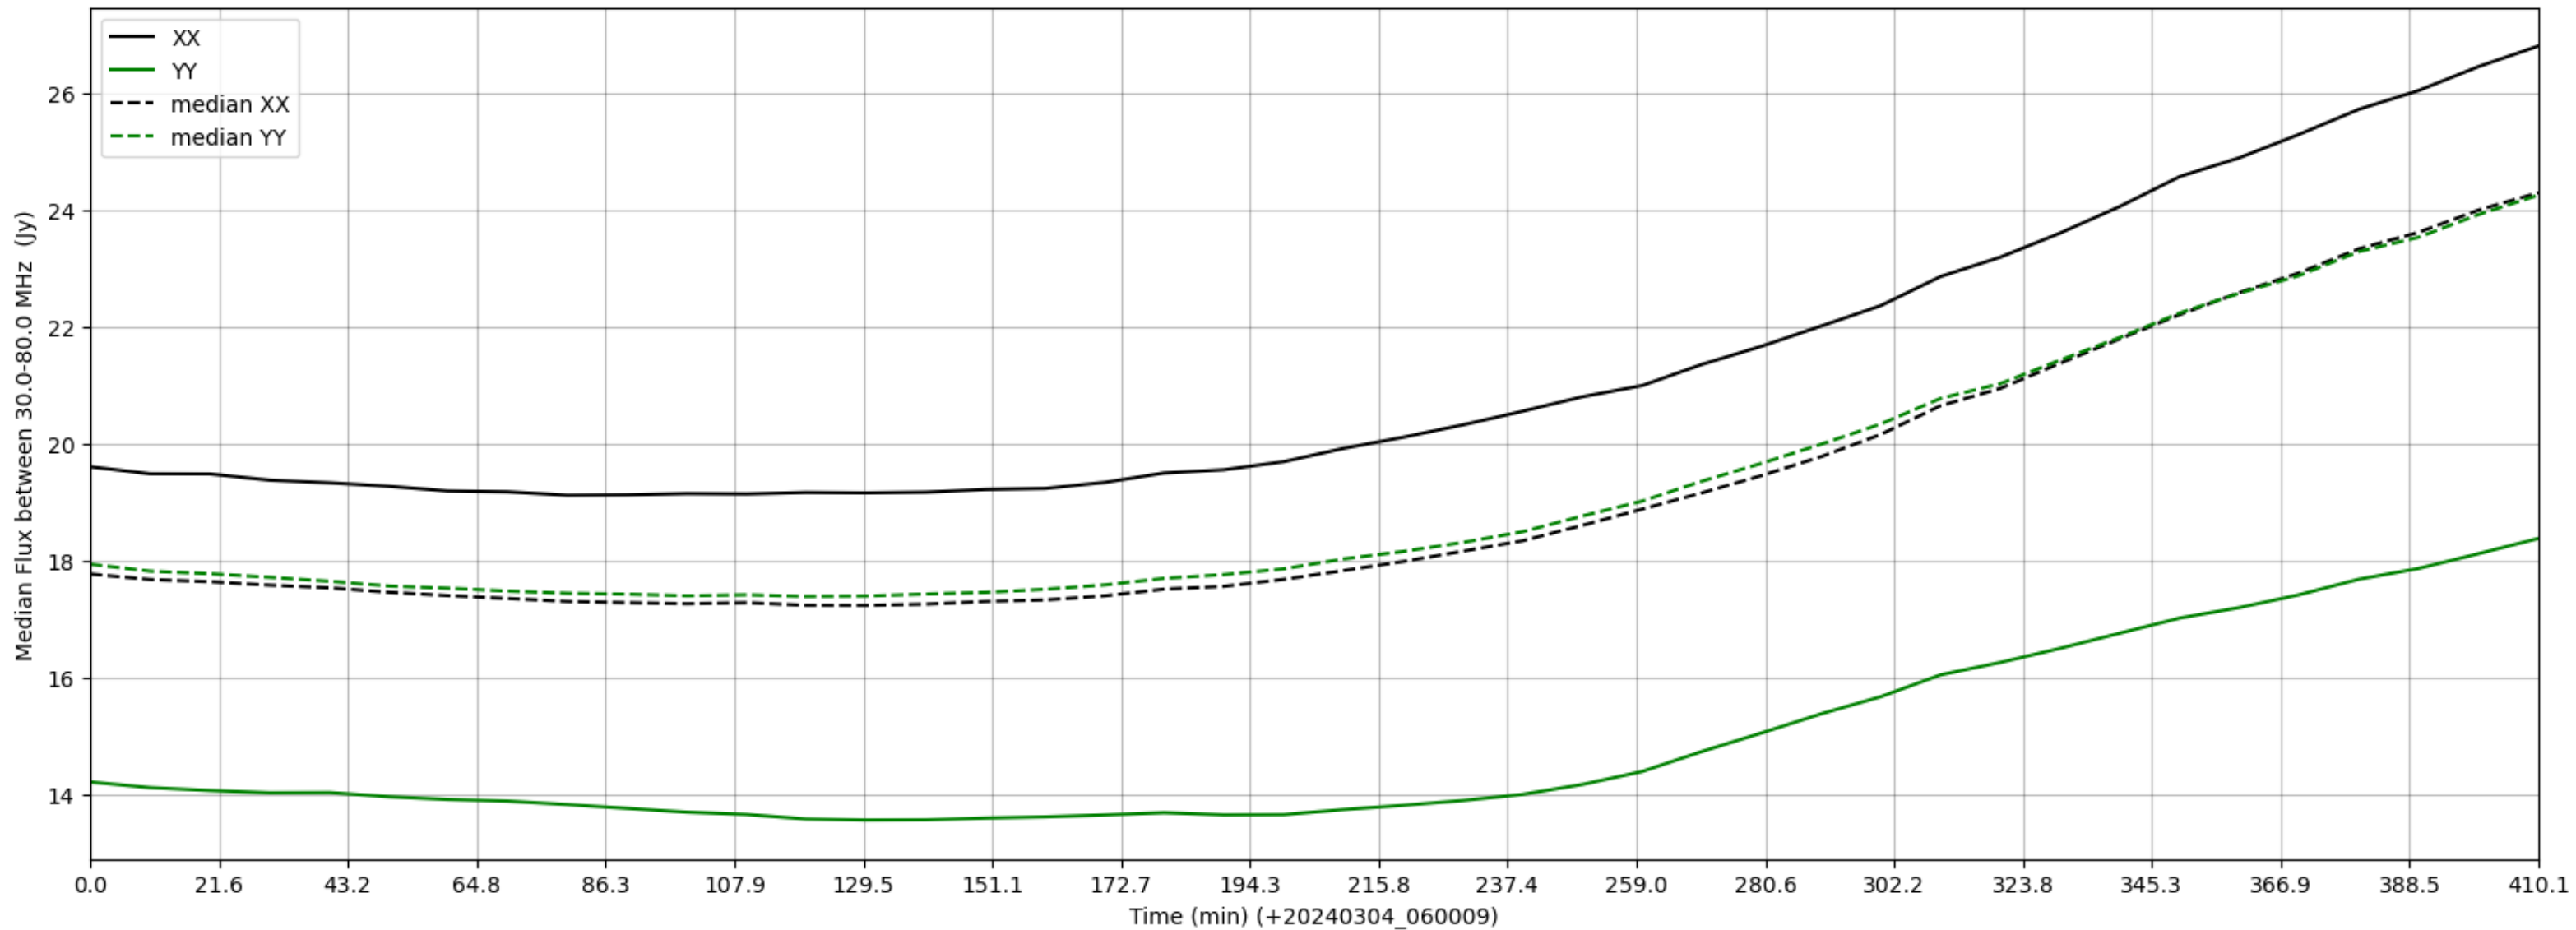

LWA345 - Correlator# 252 - XX FLAGS:Good - YY FLAGS:Good

LWA333 - Correlator# 253 - XX FLAGS:Good - YY FLAGS:Good

LWA359 - Correlator# 254 - XX FLAGS:Good - YY FLAGS:Good

LWA347 - Correlator# 255 - XX FLAGS:Good - YY FLAGS:Good