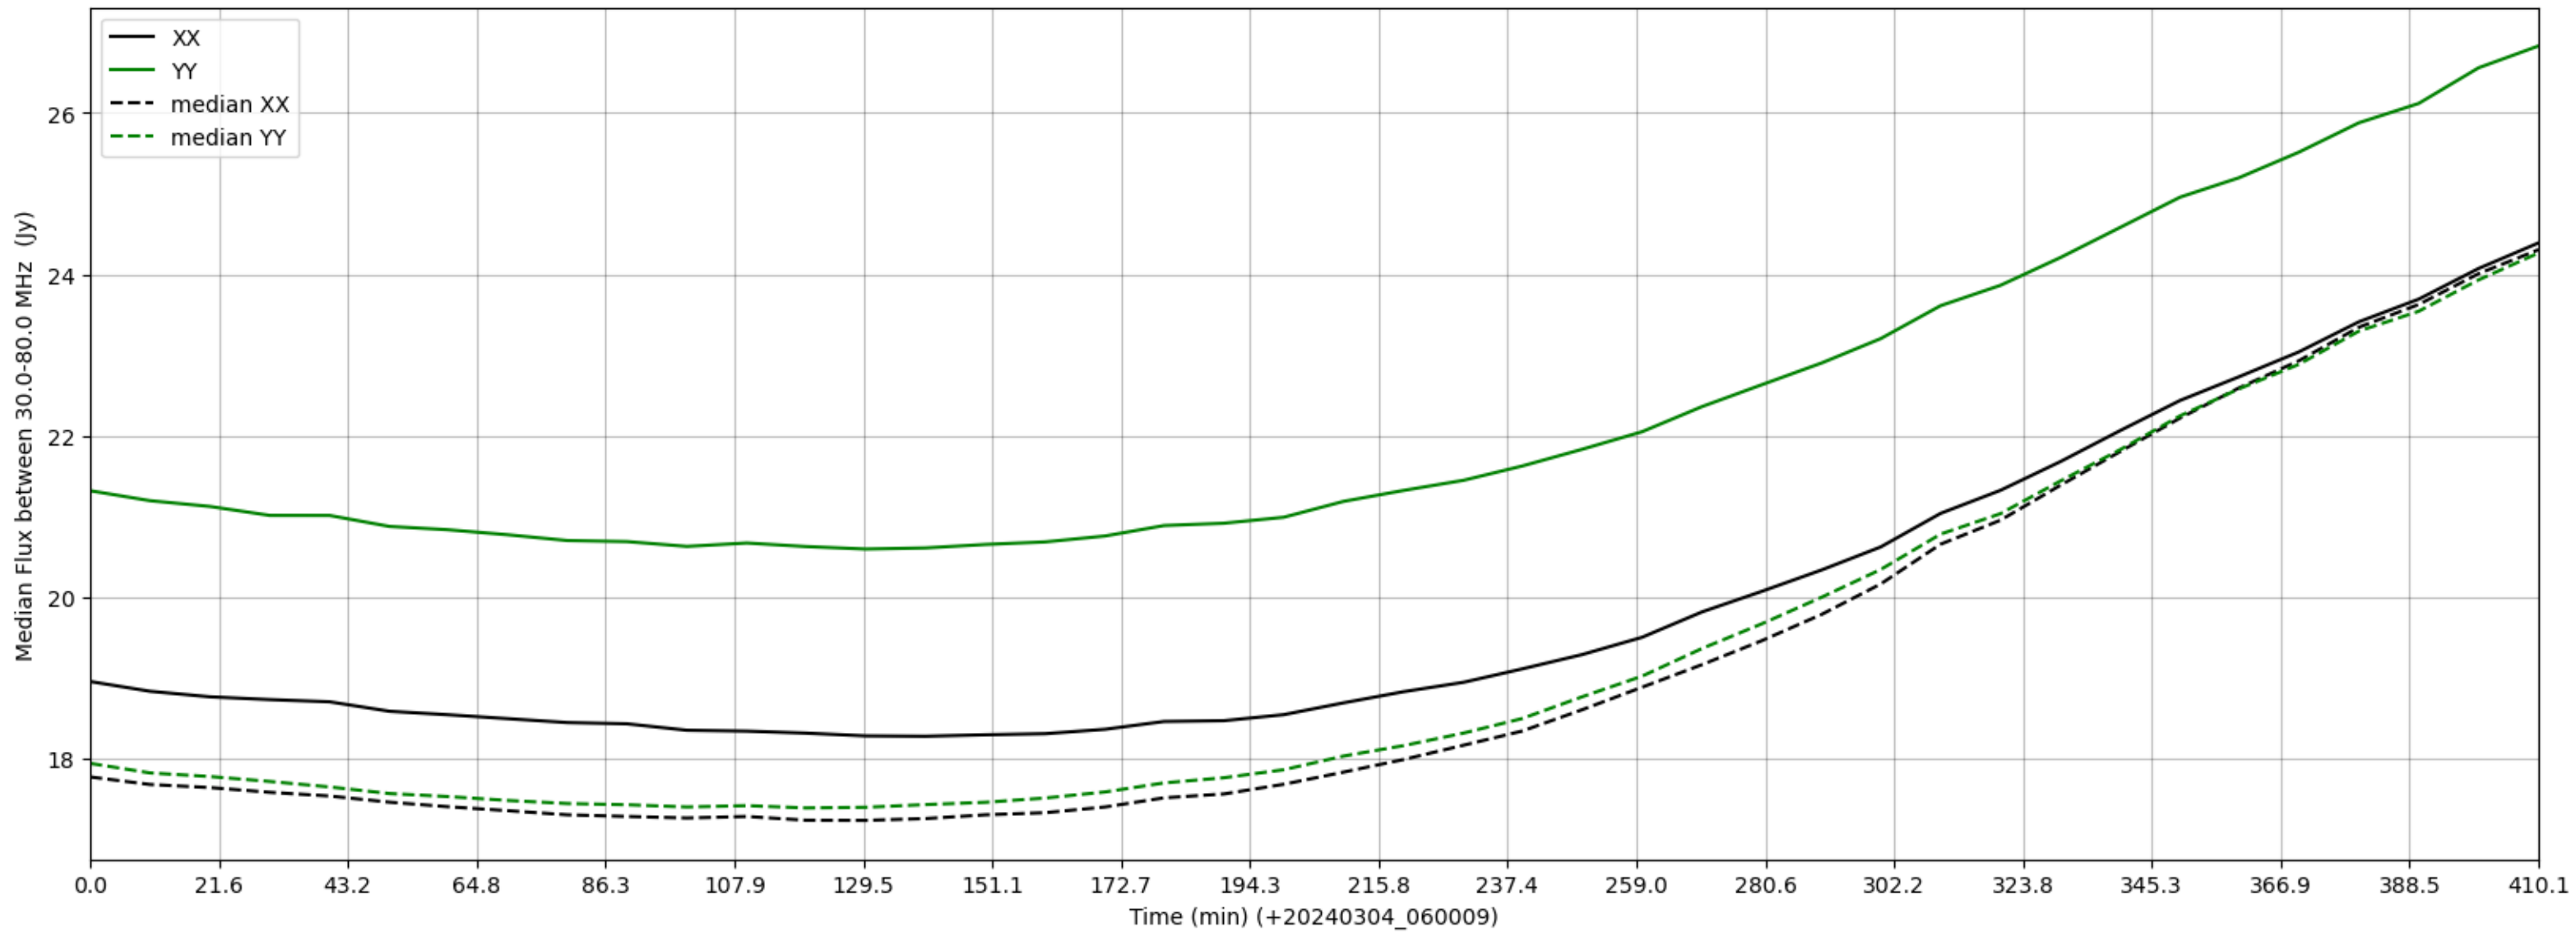

LWA197 - Correlator# 274 - XX FLAGS:Good - YY FLAGS:Good

LWA194 - Correlator# 273 - XX FLAGS:Good - YY FLAGS:Good