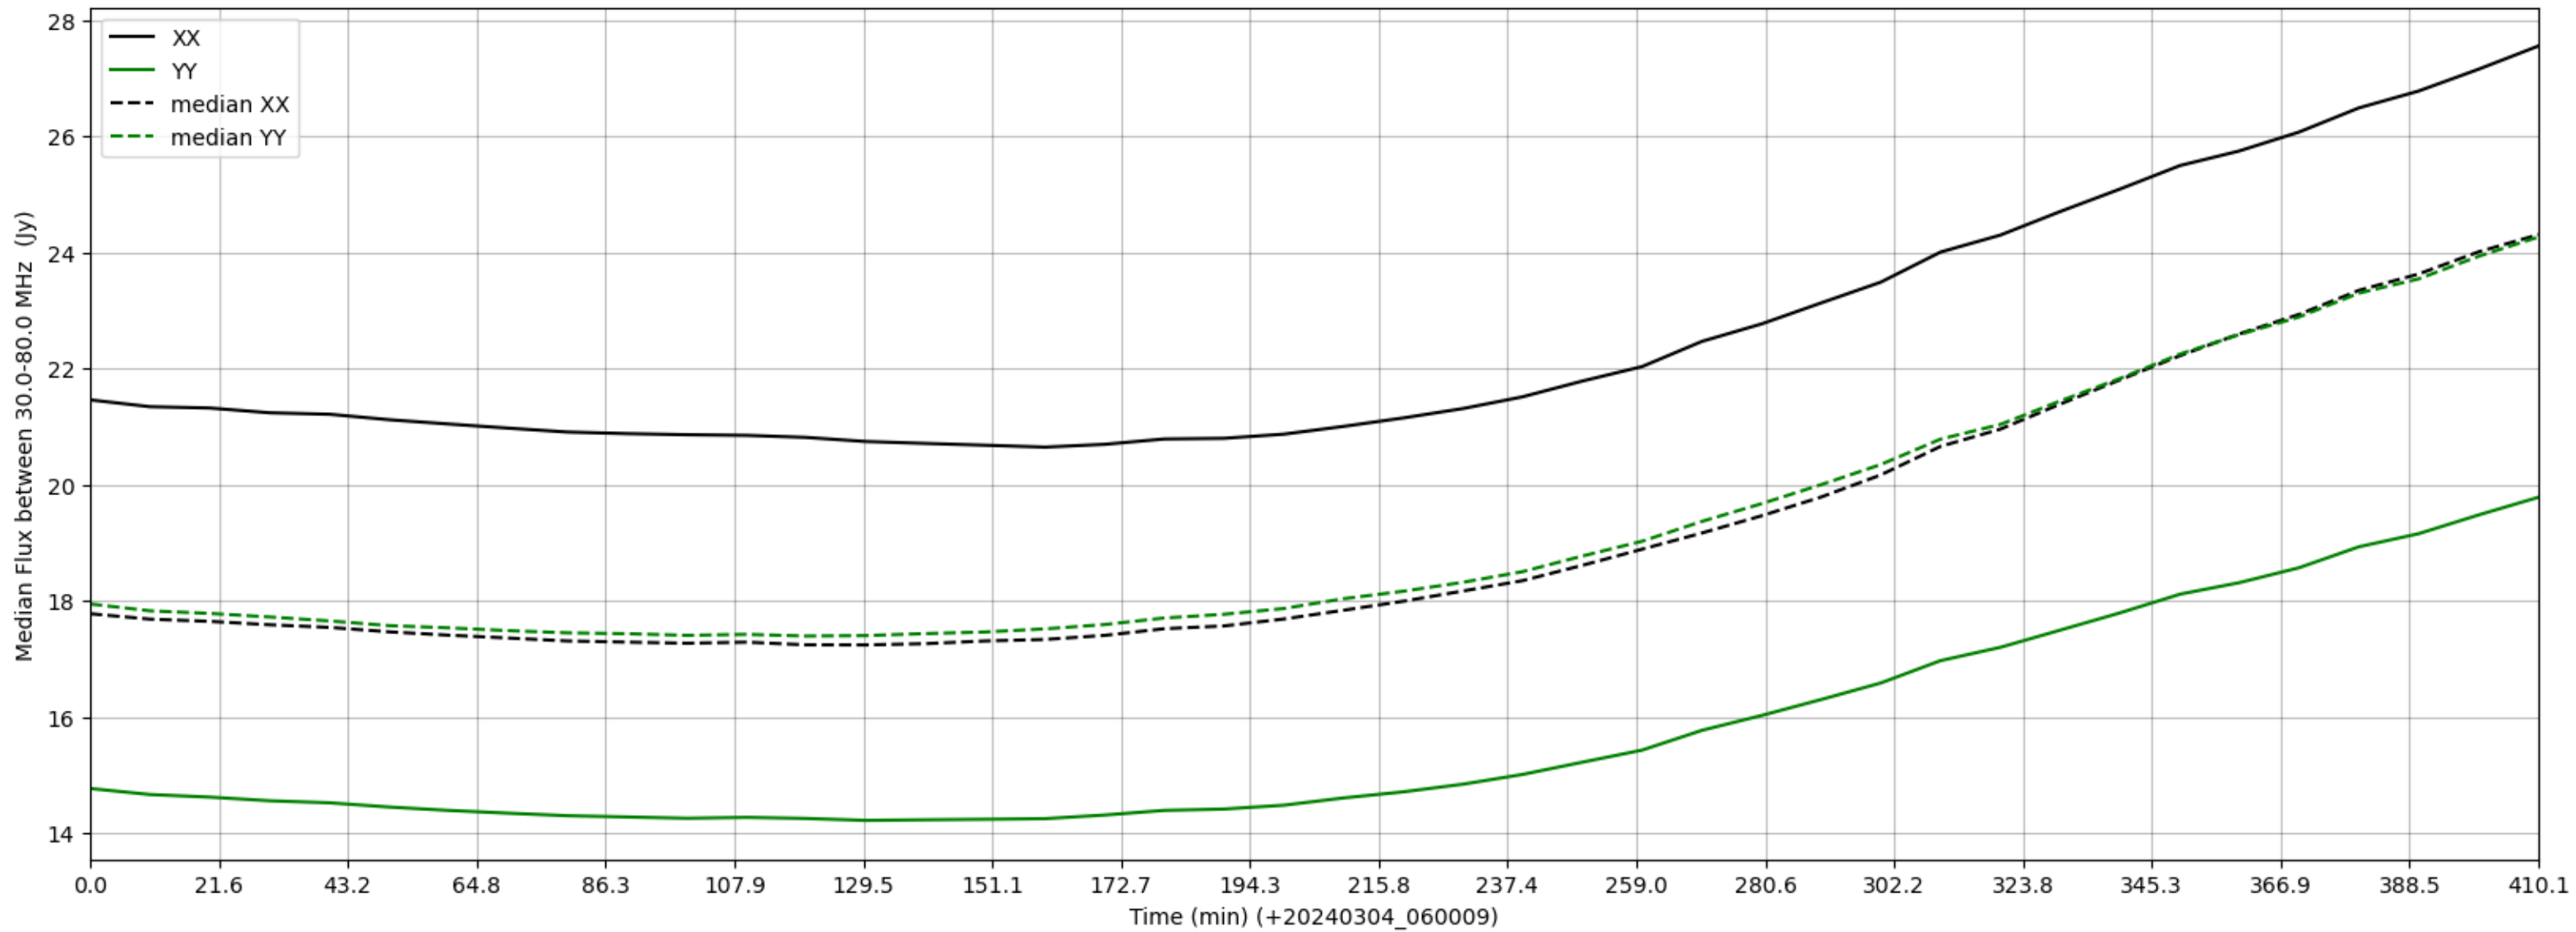

LWA292 - Correlator# 044 - XX FLAGS:BadSpecShape - YY FLAGS:LowFlux

LWA291 - Correlator# 045 - XX FLAGS:Good - YY FLAGS:Good

LWA296 - Correlator# 046 - XX FLAGS:Good - YY FLAGS:Good

LWA295 - Correlator# 047 - XX FLAGS:Good - YY FLAGS:Good