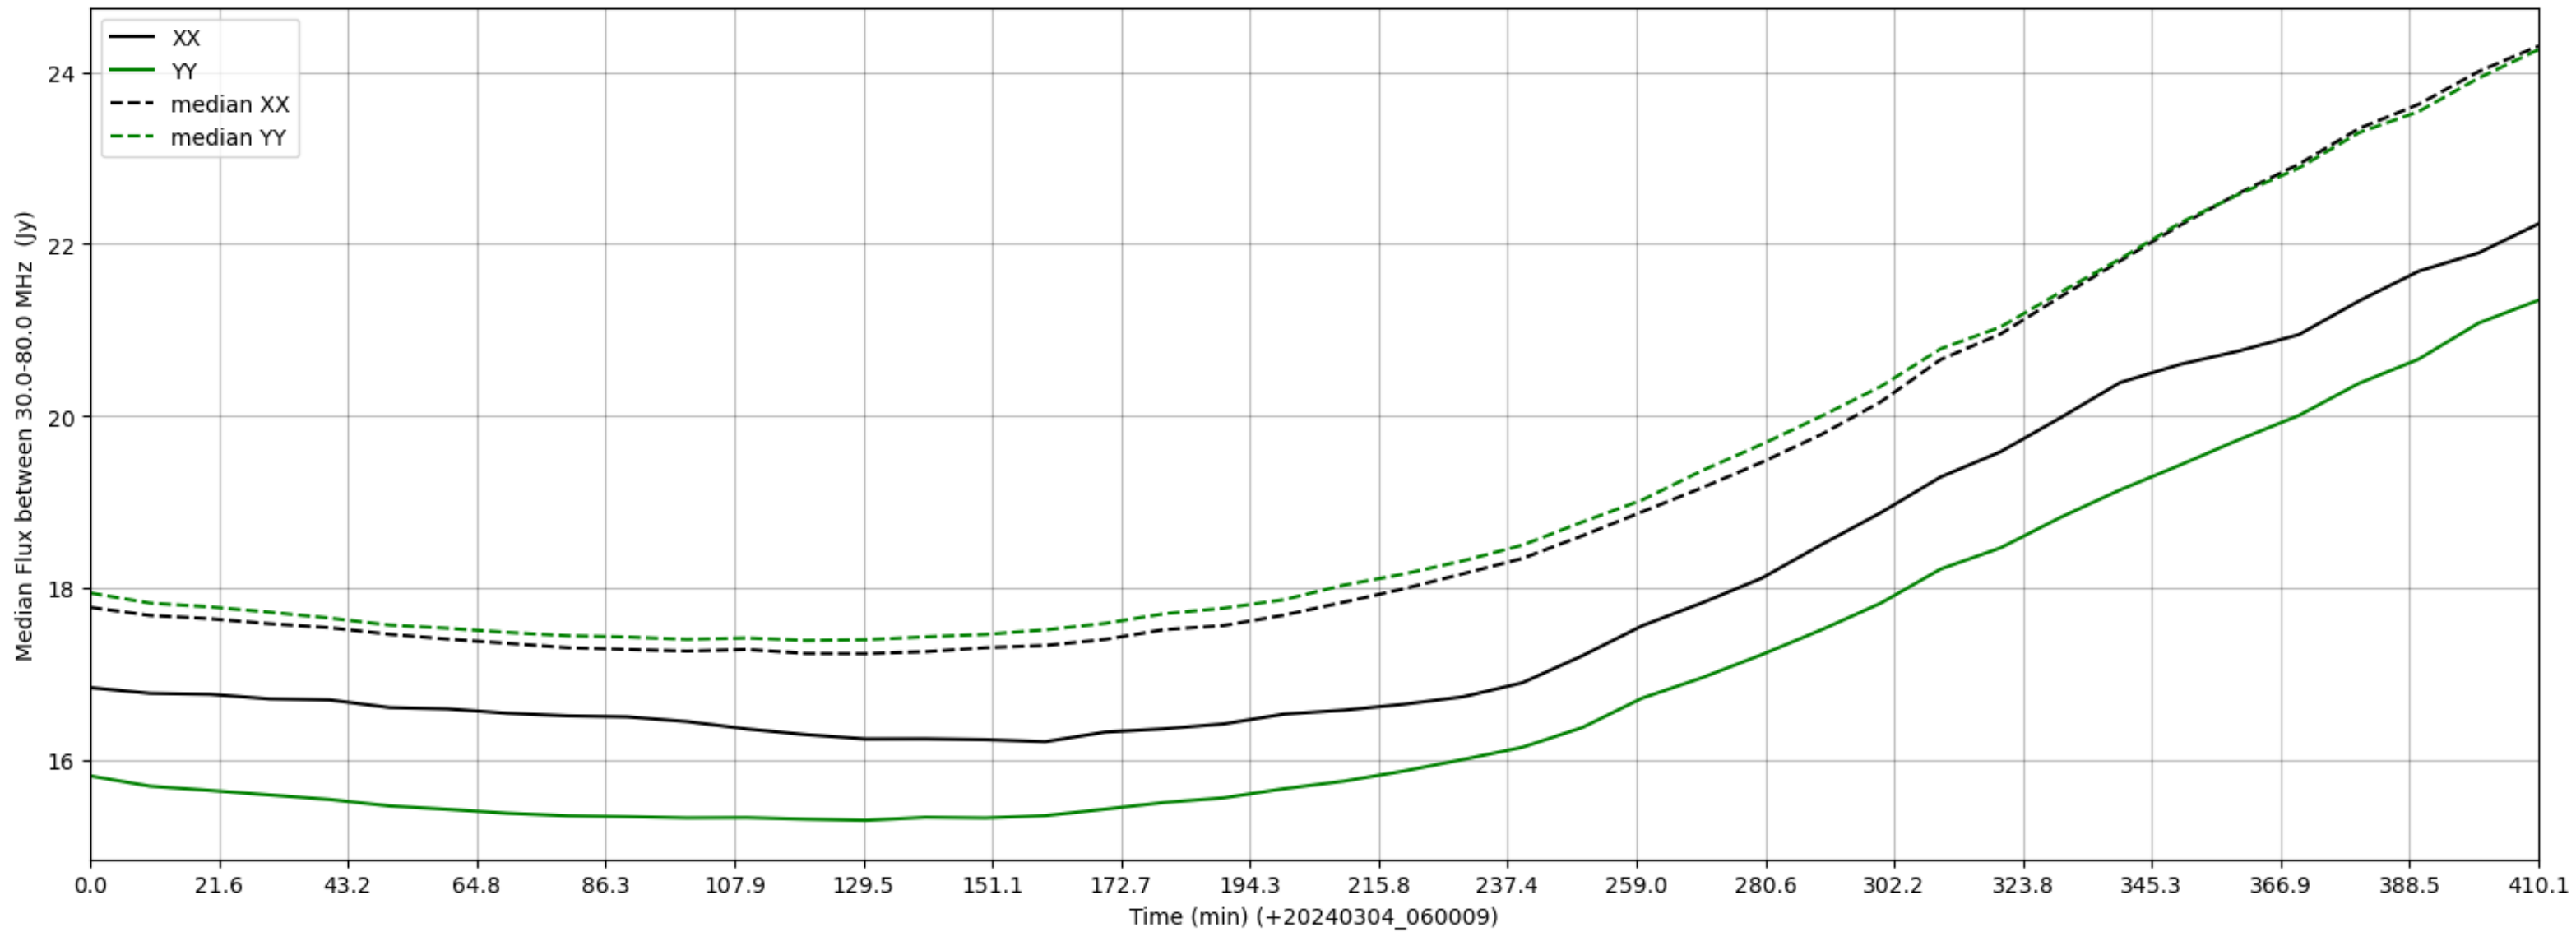

LWA294 - Correlator# 188 - XX FLAGS:Good - YY FLAGS:Good

LWA289 - Correlator# 189 - XX FLAGS:Good - YY FLAGS:Good

LWA319 - Correlator# 190 - XX FLAGS:Good - YY FLAGS:BadSpecShape

LWA299 - Correlator# 191 - XX FLAGS:Good - YY FLAGS:Good