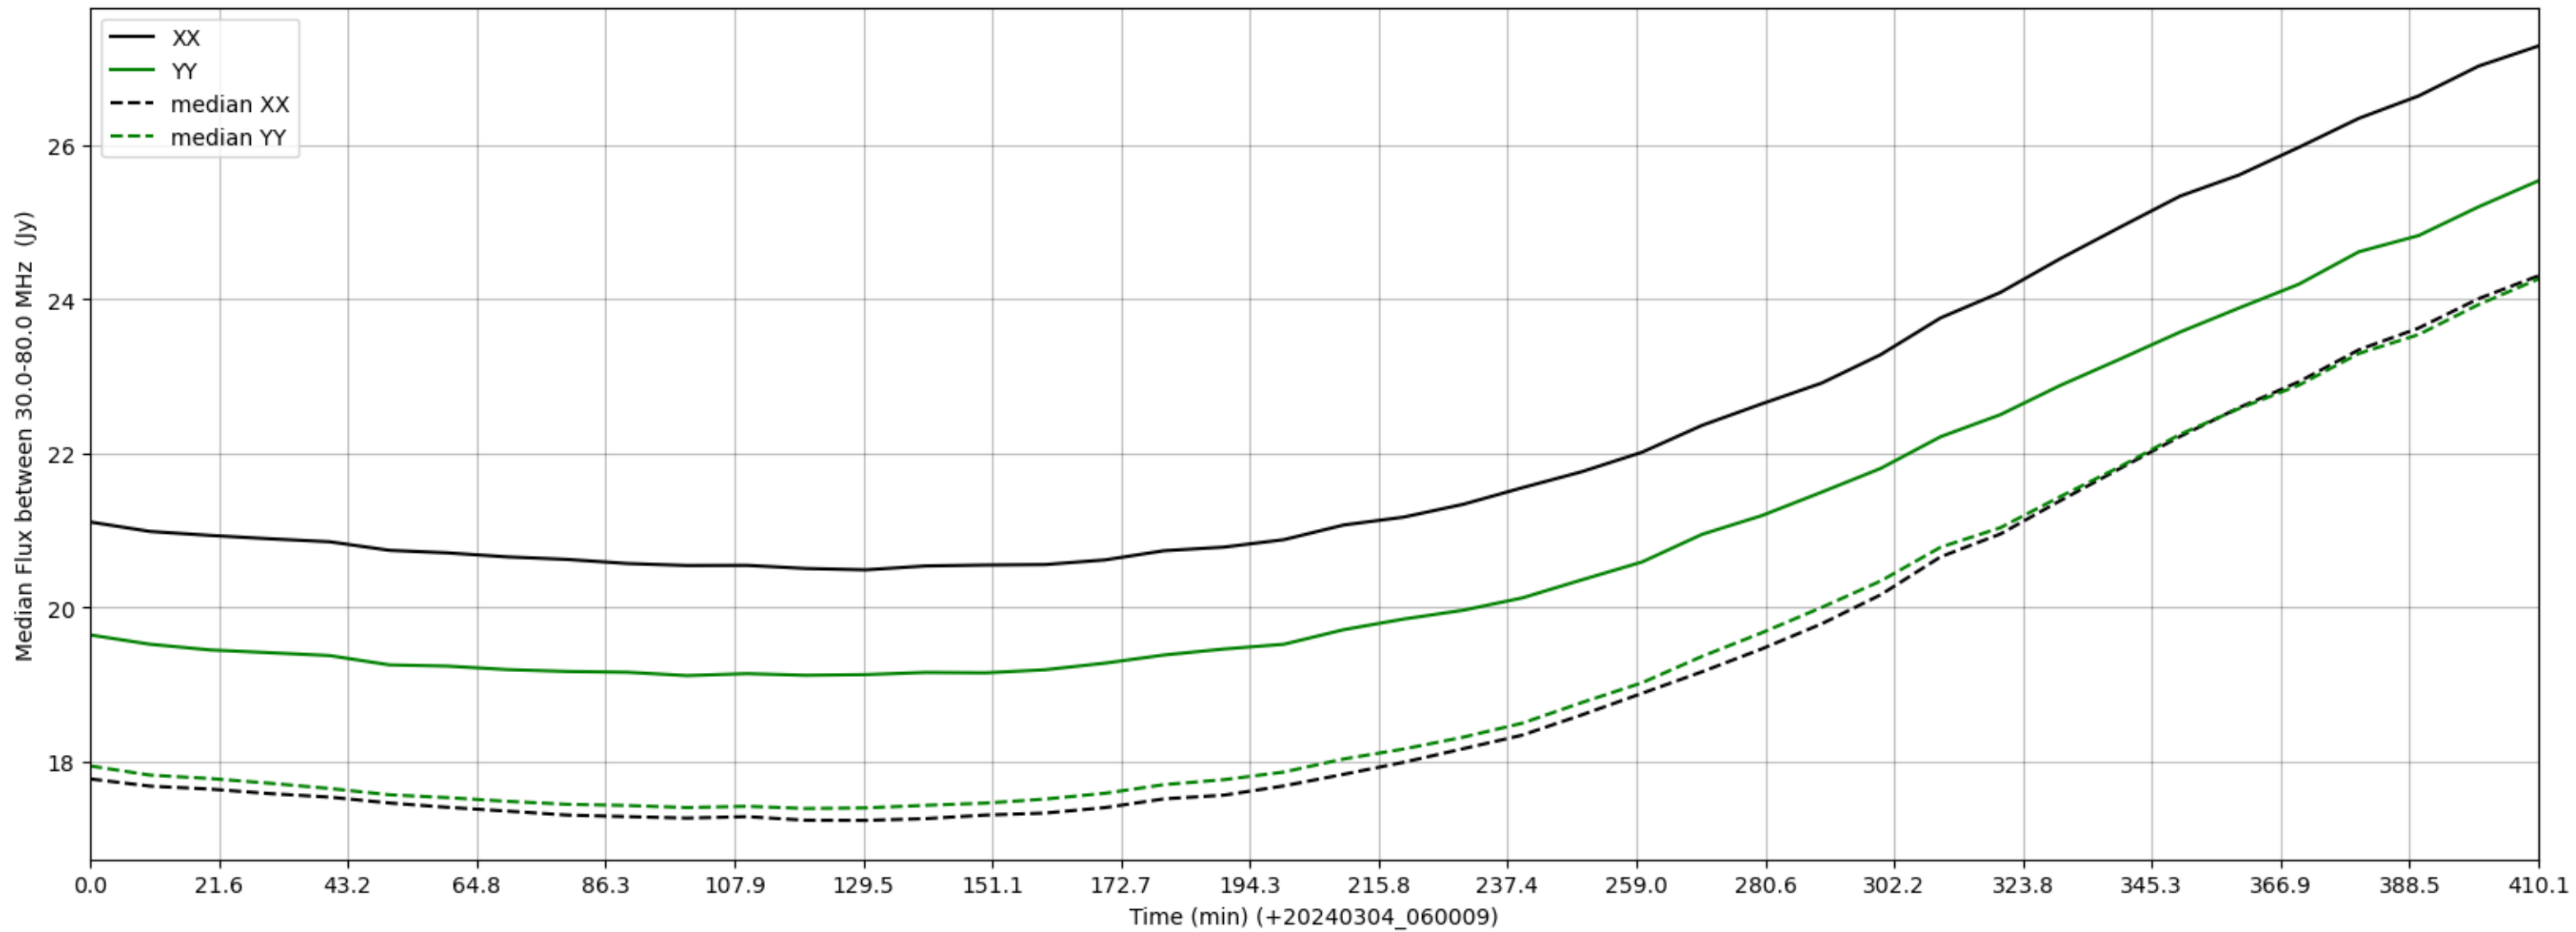

LWA065 - Correlator# 165 - XX FLAGS:Good - YY FLAGS:Good

LWA066 - Correlator# 164 - XX FLAGS:Good - YY FLAGS:Good