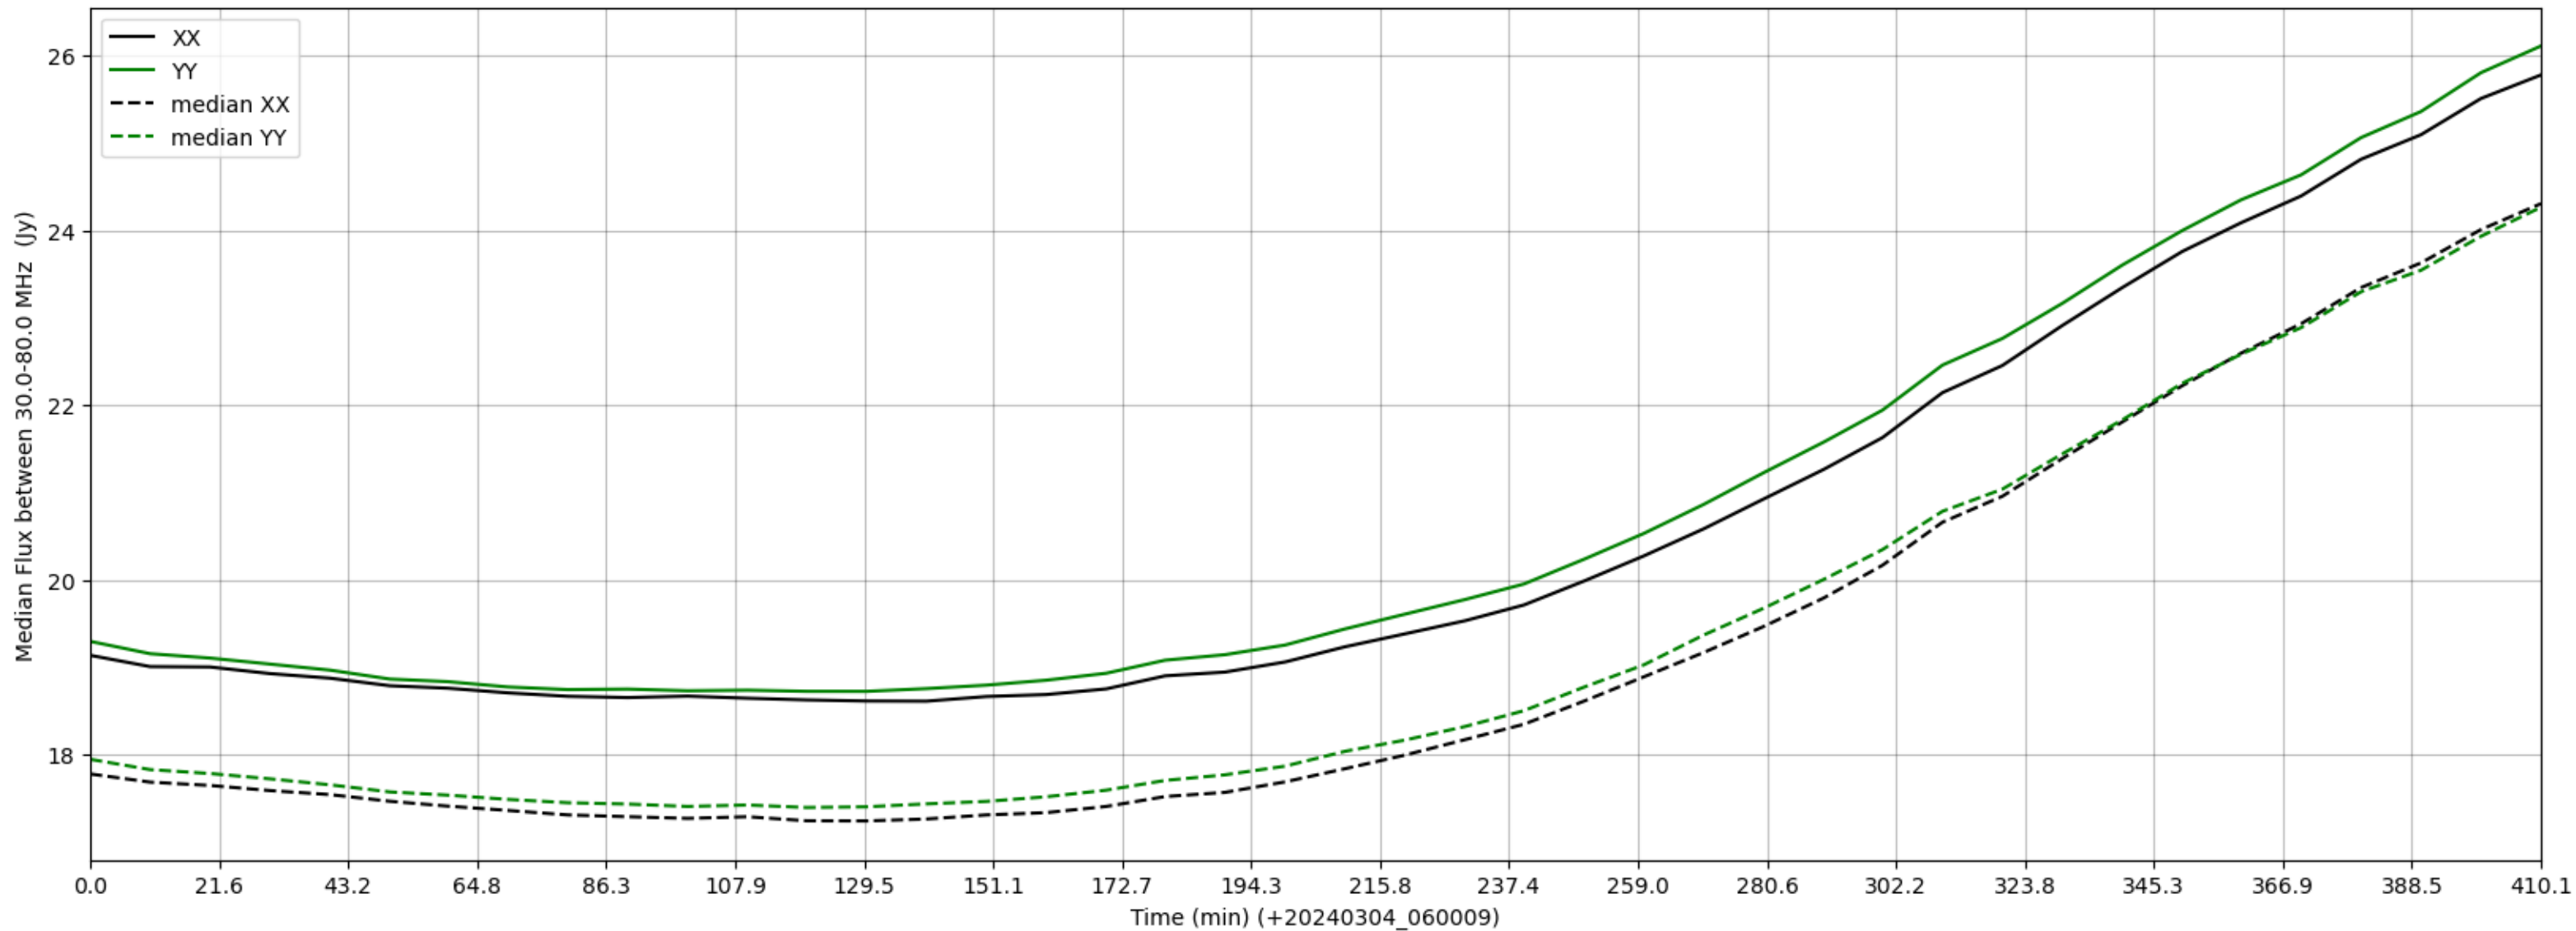

LWA262 - Correlator# 123 - XX FLAGS:Good - YY FLAGS:Good

LWA324 - Correlator# 122 - XX FLAGS:Good - YY FLAGS:Good