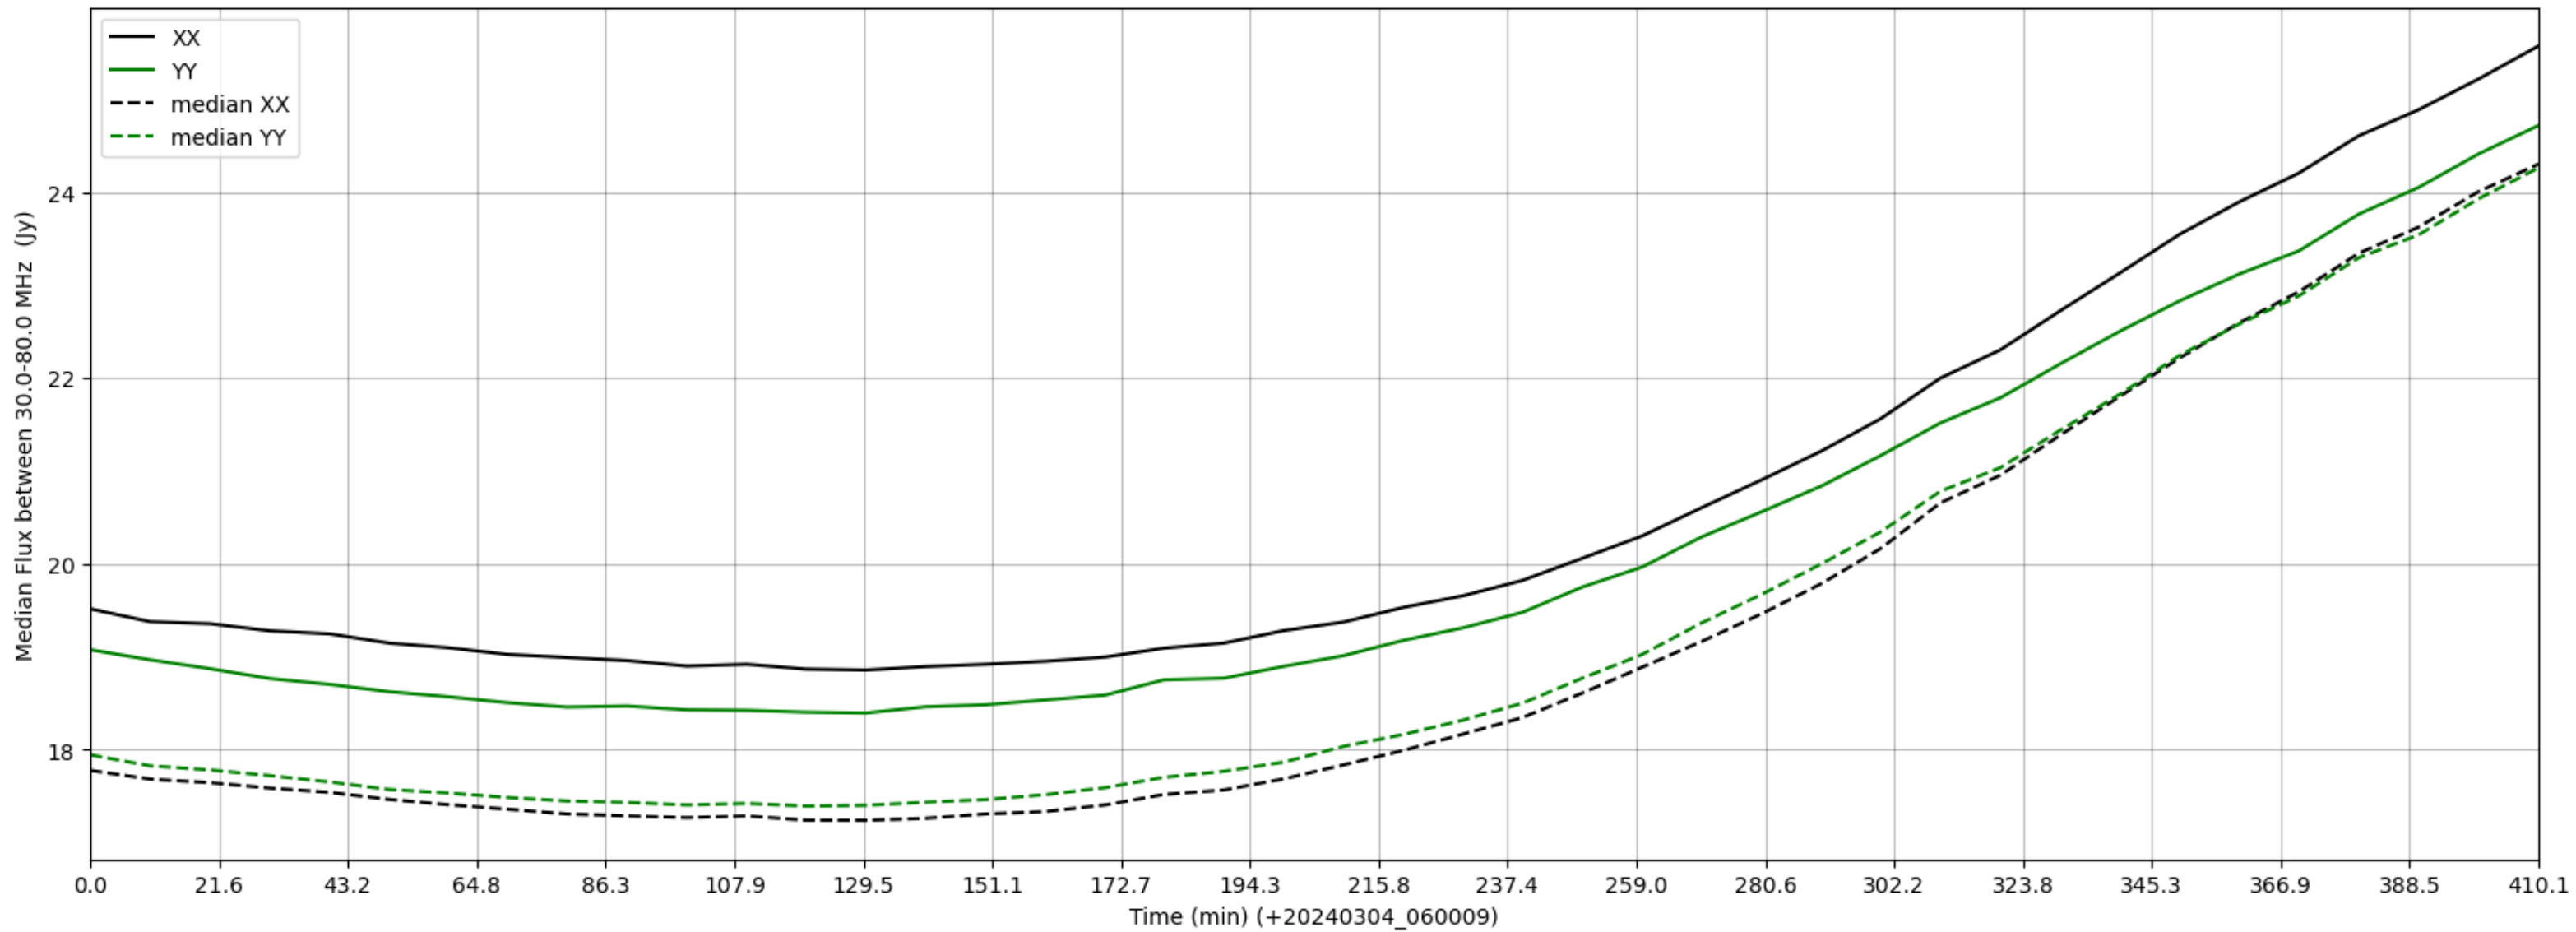

LWA003 - Correlator# 067 - XX FLAGS:Good - YY FLAGS:Good

LWA004 - Correlator# 066 - XX FLAGS:Good - YY FLAGS:Good