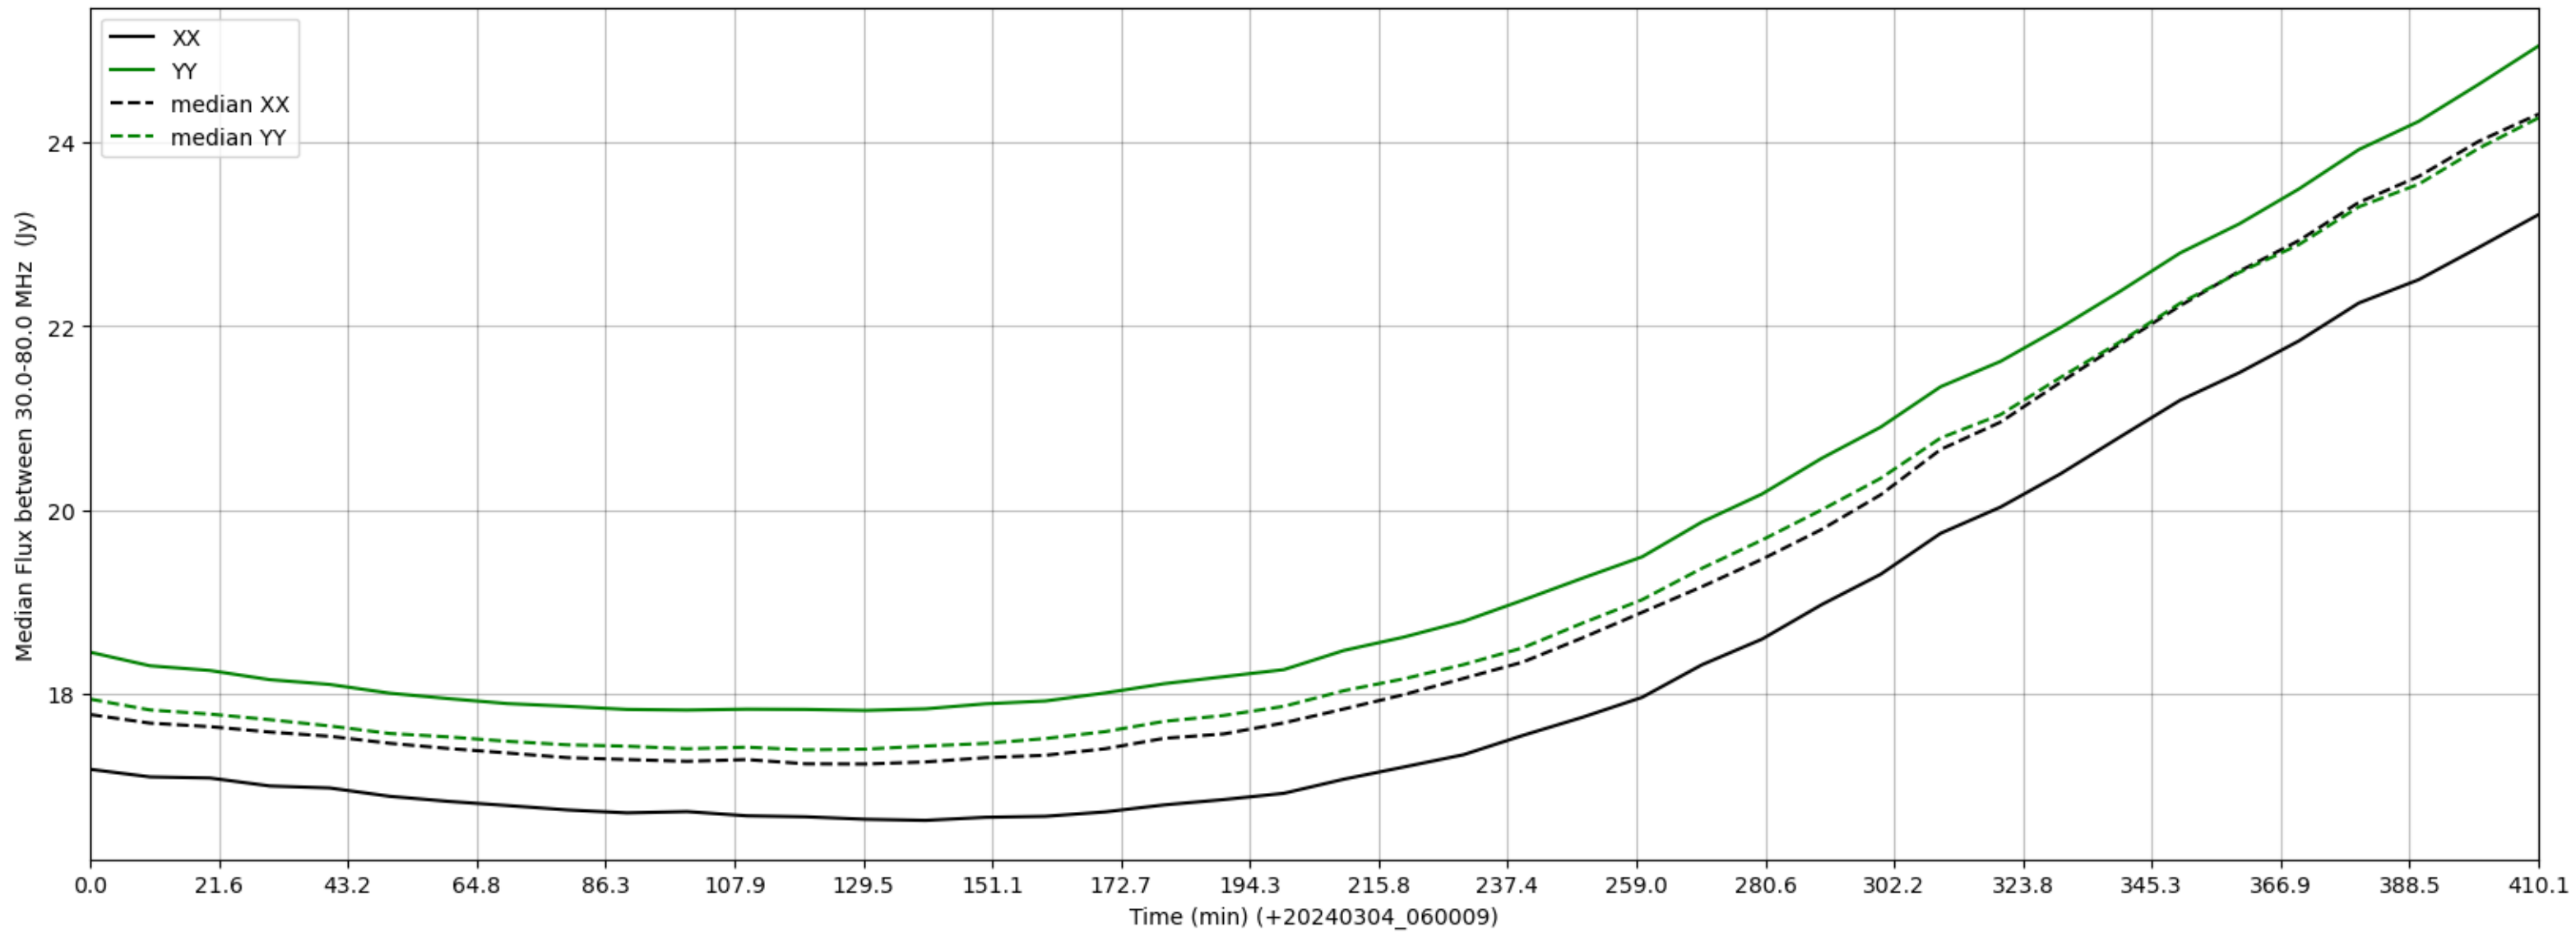

LWA271 - Correlator# 004 - XX FLAGS:Good - YY FLAGS:Good

LWA269 - Correlator# 005 - XX FLAGS:Good - YY FLAGS:Good

LWA276 - Correlator# 006 - XX FLAGS:Good - YY FLAGS:Good

LWA273 - Correlator# 007 - XX FLAGS:Good - YY FLAGS:Good