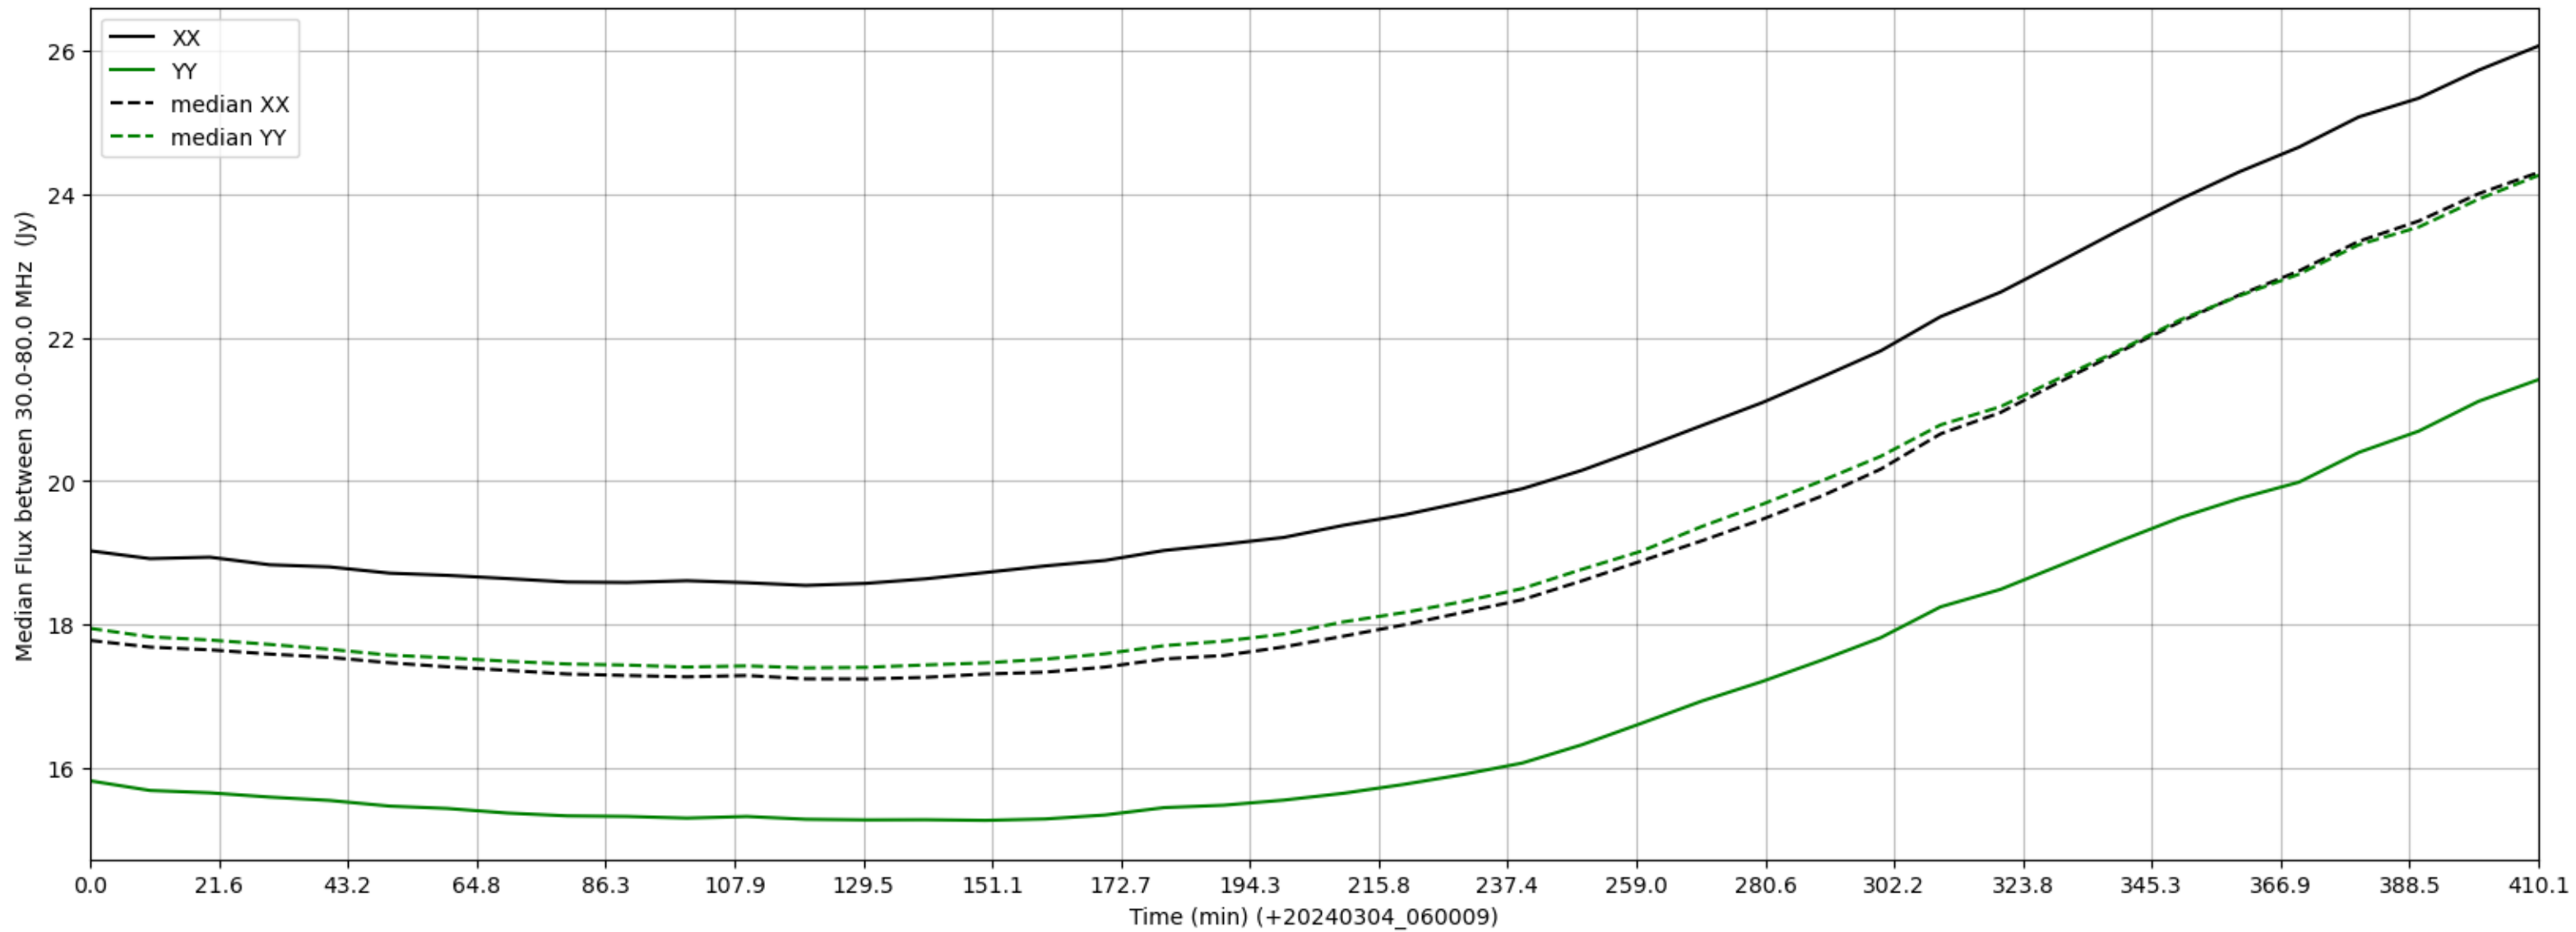

LWA334 - Correlator# 156 - XX FLAGS:Good - YY FLAGS:Good

LWA328 - Correlator# 157 - XX FLAGS:Good - YY FLAGS:Good

LWA361 - Correlator# 158 - XX FLAGS:Good - YY FLAGS:Good

LWA358 - Correlator# 159 - XX FLAGS:Good - YY FLAGS:BadSpecShape