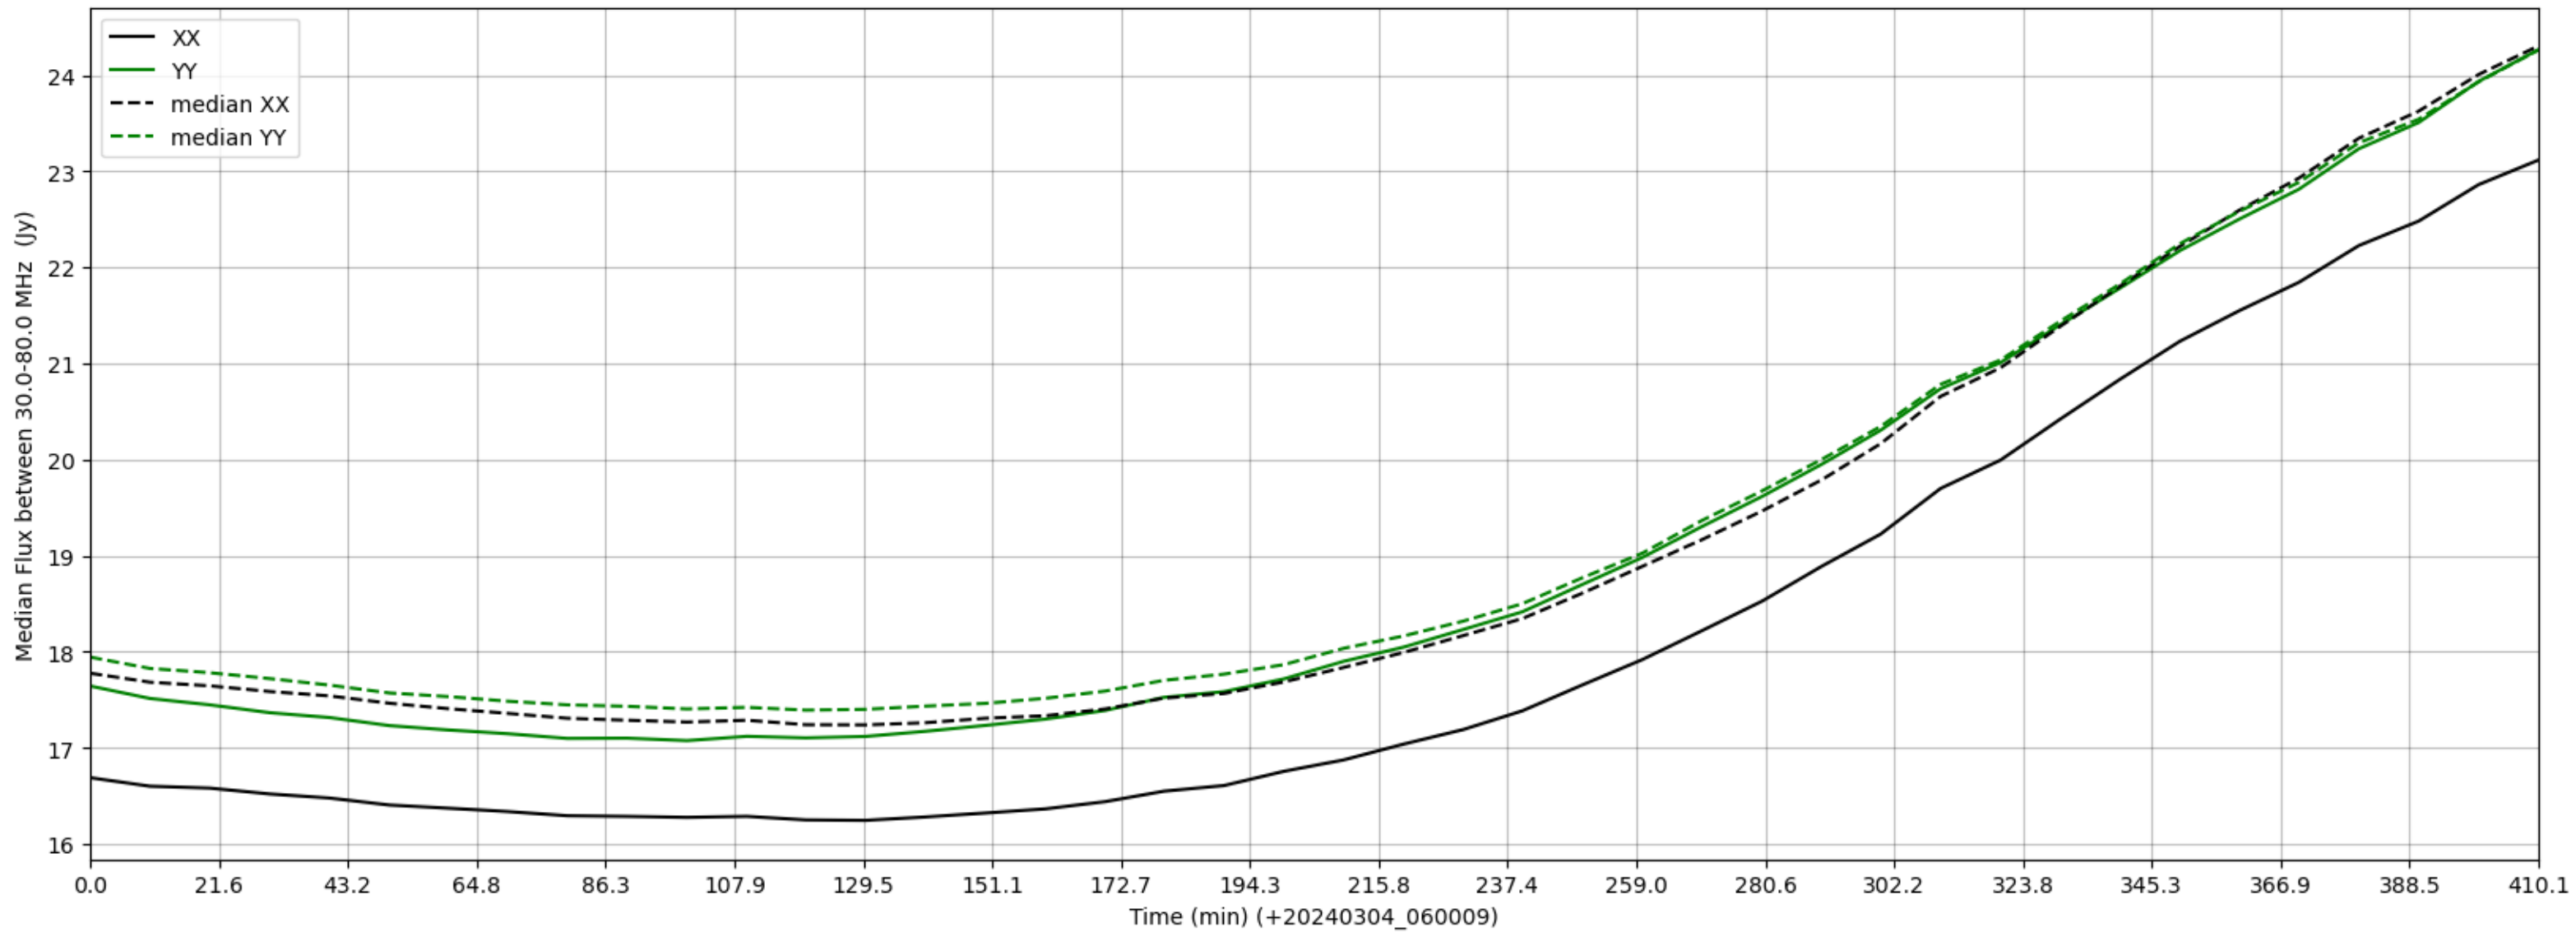

LWA247 - Correlator# 321 - XX FLAGS:Good - YY FLAGS:Good

LWA177 - Correlator# 320 - XX FLAGS:Good - YY FLAGS:Good