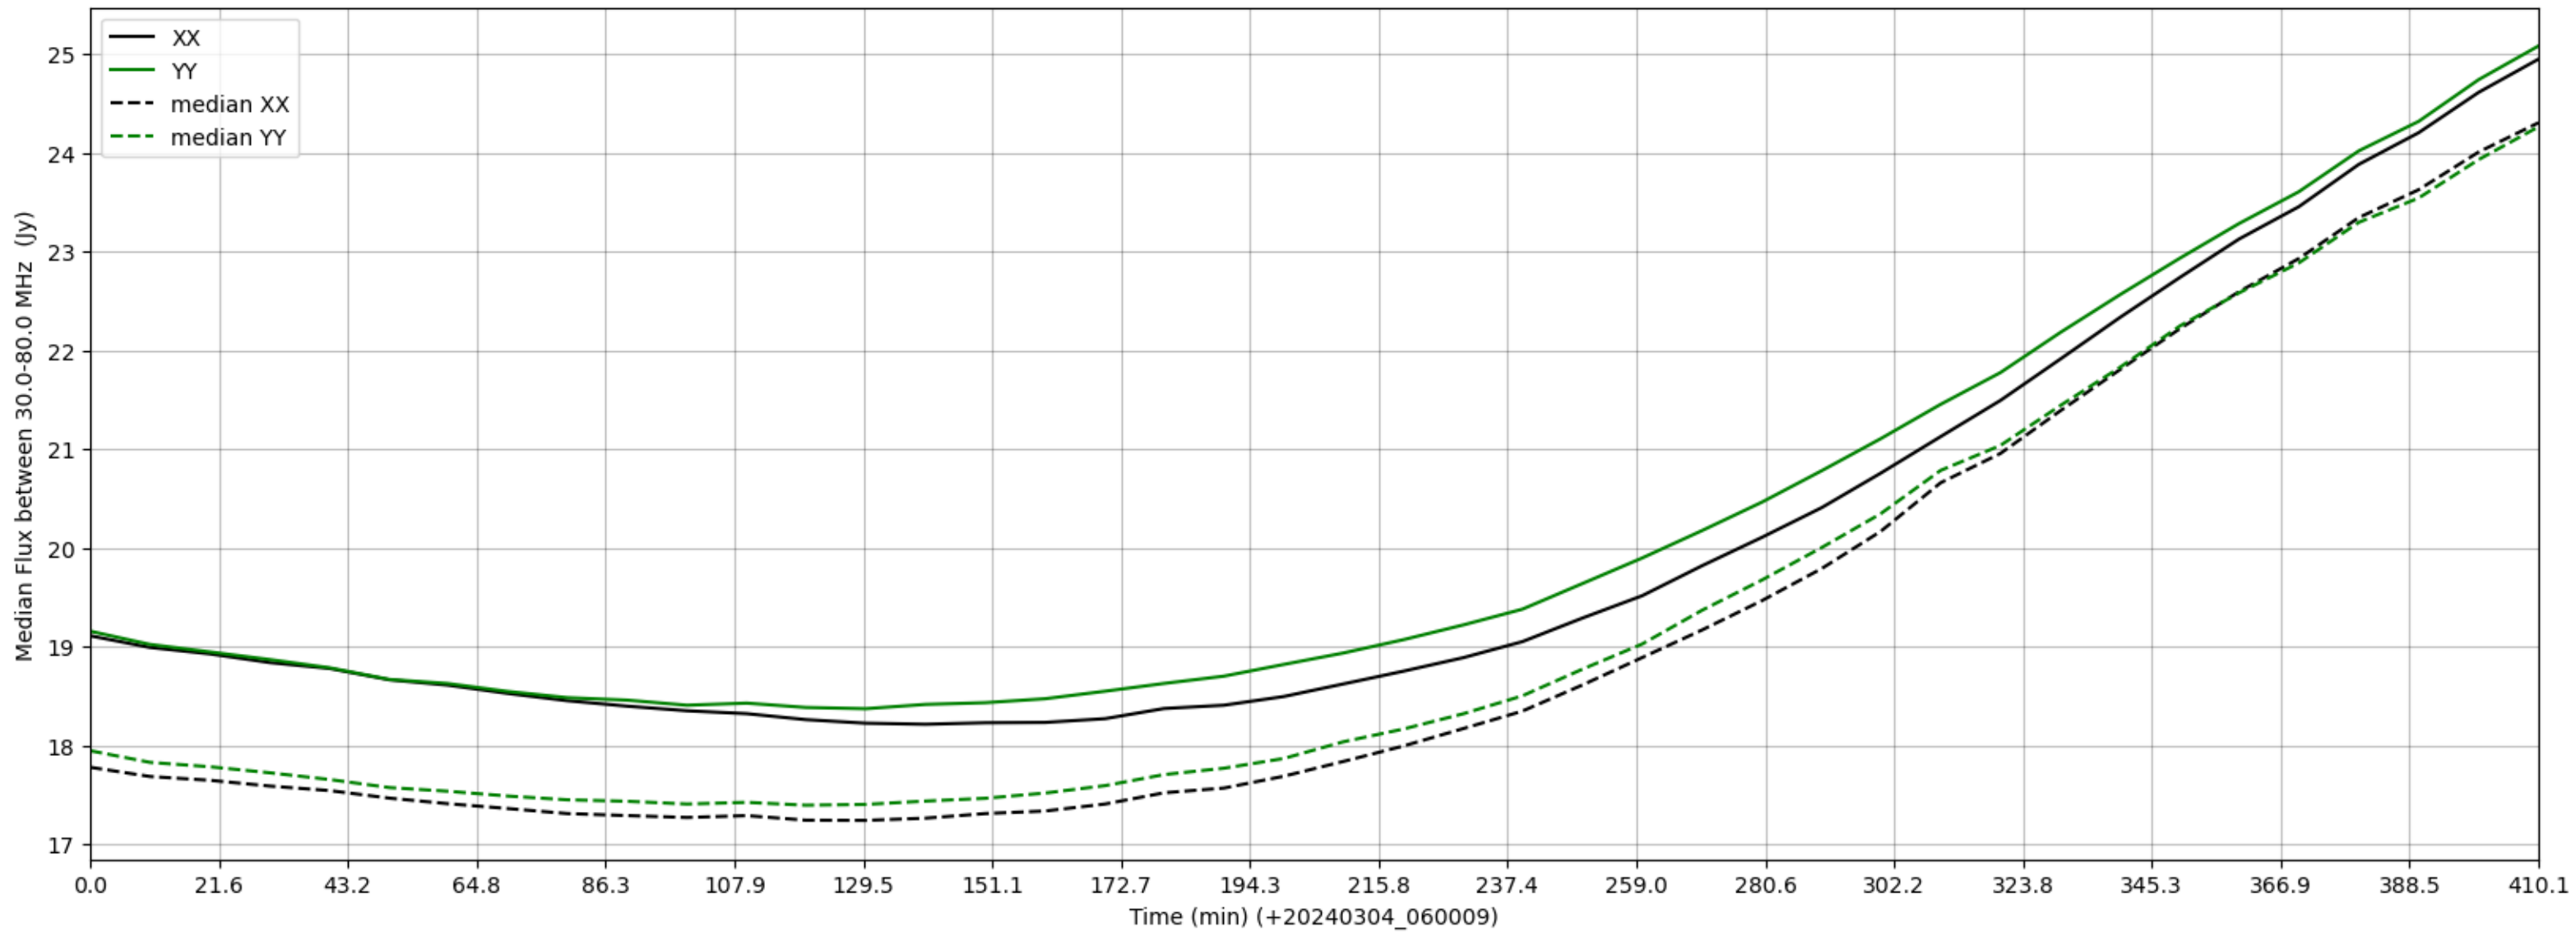

LWA014 - Correlator# 099 - XX FLAGS:Good - YY FLAGS:Good

LWA015 - Correlator# 098 - XX FLAGS:Good - YY FLAGS:Good