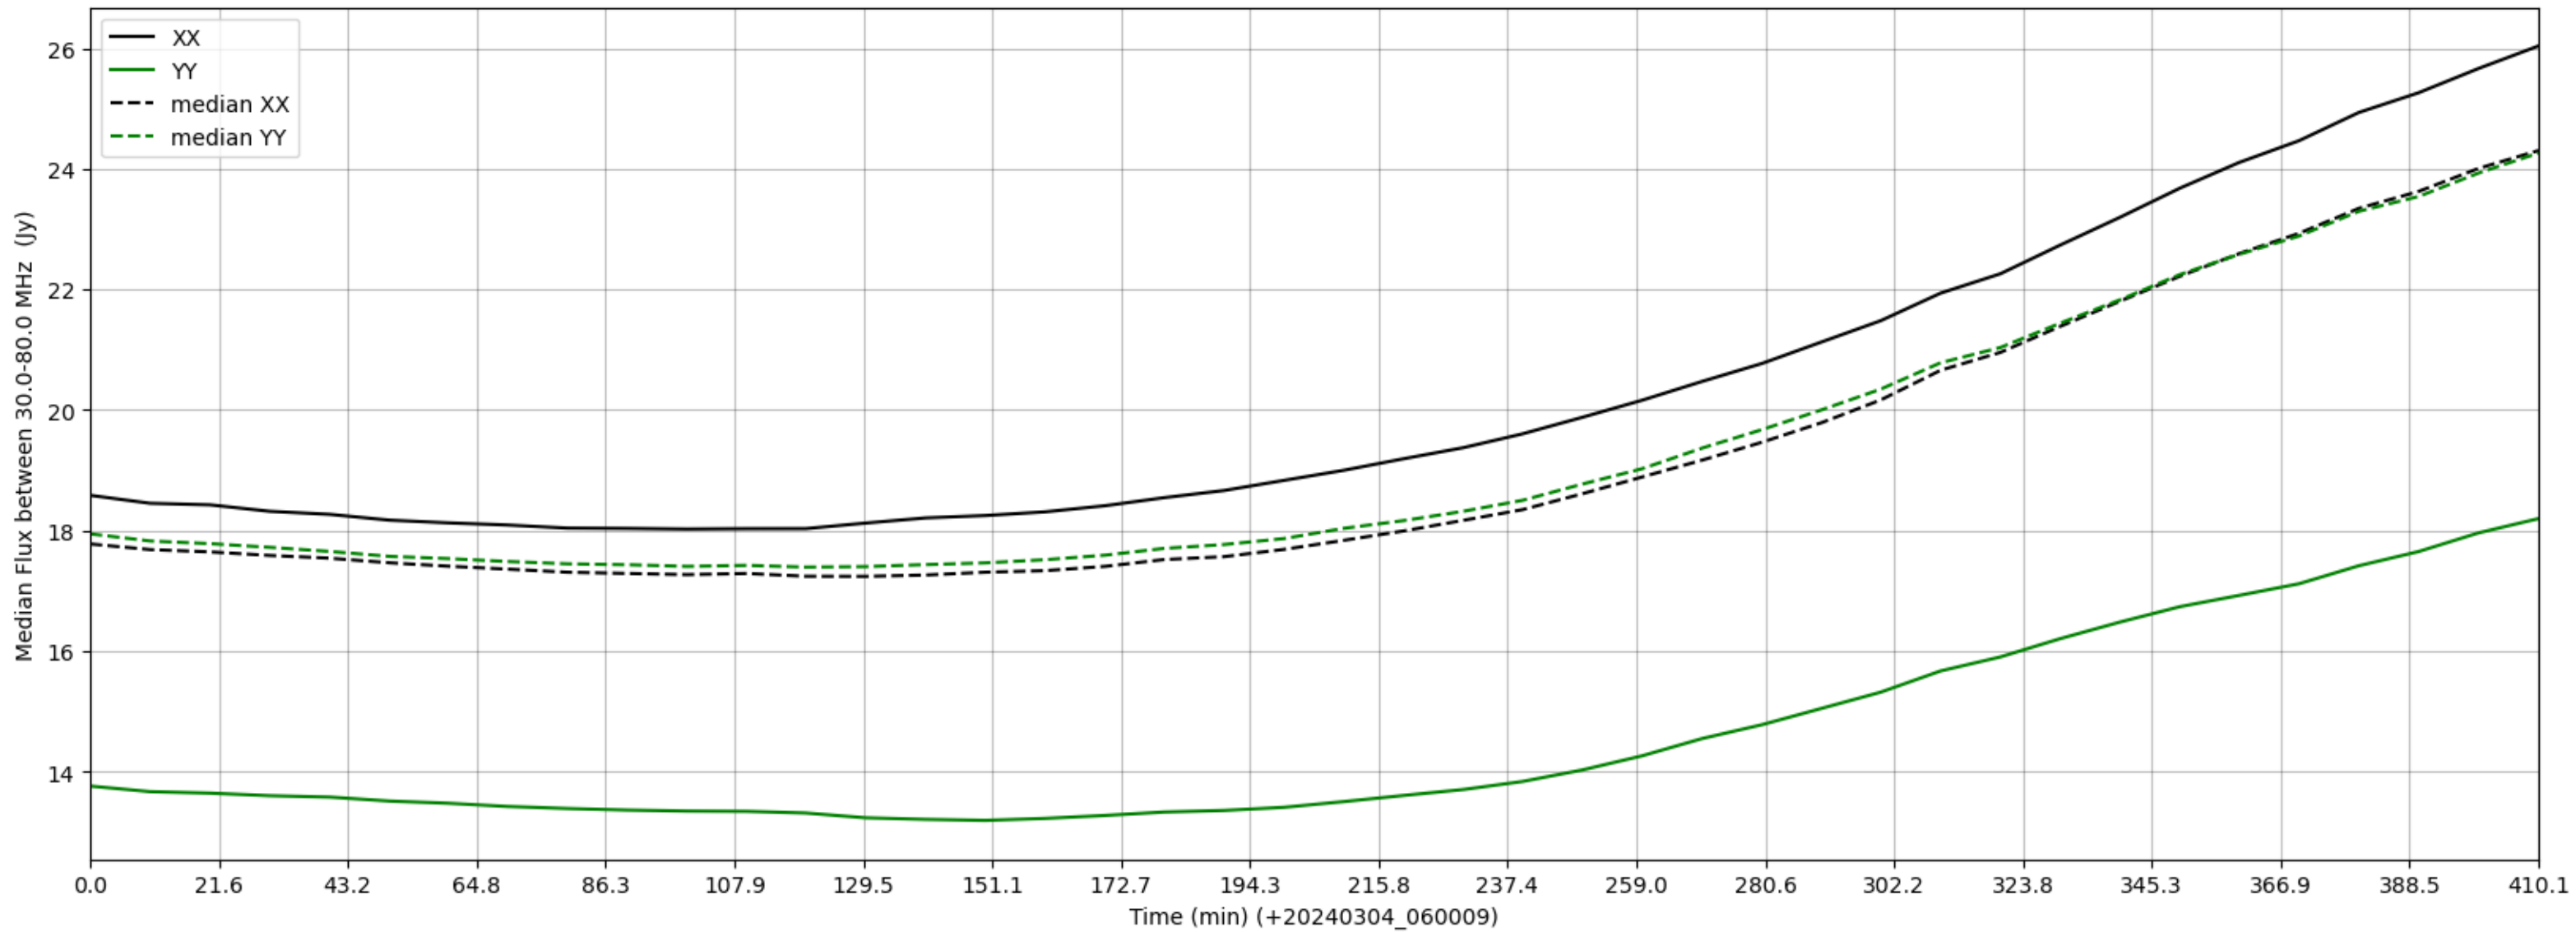

LWA272 - Correlator# 038 - XX FLAGS:Good - YY FLAGS:Good

LWA263 - Correlator# 037 - XX FLAGS:Good - YY FLAGS:Good