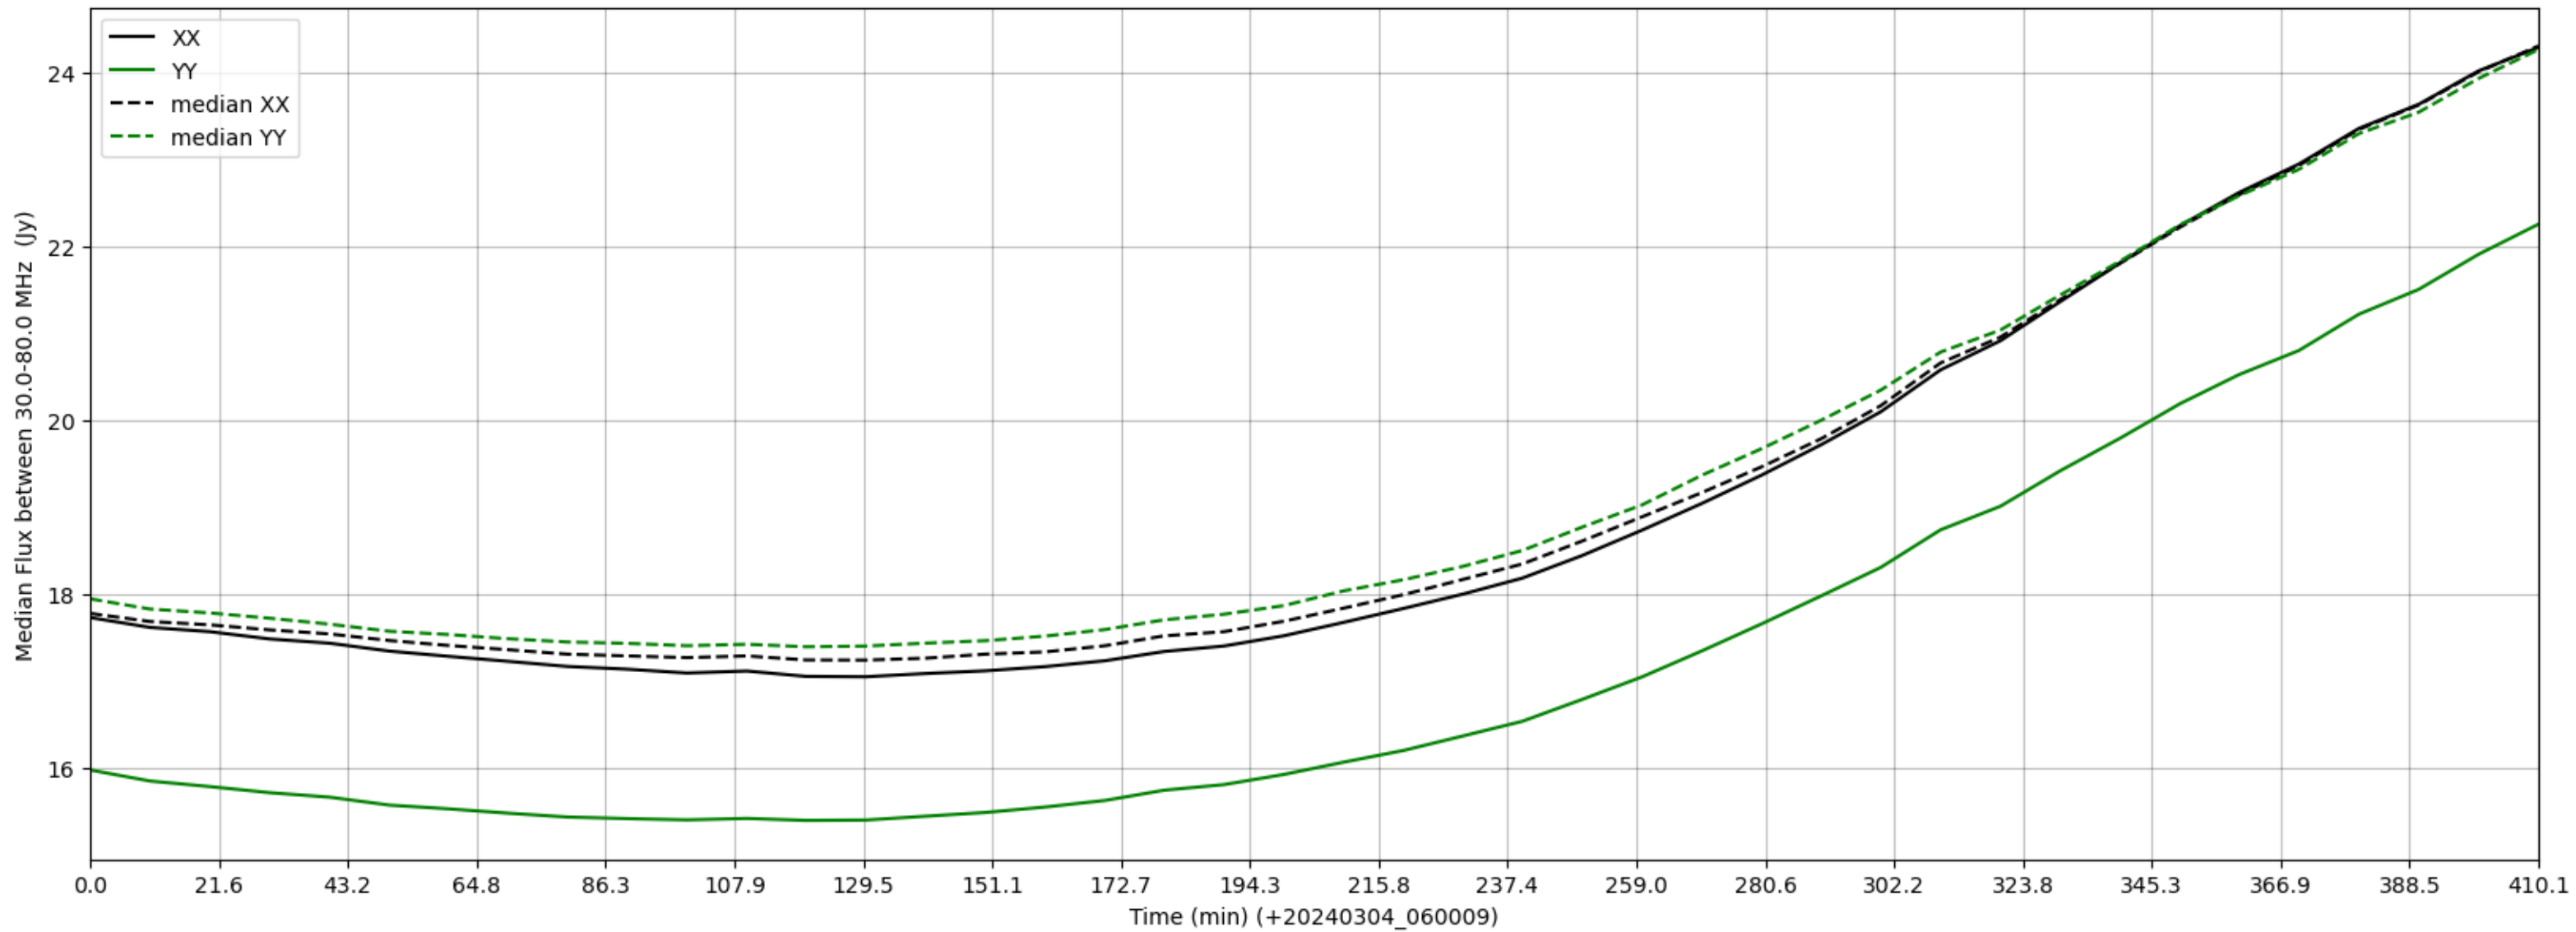

LWA028 - Correlator# 129 - XX FLAGS:Good - YY FLAGS:Good

LWA030 - Correlator# 128 - XX FLAGS:Good - YY FLAGS:Good