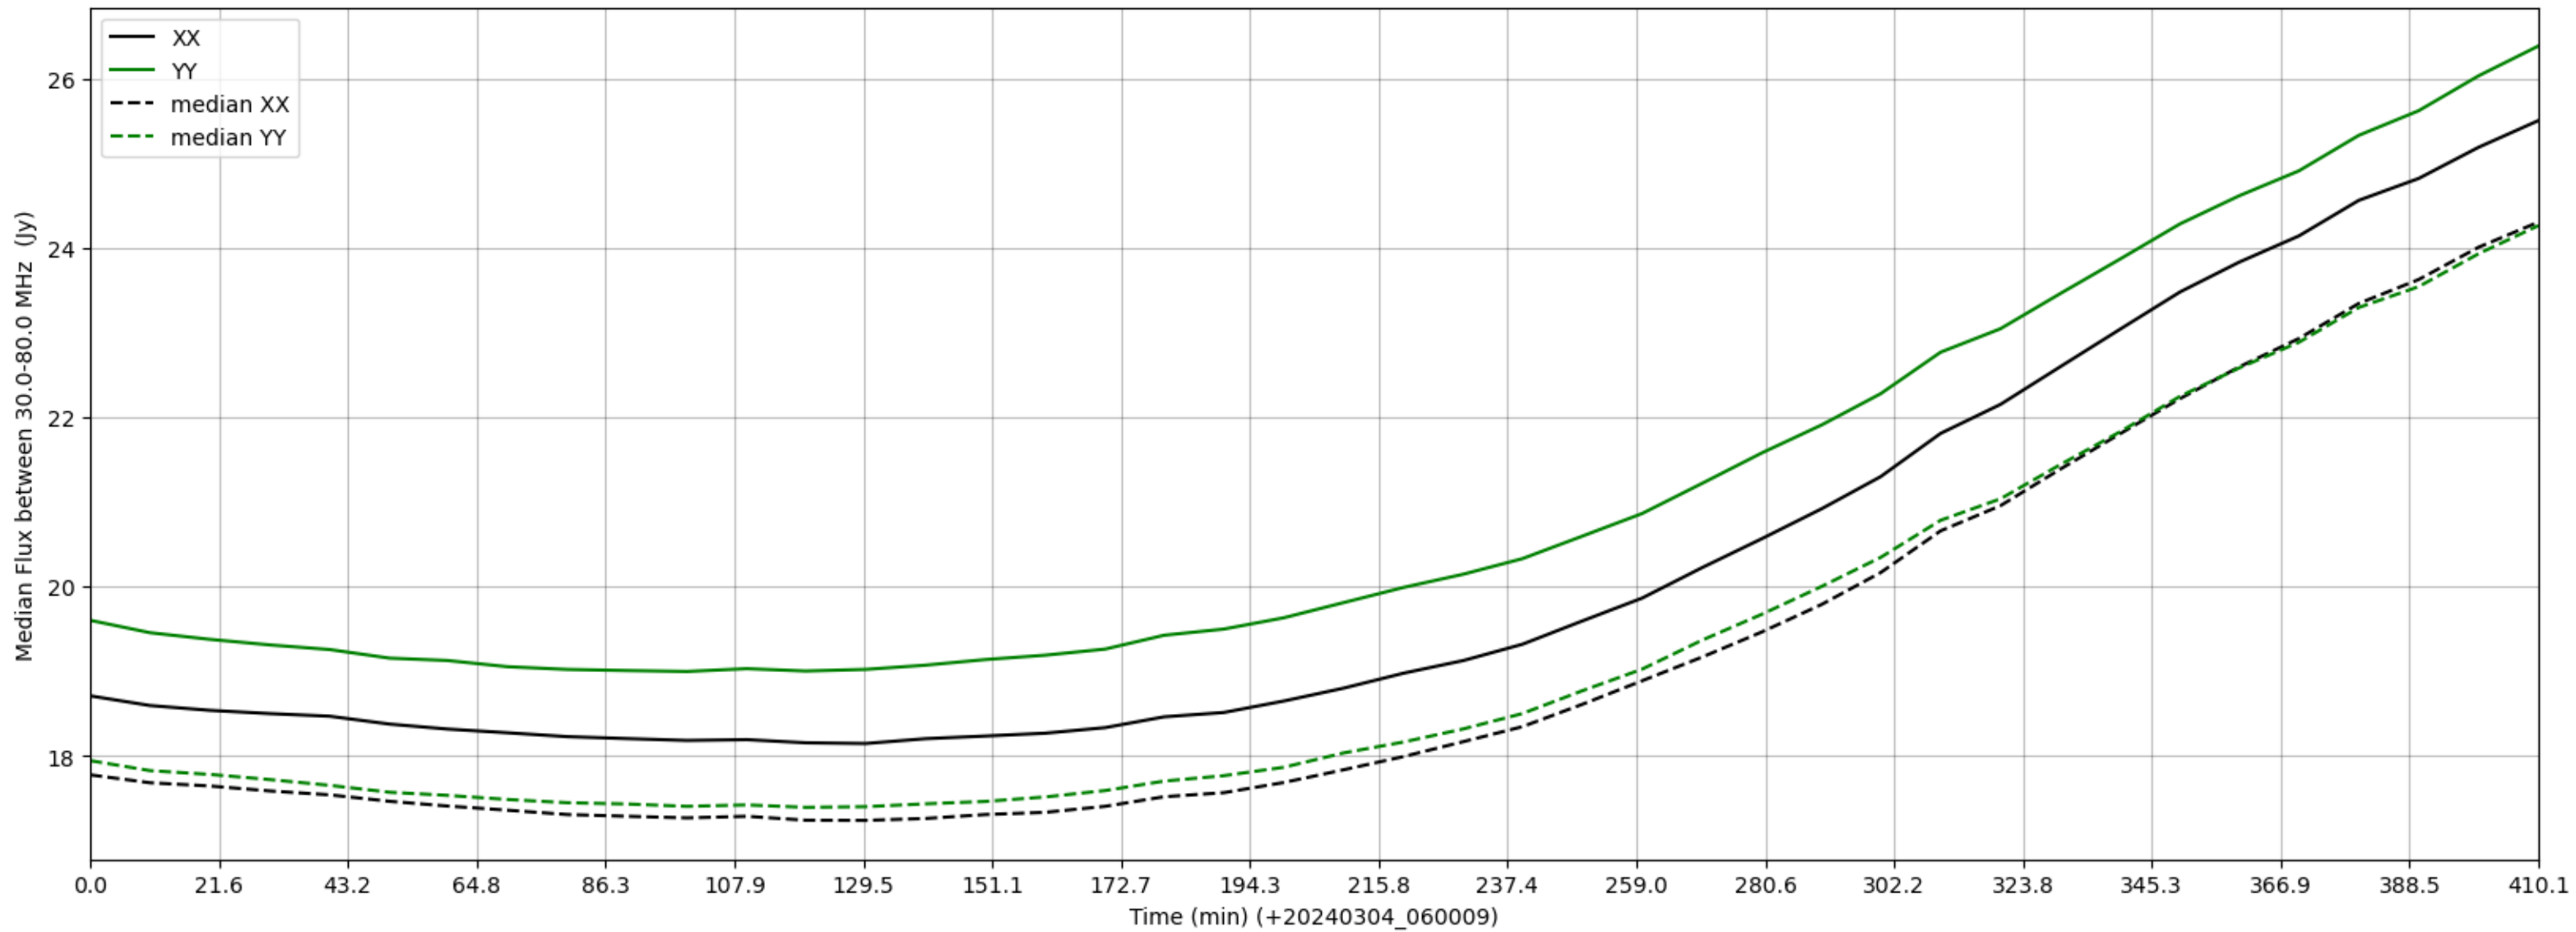

LWA131 - Correlator# 182 - XX FLAGS:Good - YY FLAGS:Good

LWA037 - Correlator# 181 - XX FLAGS:Good - YY FLAGS:Good