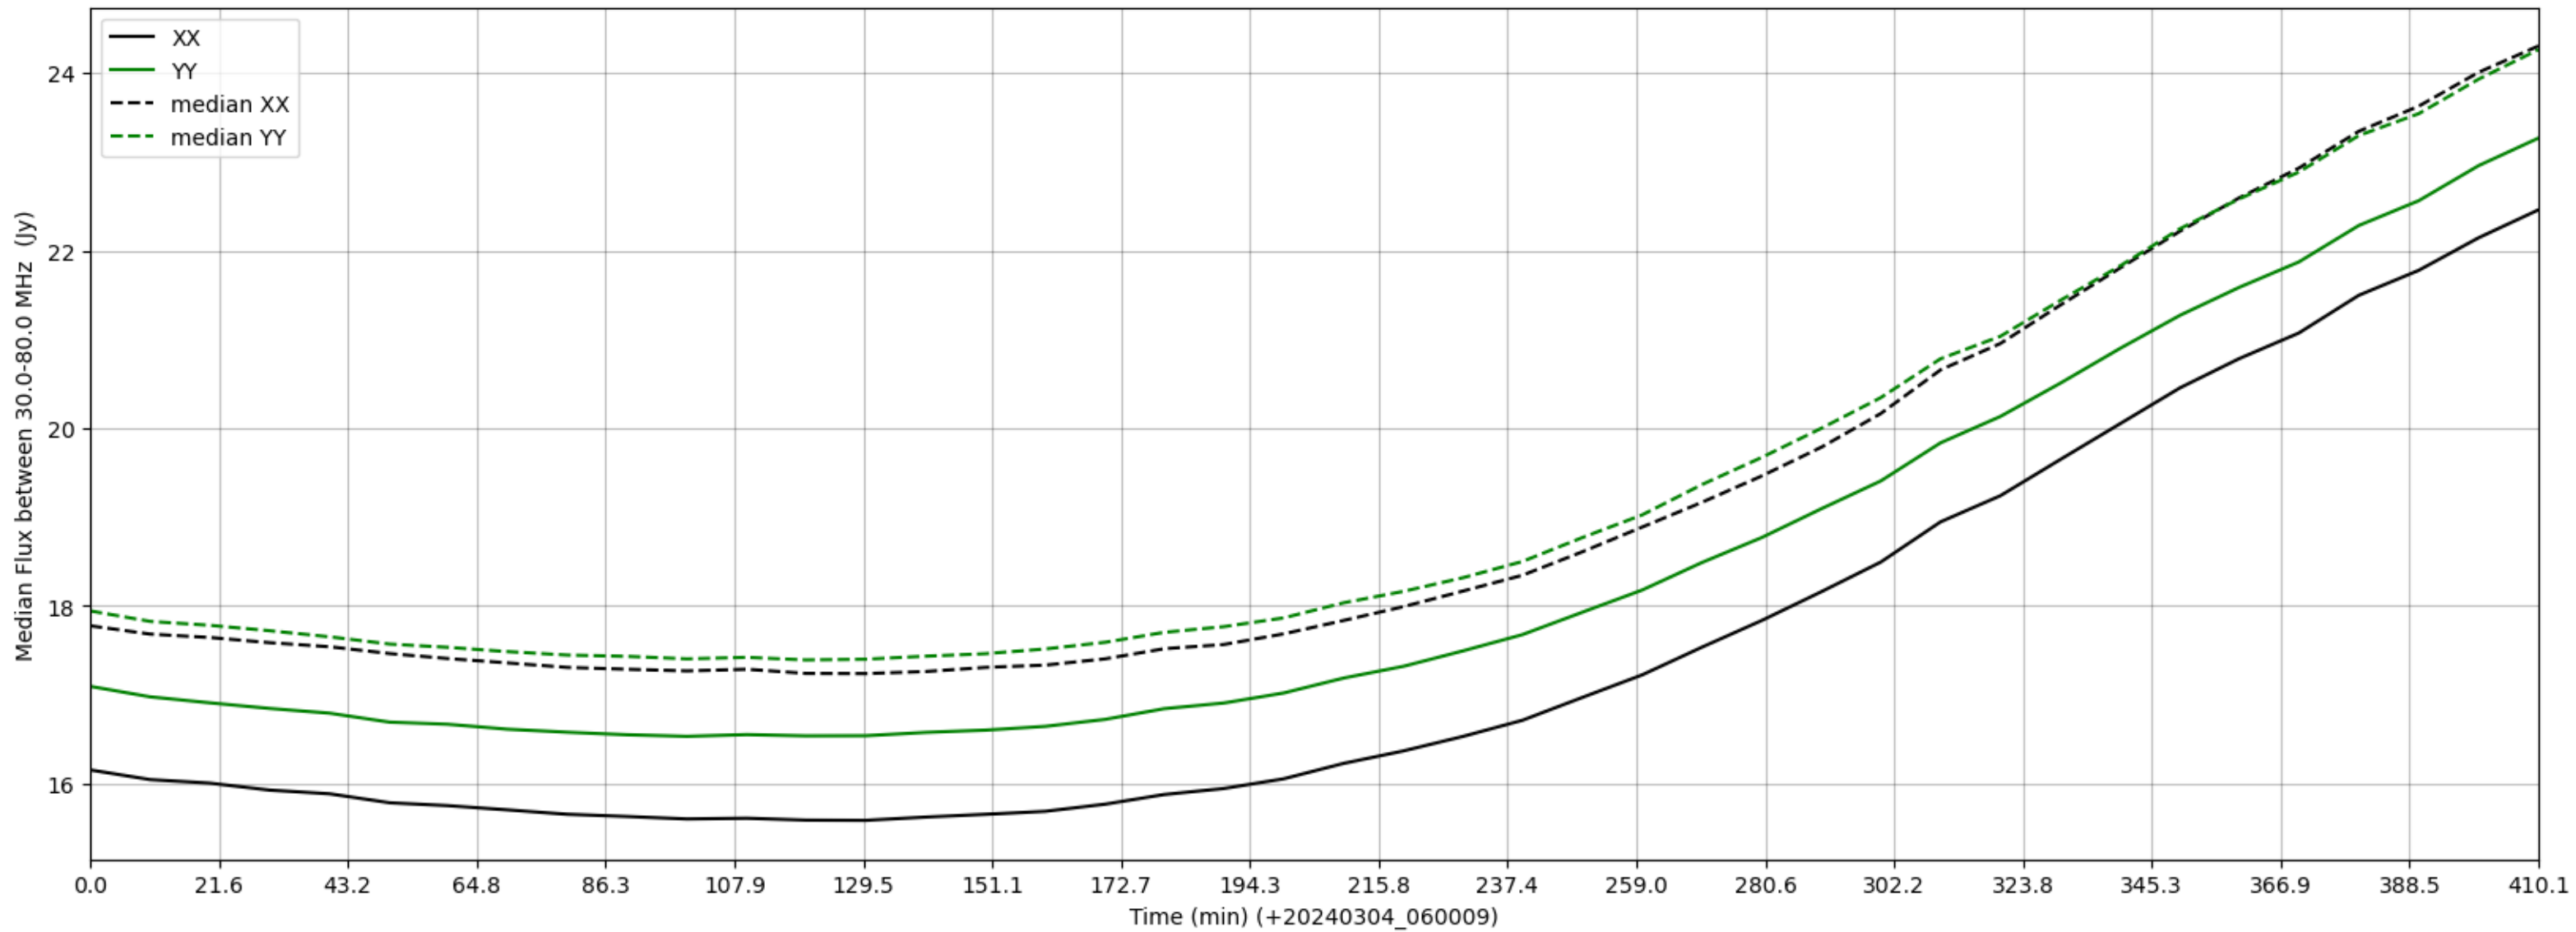

LWA261 - Correlator# 346 - XX FLAGS:Good - YY FLAGS:Good

LWA250 - Correlator# 345 - XX FLAGS:Good - YY FLAGS:Good