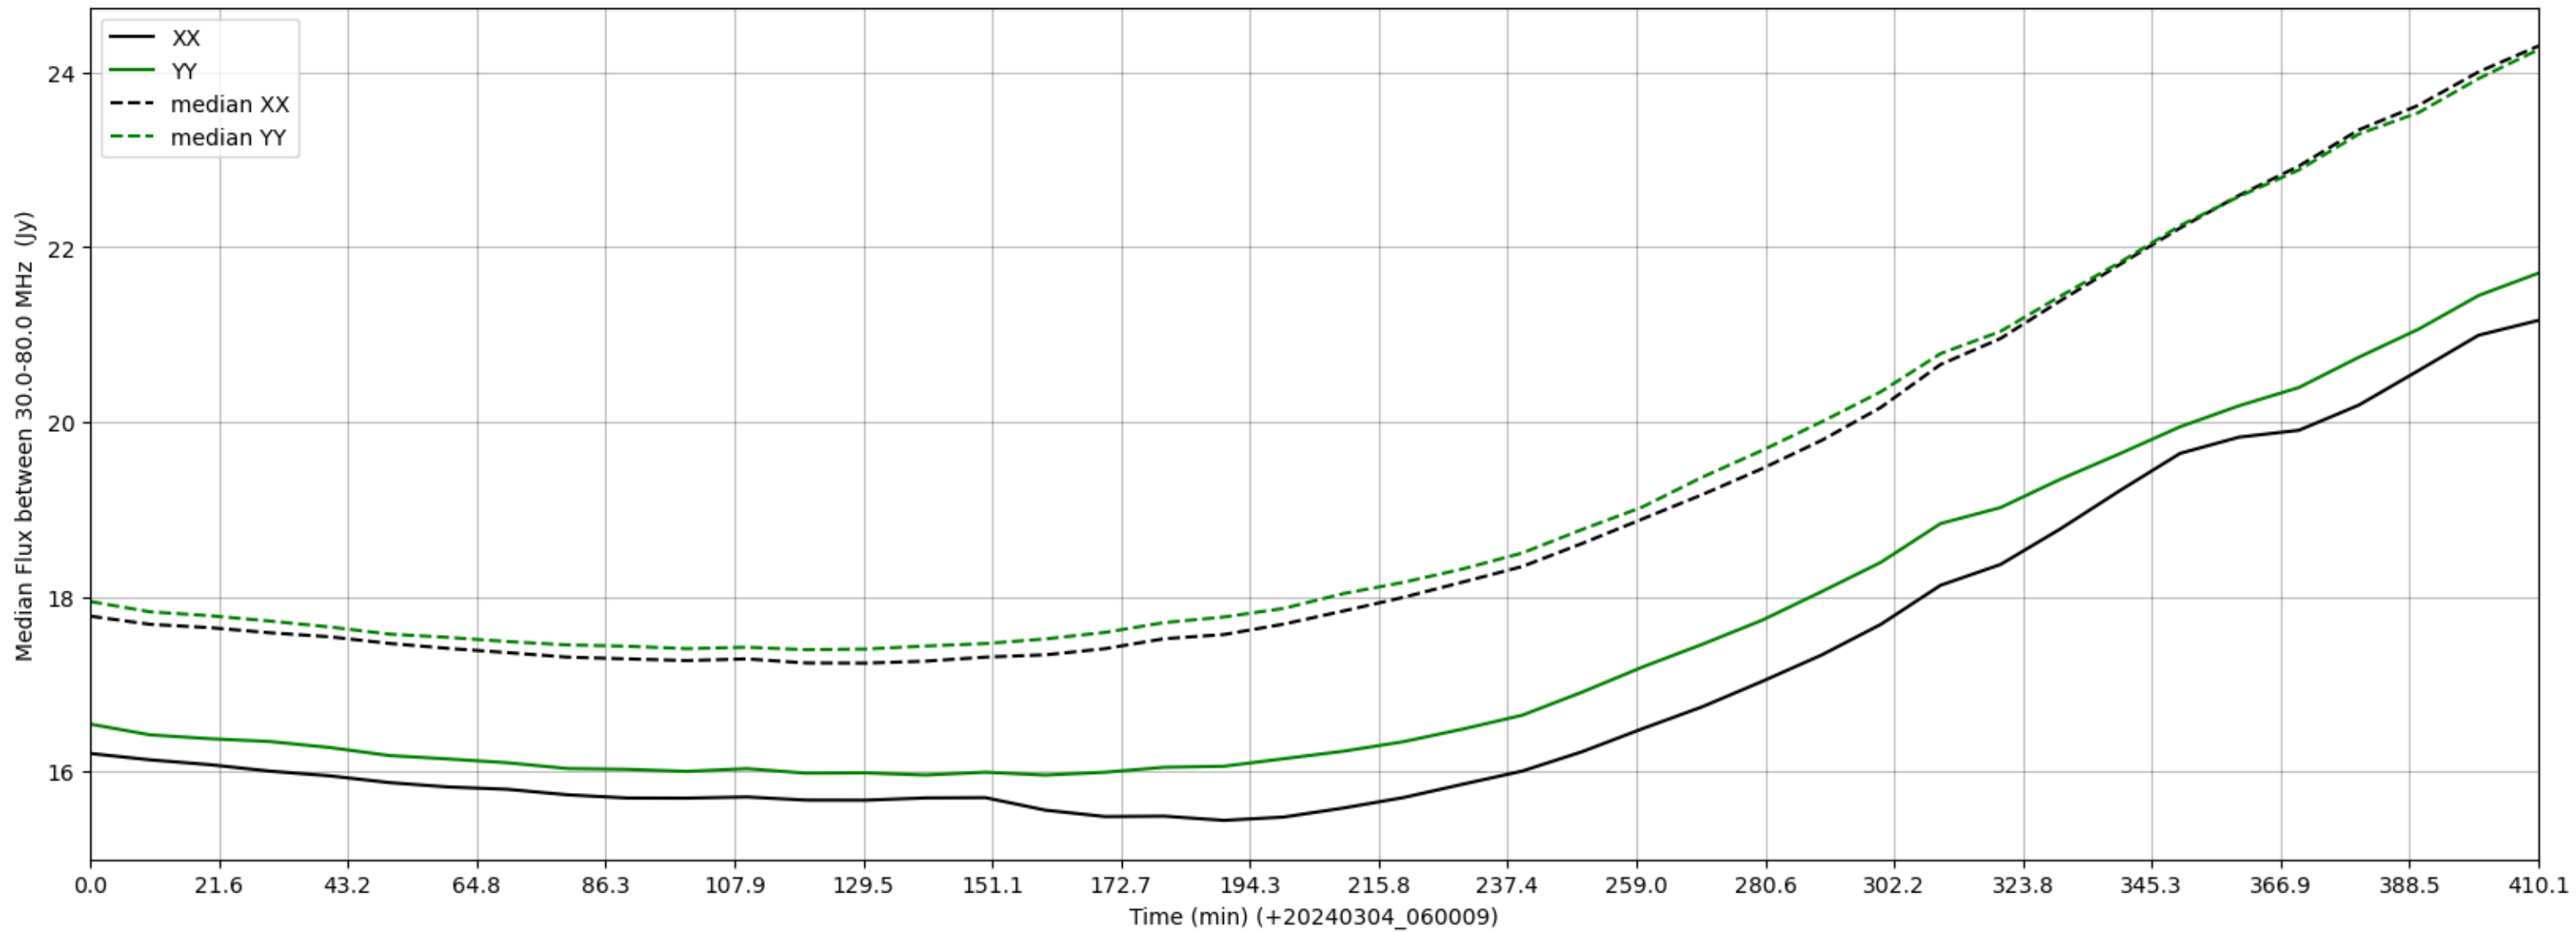

LWA334 - Correlator# 156 - XX FLAGS:Good - YY FLAGS:Good

LWA328 - Correlator# 157 - XX FLAGS:Good - YY FLAGS:Good

LWA361 - Correlator# 158 - XX FLAGS:Good - YY FLAGS:Good

LWA358 - Correlator# 159 - XX FLAGS:Good - YY FLAGS:BadSpecShape