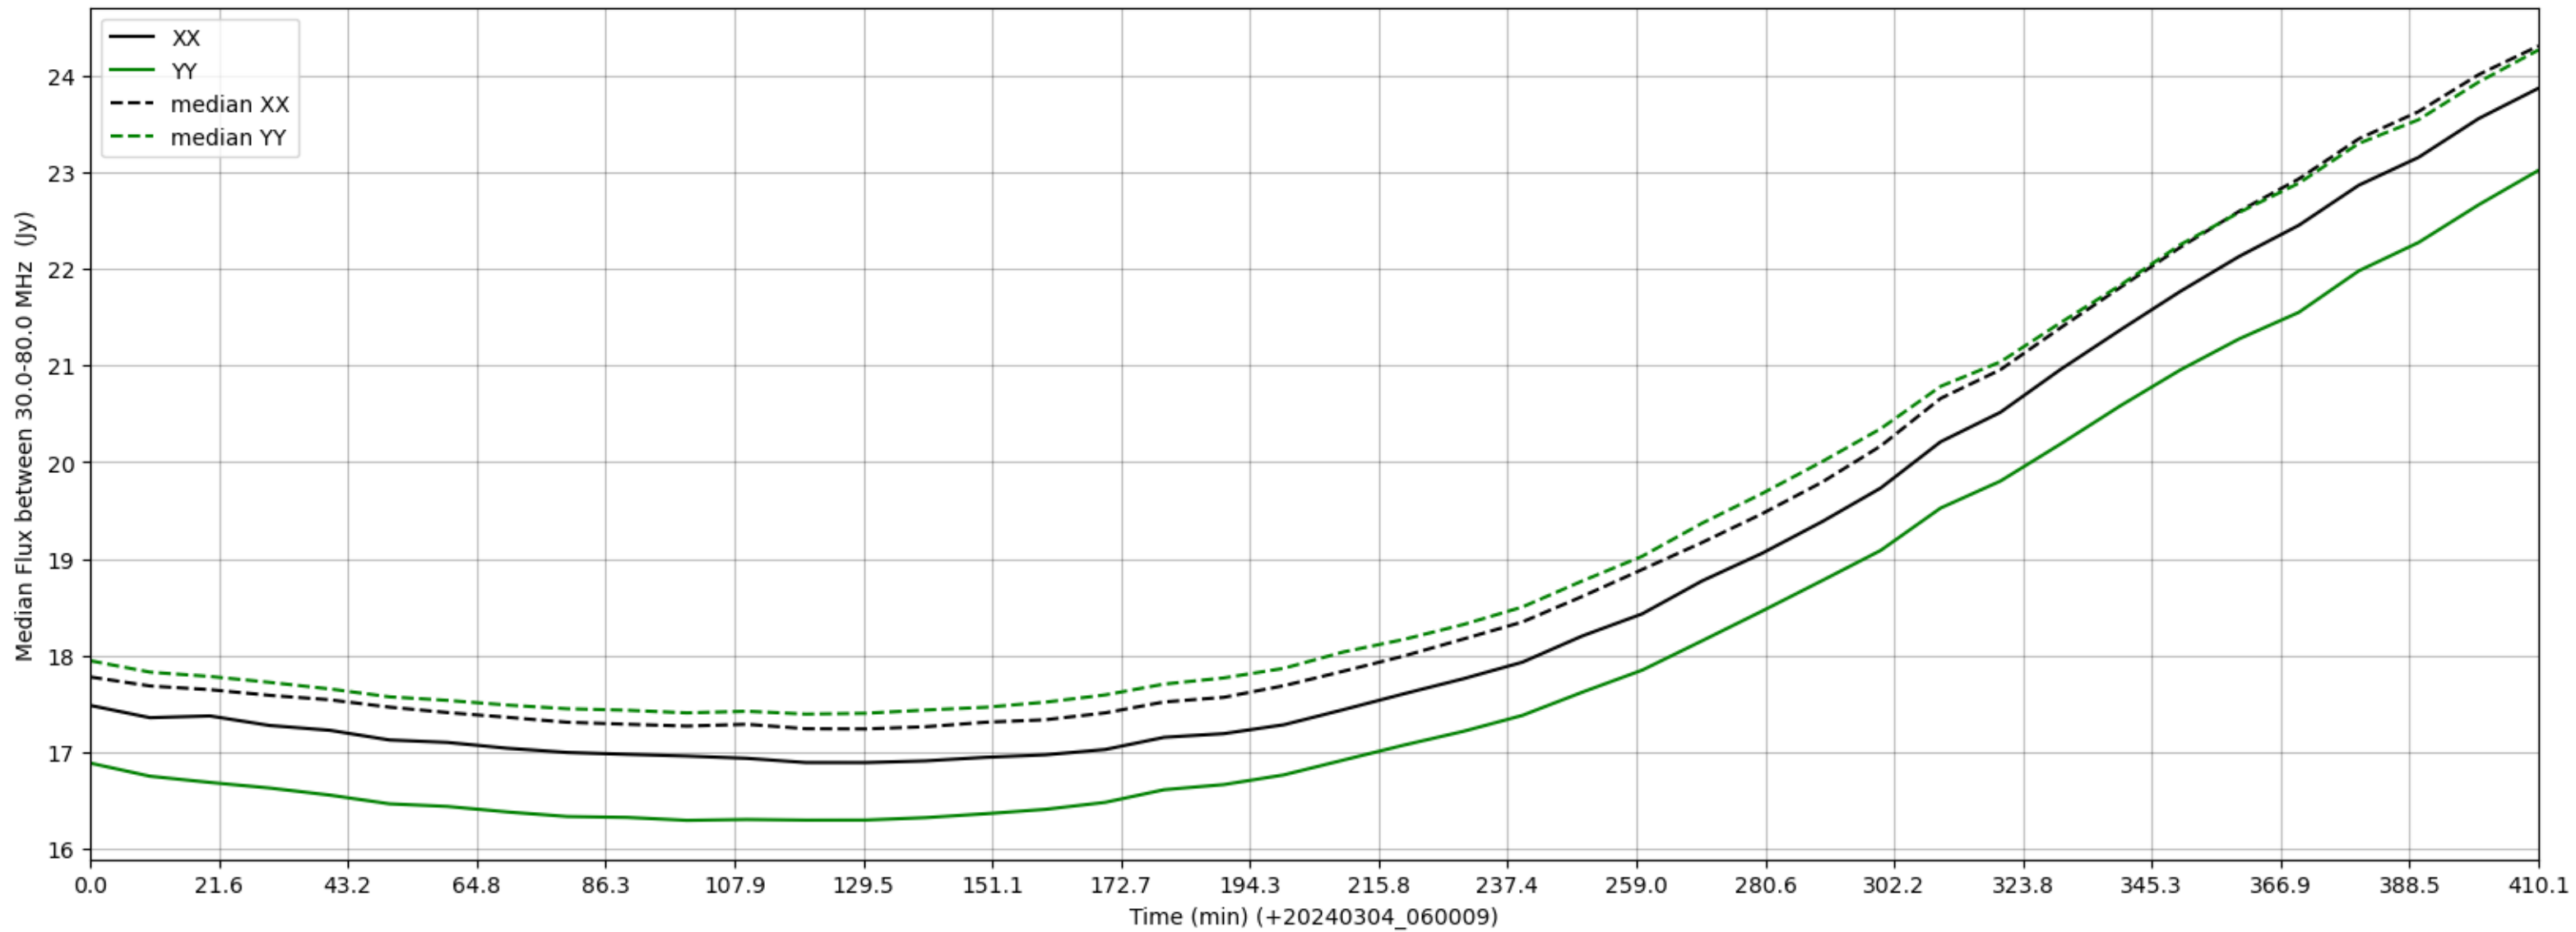

LWA115 - Correlator# 205 - XX FLAGS:Good - YY FLAGS:Good

LWA116 - Correlator# 204 - XX FLAGS:Good - YY FLAGS:Good