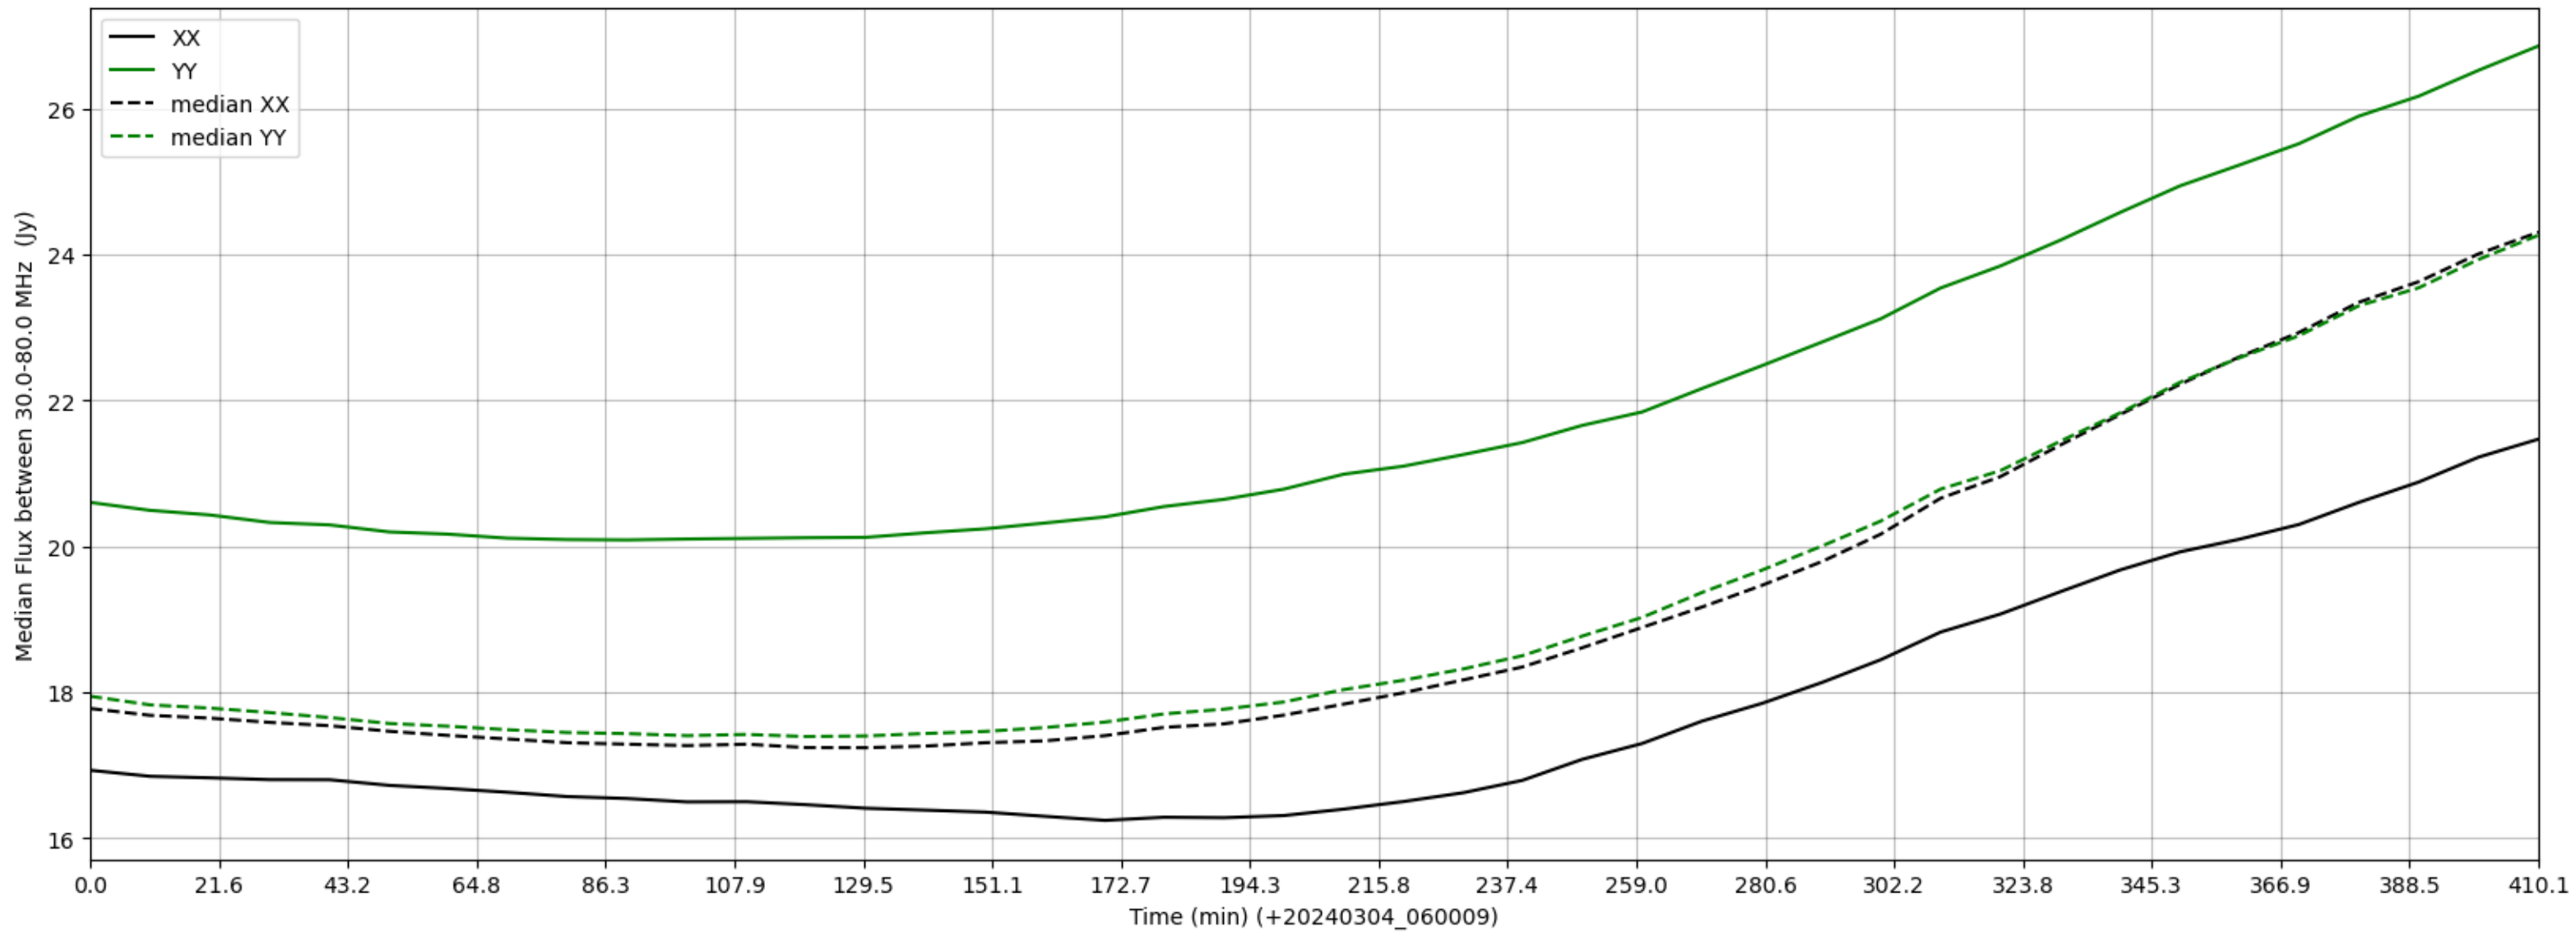

LWA332 - Correlator# 025 - XX FLAGS:Good - YY FLAGS:Good

LWA338 - Correlator# 024 - XX FLAGS:Good - YY FLAGS:Good