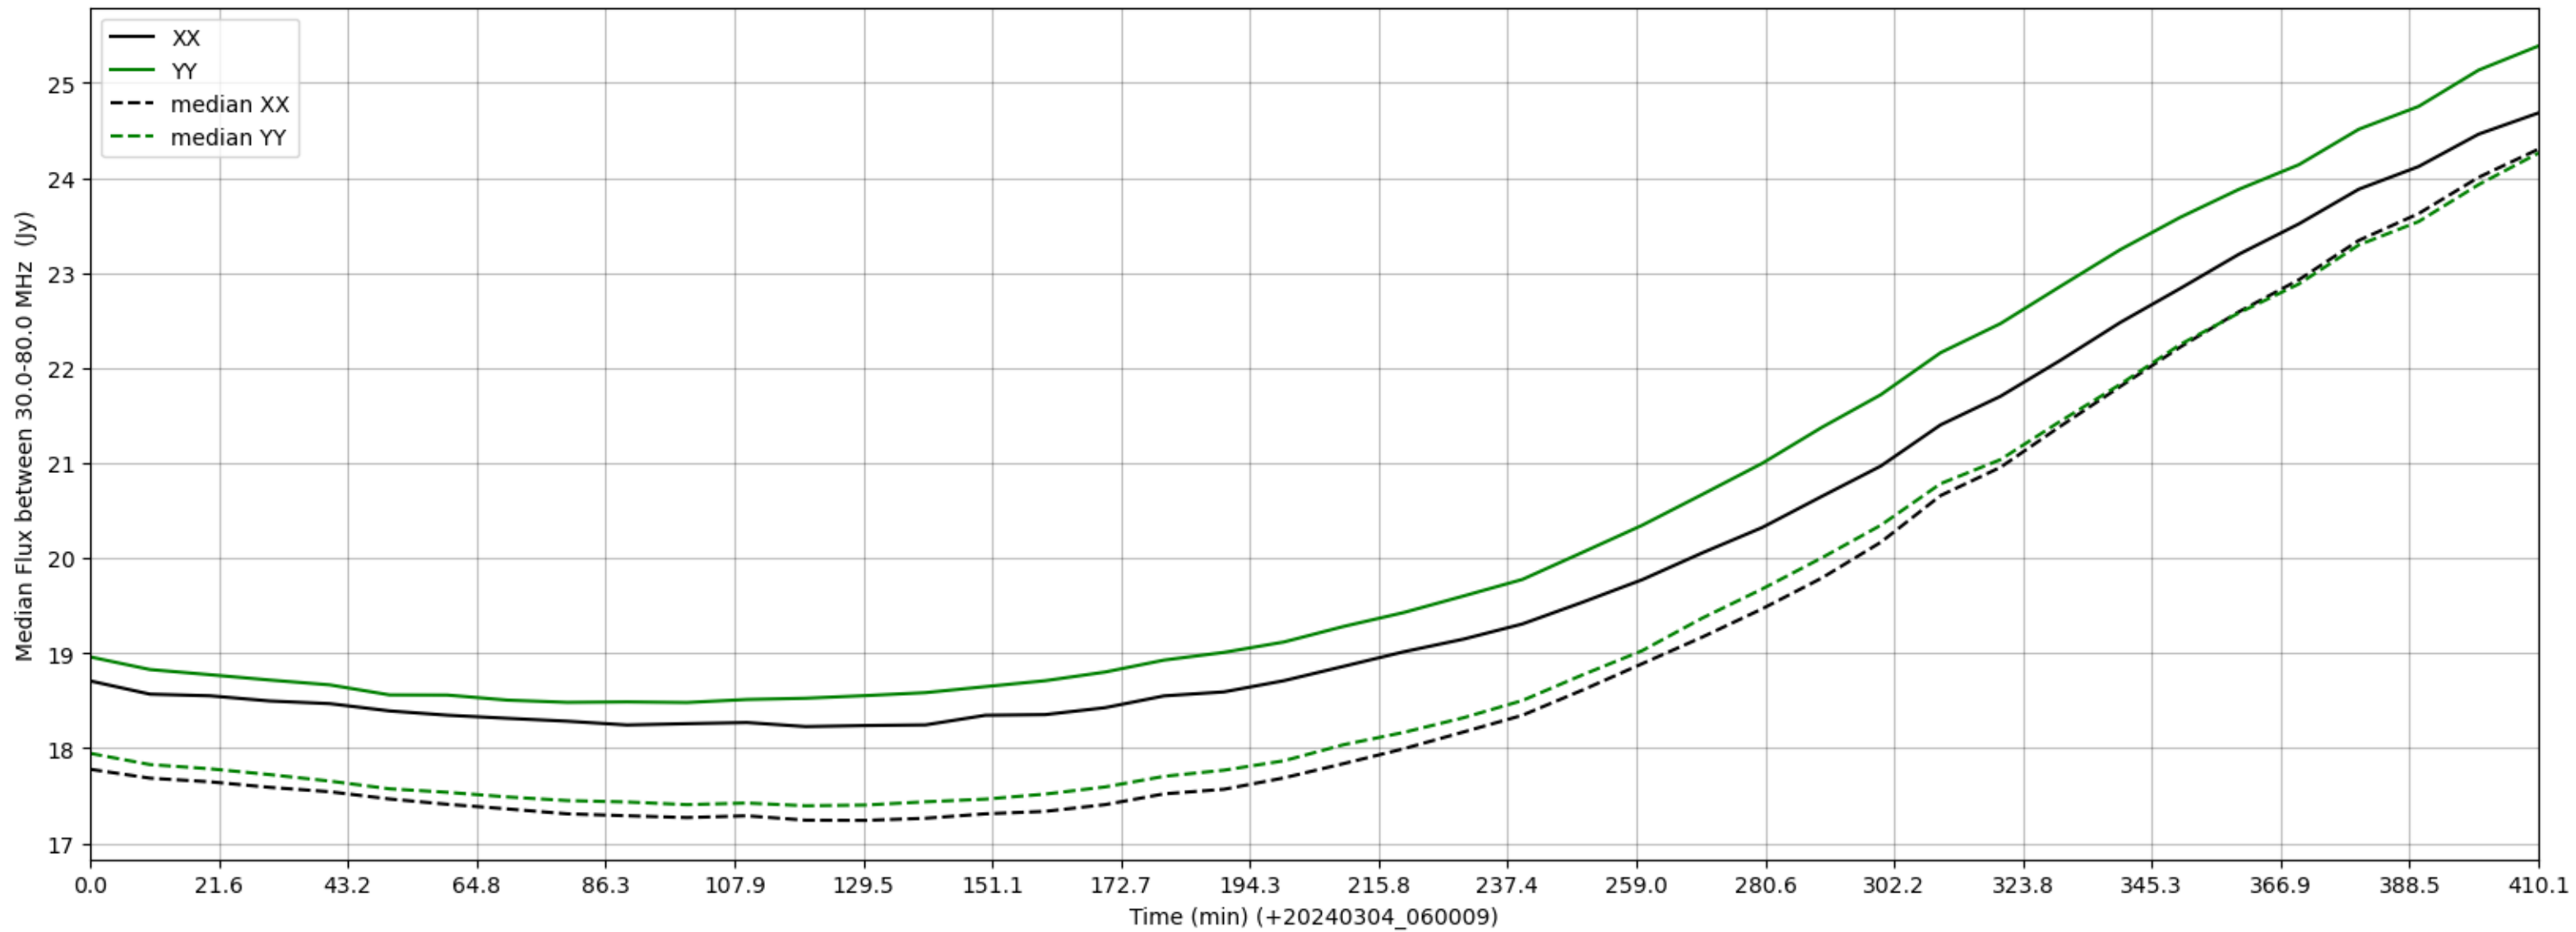

LWA108 - Correlator# 196 - XX FLAGS:Good - YY FLAGS:Good

LWA107 - Correlator# 197 - XX FLAGS:Good - YY FLAGS:Good

LWA110 - Correlator# 198 - XX FLAGS:Good - YY FLAGS:Good

LWA109 - Correlator# 199 - XX FLAGS:Good - YY FLAGS:Good