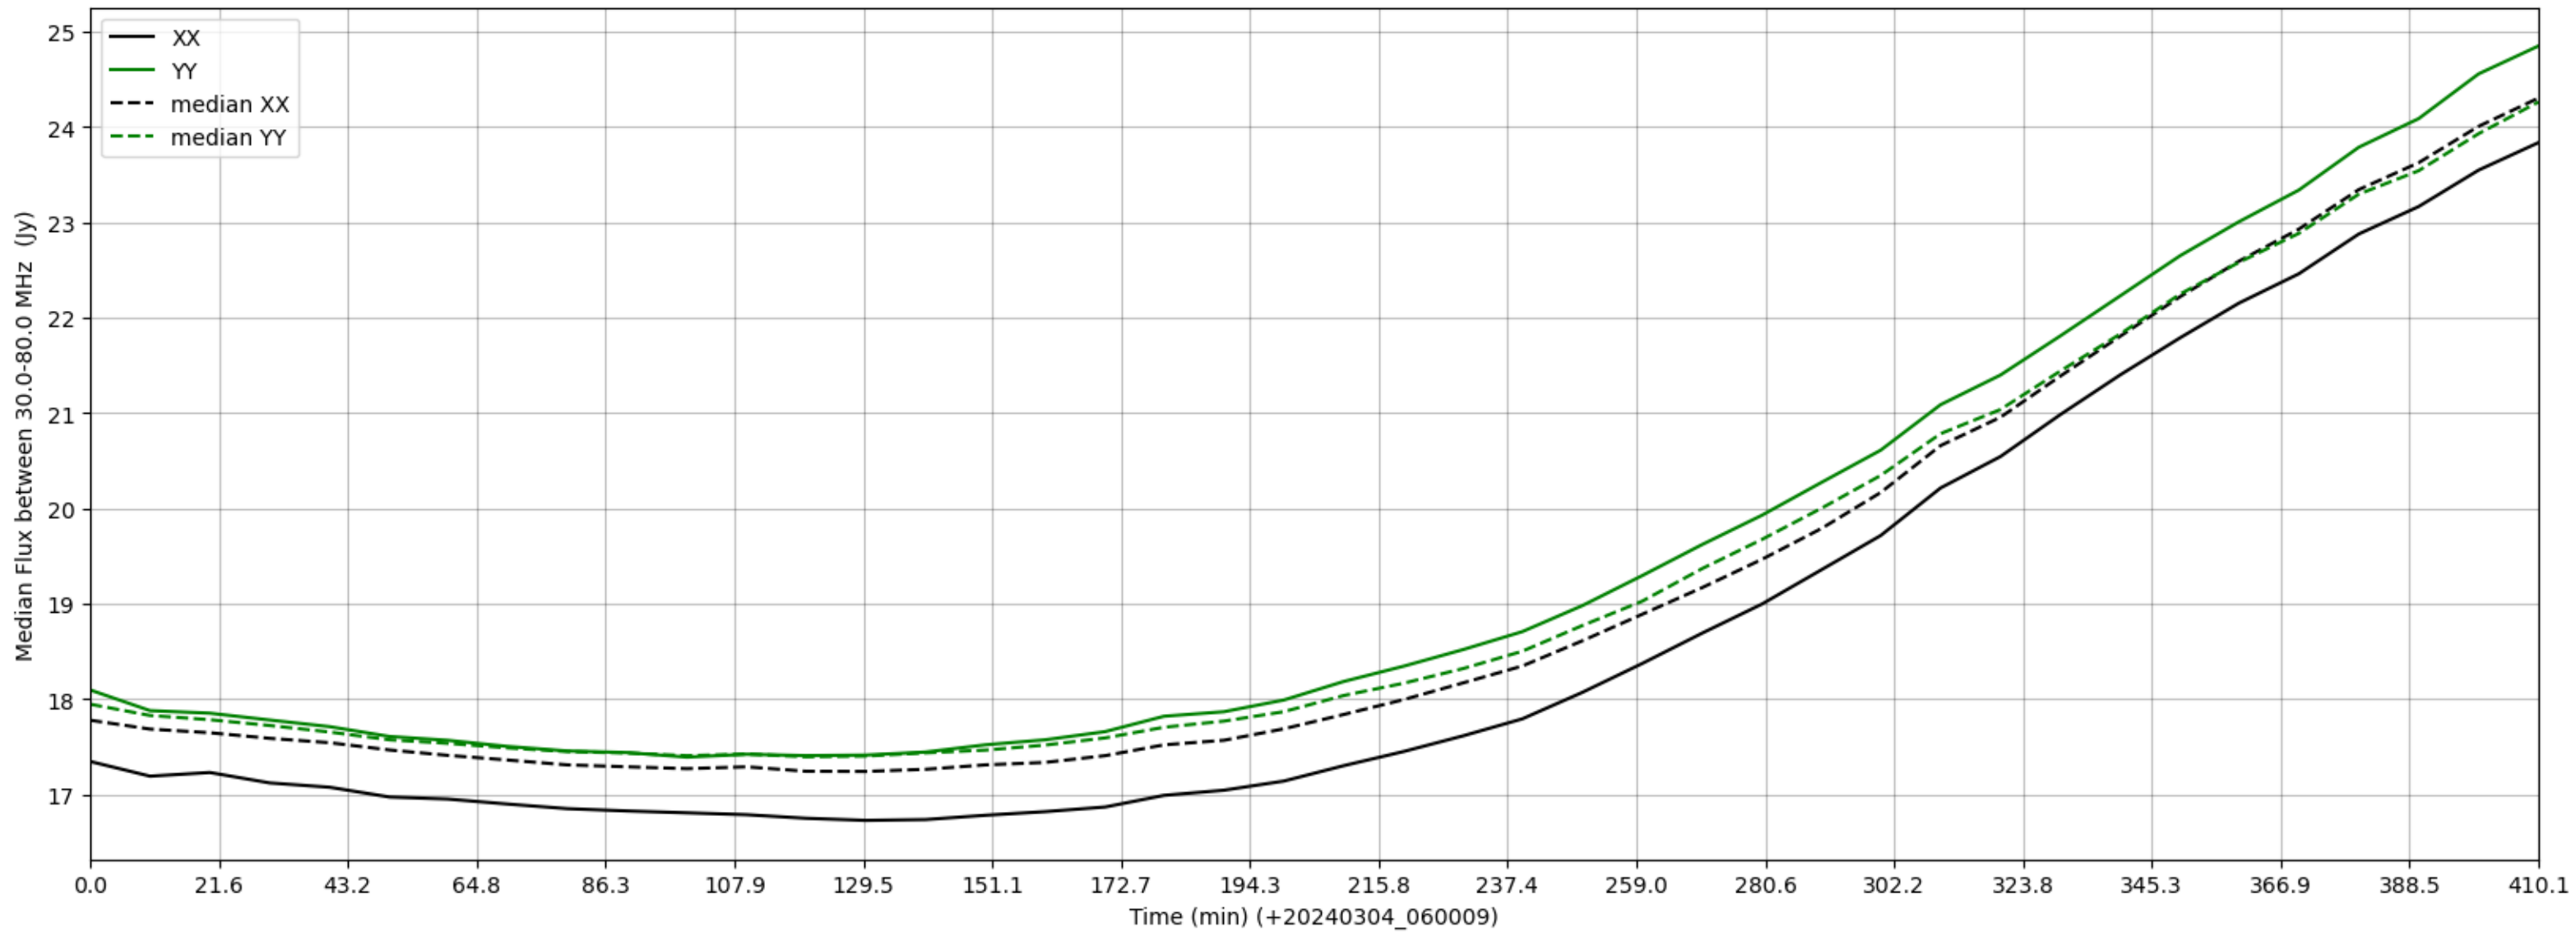

LWA031 - Correlator# 131 - XX FLAGS:Good - YY FLAGS:Good

LWA032 - Correlator# 130 - XX FLAGS:Good - YY FLAGS:Good