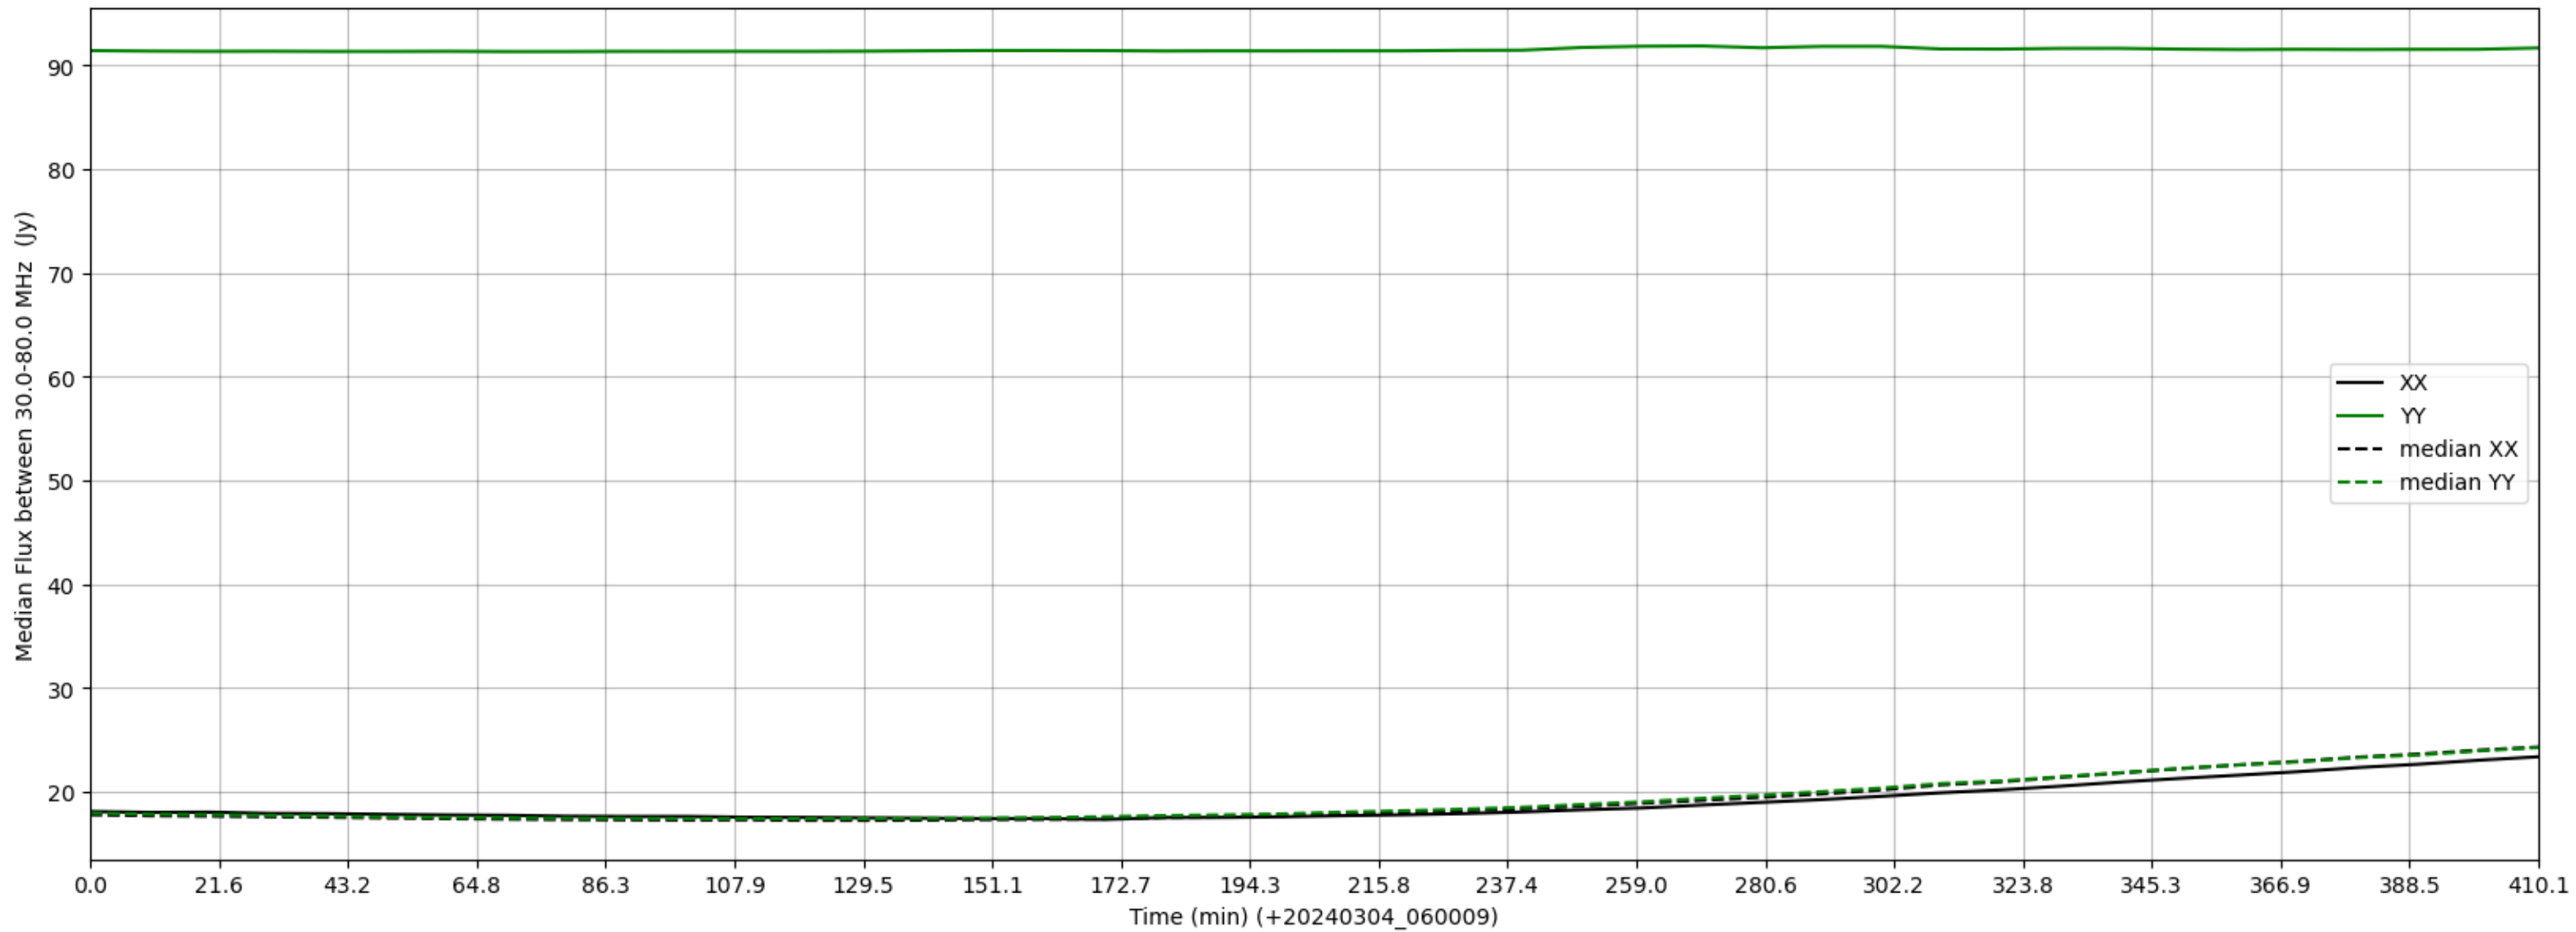

LWA288 - Correlator# 042 - XX FLAGS:Good - YY FLAGS:Good

LWA280 - Correlator# 041 - XX FLAGS:Good - YY FLAGS:Good