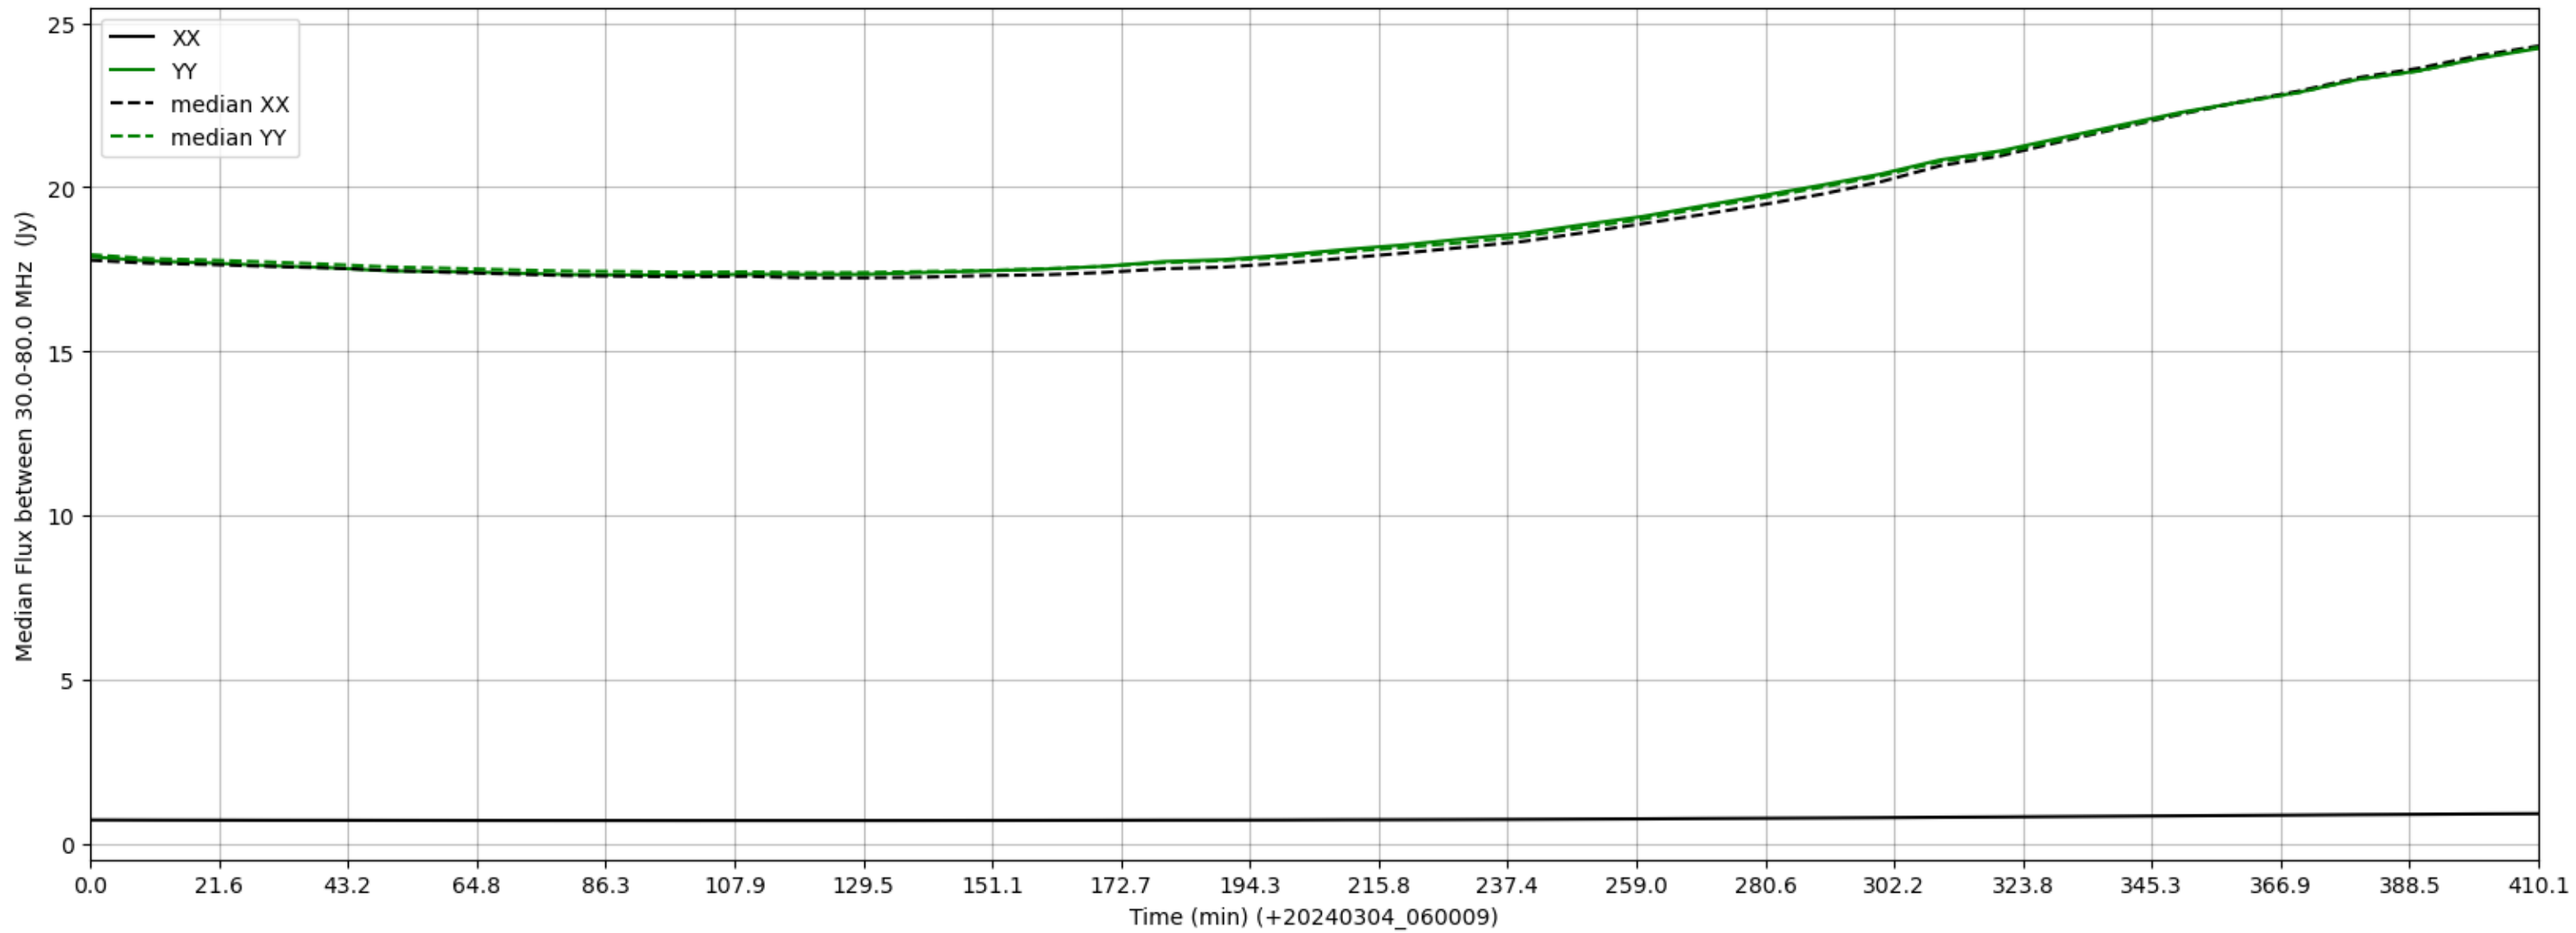

LWA173 - Correlator# 290 - XX FLAGS:Good - YY FLAGS:Good

LWA234 - Correlator# 289 - XX FLAGS:LowFlux - YY FLAGS:Good