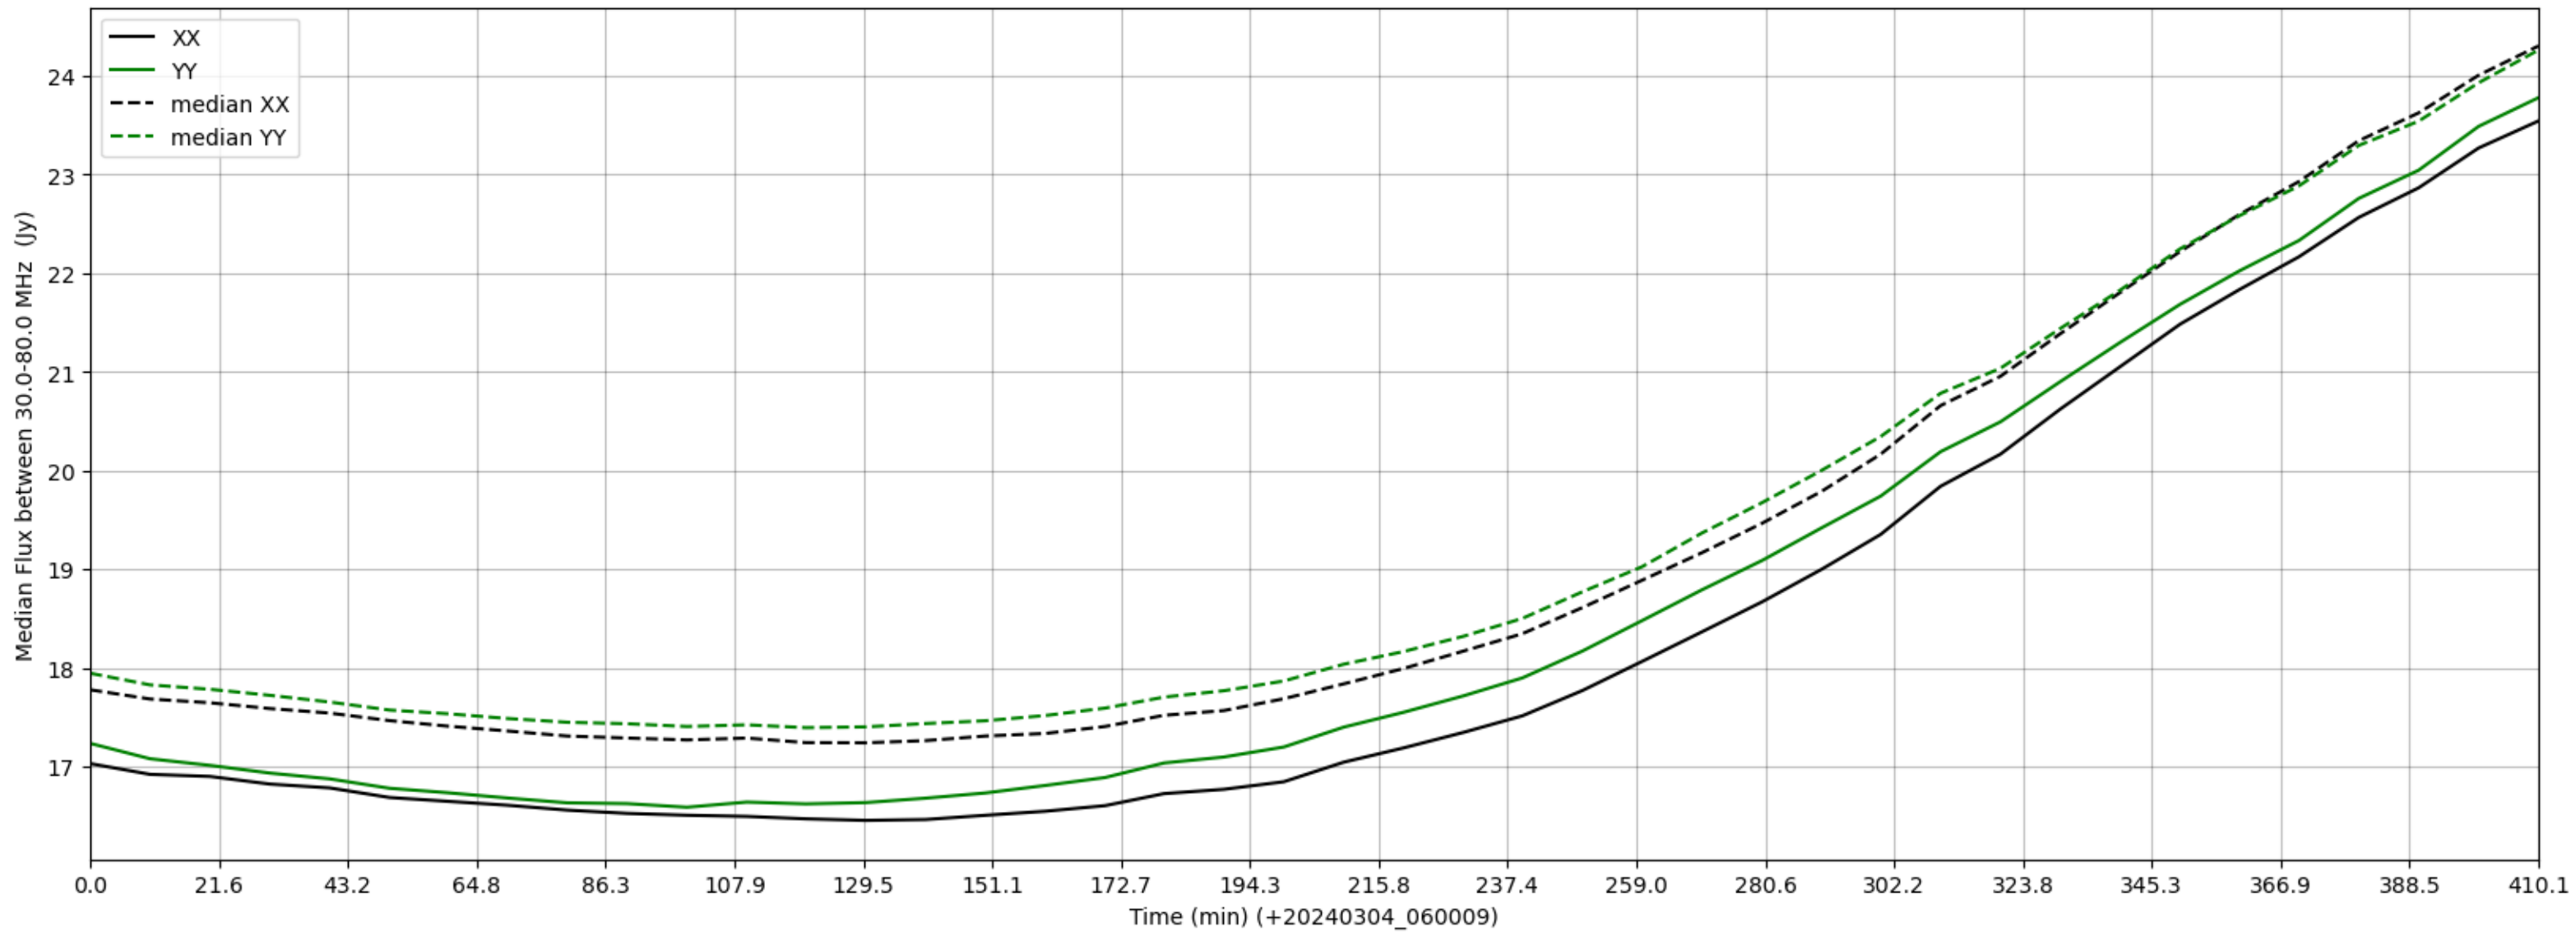

LWA021 - Correlator# 105 - XX FLAGS:Good - YY FLAGS:BadSpecShape

LWA022 - Correlator# 104 - XX FLAGS:Good - YY FLAGS:Good