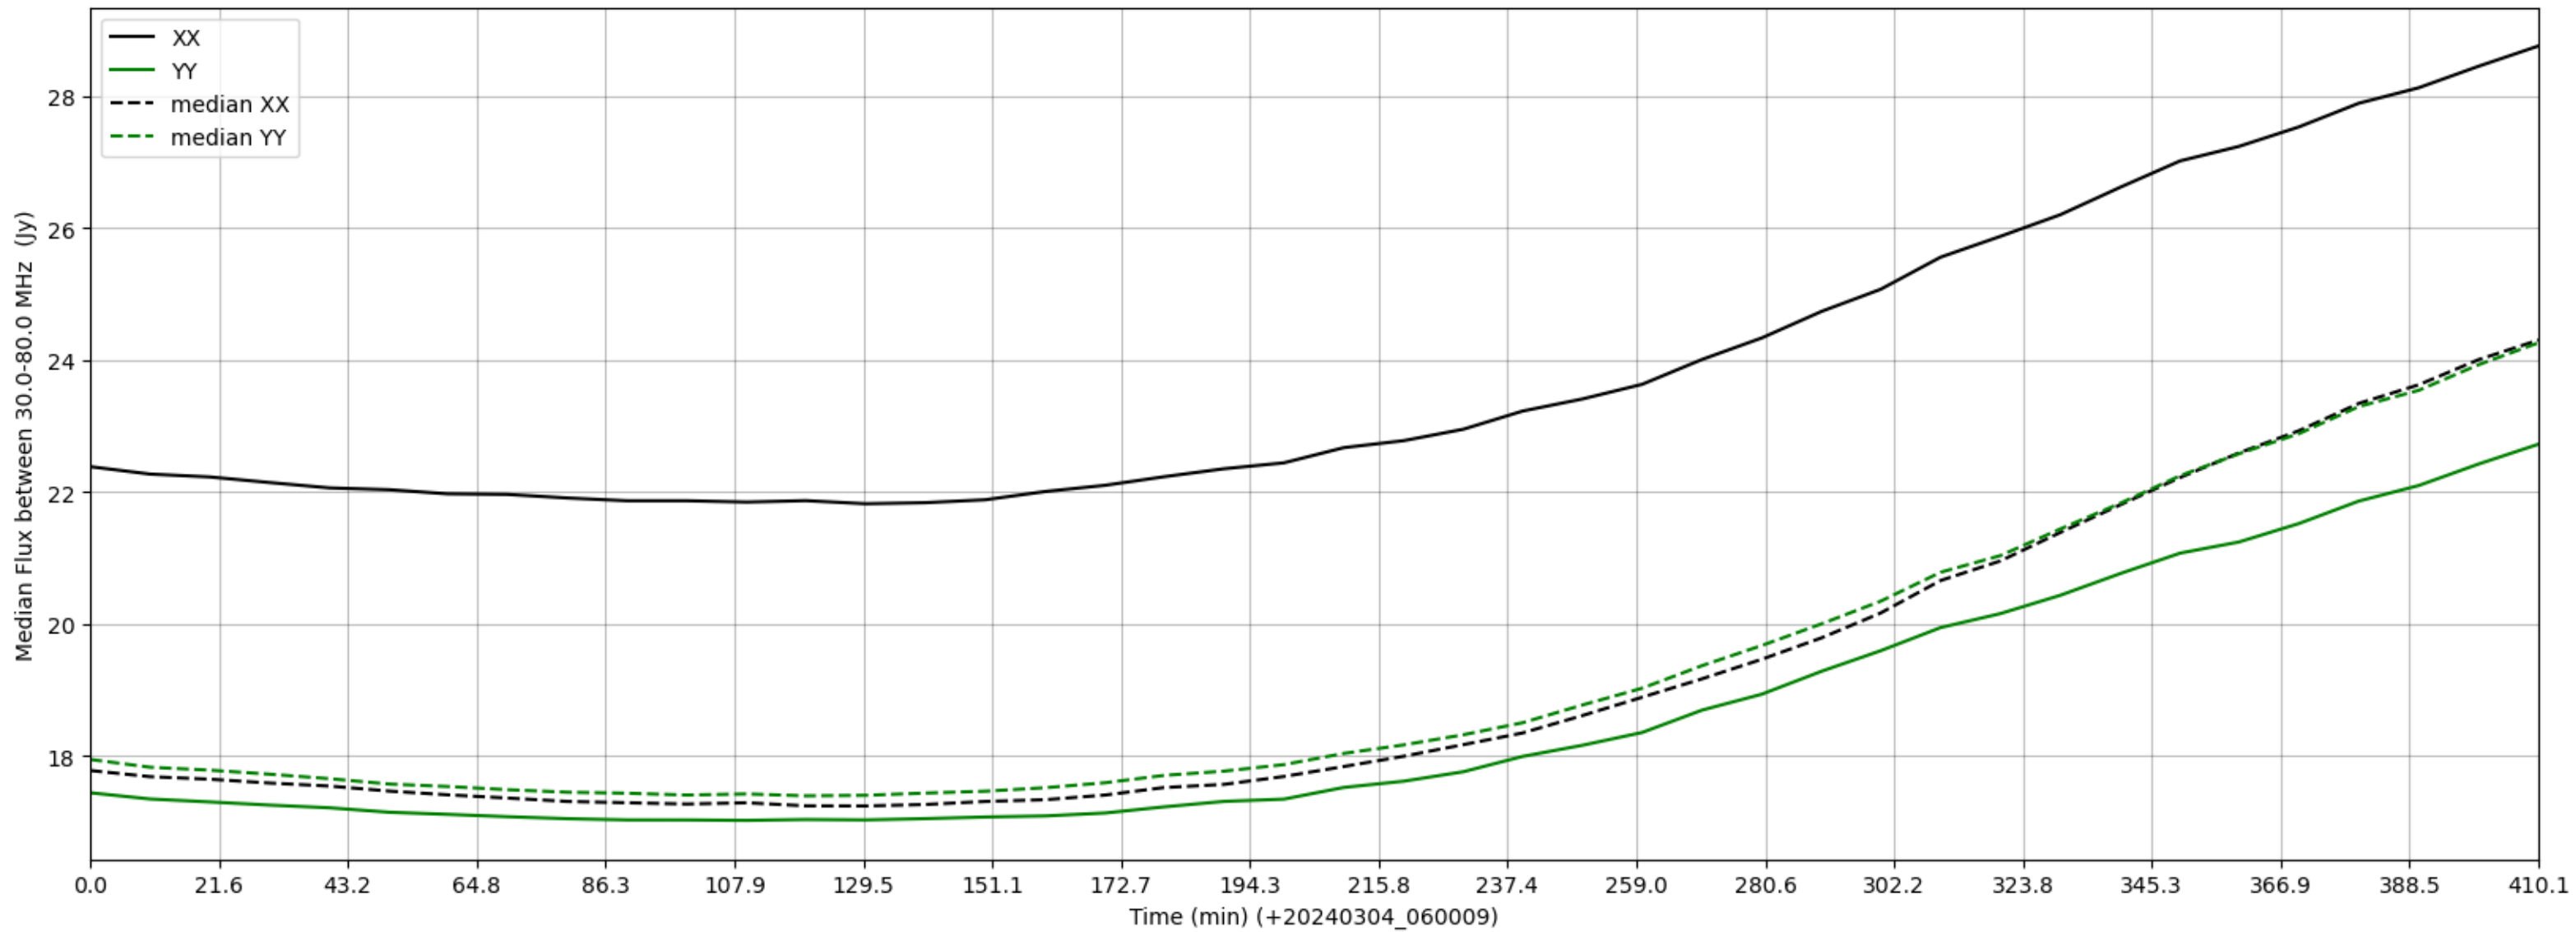

LWA314 - Correlator# 021 - XX FLAGS:Good - YY FLAGS:LowFlux

LWA321 - Correlator# 020 - XX FLAGS:Good - YY FLAGS:Good