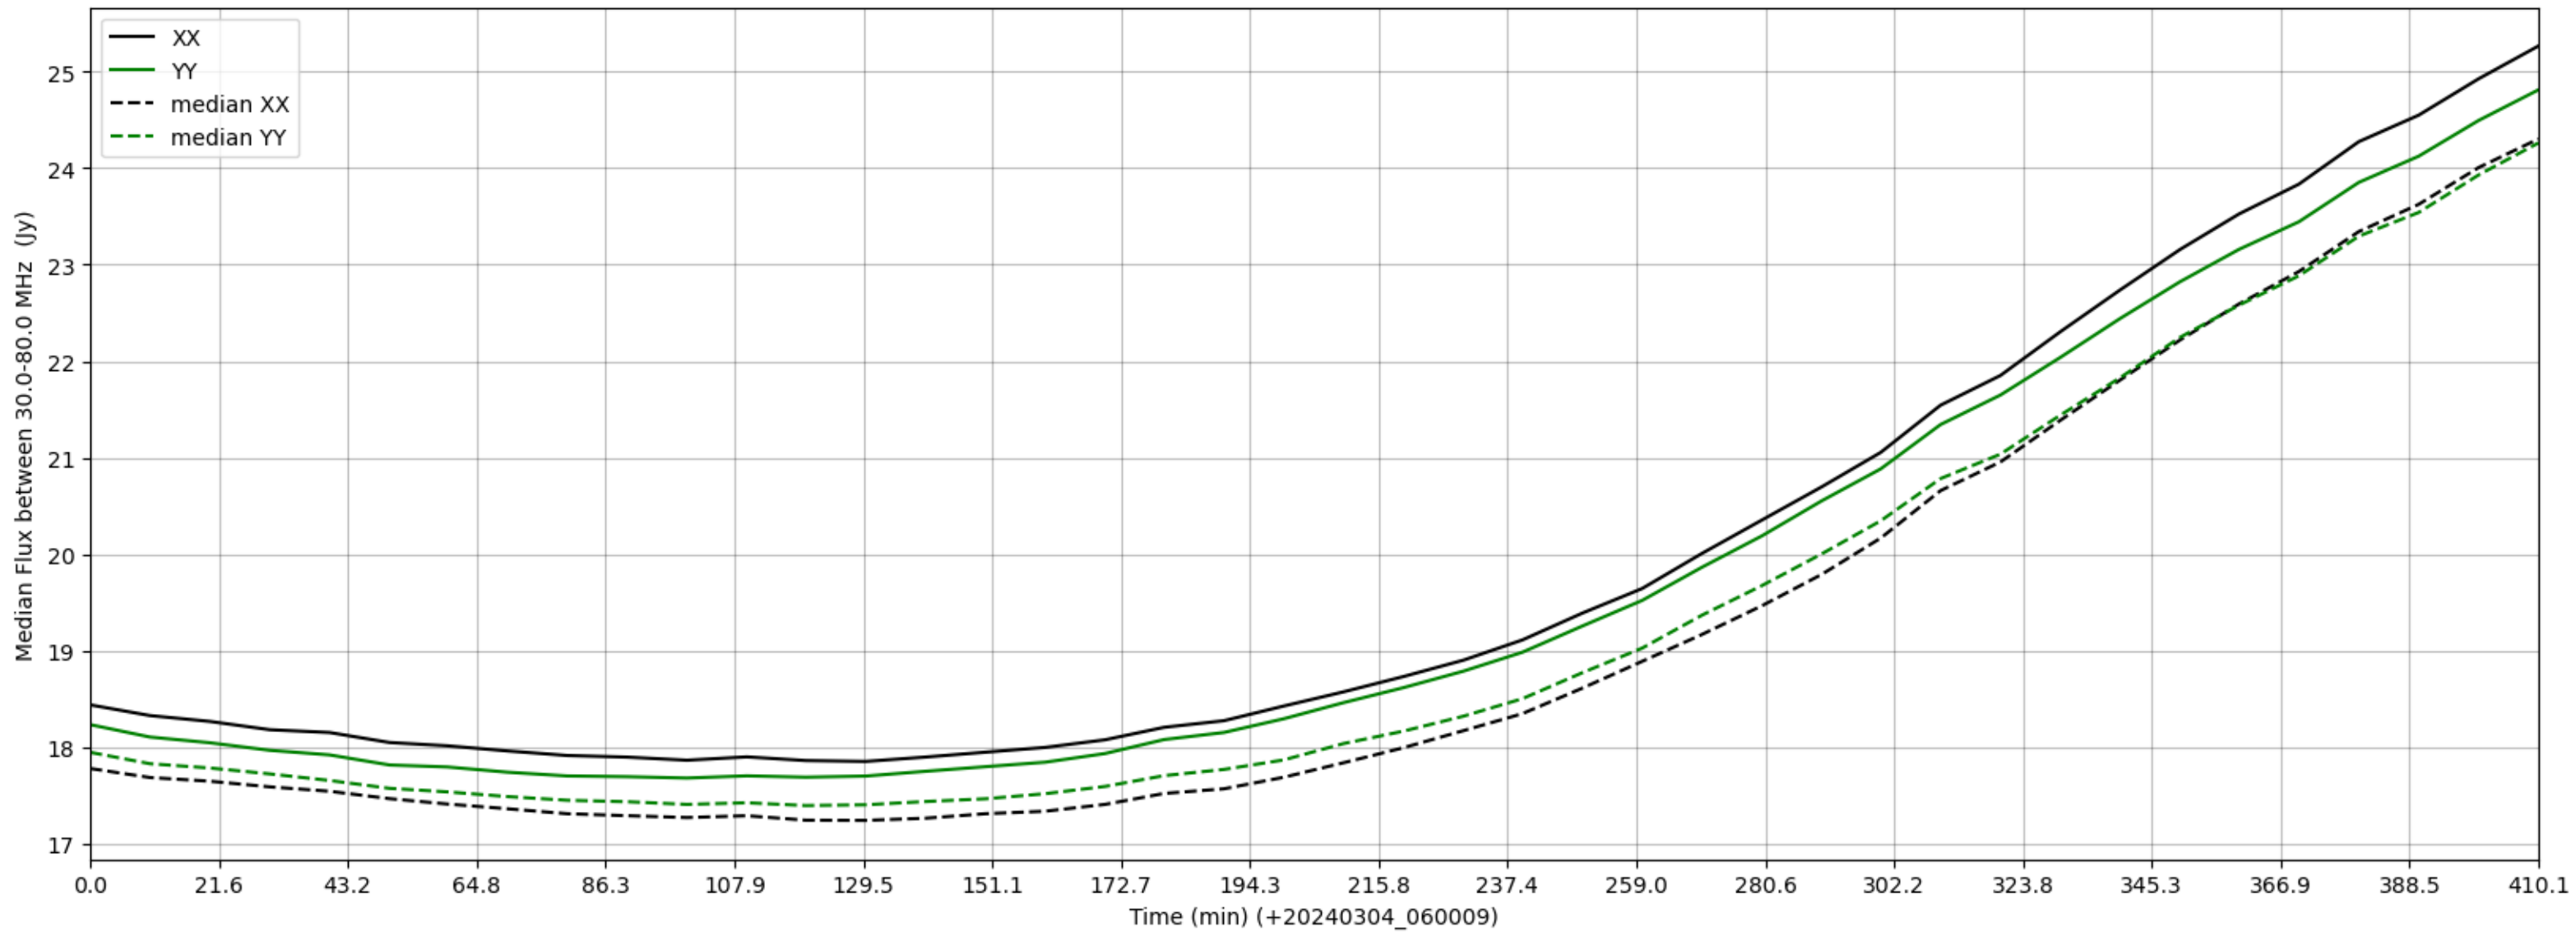

LWA241 - Correlator# 336 - XX FLAGS:Good - YY FLAGS:Good

LWA223 - Correlator# 337 - XX FLAGS:Good - YY FLAGS:Good

LWA244 - Correlator# 338 - XX FLAGS:Good - YY FLAGS:Good

LWA242 - Correlator# 339 - XX FLAGS:Good - YY FLAGS:Good