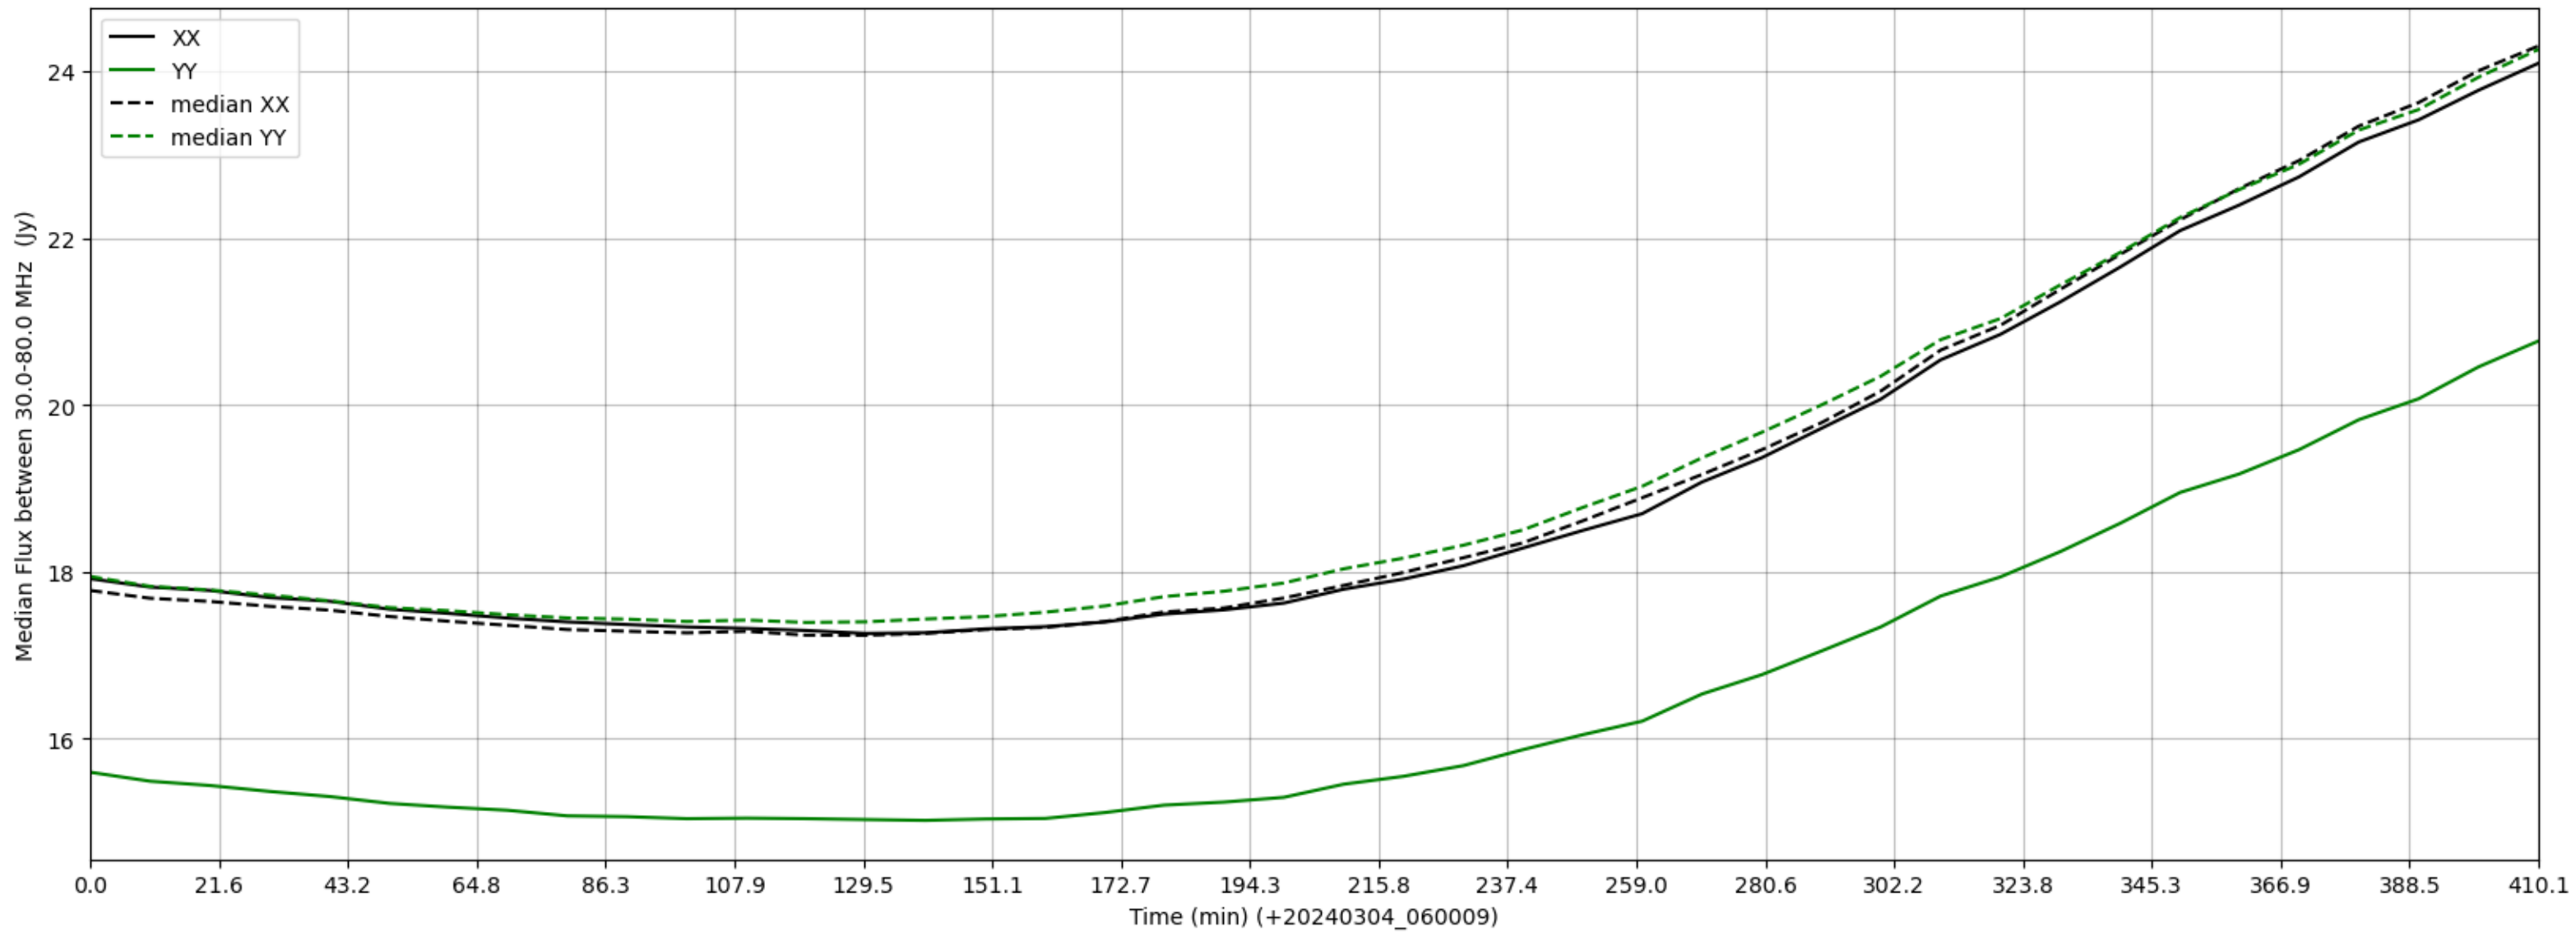

LWA258 - Correlator# 035 - XX FLAGS:Good - YY FLAGS:Good

LWA260 - Correlator# 034 - XX FLAGS:Good - YY FLAGS:Good