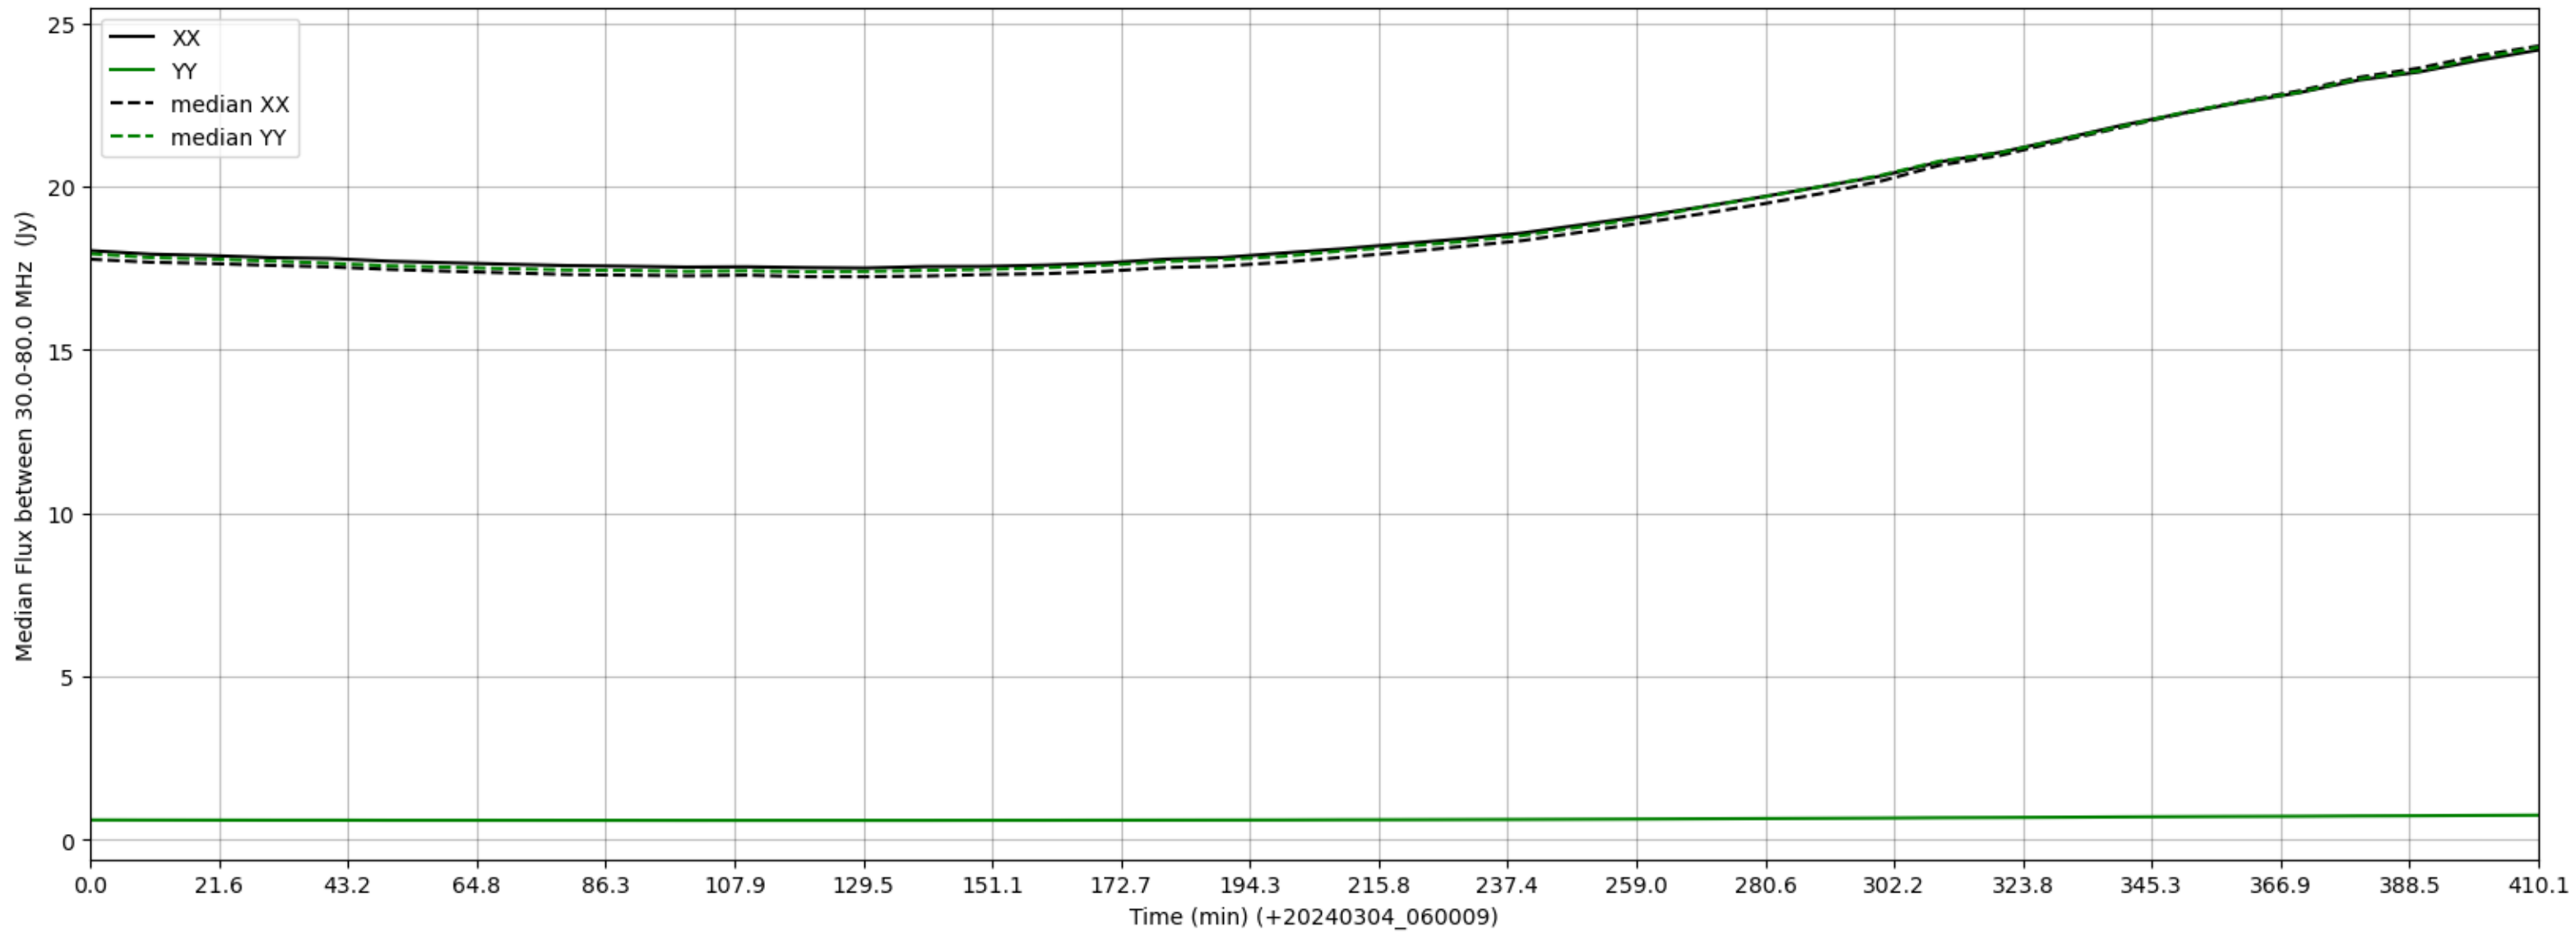

LWA203 - Correlator# 295 - XX FLAGS:Good - YY FLAGS:Good

LWA204 - Correlator# 294 - XX FLAGS:Good - YY FLAGS:LowFlux