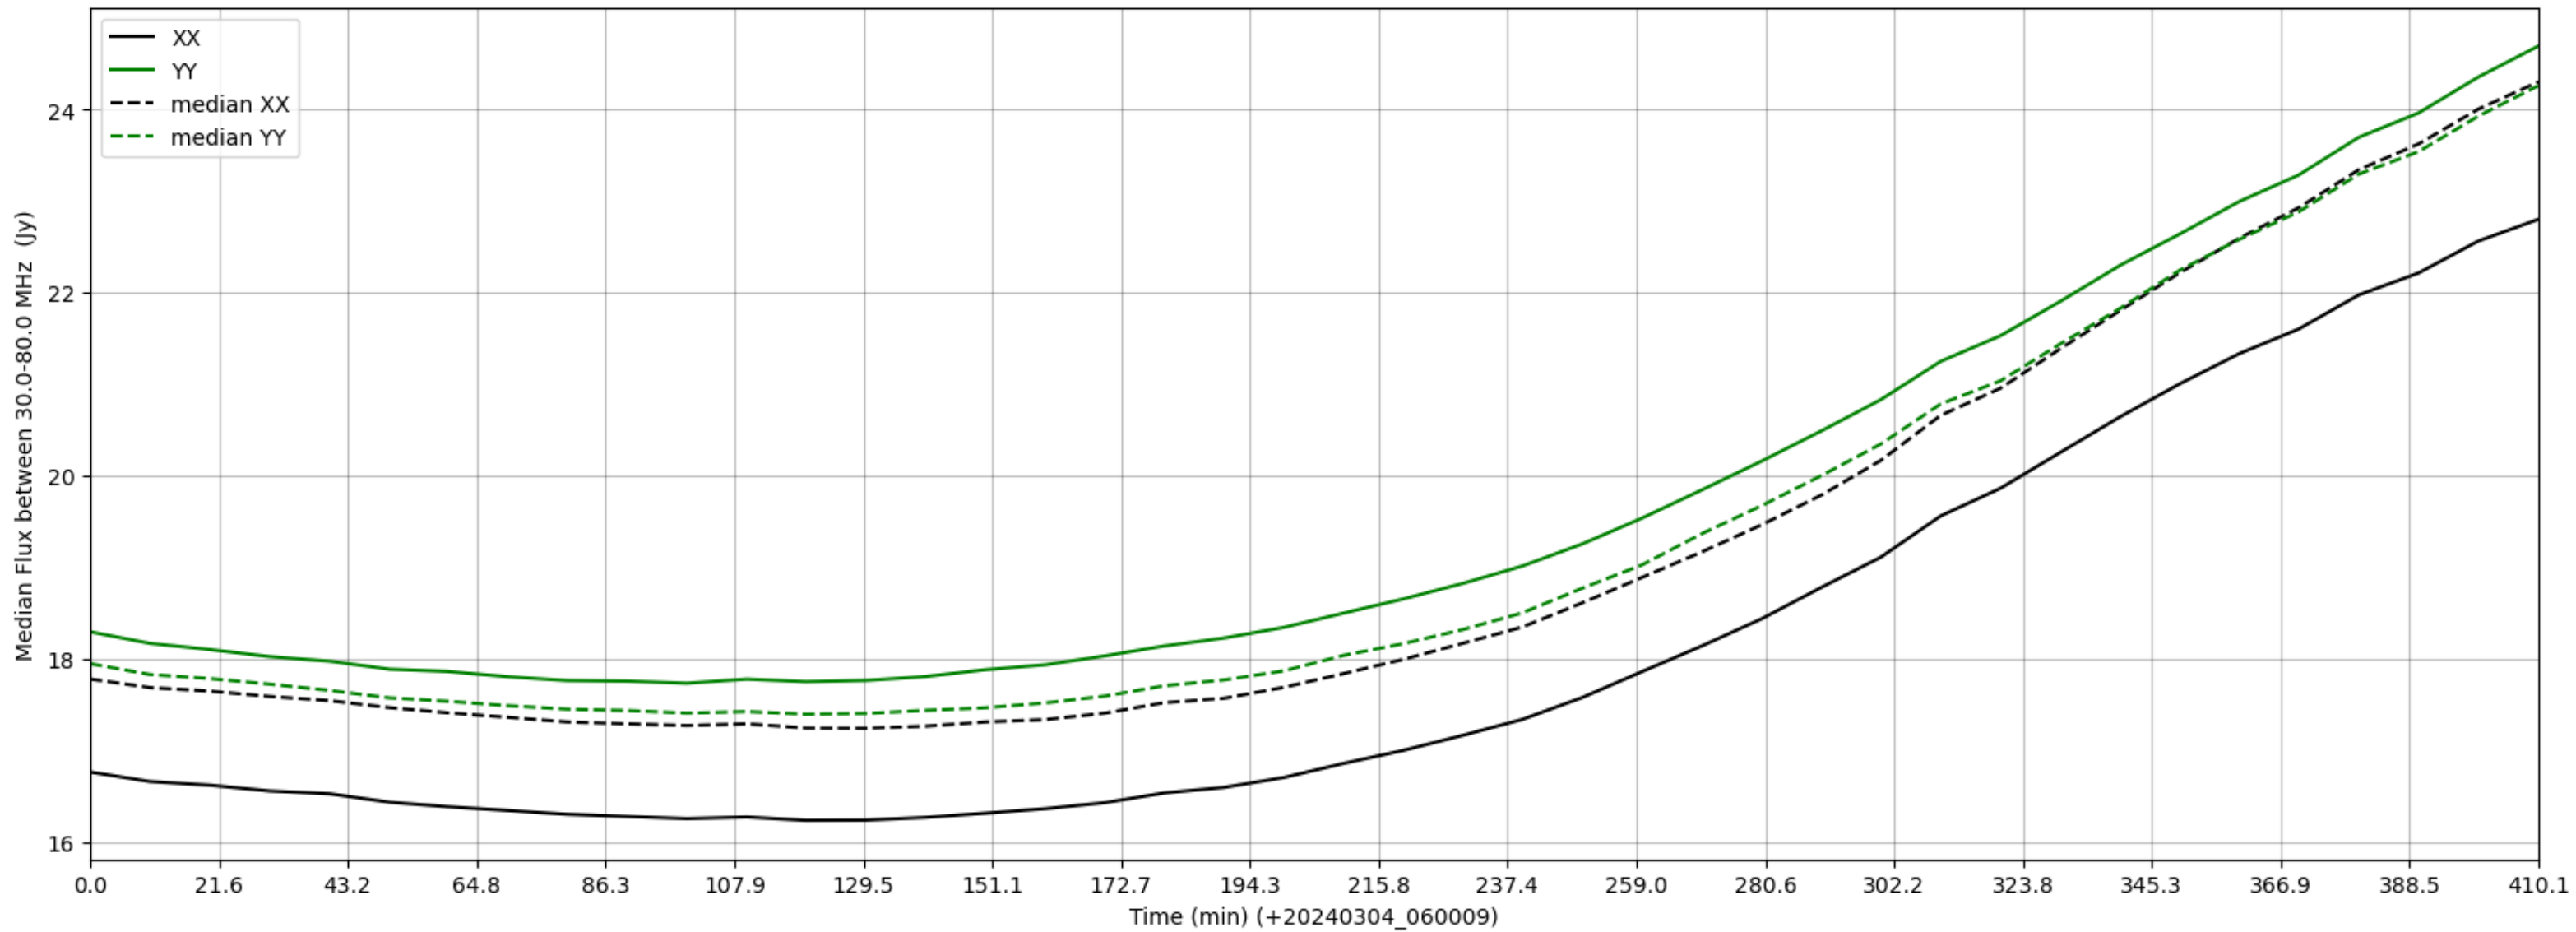

LWA045 - Correlator# 083 - XX FLAGS:Good - YY FLAGS:Good

LWA046 - Correlator# 082 - XX FLAGS:Good - YY FLAGS:Good