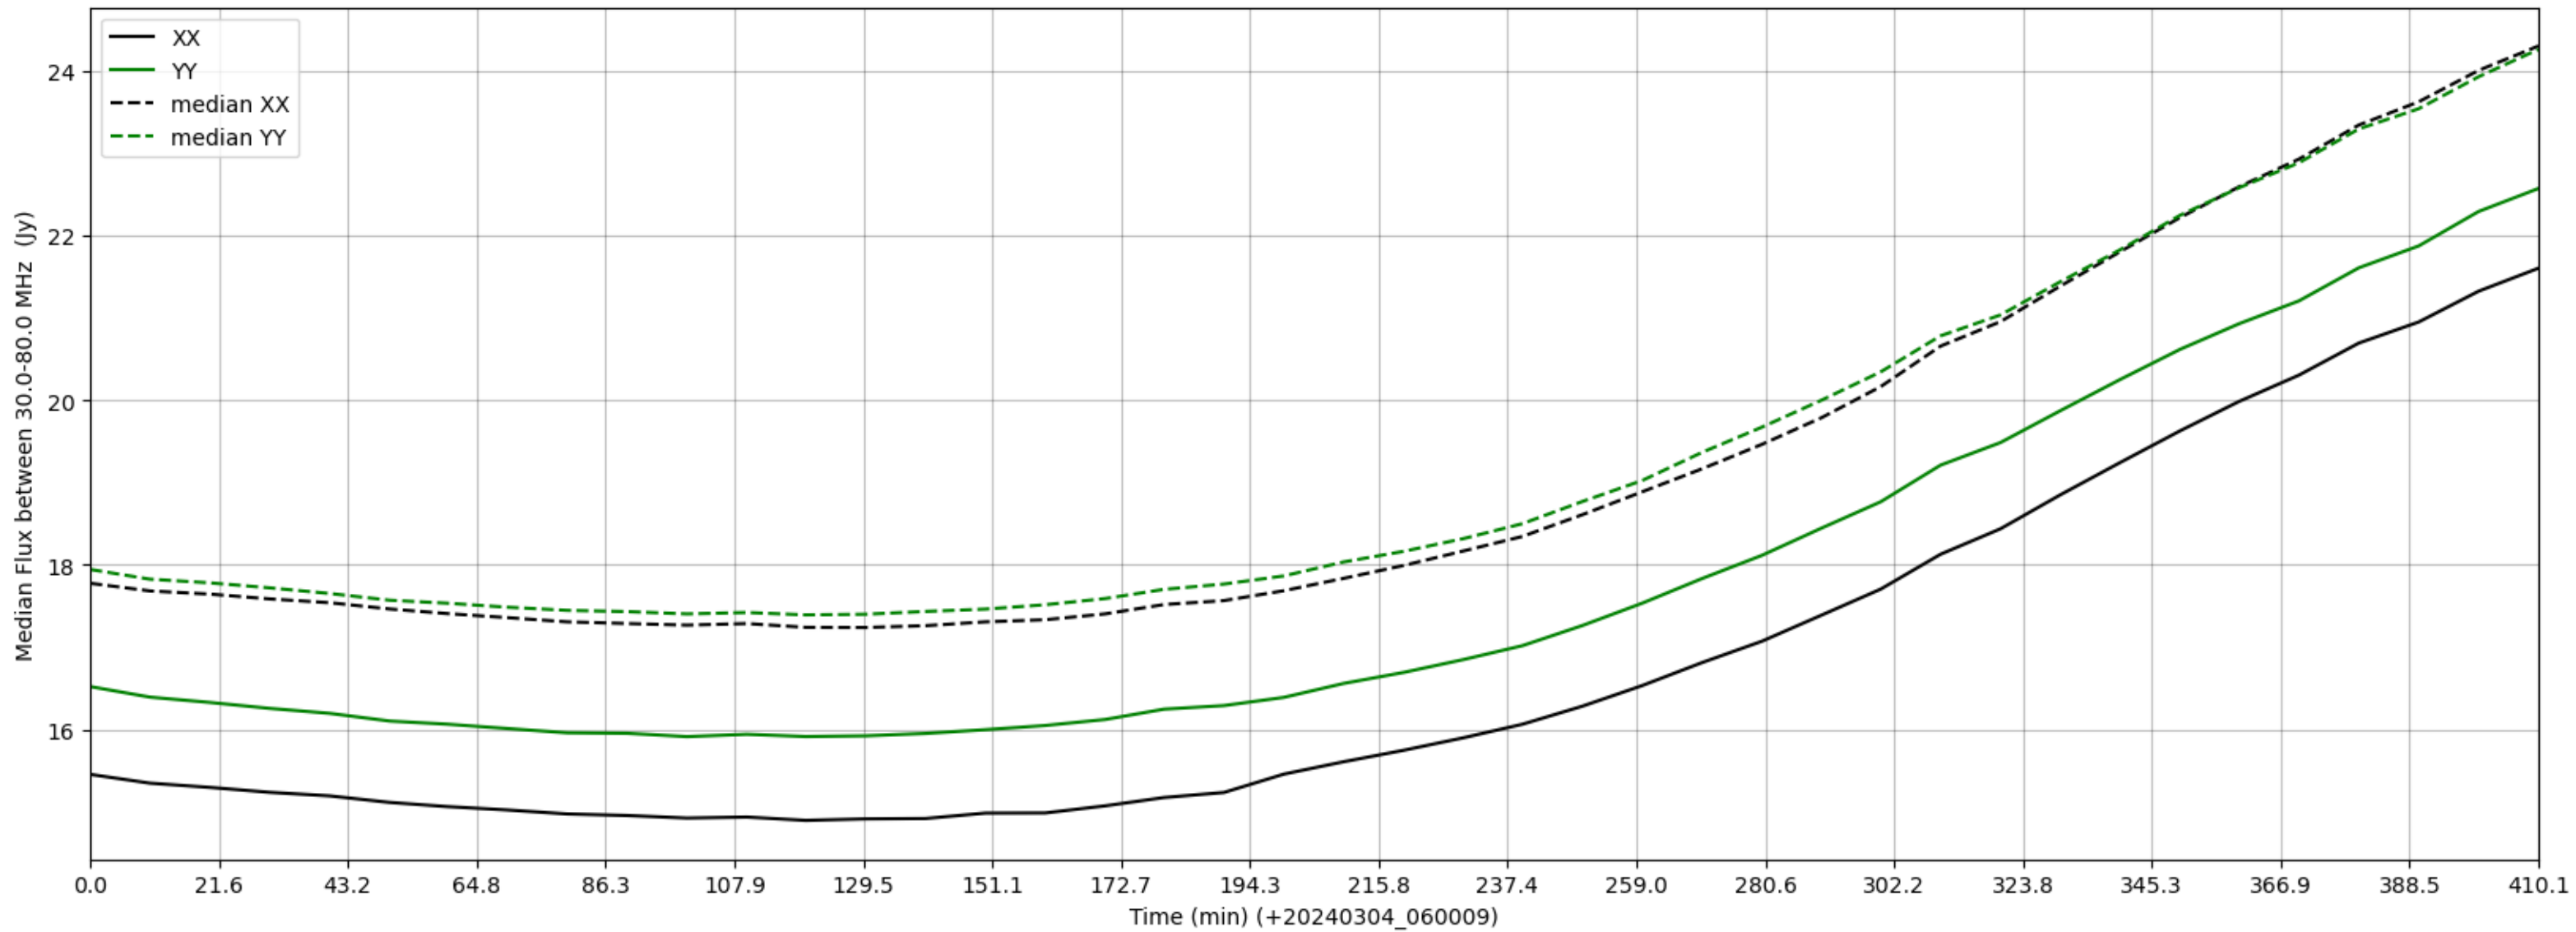

LWA128 - Correlator# 229 - XX FLAGS:Good - YY FLAGS:Good

LWA188 - Correlator# 228 - XX FLAGS:Good - YY FLAGS:Good