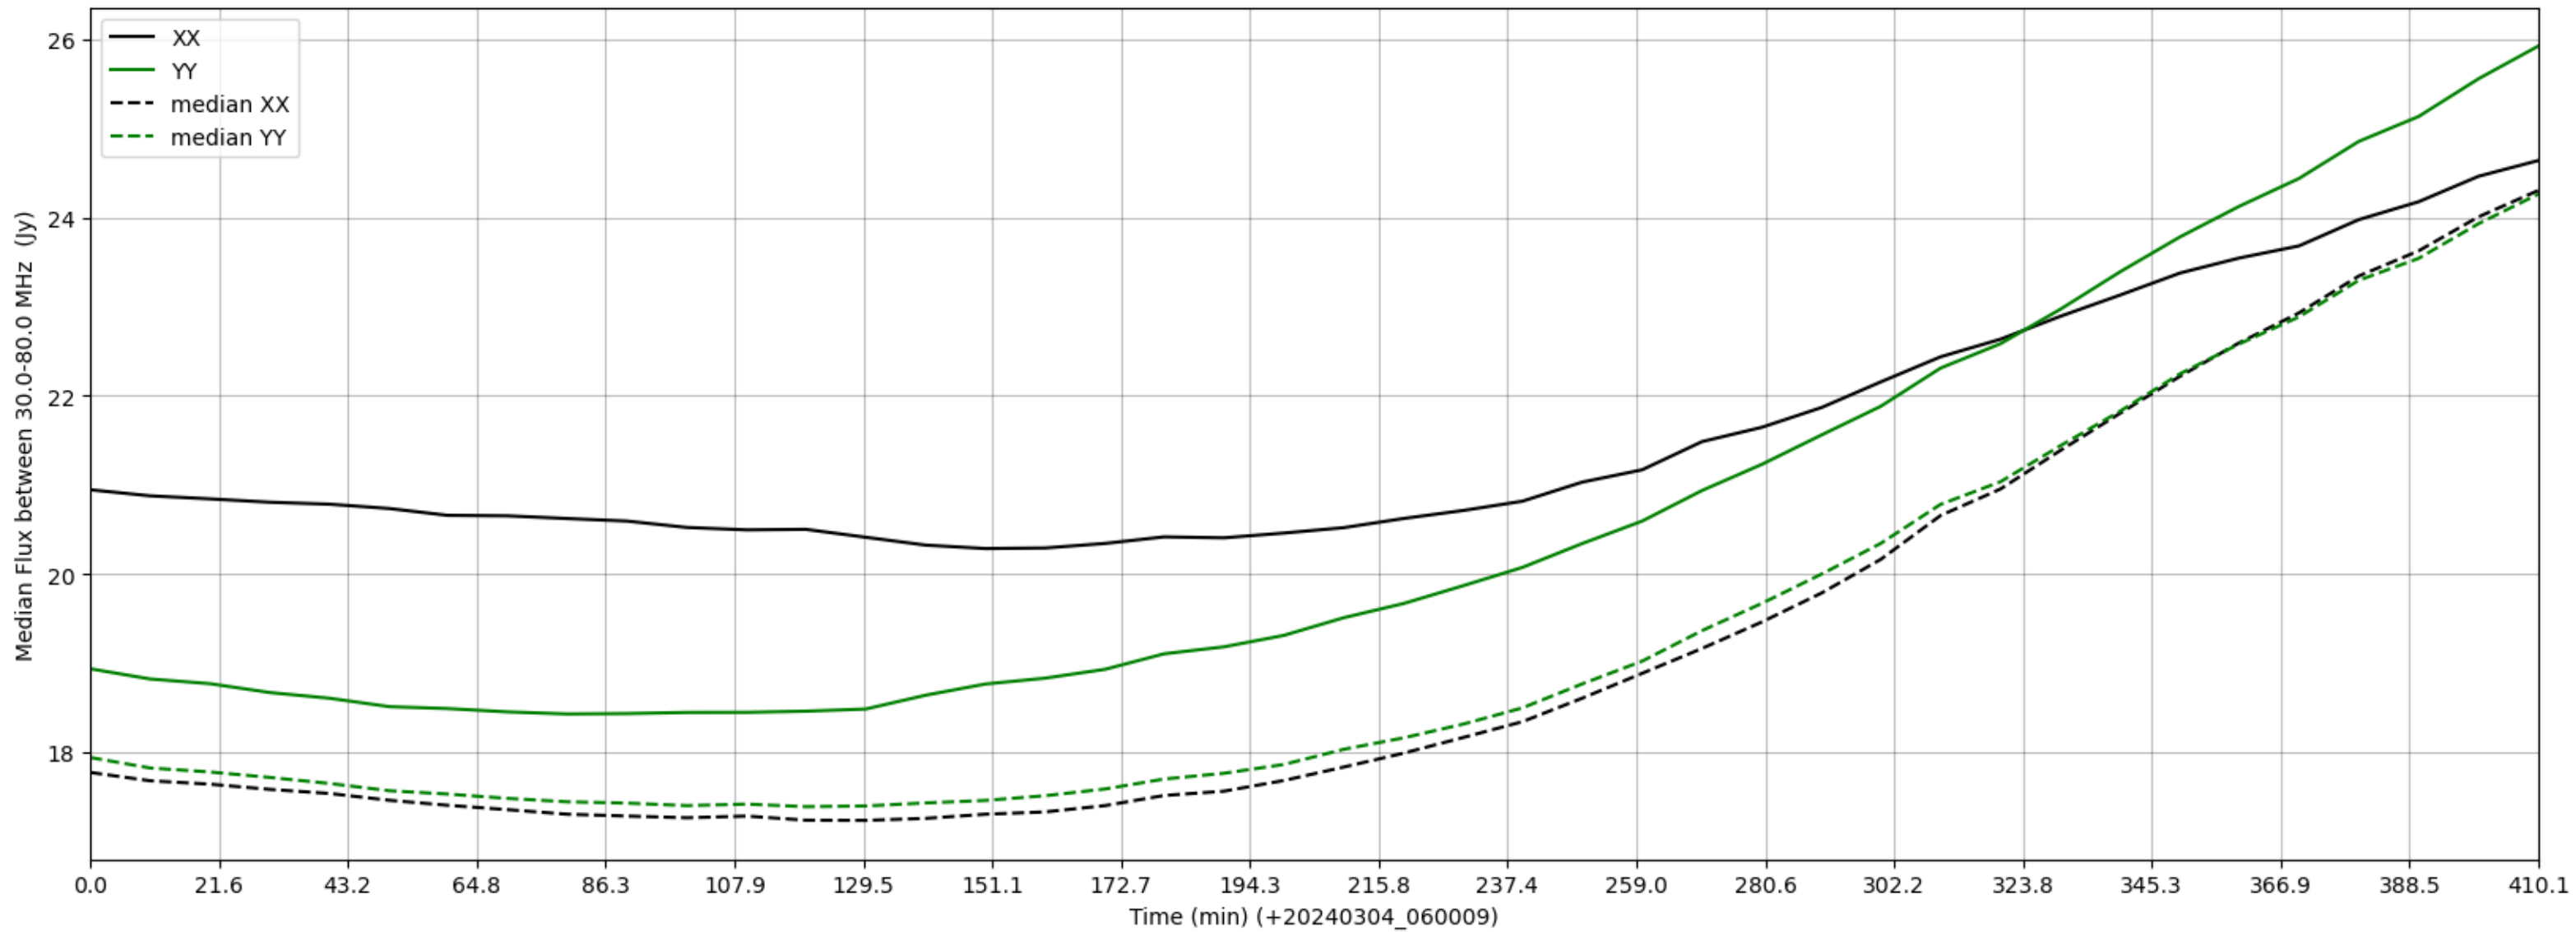

LWA306 - Correlator# 053 - XX FLAGS:Good - YY FLAGS:Good

LWA317 - Correlator# 052 - XX FLAGS:Good - YY FLAGS:Good