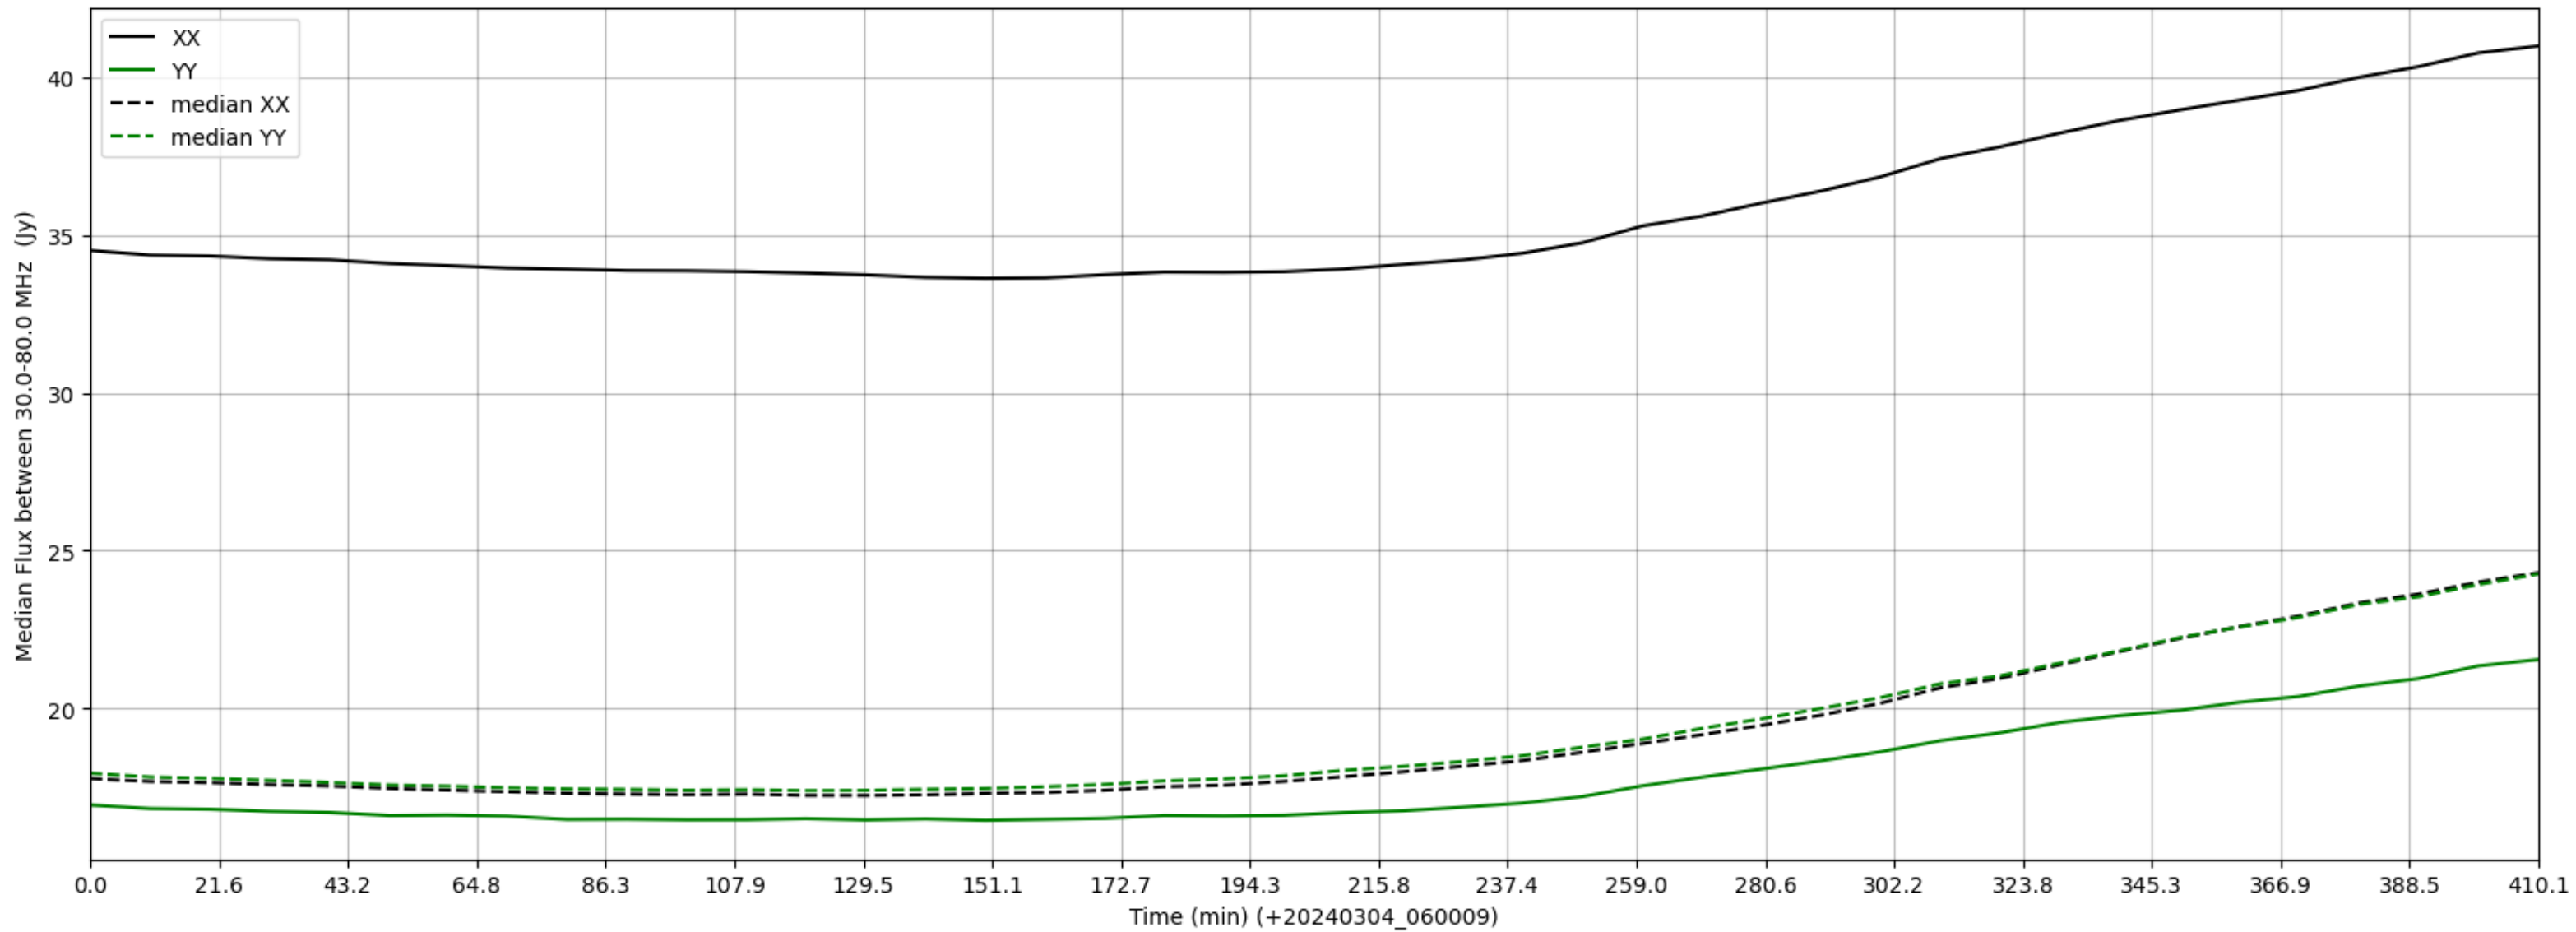

LWA353 - Correlator# 031 - XX FLAGS:LowFlux - YY FLAGS:Good

LWA362 - Correlator# 030 - XX FLAGS:Good - YY FLAGS:Good