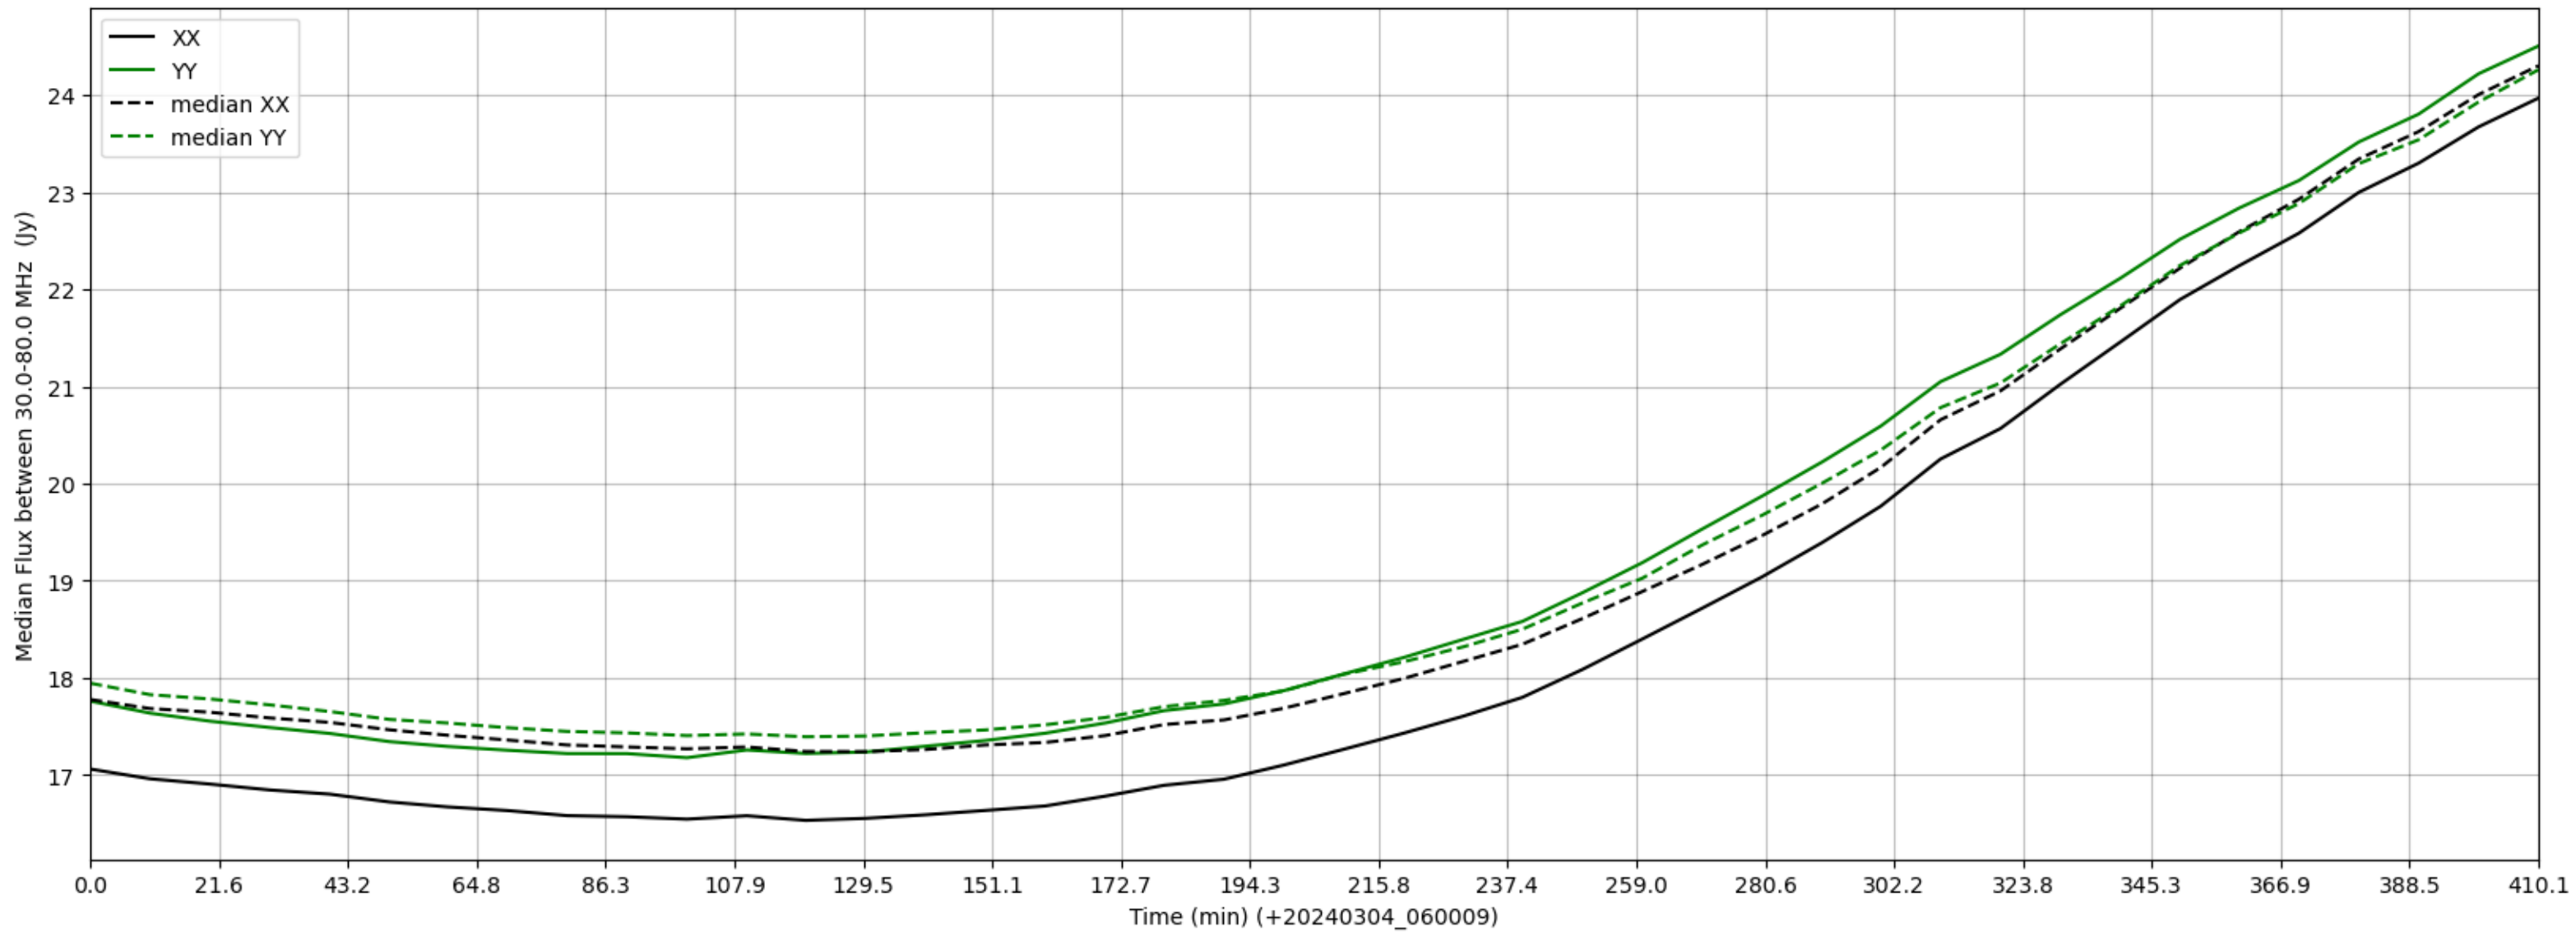

LWA121 - Correlator# 153 - XX FLAGS:Good - YY FLAGS:Good

LWA122 - Correlator# 152 - XX FLAGS:Good - YY FLAGS:Good