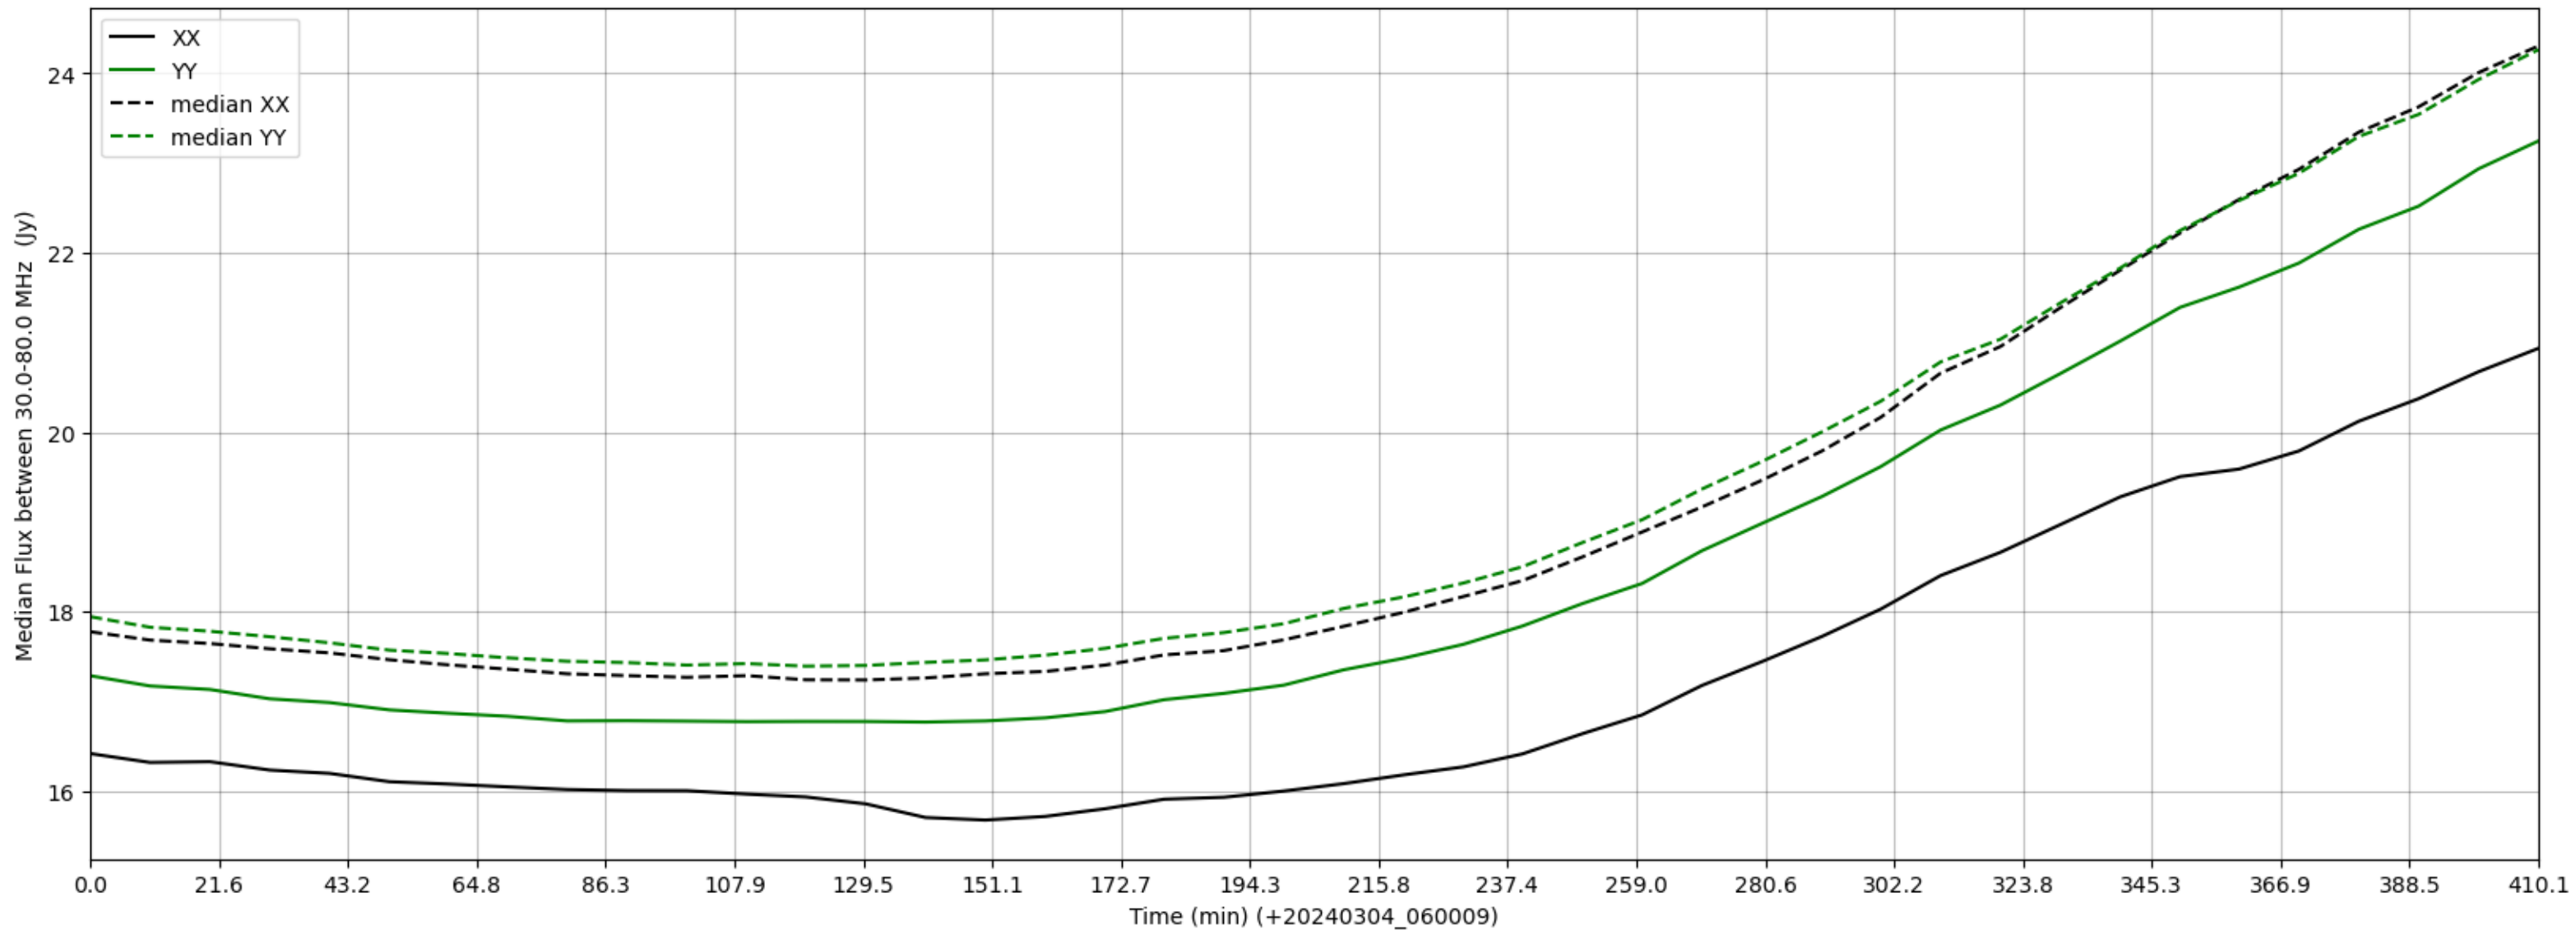

LWA303 - Correlator# 051 - XX FLAGS:Good - YY FLAGS:BadSpecShape

LWA305 - Correlator# 050 - XX FLAGS:Good - YY FLAGS:Good