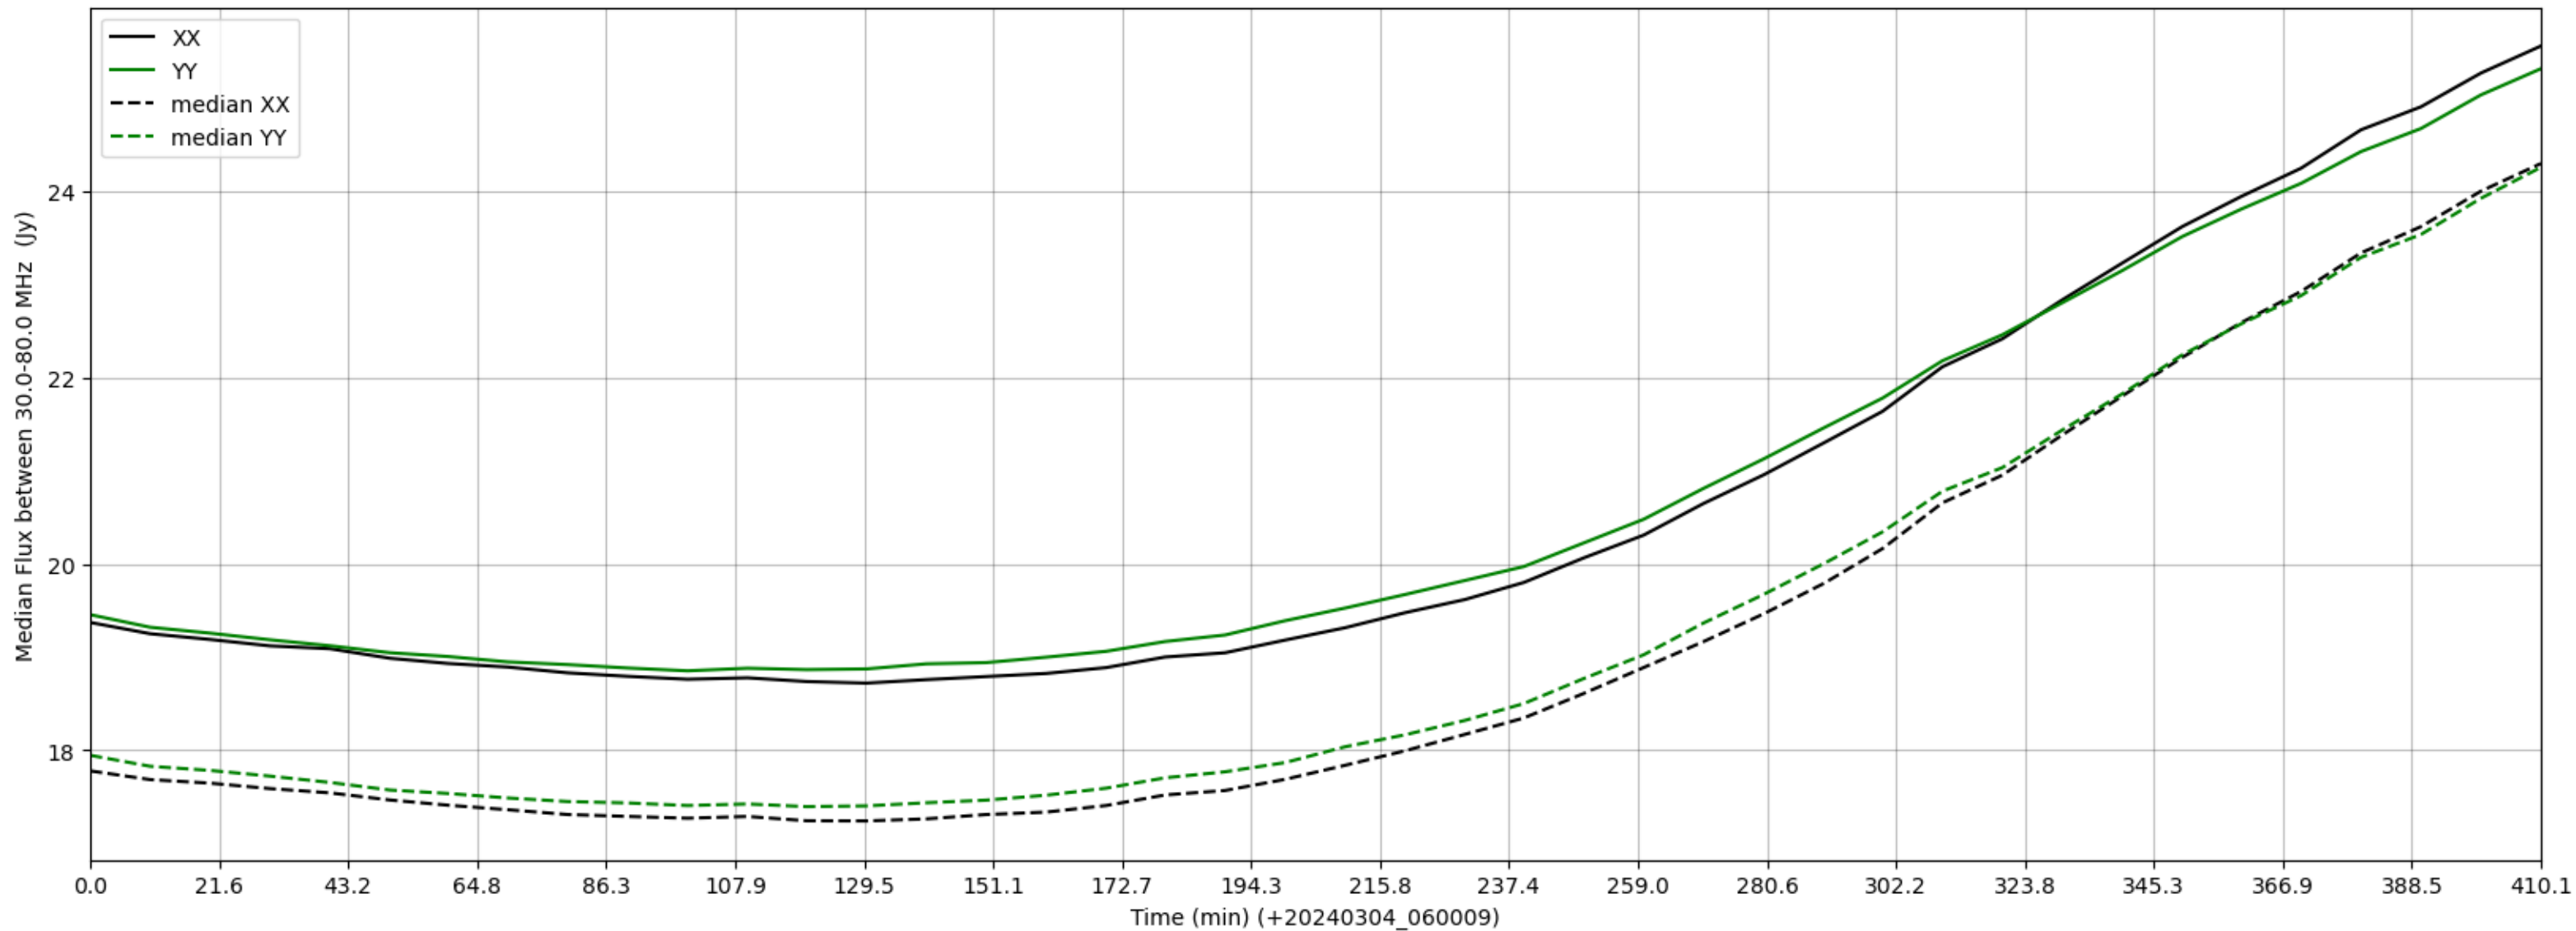

LWA066 - Correlator# 164 - XX FLAGS:Good - YY FLAGS:Good

LWA065 - Correlator# 165 - XX FLAGS:Good - YY FLAGS:Good

LWA068 - Correlator# 166 - XX FLAGS:Good - YY FLAGS:Good

LWA067 - Correlator# 167 - XX FLAGS:Good - YY FLAGS:Good