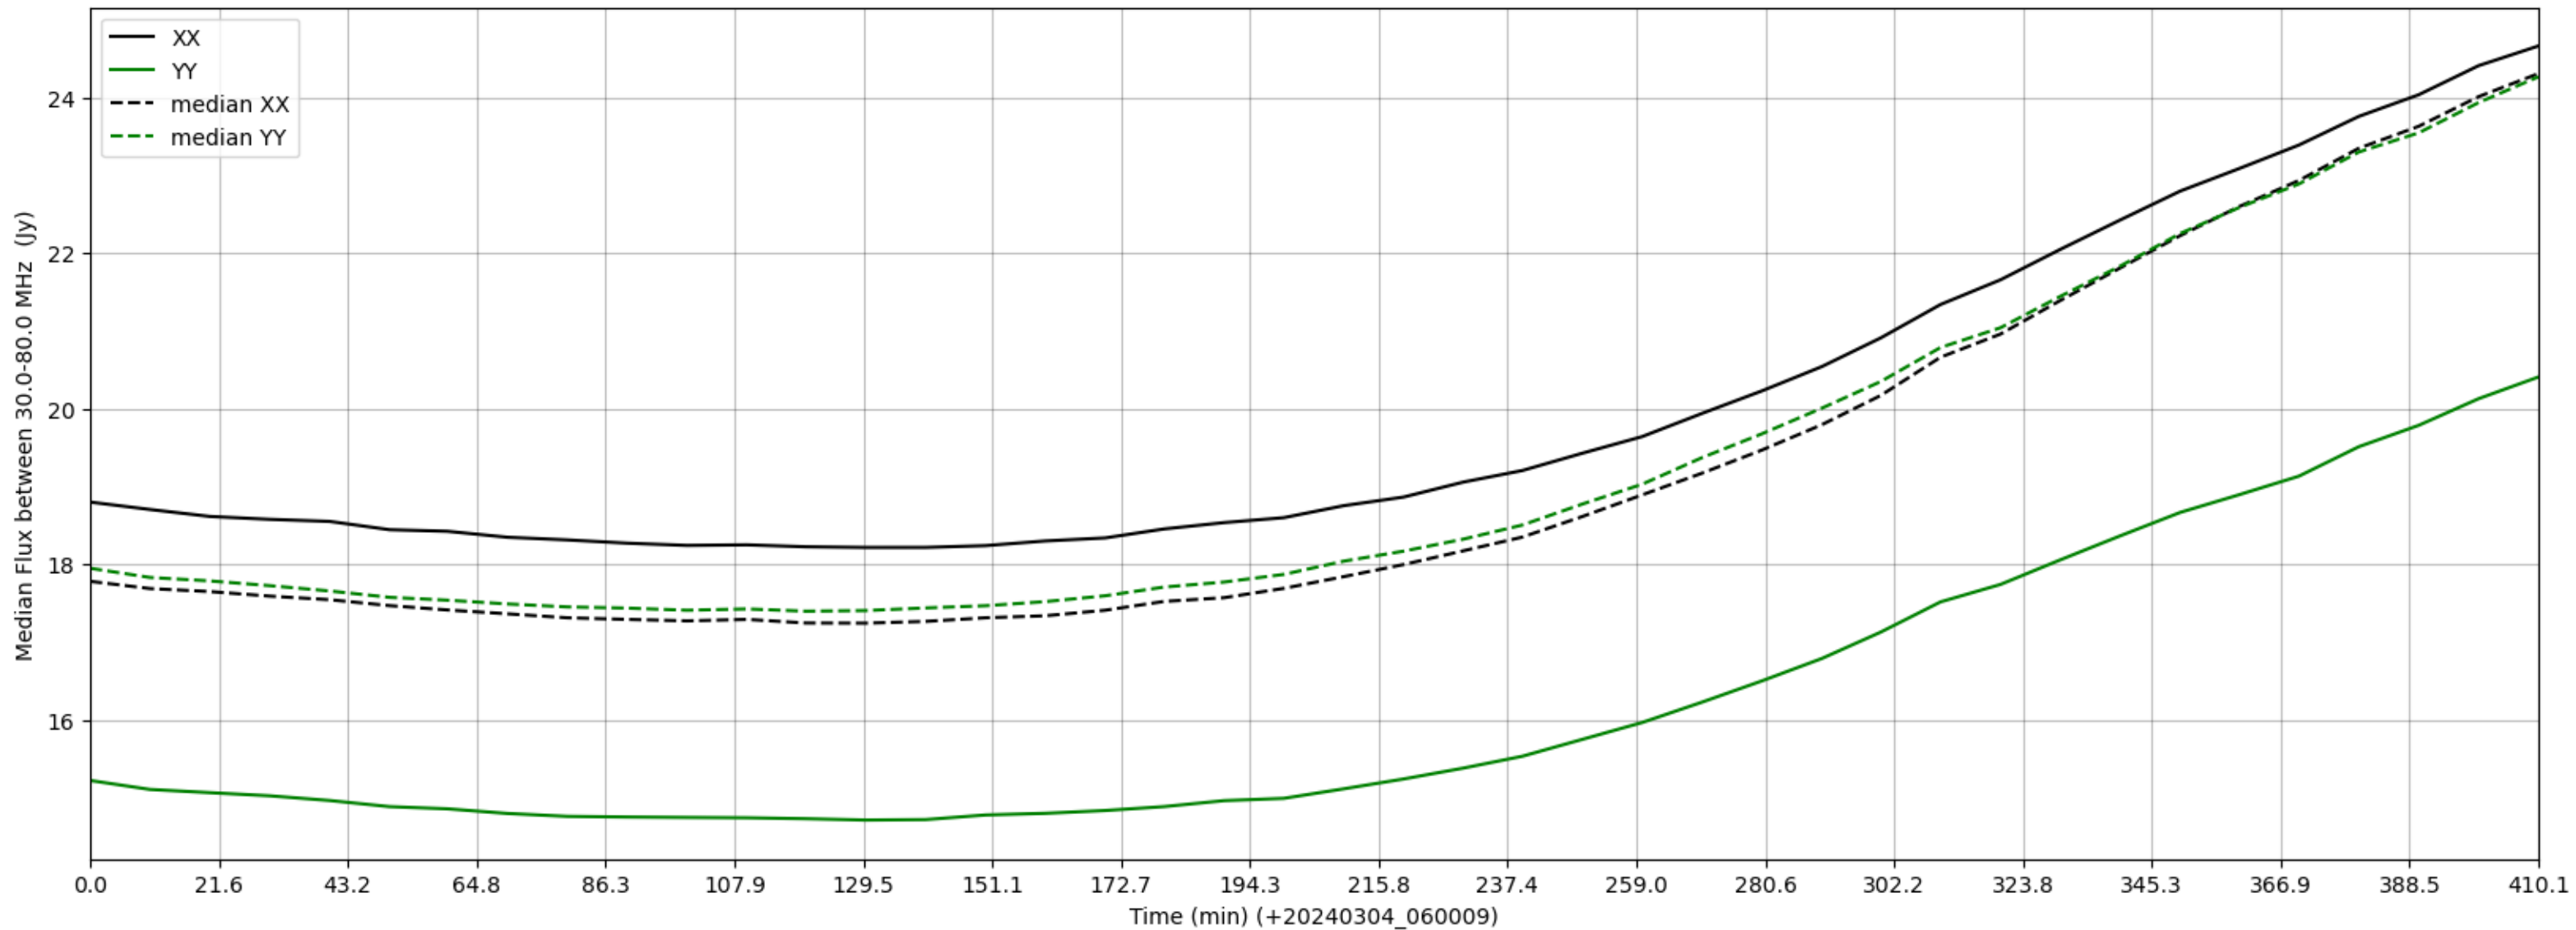

LWA327 - Correlator# 023 - XX FLAGS:Good - YY FLAGS:Good

LWA330 - Correlator# 022 - XX FLAGS:Good - YY FLAGS:Good