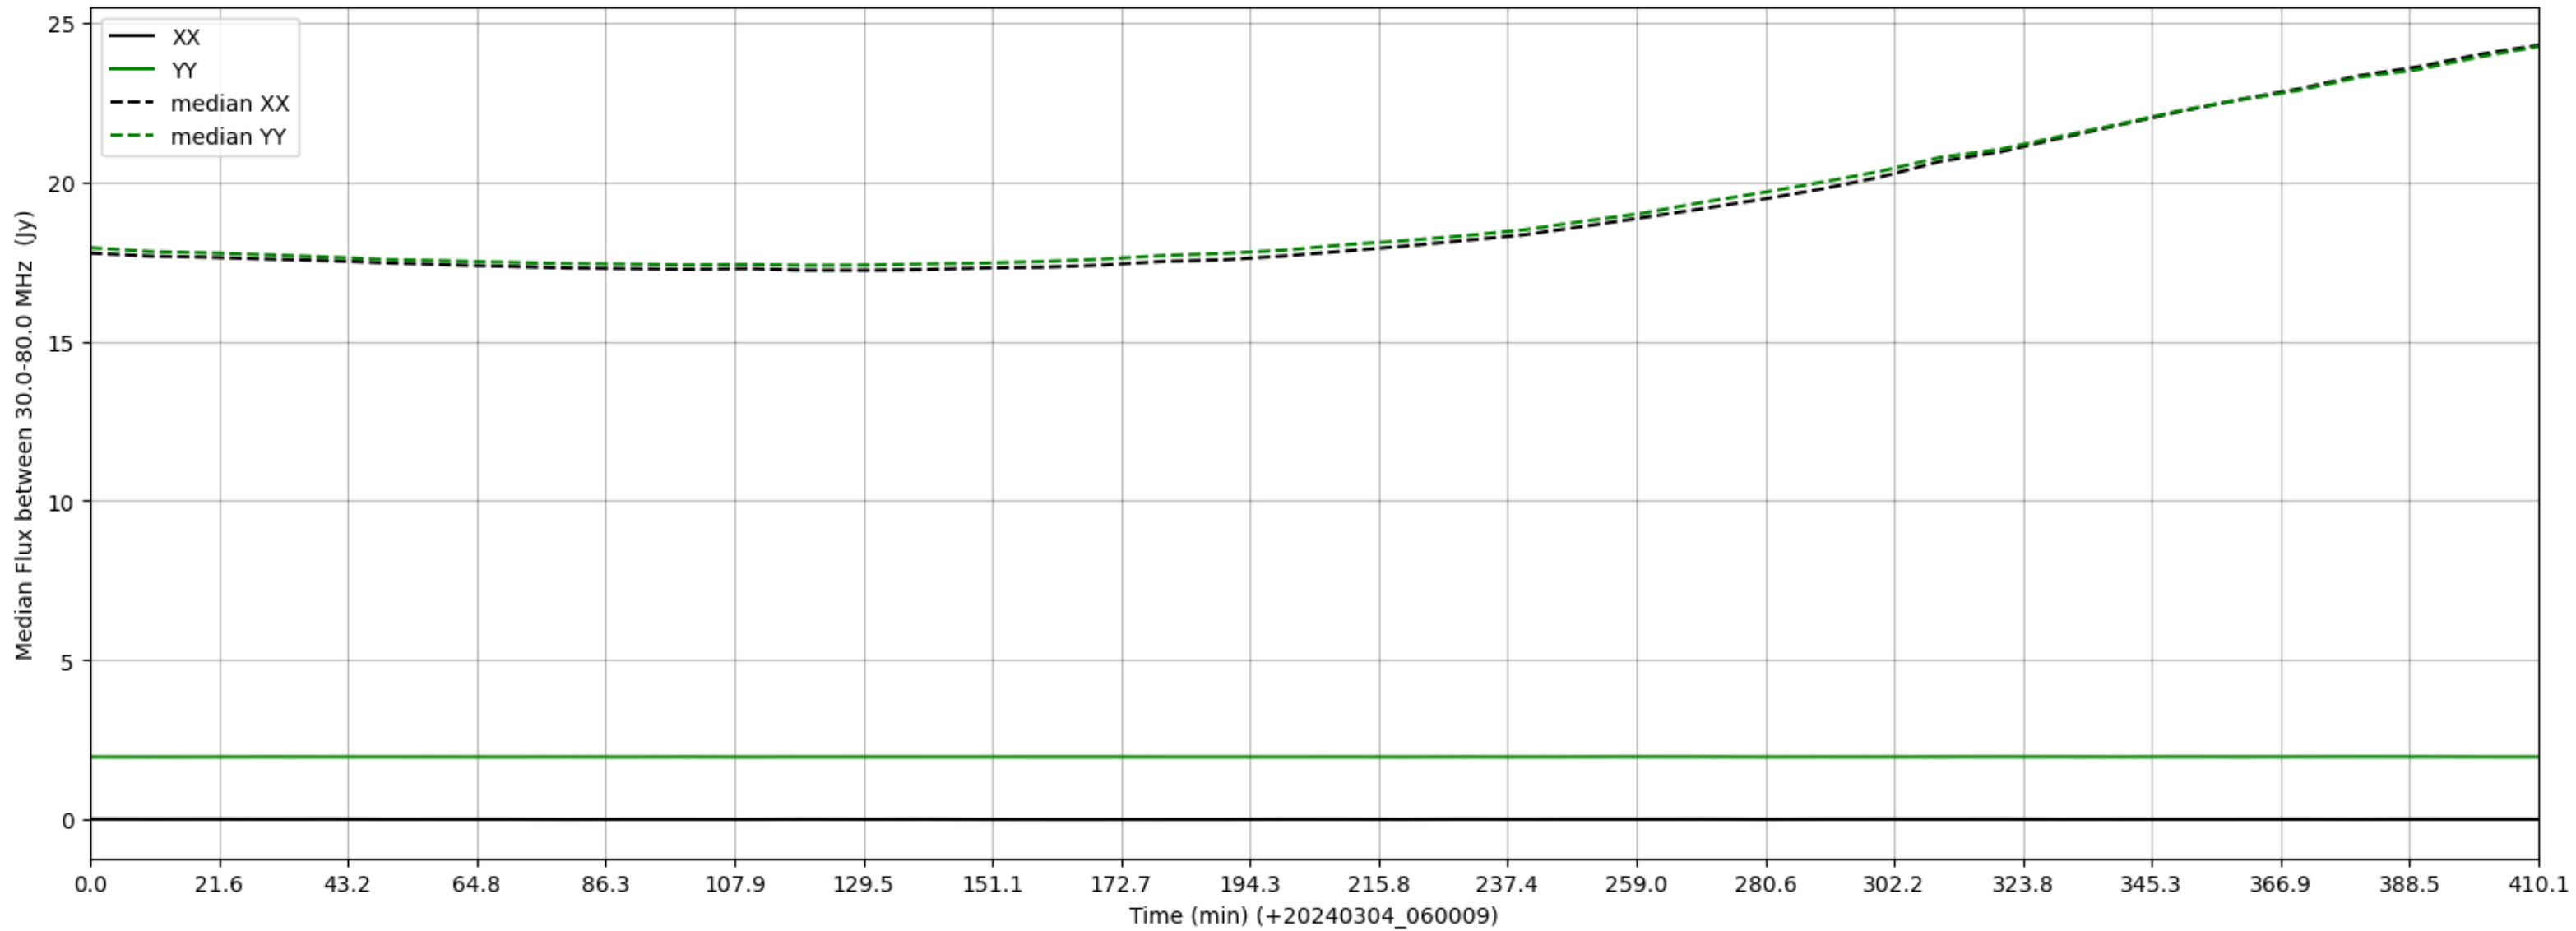

LWA040 - Correlator# 076 - XX FLAGS:Good - YY FLAGS:Good

LWA038 - Correlator# 077 - XX FLAGS:BadSpecShape - YY FLAGS:Good

LWA042 - Correlator# 078 - XX FLAGS:Good - YY FLAGS:Good

LWA041 - Correlator# 079 - XX FLAGS:LowFlux - YY FLAGS:BadSpecShape