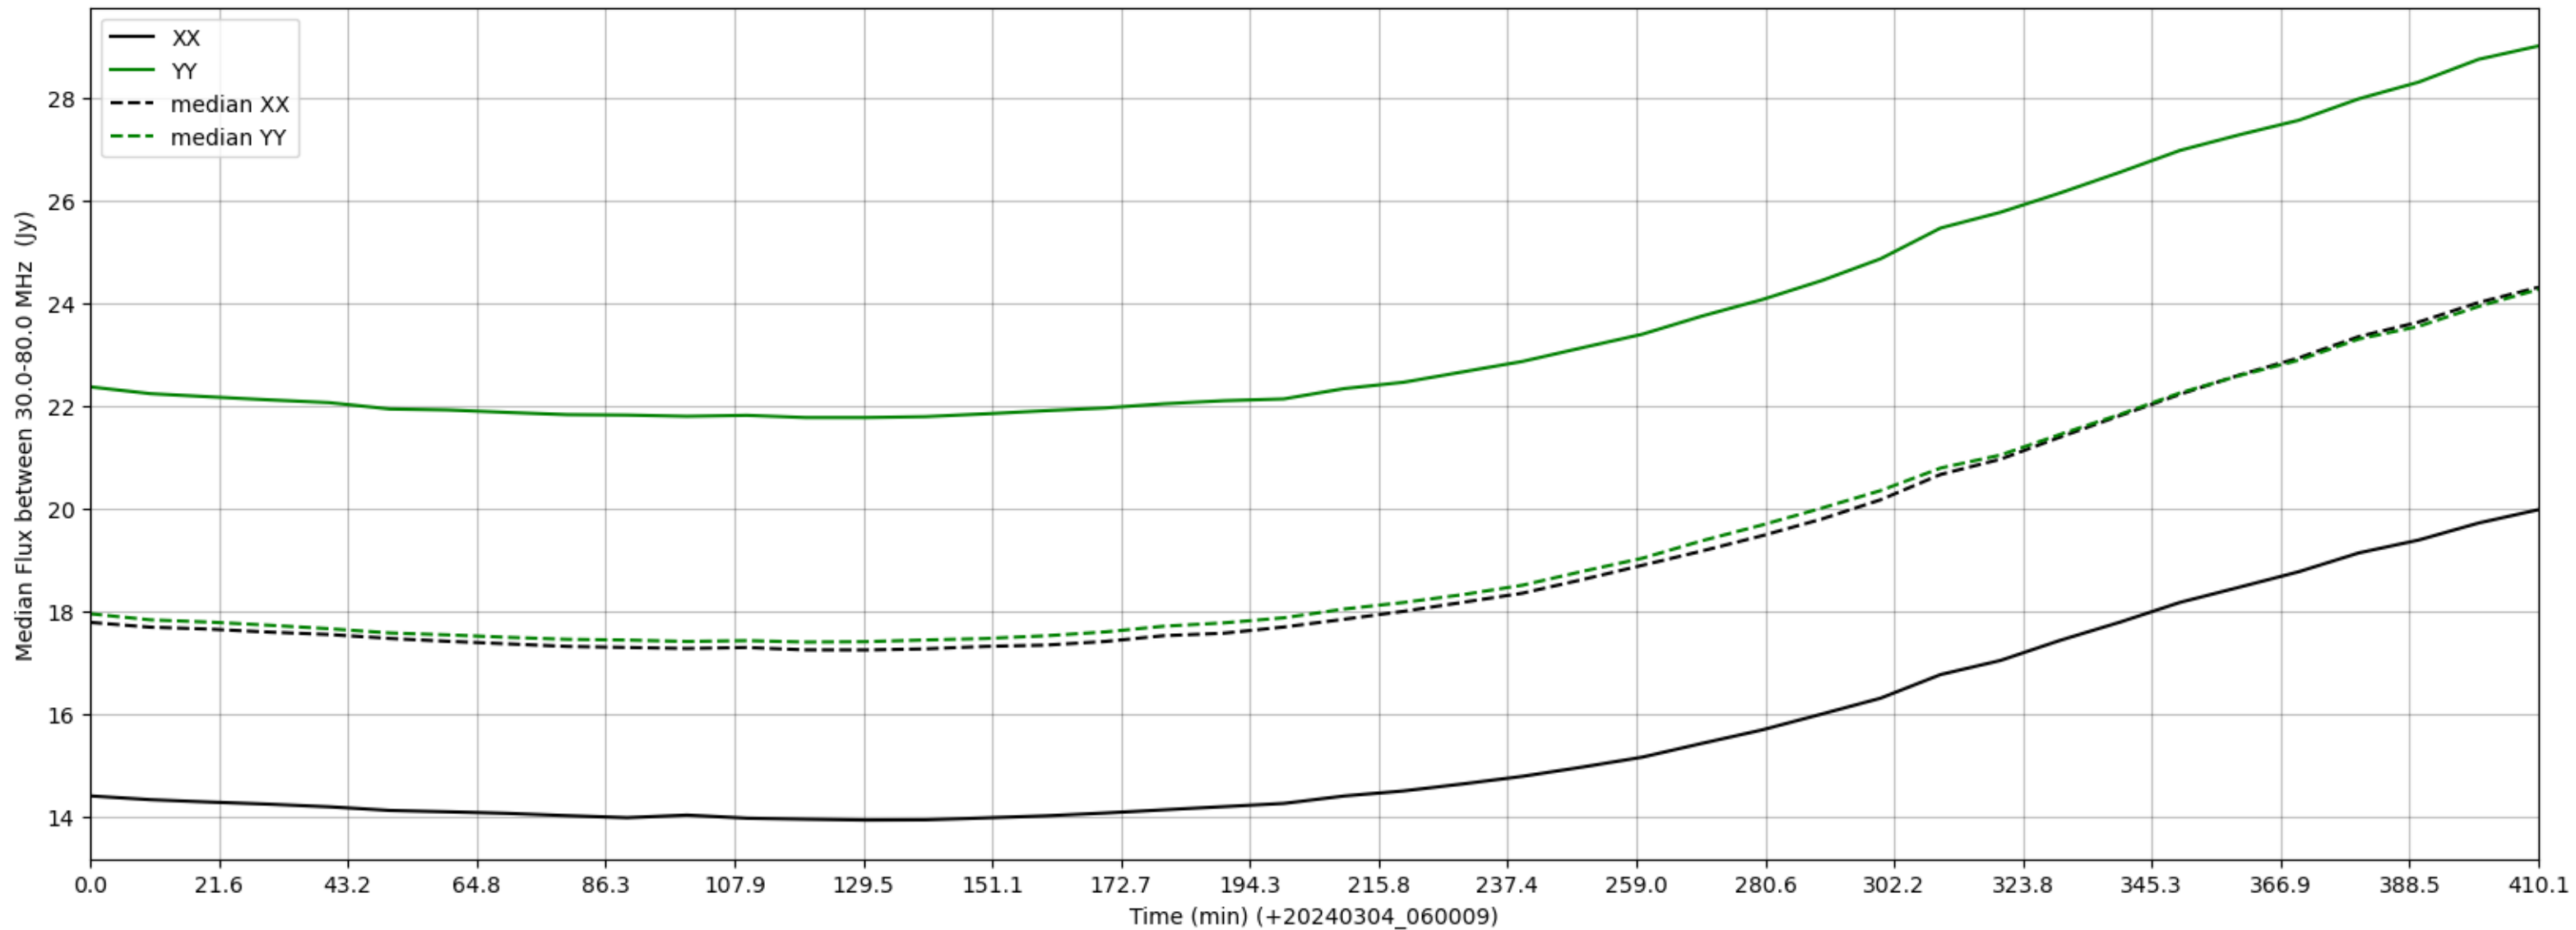

LWA305 - Correlator# 050 - XX FLAGS:Good - YY FLAGS:Good

LWA298 - Correlator# 049 - XX FLAGS:Good - YY FLAGS:Good