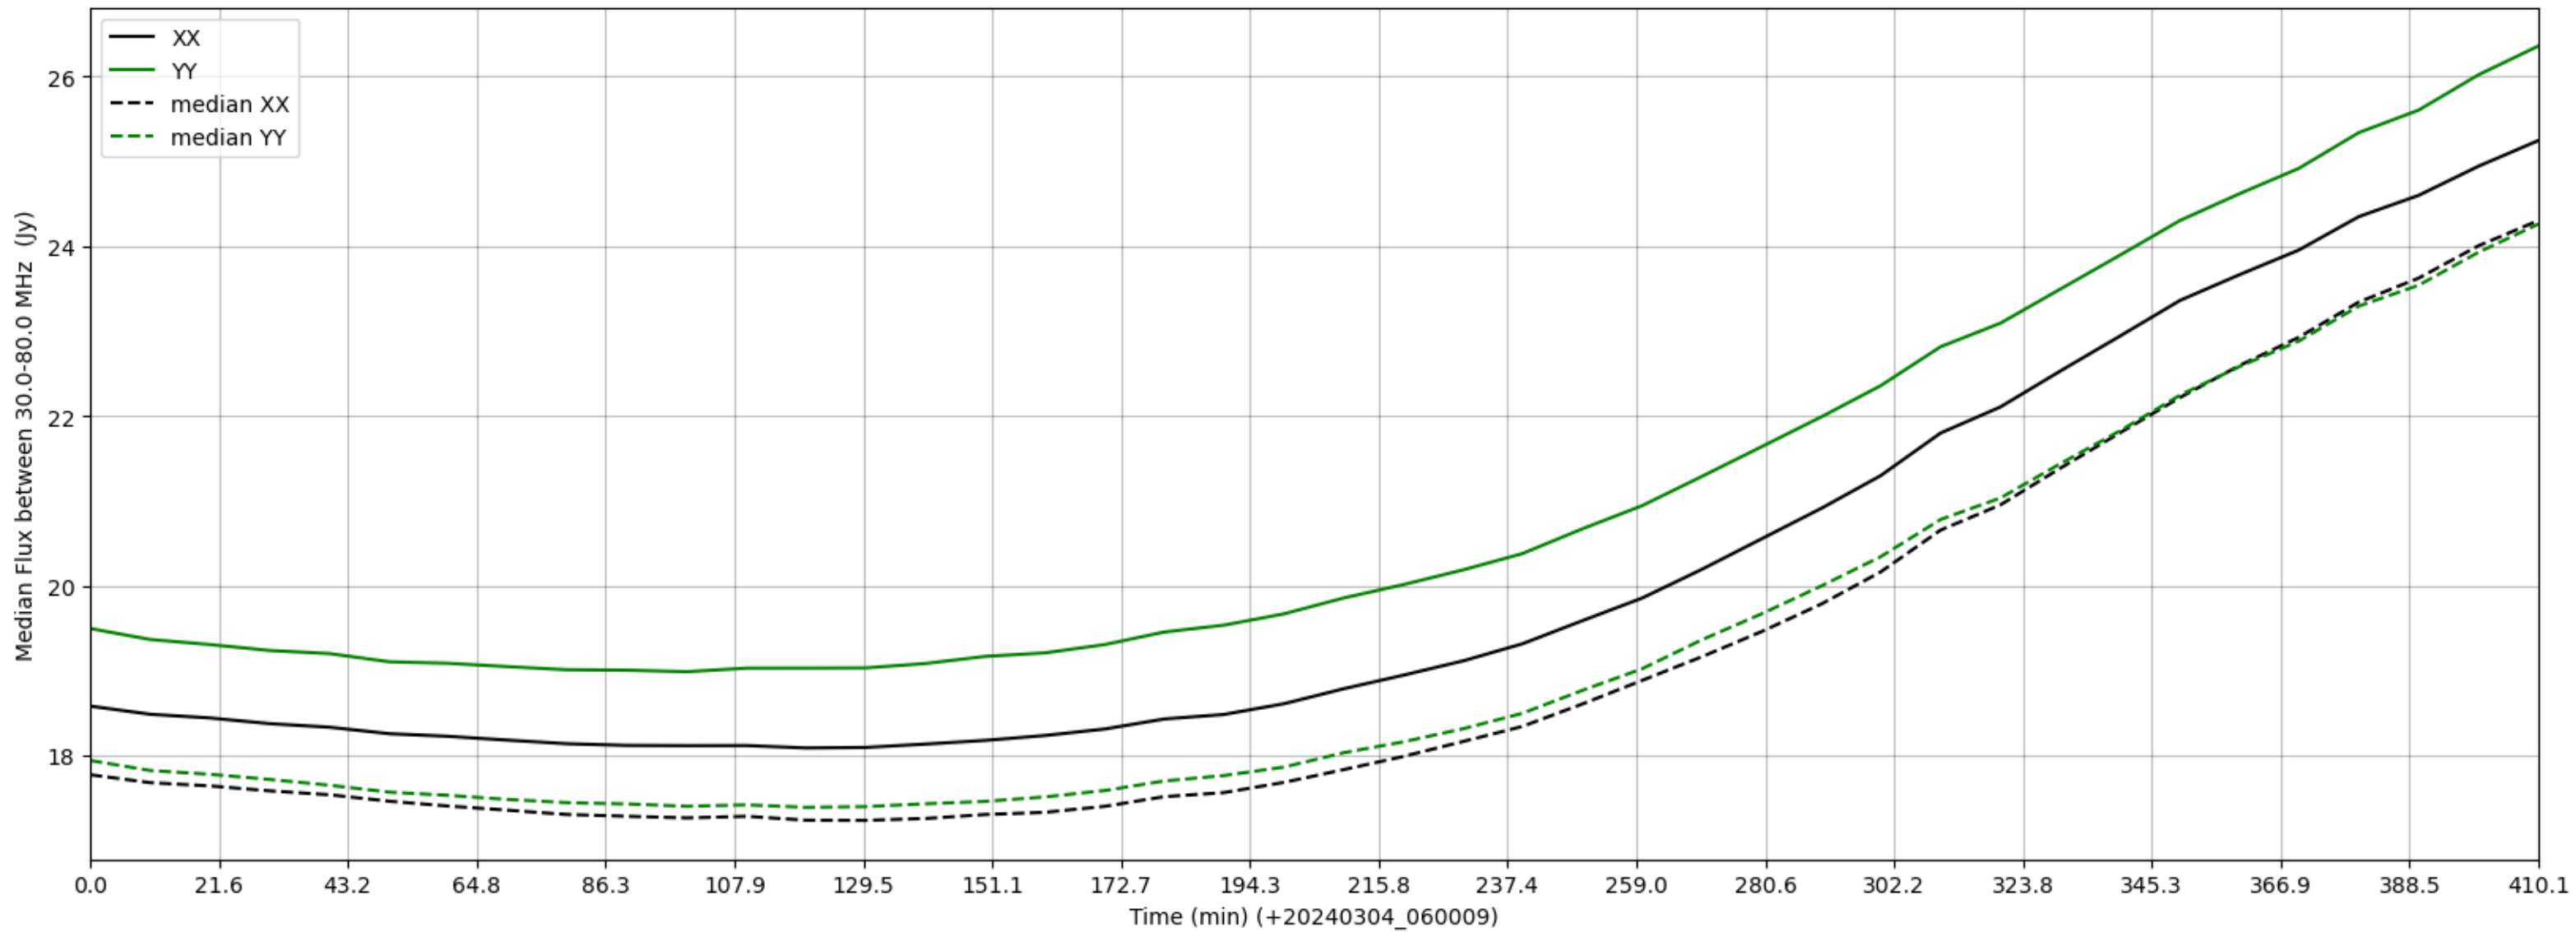

LWA166 - Correlator# 269 - XX FLAGS:Good - YY FLAGS:Good

LWA167 - Correlator# 268 - XX FLAGS:Good - YY FLAGS:Good