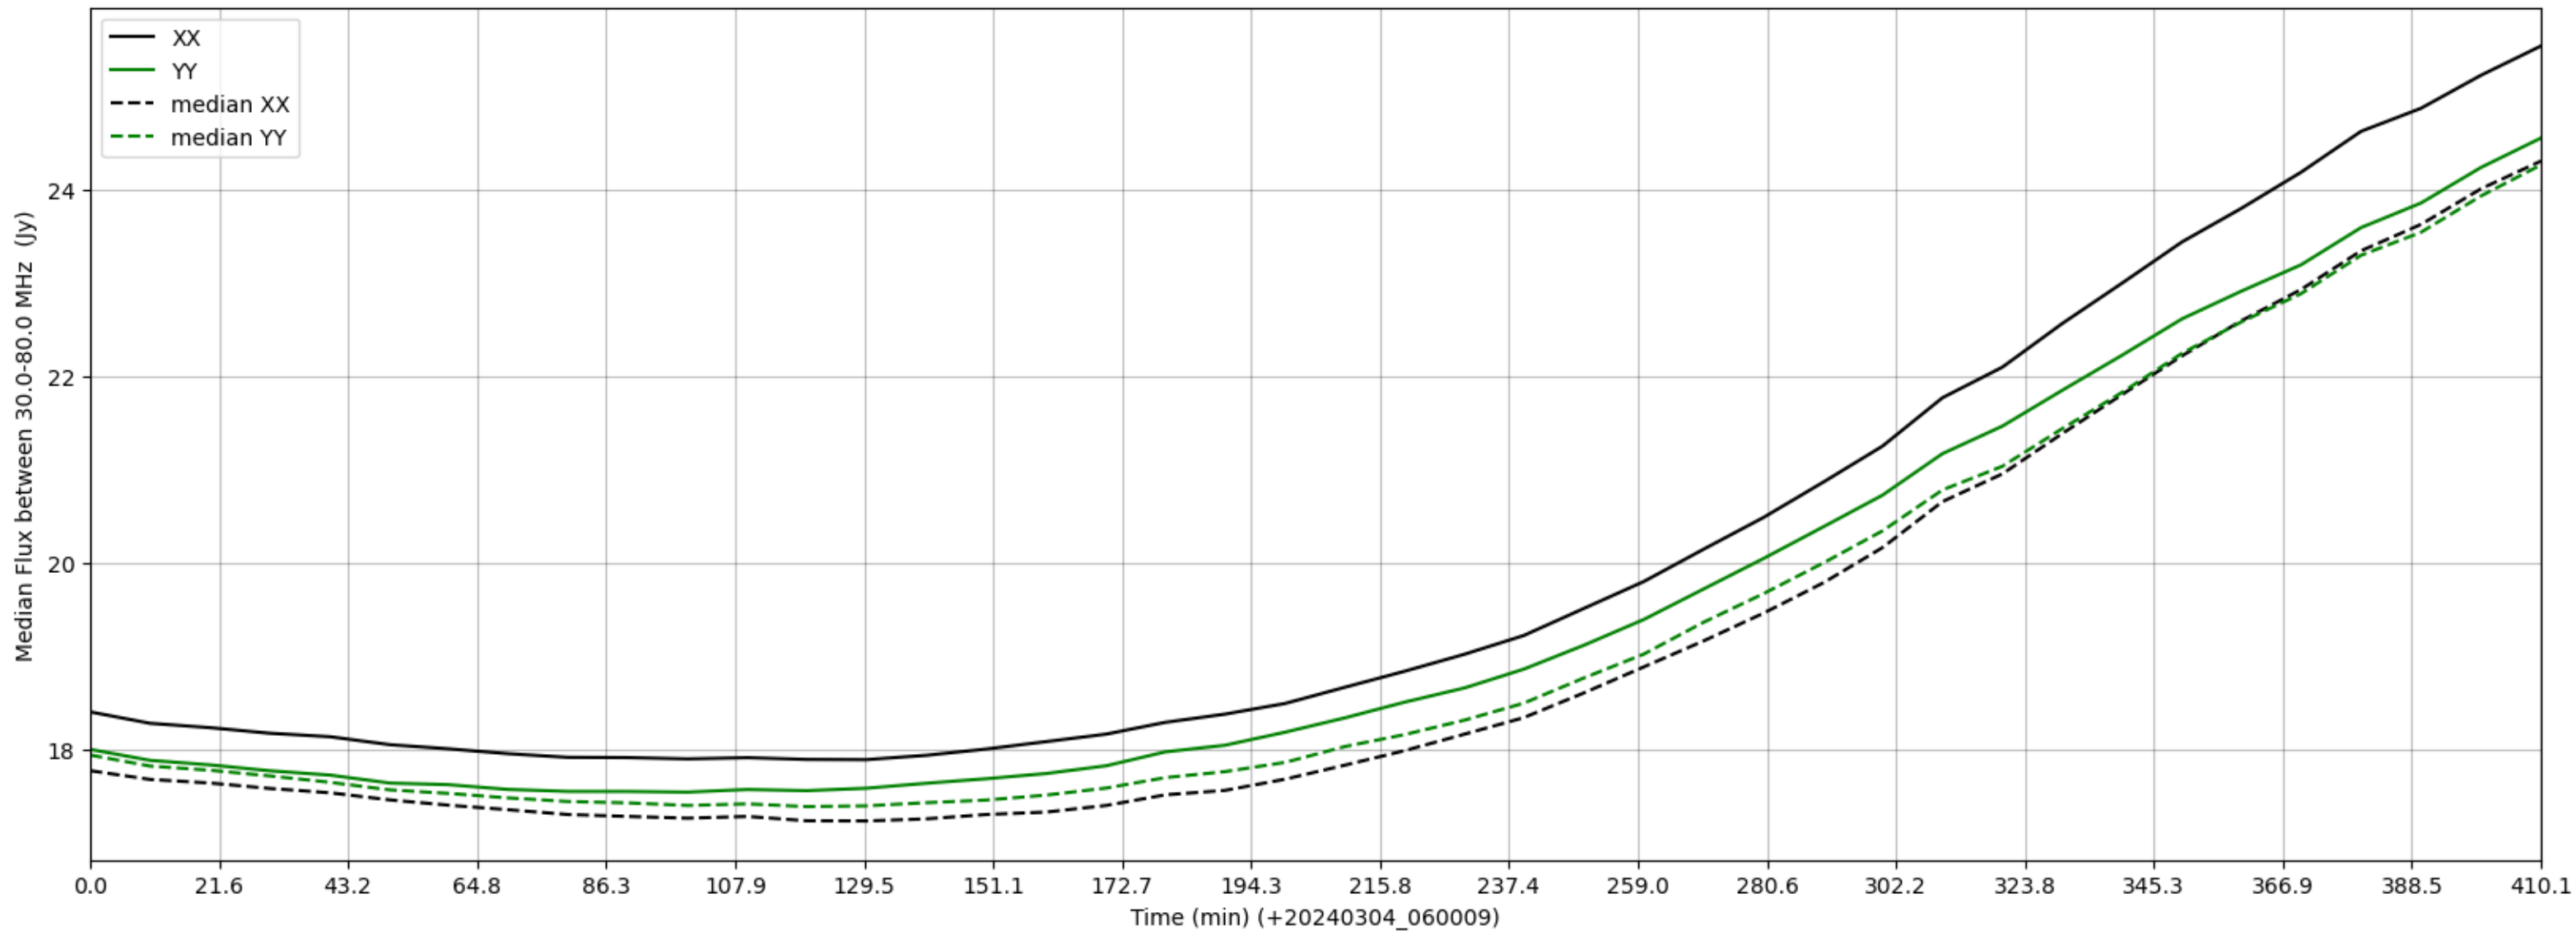

LWA053 - Correlator# 116 - XX FLAGS:Good - YY FLAGS:Good

LWA052 - Correlator# 117 - XX FLAGS:LowFlux - YY FLAGS:Good

LWA054 - Correlator# 118 - XX FLAGS:Good - YY FLAGS:Good

LWA080 - Correlator# 119 - XX FLAGS:Good - YY FLAGS:Good