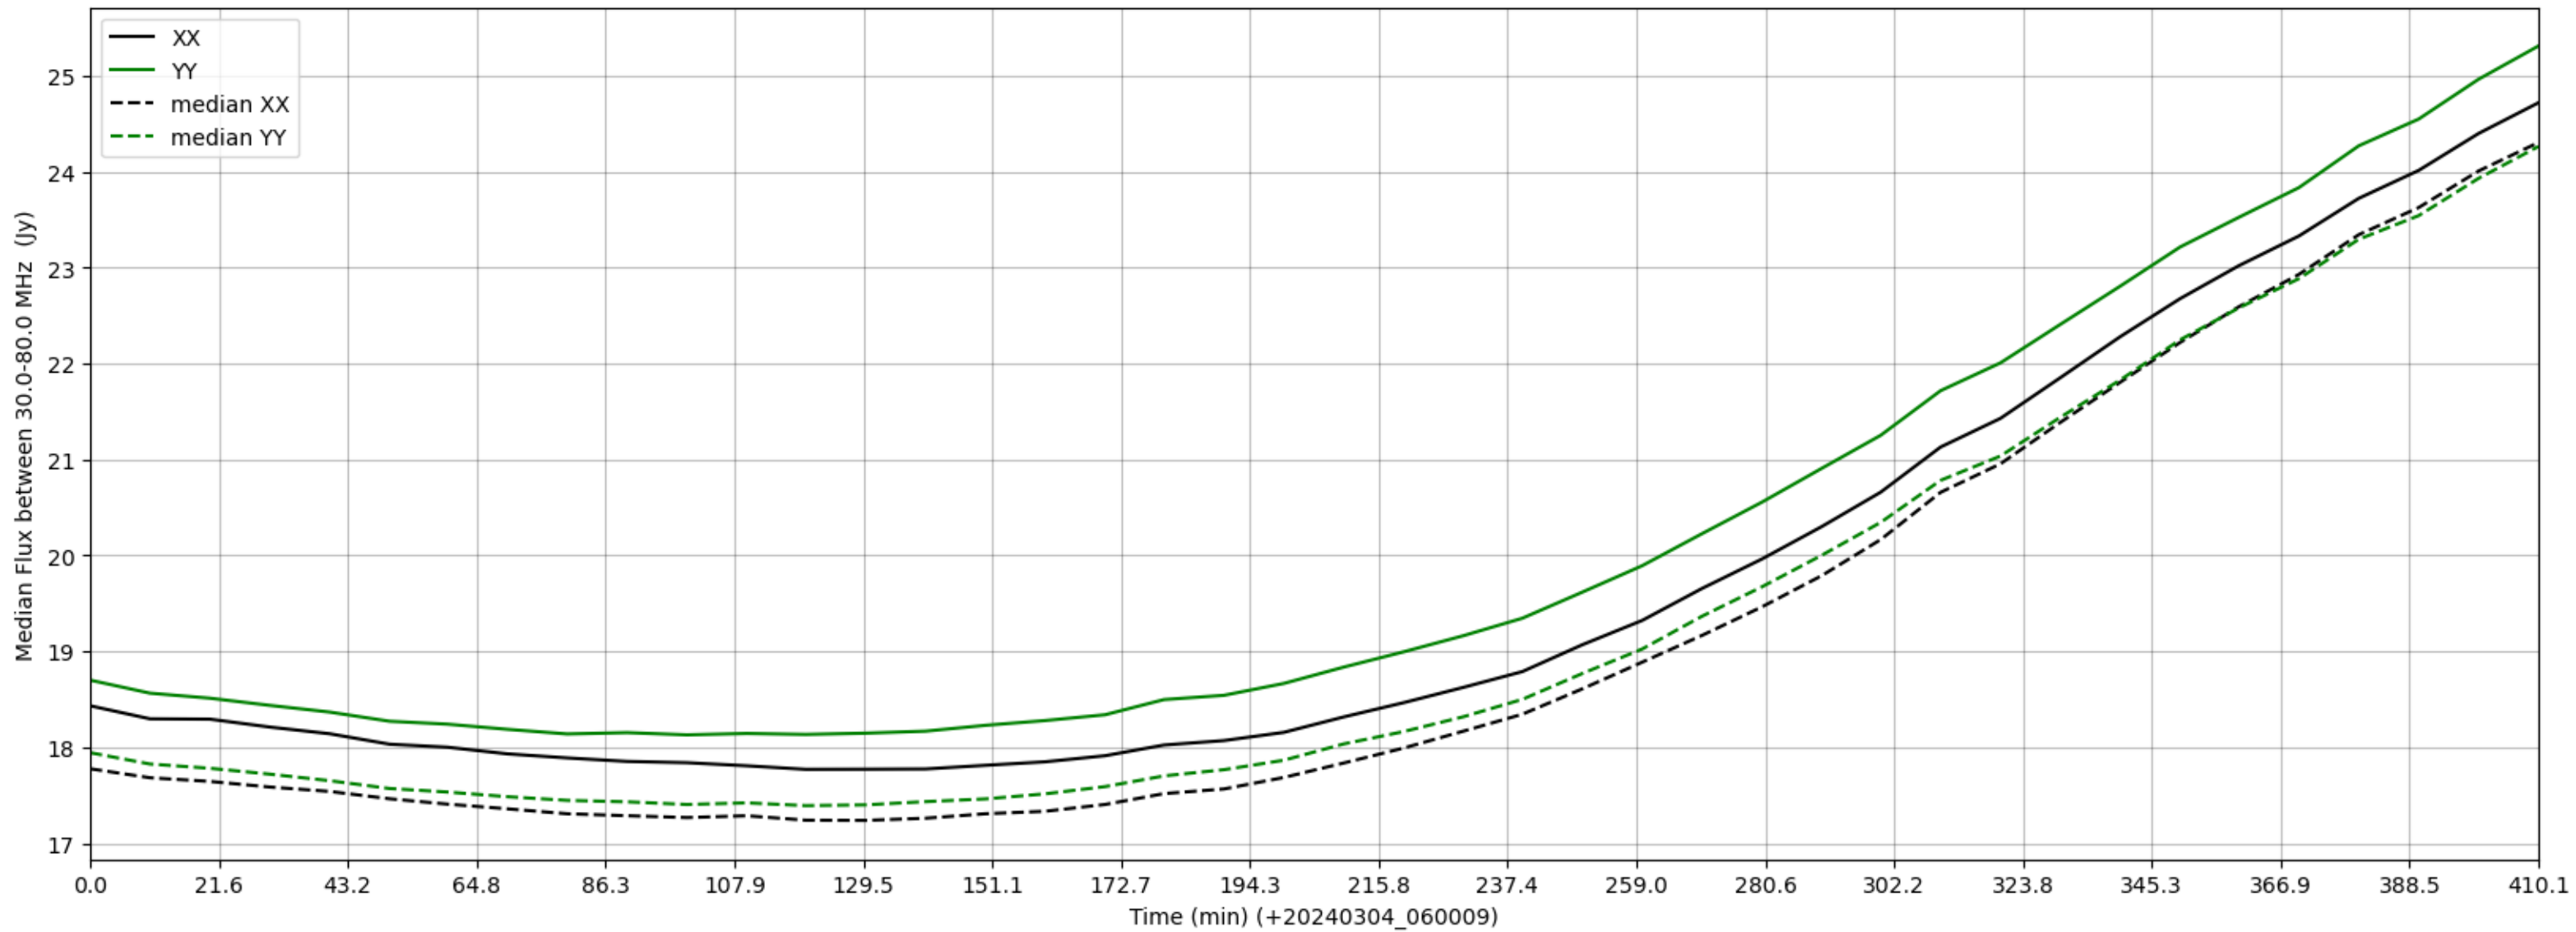

LWA113 - Correlator# 203 - XX FLAGS:Good - YY FLAGS:Good

LWA114 - Correlator# 202 - XX FLAGS:Good - YY FLAGS:Good