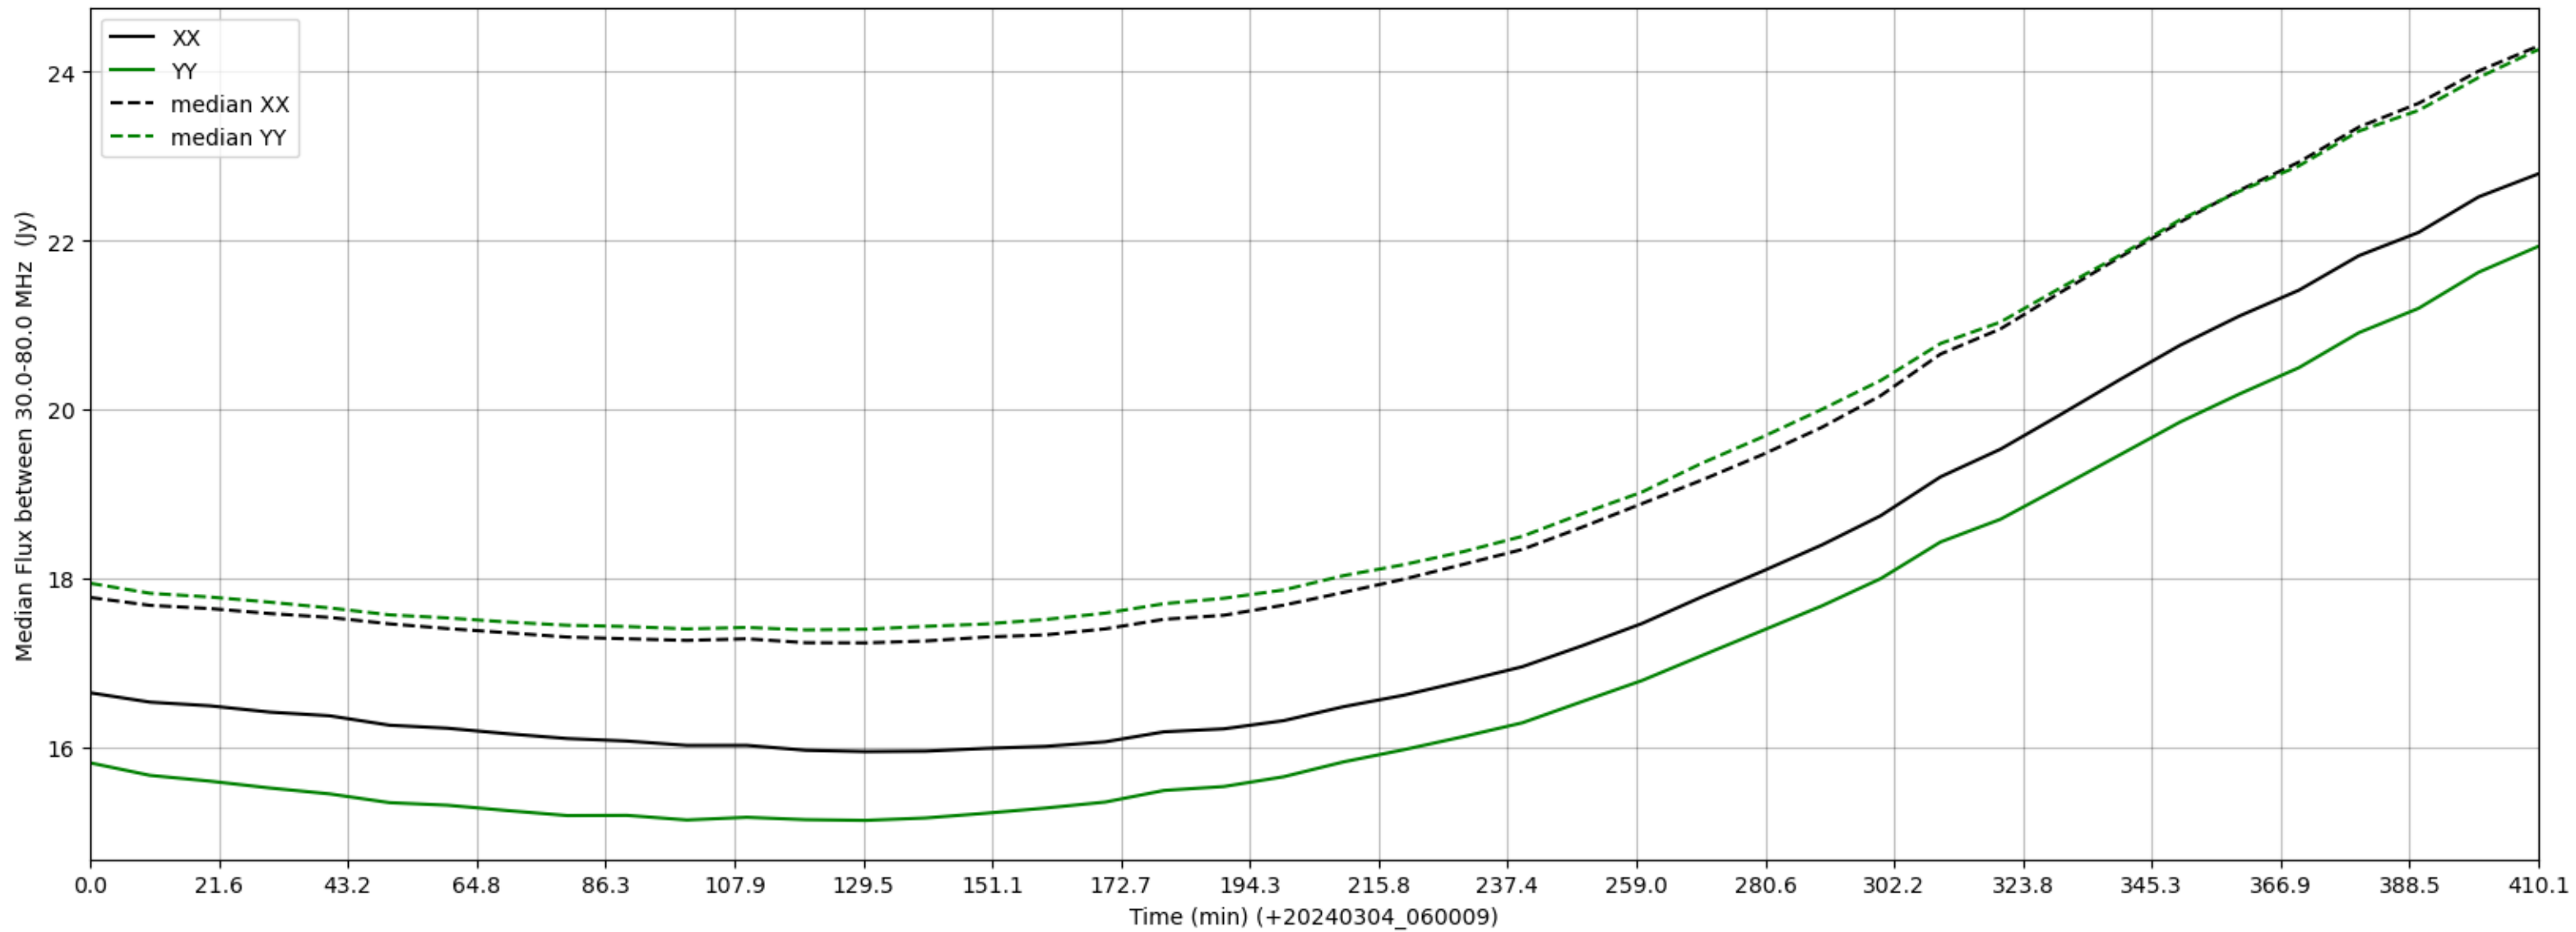

LWA184 - Correlator# 241 - XX FLAGS:Good - YY FLAGS:Good

LWA185 - Correlator# 240 - XX FLAGS:Good - YY FLAGS:Good