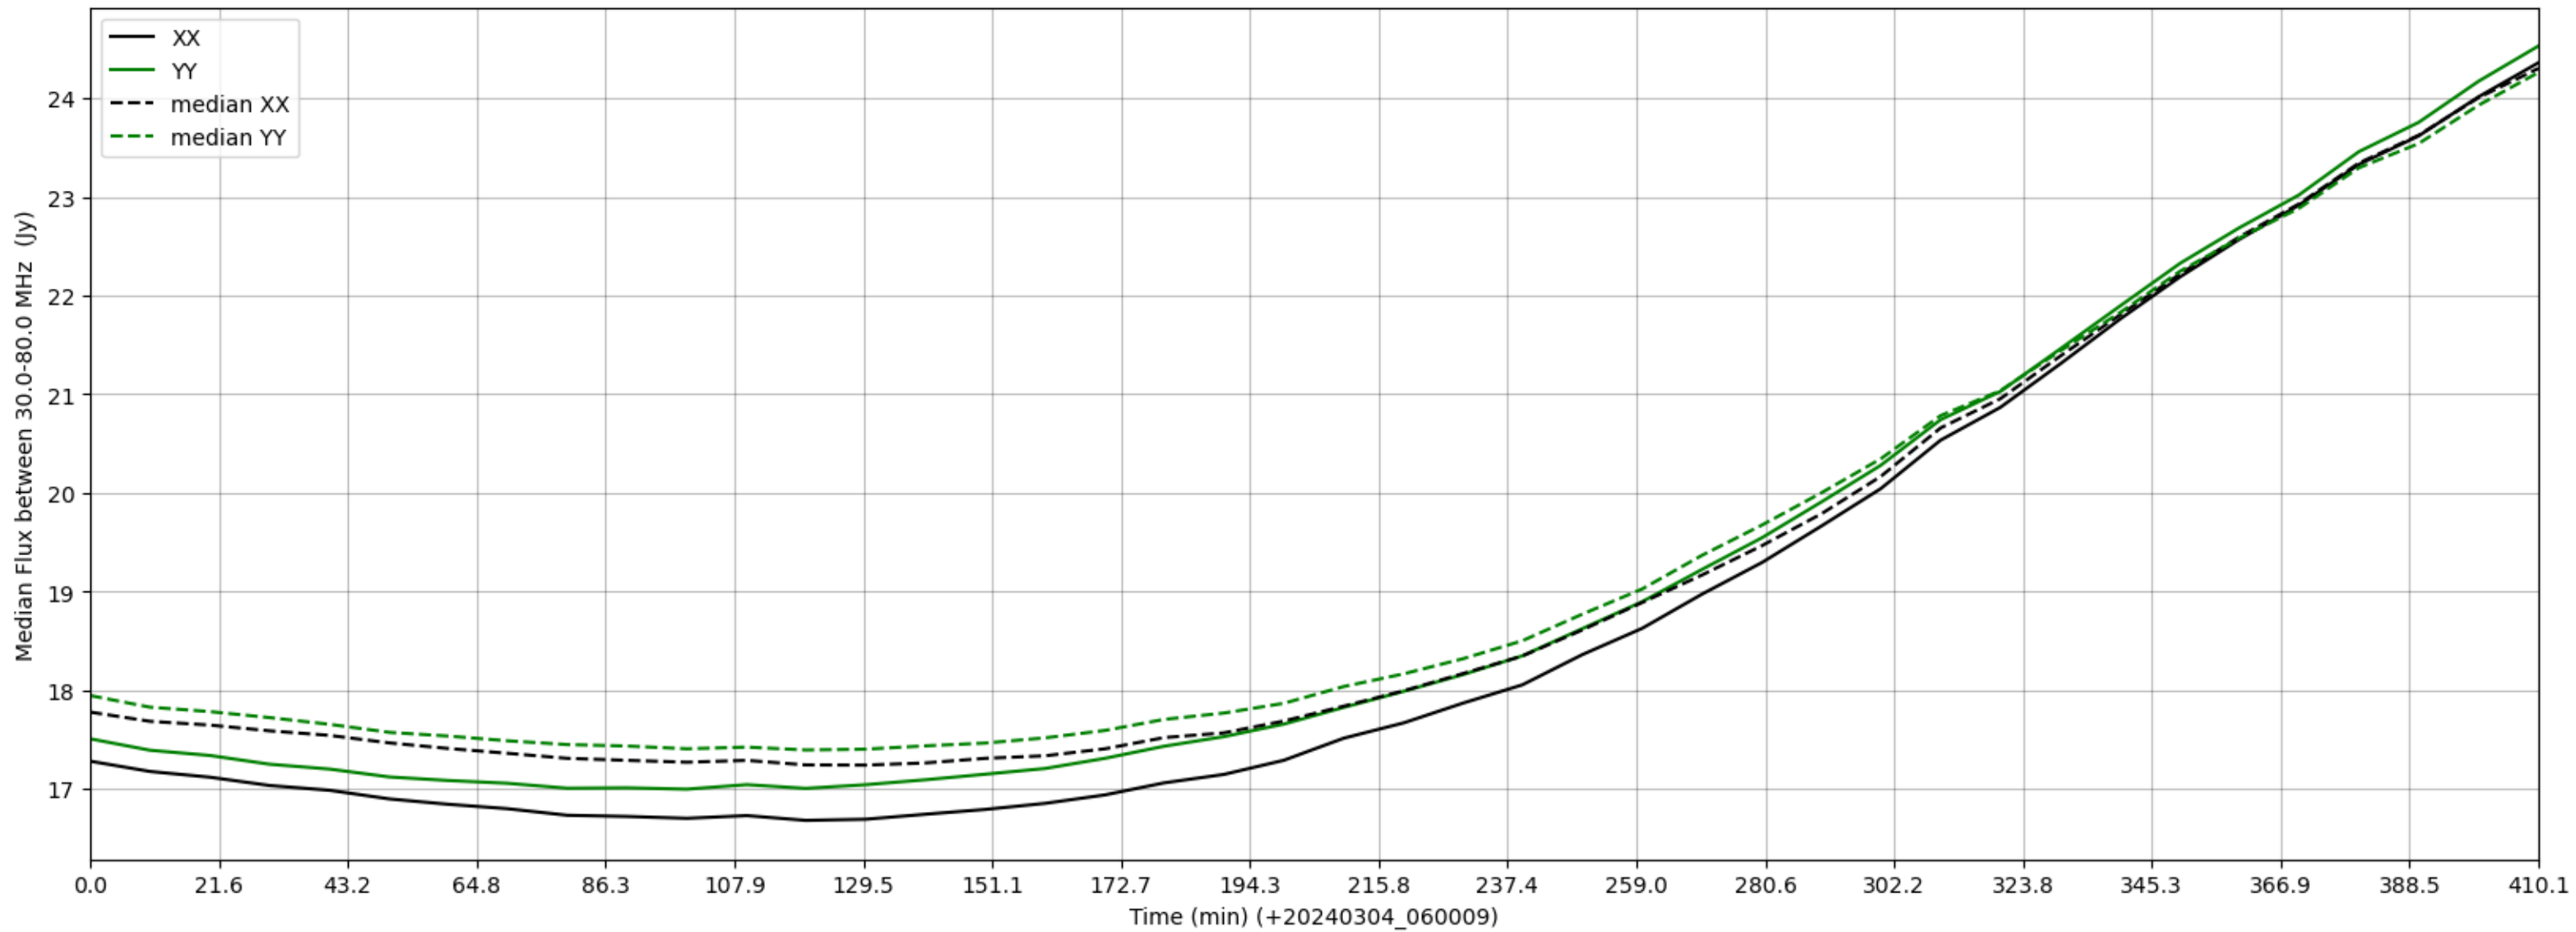

LWA246 - Correlator# 340 - XX FLAGS:Good - YY FLAGS:Good

LWA245 - Correlator# 341 - XX FLAGS:BadSpecShape - YY FLAGS:Good

LWA249 - Correlator# 342 - XX FLAGS:Good - YY FLAGS:Good

LWA248 - Correlator# 343 - XX FLAGS:Good - YY FLAGS:Good