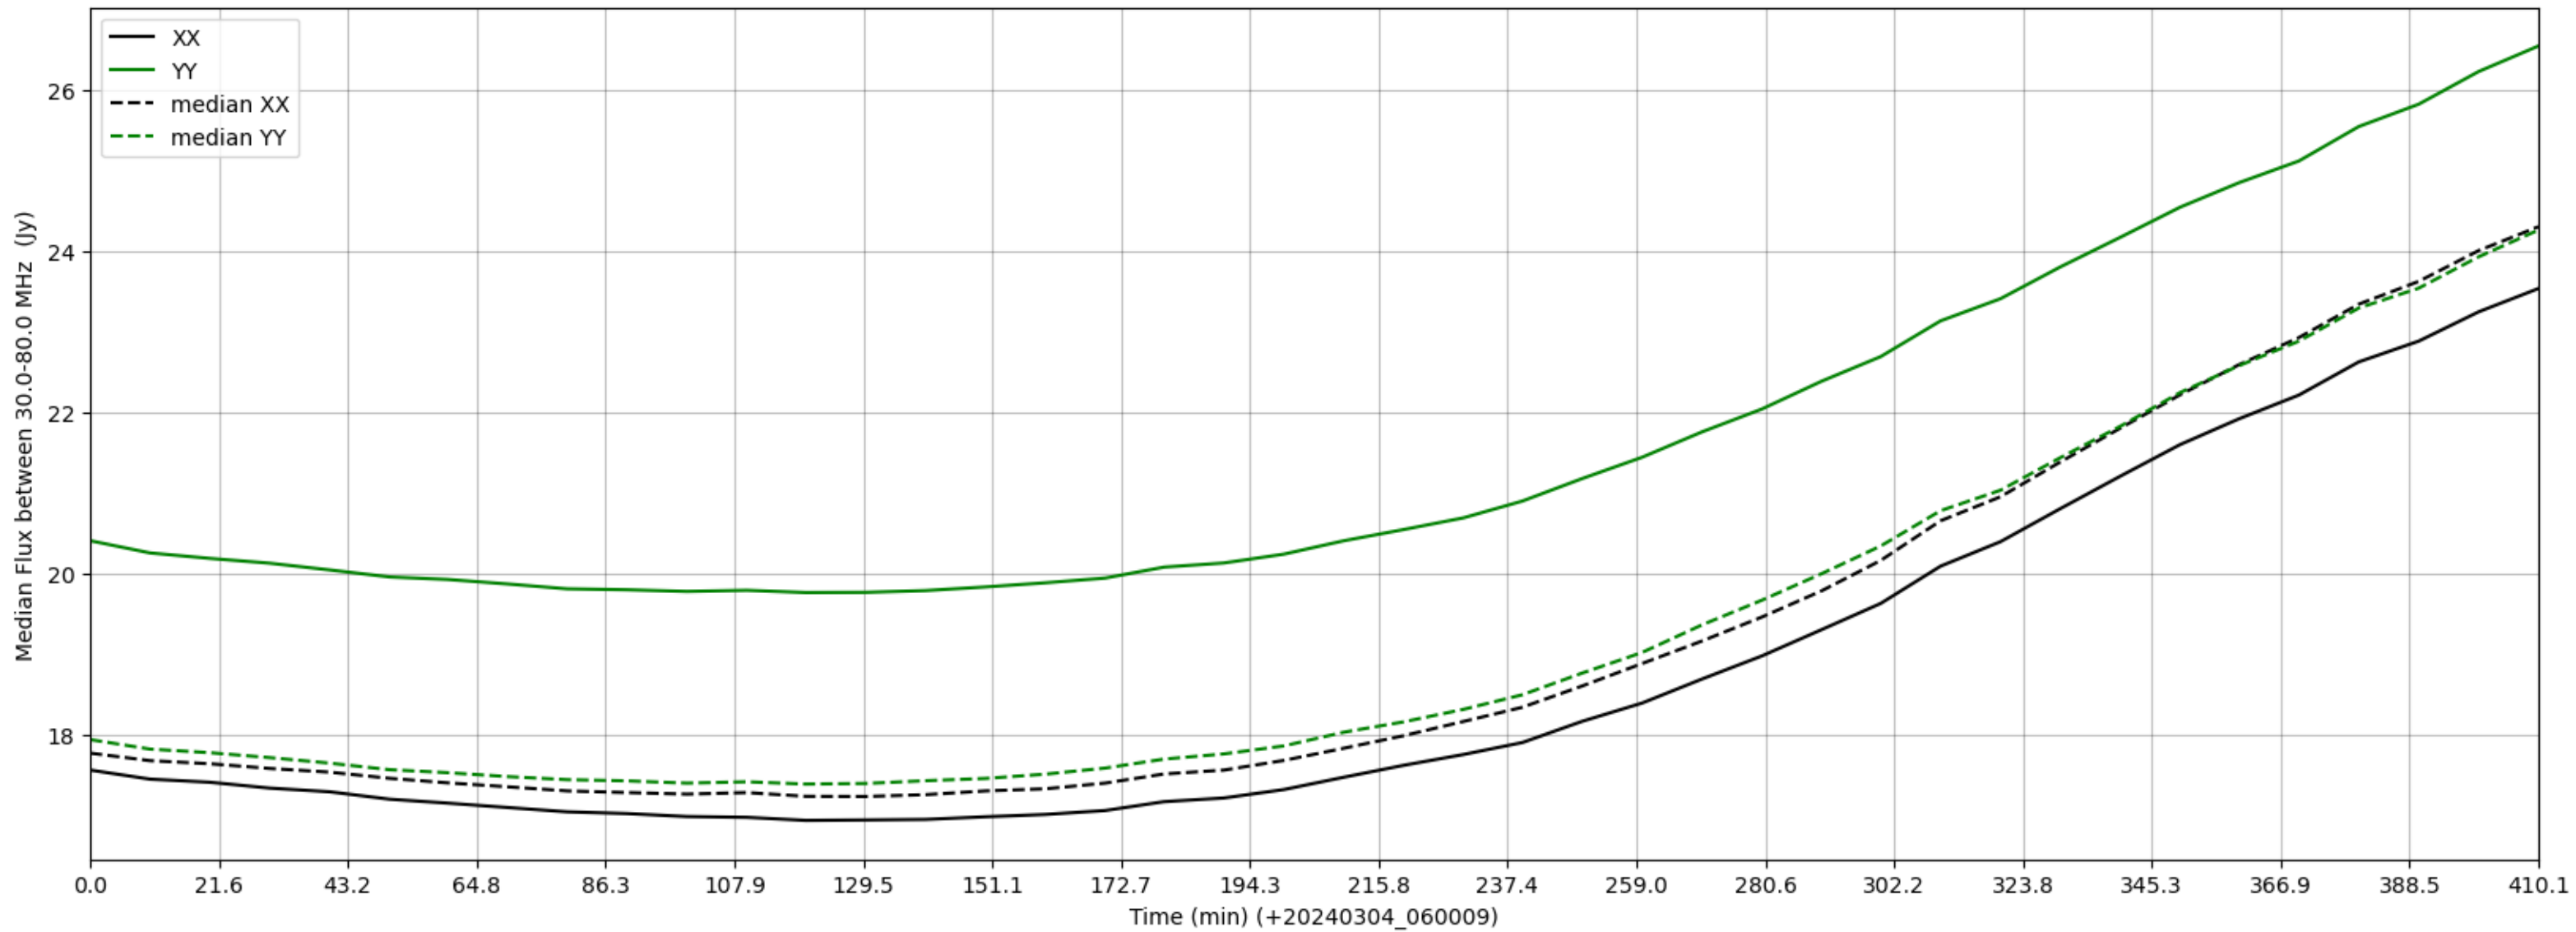

LWA108 - Correlator# 196 - XX FLAGS:Good - YY FLAGS:Good

LWA107 - Correlator# 197 - XX FLAGS:Good - YY FLAGS:Good

LWA110 - Correlator# 198 - XX FLAGS:Good - YY FLAGS:Good

LWA109 - Correlator# 199 - XX FLAGS:Good - YY FLAGS:Good