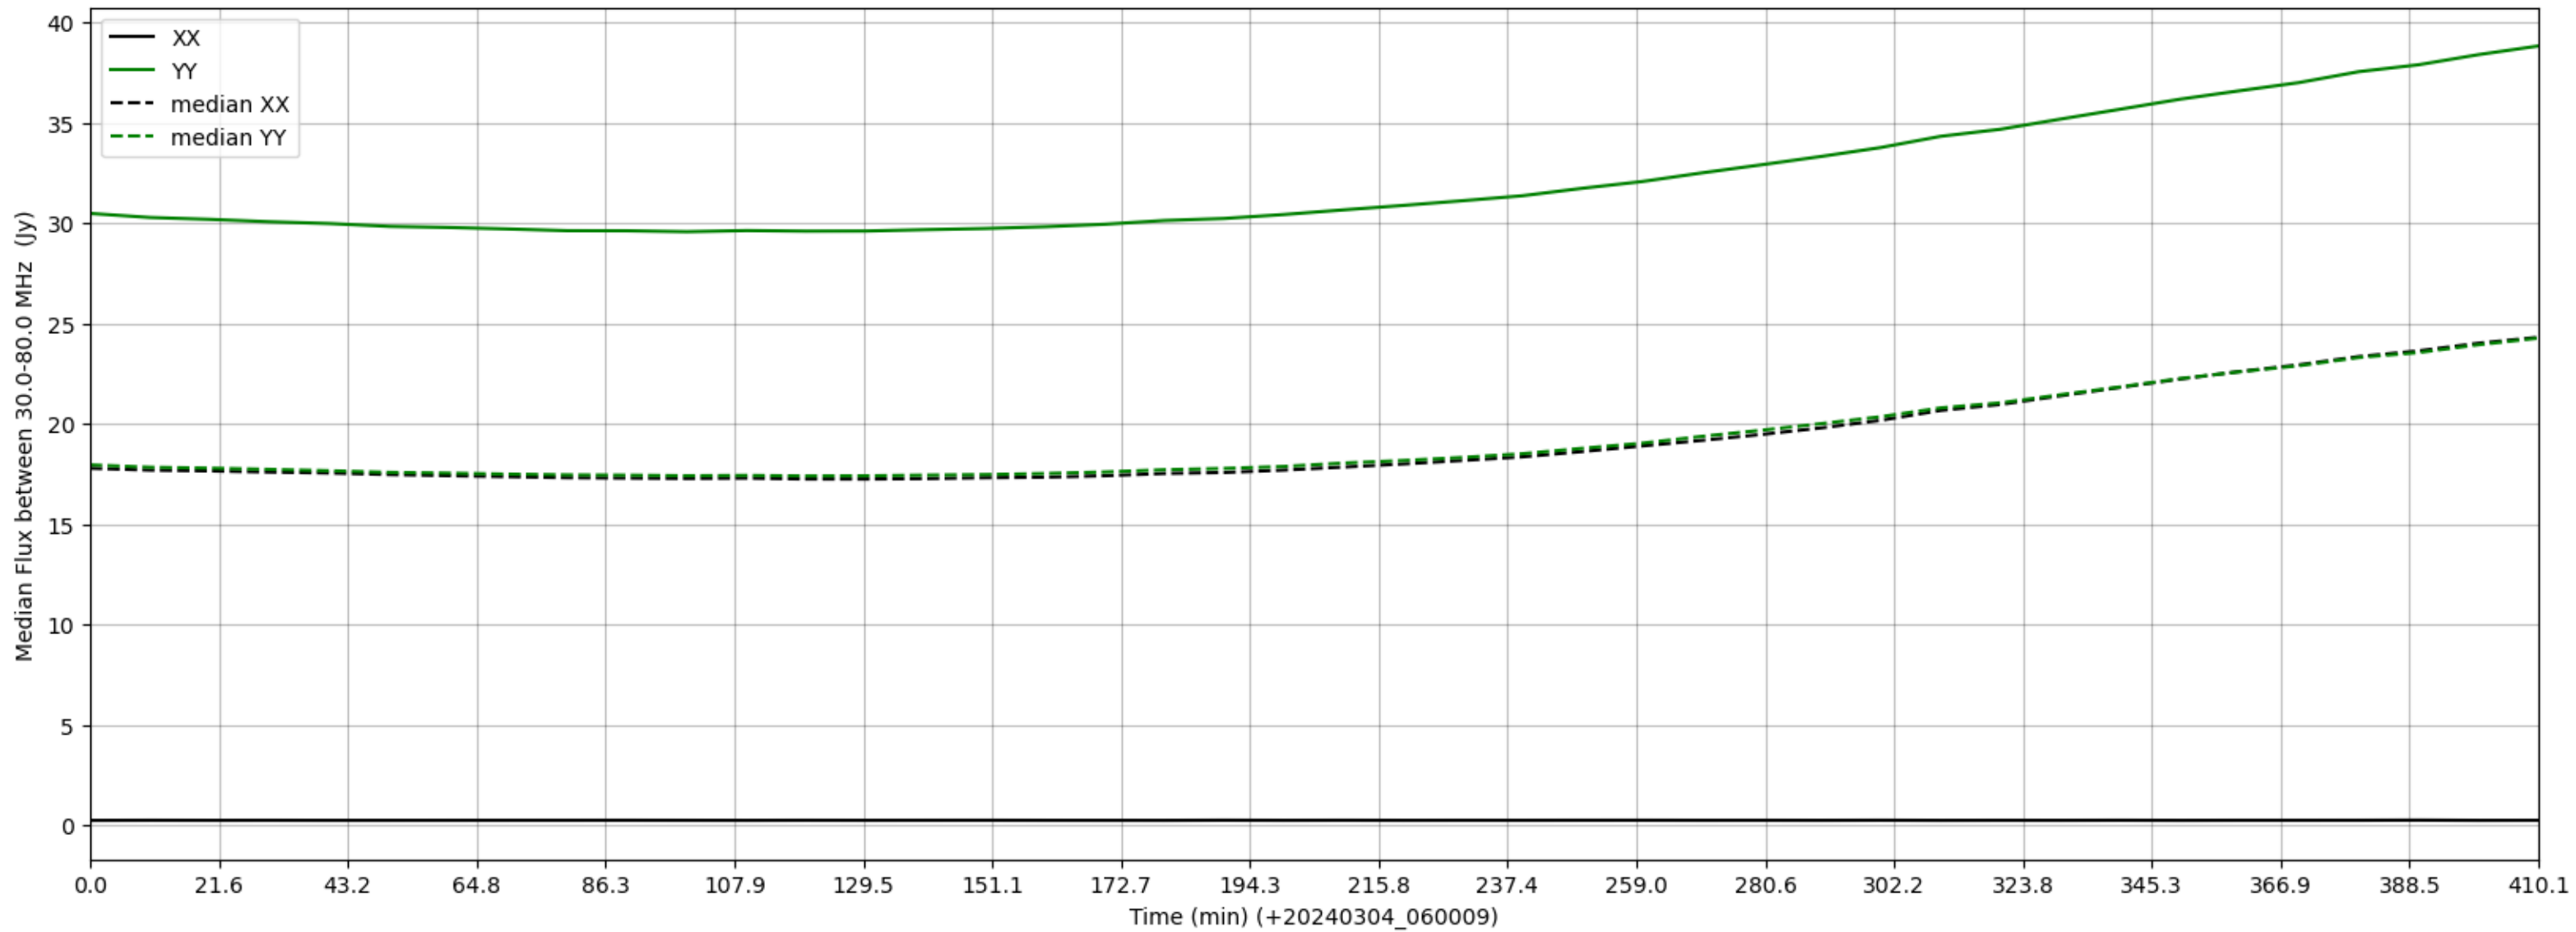

LWA186 - Correlator# 243 - XX FLAGS:Good - YY FLAGS:Good

LWA187 - Correlator# 242 - XX FLAGS:LowFlux - YY FLAGS:Good