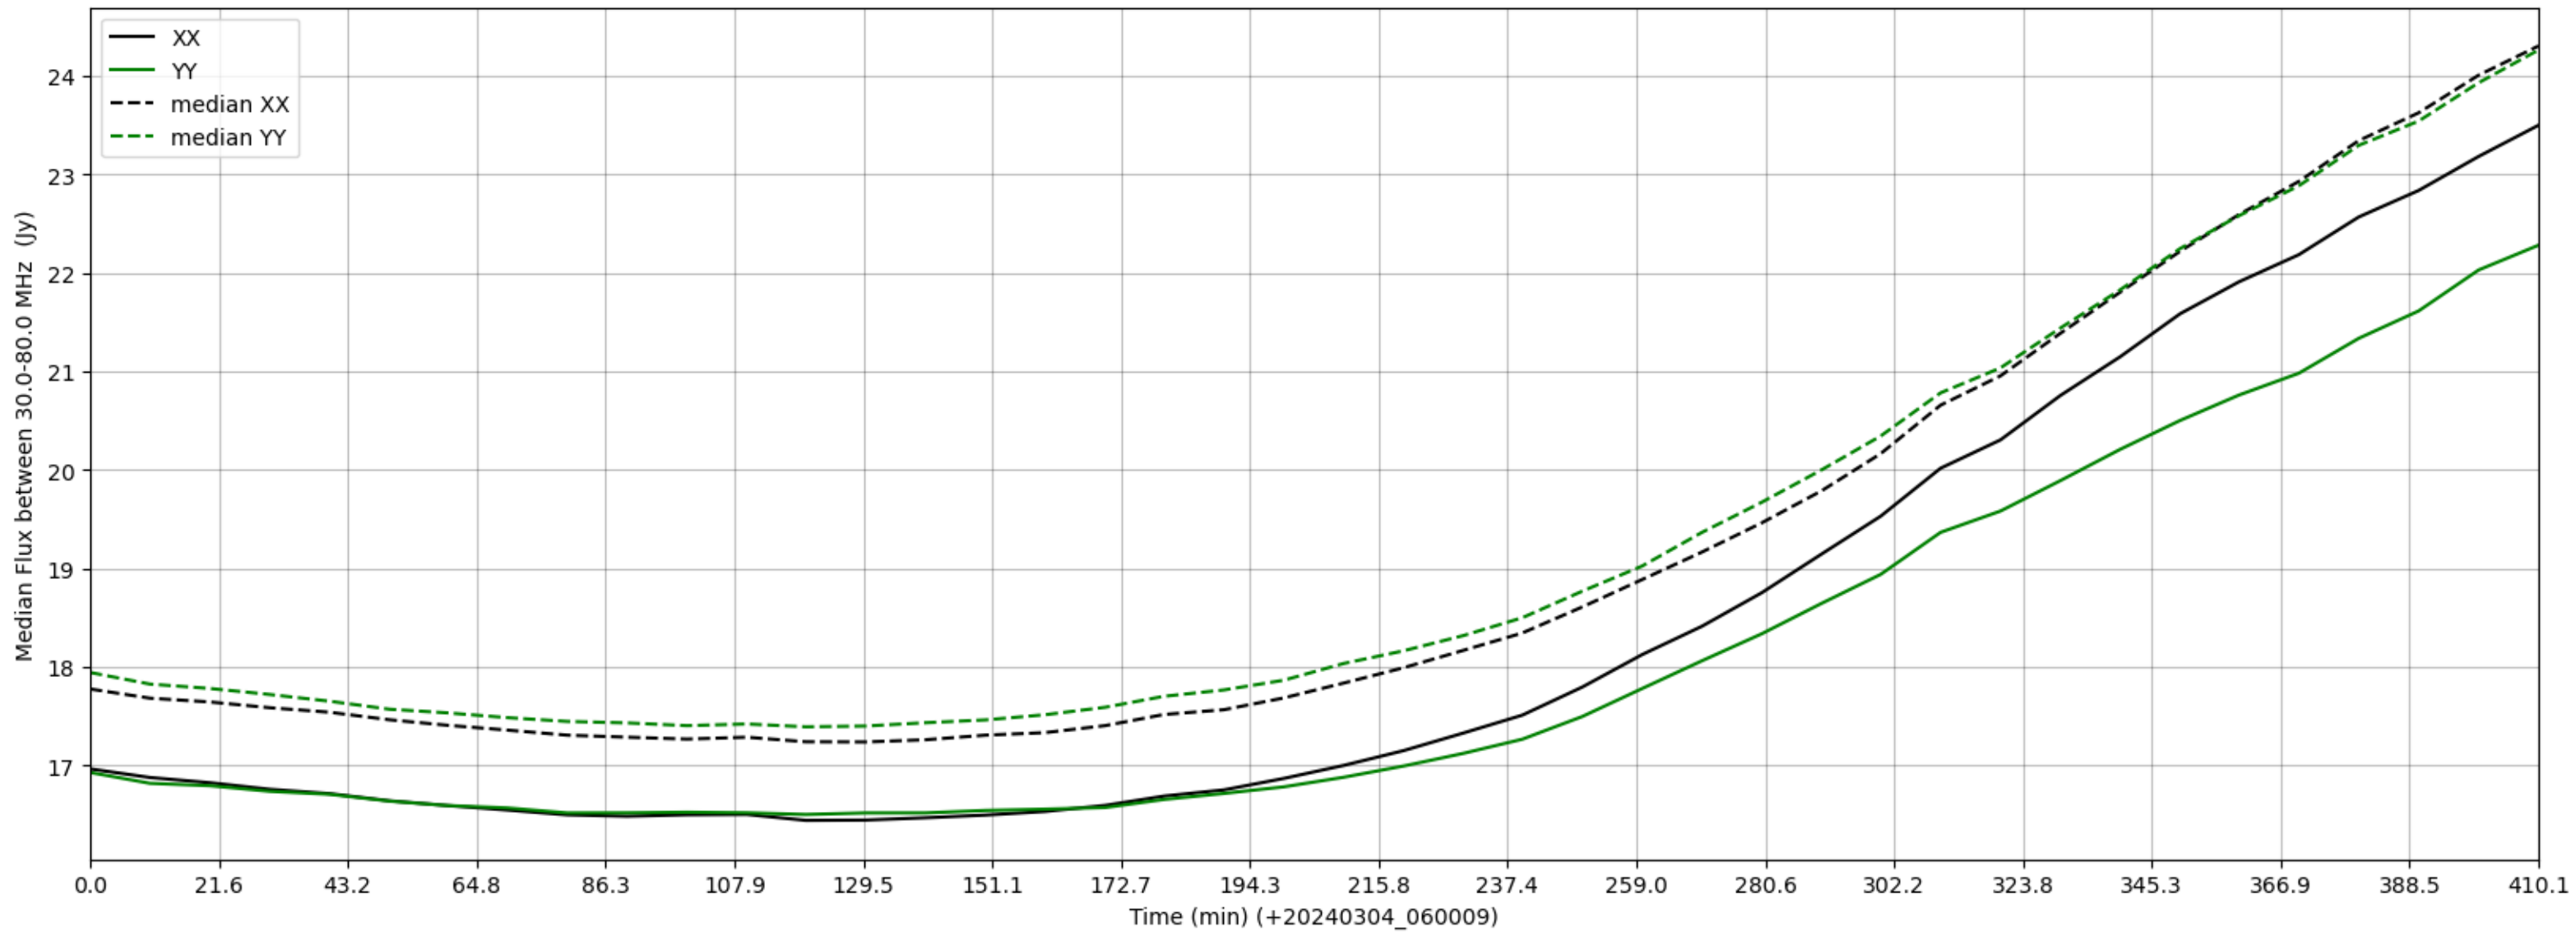

LWA302 - Correlator# 092 - XX FLAGS:Good - YY FLAGS:Good

LWA286 - Correlator# 093 - XX FLAGS:Good - YY FLAGS:Good

LWA363 - Correlator# 094 - XX FLAGS:Good - YY FLAGS:Good

LWA323 - Correlator# 095 - XX FLAGS:Good - YY FLAGS:Good