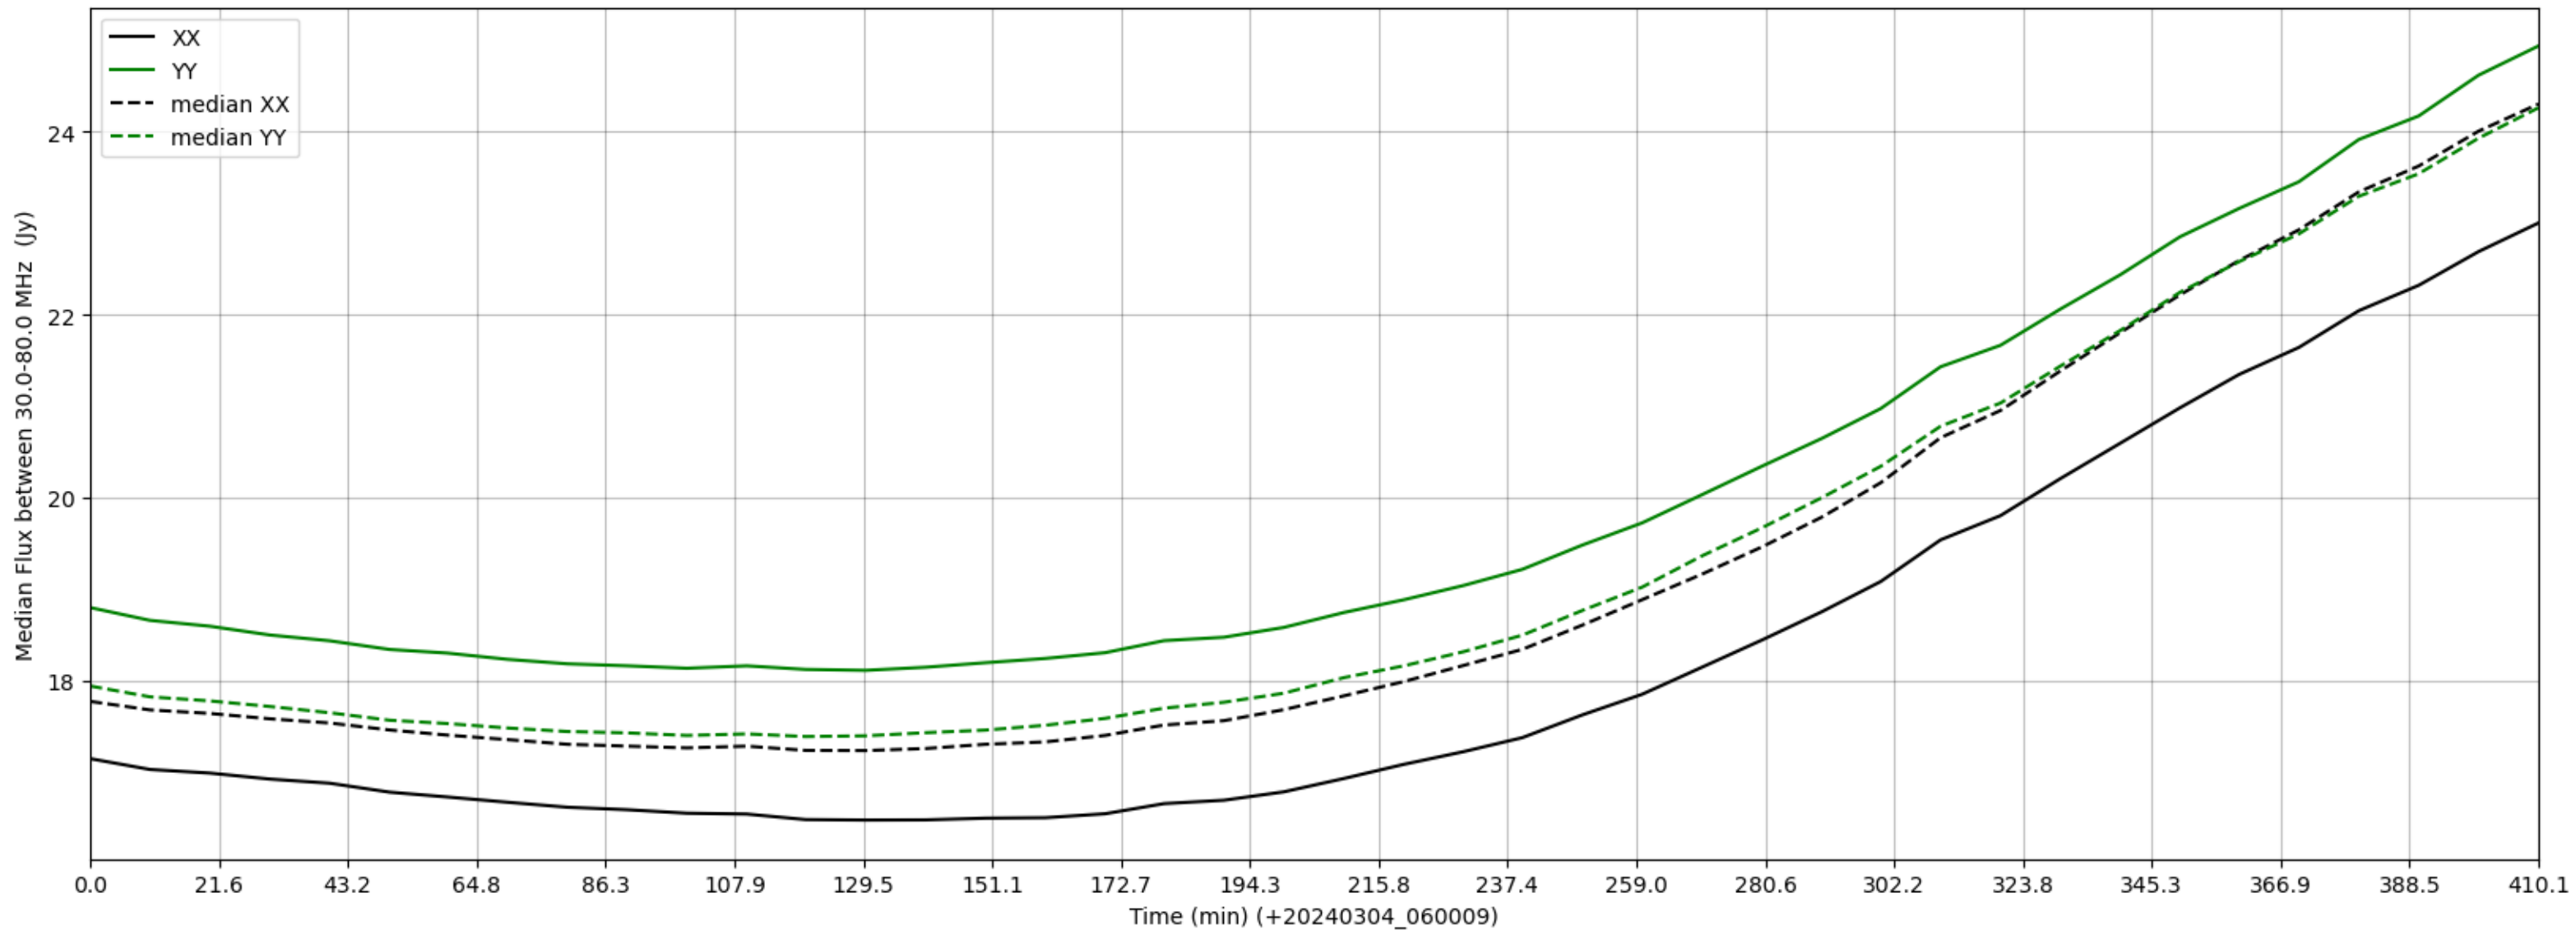

LWA108 - Correlator# 196 - XX FLAGS:Good - YY FLAGS:Good

LWA107 - Correlator# 197 - XX FLAGS:Good - YY FLAGS:Good

LWA110 - Correlator# 198 - XX FLAGS:Good - YY FLAGS:Good

LWA109 - Correlator# 199 - XX FLAGS:Good - YY FLAGS:Good