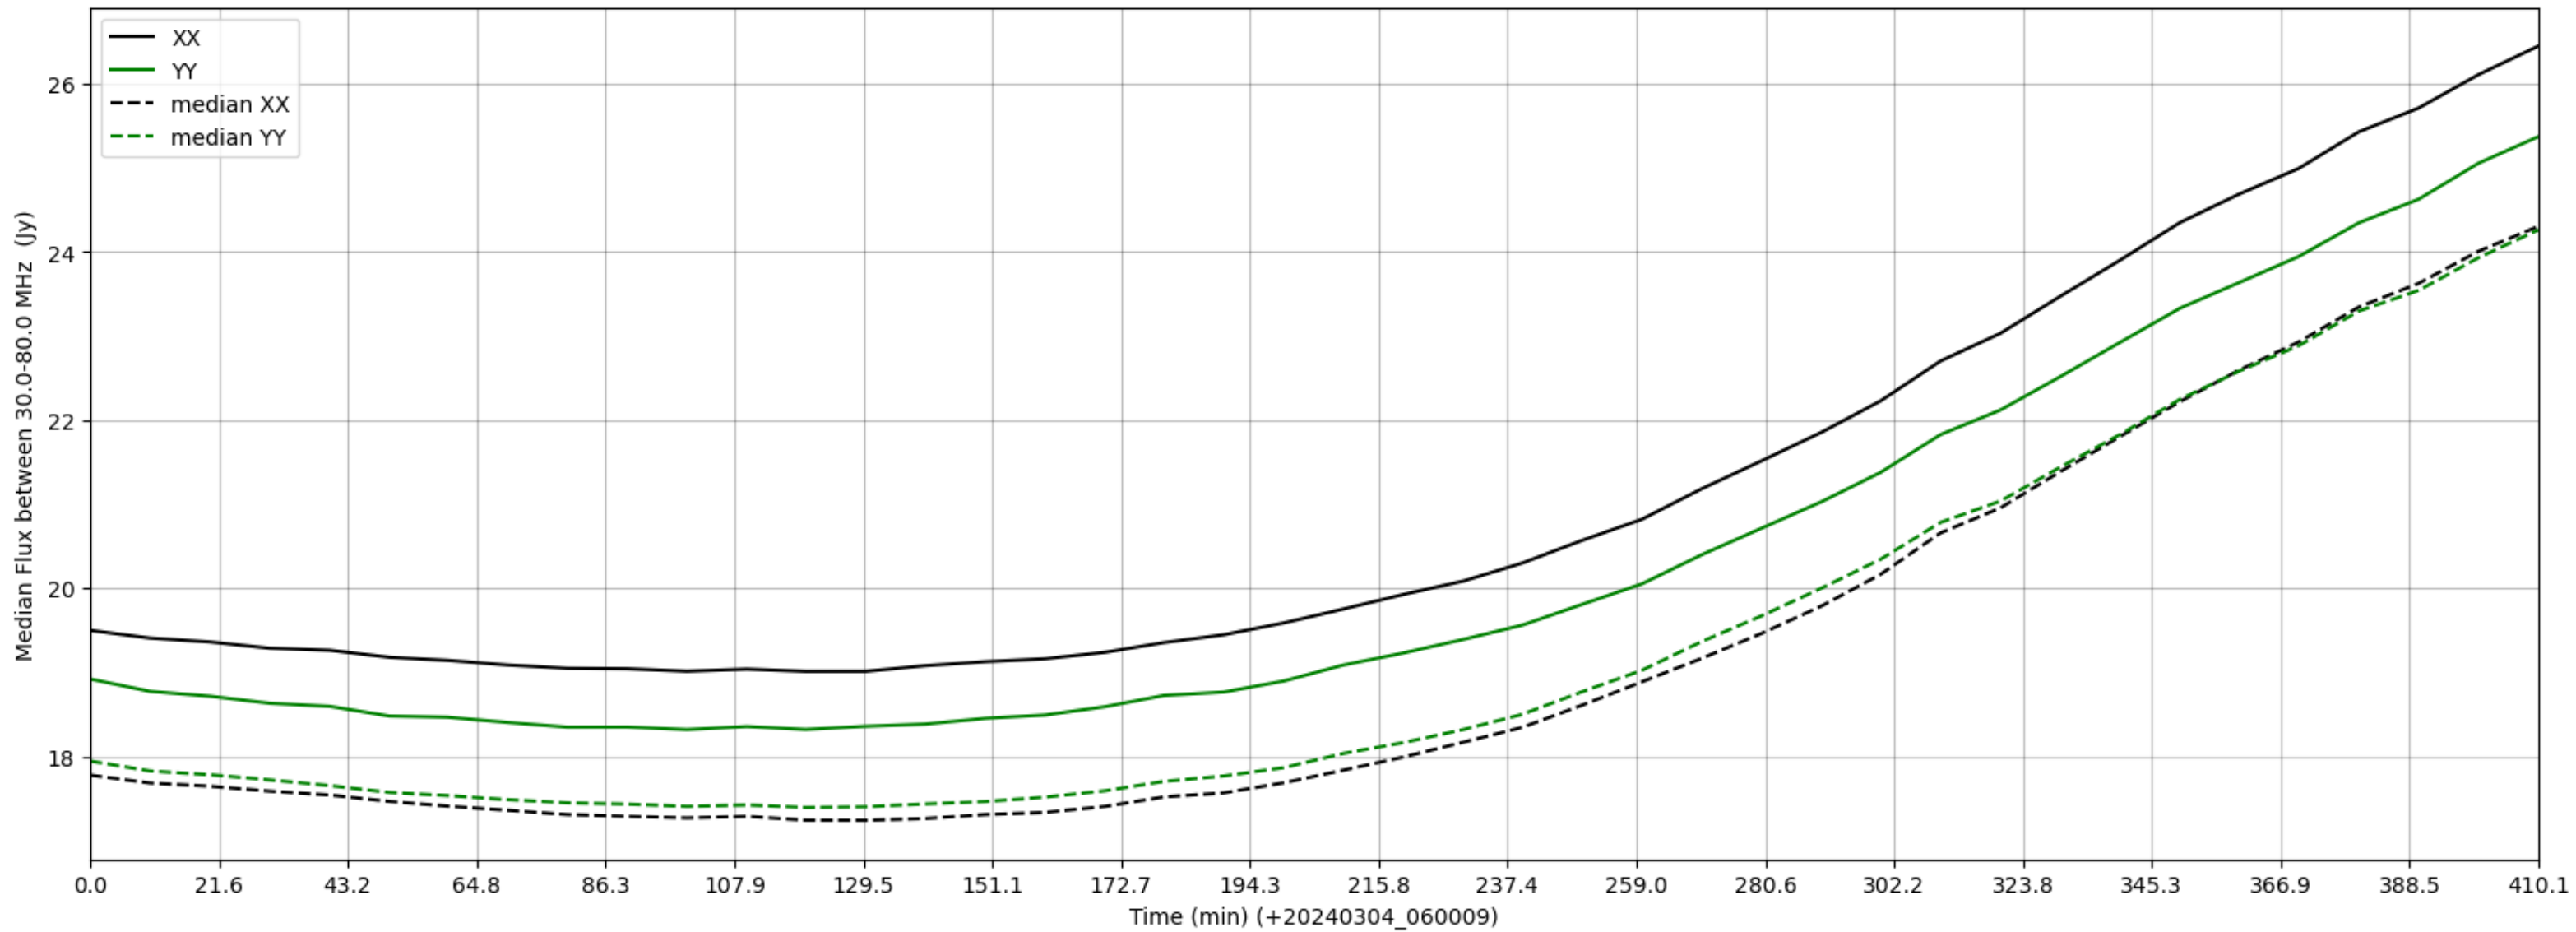

LWA233 - Correlator# 306 - XX FLAGS:Good - YY FLAGS:Good

LWA229 - Correlator# 305 - XX FLAGS:Good - YY FLAGS:Good