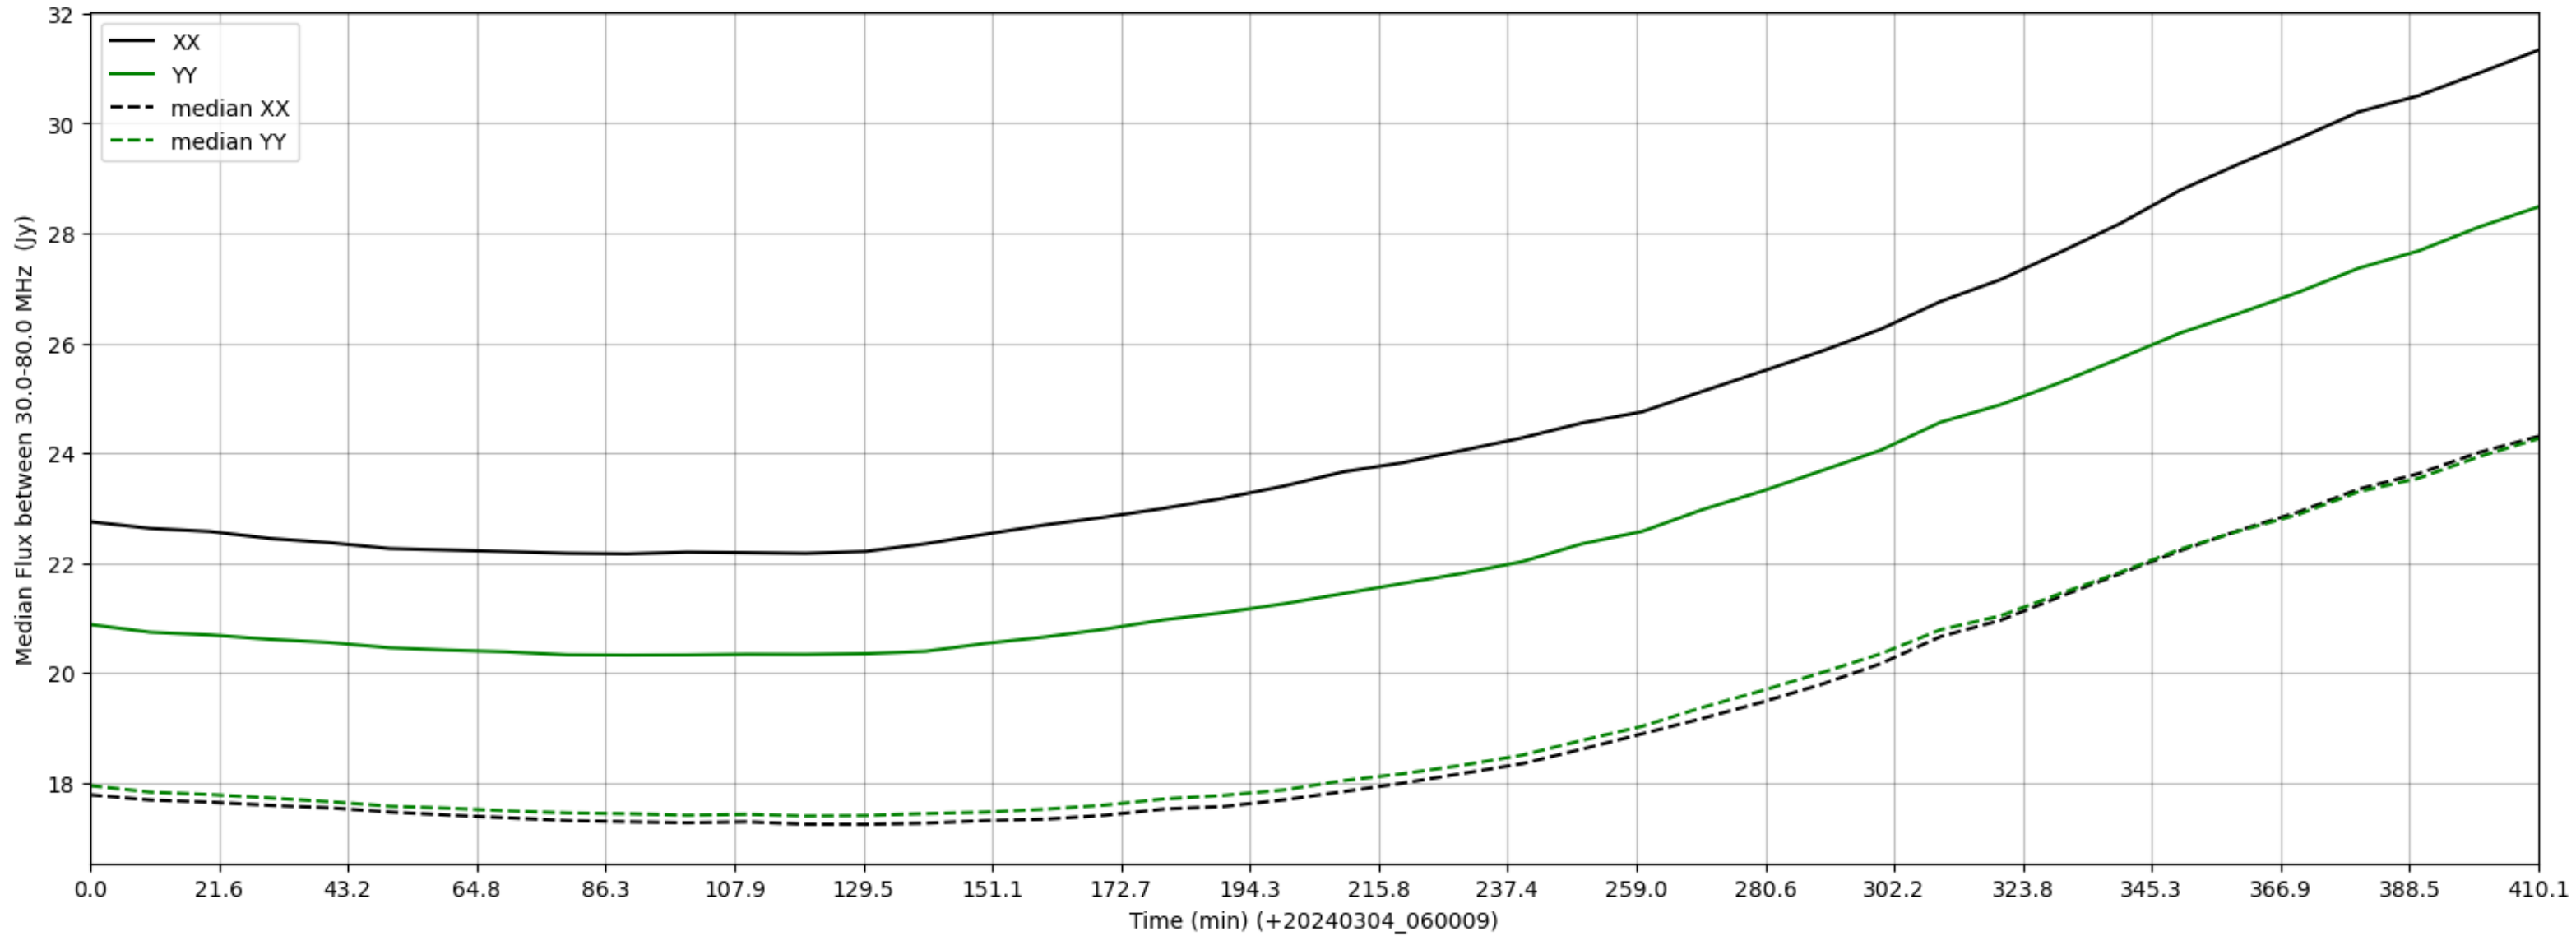

LWA278 - Correlator# 008 - XX FLAGS:Good - YY FLAGS:Good

LWA277 - Correlator# 009 - XX FLAGS:Good - YY FLAGS:Good

LWA282 - Correlator# 010 - XX FLAGS:Good - YY FLAGS:Good

LWA281 - Correlator# 011 - XX FLAGS:Good - YY FLAGS:Good