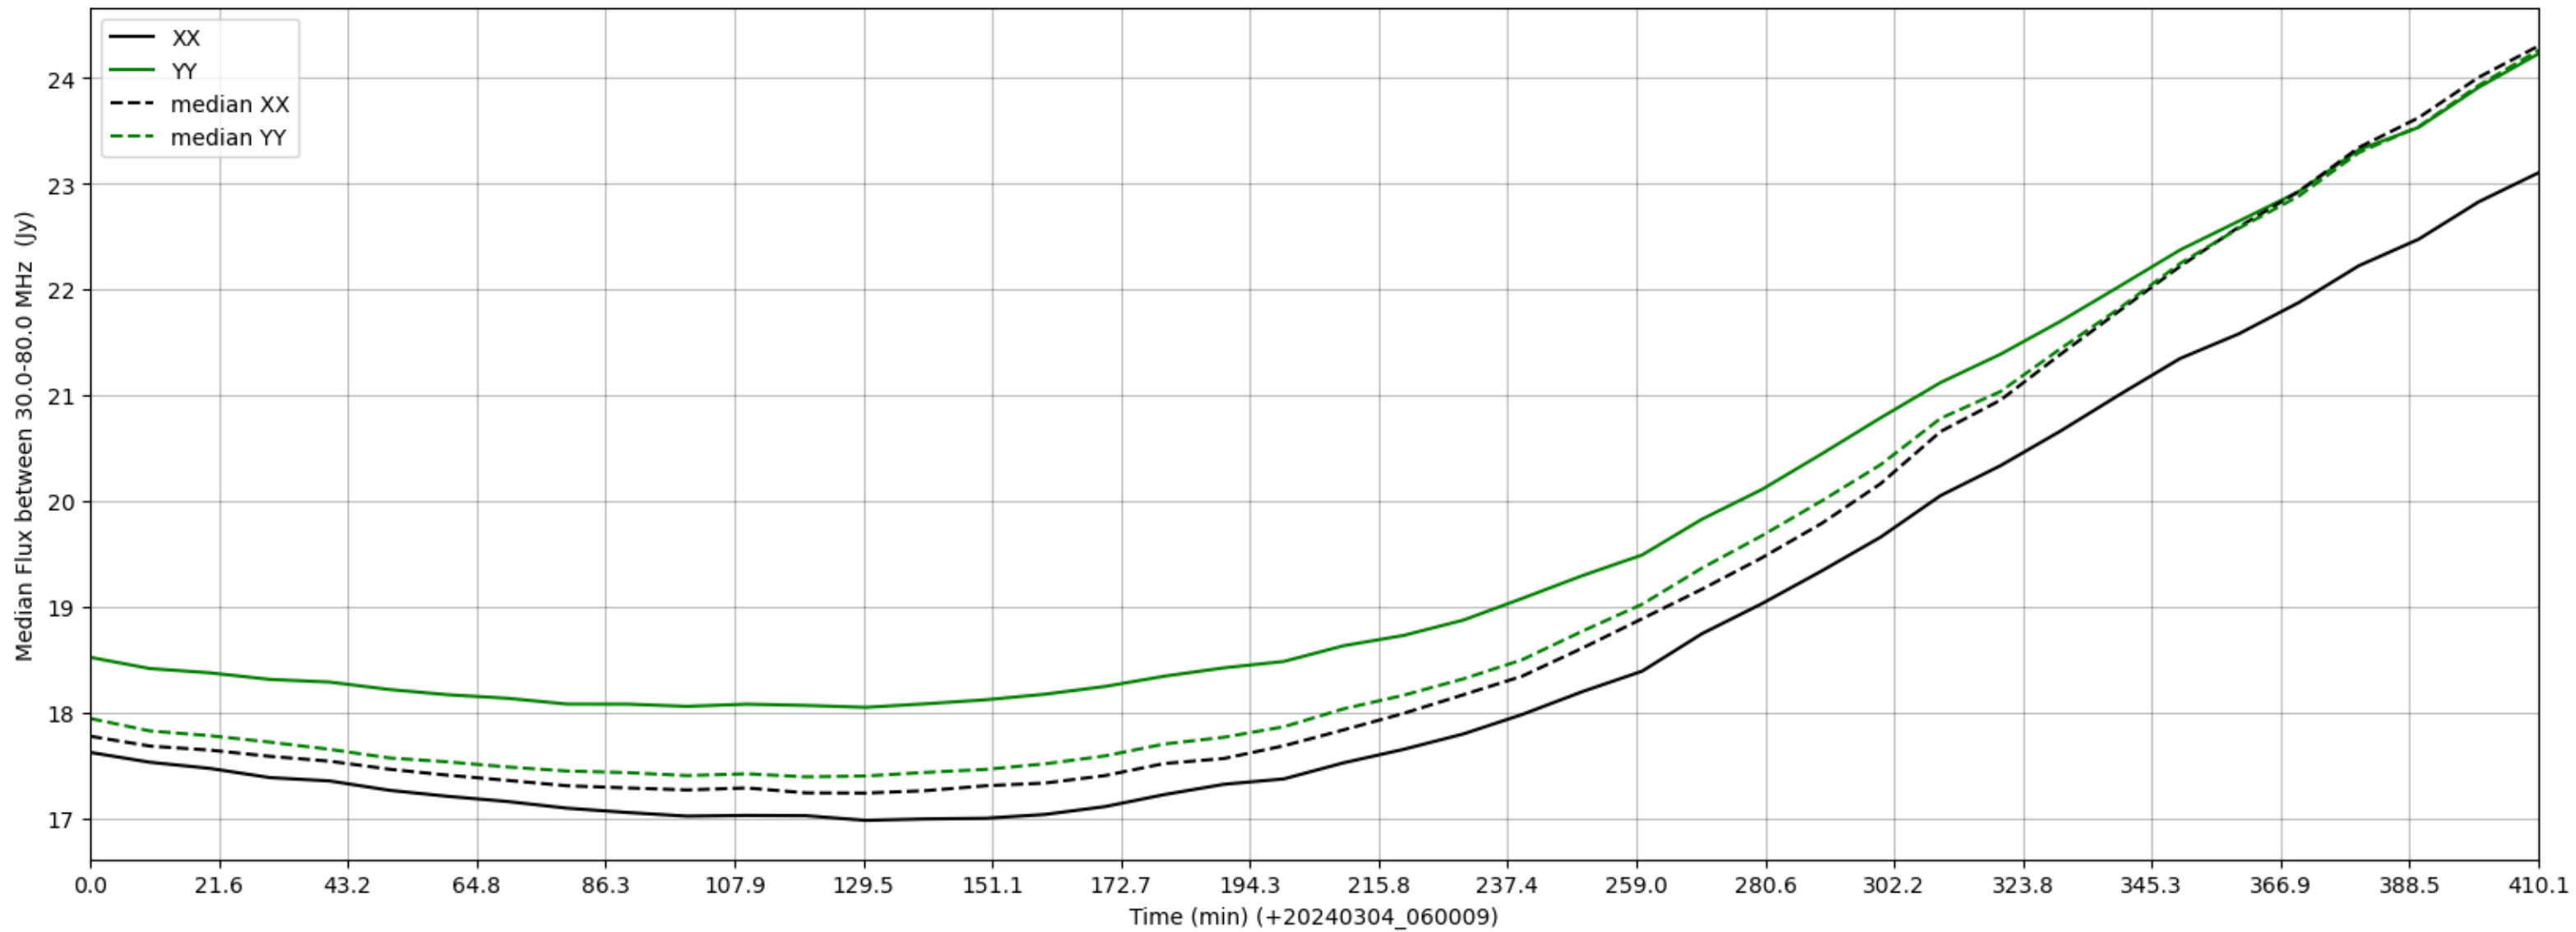

LWA321 - Correlator# 020 - XX FLAGS:Good - YY FLAGS:Good

LWA312 - Correlator# 019 - XX FLAGS:Good - YY FLAGS:Good