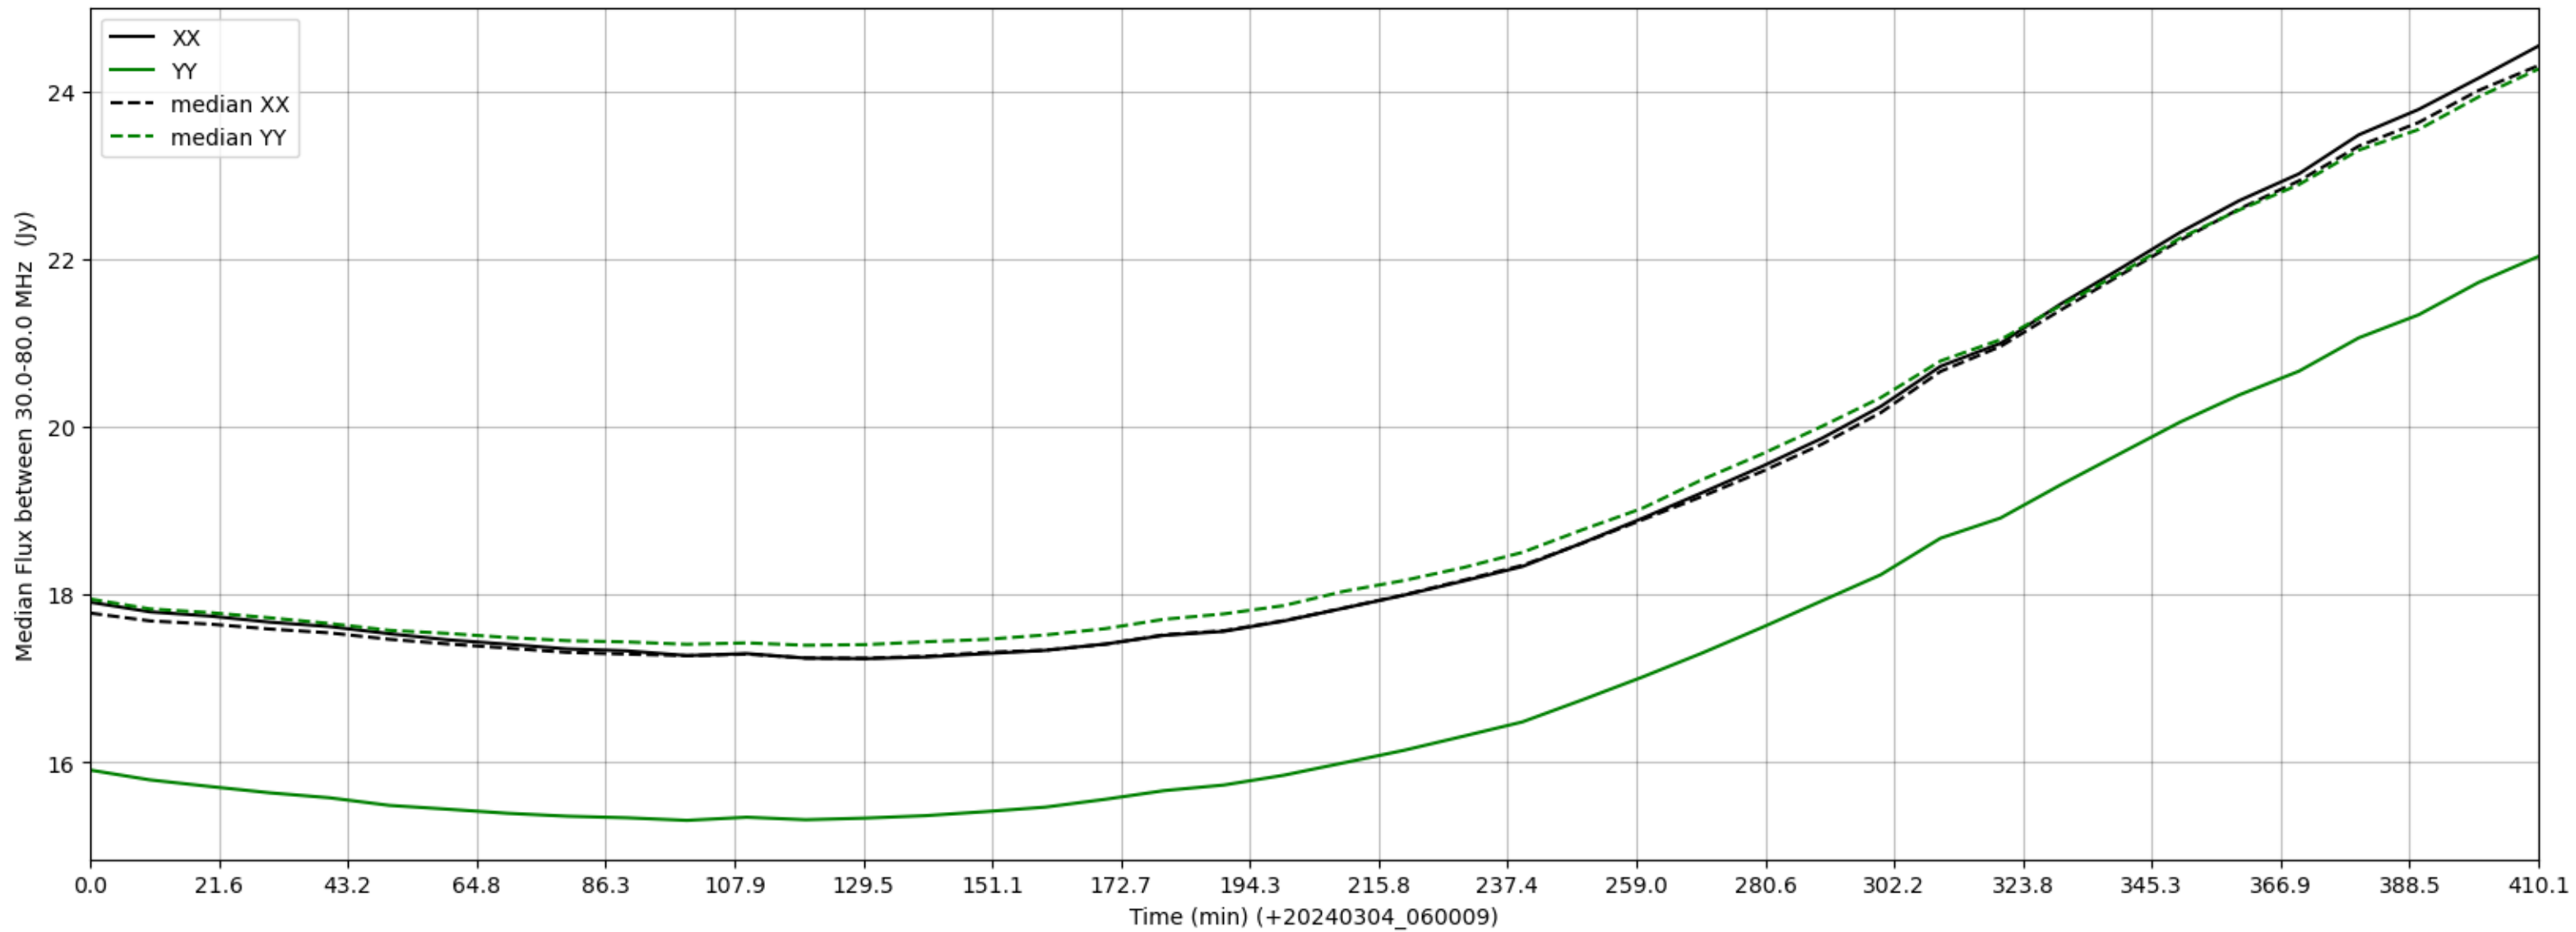

LWA057 - Correlator# 134 - XX FLAGS:Good - YY FLAGS:Good

LWA060 - Correlator# 133 - XX FLAGS:Good - YY FLAGS:Good