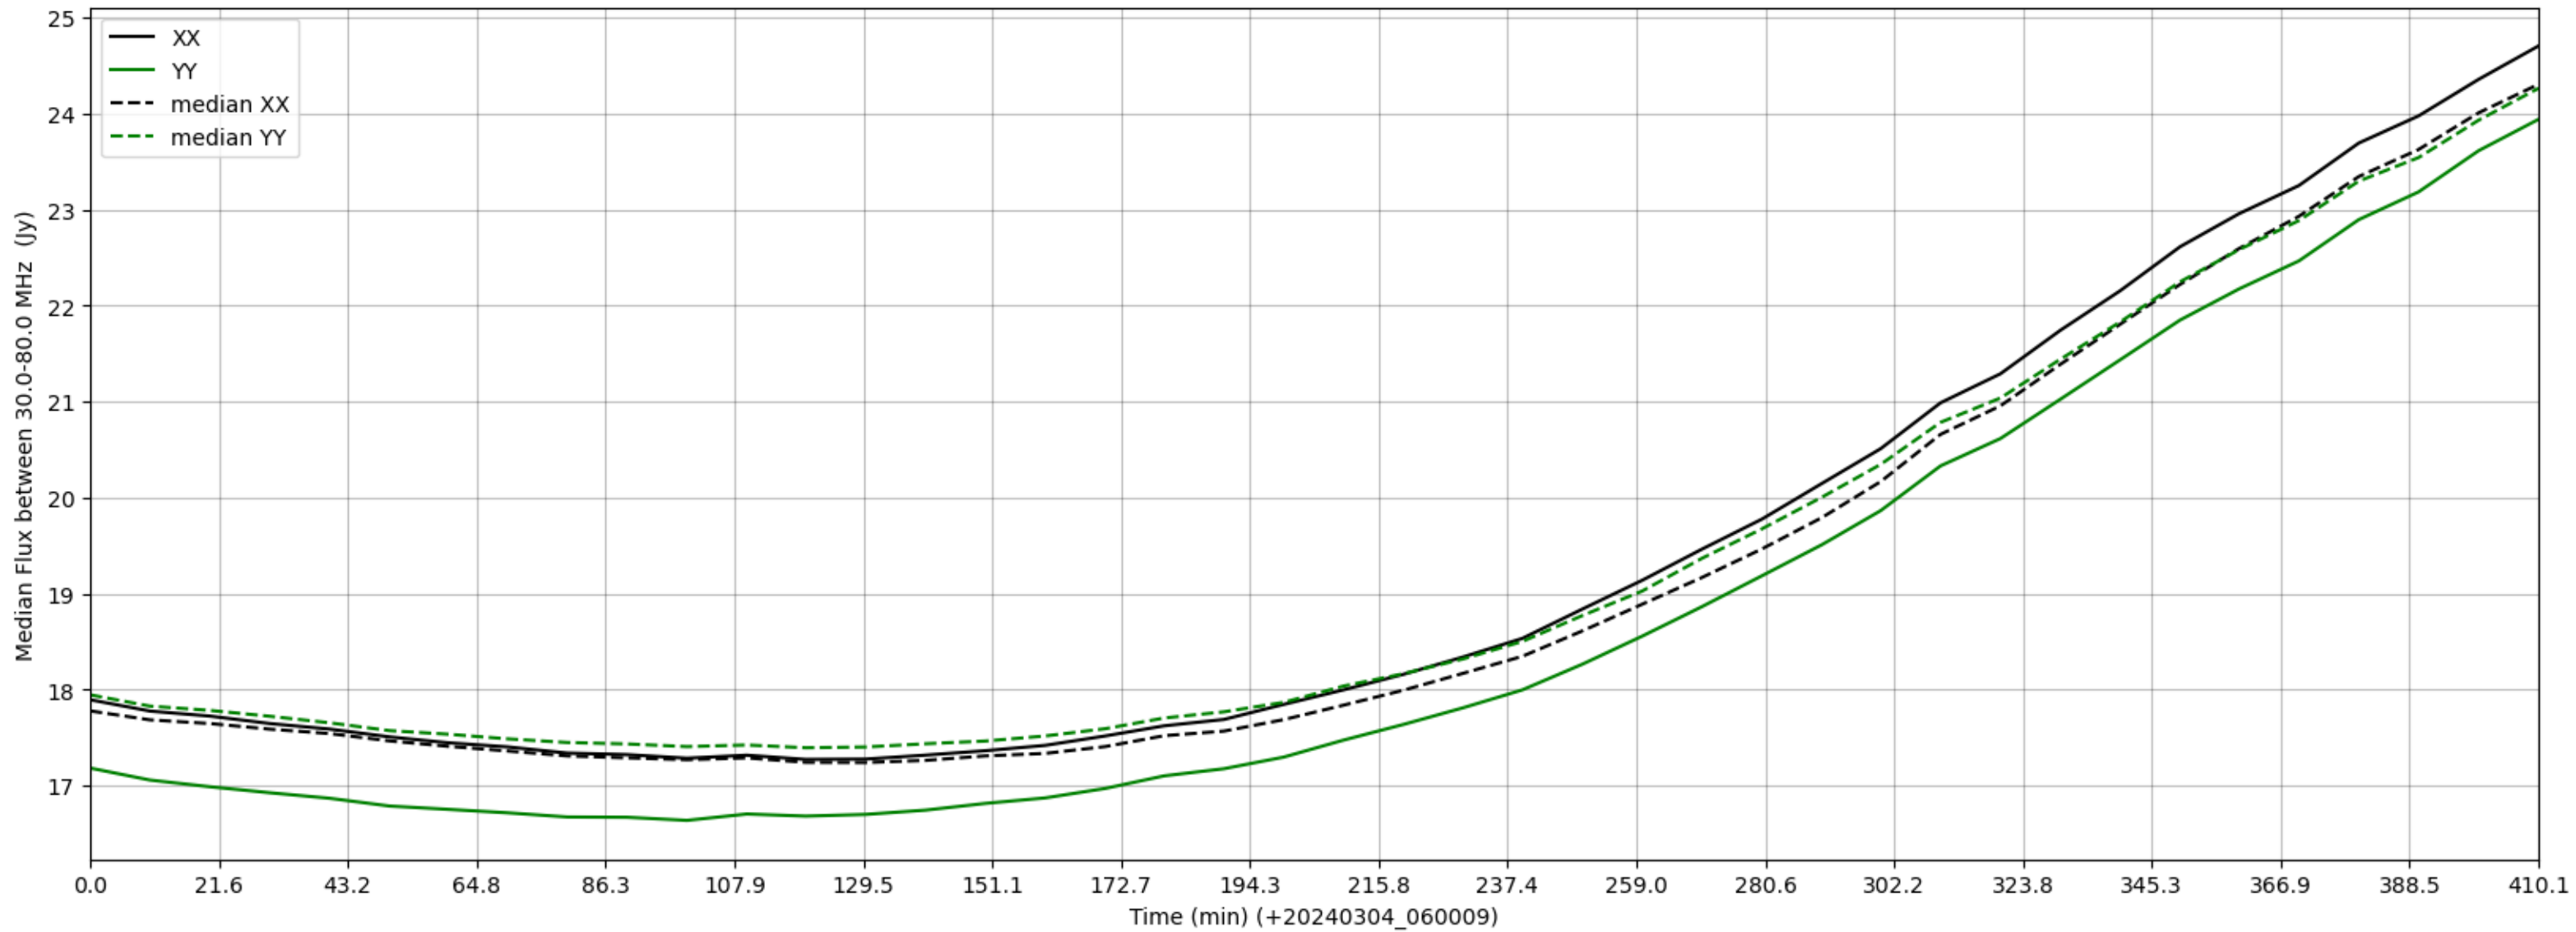

LWA187 - Correlator# 242 - XX FLAGS:LowFlux - YY FLAGS:Good

LWA184 - Correlator# 241 - XX FLAGS:Good - YY FLAGS:Good