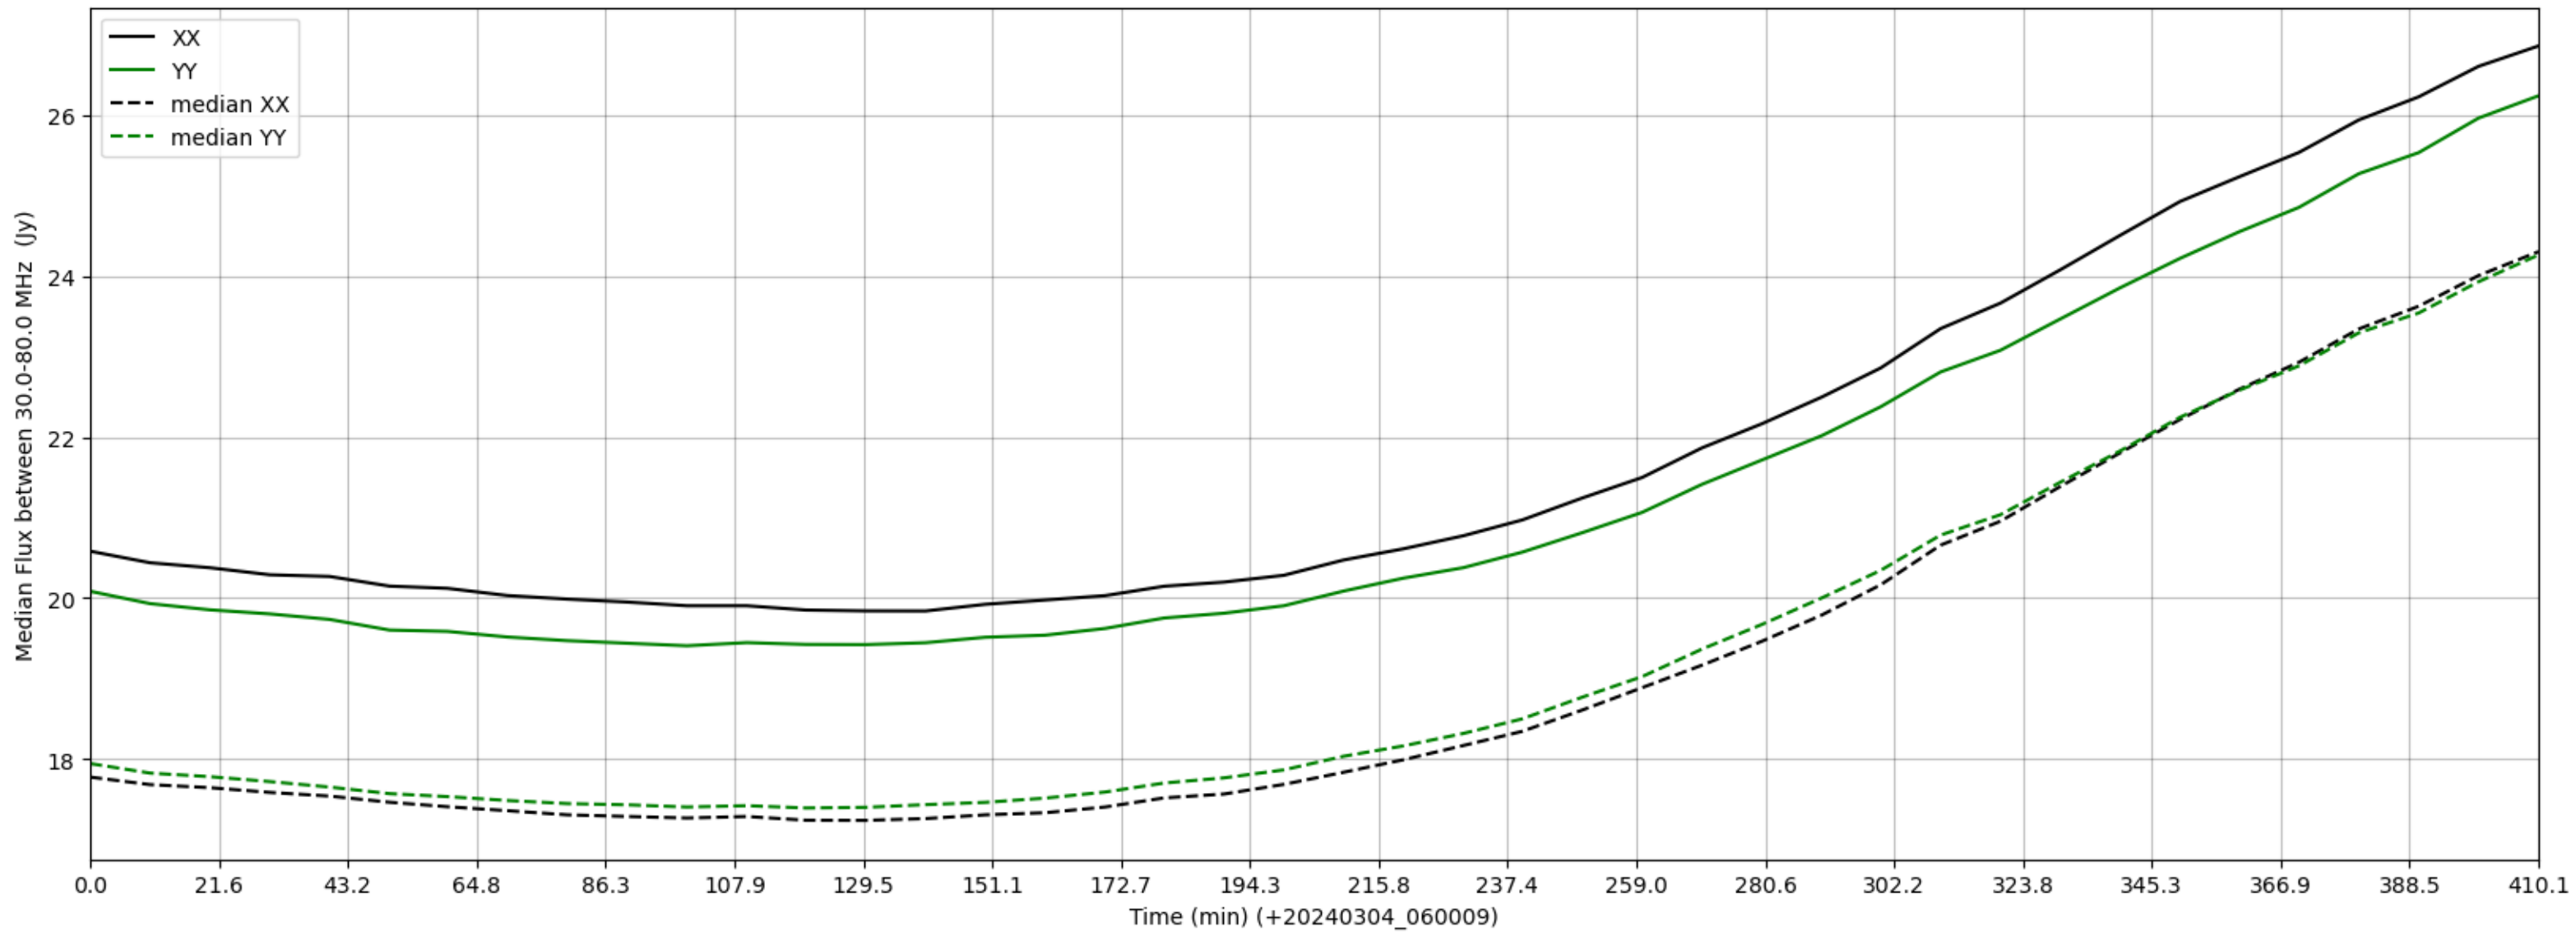

LWA097 - Correlator# 170 - XX FLAGS:Good - YY FLAGS:Good

LWA069 - Correlator# 169 - XX FLAGS:Good - YY FLAGS:Good