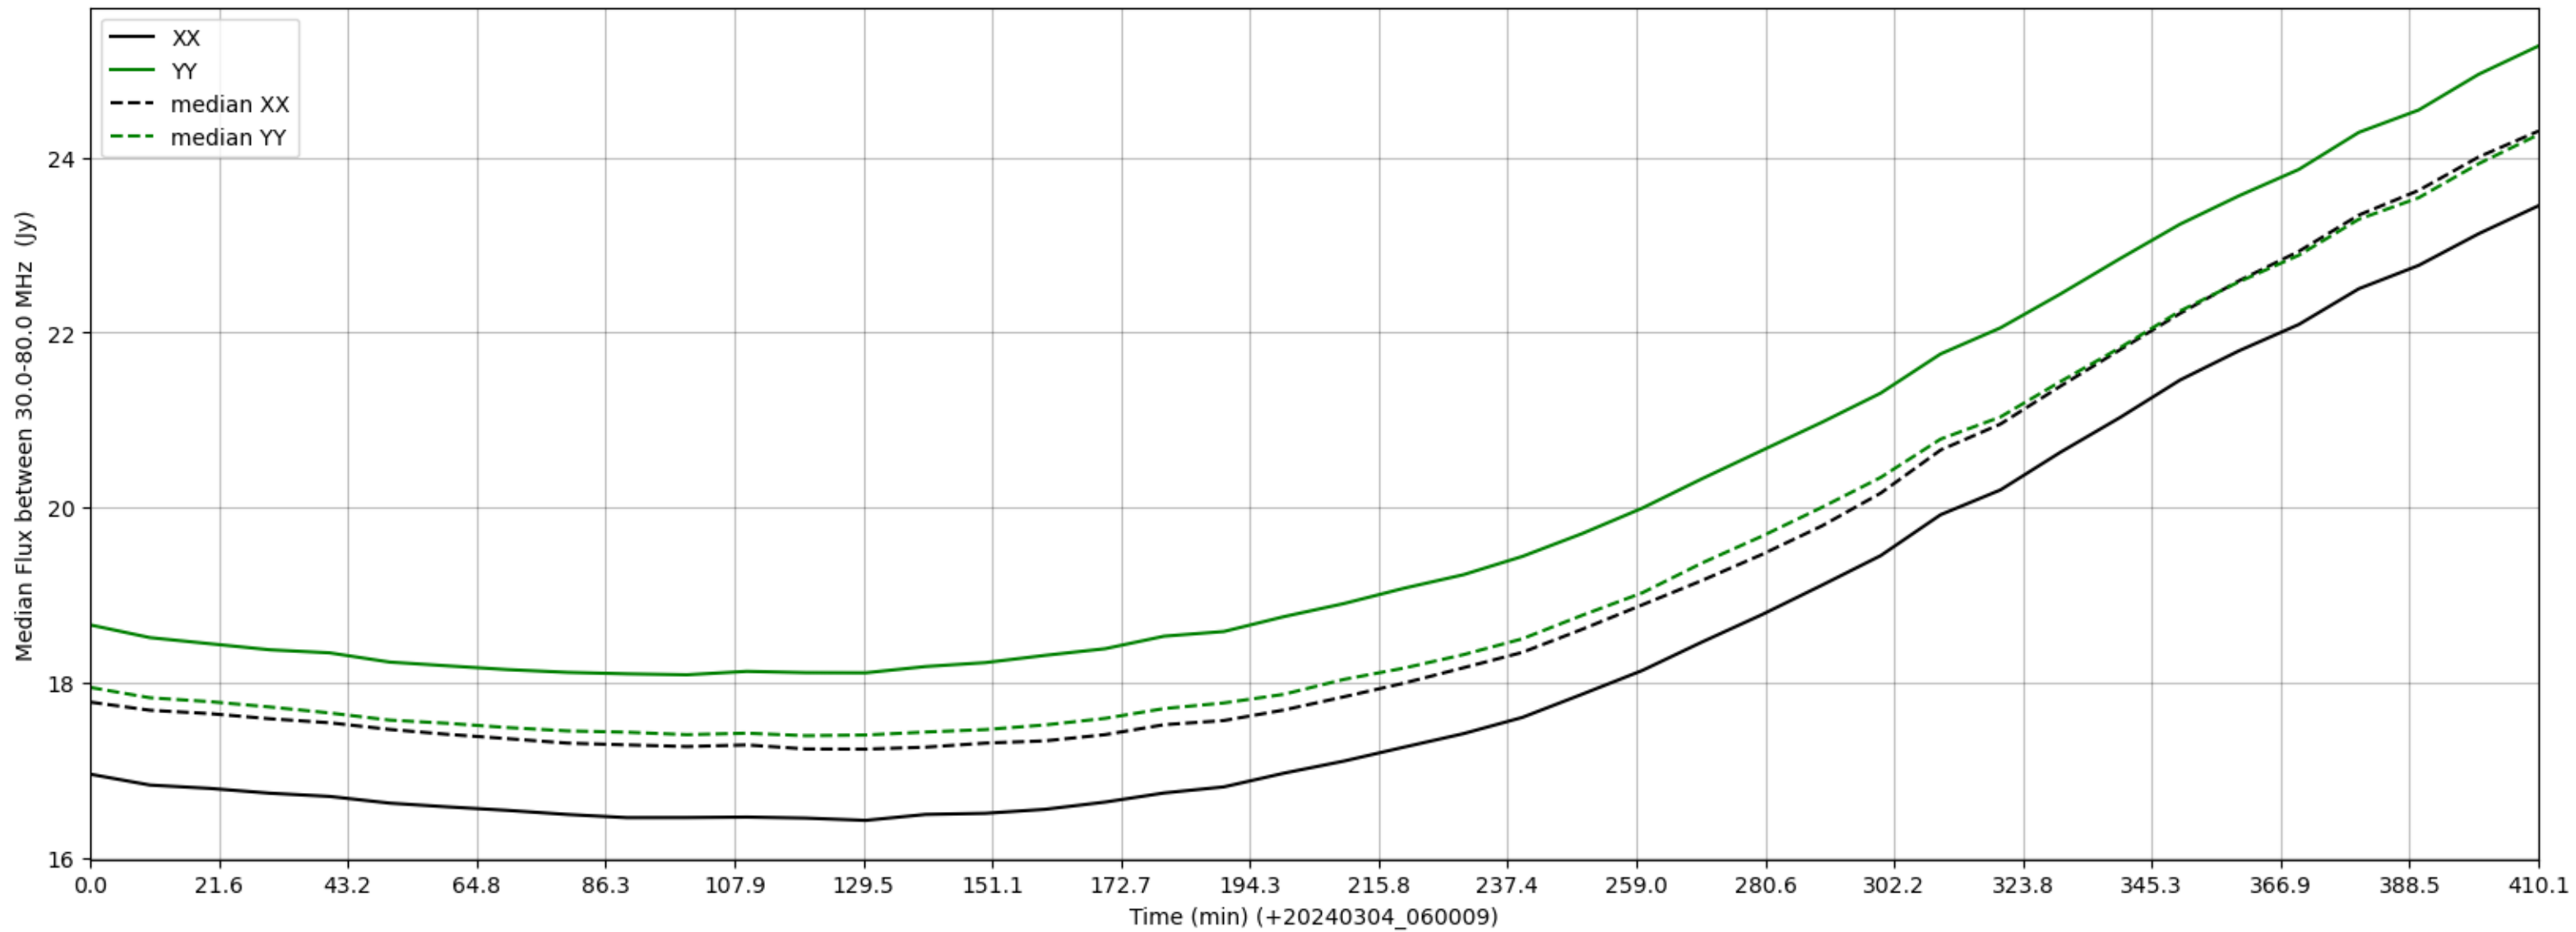

LWA239 - Correlator# 313 - XX FLAGS:Good - YY FLAGS:BadSpecShape

LWA240 - Correlator# 312 - XX FLAGS:Good - YY FLAGS:Good