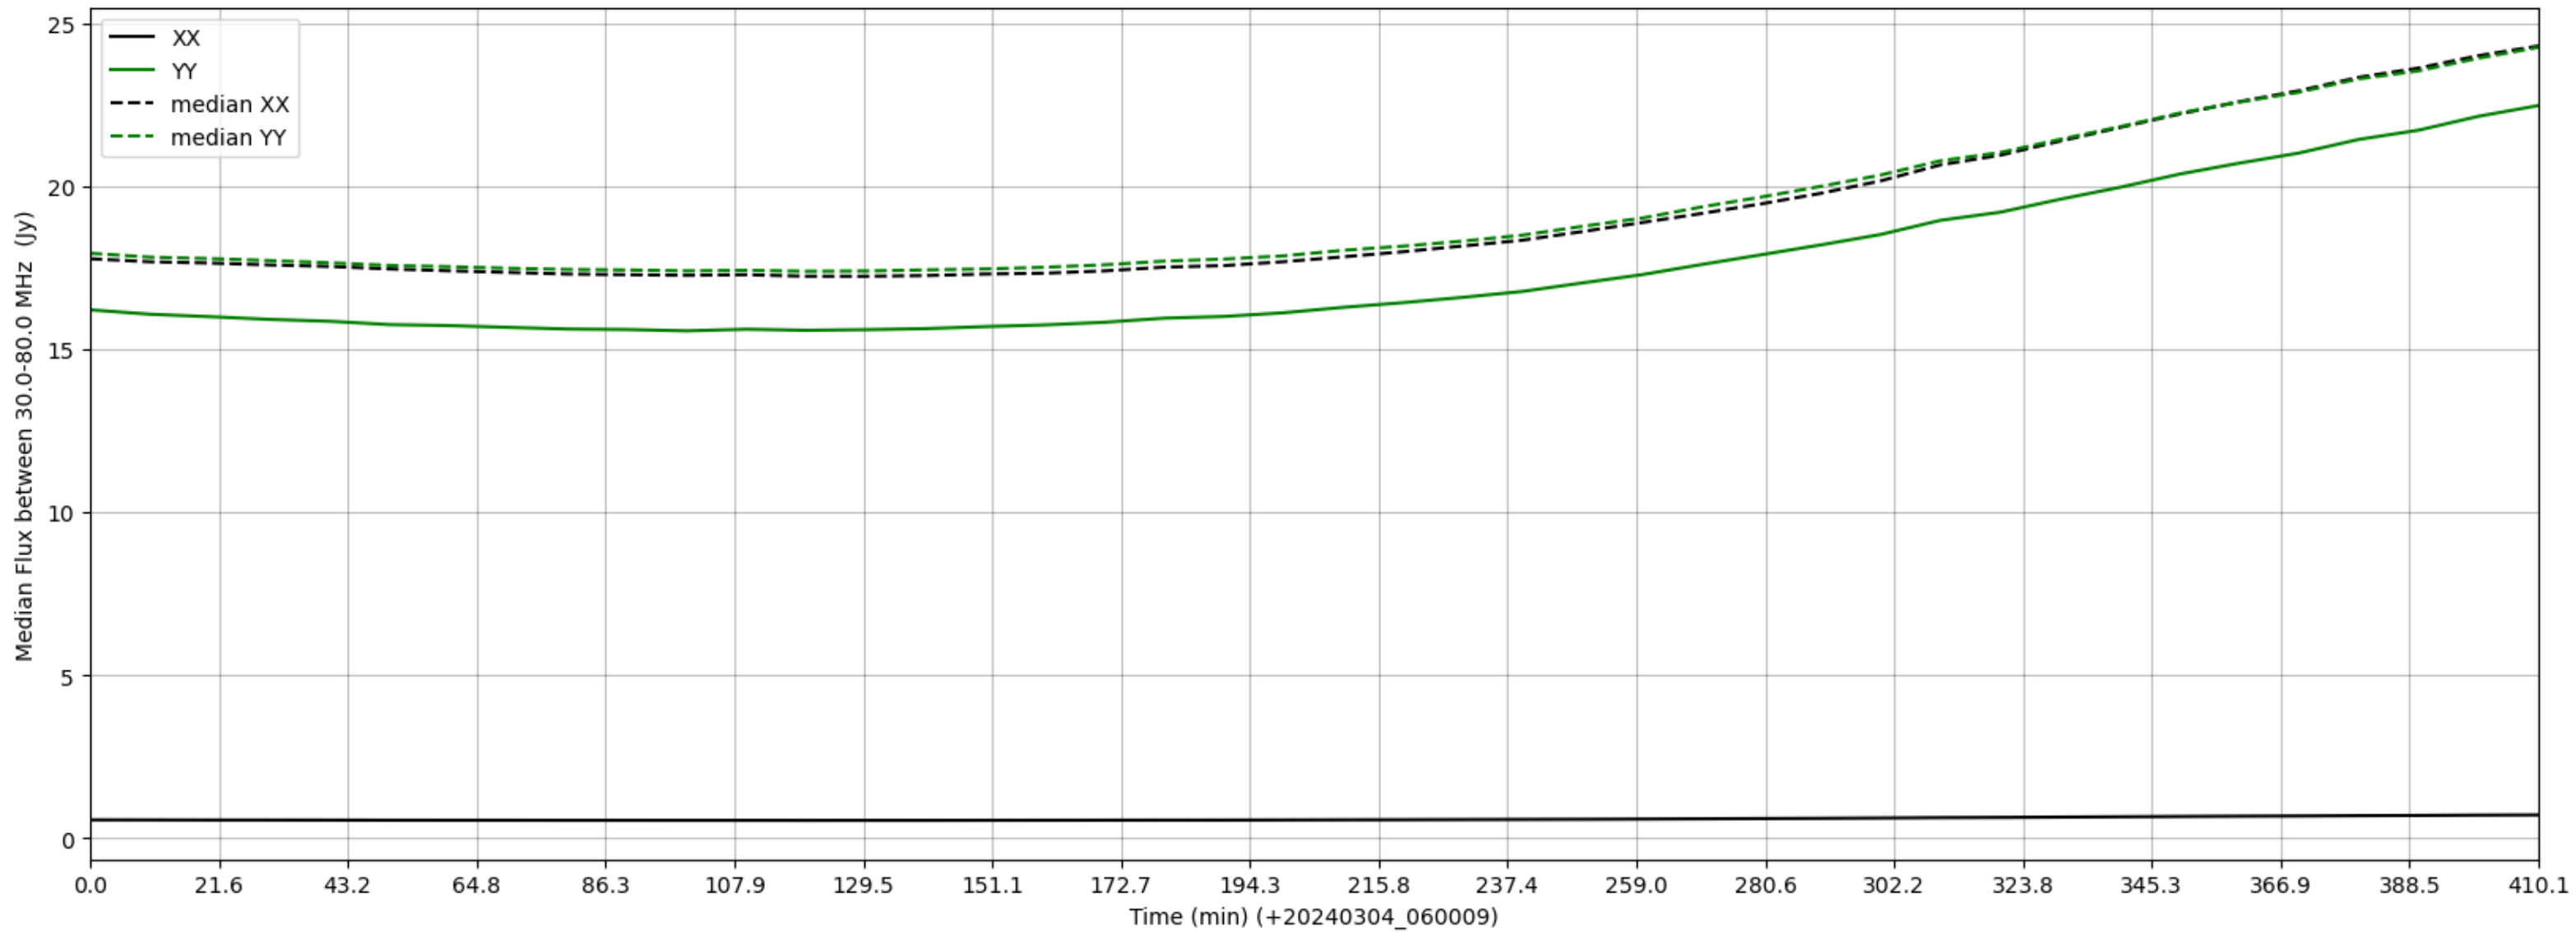

LWA192 - Correlator# 247 - XX FLAGS:Good - YY FLAGS:Good

LWA191 - Correlator# 246 - XX FLAGS:LowFlux - YY FLAGS:Good