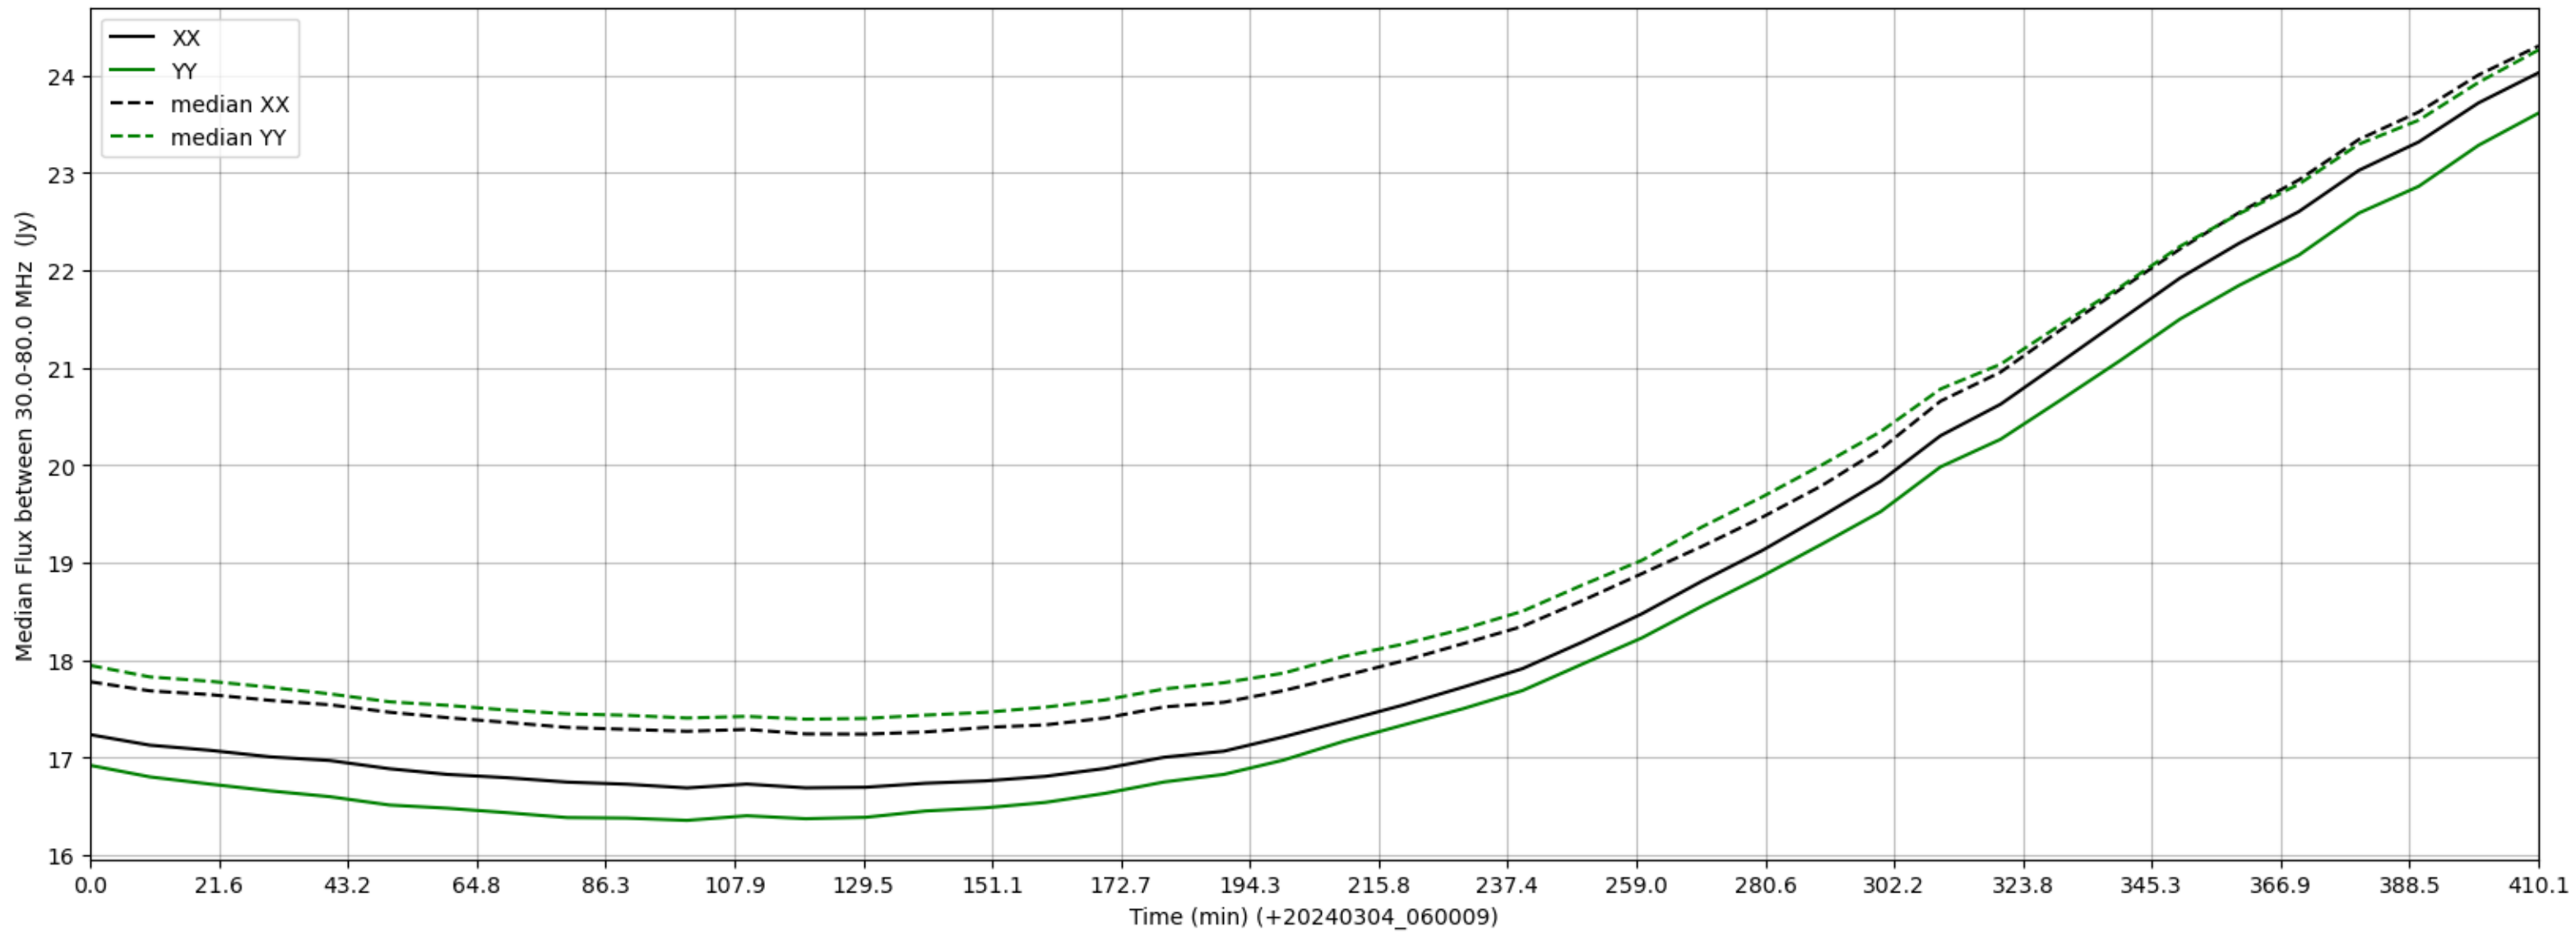

LWA250 - Correlator# 345 - XX FLAGS:Good - YY FLAGS:Good

LWA251 - Correlator# 344 - XX FLAGS:Good - YY FLAGS:Good