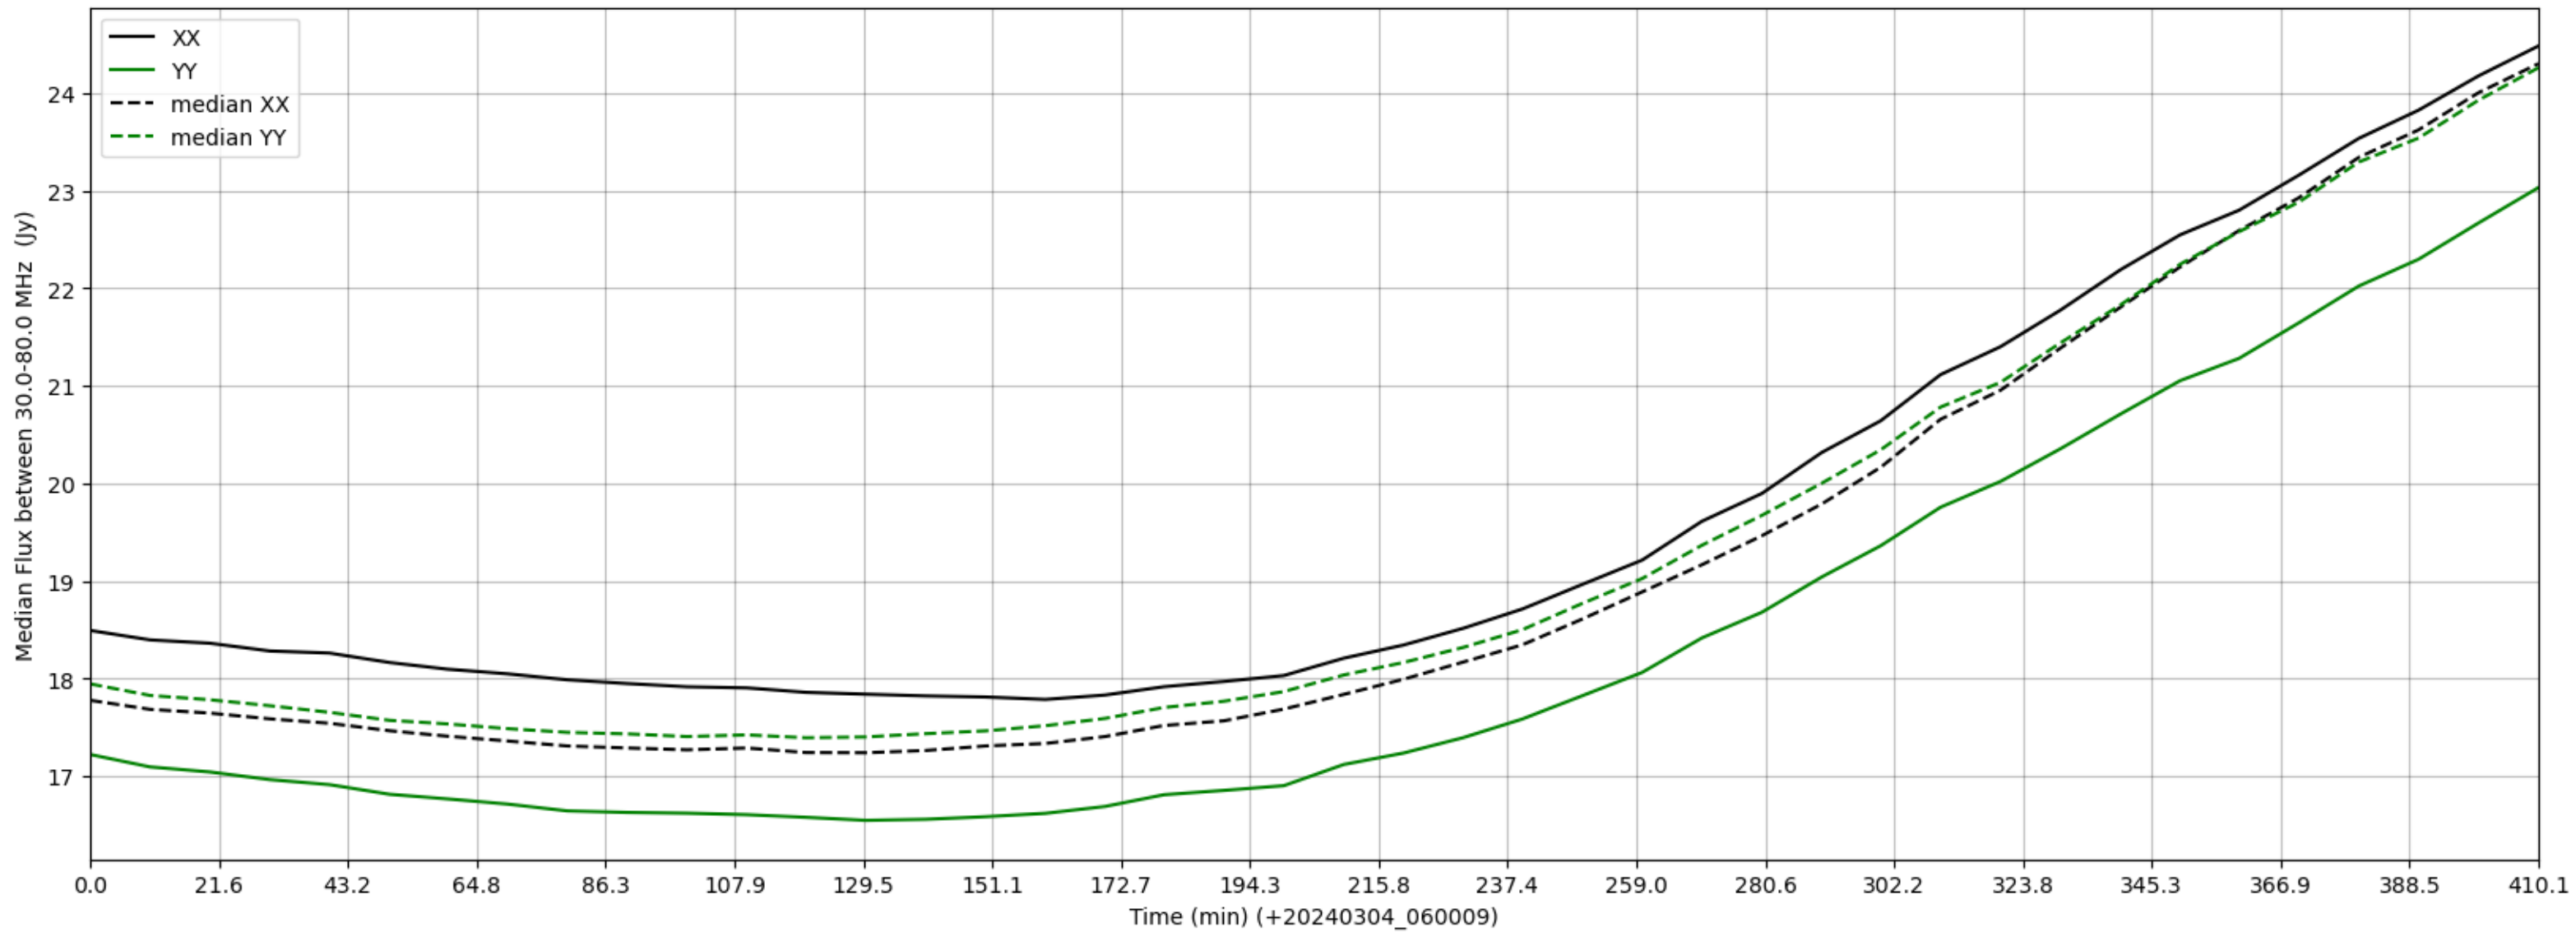

LWA253 - Correlator# 283 - XX FLAGS:Good - YY FLAGS:Good

LWA349 - Correlator# 282 - XX FLAGS:Good - YY FLAGS:Good