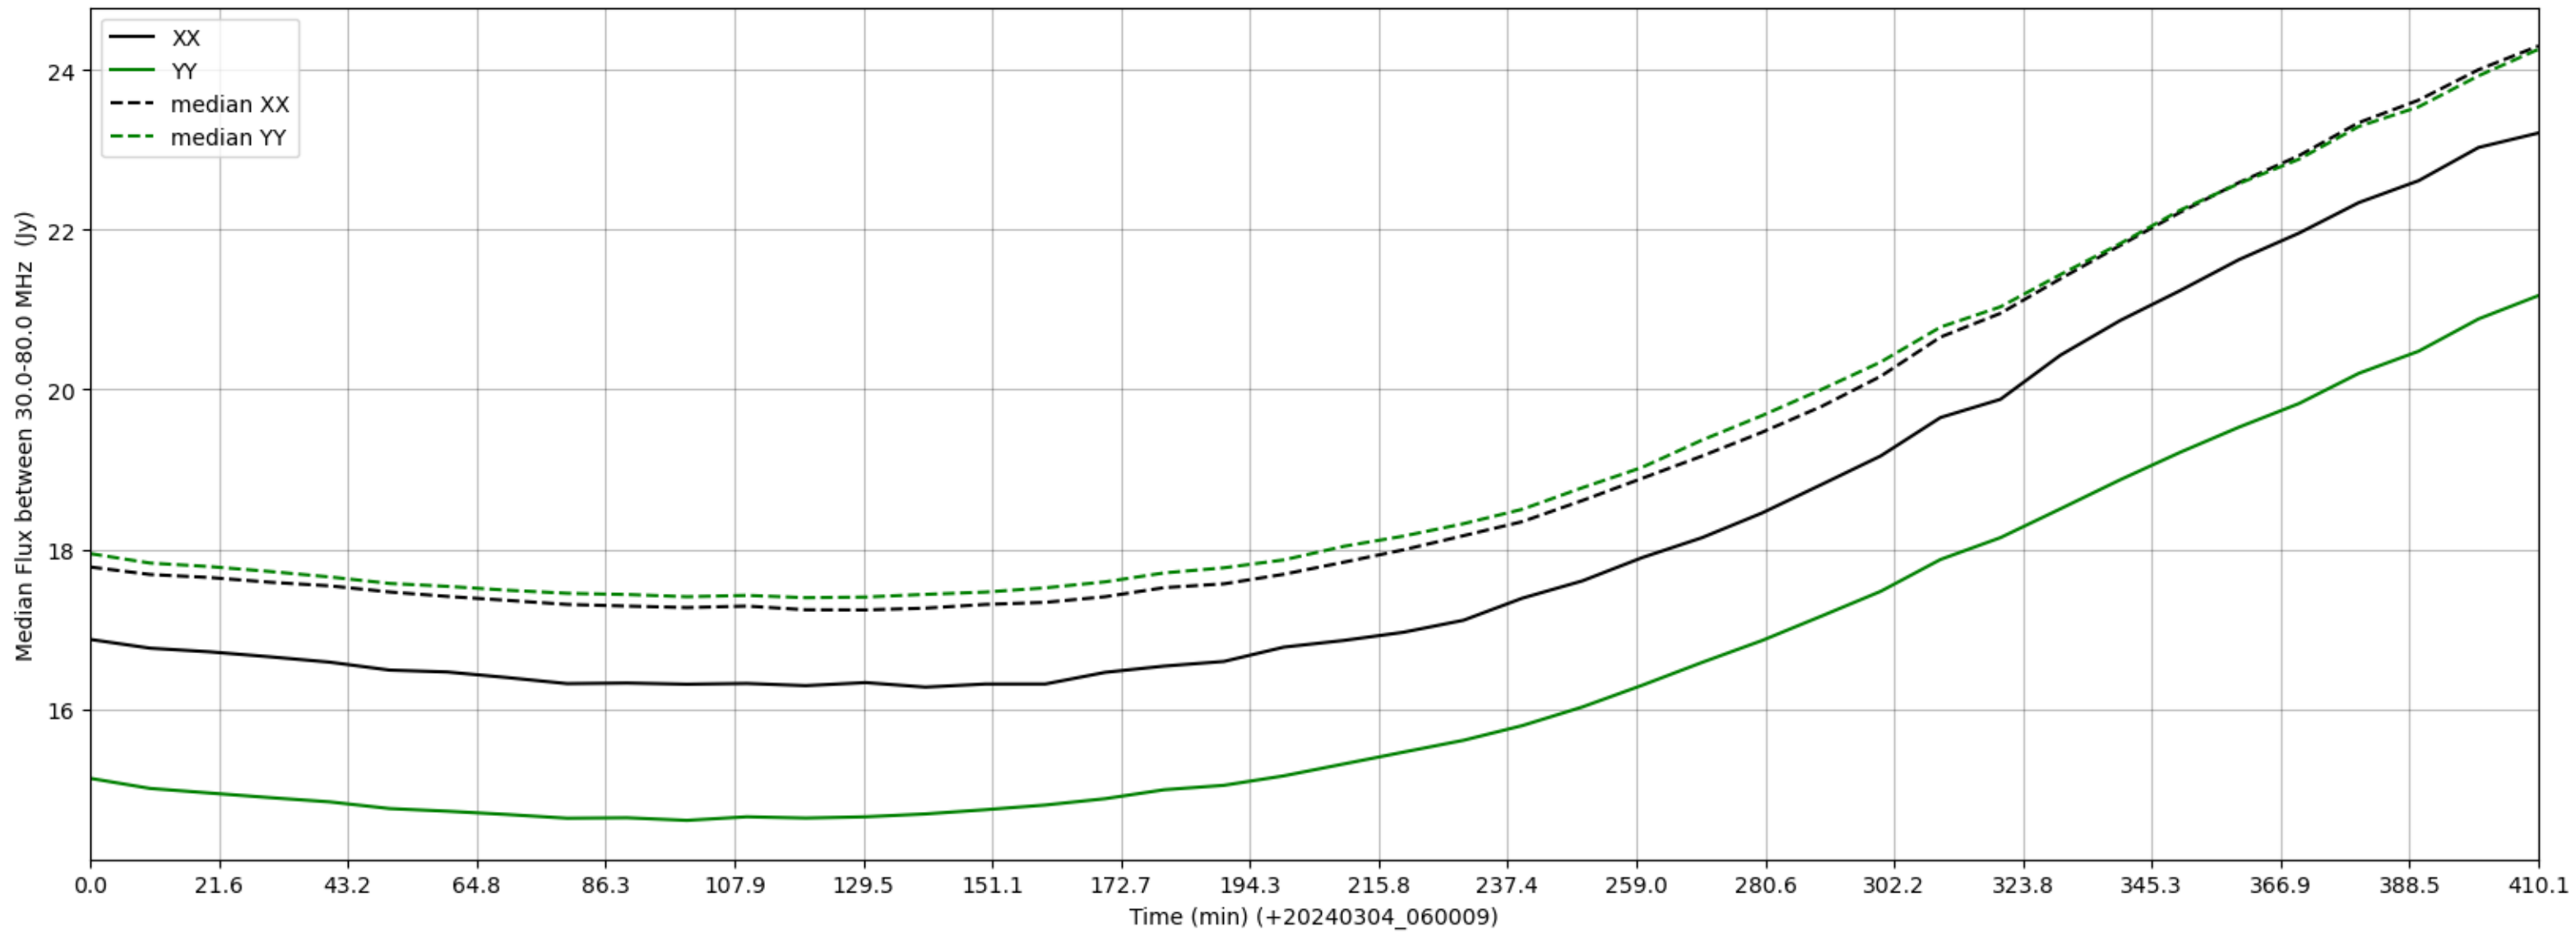

LWA189 - Correlator# 245 - XX FLAGS:Good - YY FLAGS:Good

LWA190 - Correlator# 244 - XX FLAGS:Good - YY FLAGS:Good