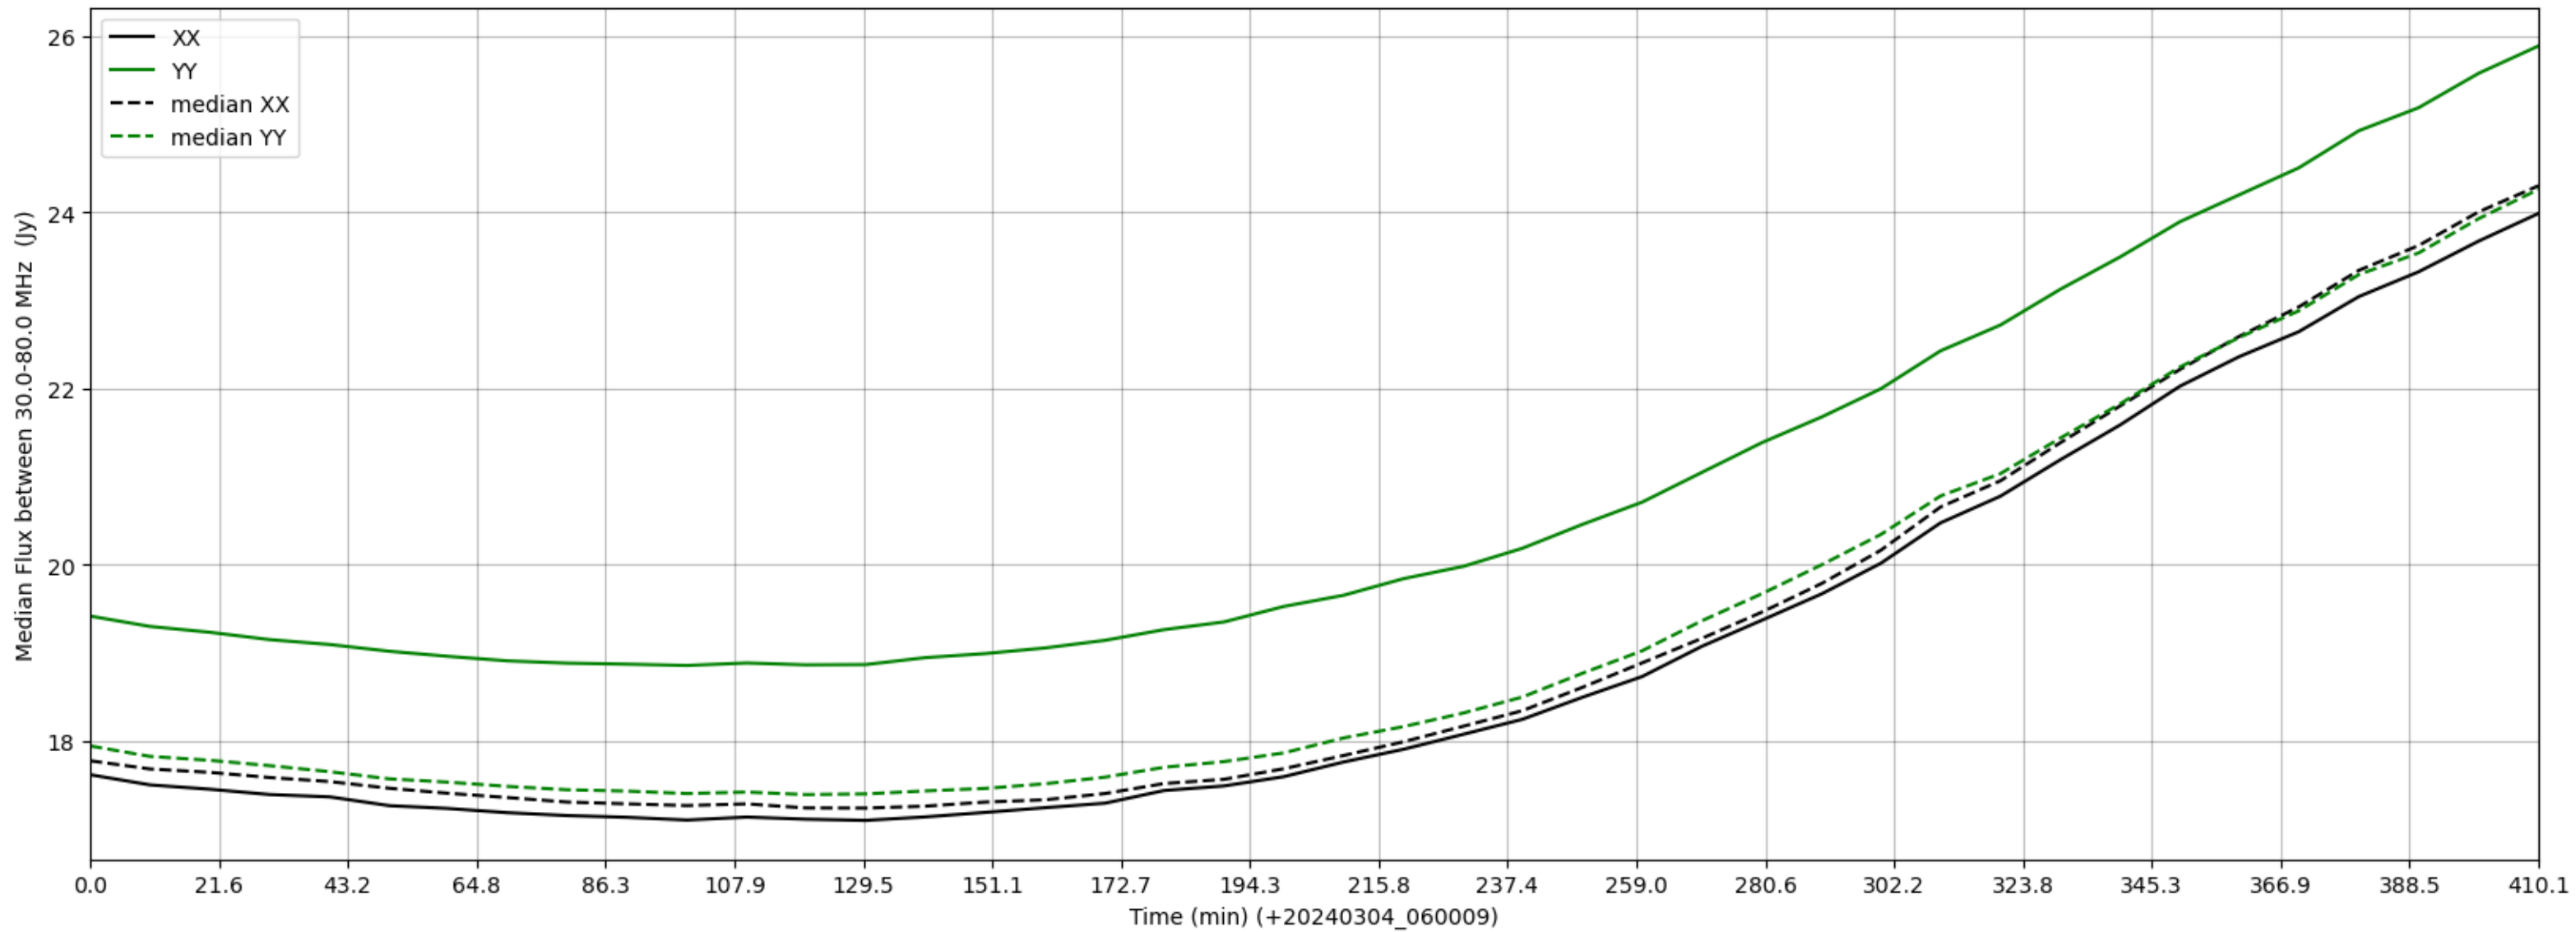

LWA229 - Correlator# 305 - XX FLAGS:Good - YY FLAGS:Good

LWA226 - Correlator# 304 - XX FLAGS:Good - YY FLAGS:Good