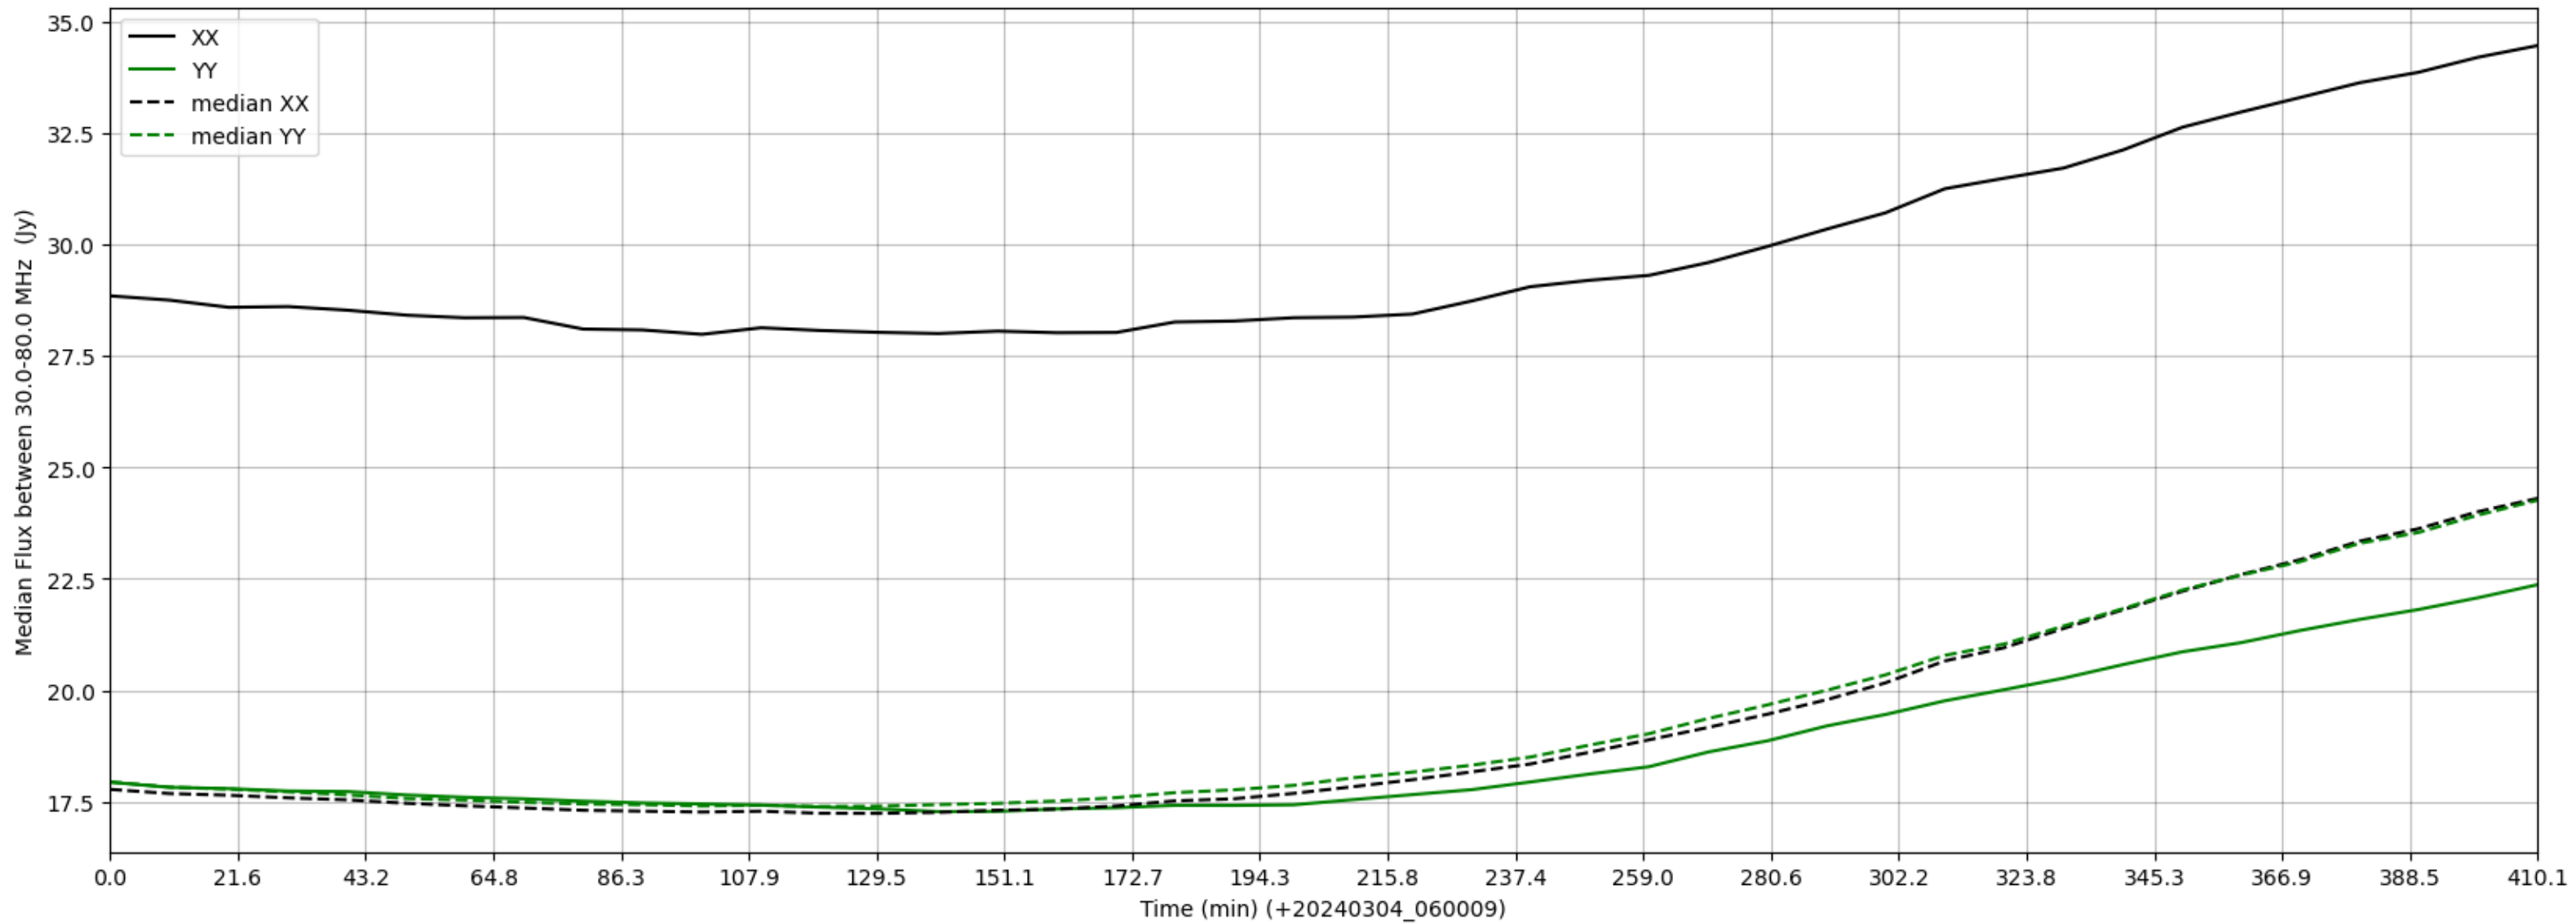

LWA363 - Correlator# 094 - XX FLAGS:Good - YY FLAGS:Good

LWA286 - Correlator# 093 - XX FLAGS:Good - YY FLAGS:Good