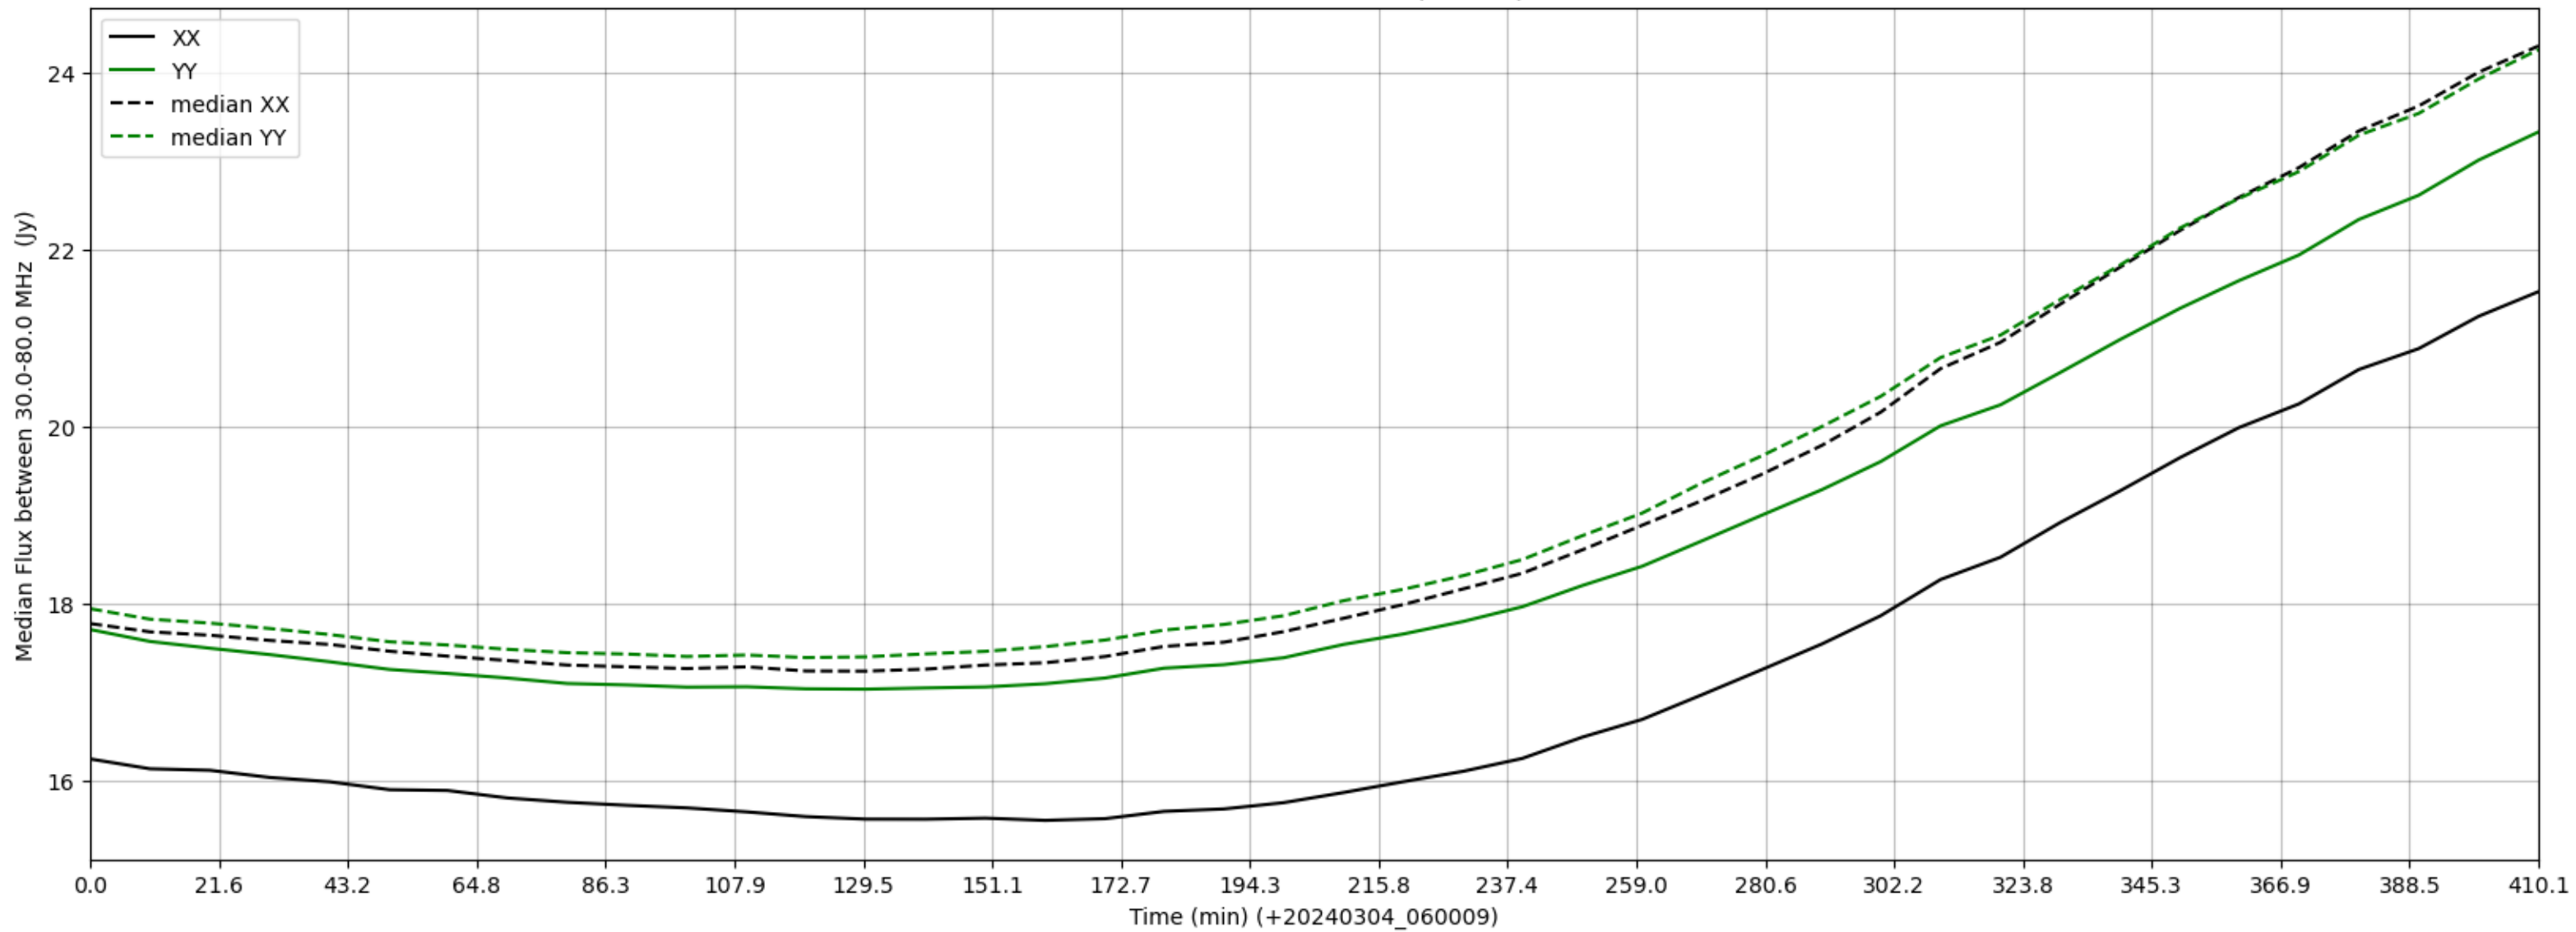

LWA047 - Correlator# 085 - XX FLAGS:Good - YY FLAGS:Good

LWA071 - Correlator# 084 - XX FLAGS:BadSpecShape - YY FLAGS:Good