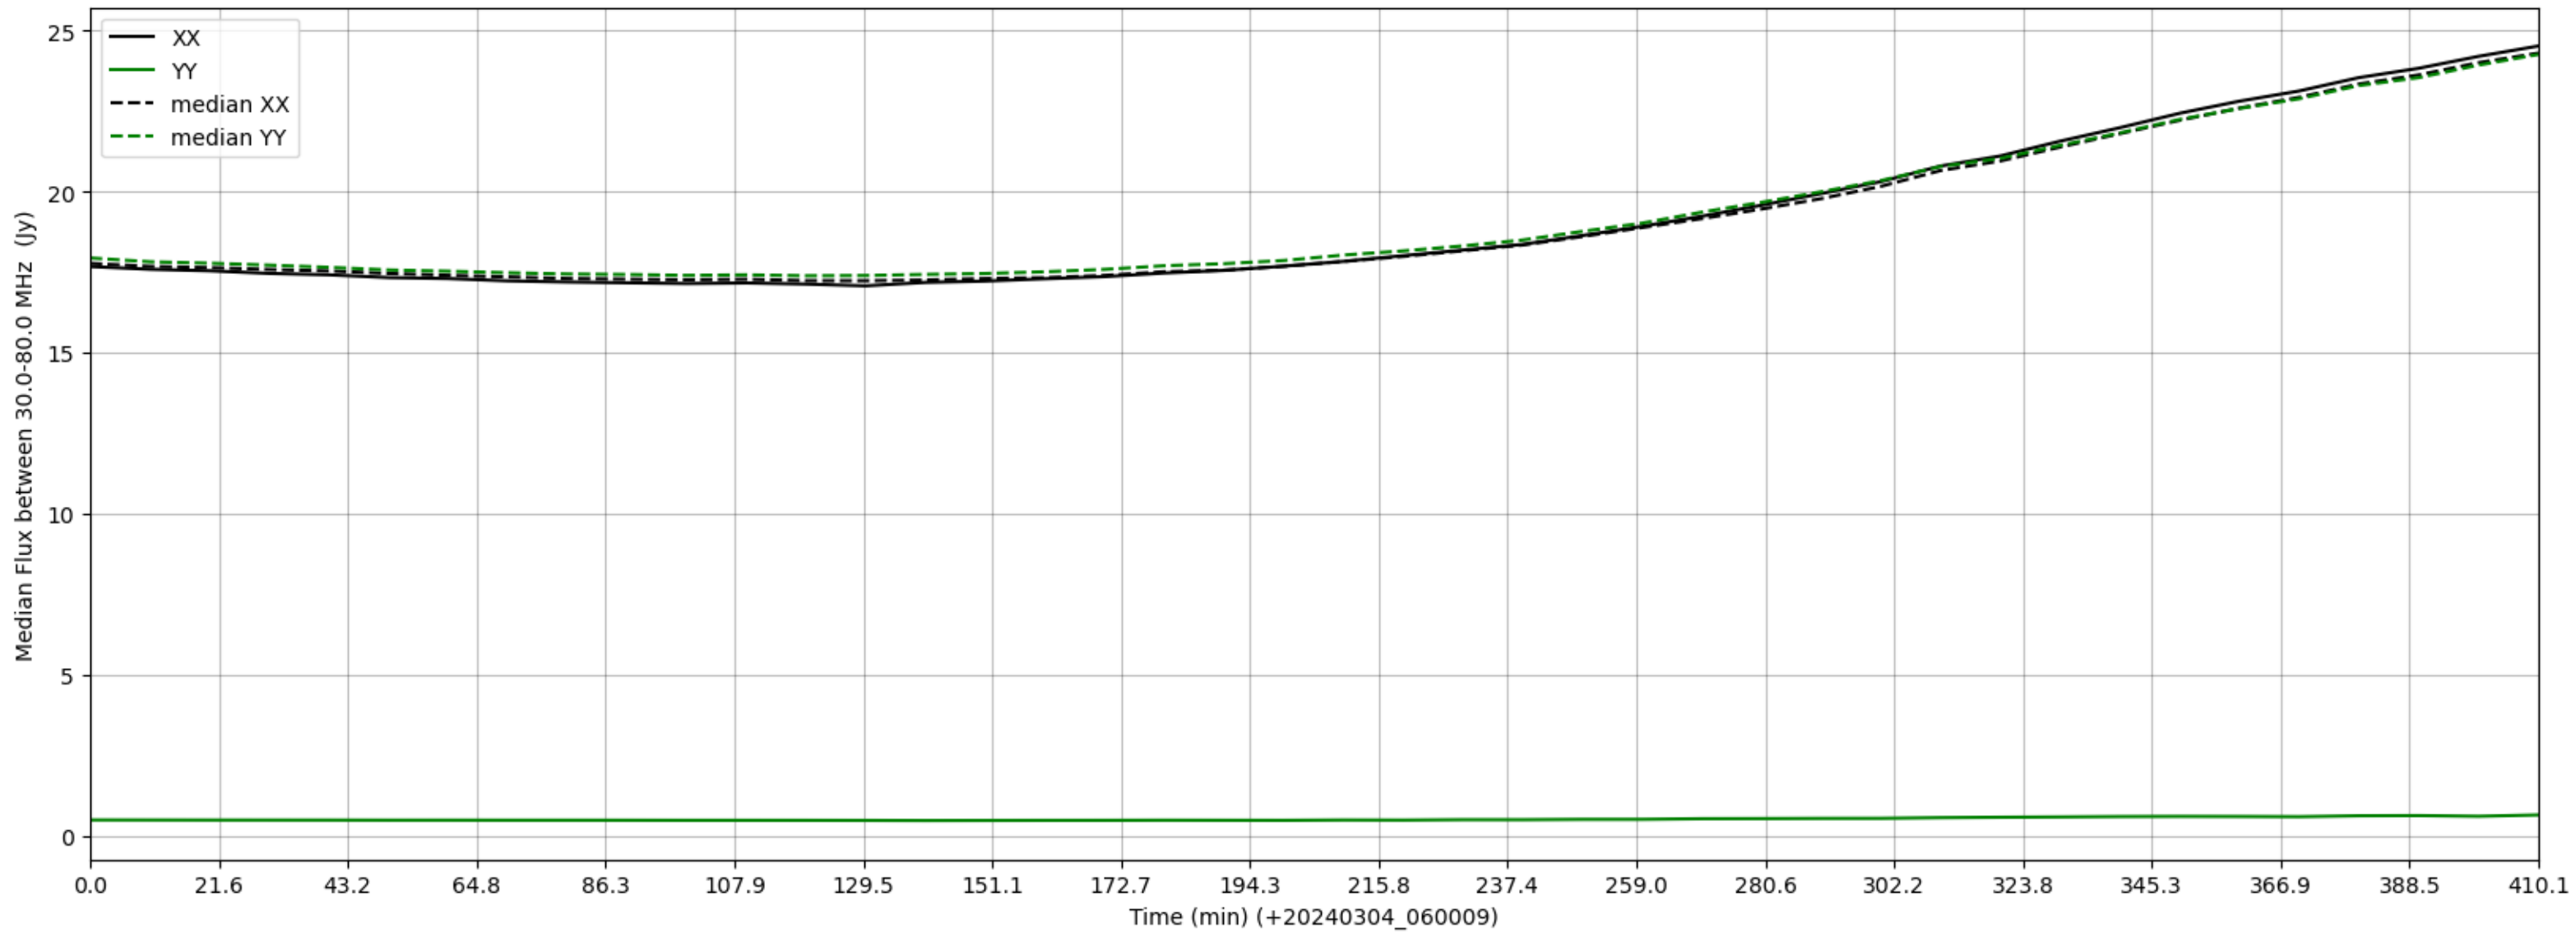

LWA043 - Correlator# 081 - XX FLAGS:Good - YY FLAGS:Good

LWA044 - Correlator# 080 - XX FLAGS:Good - YY FLAGS:LowFlux