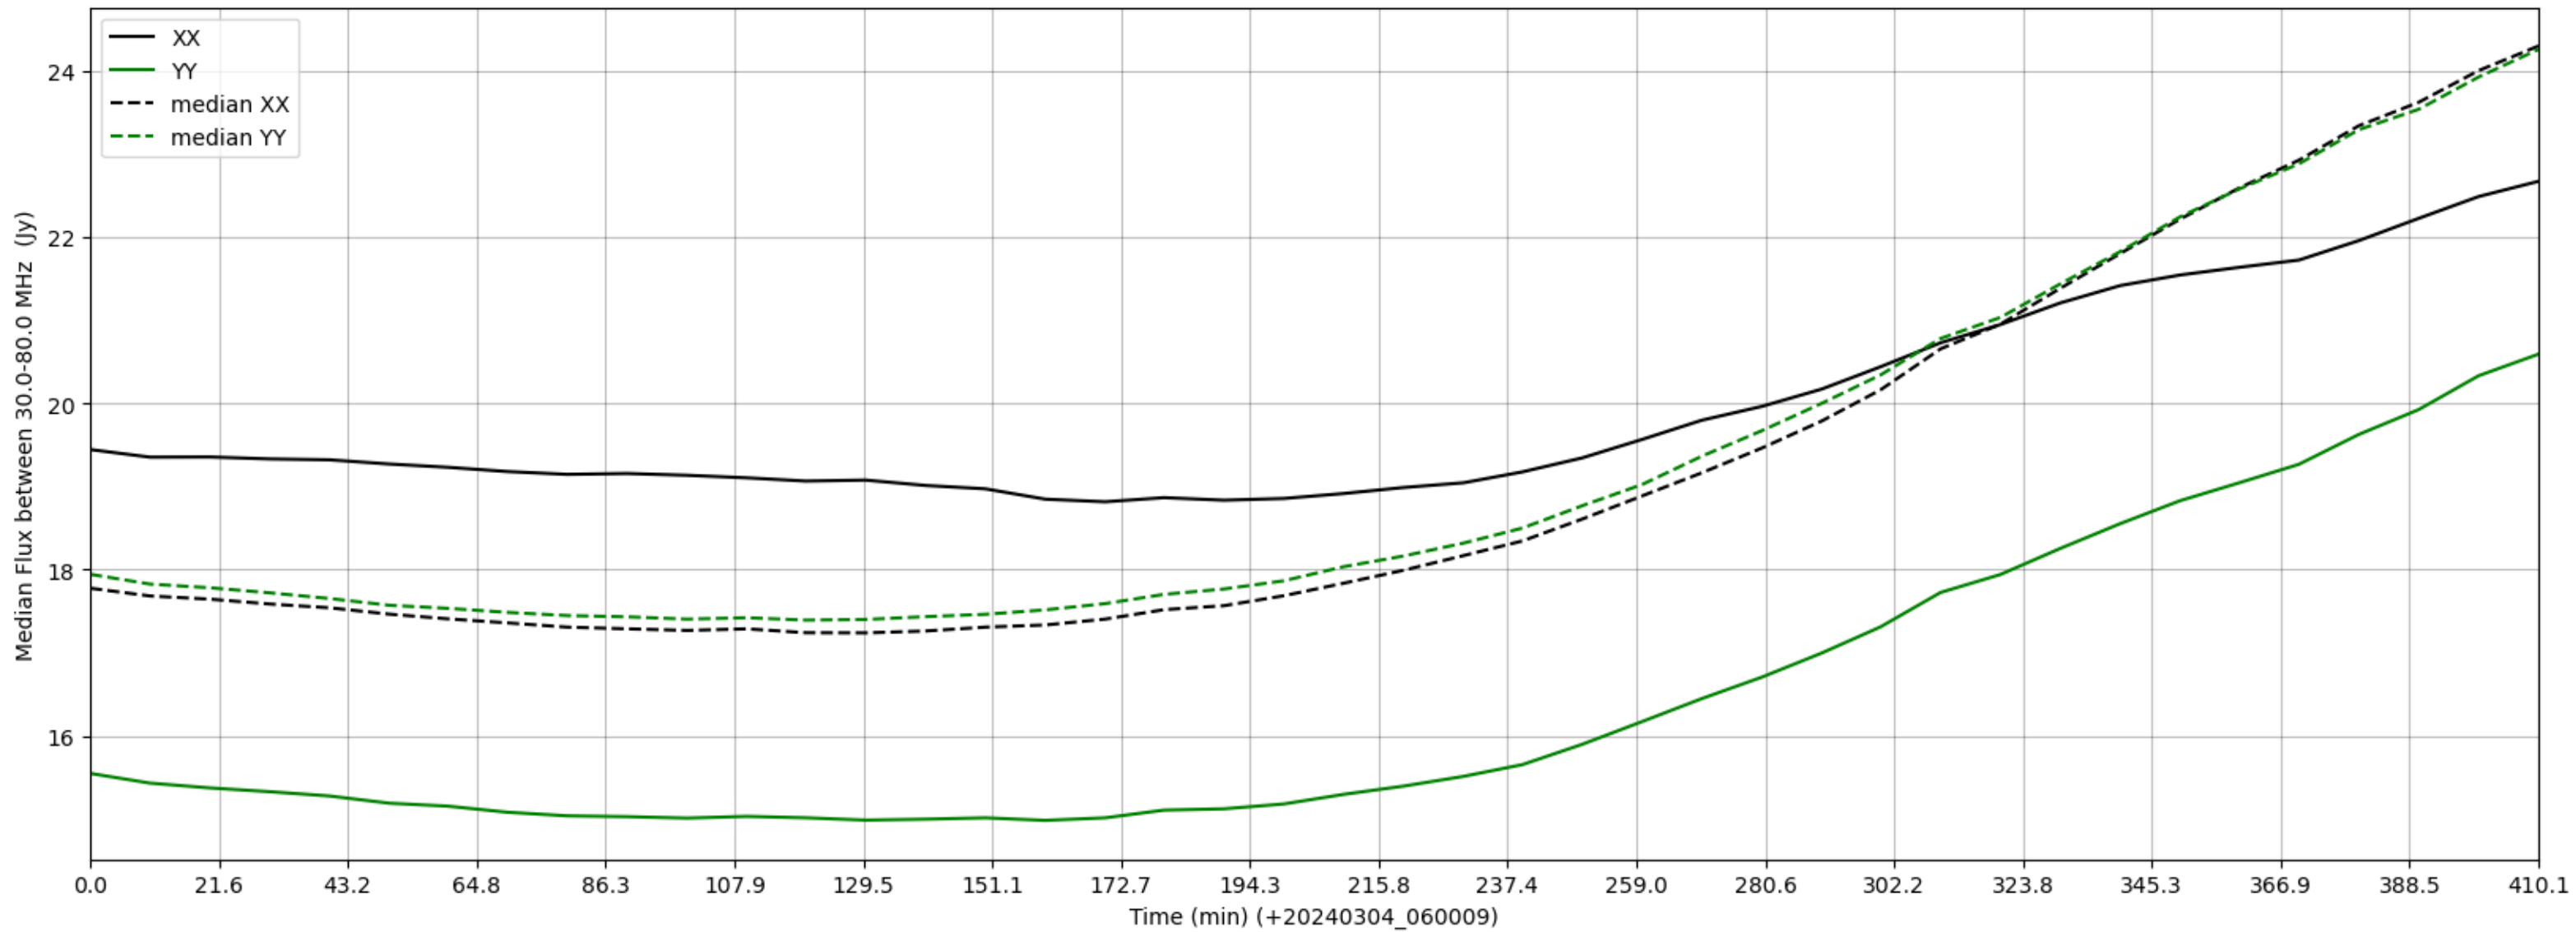

LWA312 - Correlator# 019 - XX FLAGS:Good - YY FLAGS:Good

LWA313 - Correlator# 018 - XX FLAGS:Good - YY FLAGS:Good