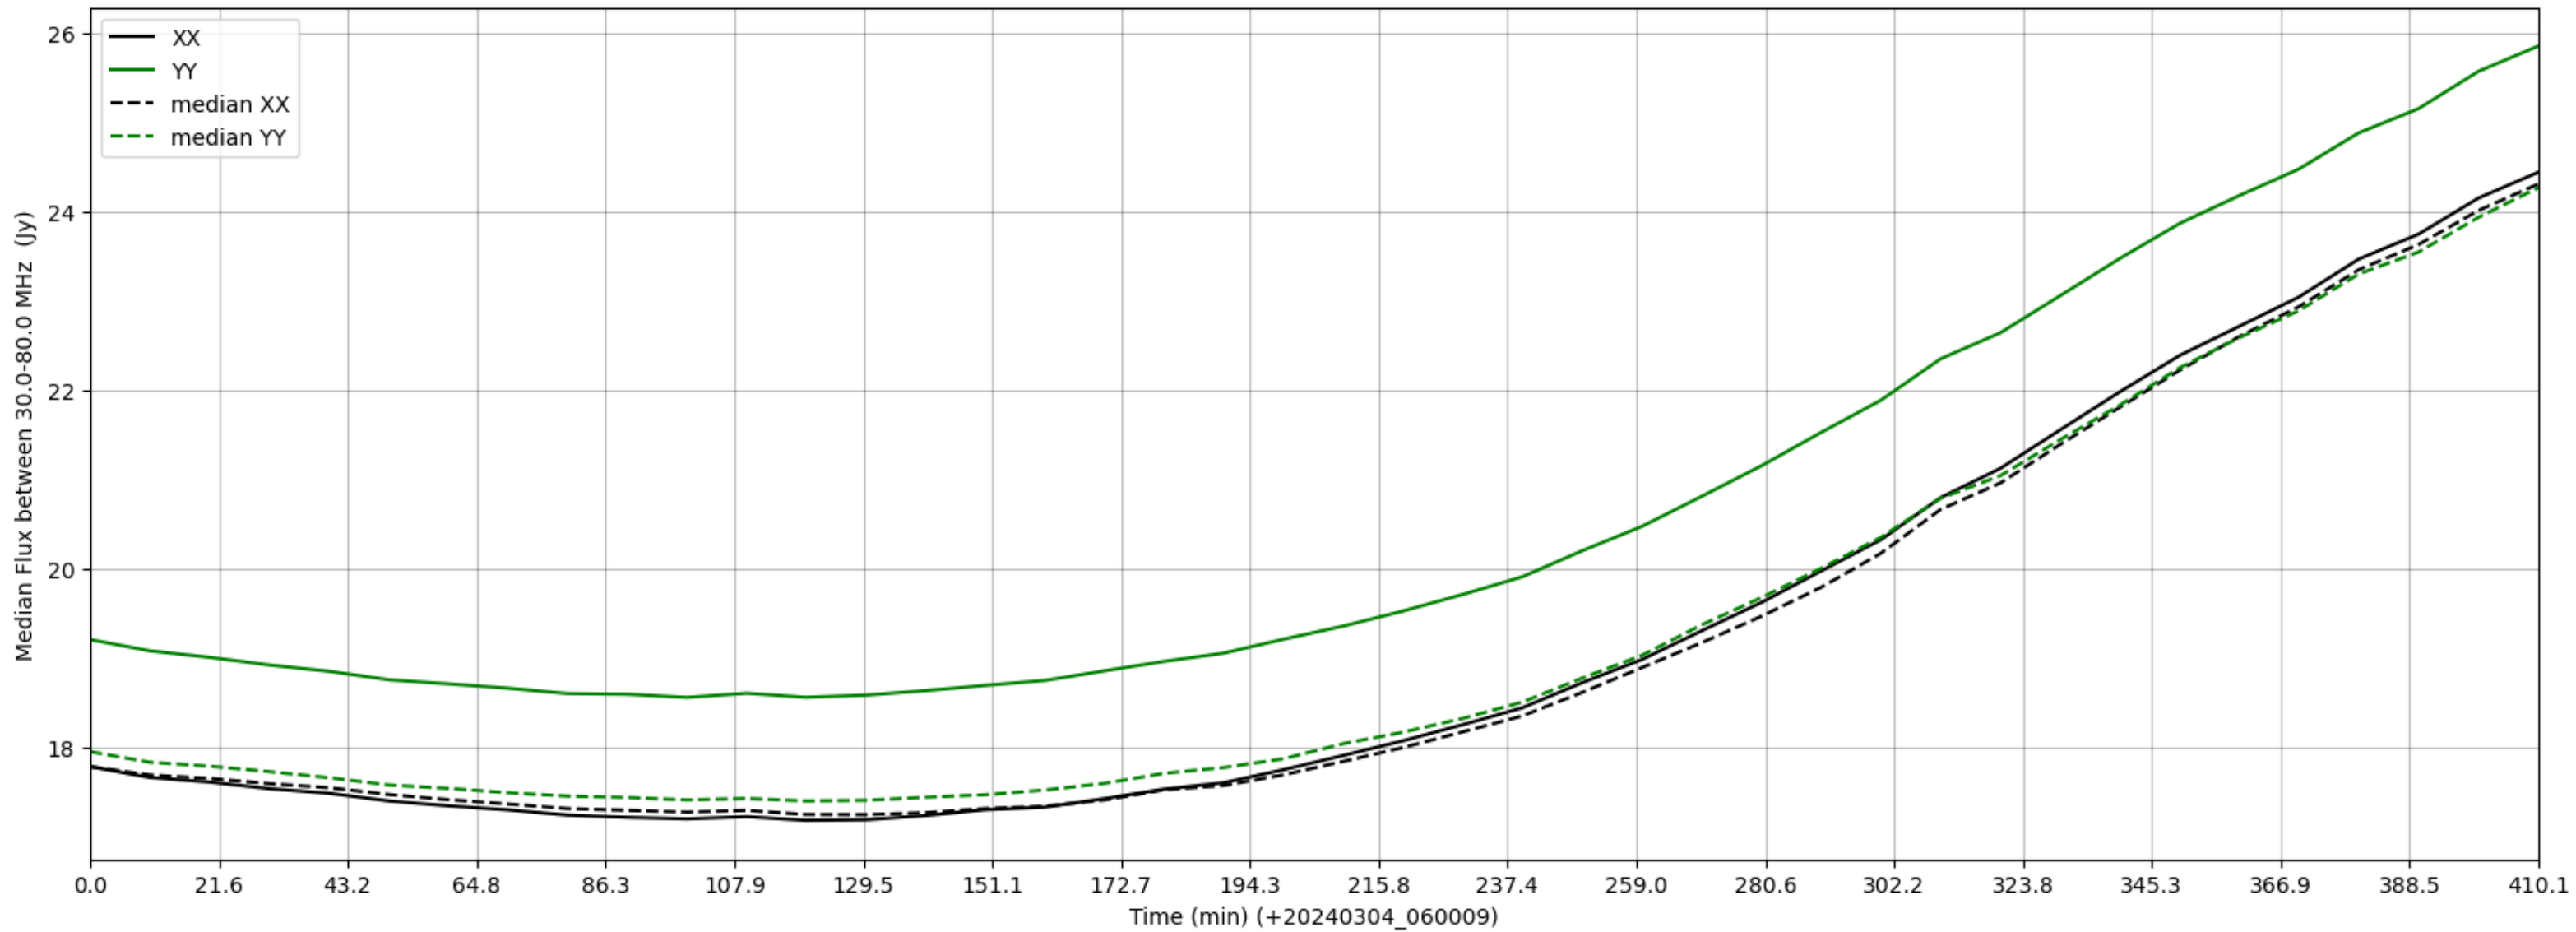

LWA180 - Correlator# 322 - XX FLAGS:Good - YY FLAGS:Good

LWA247 - Correlator# 321 - XX FLAGS:Good - YY FLAGS:Good