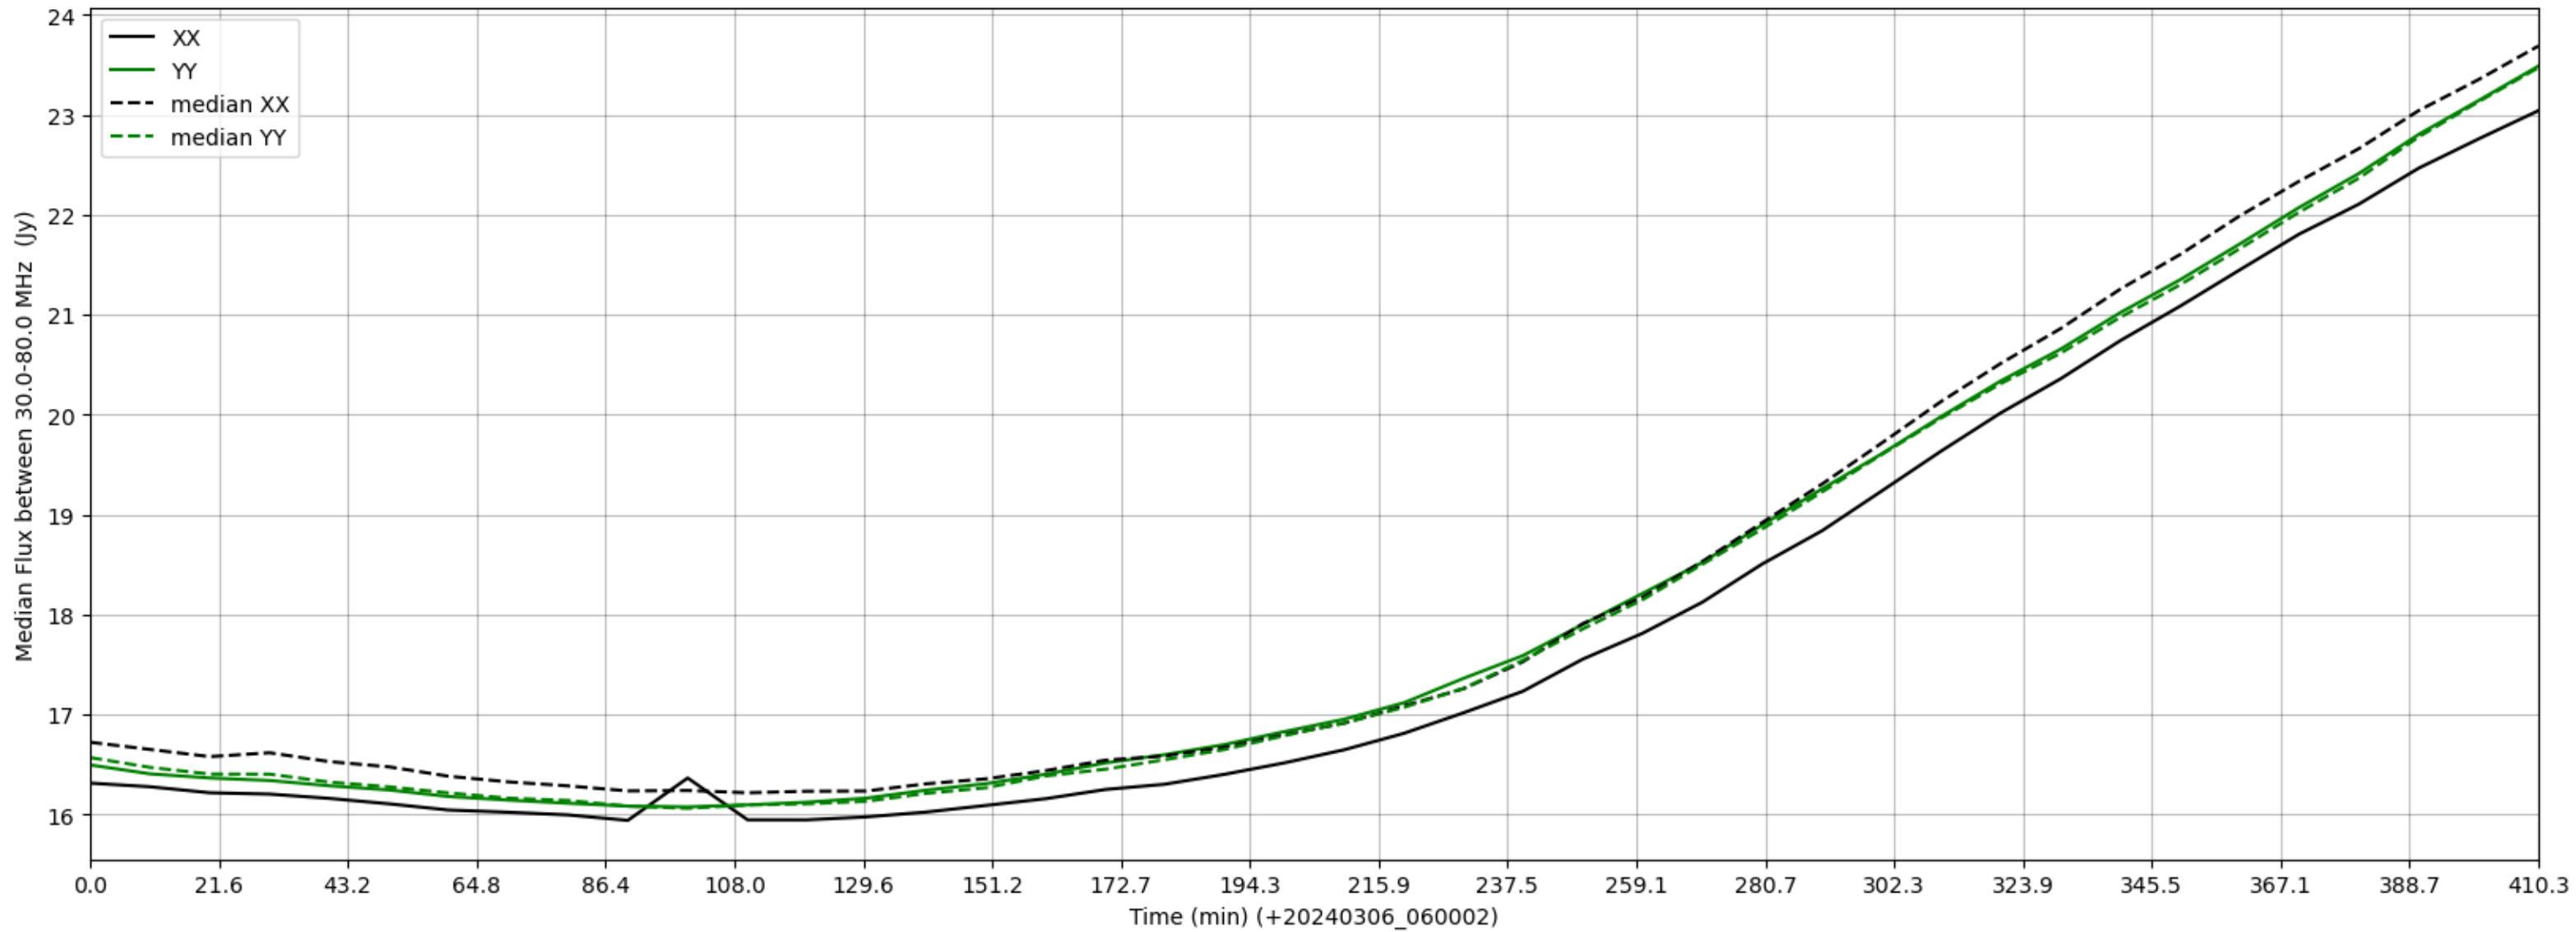

LWA360 - Correlator# 062 - XX FLAGS:Good - YY FLAGS:Good

LWA344 - Correlator# 061 - XX FLAGS:Good - YY FLAGS:Good