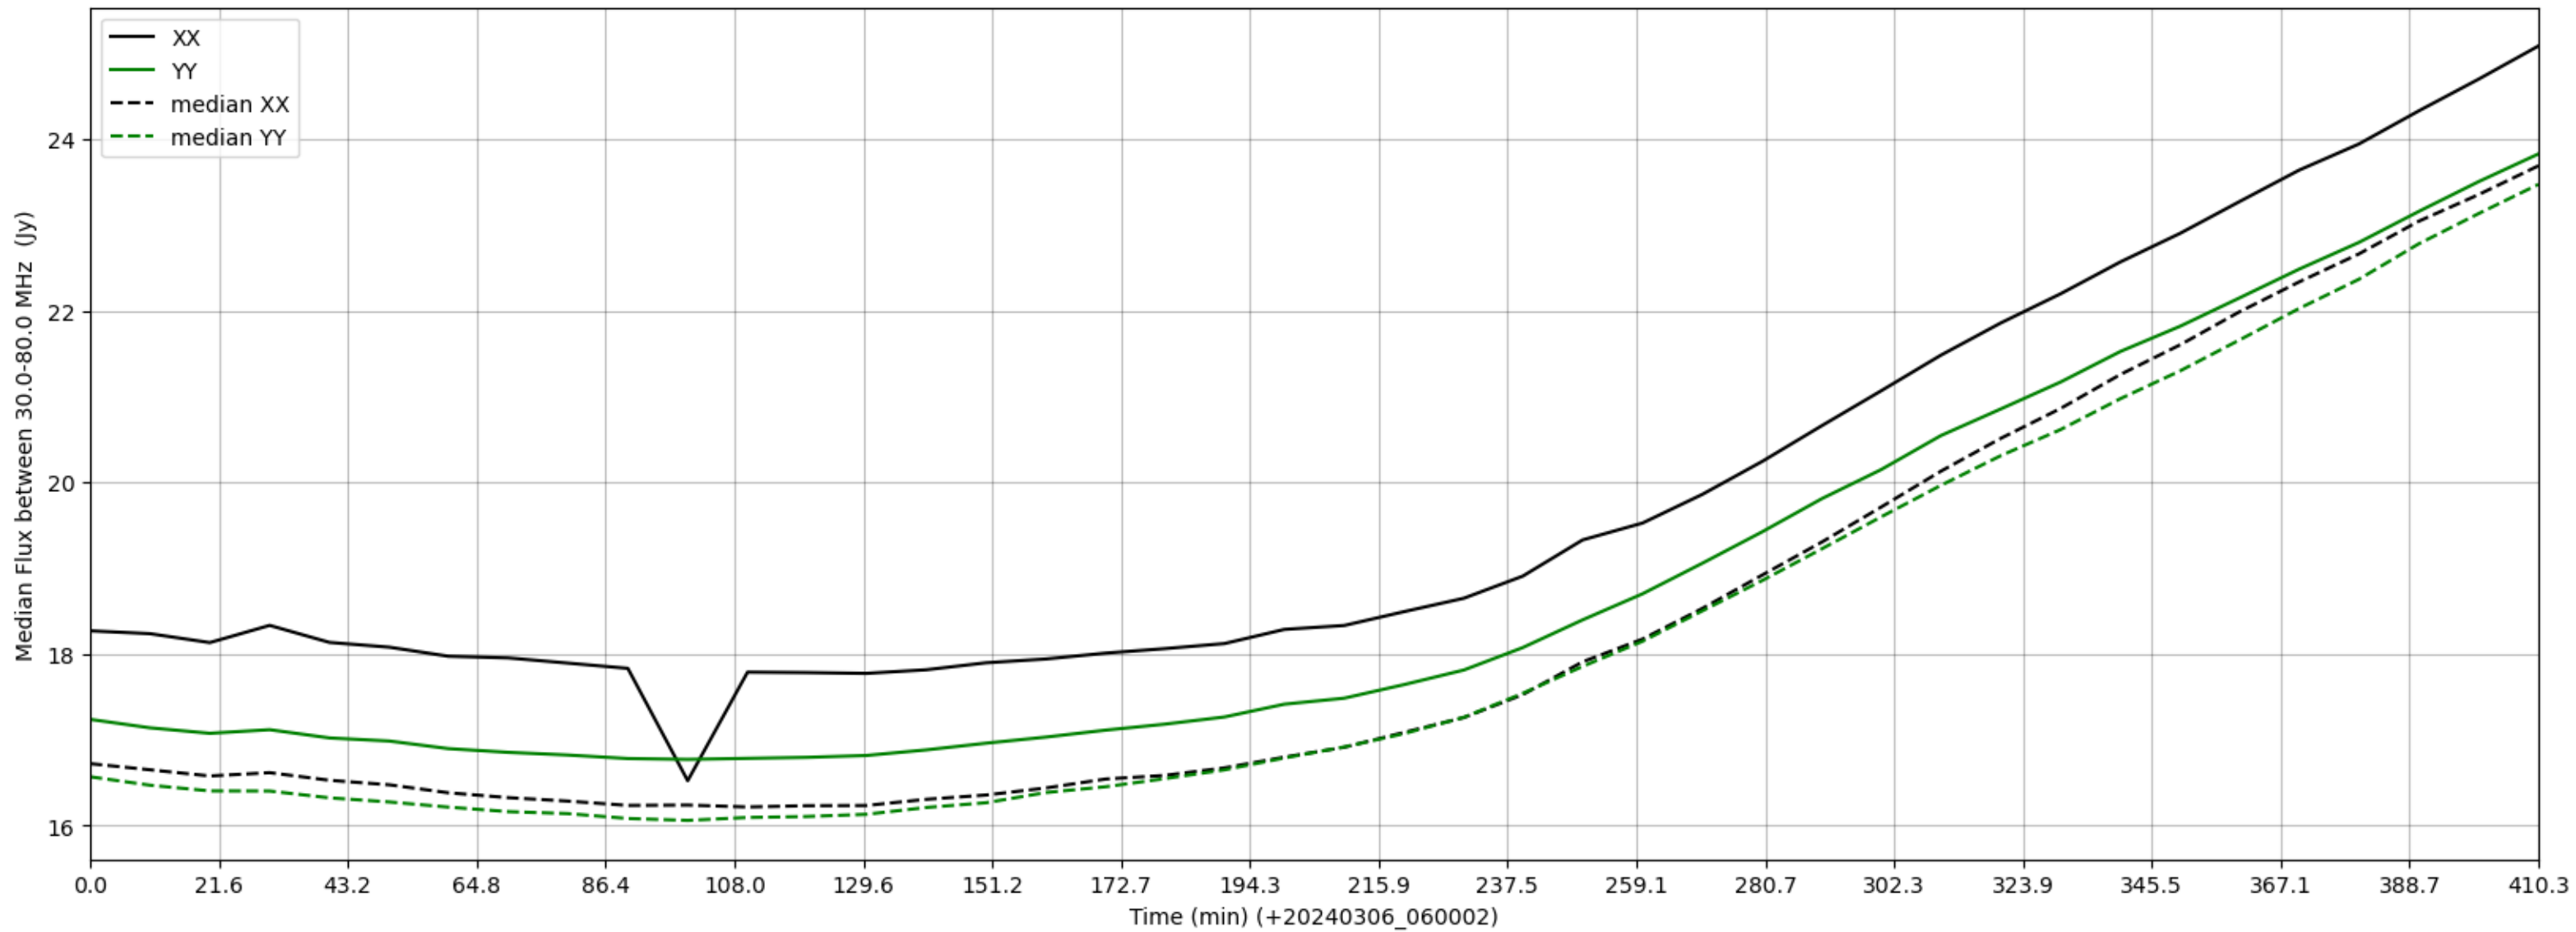

LWA150 - Correlator# 215 - XX FLAGS:LowFlux - YY FLAGS:LowFlux

LWA147 - Correlator# 214 - XX FLAGS:Good - YY FLAGS:Good