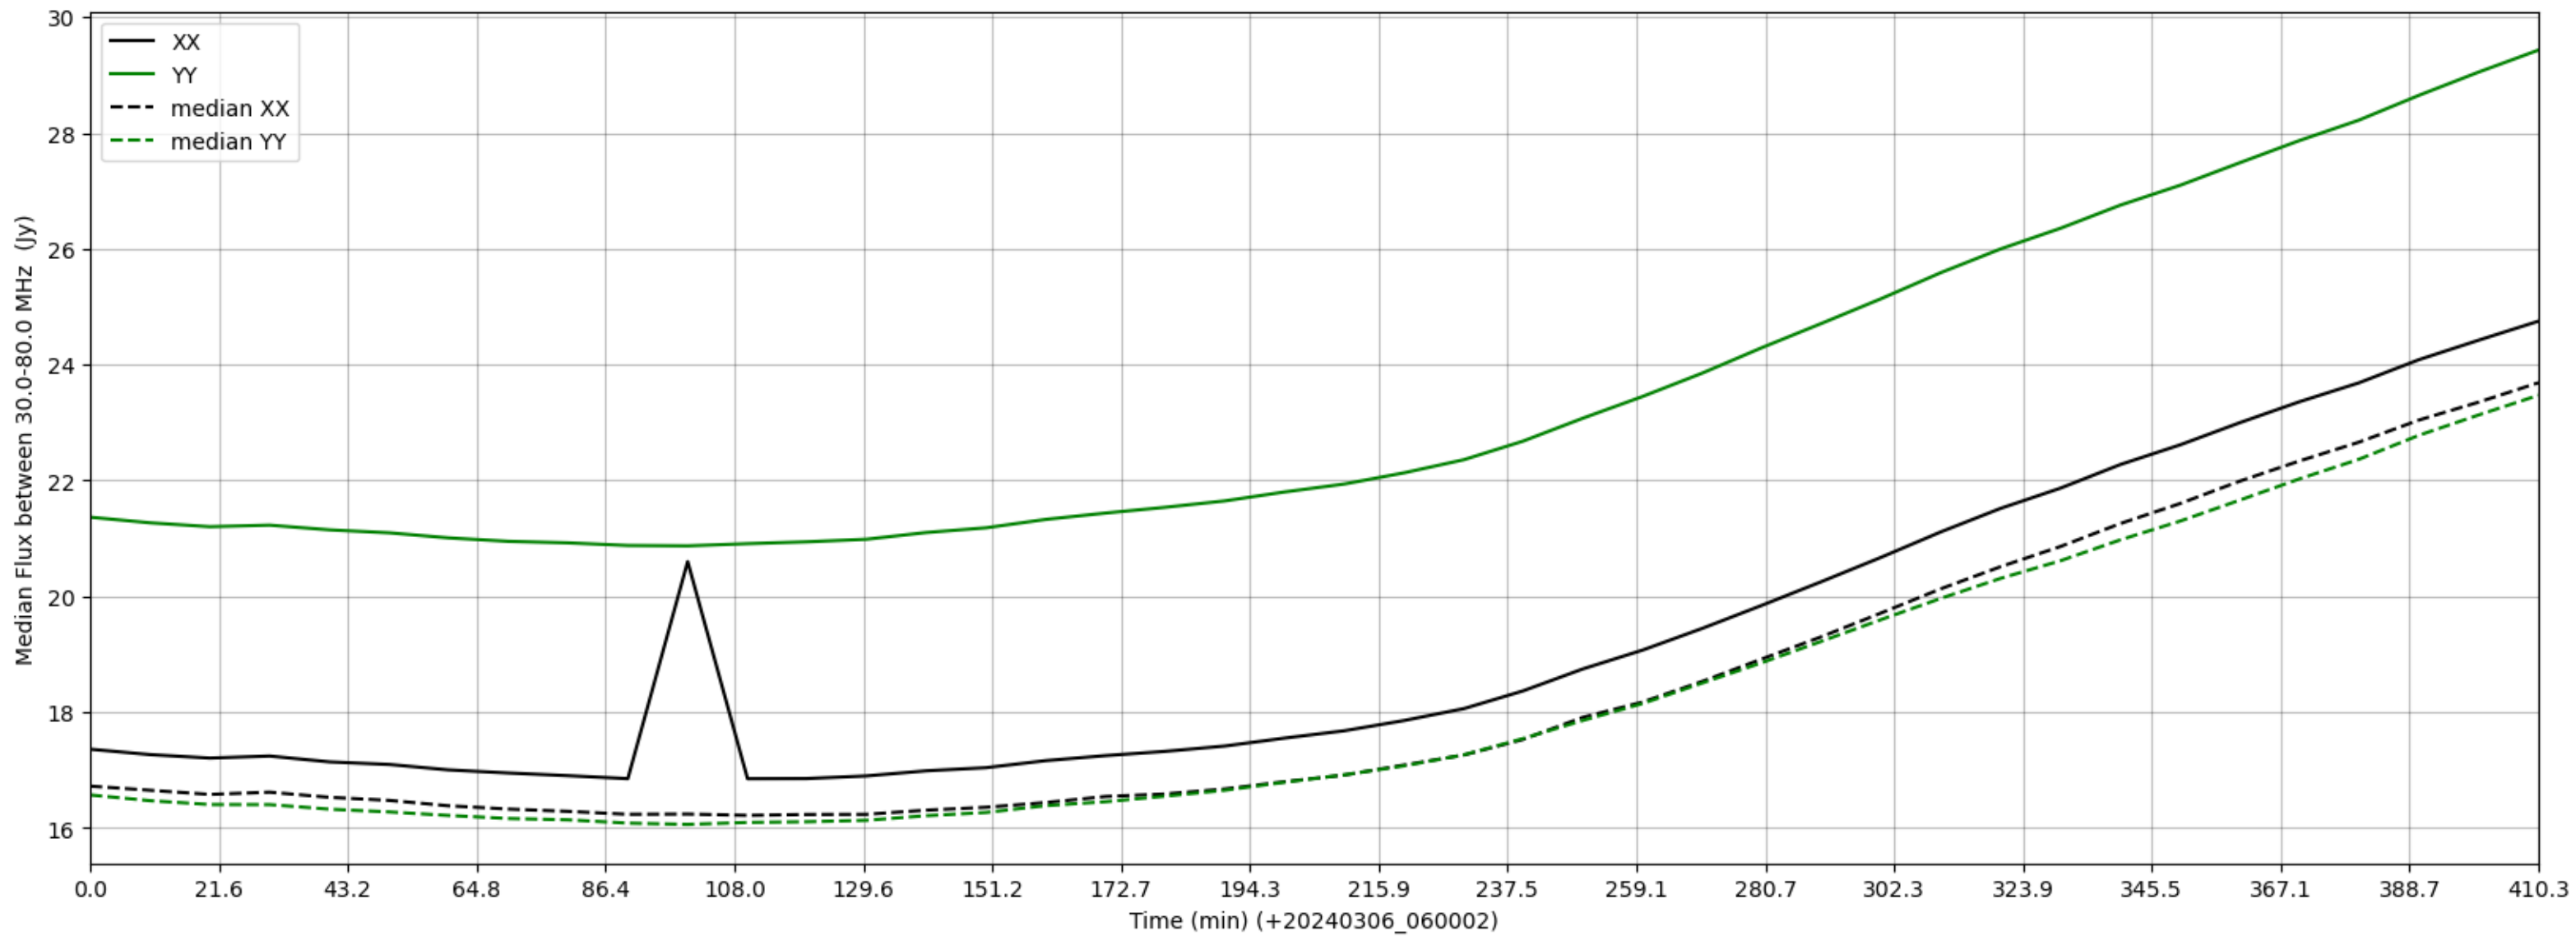

LWA196 - Correlator# 275 - XX FLAGS:Good - YY FLAGS:Good

LWA197 - Correlator# 274 - XX FLAGS:Good - YY FLAGS:Good