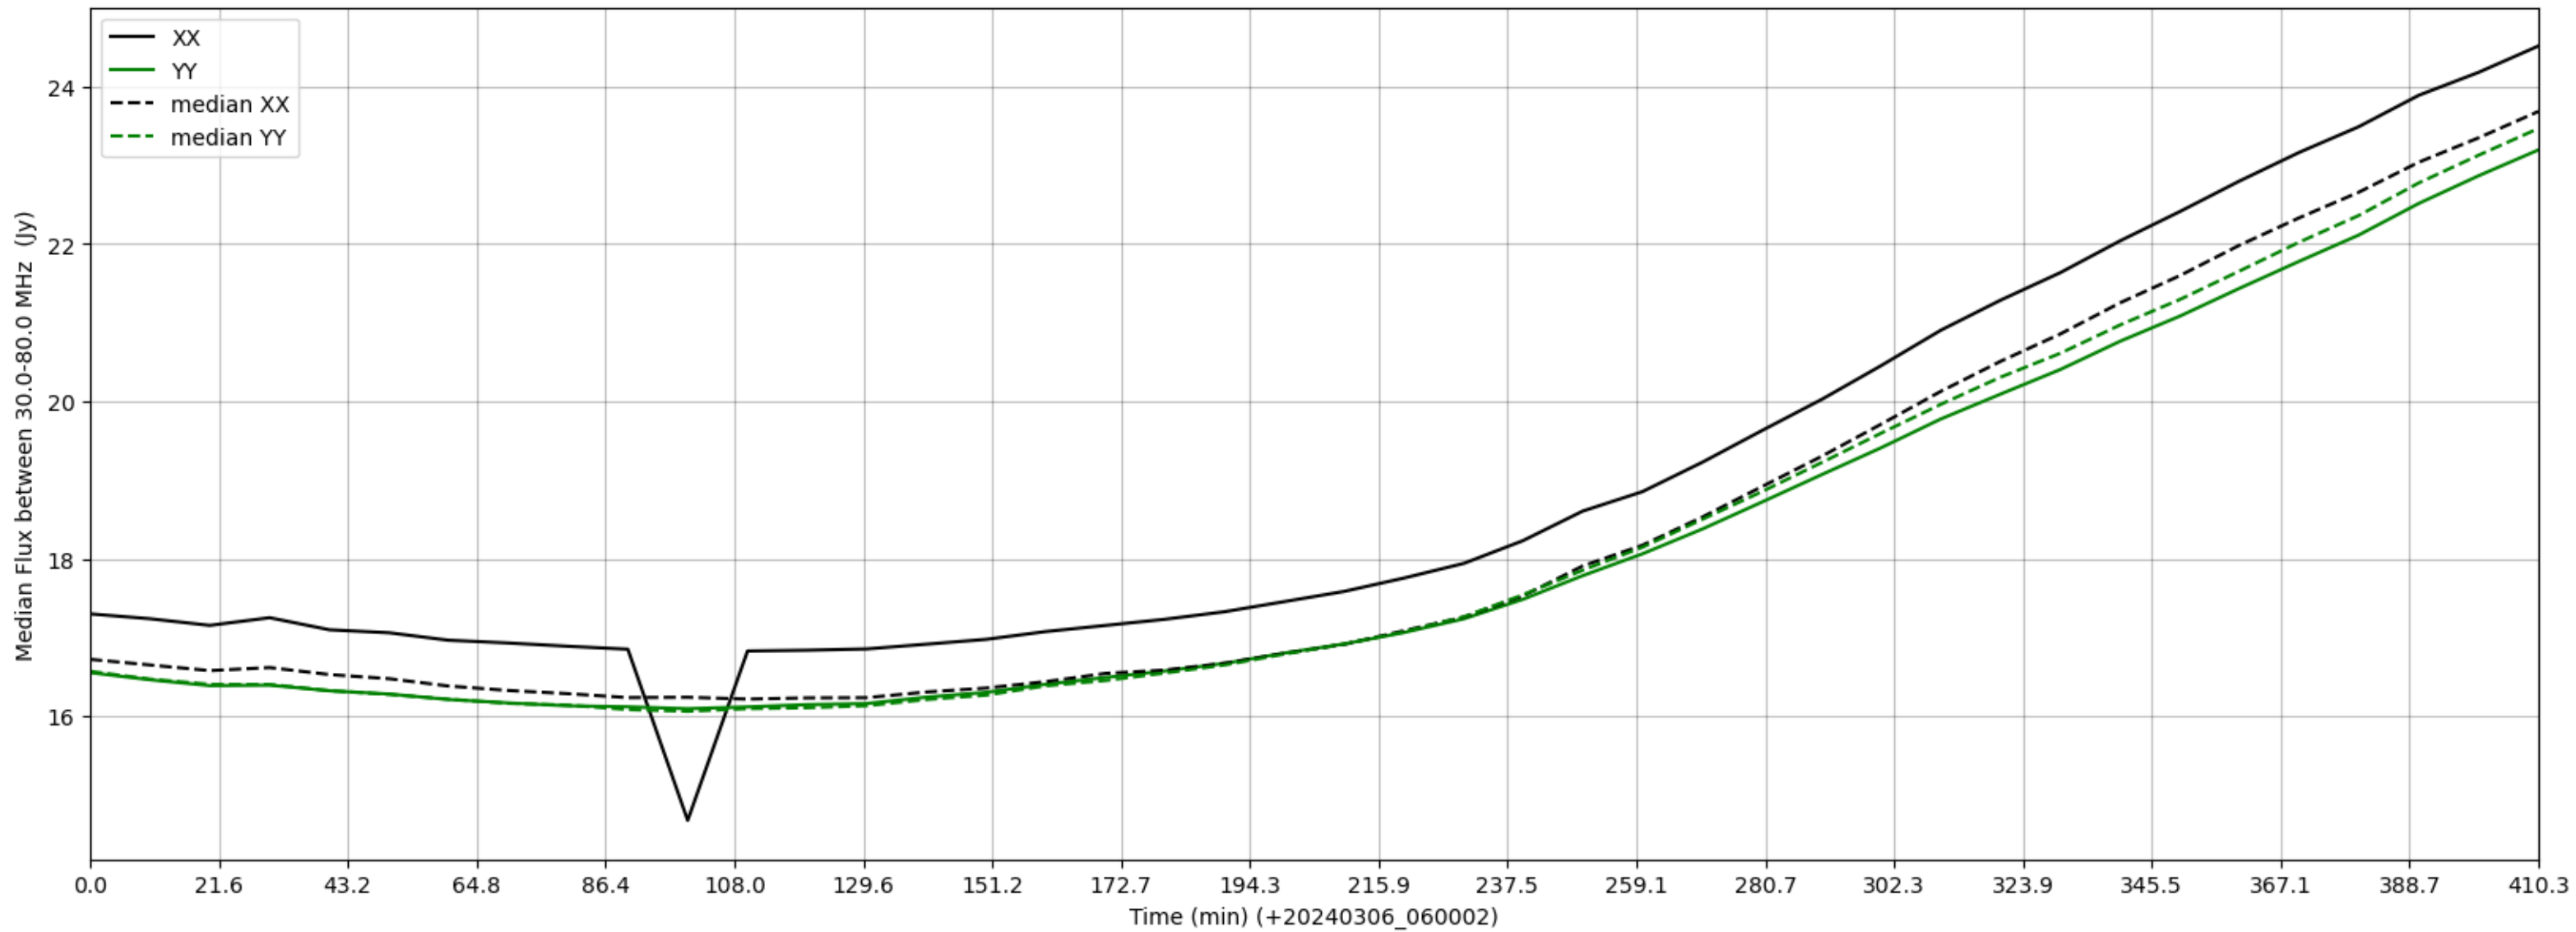

LWA125 - Correlator# 227 - XX FLAGS:Good - YY FLAGS:Good

LWA126 - Correlator# 226 - XX FLAGS:Good - YY FLAGS:Good