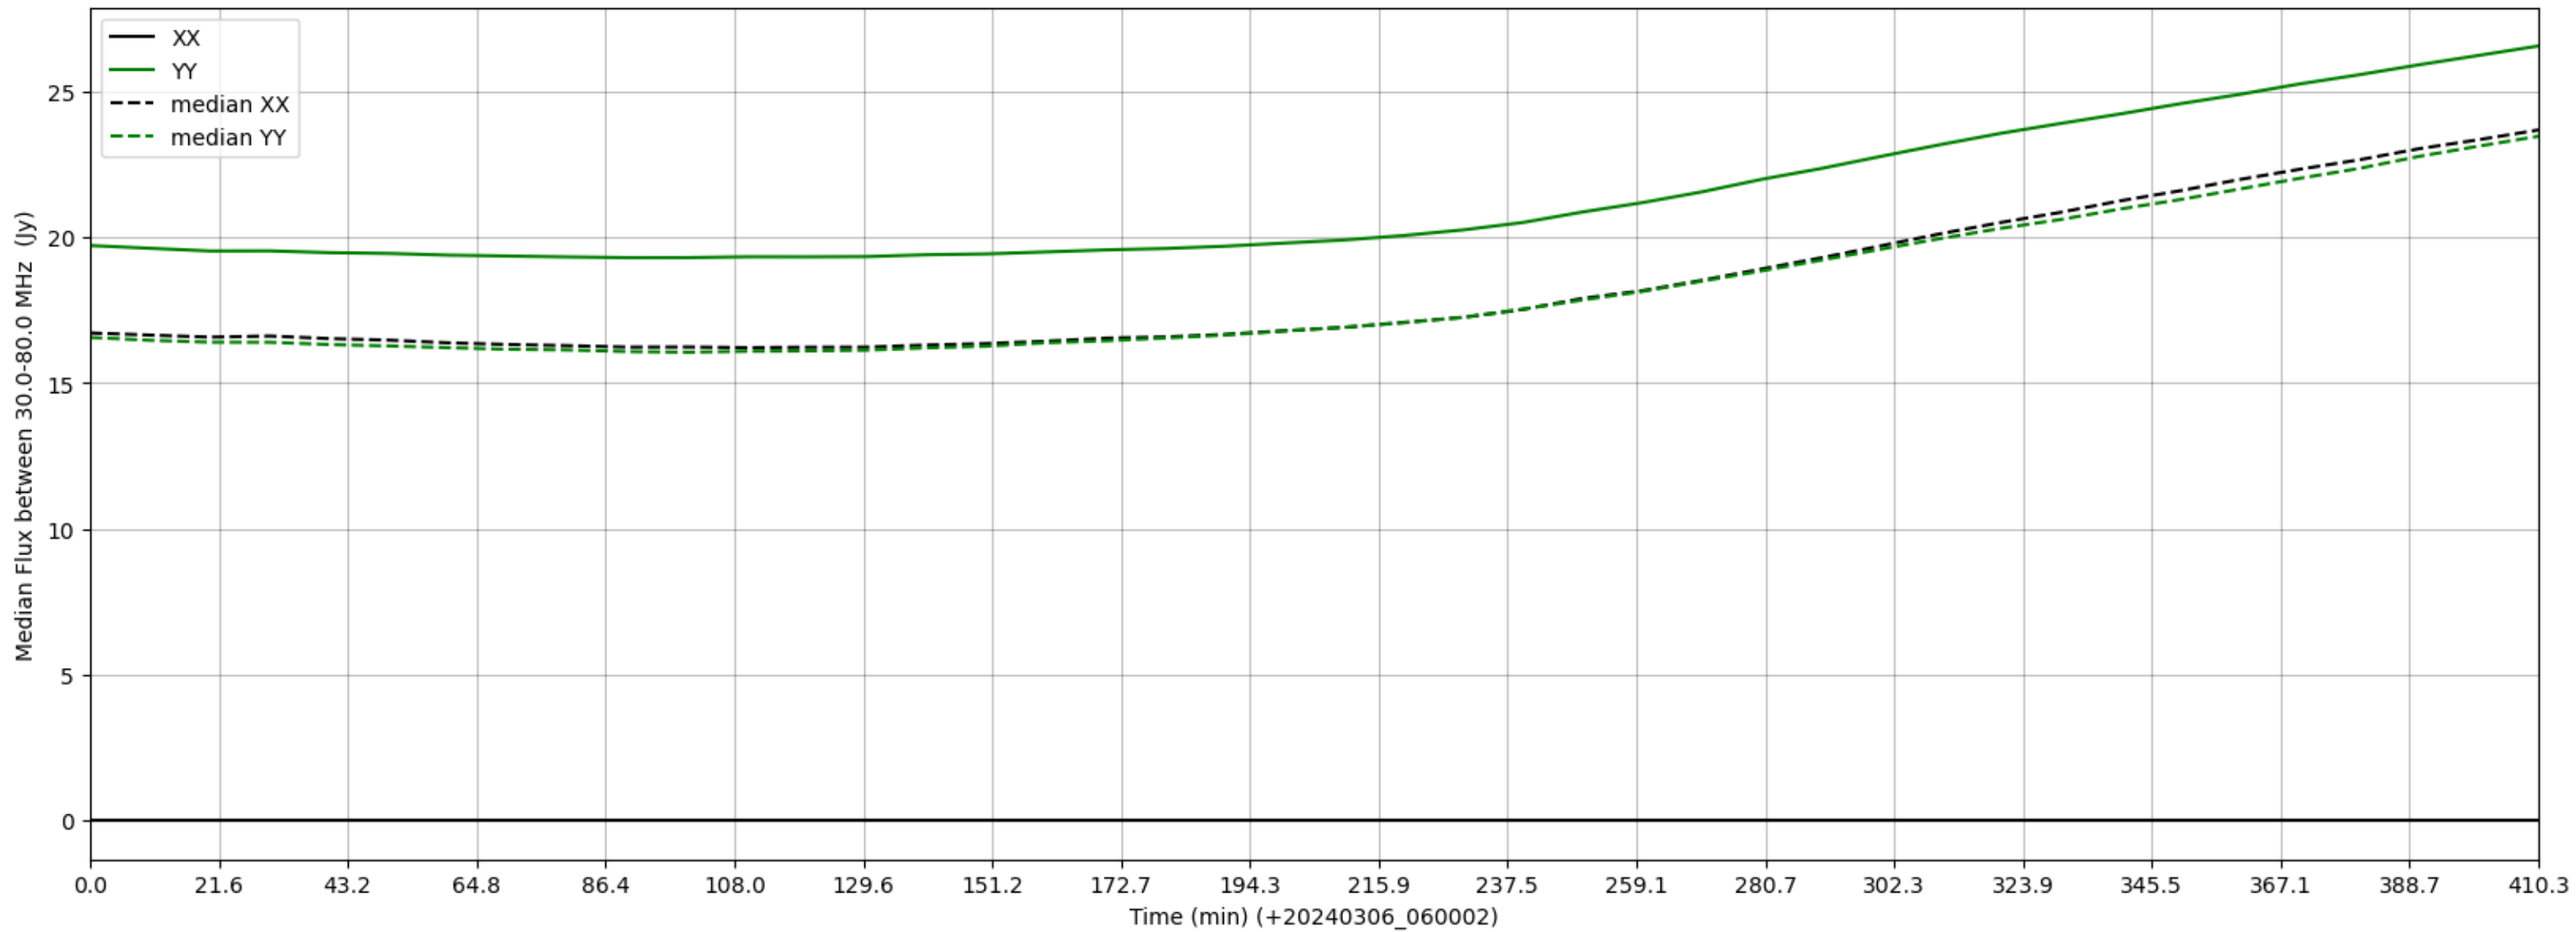

LWA341 - Correlator# 029 - XX FLAGS:Good - YY FLAGS:Good

LWA352 - Correlator# 028 - XX FLAGS:LowFlux - YY FLAGS:Good