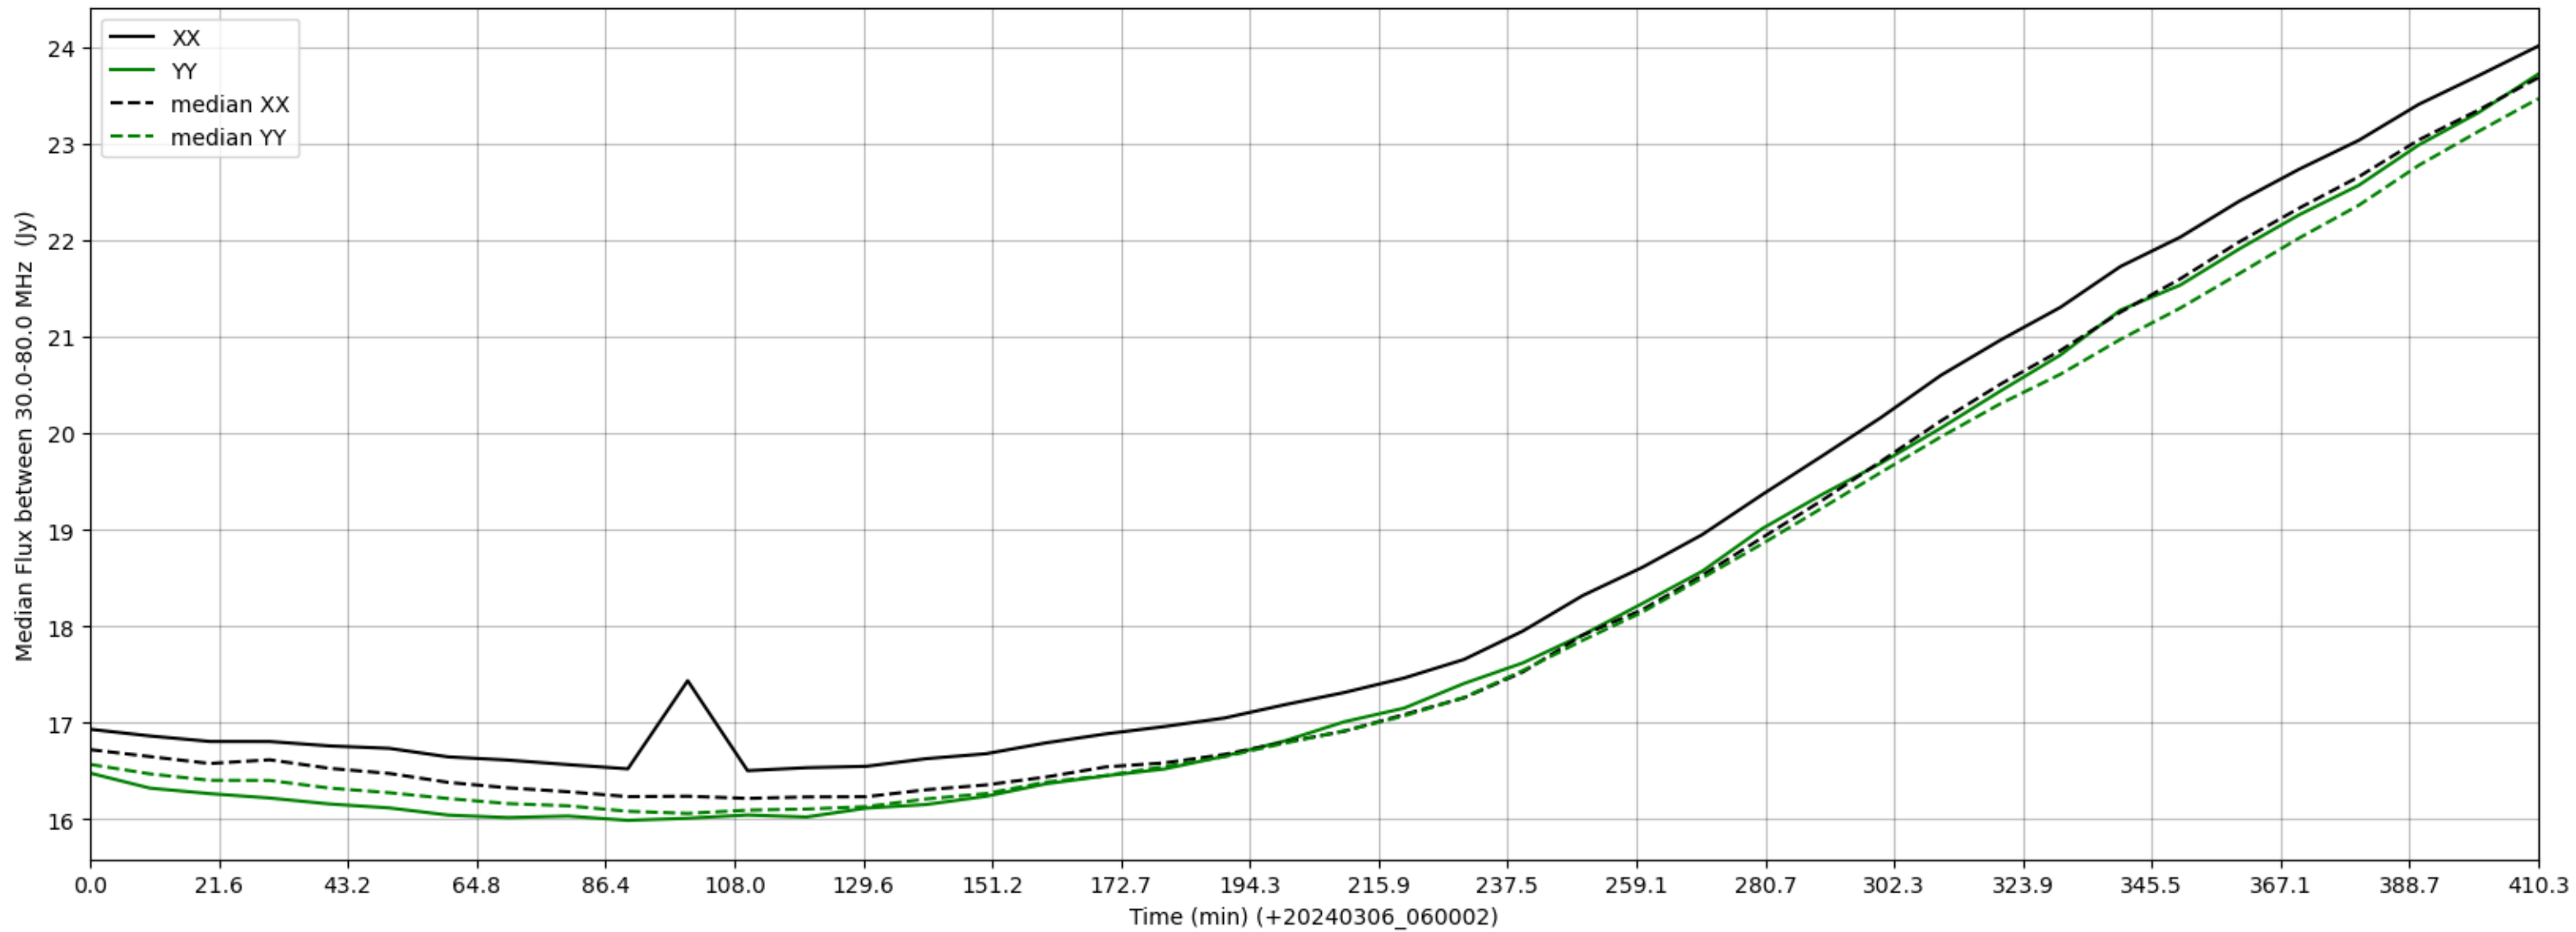

LWA046 - Correlator# 082 - XX FLAGS:Good - YY FLAGS:Good

LWA043 - Correlator# 081 - XX FLAGS:Good - YY FLAGS:Good