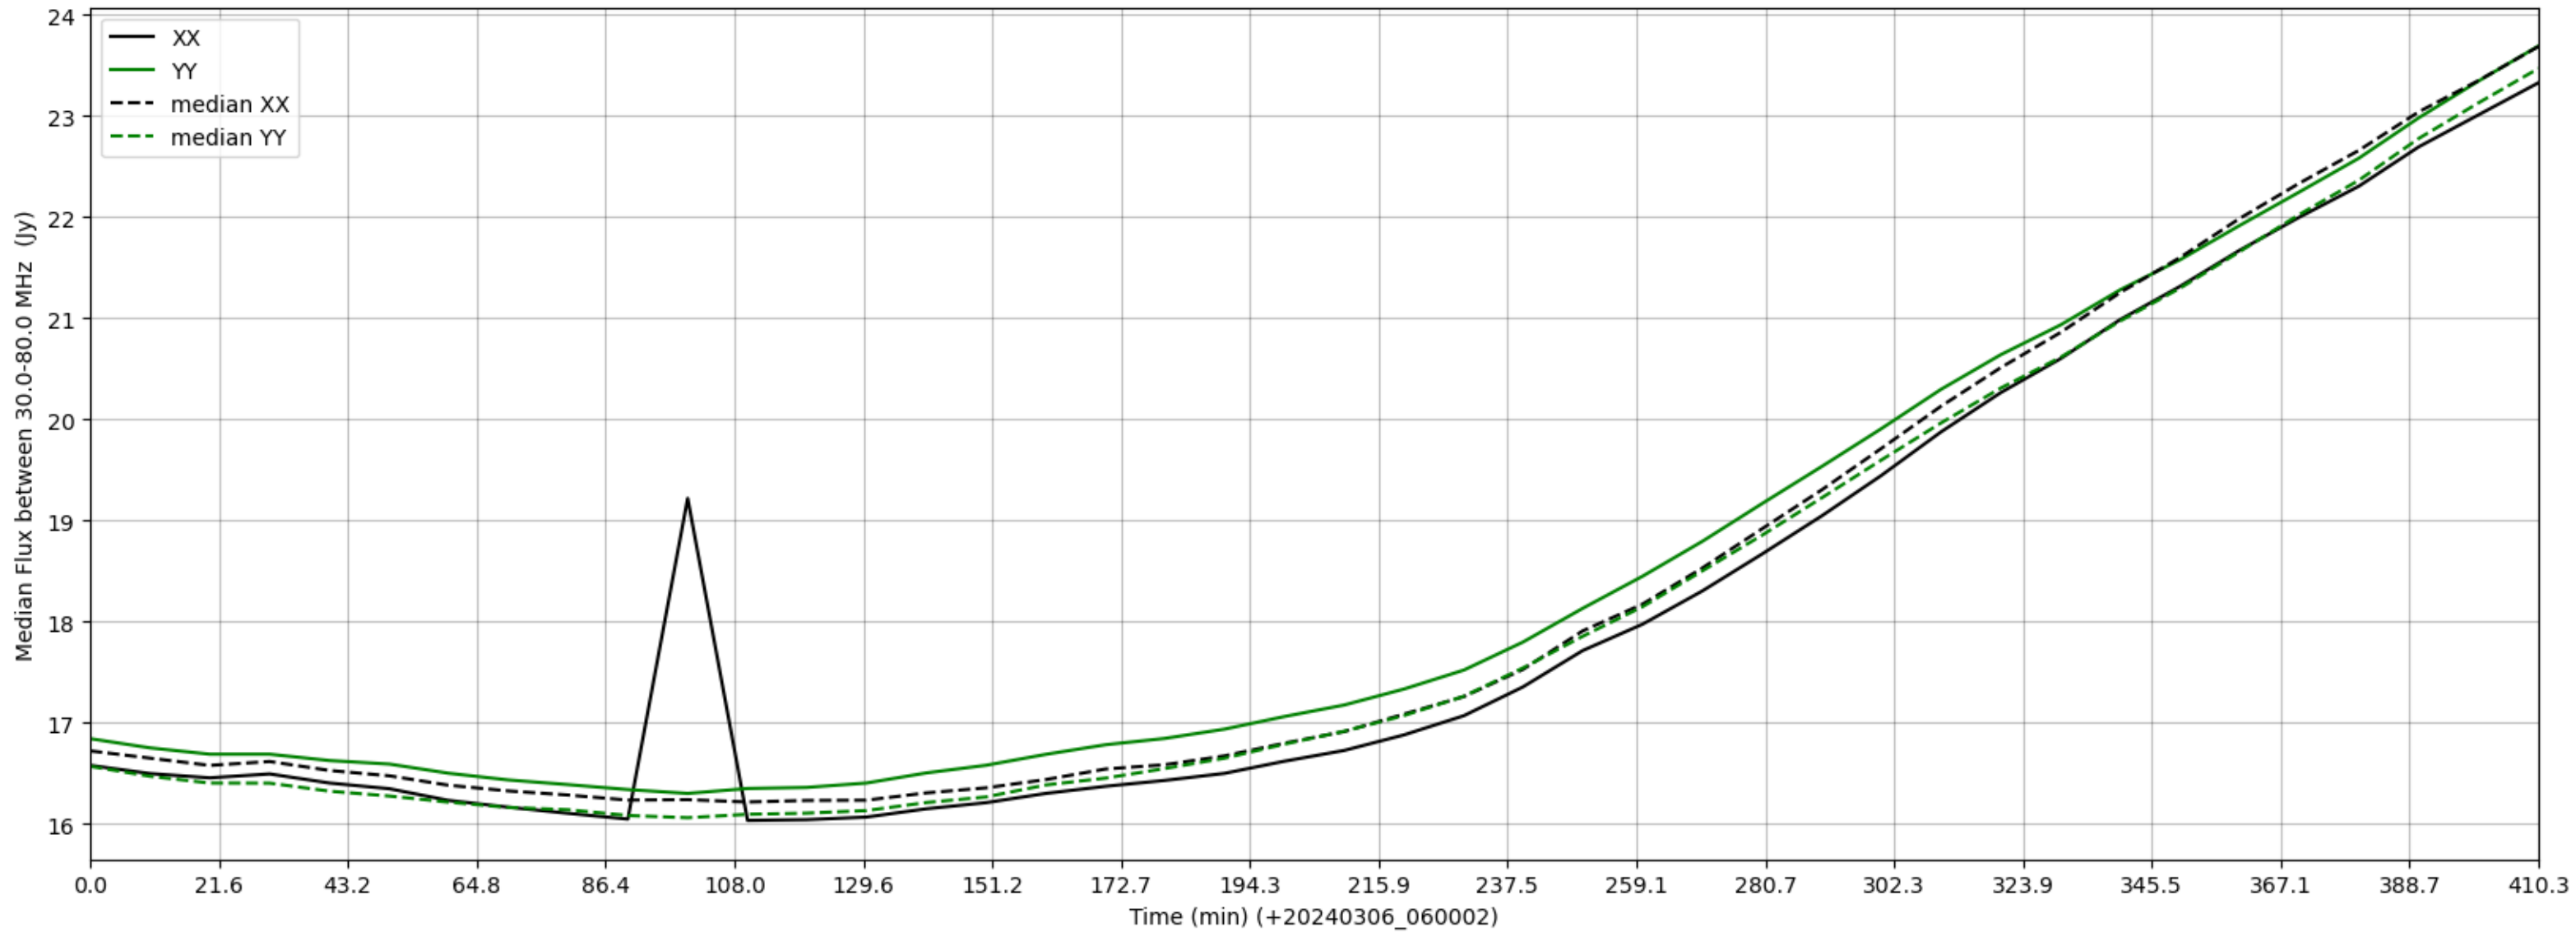

LWA033 - Correlator# 161 - XX FLAGS:Good - YY FLAGS:Good

LWA035 - Correlator# 160 - XX FLAGS:Good - YY FLAGS:Good