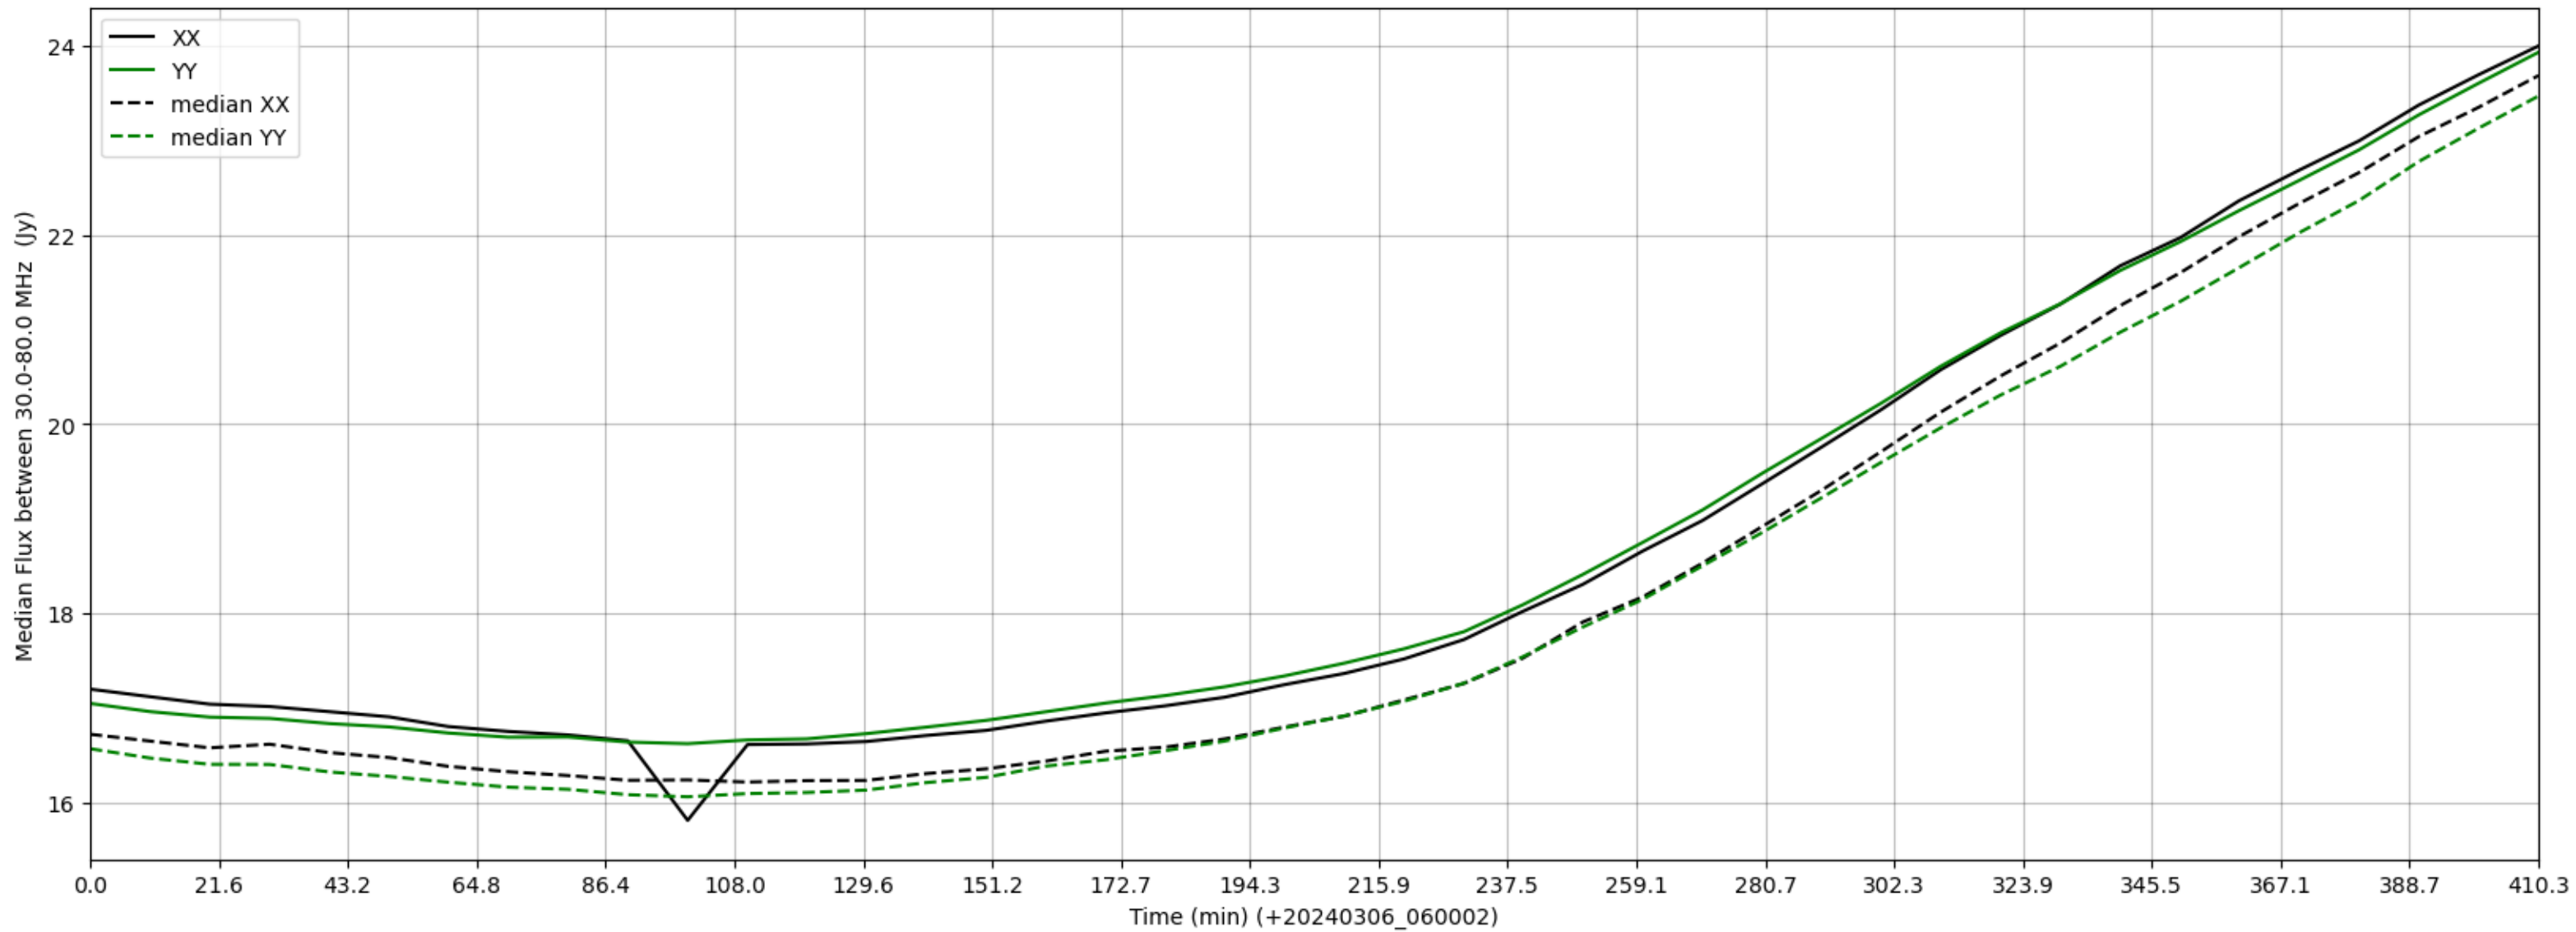

LWA055 - Correlator# 121 - XX FLAGS:Good - YY FLAGS:Good

LWA084 - Correlator# 120 - XX FLAGS:Good - YY FLAGS:Good