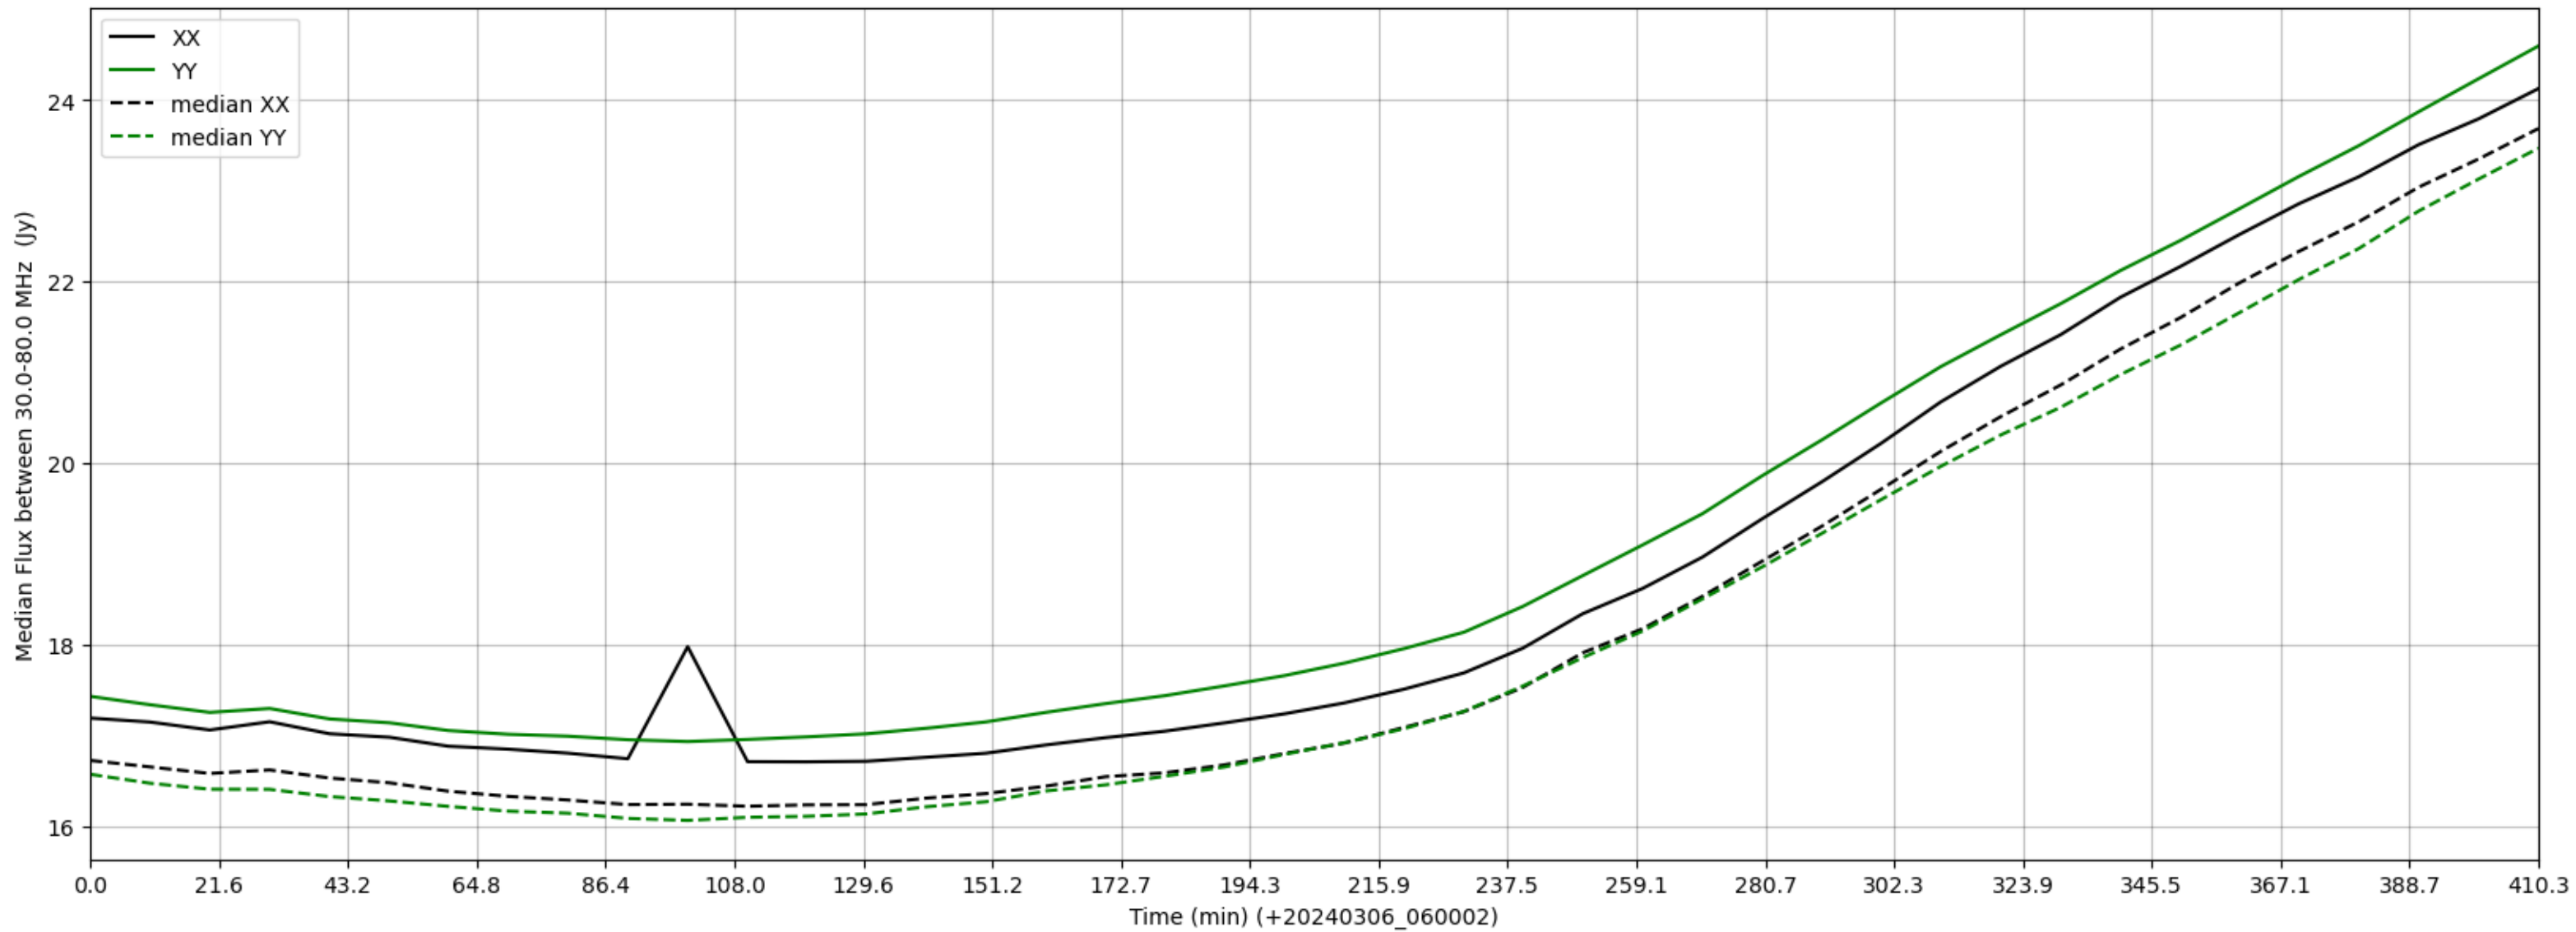

LWA013 - Correlator# 096 - XX FLAGS:Good - YY FLAGS:Good

LWA016 - Correlator# 097 - XX FLAGS:Good - YY FLAGS:Good

LWA015 - Correlator# 098 - XX FLAGS:Good - YY FLAGS:Good

LWA014 - Correlator# 099 - XX FLAGS:Good - YY FLAGS:Good