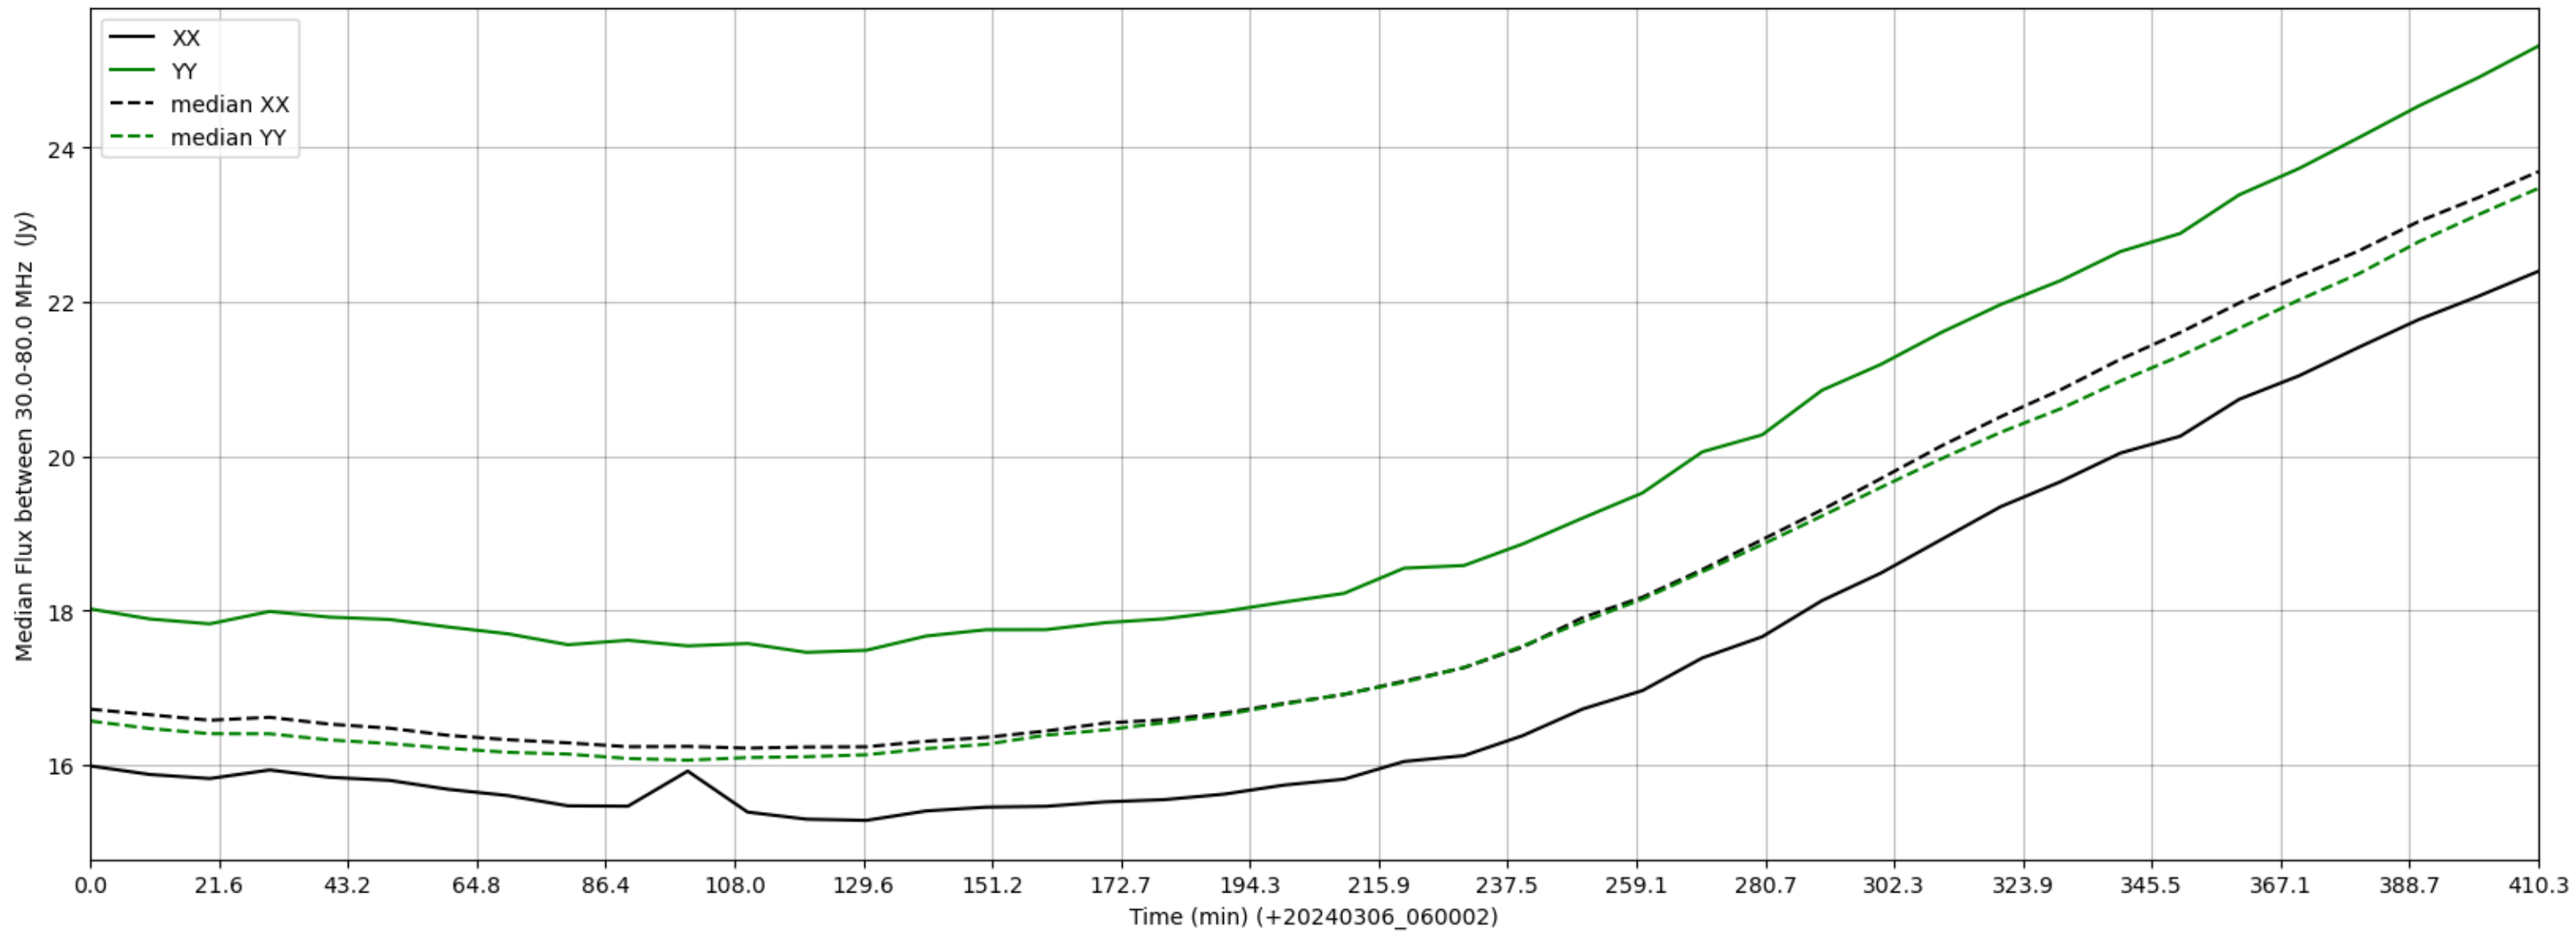

LWA117 - Correlator# 207 - XX FLAGS:Good - YY FLAGS:Good

LWA118 - Correlator# 206 - XX FLAGS:Good - YY FLAGS:Good