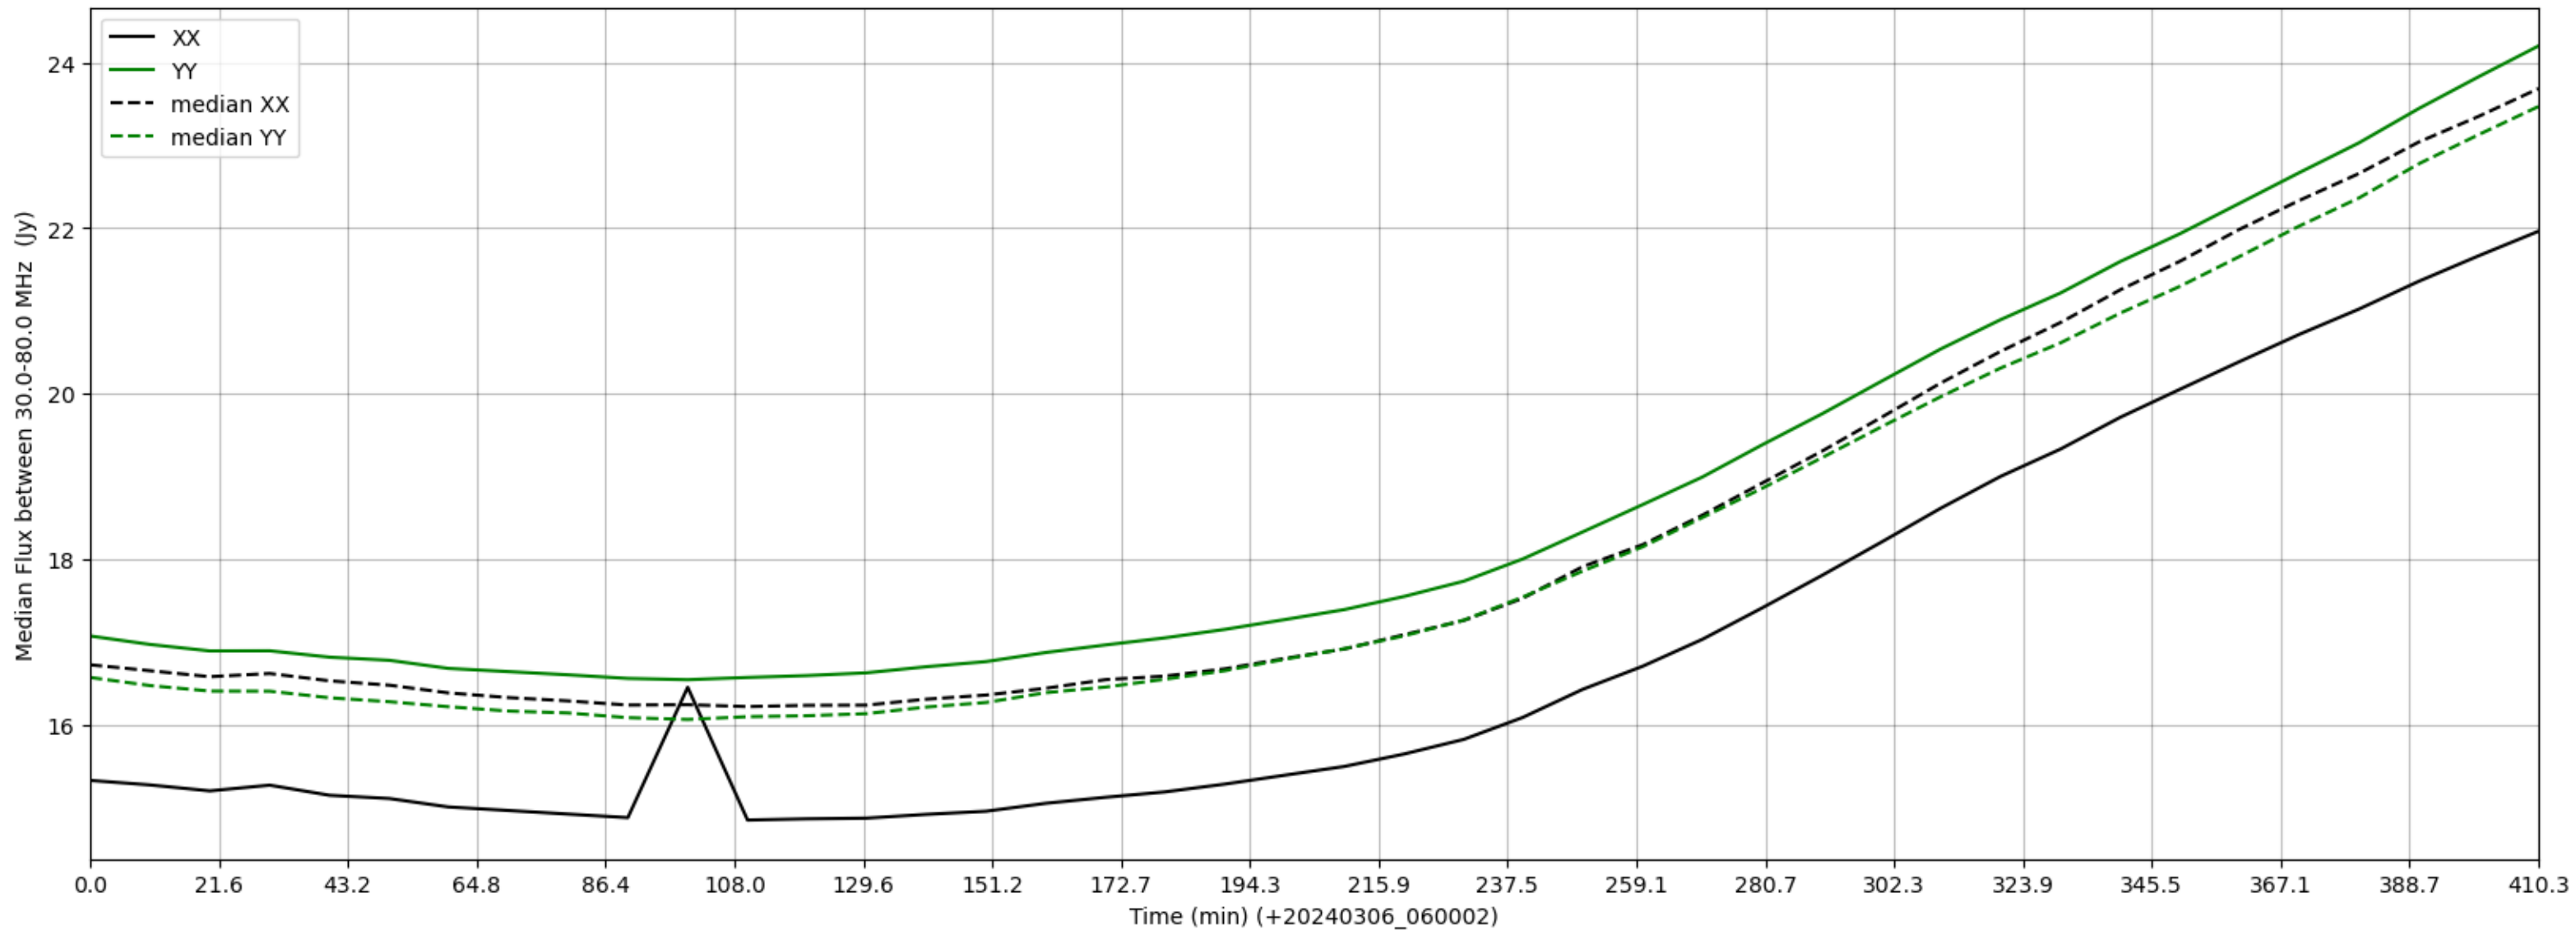

LWA045 - Correlator# 083 - XX FLAGS:Good - YY FLAGS:Good

LWA046 - Correlator# 082 - XX FLAGS:Good - YY FLAGS:Good