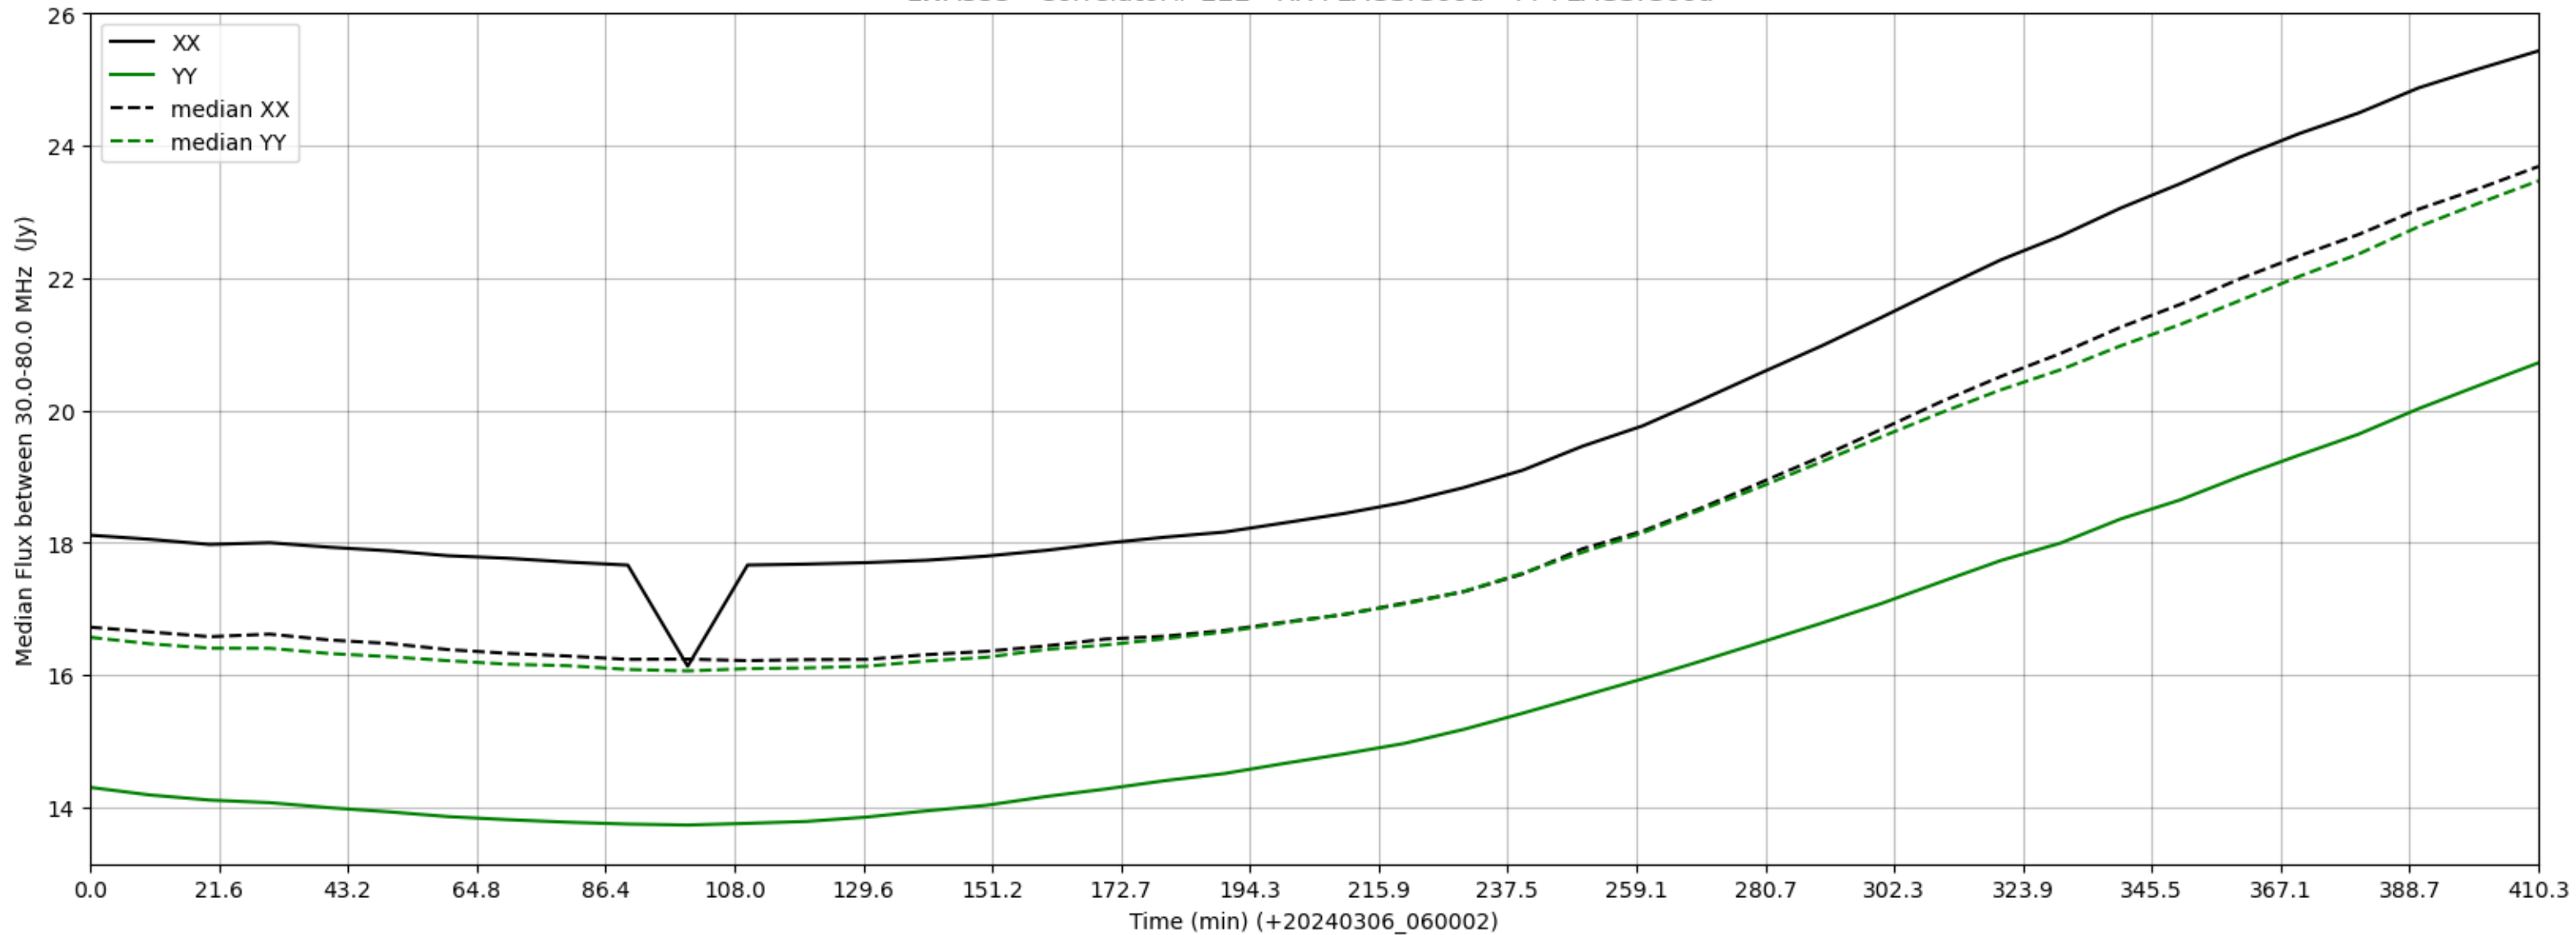

LWA287 - Correlator# 223 - XX FLAGS:BadSpecShape - YY FLAGS:Good

LWA355 - Correlator# 222 - XX FLAGS:Good - YY FLAGS:Good