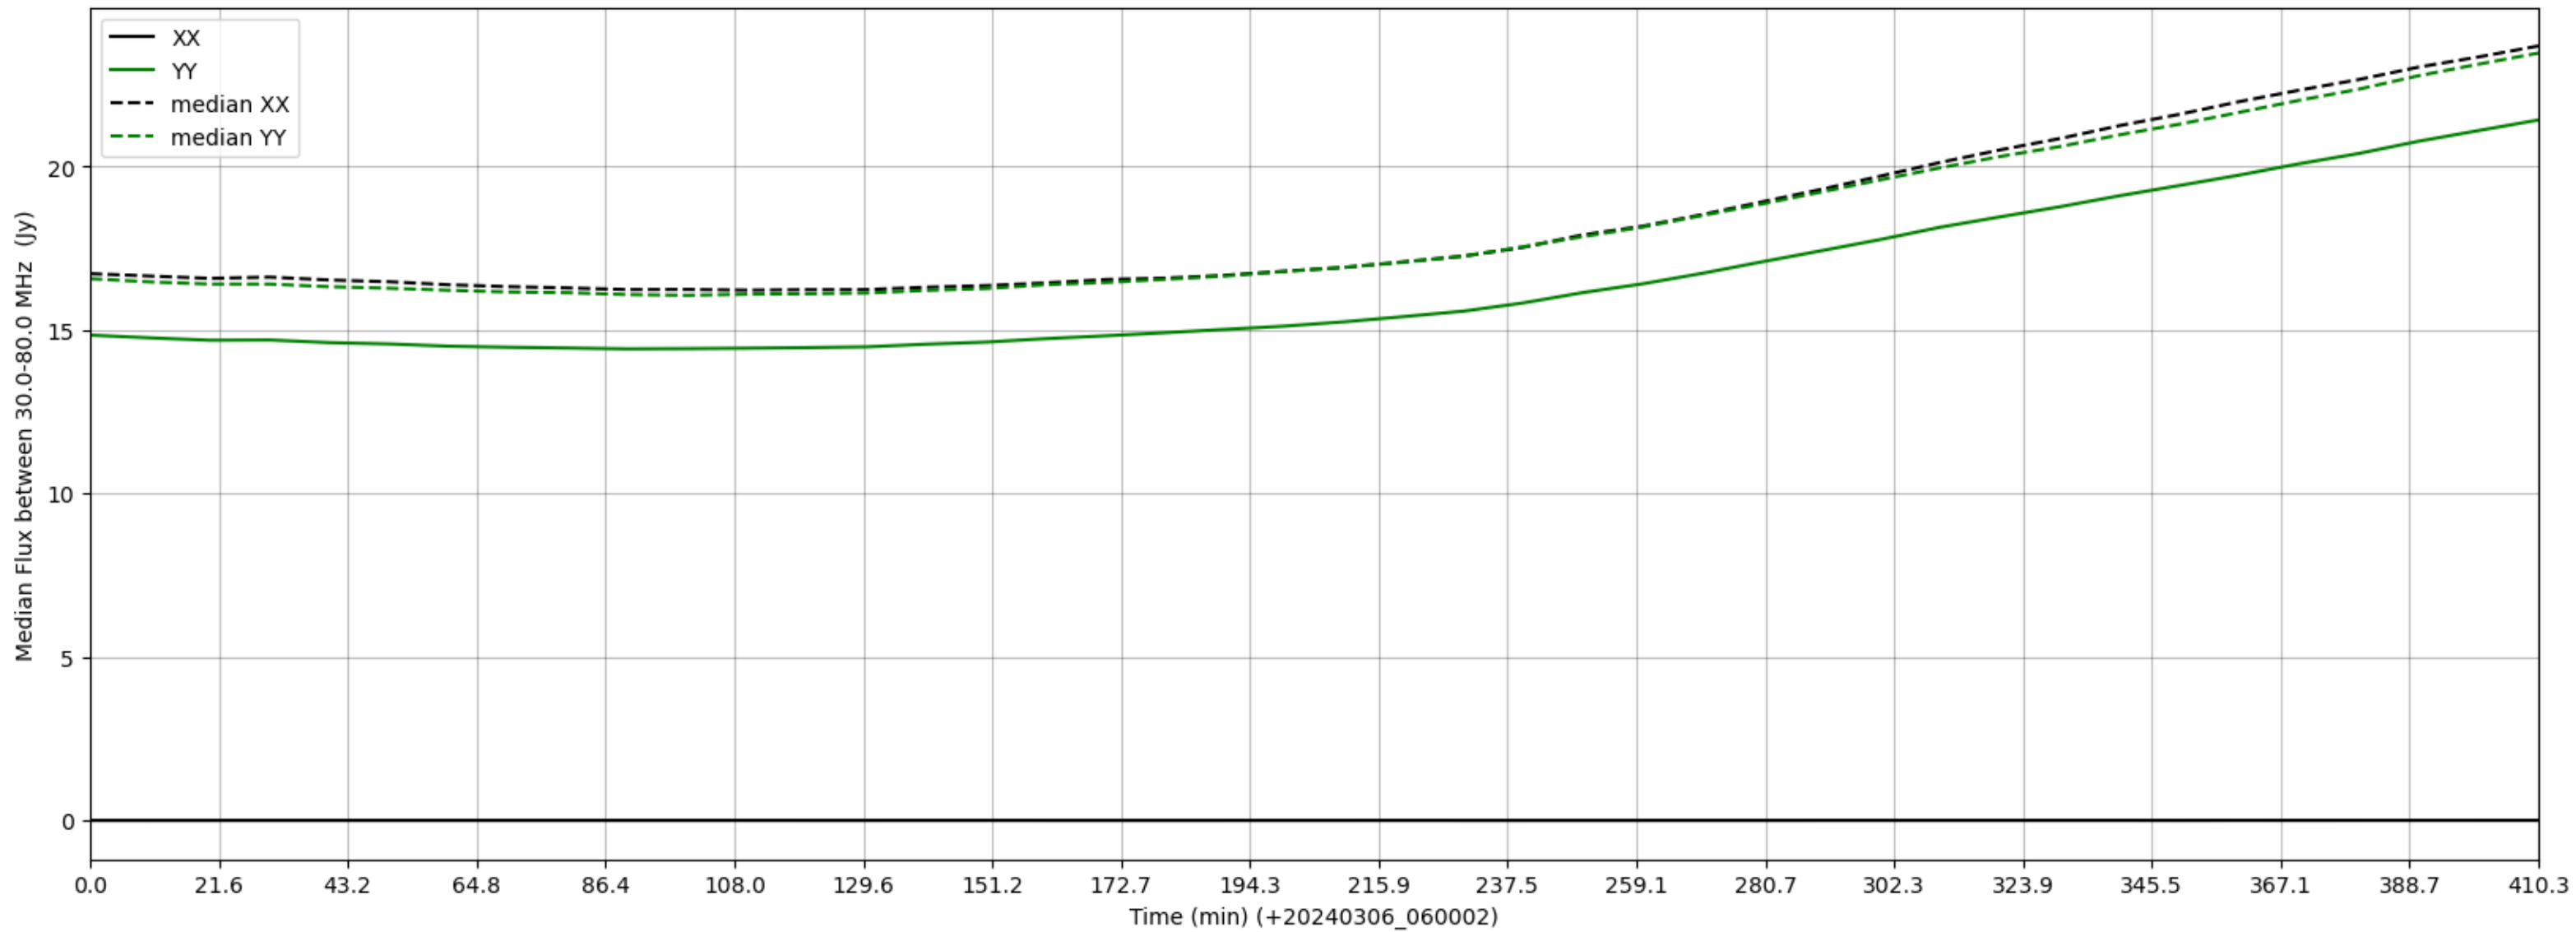

LWA158 - Correlator# 237 - XX FLAGS:Good - YY FLAGS:Good

LWA159 - Correlator# 236 - XX FLAGS:LowFlux - YY FLAGS:Good