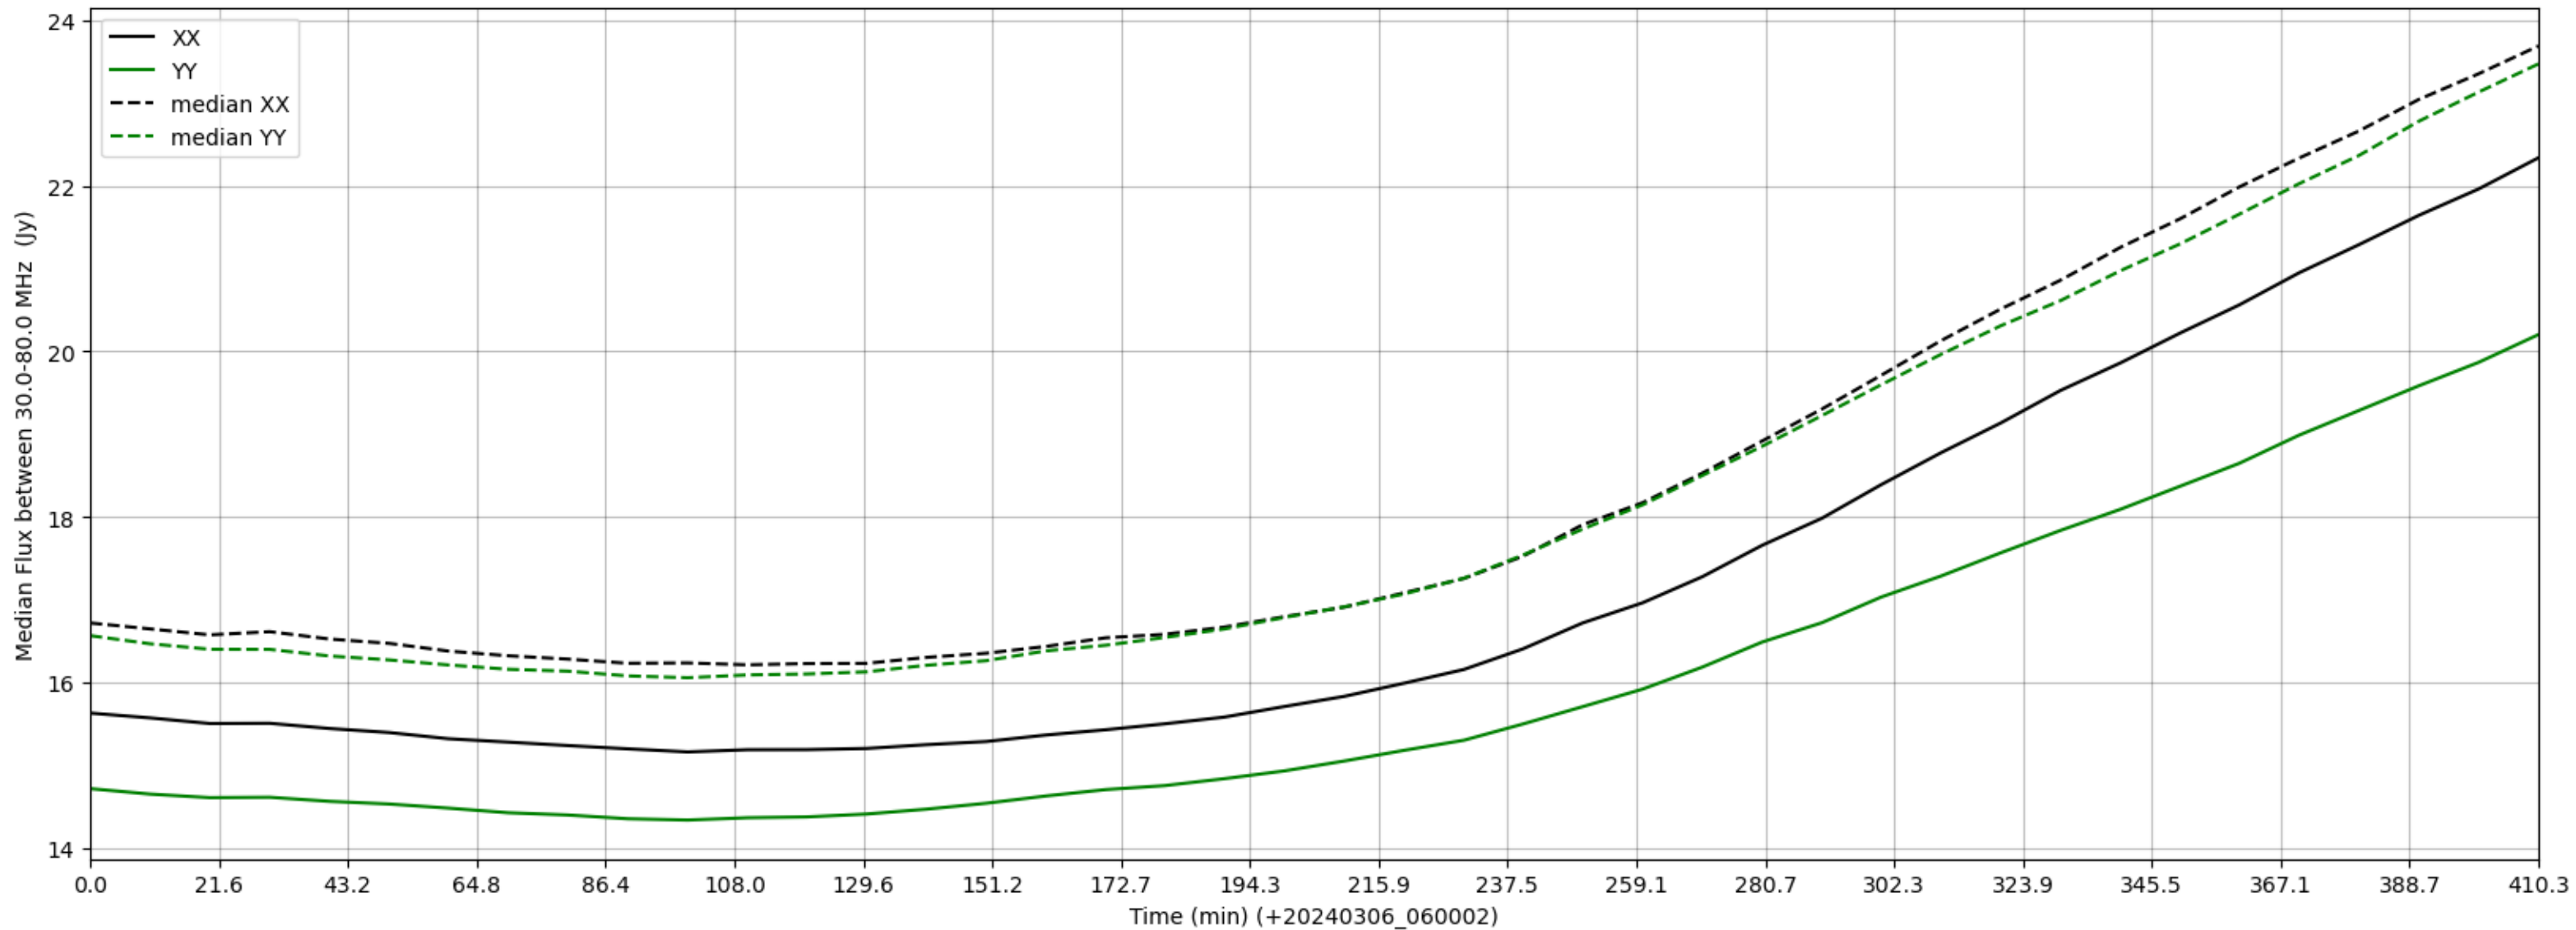

LWA351 - Correlator# 060 - XX FLAGS:BadSpecShape - YY FLAGS:Good

LWA344 - Correlator# 061 - XX FLAGS:Good - YY FLAGS:Good

LWA360 - Correlator# 062 - XX FLAGS:Good - YY FLAGS:Good

LWA354 - Correlator# 063 - XX FLAGS:Good - YY FLAGS:Good