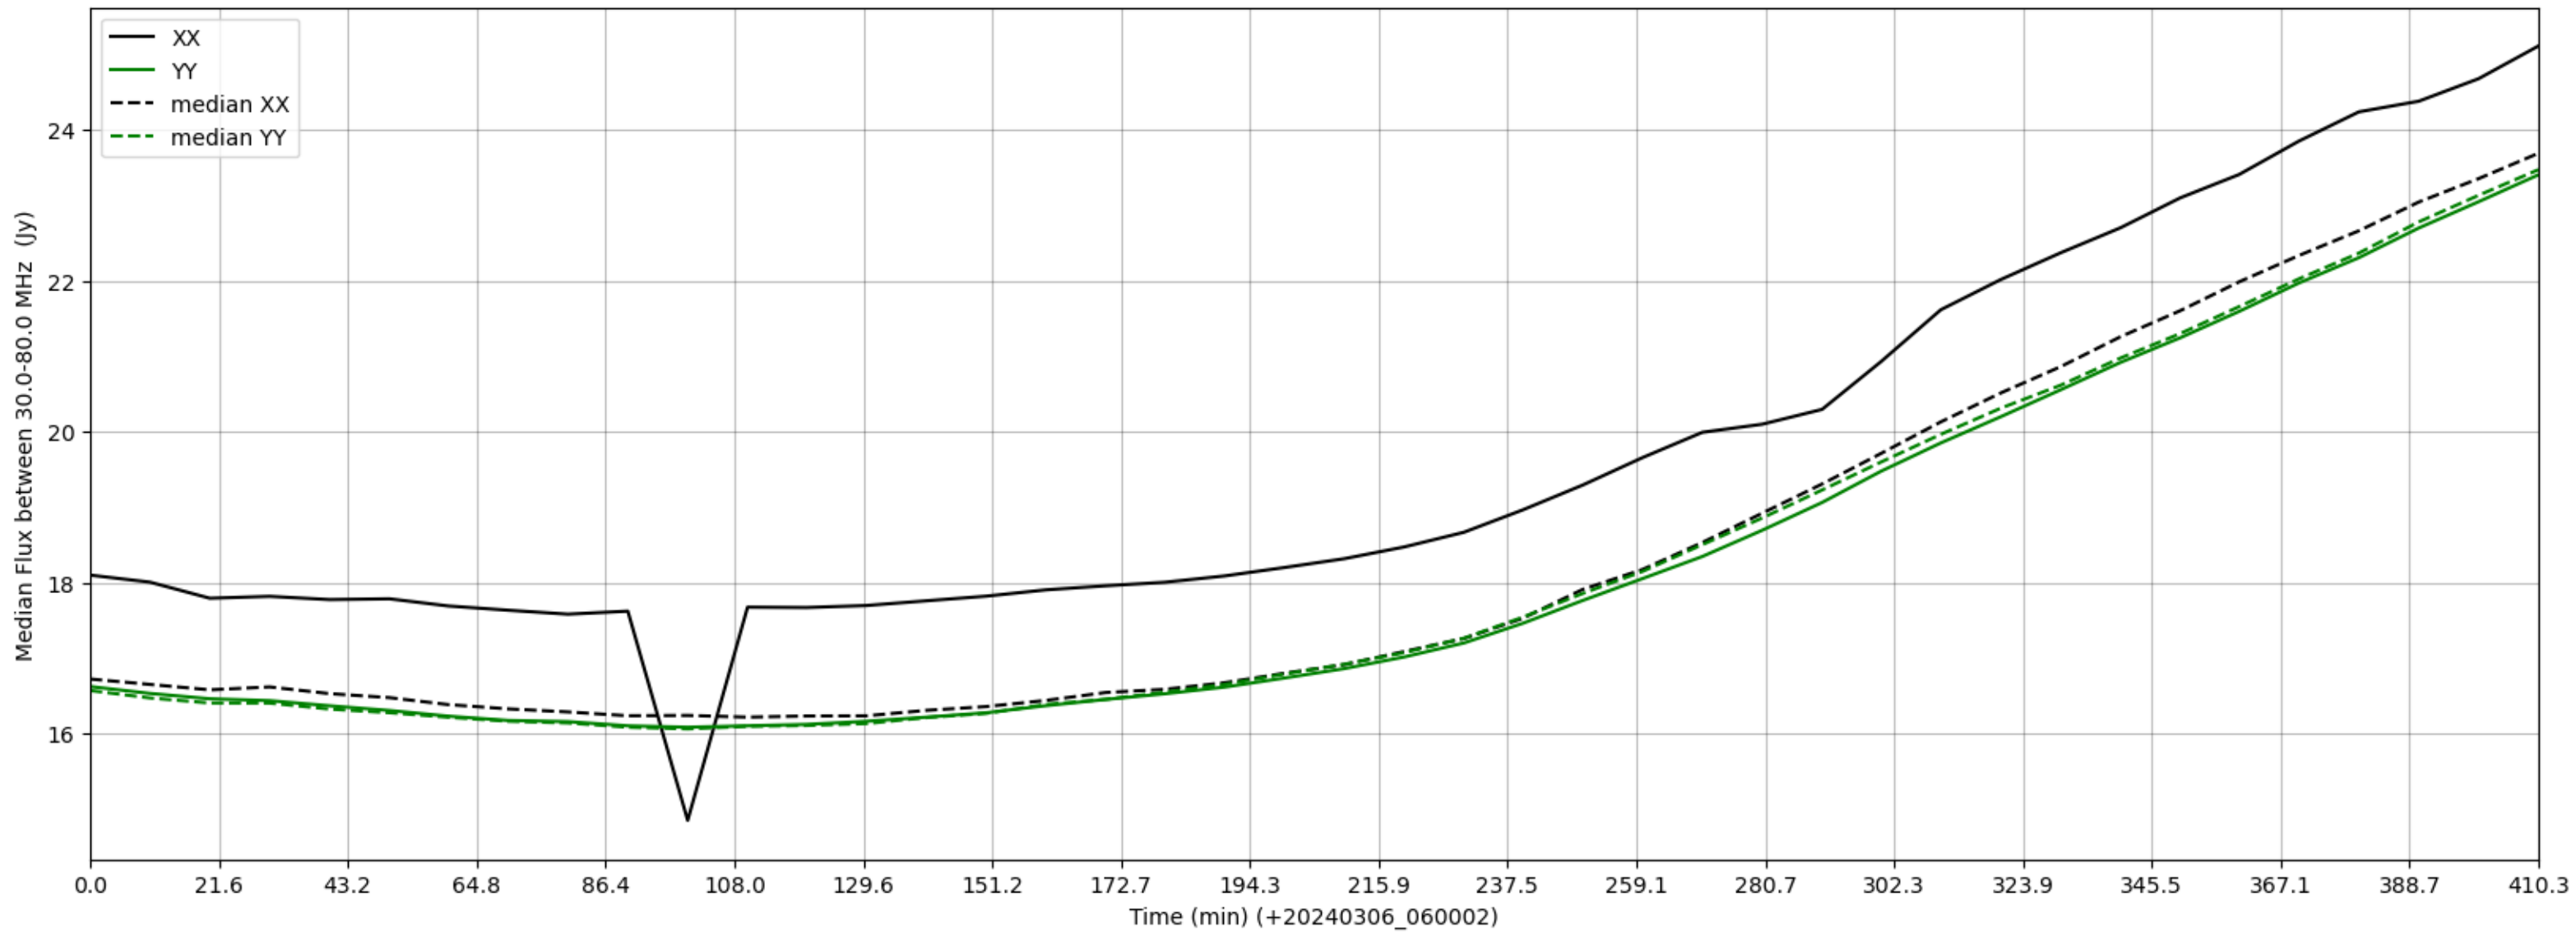

LWA256 - Correlator# 347 - XX FLAGS:Good - YY FLAGS:Good

LWA261 - Correlator# 346 - XX FLAGS:Good - YY FLAGS:Good