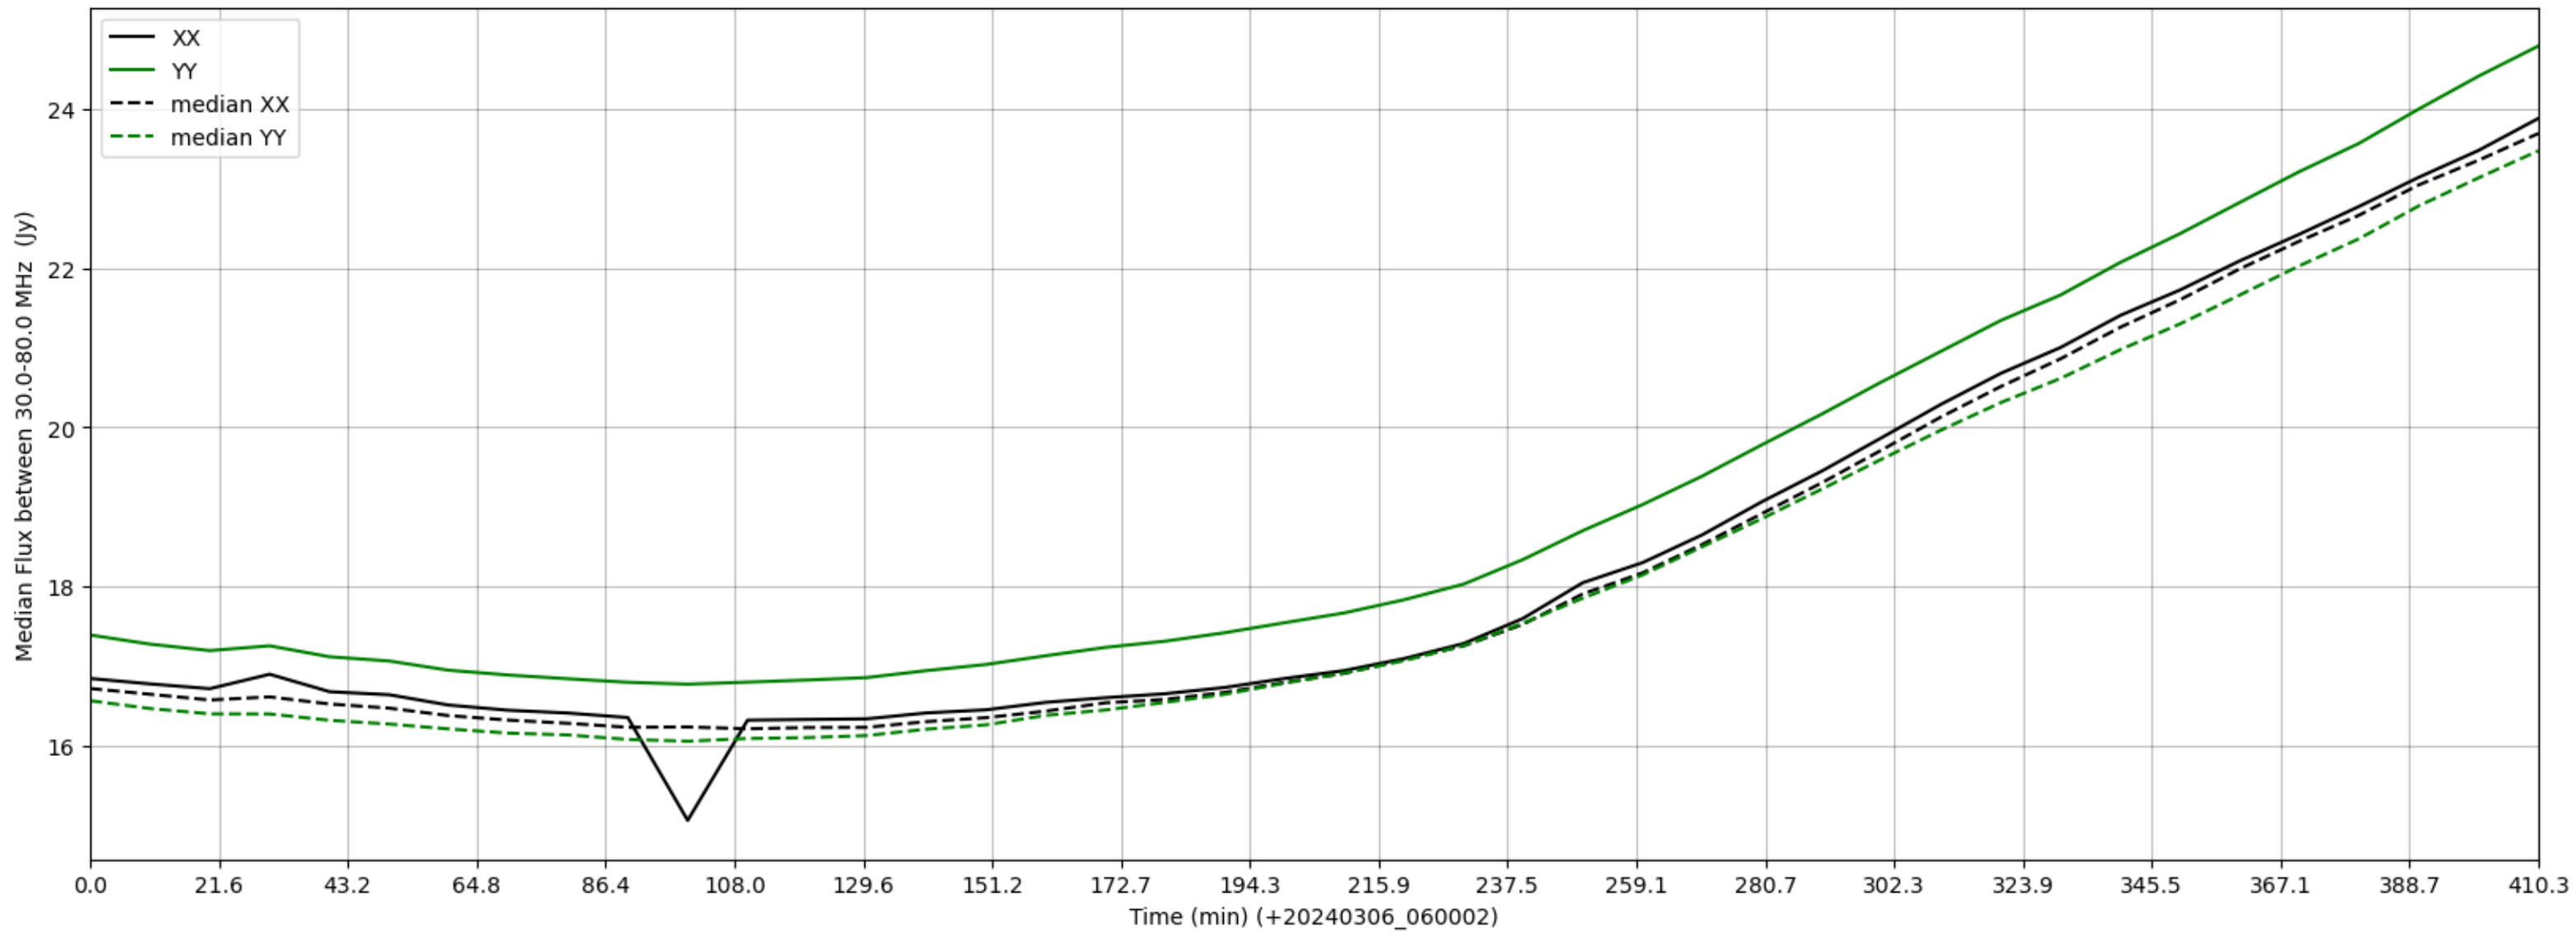

LWA031 - Correlator# 131 - XX FLAGS:Good - YY FLAGS:Good

LWA032 - Correlator# 130 - XX FLAGS:Good - YY FLAGS:Good