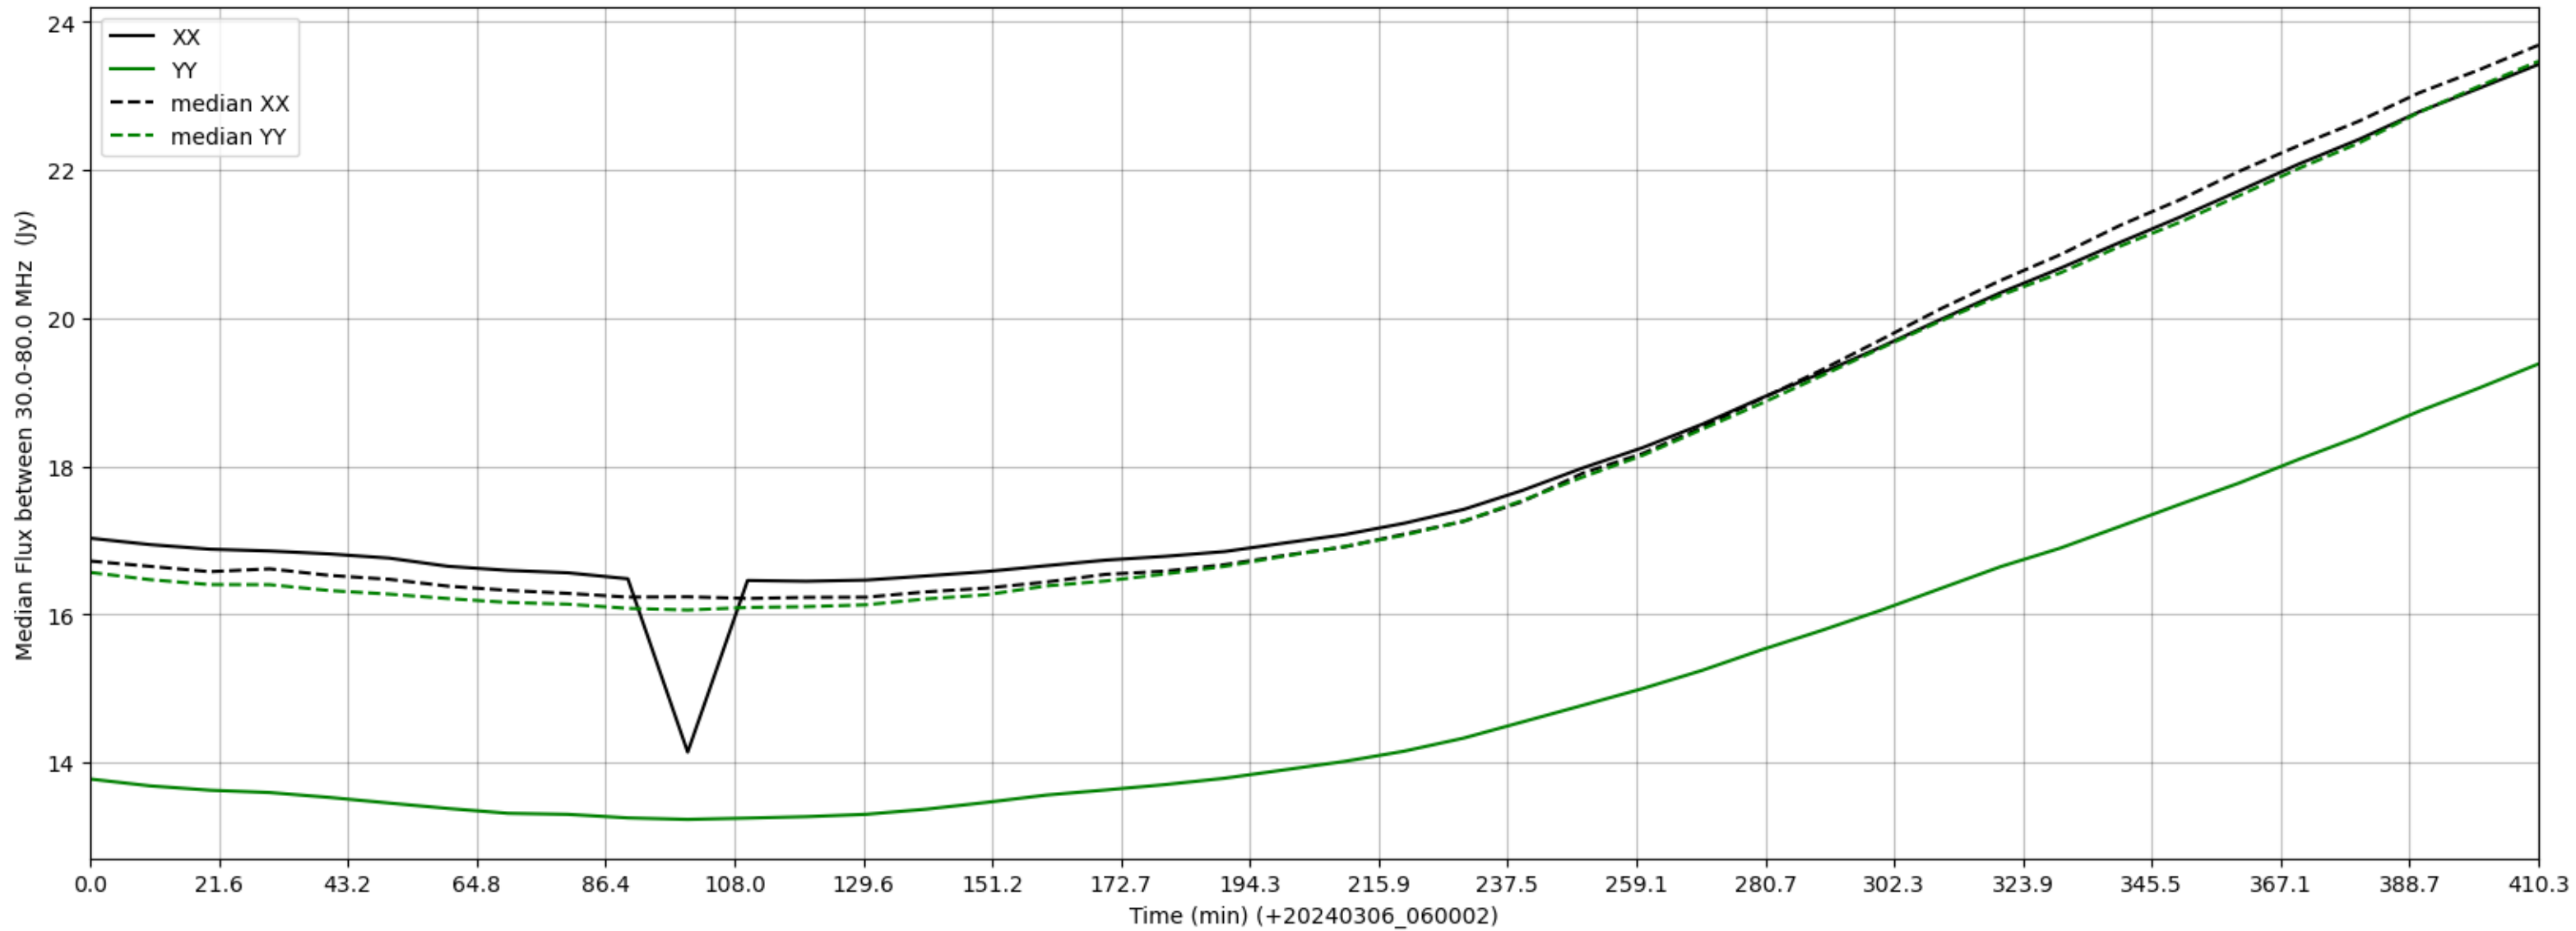

LWA336 - Correlator# 056 - XX FLAGS:BadSpecShape - YY FLAGS:BadSpecShape

LWA335 - Correlator# 057 - XX FLAGS:Good - YY FLAGS:Good

LWA343 - Correlator# 058 - XX FLAGS:Good - YY FLAGS:BadSpecShape

LWA337 - Correlator# 059 - XX FLAGS:Good - YY FLAGS:Good