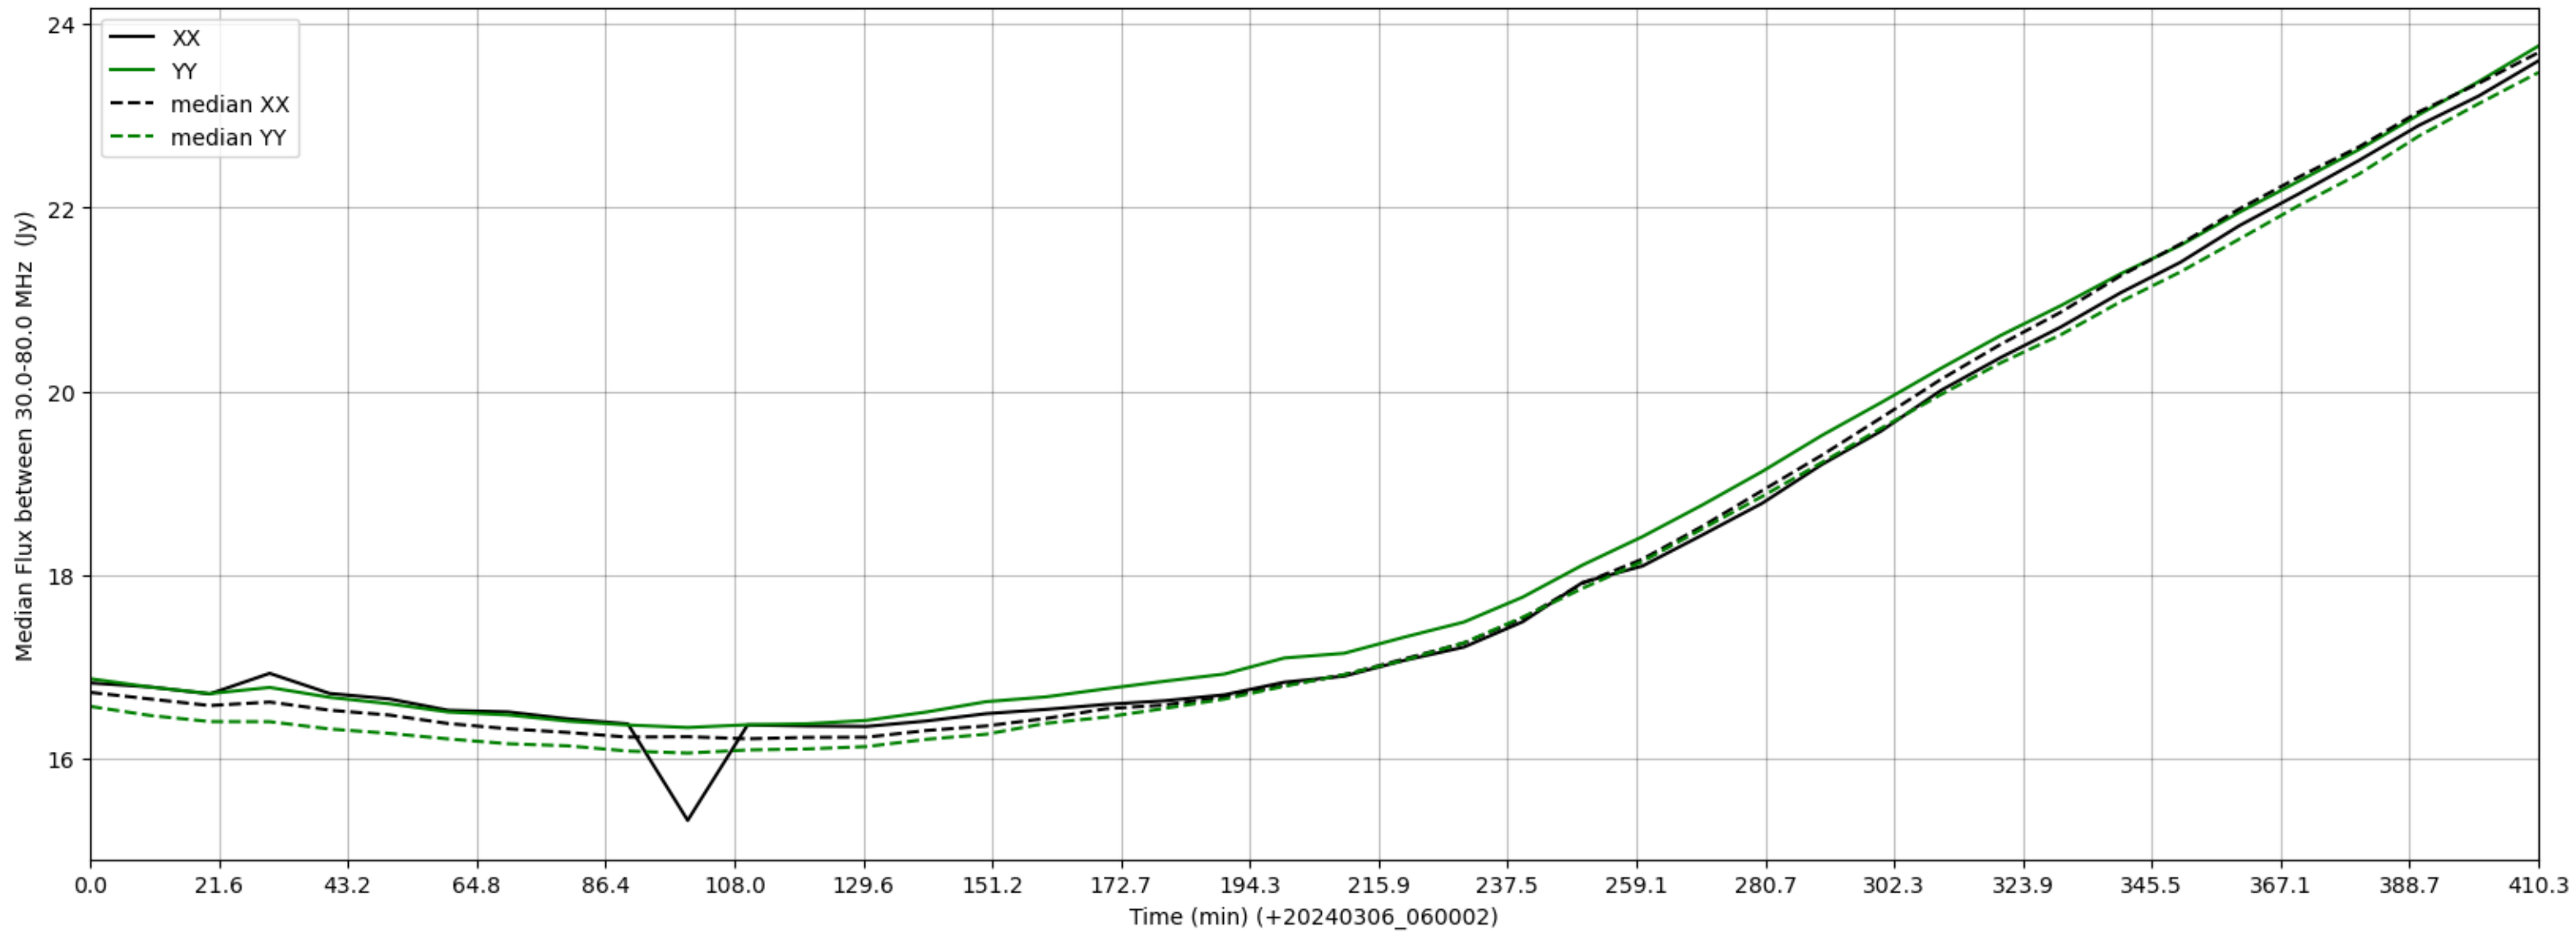

LWA144 - Correlator# 213 - XX FLAGS:Good - YY FLAGS:Good

LWA145 - Correlator# 212 - XX FLAGS:Good - YY FLAGS:Good