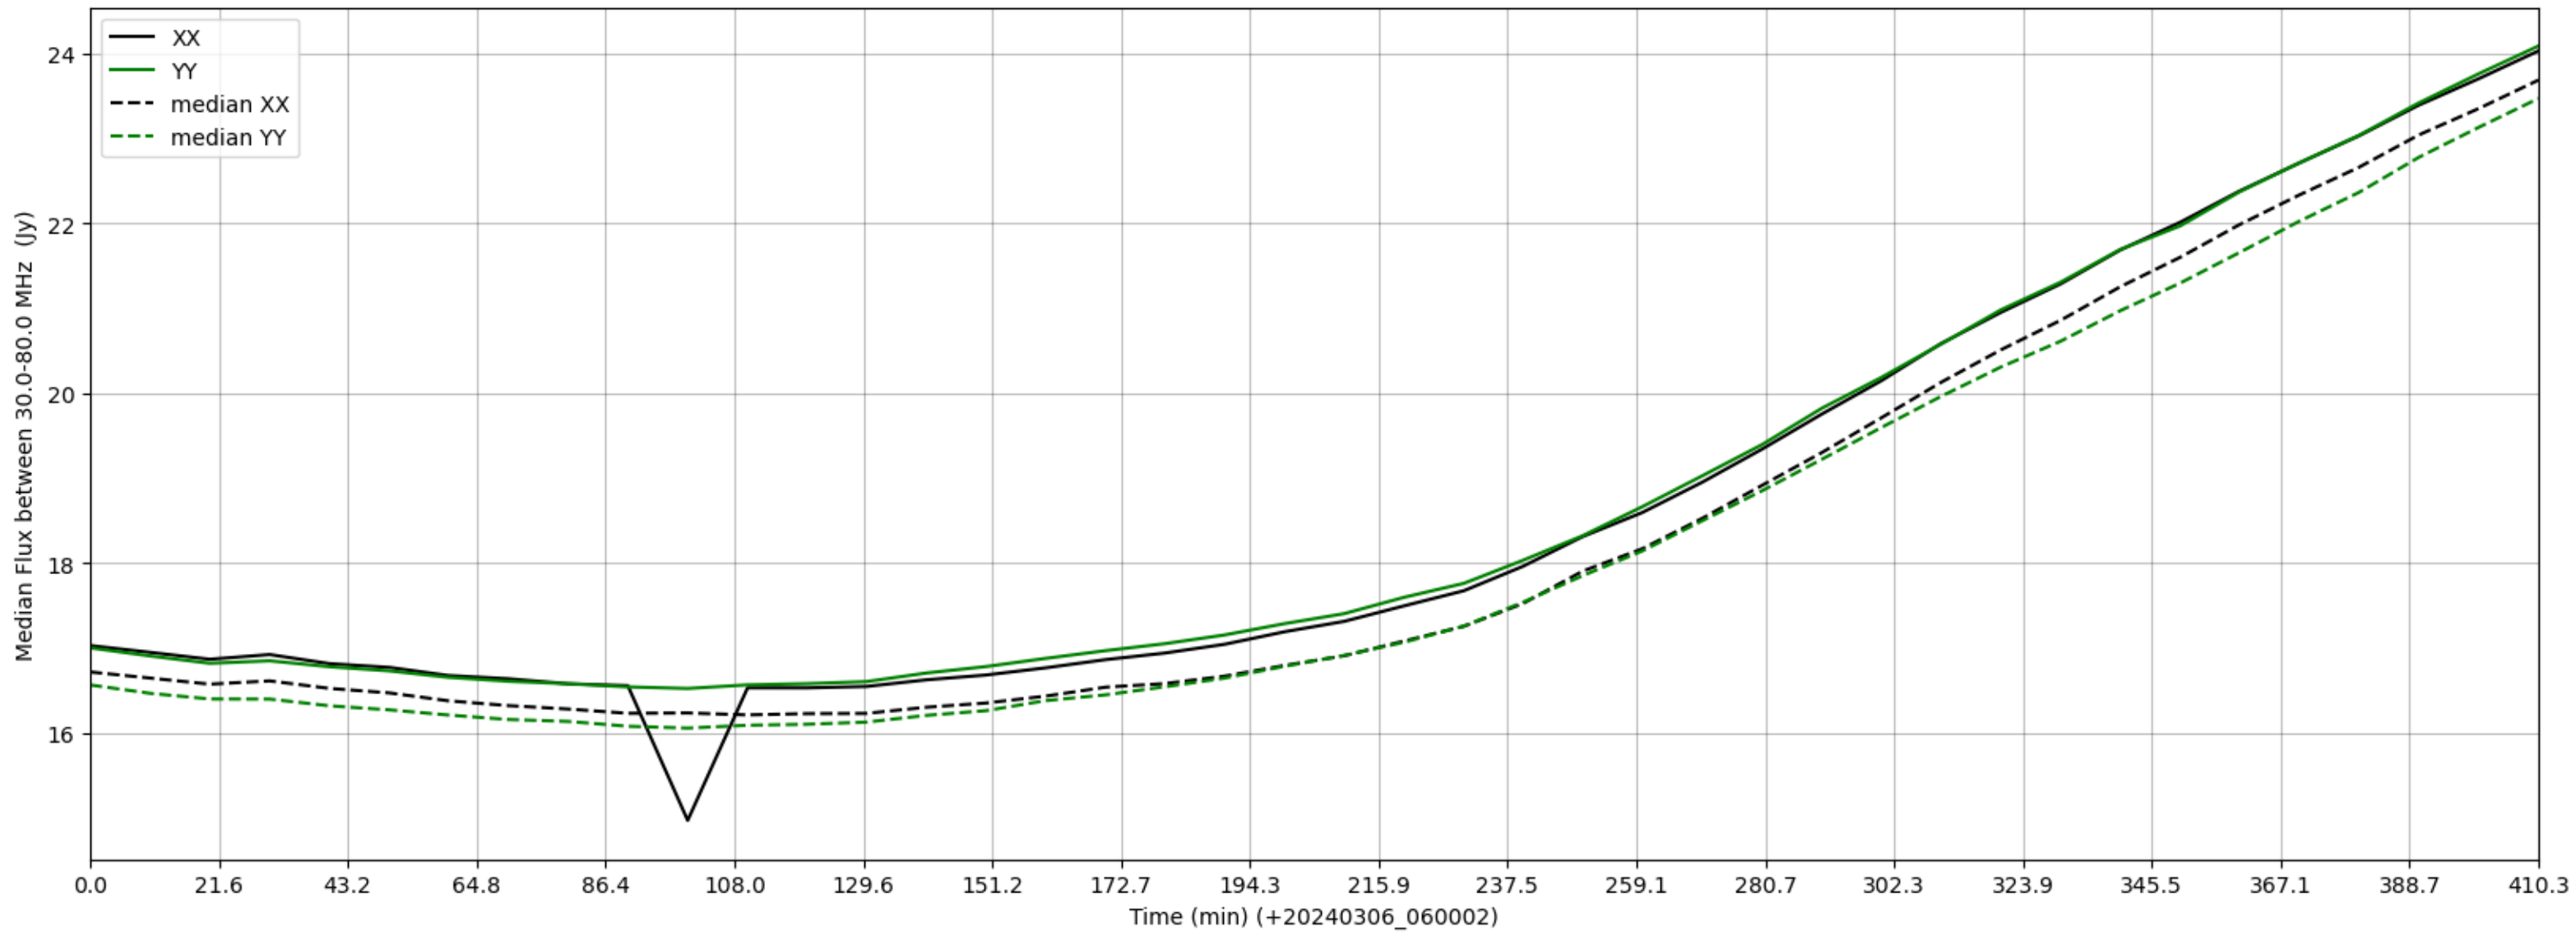

LWA078 - Correlator# 192 - XX FLAGS:Good - YY FLAGS:Good

LWA076 - Correlator# 193 - XX FLAGS:LowFlux - YY FLAGS:Good

LWA081 - Correlator# 194 - XX FLAGS:Good - YY FLAGS:Good

LWA079 - Correlator# 195 - XX FLAGS:Good - YY FLAGS:Good