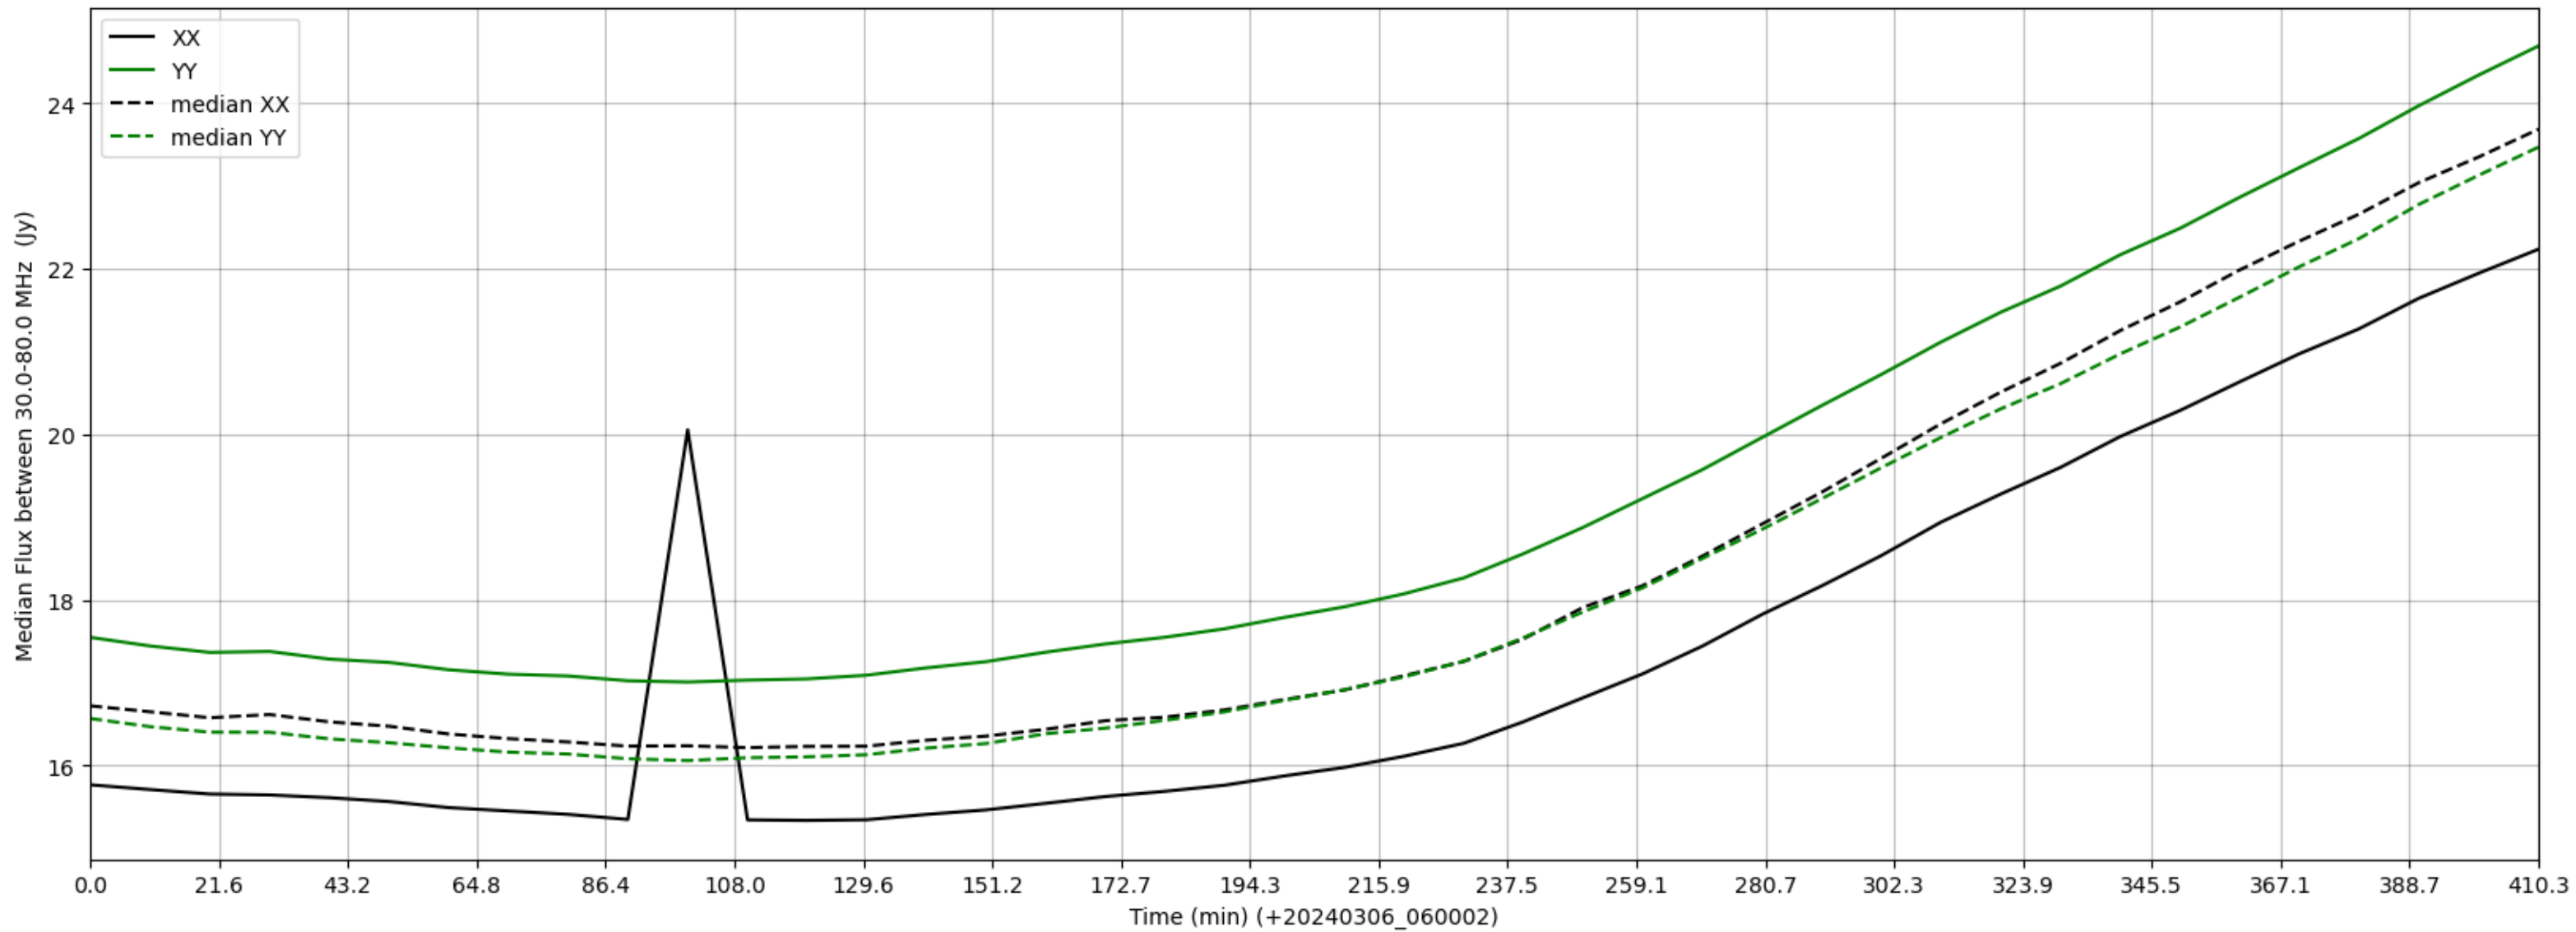

LWA199 - Correlator# 277 - XX FLAGS:Good - YY FLAGS:Good

LWA200 - Correlator# 276 - XX FLAGS:Good - YY FLAGS:Good