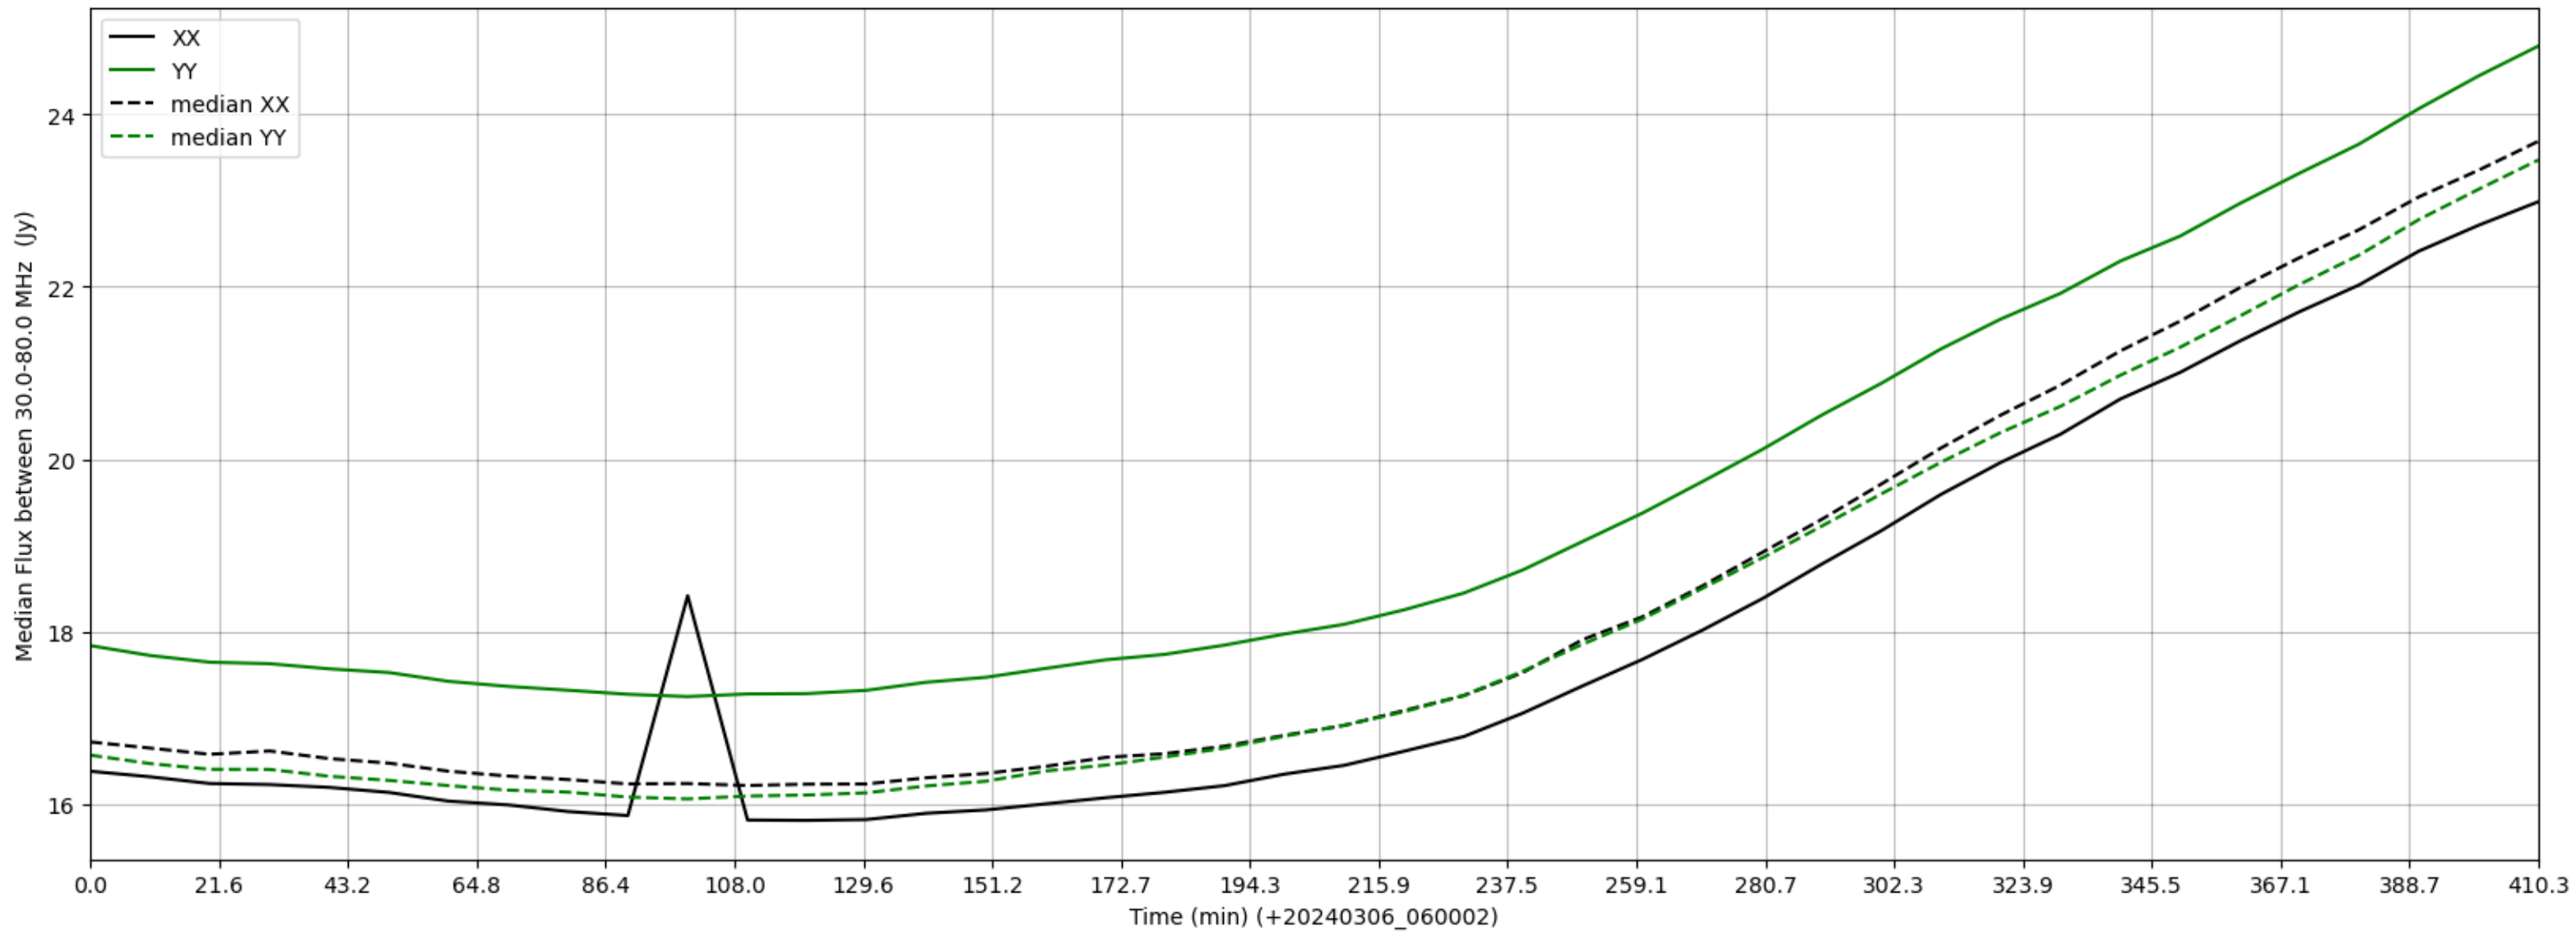

LWA035 - Correlator# 160 - XX FLAGS:Good - YY FLAGS:Good

LWA033 - Correlator# 161 - XX FLAGS:Good - YY FLAGS:Good

LWA034 - Correlator# 162 - XX FLAGS:Good - YY FLAGS:Good

LWA036 - Correlator# 163 - XX FLAGS:Good - YY FLAGS:Good