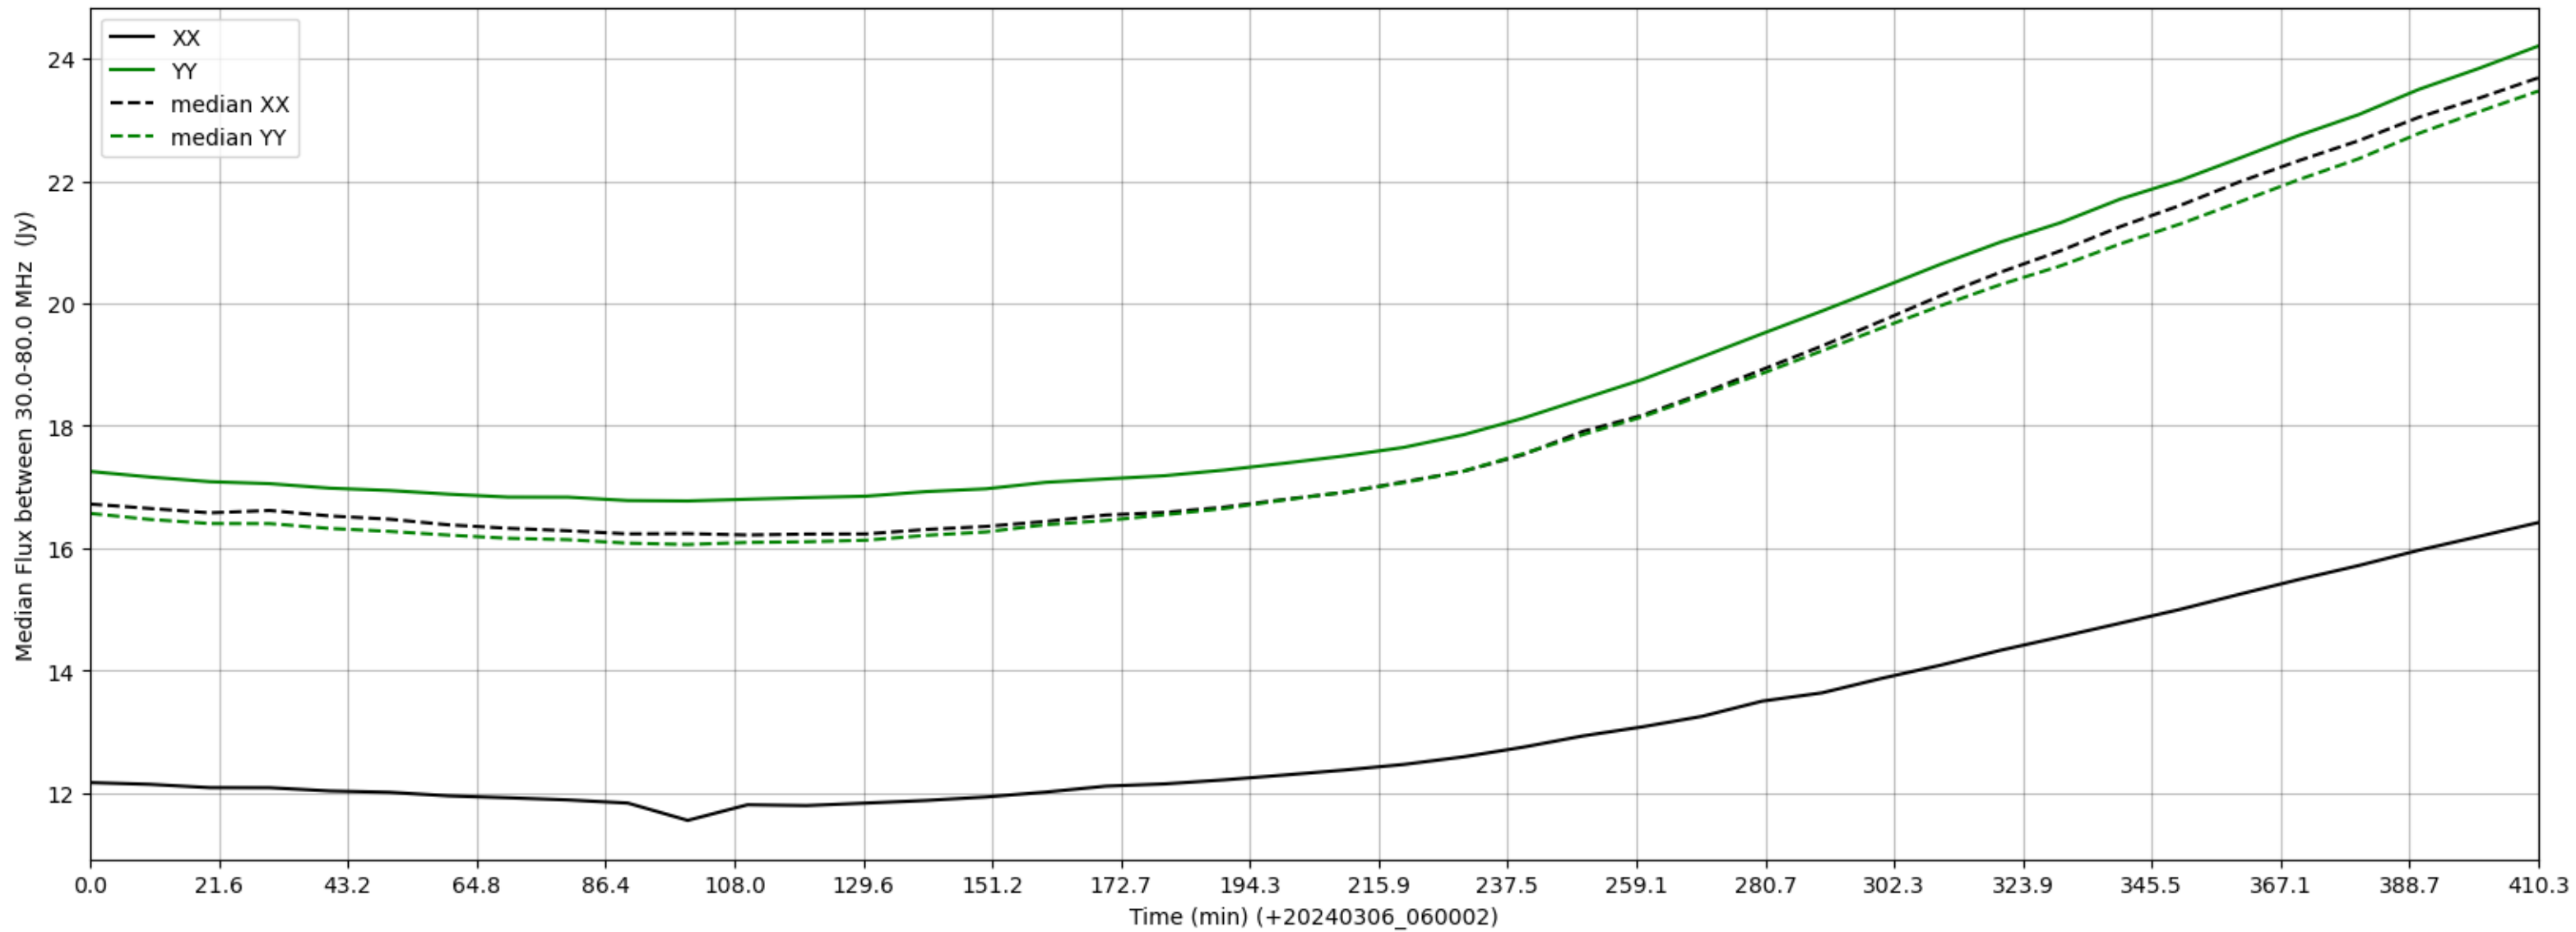

LWA306 - Correlator# 053 - XX FLAGS:Good - YY FLAGS:Good

LWA317 - Correlator# 052 - XX FLAGS:Good - YY FLAGS:Good