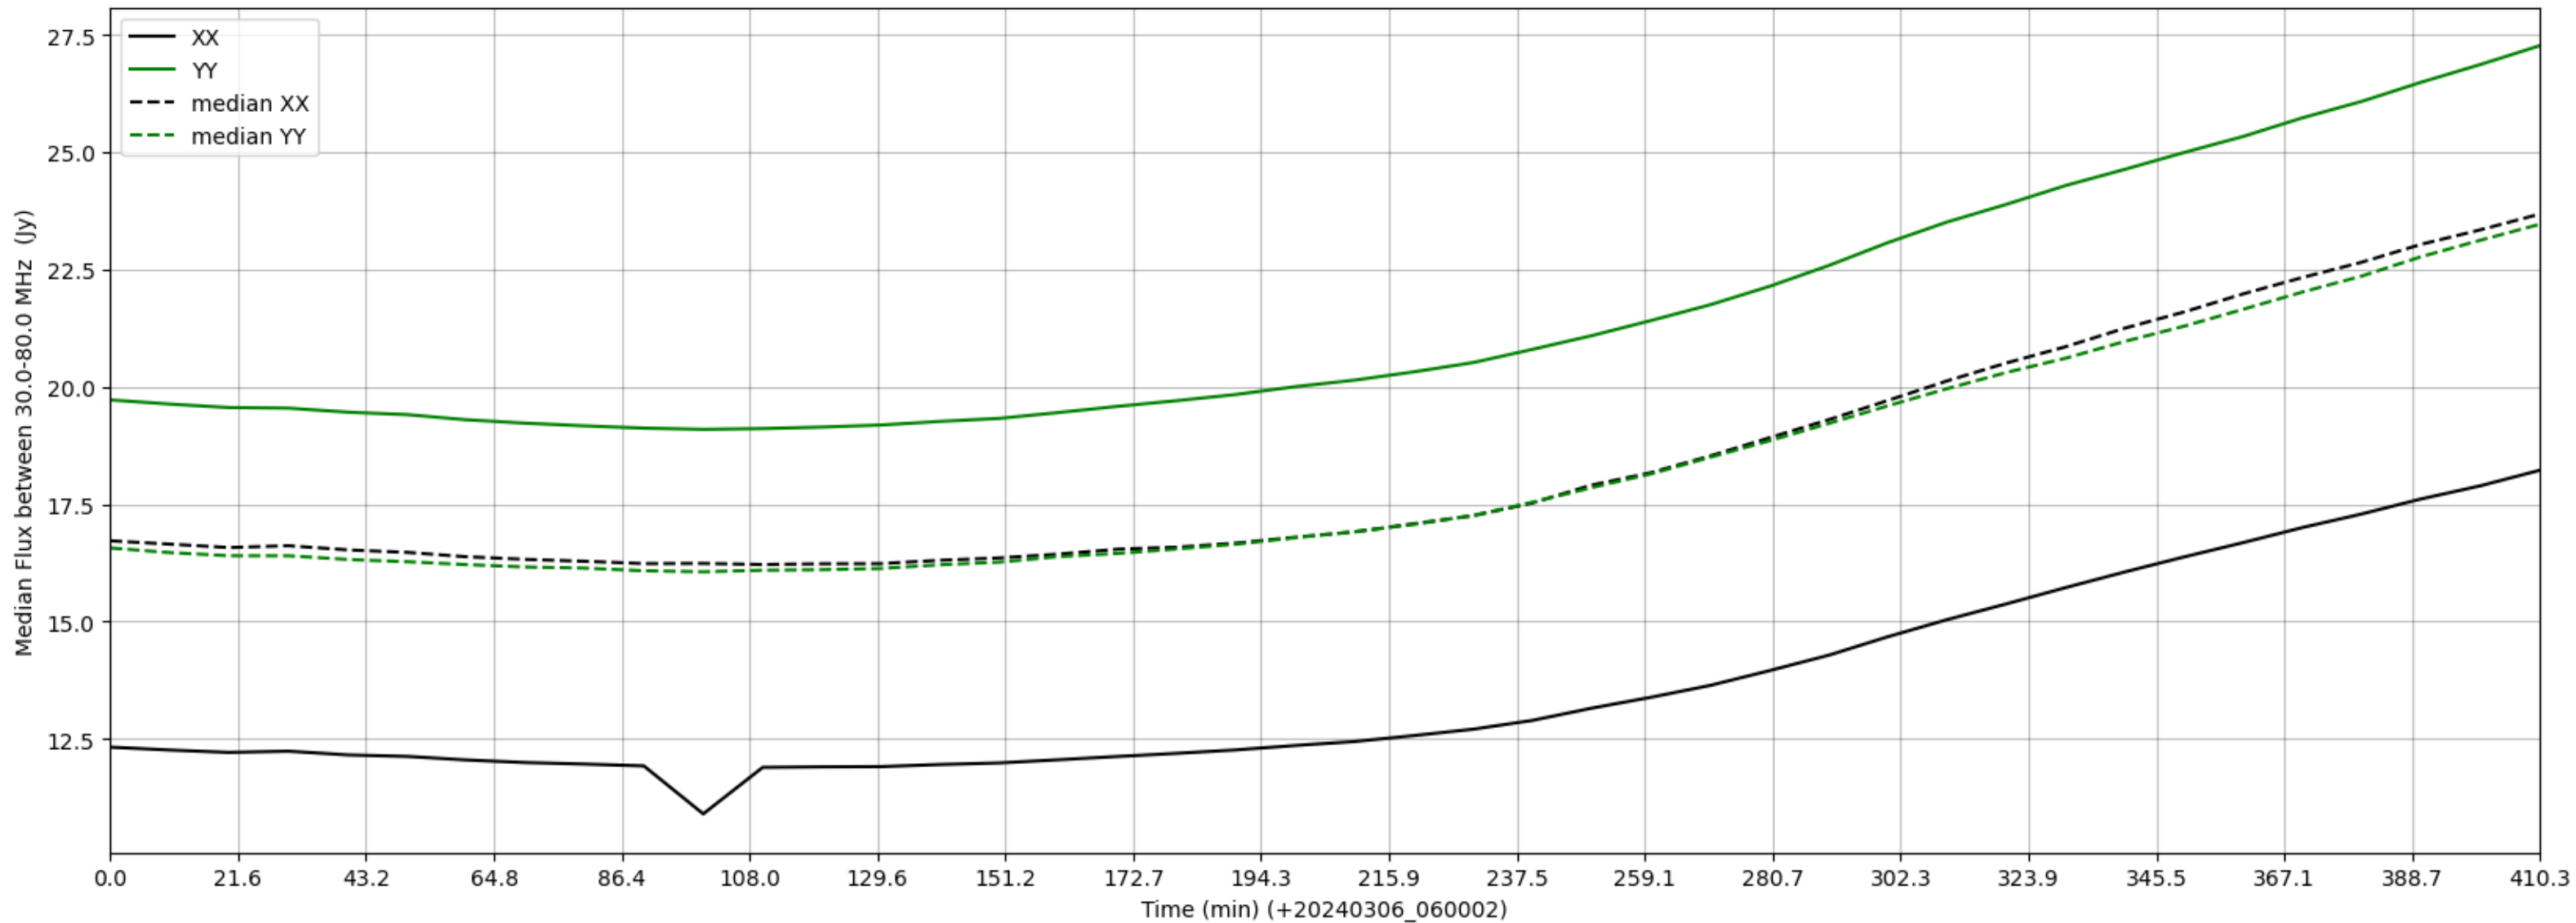

LWA305 - Correlator# 050 - XX FLAGS:Good - YY FLAGS:Good

LWA298 - Correlator# 049 - XX FLAGS:Good - YY FLAGS:Good