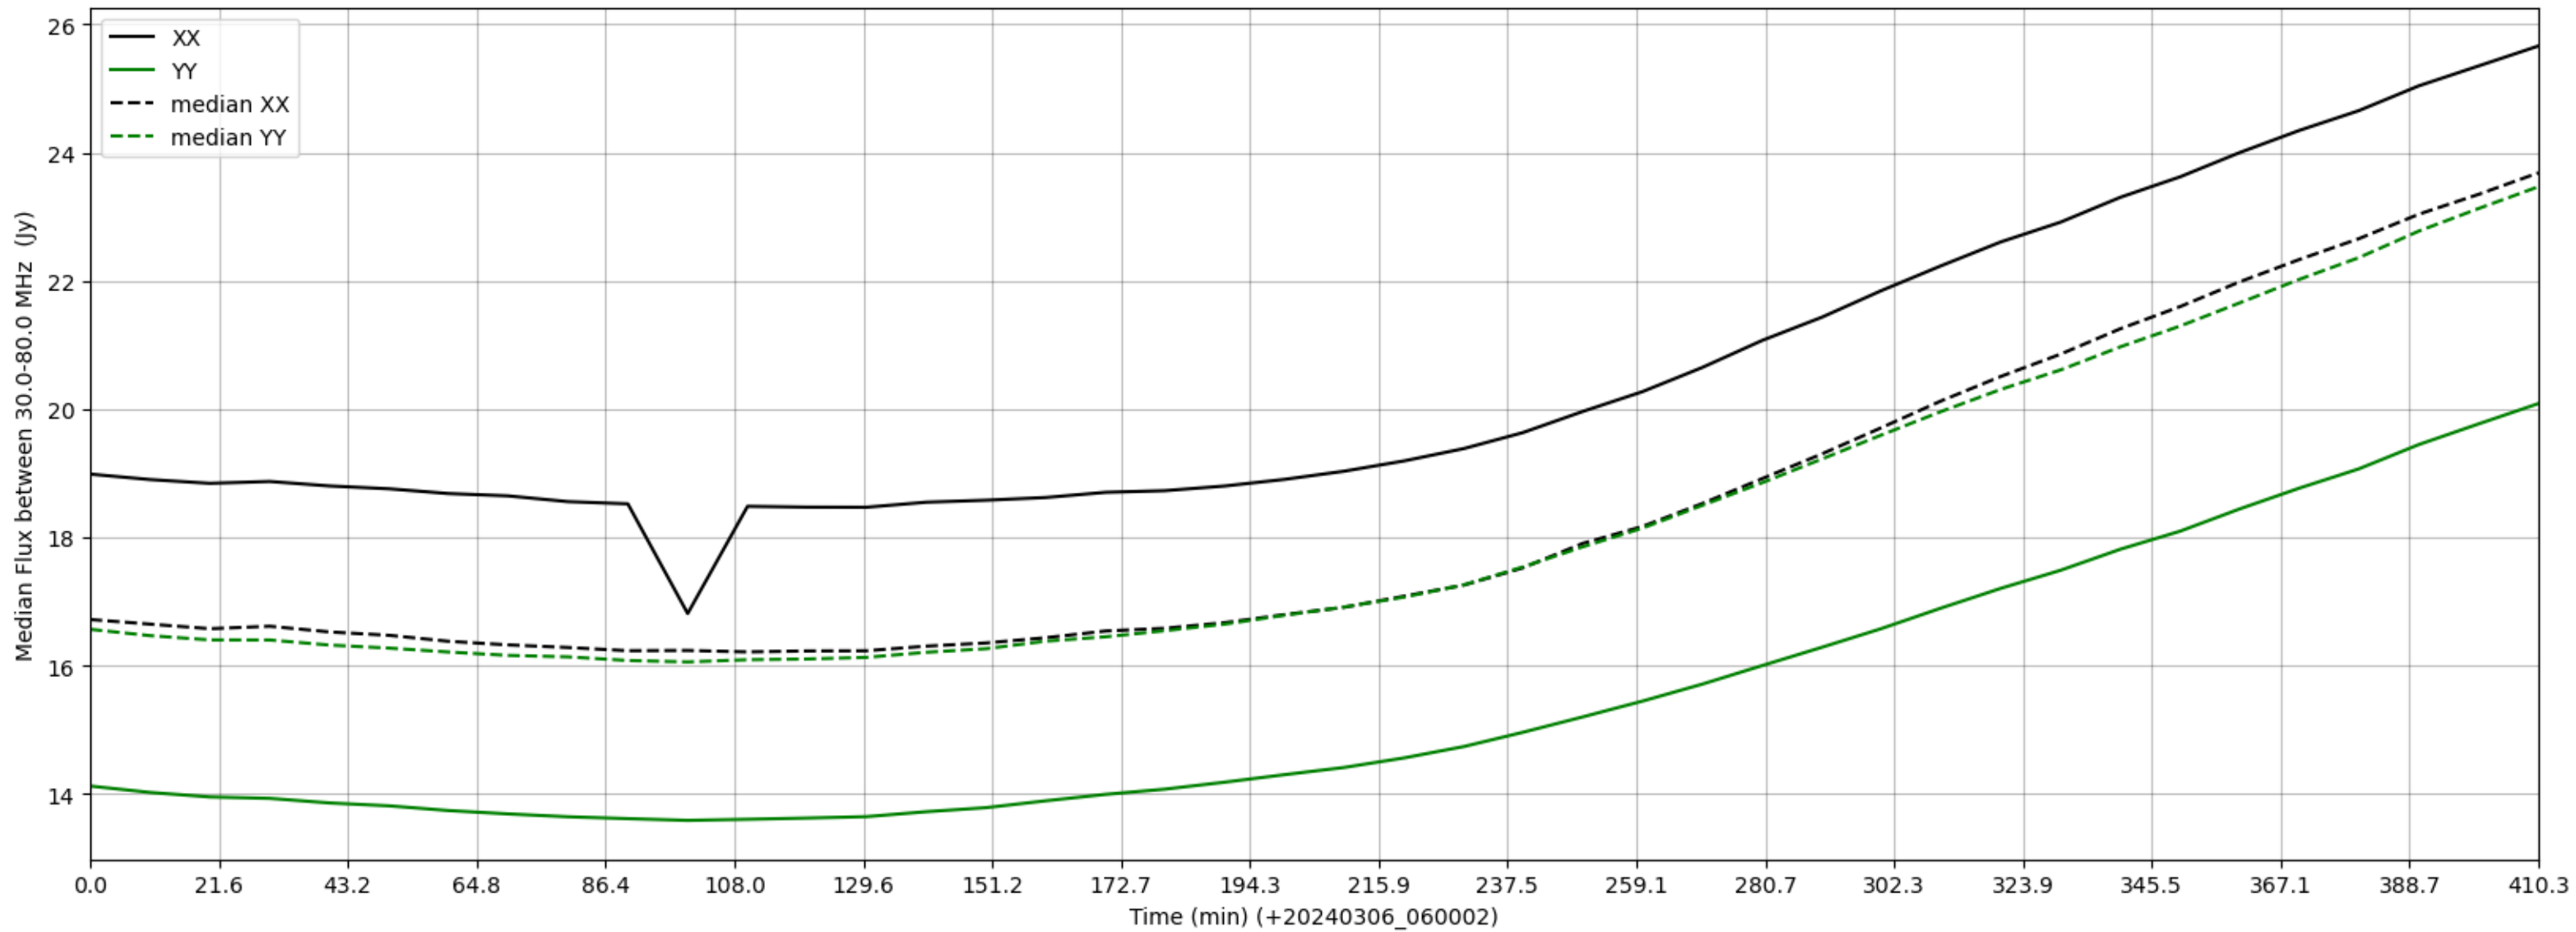

LWA336 - Correlator# 056 - XX FLAGS:BadSpecShape - YY FLAGS:BadSpecShape

LWA335 - Correlator# 057 - XX FLAGS:Good - YY FLAGS:Good

LWA343 - Correlator# 058 - XX FLAGS:Good - YY FLAGS:BadSpecShape

LWA337 - Correlator# 059 - XX FLAGS:Good - YY FLAGS:Good