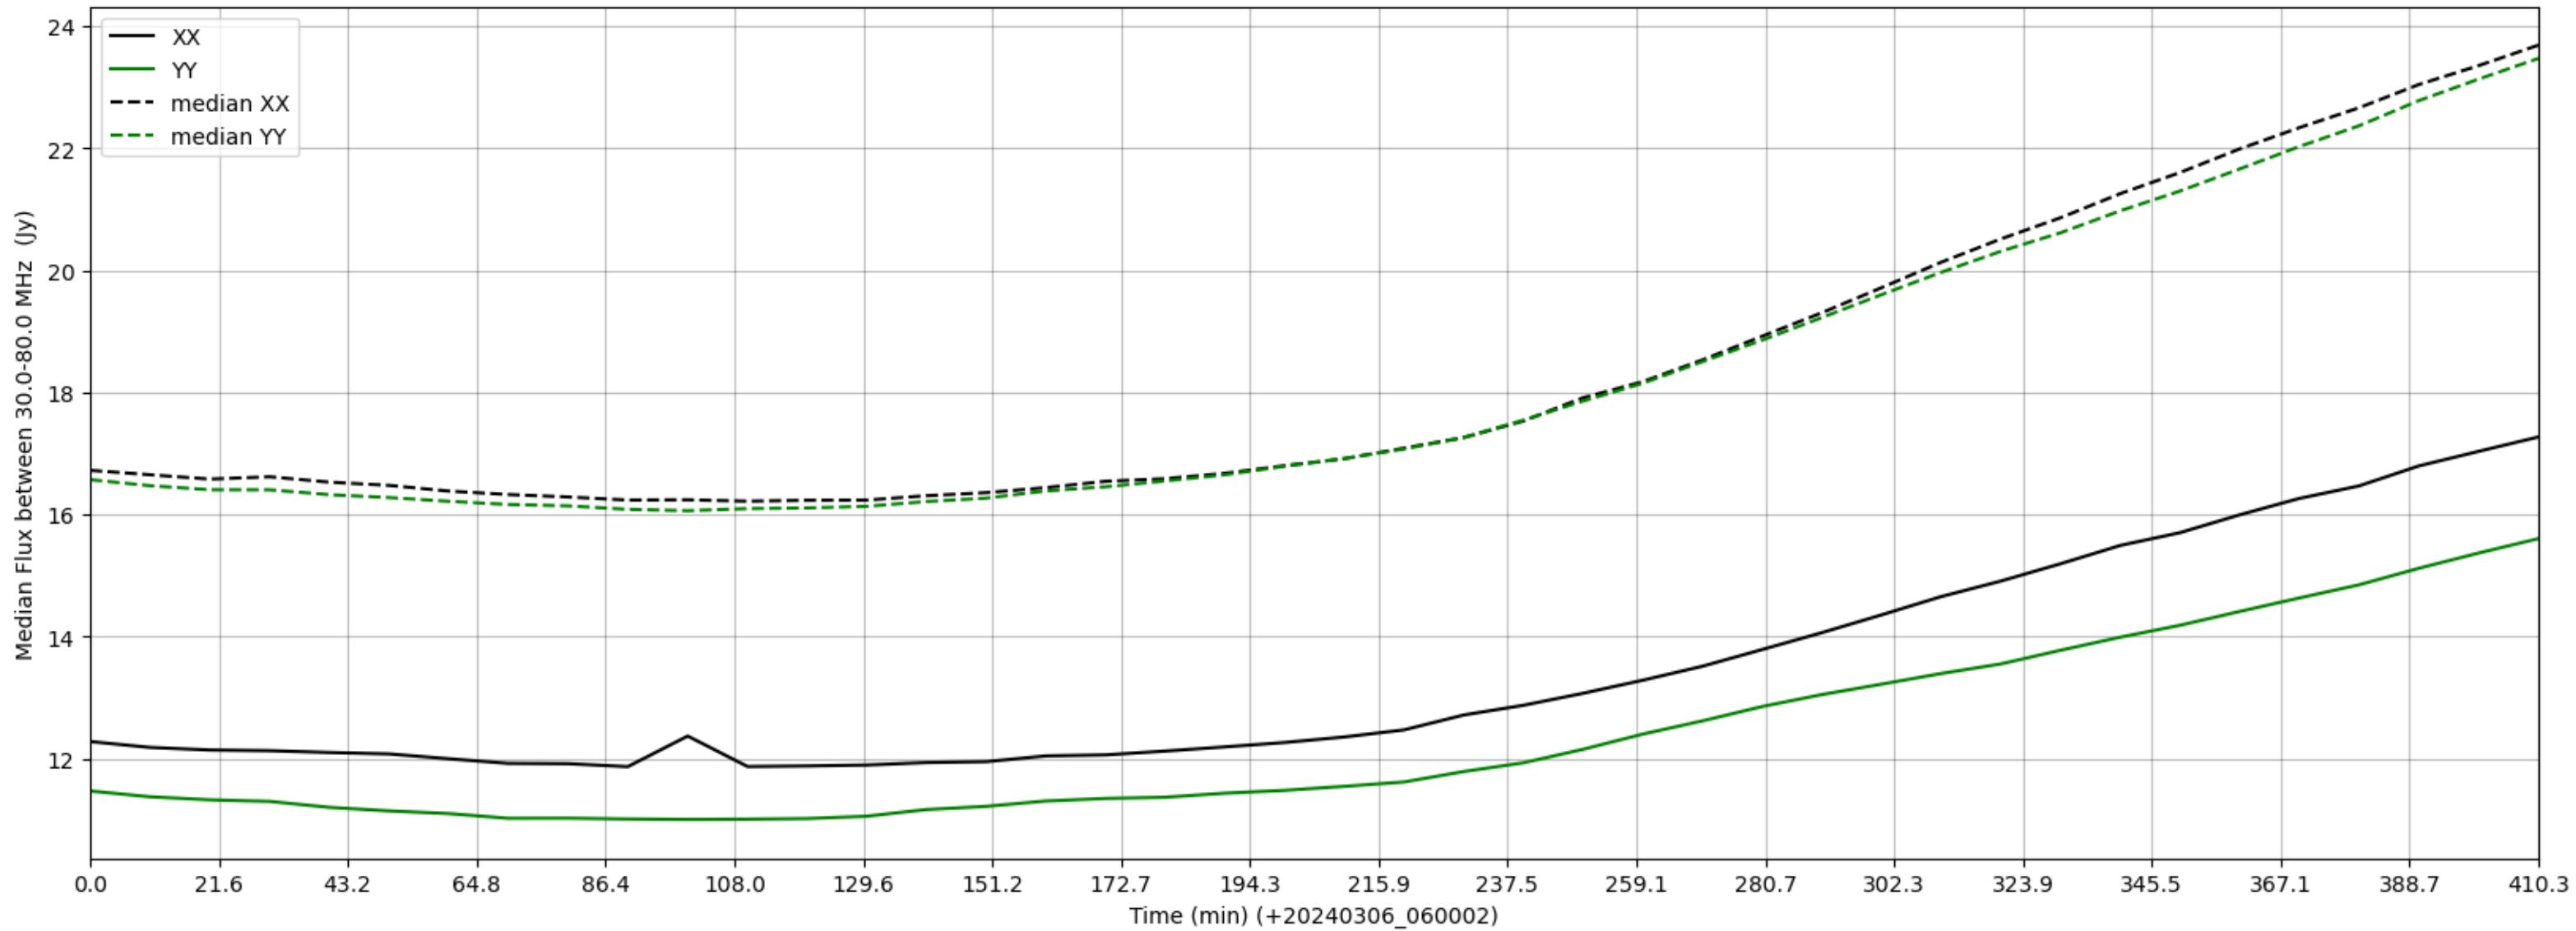

LWA286 - Correlator# 093 - XX FLAGS:Good - YY FLAGS:Good

LWA302 - Correlator# 092 - XX FLAGS:BadSpecShape - YY FLAGS:BadSpecShape