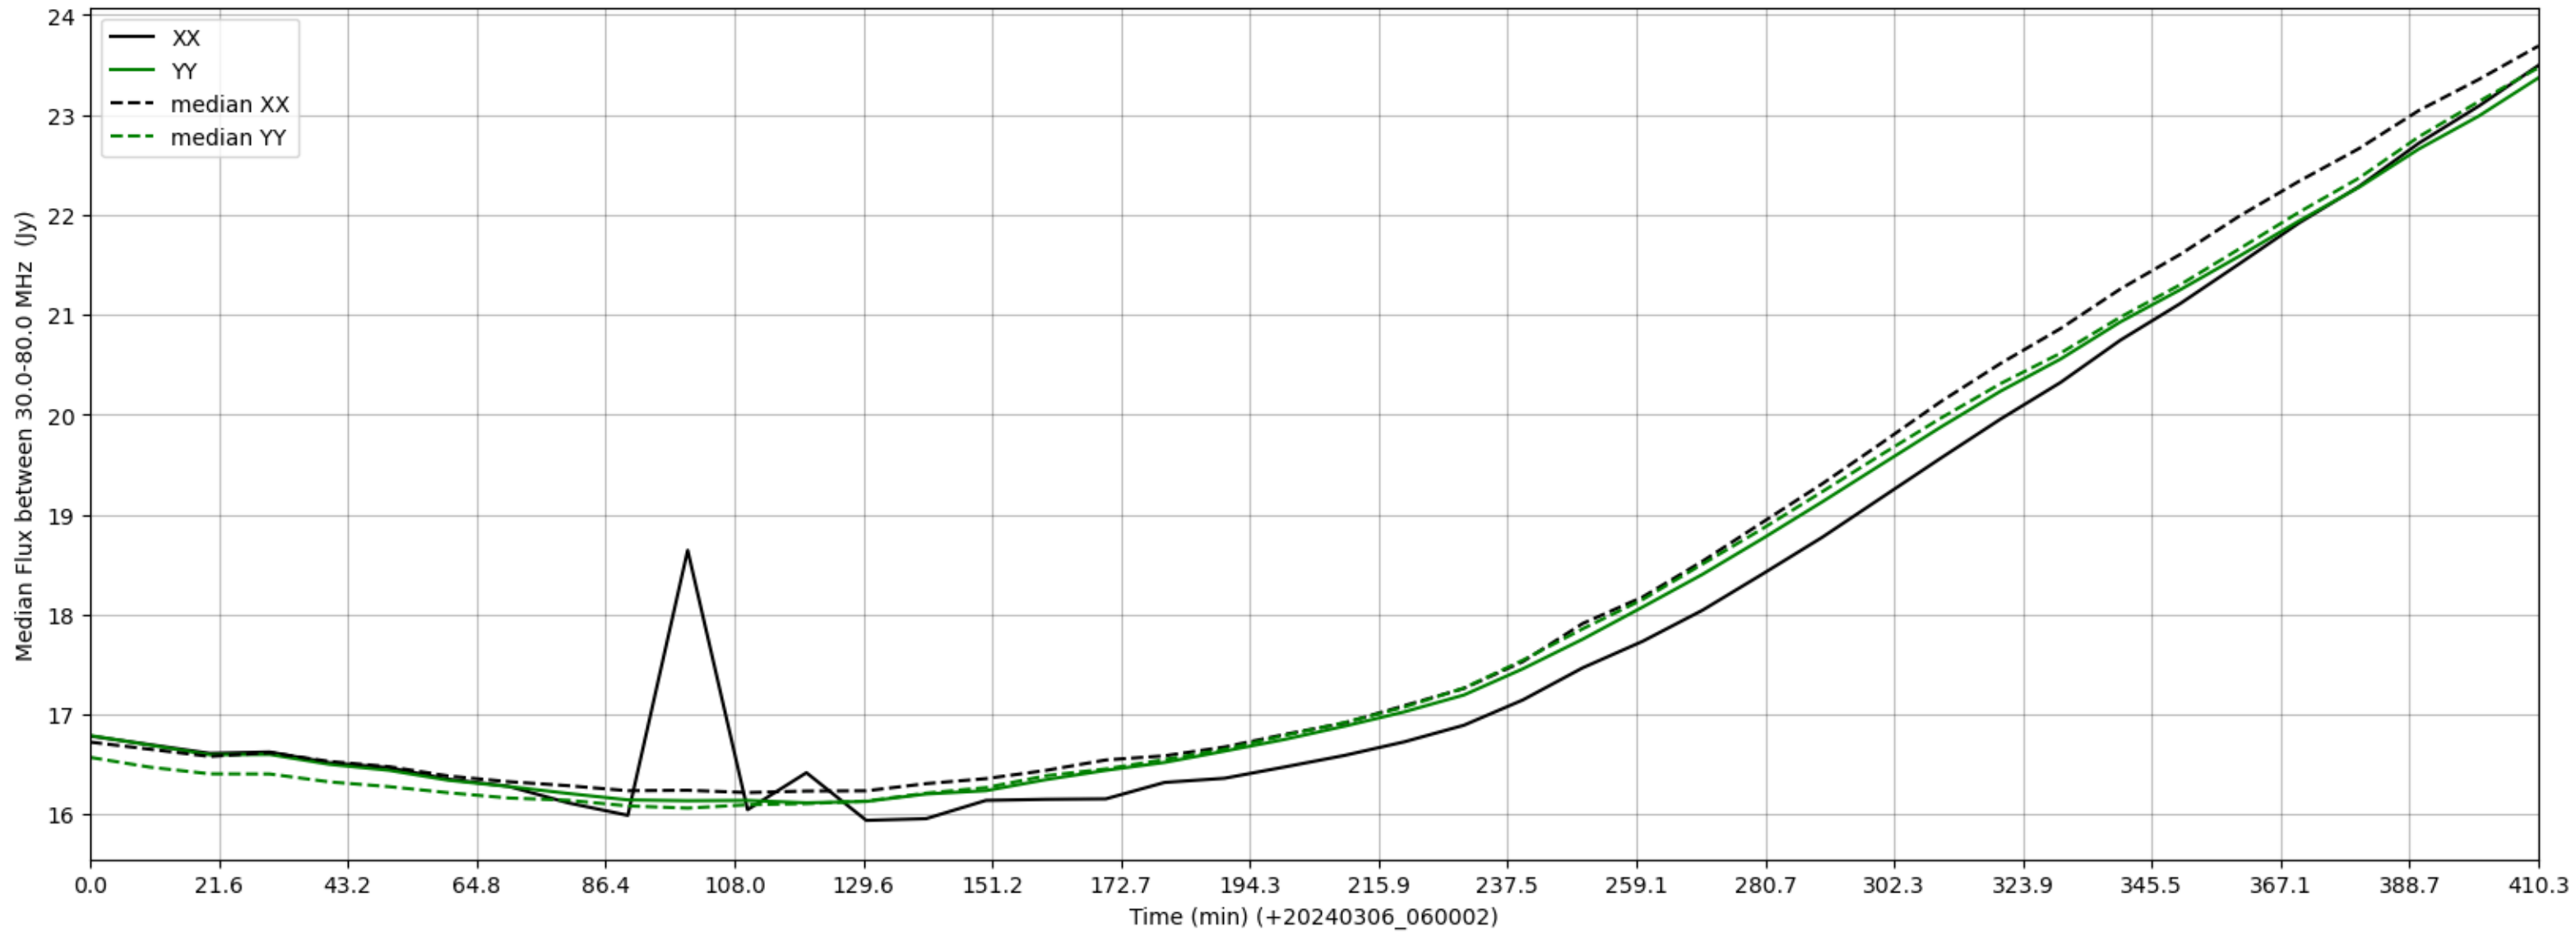

LWA015 - Correlator# 098 - XX FLAGS:Good - YY FLAGS:Good

LWA016 - Correlator# 097 - XX FLAGS:Good - YY FLAGS:Good