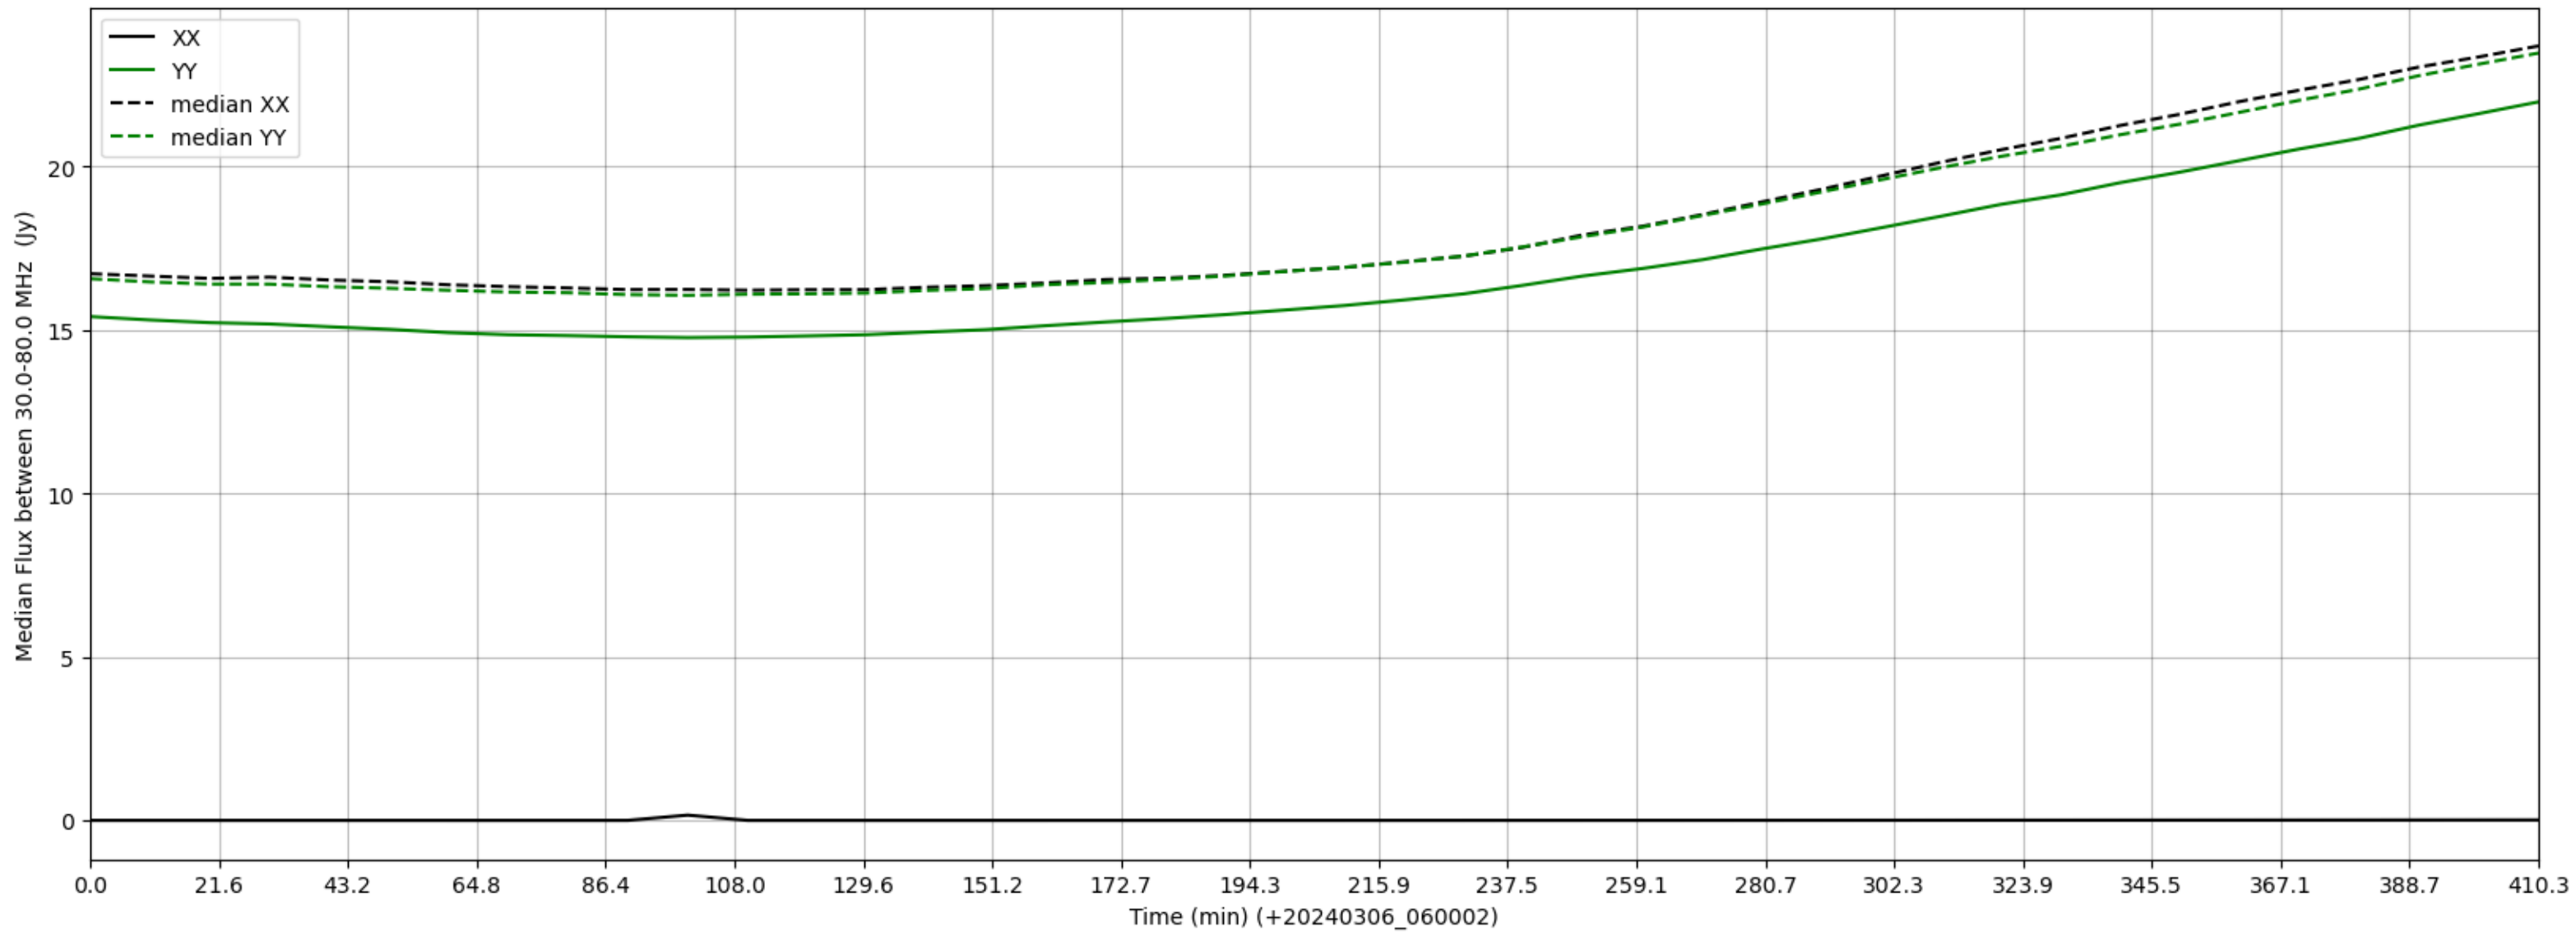

LWA266 - Correlator# 000 - XX FLAGS:Good - YY FLAGS:Good

LWA259 - Correlator# 001 - XX FLAGS:Good - YY FLAGS:Good

LWA268 - Correlator# 002 - XX FLAGS:Good - YY FLAGS:Good

LWA267 - Correlator# 003 - XX FLAGS:LowFlux - YY FLAGS:Good