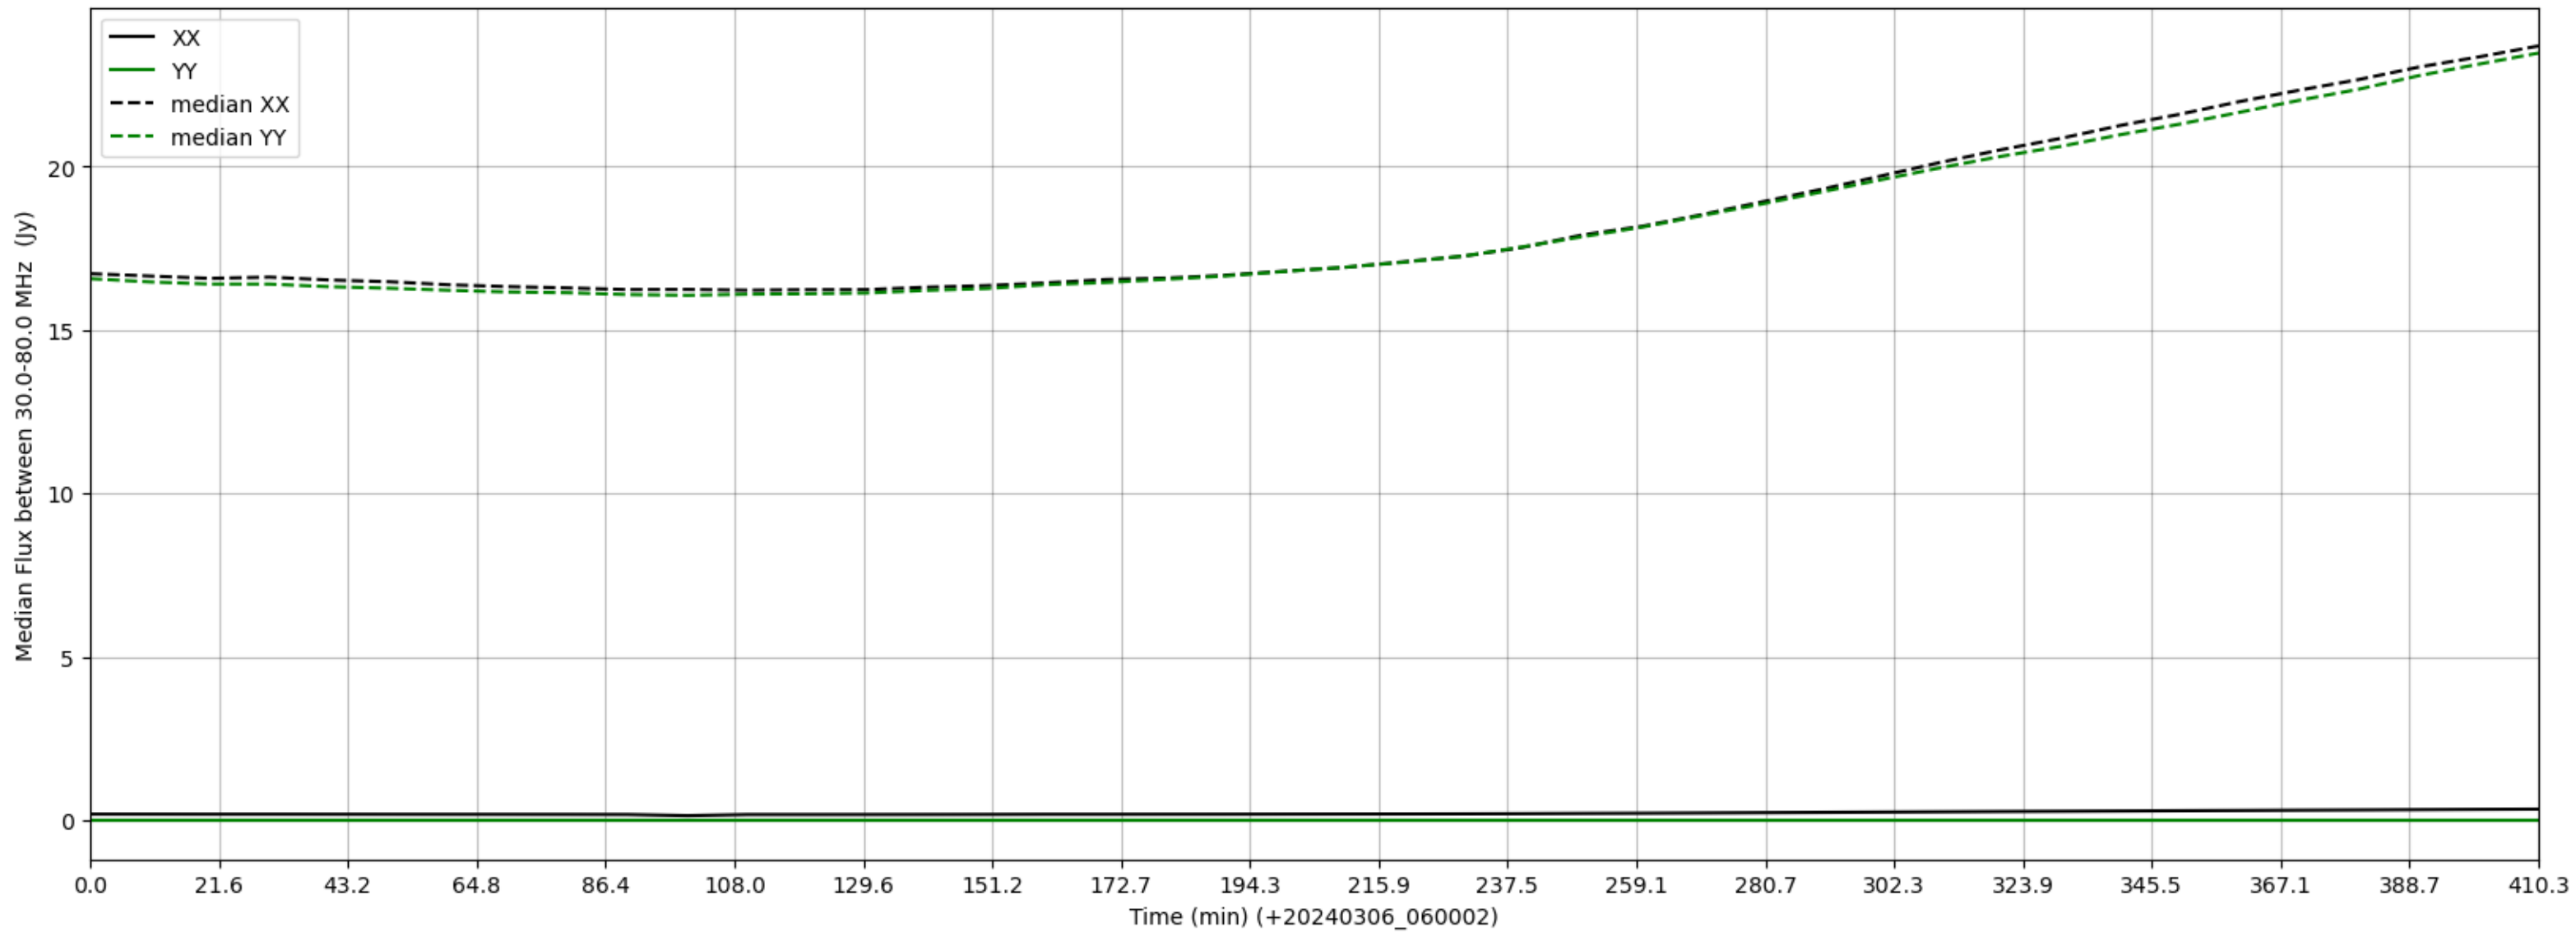

LWA145 - Correlator# 212 - XX FLAGS:Good - YY FLAGS:Good

LWA144 - Correlator# 213 - XX FLAGS:Good - YY FLAGS:Good

LWA147 - Correlator# 214 - XX FLAGS:Good - YY FLAGS:Good

LWA150 - Correlator# 215 - XX FLAGS:LowFlux - YY FLAGS:LowFlux