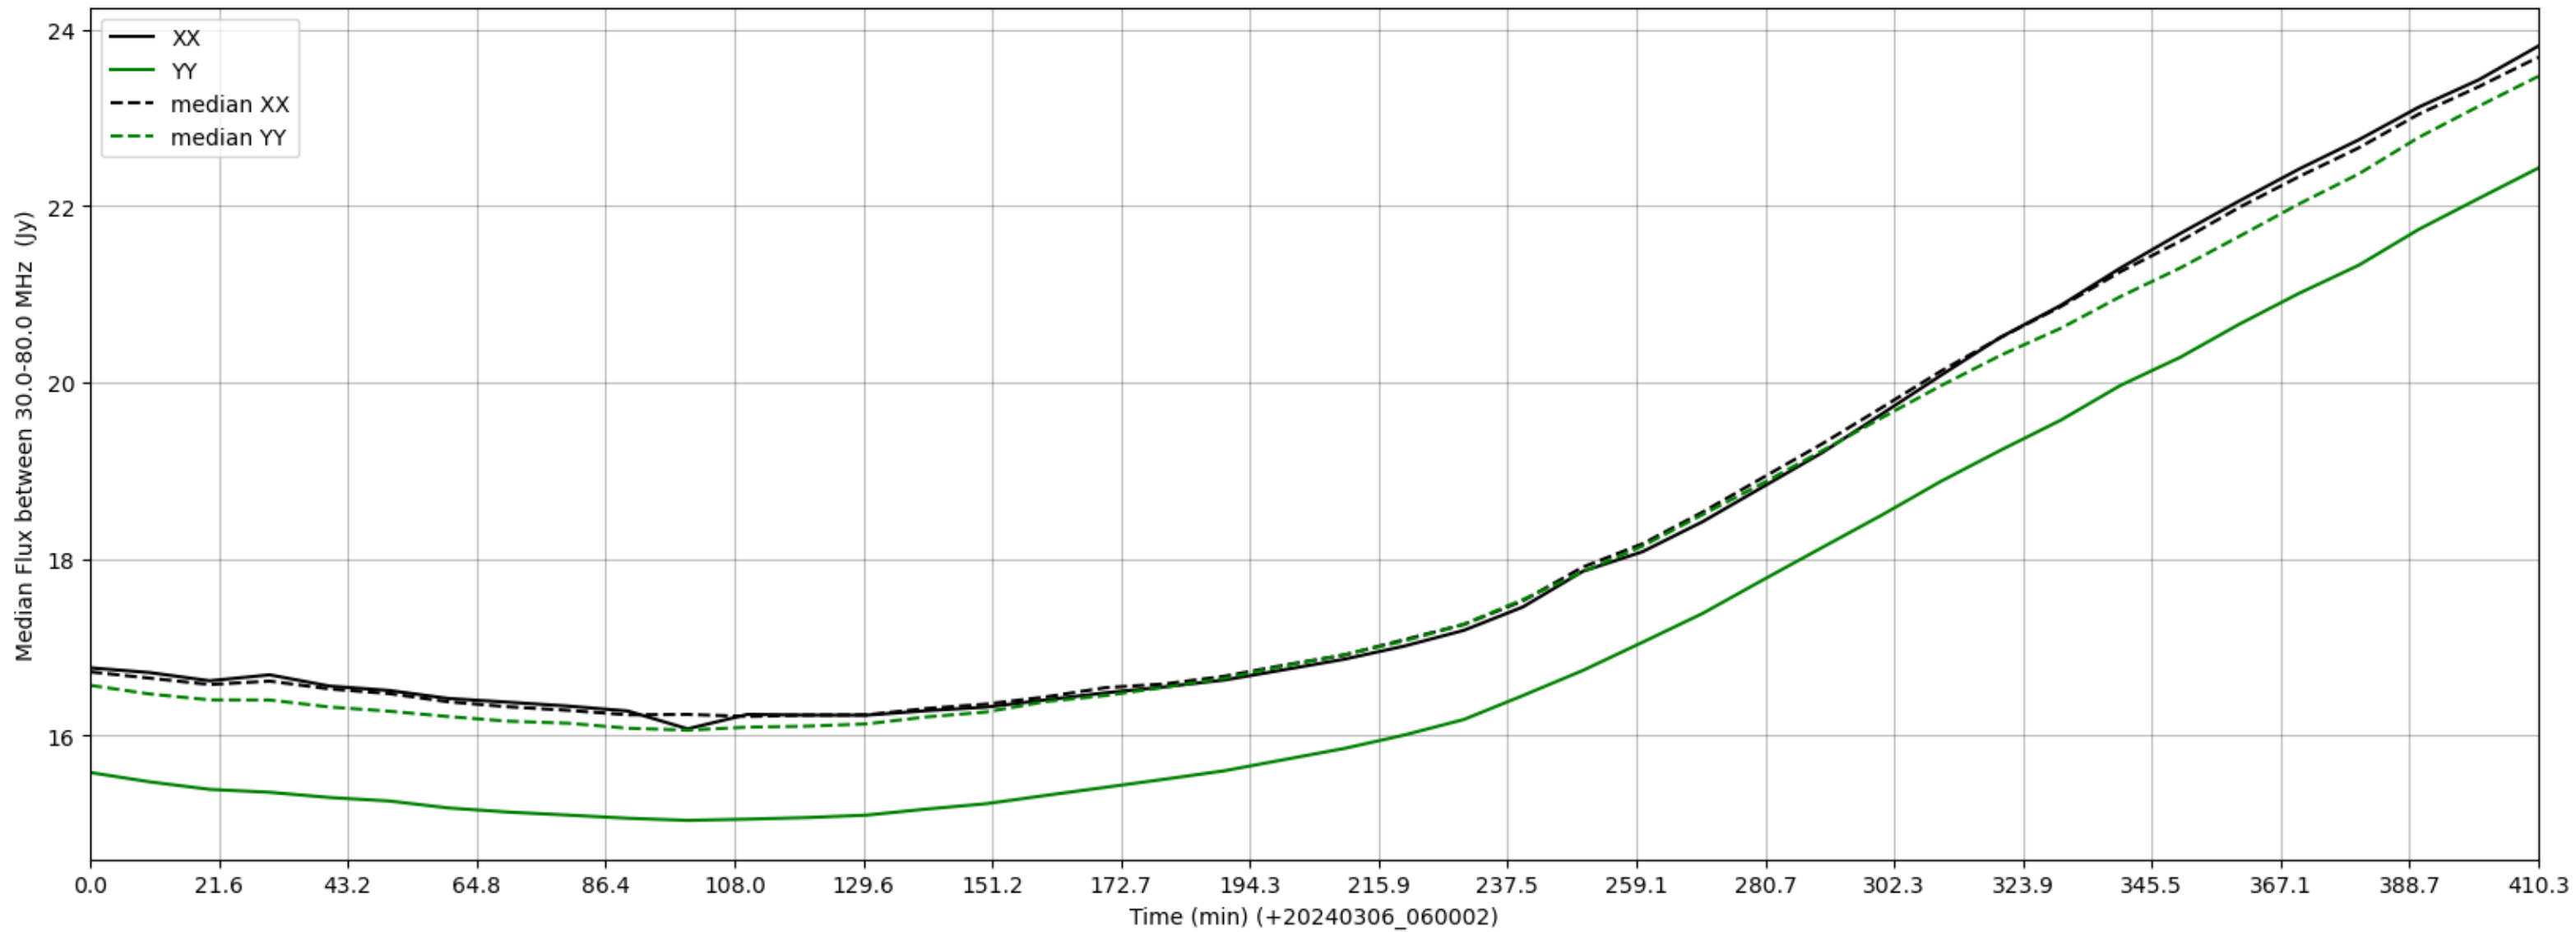

LWA028 - Correlator# 129 - XX FLAGS:Good - YY FLAGS:Good

LWA030 - Correlator# 128 - XX FLAGS:Good - YY FLAGS:Good