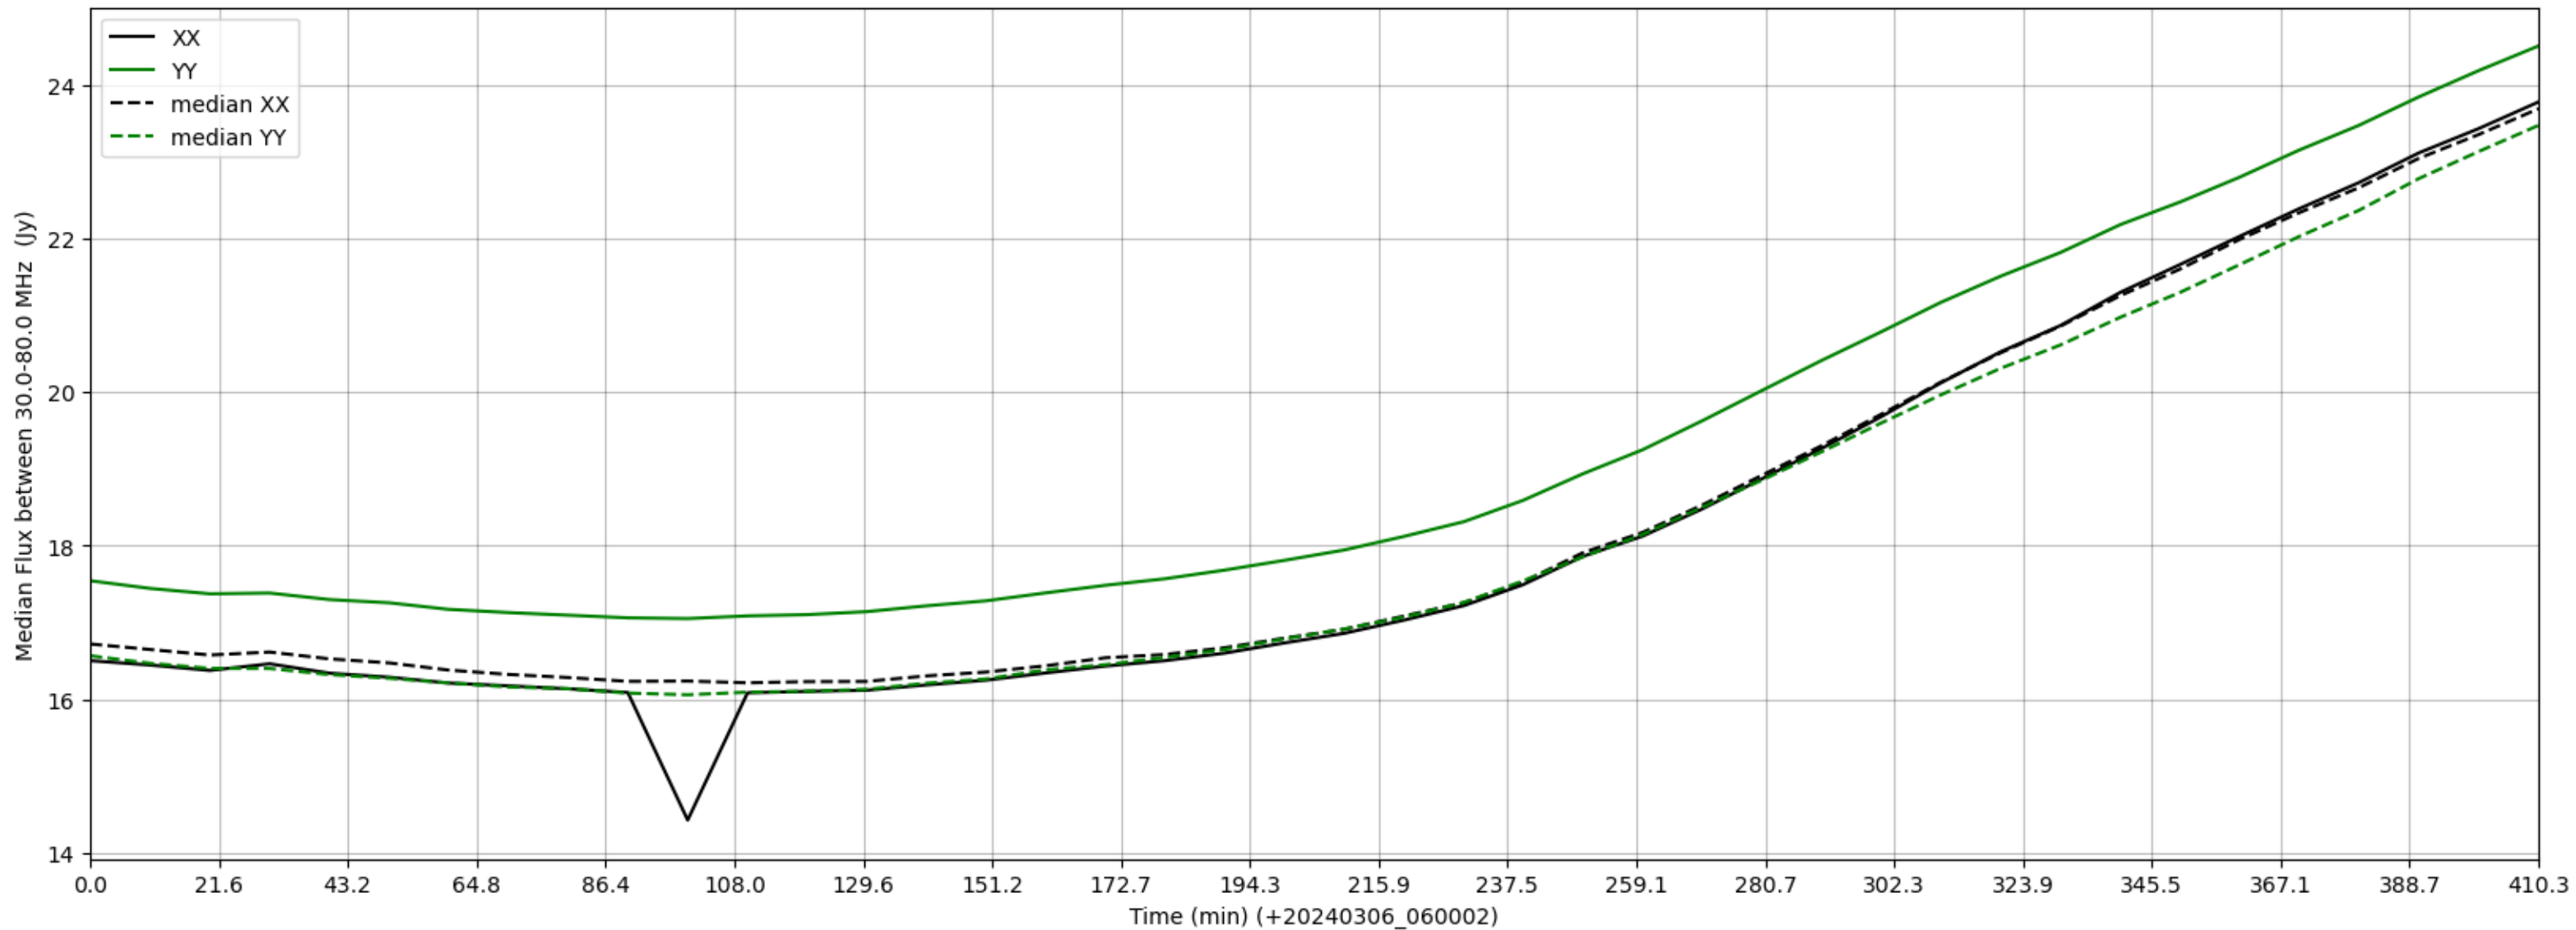

LWA121 - Correlator# 153 - XX FLAGS:Good - YY FLAGS:Good

LWA122 - Correlator# 152 - XX FLAGS:Good - YY FLAGS:Good