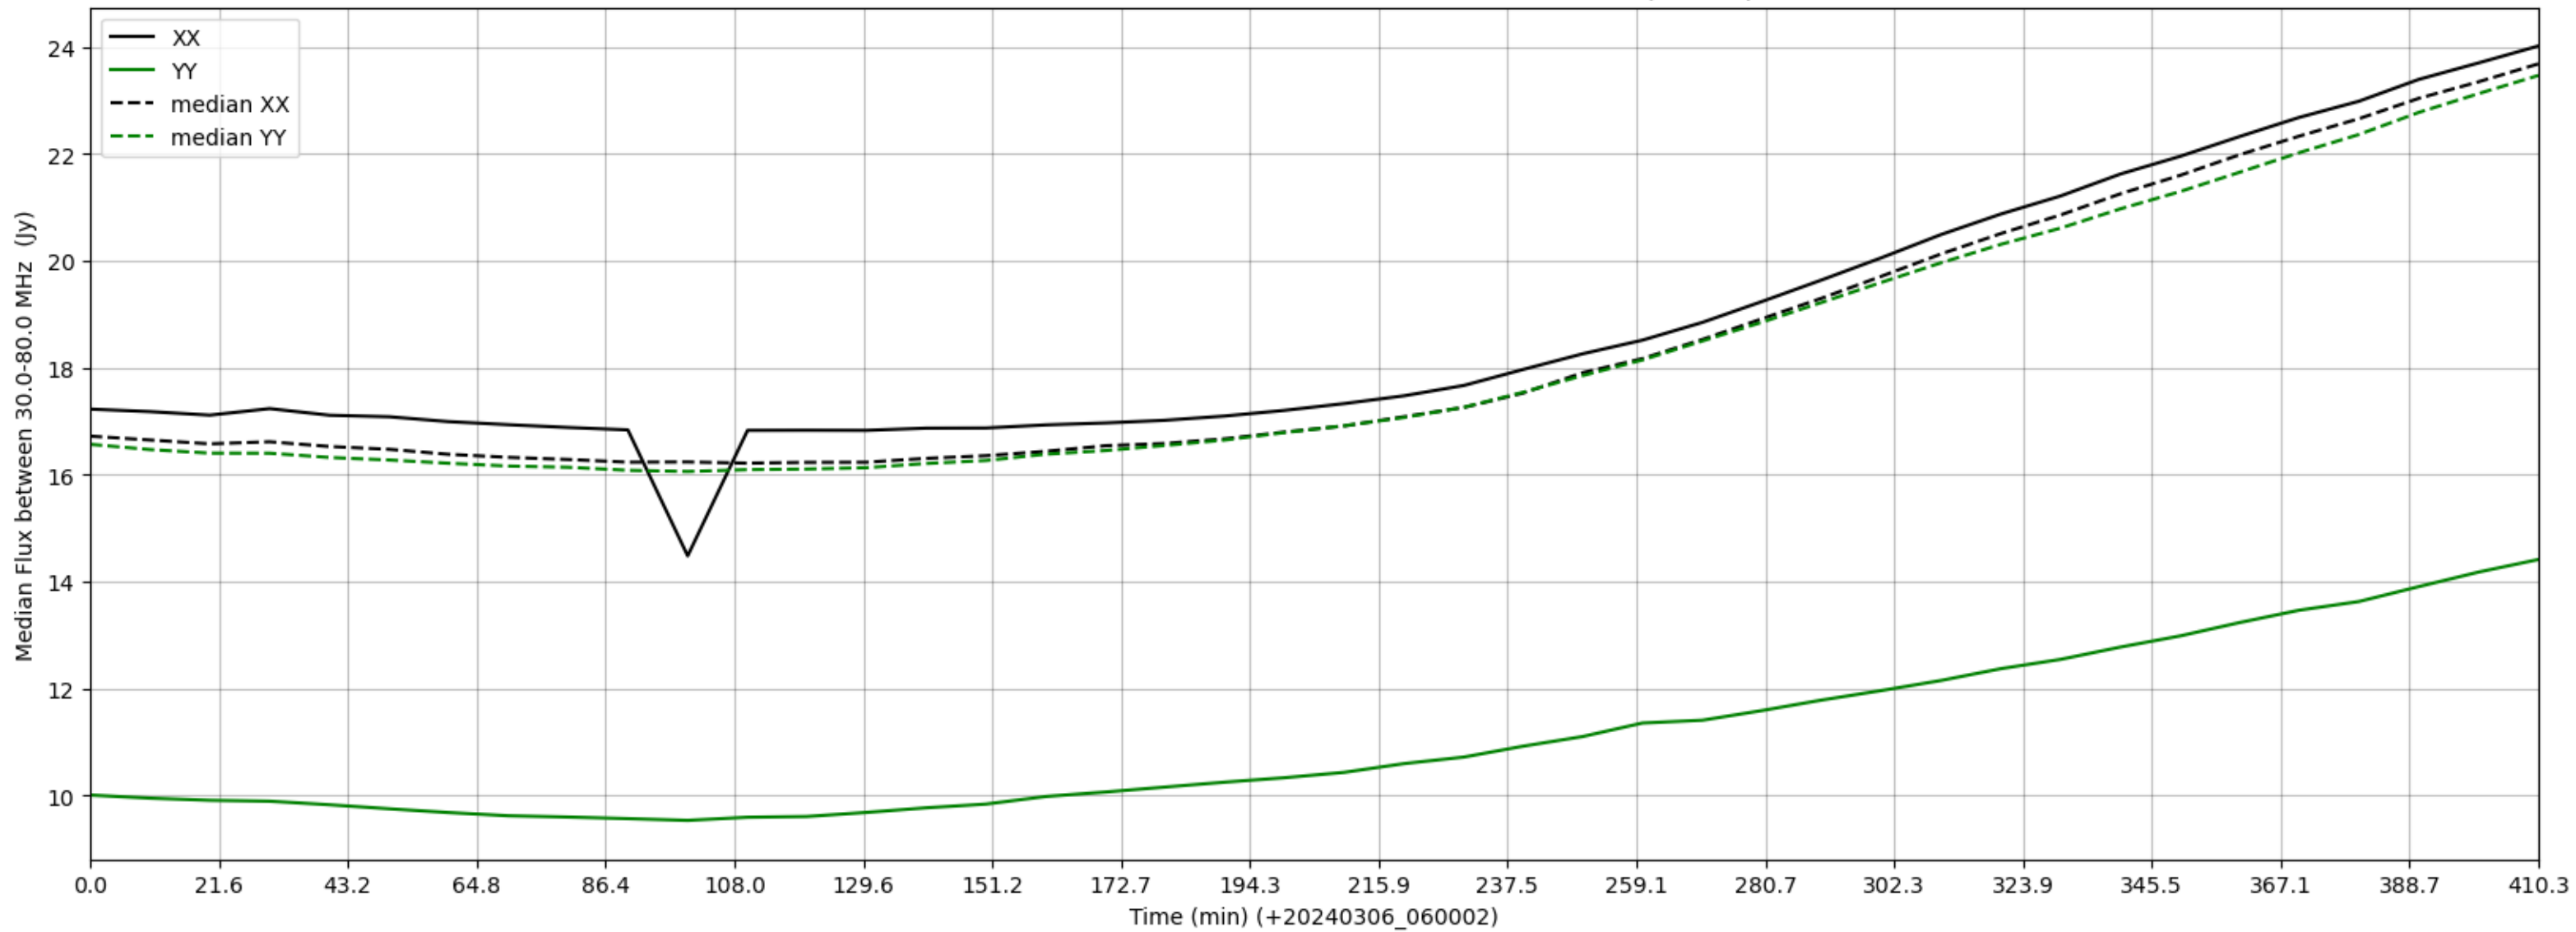

LWA334 - Correlator# 156 - XX FLAGS:Good - YY FLAGS:Good

LWA328 - Correlator# 157 - XX FLAGS:Good - YY FLAGS:Good

LWA361 - Correlator# 158 - XX FLAGS:Good - YY FLAGS:Good

LWA358 - Correlator# 159 - XX FLAGS:Good - YY FLAGS:BadSpecShape