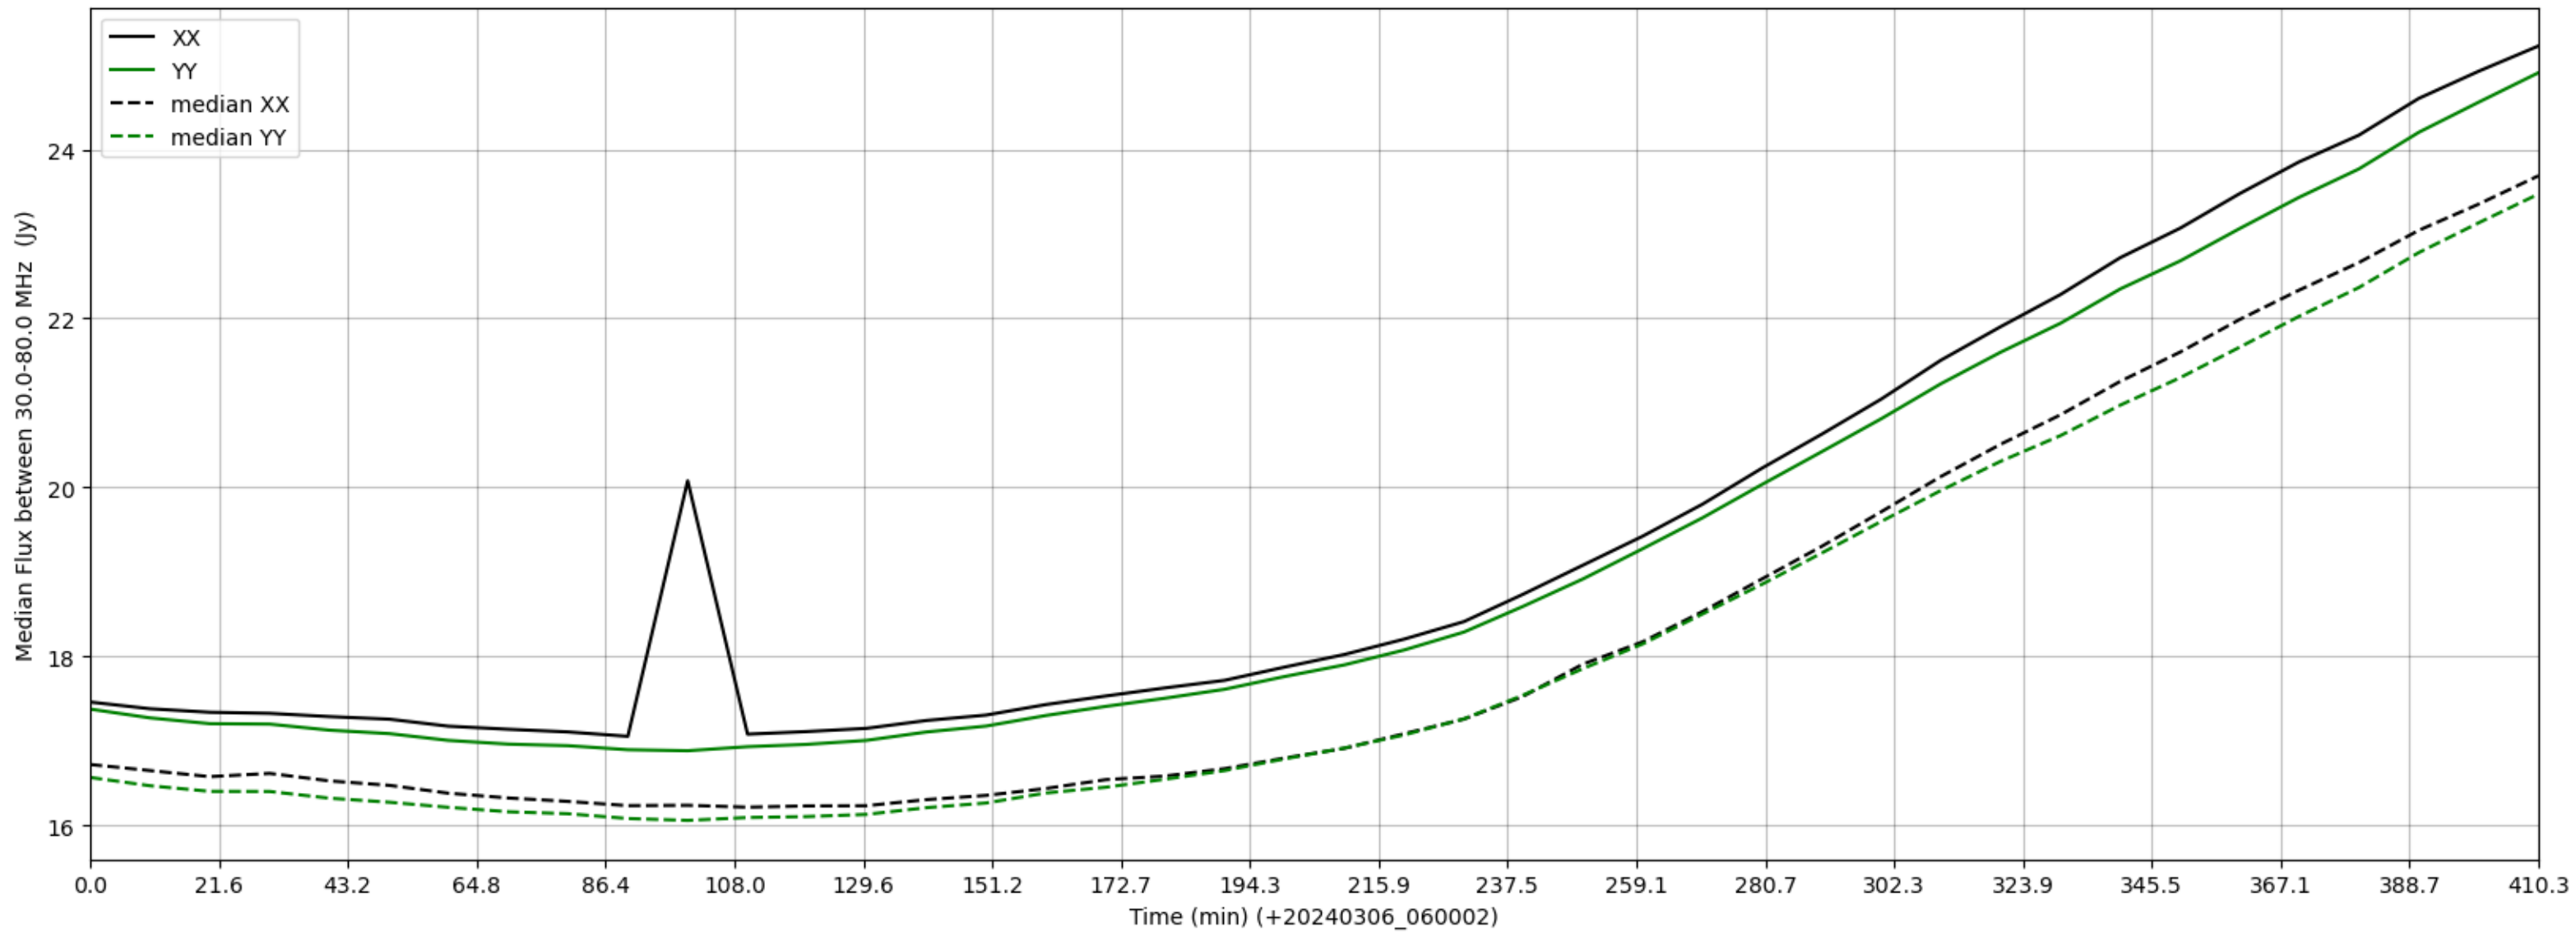

LWA236 - Correlator# 308 - XX FLAGS:Good - YY FLAGS:Good

LWA235 - Correlator# 309 - XX FLAGS:Good - YY FLAGS:Good

LWA238 - Correlator# 310 - XX FLAGS:Good - YY FLAGS:Good

LWA237 - Correlator# 311 - XX FLAGS:Good - YY FLAGS:Good