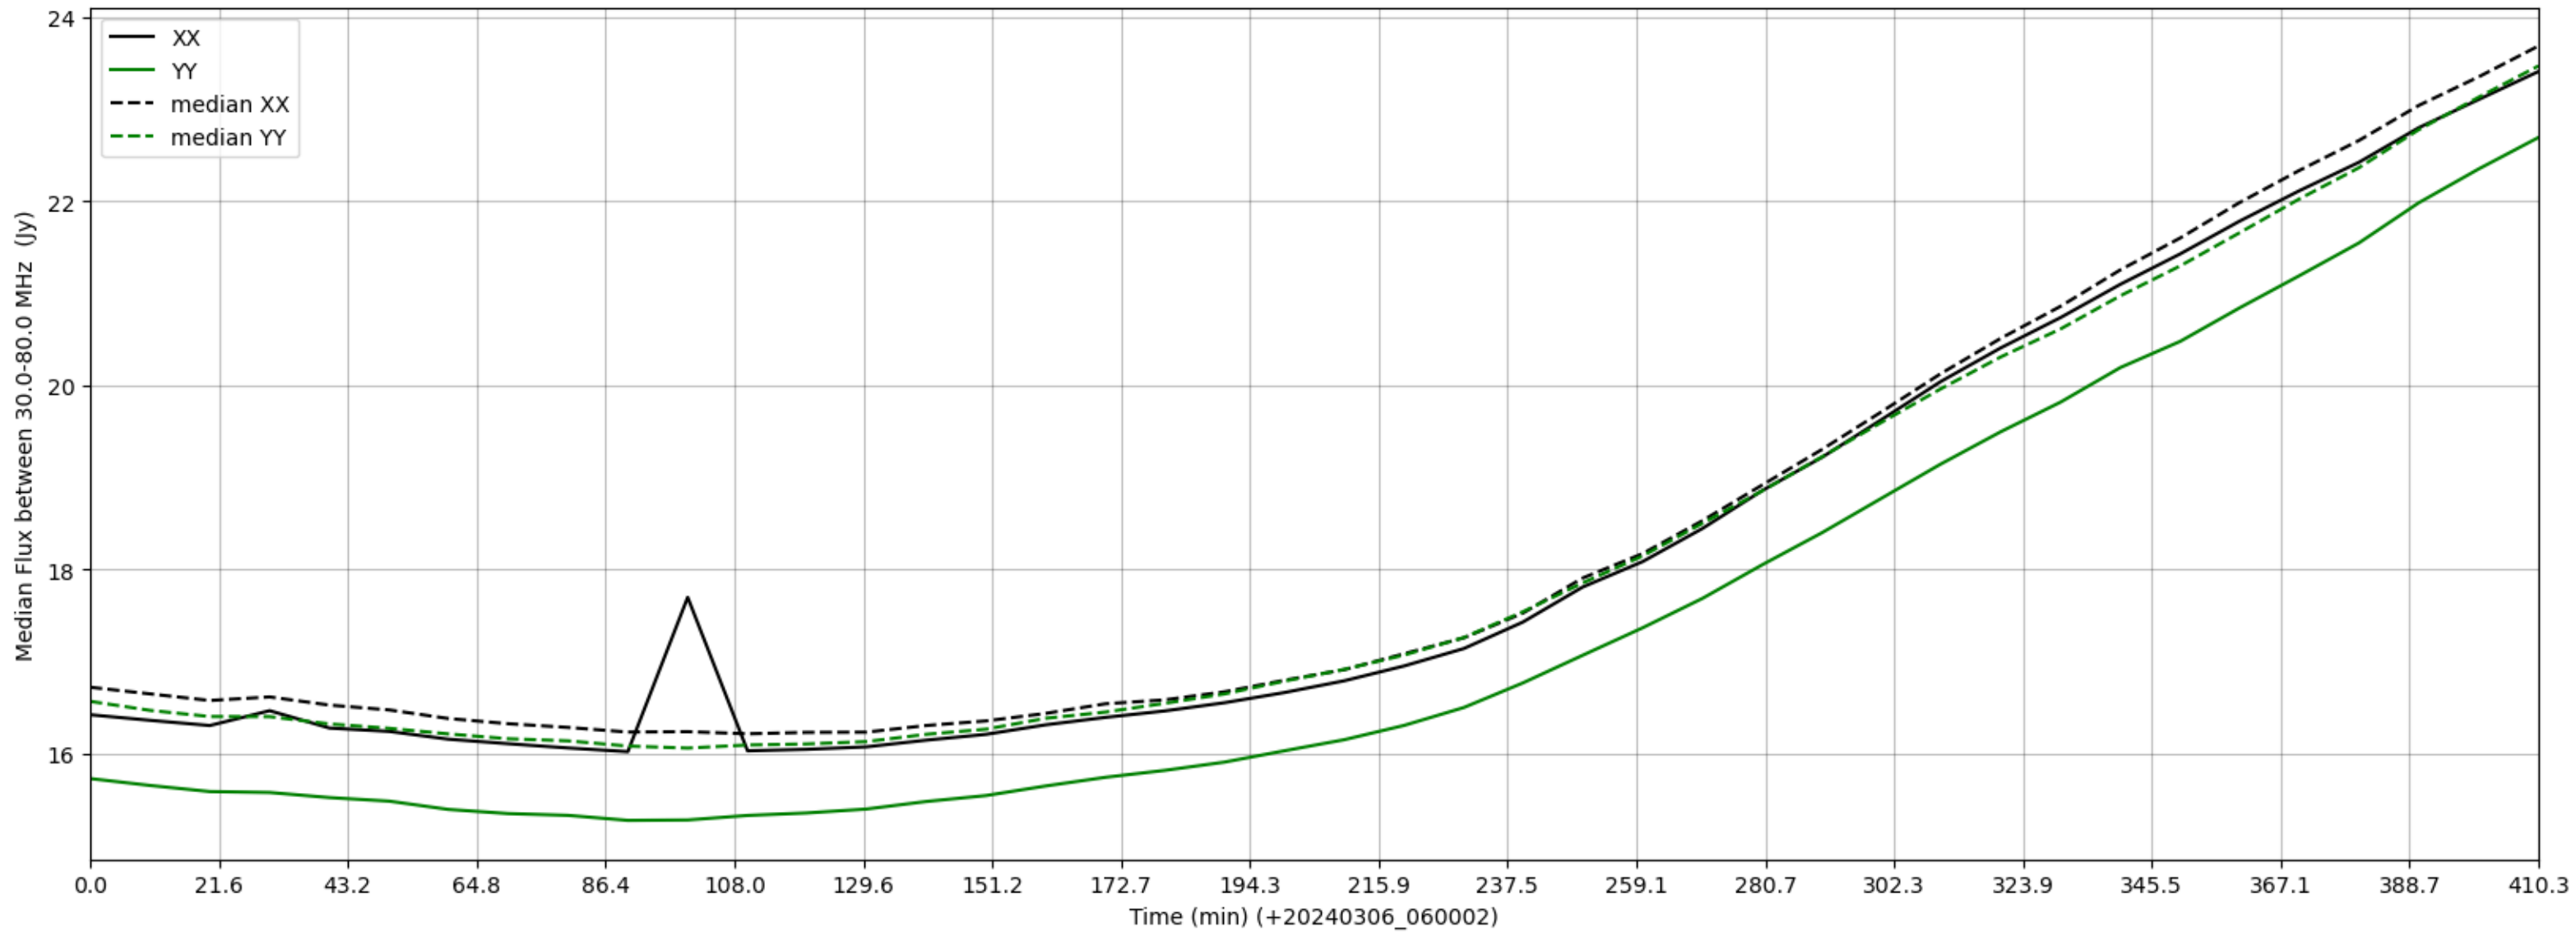

LWA209 - Correlator# 301 - XX FLAGS:LowFlux - YY FLAGS:LowFlux

LWA210 - Correlator# 300 - XX FLAGS:Good - YY FLAGS:Good