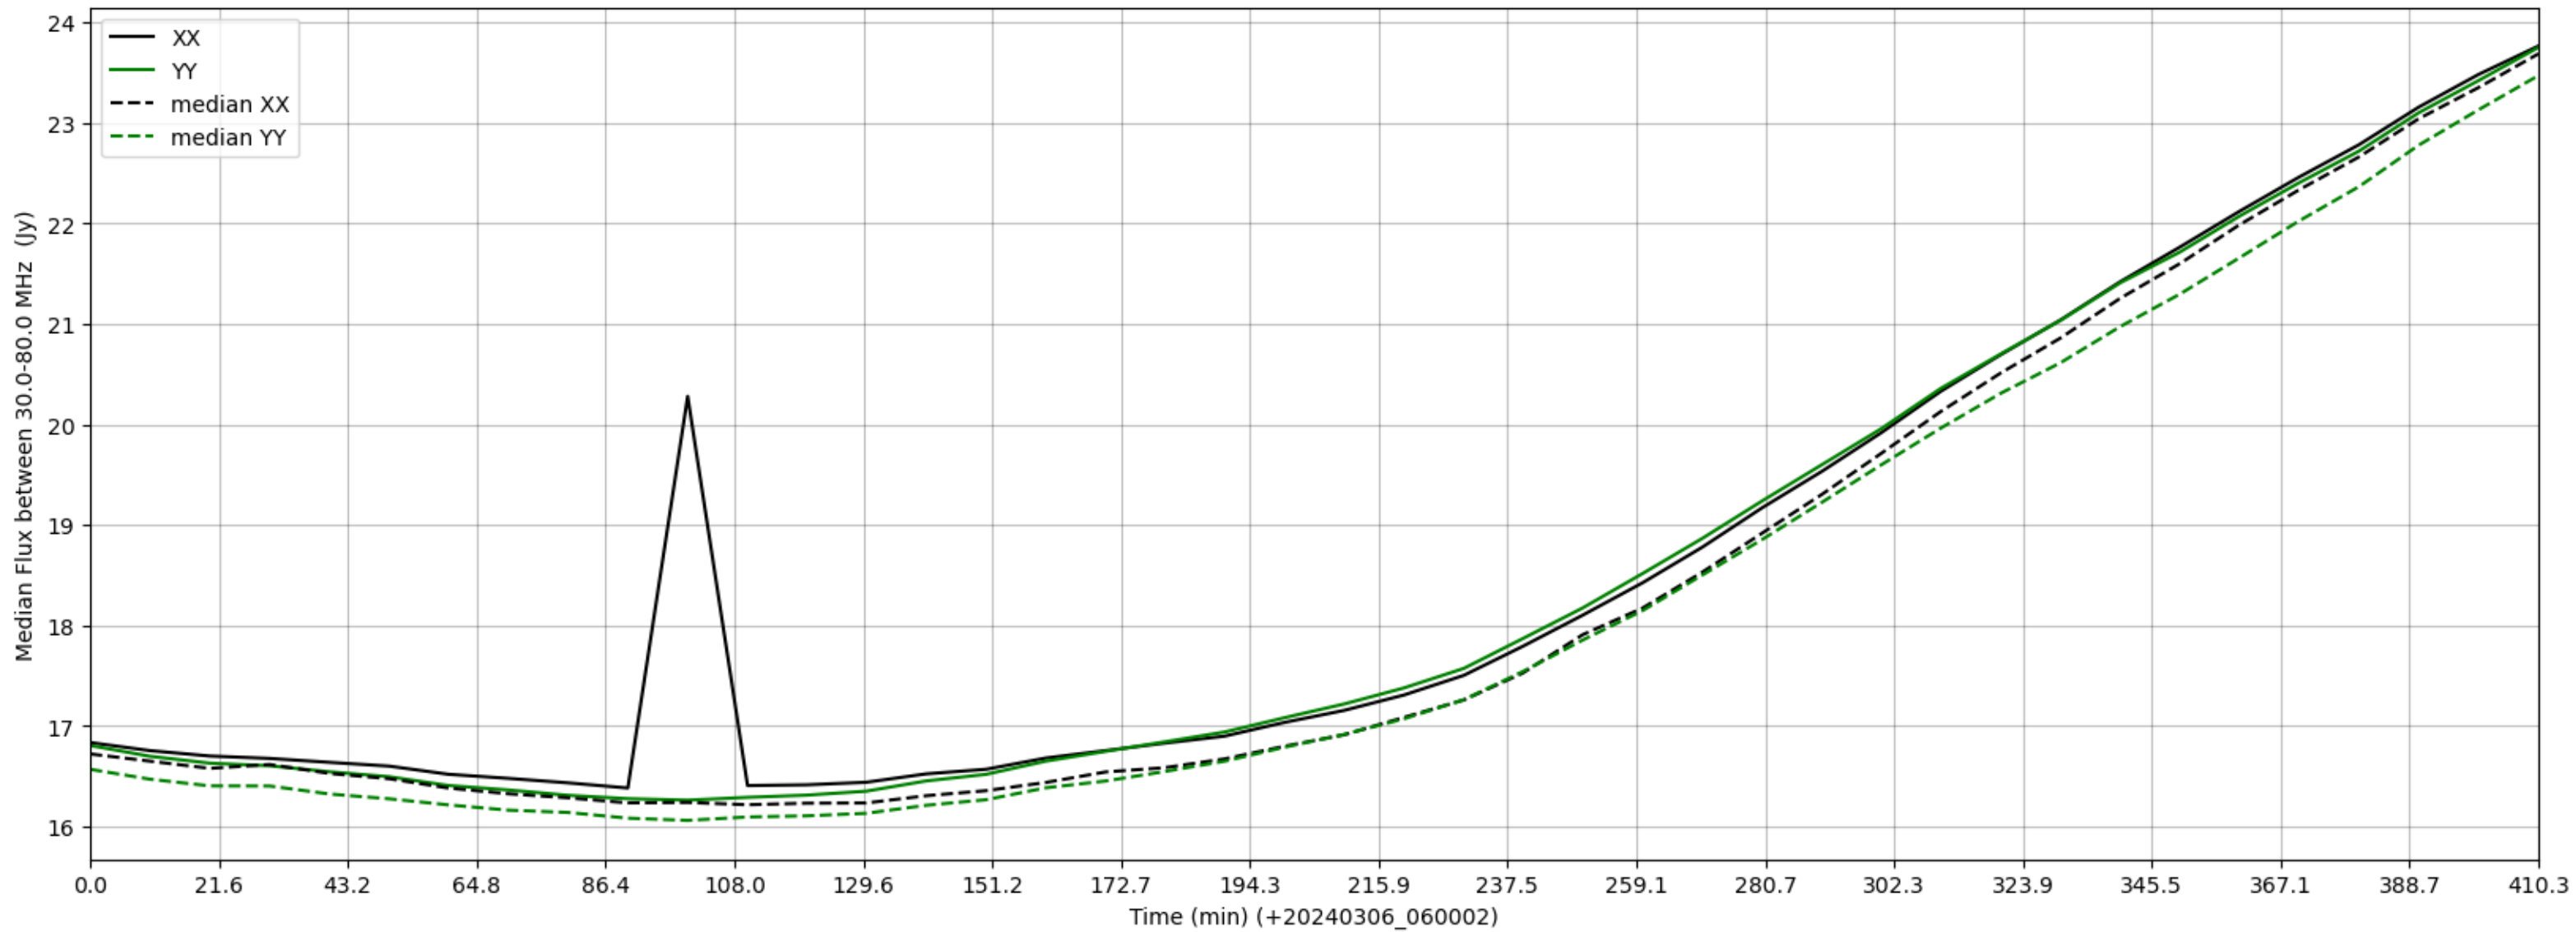

LWA230 - Correlator# 303 - XX FLAGS:Good - YY FLAGS:Good

LWA228 - Correlator# 302 - XX FLAGS:Good - YY FLAGS:Good