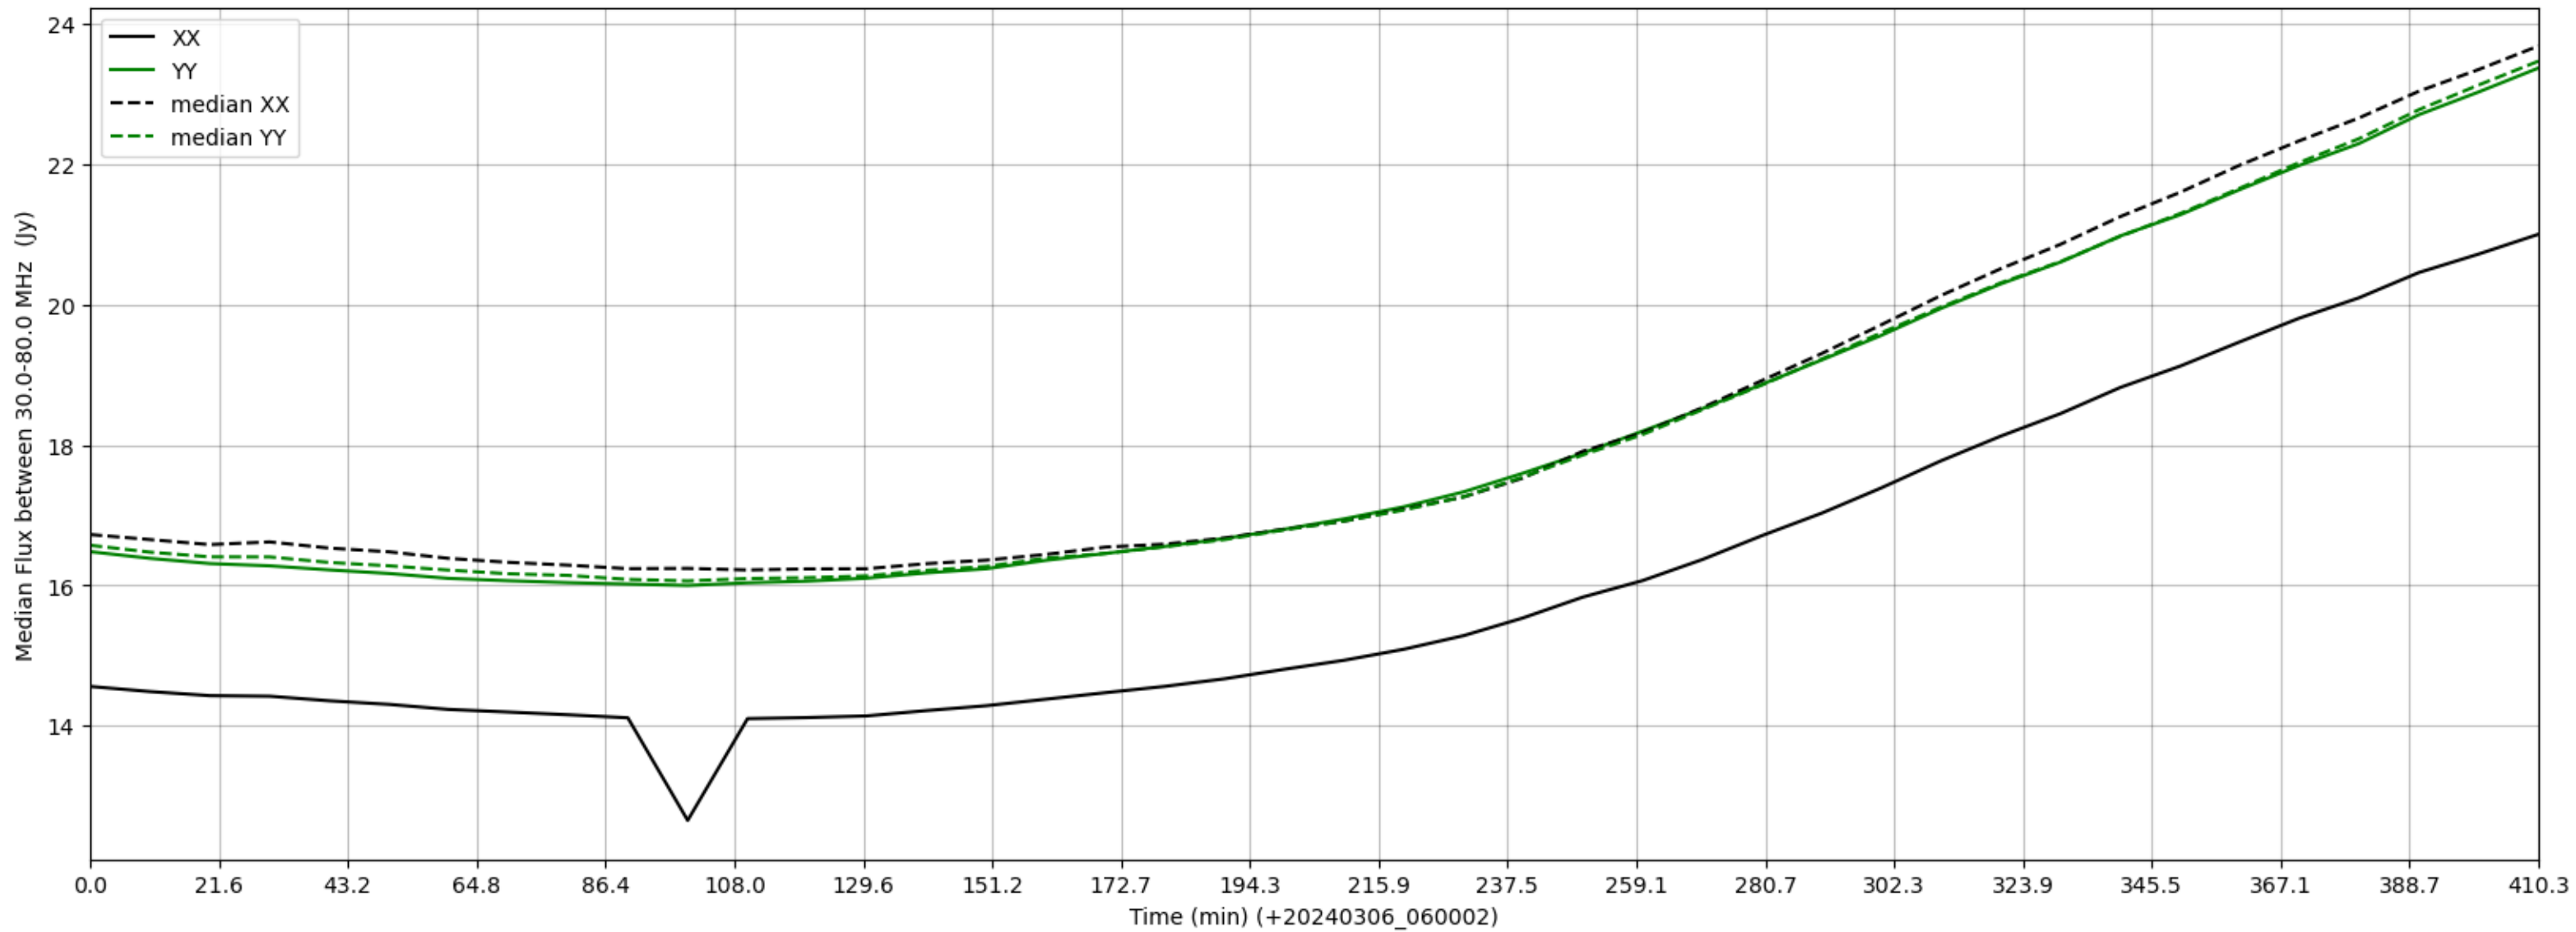

LWA263 - Correlator# 037 - XX FLAGS:BadSpecShape - YY FLAGS:Good

LWA265 - Correlator# 036 - XX FLAGS:Good - YY FLAGS:Good