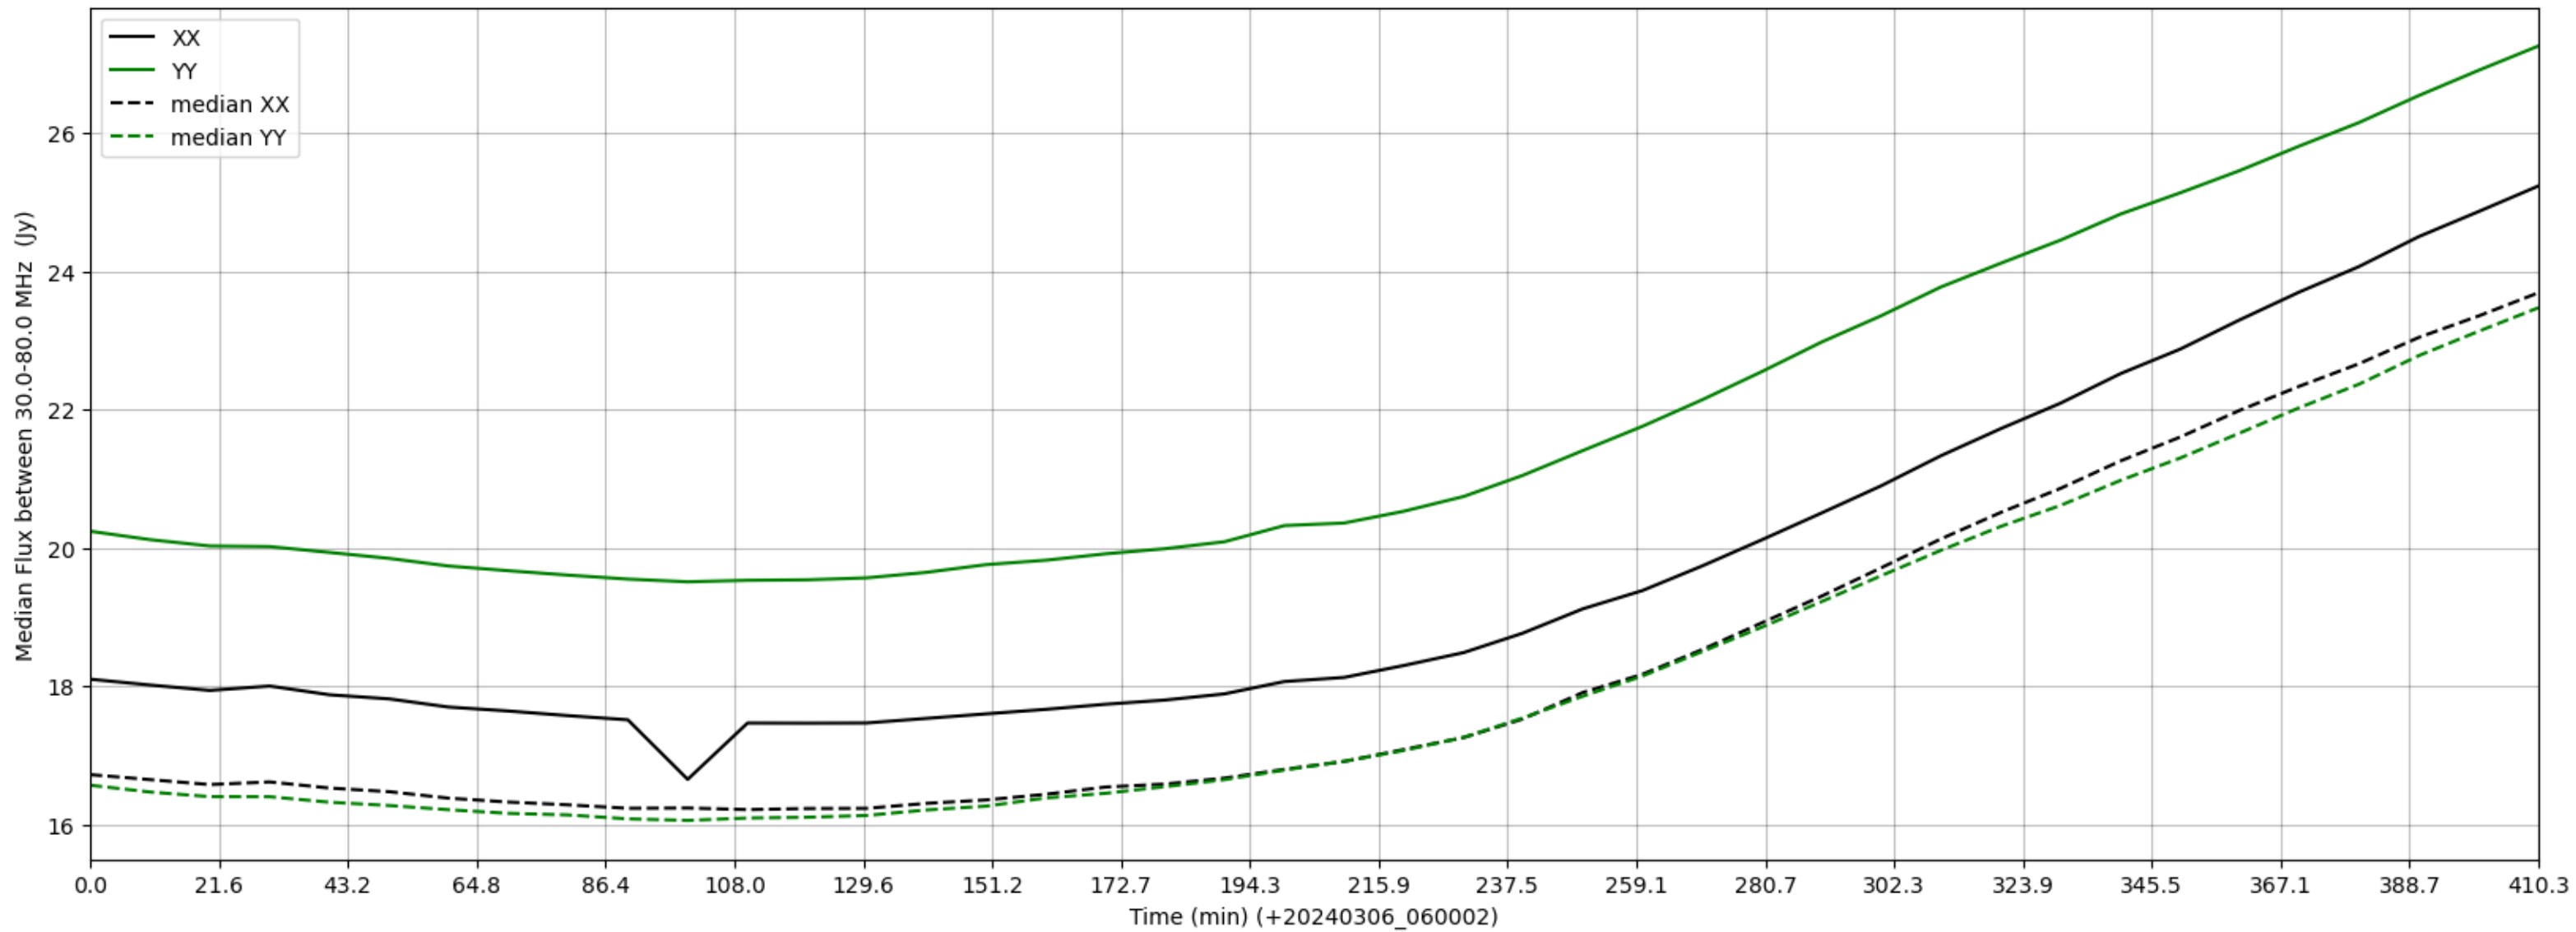

LWA151 - Correlator# 218 - XX FLAGS:BadSpecShape - YY FLAGS:Good

LWA148 - Correlator# 217 - XX FLAGS:Good - YY FLAGS:Good