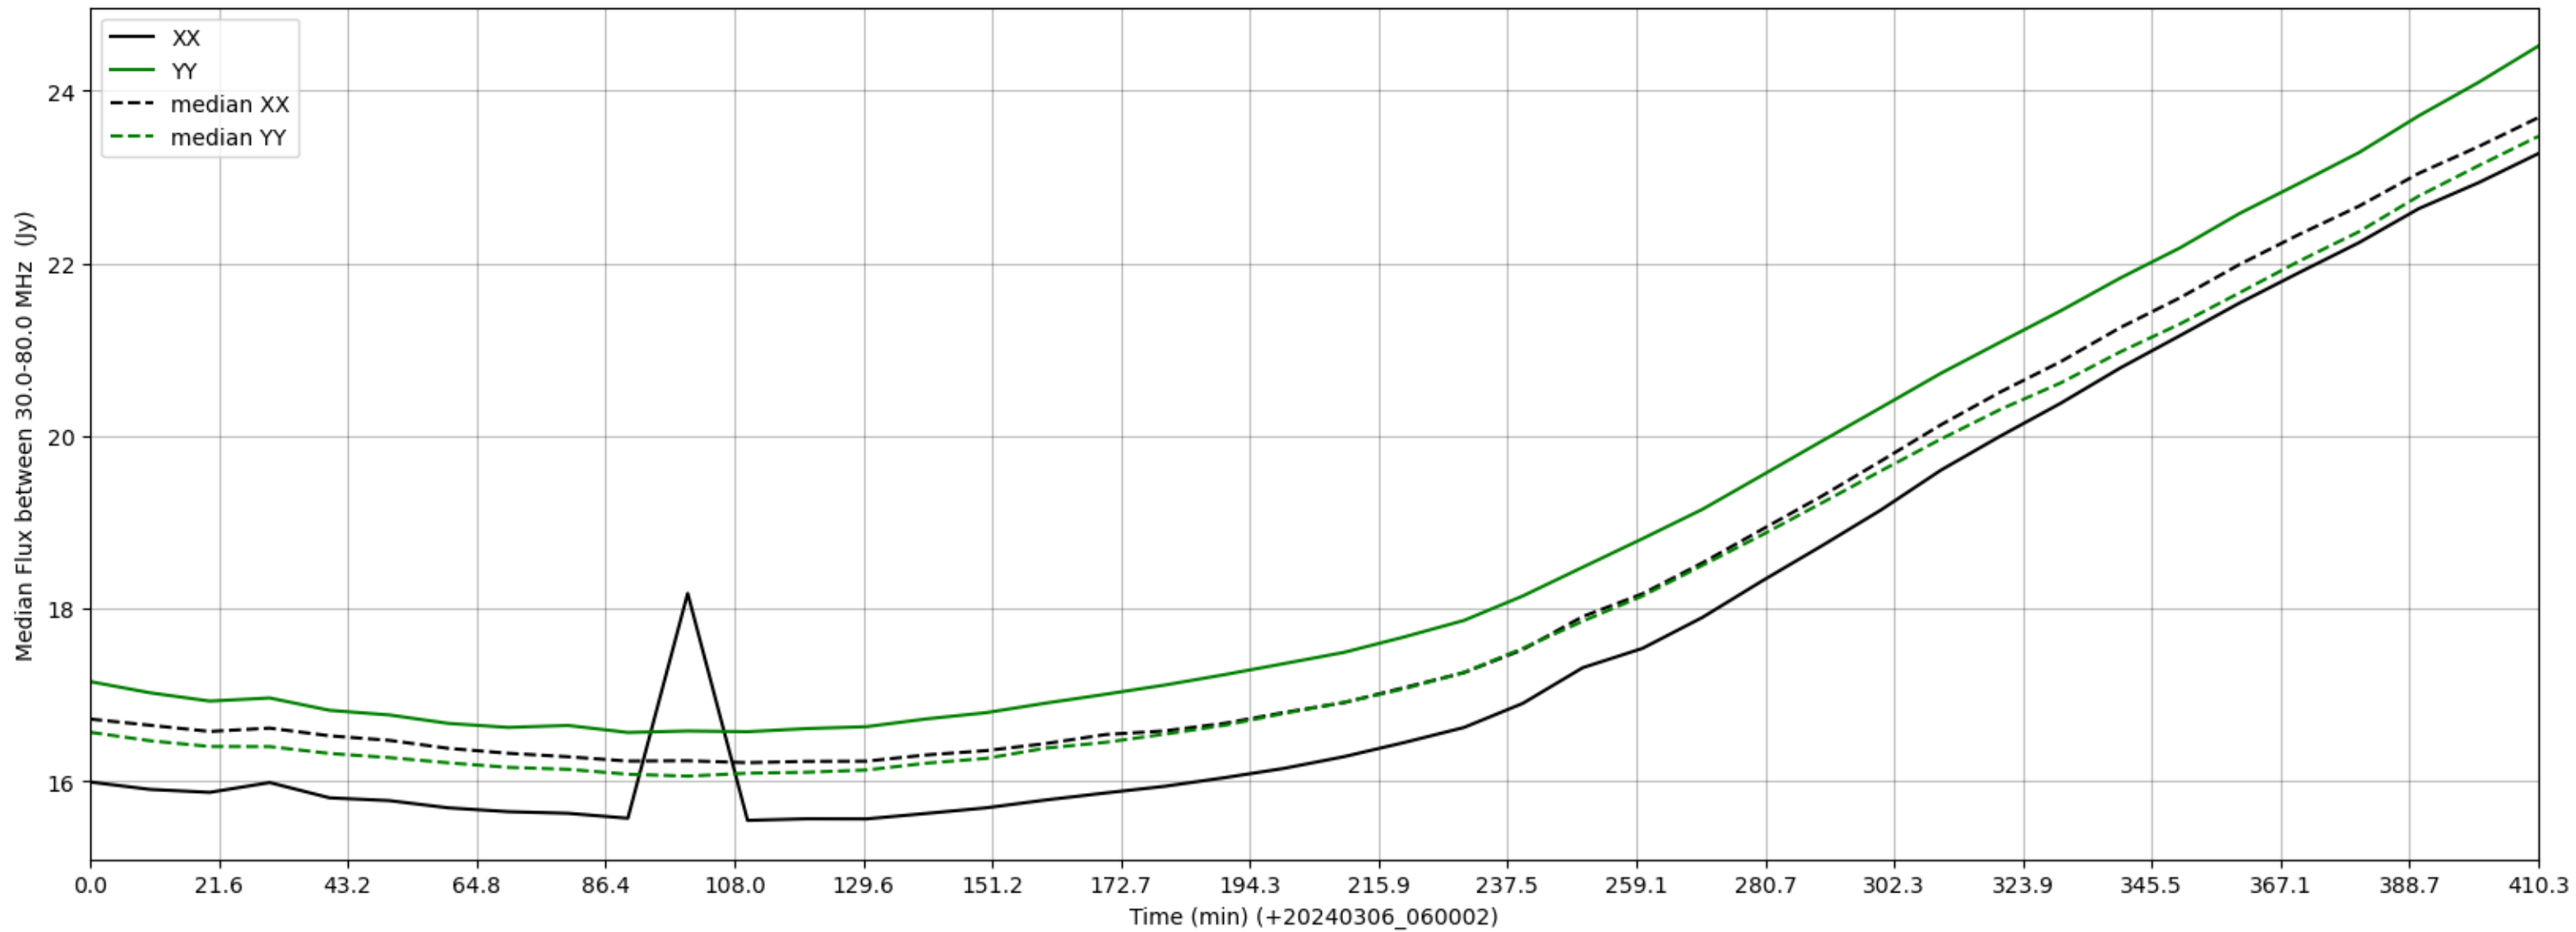

LWA074 - Correlator# 086 - XX FLAGS:Good - YY FLAGS:Good

LWA047 - Correlator# 085 - XX FLAGS:Good - YY FLAGS:Good