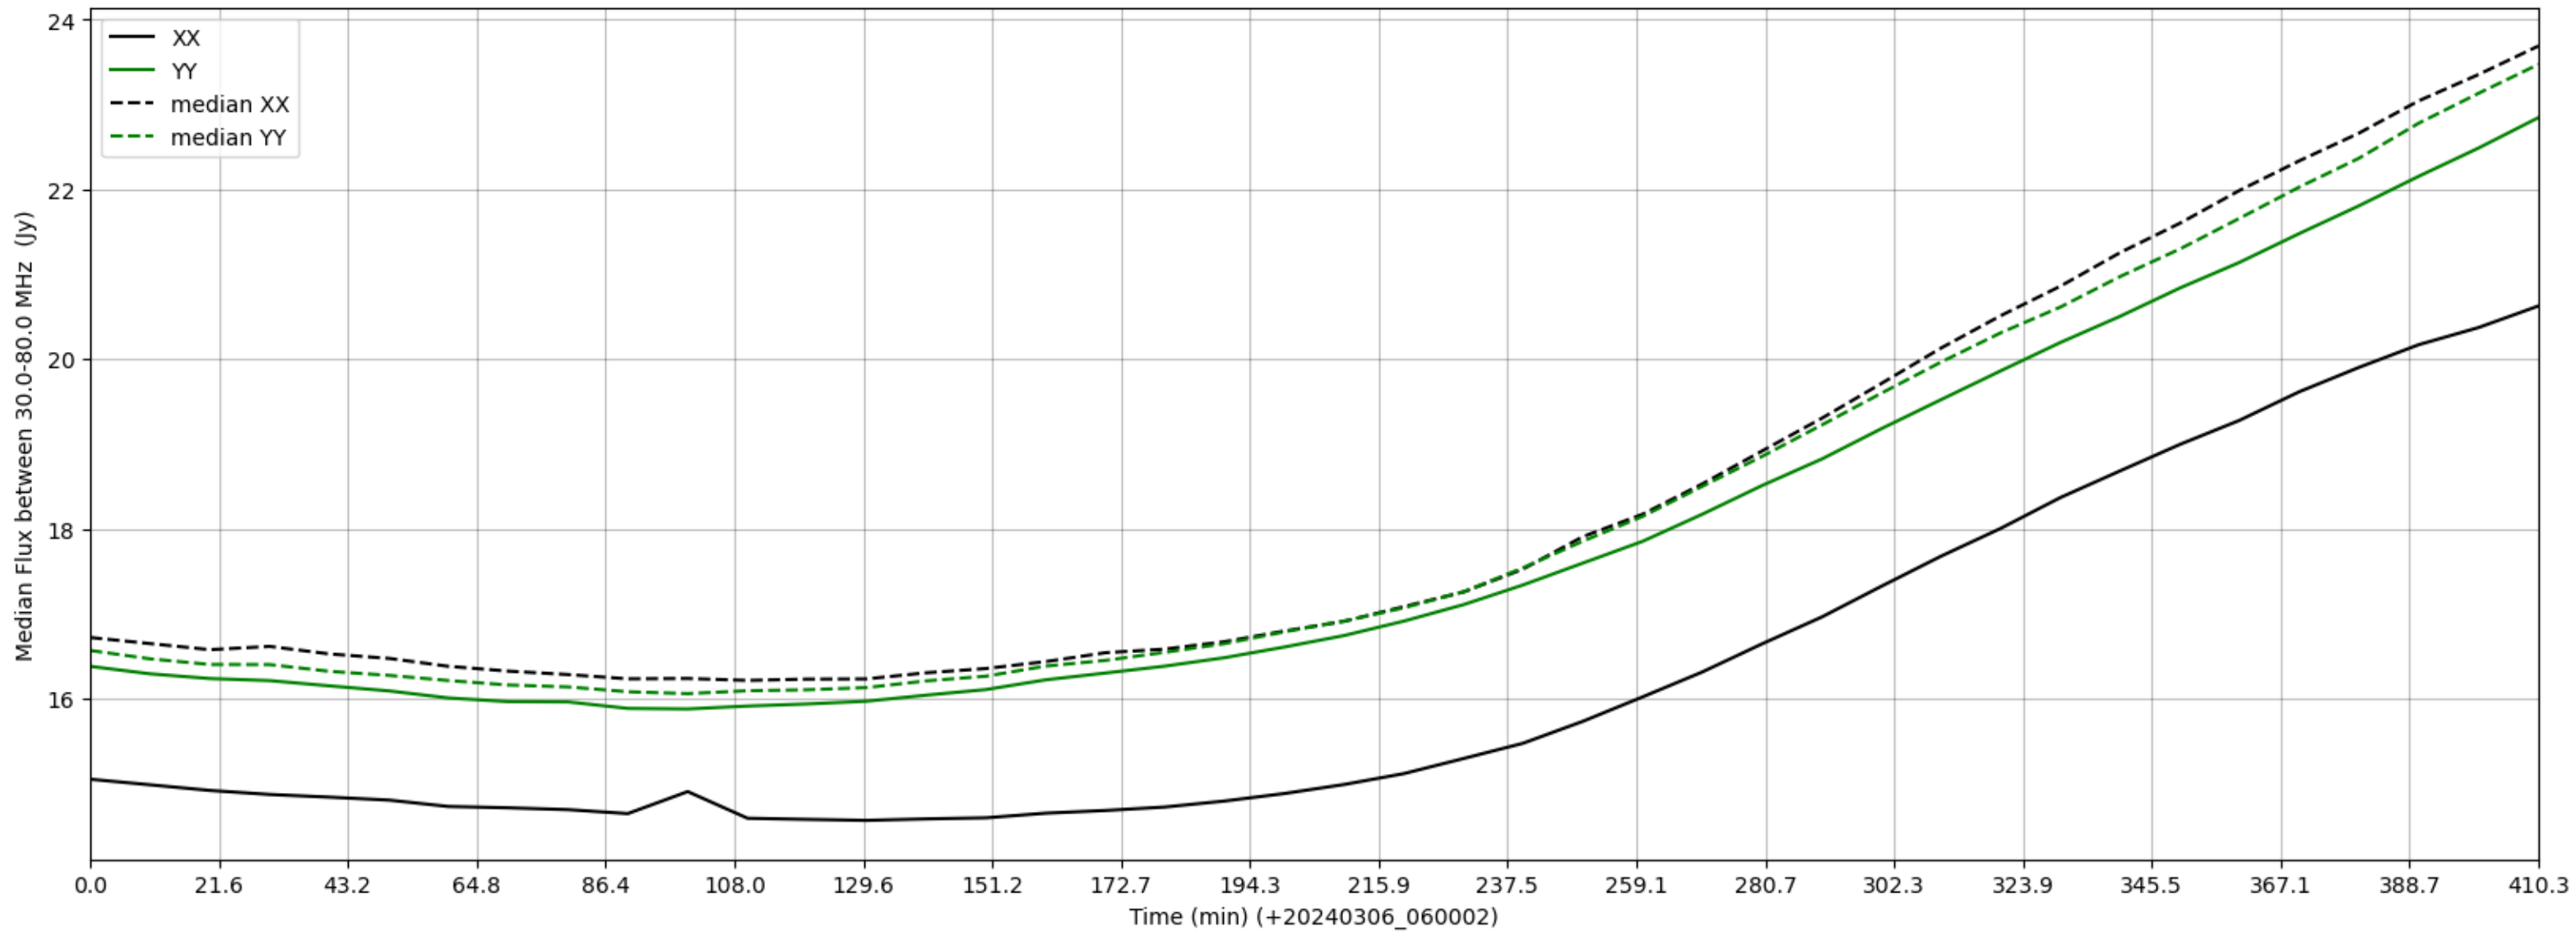

LWA352 - Correlator# 028 - XX FLAGS:LowFlux - YY FLAGS:Good

LWA341 - Correlator# 029 - XX FLAGS:Good - YY FLAGS:Good

LWA362 - Correlator# 030 - XX FLAGS:Good - YY FLAGS:Good

LWA353 - Correlator# 031 - XX FLAGS:Good - YY FLAGS:Good