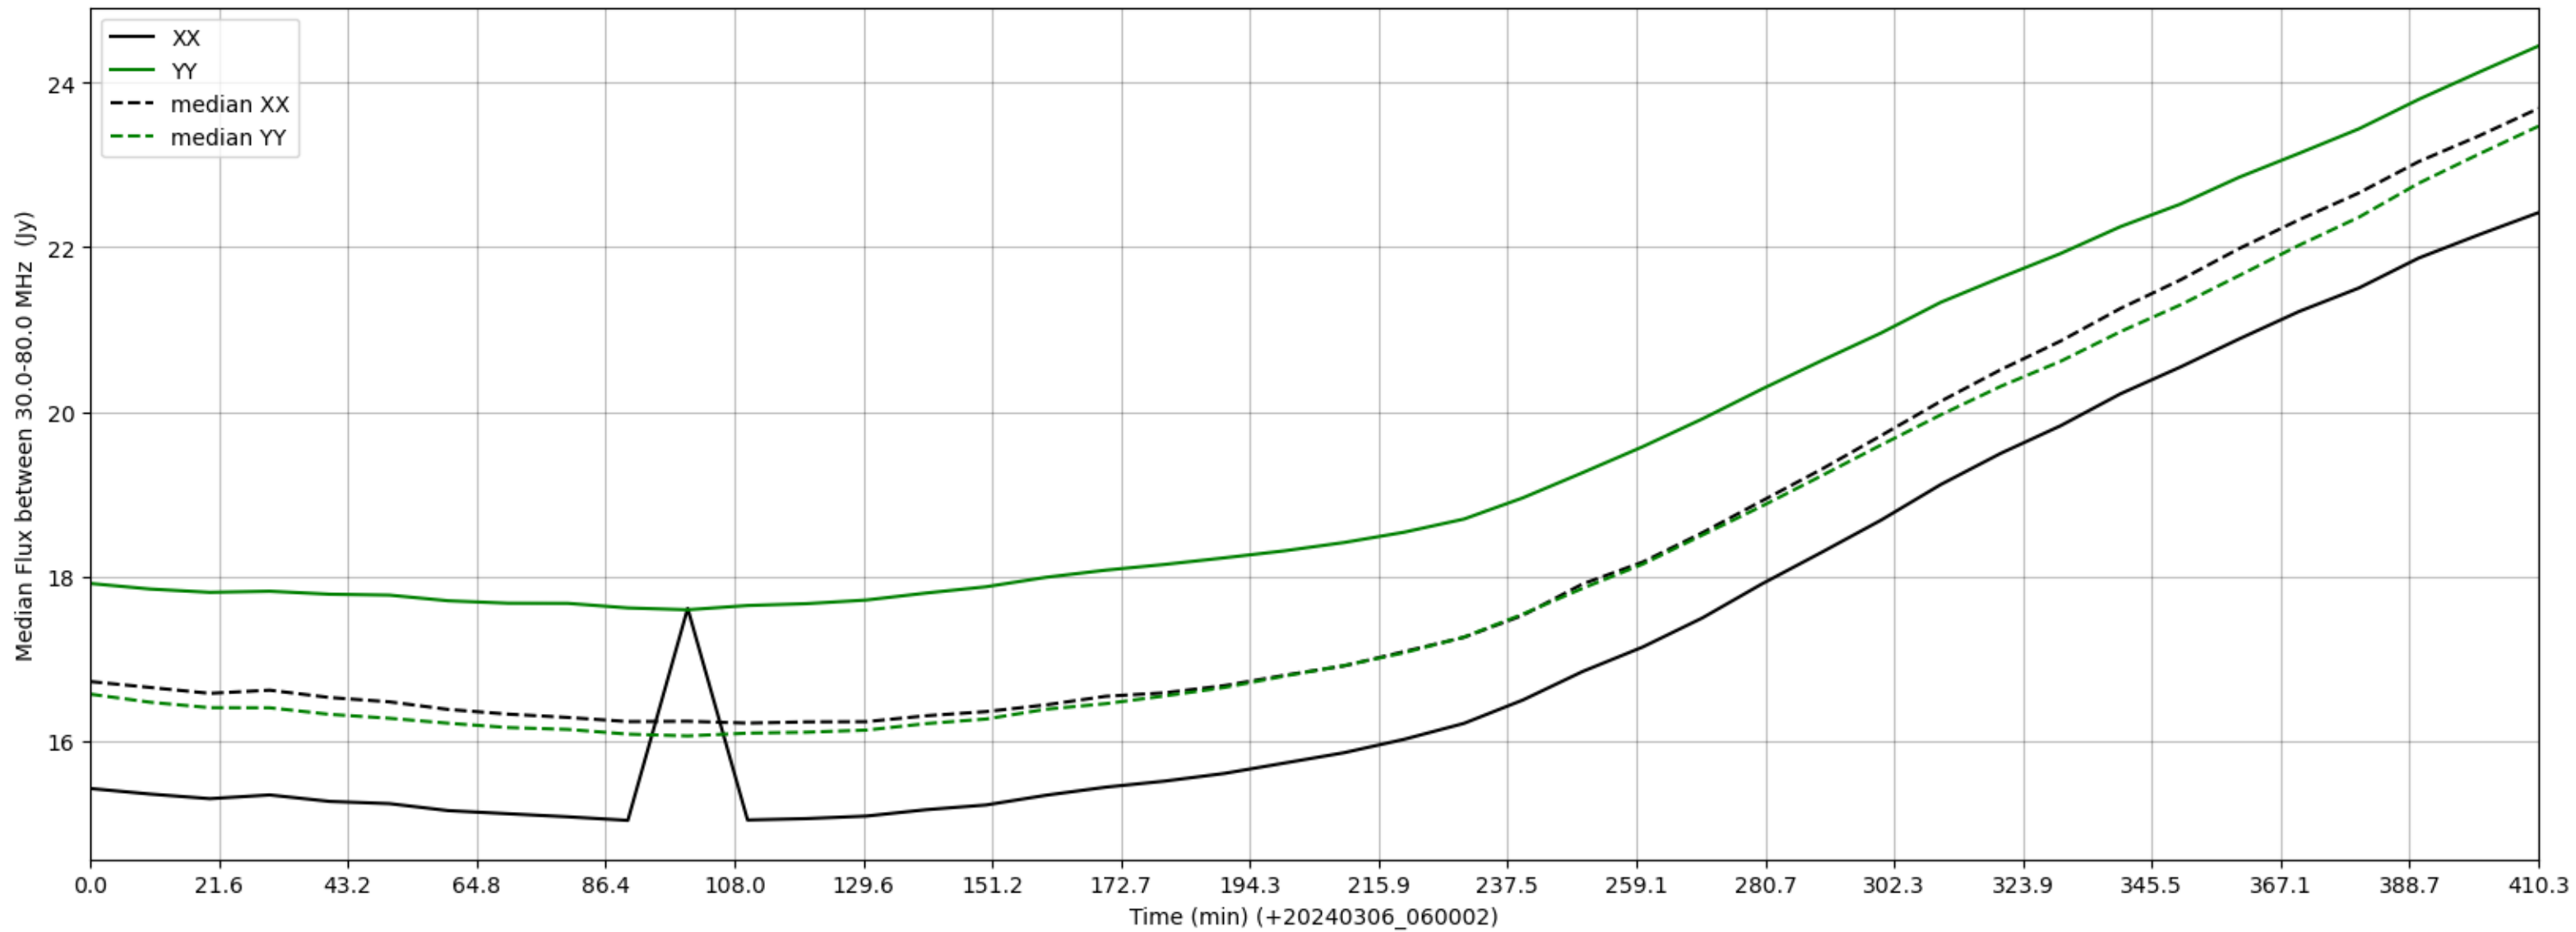

LWA175 - Correlator# 293 - XX FLAGS:Good - YY FLAGS:Good

LWA169 - Correlator# 292 - XX FLAGS:Good - YY FLAGS:Good