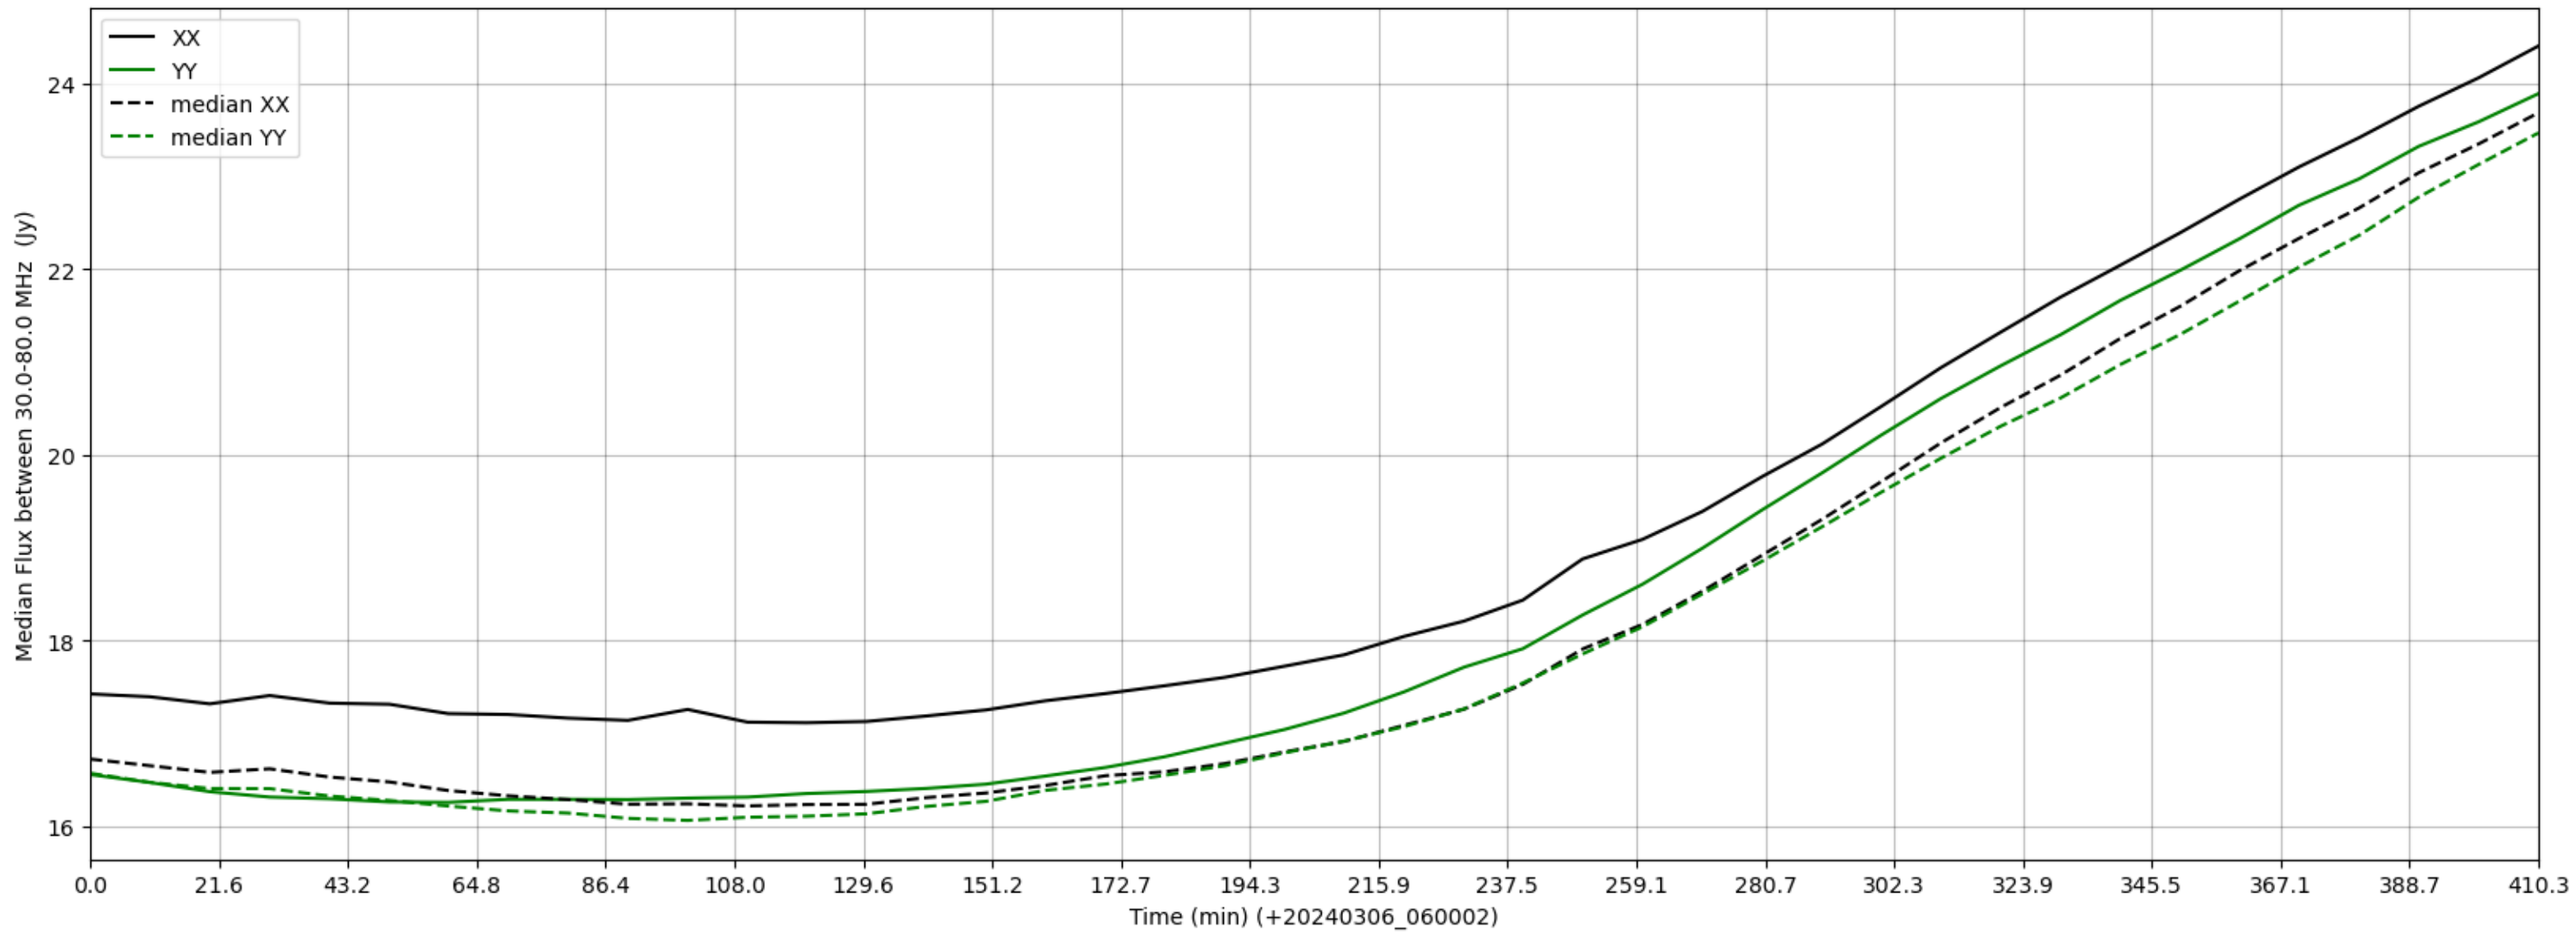

LWA304 - Correlator# 351 - XX FLAGS:Good - YY FLAGS:Good

LWA315 - Correlator# 350 - XX FLAGS:Good - YY FLAGS:Good