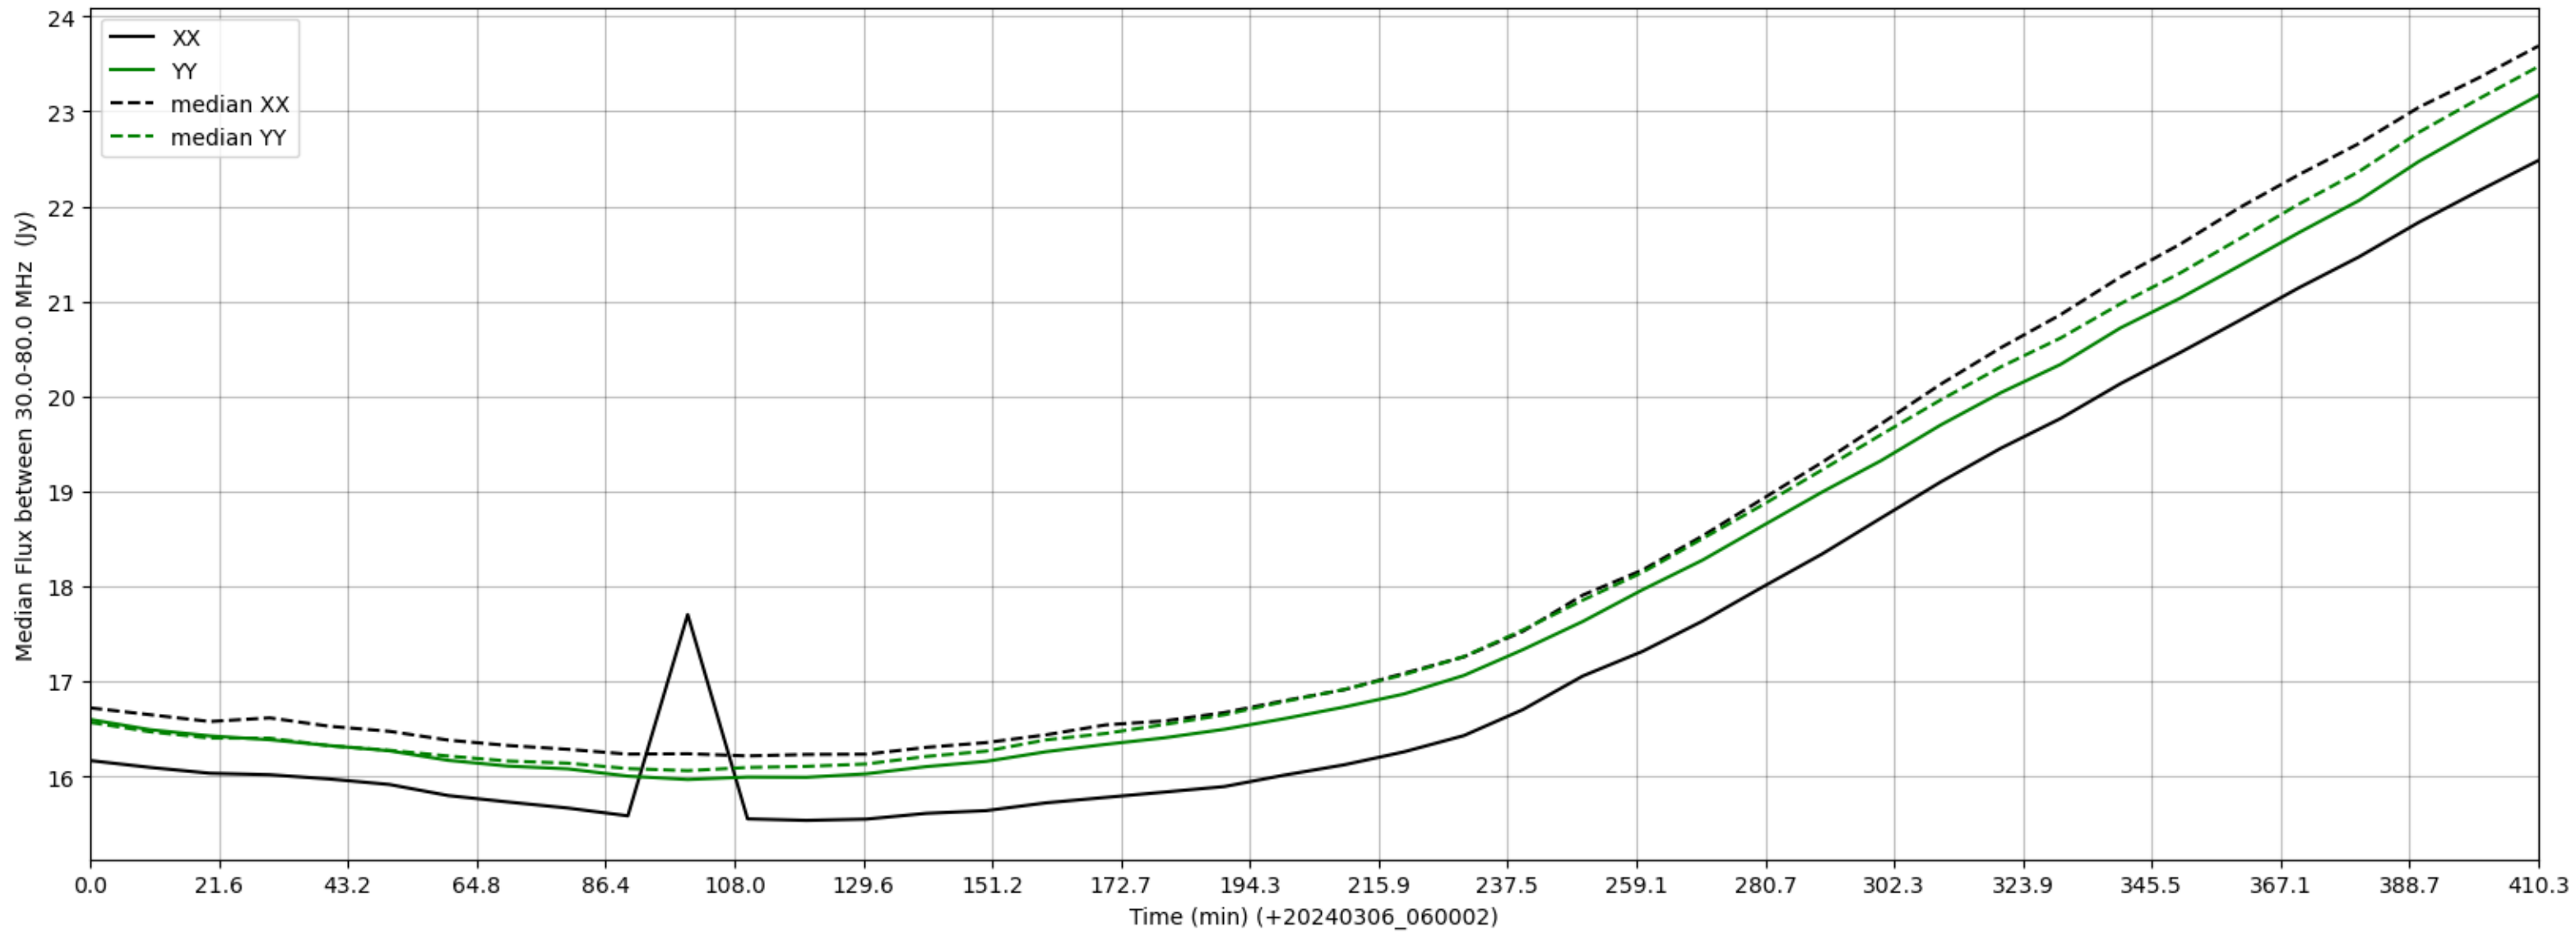

LWA073 - Correlator# 087 - XX FLAGS:Good - YY FLAGS:Good

LWA074 - Correlator# 086 - XX FLAGS:Good - YY FLAGS:Good