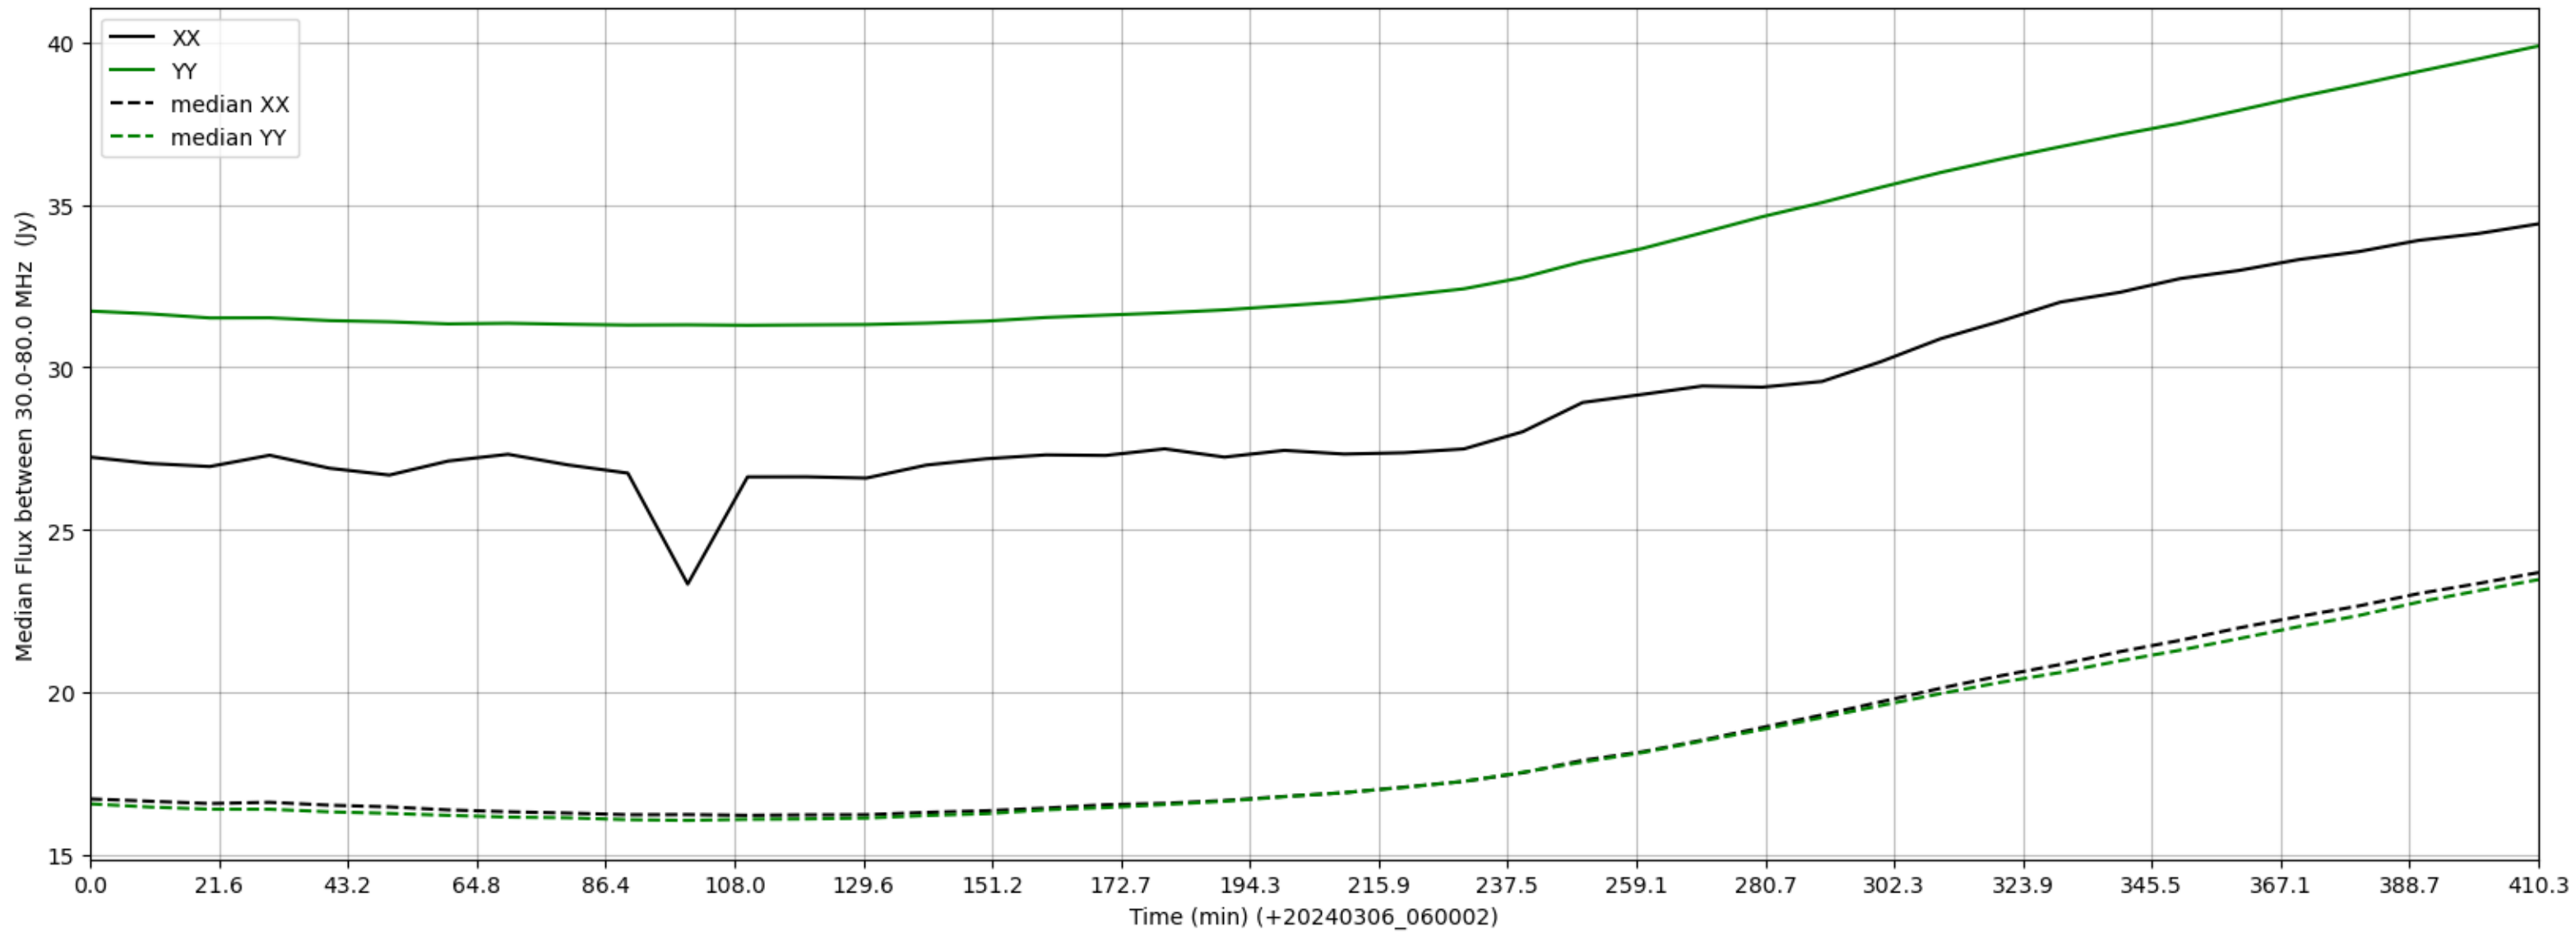

LWA270 - Correlator# 039 - XX FLAGS:Good - YY FLAGS:Good

LWA272 - Correlator# 038 - XX FLAGS:Good - YY FLAGS:Good