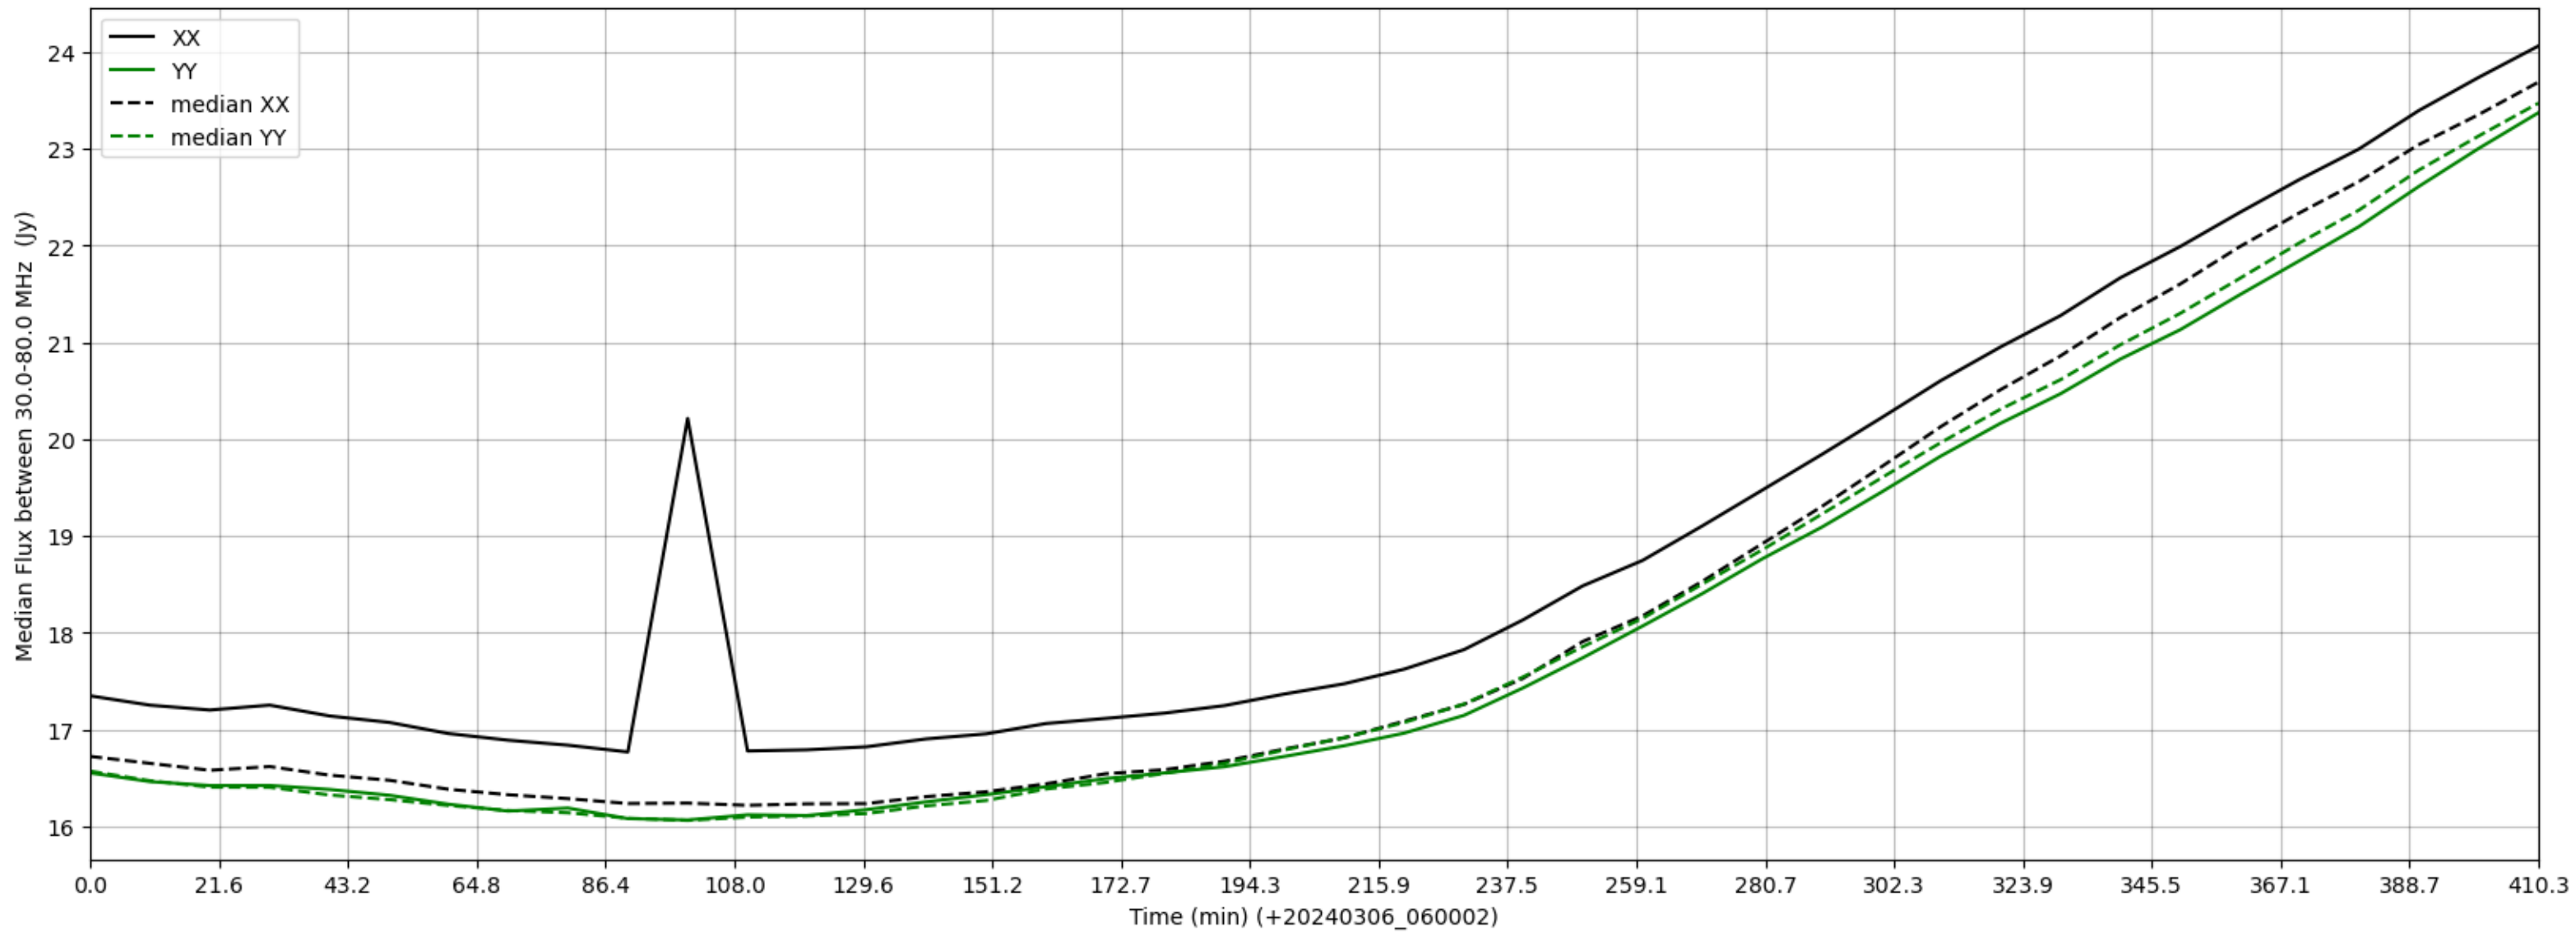

LWA200 - Correlator# 276 - XX FLAGS:Good - YY FLAGS:Good

LWA199 - Correlator# 277 - XX FLAGS:Good - YY FLAGS:Good

LWA202 - Correlator# 278 - XX FLAGS:Good - YY FLAGS:Good

LWA201 - Correlator# 279 - XX FLAGS:Good - YY FLAGS:Good