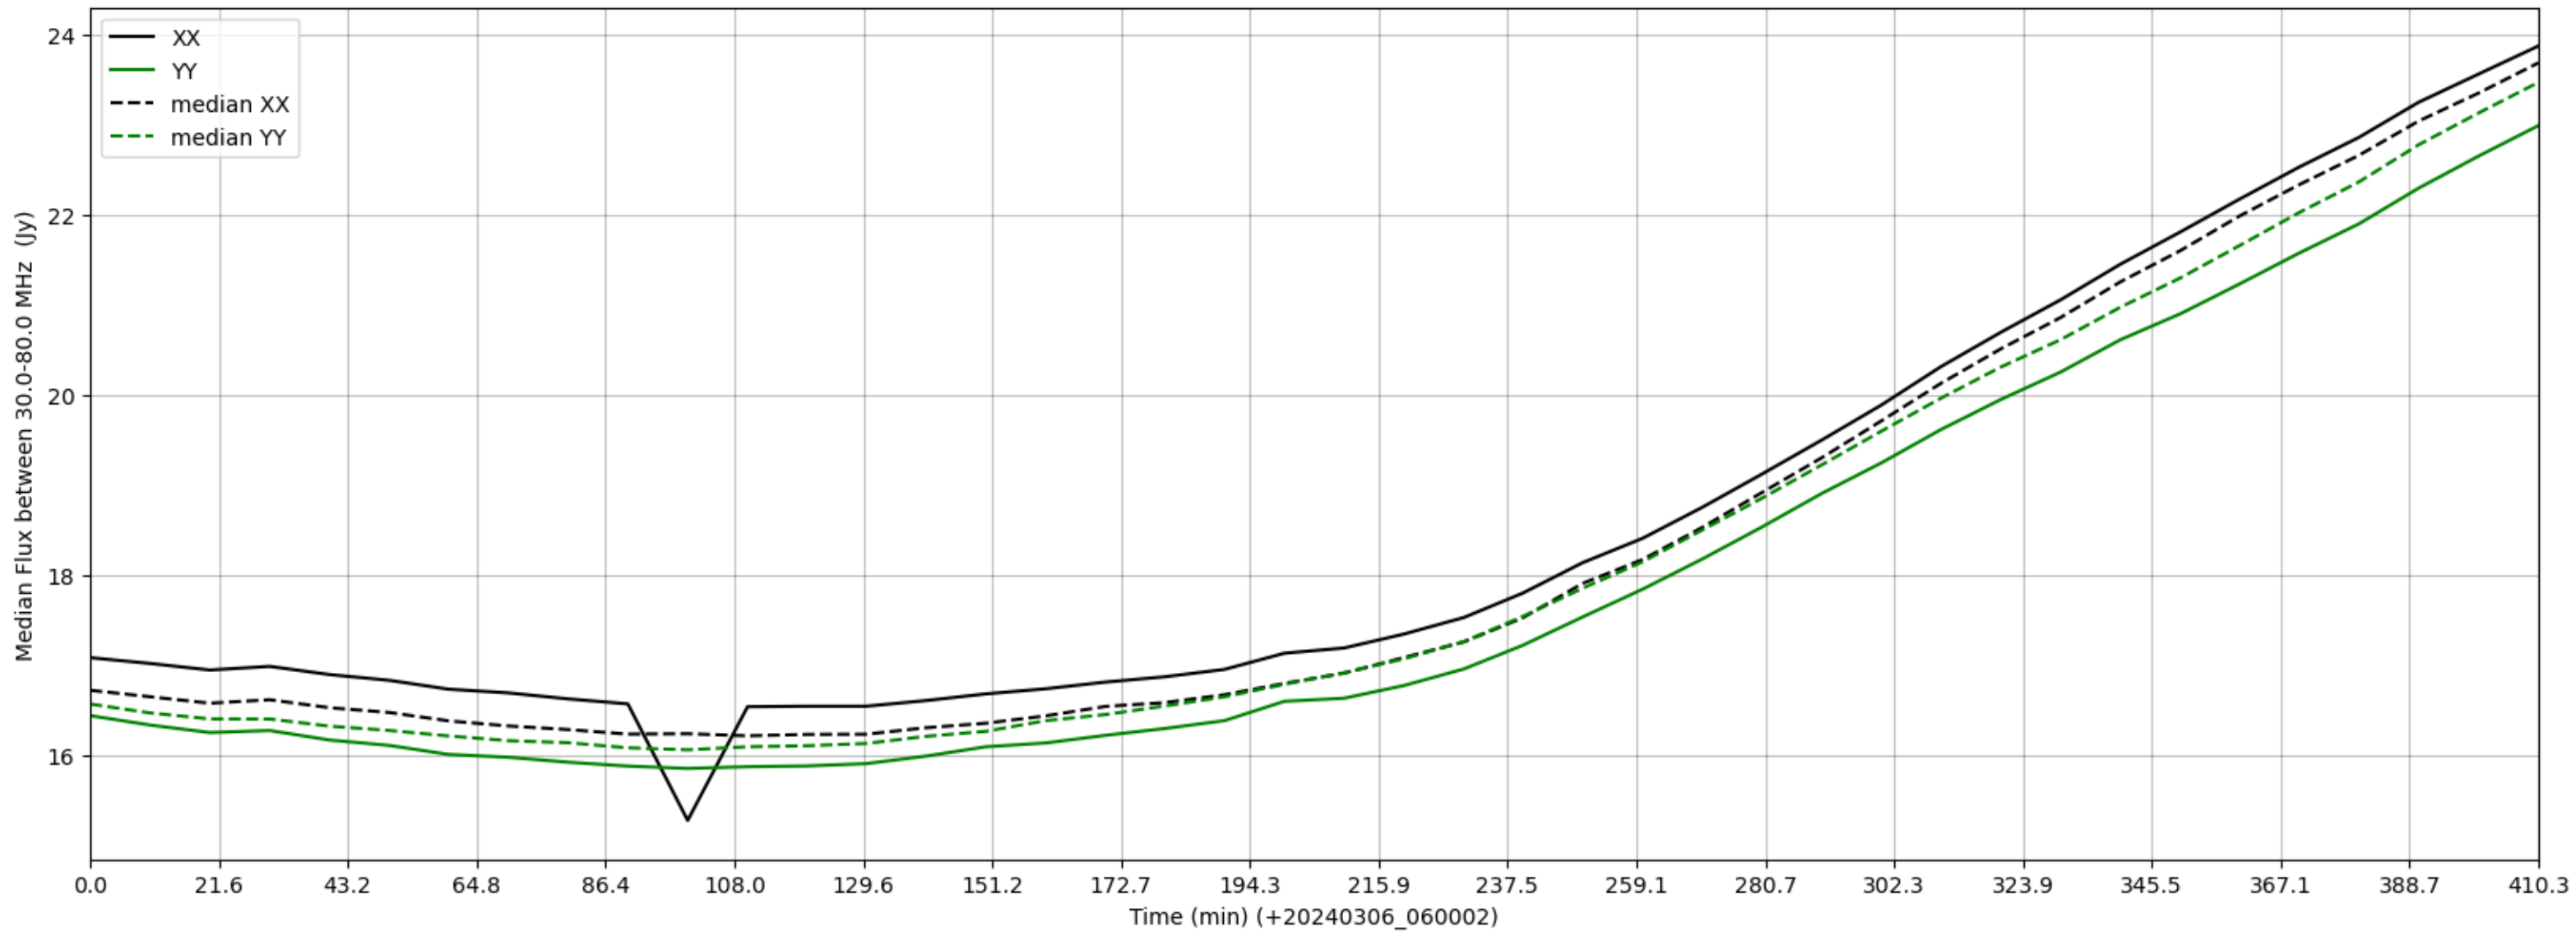

LWA148 - Correlator# 217 - XX FLAGS:Good - YY FLAGS:Good

LWA149 - Correlator# 216 - XX FLAGS:Good - YY FLAGS:Good