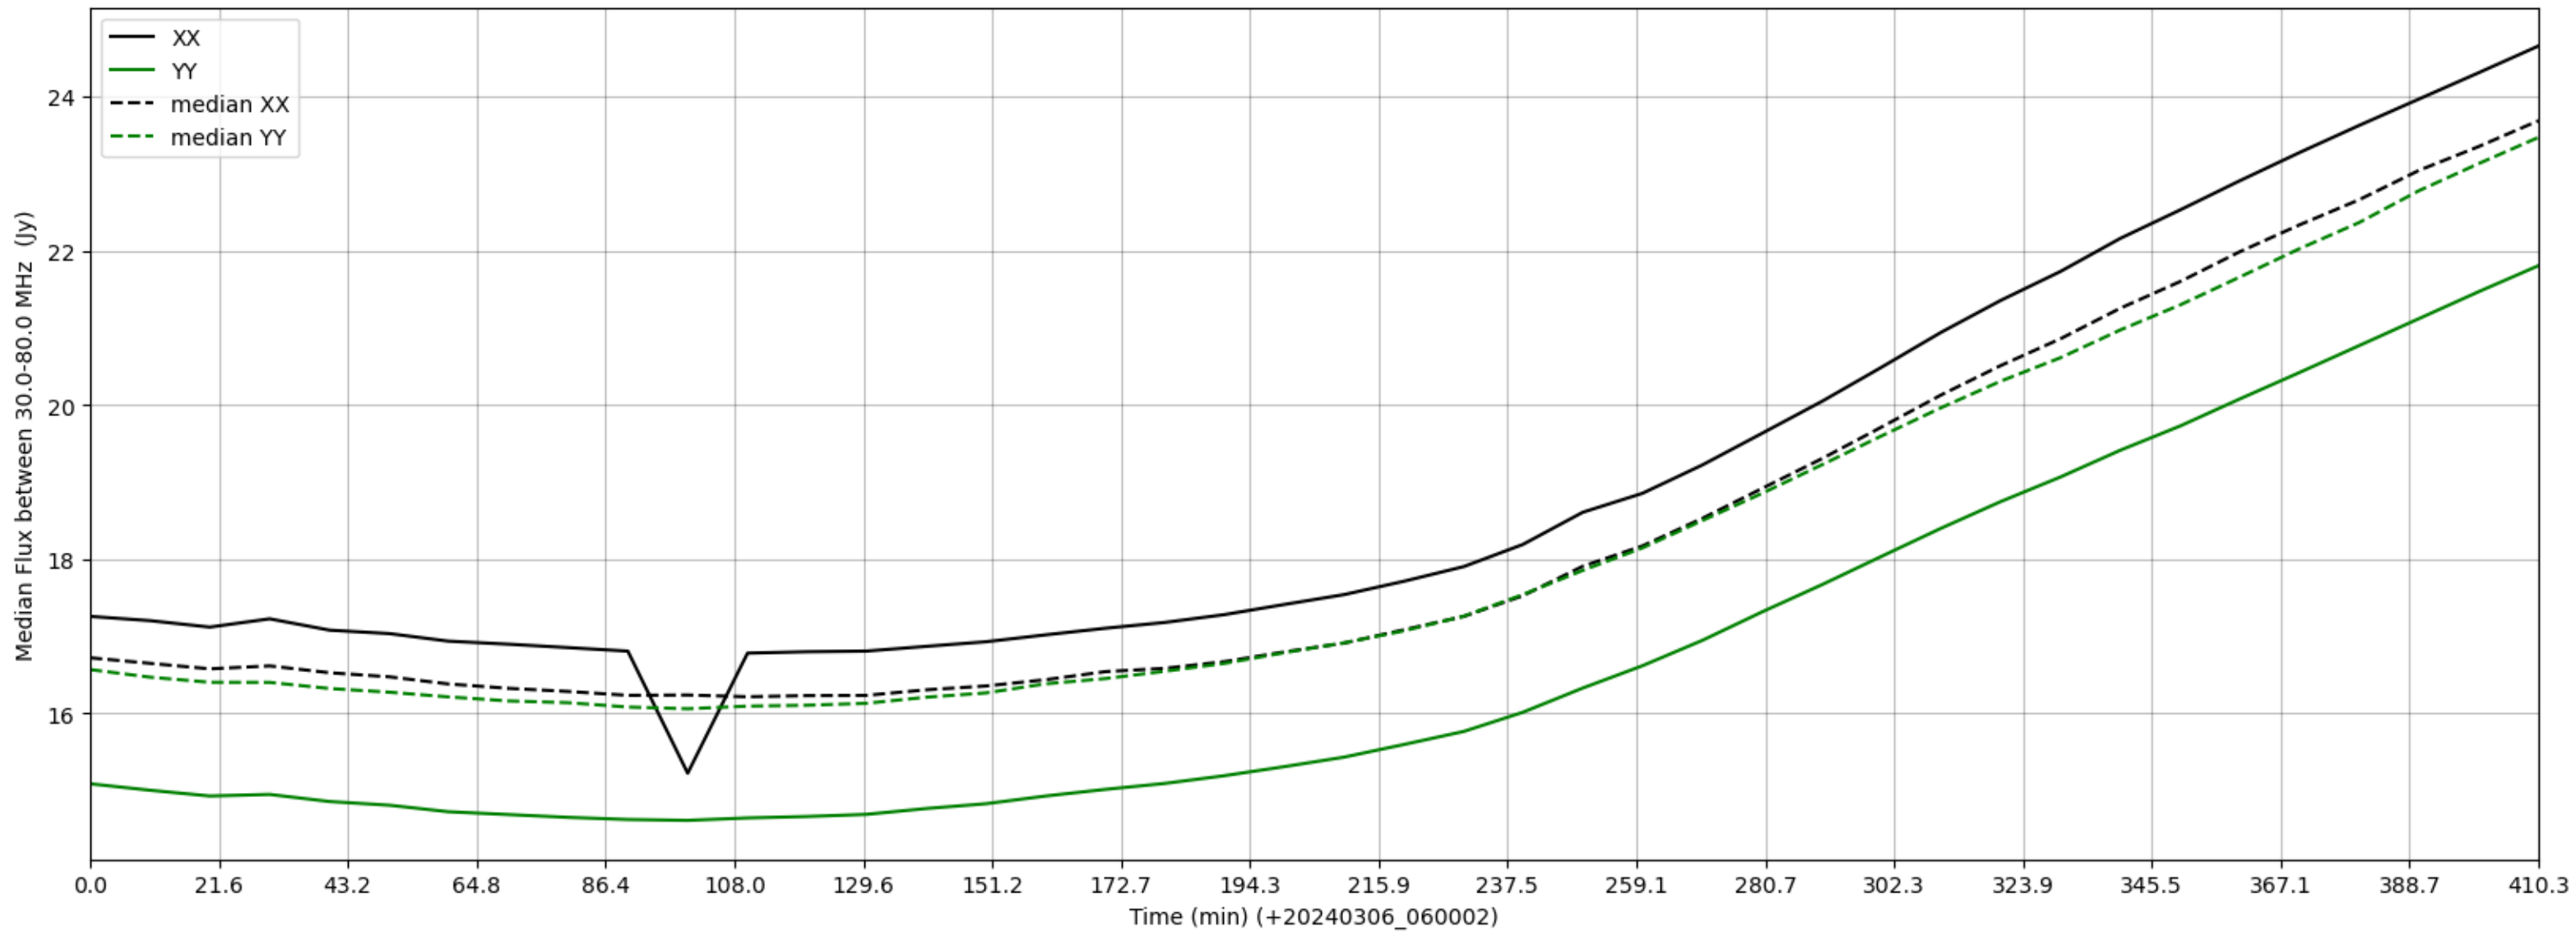

LWA325 - Correlator# 154 - XX FLAGS:Good - YY FLAGS:LowFlux

LWA121 - Correlator# 153 - XX FLAGS:Good - YY FLAGS:Good