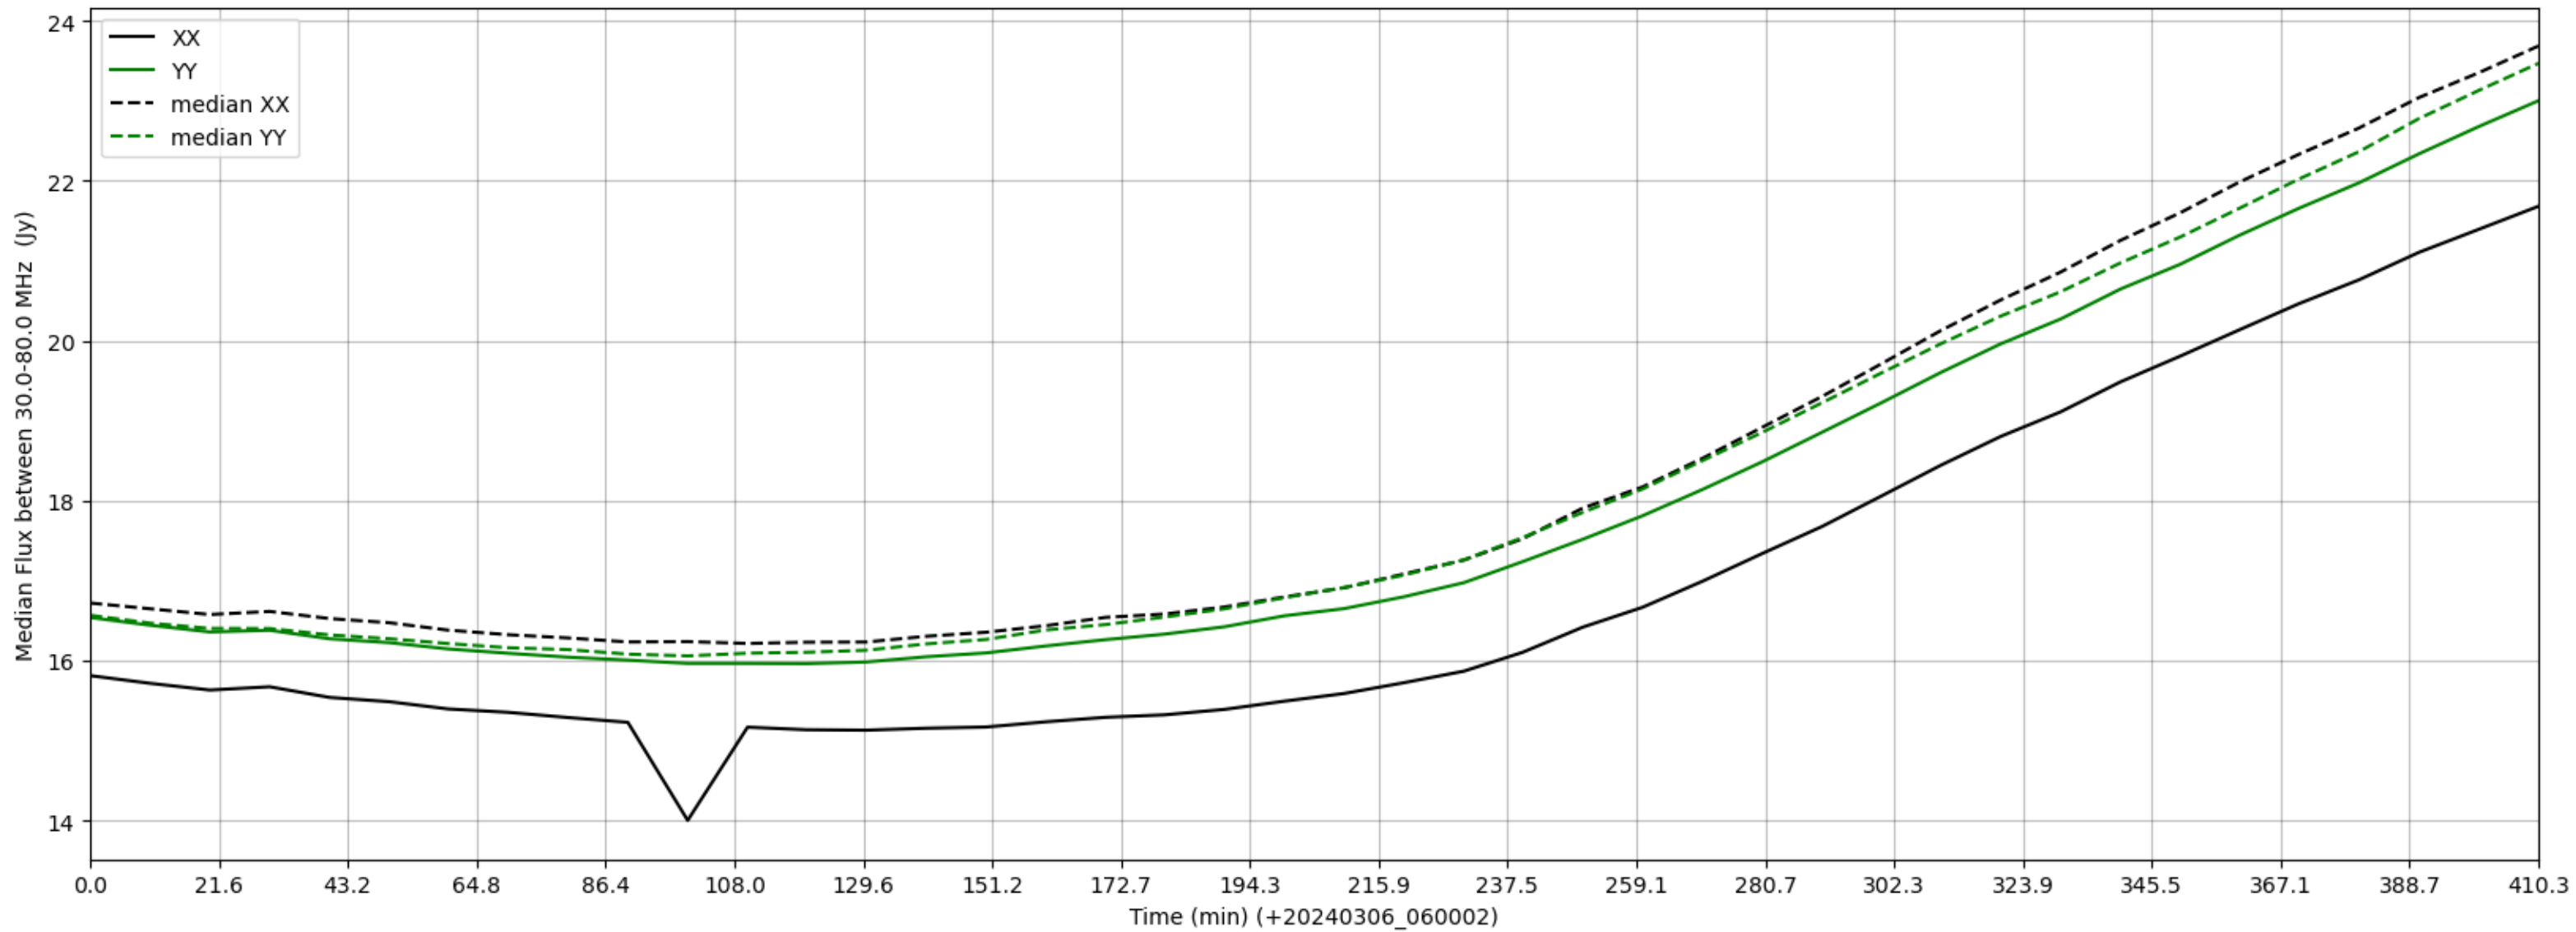

LWA153 - Correlator# 230 - XX FLAGS:LowFlux - YY FLAGS:Good

LWA128 - Correlator# 229 - XX FLAGS:Good - YY FLAGS:Good