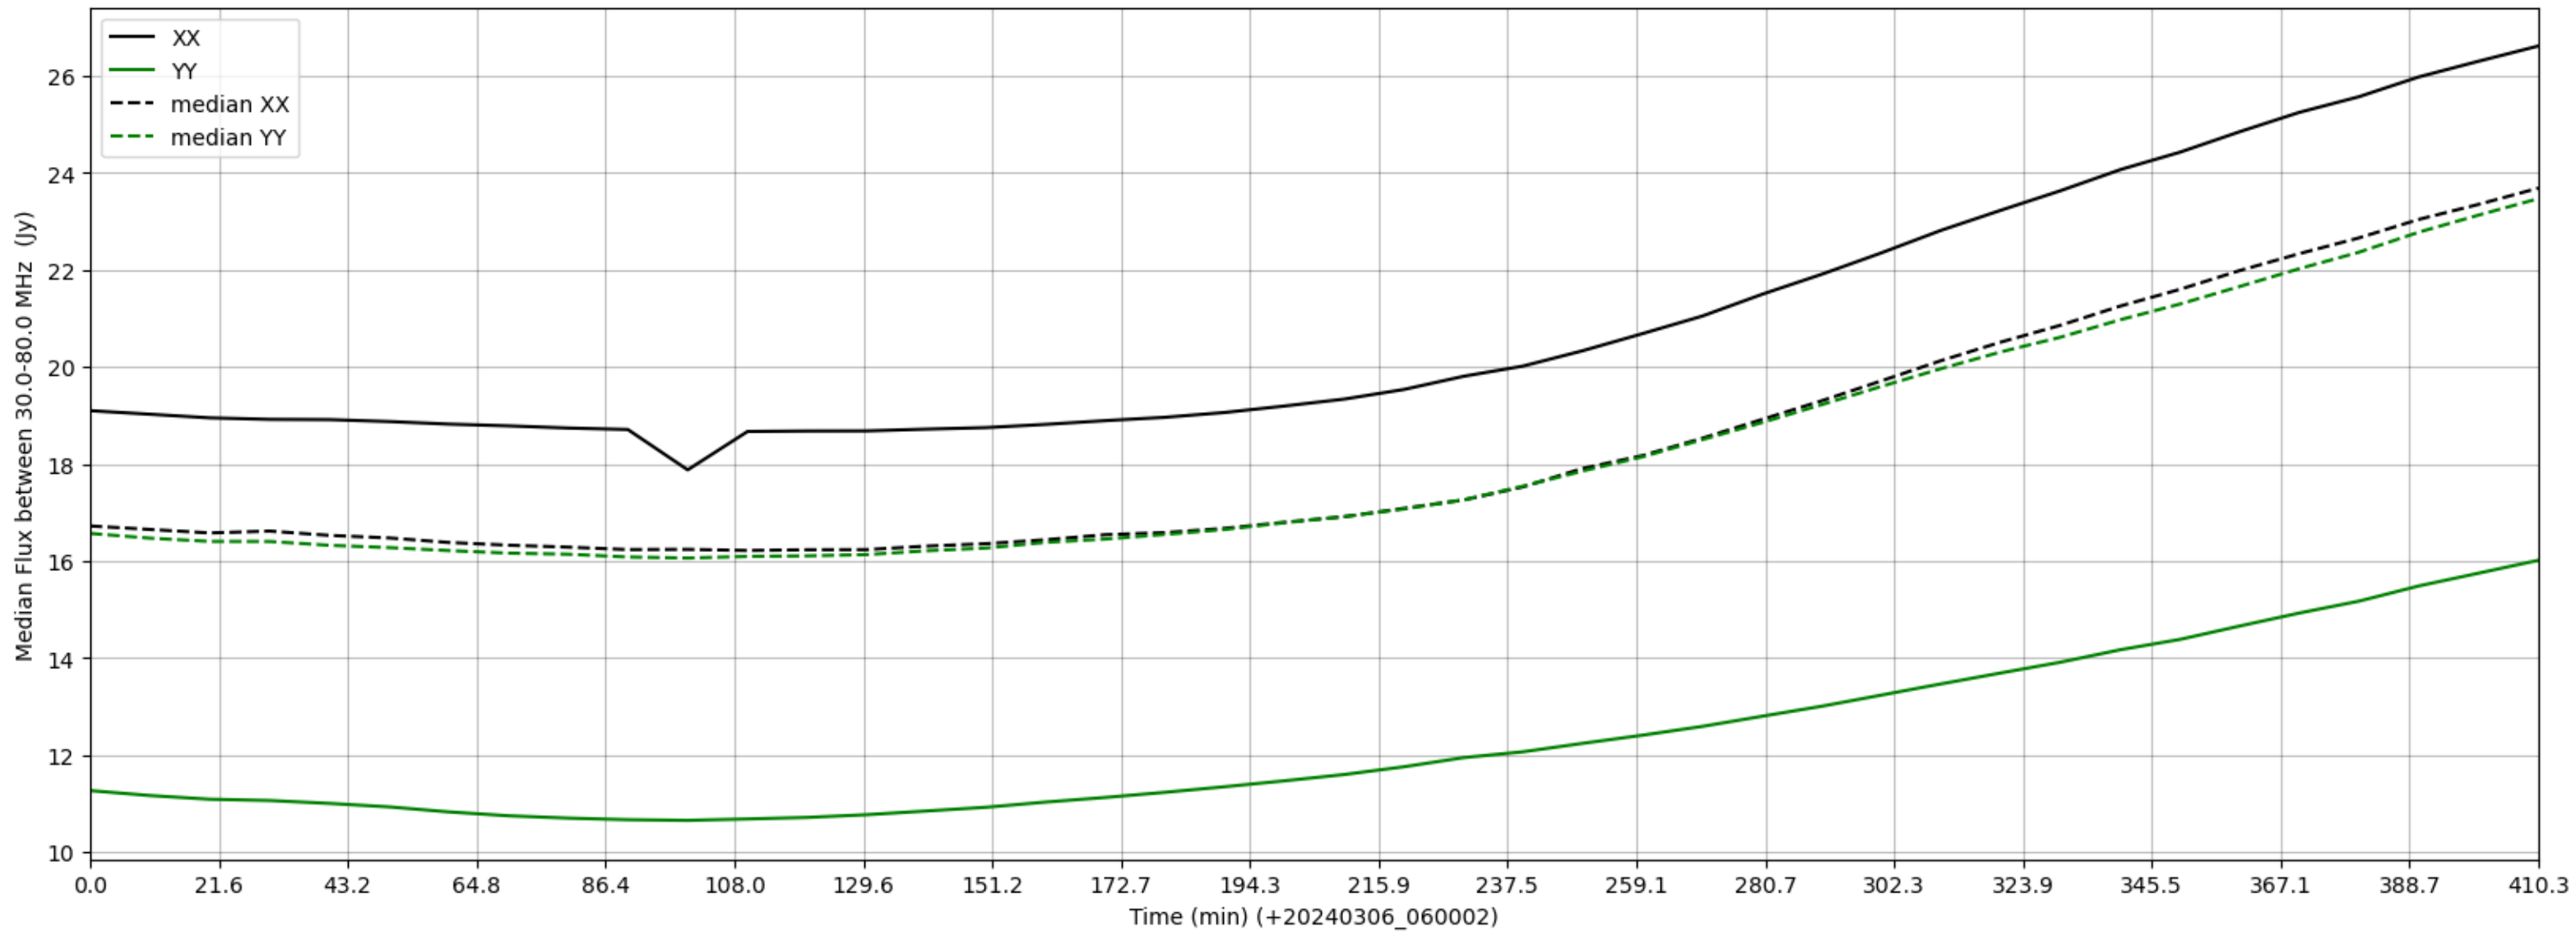

LWA357 - Correlator# 286 - XX FLAGS:Good - YY FLAGS:Good

LWA290 - Correlator# 285 - XX FLAGS:Good - YY FLAGS:Good