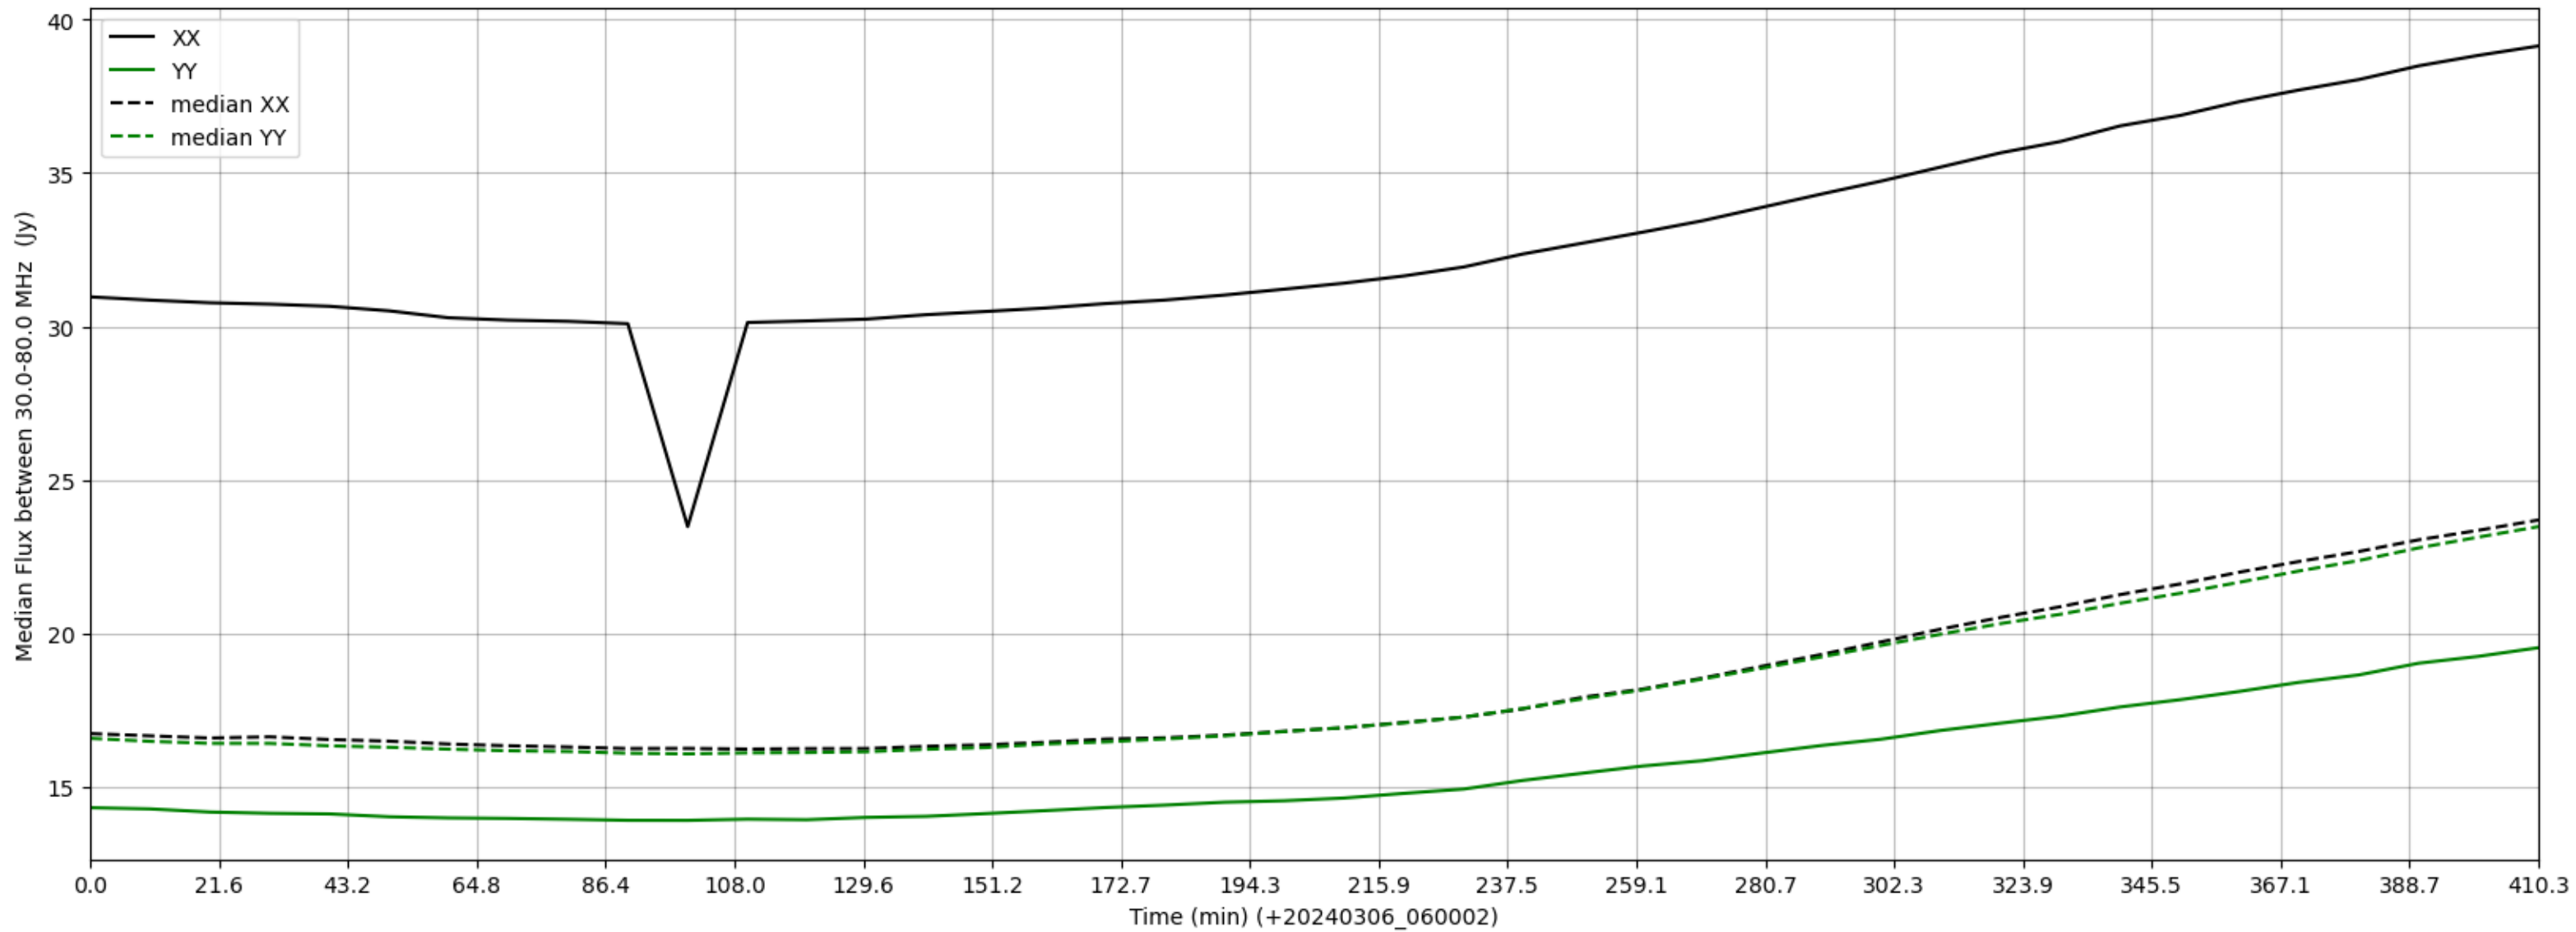

LWA353 - Correlator# 031 - XX FLAGS:Good - YY FLAGS:Good

LWA362 - Correlator# 030 - XX FLAGS:Good - YY FLAGS:Good