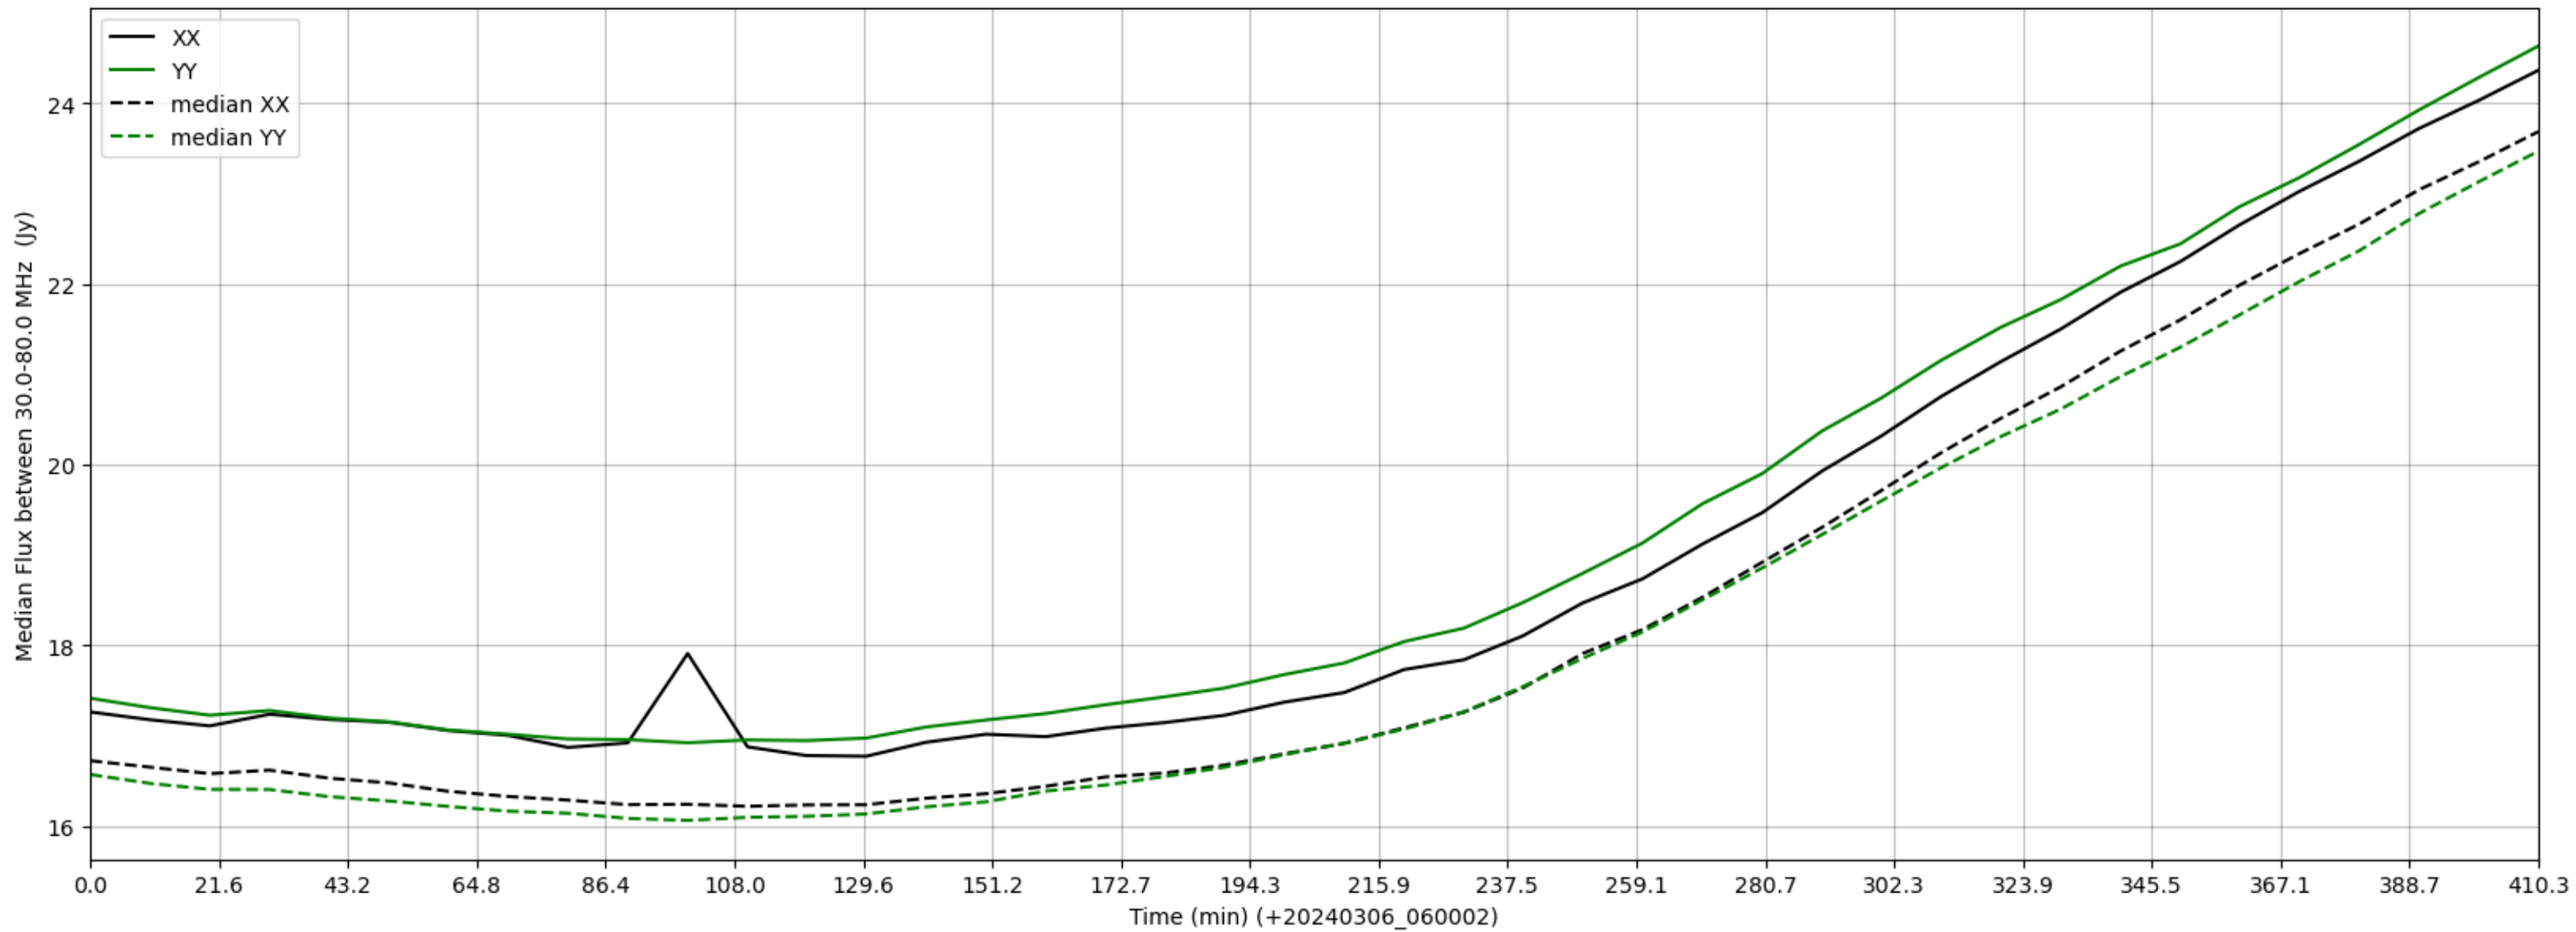

LWA147 - Correlator# 214 - XX FLAGS:Good - YY FLAGS:Good

LWA144 - Correlator# 213 - XX FLAGS:Good - YY FLAGS:Good