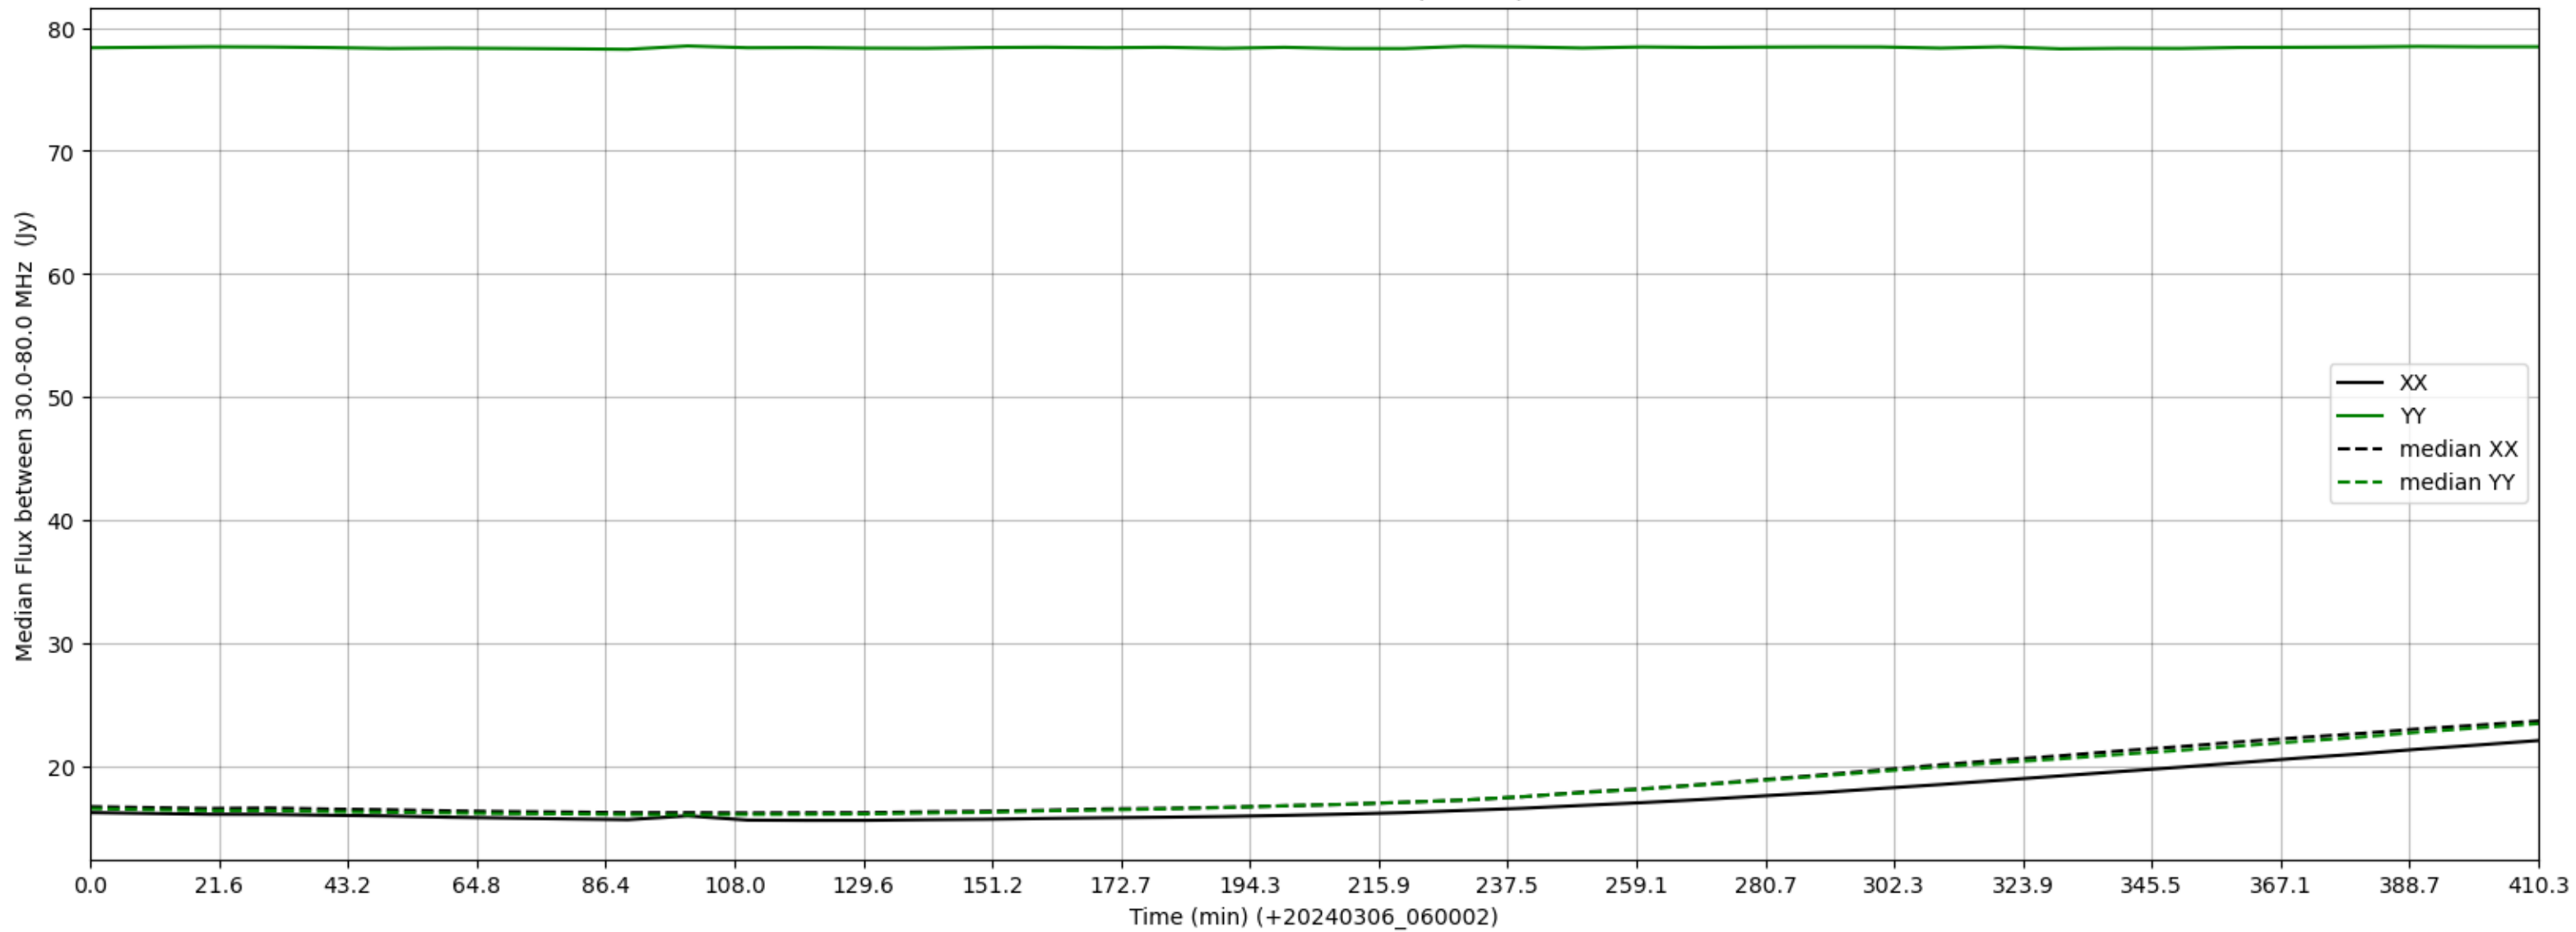

LWA288 - Correlator# 042 - XX FLAGS:Good - YY FLAGS:Good

LWA280 - Correlator# 041 - XX FLAGS:BadSpecShape - YY FLAGS:Good