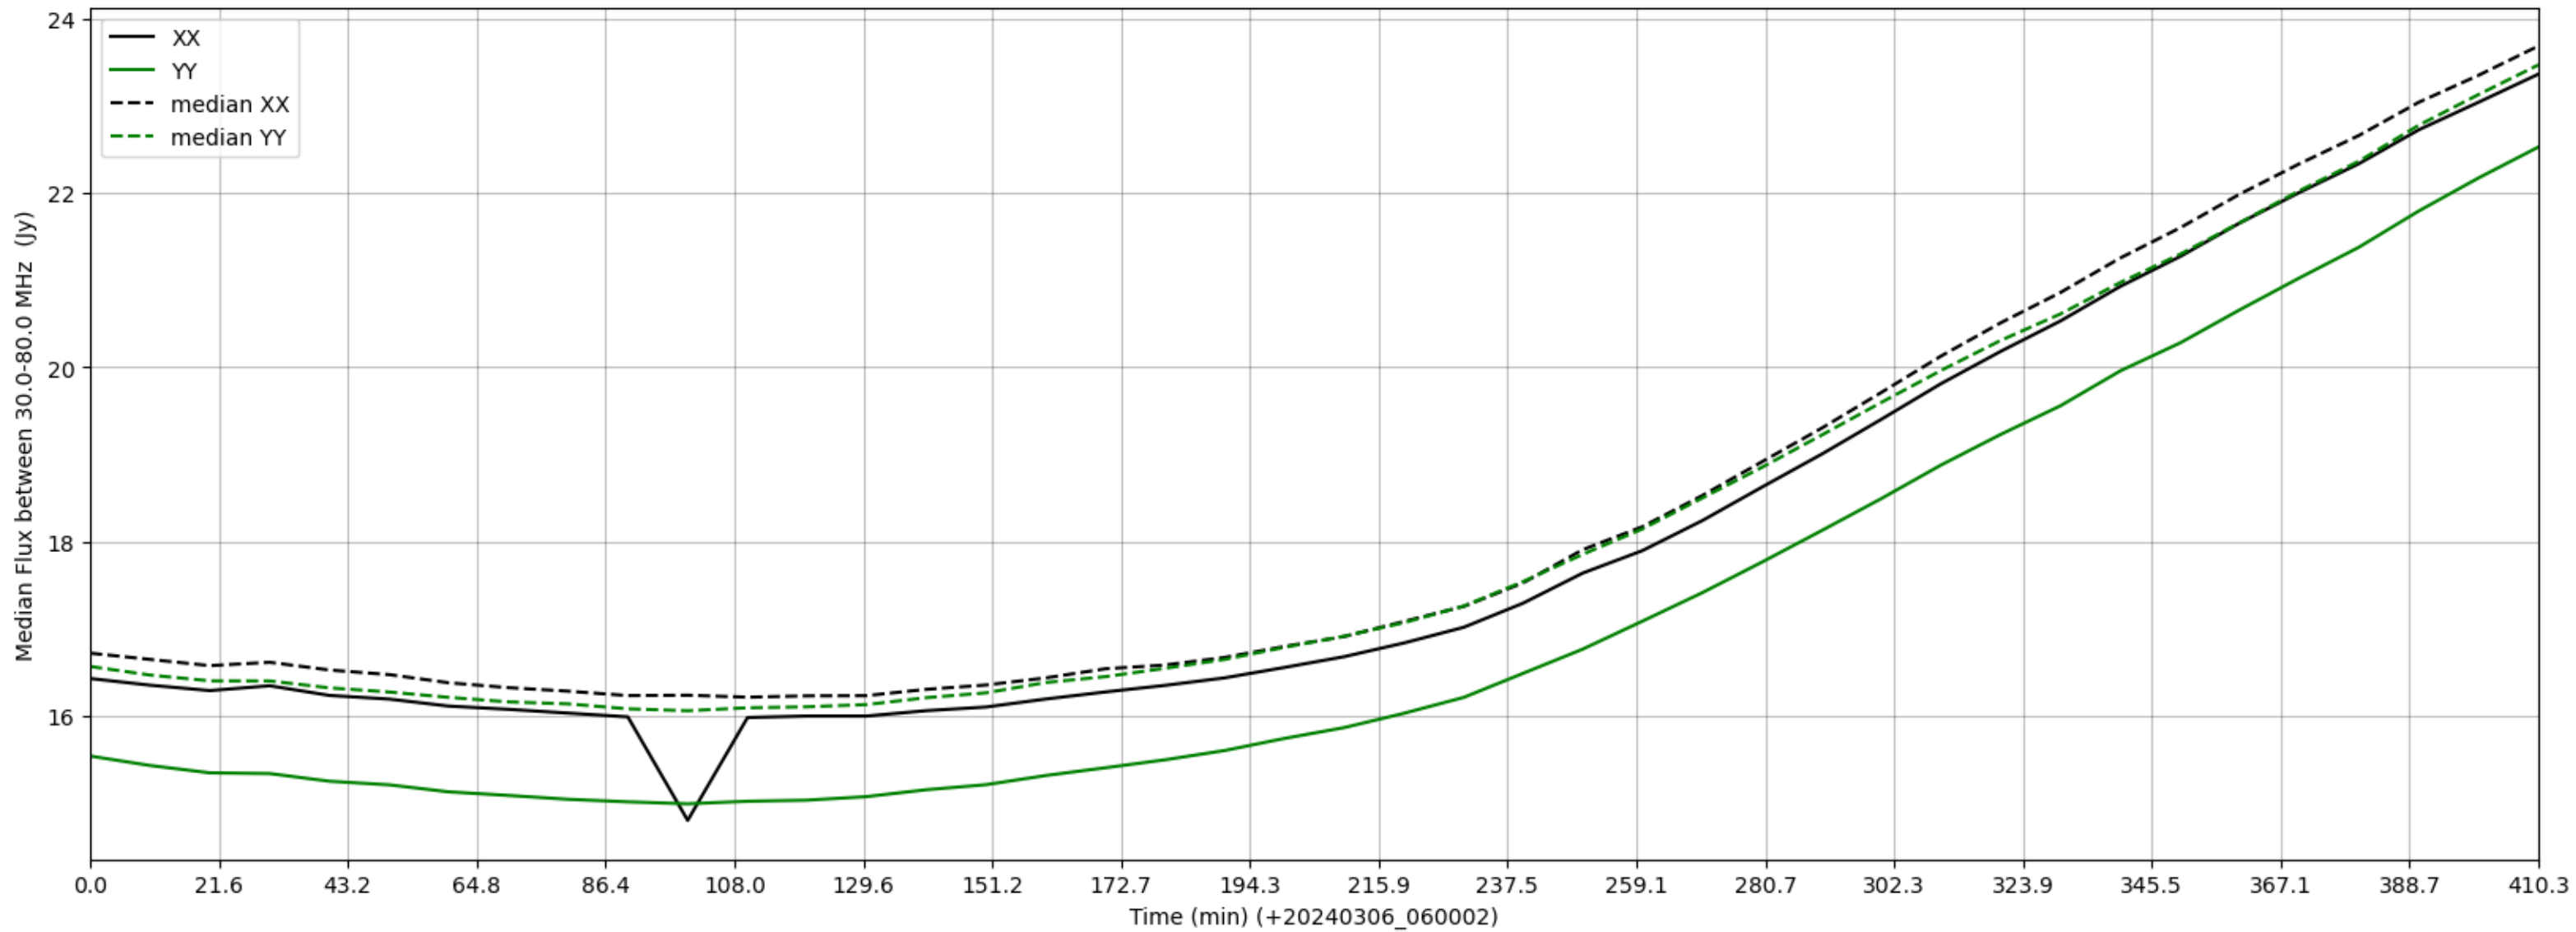

LWA156 - Correlator# 235 - XX FLAGS:Good - YY FLAGS:Good

LWA157 - Correlator# 234 - XX FLAGS:Good - YY FLAGS:Good