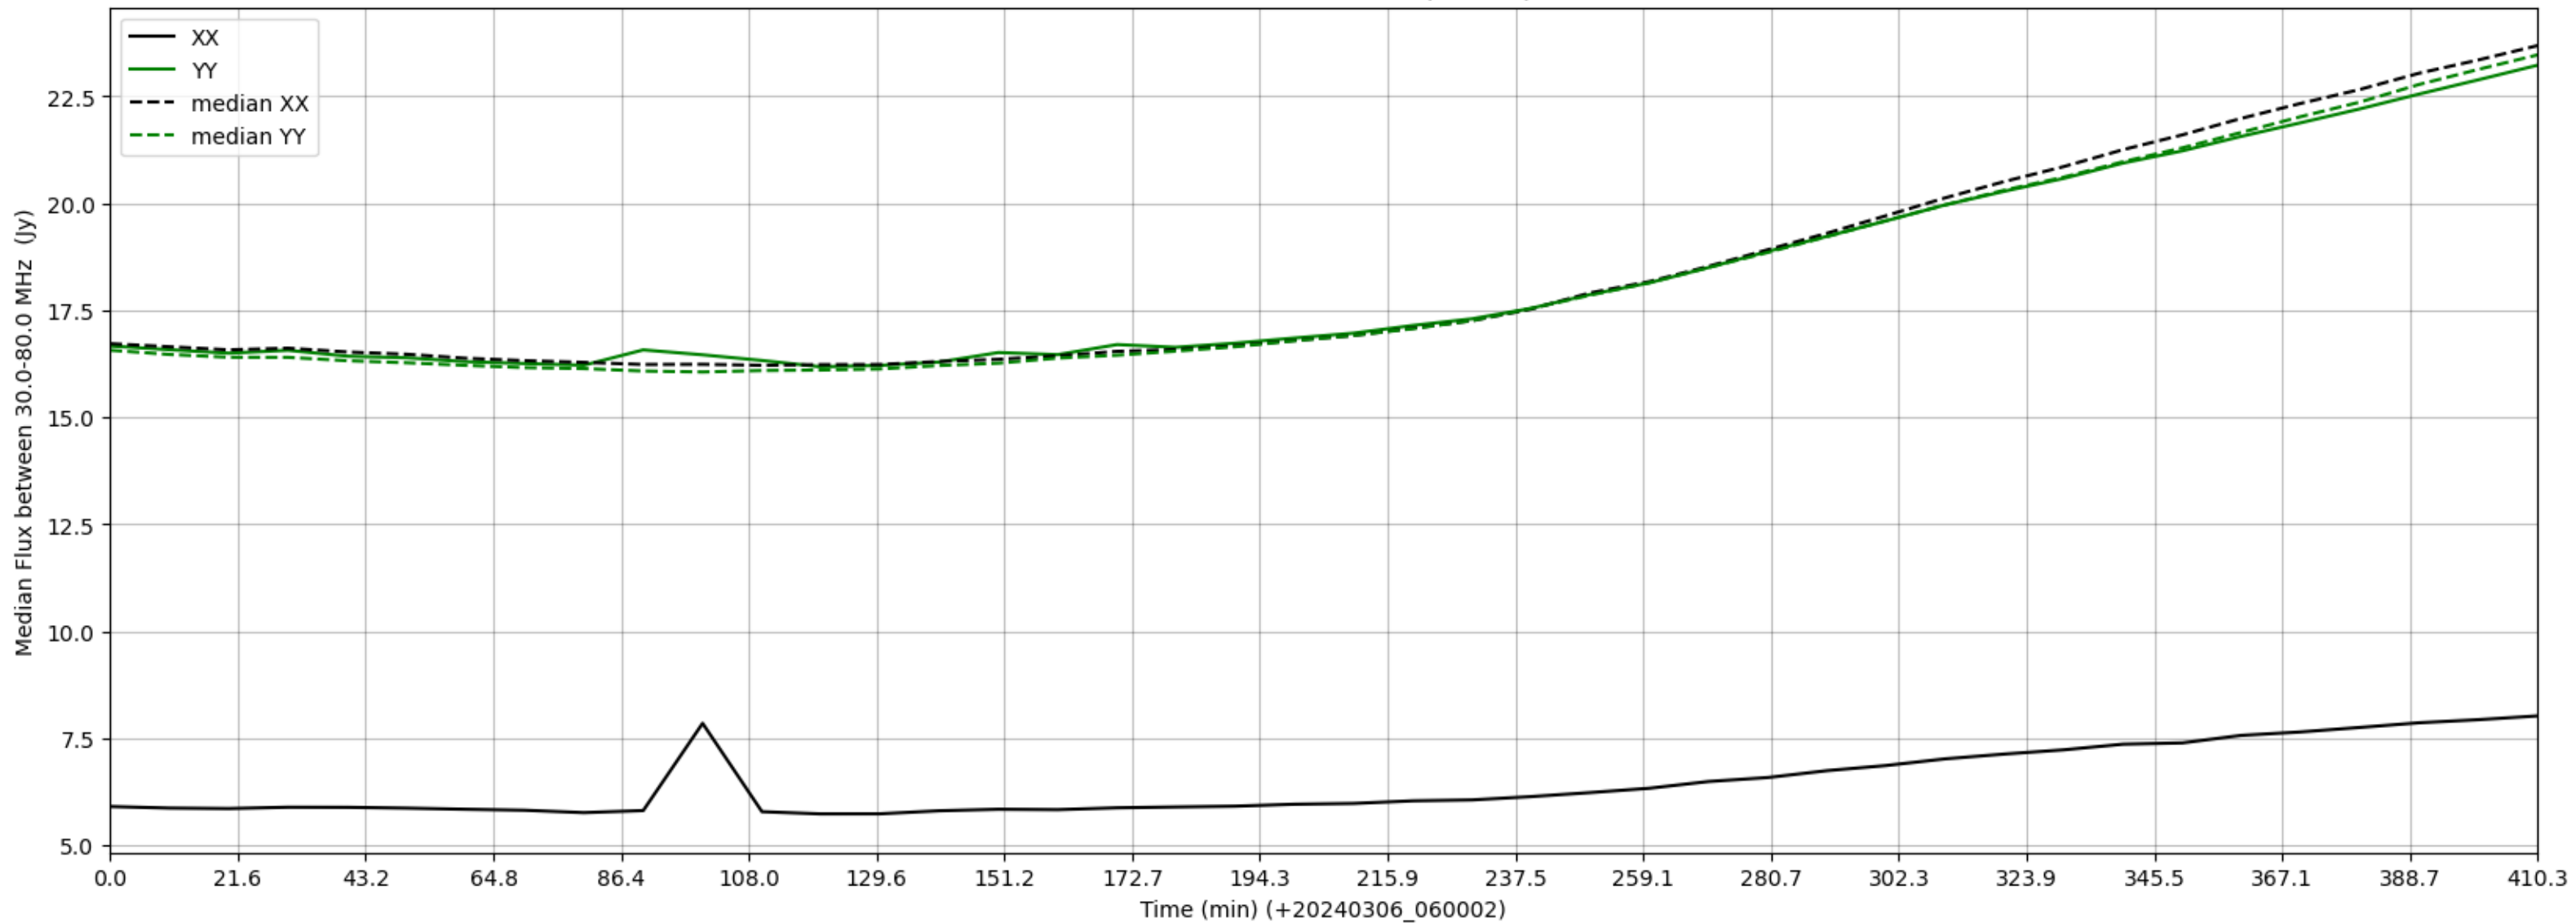

LWA129 - Correlator# 180 - XX FLAGS:Good - YY FLAGS:Good

LWA037 - Correlator# 181 - XX FLAGS:Good - YY FLAGS:Good

LWA131 - Correlator# 182 - XX FLAGS:Good - YY FLAGS:Good

LWA130 - Correlator# 183 - XX FLAGS:BadSpecShape - YY FLAGS:Good