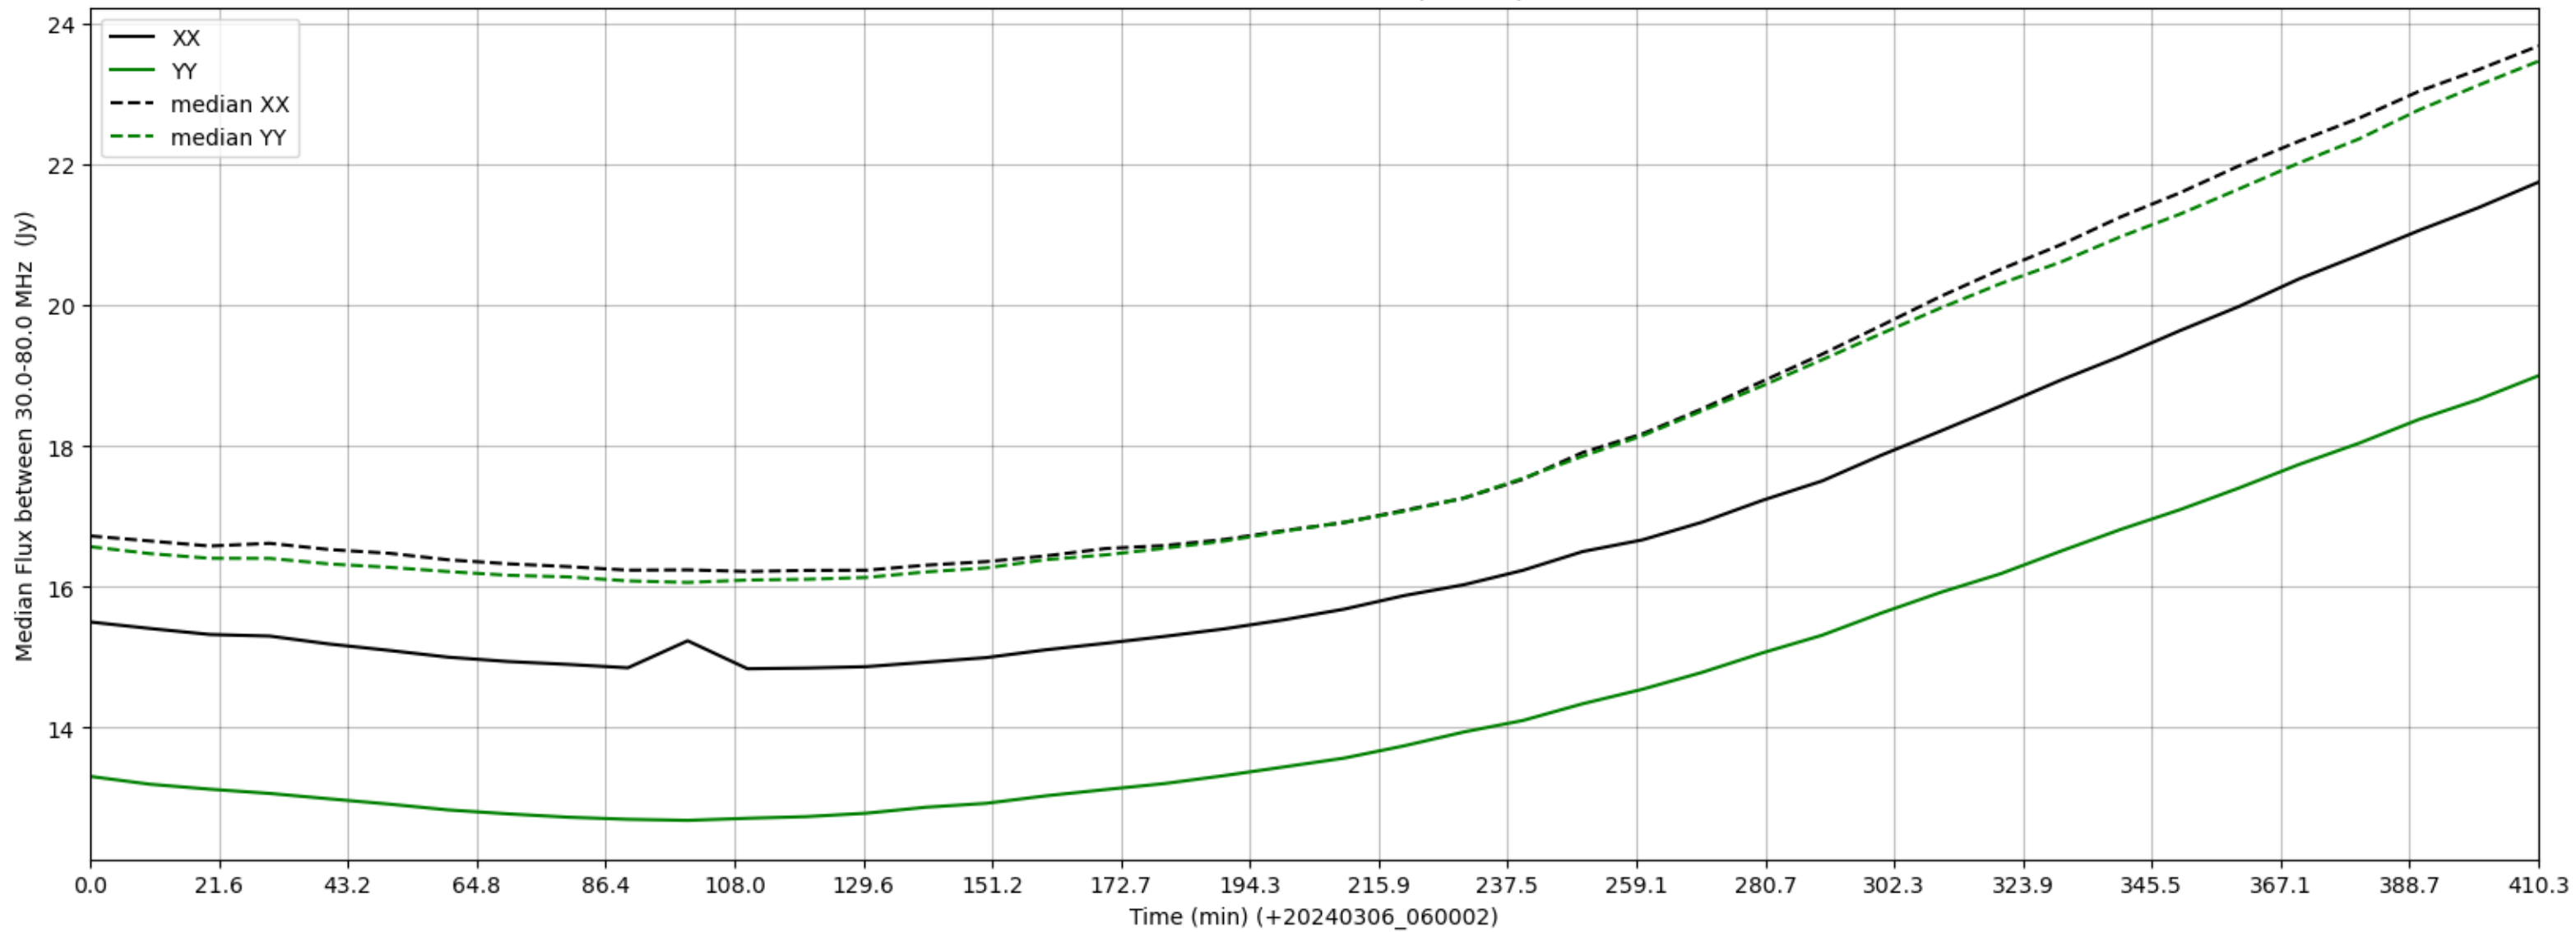

LWA279 - Correlator# 220 - XX FLAGS:Good - YY FLAGS:Good

LWA178 - Correlator# 221 - XX FLAGS:Good - YY FLAGS:Good

LWA355 - Correlator# 222 - XX FLAGS:Good - YY FLAGS:Good

LWA287 - Correlator# 223 - XX FLAGS:BadSpecShape - YY FLAGS:Good