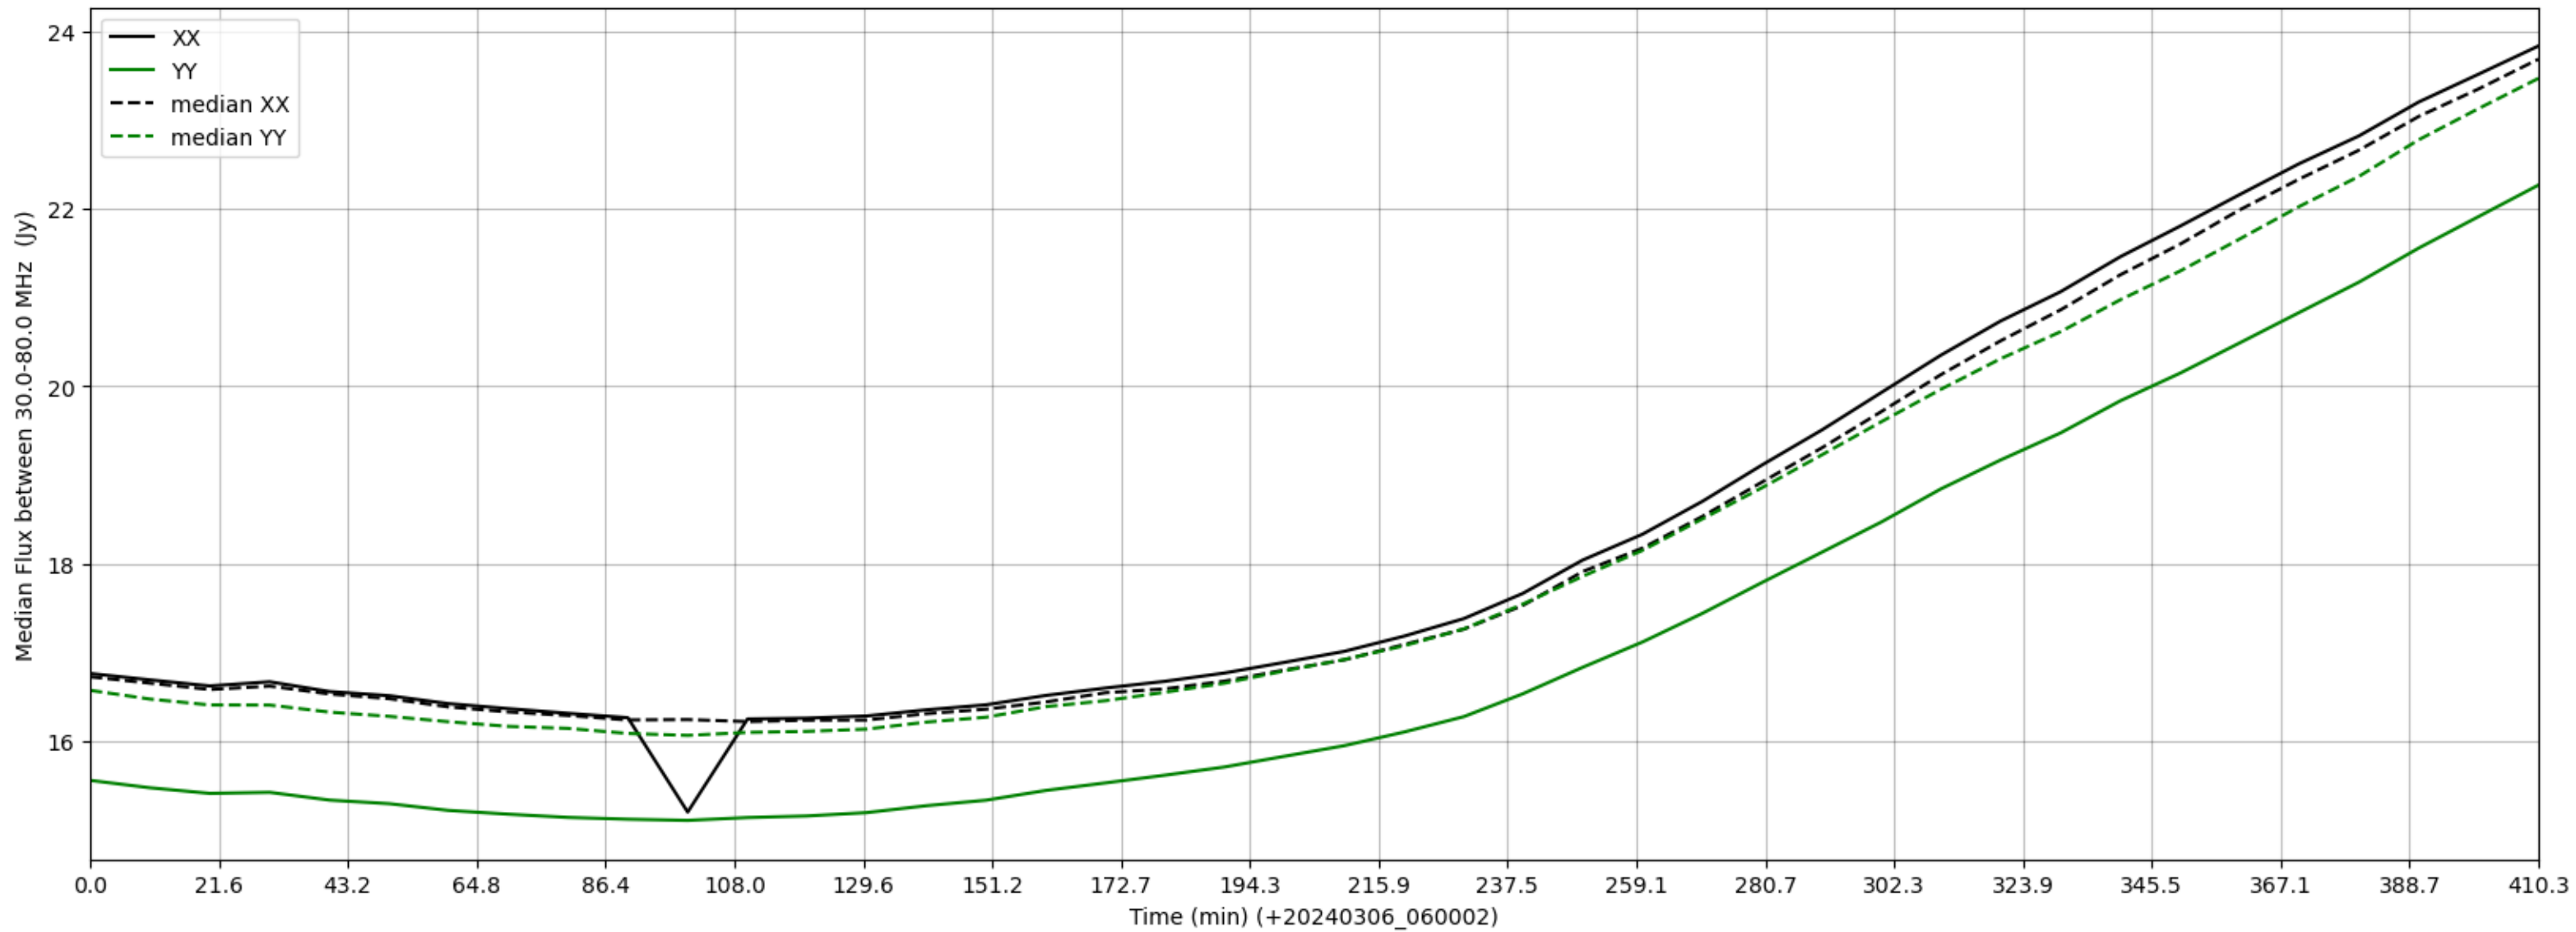

LWA154 - Correlator# 233 - XX FLAGS:Good - YY FLAGS:Good

LWA155 - Correlator# 232 - XX FLAGS:Good - YY FLAGS:Good