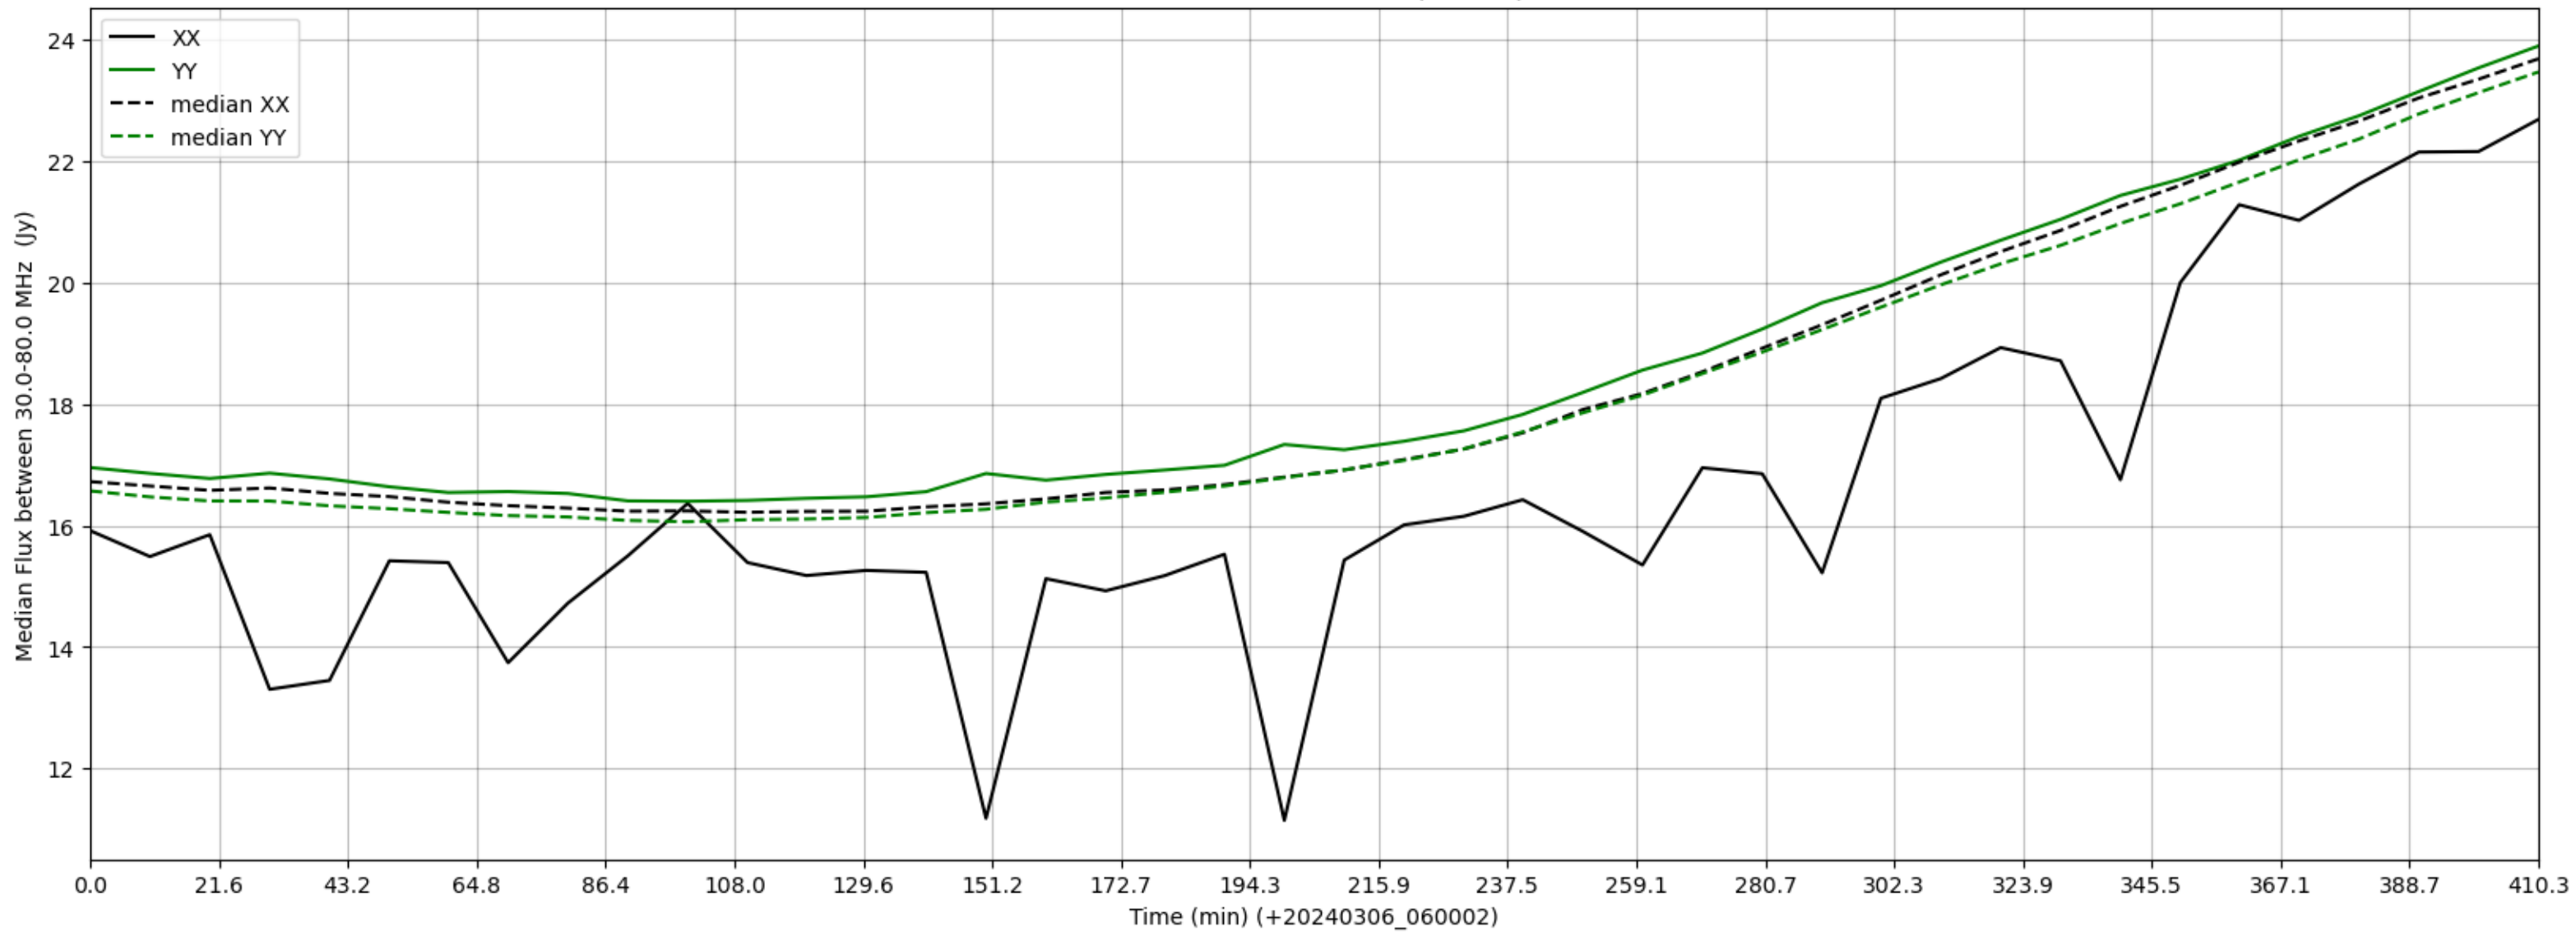

LWA172 - Correlator# 219 - XX FLAGS:Good - YY FLAGS:Good

LWA151 - Correlator# 218 - XX FLAGS:BadSpecShape - YY FLAGS:Good