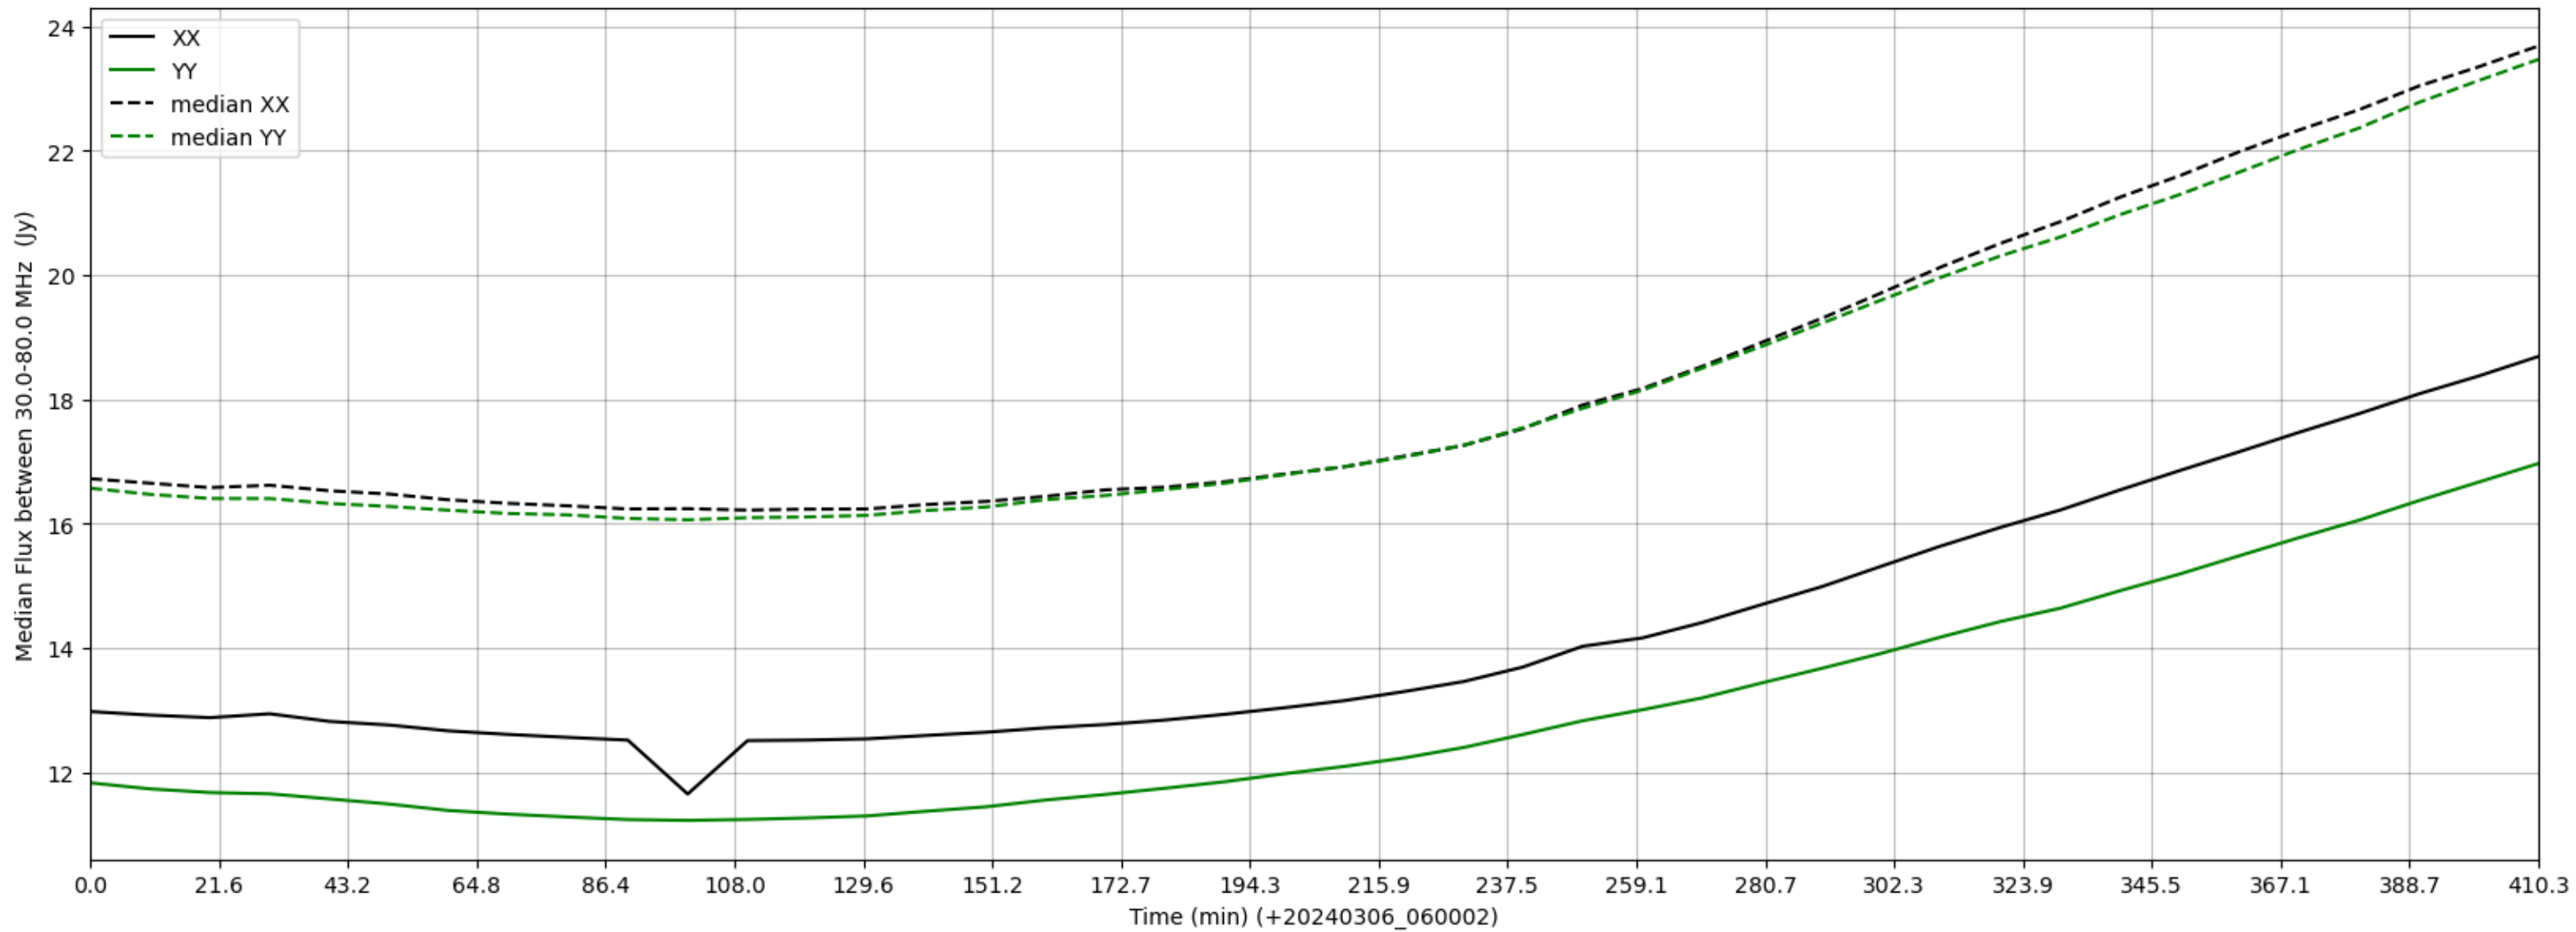

LWA290 - Correlator# 285 - XX FLAGS:Good - YY FLAGS:Good

LWA293 - Correlator# 284 - XX FLAGS:Good - YY FLAGS:Good