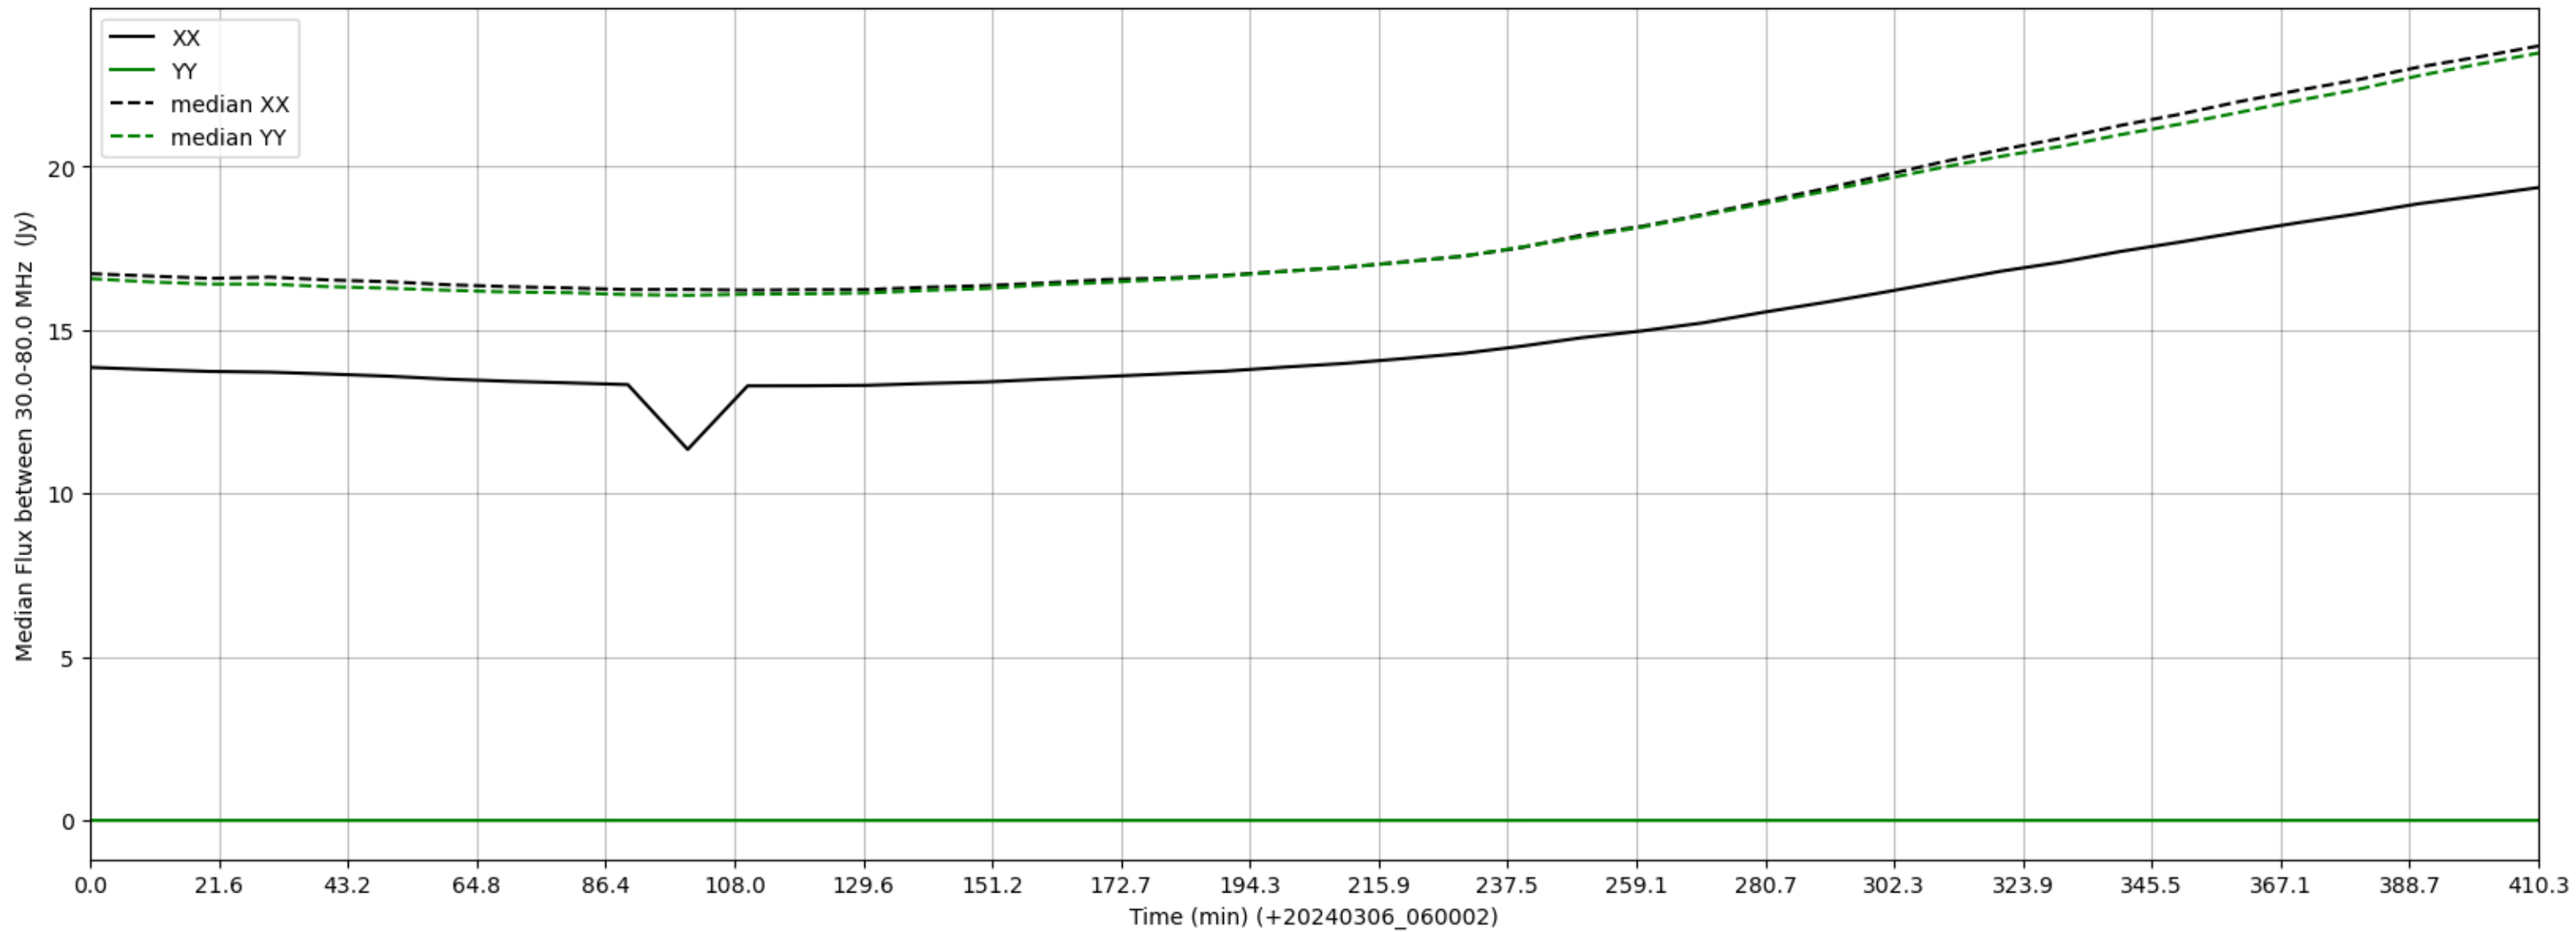

LWA330 - Correlator# 022 - XX FLAGS:Good - YY FLAGS:Good

LWA314 - Correlator# 021 - XX FLAGS:Good - YY FLAGS:LowFlux