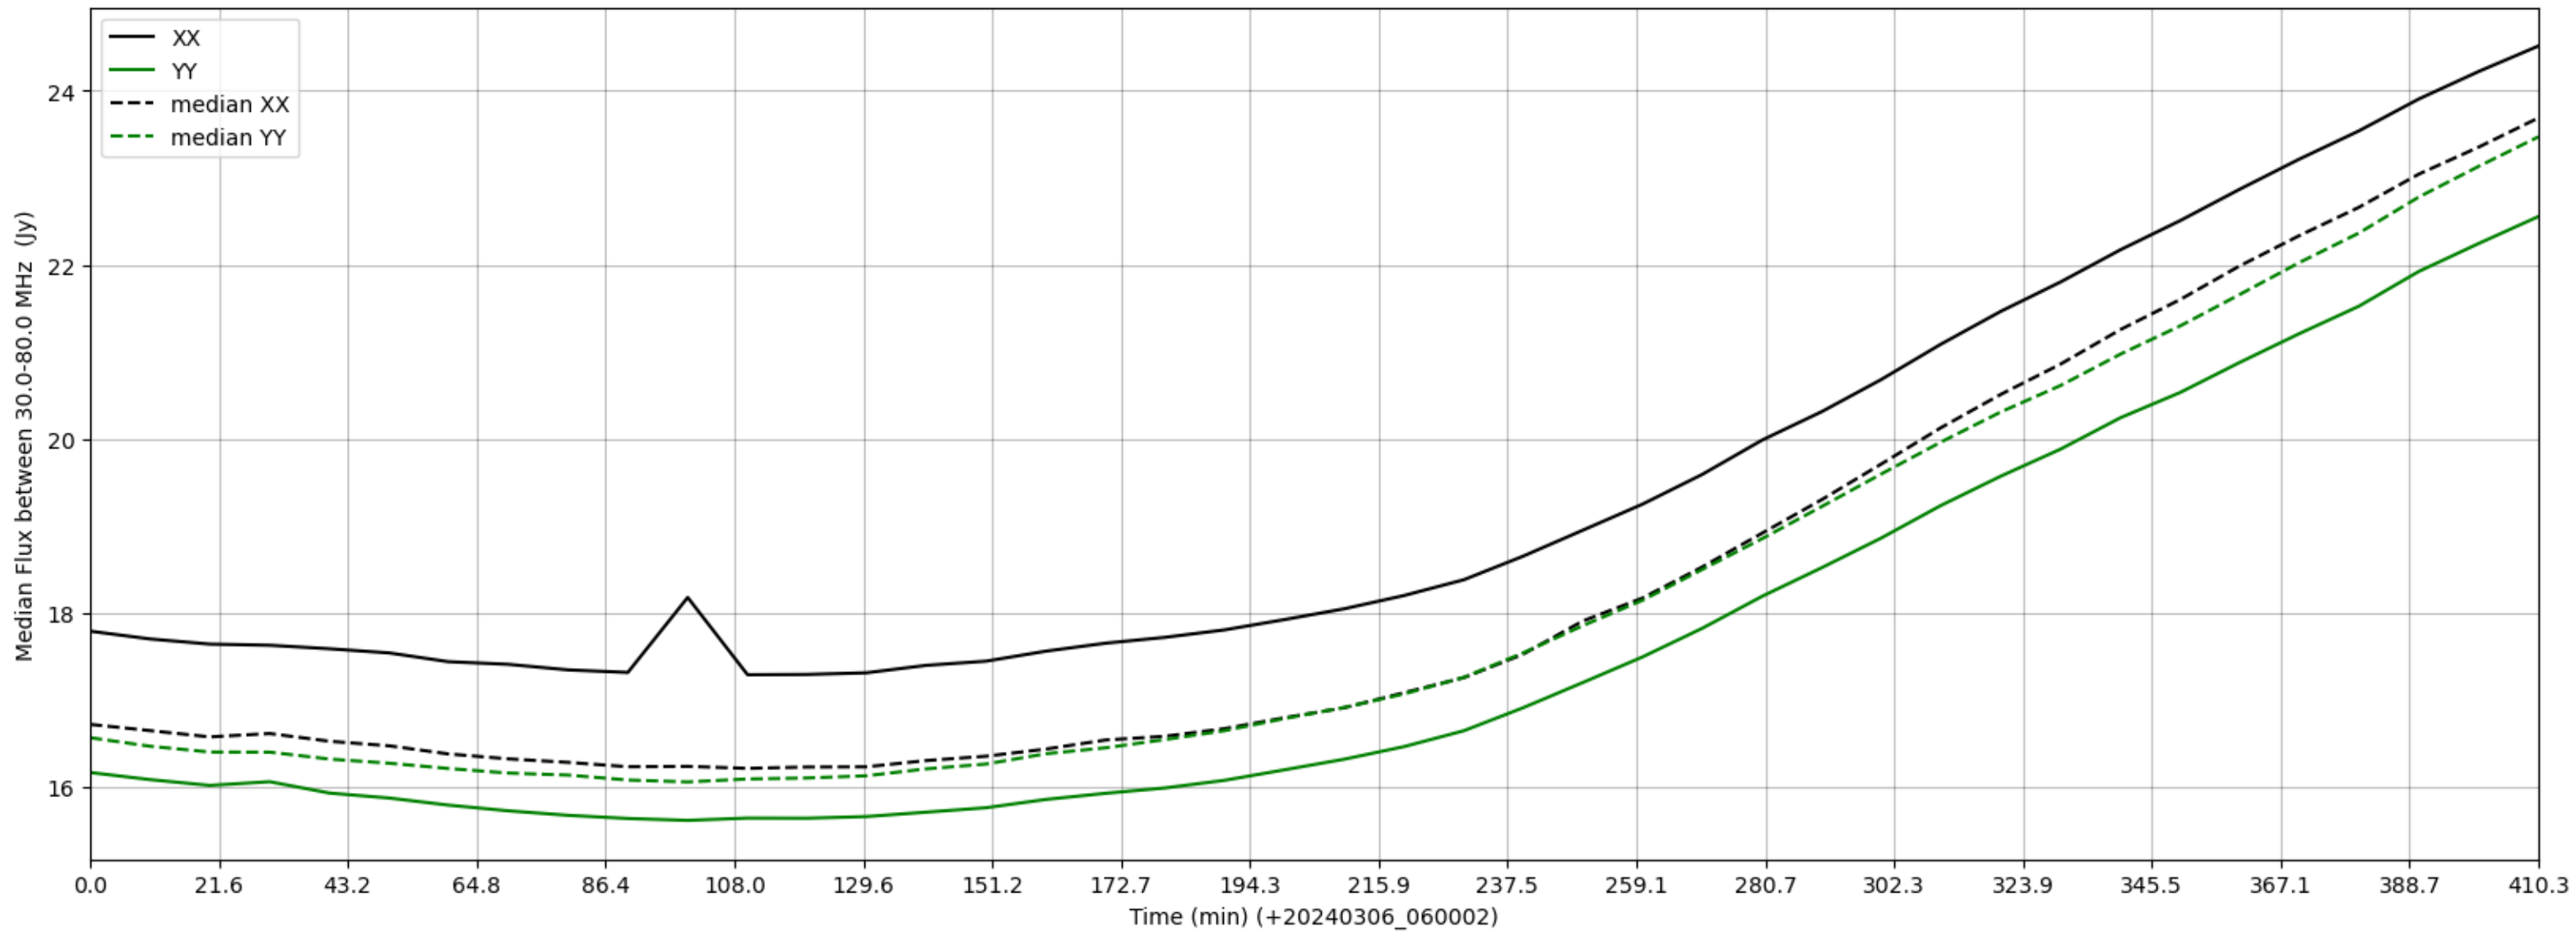

LWA297 - Correlator# 314 - XX FLAGS:Good - YY FLAGS:Good

LWA239 - Correlator# 313 - XX FLAGS:Good - YY FLAGS:Good