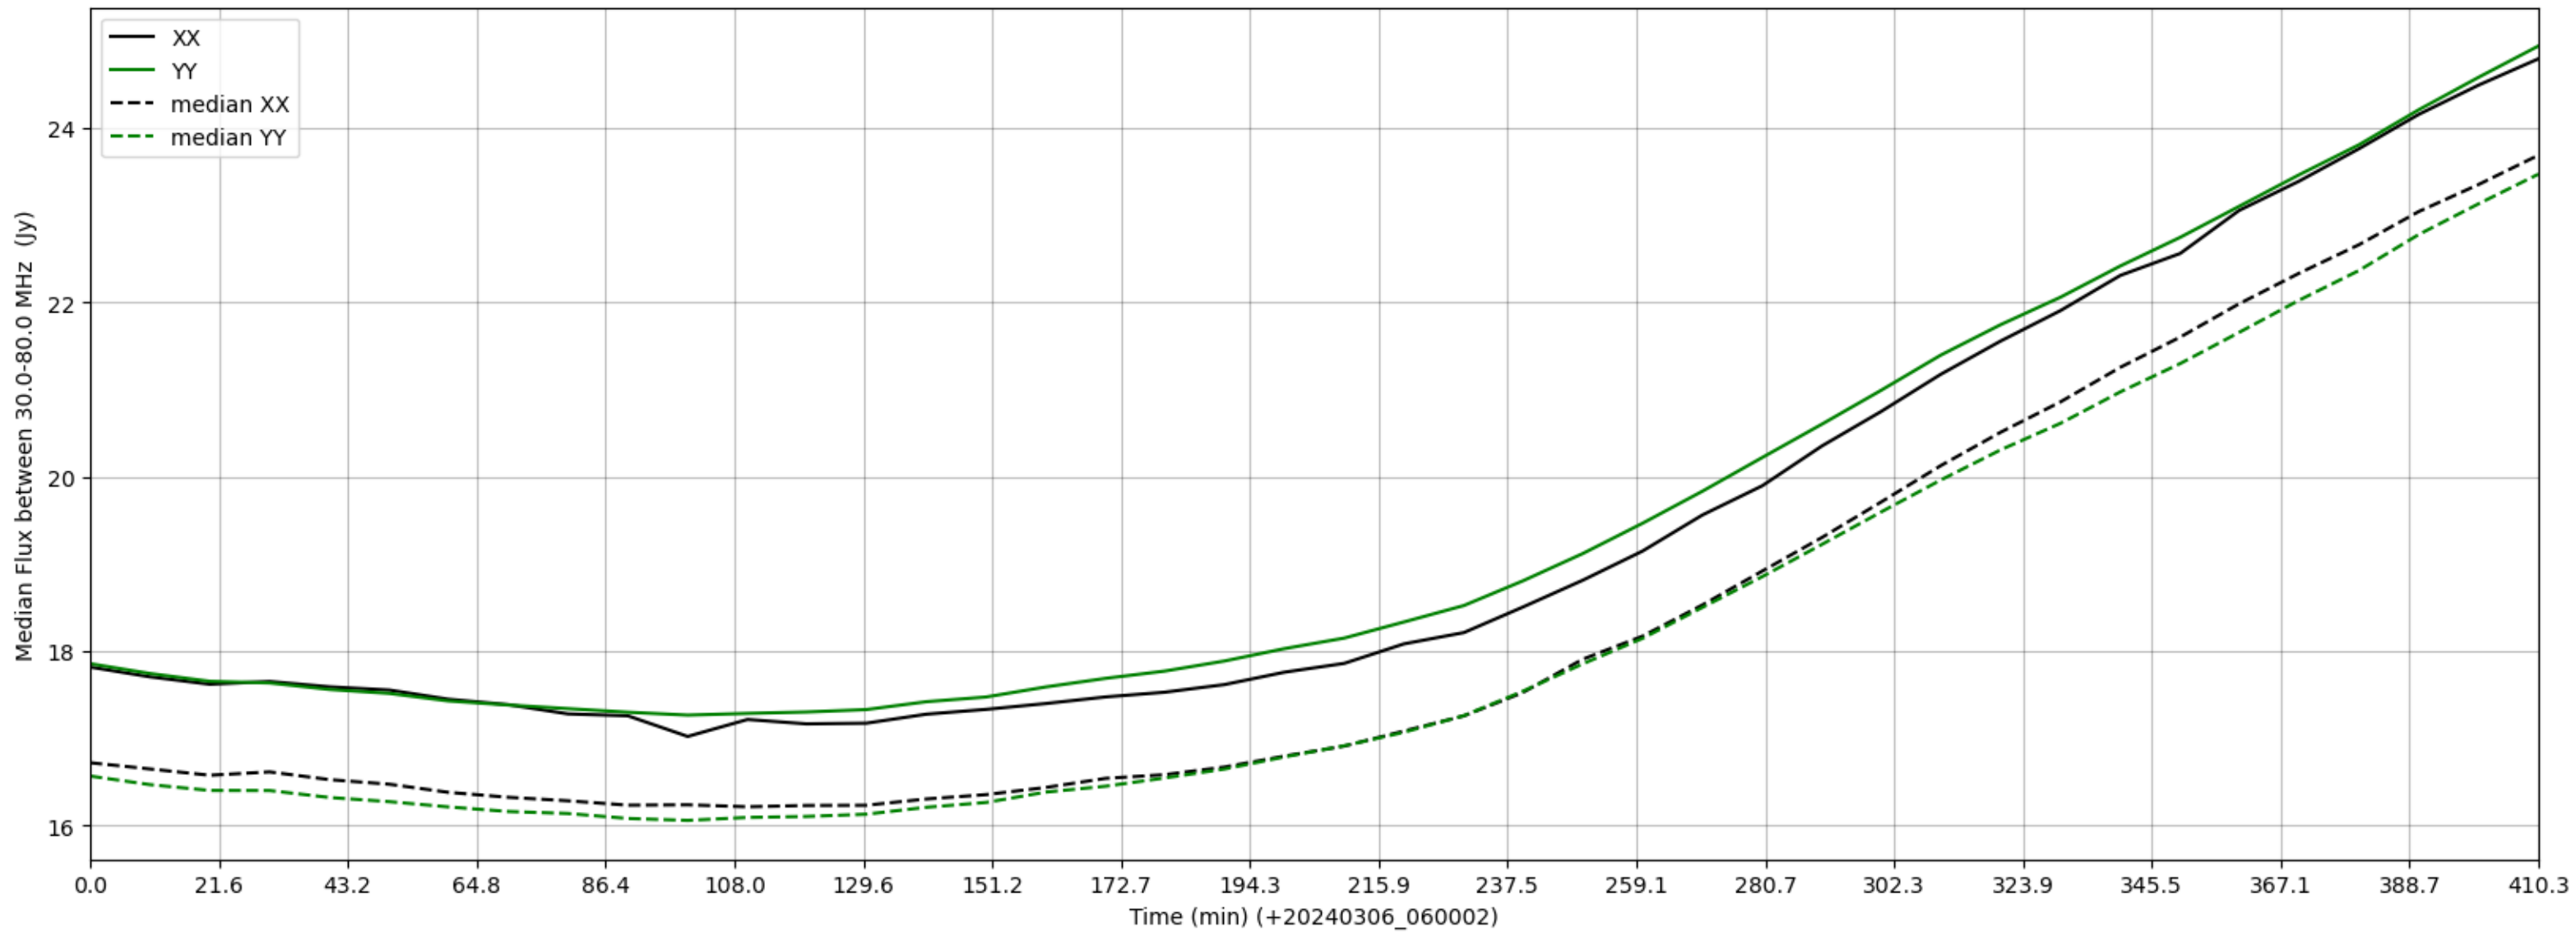

LWA113 - Correlator# 203 - XX FLAGS:Good - YY FLAGS:Good

LWA114 - Correlator# 202 - XX FLAGS:Good - YY FLAGS:Good