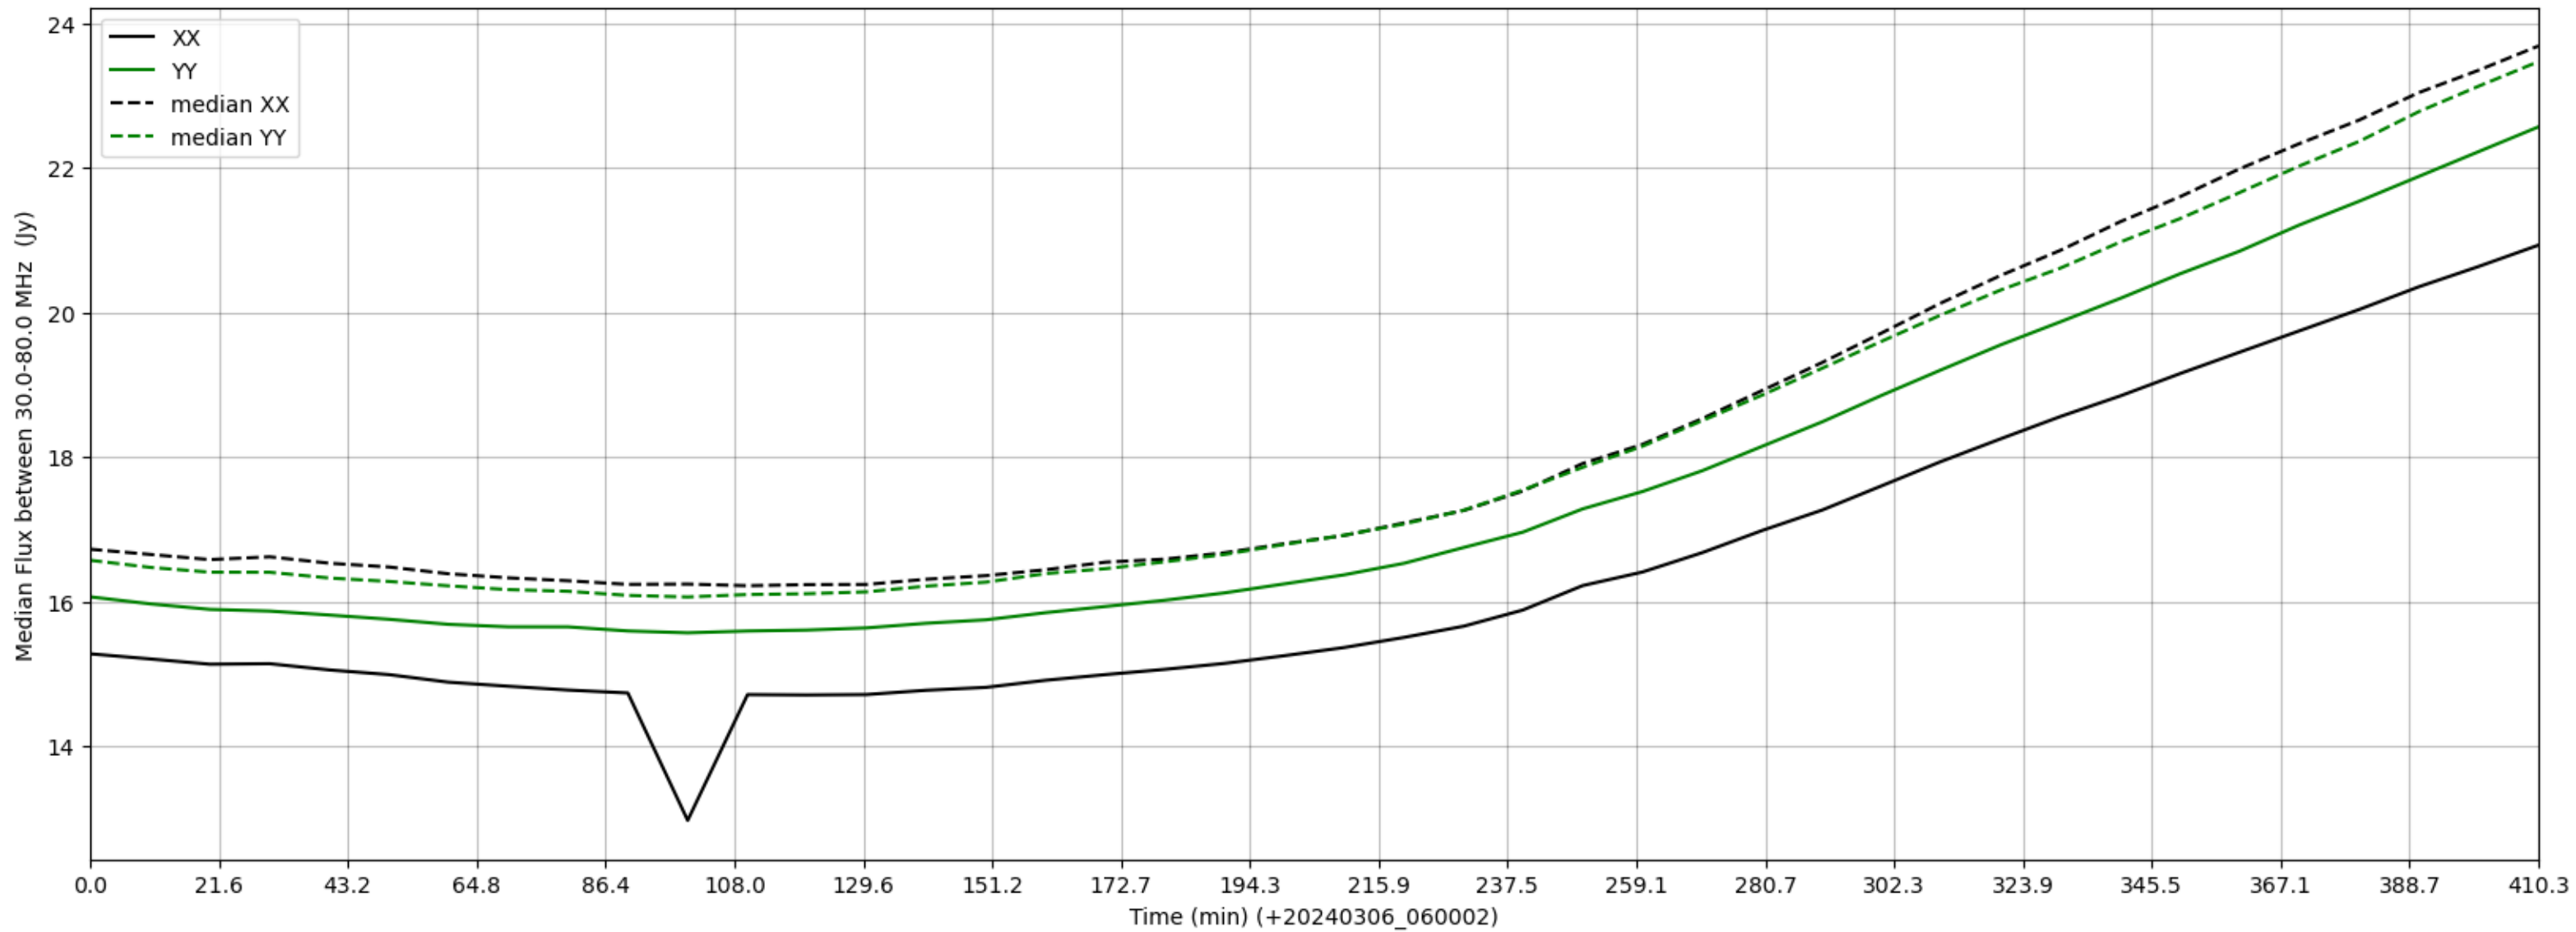

LWA321 - Correlator# 020 - XX FLAGS:Good - YY FLAGS:Good

LWA312 - Correlator# 019 - XX FLAGS:Good - YY FLAGS:Good