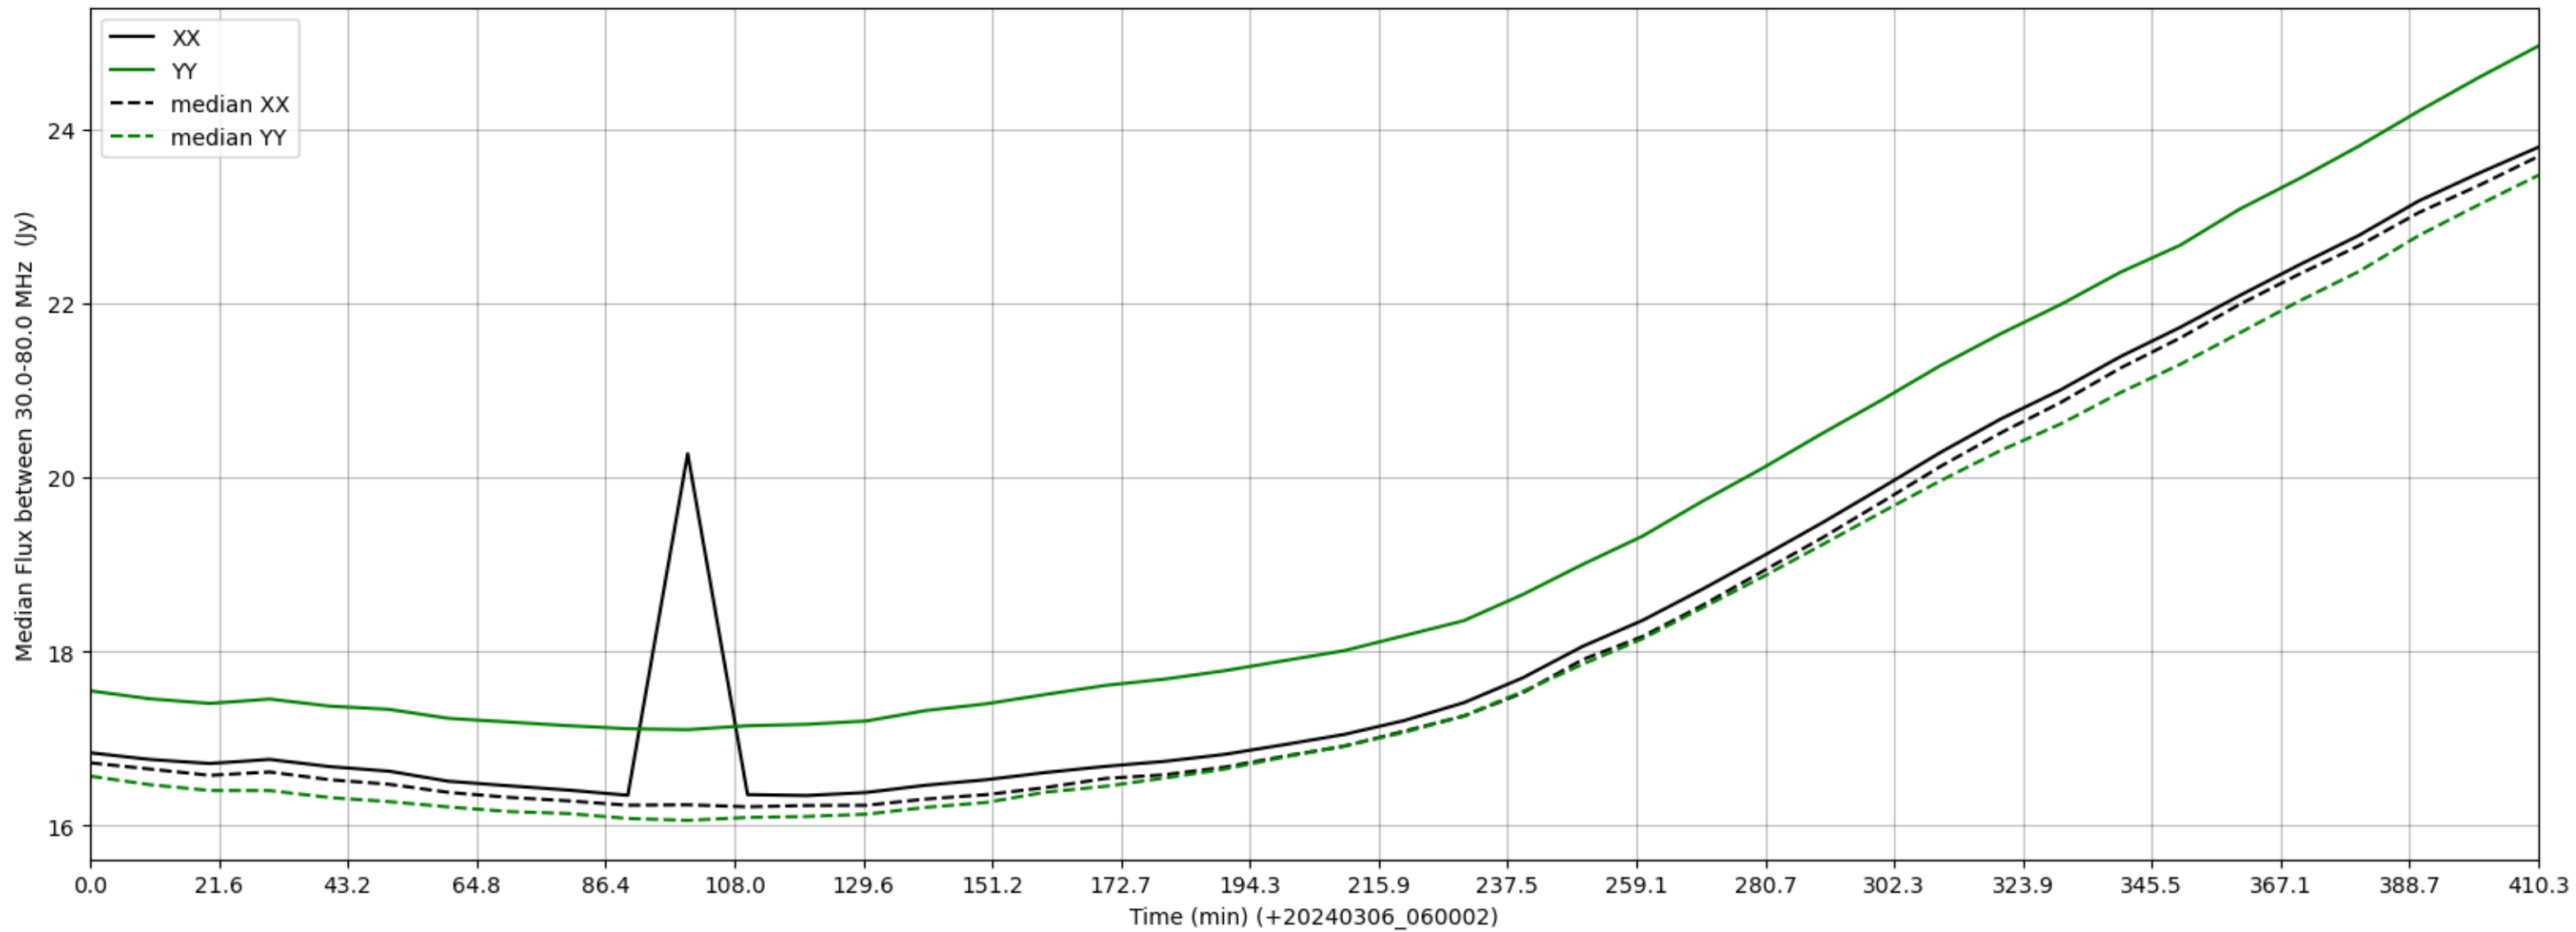

LWA132 - Correlator# 185 - XX FLAGS:Good - YY FLAGS:Good

LWA134 - Correlator# 184 - XX FLAGS:Good - YY FLAGS:Good