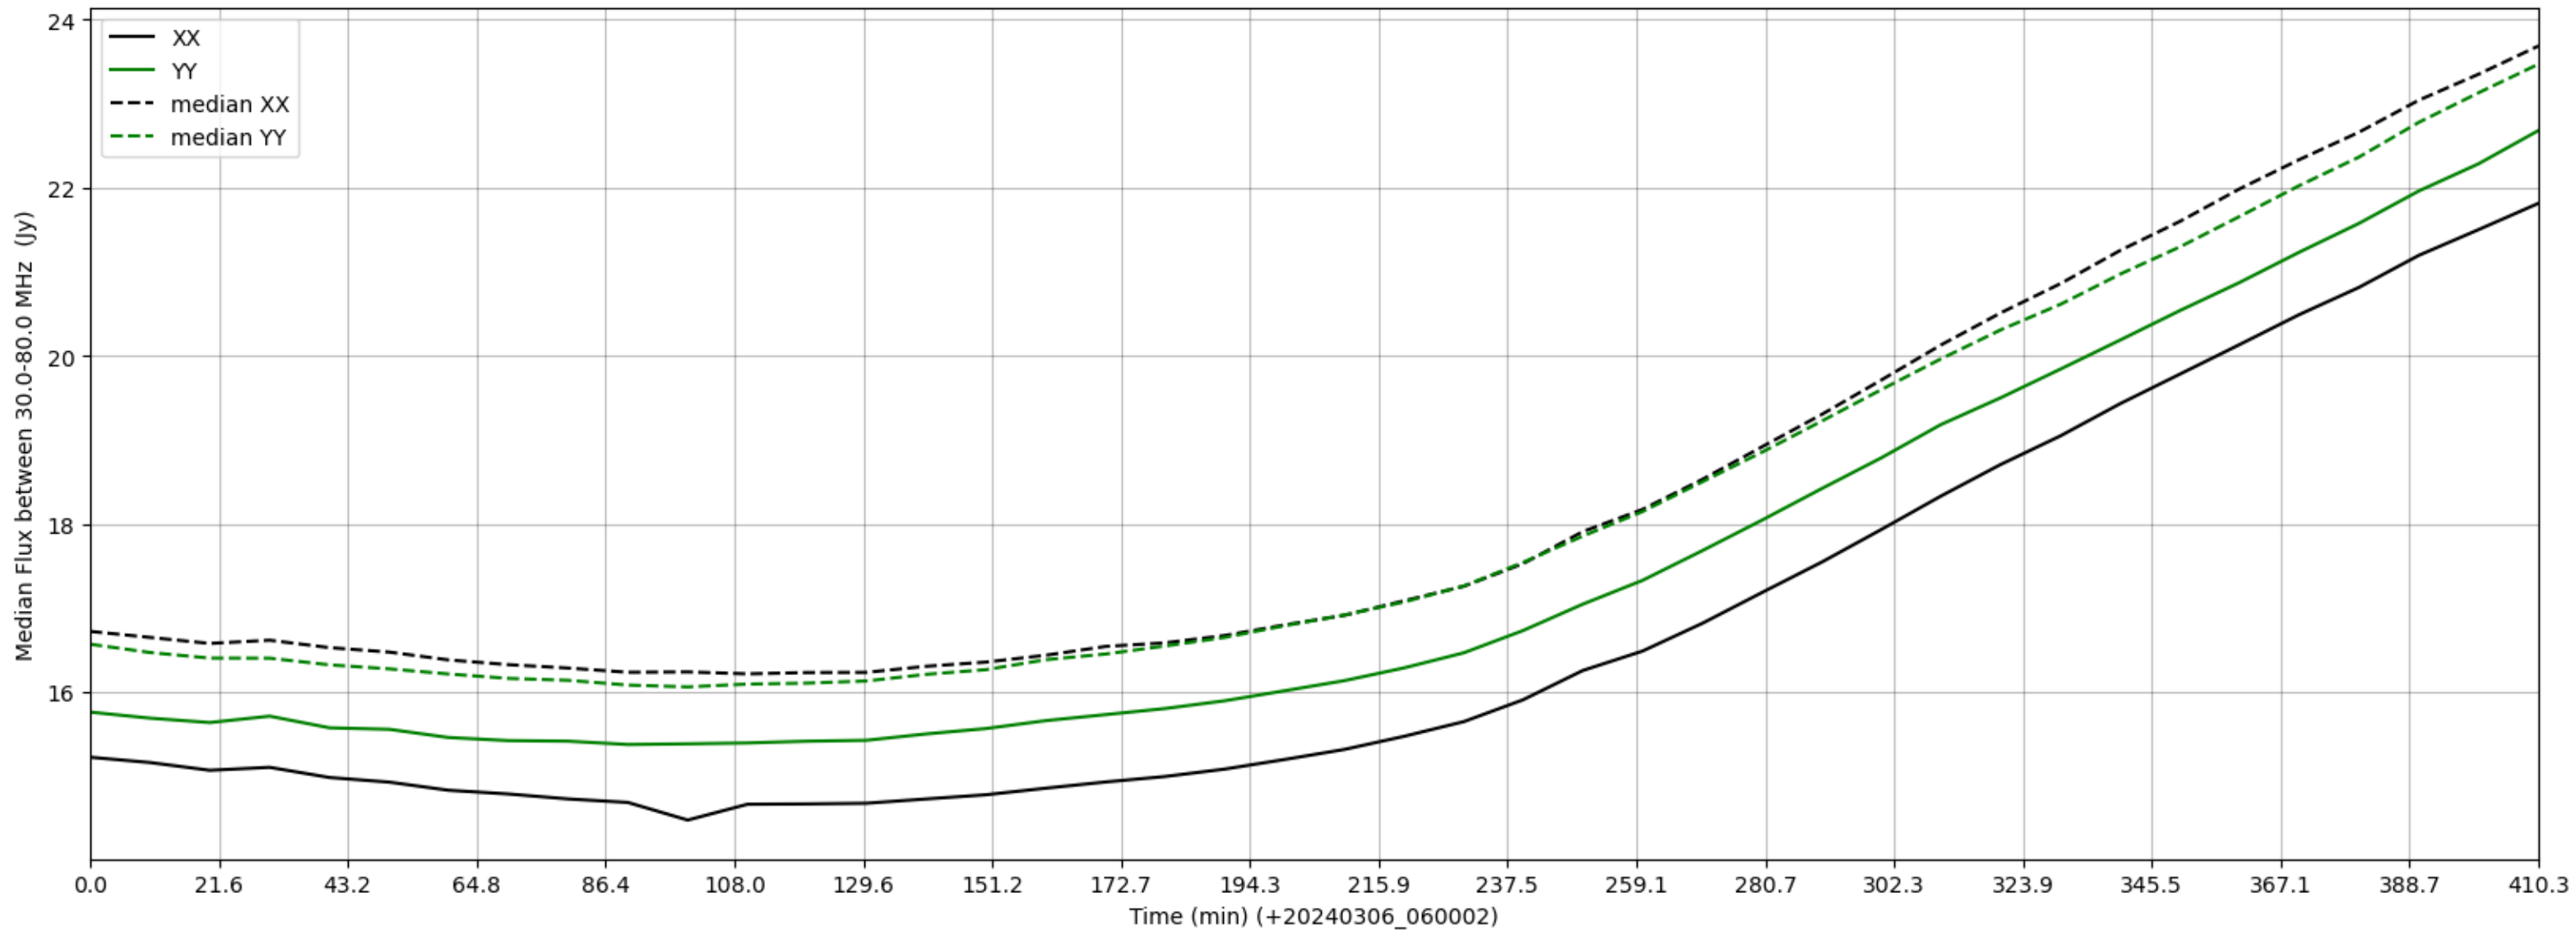

LWA160 - Correlator# 239 - XX FLAGS:Good - YY FLAGS:Good

LWA182 - Correlator# 238 - XX FLAGS:Good - YY FLAGS:Good