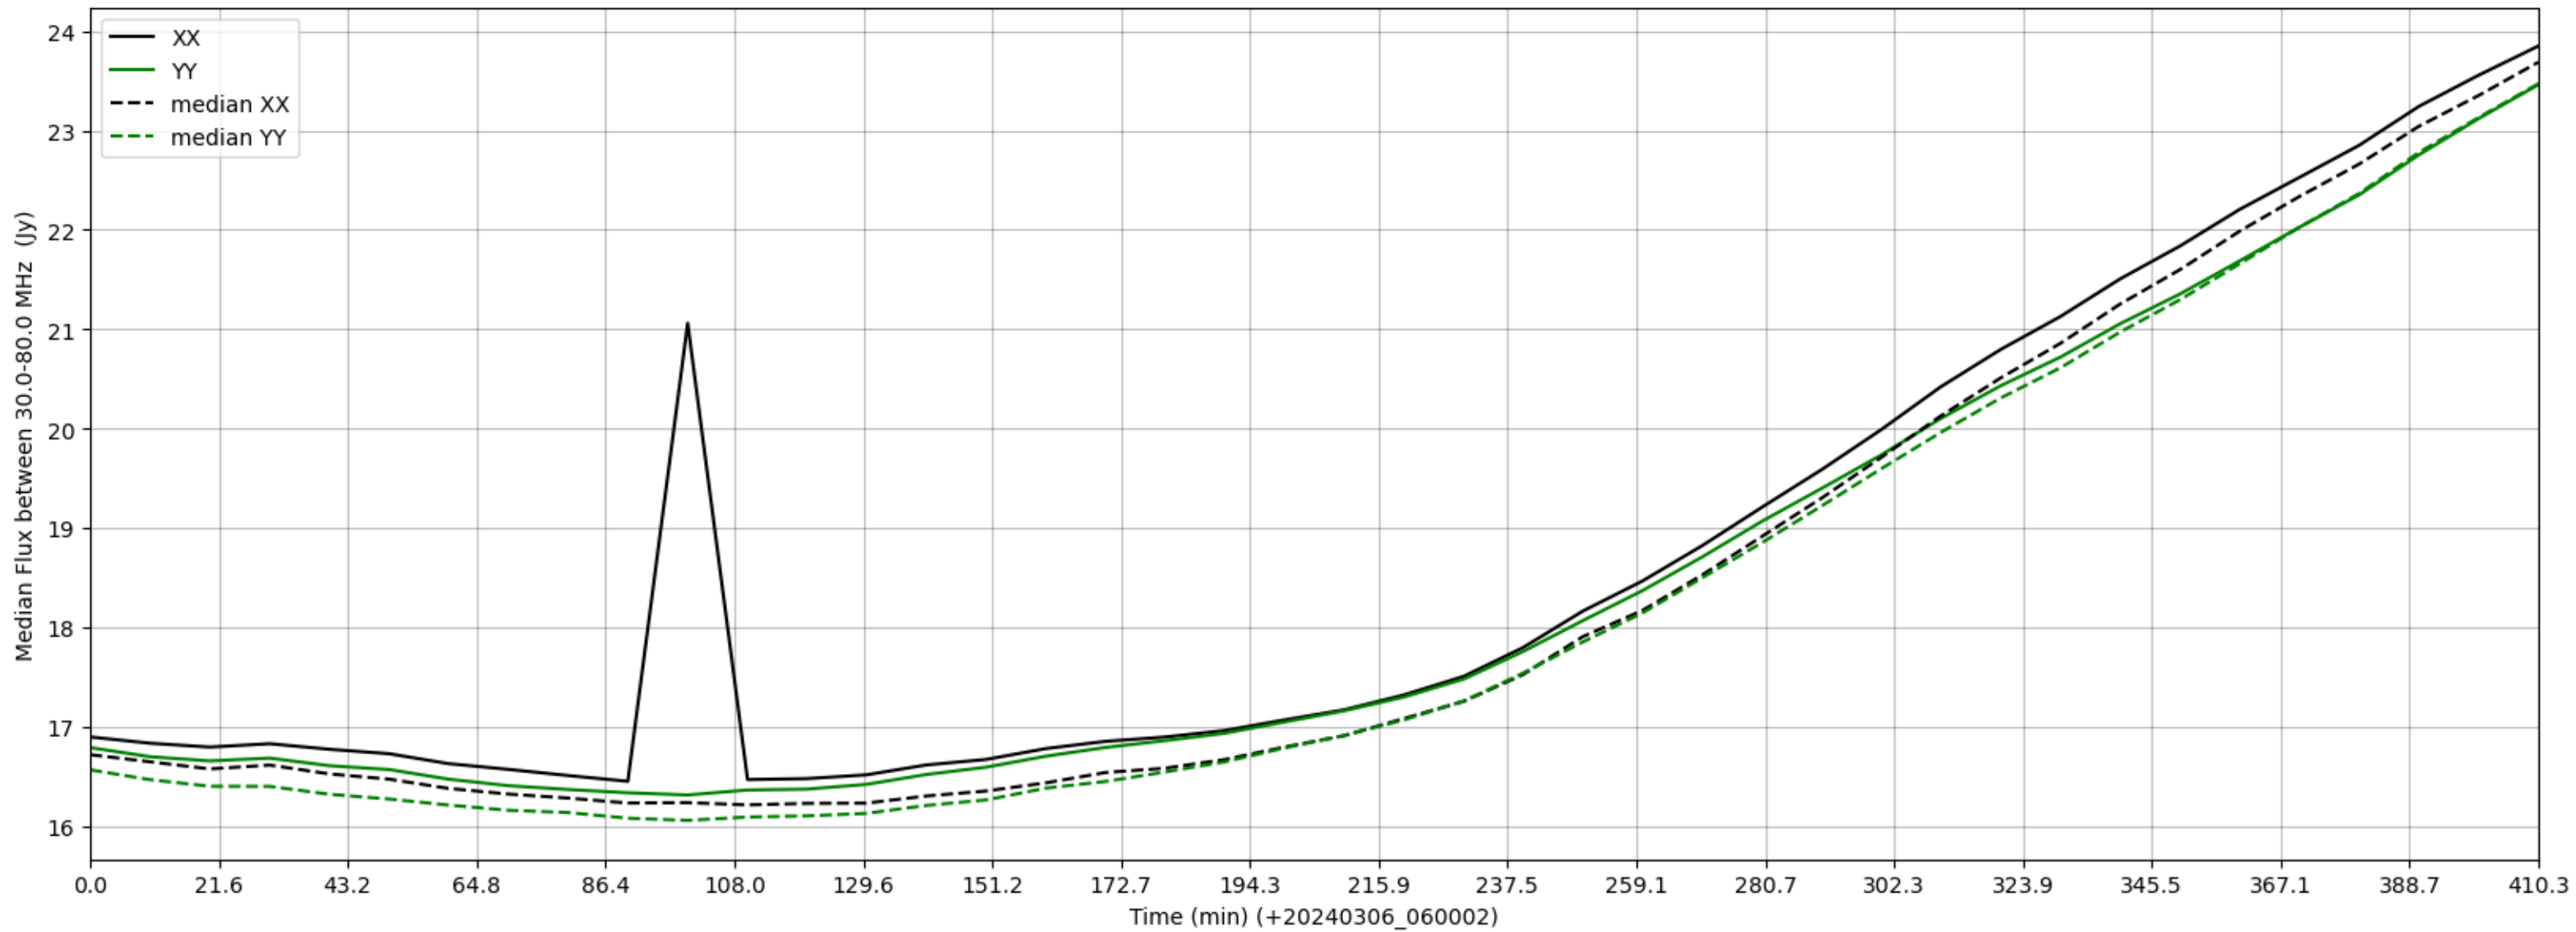

LWA198 - Correlator# 271 - XX FLAGS:Good - YY FLAGS:Good

LWA193 - Correlator# 270 - XX FLAGS:Good - YY FLAGS:Good