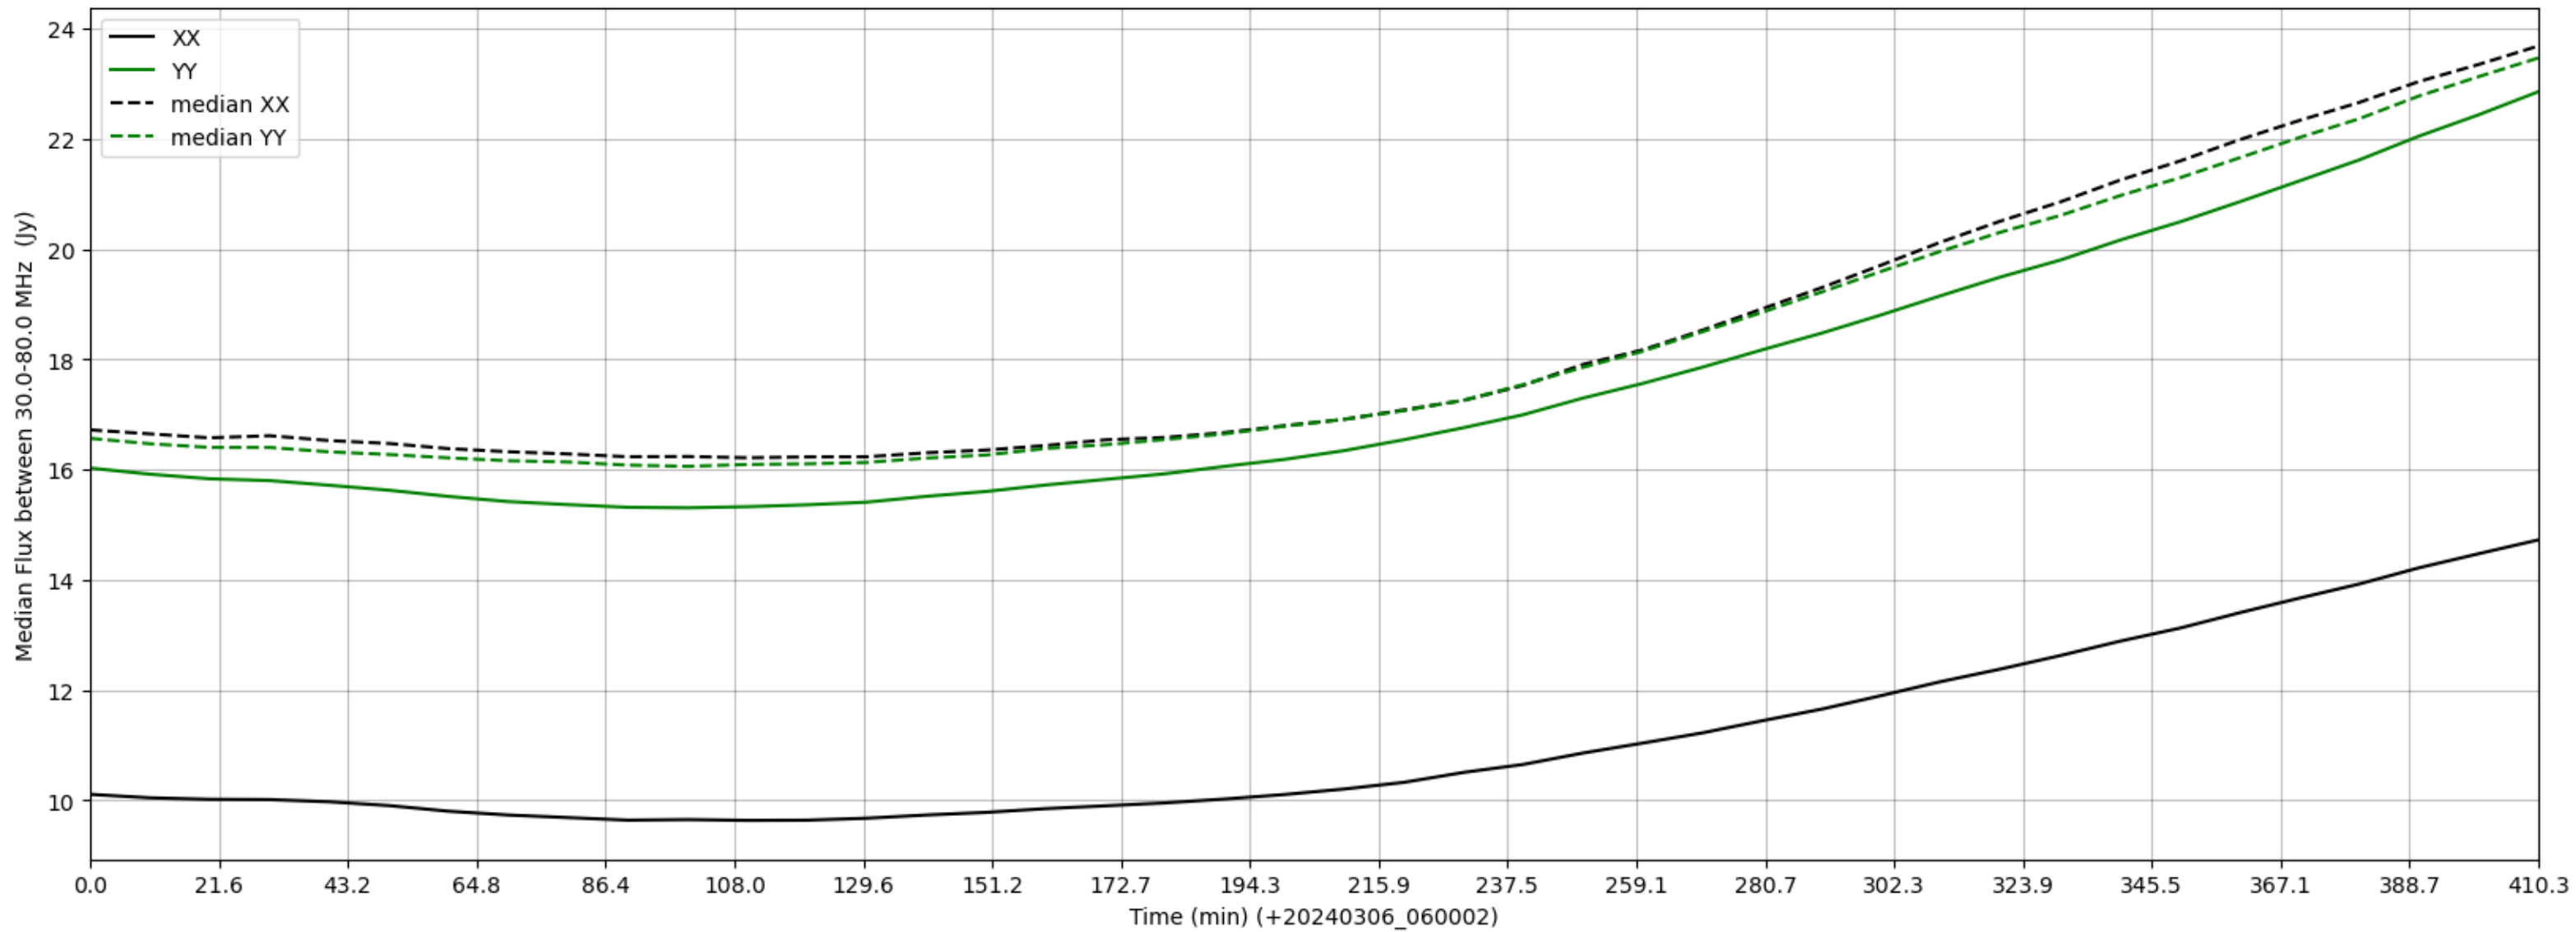

LWA280 - Correlator# 041 - XX FLAGS:BadSpecShape - YY FLAGS:Good

LWA283 - Correlator# 040 - XX FLAGS:Good - YY FLAGS:Good