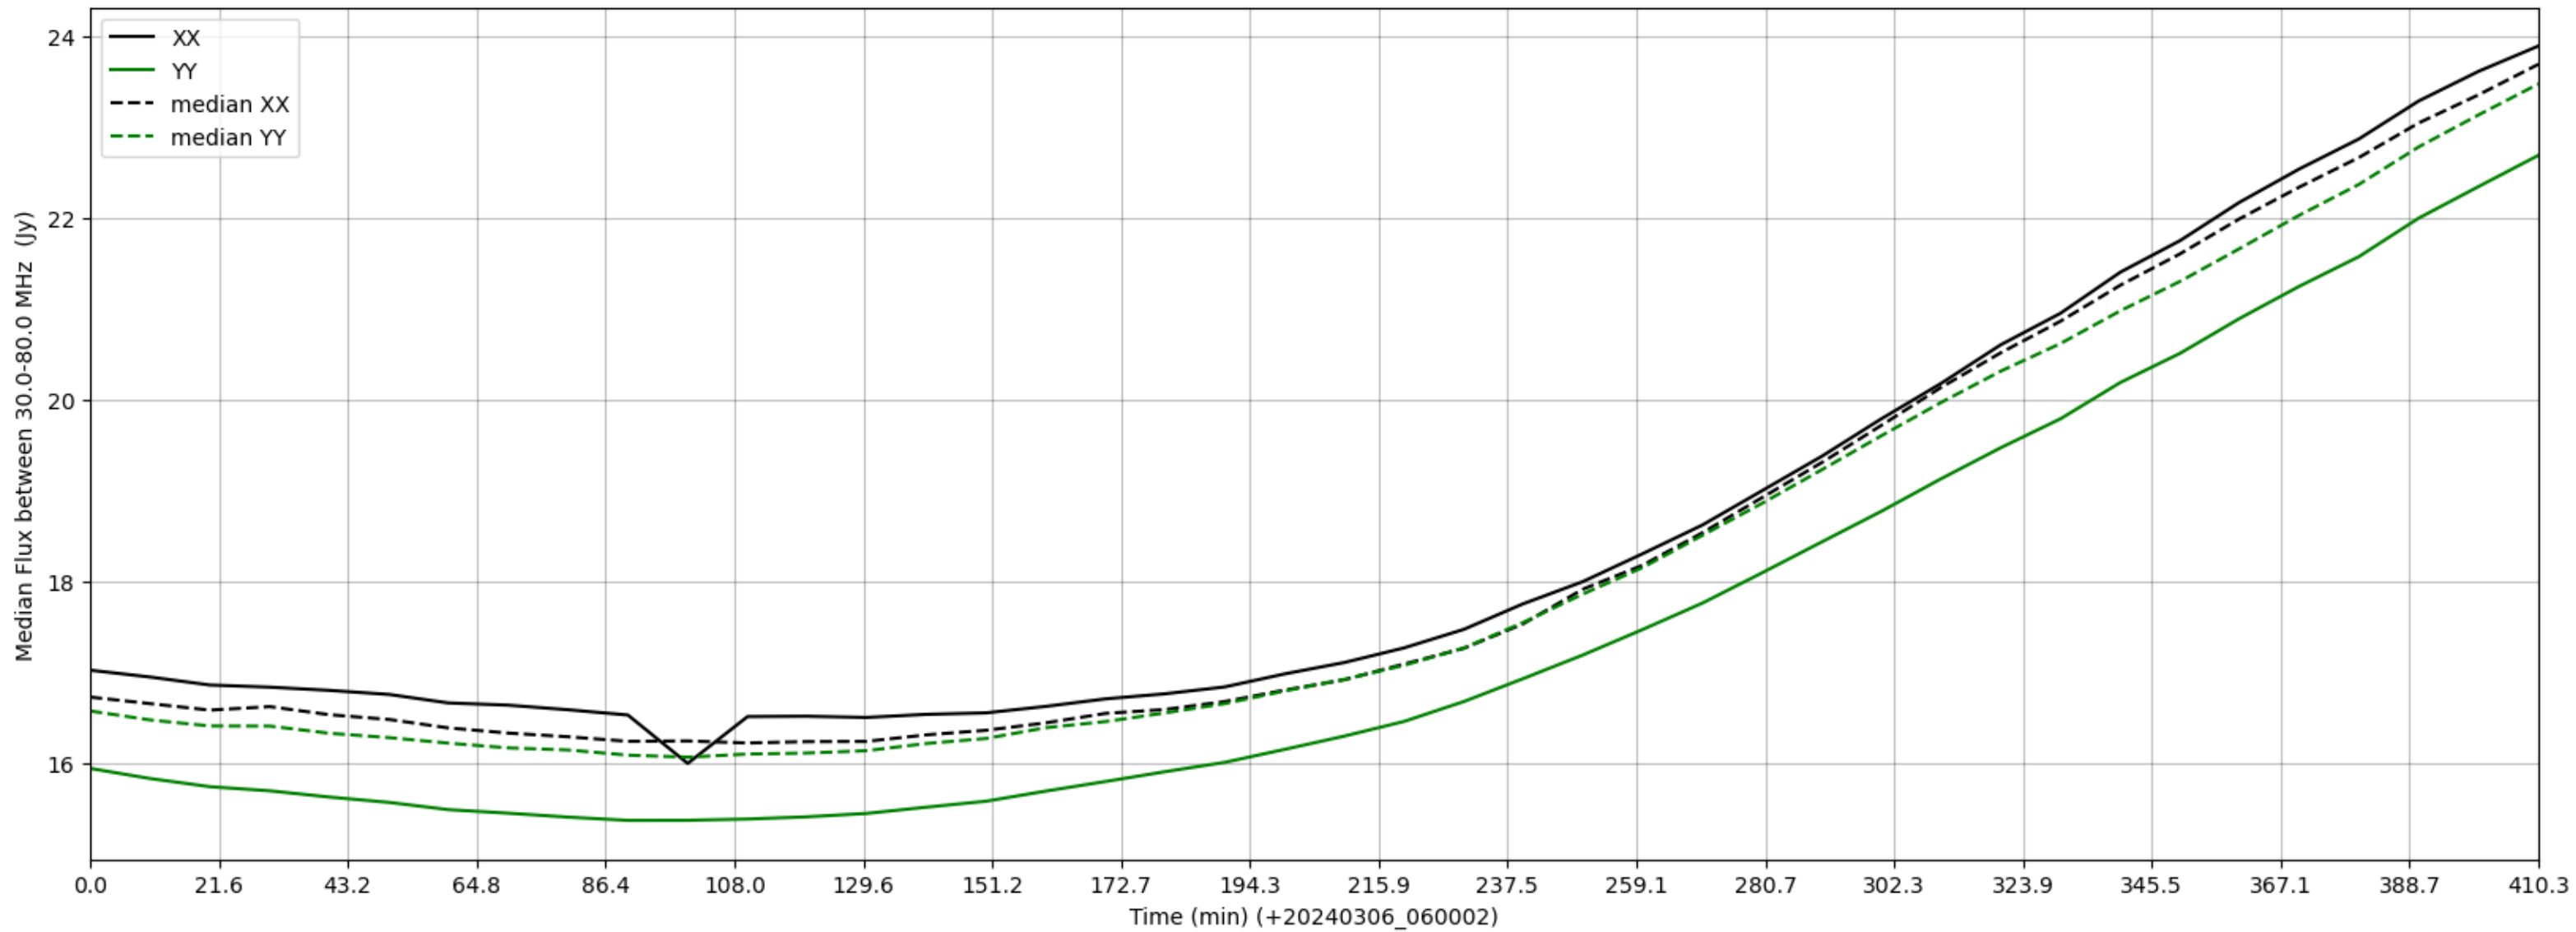

LWA350 - Correlator# 319 - XX FLAGS:Good - YY FLAGS:Good

LWA356 - Correlator# 318 - XX FLAGS:Good - YY FLAGS:Good