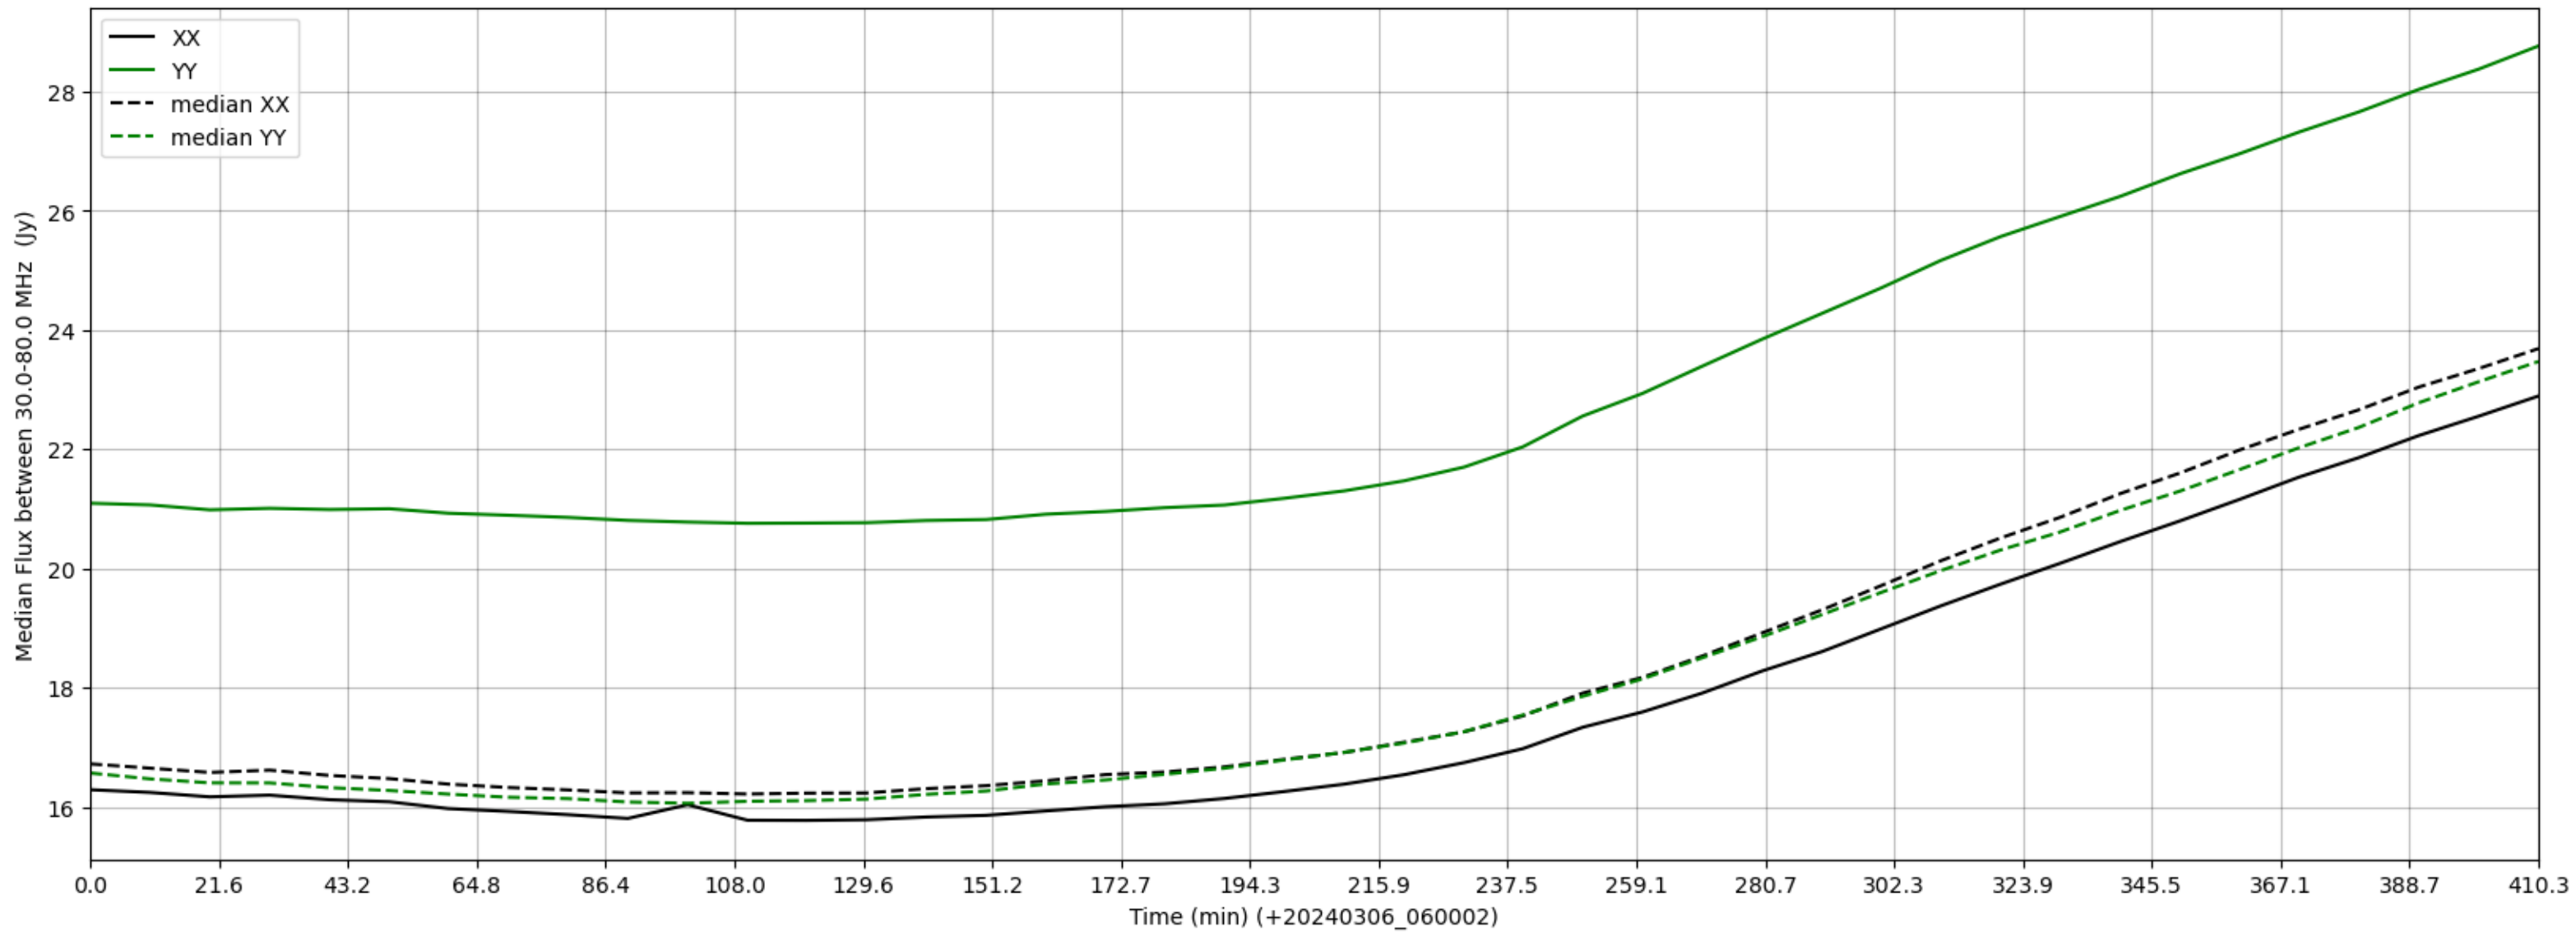

LWA334 - Correlator# 156 - XX FLAGS:Good - YY FLAGS:Good

LWA328 - Correlator# 157 - XX FLAGS:Good - YY FLAGS:Good

LWA361 - Correlator# 158 - XX FLAGS:Good - YY FLAGS:Good

LWA358 - Correlator# 159 - XX FLAGS:Good - YY FLAGS:BadSpecShape