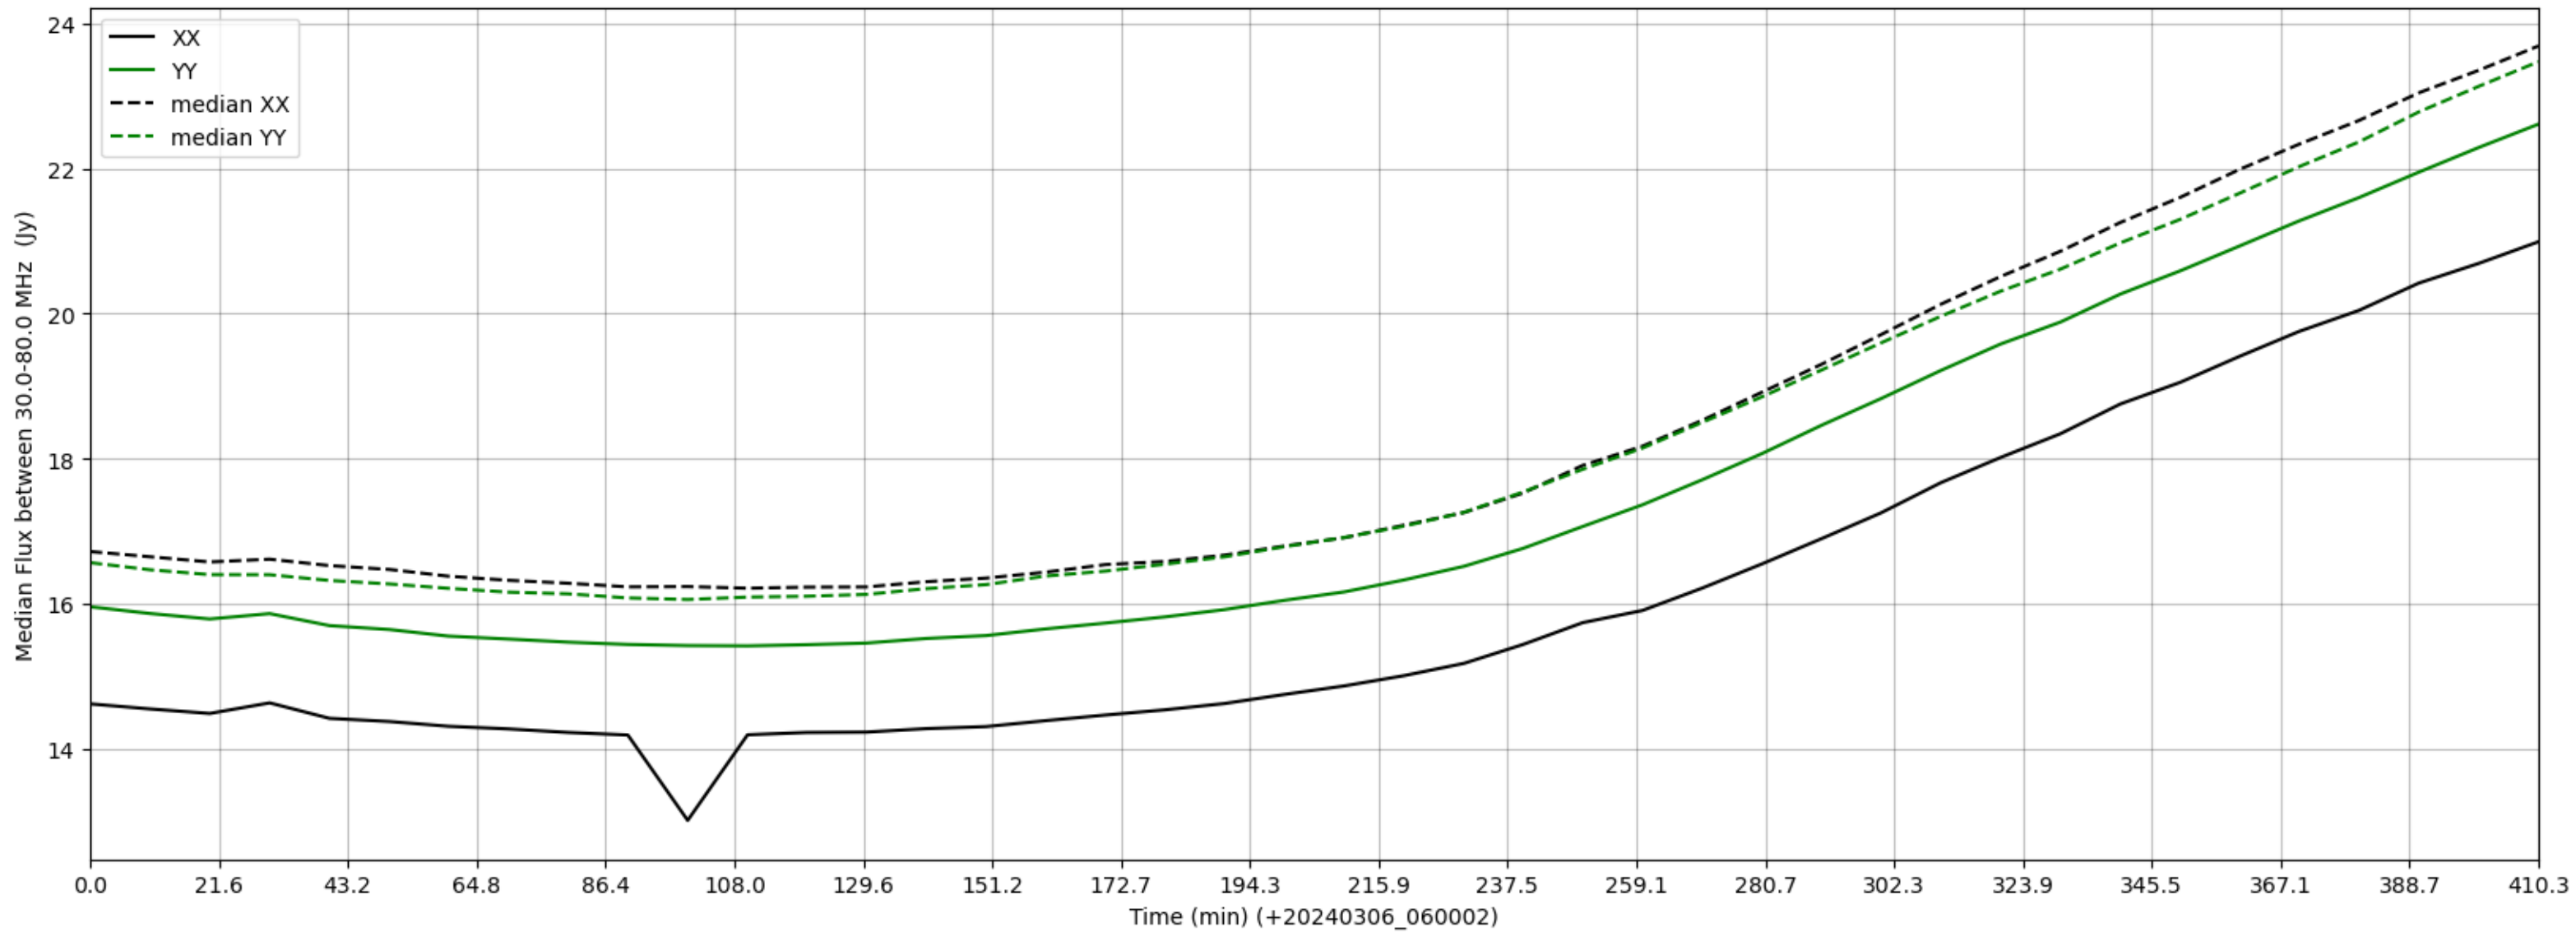

LWA128 - Correlator# 229 - XX FLAGS:Good - YY FLAGS:Good

LWA188 - Correlator# 228 - XX FLAGS:Good - YY FLAGS:Good