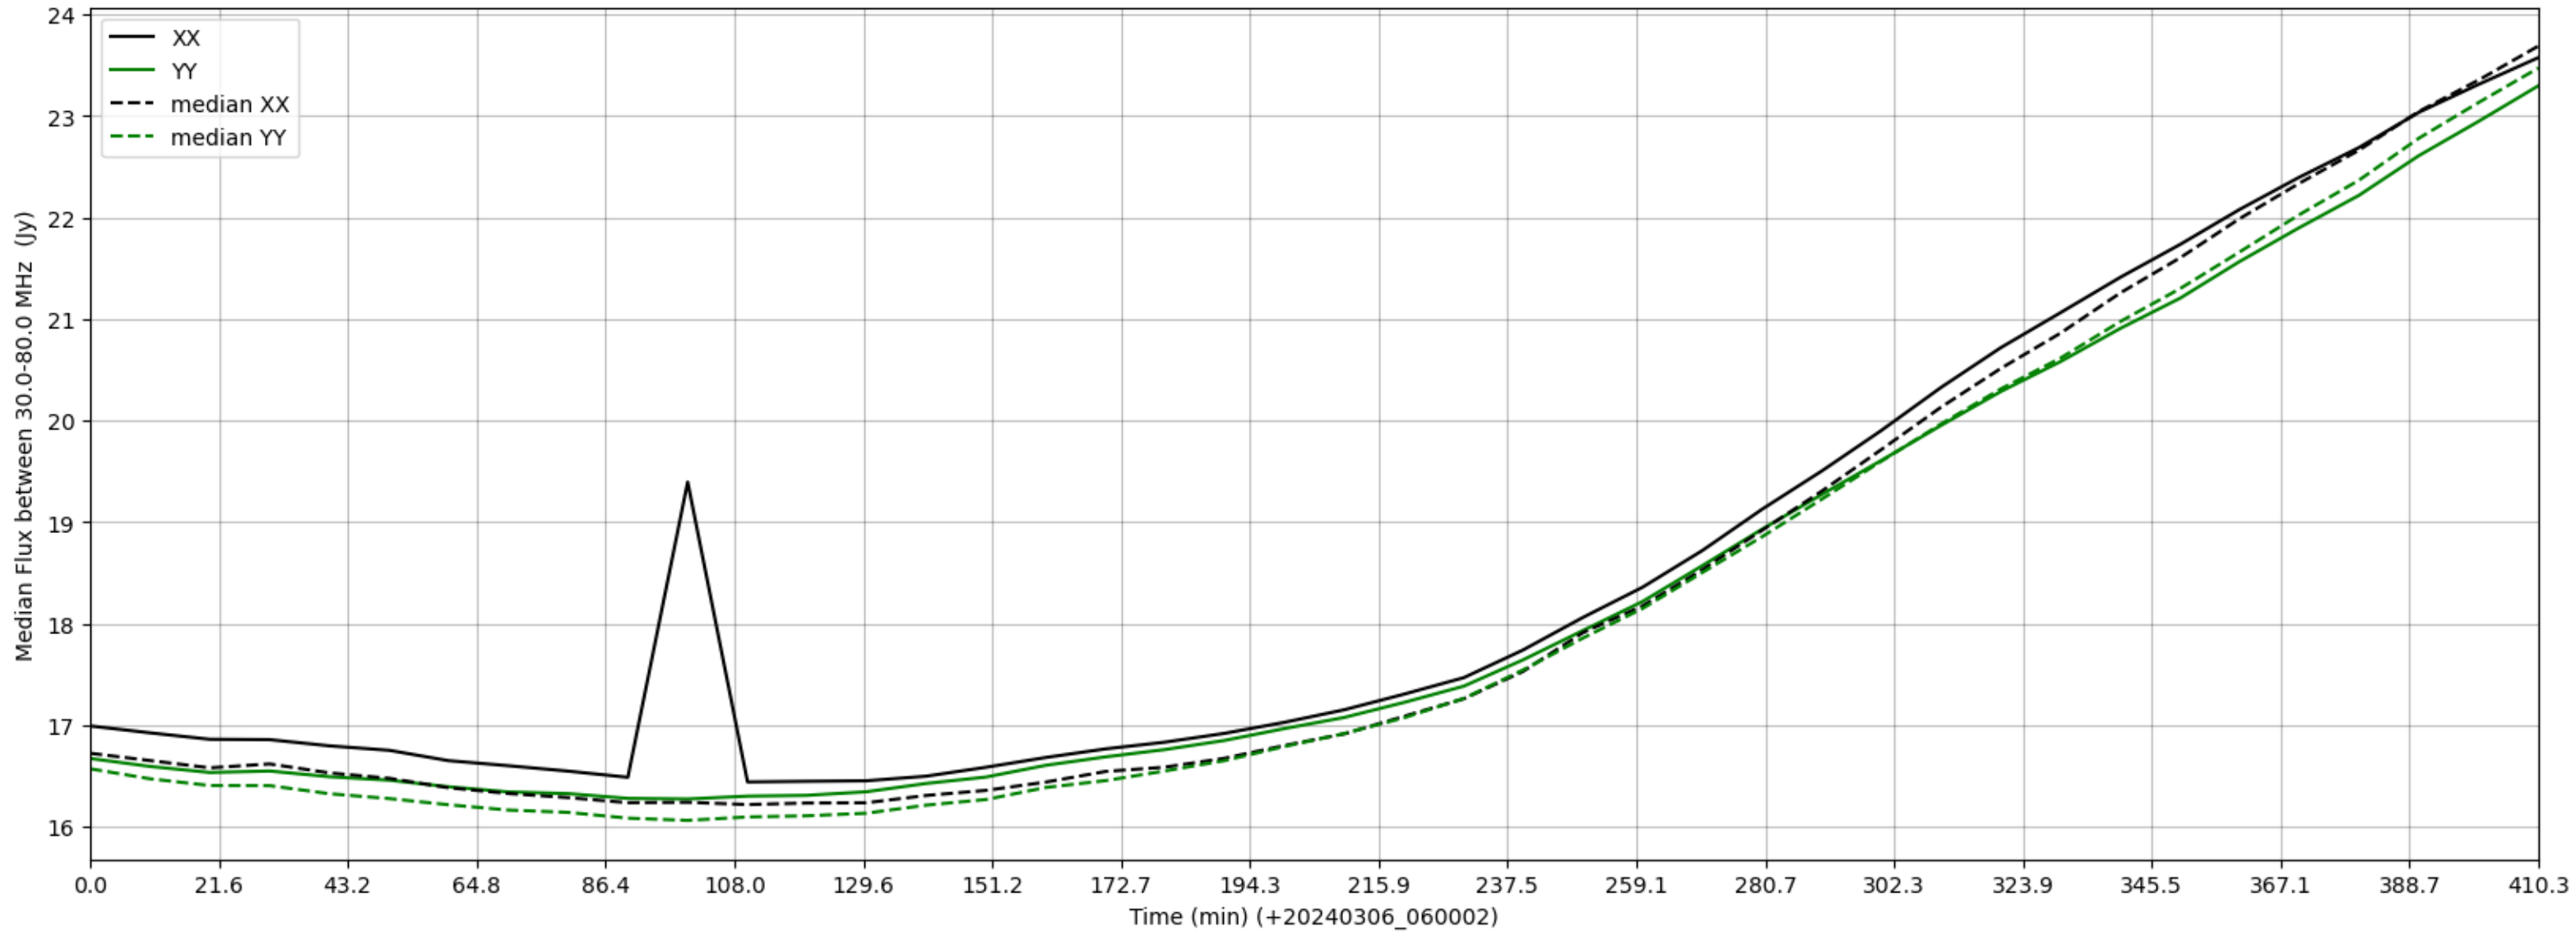

LWA133 - Correlator# 257 - XX FLAGS:Good - YY FLAGS:Good

LWA135 - Correlator# 256 - XX FLAGS:Good - YY FLAGS:Good