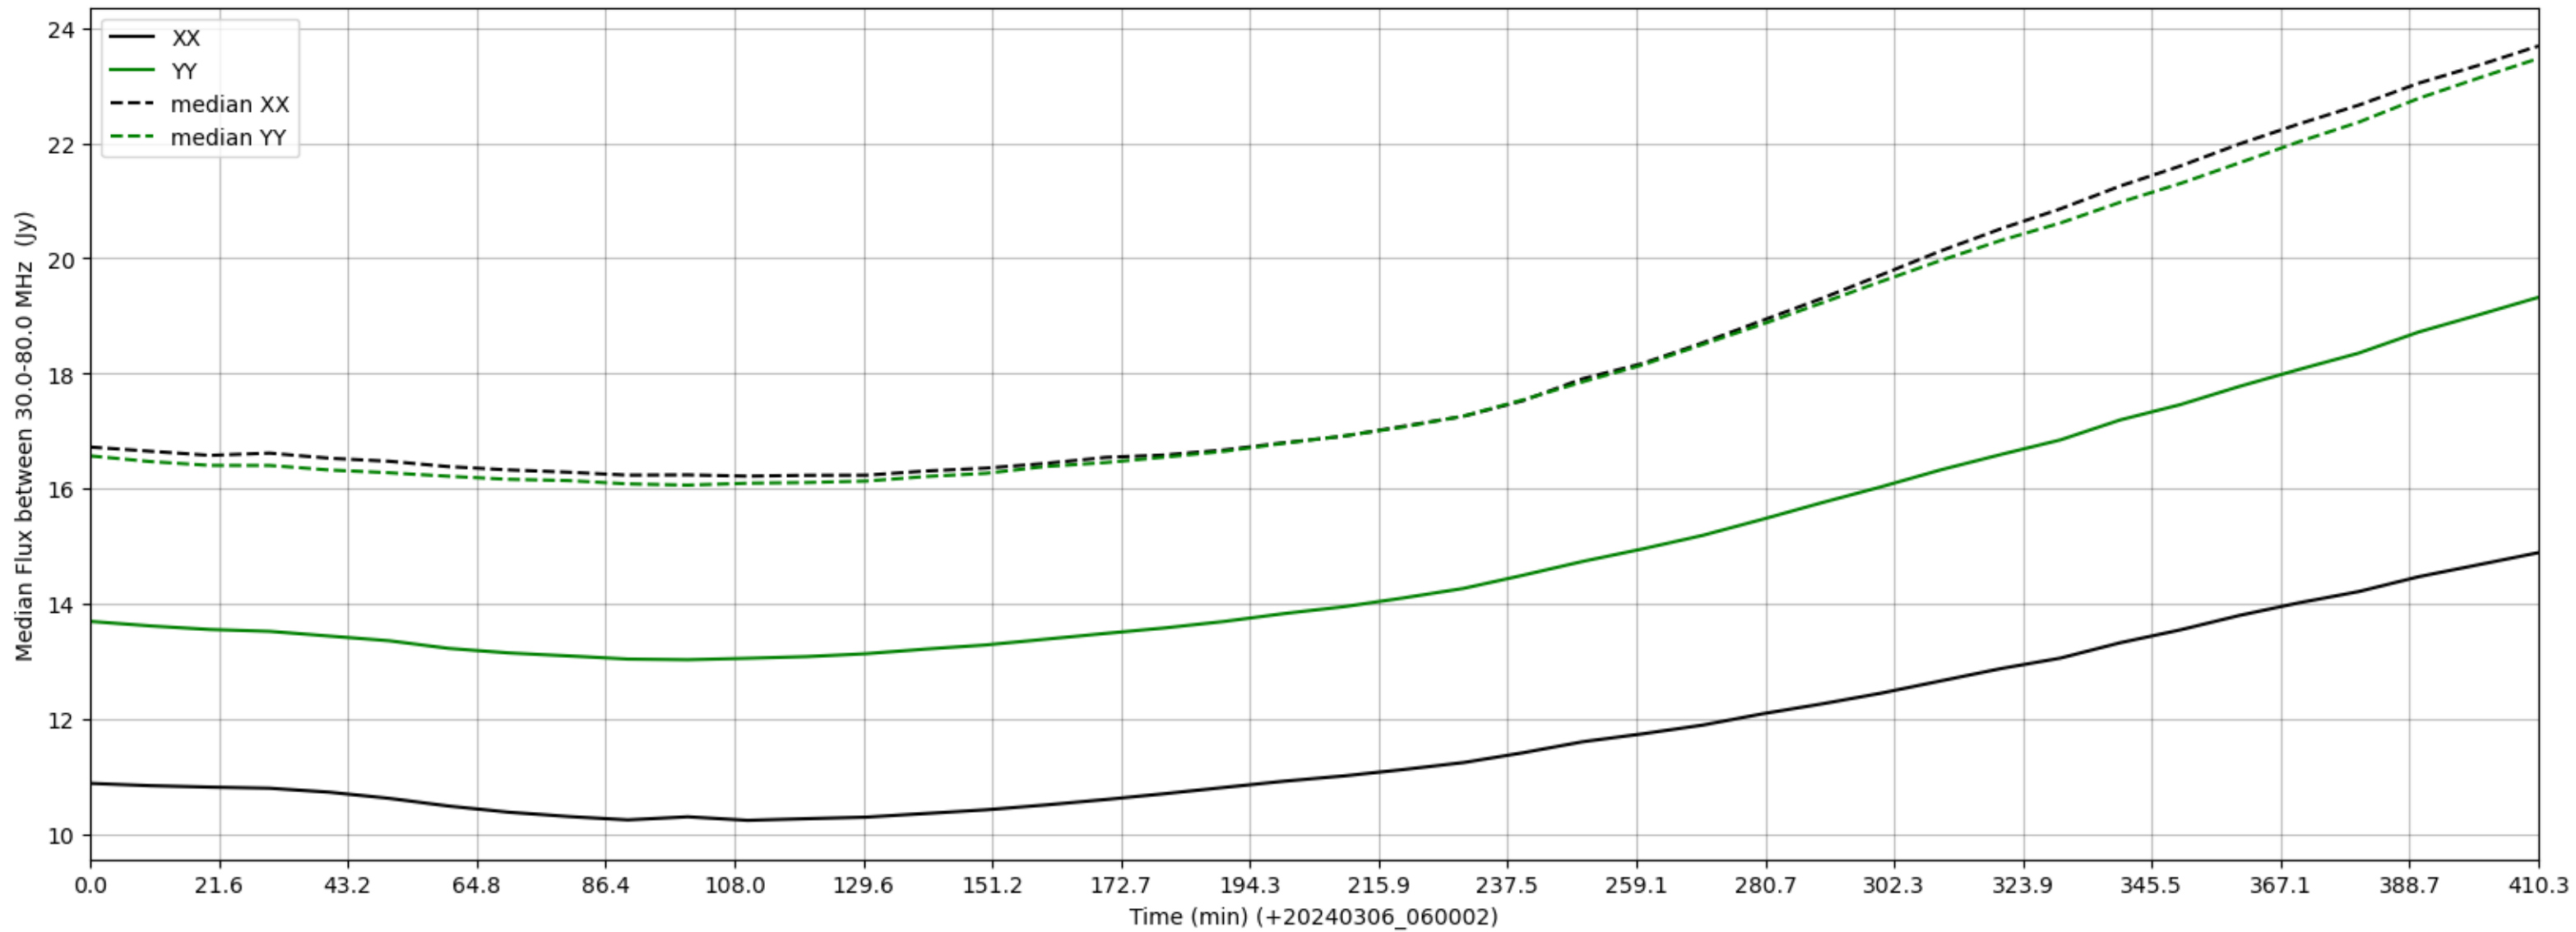

LWA312 - Correlator# 019 - XX FLAGS:Good - YY FLAGS:Good

LWA313 - Correlator# 018 - XX FLAGS:Good - YY FLAGS:Good