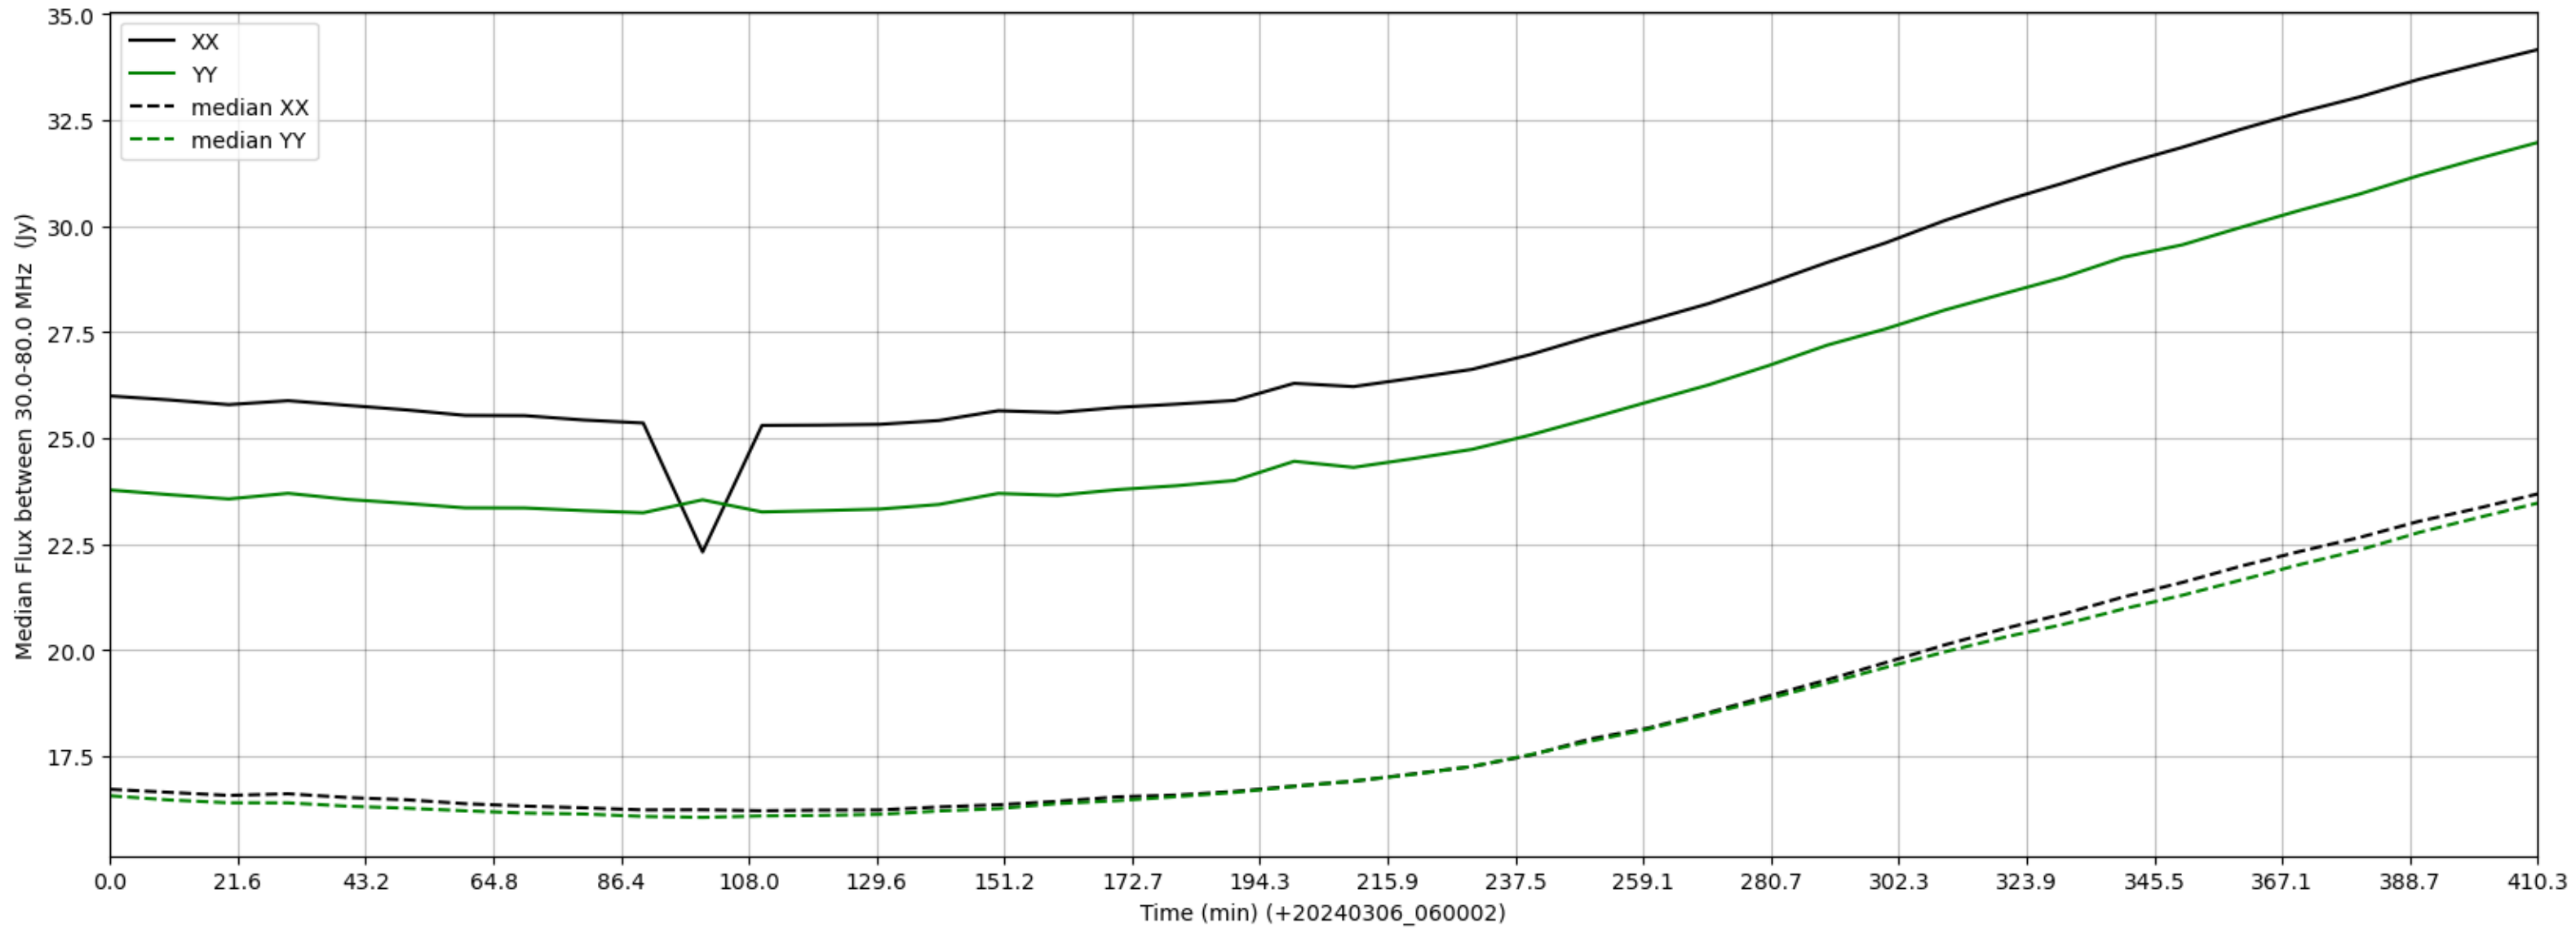

LWA355 - Correlator# 222 - XX FLAGS:Good - YY FLAGS:Good

LWA178 - Correlator# 221 - XX FLAGS:Good - YY FLAGS:Good