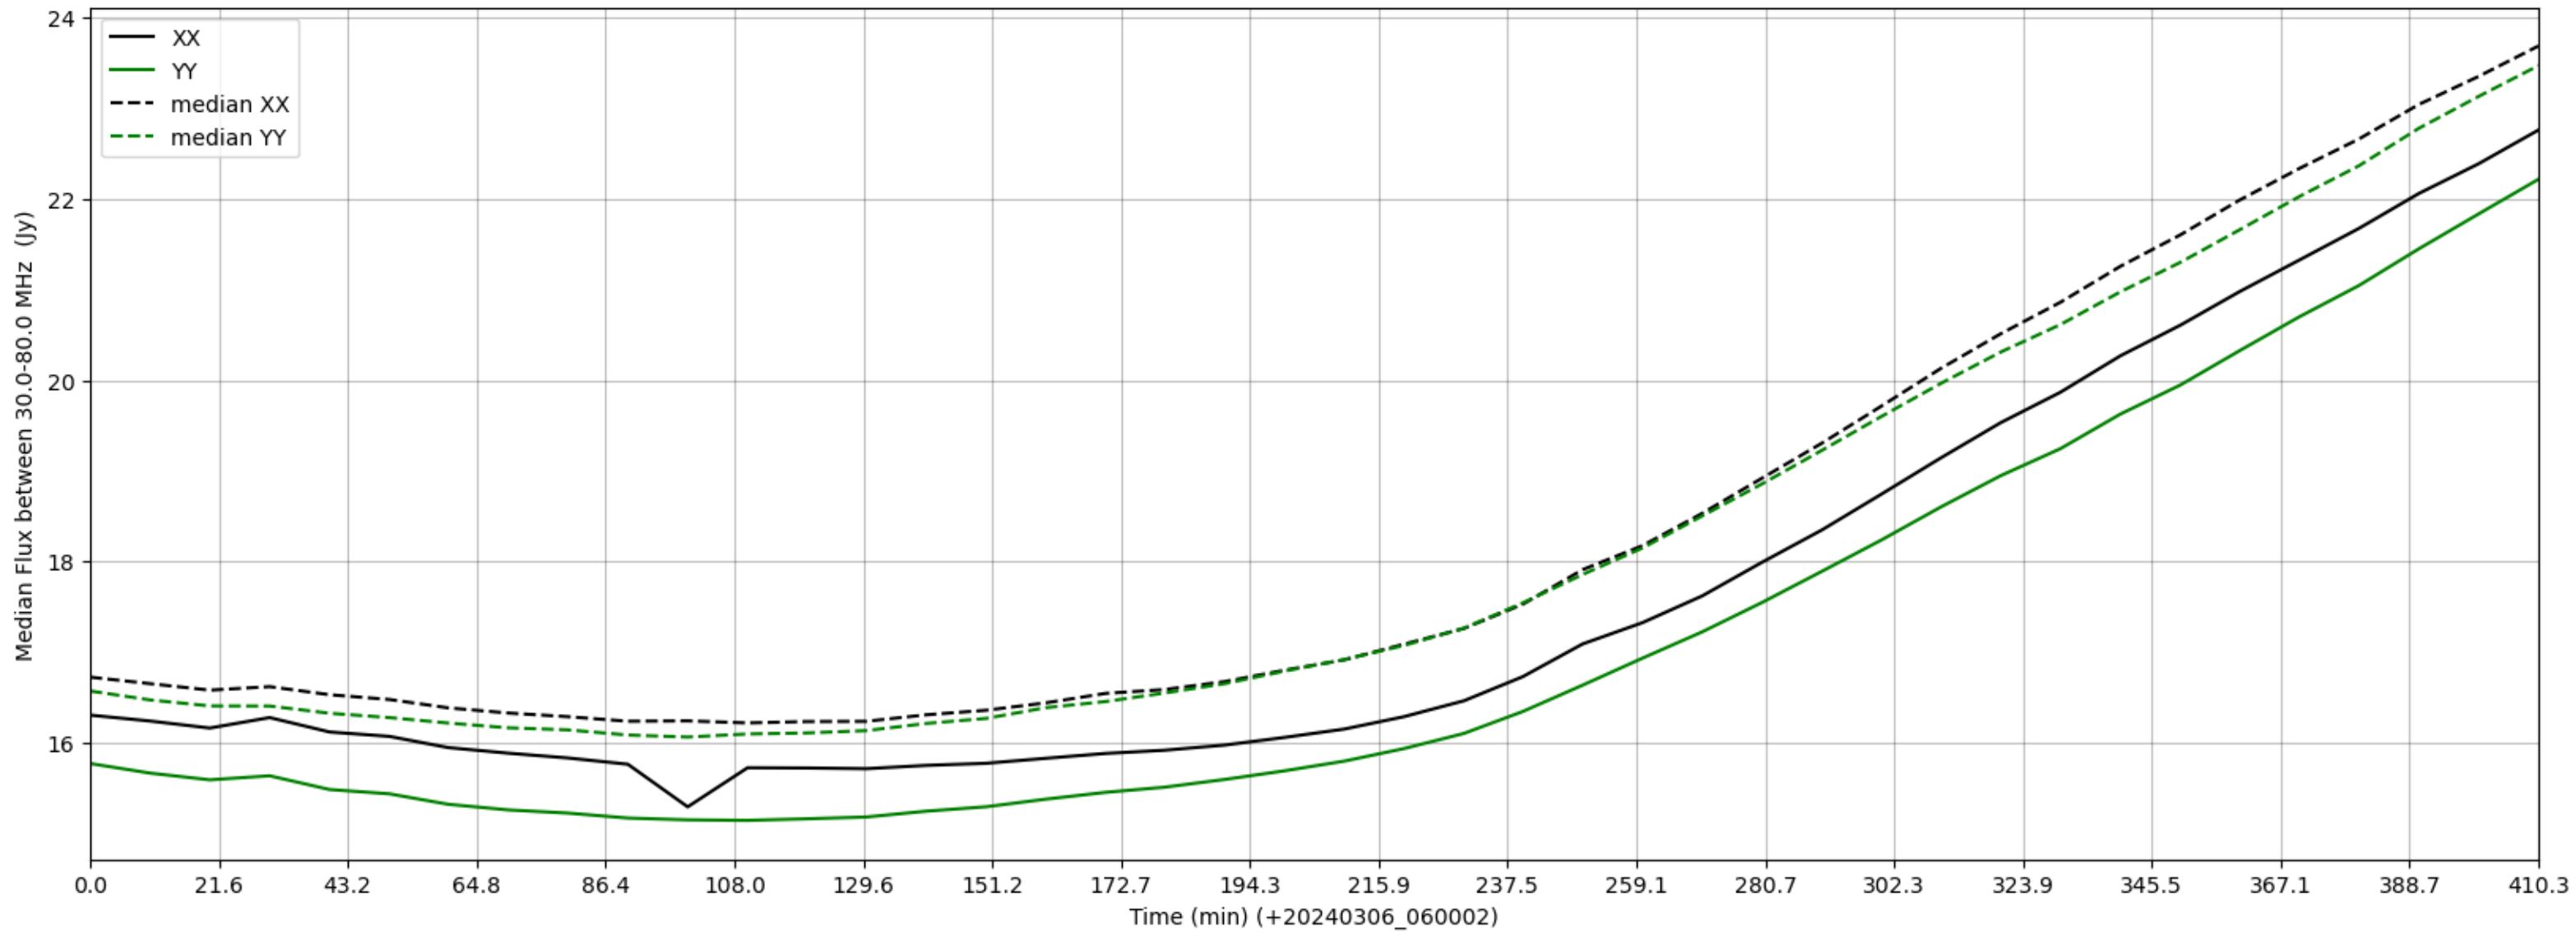

LWA026 - Correlator# 108 - XX FLAGS:Good - YY FLAGS:Good

LWA025 - Correlator# 109 - XX FLAGS:Good - YY FLAGS:Good

LWA029 - Correlator# 110 - XX FLAGS:Good - YY FLAGS:Good

LWA027 - Correlator# 111 - XX FLAGS:Good - YY FLAGS:Good