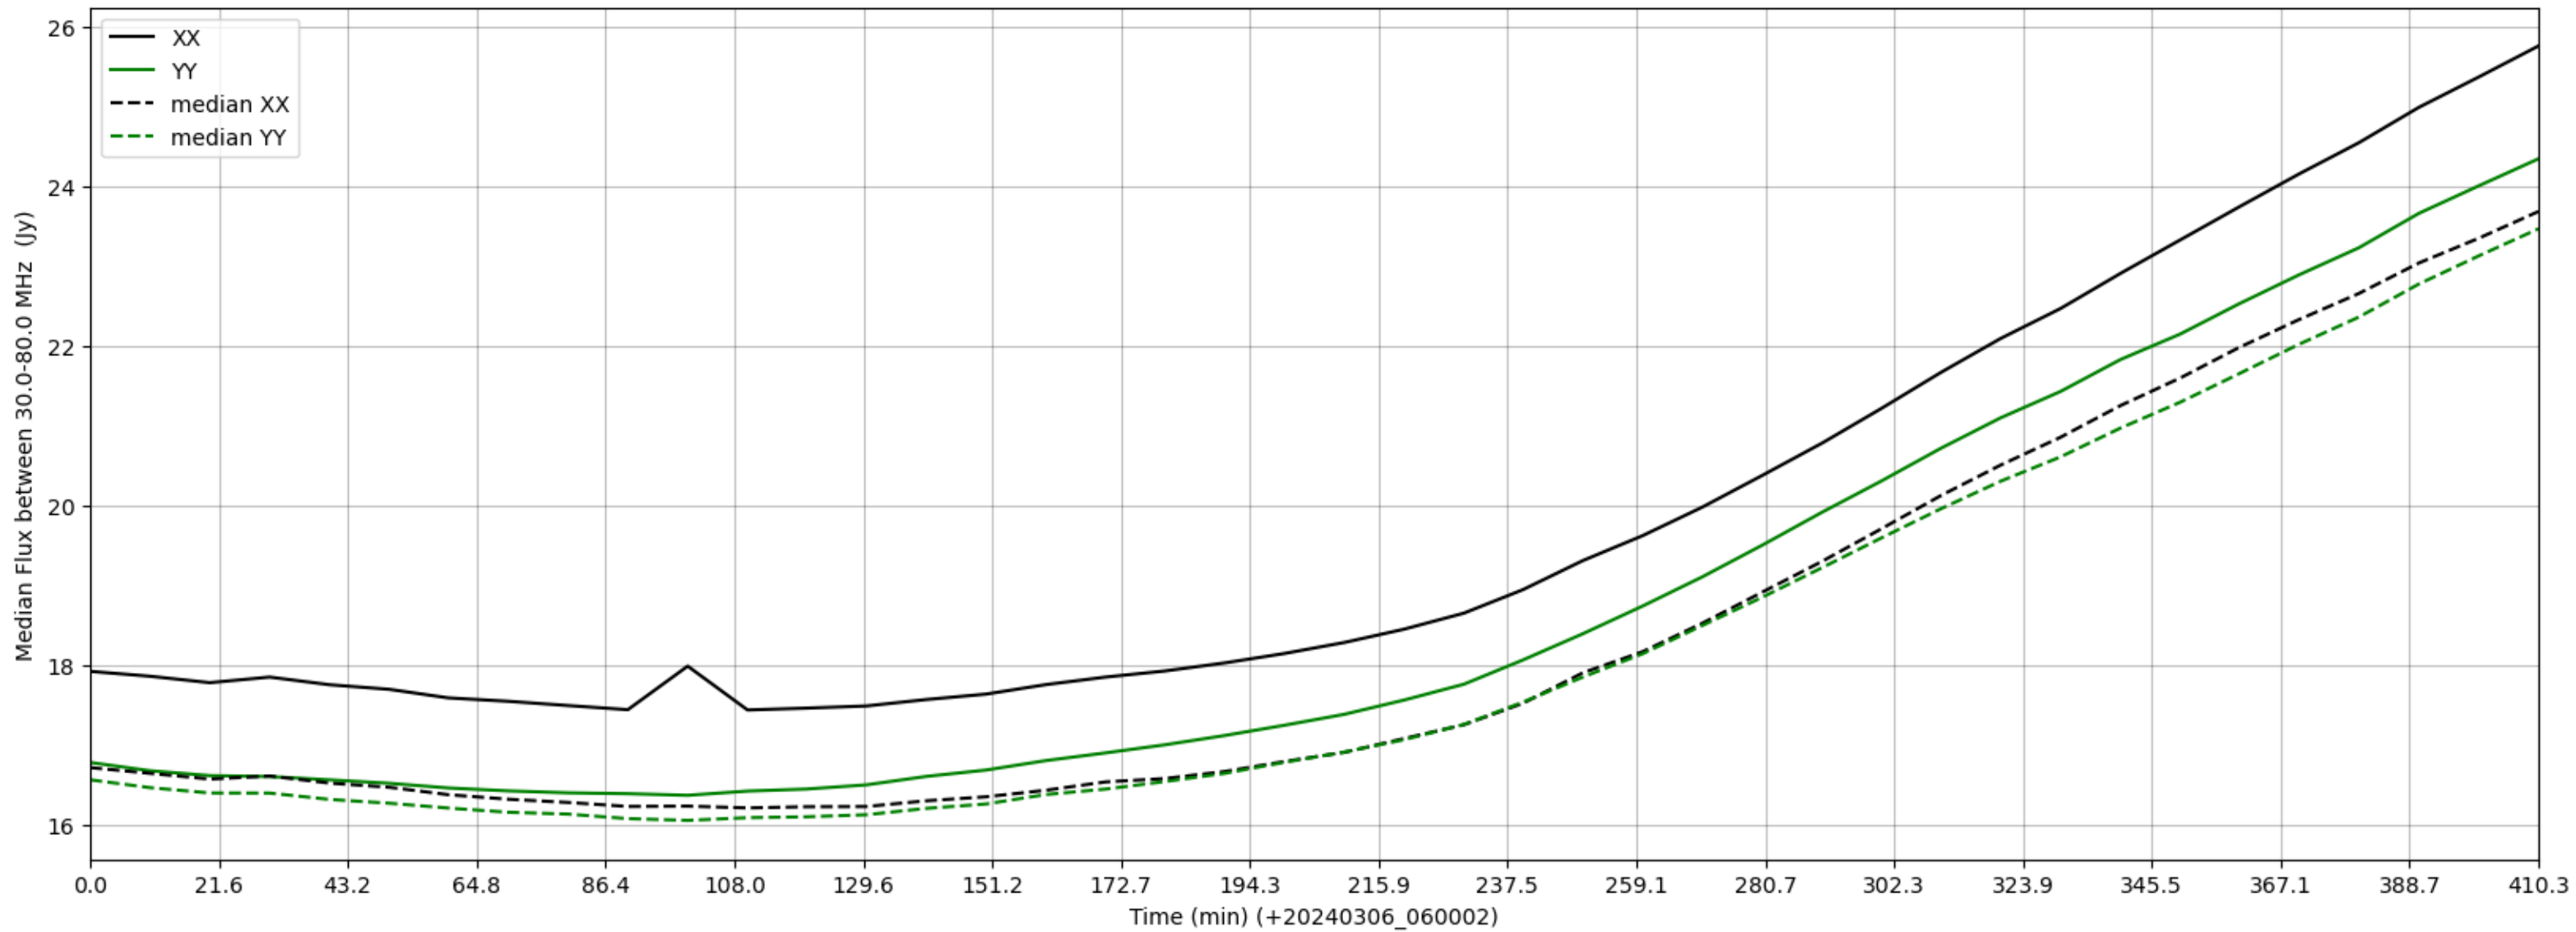

LWA070 - Correlator# 168 - XX FLAGS:Good - YY FLAGS:Good

LWA069 - Correlator# 169 - XX FLAGS:Good - YY FLAGS:Good

LWA097 - Correlator# 170 - XX FLAGS:Good - YY FLAGS:Good

LWA072 - Correlator# 171 - XX FLAGS:Good - YY FLAGS:Good