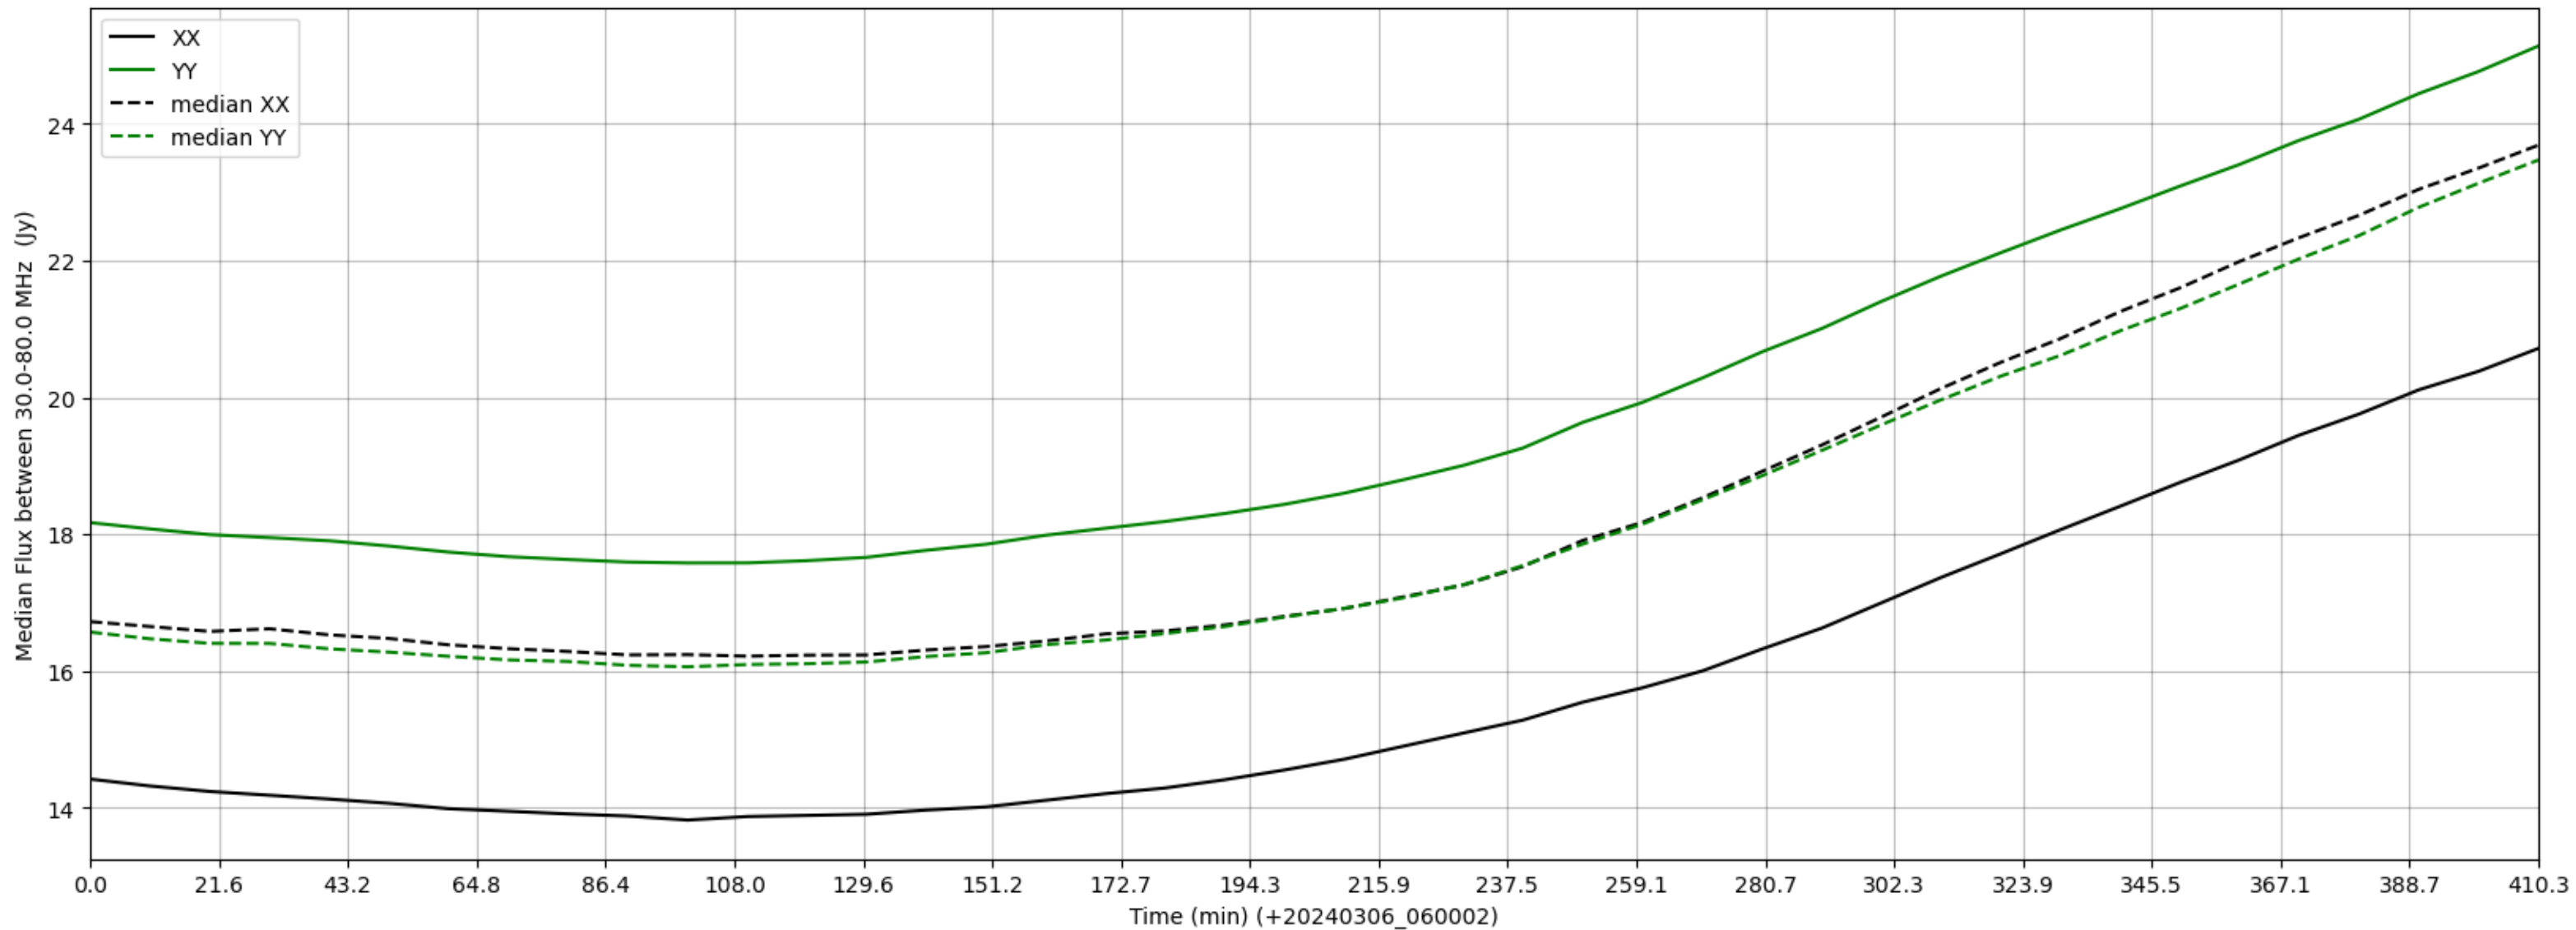

LWA296 - Correlator# 046 - XX FLAGS:Good - YY FLAGS:Good

LWA291 - Correlator# 045 - XX FLAGS:Good - YY FLAGS:Good