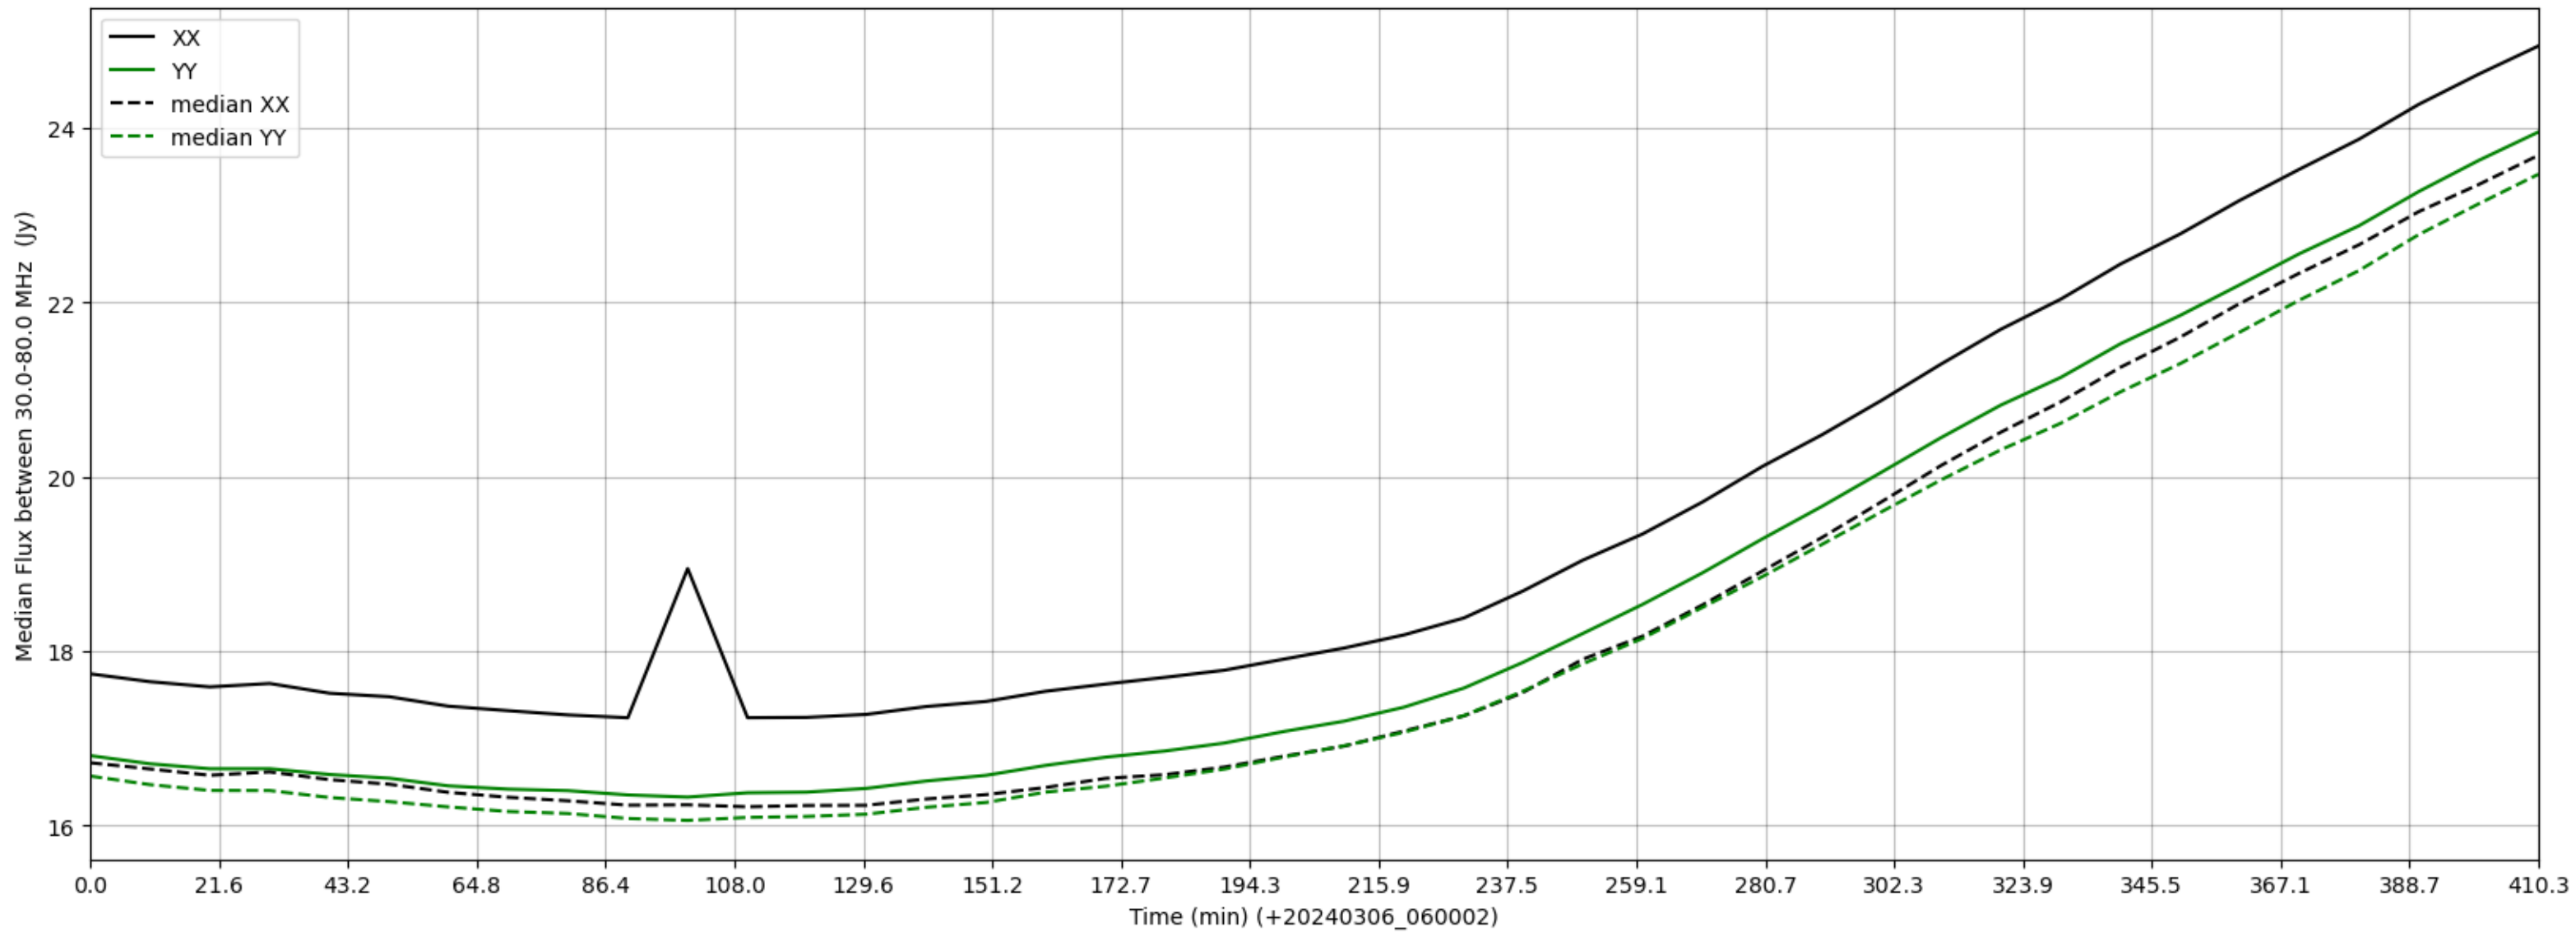

LWA241 - Correlator# 336 - XX FLAGS:Good - YY FLAGS:Good

LWA223 - Correlator# 337 - XX FLAGS:Good - YY FLAGS:Good

LWA244 - Correlator# 338 - XX FLAGS:Good - YY FLAGS:Good

LWA242 - Correlator# 339 - XX FLAGS:Good - YY FLAGS:Good