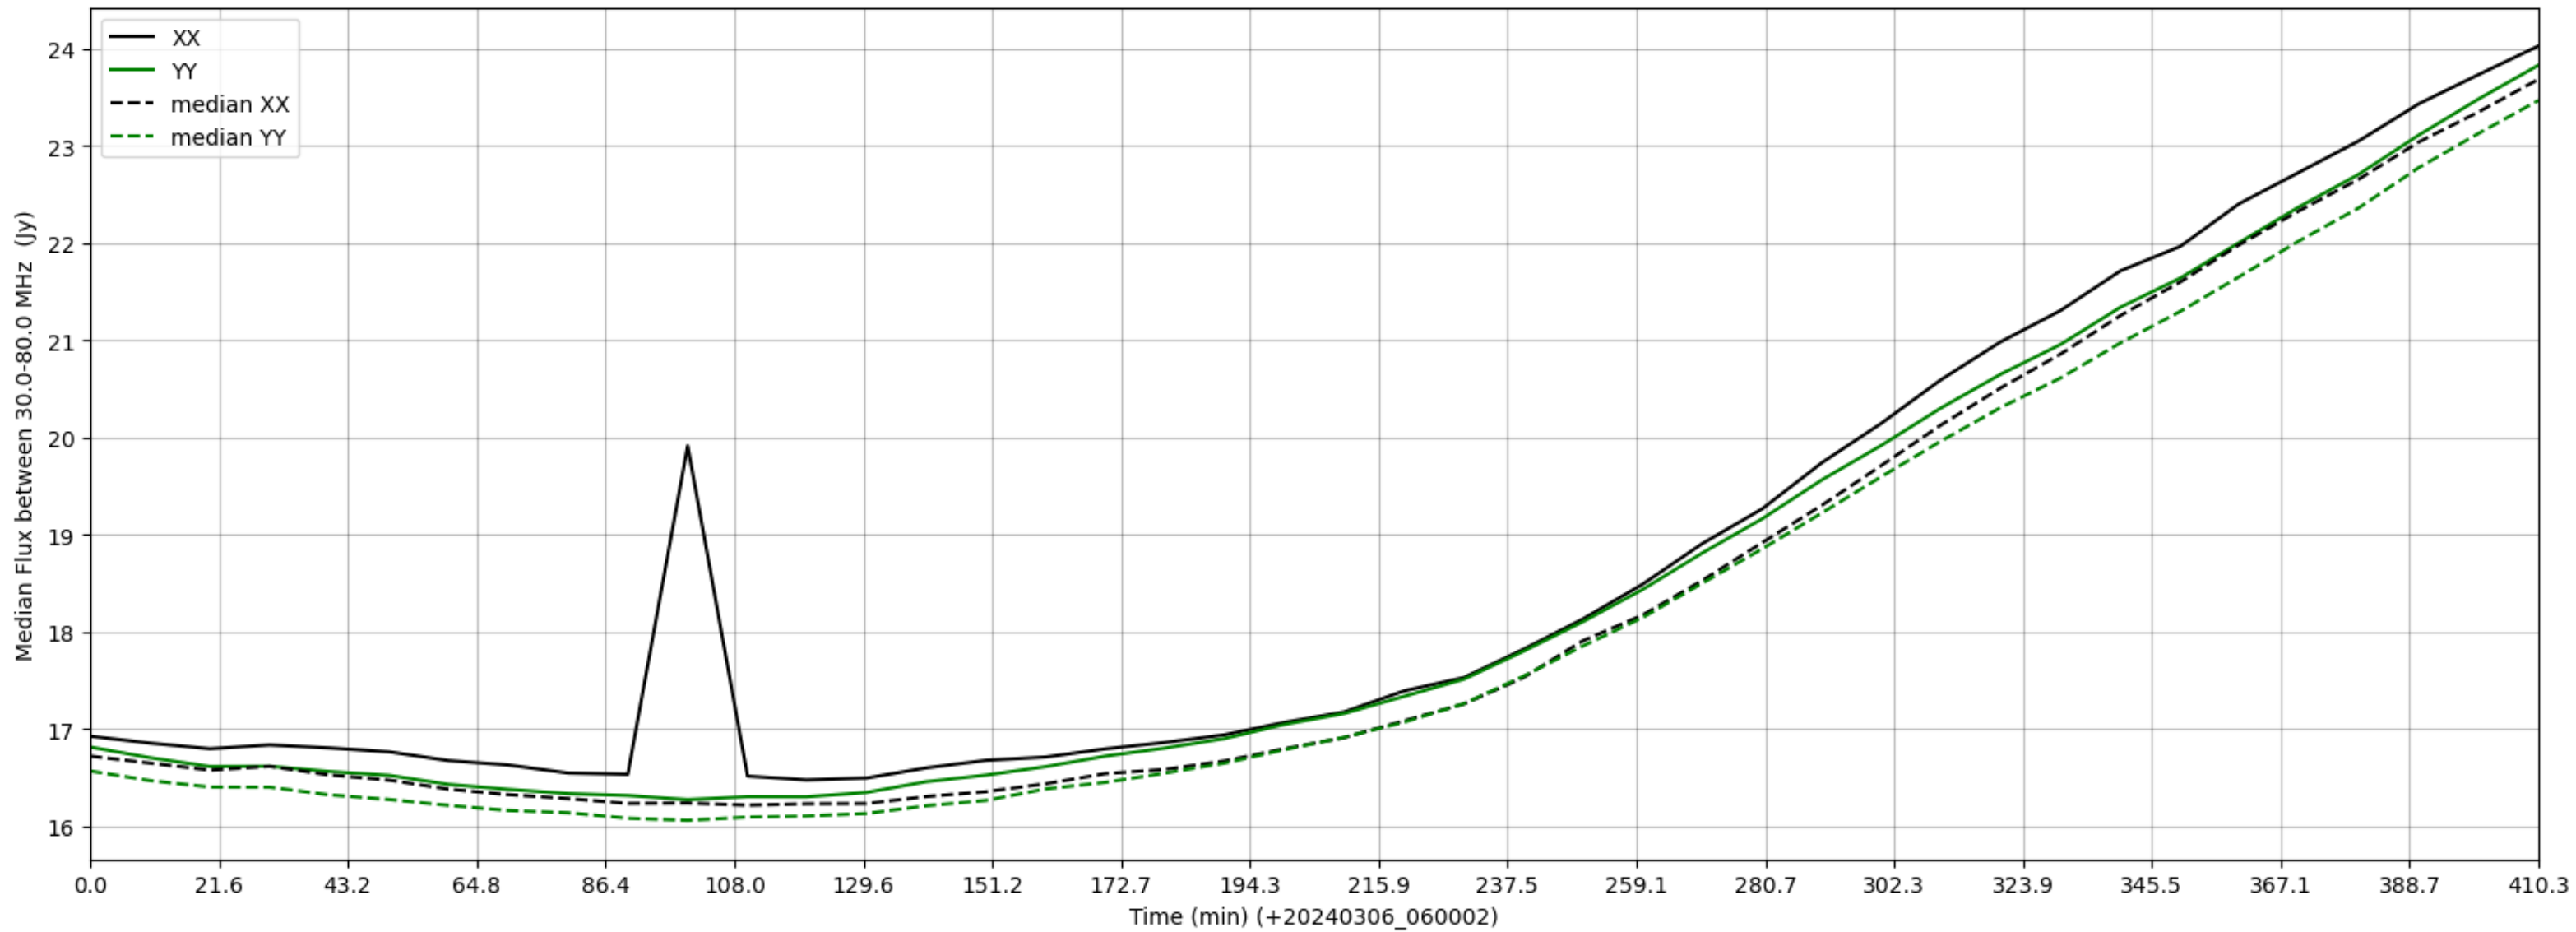

LWA101 - Correlator# 174 - XX FLAGS:Good - YY FLAGS:Good

LWA098 - Correlator# 173 - XX FLAGS:Good - YY FLAGS:Good