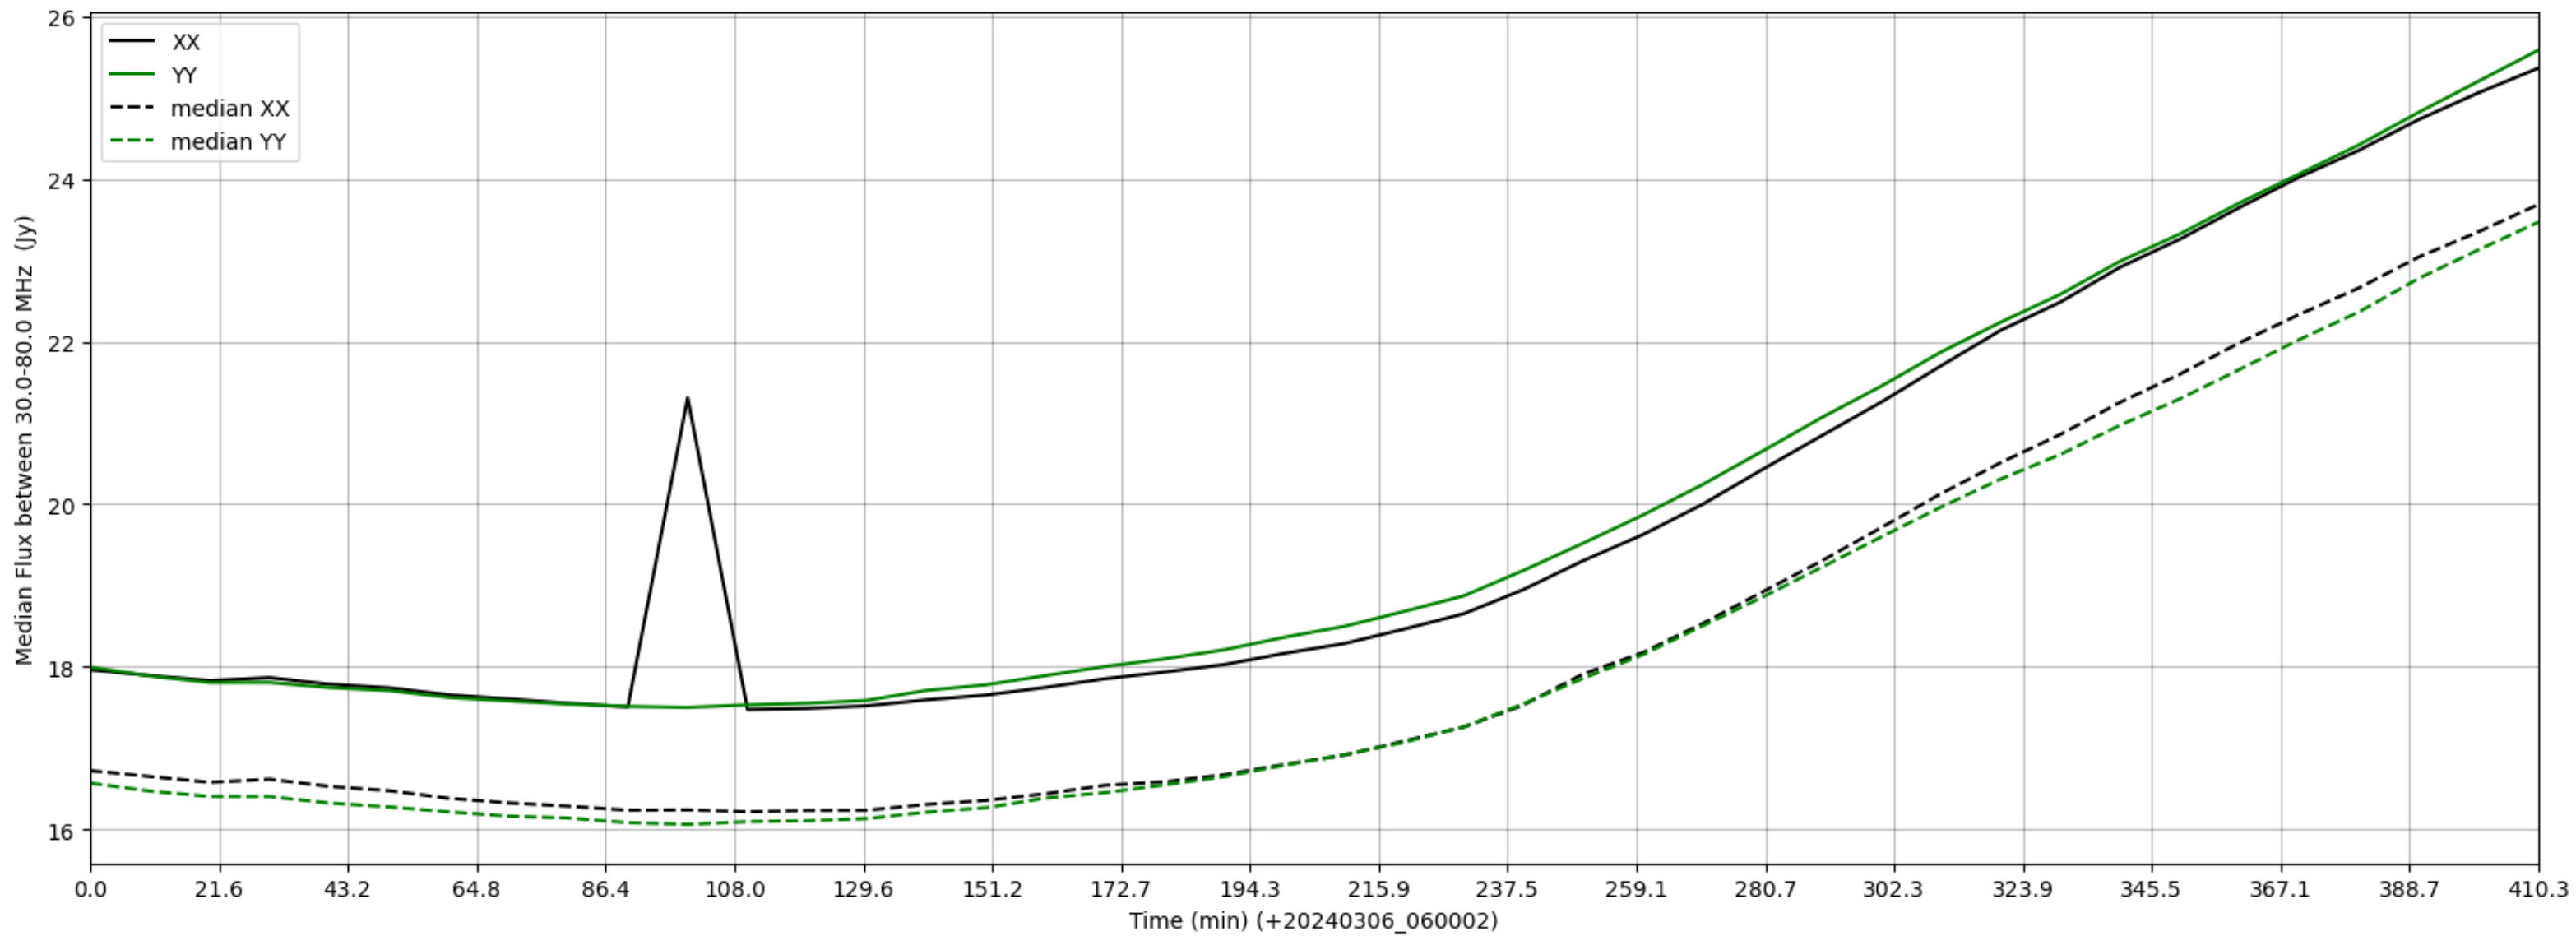

LWA252 - Correlator# 186 - XX FLAGS:Good - YY FLAGS:Good

LWA132 - Correlator# 185 - XX FLAGS:Good - YY FLAGS:Good