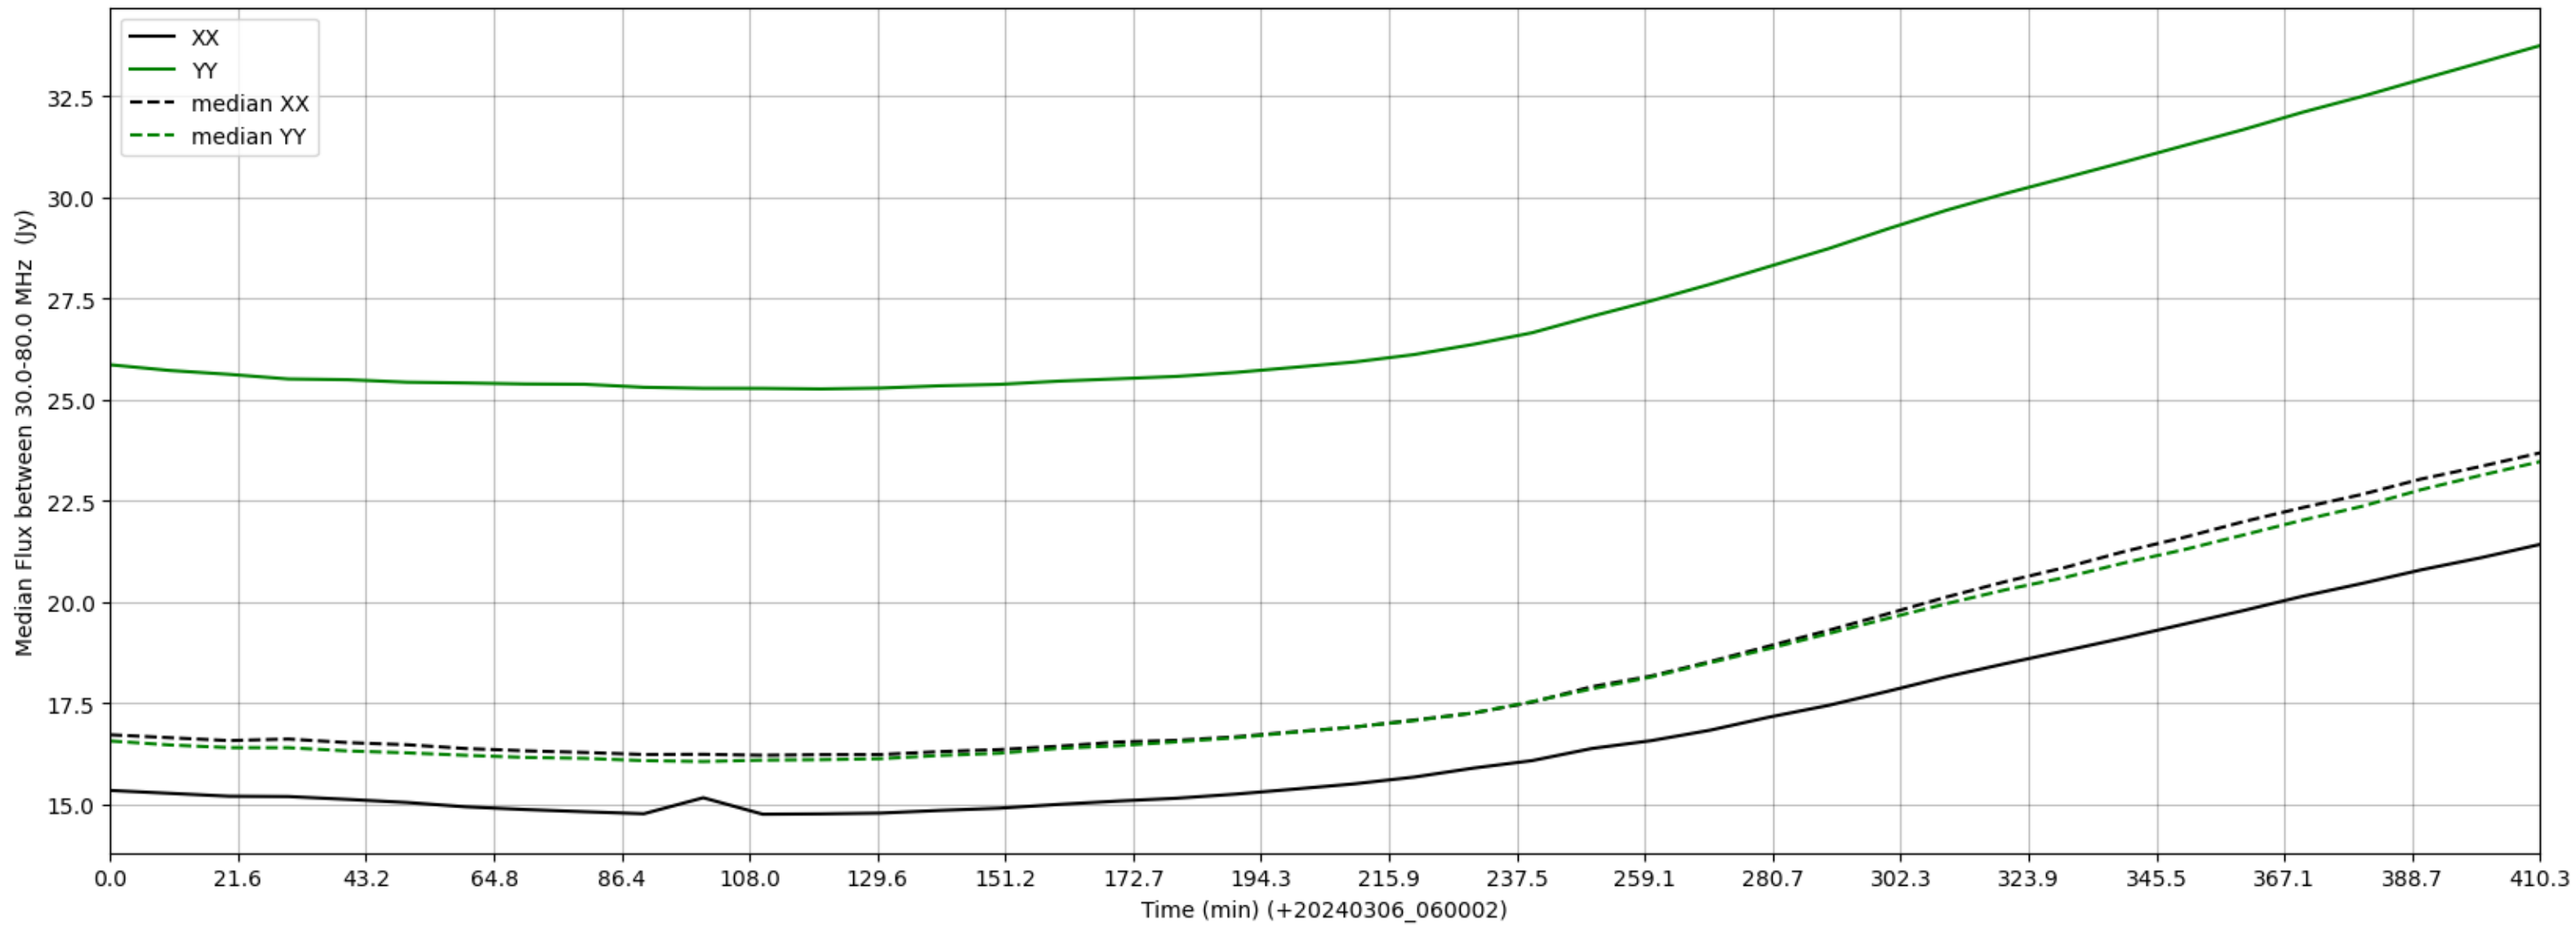

LWA295 - Correlator# 047 - XX FLAGS:Good - YY FLAGS:Good

LWA296 - Correlator# 046 - XX FLAGS:Good - YY FLAGS:Good