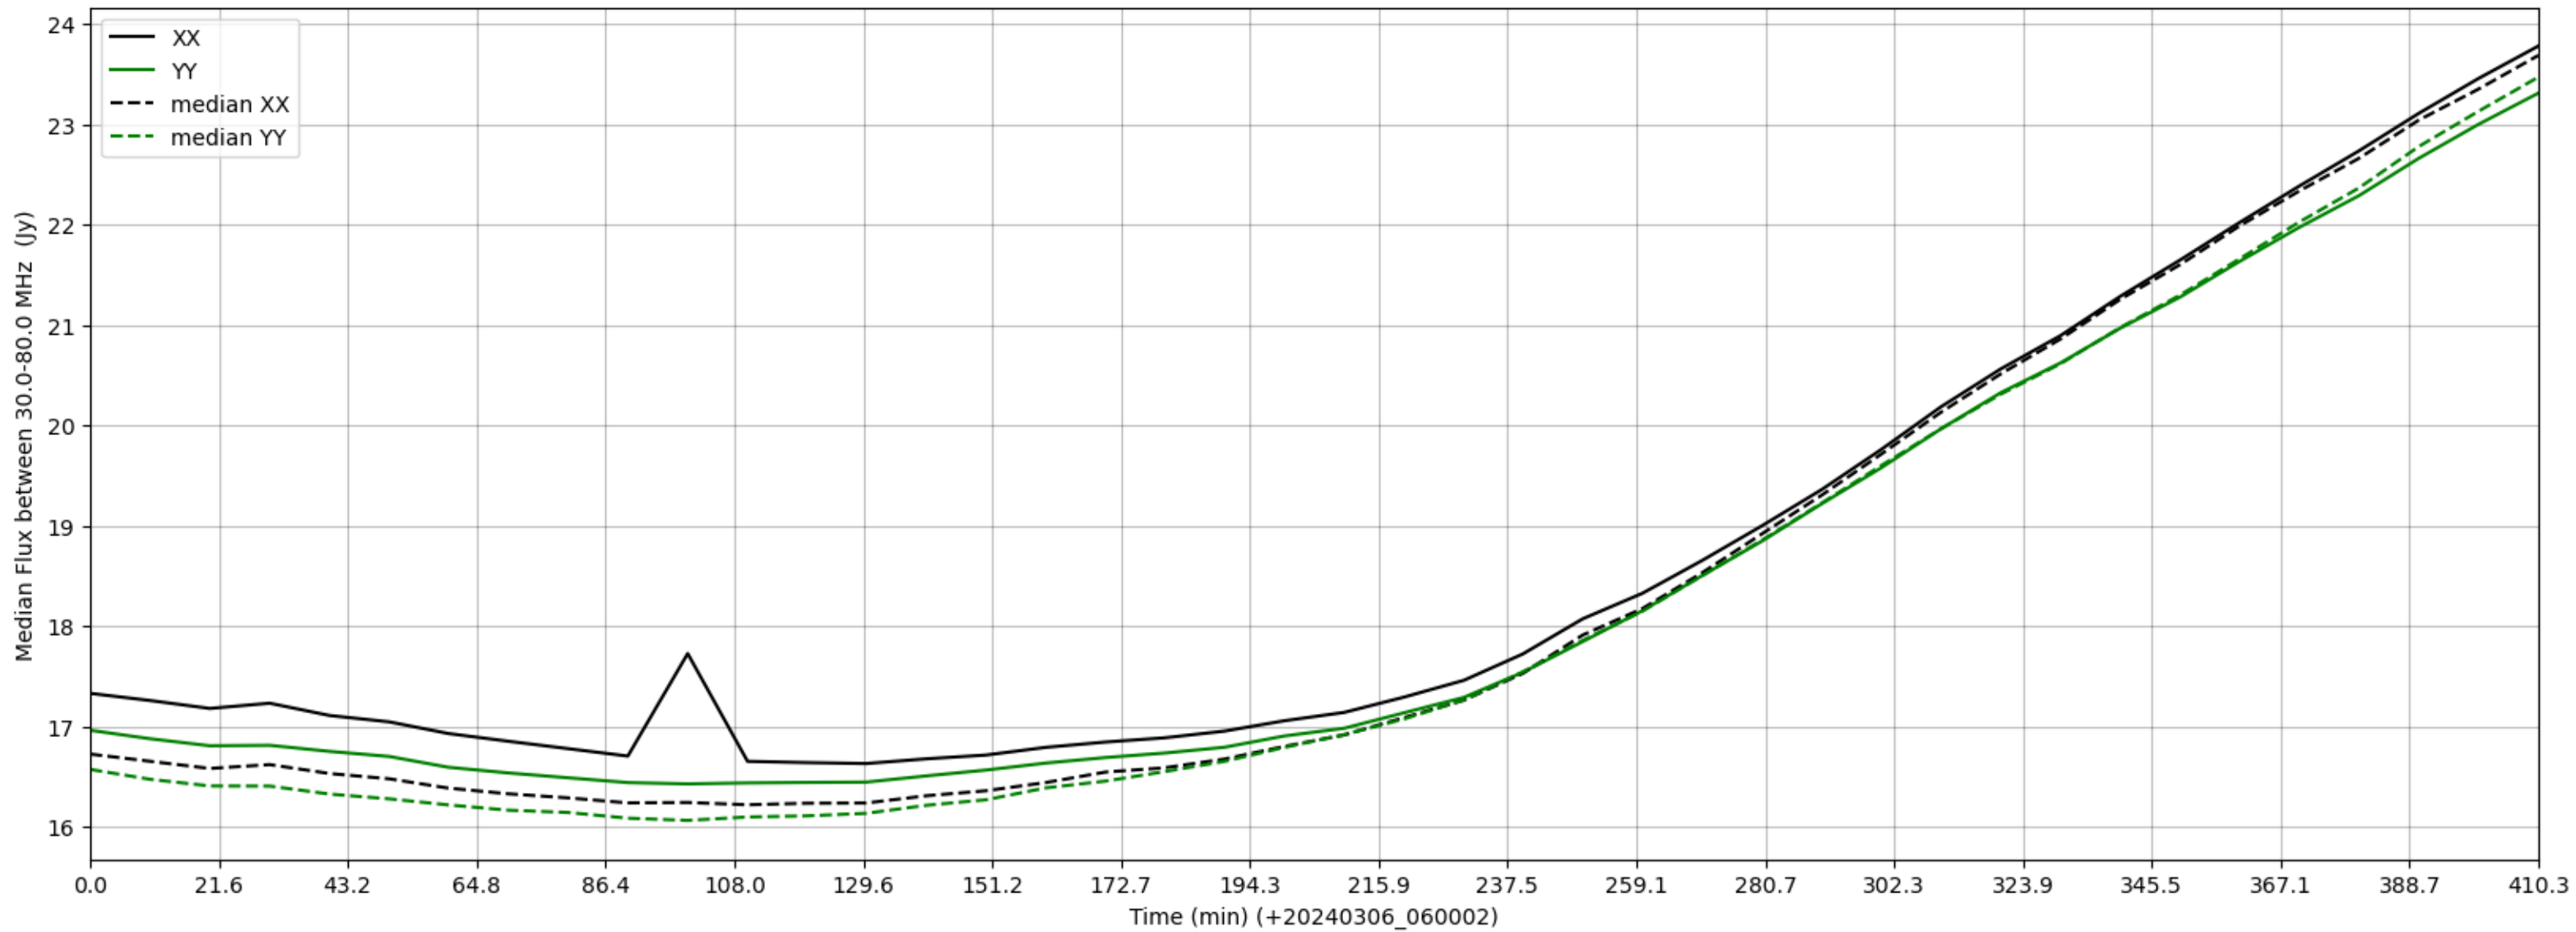

LWA103 - Correlator# 176 - XX FLAGS:Good - YY FLAGS:Good

LWA102 - Correlator# 177 - XX FLAGS:Good - YY FLAGS:Good

LWA105 - Correlator# 178 - XX FLAGS:LowFlux - YY FLAGS:LowFlux

LWA104 - Correlator# 179 - XX FLAGS:Good - YY FLAGS:Good