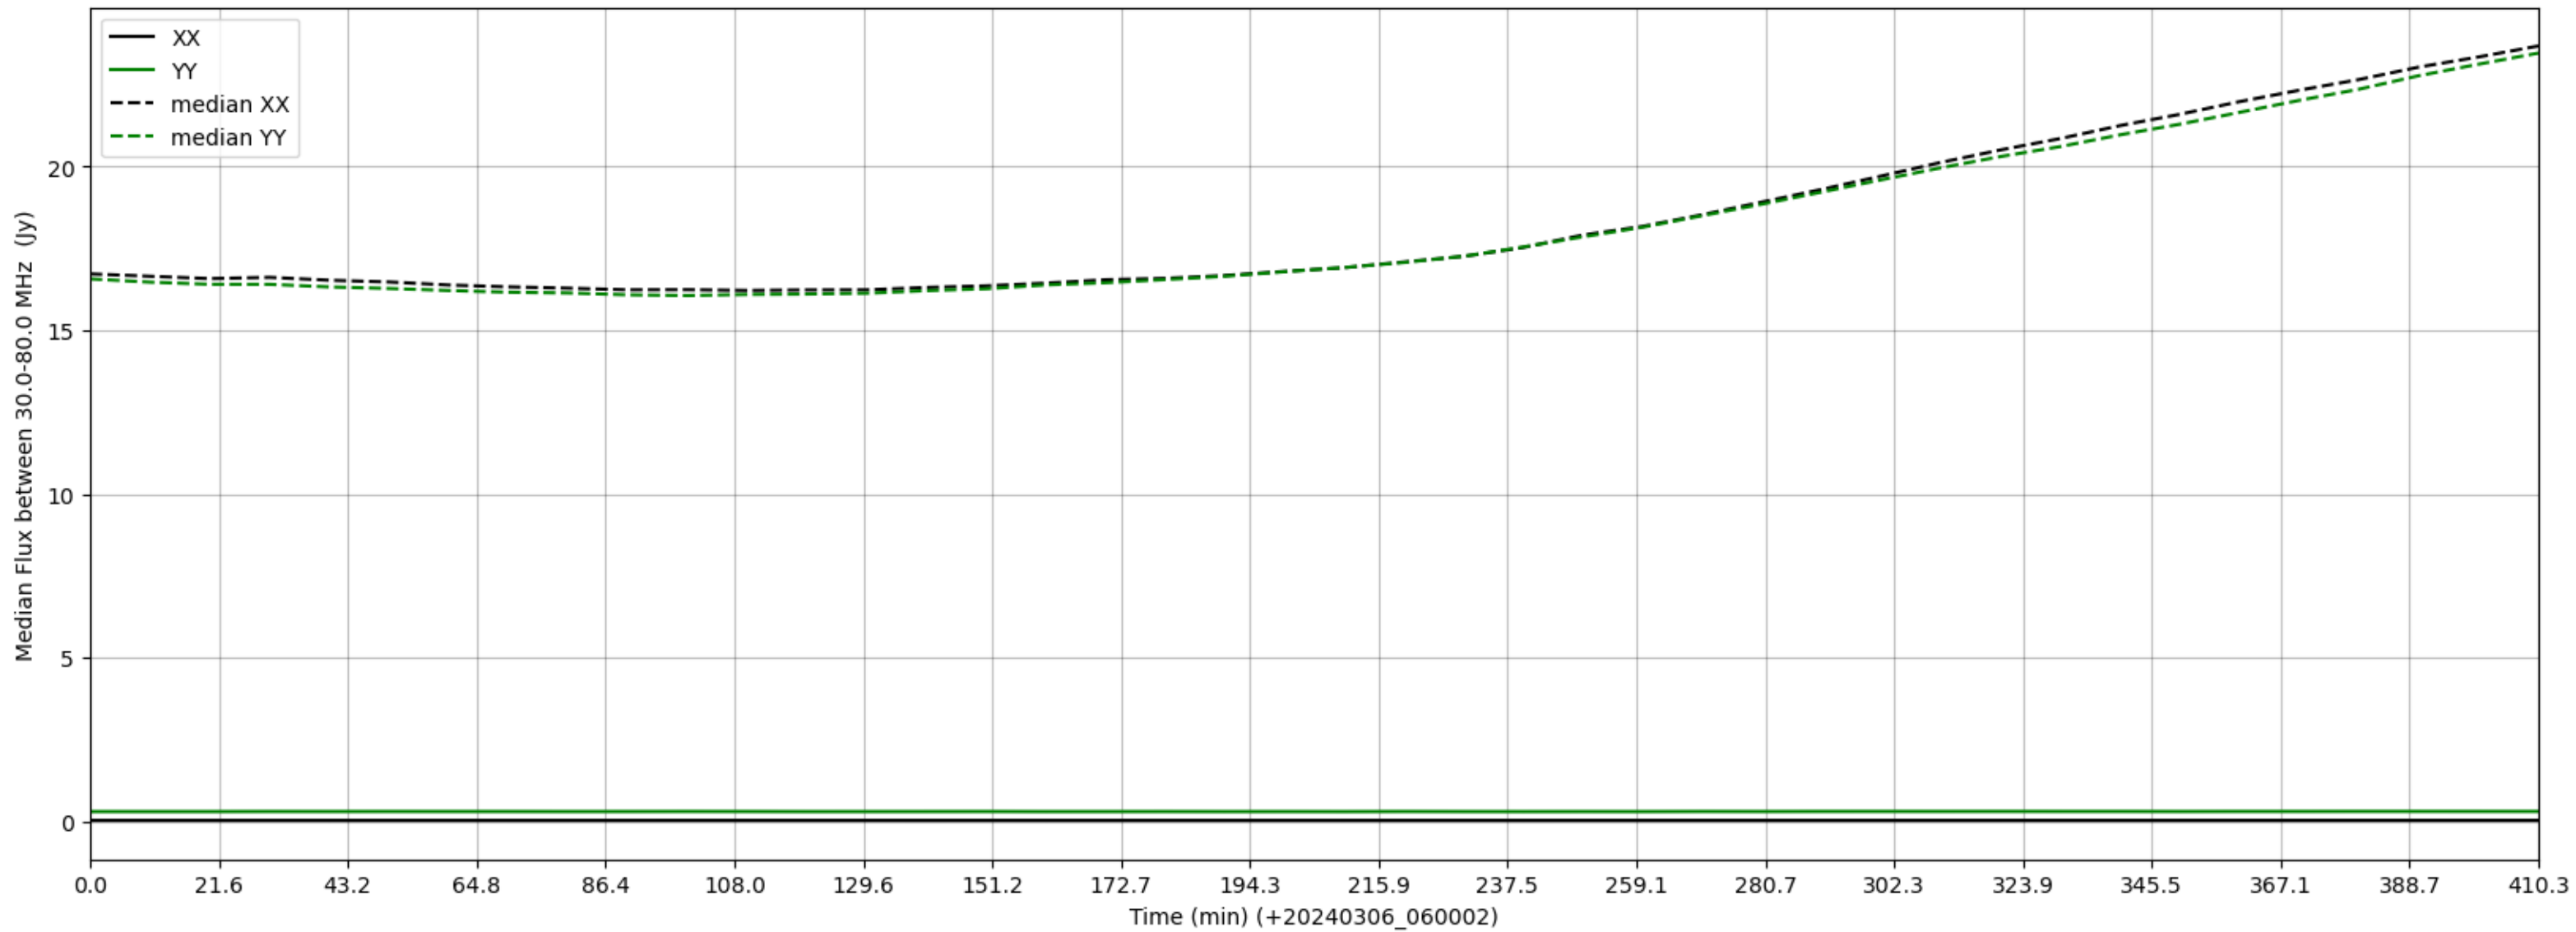

LWA226 - Correlator# 304 - XX FLAGS:Good - YY FLAGS:Good

LWA229 - Correlator# 305 - XX FLAGS:Good - YY FLAGS:Good

LWA233 - Correlator# 306 - XX FLAGS:Good - YY FLAGS:Good

LWA232 - Correlator# 307 - XX FLAGS:LowFlux - YY FLAGS:LowFlux