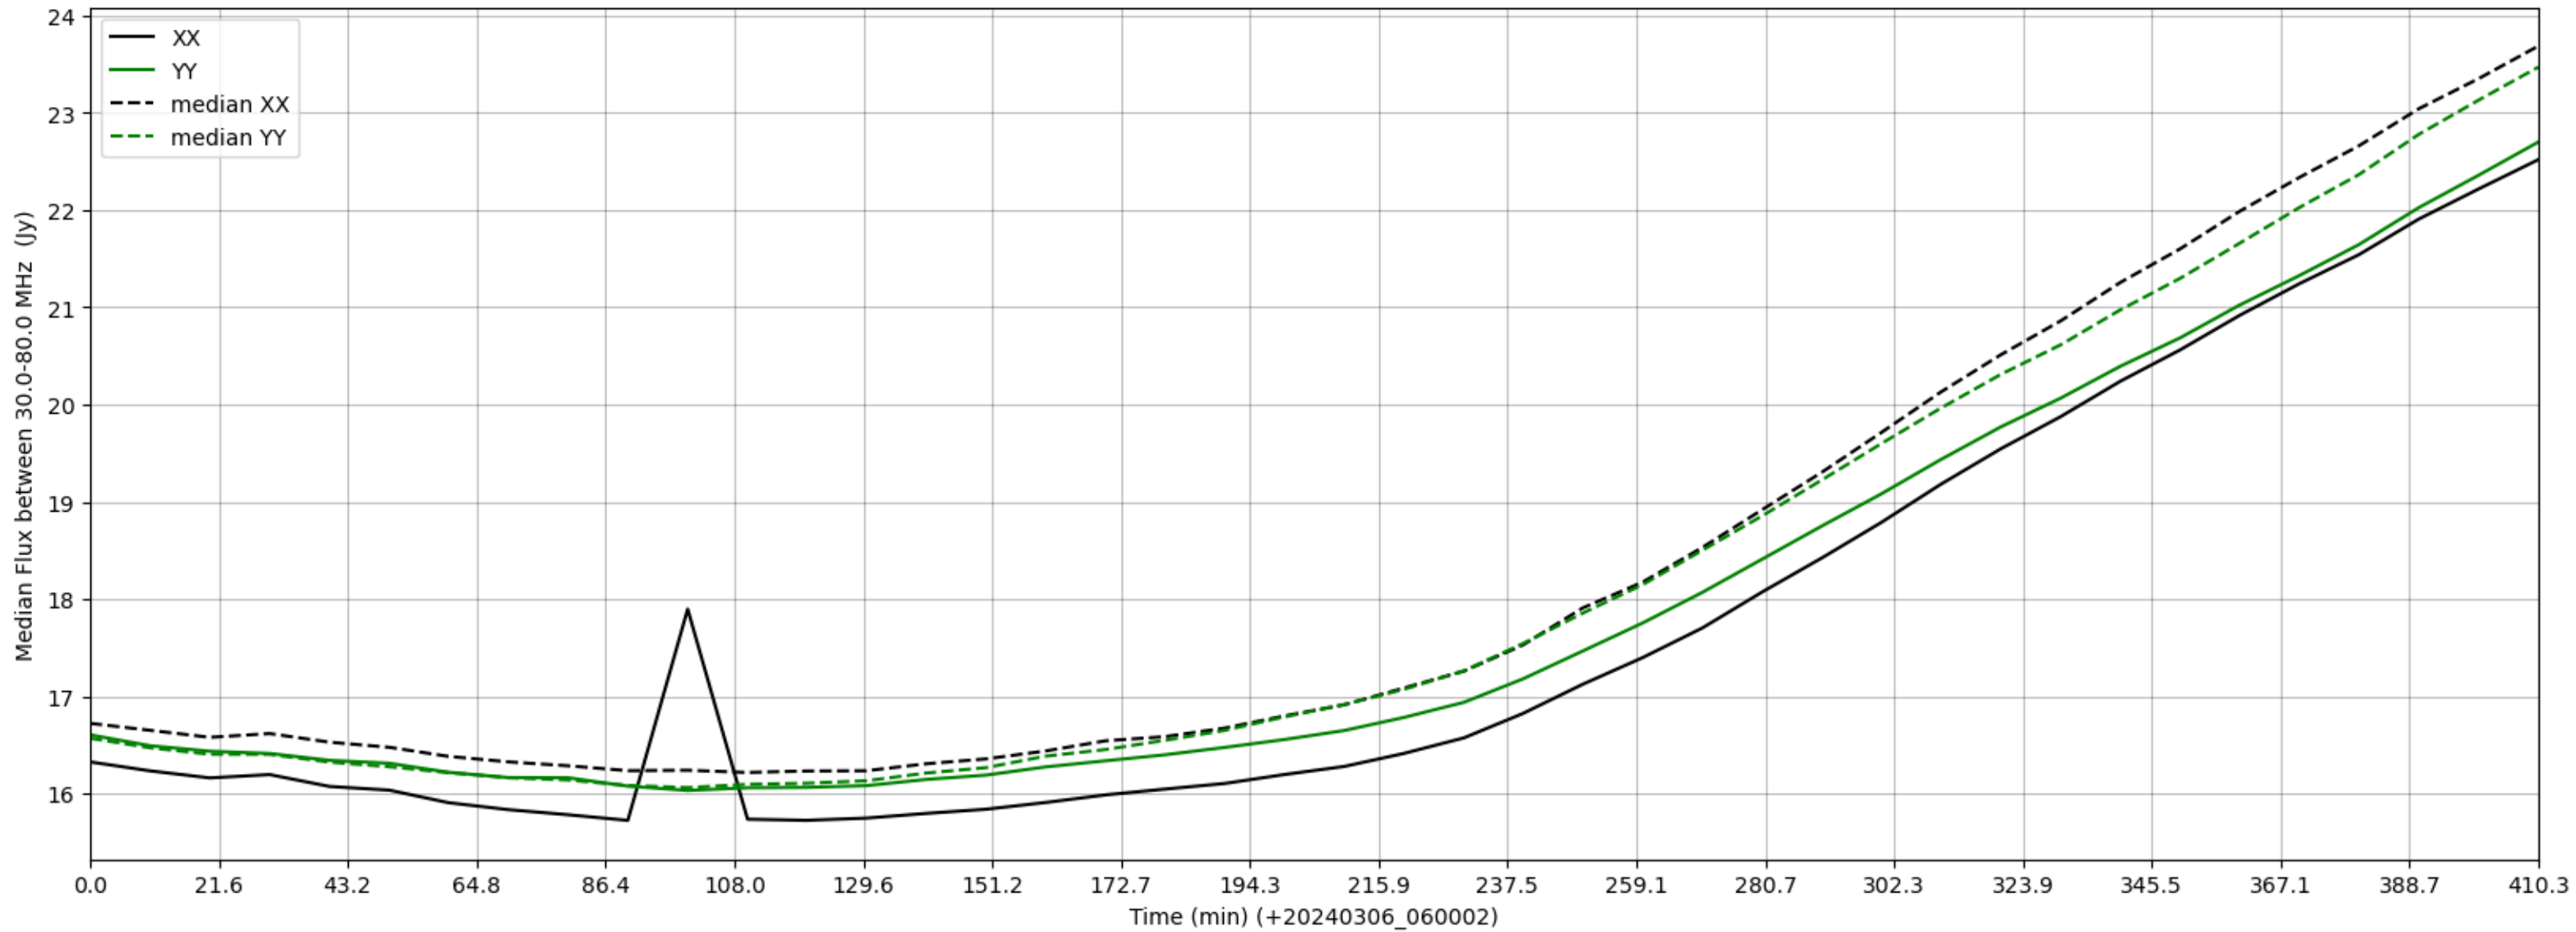

LWA075 - Correlator# 089 - XX FLAGS:Good - YY FLAGS:Good

LWA077 - Correlator# 088 - XX FLAGS:Good - YY FLAGS:Good