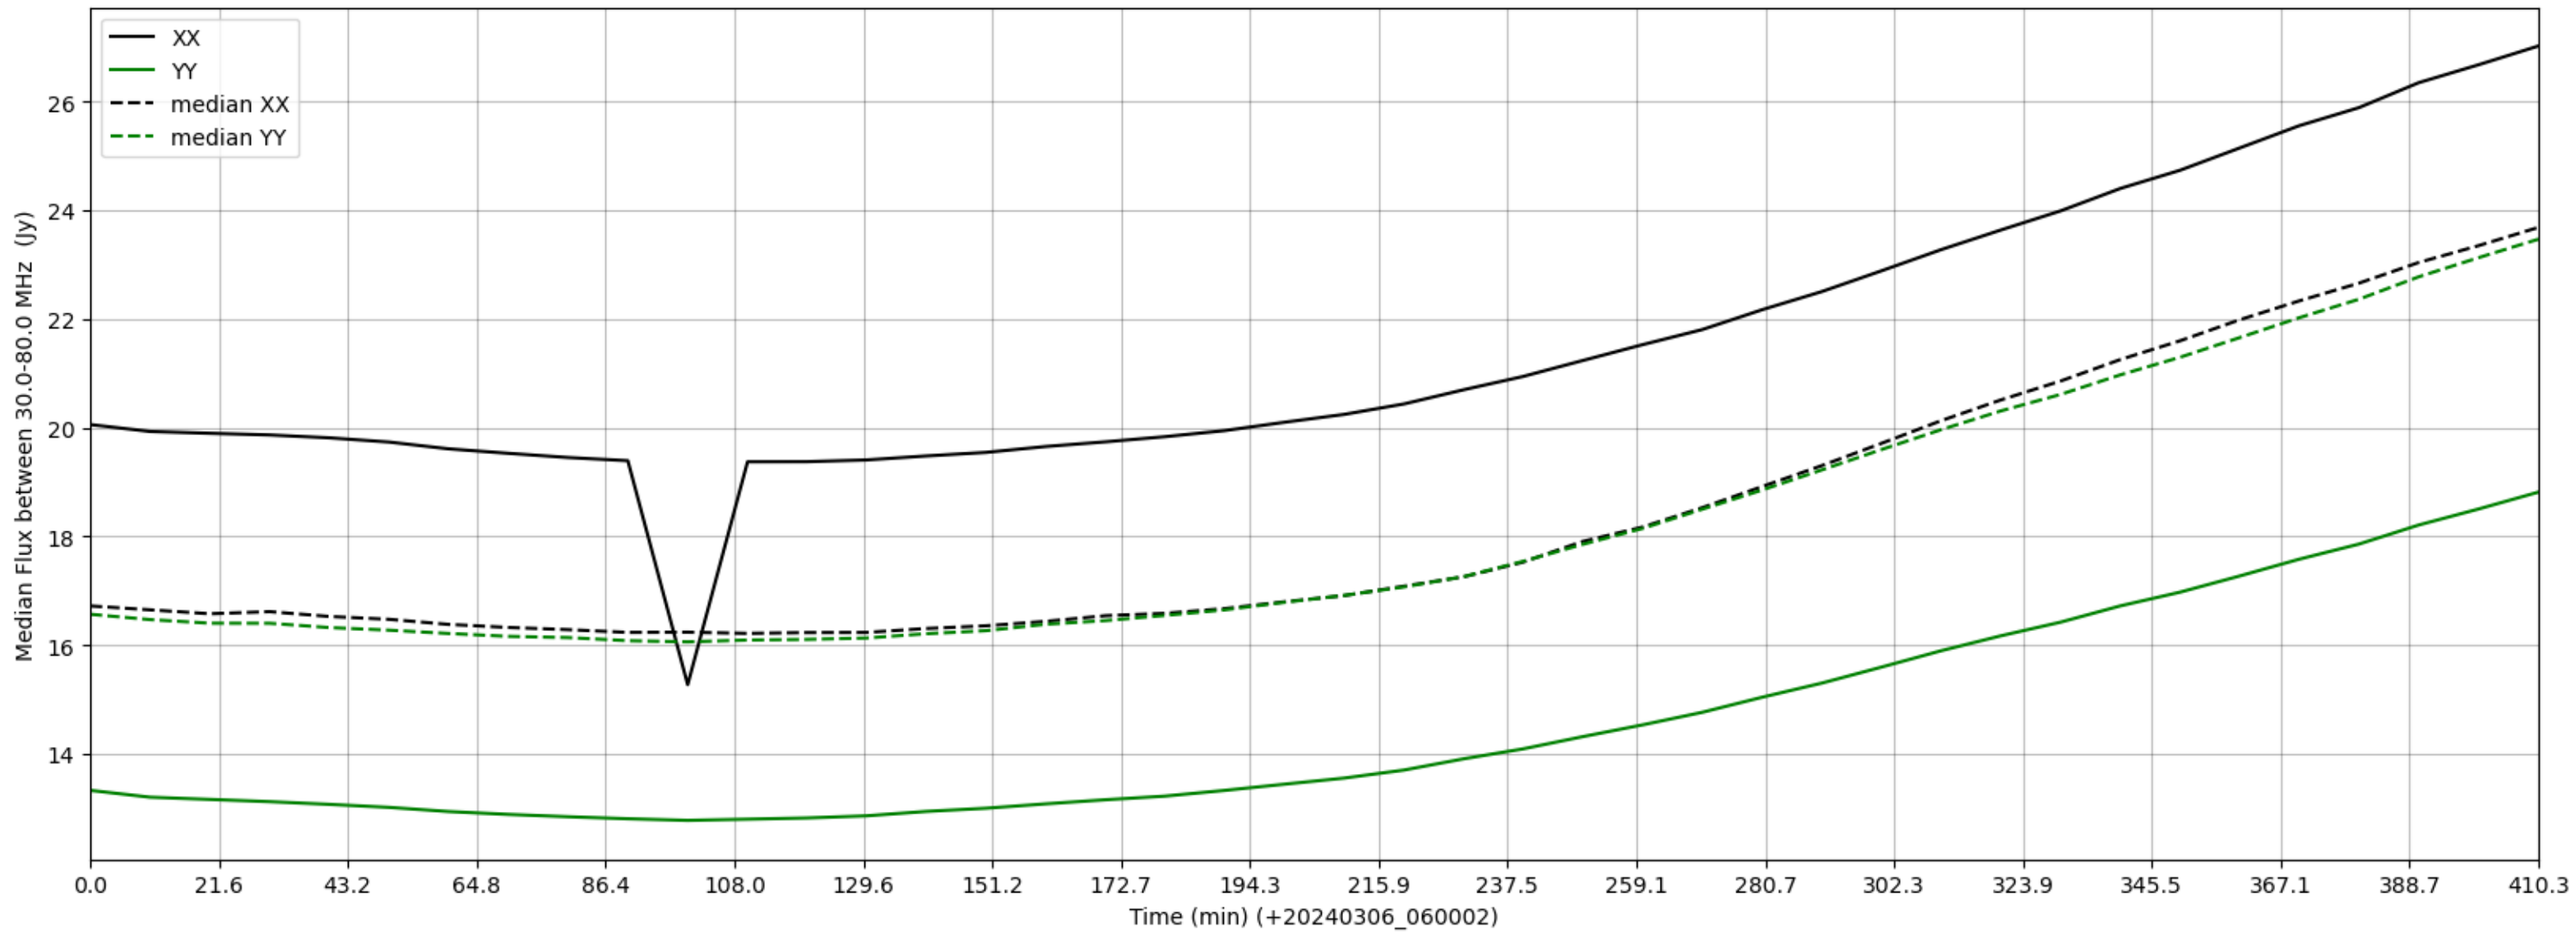

LWA292 - Correlator# 044 - XX FLAGS:Good - YY FLAGS:LowFlux

LWA291 - Correlator# 045 - XX FLAGS:Good - YY FLAGS:Good

LWA296 - Correlator# 046 - XX FLAGS:Good - YY FLAGS:Good

LWA295 - Correlator# 047 - XX FLAGS:Good - YY FLAGS:Good