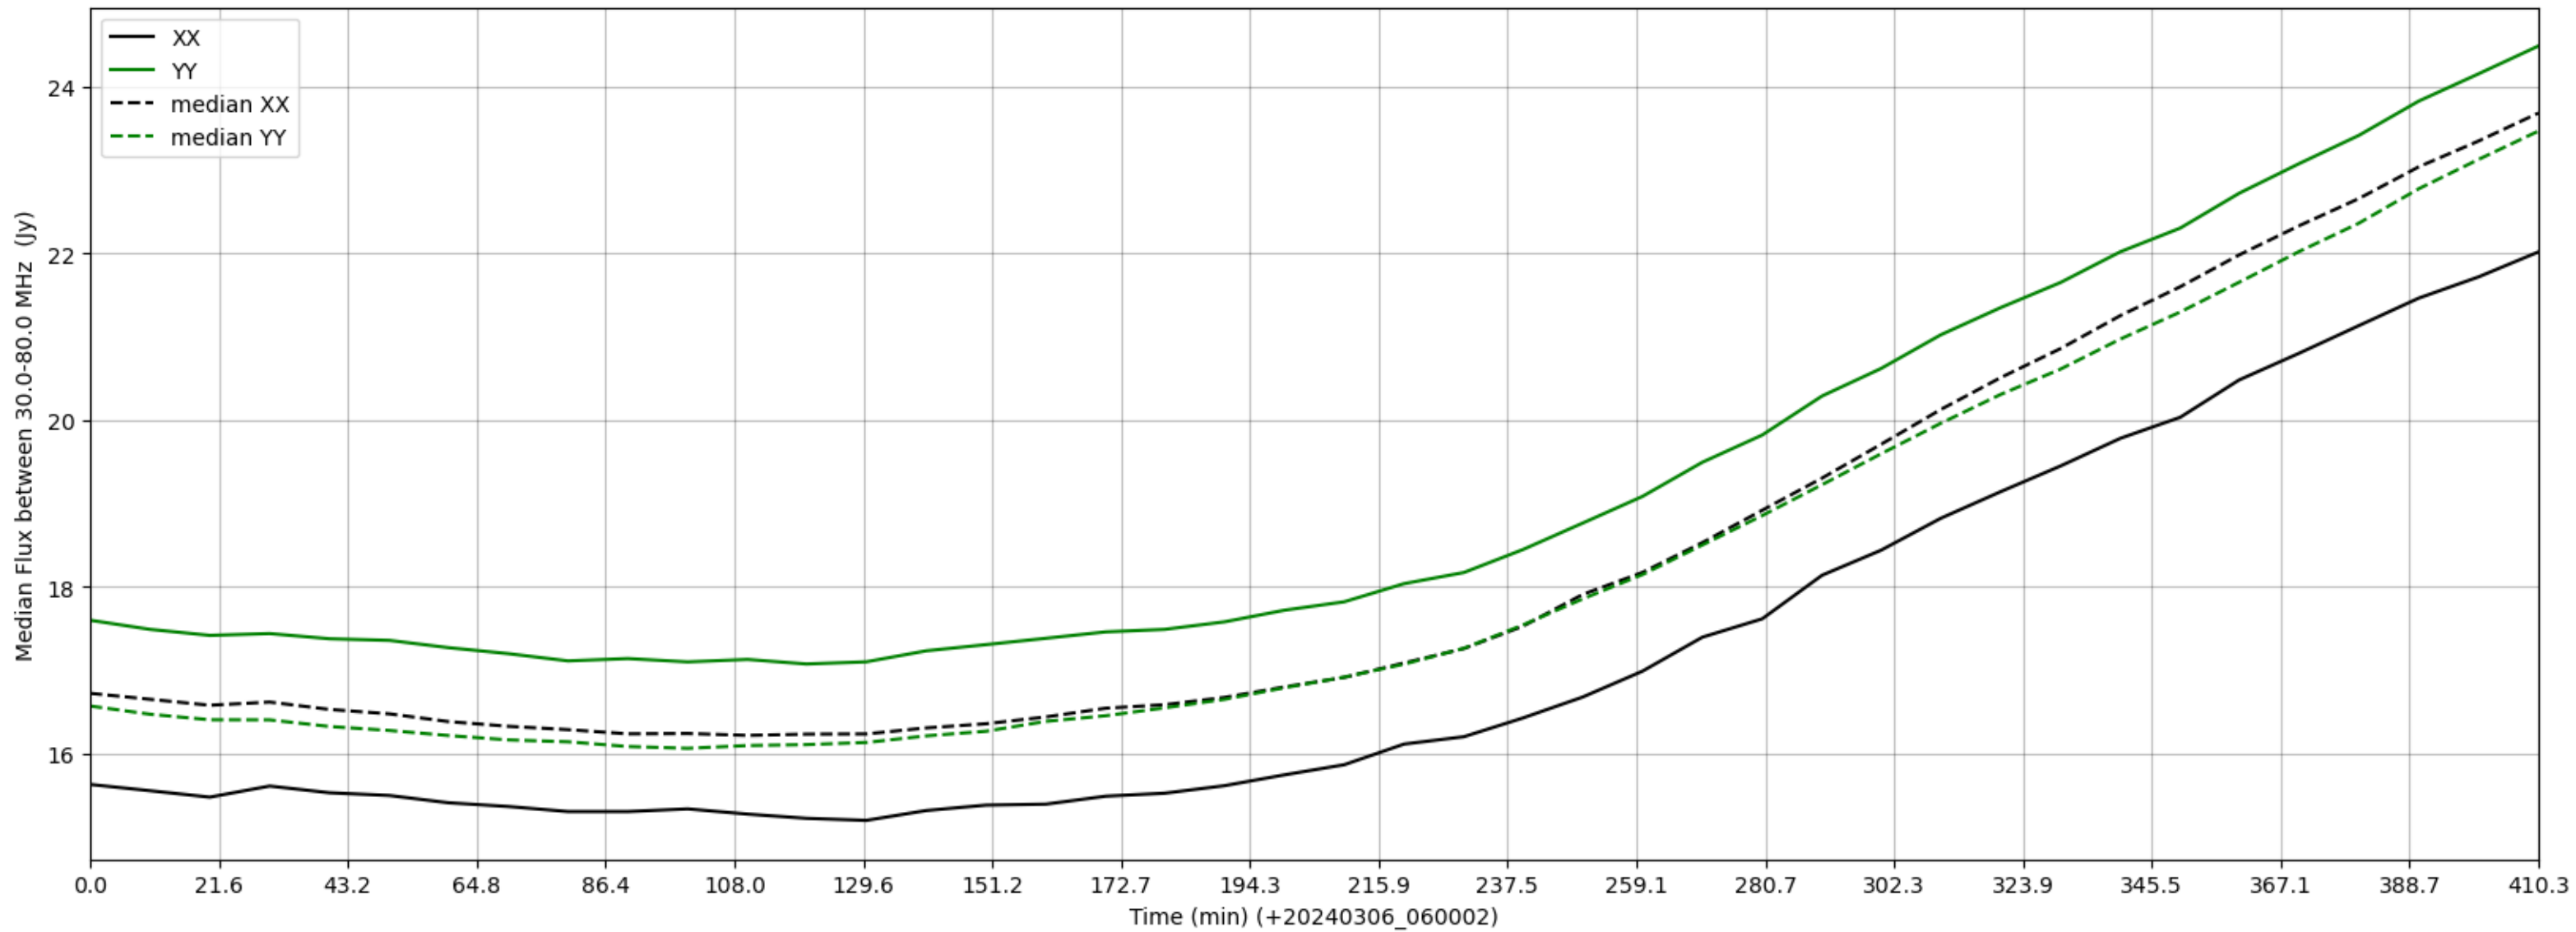

LWA142 - Correlator# 211 - XX FLAGS:Good - YY FLAGS:BadSpecShape

LWA143 - Correlator# 210 - XX FLAGS:Good - YY FLAGS:Good