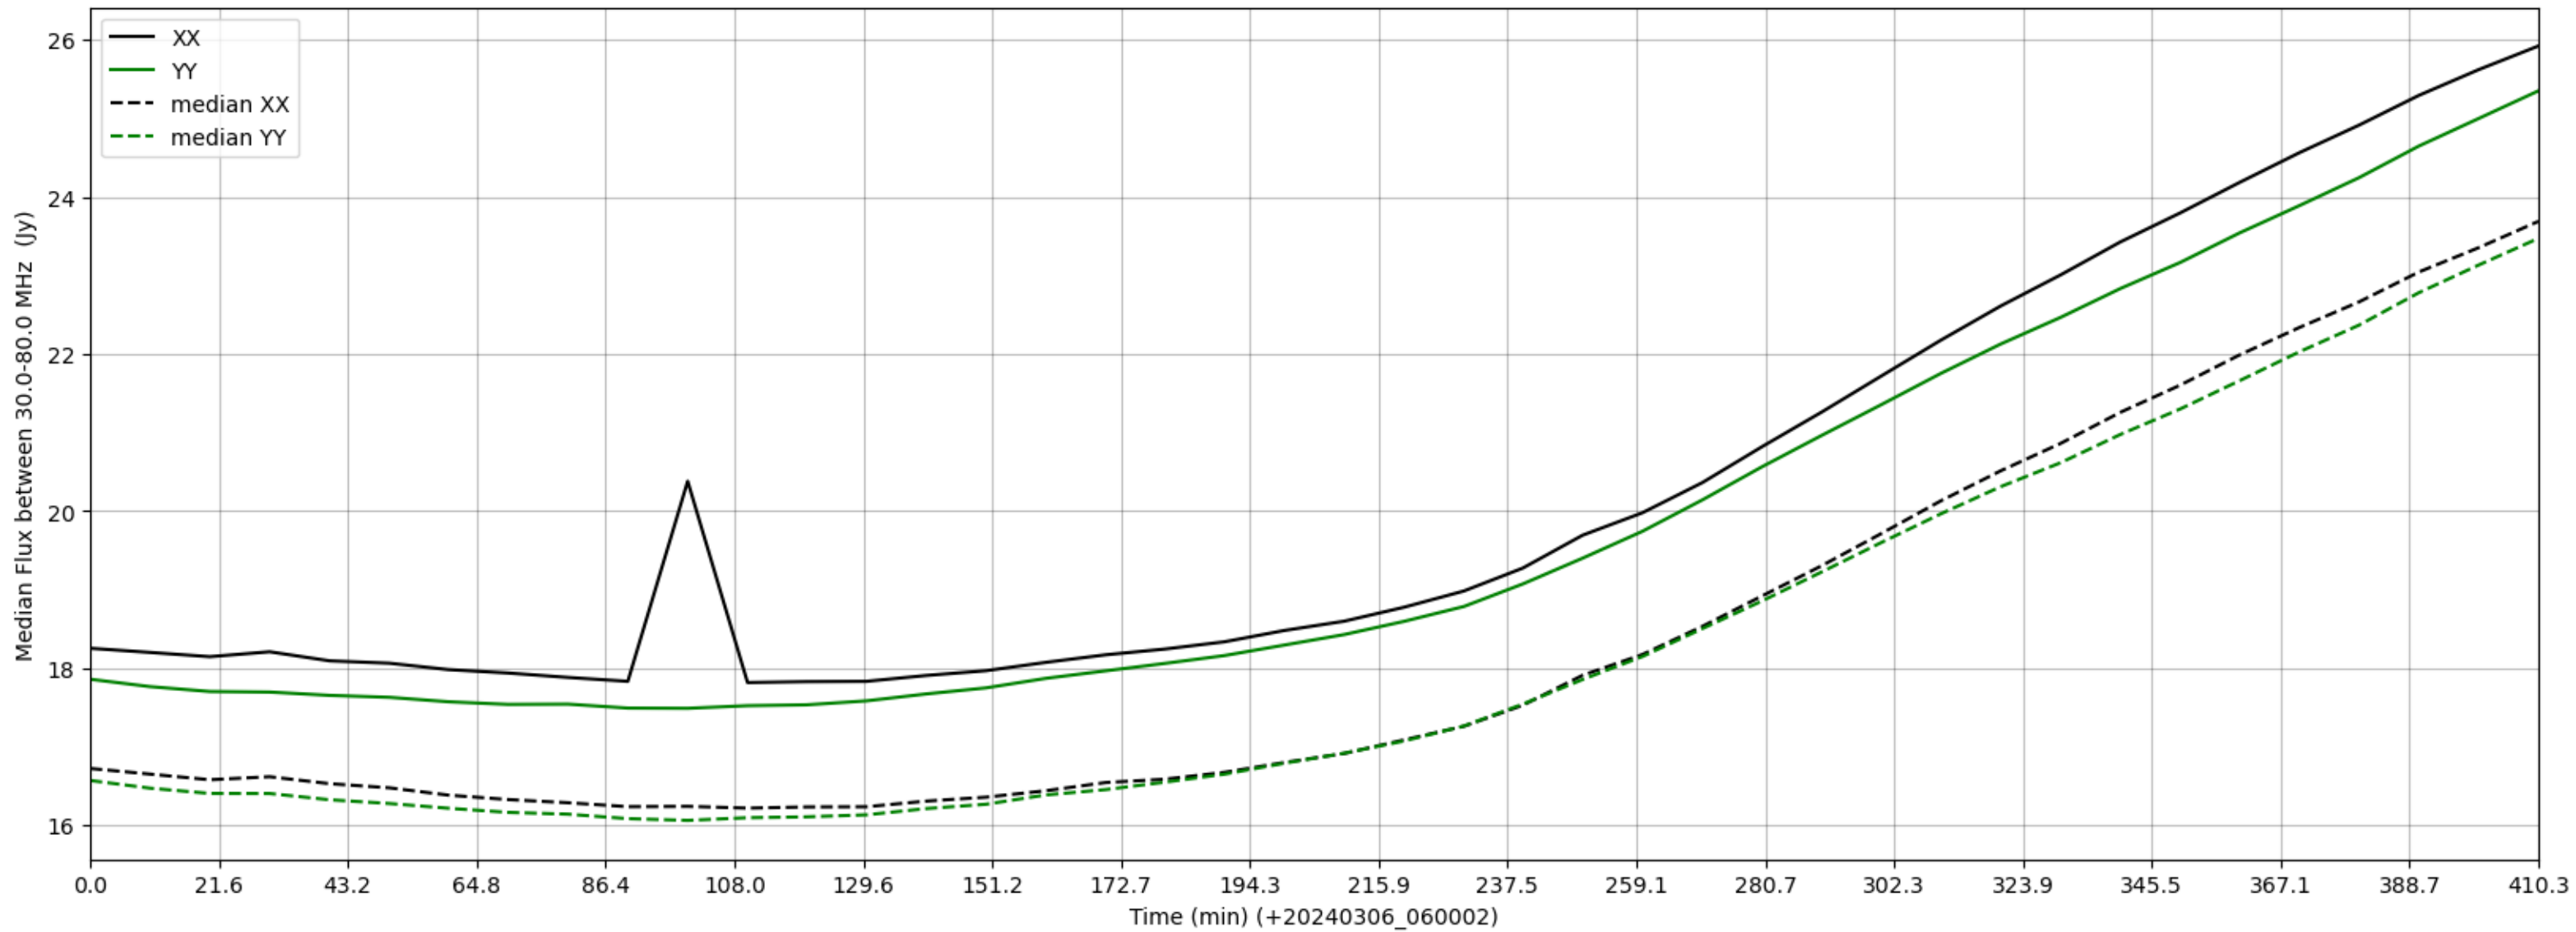

LWA136 - Correlator# 259 - XX FLAGS:Good - YY FLAGS:Good

LWA137 - Correlator# 258 - XX FLAGS:Good - YY FLAGS:Good