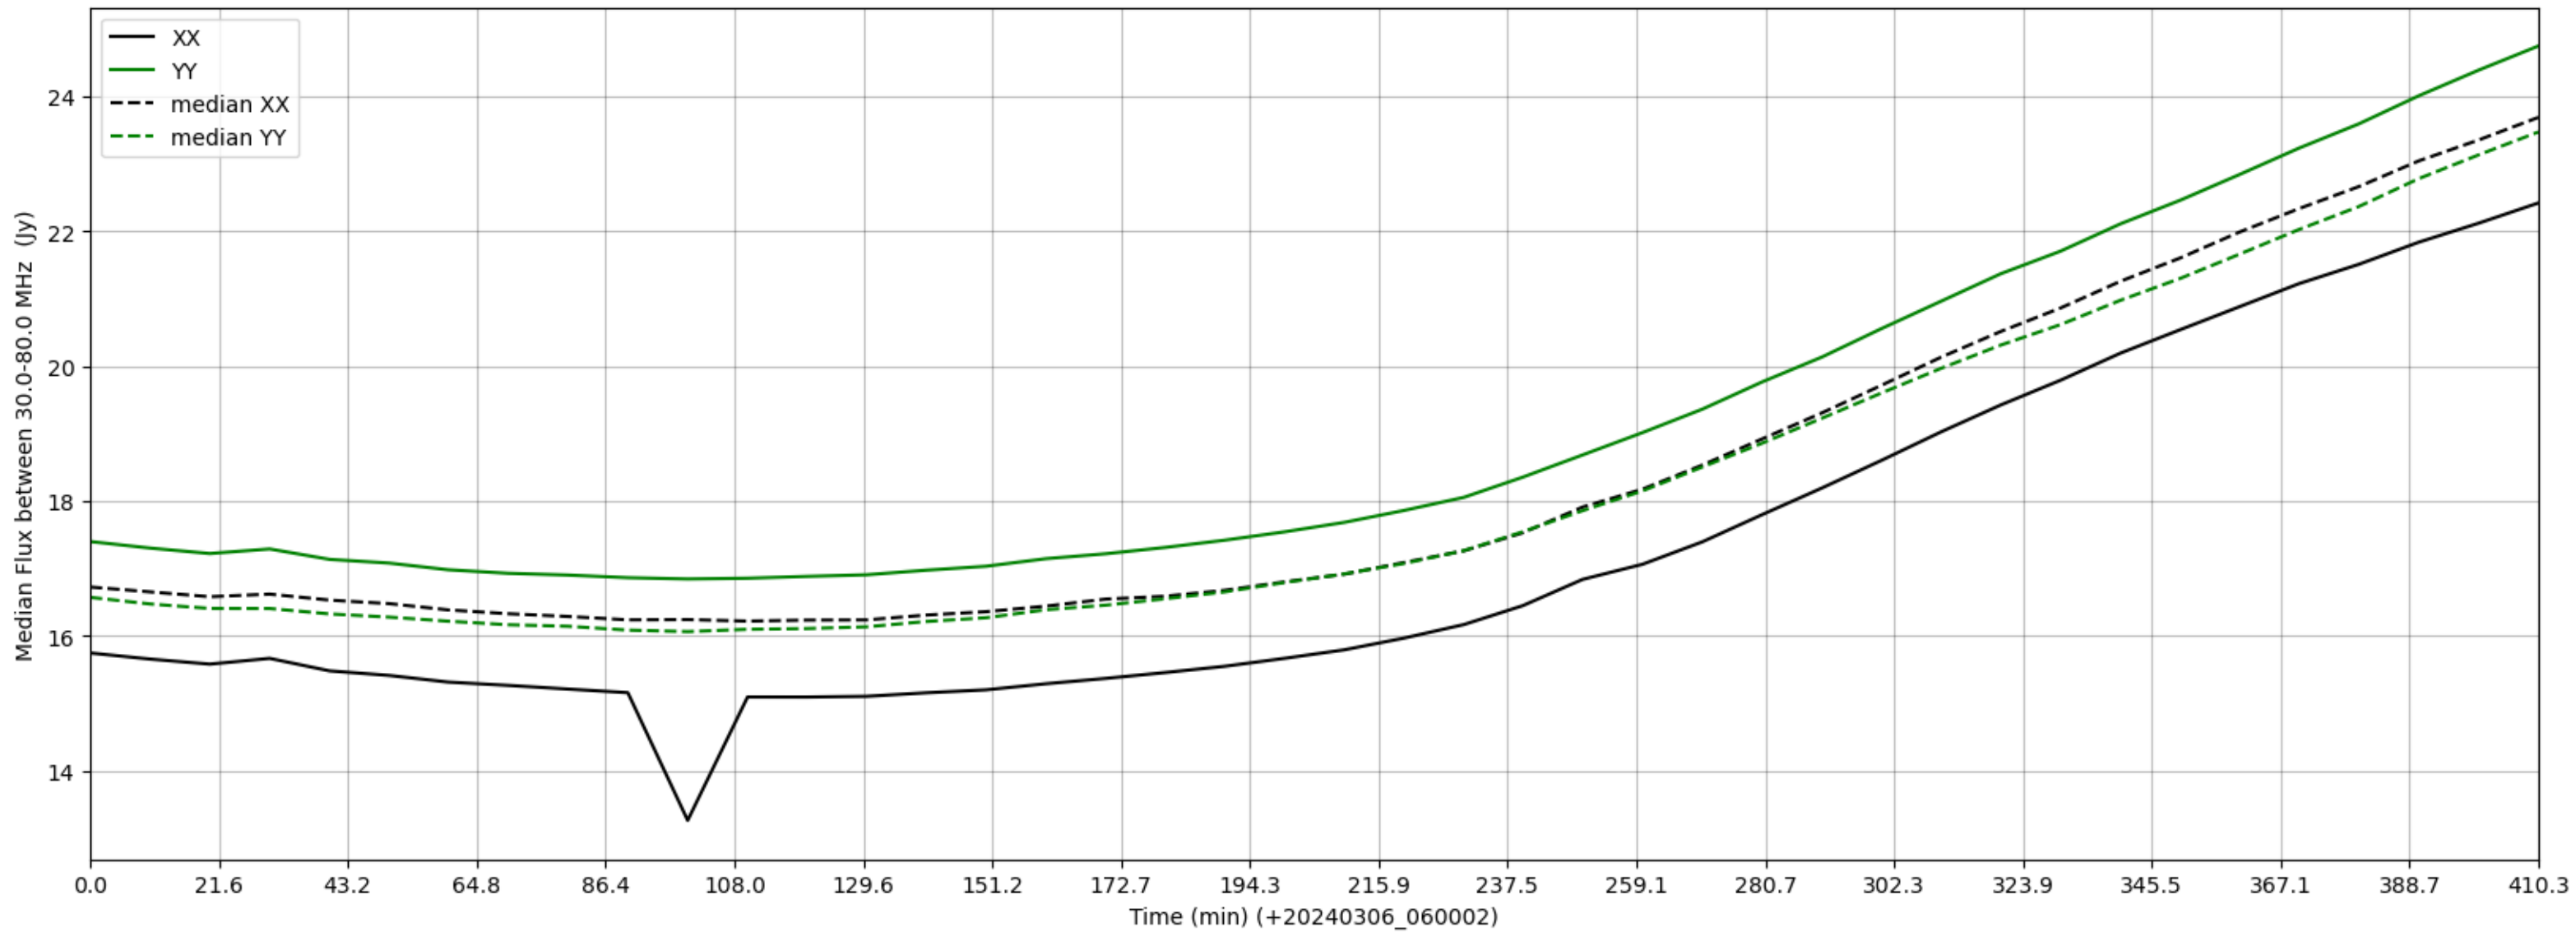

LWA087 - Correlator# 142 - XX FLAGS:Good - YY FLAGS:Good

LWA064 - Correlator# 141 - XX FLAGS:Good - YY FLAGS:Good