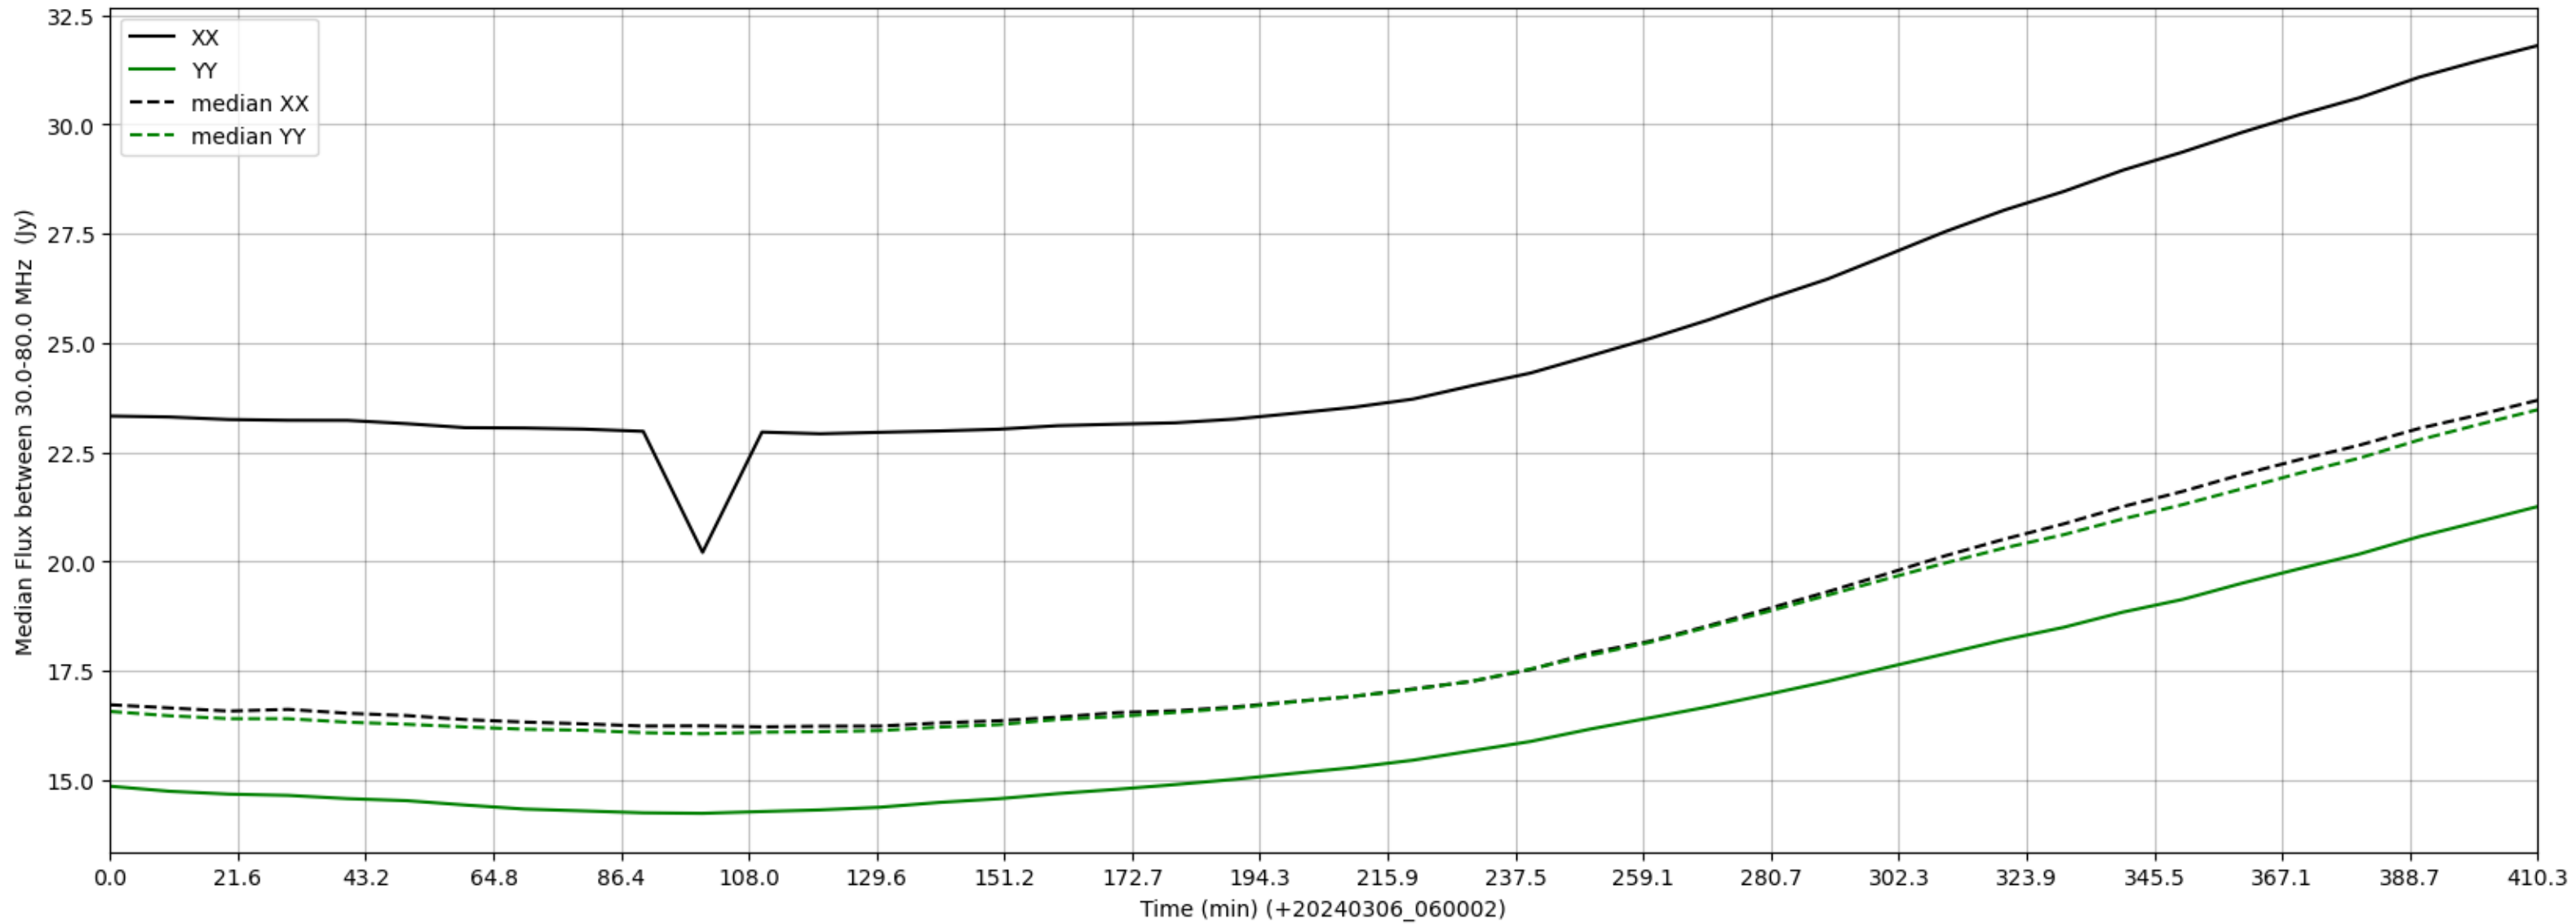

LWA298 - Correlator# 049 - XX FLAGS:Good - YY FLAGS:Good

LWA301 - Correlator# 048 - XX FLAGS:Good - YY FLAGS:Good