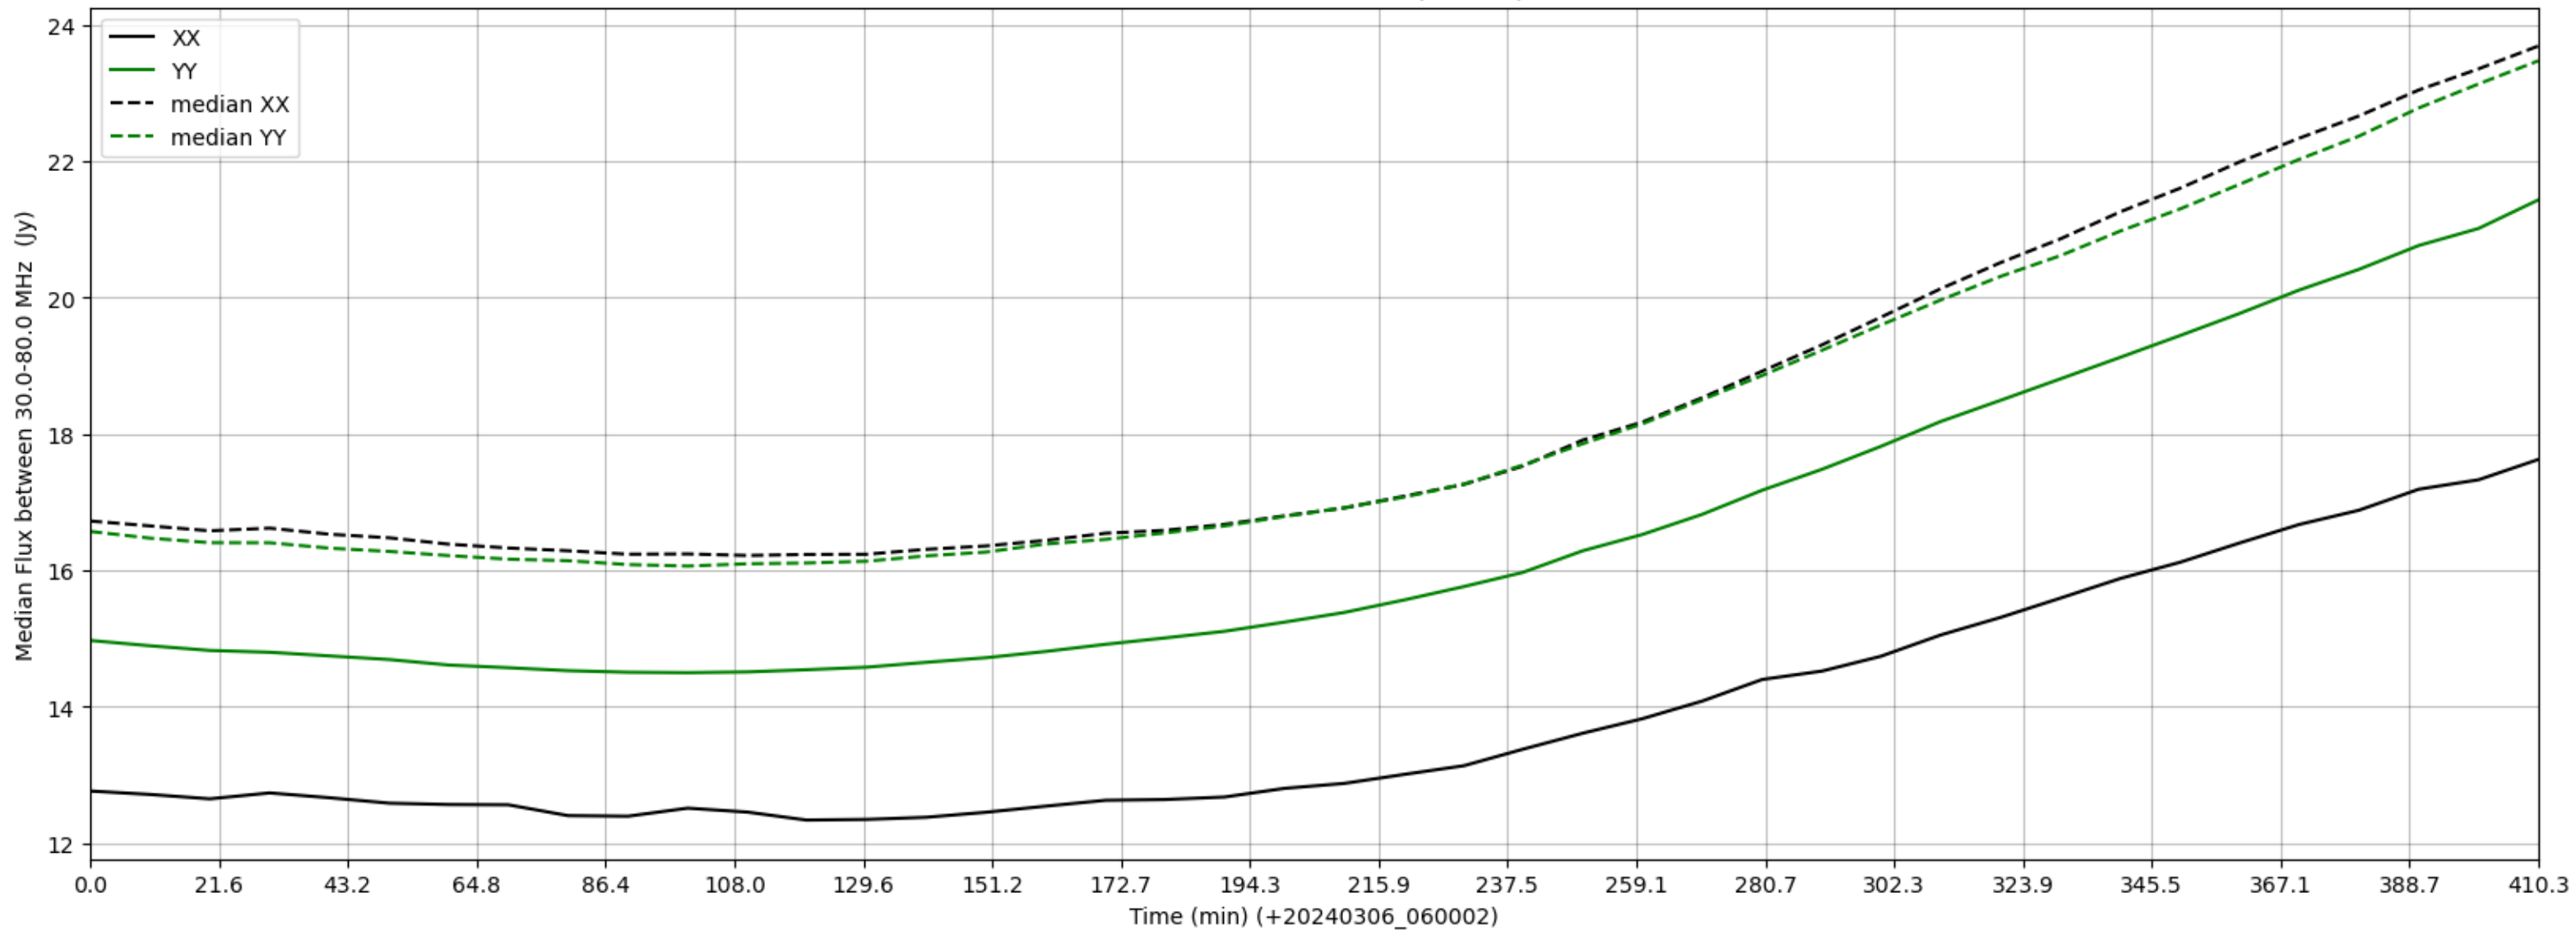

LWA344 - Correlator# 061 - XX FLAGS:Good - YY FLAGS:Good

LWA351 - Correlator# 060 - XX FLAGS:BadSpecShape - YY FLAGS:Good