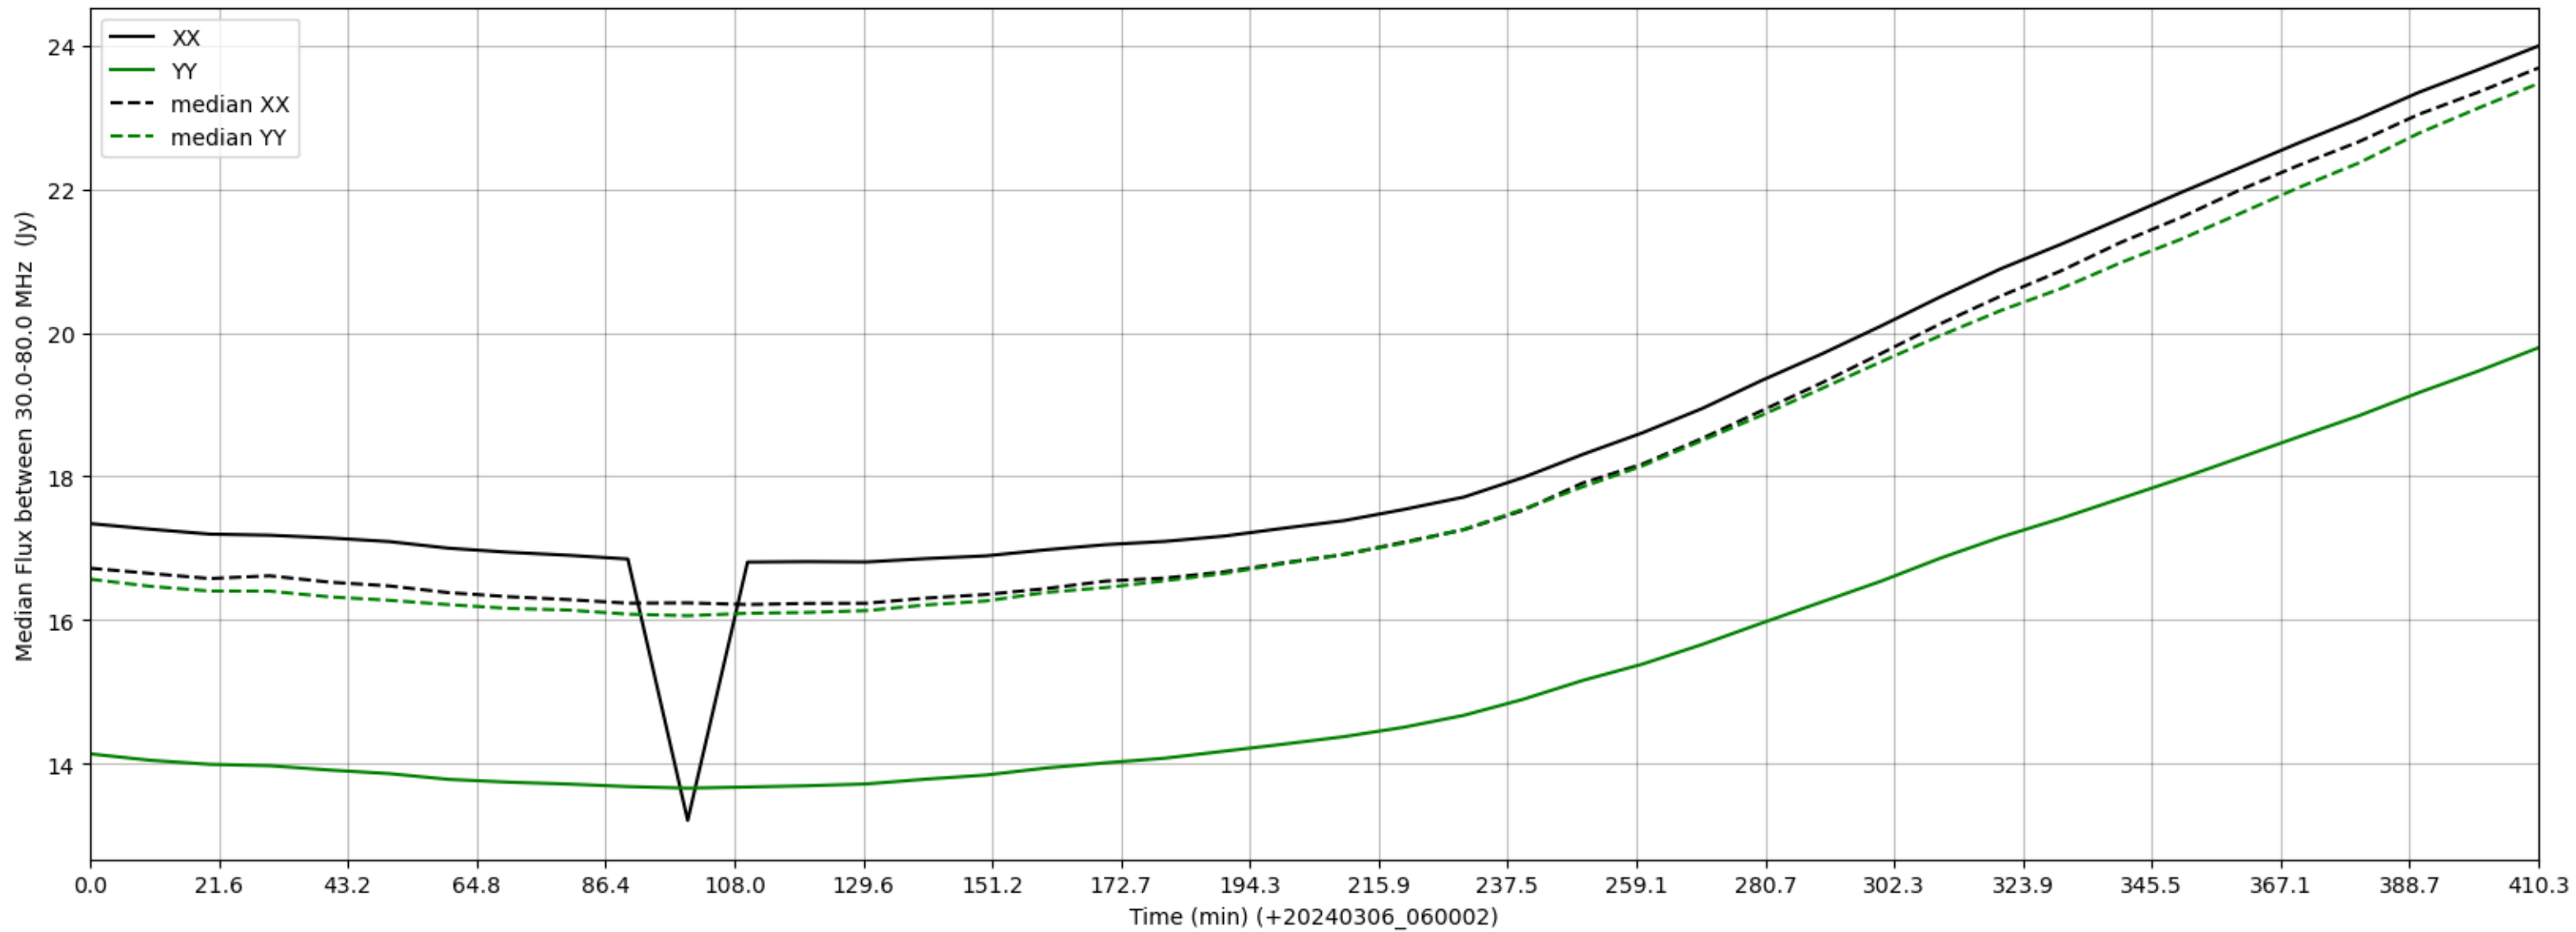

LWA266 - Correlator# 000 - XX FLAGS:Good - YY FLAGS:Good

LWA259 - Correlator# 001 - XX FLAGS:Good - YY FLAGS:Good

LWA268 - Correlator# 002 - XX FLAGS:Good - YY FLAGS:Good

LWA267 - Correlator# 003 - XX FLAGS:LowFlux - YY FLAGS:Good