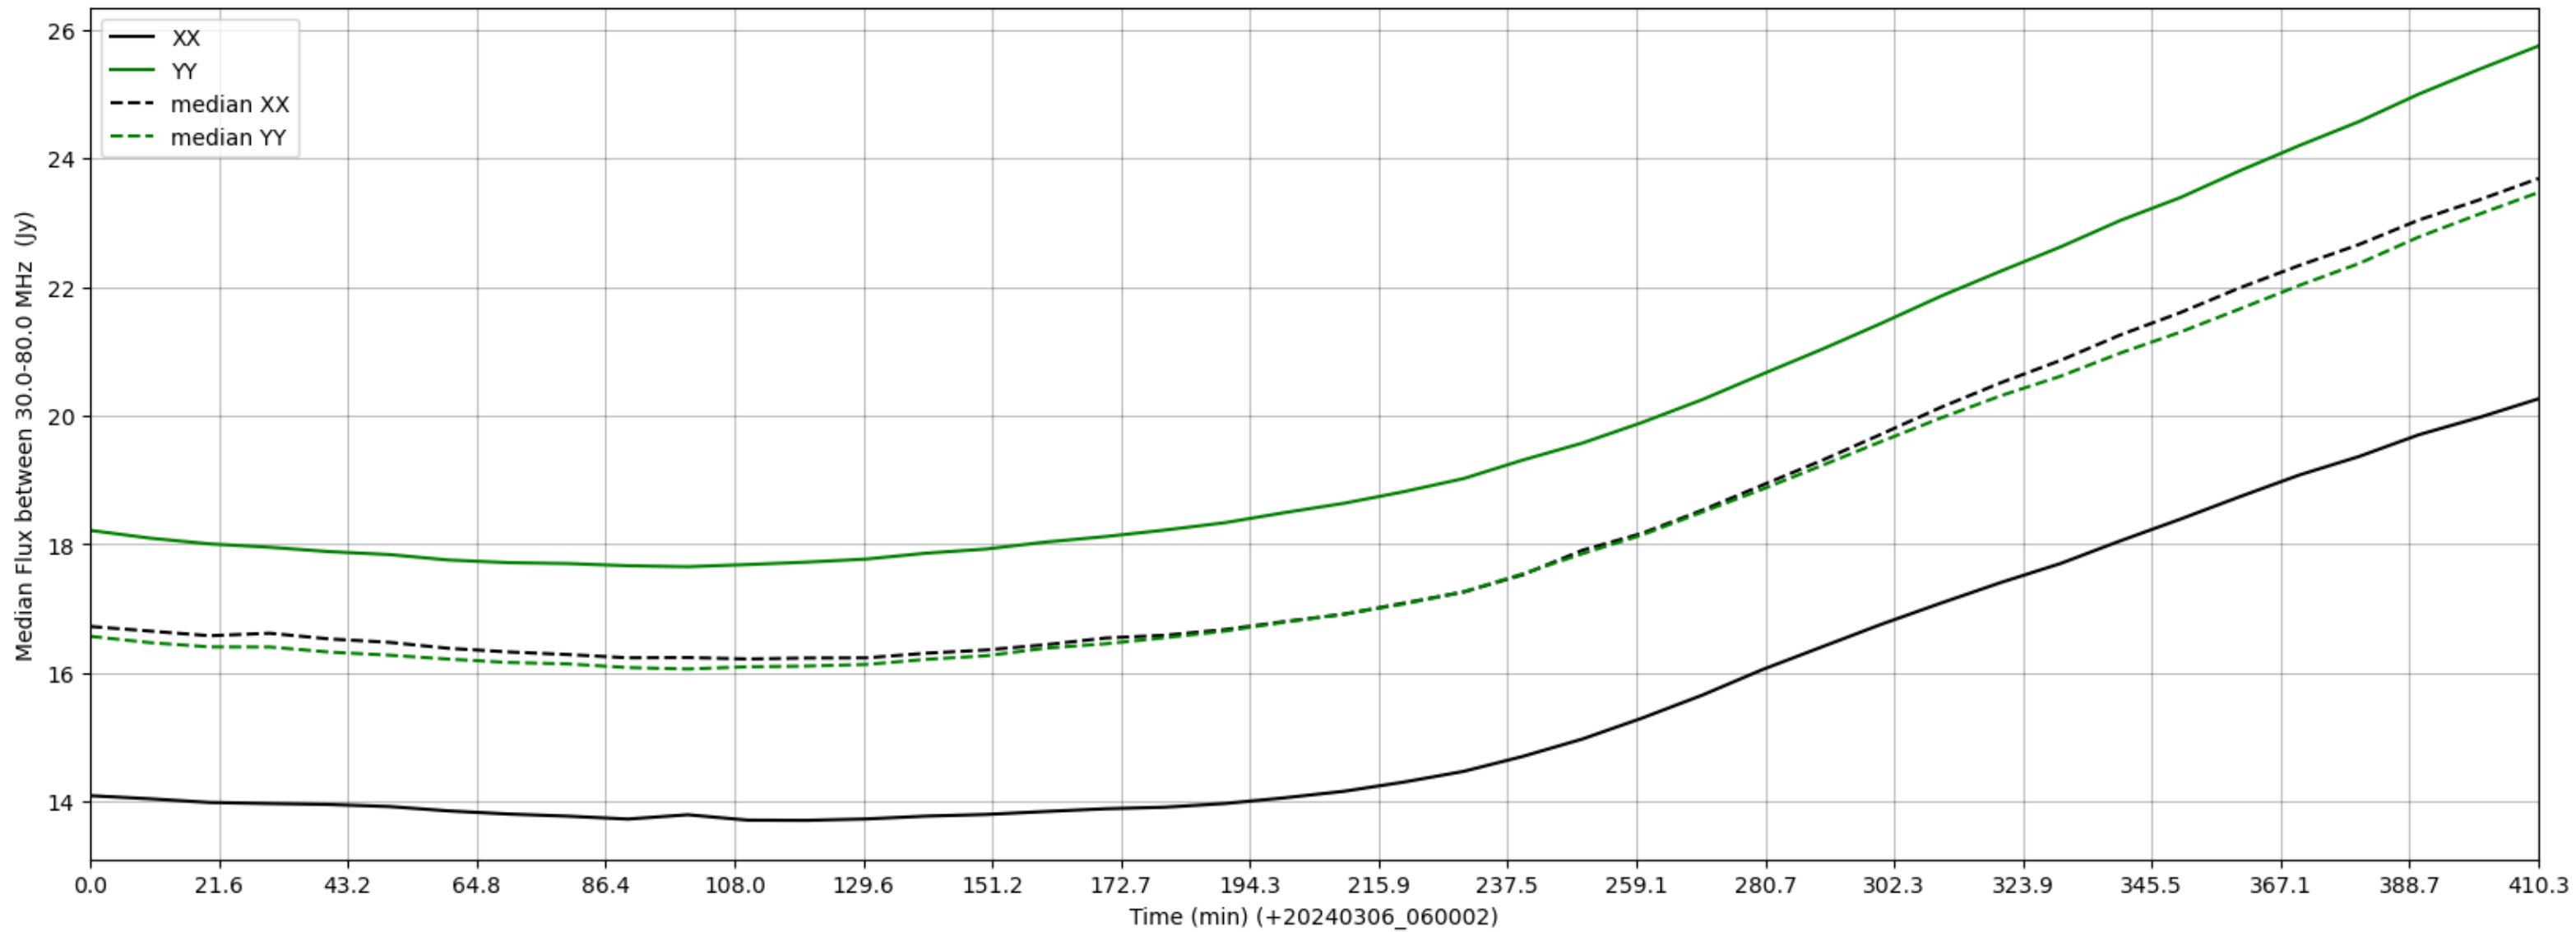

LWA342 - Correlator# 317 - XX FLAGS:Good - YY FLAGS:Good

LWA346 - Correlator# 316 - XX FLAGS:Good - YY FLAGS:Good