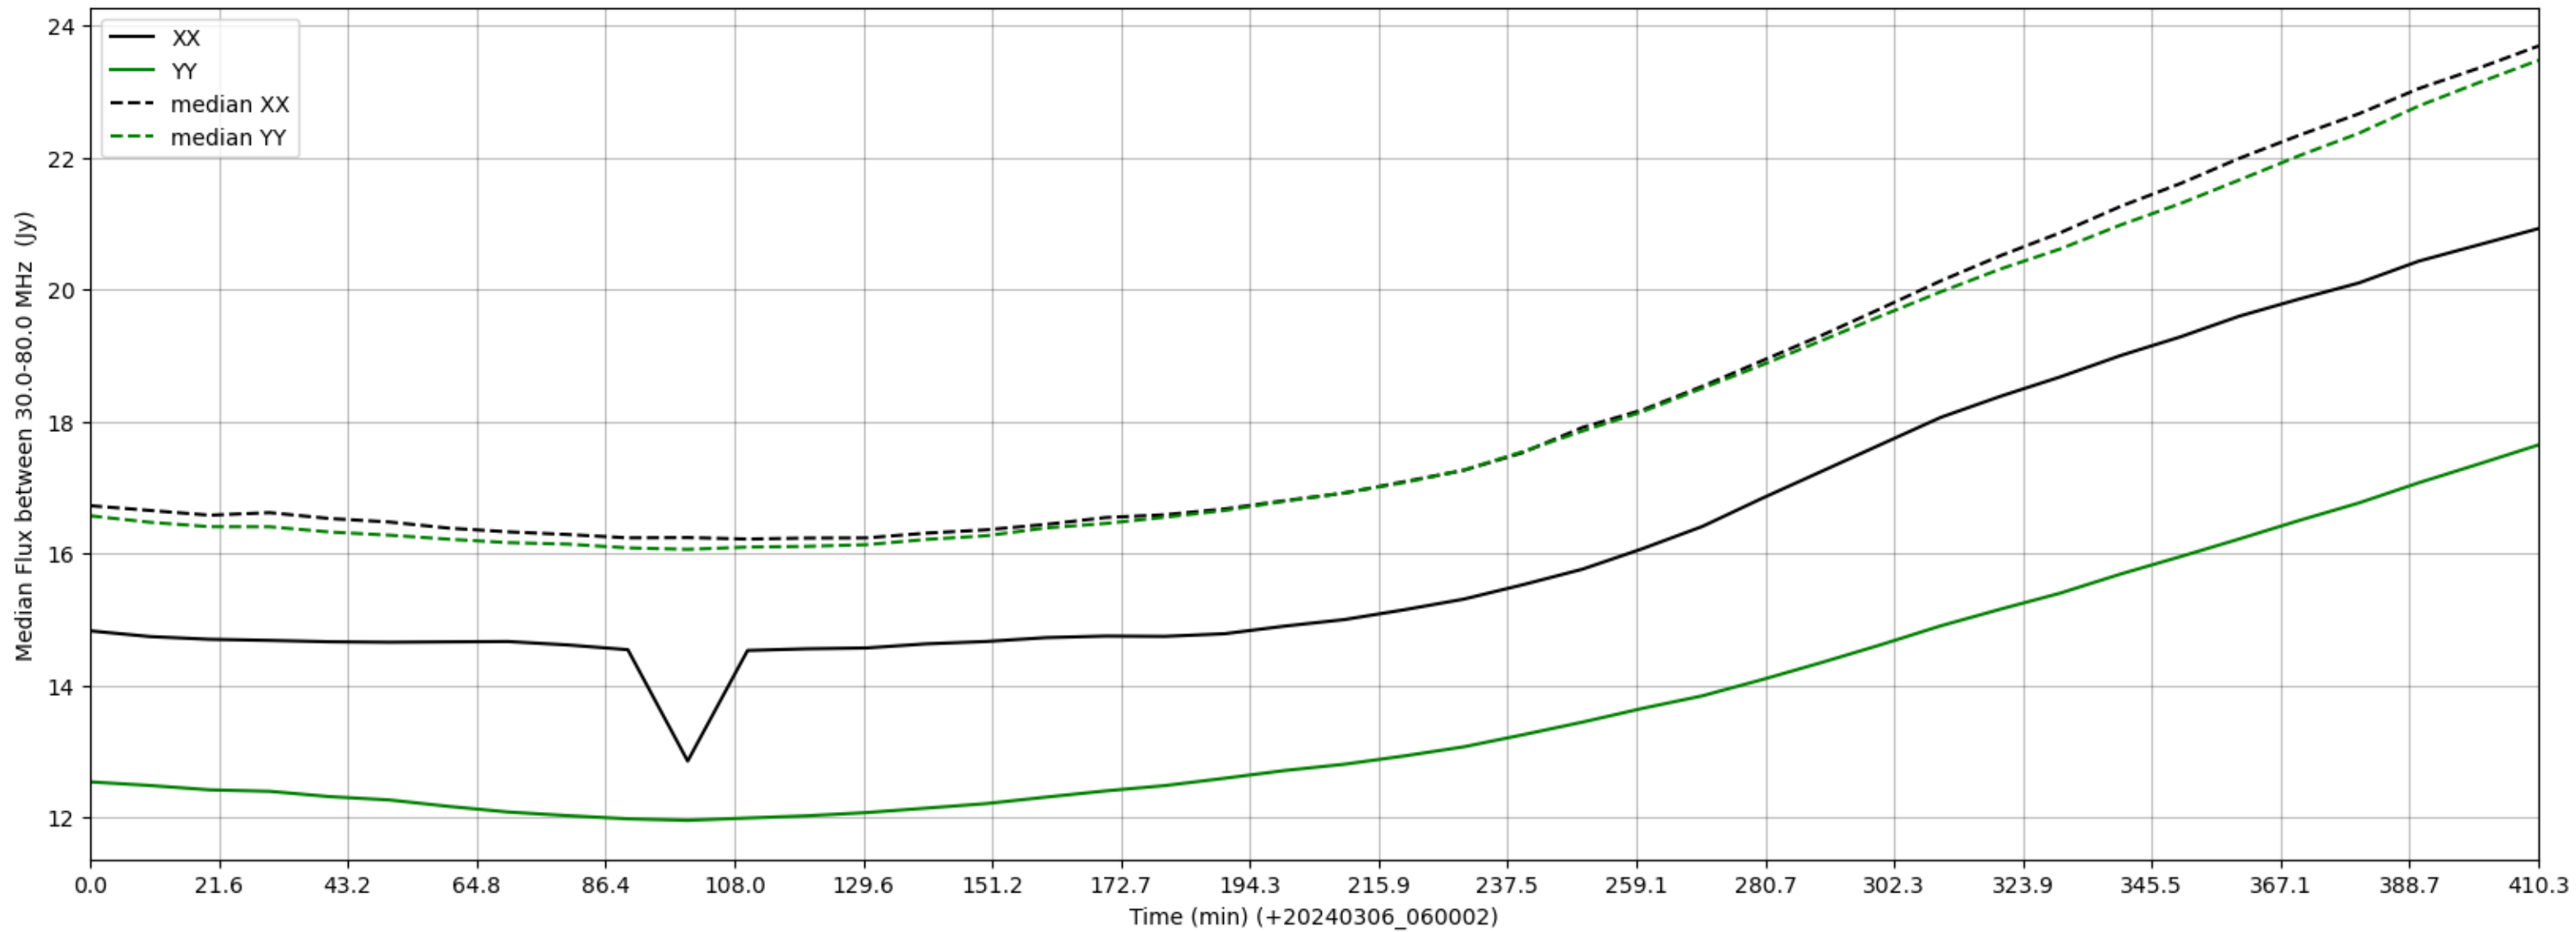

LWA178 - Correlator# 221 - XX FLAGS:Good - YY FLAGS:Good

LWA279 - Correlator# 220 - XX FLAGS:Good - YY FLAGS:Good