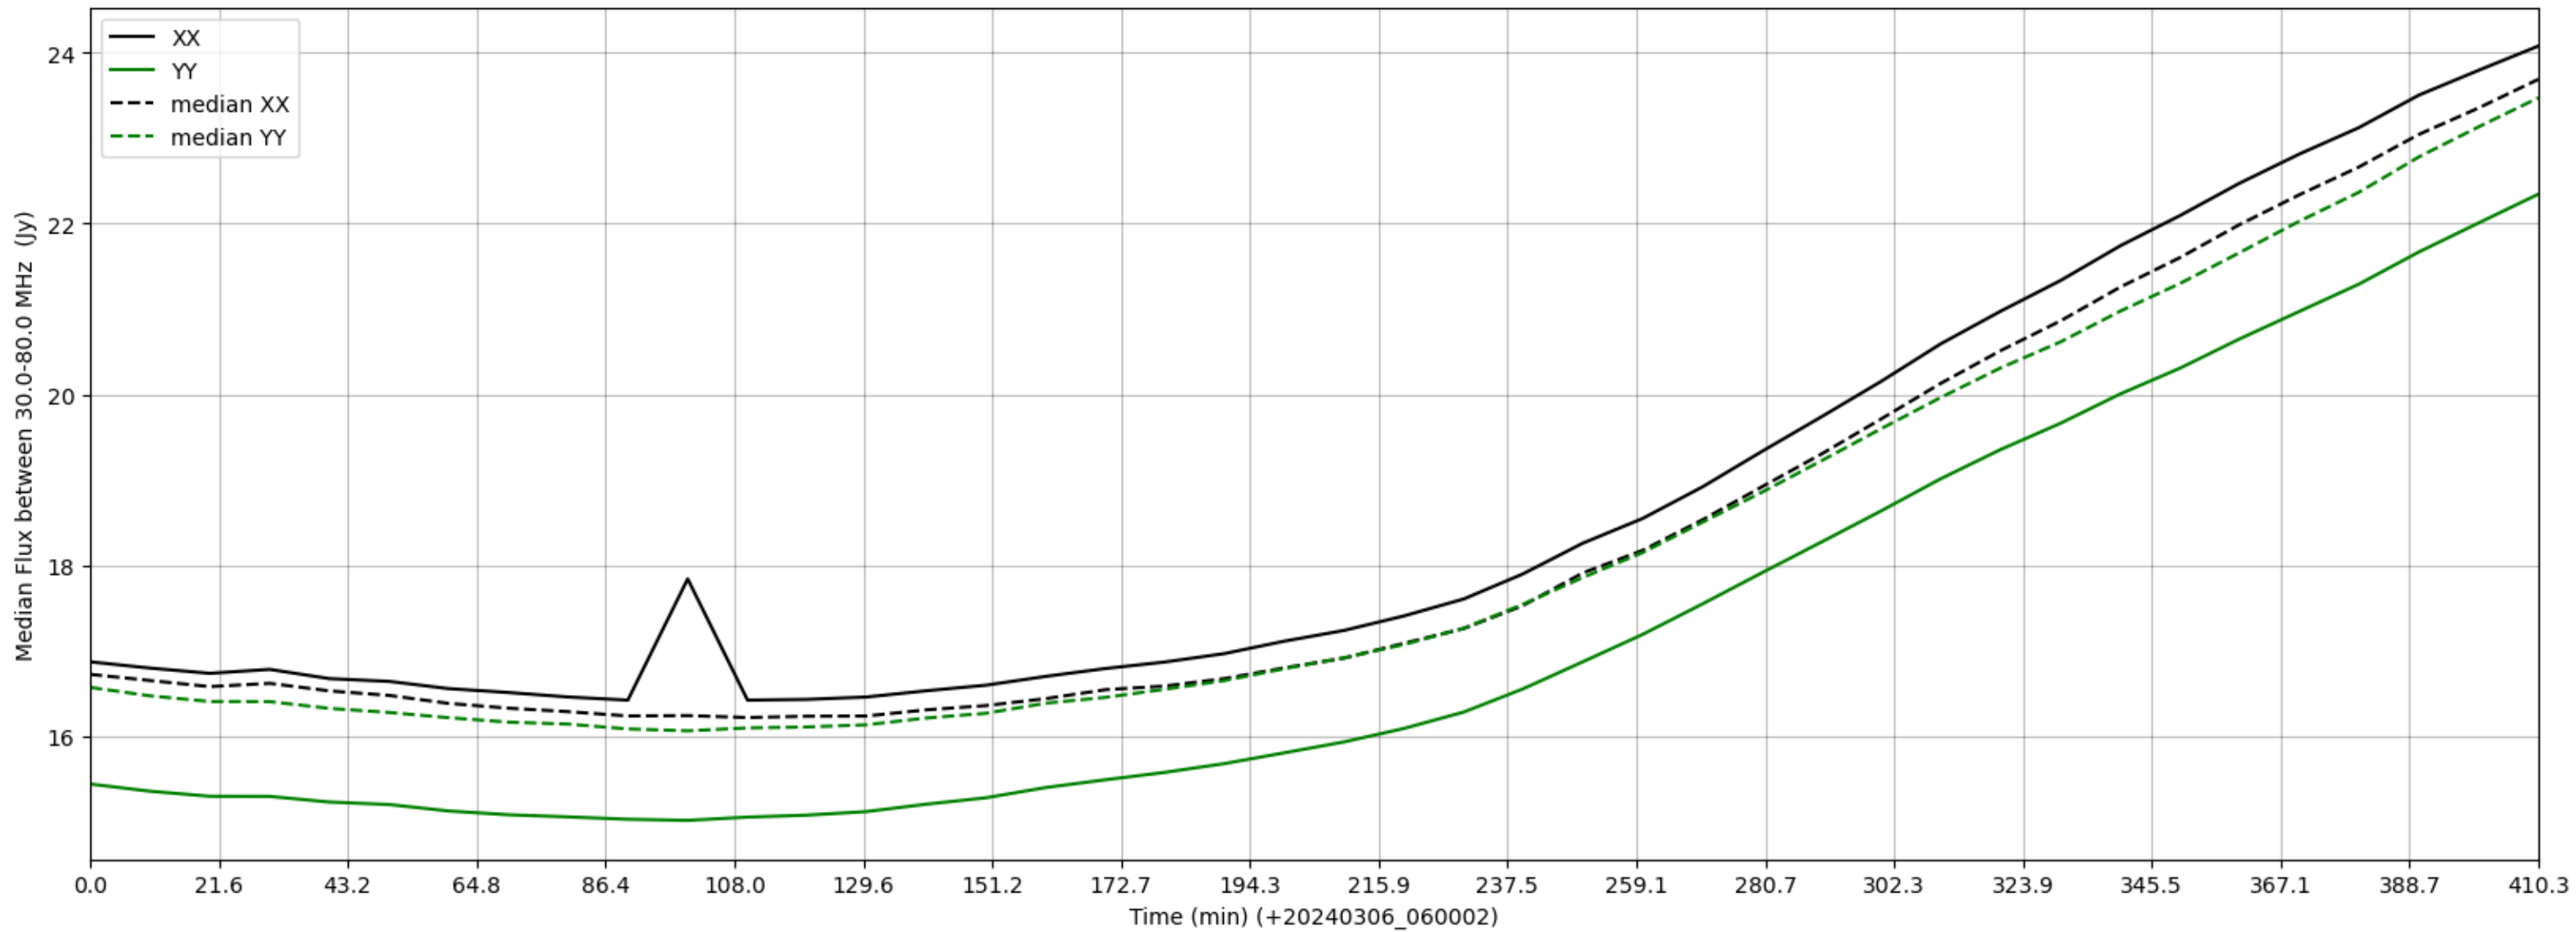

LWA169 - Correlator# 292 - XX FLAGS:Good - YY FLAGS:Good

LWA171 - Correlator# 291 - XX FLAGS:Good - YY FLAGS:Good