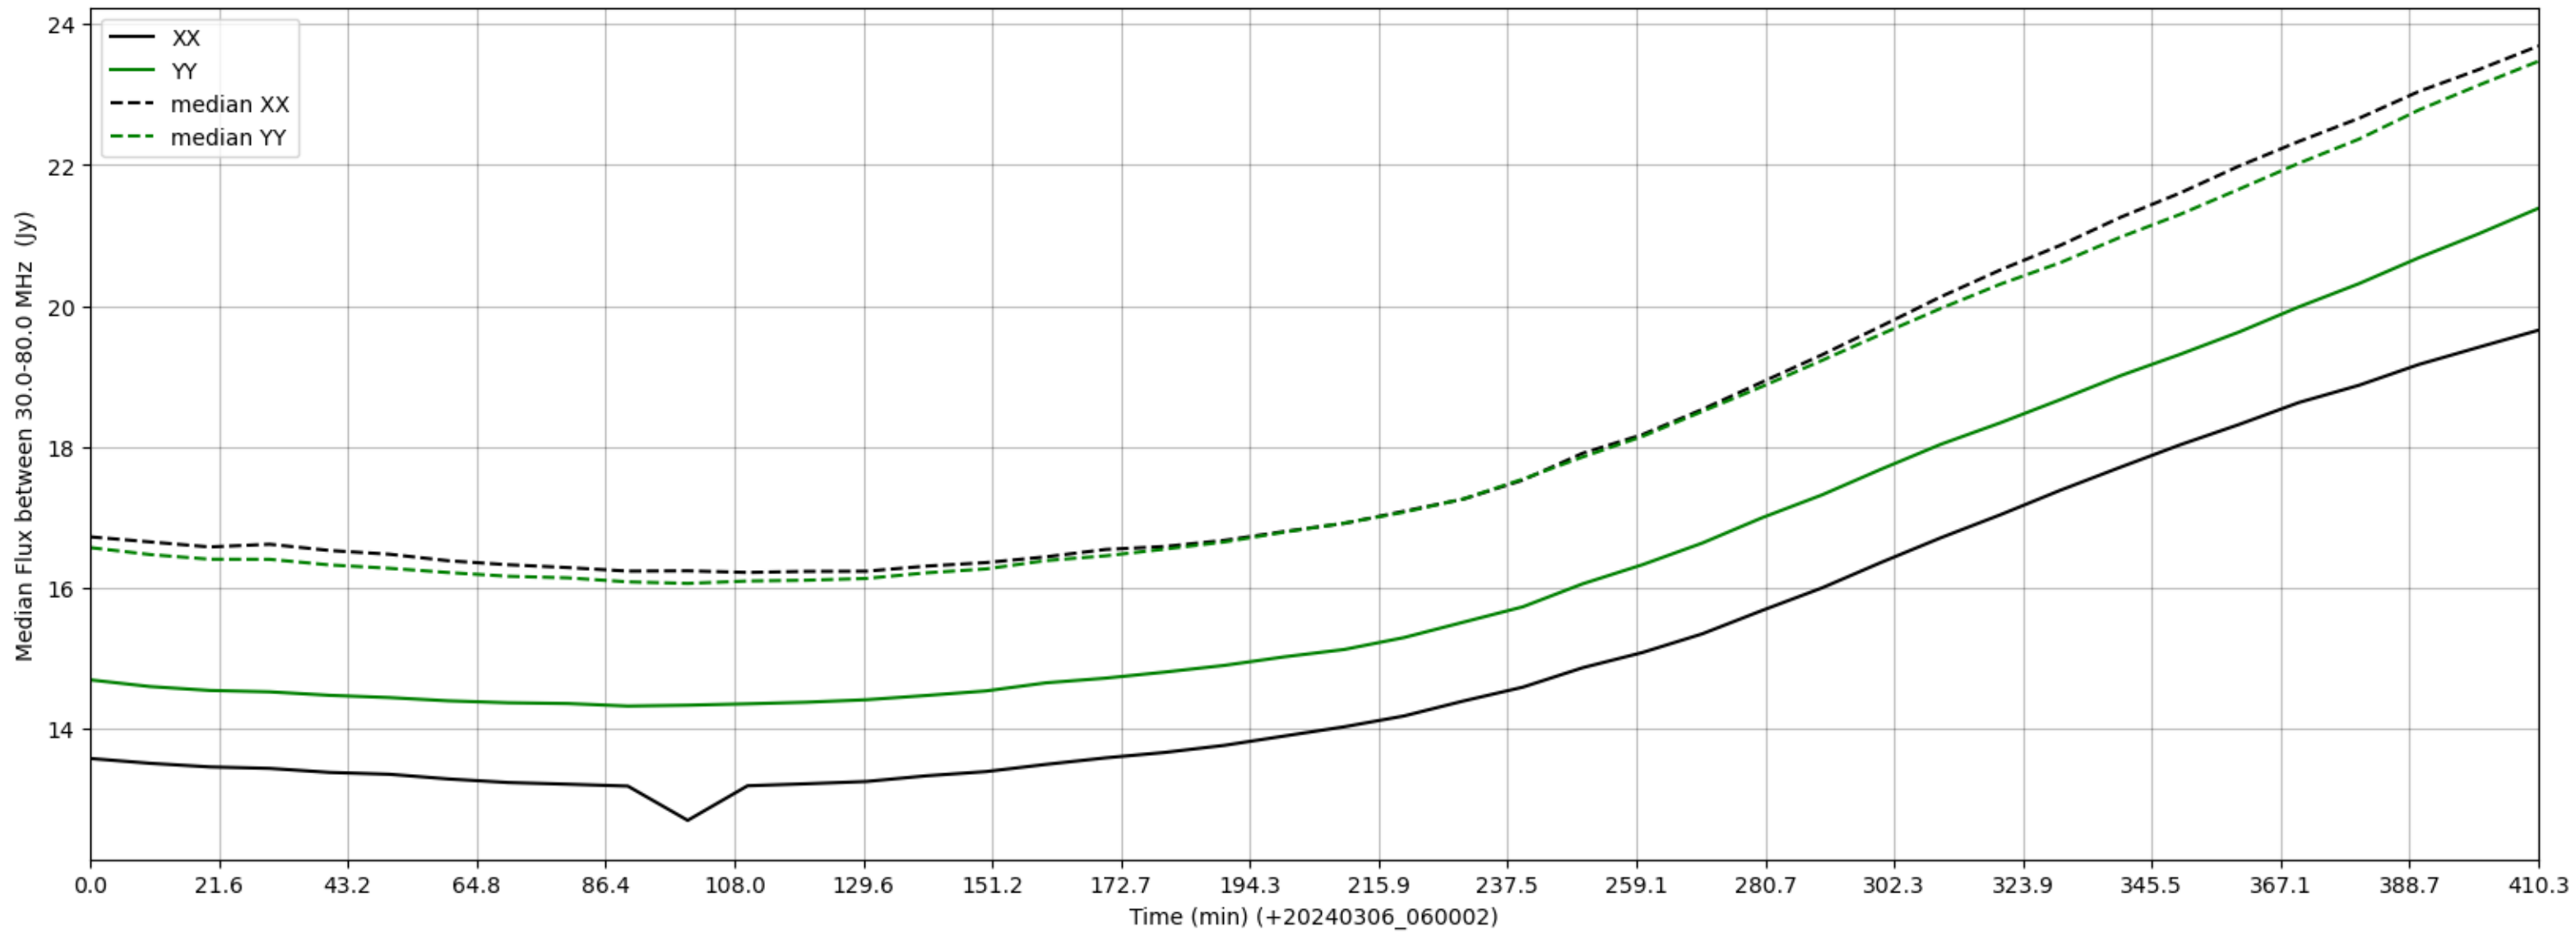

LWA273 - Correlator# 007 - XX FLAGS:Good - YY FLAGS:Good

LWA276 - Correlator# 006 - XX FLAGS:Good - YY FLAGS:Good