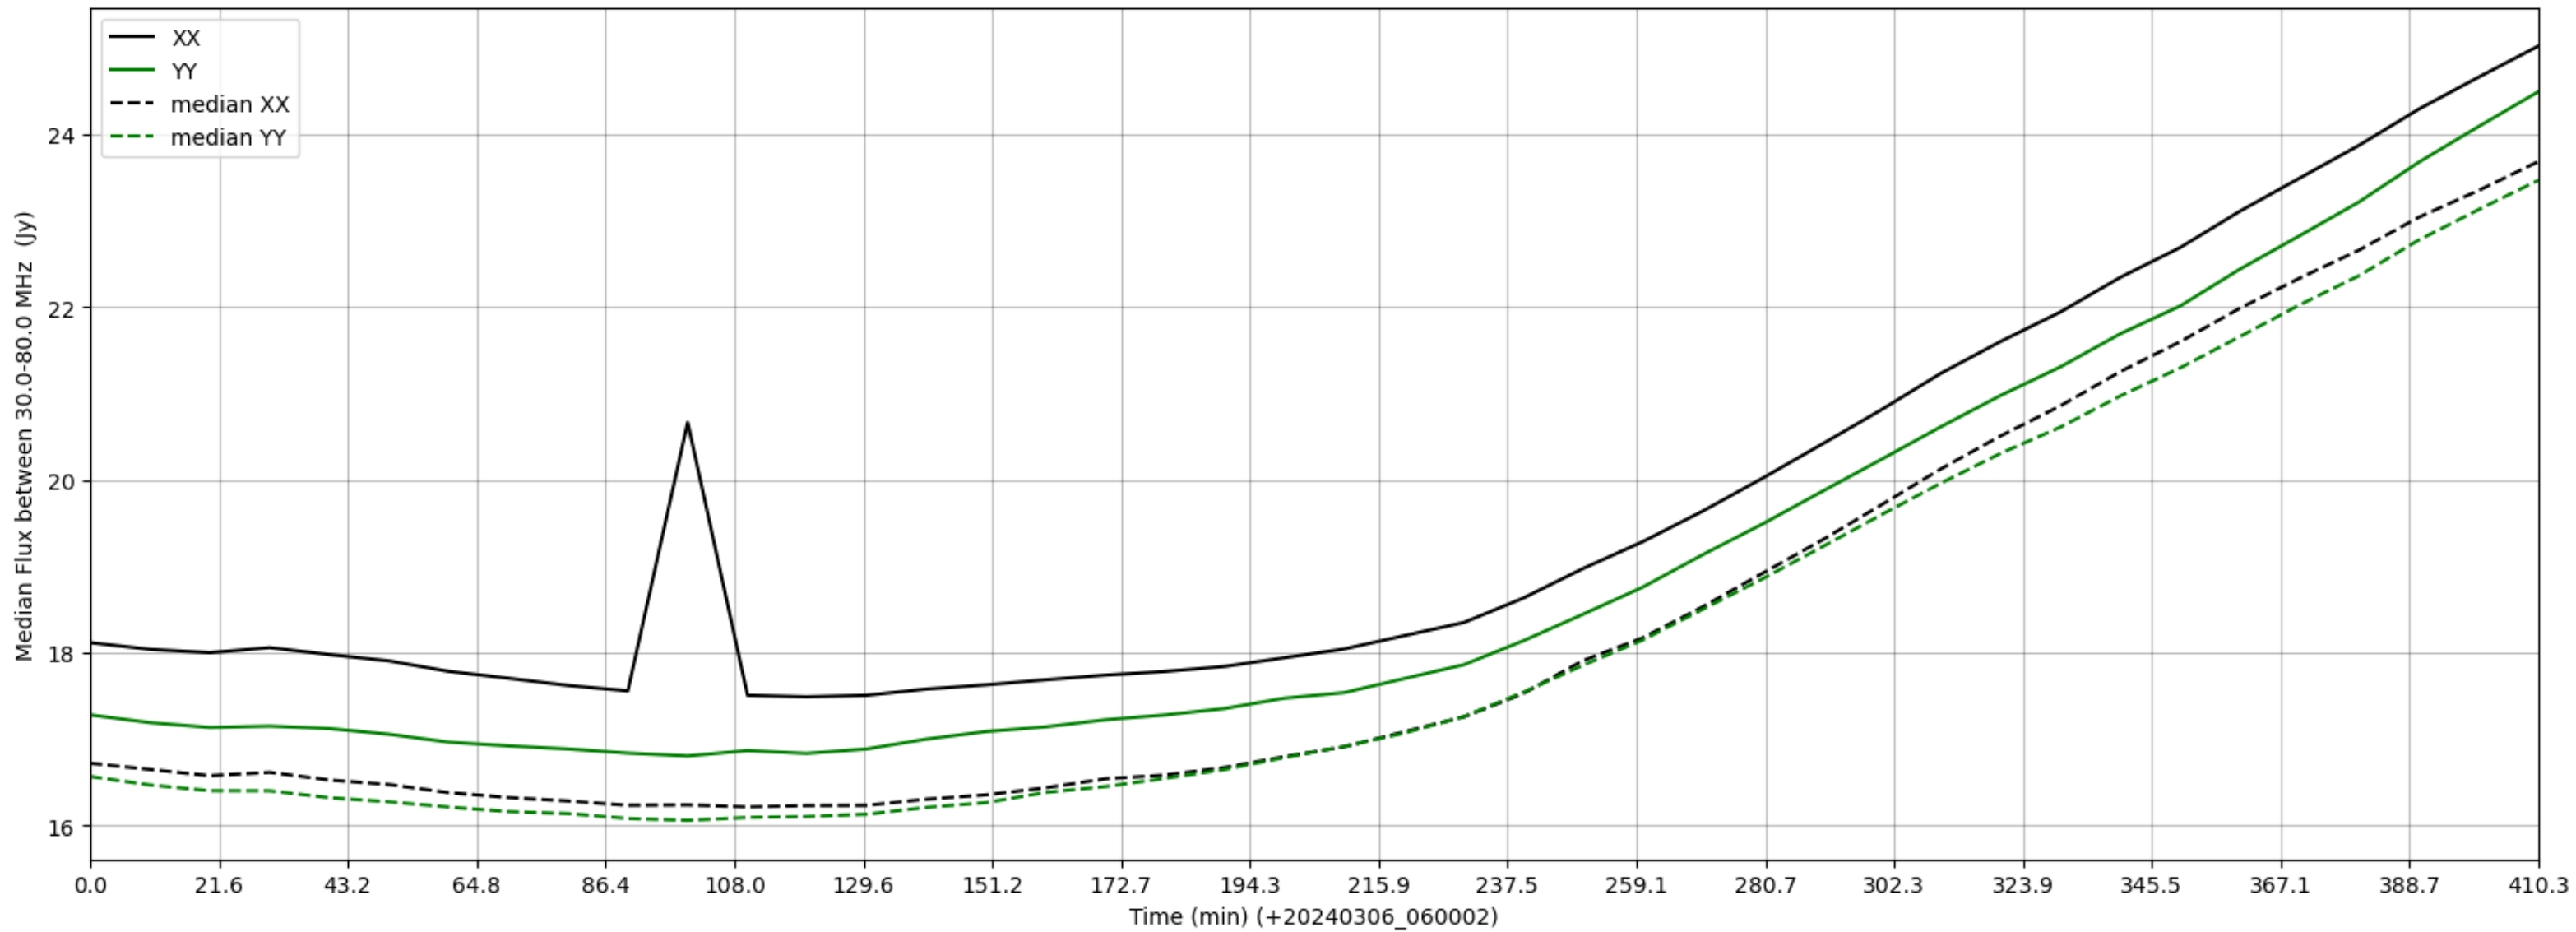

LWA069 - Correlator# 169 - XX FLAGS:Good - YY FLAGS:Good

LWA070 - Correlator# 168 - XX FLAGS:Good - YY FLAGS:Good