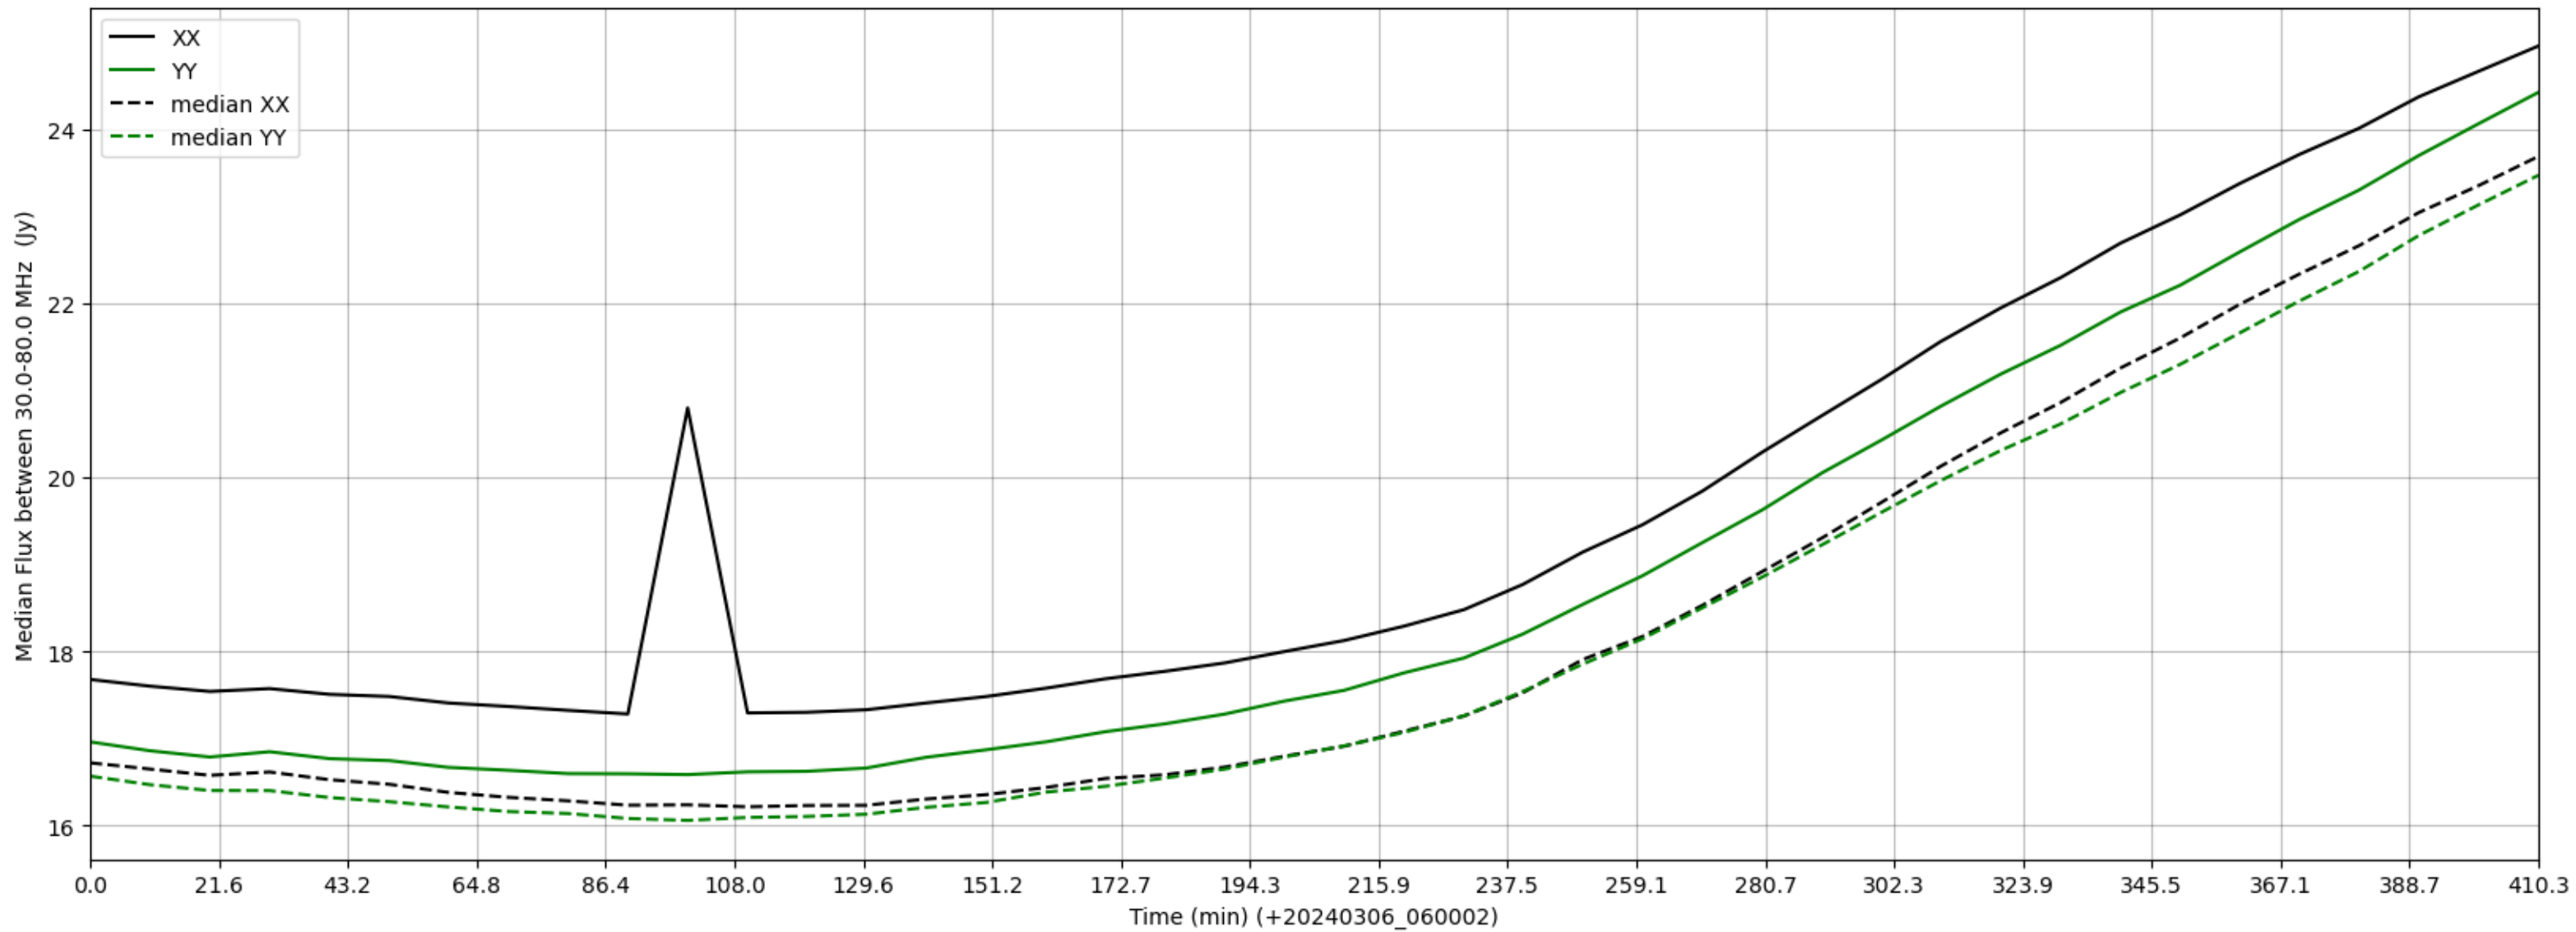

LWA130 - Correlator# 183 - XX FLAGS:BadSpecShape - YY FLAGS:Good

LWA131 - Correlator# 182 - XX FLAGS:Good - YY FLAGS:Good