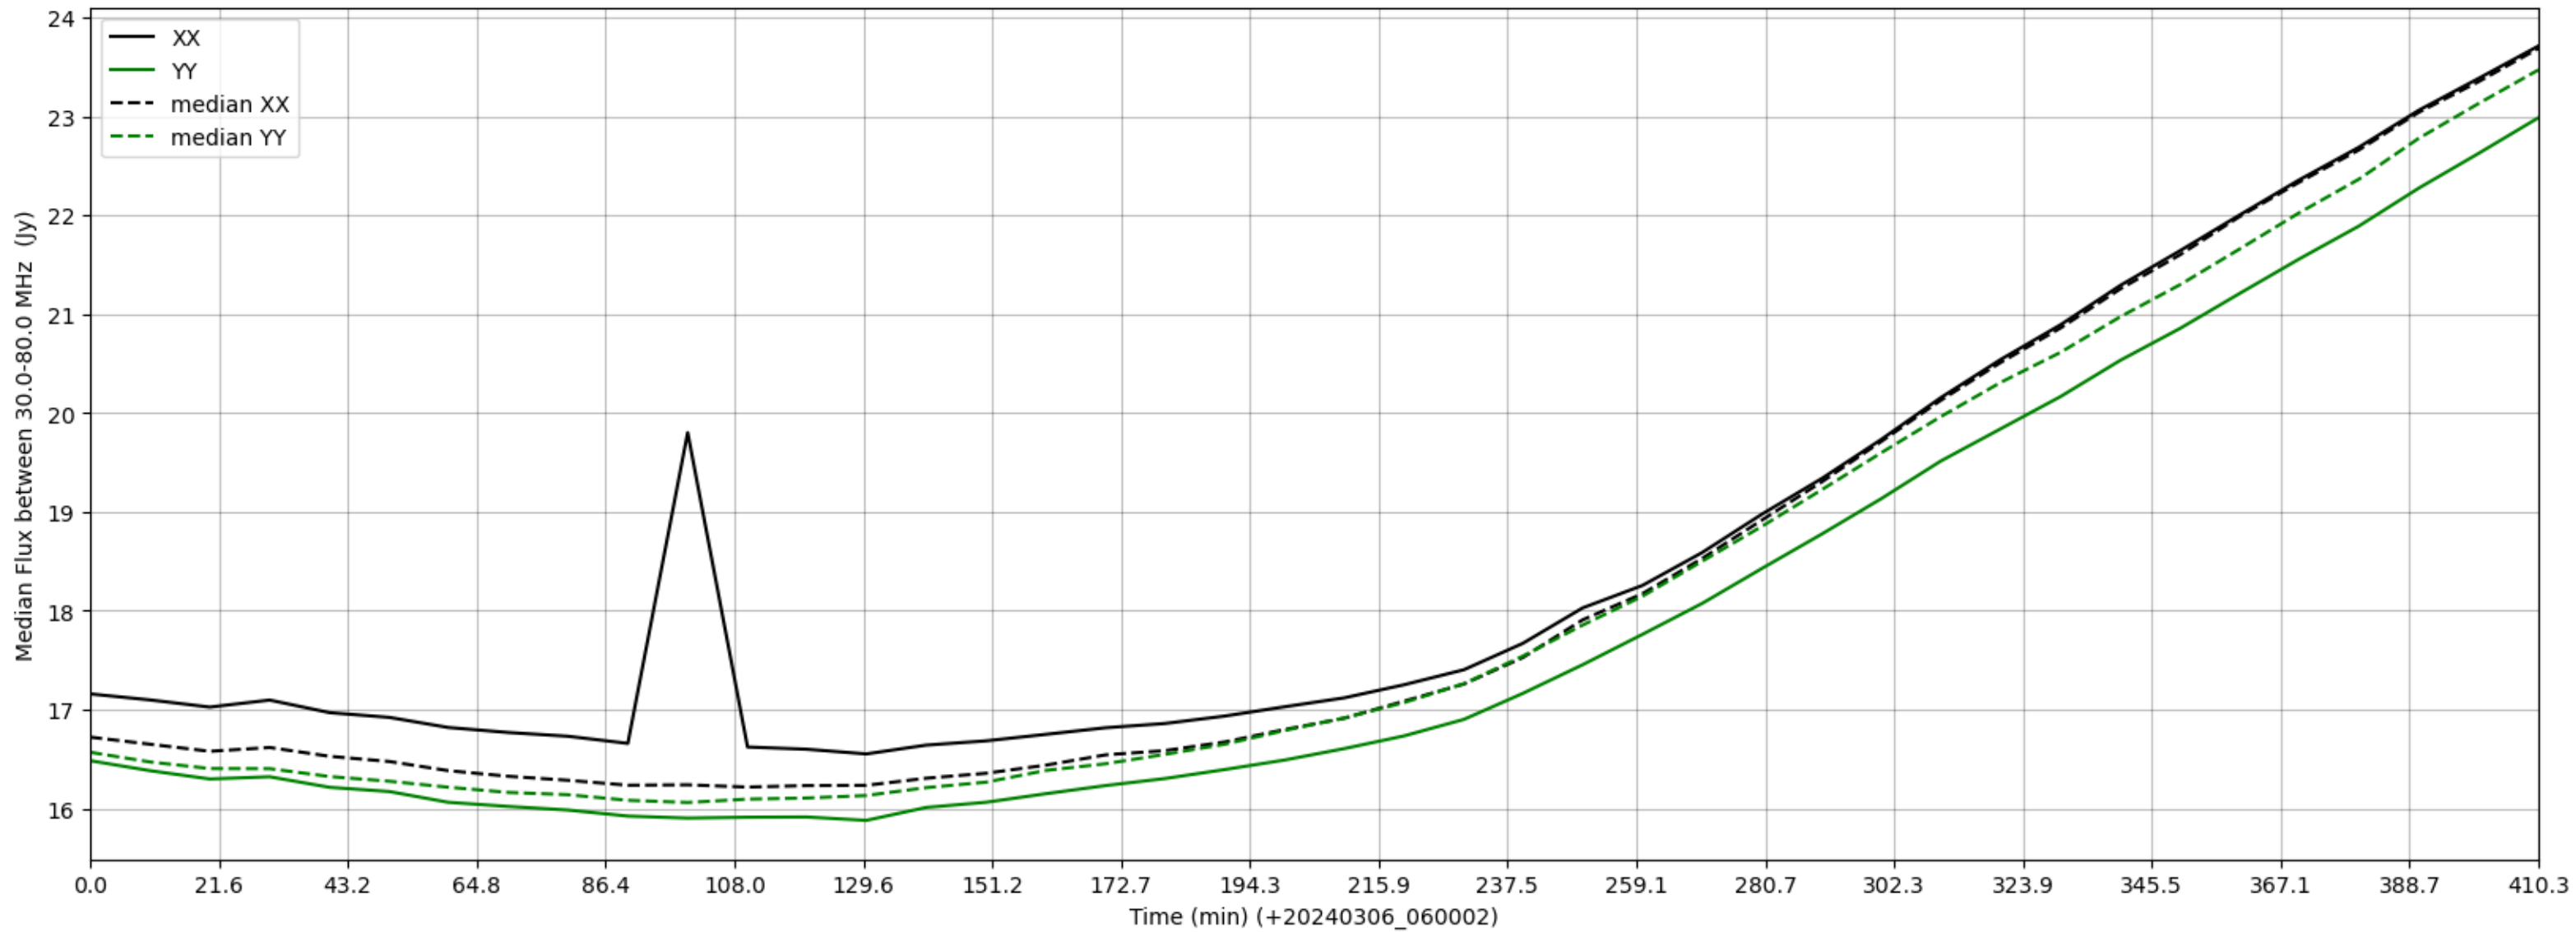

LWA003 - Correlator# 067 - XX FLAGS:Good - YY FLAGS:Good

LWA004 - Correlator# 066 - XX FLAGS:Good - YY FLAGS:Good