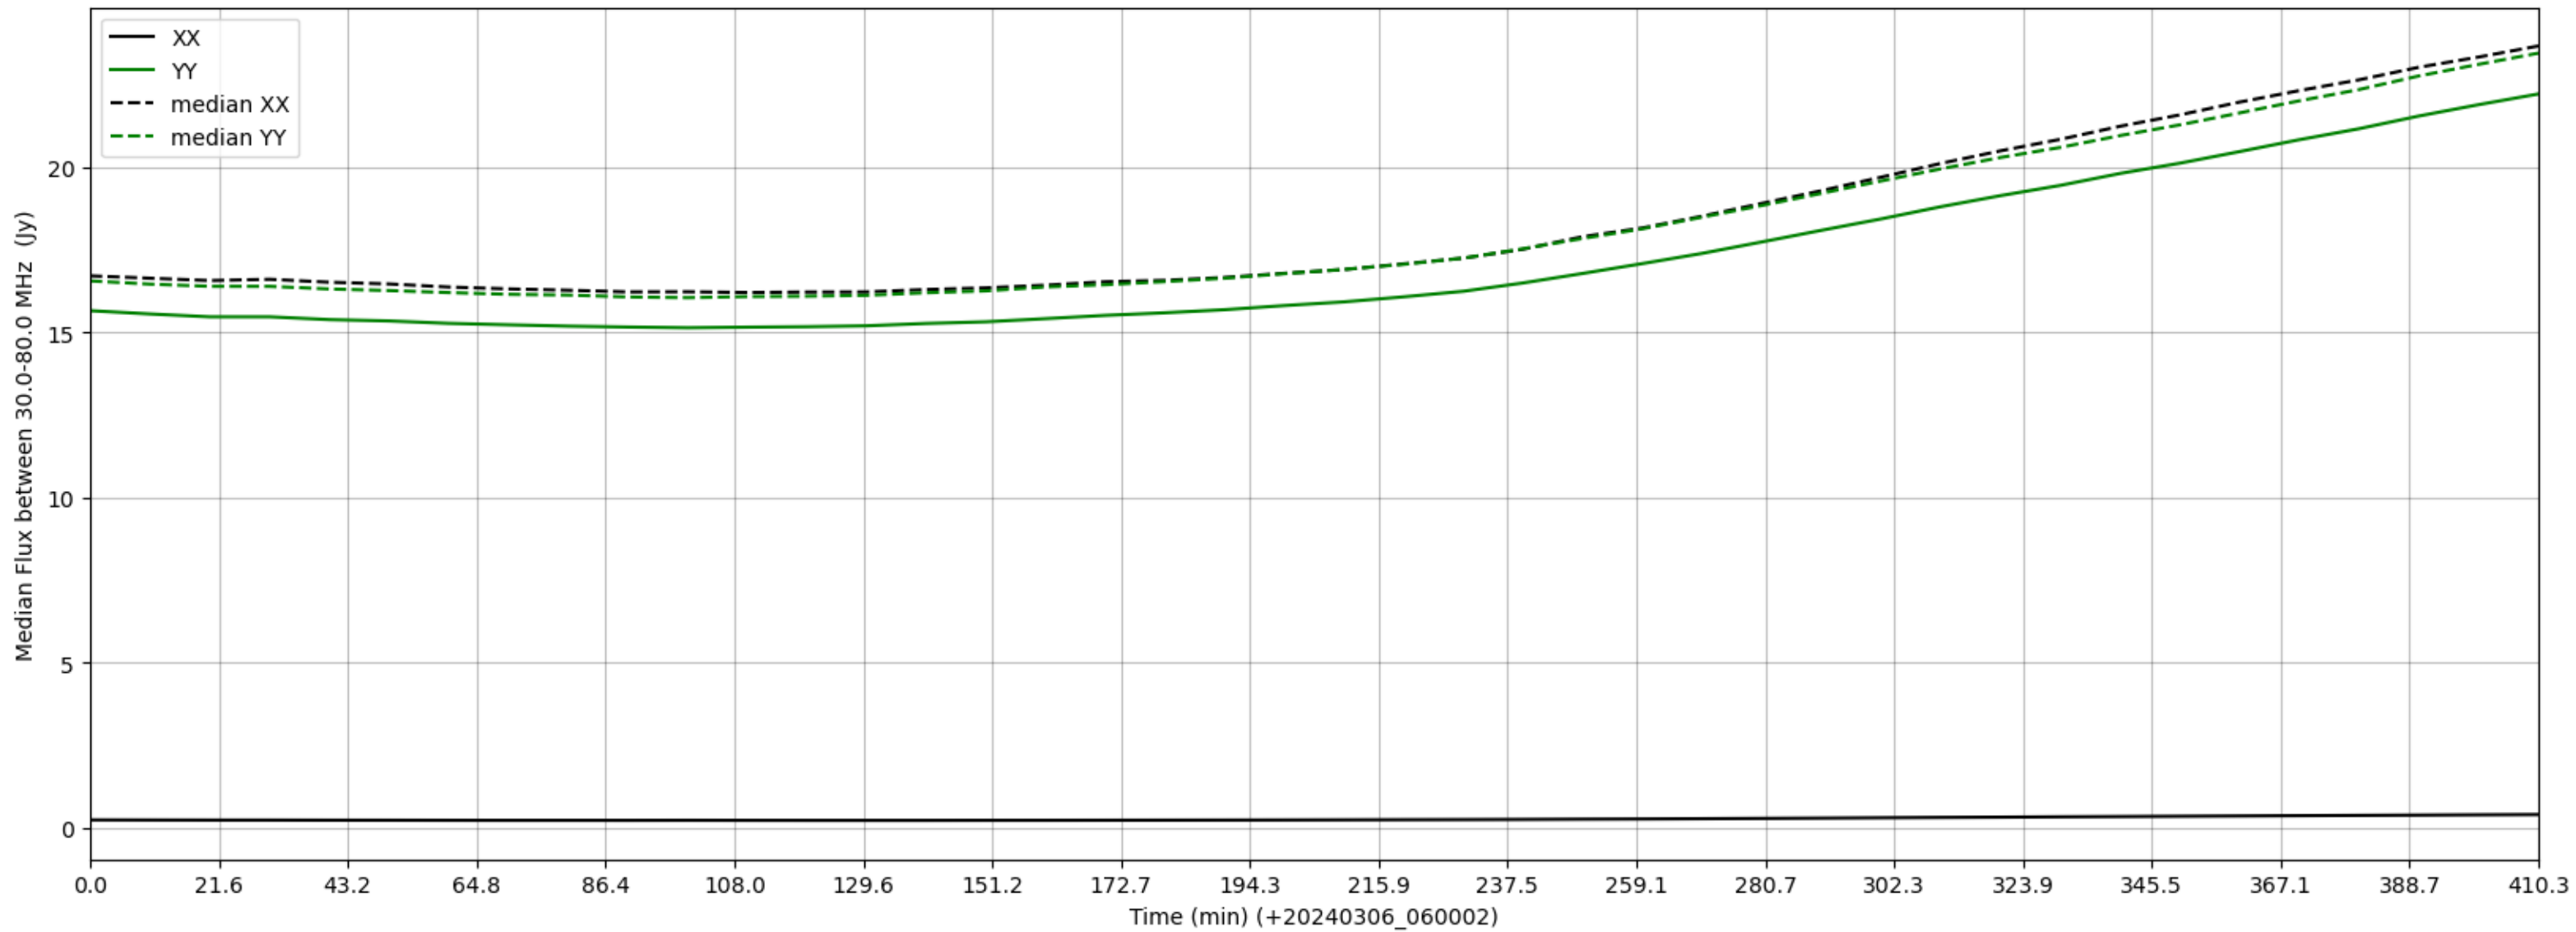

LWA192 - Correlator# 247 - XX FLAGS:Good - YY FLAGS:Good

LWA191 - Correlator# 246 - XX FLAGS:LowFlux - YY FLAGS:Good