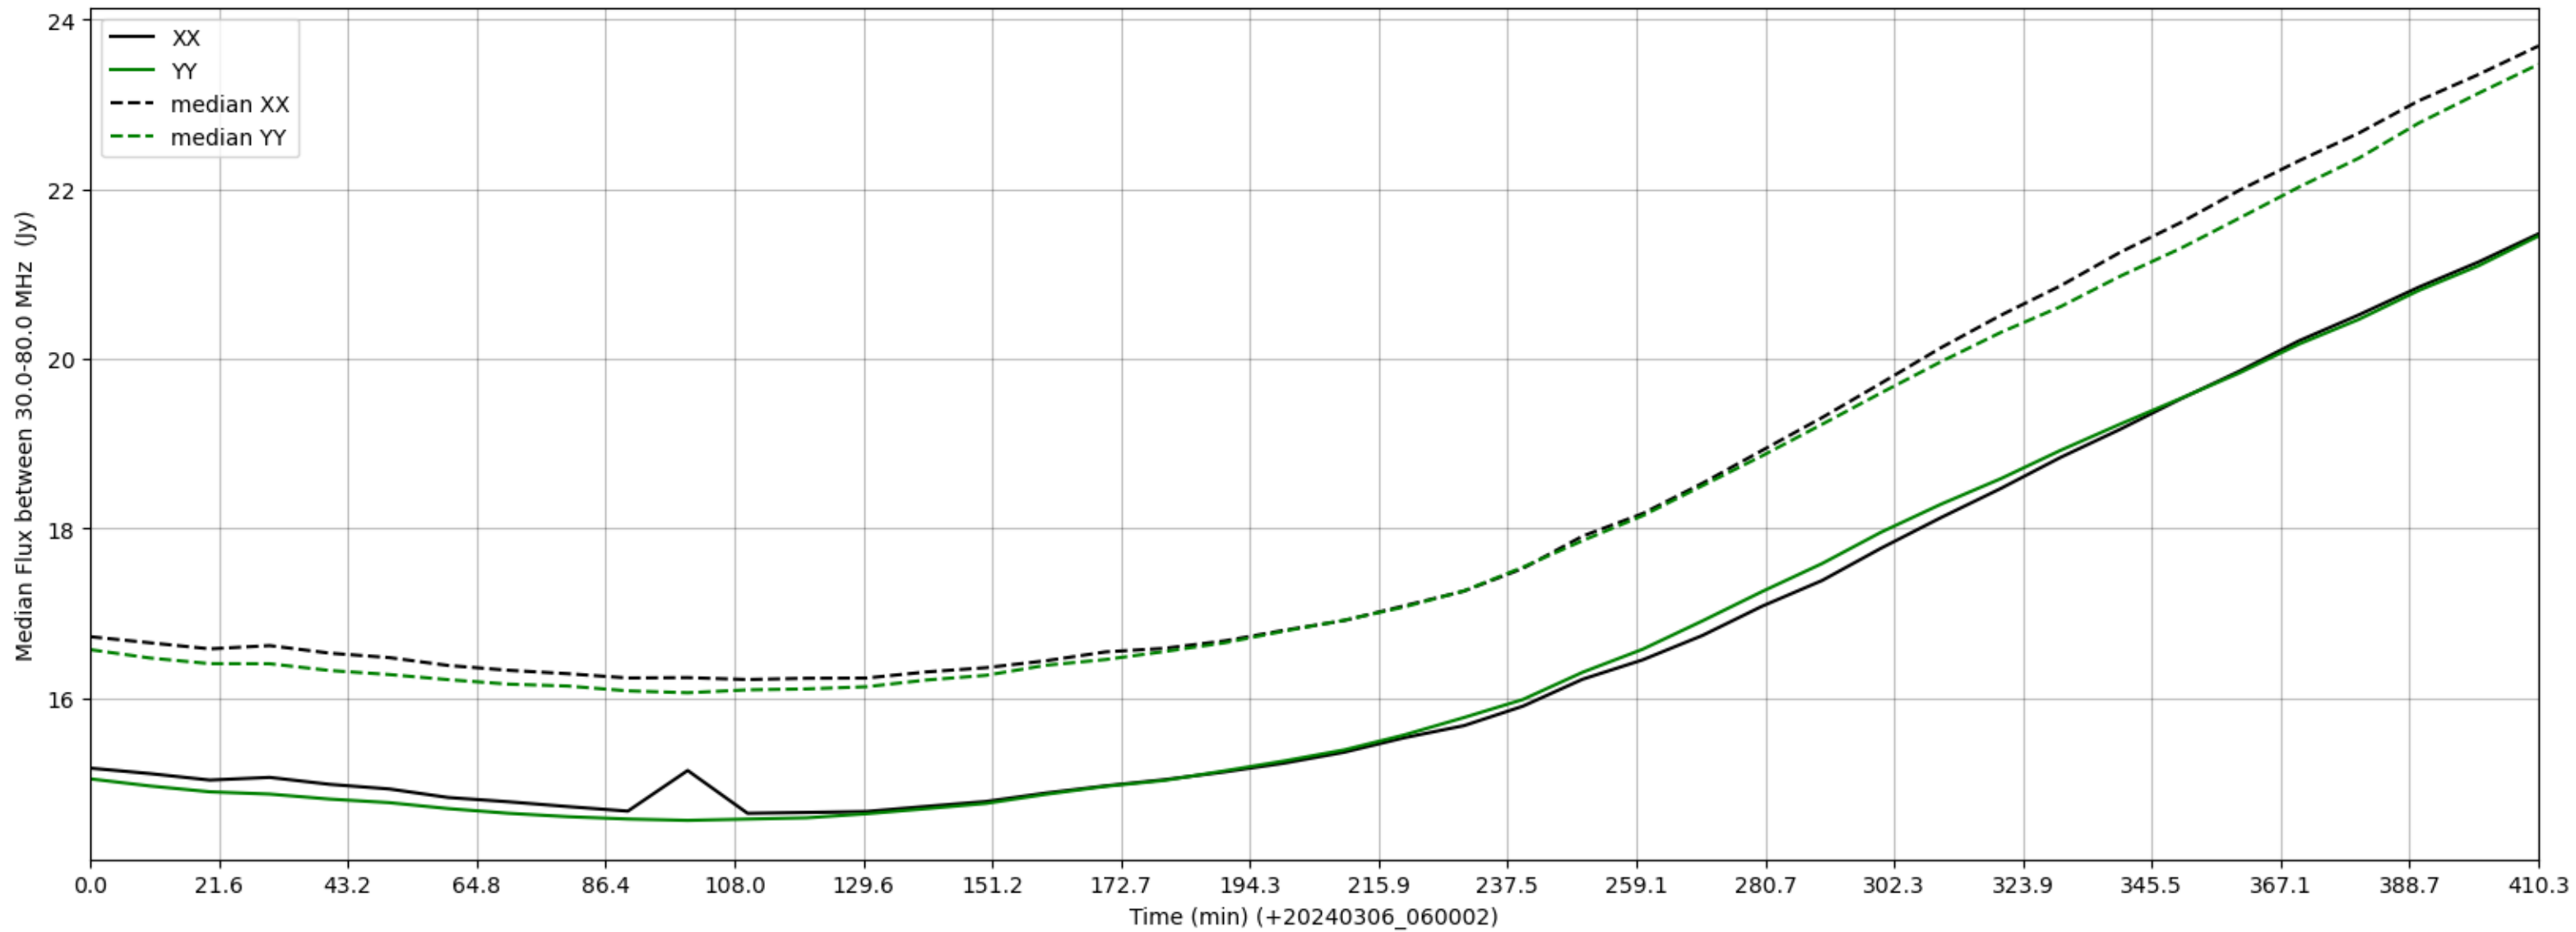

LWA318 - Correlator# 055 - XX FLAGS:Good - YY FLAGS:Good

LWA320 - Correlator# 054 - XX FLAGS:Good - YY FLAGS:Good