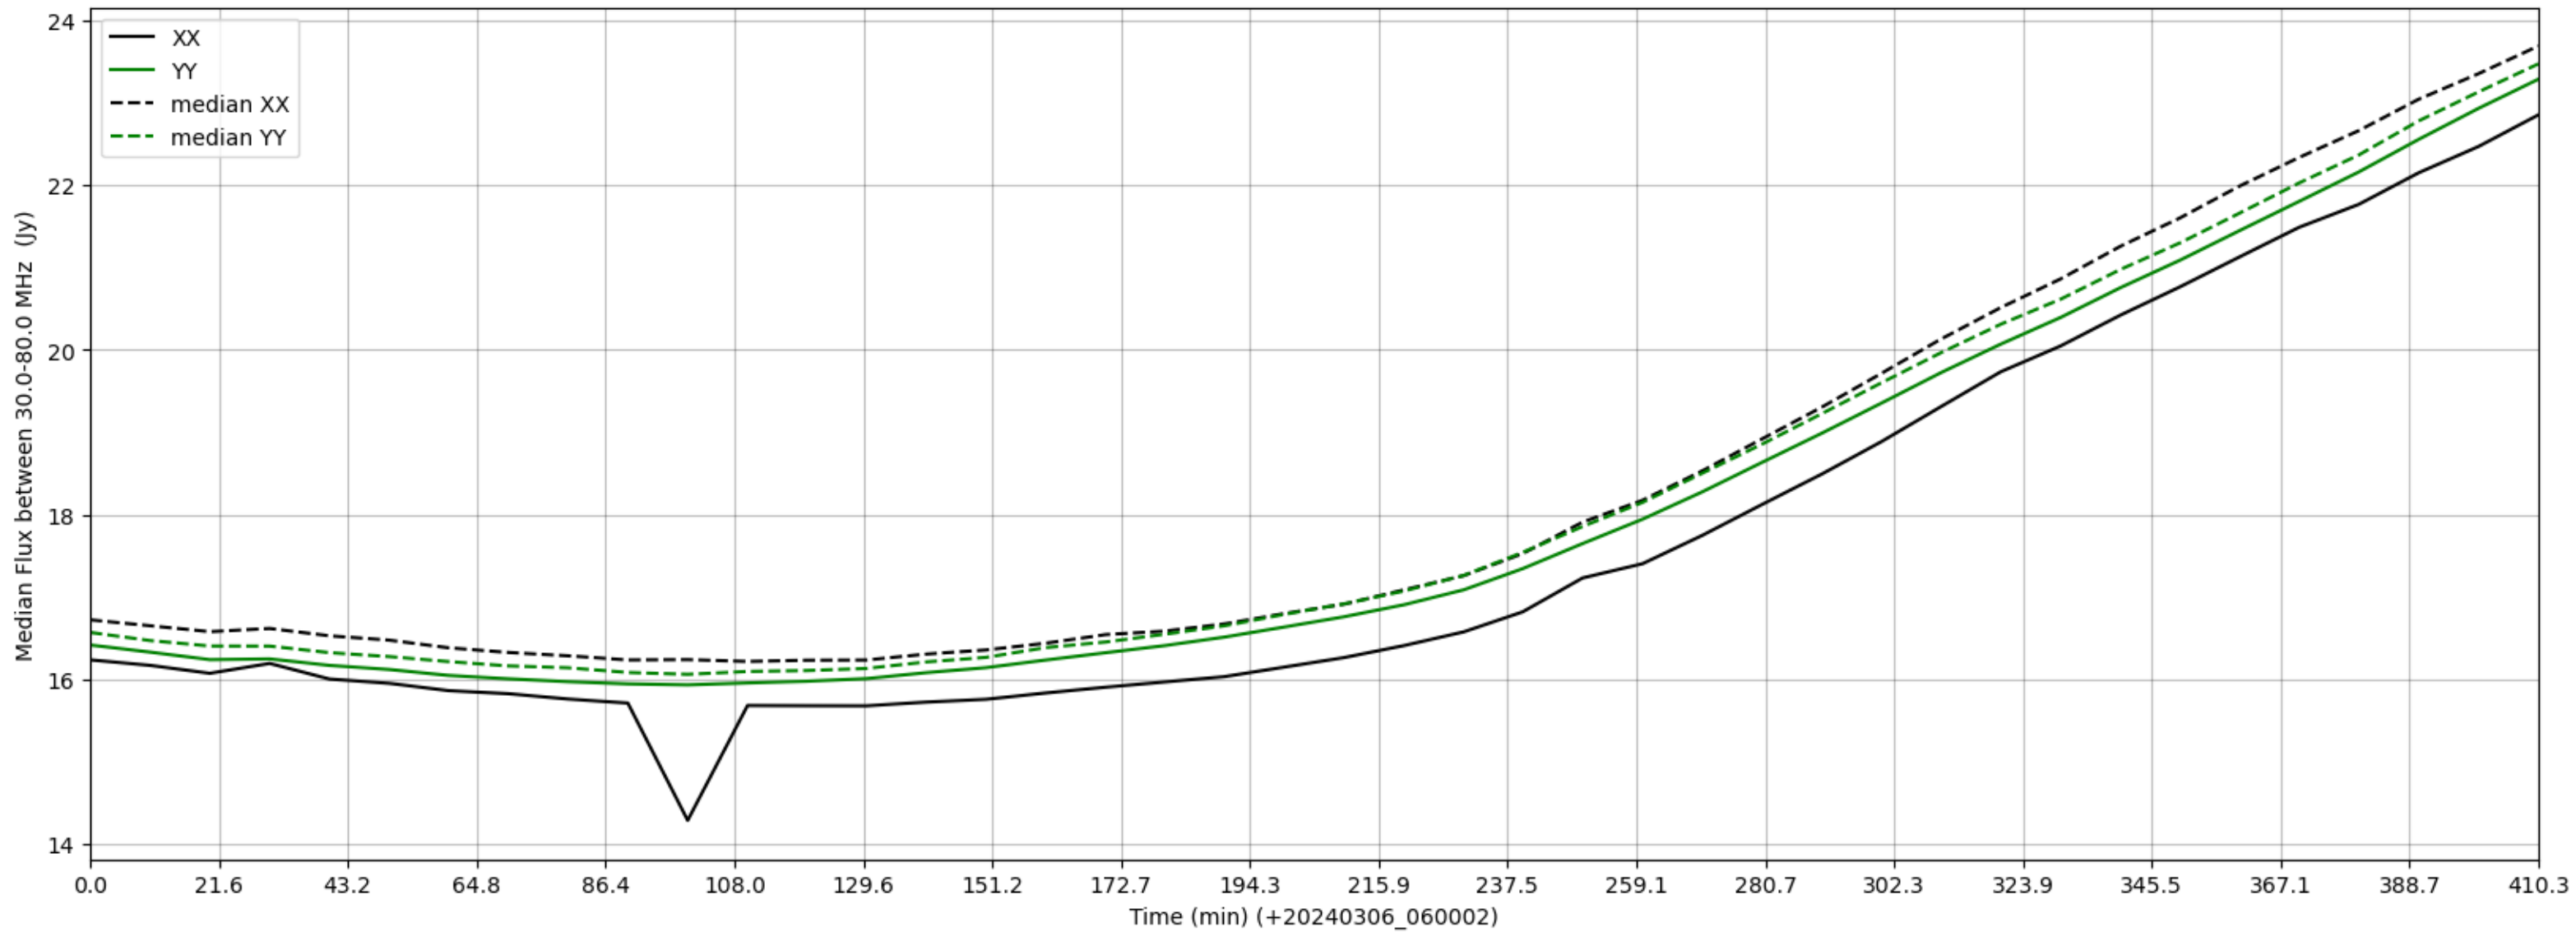

LWA191 - Correlator# 246 - XX FLAGS:LowFlux - YY FLAGS:Good

LWA189 - Correlator# 245 - XX FLAGS:Good - YY FLAGS:Good