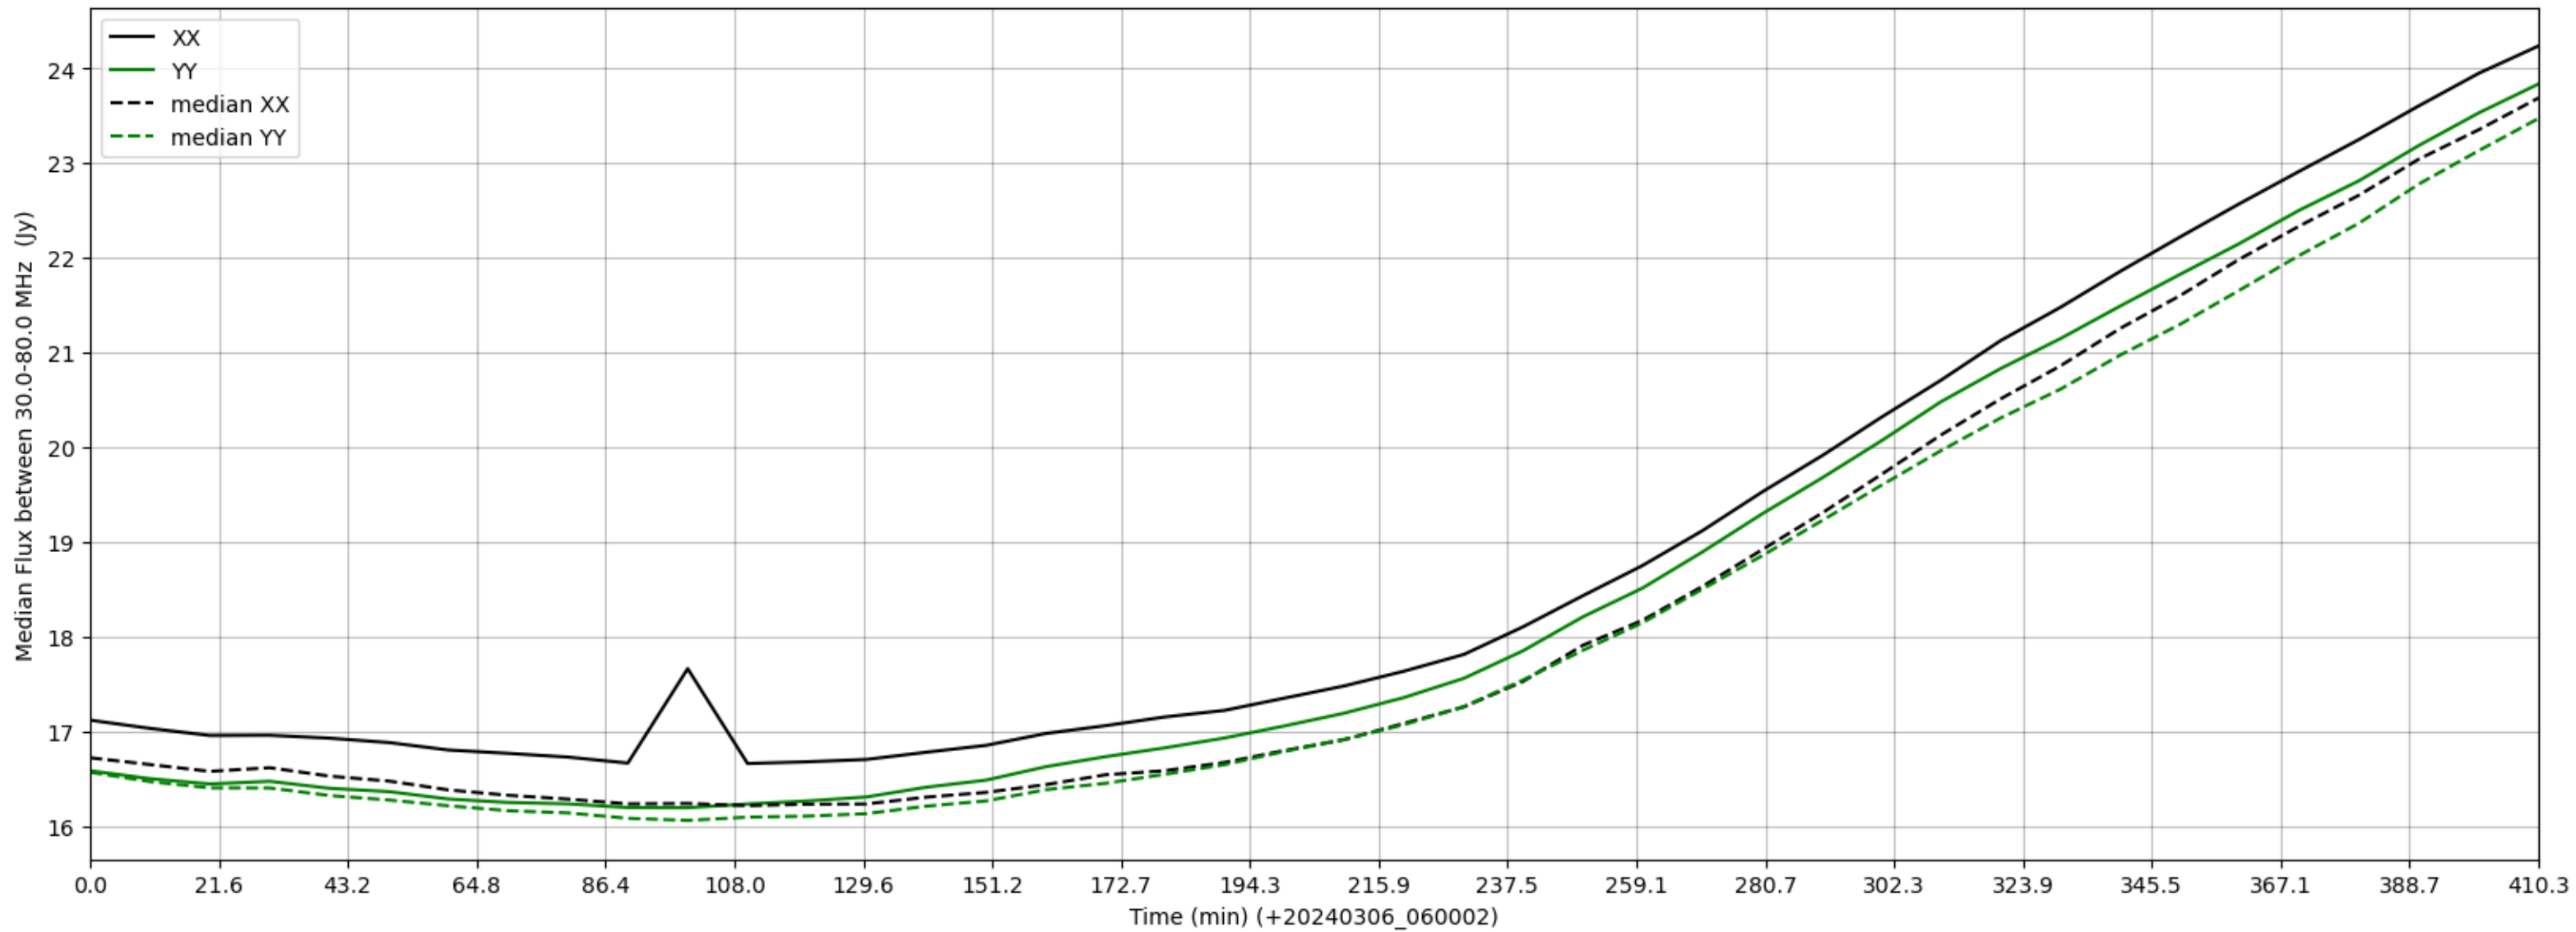

LWA236 - Correlator# 308 - XX FLAGS:Good - YY FLAGS:Good

LWA235 - Correlator# 309 - XX FLAGS:Good - YY FLAGS:Good

LWA238 - Correlator# 310 - XX FLAGS:Good - YY FLAGS:Good

LWA237 - Correlator# 311 - XX FLAGS:Good - YY FLAGS:Good