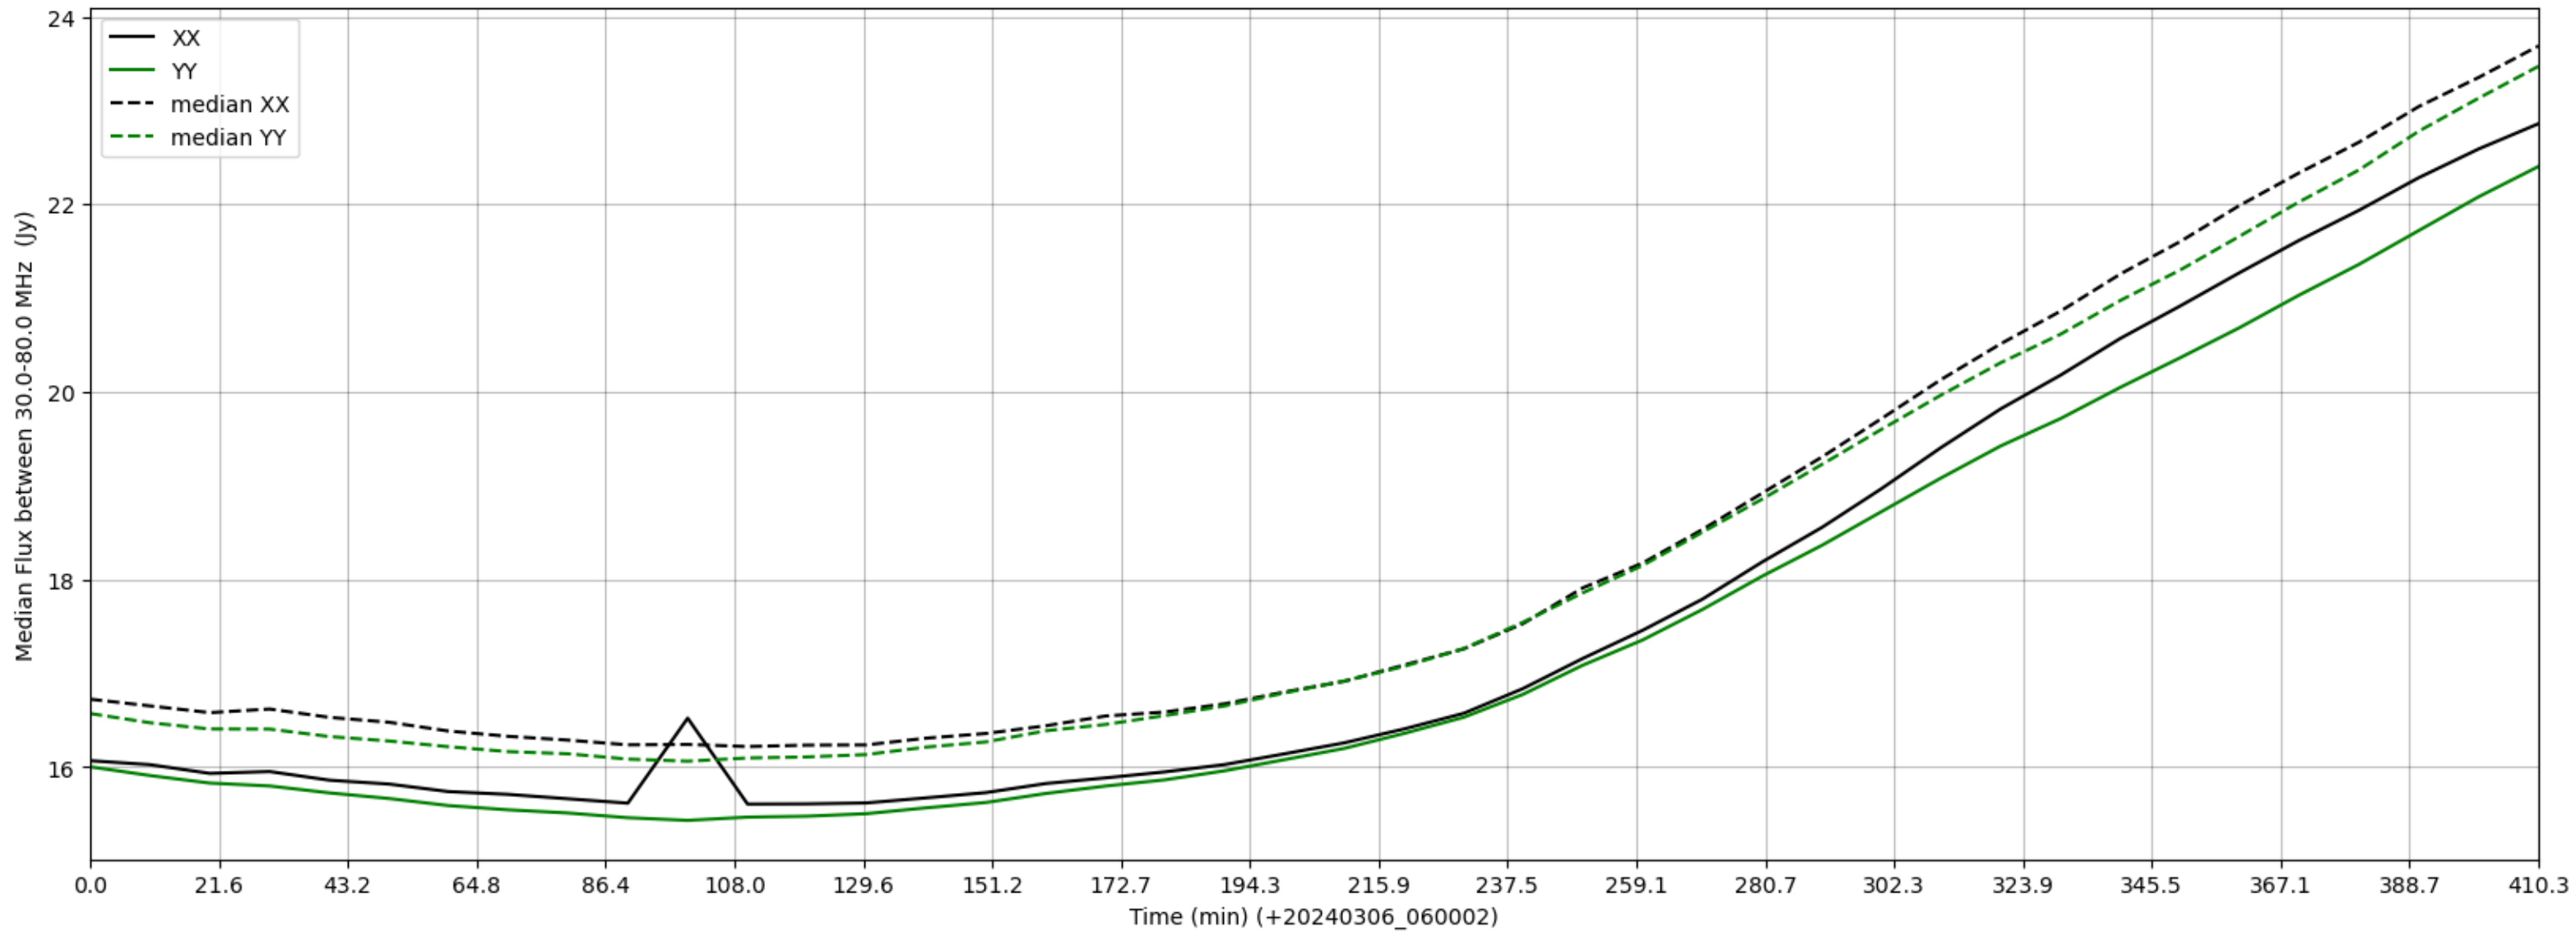

LWA218 - Correlator# 332 - XX FLAGS:Good - YY FLAGS:Good

LWA217 - Correlator# 333 - XX FLAGS:Good - YY FLAGS:Good

LWA221 - Correlator# 334 - XX FLAGS:Good - YY FLAGS:Good

LWA219 - Correlator# 335 - XX FLAGS:Good - YY FLAGS:Good