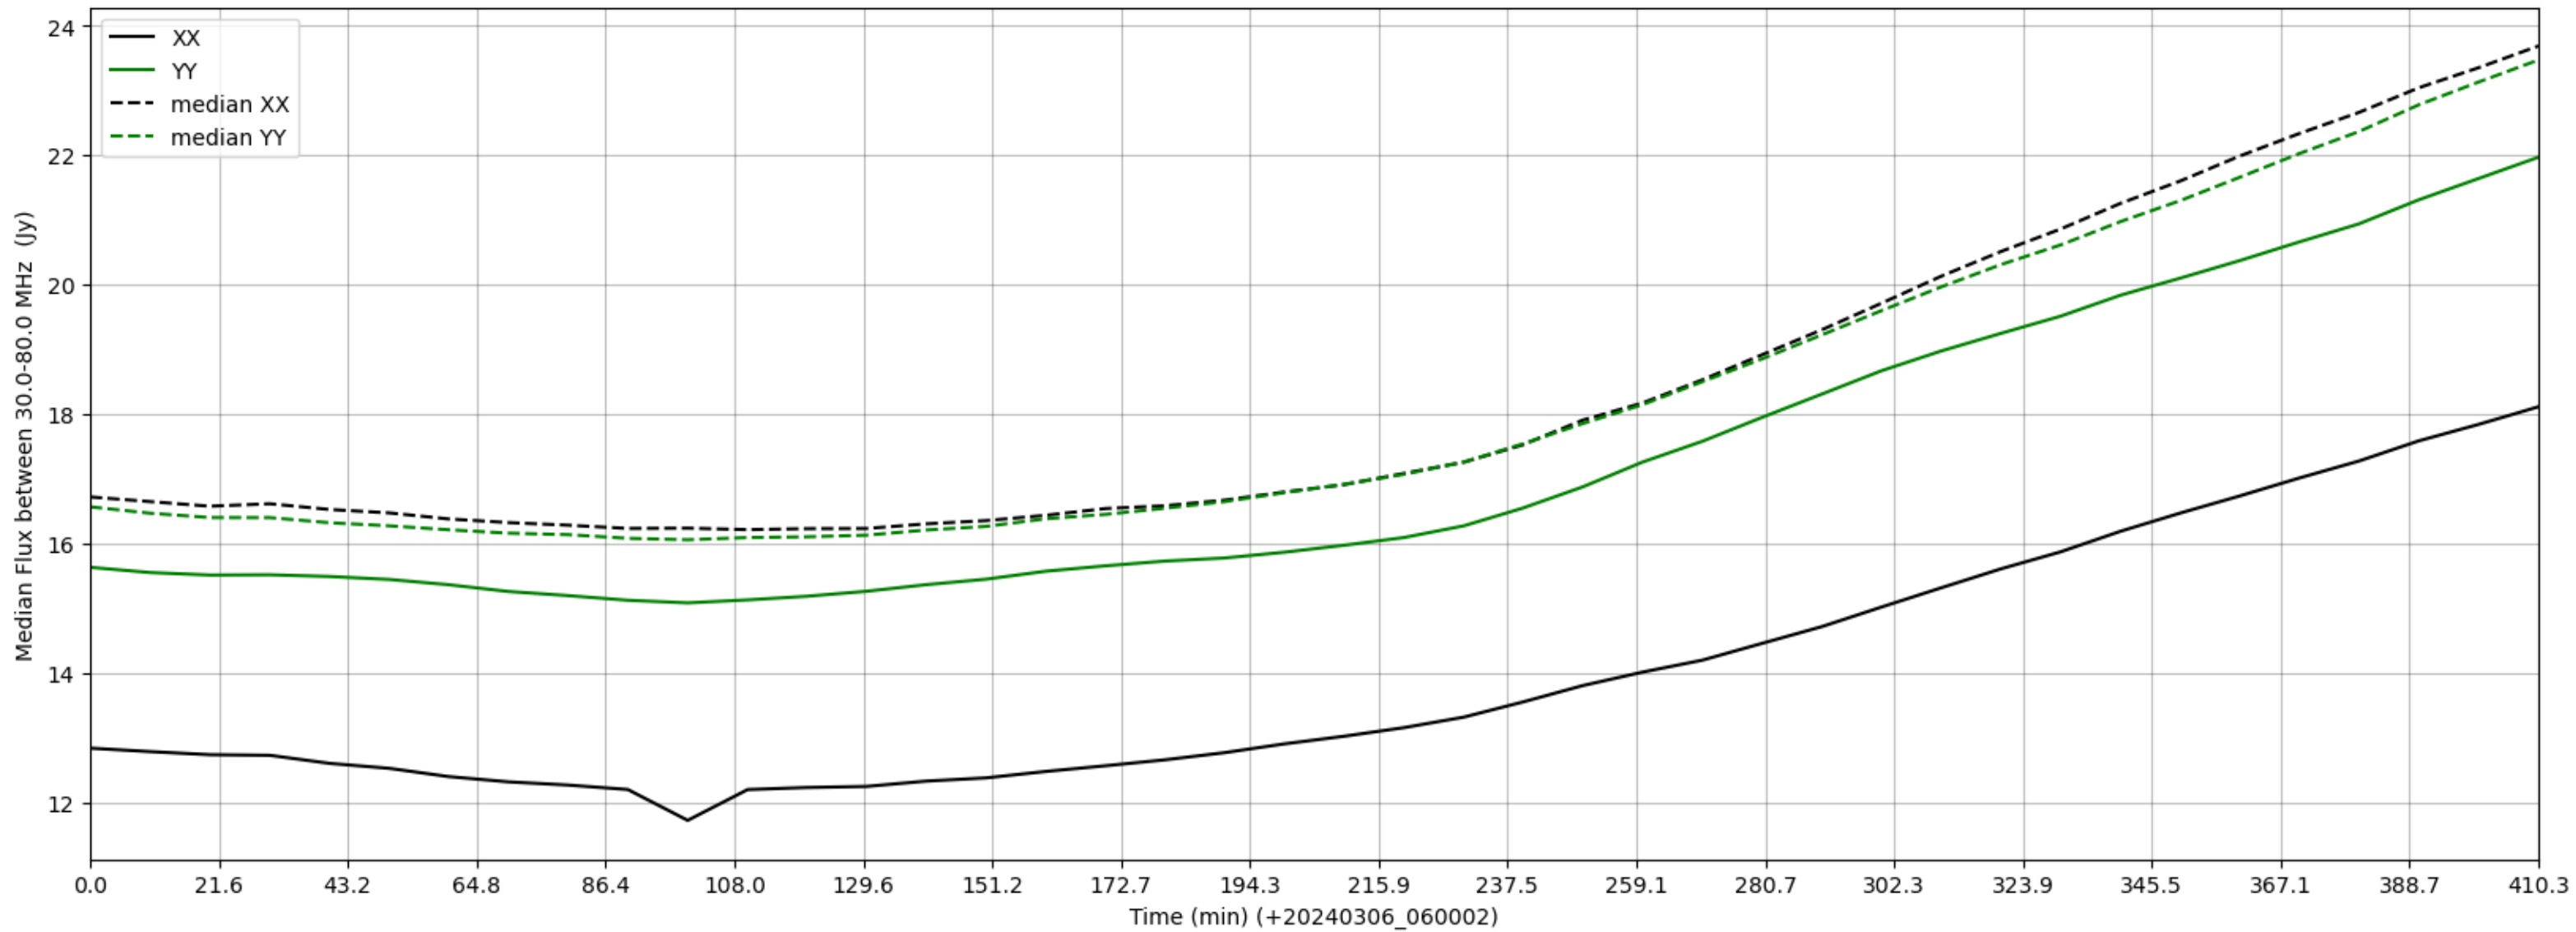

LWA274 - Correlator# 091 - XX FLAGS:Good - YY FLAGS:Good

LWA275 - Correlator# 090 - XX FLAGS:Good - YY FLAGS:Good