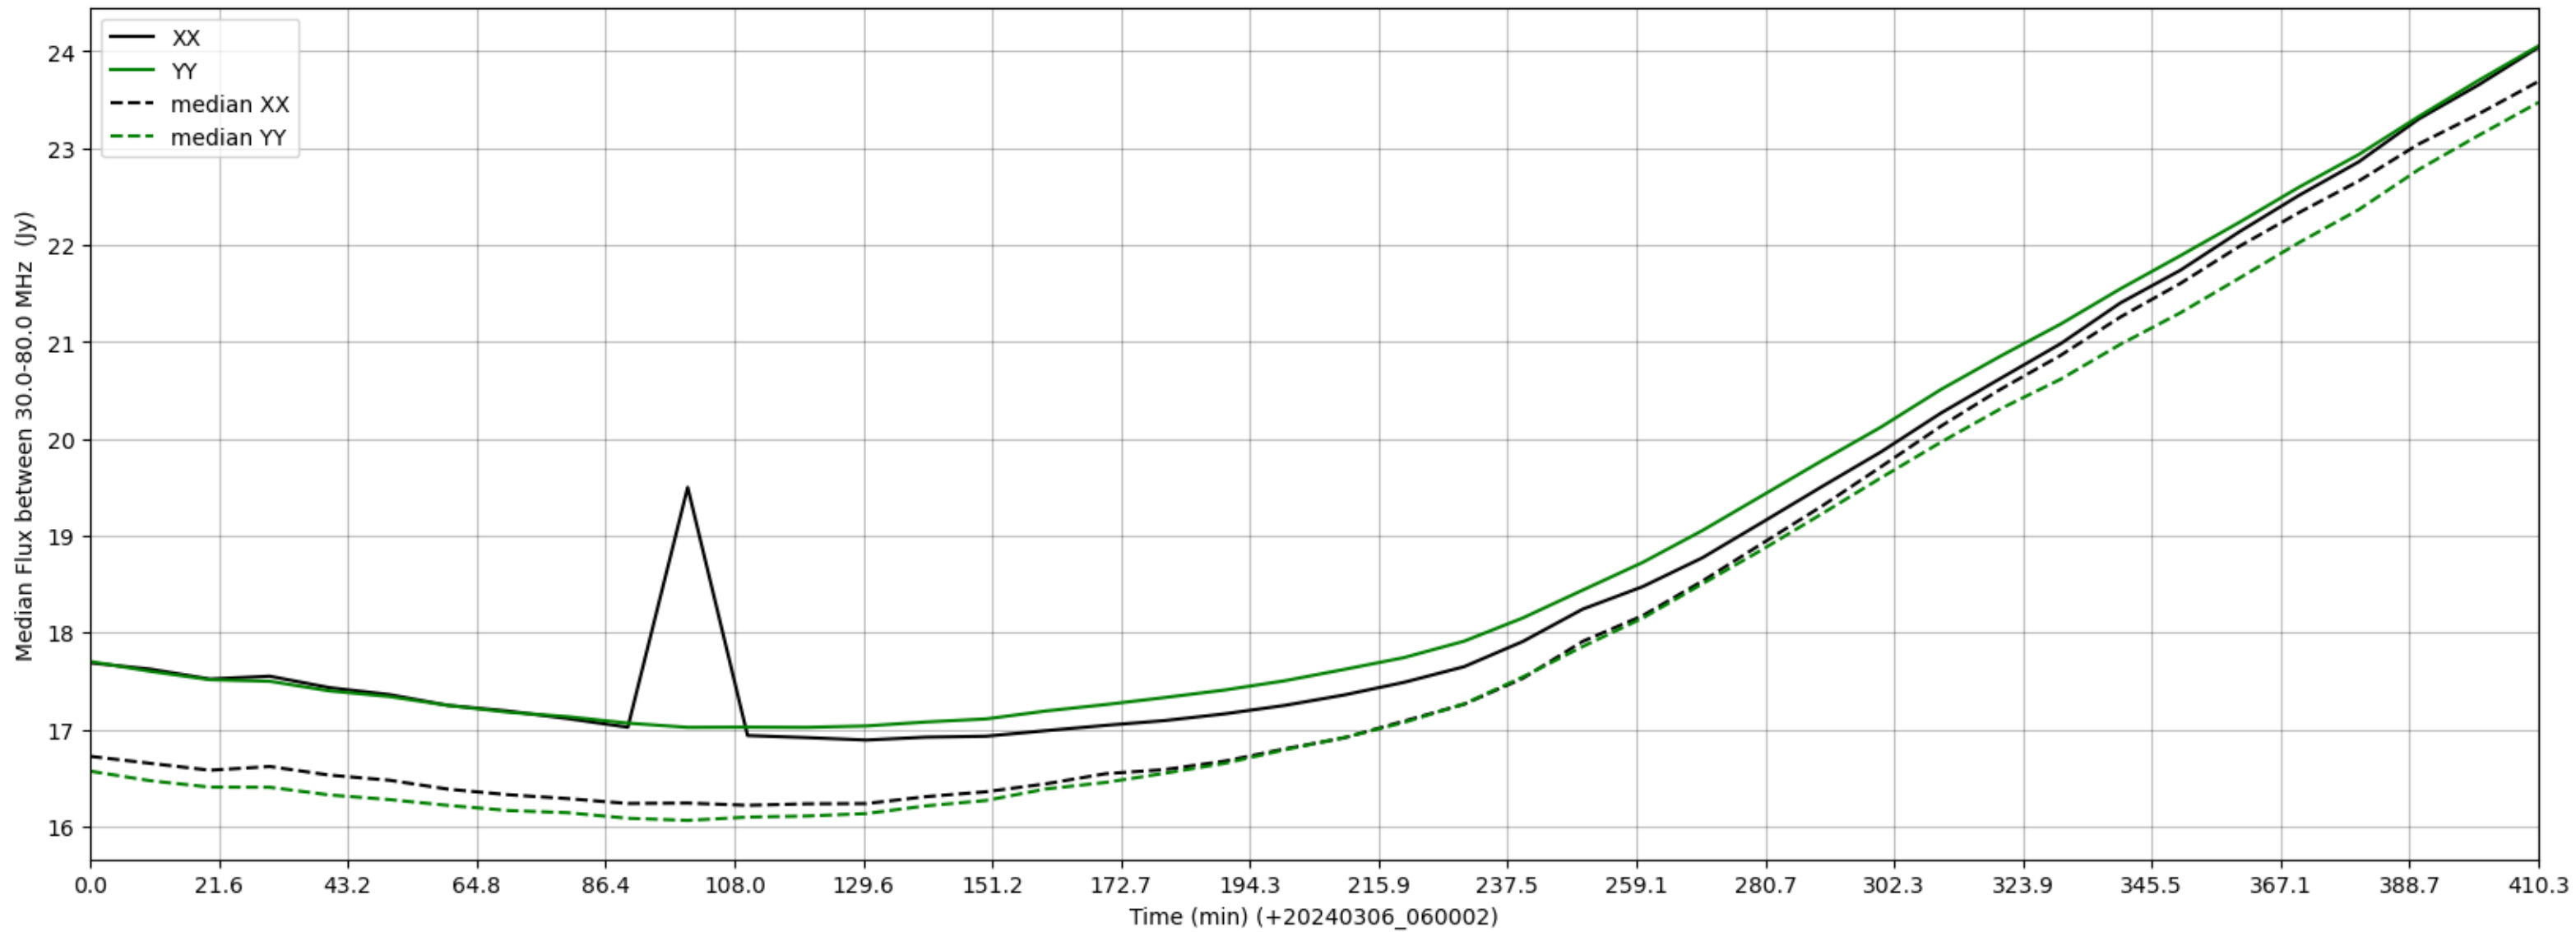

LWA014 - Correlator# 099 - XX FLAGS:Good - YY FLAGS:Good

LWA015 - Correlator# 098 - XX FLAGS:Good - YY FLAGS:Good