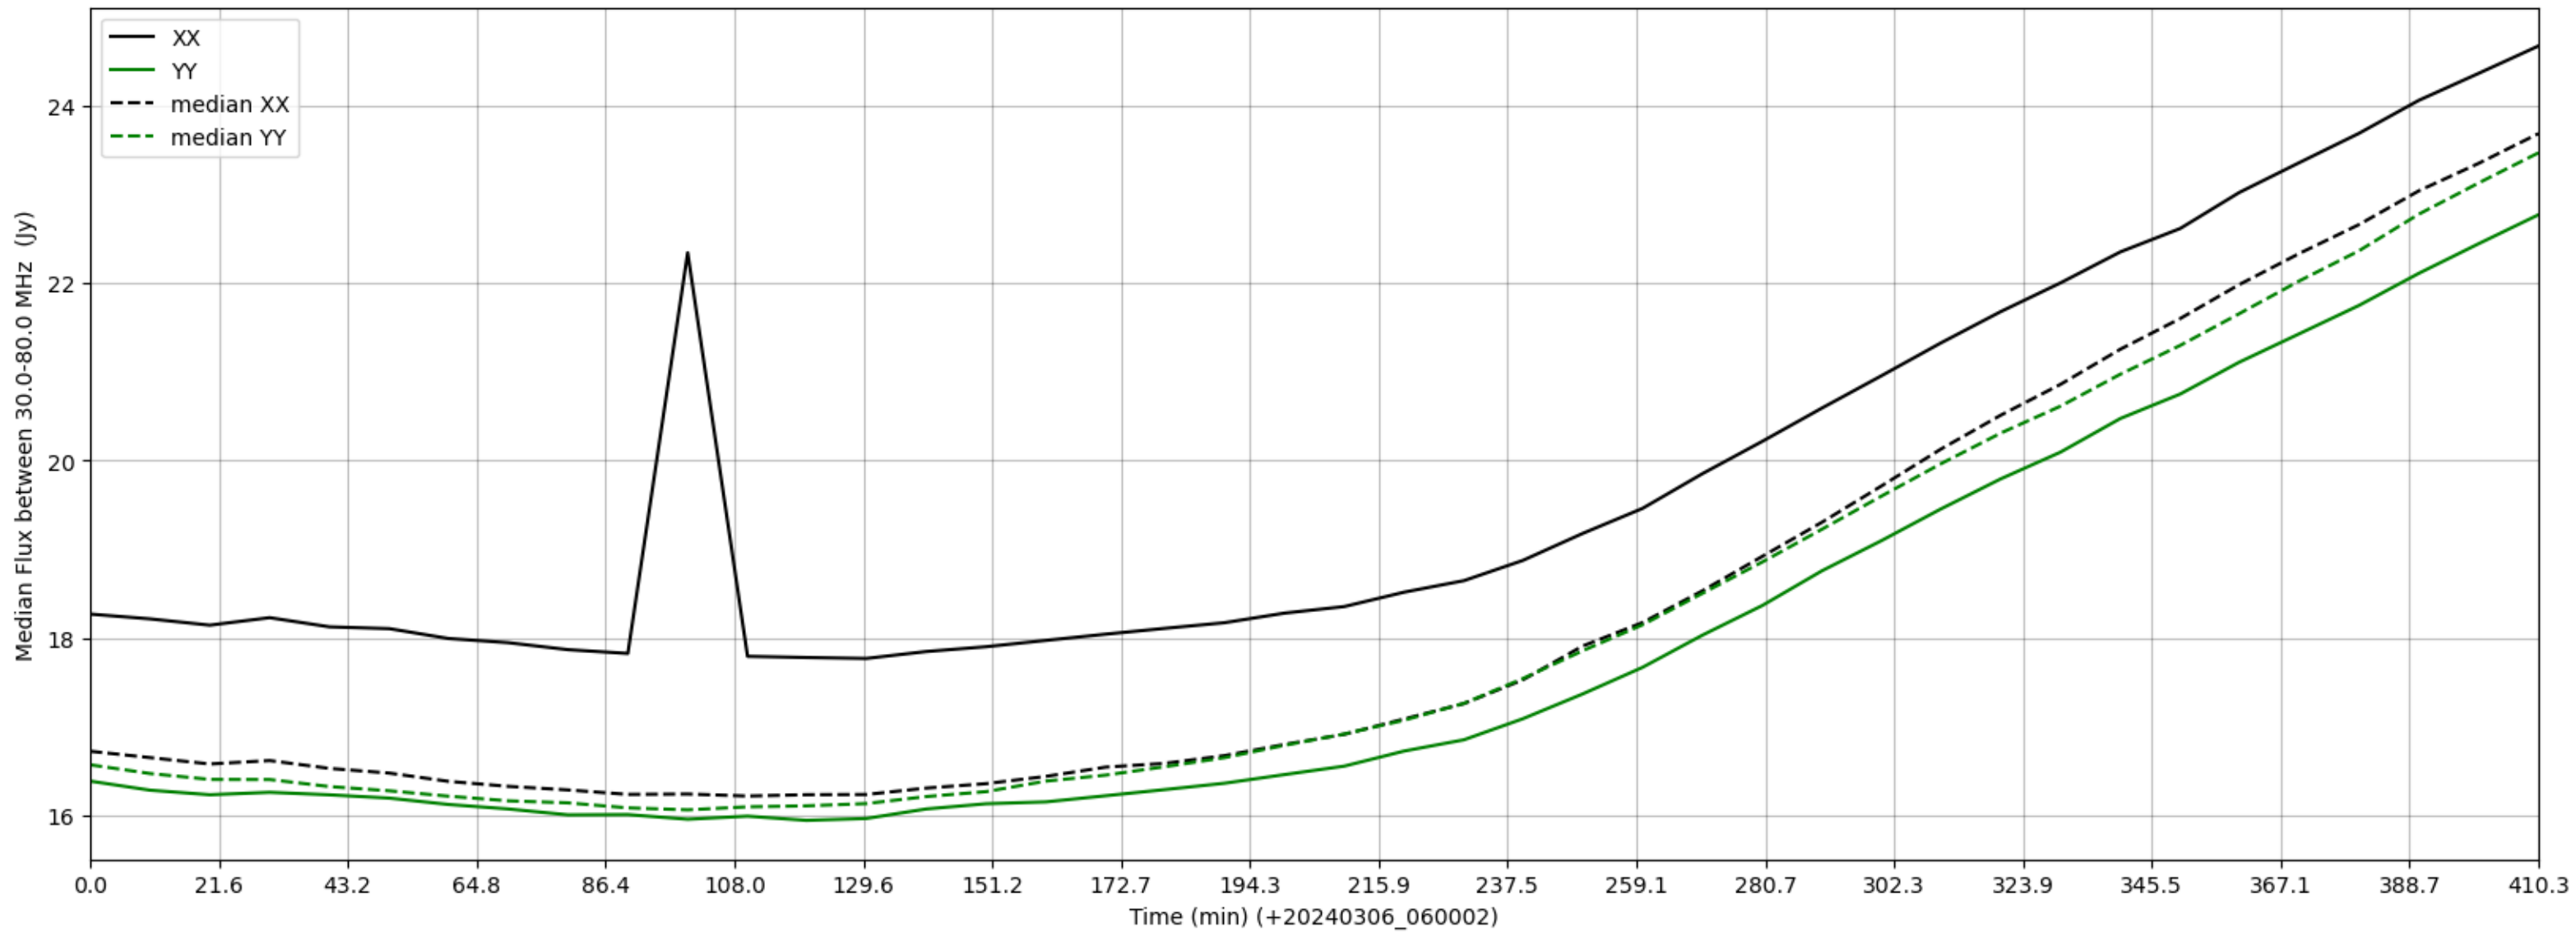

LWA065 - Correlator# 165 - XX FLAGS:Good - YY FLAGS:Good

LWA066 - Correlator# 164 - XX FLAGS:Good - YY FLAGS:Good