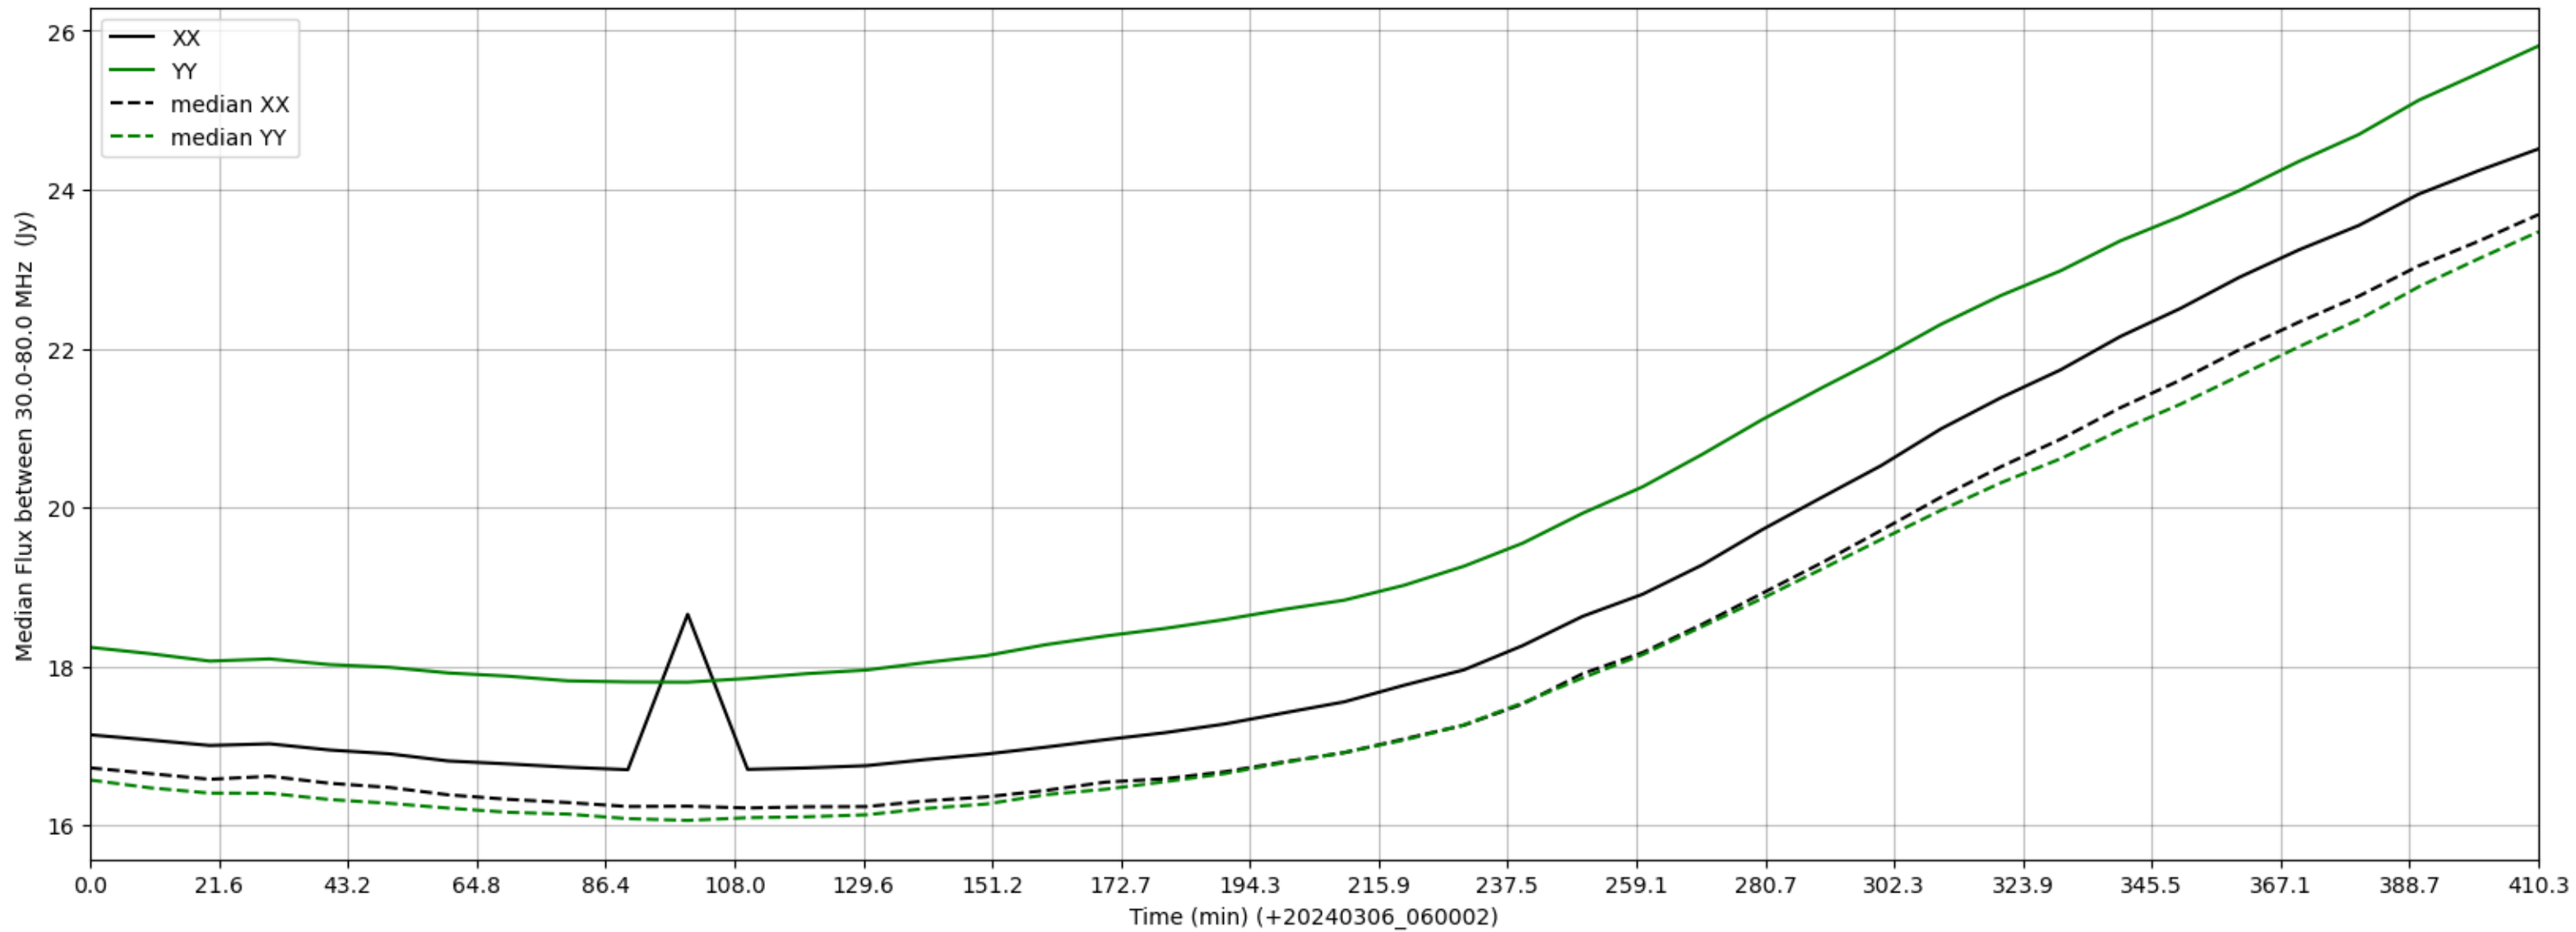

LWA193 - Correlator# 270 - XX FLAGS:Good - YY FLAGS:Good

LWA166 - Correlator# 269 - XX FLAGS:Good - YY FLAGS:Good