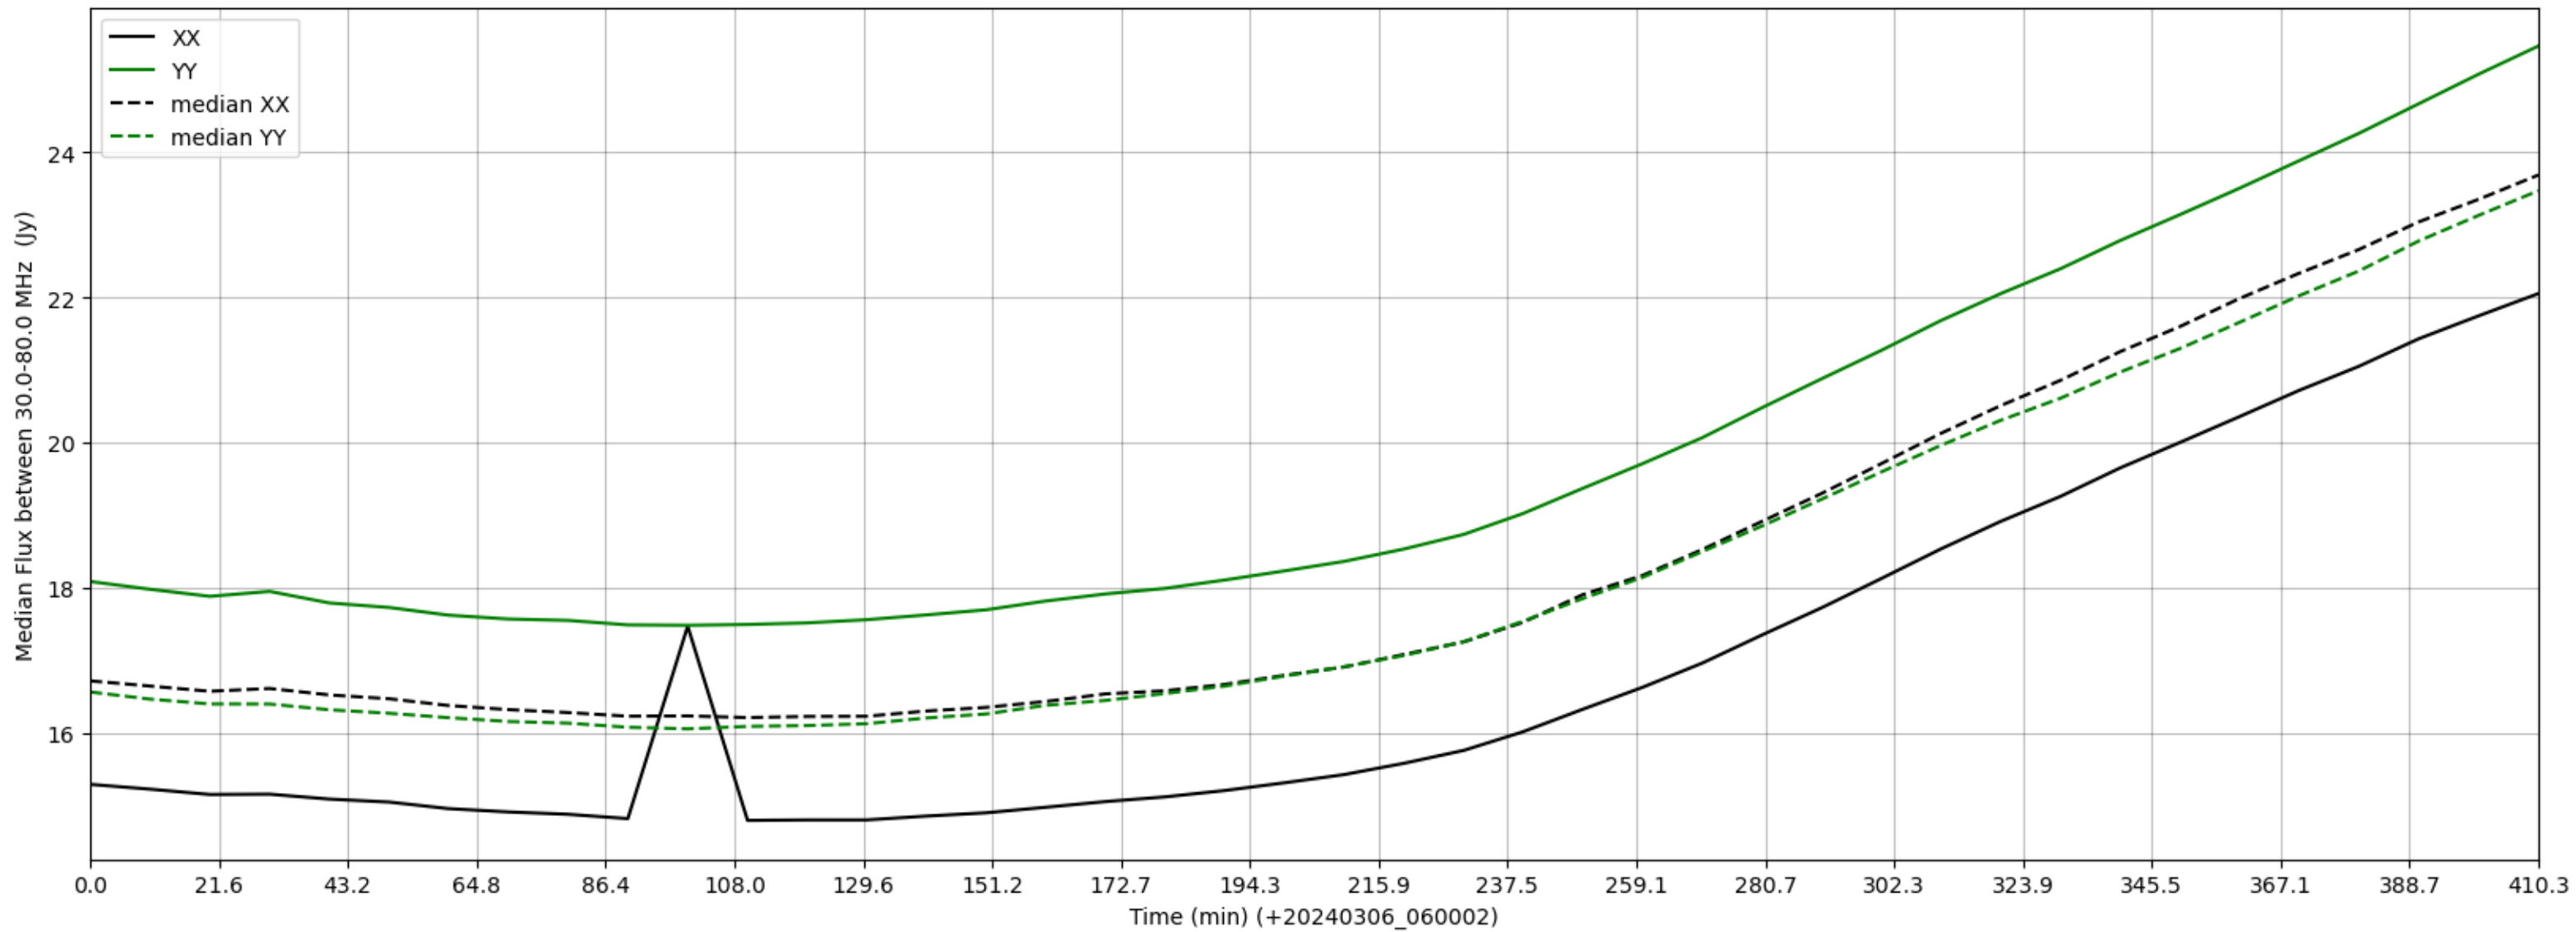

LWA044 - Correlator# 080 - XX FLAGS:Good - YY FLAGS:Good

LWA043 - Correlator# 081 - XX FLAGS:Good - YY FLAGS:Good

LWA046 - Correlator# 082 - XX FLAGS:Good - YY FLAGS:Good

LWA045 - Correlator# 083 - XX FLAGS:Good - YY FLAGS:Good