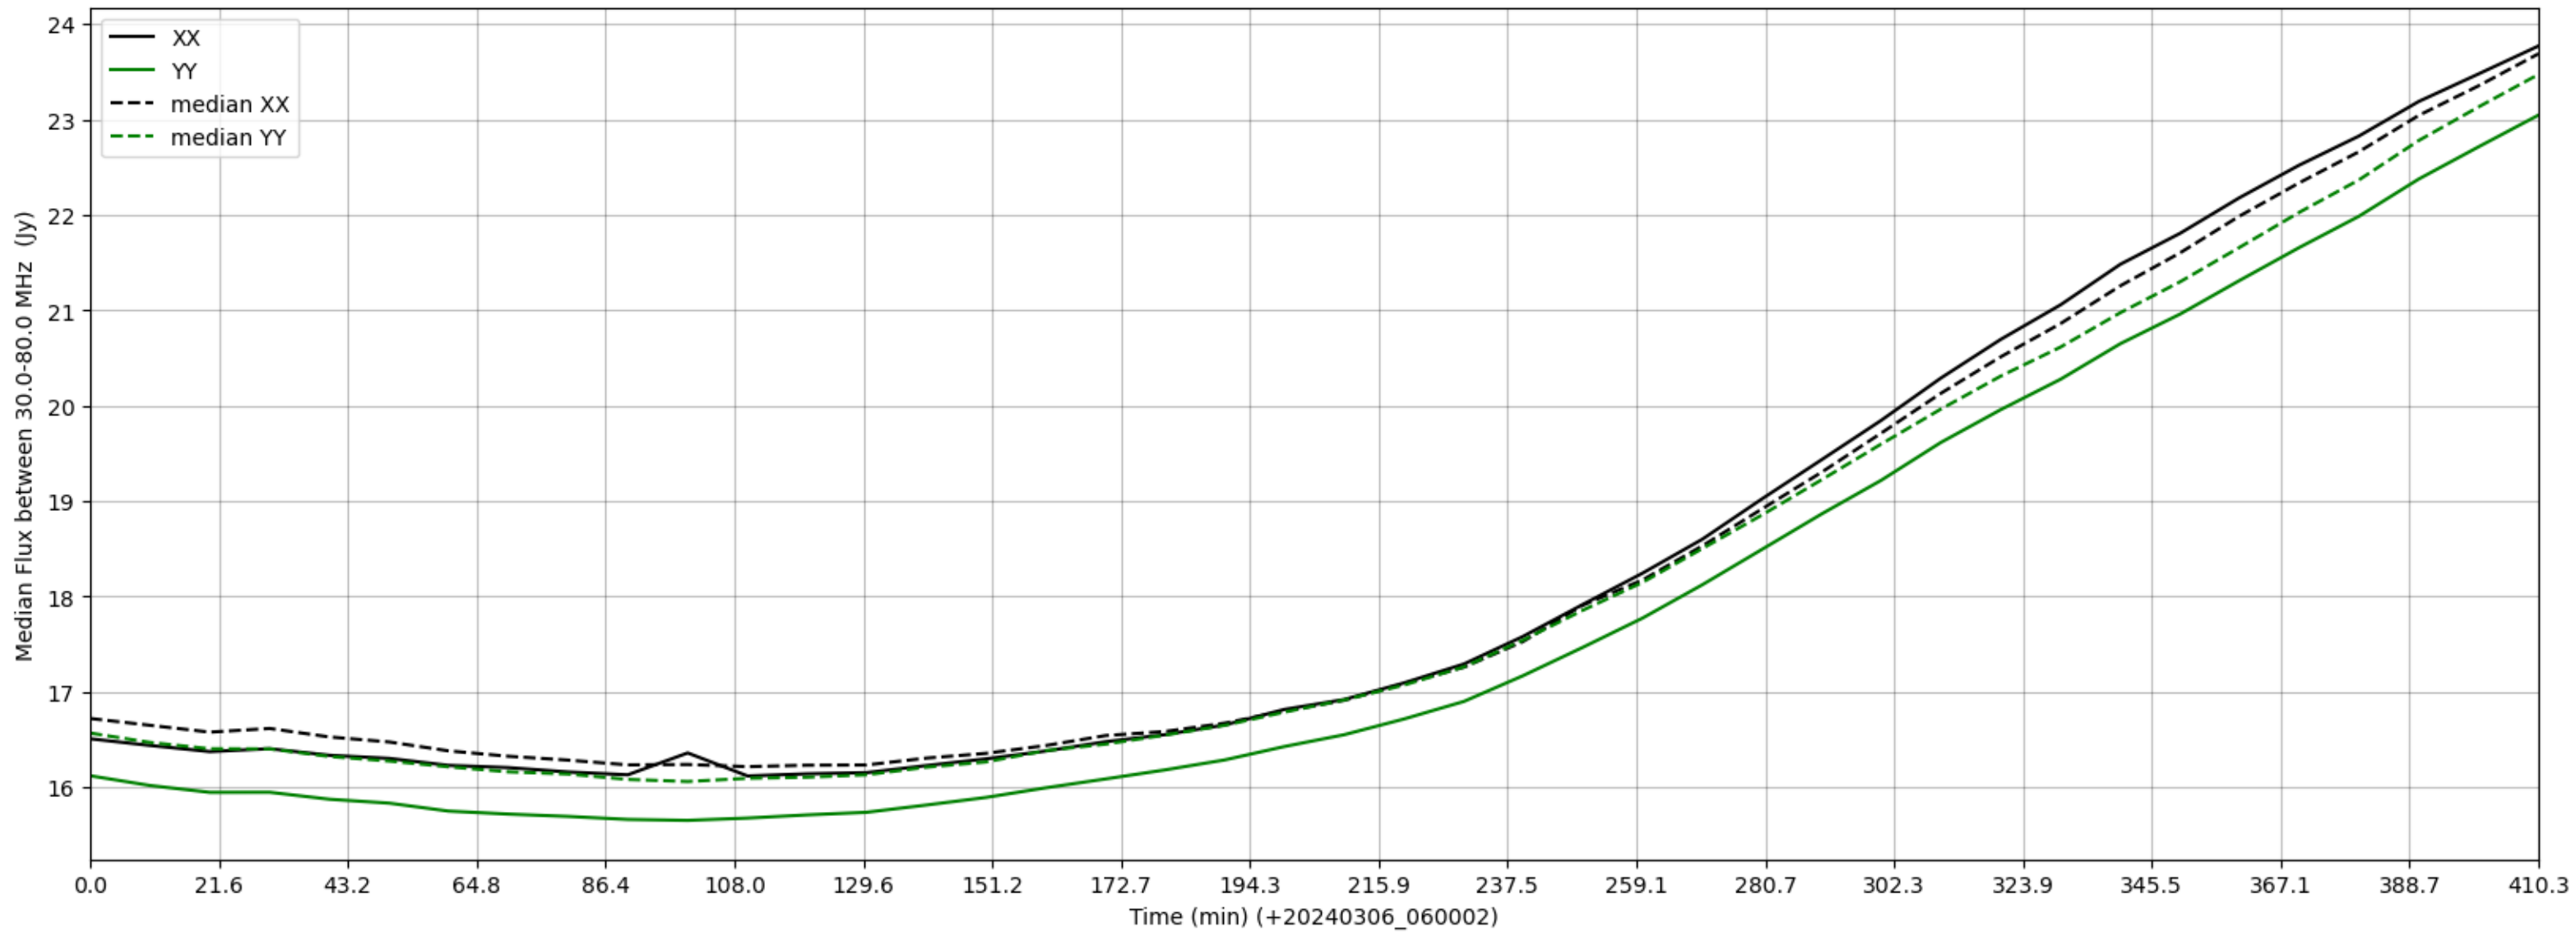

LWA155 - Correlator# 232 - XX FLAGS:Good - YY FLAGS:Good

LWA181 - Correlator# 231 - XX FLAGS:Good - YY FLAGS:Good