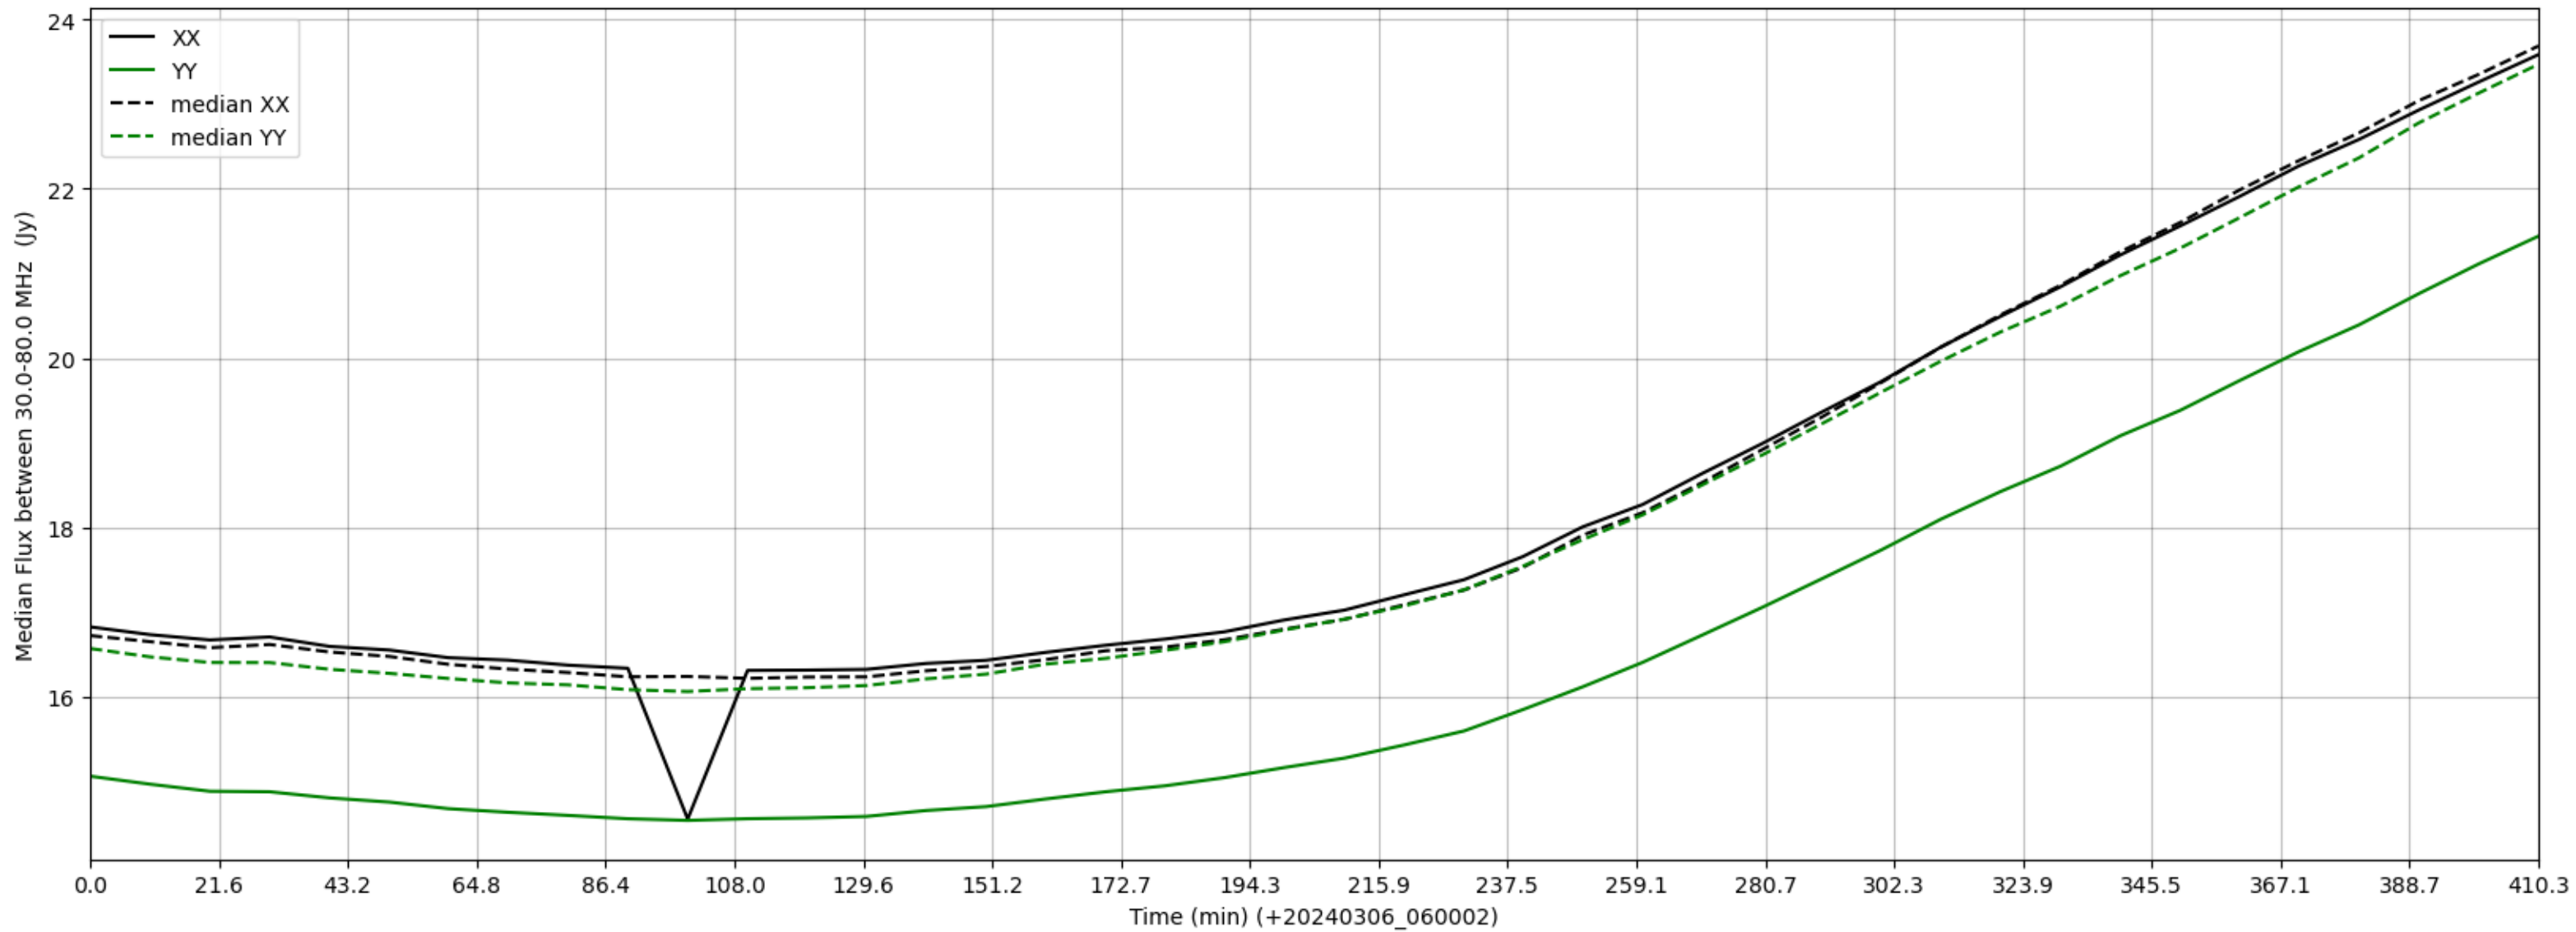

LWA159 - Correlator# 236 - XX FLAGS:LowFlux - YY FLAGS:Good

LWA158 - Correlator# 237 - XX FLAGS:Good - YY FLAGS:Good

LWA182 - Correlator# 238 - XX FLAGS:Good - YY FLAGS:Good

LWA160 - Correlator# 239 - XX FLAGS:Good - YY FLAGS:Good