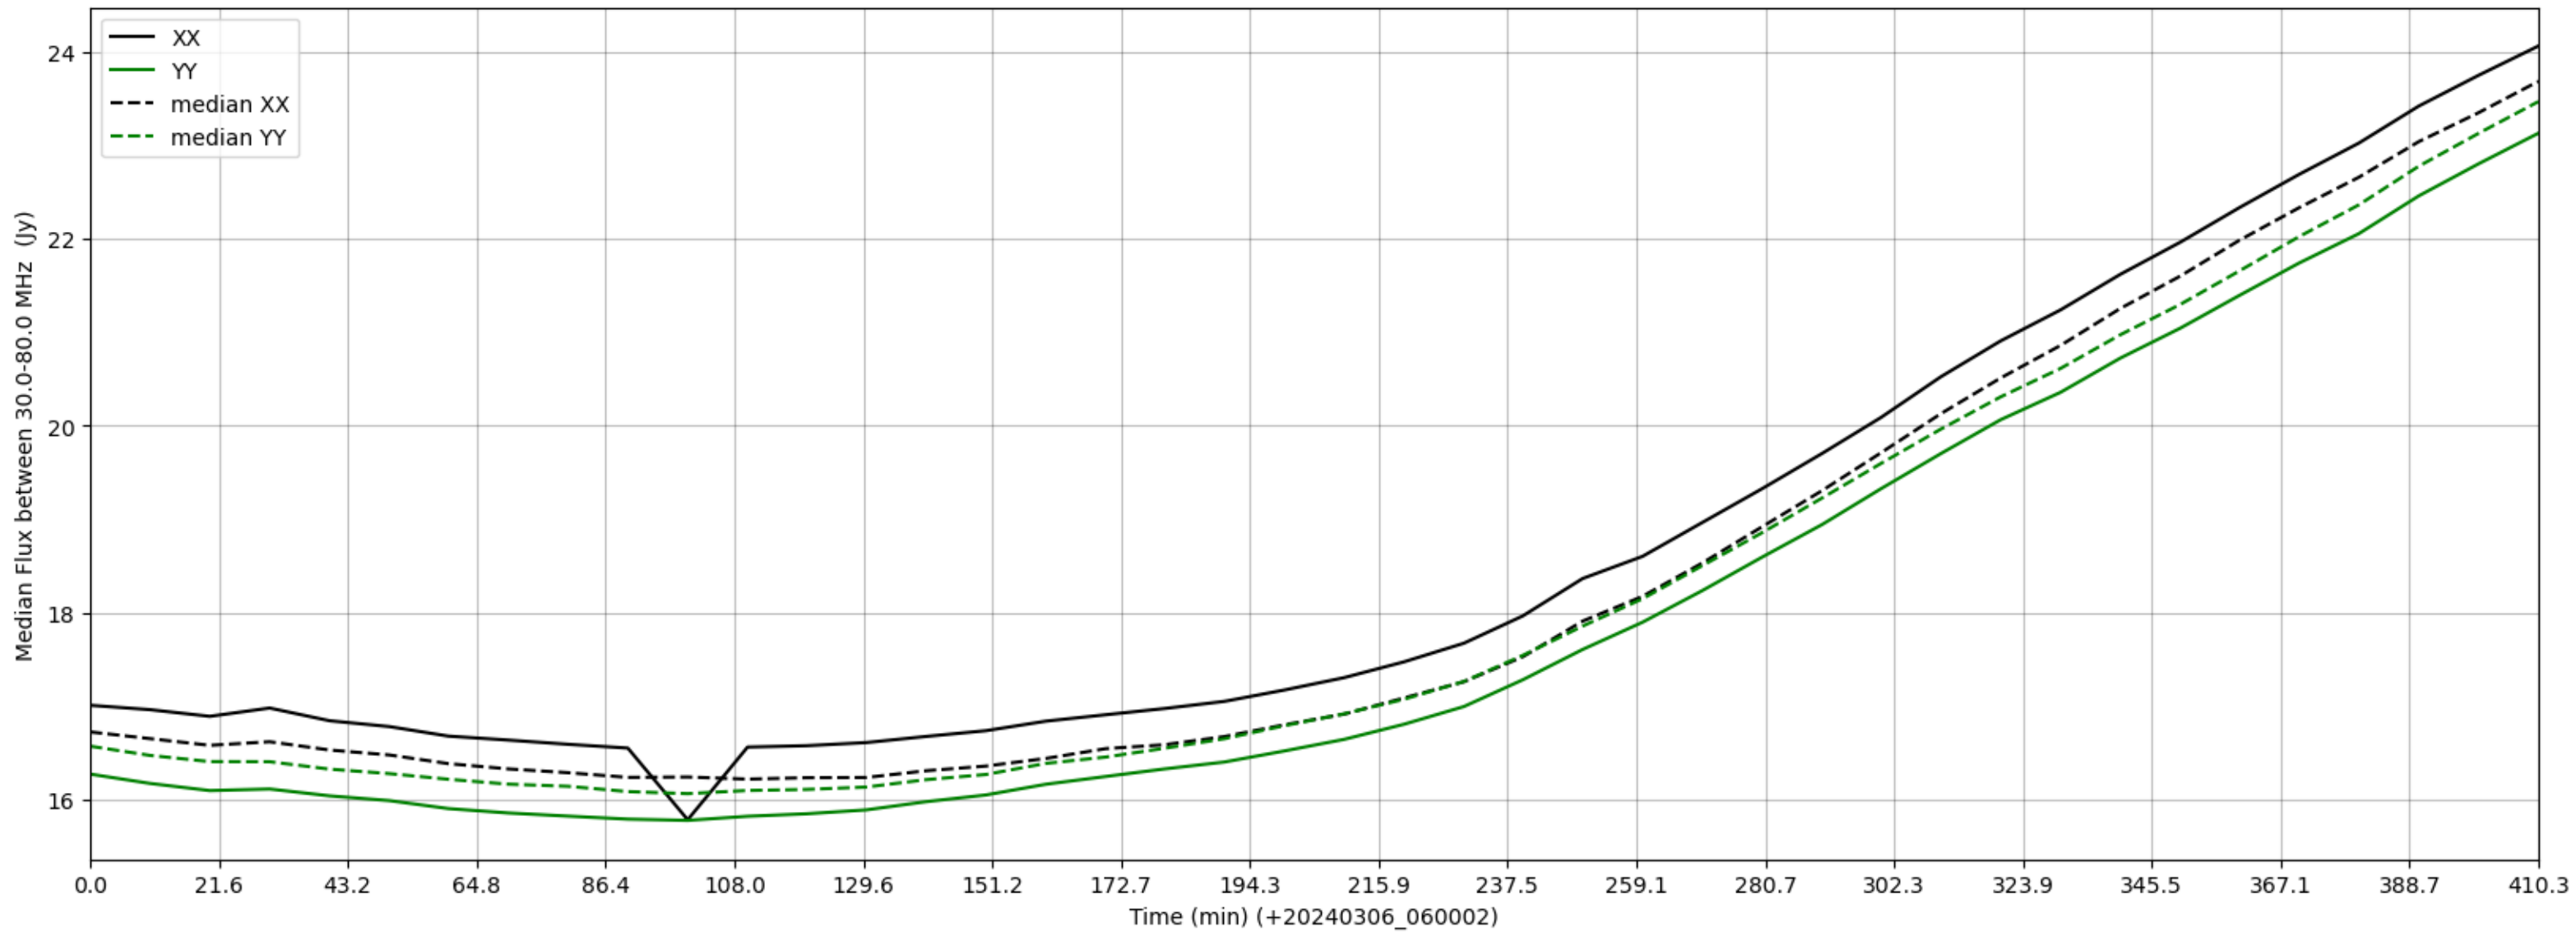

LWA250 - Correlator# 345 - XX FLAGS:Good - YY FLAGS:Good

LWA251 - Correlator# 344 - XX FLAGS:Good - YY FLAGS:Good