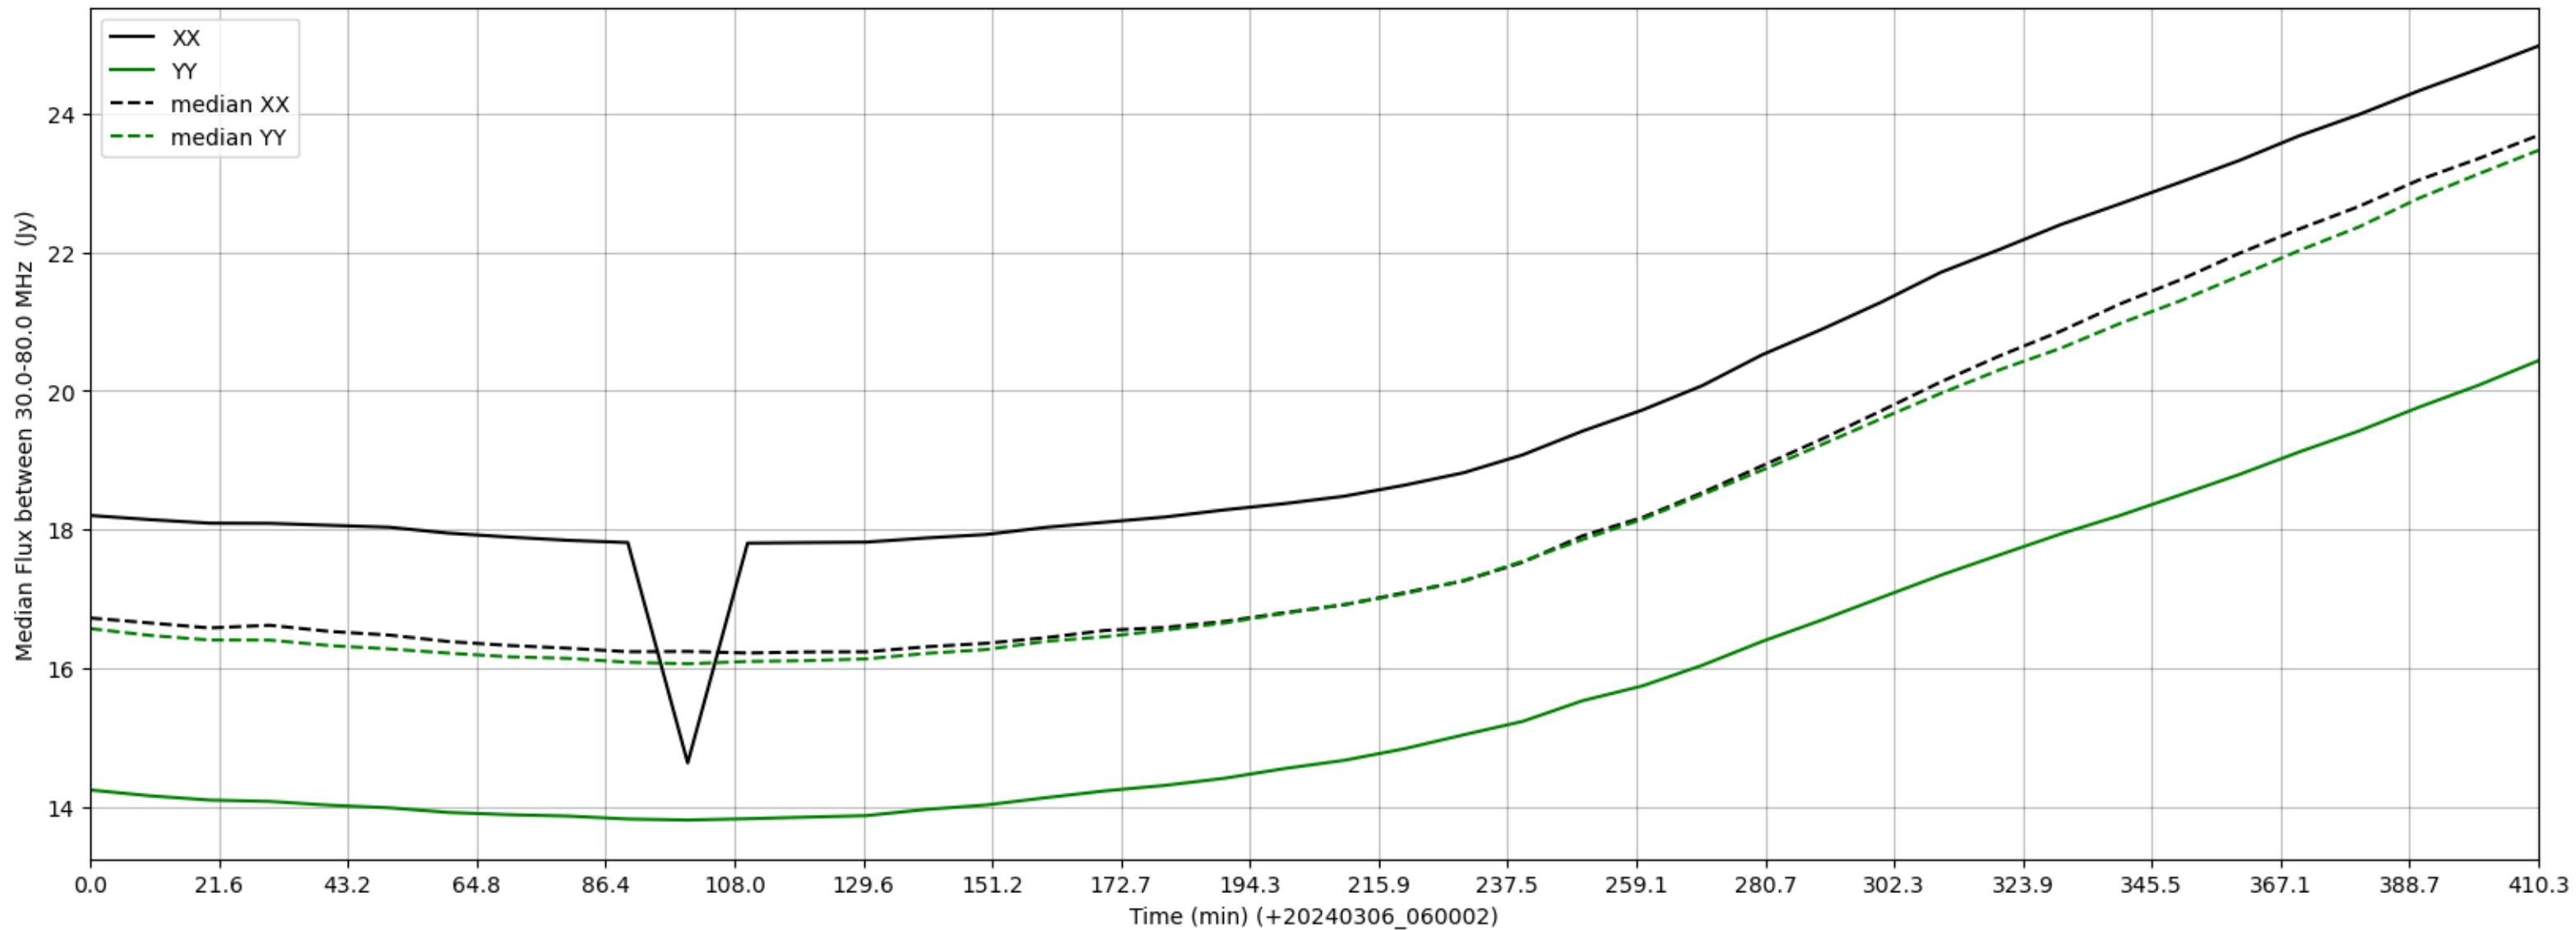

LWA314 - Correlator# 021 - XX FLAGS:Good - YY FLAGS:LowFlux

LWA321 - Correlator# 020 - XX FLAGS:Good - YY FLAGS:Good