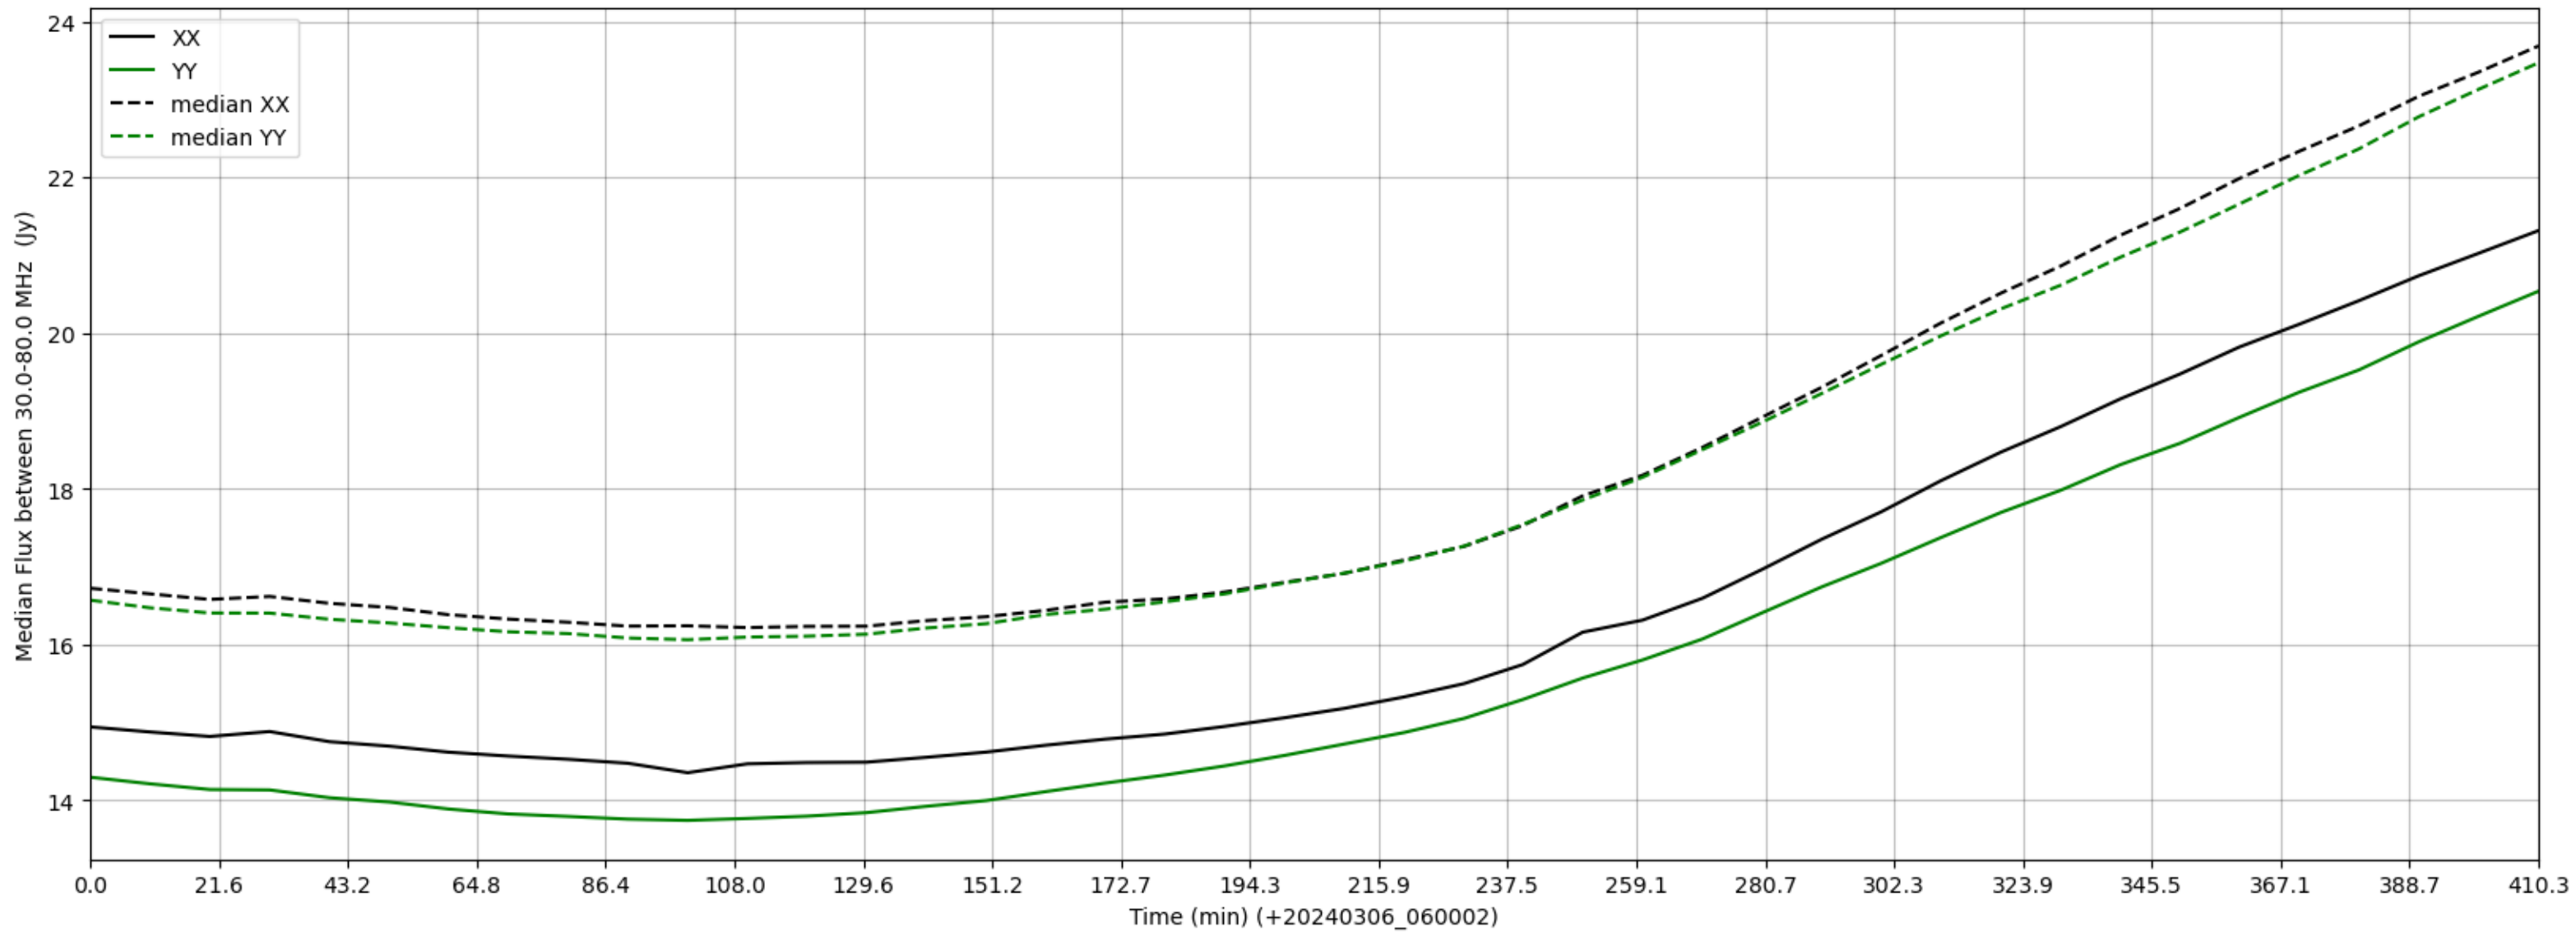

LWA302 - Correlator# 092 - XX FLAGS:BadSpecShape - YY FLAGS:BadSpecShape

LWA286 - Correlator# 093 - XX FLAGS:Good - YY FLAGS:Good

LWA363 - Correlator# 094 - XX FLAGS:Good - YY FLAGS:Good

LWA323 - Correlator# 095 - XX FLAGS:Good - YY FLAGS:Good