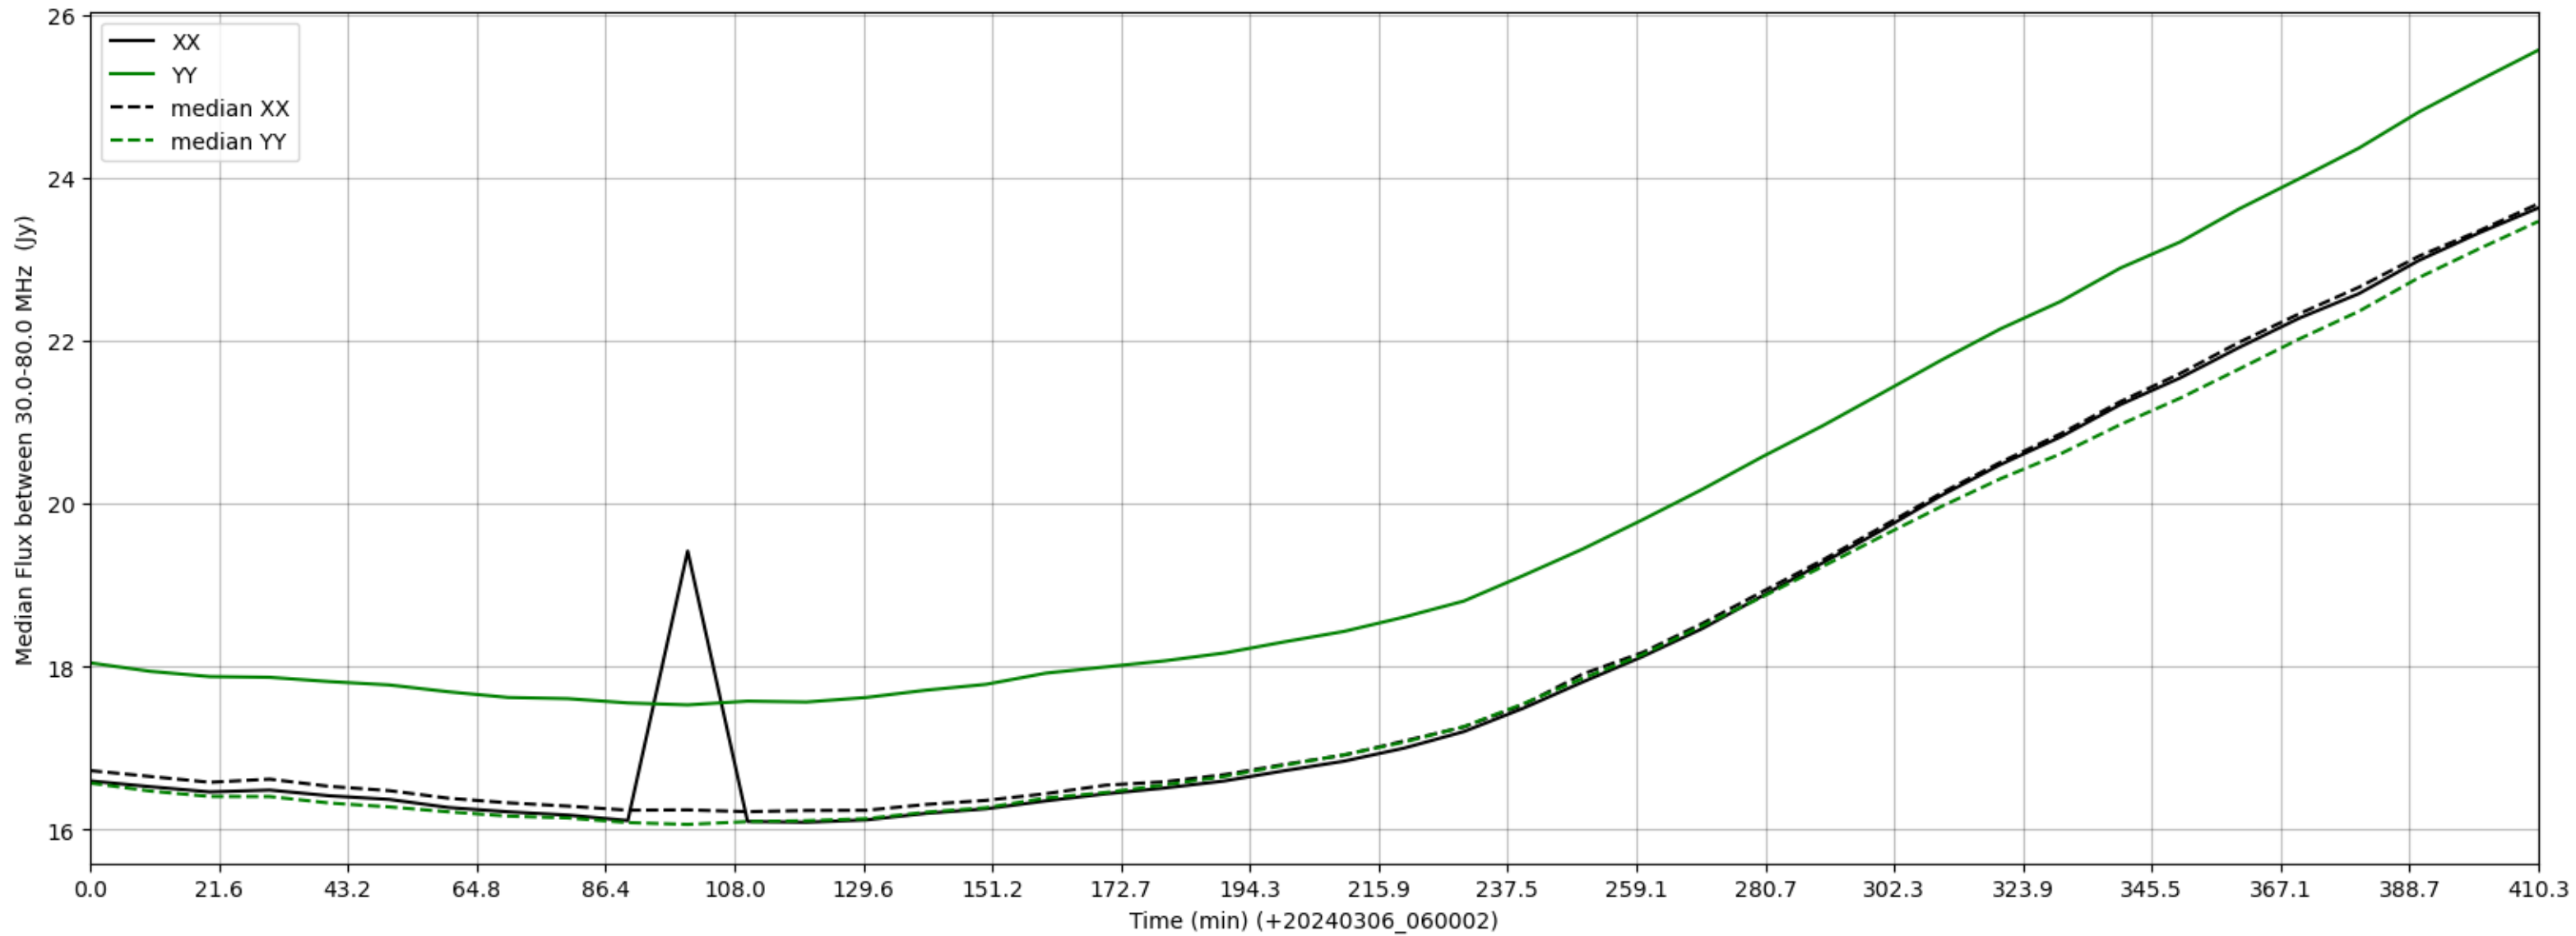

LWA195 - Correlator# 272 - XX FLAGS:Good - YY FLAGS:Good

LWA194 - Correlator# 273 - XX FLAGS:Good - YY FLAGS:Good

LWA197 - Correlator# 274 - XX FLAGS:Good - YY FLAGS:Good

LWA196 - Correlator# 275 - XX FLAGS:Good - YY FLAGS:Good