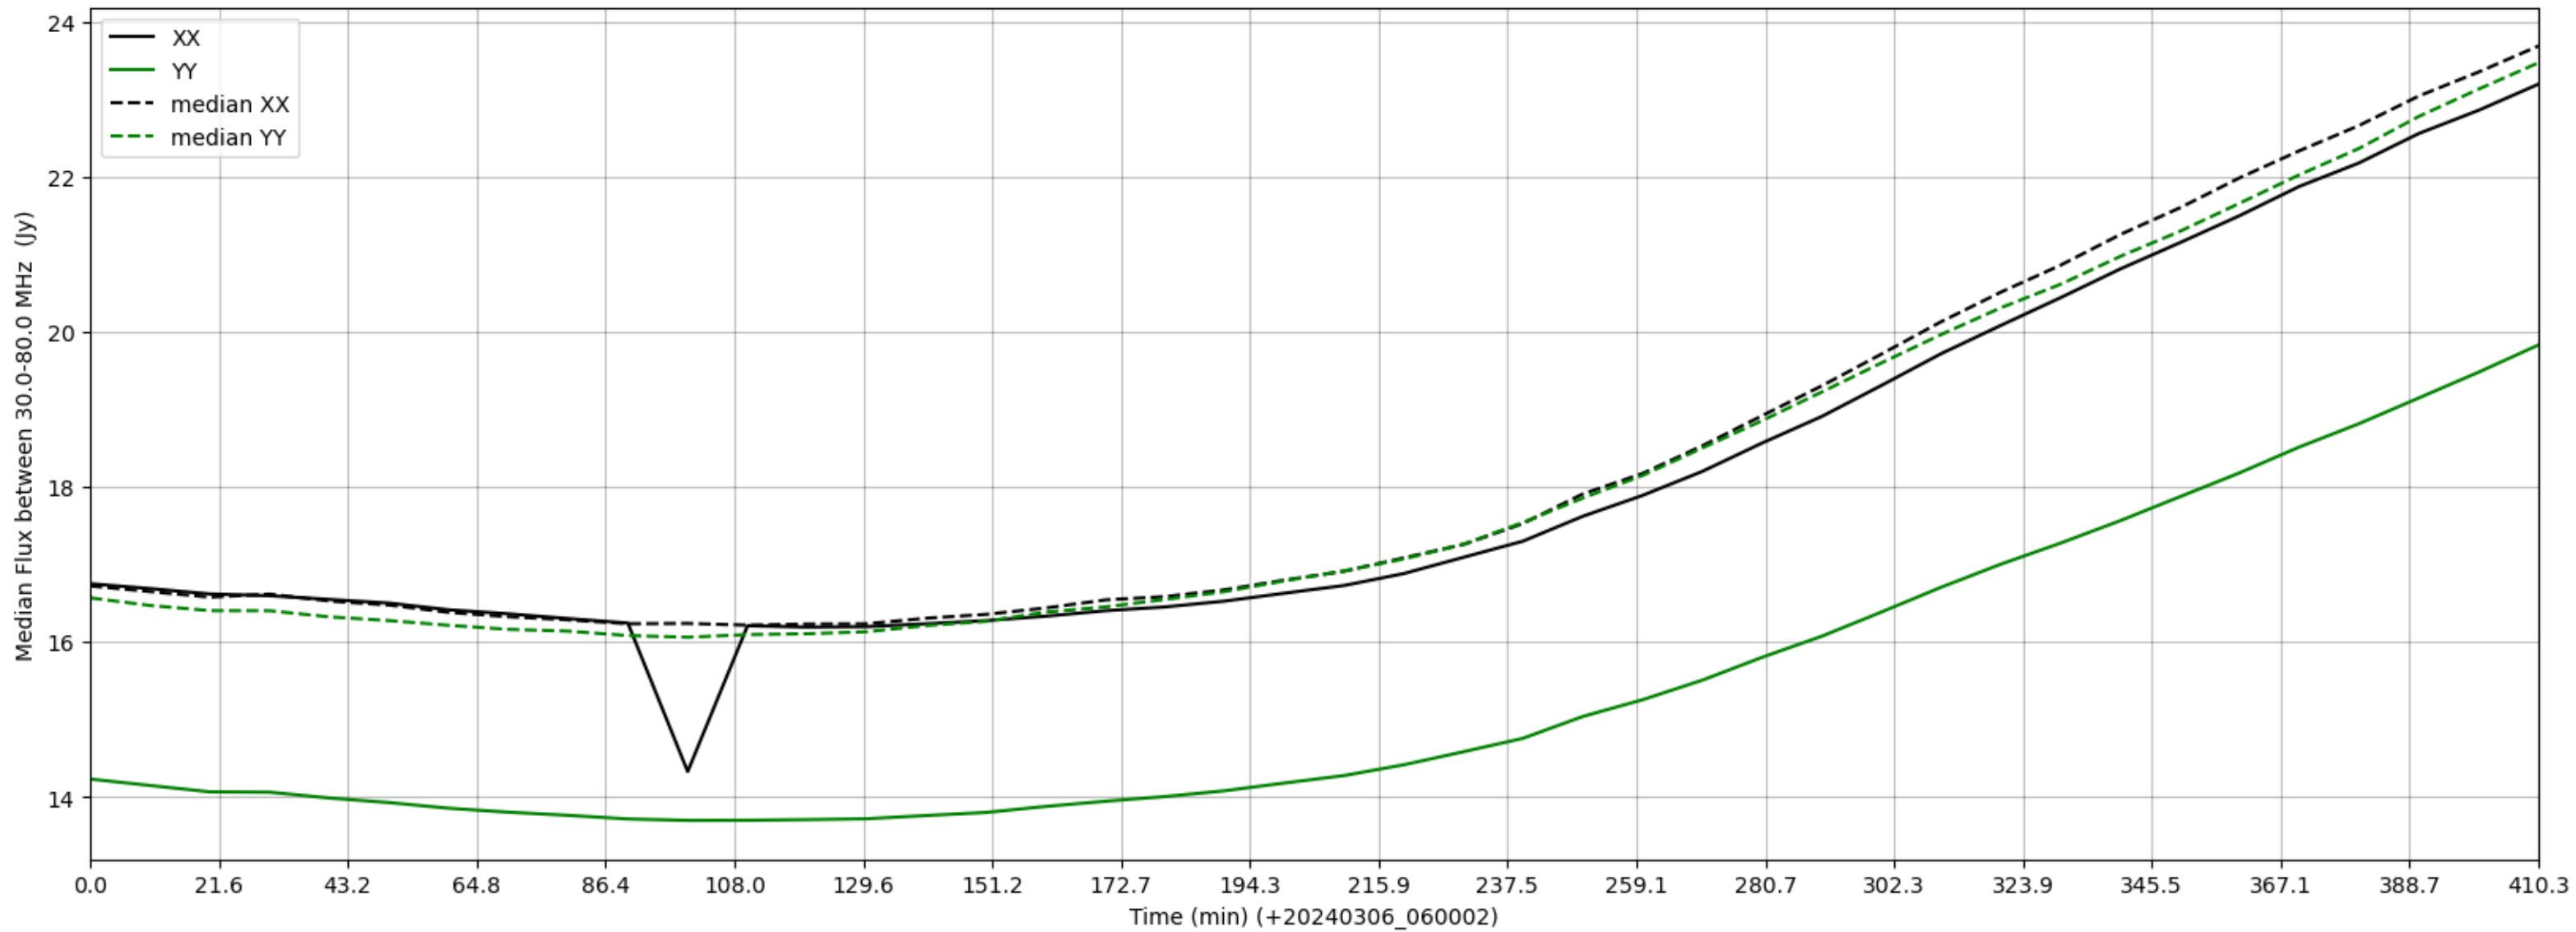

LWA258 - Correlator# 035 - XX FLAGS:BadSpecShape - YY FLAGS:Good

LWA260 - Correlator# 034 - XX FLAGS:Good - YY FLAGS:Good