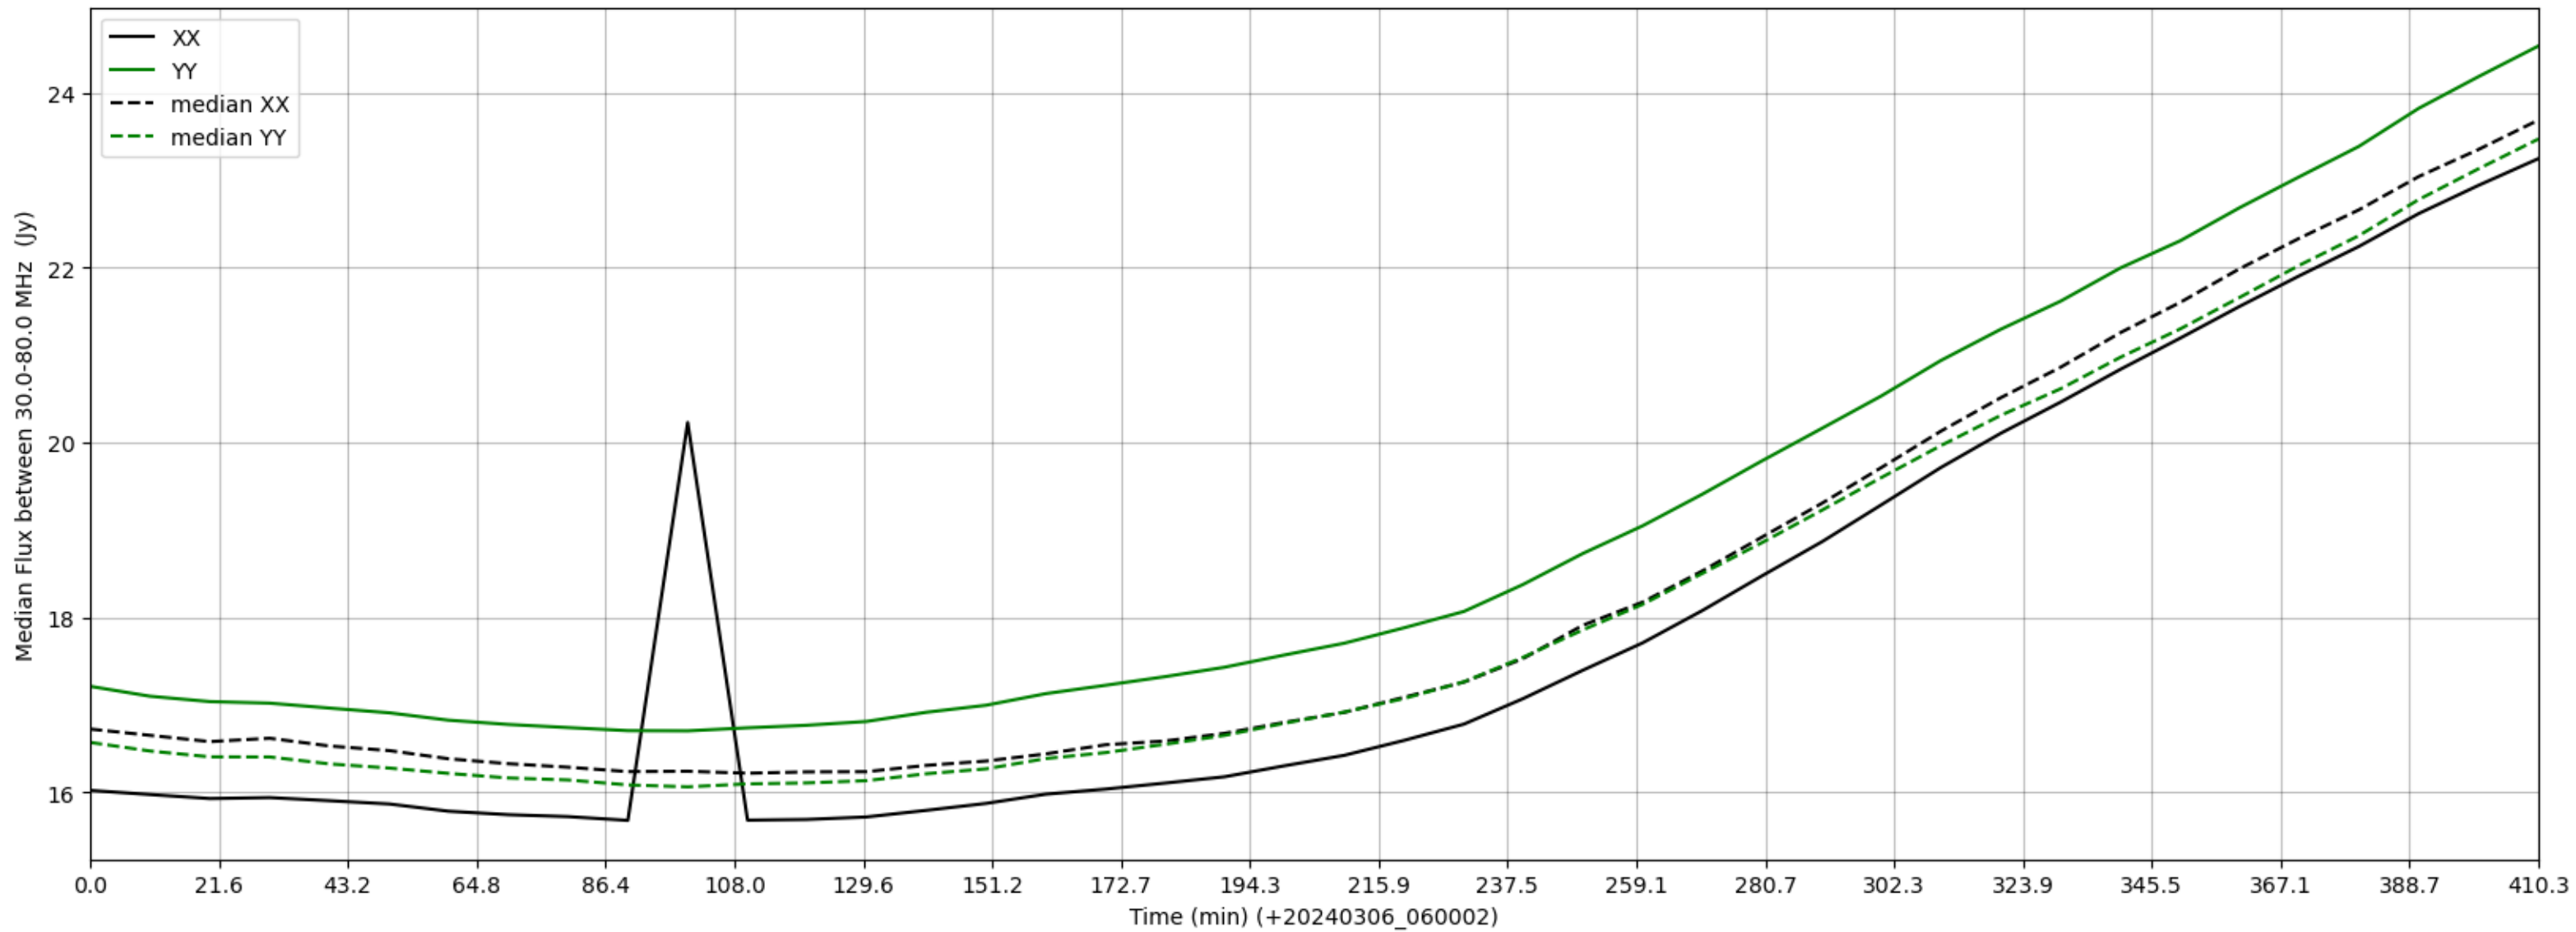

LWA225 - Correlator# 281 - XX FLAGS:Good - YY FLAGS:Good

LWA227 - Correlator# 280 - XX FLAGS:Good - YY FLAGS:Good