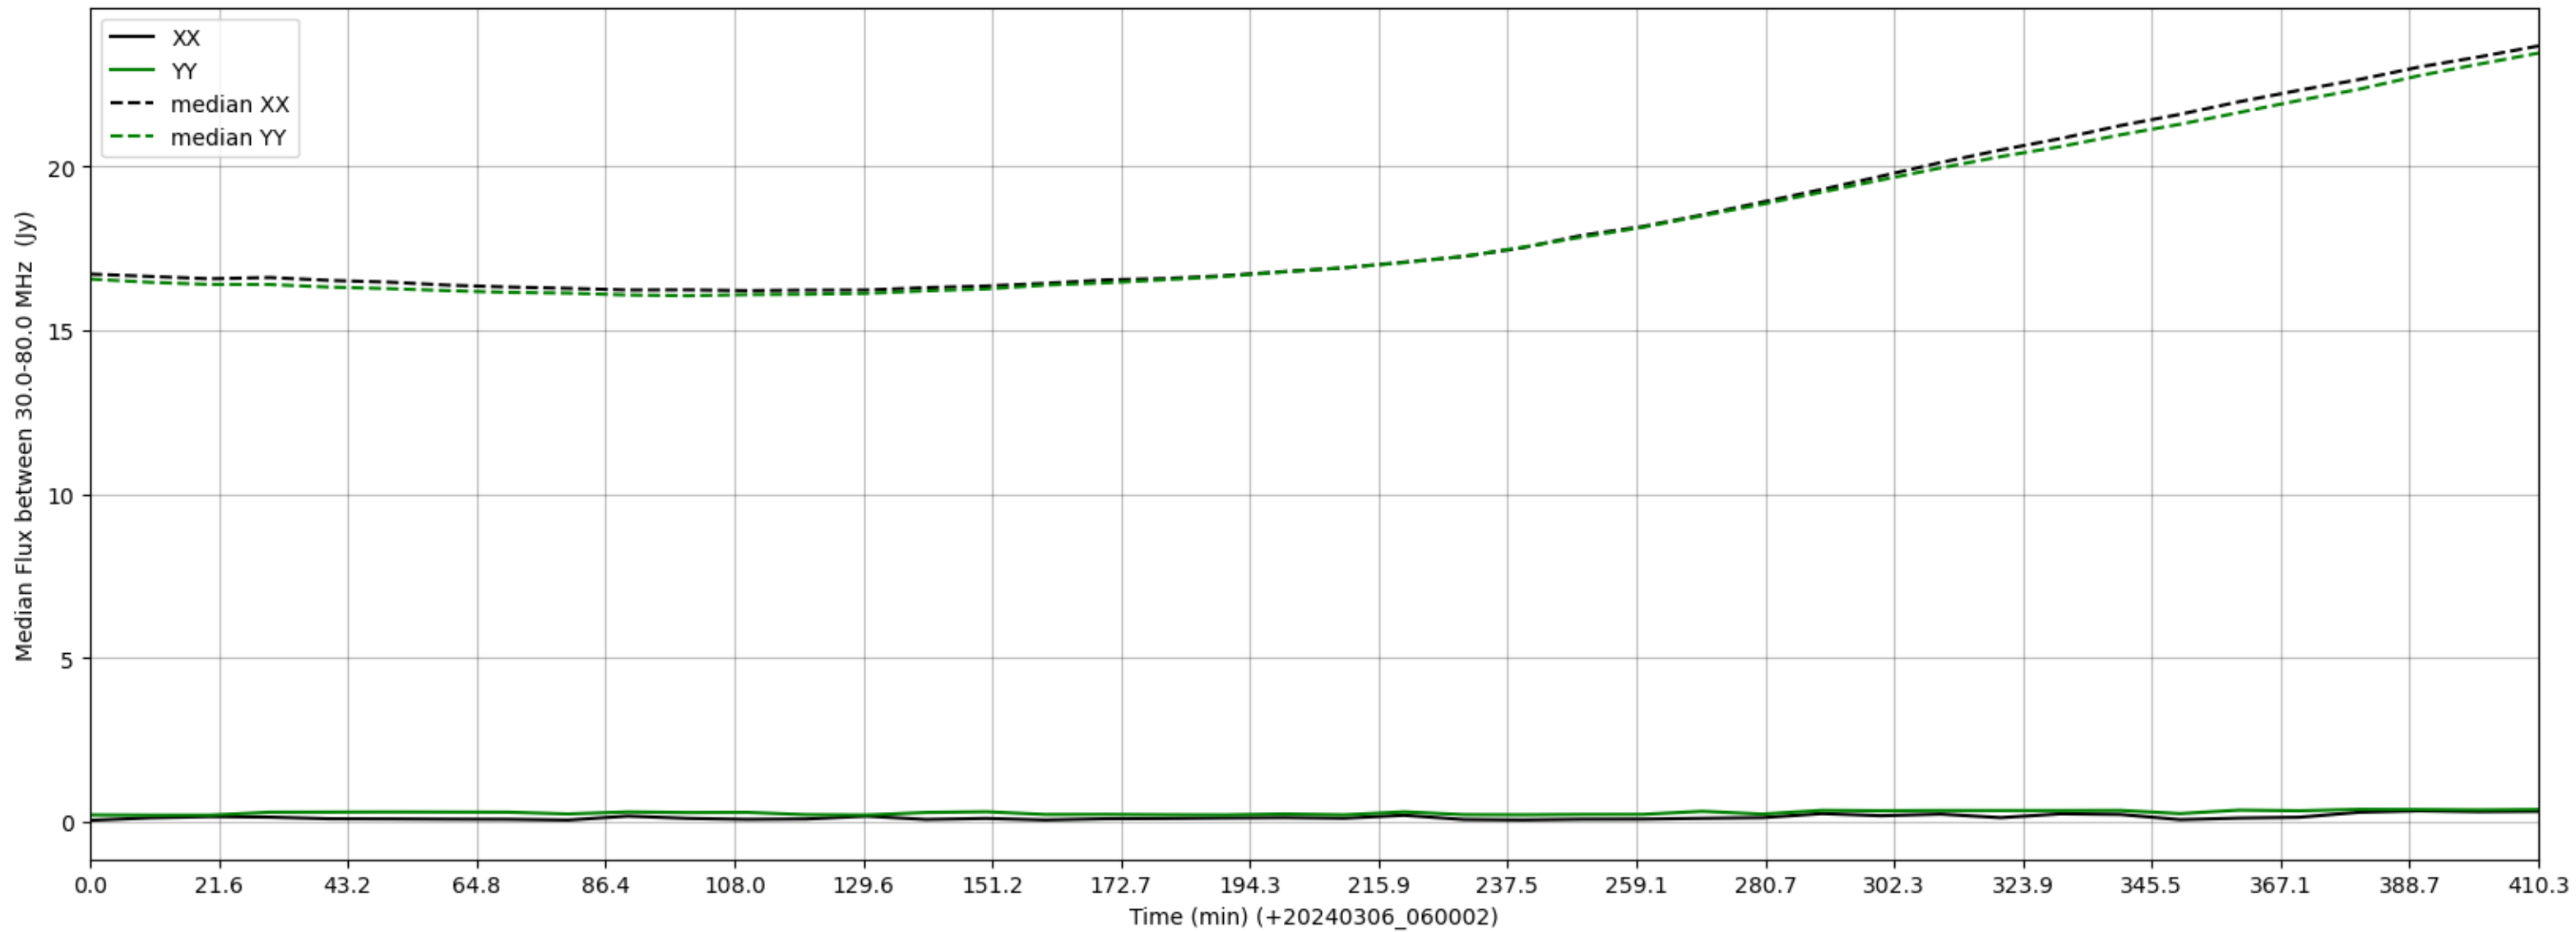

LWA114 - Correlator# 202 - XX FLAGS:Good - YY FLAGS:Good

LWA111 - Correlator# 201 - XX FLAGS:LowFlux - YY FLAGS:LowFlux