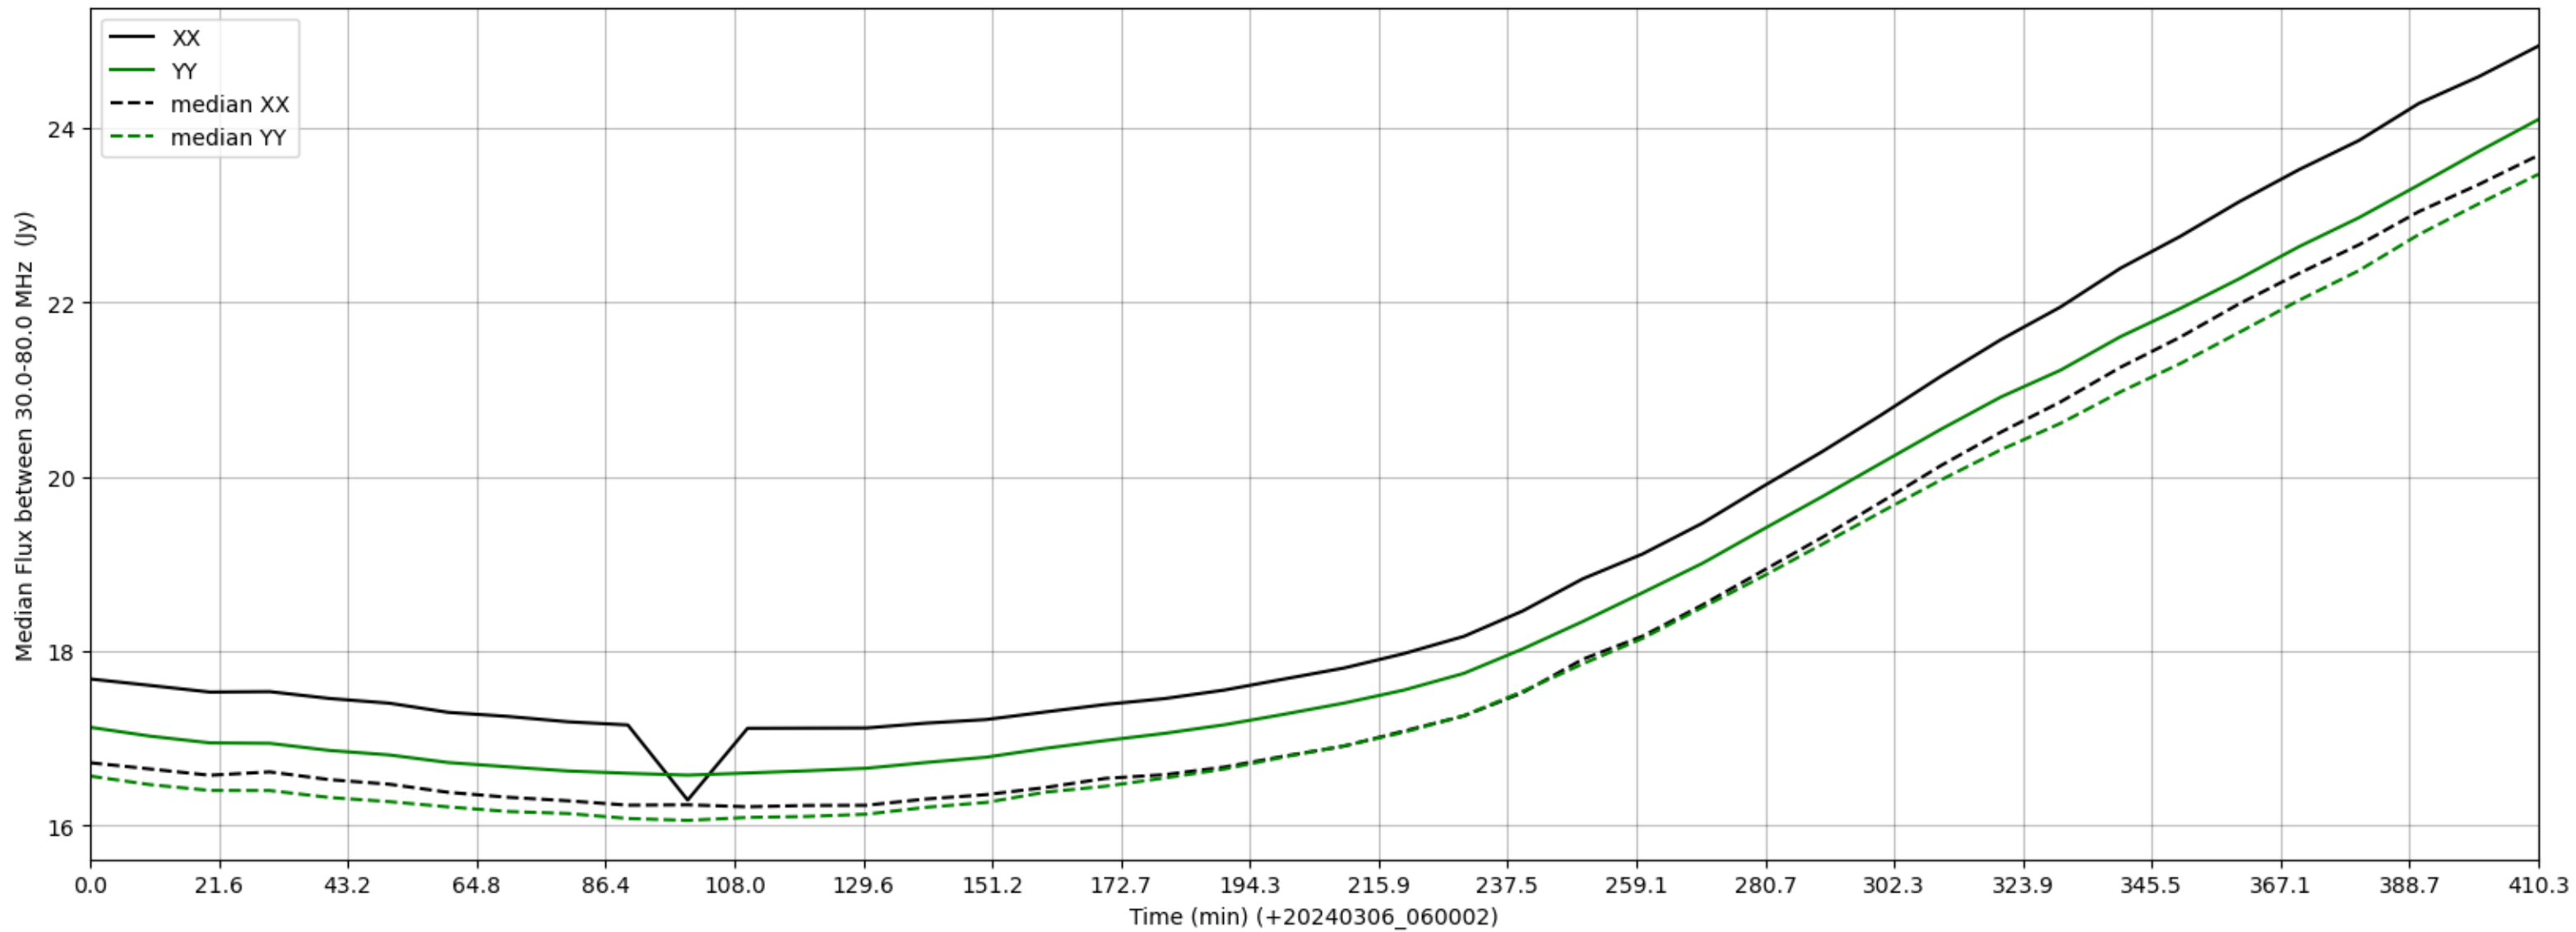

LWA324 - Correlator# 122 - XX FLAGS:Good - YY FLAGS:Good

LWA055 - Correlator# 121 - XX FLAGS:Good - YY FLAGS:Good