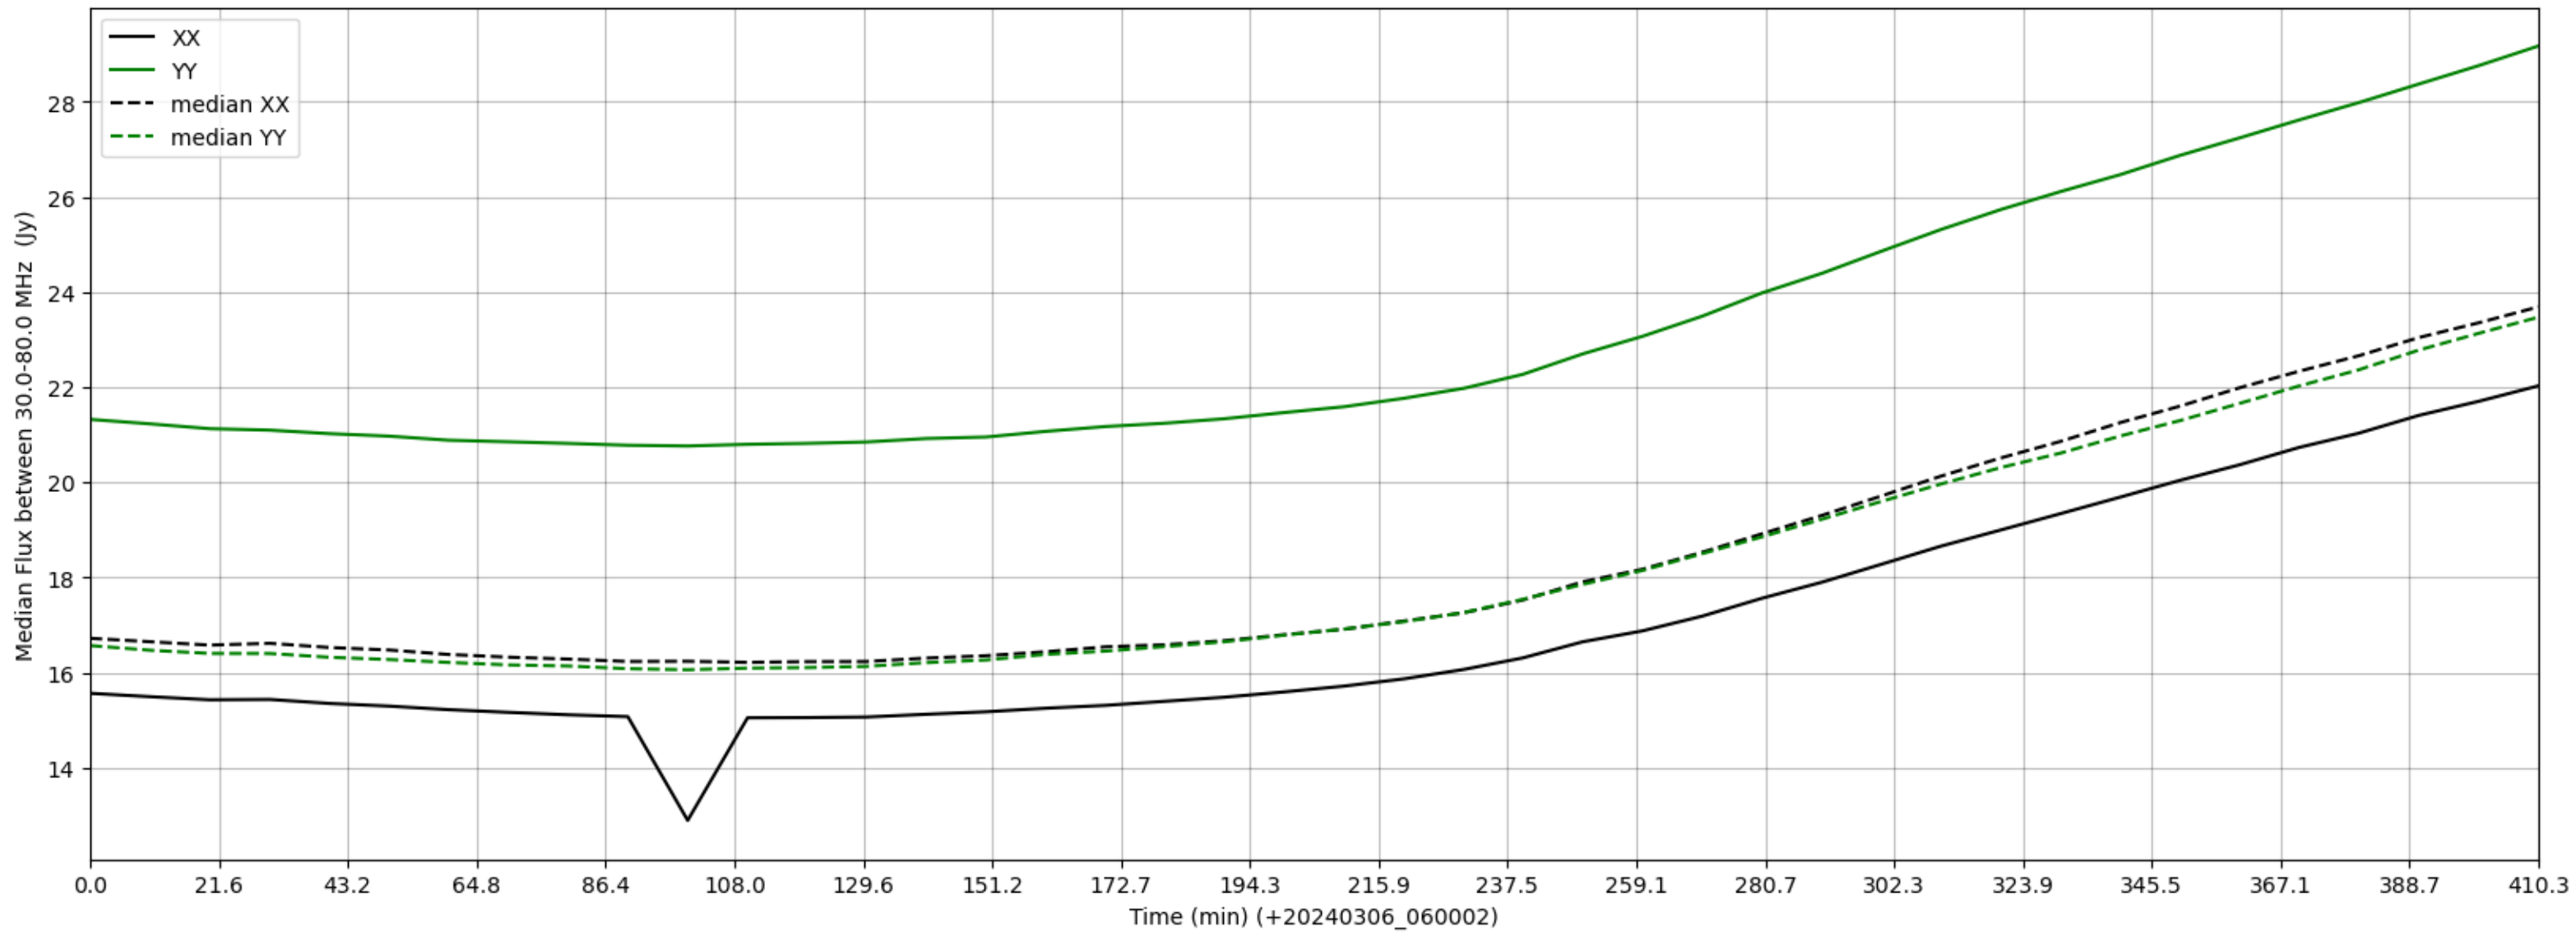

LWA310 - Correlator# 017 - XX FLAGS:HighTimeVar - YY FLAGS:Good

LWA311 - Correlator# 016 - XX FLAGS:Good - YY FLAGS:Good