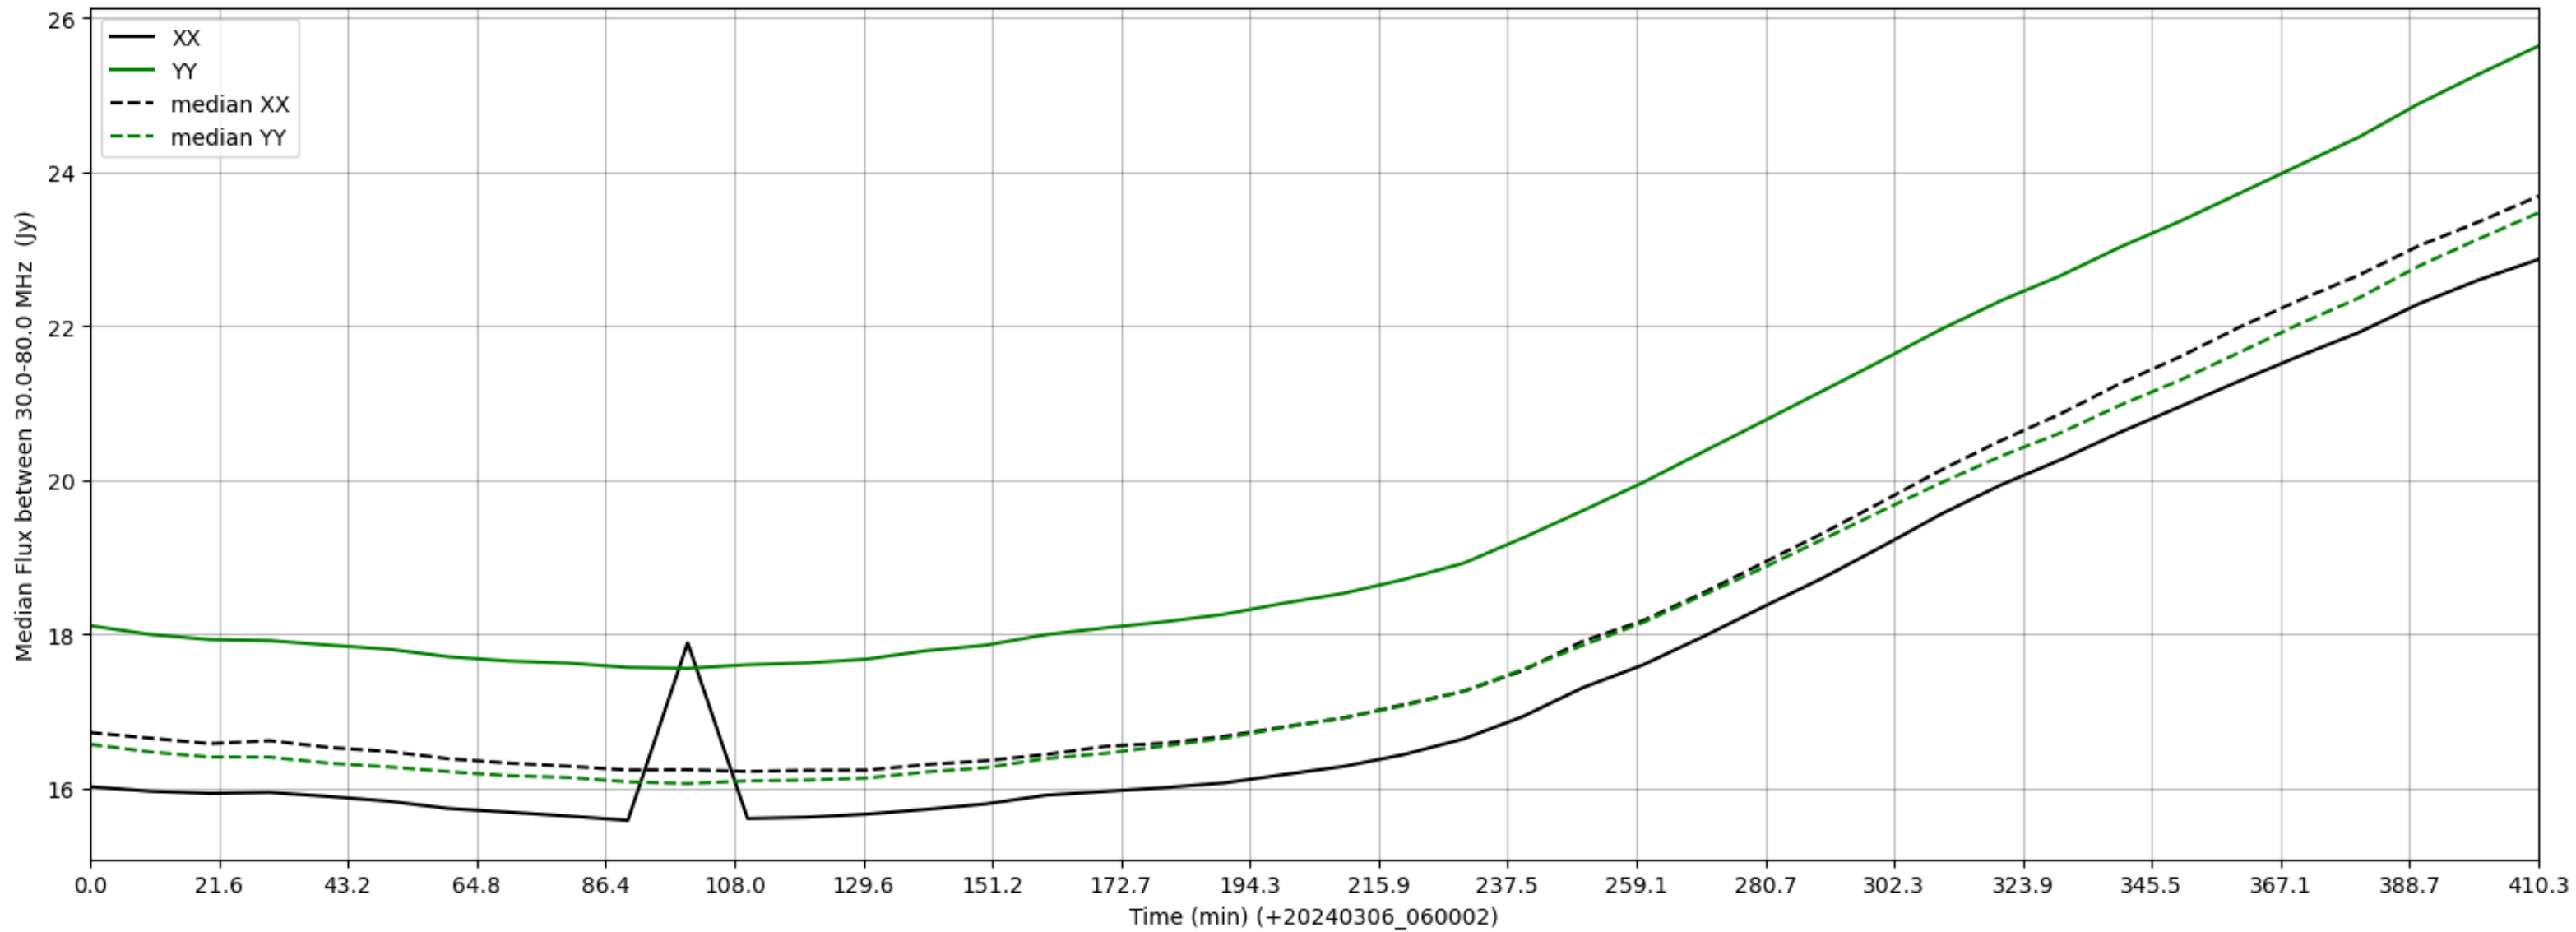

LWA171 - Correlator# 291 - XX FLAGS:Good - YY FLAGS:Good

LWA173 - Correlator# 290 - XX FLAGS:Good - YY FLAGS:Good