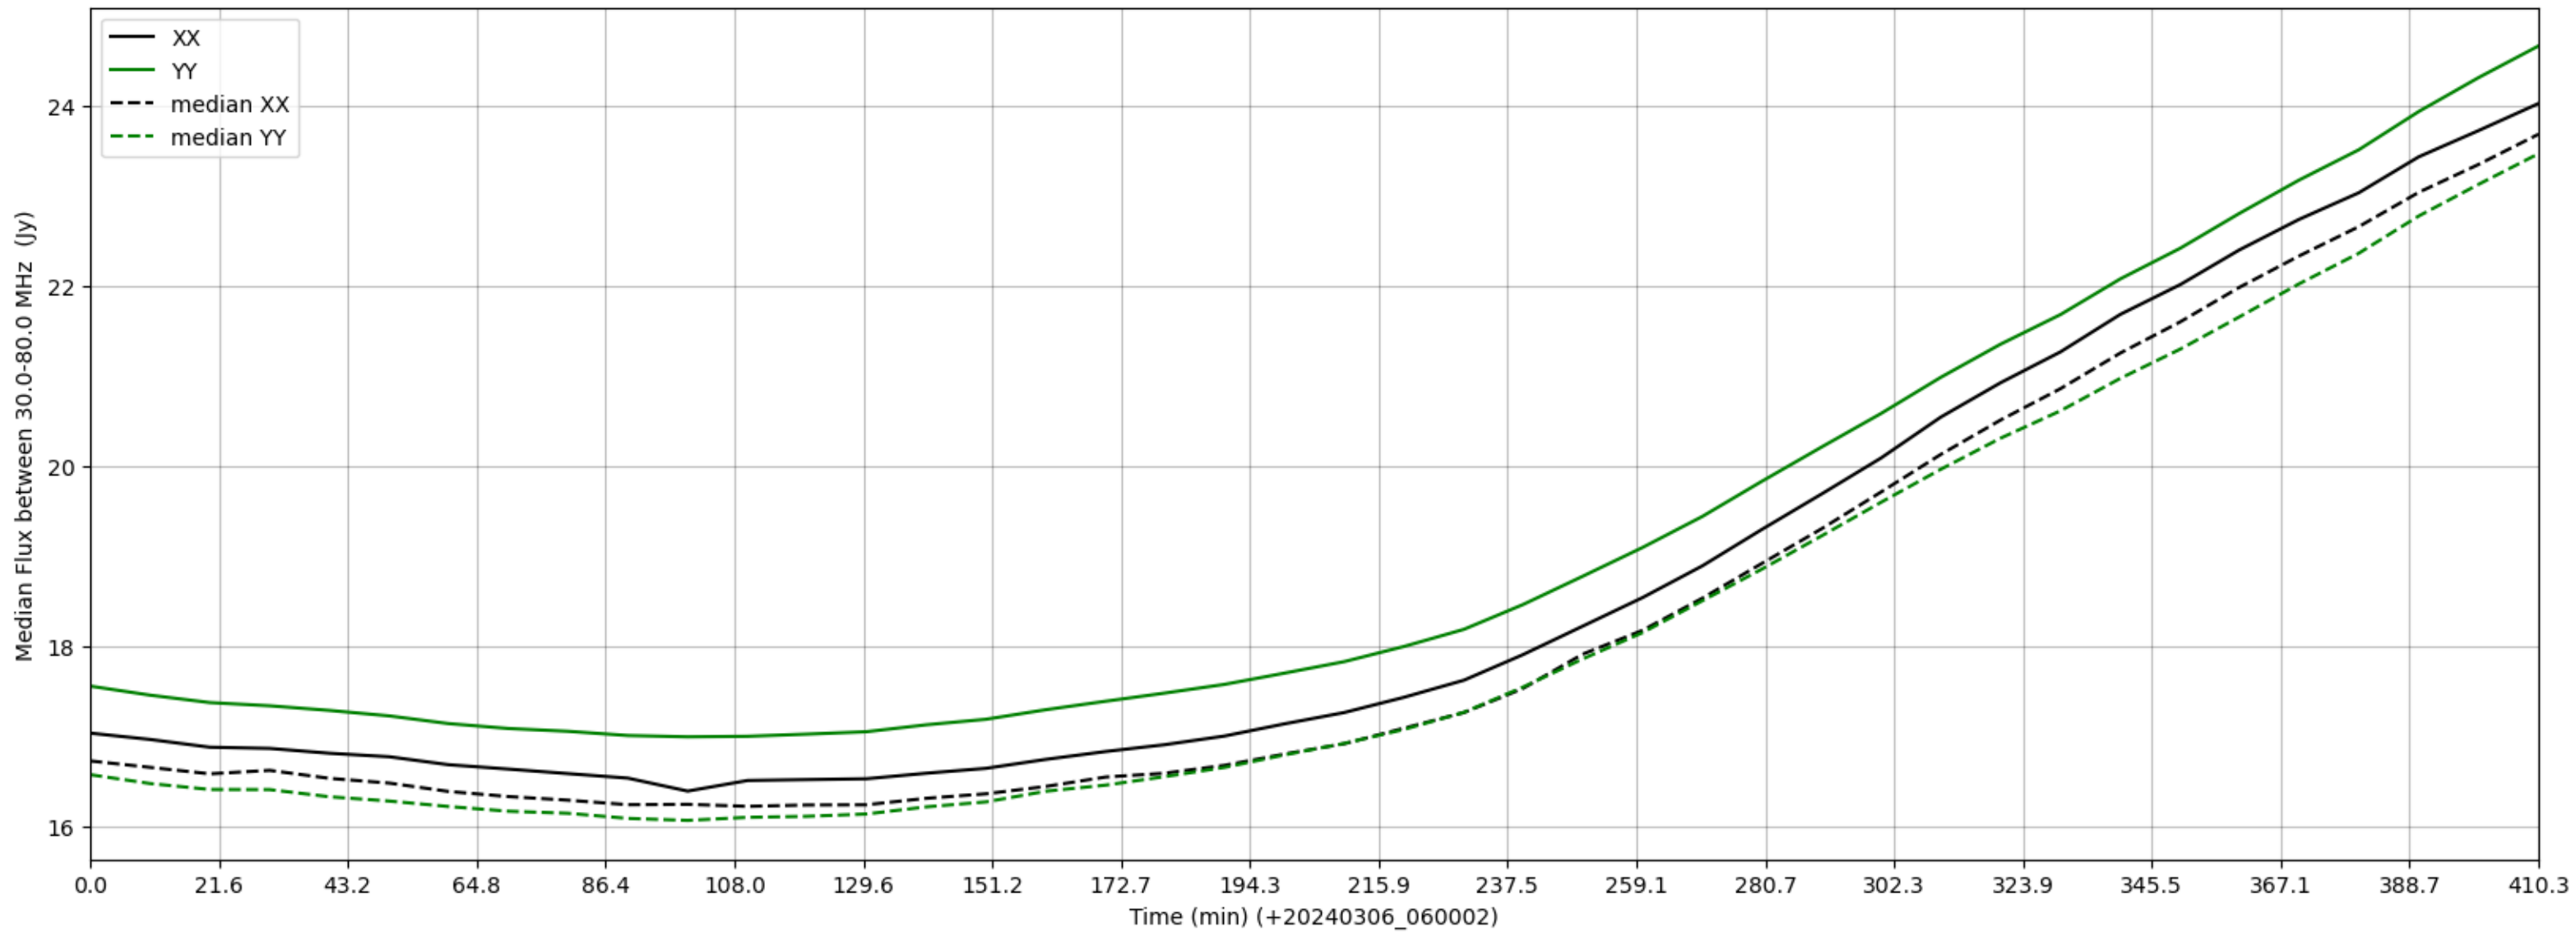

LWA080 - Correlator# 119 - XX FLAGS:Good - YY FLAGS:Good

LWA054 - Correlator# 118 - XX FLAGS:Good - YY FLAGS:Good