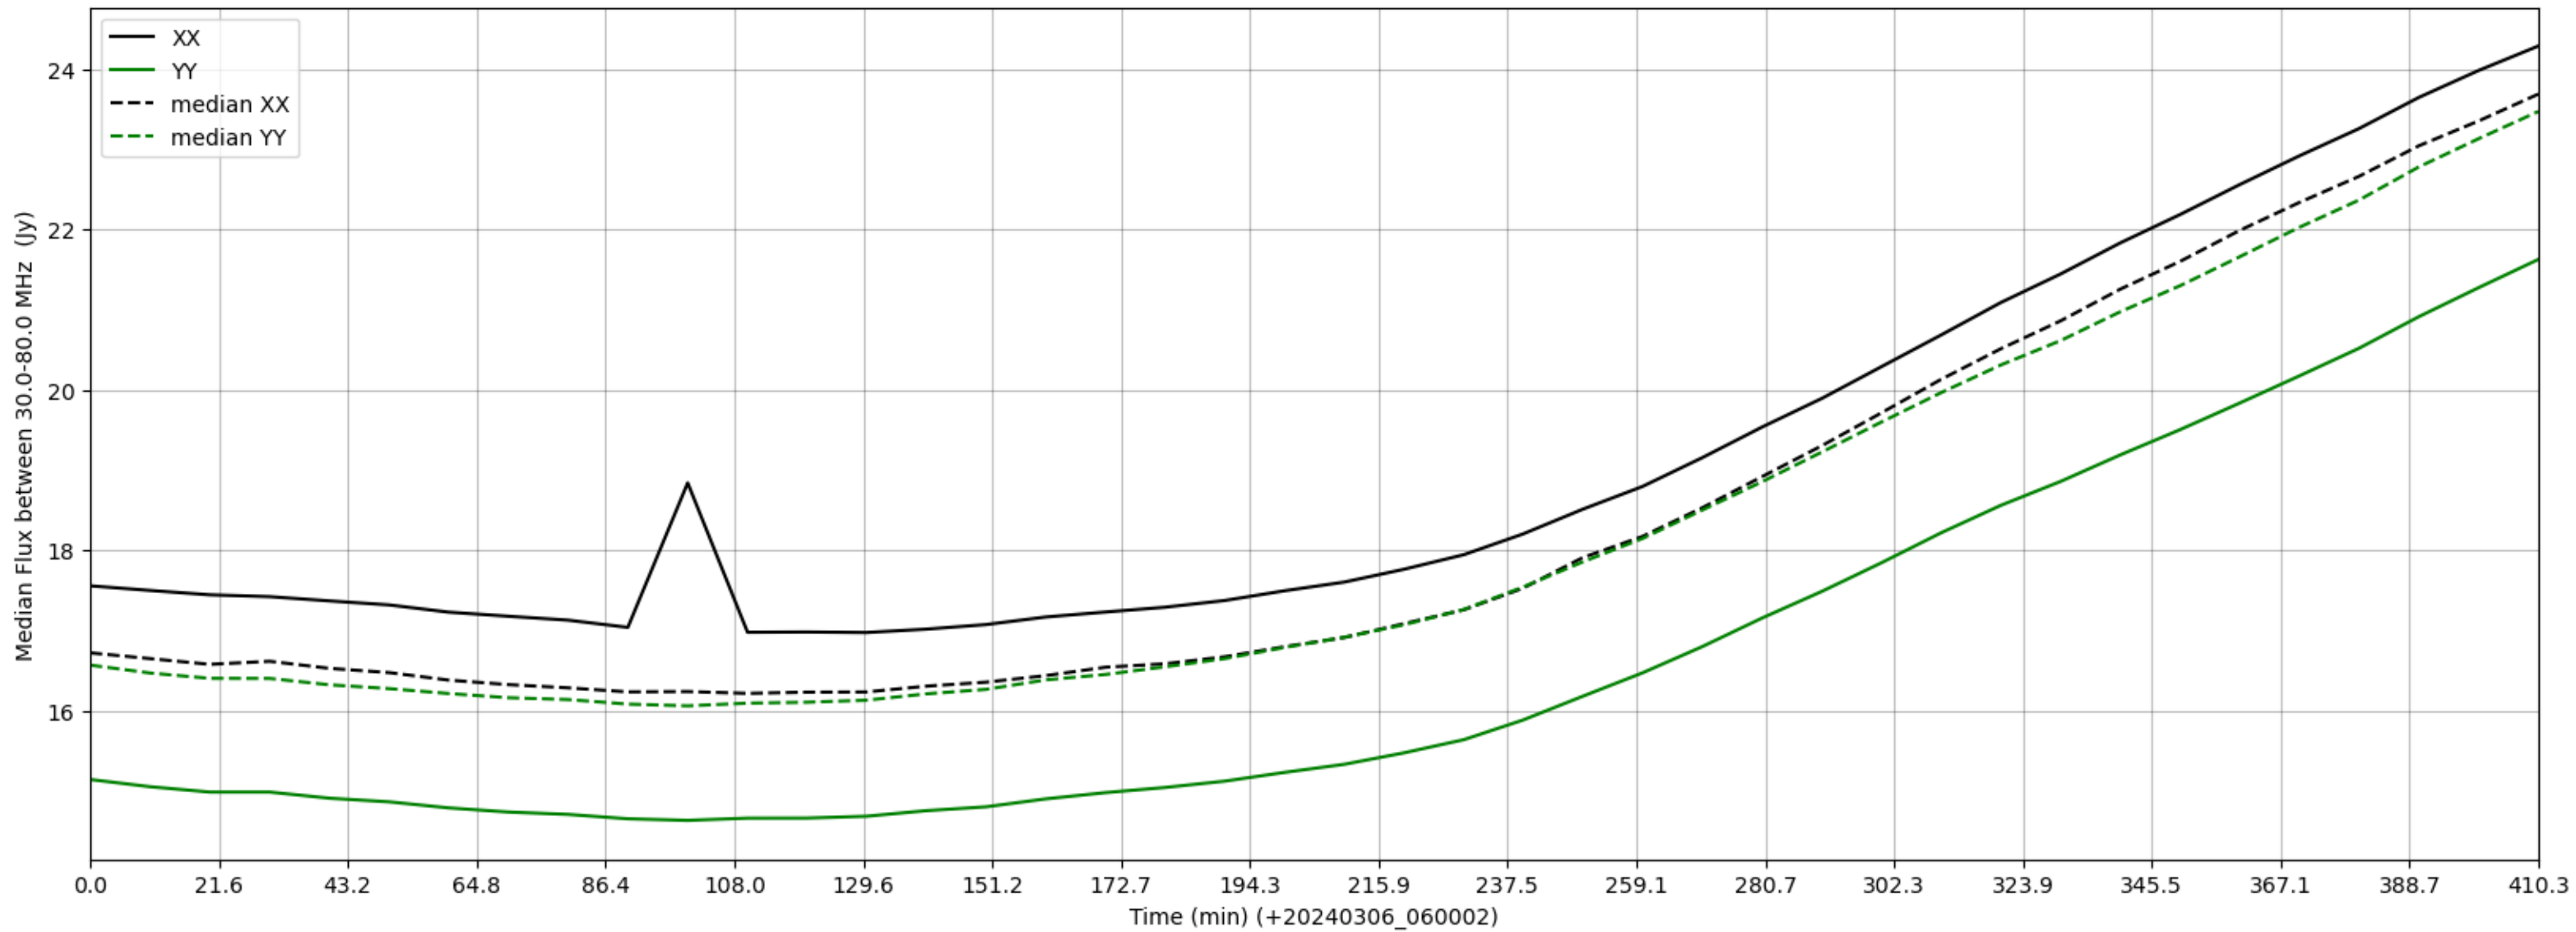

LWA237 - Correlator# 311 - XX FLAGS:Good - YY FLAGS:Good

LWA238 - Correlator# 310 - XX FLAGS:Good - YY FLAGS:Good