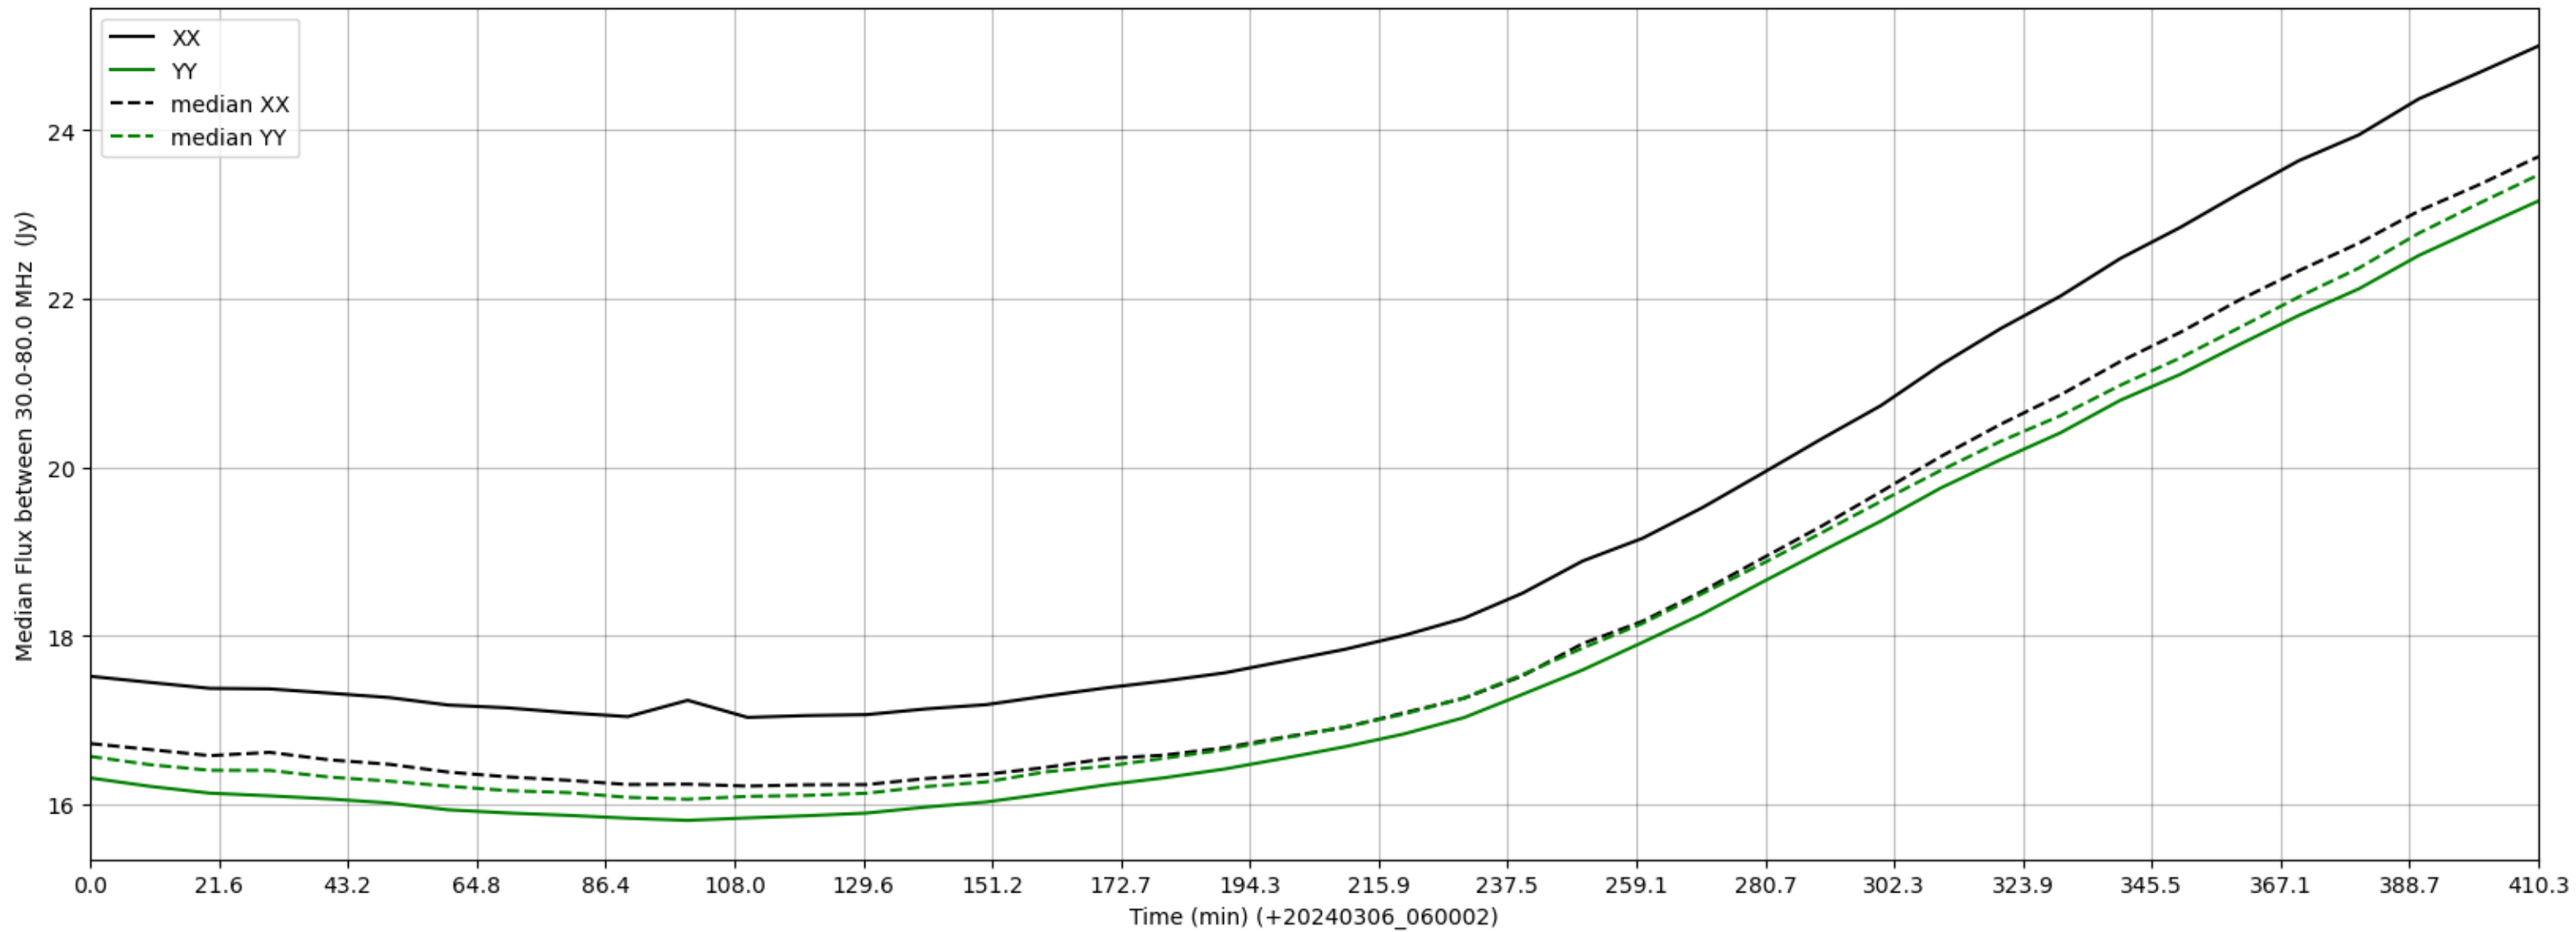

LWA050 - Correlator# 115 - XX FLAGS:Good - YY FLAGS:Good

LWA051 - Correlator# 114 - XX FLAGS:Good - YY FLAGS:Good