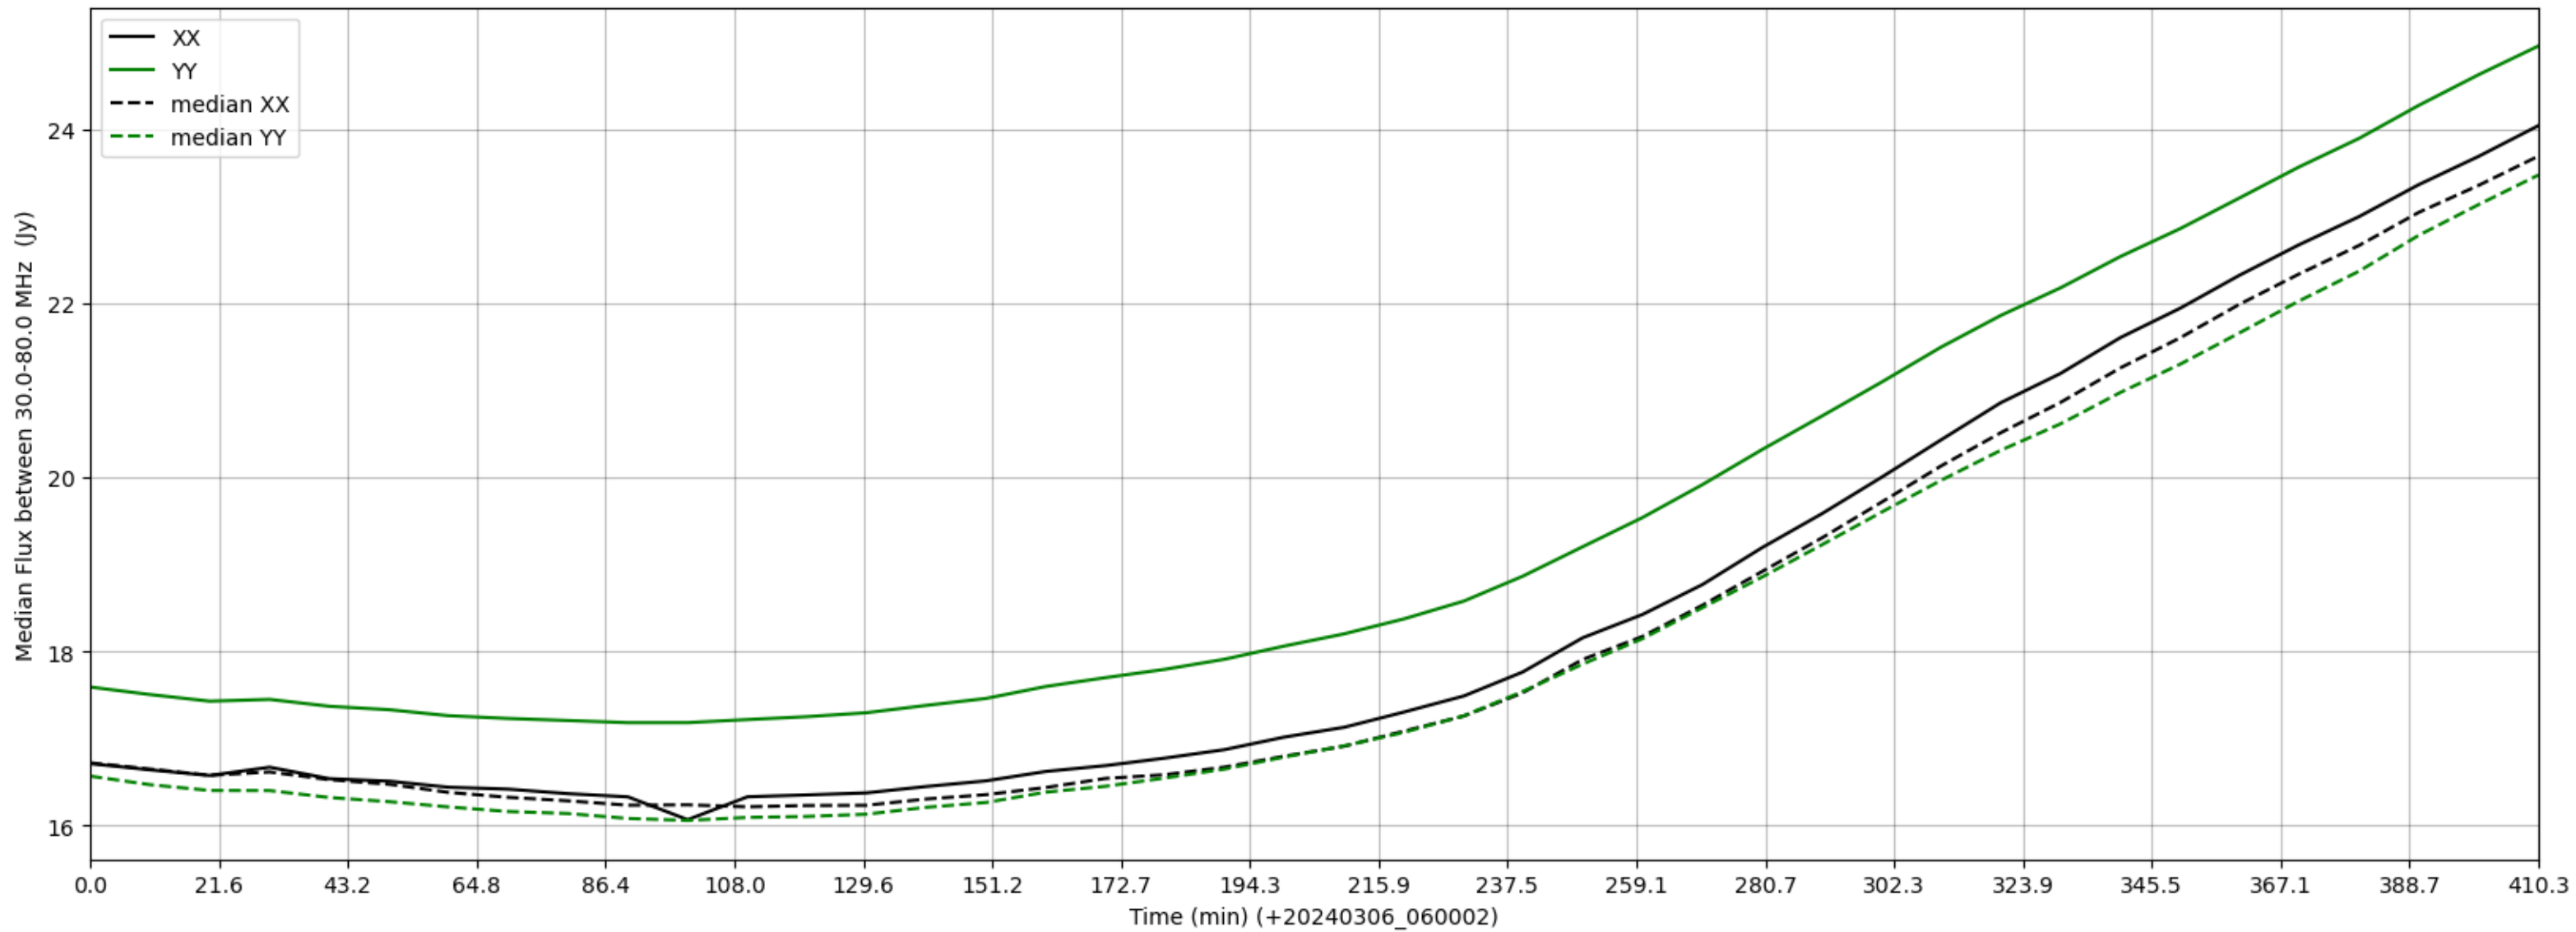

LWA212 - Correlator# 326 - XX FLAGS:Good - YY FLAGS:Good

LWA176 - Correlator# 325 - XX FLAGS:Good - YY FLAGS:Good