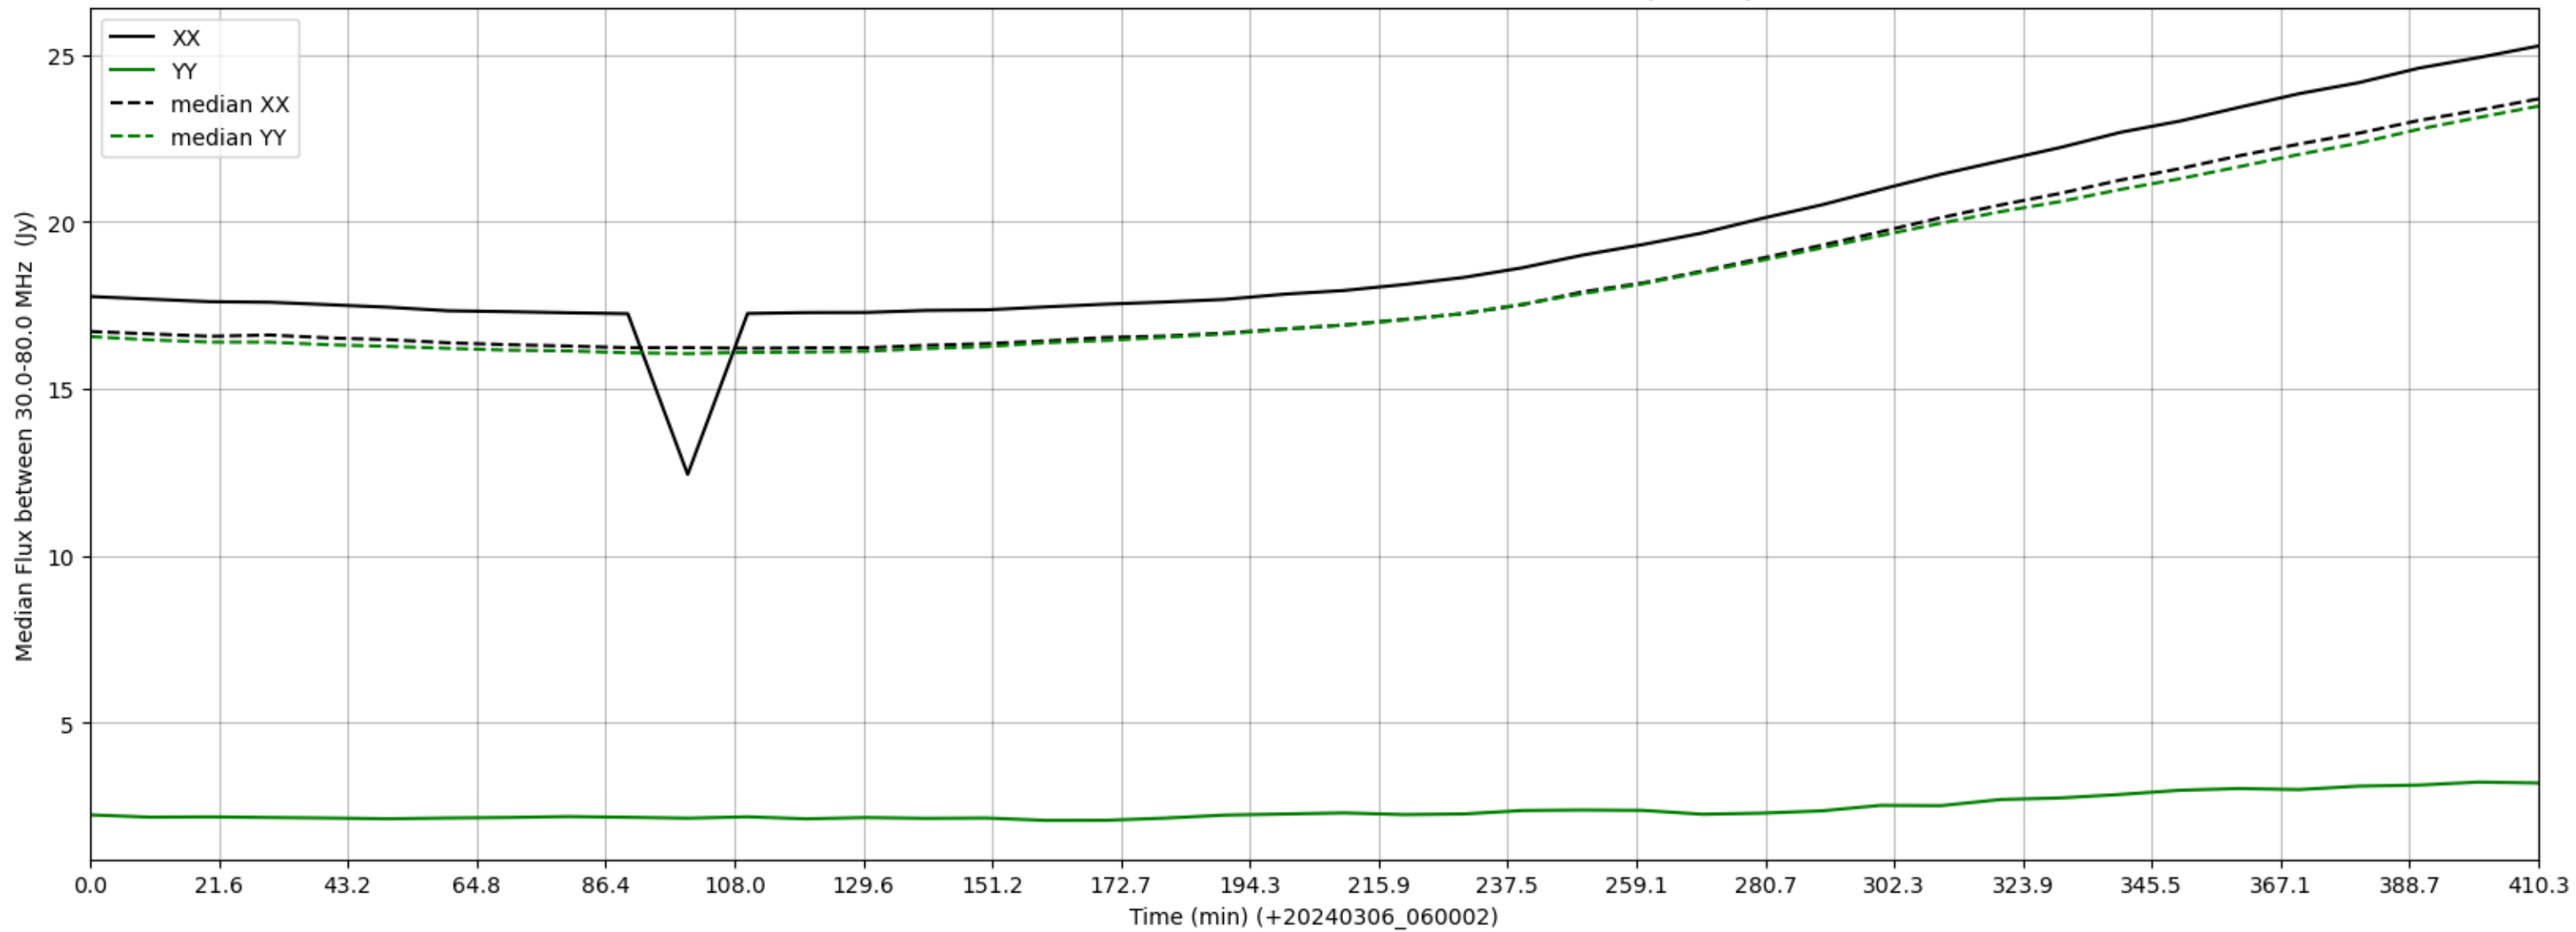

LWA285 - Correlator# 013 - XX FLAGS:Good - YY FLAGS:Good

LWA307 - Correlator# 012 - XX FLAGS:Good - YY FLAGS:BadSpecShape