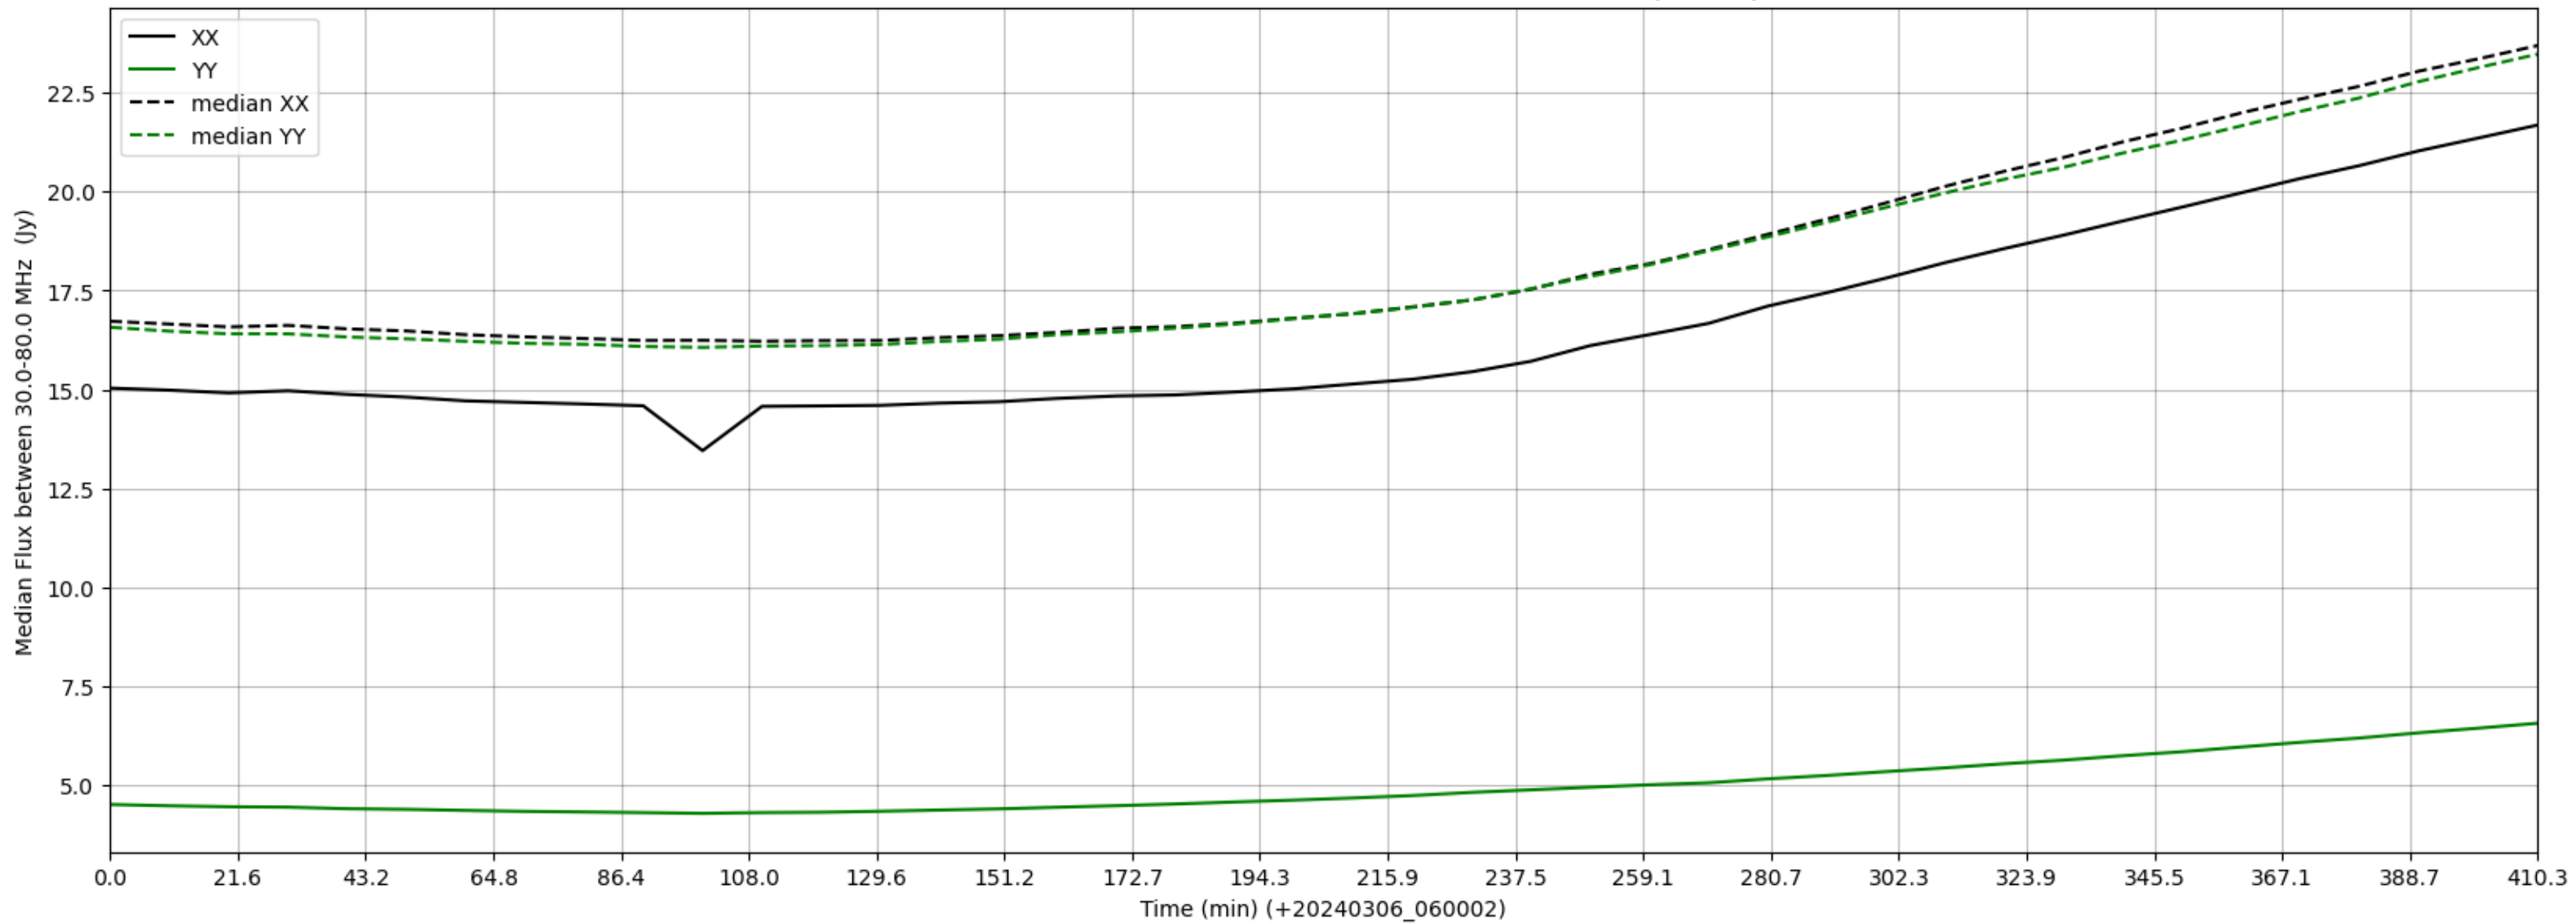

LWA301 - Correlator# 048 - XX FLAGS:Good - YY FLAGS:Good

LWA298 - Correlator# 049 - XX FLAGS:Good - YY FLAGS:Good

LWA305 - Correlator# 050 - XX FLAGS:Good - YY FLAGS:Good

LWA303 - Correlator# 051 - XX FLAGS:Good - YY FLAGS:BadSpecShape