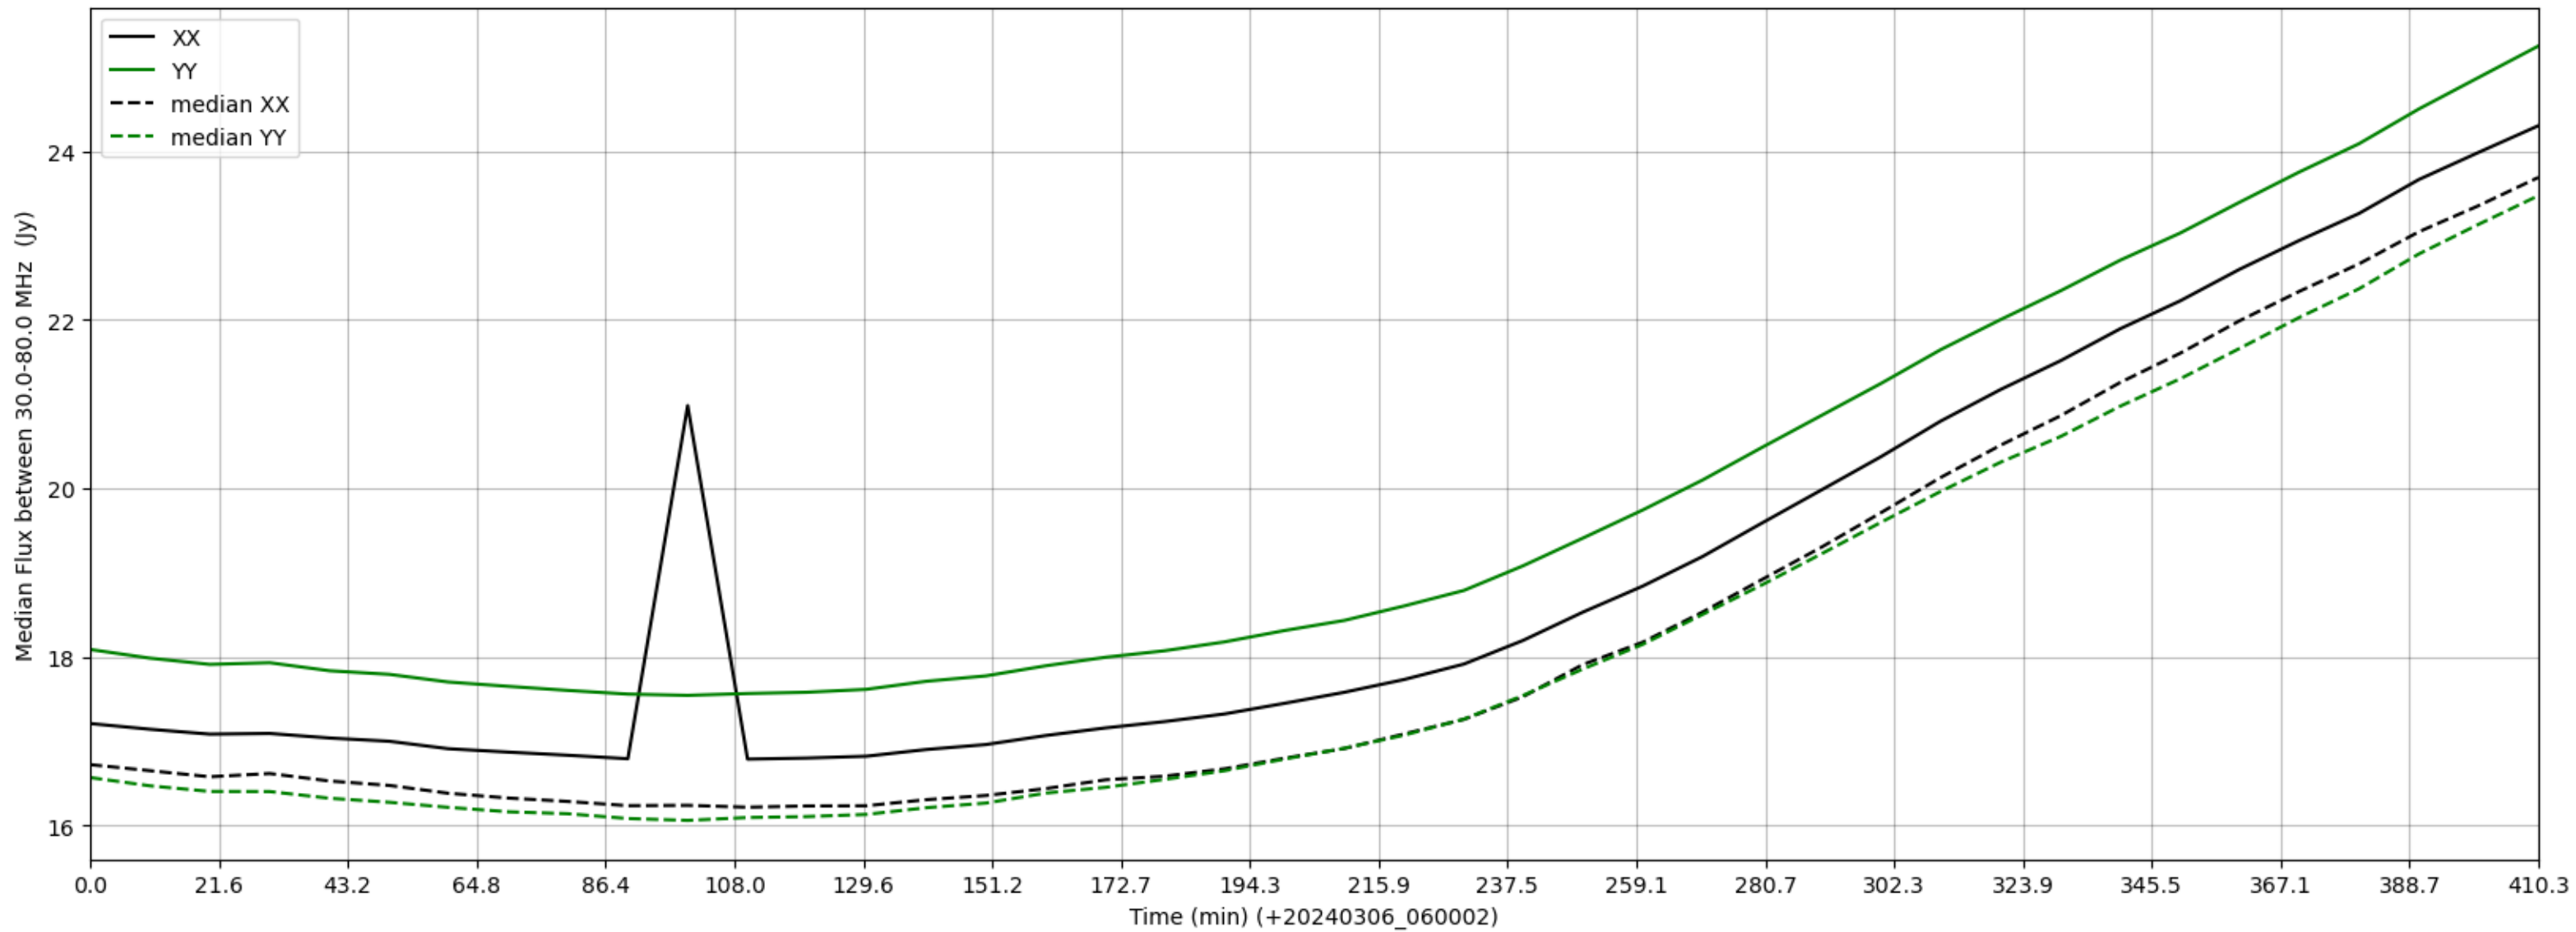

LWA202 - Correlator# 278 - XX FLAGS:Good - YY FLAGS:Good

LWA199 - Correlator# 277 - XX FLAGS:Good - YY FLAGS:Good