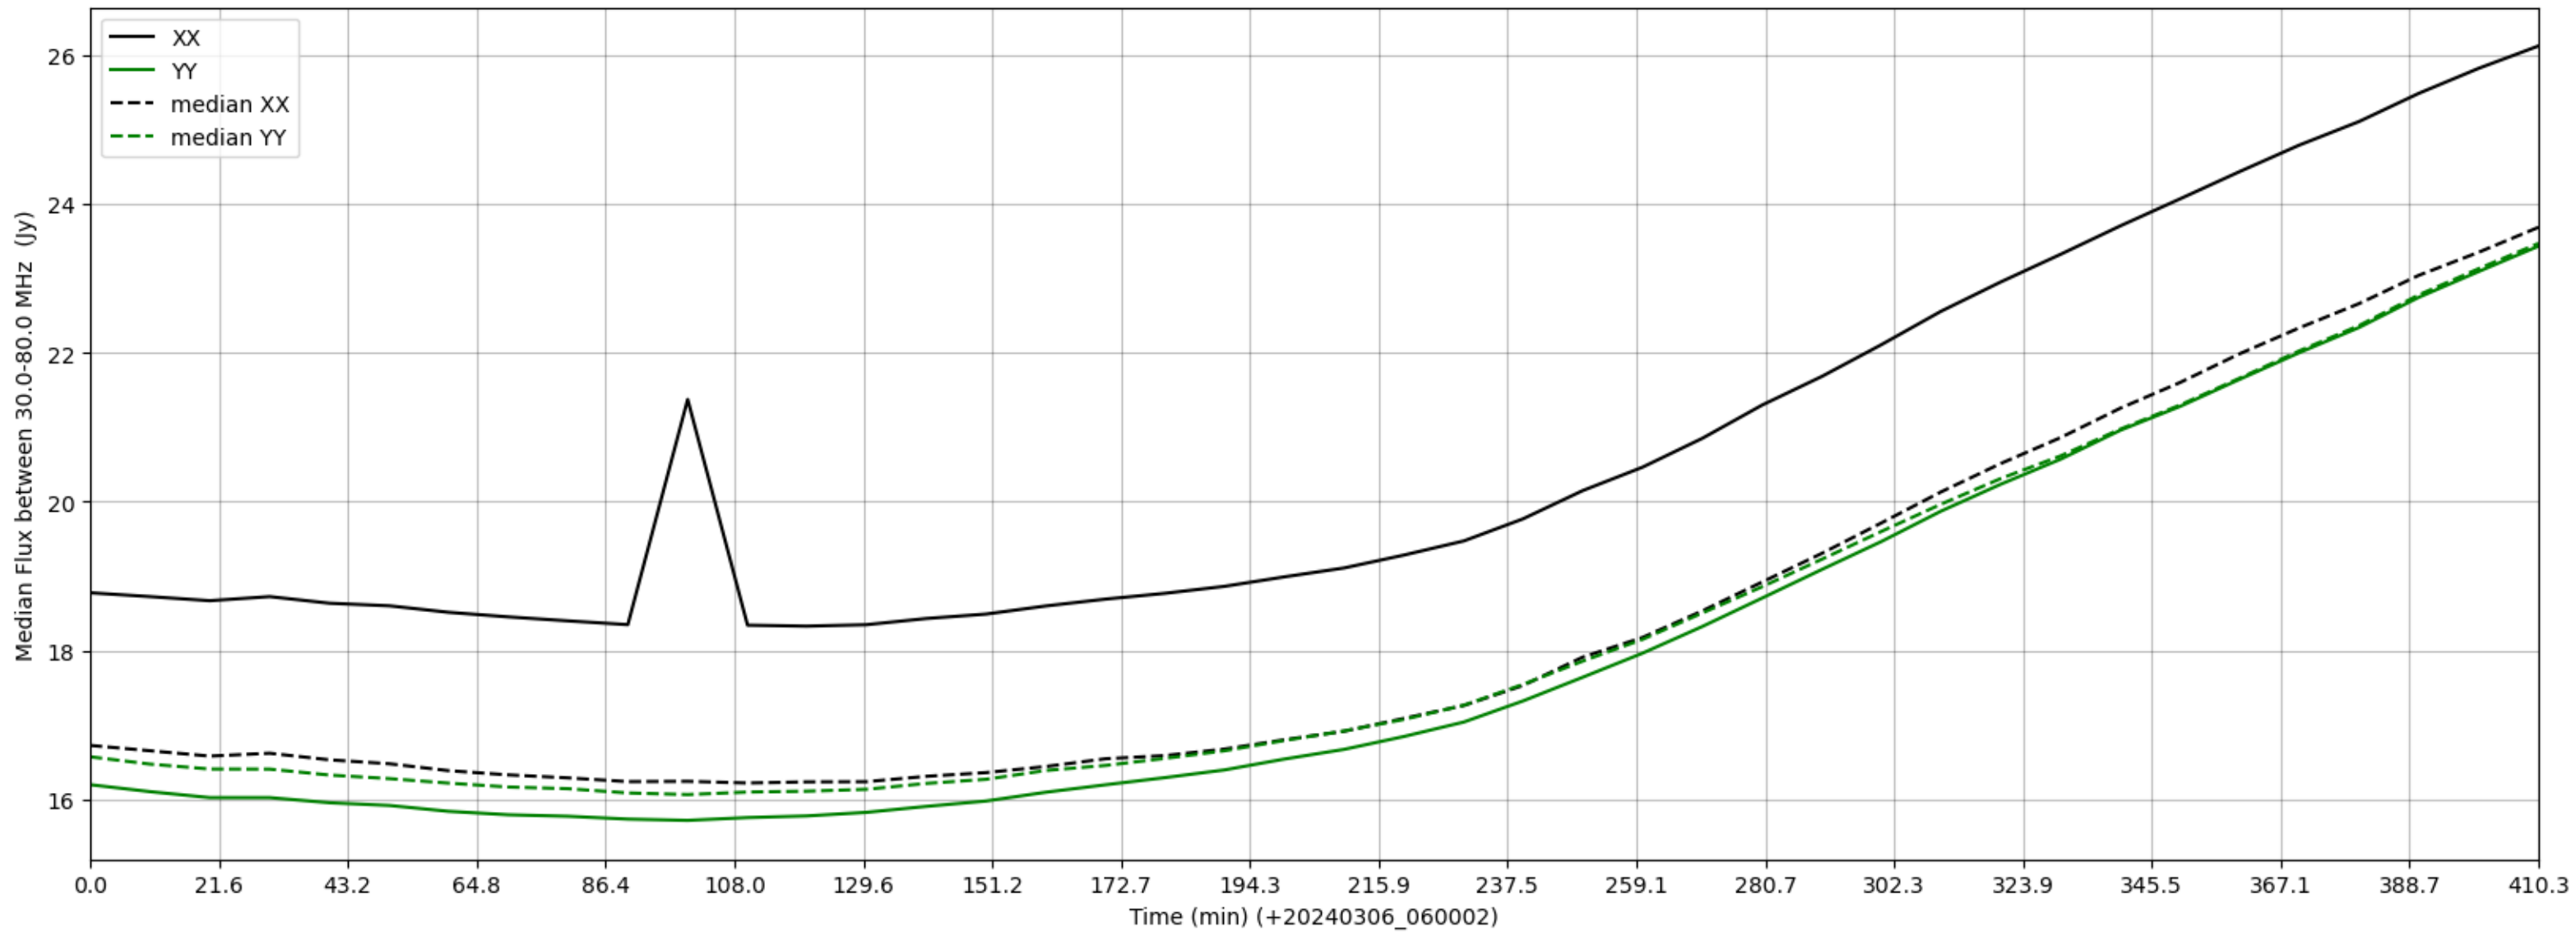

LWA137 - Correlator# 258 - XX FLAGS:Good - YY FLAGS:Good

LWA133 - Correlator# 257 - XX FLAGS:Good - YY FLAGS:Good