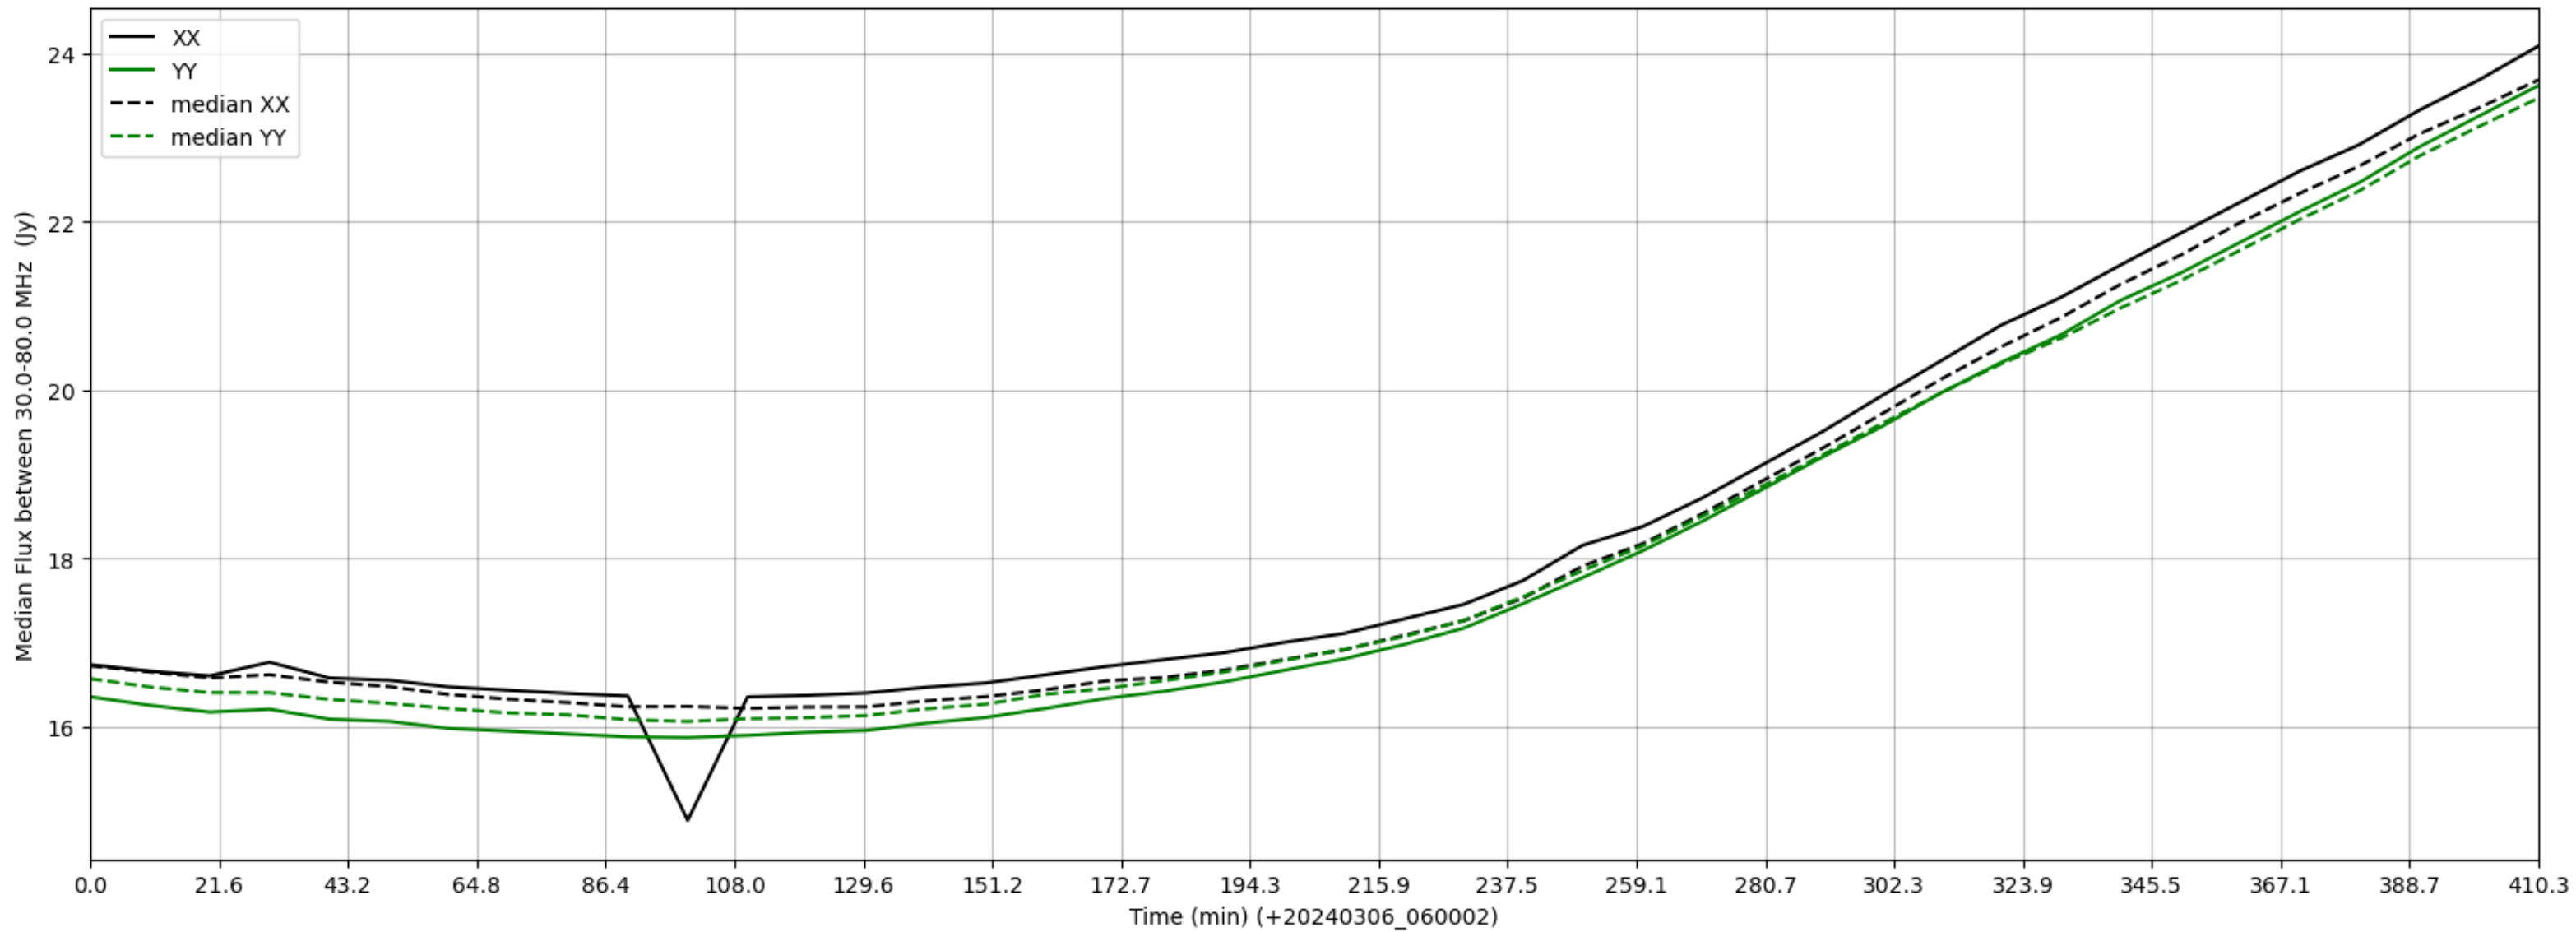

LWA060 - Correlator# 133 - XX FLAGS:Good - YY FLAGS:Good

LWA063 - Correlator# 132 - XX FLAGS:Good - YY FLAGS:Good