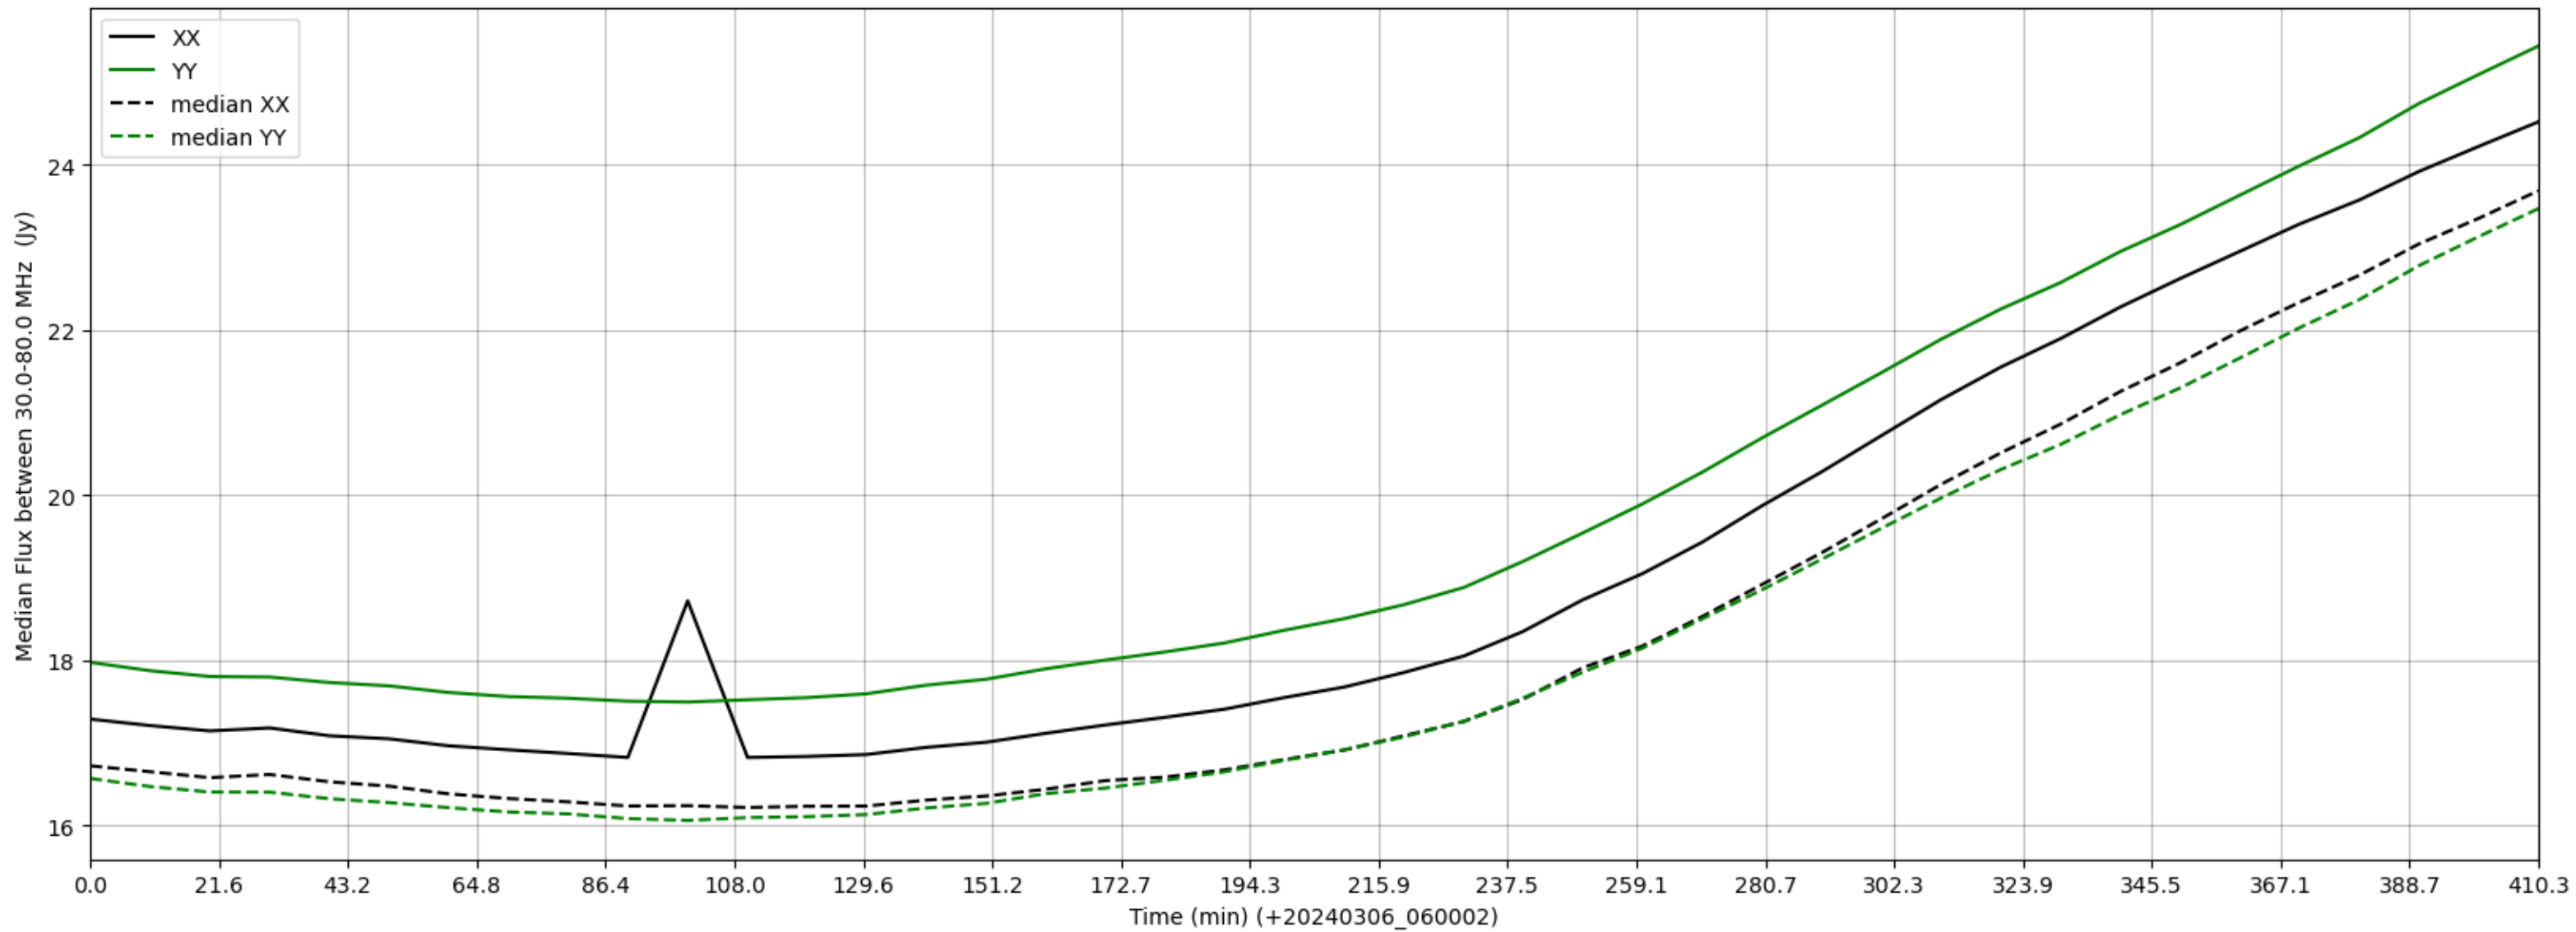

LWA166 - Correlator# 269 - XX FLAGS:Good - YY FLAGS:Good

LWA167 - Correlator# 268 - XX FLAGS:Good - YY FLAGS:Good