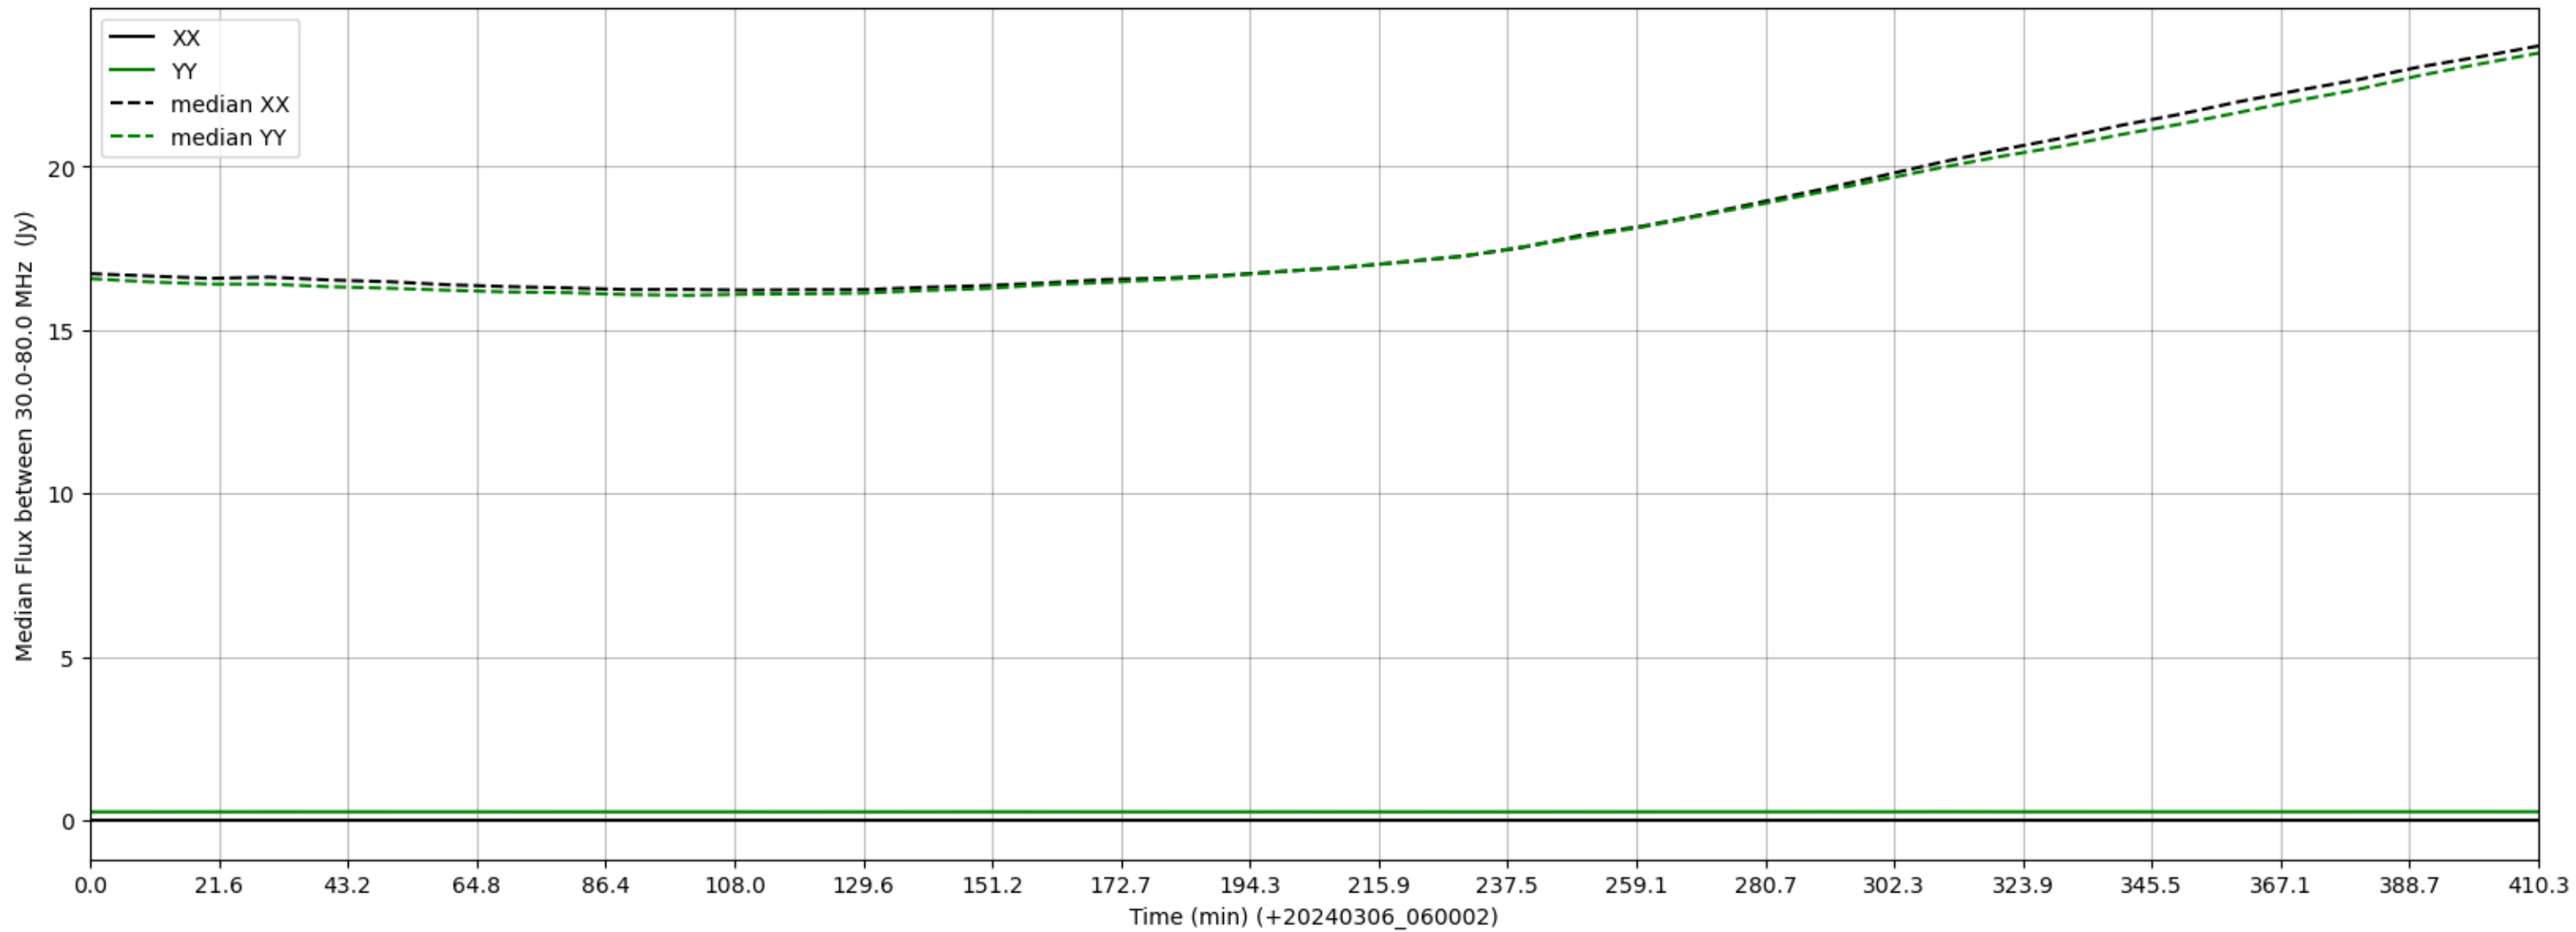

LWA040 - Correlator# 076 - XX FLAGS:Good - YY FLAGS:Good

LWA038 - Correlator# 077 - XX FLAGS:Good - YY FLAGS:Good

LWA042 - Correlator# 078 - XX FLAGS:Good - YY FLAGS:Good

LWA041 - Correlator# 079 - XX FLAGS:LowFlux - YY FLAGS:LowFlux