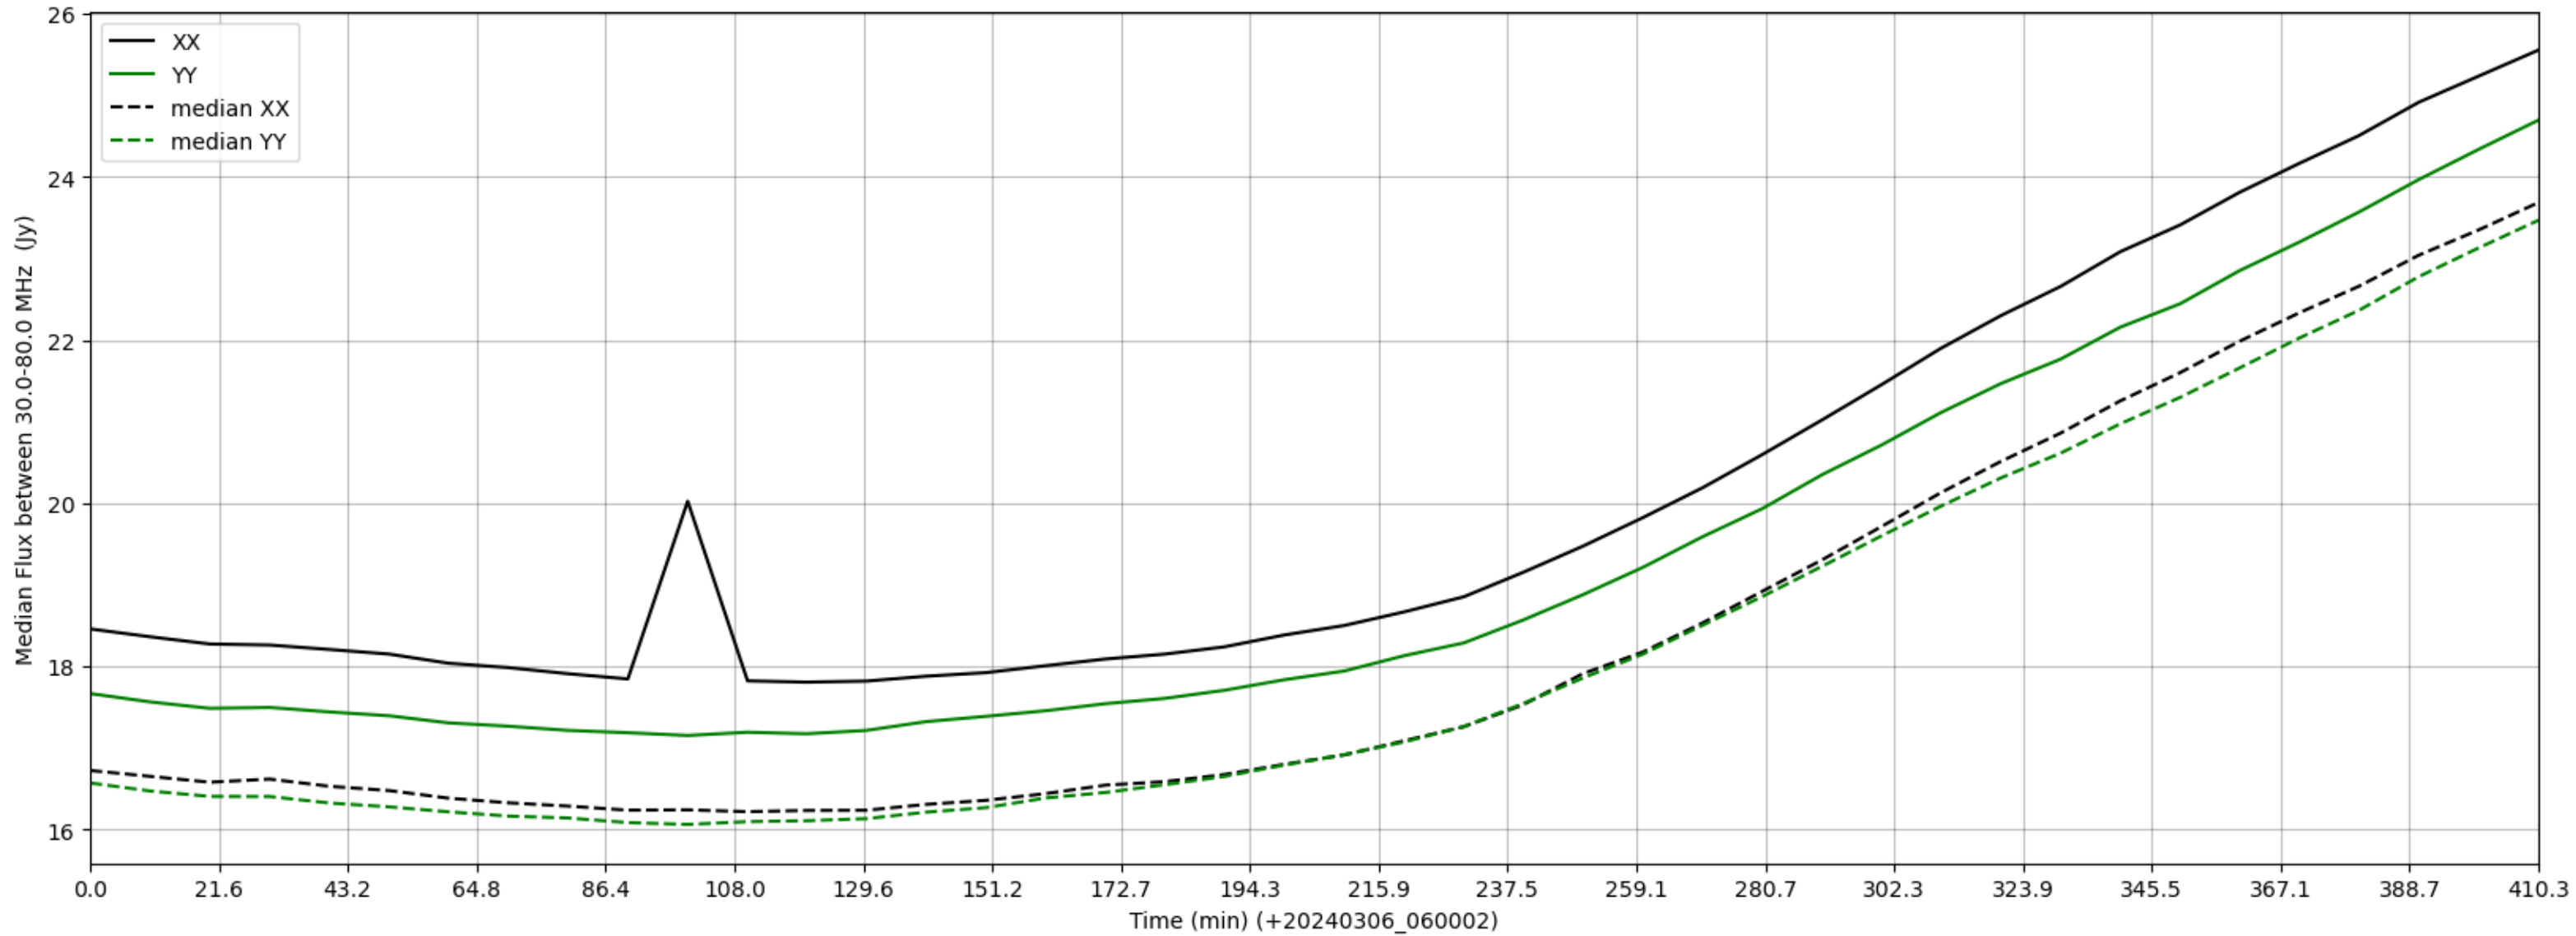

LWA097 - Correlator# 170 - XX FLAGS:Good - YY FLAGS:Good

LWA069 - Correlator# 169 - XX FLAGS:Good - YY FLAGS:Good