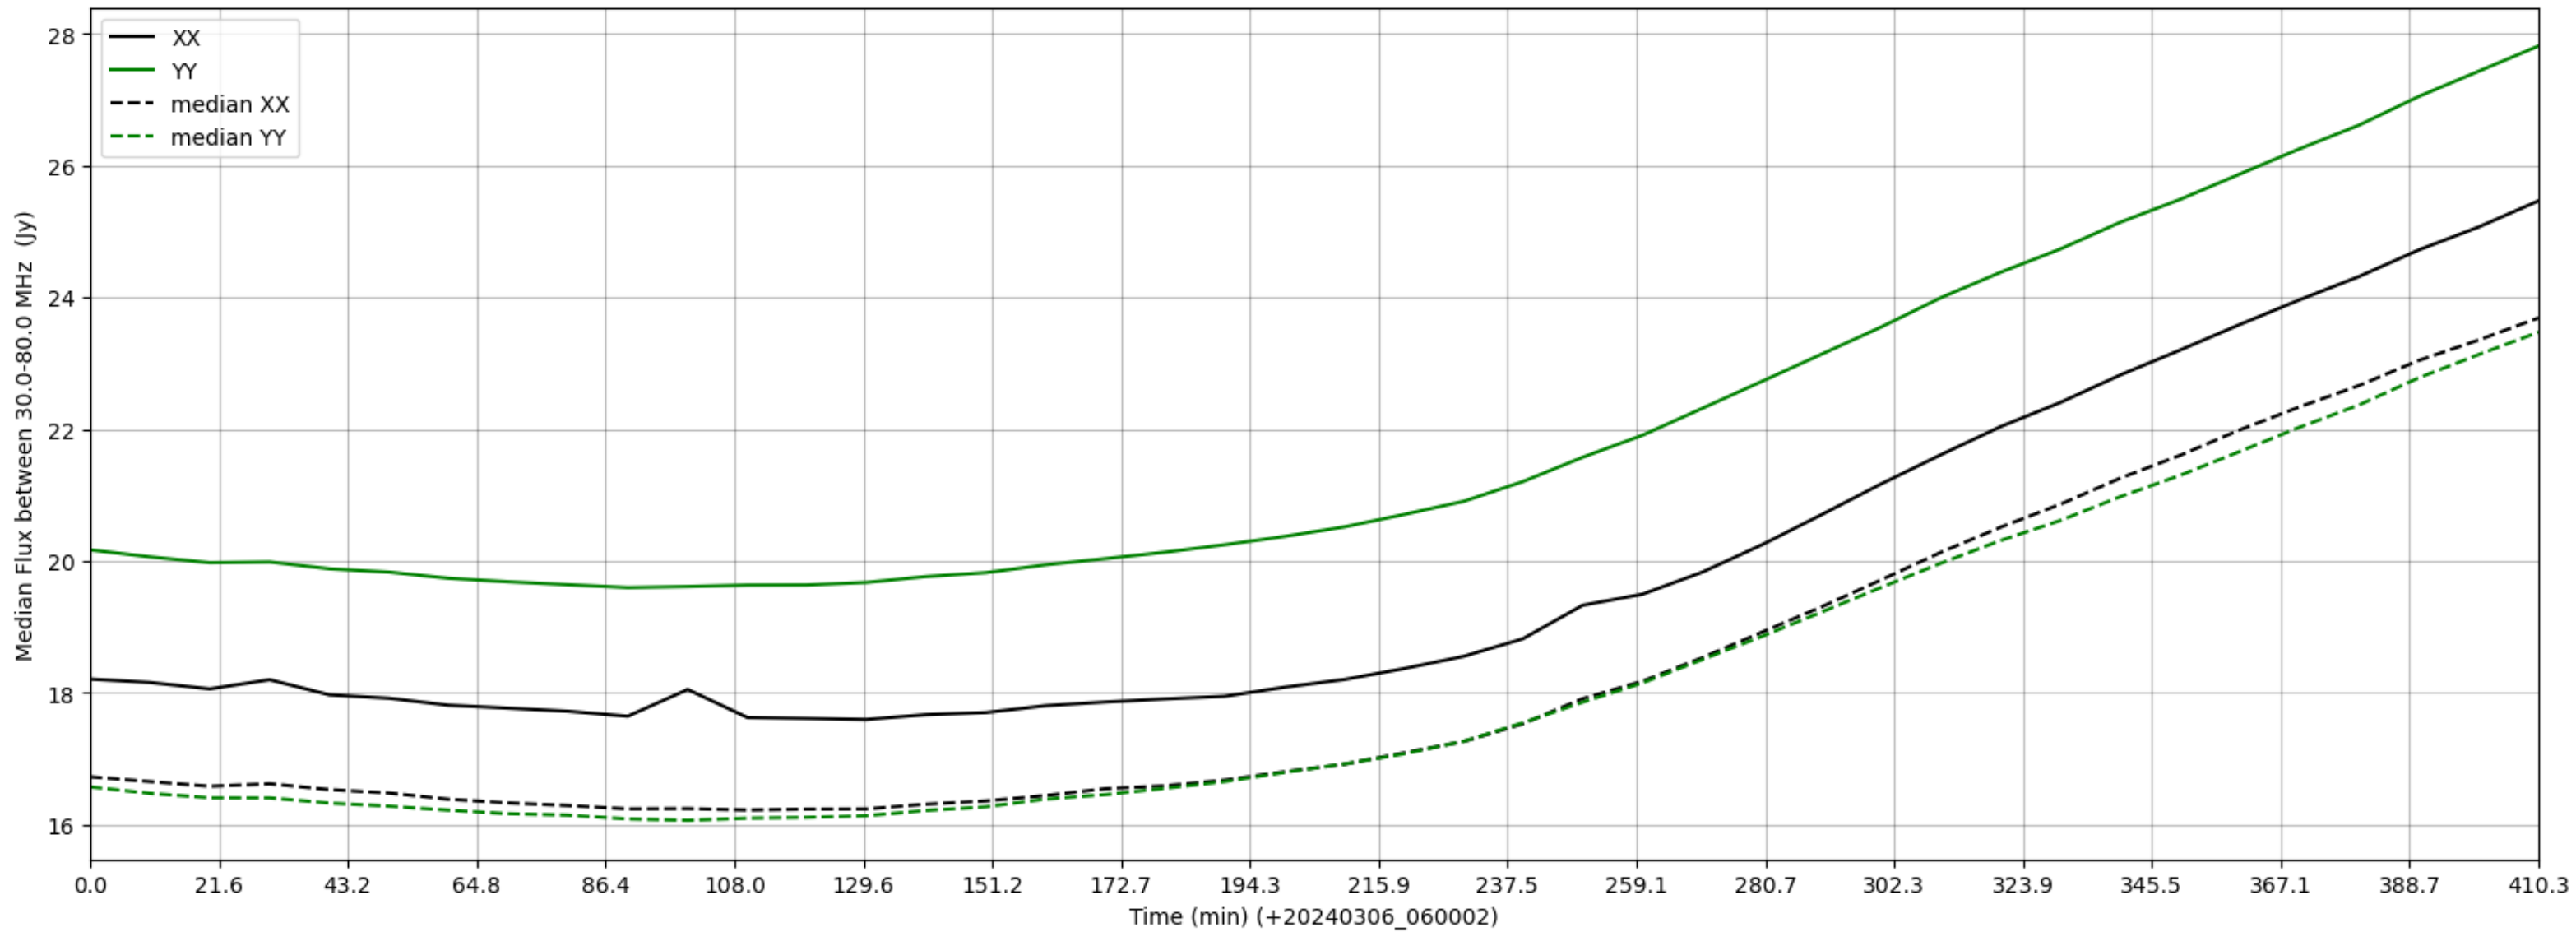

LWA211 - Correlator# 327 - XX FLAGS:Good - YY FLAGS:Good

LWA212 - Correlator# 326 - XX FLAGS:Good - YY FLAGS:Good