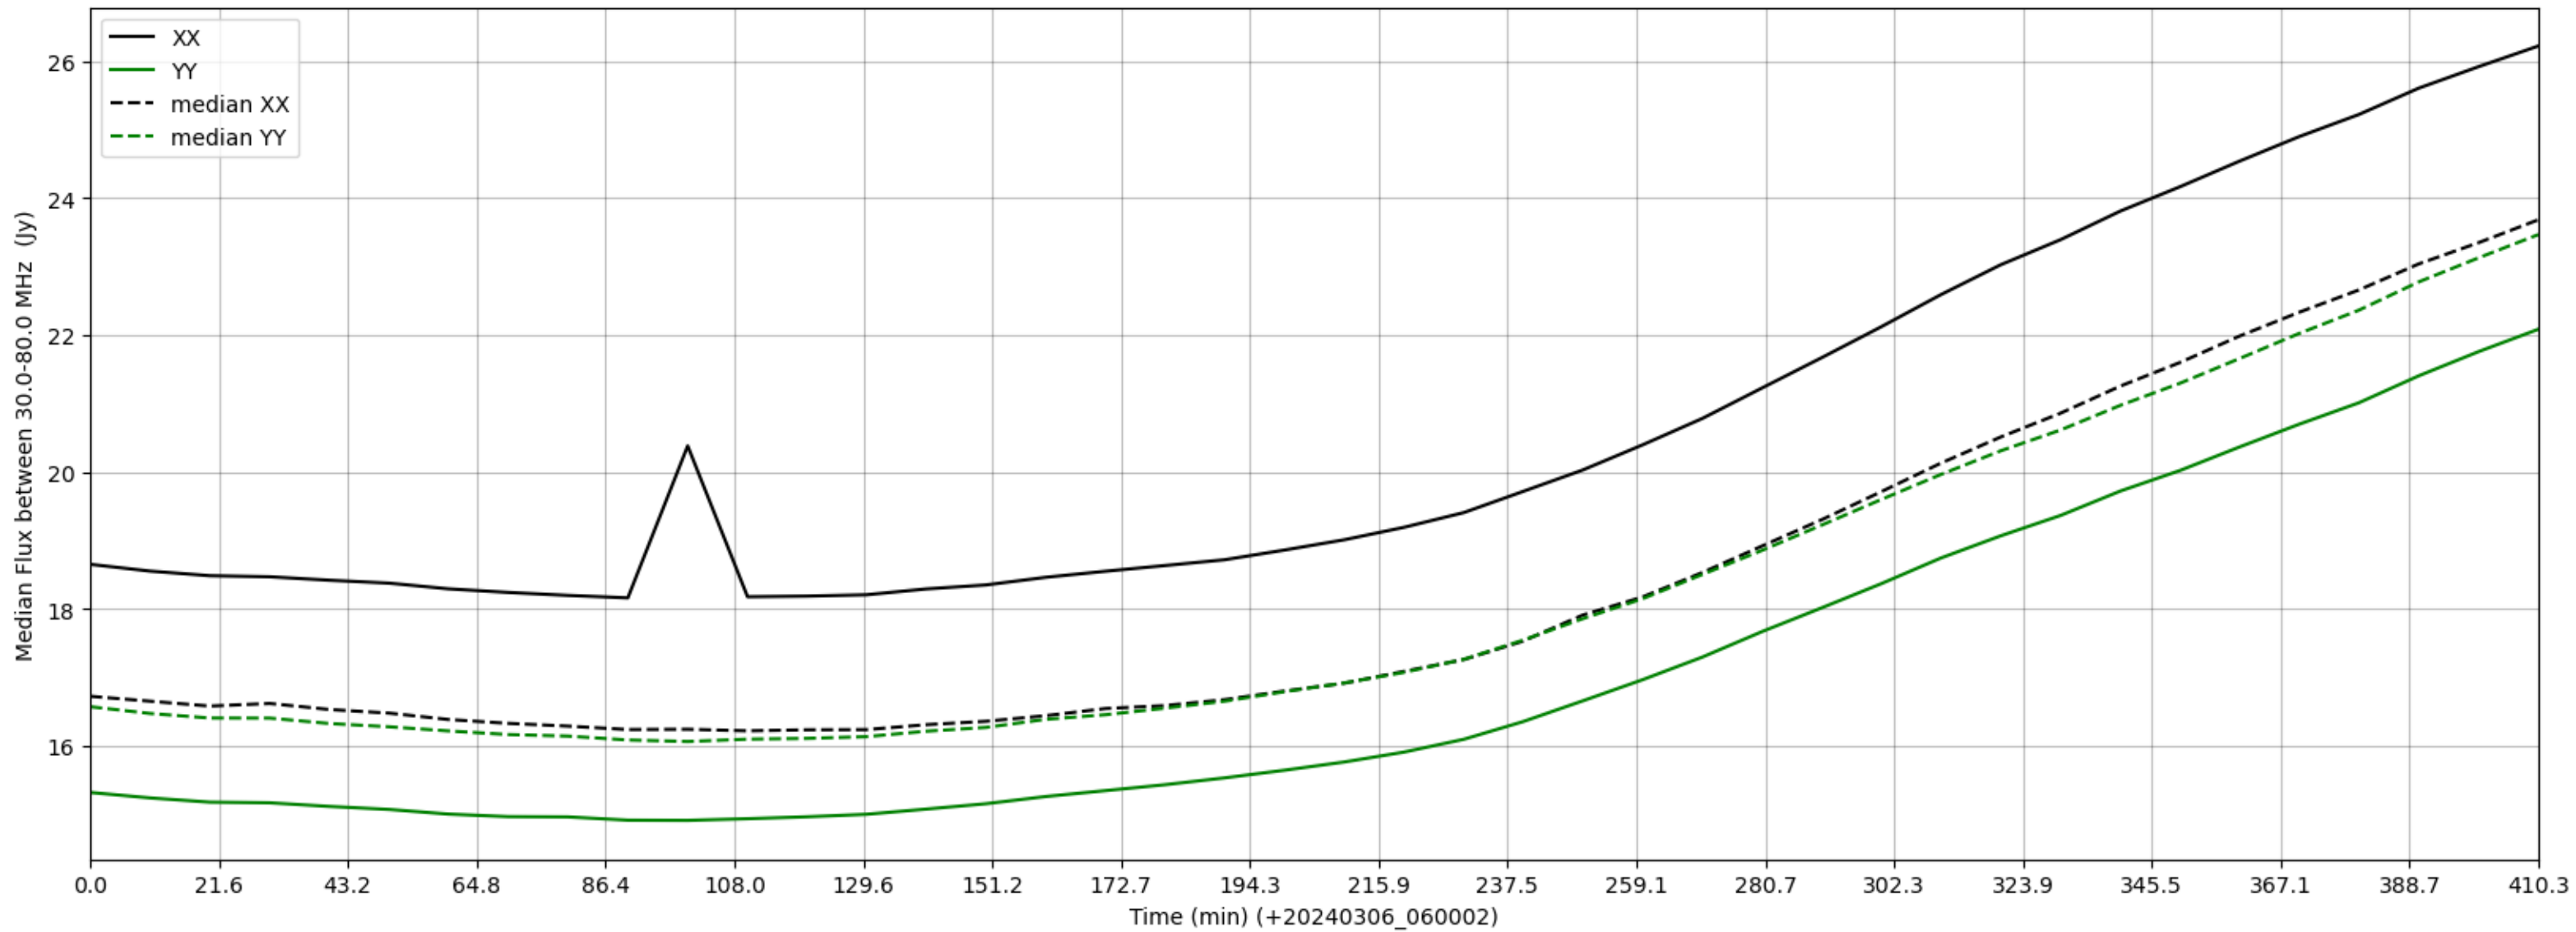

LWA206 - Correlator# 296 - XX FLAGS:Good - YY FLAGS:Good

LWA205 - Correlator# 297 - XX FLAGS:Good - YY FLAGS:Good

LWA208 - Correlator# 298 - XX FLAGS:Good - YY FLAGS:Good

LWA207 - Correlator# 299 - XX FLAGS:Good - YY FLAGS:Good