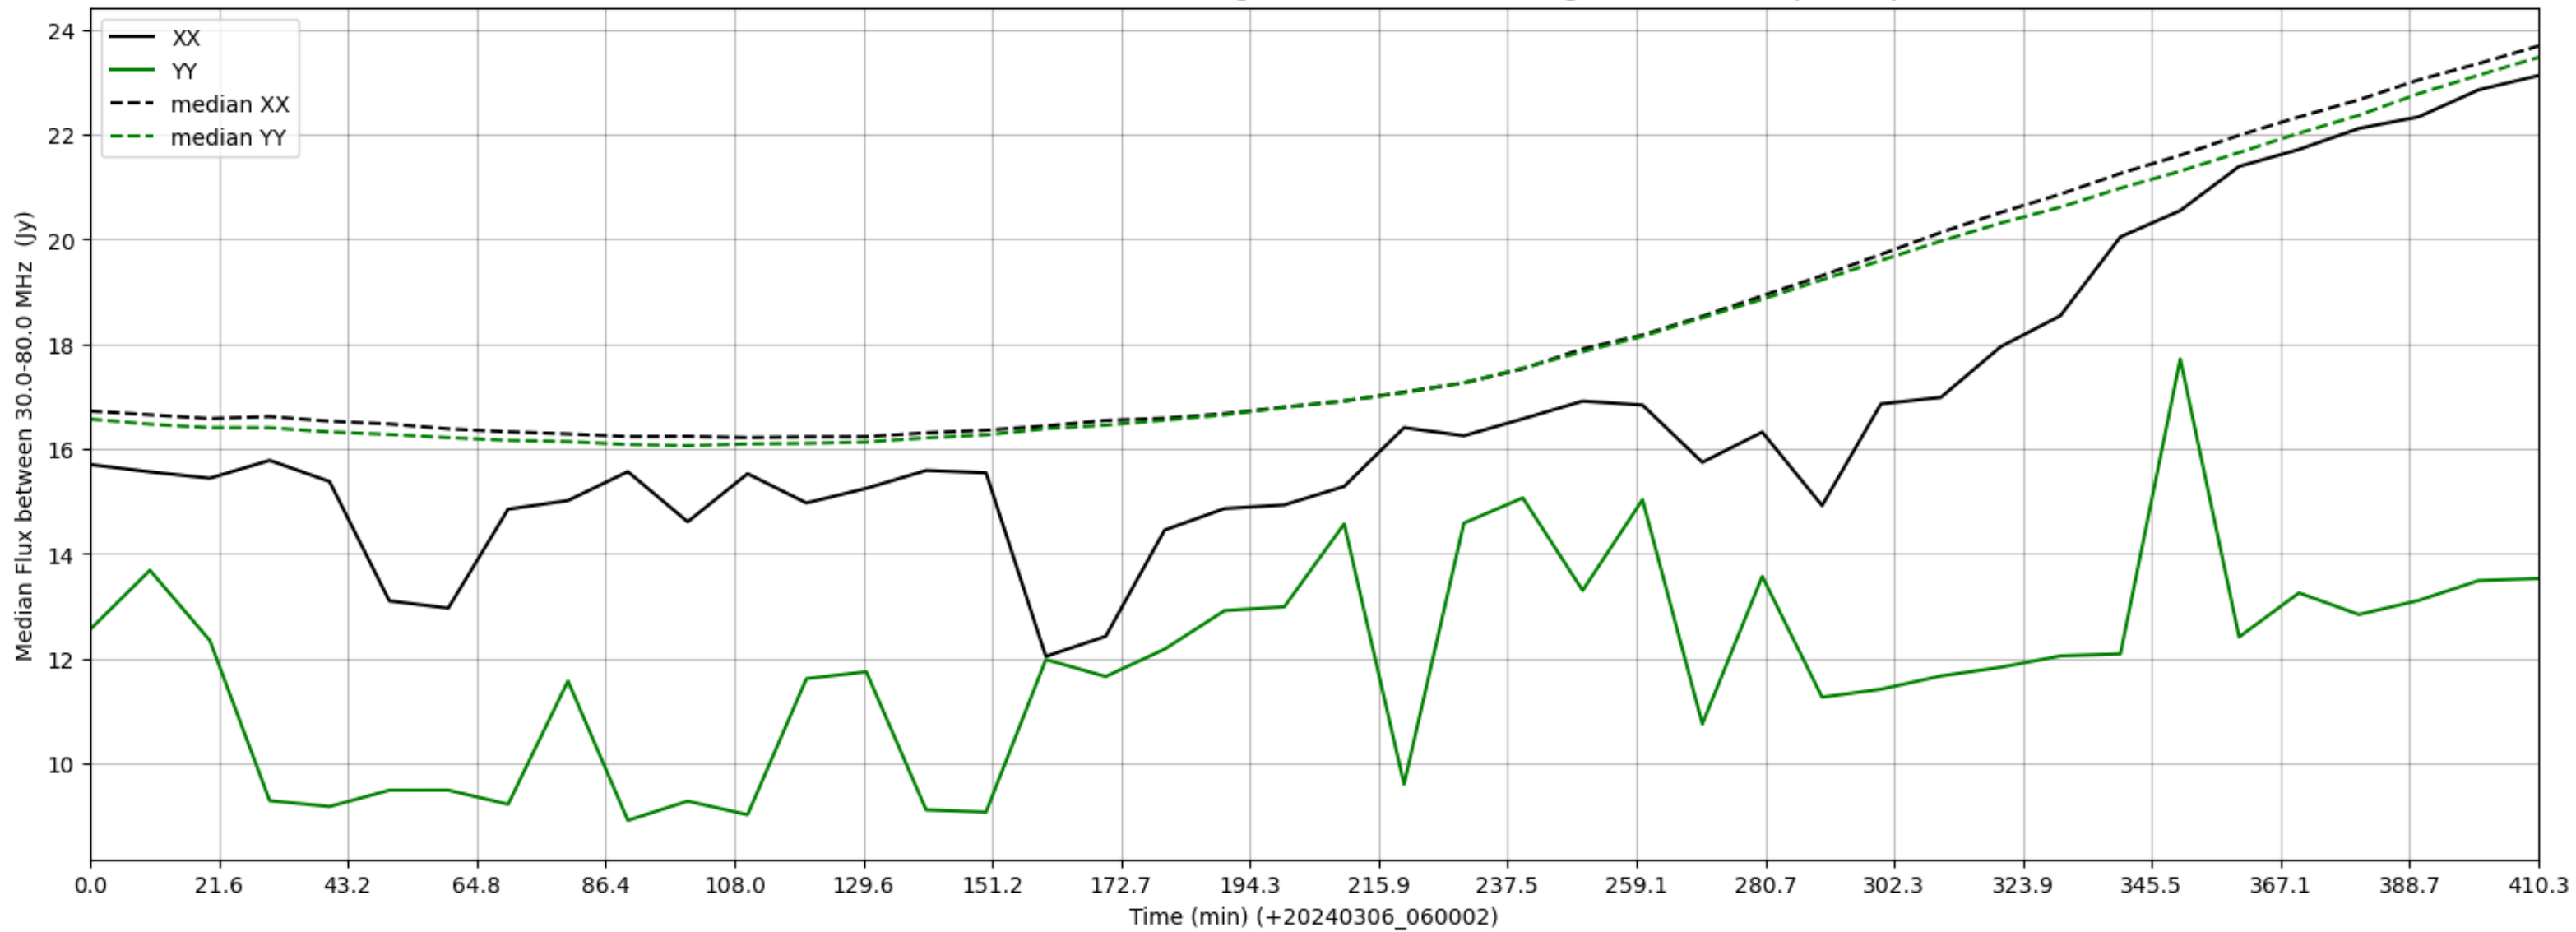

LWA082 - Correlator# 209 - XX FLAGS:Good - YY FLAGS:Good

LWA120 - Correlator# 208 - XX FLAGS:HighTimeVar - YY FLAGS:HighTimeVar+BadSpecShape