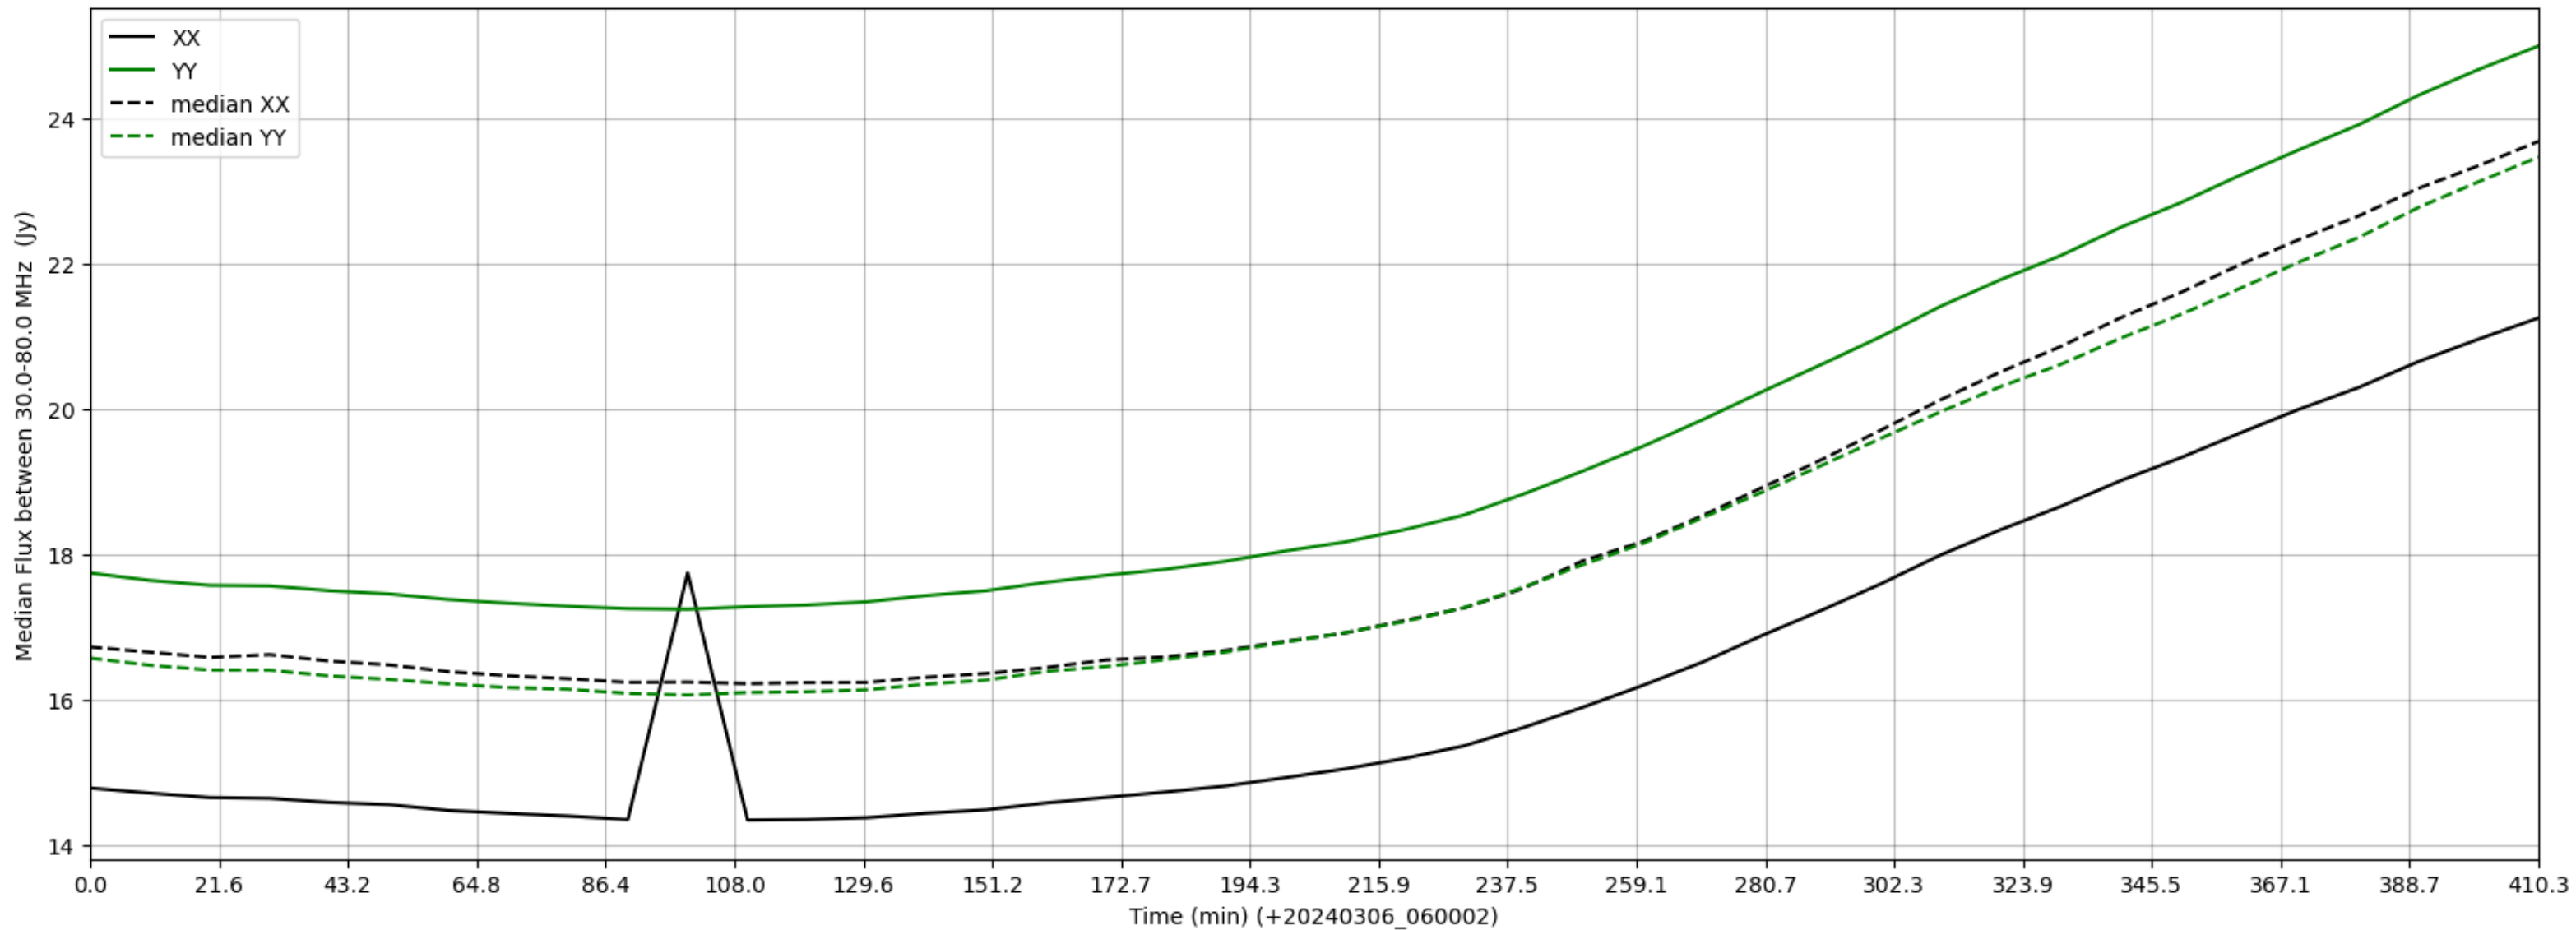

LWA206 - Correlator# 296 - XX FLAGS:Good - YY FLAGS:Good

LWA205 - Correlator# 297 - XX FLAGS:Good - YY FLAGS:Good

LWA208 - Correlator# 298 - XX FLAGS:Good - YY FLAGS:Good

LWA207 - Correlator# 299 - XX FLAGS:Good - YY FLAGS:Good