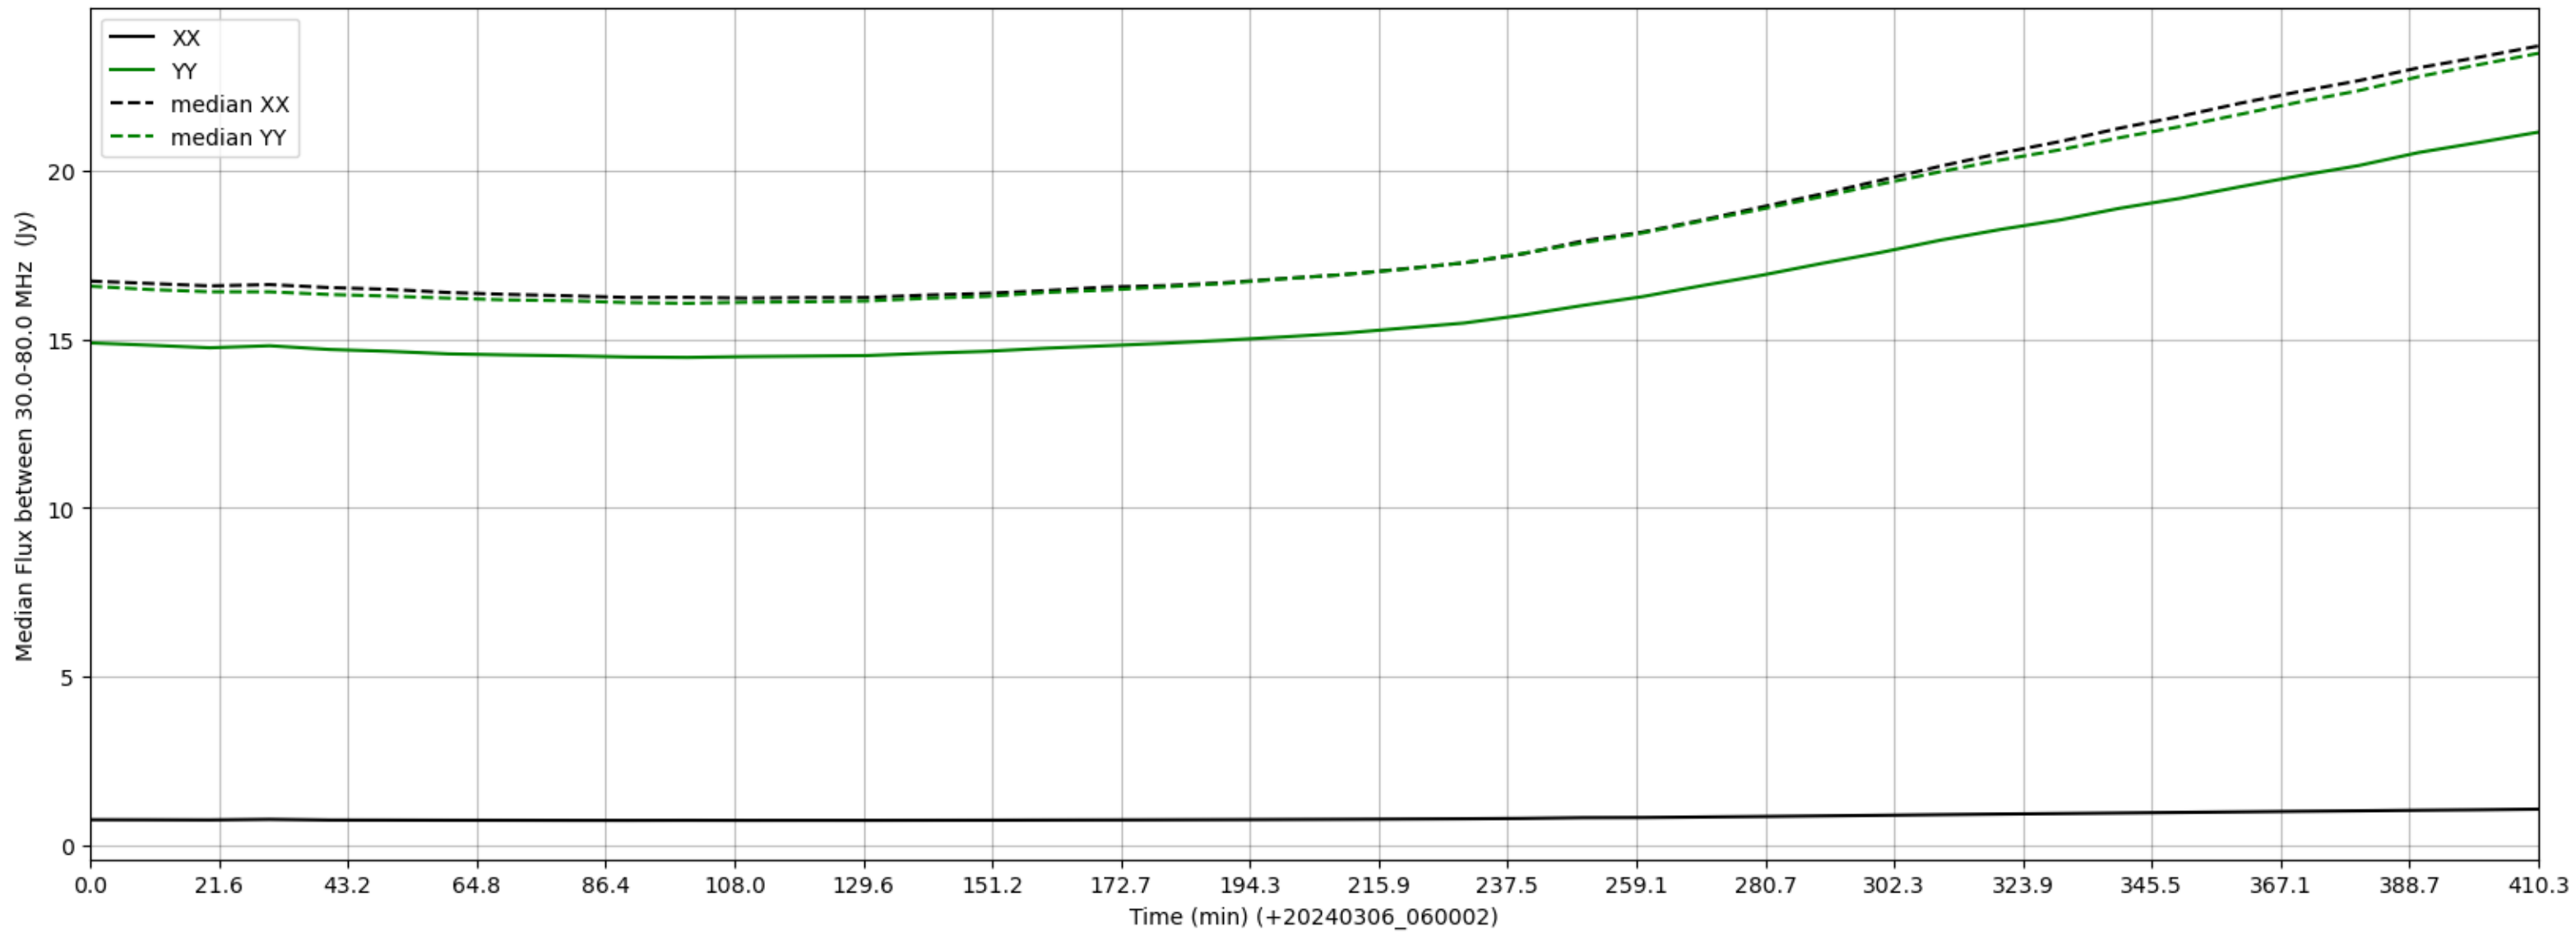

LWA181 - Correlator# 231 - XX FLAGS:Good - YY FLAGS:Good

LWA153 - Correlator# 230 - XX FLAGS:LowFlux - YY FLAGS:Good