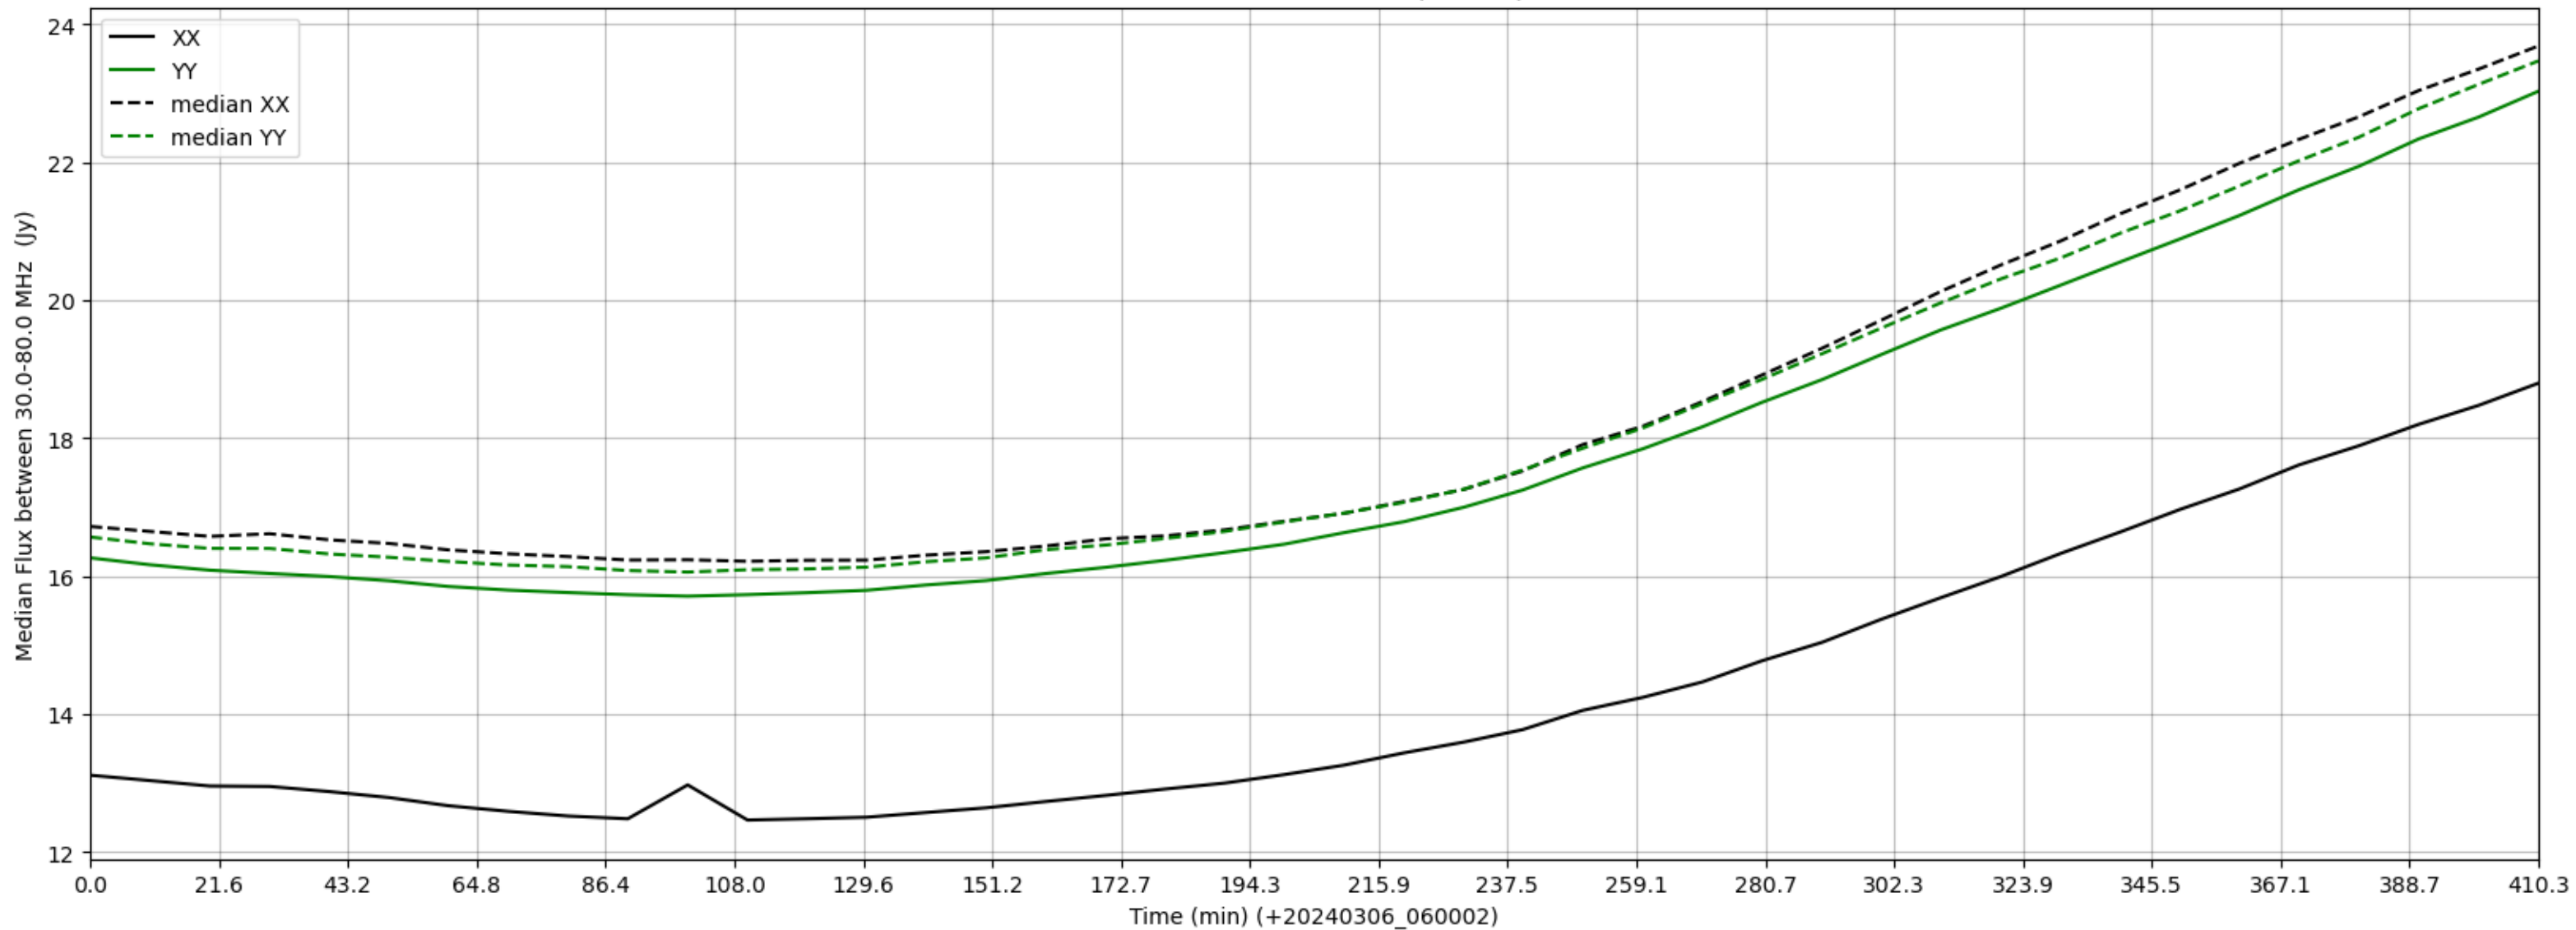

LWA257 - Correlator# 032 - XX FLAGS:Good - YY FLAGS:Good

LWA255 - Correlator# 033 - XX FLAGS:LowFlux - YY FLAGS:LowFlux

LWA260 - Correlator# 034 - XX FLAGS:Good - YY FLAGS:Good

LWA258 - Correlator# 035 - XX FLAGS:BadSpecShape - YY FLAGS:Good