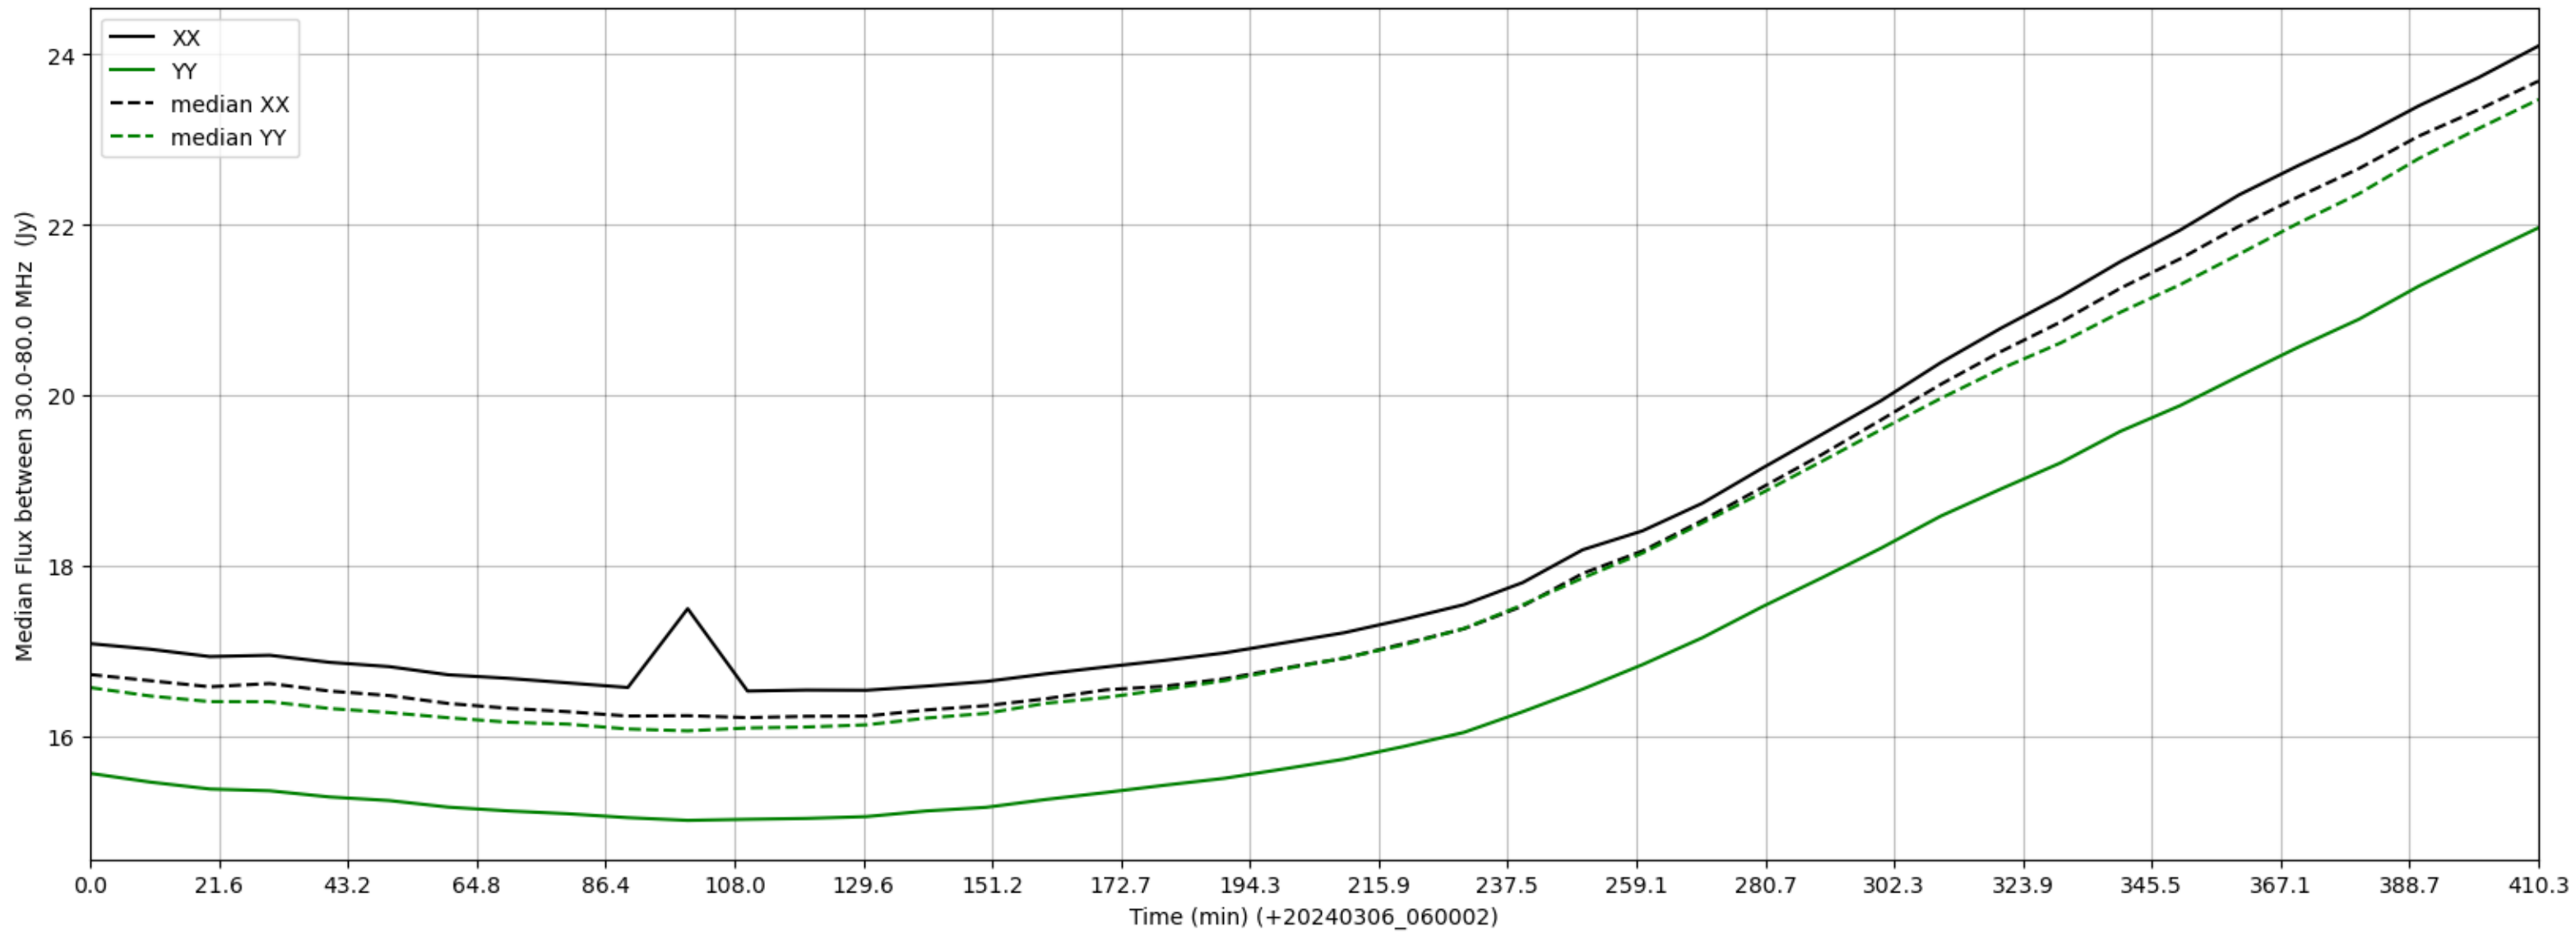

LWA020 - Correlator# 102 - XX FLAGS:Good - YY FLAGS:Good

LWA017 - Correlator# 101 - XX FLAGS:Good - YY FLAGS:Good