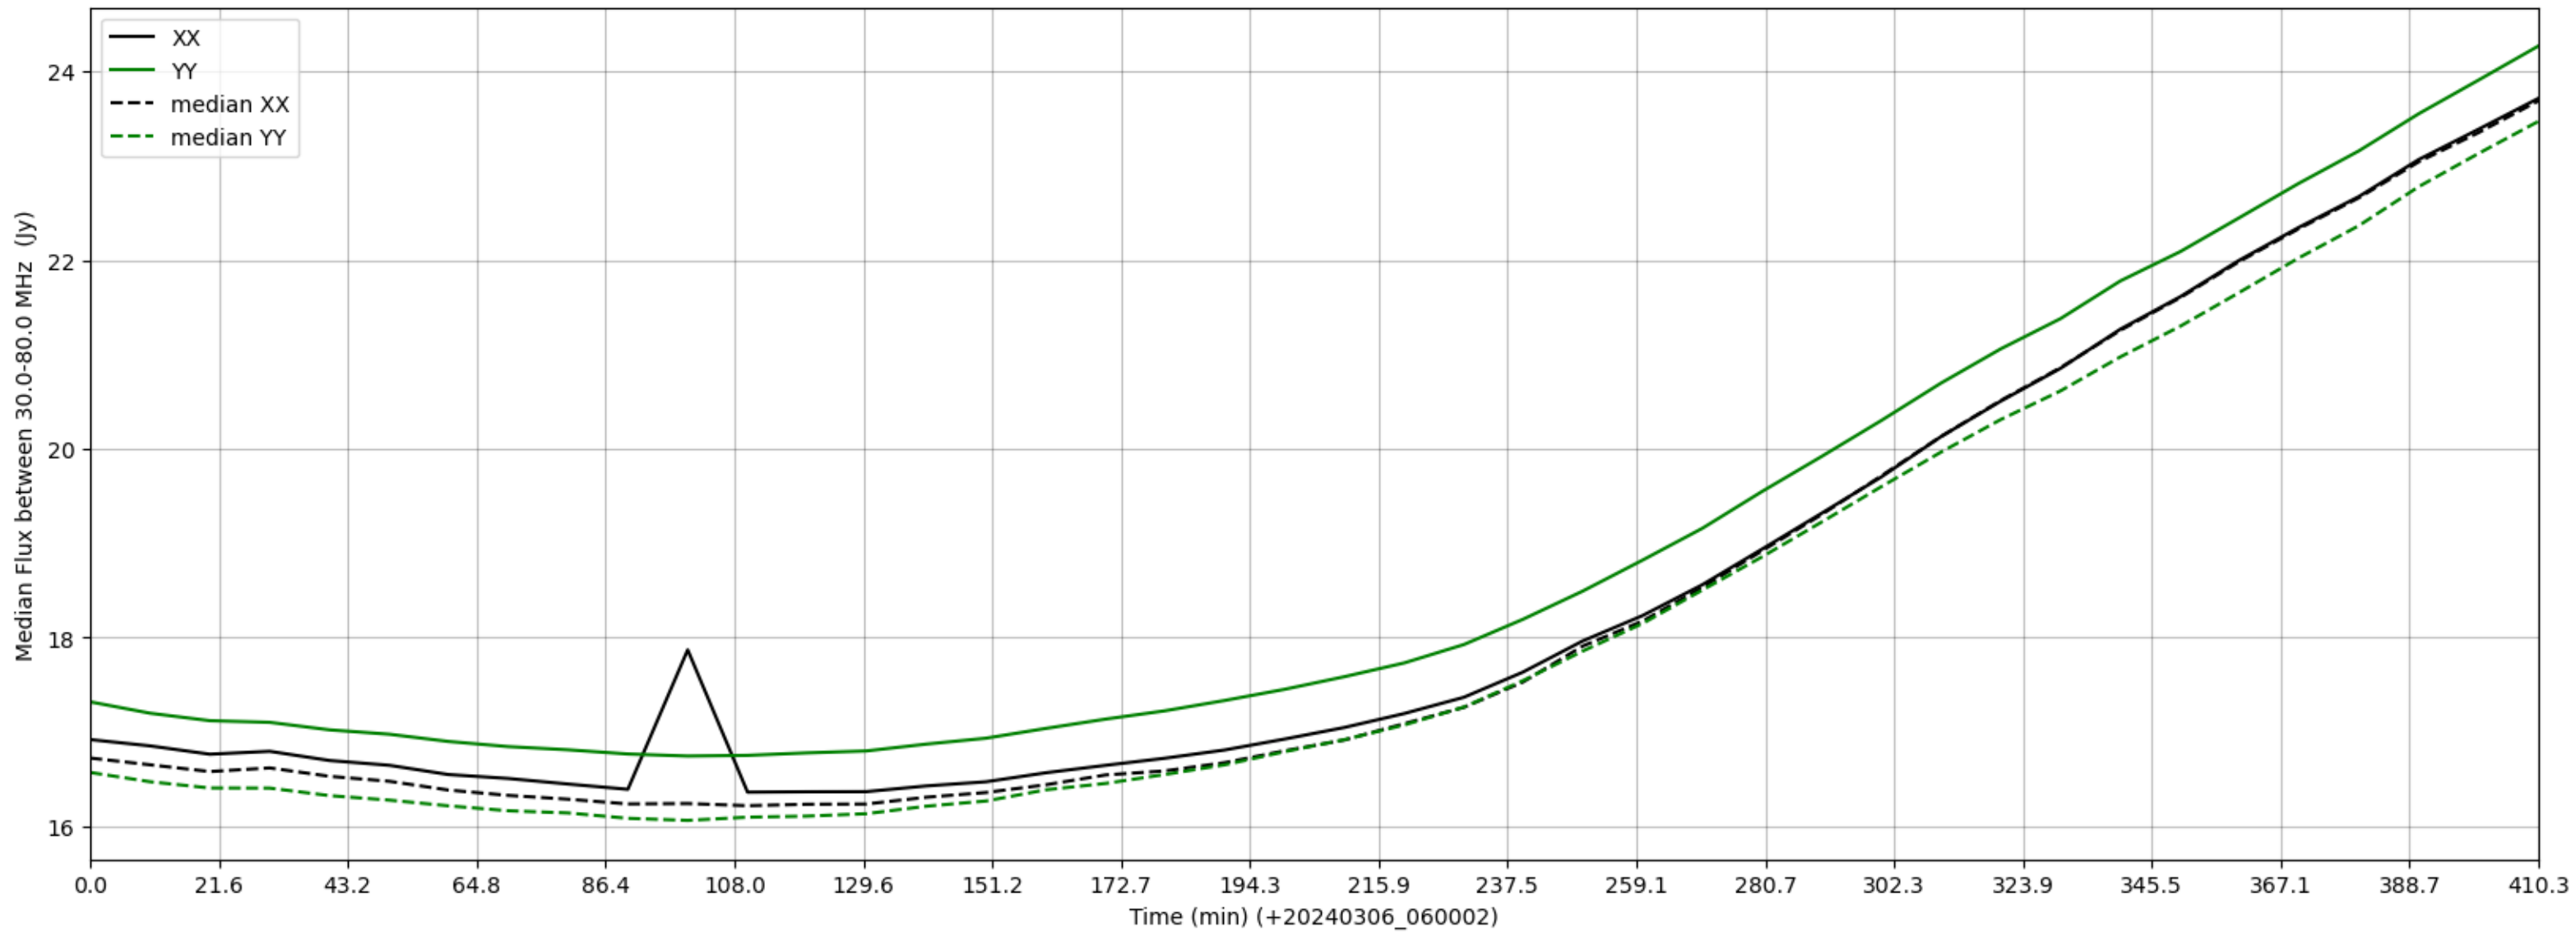

LWA016 - Correlator# 097 - XX FLAGS:Good - YY FLAGS:Good

LWA013 - Correlator# 096 - XX FLAGS:Good - YY FLAGS:Good