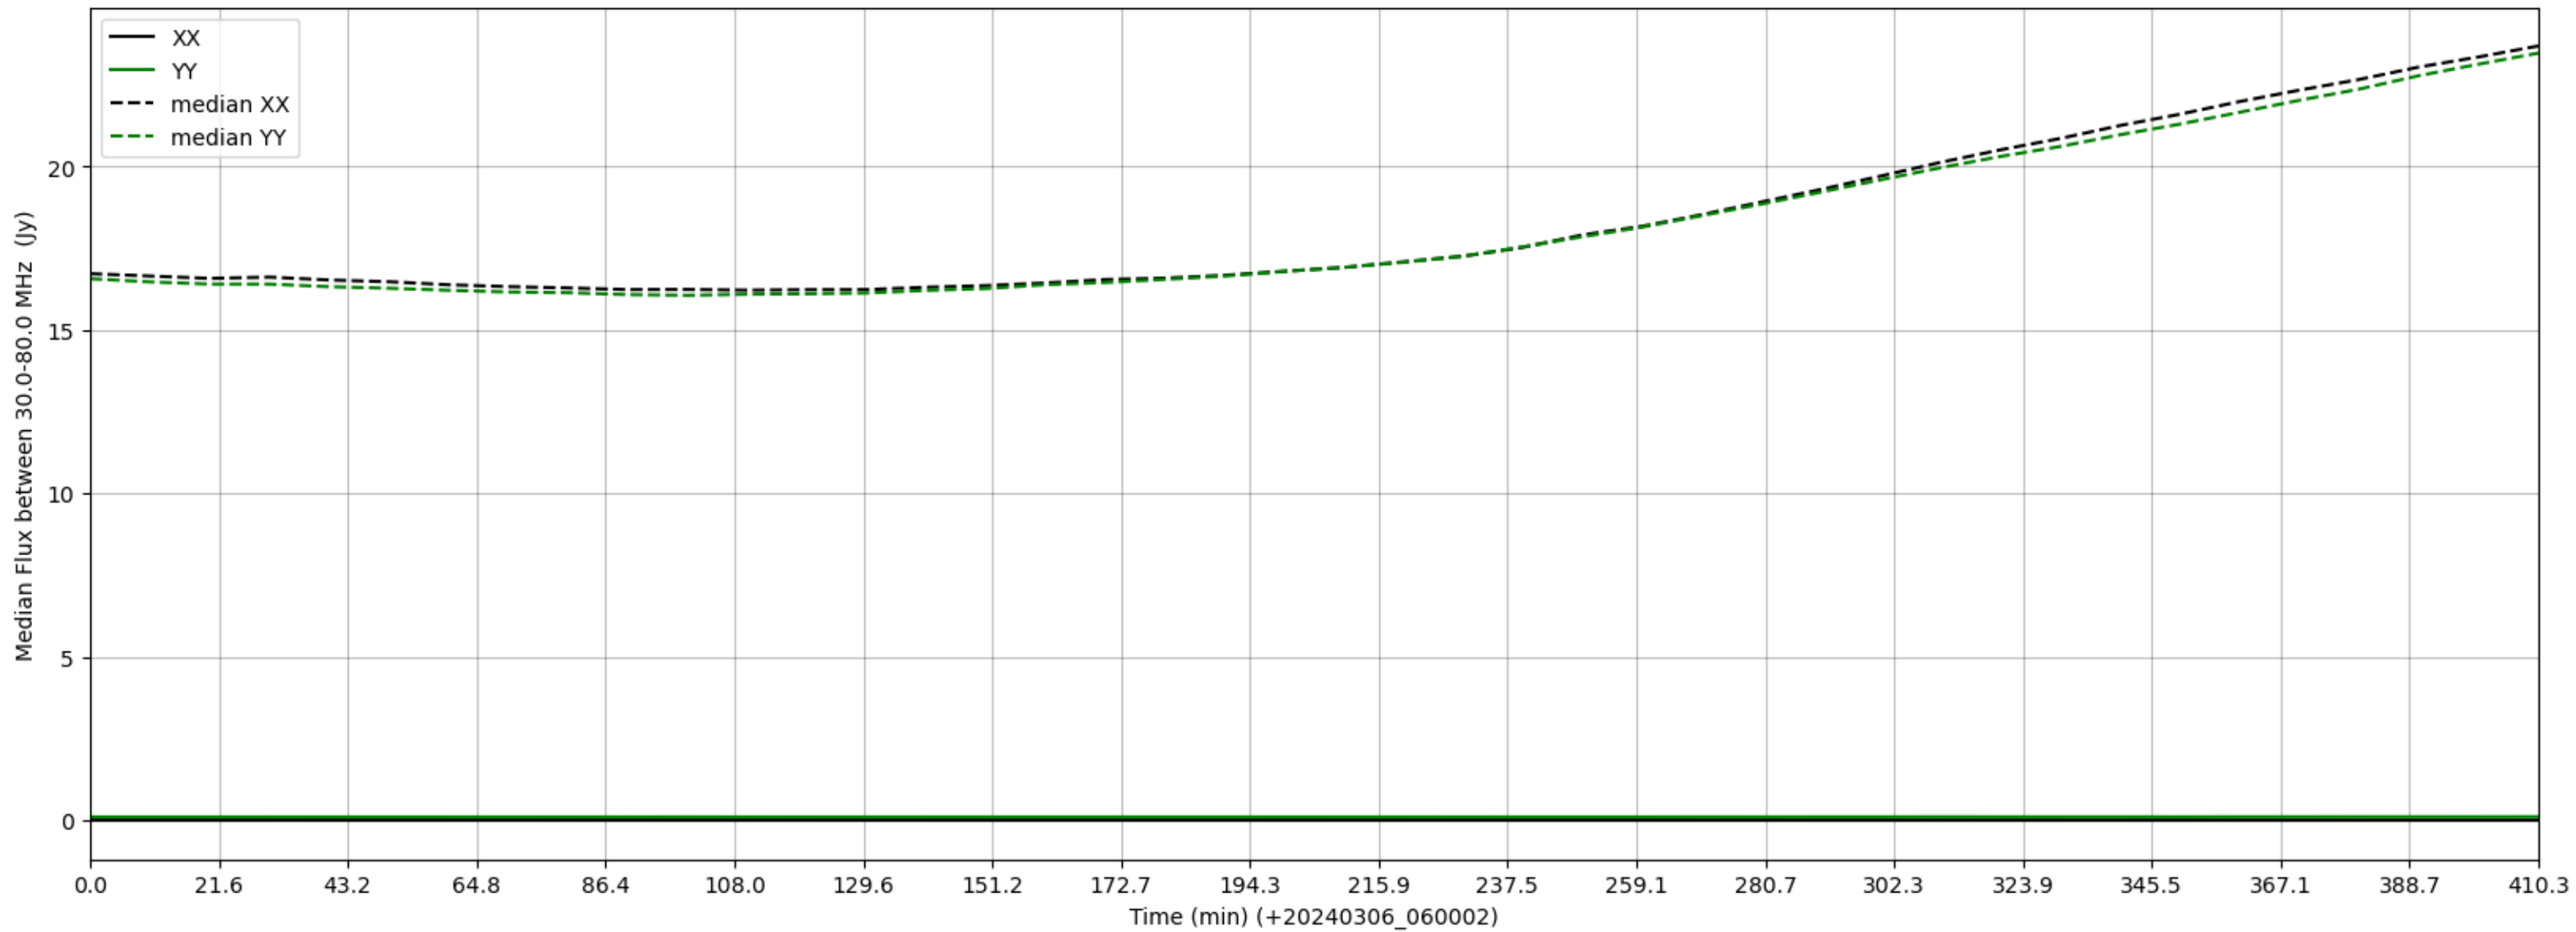

LWA260 - Correlator# 034 - XX FLAGS:Good - YY FLAGS:Good

LWA255 - Correlator# 033 - XX FLAGS:LowFlux - YY FLAGS:LowFlux