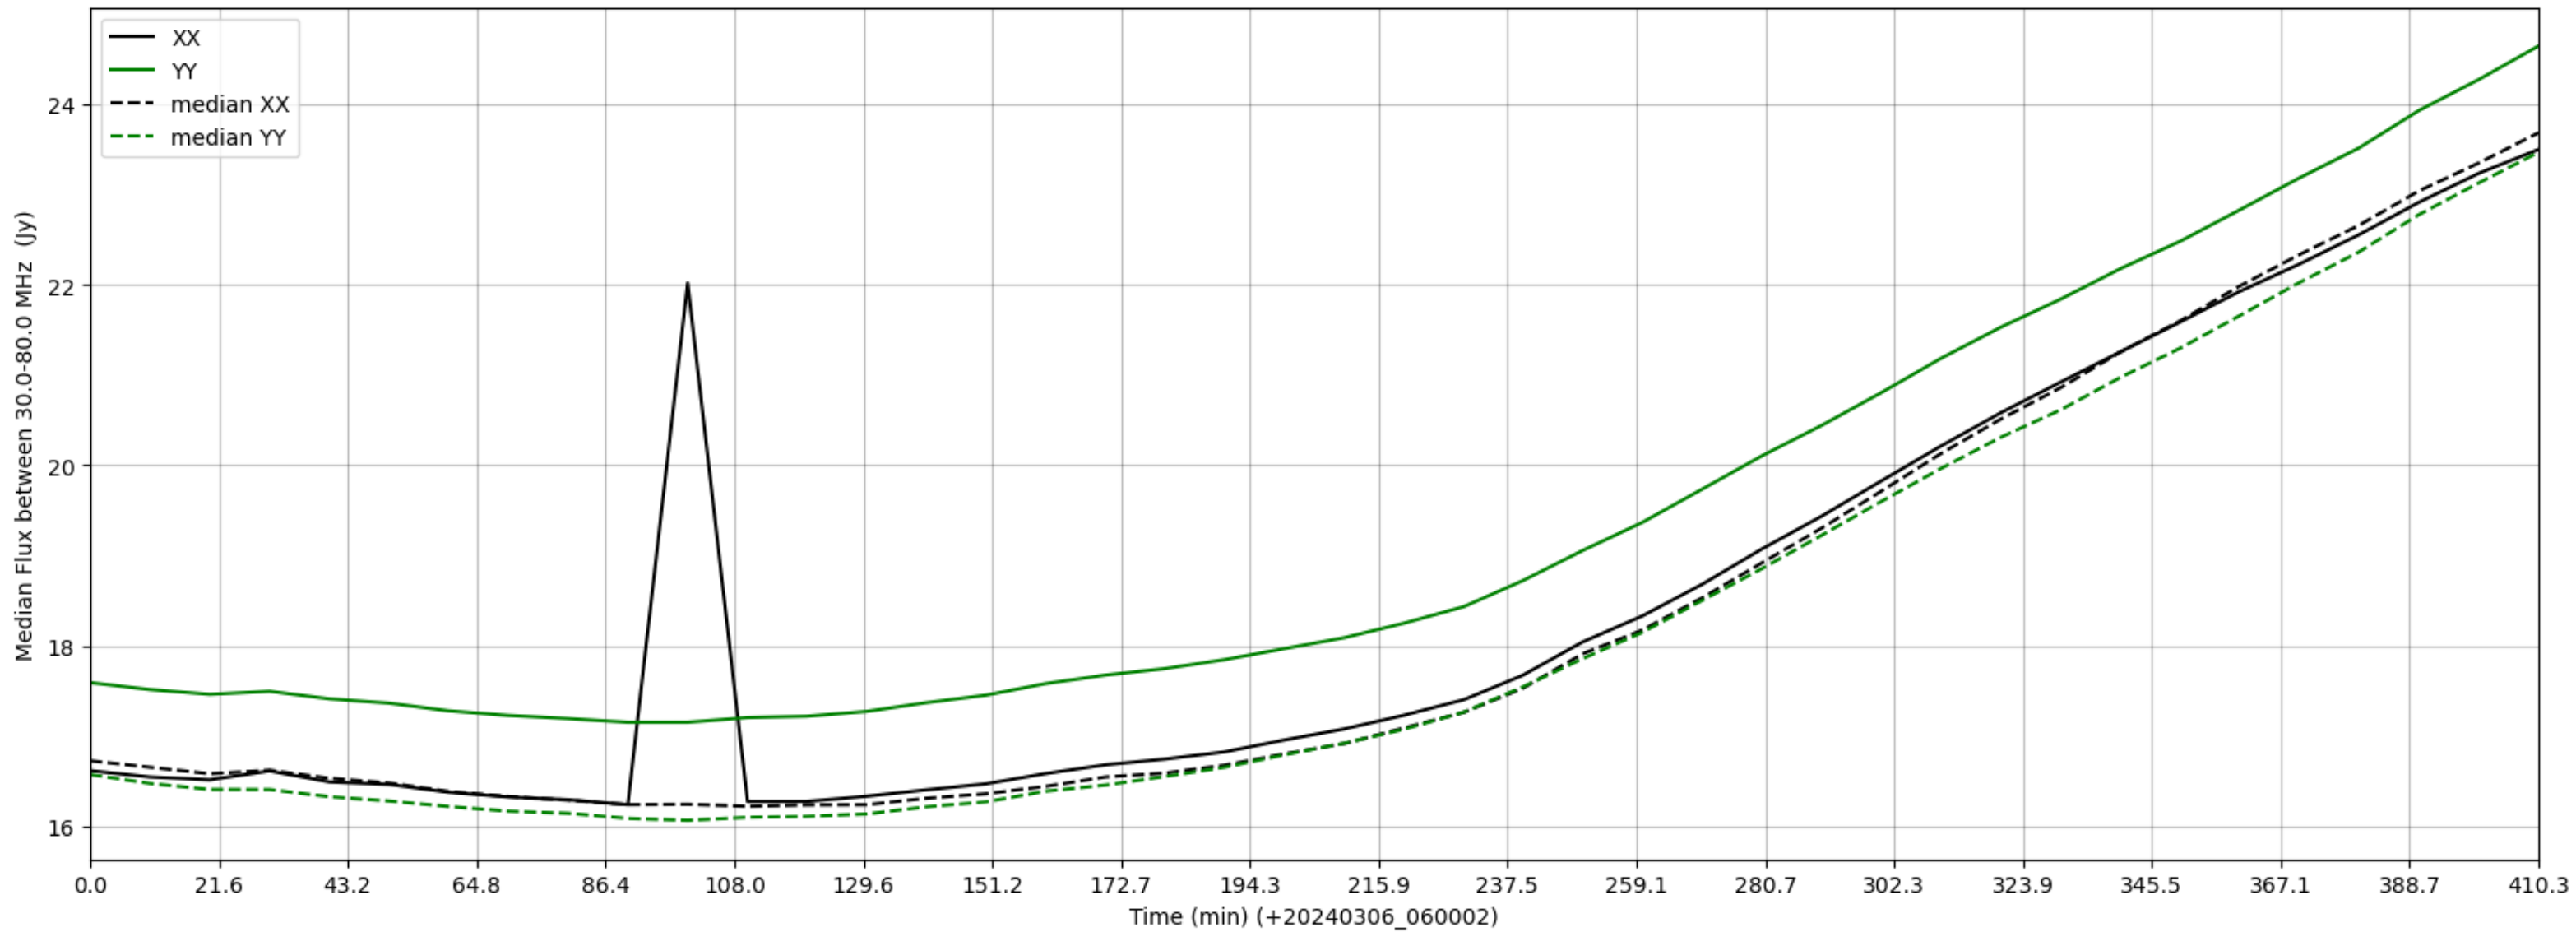

LWA349 - Correlator# 282 - XX FLAGS:Good - YY FLAGS:BadSpecShape

LWA225 - Correlator# 281 - XX FLAGS:Good - YY FLAGS:Good