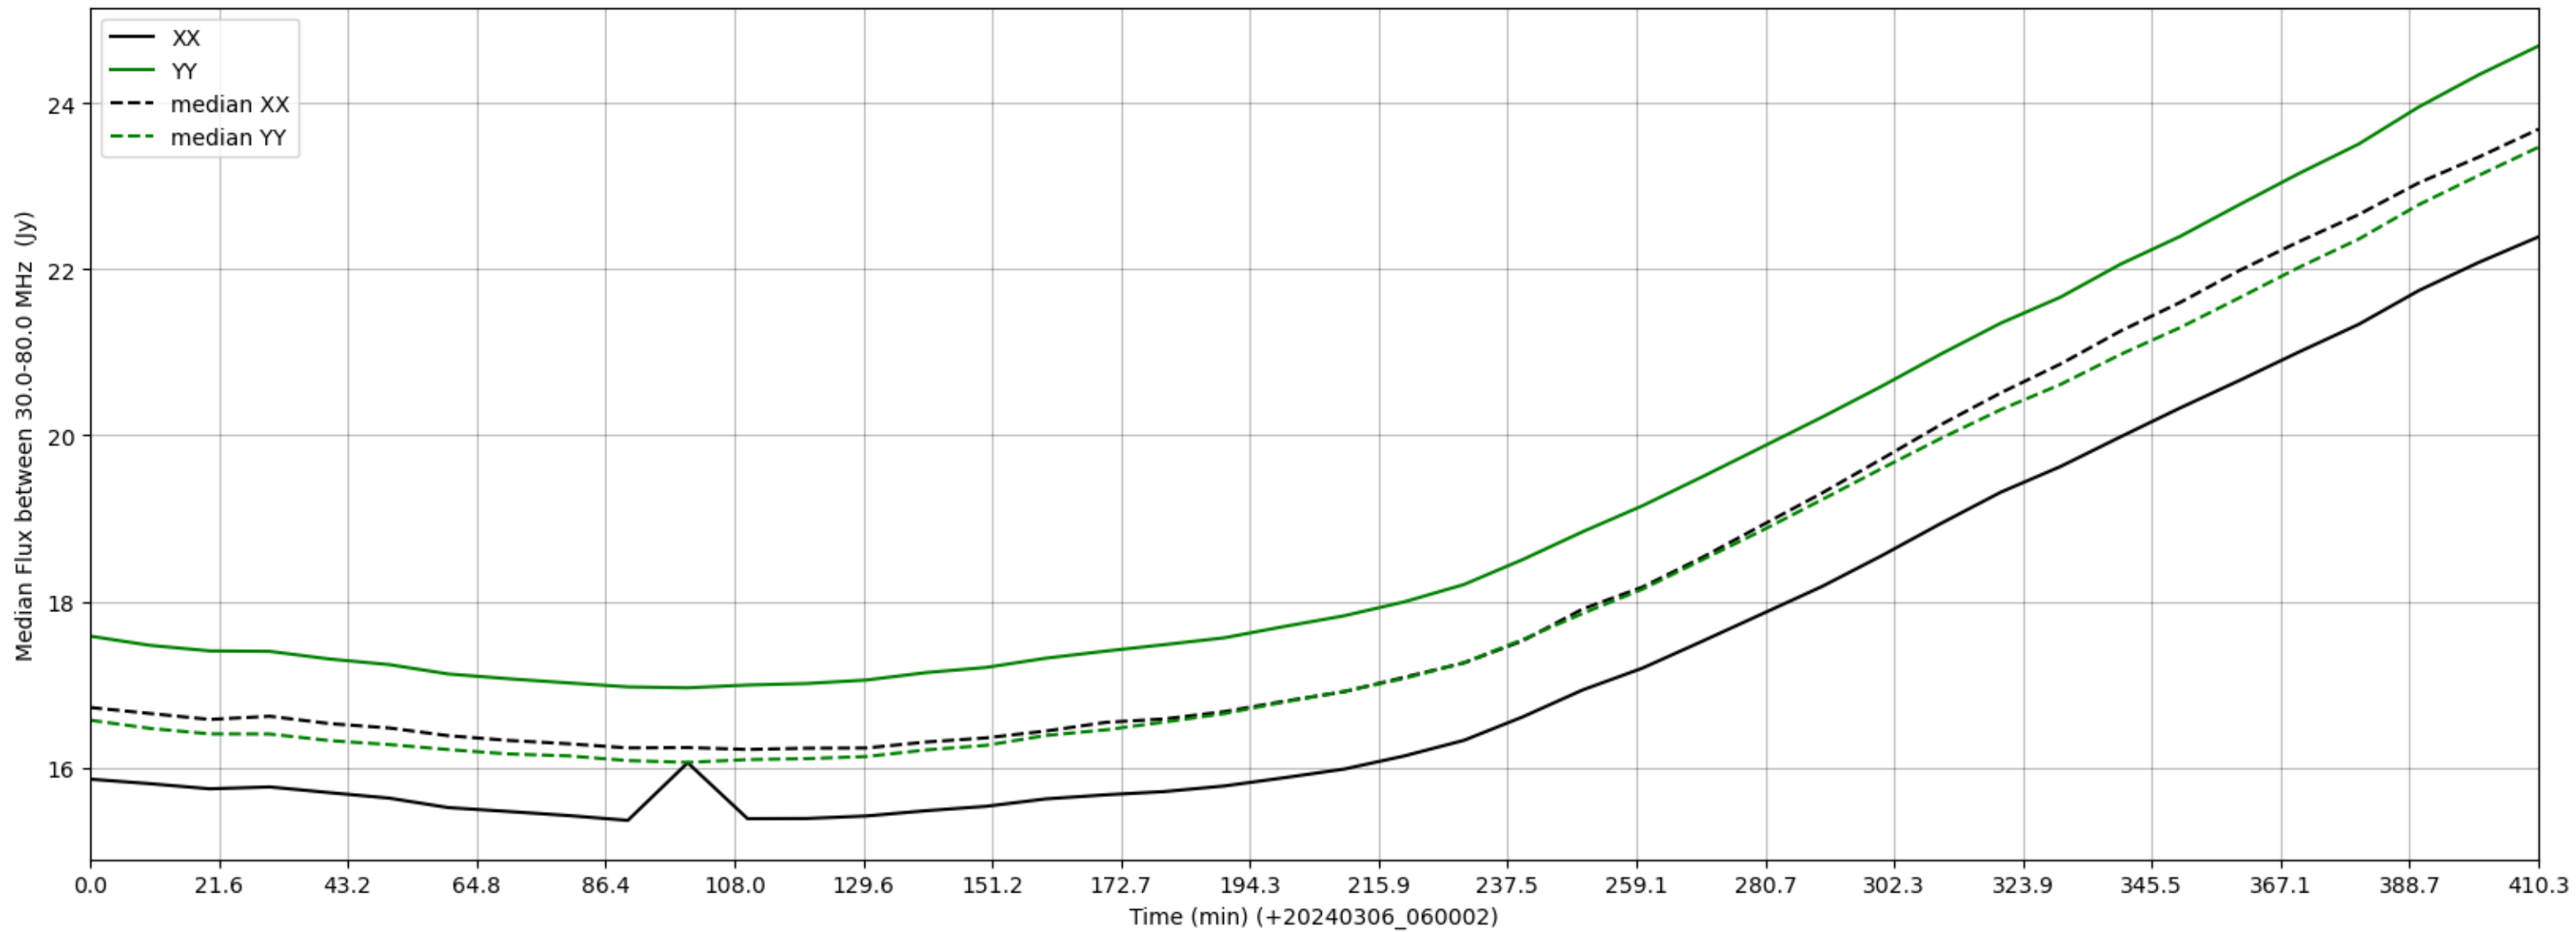

LWA244 - Correlator# 338 - XX FLAGS:Good - YY FLAGS:Good

LWA223 - Correlator# 337 - XX FLAGS:Good - YY FLAGS:Good