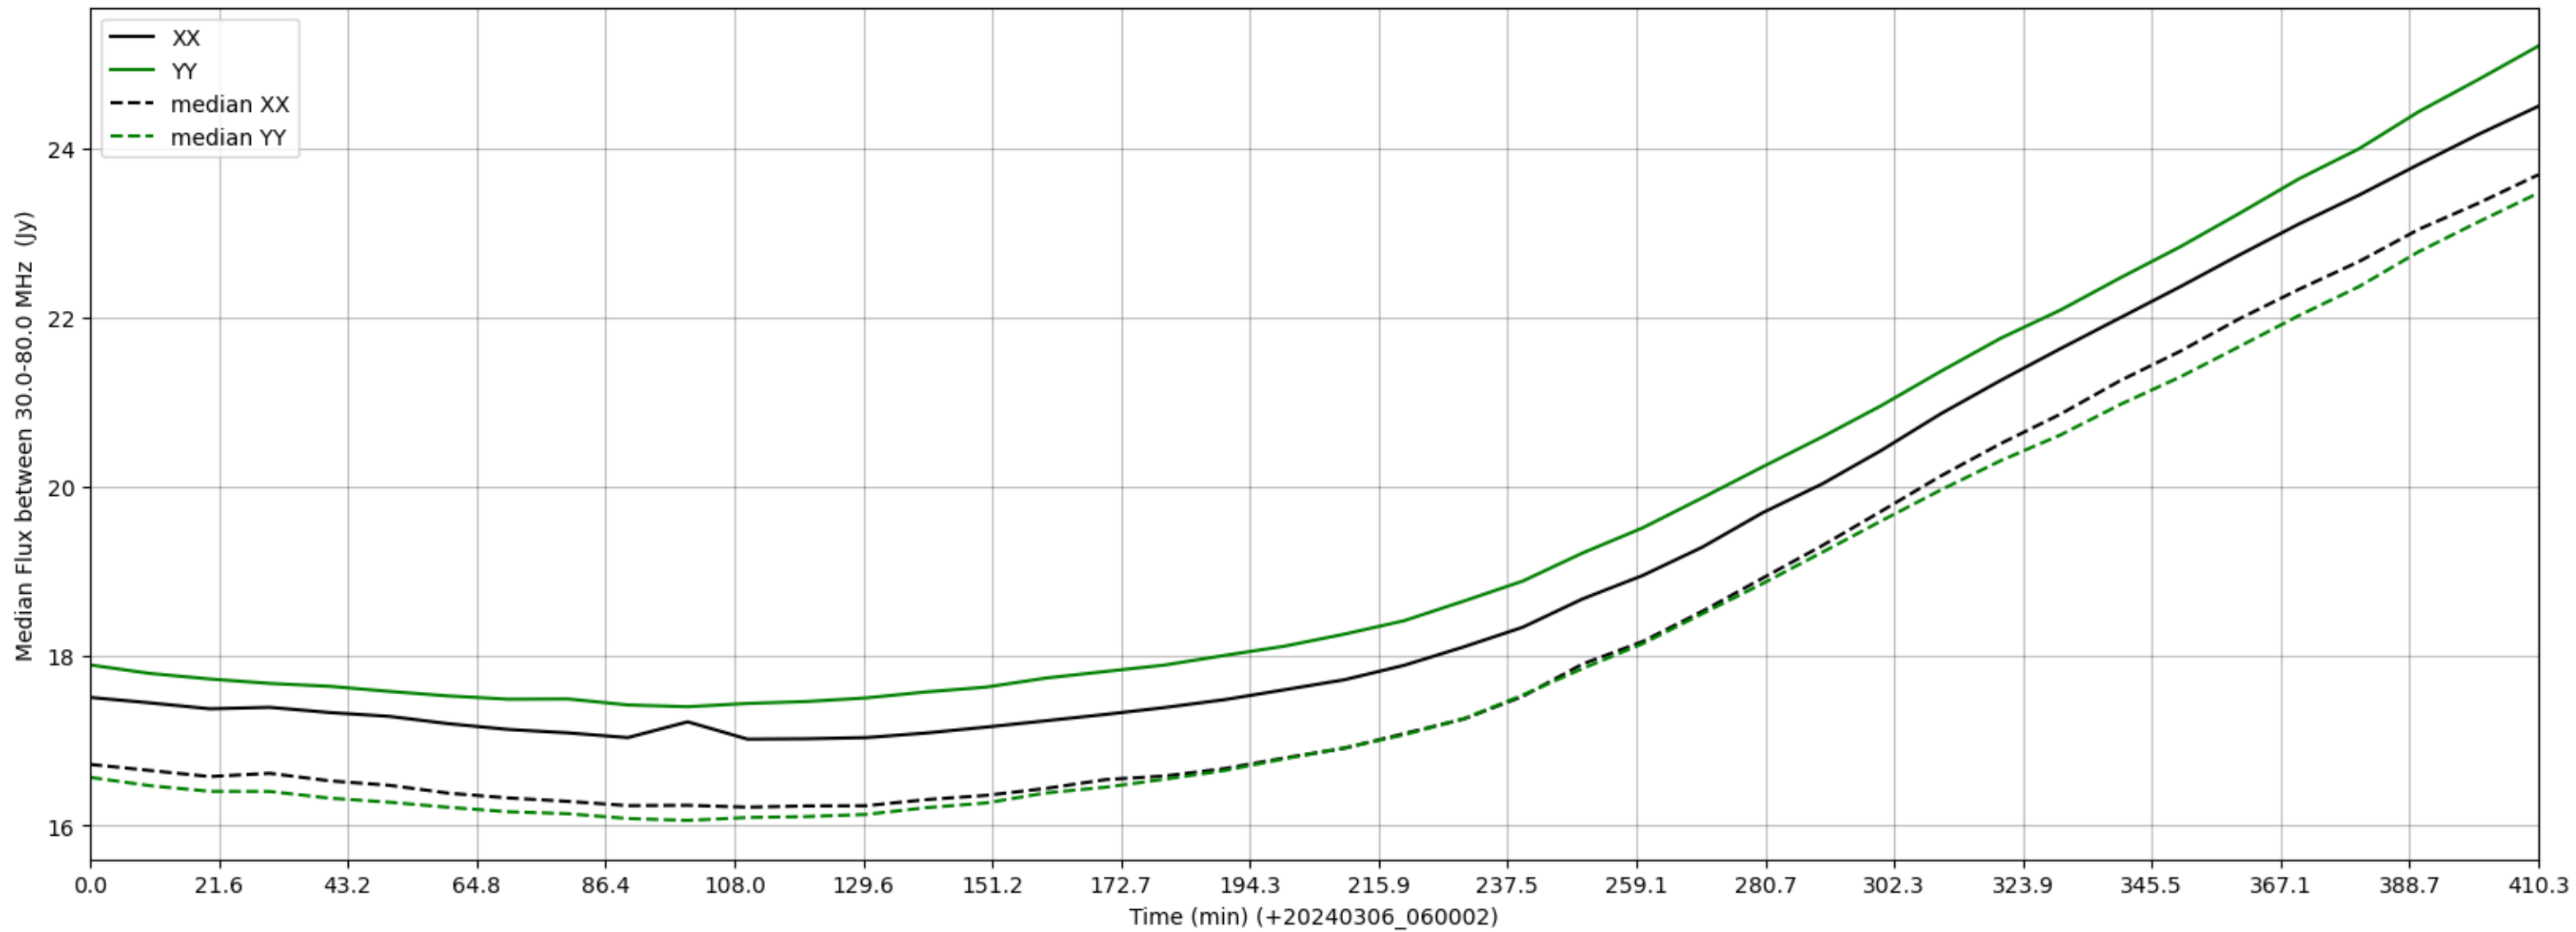

LWA265 - Correlator# 036 - XX FLAGS:Good - YY FLAGS:Good

LWA263 - Correlator# 037 - XX FLAGS:BadSpecShape - YY FLAGS:Good

LWA272 - Correlator# 038 - XX FLAGS:Good - YY FLAGS:Good

LWA270 - Correlator# 039 - XX FLAGS:Good - YY FLAGS:Good