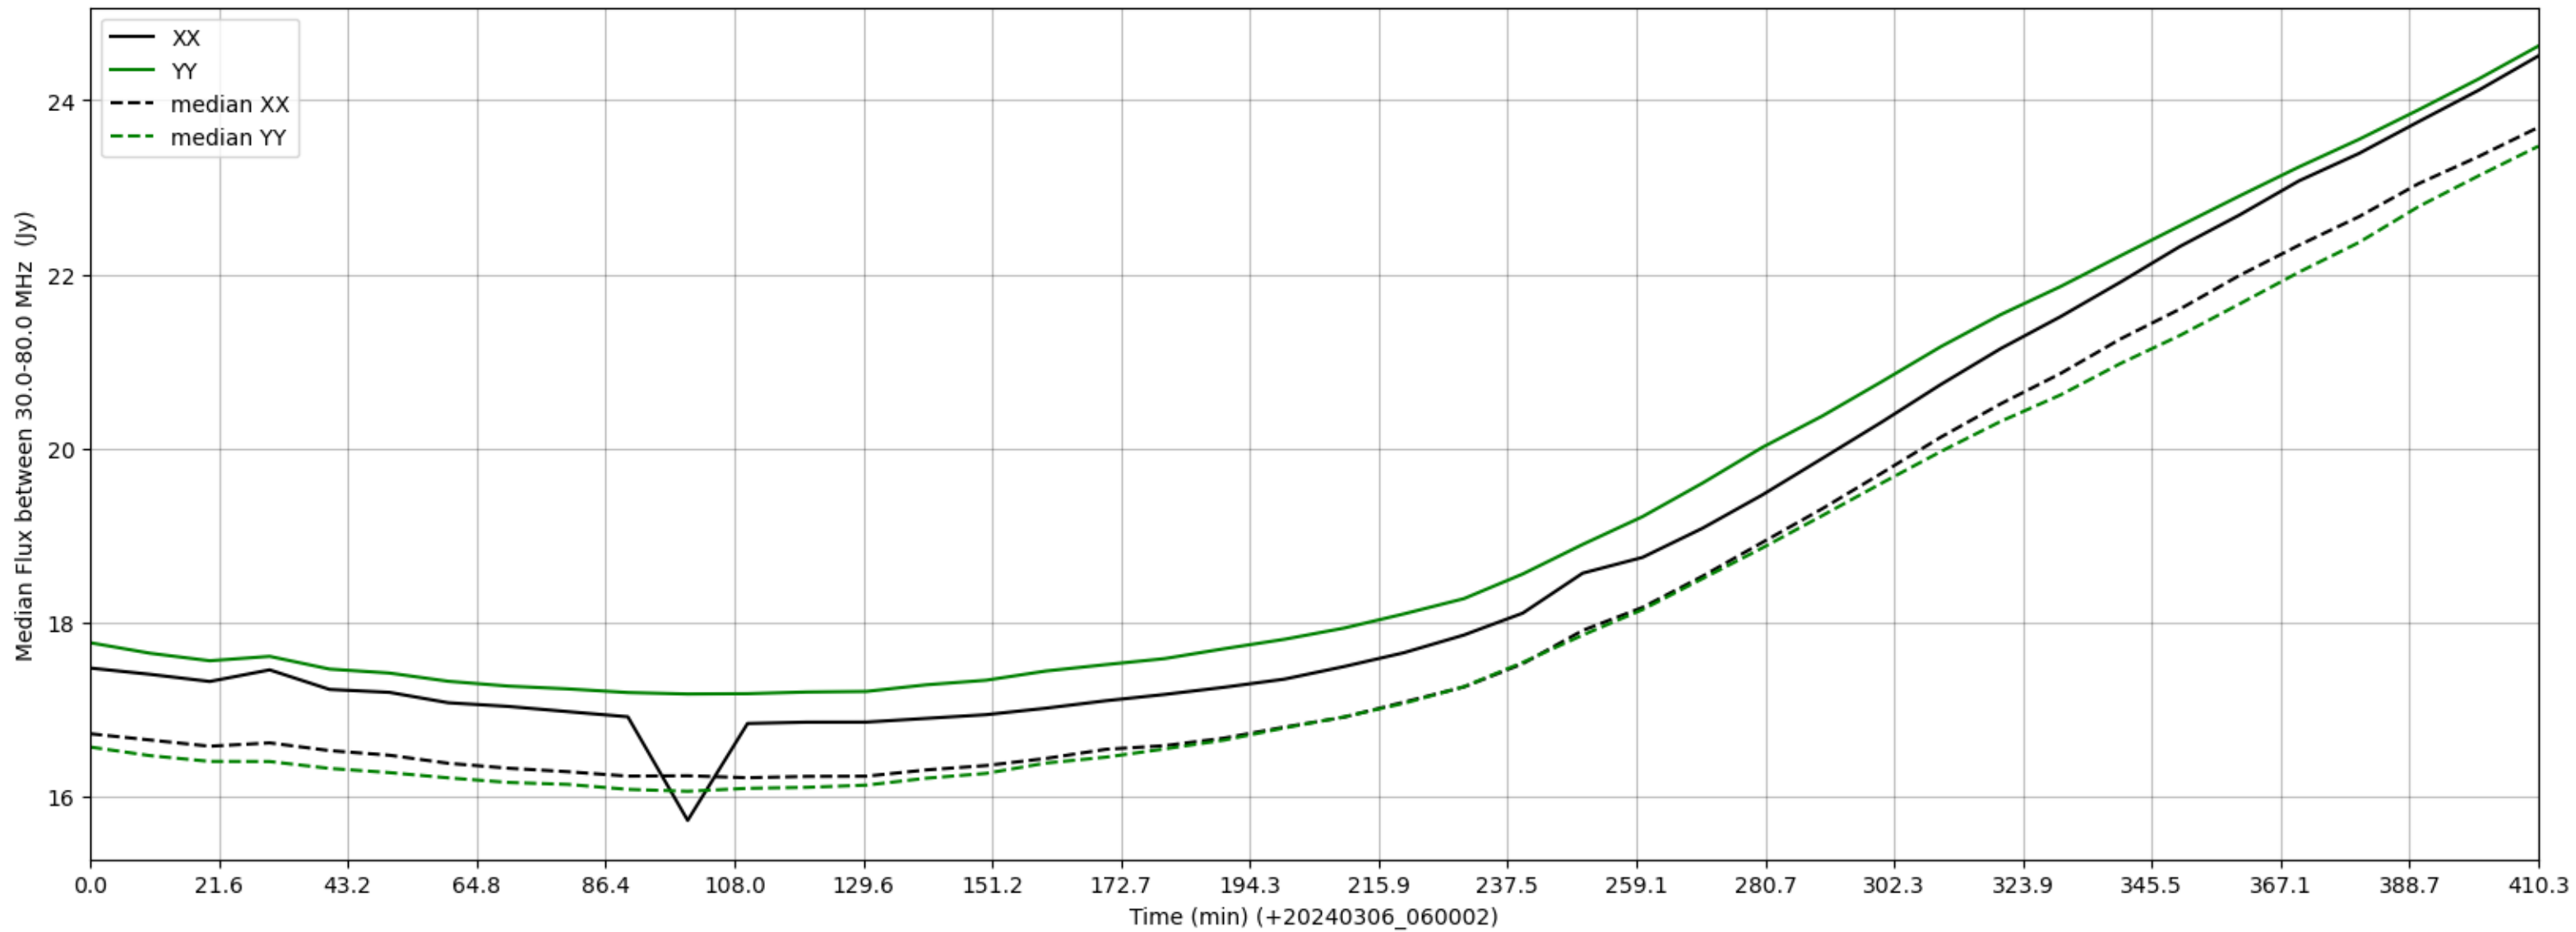

LWA056 - Correlator# 135 - XX FLAGS:Good - YY FLAGS:Good

LWA057 - Correlator# 134 - XX FLAGS:Good - YY FLAGS:Good