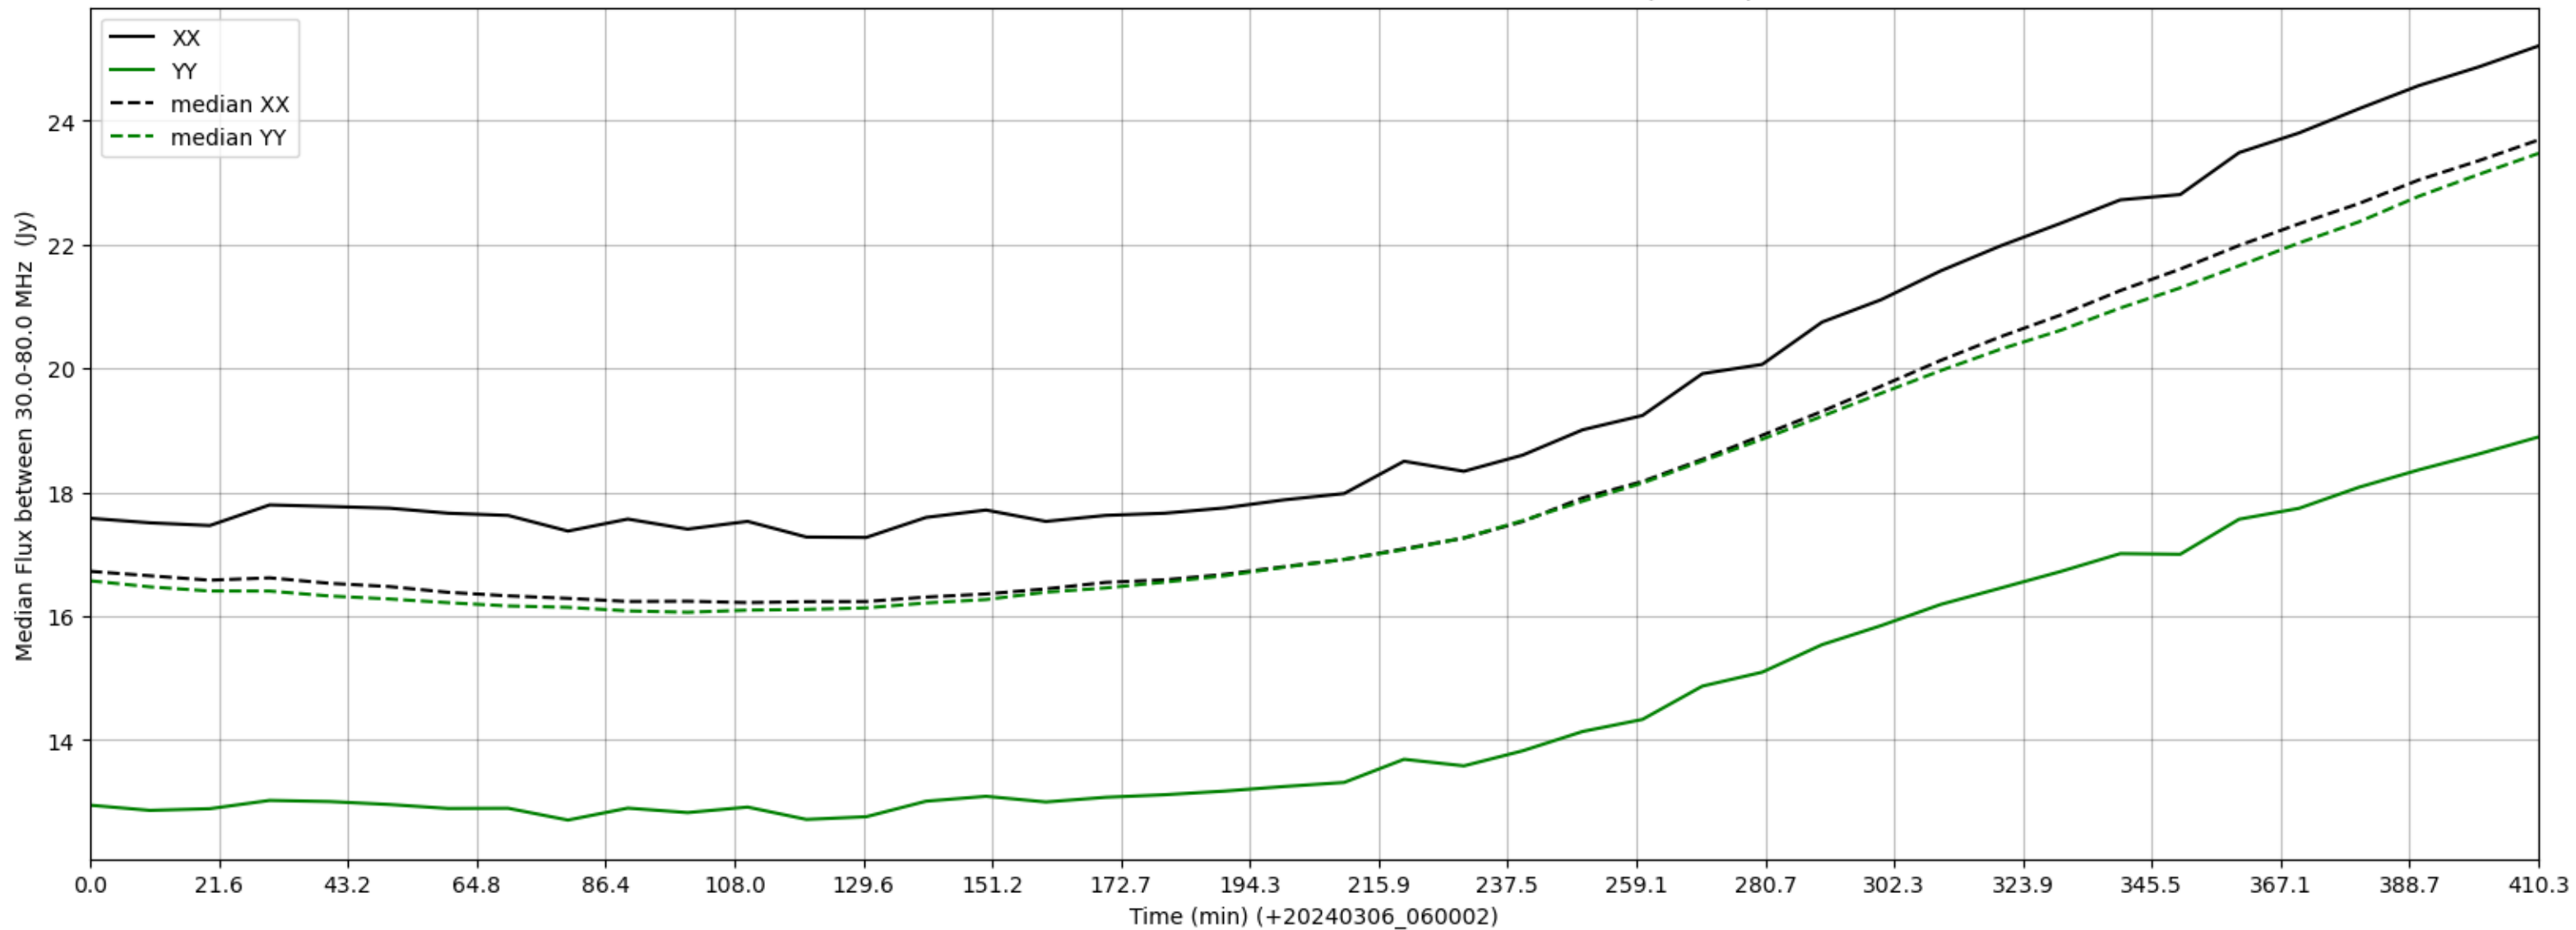

LWA120 - Correlator# 208 - XX FLAGS:HighTimeVar - YY FLAGS:HighTimeVar+BadSpecShape

LWA082 - Correlator# 209 - XX FLAGS:Good - YY FLAGS:Good

LWA143 - Correlator# 210 - XX FLAGS:Good - YY FLAGS:Good

LWA142 - Correlator# 211 - XX FLAGS:Good - YY FLAGS:BadSpecShape