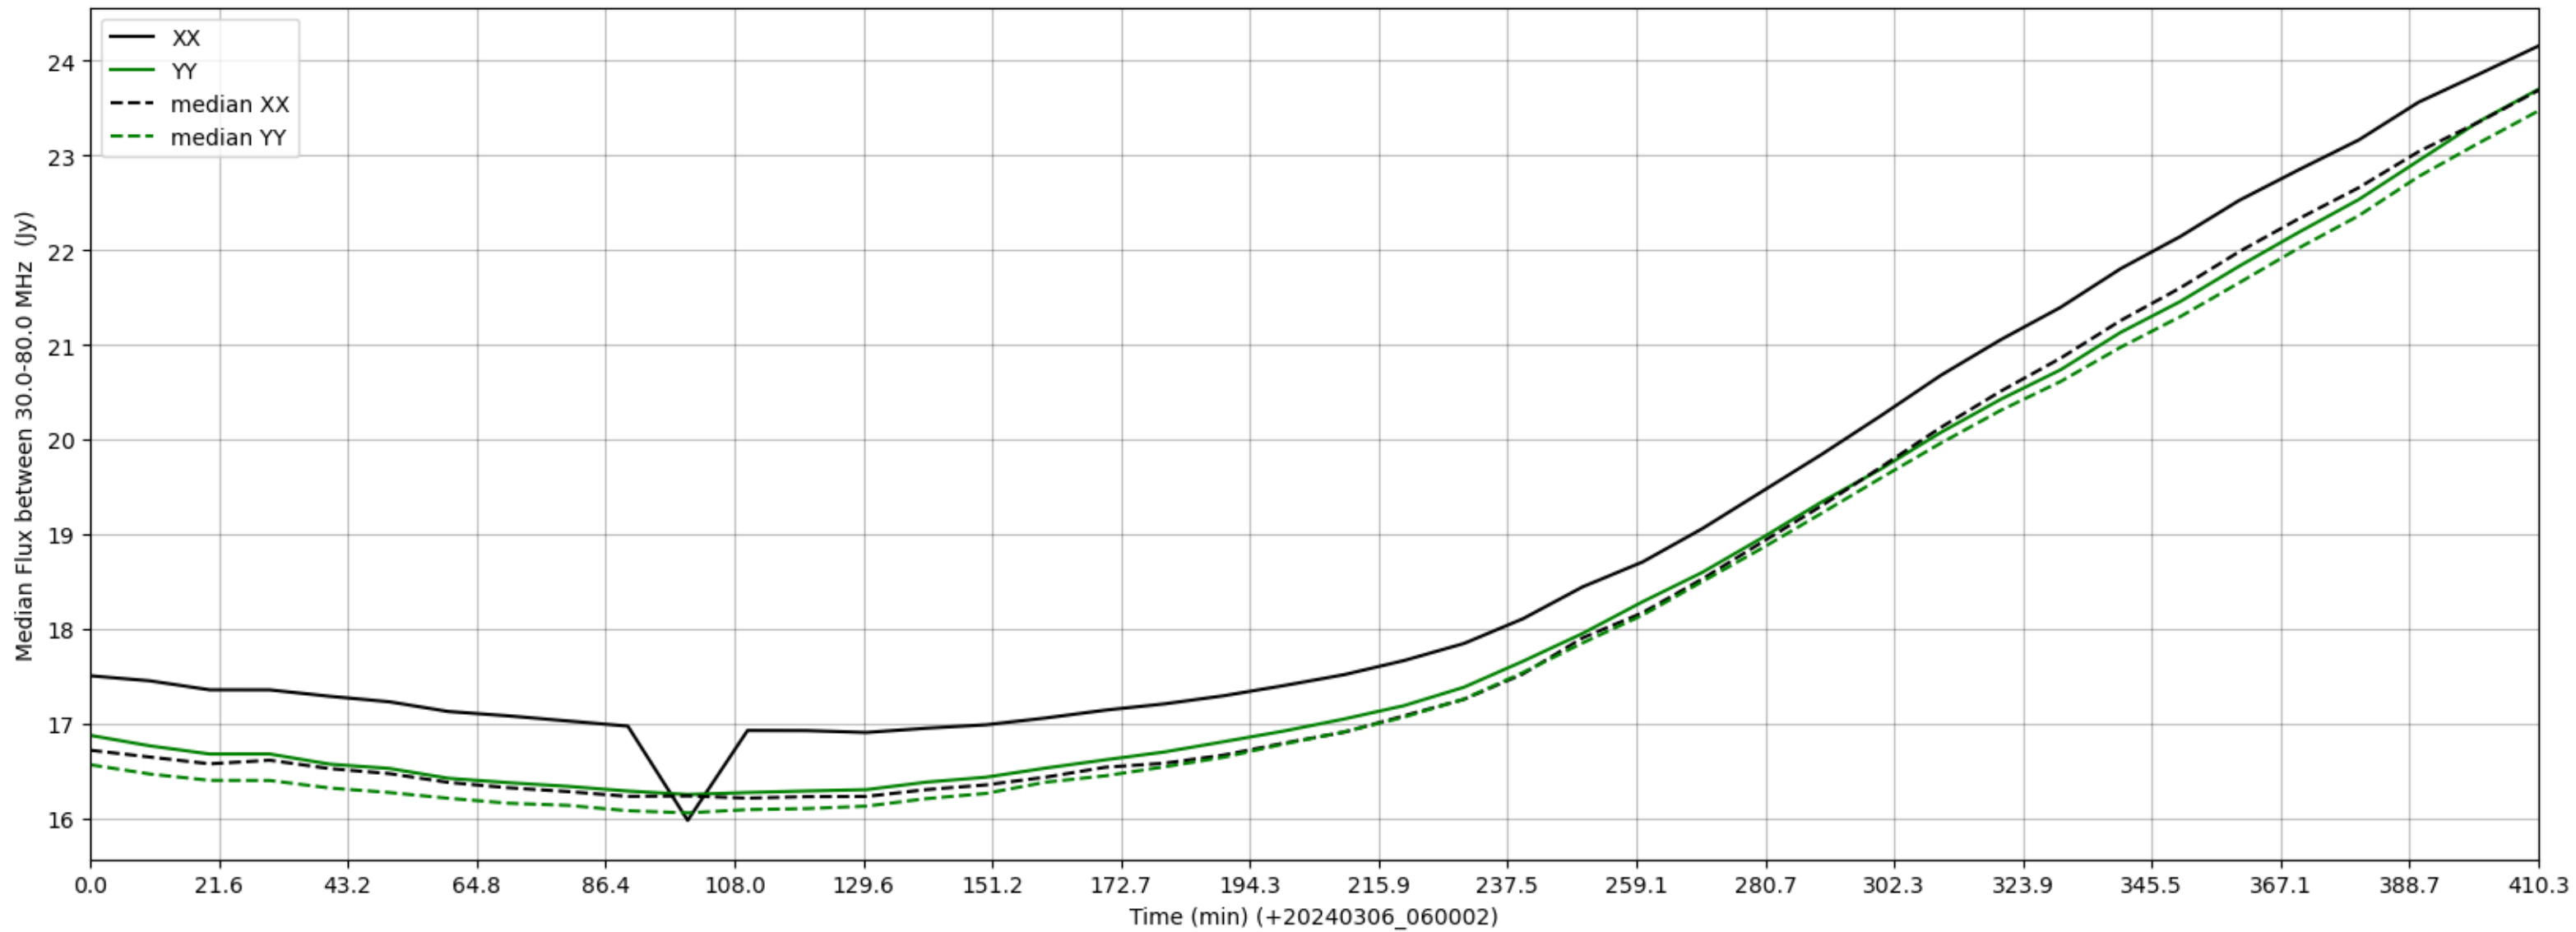

LWA030 - Correlator# 128 - XX FLAGS:Good - YY FLAGS:Good

LWA028 - Correlator# 129 - XX FLAGS:Good - YY FLAGS:Good

LWA032 - Correlator# 130 - XX FLAGS:Good - YY FLAGS:Good

LWA031 - Correlator# 131 - XX FLAGS:Good - YY FLAGS:Good