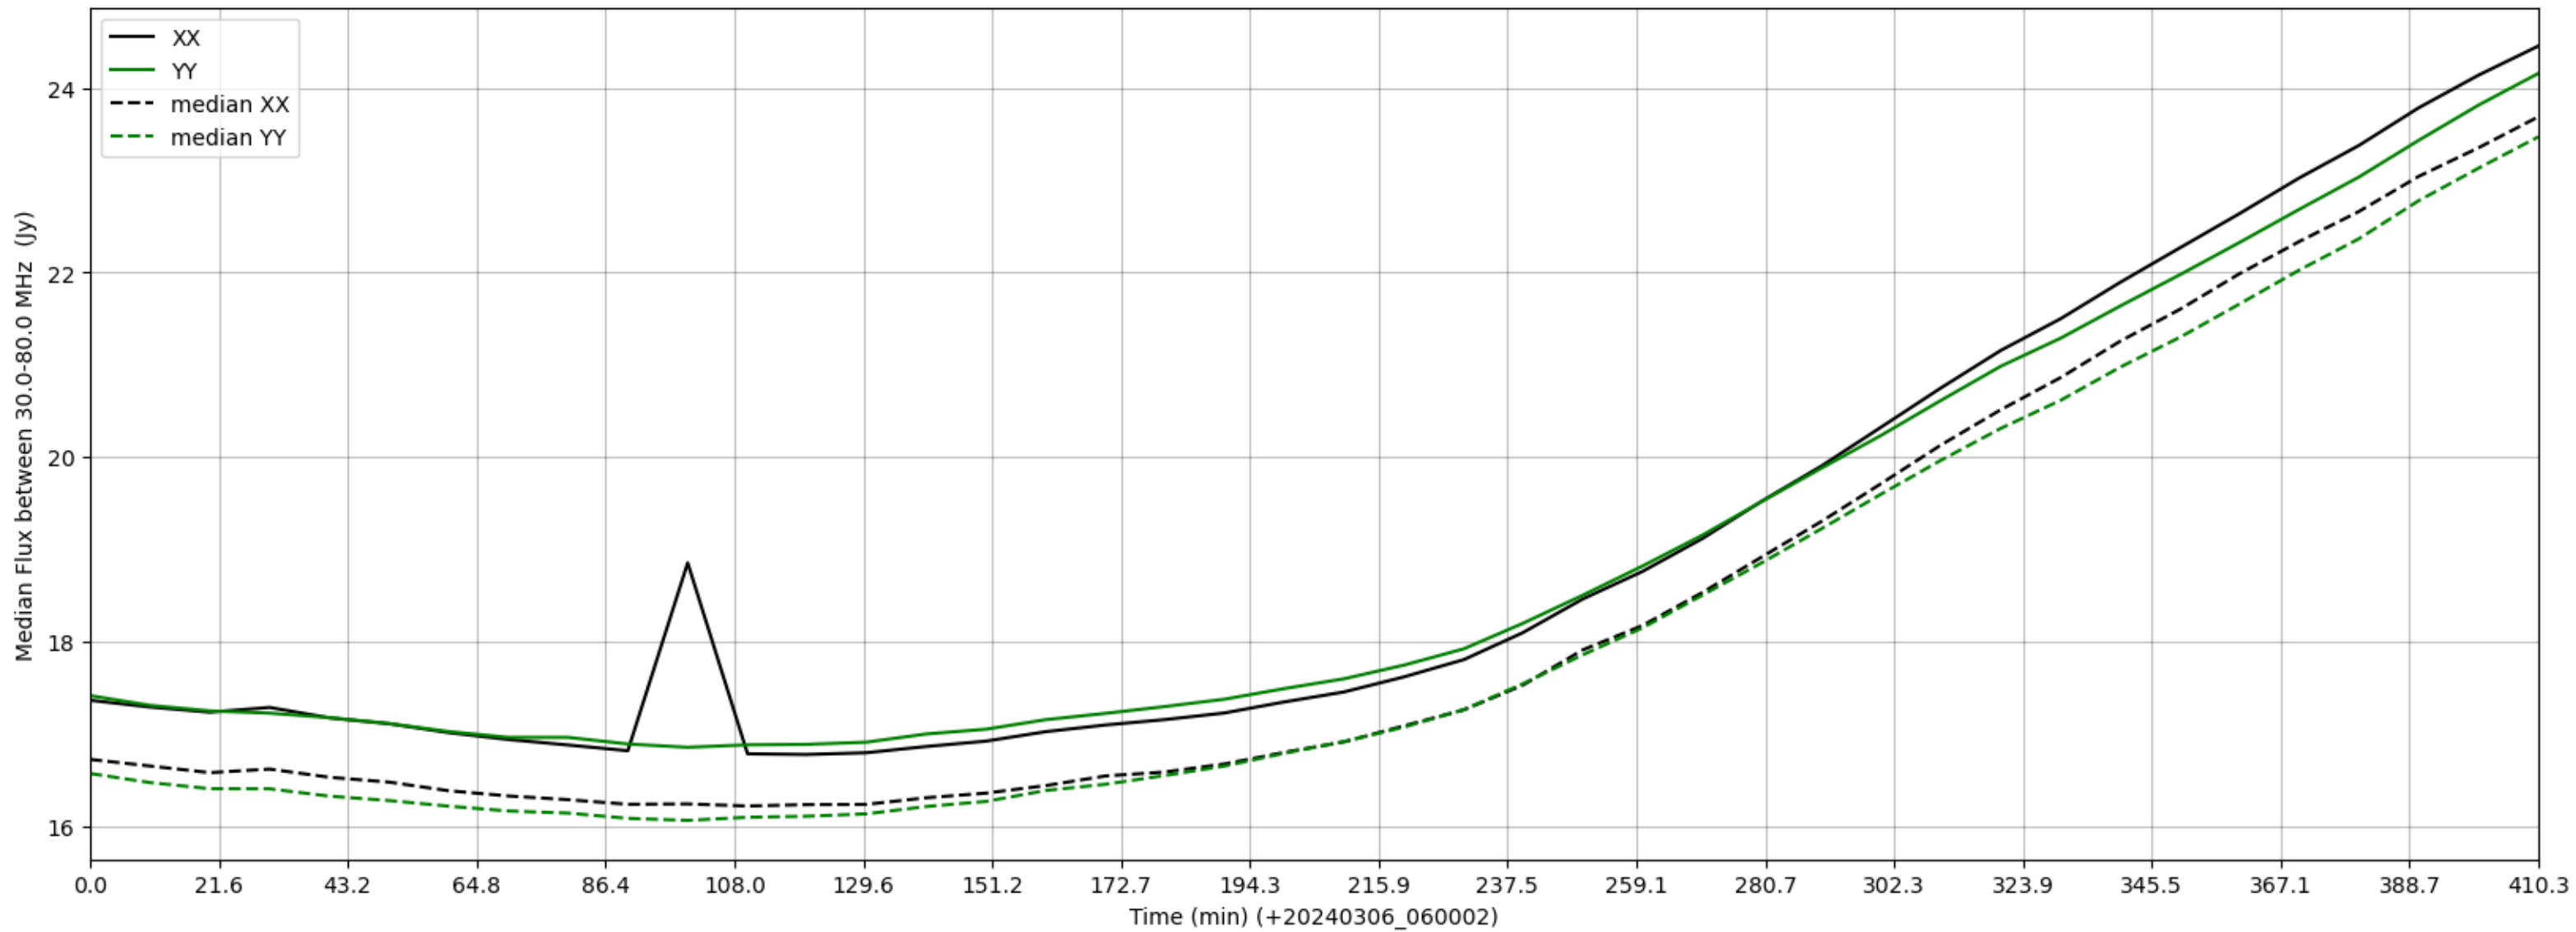

LWA236 - Correlator# 308 - XX FLAGS:Good - YY FLAGS:Good

LWA235 - Correlator# 309 - XX FLAGS:Good - YY FLAGS:Good

LWA238 - Correlator# 310 - XX FLAGS:Good - YY FLAGS:Good

LWA237 - Correlator# 311 - XX FLAGS:Good - YY FLAGS:Good