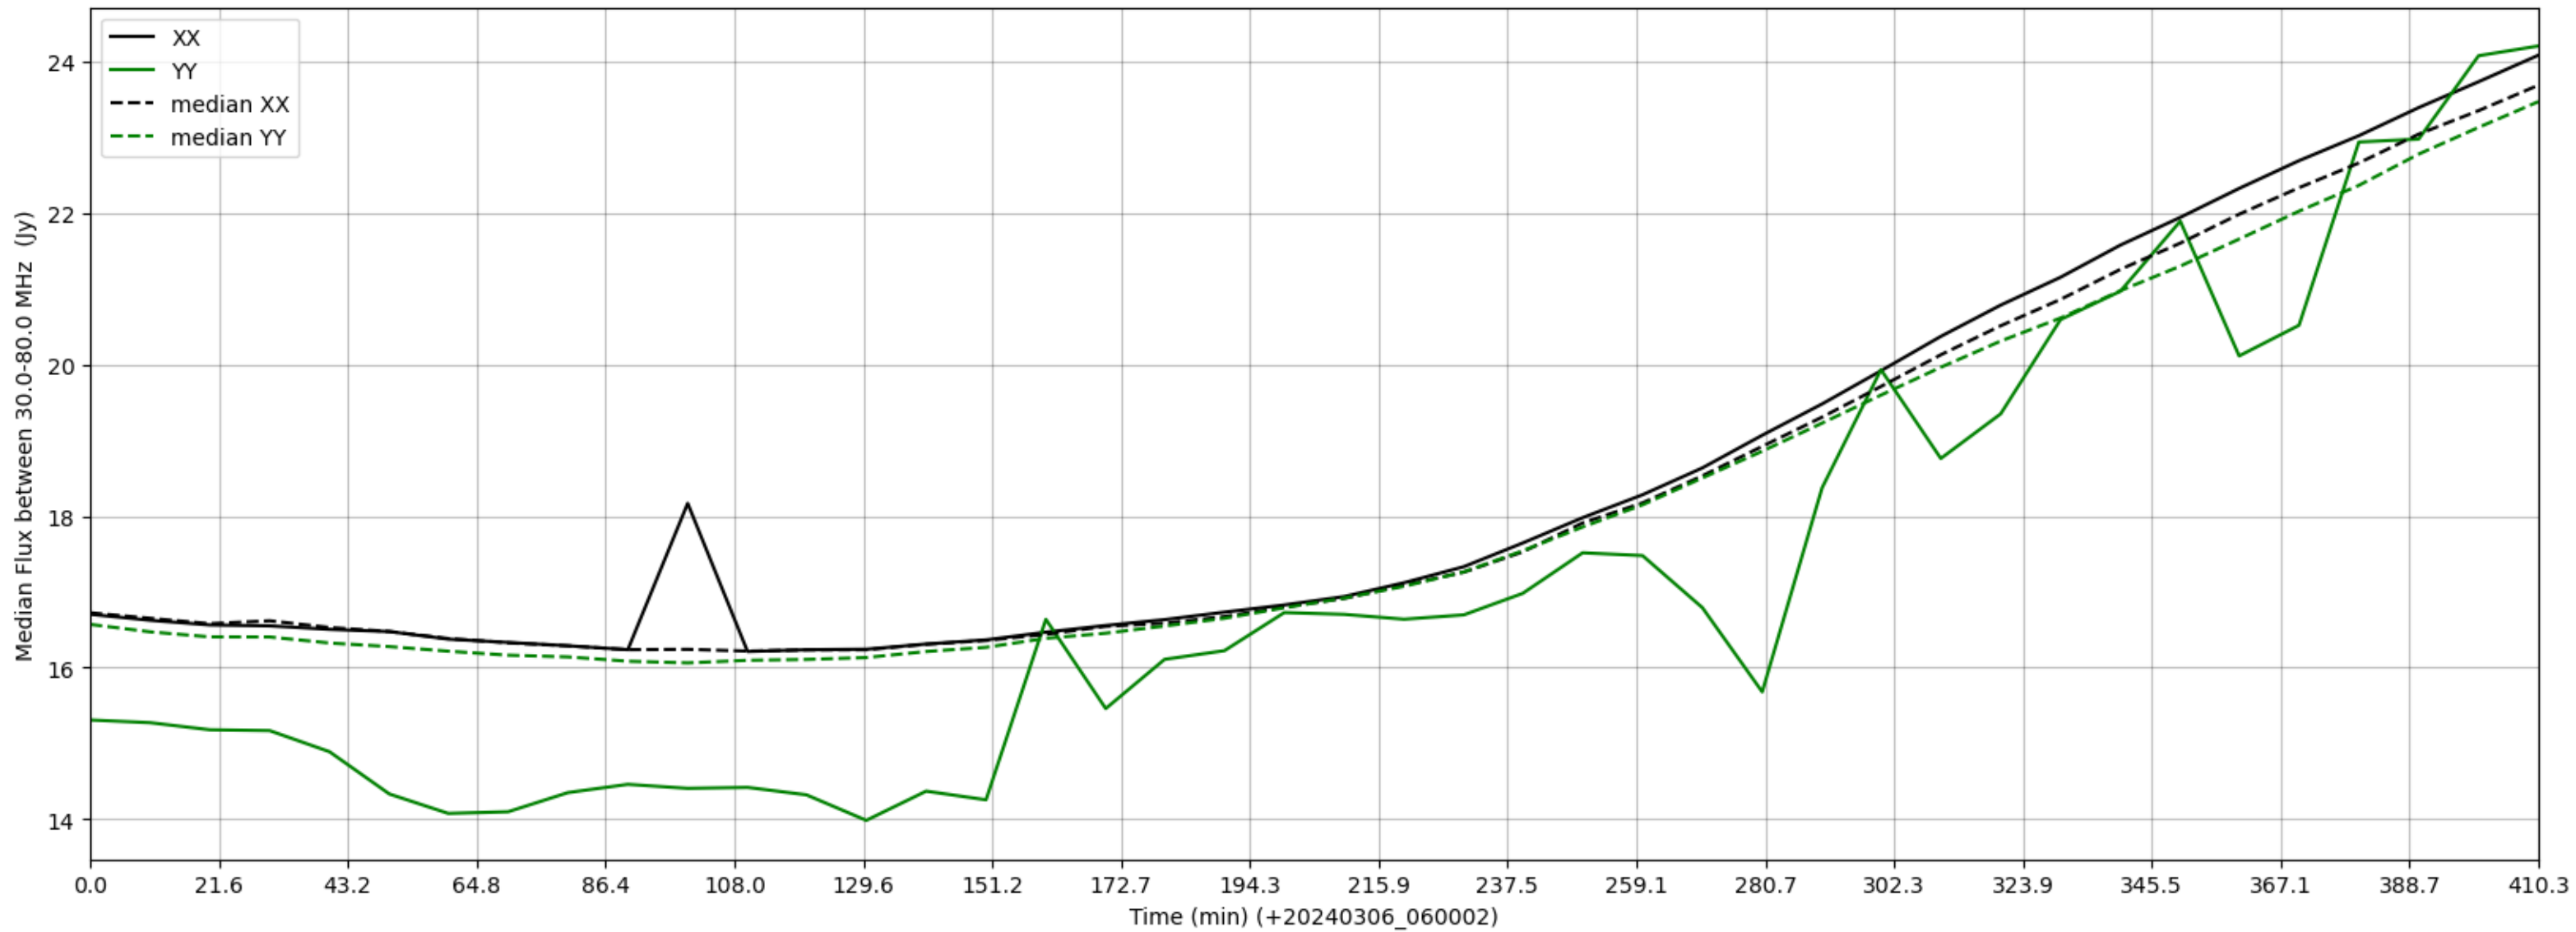

LWA043 - Correlator# 081 - XX FLAGS:Good - YY FLAGS:Good

LWA044 - Correlator# 080 - XX FLAGS:Good - YY FLAGS:Good