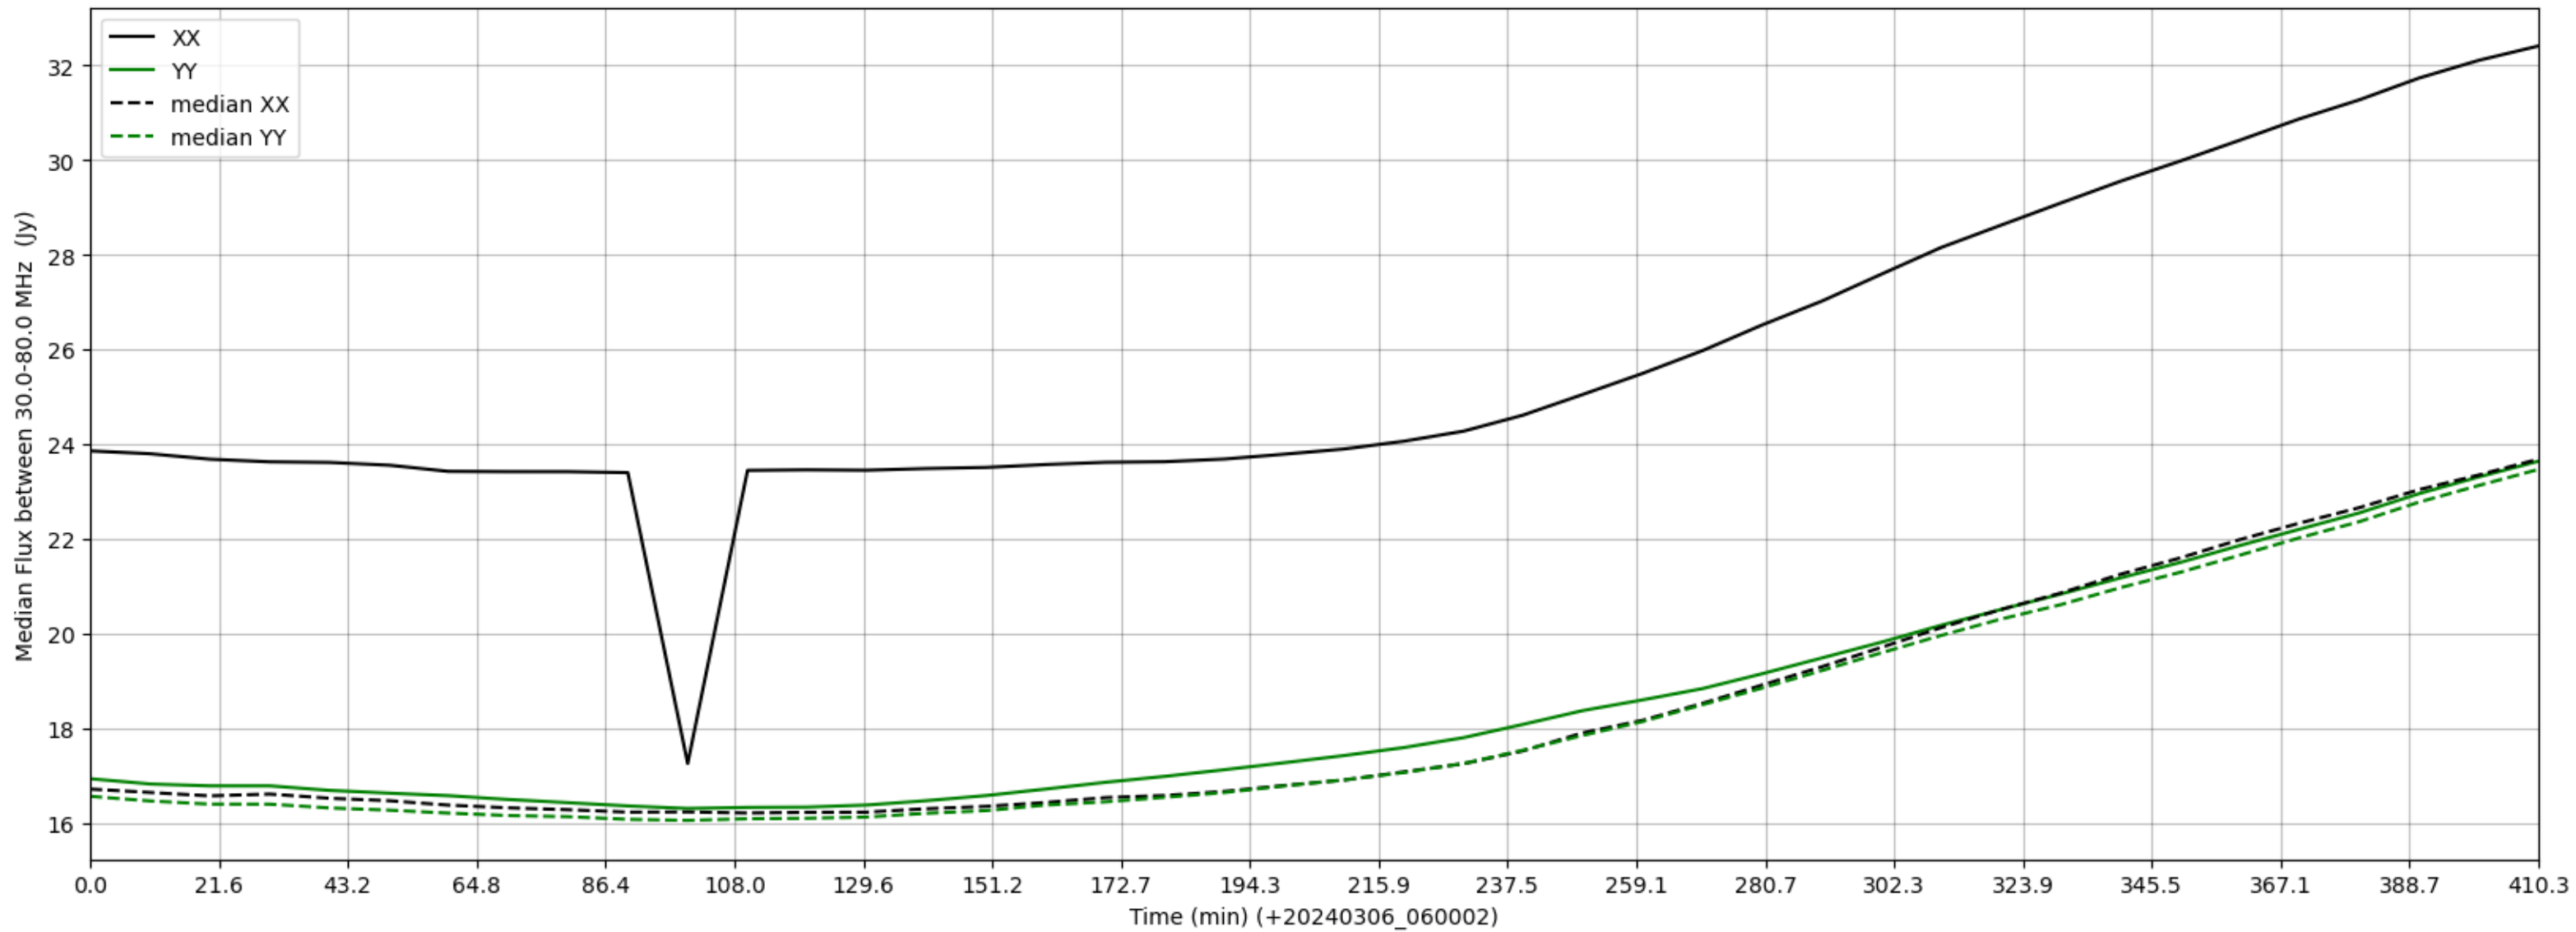

LWA307 - Correlator# 012 - XX FLAGS:Good - YY FLAGS:BadSpecShape

LWA285 - Correlator# 013 - XX FLAGS:Good - YY FLAGS:Good

LWA309 - Correlator# 014 - XX FLAGS:Good - YY FLAGS:LowFlux

LWA308 - Correlator# 015 - XX FLAGS:Good - YY FLAGS:Good