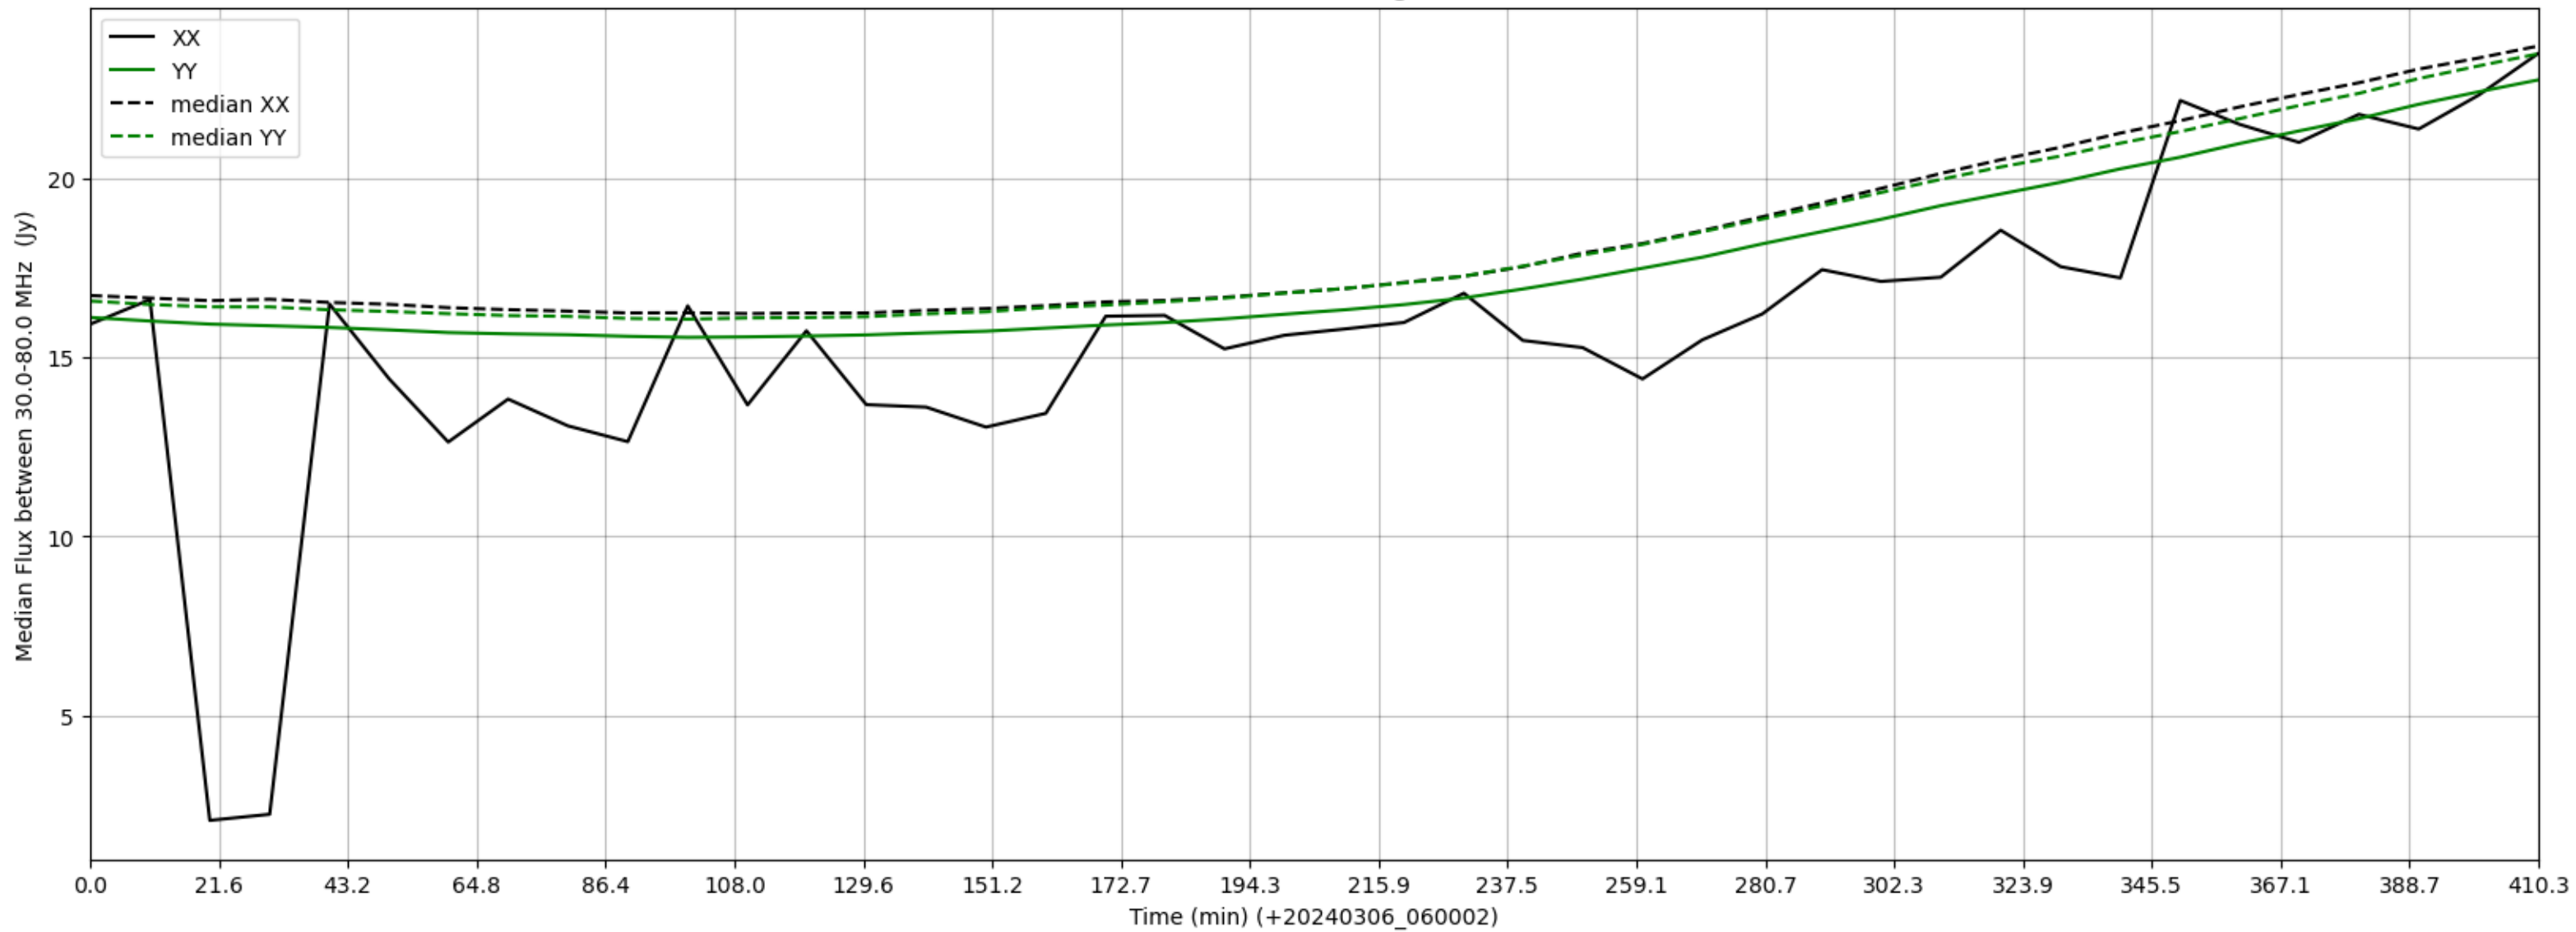

LWA054 - Correlator# 118 - XX FLAGS:Good - YY FLAGS:Good

LWA052 - Correlator# 117 - XX FLAGS:HighTimeVar - YY FLAGS:Good