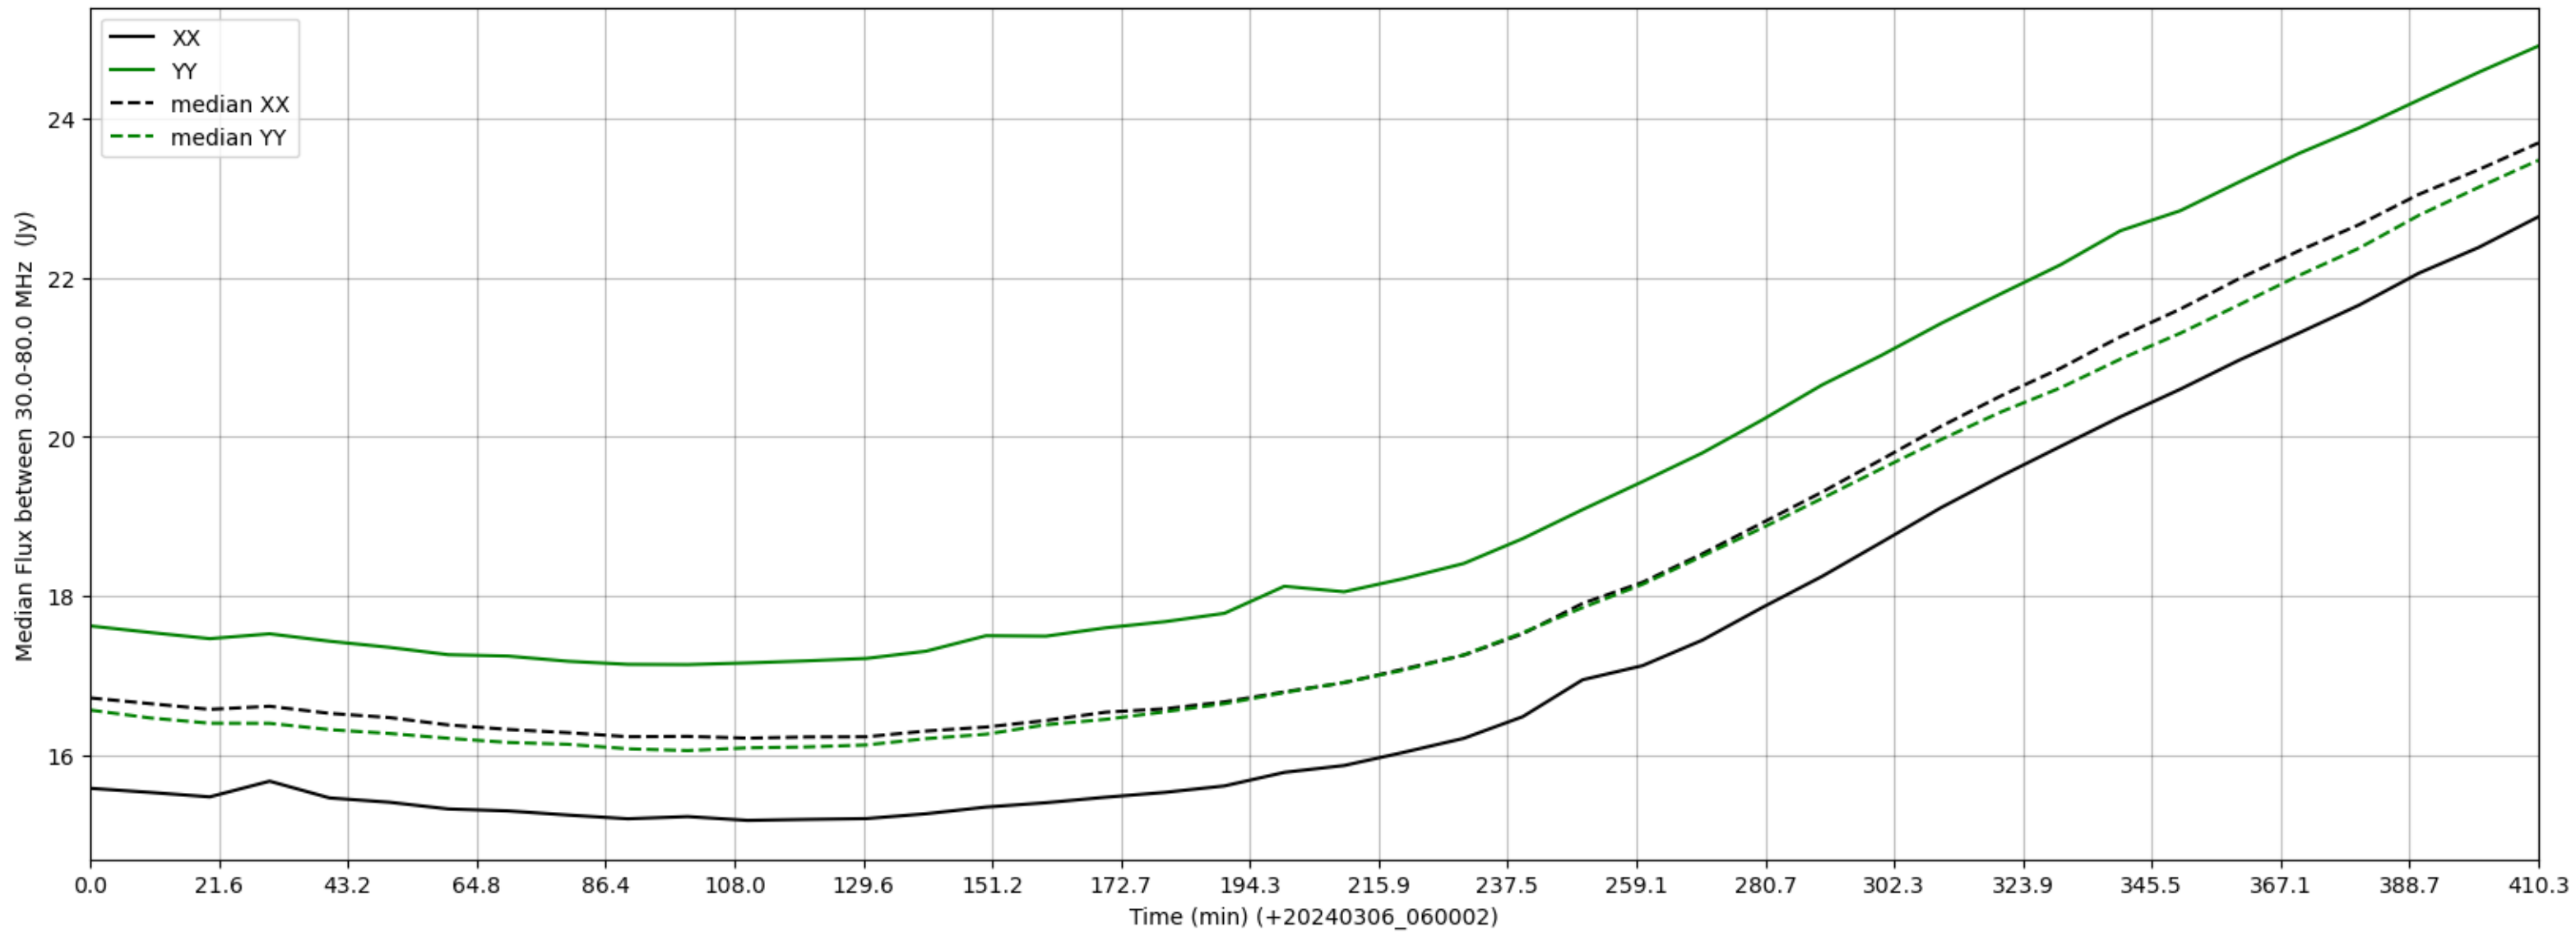

LWA149 - Correlator# 216 - XX FLAGS:Good - YY FLAGS:Good

LWA148 - Correlator# 217 - XX FLAGS:Good - YY FLAGS:Good

LWA151 - Correlator# 218 - XX FLAGS:BadSpecShape - YY FLAGS:Good

LWA172 - Correlator# 219 - XX FLAGS:Good - YY FLAGS:Good