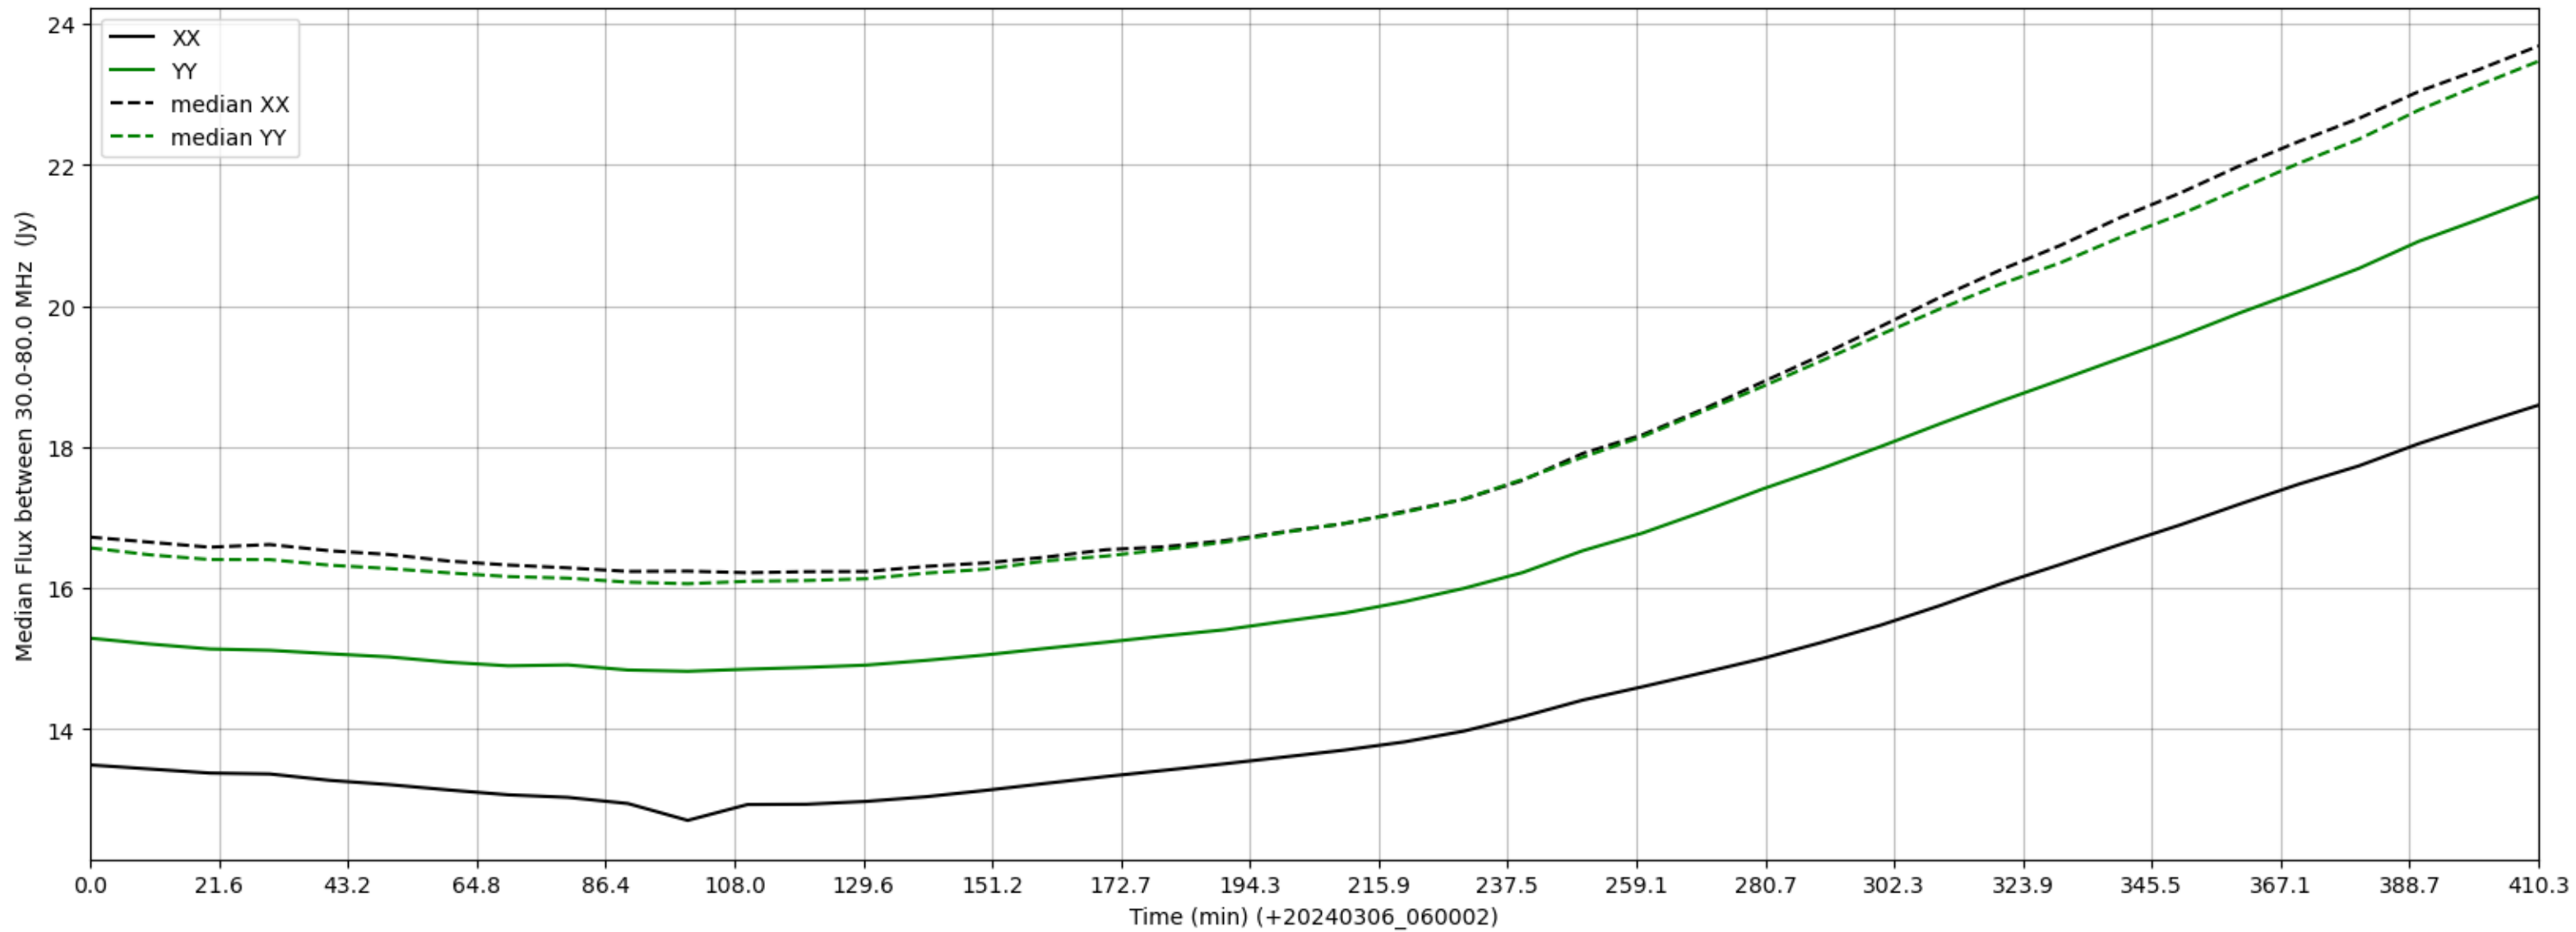

LWA303 - Correlator# 051 - XX FLAGS:Good - YY FLAGS:BadSpecShape

LWA305 - Correlator# 050 - XX FLAGS:Good - YY FLAGS:Good