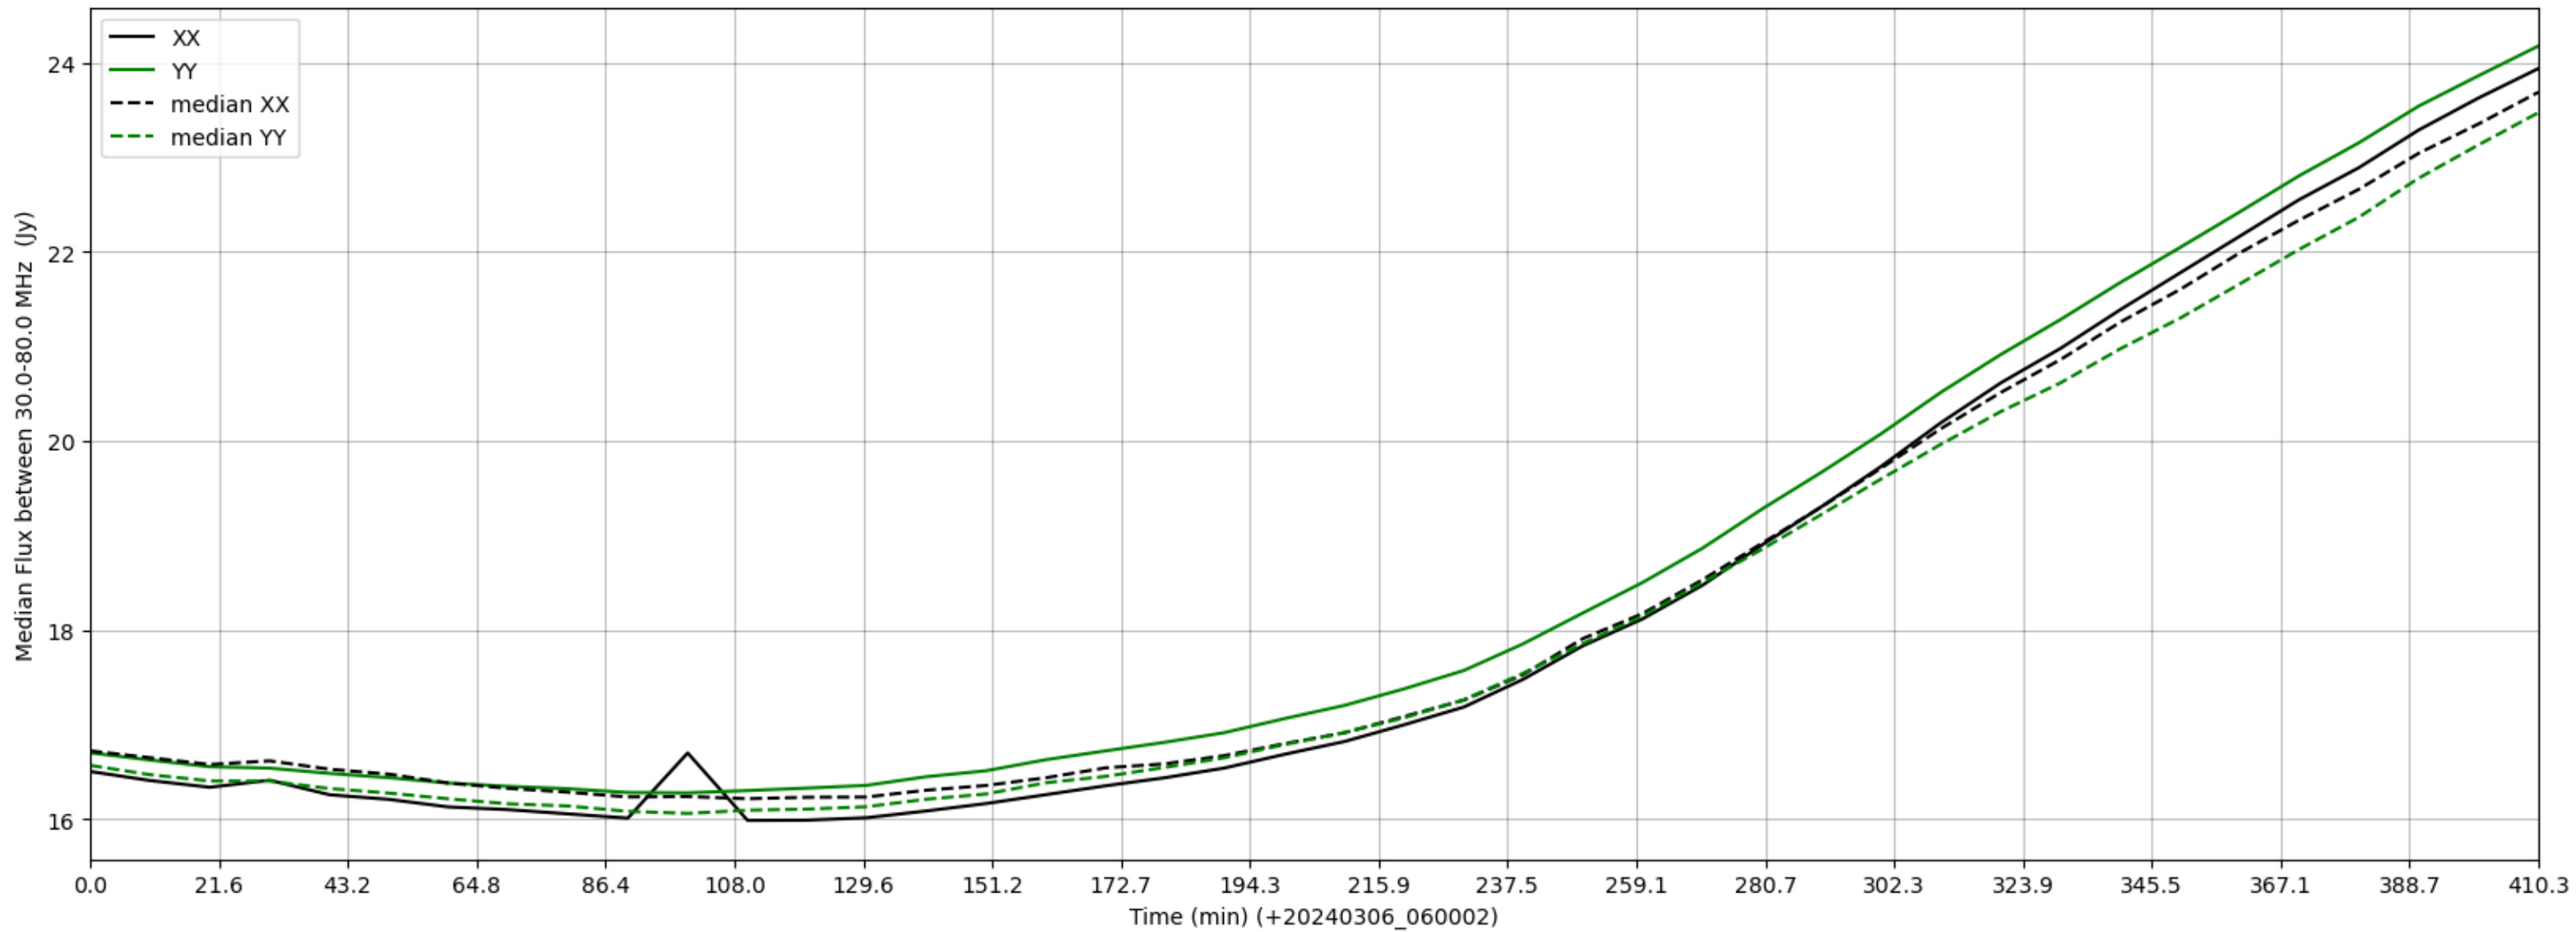

LWA246 - Correlator# 340 - XX FLAGS:Good - YY FLAGS:Good

LWA245 - Correlator# 341 - XX FLAGS:Good - YY FLAGS:Good

LWA249 - Correlator# 342 - XX FLAGS:Good - YY FLAGS:Good

LWA248 - Correlator# 343 - XX FLAGS:Good - YY FLAGS:Good