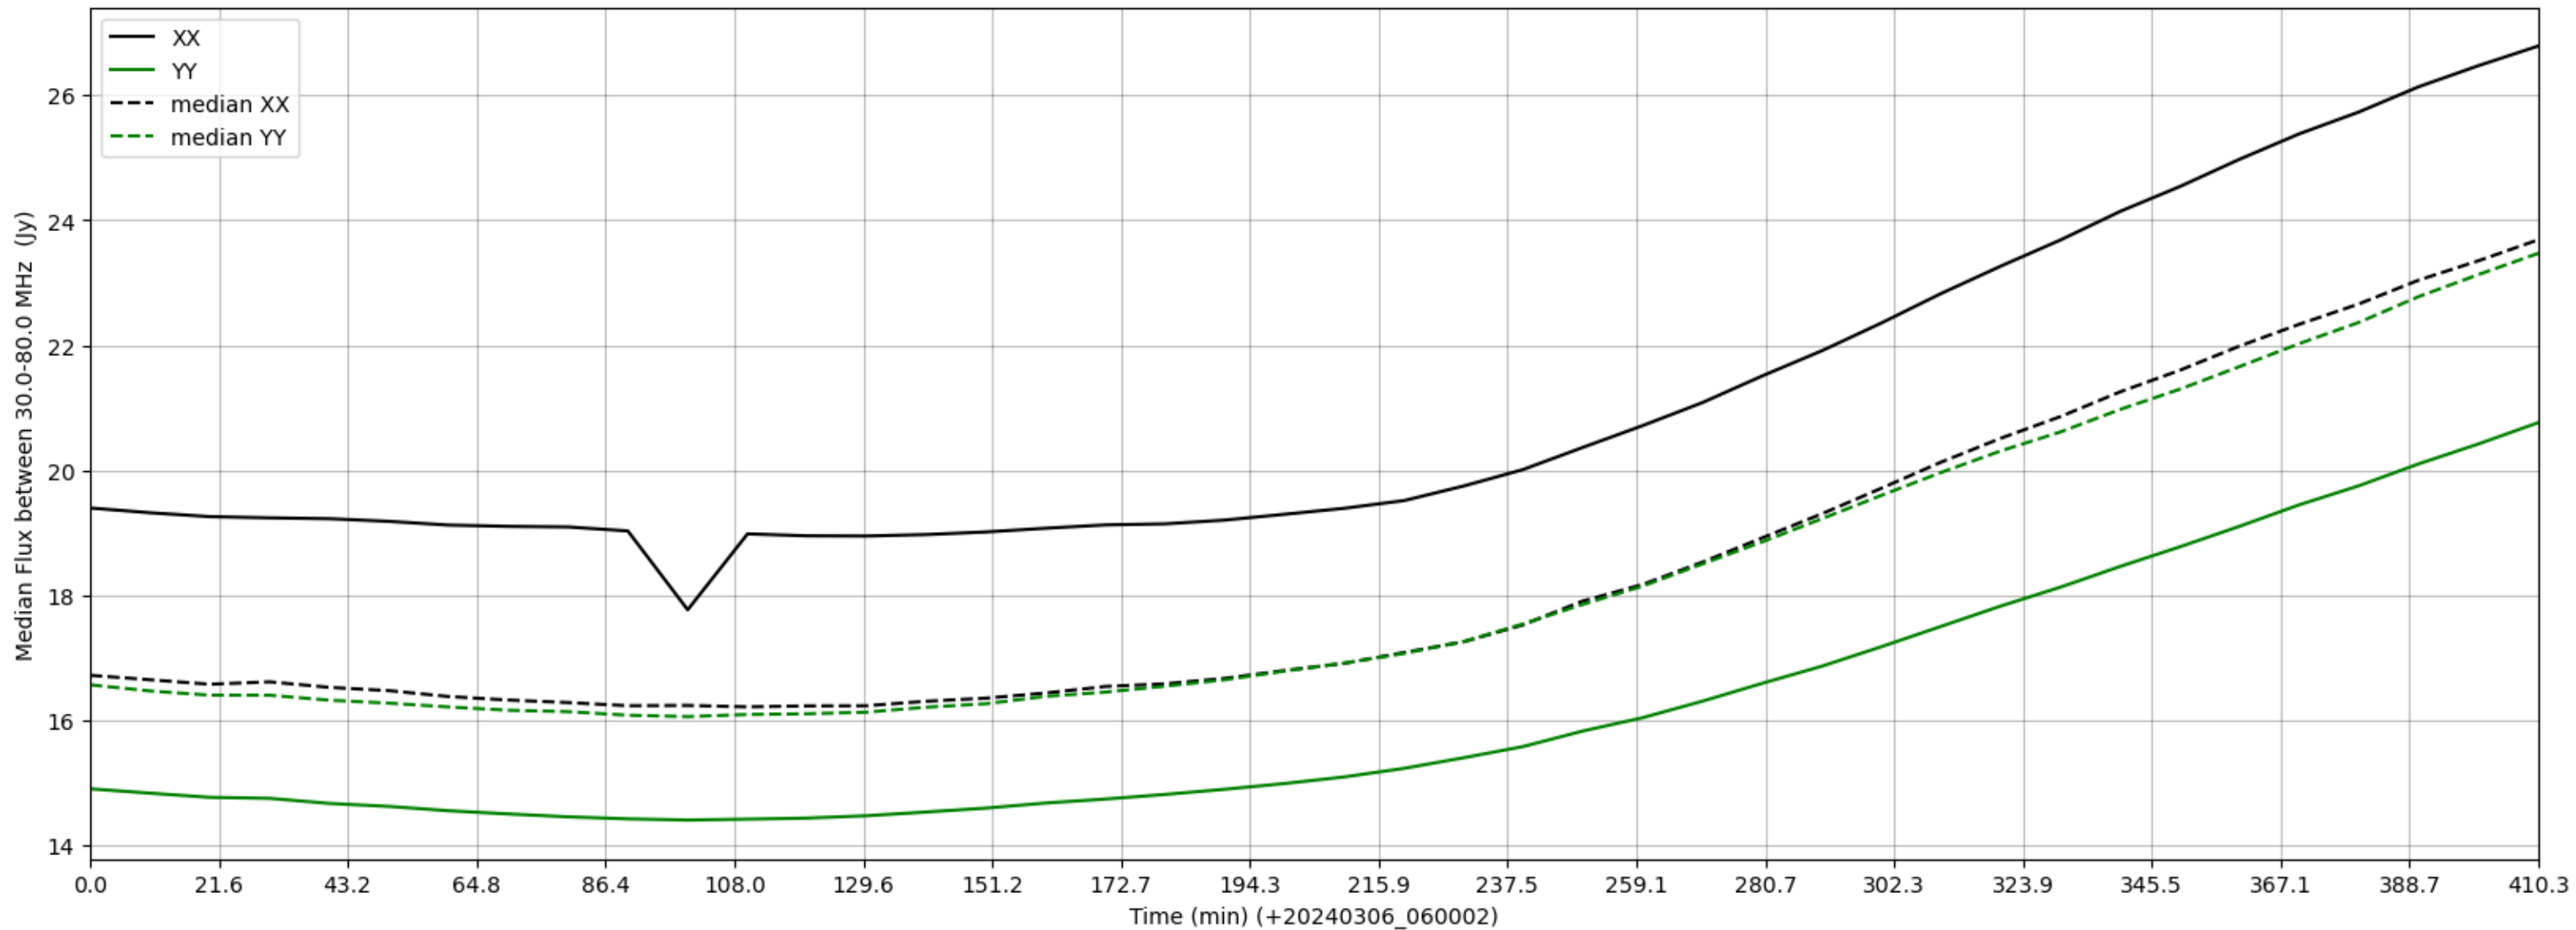

LWA320 - Correlator# 054 - XX FLAGS:Good - YY FLAGS:Good

LWA306 - Correlator# 053 - XX FLAGS:Good - YY FLAGS:Good