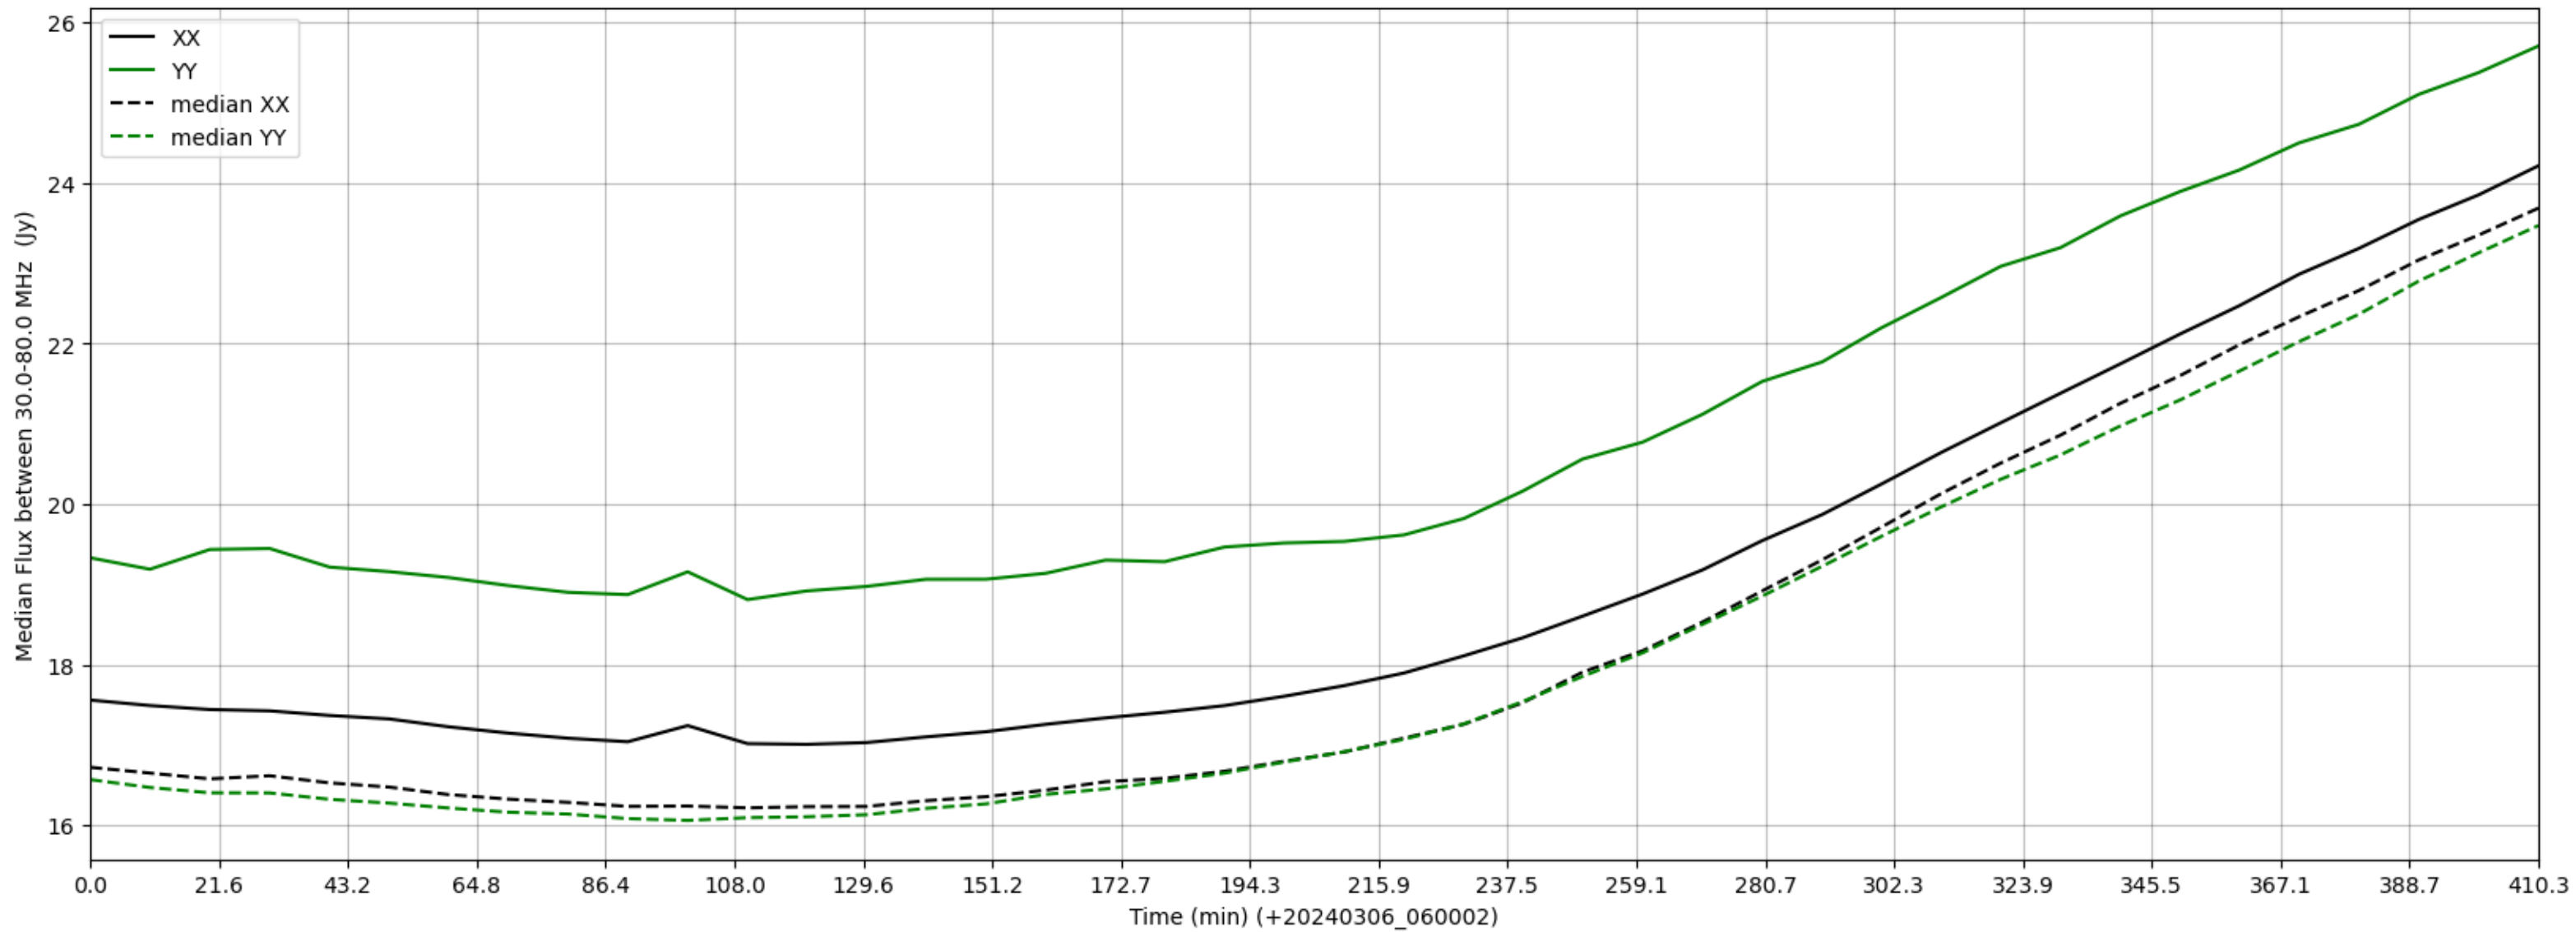

LWA284 - Correlator# 043 - XX FLAGS:Good - YY FLAGS:Good

LWA288 - Correlator# 042 - XX FLAGS:Good - YY FLAGS:Good