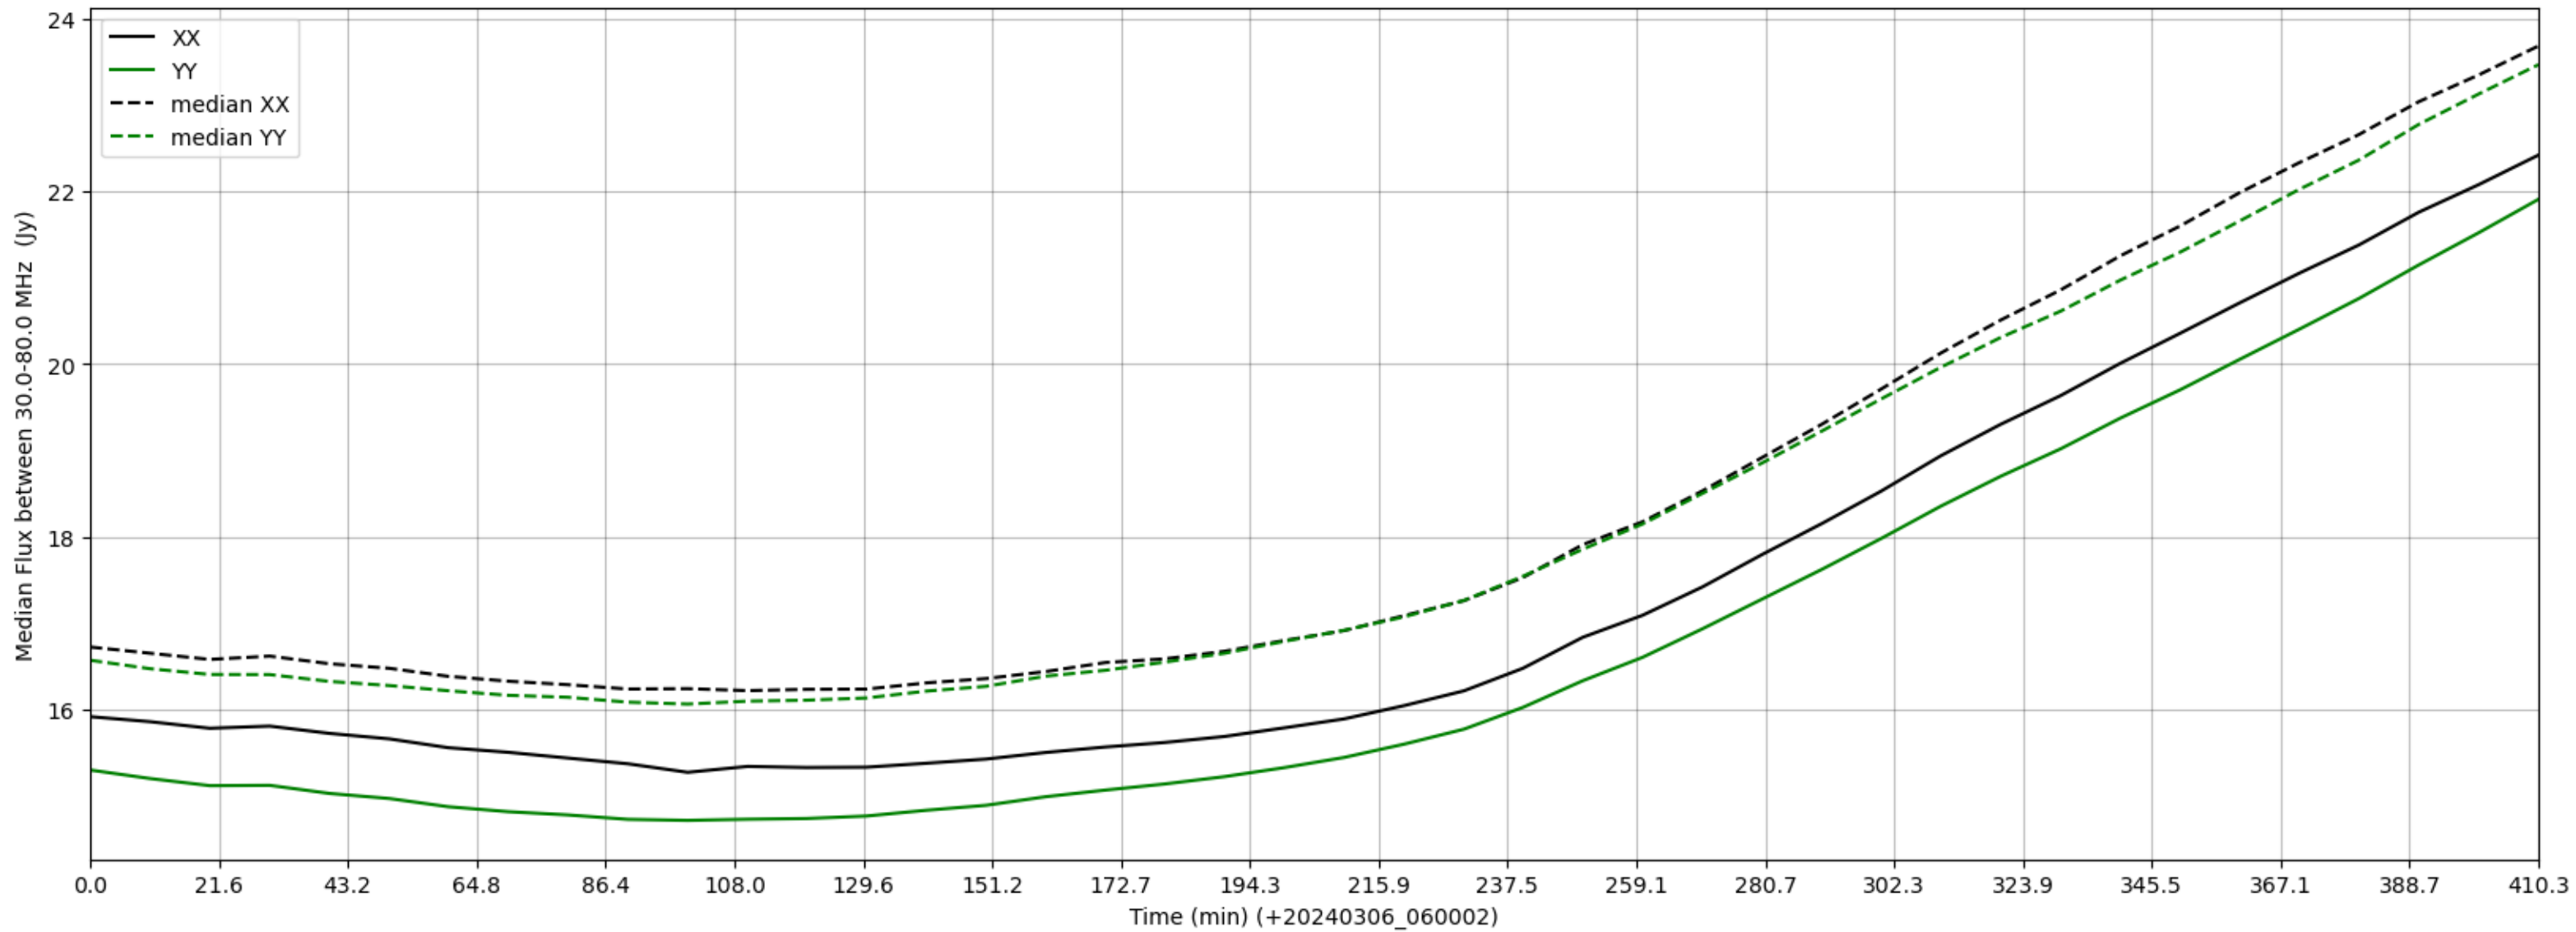

LWA184 - Correlator# 241 - XX FLAGS:Good - YY FLAGS:Good

LWA185 - Correlator# 240 - XX FLAGS:Good - YY FLAGS:Good