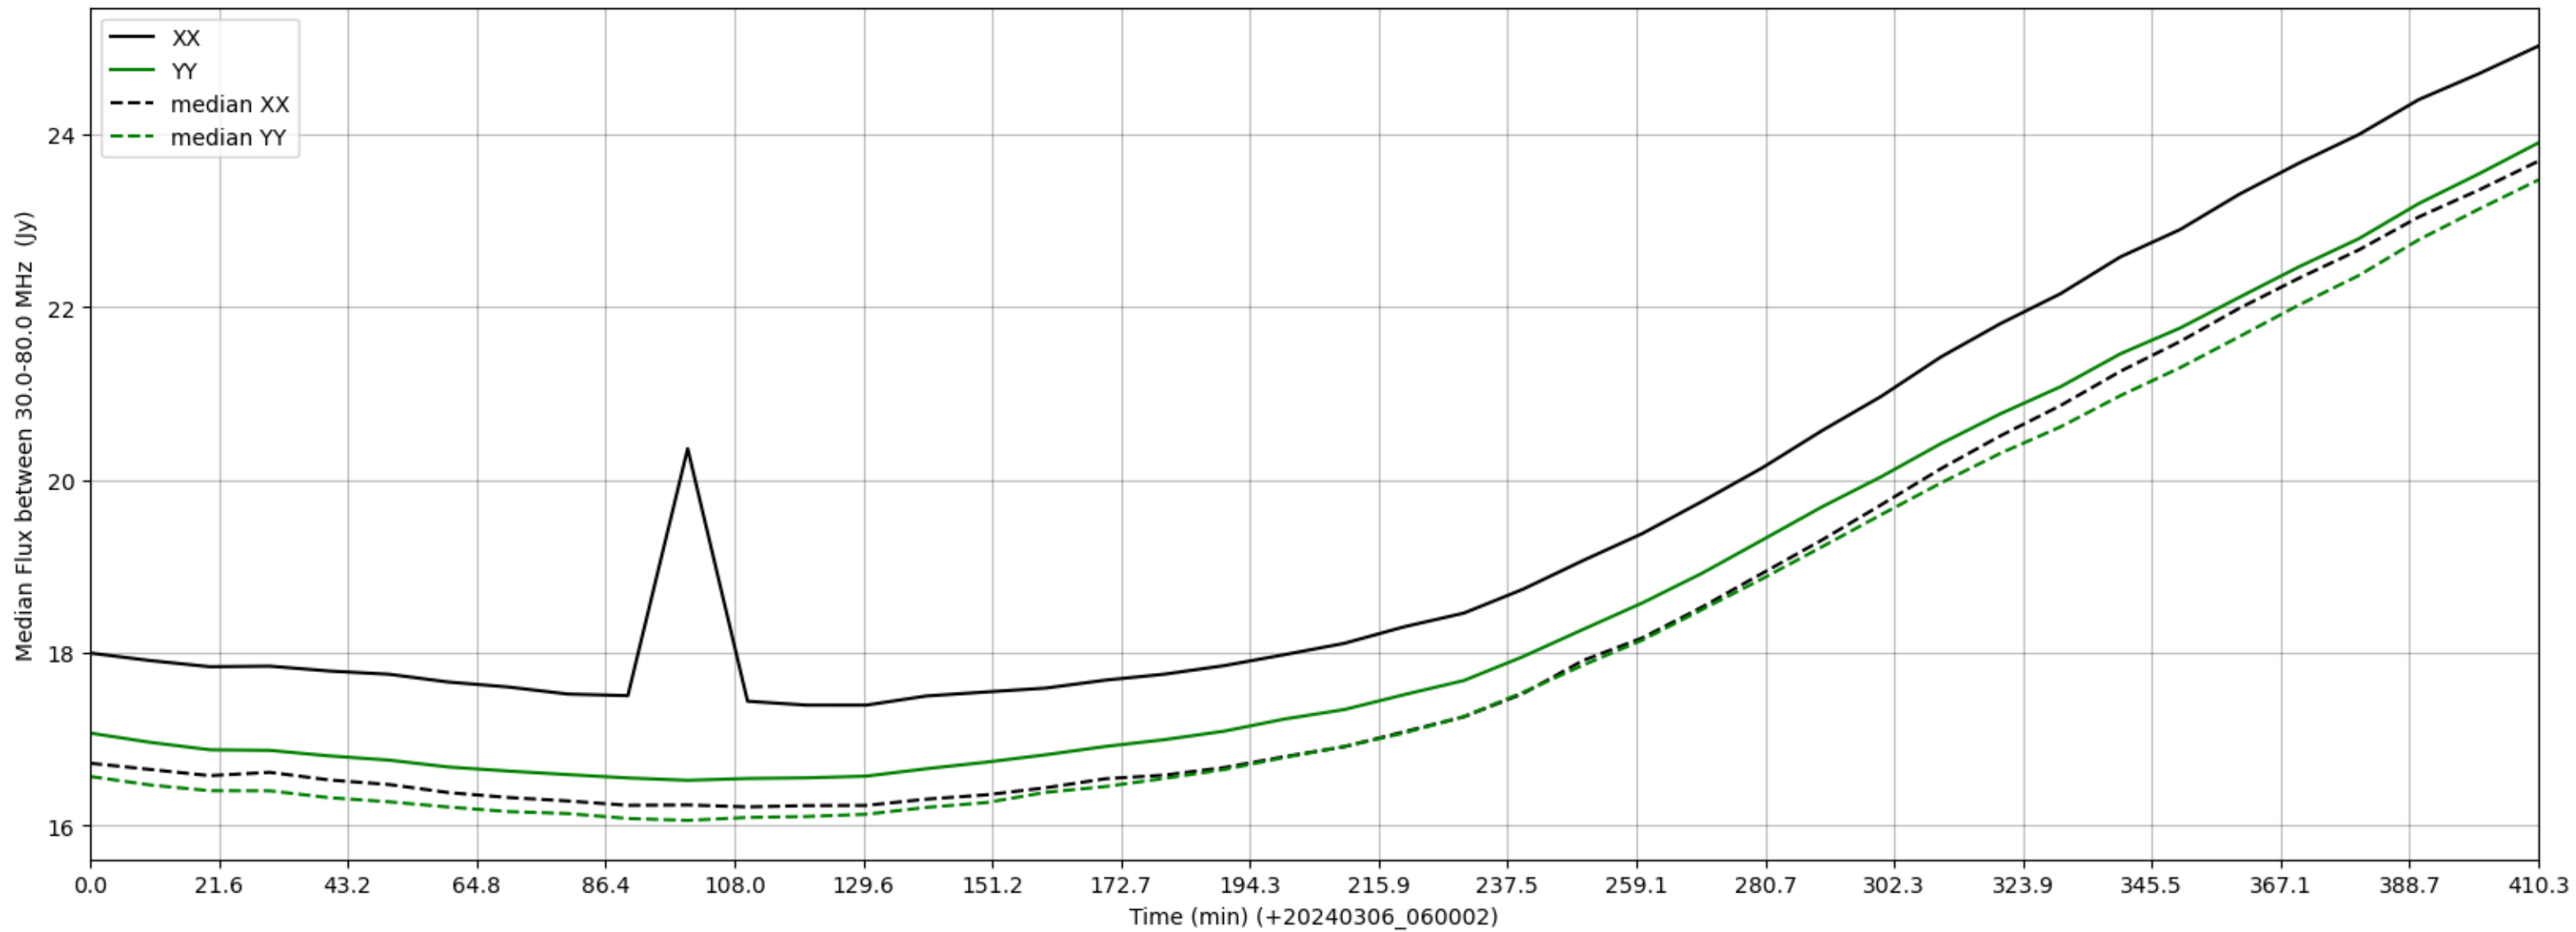

LWA067 - Correlator# 167 - XX FLAGS:Good - YY FLAGS:Good

LWA068 - Correlator# 166 - XX FLAGS:Good - YY FLAGS:Good