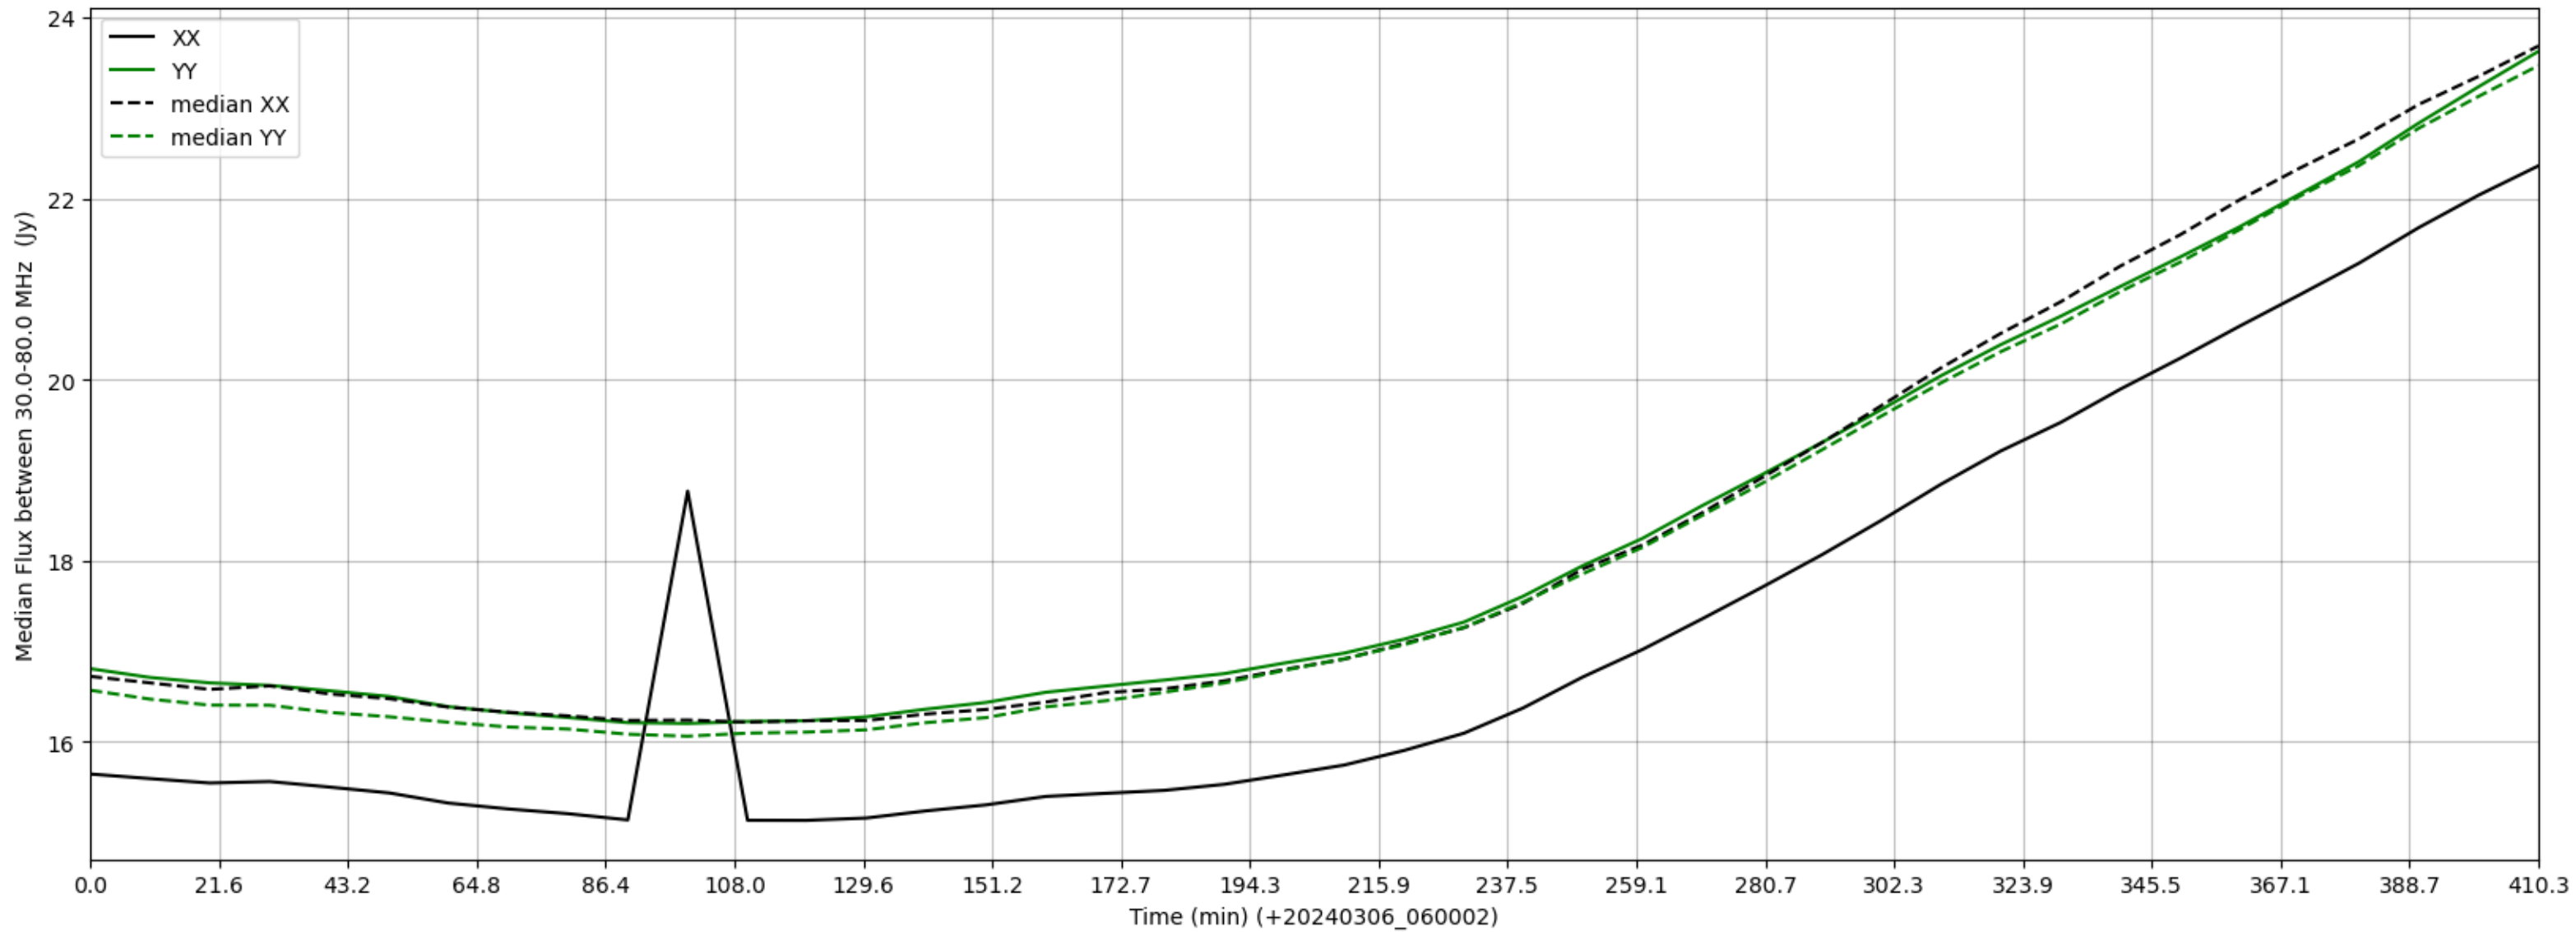

LWA232 - Correlator# 307 - XX FLAGS:LowFlux - YY FLAGS:LowFlux

LWA233 - Correlator# 306 - XX FLAGS:Good - YY FLAGS:Good