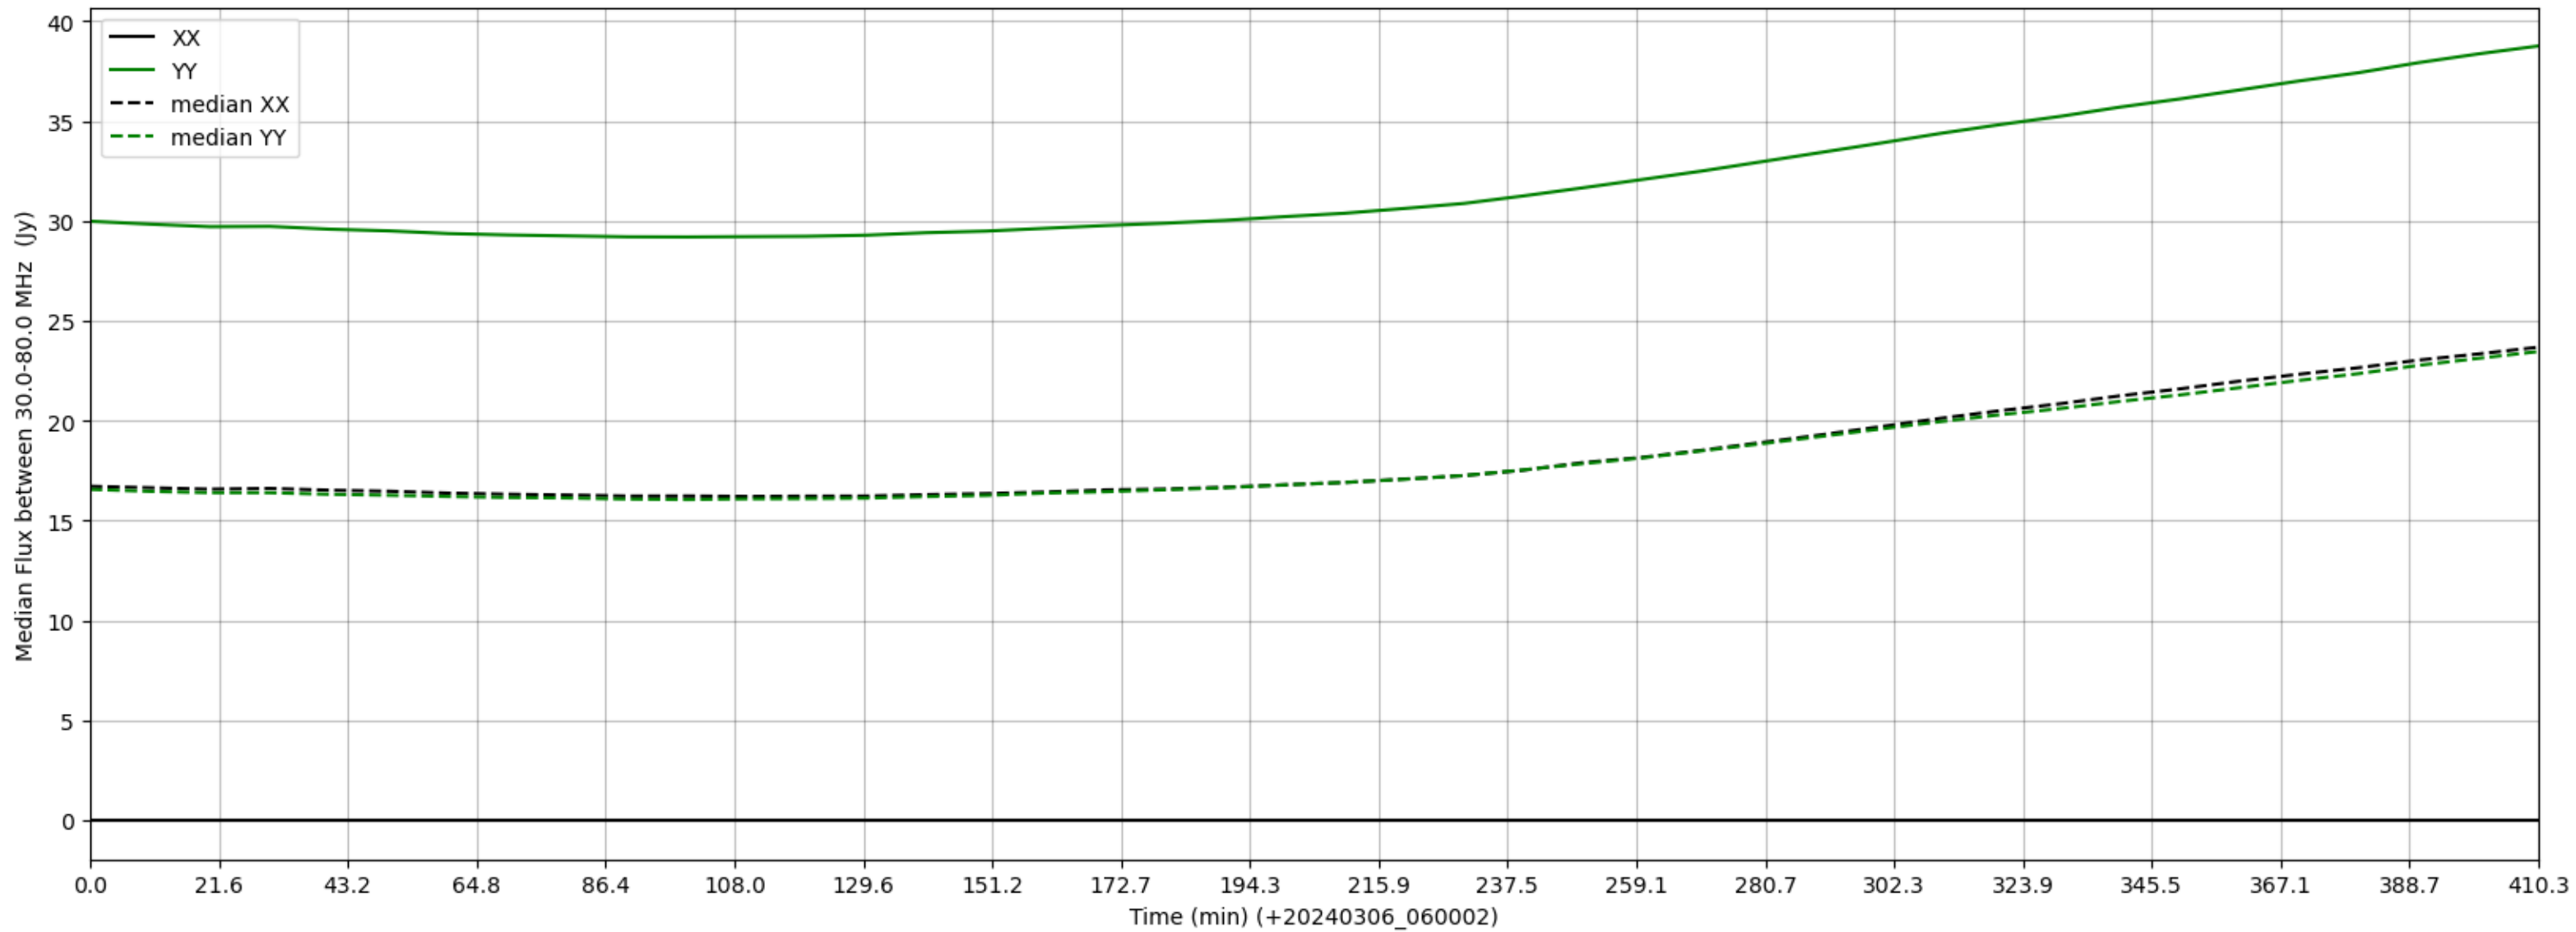

LWA186 - Correlator# 243 - XX FLAGS:Good - YY FLAGS:Good

LWA187 - Correlator# 242 - XX FLAGS:LowFlux - YY FLAGS:Good