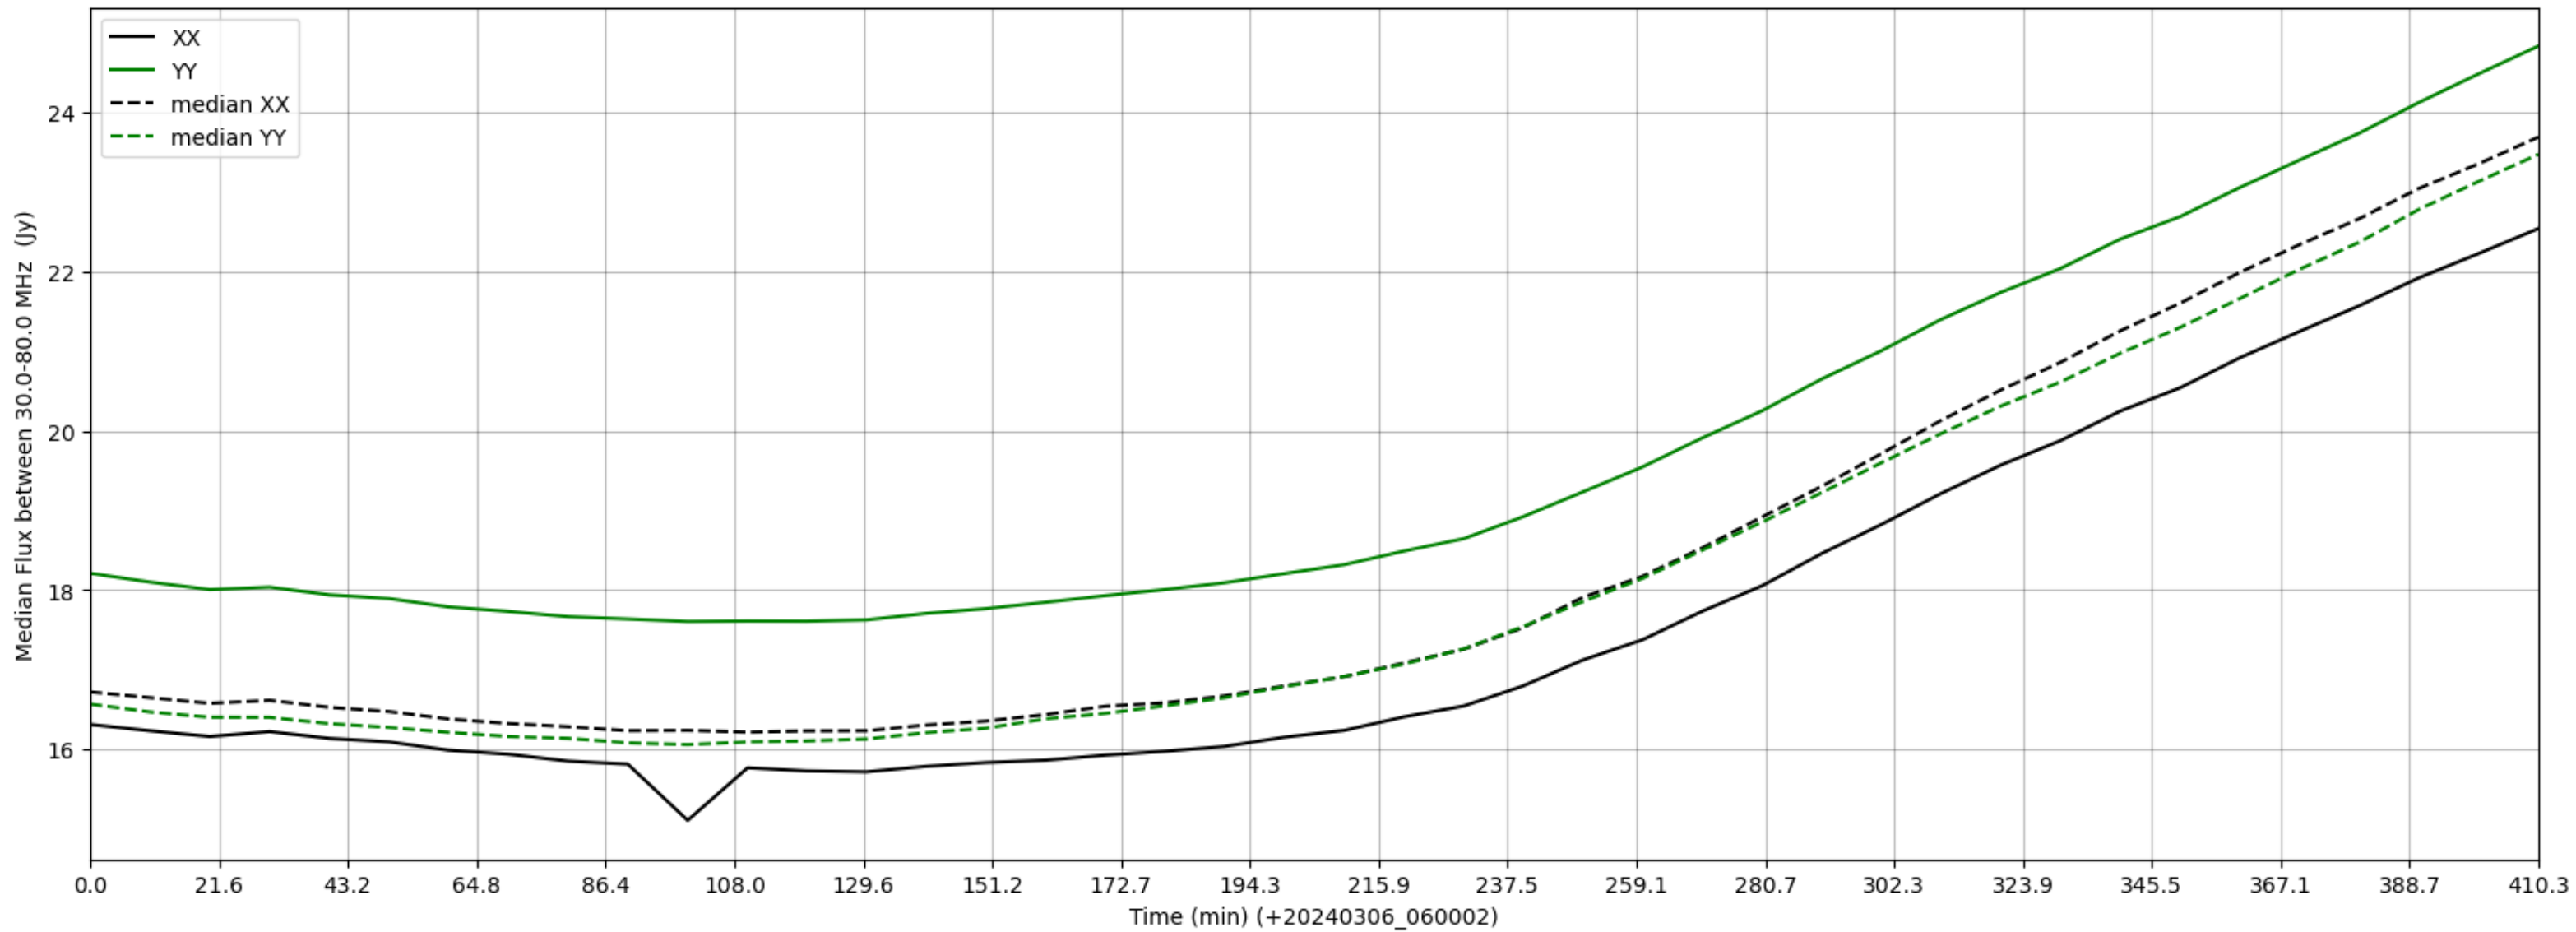

LWA109 - Correlator# 199 - XX FLAGS:Good - YY FLAGS:Good

LWA110 - Correlator# 198 - XX FLAGS:Good - YY FLAGS:Good