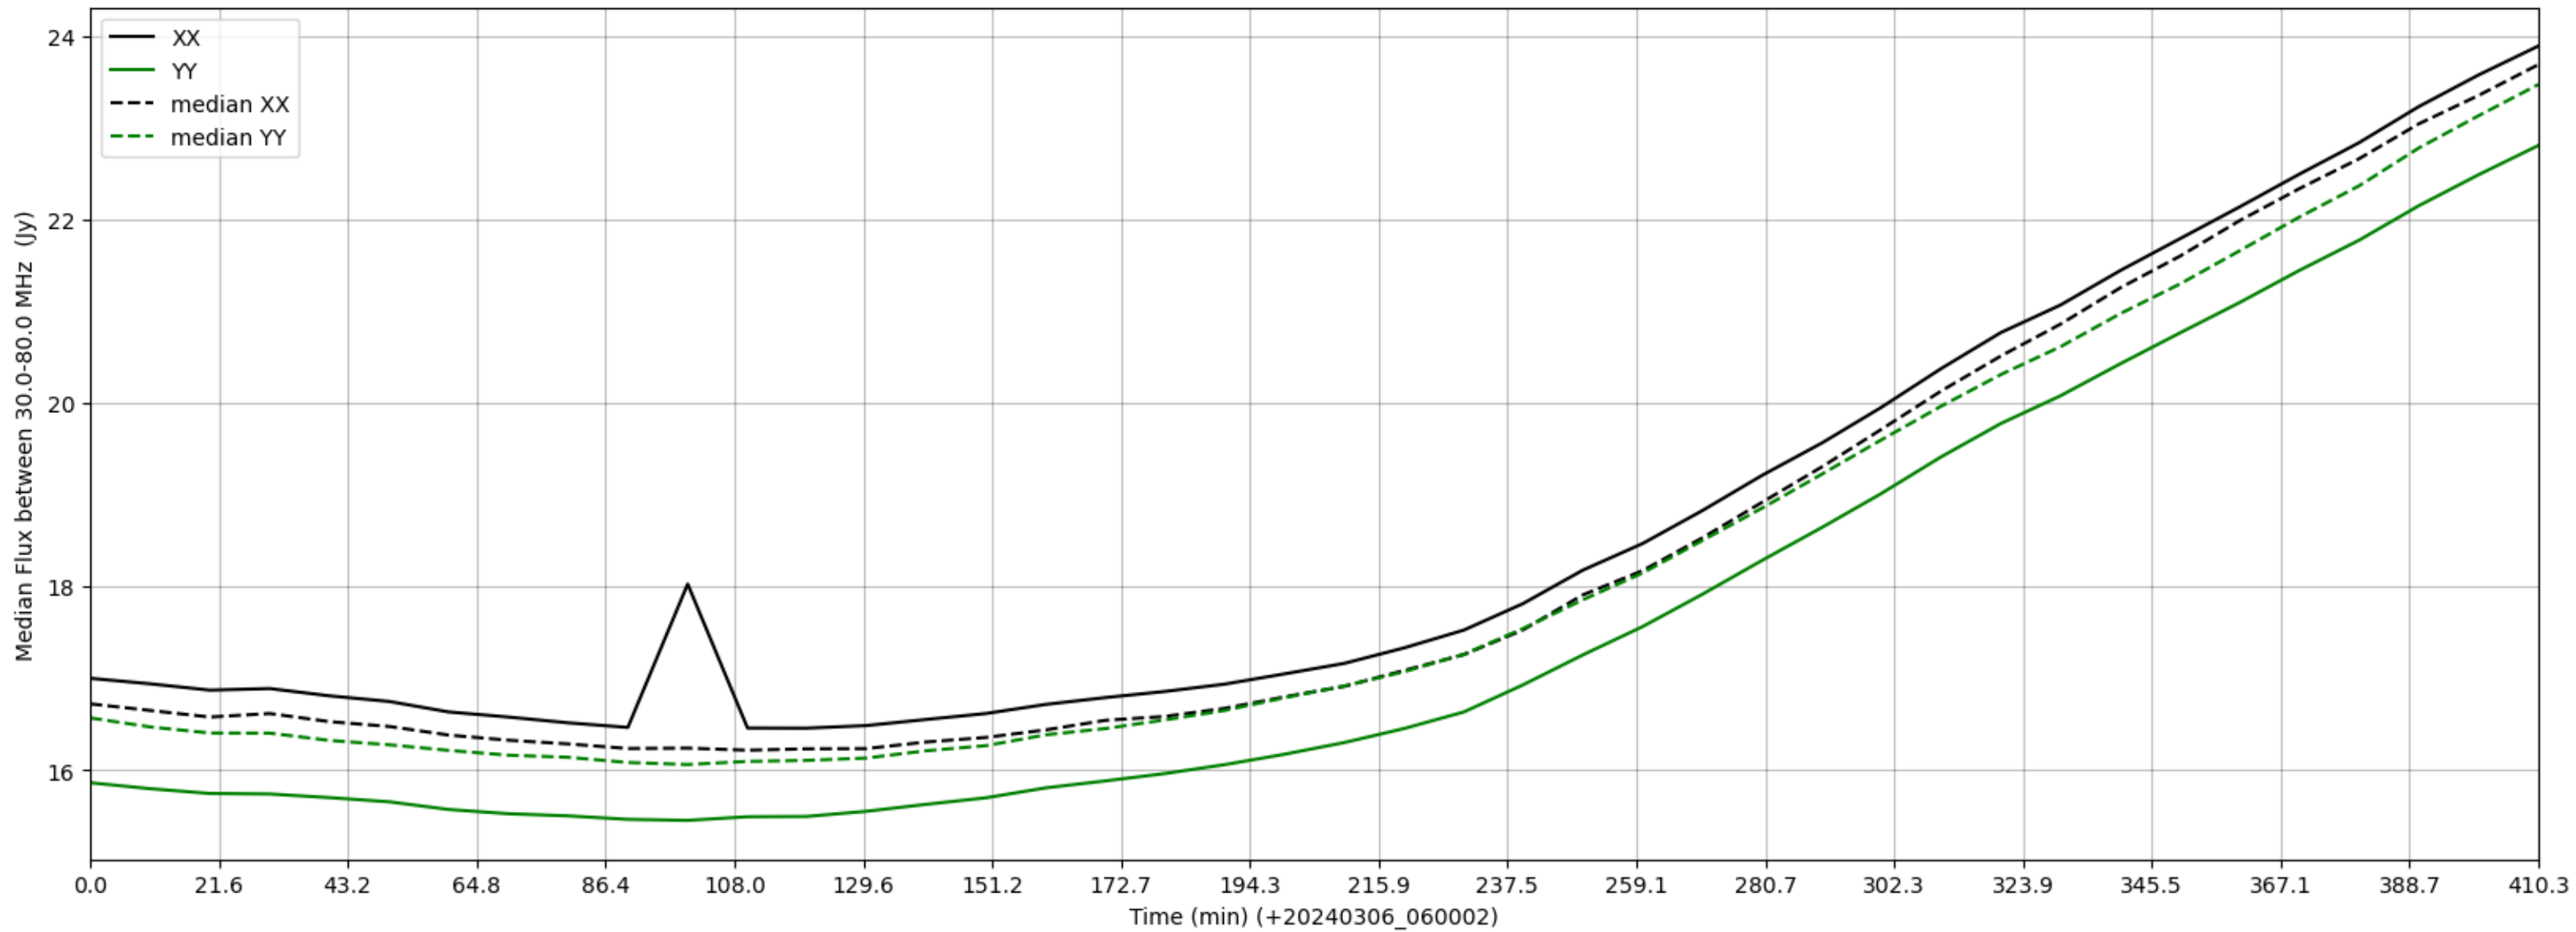

LWA223 - Correlator# 337 - XX FLAGS:Good - YY FLAGS:Good

LWA241 - Correlator# 336 - XX FLAGS:Good - YY FLAGS:Good