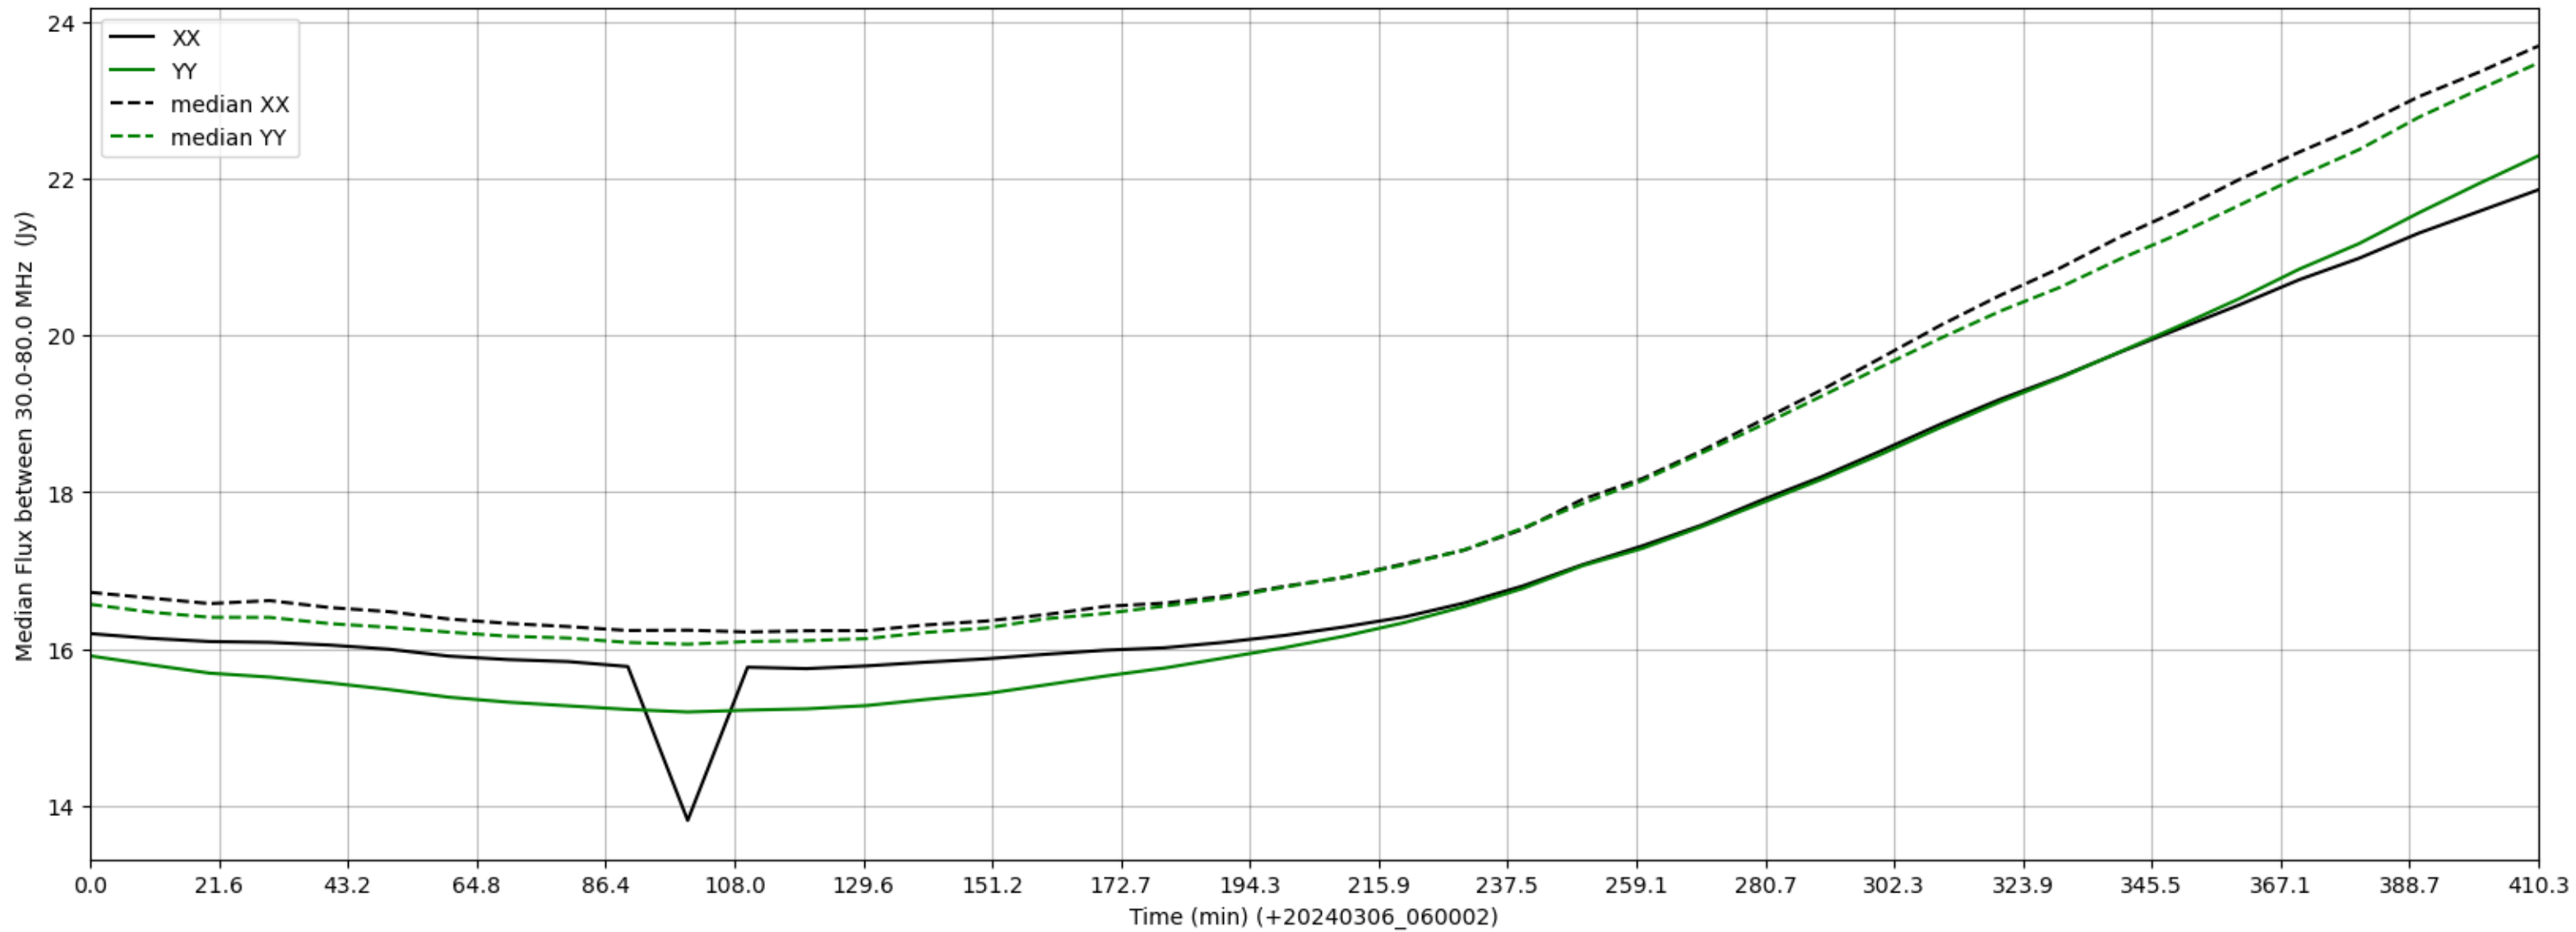

LWA283 - Correlator# 040 - XX FLAGS:Good - YY FLAGS:Good

LWA280 - Correlator# 041 - XX FLAGS:BadSpecShape - YY FLAGS:Good

LWA288 - Correlator# 042 - XX FLAGS:Good - YY FLAGS:Good

LWA284 - Correlator# 043 - XX FLAGS:Good - YY FLAGS:Good