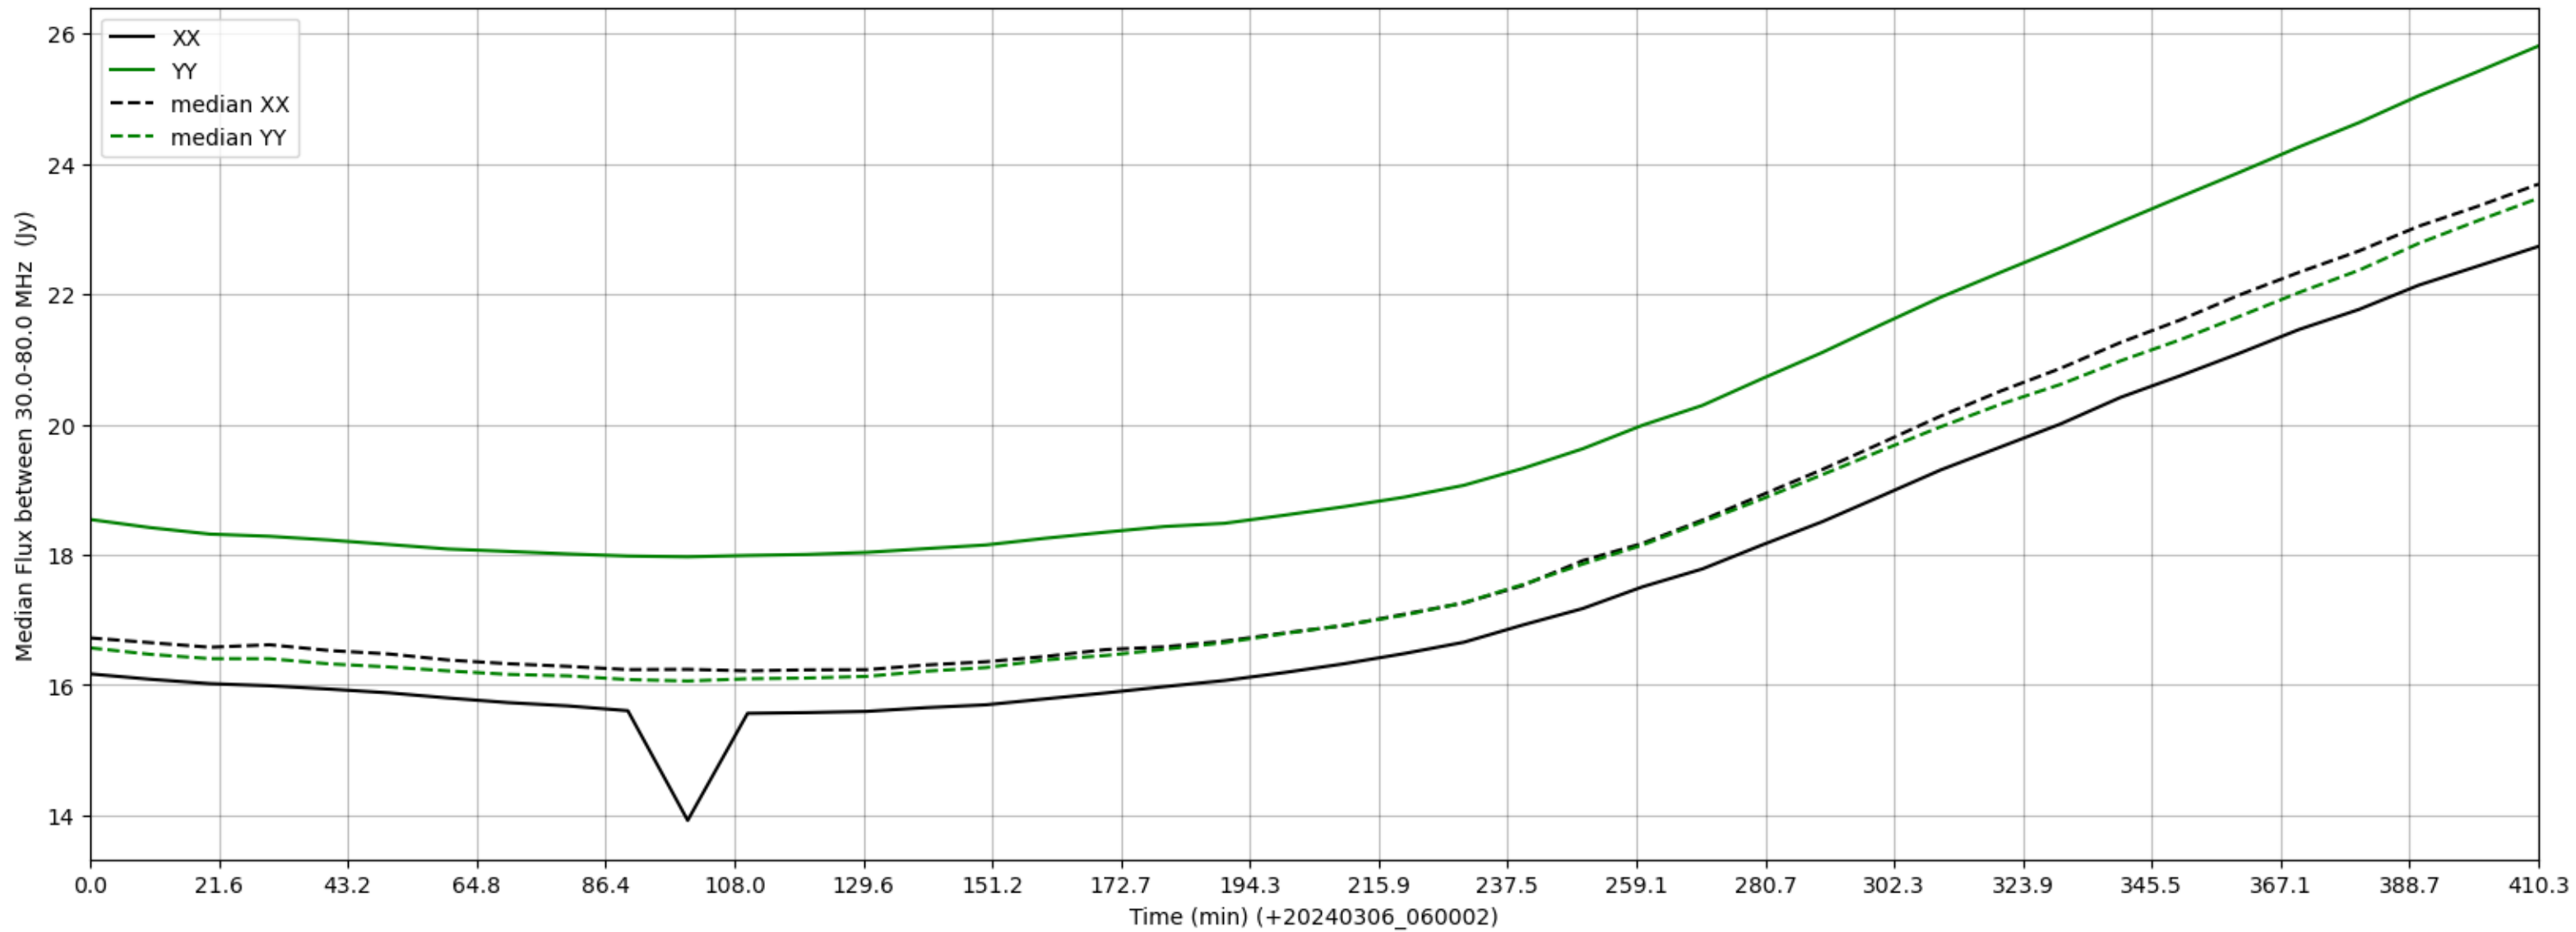

LWA293 - Correlator# 284 - XX FLAGS:Good - YY FLAGS:Good

LWA290 - Correlator# 285 - XX FLAGS:Good - YY FLAGS:Good

LWA357 - Correlator# 286 - XX FLAGS:Good - YY FLAGS:Good

LWA329 - Correlator# 287 - XX FLAGS:Good - YY FLAGS:Good