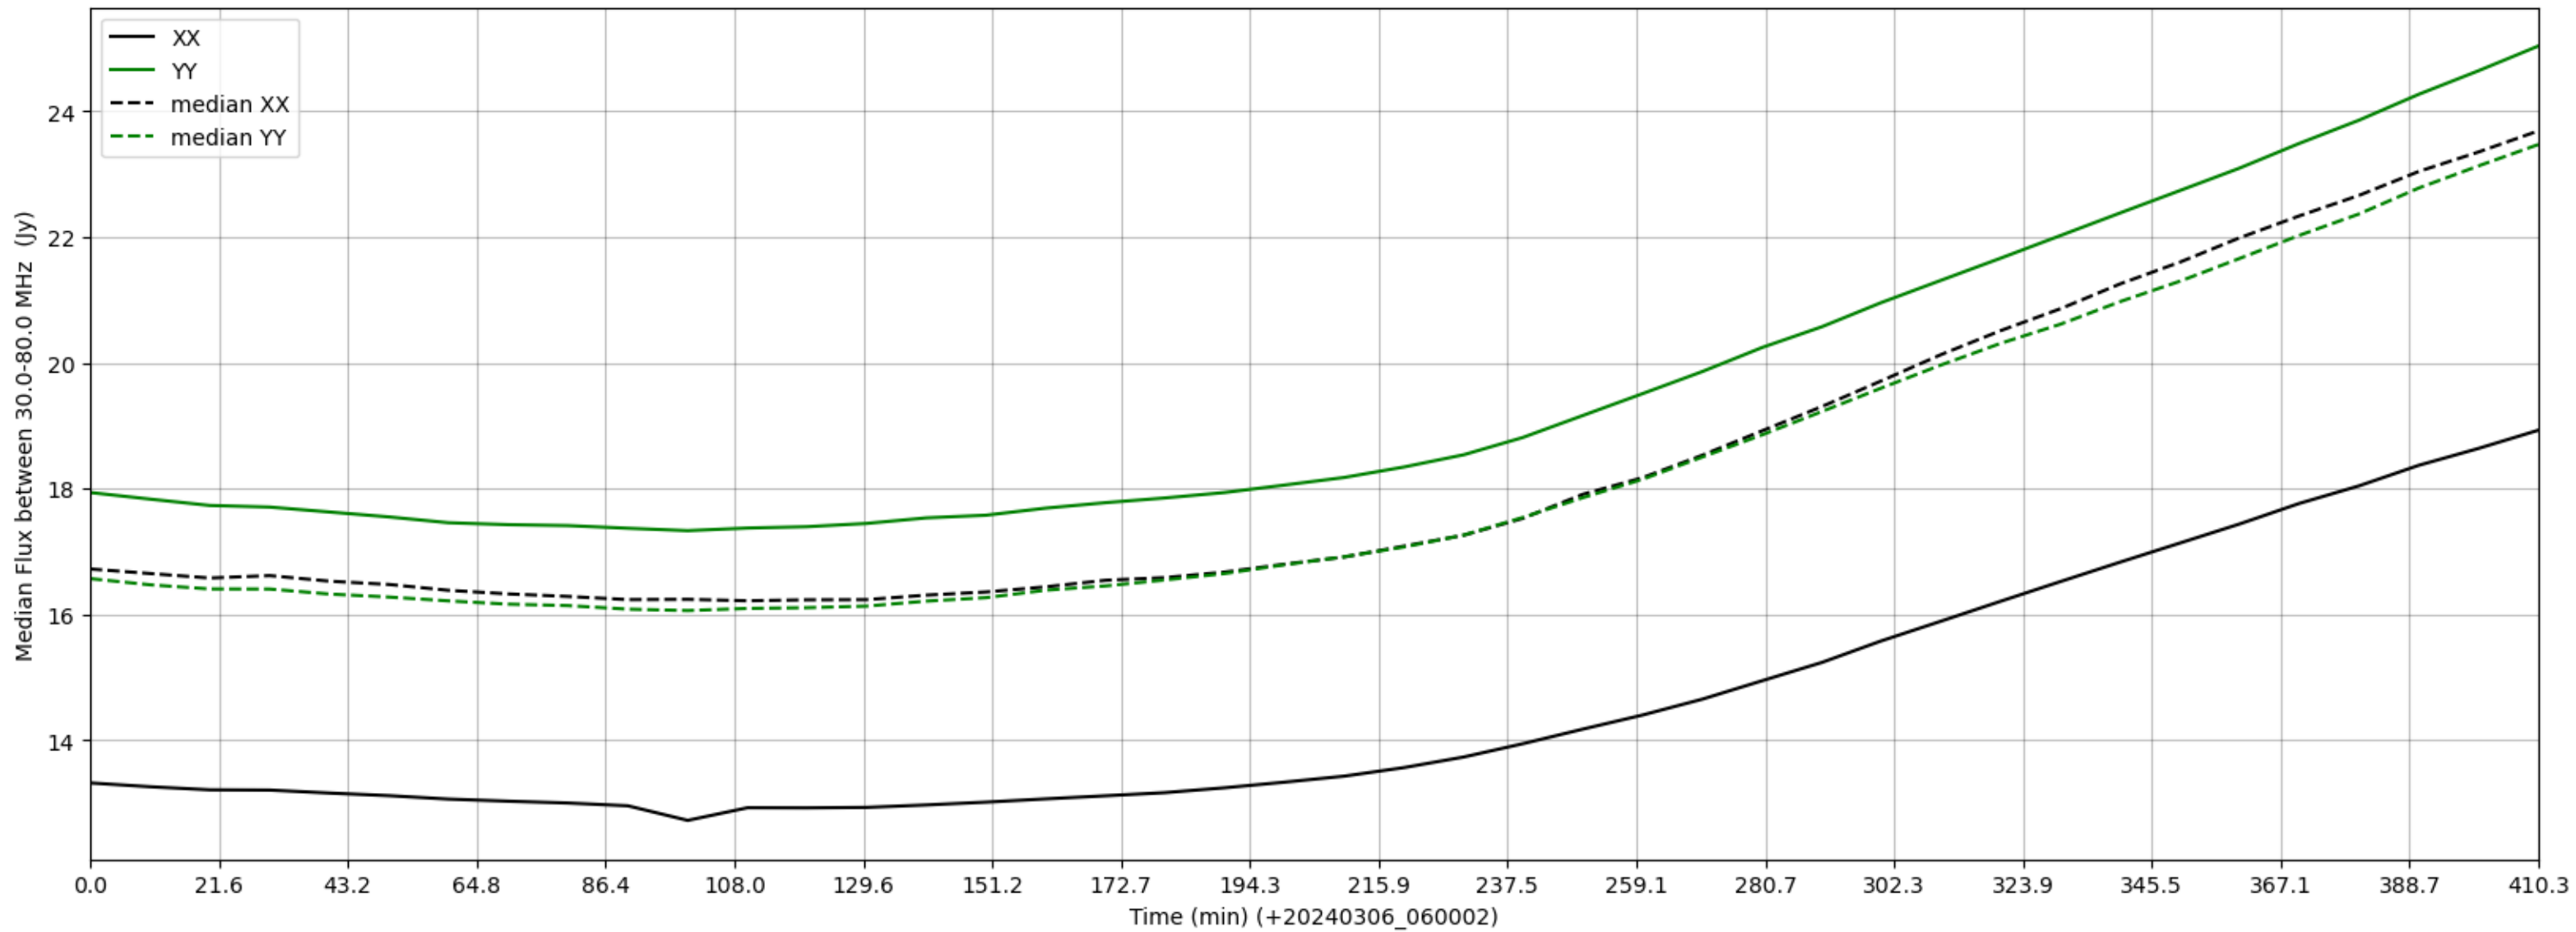

LWA309 - Correlator# 014 - XX FLAGS:Good - YY FLAGS:LowFlux

LWA285 - Correlator# 013 - XX FLAGS:Good - YY FLAGS:Good