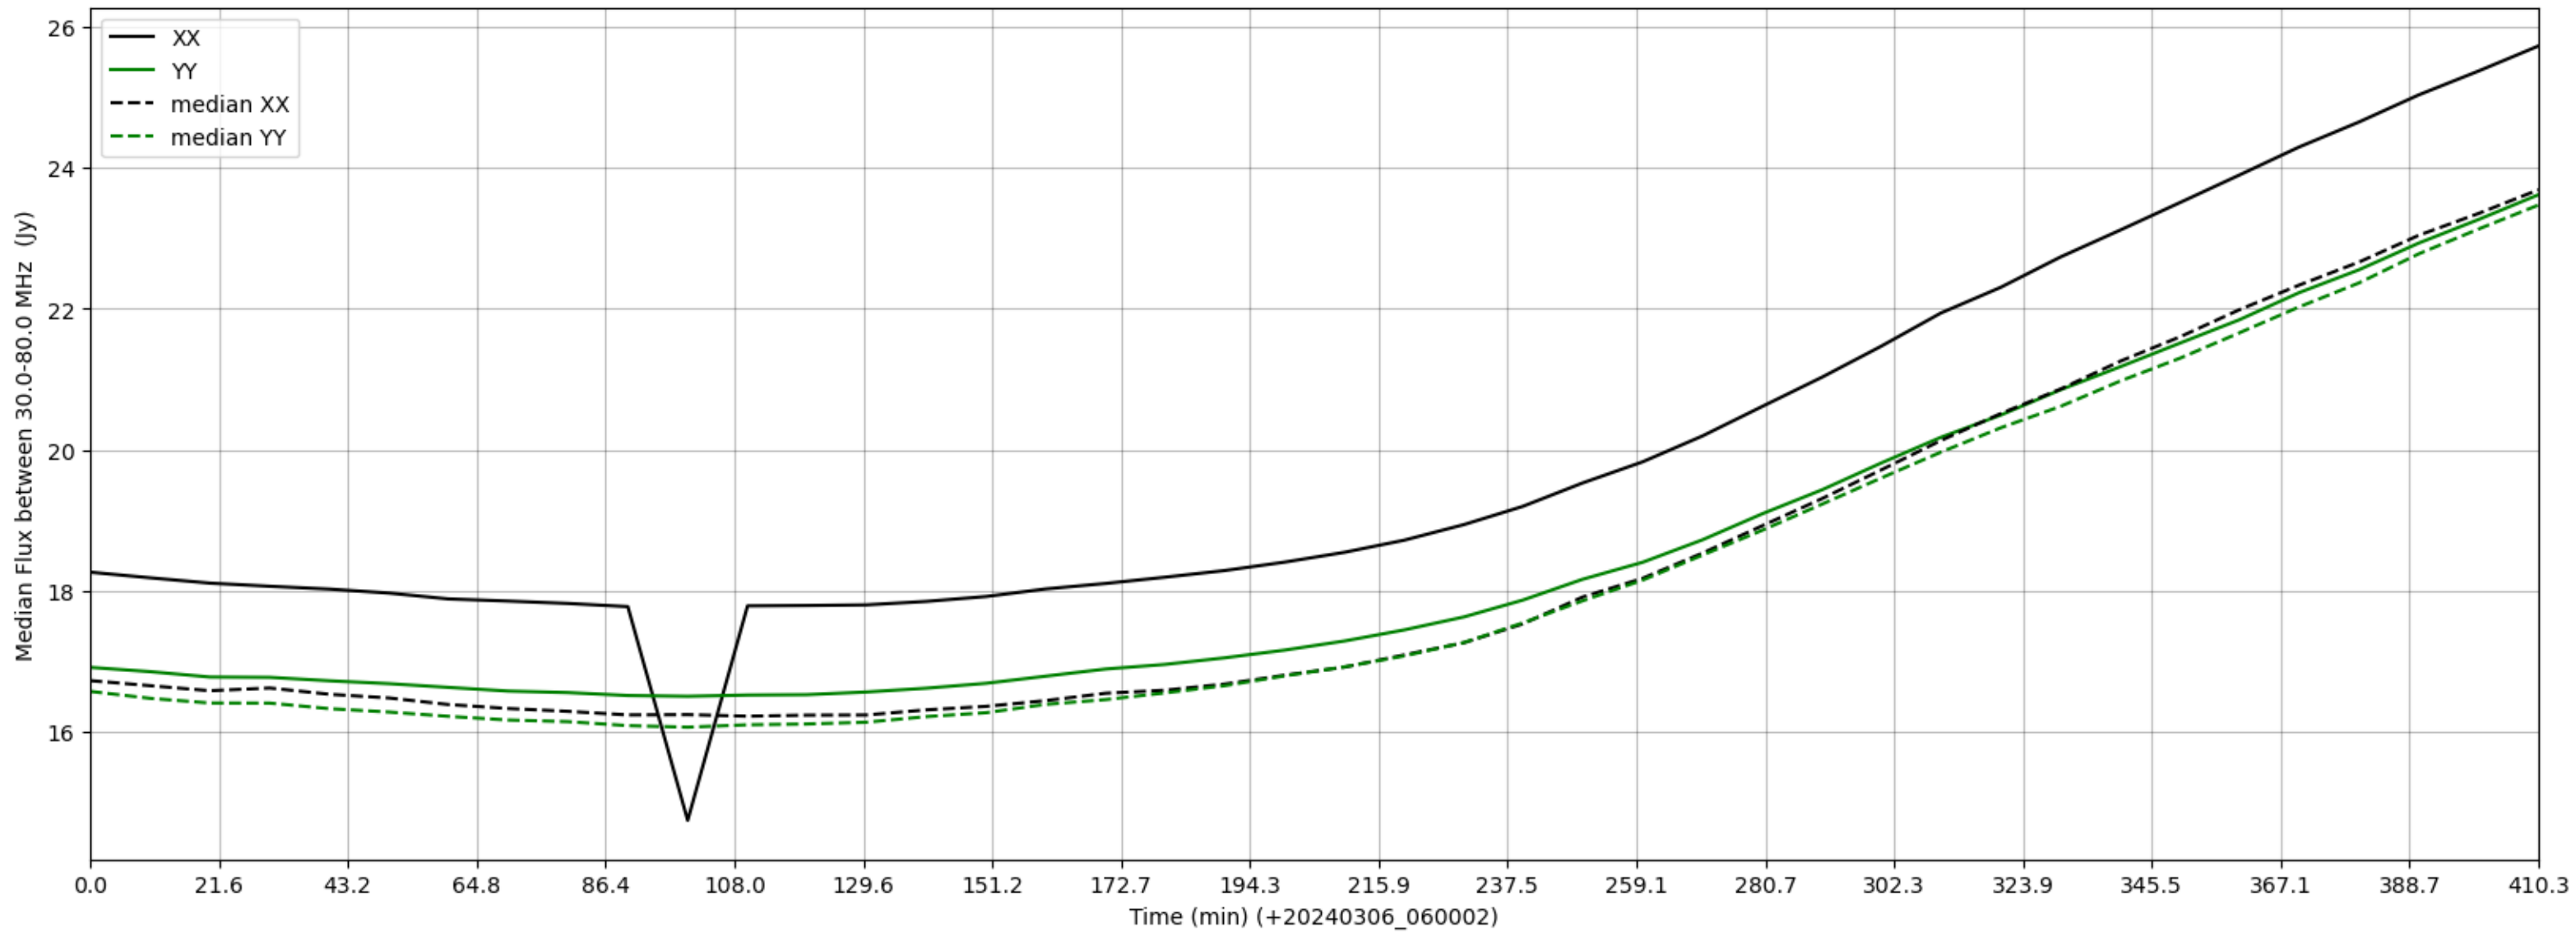

LWA321 - Correlator# 020 - XX FLAGS:Good - YY FLAGS:Good

LWA314 - Correlator# 021 - XX FLAGS:Good - YY FLAGS:LowFlux

LWA330 - Correlator# 022 - XX FLAGS:Good - YY FLAGS:Good

LWA327 - Correlator# 023 - XX FLAGS:Good - YY FLAGS:Good