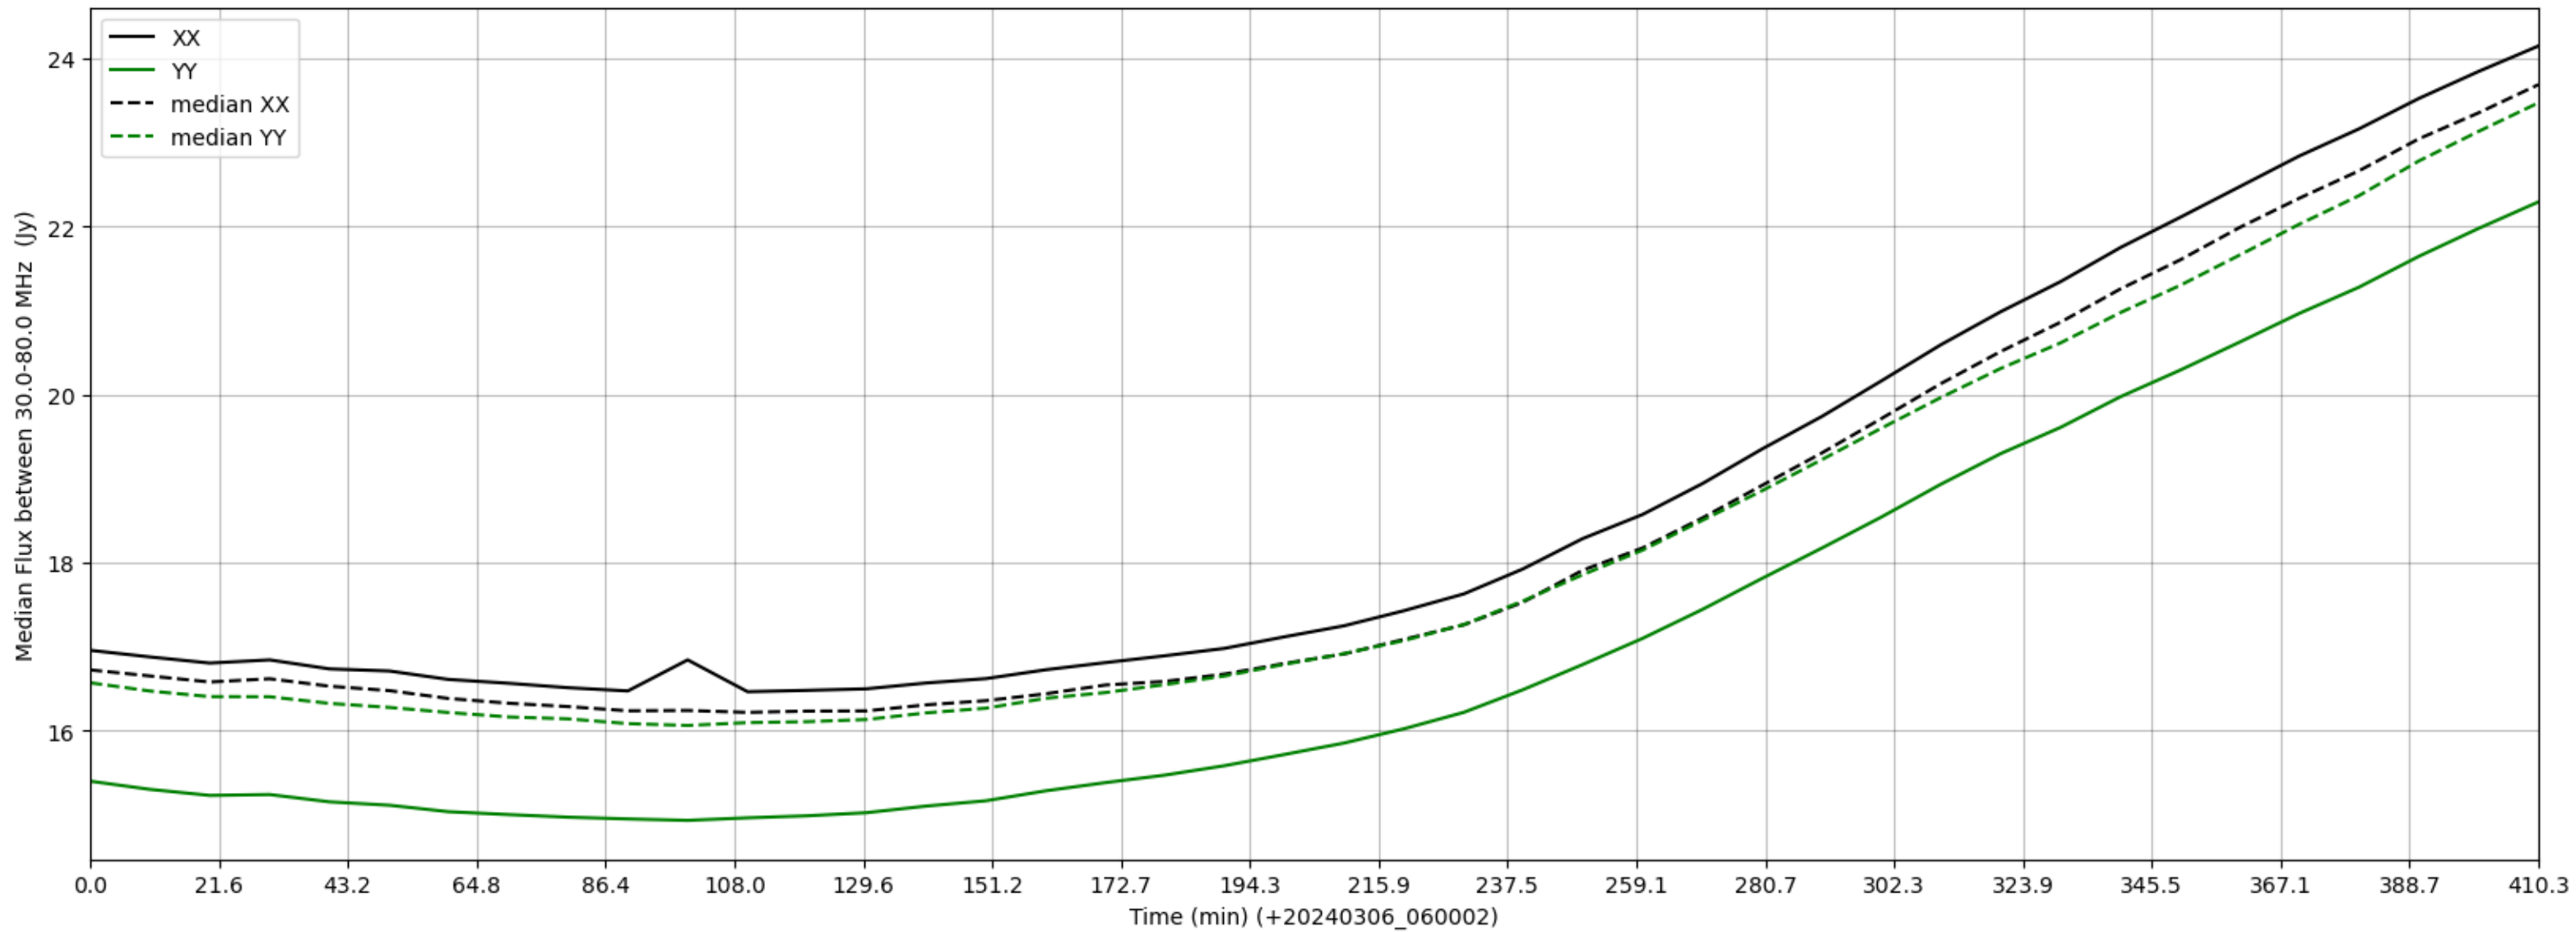

LWA248 - Correlator# 343 - XX FLAGS:Good - YY FLAGS:Good

LWA249 - Correlator# 342 - XX FLAGS:Good - YY FLAGS:Good