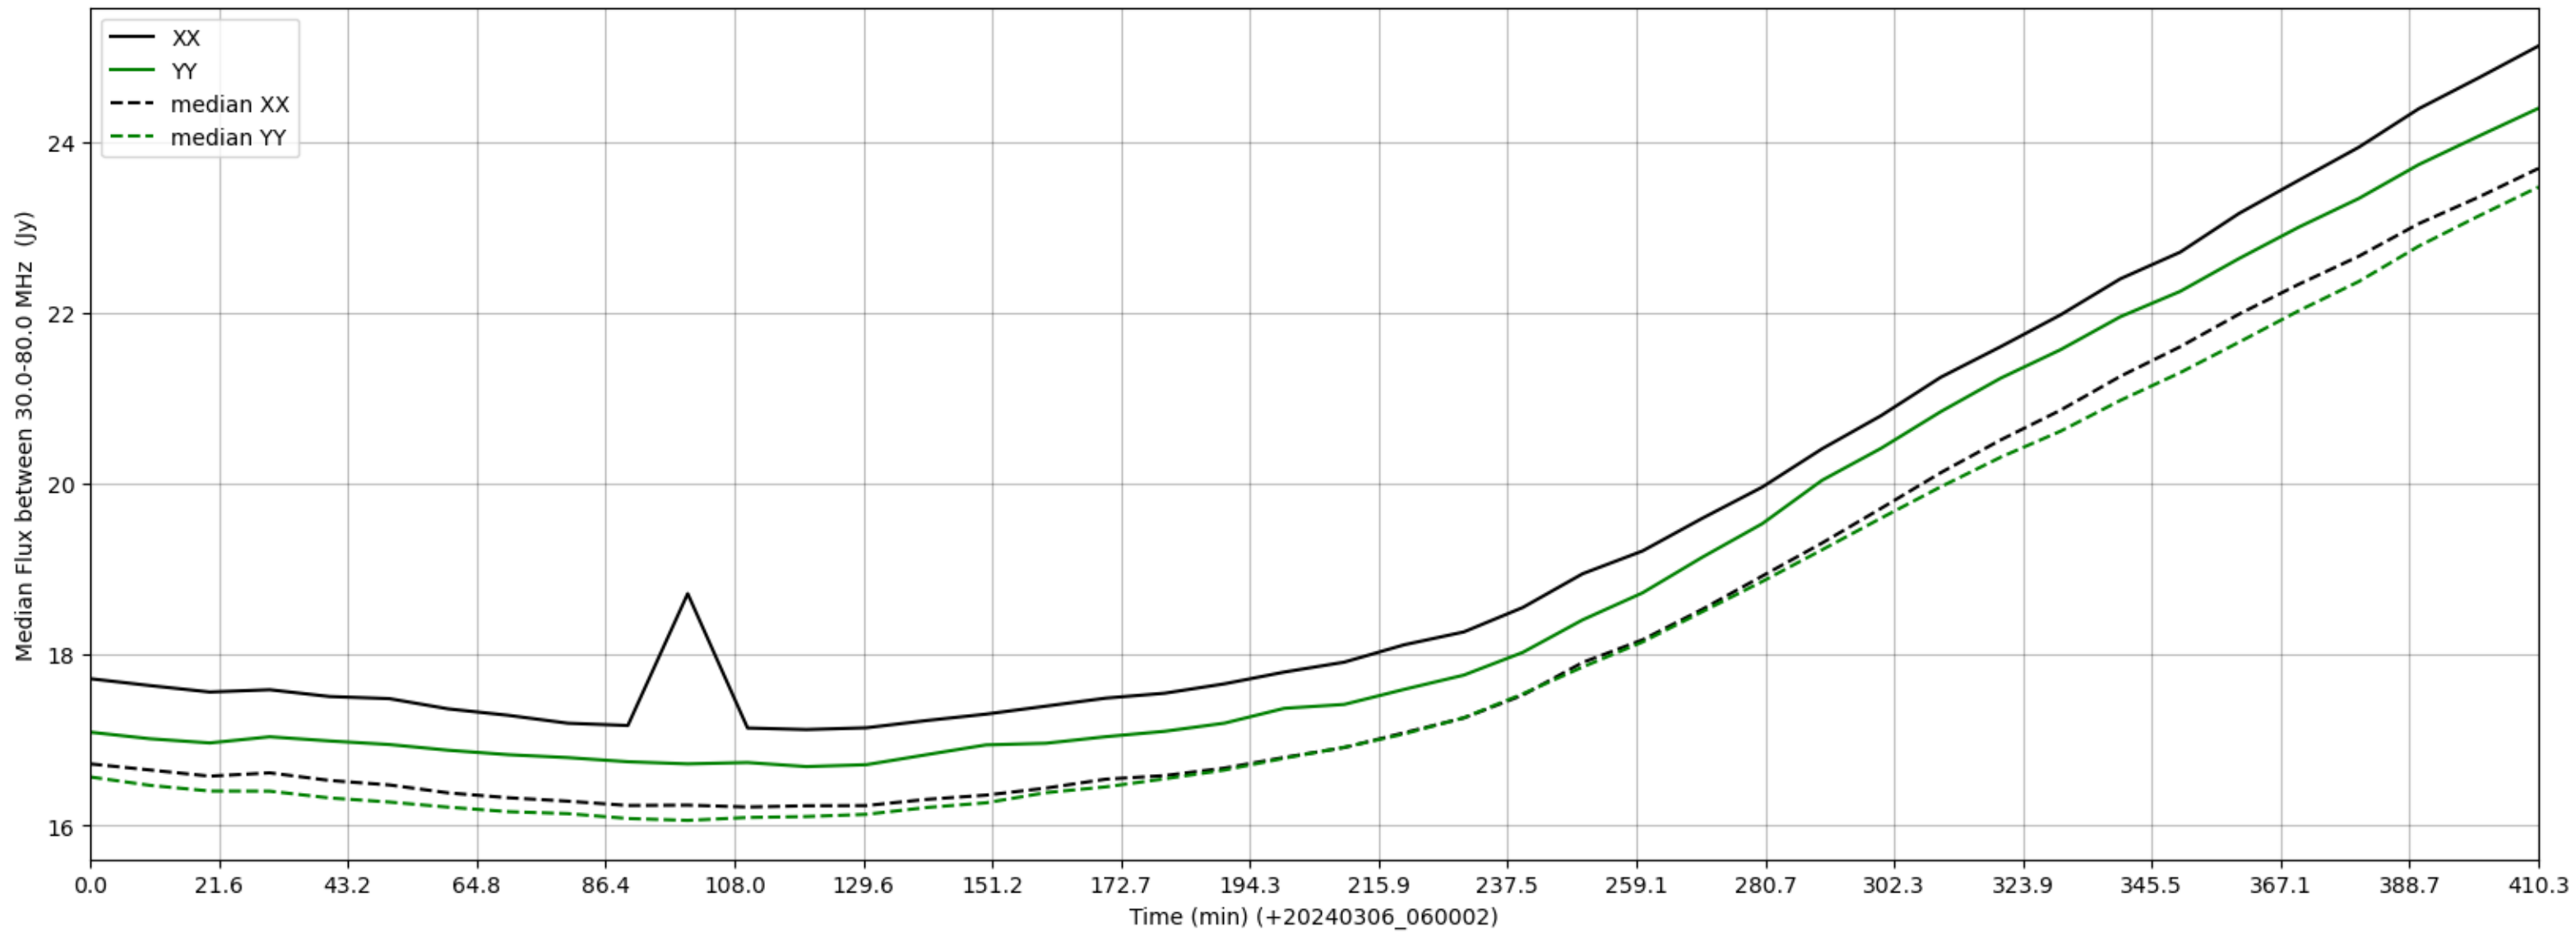

LWA139 - Correlator# 187 - XX FLAGS:Good - YY FLAGS:Good

LWA252 - Correlator# 186 - XX FLAGS:Good - YY FLAGS:Good