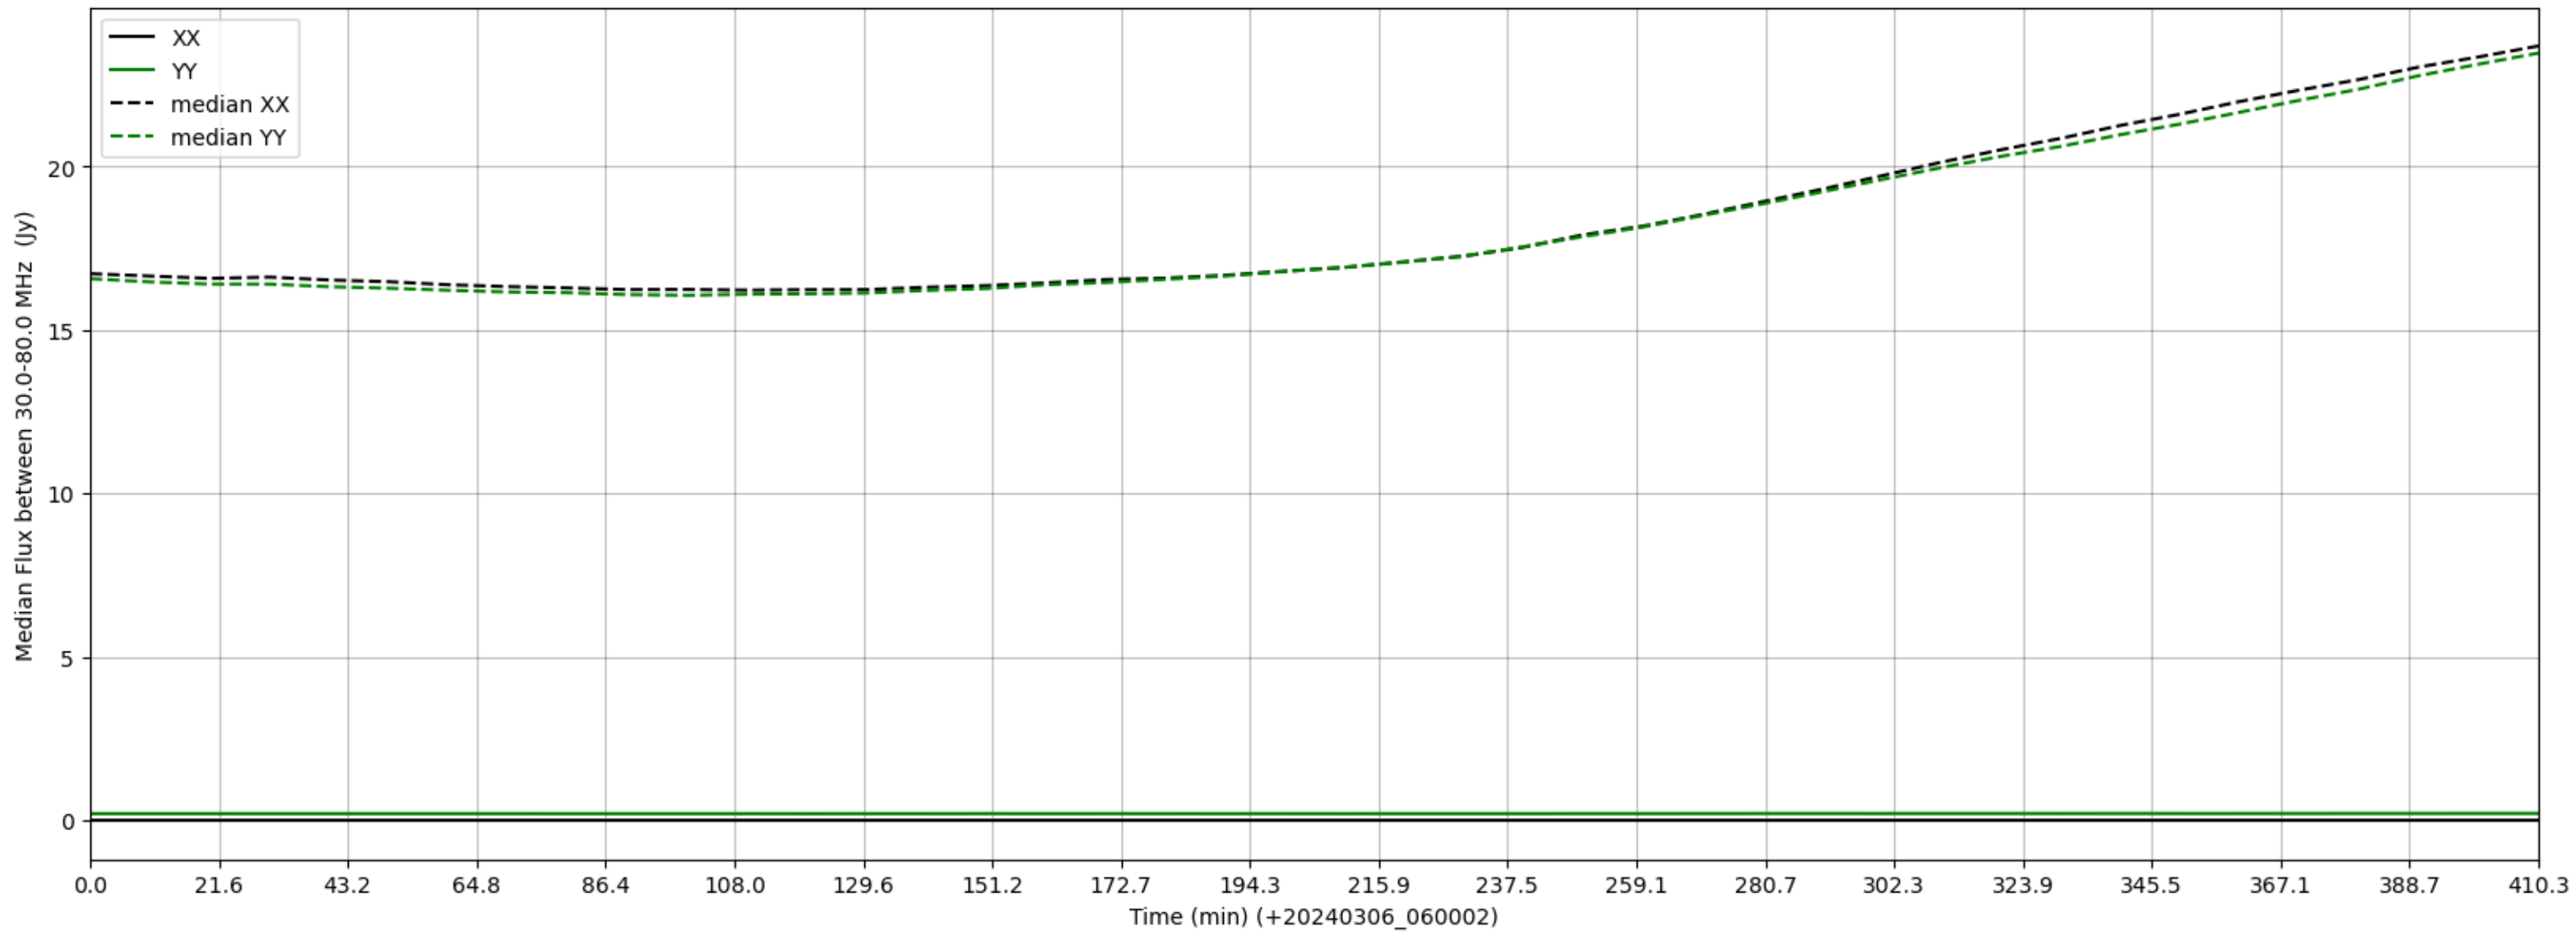

LWA228 - Correlator# 302 - XX FLAGS:Good - YY FLAGS:Good

LWA209 - Correlator# 301 - XX FLAGS:LowFlux - YY FLAGS:LowFlux