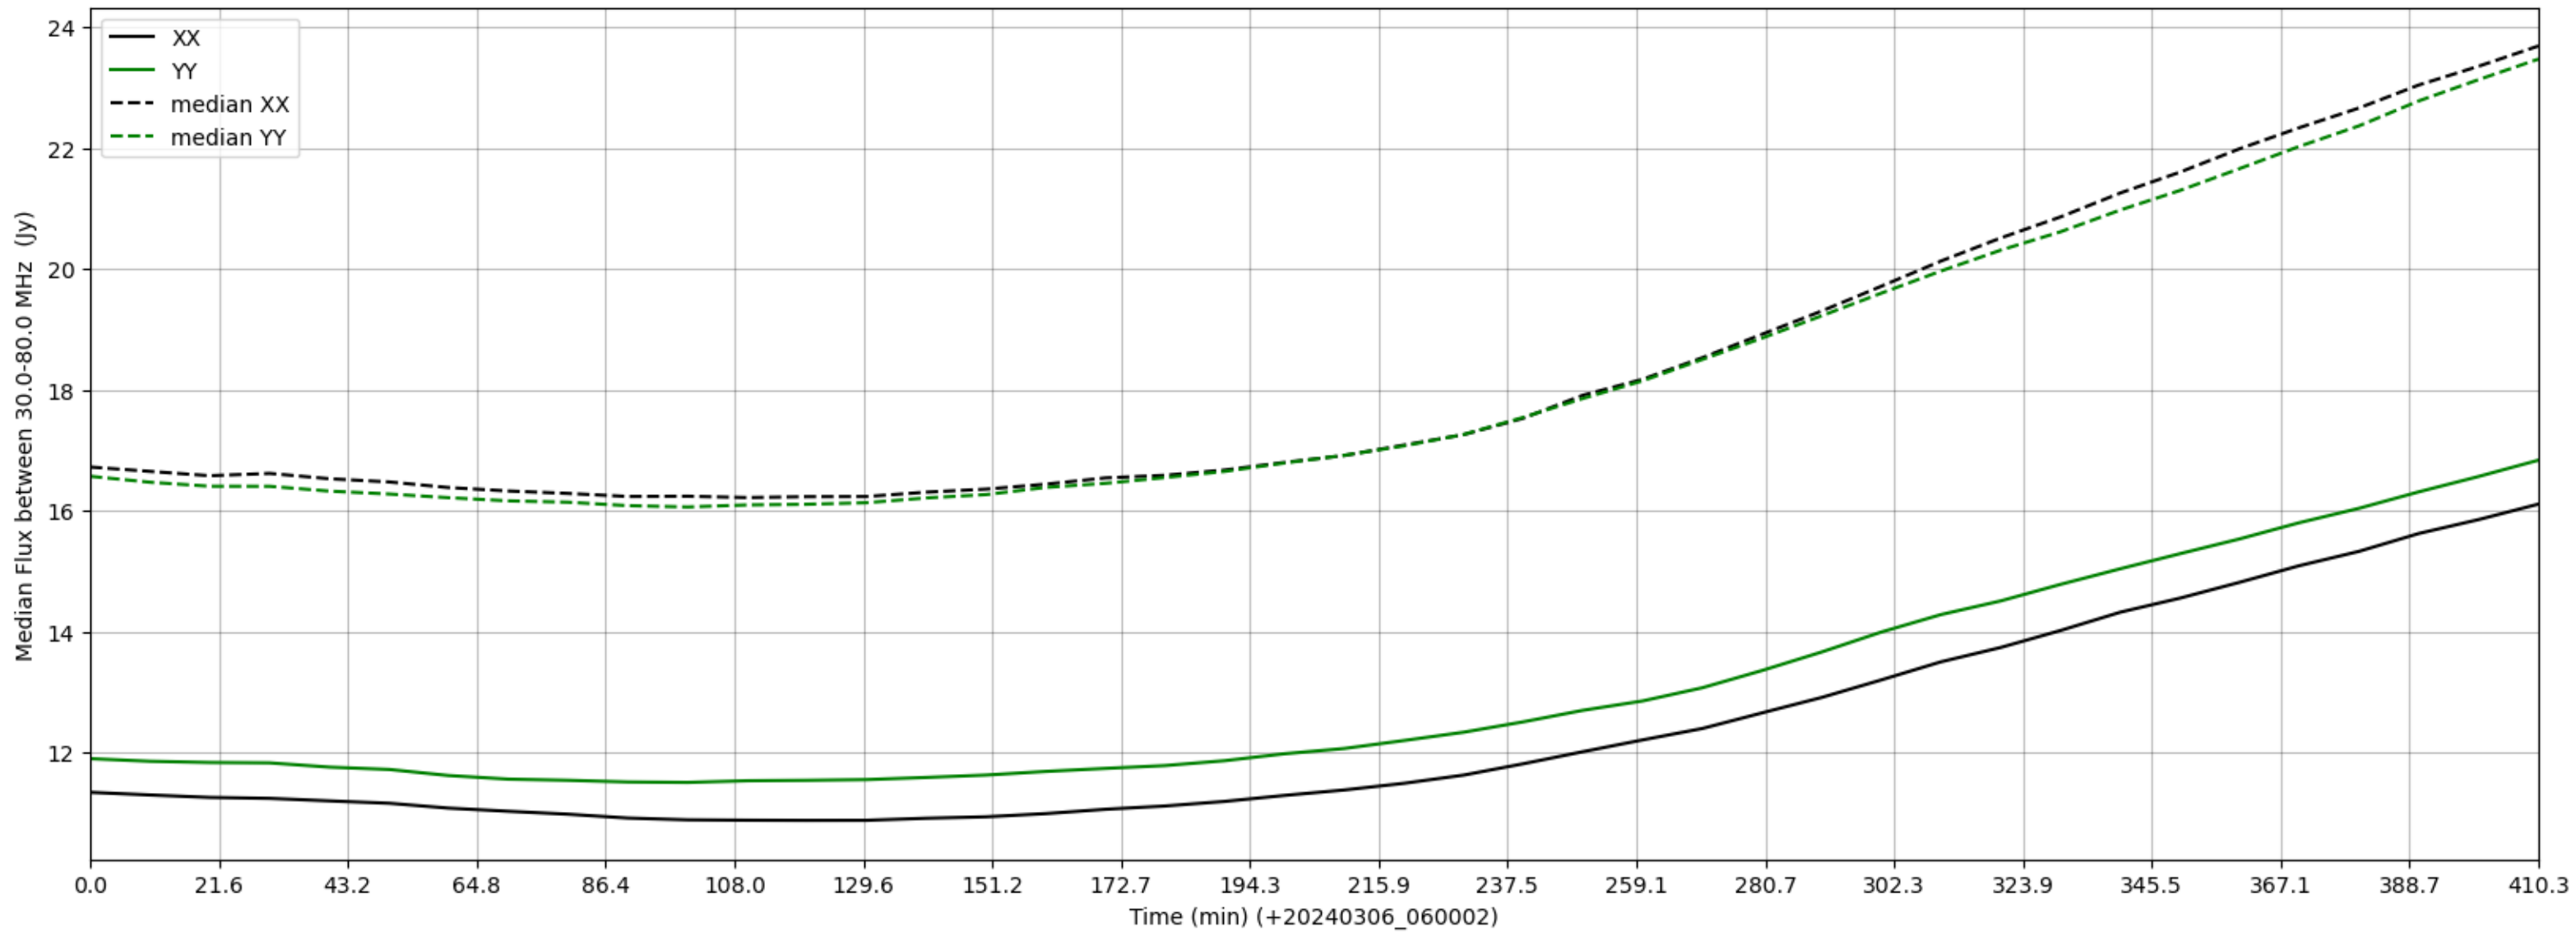

LWA254 - Correlator# 315 - XX FLAGS:Good - YY FLAGS:Good

LWA297 - Correlator# 314 - XX FLAGS:Good - YY FLAGS:Good