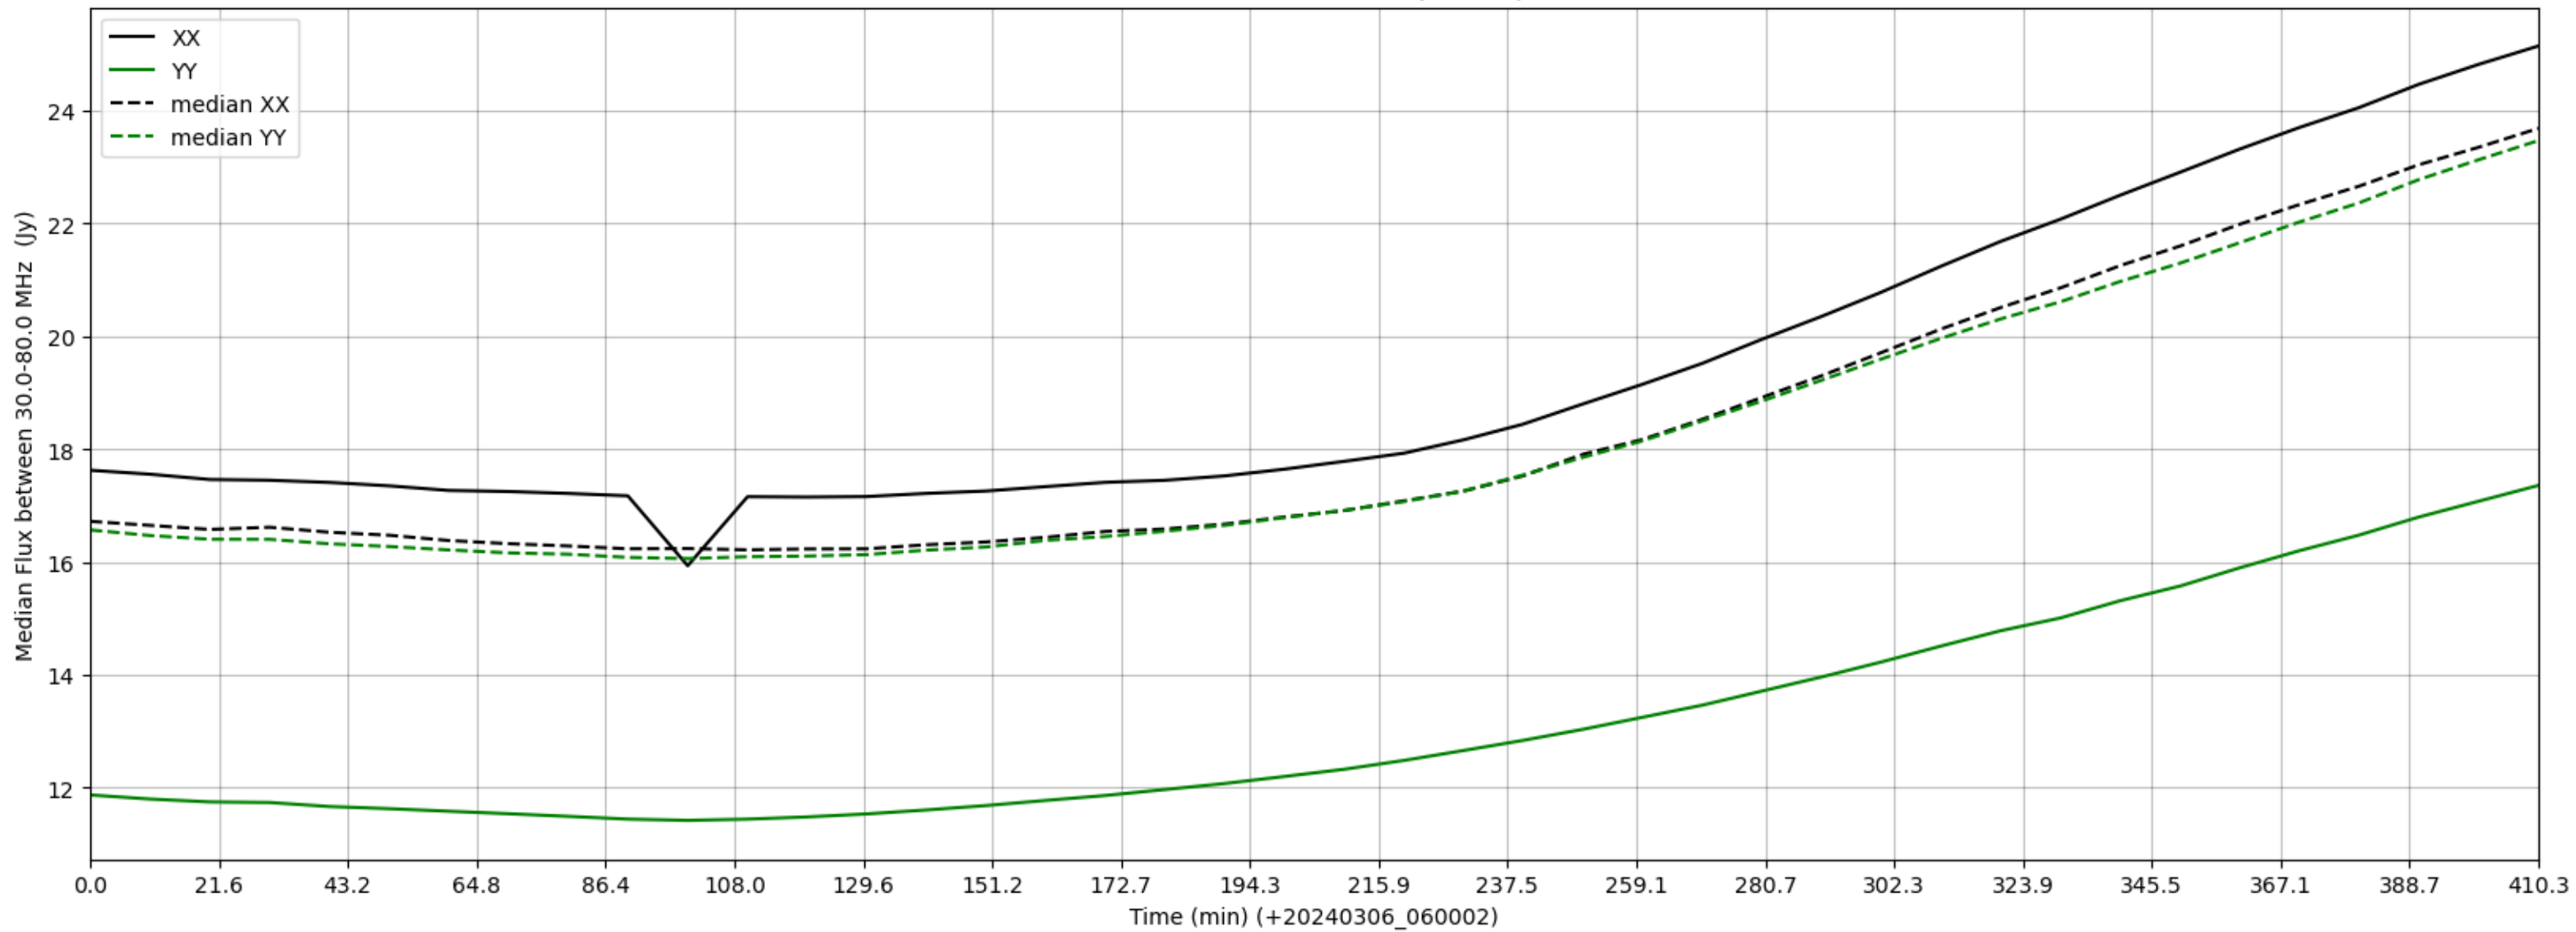

LWA272 - Correlator# 038 - XX FLAGS:Good - YY FLAGS:Good

LWA263 - Correlator# 037 - XX FLAGS:BadSpecShape - YY FLAGS:Good