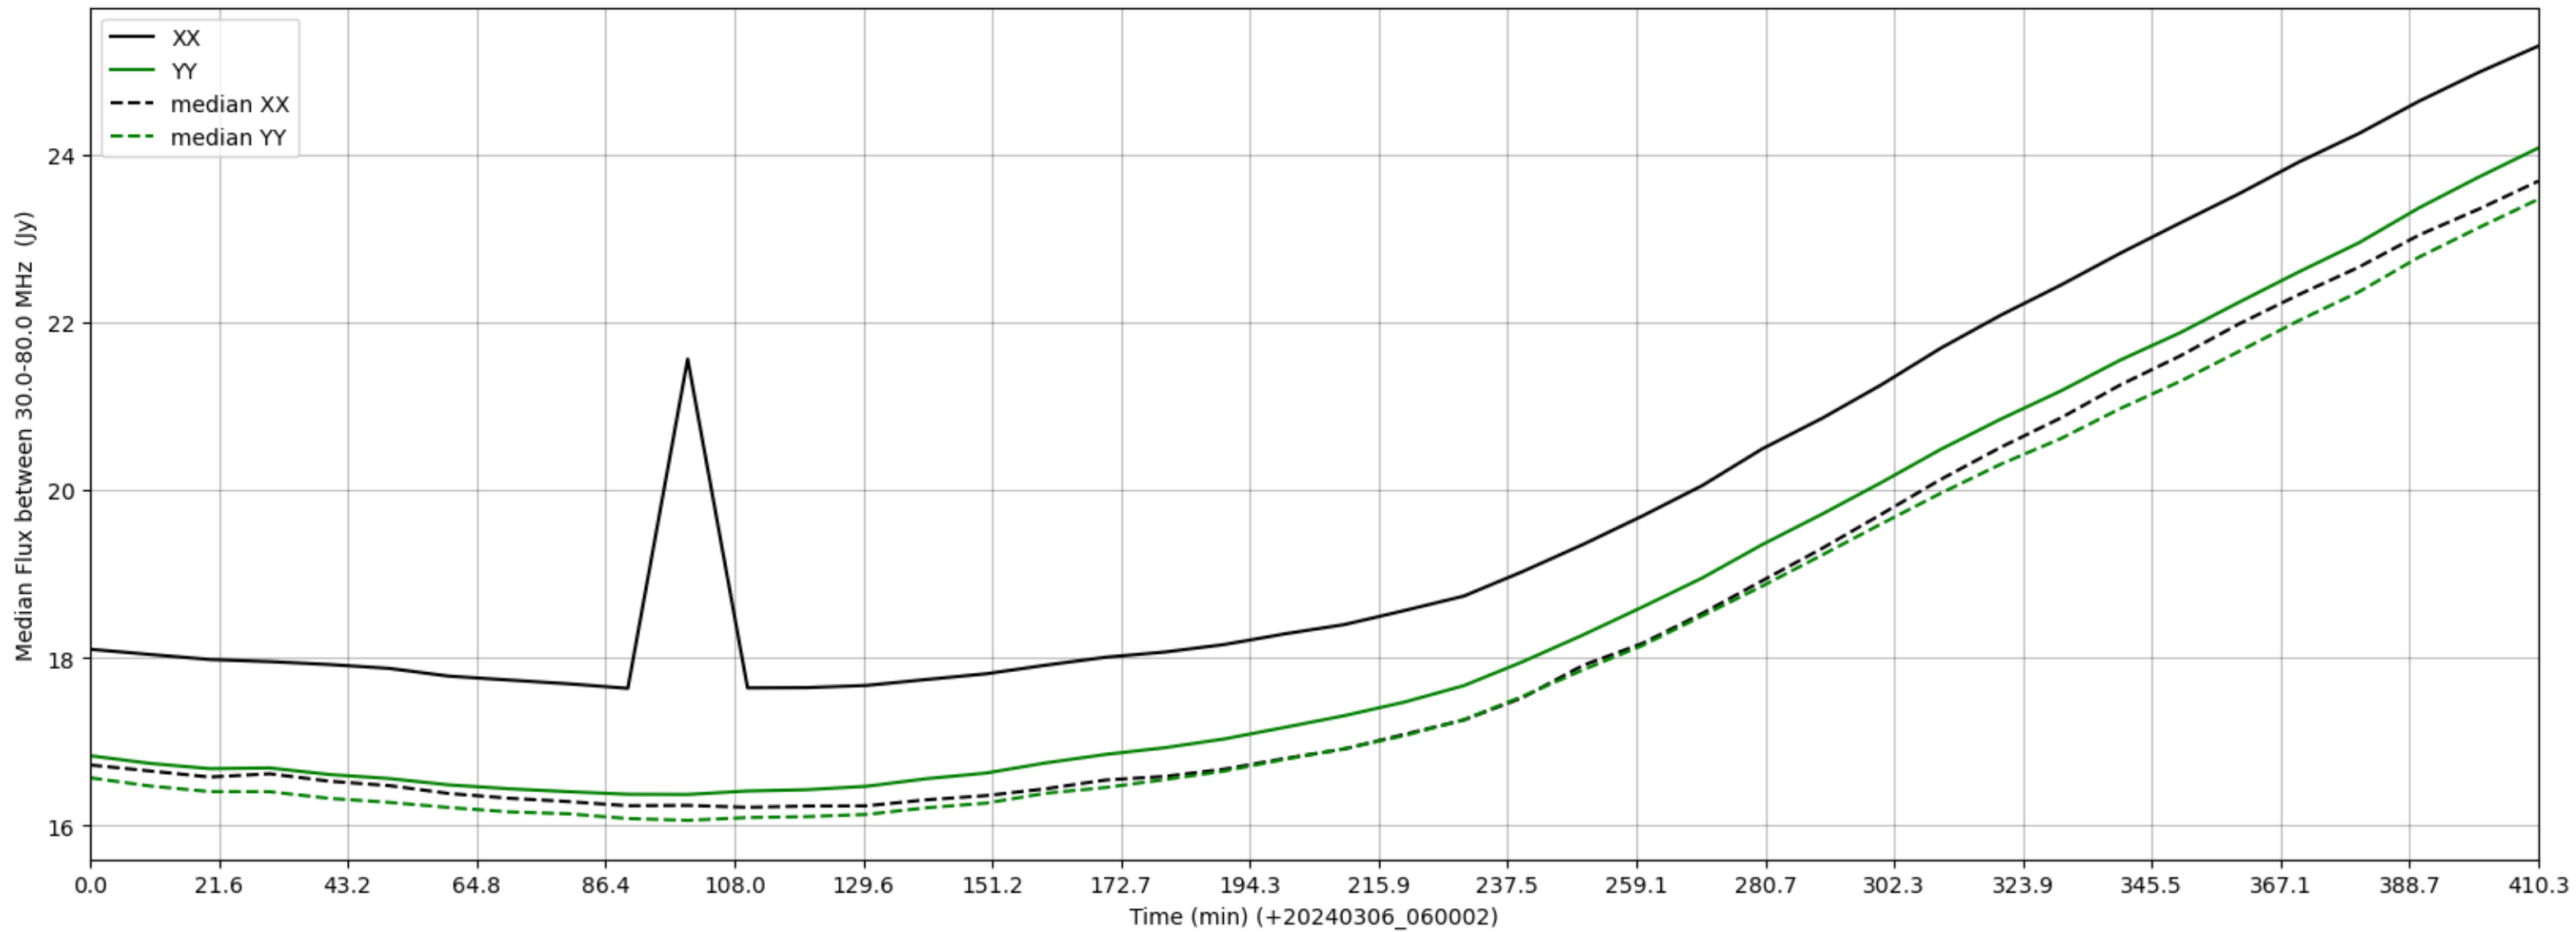

LWA233 - Correlator# 306 - XX FLAGS:Good - YY FLAGS:Good

LWA229 - Correlator# 305 - XX FLAGS:Good - YY FLAGS:Good