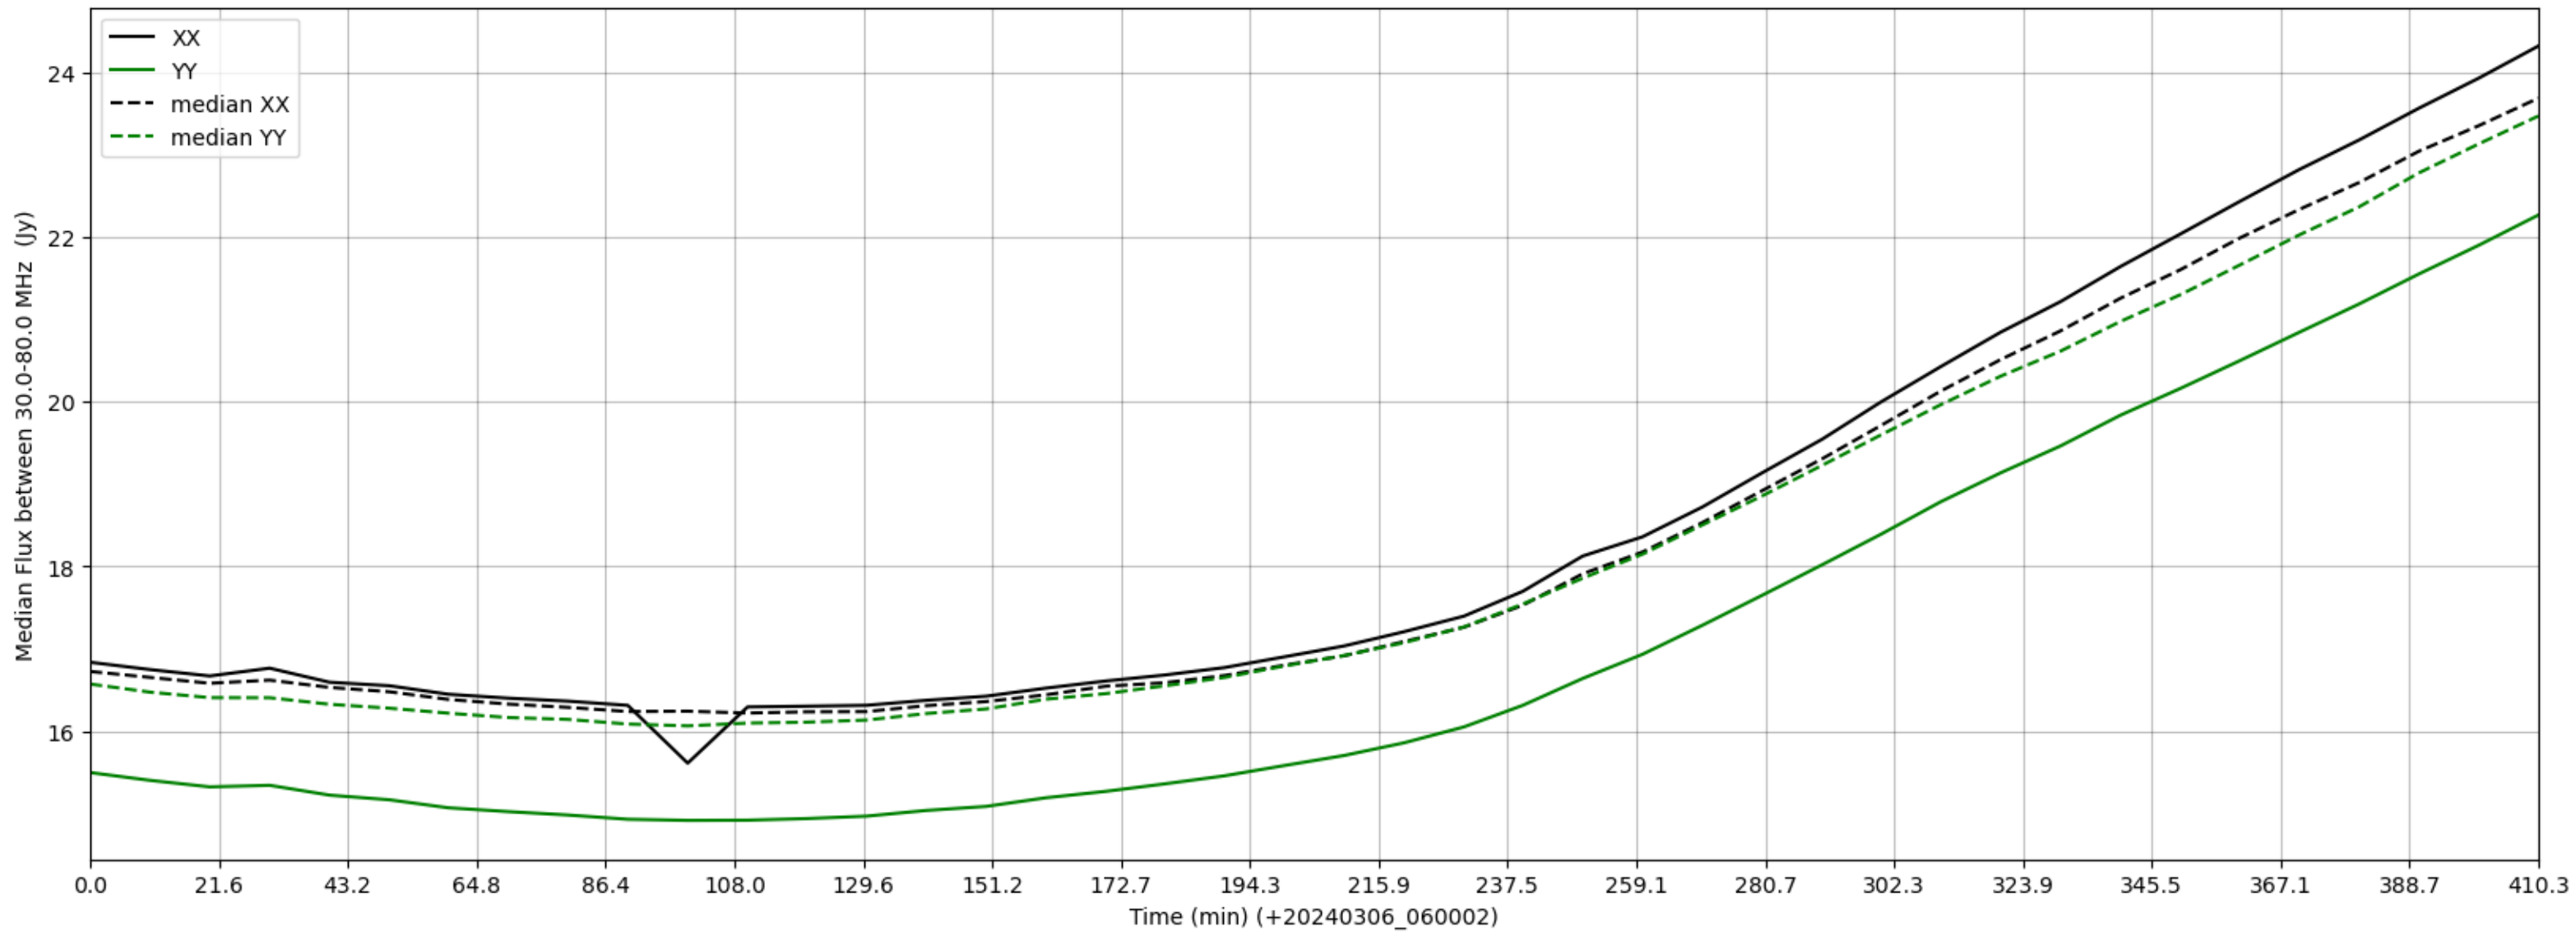

LWA064 - Correlator# 141 - XX FLAGS:Good - YY FLAGS:Good

LWA085 - Correlator# 140 - XX FLAGS:Good - YY FLAGS:Good