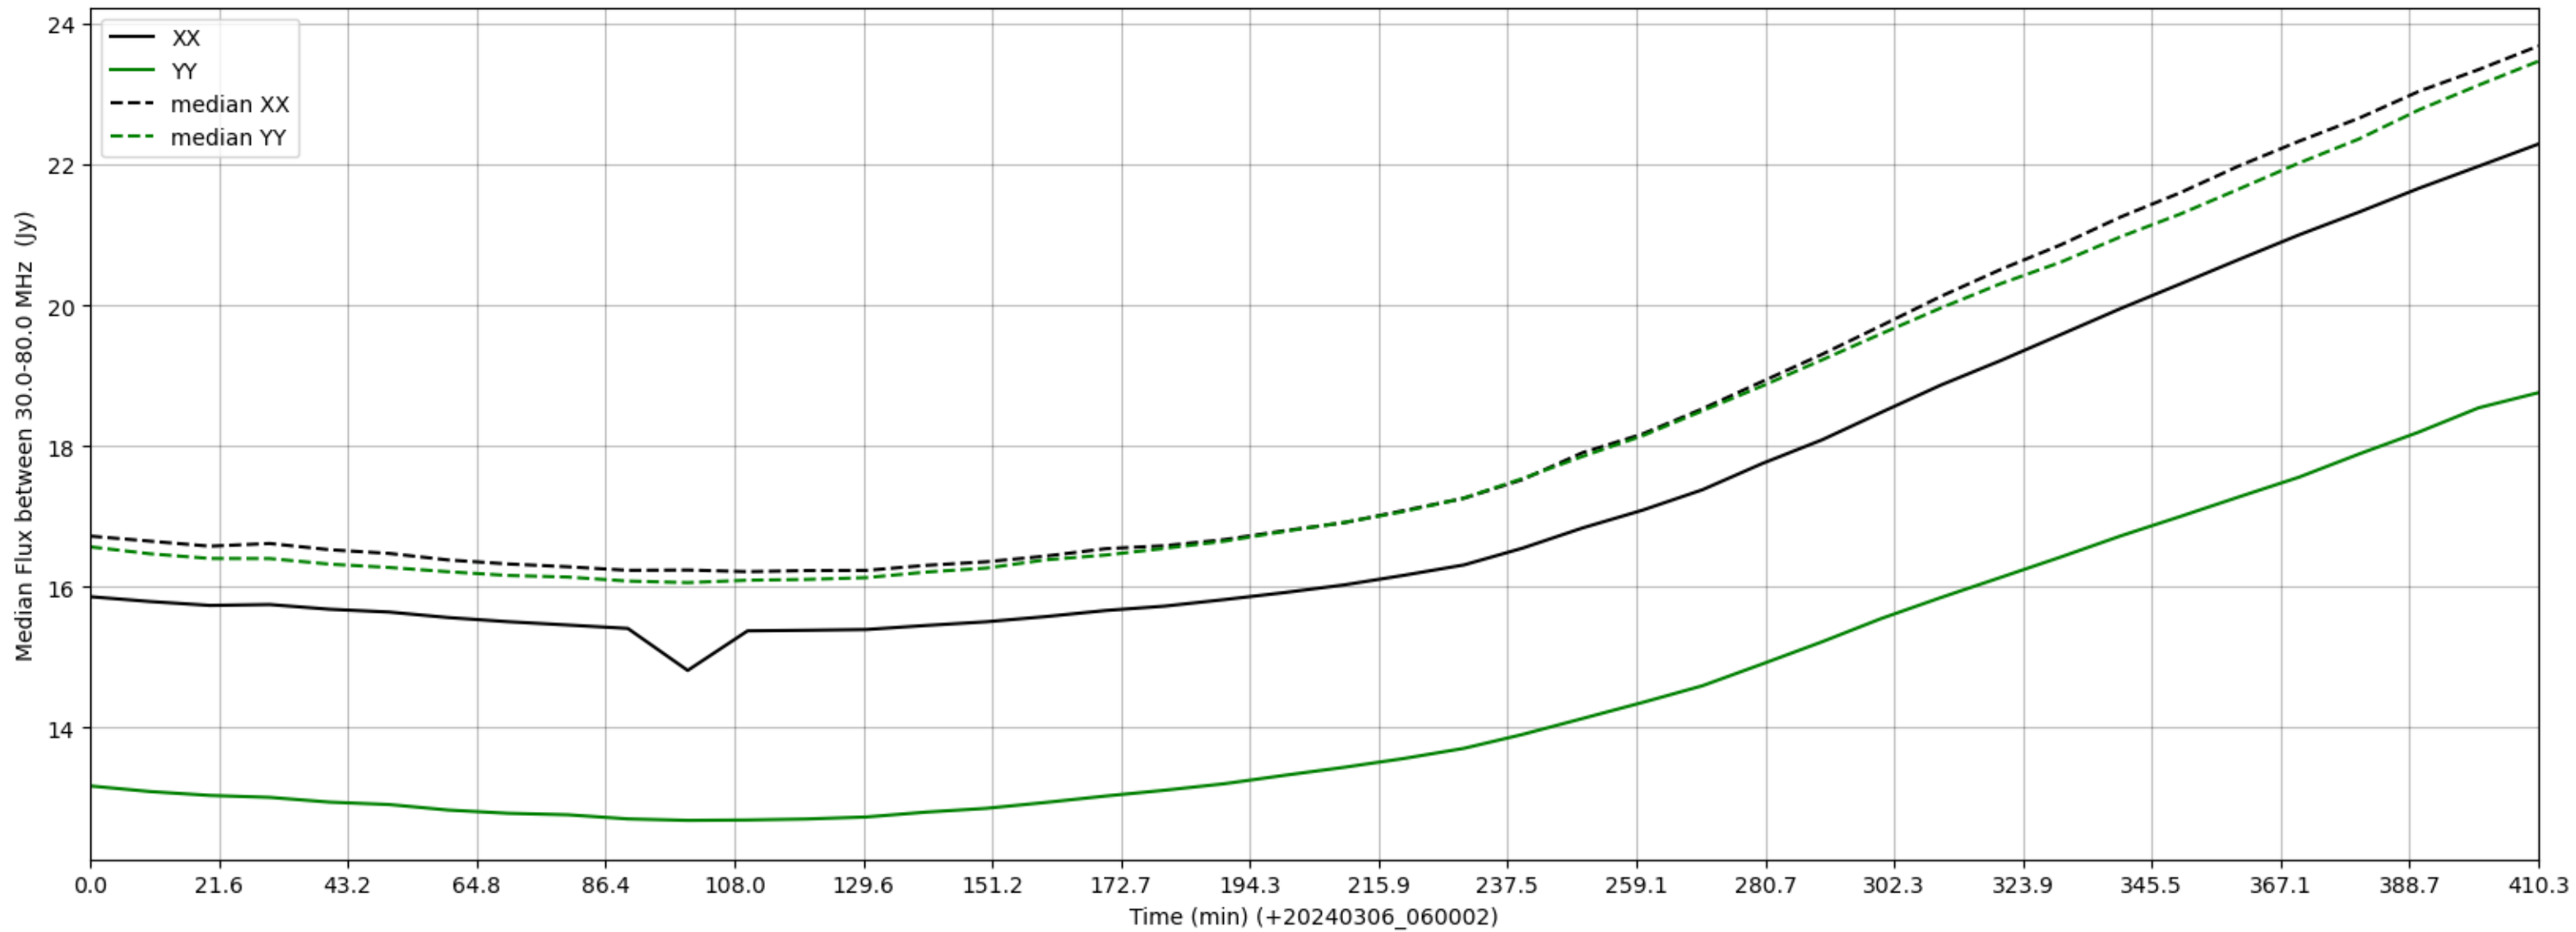

LWA327 - Correlator# 023 - XX FLAGS:Good - YY FLAGS:Good

LWA330 - Correlator# 022 - XX FLAGS:Good - YY FLAGS:Good