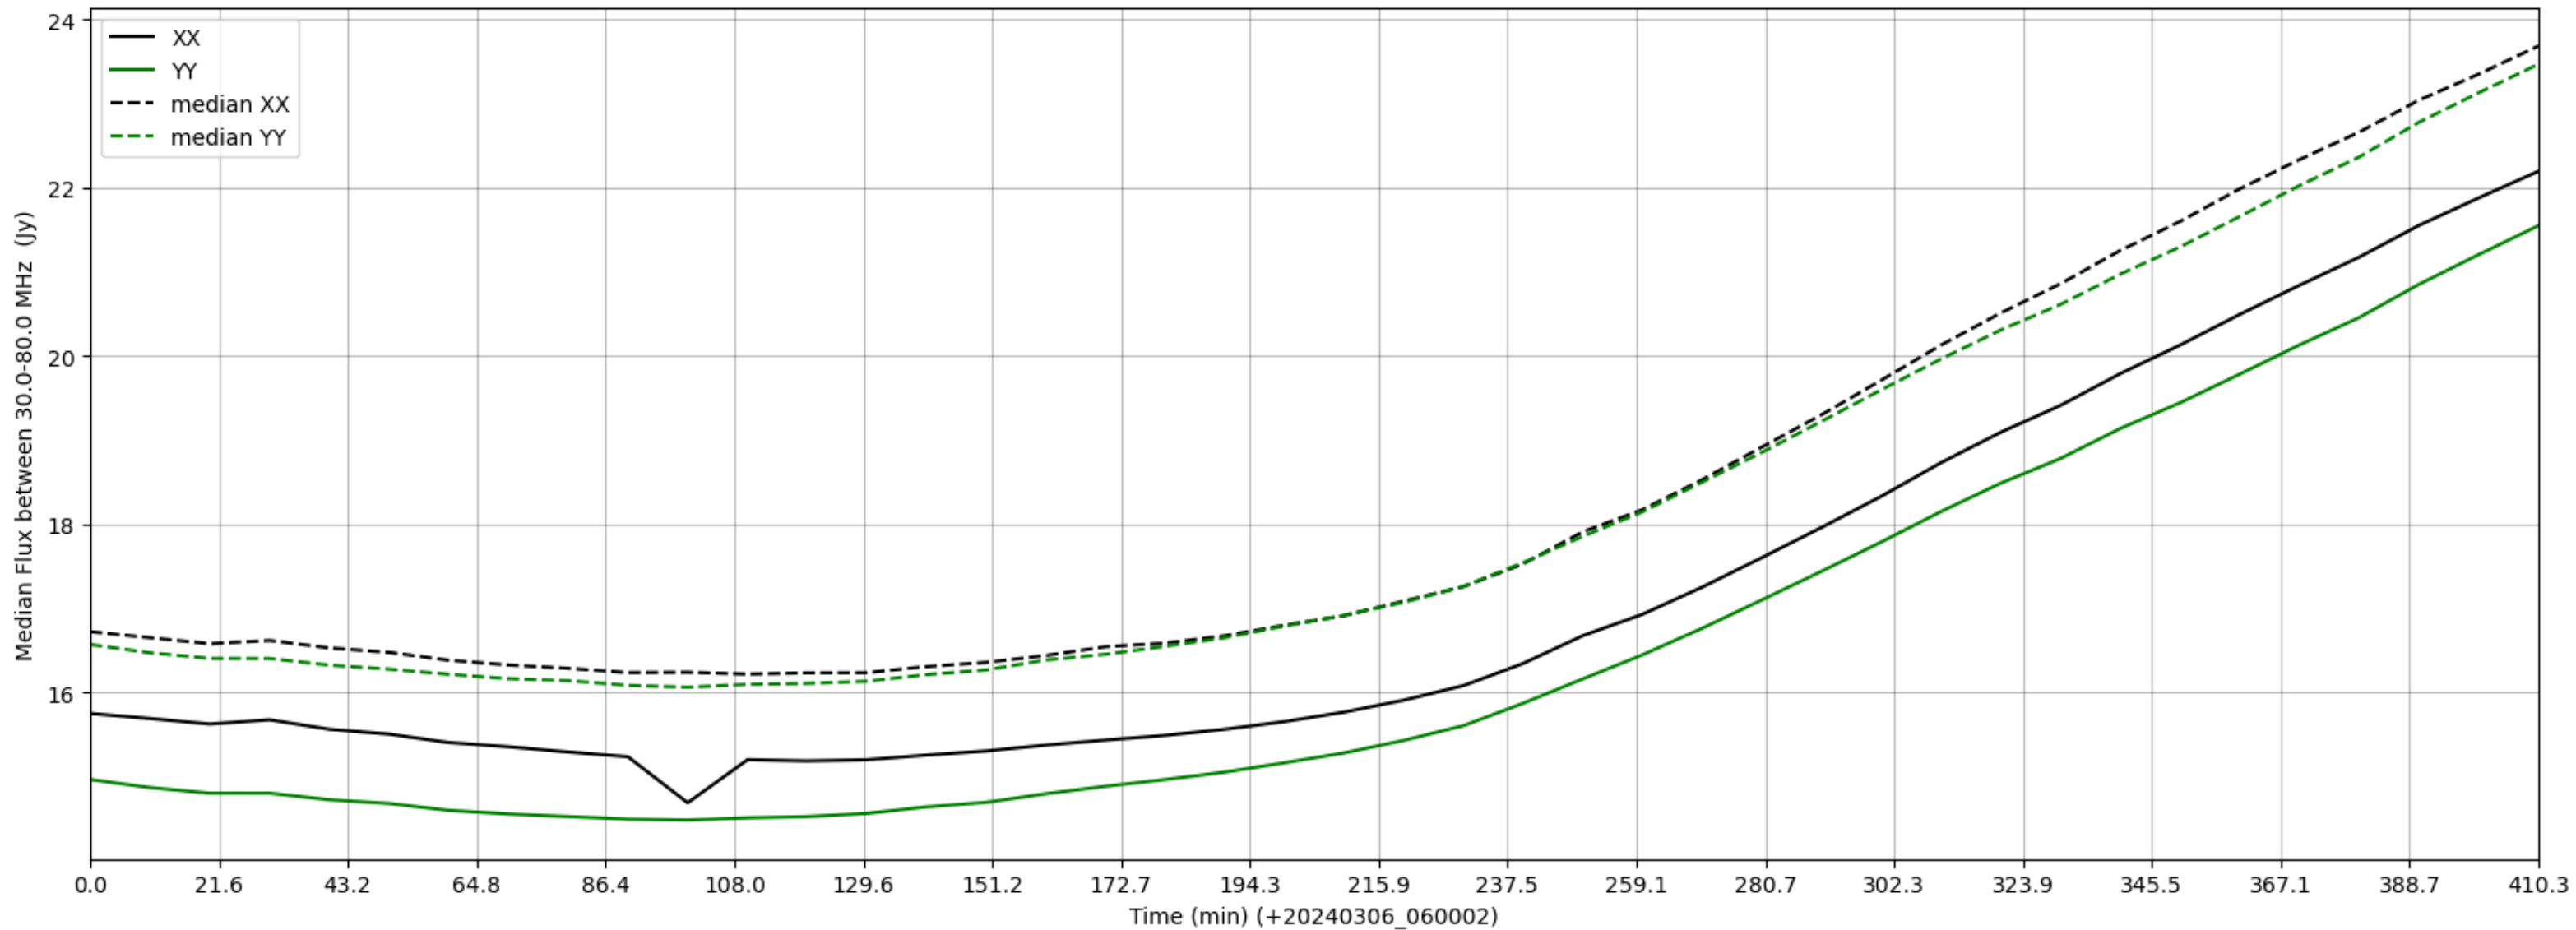

LWA126 - Correlator# 226 - XX FLAGS:Good - YY FLAGS:Good

LWA127 - Correlator# 225 - XX FLAGS:Good - YY FLAGS:Good