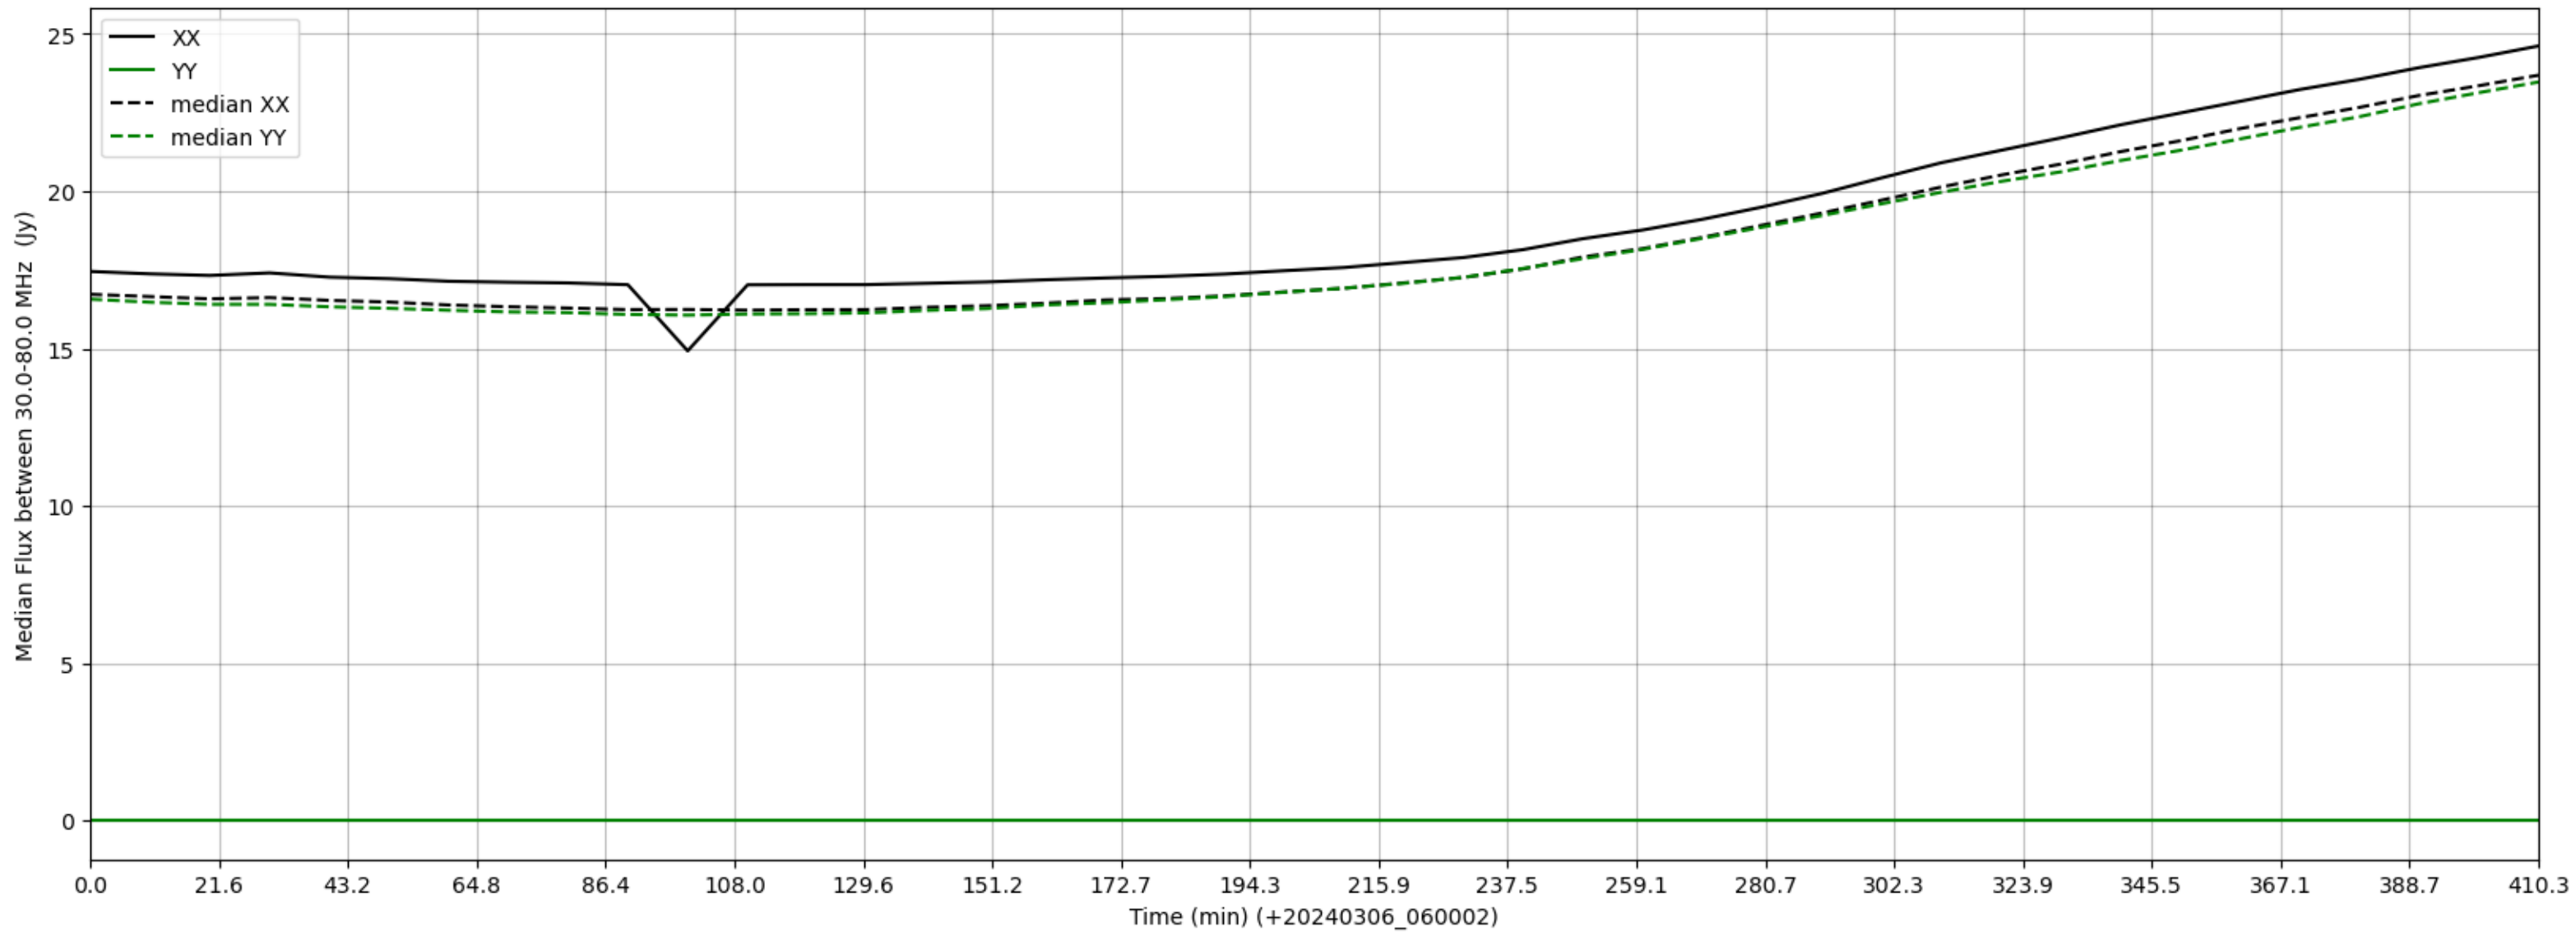

LWA316 - Correlator# 155 - XX FLAGS:Good - YY FLAGS:Good

LWA325 - Correlator# 154 - XX FLAGS:Good - YY FLAGS:LowFlux