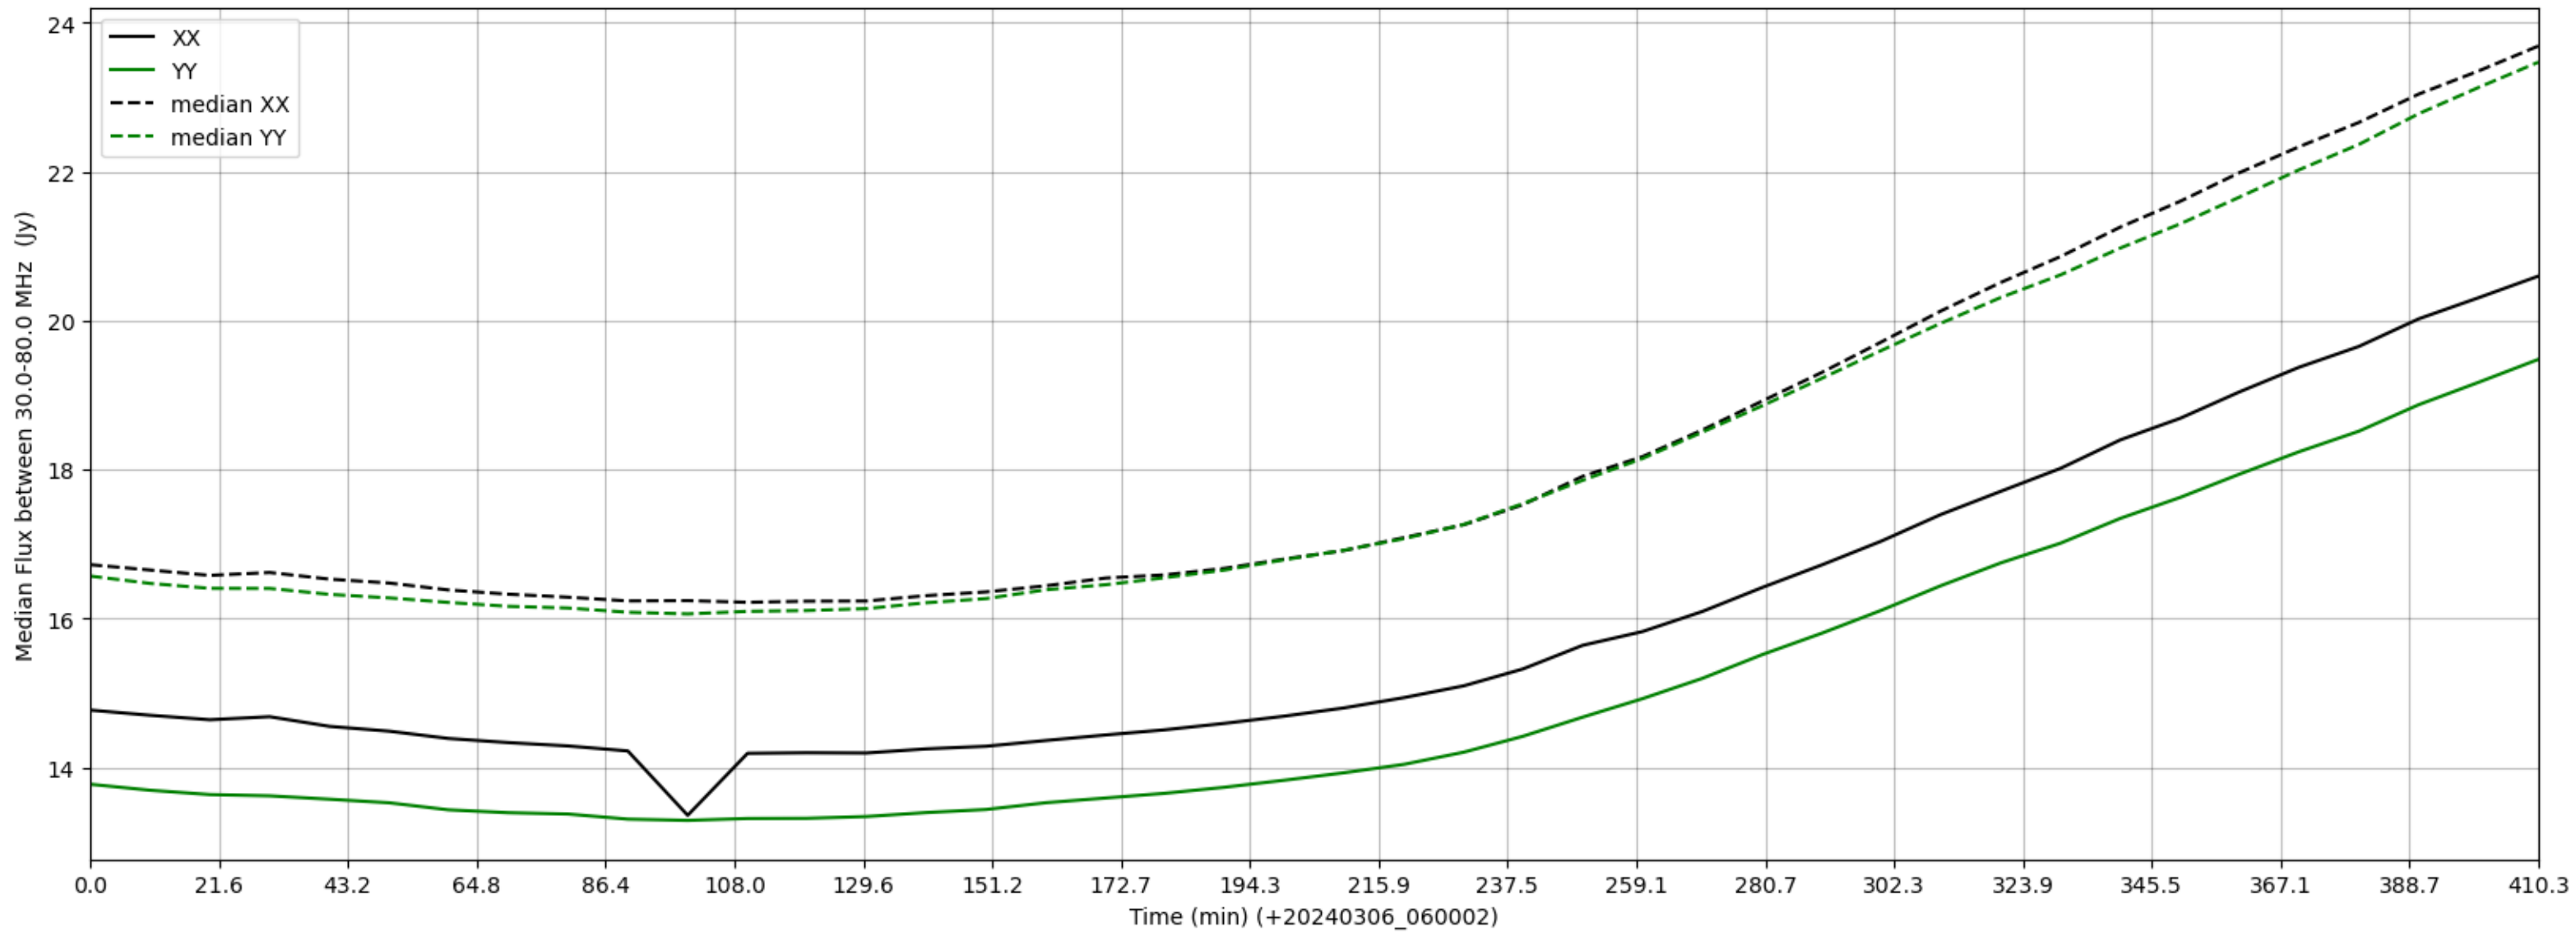

LWA077 - Correlator# 088 - XX FLAGS:Good - YY FLAGS:Good

LWA075 - Correlator# 089 - XX FLAGS:Good - YY FLAGS:Good

LWA275 - Correlator# 090 - XX FLAGS:Good - YY FLAGS:Good

LWA274 - Correlator# 091 - XX FLAGS:Good - YY FLAGS:Good