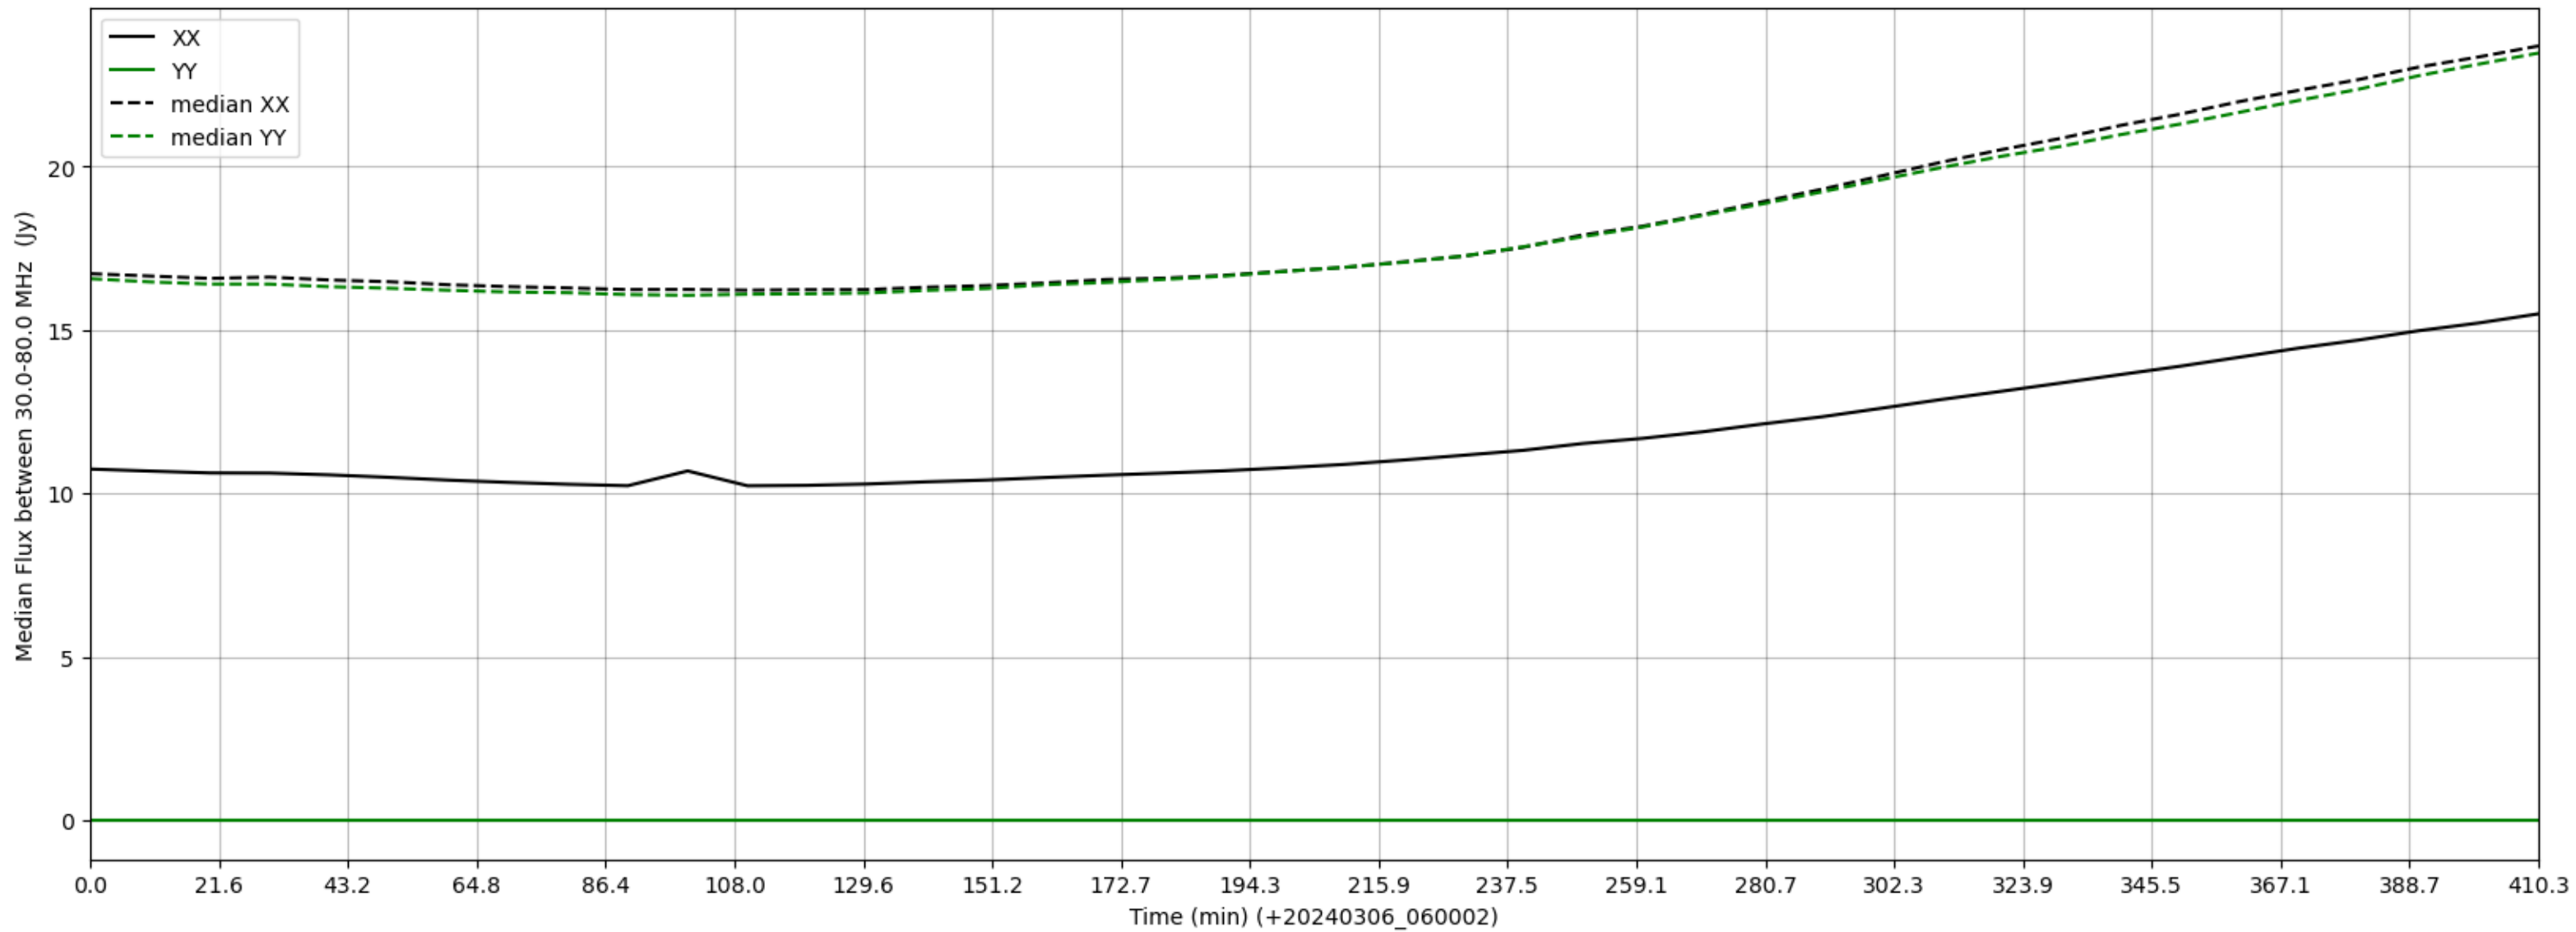

LWA291 - Correlator# 045 - XX FLAGS:Good - YY FLAGS:Good

LWA292 - Correlator# 044 - XX FLAGS:Good - YY FLAGS:LowFlux