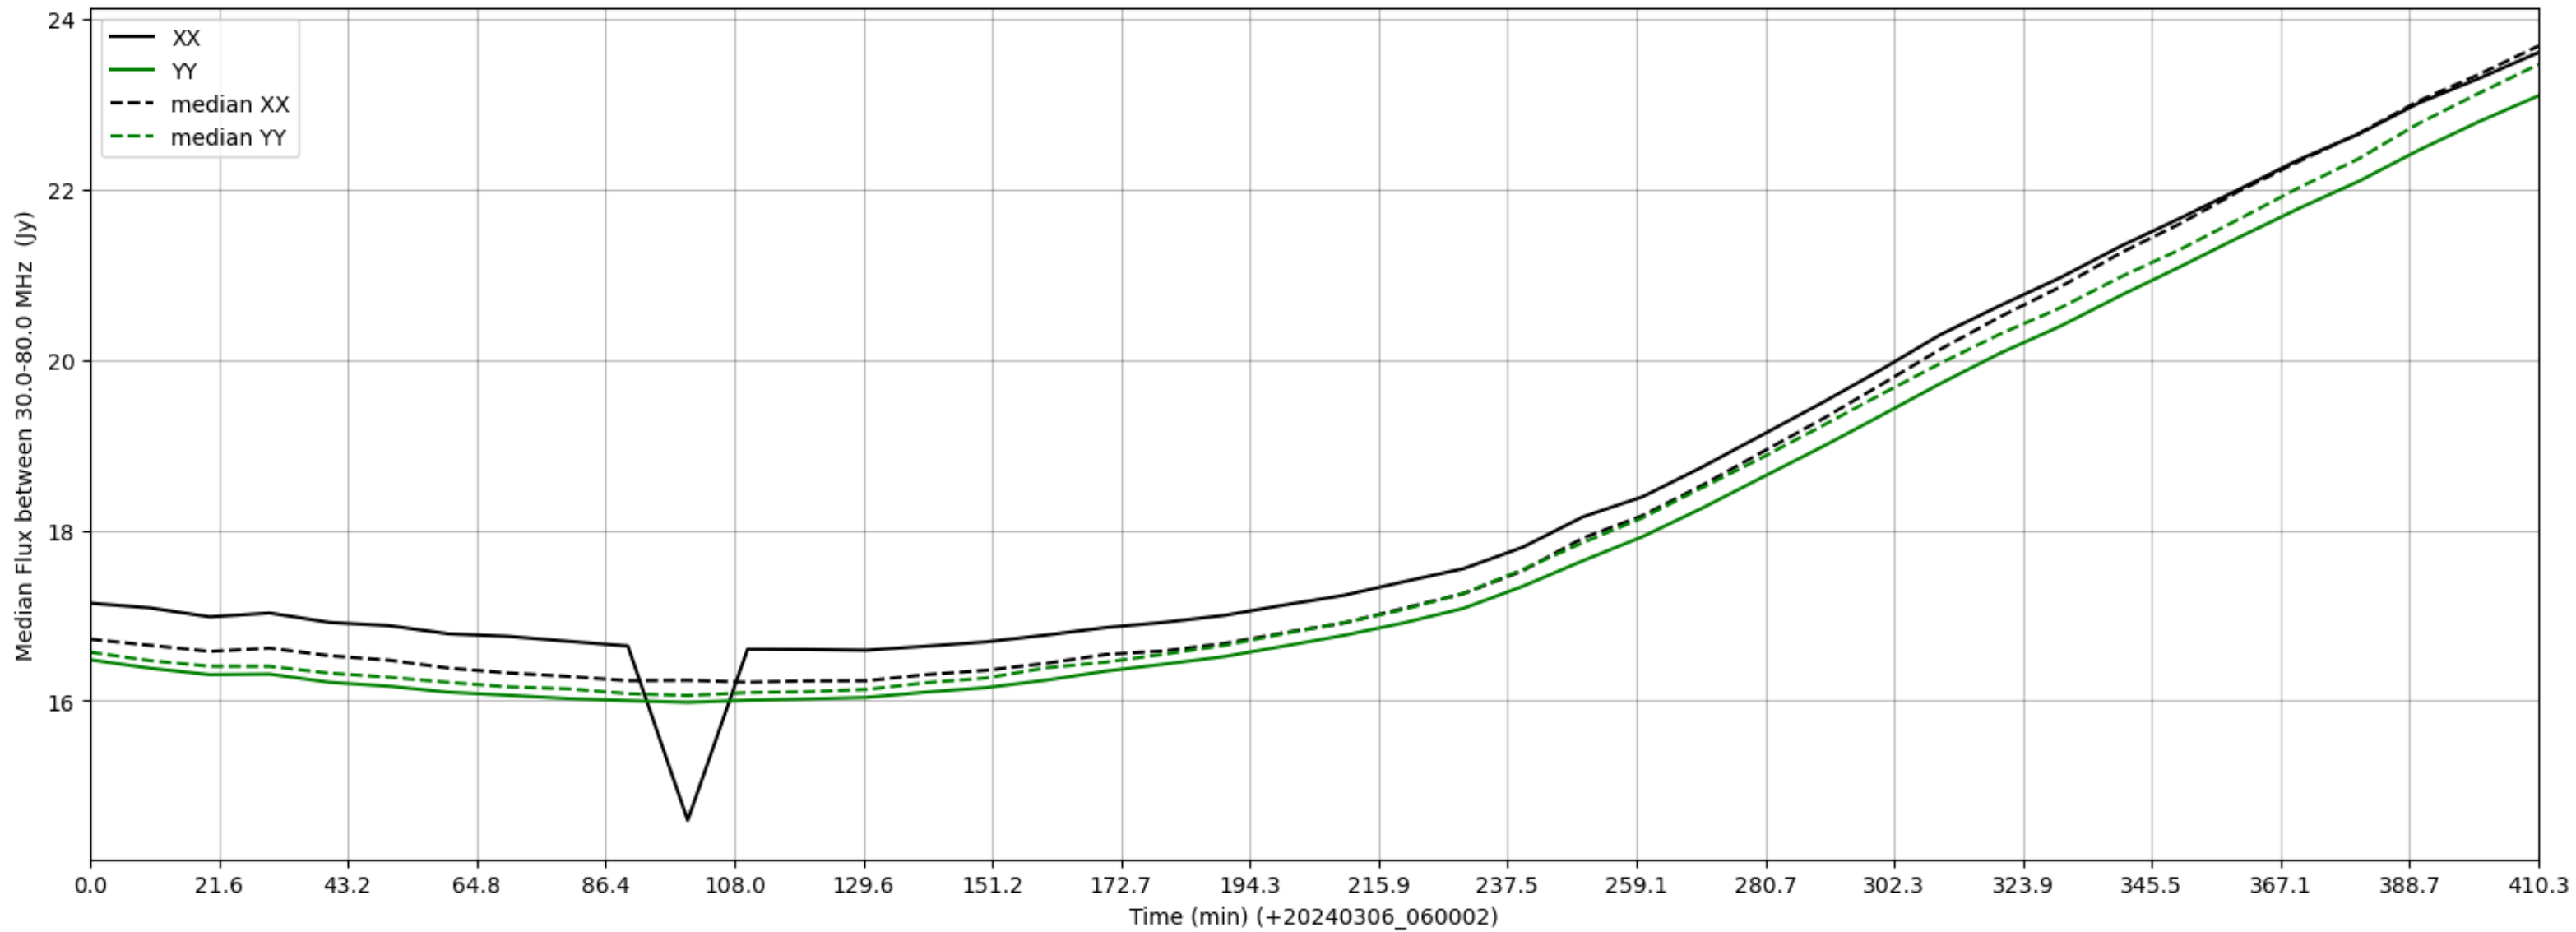

LWA190 - Correlator# 244 - XX FLAGS:Good - YY FLAGS:Good

LWA189 - Correlator# 245 - XX FLAGS:Good - YY FLAGS:Good

LWA191 - Correlator# 246 - XX FLAGS:LowFlux - YY FLAGS:Good

LWA192 - Correlator# 247 - XX FLAGS:Good - YY FLAGS:Good