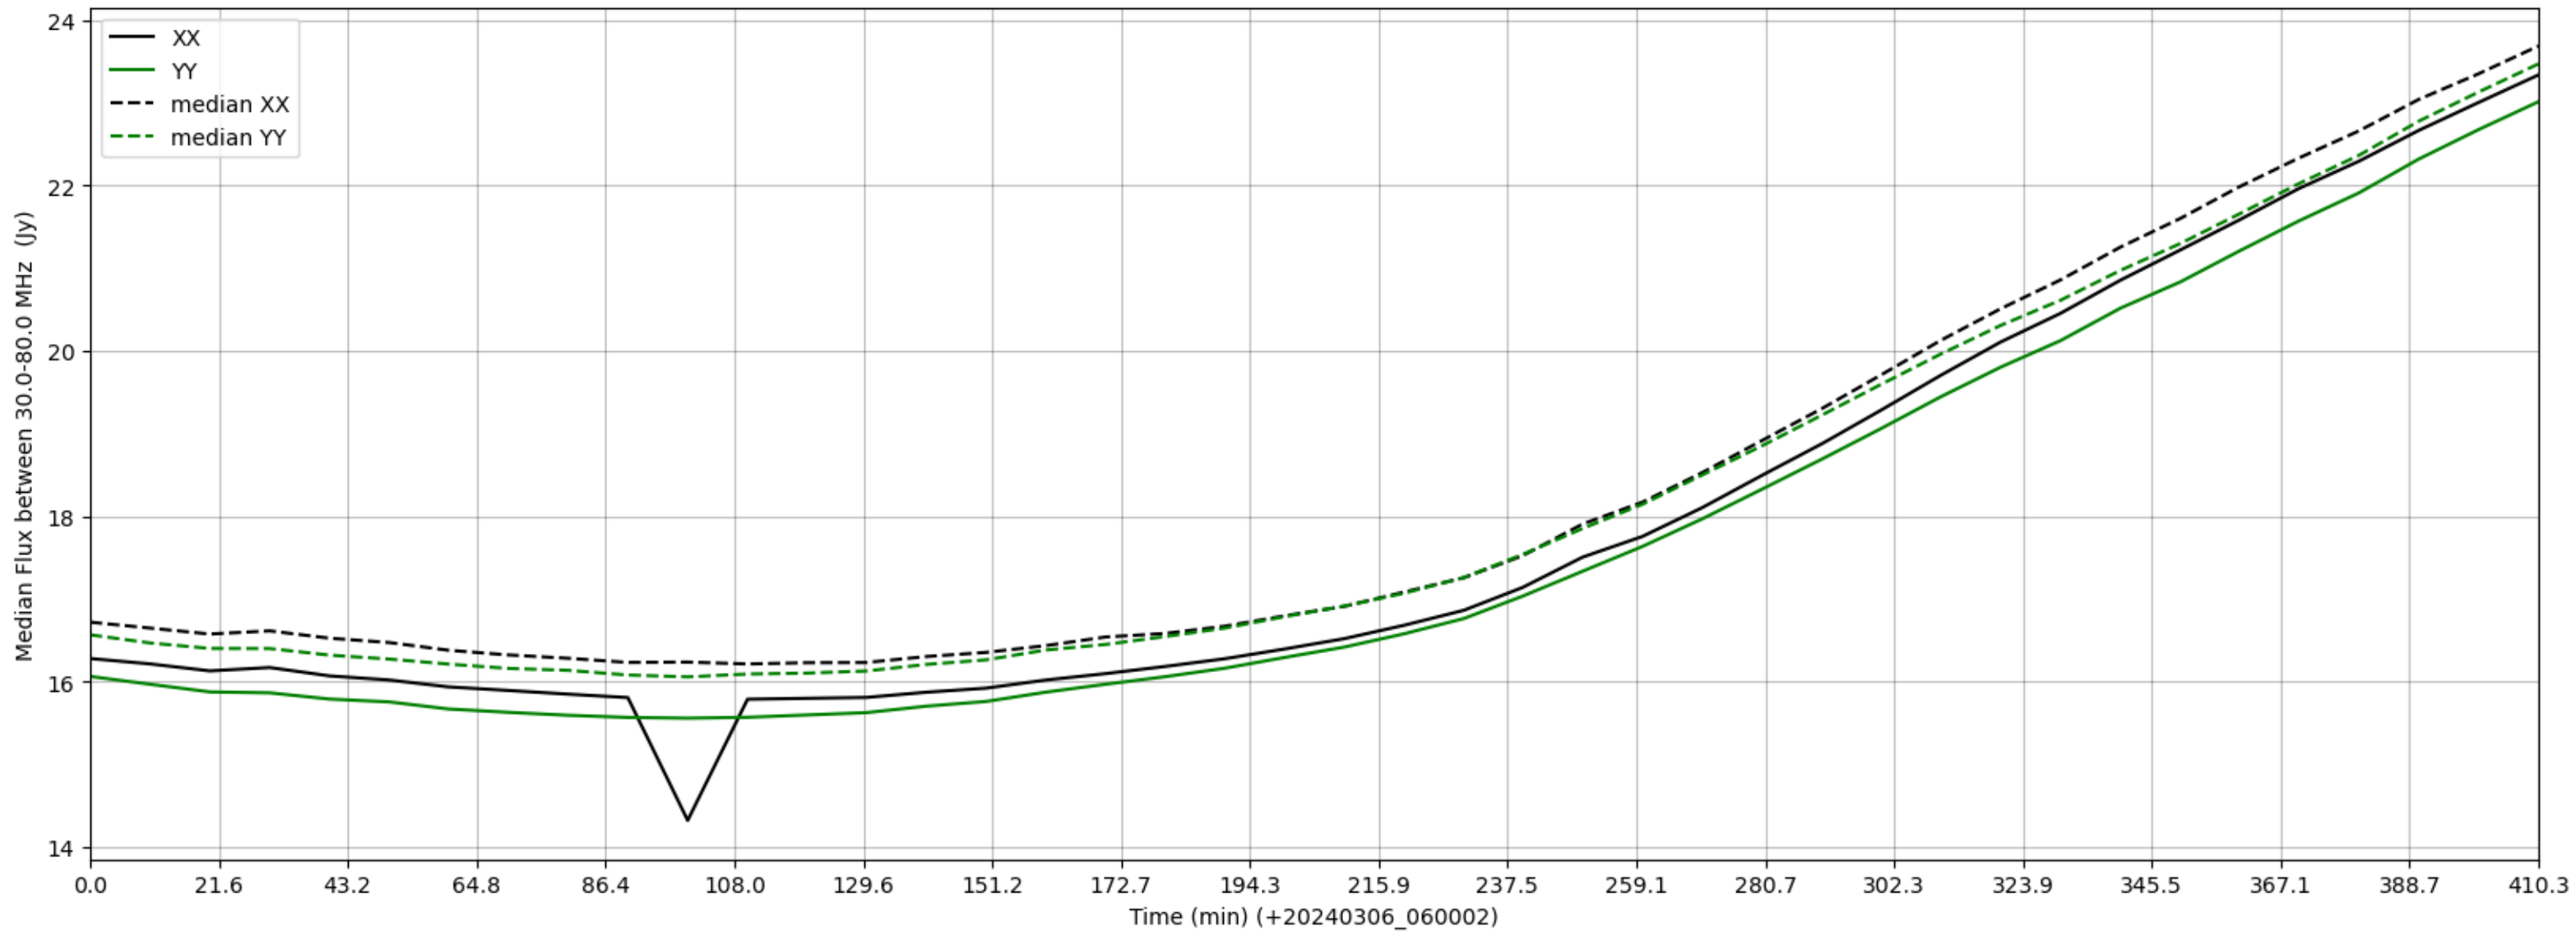

LWA093 - Correlator# 148 - XX FLAGS:Good - YY FLAGS:Good

LWA092 - Correlator# 149 - XX FLAGS:Good - YY FLAGS:Good

LWA095 - Correlator# 150 - XX FLAGS:LowFlux - YY FLAGS:Good

LWA094 - Correlator# 151 - XX FLAGS:Good - YY FLAGS:Good