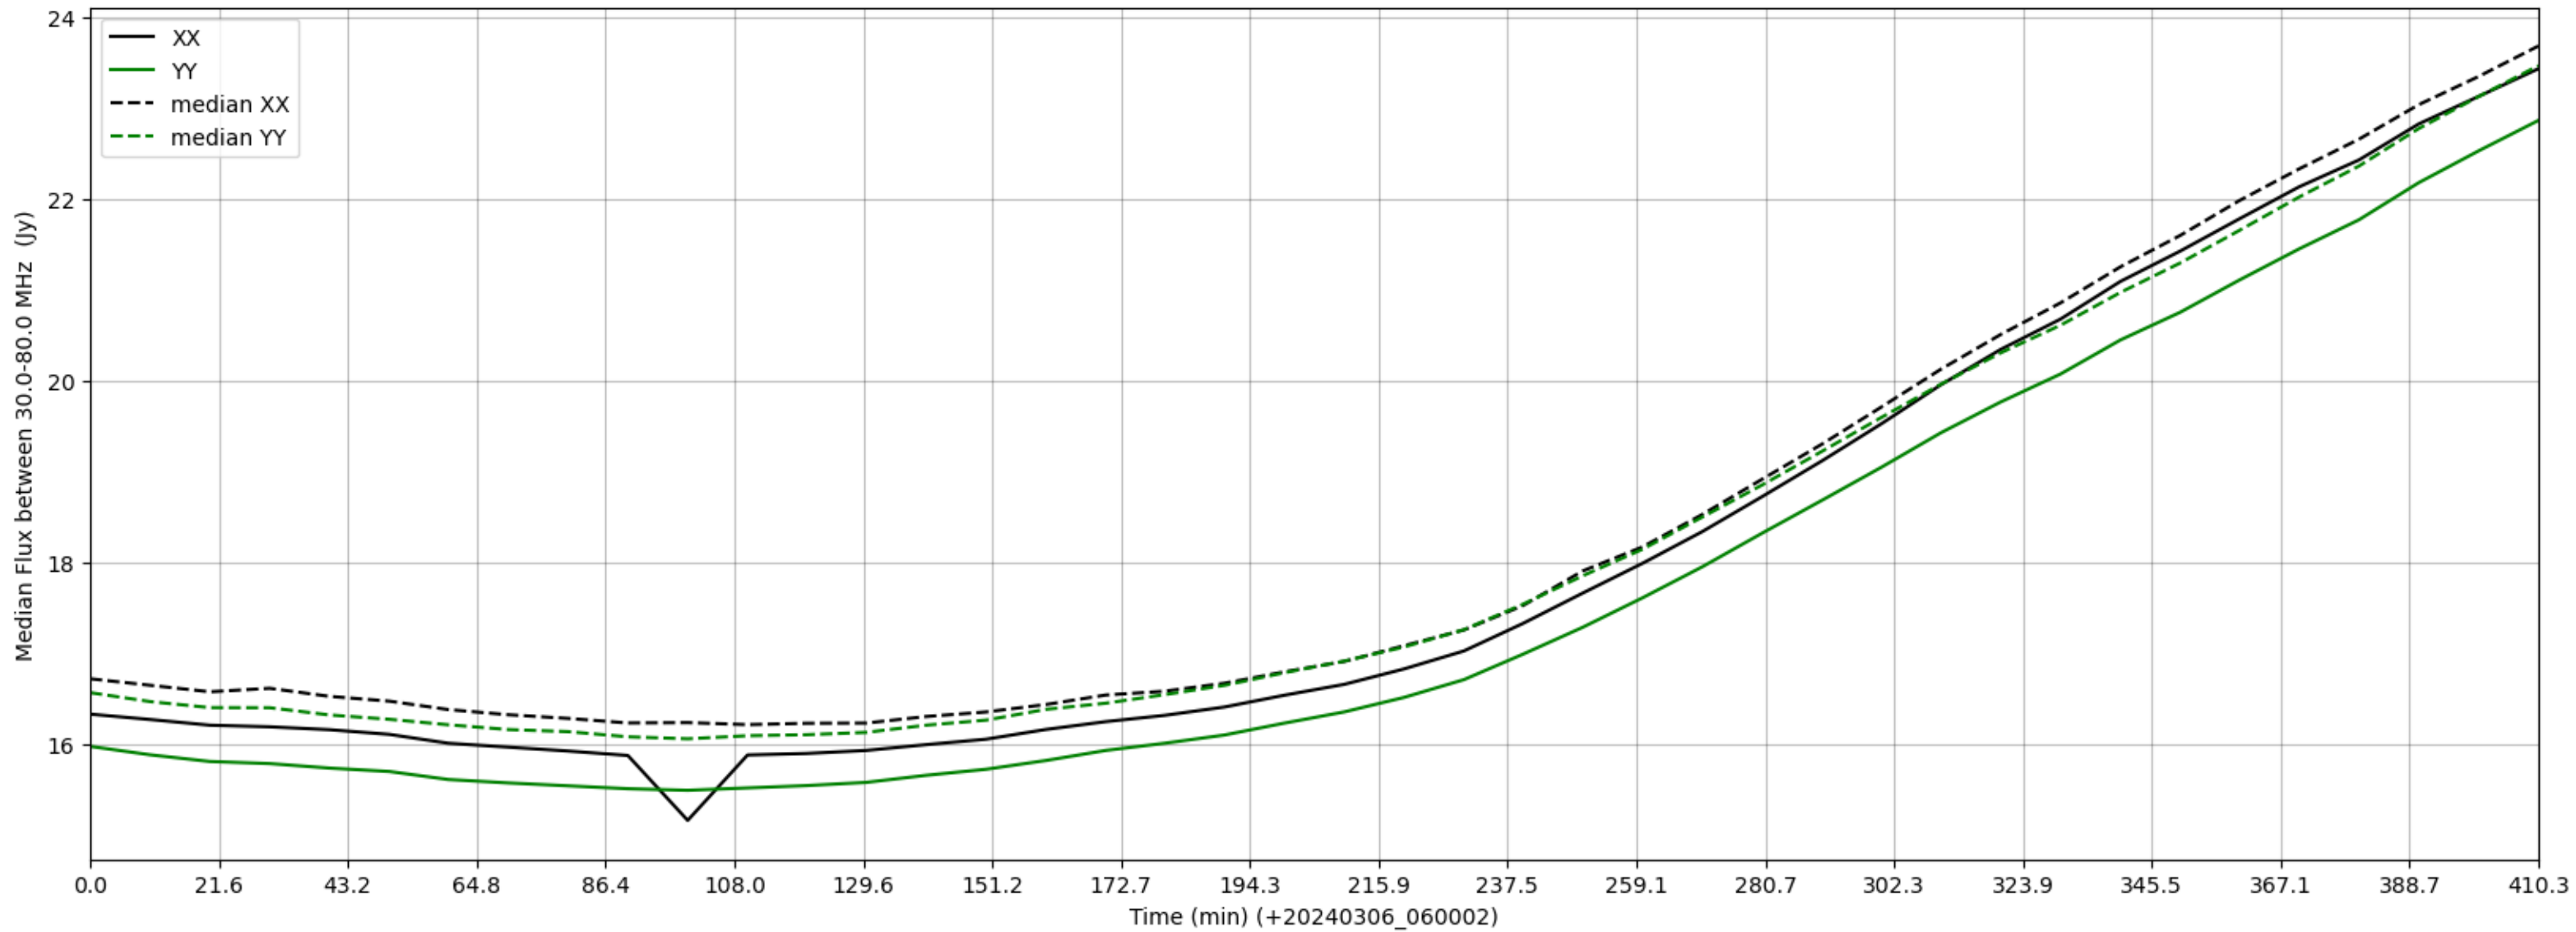

LWA052 - Correlator# 117 - XX FLAGS:HighTimeVar - YY FLAGS:Good

LWA053 - Correlator# 116 - XX FLAGS:Good - YY FLAGS:Good