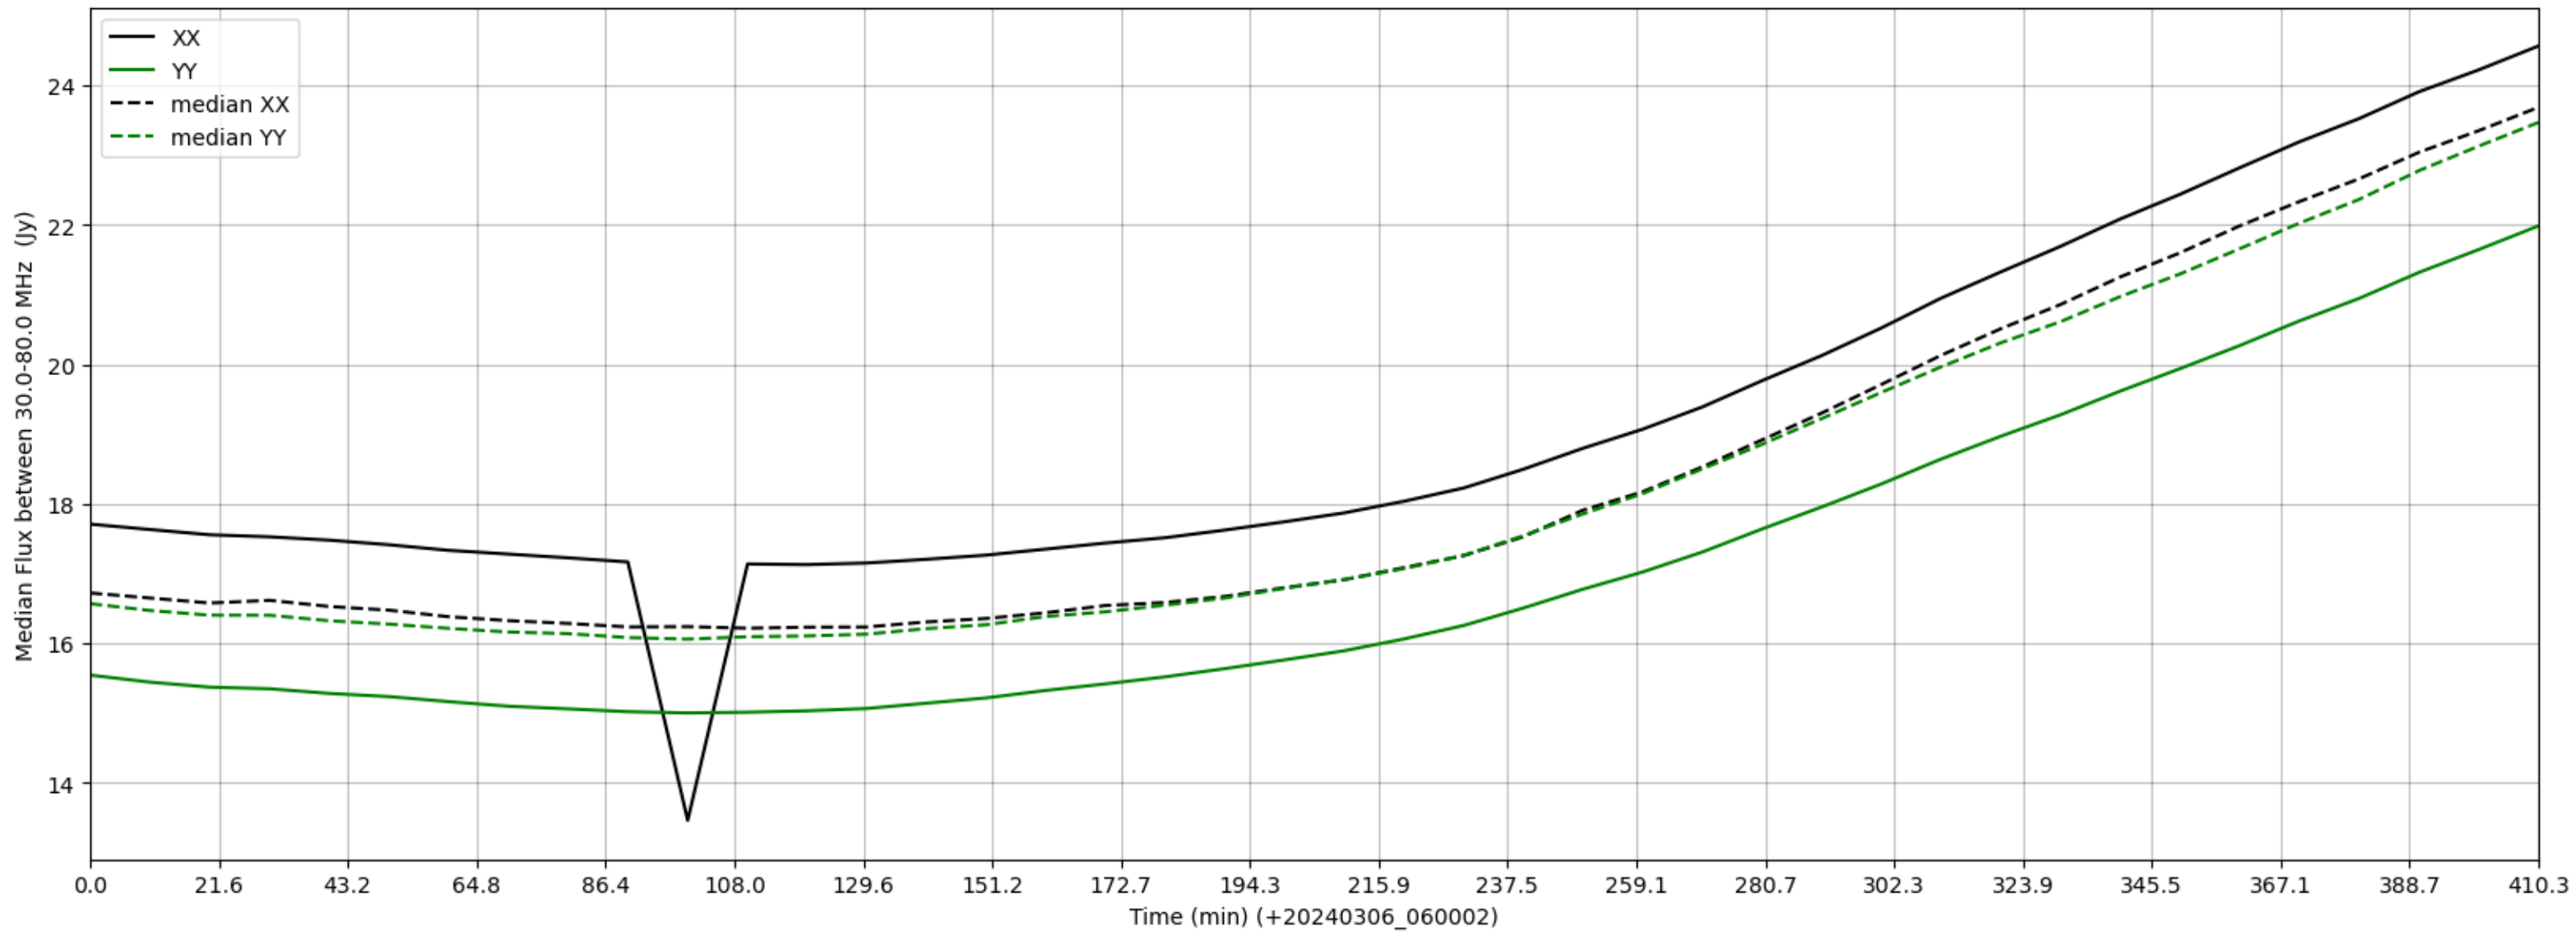

LWA266 - Correlator# 000 - XX FLAGS:Good - YY FLAGS:Good

LWA259 - Correlator# 001 - XX FLAGS:Good - YY FLAGS:Good

LWA268 - Correlator# 002 - XX FLAGS:Good - YY FLAGS:Good

LWA267 - Correlator# 003 - XX FLAGS:LowFlux - YY FLAGS:Good