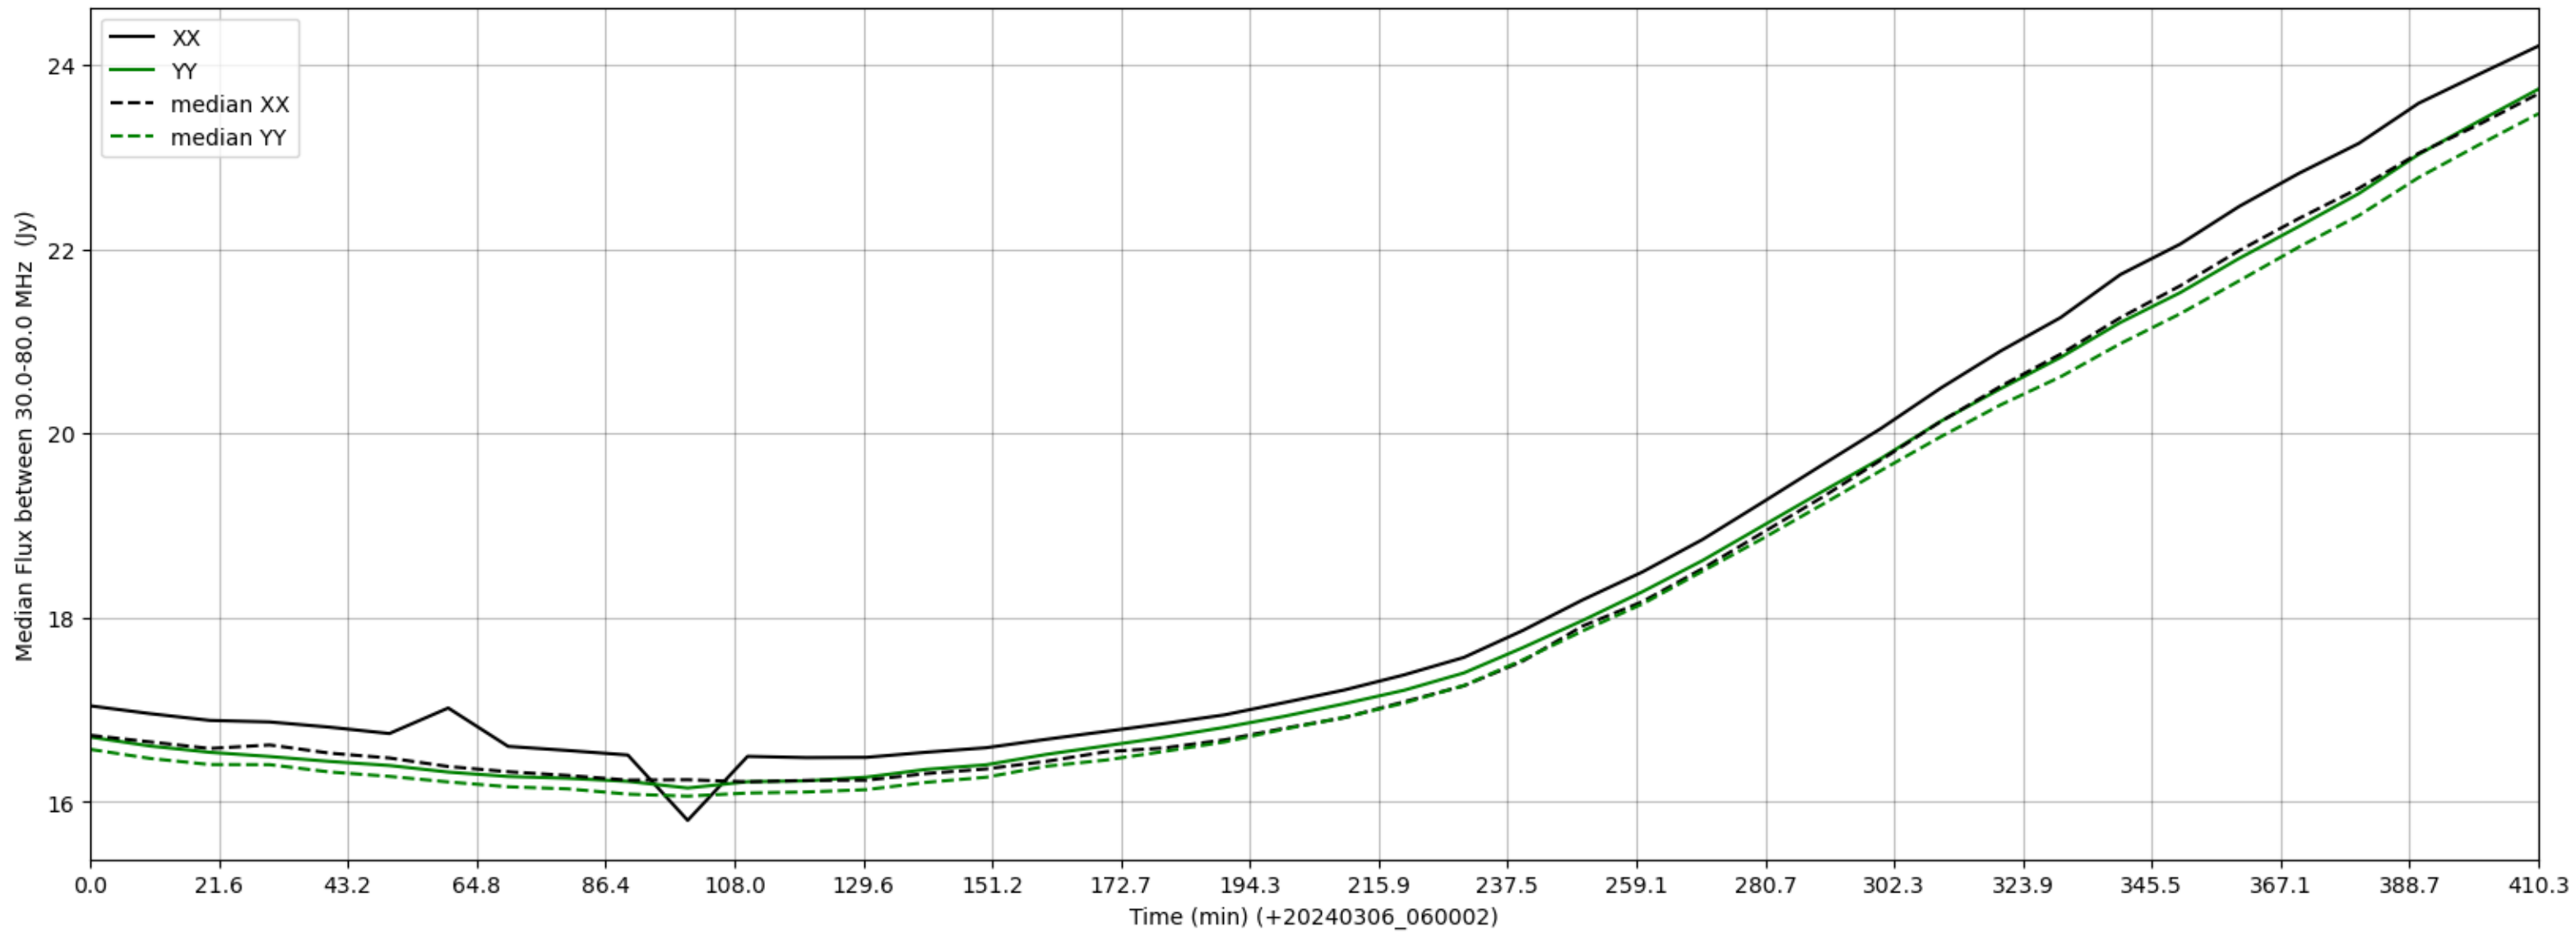

LWA032 - Correlator# 130 - XX FLAGS:Good - YY FLAGS:Good

LWA028 - Correlator# 129 - XX FLAGS:Good - YY FLAGS:Good