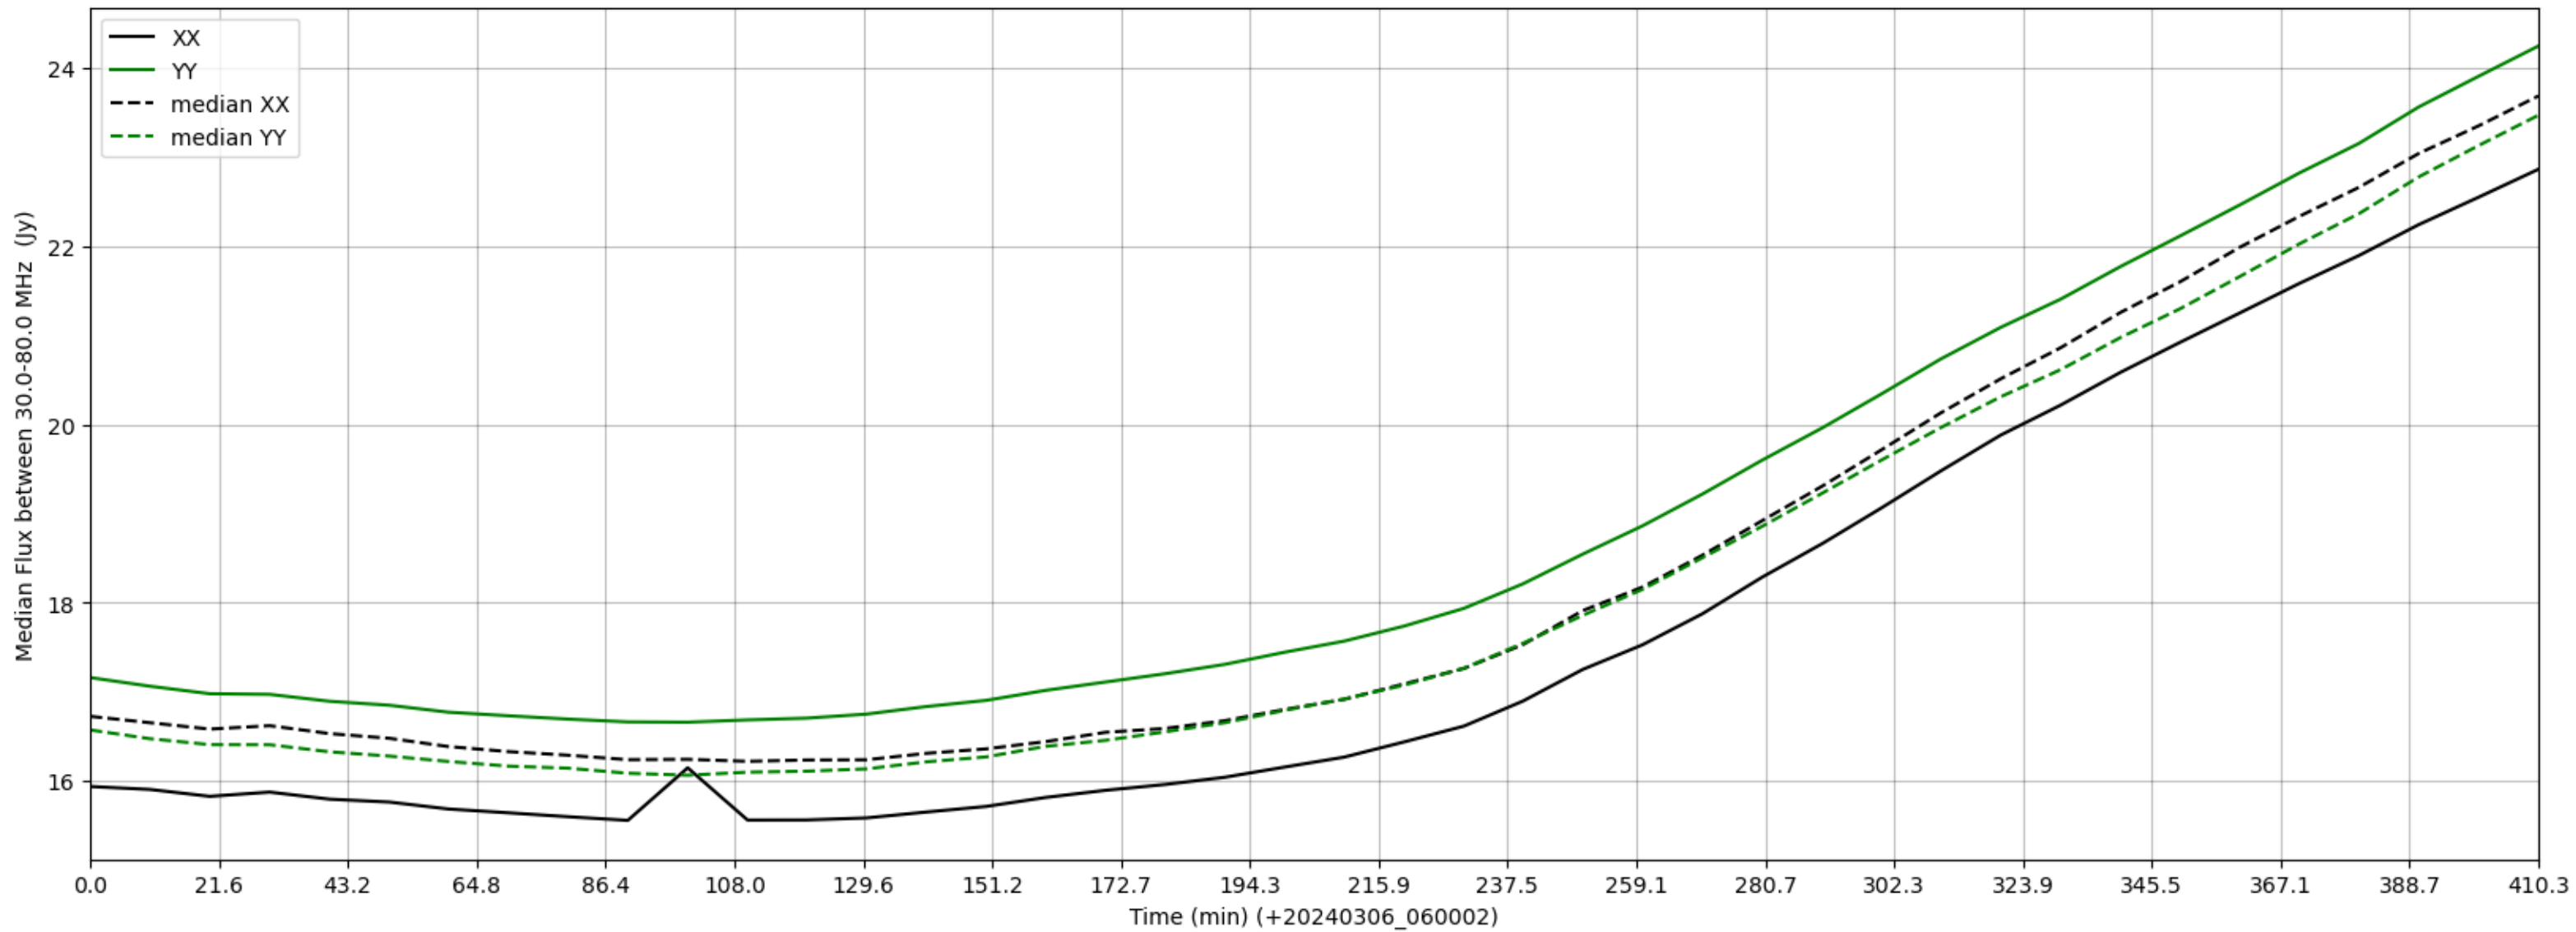

LWA247 - Correlator# 321 - XX FLAGS:Good - YY FLAGS:Good

LWA177 - Correlator# 320 - XX FLAGS:Good - YY FLAGS:Good