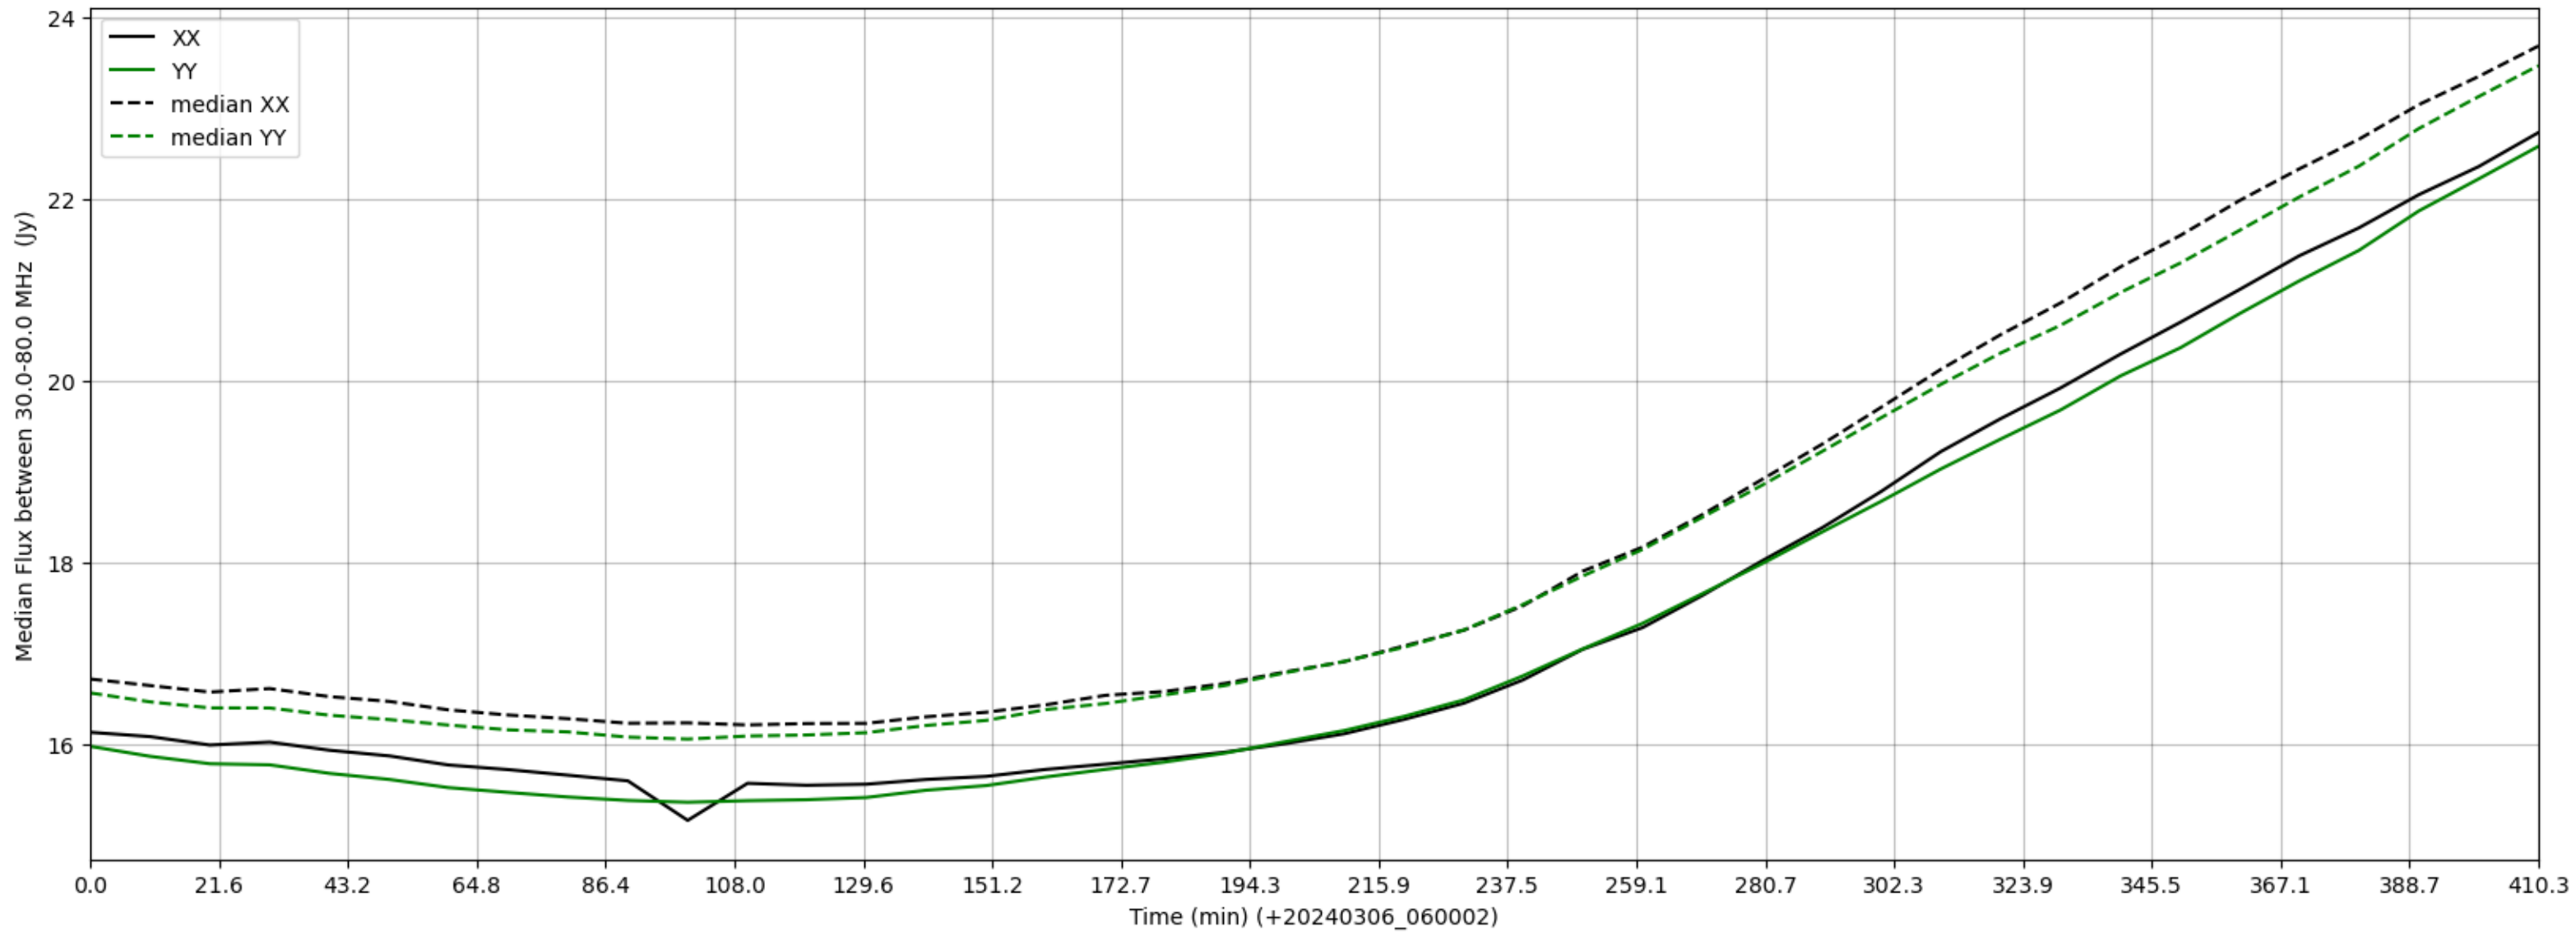

LWA185 - Correlator# 240 - XX FLAGS:Good - YY FLAGS:Good

LWA184 - Correlator# 241 - XX FLAGS:Good - YY FLAGS:Good

LWA187 - Correlator# 242 - XX FLAGS:LowFlux - YY FLAGS:Good

LWA186 - Correlator# 243 - XX FLAGS:Good - YY FLAGS:Good