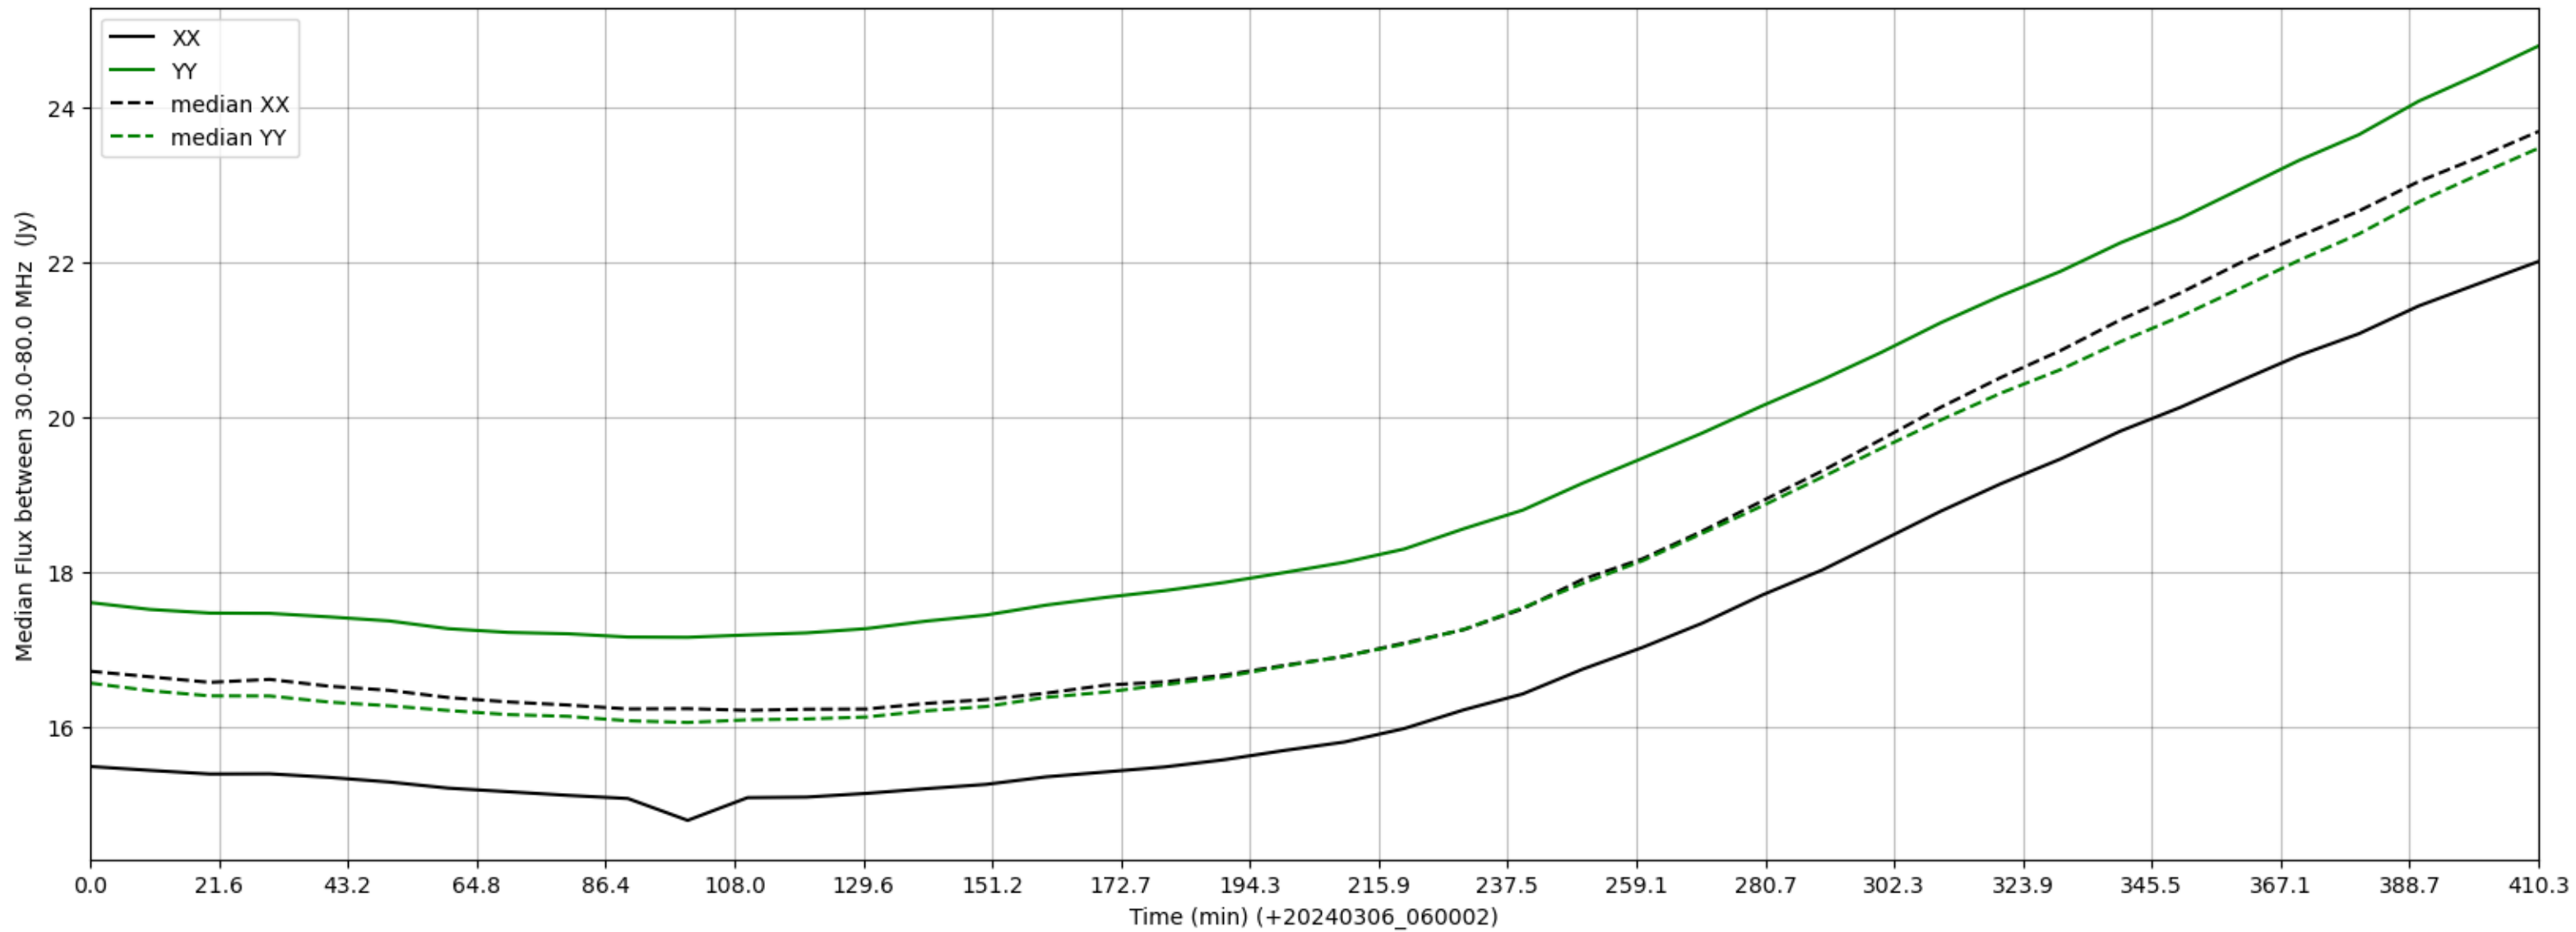

LWA255 - Correlator# 033 - XX FLAGS:LowFlux - YY FLAGS:LowFlux

LWA257 - Correlator# 032 - XX FLAGS:Good - YY FLAGS:Good