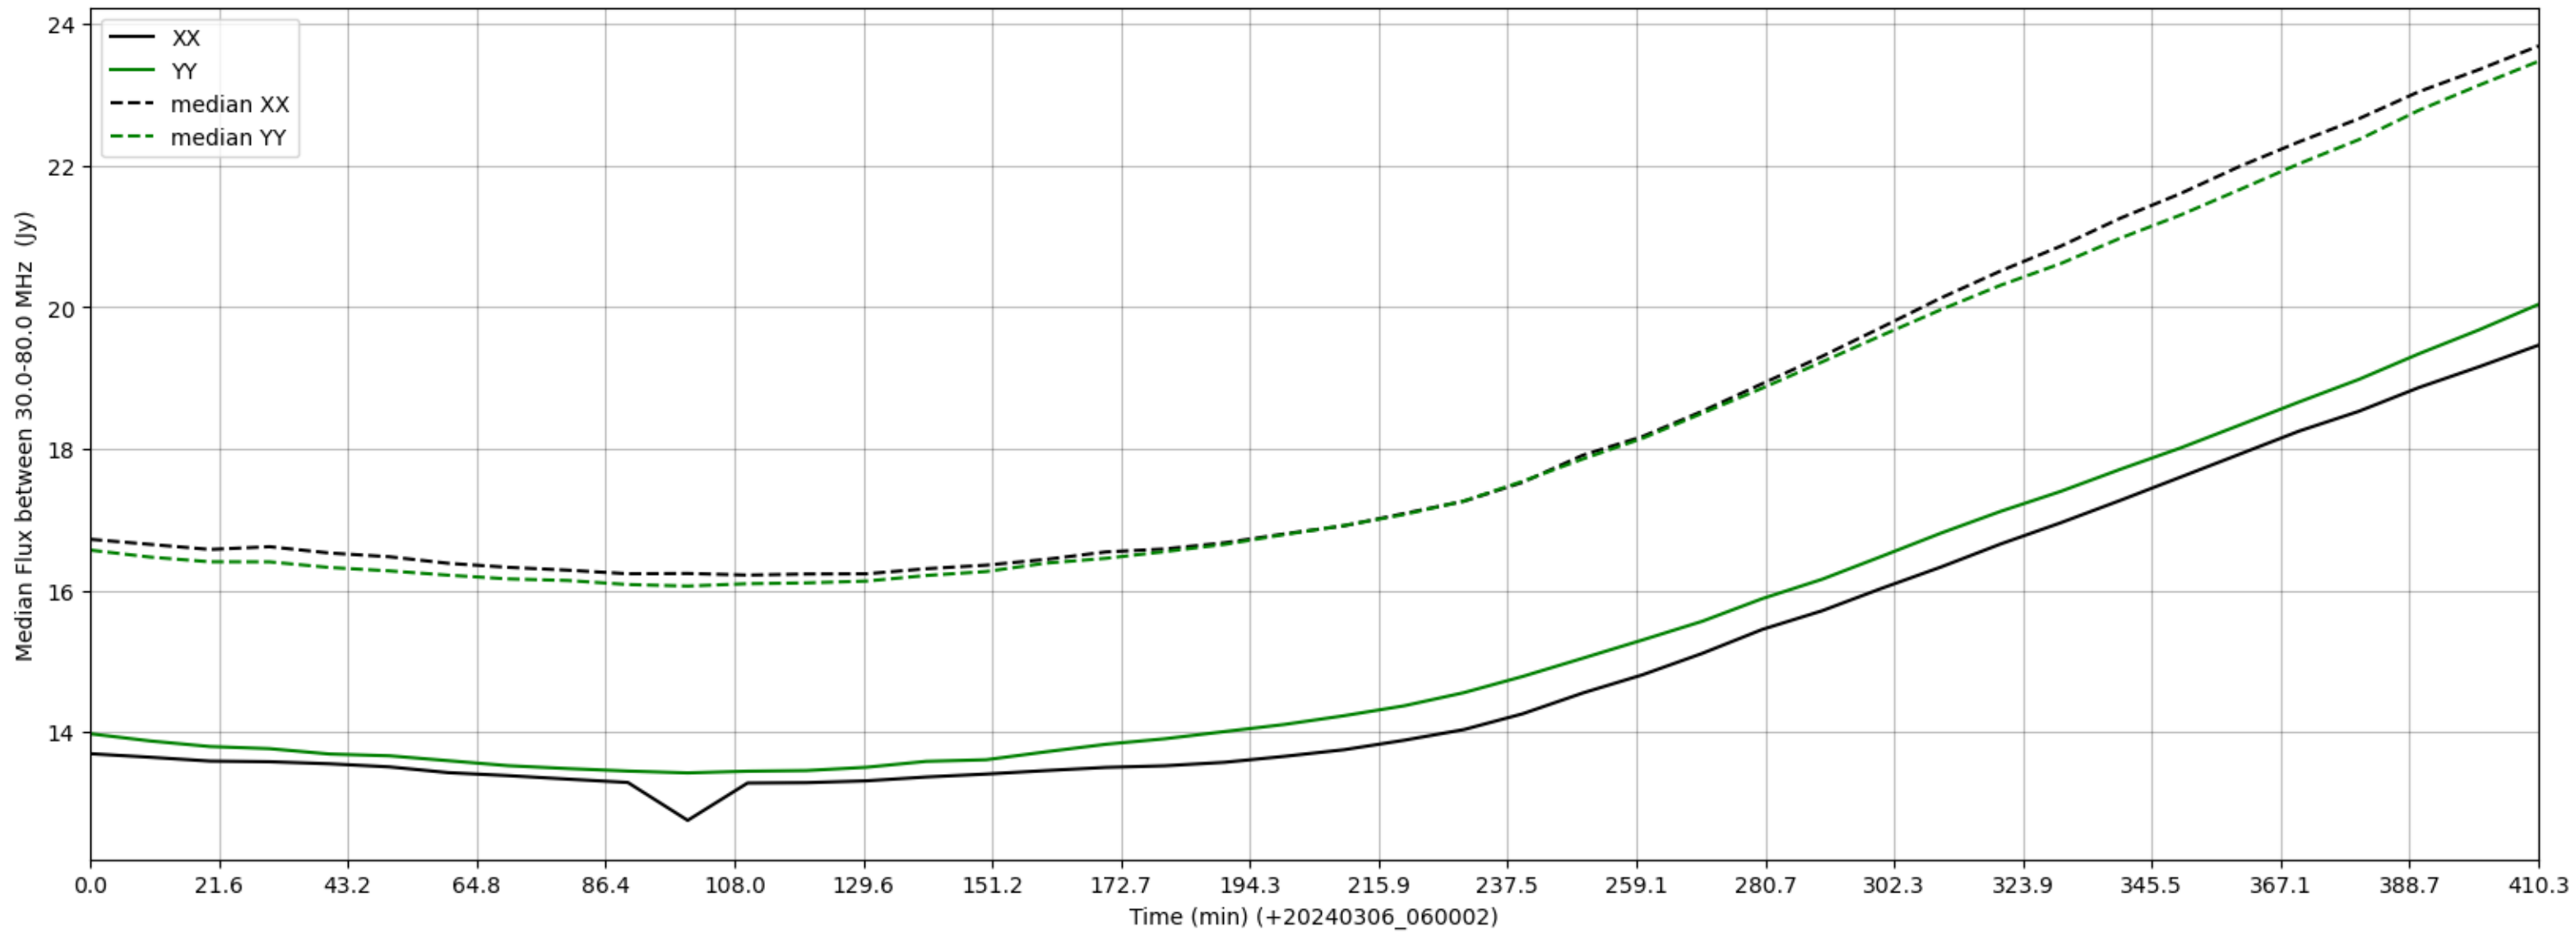

LWA336 - Correlator# 056 - XX FLAGS:BadSpecShape - YY FLAGS:BadSpecShape

LWA335 - Correlator# 057 - XX FLAGS:Good - YY FLAGS:Good

LWA343 - Correlator# 058 - XX FLAGS:Good - YY FLAGS:BadSpecShape

LWA337 - Correlator# 059 - XX FLAGS:Good - YY FLAGS:Good