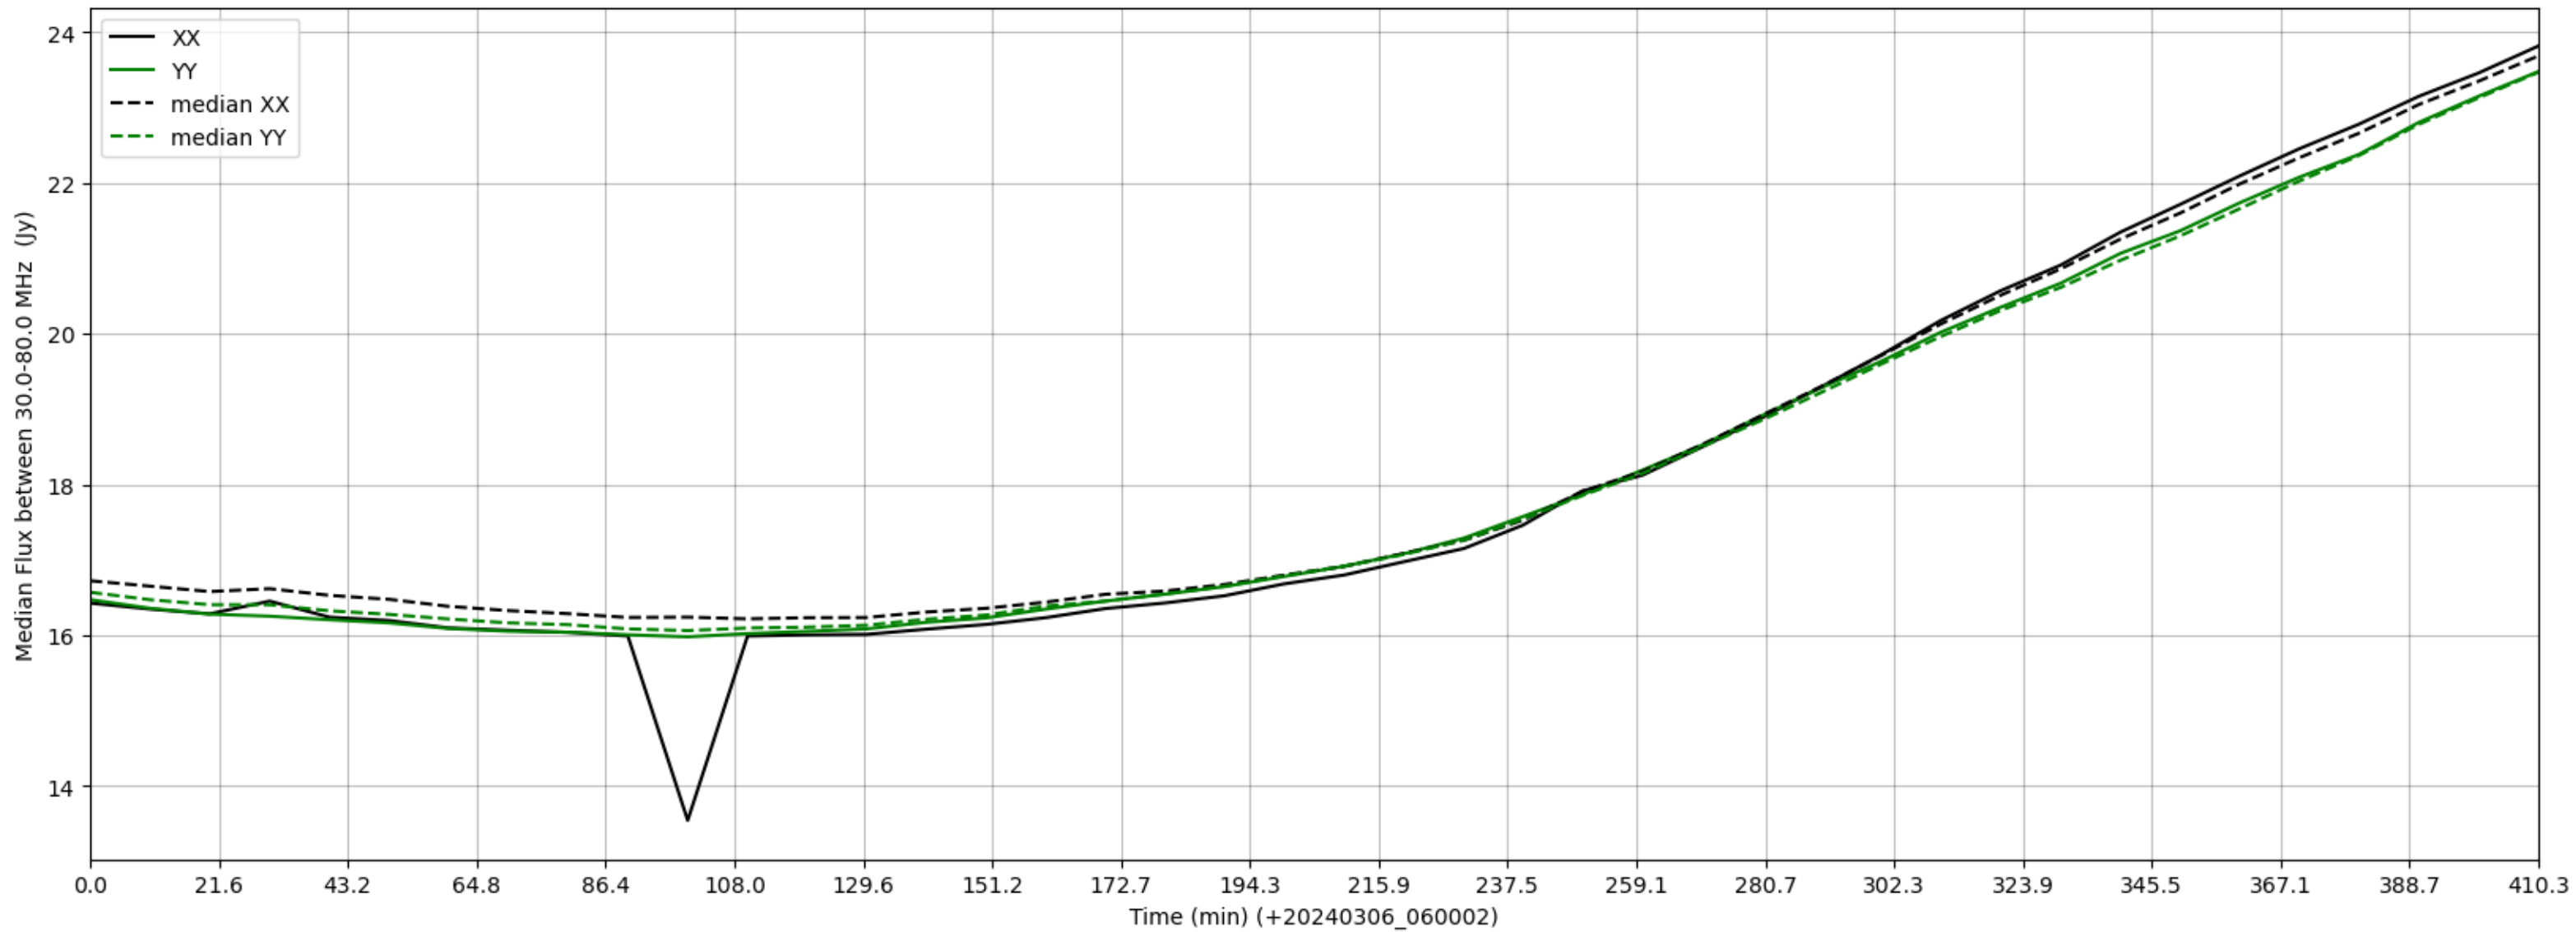

LWA059 - Correlator# 136 - XX FLAGS:Good - YY FLAGS:Good

LWA058 - Correlator# 137 - XX FLAGS:Good - YY FLAGS:LowFlux

LWA062 - Correlator# 138 - XX FLAGS:Good - YY FLAGS:Good

LWA061 - Correlator# 139 - XX FLAGS:Good - YY FLAGS:Good