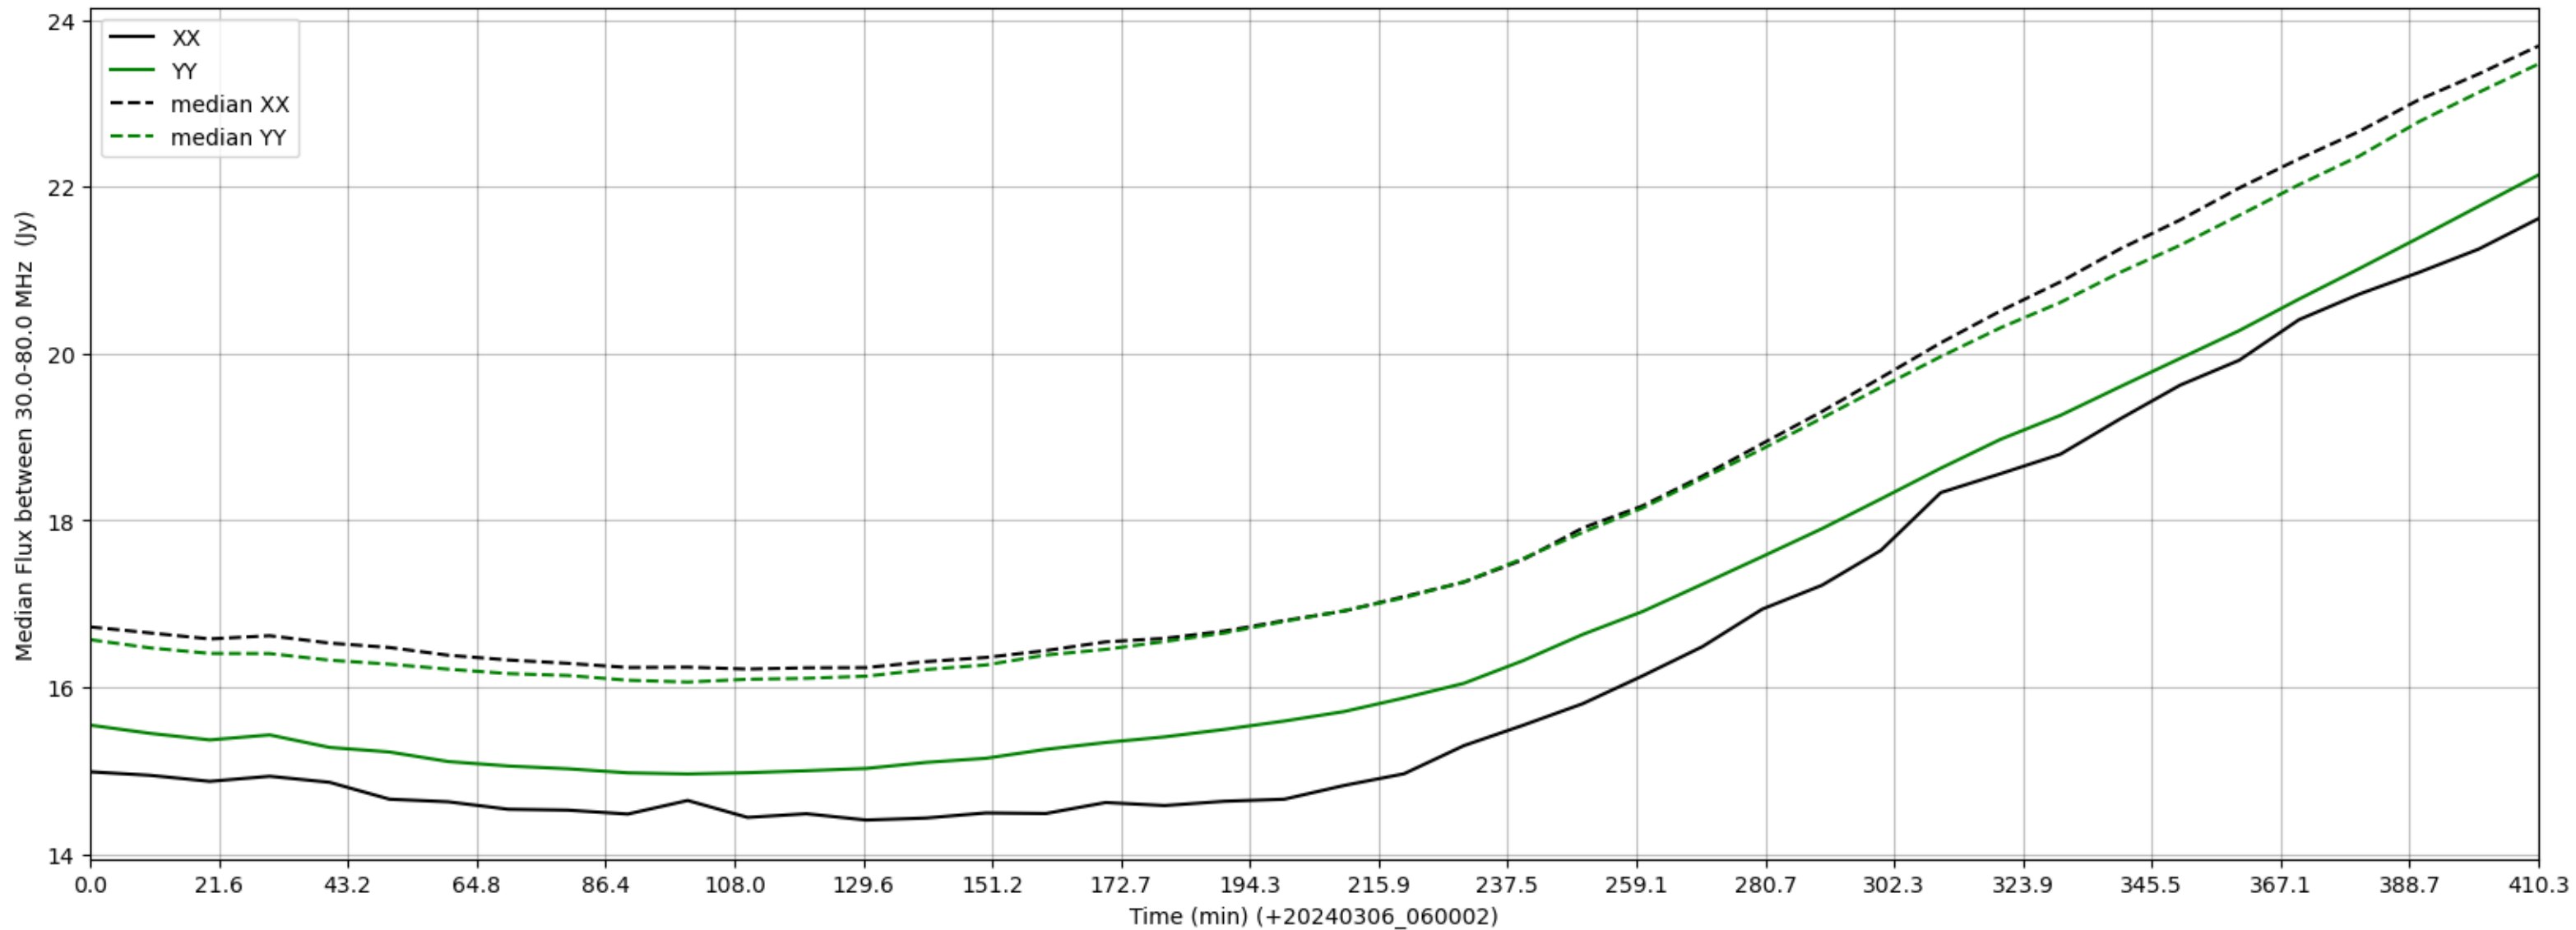

LWA224 - Correlator# 248 - XX FLAGS:Good - YY FLAGS:Good

LWA222 - Correlator# 249 - XX FLAGS:Good - YY FLAGS:Good

LWA326 - Correlator# 250 - XX FLAGS:Good - YY FLAGS:Good

LWA322 - Correlator# 251 - XX FLAGS:Good - YY FLAGS:Good