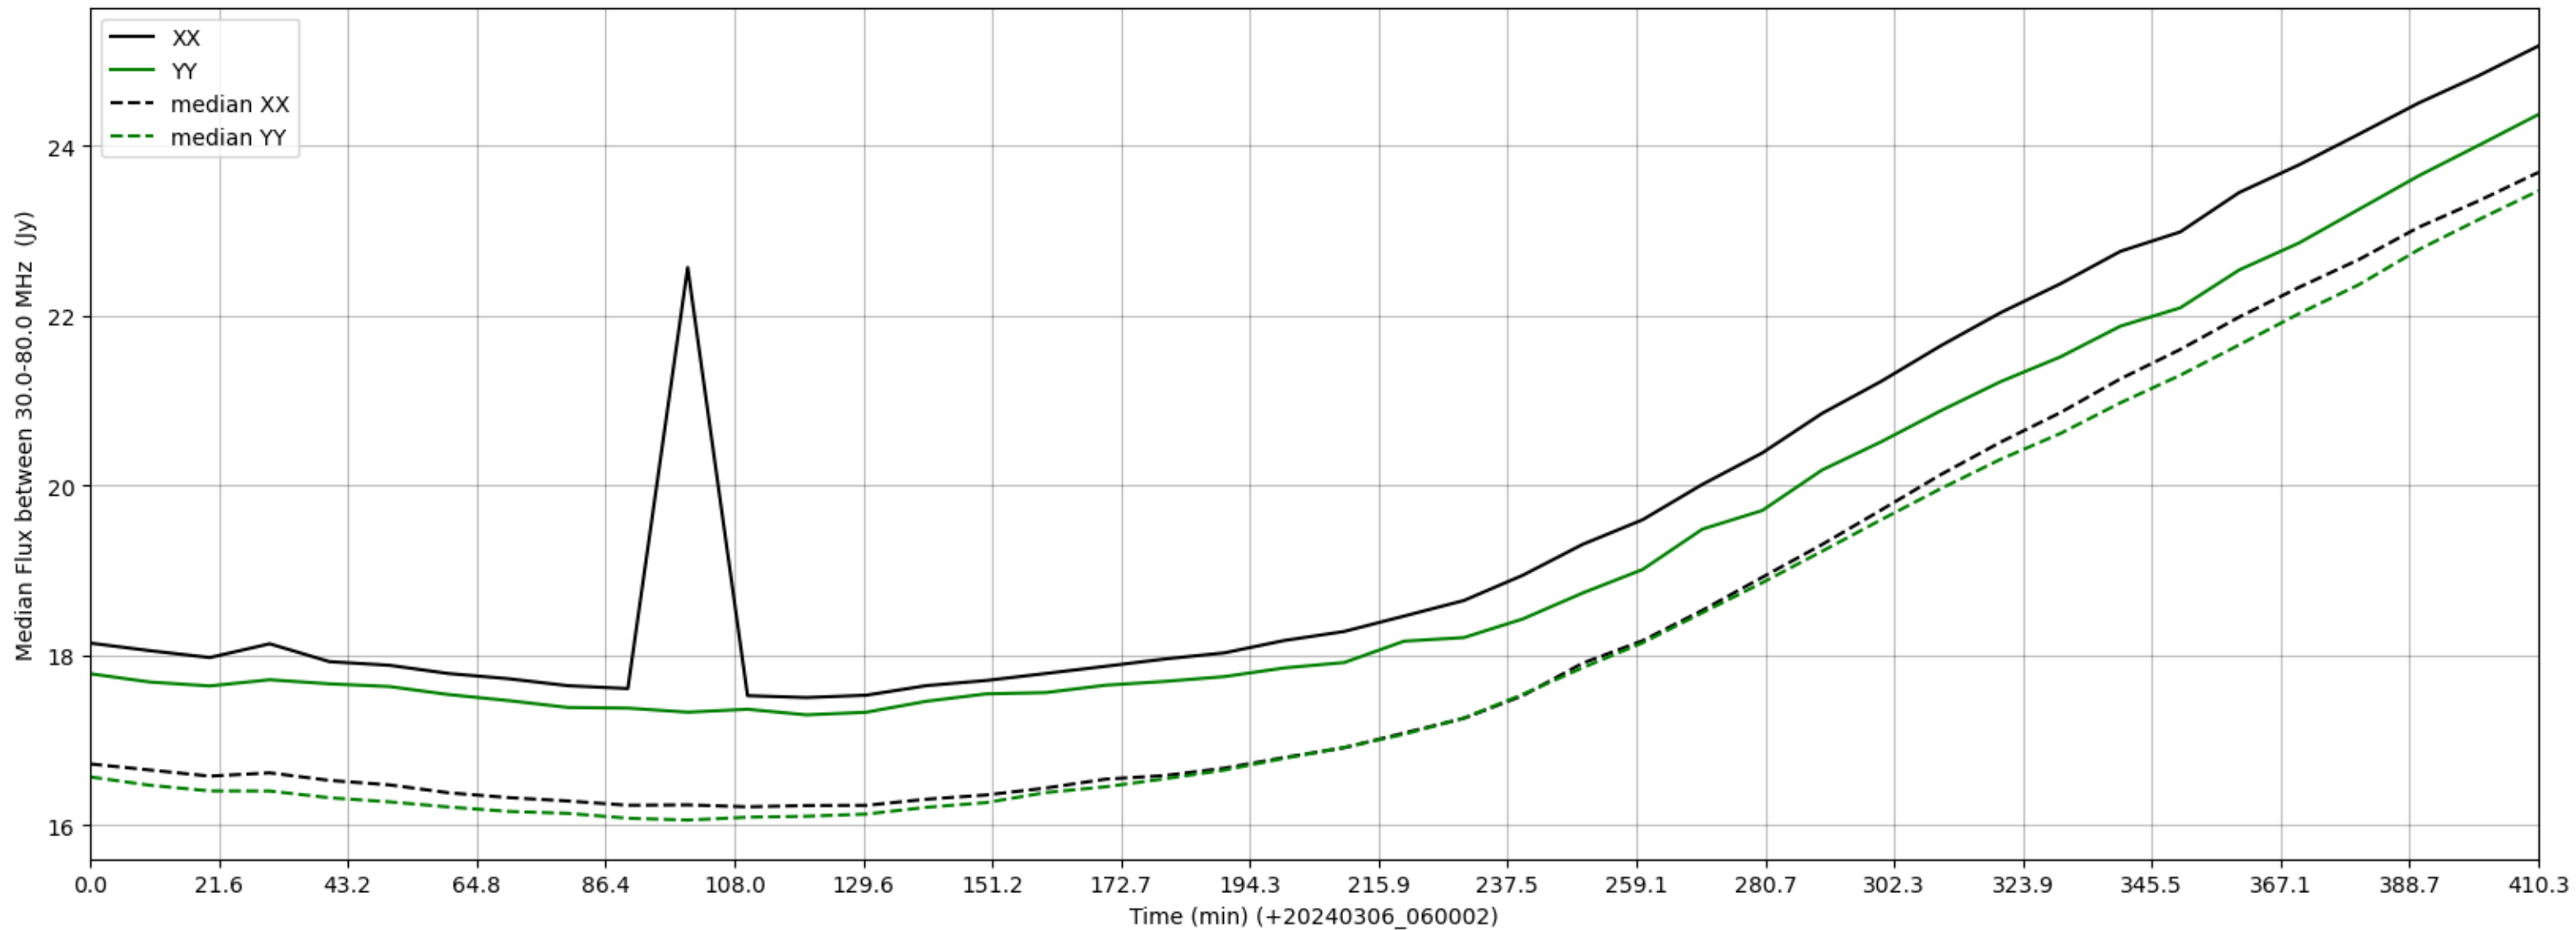

LWA072 - Correlator# 171 - XX FLAGS:Good - YY FLAGS:Good

LWA097 - Correlator# 170 - XX FLAGS:Good - YY FLAGS:Good