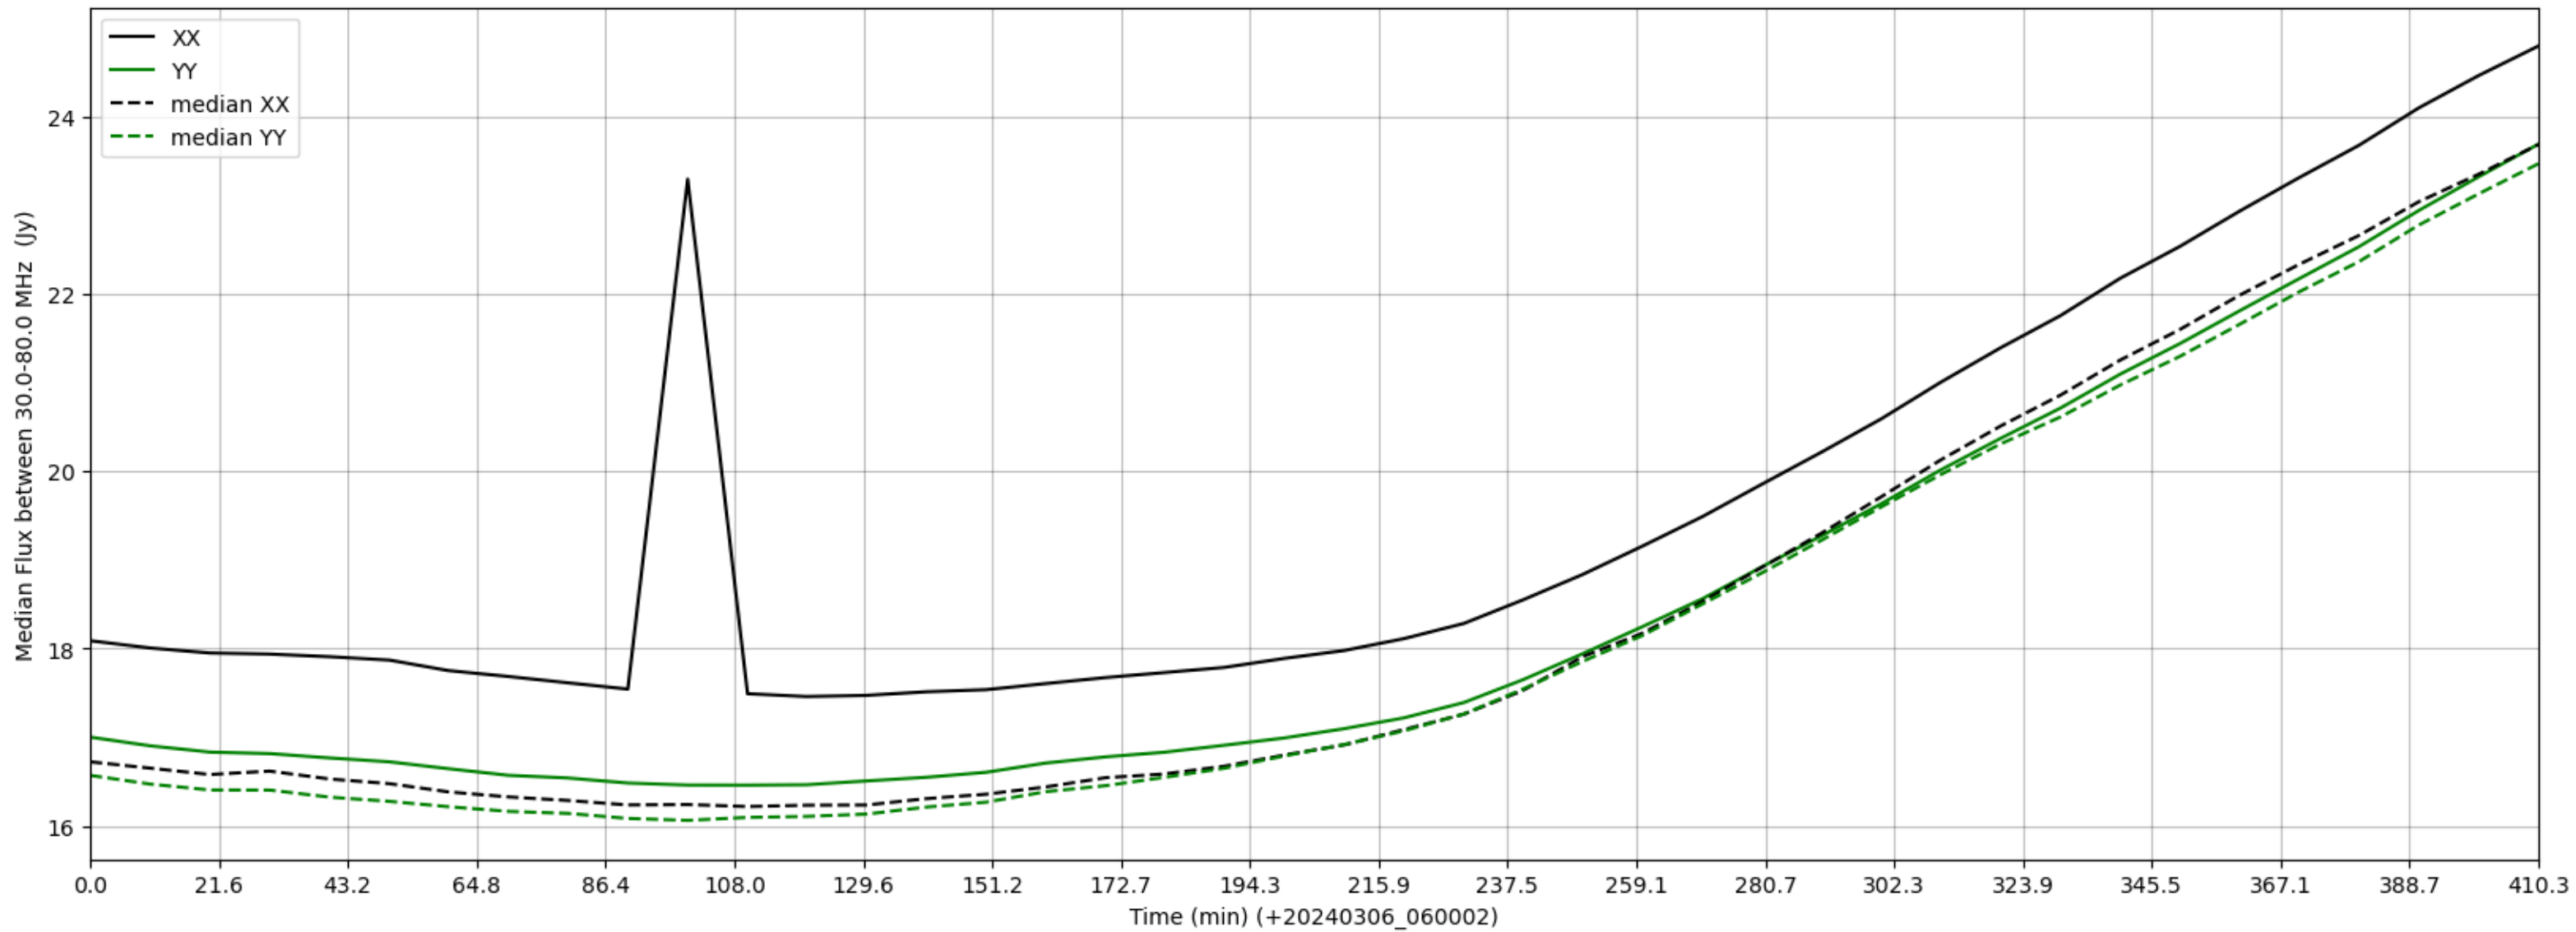

LWA001 - Correlator# 065 - XX FLAGS:Good - YY FLAGS:Good

LWA002 - Correlator# 064 - XX FLAGS:Good - YY FLAGS:Good