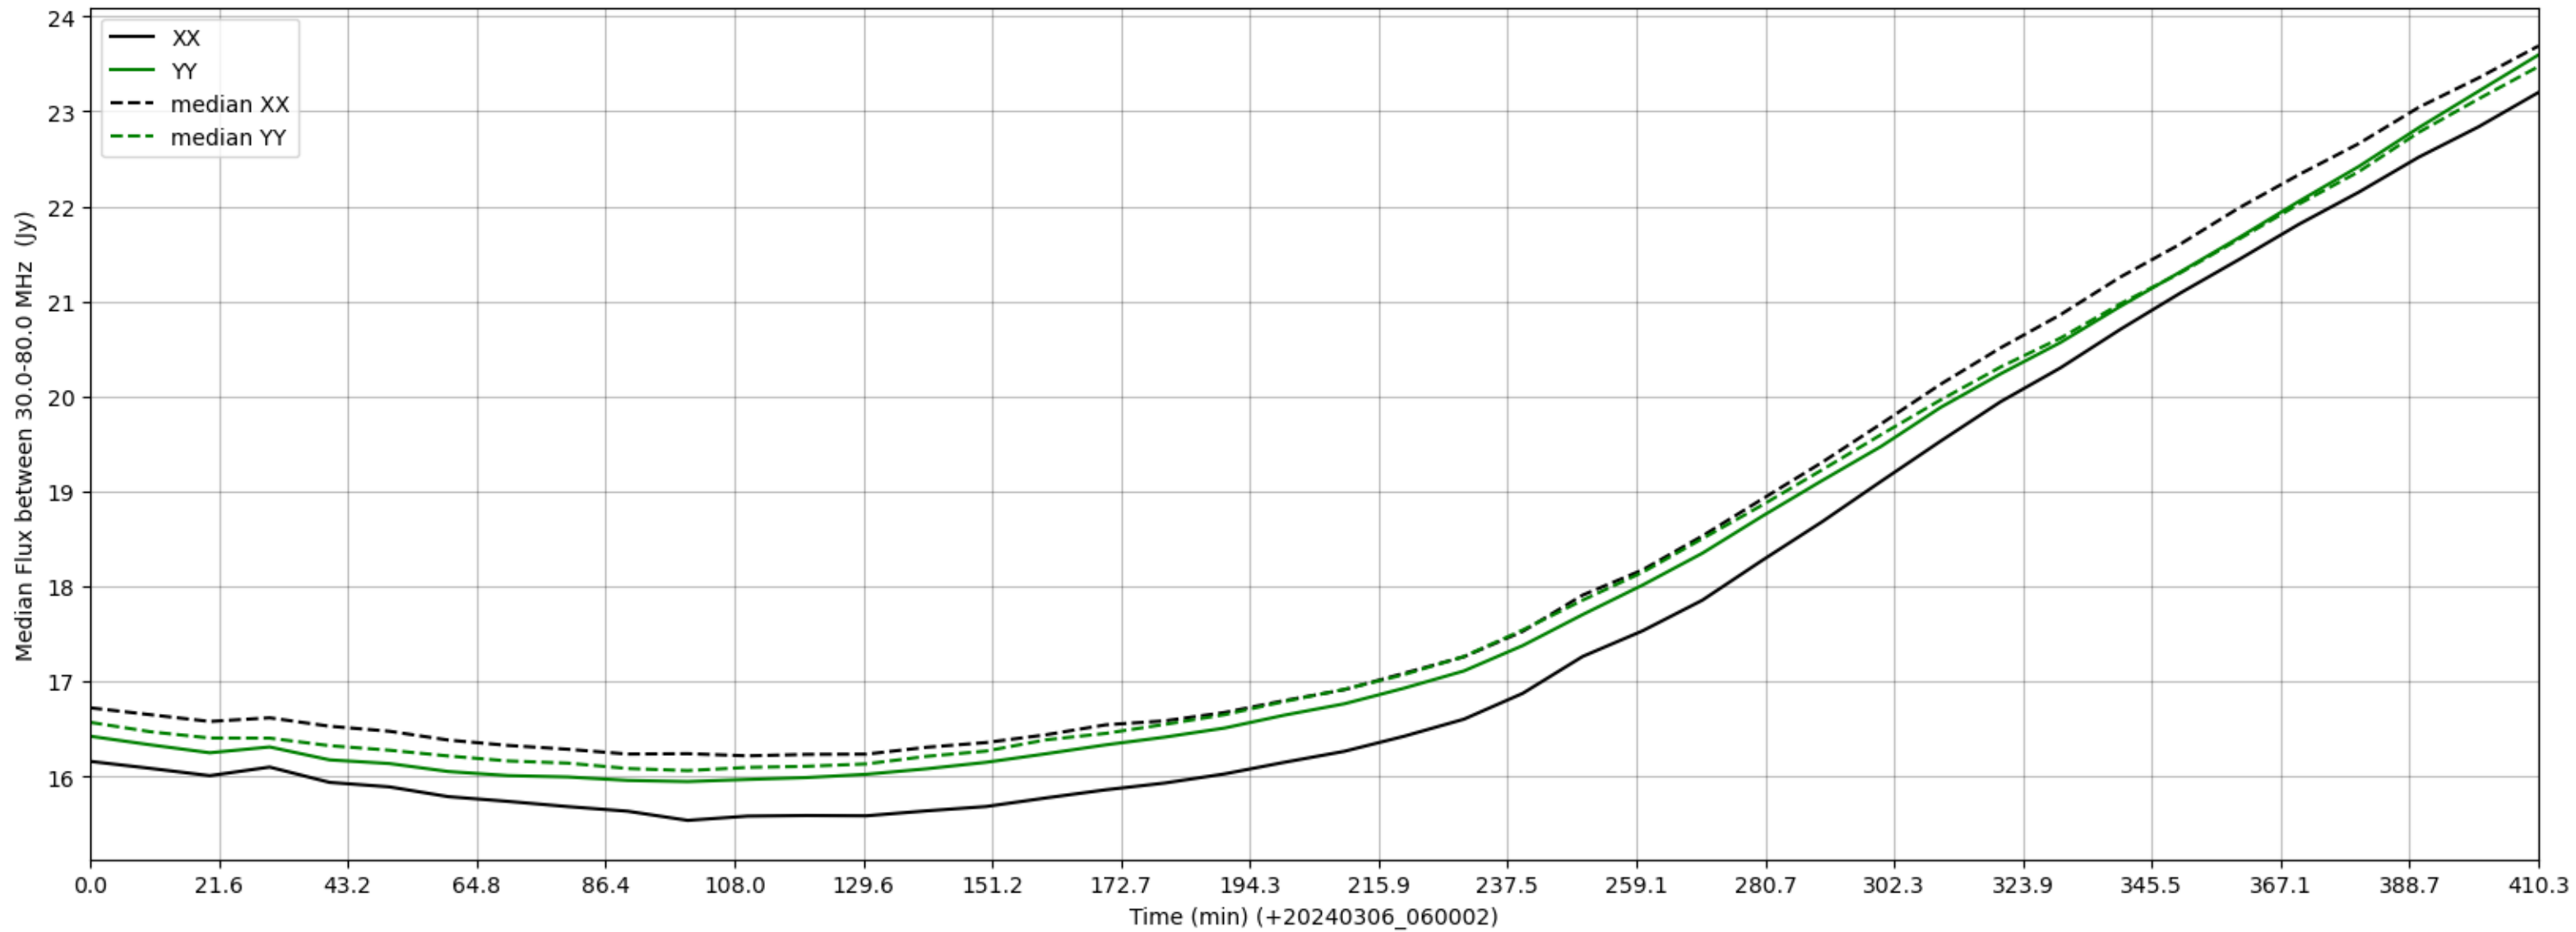

LWA049 - Correlator# 112 - XX FLAGS:Good - YY FLAGS:Good

LWA048 - Correlator# 113 - XX FLAGS:Good - YY FLAGS:Good

LWA051 - Correlator# 114 - XX FLAGS:Good - YY FLAGS:Good

LWA050 - Correlator# 115 - XX FLAGS:Good - YY FLAGS:Good