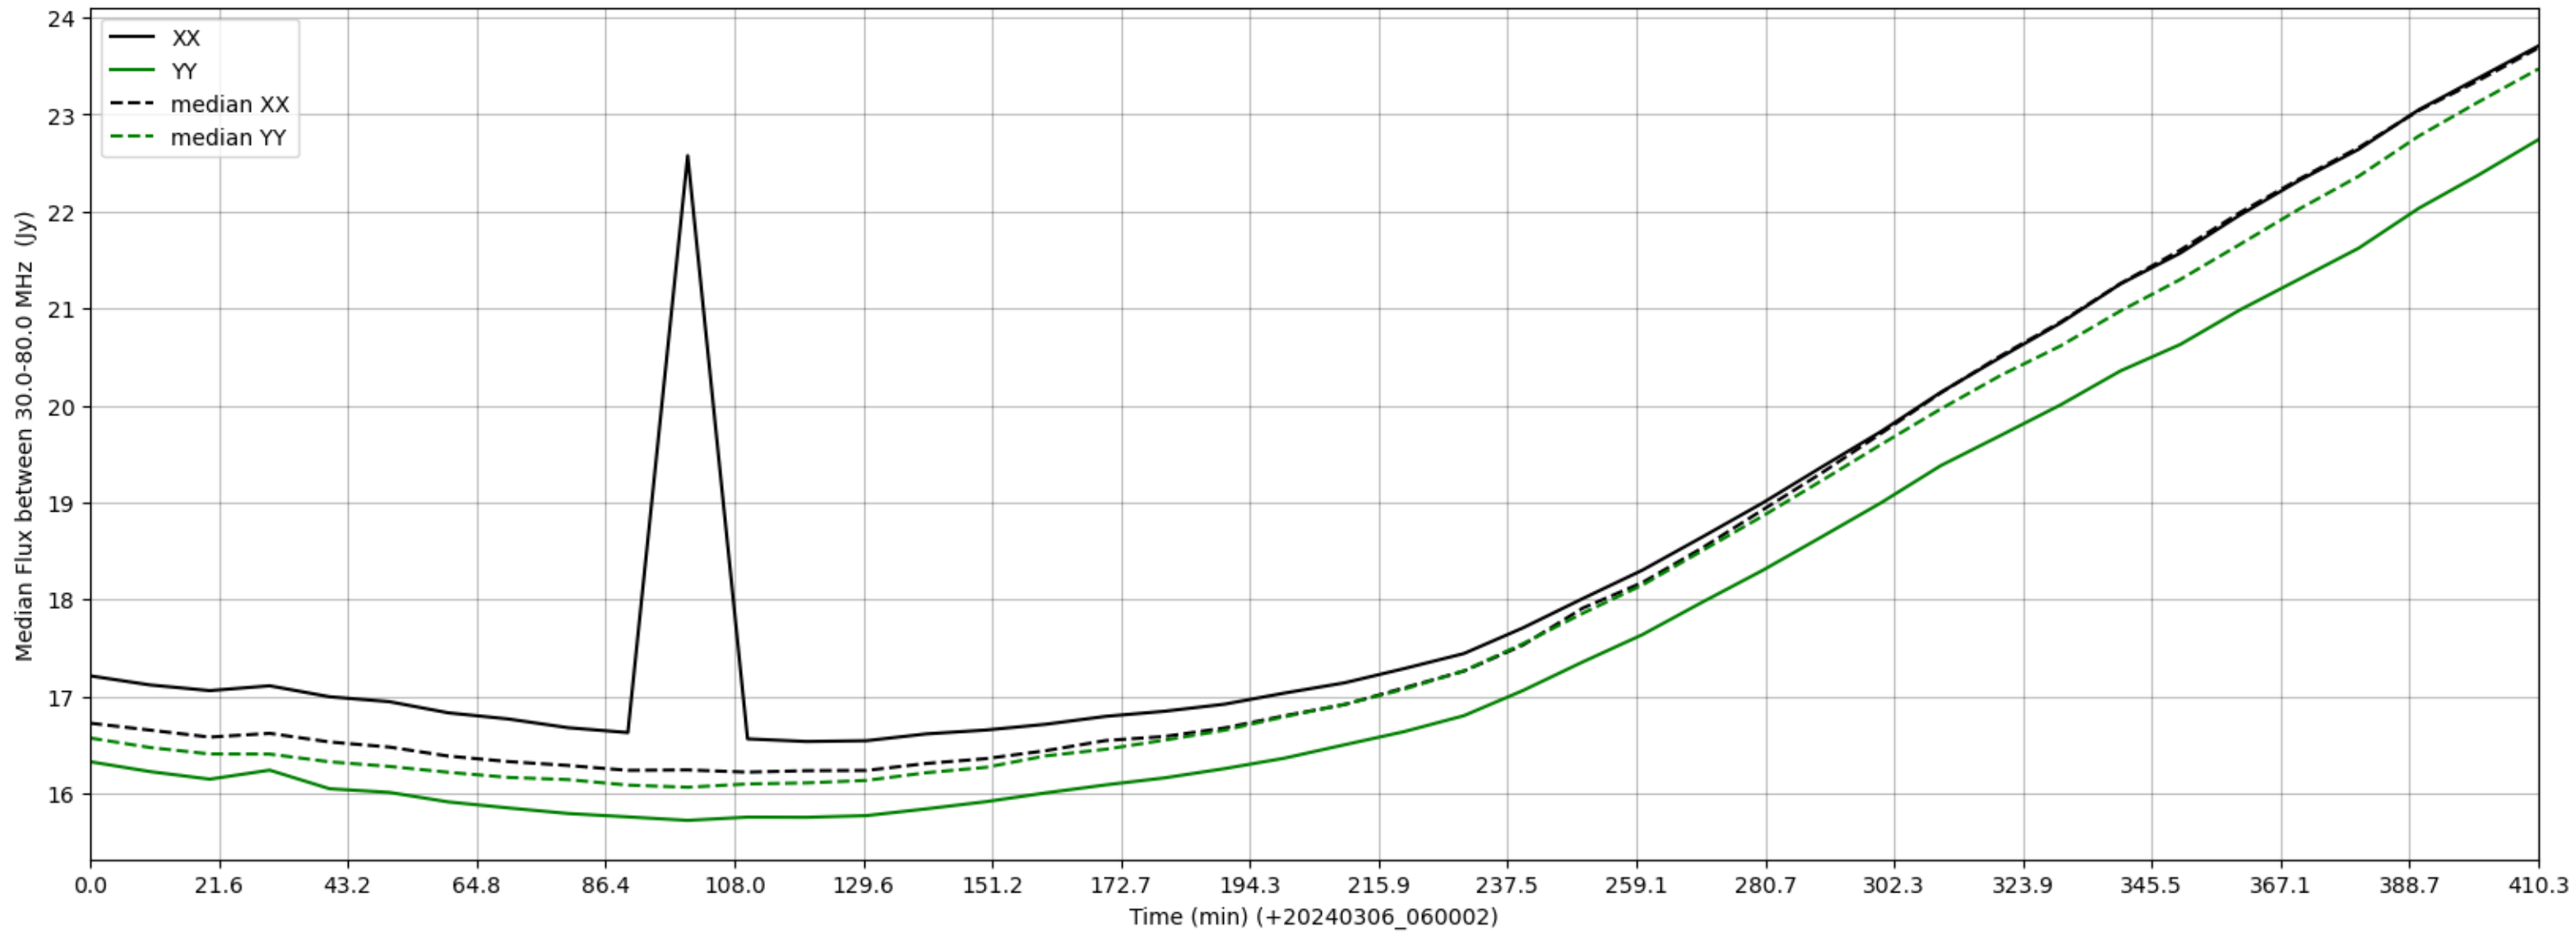

LWA036 - Correlator# 163 - XX FLAGS:Good - YY FLAGS:Good

LWA034 - Correlator# 162 - XX FLAGS:Good - YY FLAGS:Good