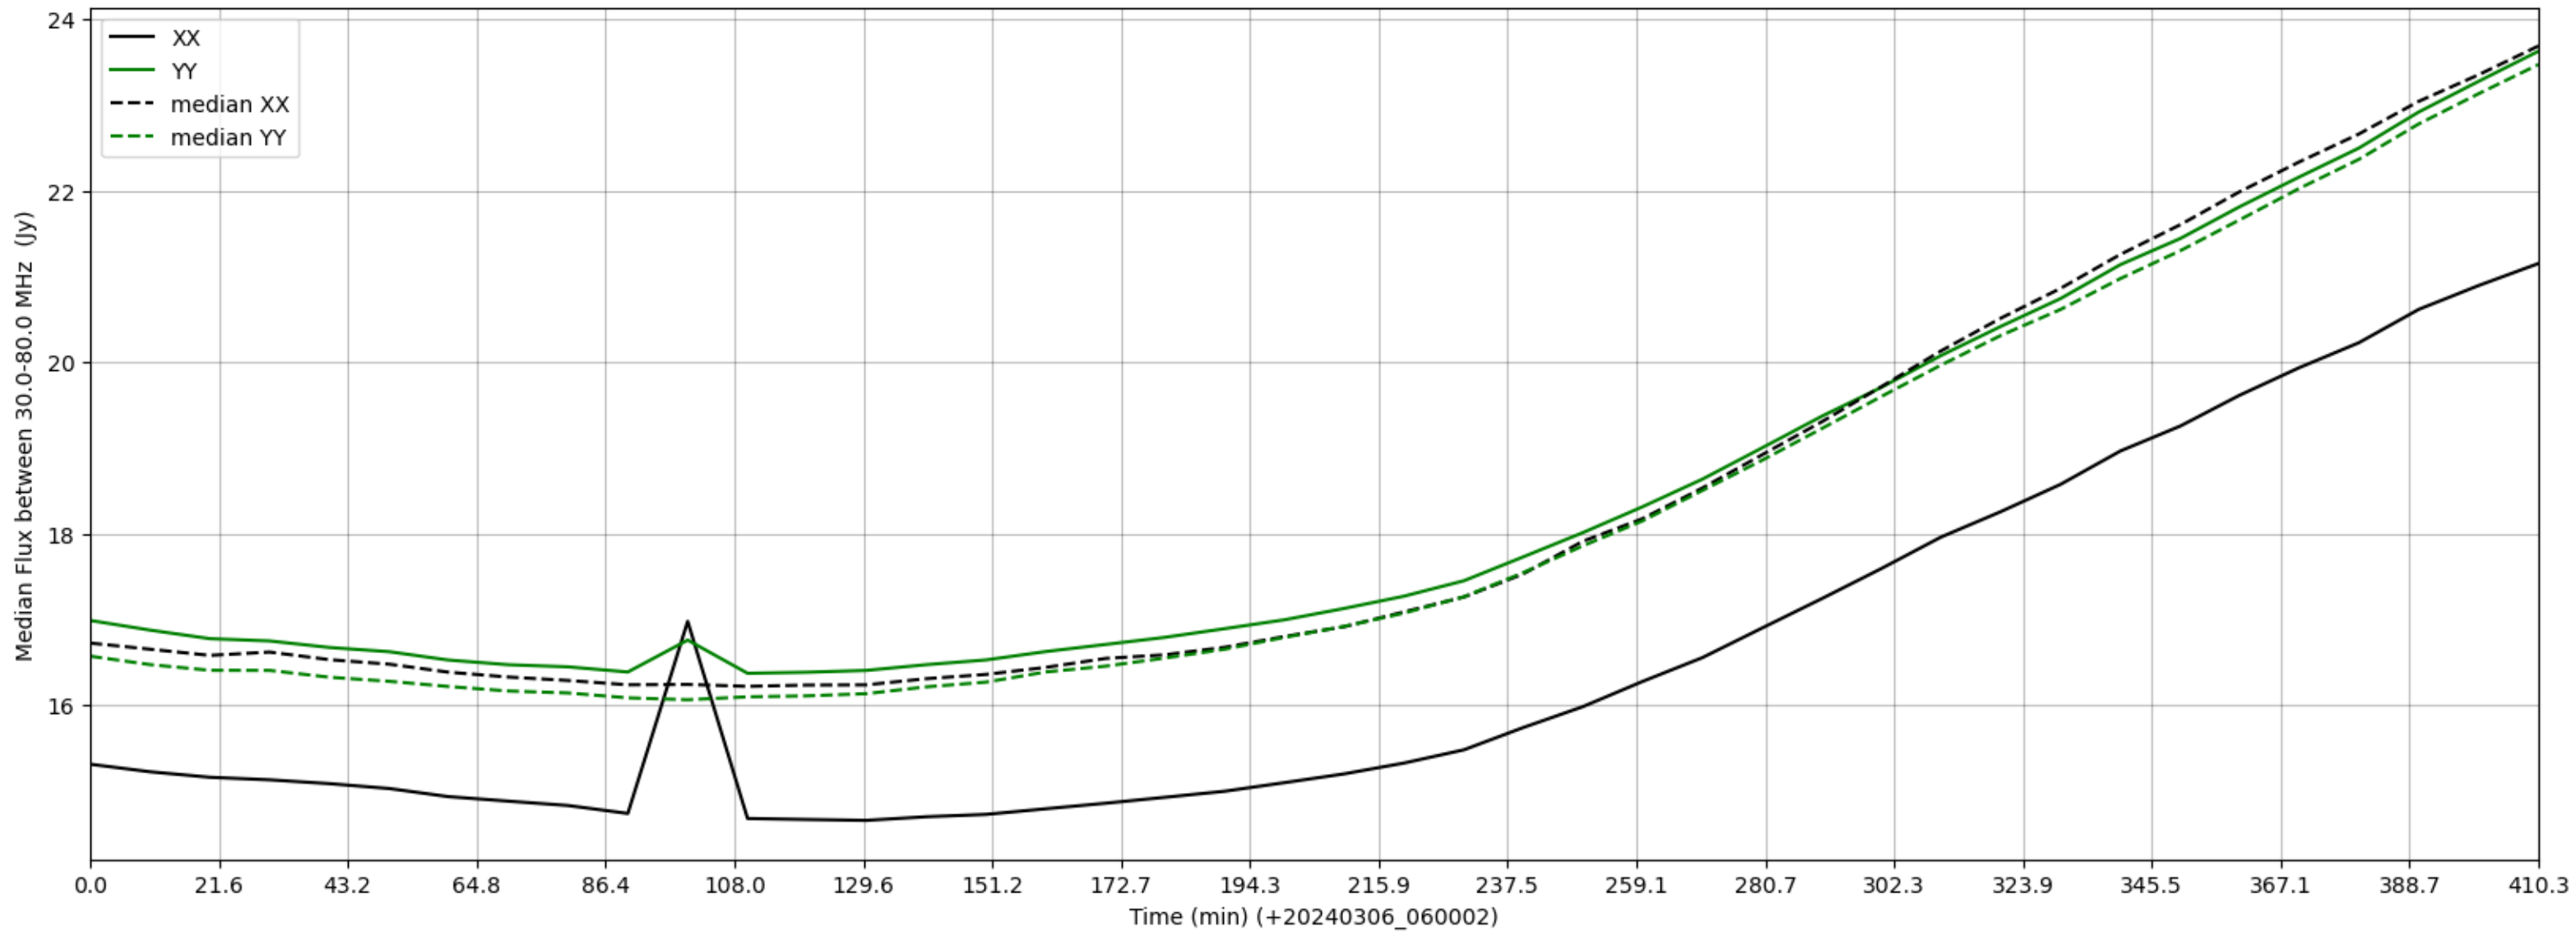

LWA071 - Correlator# 084 - XX FLAGS:Good - YY FLAGS:Good

LWA047 - Correlator# 085 - XX FLAGS:Good - YY FLAGS:Good

LWA074 - Correlator# 086 - XX FLAGS:Good - YY FLAGS:Good

LWA073 - Correlator# 087 - XX FLAGS:Good - YY FLAGS:Good