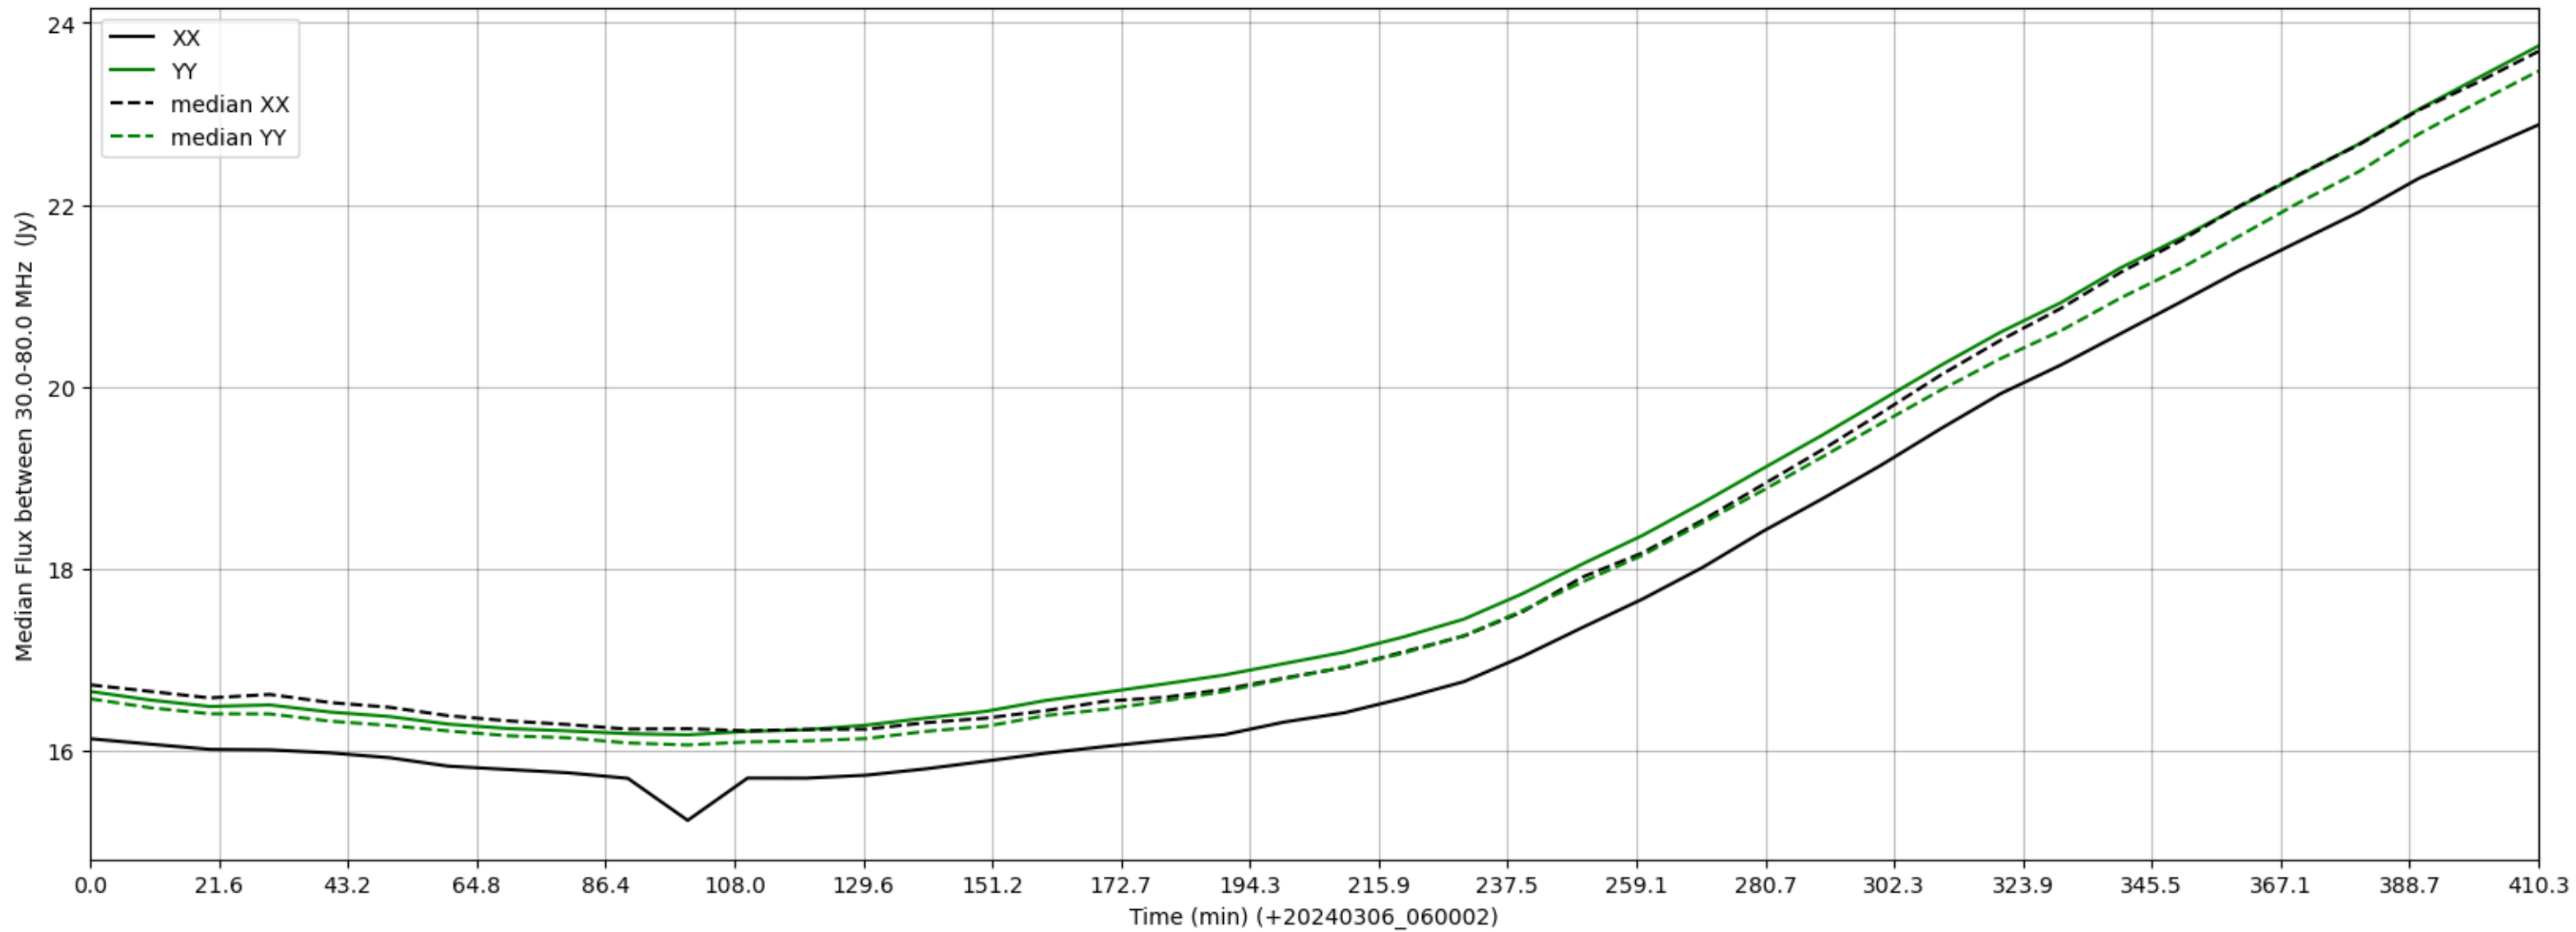

LWA157 - Correlator# 234 - XX FLAGS:Good - YY FLAGS:Good

LWA154 - Correlator# 233 - XX FLAGS:Good - YY FLAGS:Good