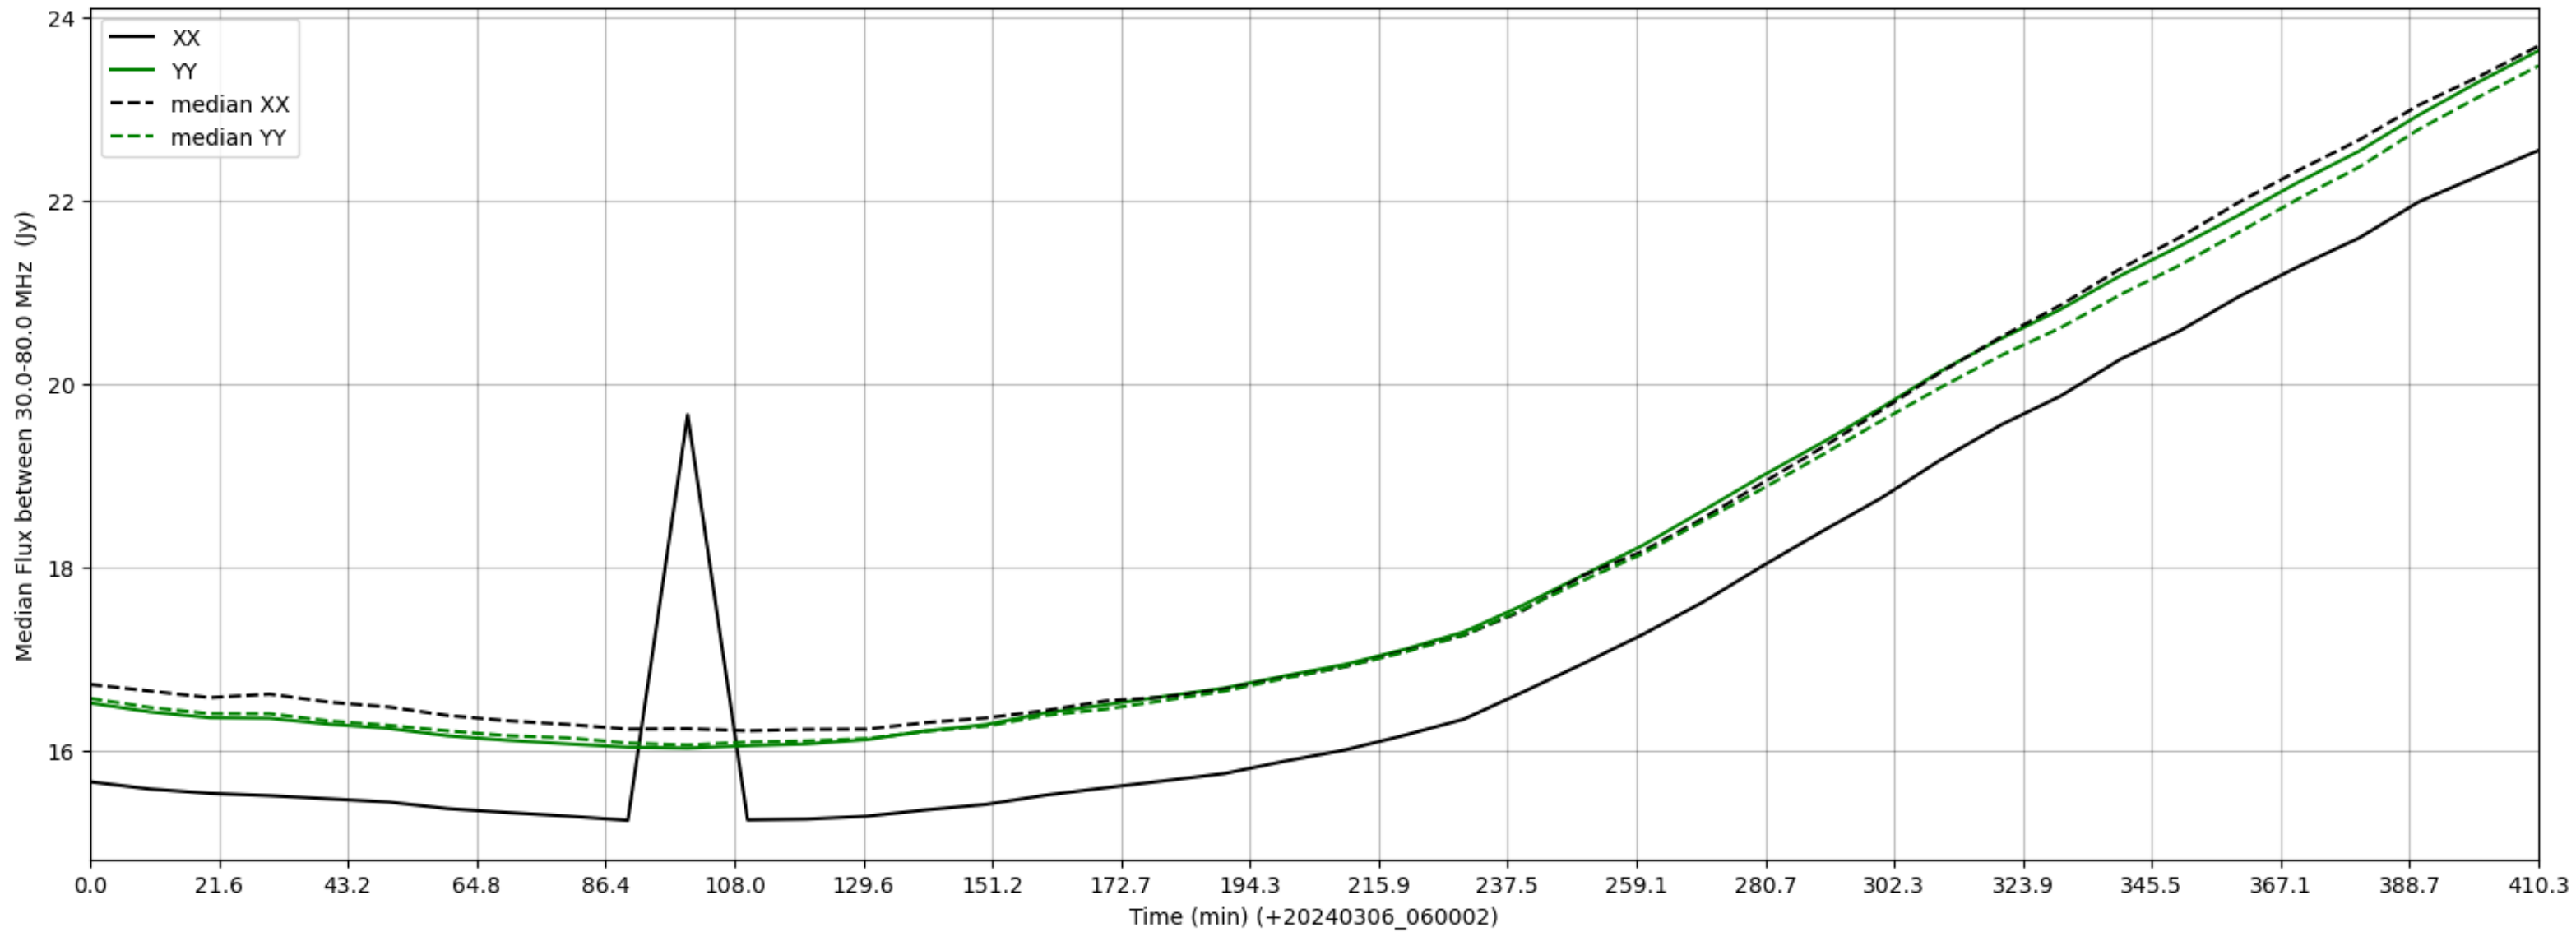

LWA229 - Correlator# 305 - XX FLAGS:Good - YY FLAGS:Good

LWA226 - Correlator# 304 - XX FLAGS:Good - YY FLAGS:Good