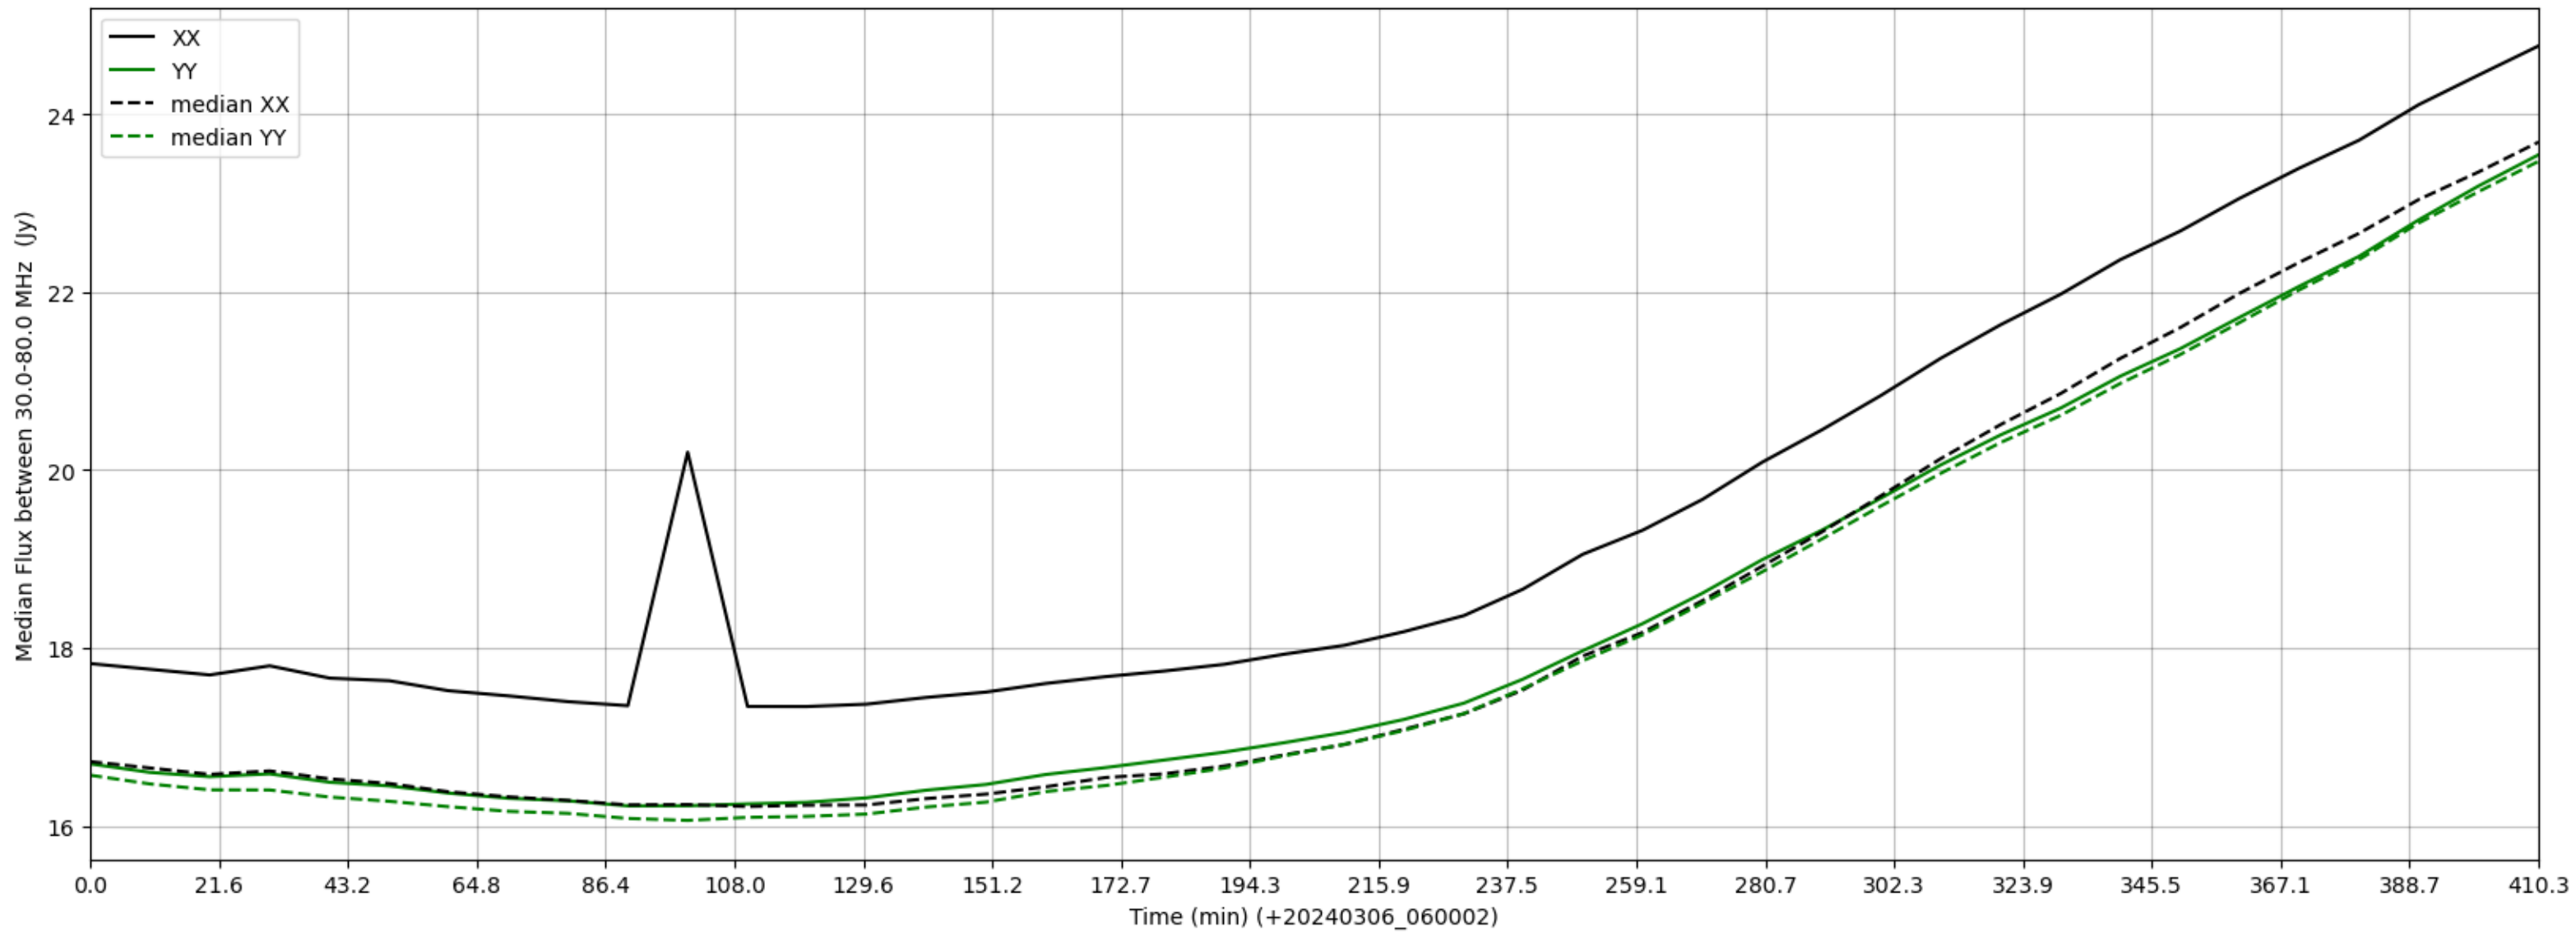

LWA201 - Correlator# 279 - XX FLAGS:Good - YY FLAGS:Good

LWA202 - Correlator# 278 - XX FLAGS:Good - YY FLAGS:Good