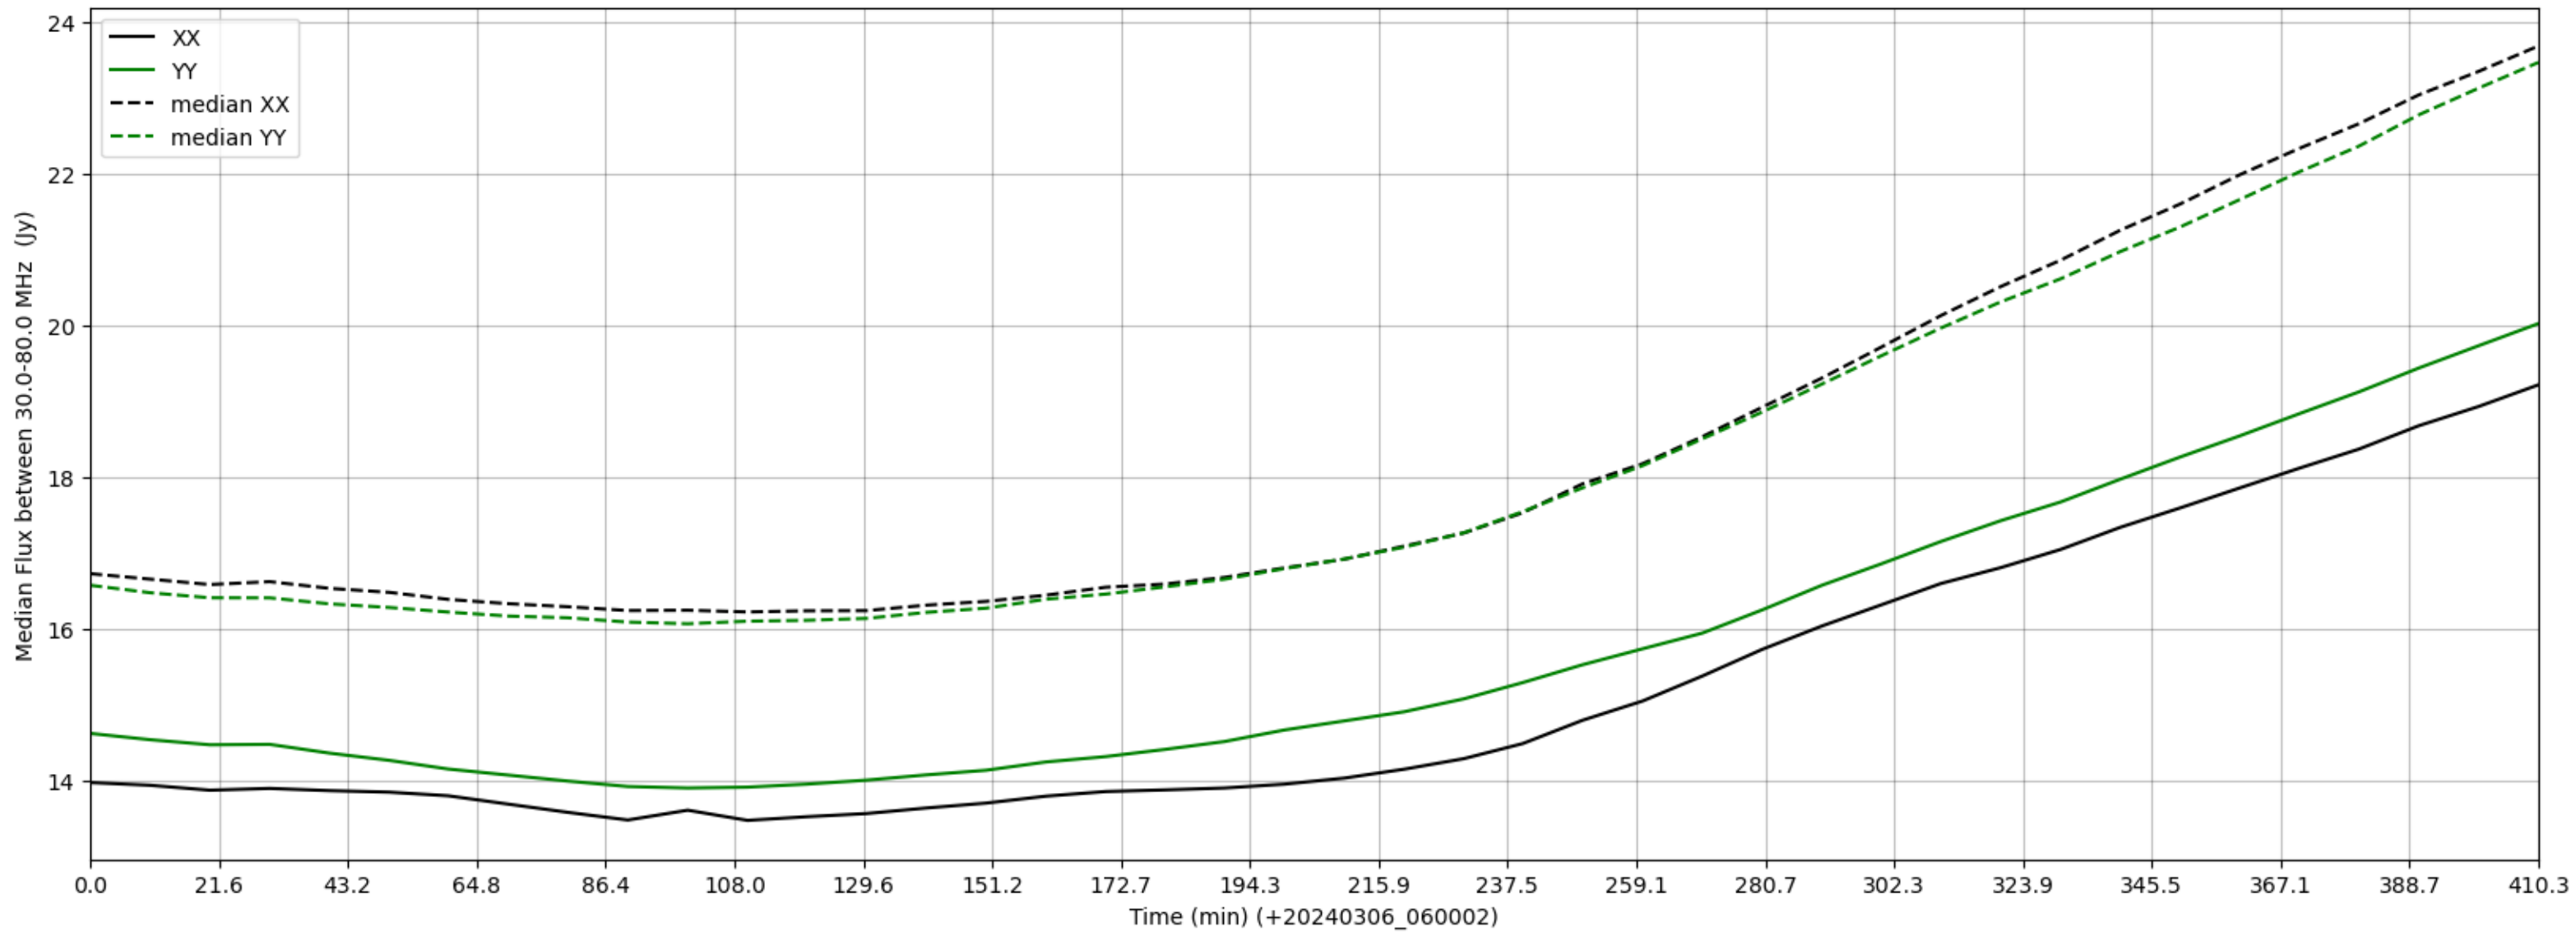

LWA334 - Correlator# 156 - XX FLAGS:Good - YY FLAGS:Good

LWA328 - Correlator# 157 - XX FLAGS:Good - YY FLAGS:Good

LWA361 - Correlator# 158 - XX FLAGS:Good - YY FLAGS:Good

LWA358 - Correlator# 159 - XX FLAGS:Good - YY FLAGS:BadSpecShape