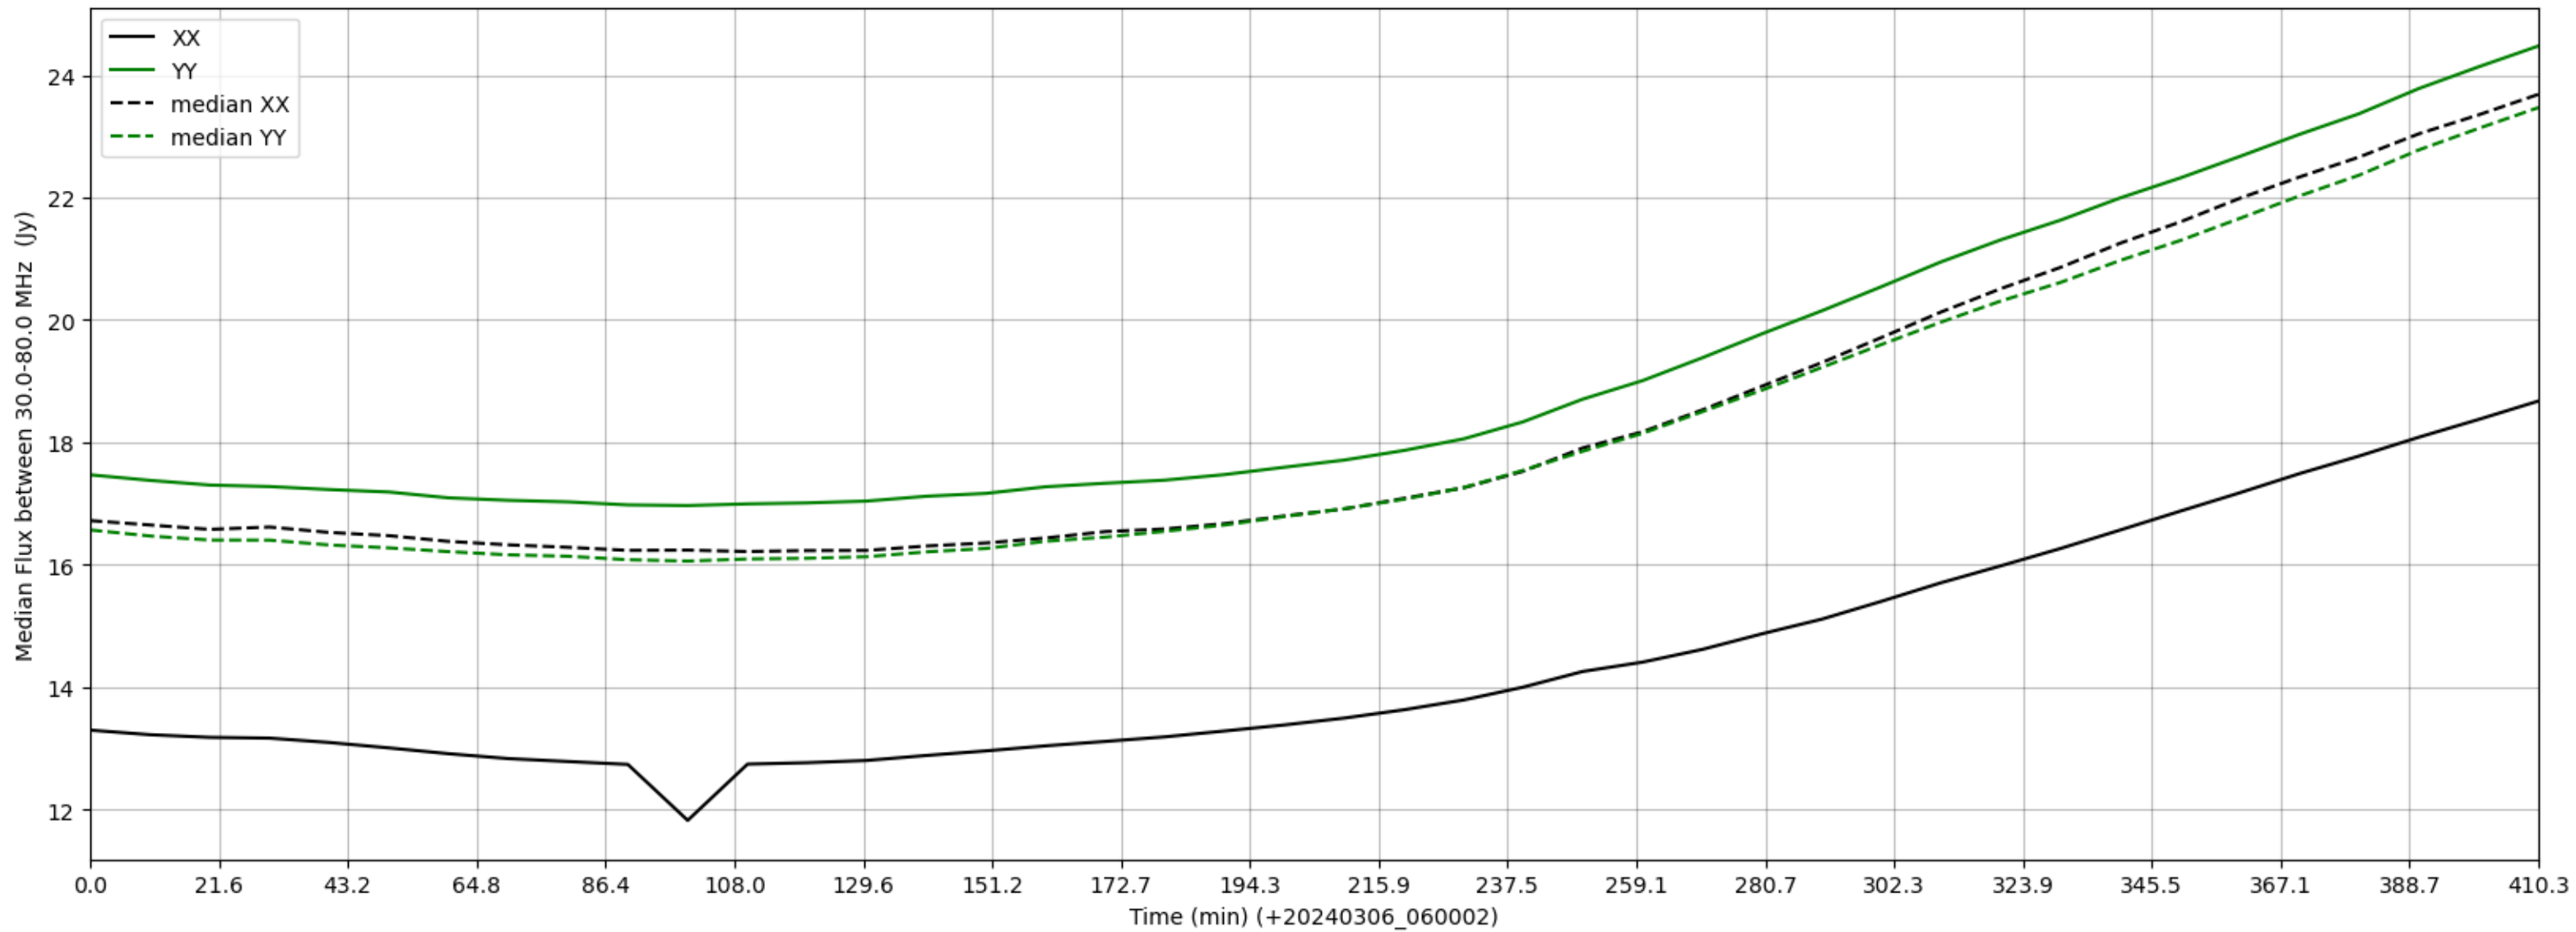

LWA332 - Correlator# 025 - XX FLAGS:Good - YY FLAGS:Good

LWA338 - Correlator# 024 - XX FLAGS:Good - YY FLAGS:Good