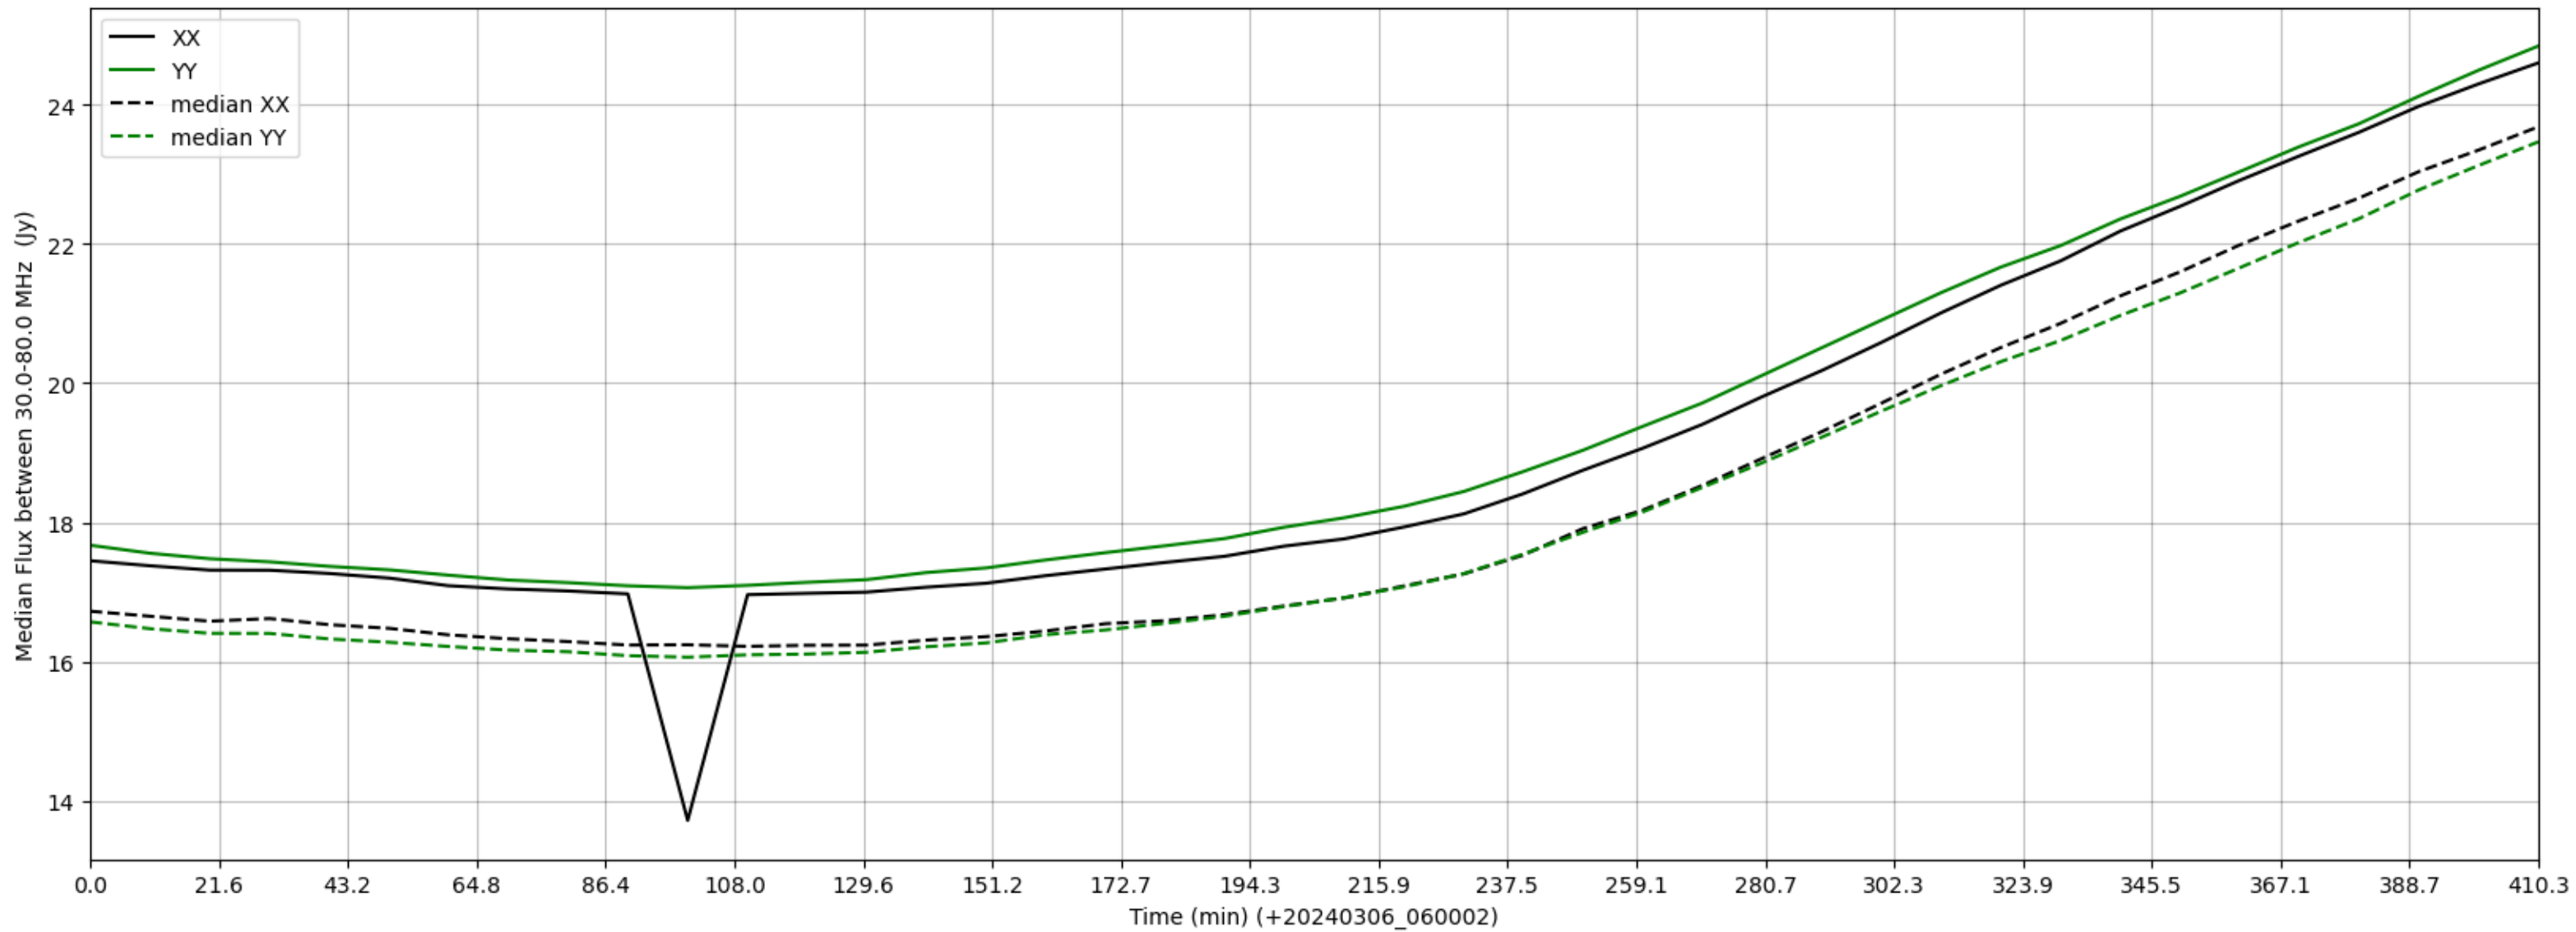

LWA262 - Correlator# 123 - XX FLAGS:Good - YY FLAGS:Good

LWA324 - Correlator# 122 - XX FLAGS:Good - YY FLAGS:Good