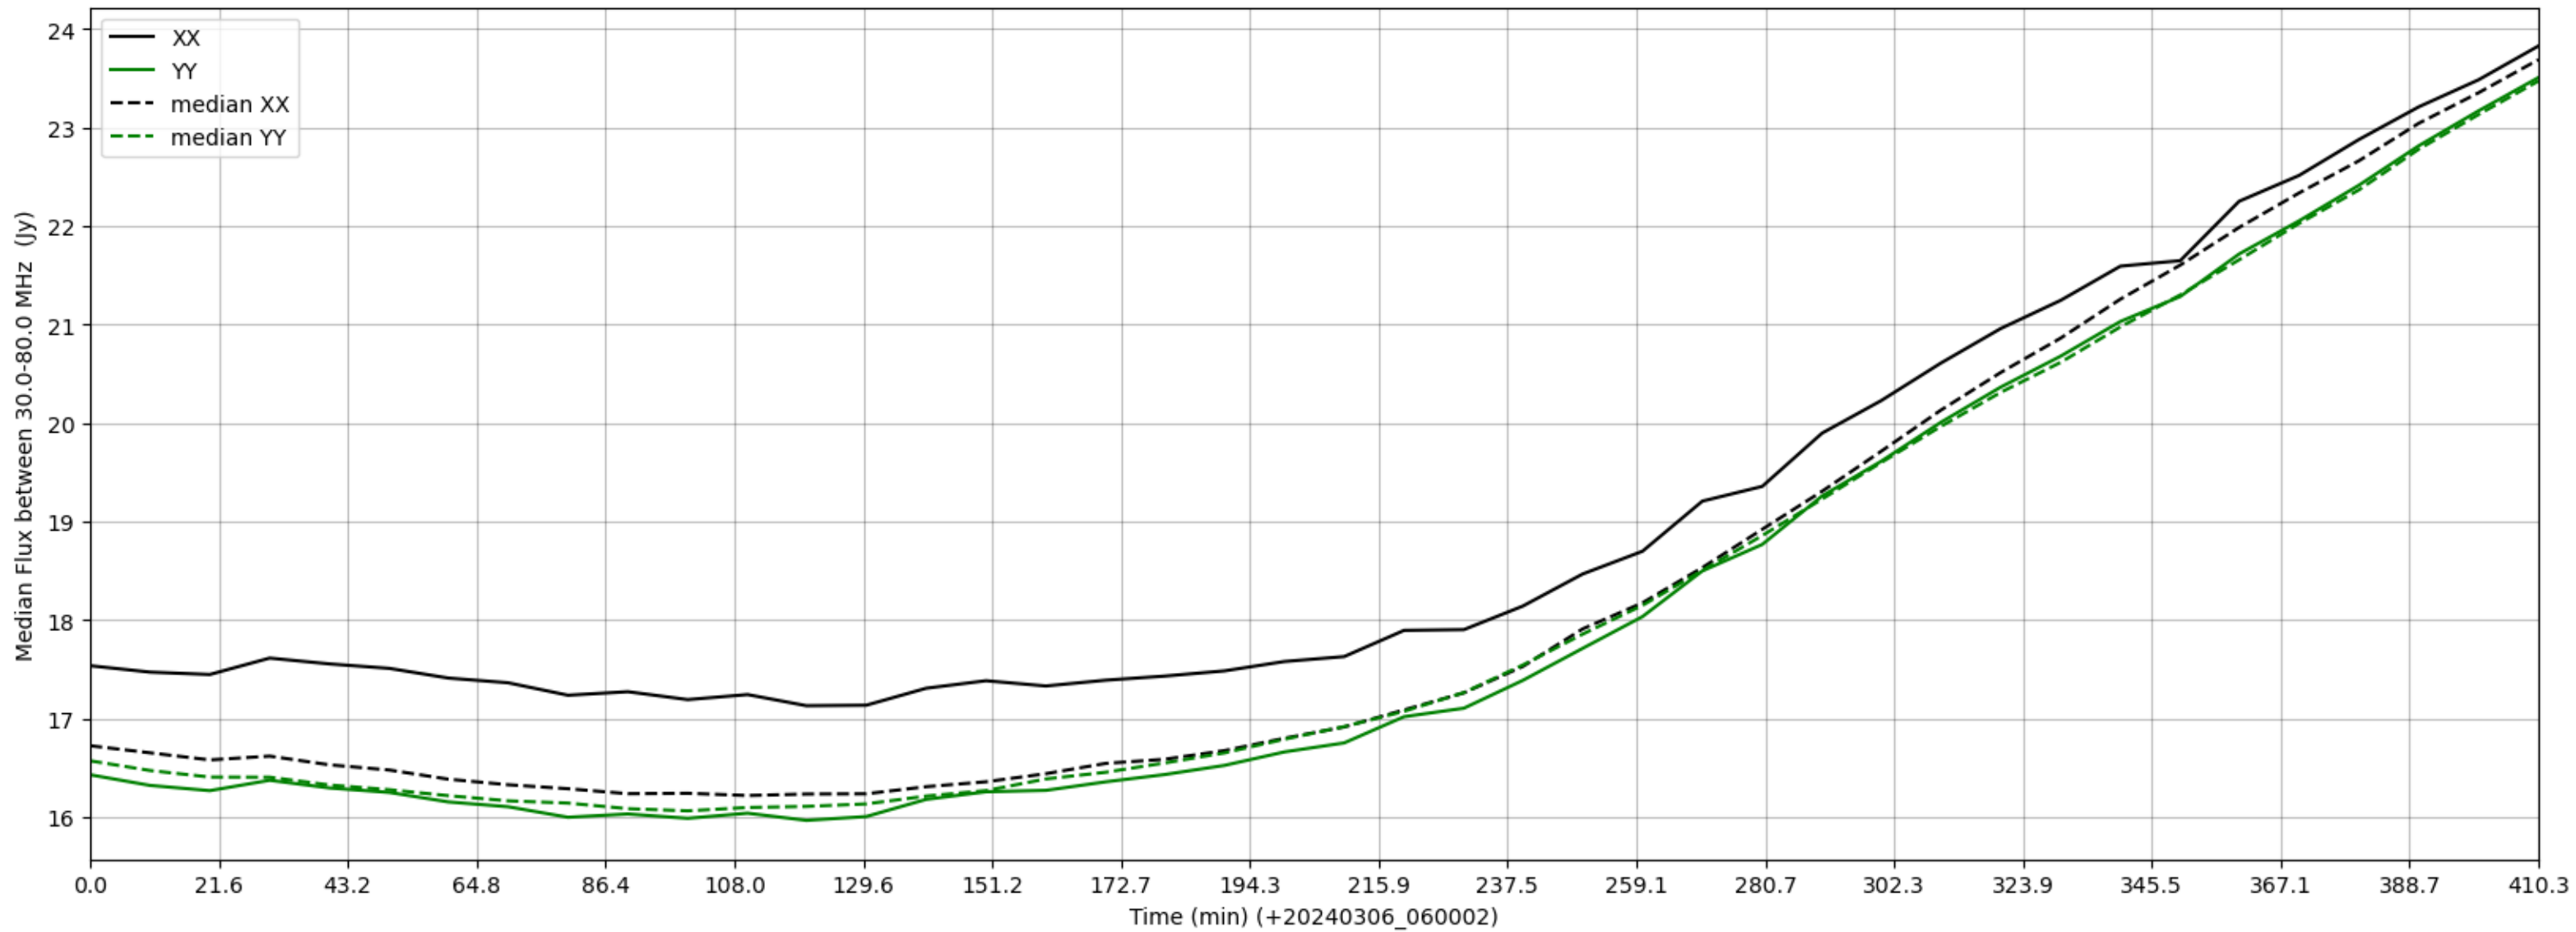

LWA116 - Correlator# 204 - XX FLAGS:Good - YY FLAGS:Good

LWA115 - Correlator# 205 - XX FLAGS:Good - YY FLAGS:Good

LWA118 - Correlator# 206 - XX FLAGS:Good - YY FLAGS:Good

LWA117 - Correlator# 207 - XX FLAGS:Good - YY FLAGS:Good