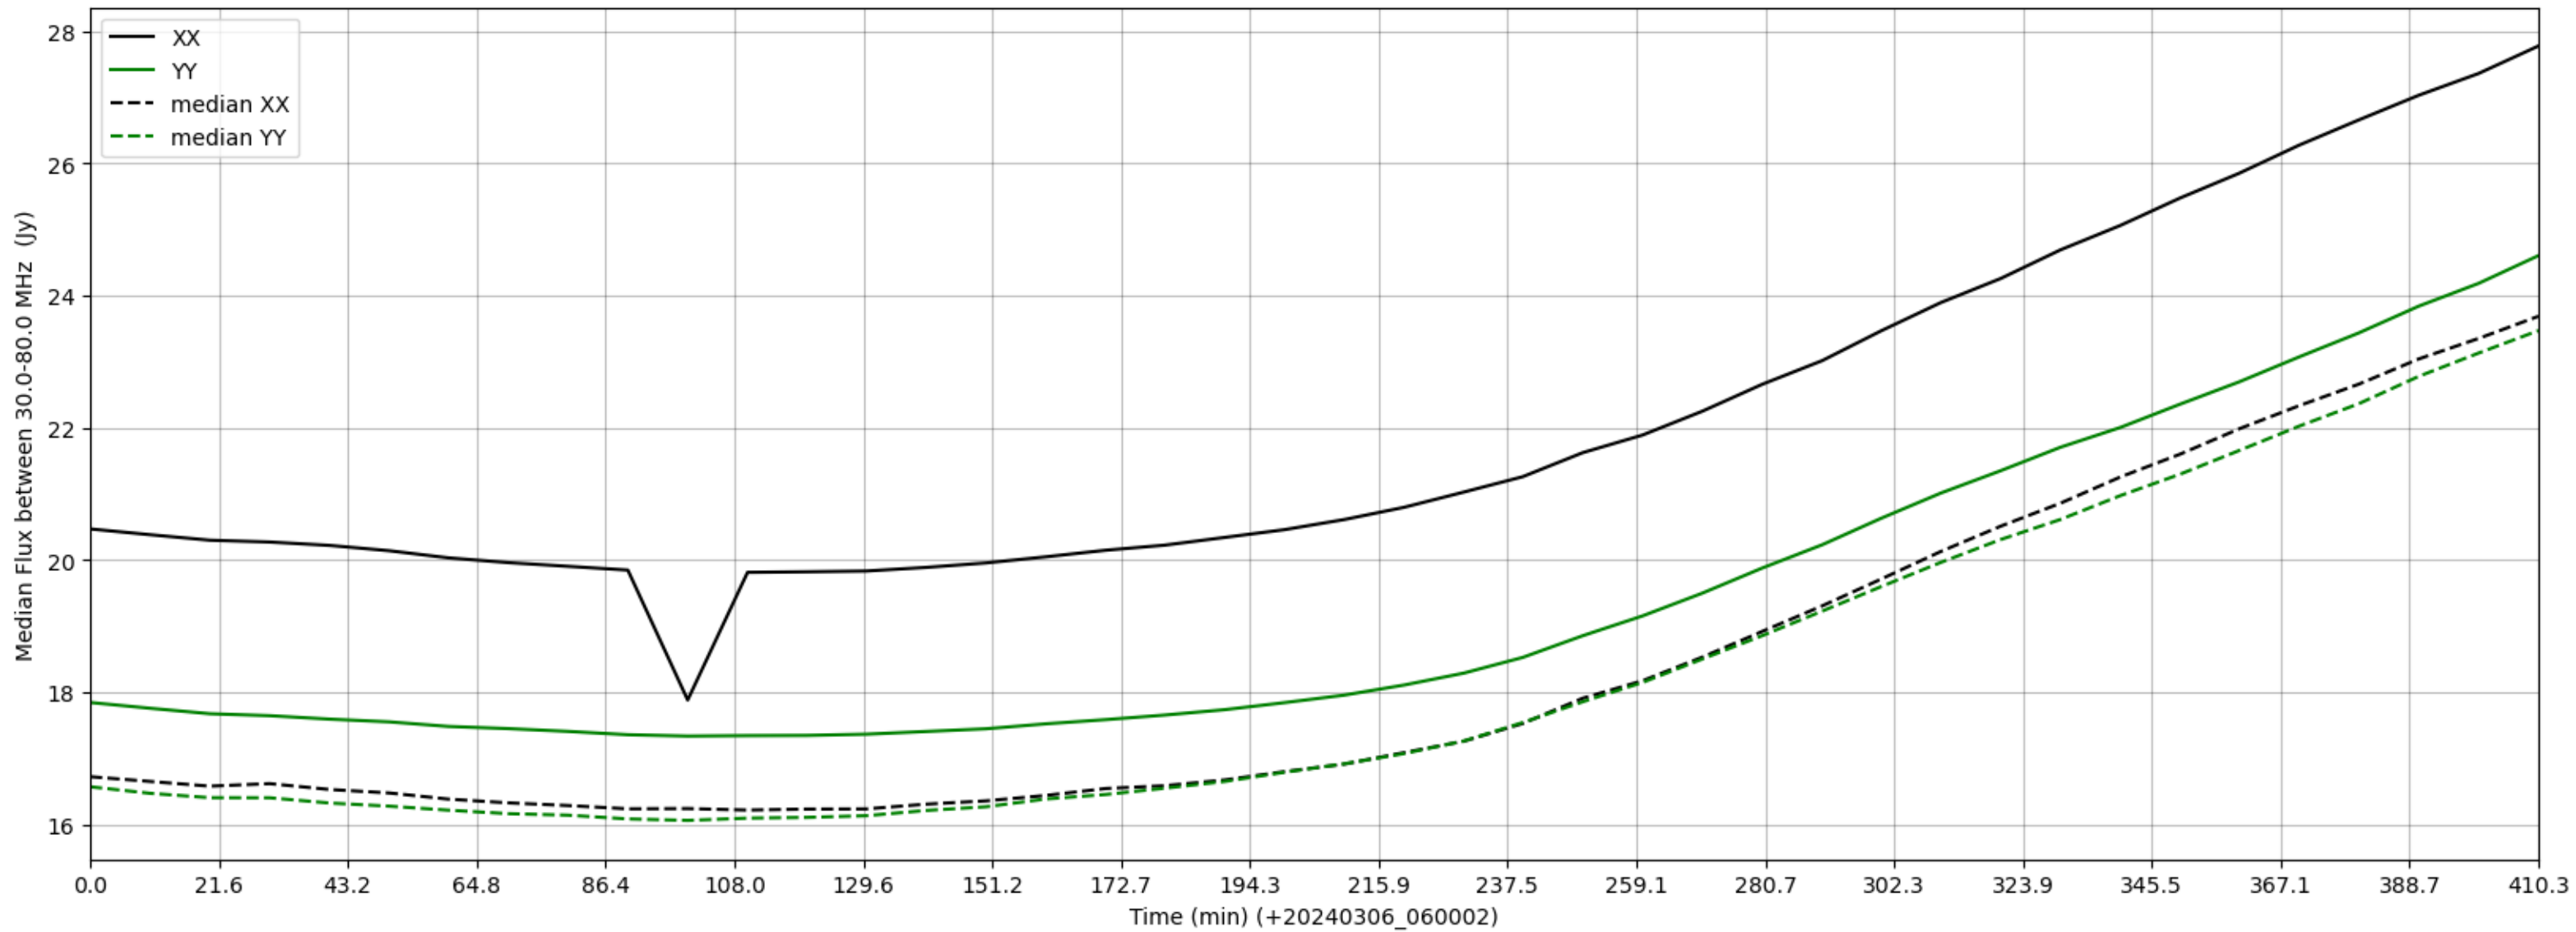

LWA315 - Correlator# 350 - XX FLAGS:Good - YY FLAGS:Good

LWA264 - Correlator# 349 - XX FLAGS:Good - YY FLAGS:Good