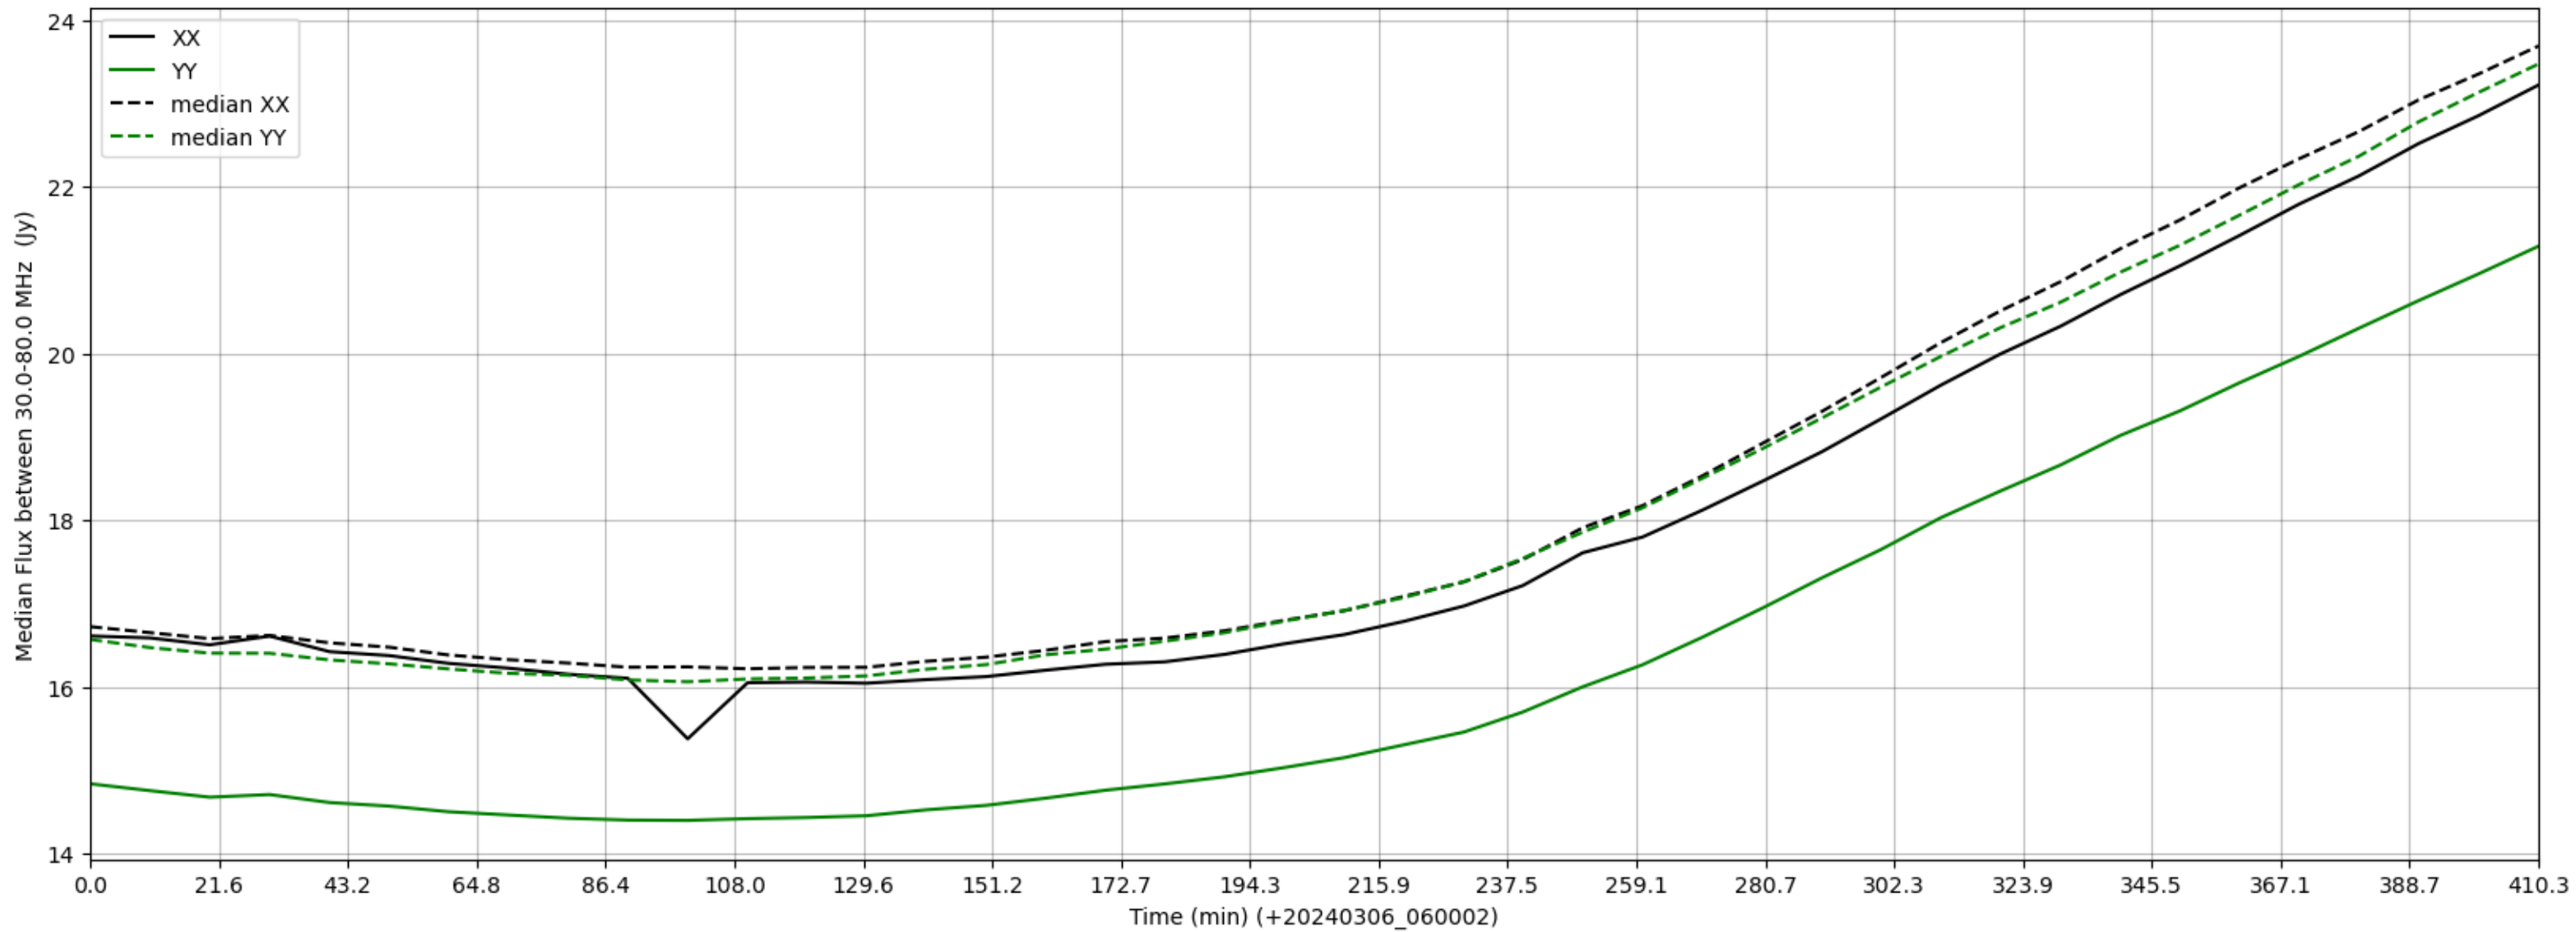

LWA182 - Correlator# 238 - XX FLAGS:Good - YY FLAGS:Good

LWA158 - Correlator# 237 - XX FLAGS:Good - YY FLAGS:Good