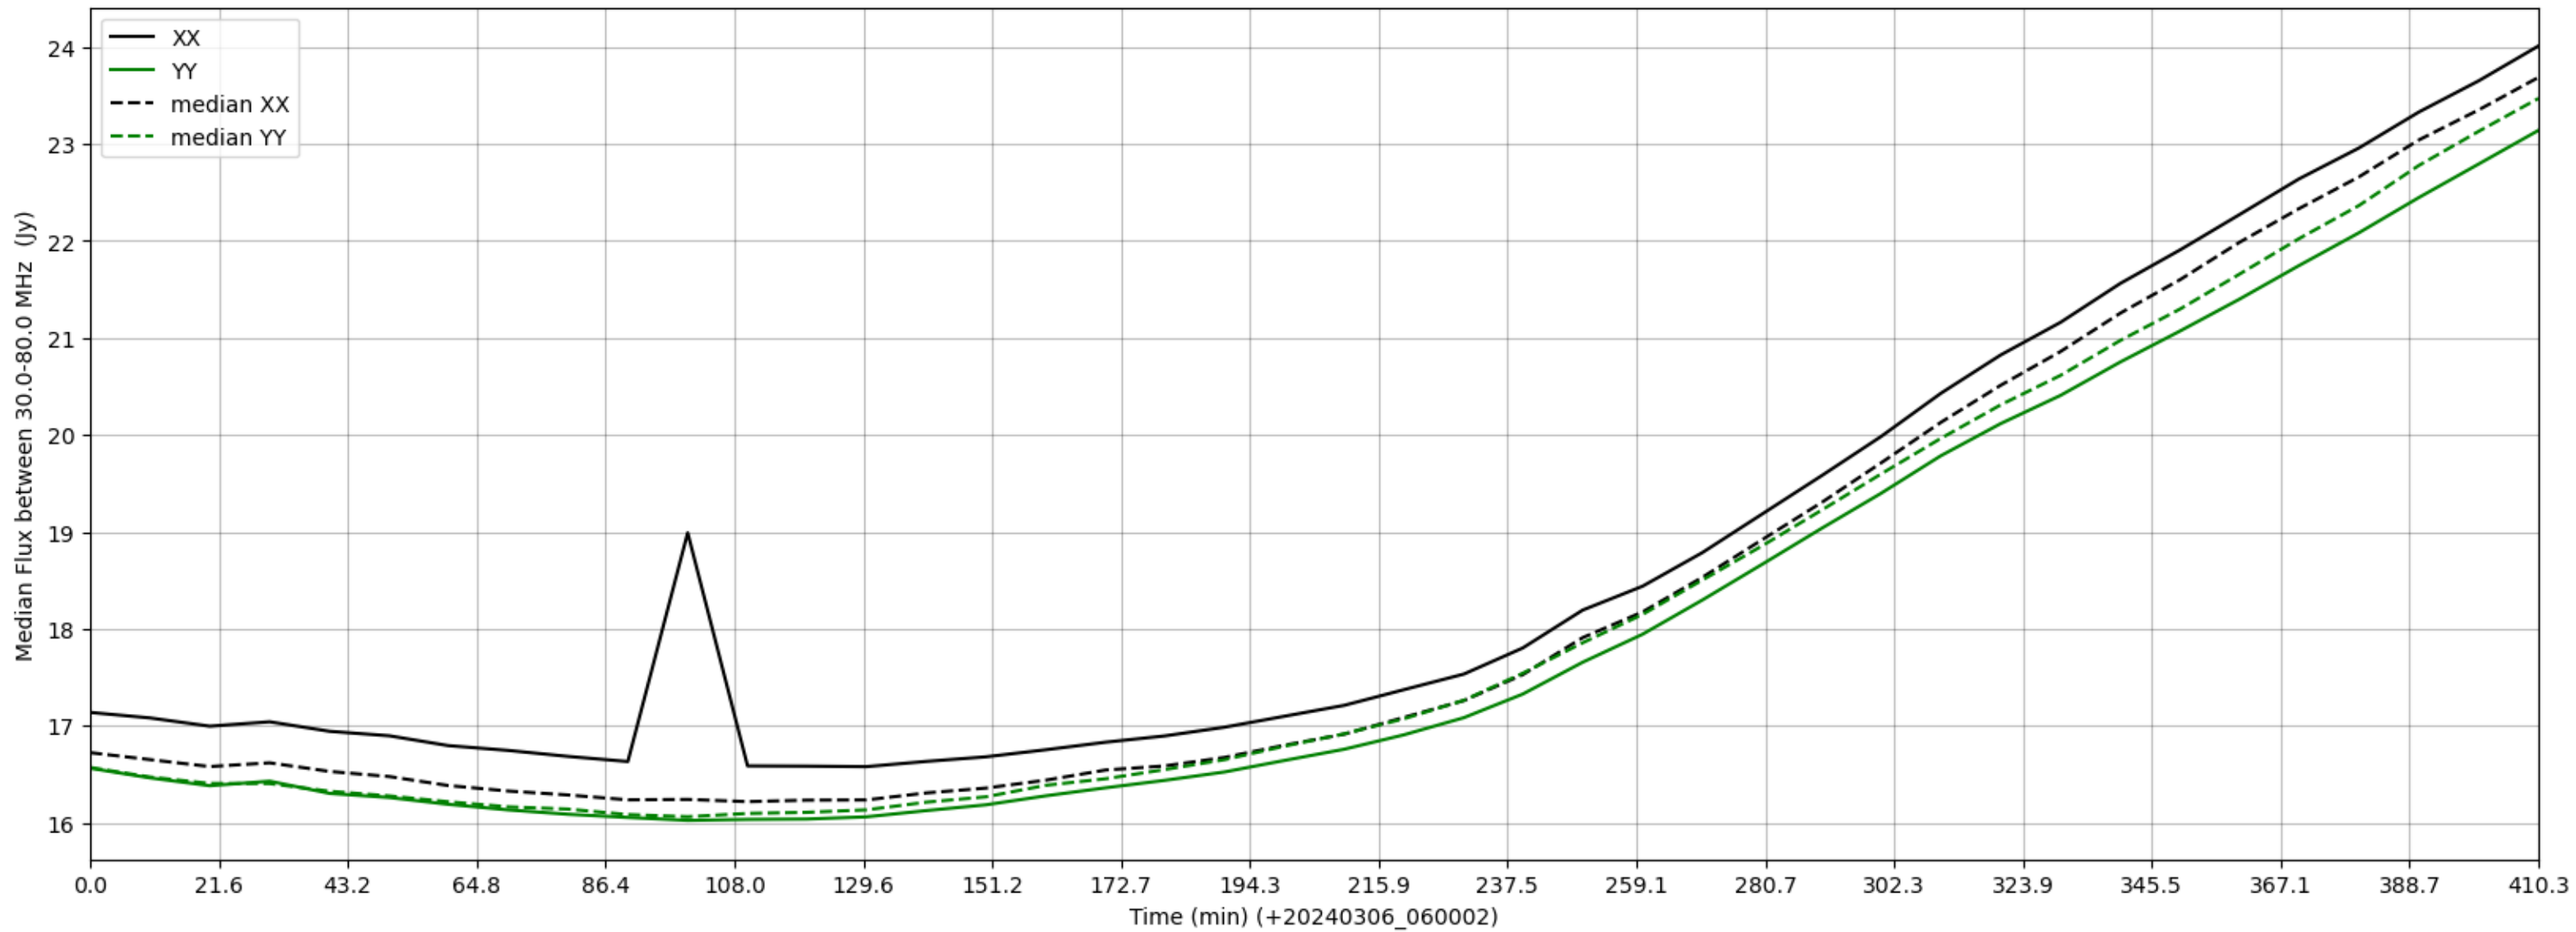

LWA066 - Correlator# 164 - XX FLAGS:Good - YY FLAGS:Good

LWA065 - Correlator# 165 - XX FLAGS:Good - YY FLAGS:Good

LWA068 - Correlator# 166 - XX FLAGS:Good - YY FLAGS:Good

LWA067 - Correlator# 167 - XX FLAGS:Good - YY FLAGS:Good