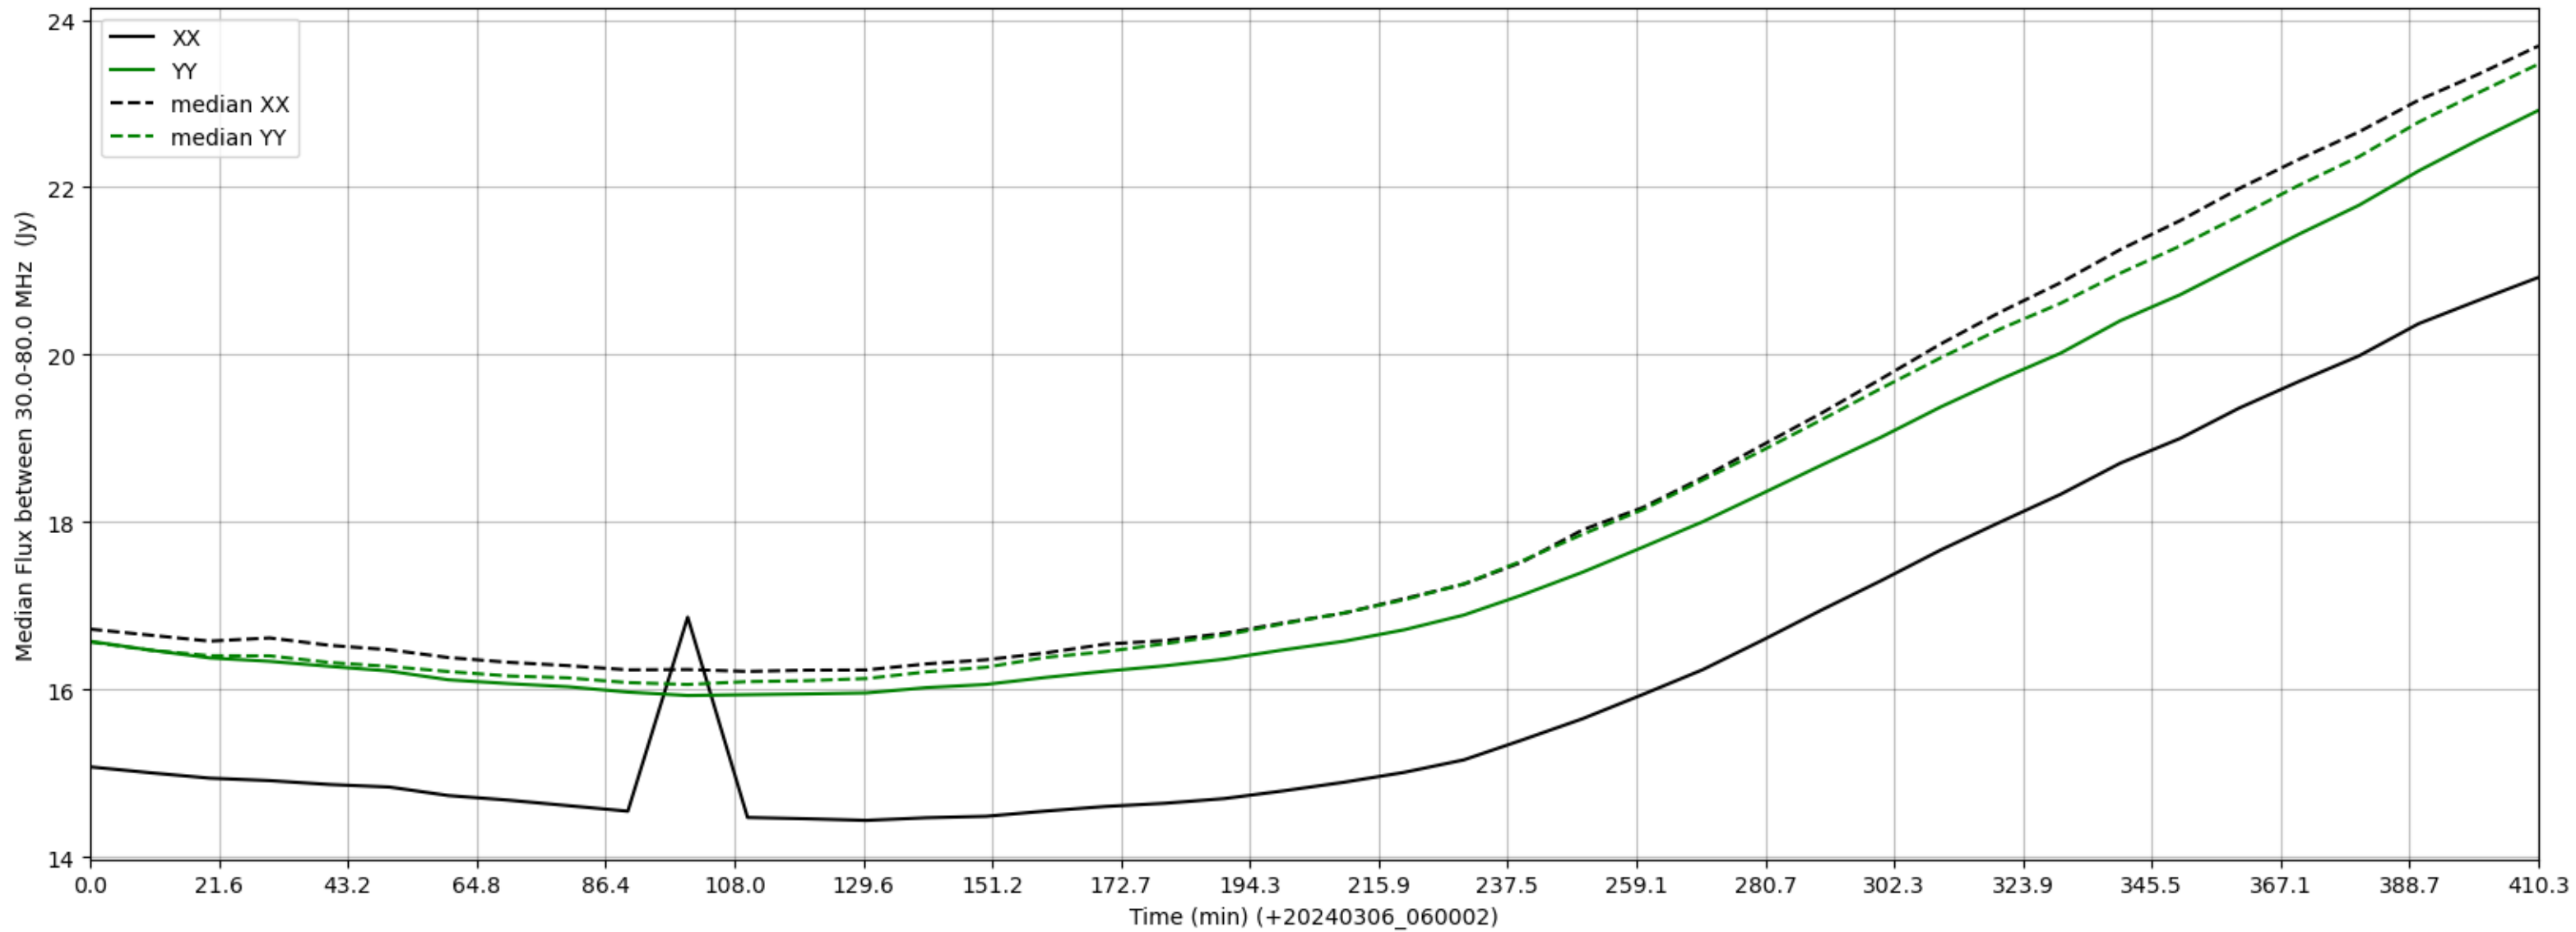

LWA047 - Correlator# 085 - XX FLAGS:Good - YY FLAGS:Good

LWA071 - Correlator# 084 - XX FLAGS:Good - YY FLAGS:Good