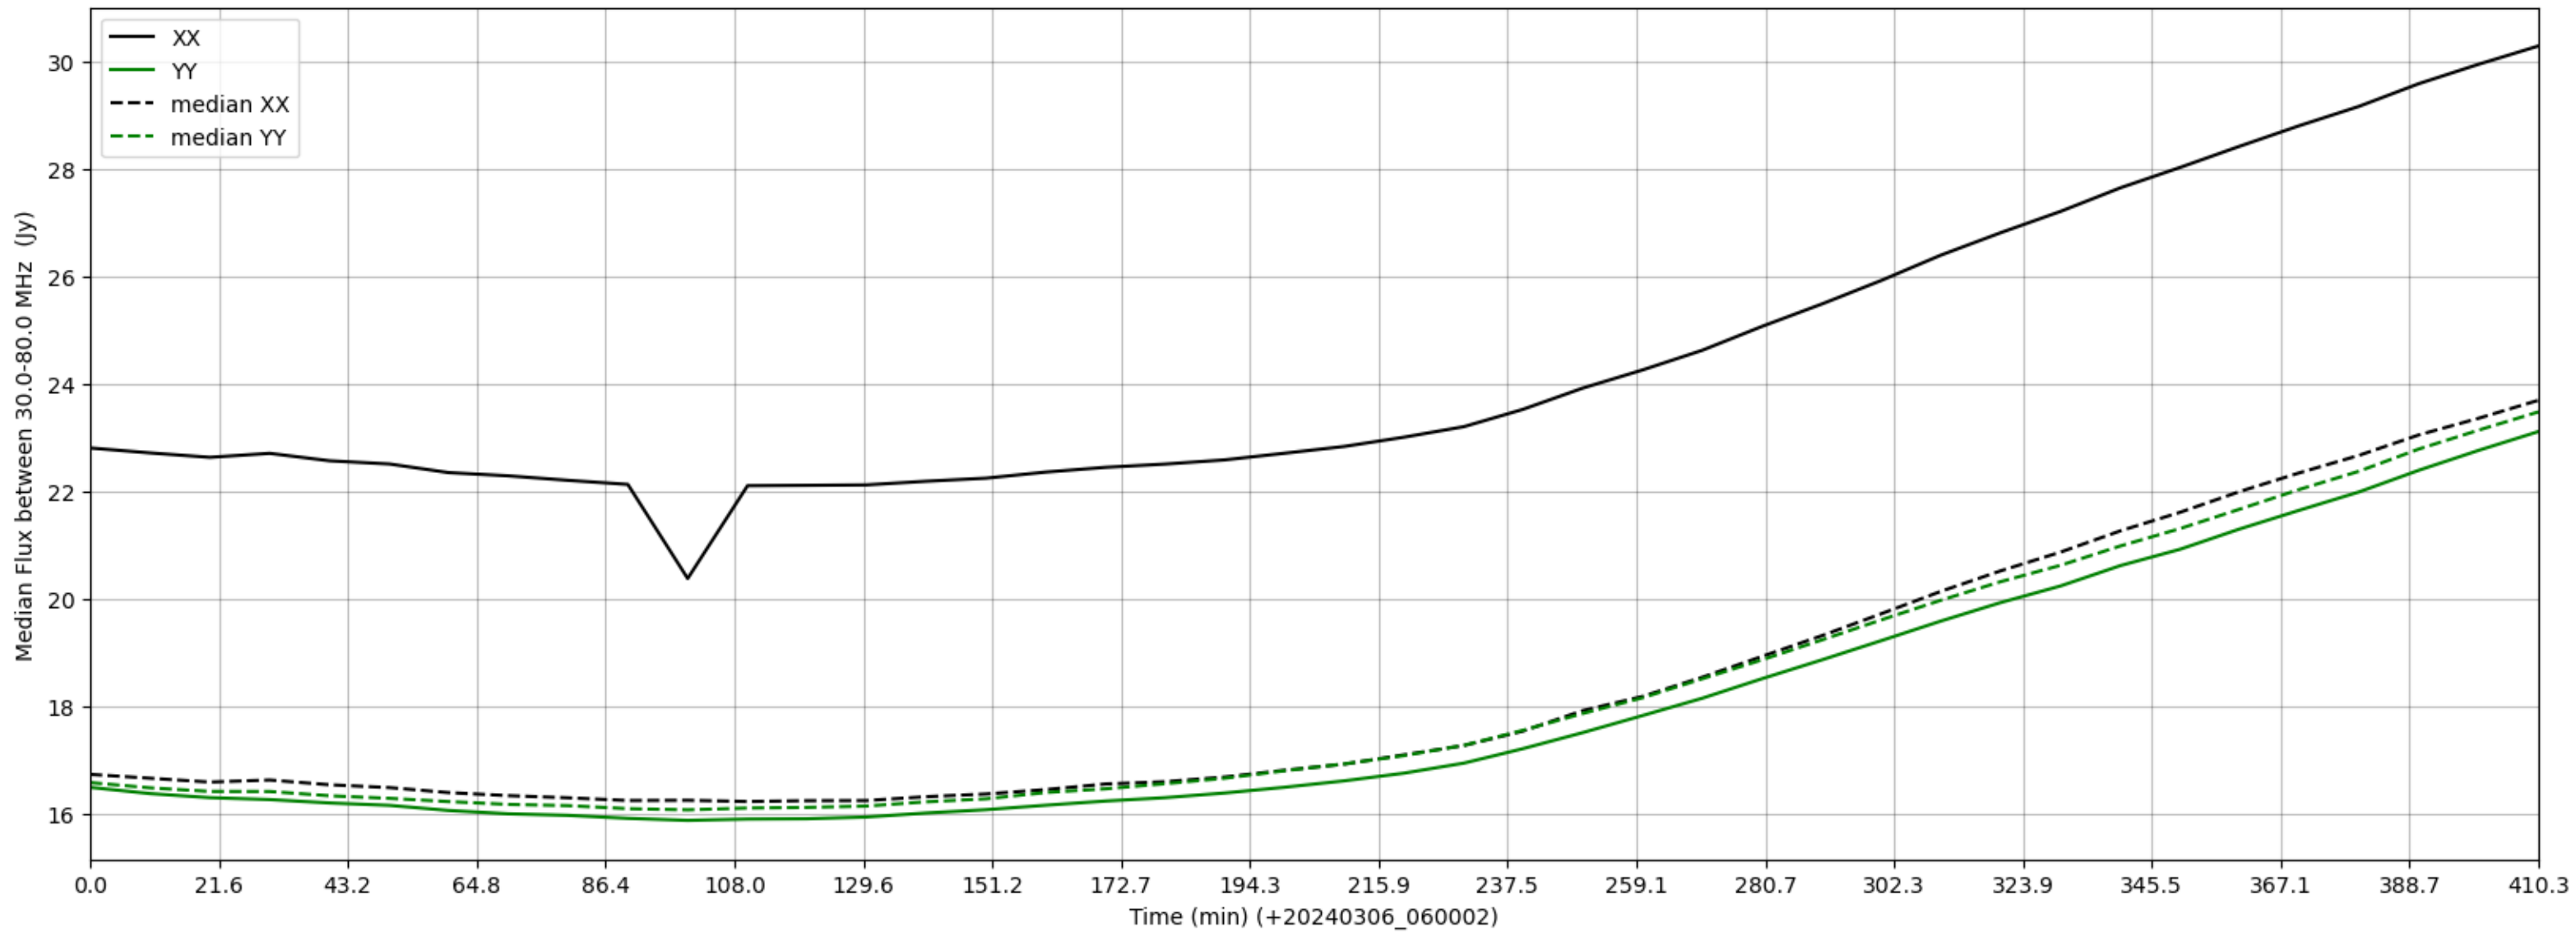

LWA275 - Correlator# 090 - XX FLAGS:Good - YY FLAGS:Good

LWA075 - Correlator# 089 - XX FLAGS:Good - YY FLAGS:Good