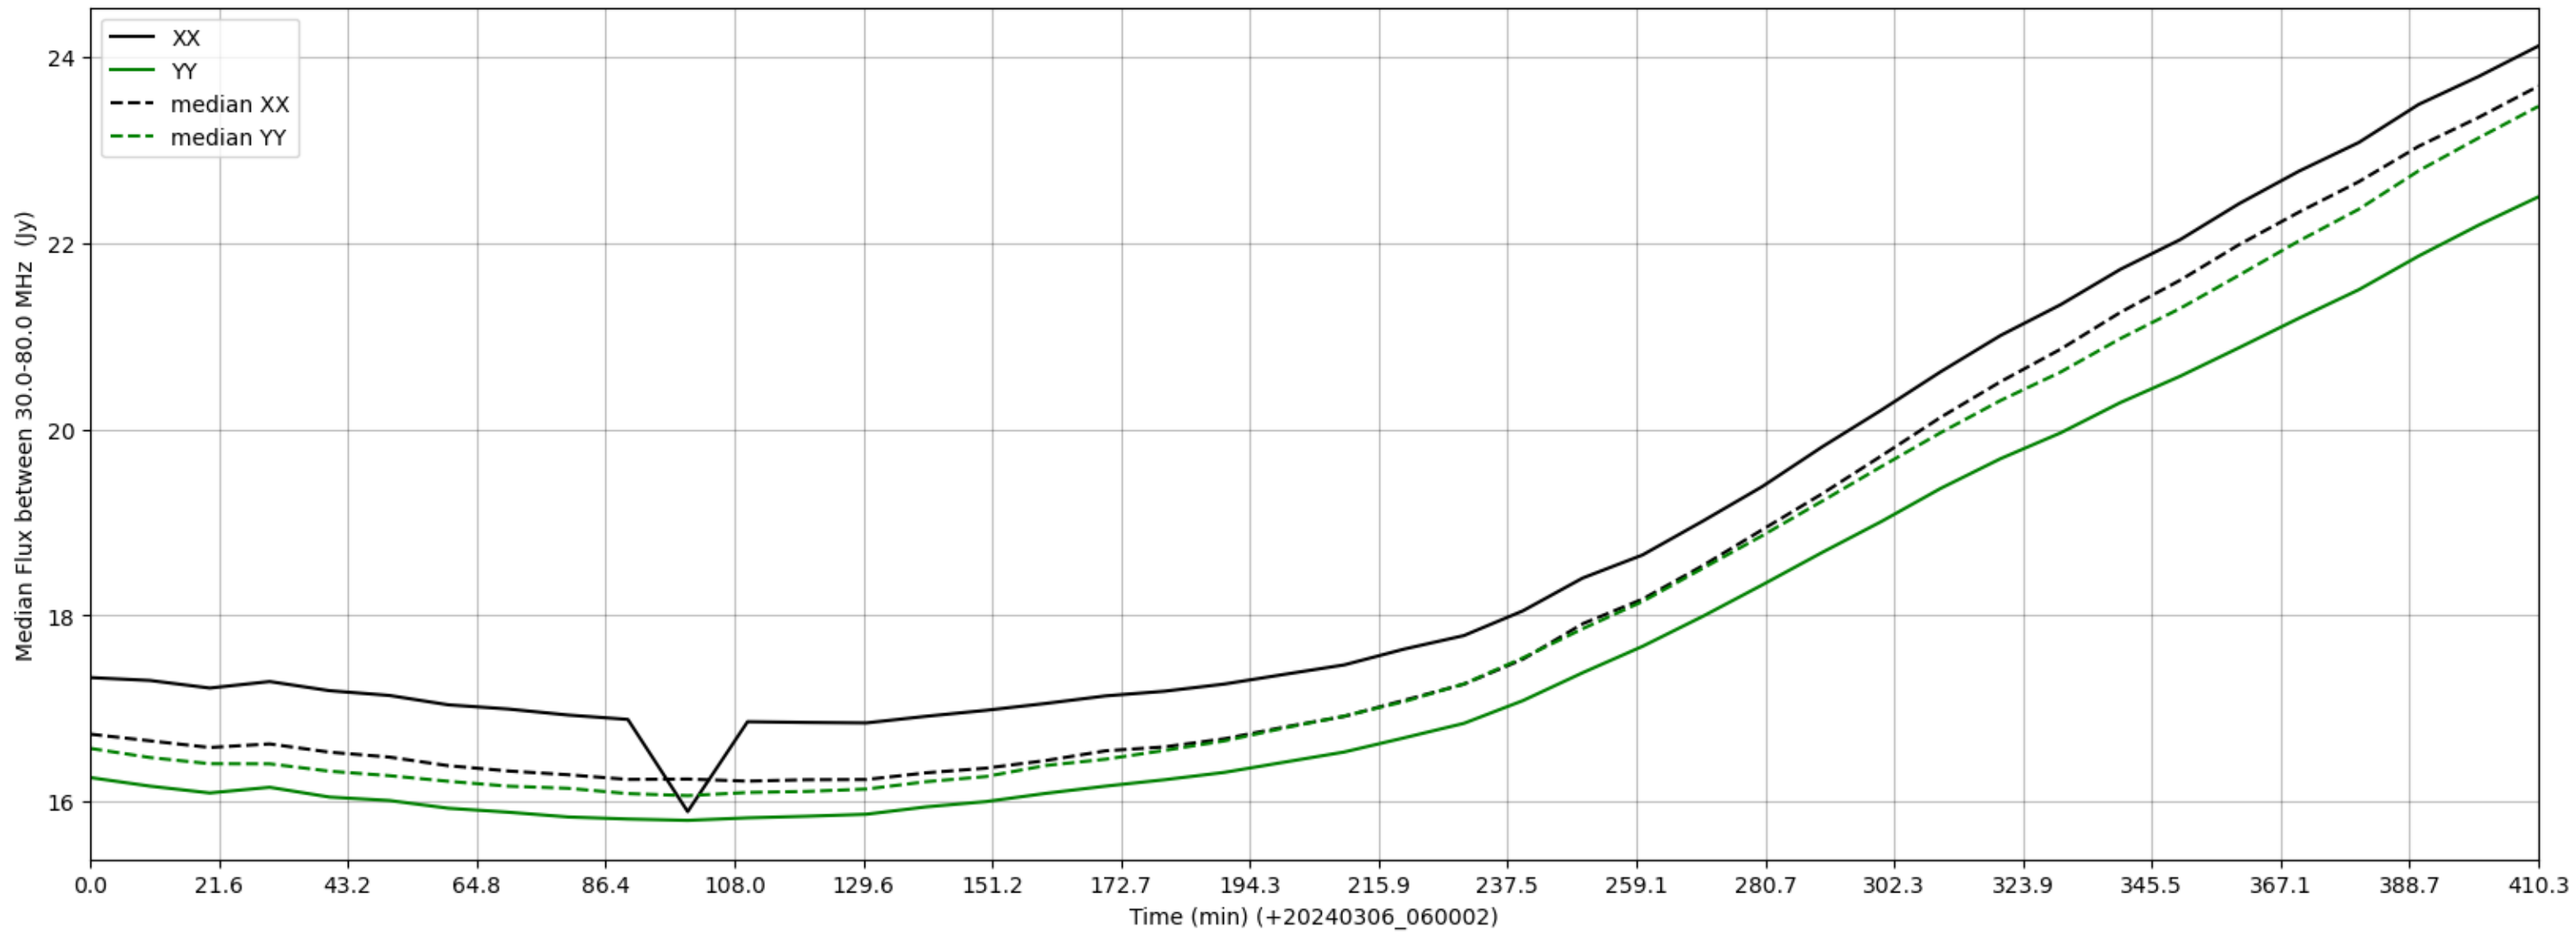

LWA108 - Correlator# 196 - XX FLAGS:Good - YY FLAGS:Good

LWA107 - Correlator# 197 - XX FLAGS:Good - YY FLAGS:Good

LWA110 - Correlator# 198 - XX FLAGS:Good - YY FLAGS:Good

LWA109 - Correlator# 199 - XX FLAGS:Good - YY FLAGS:Good