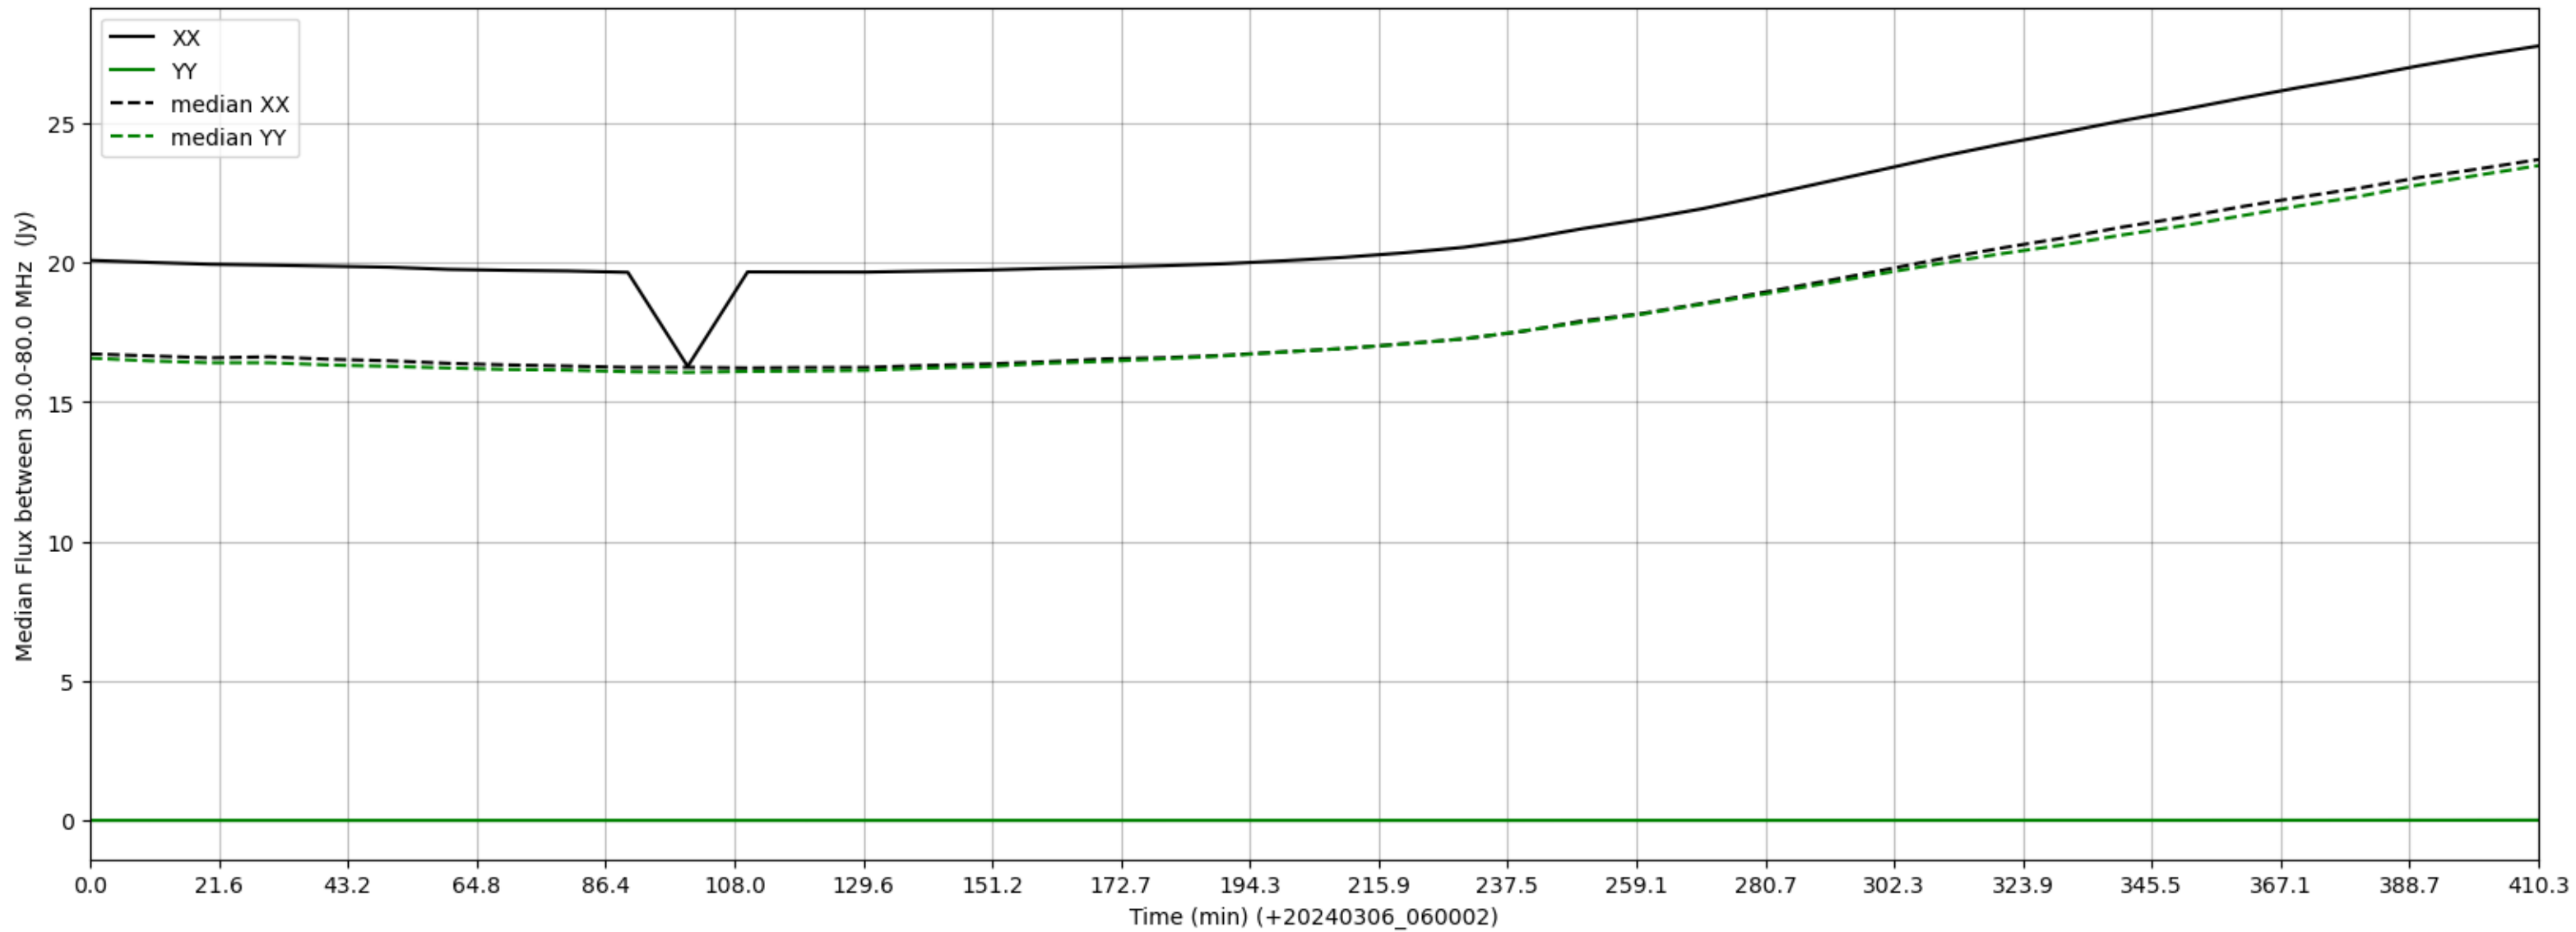

LWA308 - Correlator# 015 - XX FLAGS:Good - YY FLAGS:Good

LWA309 - Correlator# 014 - XX FLAGS:Good - YY FLAGS:LowFlux