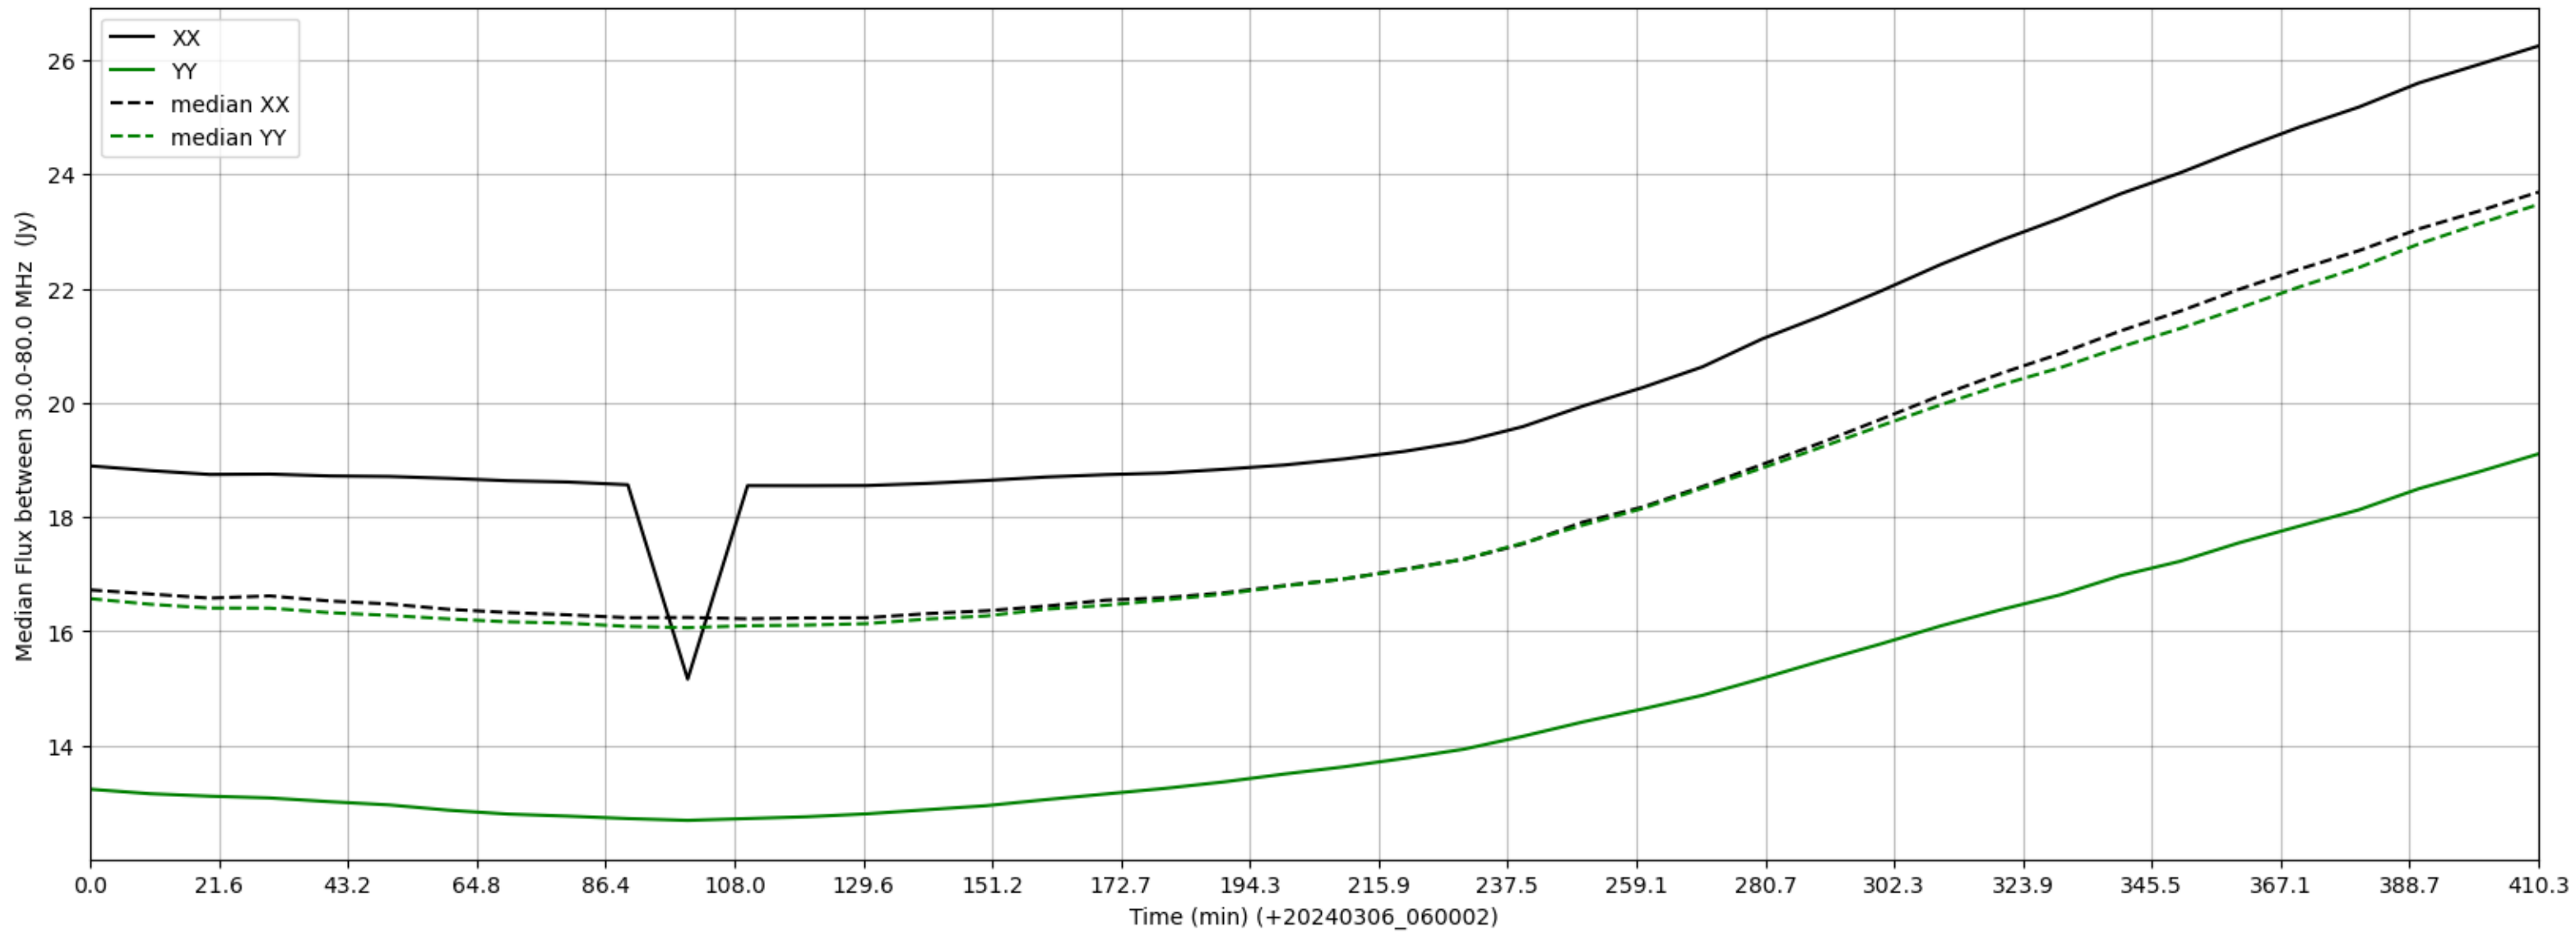

LWA276 - Correlator# 006 - XX FLAGS:Good - YY FLAGS:Good

LWA269 - Correlator# 005 - XX FLAGS:Good - YY FLAGS:Good