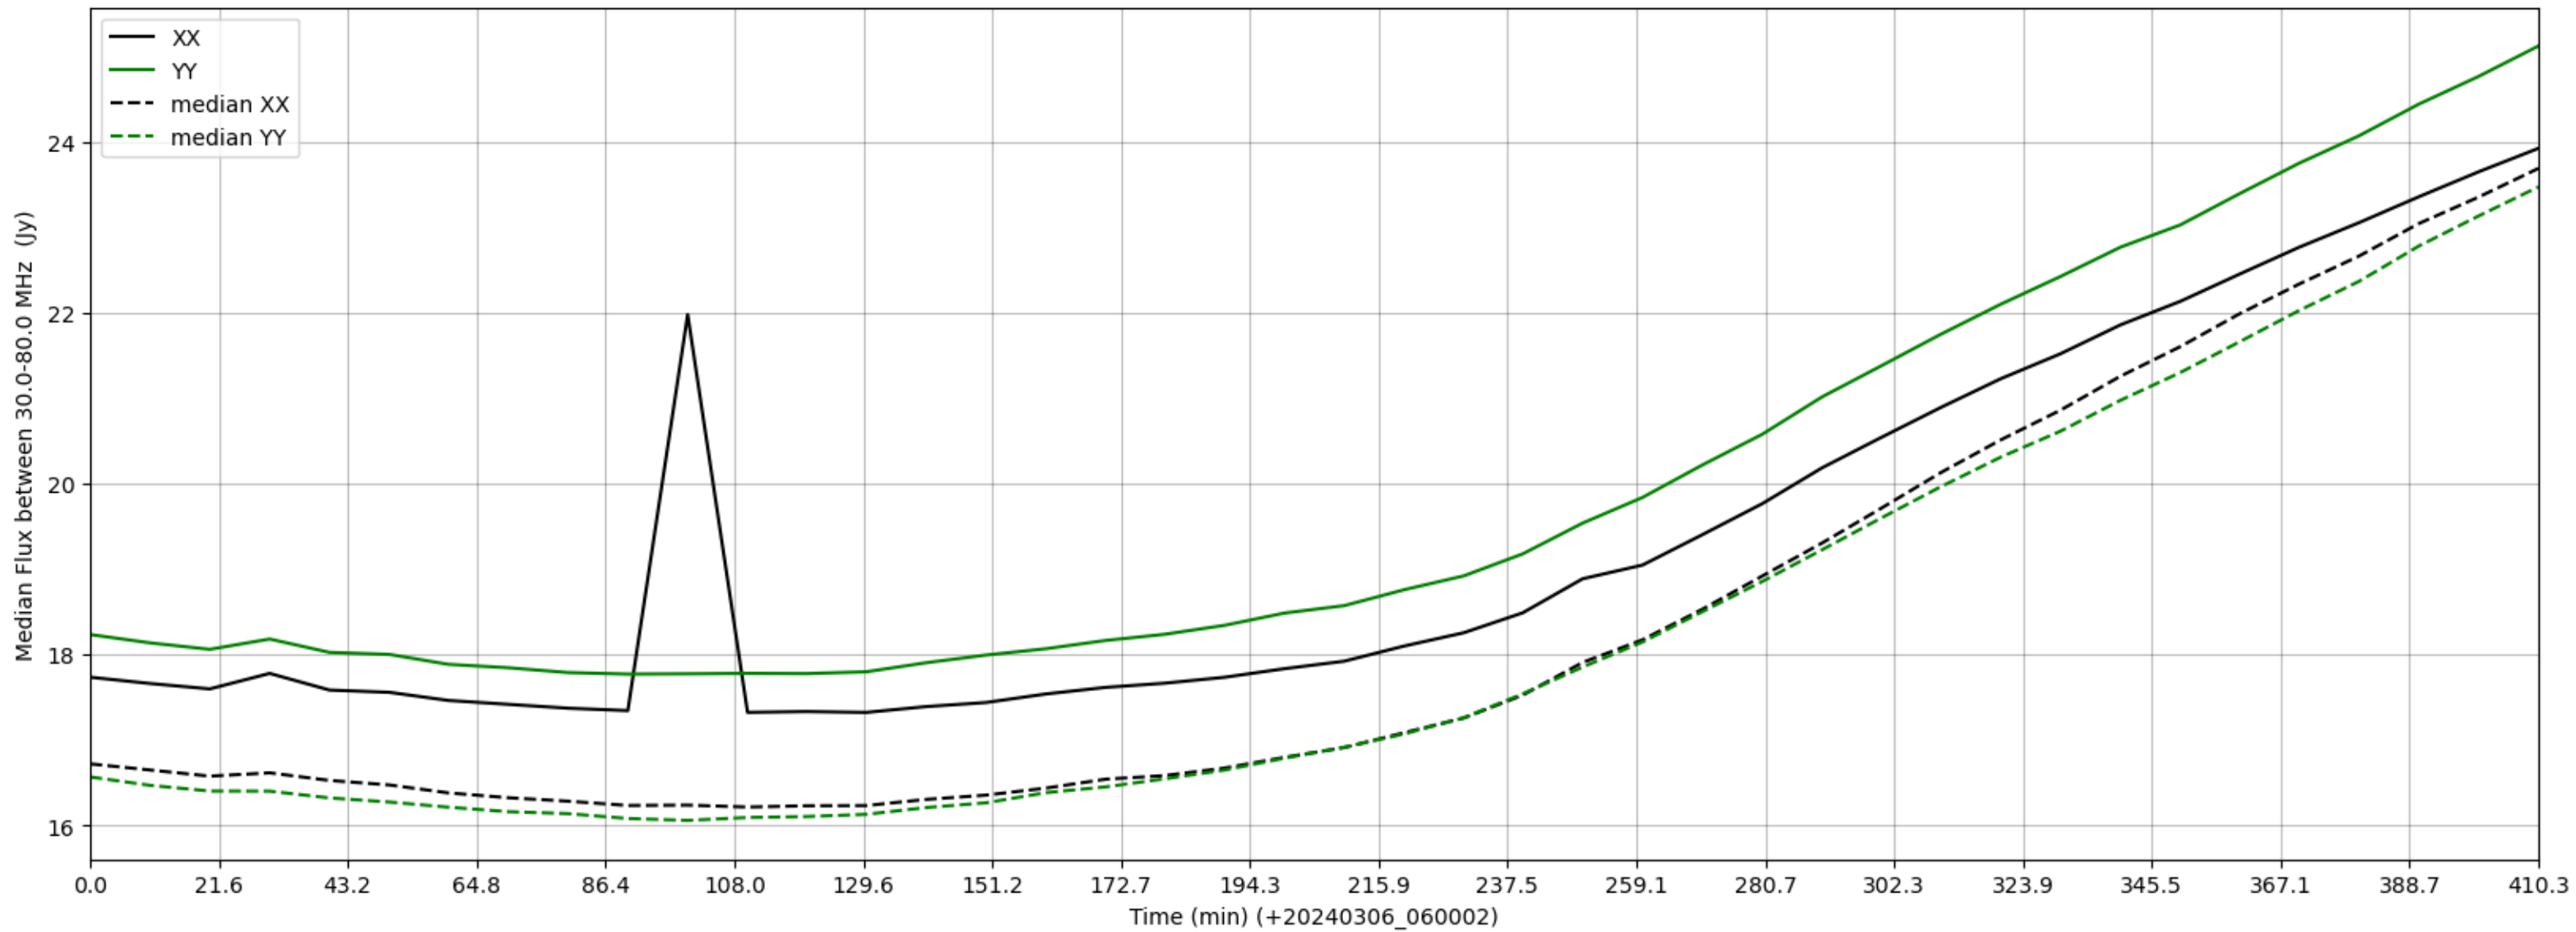

LWA037 - Correlator# 181 - XX FLAGS:Good - YY FLAGS:Good

LWA129 - Correlator# 180 - XX FLAGS:Good - YY FLAGS:Good