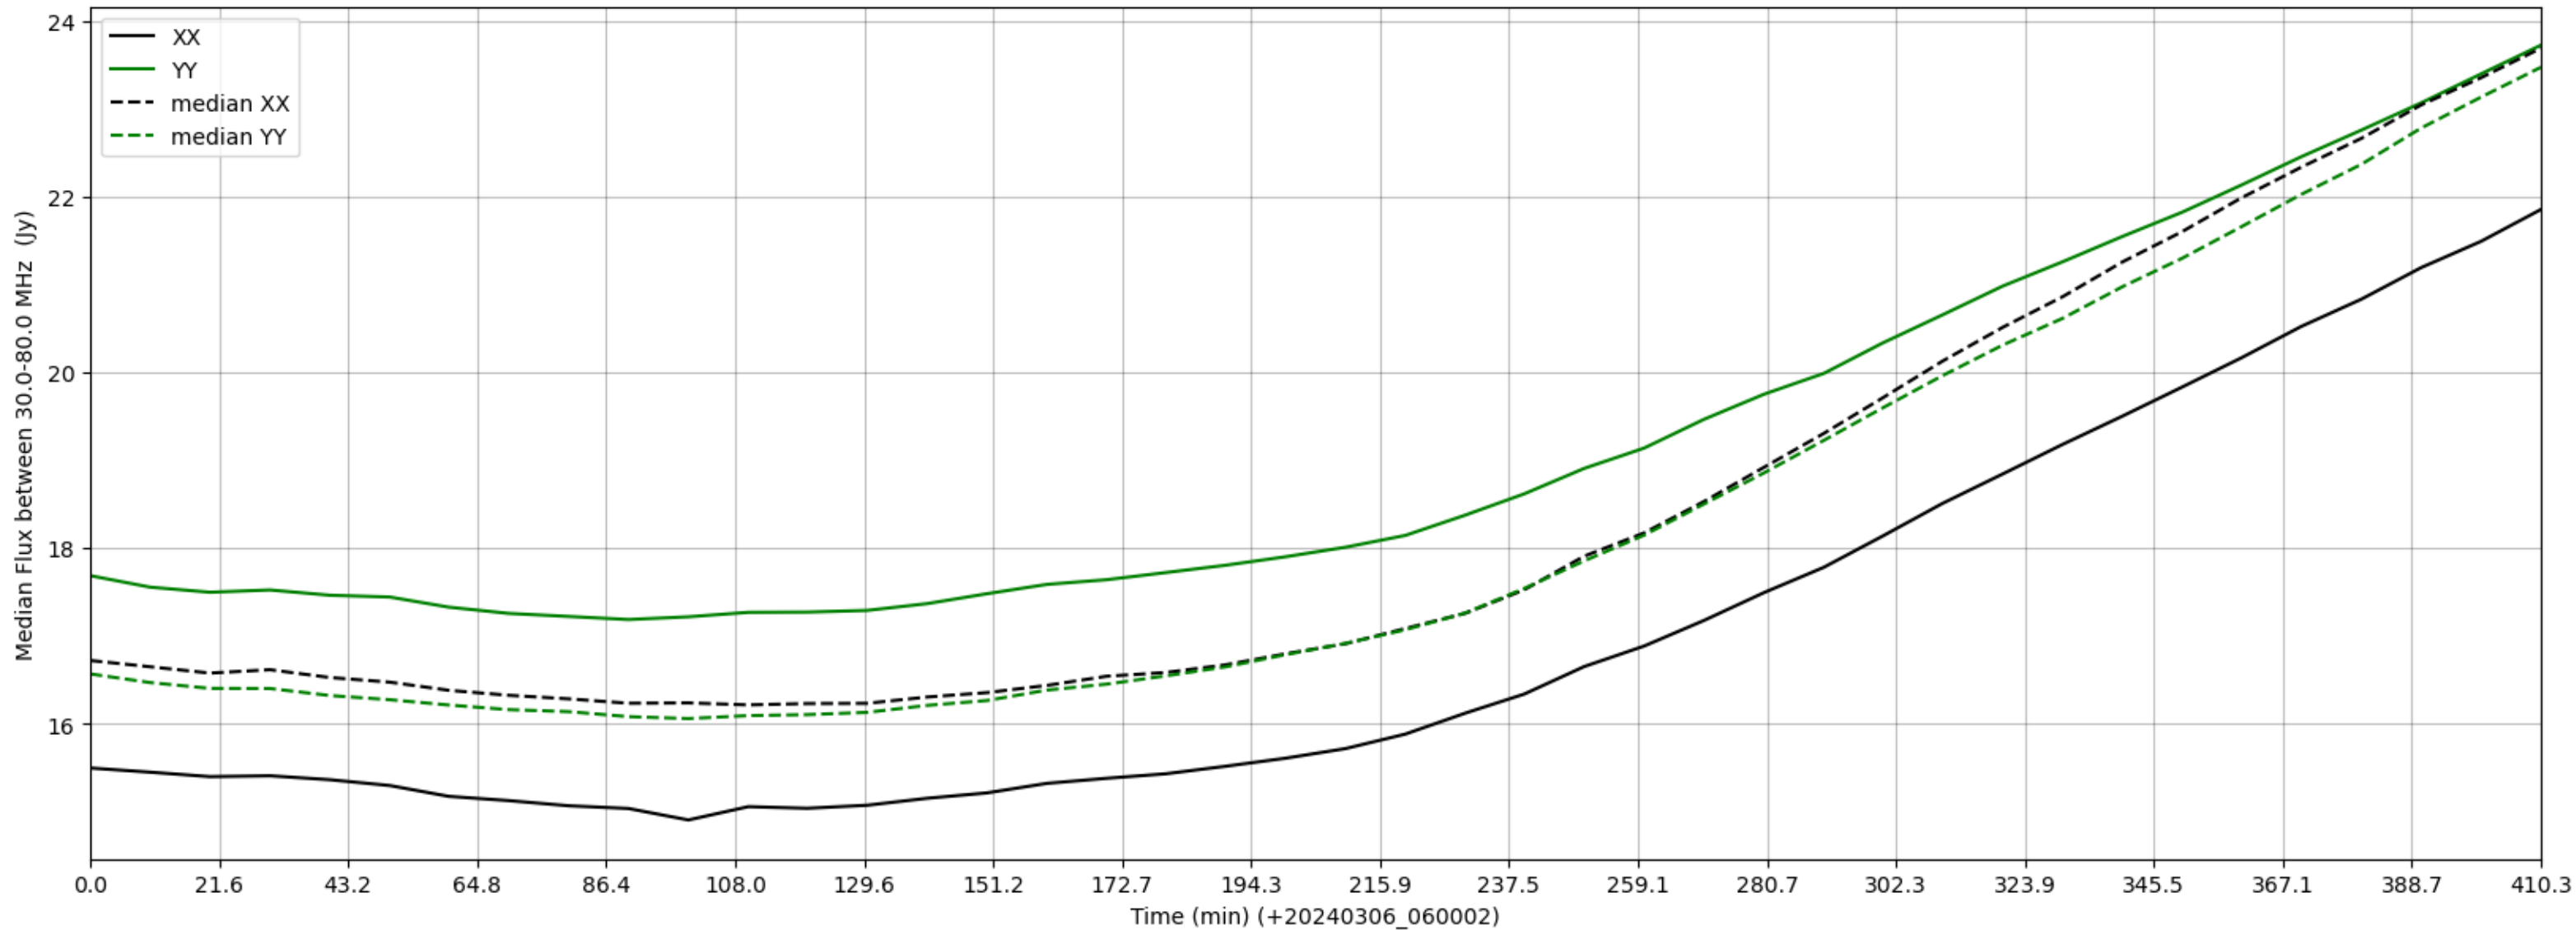

LWA336 - Correlator# 056 - XX FLAGS:BadSpecShape - YY FLAGS:BadSpecShape

LWA335 - Correlator# 057 - XX FLAGS:Good - YY FLAGS:Good

LWA343 - Correlator# 058 - XX FLAGS:Good - YY FLAGS:BadSpecShape

LWA337 - Correlator# 059 - XX FLAGS:Good - YY FLAGS:Good