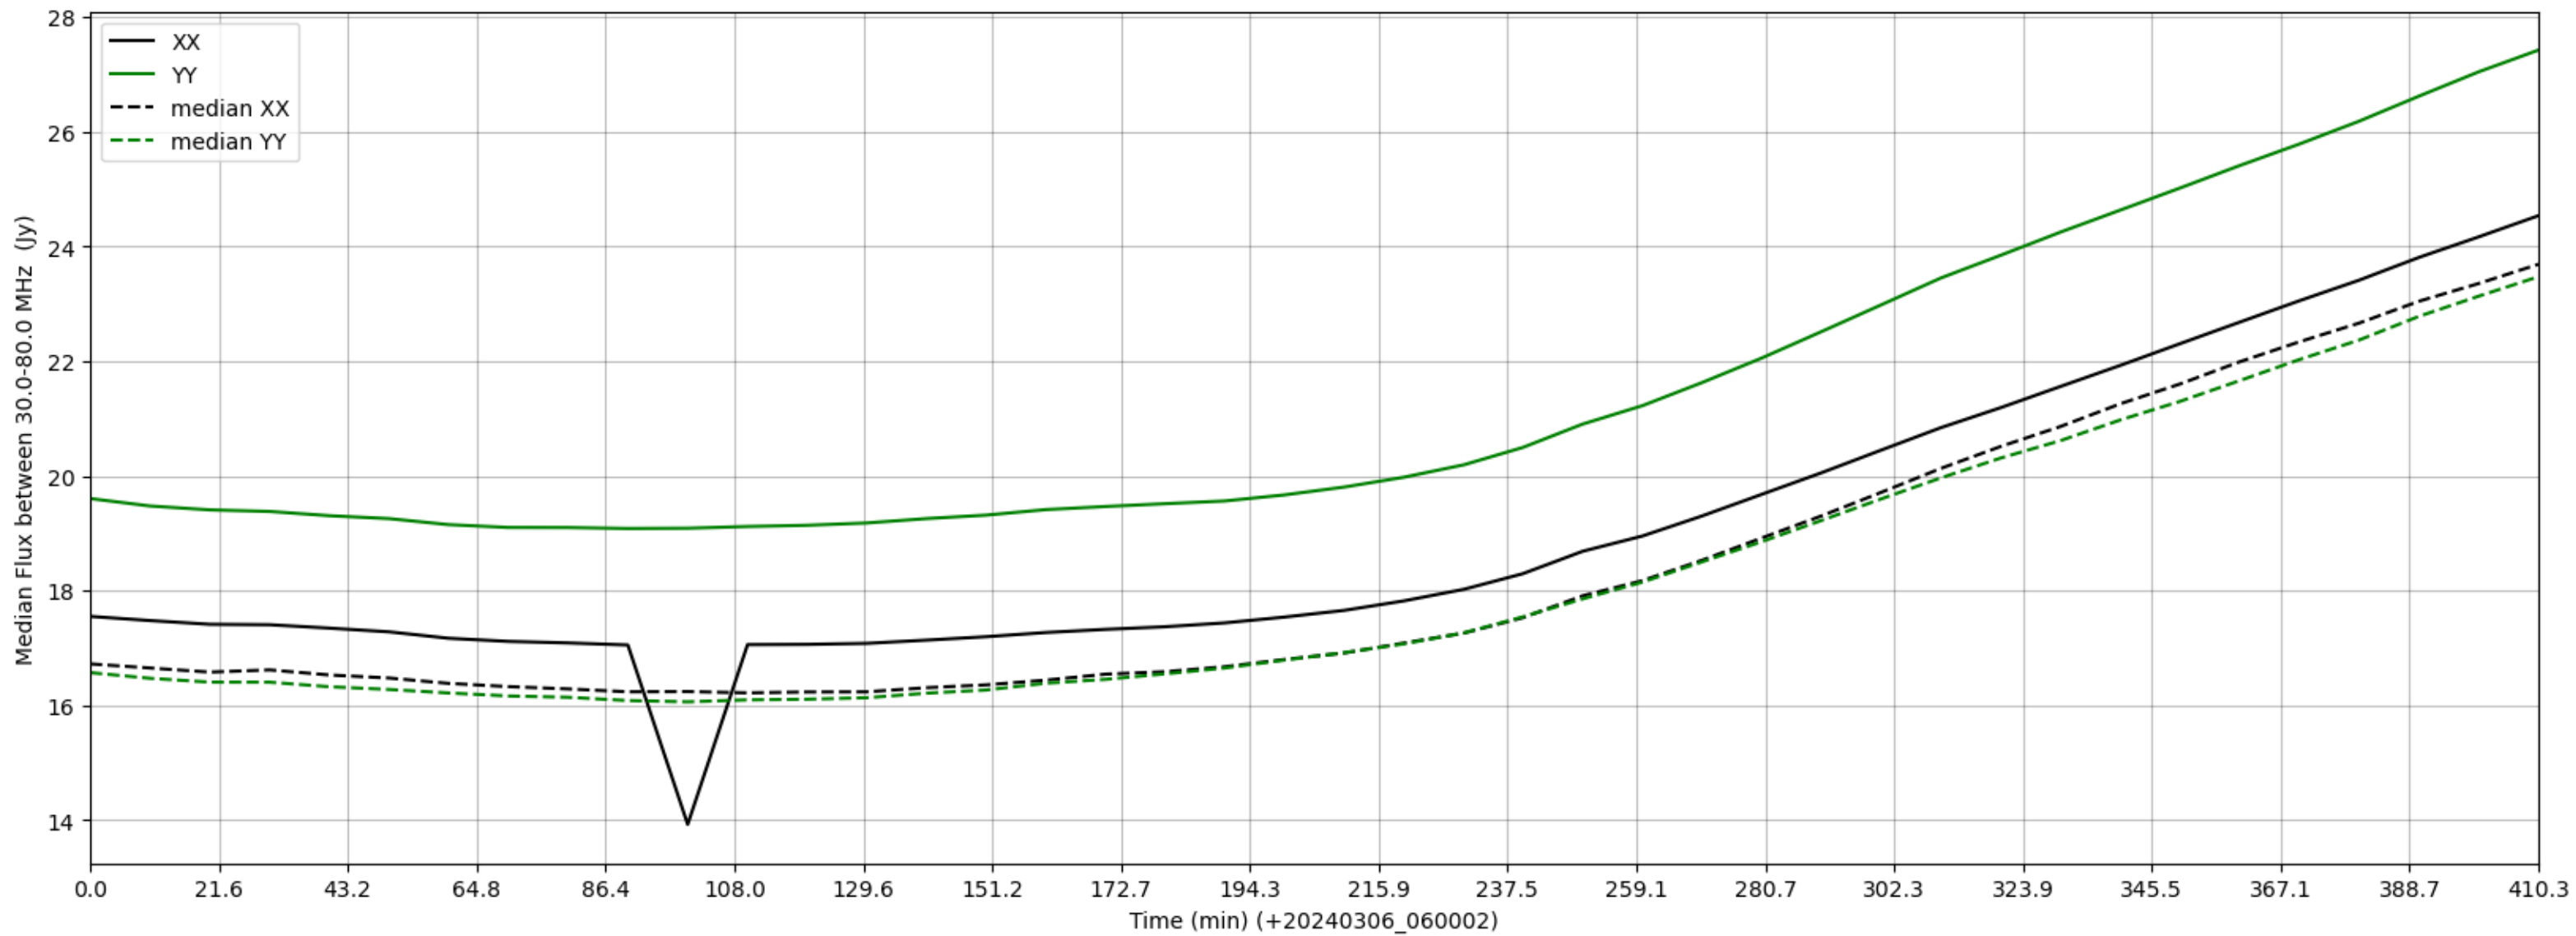

LWA340 - Correlator# 026 - XX FLAGS:Good - YY FLAGS:Good

LWA332 - Correlator# 025 - XX FLAGS:Good - YY FLAGS:Good