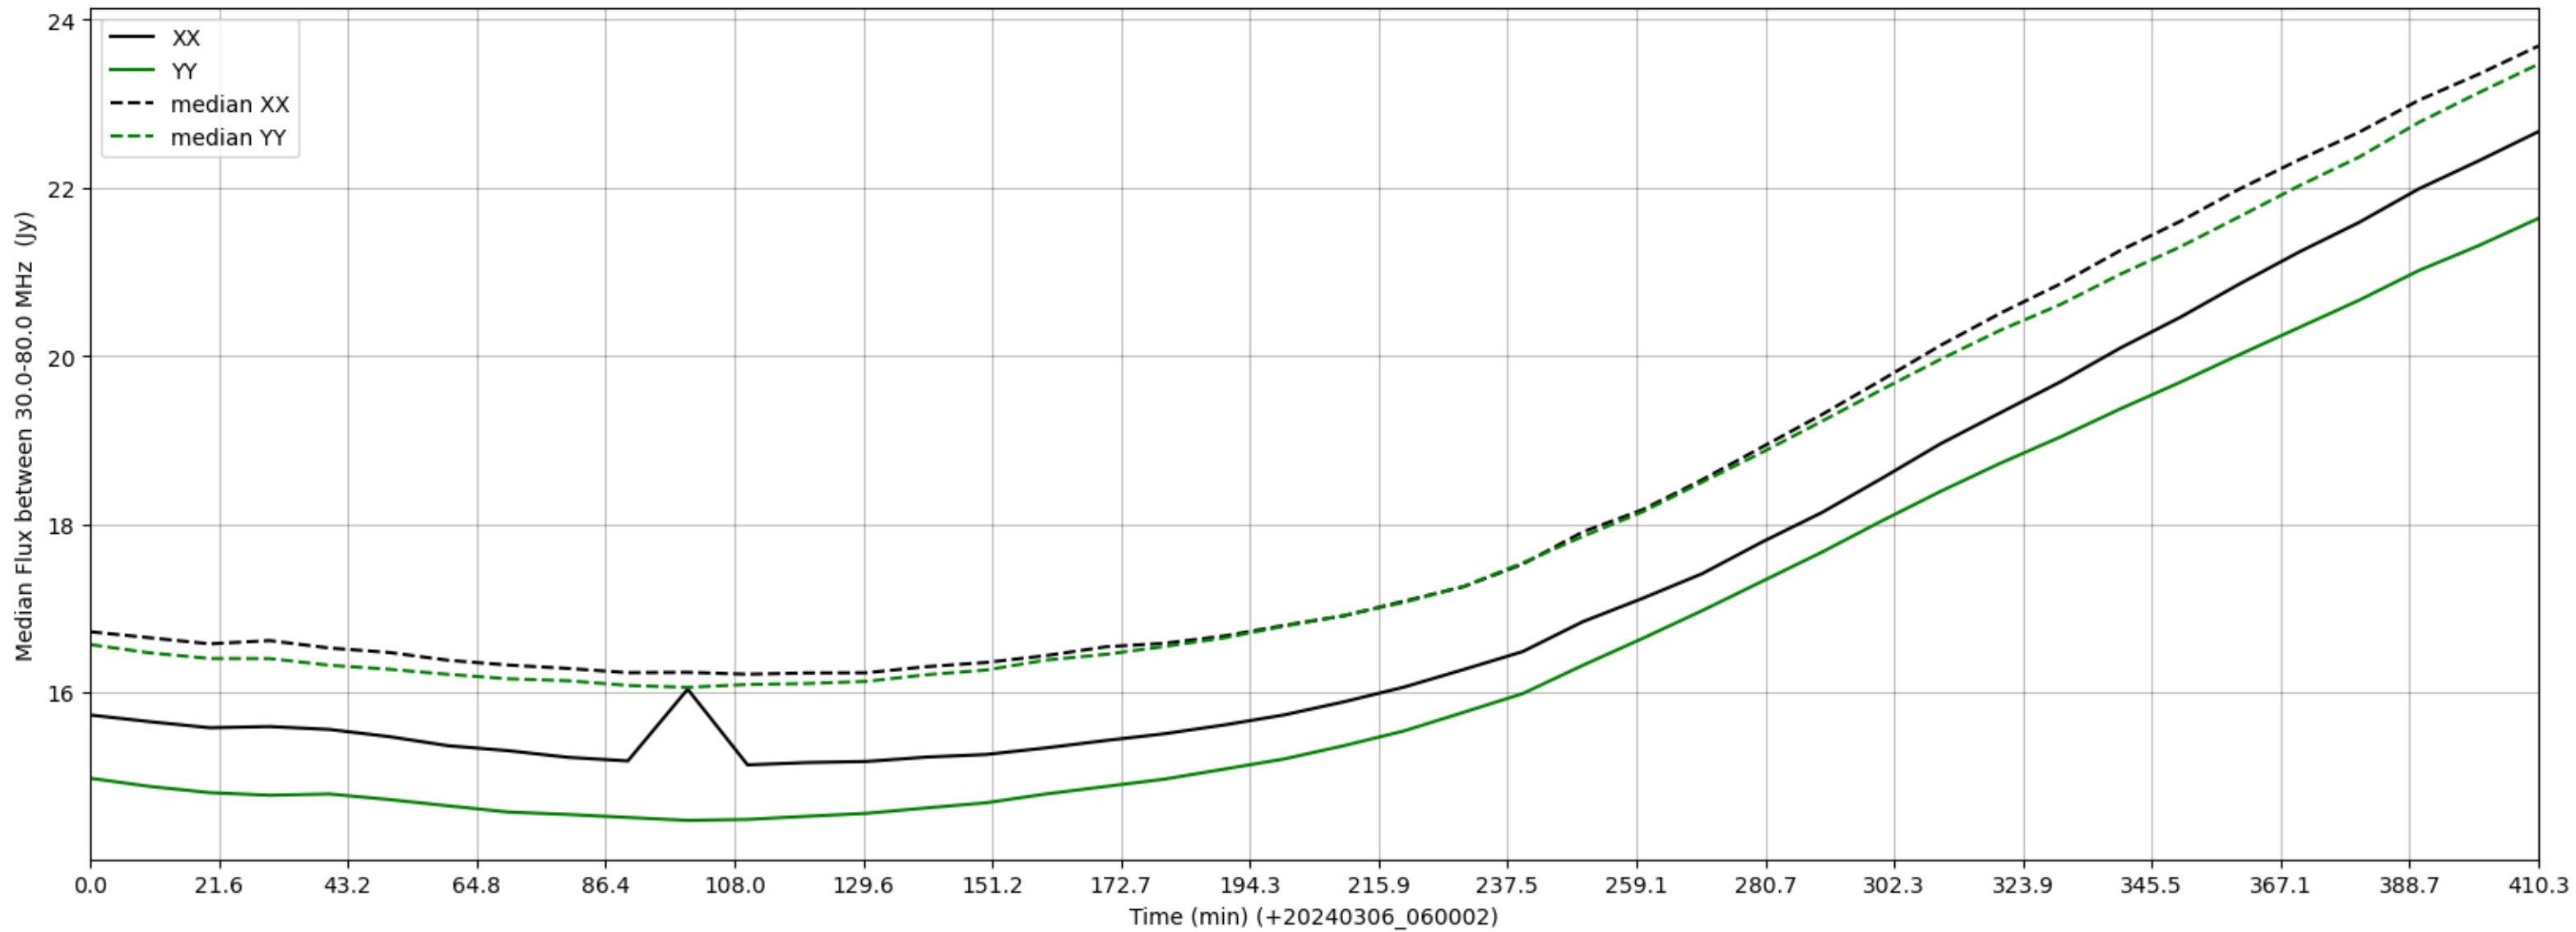

LWA362 - Correlator# 030 - XX FLAGS:Good - YY FLAGS:Good

LWA341 - Correlator# 029 - XX FLAGS:Good - YY FLAGS:Good