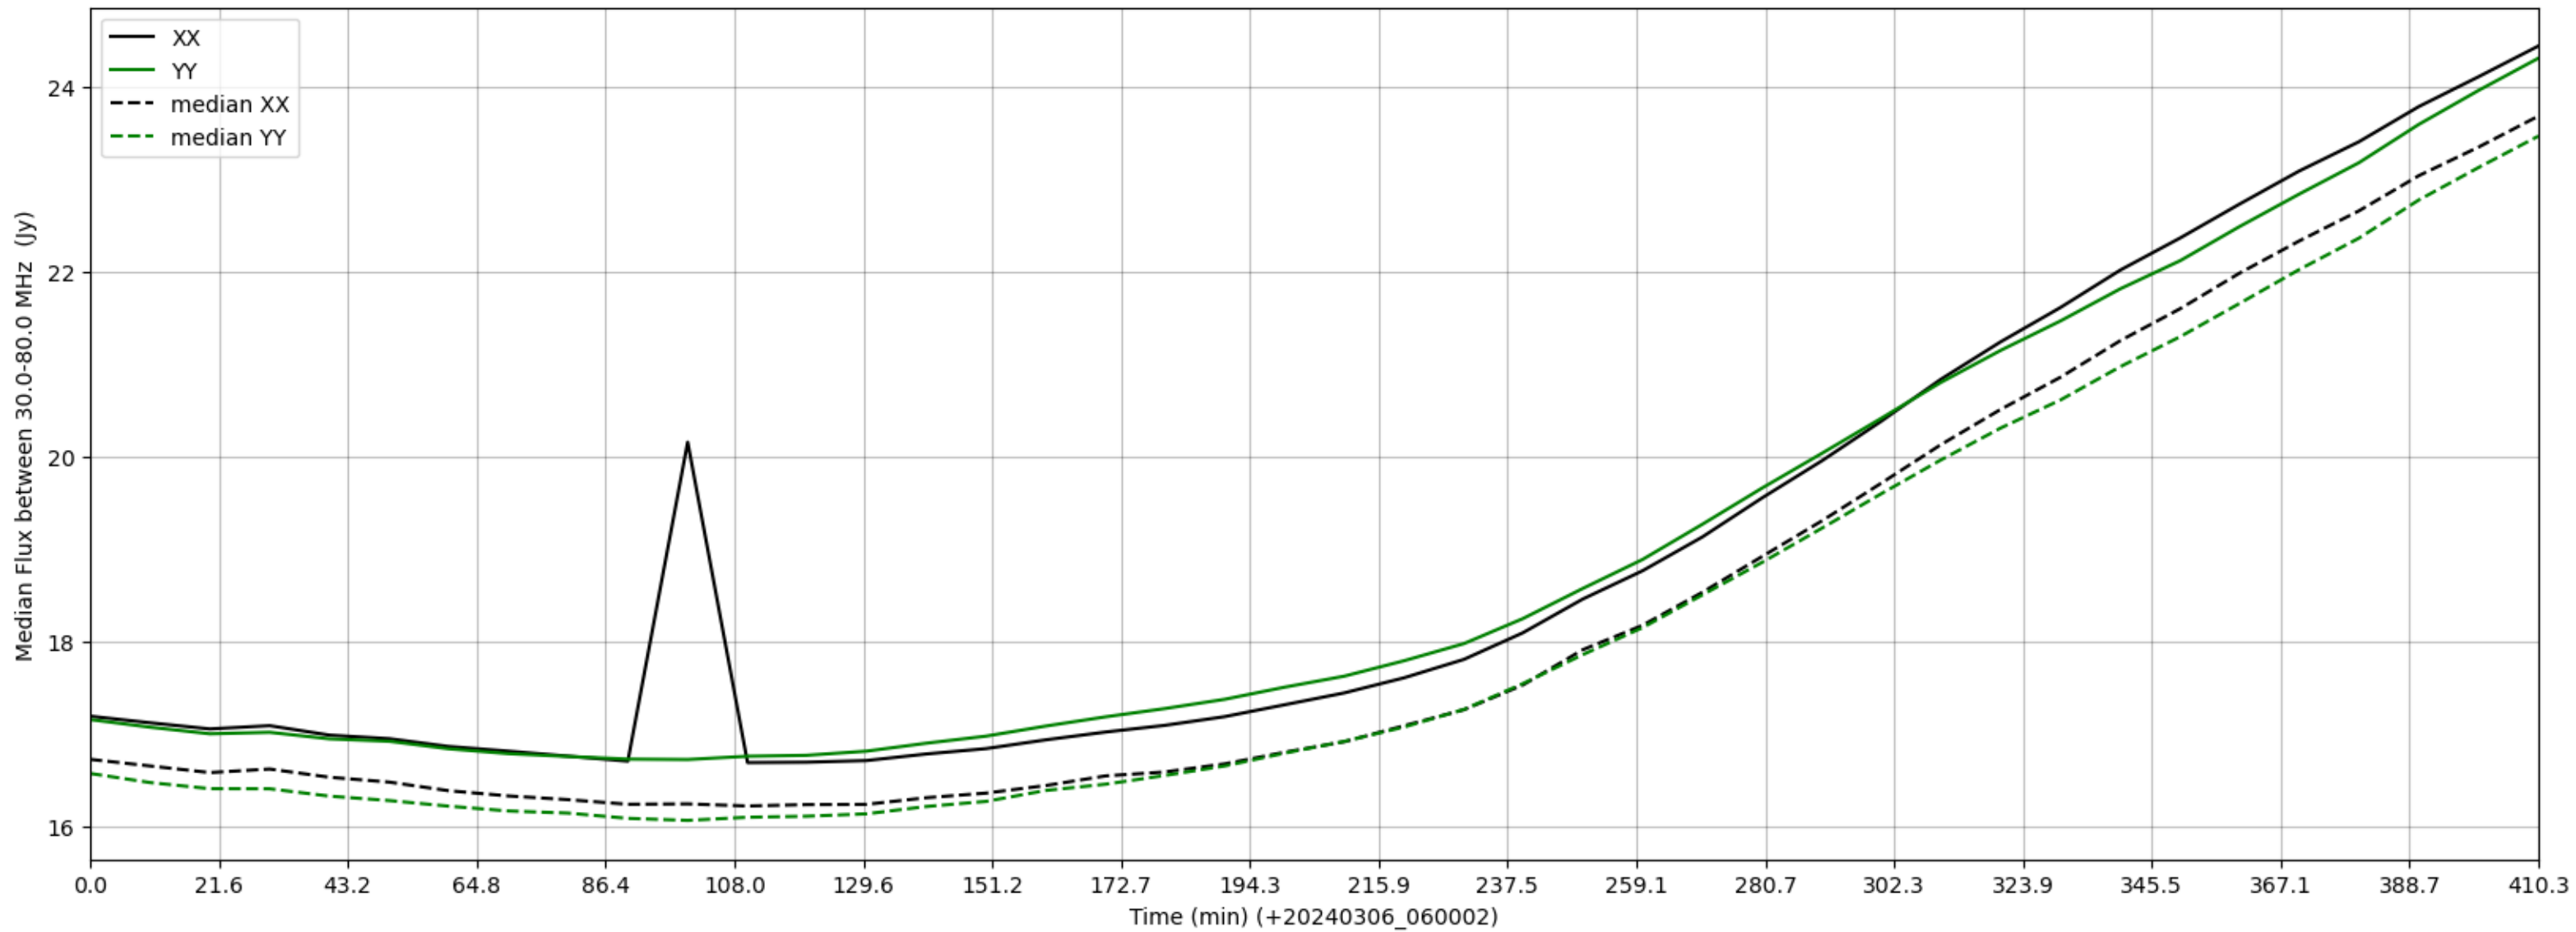

LWA163 - Correlator# 264 - XX FLAGS:Good - YY FLAGS:Good

LWA162 - Correlator# 265 - XX FLAGS:Good - YY FLAGS:Good

LWA165 - Correlator# 266 - XX FLAGS:Good - YY FLAGS:Good

LWA164 - Correlator# 267 - XX FLAGS:Good - YY FLAGS:Good