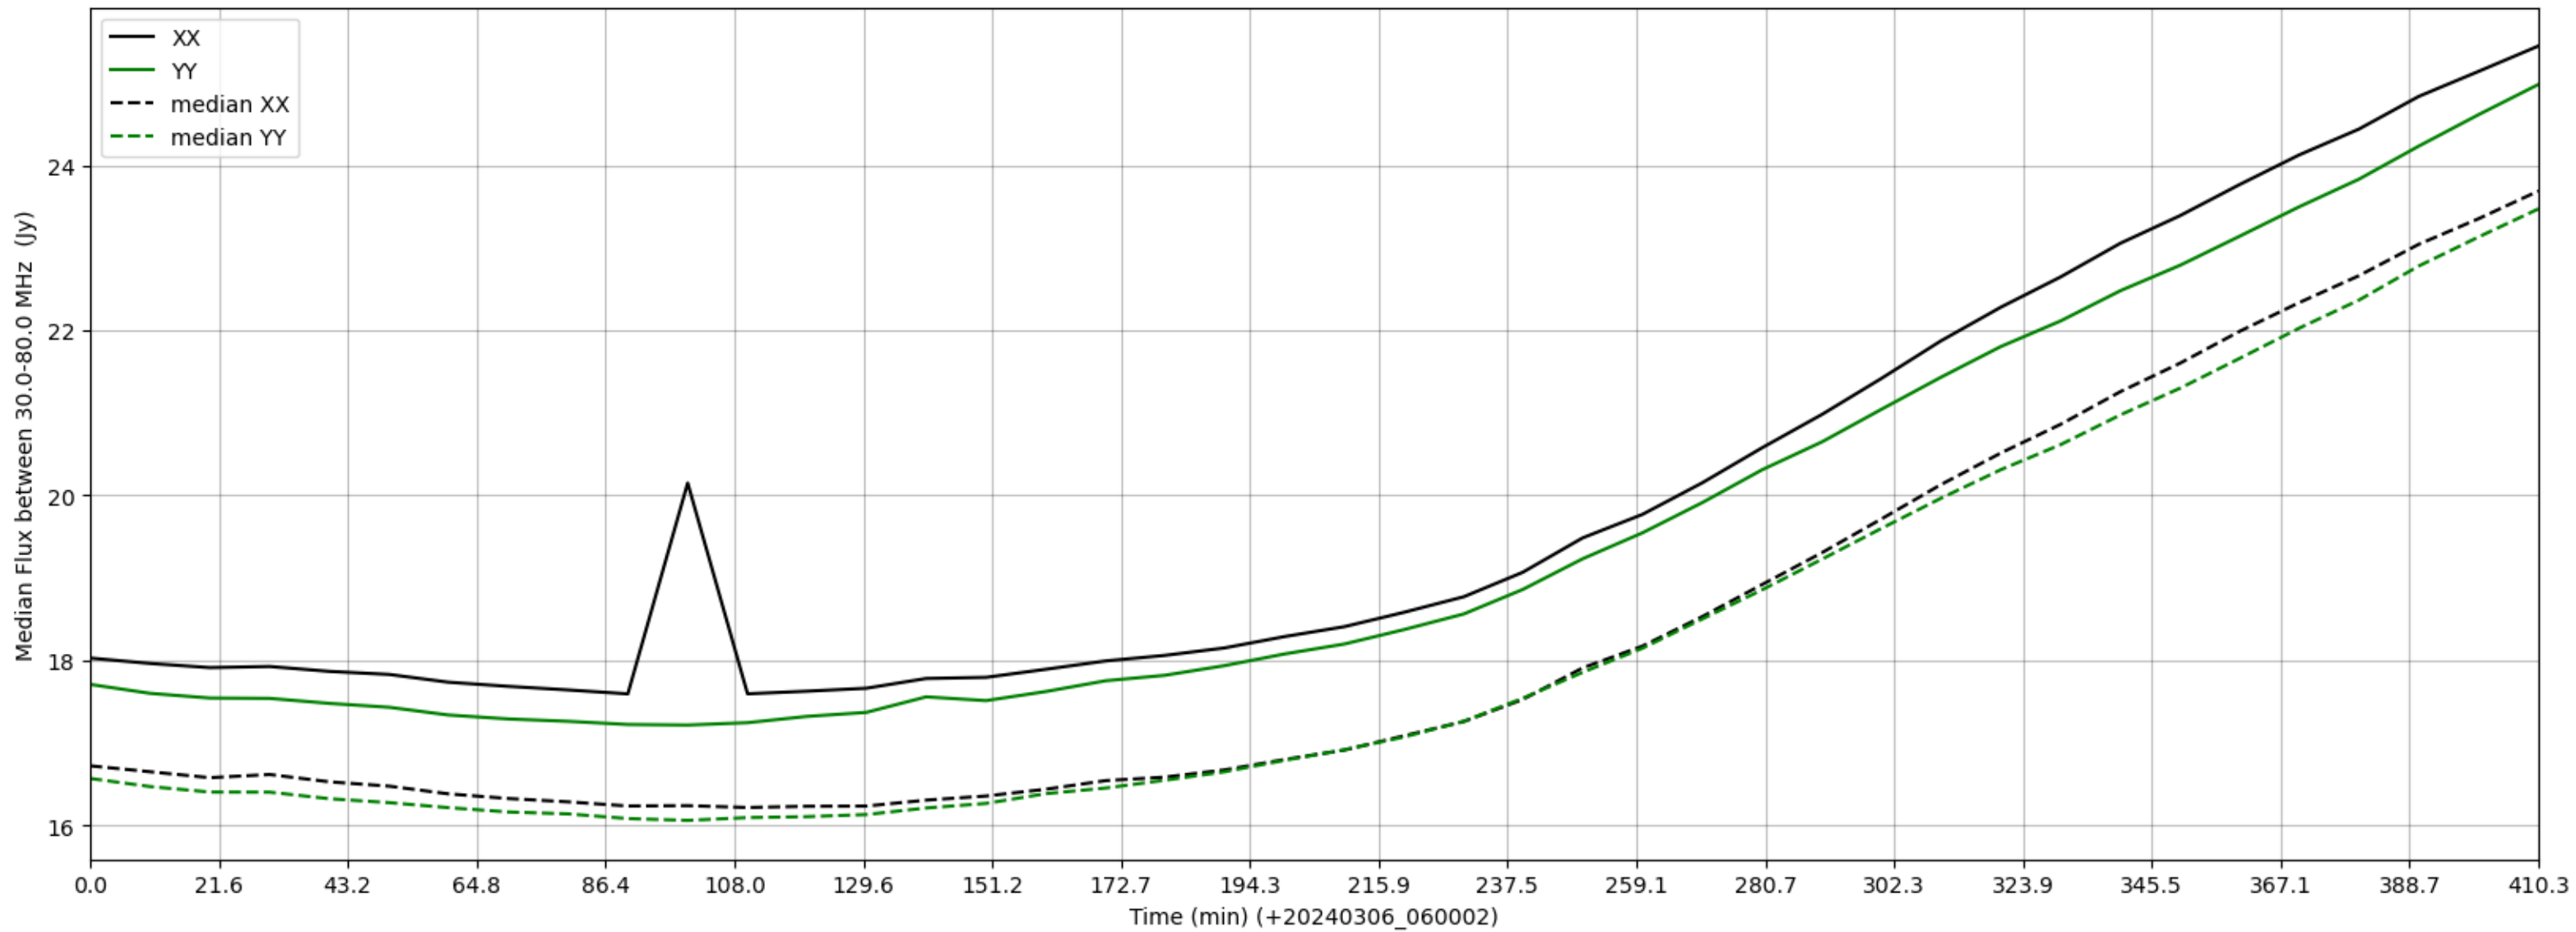

LWA227 - Correlator# 280 - XX FLAGS:Good - YY FLAGS:Good

LWA225 - Correlator# 281 - XX FLAGS:Good - YY FLAGS:Good

LWA349 - Correlator# 282 - XX FLAGS:Good - YY FLAGS:BadSpecShape

LWA253 - Correlator# 283 - XX FLAGS:Good - YY FLAGS:Good