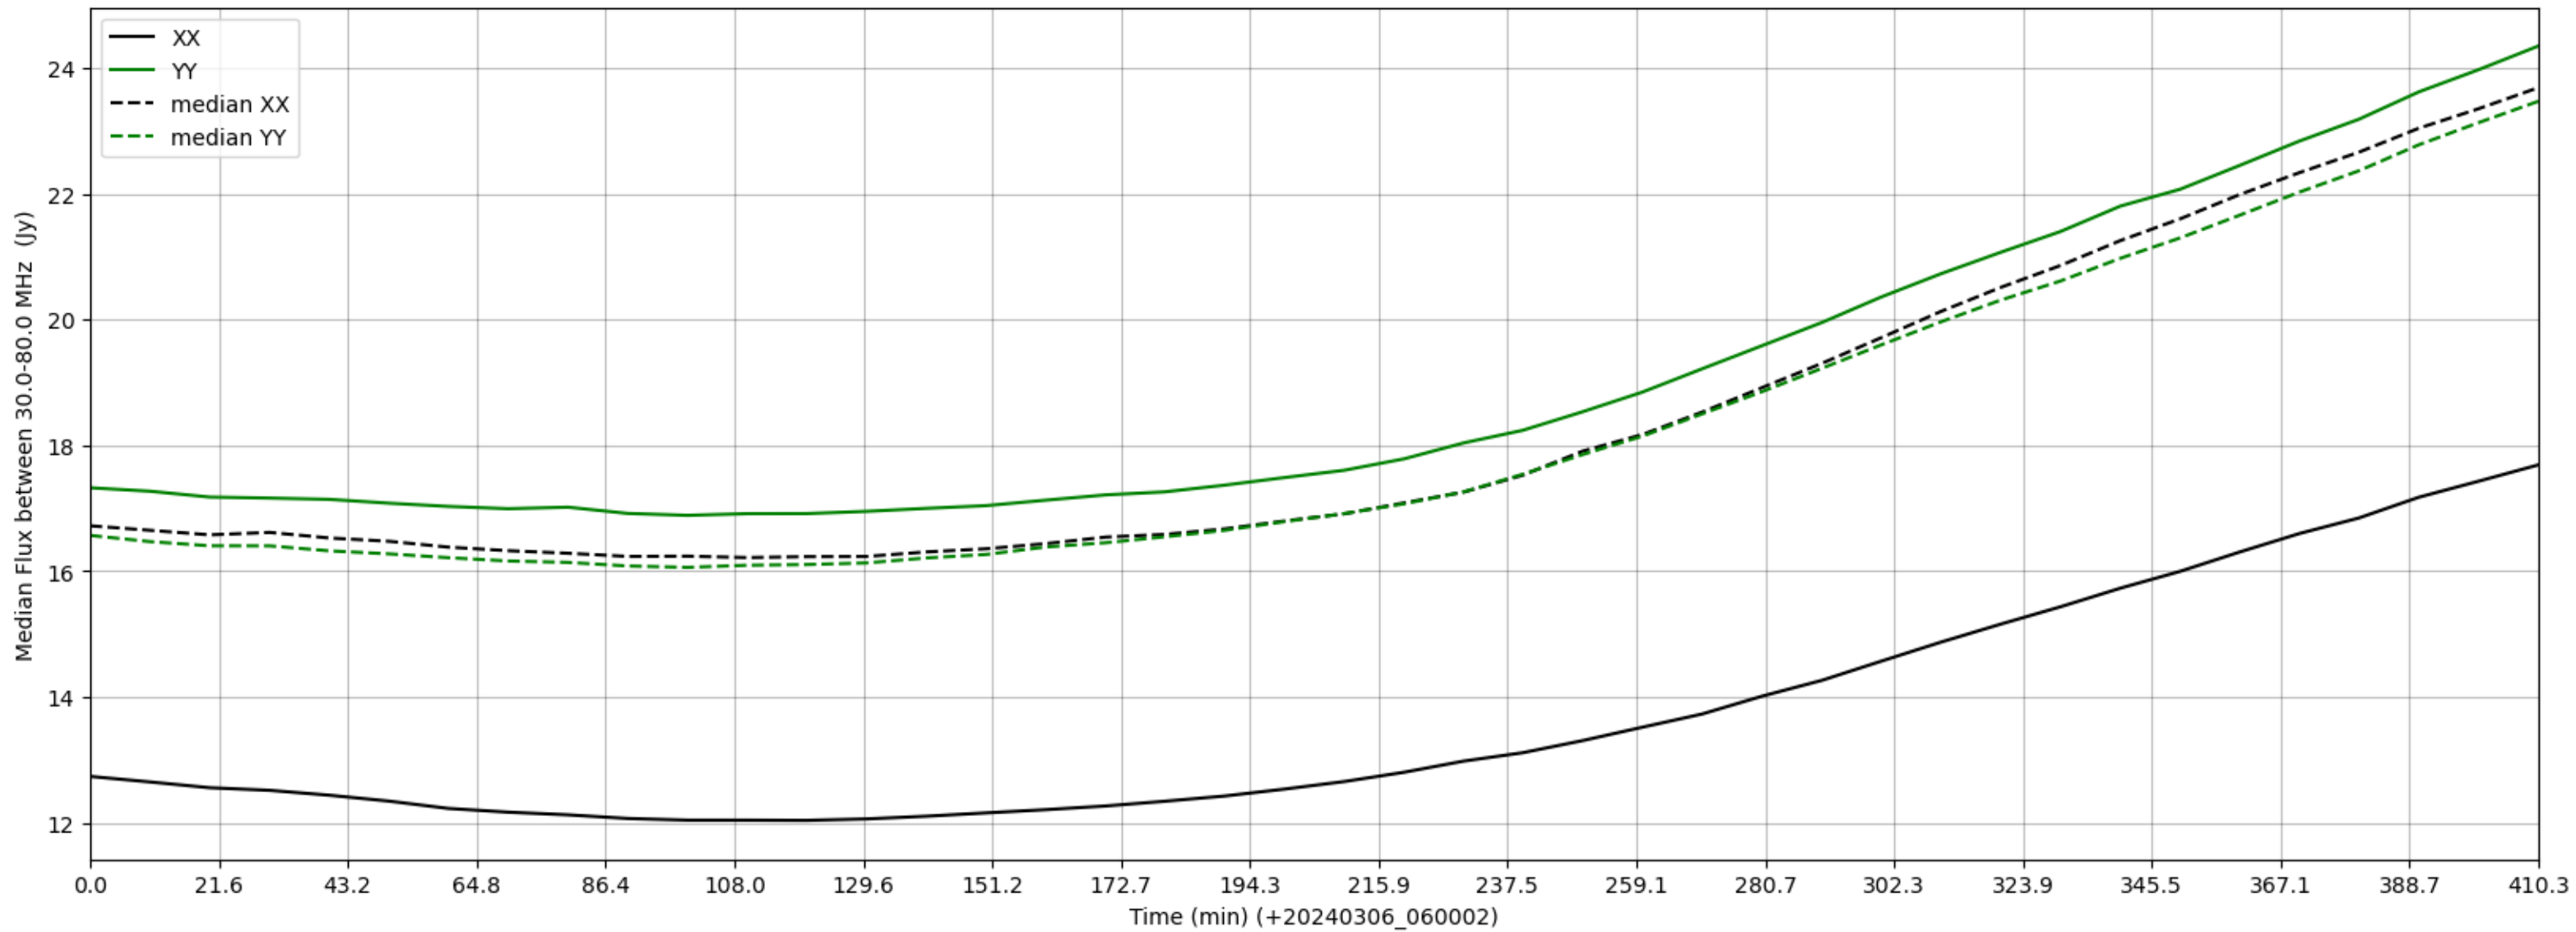

LWA356 - Correlator# 318 - XX FLAGS:Good - YY FLAGS:Good

LWA342 - Correlator# 317 - XX FLAGS:Good - YY FLAGS:Good