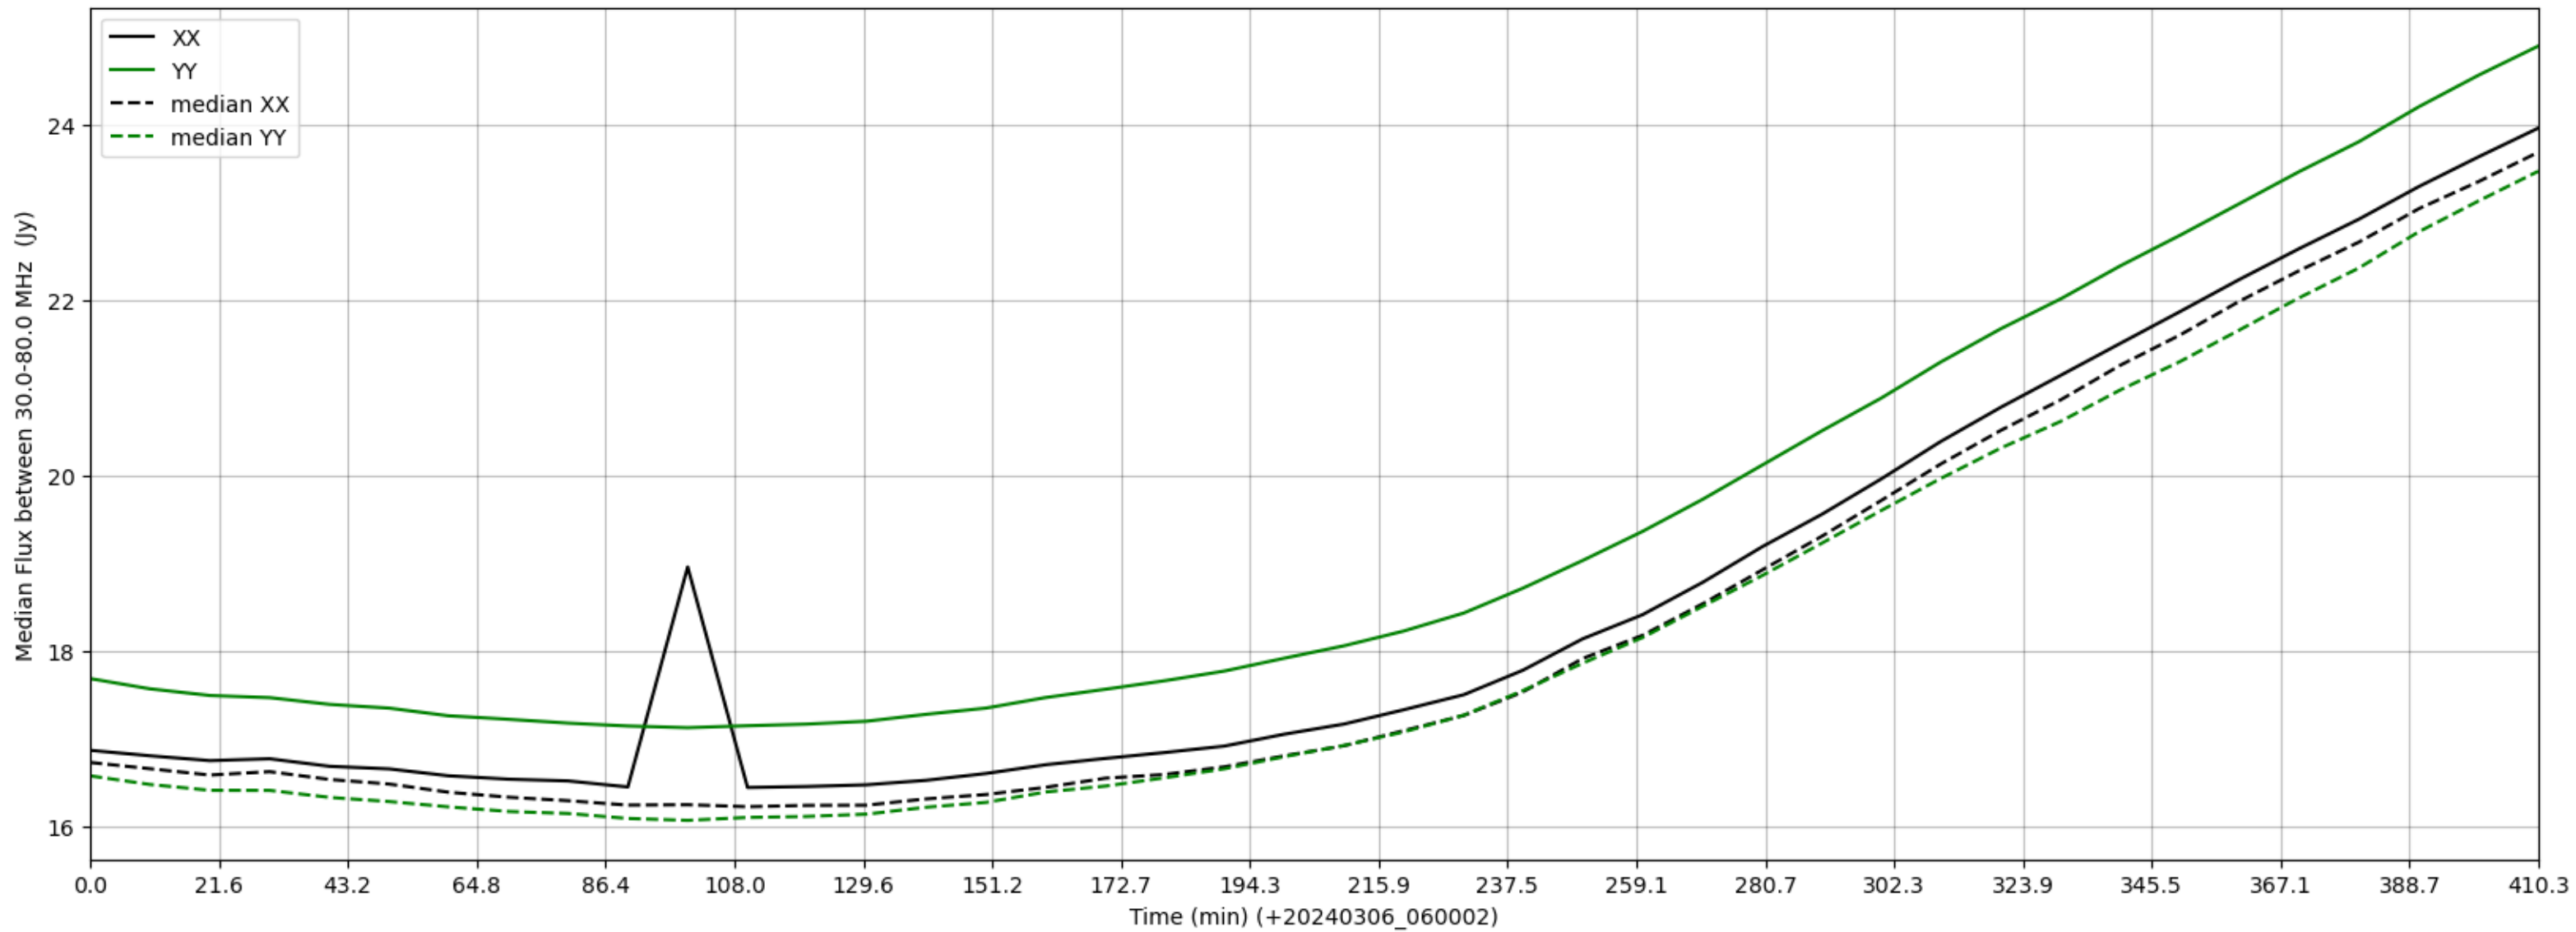

LWA206 - Correlator# 296 - XX FLAGS:Good - YY FLAGS:Good

LWA205 - Correlator# 297 - XX FLAGS:Good - YY FLAGS:Good

LWA208 - Correlator# 298 - XX FLAGS:Good - YY FLAGS:Good

LWA207 - Correlator# 299 - XX FLAGS:Good - YY FLAGS:Good