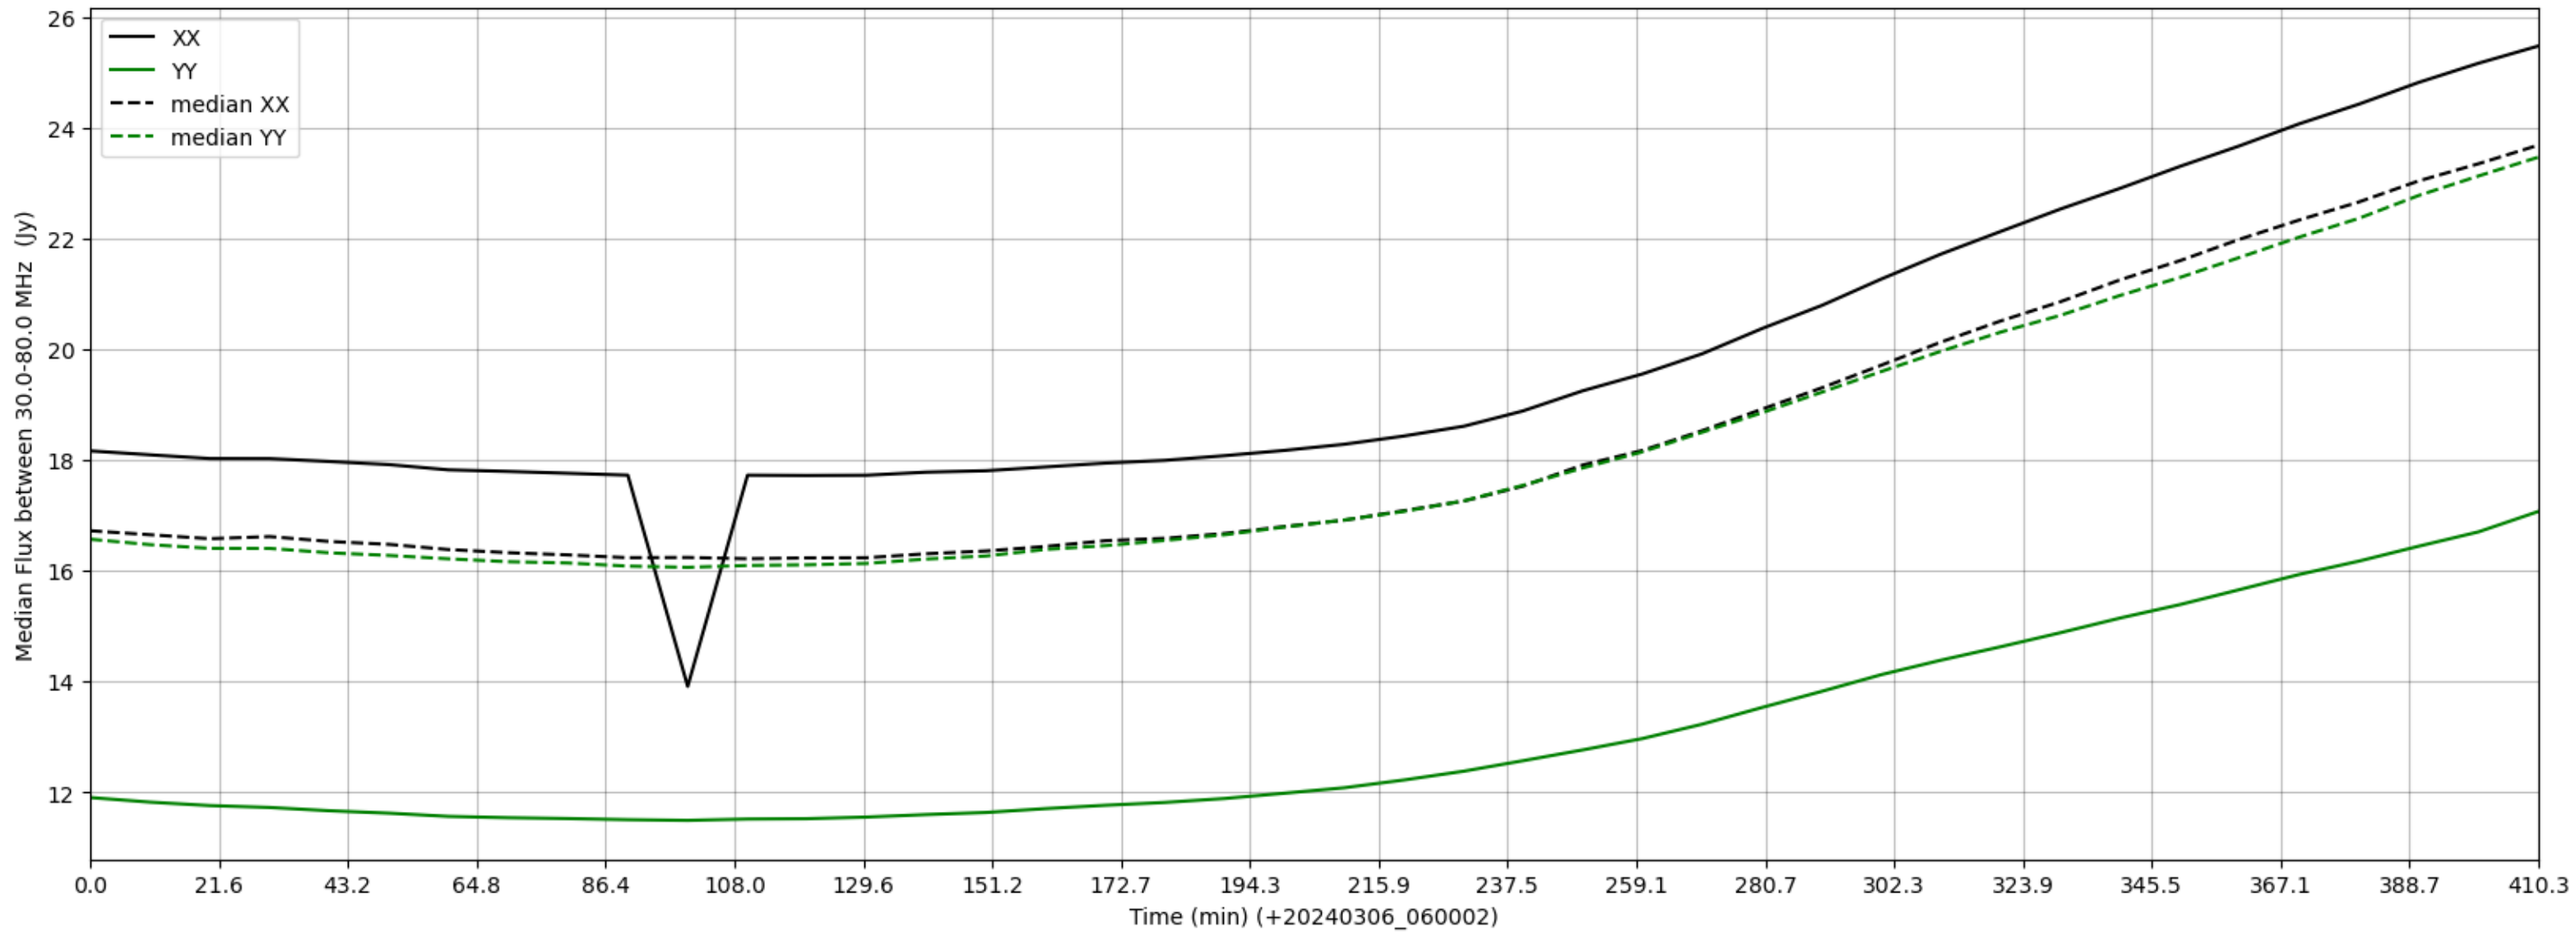

LWA269 - Correlator# 005 - XX FLAGS:Good - YY FLAGS:Good

LWA271 - Correlator# 004 - XX FLAGS:Good - YY FLAGS:Good