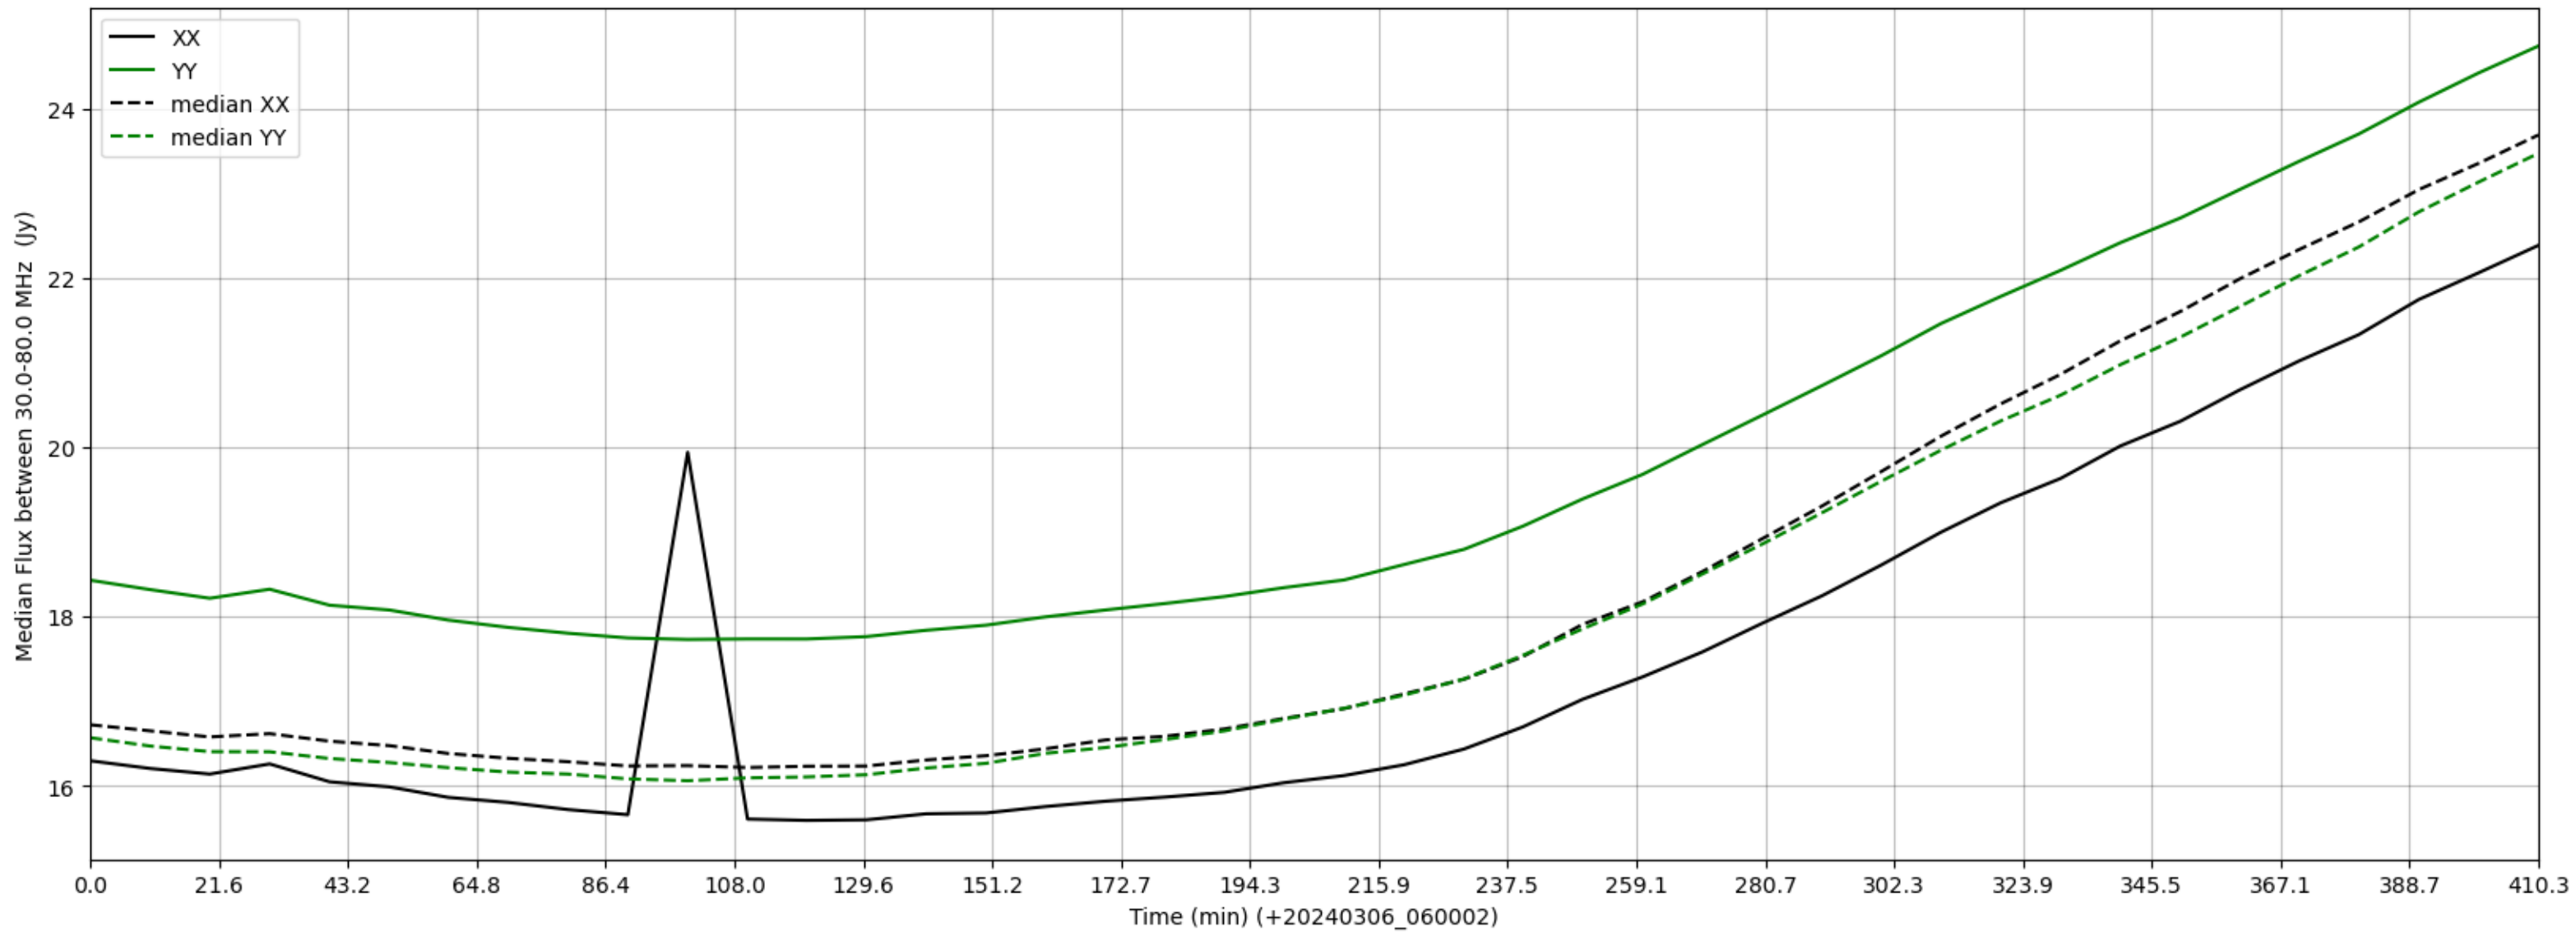

LWA197 - Correlator# 274 - XX FLAGS:Good - YY FLAGS:Good

LWA194 - Correlator# 273 - XX FLAGS:Good - YY FLAGS:Good