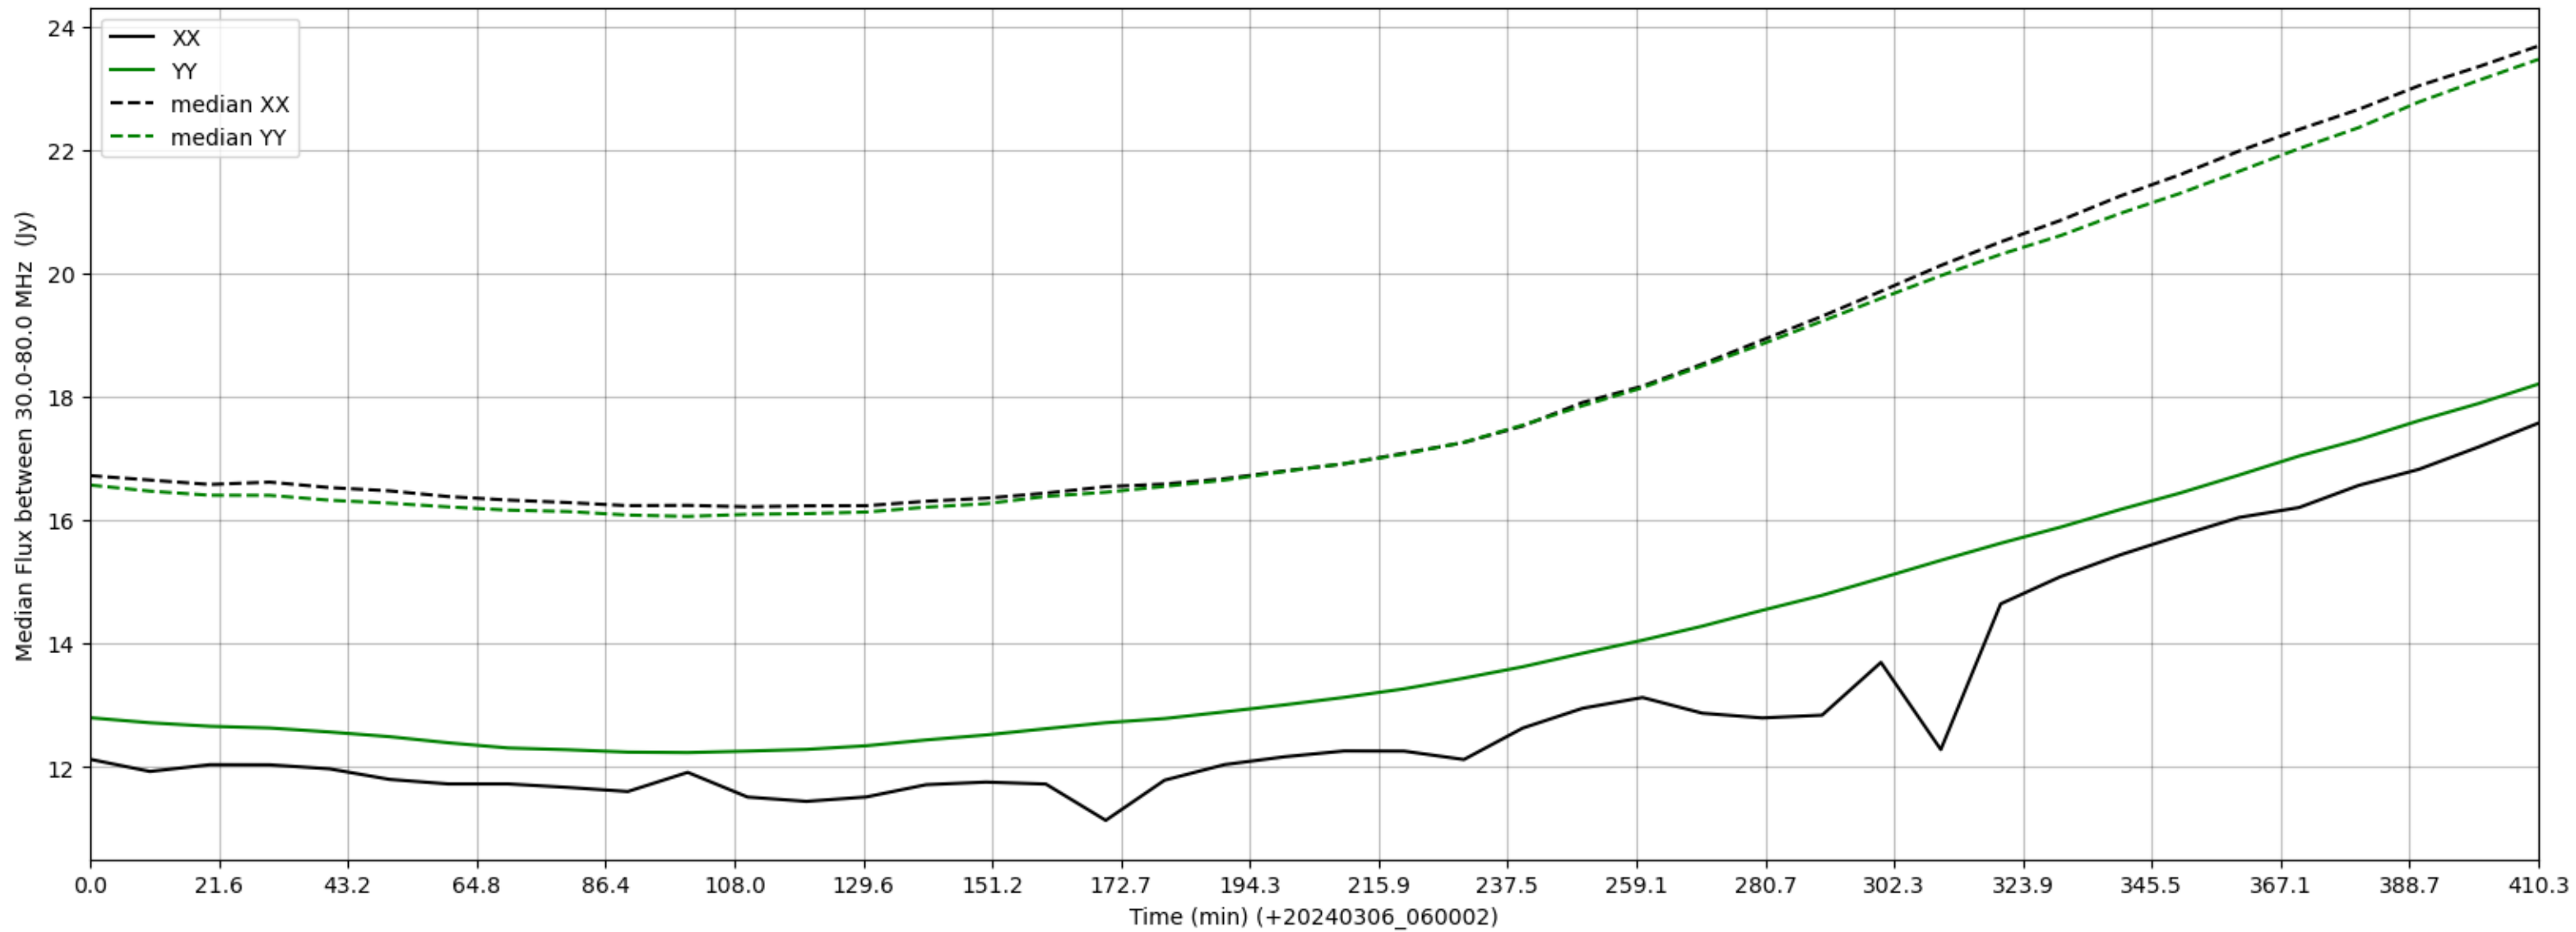

LWA336 - Correlator# 056 - XX FLAGS:BadSpecShape - YY FLAGS:BadSpecShape

LWA335 - Correlator# 057 - XX FLAGS:Good - YY FLAGS:Good

LWA343 - Correlator# 058 - XX FLAGS:Good - YY FLAGS:BadSpecShape

LWA337 - Correlator# 059 - XX FLAGS:Good - YY FLAGS:Good