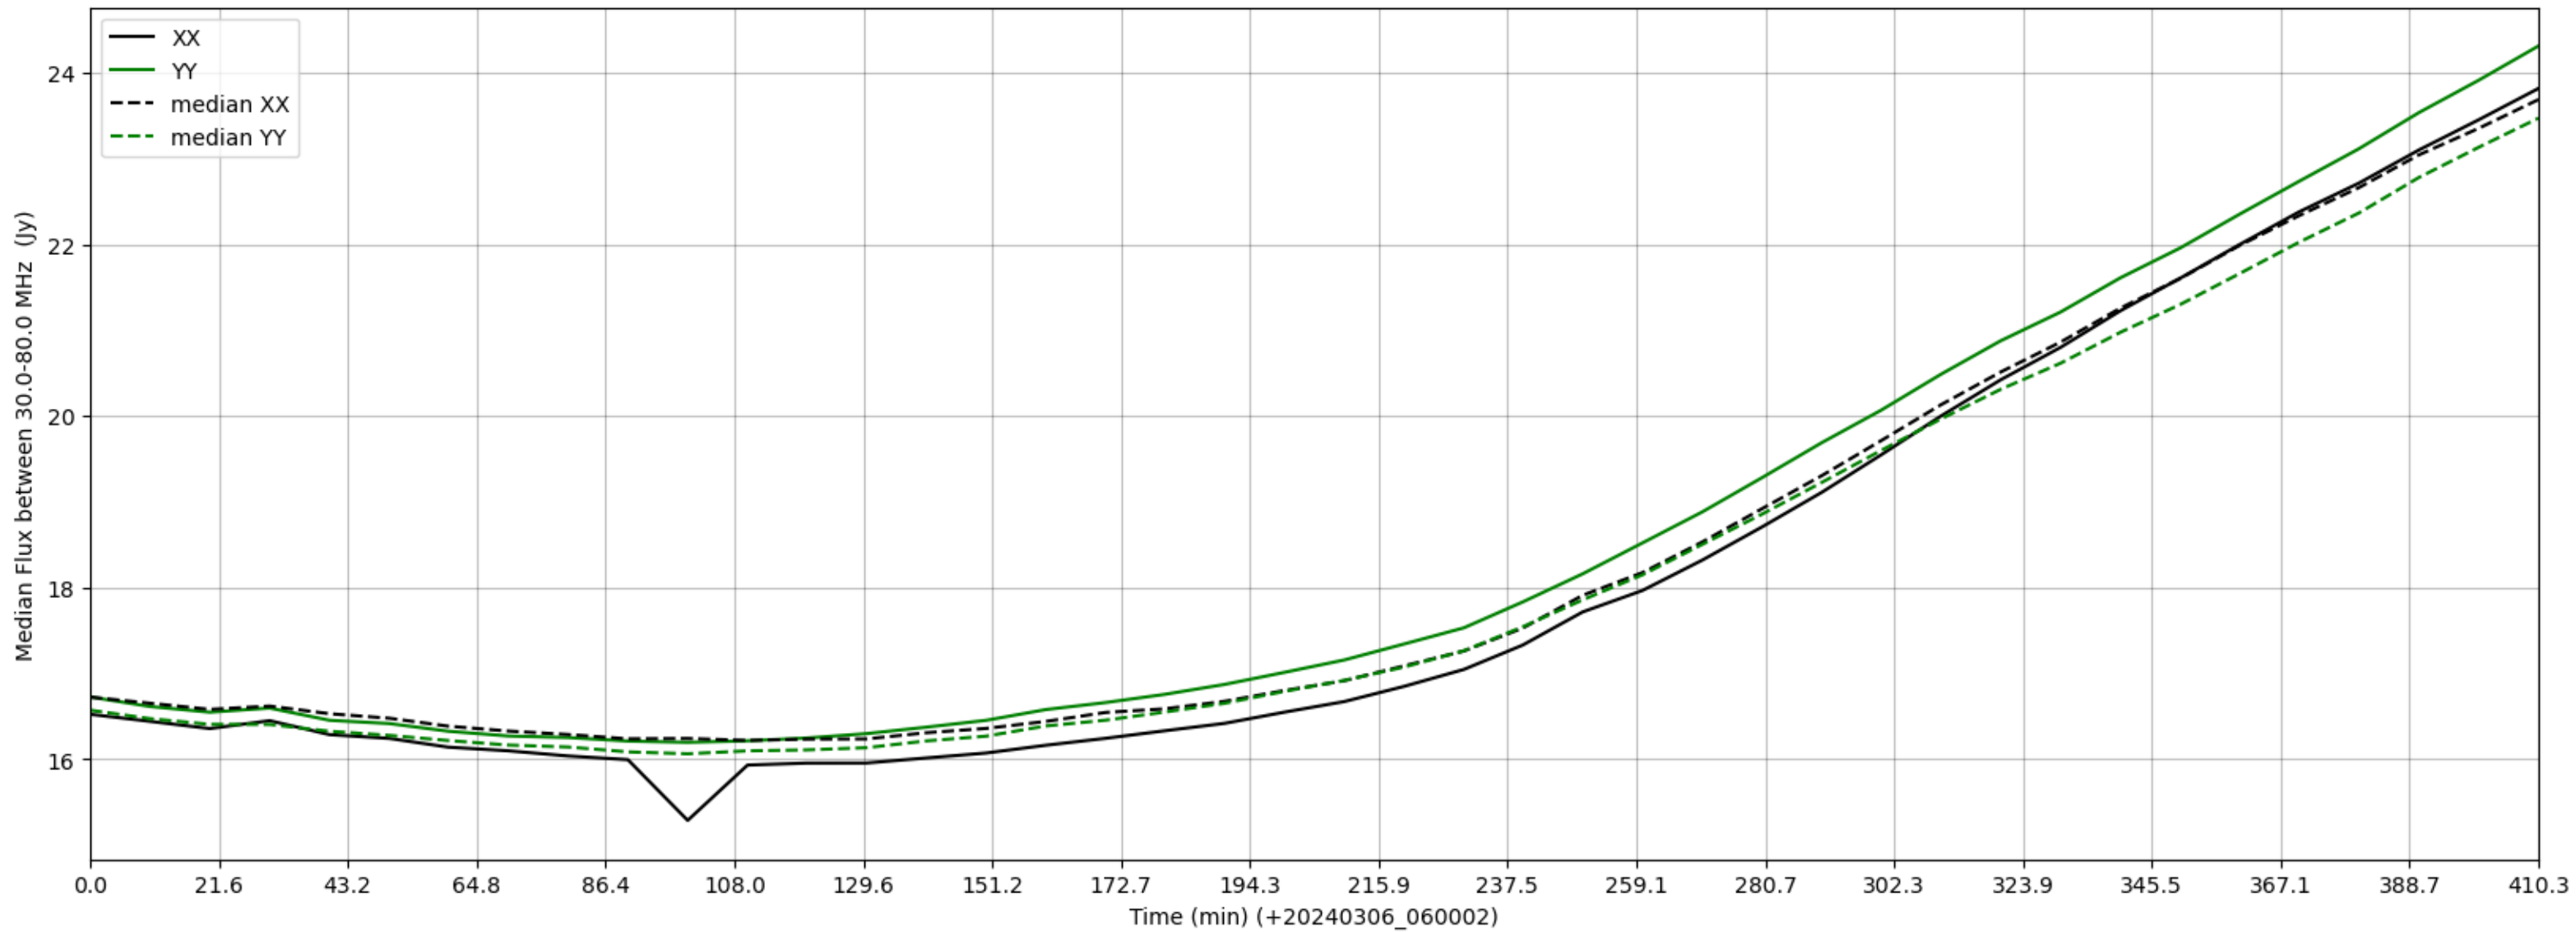

LWA086 - Correlator# 143 - XX FLAGS:Good - YY FLAGS:Good

LWA087 - Correlator# 142 - XX FLAGS:Good - YY FLAGS:Good