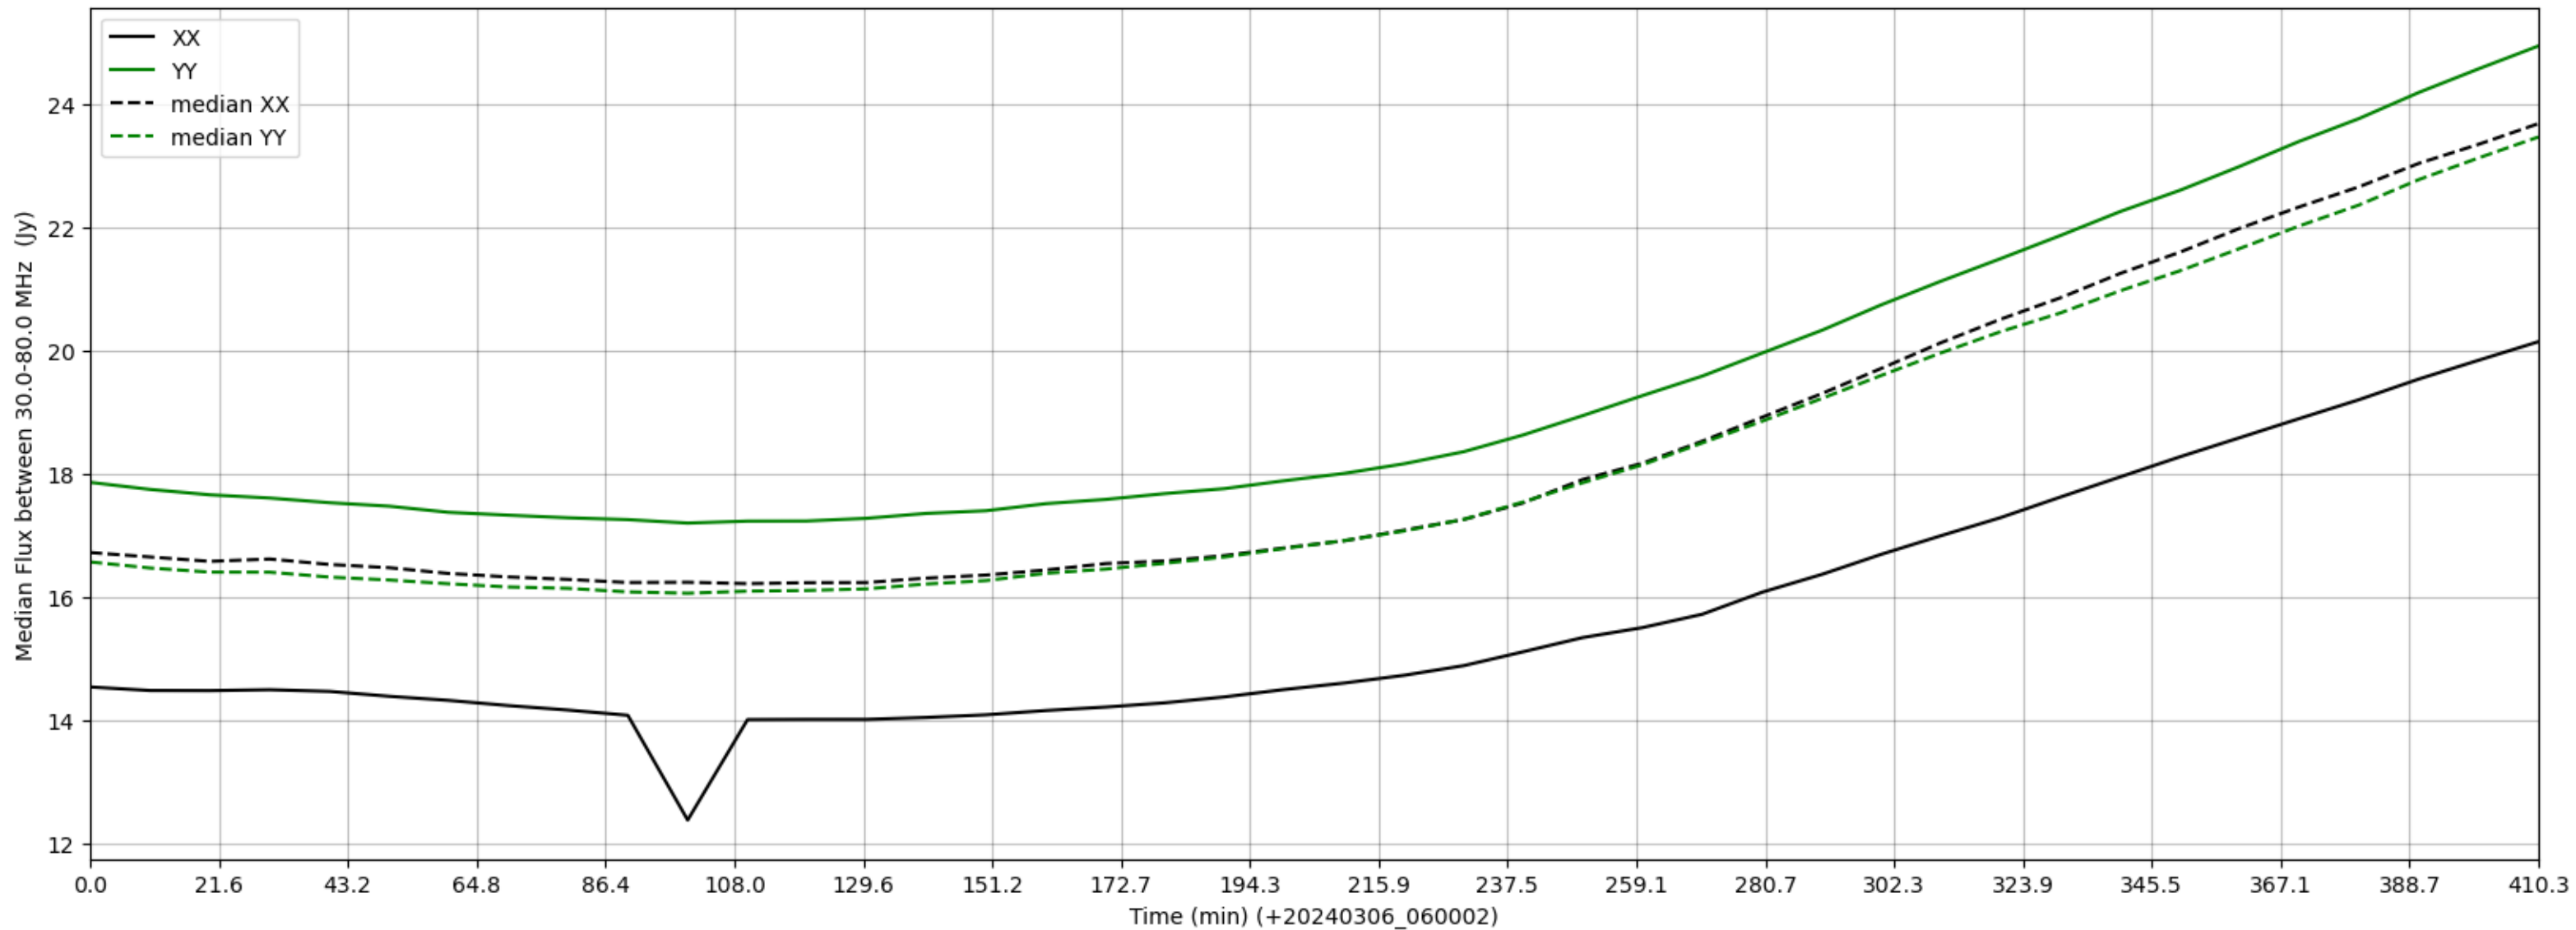

LWA266 - Correlator# 000 - XX FLAGS:Good - YY FLAGS:Good

LWA259 - Correlator# 001 - XX FLAGS:Good - YY FLAGS:Good

LWA268 - Correlator# 002 - XX FLAGS:Good - YY FLAGS:Good

LWA267 - Correlator# 003 - XX FLAGS:LowFlux - YY FLAGS:Good