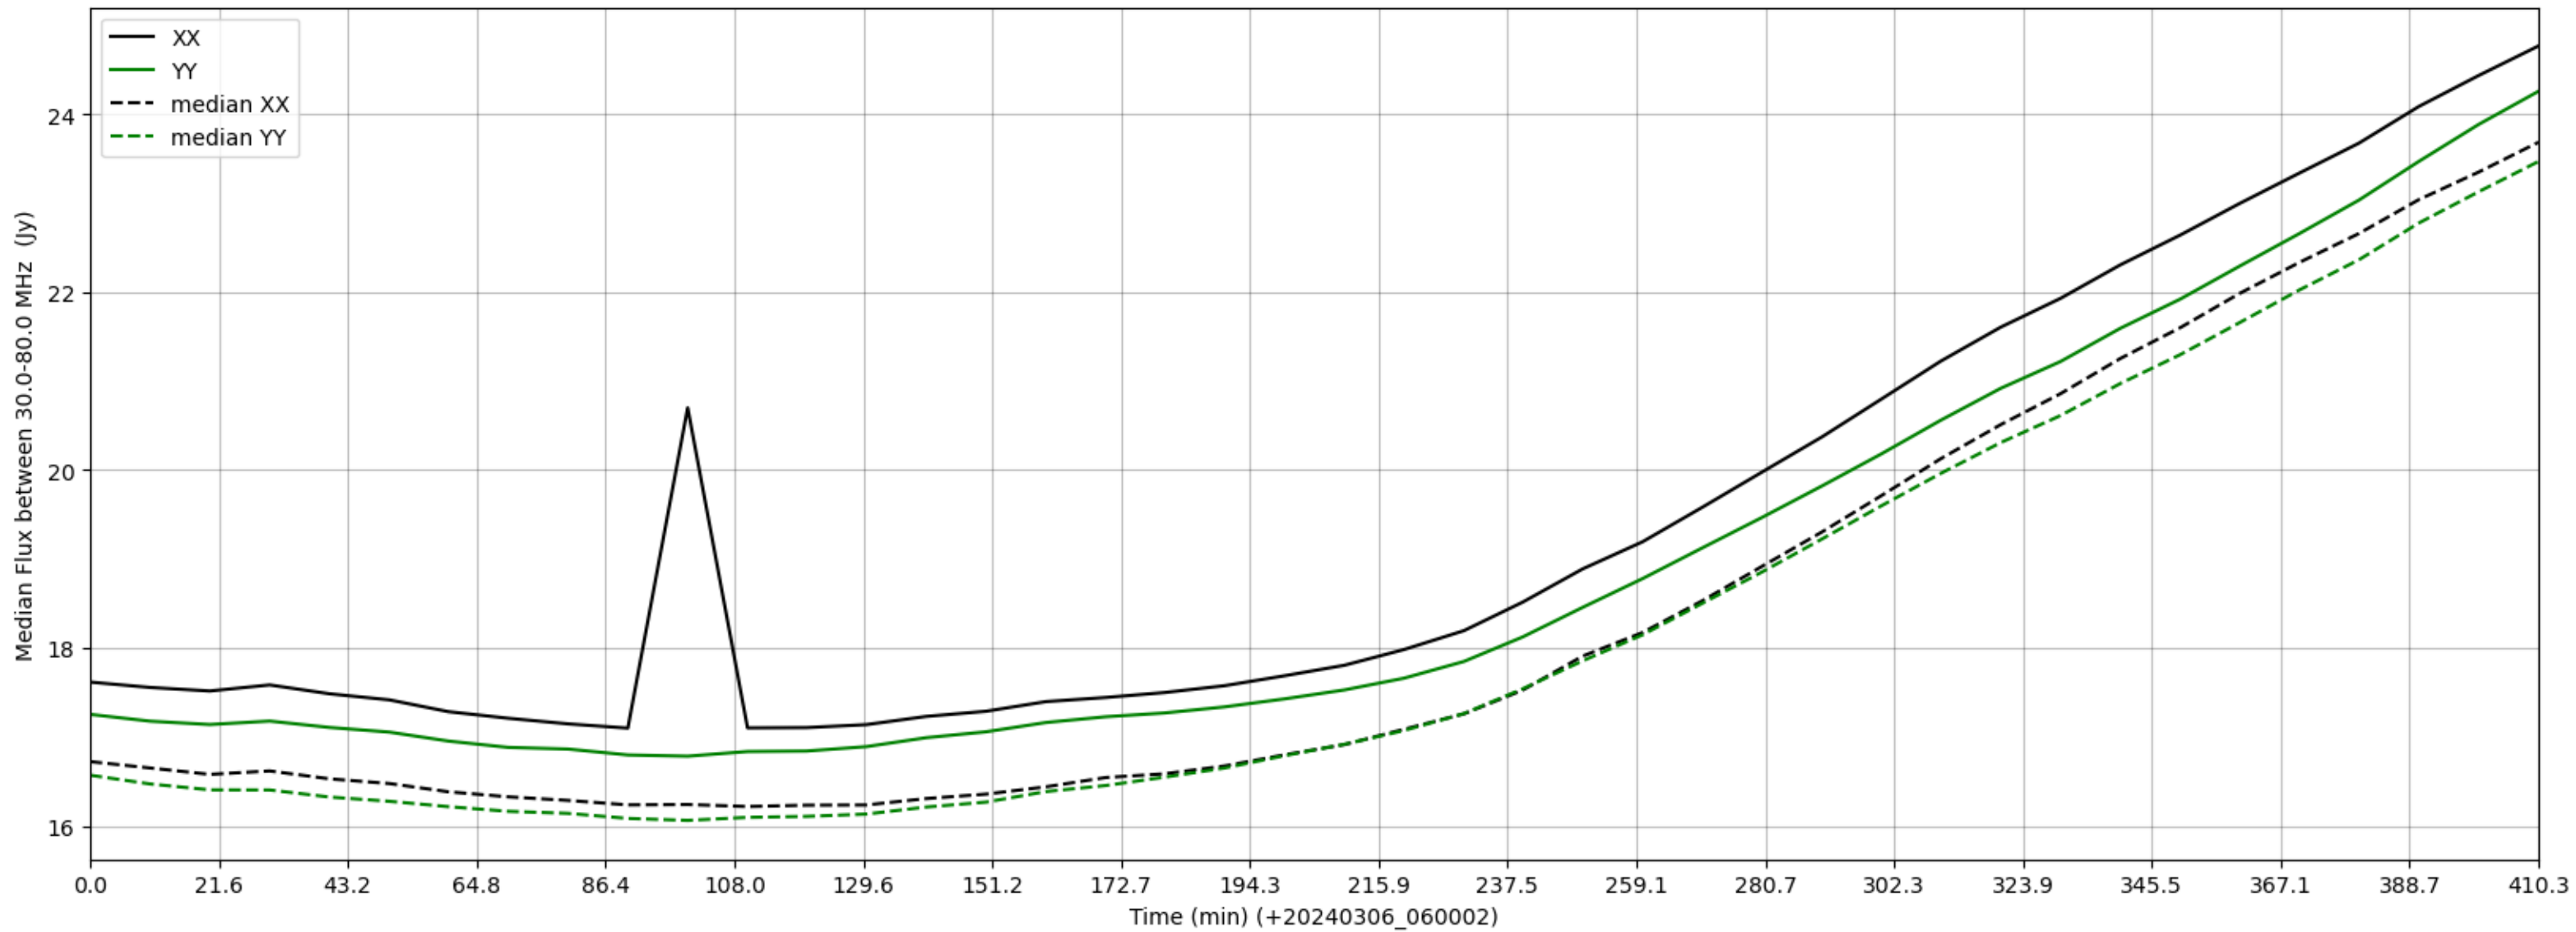

LWA167 - Correlator# 268 - XX FLAGS:Good - YY FLAGS:Good

LWA166 - Correlator# 269 - XX FLAGS:Good - YY FLAGS:Good

LWA193 - Correlator# 270 - XX FLAGS:Good - YY FLAGS:Good

LWA198 - Correlator# 271 - XX FLAGS:Good - YY FLAGS:Good