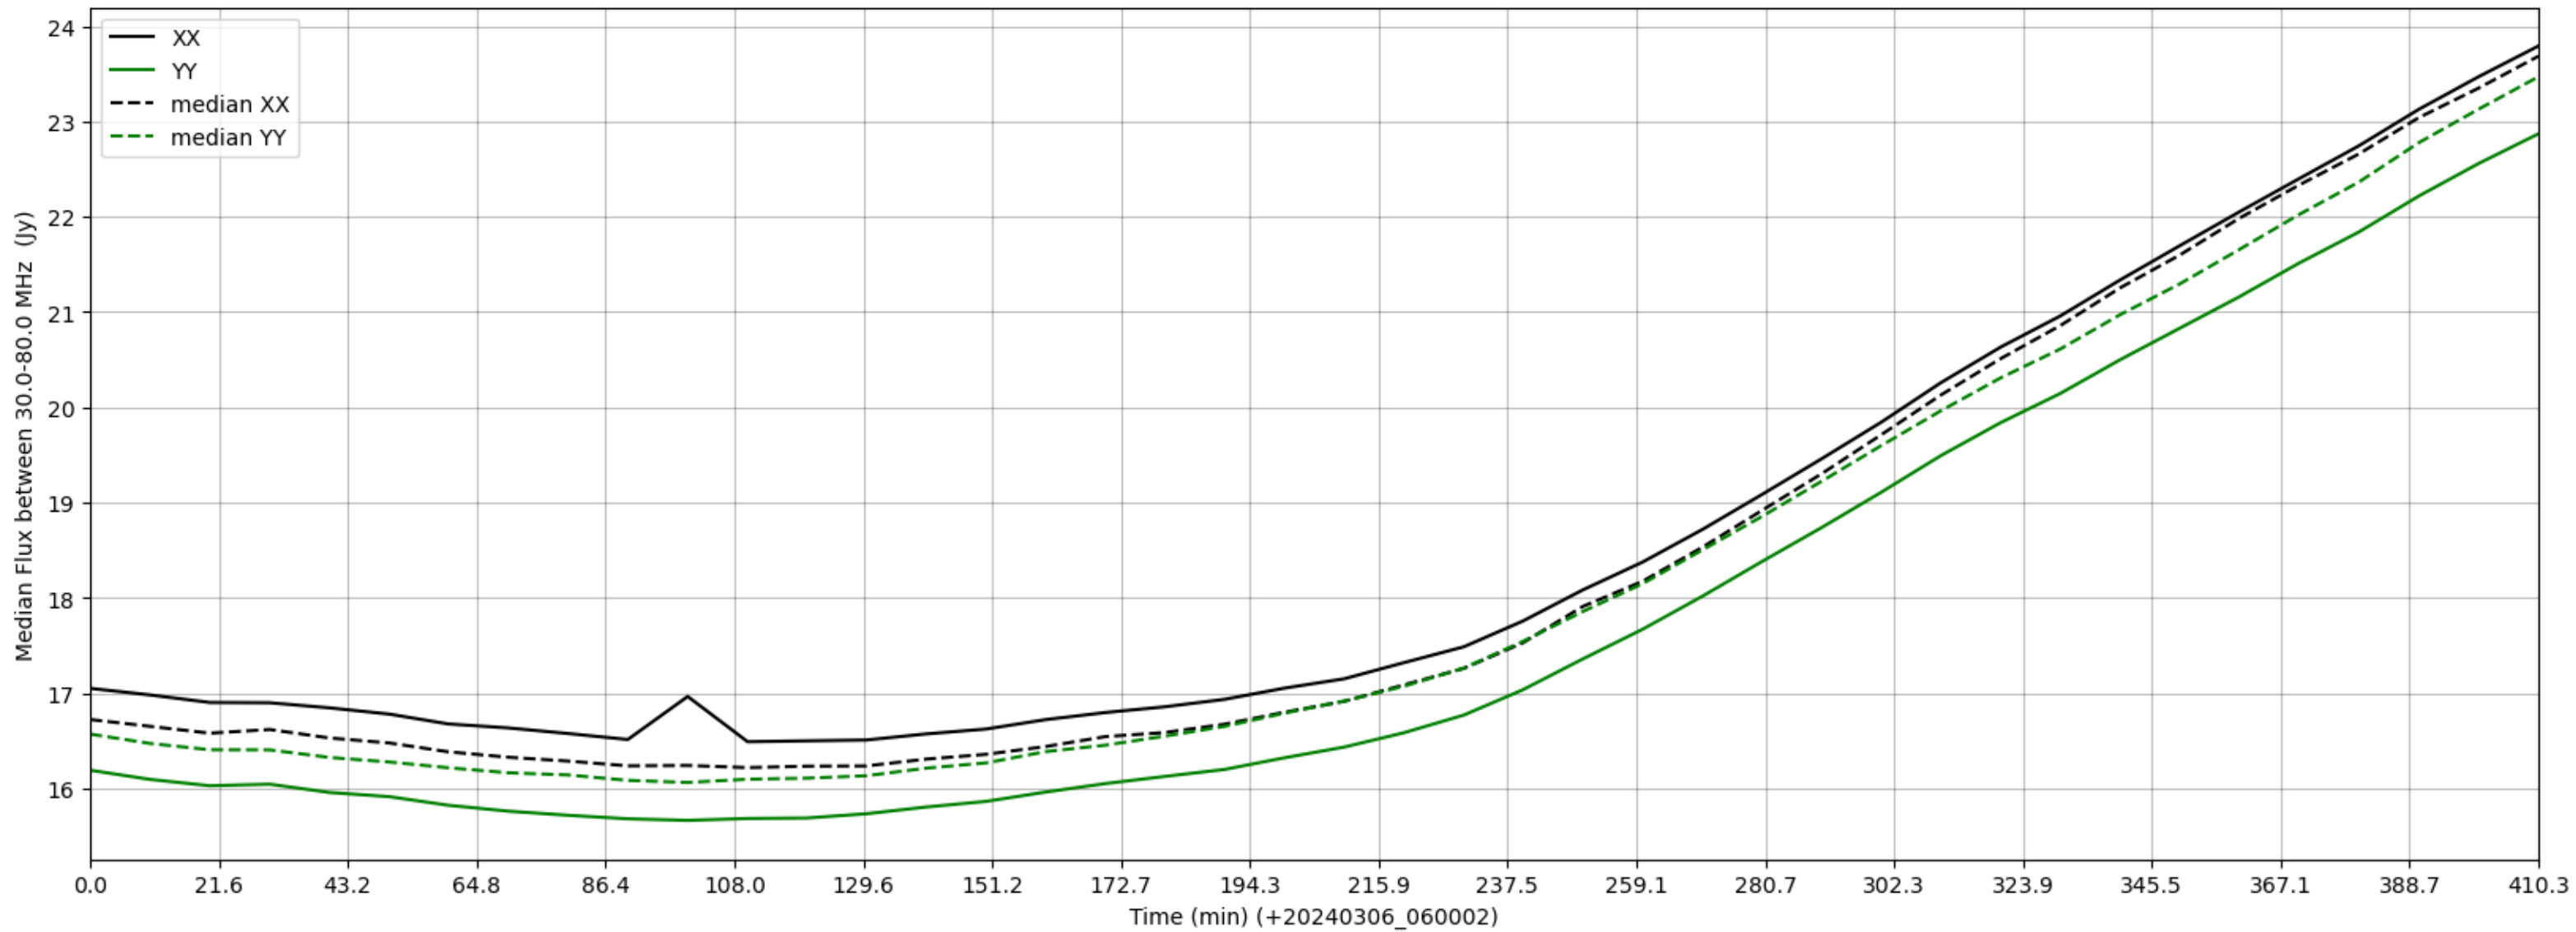

LWA242 - Correlator# 339 - XX FLAGS:Good - YY FLAGS:Good

LWA244 - Correlator# 338 - XX FLAGS:Good - YY FLAGS:Good