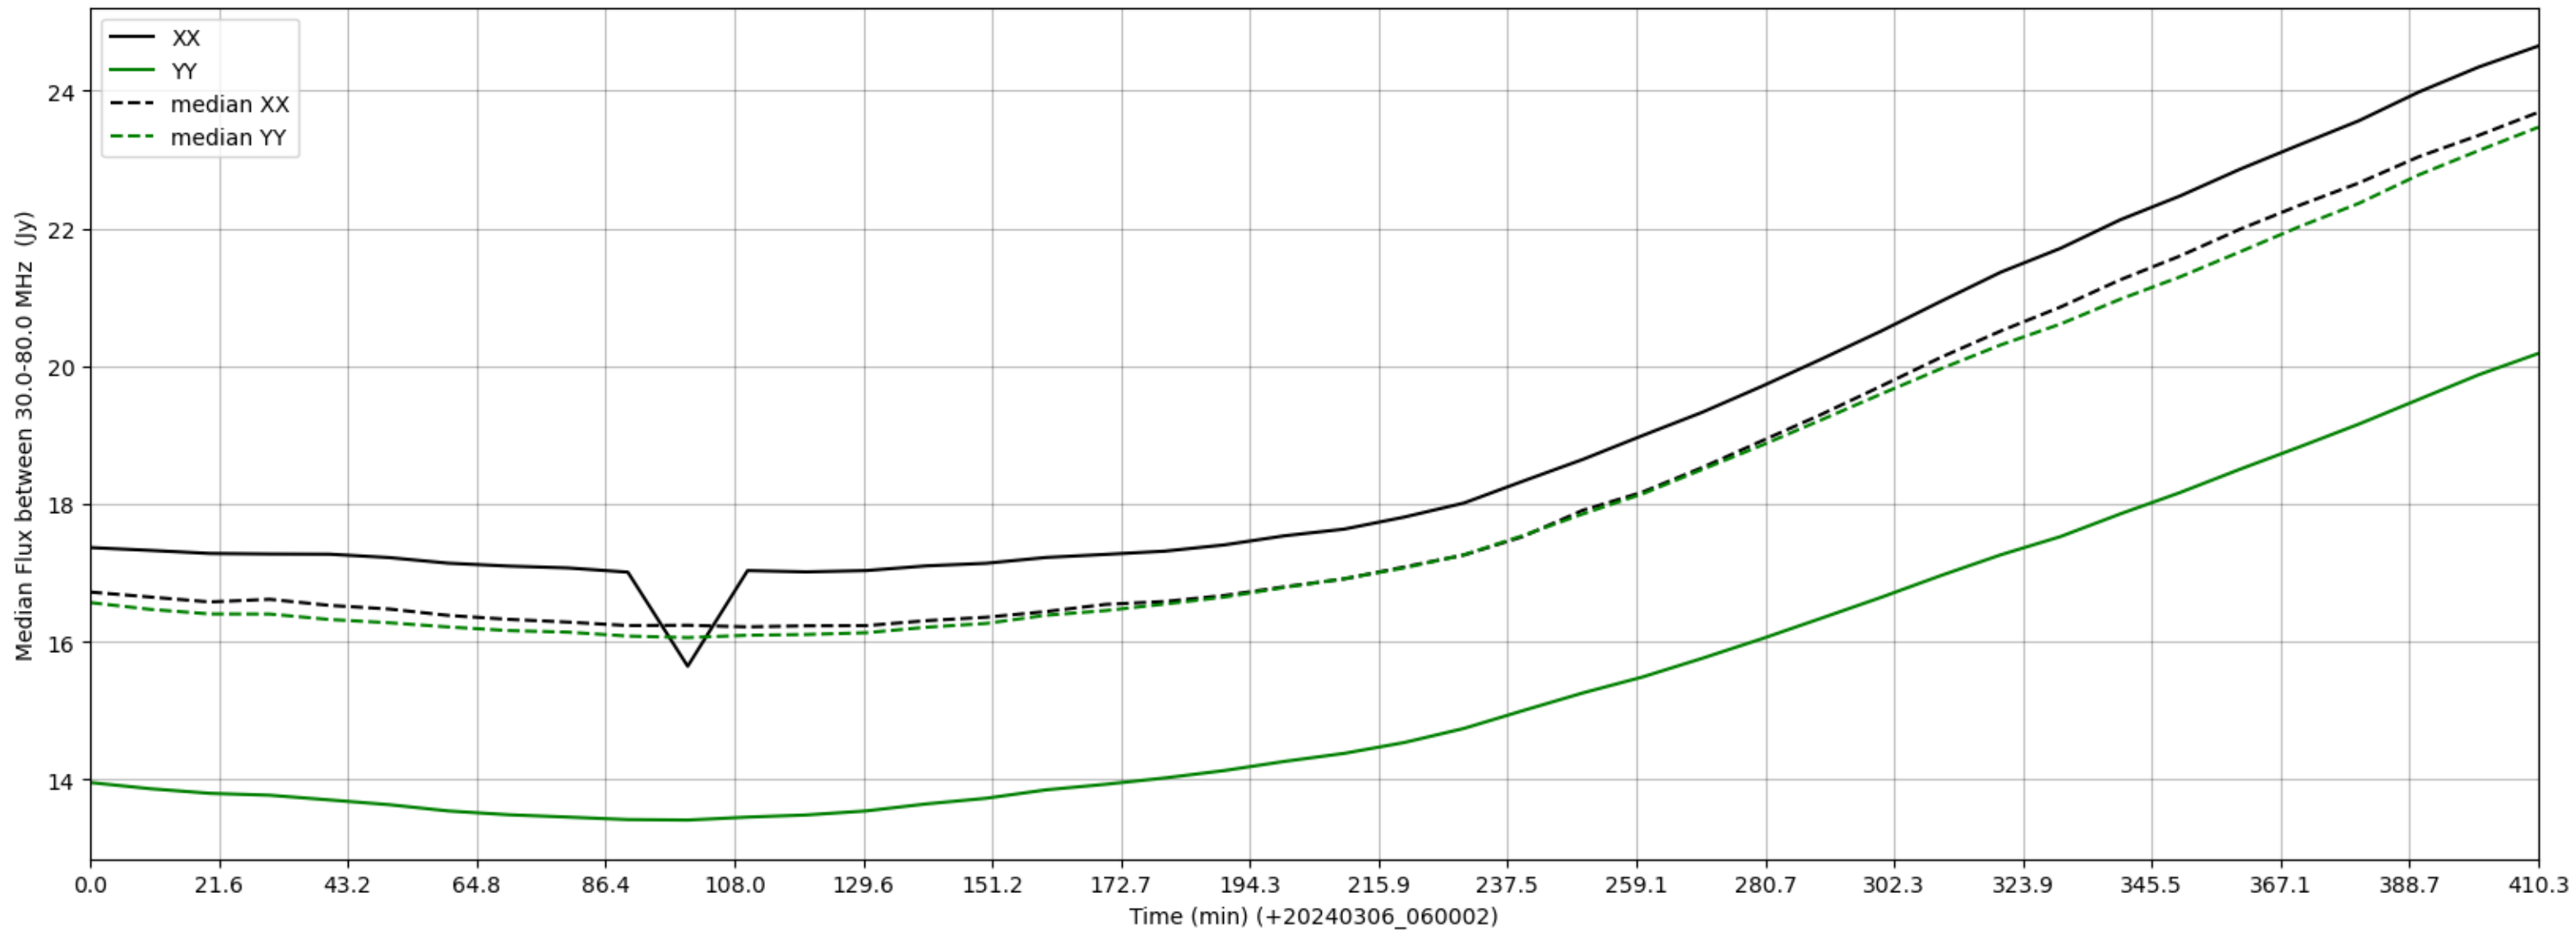

LWA334 - Correlator# 156 - XX FLAGS:Good - YY FLAGS:Good

LWA328 - Correlator# 157 - XX FLAGS:Good - YY FLAGS:Good

LWA361 - Correlator# 158 - XX FLAGS:Good - YY FLAGS:Good

LWA358 - Correlator# 159 - XX FLAGS:Good - YY FLAGS:BadSpecShape