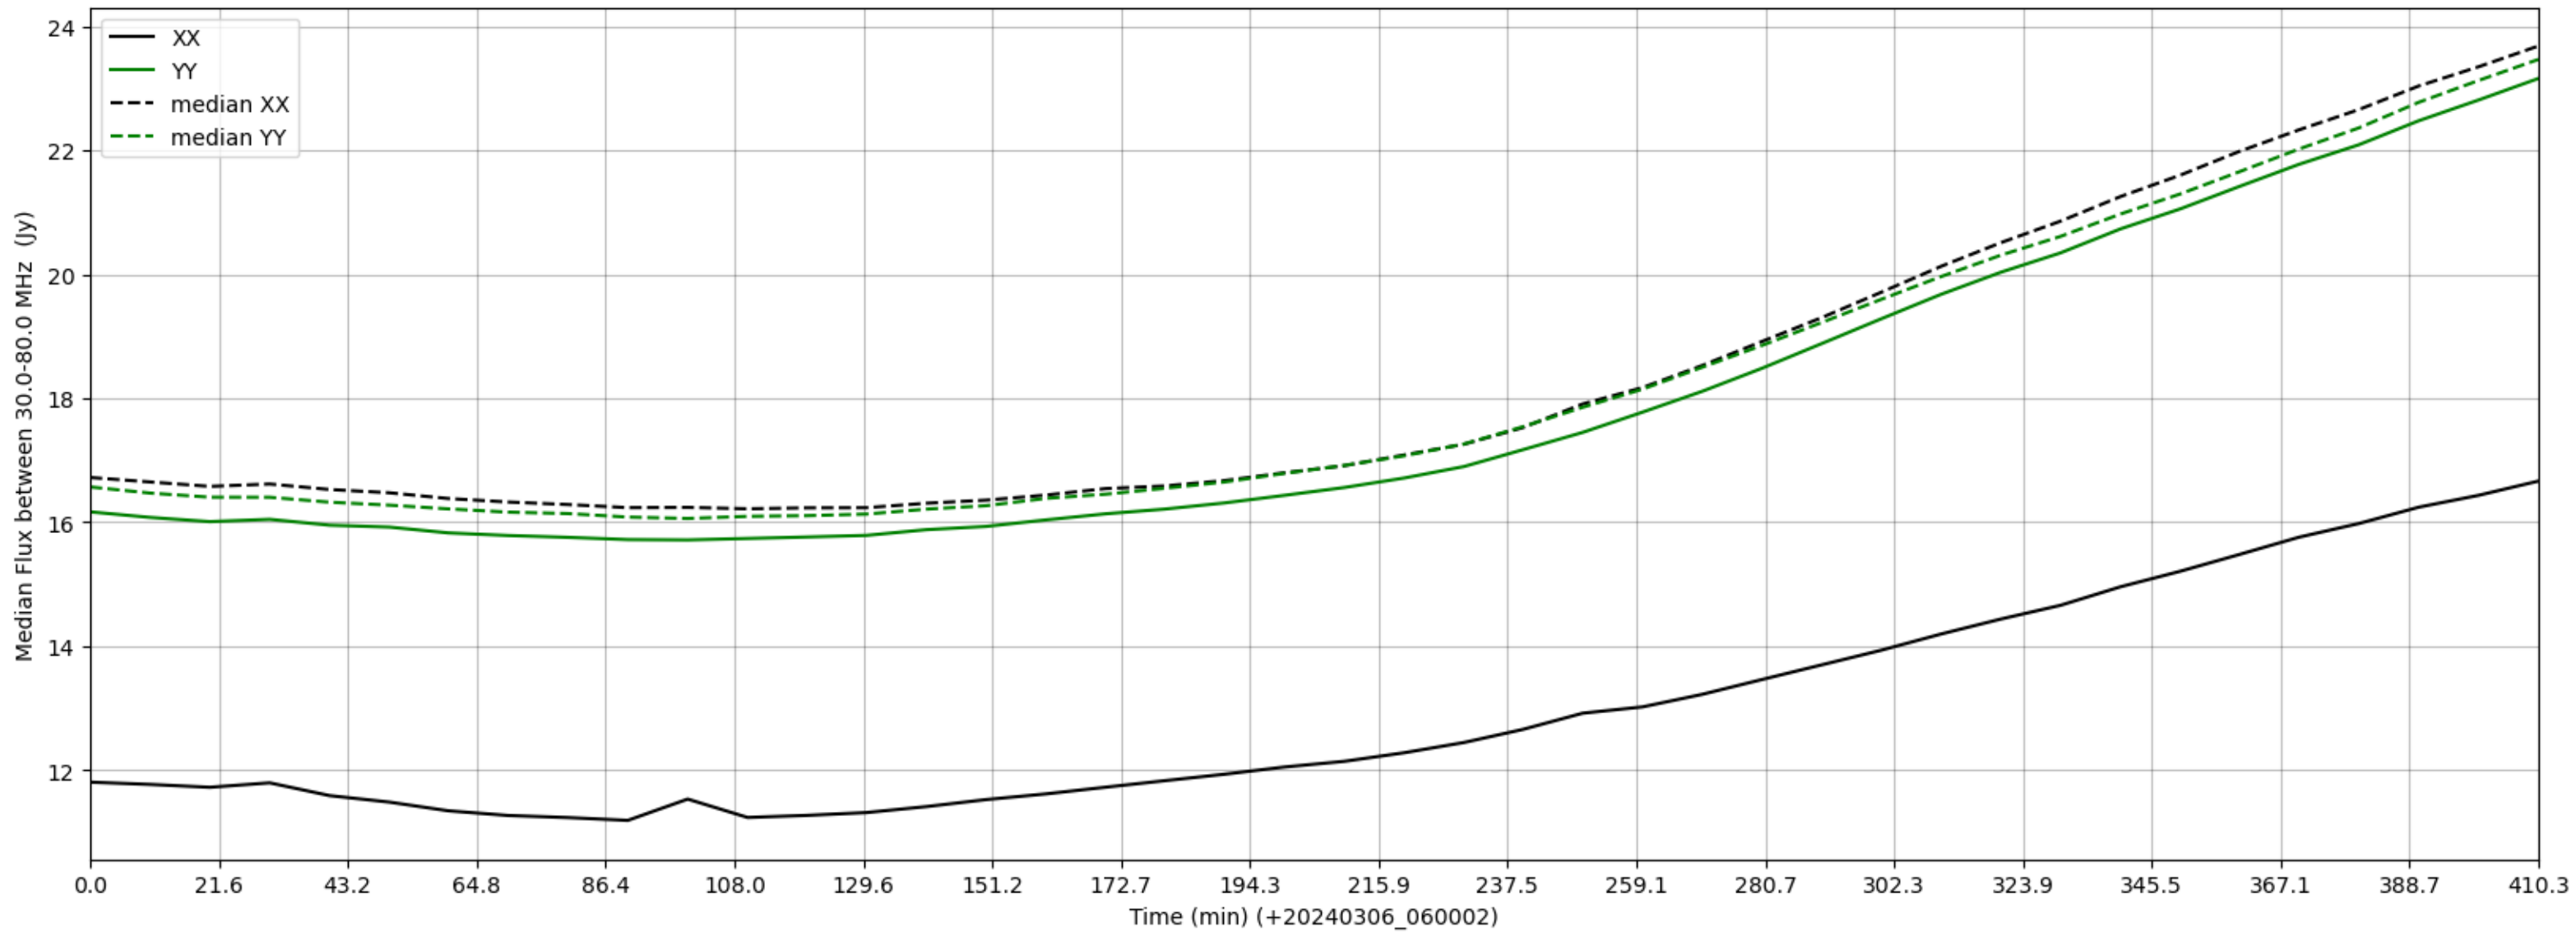

LWA329 - Correlator# 287 - XX FLAGS:Good - YY FLAGS:Good

LWA357 - Correlator# 286 - XX FLAGS:Good - YY FLAGS:Good