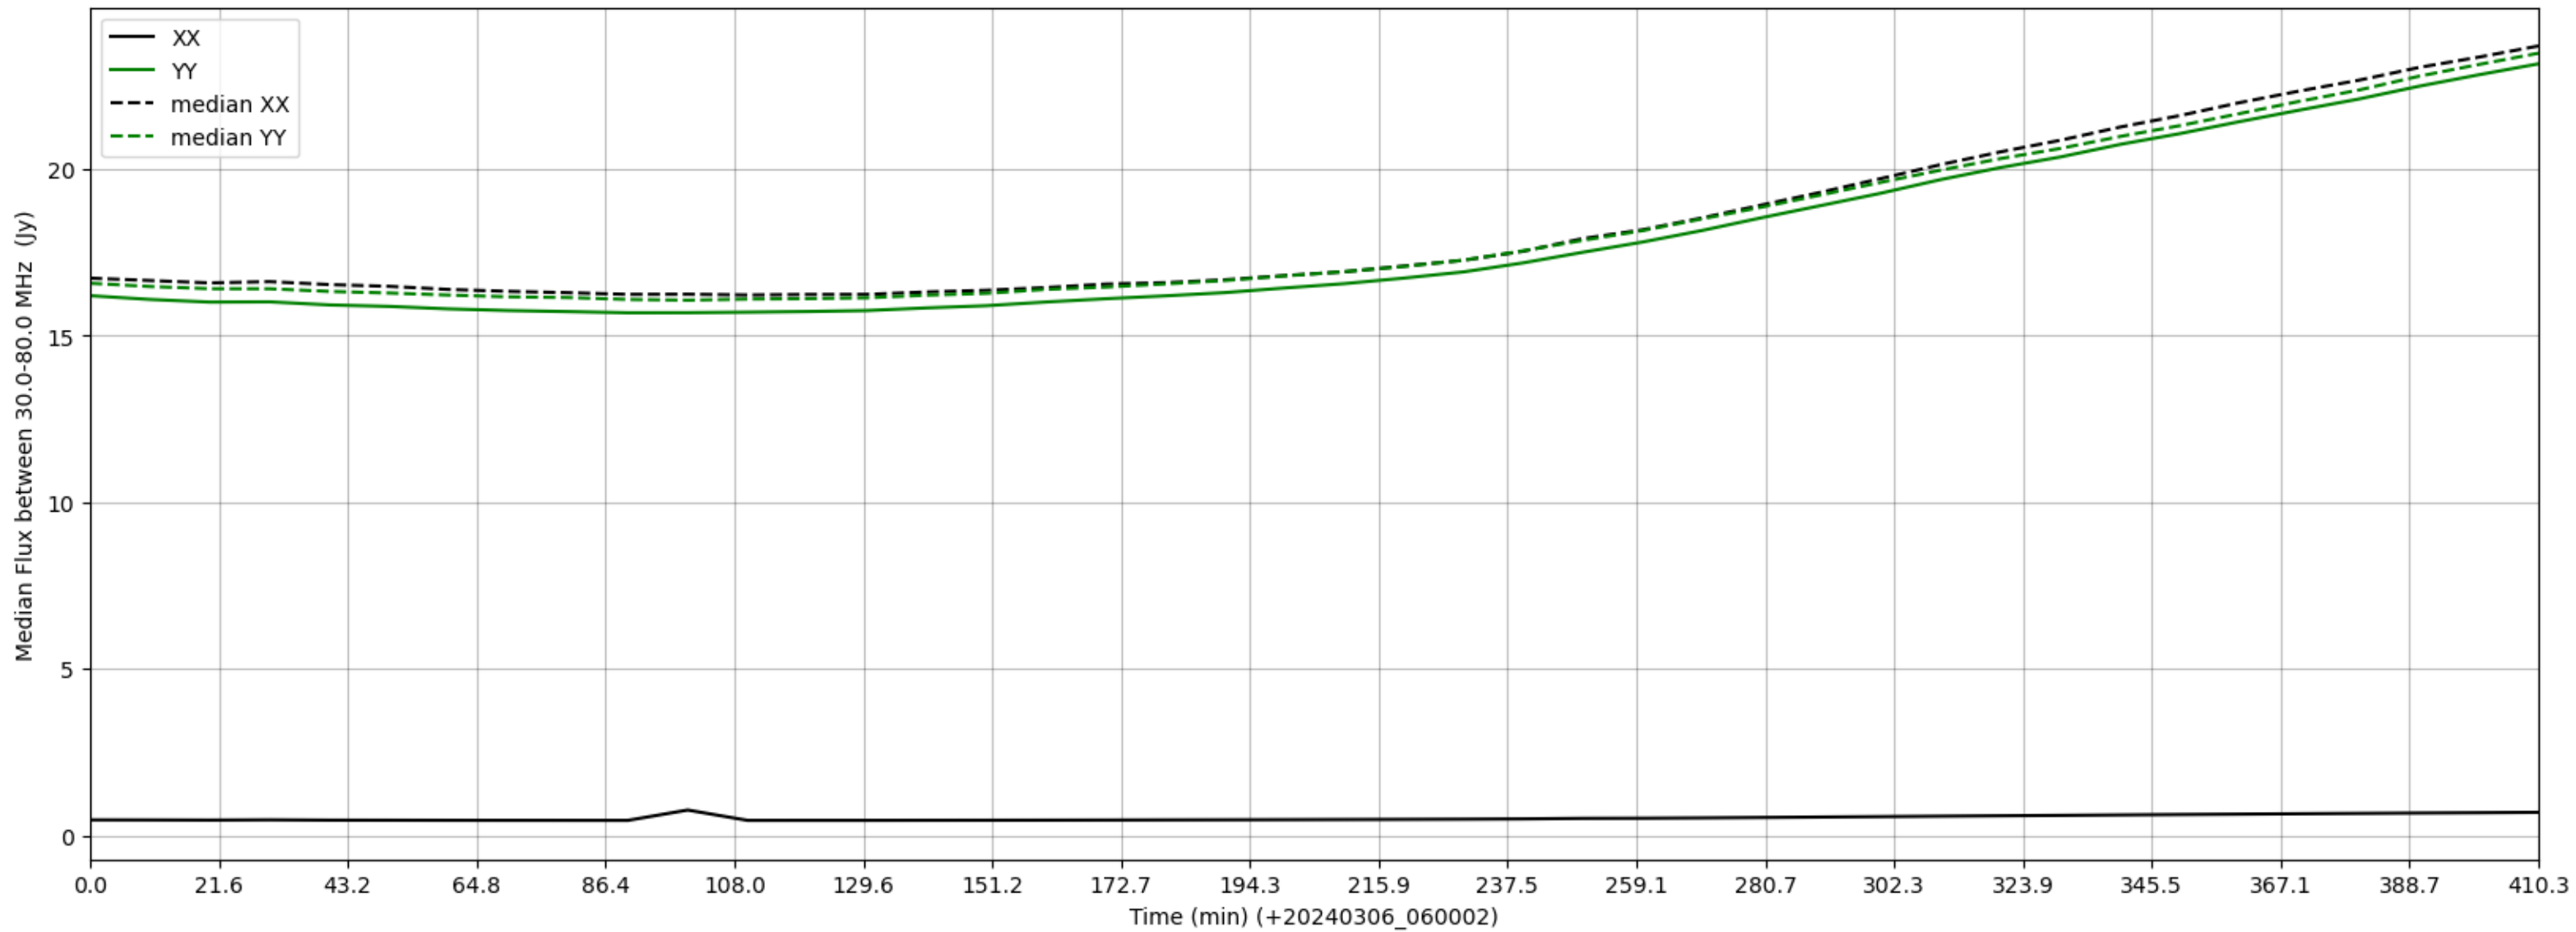

LWA173 - Correlator# 290 - XX FLAGS:Good - YY FLAGS:Good

LWA234 - Correlator# 289 - XX FLAGS:LowFlux - YY FLAGS:Good