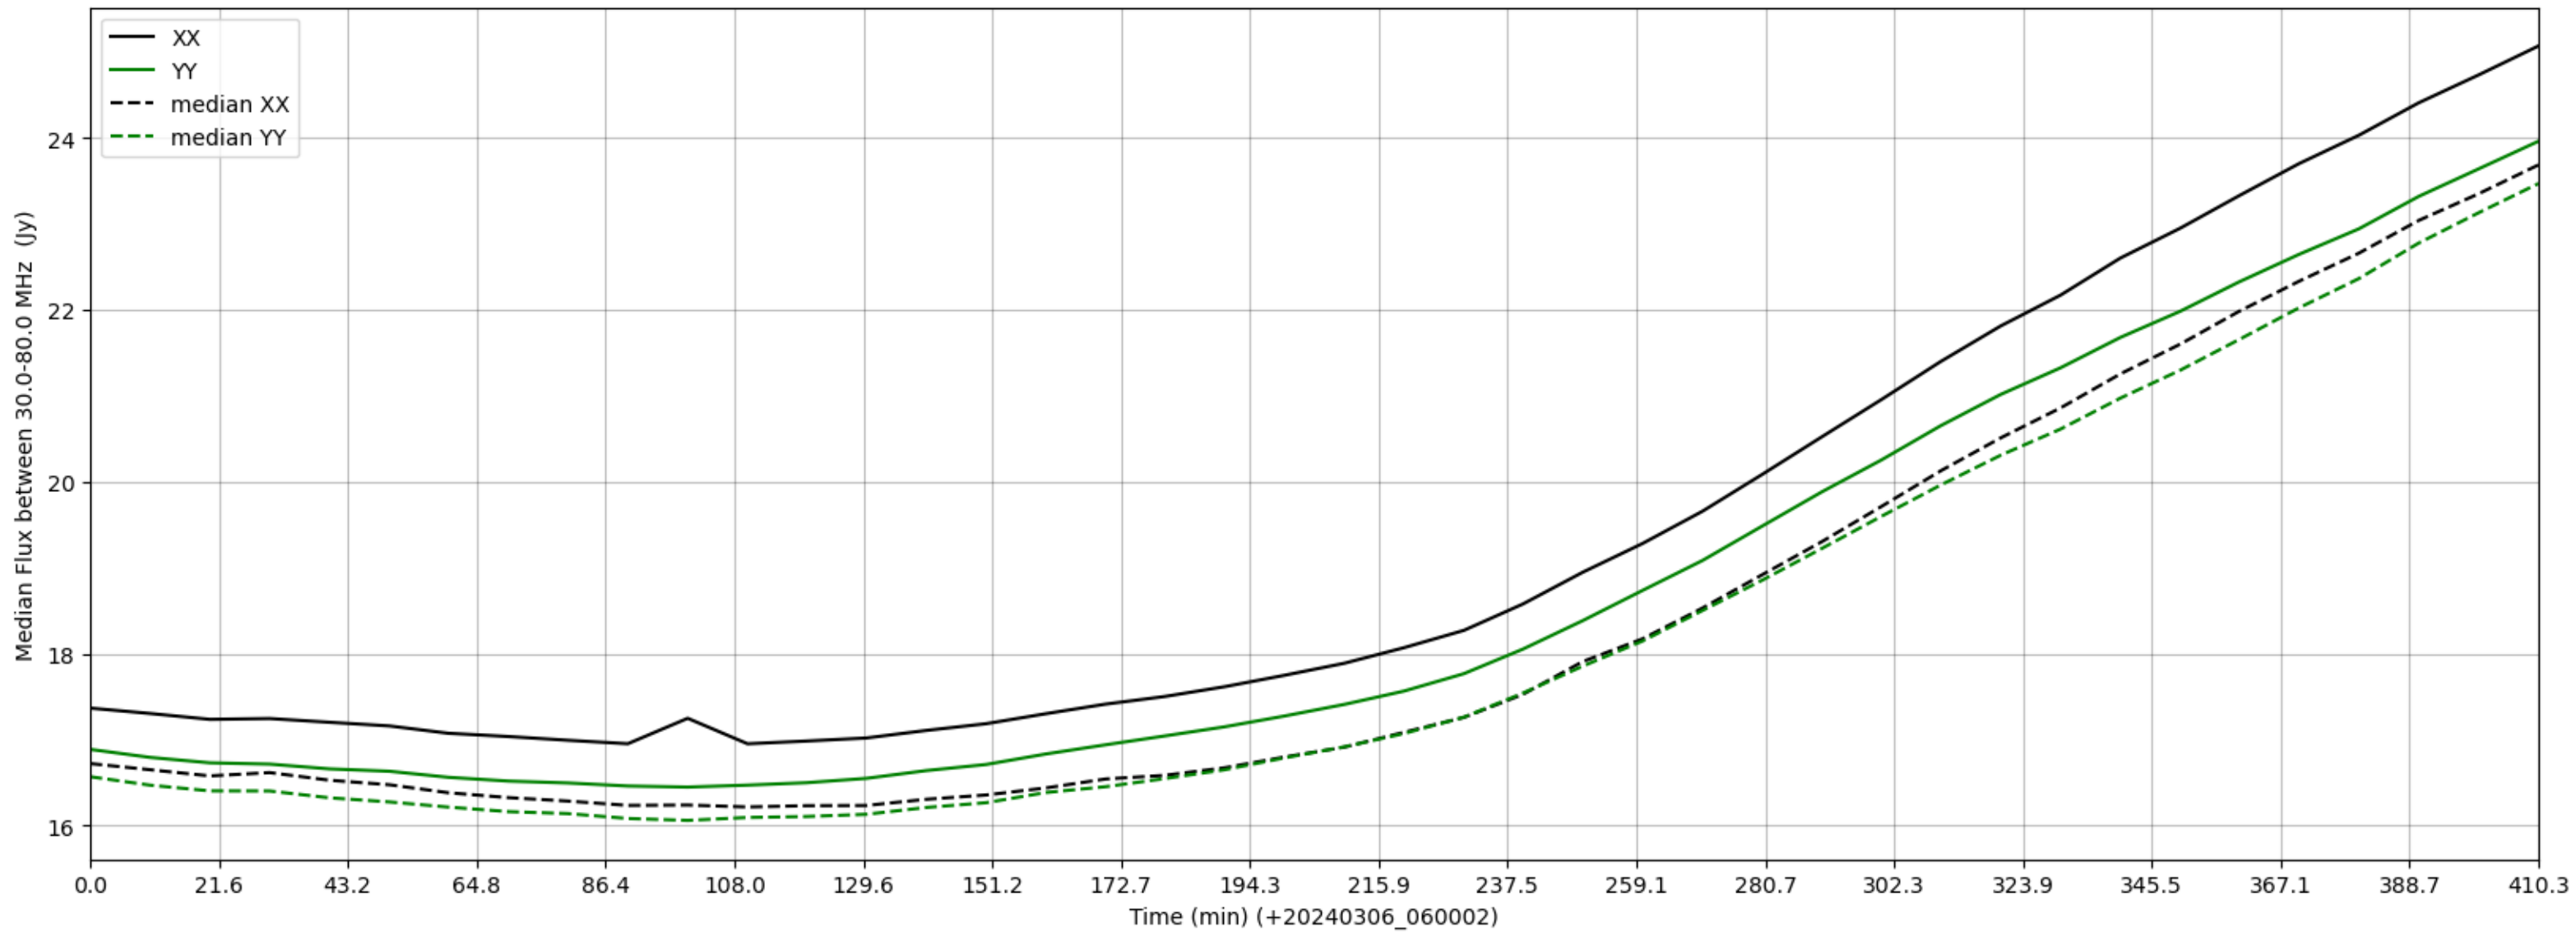

LWA053 - Correlator# 116 - XX FLAGS:Good - YY FLAGS:Good

LWA052 - Correlator# 117 - XX FLAGS:HighTimeVar - YY FLAGS:Good

LWA054 - Correlator# 118 - XX FLAGS:Good - YY FLAGS:Good

LWA080 - Correlator# 119 - XX FLAGS:Good - YY FLAGS:Good