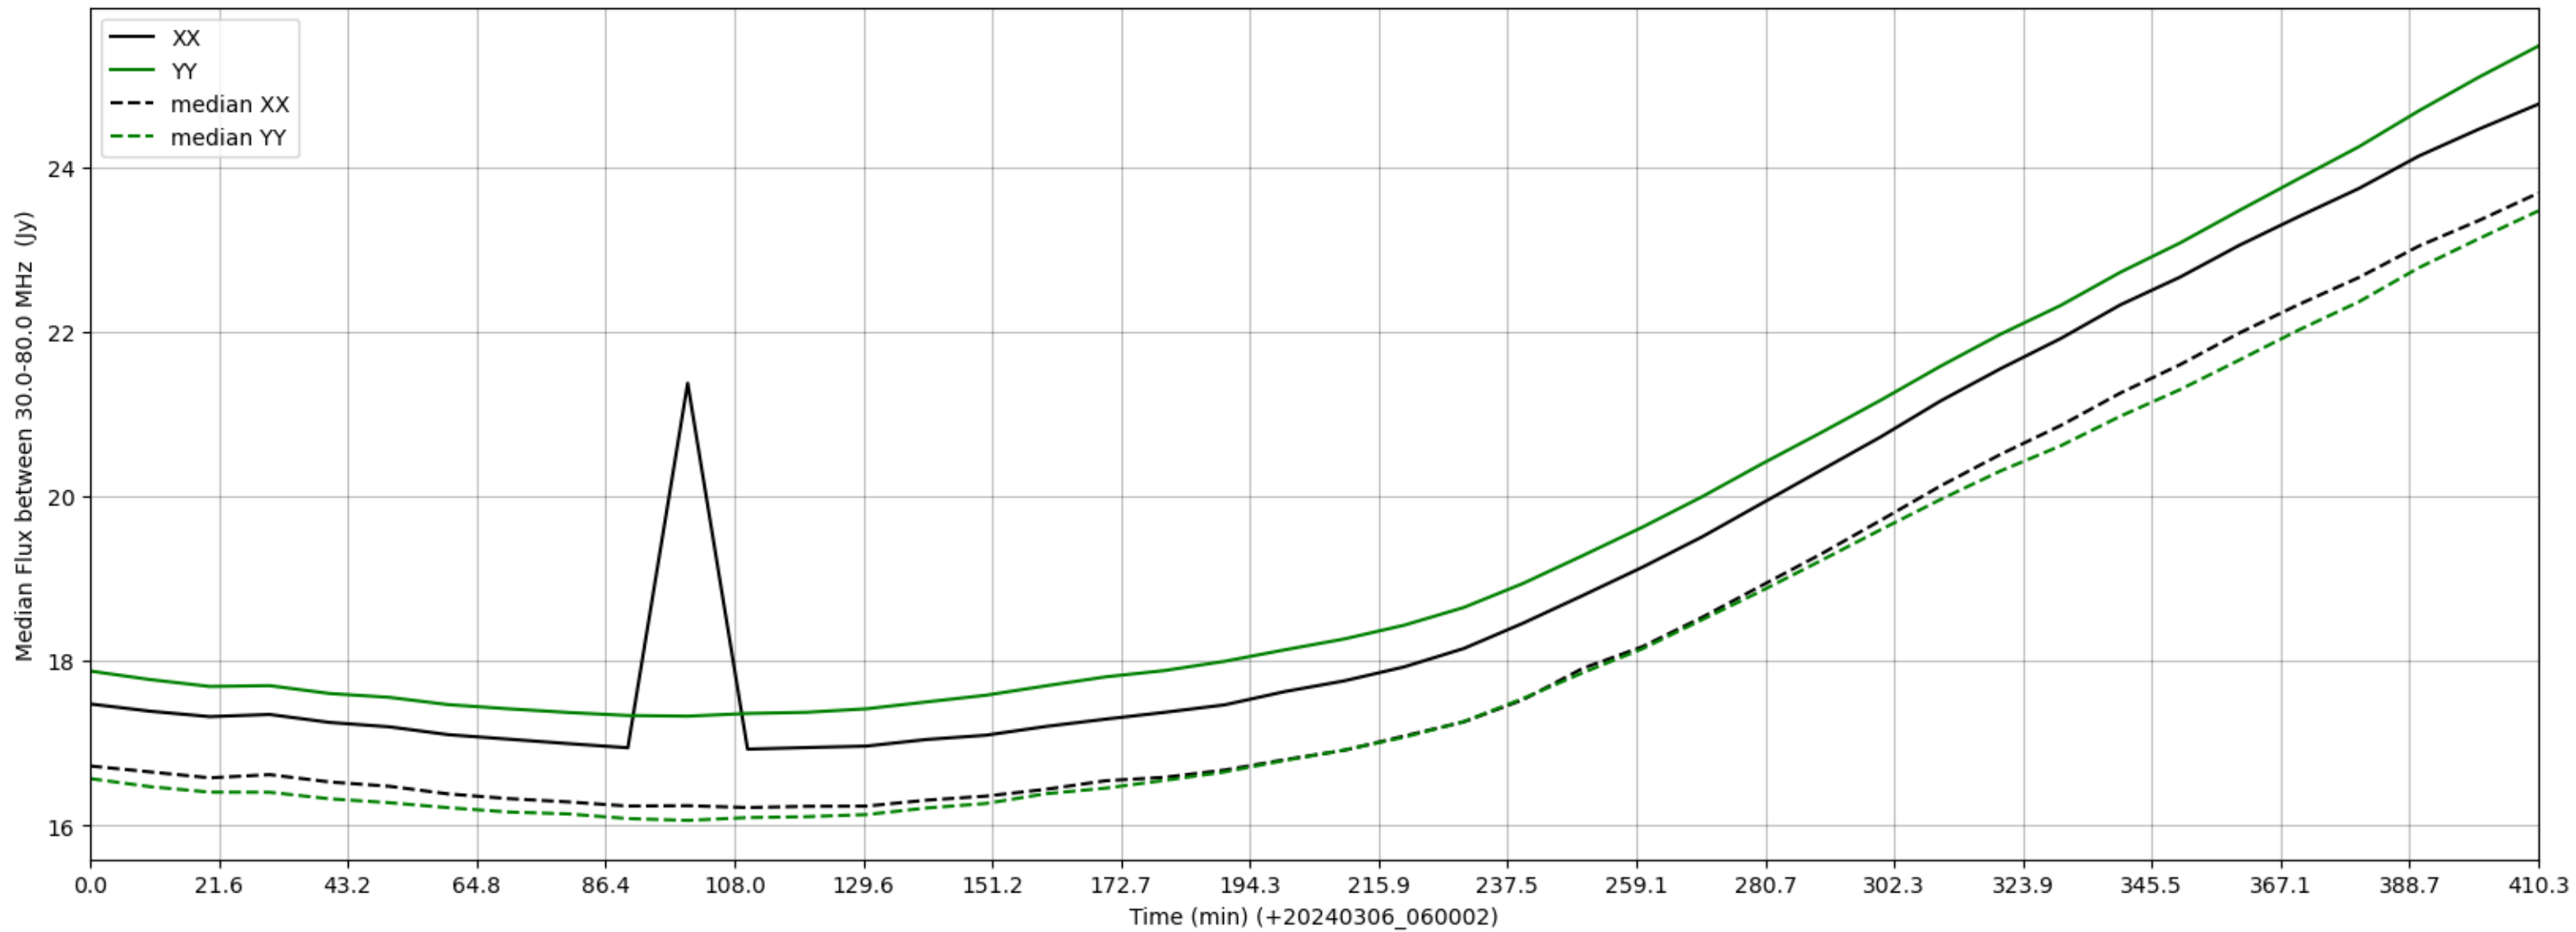

LWA206 - Correlator# 296 - XX FLAGS:Good - YY FLAGS:Good

LWA205 - Correlator# 297 - XX FLAGS:Good - YY FLAGS:Good

LWA208 - Correlator# 298 - XX FLAGS:Good - YY FLAGS:Good

LWA207 - Correlator# 299 - XX FLAGS:Good - YY FLAGS:Good