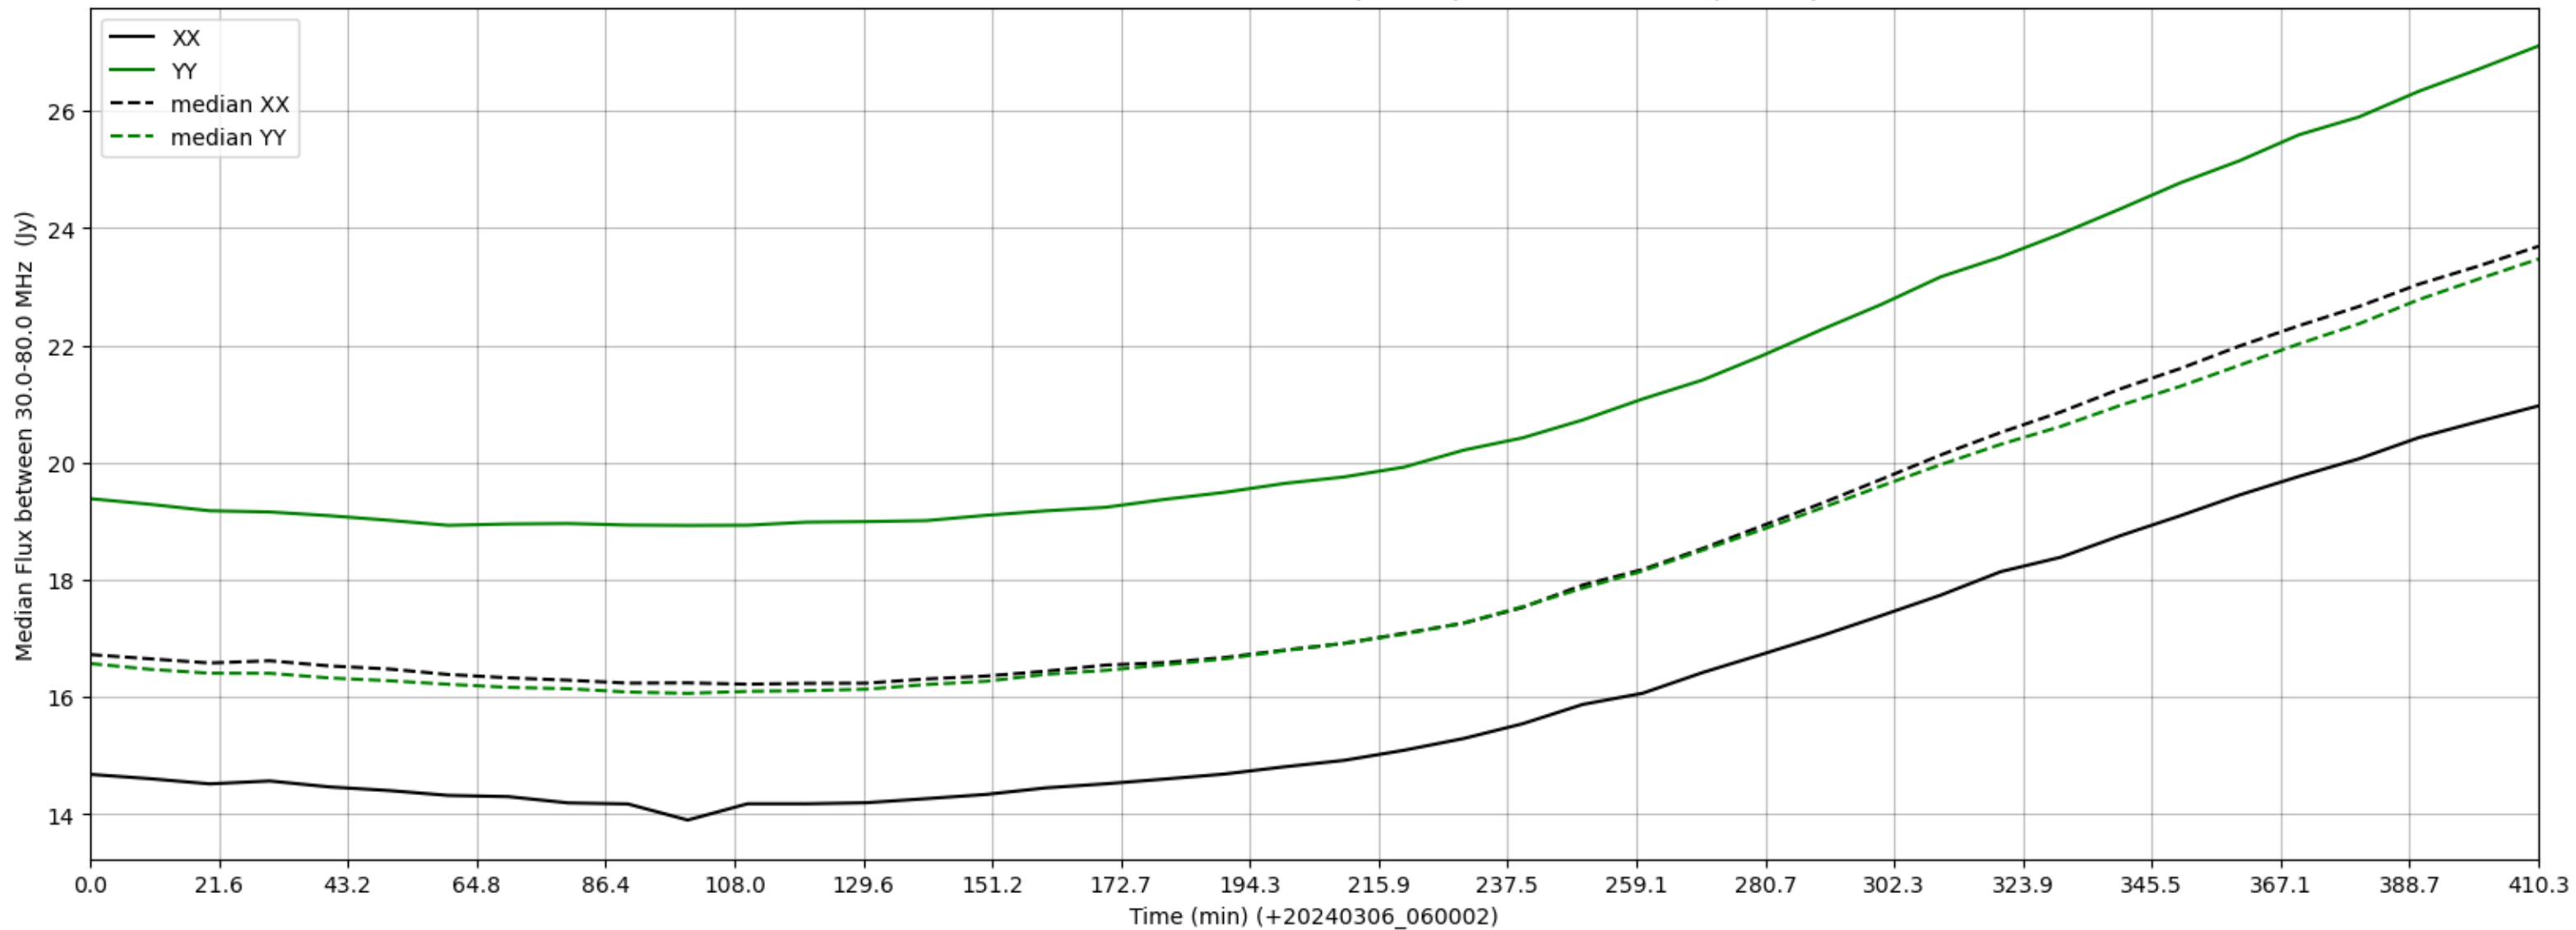

LWA348 - Correlator# 124 - XX FLAGS:Good - YY FLAGS:Good

LWA331 - Correlator# 125 - XX FLAGS:Good - YY FLAGS:Good

LWA365 - Correlator# 126 - XX FLAGS:LowFlux - YY FLAGS:LowFlux

LWA364 - Correlator# 127 - XX FLAGS:BadSpecShape - YY FLAGS:BadSpecShape