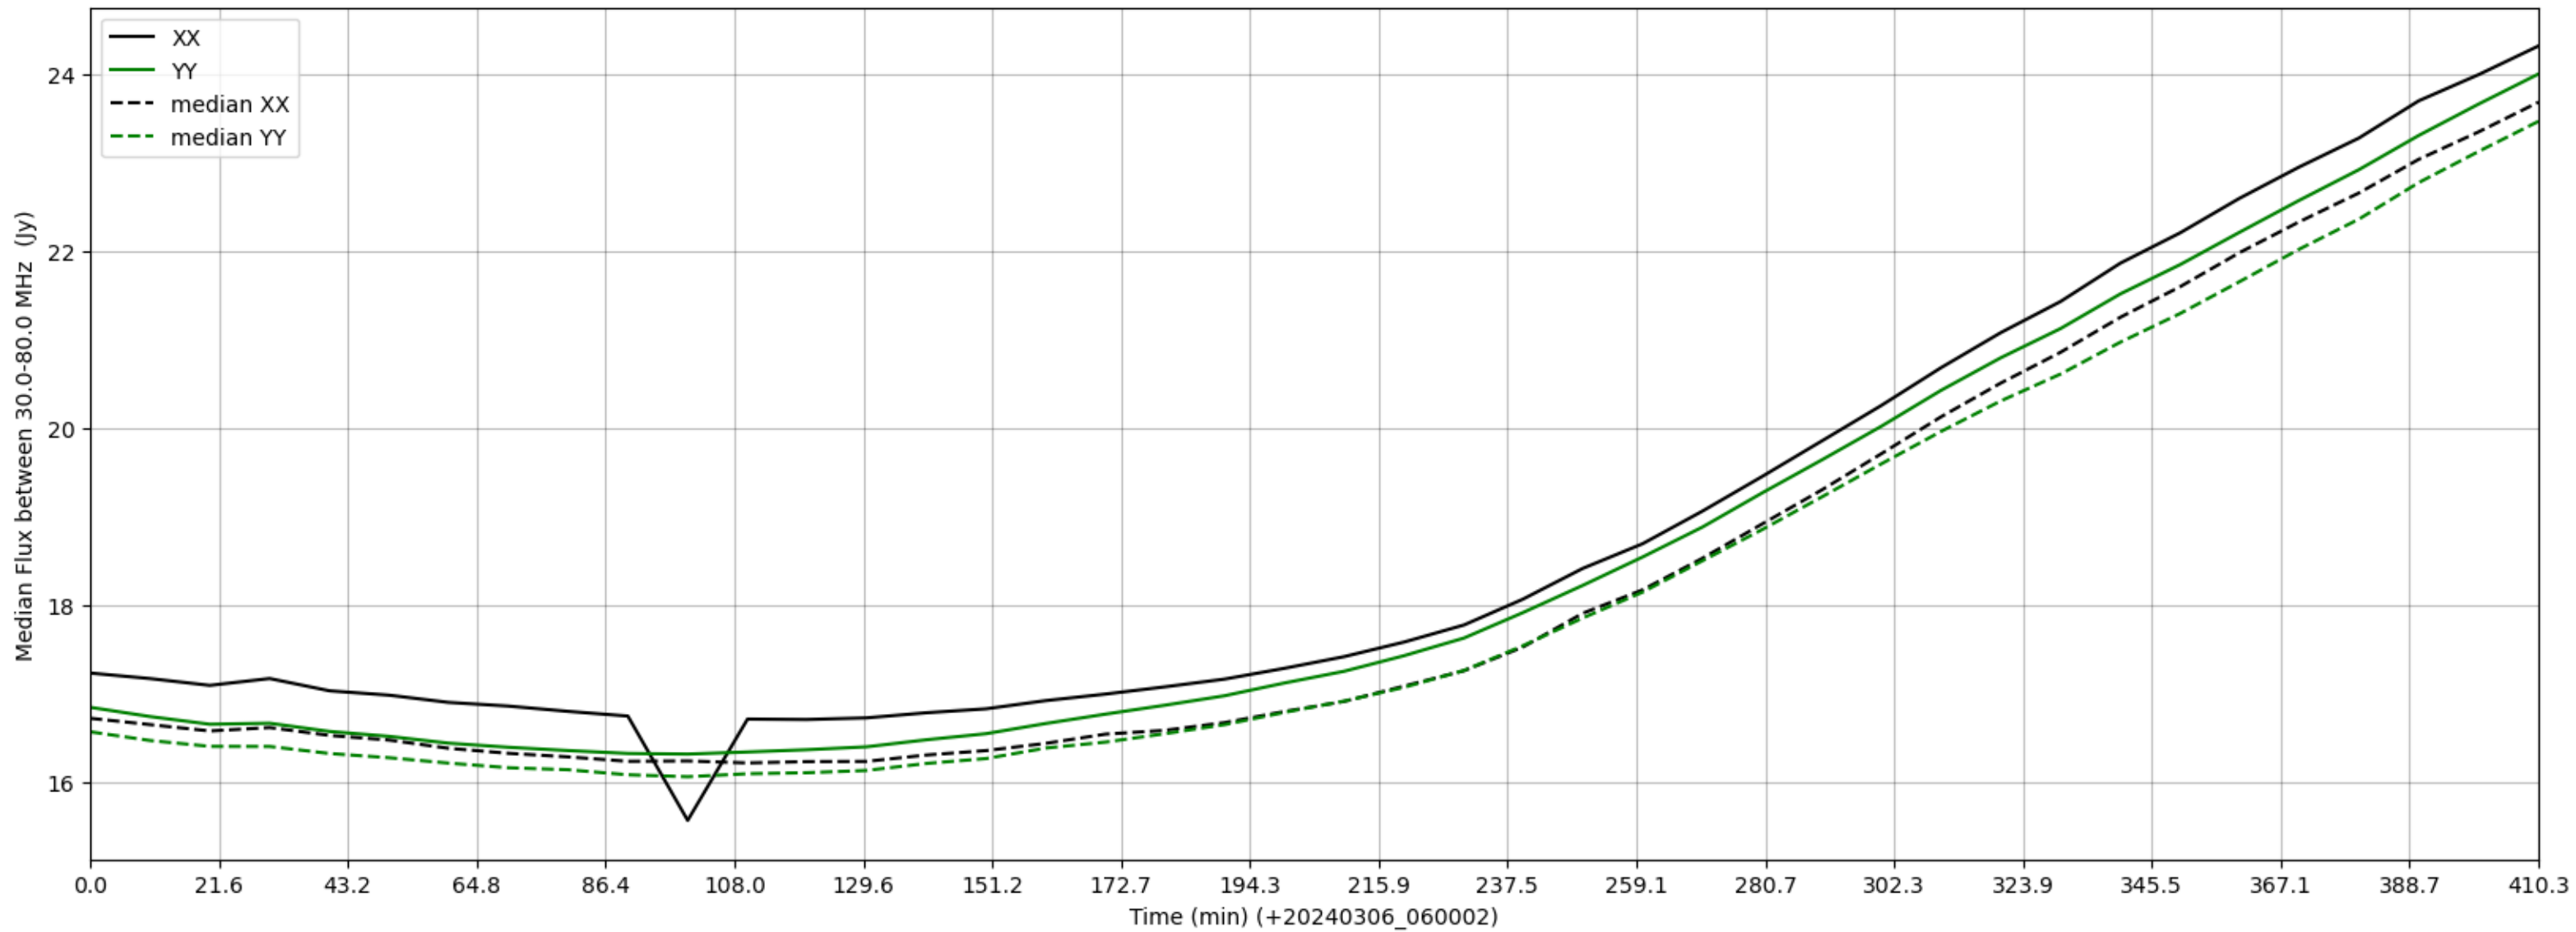

LWA155 - Correlator# 232 - XX FLAGS:Good - YY FLAGS:Good

LWA154 - Correlator# 233 - XX FLAGS:Good - YY FLAGS:Good

LWA157 - Correlator# 234 - XX FLAGS:Good - YY FLAGS:Good

LWA156 - Correlator# 235 - XX FLAGS:Good - YY FLAGS:Good