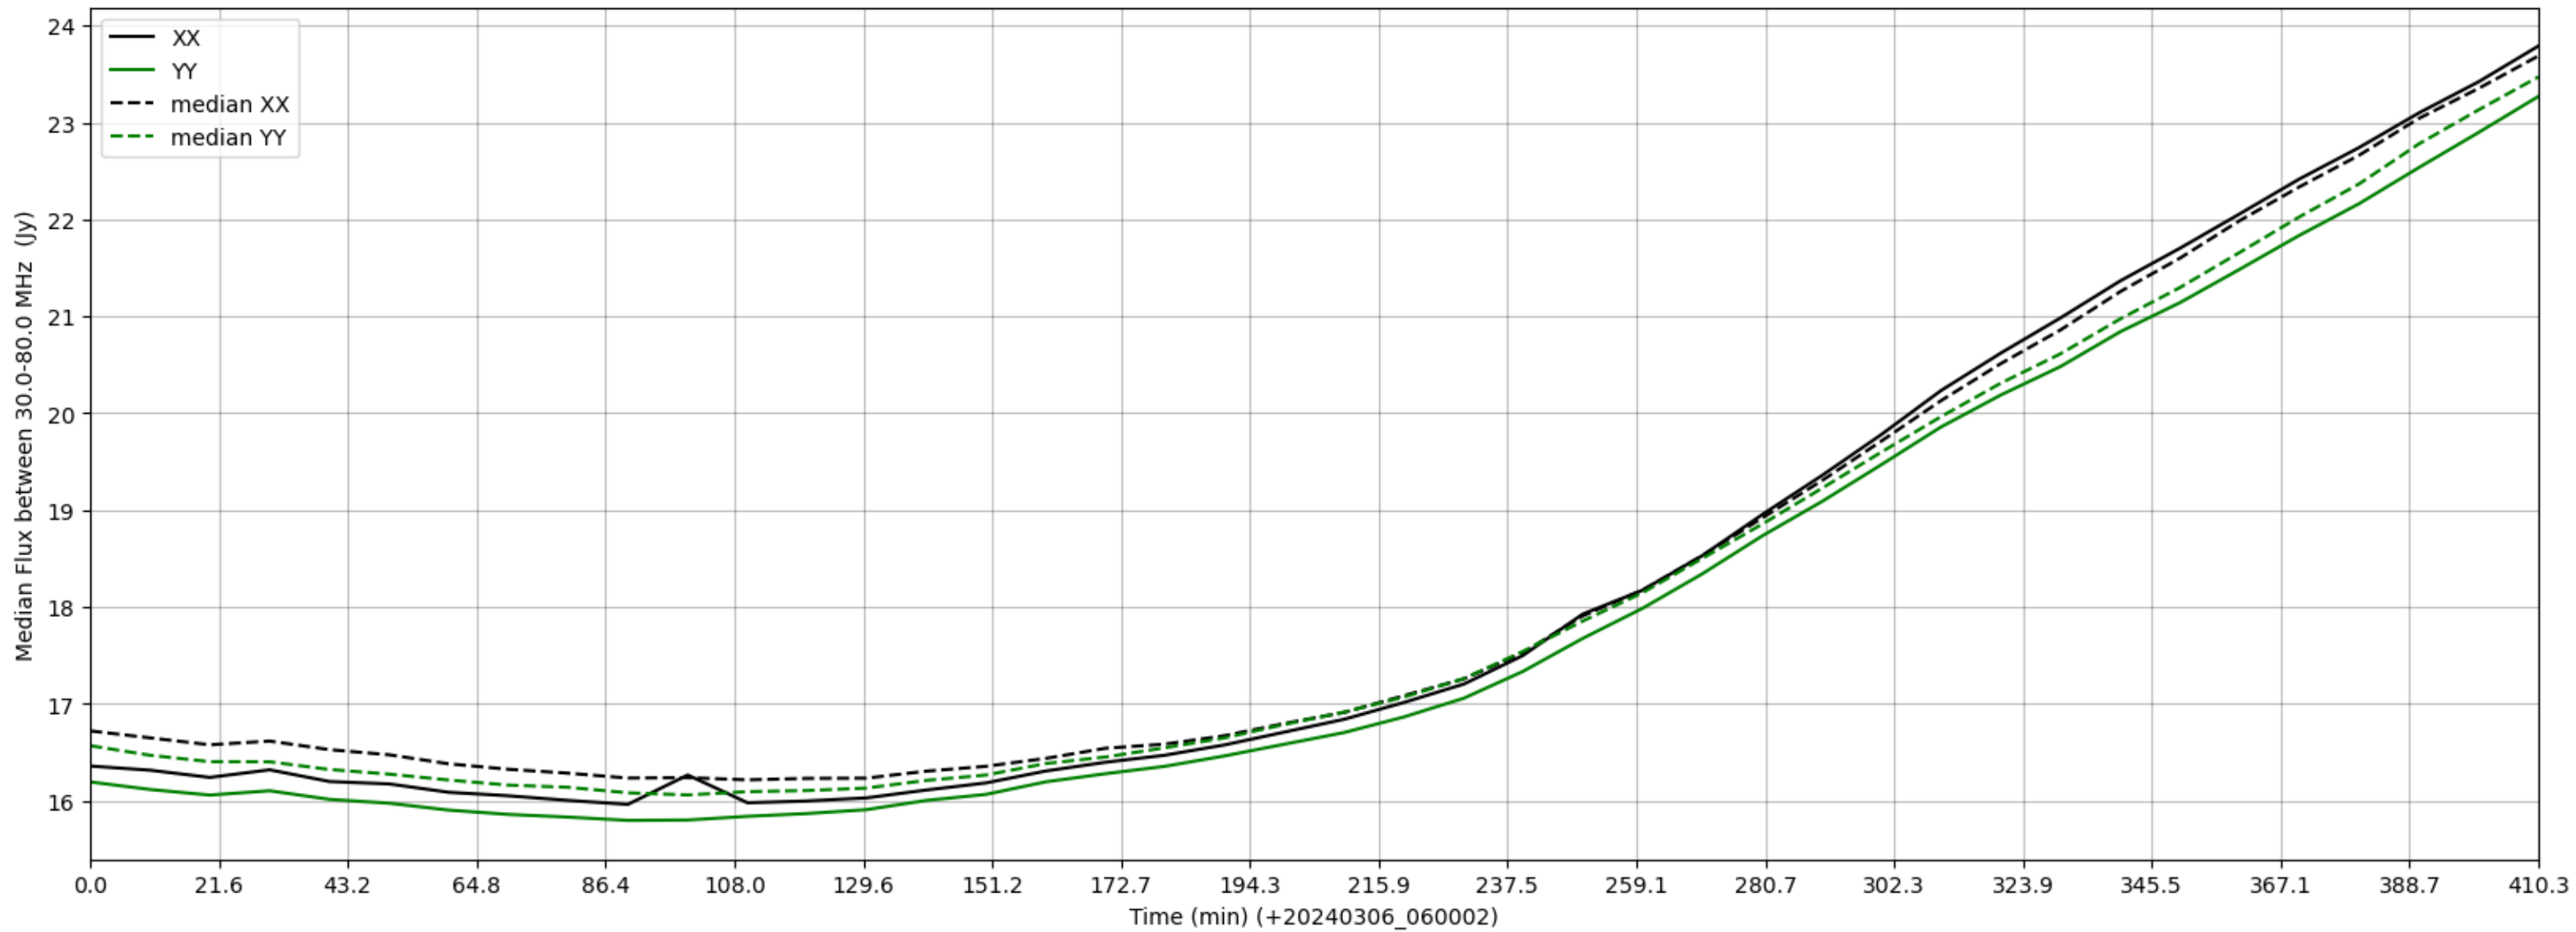

LWA204 - Correlator# 294 - XX FLAGS:Good - YY FLAGS:LowFlux

LWA175 - Correlator# 293 - XX FLAGS:Good - YY FLAGS:Good