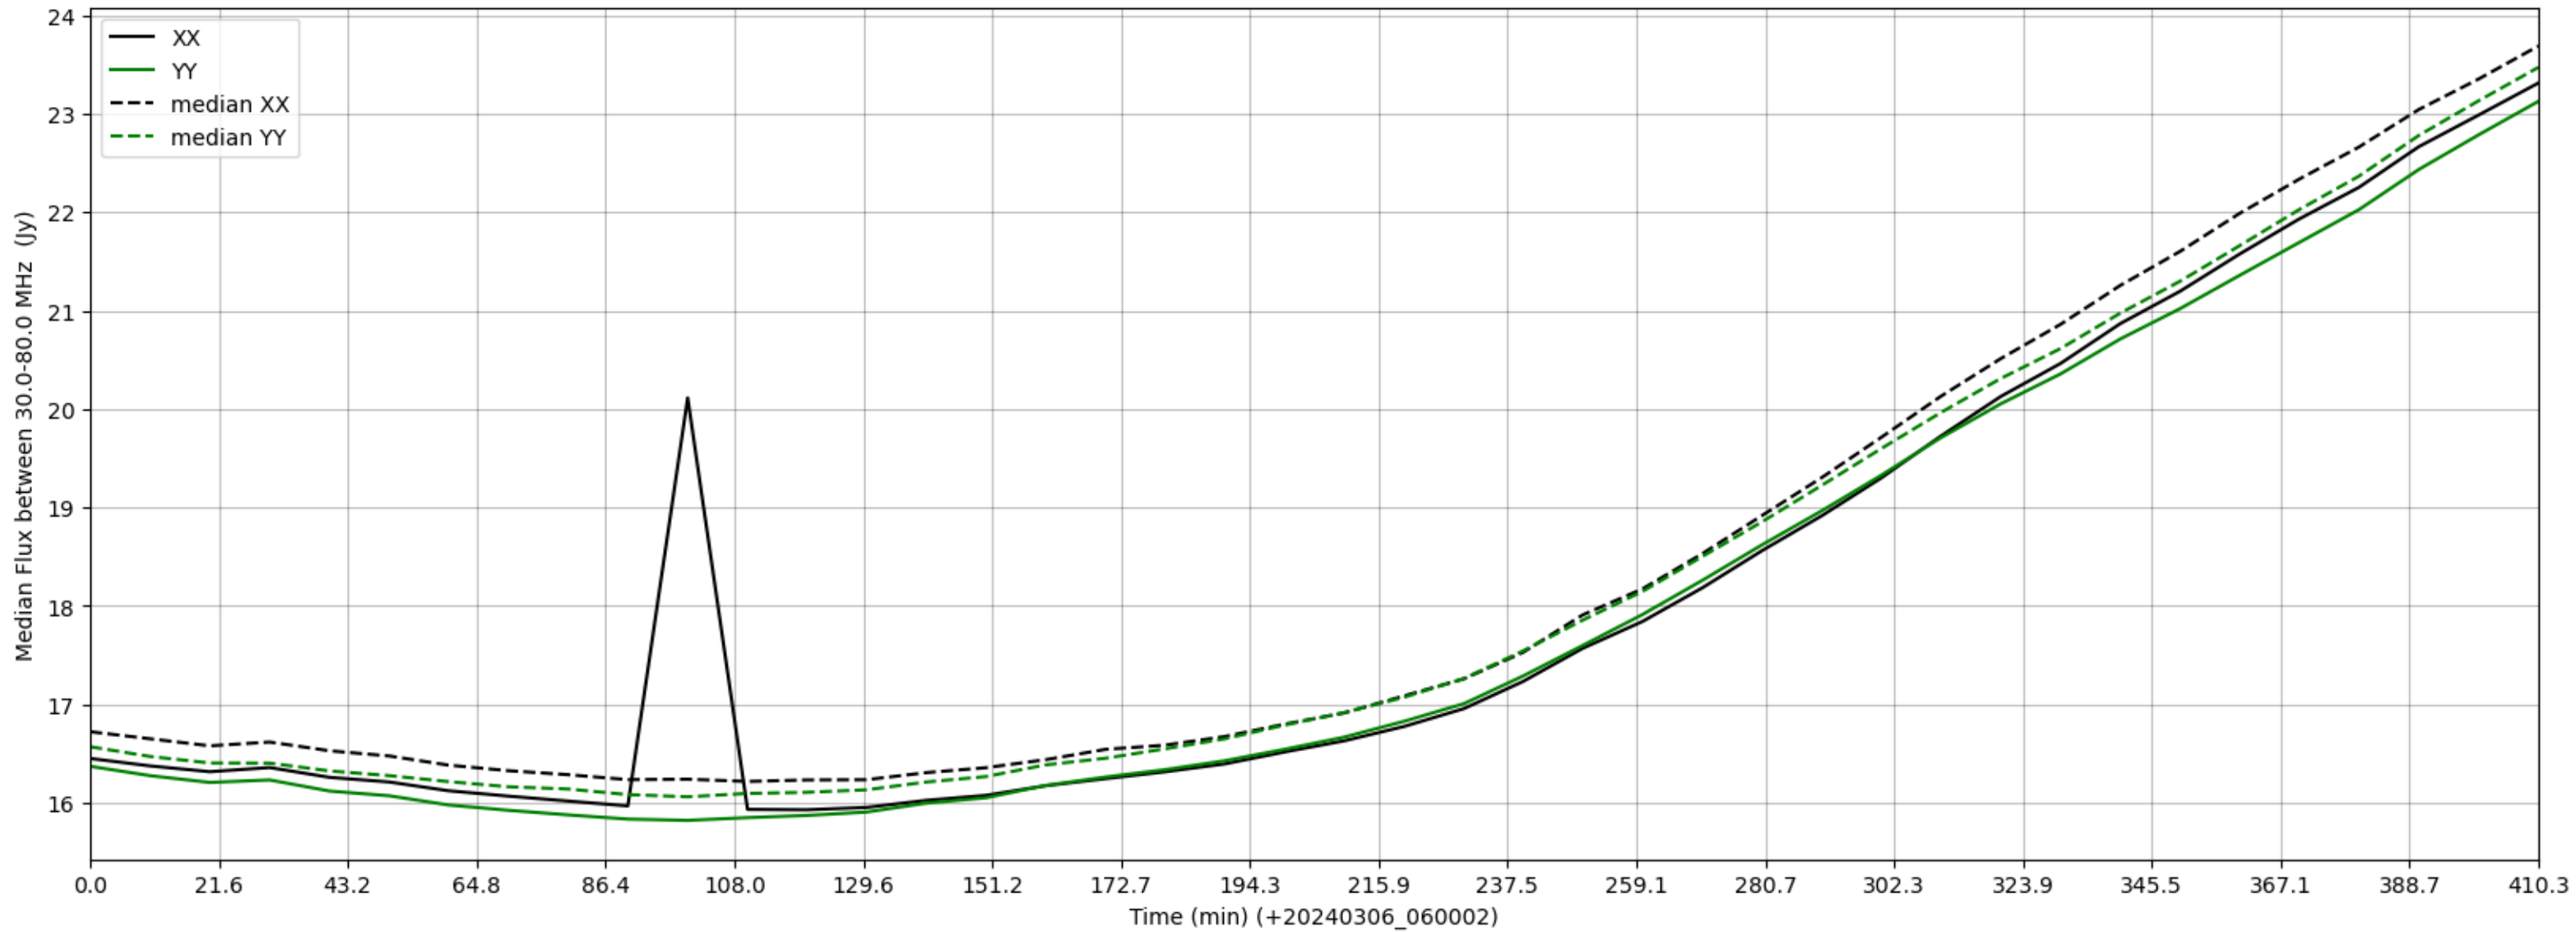

LWA226 - Correlator# 304 - XX FLAGS:Good - YY FLAGS:Good

LWA230 - Correlator# 303 - XX FLAGS:Good - YY FLAGS:Good