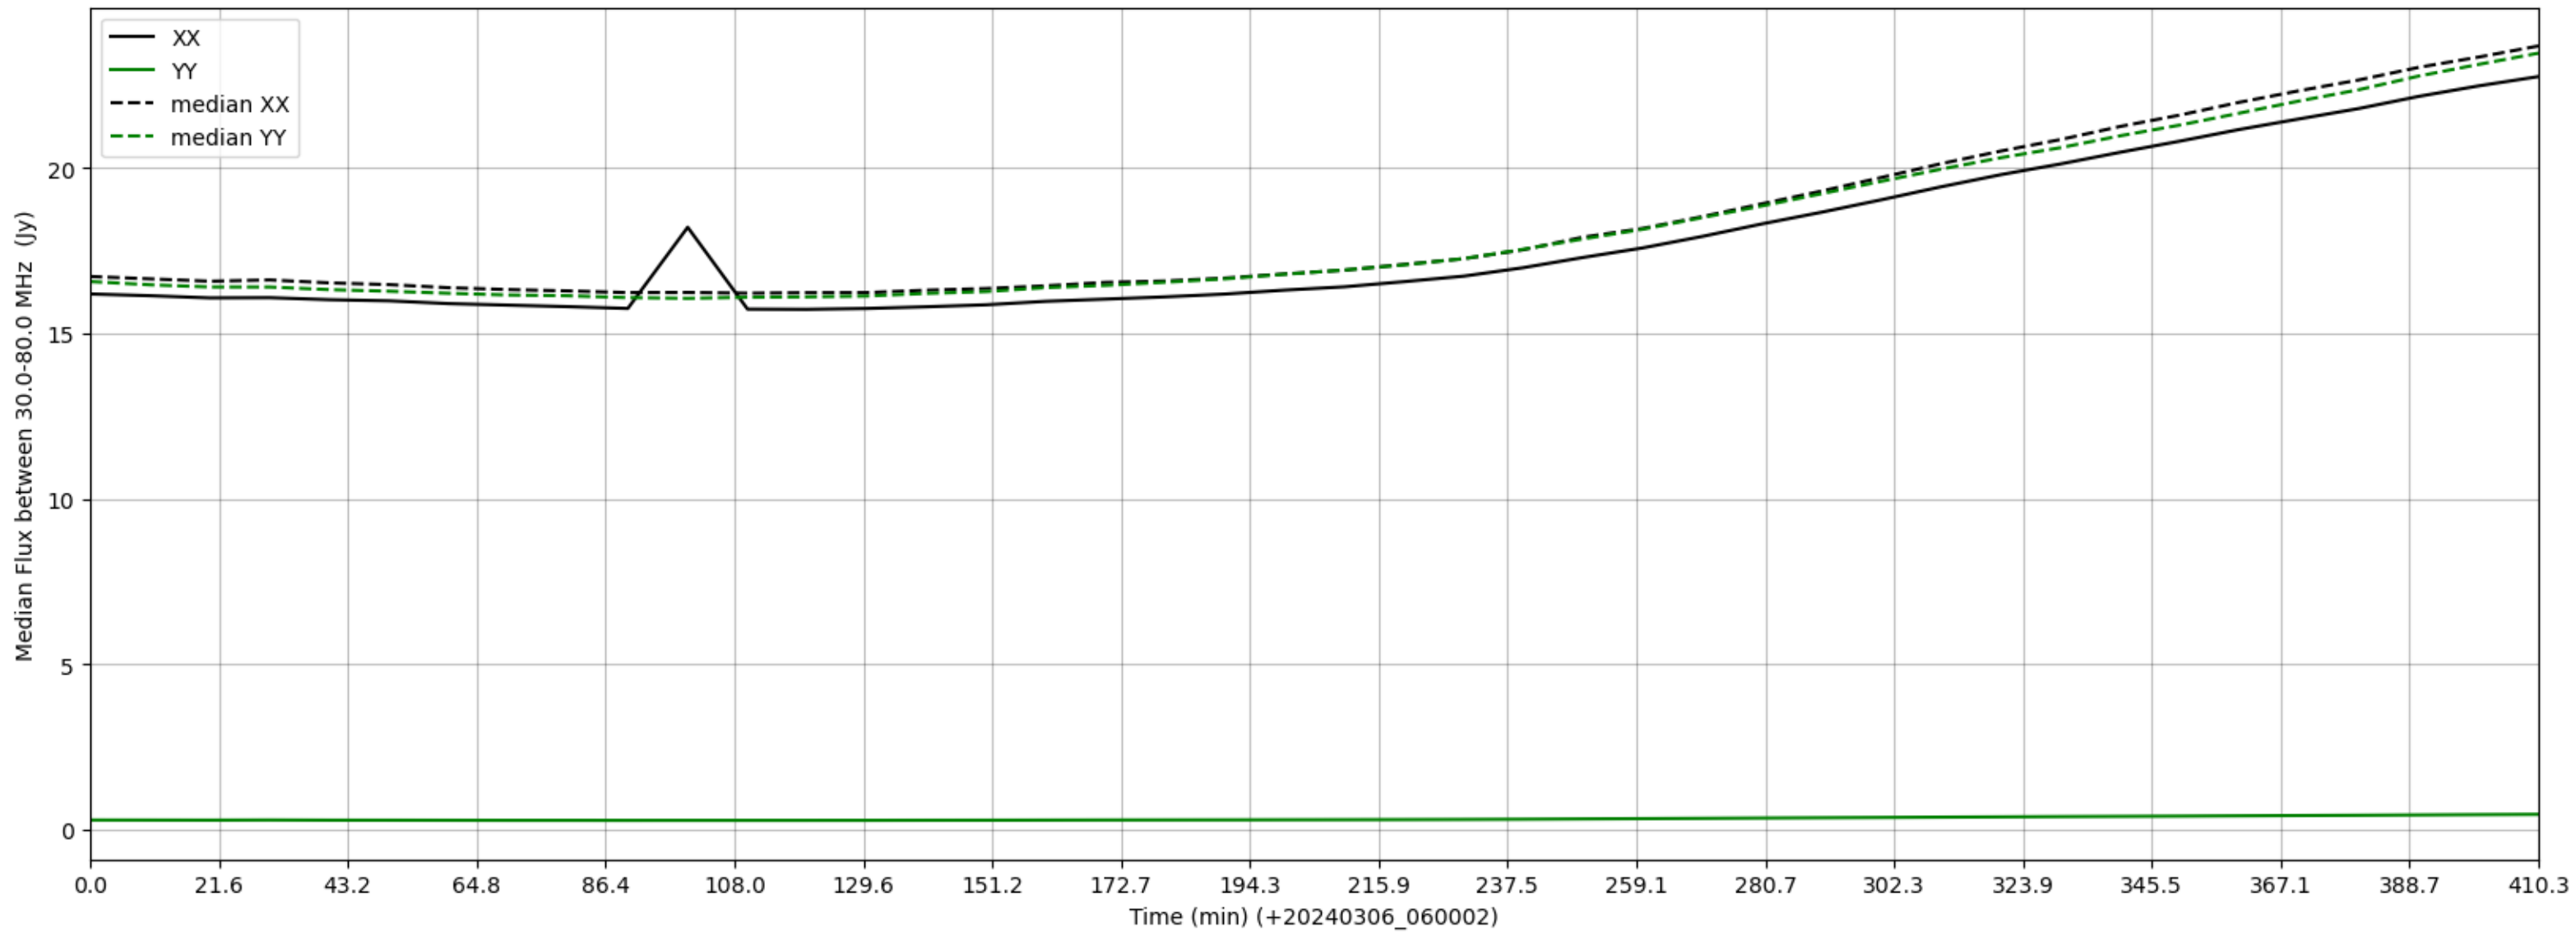

LWA203 - Correlator# 295 - XX FLAGS:Good - YY FLAGS:Good

LWA204 - Correlator# 294 - XX FLAGS:Good - YY FLAGS:LowFlux