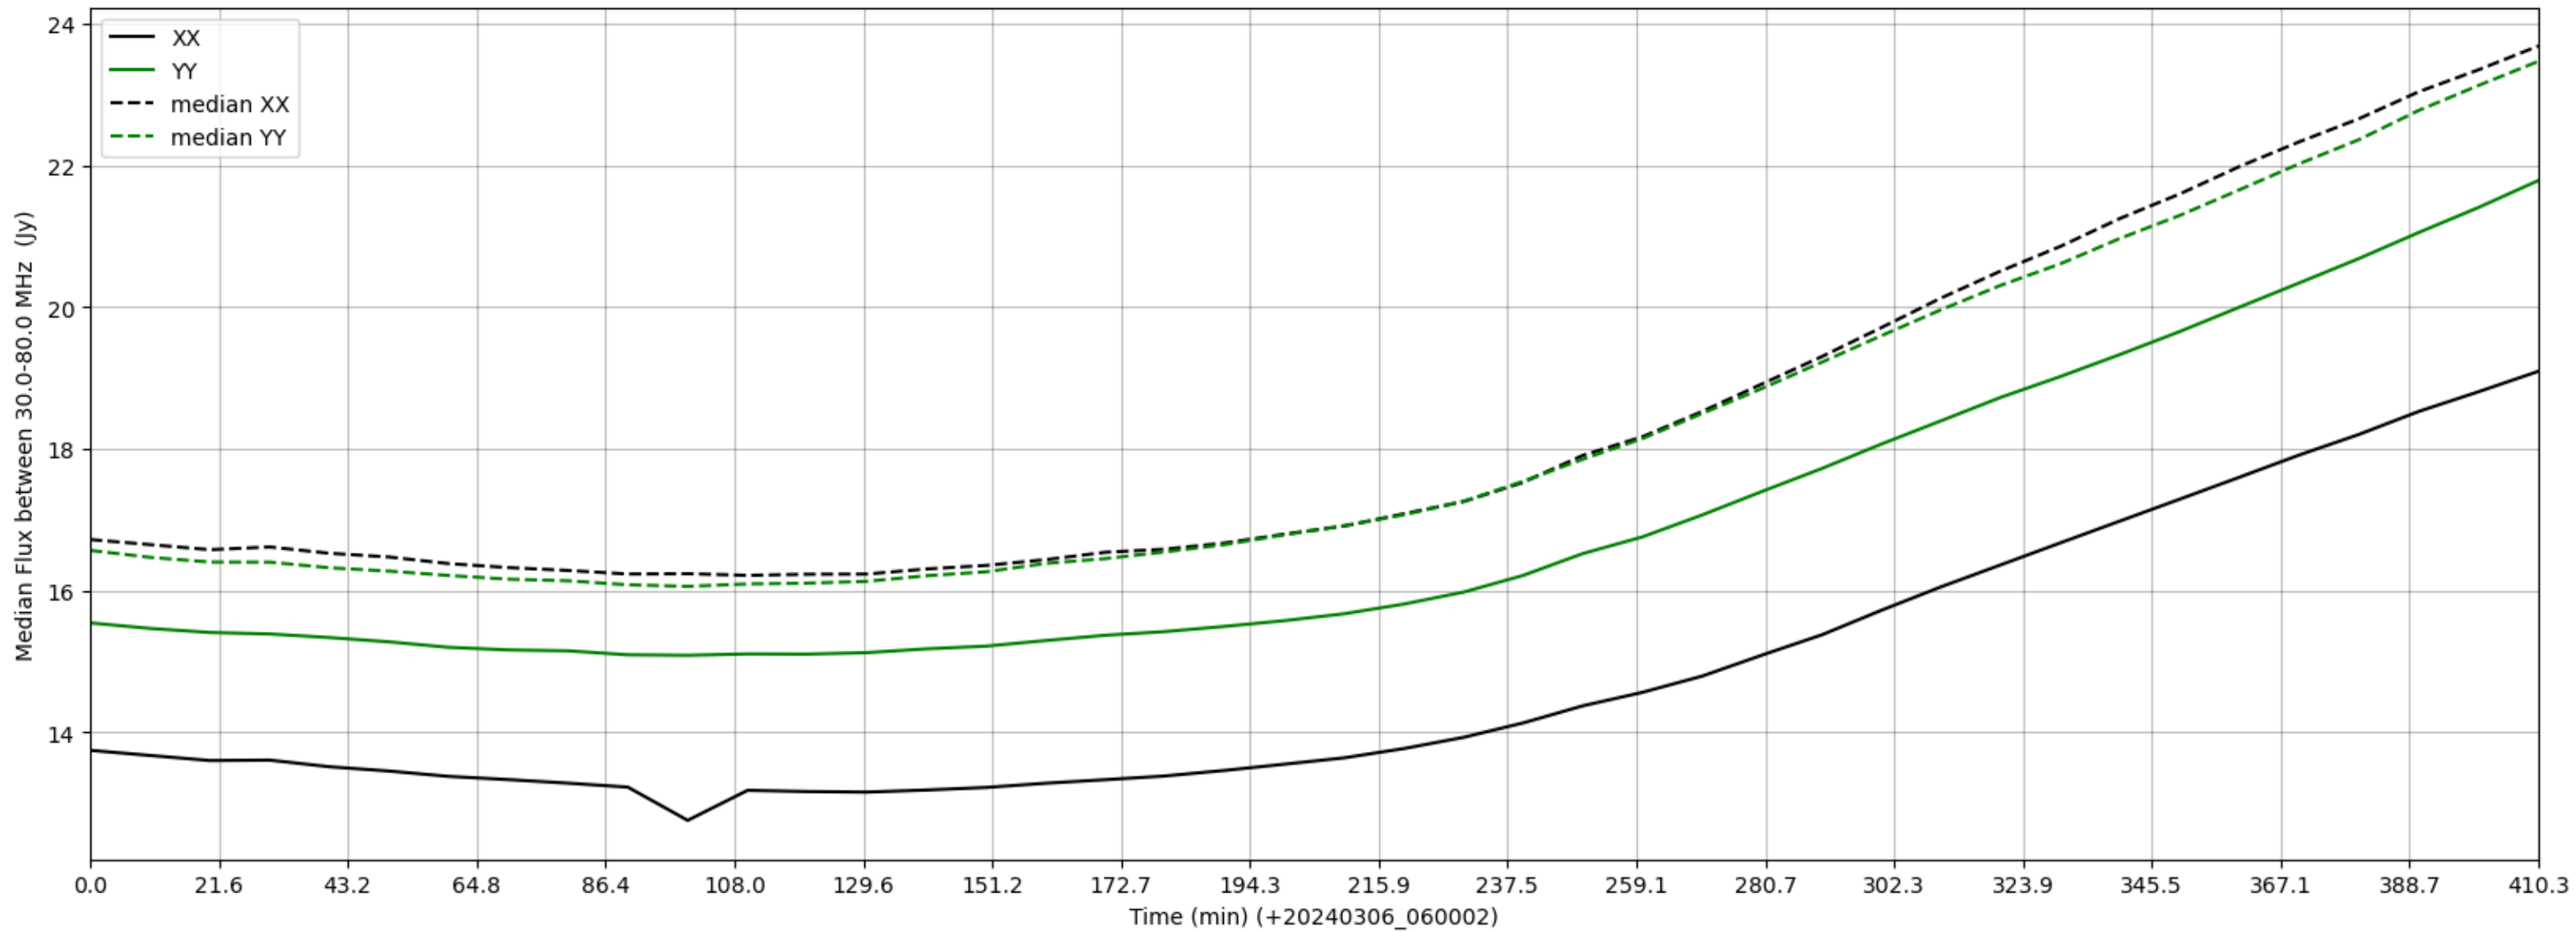

LWA339 - Correlator# 027 - XX FLAGS:Good - YY FLAGS:Good

LWA340 - Correlator# 026 - XX FLAGS:Good - YY FLAGS:Good