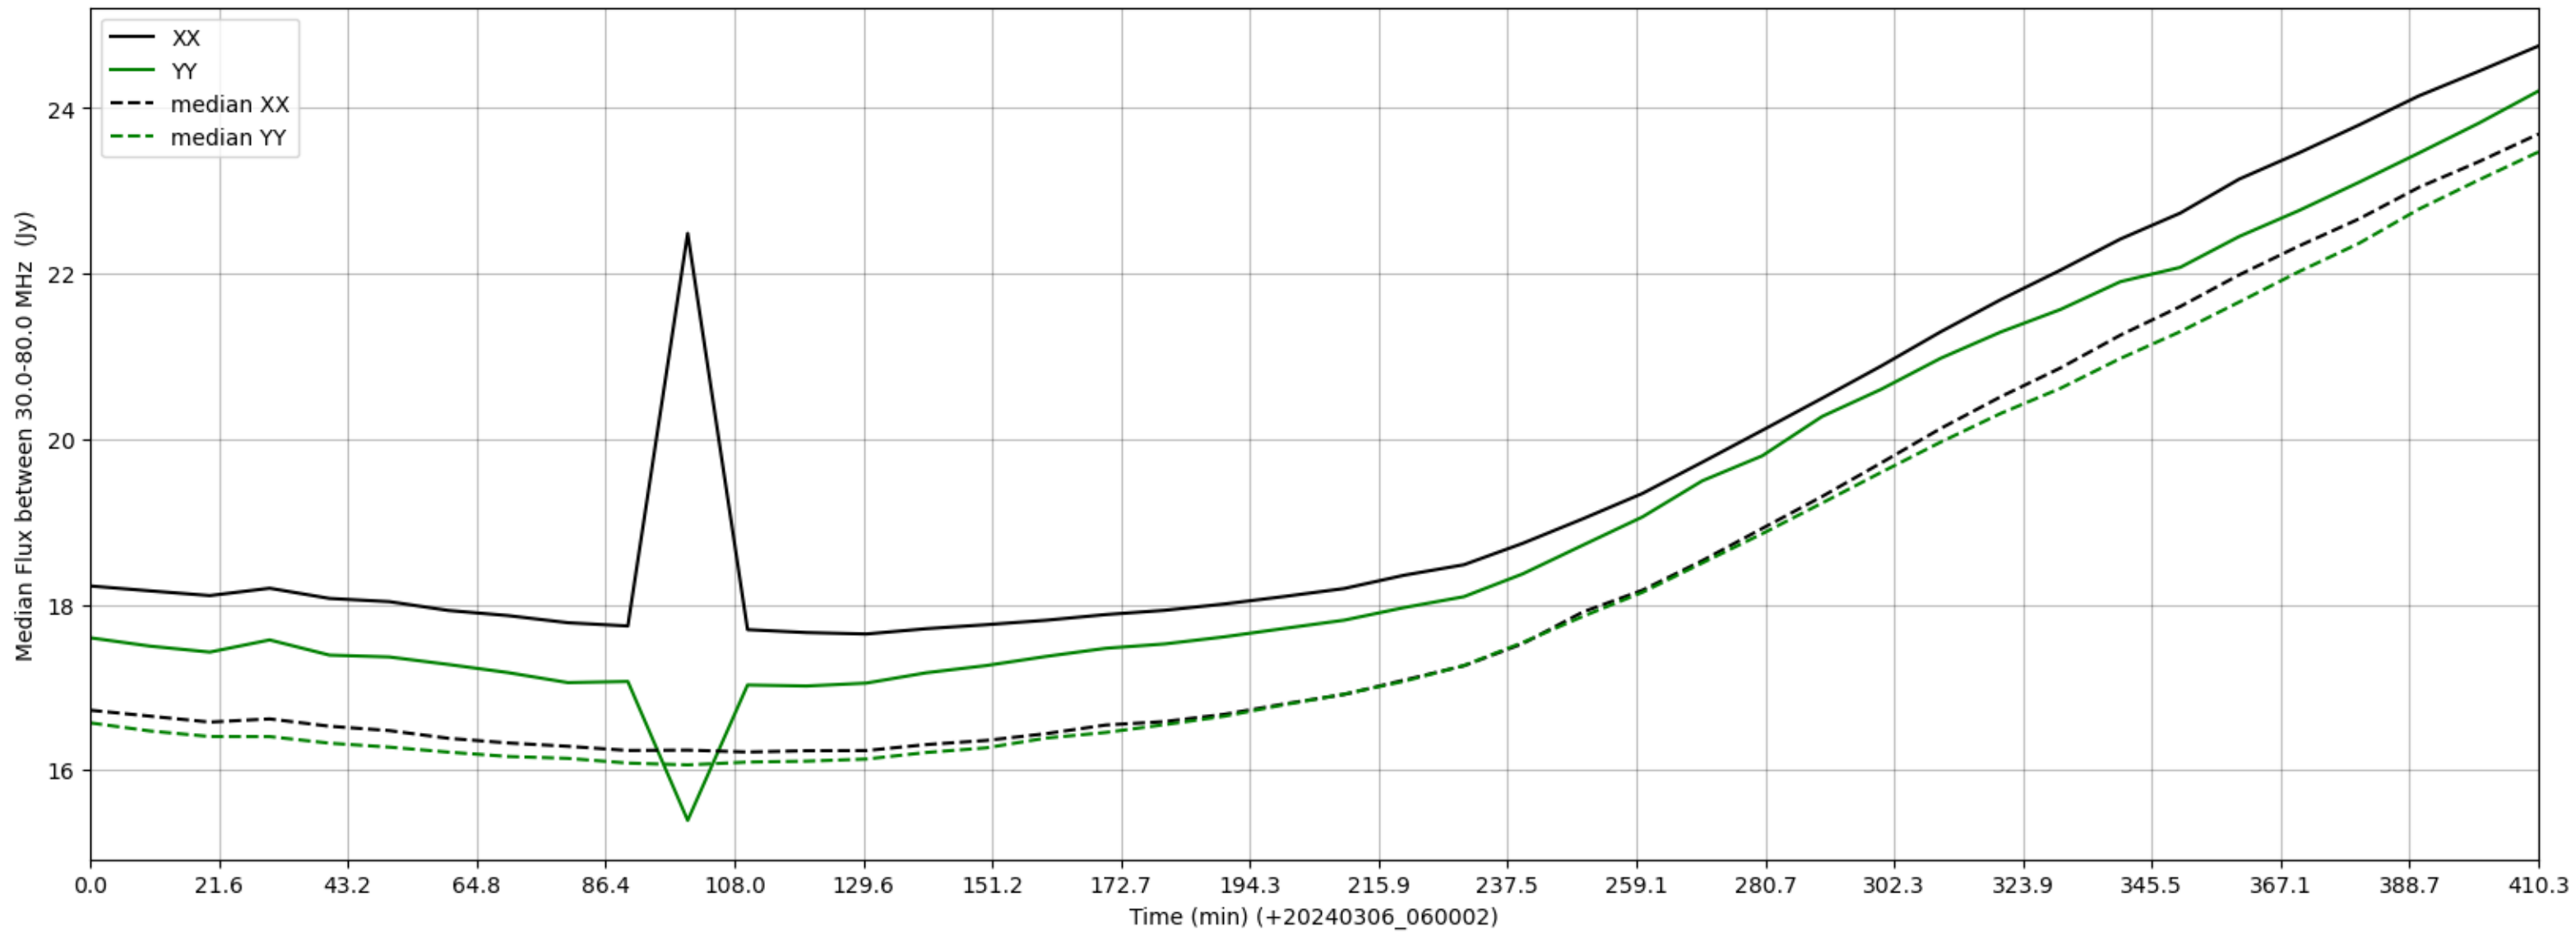

LWA068 - Correlator# 166 - XX FLAGS:Good - YY FLAGS:Good

LWA065 - Correlator# 165 - XX FLAGS:Good - YY FLAGS:Good