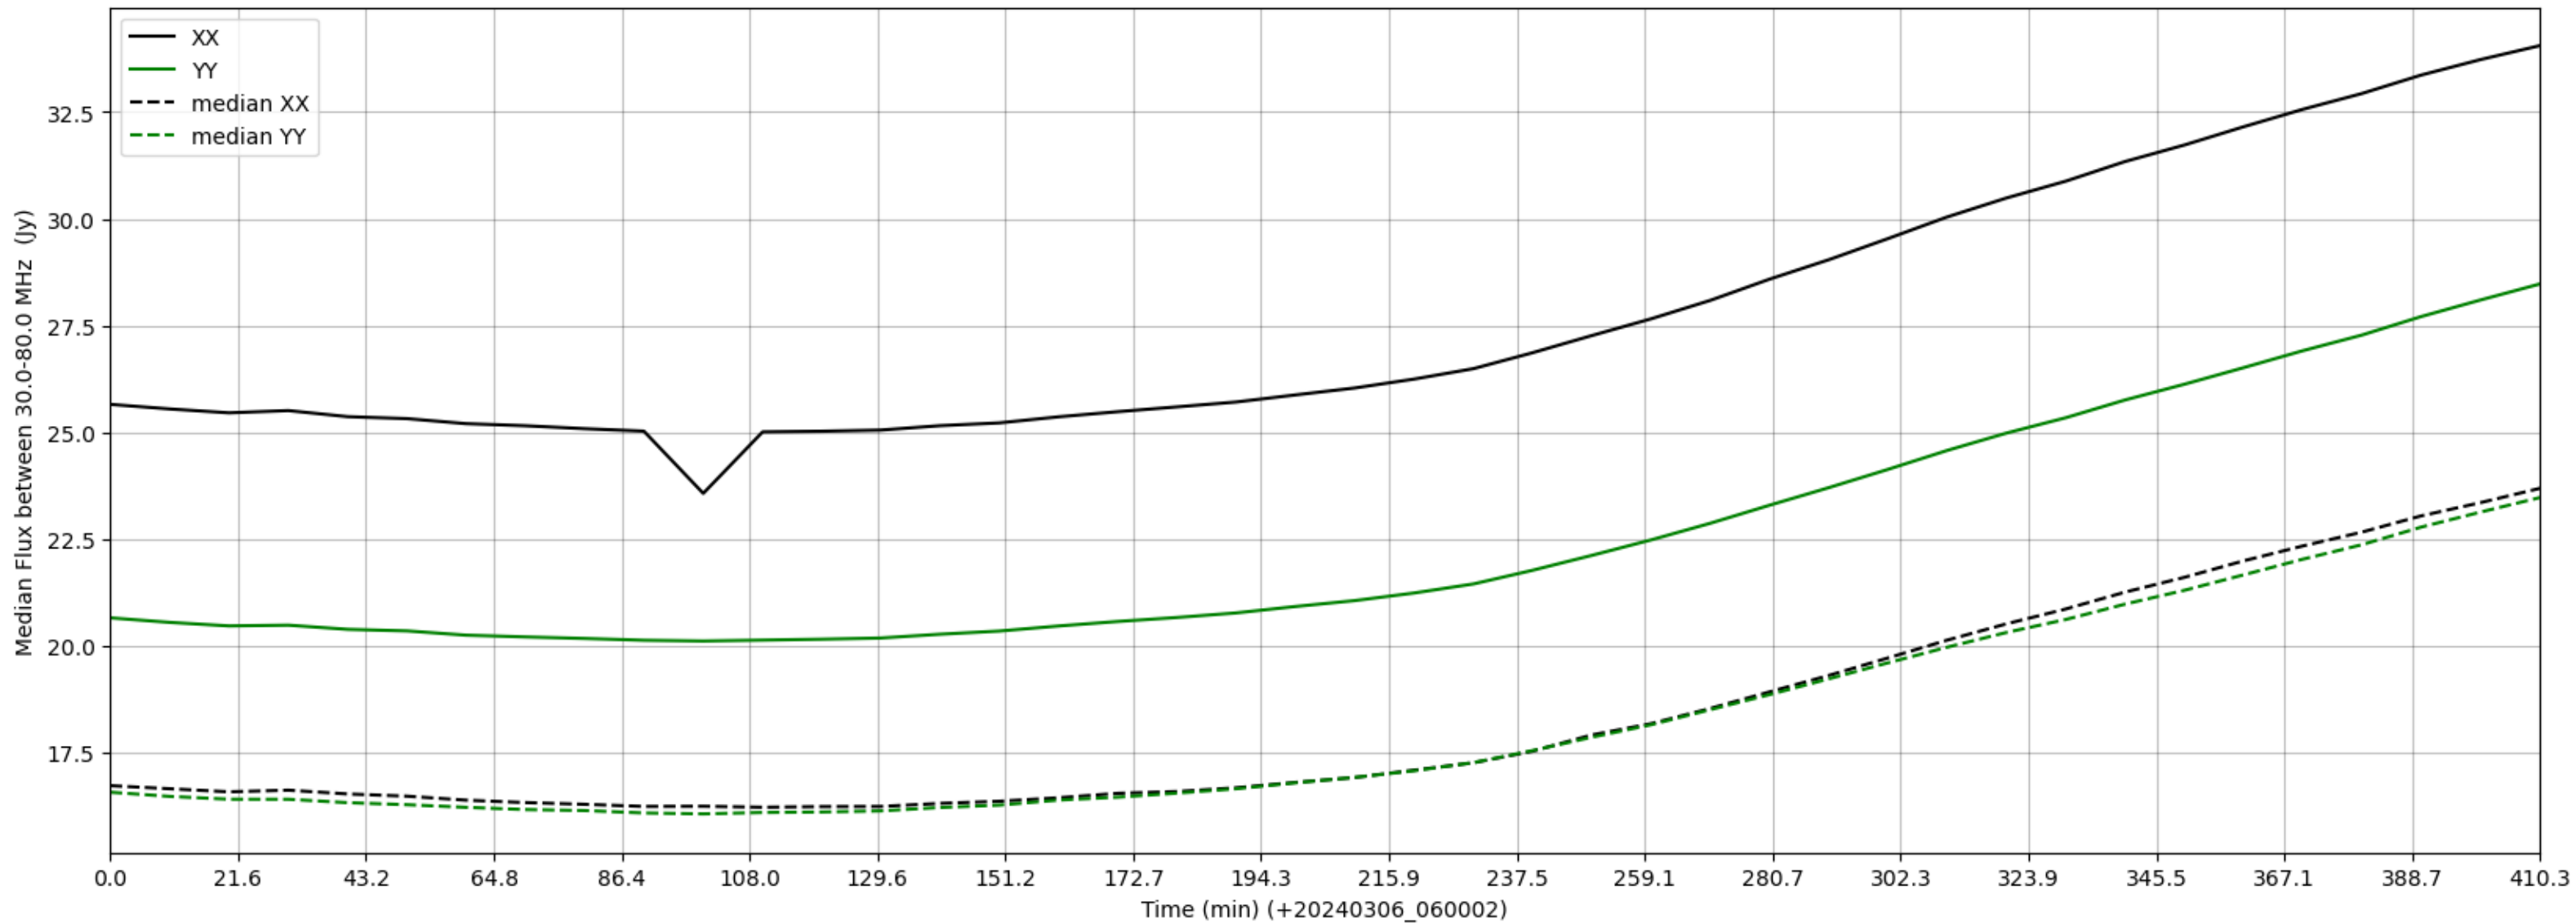

LWA179 - Correlator# 323 - XX FLAGS:Good - YY FLAGS:Good

LWA180 - Correlator# 322 - XX FLAGS:Good - YY FLAGS:Good