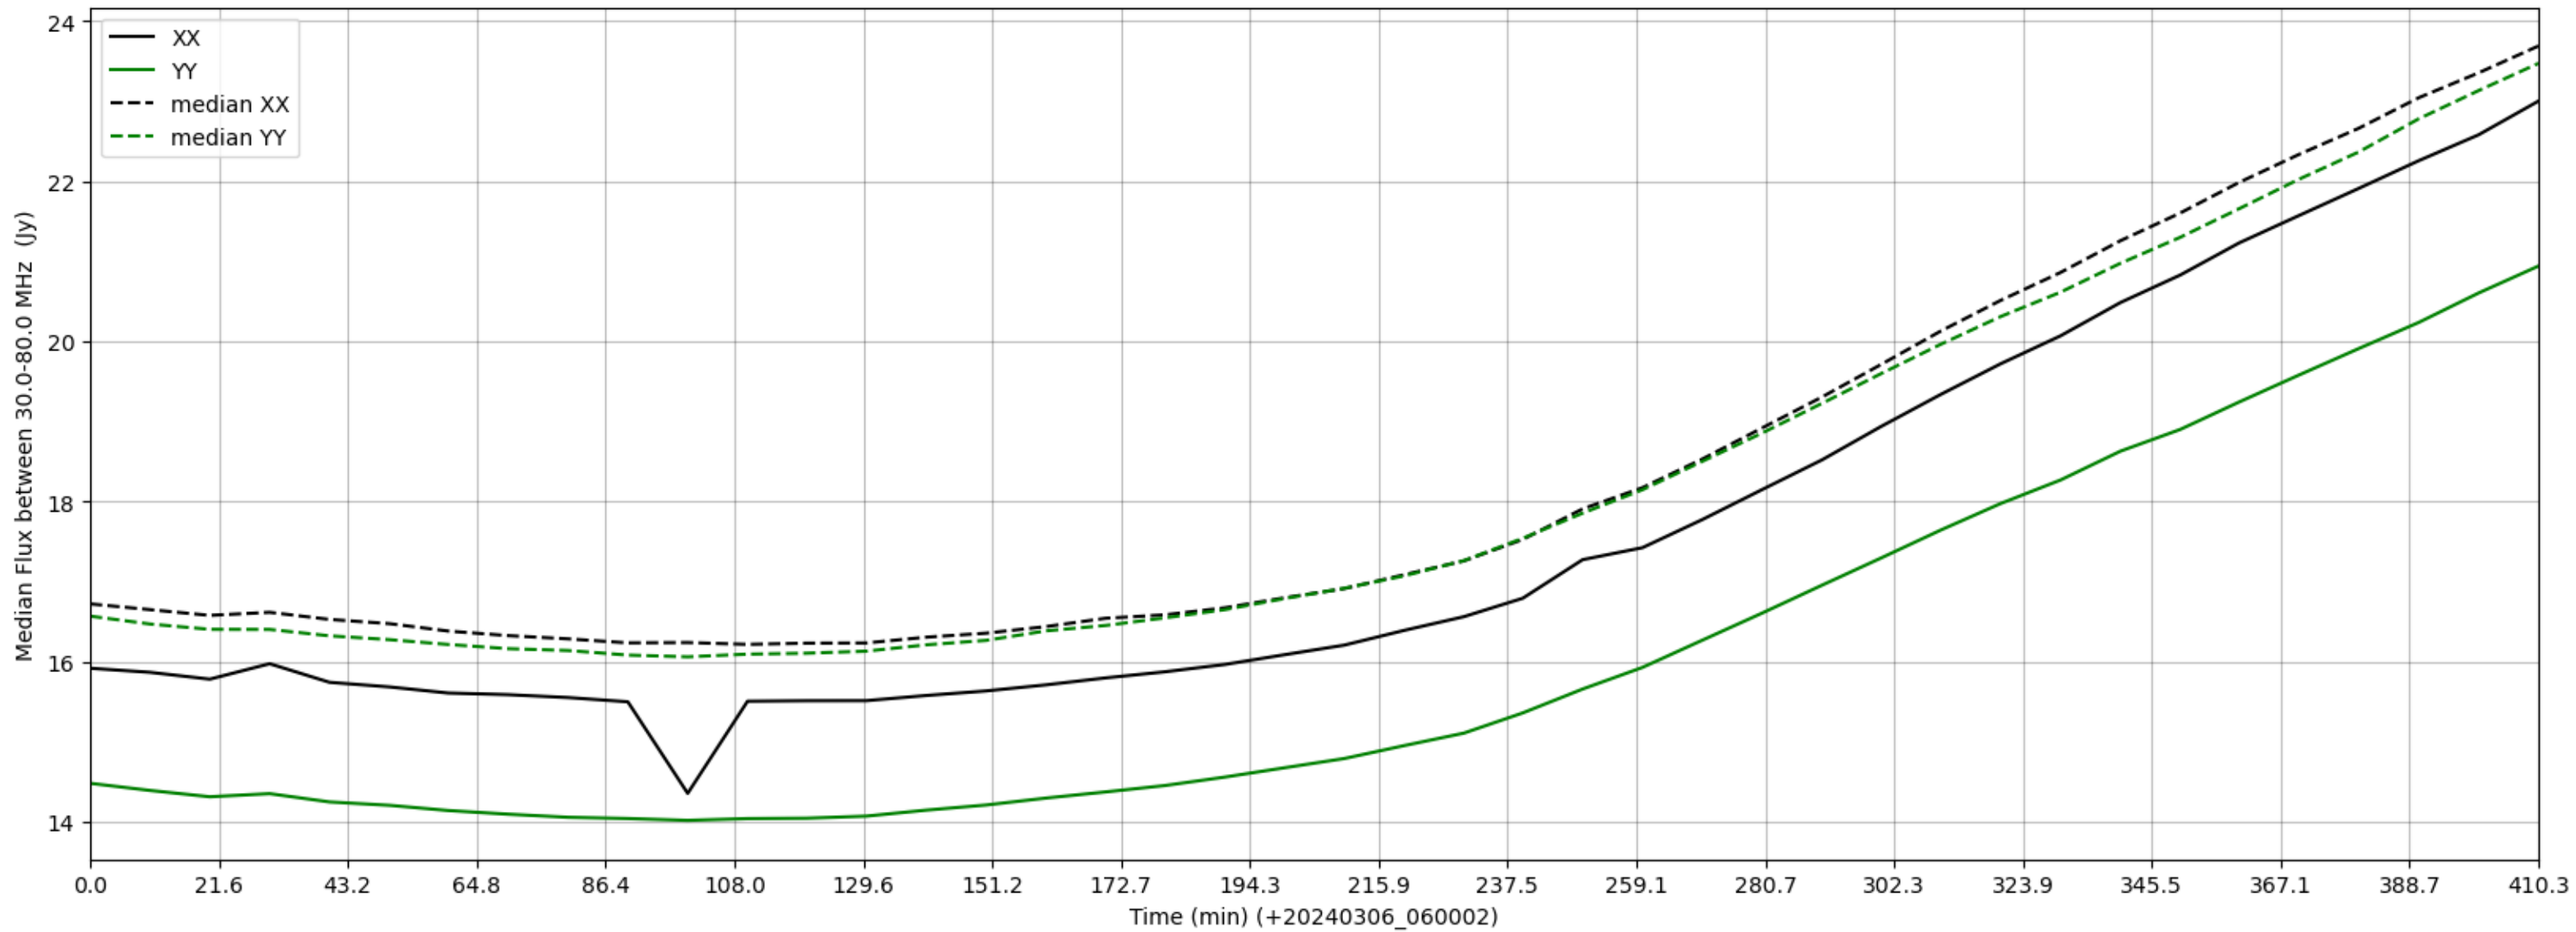

LWA189 - Correlator# 245 - XX FLAGS:Good - YY FLAGS:Good

LWA190 - Correlator# 244 - XX FLAGS:Good - YY FLAGS:Good