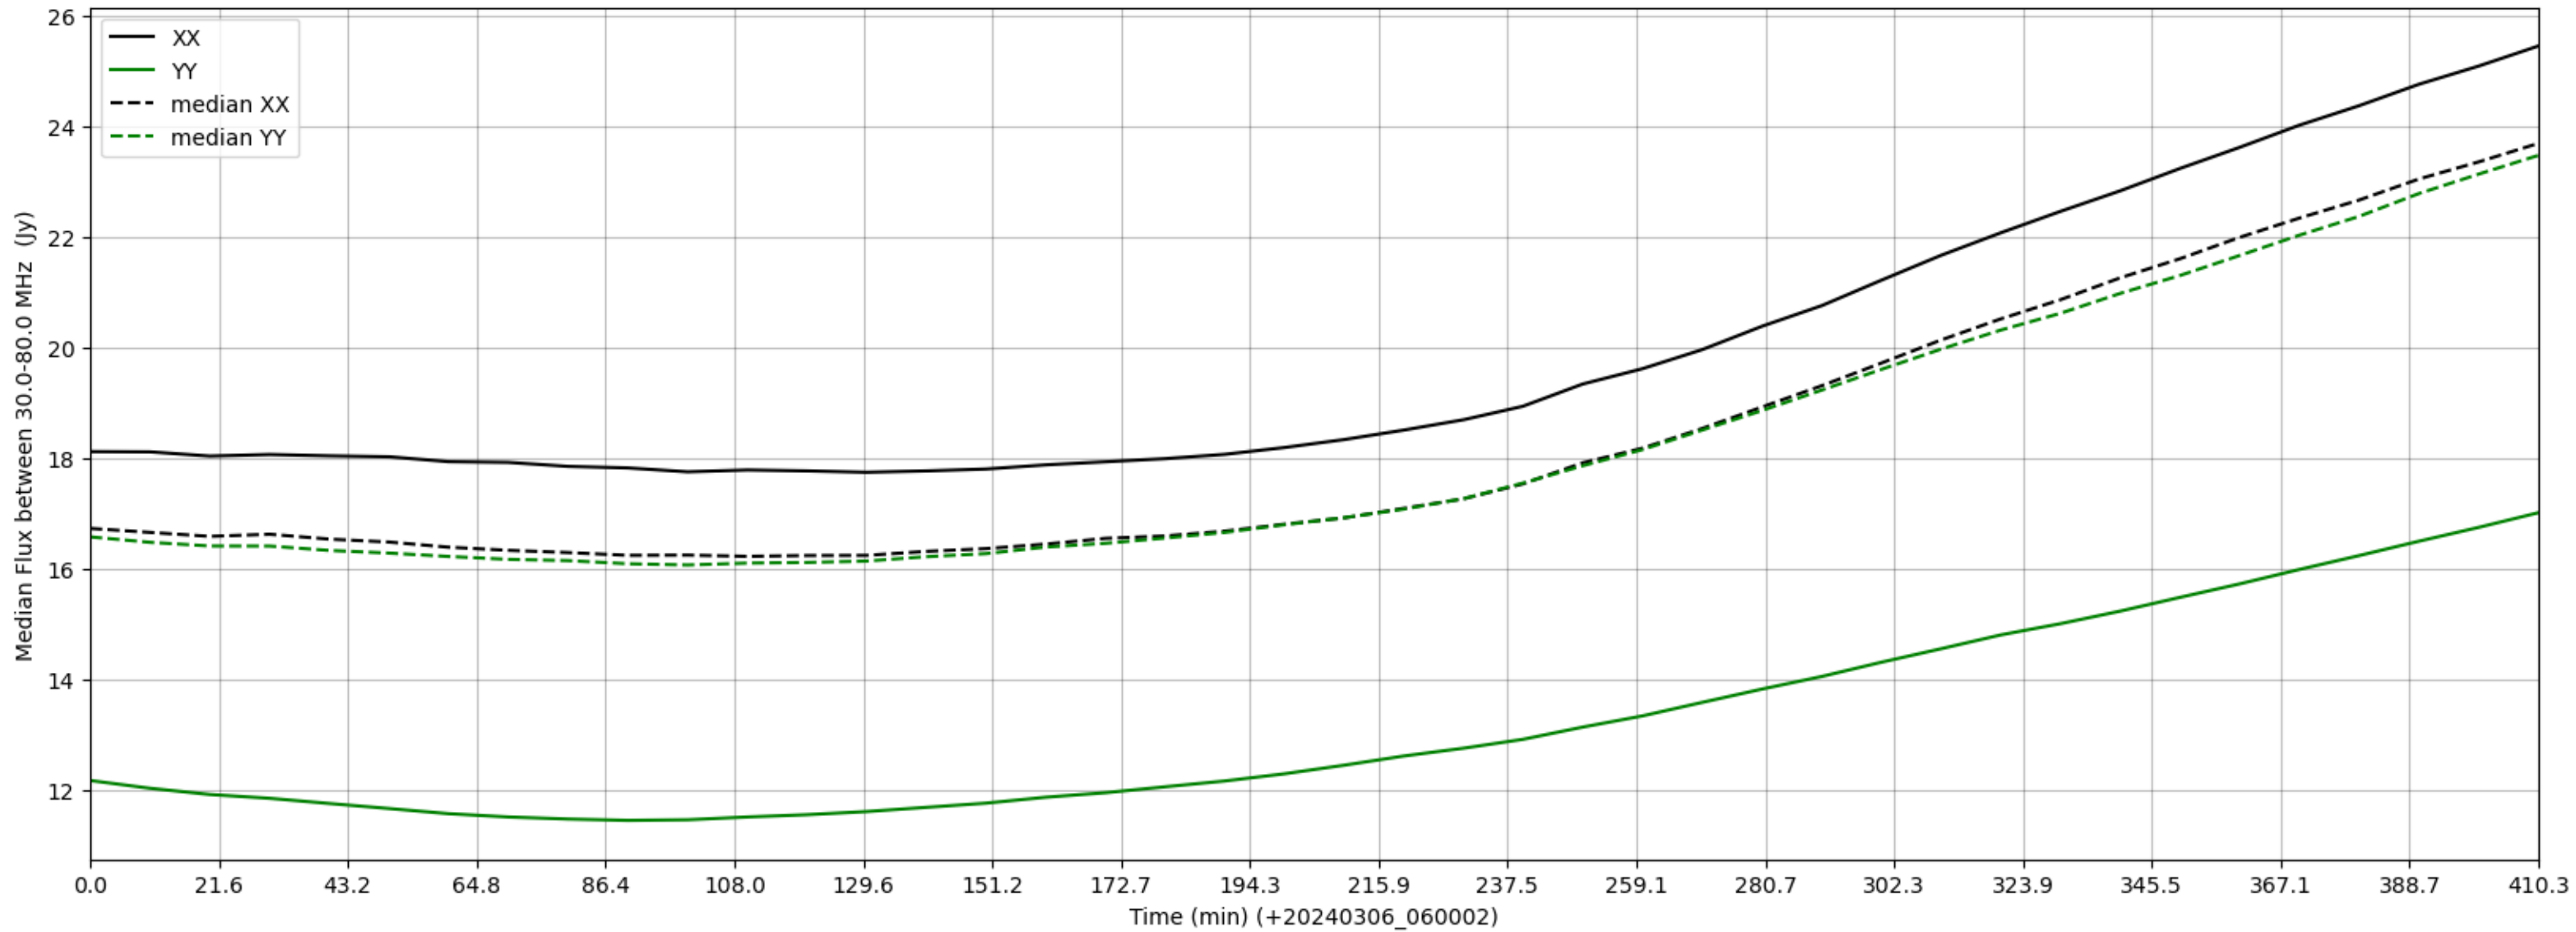

LWA345 - Correlator# 252 - XX FLAGS:Good - YY FLAGS:Good

LWA333 - Correlator# 253 - XX FLAGS:Good - YY FLAGS:Good

LWA359 - Correlator# 254 - XX FLAGS:Good - YY FLAGS:Good

LWA347 - Correlator# 255 - XX FLAGS:Good - YY FLAGS:Good