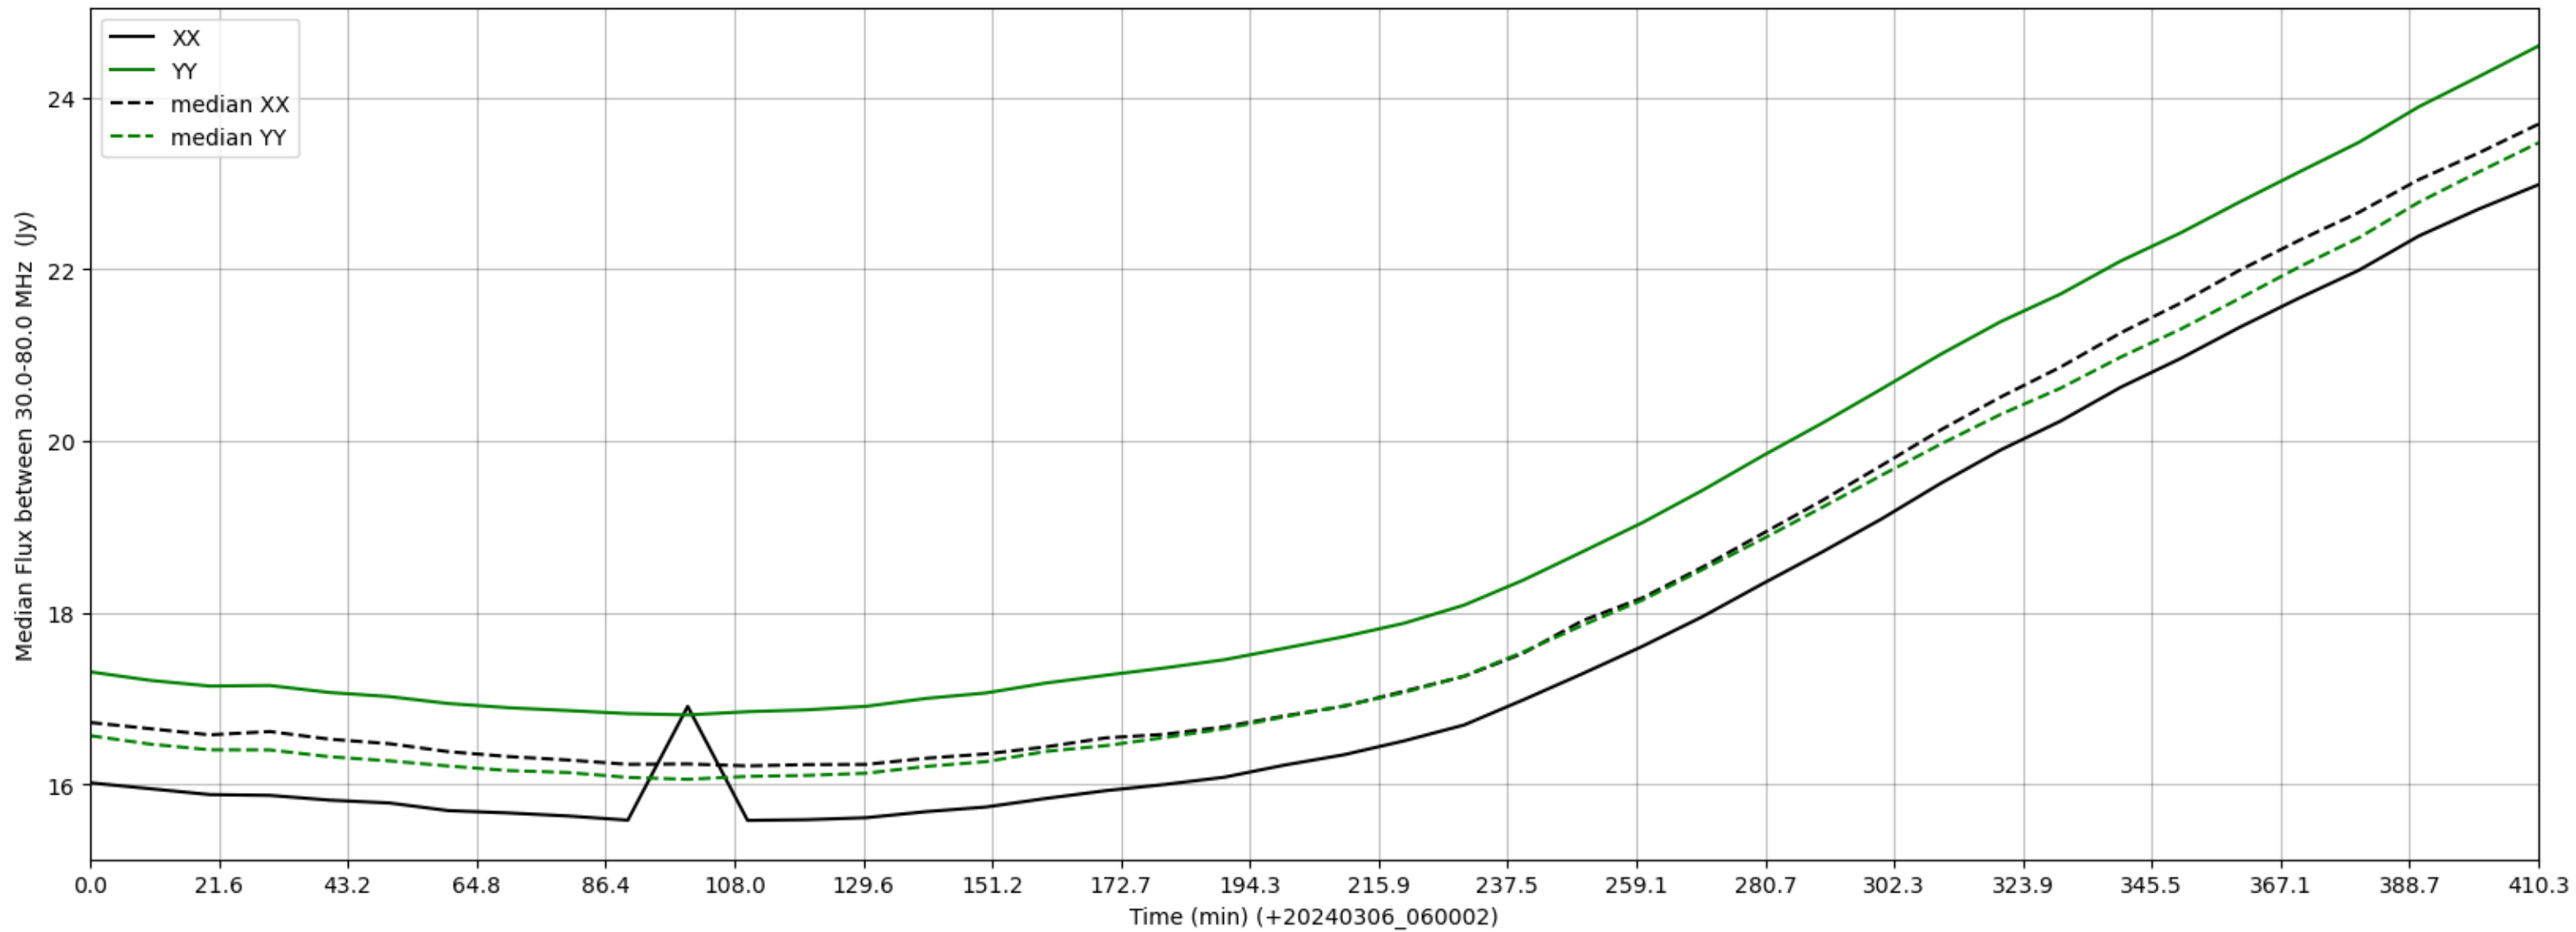

LWA239 - Correlator# 313 - XX FLAGS:Good - YY FLAGS:Good

LWA240 - Correlator# 312 - XX FLAGS:Good - YY FLAGS:Good