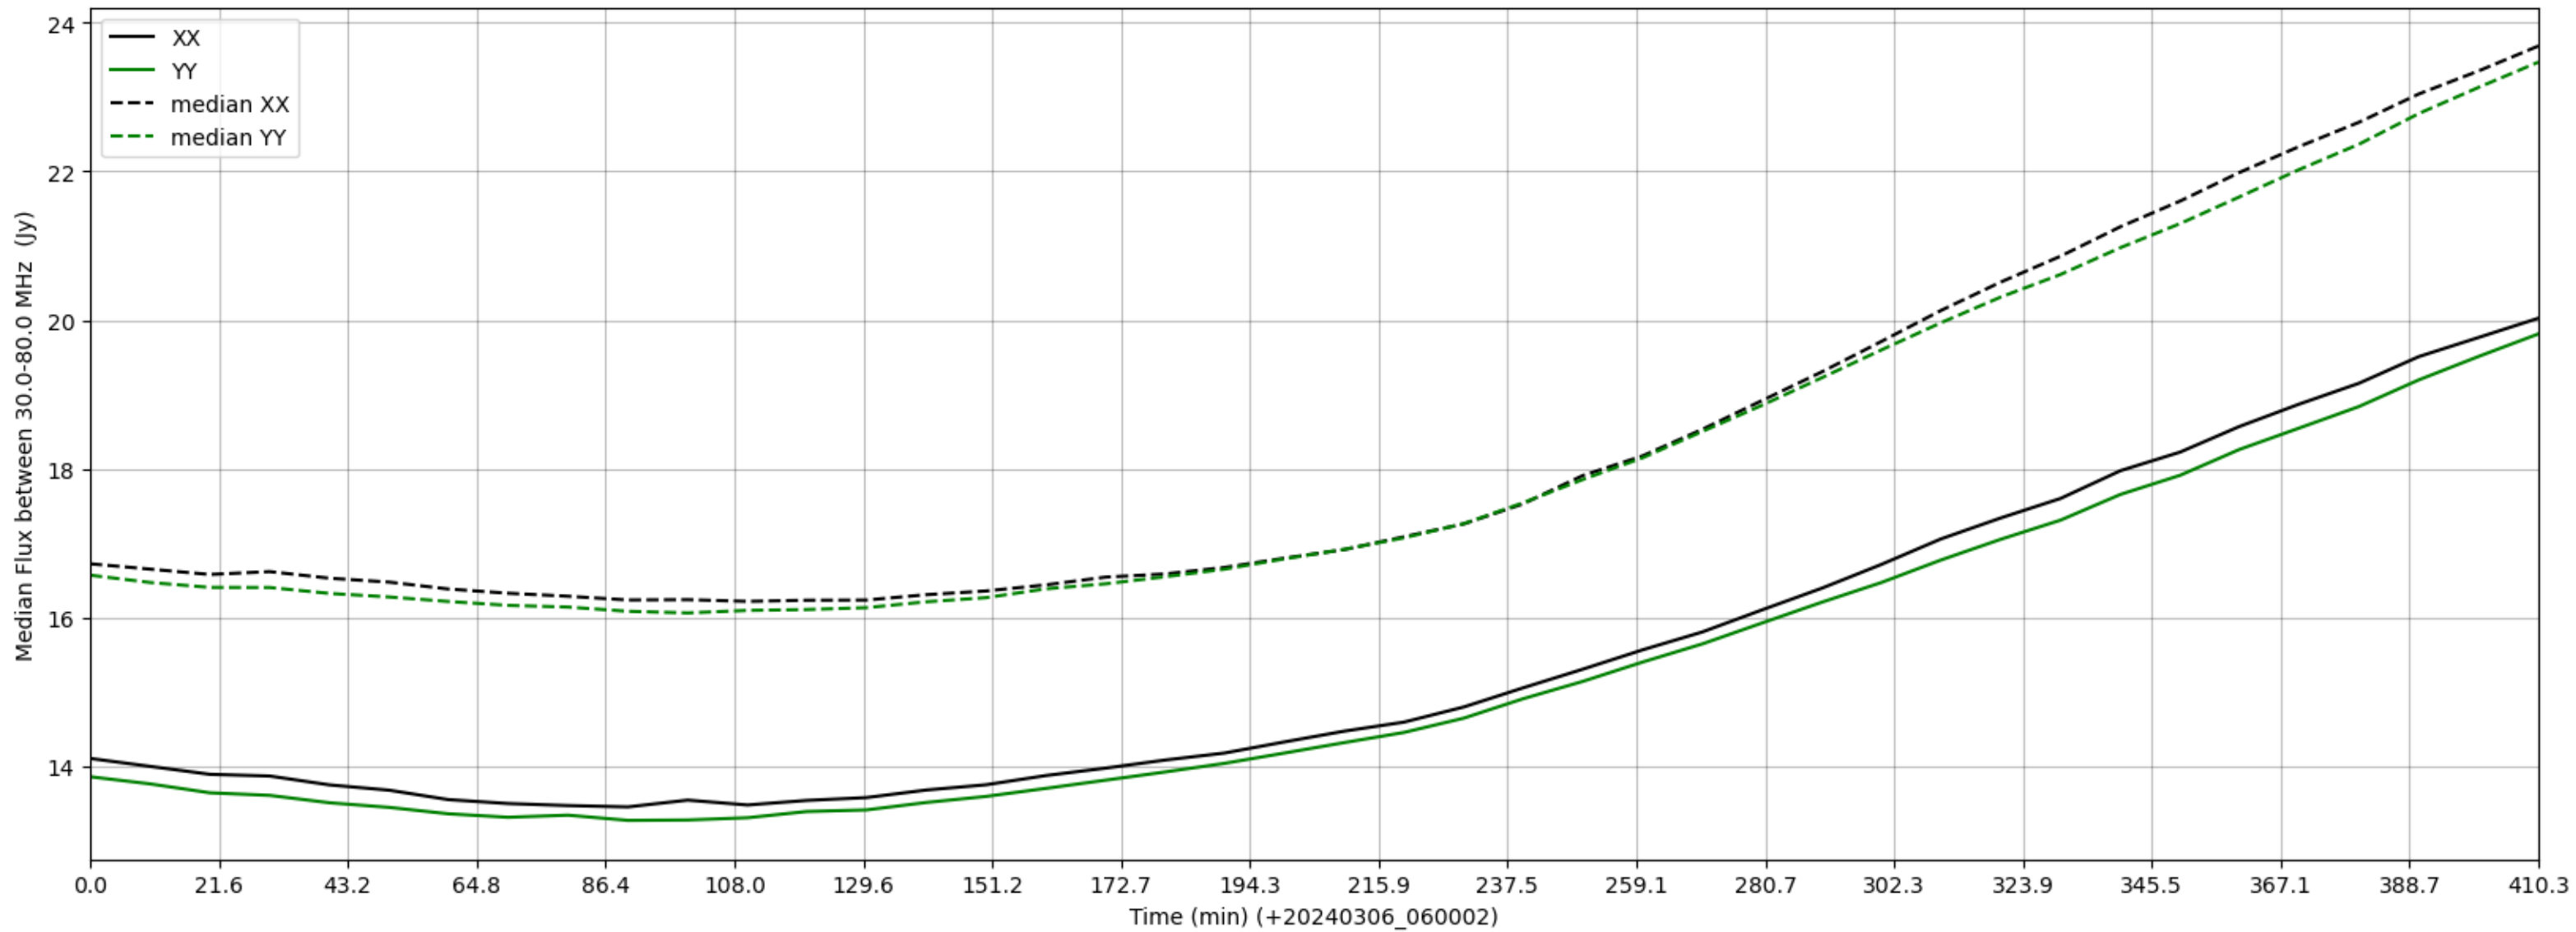

LWA354 - Correlator# 063 - XX FLAGS:Good - YY FLAGS:Good

LWA360 - Correlator# 062 - XX FLAGS:Good - YY FLAGS:Good