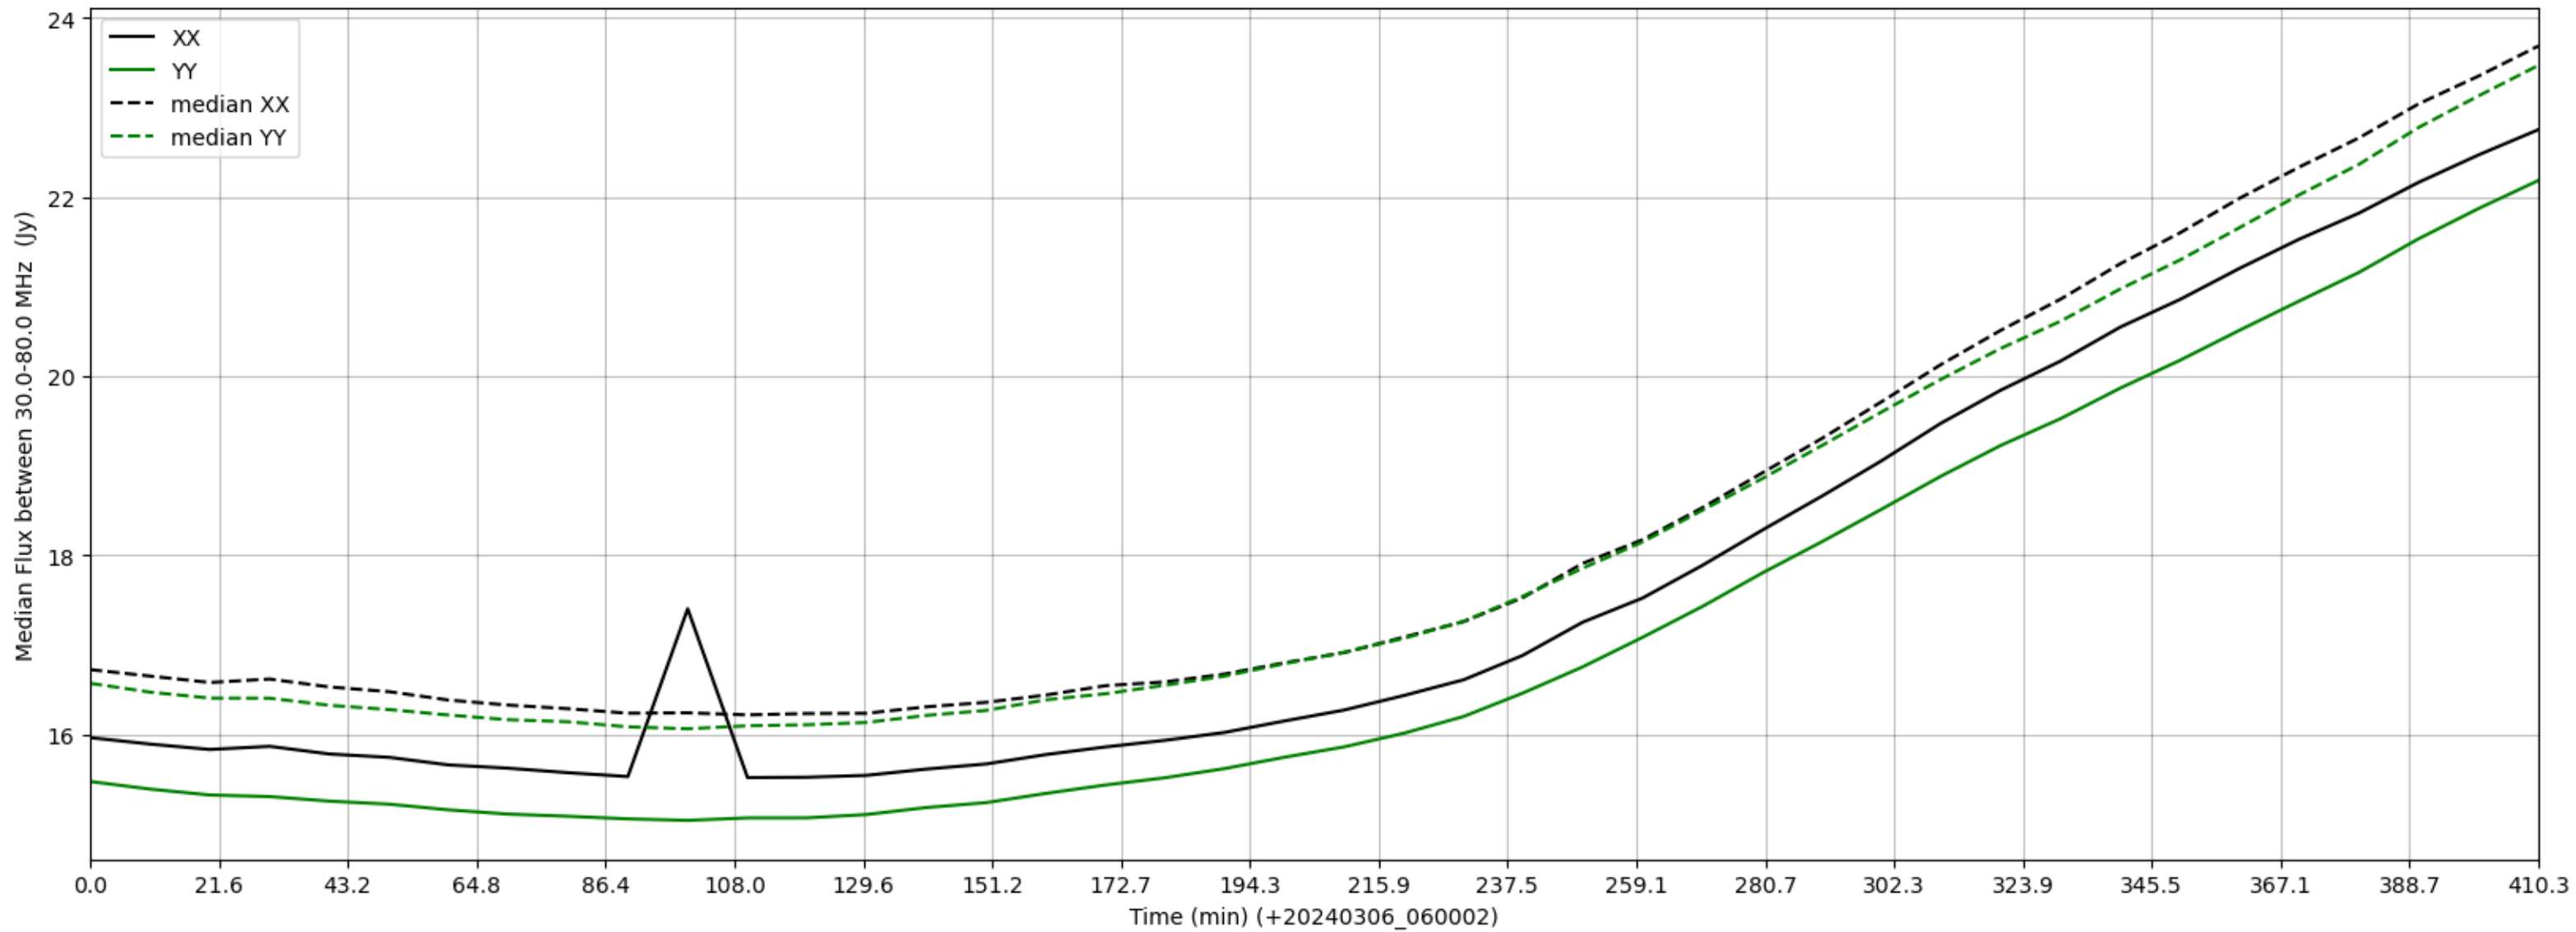

LWA234 - Correlator# 289 - XX FLAGS:LowFlux - YY FLAGS:Good

LWA170 - Correlator# 288 - XX FLAGS:Good - YY FLAGS:Good