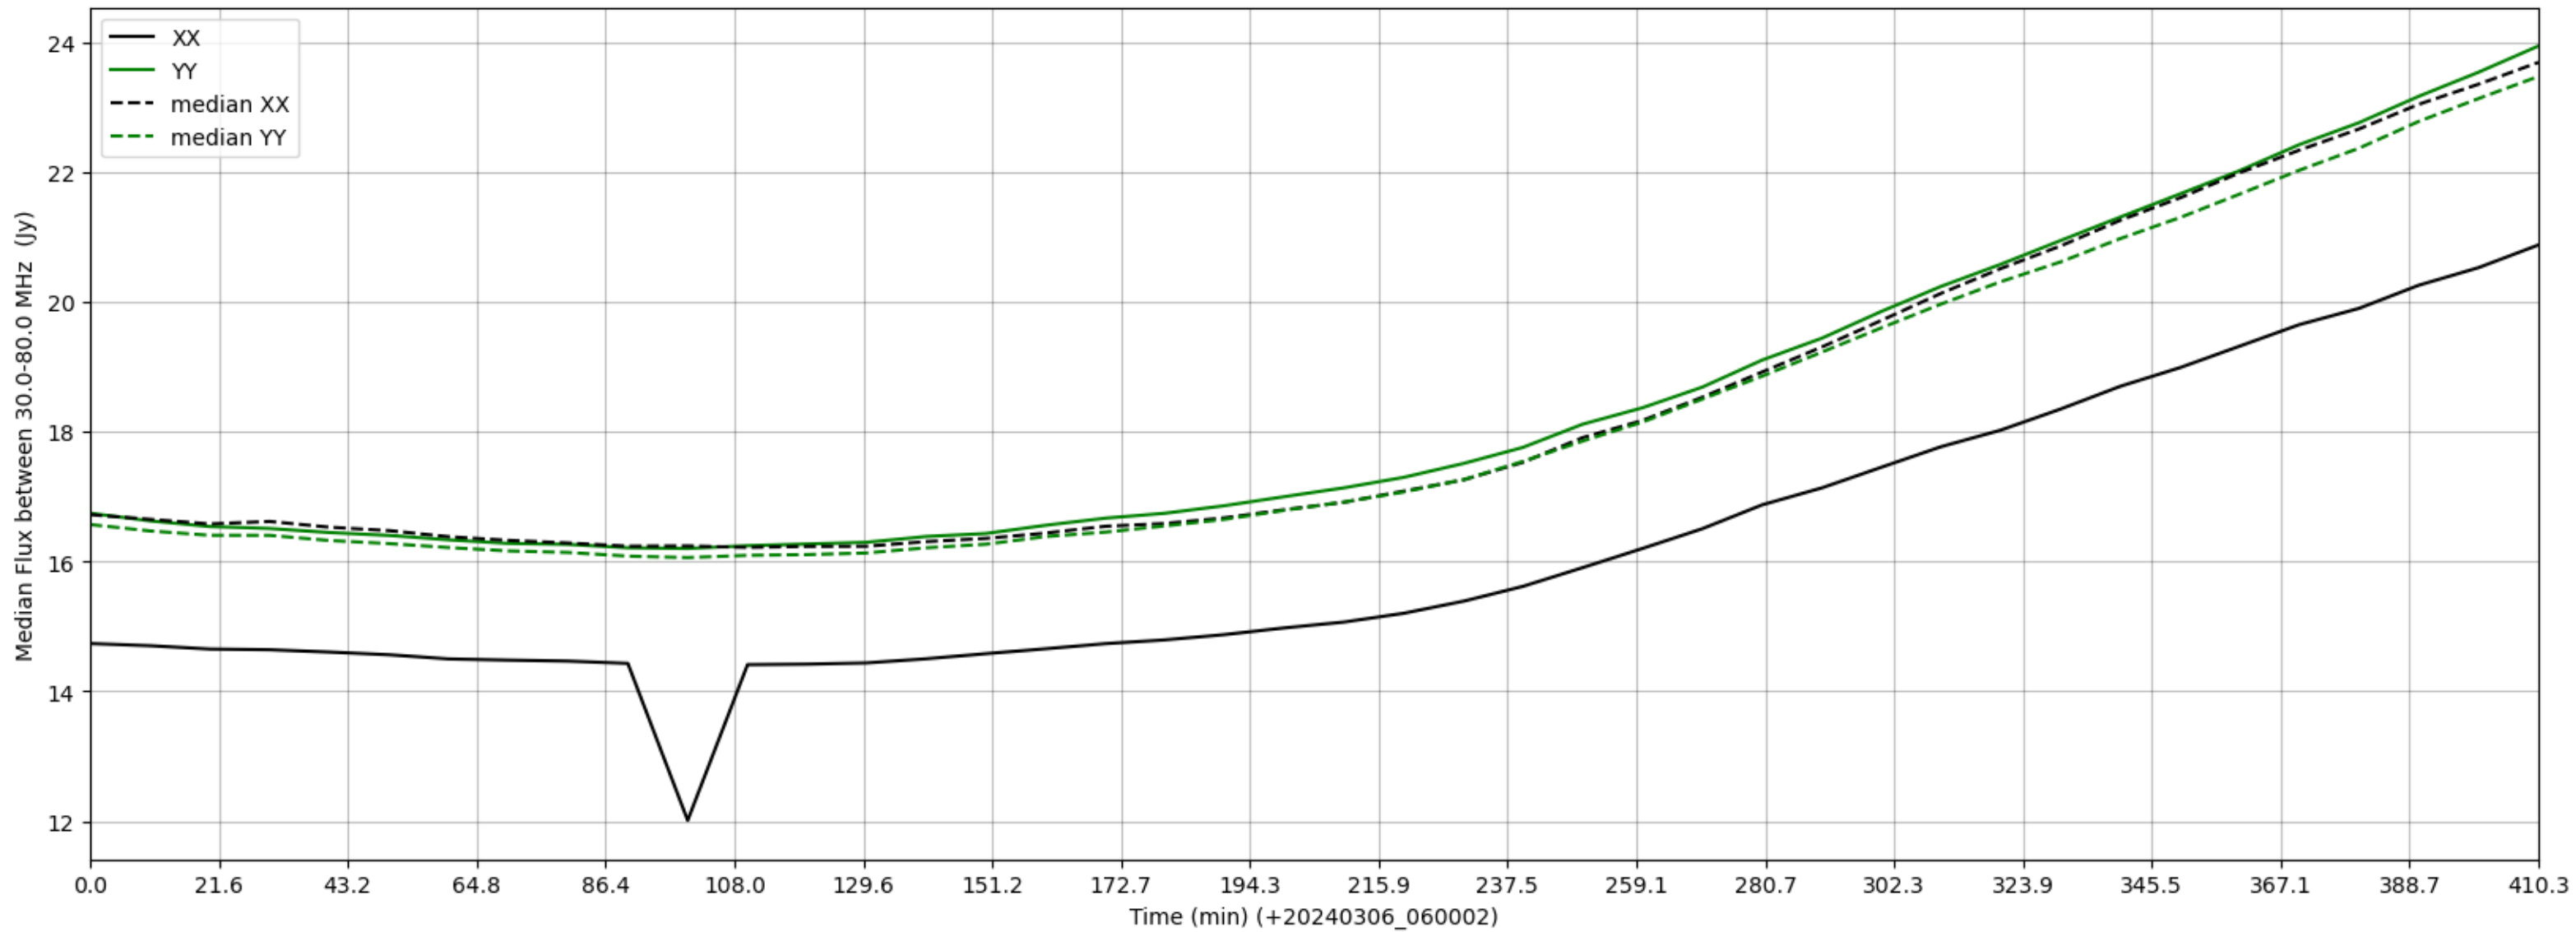

LWA334 - Correlator# 156 - XX FLAGS:Good - YY FLAGS:Good

LWA328 - Correlator# 157 - XX FLAGS:Good - YY FLAGS:Good

LWA361 - Correlator# 158 - XX FLAGS:Good - YY FLAGS:Good

LWA358 - Correlator# 159 - XX FLAGS:Good - YY FLAGS:BadSpecShape