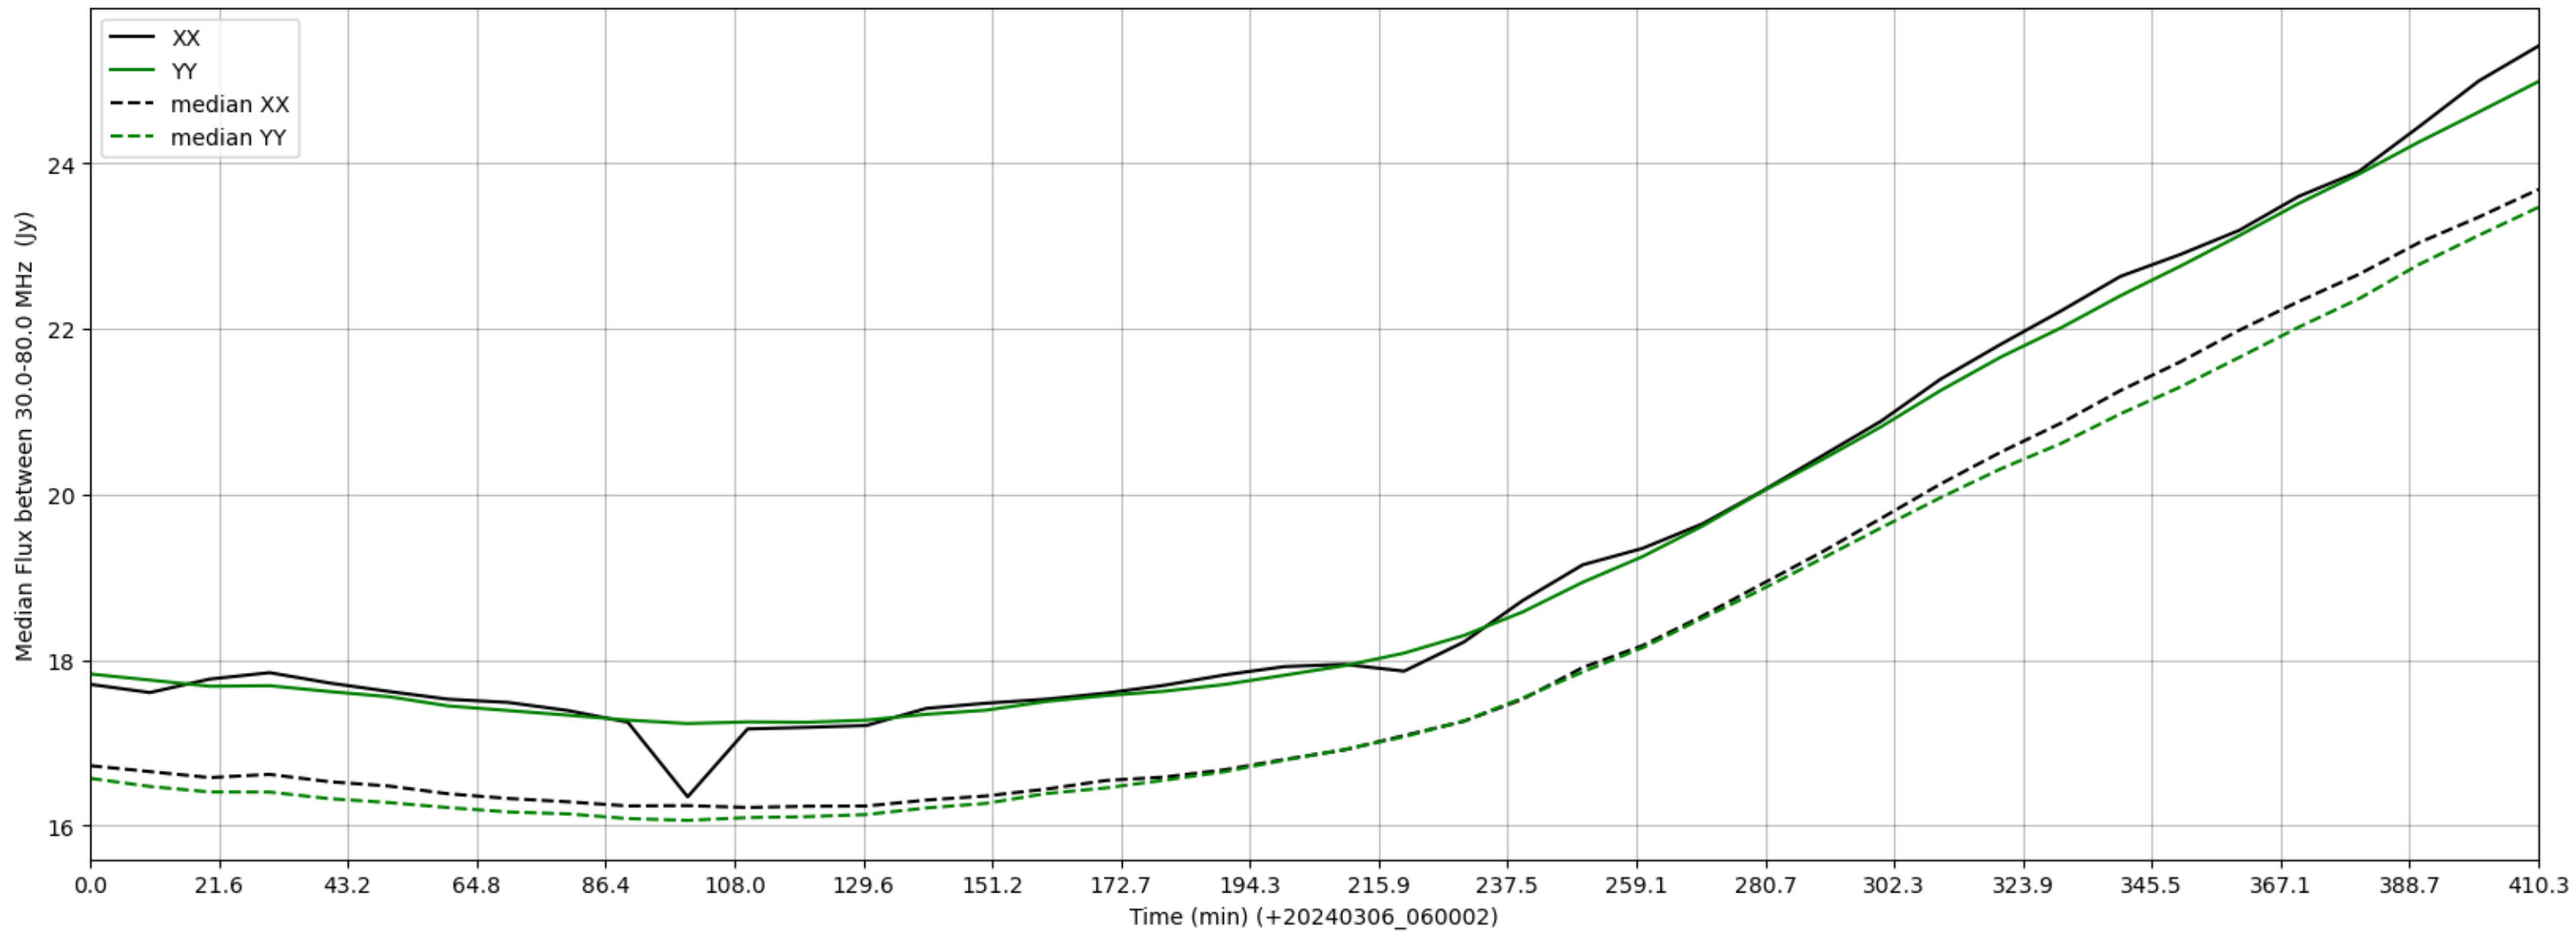

LWA300 - Correlator# 348 - XX FLAGS:Good - YY FLAGS:Good

LWA256 - Correlator# 347 - XX FLAGS:Good - YY FLAGS:Good