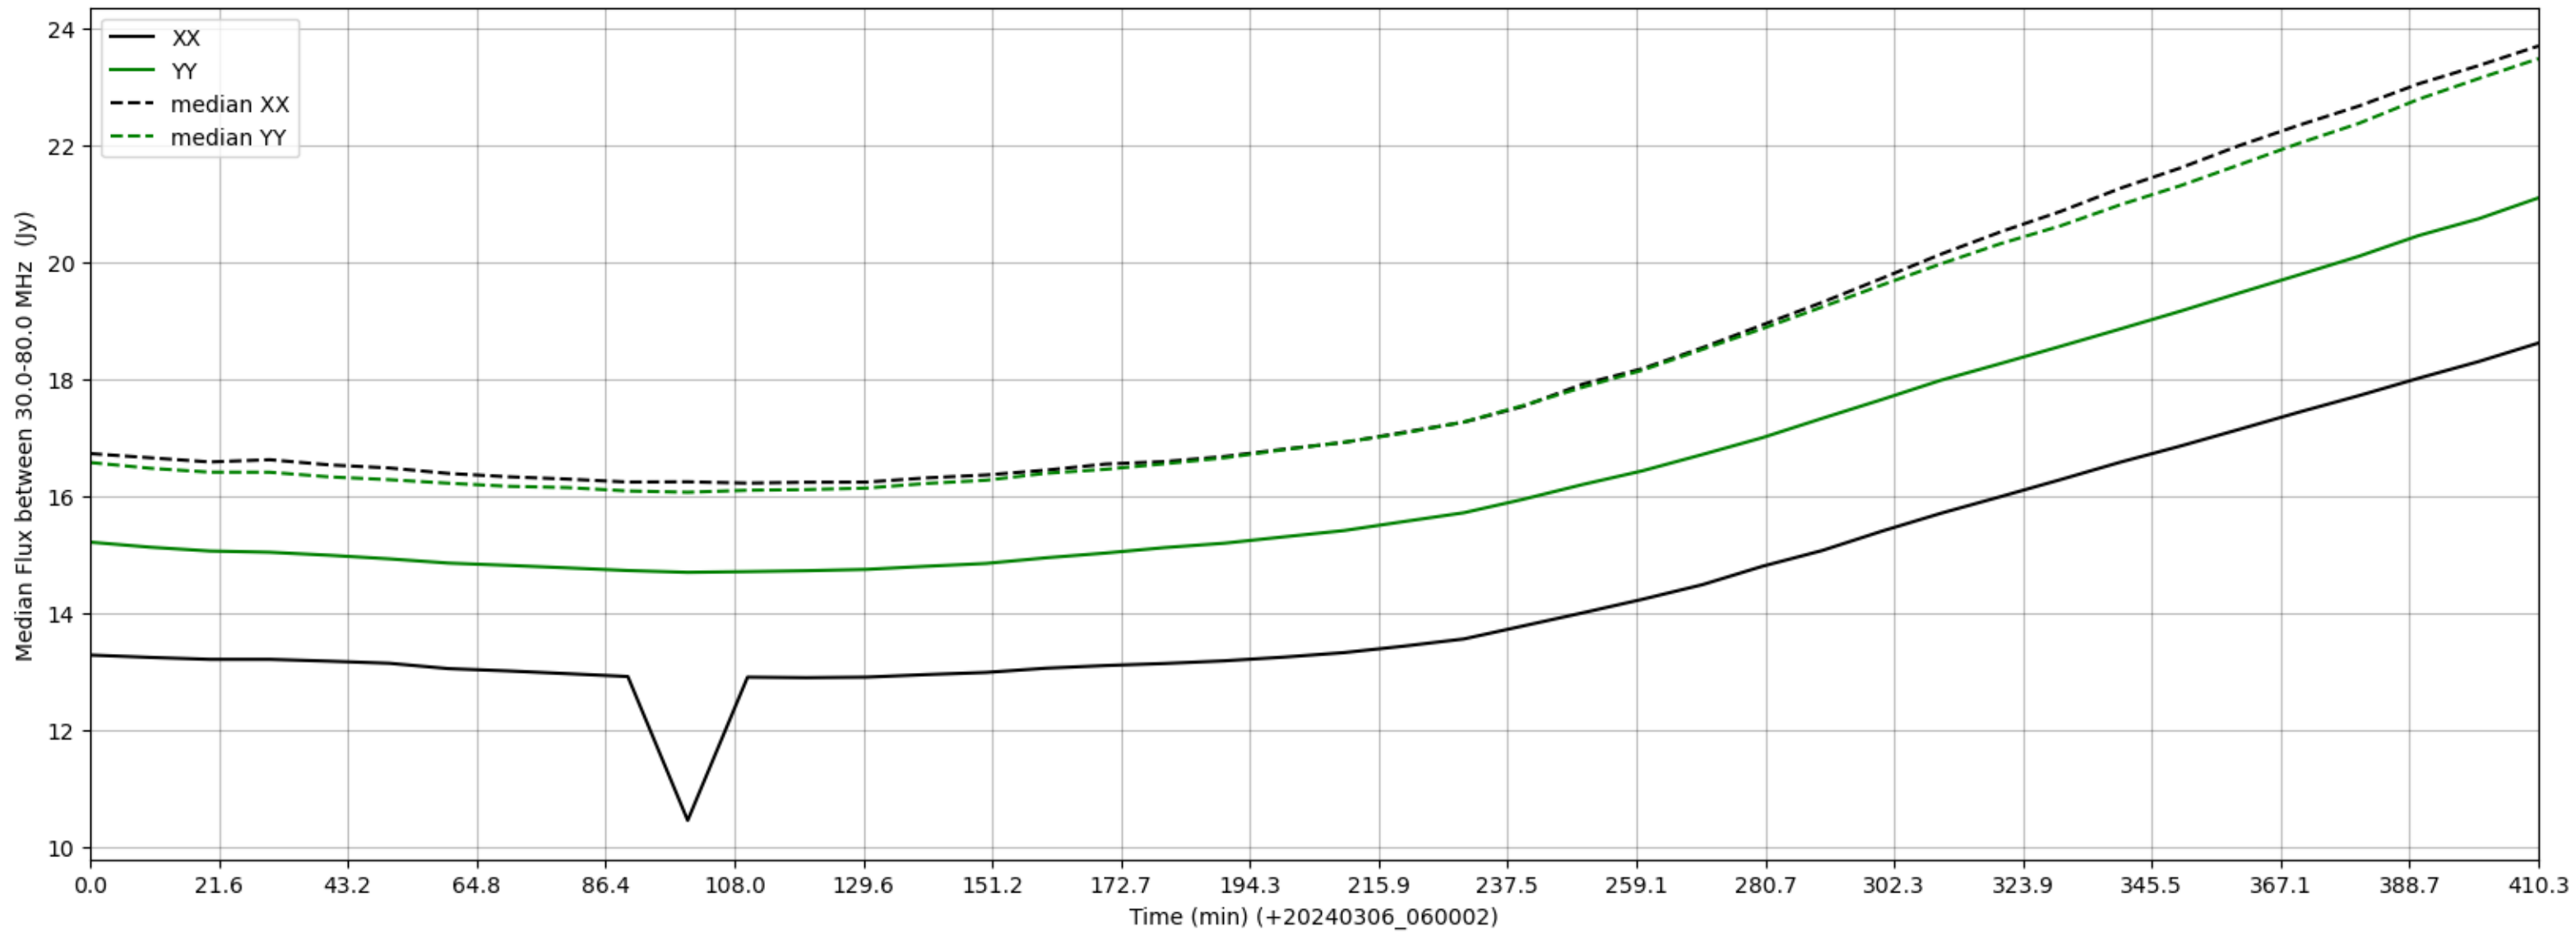

LWA338 - Correlator# 024 - XX FLAGS:Good - YY FLAGS:Good

LWA332 - Correlator# 025 - XX FLAGS:Good - YY FLAGS:Good

LWA340 - Correlator# 026 - XX FLAGS:Good - YY FLAGS:Good

LWA339 - Correlator# 027 - XX FLAGS:Good - YY FLAGS:Good