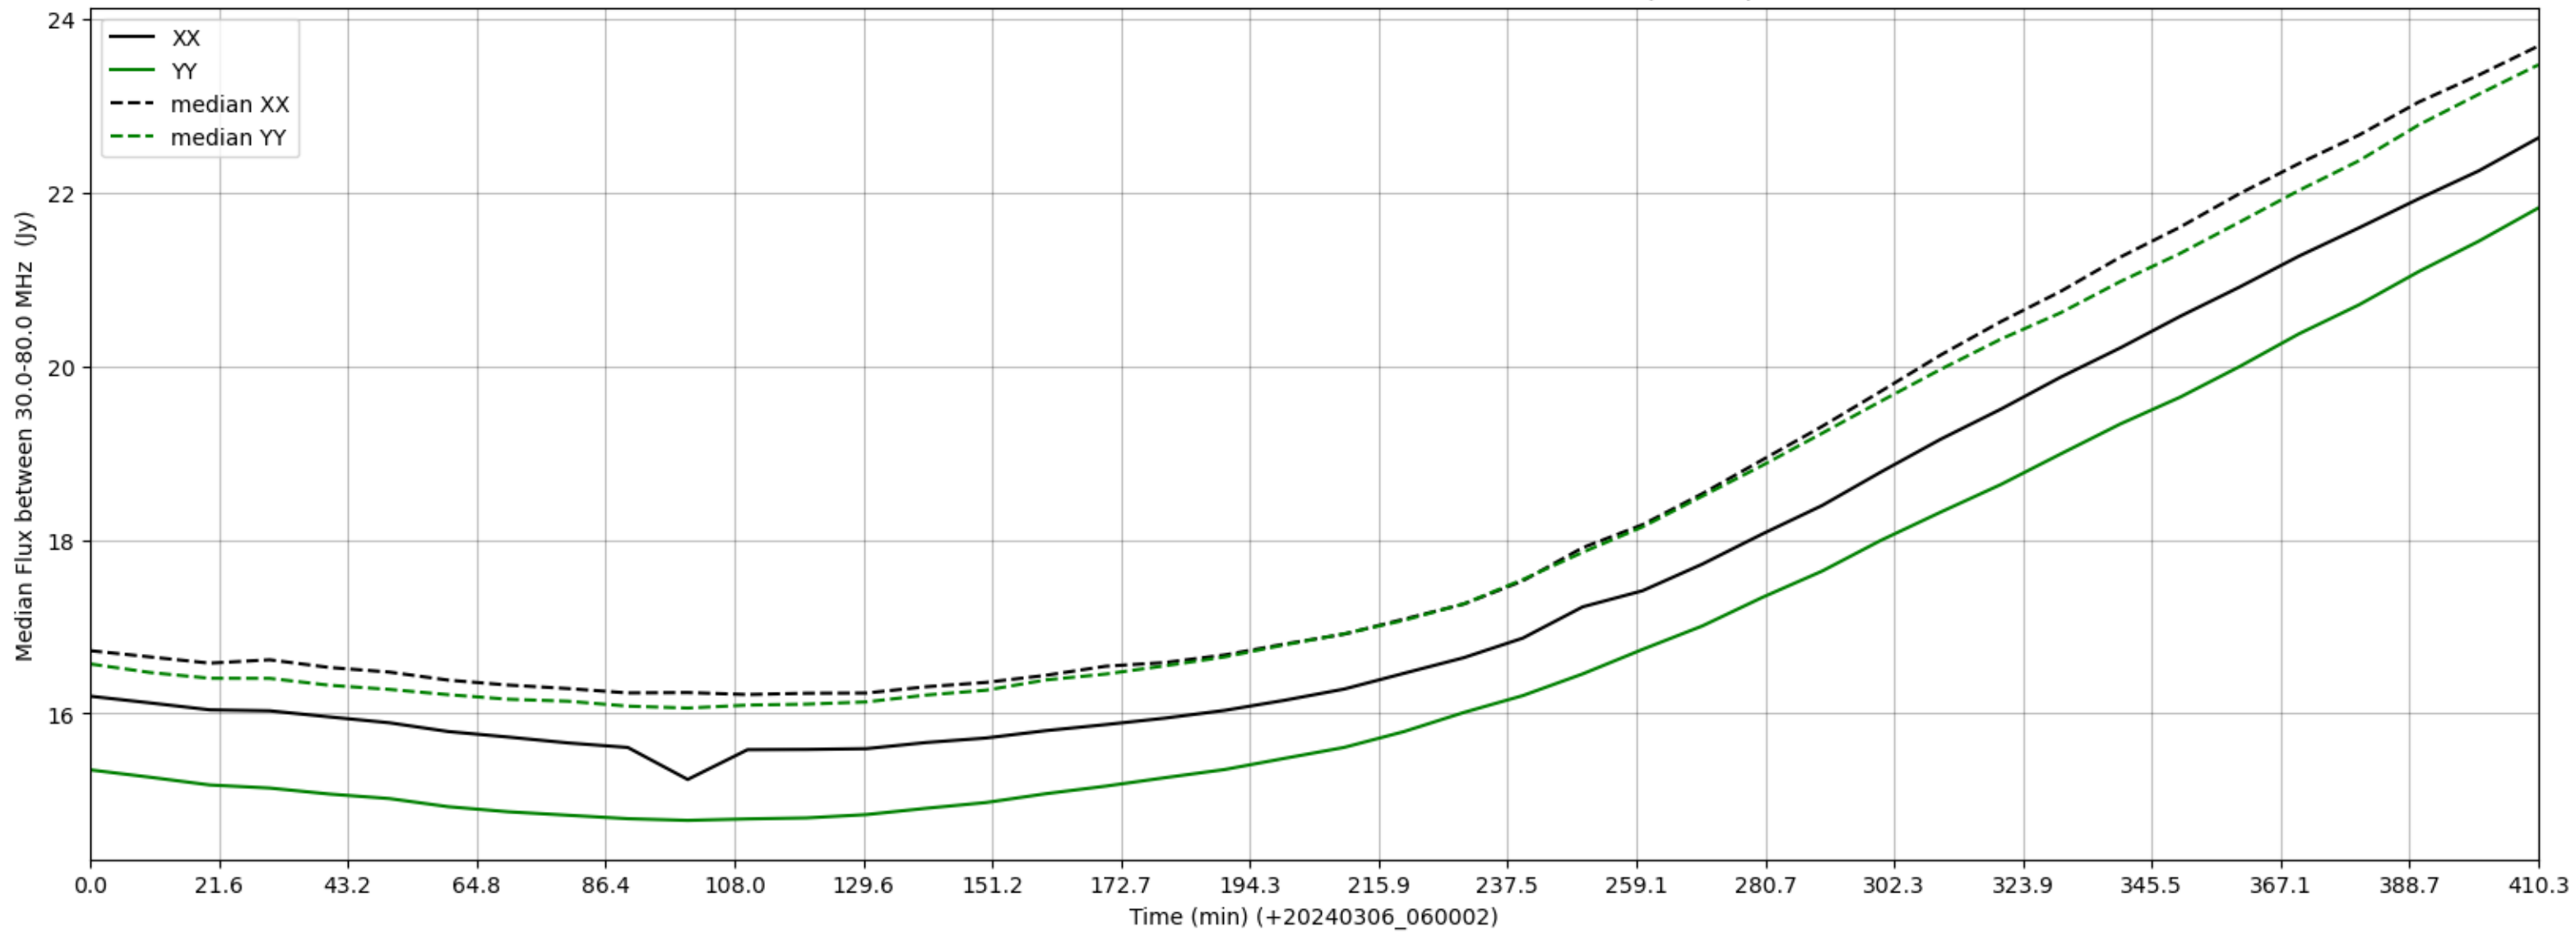

LWA253 - Correlator# 283 - XX FLAGS:Good - YY FLAGS:Good

LWA349 - Correlator# 282 - XX FLAGS:Good - YY FLAGS:BadSpecShape