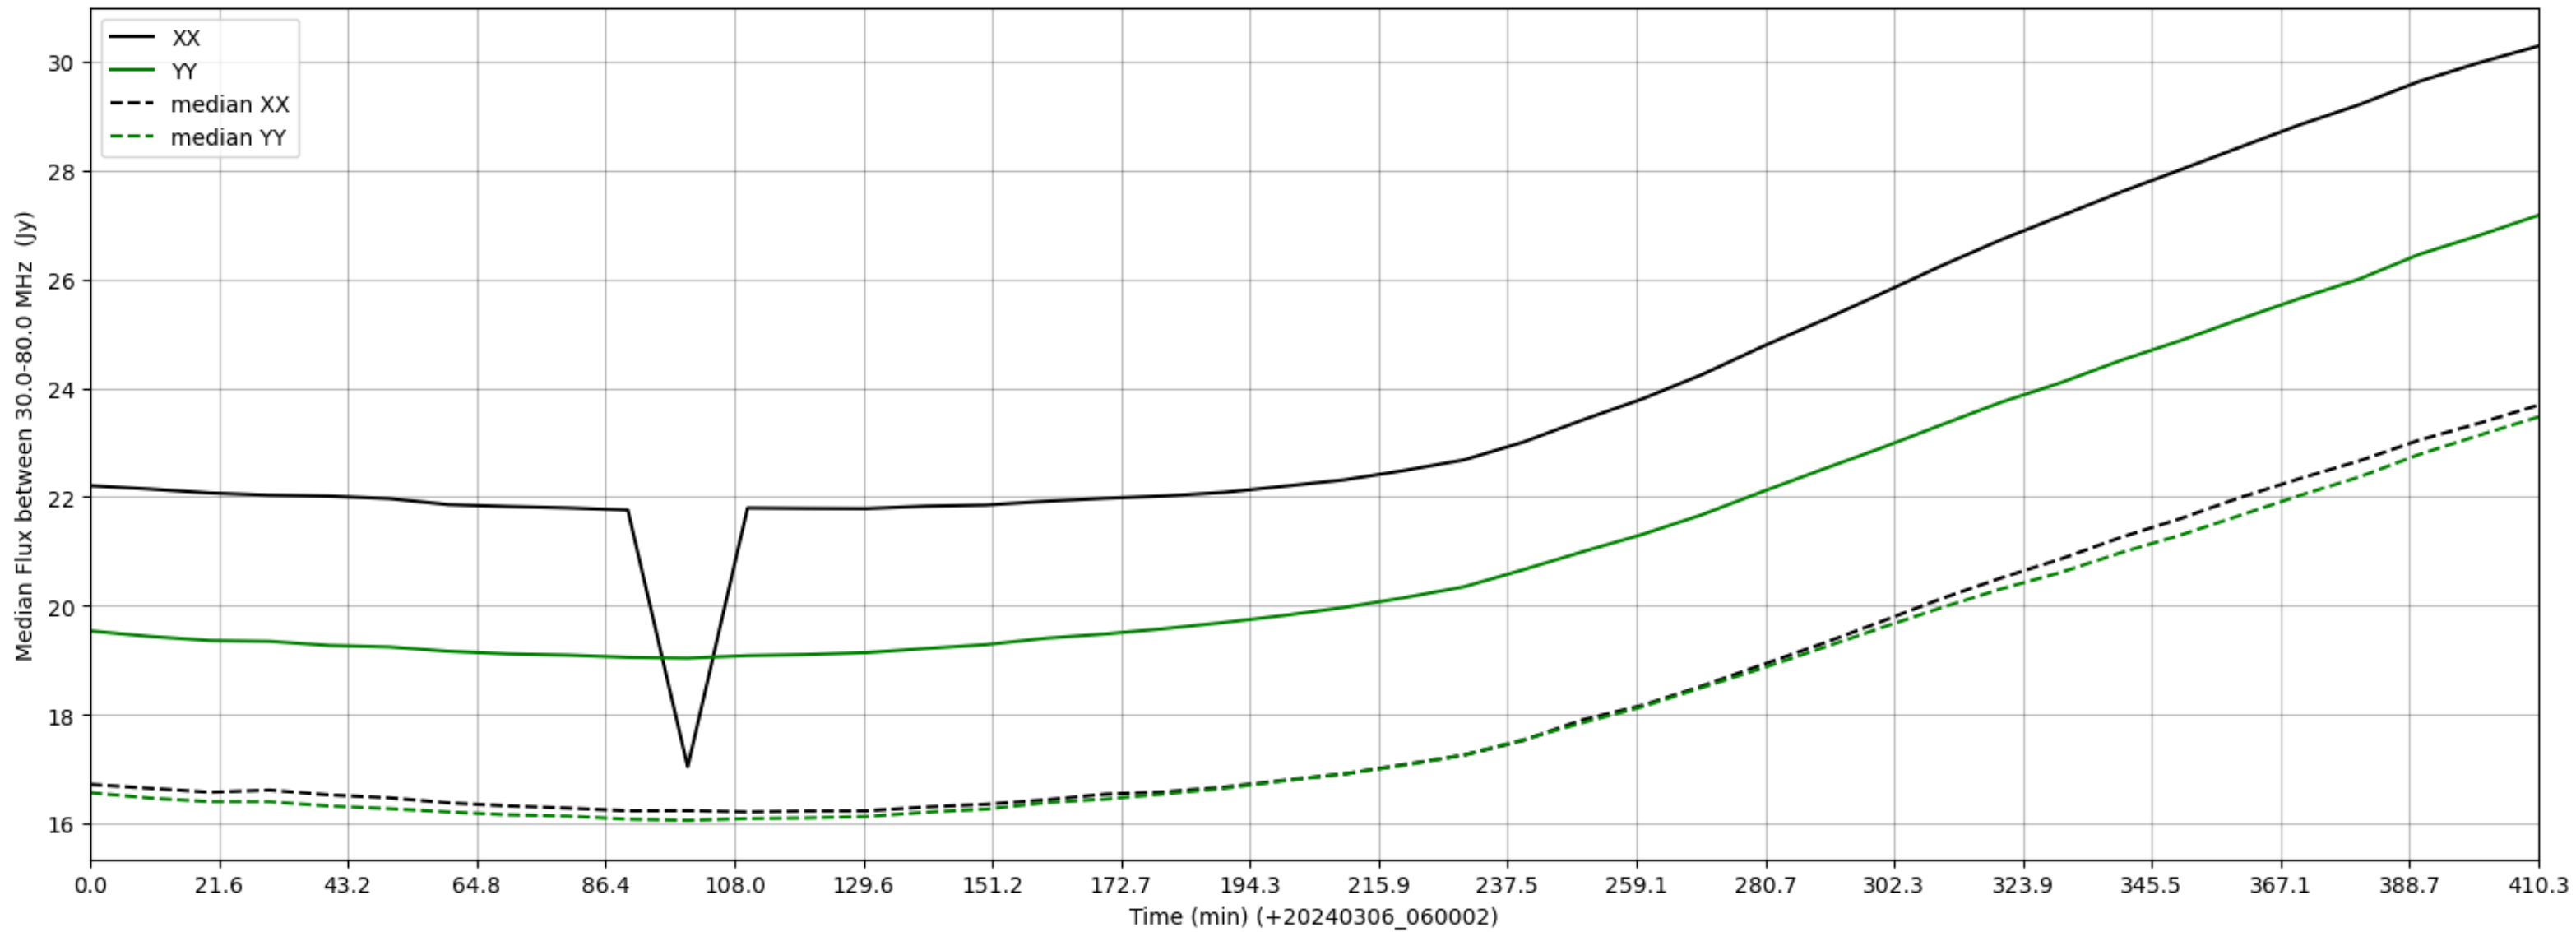

LWA278 - Correlator# 008 - XX FLAGS:Good - YY FLAGS:Good

LWA277 - Correlator# 009 - XX FLAGS:Good - YY FLAGS:Good

LWA282 - Correlator# 010 - XX FLAGS:Good - YY FLAGS:Good

LWA281 - Correlator# 011 - XX FLAGS:Good - YY FLAGS:Good