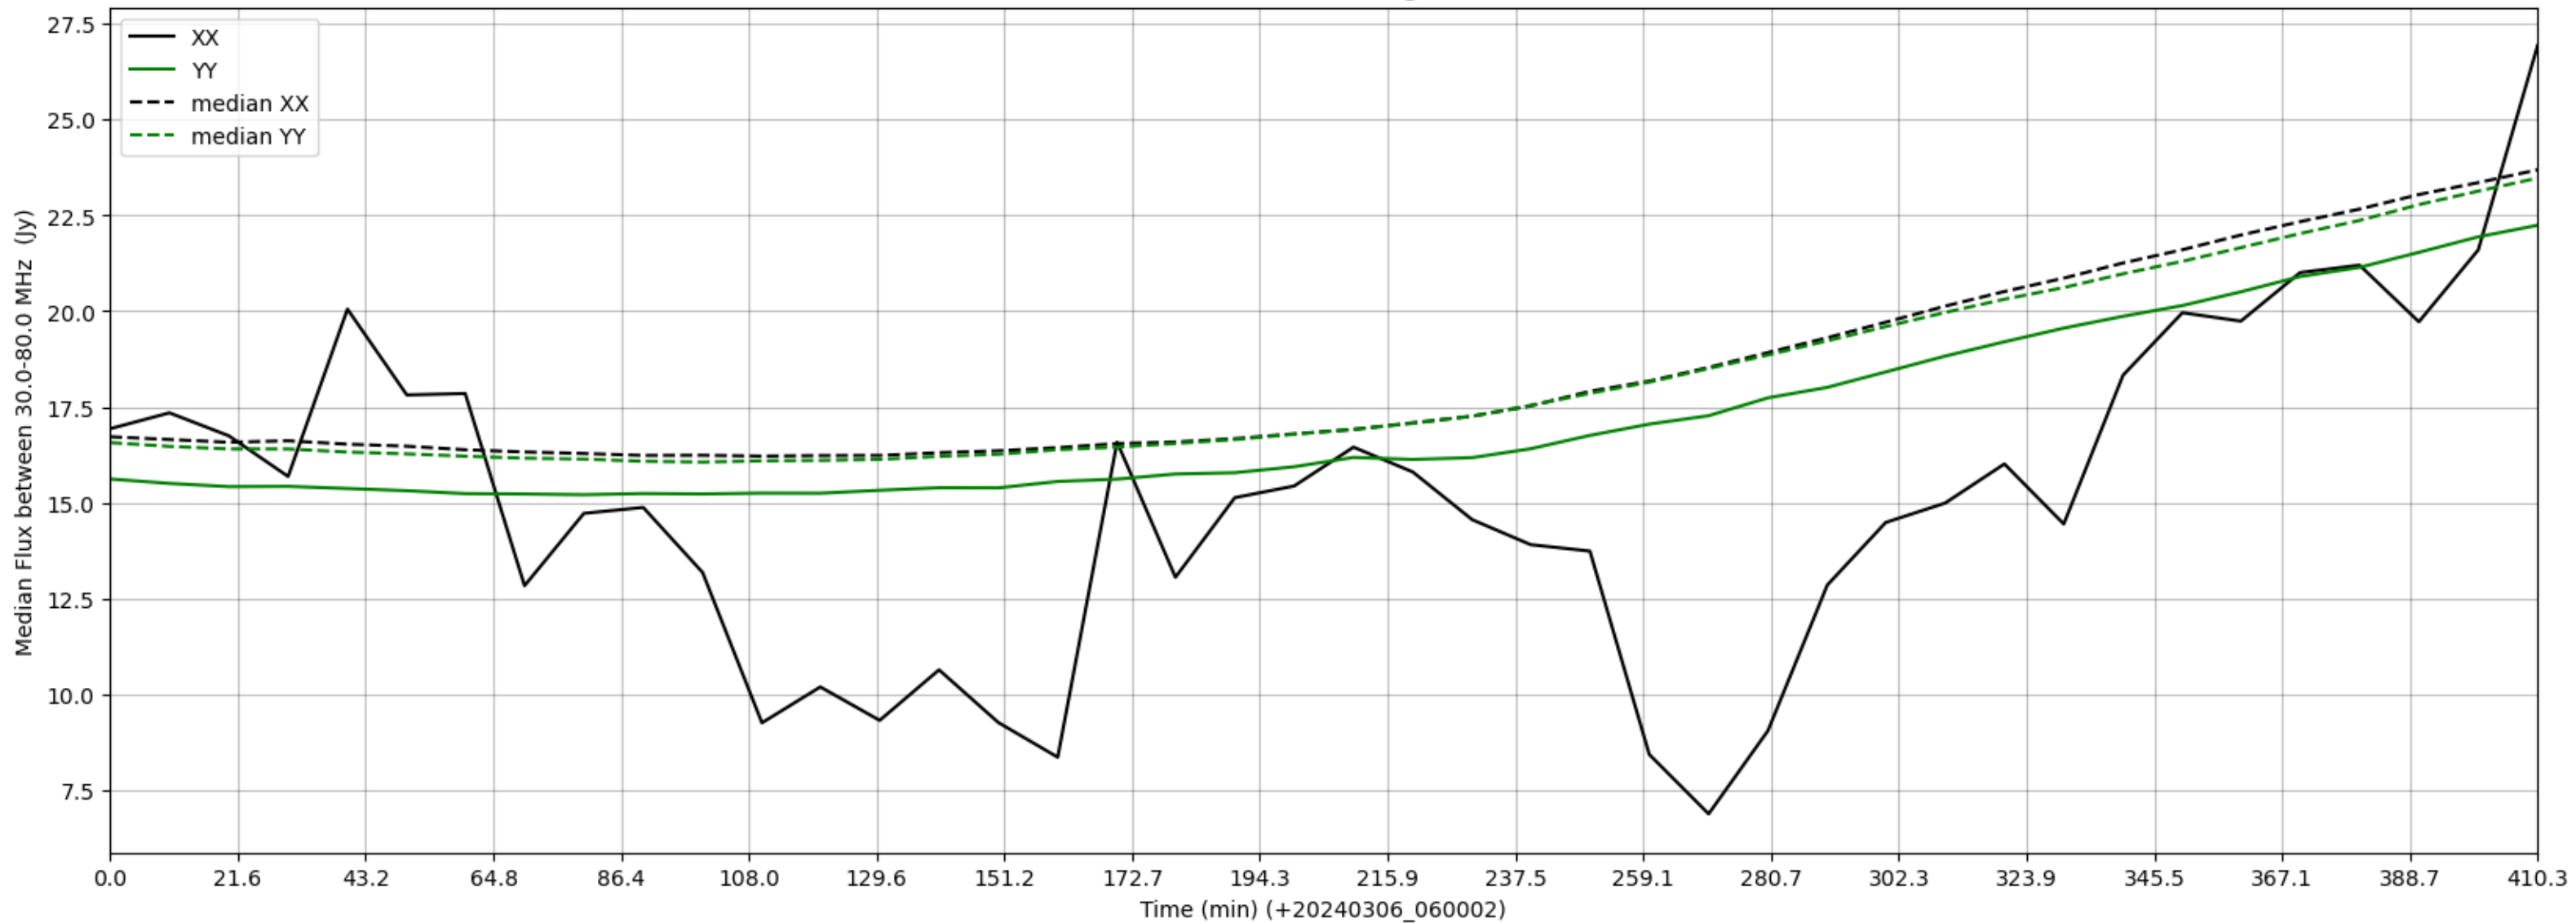

LWA313 - Correlator# 018 - XX FLAGS:Good - YY FLAGS:Good

LWA310 - Correlator# 017 - XX FLAGS:HighTimeVar - YY FLAGS:Good