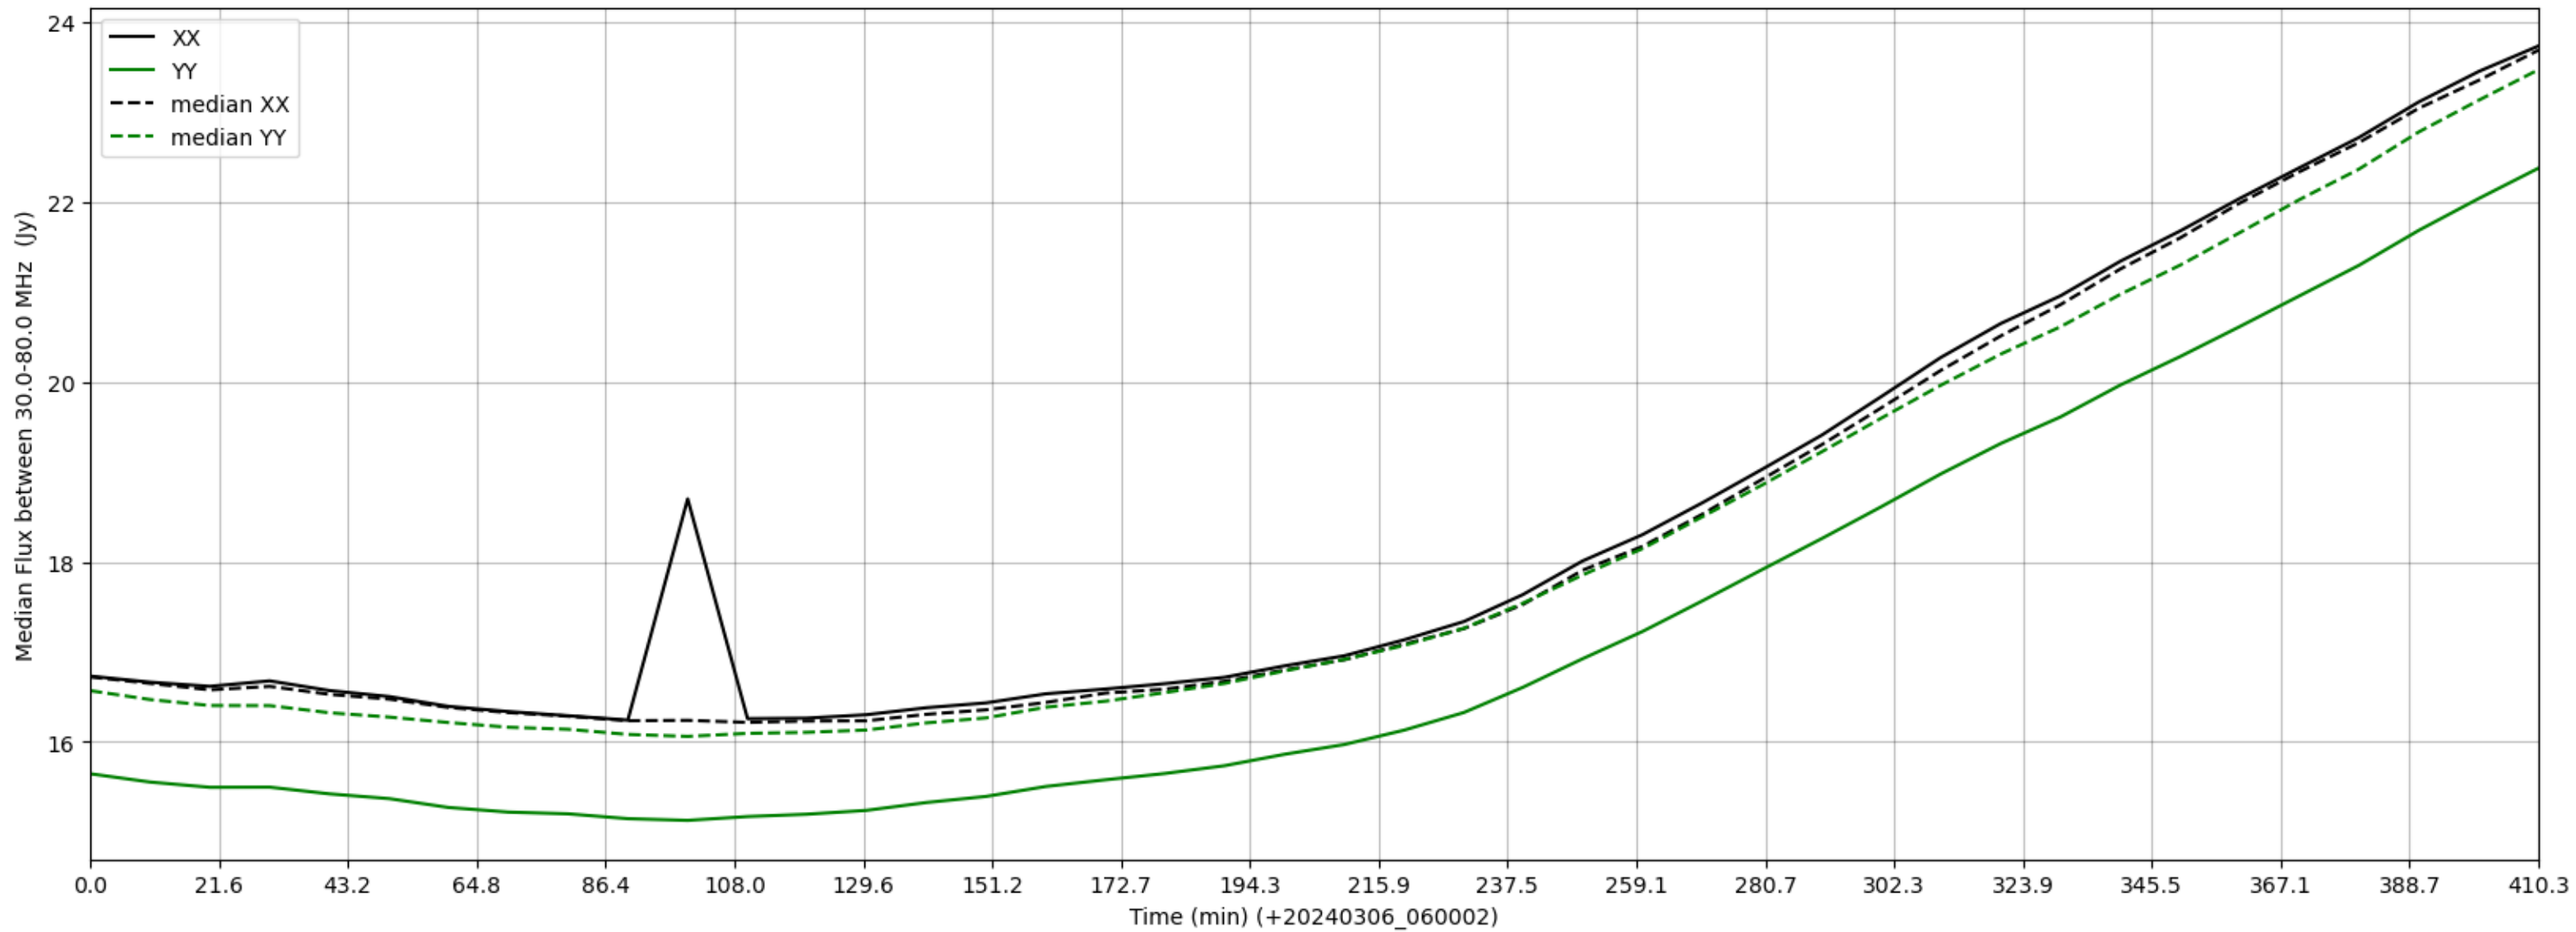

LWA206 - Correlator# 296 - XX FLAGS:Good - YY FLAGS:Good

LWA205 - Correlator# 297 - XX FLAGS:Good - YY FLAGS:Good

LWA208 - Correlator# 298 - XX FLAGS:Good - YY FLAGS:Good

LWA207 - Correlator# 299 - XX FLAGS:Good - YY FLAGS:Good