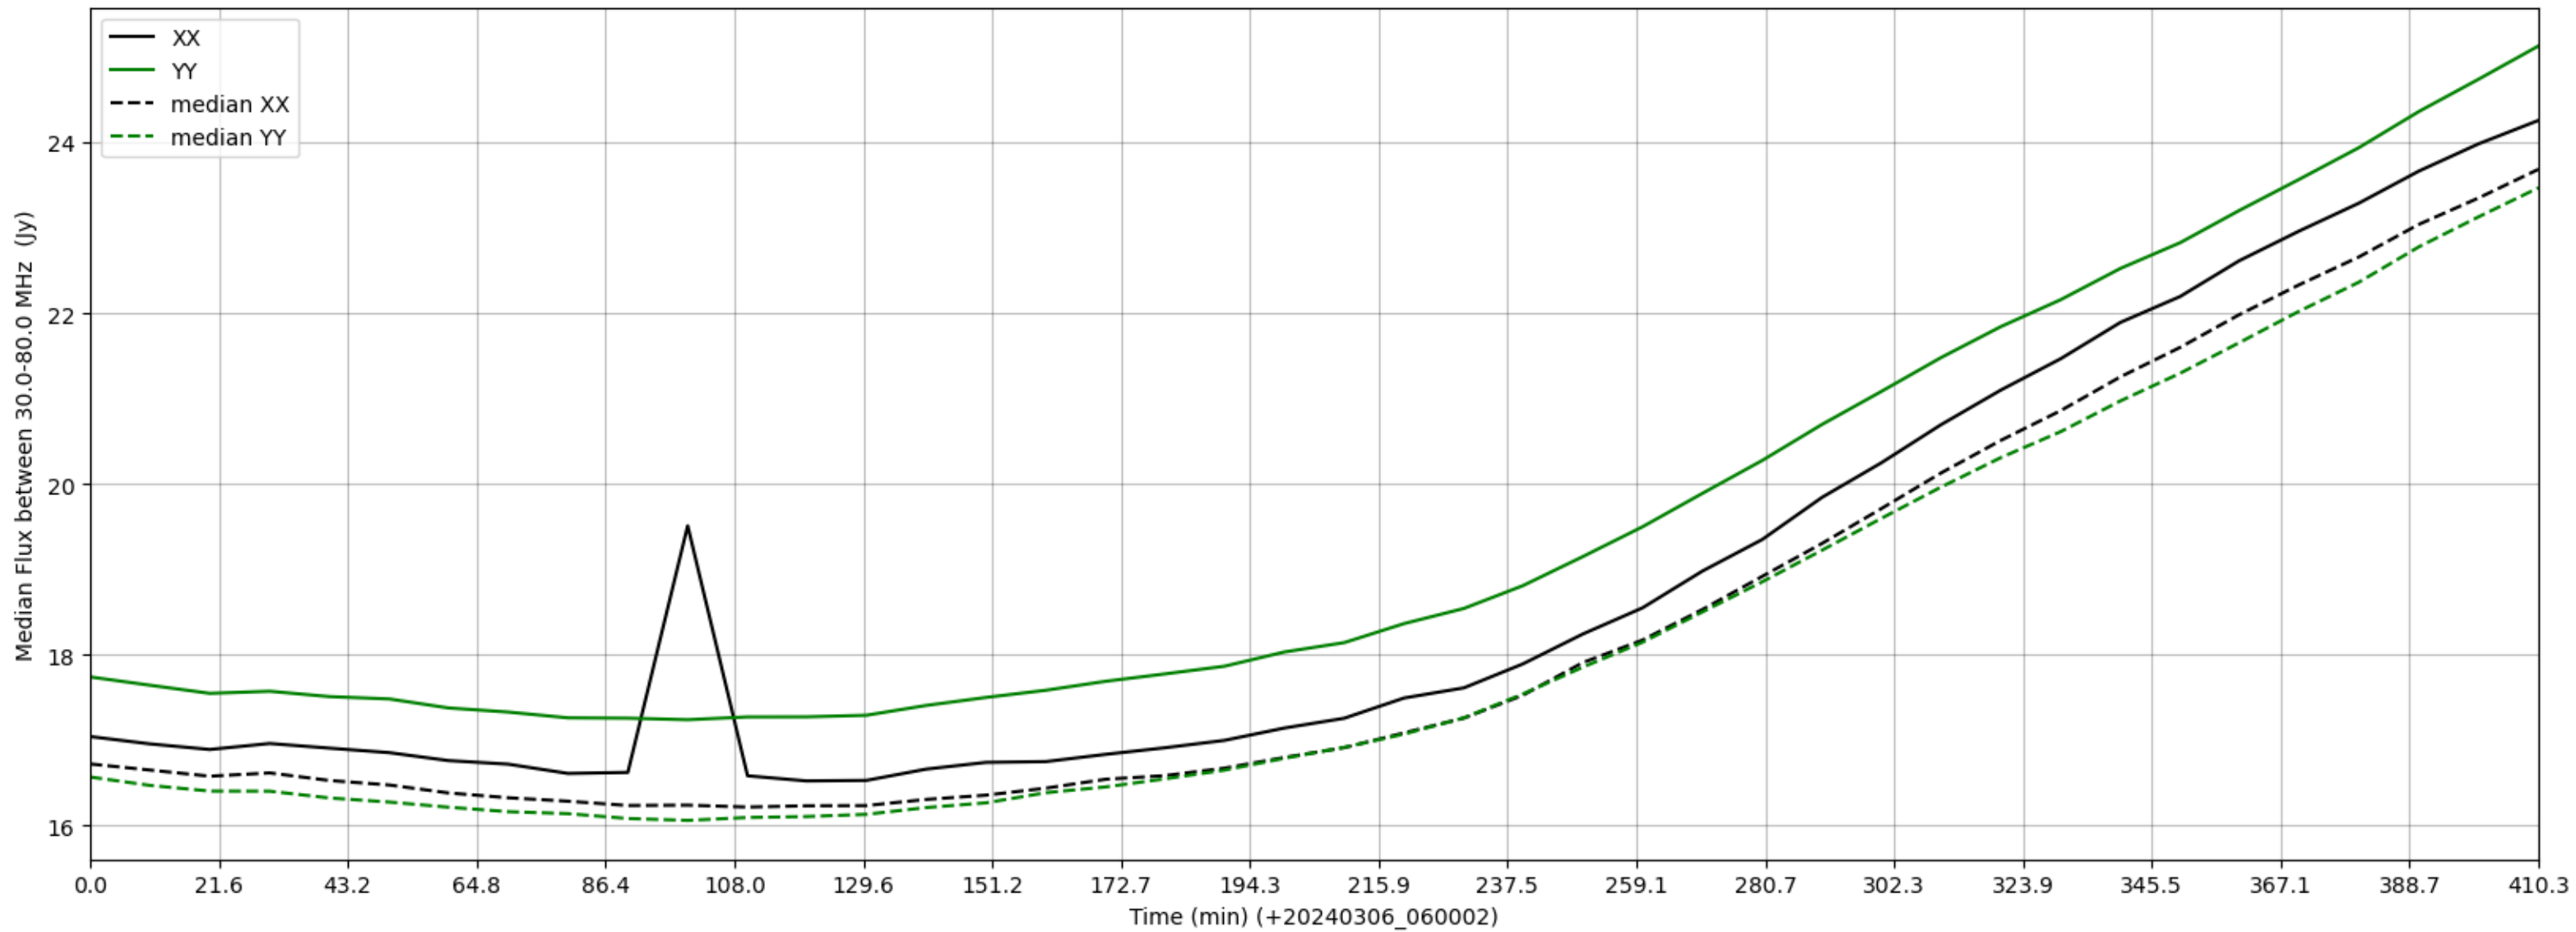

LWA131 - Correlator# 182 - XX FLAGS:Good - YY FLAGS:Good

LWA037 - Correlator# 181 - XX FLAGS:Good - YY FLAGS:Good