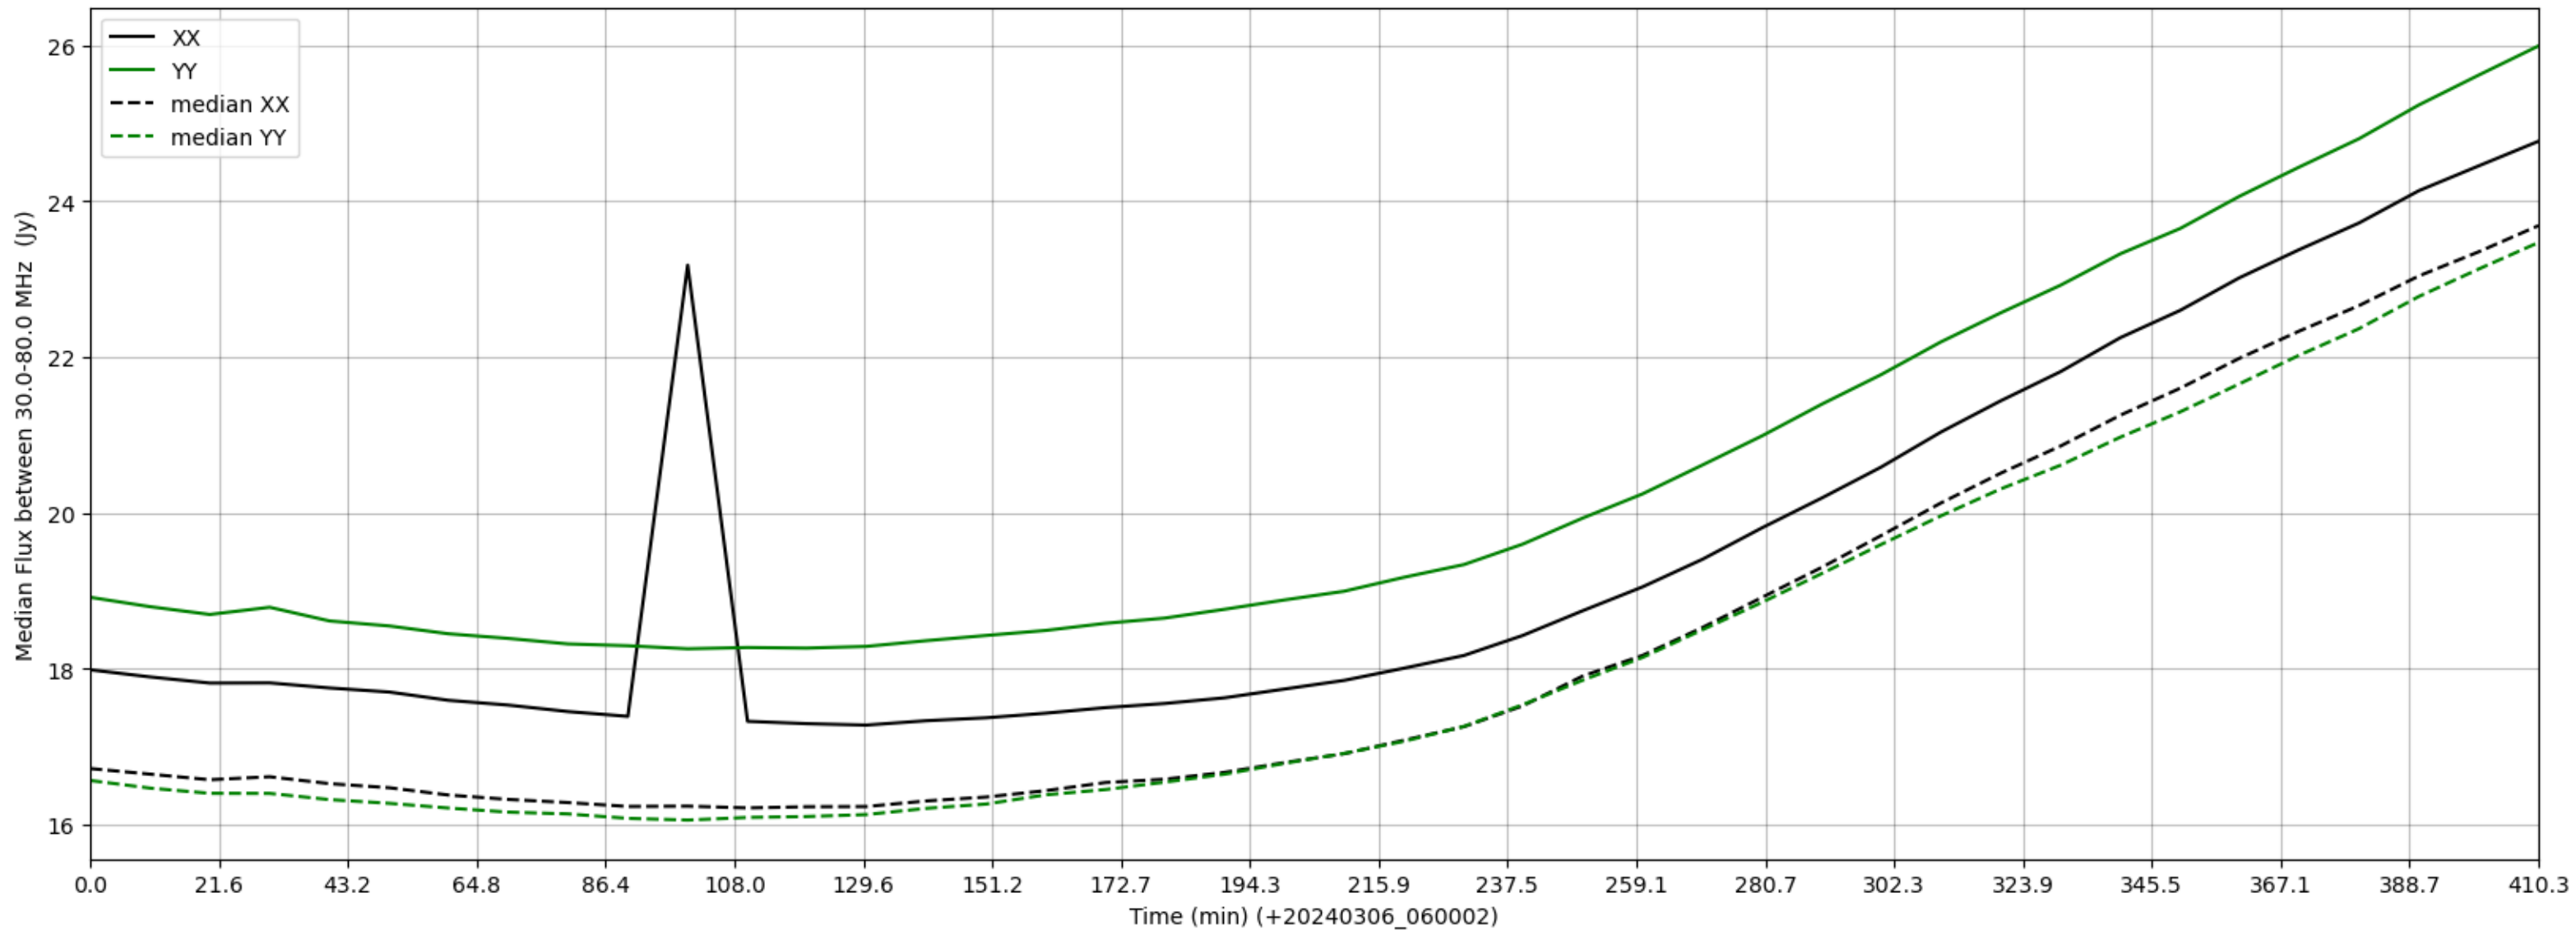

LWA034 - Correlator# 162 - XX FLAGS:Good - YY FLAGS:Good

LWA033 - Correlator# 161 - XX FLAGS:Good - YY FLAGS:Good