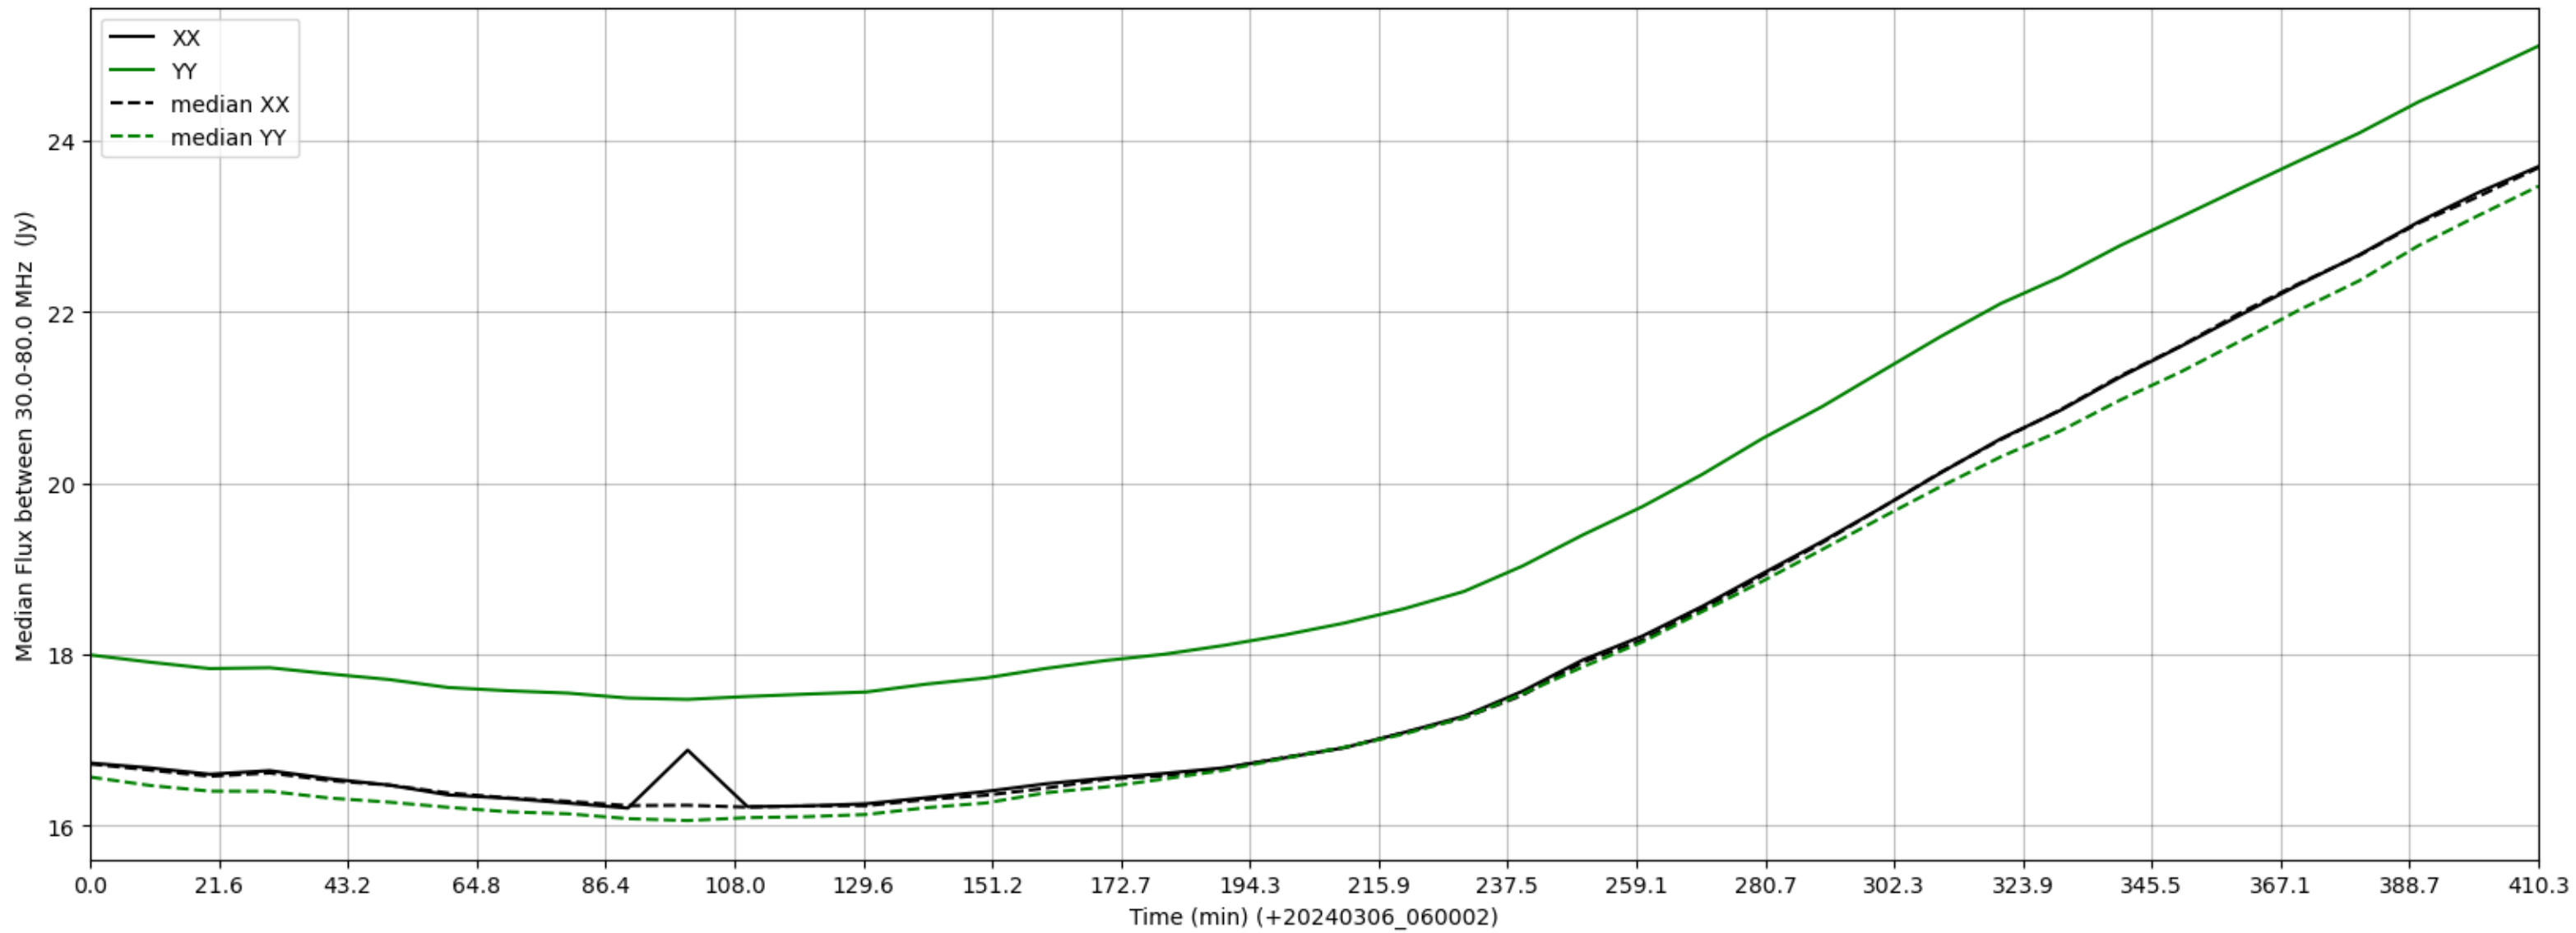

LWA180 - Correlator# 322 - XX FLAGS:Good - YY FLAGS:Good

LWA247 - Correlator# 321 - XX FLAGS:Good - YY FLAGS:Good