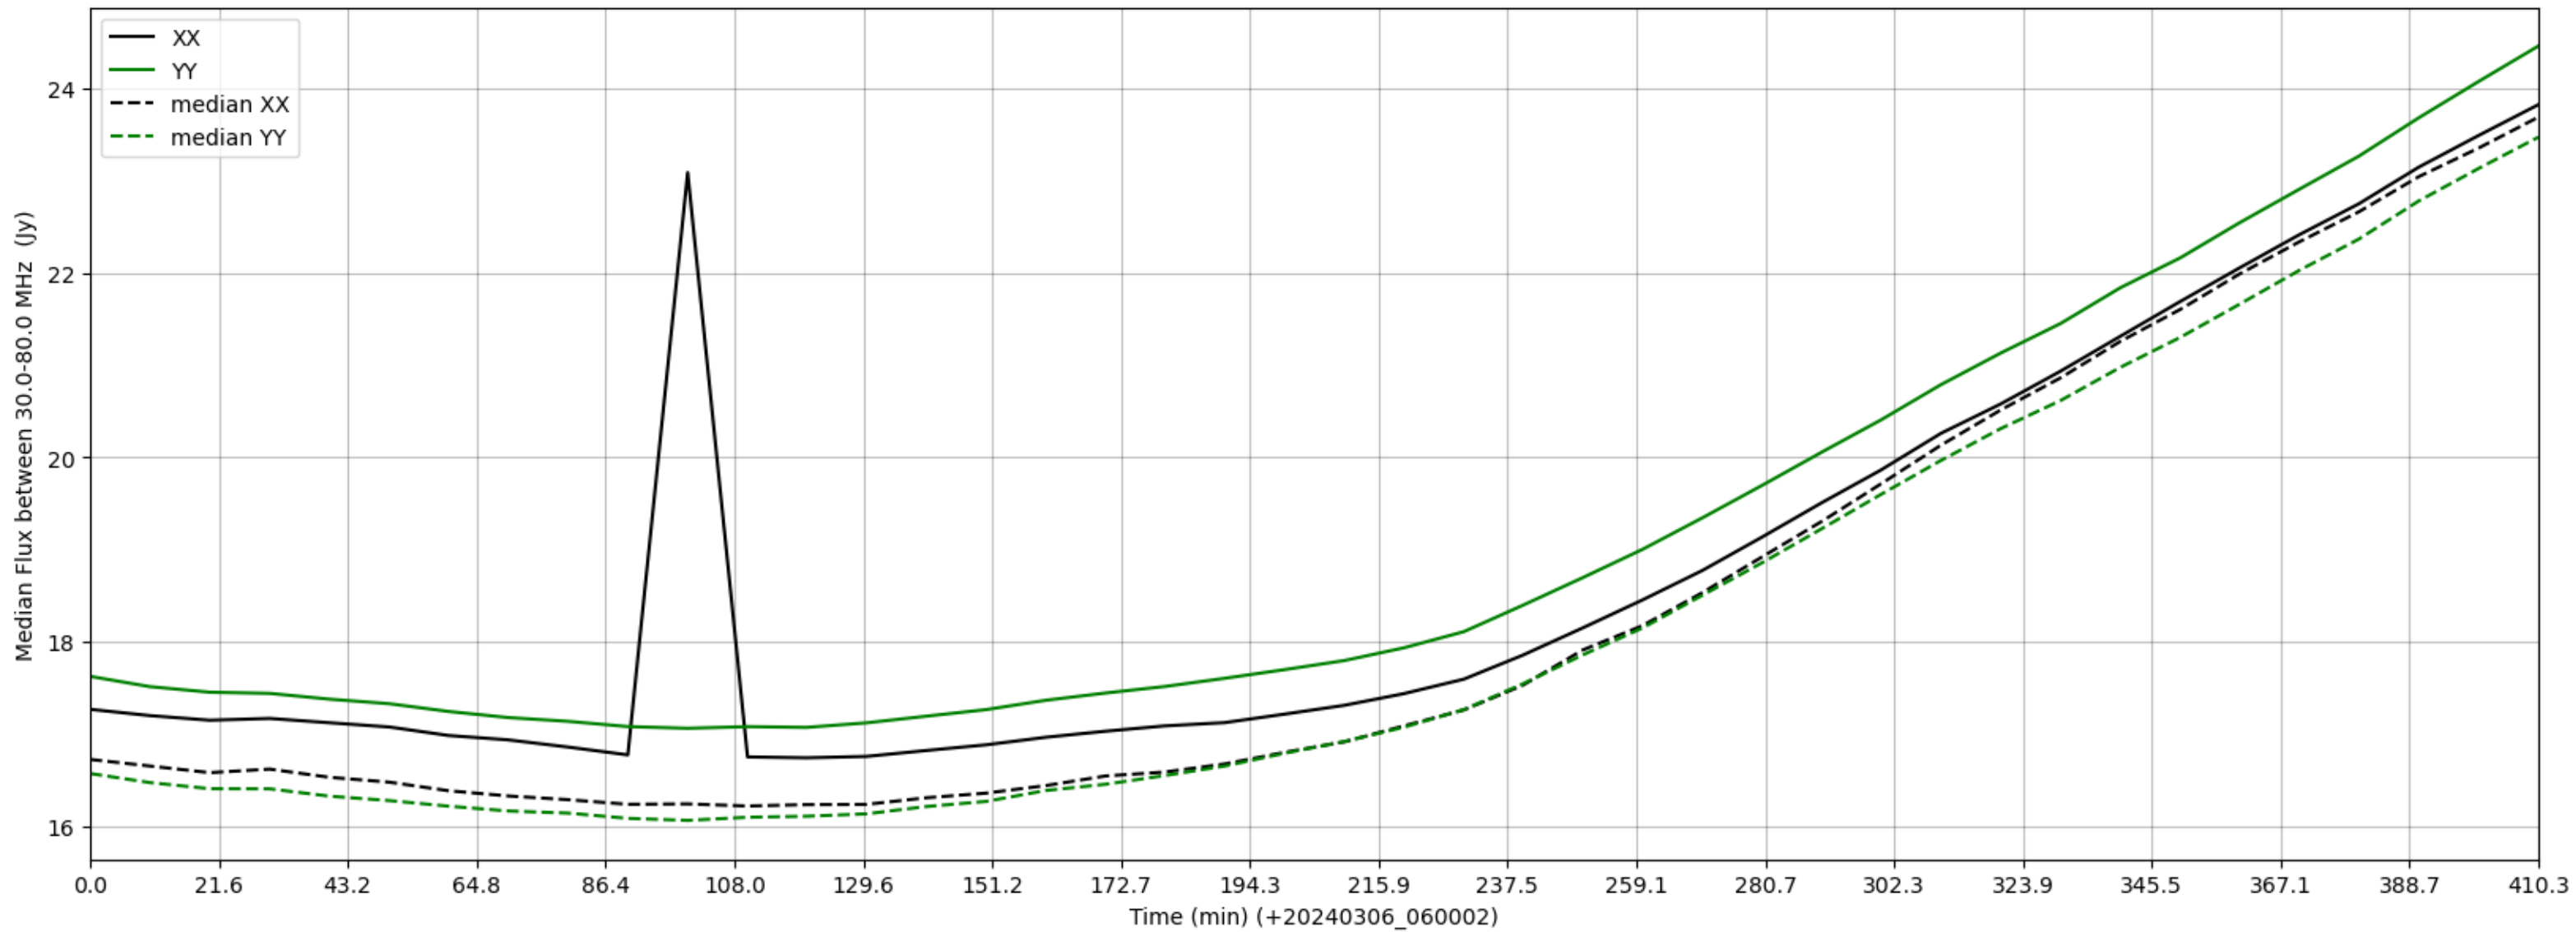

LWA004 - Correlator# 066 - XX FLAGS:Good - YY FLAGS:Good

LWA001 - Correlator# 065 - XX FLAGS:Good - YY FLAGS:Good