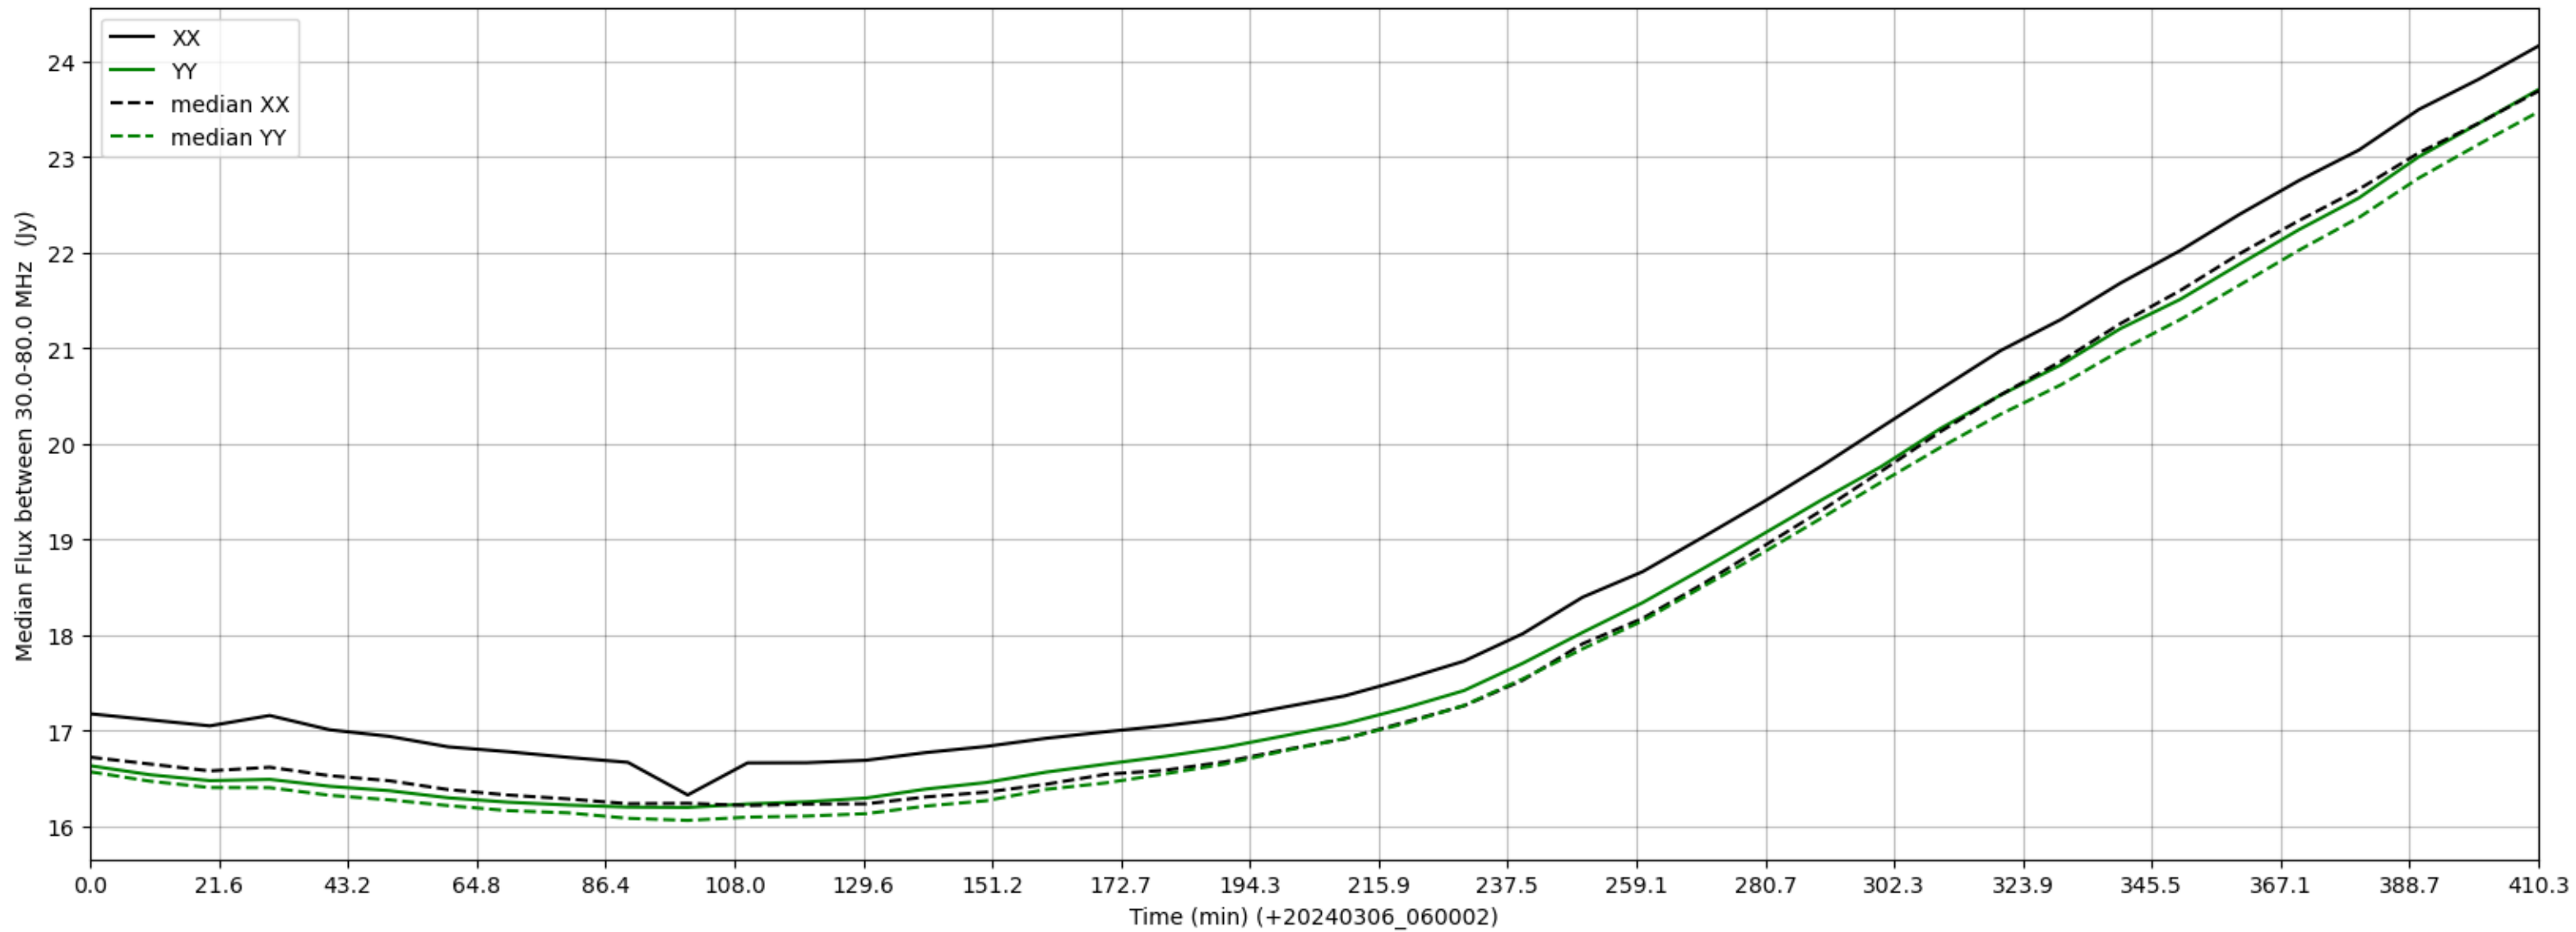

LWA187 - Correlator# 242 - XX FLAGS:LowFlux - YY FLAGS:Good

LWA184 - Correlator# 241 - XX FLAGS:Good - YY FLAGS:Good