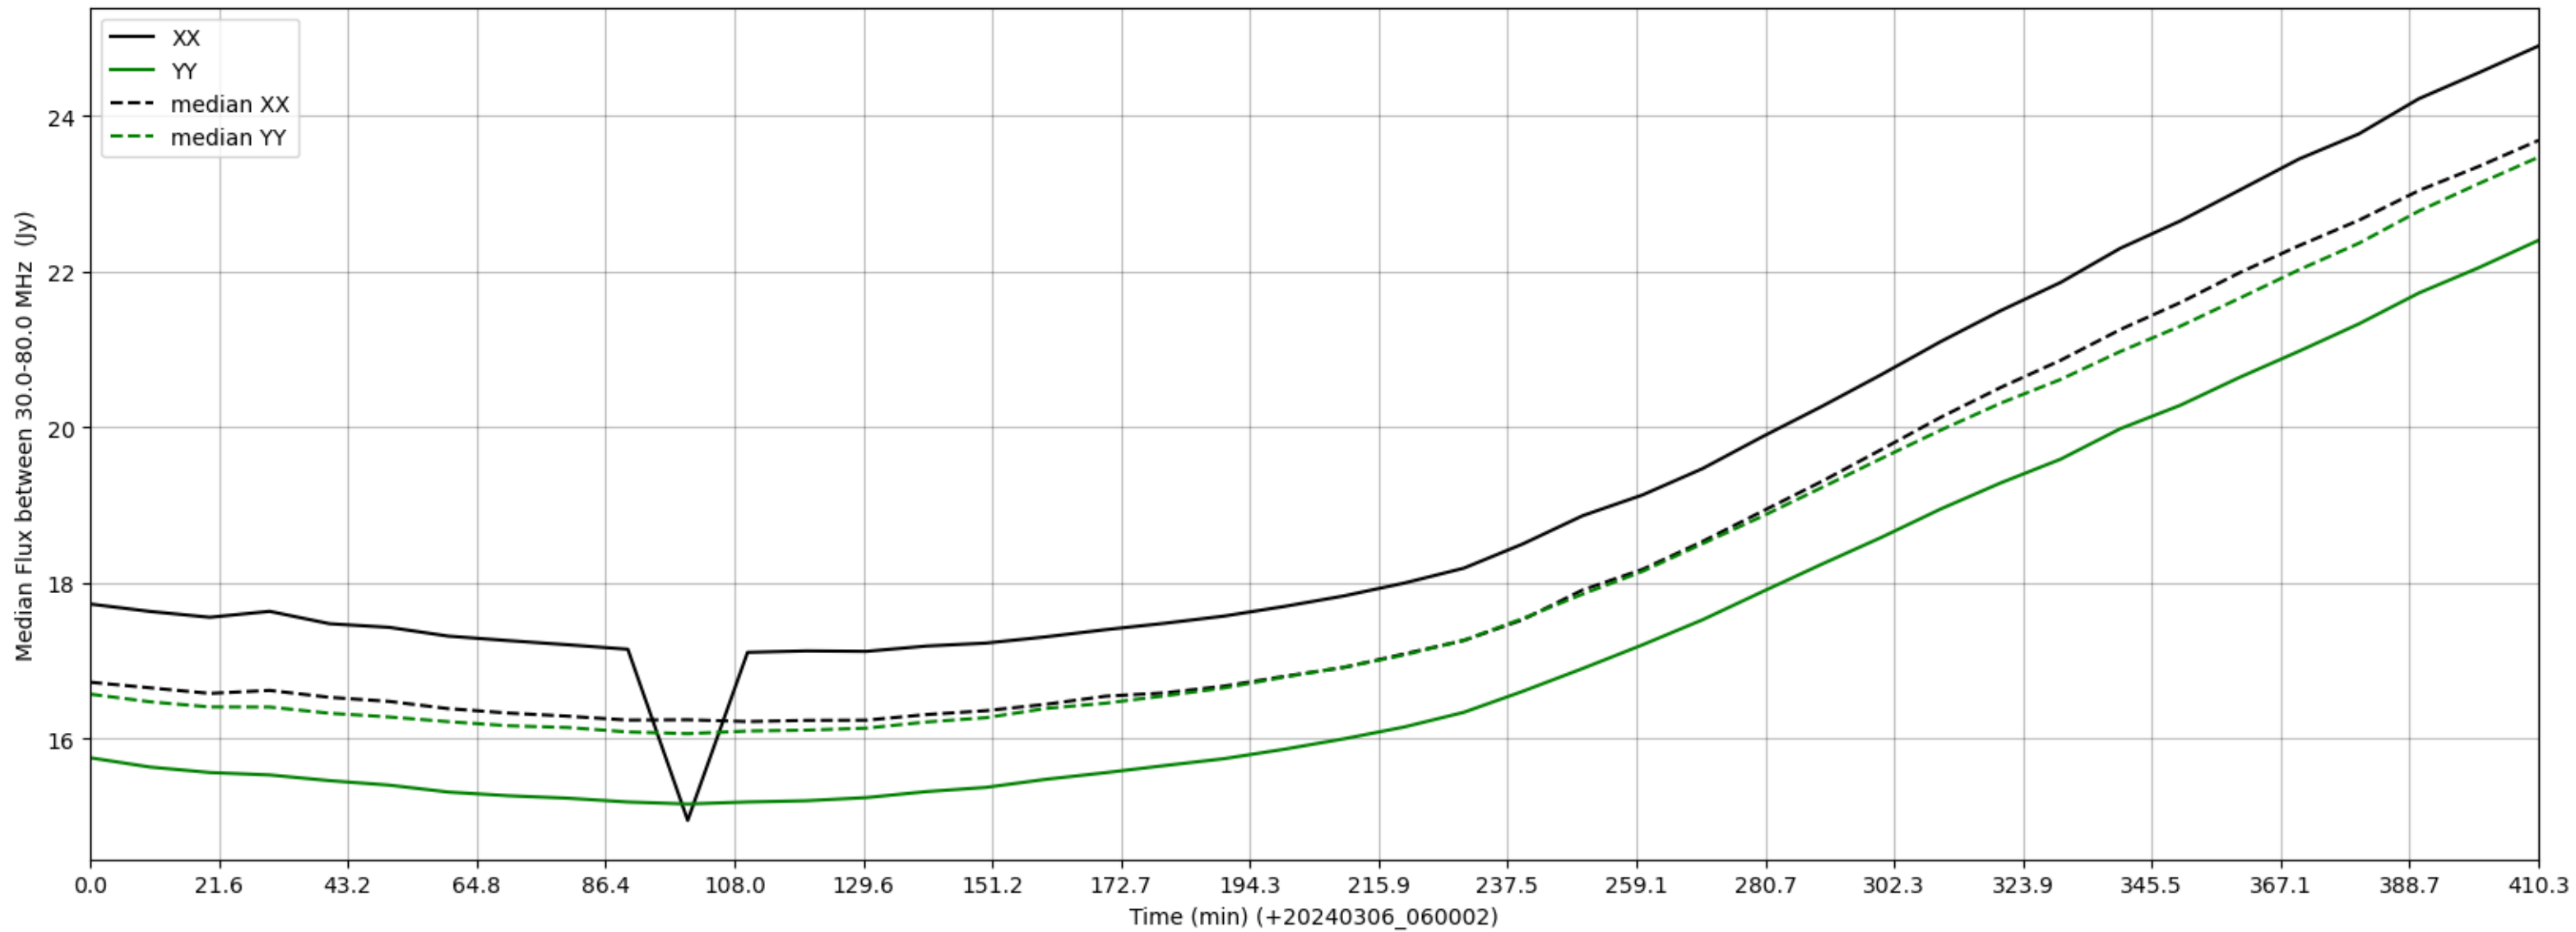

LWA057 - Correlator# 134 - XX FLAGS:Good - YY FLAGS:Good

LWA060 - Correlator# 133 - XX FLAGS:Good - YY FLAGS:Good