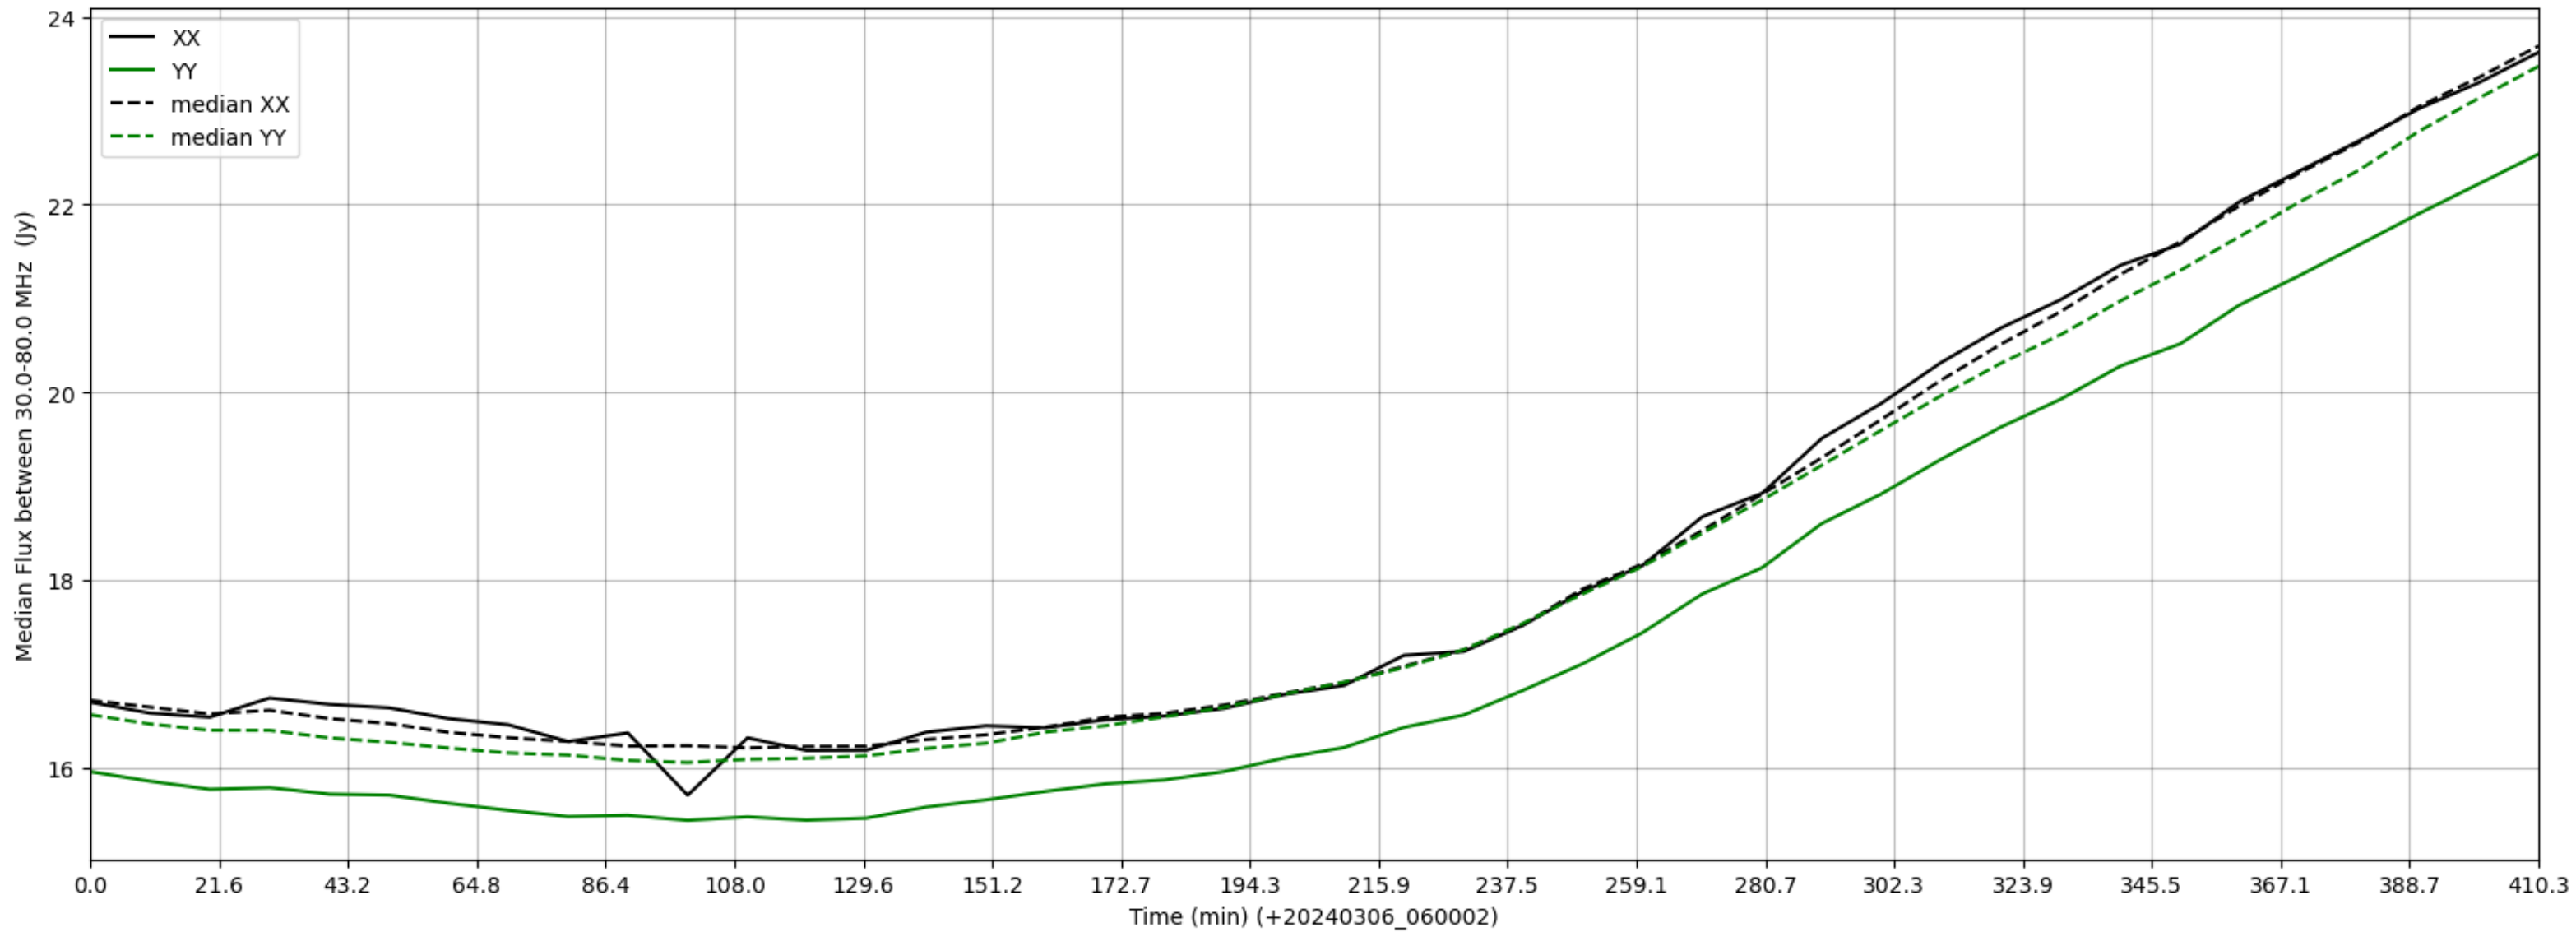

LWA143 - Correlator# 210 - XX FLAGS:Good - YY FLAGS:Good

LWA082 - Correlator# 209 - XX FLAGS:Good - YY FLAGS:Good