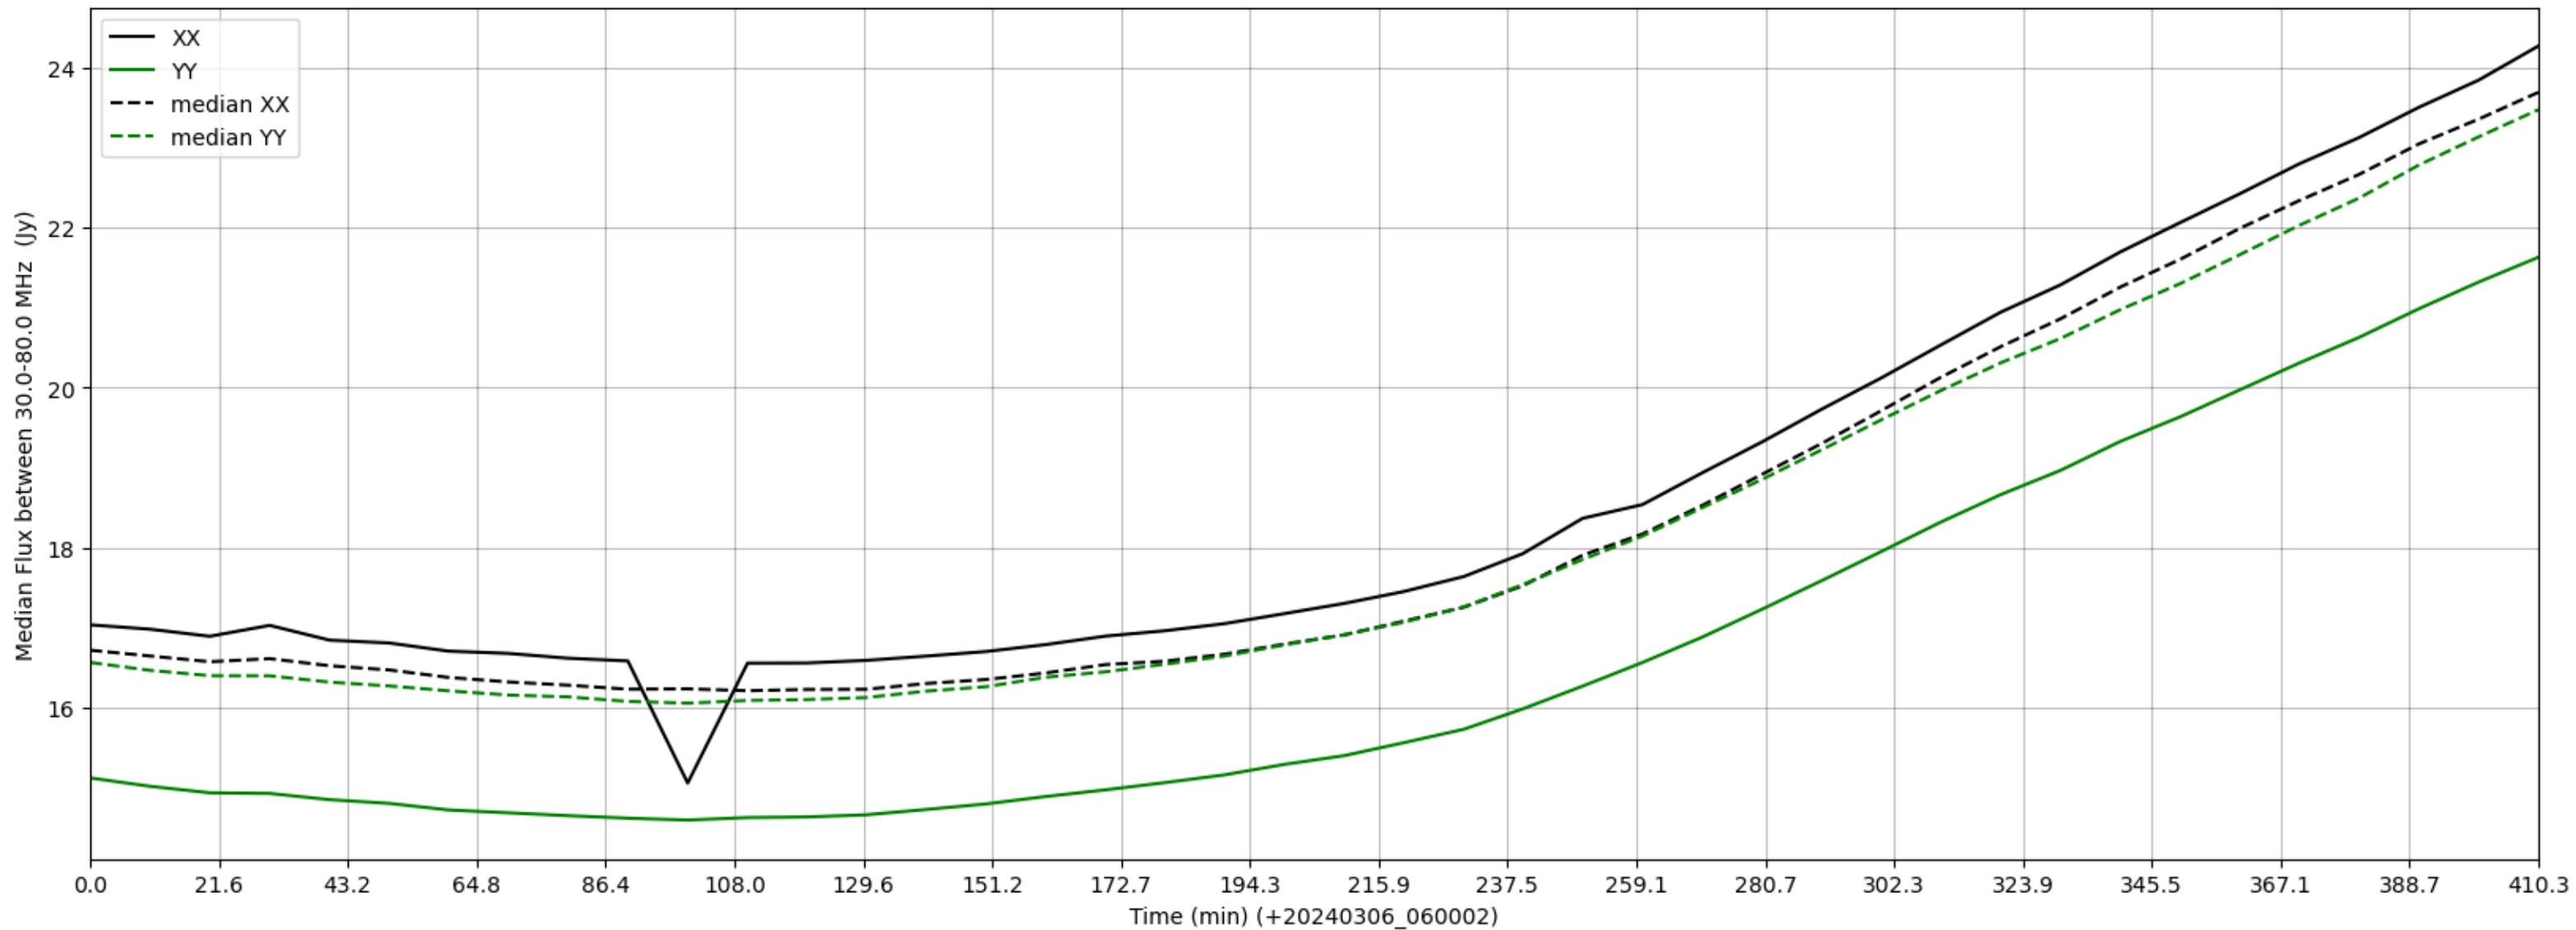

LWA124 - Correlator# 224 - XX FLAGS:HighTimeVar+BadSpecShape - YY FLAGS:Good

LWA127 - Correlator# 225 - XX FLAGS:Good - YY FLAGS:Good

LWA126 - Correlator# 226 - XX FLAGS:Good - YY FLAGS:Good

LWA125 - Correlator# 227 - XX FLAGS:Good - YY FLAGS:Good