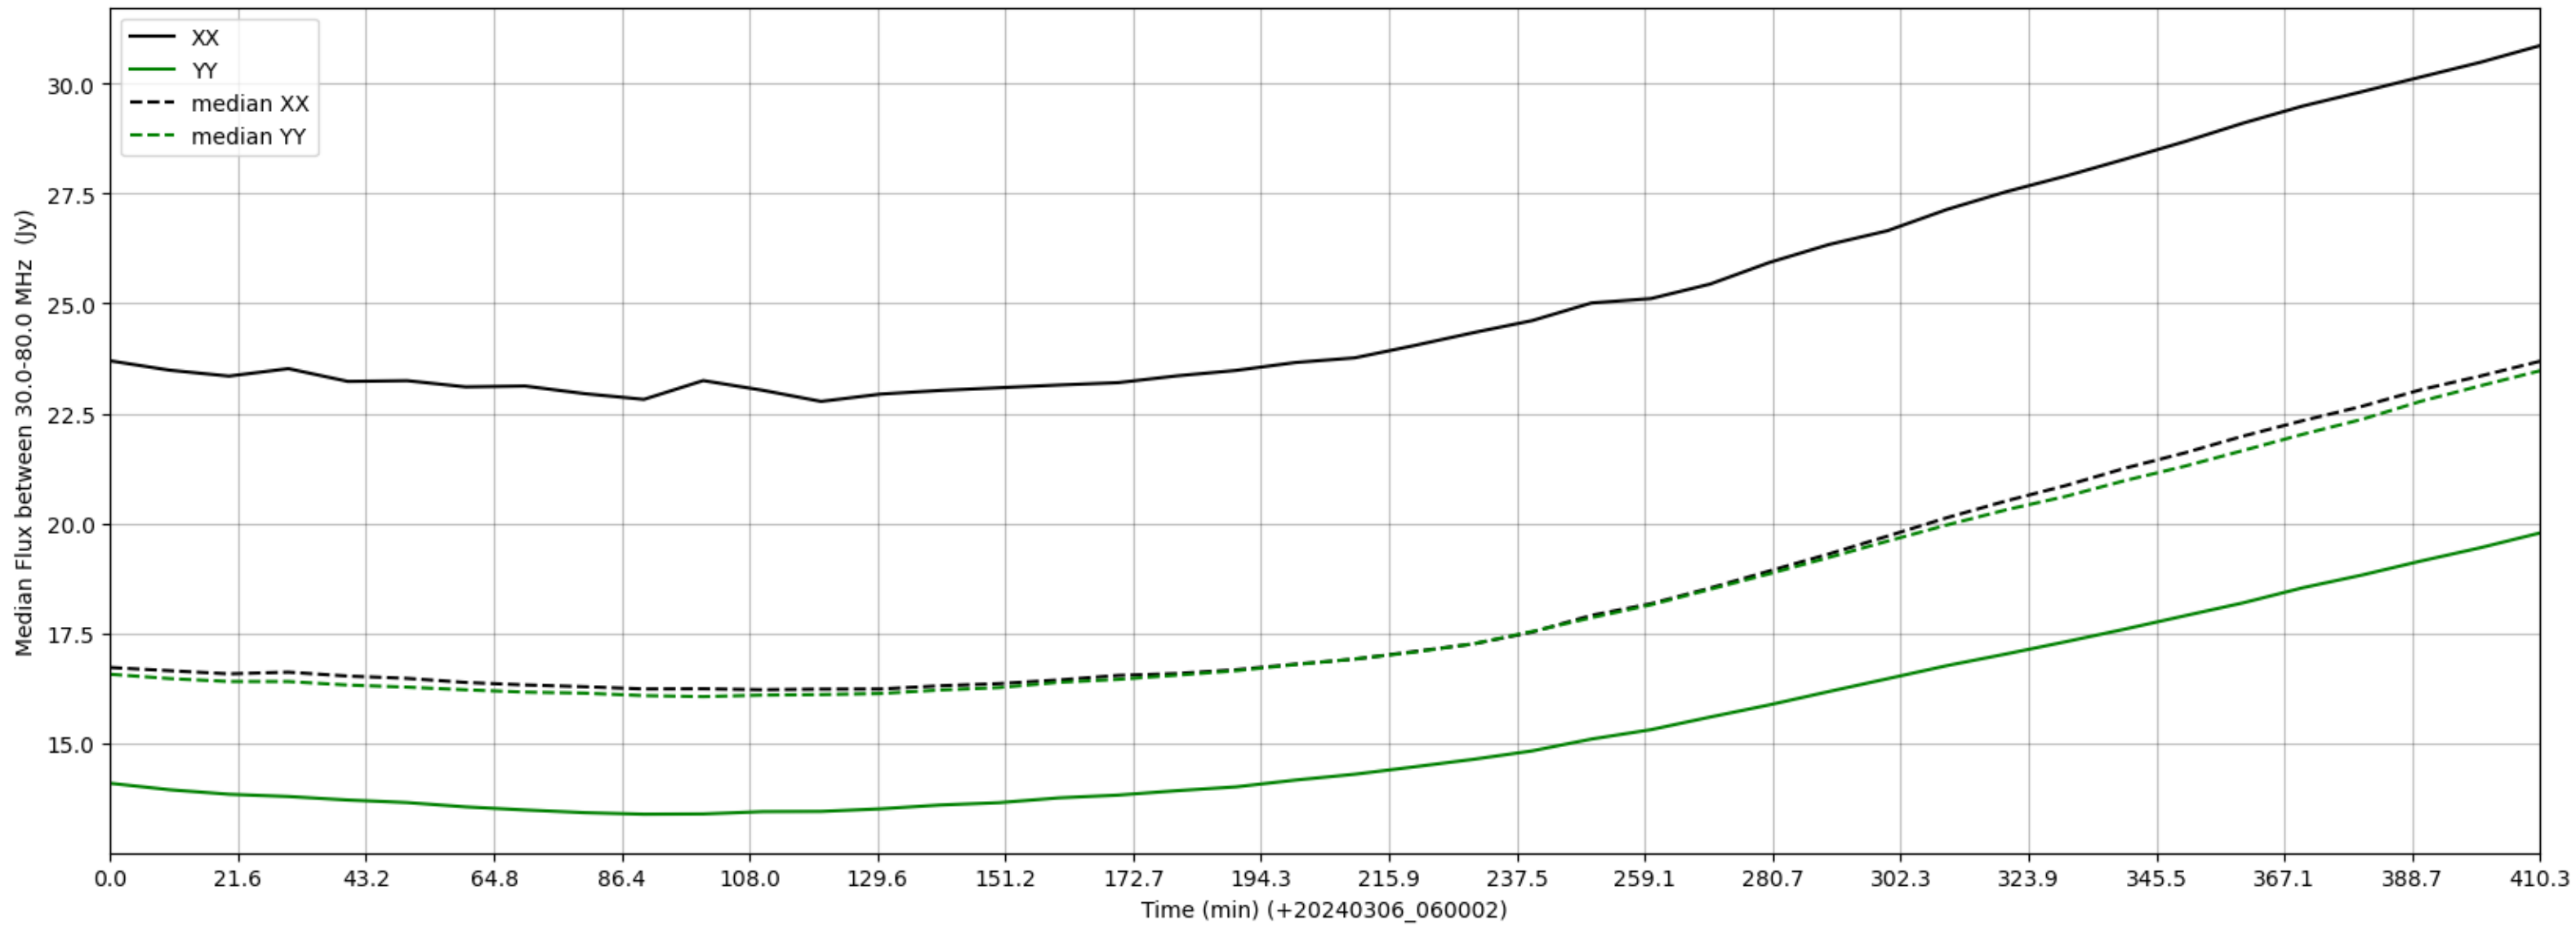

LWA363 - Correlator# 094 - XX FLAGS:Good - YY FLAGS:Good

LWA286 - Correlator# 093 - XX FLAGS:Good - YY FLAGS:Good