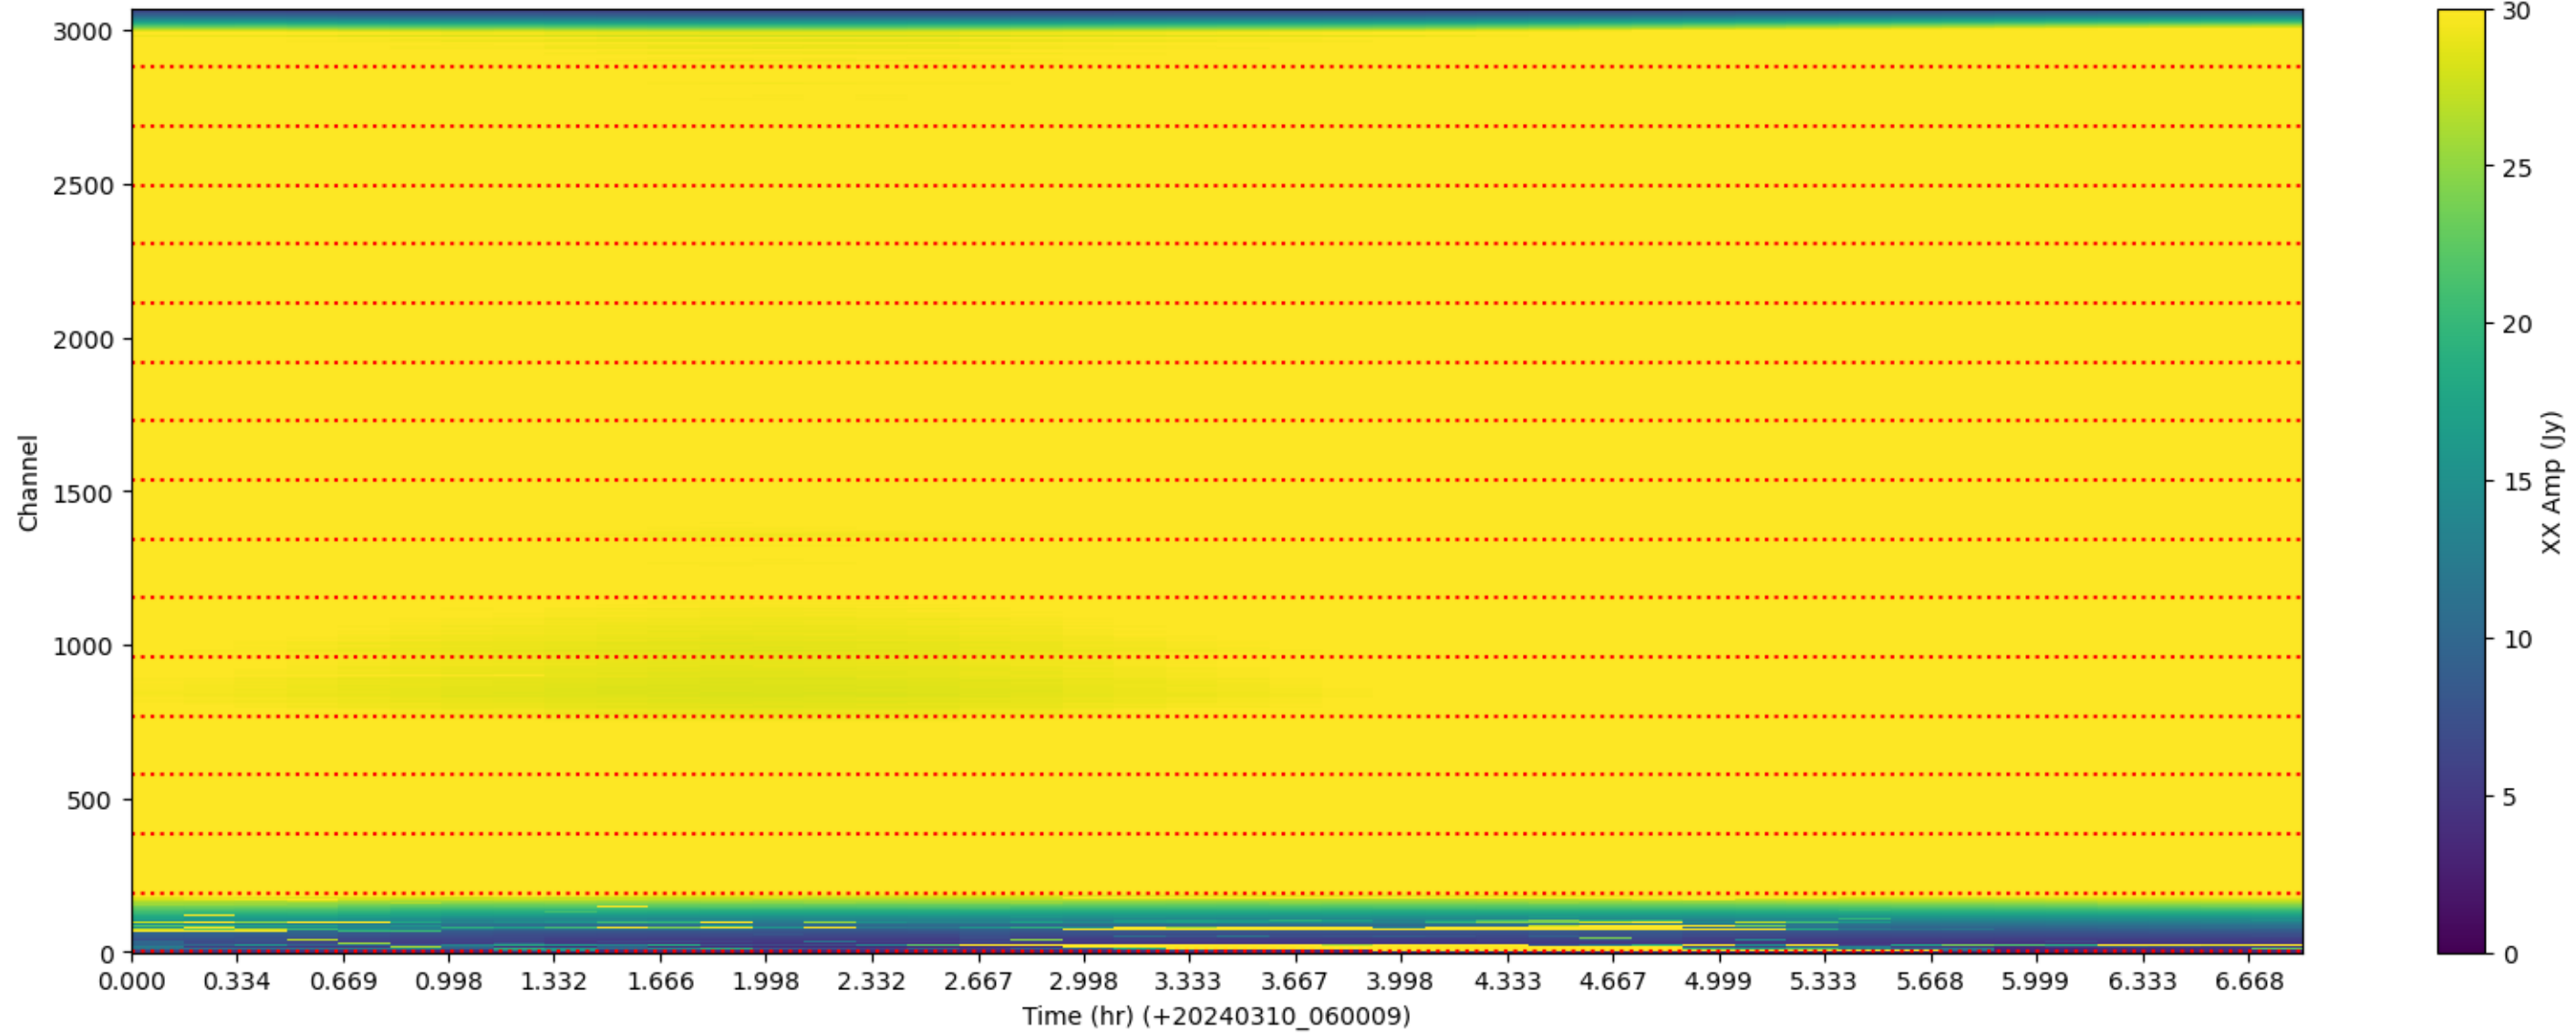

LWA352 - Correlator# 028 - XX - FLAGS: LowFlux

LWA352 - Correlator# 028 - YY - FLAGS: Good

LWA341 - Correlator# 029 - XX - FLAGS: Good

LWA341 - Correlator# 029 - YY - FLAGS: Good

LWA362 - Correlator# 030 - XX - FLAGS: Good