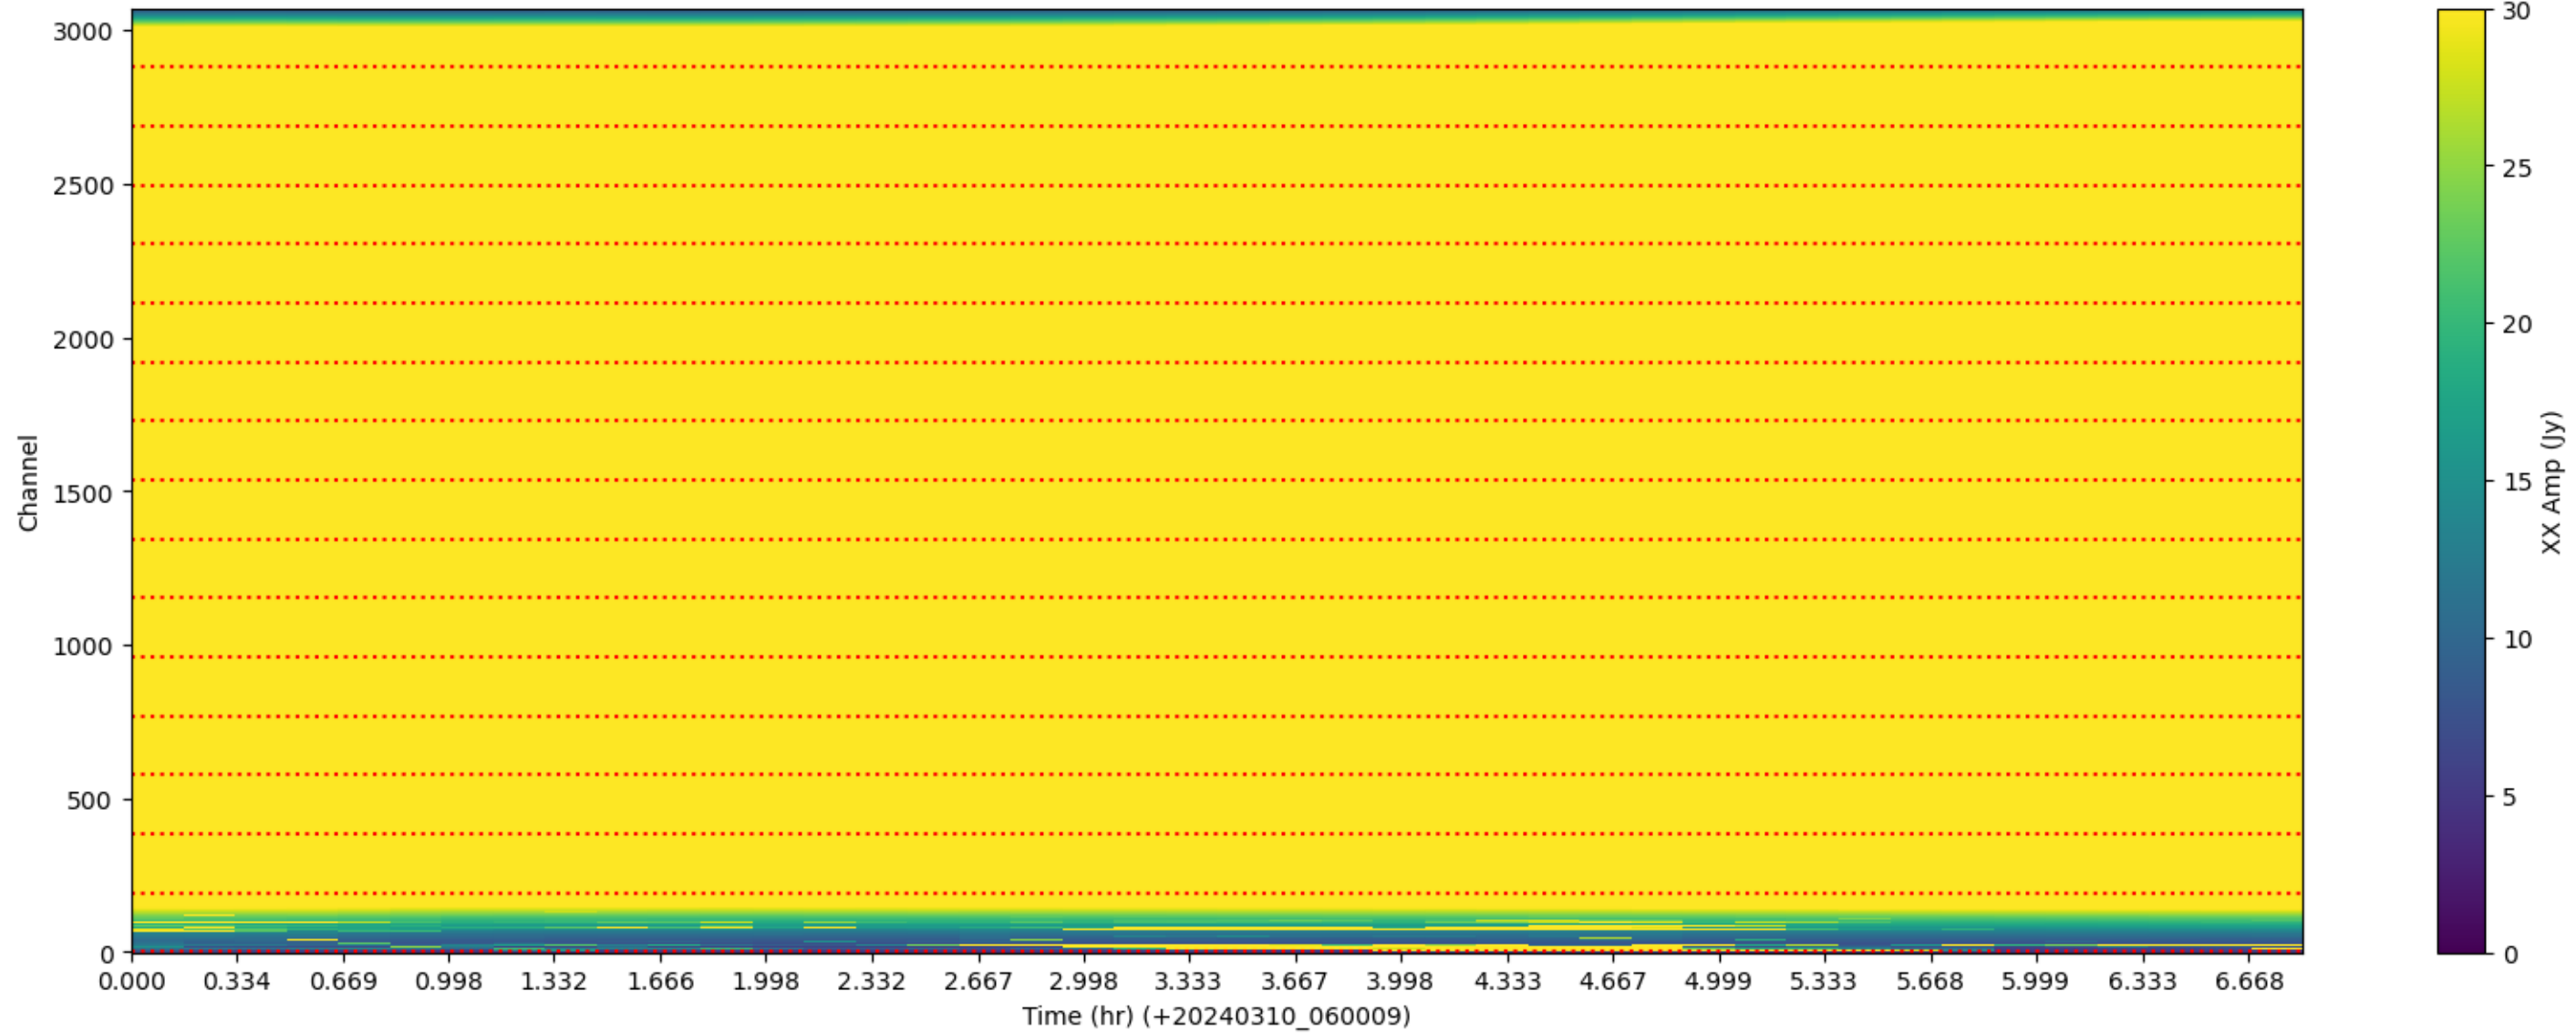

LWA218 - Correlator# 332 - XX - FLAGS: Good

LWA218 - Correlator# 332 - YY - FLAGS: Good

LWA217 - Correlator# 333 - XX - FLAGS: Good

LWA217 - Correlator# 333 - YY - FLAGS: Good

LWA221 - Correlator# 334 - XX - FLAGS: Good