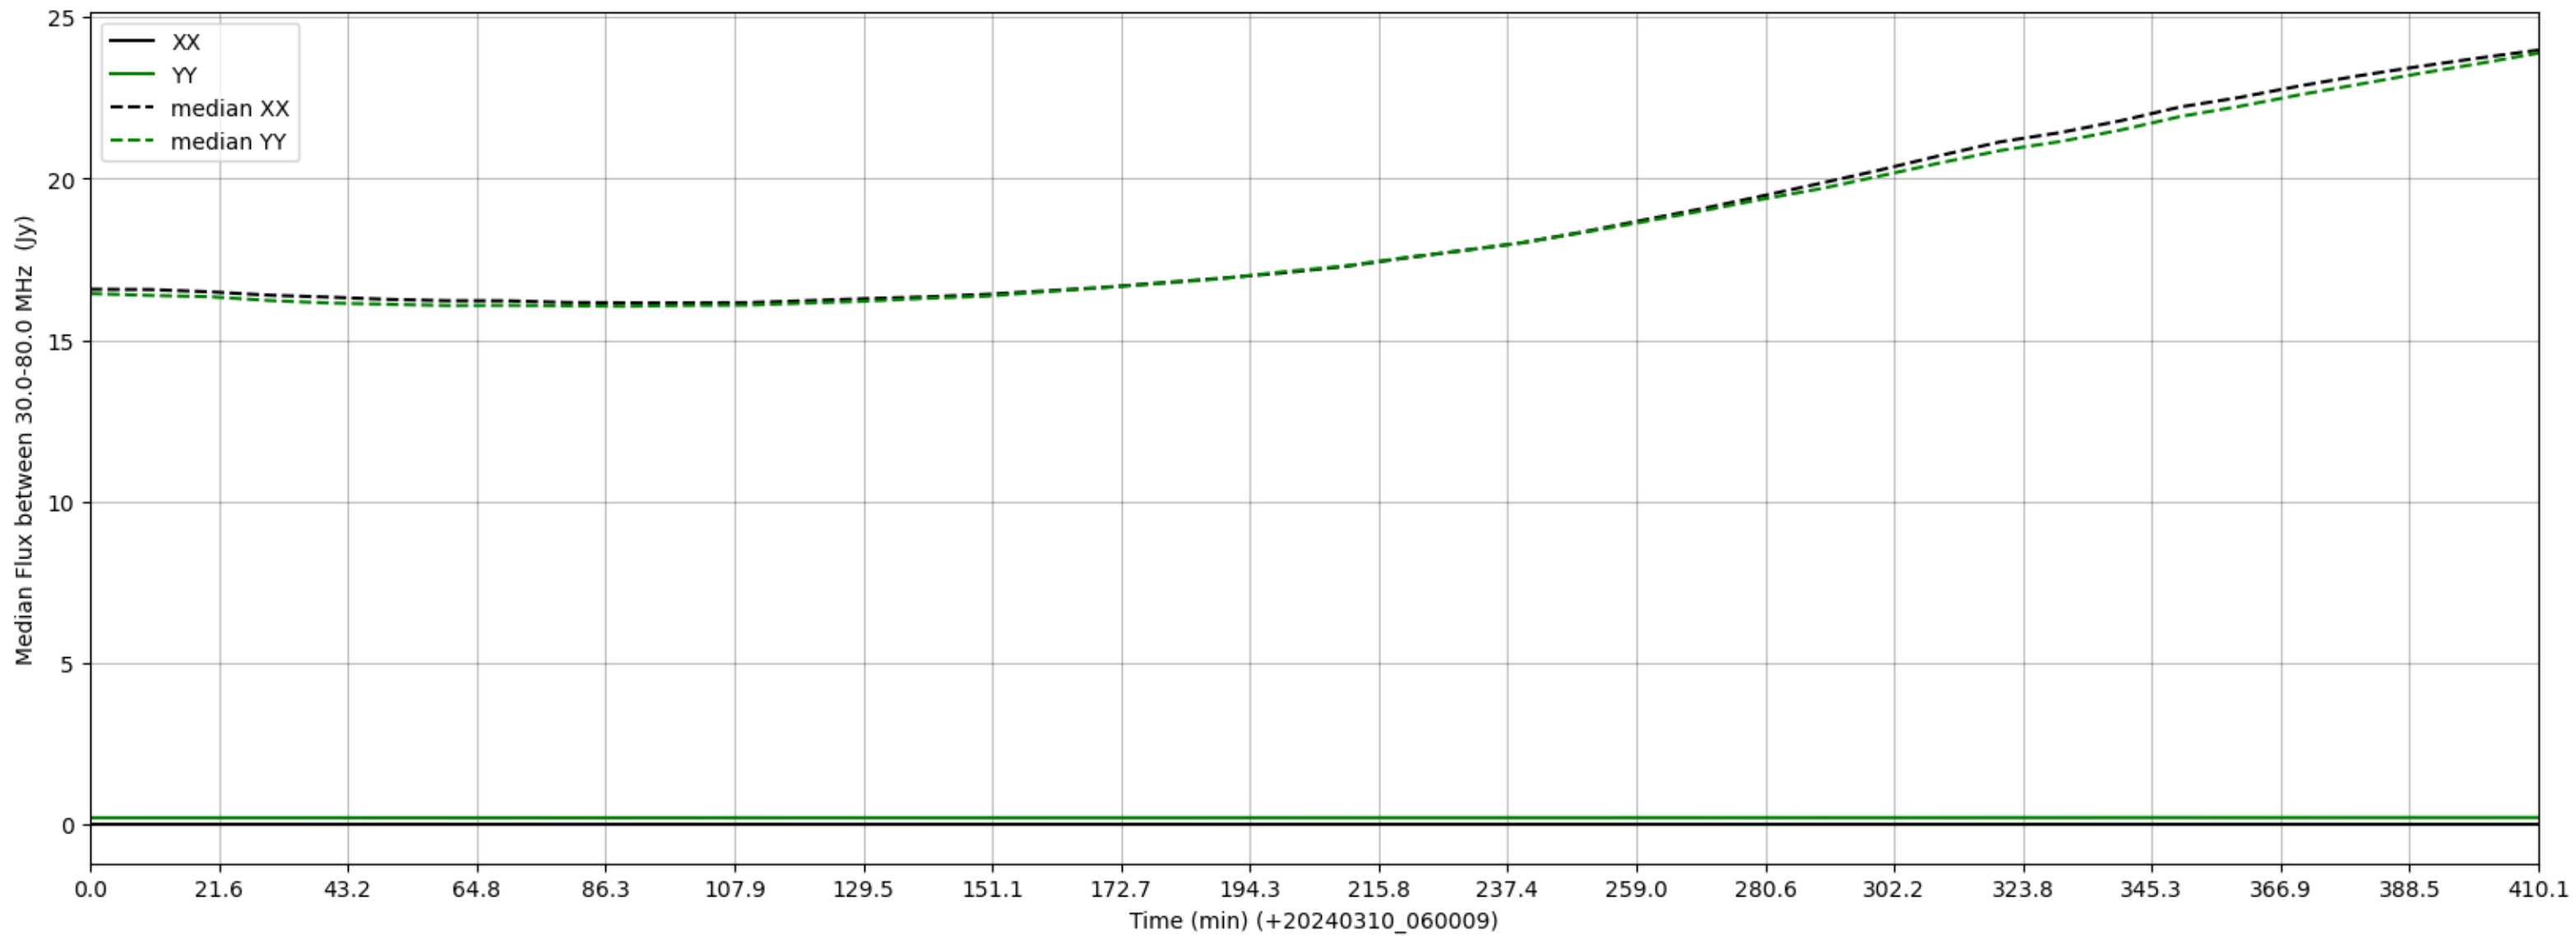

LWA228 - Correlator# 302 - XX FLAGS:Good - YY FLAGS:Good

LWA209 - Correlator# 301 - XX FLAGS:LowFlux - YY FLAGS:LowFlux