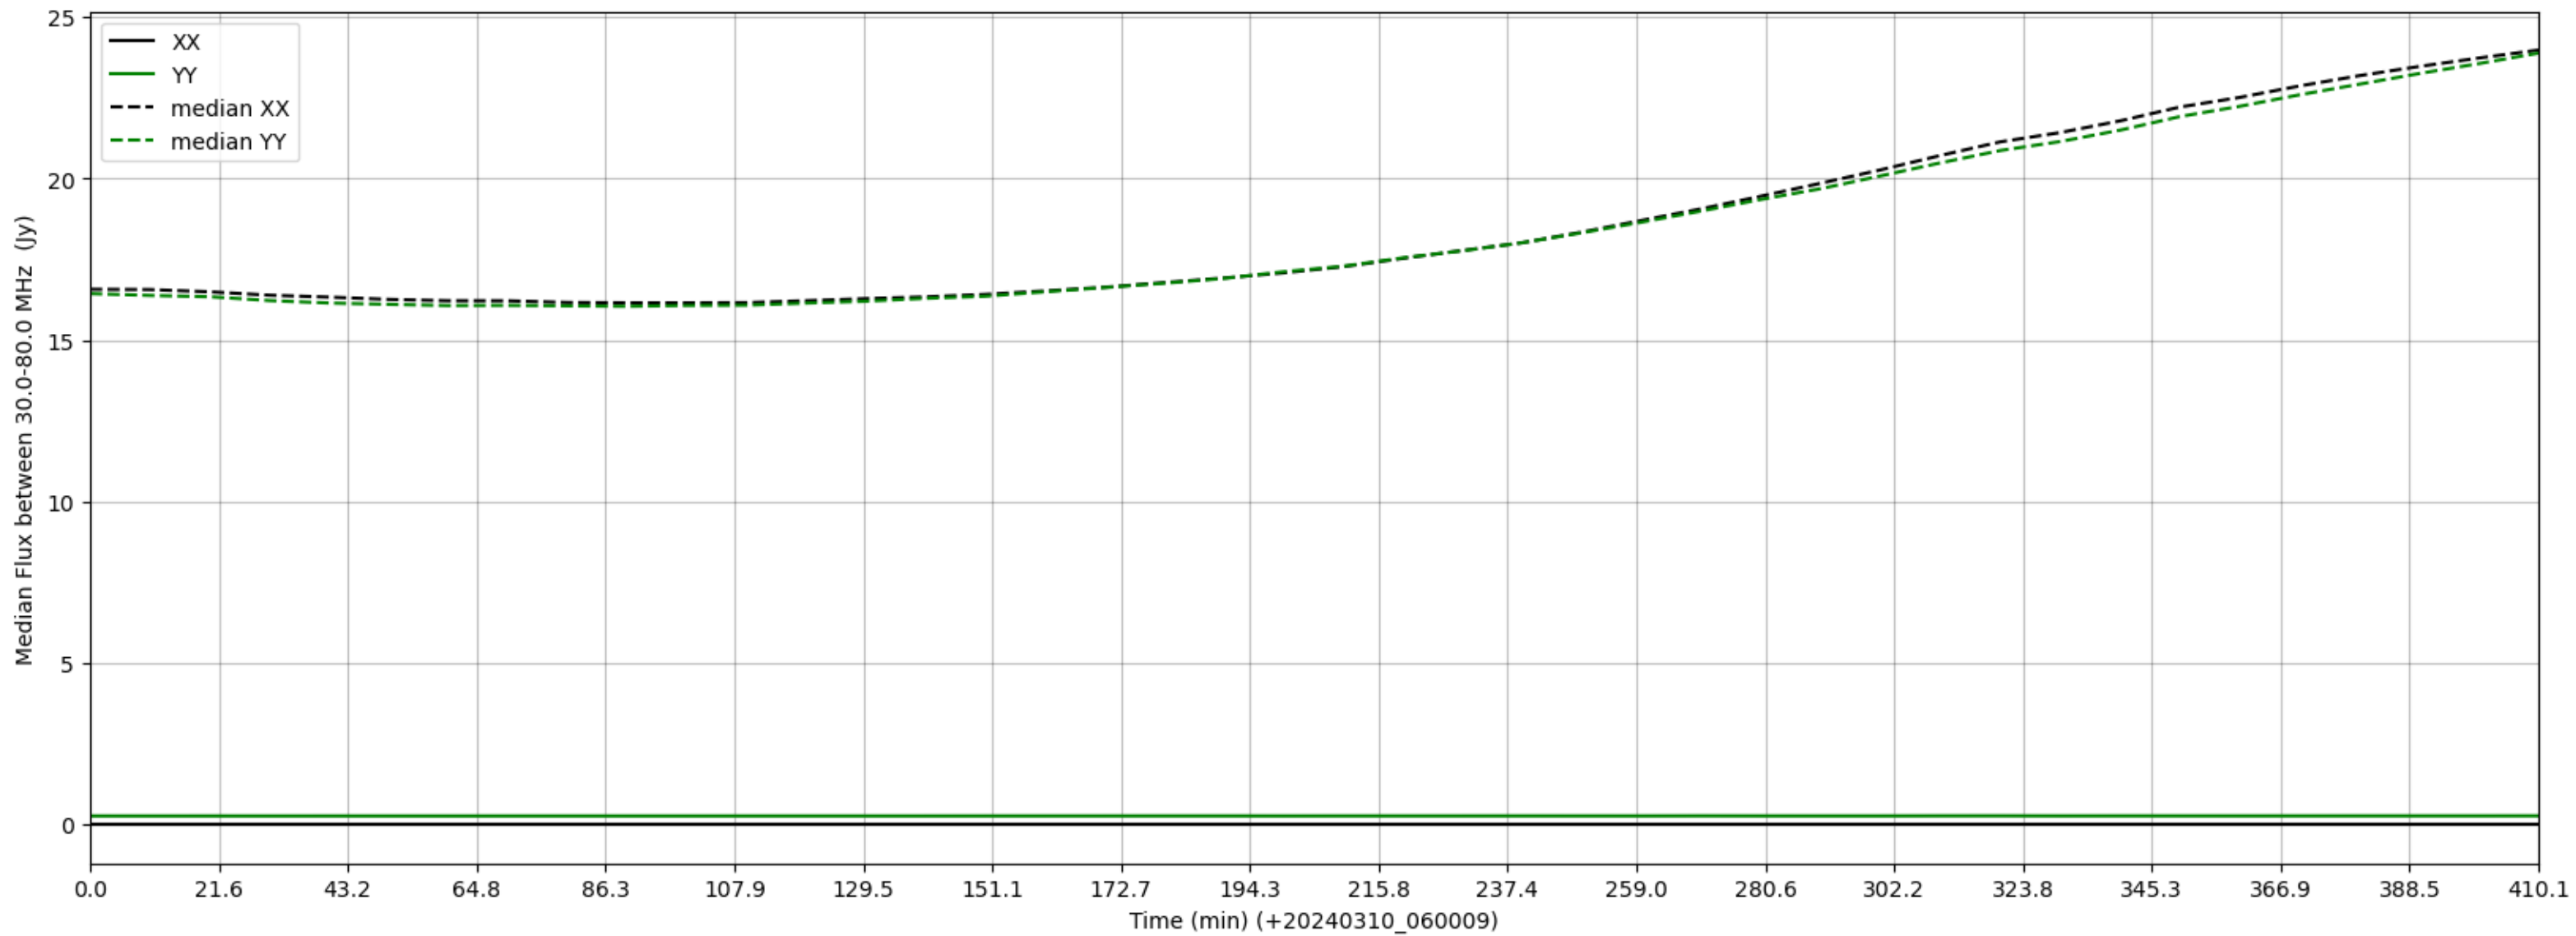

LWA040 - Correlator# 076 - XX FLAGS:Good - YY FLAGS:Good

LWA038 - Correlator# 077 - XX FLAGS:Good - YY FLAGS:Good

LWA042 - Correlator# 078 - XX FLAGS:Good - YY FLAGS:Good

LWA041 - Correlator# 079 - XX FLAGS:LowFlux - YY FLAGS:LowFlux