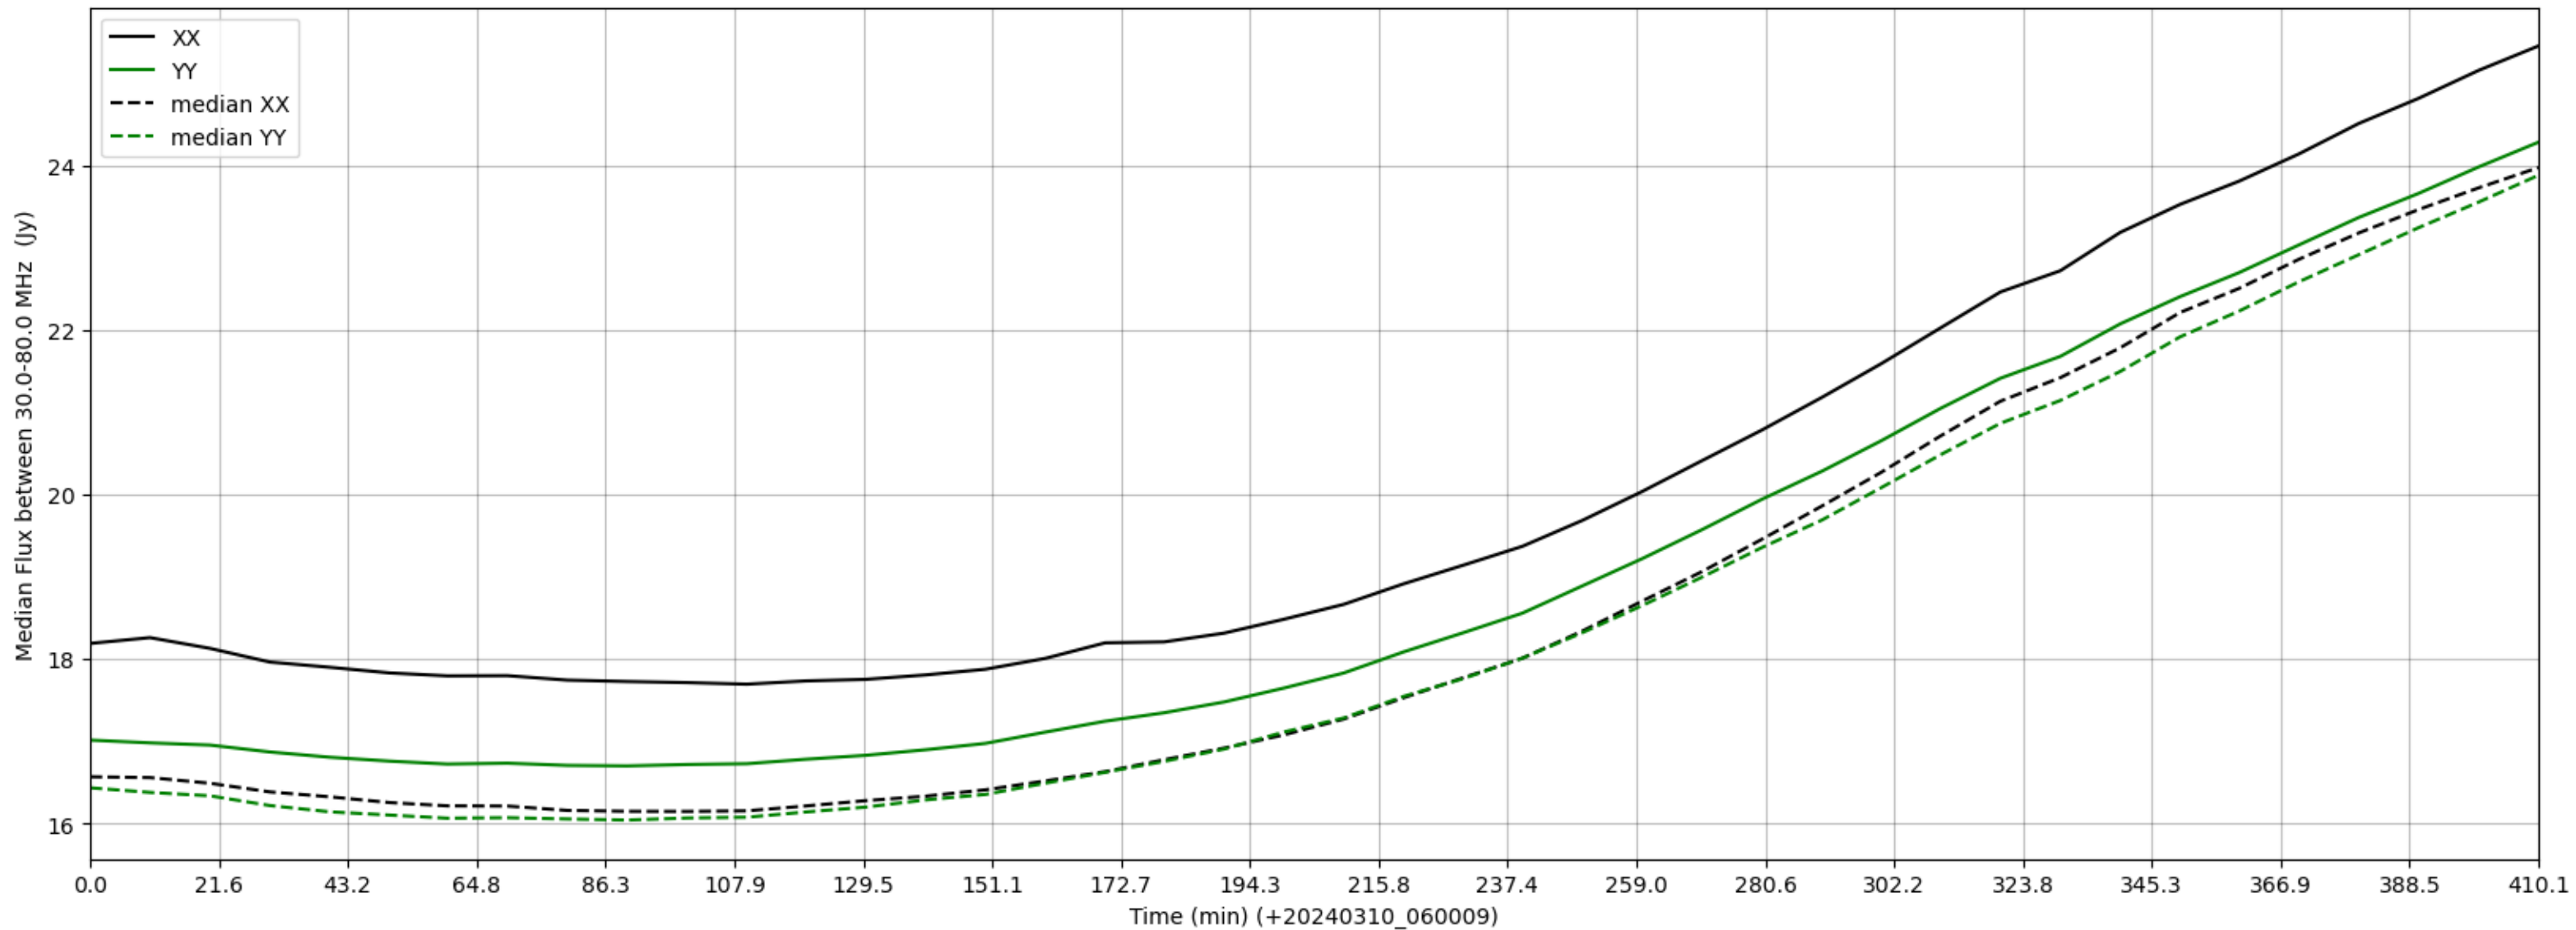

LWA150 - Correlator# 215 - XX FLAGS:LowFlux - YY FLAGS:LowFlux

LWA147 - Correlator# 214 - XX FLAGS:Good - YY FLAGS:Good