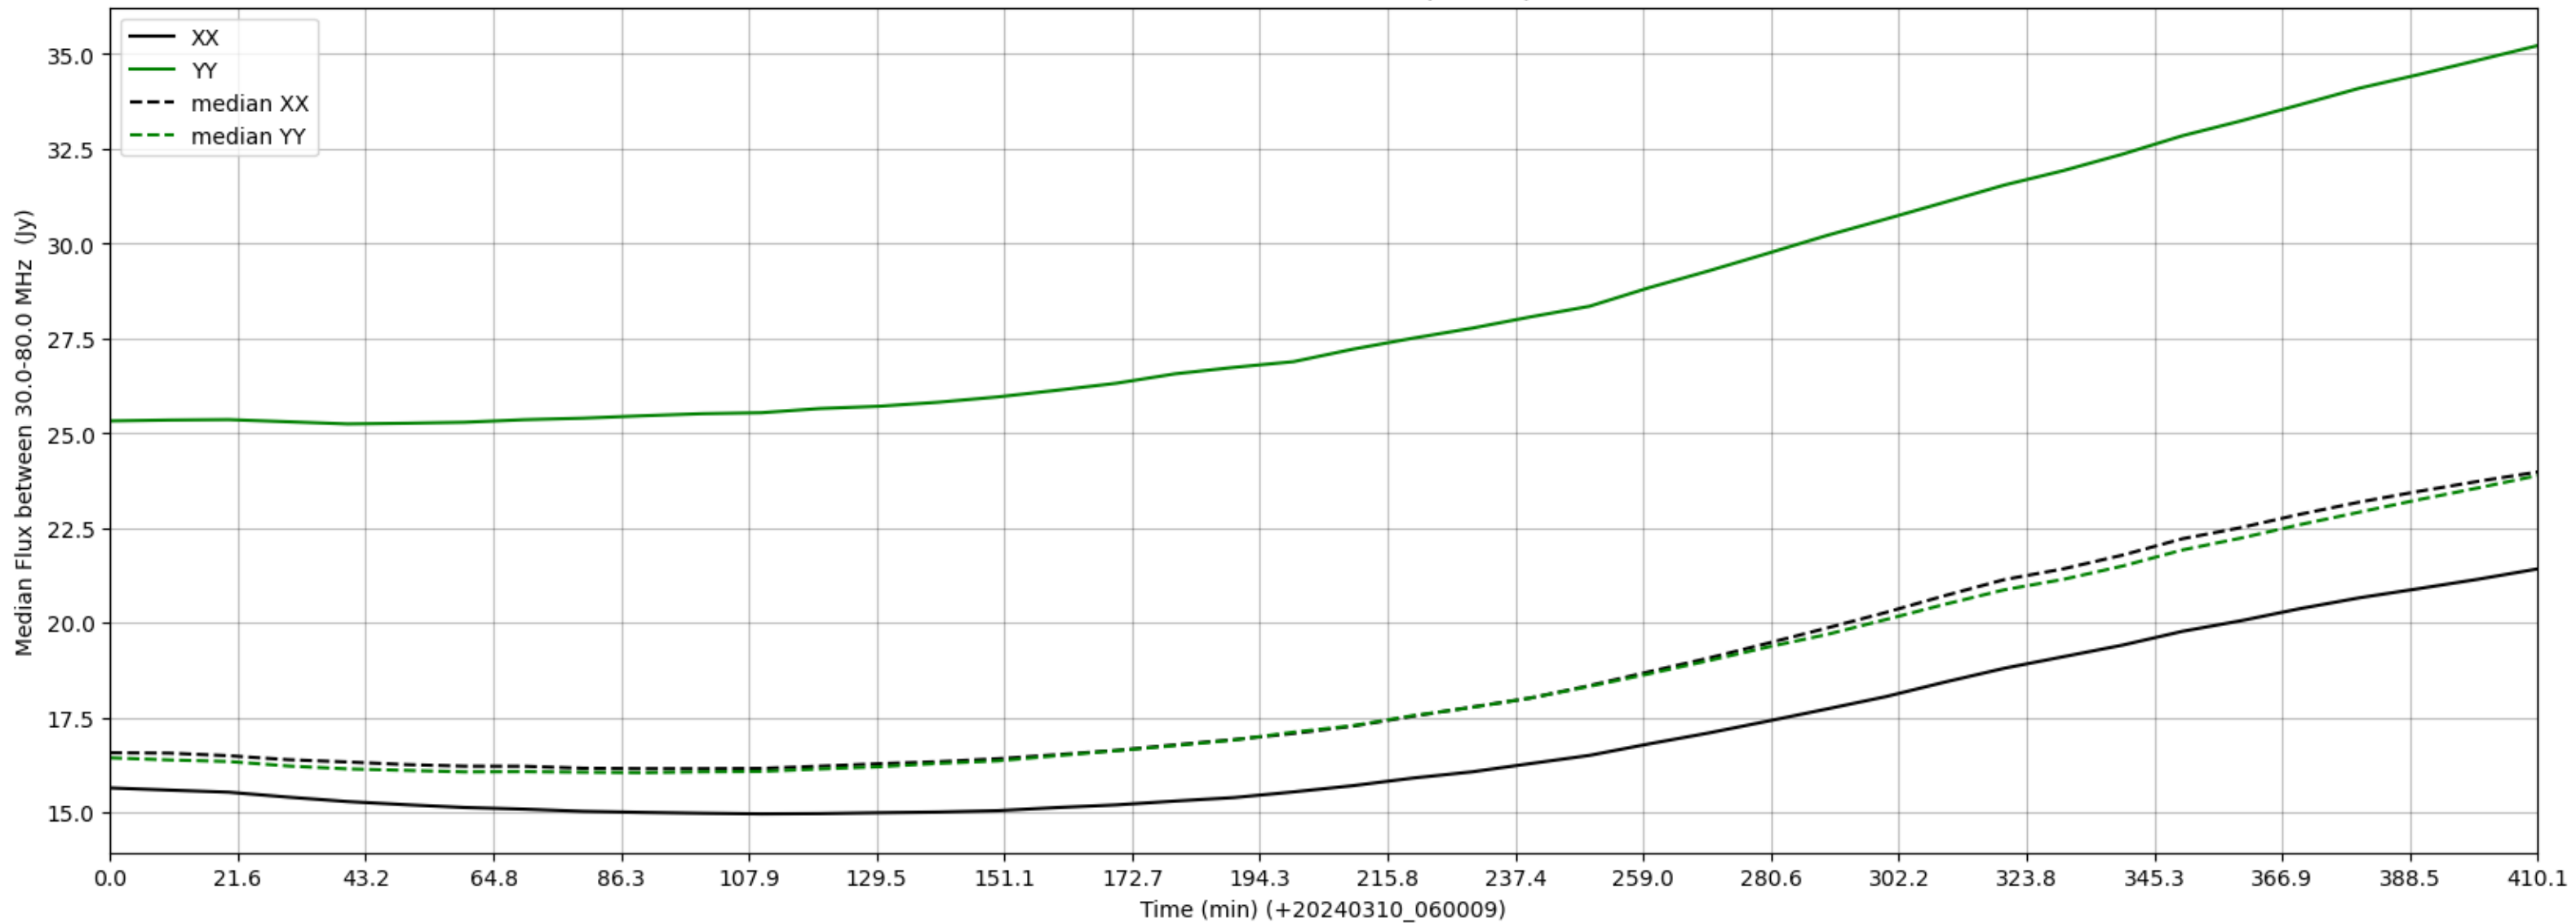

LWA295 - Correlator# 047 - XX FLAGS:Good - YY FLAGS:Good

LWA296 - Correlator# 046 - XX FLAGS:BadSpecShape - YY FLAGS:Good