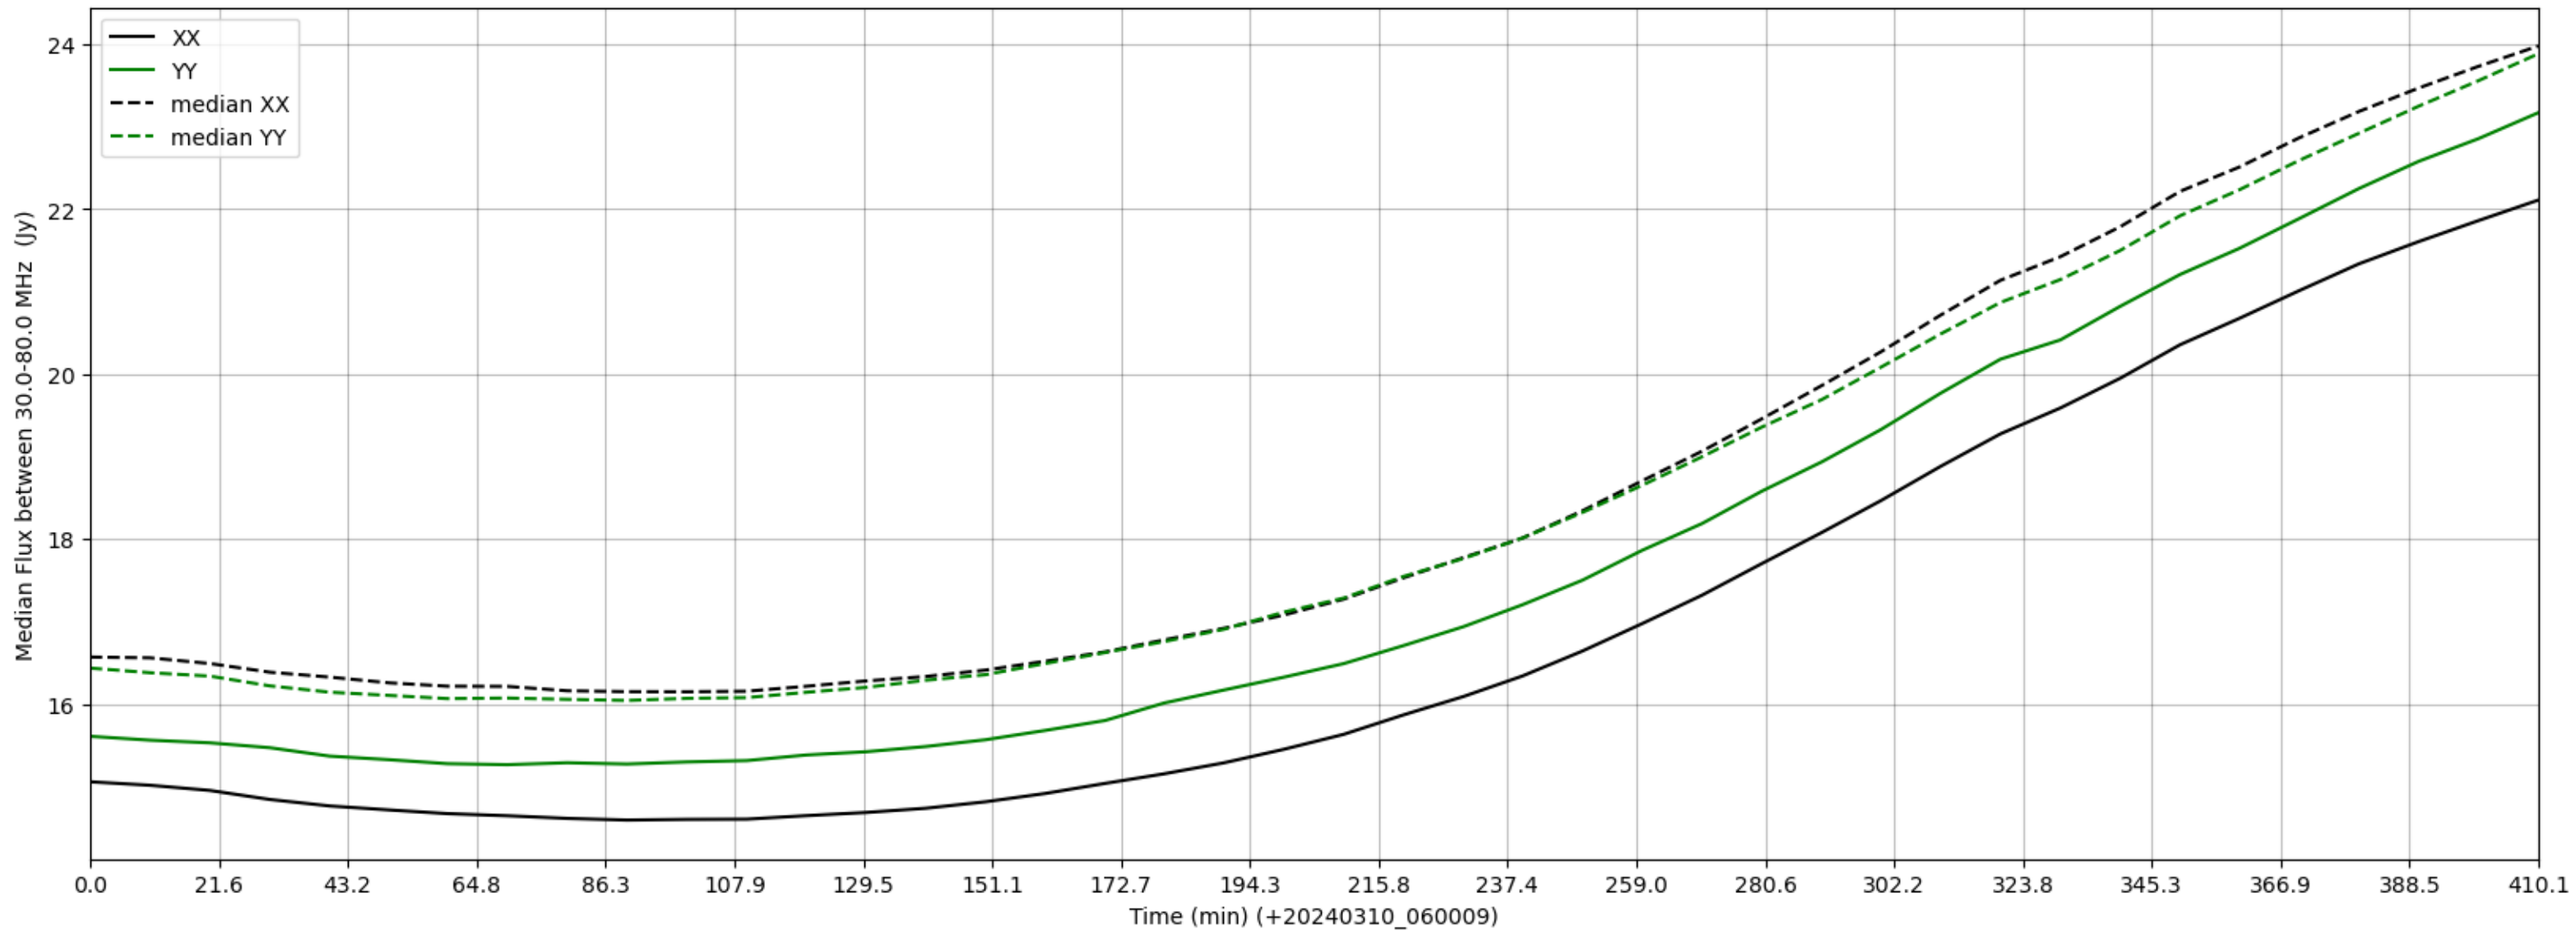

LWA160 - Correlator# 239 - XX FLAGS:BadSpecShape - YY FLAGS:Good

LWA182 - Correlator# 238 - XX FLAGS:Good - YY FLAGS:Good