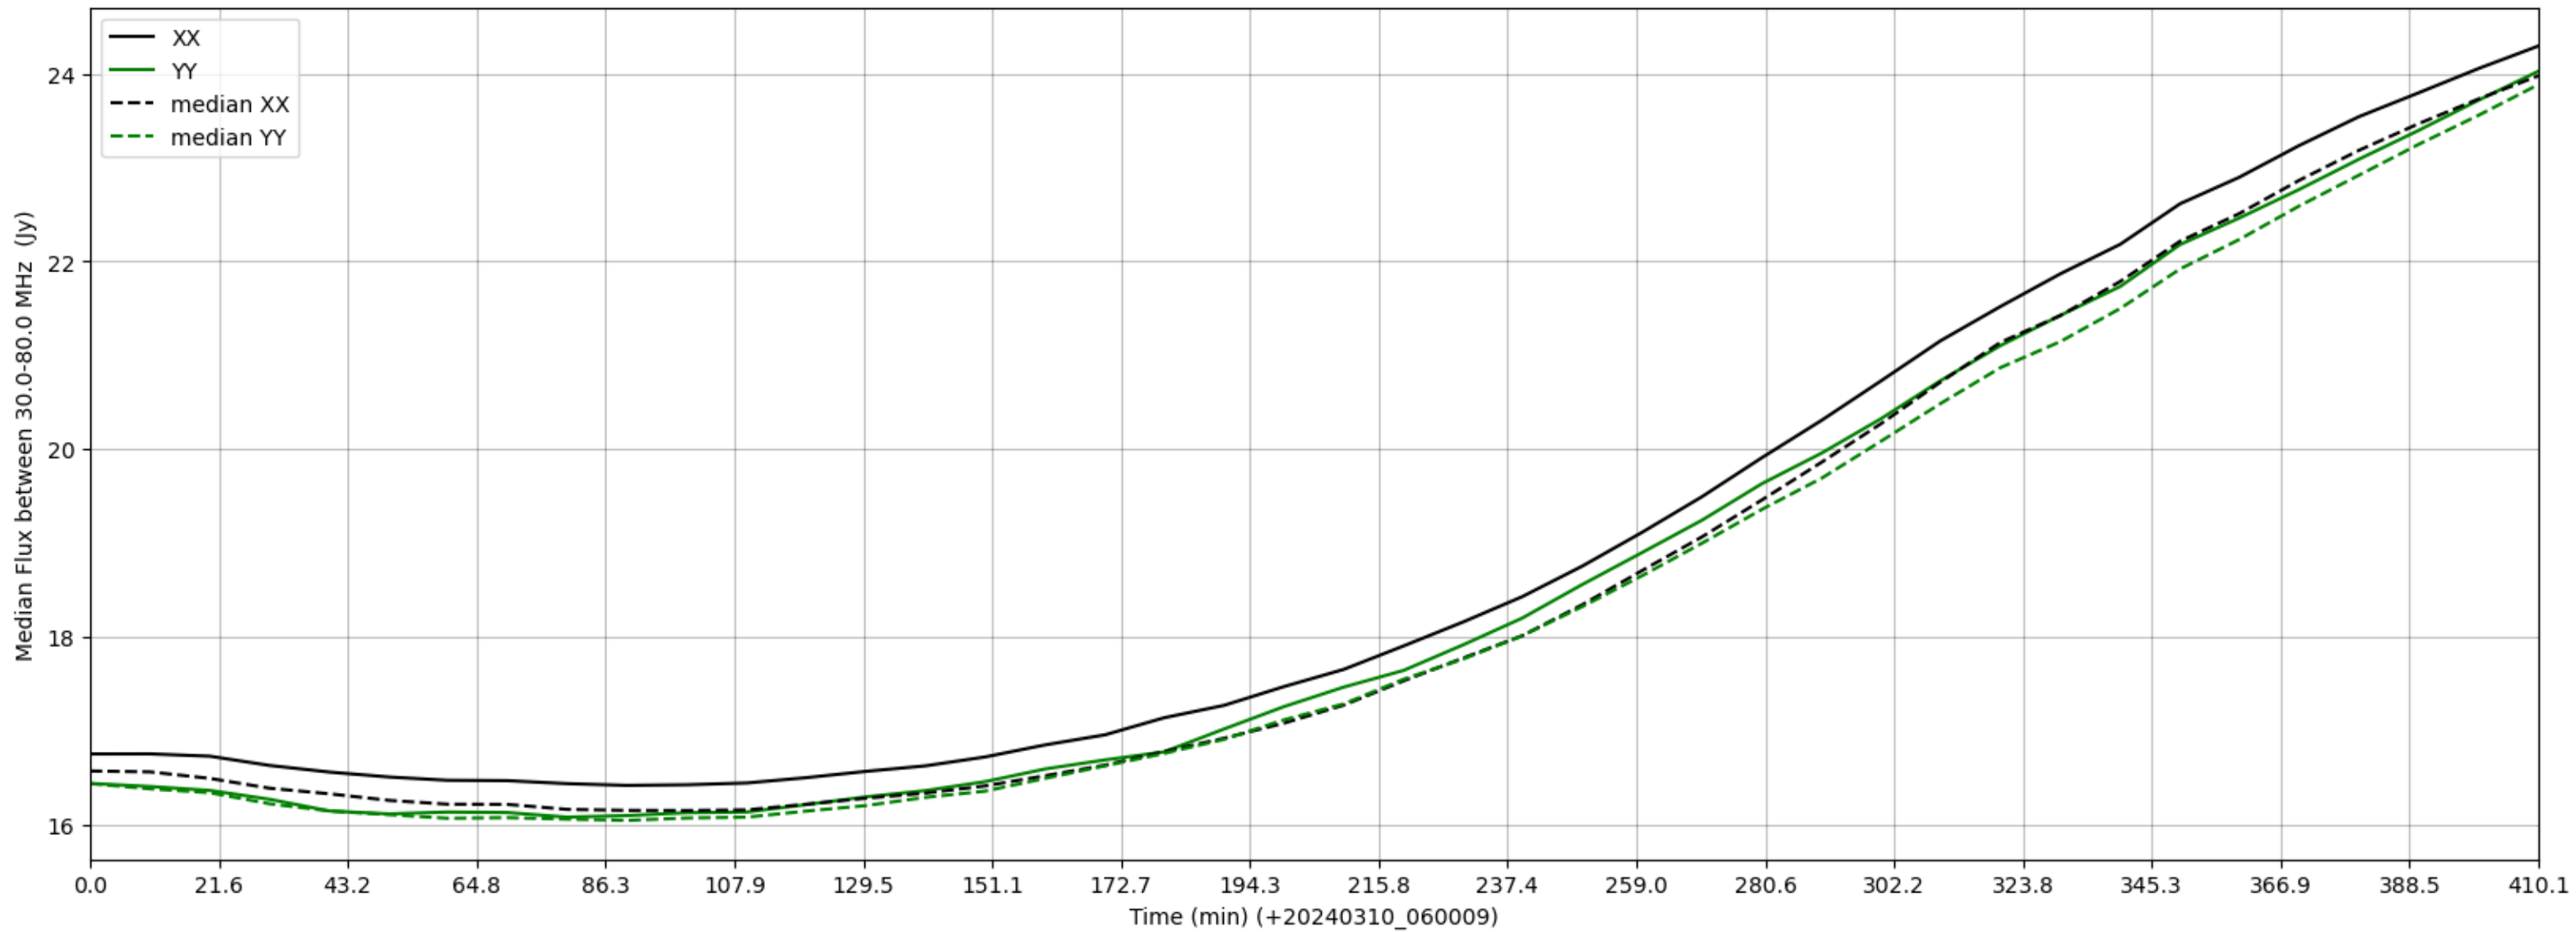

LWA046 - Correlator# 082 - XX FLAGS:Good - YY FLAGS:Good

LWA043 - Correlator# 081 - XX FLAGS:Good - YY FLAGS:Good