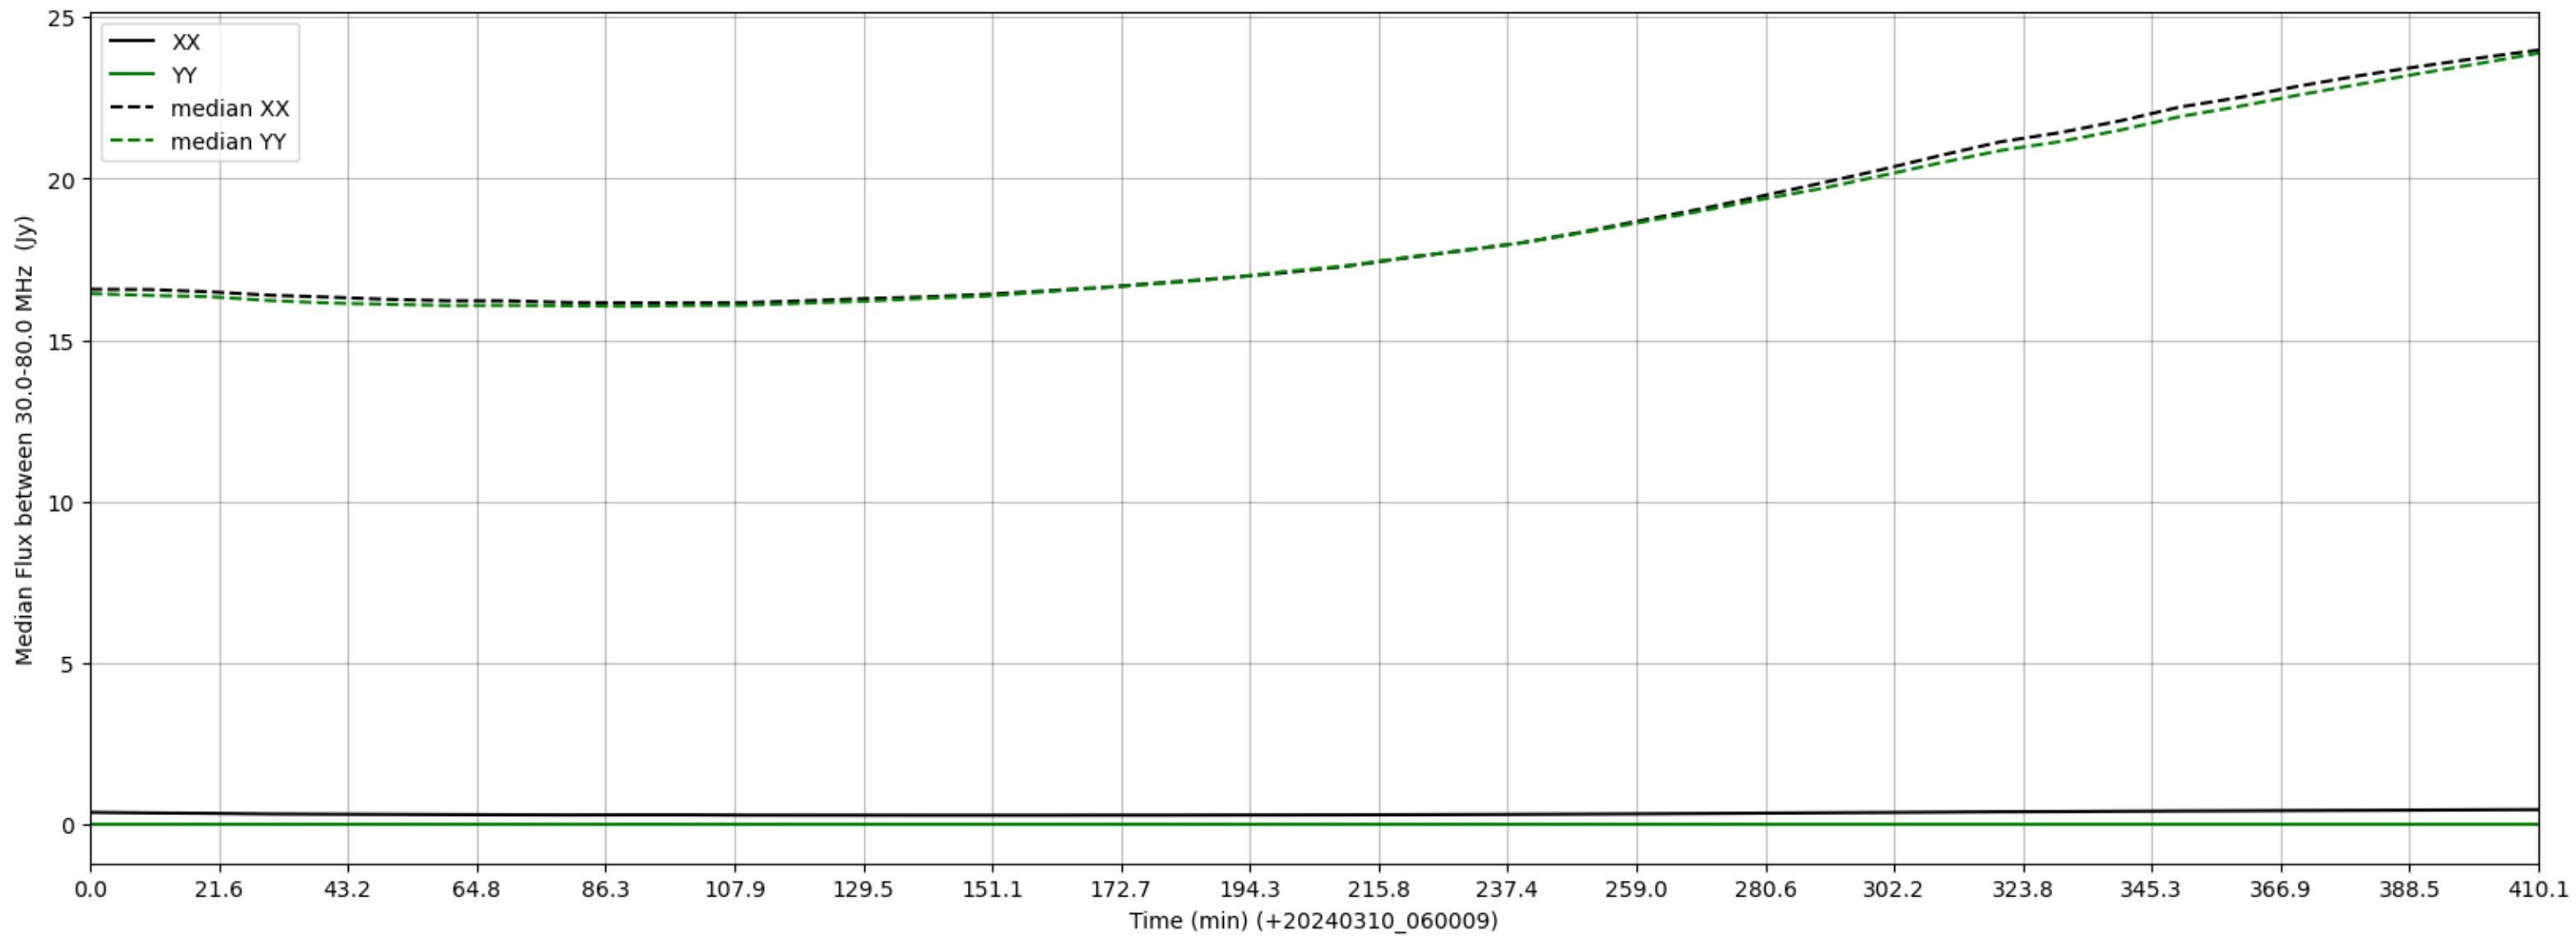

LWA145 - Correlator# 212 - XX FLAGS:Good - YY FLAGS:Good

LWA144 - Correlator# 213 - XX FLAGS:Good - YY FLAGS:Good

LWA147 - Correlator# 214 - XX FLAGS:Good - YY FLAGS:Good

LWA150 - Correlator# 215 - XX FLAGS:LowFlux - YY FLAGS:LowFlux