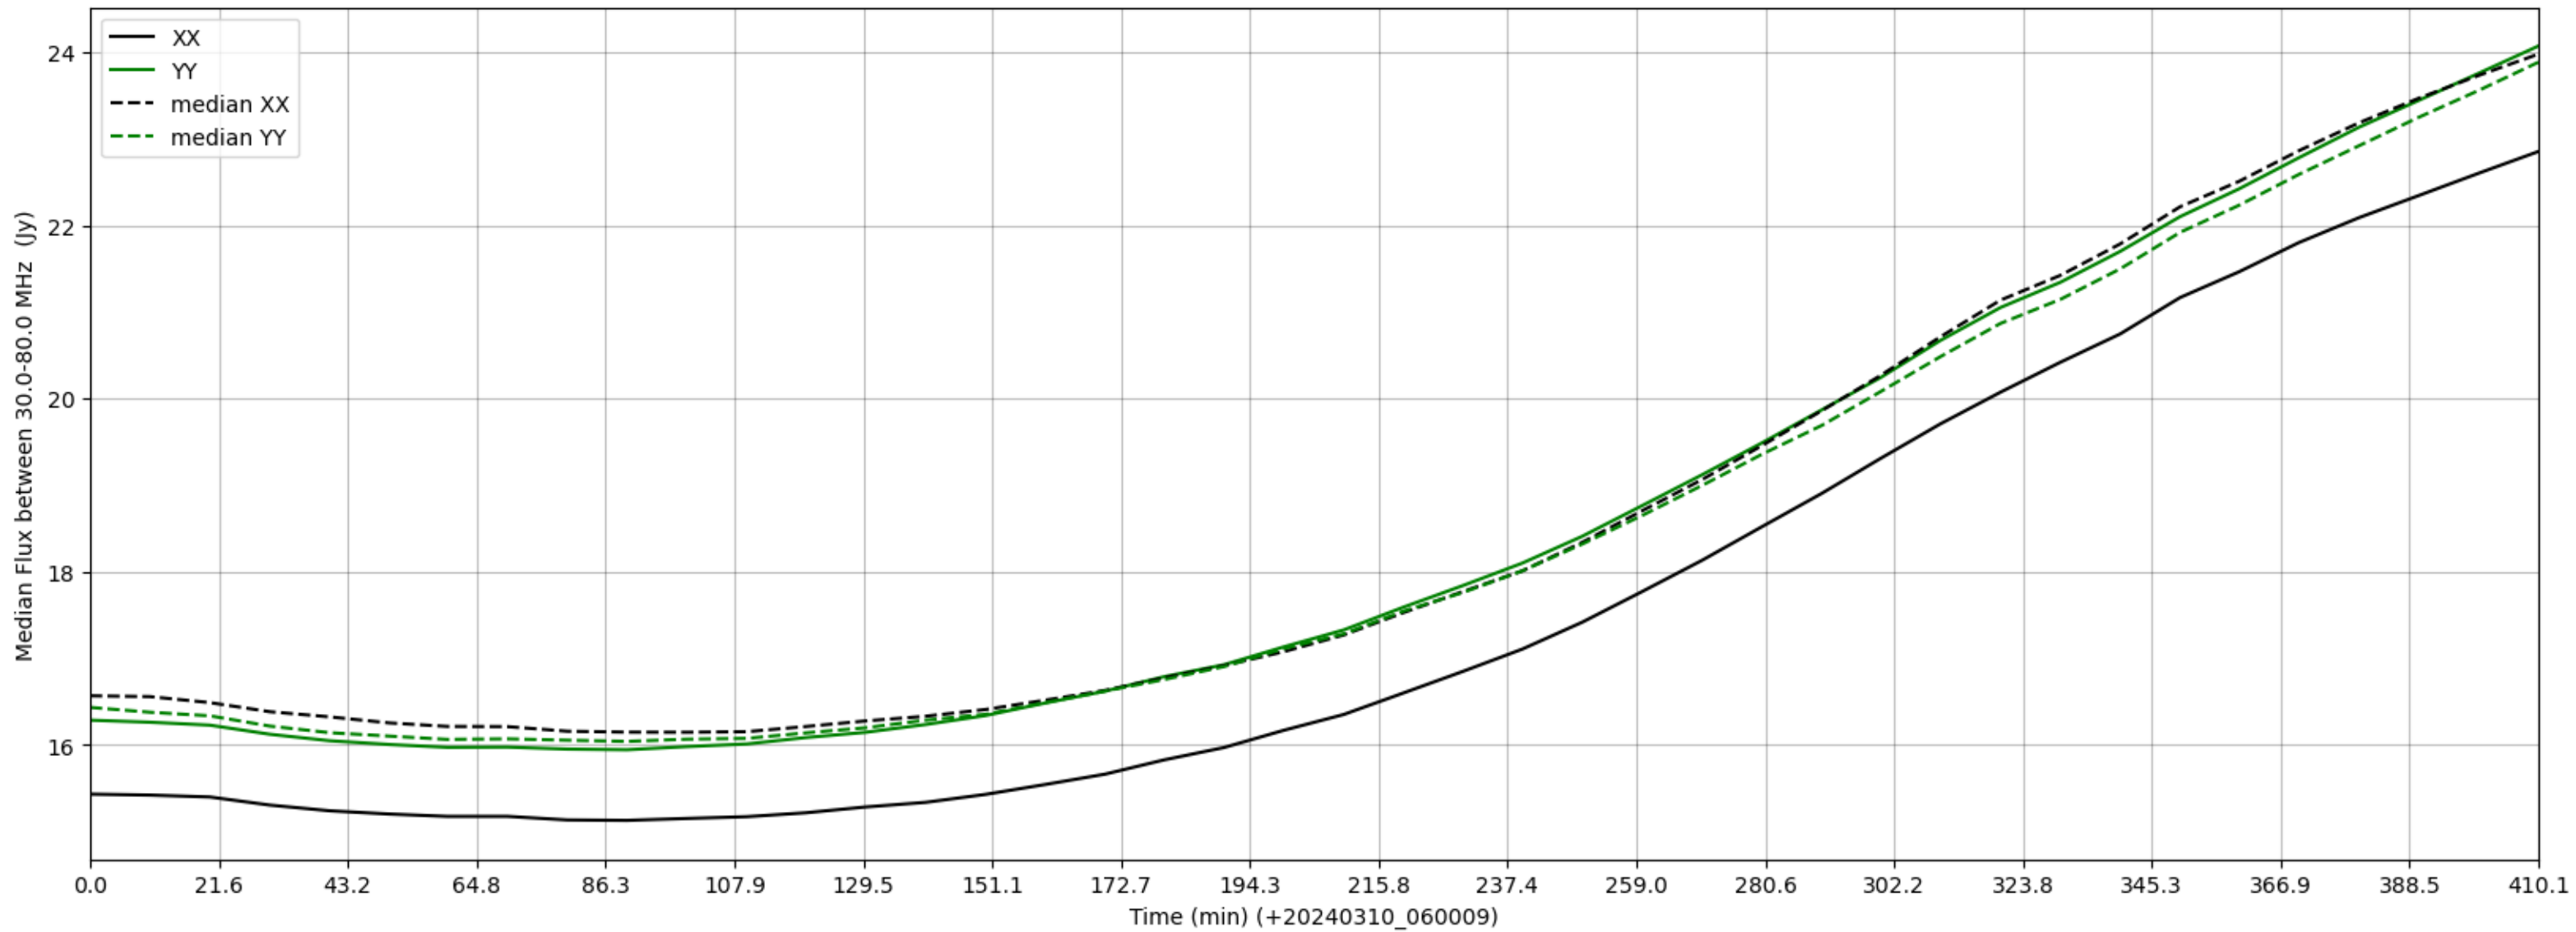

LWA229 - Correlator# 305 - XX FLAGS:Good - YY FLAGS:Good

LWA226 - Correlator# 304 - XX FLAGS:Good - YY FLAGS:Good