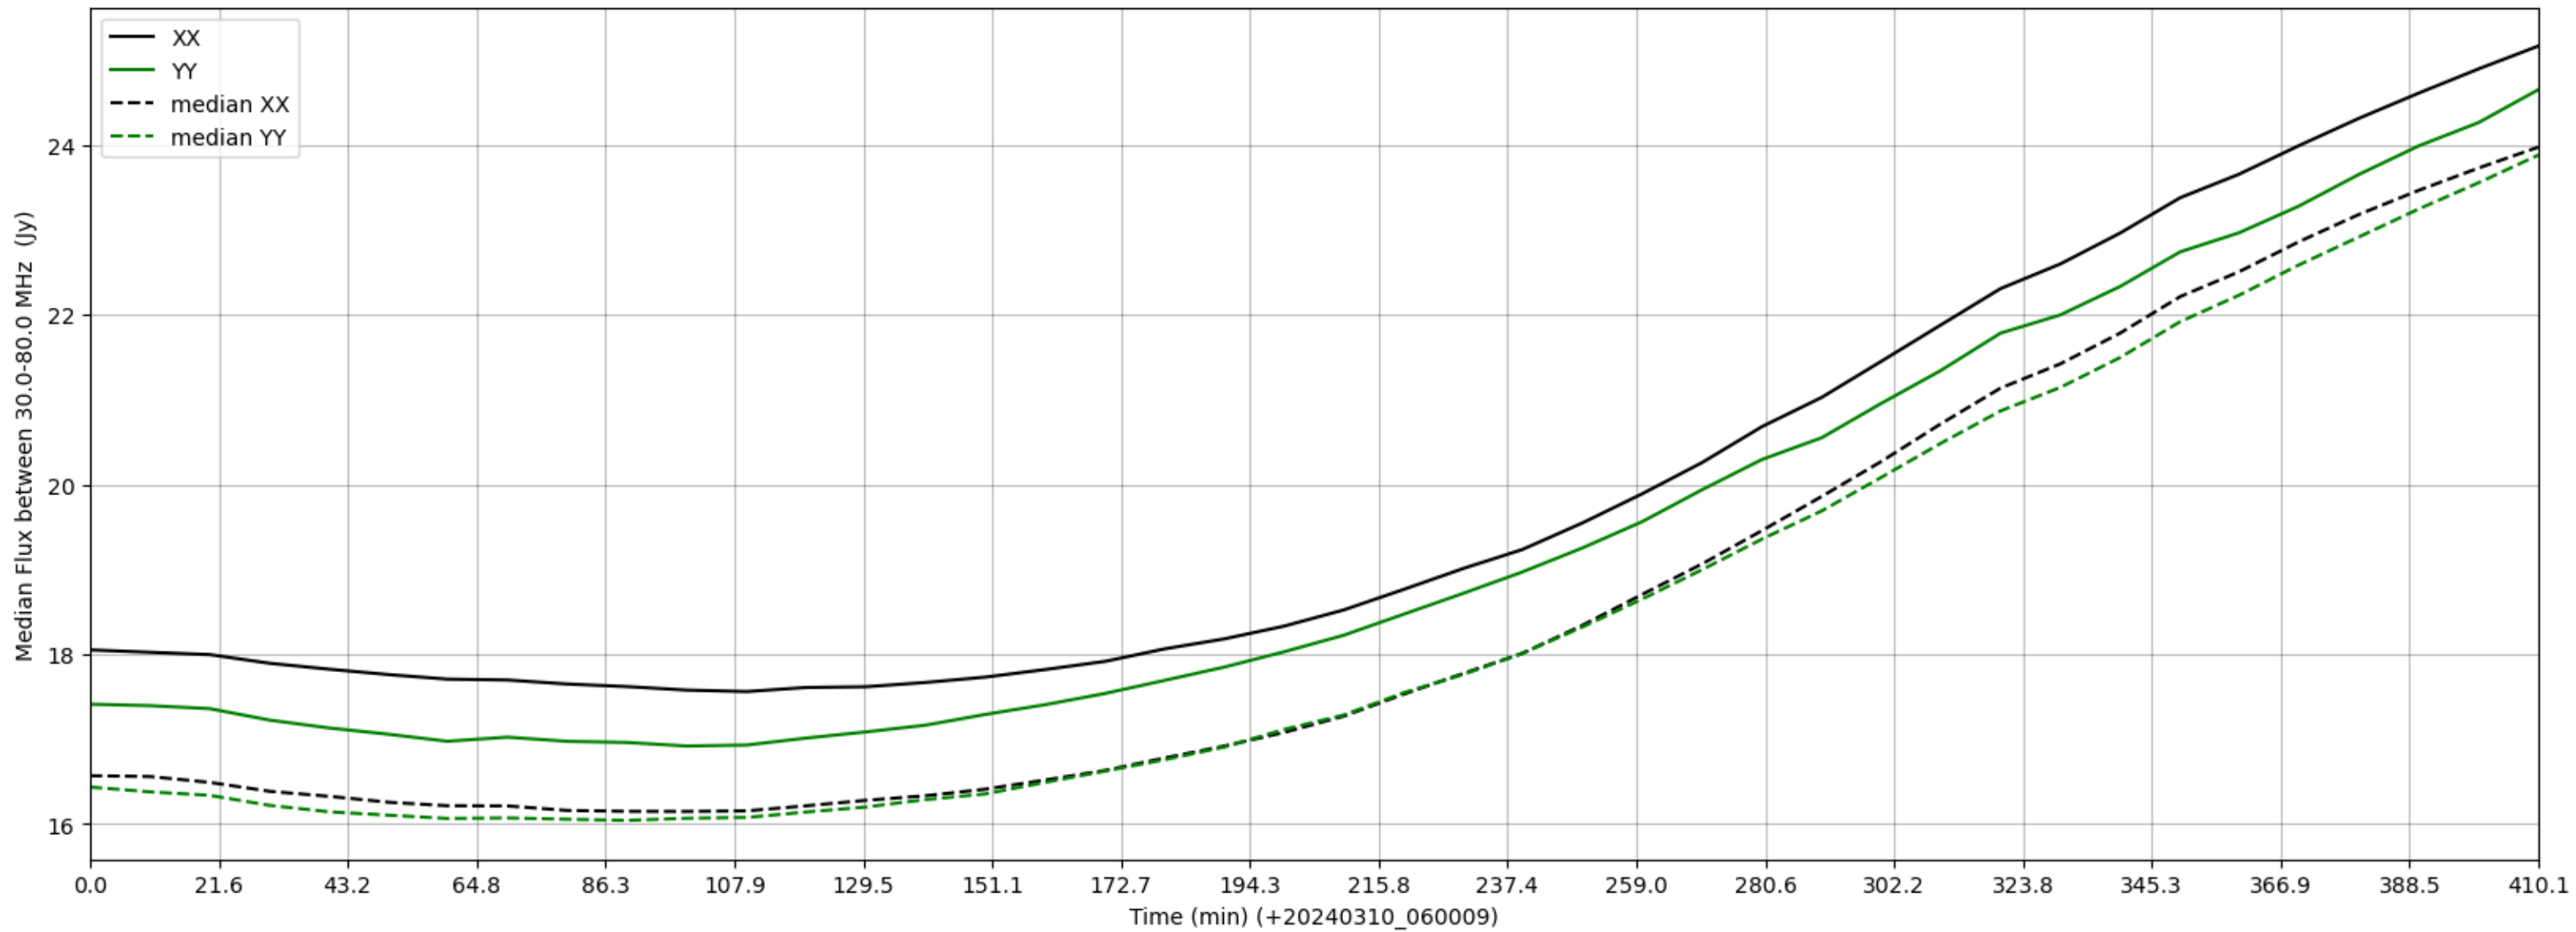

LWA068 - Correlator# 166 - XX FLAGS:Good - YY FLAGS:Good

LWA065 - Correlator# 165 - XX FLAGS:Good - YY FLAGS:Good