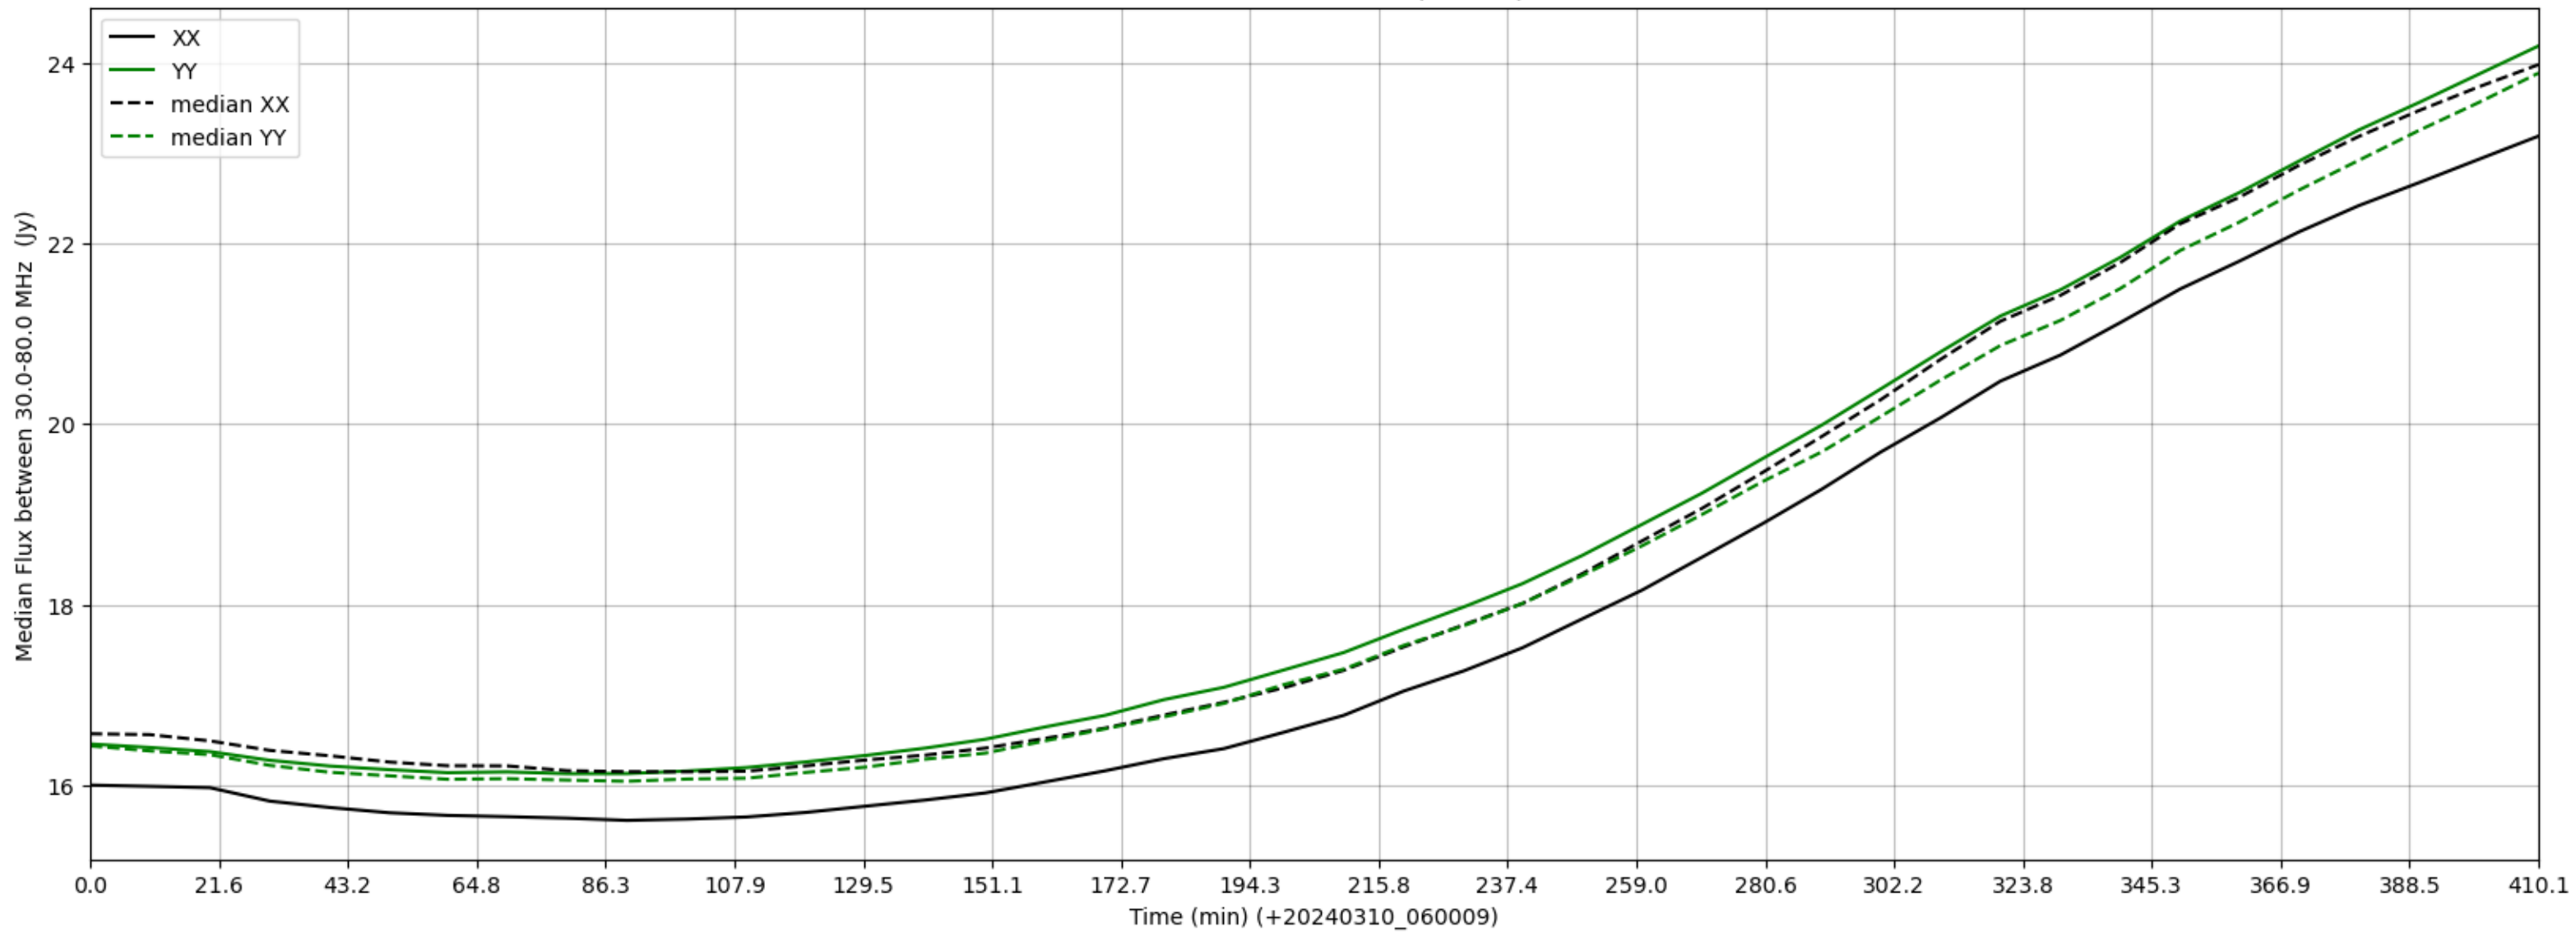

LWA157 - Correlator# 234 - XX FLAGS:Good - YY FLAGS:Good

LWA154 - Correlator# 233 - XX FLAGS:BadSpecShape - YY FLAGS:Good