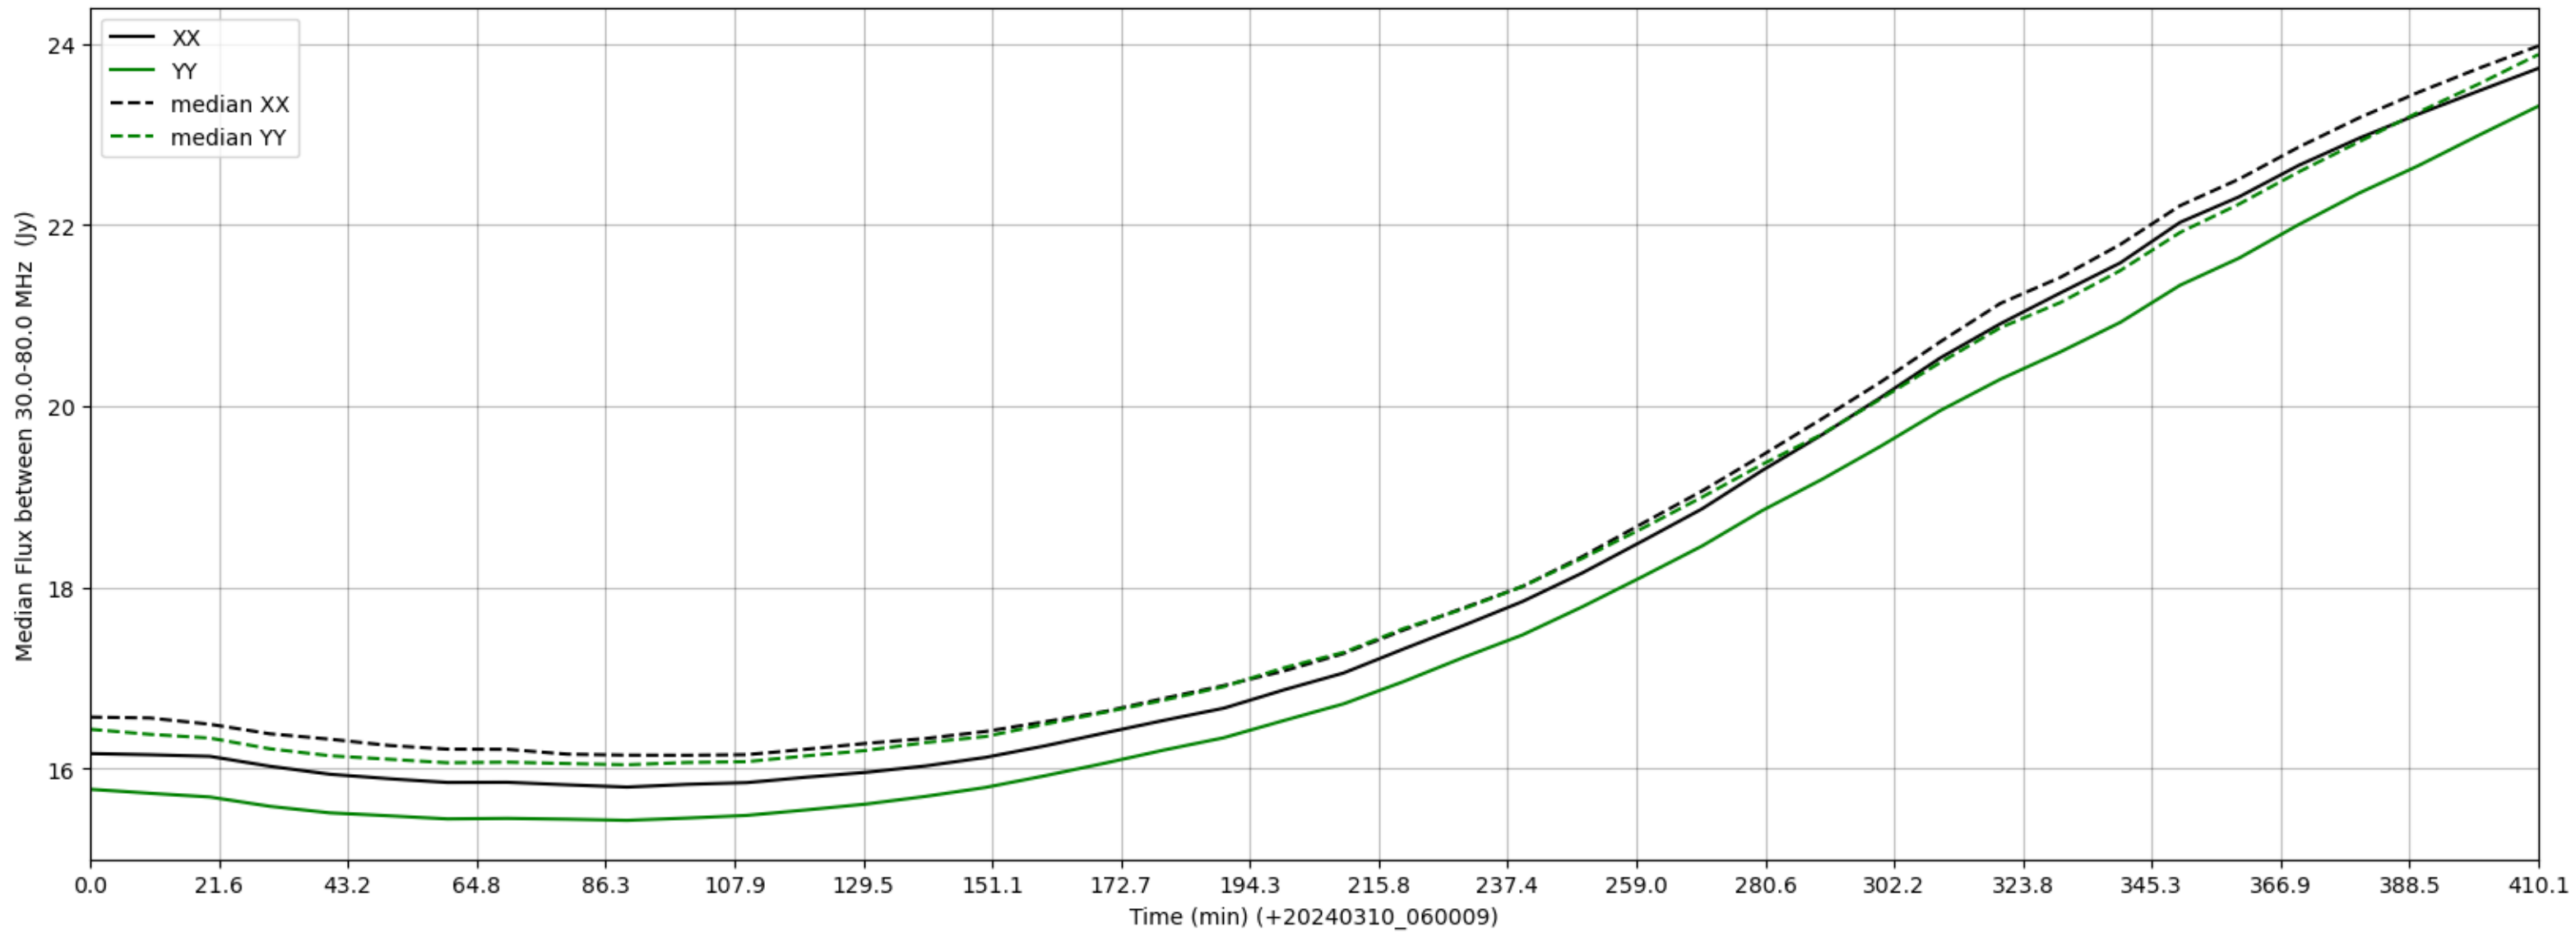

LWA052 - Correlator# 117 - XX FLAGS:HighTimeVar - YY FLAGS:Good

LWA053 - Correlator# 116 - XX FLAGS:Good - YY FLAGS:Good