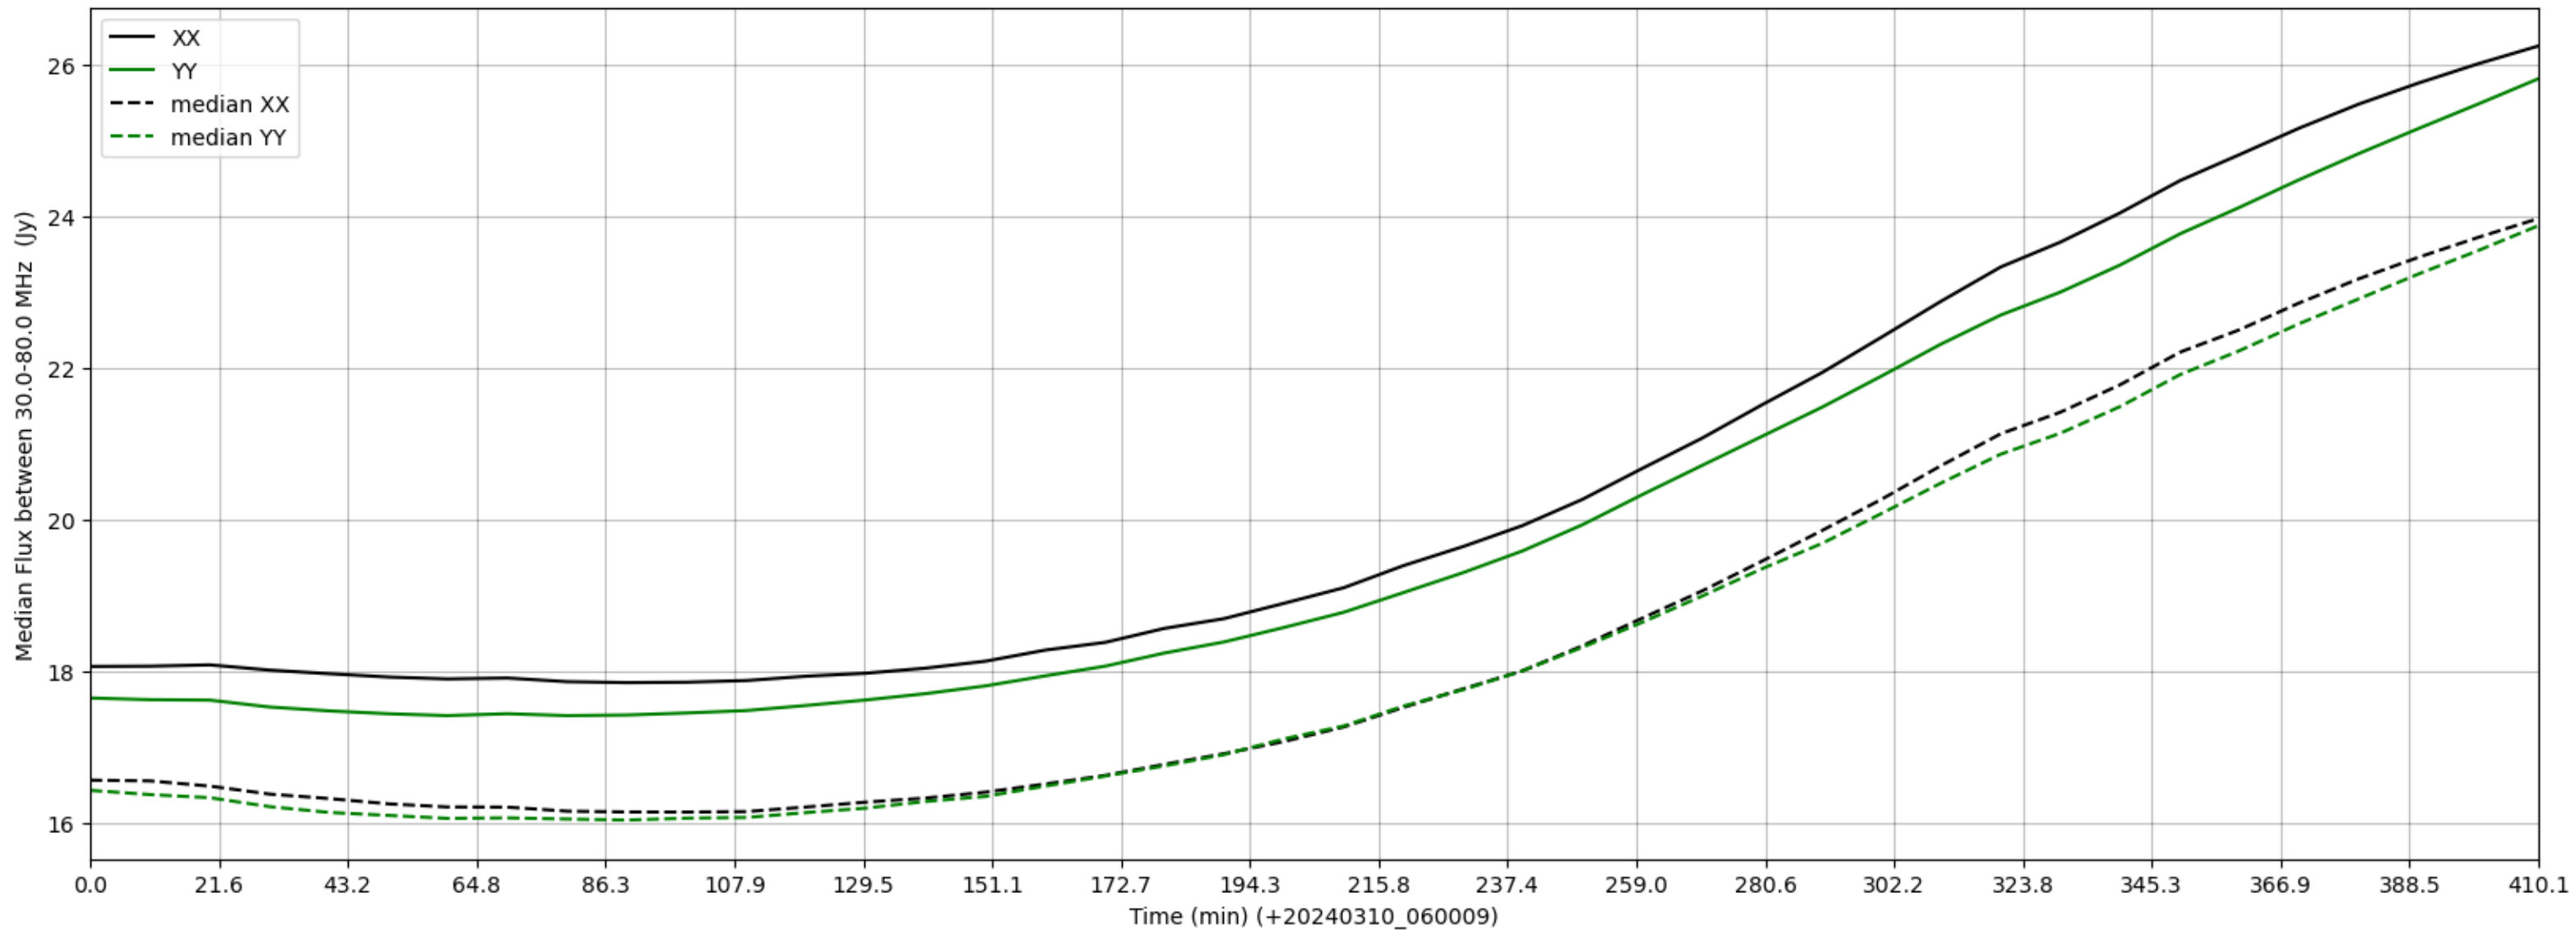

LWA136 - Correlator# 259 - XX FLAGS:Good - YY FLAGS:Good

LWA137 - Correlator# 258 - XX FLAGS:Good - YY FLAGS:Good