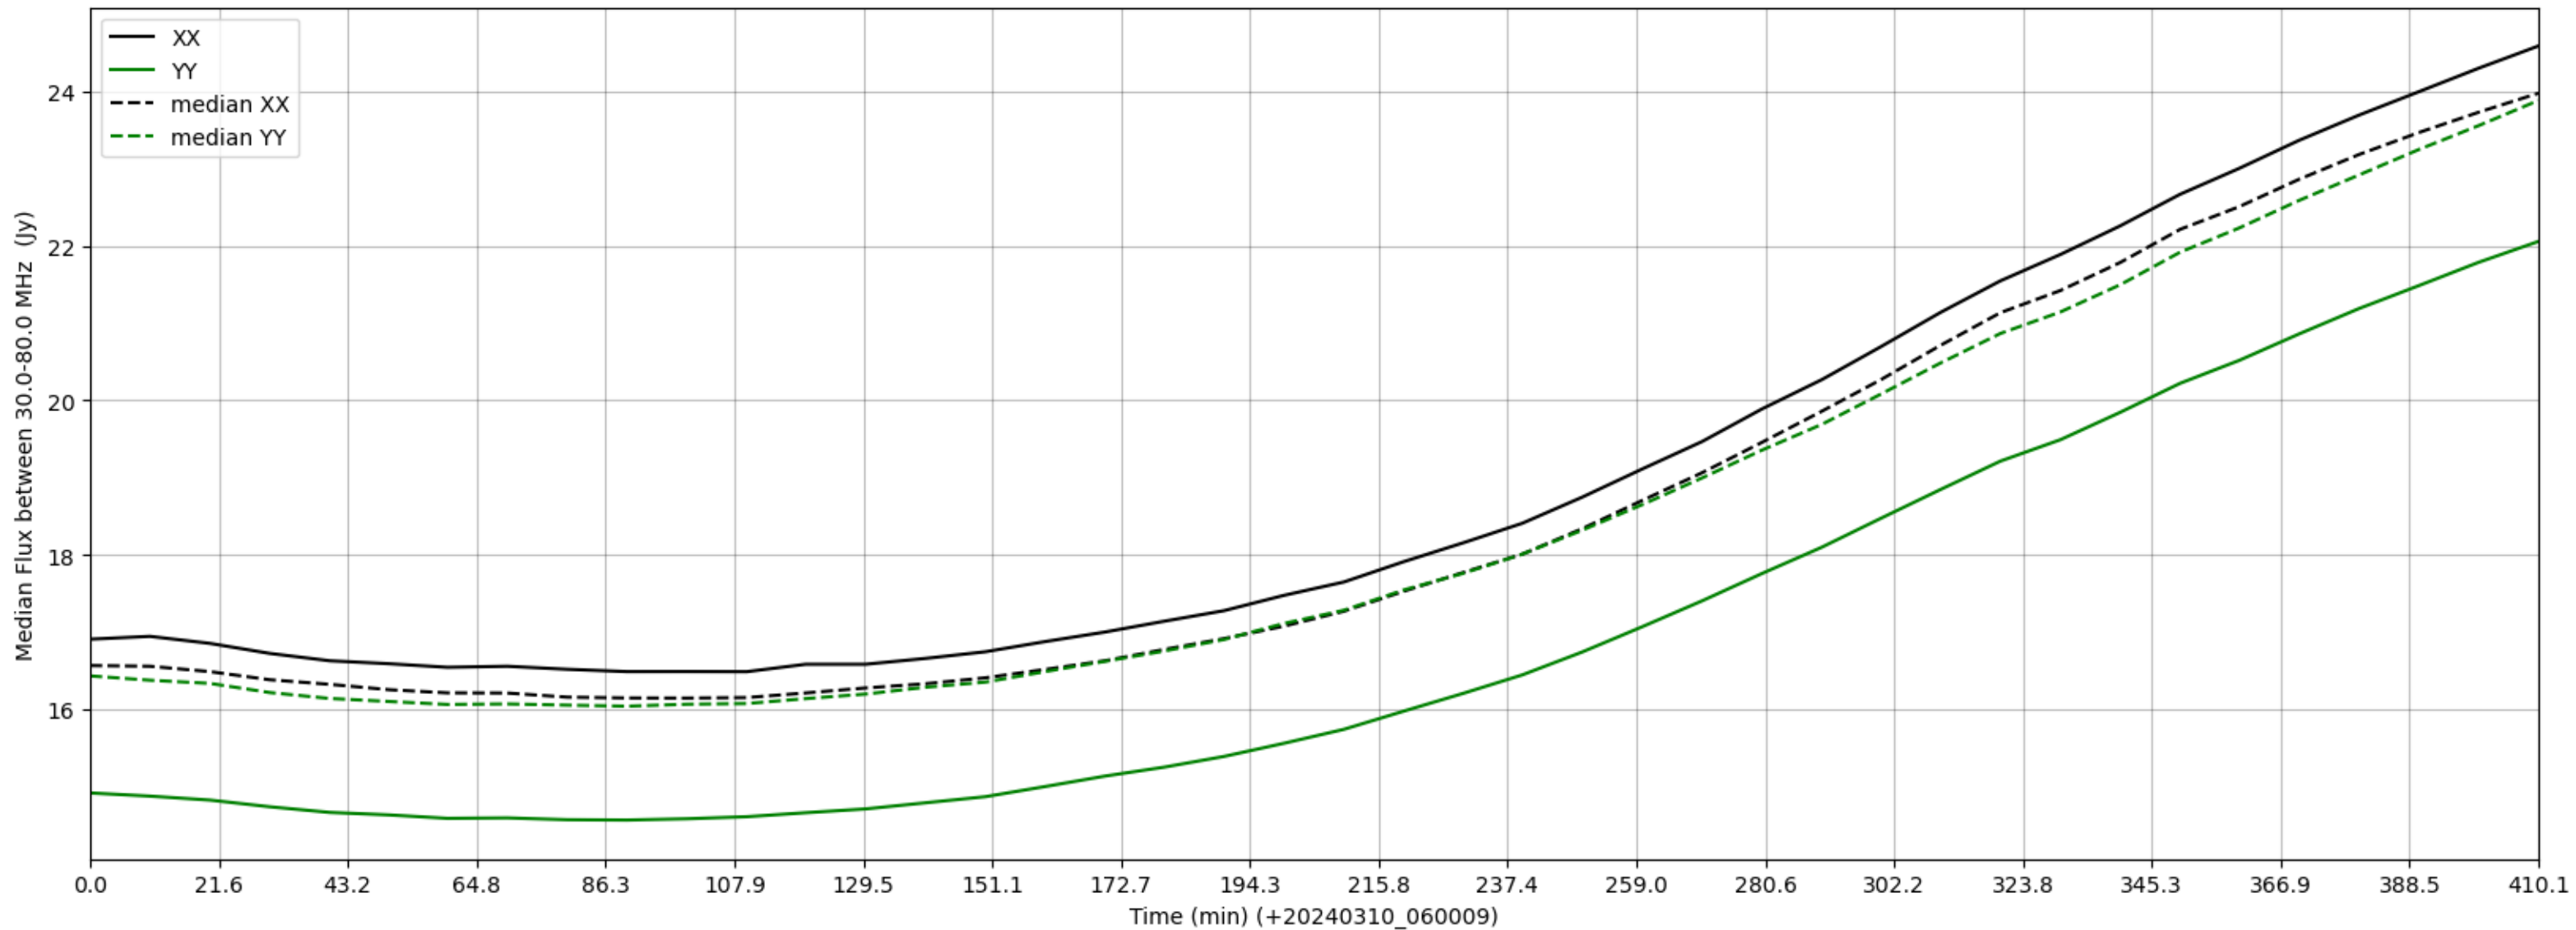

LWA124 - Correlator# 224 - XX FLAGS:HighTimeVar+BadSpecShape - YY FLAGS:Good

LWA127 - Correlator# 225 - XX FLAGS:Good - YY FLAGS:Good

LWA126 - Correlator# 226 - XX FLAGS:Good - YY FLAGS:Good

LWA125 - Correlator# 227 - XX FLAGS:Good - YY FLAGS:Good