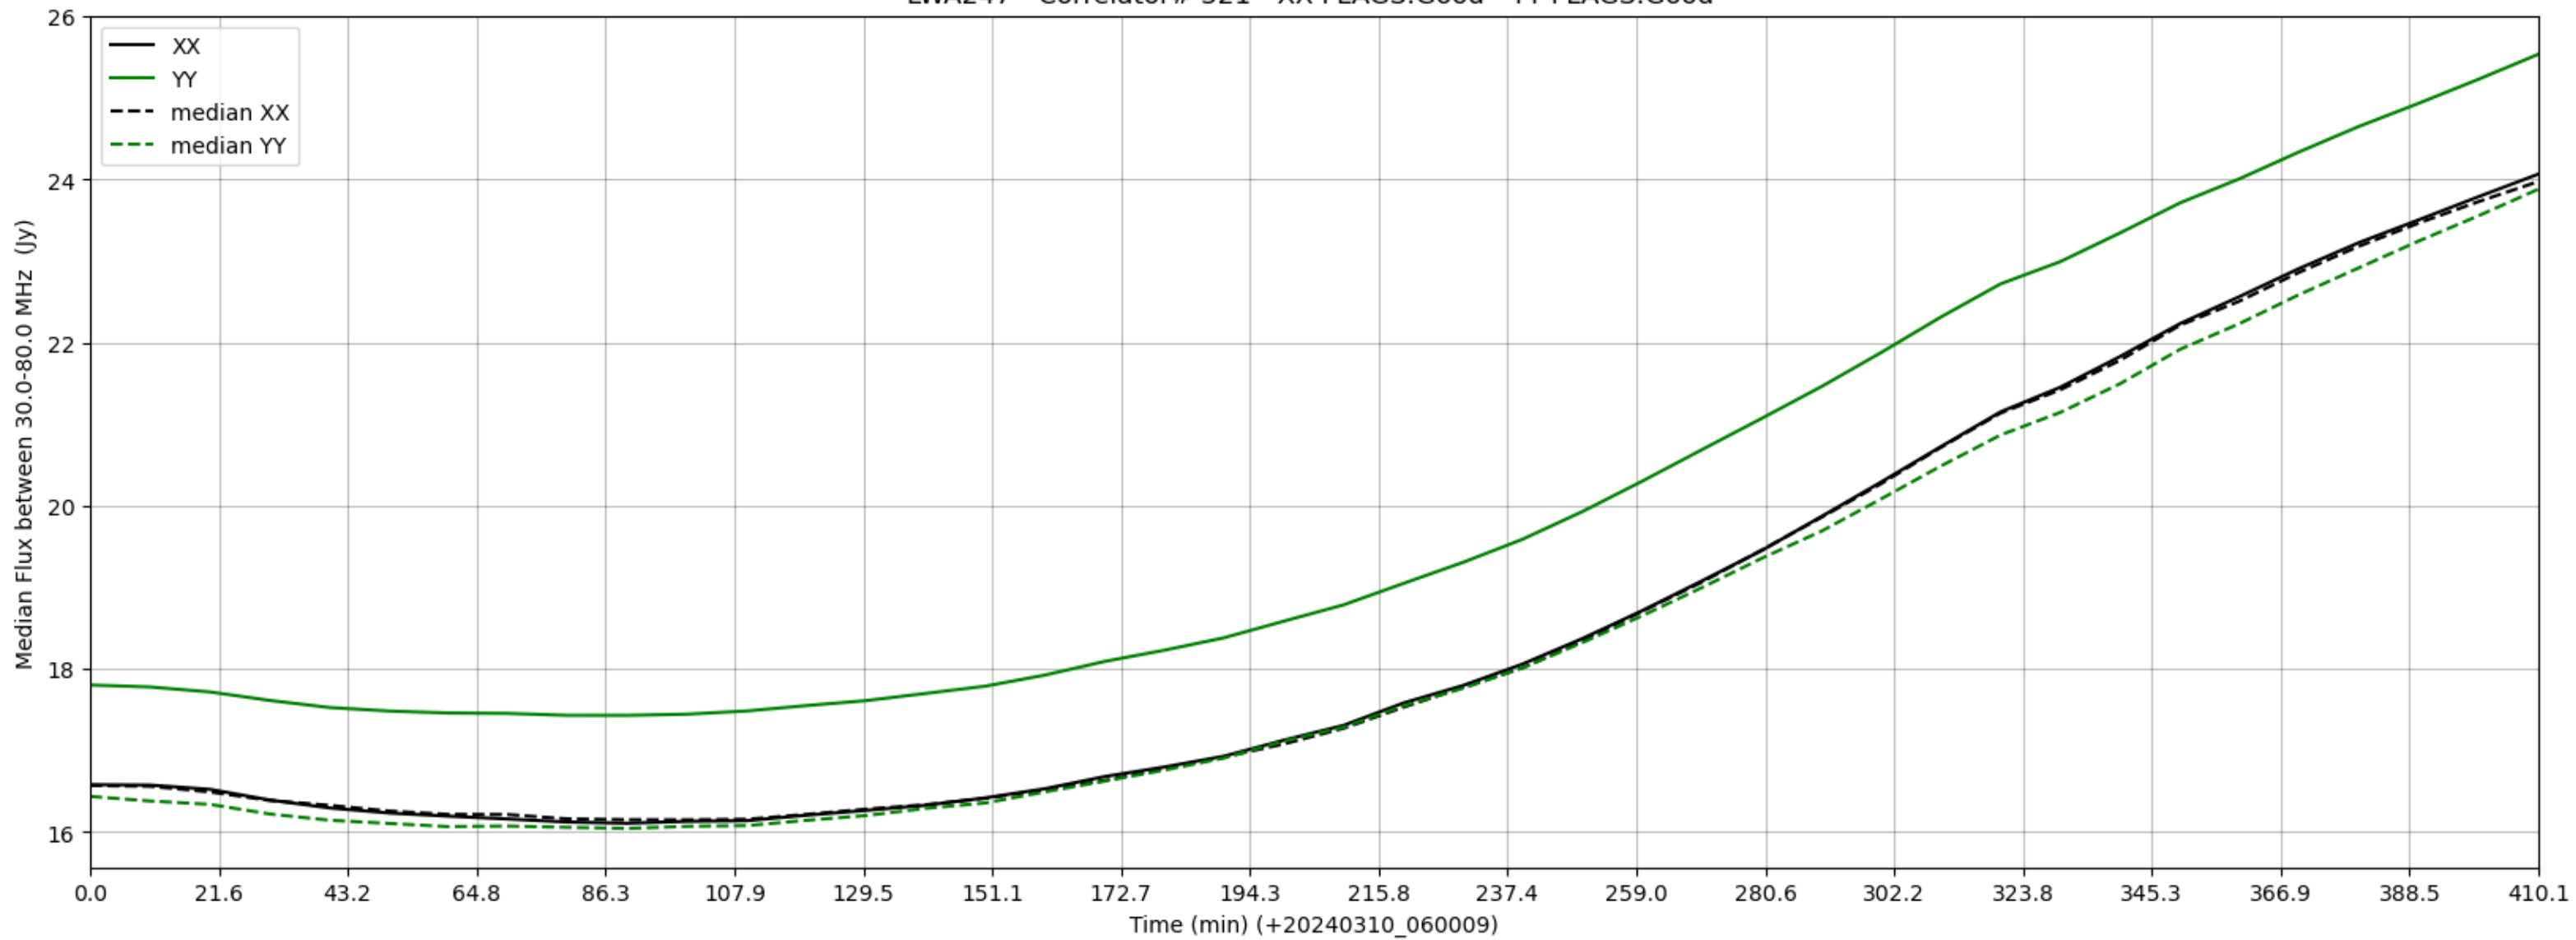

LWA180 - Correlator# 322 - XX FLAGS:Good - YY FLAGS:Good

LWA247 - Correlator# 321 - XX FLAGS:Good - YY FLAGS:Good