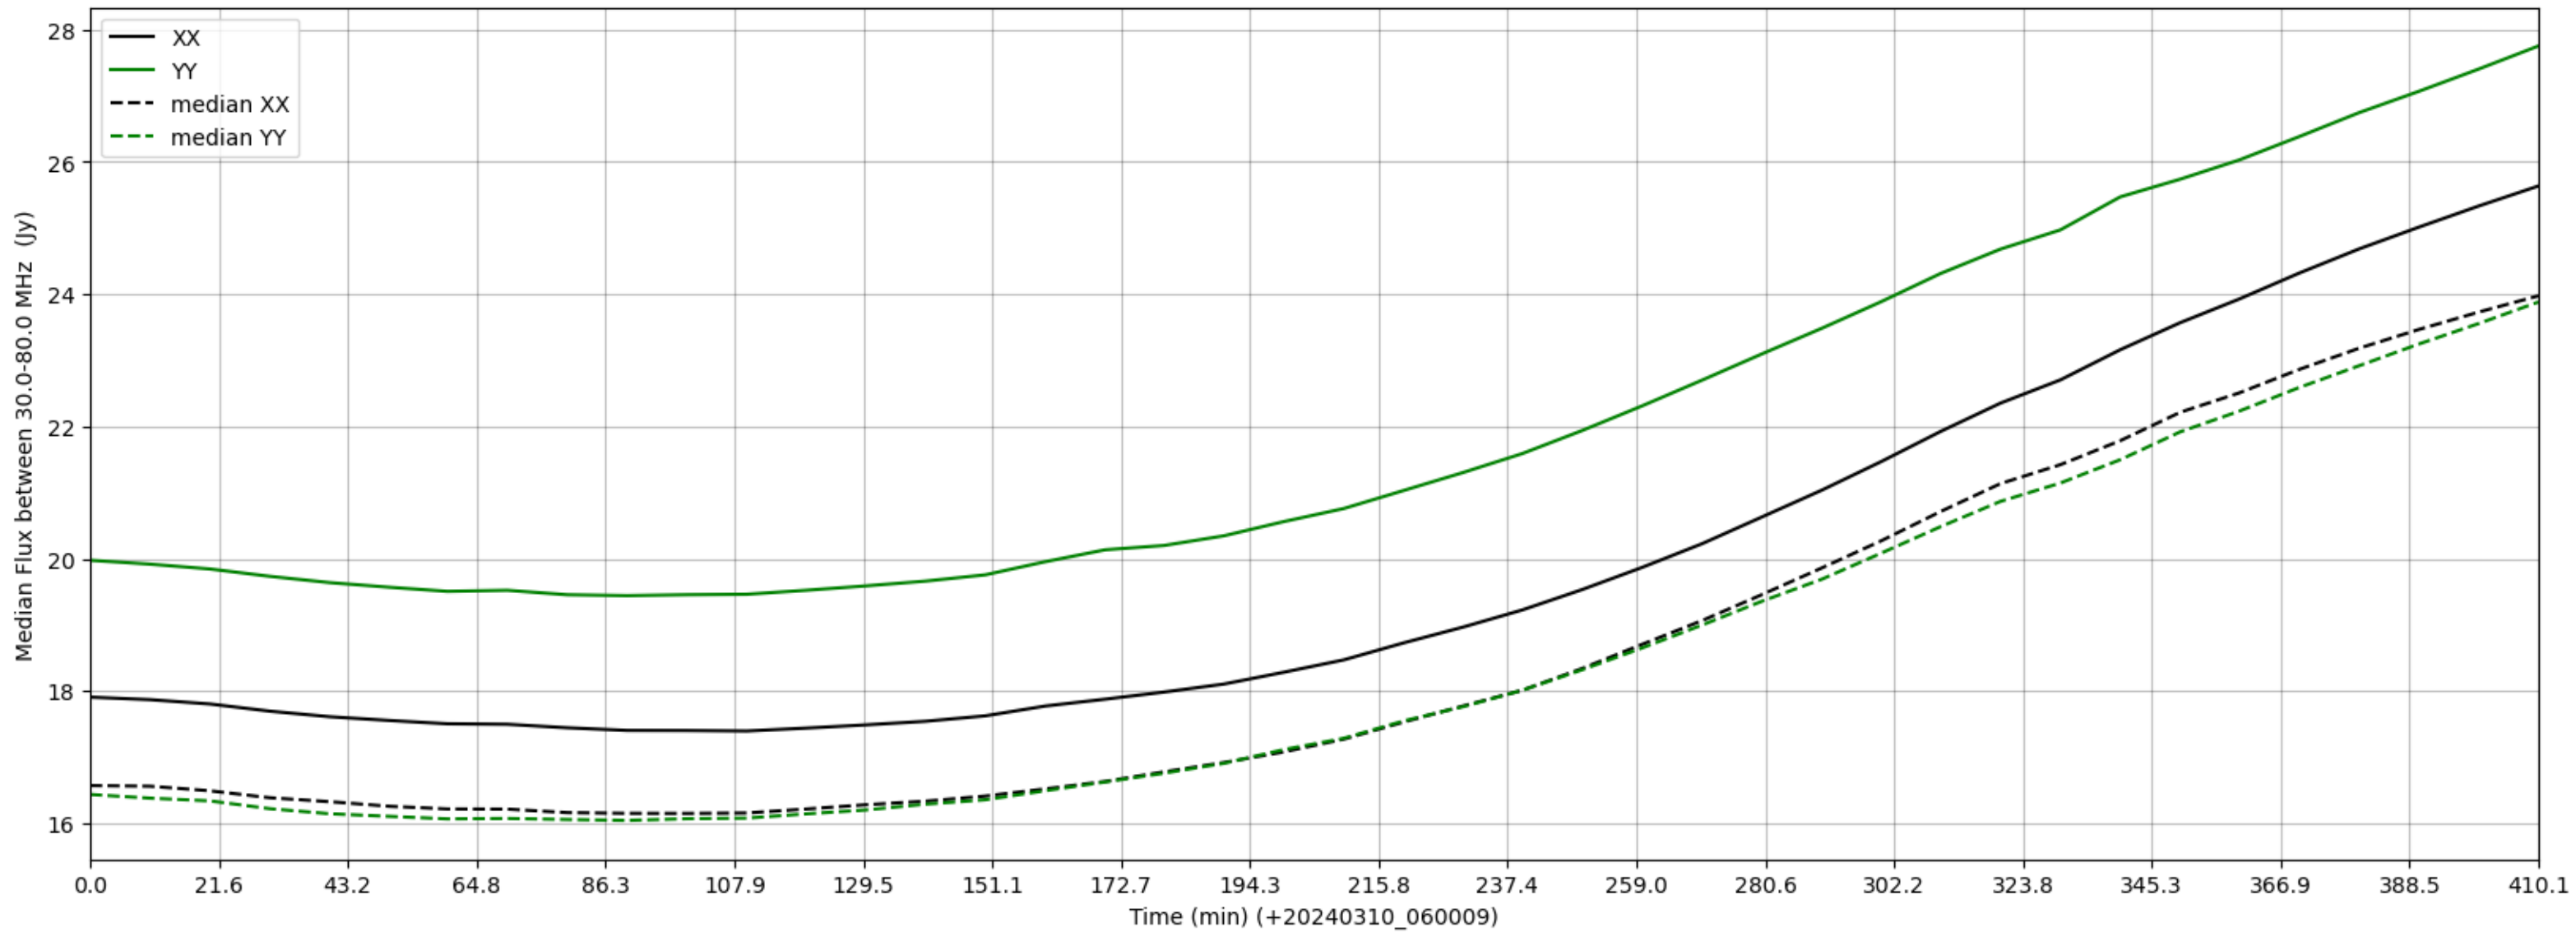

LWA151 - Correlator# 218 - XX FLAGS:HighTimeVar+BadSpecShape - YY FLAGS:Good

LWA148 - Correlator# 217 - XX FLAGS:Good - YY FLAGS:Good