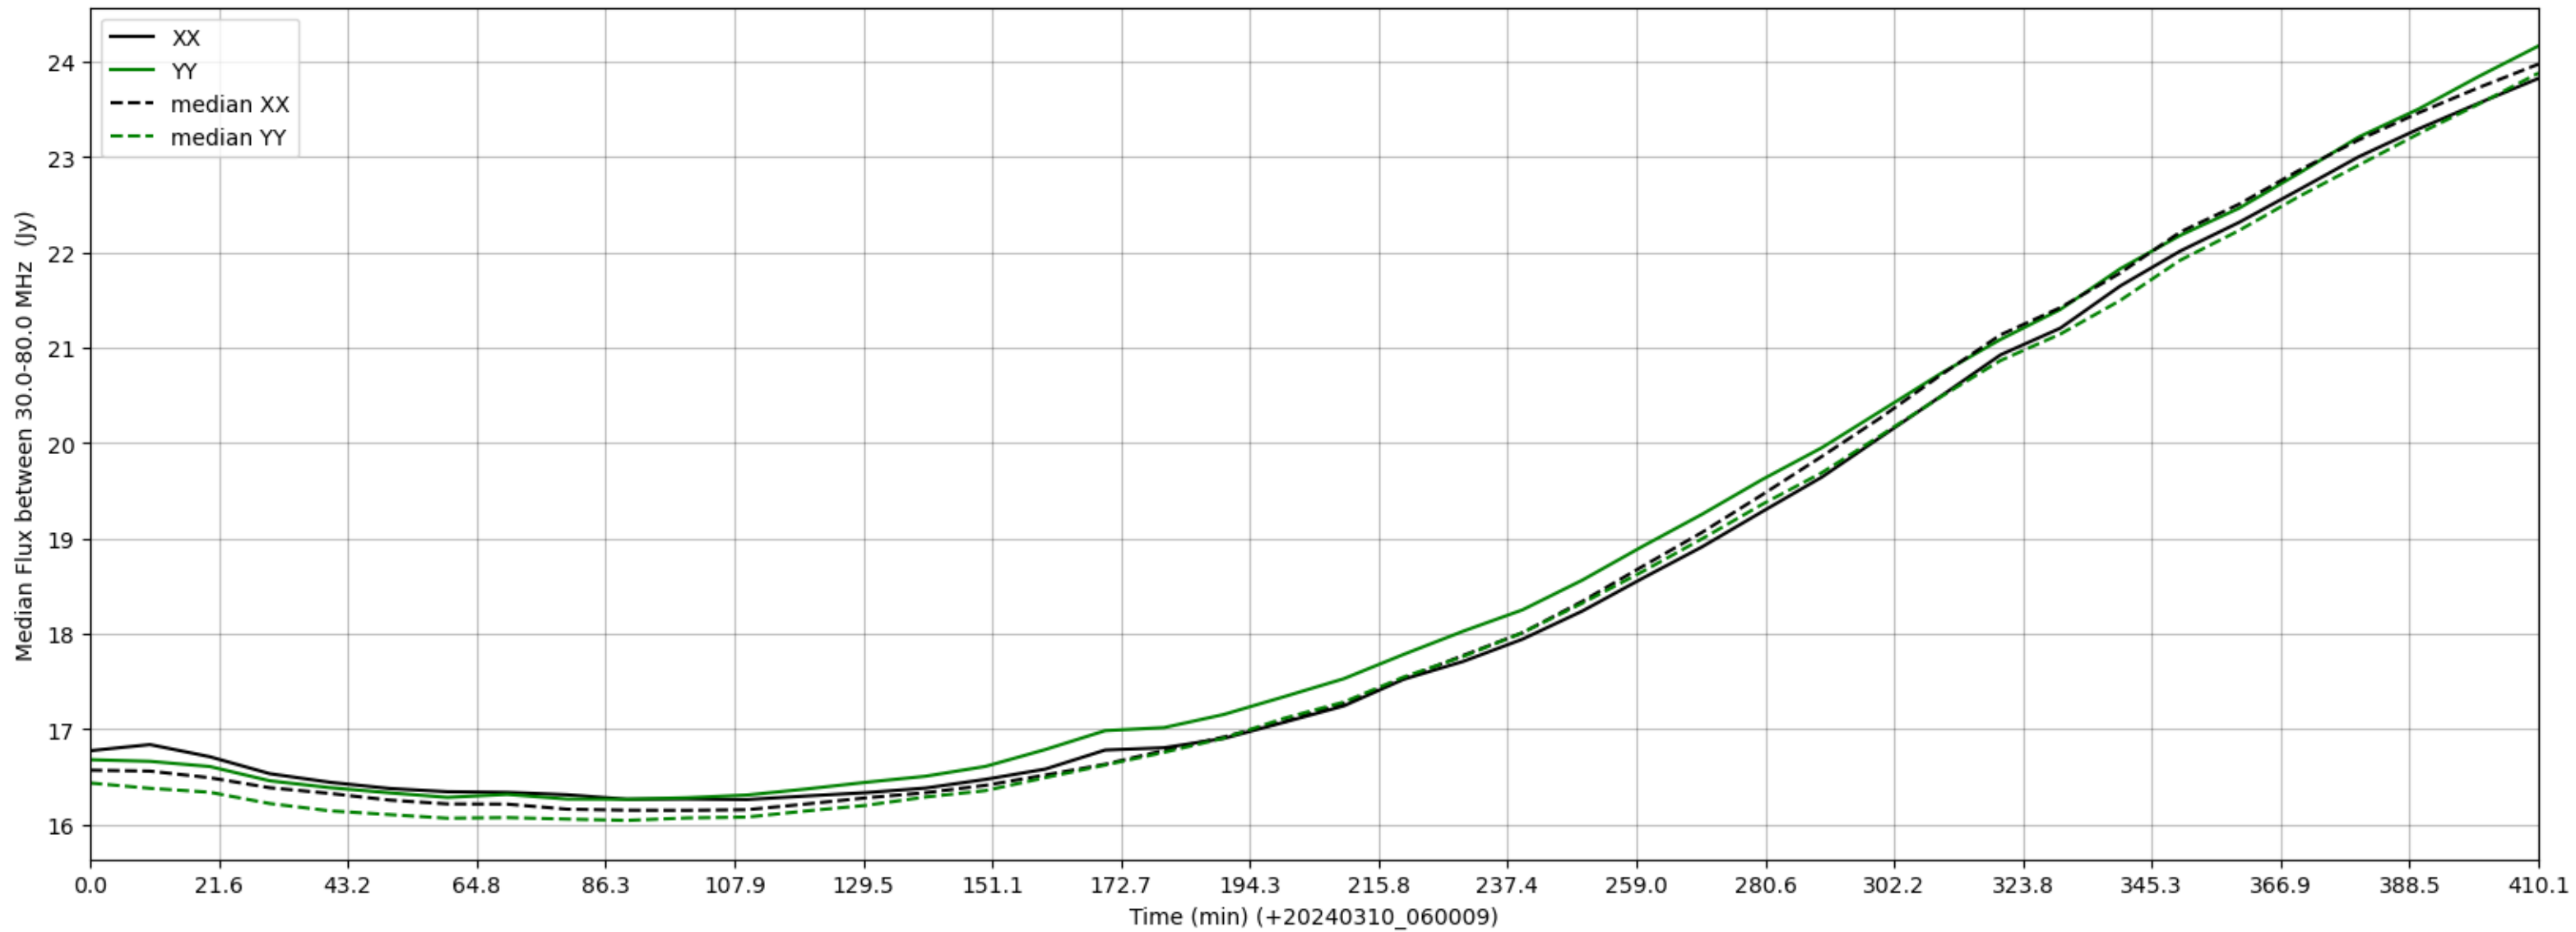

LWA144 - Correlator# 213 - XX FLAGS:Good - YY FLAGS:Good

LWA145 - Correlator# 212 - XX FLAGS:Good - YY FLAGS:Good