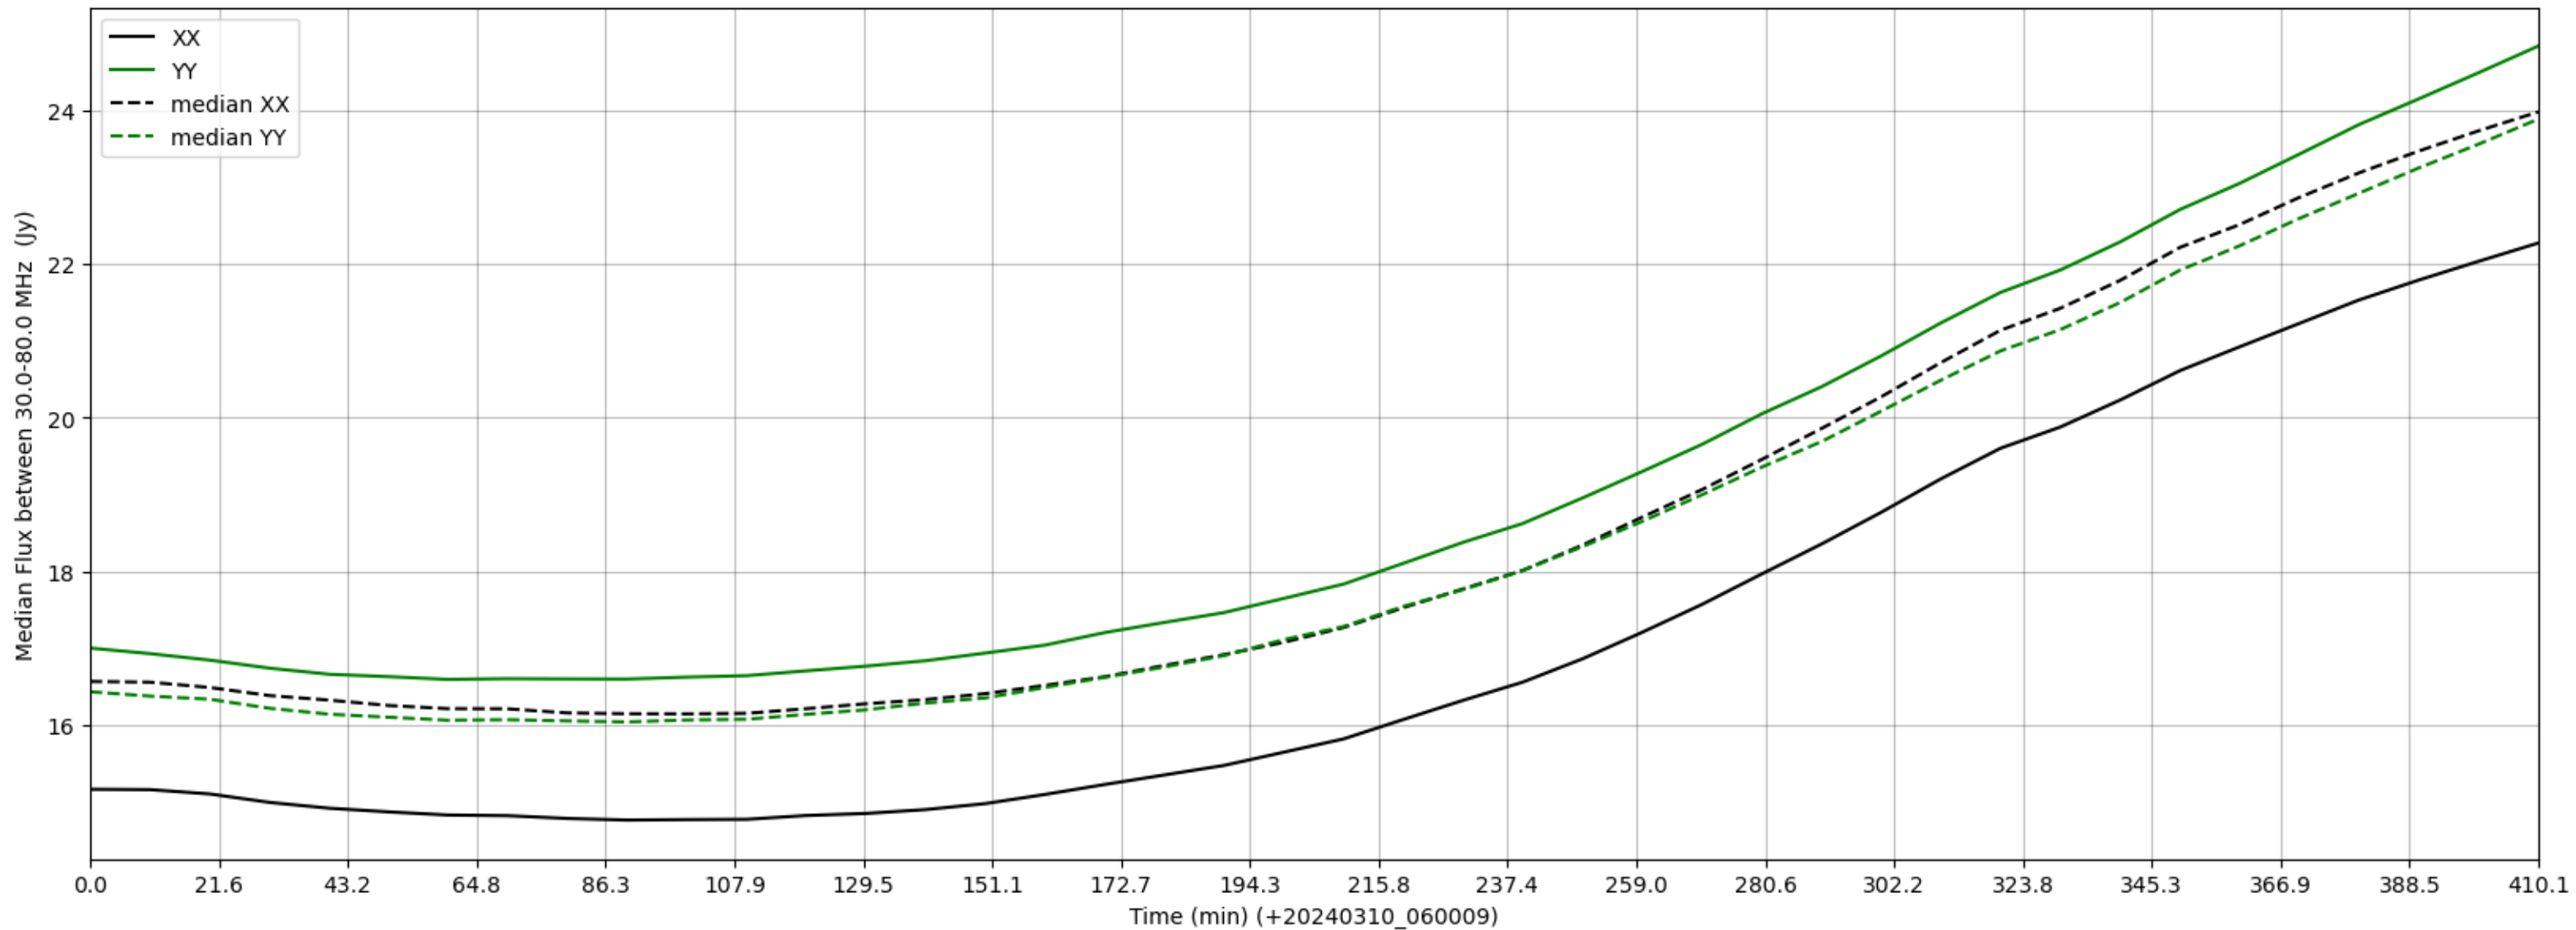

LWA045 - Correlator# 083 - XX FLAGS:Good - YY FLAGS:Good

LWA046 - Correlator# 082 - XX FLAGS:Good - YY FLAGS:Good