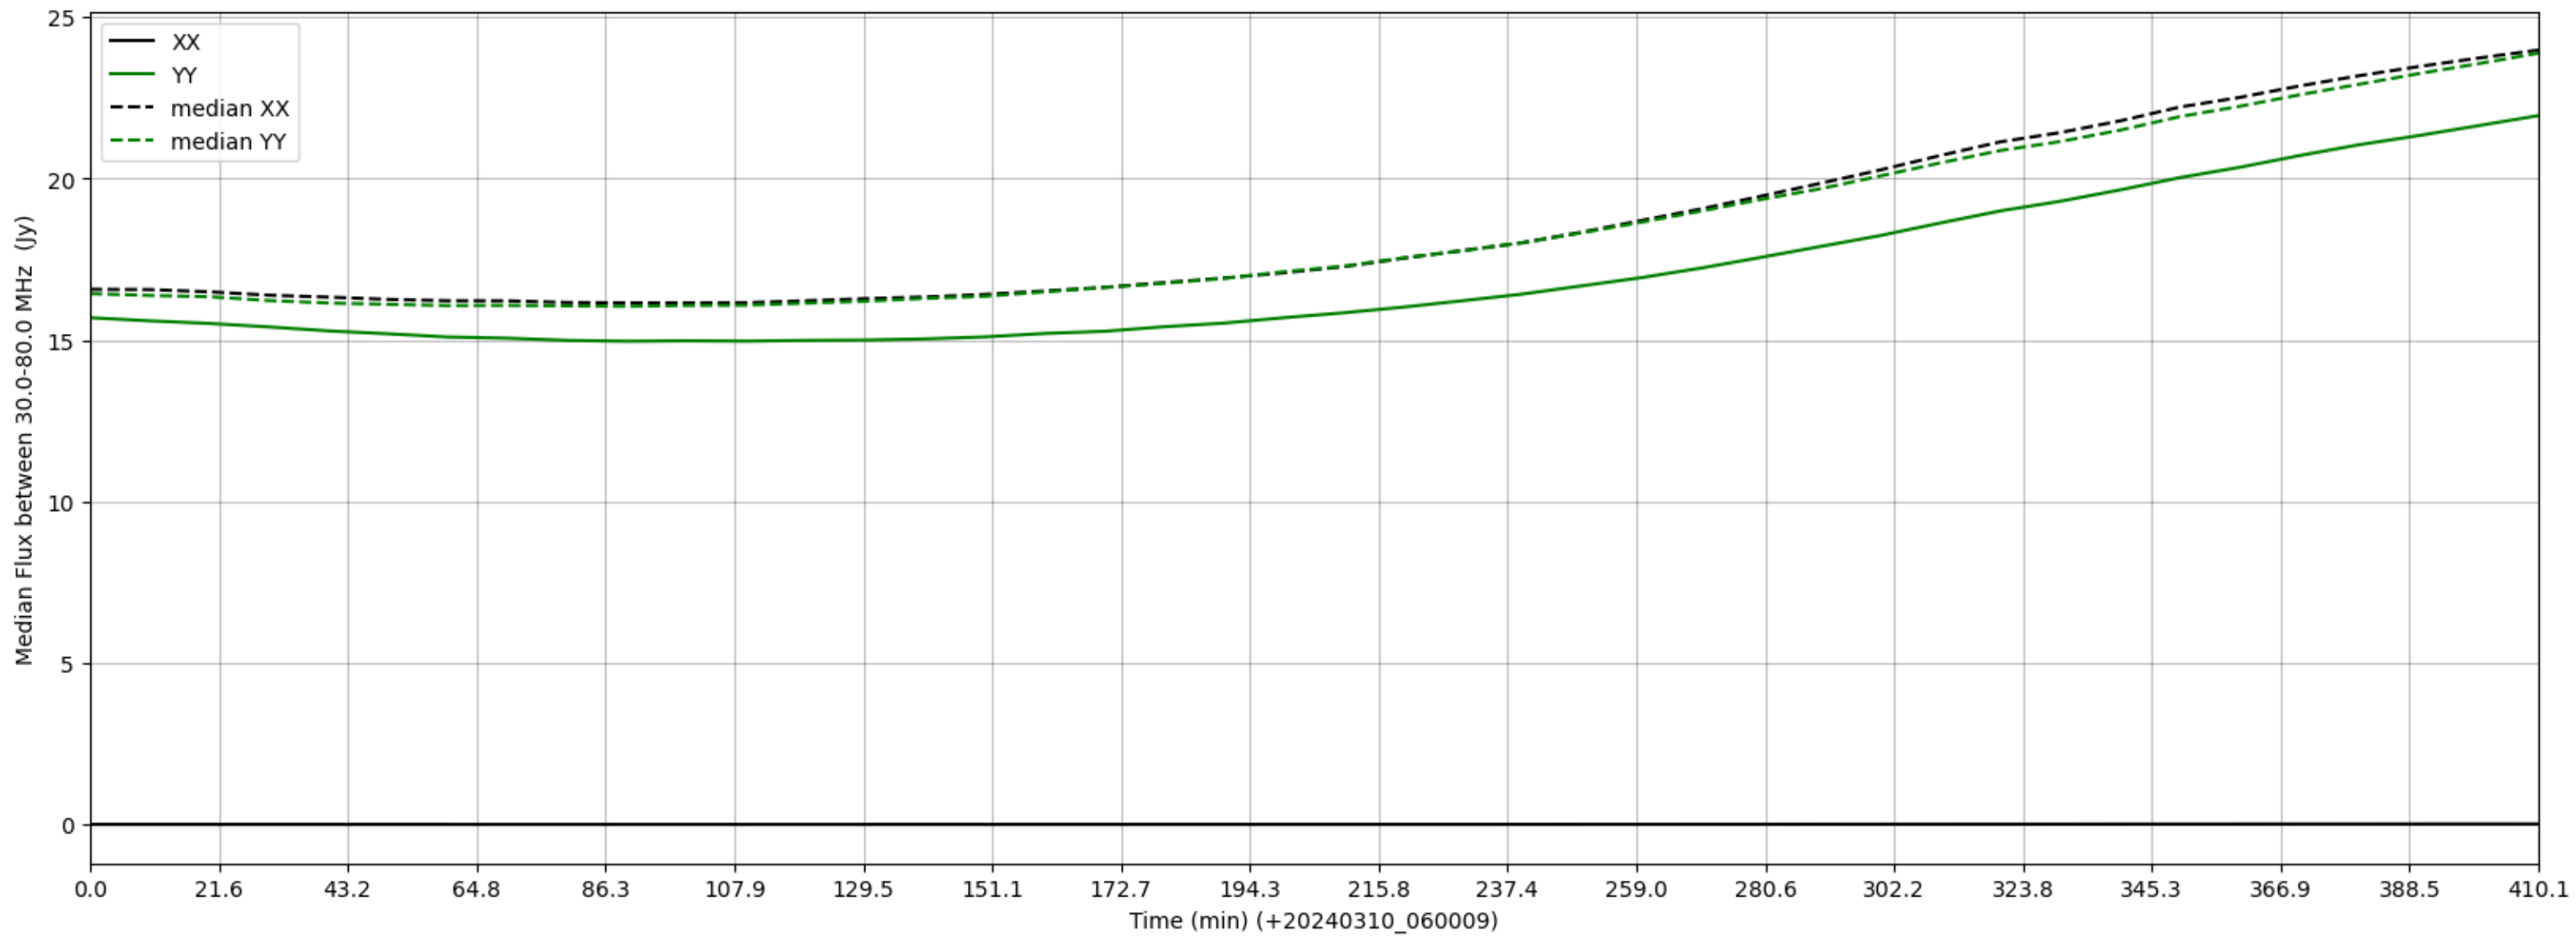

LWA266 - Correlator# 000 - XX FLAGS:Good - YY FLAGS:Good

LWA259 - Correlator# 001 - XX FLAGS:Good - YY FLAGS:Good

LWA268 - Correlator# 002 - XX FLAGS:Good - YY FLAGS:Good

LWA267 - Correlator# 003 - XX FLAGS:LowFlux - YY FLAGS:Good