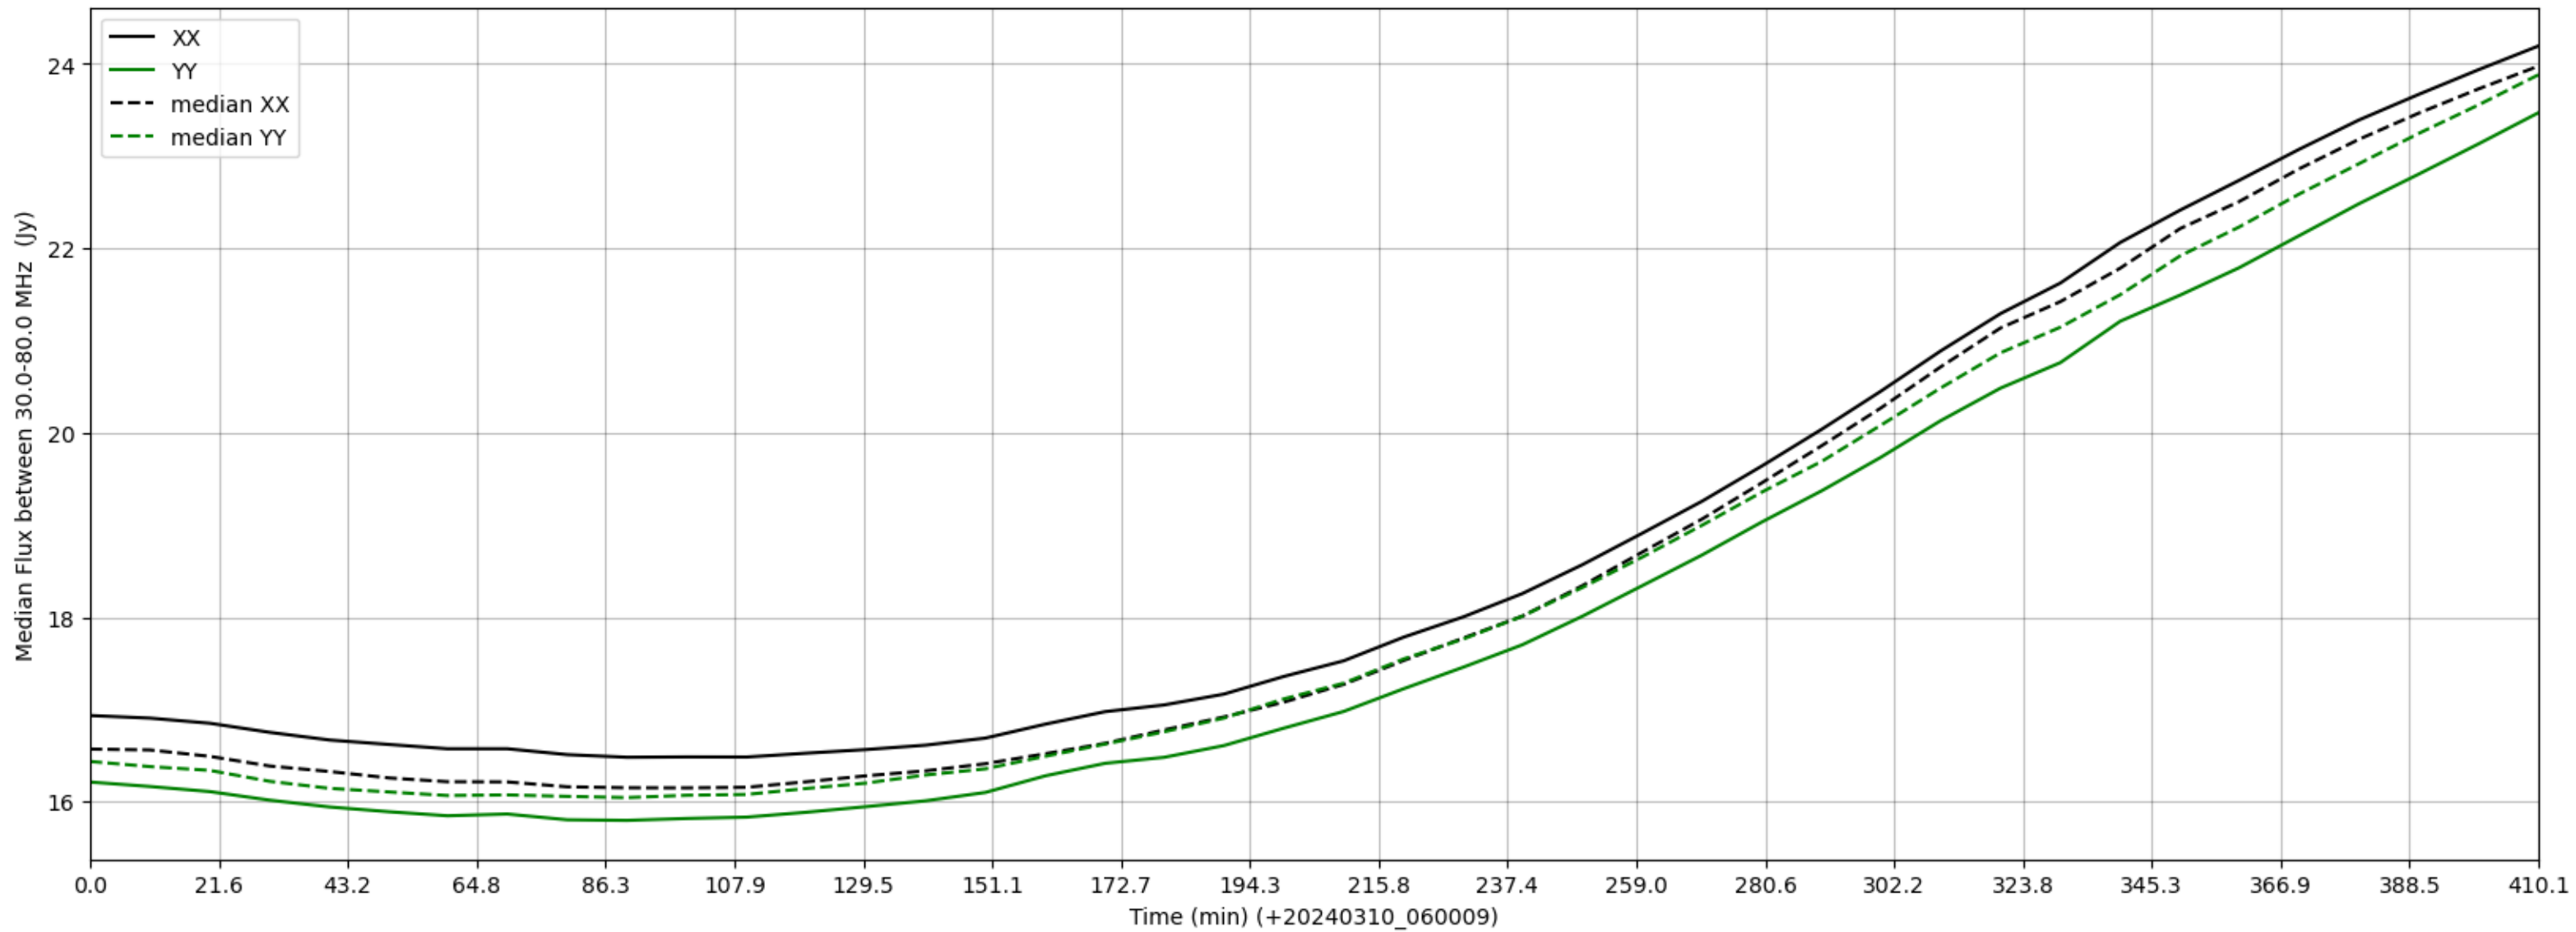

LWA148 - Correlator# 217 - XX FLAGS:Good - YY FLAGS:Good

LWA149 - Correlator# 216 - XX FLAGS:Good - YY FLAGS:Good