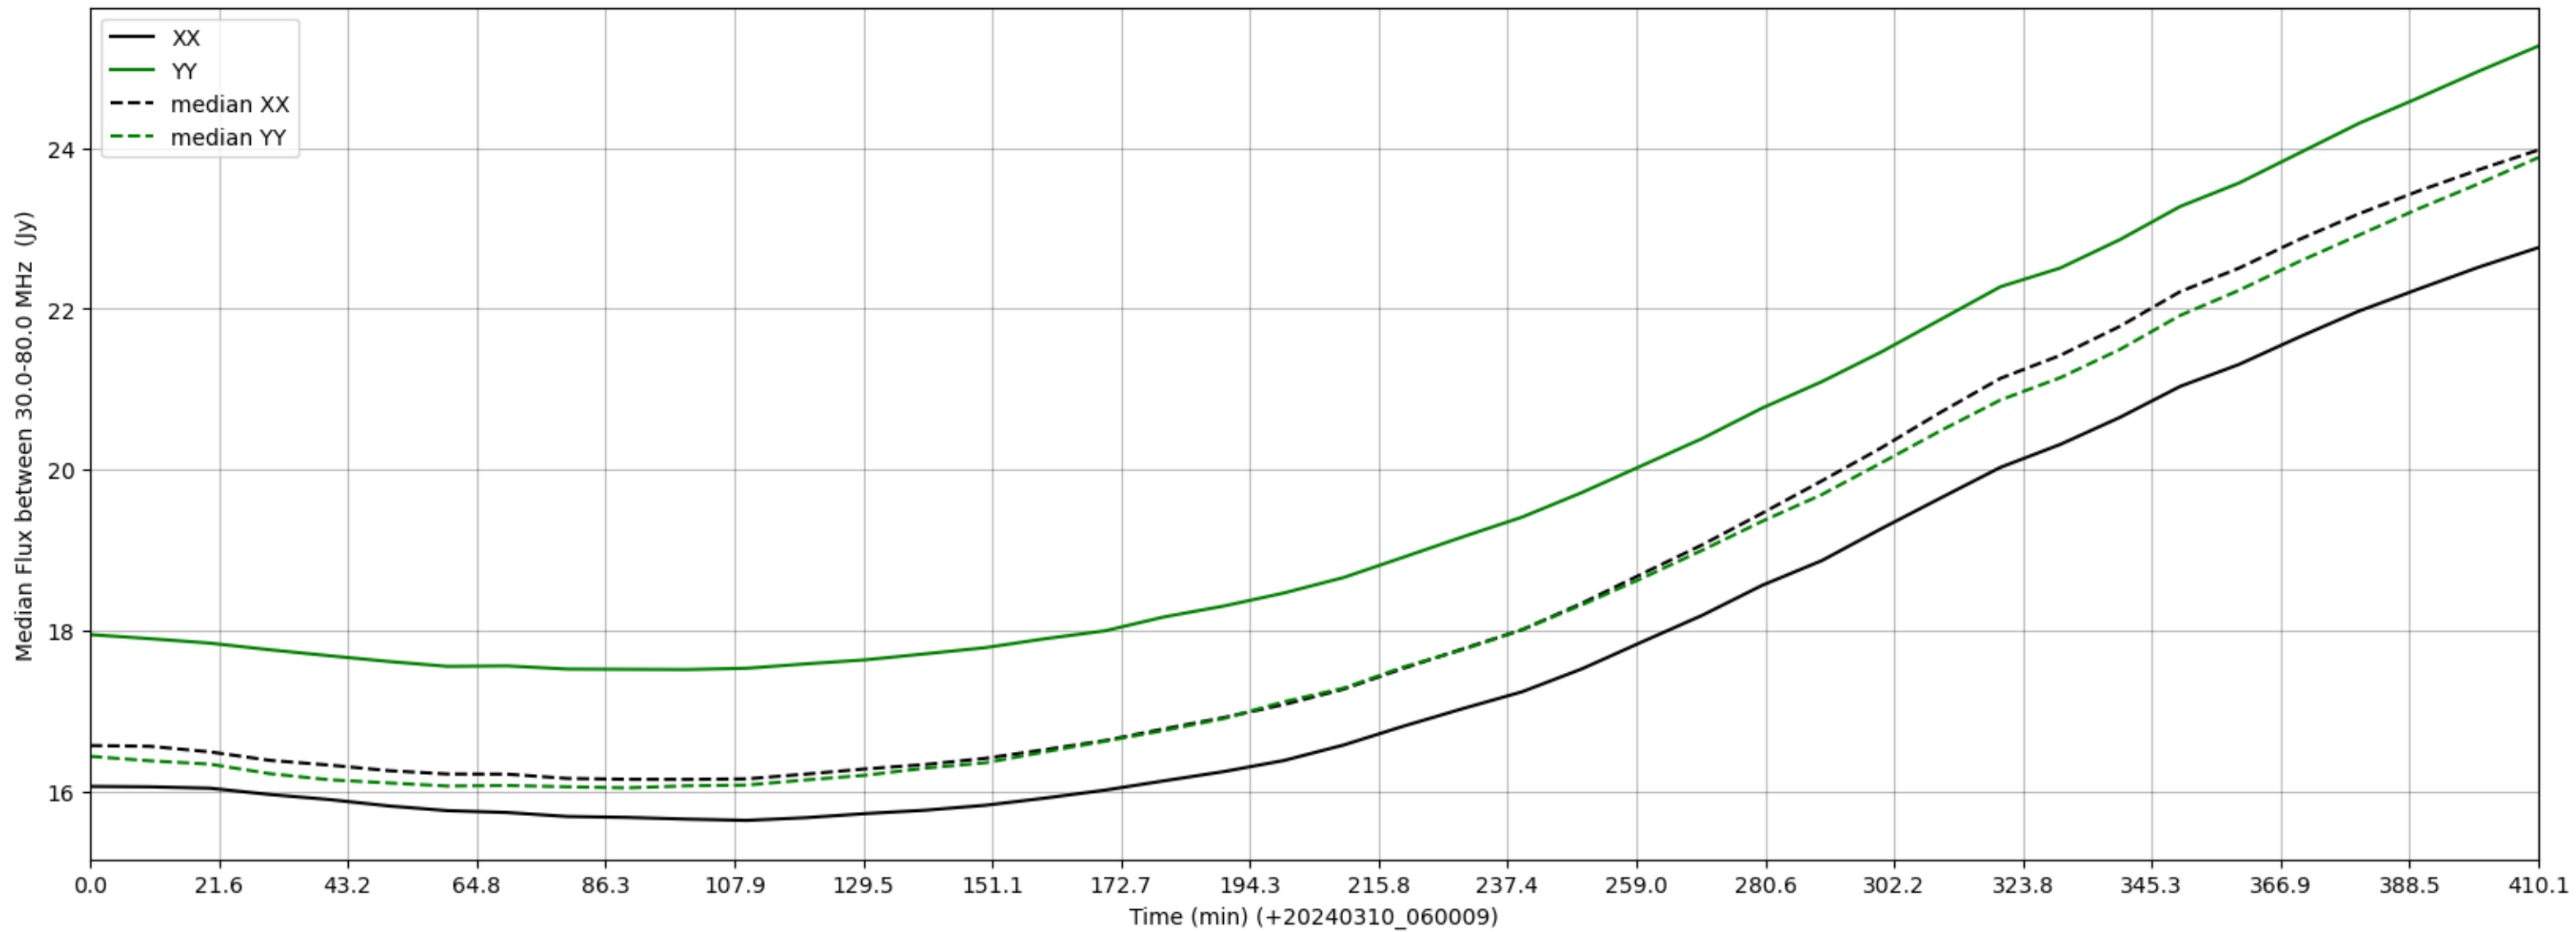

LWA109 - Correlator# 199 - XX FLAGS:Good - YY FLAGS:Good

LWA110 - Correlator# 198 - XX FLAGS:Good - YY FLAGS:Good