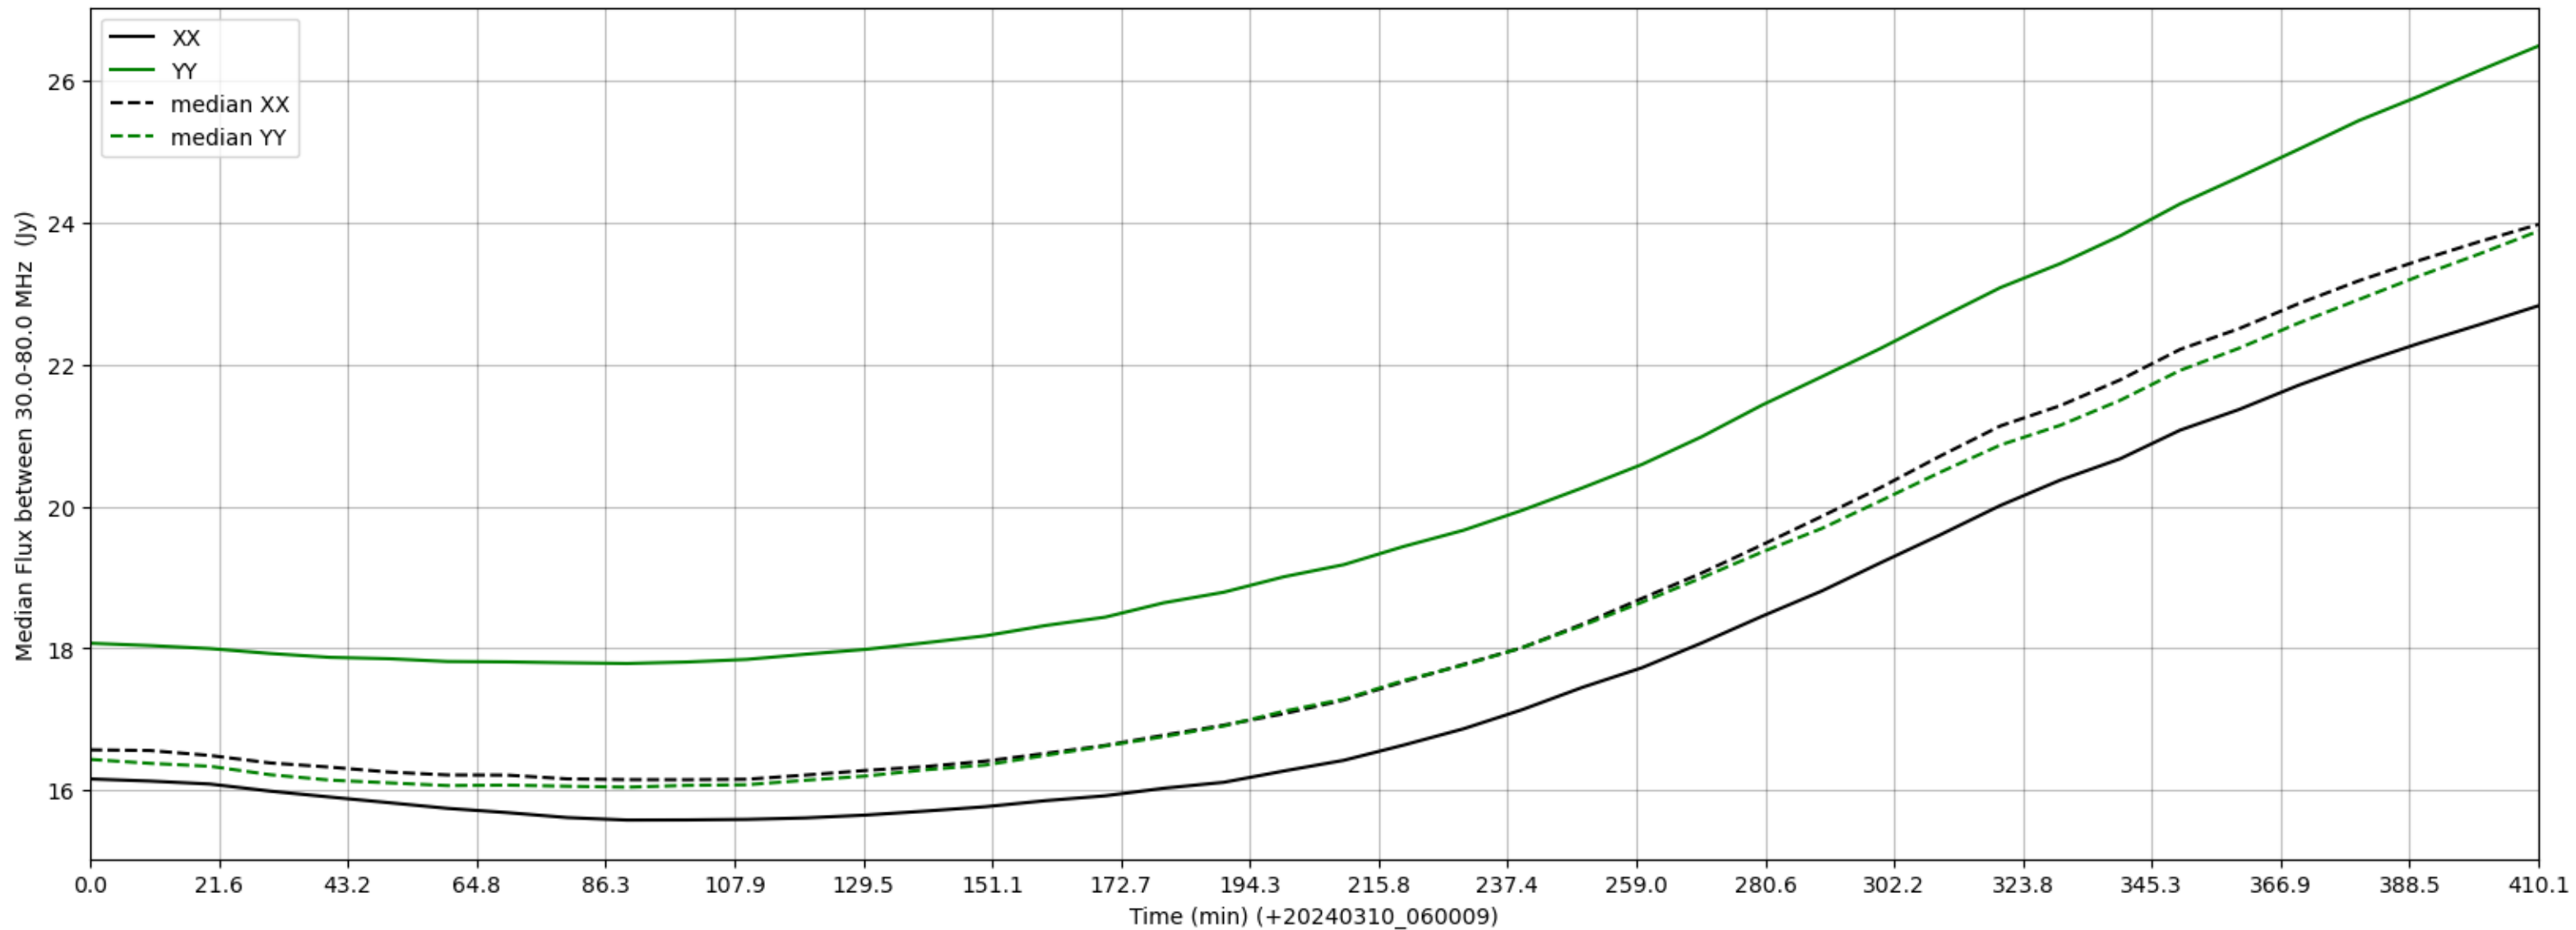

LWA293 - Correlator# 284 - XX FLAGS:Good - YY FLAGS:Good

LWA290 - Correlator# 285 - XX FLAGS:Good - YY FLAGS:Good

LWA357 - Correlator# 286 - XX FLAGS:Good - YY FLAGS:Good

LWA329 - Correlator# 287 - XX FLAGS:Good - YY FLAGS:Good