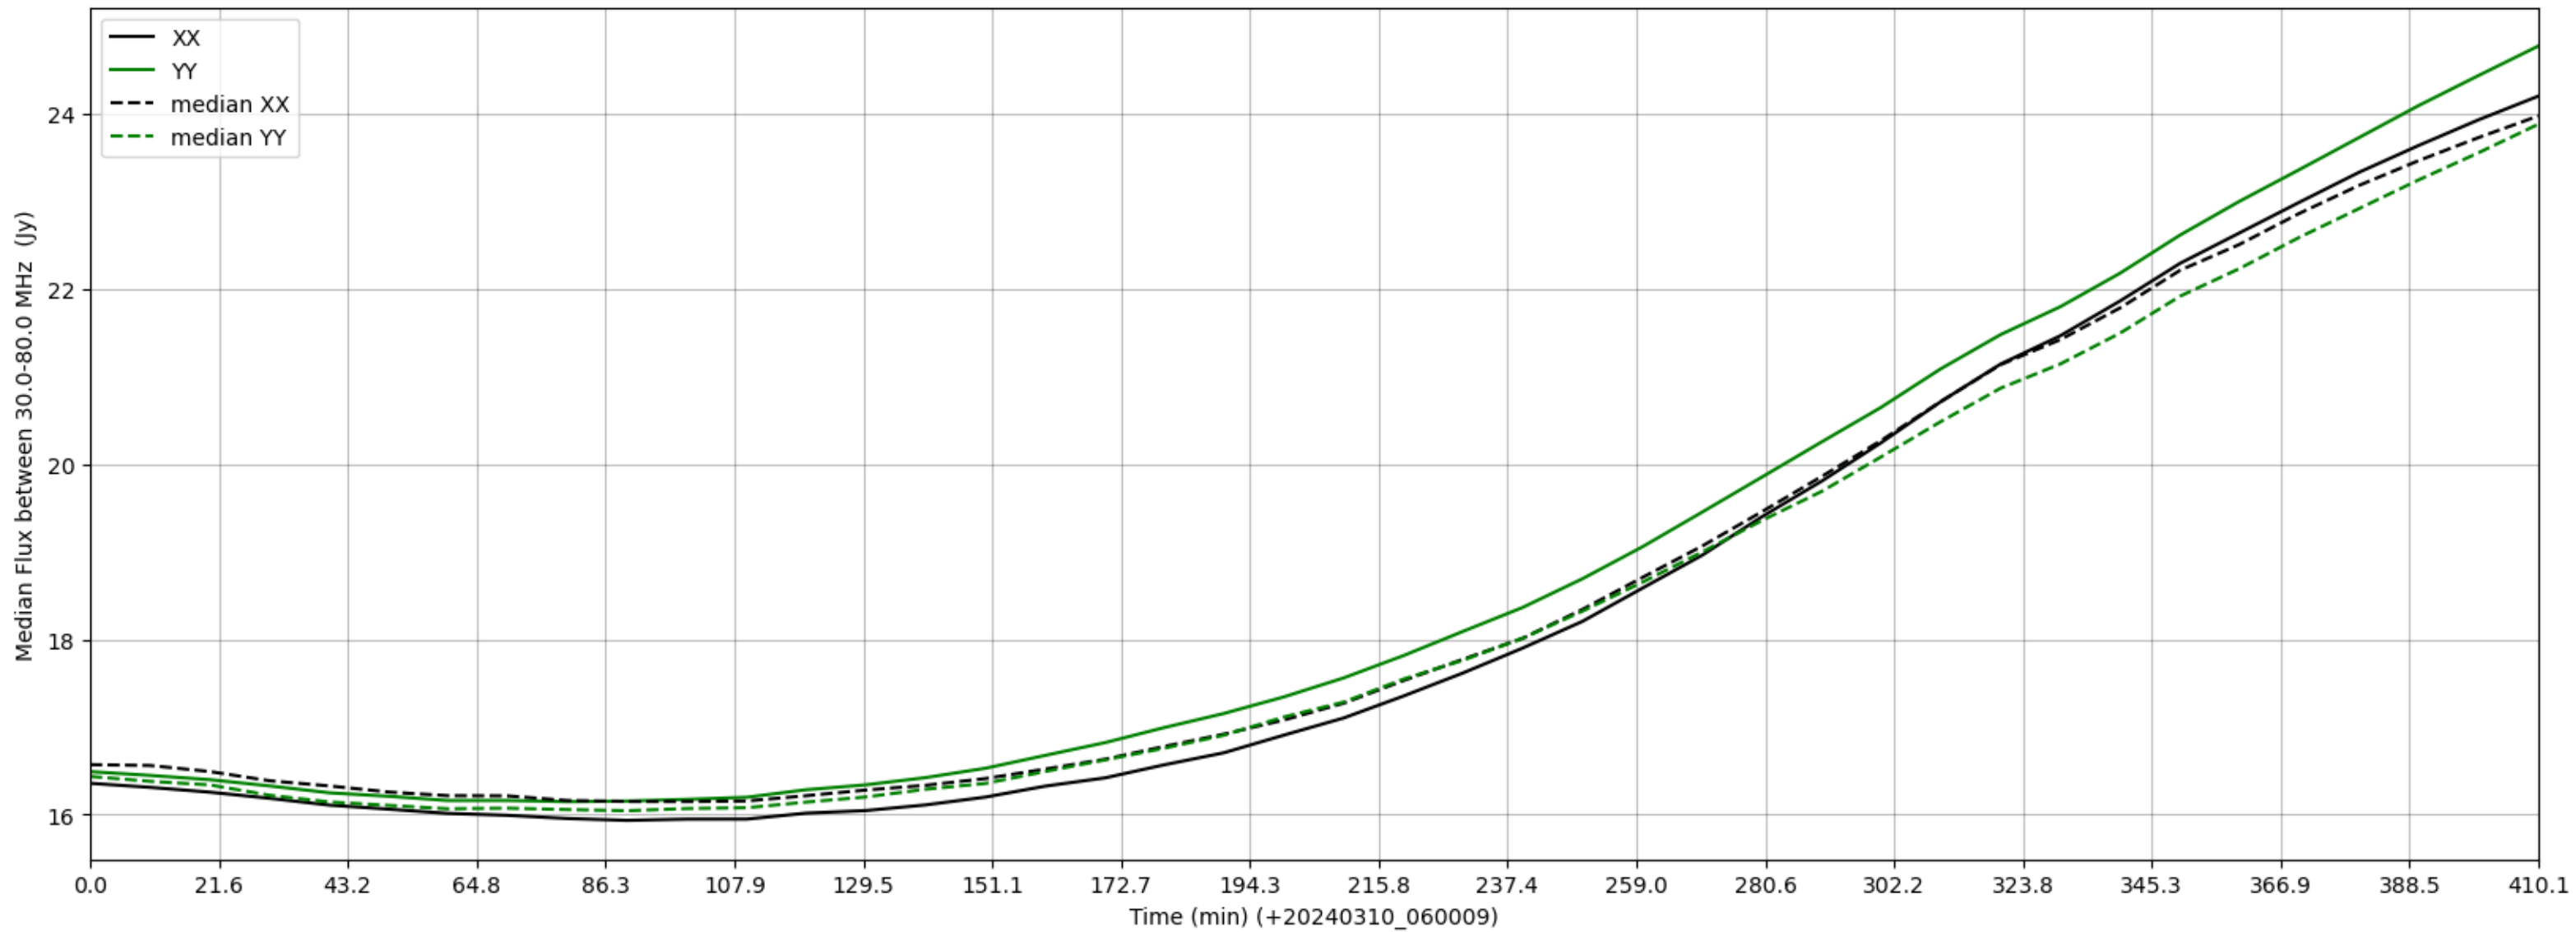

LWA086 - Correlator# 143 - XX FLAGS:Good - YY FLAGS:Good

LWA087 - Correlator# 142 - XX FLAGS:Good - YY FLAGS:Good