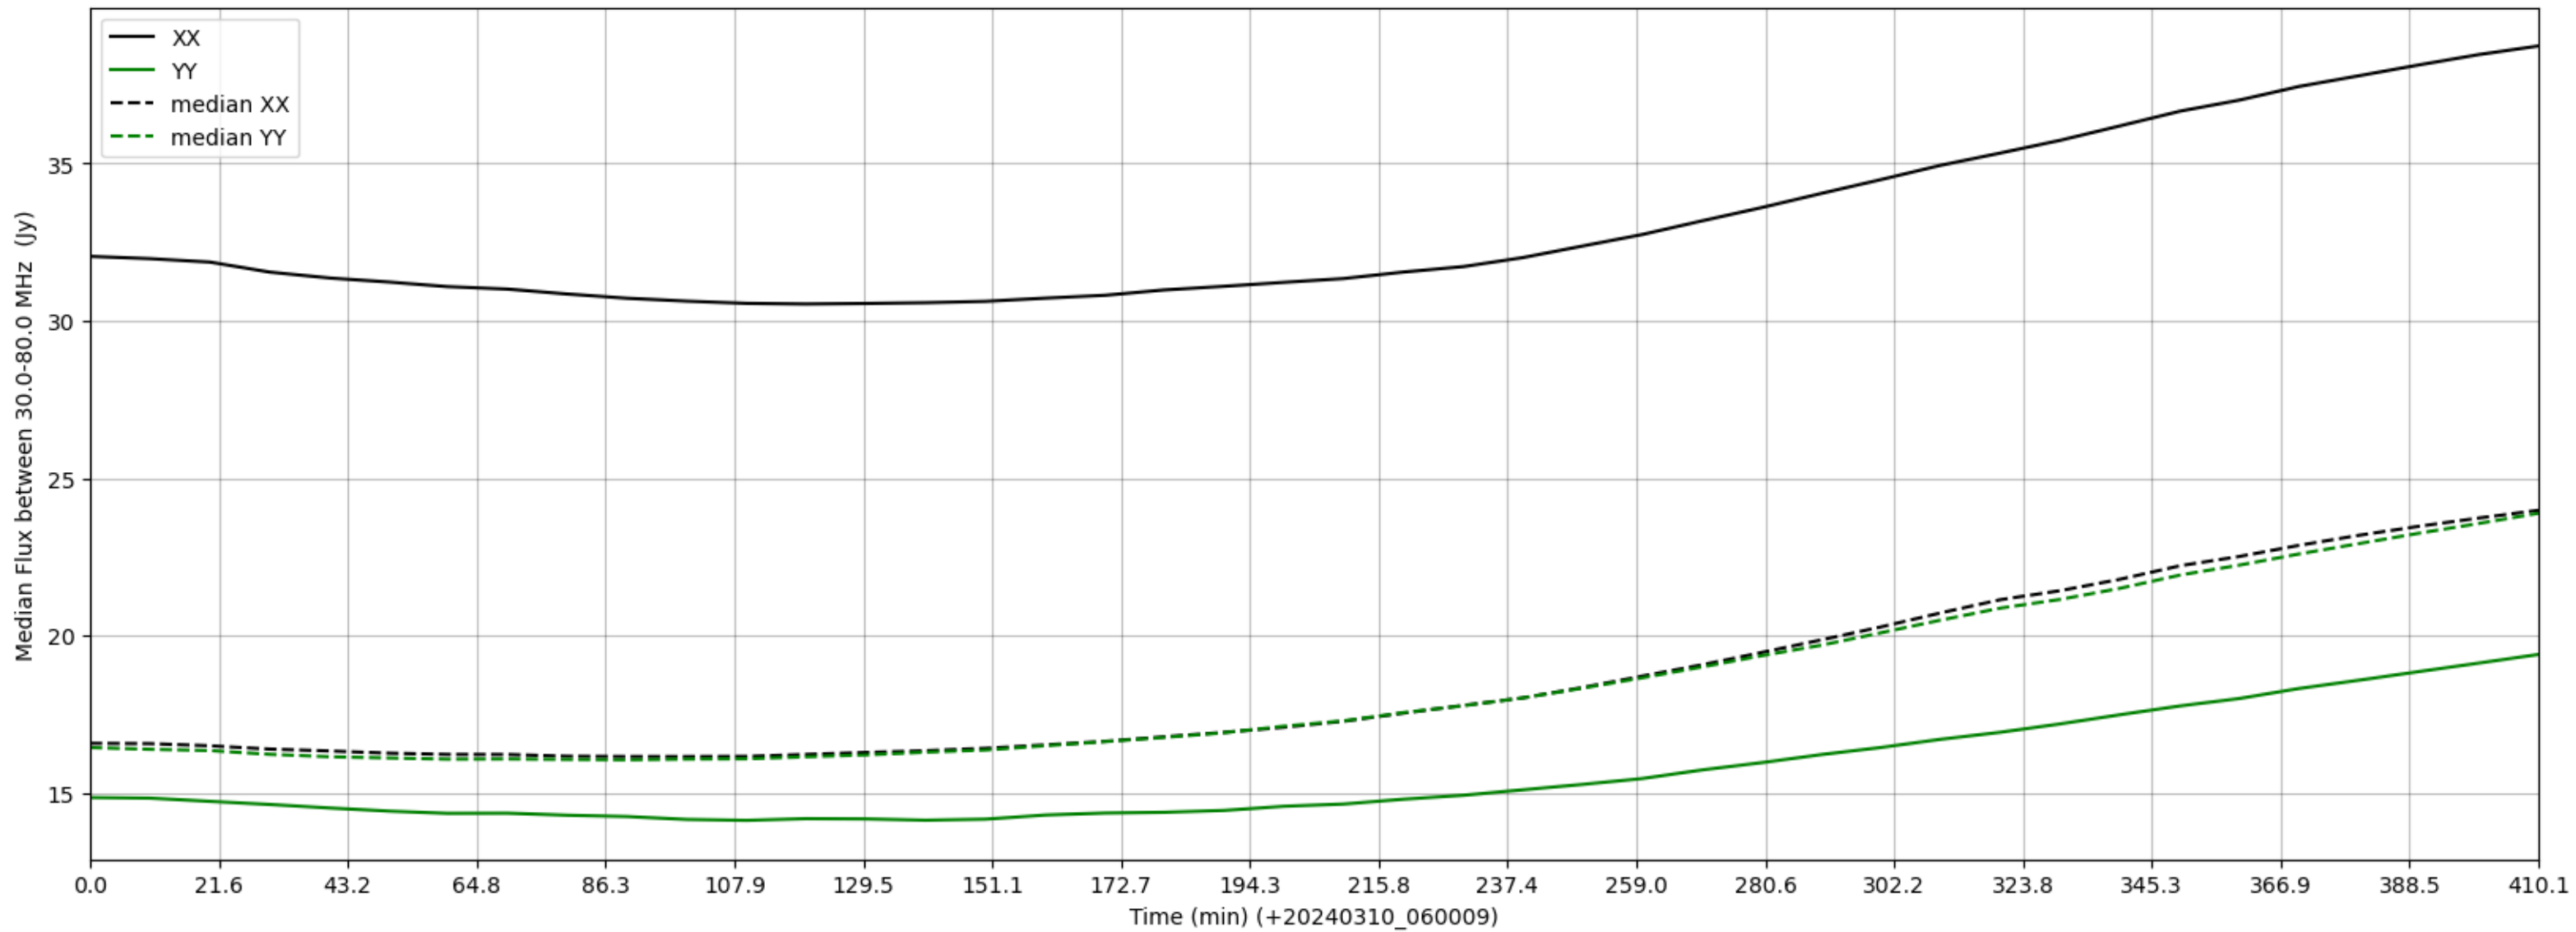

LWA353 - Correlator# 031 - XX FLAGS:BadSpecShape - YY FLAGS:Good

LWA362 - Correlator# 030 - XX FLAGS:Good - YY FLAGS:Good