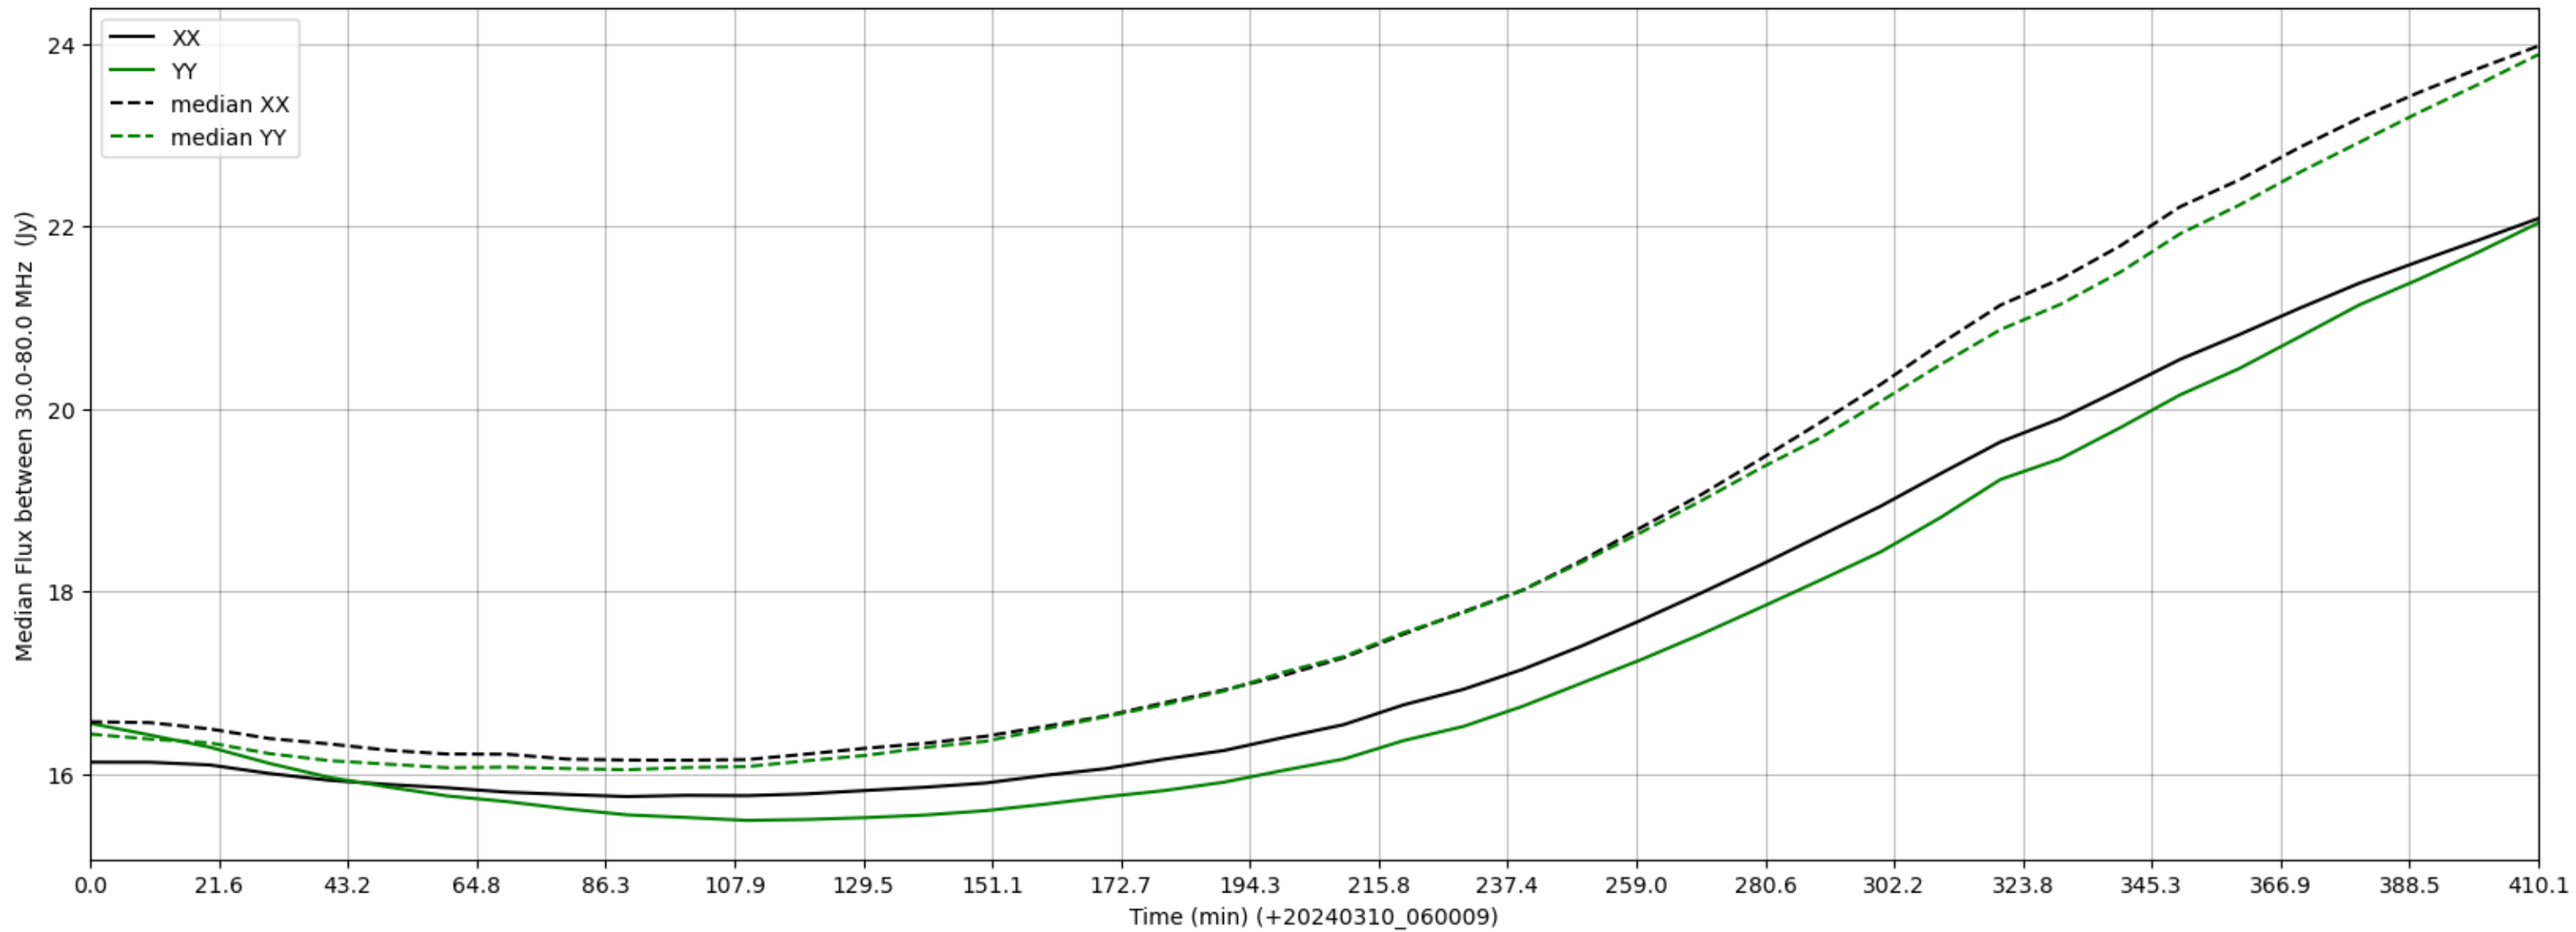

LWA283 - Correlator# 040 - XX FLAGS:BadSpecShape - YY FLAGS:Good

LWA280 - Correlator# 041 - XX FLAGS:BadSpecShape - YY FLAGS:Good

LWA288 - Correlator# 042 - XX FLAGS:Good - YY FLAGS:Good

LWA284 - Correlator# 043 - XX FLAGS:Good - YY FLAGS:Good