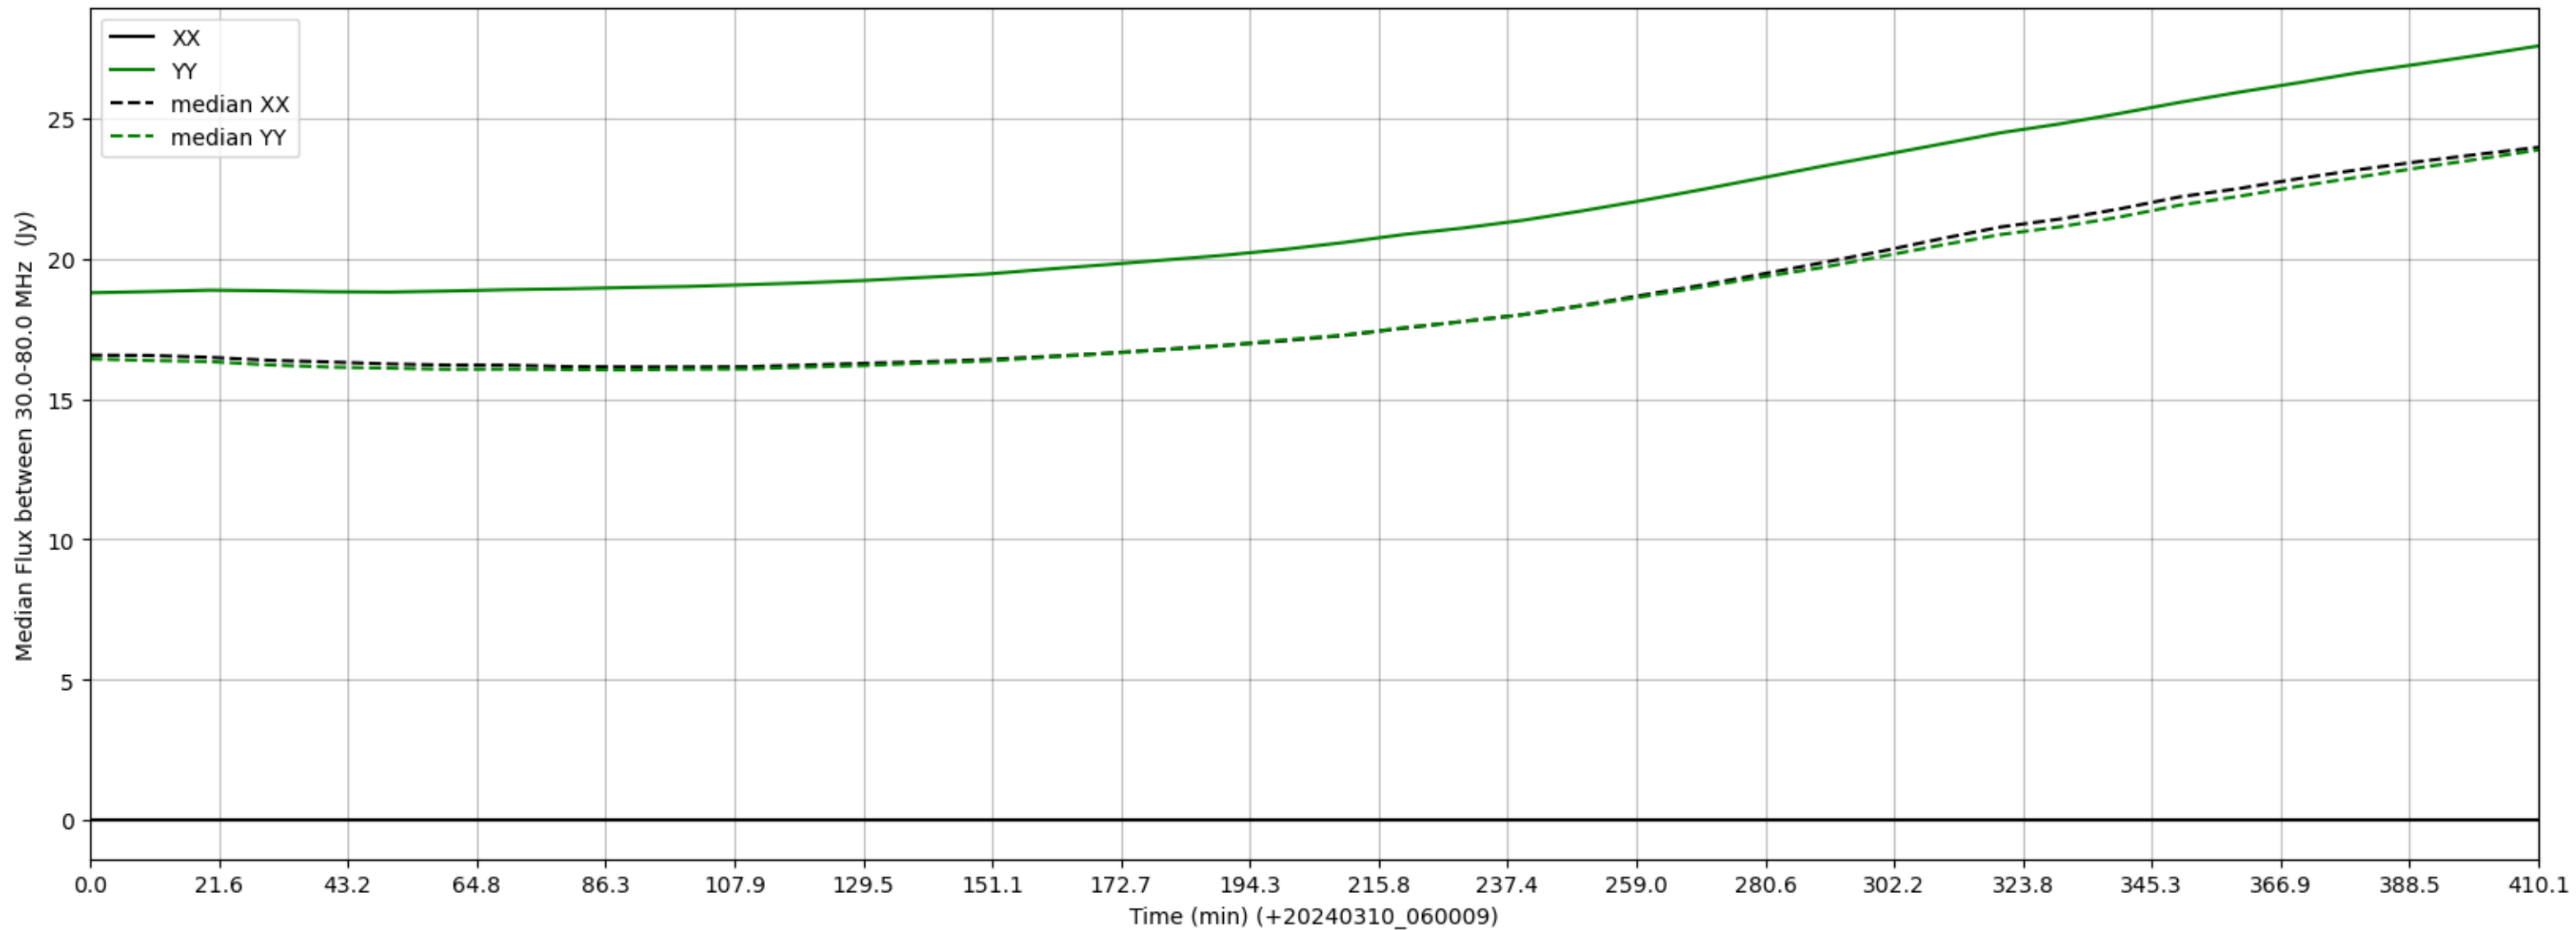

LWA341 - Correlator# 029 - XX FLAGS:Good - YY FLAGS:Good

LWA352 - Correlator# 028 - XX FLAGS:LowFlux - YY FLAGS:Good