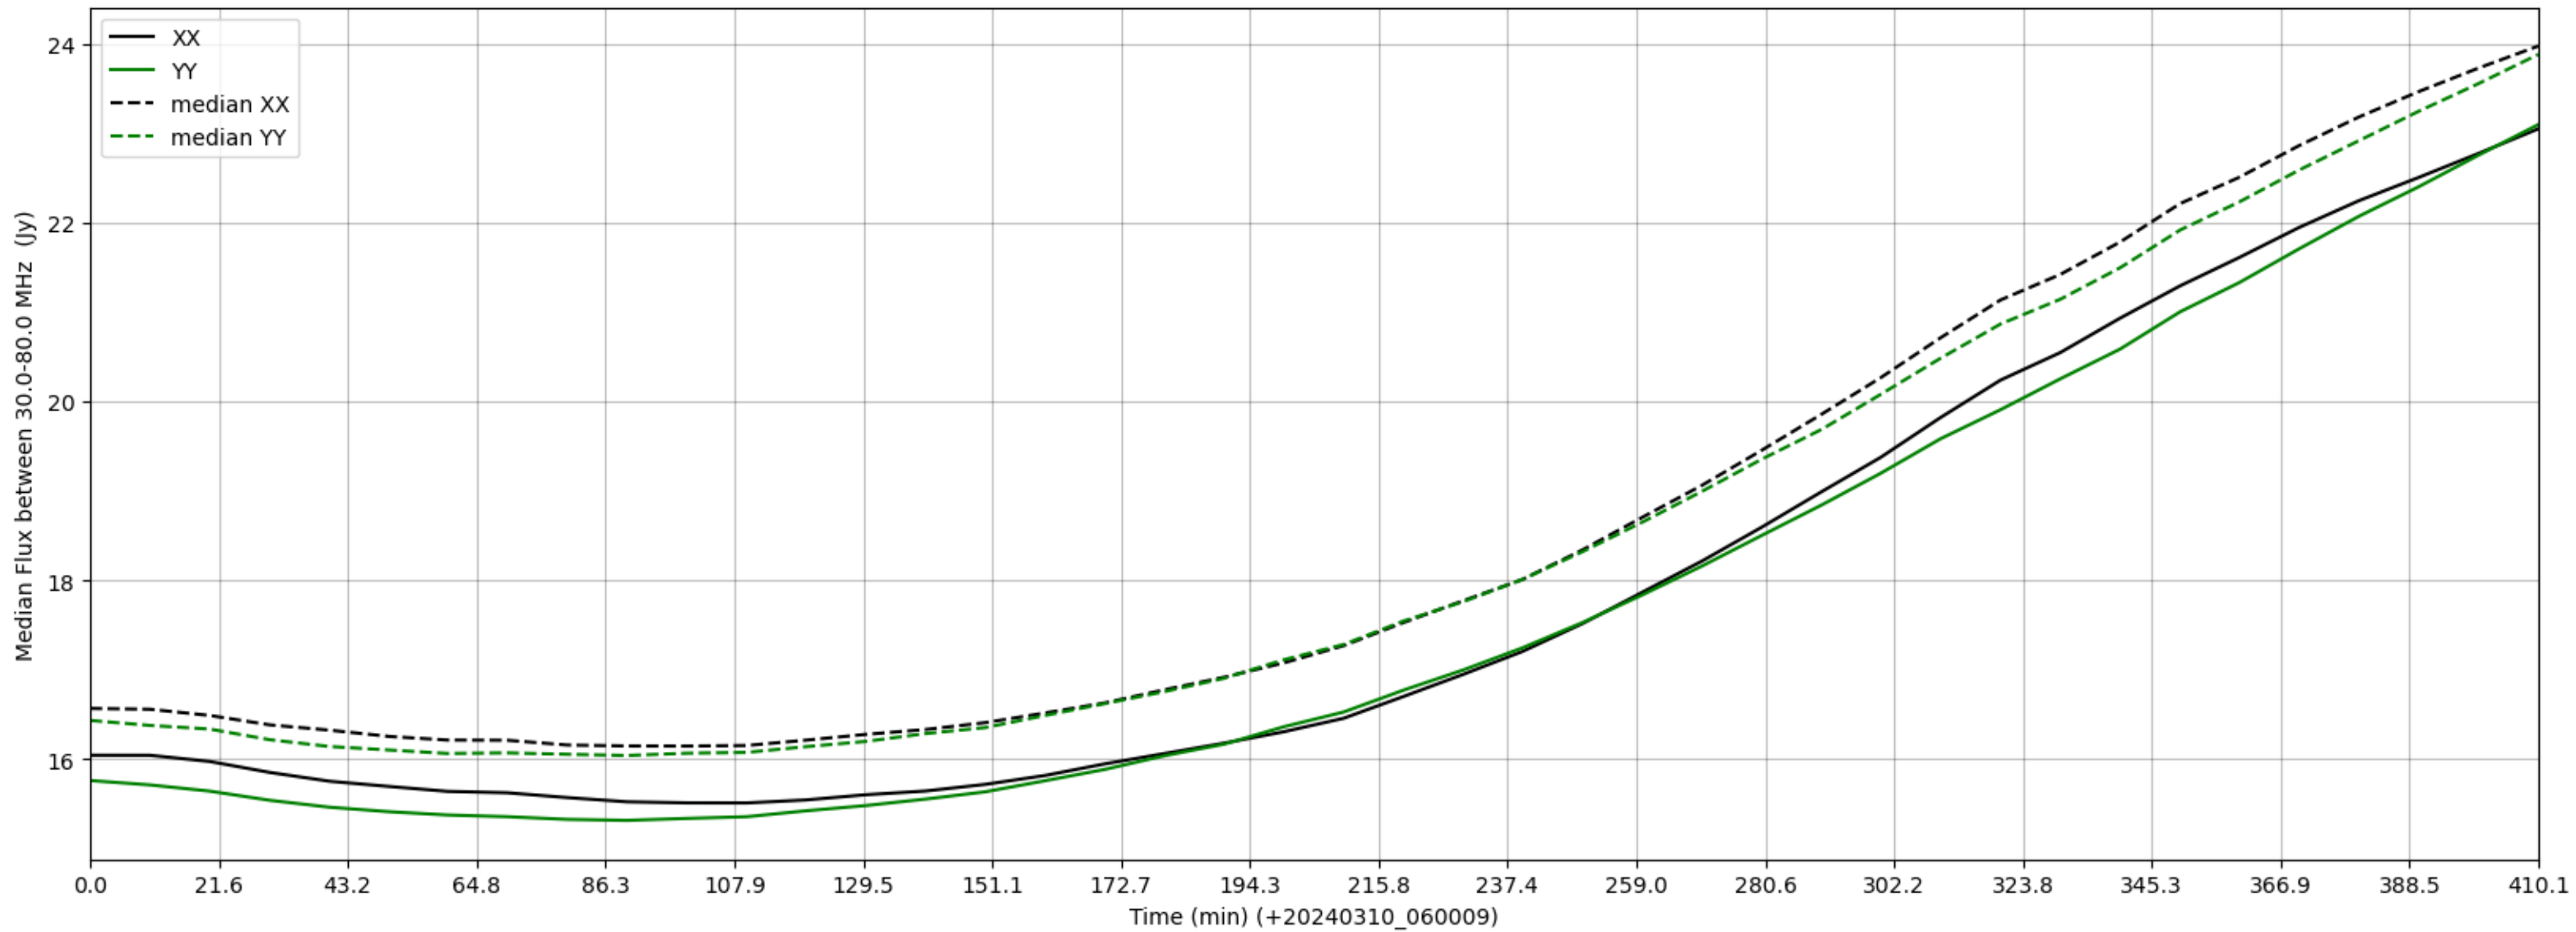

LWA185 - Correlator# 240 - XX FLAGS:Good - YY FLAGS:Good

LWA184 - Correlator# 241 - XX FLAGS:Good - YY FLAGS:Good

LWA187 - Correlator# 242 - XX FLAGS:LowFlux - YY FLAGS:Good

LWA186 - Correlator# 243 - XX FLAGS:Good - YY FLAGS:Good