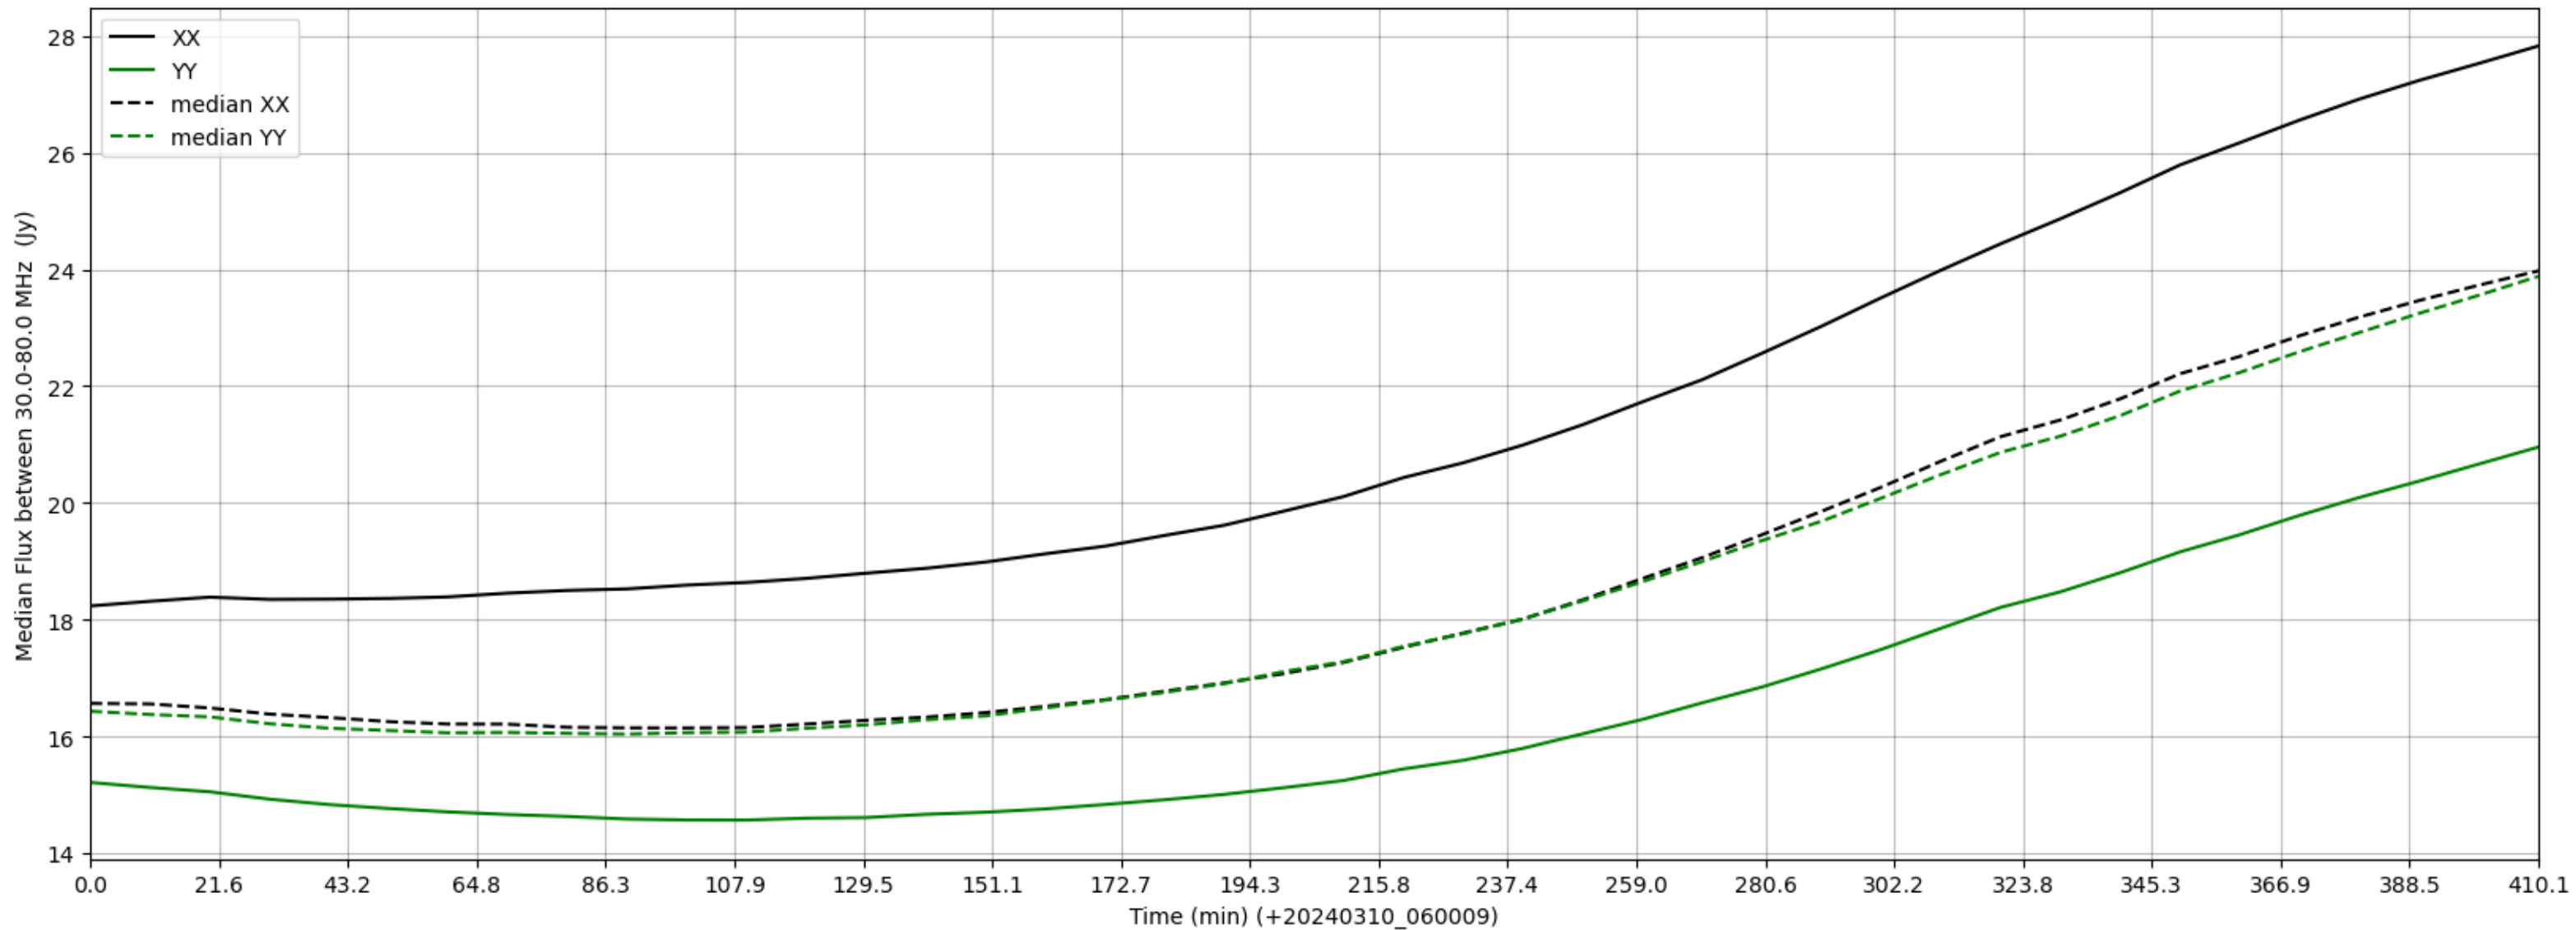

LWA320 - Correlator# 054 - XX FLAGS:Good - YY FLAGS:Good

LWA306 - Correlator# 053 - XX FLAGS:Good - YY FLAGS:Good