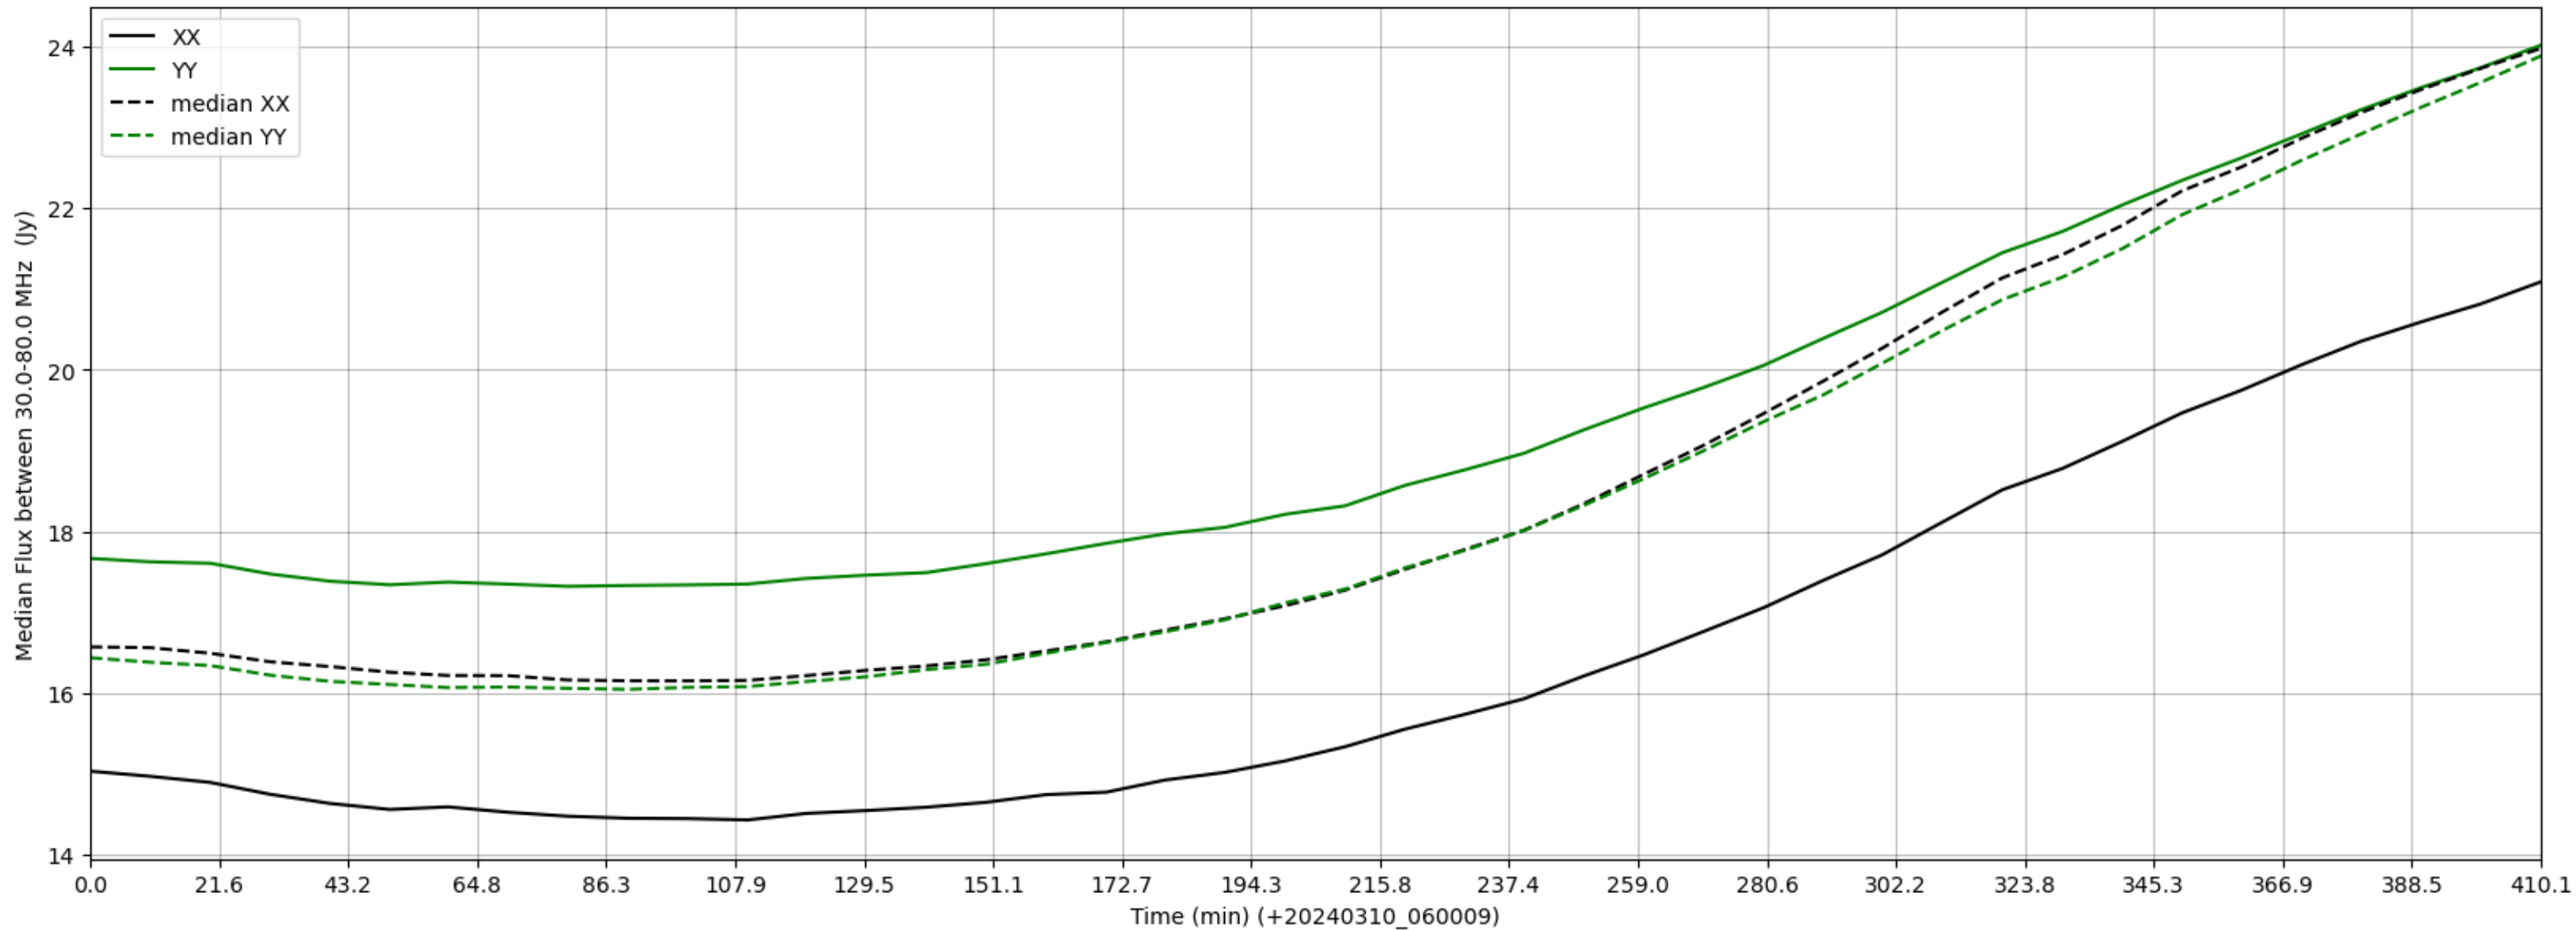

LWA336 - Correlator# 056 - XX FLAGS:BadSpecShape - YY FLAGS:BadSpecShape

LWA335 - Correlator# 057 - XX FLAGS:Good - YY FLAGS:Good

LWA343 - Correlator# 058 - XX FLAGS:Good - YY FLAGS:BadSpecShape

LWA337 - Correlator# 059 - XX FLAGS:Good - YY FLAGS:Good