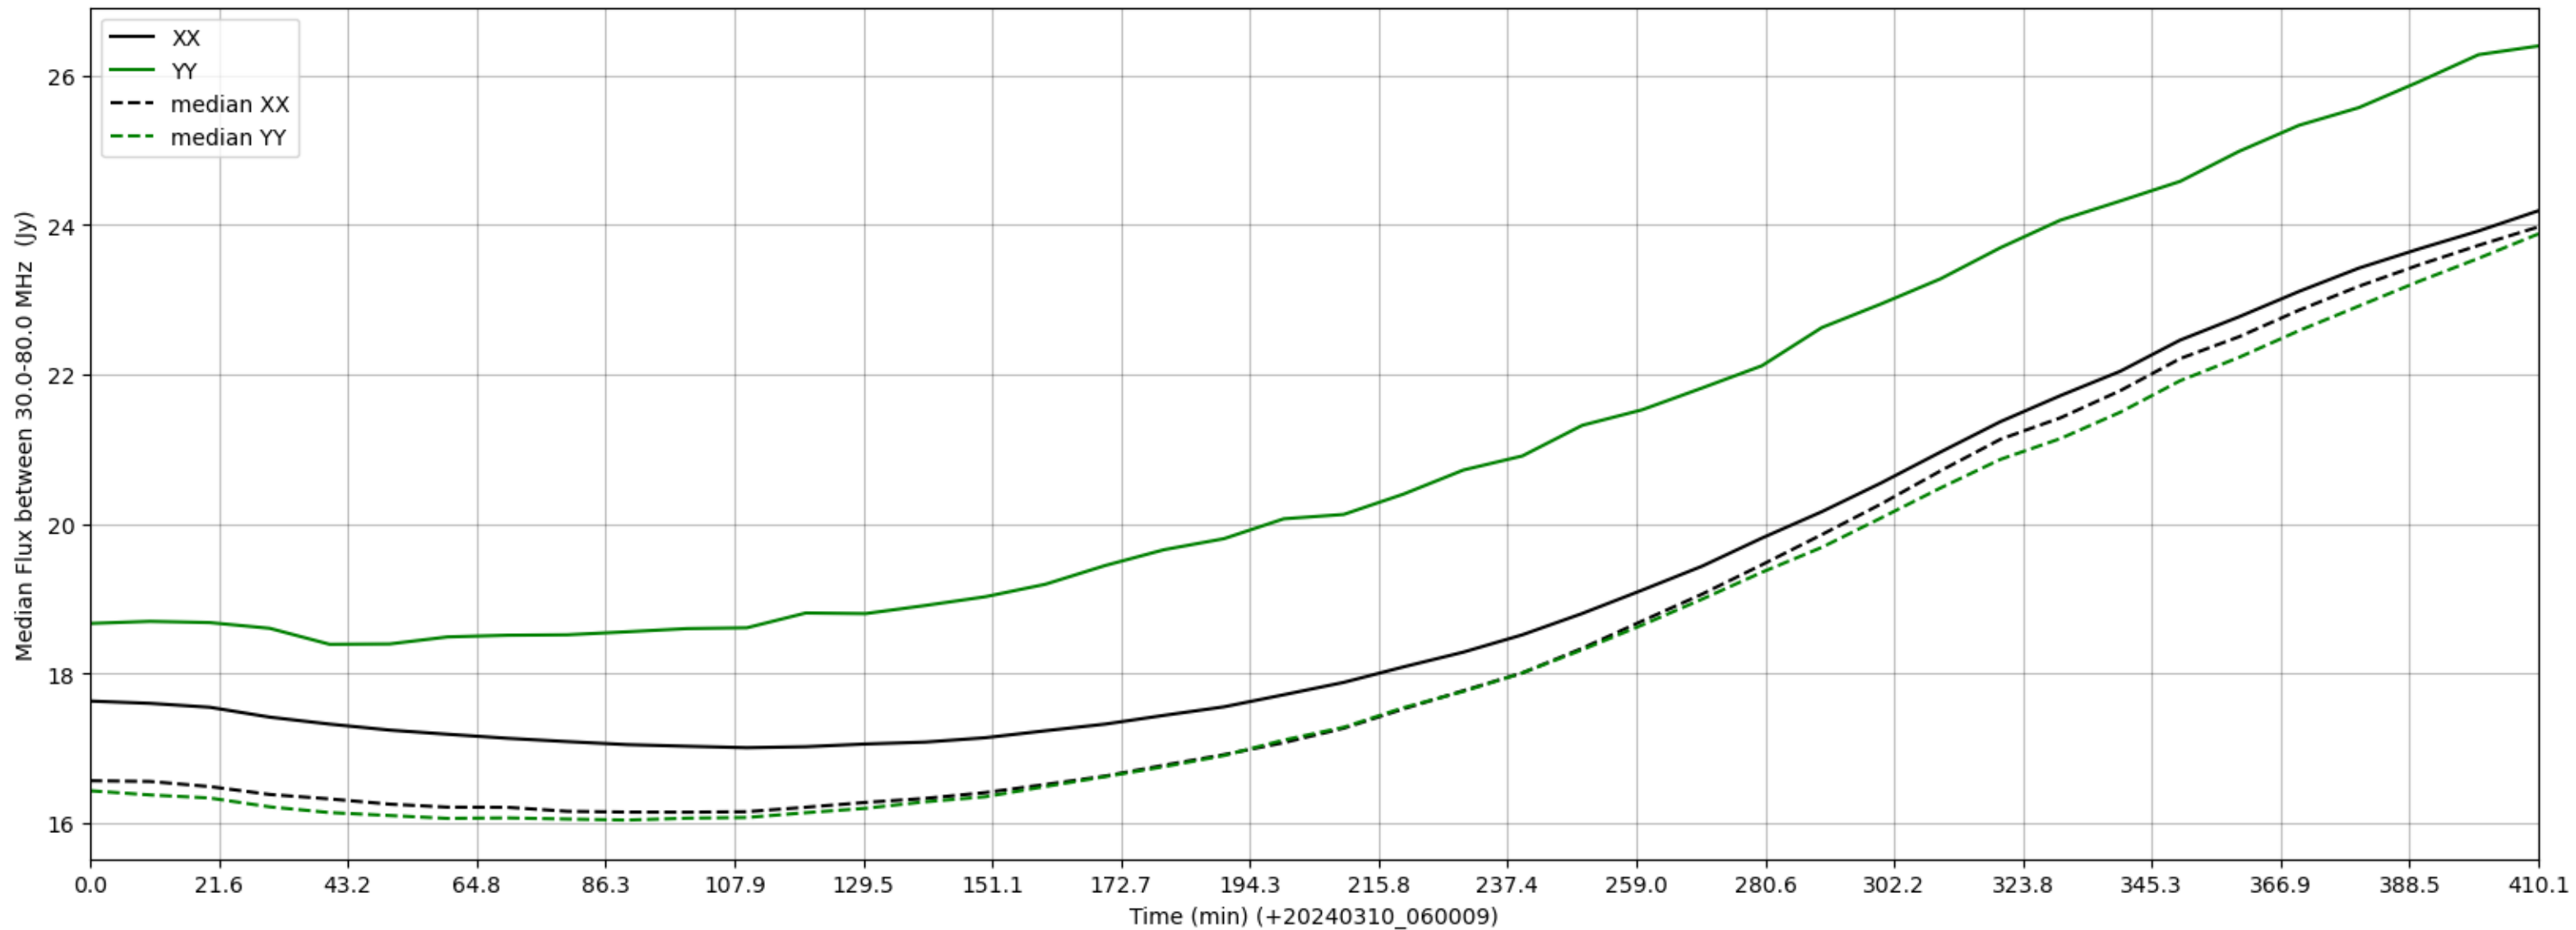

LWA284 - Correlator# 043 - XX FLAGS:Good - YY FLAGS:Good

LWA288 - Correlator# 042 - XX FLAGS:Good - YY FLAGS:Good