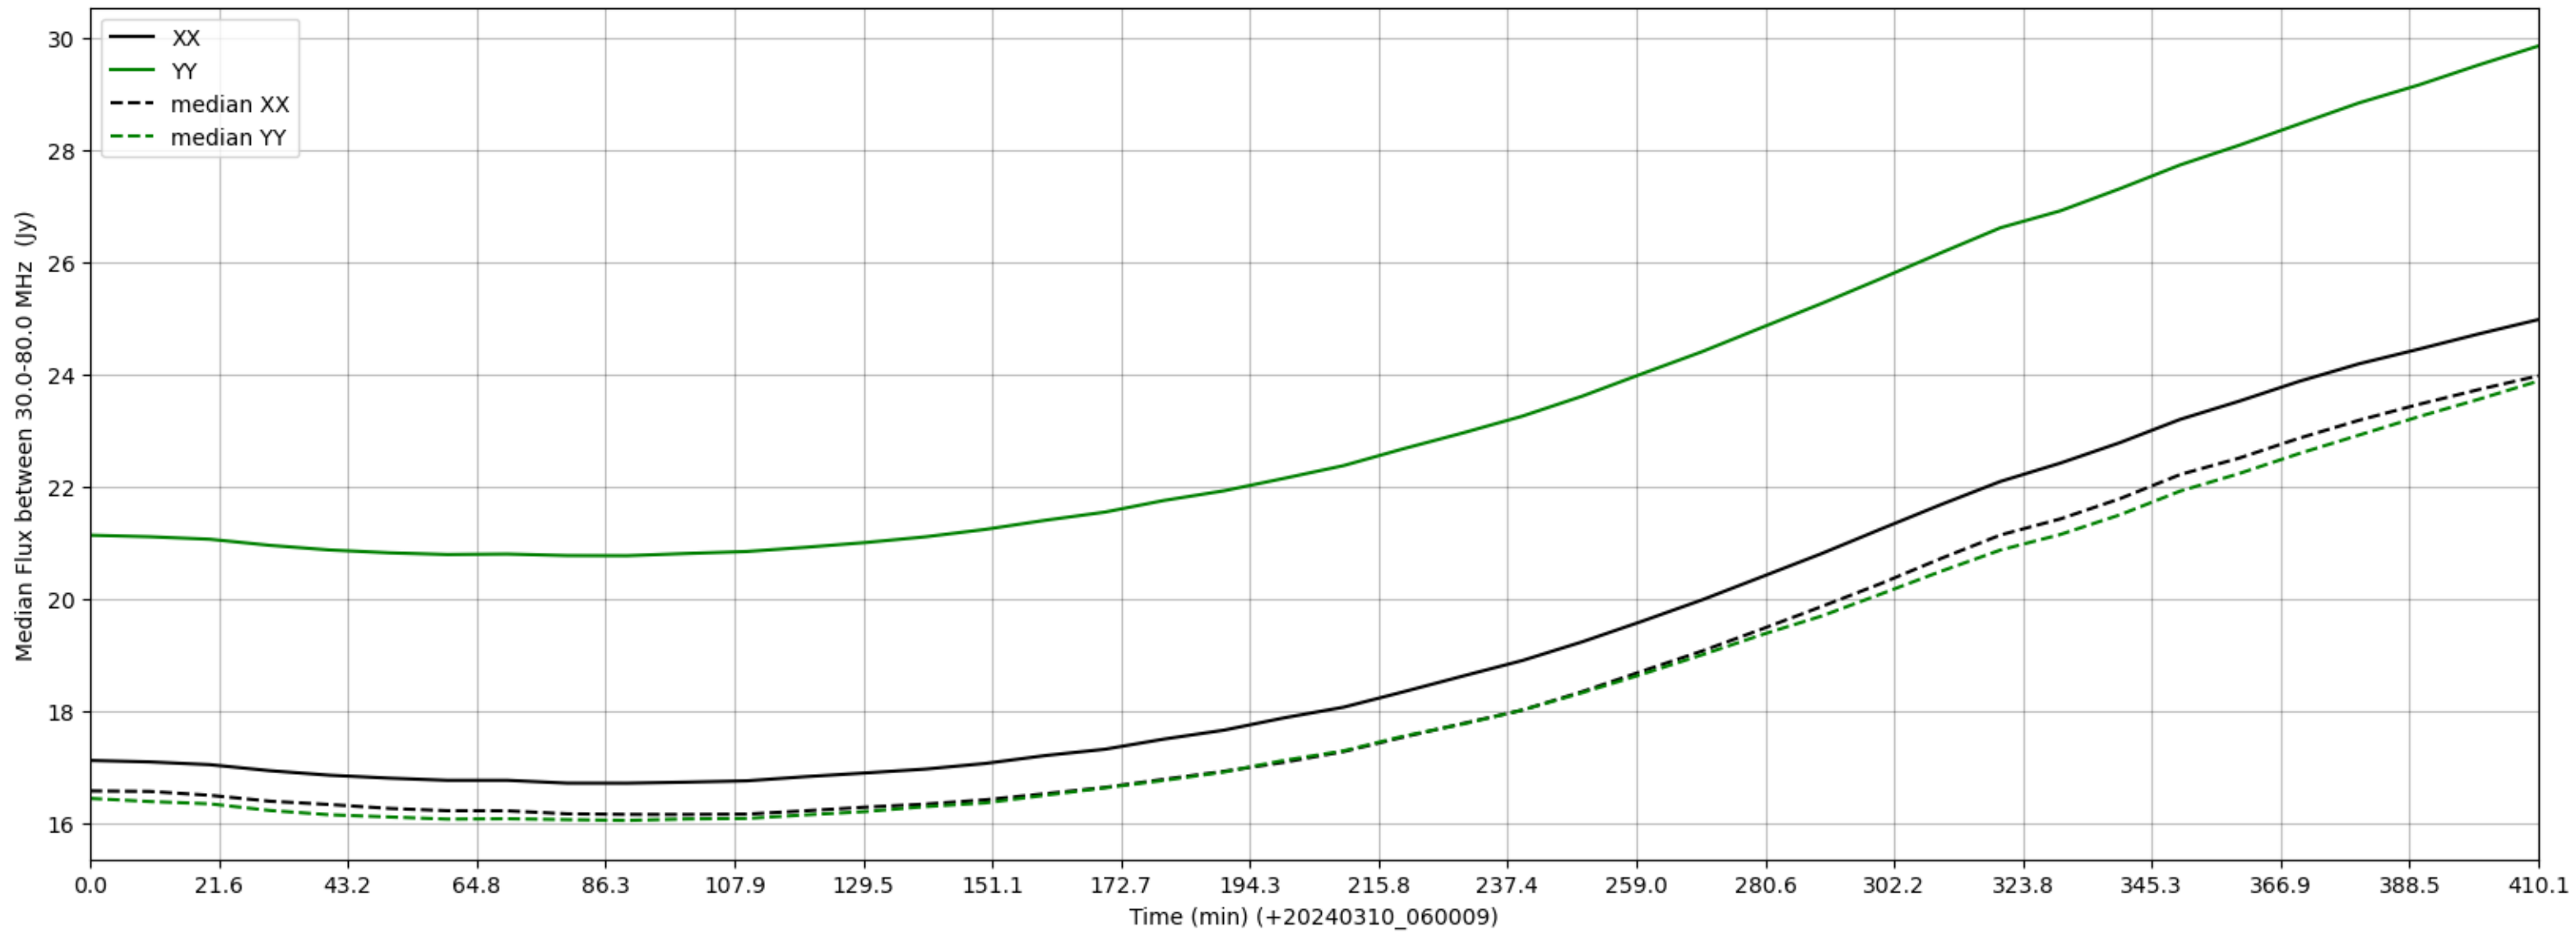

LWA196 - Correlator# 275 - XX FLAGS:Good - YY FLAGS:Good

LWA197 - Correlator# 274 - XX FLAGS:Good - YY FLAGS:Good