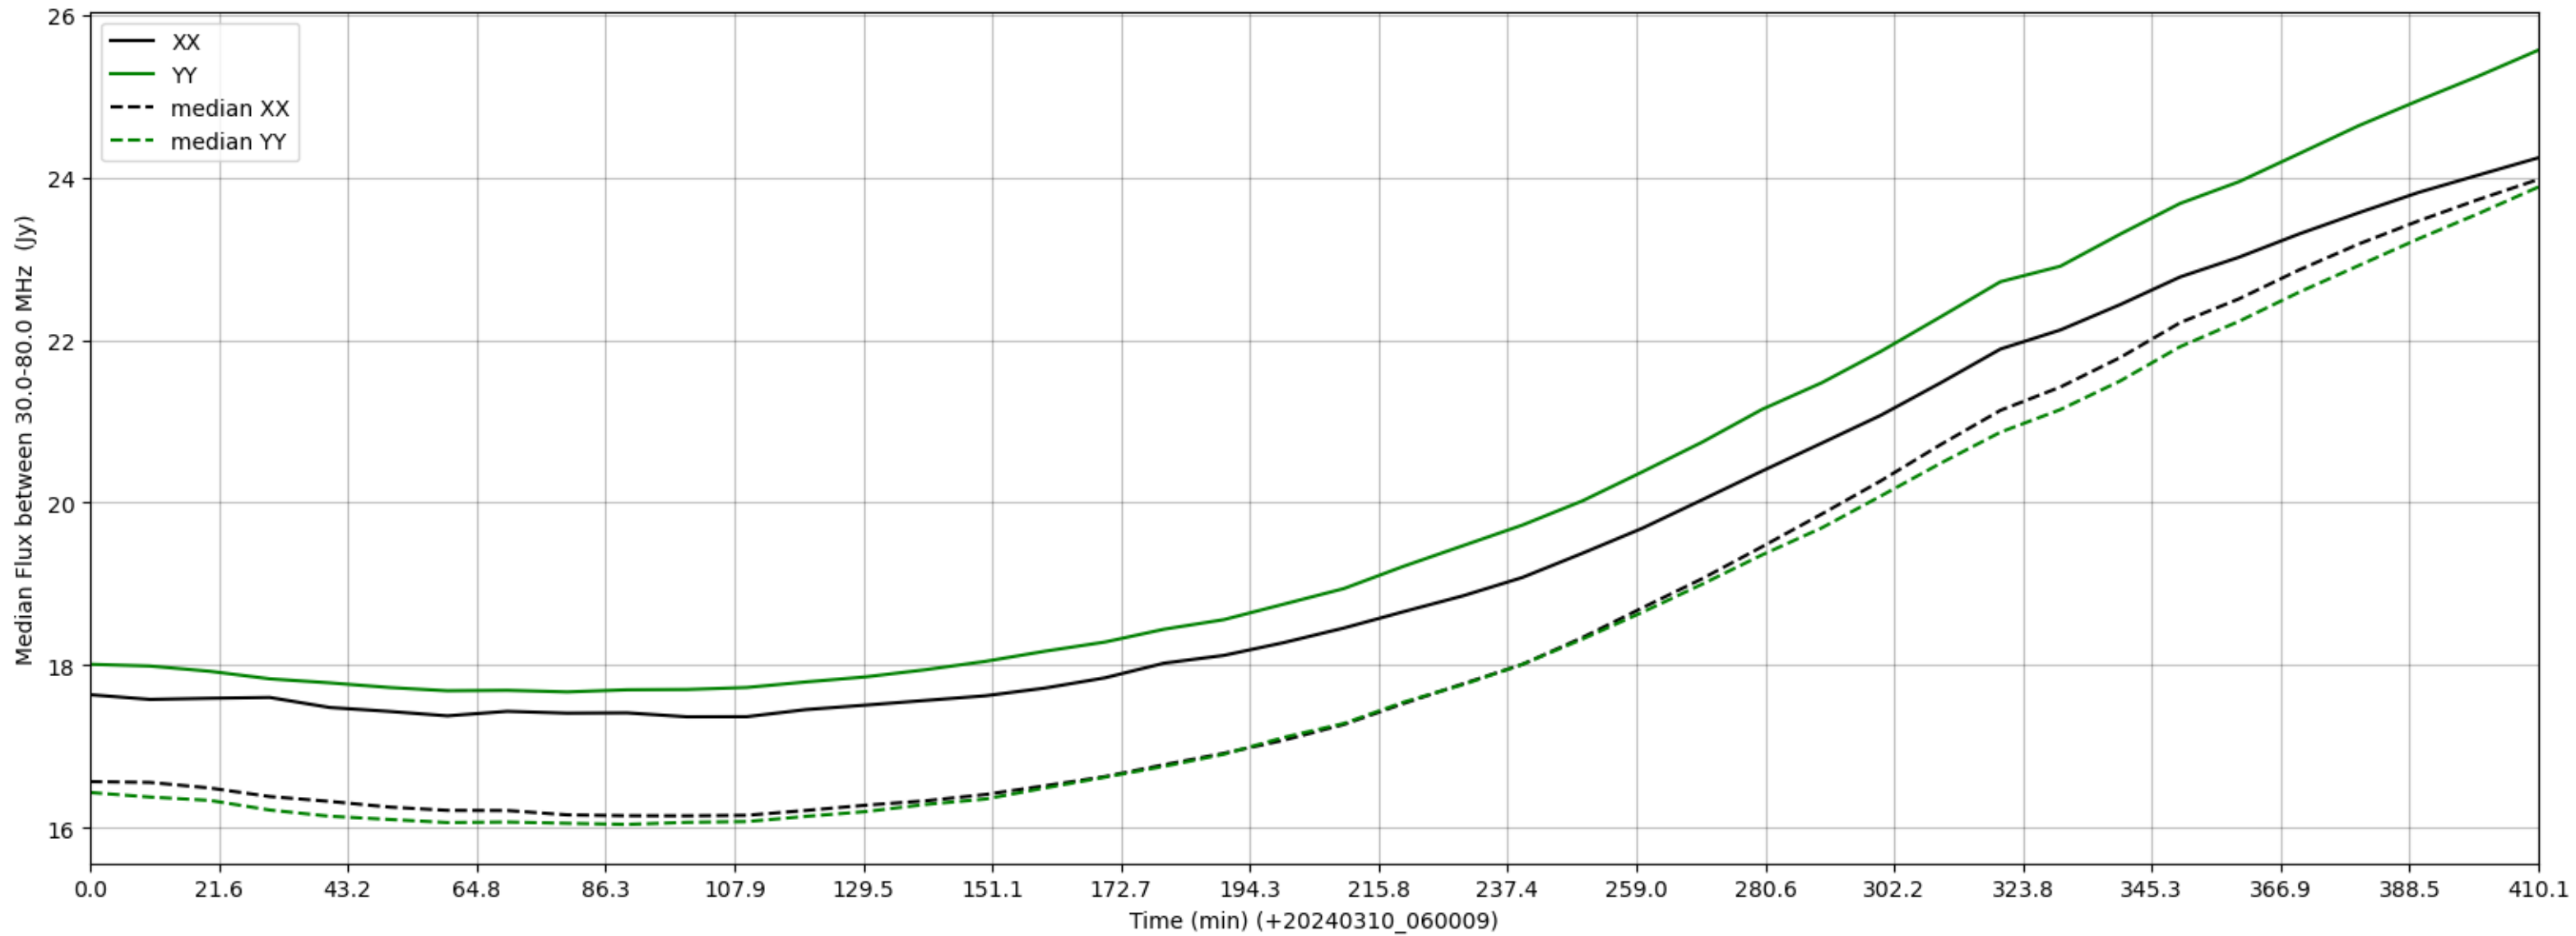

LWA037 - Correlator# 181 - XX FLAGS:Good - YY FLAGS:Good

LWA129 - Correlator# 180 - XX FLAGS:Good - YY FLAGS:Good