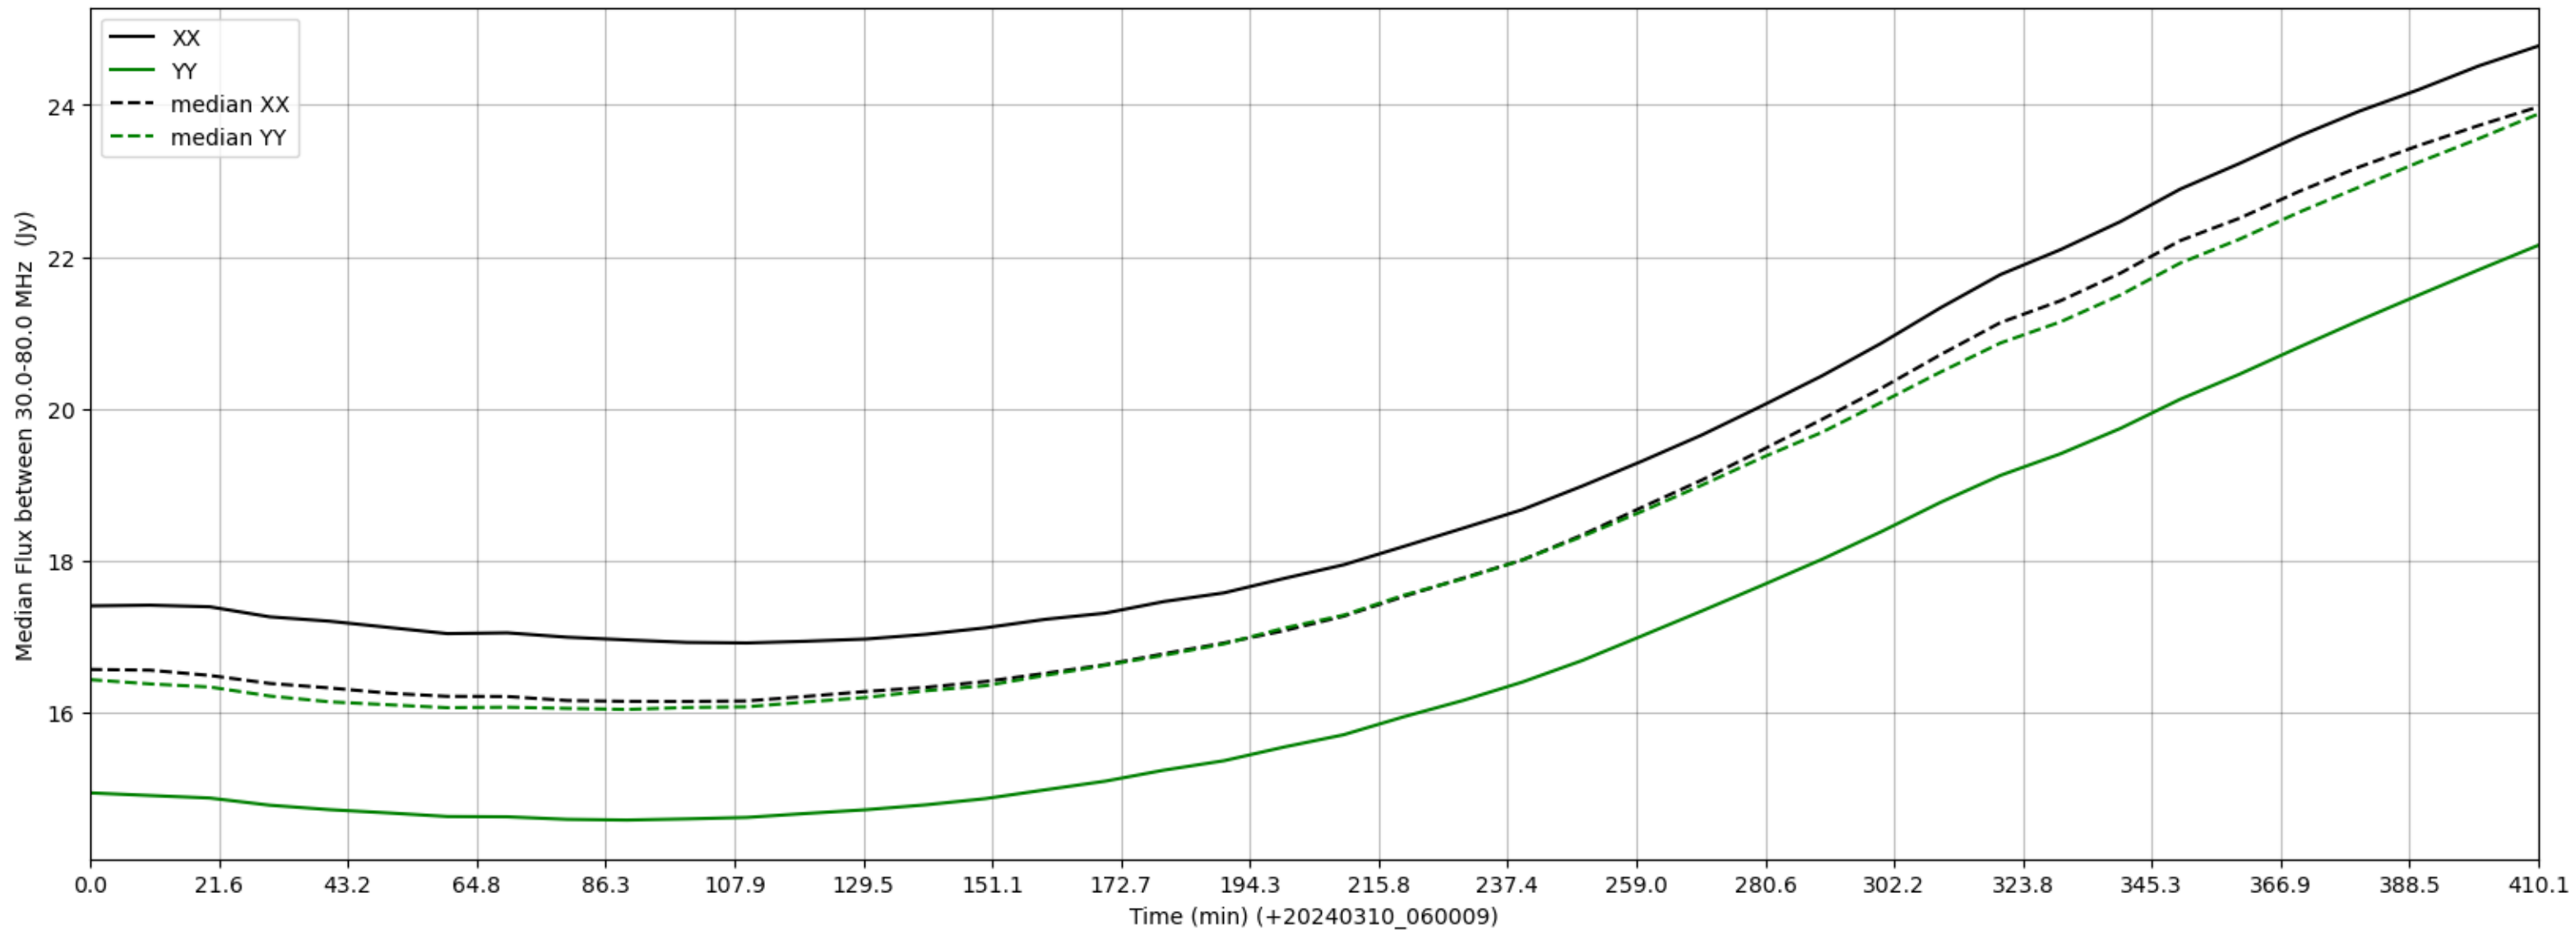

LWA237 - Correlator# 311 - XX FLAGS:Good - YY FLAGS:Good

LWA238 - Correlator# 310 - XX FLAGS:Good - YY FLAGS:Good