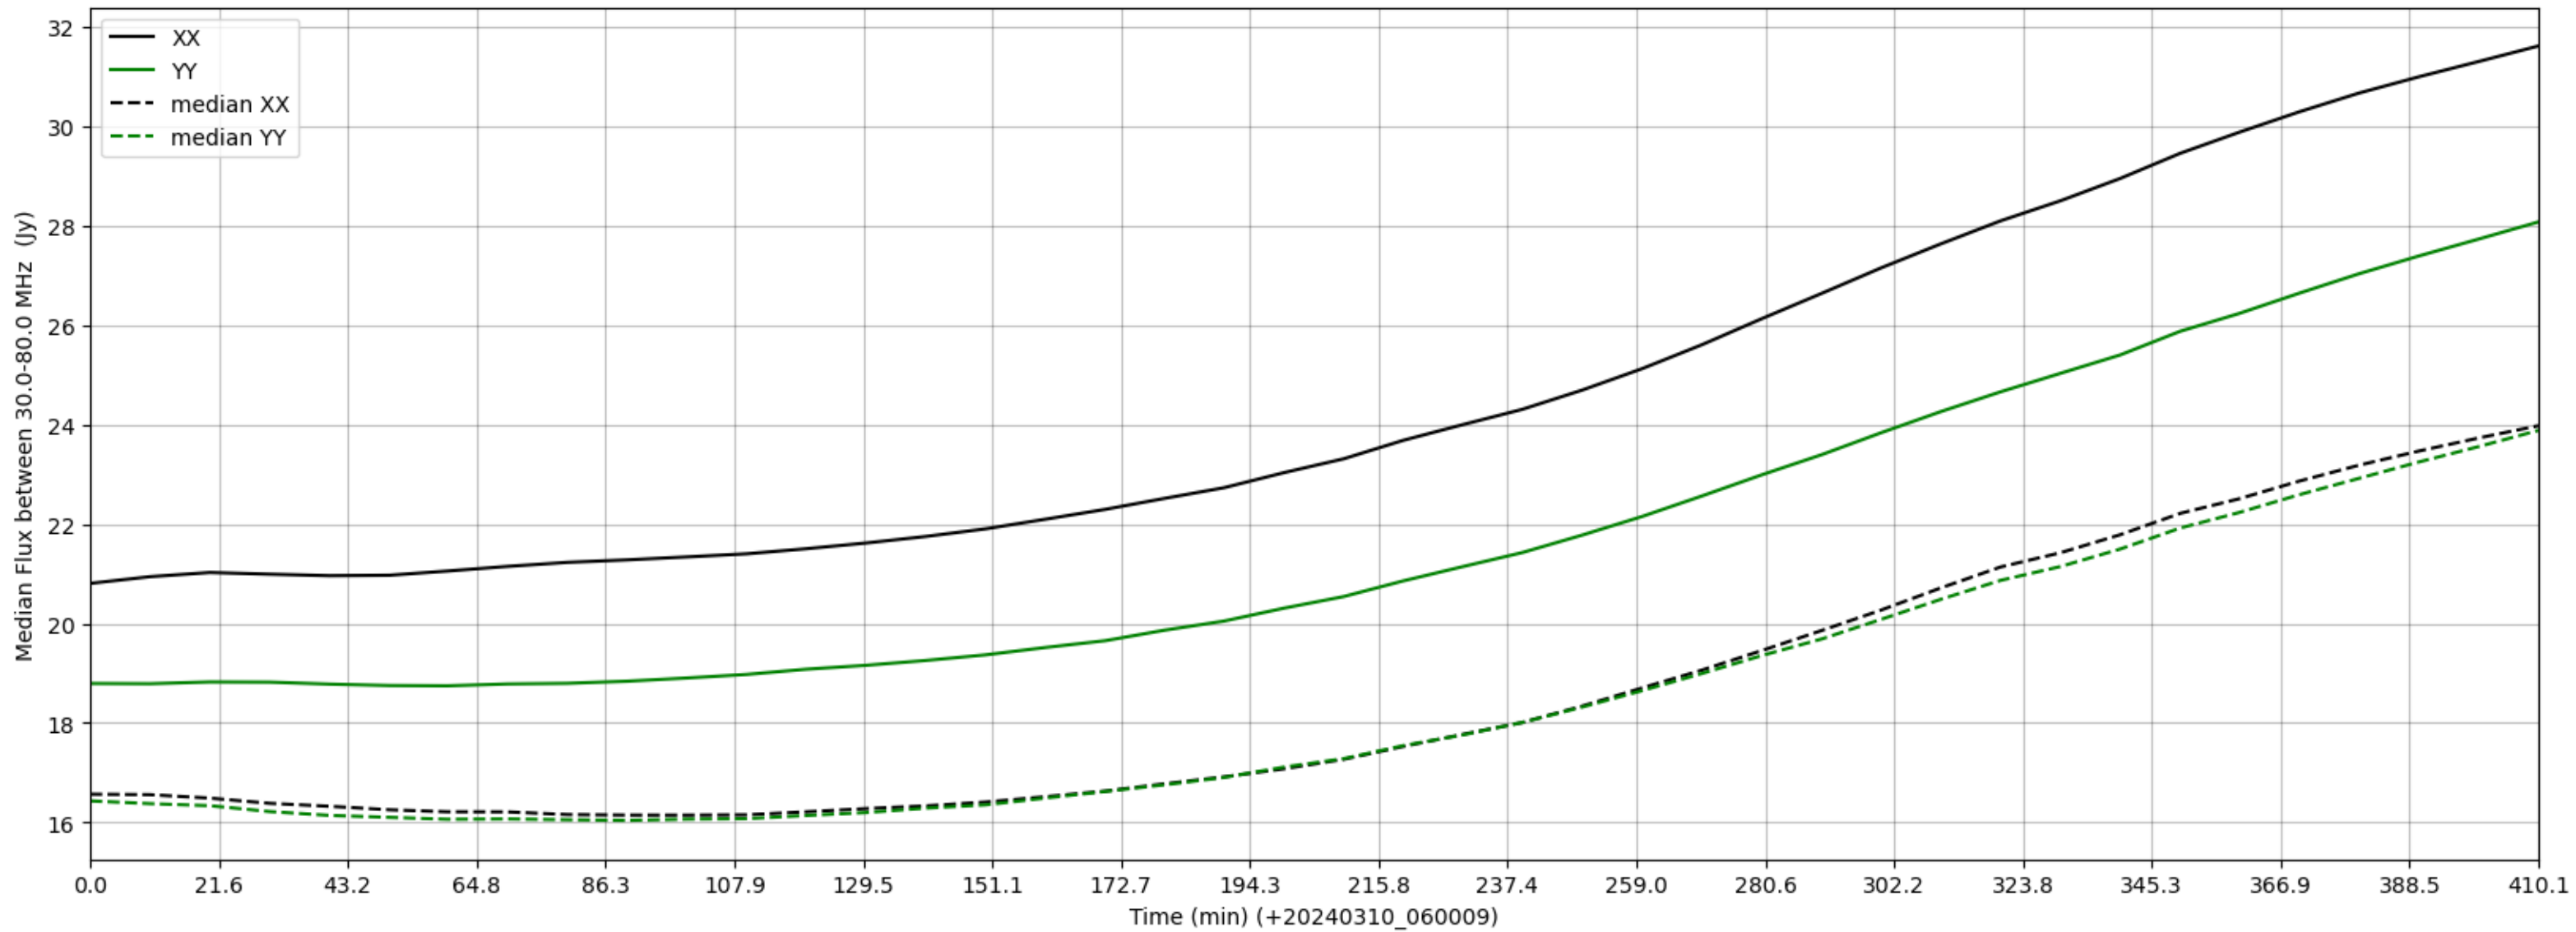

LWA278 - Correlator# 008 - XX FLAGS:Good - YY FLAGS:Good

LWA277 - Correlator# 009 - XX FLAGS:Good - YY FLAGS:Good

LWA282 - Correlator# 010 - XX FLAGS:Good - YY FLAGS:Good

LWA281 - Correlator# 011 - XX FLAGS:Good - YY FLAGS:Good