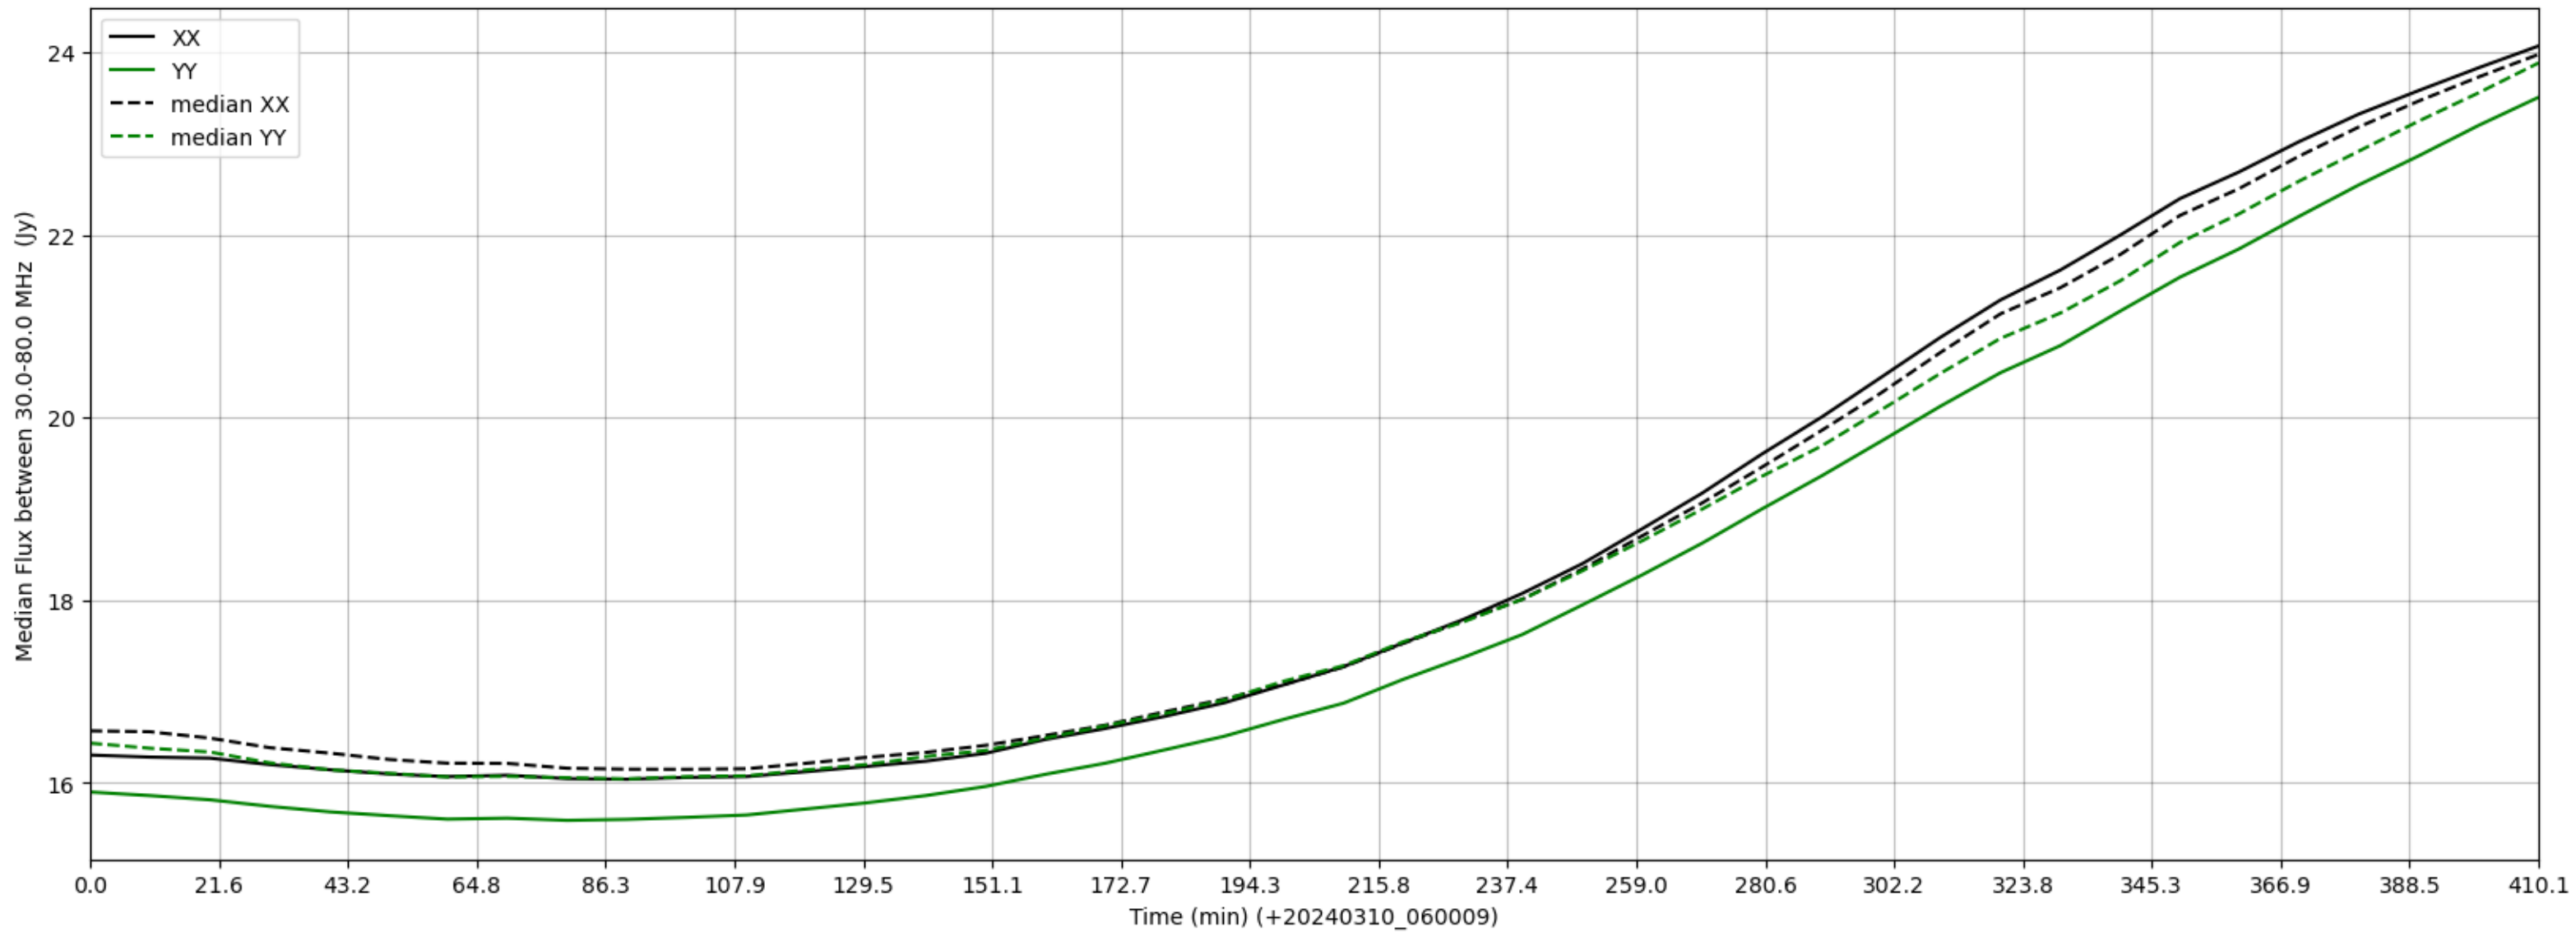

LWA155 - Correlator# 232 - XX FLAGS:Good - YY FLAGS:Good

LWA181 - Correlator# 231 - XX FLAGS:Good - YY FLAGS:Good