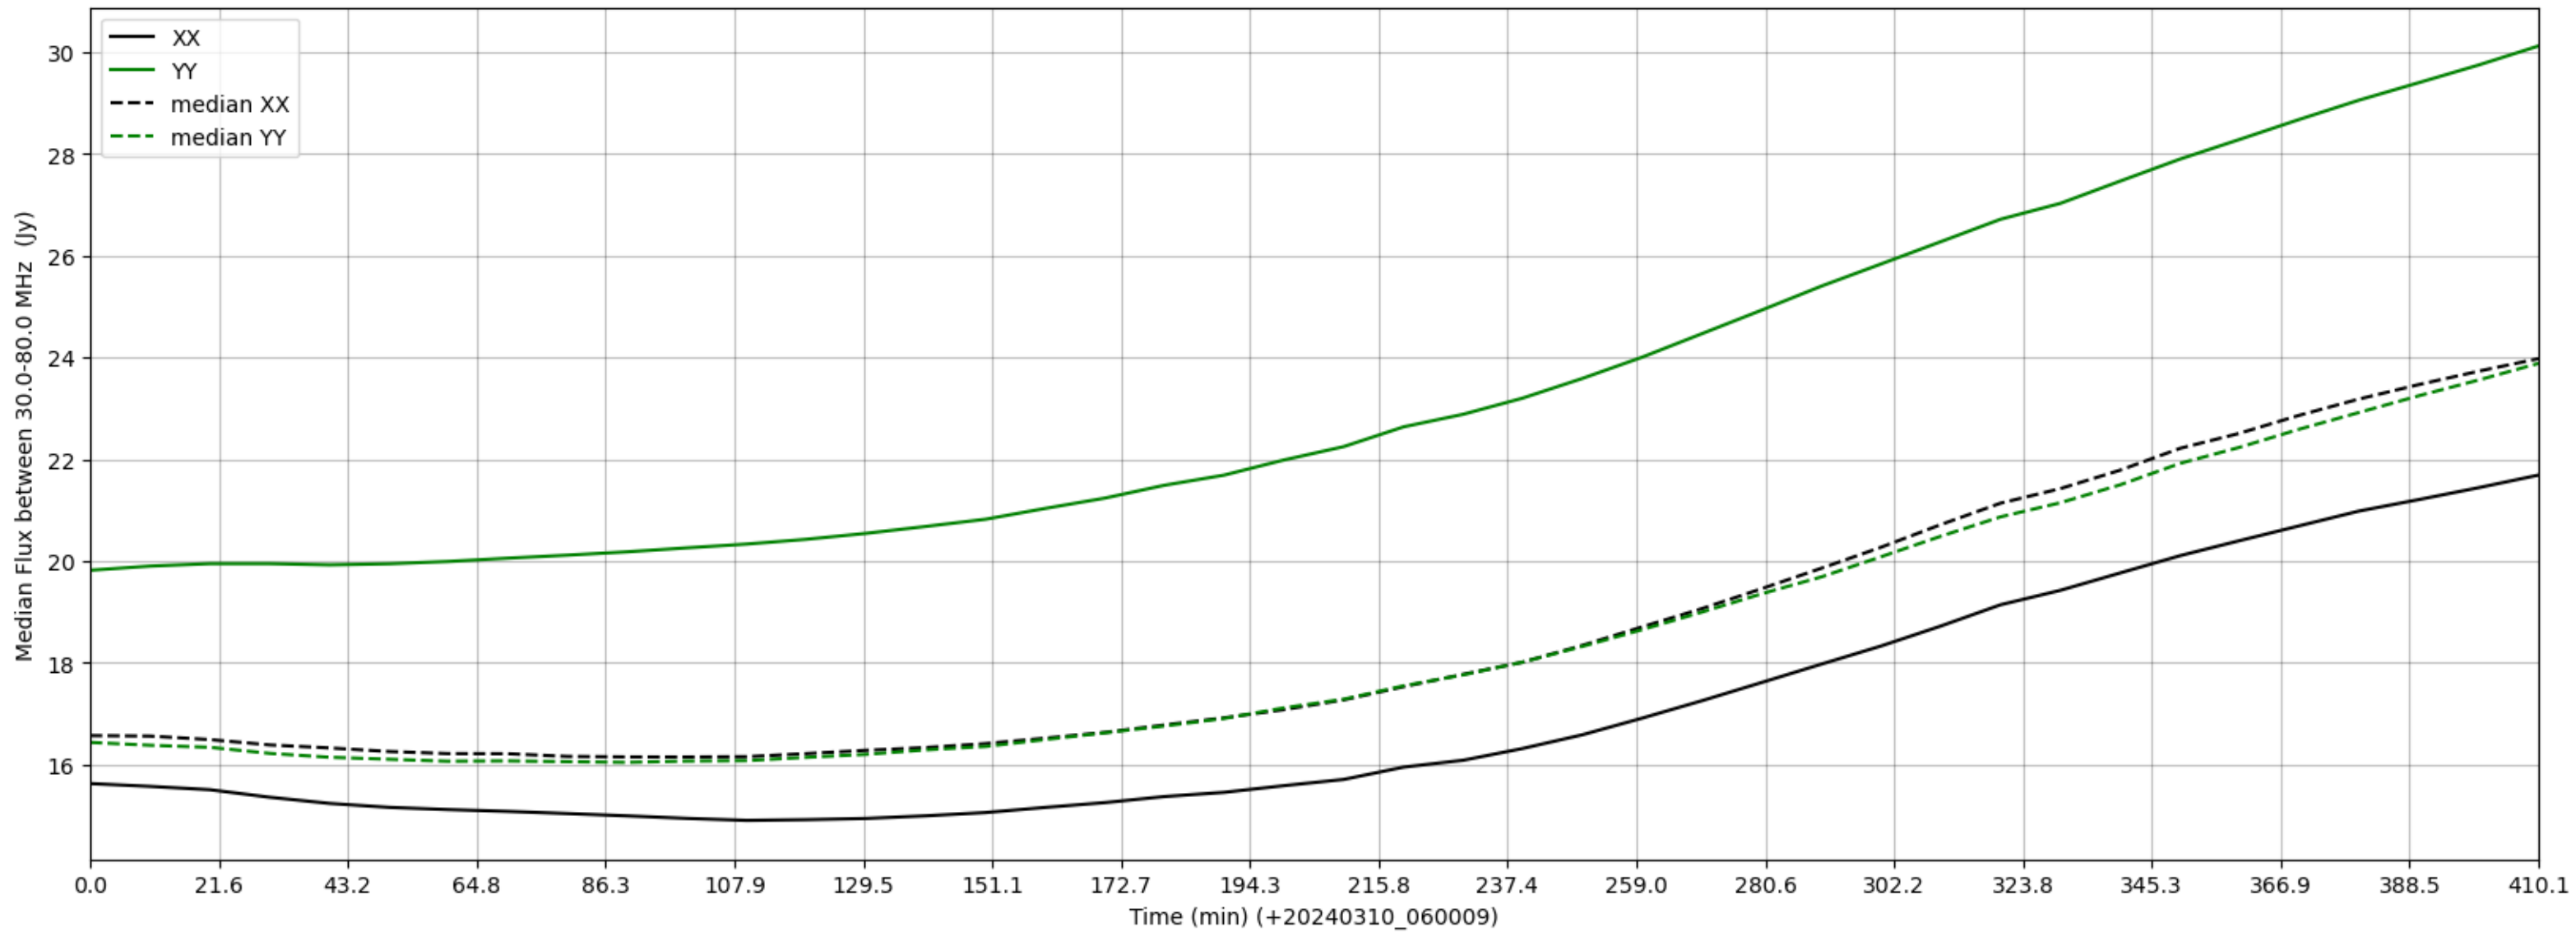

LWA310 - Correlator# 017 - XX FLAGS:HighTimeVar - YY FLAGS:Good

LWA311 - Correlator# 016 - XX FLAGS:Good - YY FLAGS:Good