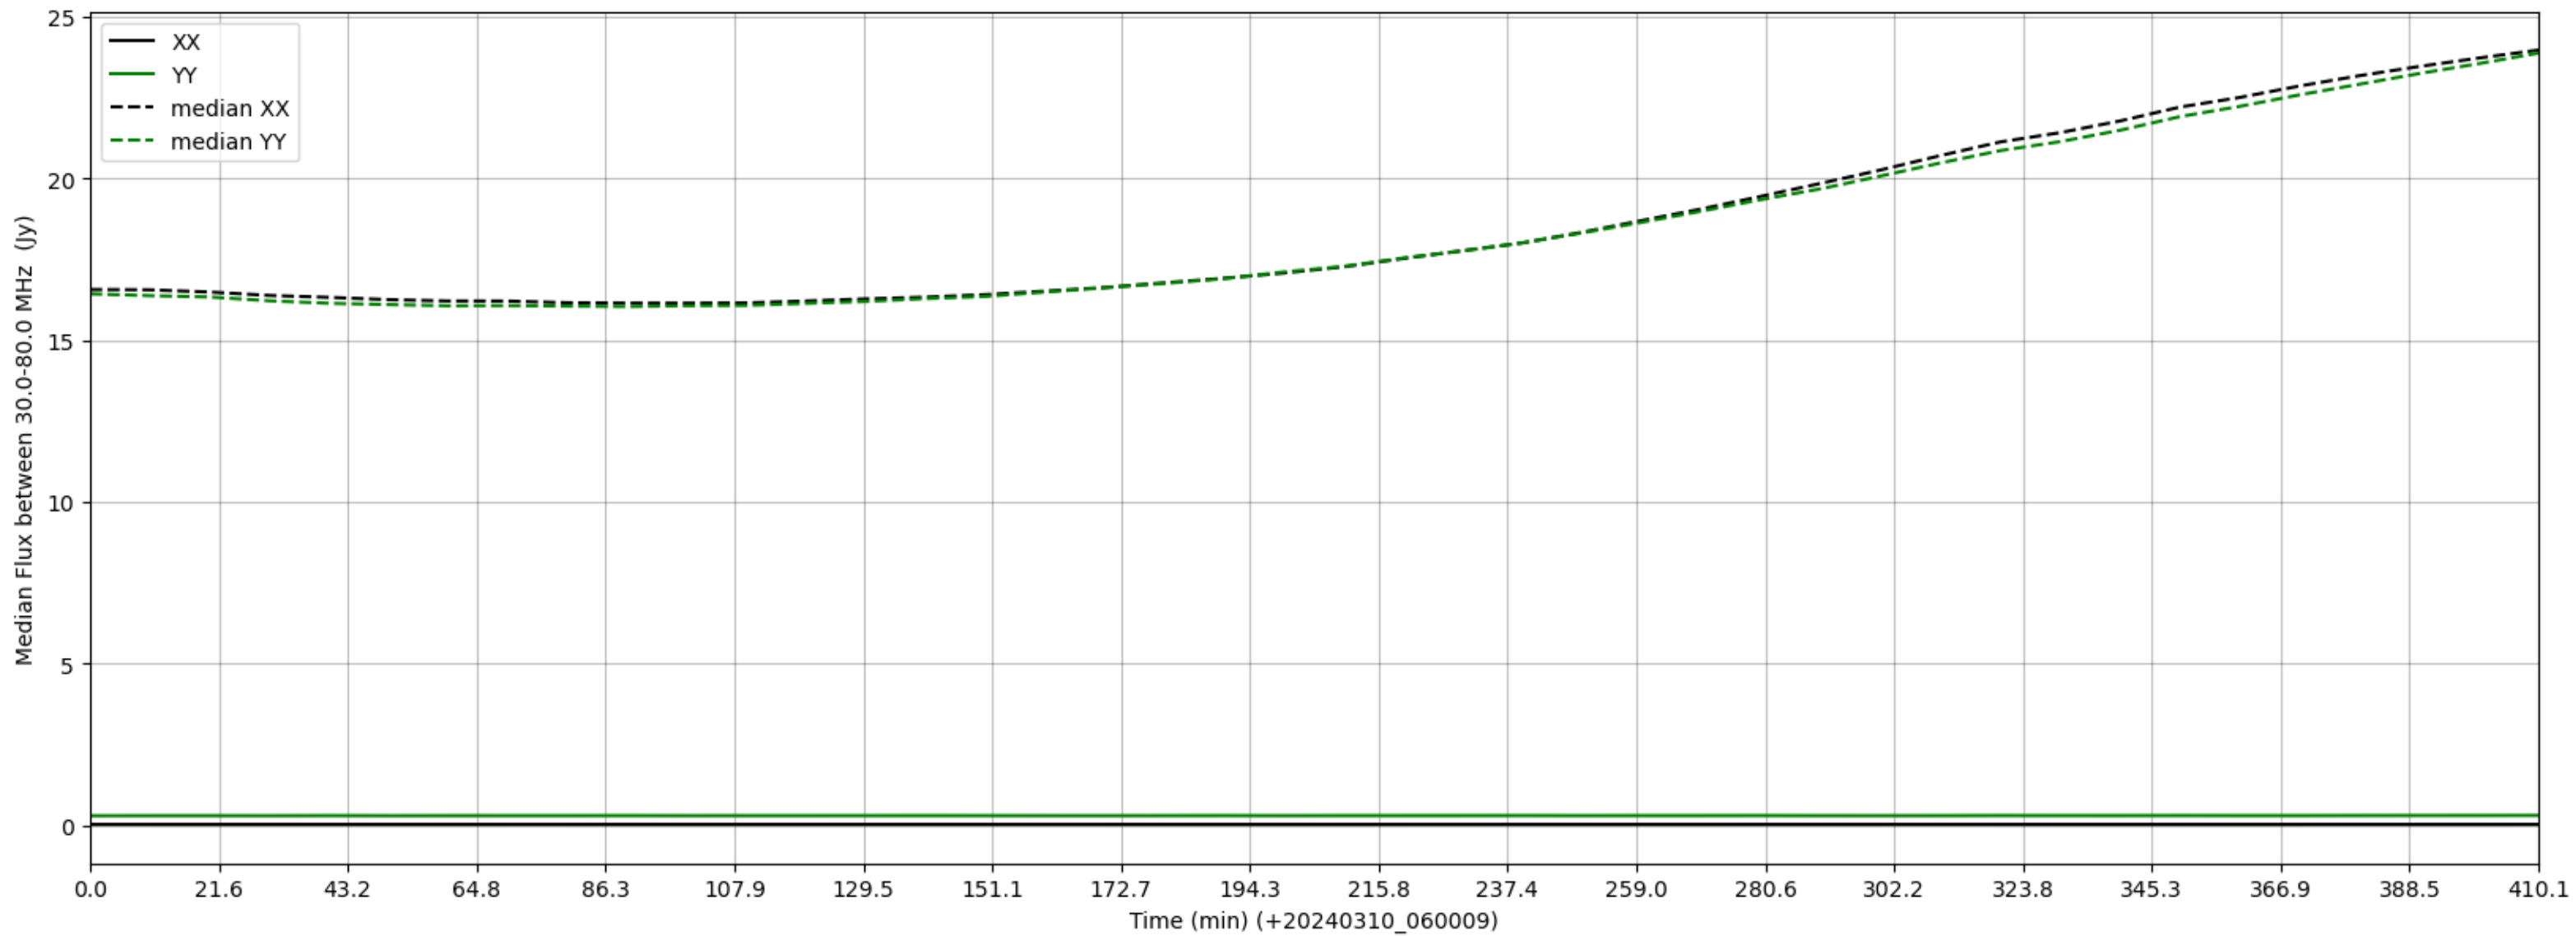

LWA226 - Correlator# 304 - XX FLAGS:Good - YY FLAGS:Good

LWA229 - Correlator# 305 - XX FLAGS:Good - YY FLAGS:Good

LWA233 - Correlator# 306 - XX FLAGS:Good - YY FLAGS:Good

LWA232 - Correlator# 307 - XX FLAGS:LowFlux - YY FLAGS:LowFlux