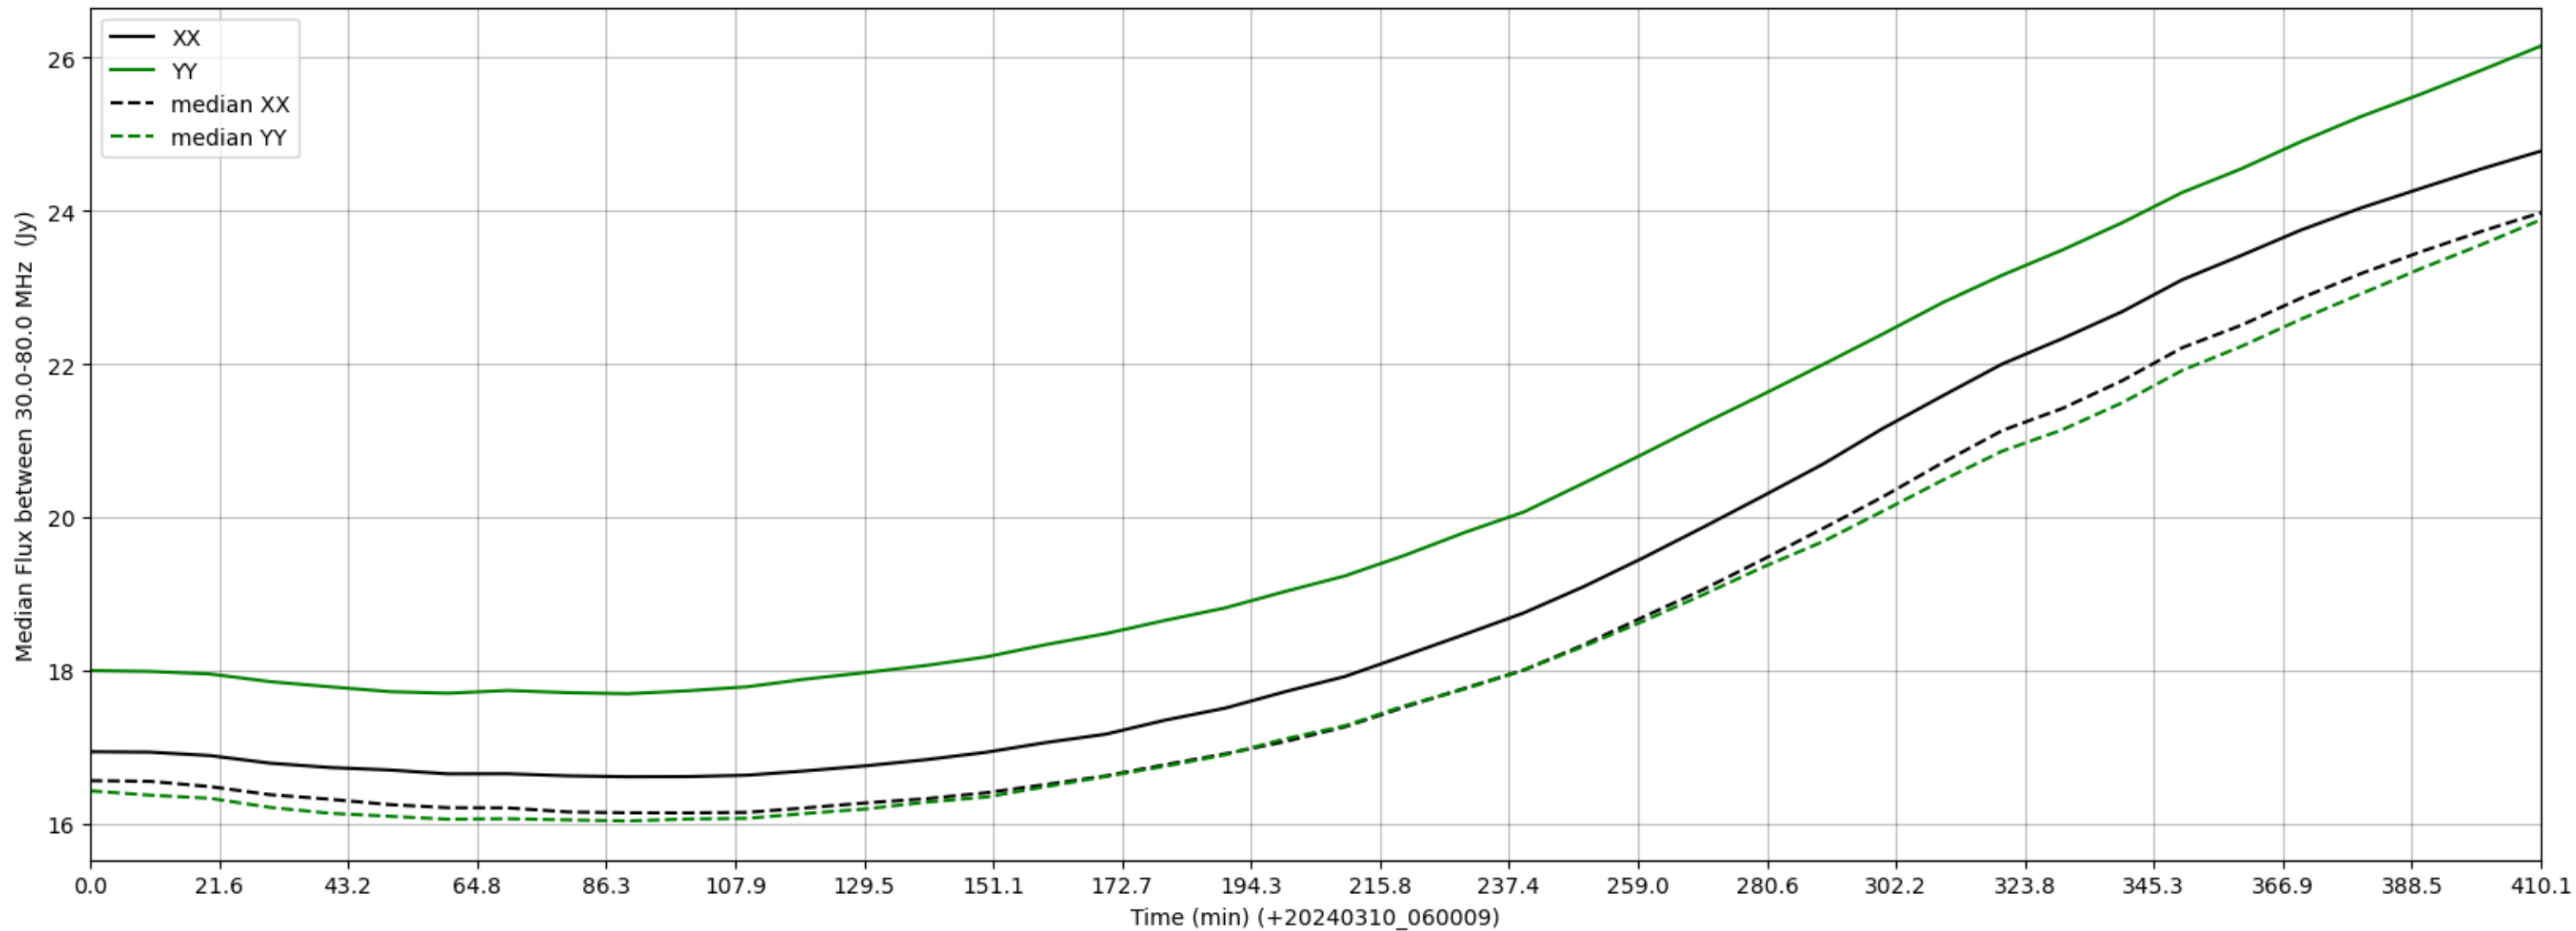

LWA193 - Correlator# 270 - XX FLAGS:Good - YY FLAGS:Good

LWA166 - Correlator# 269 - XX FLAGS:Good - YY FLAGS:Good