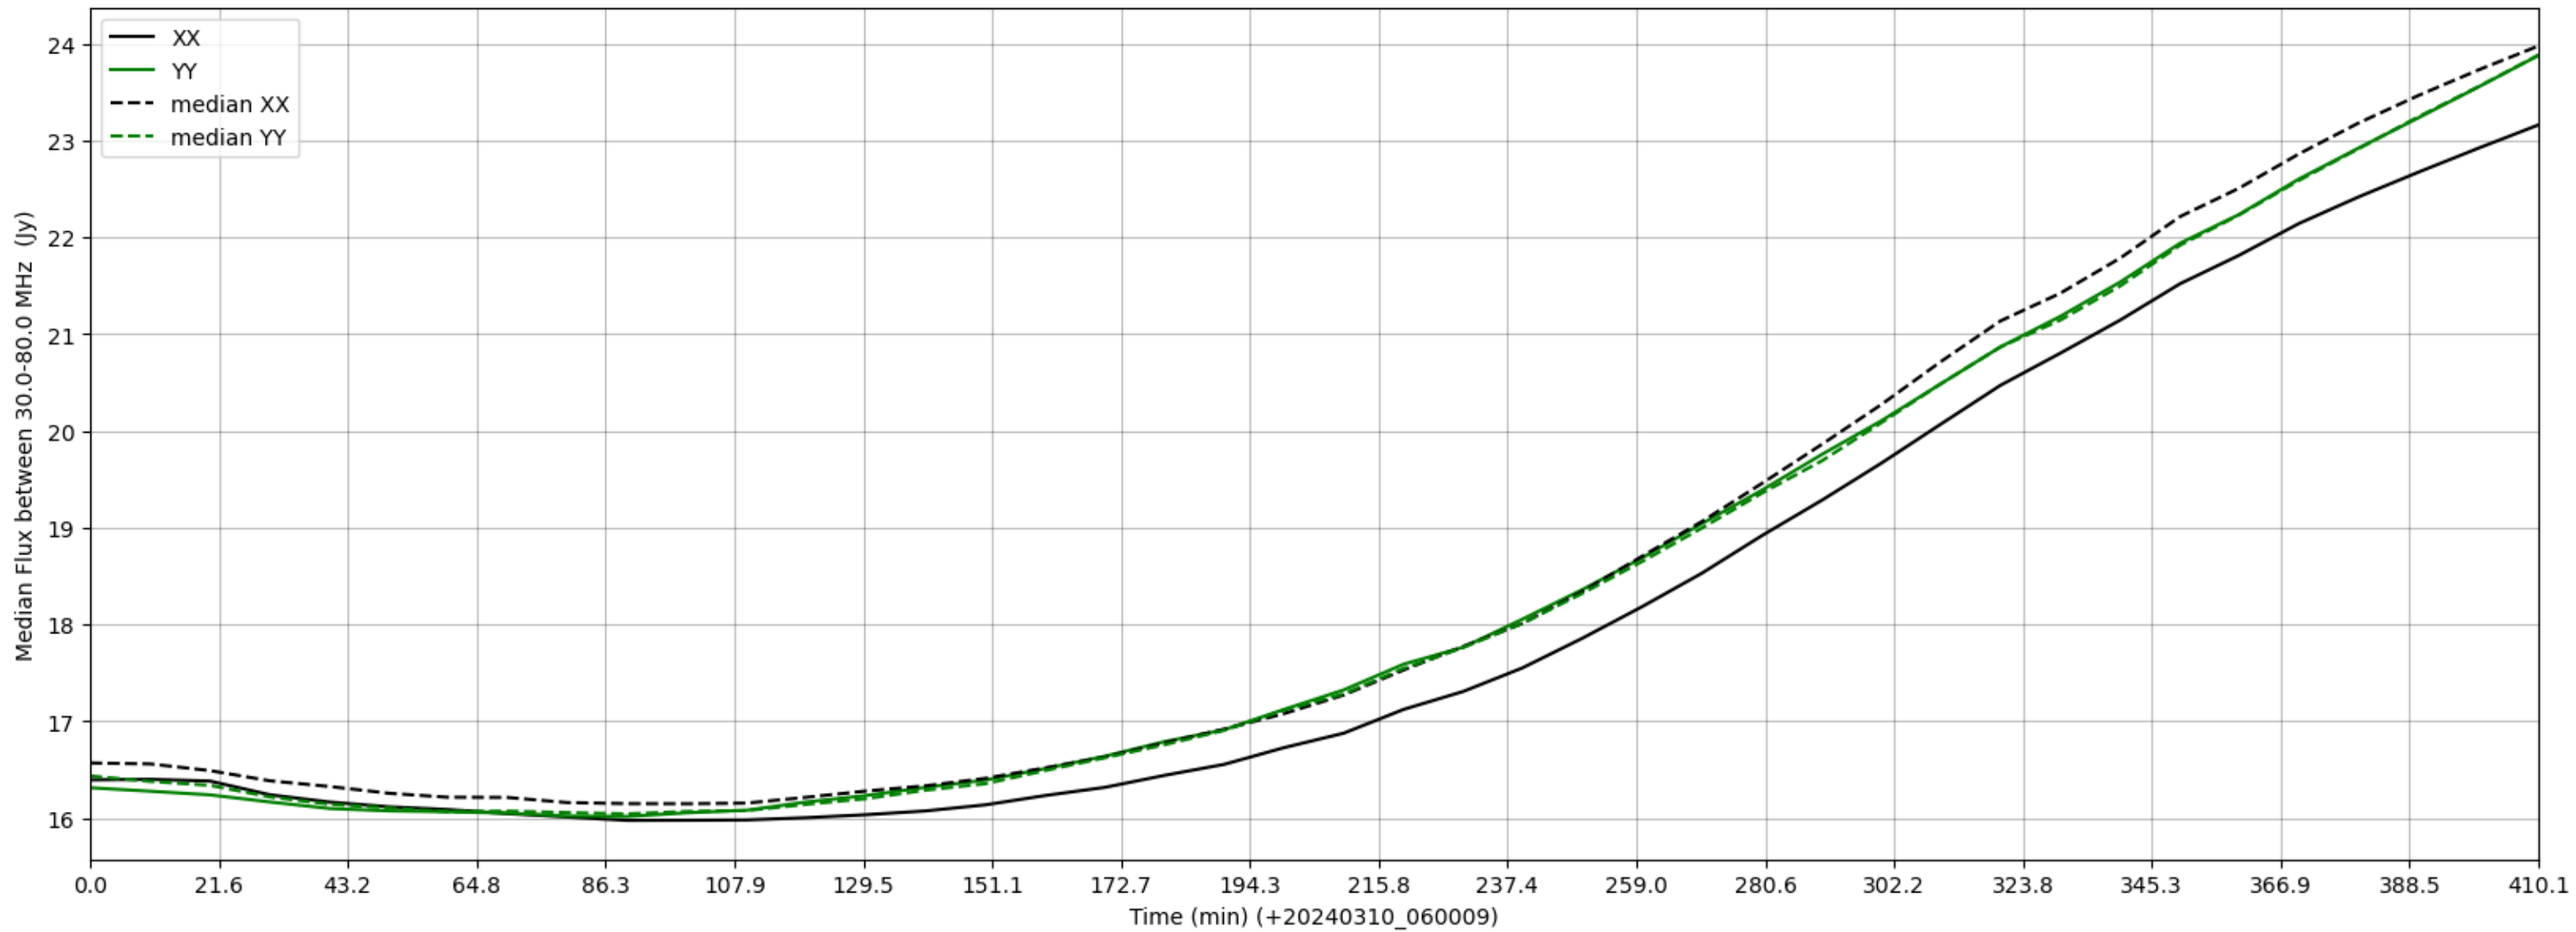

LWA360 - Correlator# 062 - XX FLAGS:Good - YY FLAGS:Good

LWA344 - Correlator# 061 - XX FLAGS:Good - YY FLAGS:Good