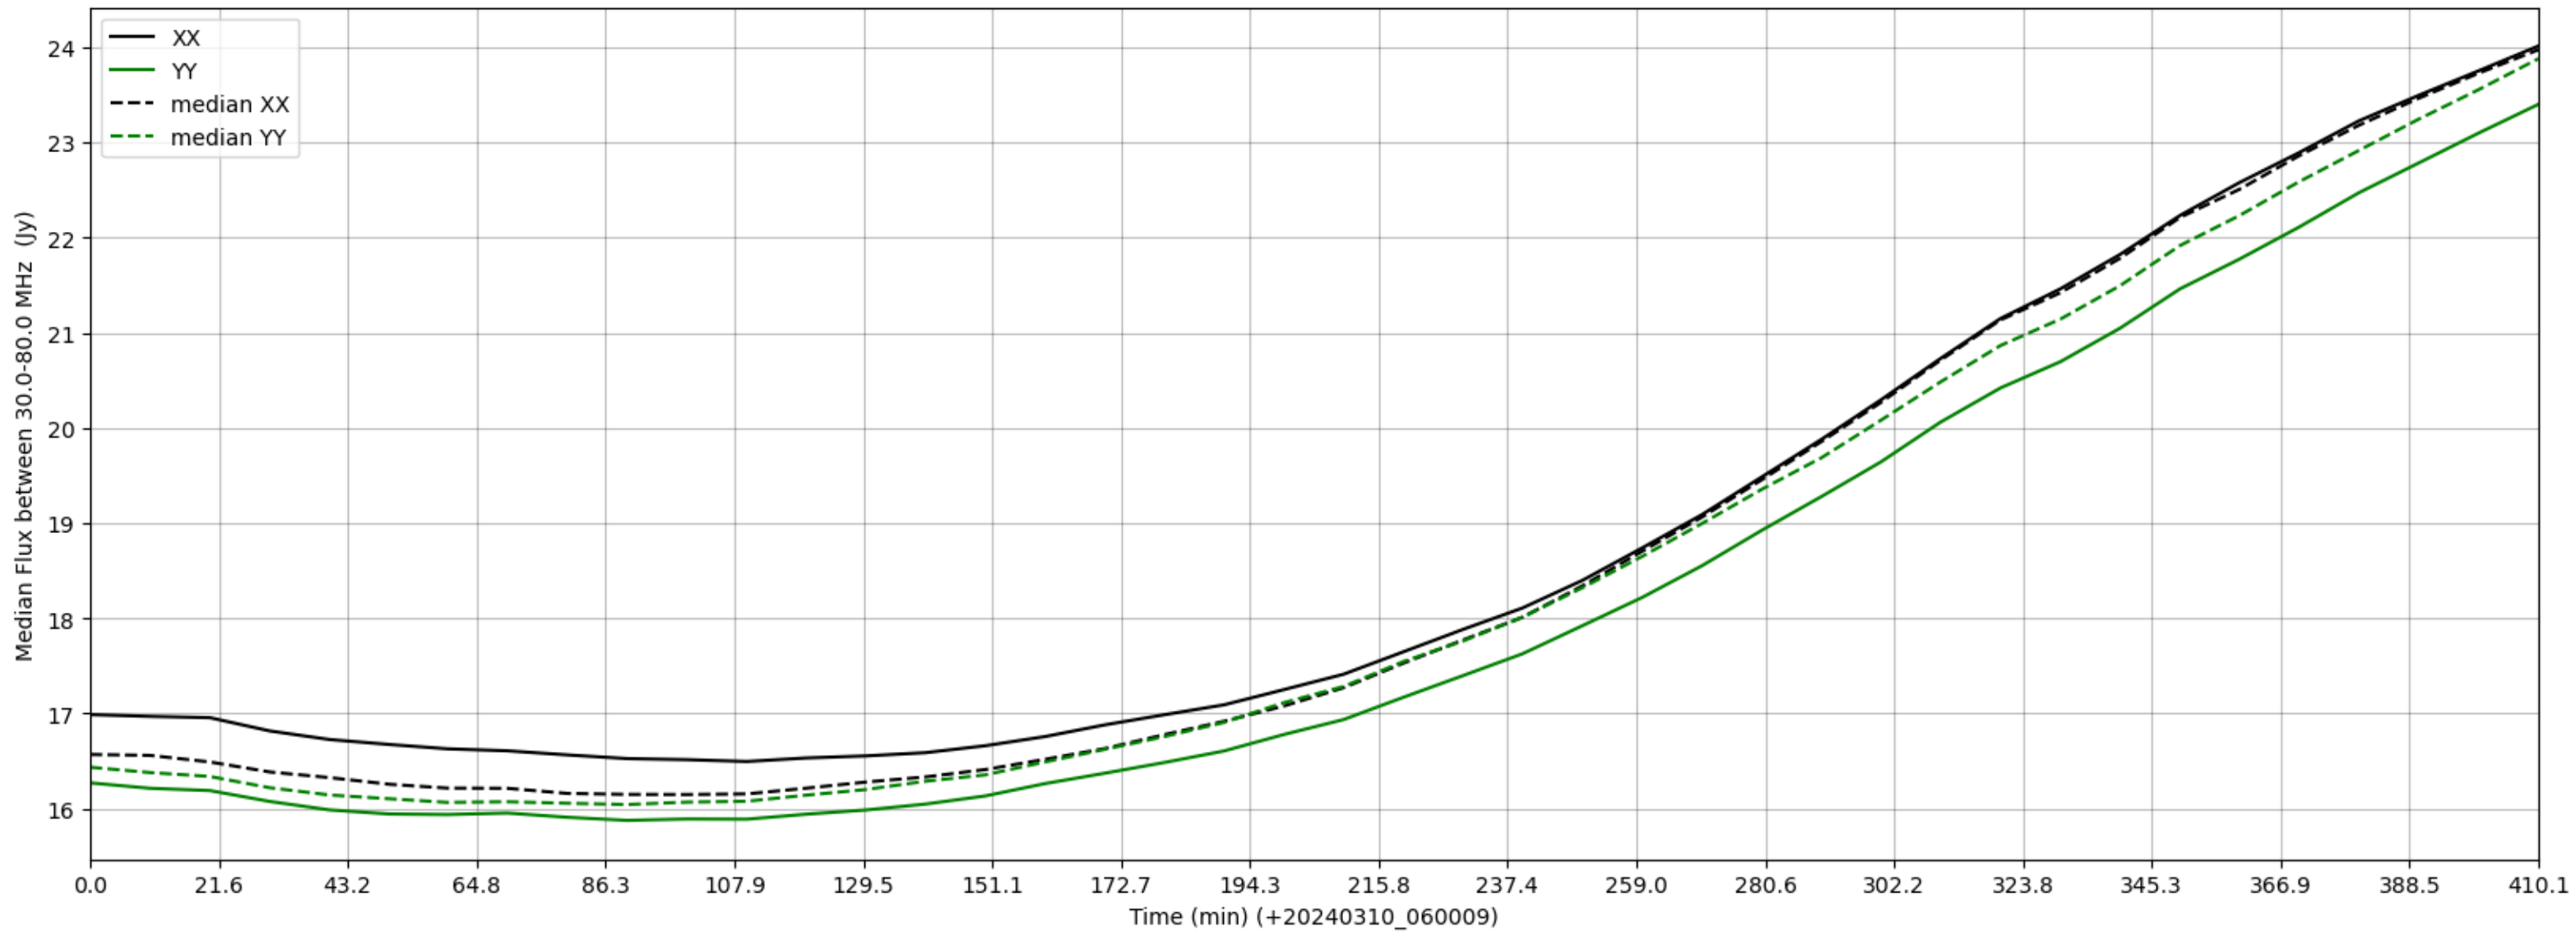

LWA003 - Correlator# 067 - XX FLAGS:Good - YY FLAGS:Good

LWA004 - Correlator# 066 - XX FLAGS:Good - YY FLAGS:Good