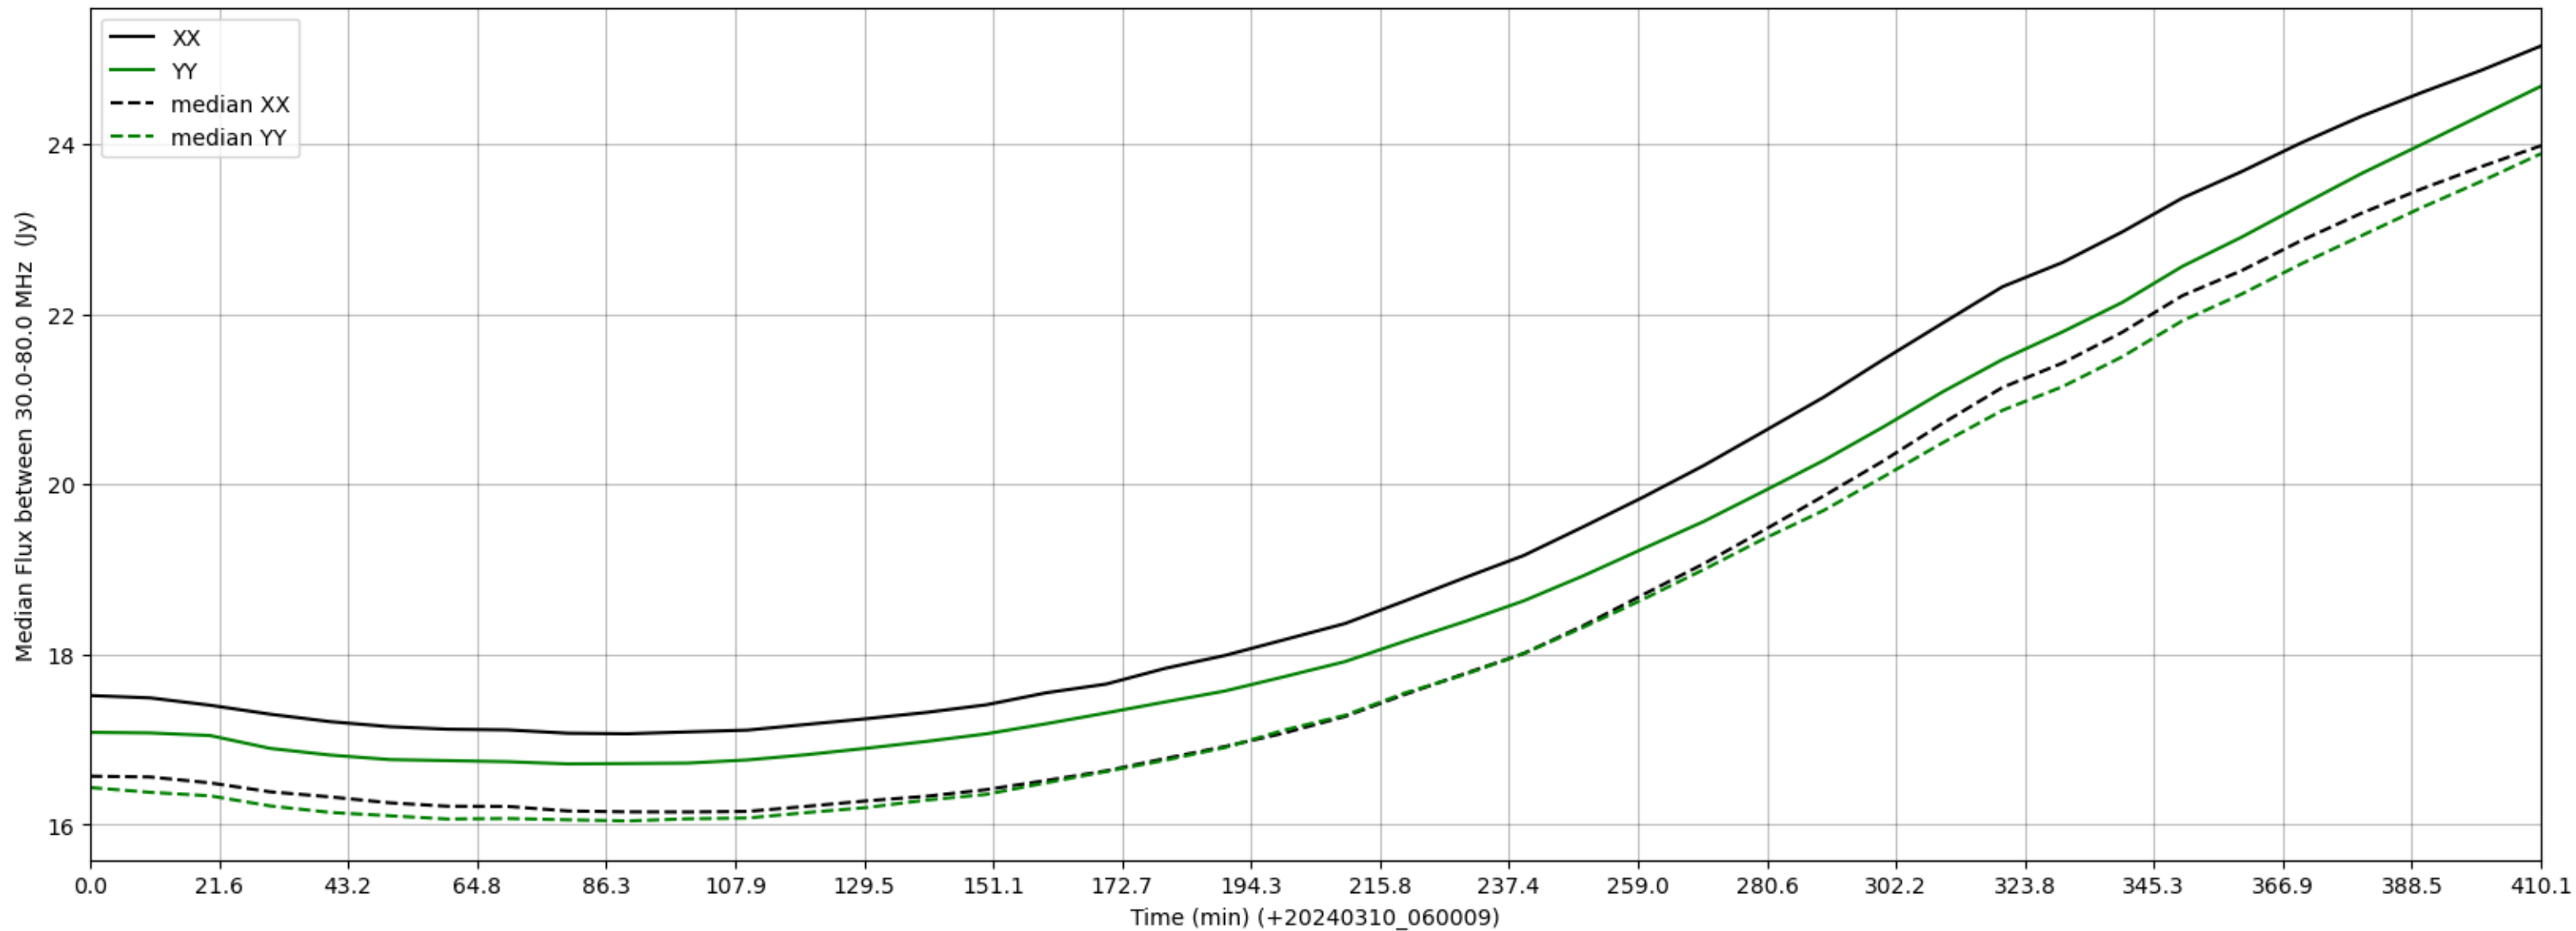

LWA167 - Correlator# 268 - XX FLAGS:Good - YY FLAGS:Good

LWA166 - Correlator# 269 - XX FLAGS:Good - YY FLAGS:Good

LWA193 - Correlator# 270 - XX FLAGS:Good - YY FLAGS:Good

LWA198 - Correlator# 271 - XX FLAGS:Good - YY FLAGS:Good