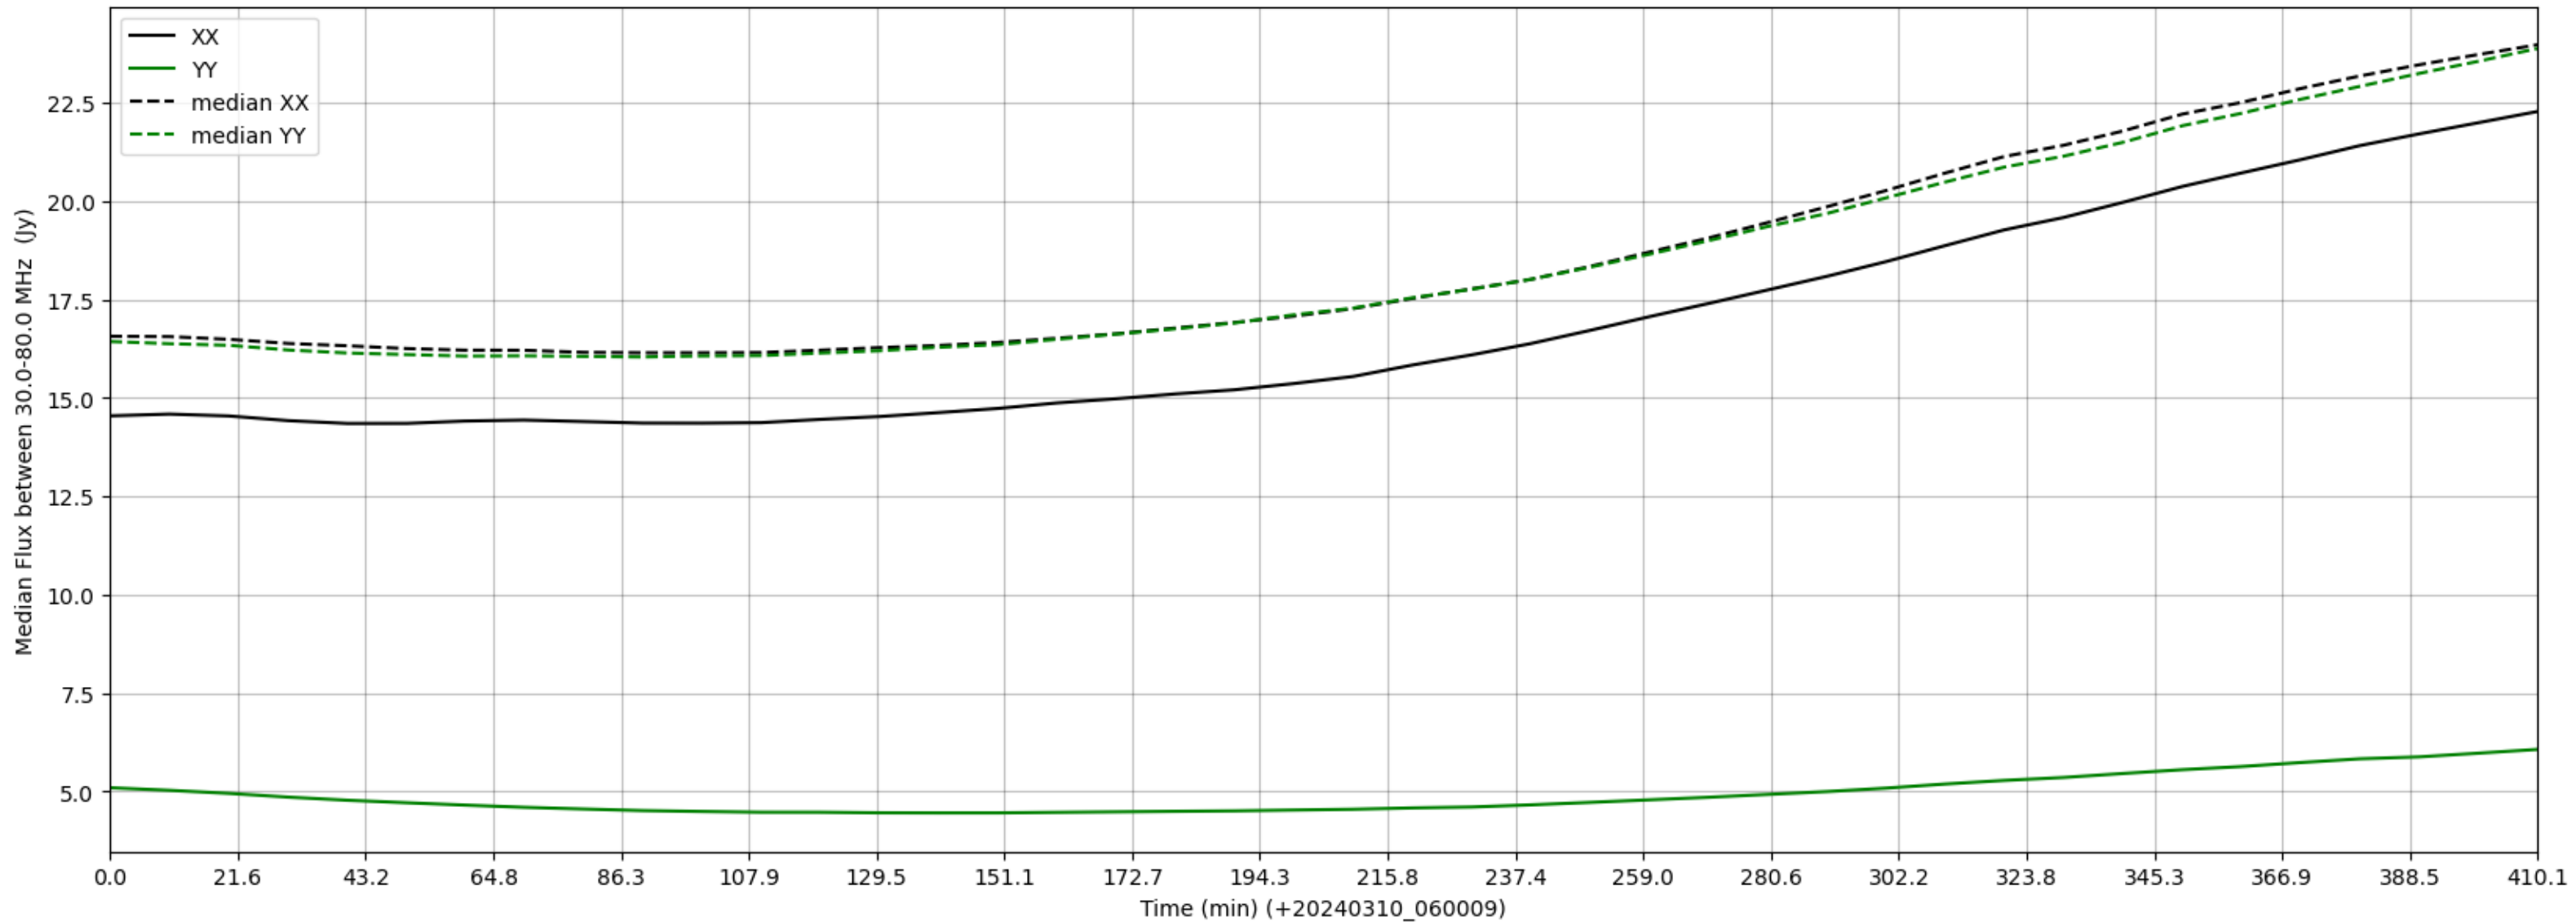

LWA301 - Correlator# 048 - XX FLAGS:Good - YY FLAGS:Good

LWA298 - Correlator# 049 - XX FLAGS:Good - YY FLAGS:Good

LWA305 - Correlator# 050 - XX FLAGS:Good - YY FLAGS:Good

LWA303 - Correlator# 051 - XX FLAGS:Good - YY FLAGS:BadSpecShape