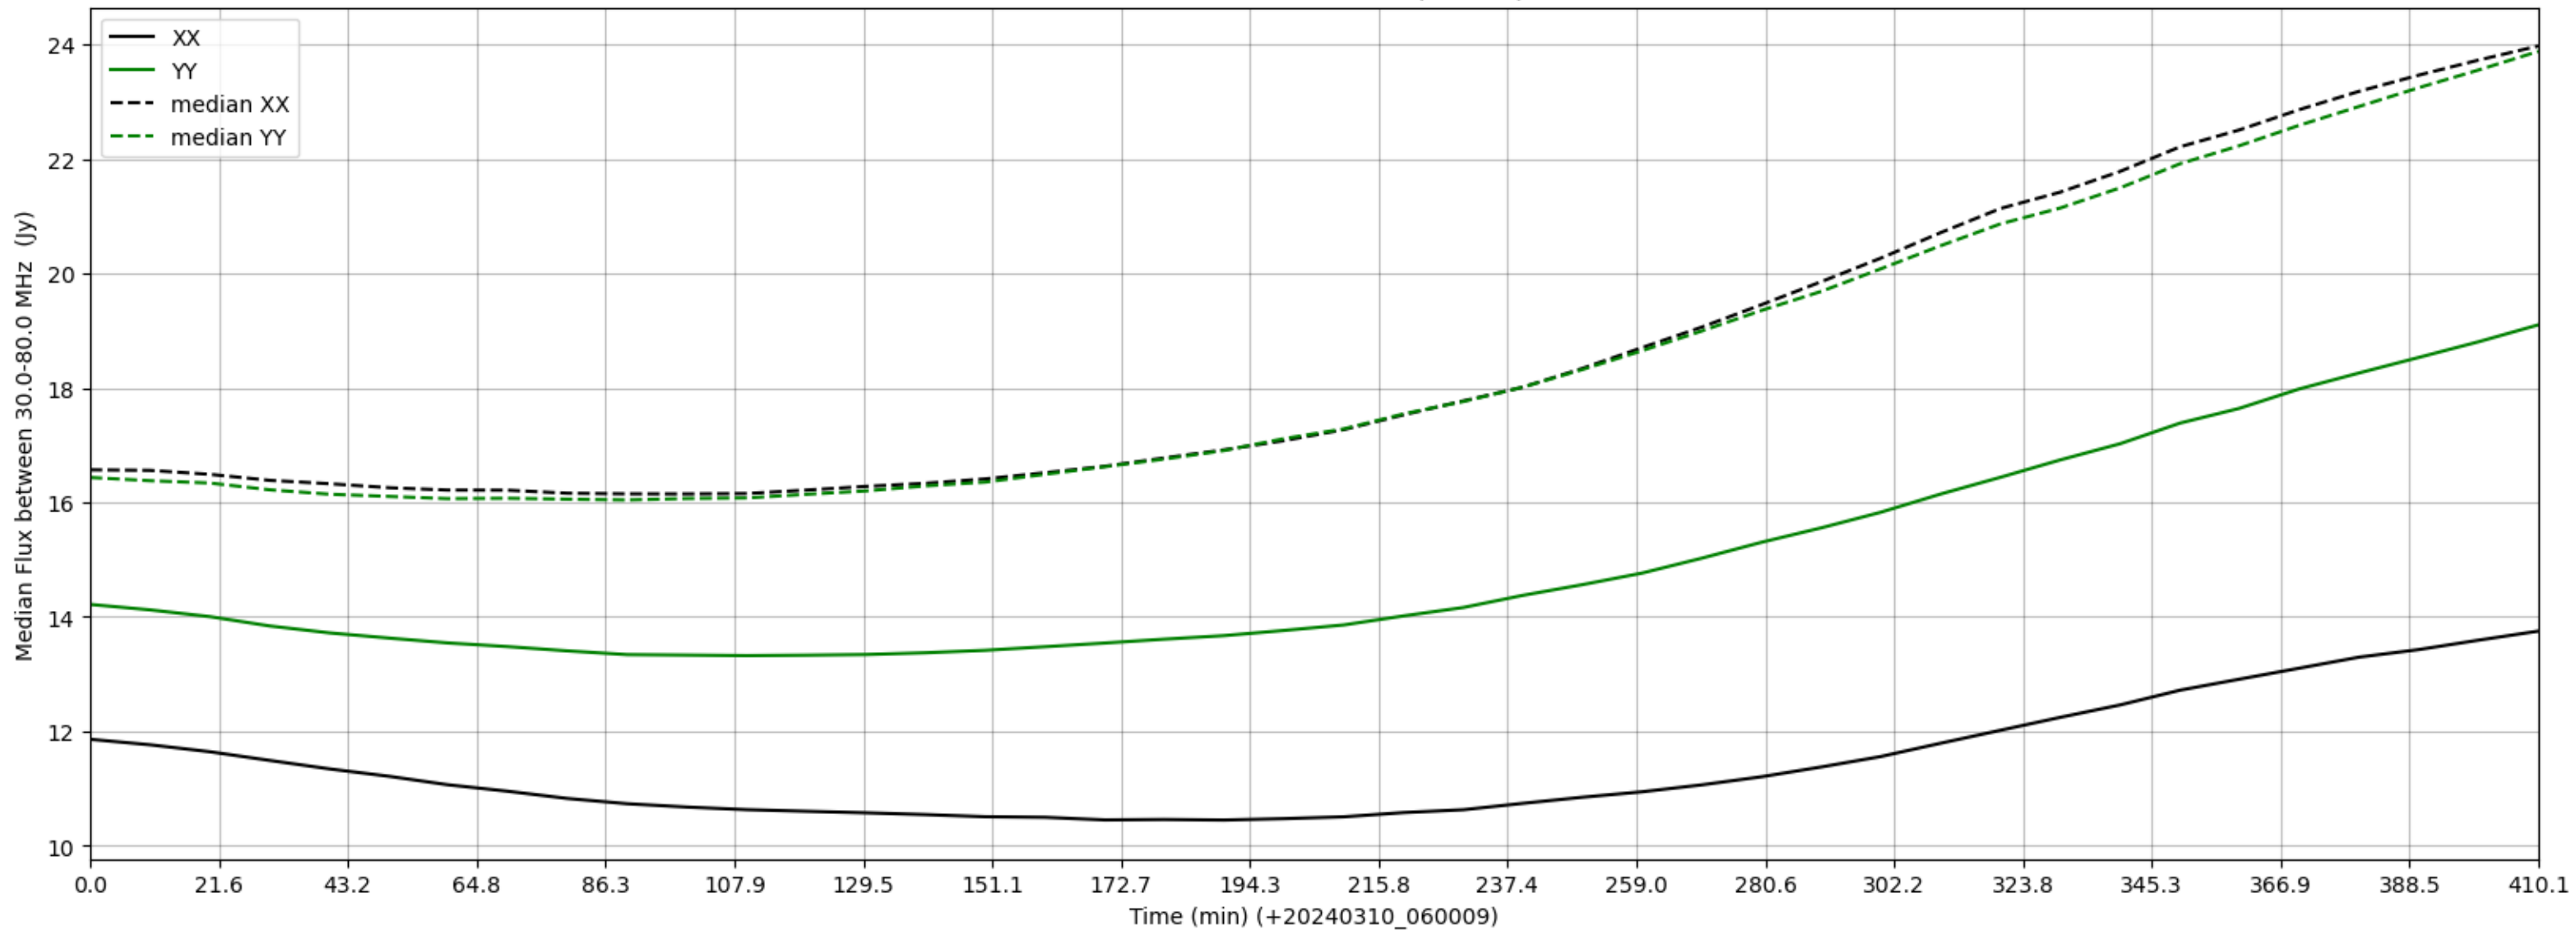

LWA312 - Correlator# 019 - XX FLAGS:Good - YY FLAGS:Good

LWA313 - Correlator# 018 - XX FLAGS:BadSpecShape - YY FLAGS:Good