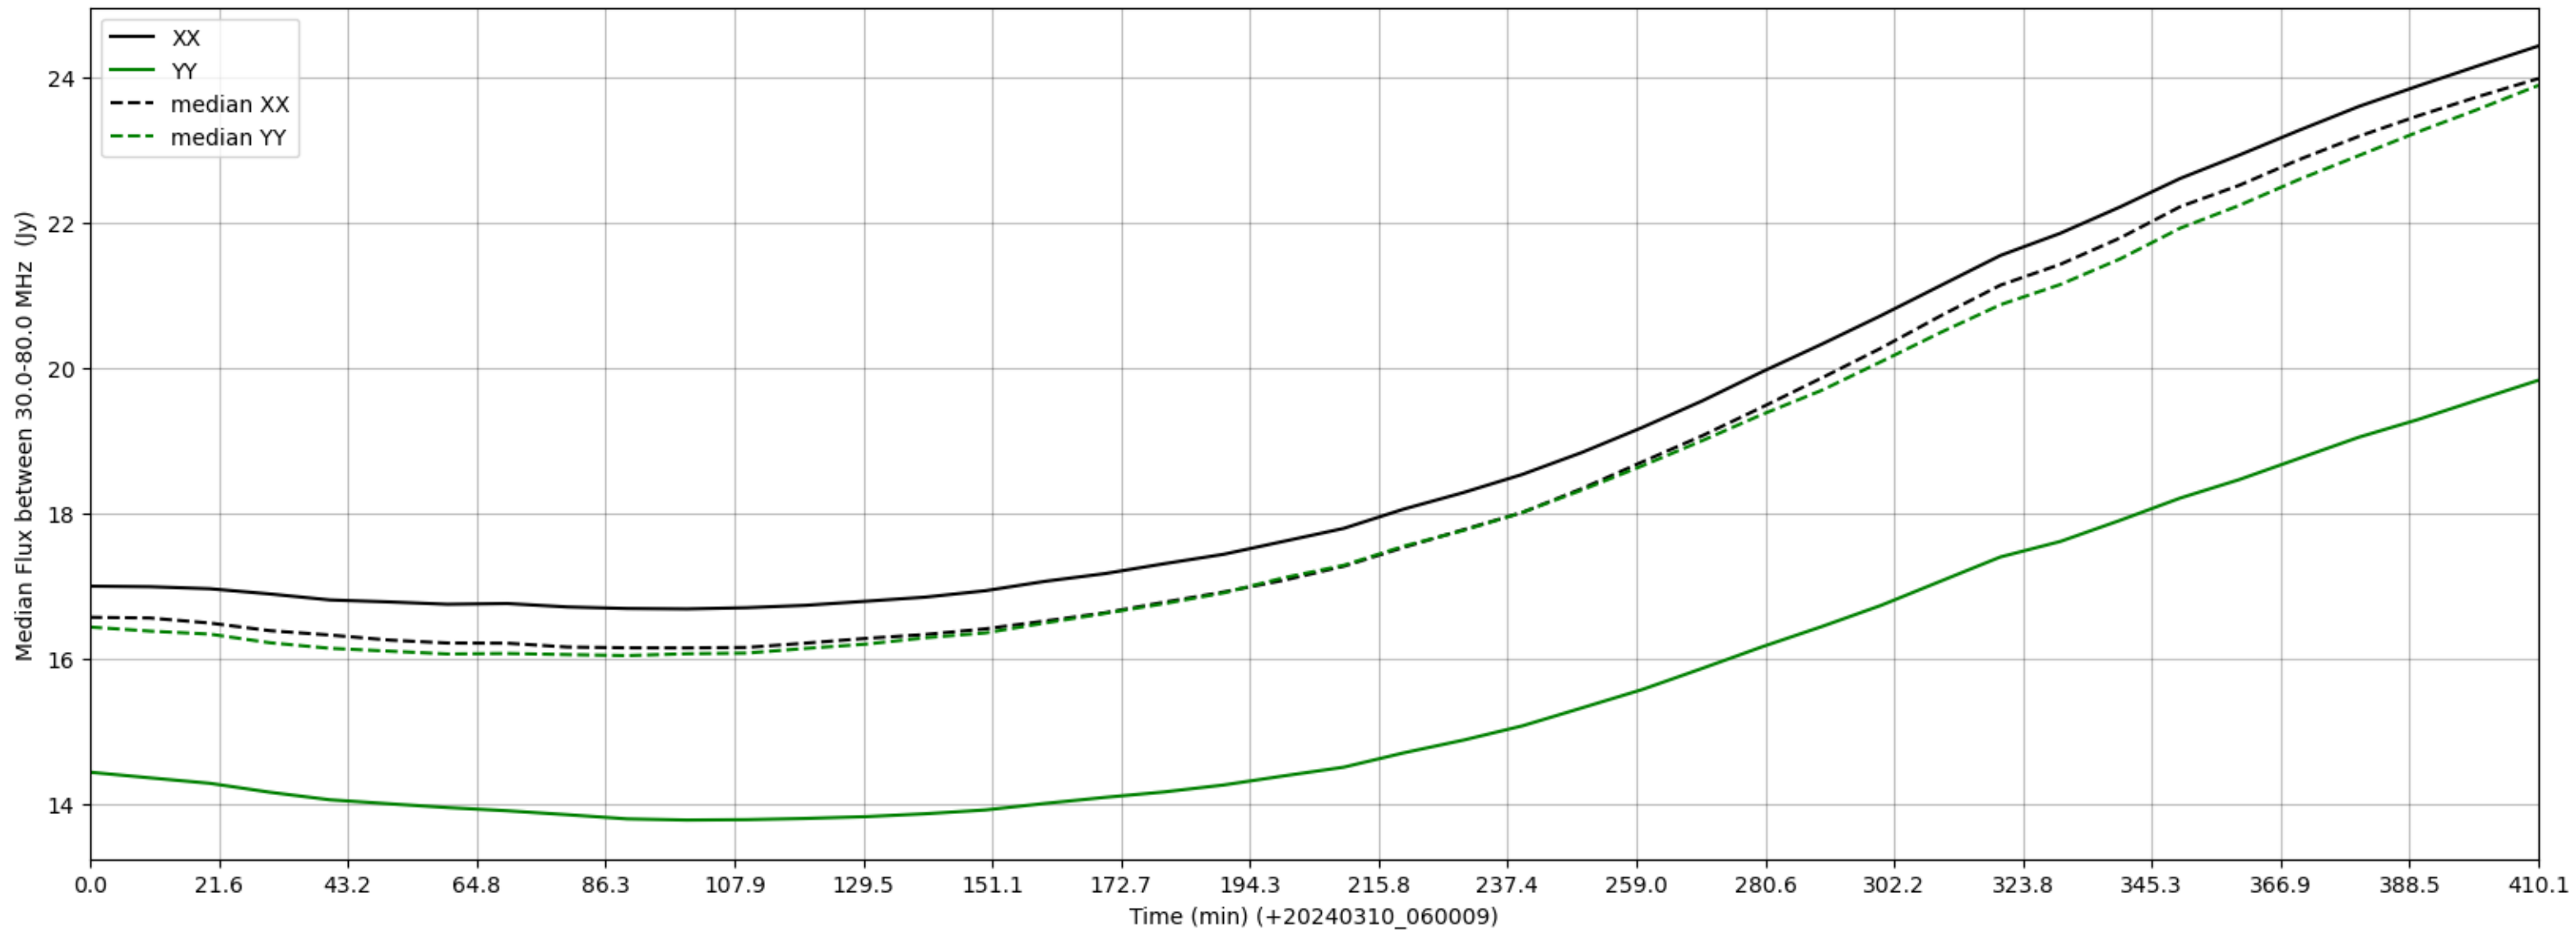

LWA266 - Correlator# 000 - XX FLAGS:Good - YY FLAGS:Good

LWA259 - Correlator# 001 - XX FLAGS:Good - YY FLAGS:Good

LWA268 - Correlator# 002 - XX FLAGS:Good - YY FLAGS:Good

LWA267 - Correlator# 003 - XX FLAGS:LowFlux - YY FLAGS:Good