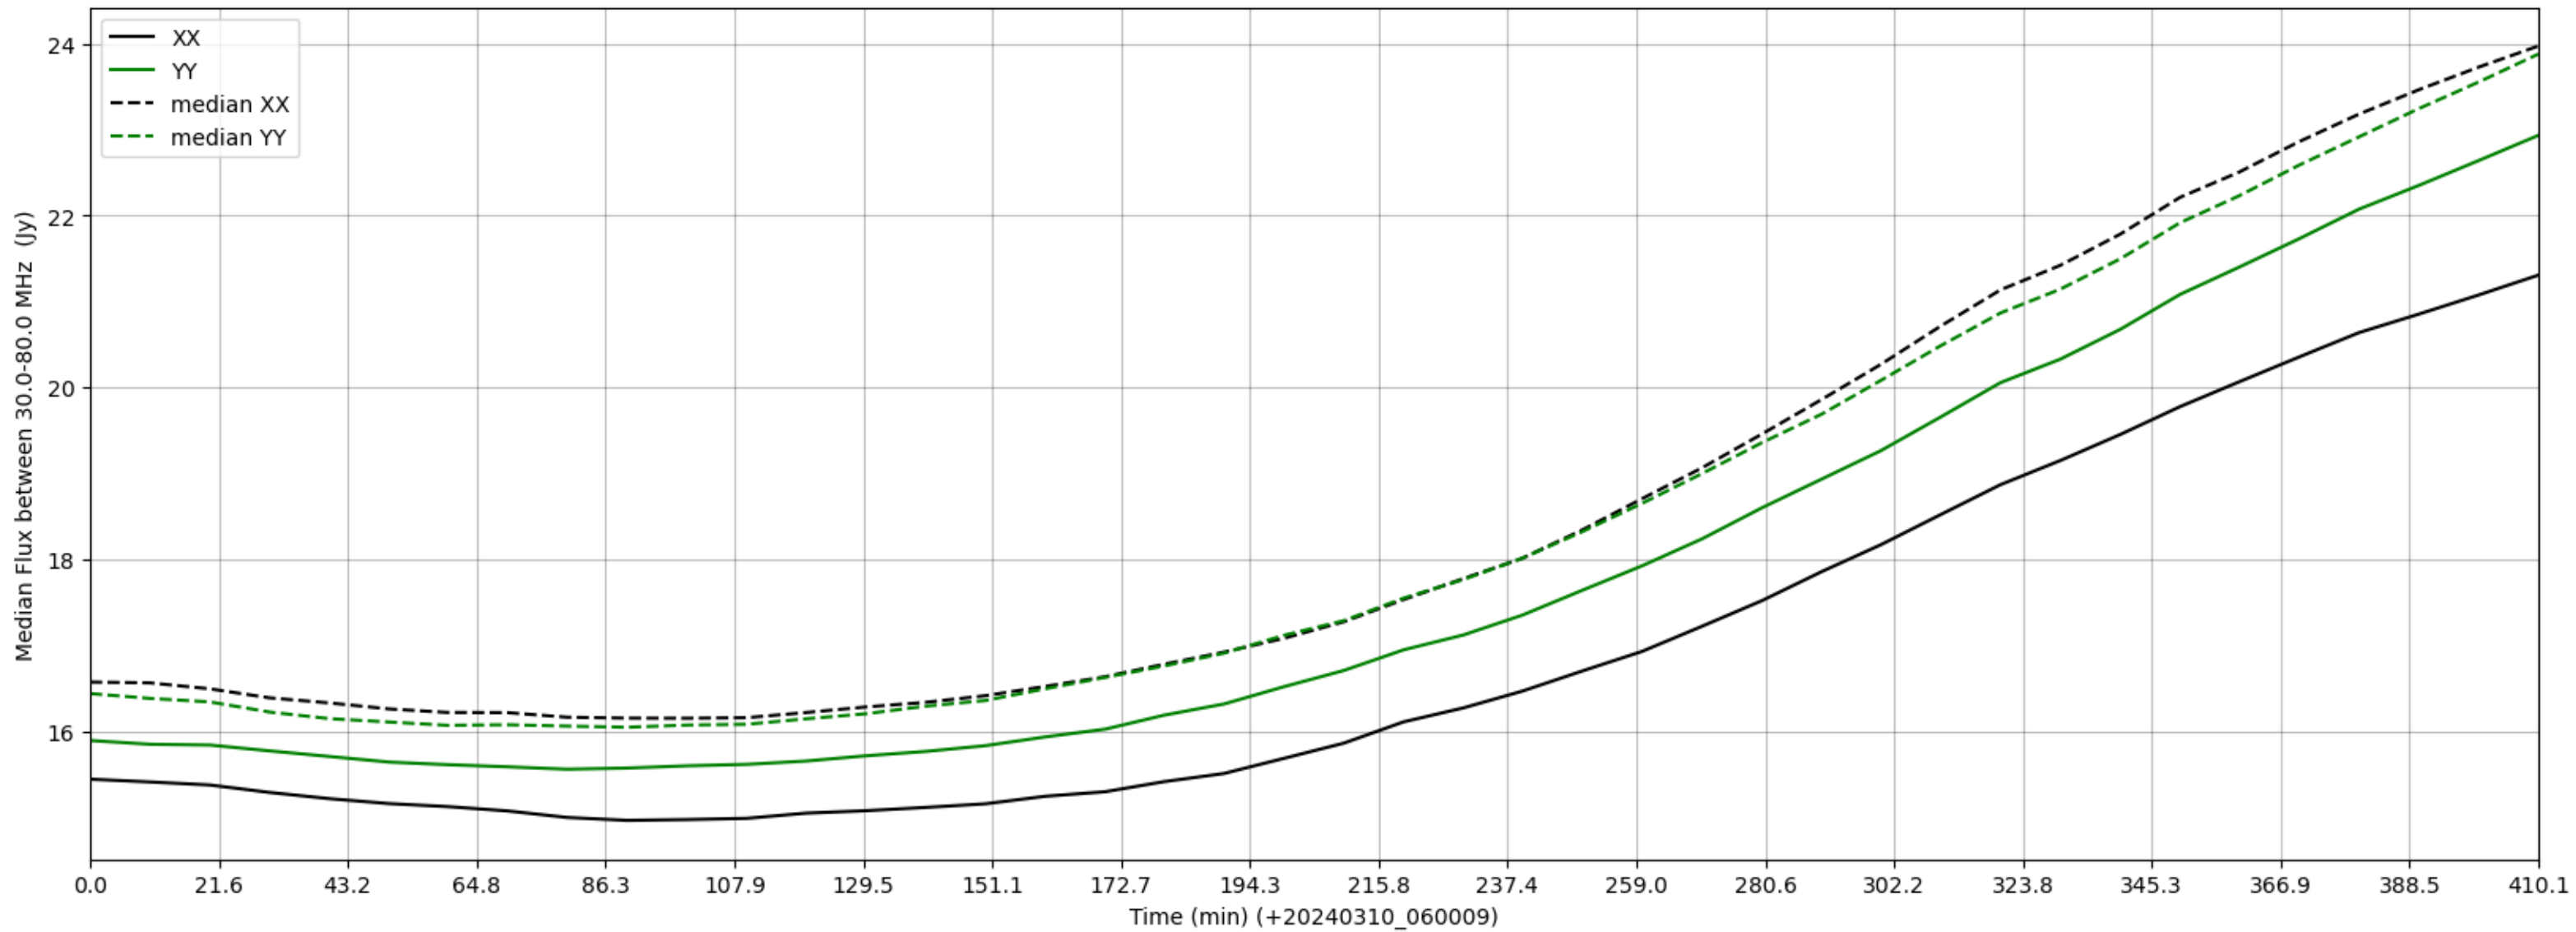

LWA311 - Correlator# 016 - XX FLAGS:Good - YY FLAGS:Good

LWA310 - Correlator# 017 - XX FLAGS:HighTimeVar - YY FLAGS:Good

LWA313 - Correlator# 018 - XX FLAGS:BadSpecShape - YY FLAGS:Good

LWA312 - Correlator# 019 - XX FLAGS:Good - YY FLAGS:Good