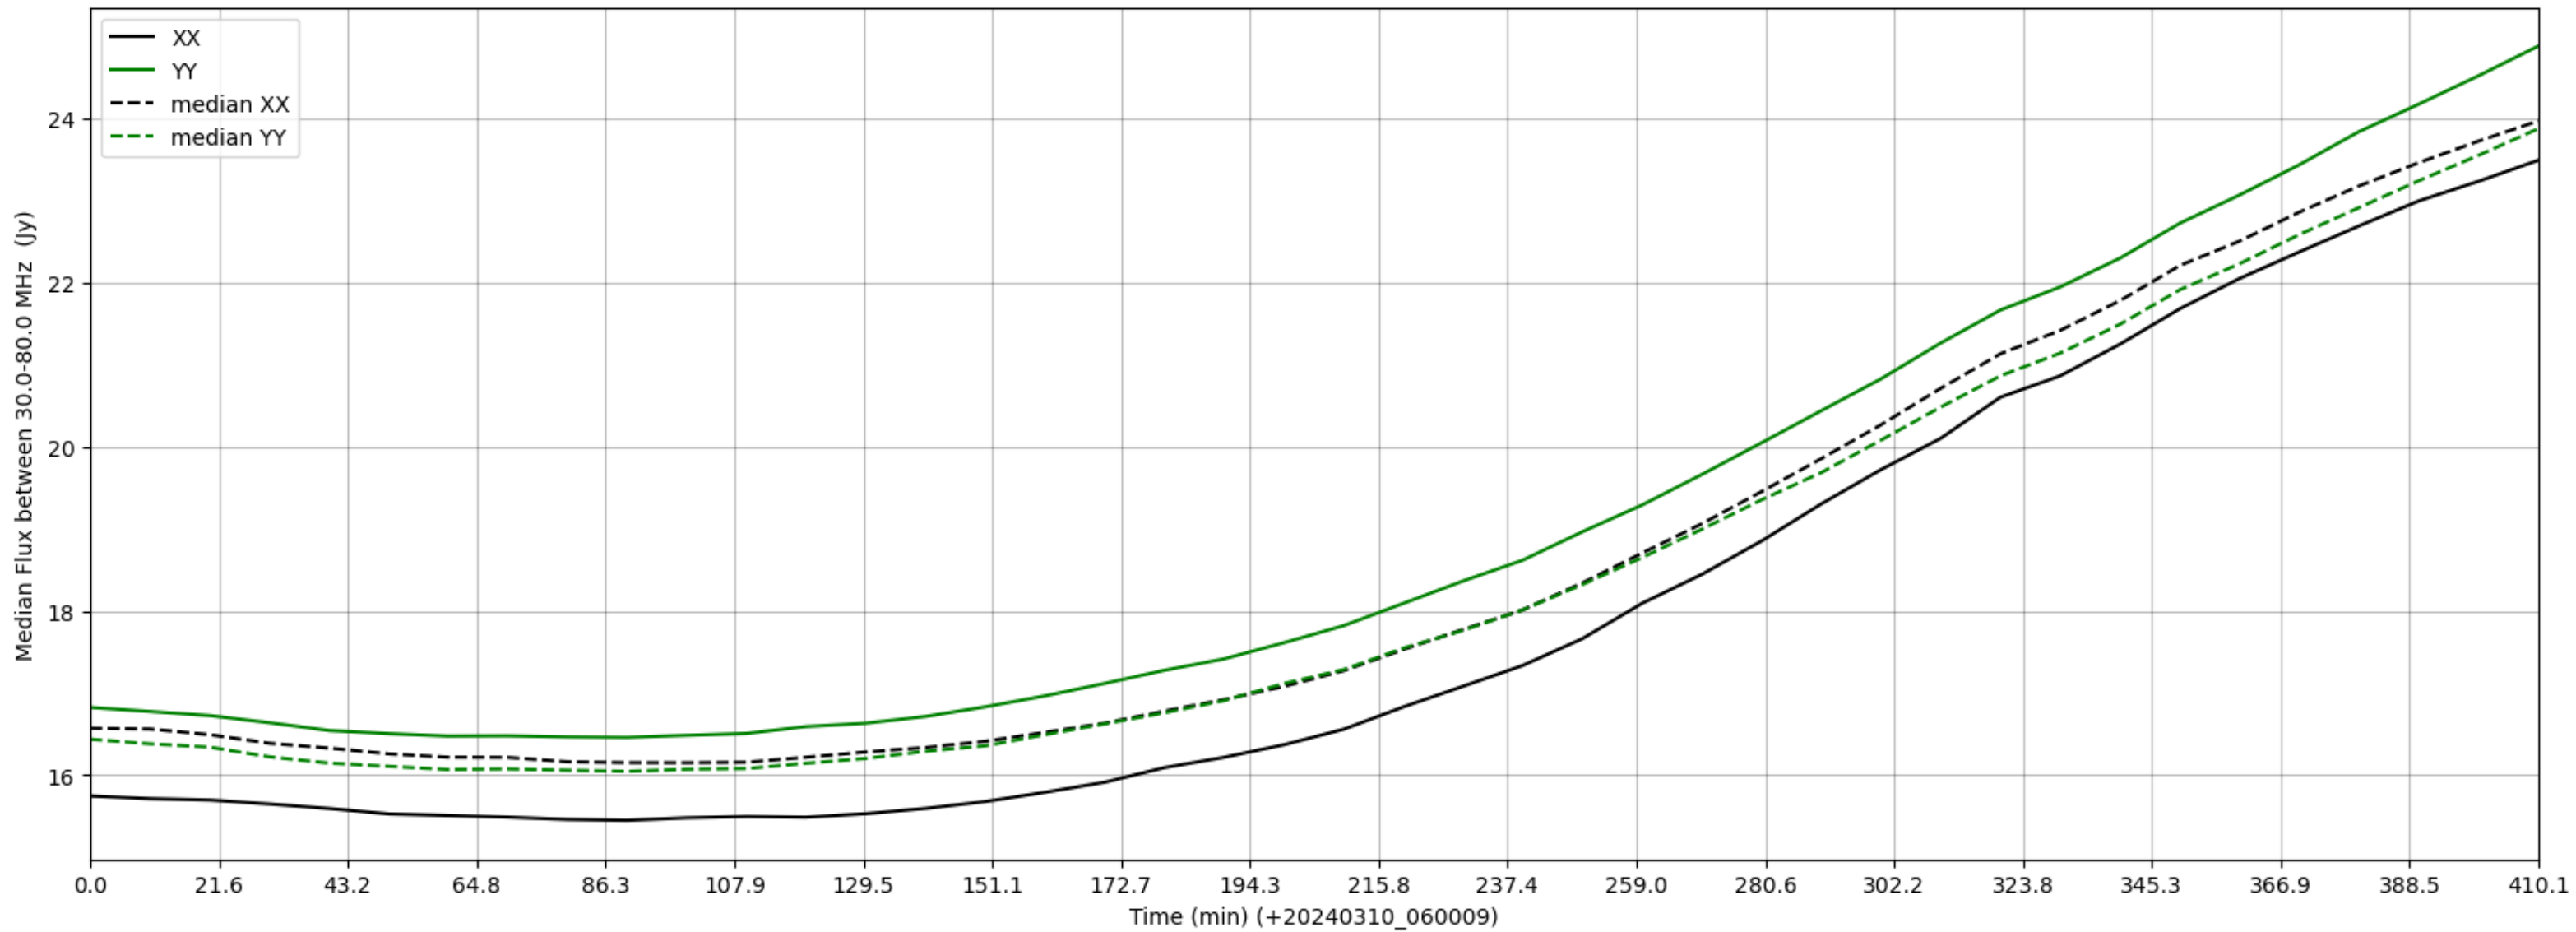

LWA074 - Correlator# 086 - XX FLAGS:Good - YY FLAGS:Good

LWA047 - Correlator# 085 - XX FLAGS:Good - YY FLAGS:Good