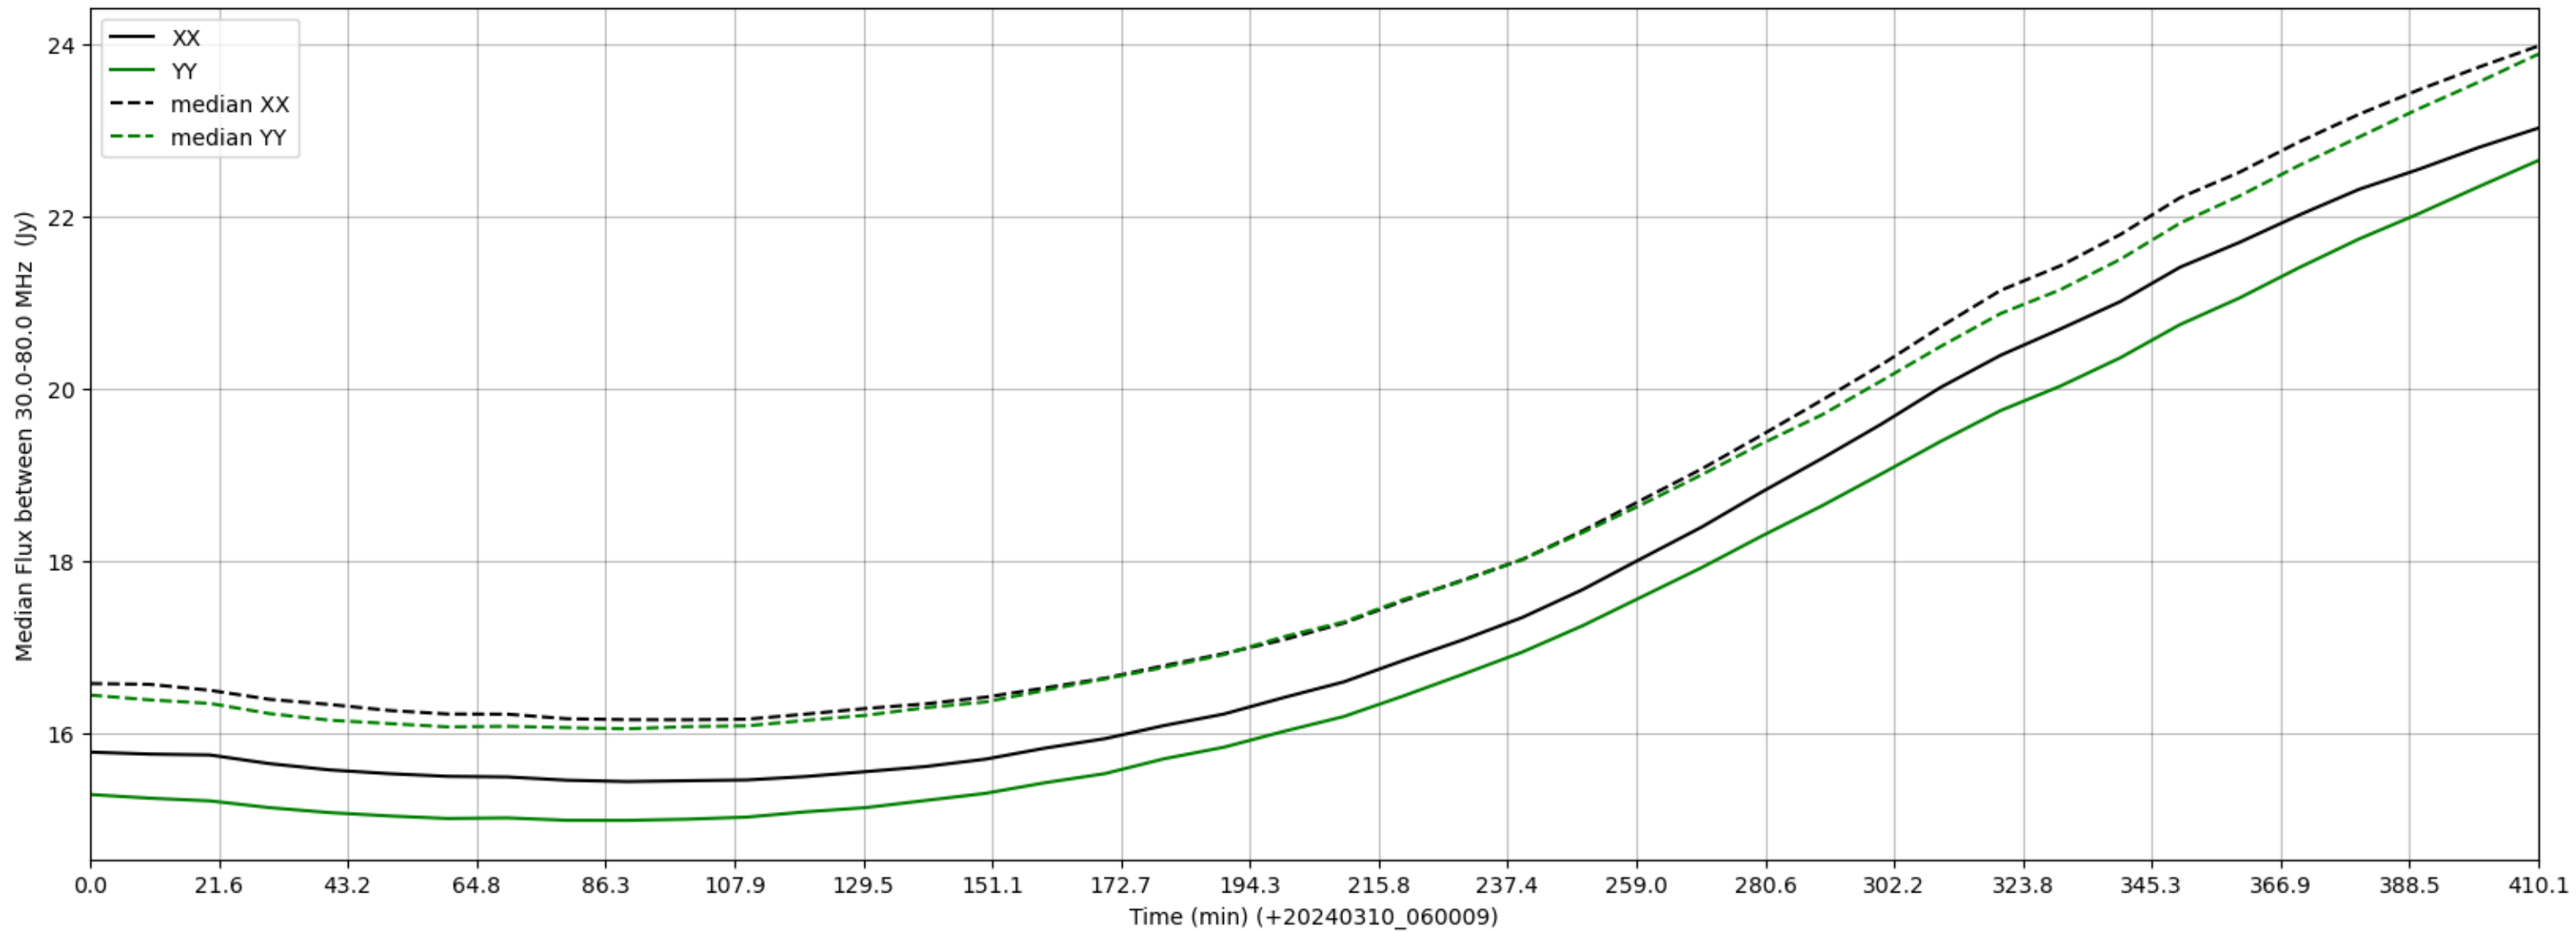

LWA234 - Correlator# 289 - XX FLAGS:LowFlux - YY FLAGS:Good

LWA170 - Correlator# 288 - XX FLAGS:Good - YY FLAGS:Good