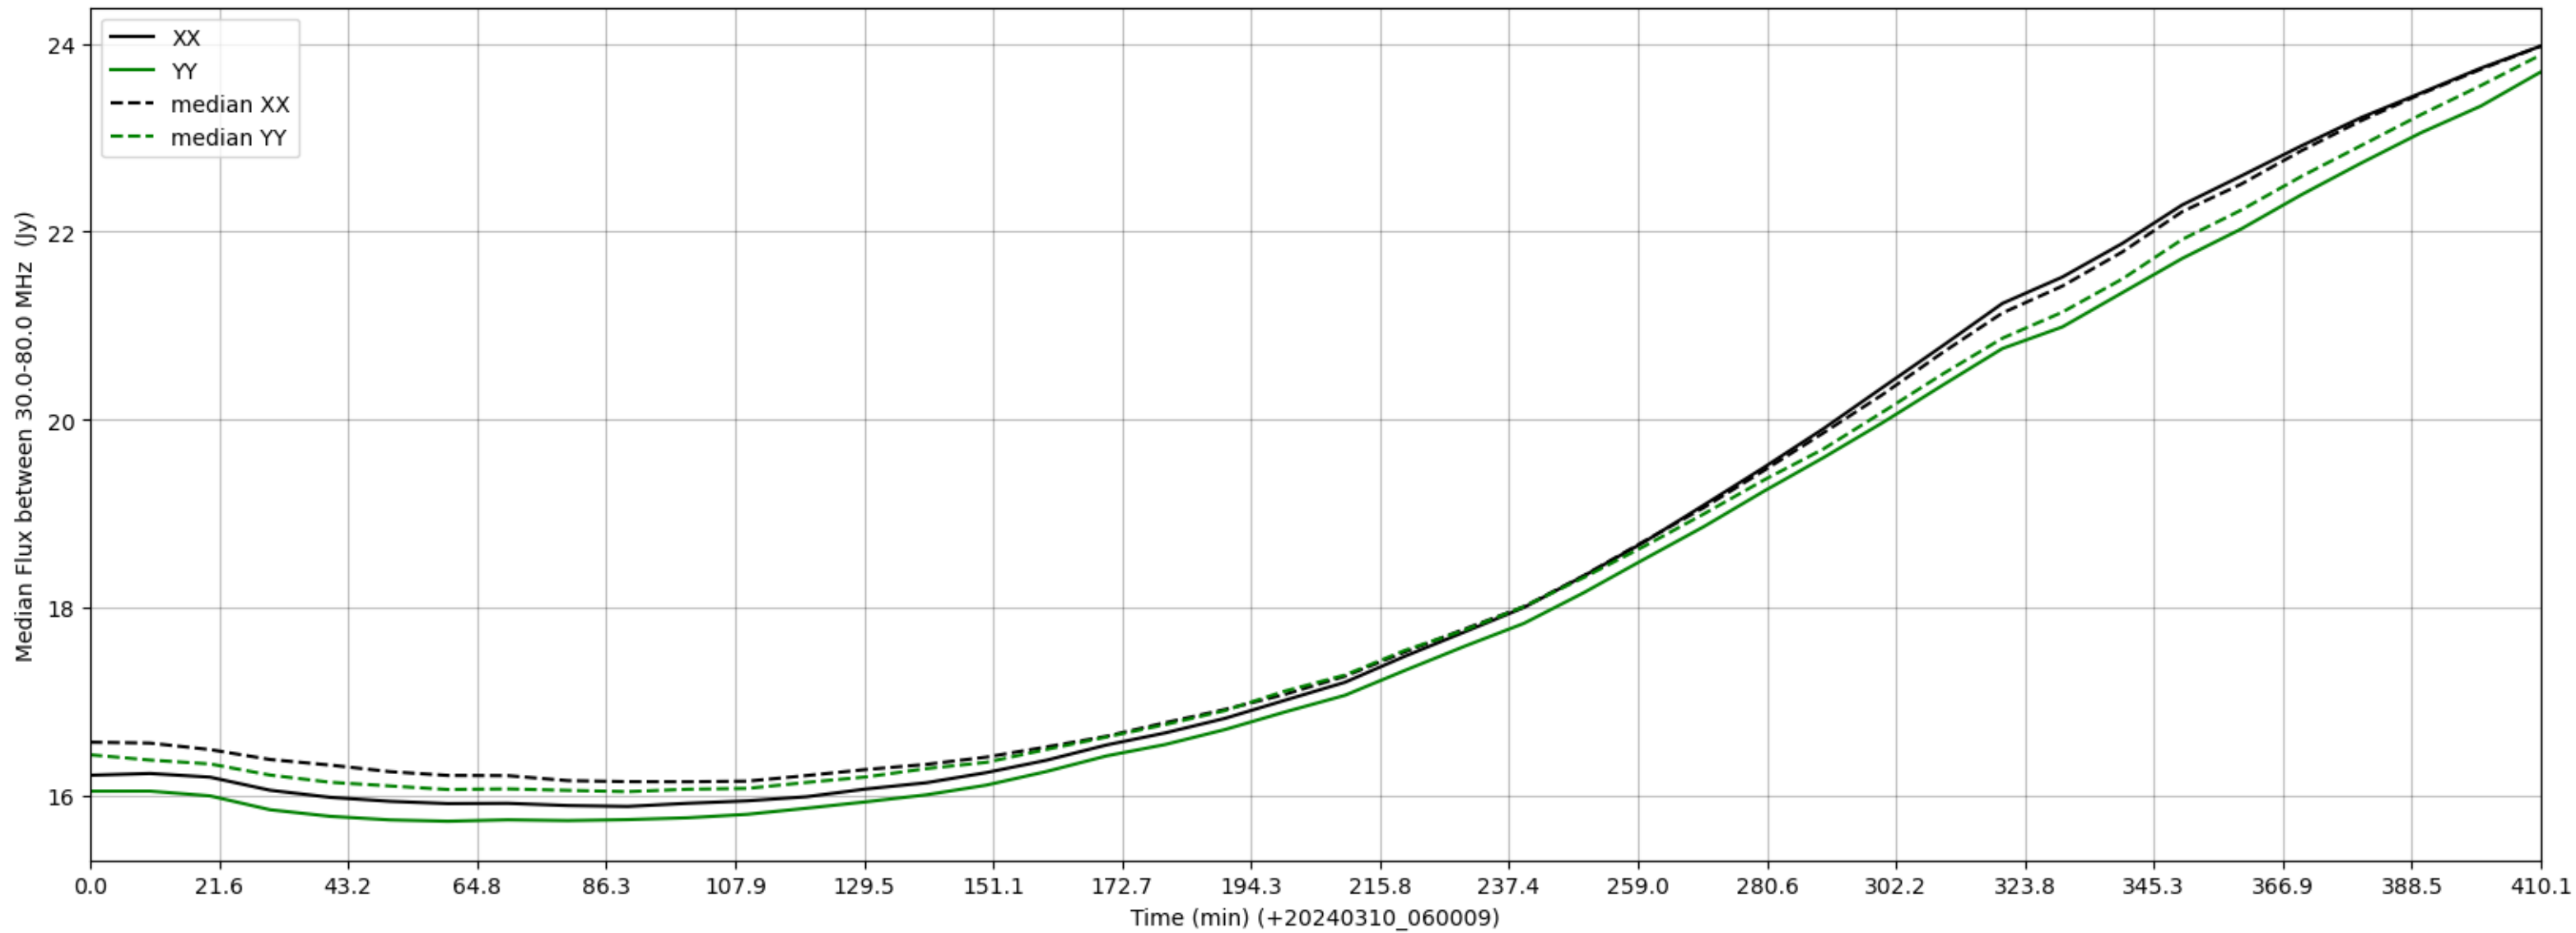

LWA204 - Correlator# 294 - XX FLAGS:Good - YY FLAGS:LowFlux

LWA175 - Correlator# 293 - XX FLAGS:Good - YY FLAGS:Good