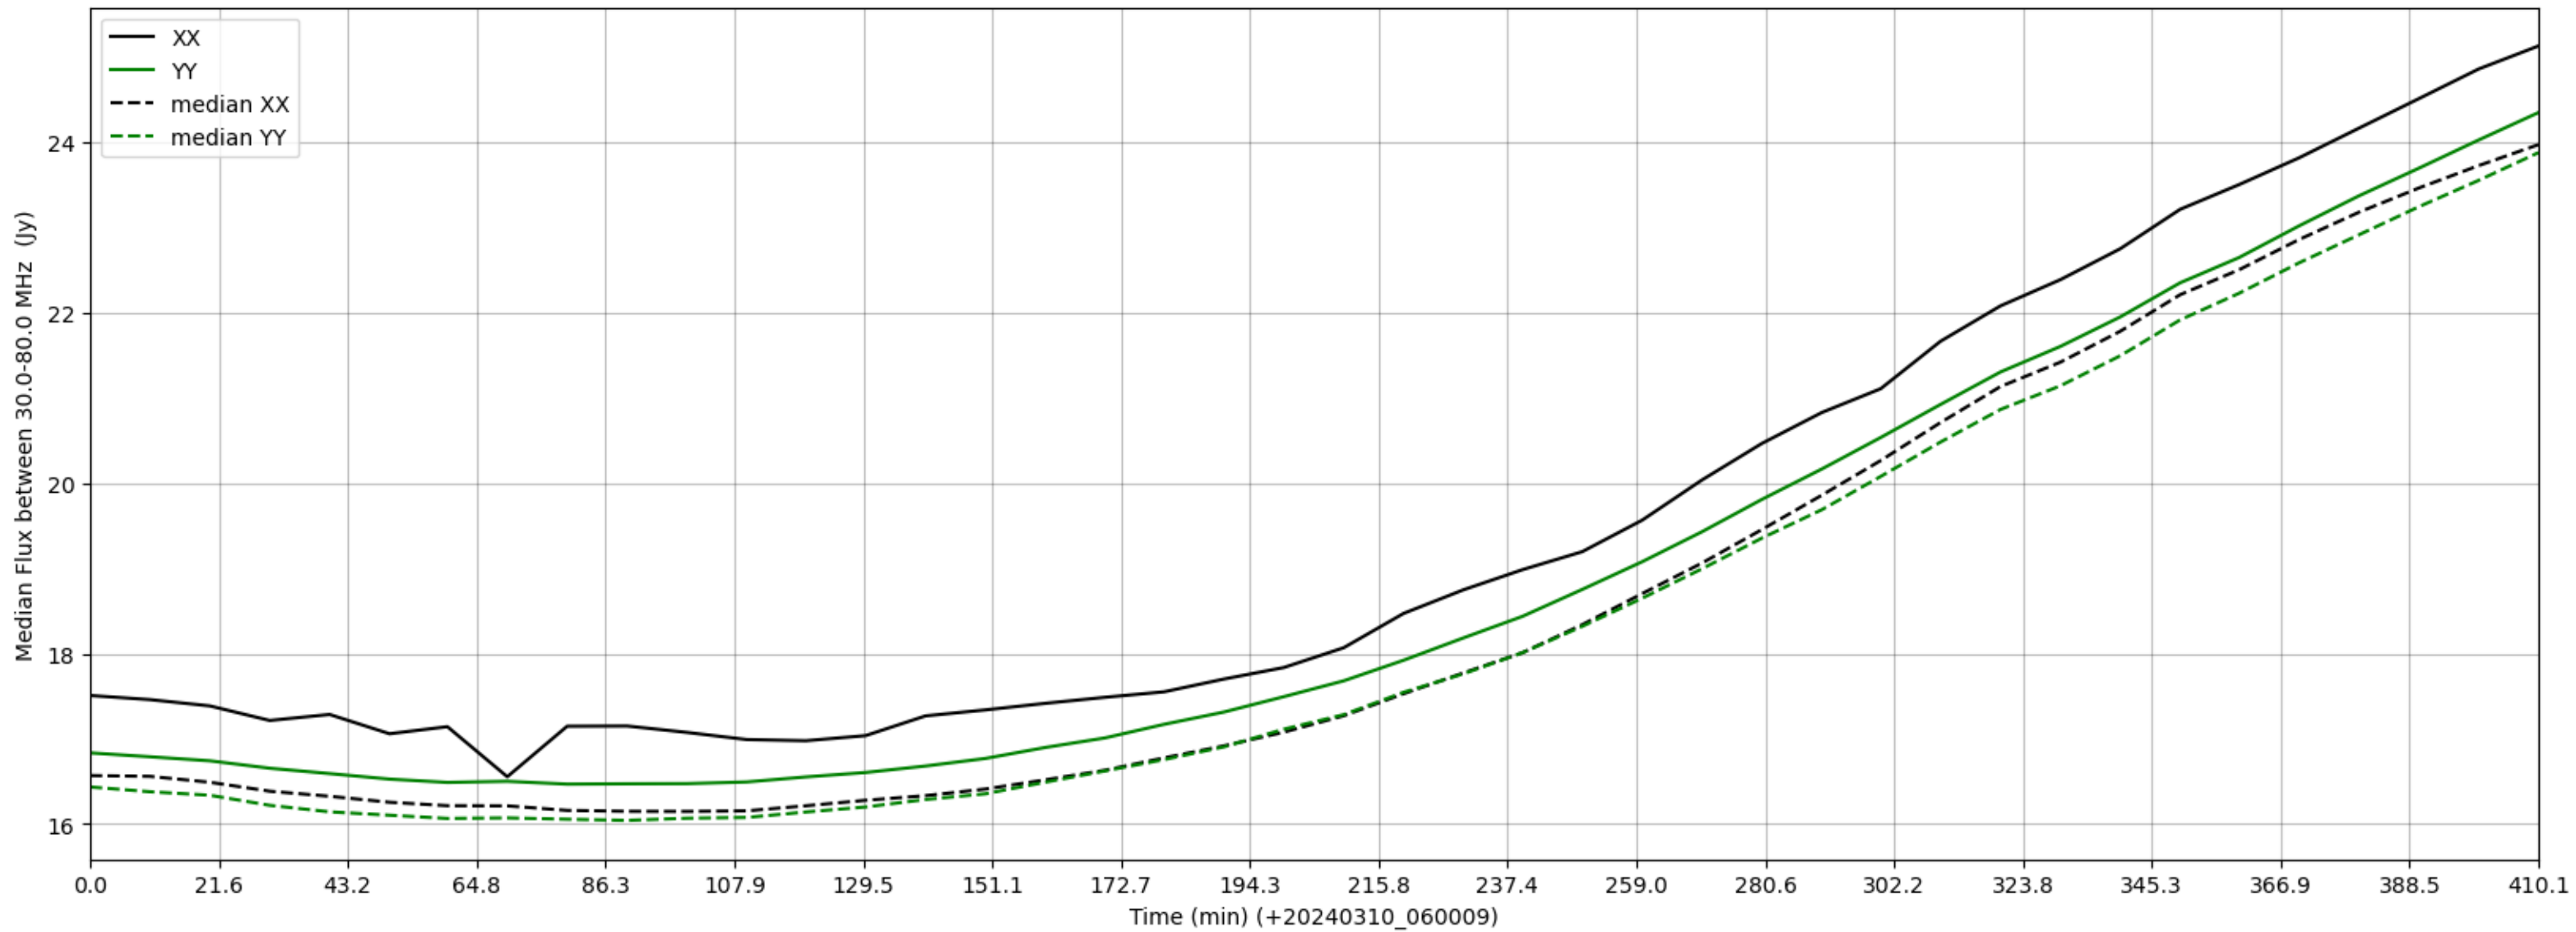

LWA067 - Correlator# 167 - XX FLAGS:Good - YY FLAGS:Good

LWA068 - Correlator# 166 - XX FLAGS:Good - YY FLAGS:Good