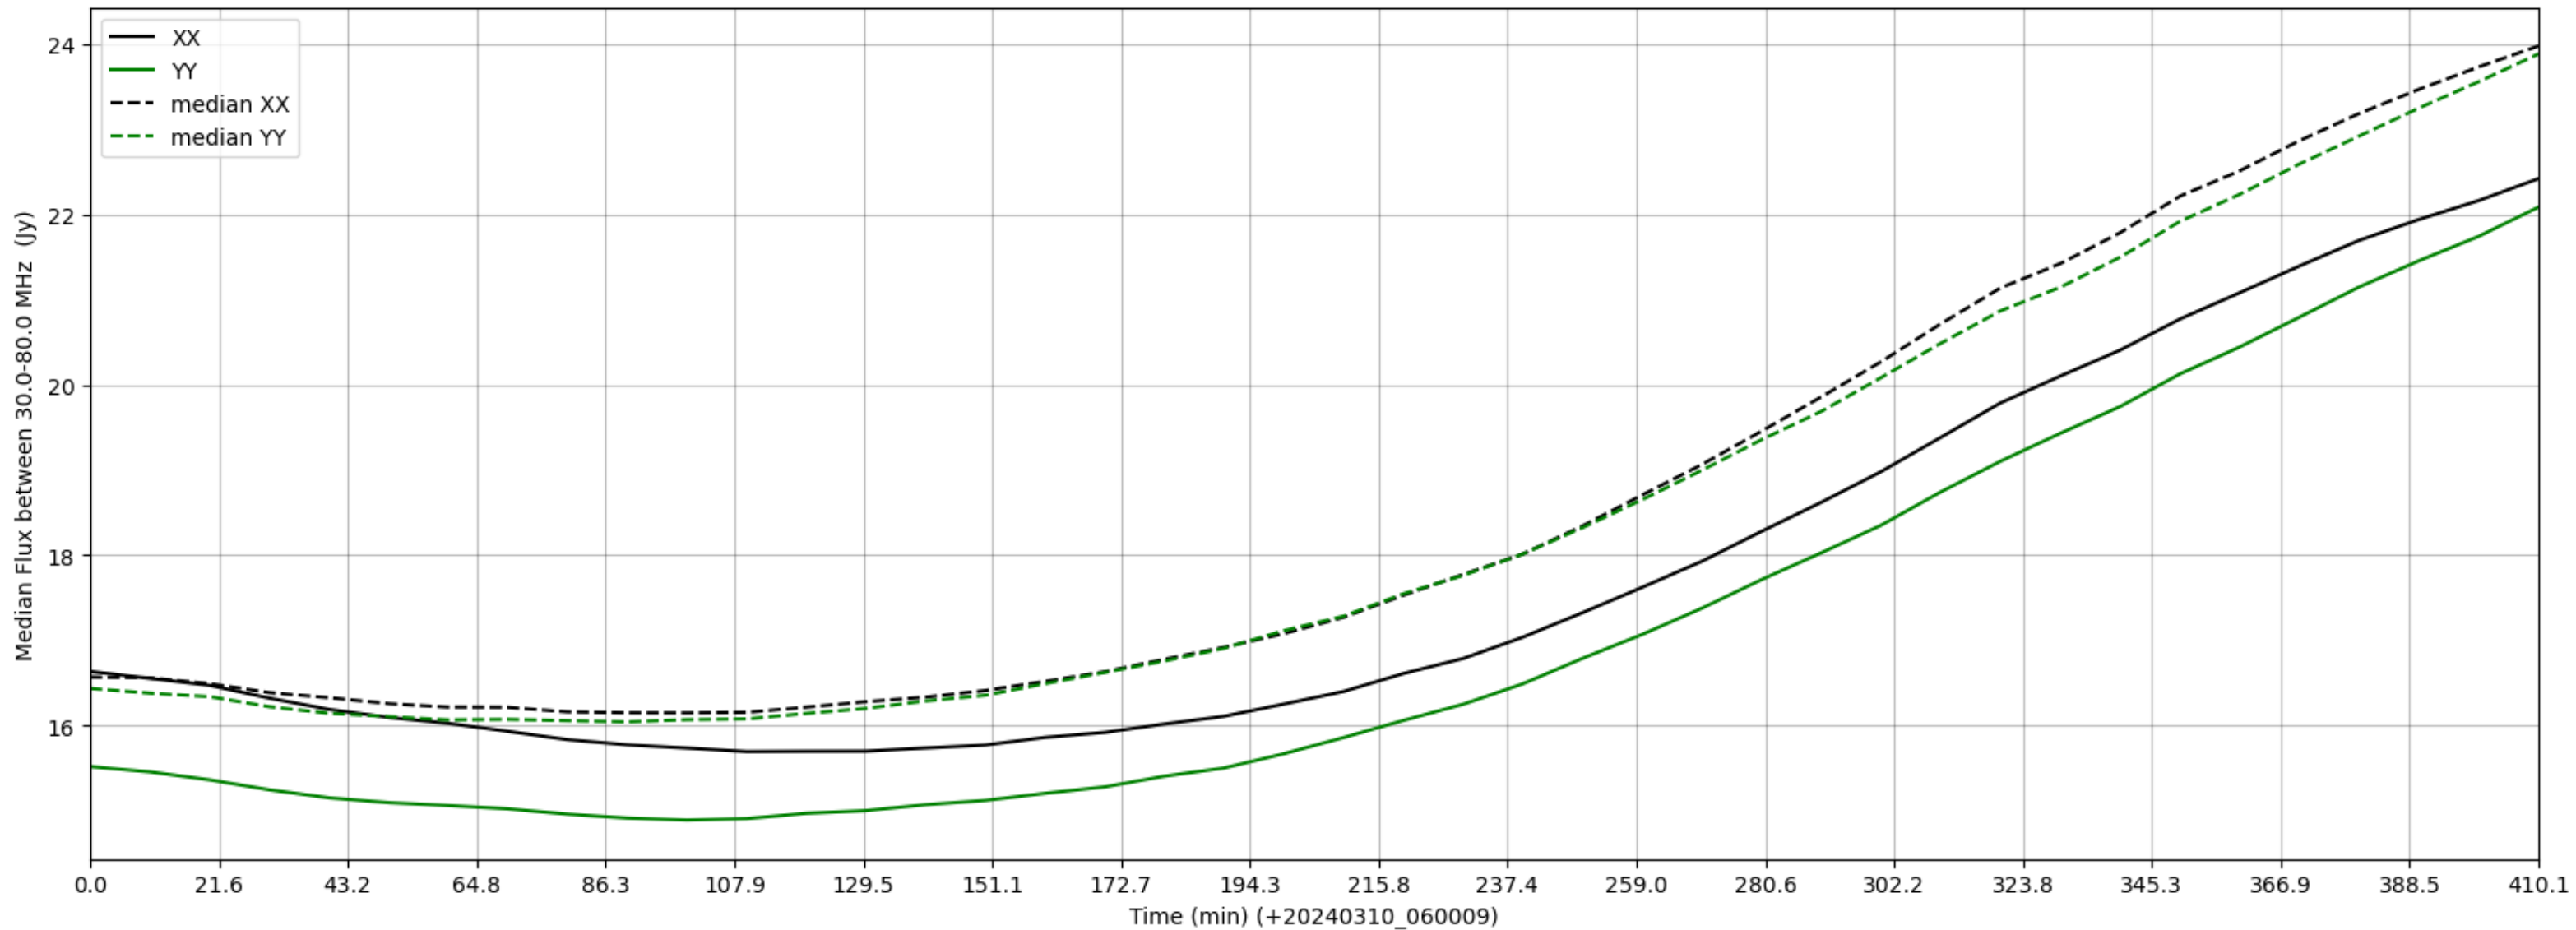

LWA253 - Correlator# 283 - XX FLAGS:Good - YY FLAGS:Good

LWA349 - Correlator# 282 - XX FLAGS:Good - YY FLAGS:Good