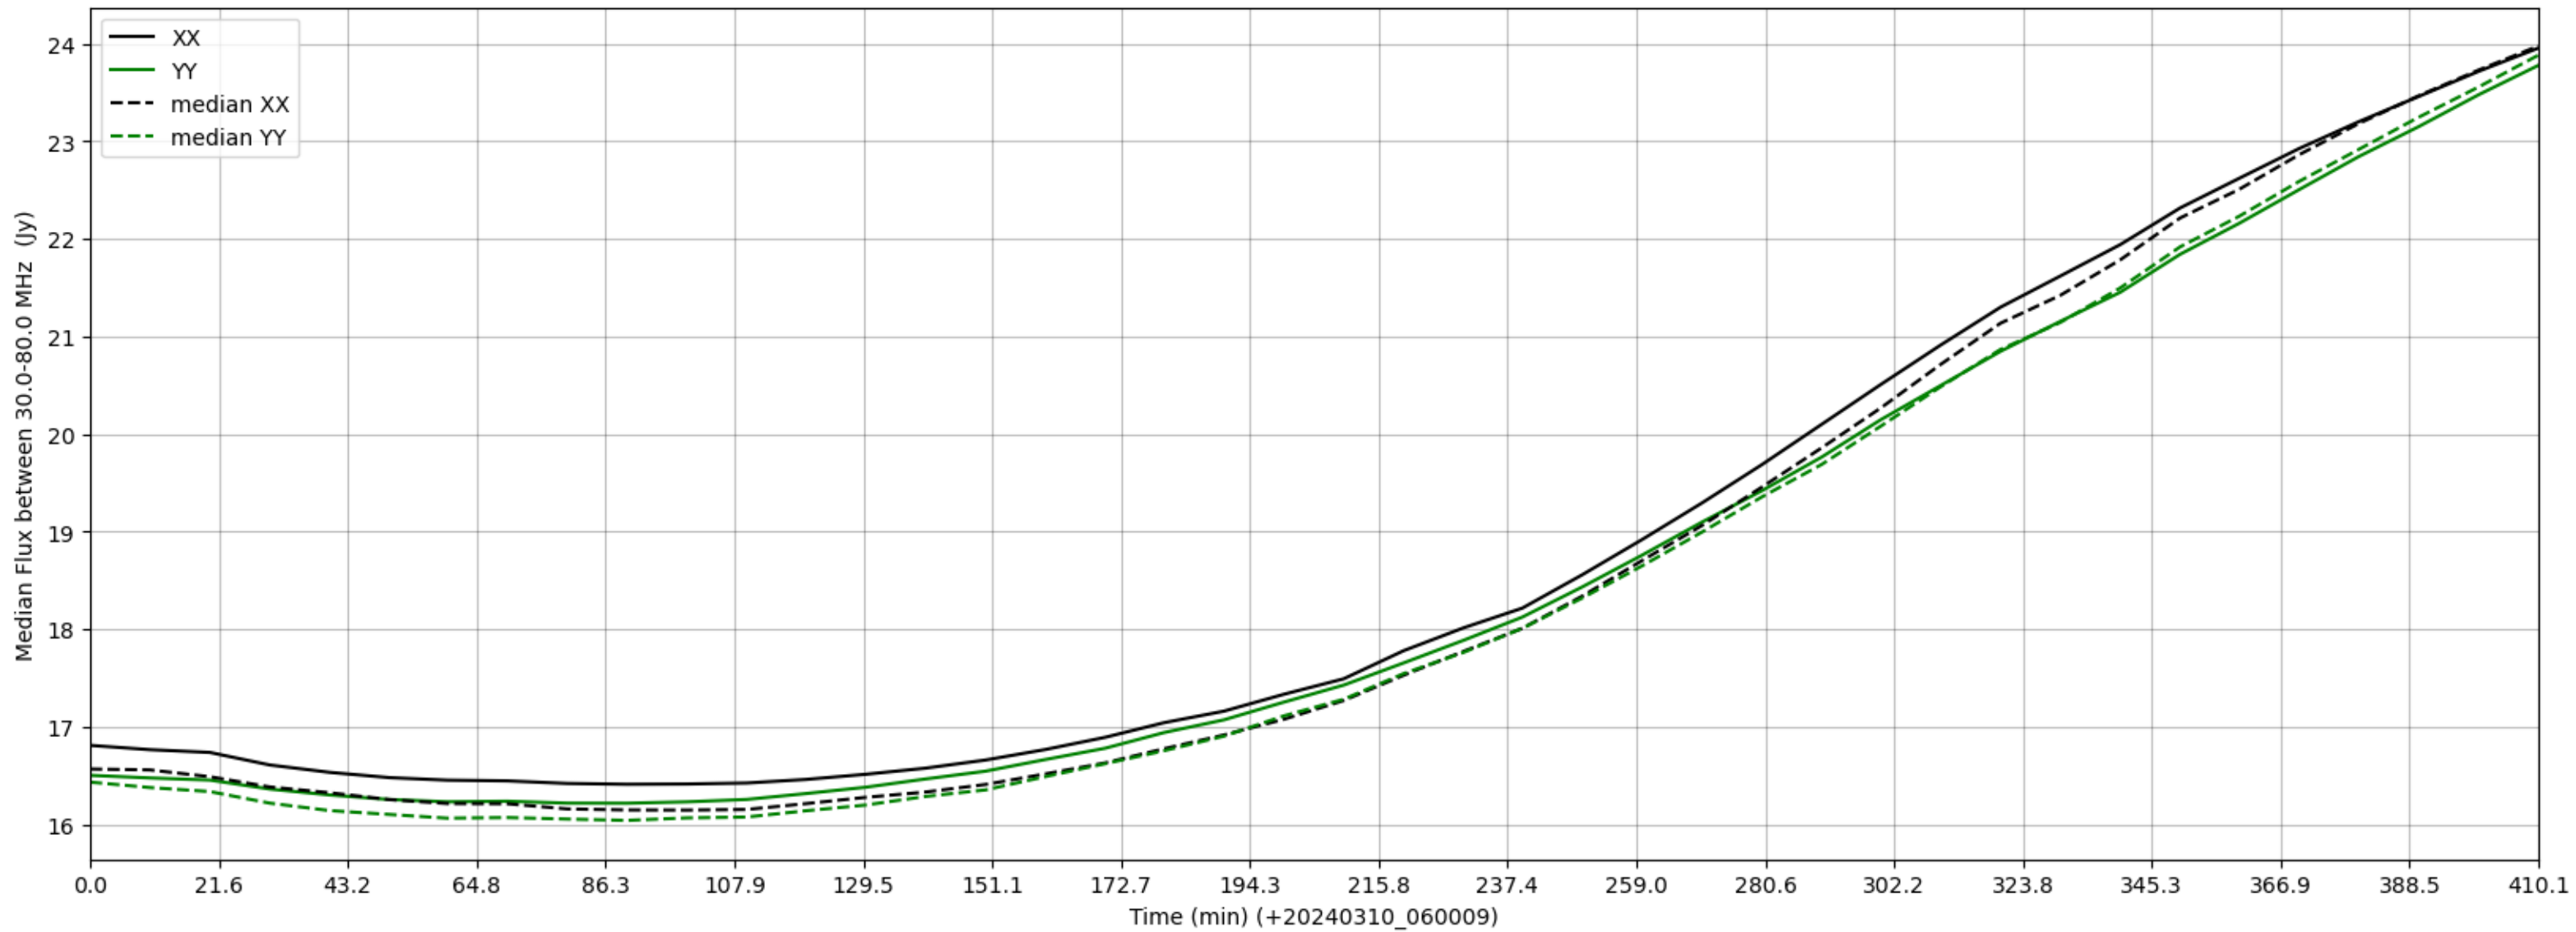

LWA133 - Correlator# 257 - XX FLAGS:Good - YY FLAGS:Good

LWA135 - Correlator# 256 - XX FLAGS:Good - YY FLAGS:Good