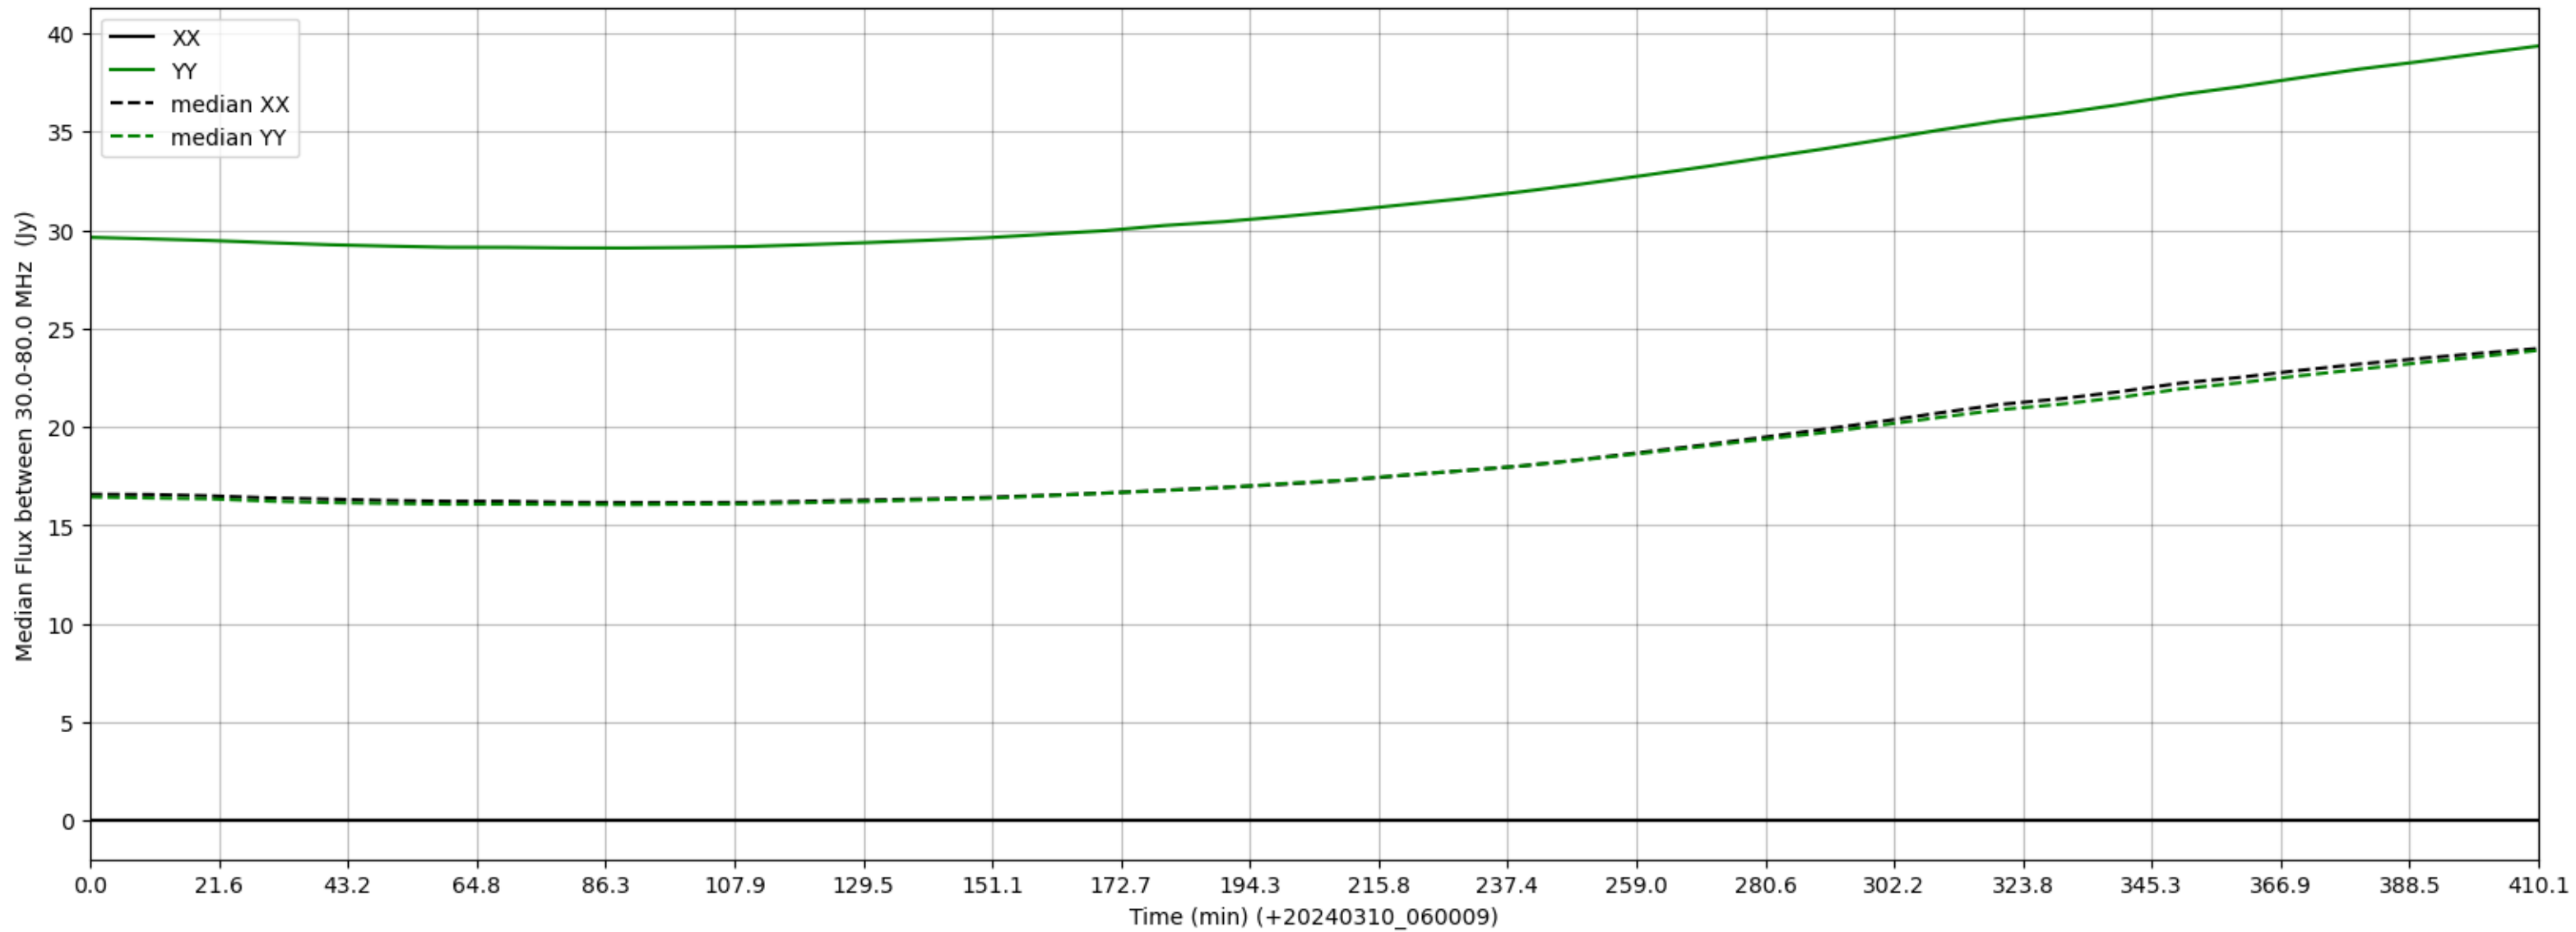

LWA186 - Correlator# 243 - XX FLAGS:Good - YY FLAGS:Good

LWA187 - Correlator# 242 - XX FLAGS:LowFlux - YY FLAGS:Good