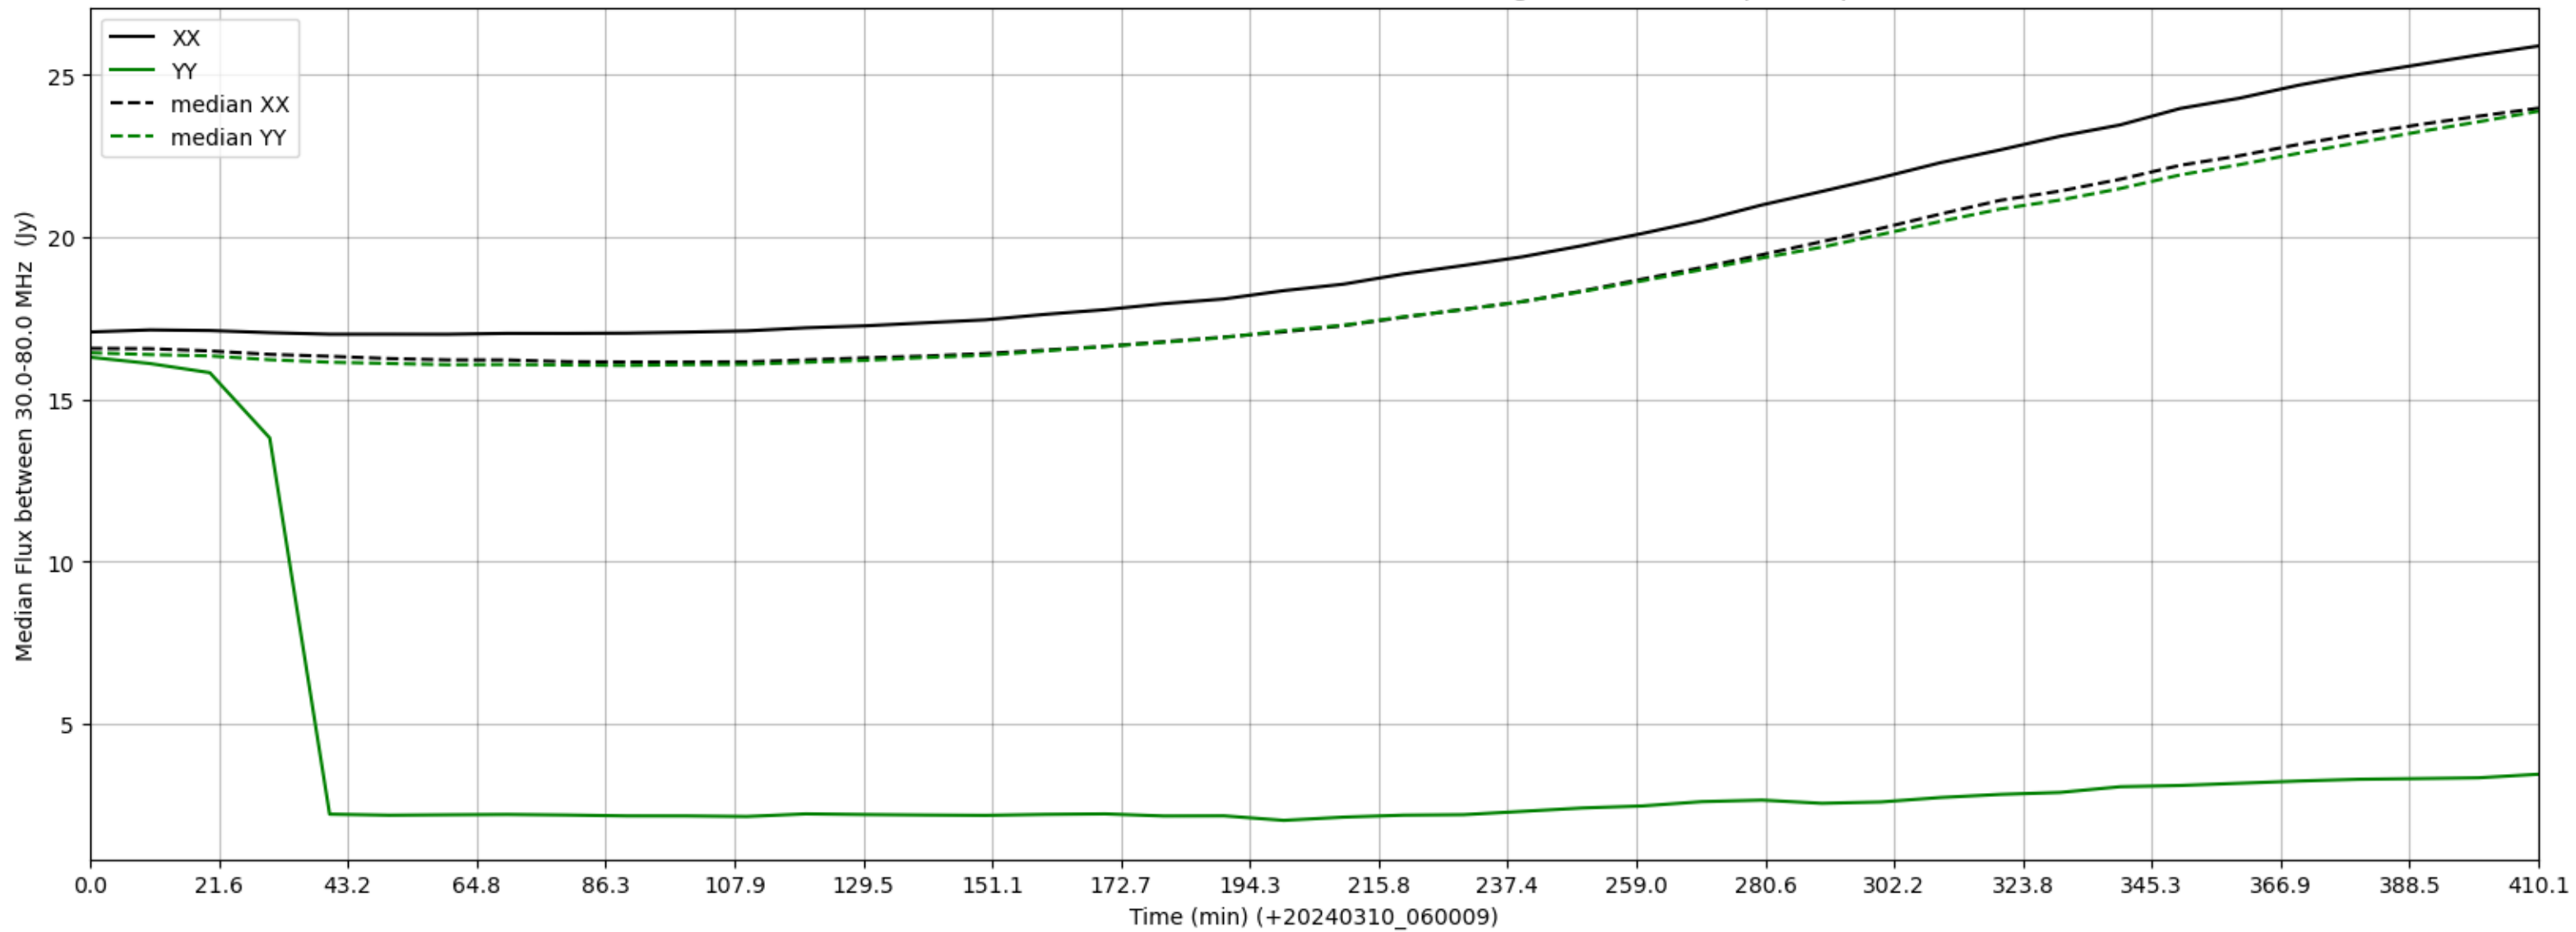

LWA285 - Correlator# 013 - XX FLAGS:Good - YY FLAGS:Good

LWA307 - Correlator# 012 - XX FLAGS:Good - YY FLAGS:HighTimeVar+BadSpecShape