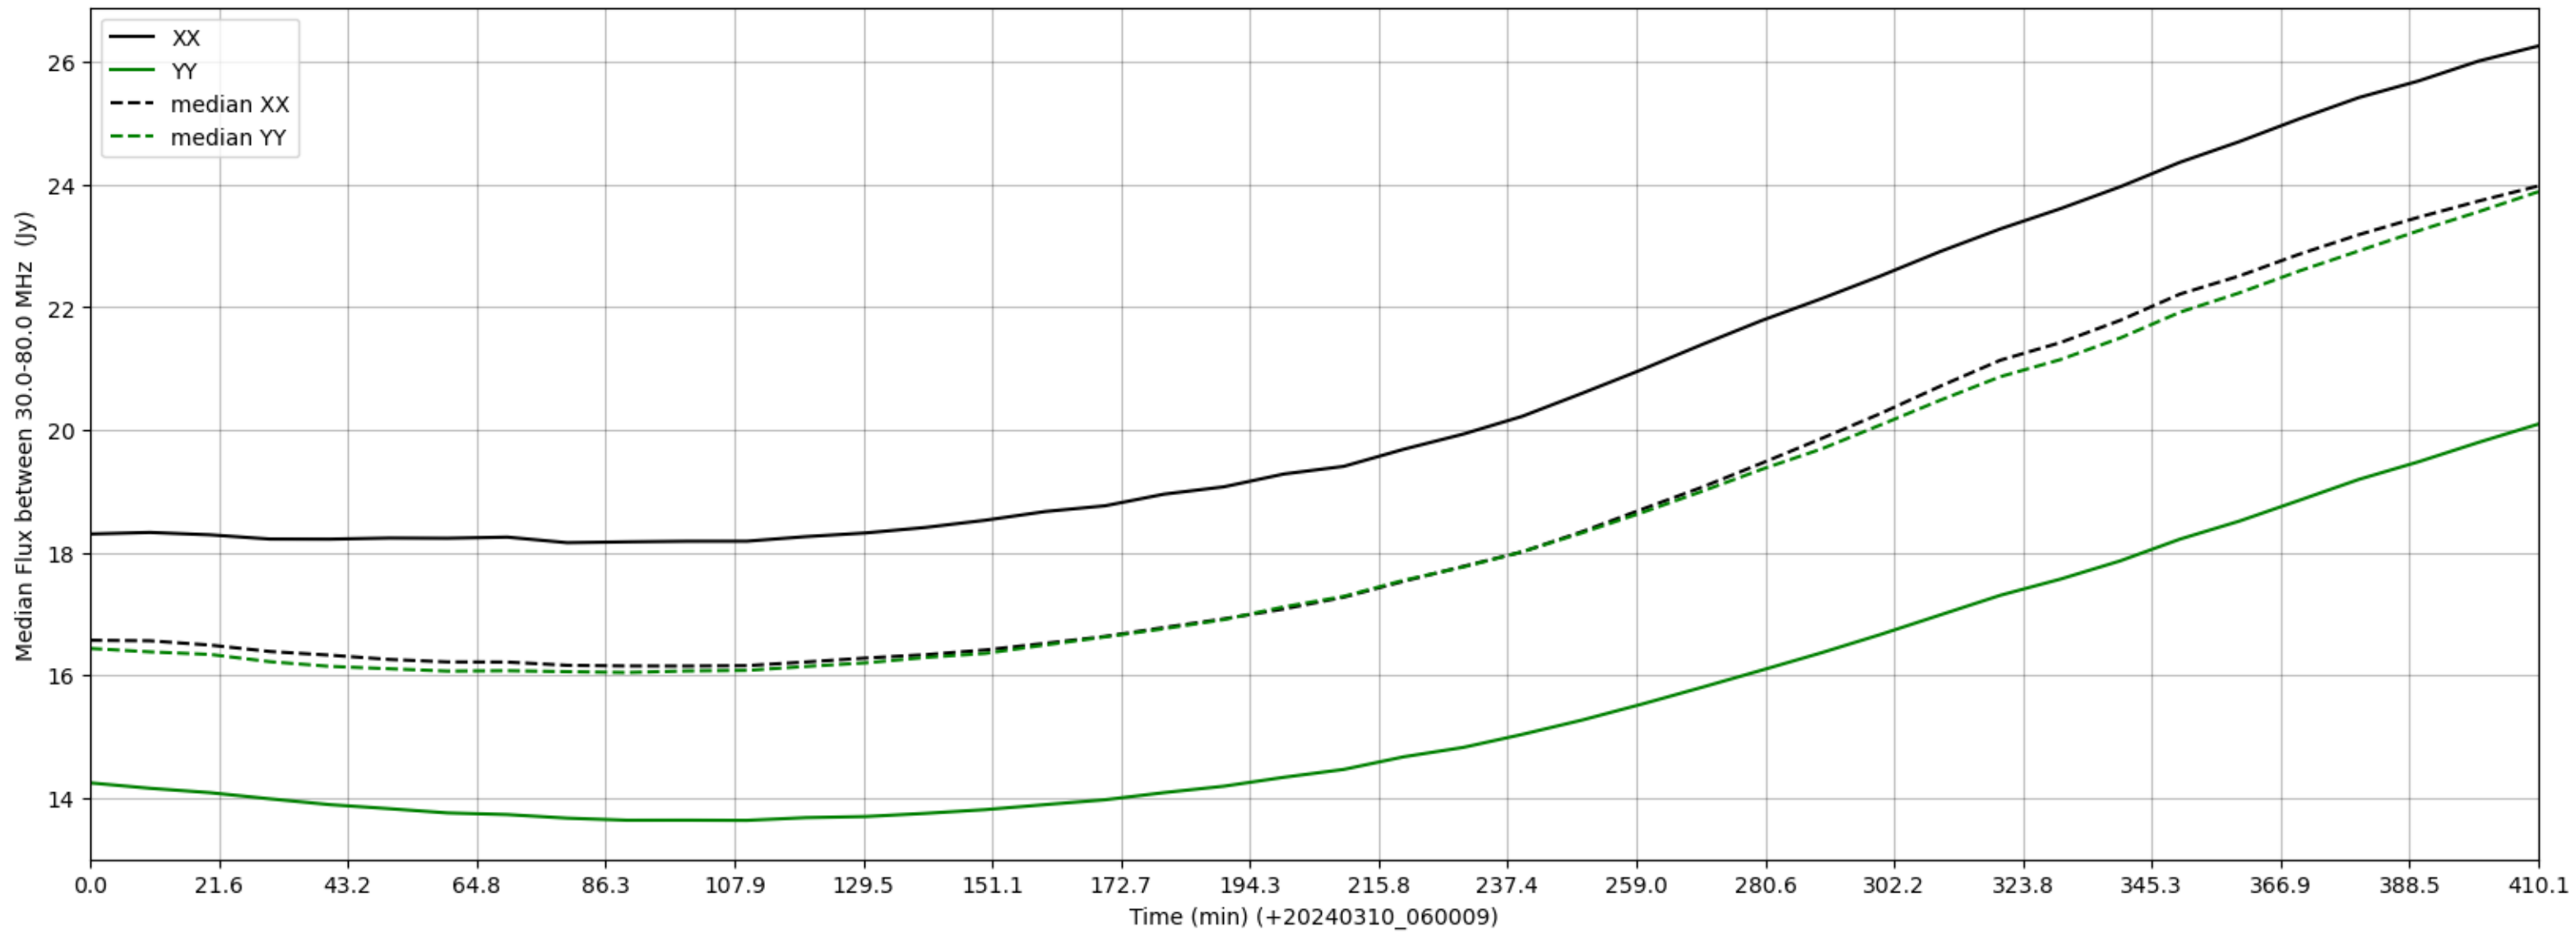

LWA336 - Correlator# 056 - XX FLAGS:BadSpecShape - YY FLAGS:BadSpecShape

LWA335 - Correlator# 057 - XX FLAGS:Good - YY FLAGS:Good

LWA343 - Correlator# 058 - XX FLAGS:Good - YY FLAGS:BadSpecShape

LWA337 - Correlator# 059 - XX FLAGS:Good - YY FLAGS:Good