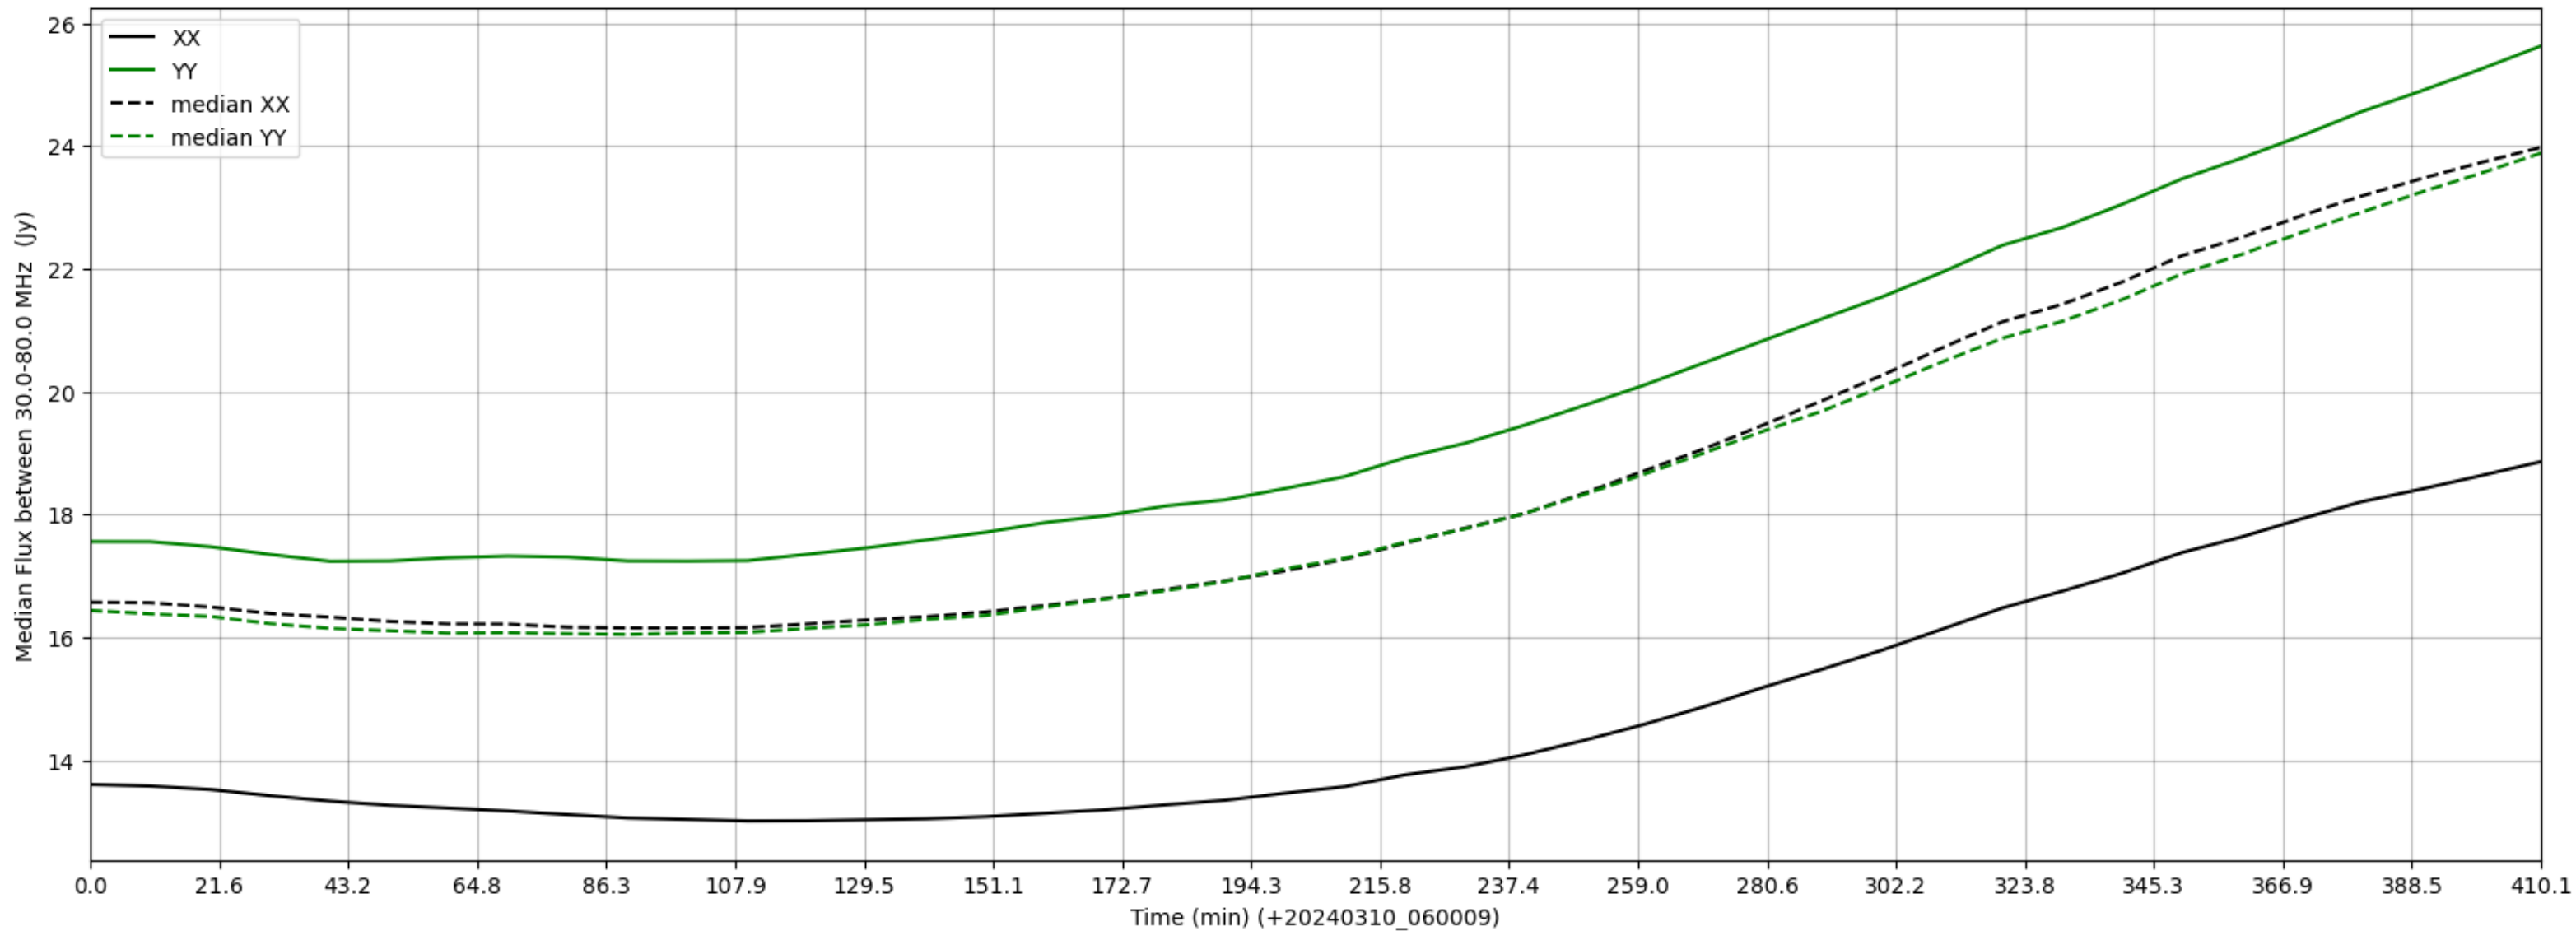

LWA309 - Correlator# 014 - XX FLAGS:Good - YY FLAGS:HighTimeVar

LWA285 - Correlator# 013 - XX FLAGS:Good - YY FLAGS:Good