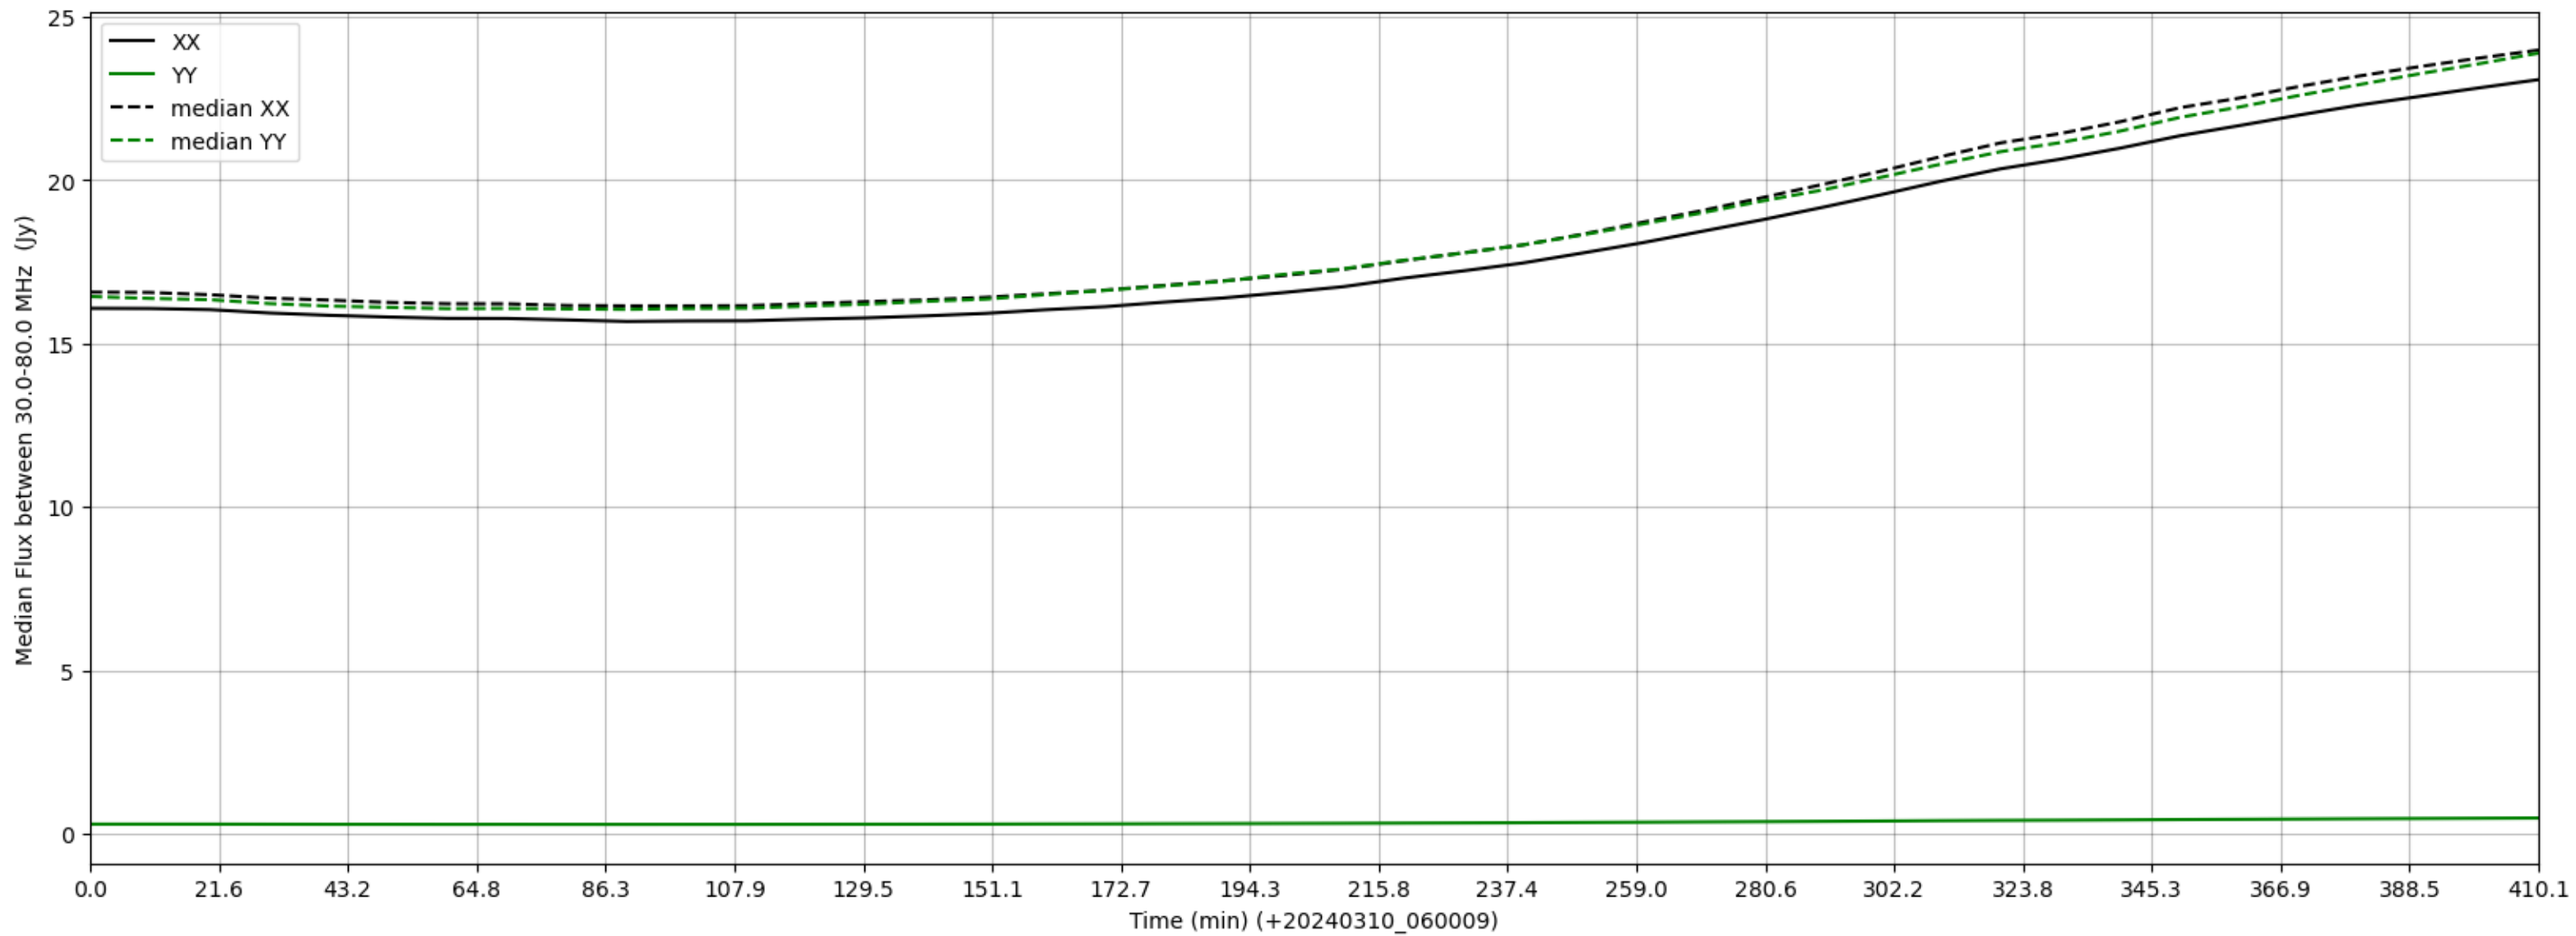

LWA203 - Correlator# 295 - XX FLAGS:Good - YY FLAGS:Good

LWA204 - Correlator# 294 - XX FLAGS:Good - YY FLAGS:LowFlux