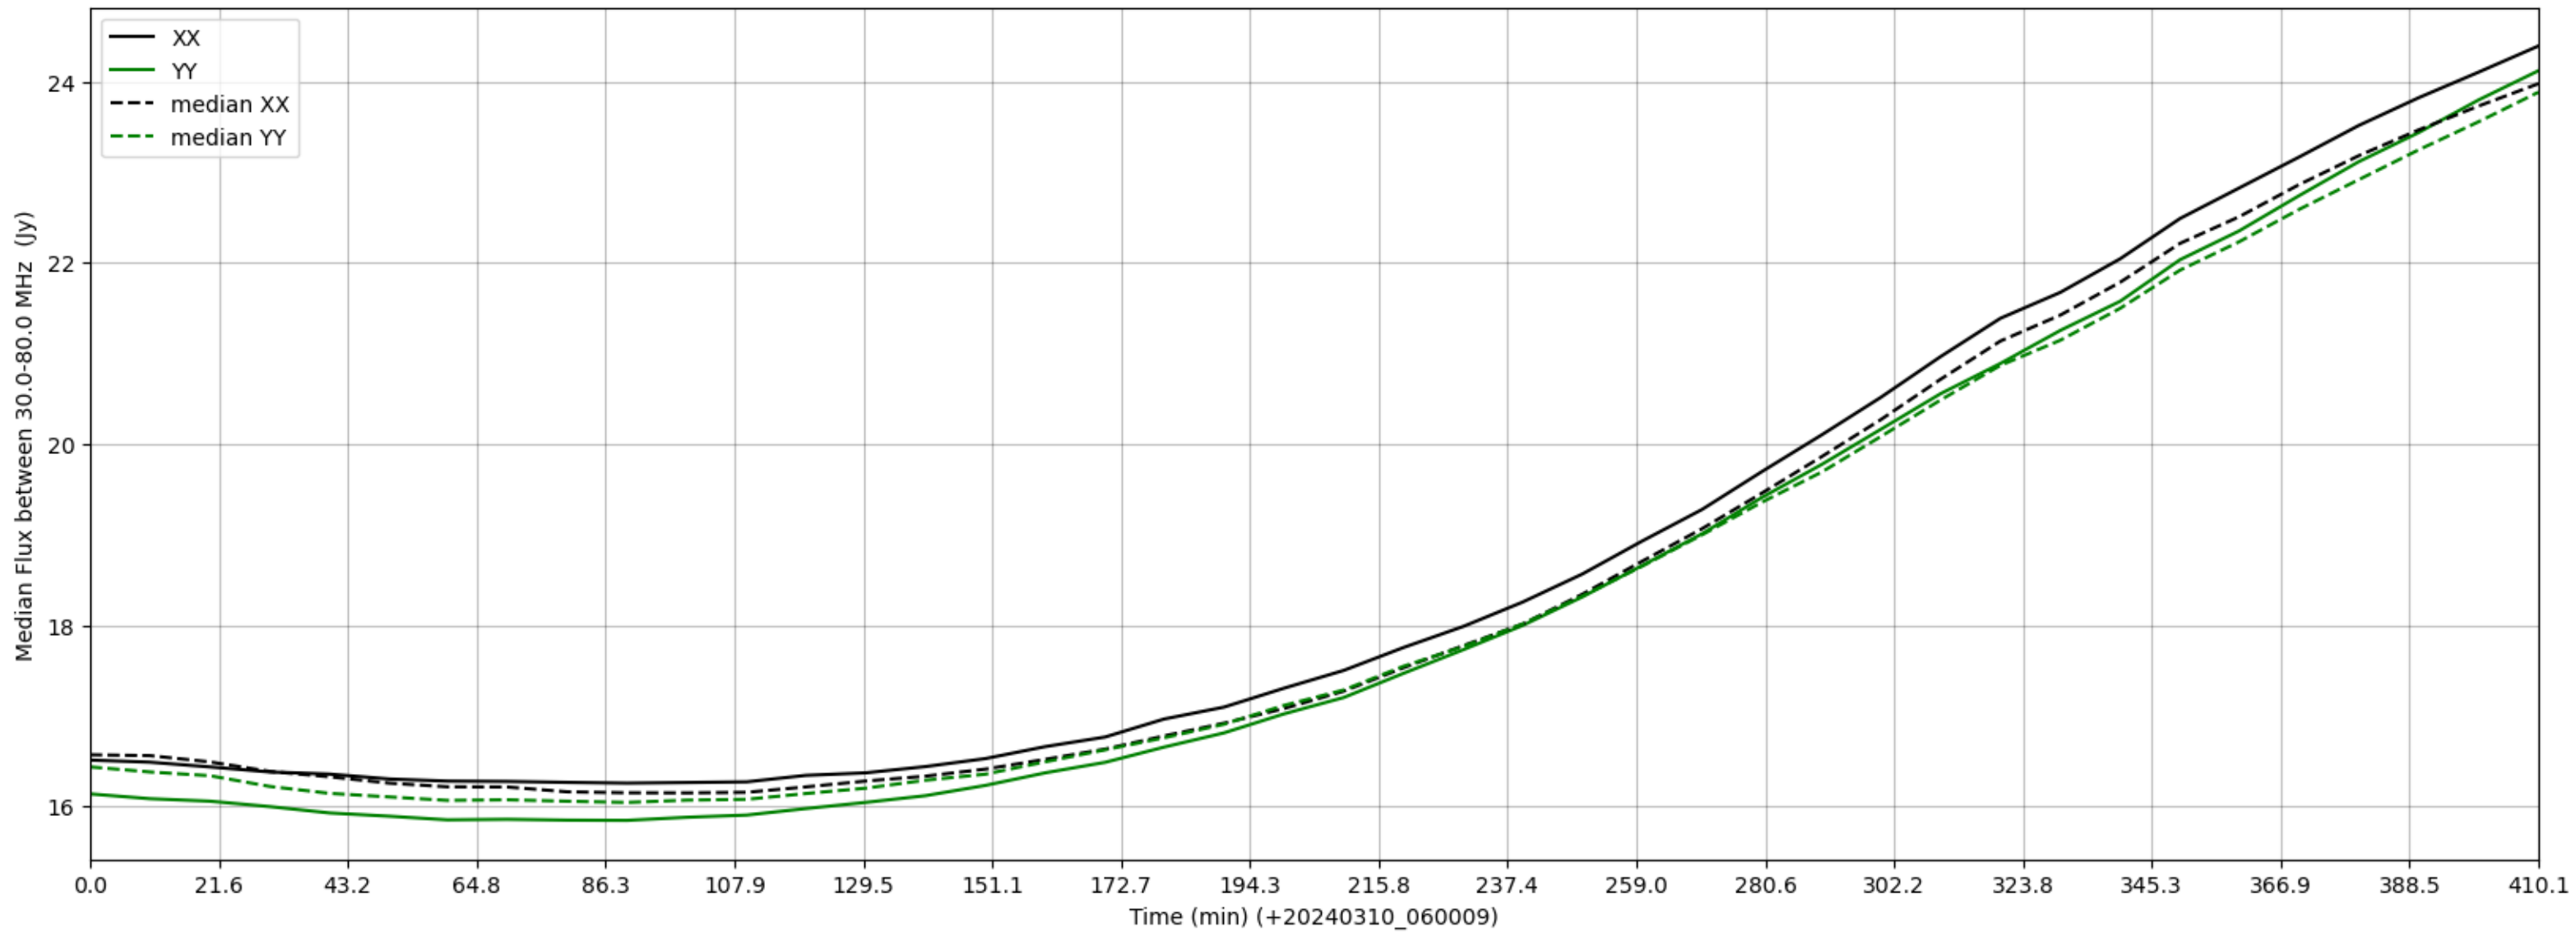

LWA060 - Correlator# 133 - XX FLAGS:Good - YY FLAGS:Good

LWA063 - Correlator# 132 - XX FLAGS:Good - YY FLAGS:Good