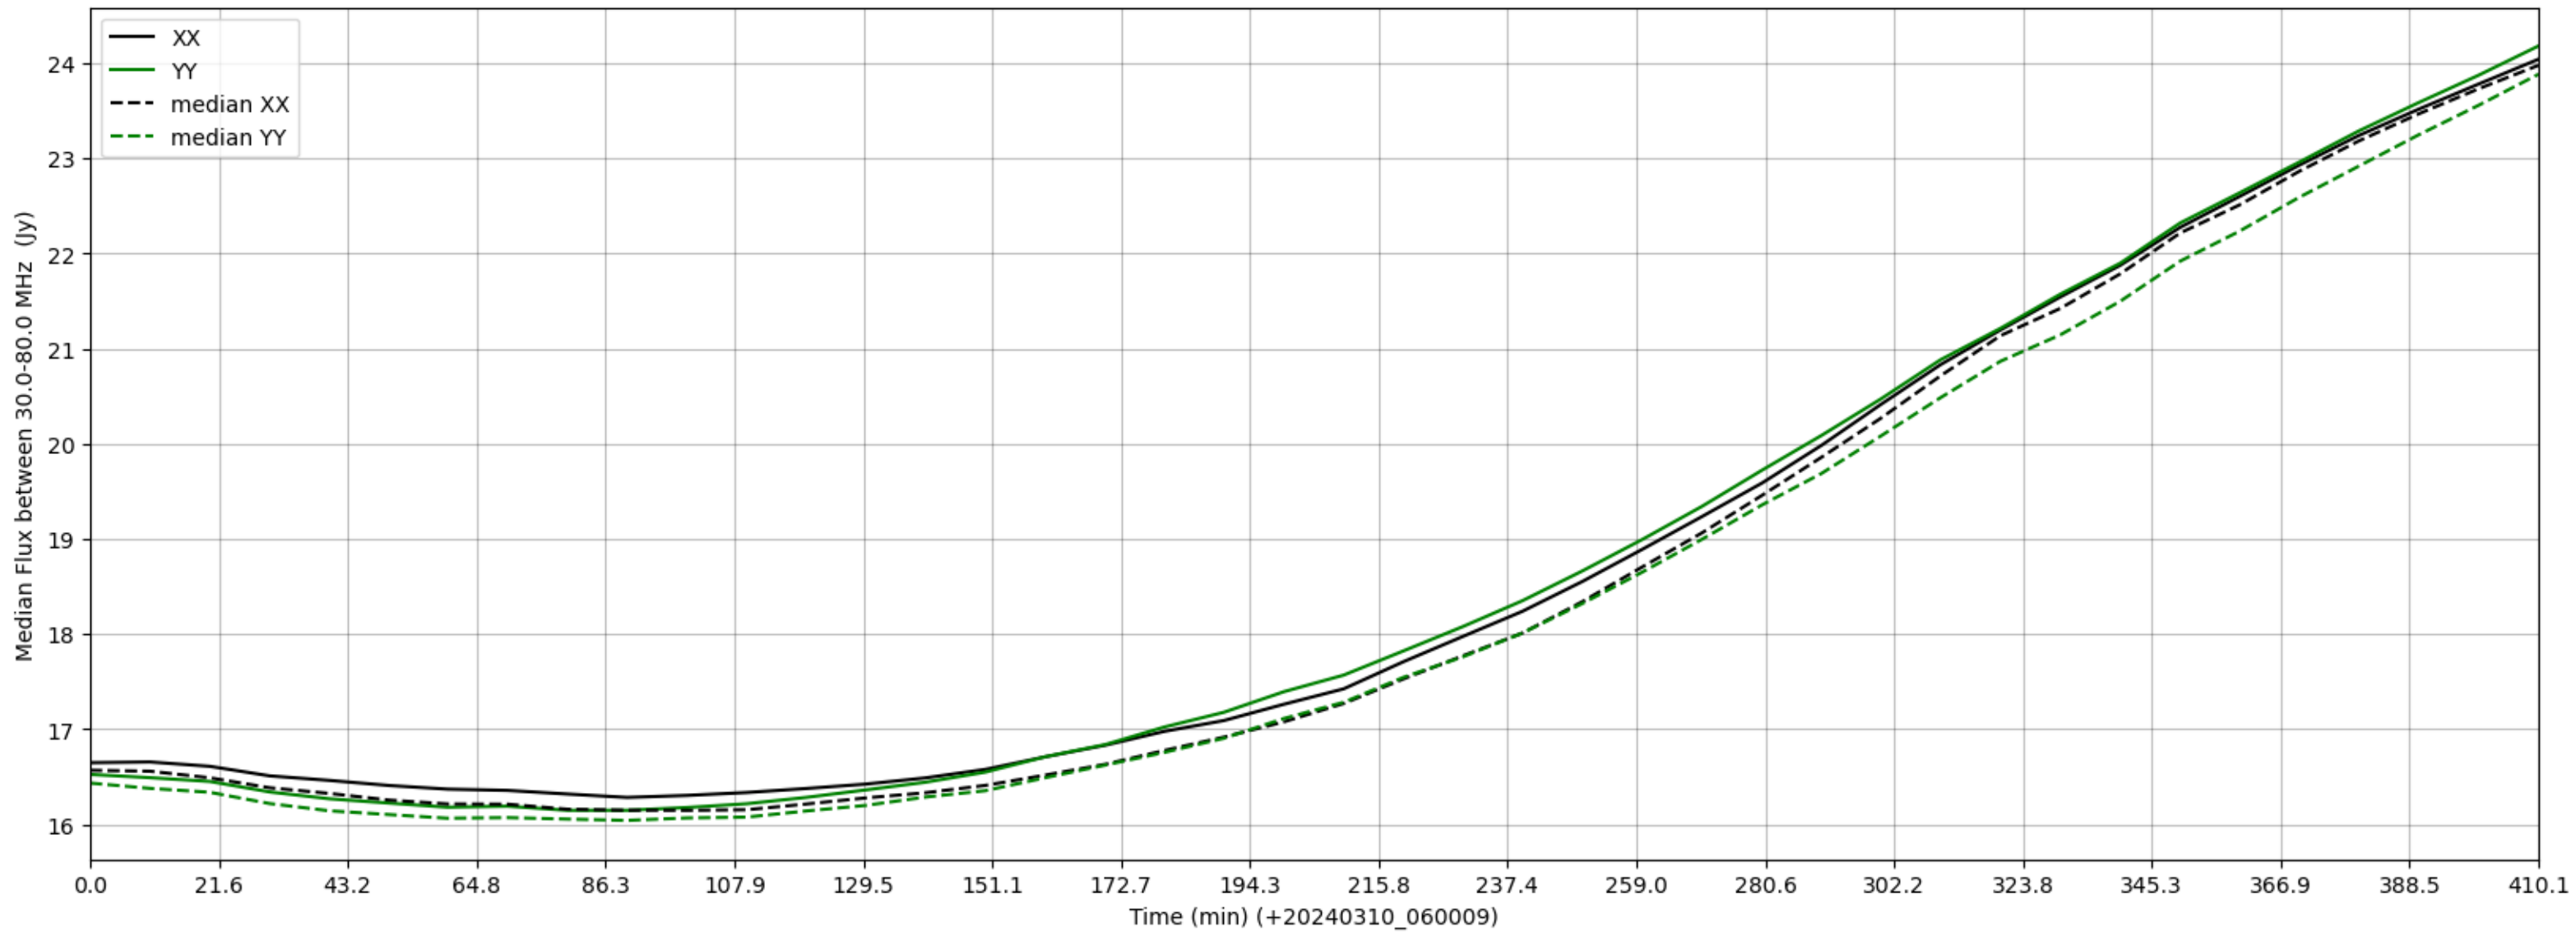

LWA230 - Correlator# 303 - XX FLAGS:Good - YY FLAGS:Good

LWA228 - Correlator# 302 - XX FLAGS:Good - YY FLAGS:Good