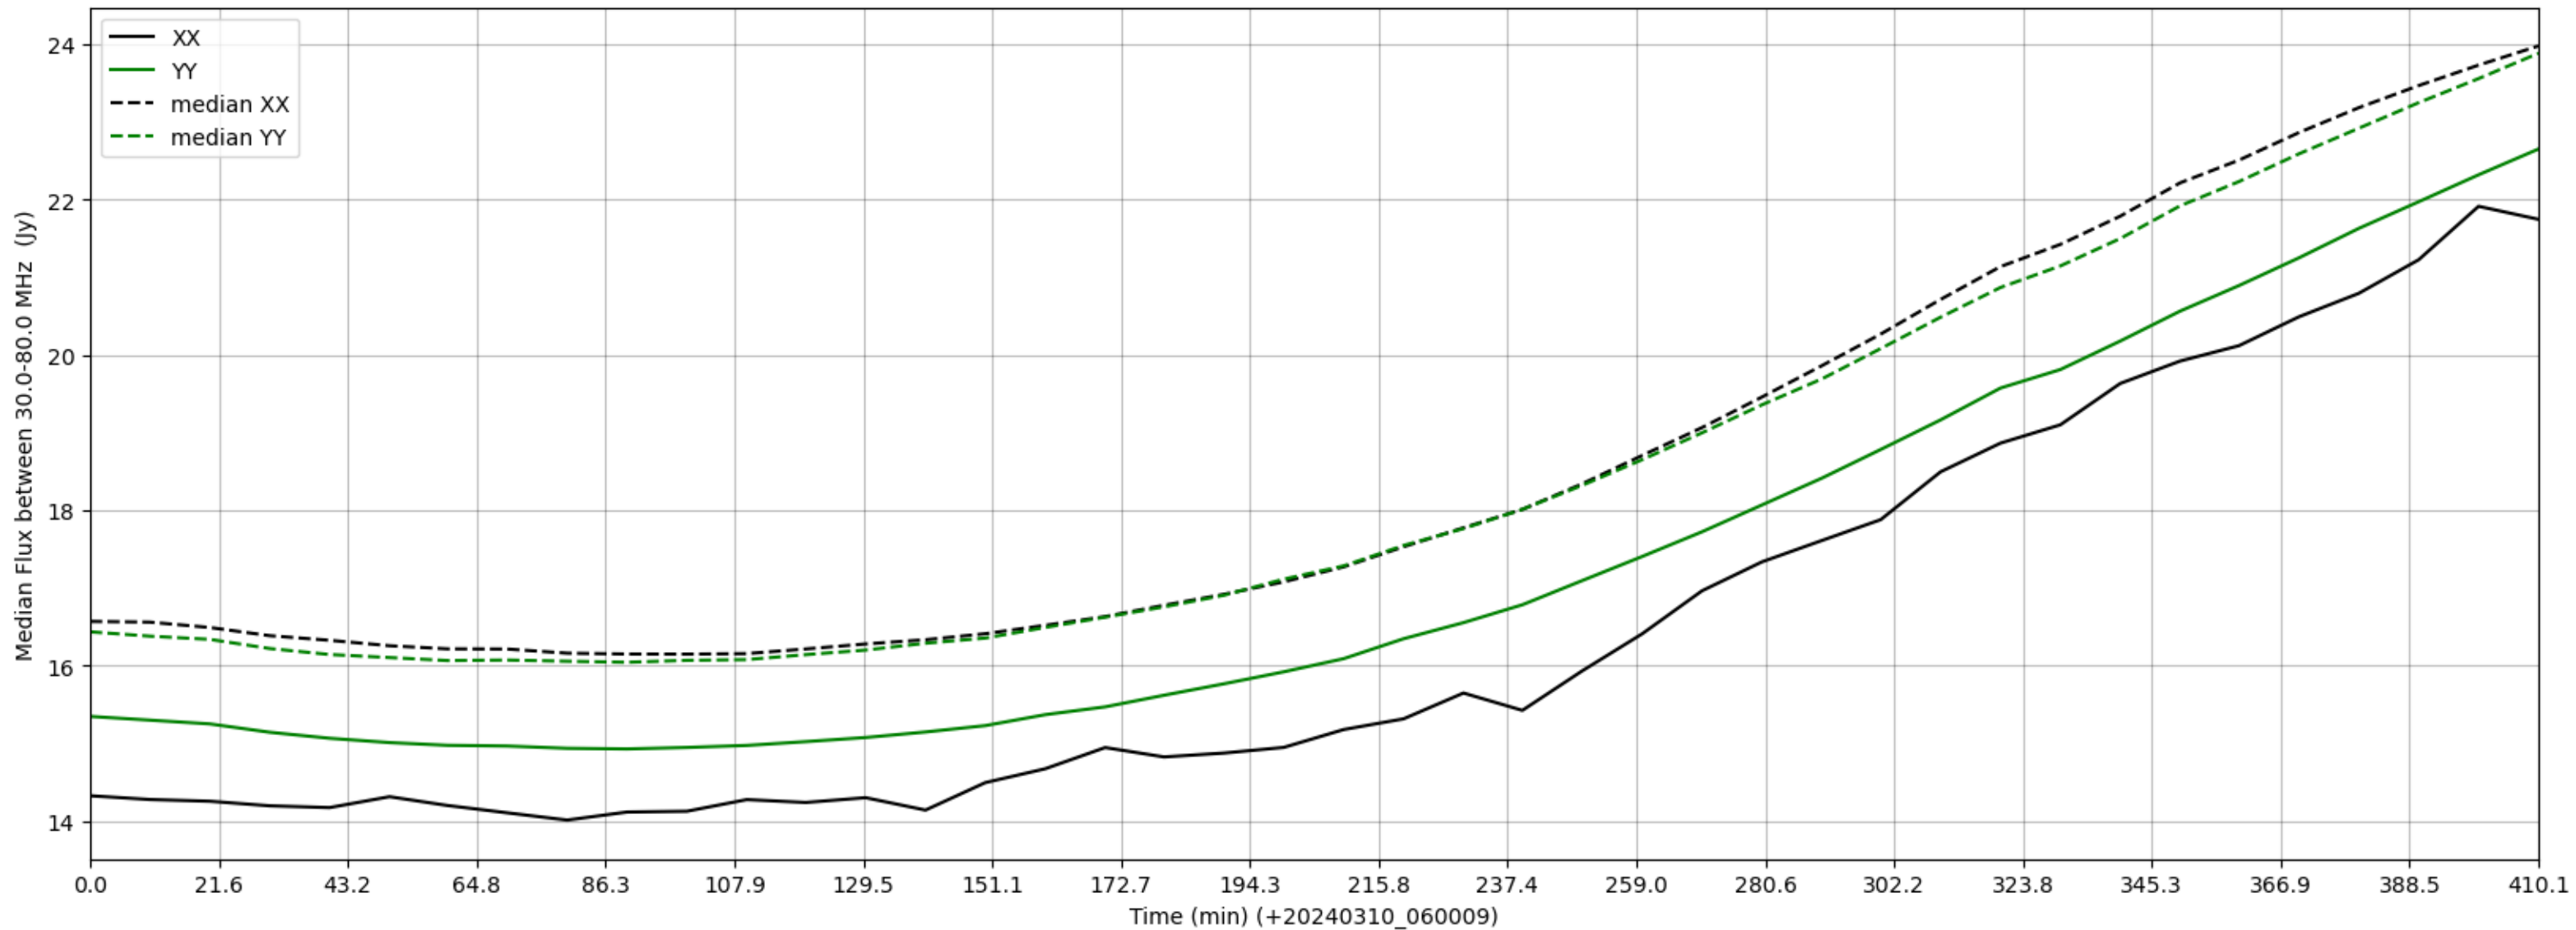

LWA222 - Correlator# 249 - XX FLAGS:Good - YY FLAGS:Good

LWA224 - Correlator# 248 - XX FLAGS:Good - YY FLAGS:Good