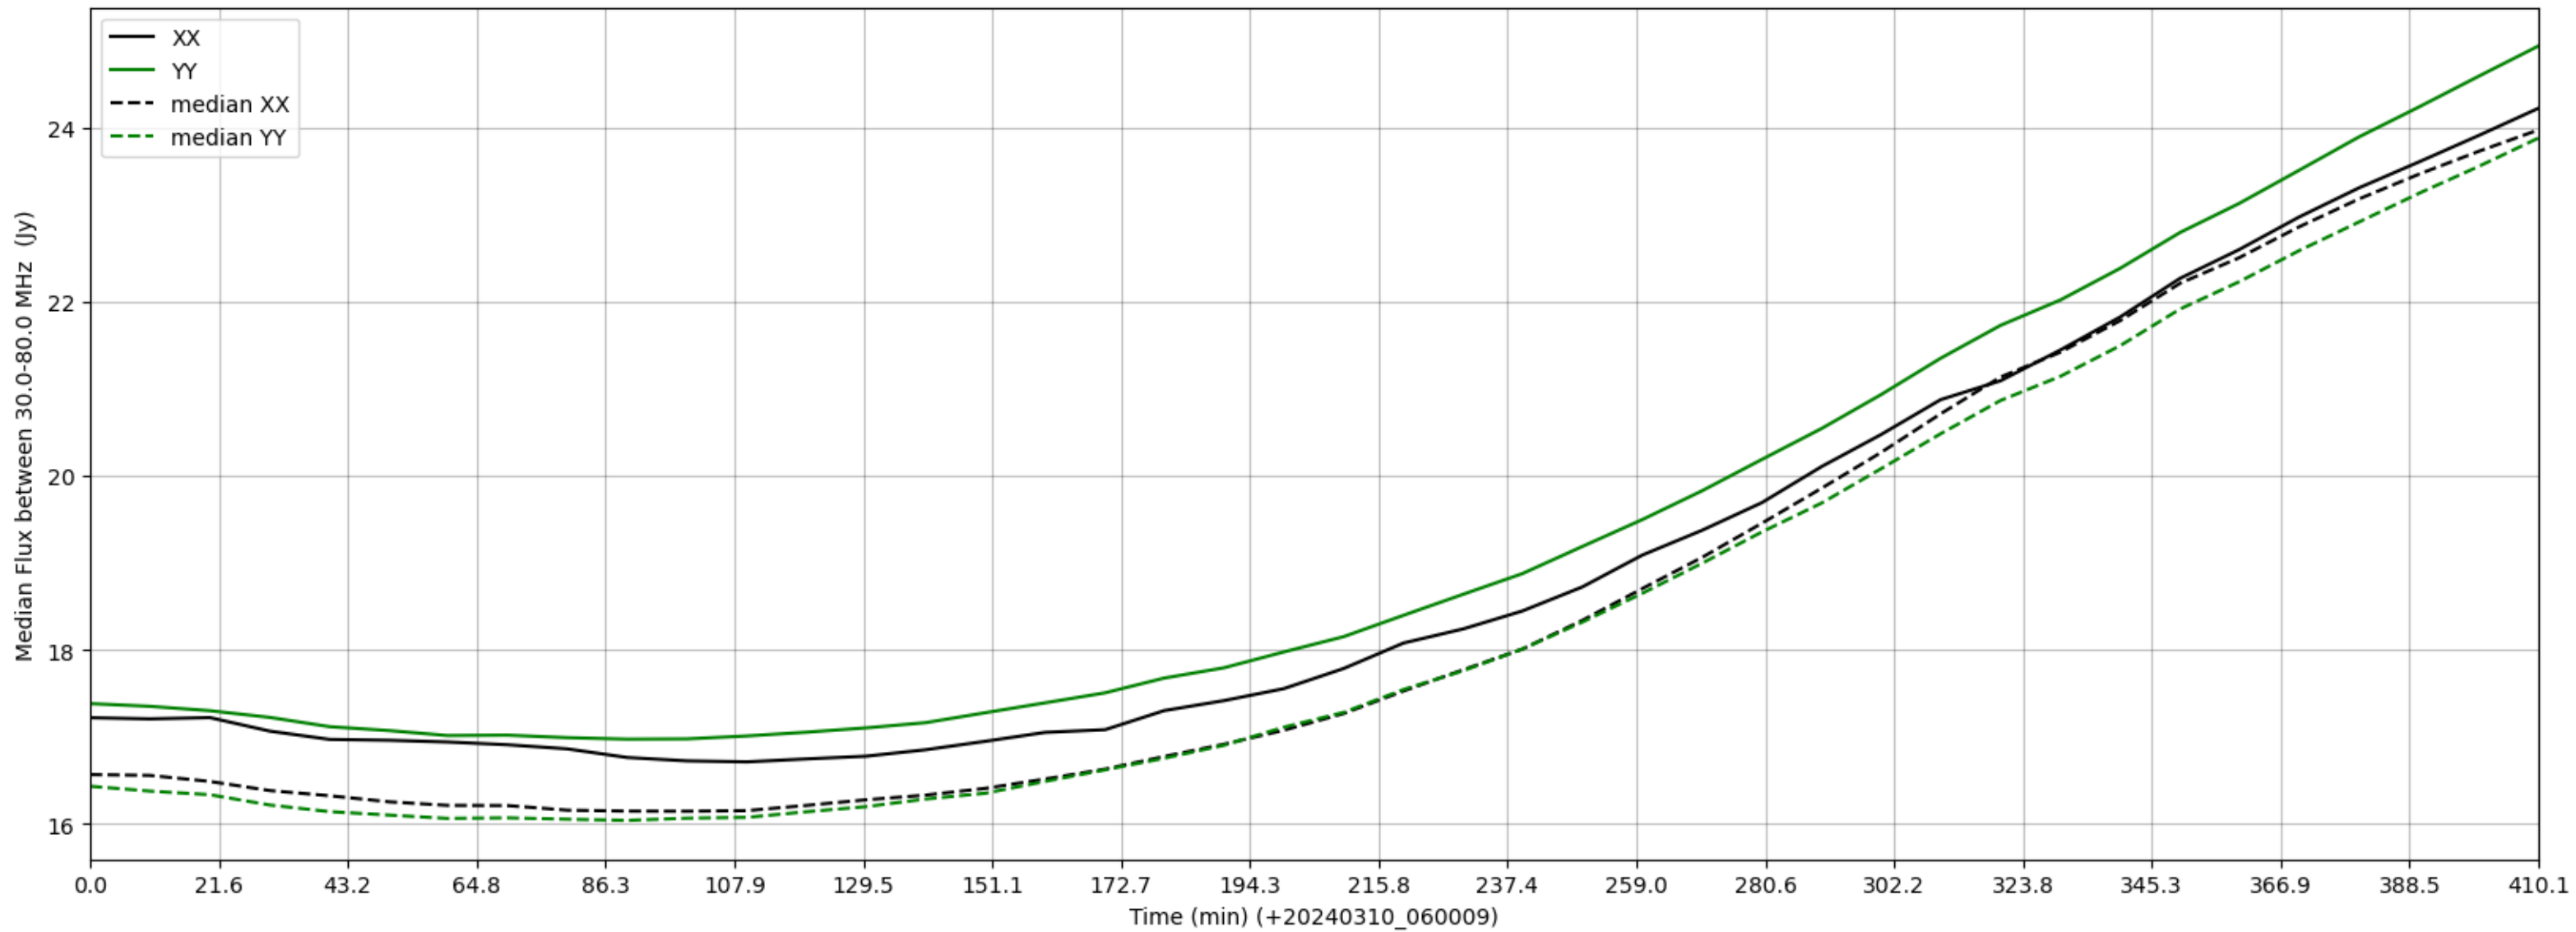

LWA004 - Correlator# 066 - XX FLAGS:Good - YY FLAGS:Good

LWA001 - Correlator# 065 - XX FLAGS:Good - YY FLAGS:Good