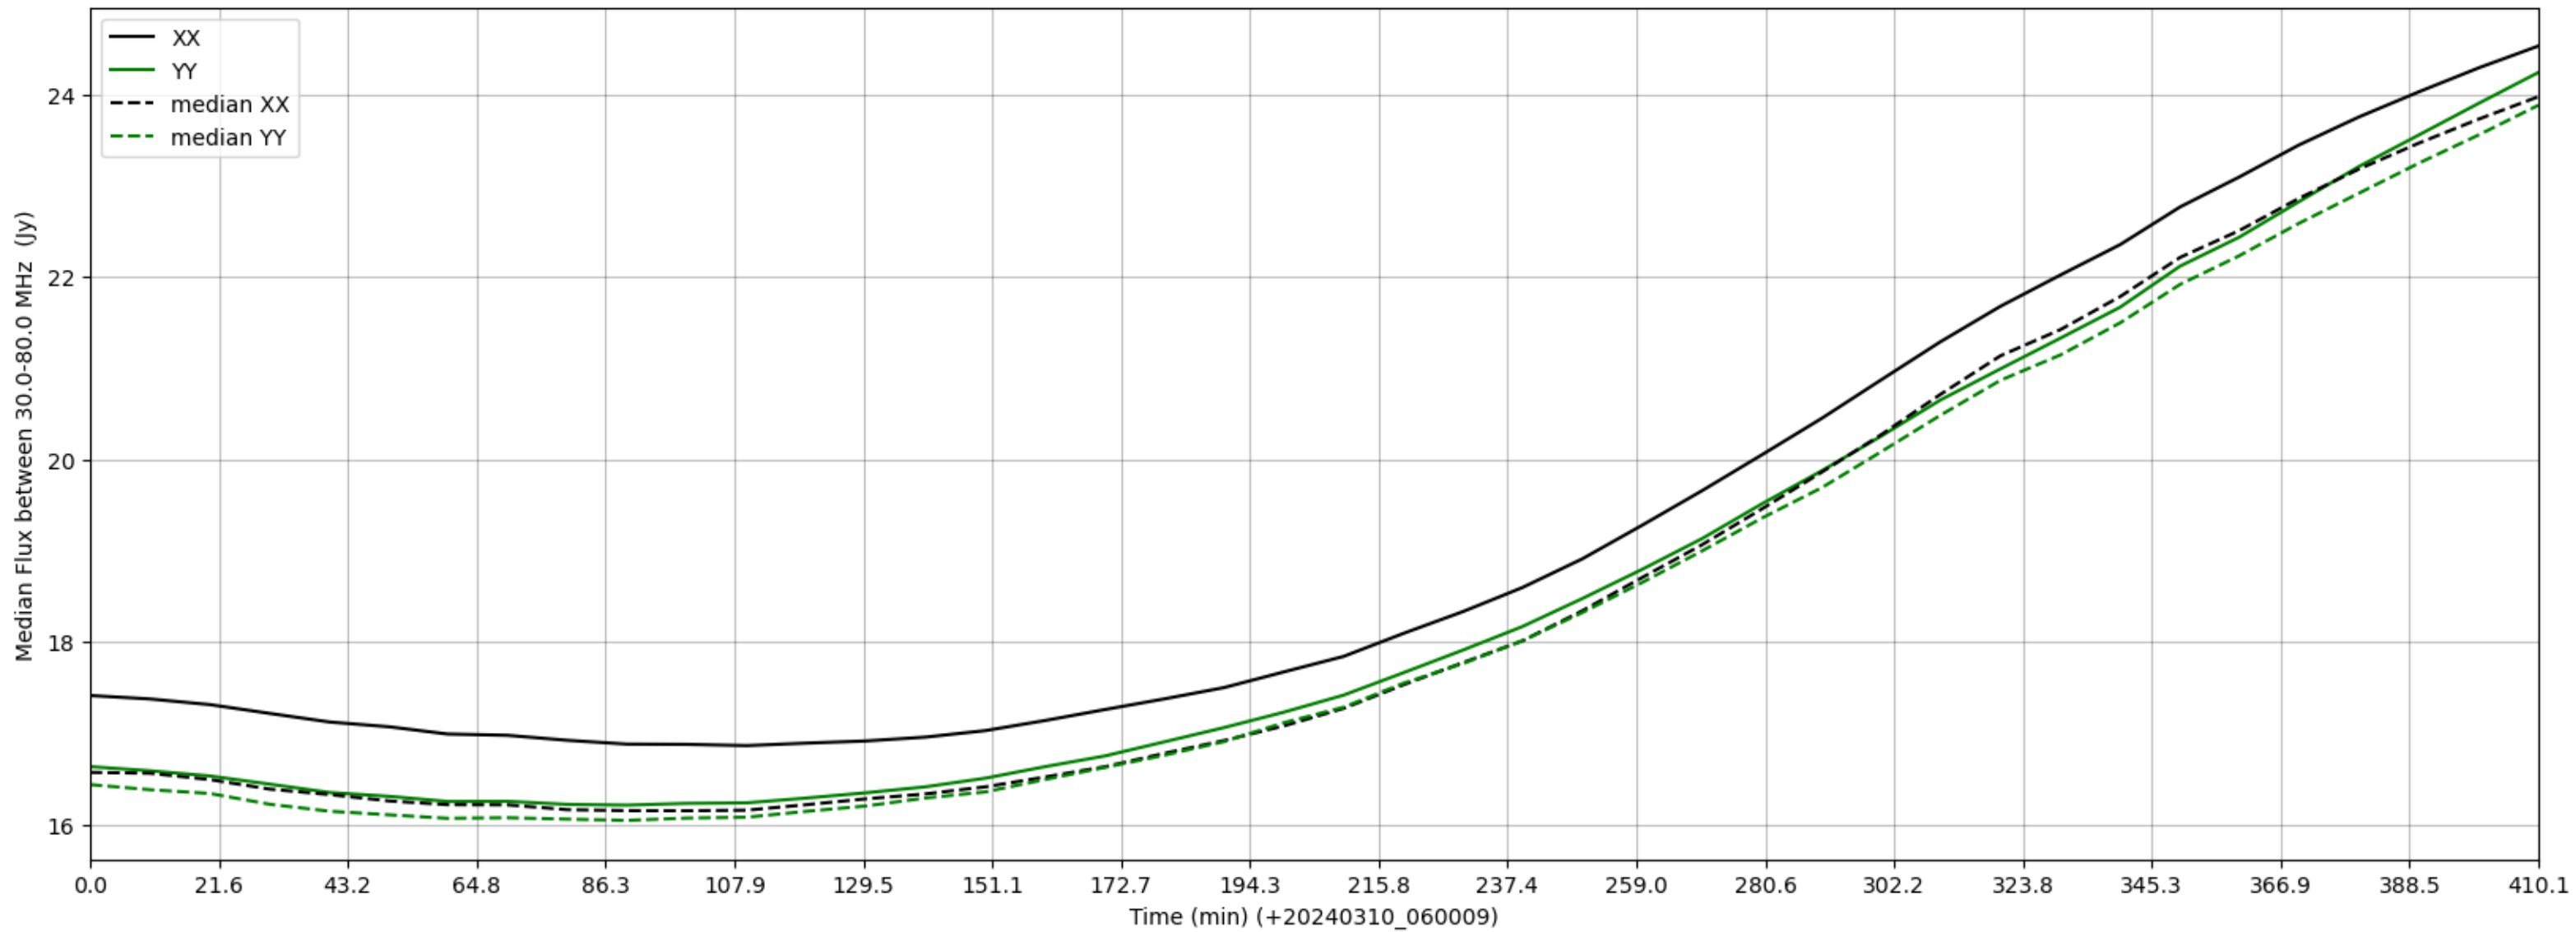

LWA030 - Correlator# 128 - XX FLAGS:Good - YY FLAGS:Good

LWA028 - Correlator# 129 - XX FLAGS:Good - YY FLAGS:Good

LWA032 - Correlator# 130 - XX FLAGS:Good - YY FLAGS:Good

LWA031 - Correlator# 131 - XX FLAGS:Good - YY FLAGS:Good