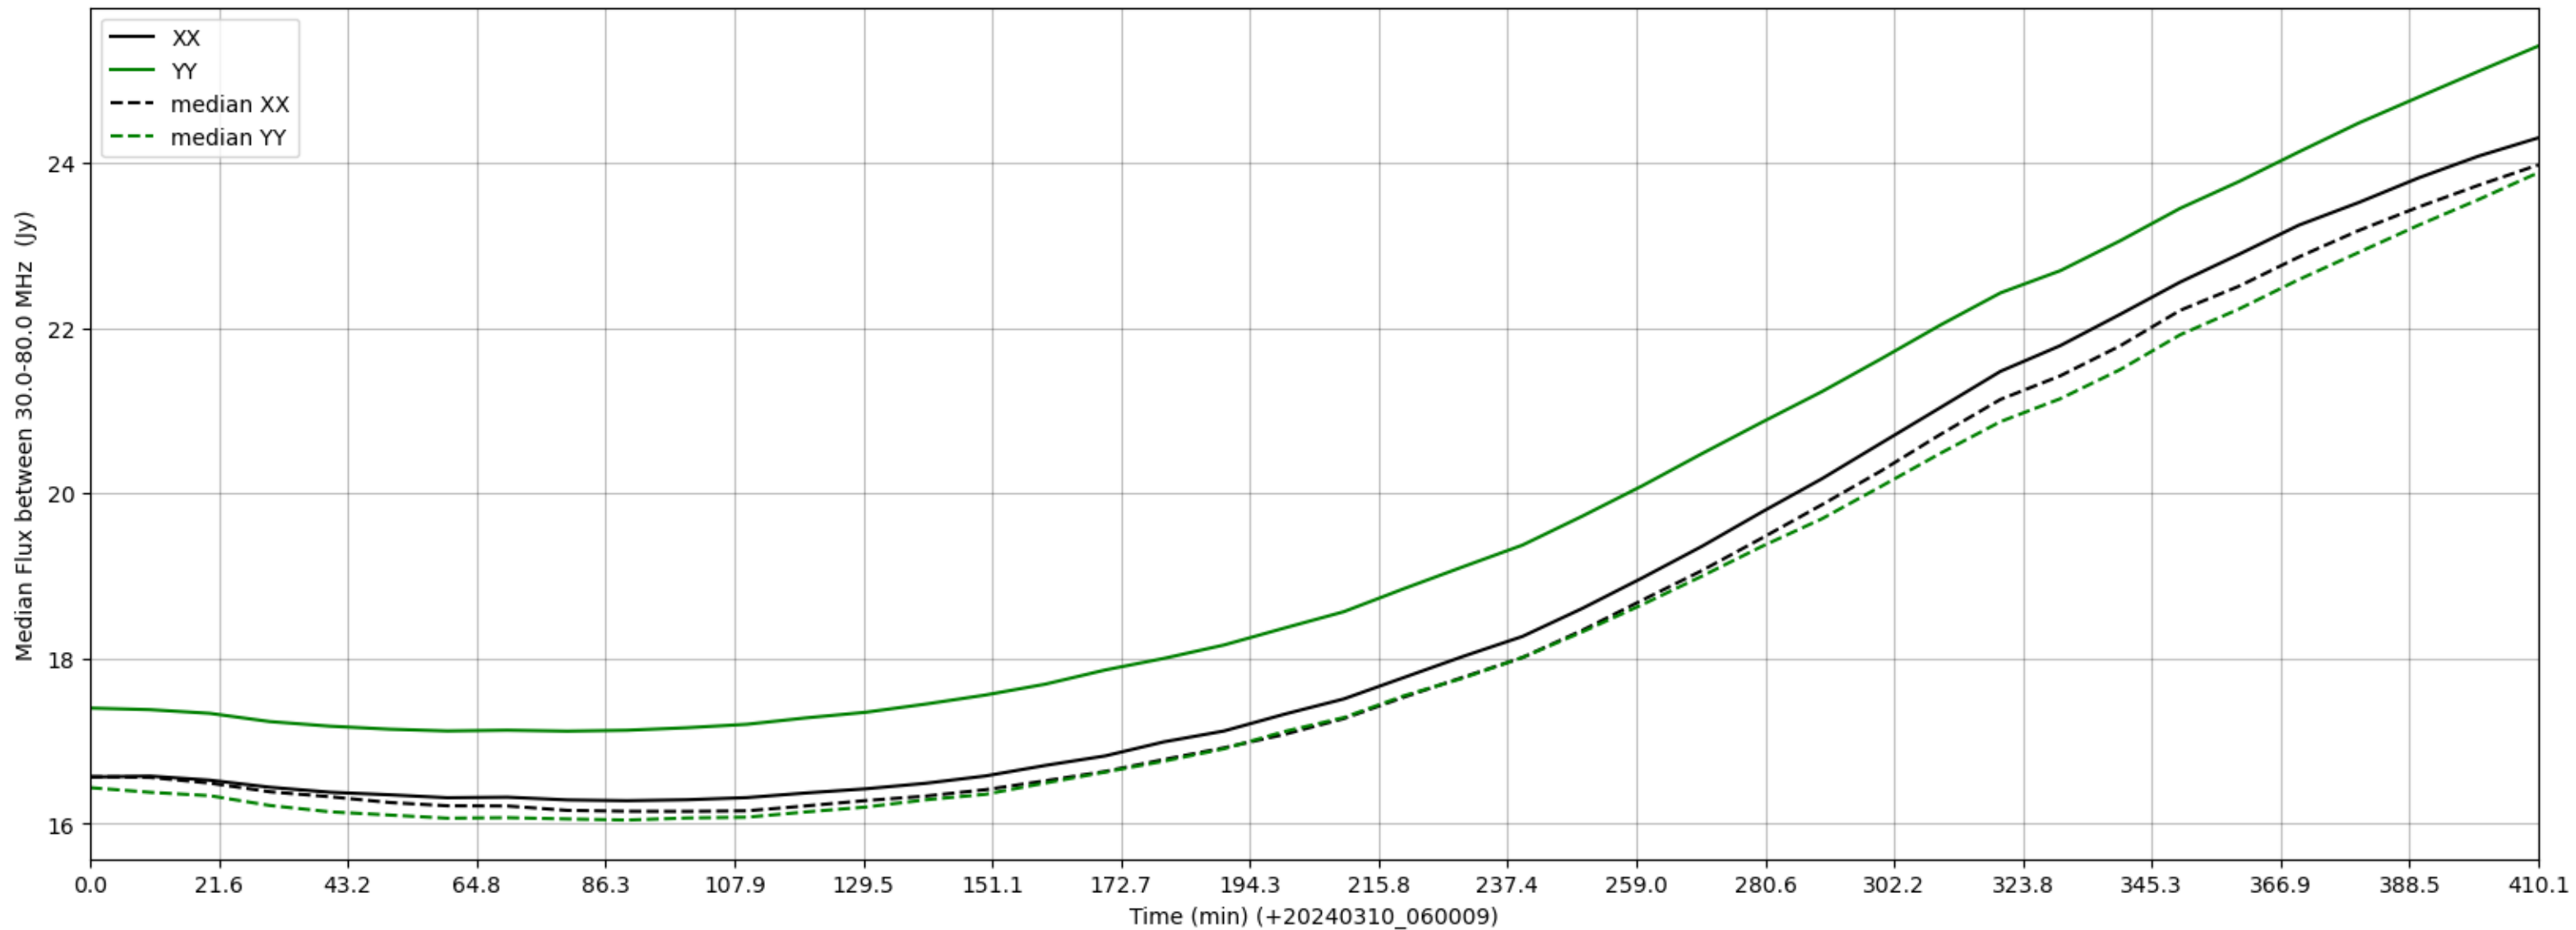

LWA212 - Correlator# 326 - XX FLAGS:Good - YY FLAGS:Good

LWA176 - Correlator# 325 - XX FLAGS:Good - YY FLAGS:Good