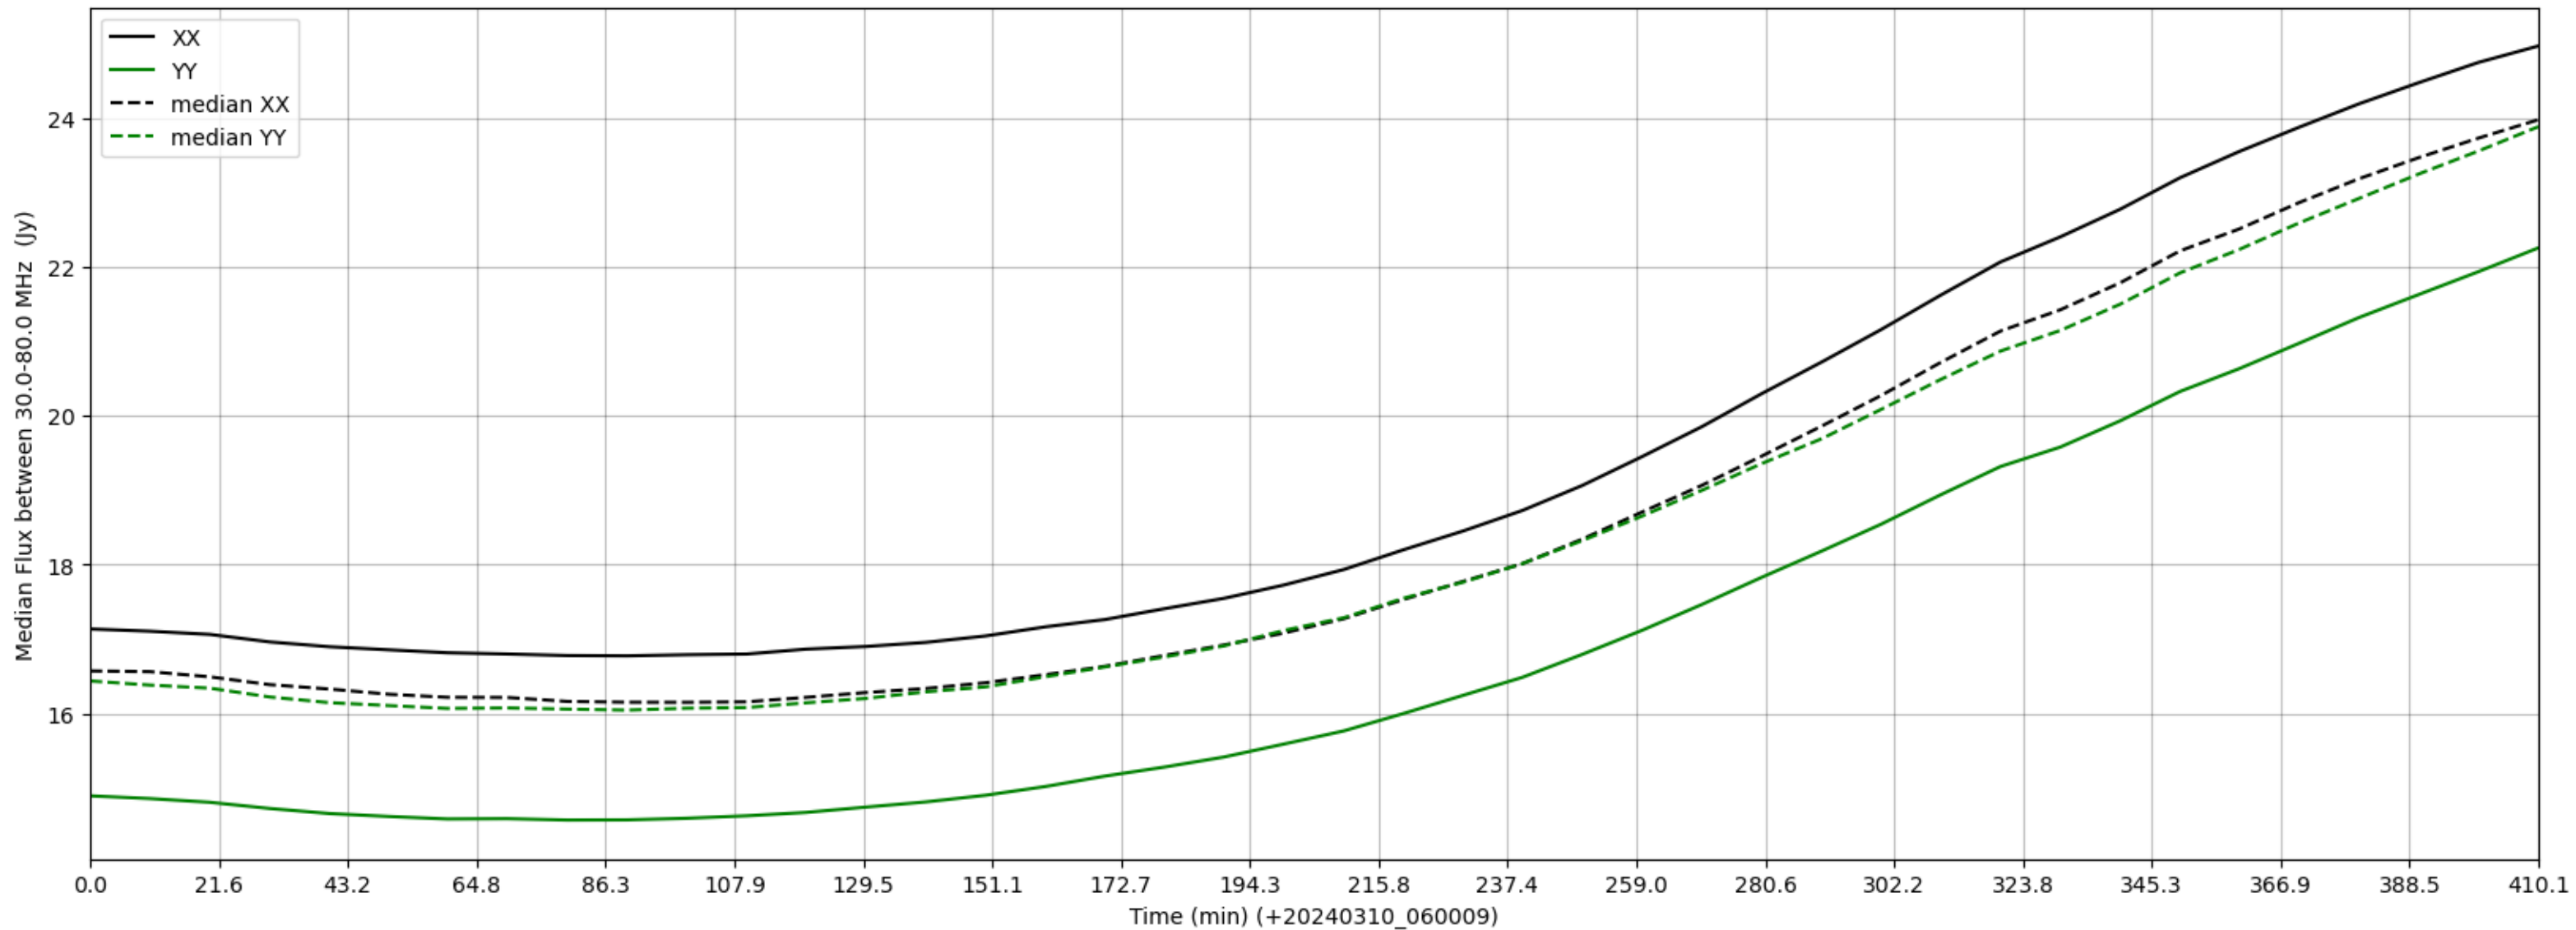

LWA325 - Correlator# 154 - XX FLAGS:Good - YY FLAGS:LowFlux

LWA121 - Correlator# 153 - XX FLAGS:Good - YY FLAGS:Good