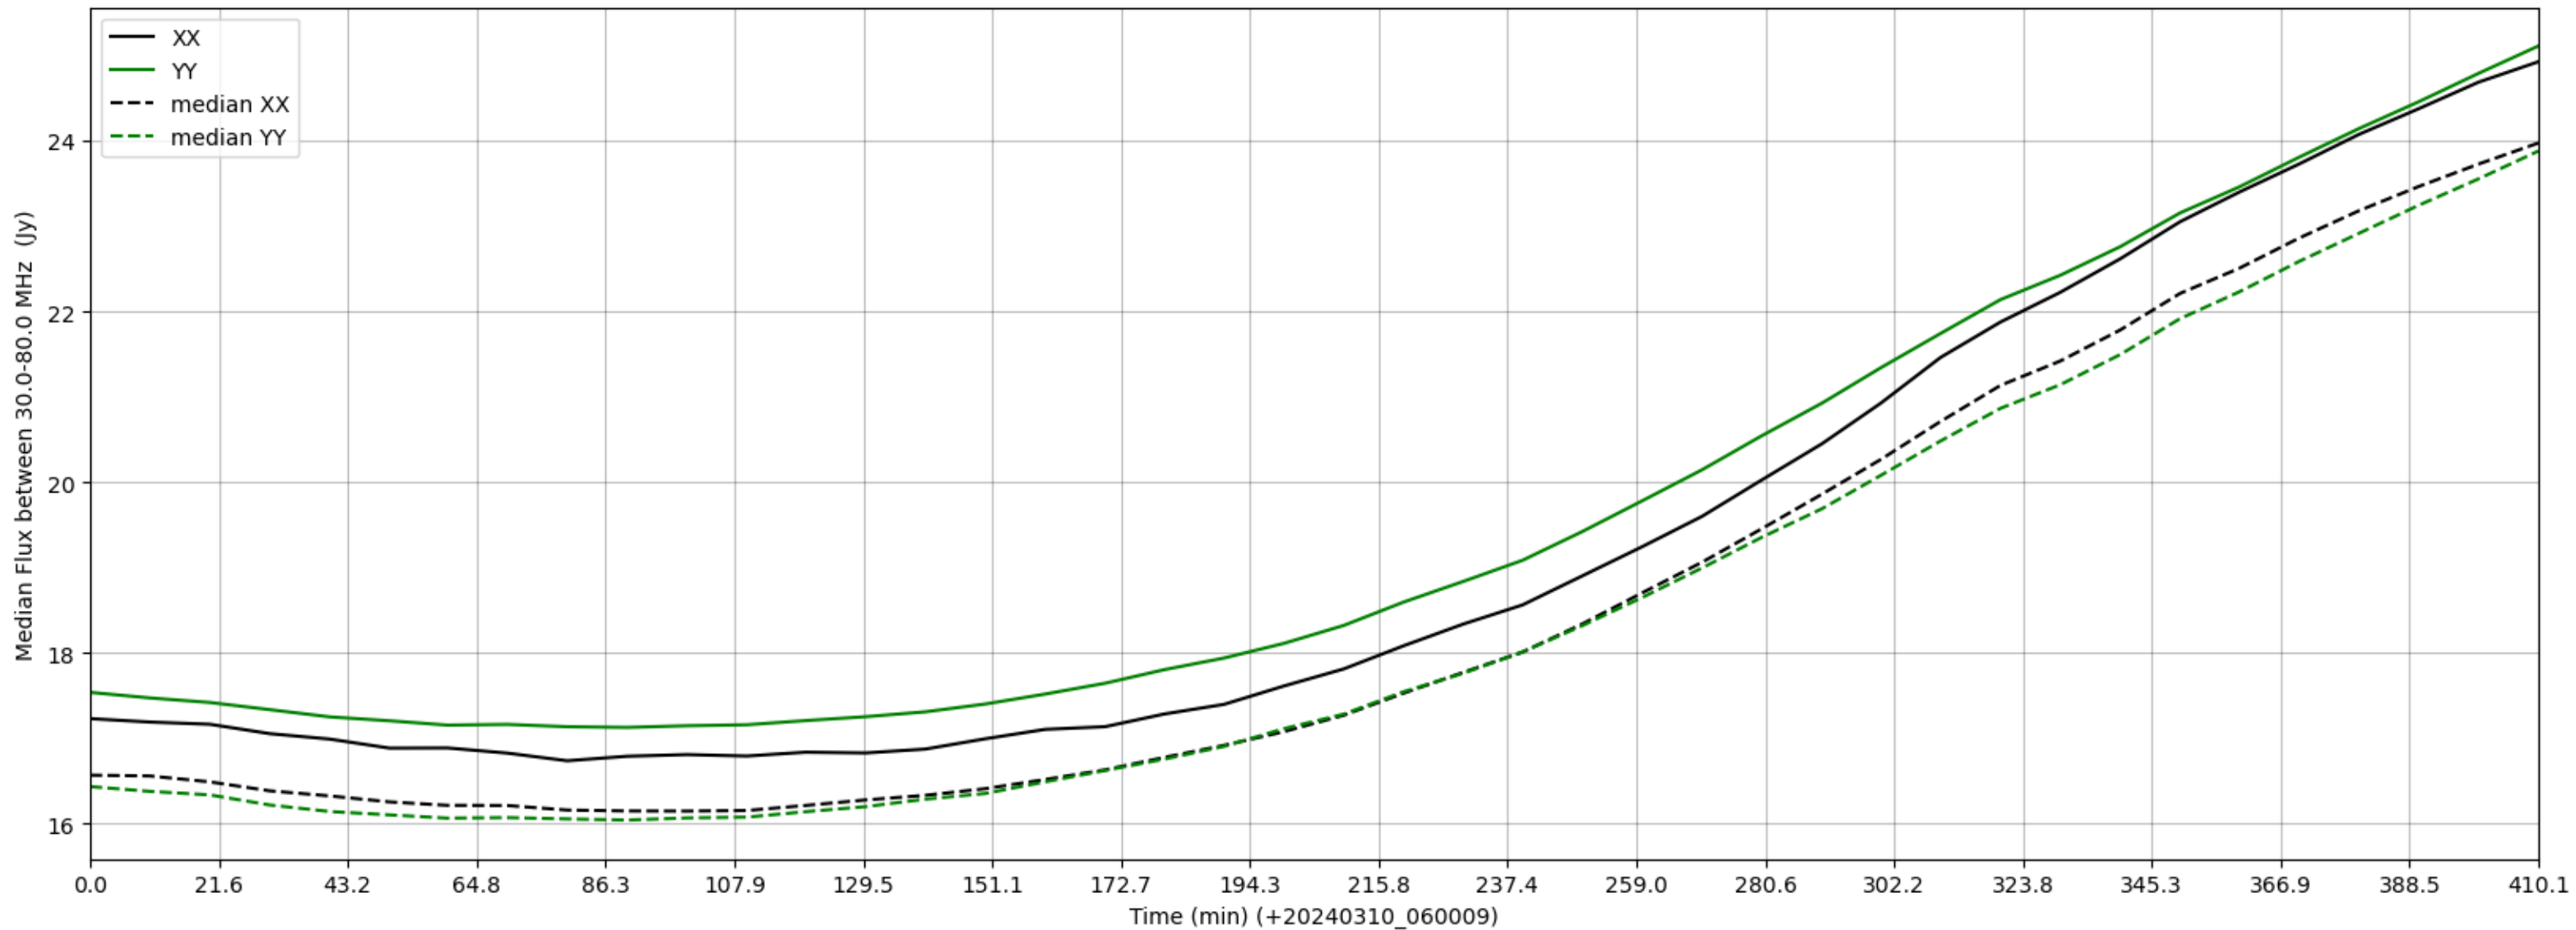

LWA056 - Correlator# 135 - XX FLAGS:Good - YY FLAGS:Good

LWA057 - Correlator# 134 - XX FLAGS:Good - YY FLAGS:Good