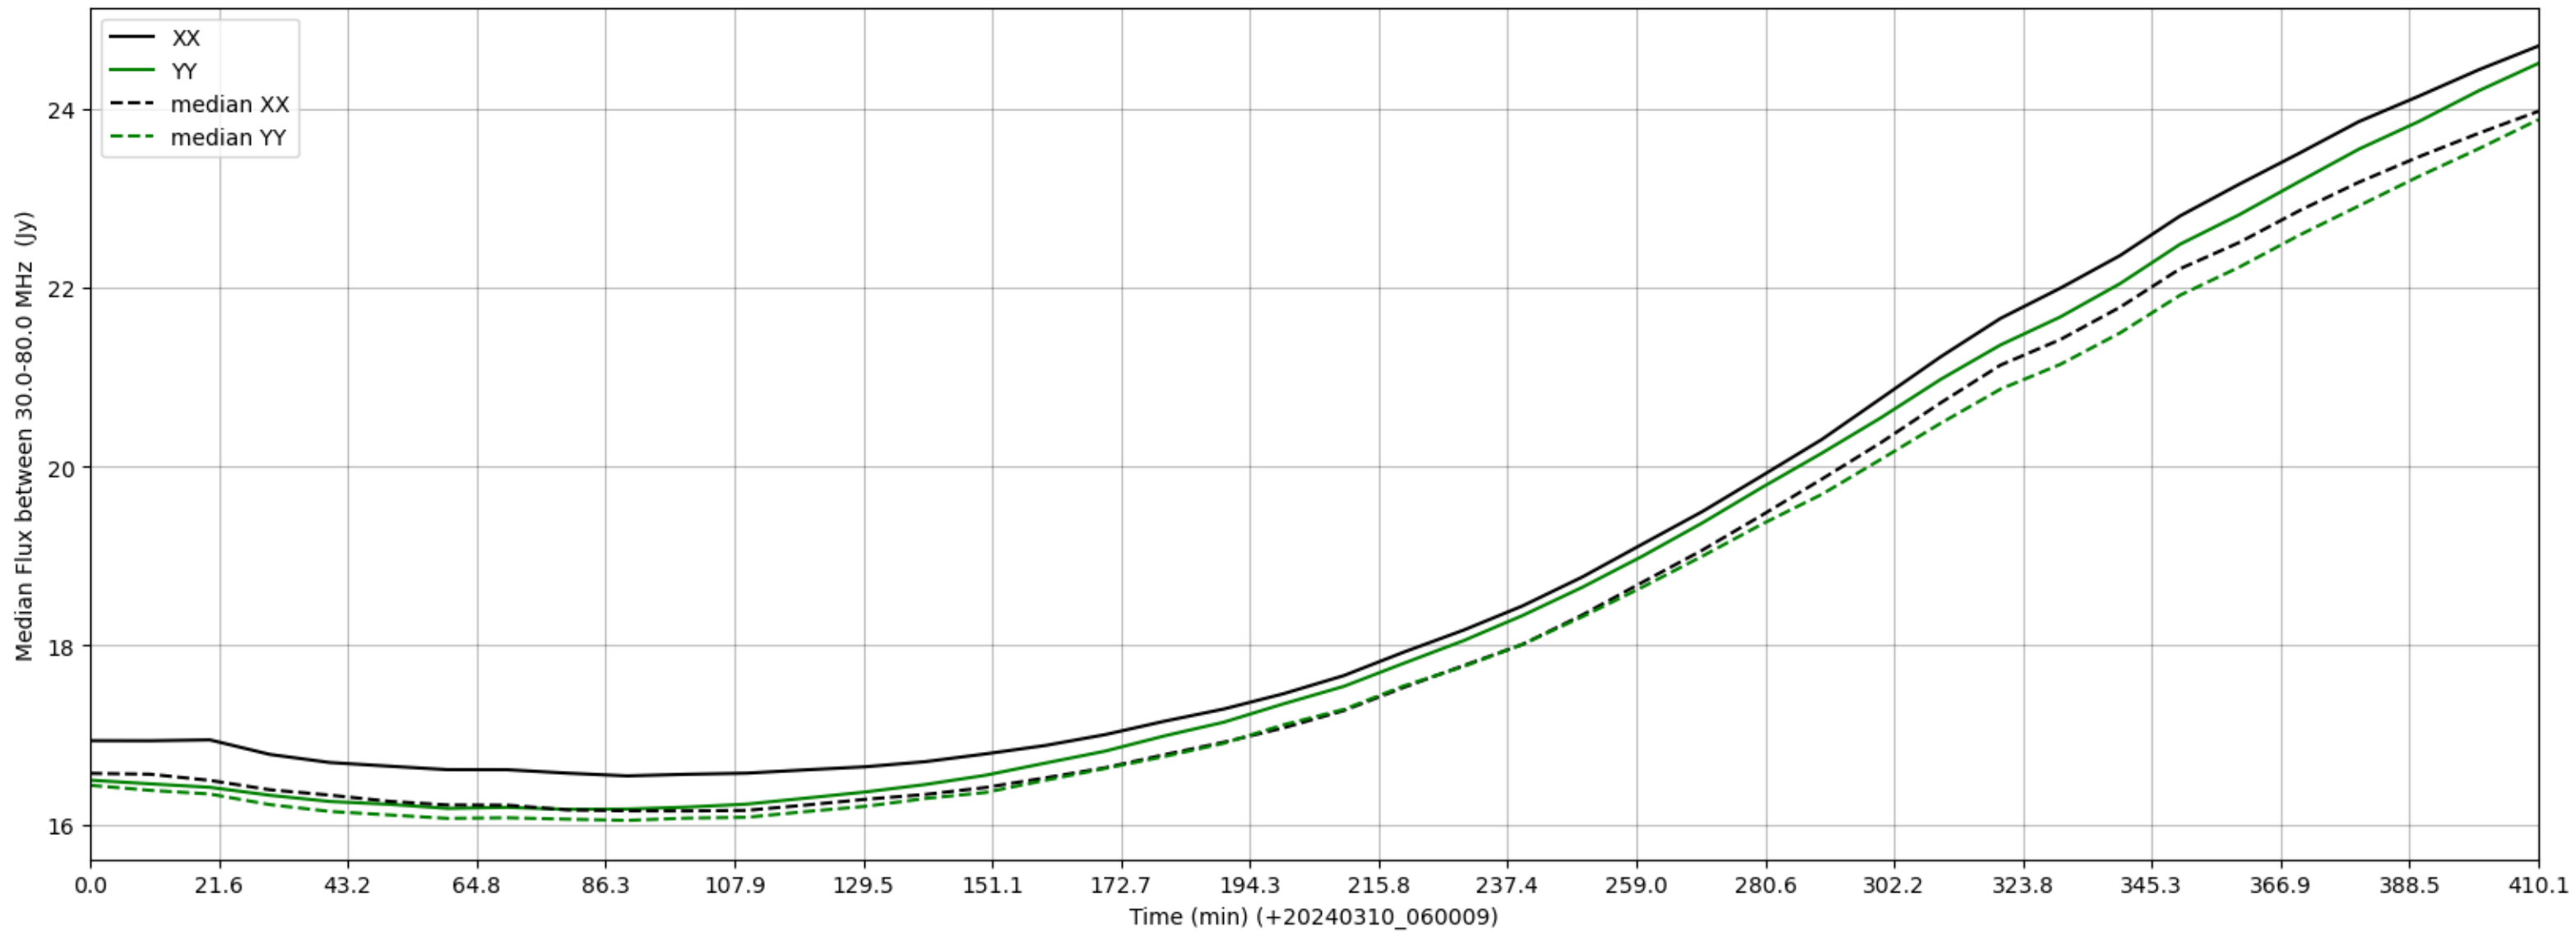

LWA221 - Correlator# 334 - XX FLAGS:Good - YY FLAGS:Good

LWA217 - Correlator# 333 - XX FLAGS:Good - YY FLAGS:Good