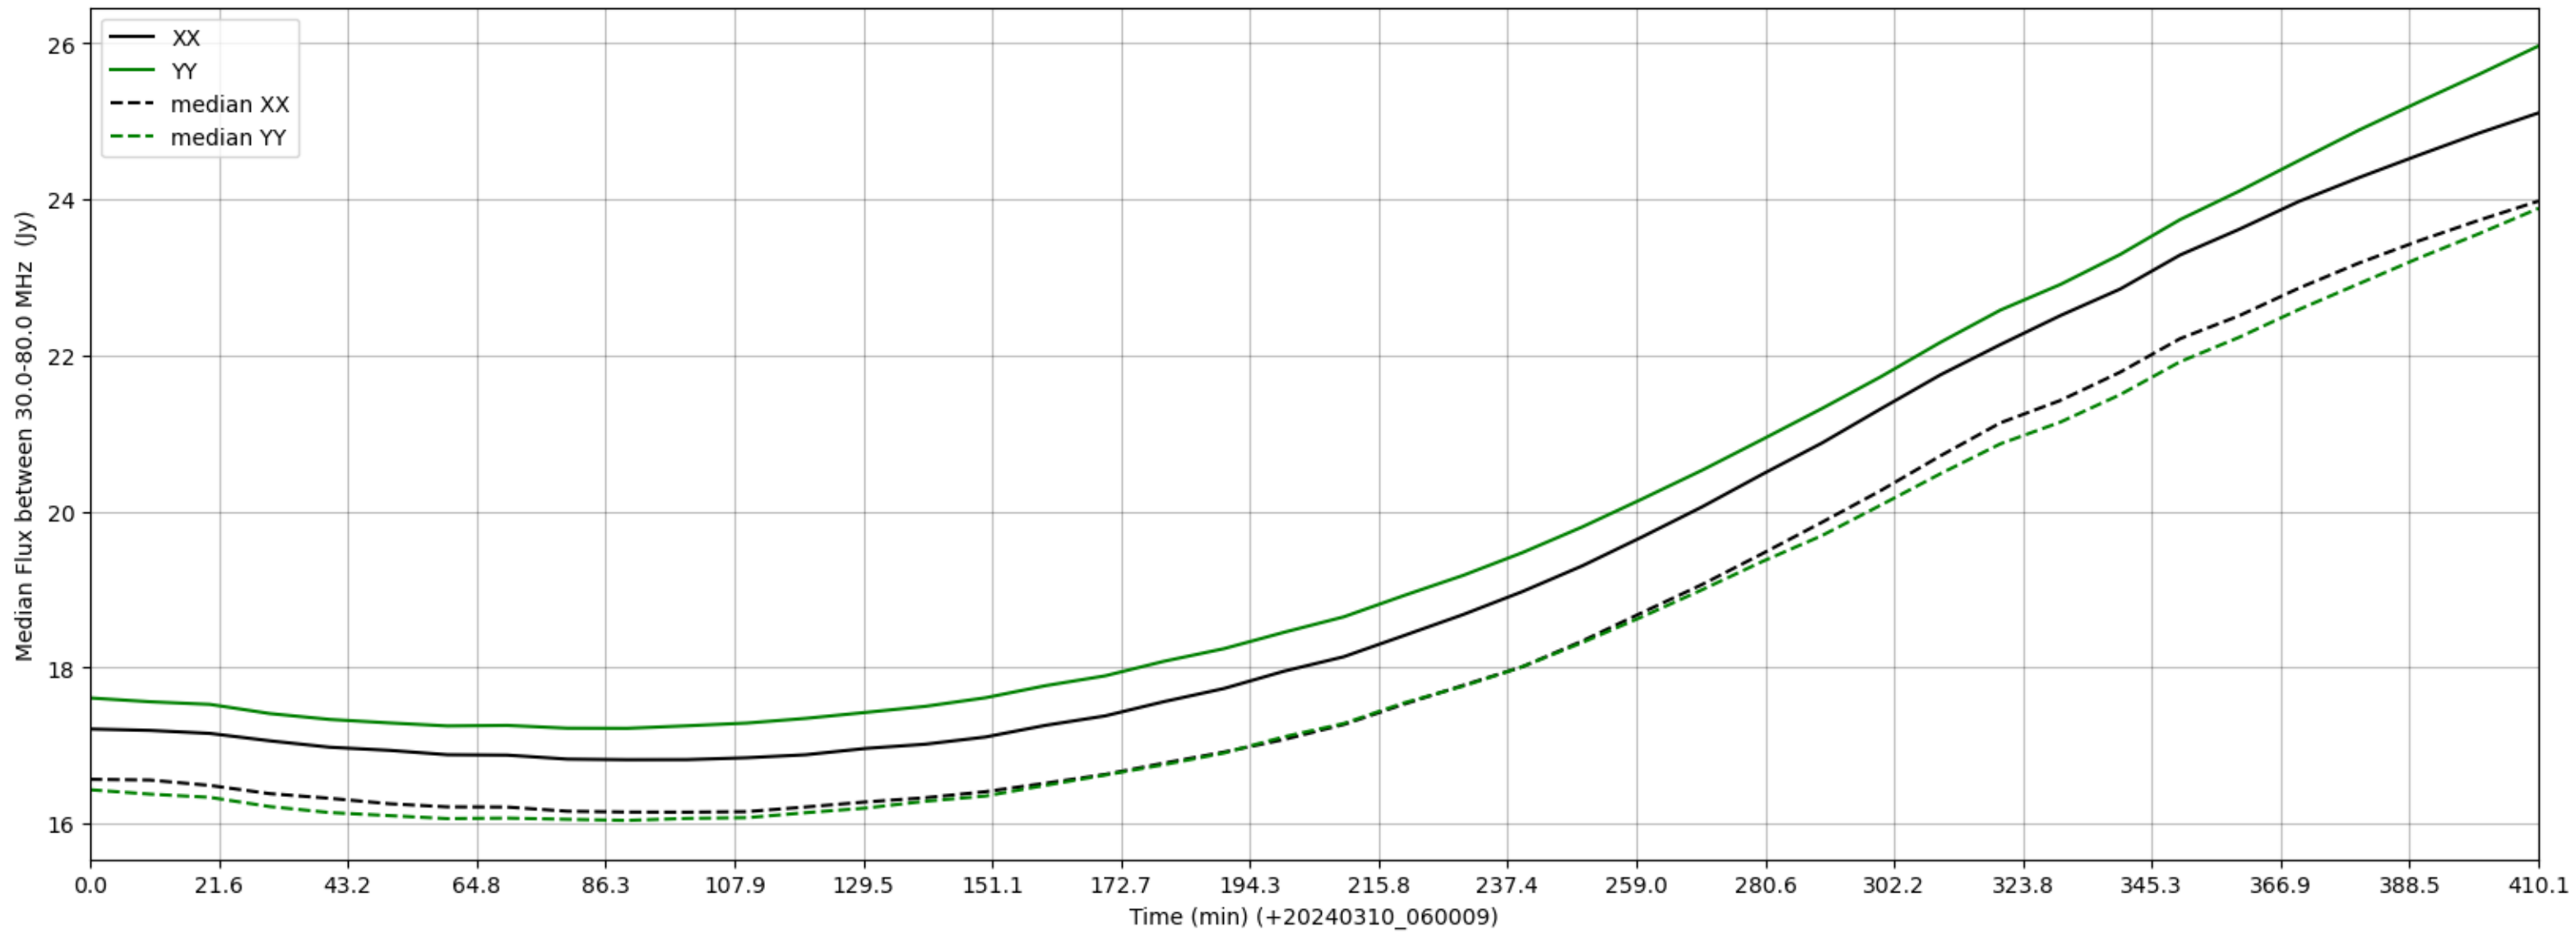

LWA206 - Correlator# 296 - XX FLAGS:Good - YY FLAGS:Good

LWA205 - Correlator# 297 - XX FLAGS:Good - YY FLAGS:Good

LWA208 - Correlator# 298 - XX FLAGS:Good - YY FLAGS:Good

LWA207 - Correlator# 299 - XX FLAGS:Good - YY FLAGS:Good