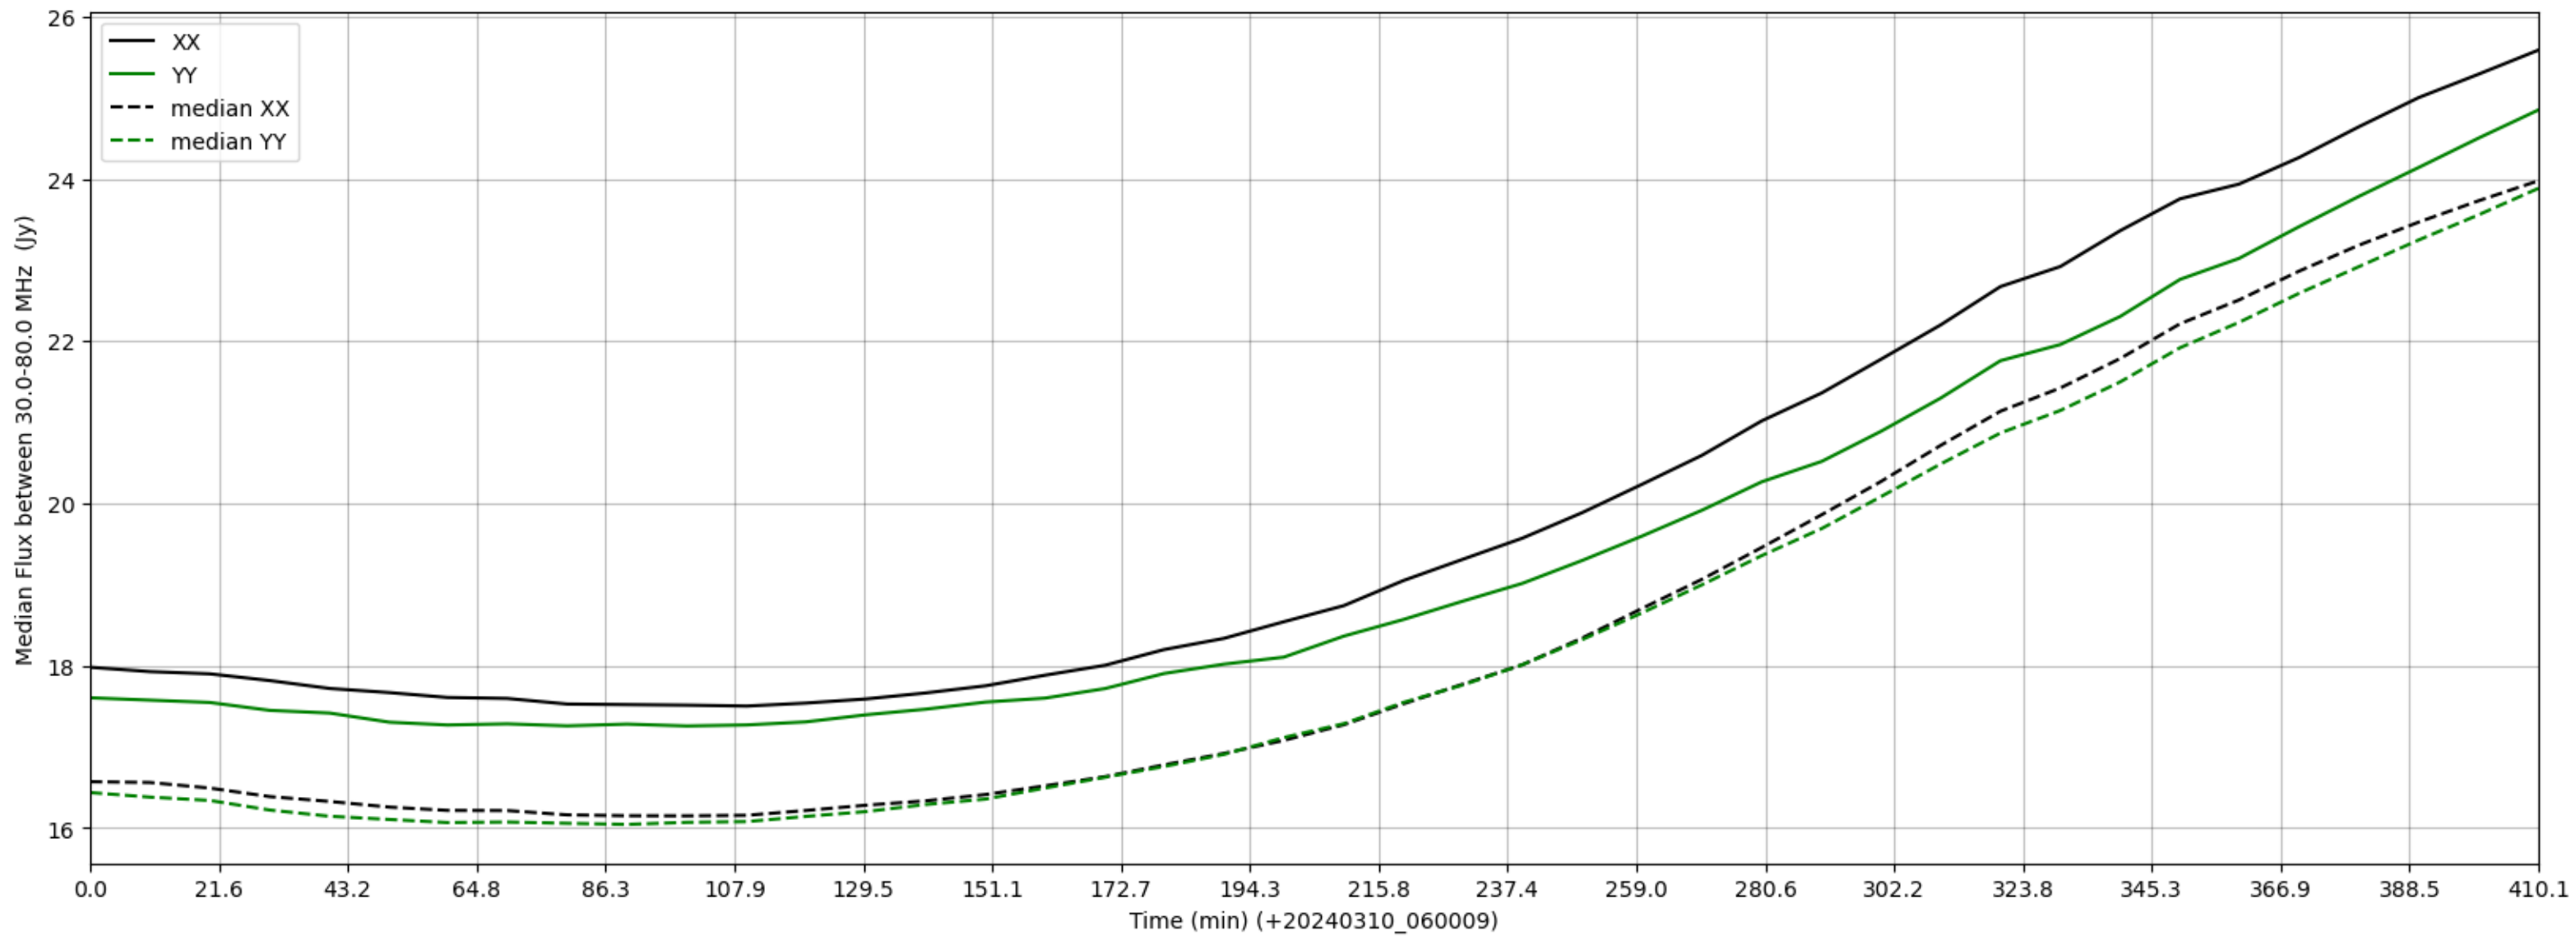

LWA072 - Correlator# 171 - XX FLAGS:Good - YY FLAGS:Good

LWA097 - Correlator# 170 - XX FLAGS:Good - YY FLAGS:Good