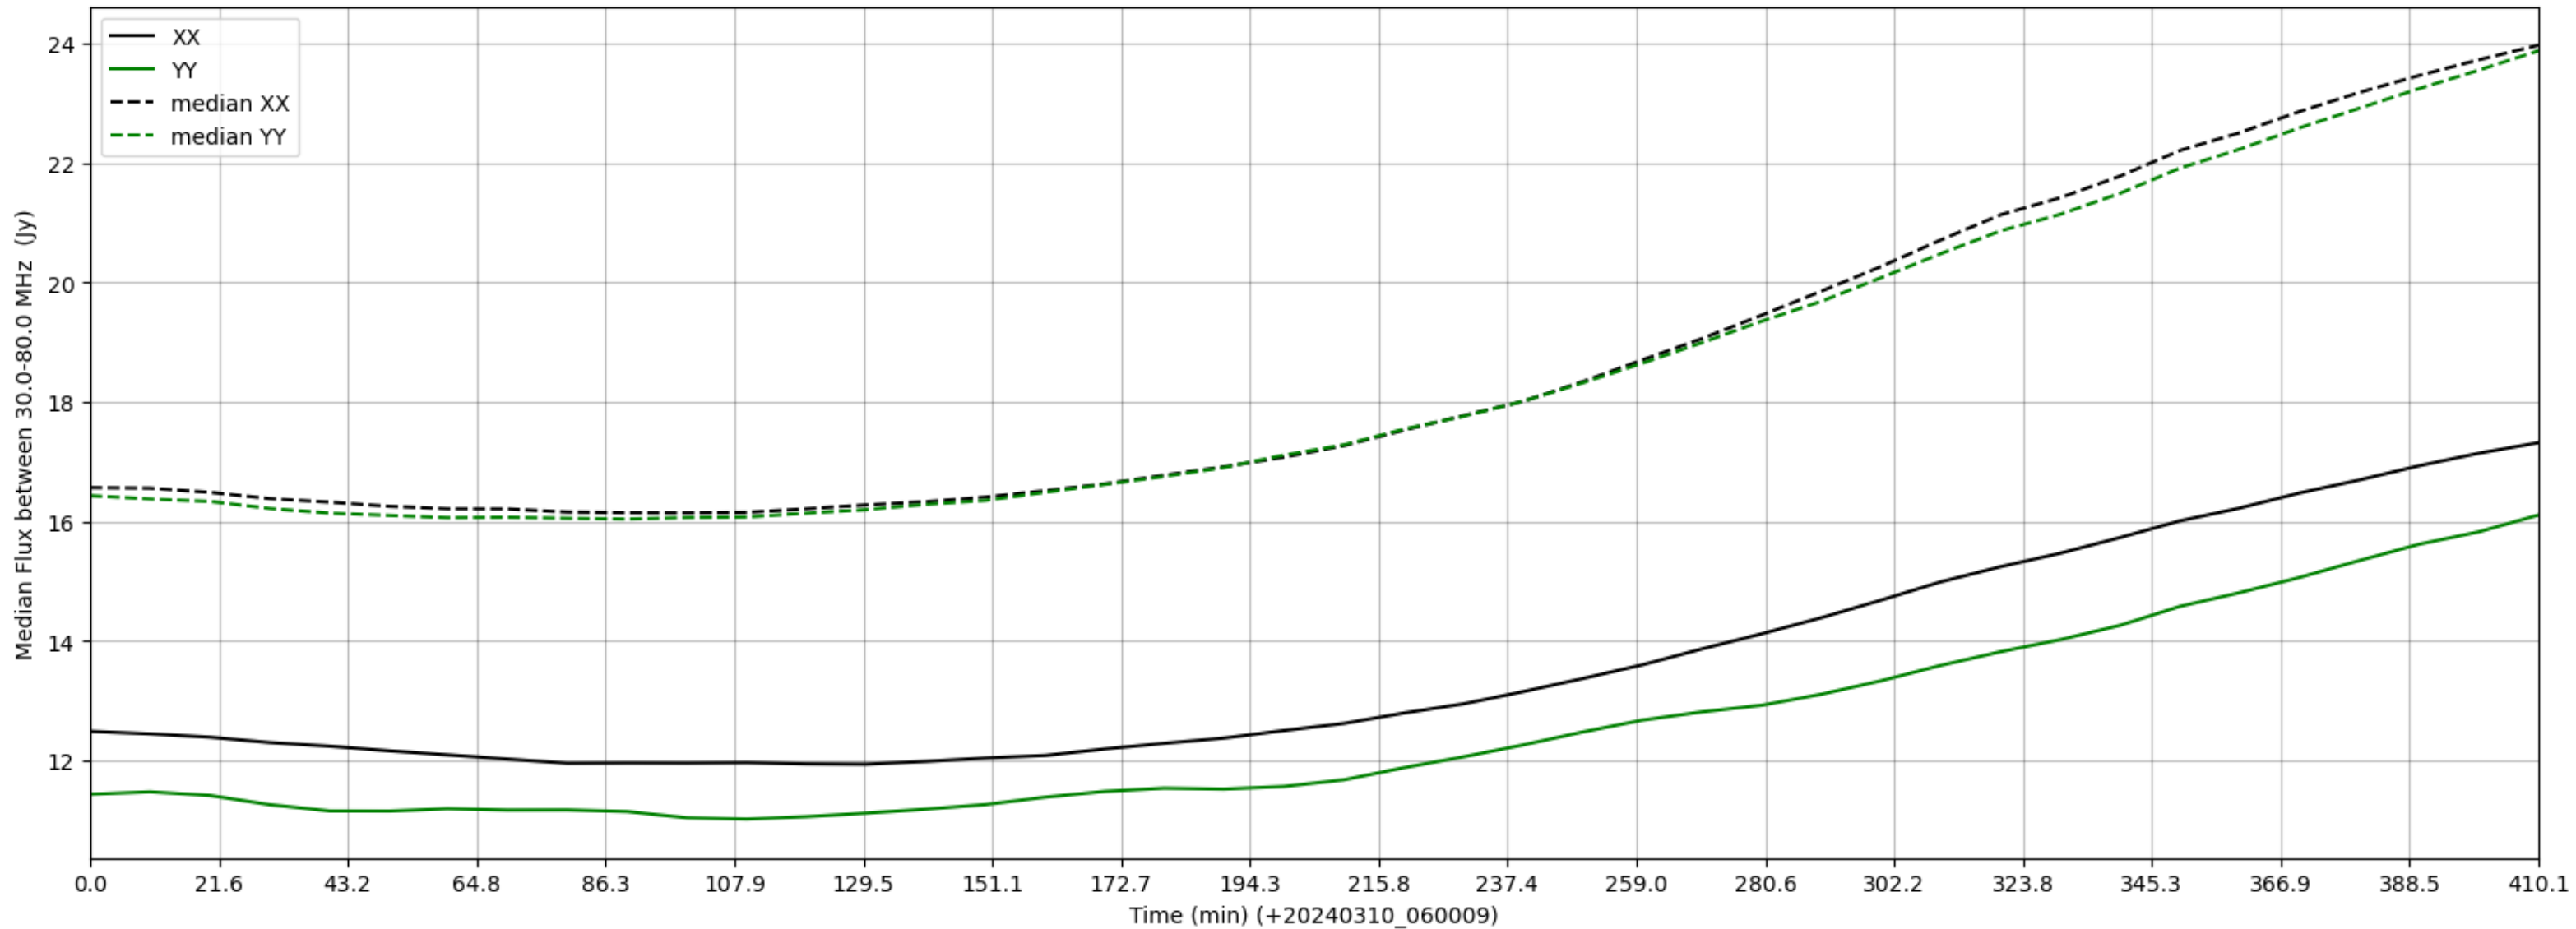

LWA286 - Correlator# 093 - XX FLAGS:Good - YY FLAGS:Good

LWA302 - Correlator# 092 - XX FLAGS:BadSpecShape - YY FLAGS:BadSpecShape