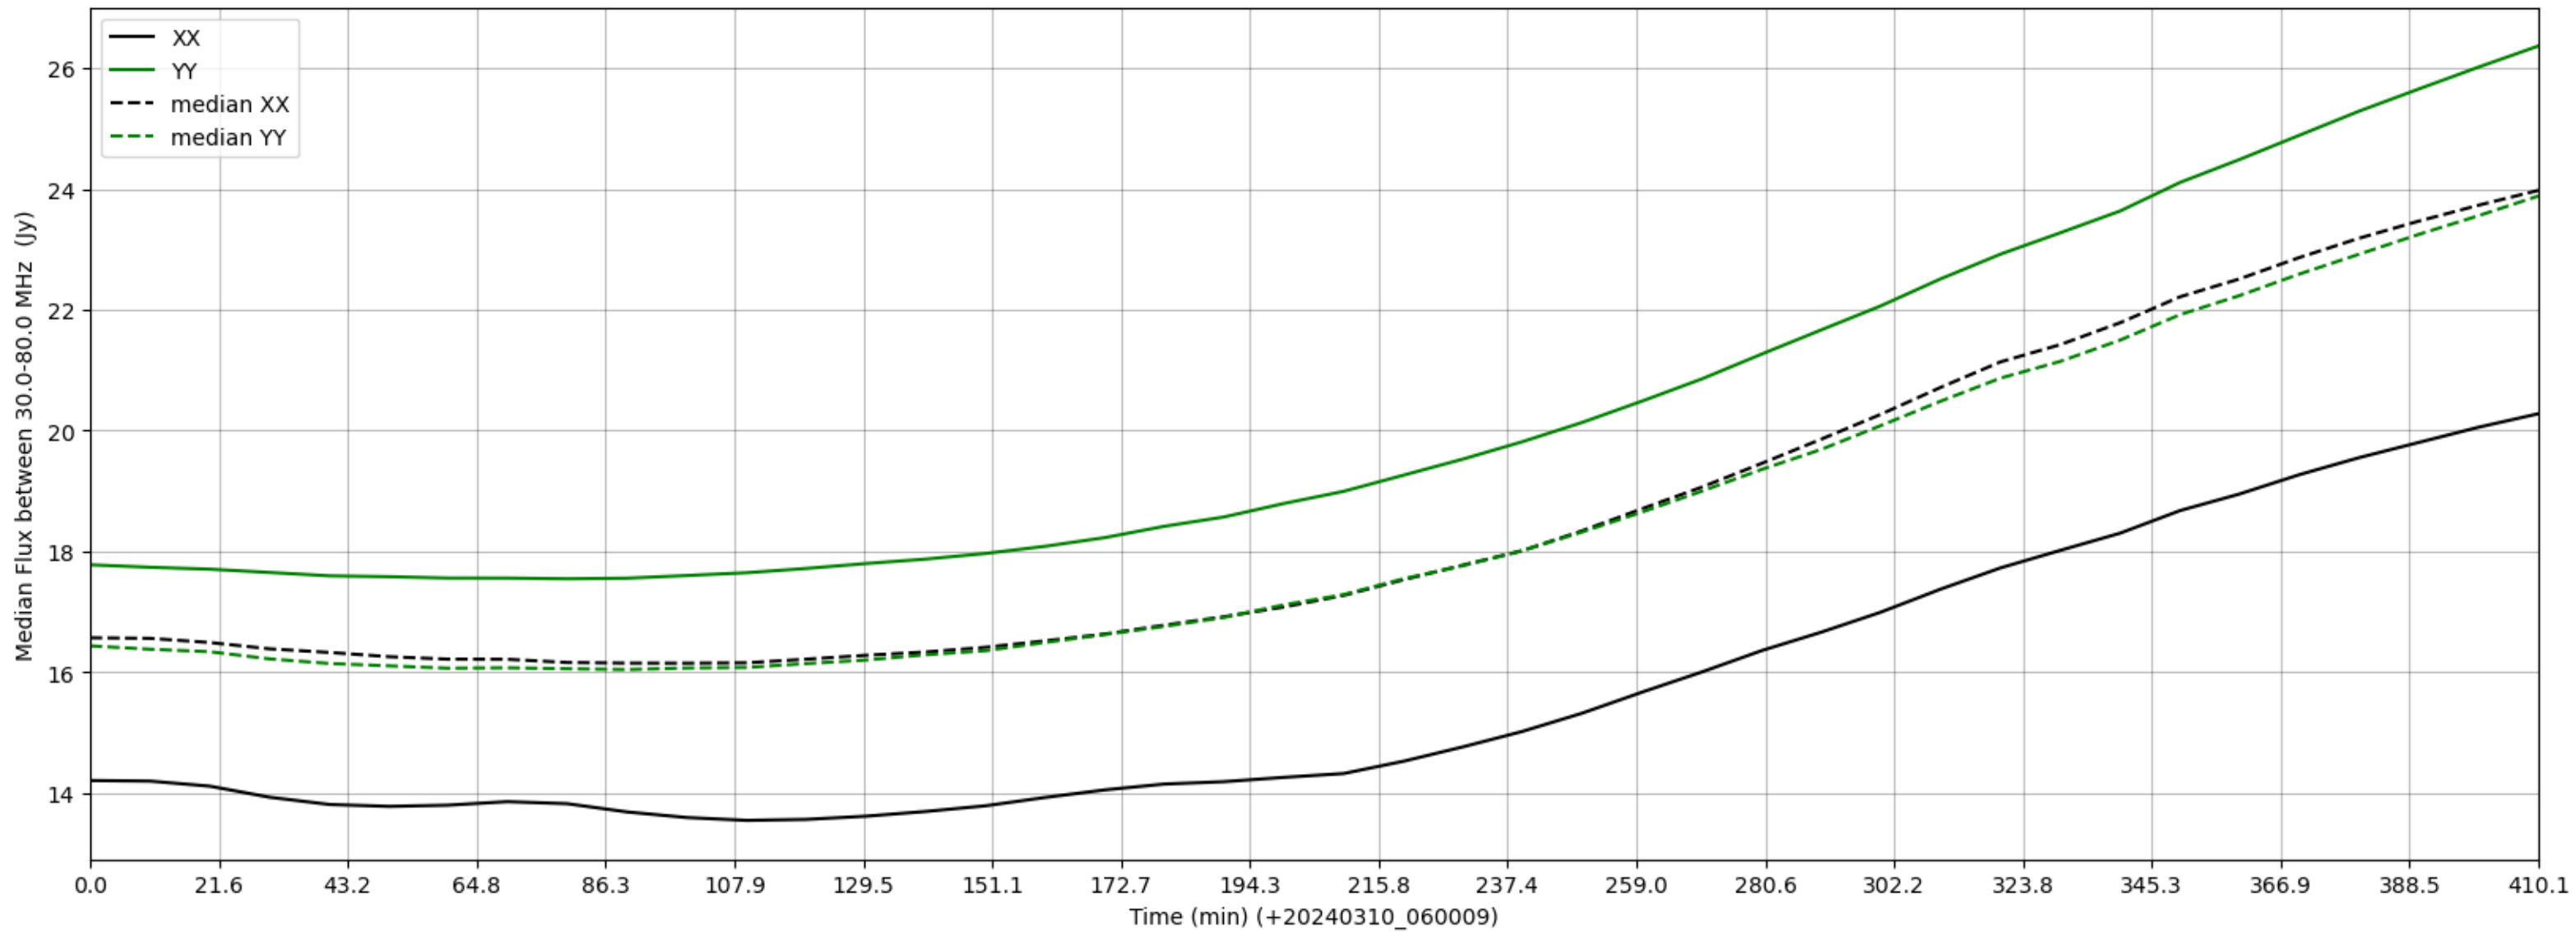

LWA342 - Correlator# 317 - XX FLAGS:Good - YY FLAGS:Good

LWA346 - Correlator# 316 - XX FLAGS:Good - YY FLAGS:Good