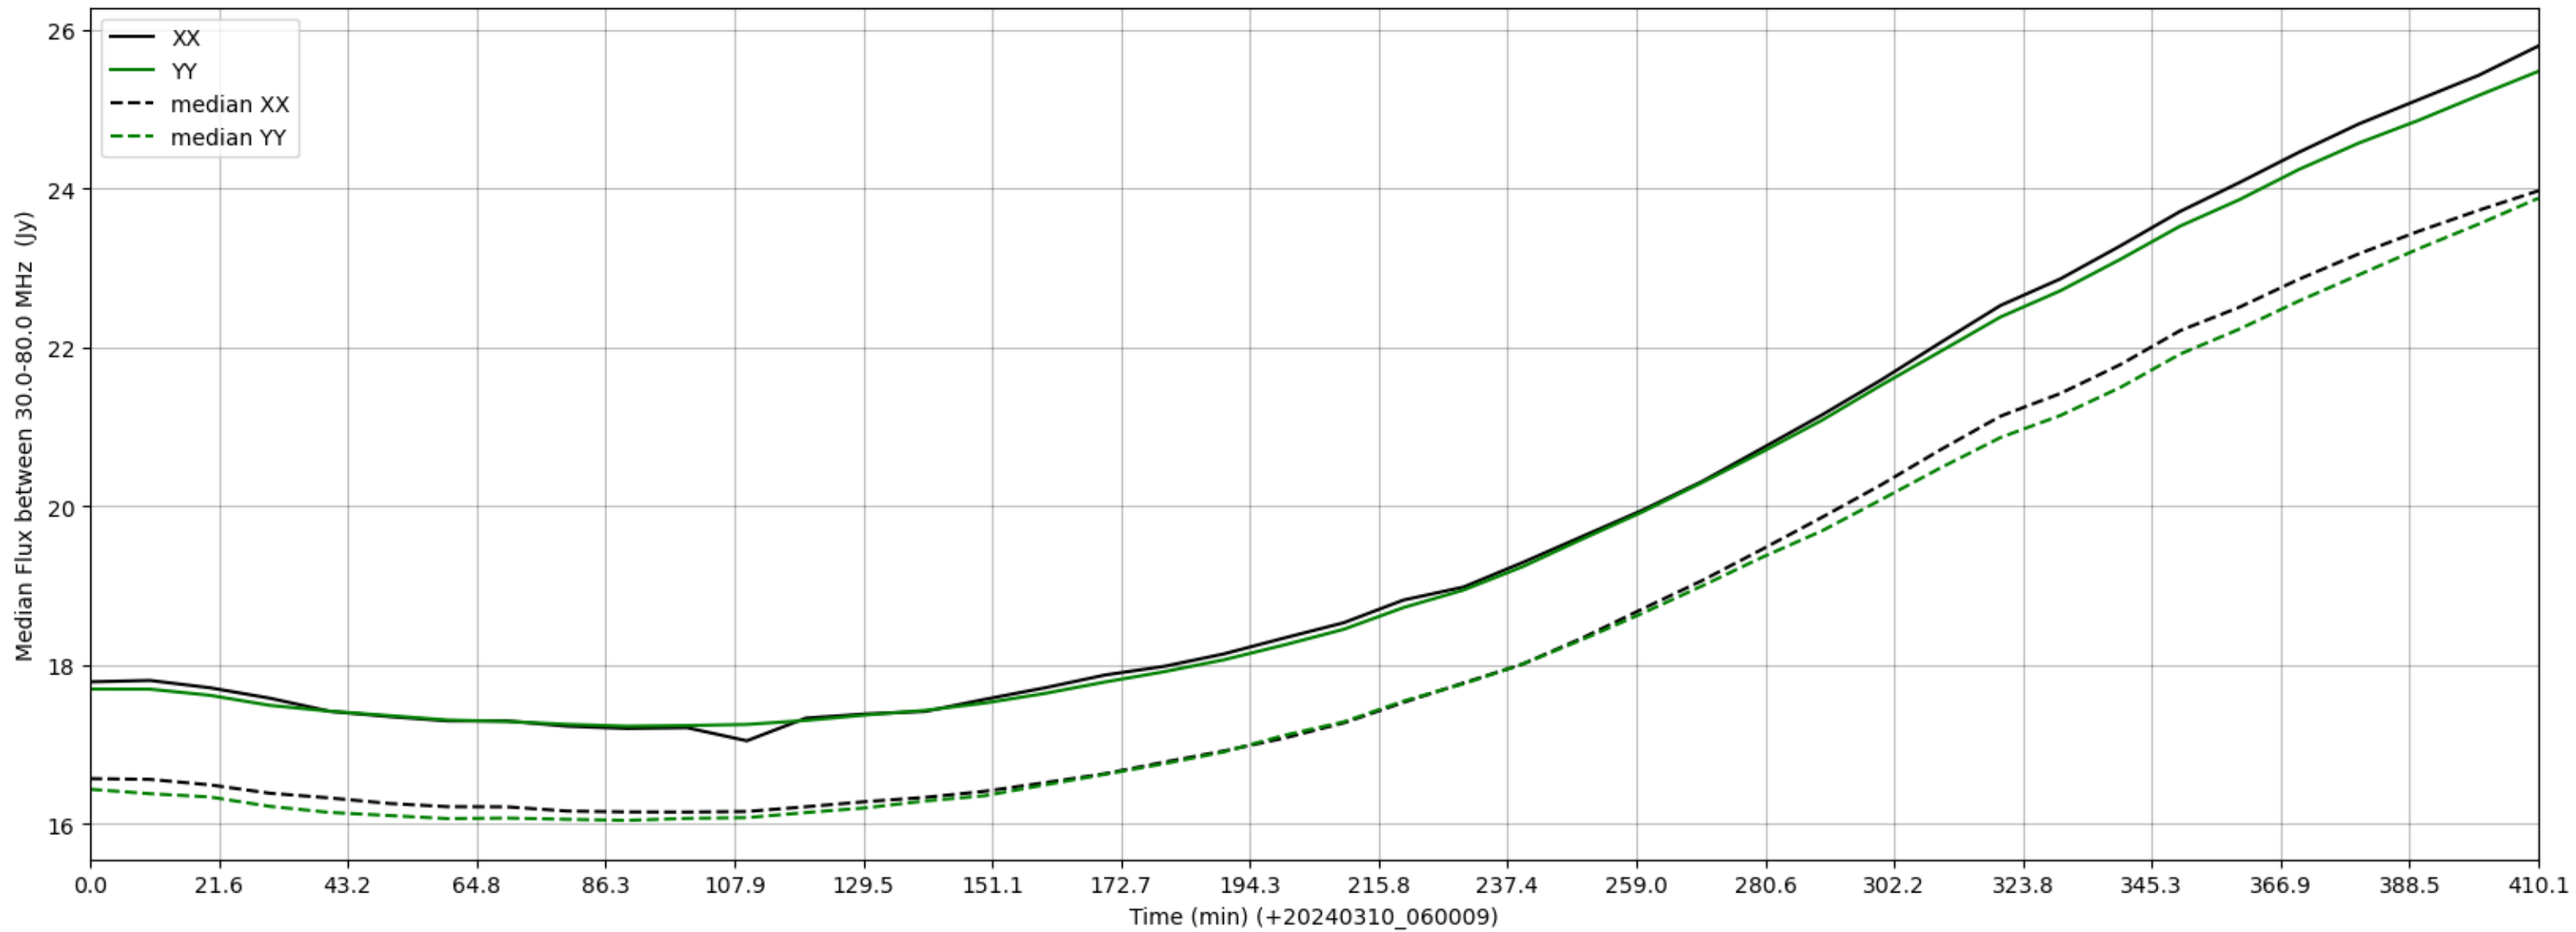

LWA300 - Correlator# 348 - XX FLAGS:Good - YY FLAGS:Good

LWA256 - Correlator# 347 - XX FLAGS:Good - YY FLAGS:Good