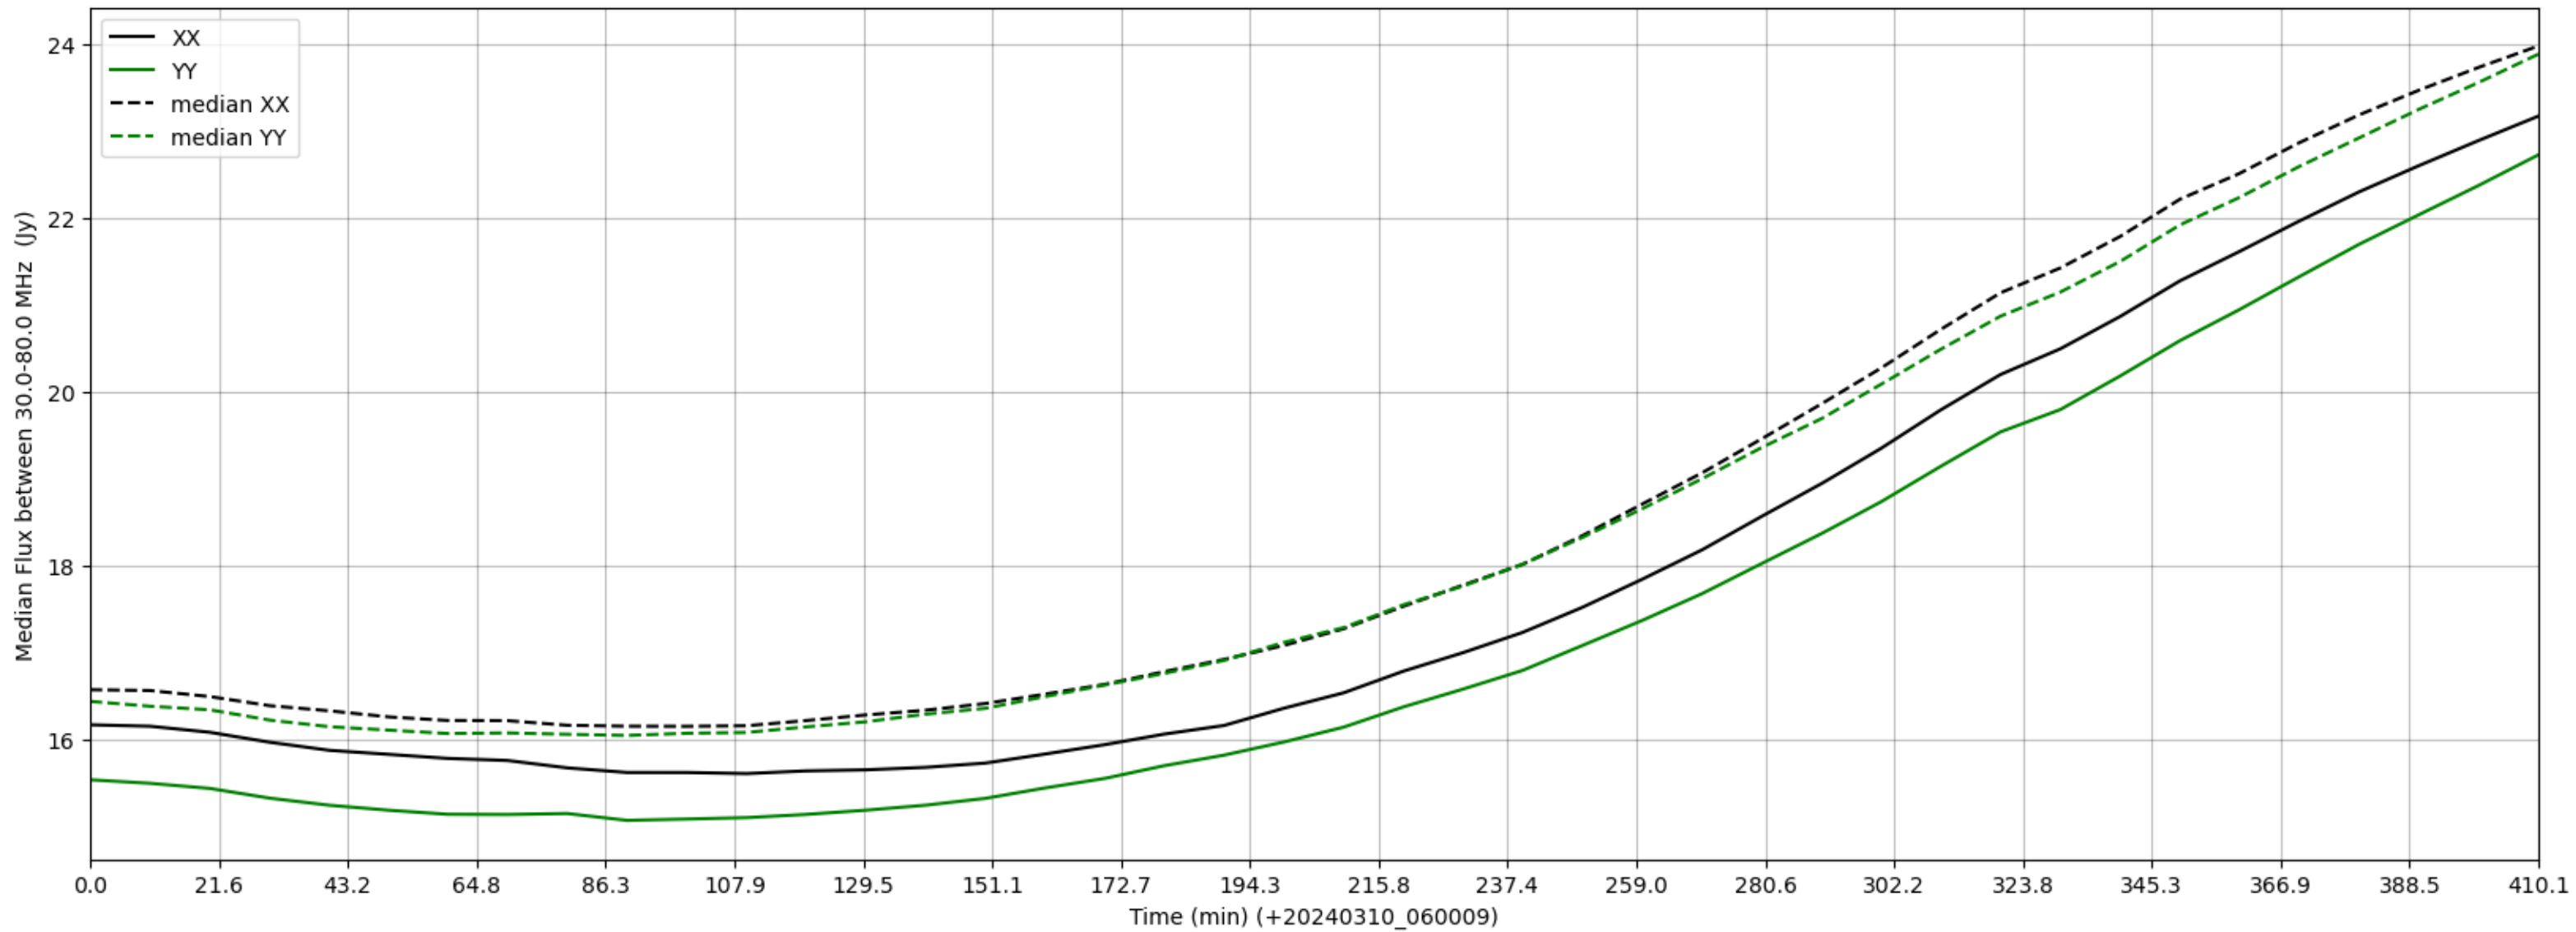

LWA026 - Correlator# 108 - XX FLAGS:Good - YY FLAGS:Good

LWA025 - Correlator# 109 - XX FLAGS:Good - YY FLAGS:Good

LWA029 - Correlator# 110 - XX FLAGS:Good - YY FLAGS:Good

LWA027 - Correlator# 111 - XX FLAGS:Good - YY FLAGS:Good