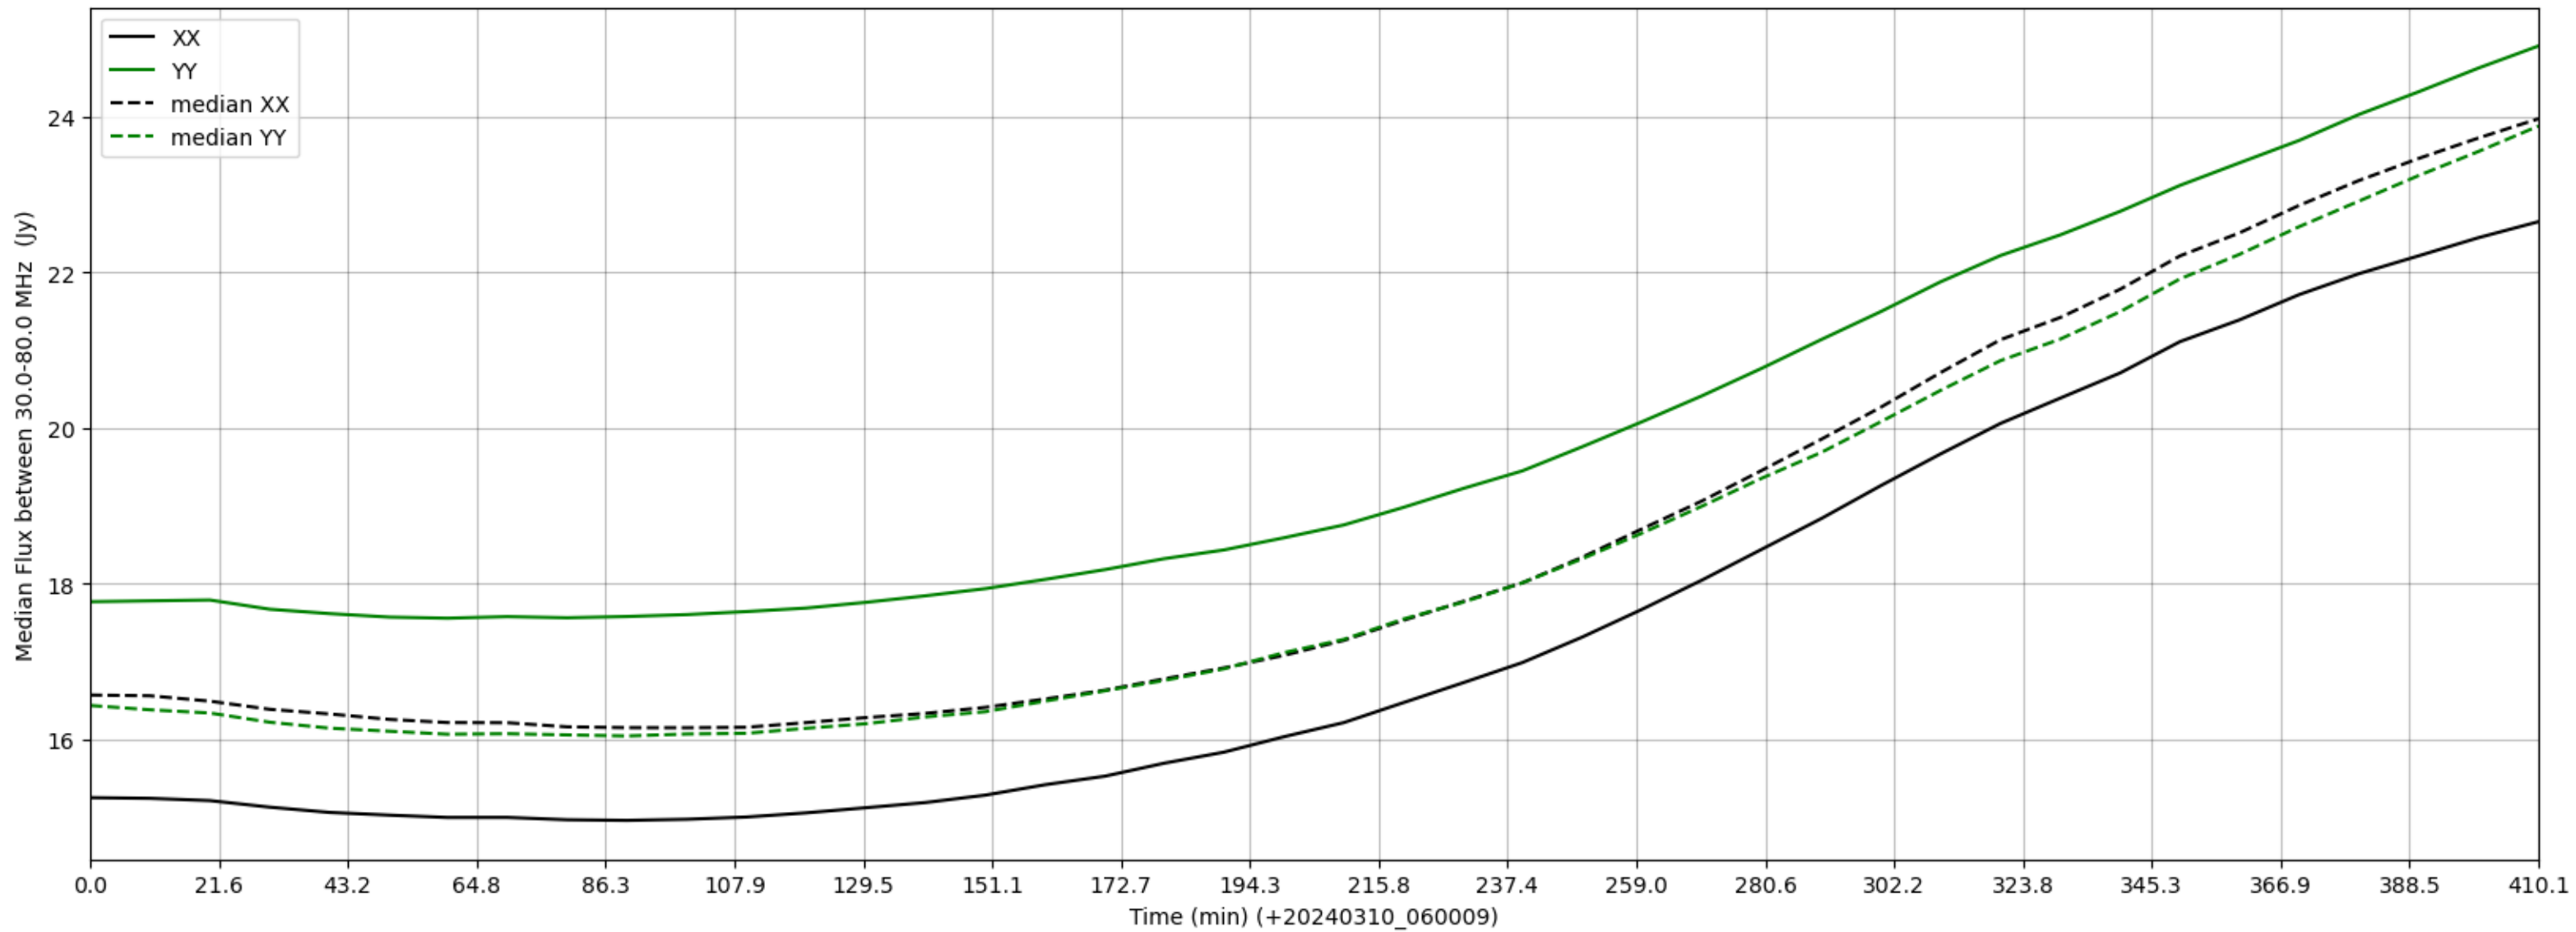

LWA175 - Correlator# 293 - XX FLAGS:Good - YY FLAGS:Good

LWA169 - Correlator# 292 - XX FLAGS:Good - YY FLAGS:Good