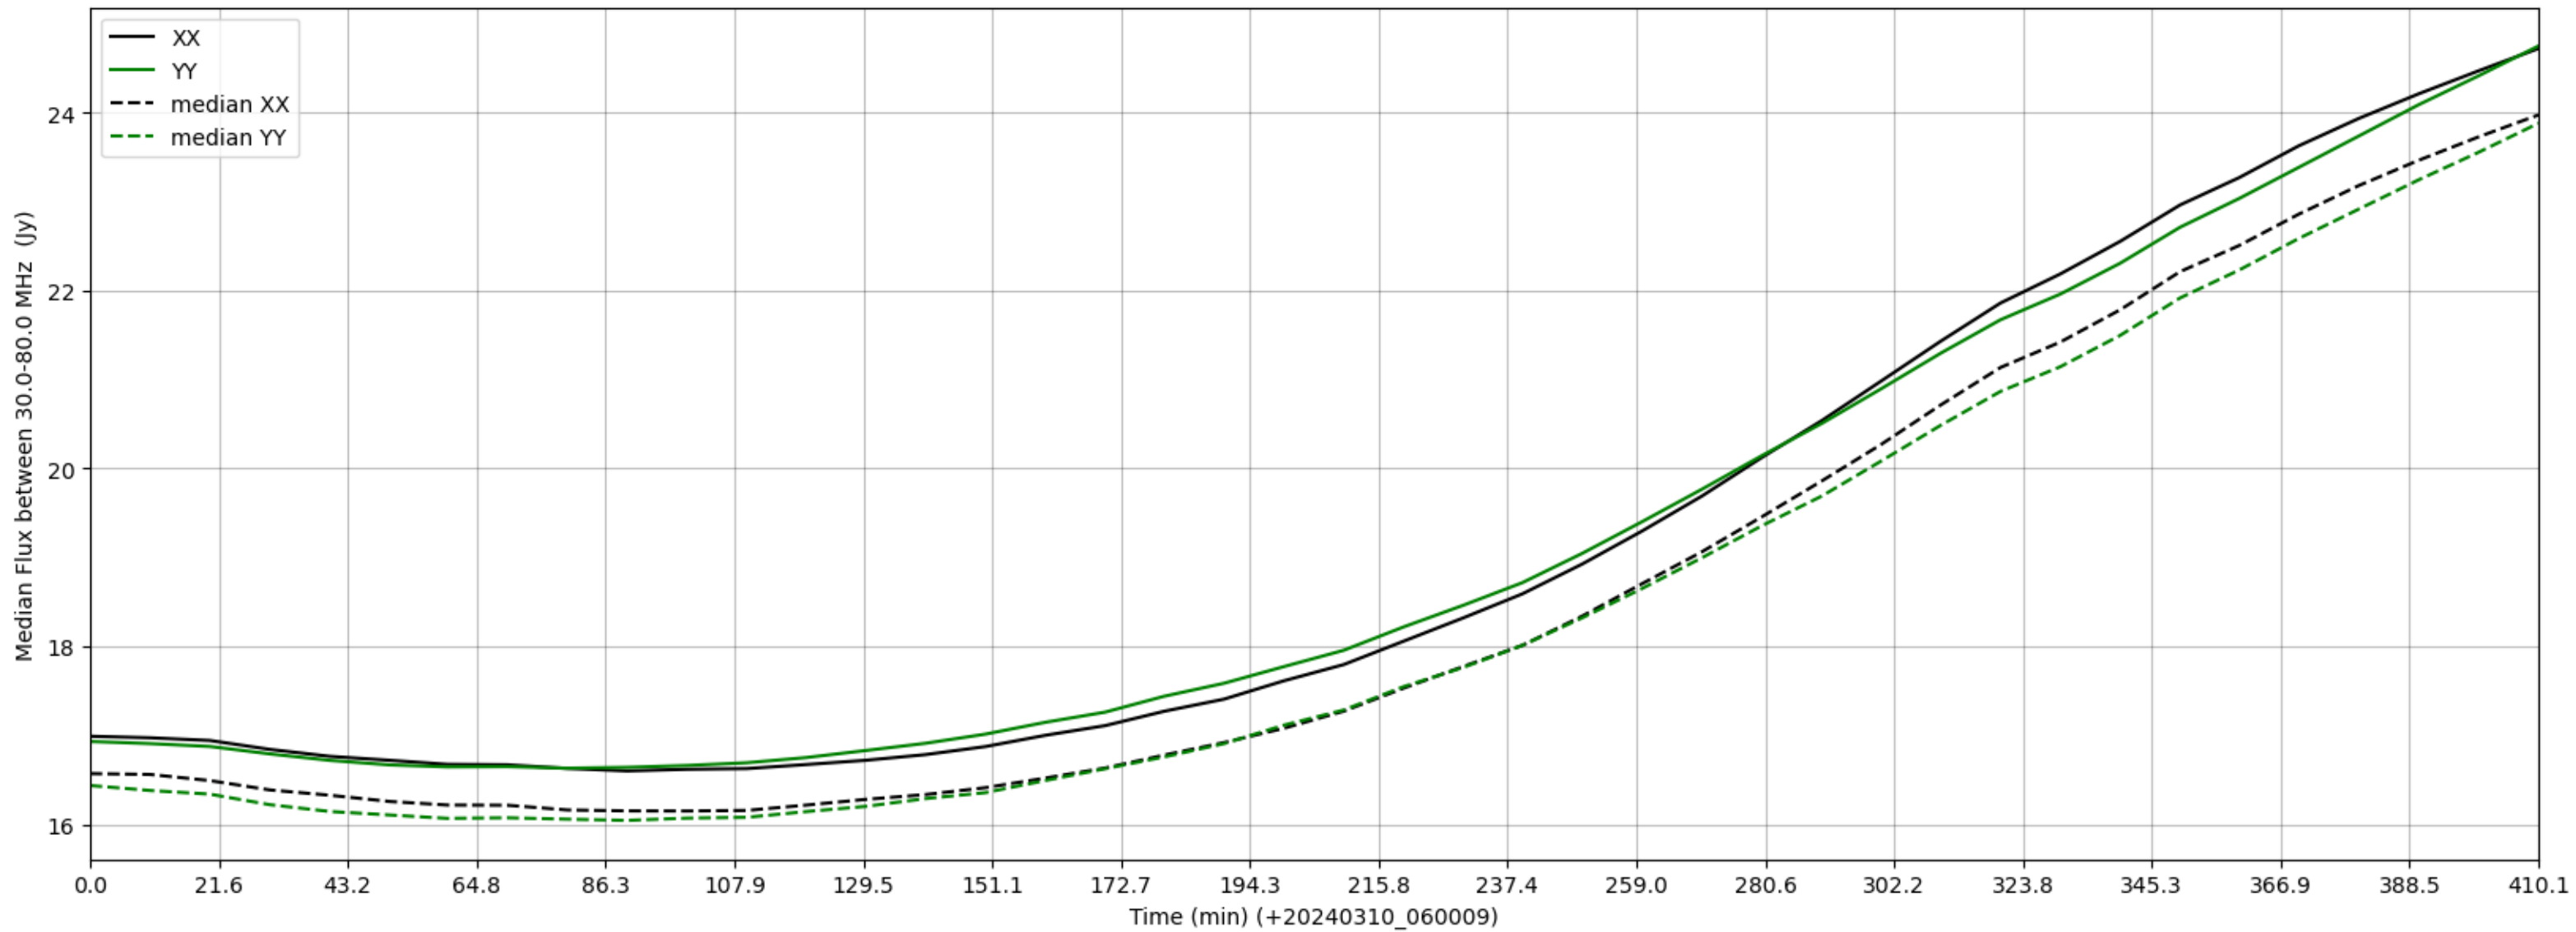

LWA163 - Correlator# 264 - XX FLAGS:Good - YY FLAGS:Good

LWA162 - Correlator# 265 - XX FLAGS:Good - YY FLAGS:Good

LWA165 - Correlator# 266 - XX FLAGS:Good - YY FLAGS:Good

LWA164 - Correlator# 267 - XX FLAGS:Good - YY FLAGS:Good