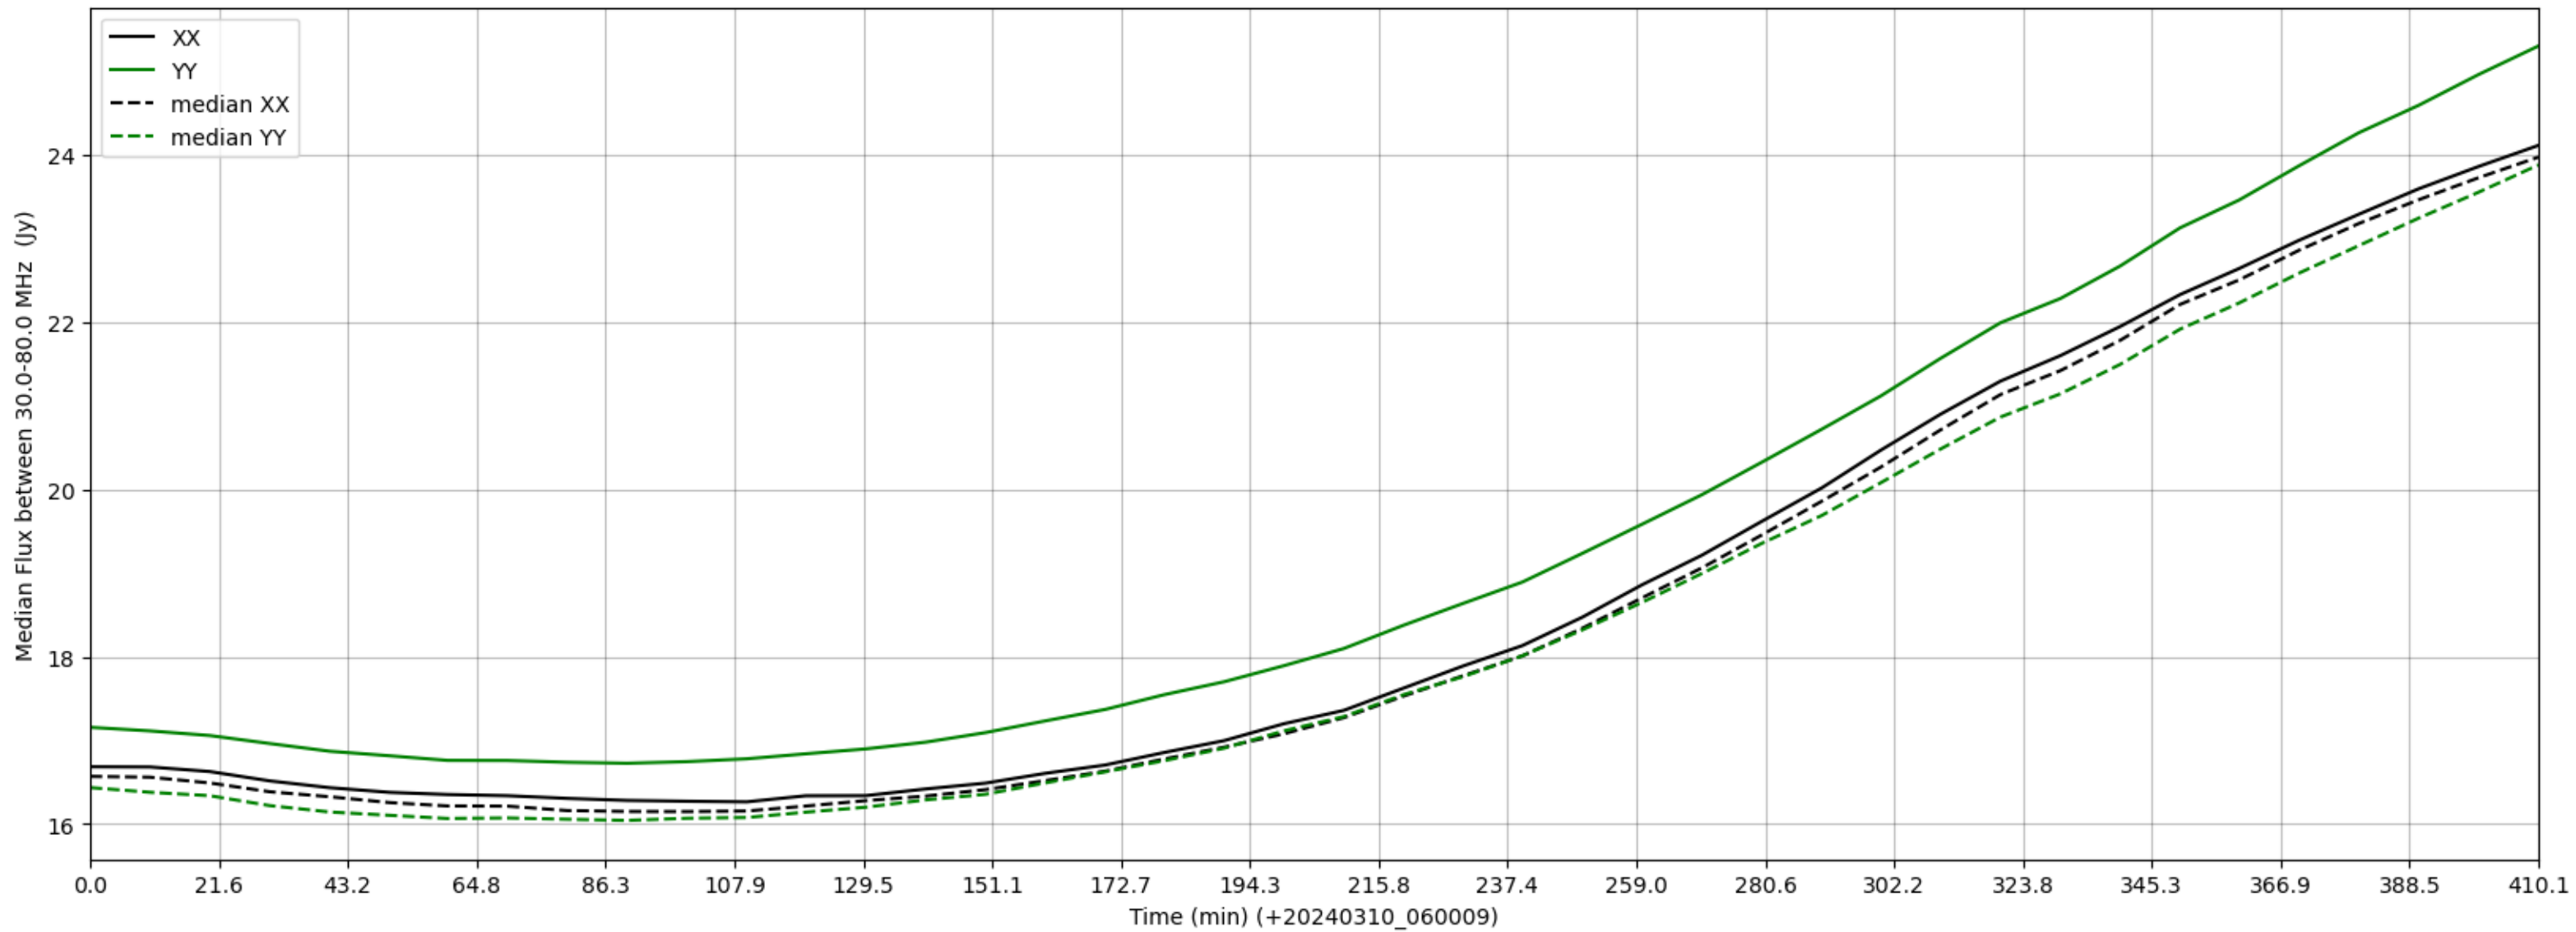

LWA031 - Correlator# 131 - XX FLAGS:Good - YY FLAGS:Good

LWA032 - Correlator# 130 - XX FLAGS:Good - YY FLAGS:Good