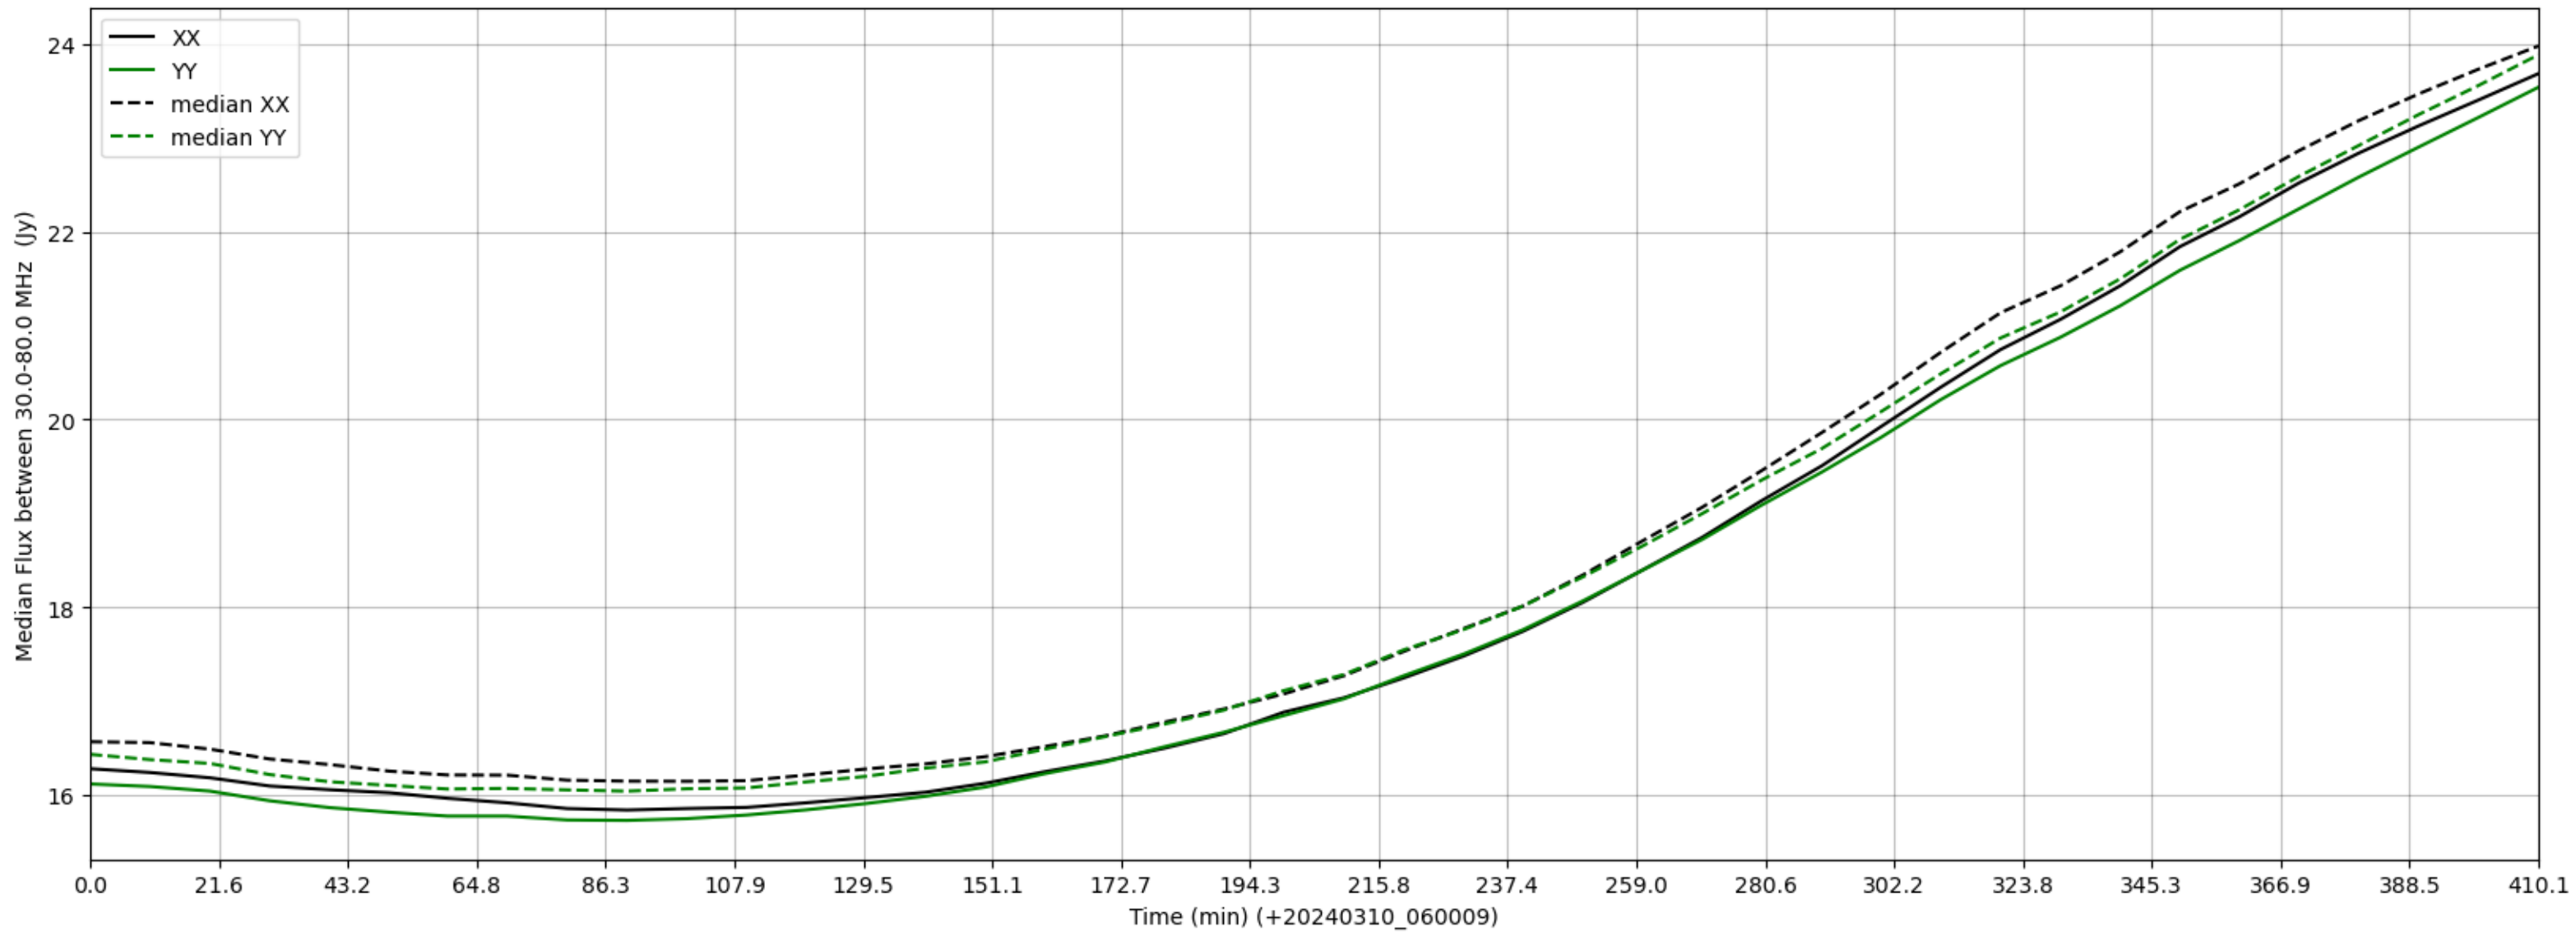

LWA226 - Correlator# 304 - XX FLAGS:Good - YY FLAGS:Good

LWA230 - Correlator# 303 - XX FLAGS:Good - YY FLAGS:Good