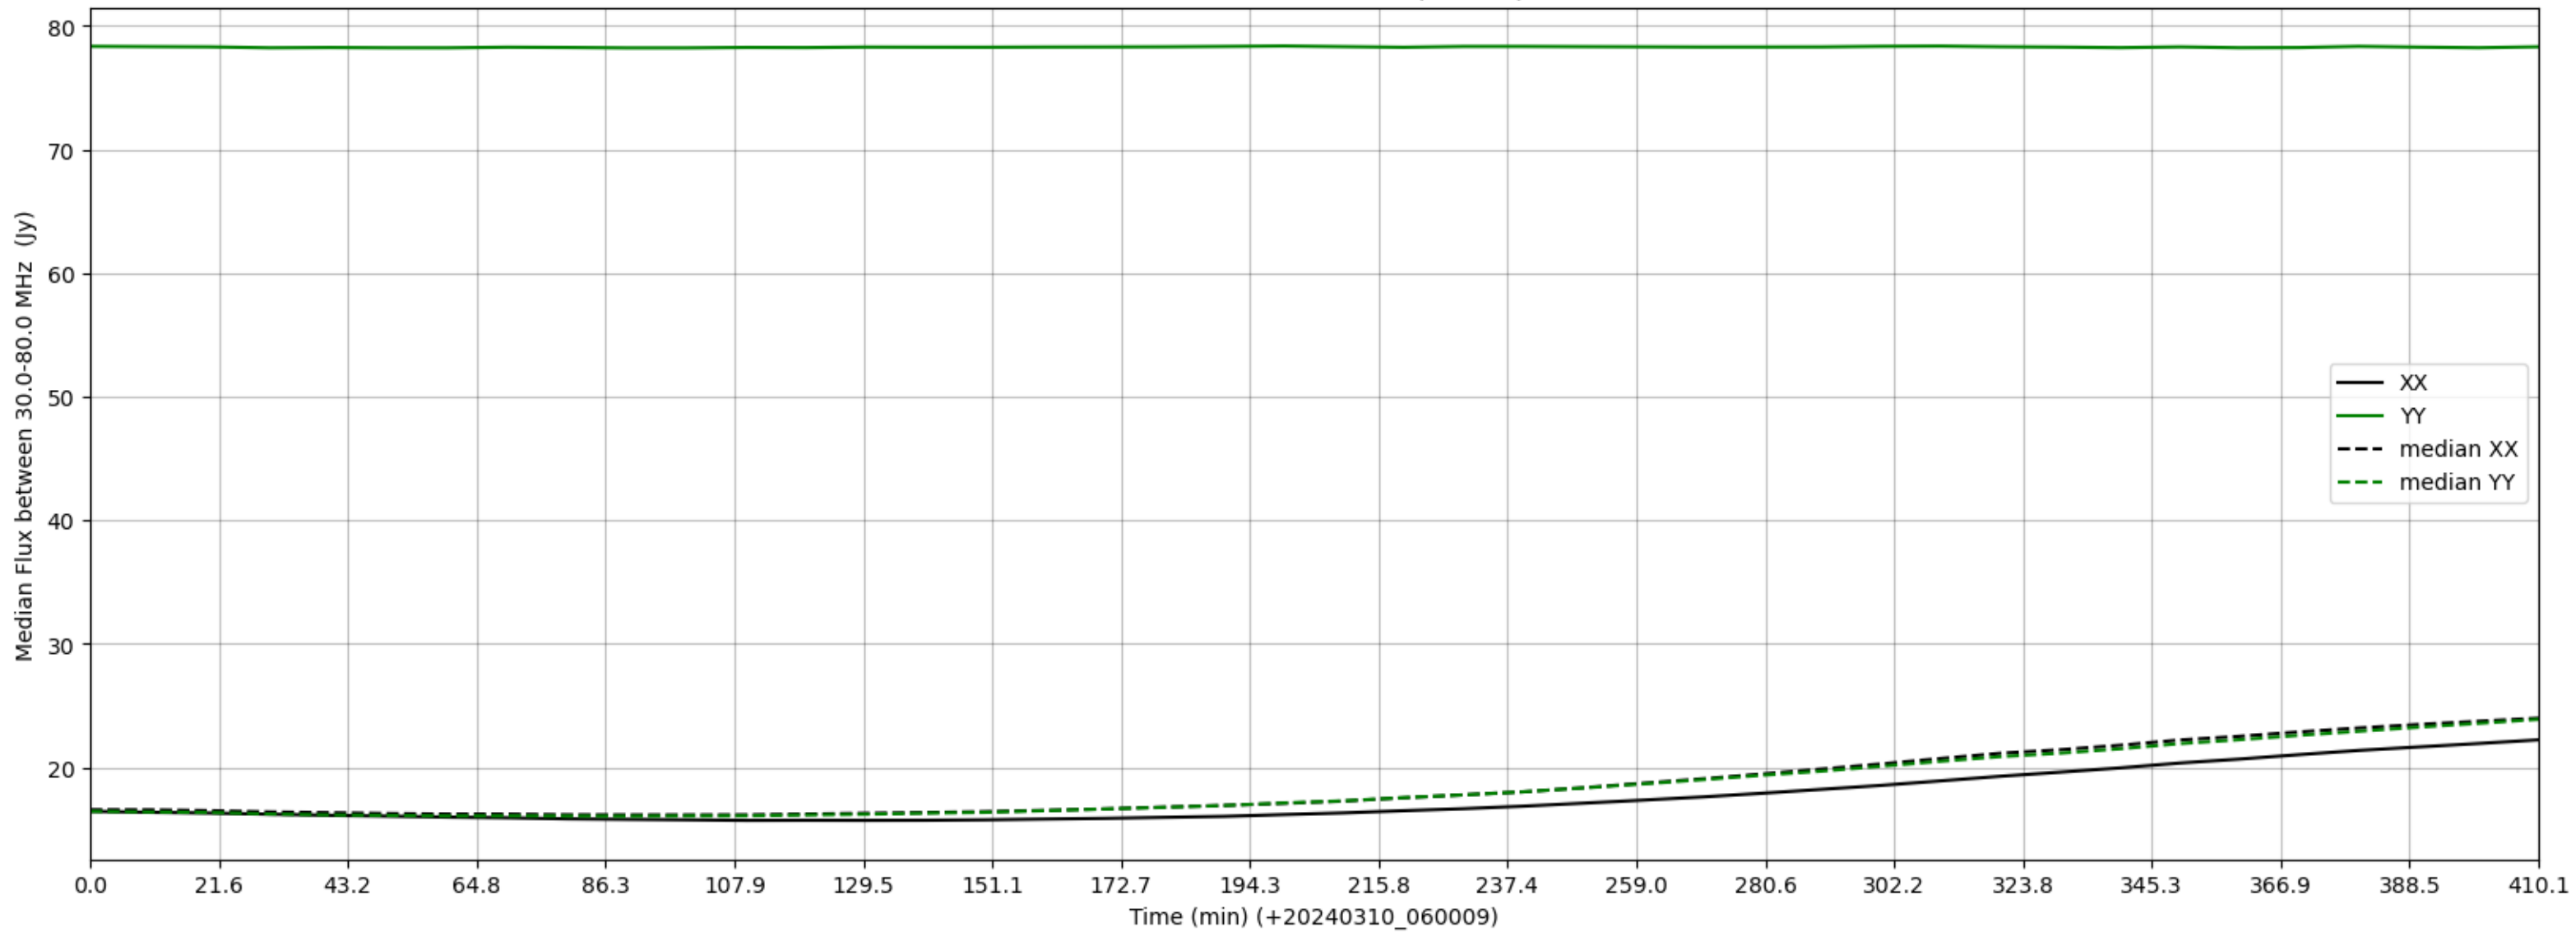

LWA288 - Correlator# 042 - XX FLAGS:Good - YY FLAGS:Good

LWA280 - Correlator# 041 - XX FLAGS:BadSpecShape - YY FLAGS:Good