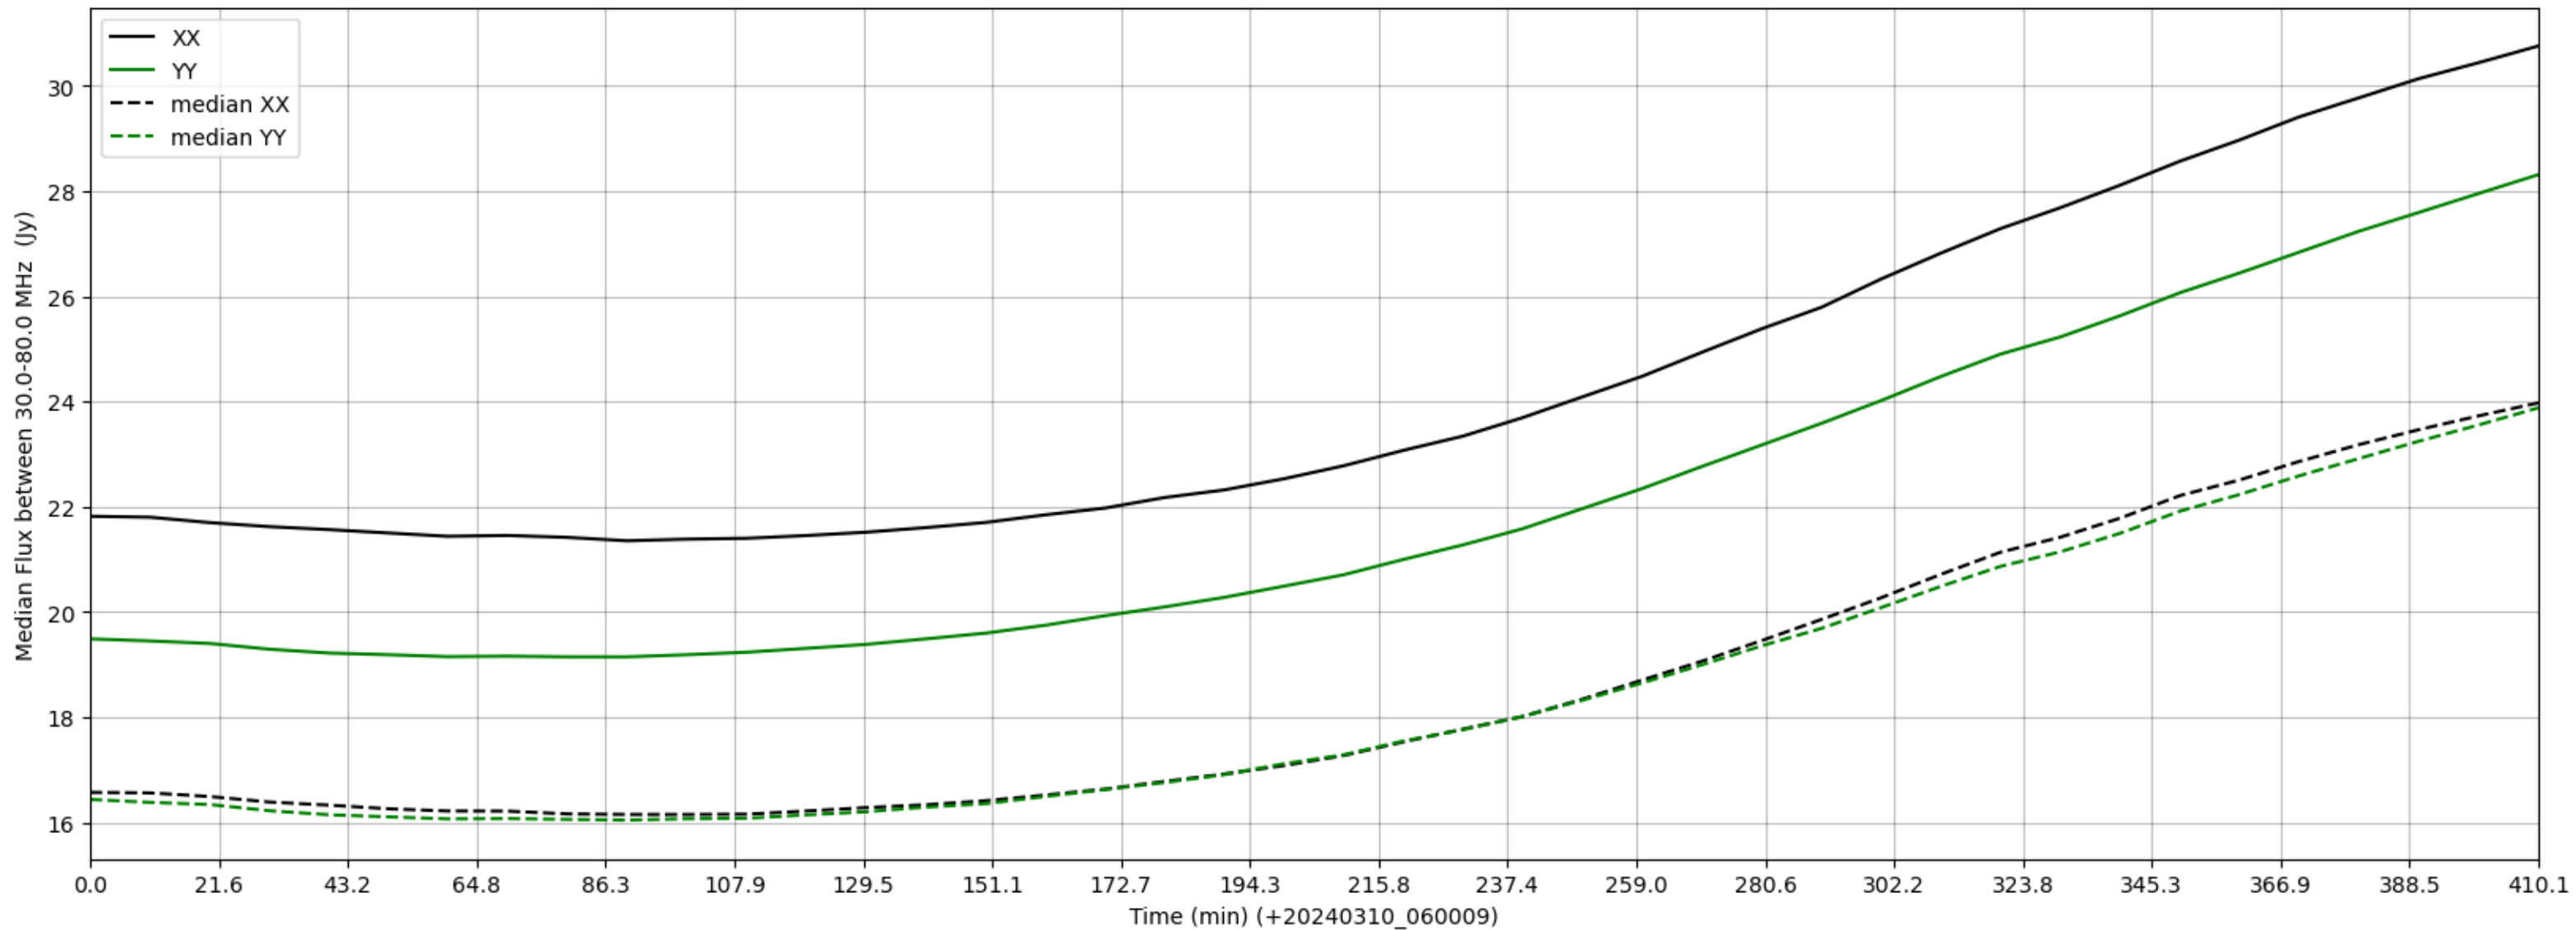

LWA217 - Correlator# 333 - XX FLAGS:Good - YY FLAGS:Good

LWA218 - Correlator# 332 - XX FLAGS:Good - YY FLAGS:Good