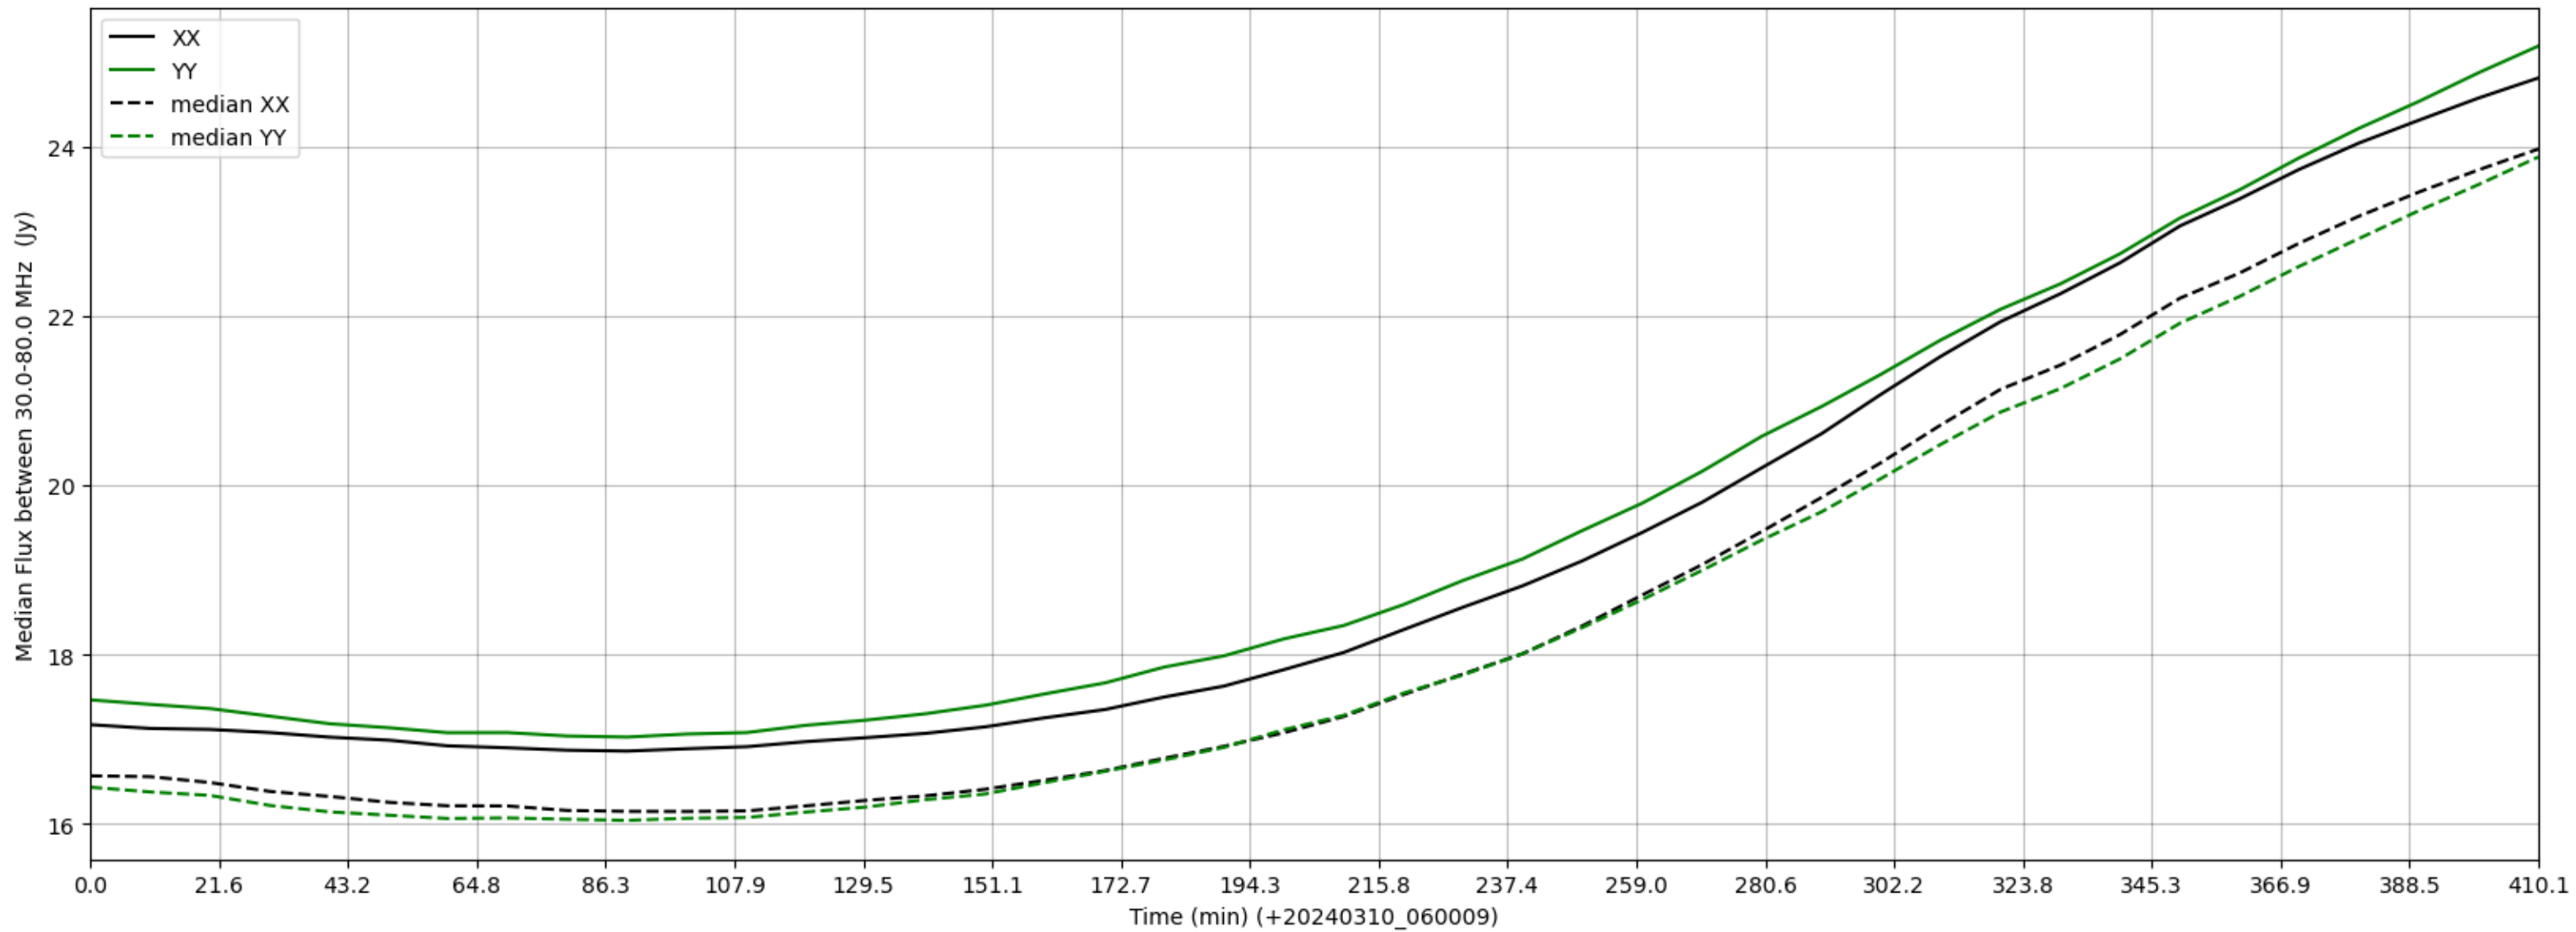

LWA262 - Correlator# 123 - XX FLAGS:Good - YY FLAGS:Good

LWA324 - Correlator# 122 - XX FLAGS:Good - YY FLAGS:Good