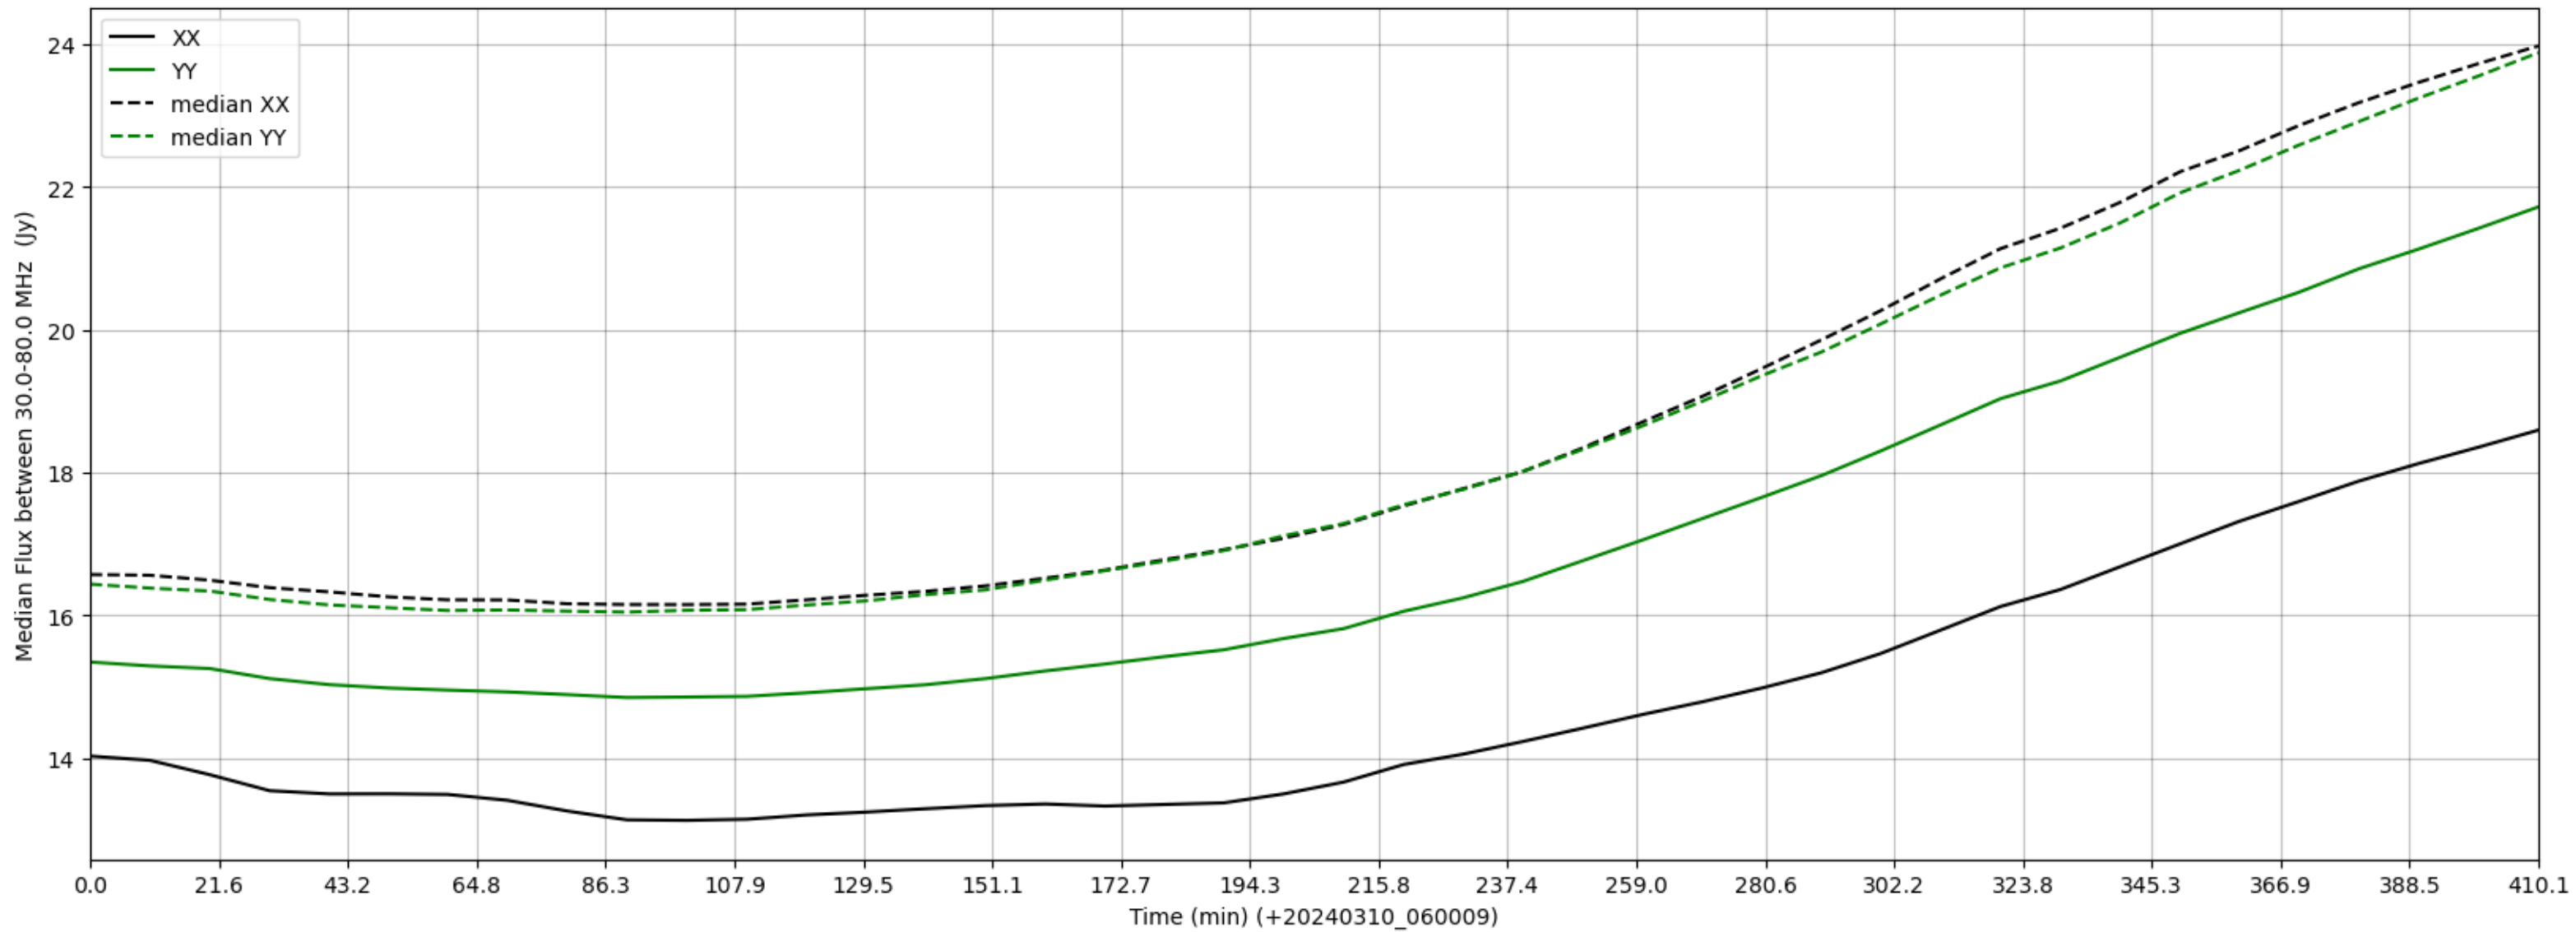

LWA303 - Correlator# 051 - XX FLAGS:Good - YY FLAGS:BadSpecShape

LWA305 - Correlator# 050 - XX FLAGS:Good - YY FLAGS:Good