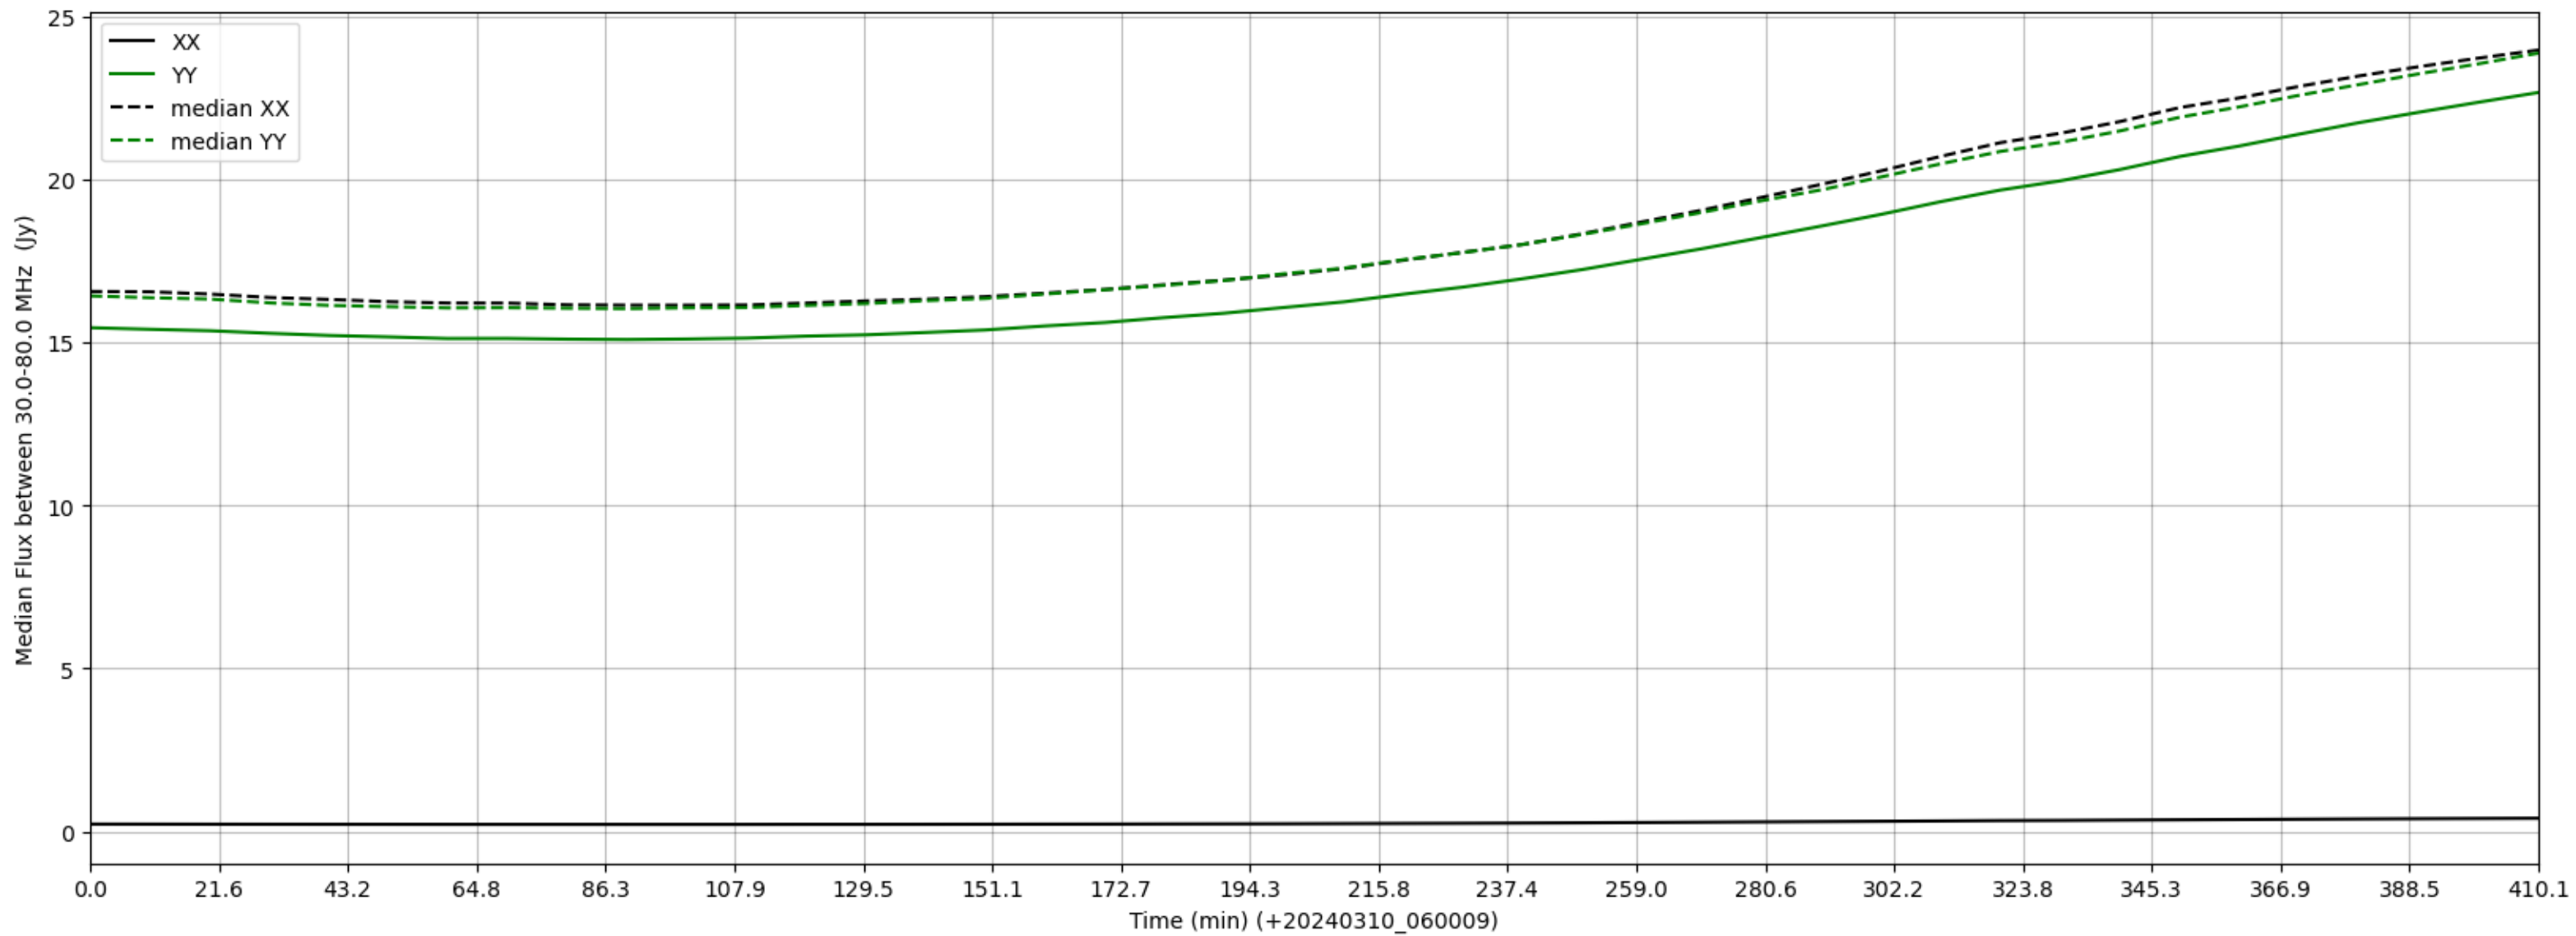

LWA192 - Correlator# 247 - XX FLAGS:Good - YY FLAGS:Good

LWA191 - Correlator# 246 - XX FLAGS:LowFlux - YY FLAGS:Good