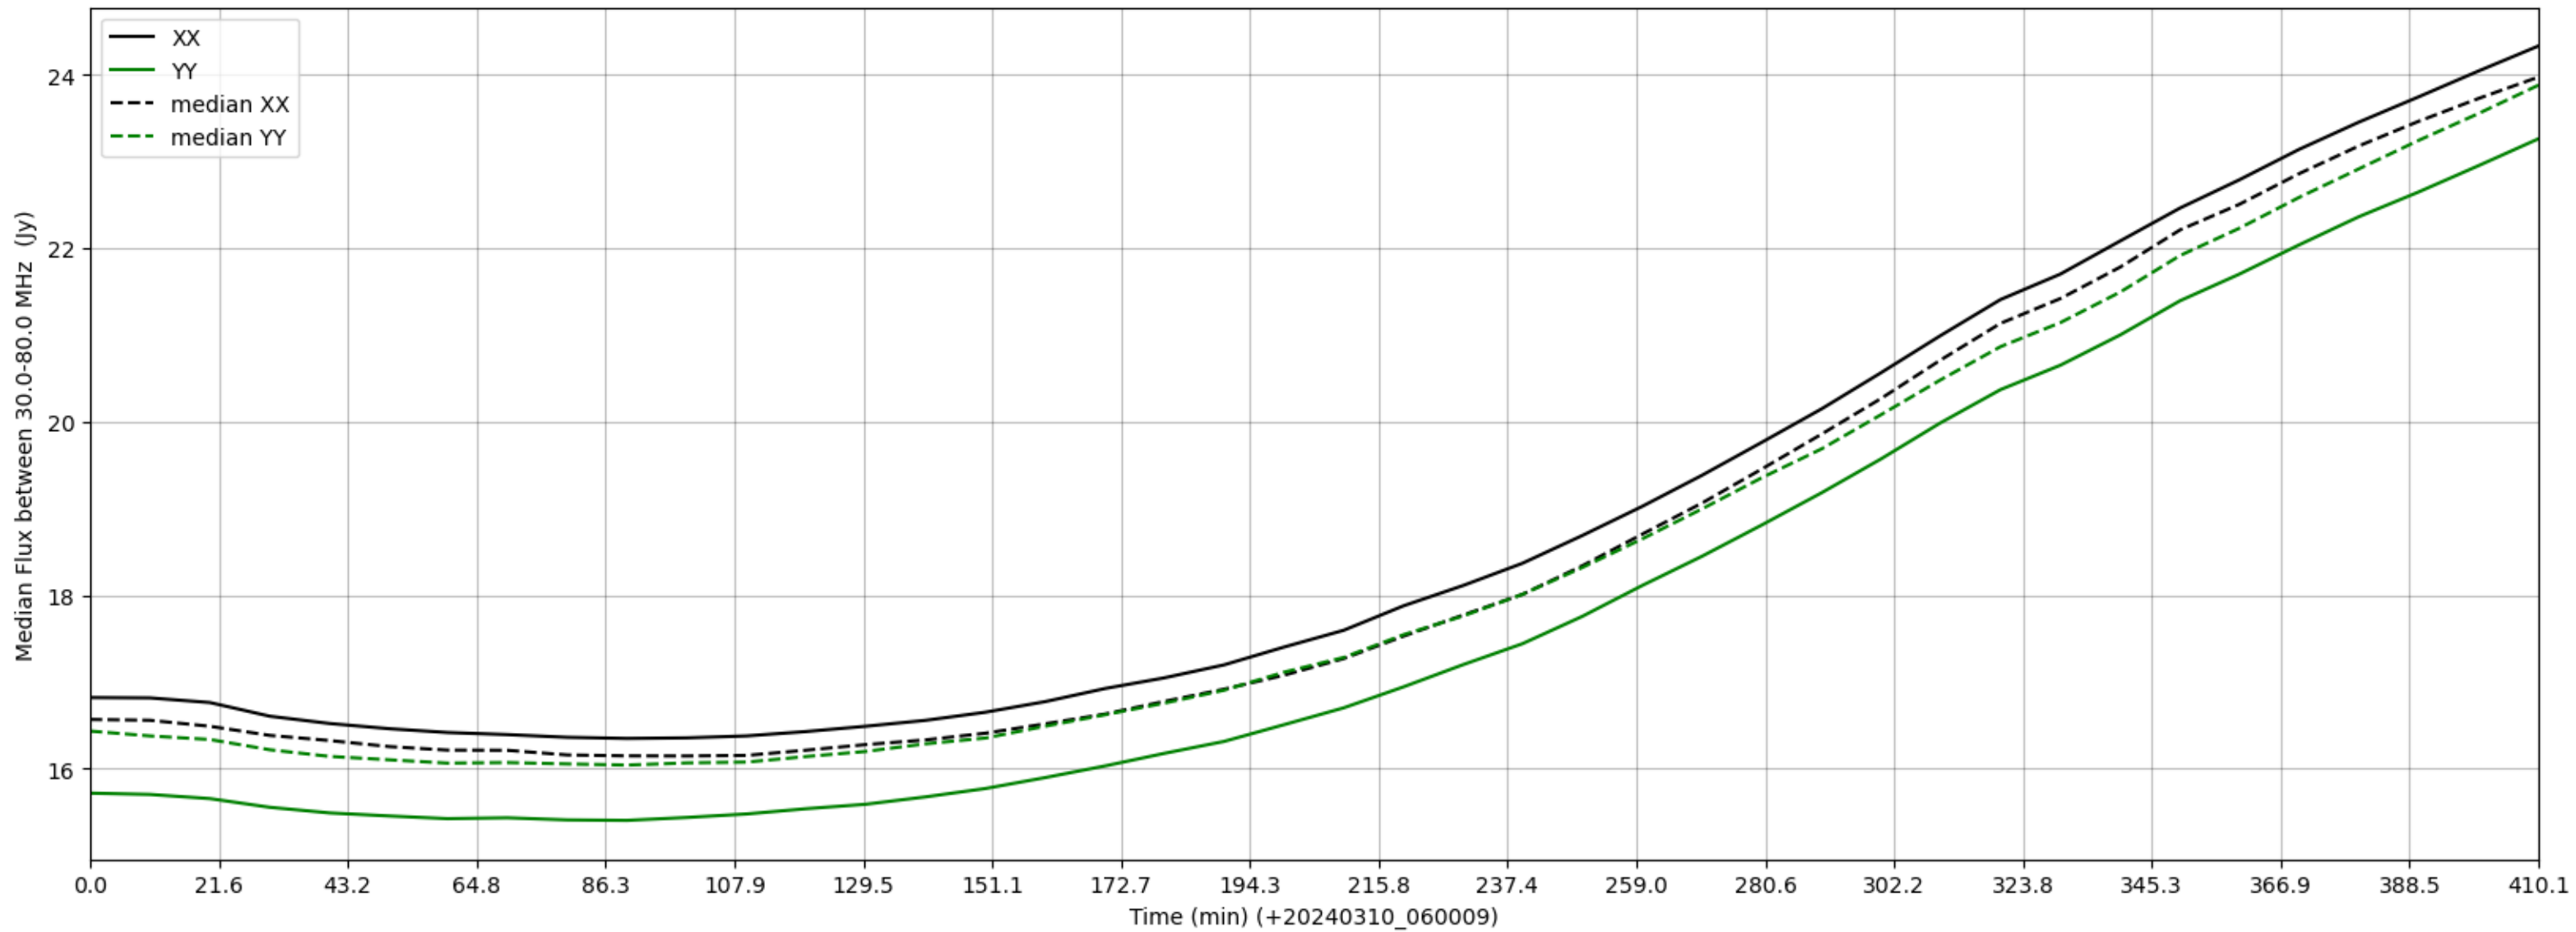

LWA223 - Correlator# 337 - XX FLAGS:Good - YY FLAGS:Good

LWA241 - Correlator# 336 - XX FLAGS:Good - YY FLAGS:Good