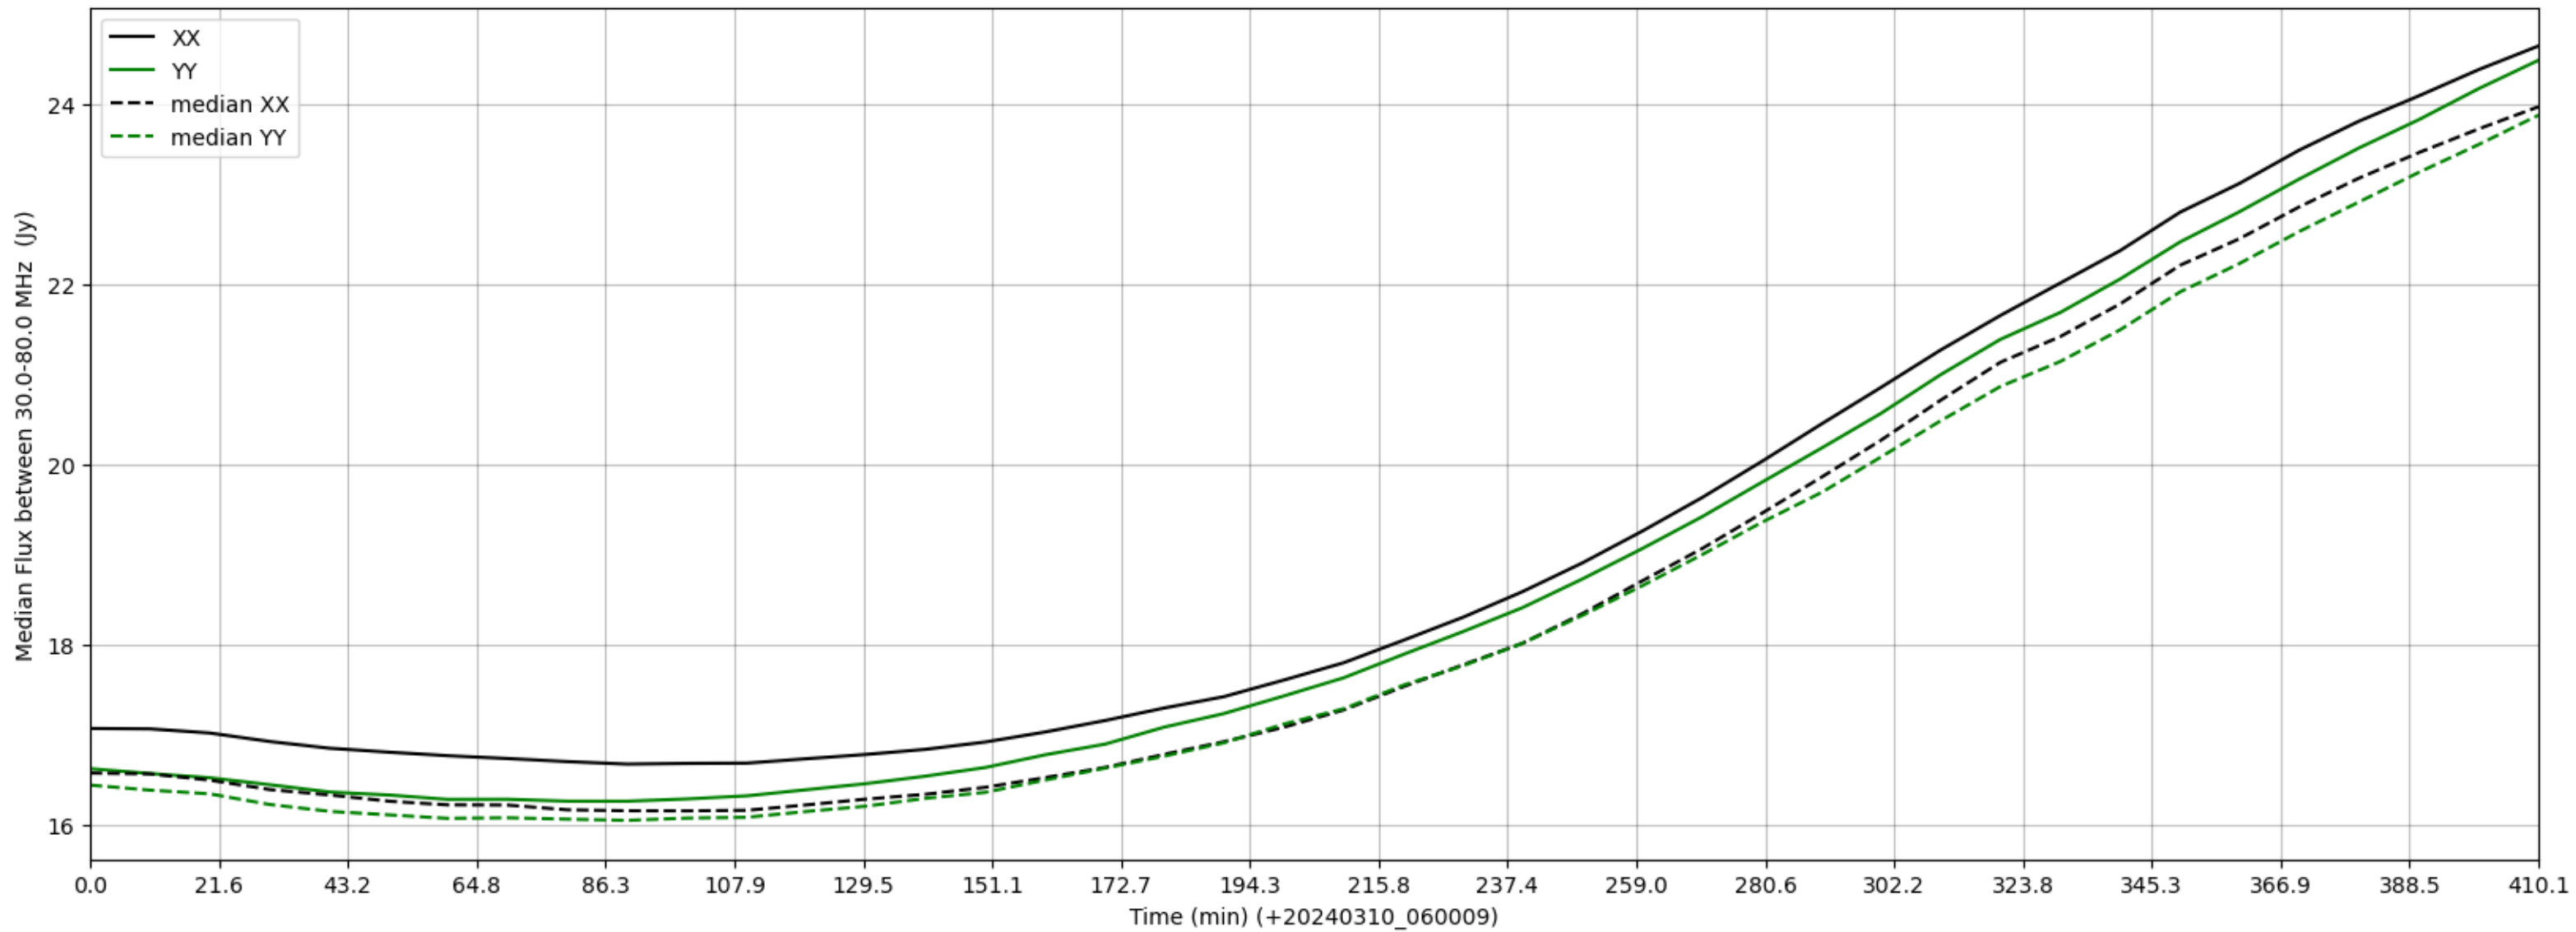

LWA155 - Correlator# 232 - XX FLAGS:Good - YY FLAGS:Good

LWA154 - Correlator# 233 - XX FLAGS:BadSpecShape - YY FLAGS:Good

LWA157 - Correlator# 234 - XX FLAGS:Good - YY FLAGS:Good

LWA156 - Correlator# 235 - XX FLAGS:Good - YY FLAGS:Good