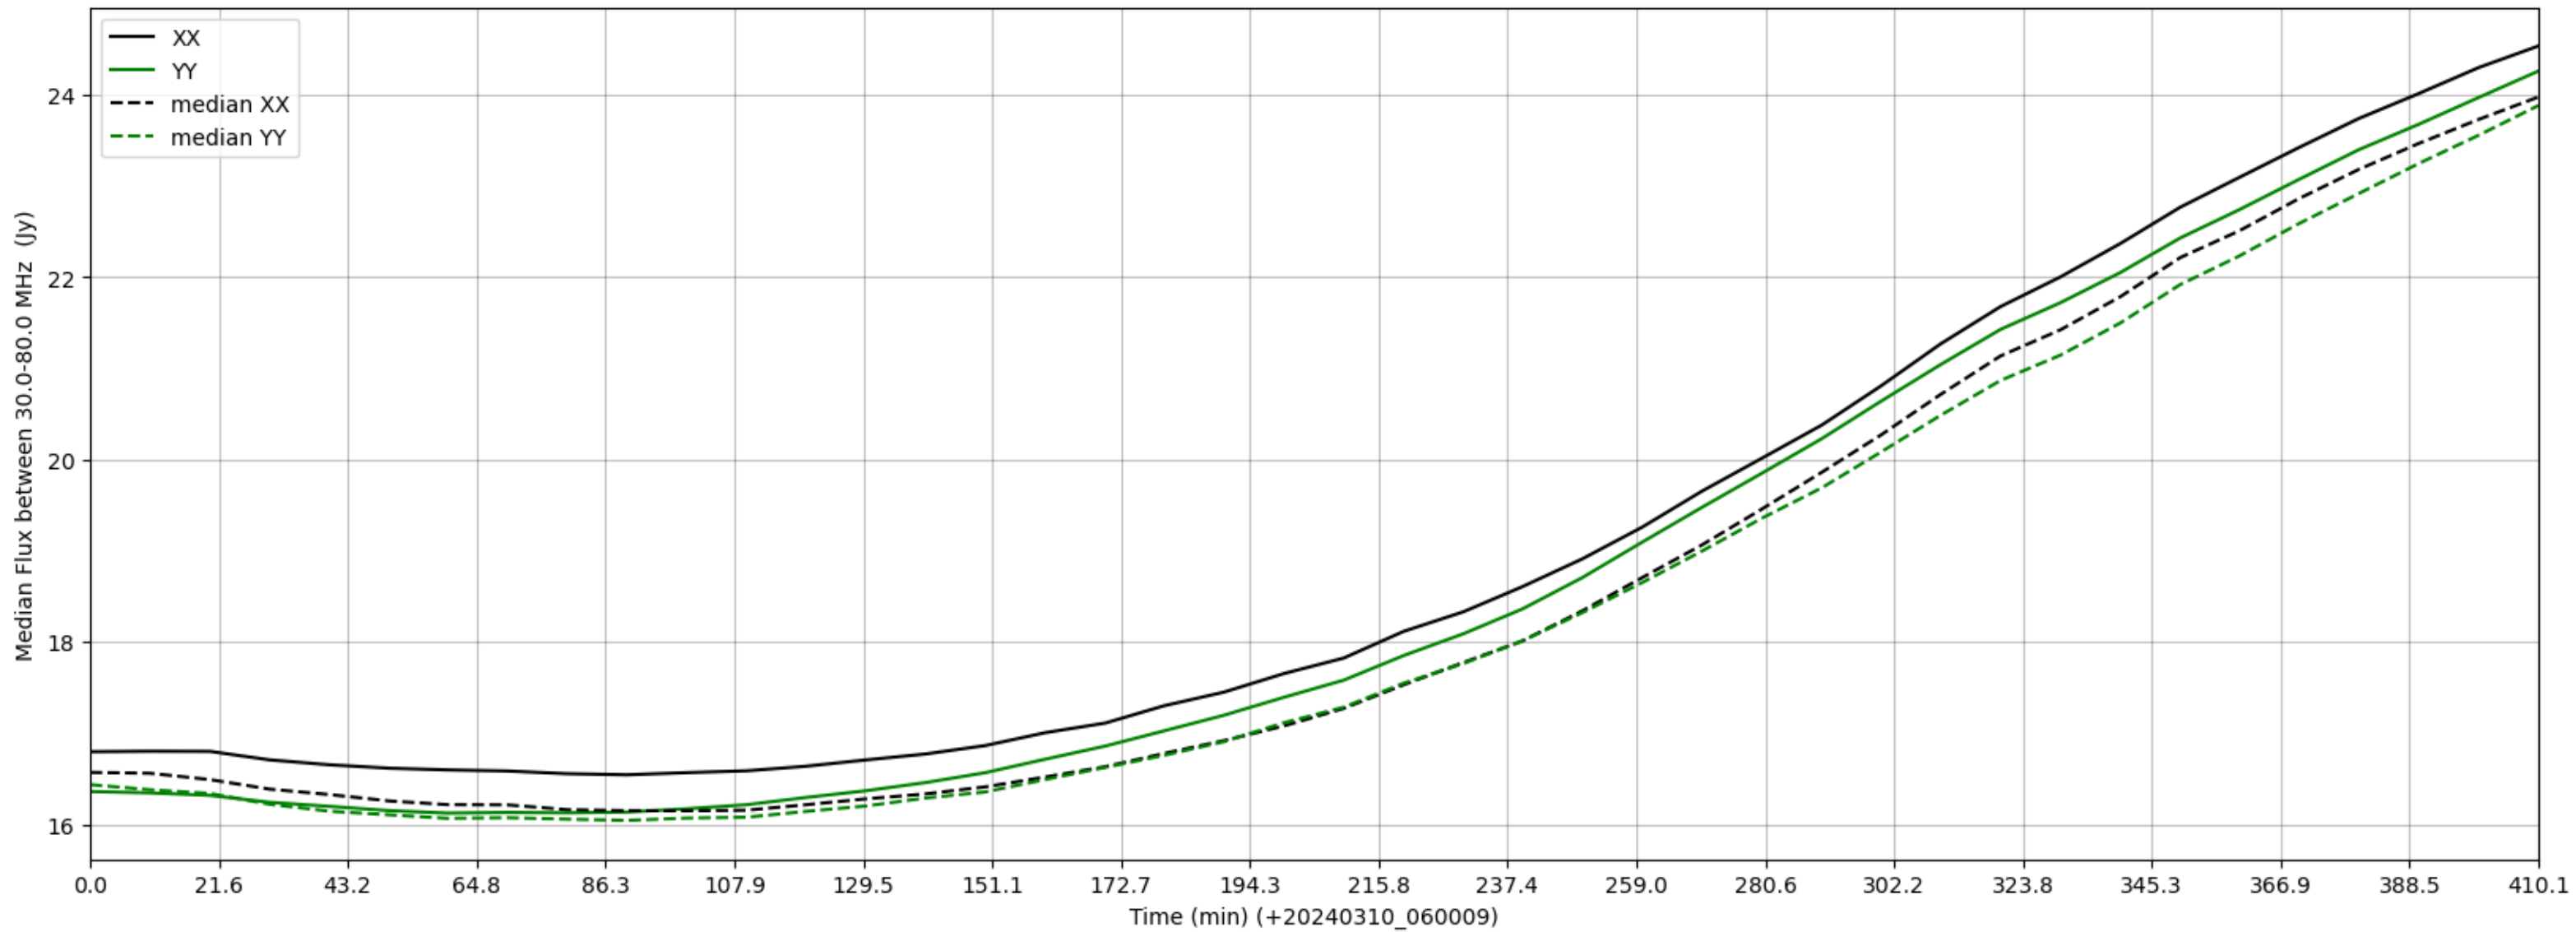

LWA236 - Correlator# 308 - XX FLAGS:Good - YY FLAGS:Good

LWA235 - Correlator# 309 - XX FLAGS:Good - YY FLAGS:Good

LWA238 - Correlator# 310 - XX FLAGS:Good - YY FLAGS:Good

LWA237 - Correlator# 311 - XX FLAGS:Good - YY FLAGS:Good