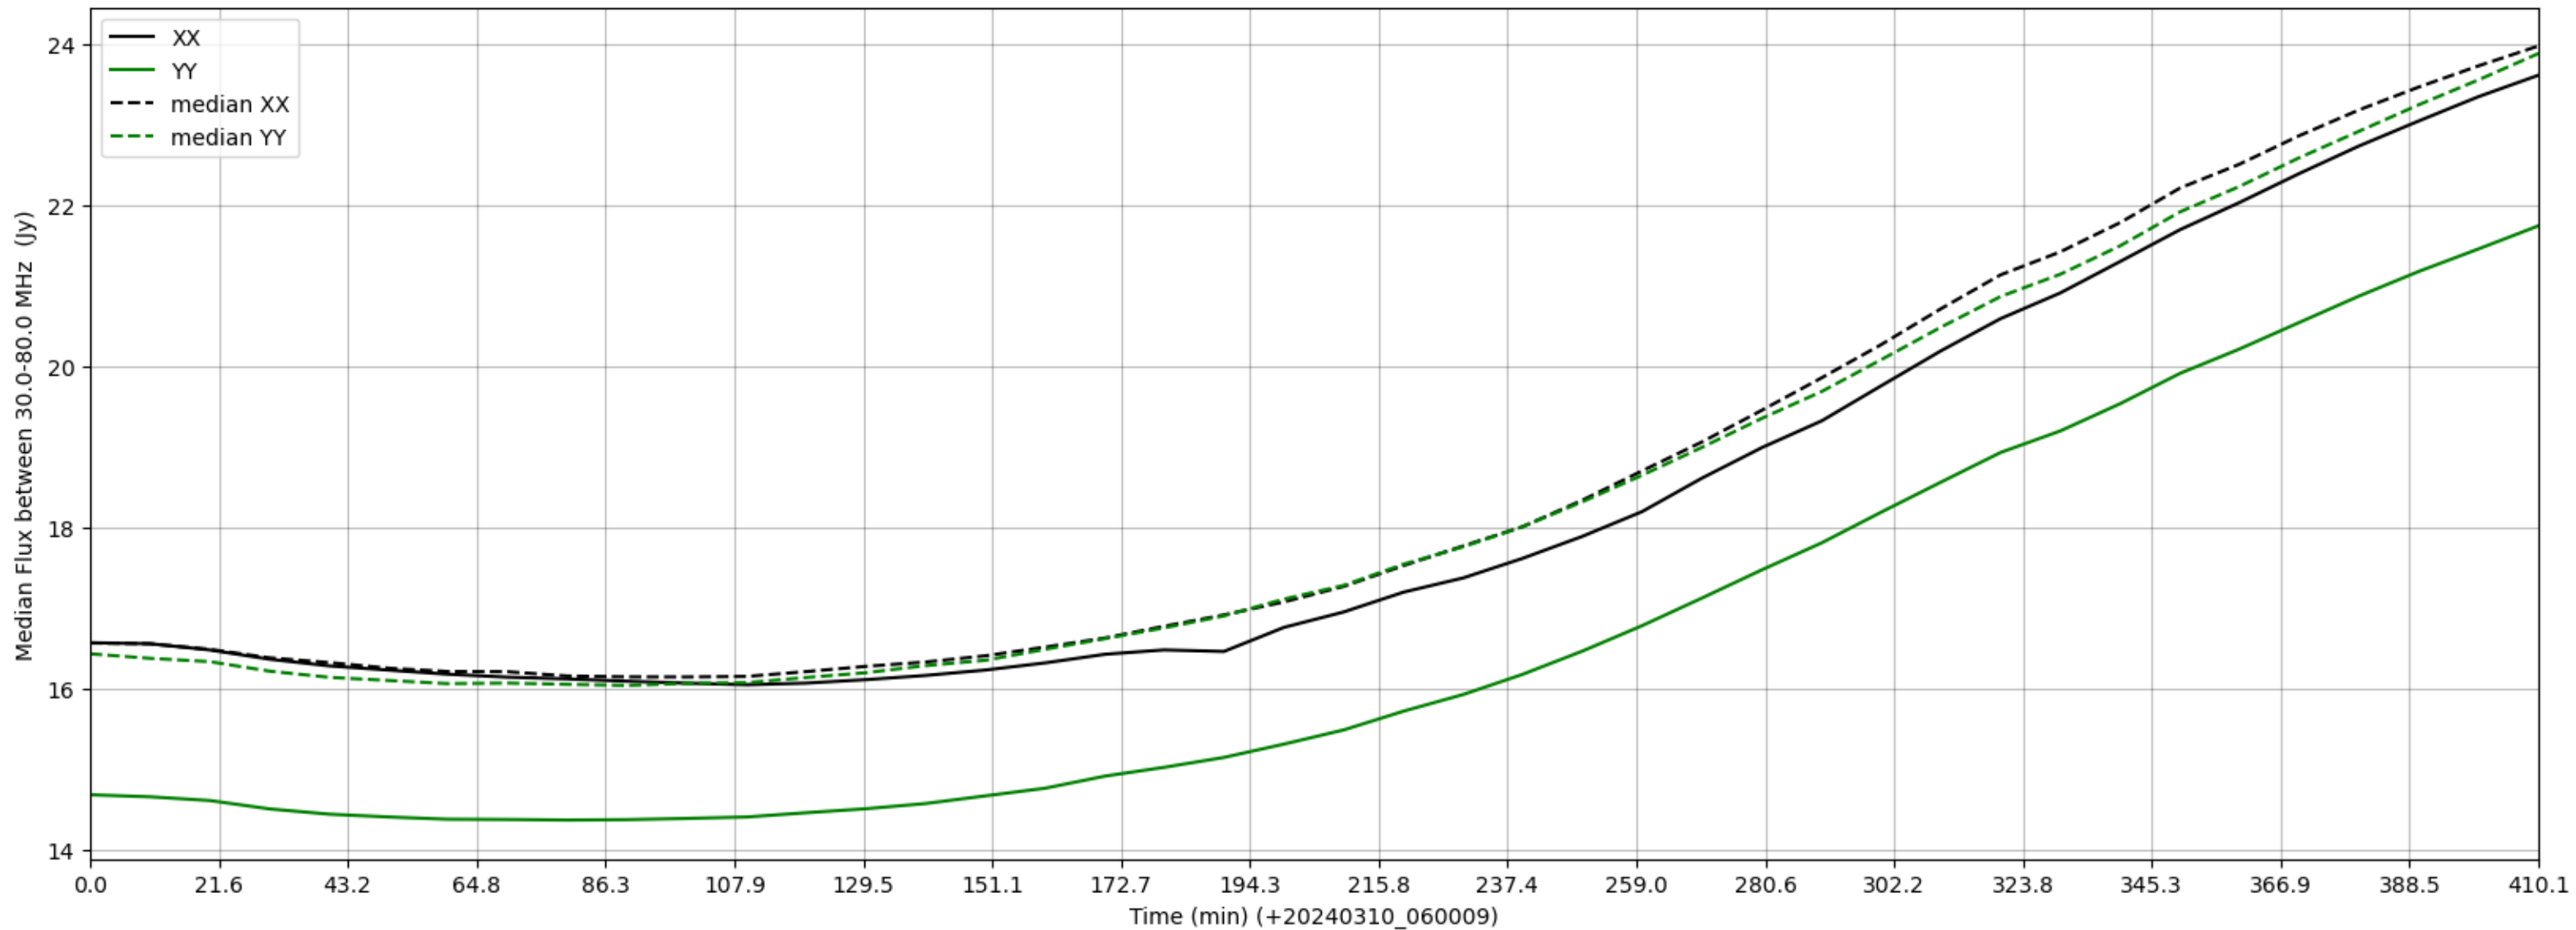

LWA182 - Correlator# 238 - XX FLAGS:Good - YY FLAGS:Good

LWA158 - Correlator# 237 - XX FLAGS:Good - YY FLAGS:Good