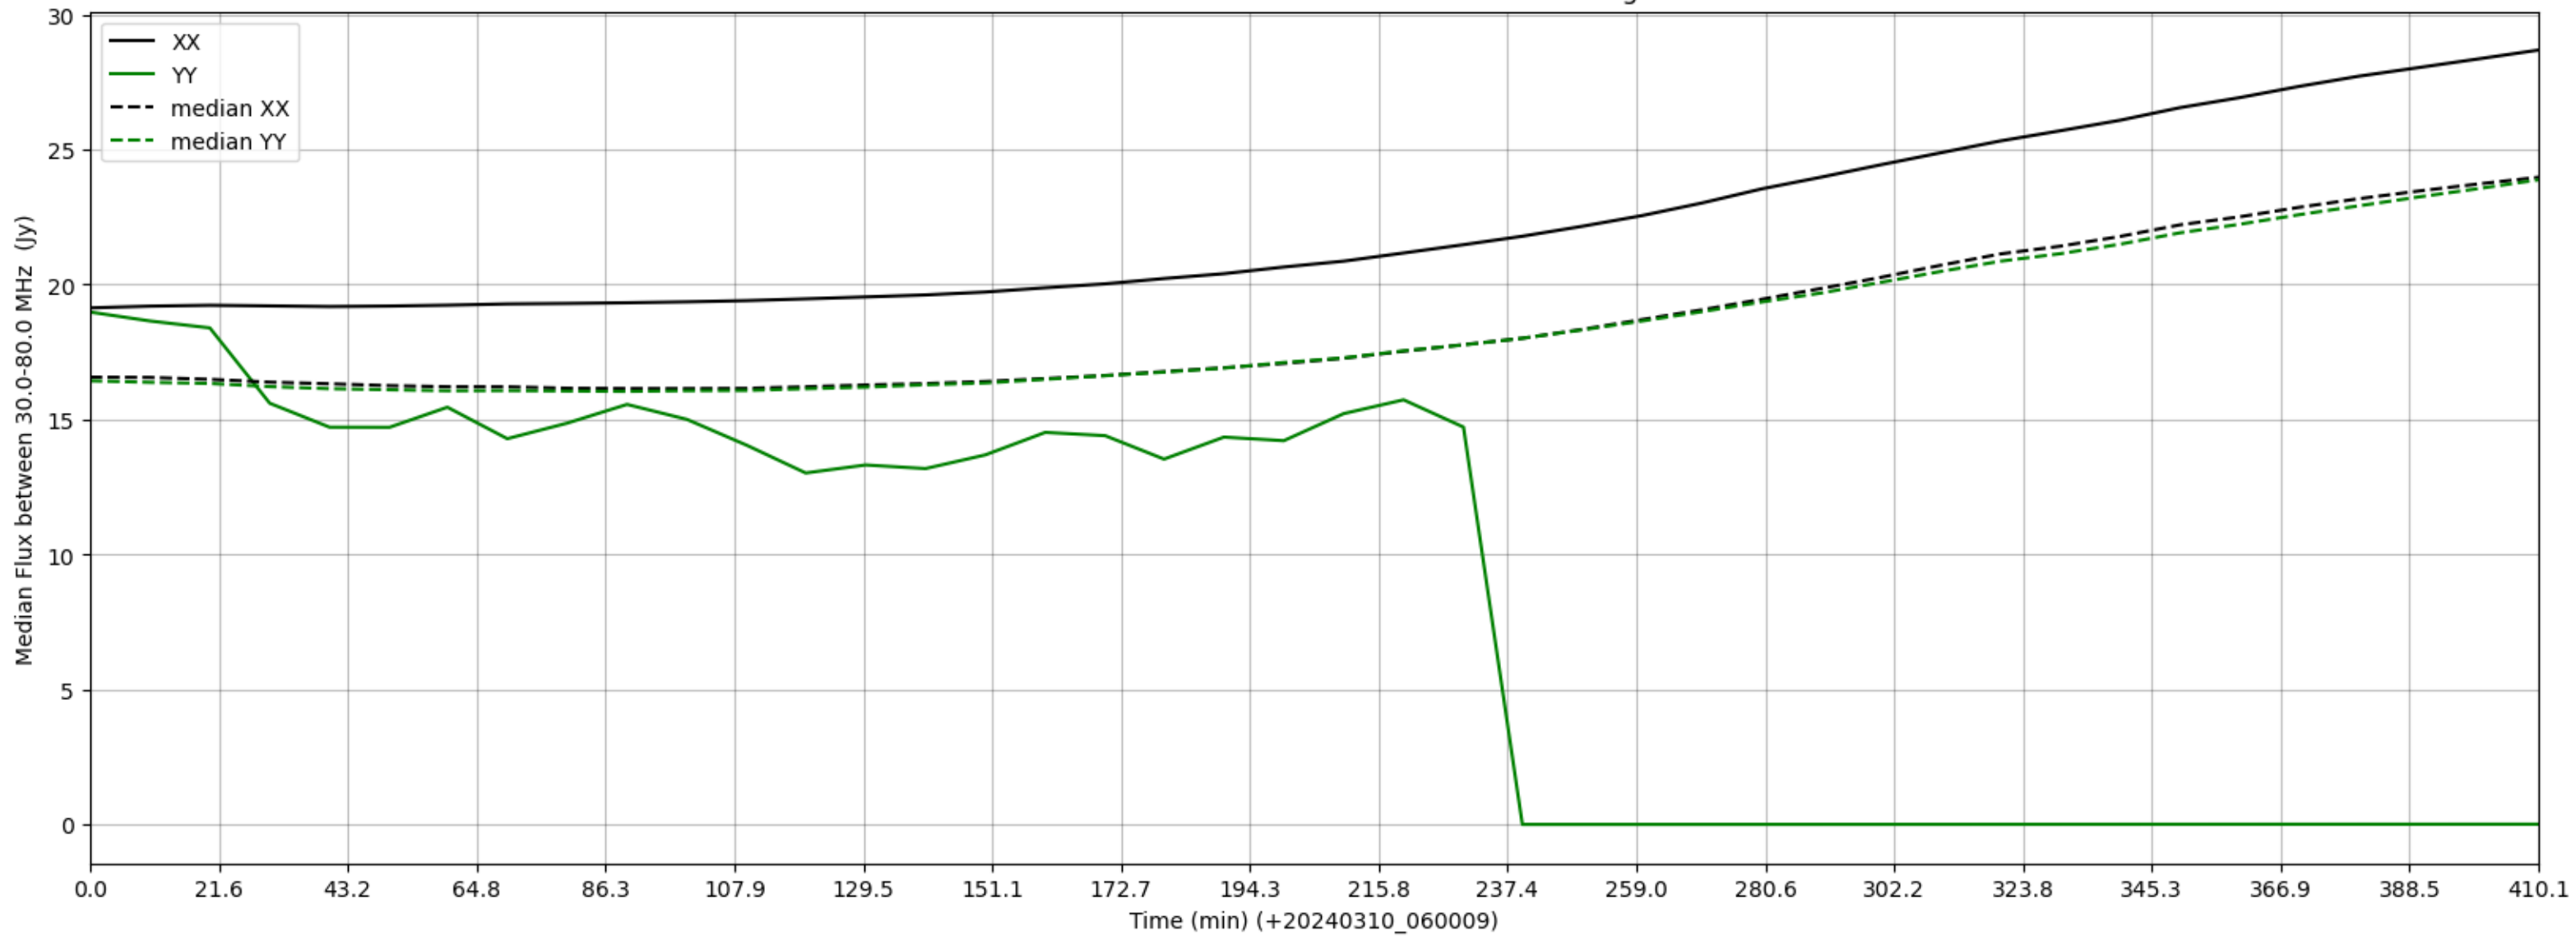

LWA308 - Correlator# 015 - XX FLAGS:Good - YY FLAGS:Good

LWA309 - Correlator# 014 - XX FLAGS:Good - YY FLAGS:HighTimeVar