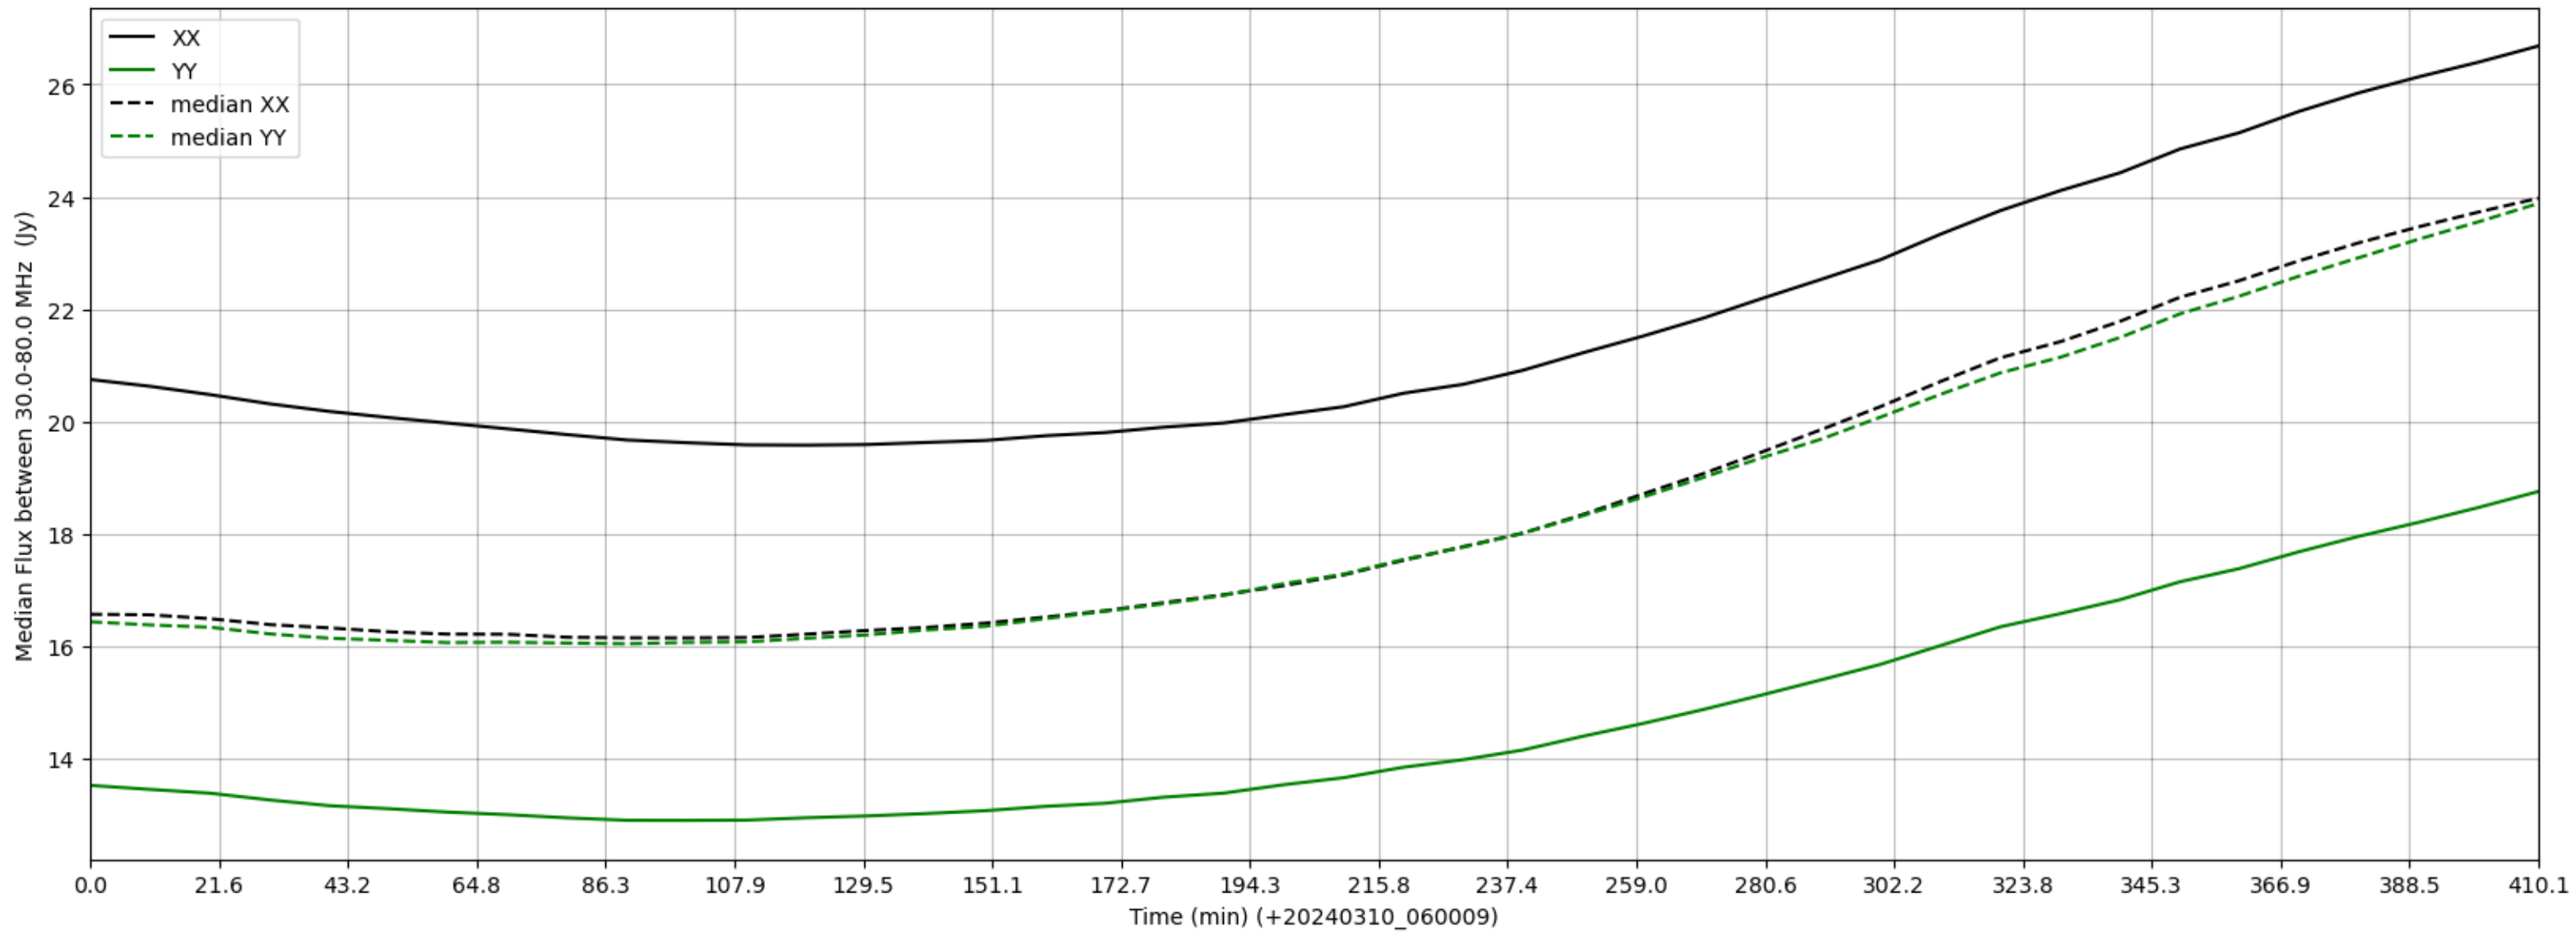

LWA292 - Correlator# 044 - XX FLAGS:BadSpecShape - YY FLAGS:LowFlux

LWA291 - Correlator# 045 - XX FLAGS:Good - YY FLAGS:Good

LWA296 - Correlator# 046 - XX FLAGS:BadSpecShape - YY FLAGS:Good

LWA295 - Correlator# 047 - XX FLAGS:Good - YY FLAGS:Good