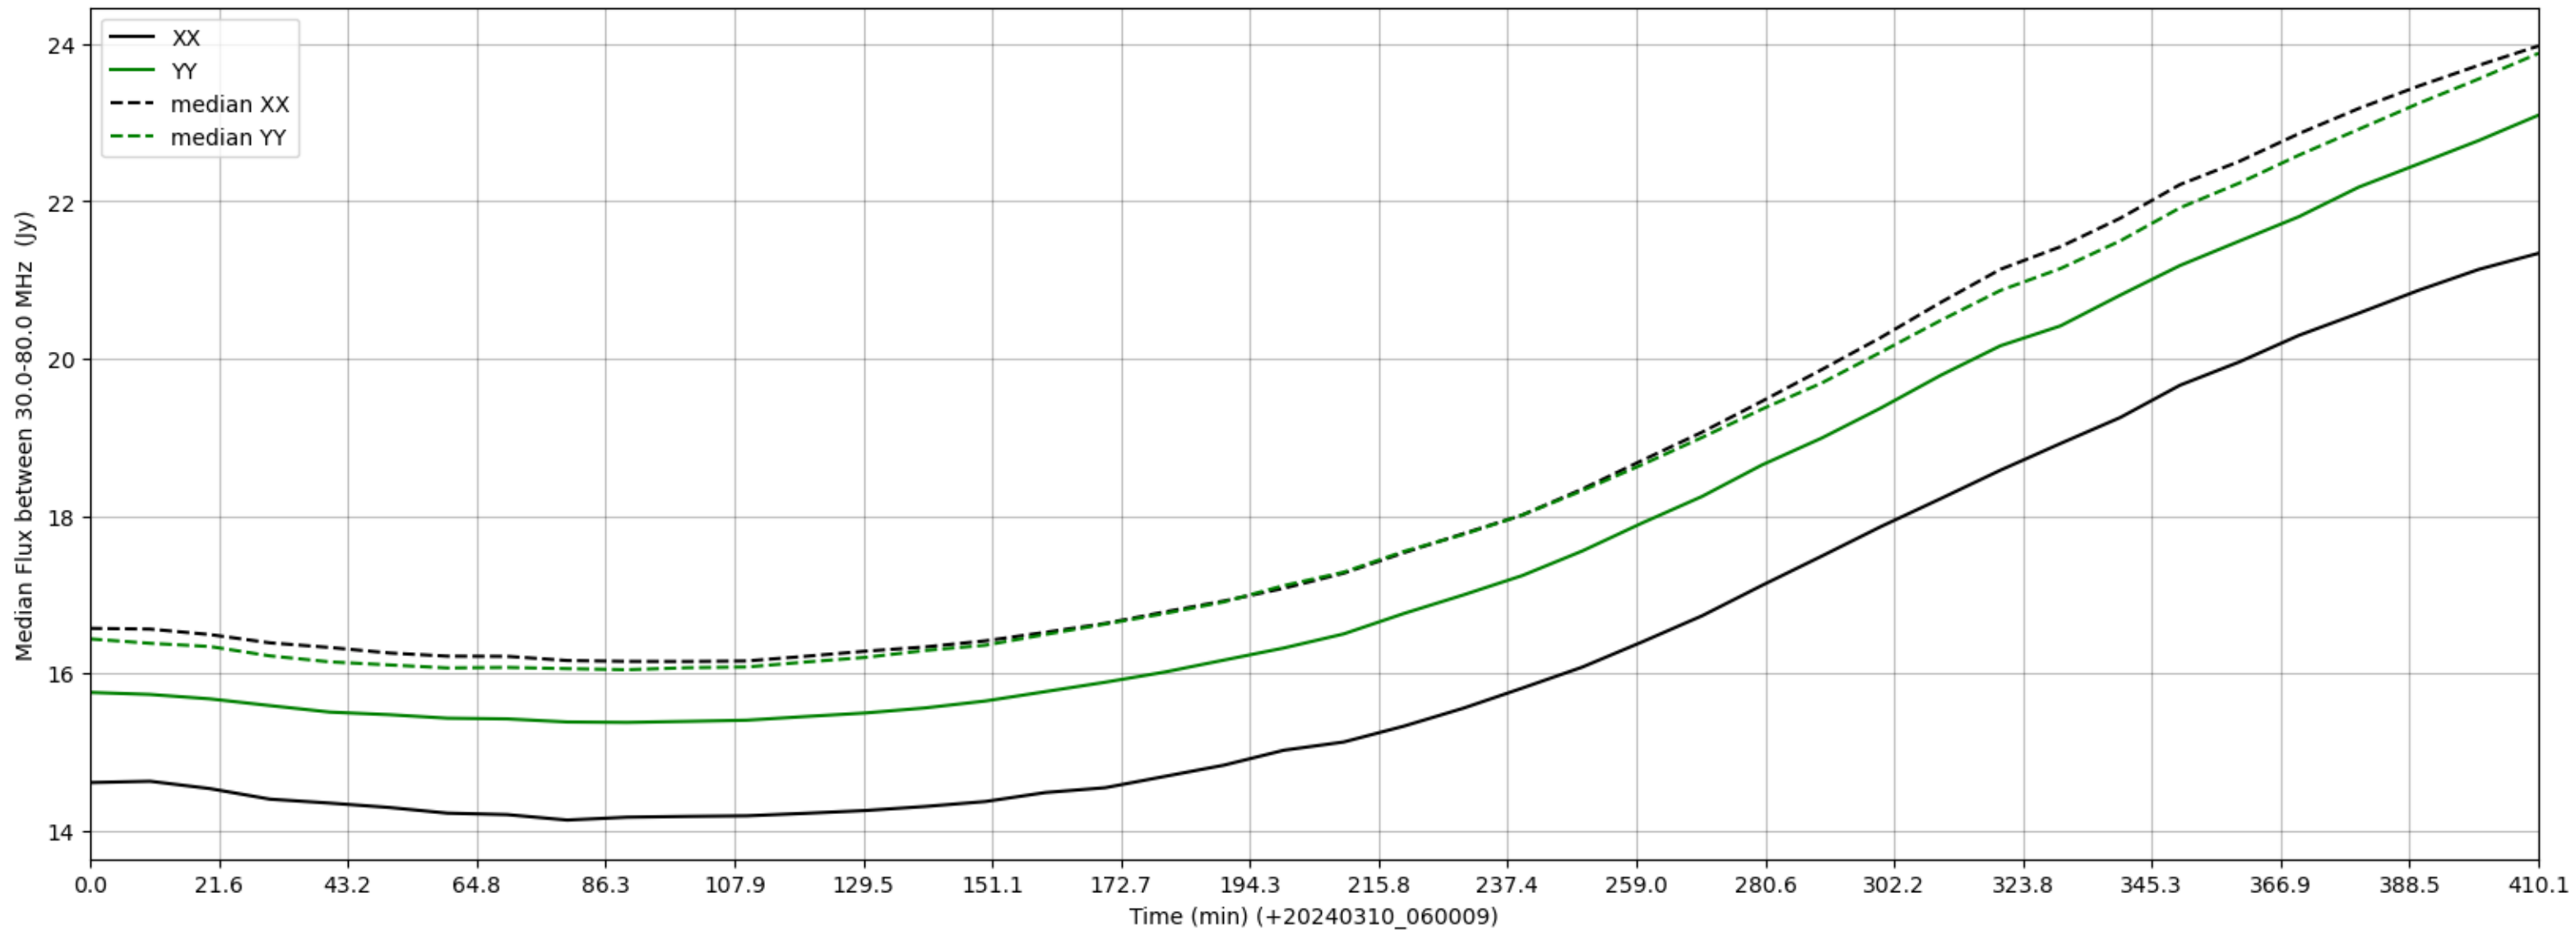

LWA128 - Correlator# 229 - XX FLAGS:Good - YY FLAGS:Good

LWA188 - Correlator# 228 - XX FLAGS:Good - YY FLAGS:Good