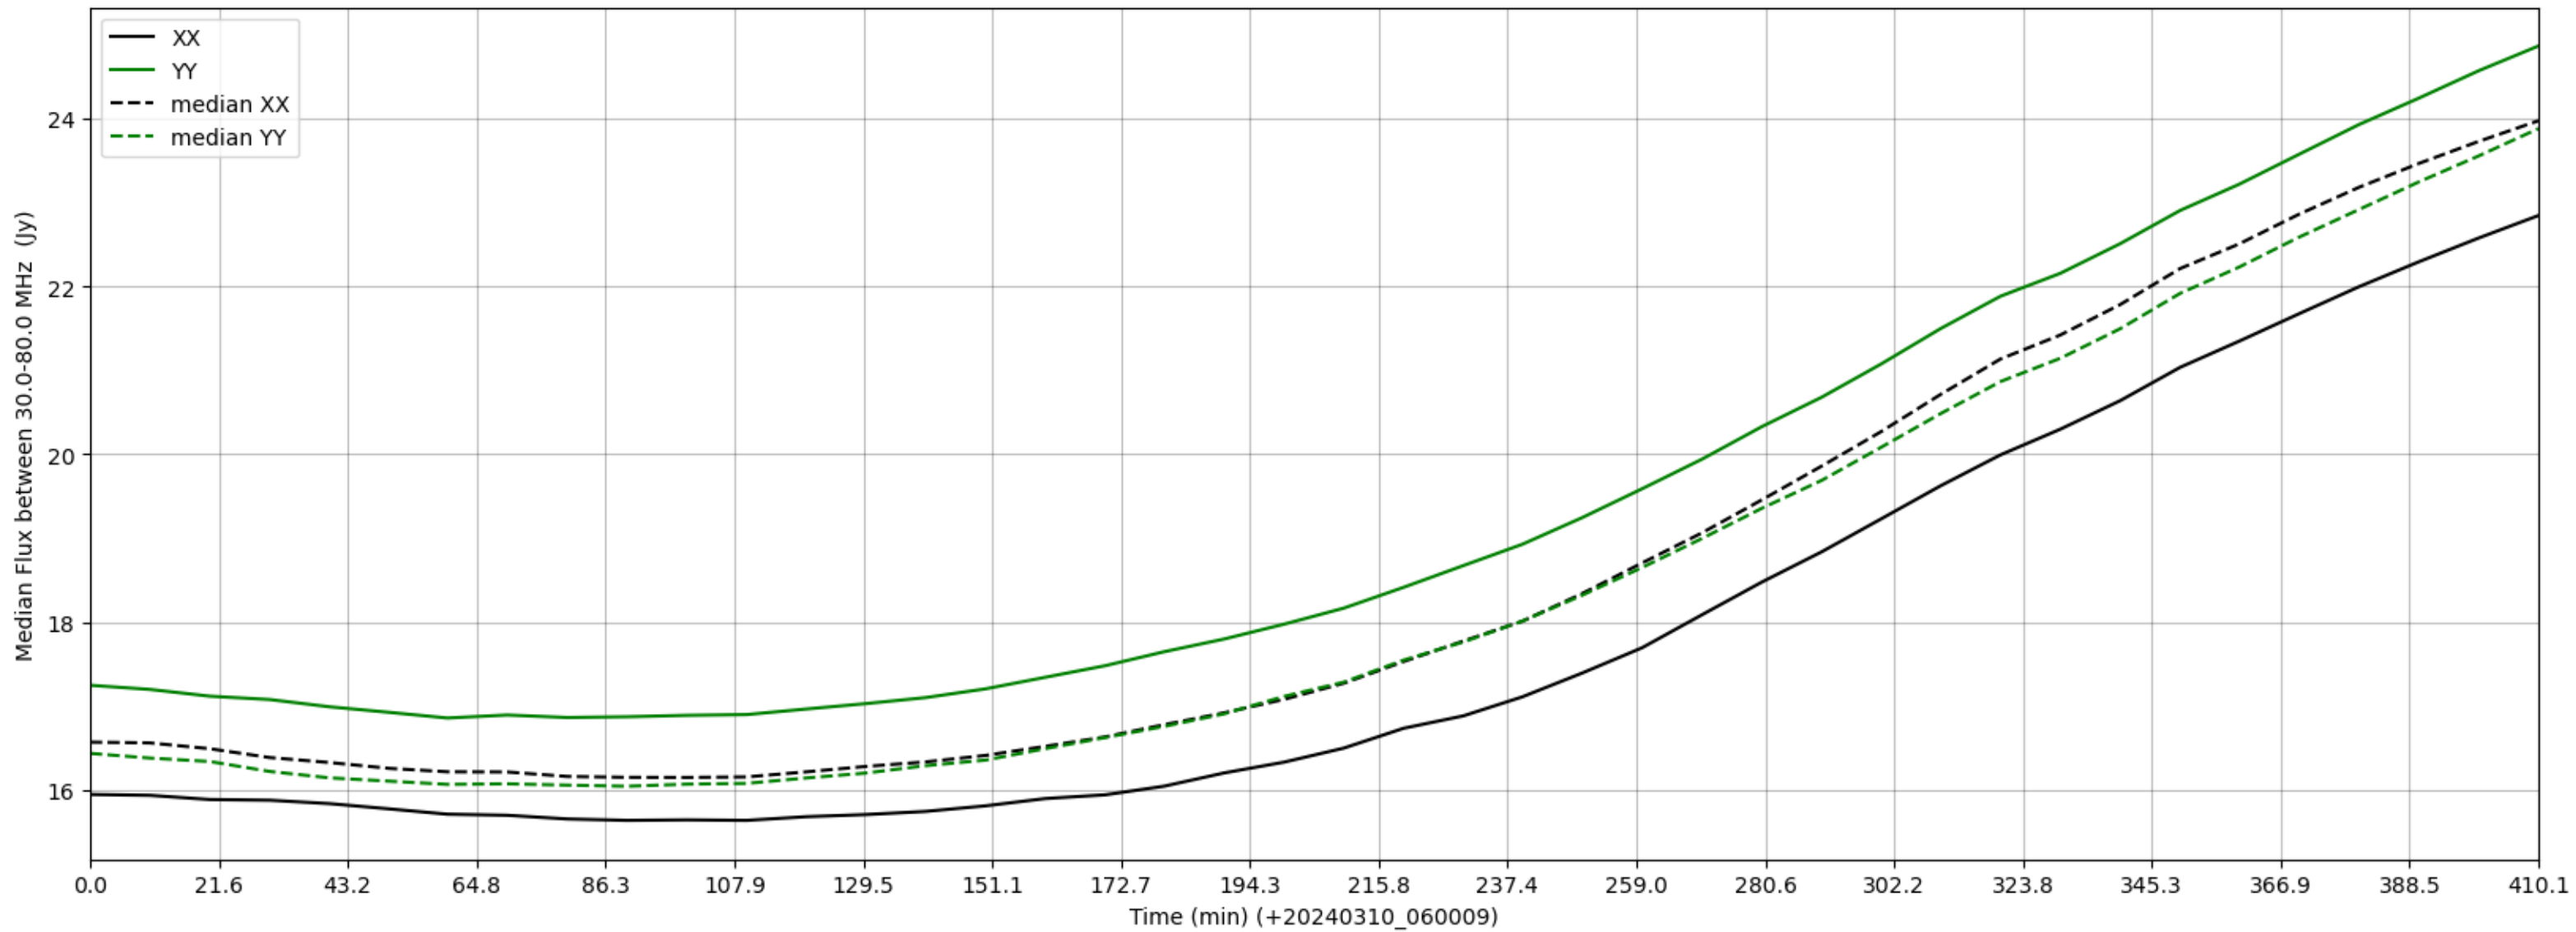

LWA116 - Correlator# 204 - XX FLAGS:Good - YY FLAGS:Good

LWA113 - Correlator# 203 - XX FLAGS:Good - YY FLAGS:Good