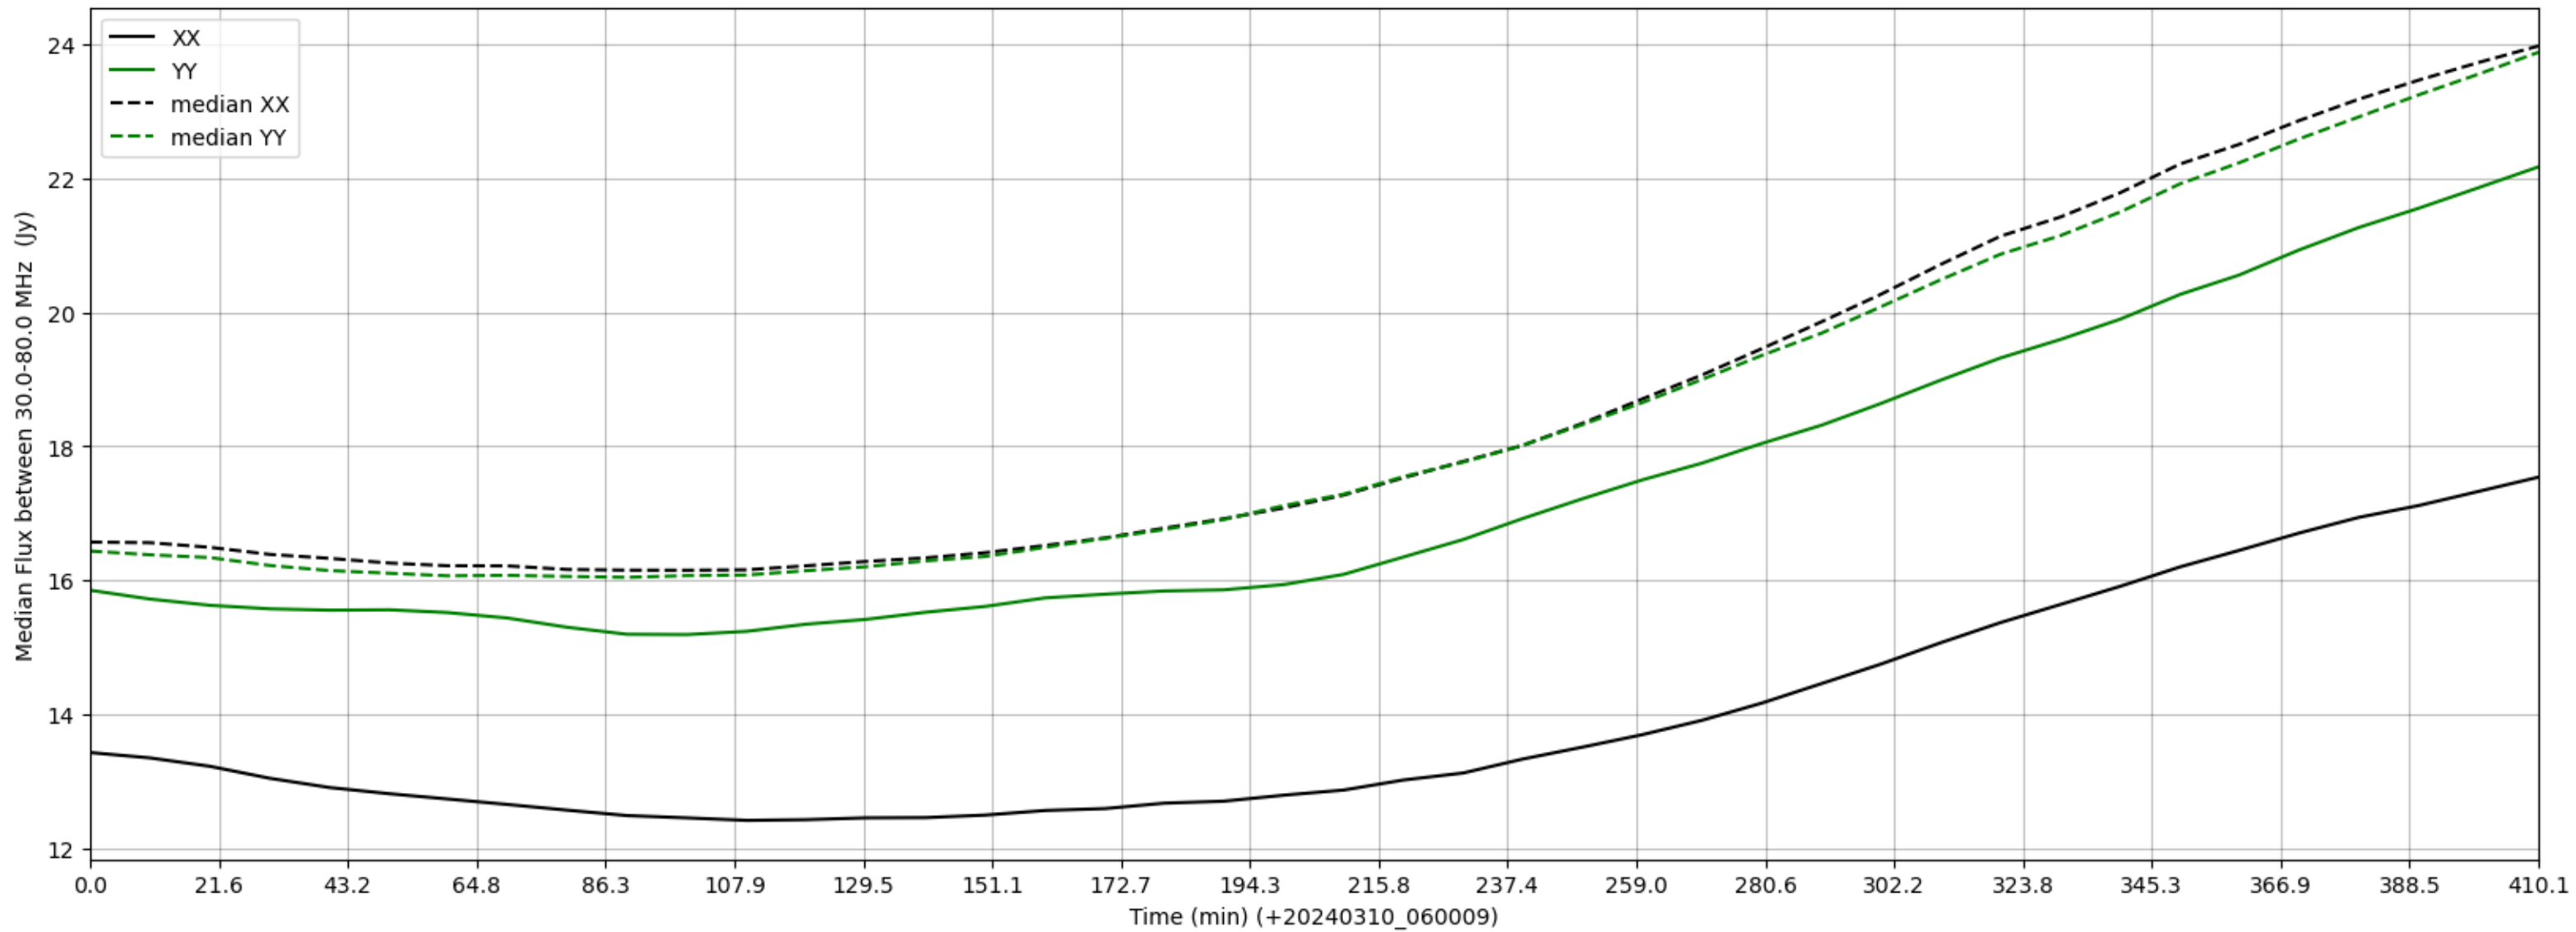

LWA274 - Correlator# 091 - XX FLAGS:Good - YY FLAGS:Good

LWA275 - Correlator# 090 - XX FLAGS:Good - YY FLAGS:Good