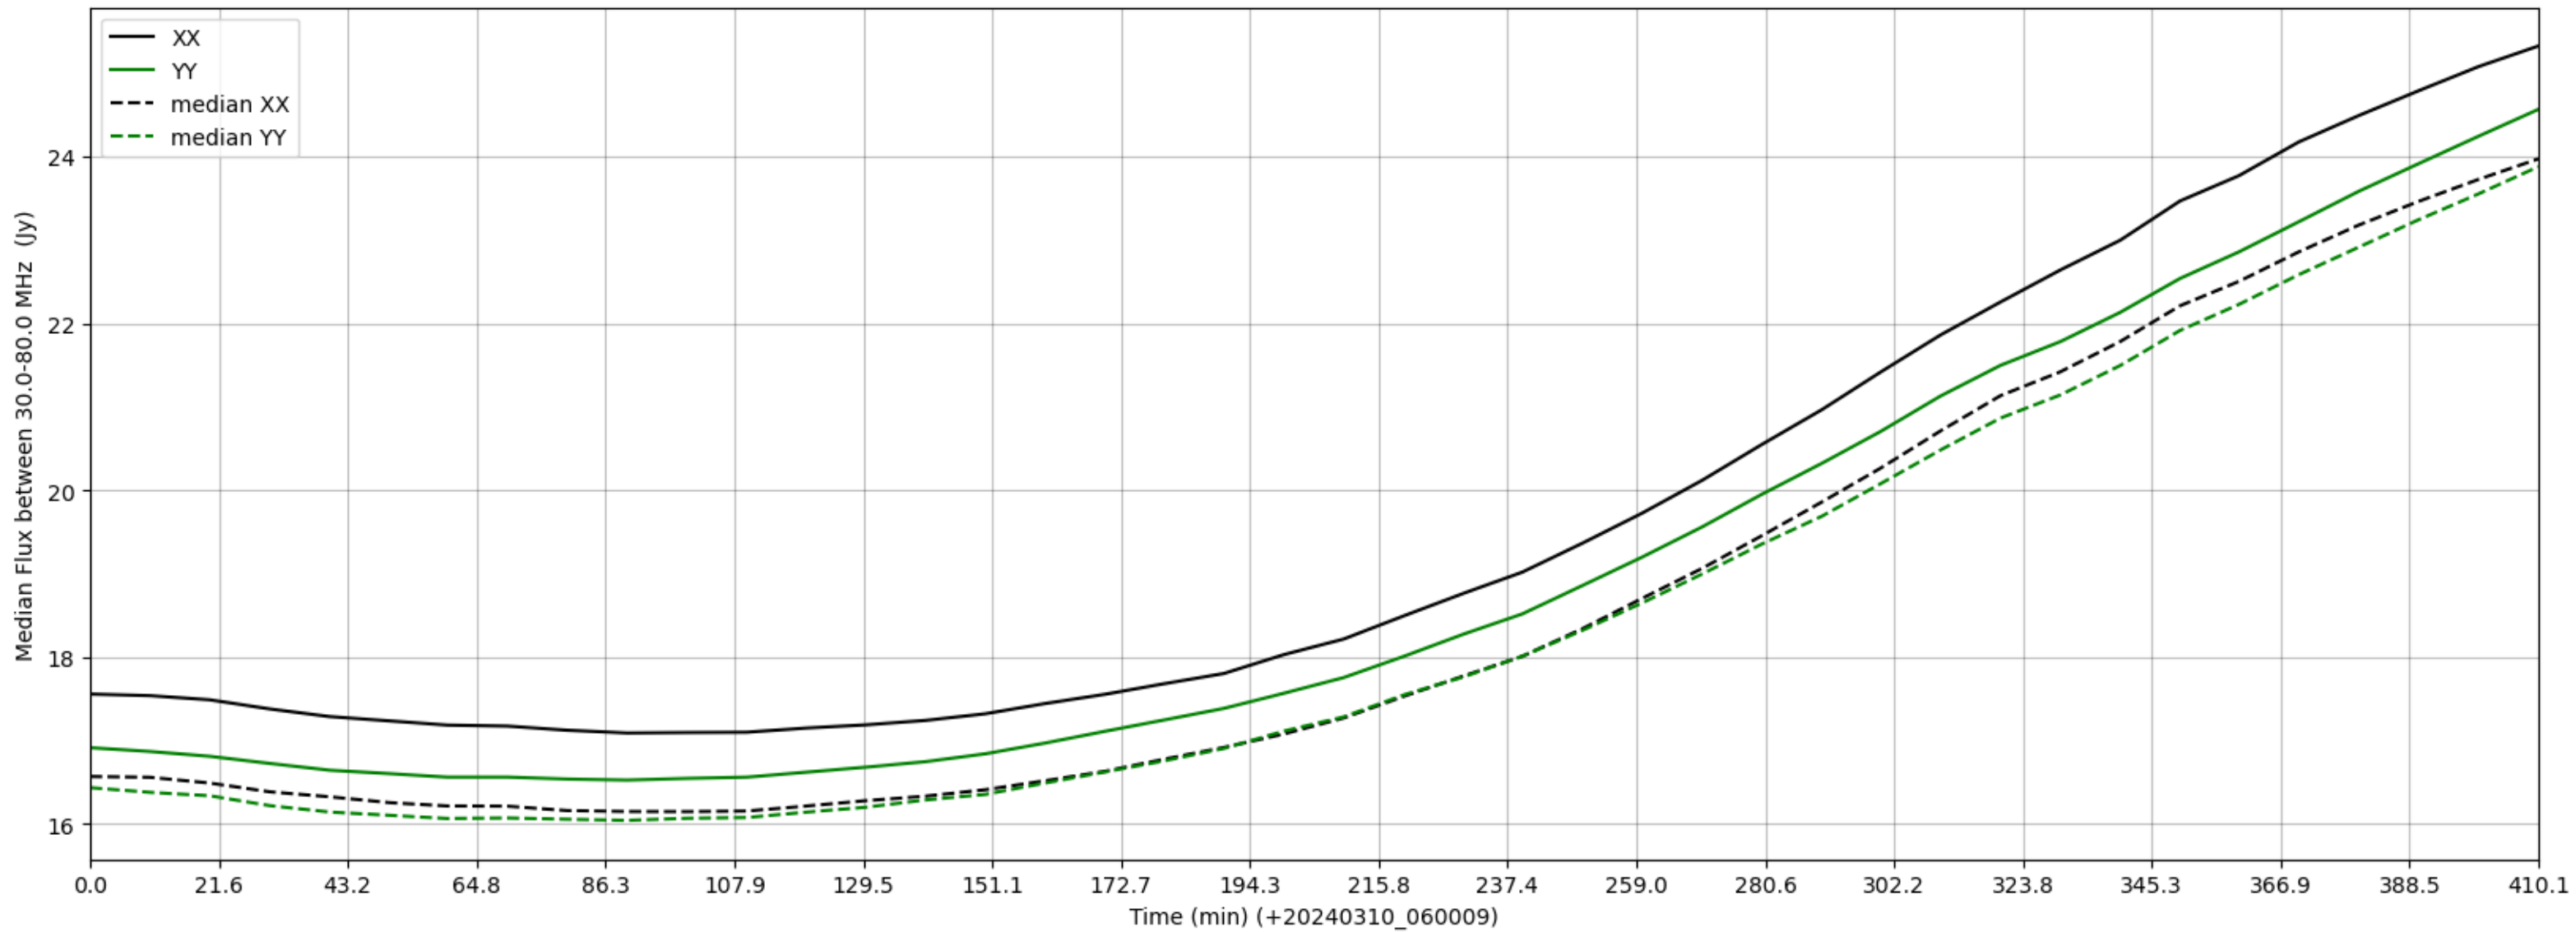

LWA324 - Correlator# 122 - XX FLAGS:Good - YY FLAGS:Good

LWA055 - Correlator# 121 - XX FLAGS:Good - YY FLAGS:Good