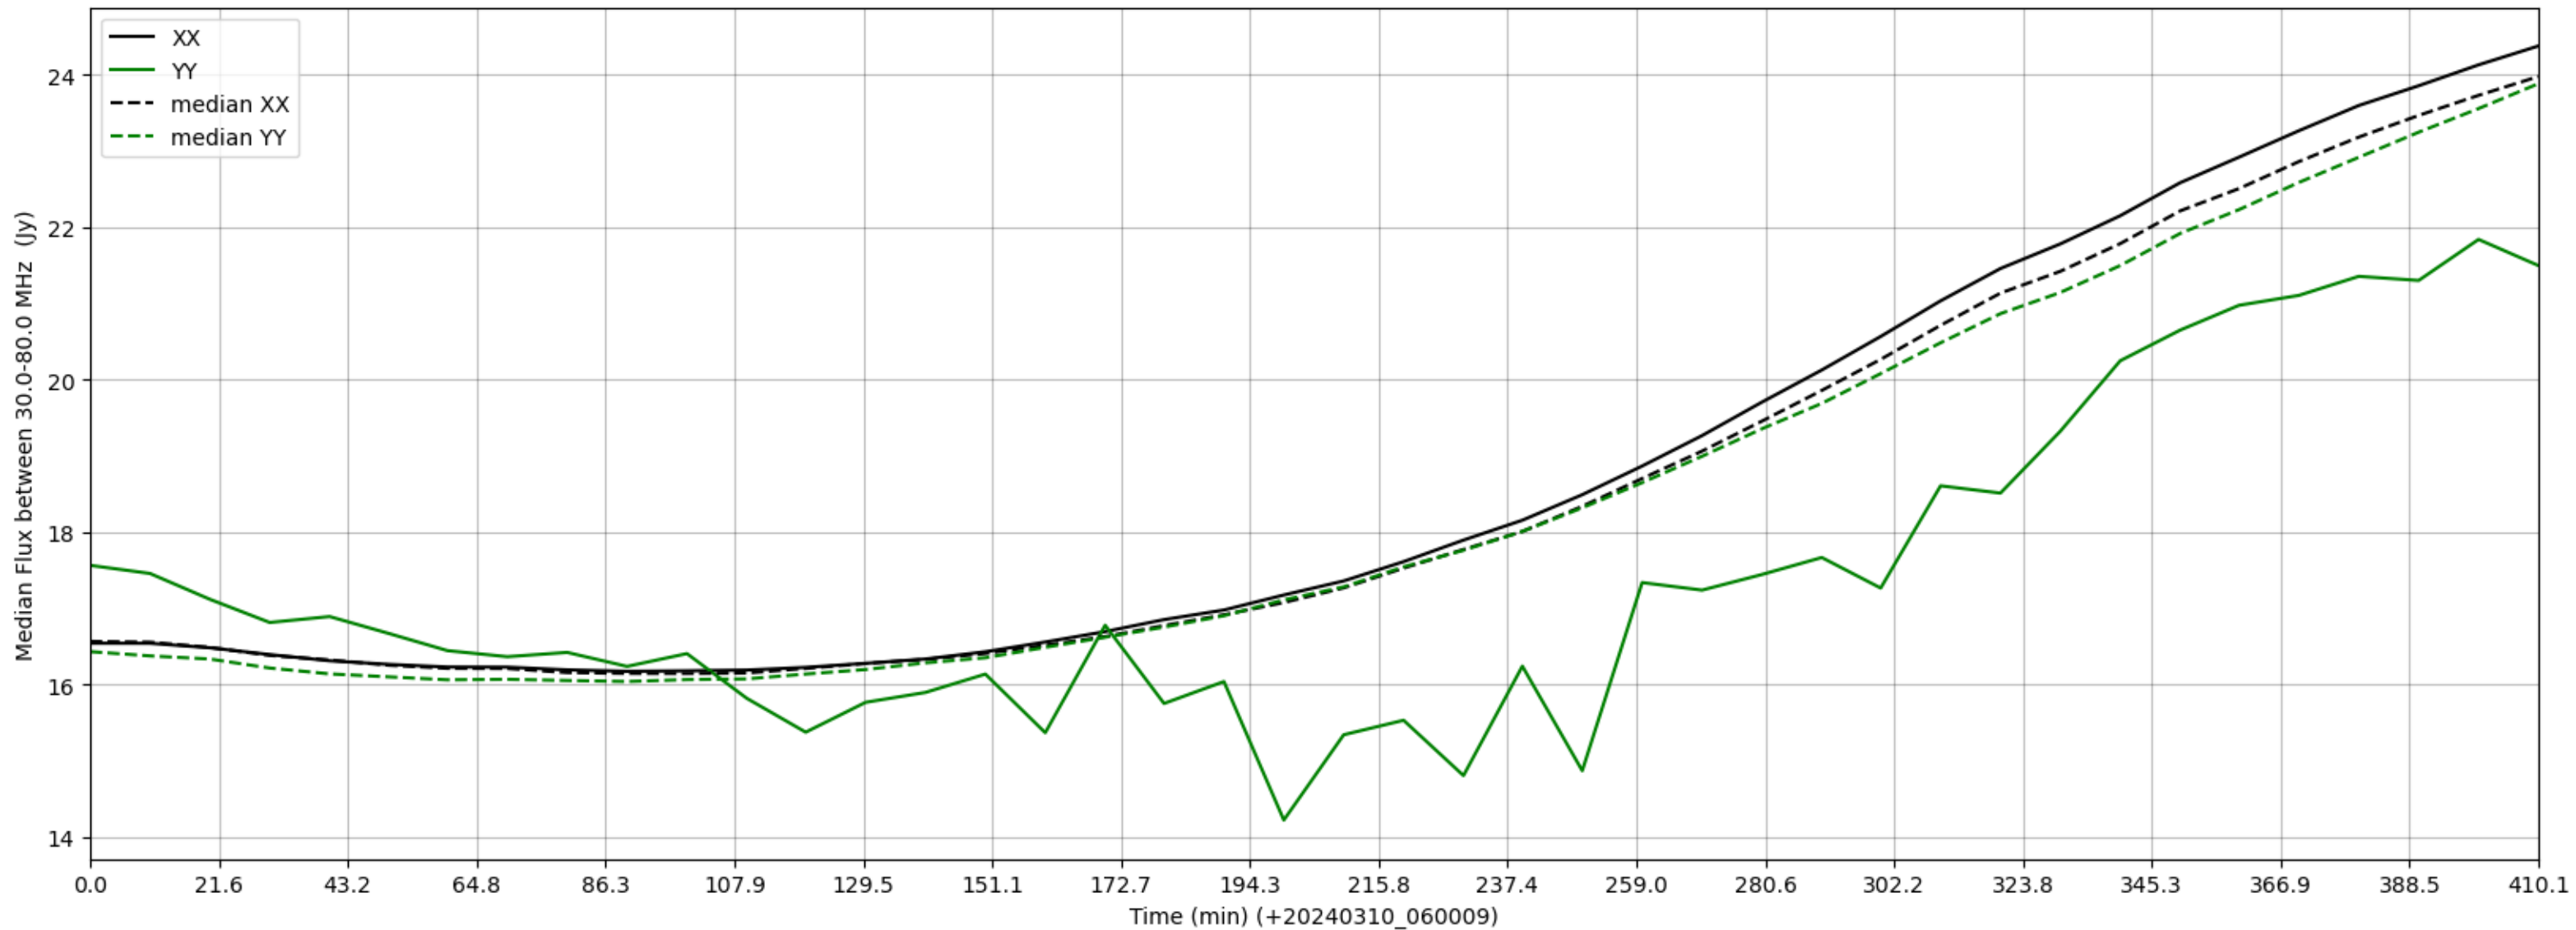

LWA043 - Correlator# 081 - XX FLAGS:Good - YY FLAGS:Good

LWA044 - Correlator# 080 - XX FLAGS:Good - YY FLAGS:Good