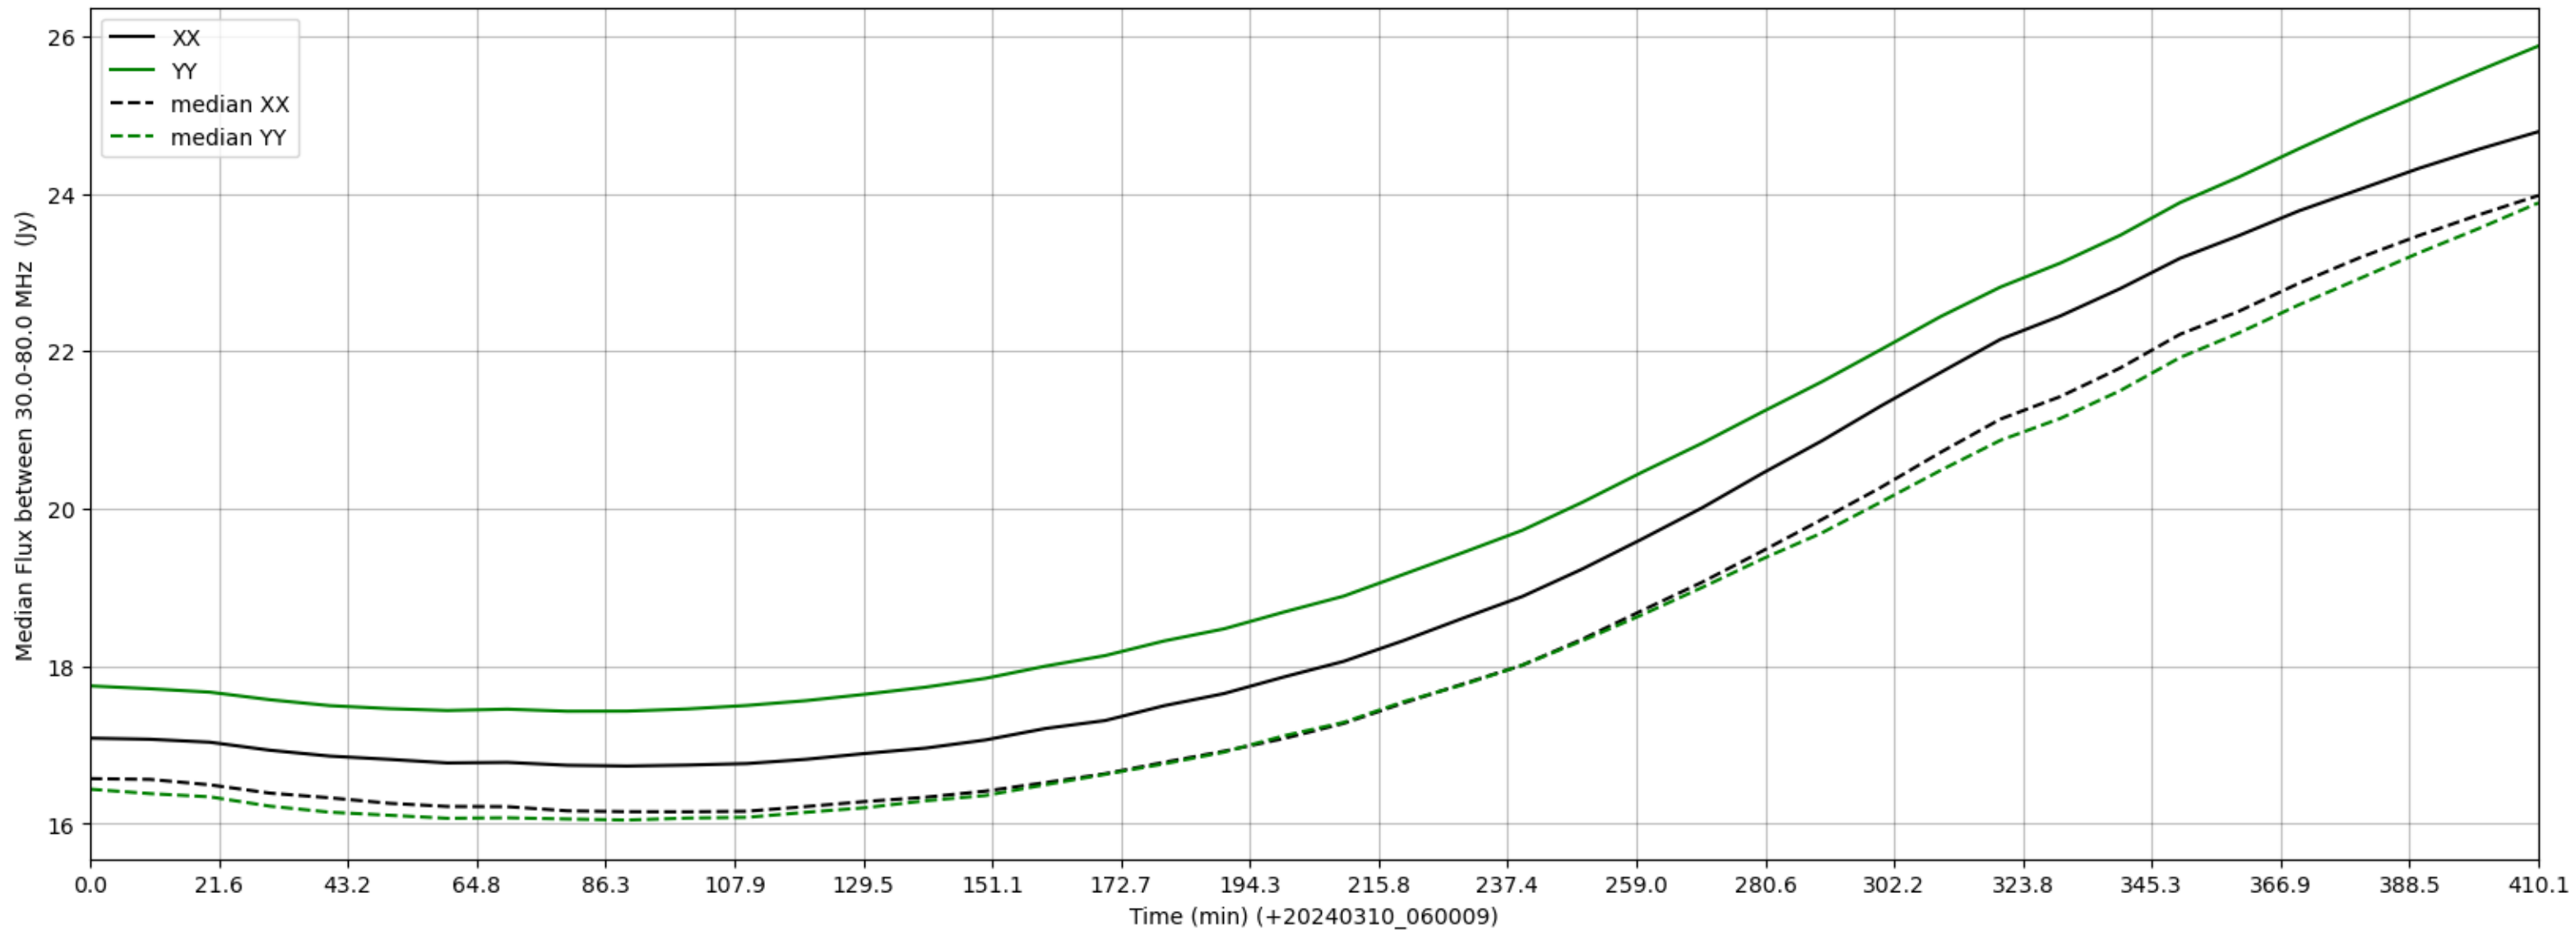

LWA166 - Correlator# 269 - XX FLAGS:Good - YY FLAGS:Good

LWA167 - Correlator# 268 - XX FLAGS:Good - YY FLAGS:Good