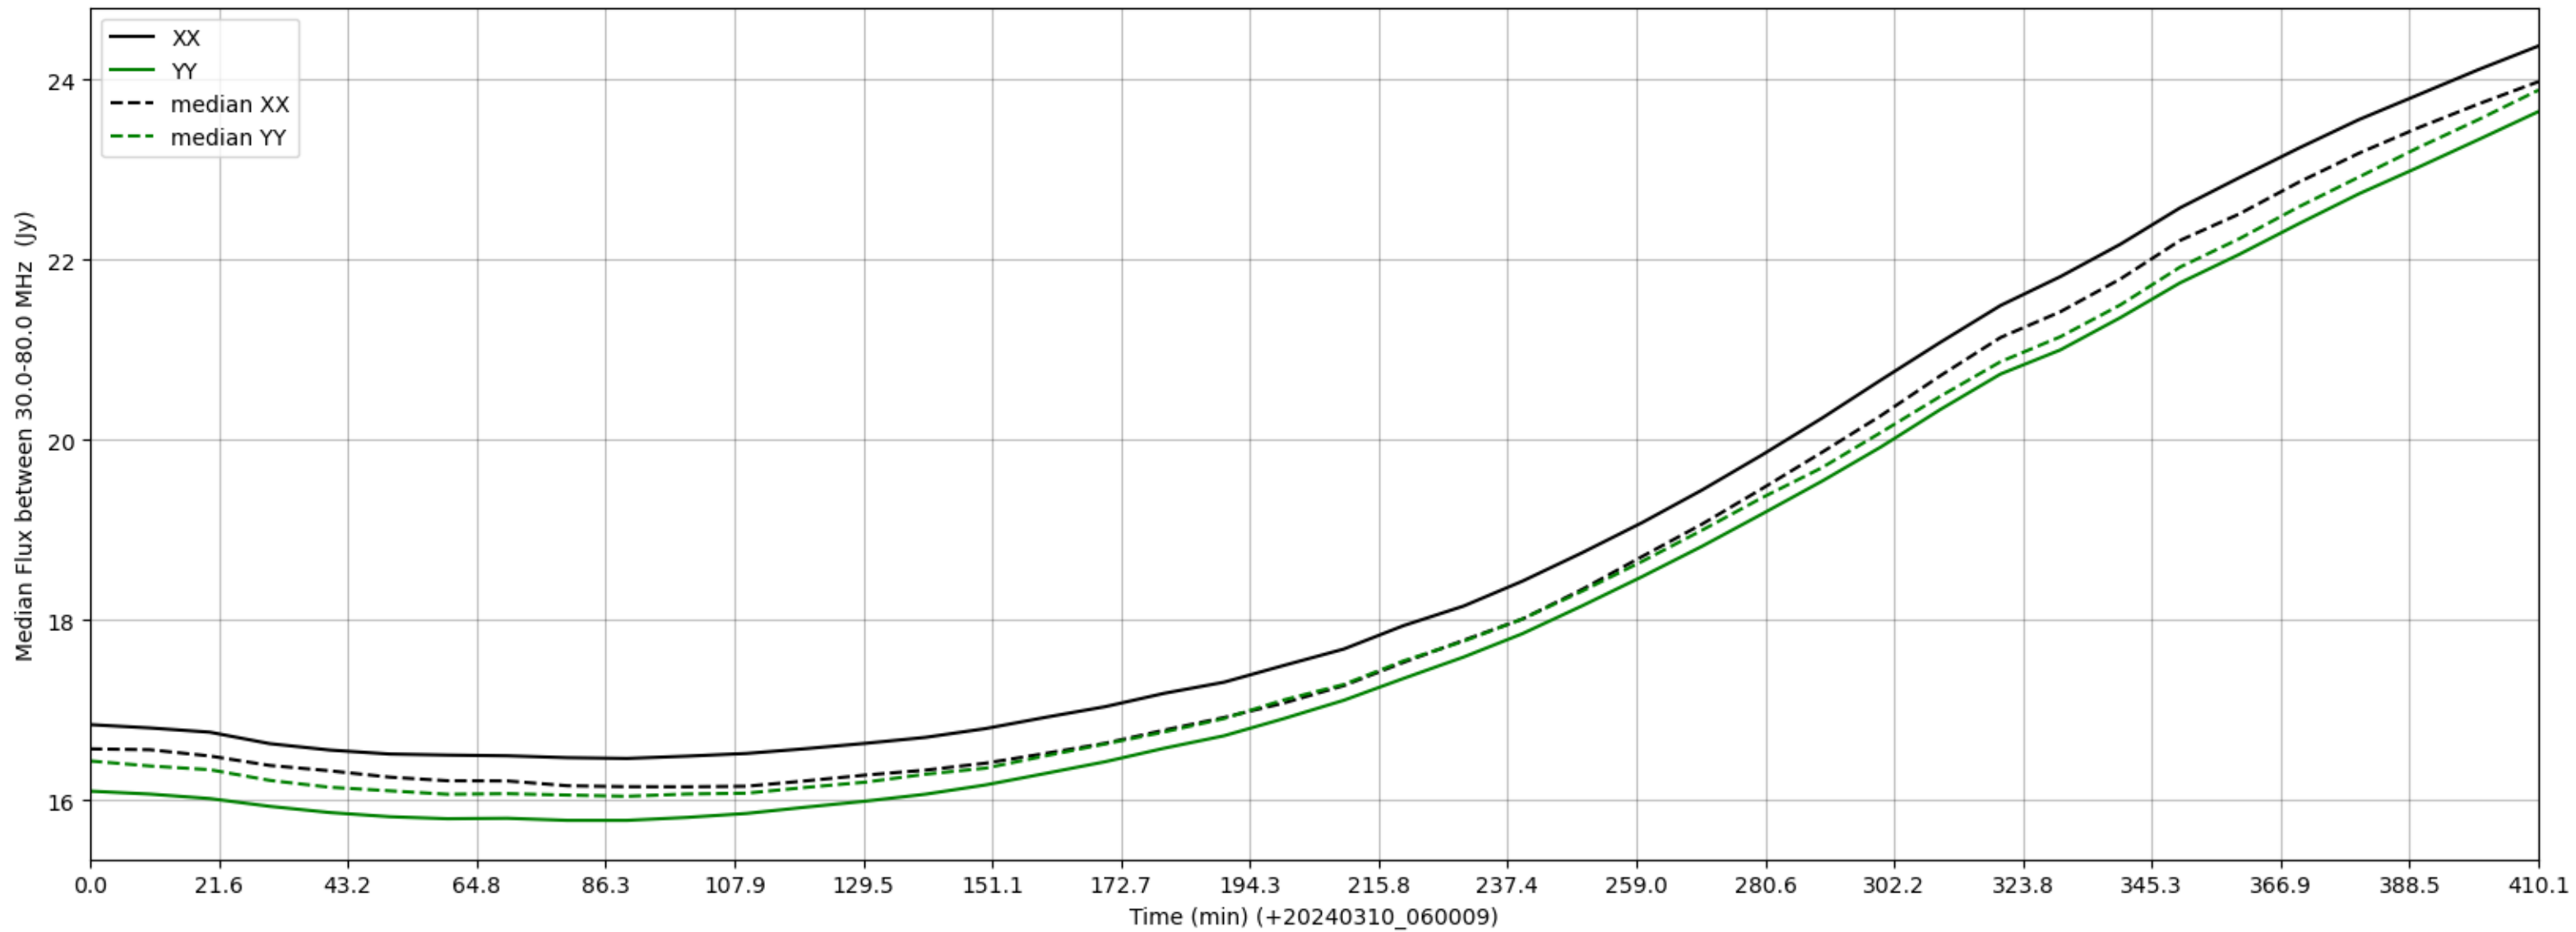

LWA250 - Correlator# 345 - XX FLAGS:Good - YY FLAGS:Good

LWA251 - Correlator# 344 - XX FLAGS:Good - YY FLAGS:Good