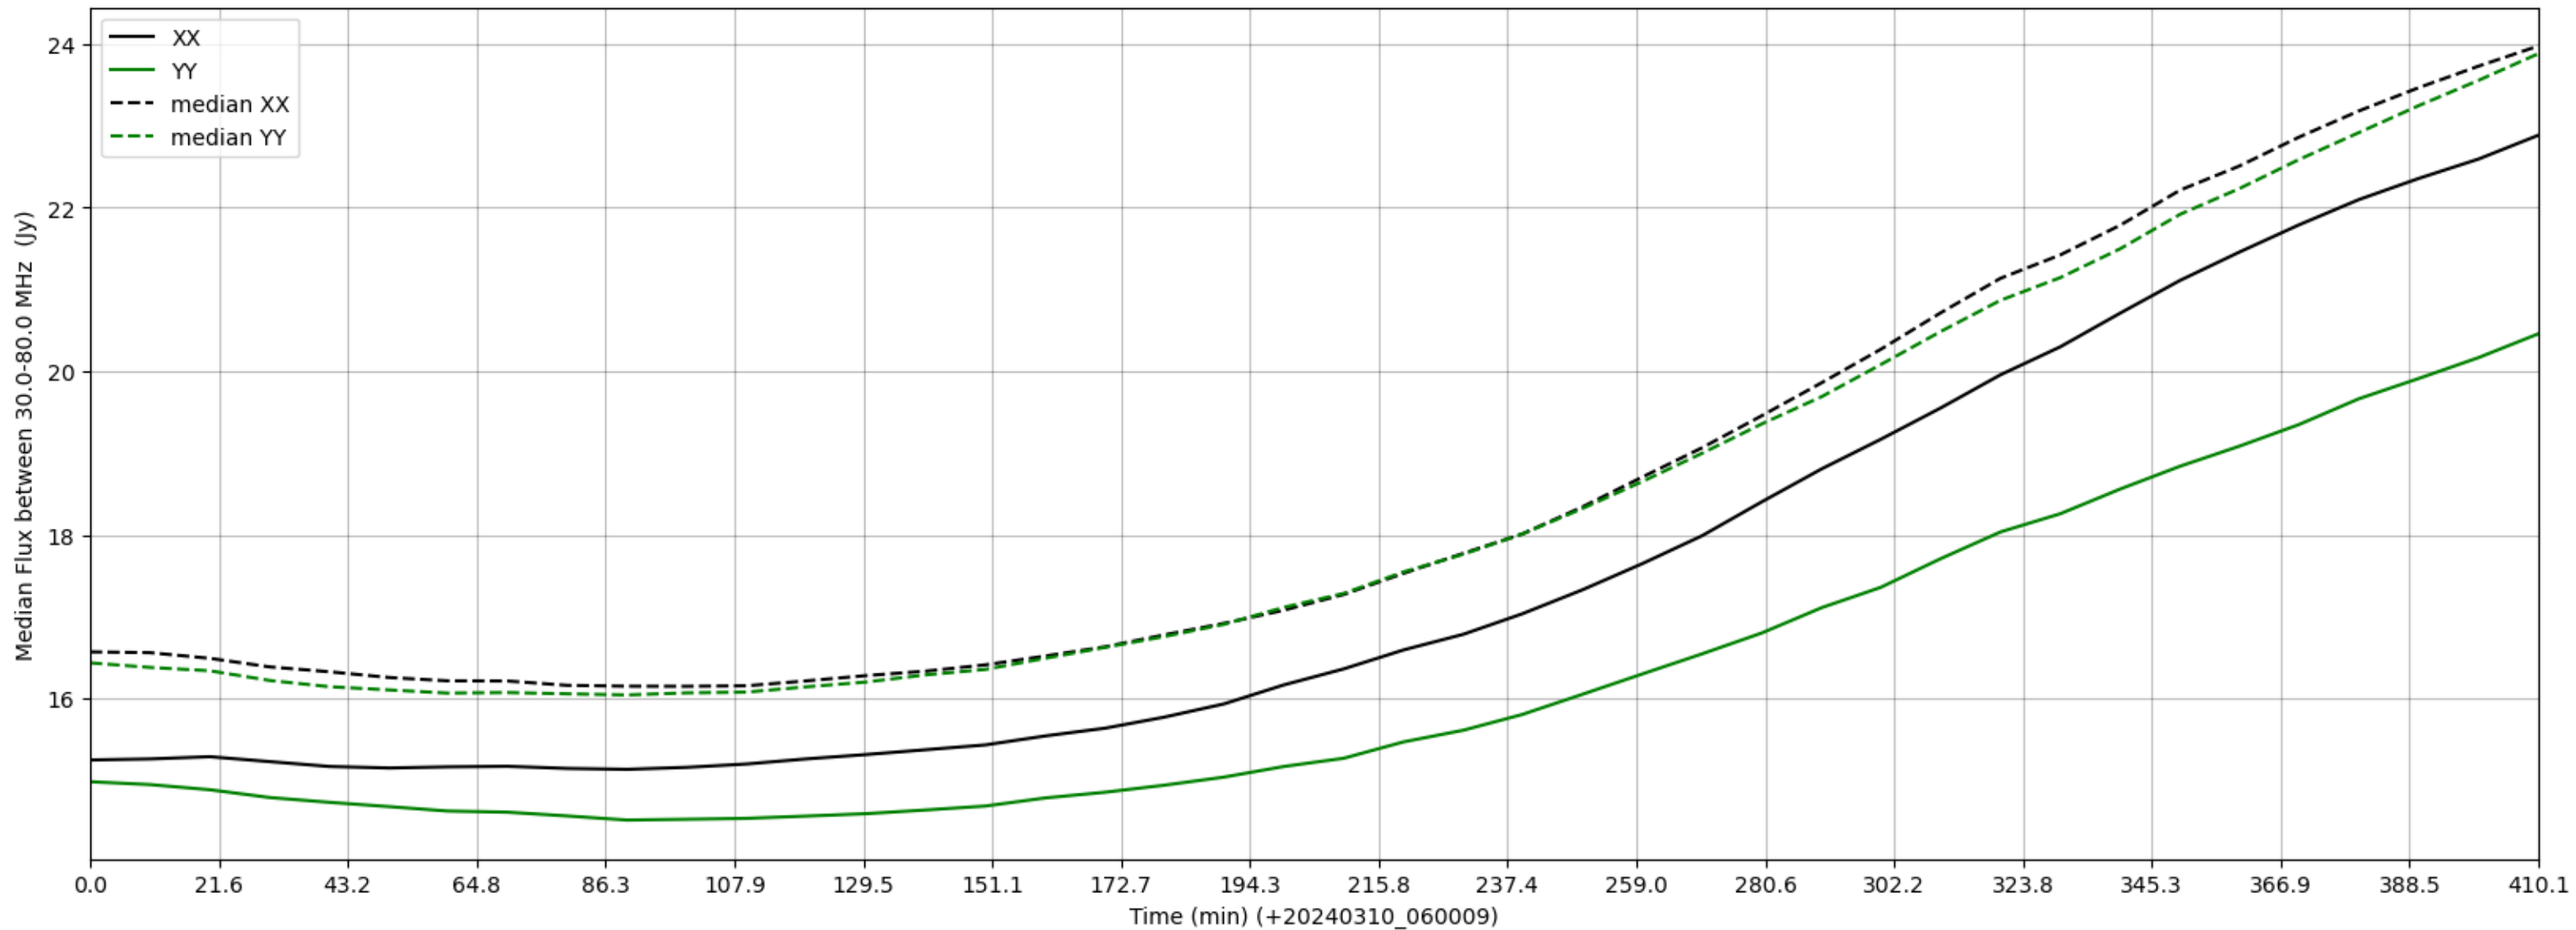

LWA351 - Correlator# 060 - XX FLAGS:BadSpecShape - YY FLAGS:Good

LWA344 - Correlator# 061 - XX FLAGS:Good - YY FLAGS:Good

LWA360 - Correlator# 062 - XX FLAGS:Good - YY FLAGS:Good

LWA354 - Correlator# 063 - XX FLAGS:Good - YY FLAGS:Good