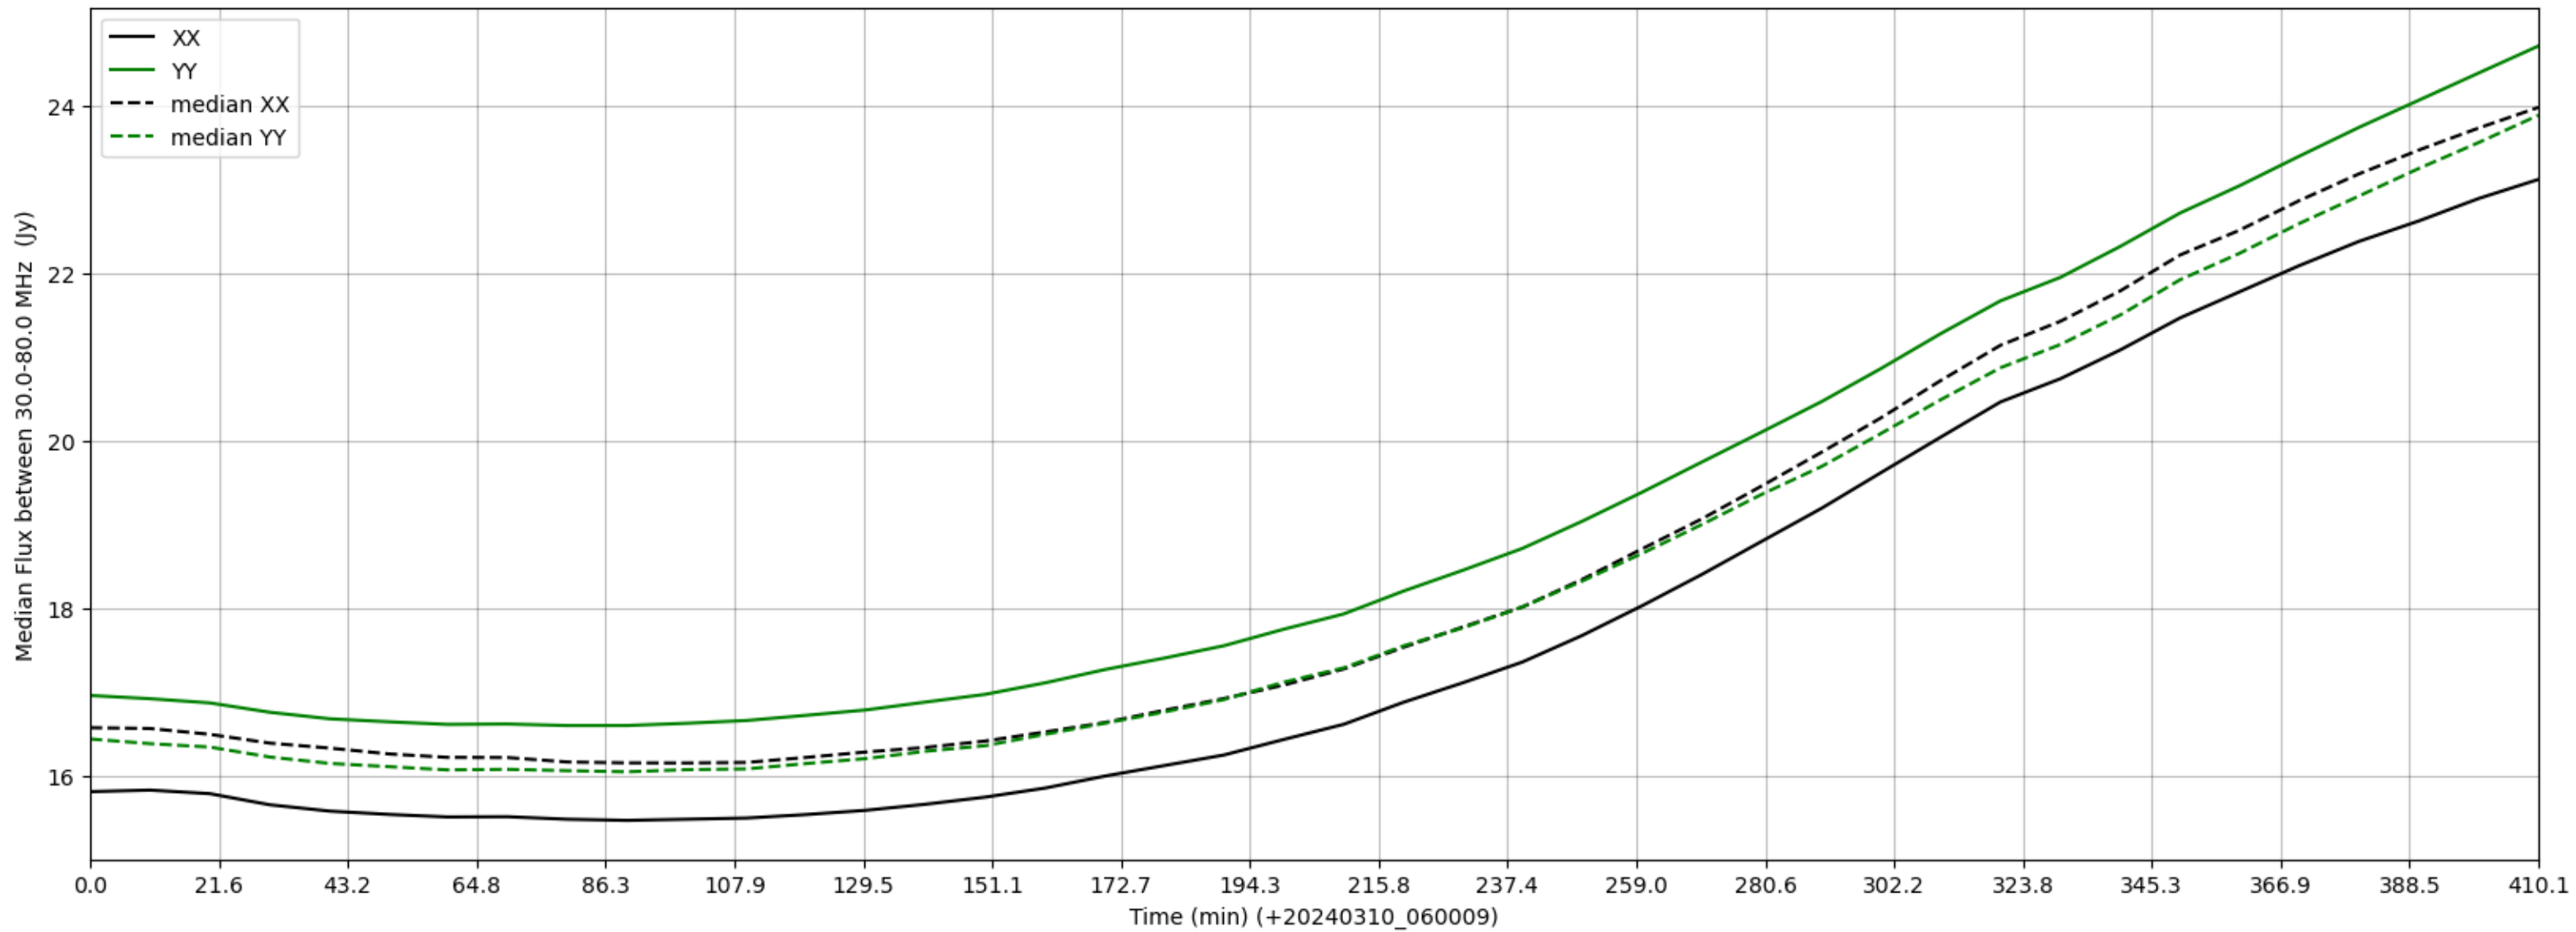

LWA247 - Correlator# 321 - XX FLAGS:Good - YY FLAGS:Good

LWA177 - Correlator# 320 - XX FLAGS:Good - YY FLAGS:Good