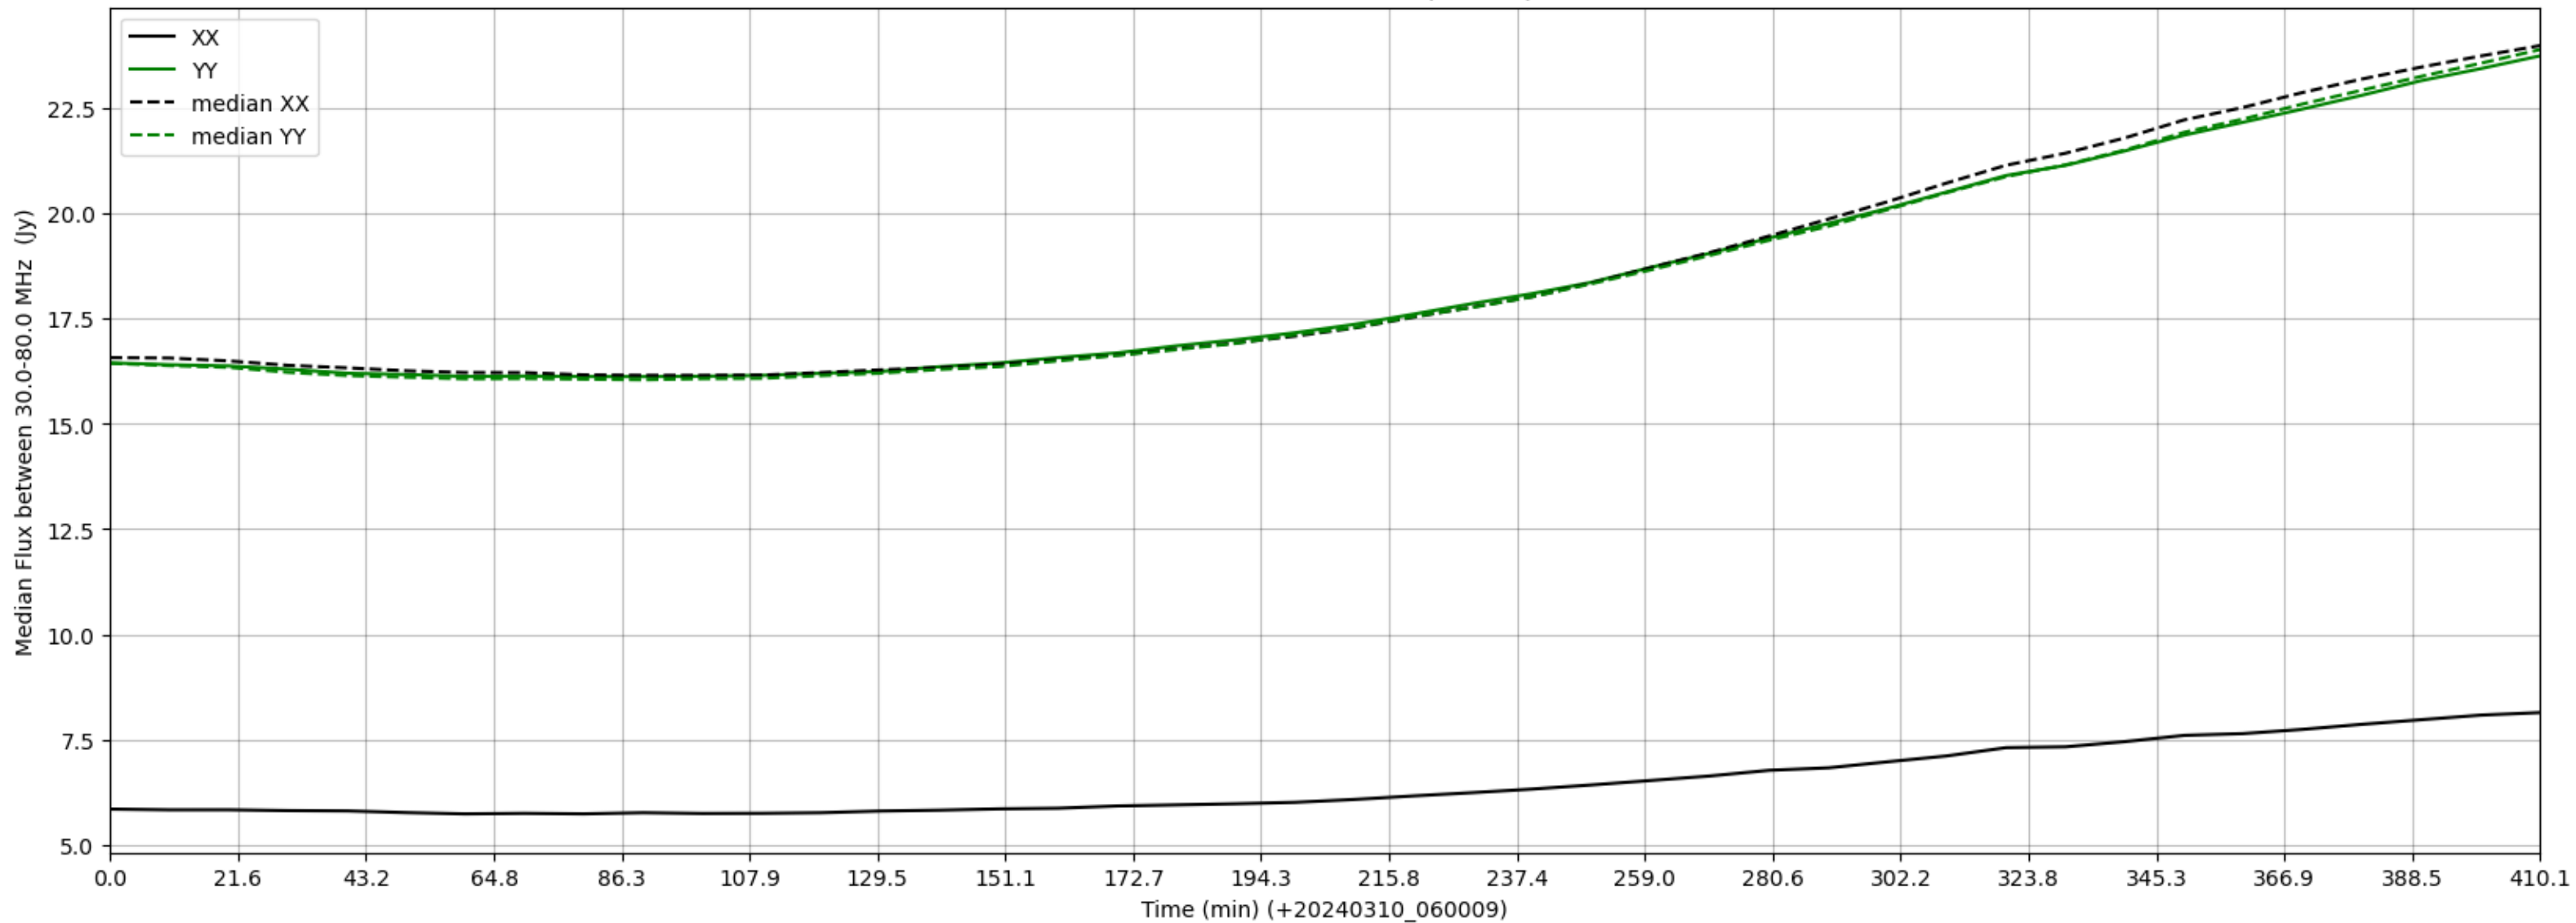

LWA129 - Correlator# 180 - XX FLAGS:Good - YY FLAGS:Good

LWA037 - Correlator# 181 - XX FLAGS:Good - YY FLAGS:Good

LWA131 - Correlator# 182 - XX FLAGS:Good - YY FLAGS:Good

LWA130 - Correlator# 183 - XX FLAGS:BadSpecShape - YY FLAGS:Good