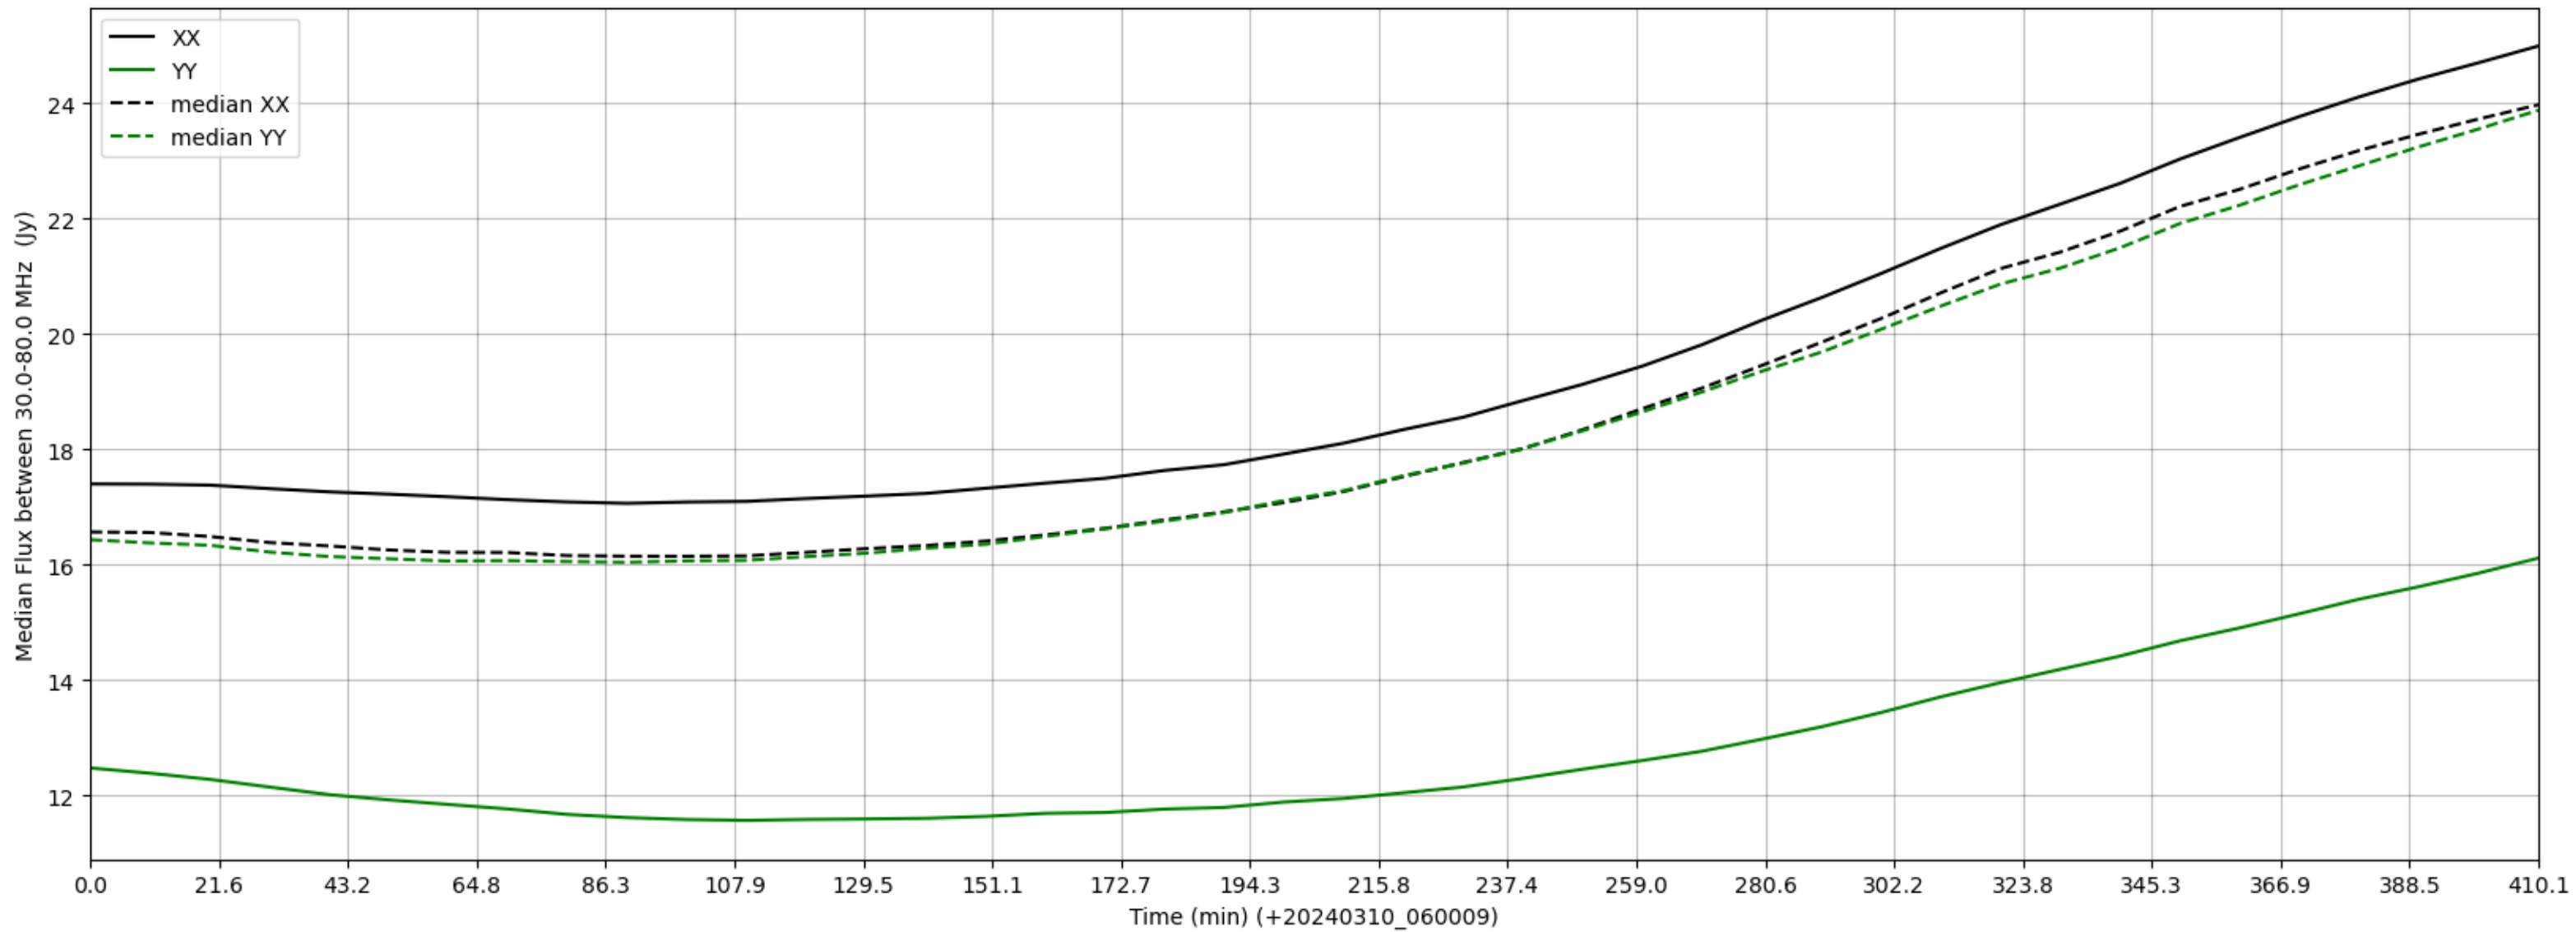

LWA322 - Correlator# 251 - XX FLAGS:Good - YY FLAGS:Good

LWA326 - Correlator# 250 - XX FLAGS:Good - YY FLAGS:Good