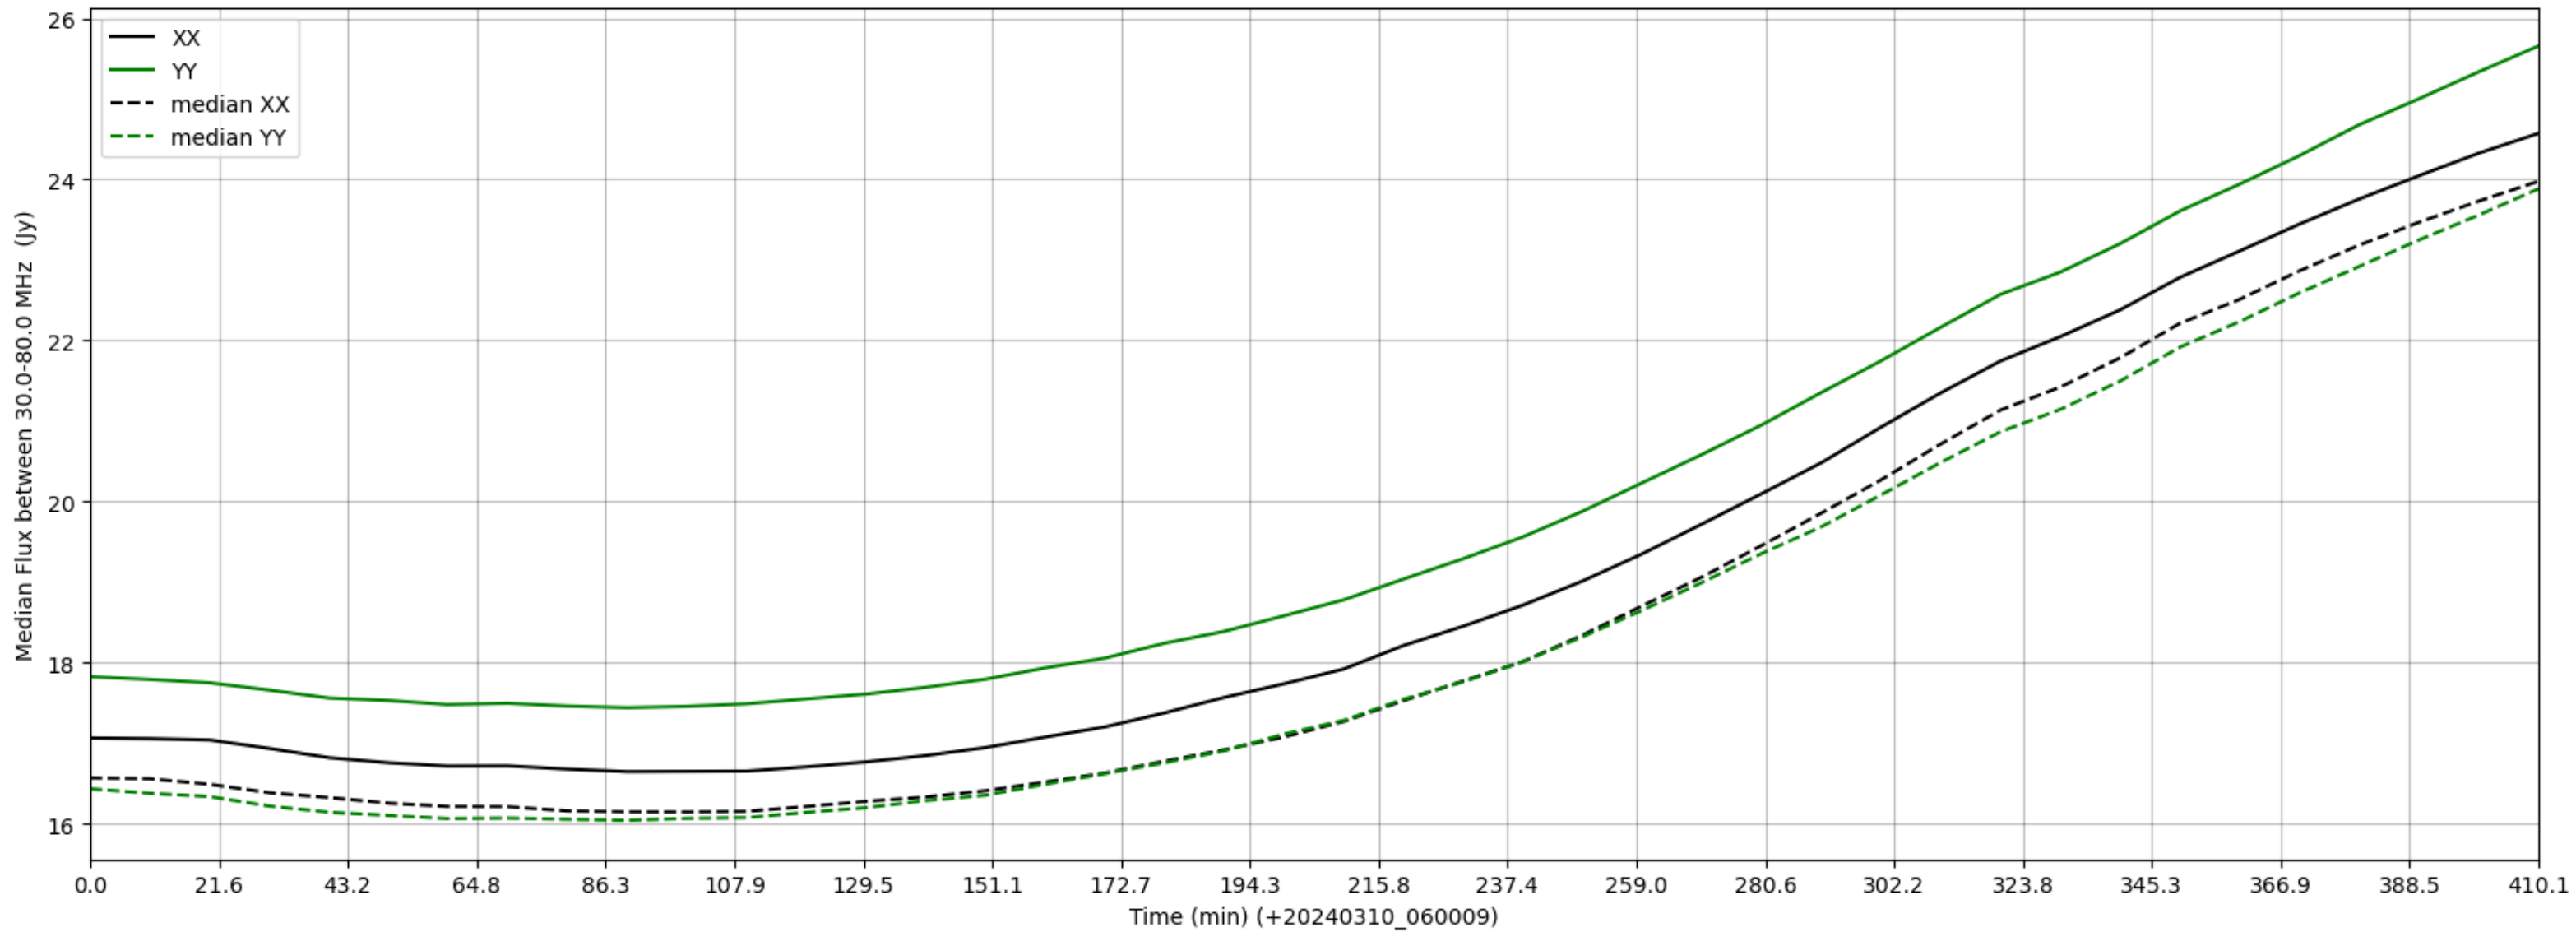

LWA202 - Correlator# 278 - XX FLAGS:Good - YY FLAGS:Good

LWA199 - Correlator# 277 - XX FLAGS:Good - YY FLAGS:Good