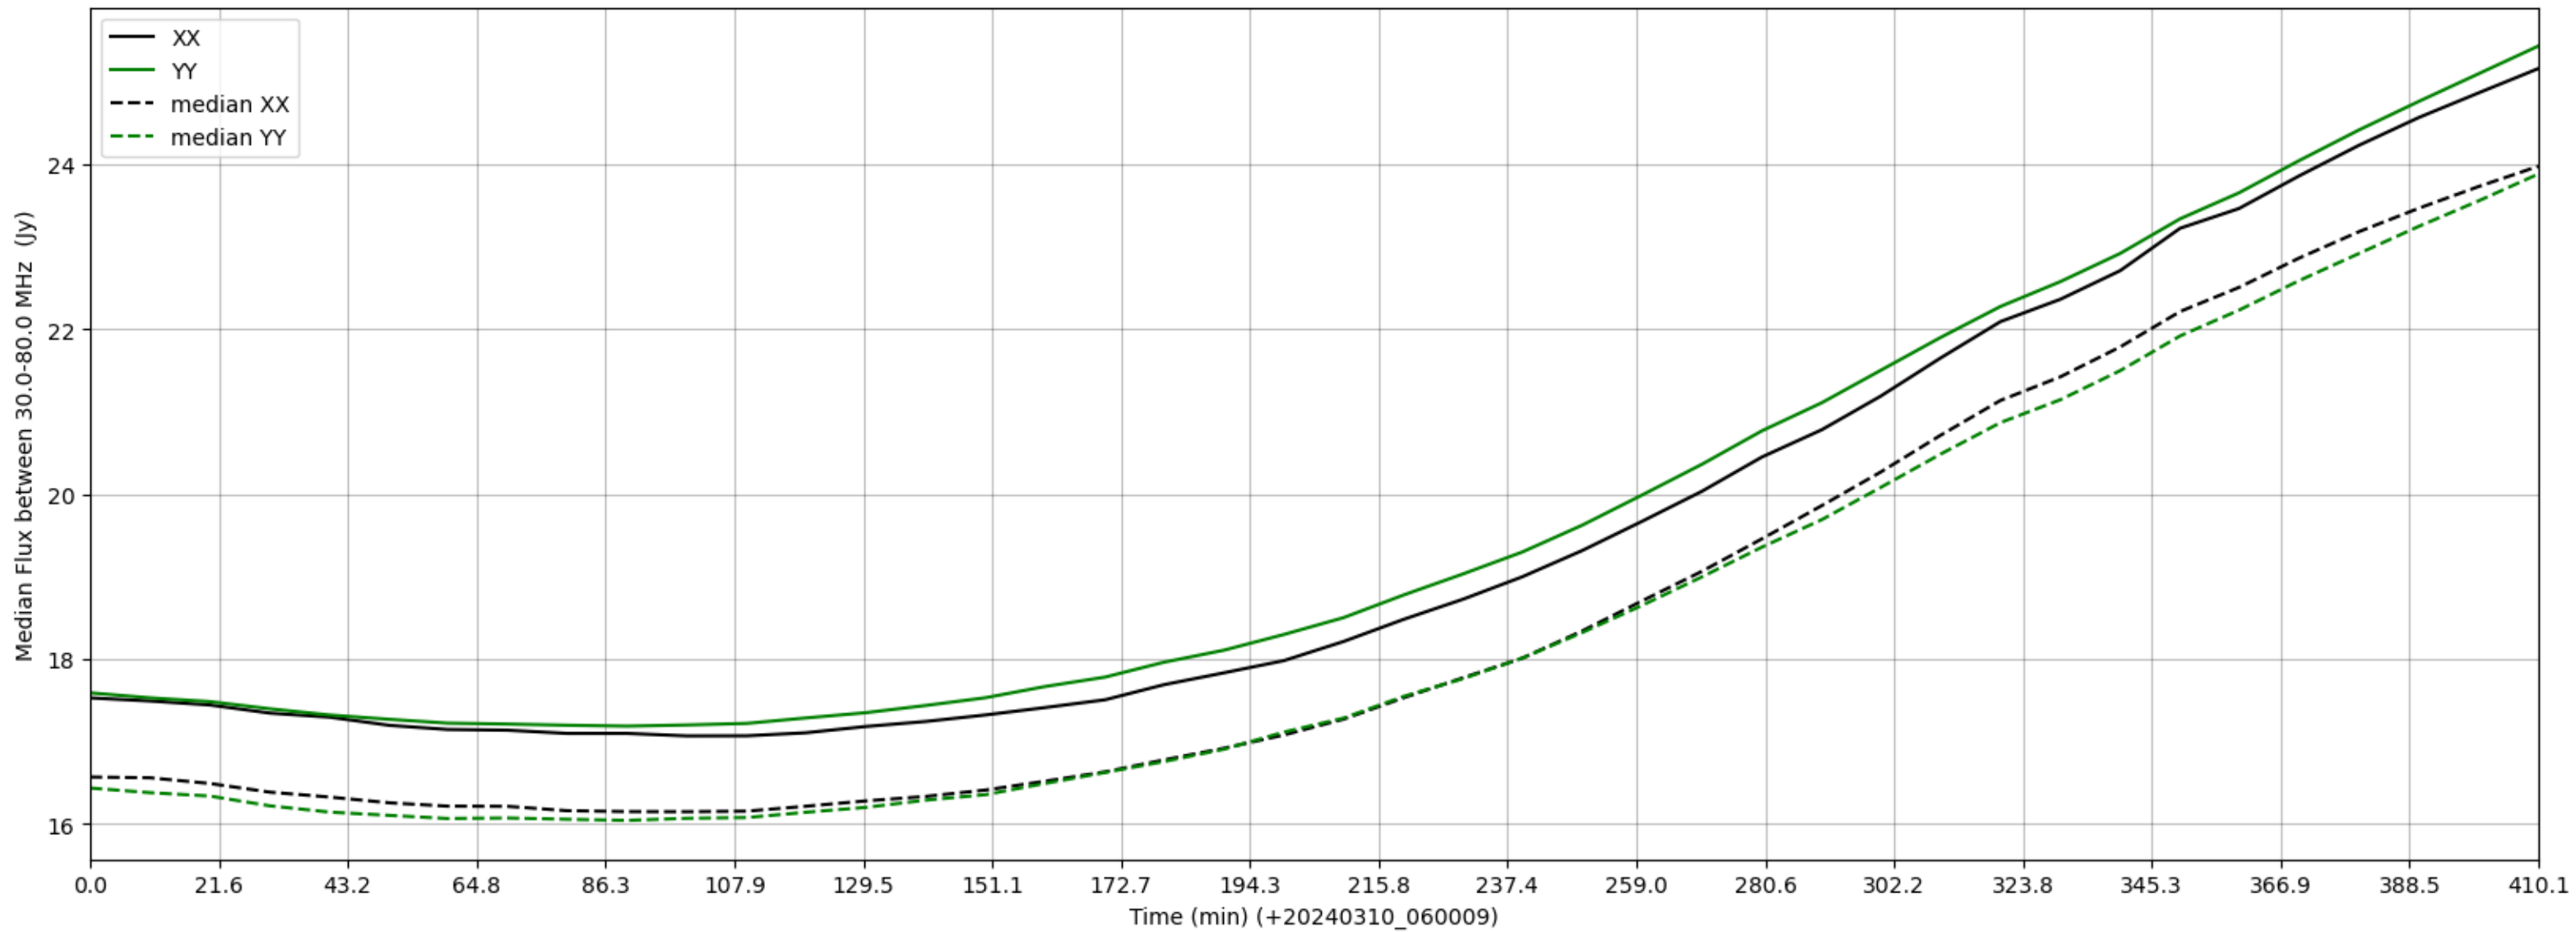

LWA113 - Correlator# 203 - XX FLAGS:Good - YY FLAGS:Good

LWA114 - Correlator# 202 - XX FLAGS:Good - YY FLAGS:Good