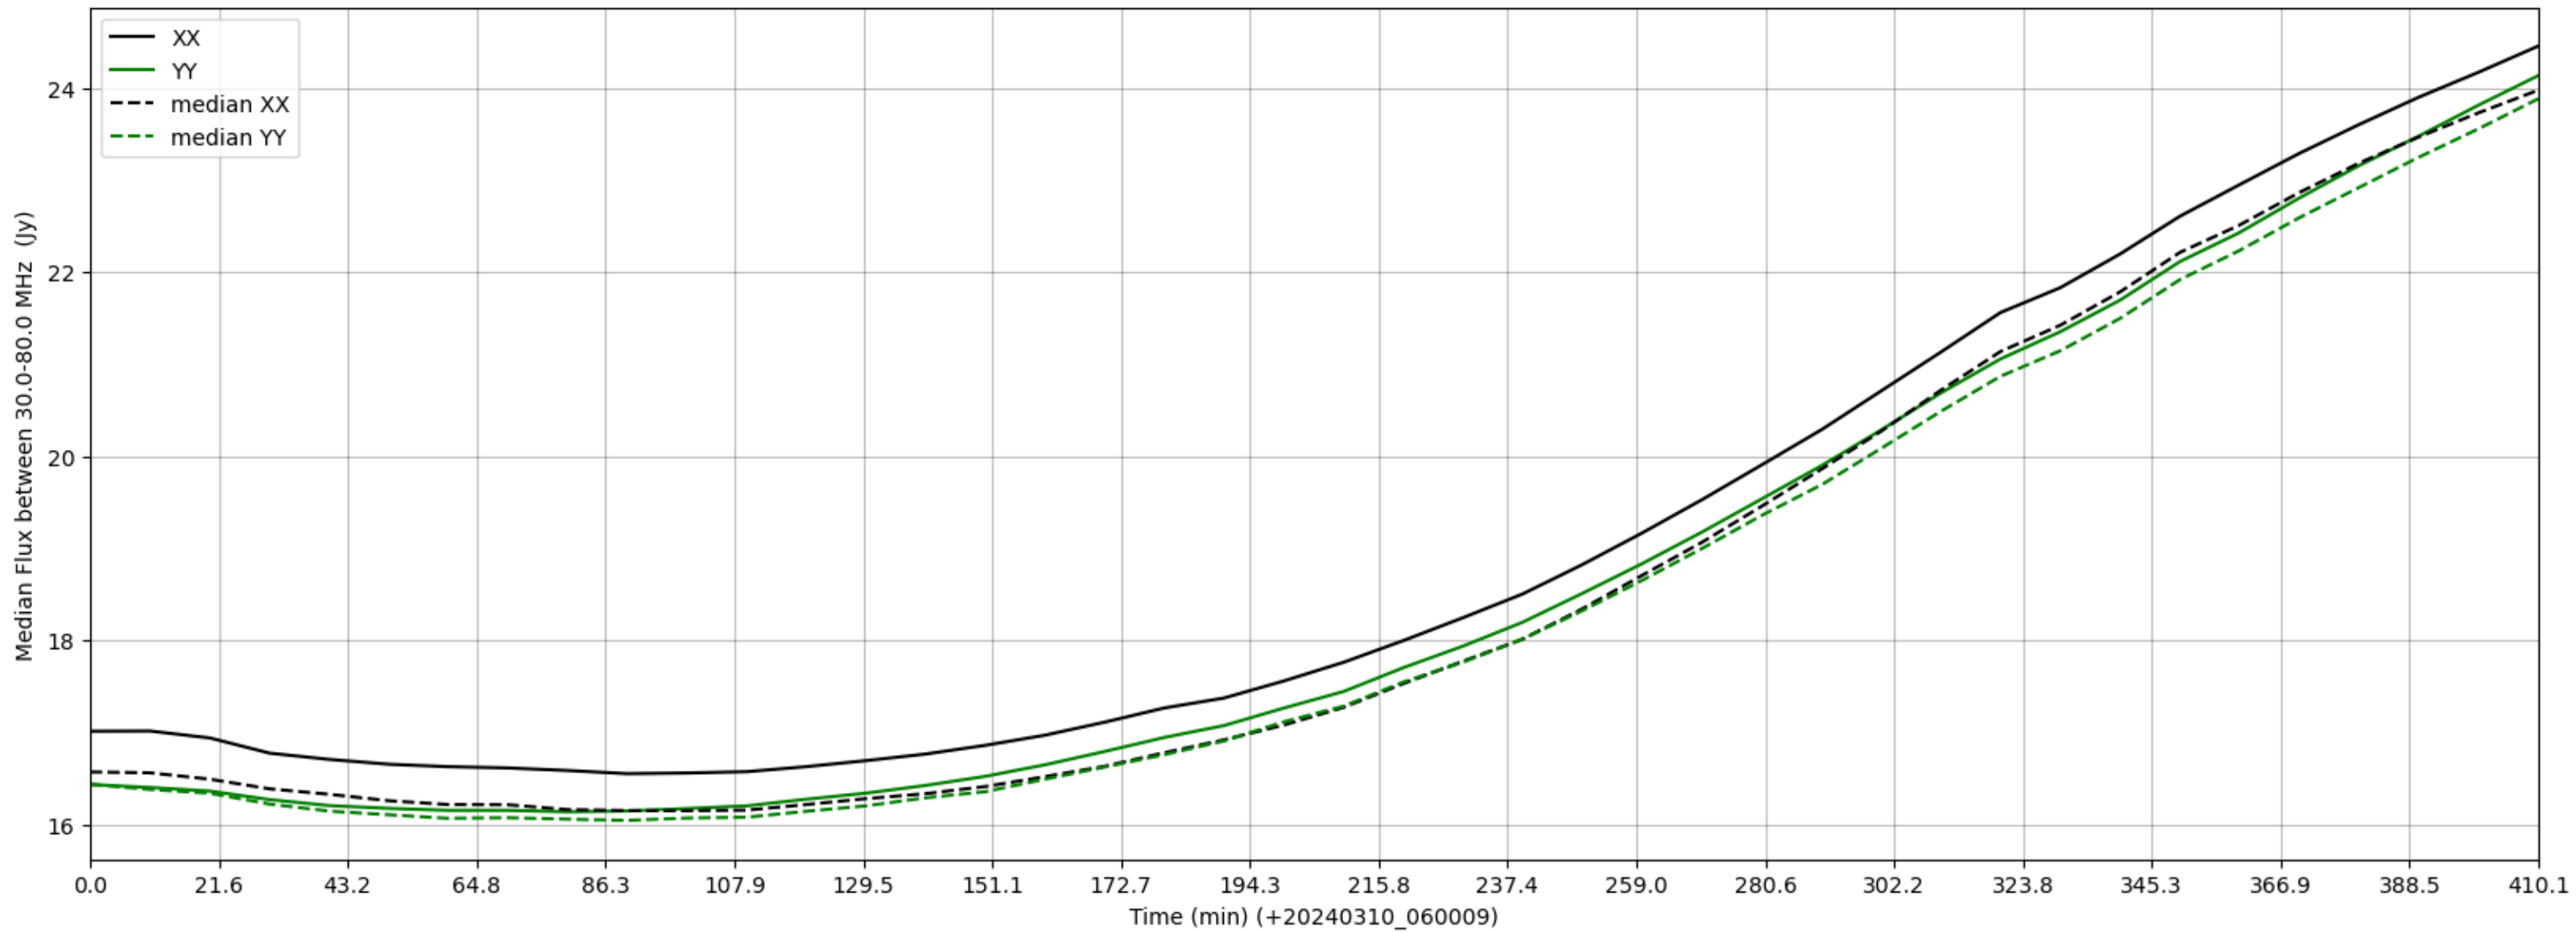

LWA187 - Correlator# 242 - XX FLAGS:LowFlux - YY FLAGS:Good

LWA184 - Correlator# 241 - XX FLAGS:Good - YY FLAGS:Good