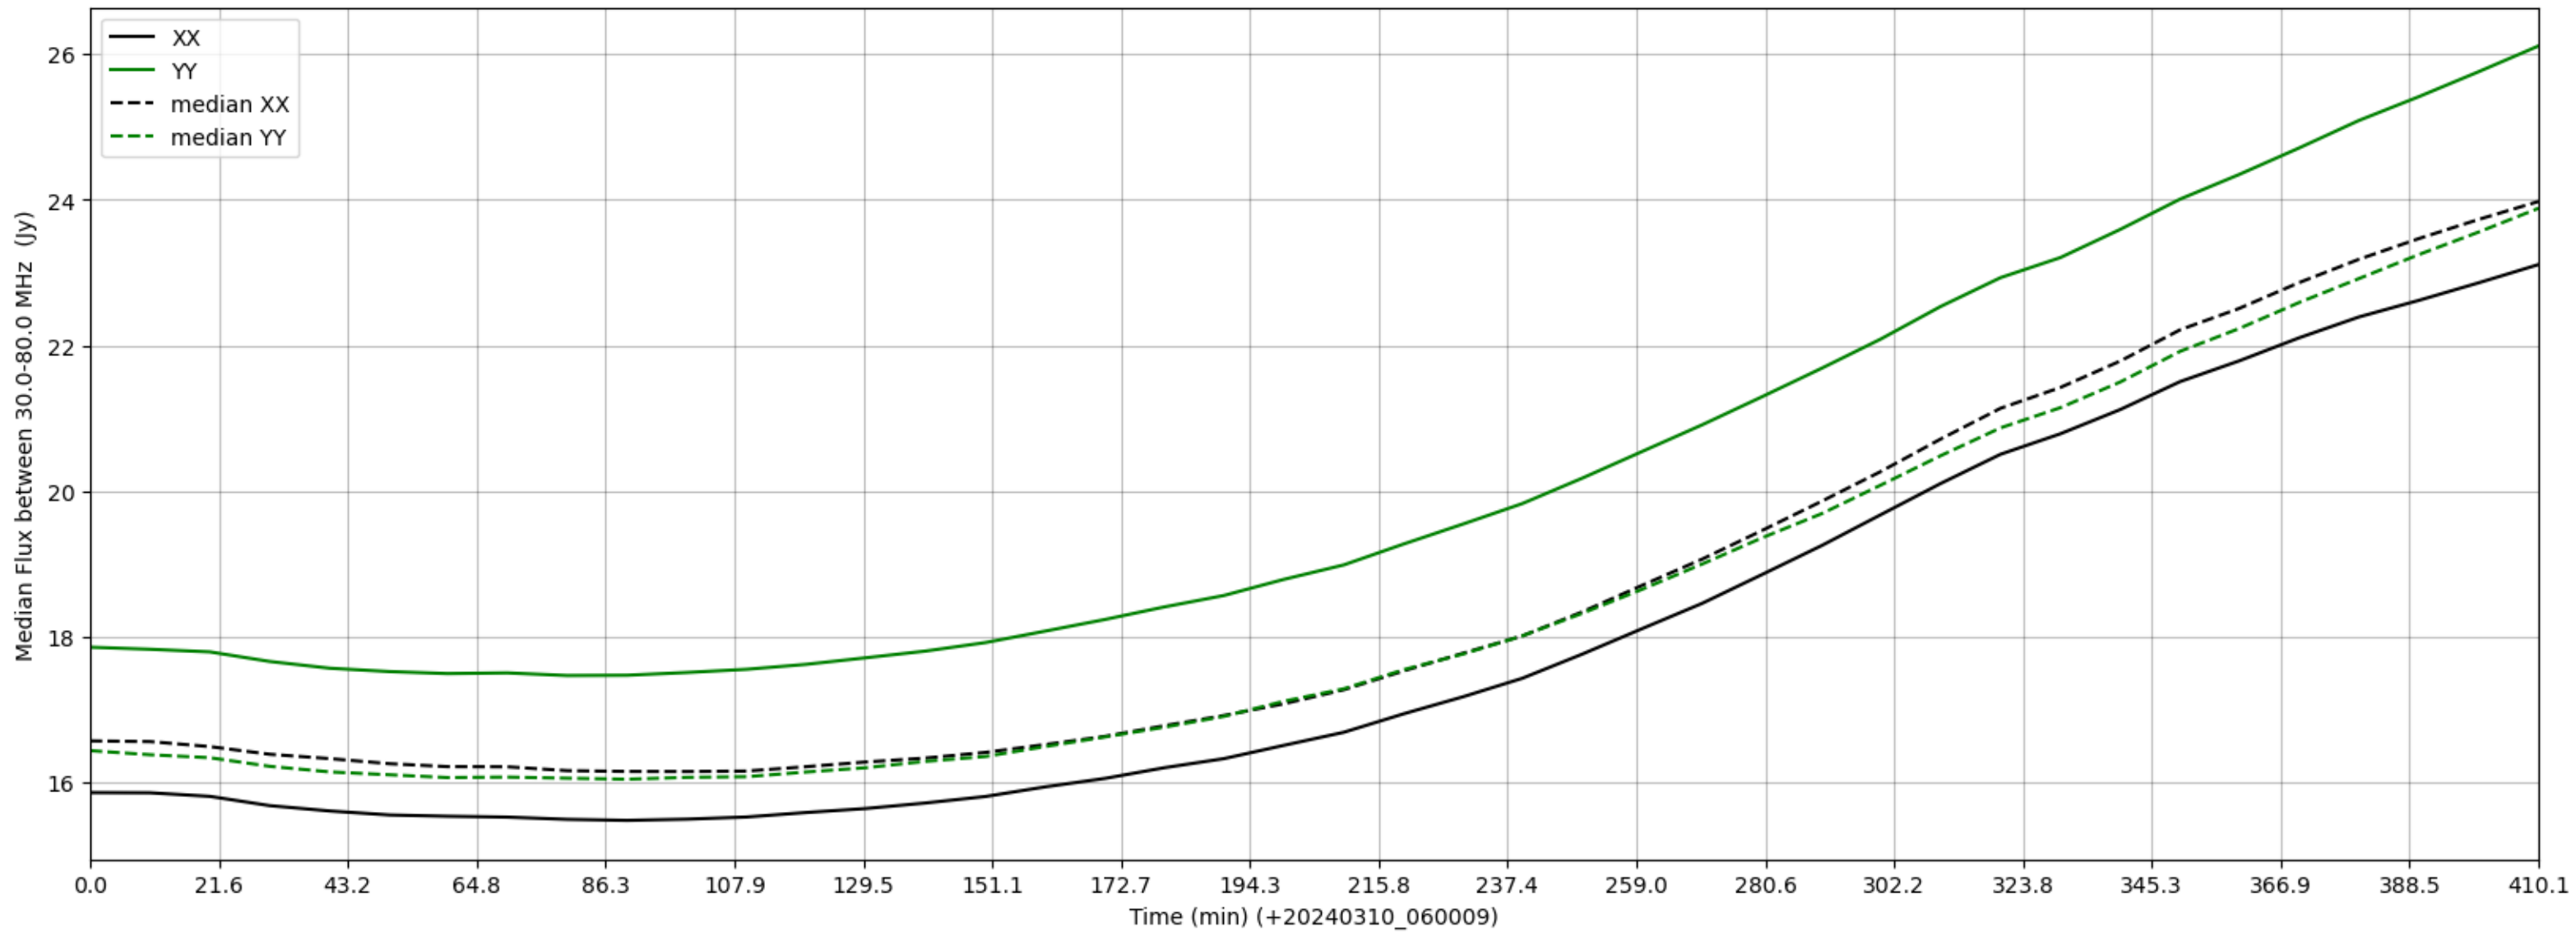

LWA171 - Correlator# 291 - XX FLAGS:Good - YY FLAGS:Good

LWA173 - Correlator# 290 - XX FLAGS:Good - YY FLAGS:Good