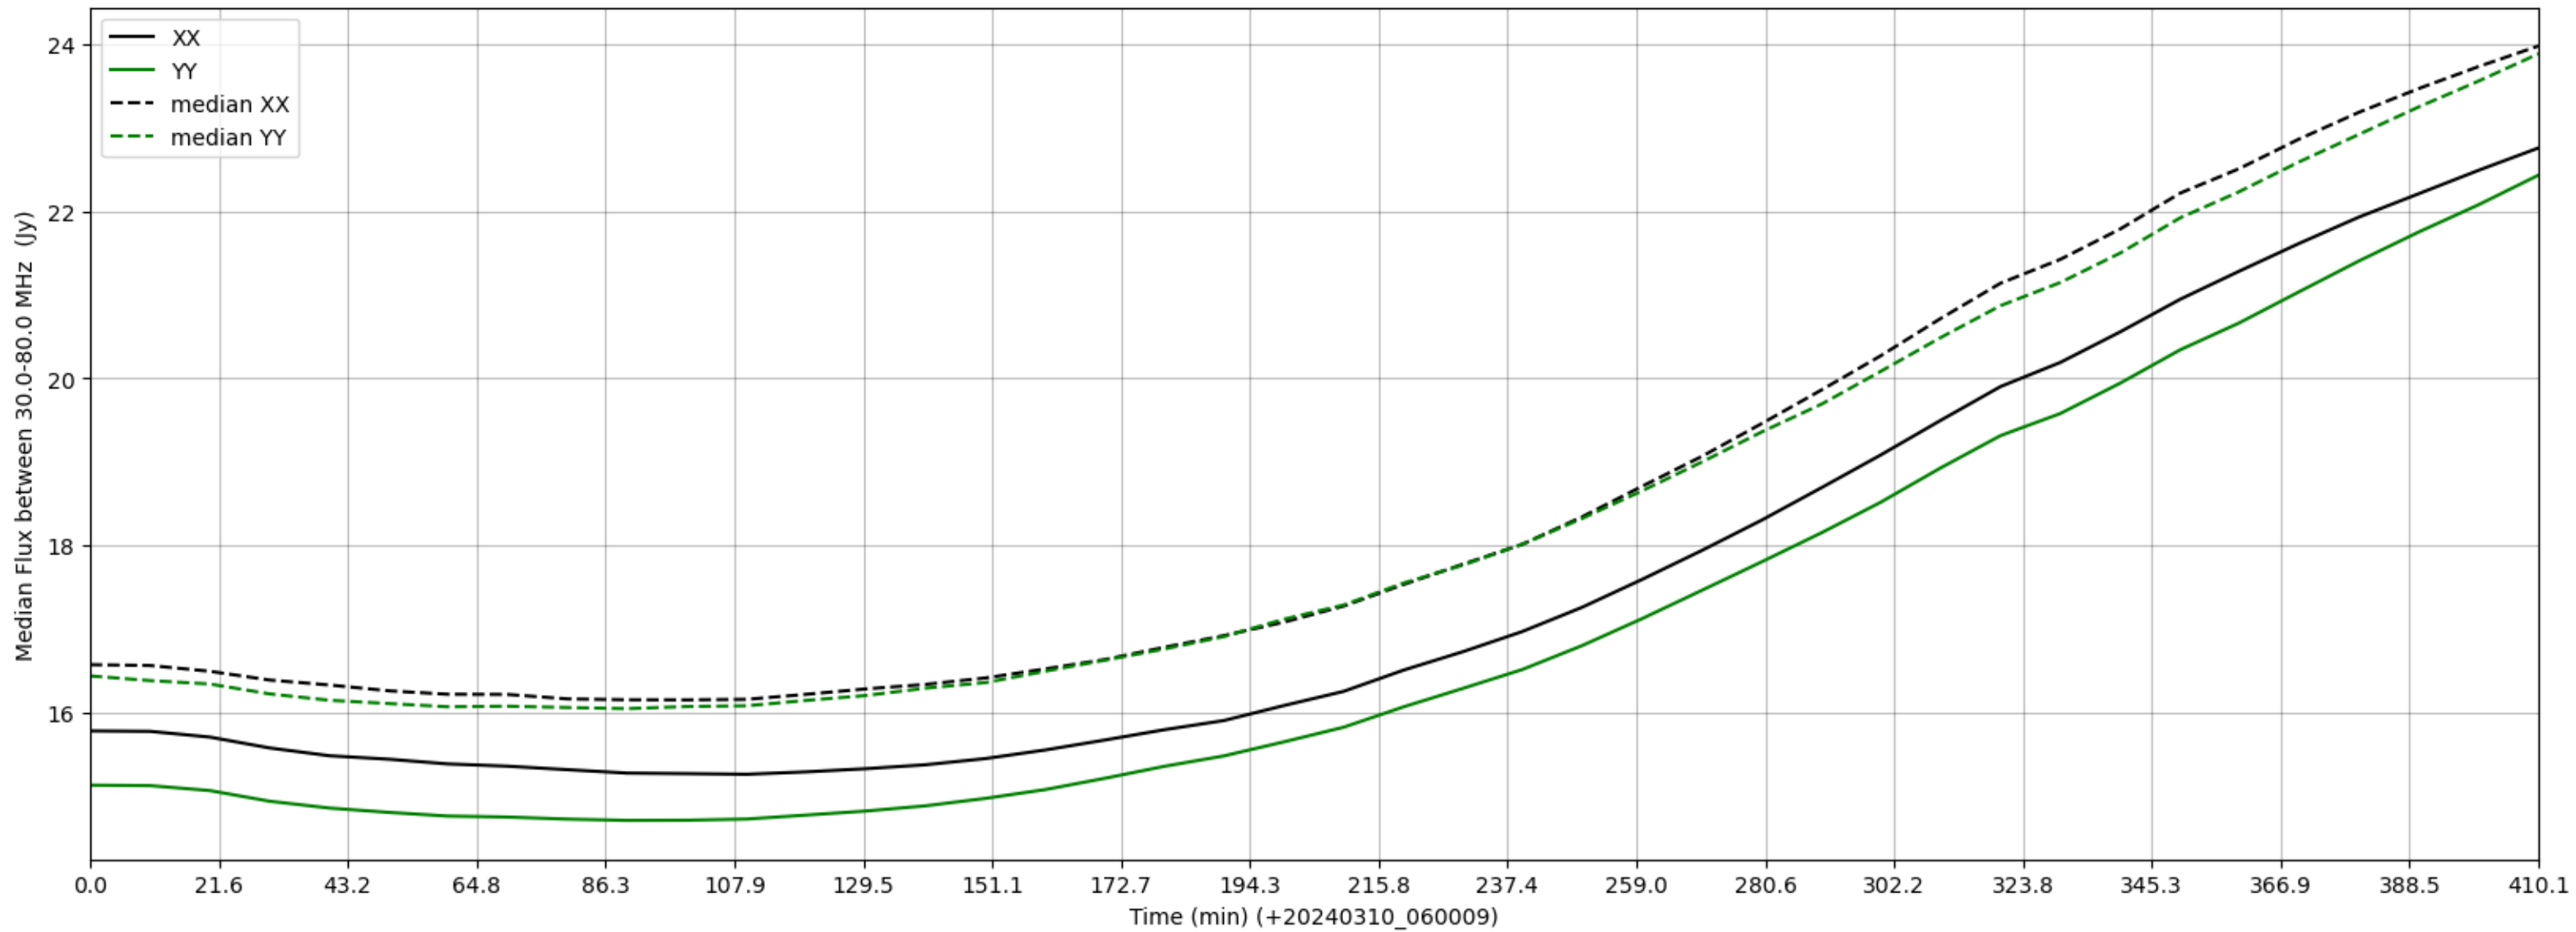

LWA184 - Correlator# 241 - XX FLAGS:Good - YY FLAGS:Good

LWA185 - Correlator# 240 - XX FLAGS:Good - YY FLAGS:Good