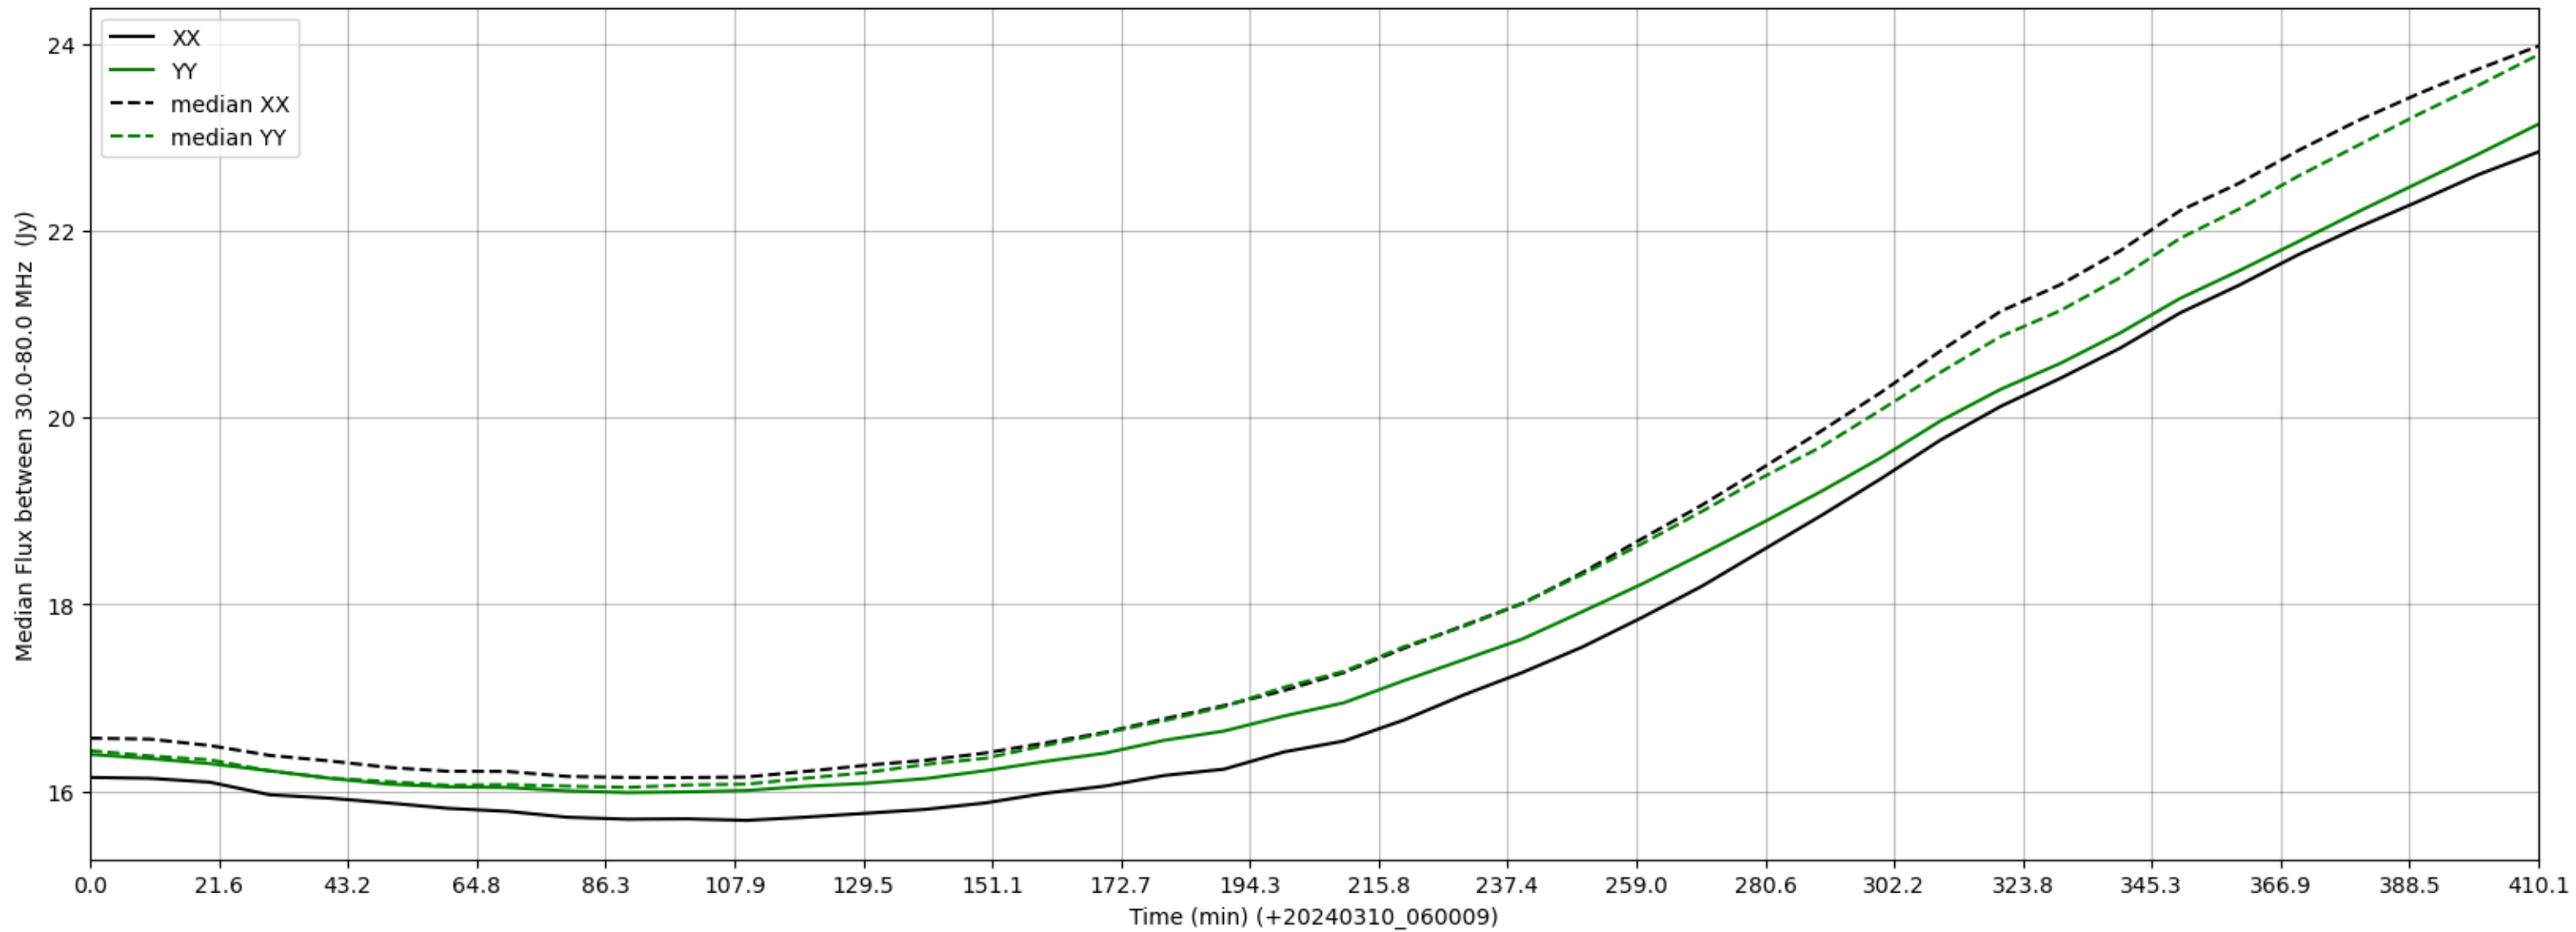

LWA075 - Correlator# 089 - XX FLAGS:Good - YY FLAGS:Good

LWA077 - Correlator# 088 - XX FLAGS:Good - YY FLAGS:Good