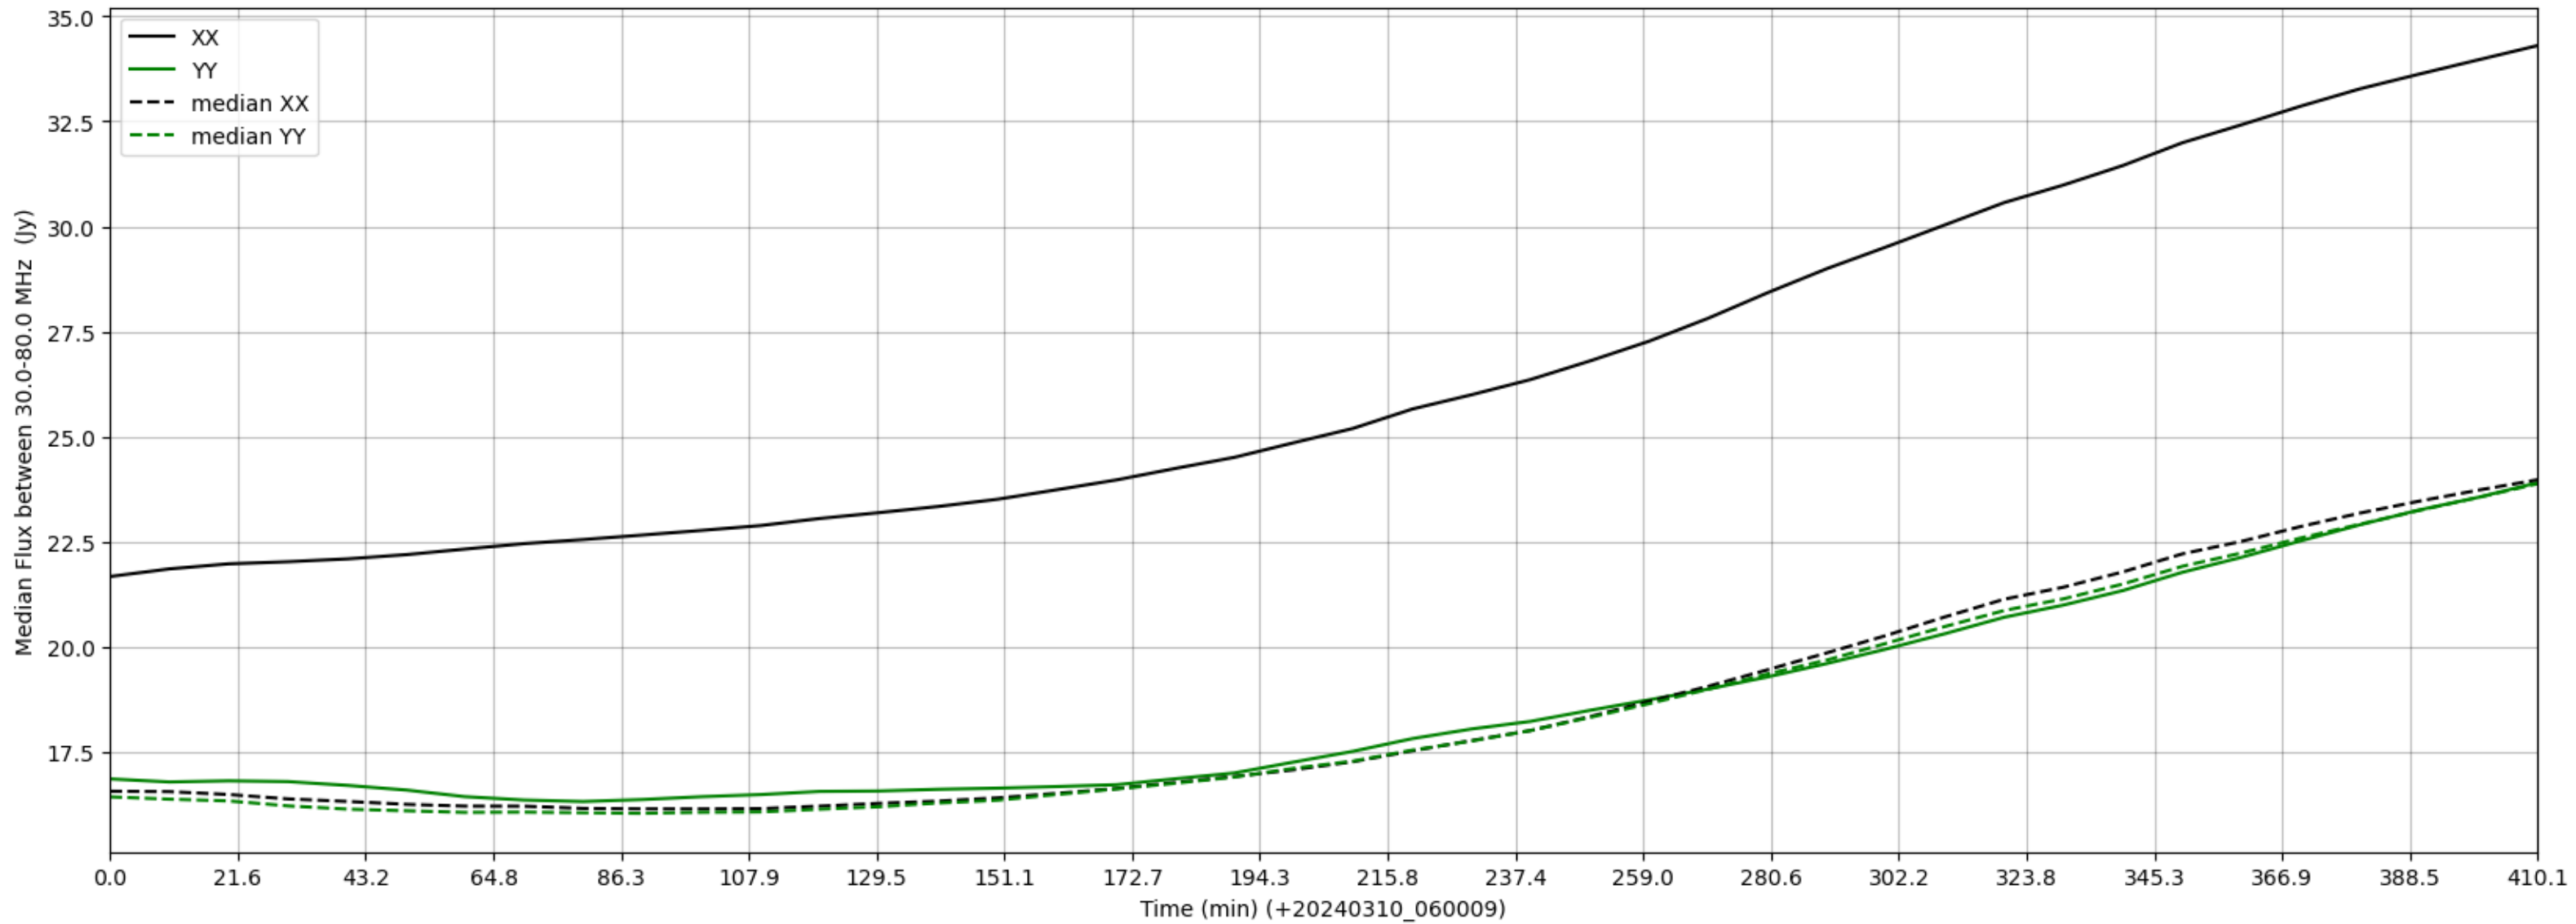

LWA307 - Correlator# 012 - XX FLAGS:Good - YY FLAGS:HighTimeVar+BadSpecShape

LWA285 - Correlator# 013 - XX FLAGS:Good - YY FLAGS:Good

LWA309 - Correlator# 014 - XX FLAGS:Good - YY FLAGS:HighTimeVar

LWA308 - Correlator# 015 - XX FLAGS:Good - YY FLAGS:Good