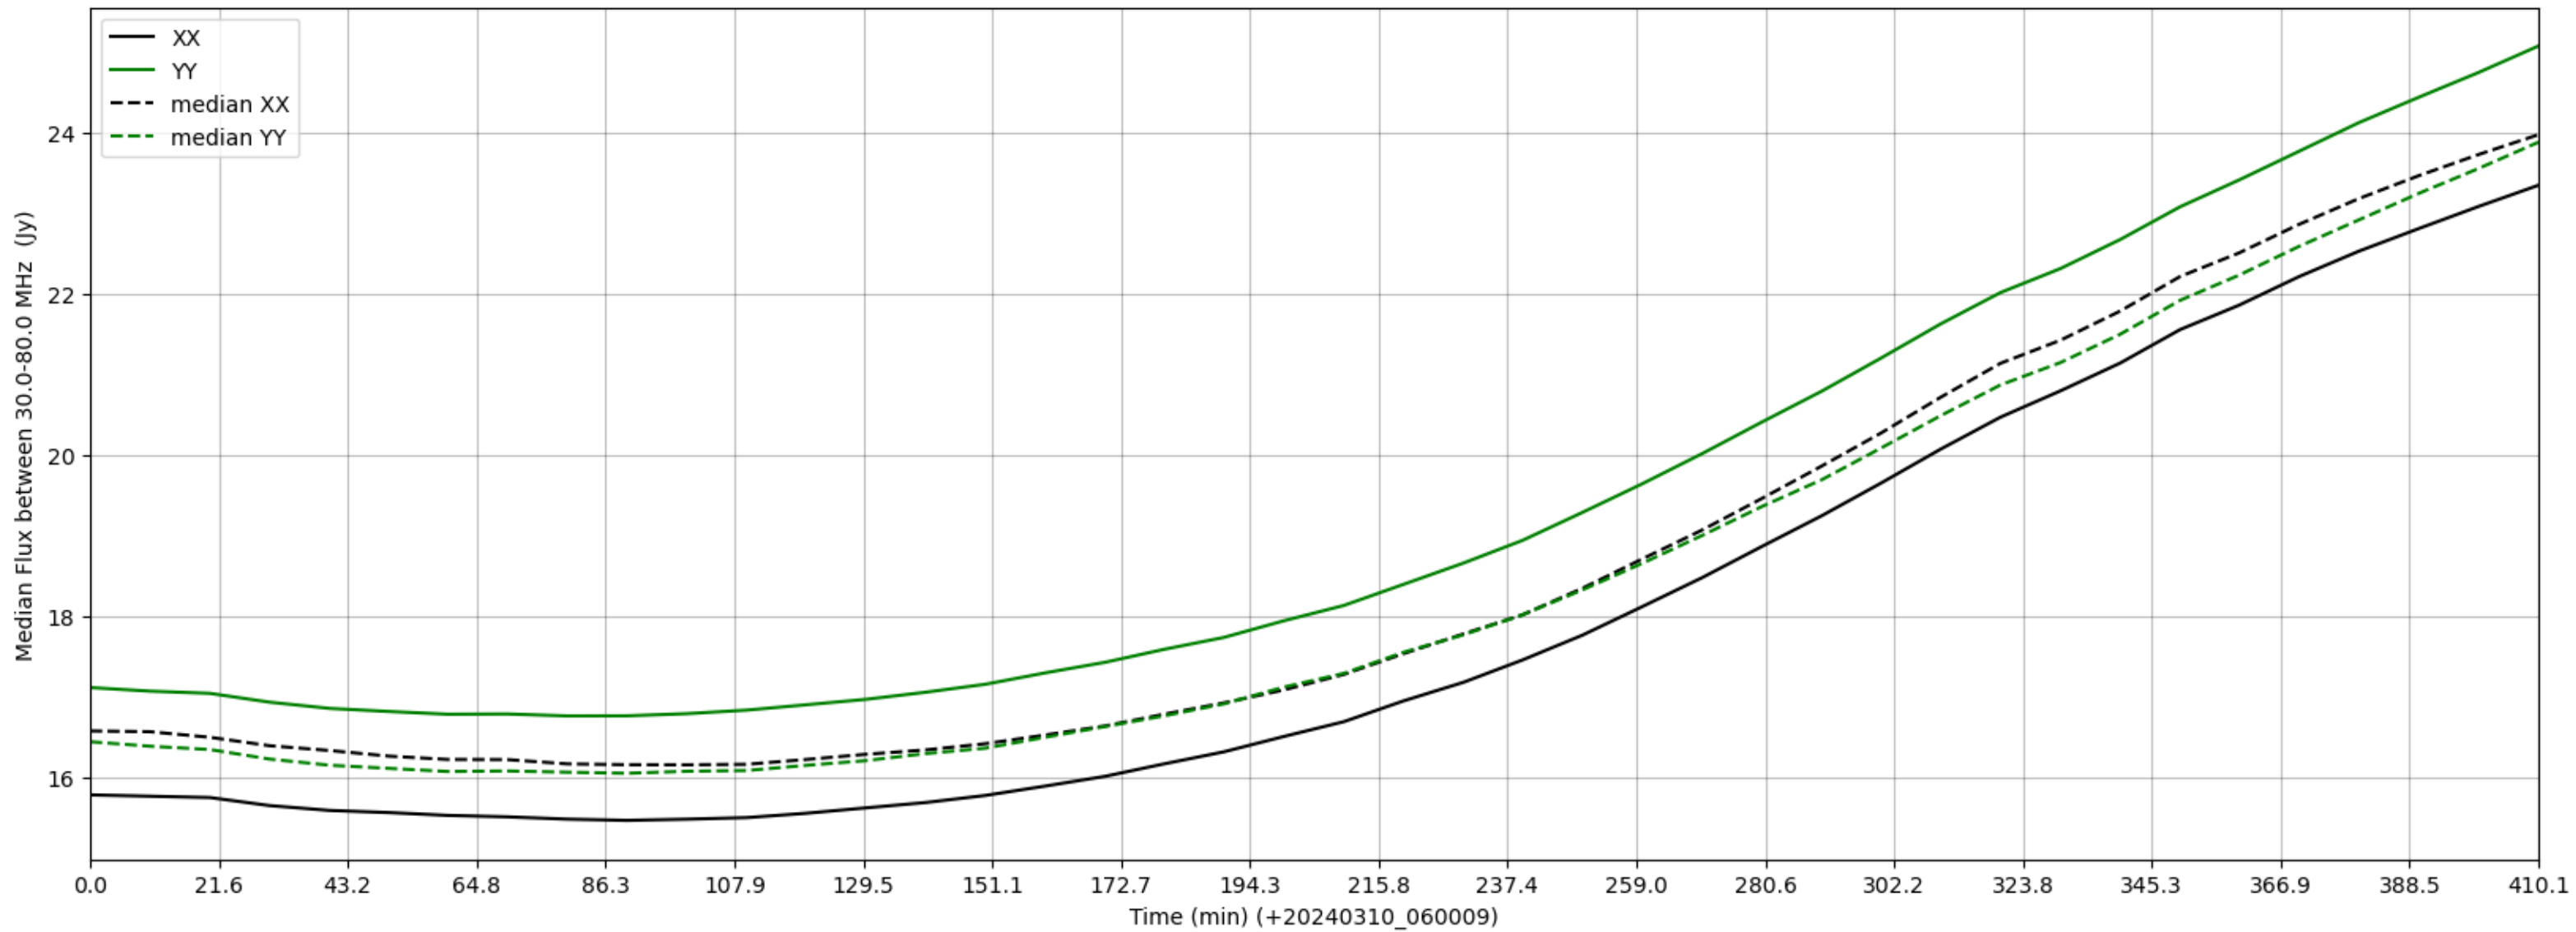

LWA239 - Correlator# 313 - XX FLAGS:Good - YY FLAGS:Good

LWA240 - Correlator# 312 - XX FLAGS:Good - YY FLAGS:Good