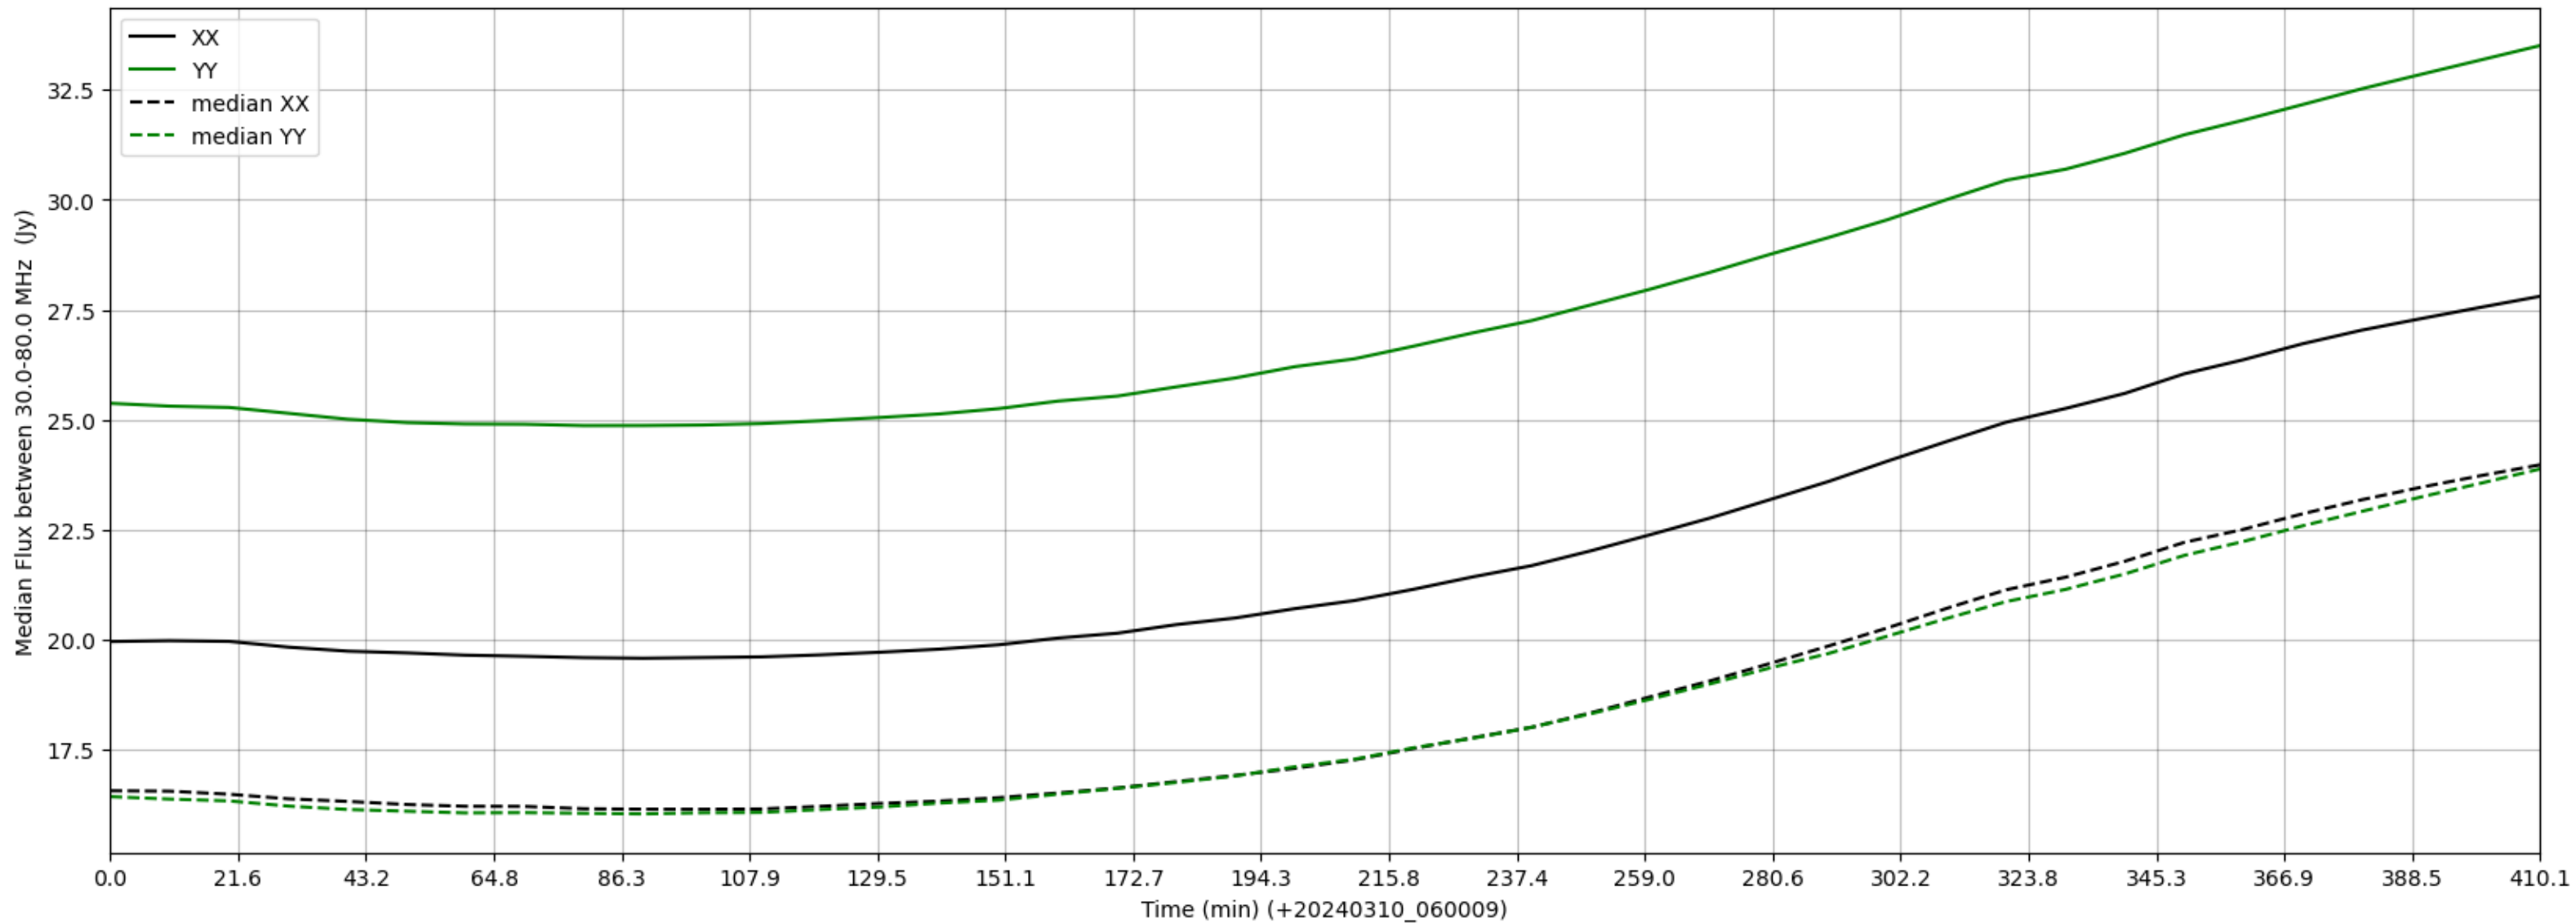

LWA194 - Correlator# 273 - XX FLAGS:Good - YY FLAGS:Good

LWA195 - Correlator# 272 - XX FLAGS:Good - YY FLAGS:Good