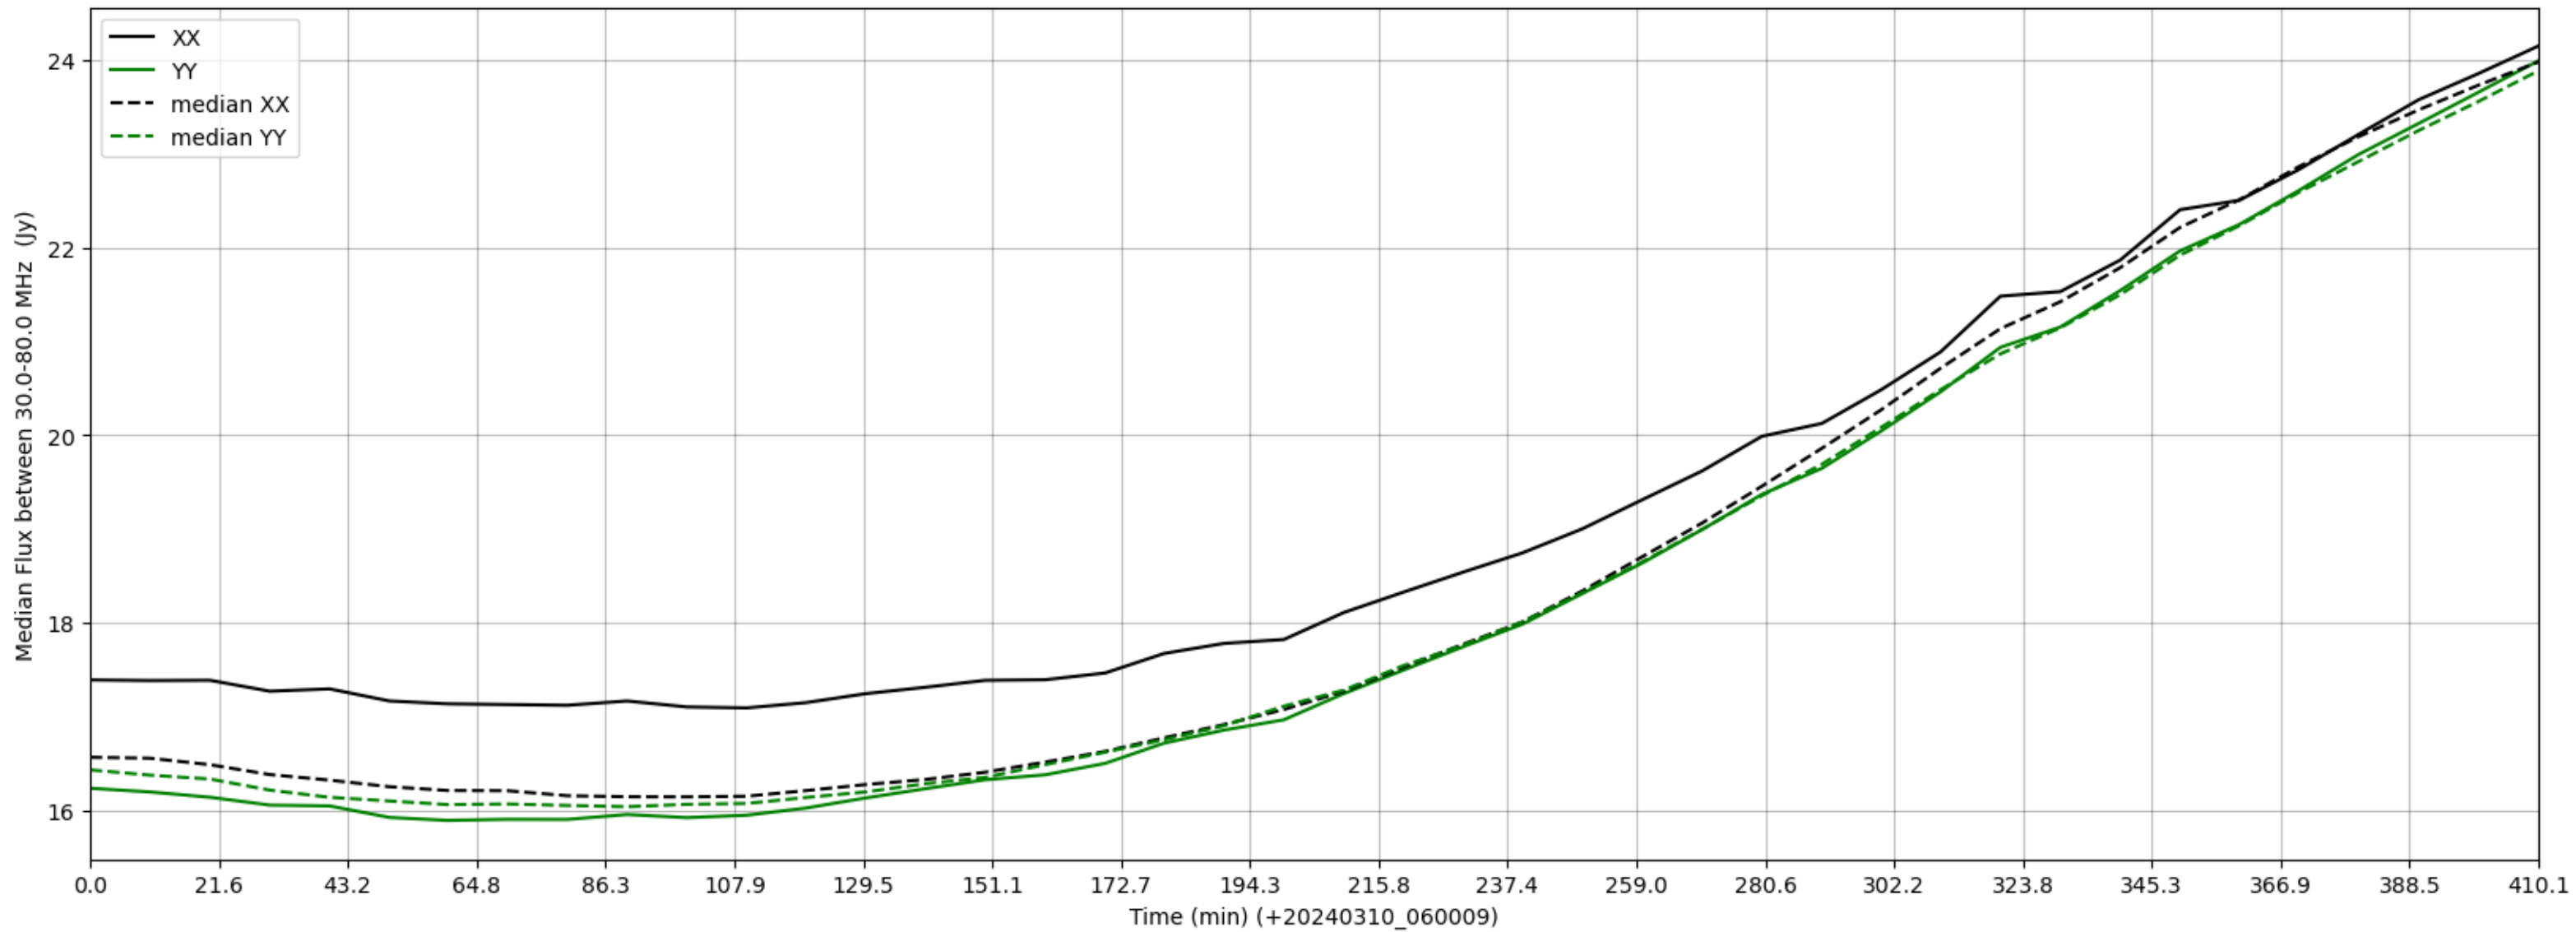

LWA116 - Correlator# 204 - XX FLAGS:Good - YY FLAGS:Good

LWA115 - Correlator# 205 - XX FLAGS:Good - YY FLAGS:Good

LWA118 - Correlator# 206 - XX FLAGS:Good - YY FLAGS:Good

LWA117 - Correlator# 207 - XX FLAGS:Good - YY FLAGS:Good