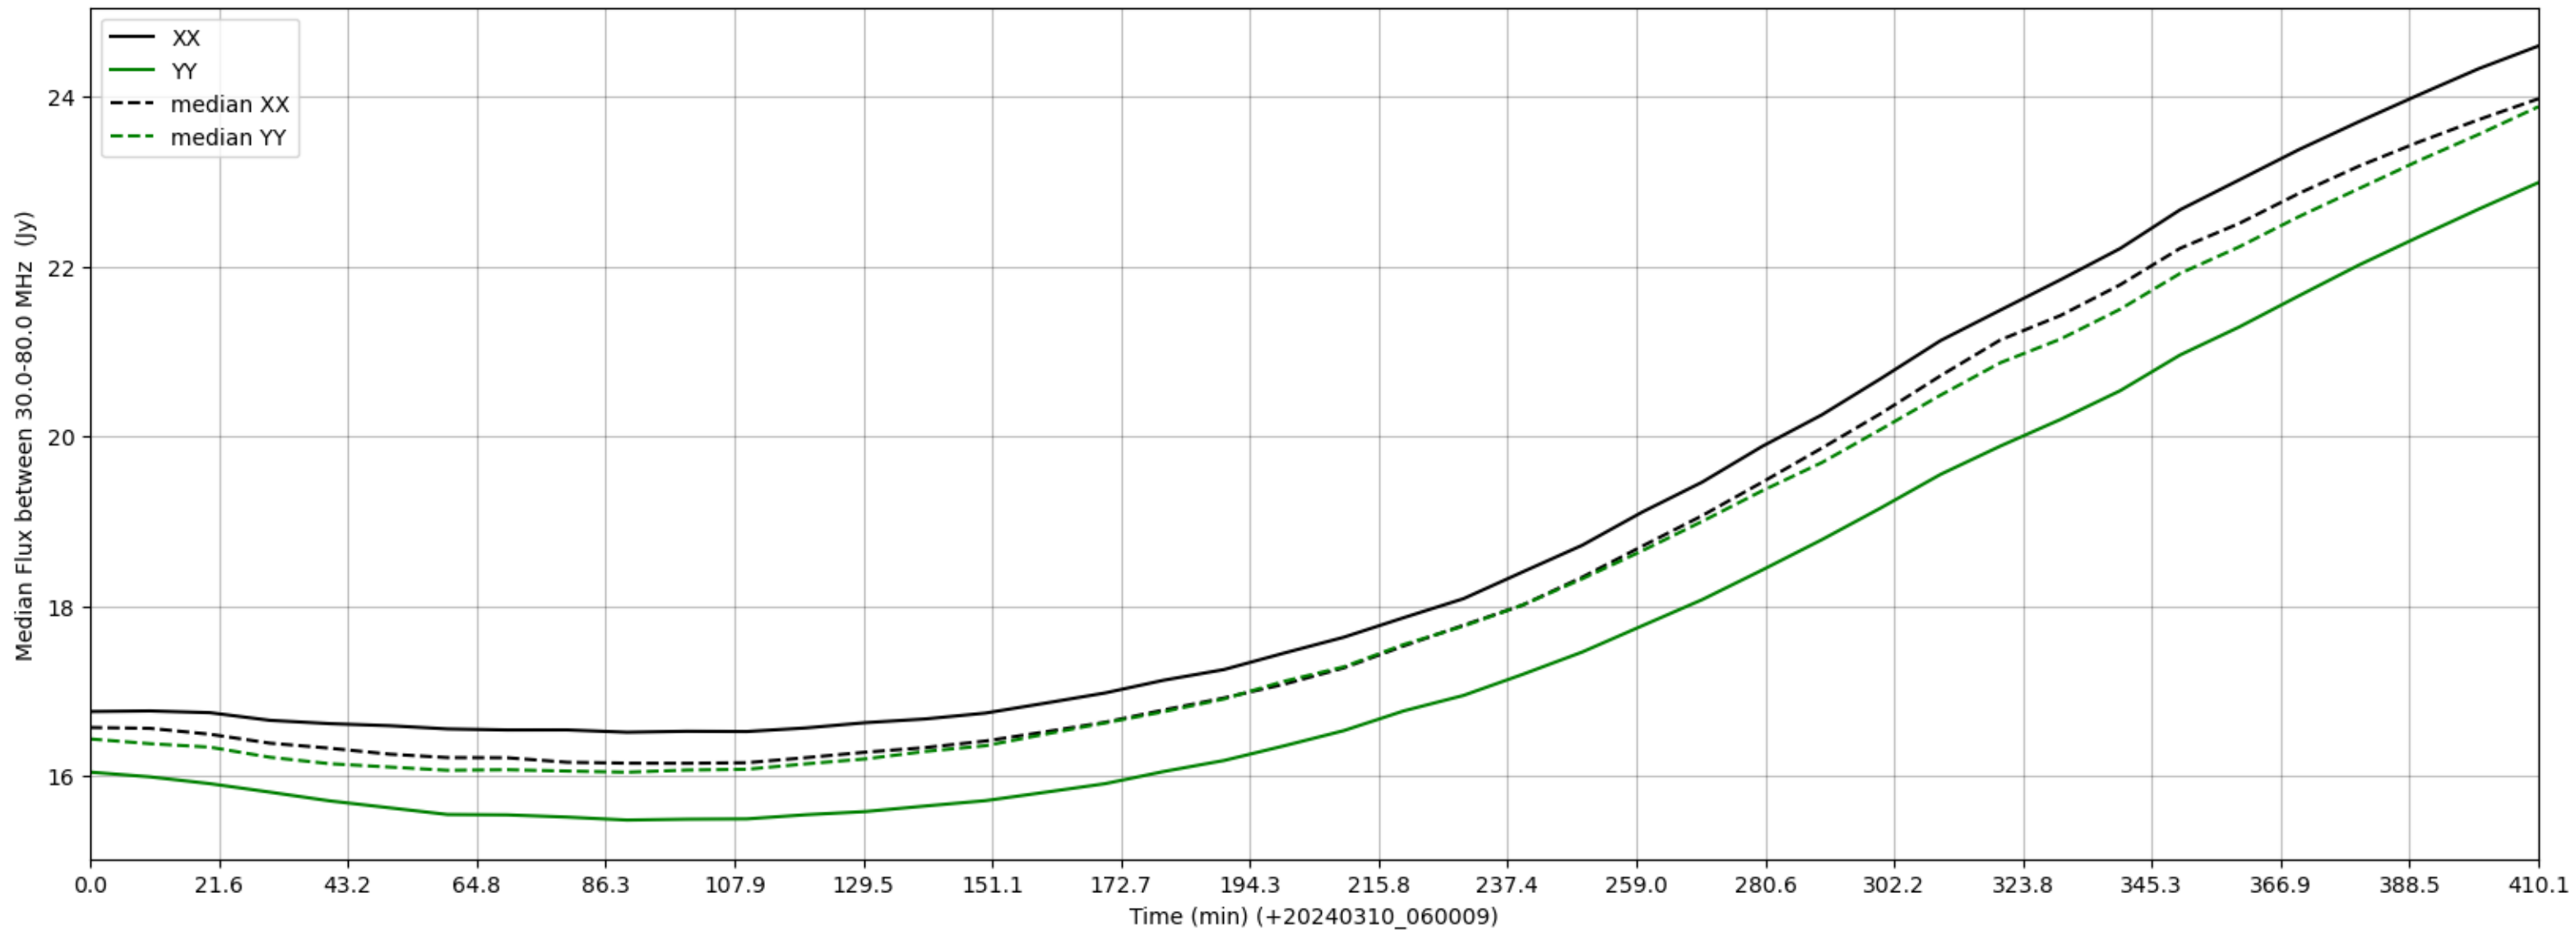

LWA350 - Correlator# 319 - XX FLAGS:Good - YY FLAGS:Good

LWA356 - Correlator# 318 - XX FLAGS:Good - YY FLAGS:Good