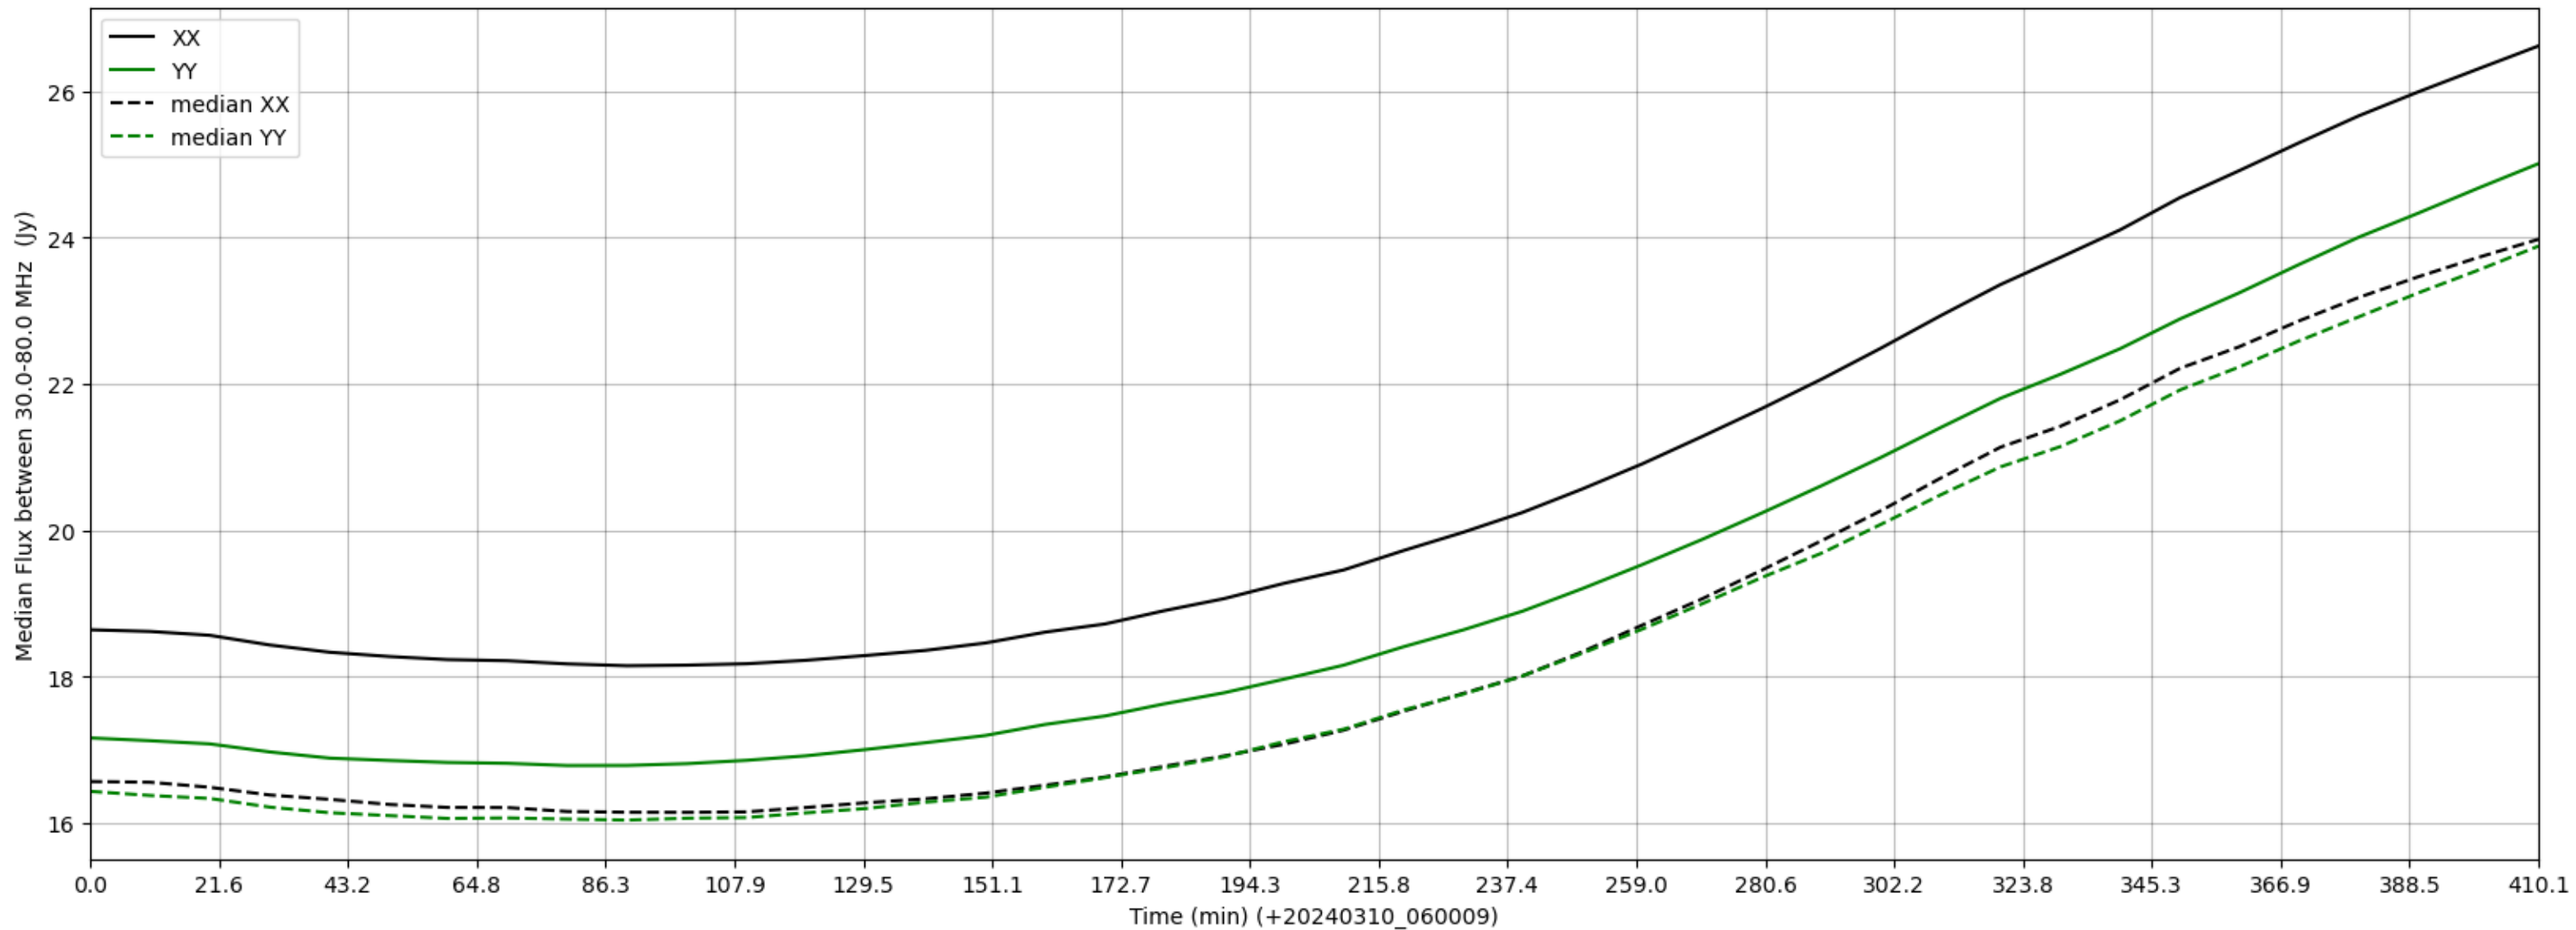

LWA240 - Correlator# 312 - XX FLAGS:Good - YY FLAGS:Good

LWA239 - Correlator# 313 - XX FLAGS:Good - YY FLAGS:Good

LWA297 - Correlator# 314 - XX FLAGS:Good - YY FLAGS:Good

LWA254 - Correlator# 315 - XX FLAGS:Good - YY FLAGS:Good