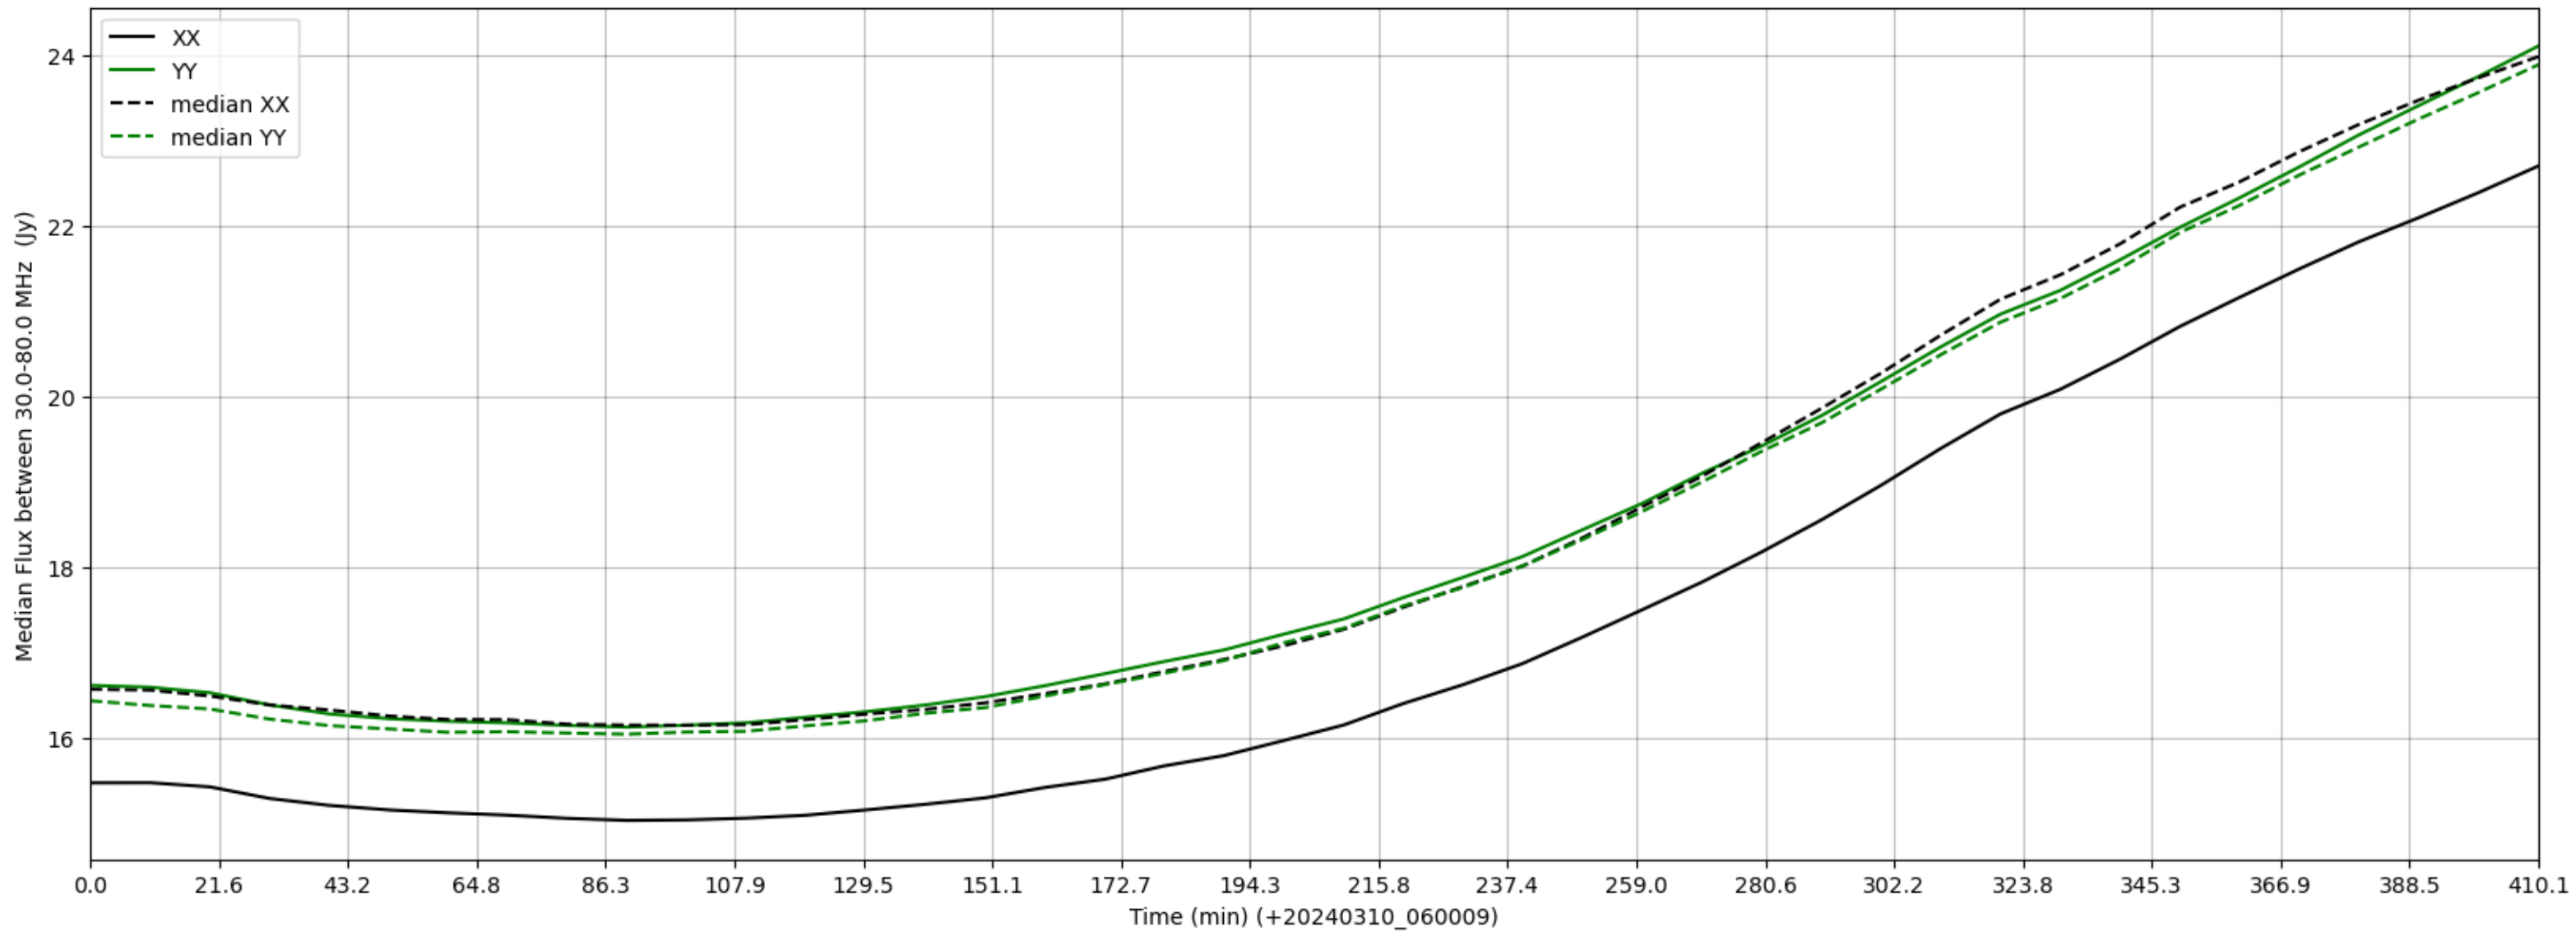

LWA232 - Correlator# 307 - XX FLAGS:LowFlux - YY FLAGS:LowFlux

LWA233 - Correlator# 306 - XX FLAGS:Good - YY FLAGS:Good