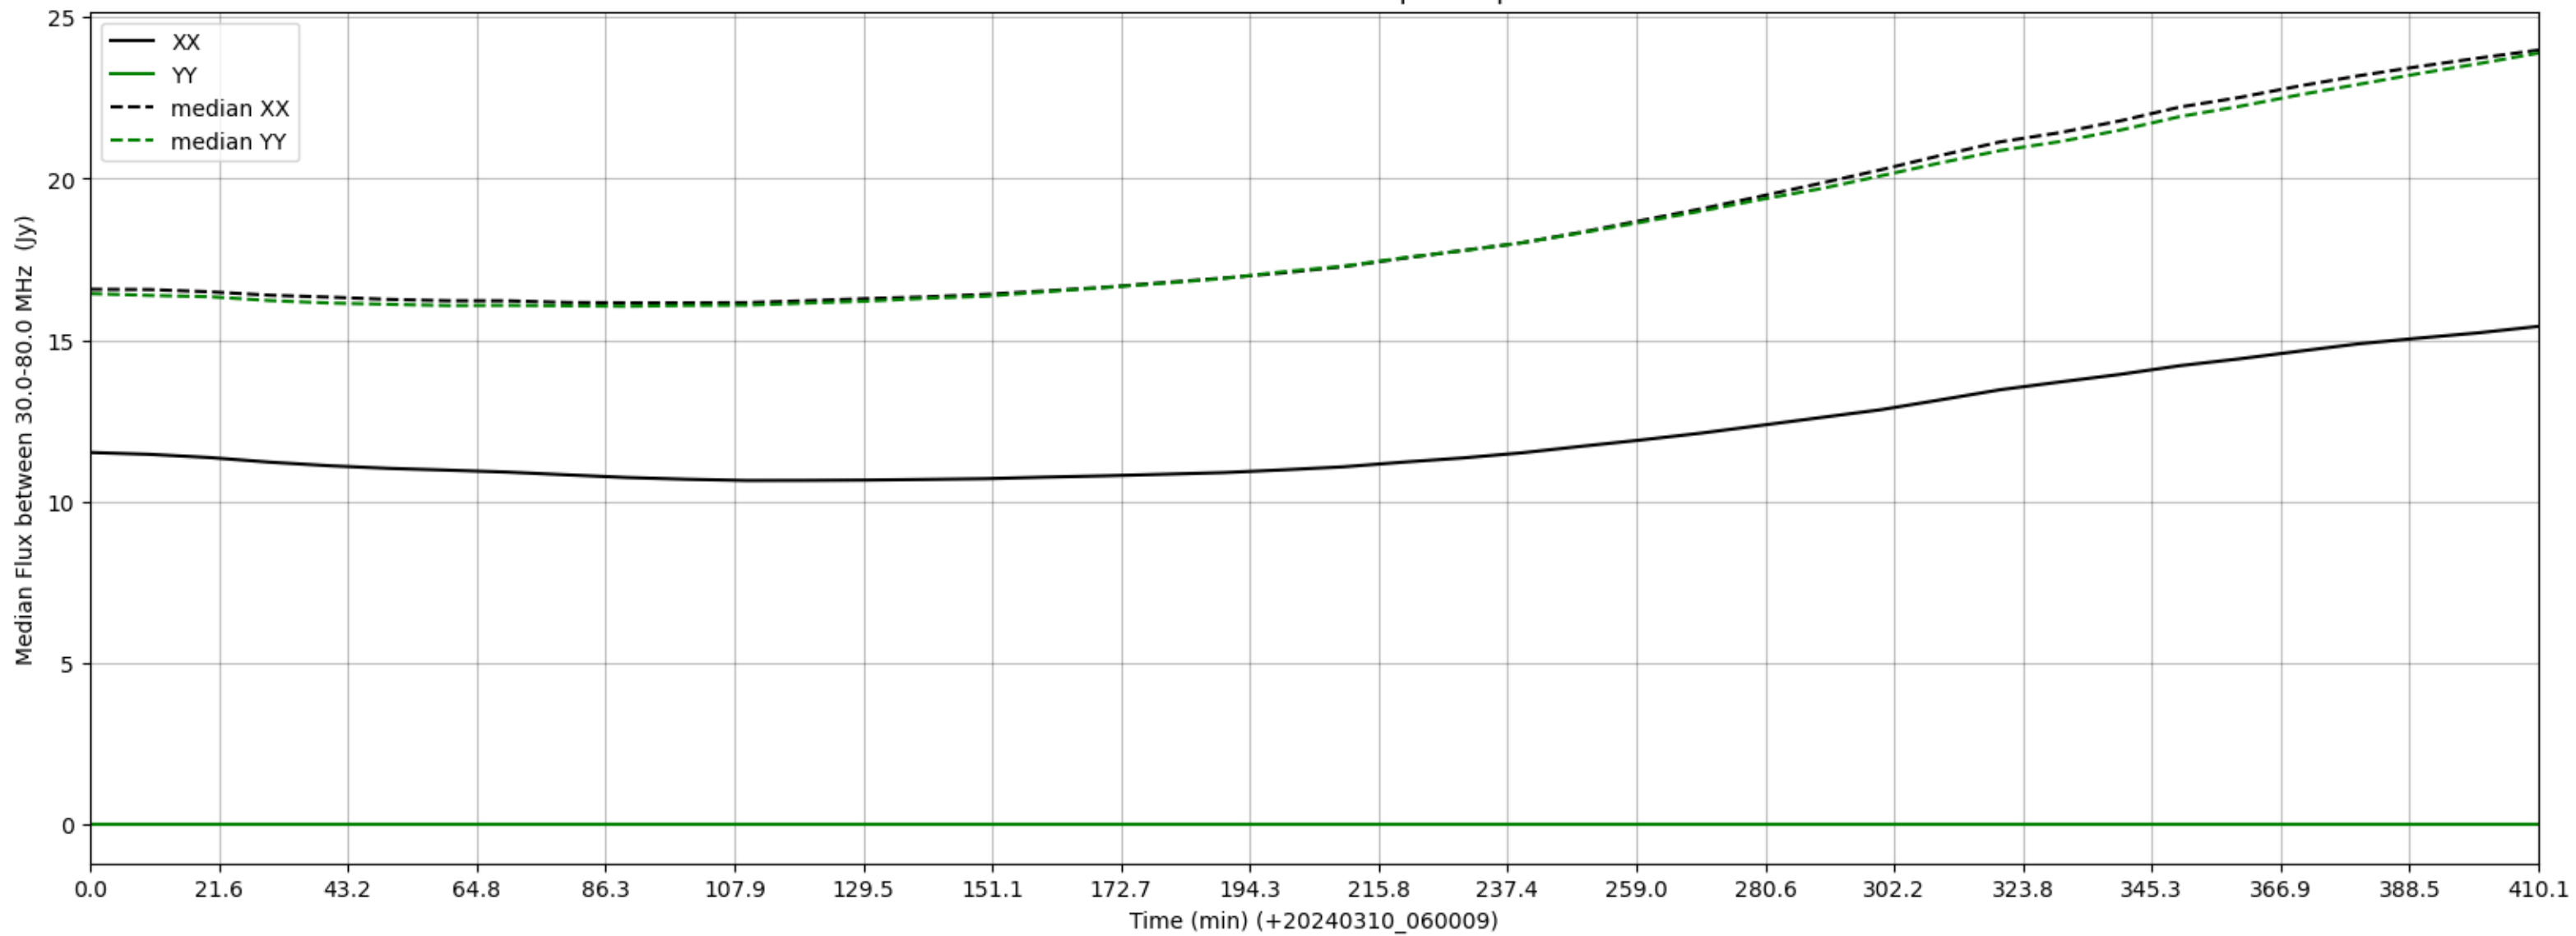

LWA291 - Correlator# 045 - XX FLAGS:Good - YY FLAGS:Good

LWA292 - Correlator# 044 - XX FLAGS:BadSpecShape - YY FLAGS:LowFlux