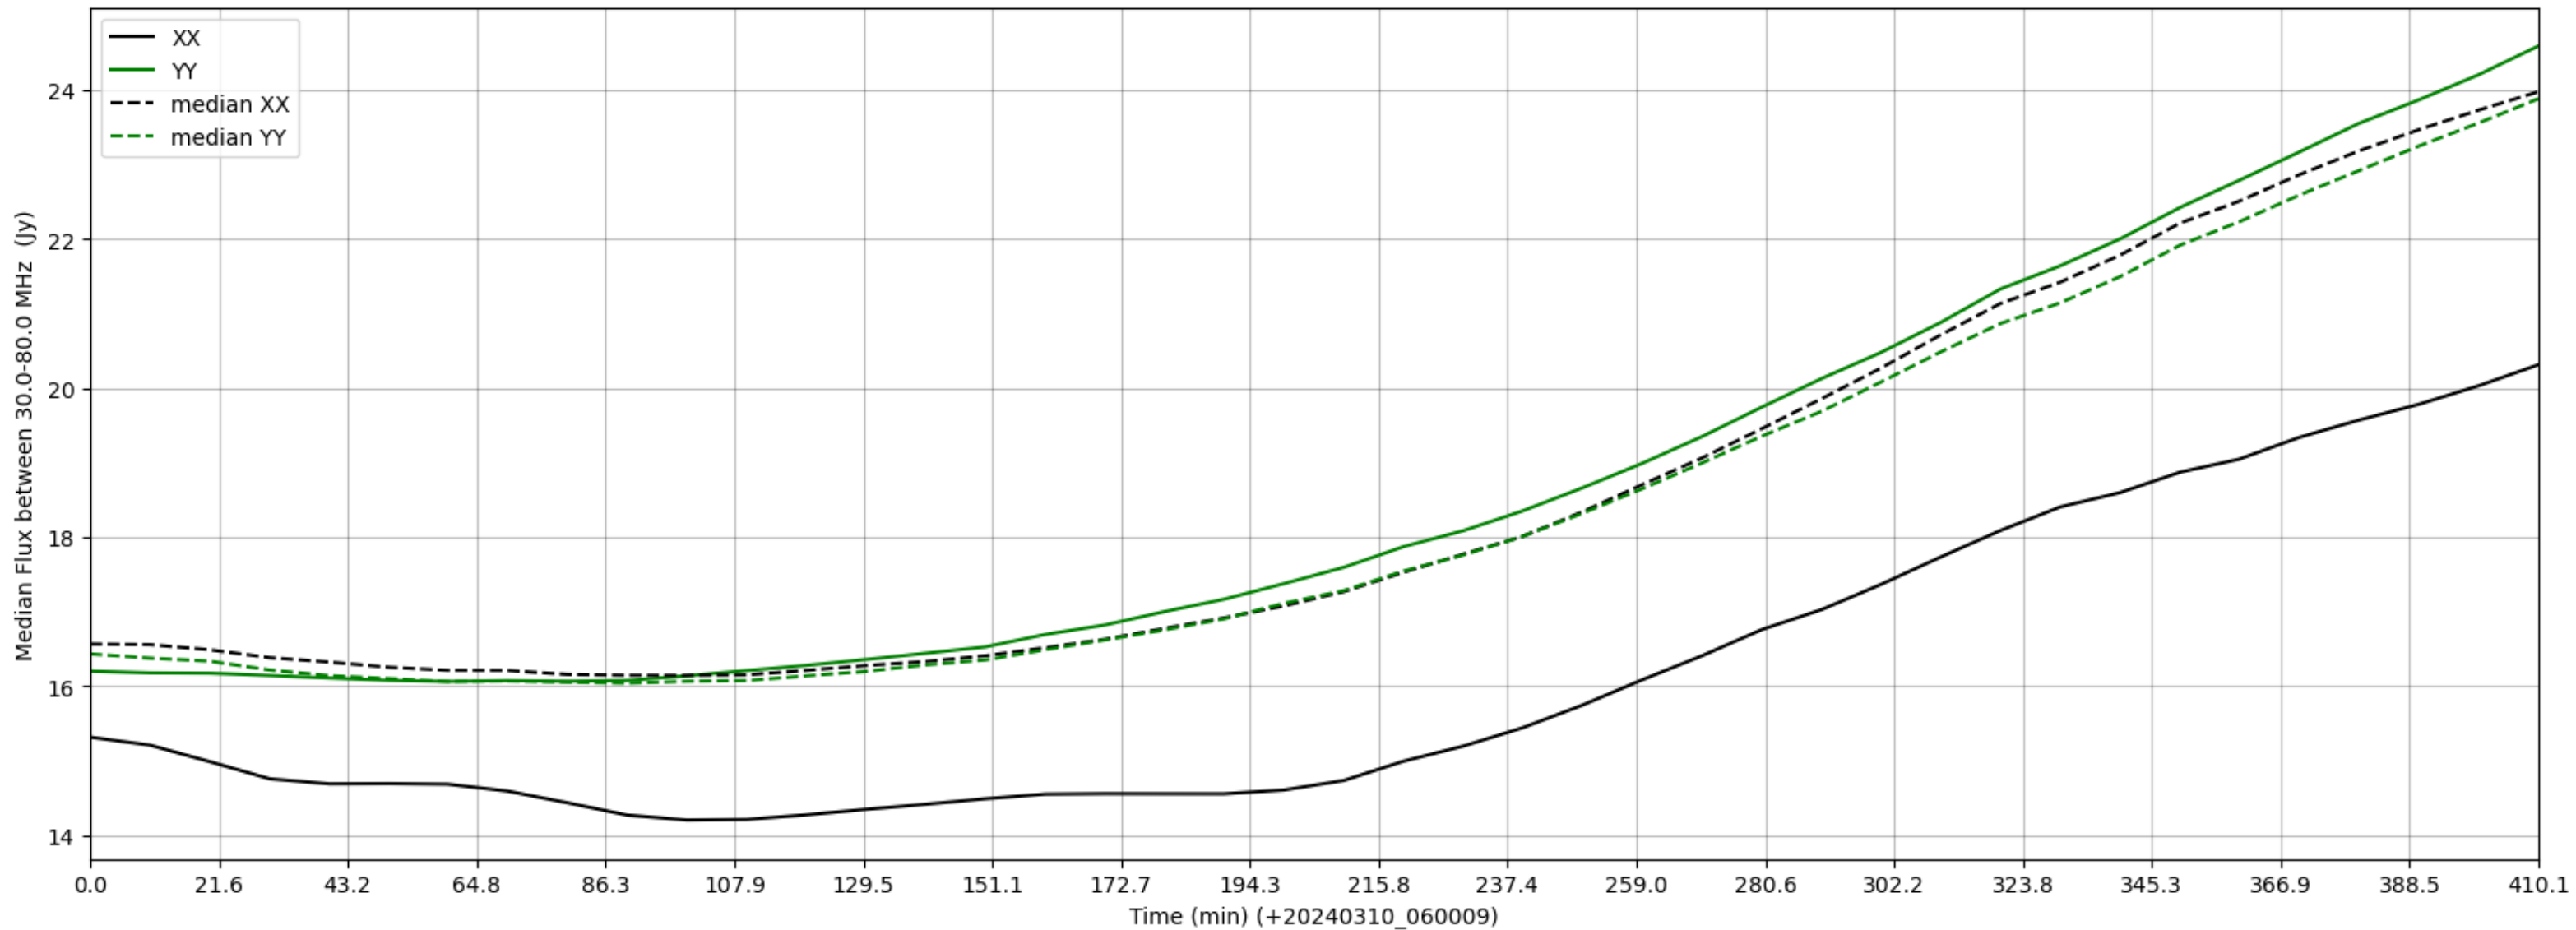

LWA361 - Correlator# 158 - XX FLAGS:Good - YY FLAGS:Good

LWA328 - Correlator# 157 - XX FLAGS:Good - YY FLAGS:Good