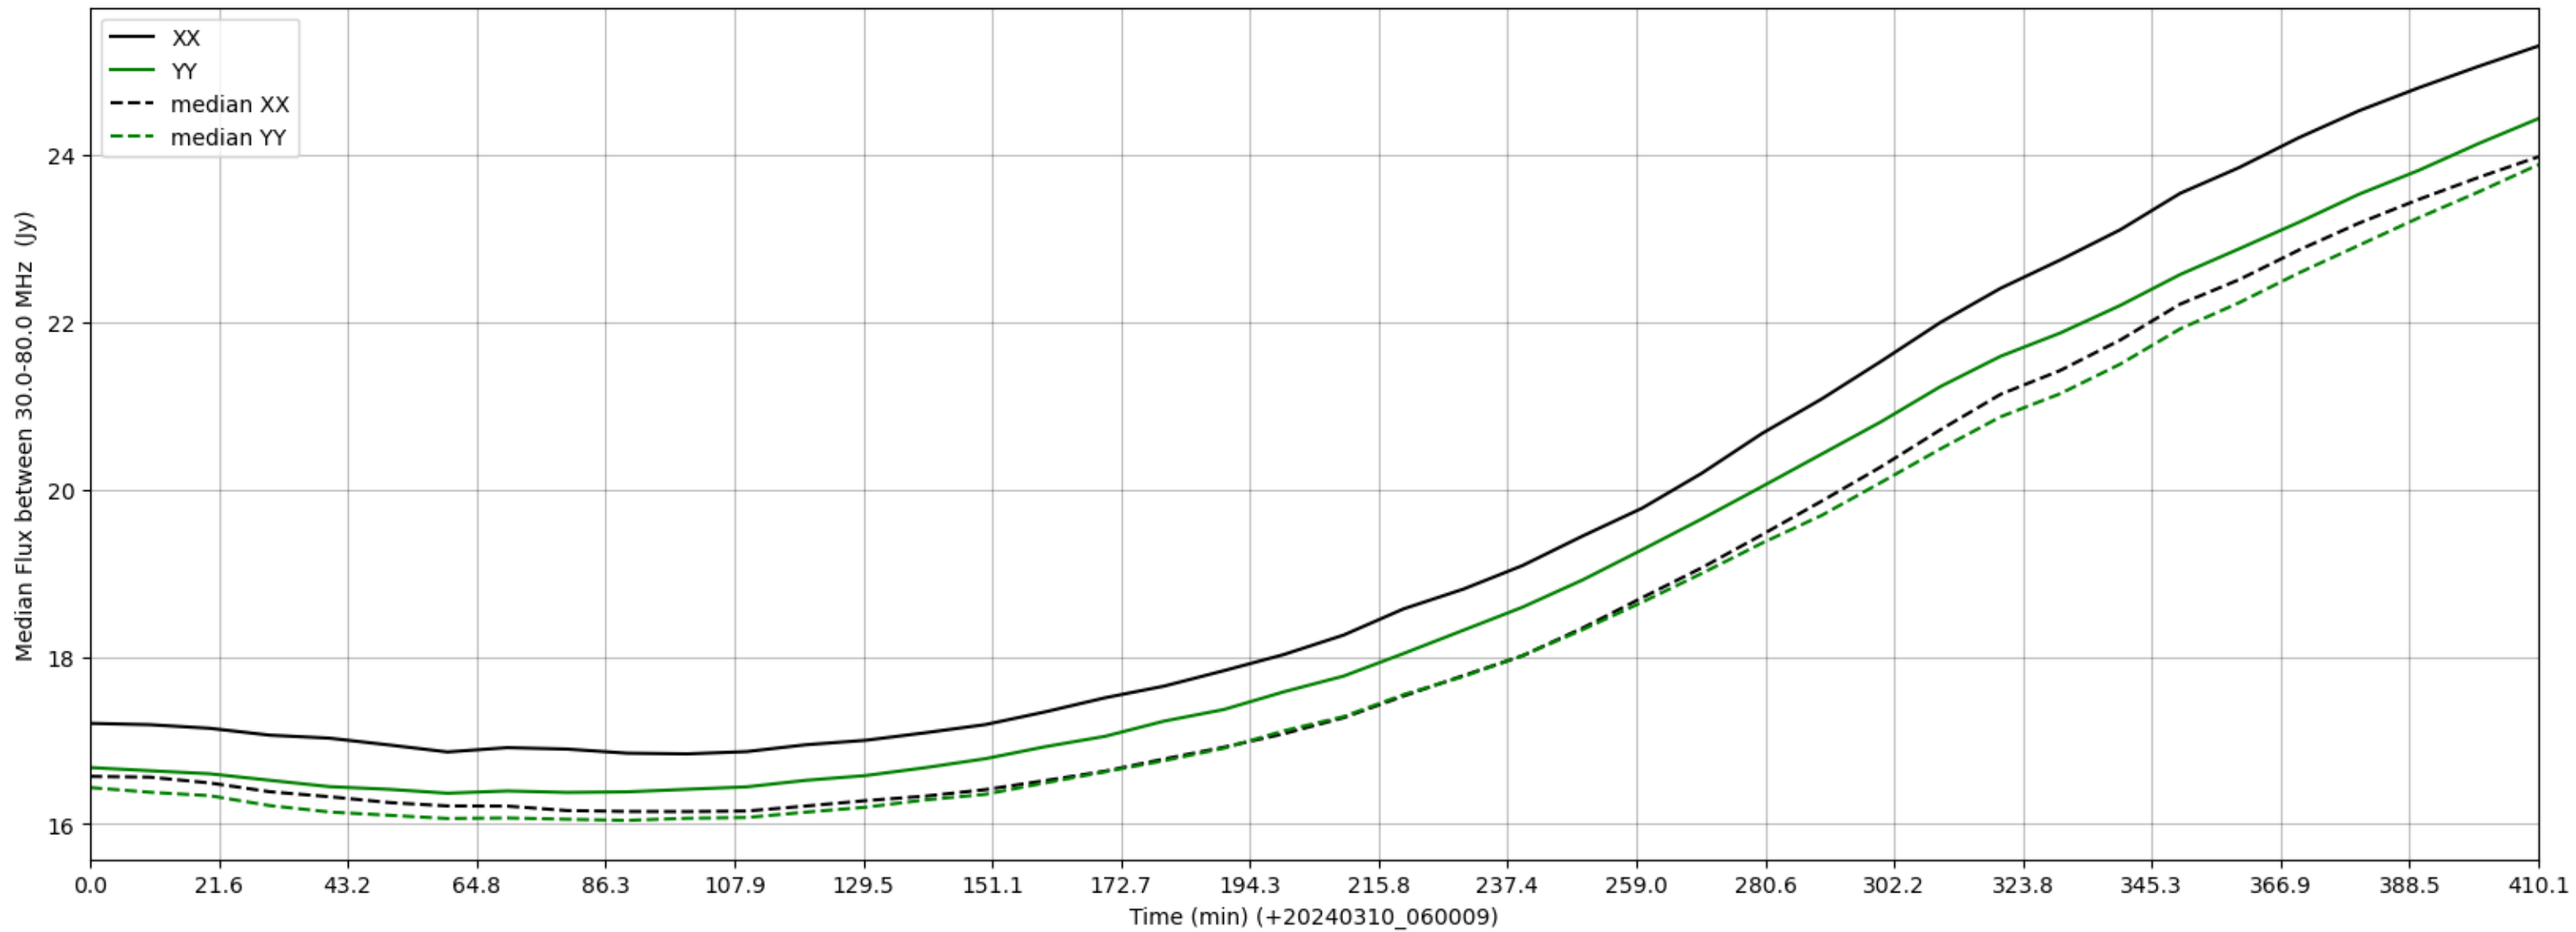

LWA053 - Correlator# 116 - XX FLAGS:Good - YY FLAGS:Good

LWA052 - Correlator# 117 - XX FLAGS:HighTimeVar - YY FLAGS:Good

LWA054 - Correlator# 118 - XX FLAGS:Good - YY FLAGS:Good

LWA080 - Correlator# 119 - XX FLAGS:Good - YY FLAGS:Good