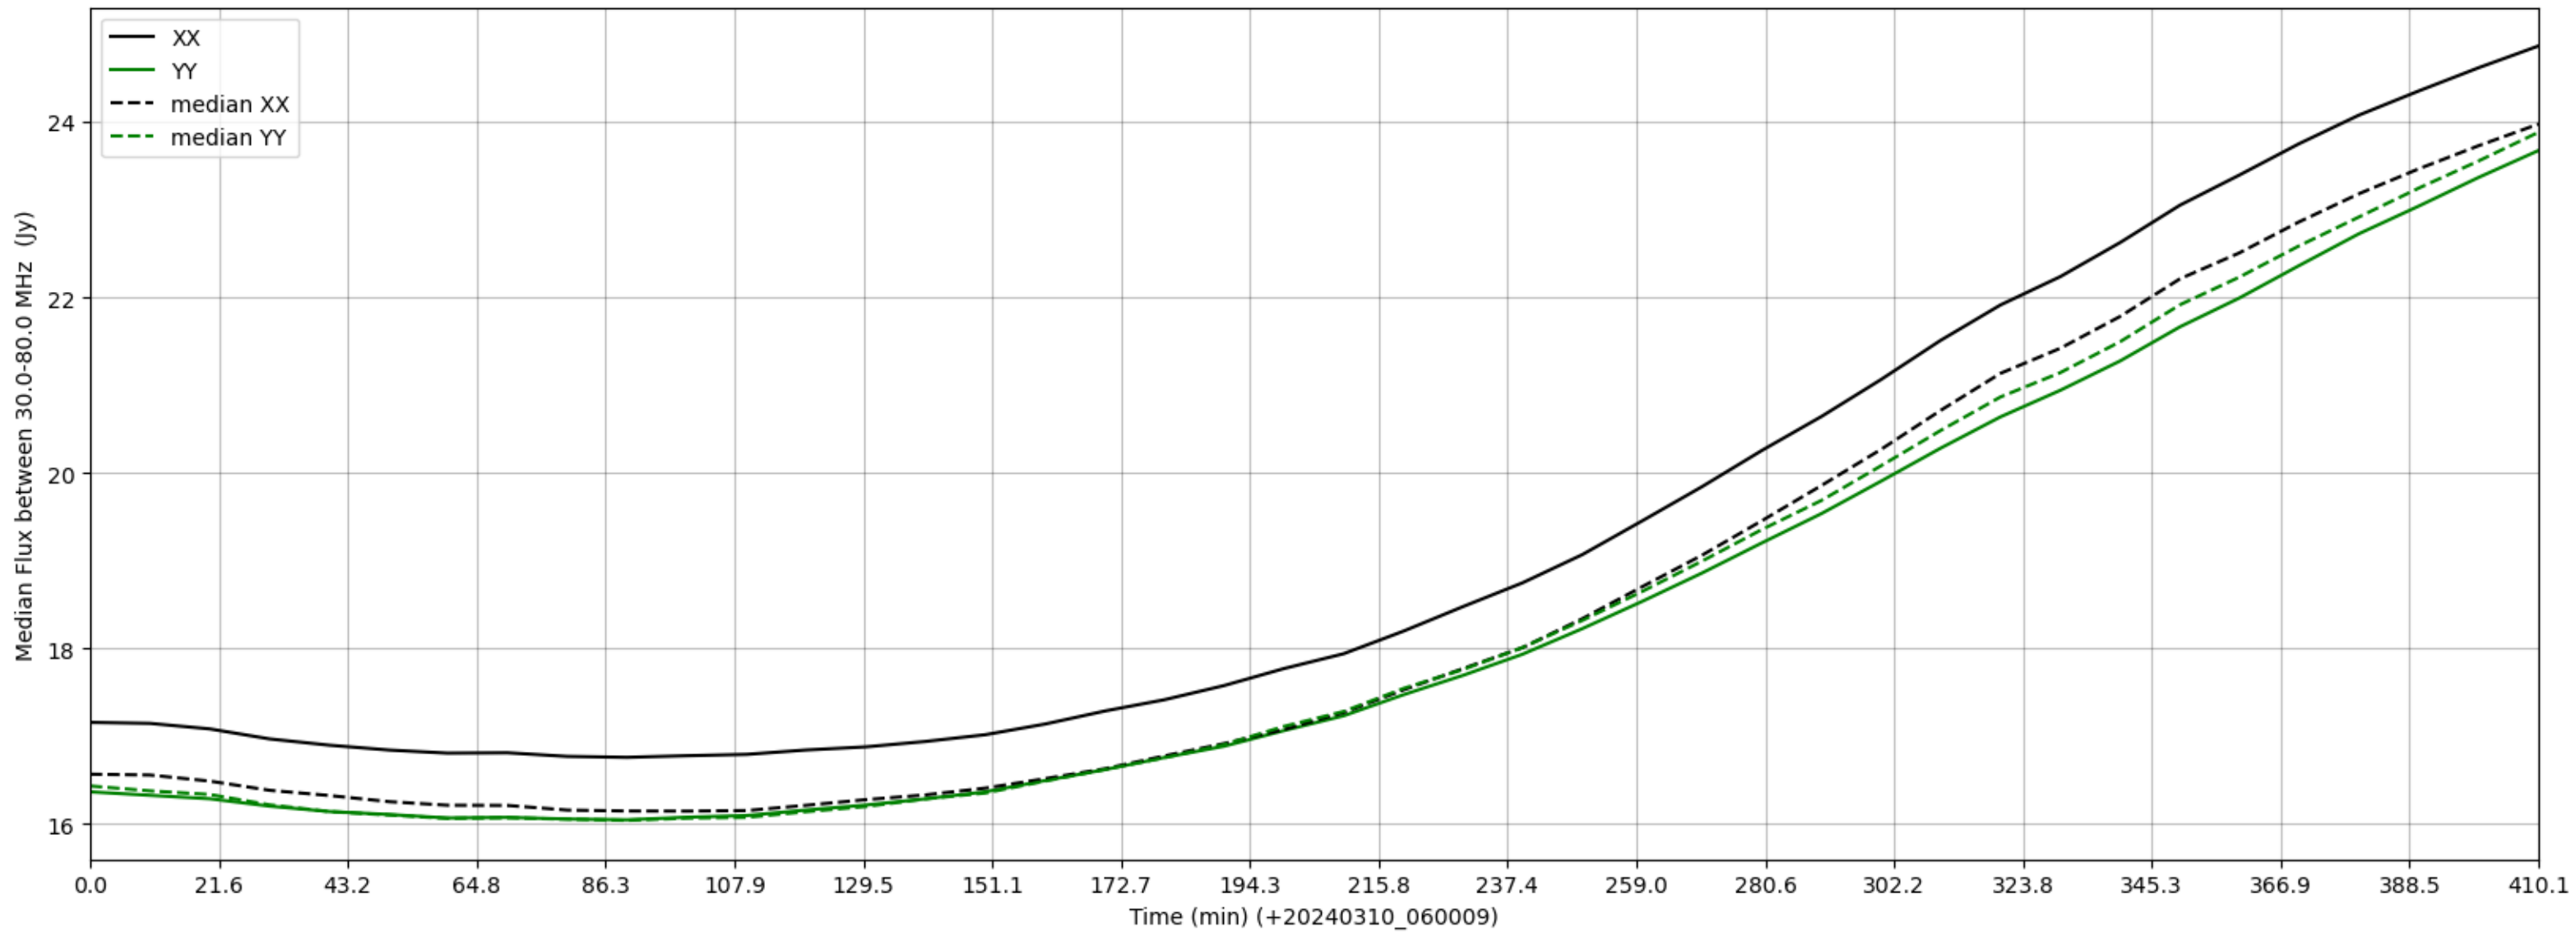

LWA125 - Correlator# 227 - XX FLAGS:Good - YY FLAGS:Good

LWA126 - Correlator# 226 - XX FLAGS:Good - YY FLAGS:Good