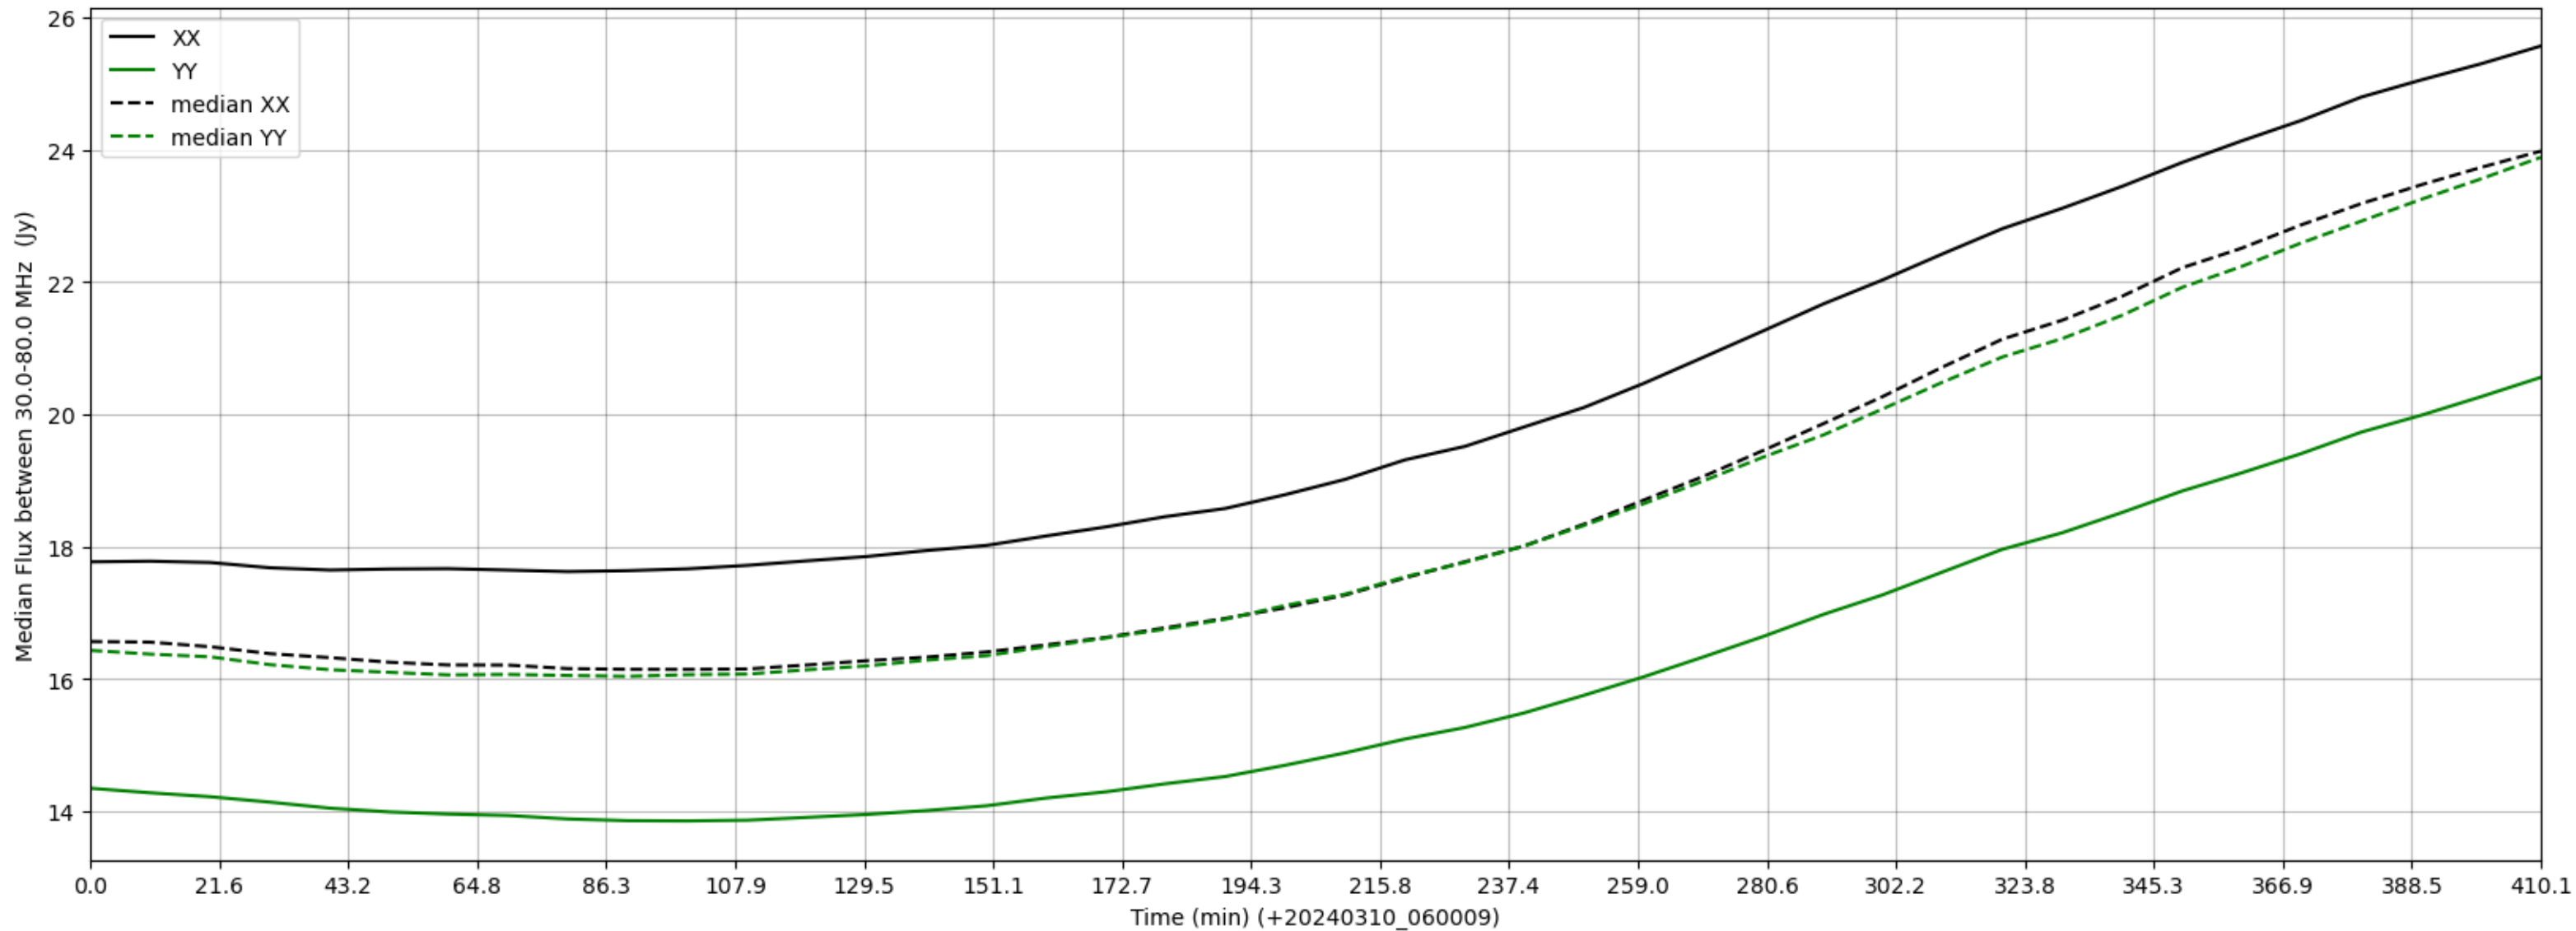

LWA314 - Correlator# 021 - XX FLAGS:Good - YY FLAGS:LowFlux

LWA321 - Correlator# 020 - XX FLAGS:Good - YY FLAGS:Good