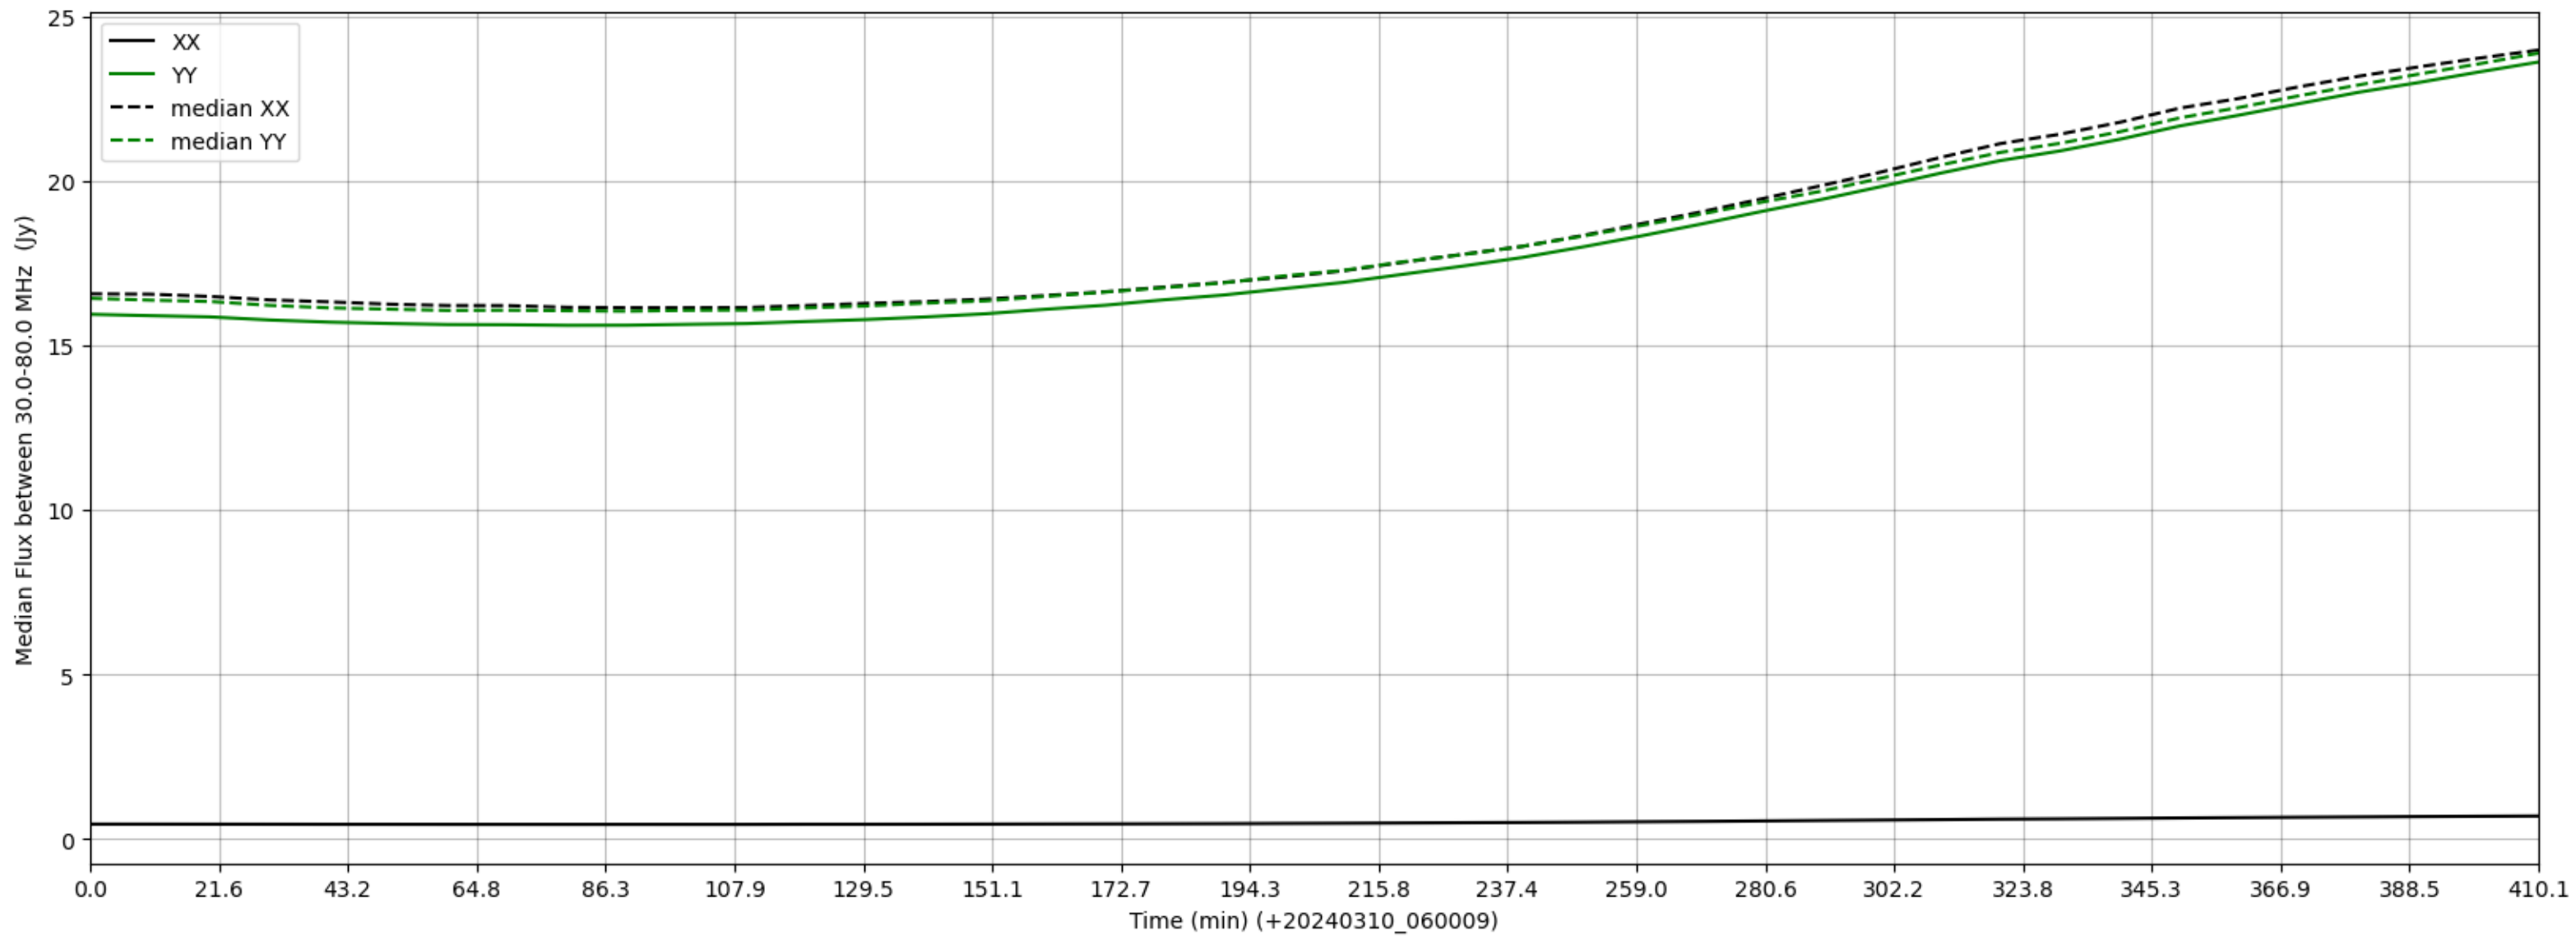

LWA173 - Correlator# 290 - XX FLAGS:Good - YY FLAGS:Good

LWA234 - Correlator# 289 - XX FLAGS:LowFlux - YY FLAGS:Good