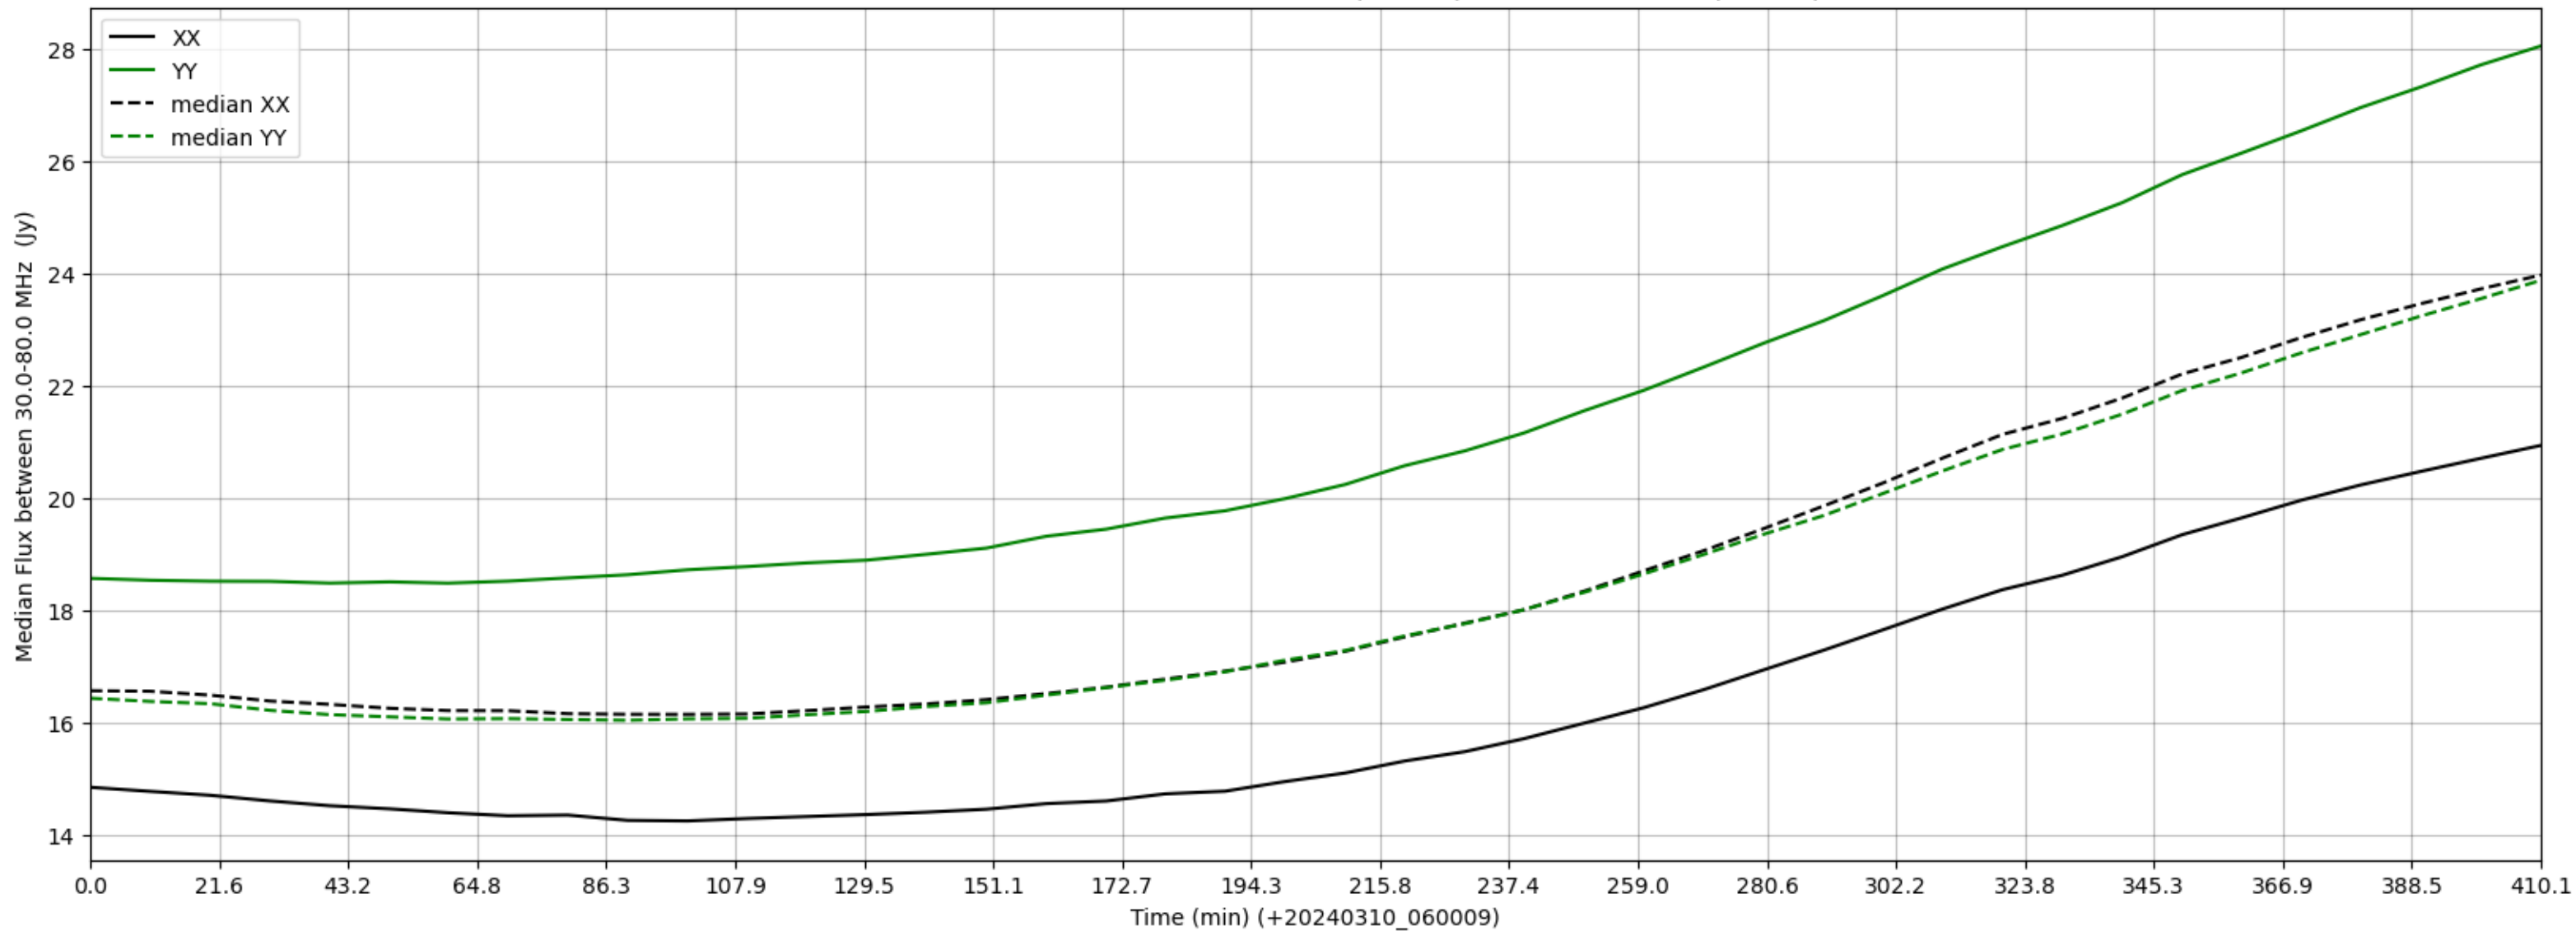

LWA348 - Correlator# 124 - XX FLAGS:Good - YY FLAGS:Good

LWA331 - Correlator# 125 - XX FLAGS:Good - YY FLAGS:Good

LWA365 - Correlator# 126 - XX FLAGS:LowFlux - YY FLAGS:LowFlux

LWA364 - Correlator# 127 - XX FLAGS:BadSpecShape - YY FLAGS:BadSpecShape