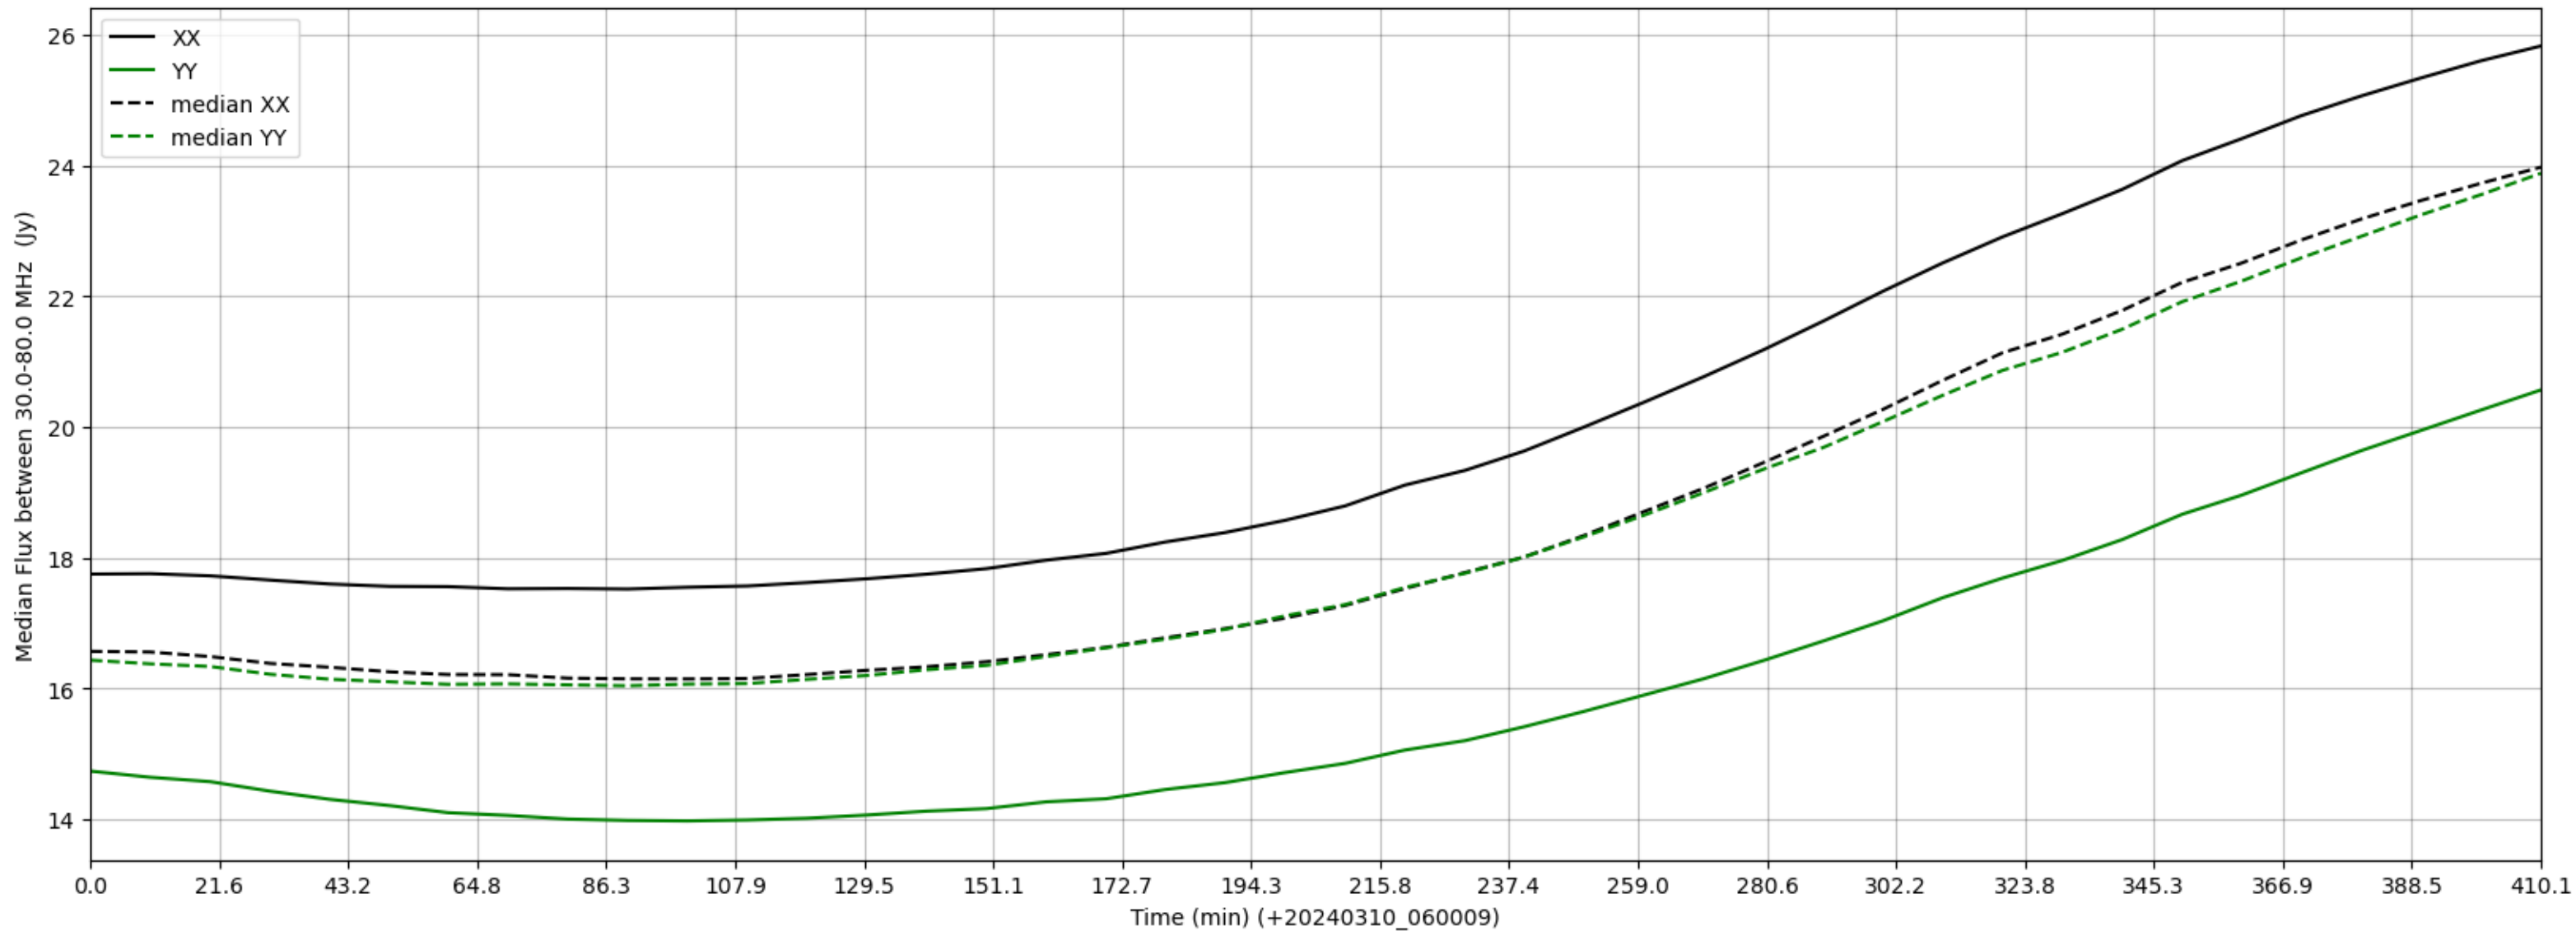

LWA287 - Correlator# 223 - XX FLAGS:Good - YY FLAGS:Good

LWA355 - Correlator# 222 - XX FLAGS:Good - YY FLAGS:Good