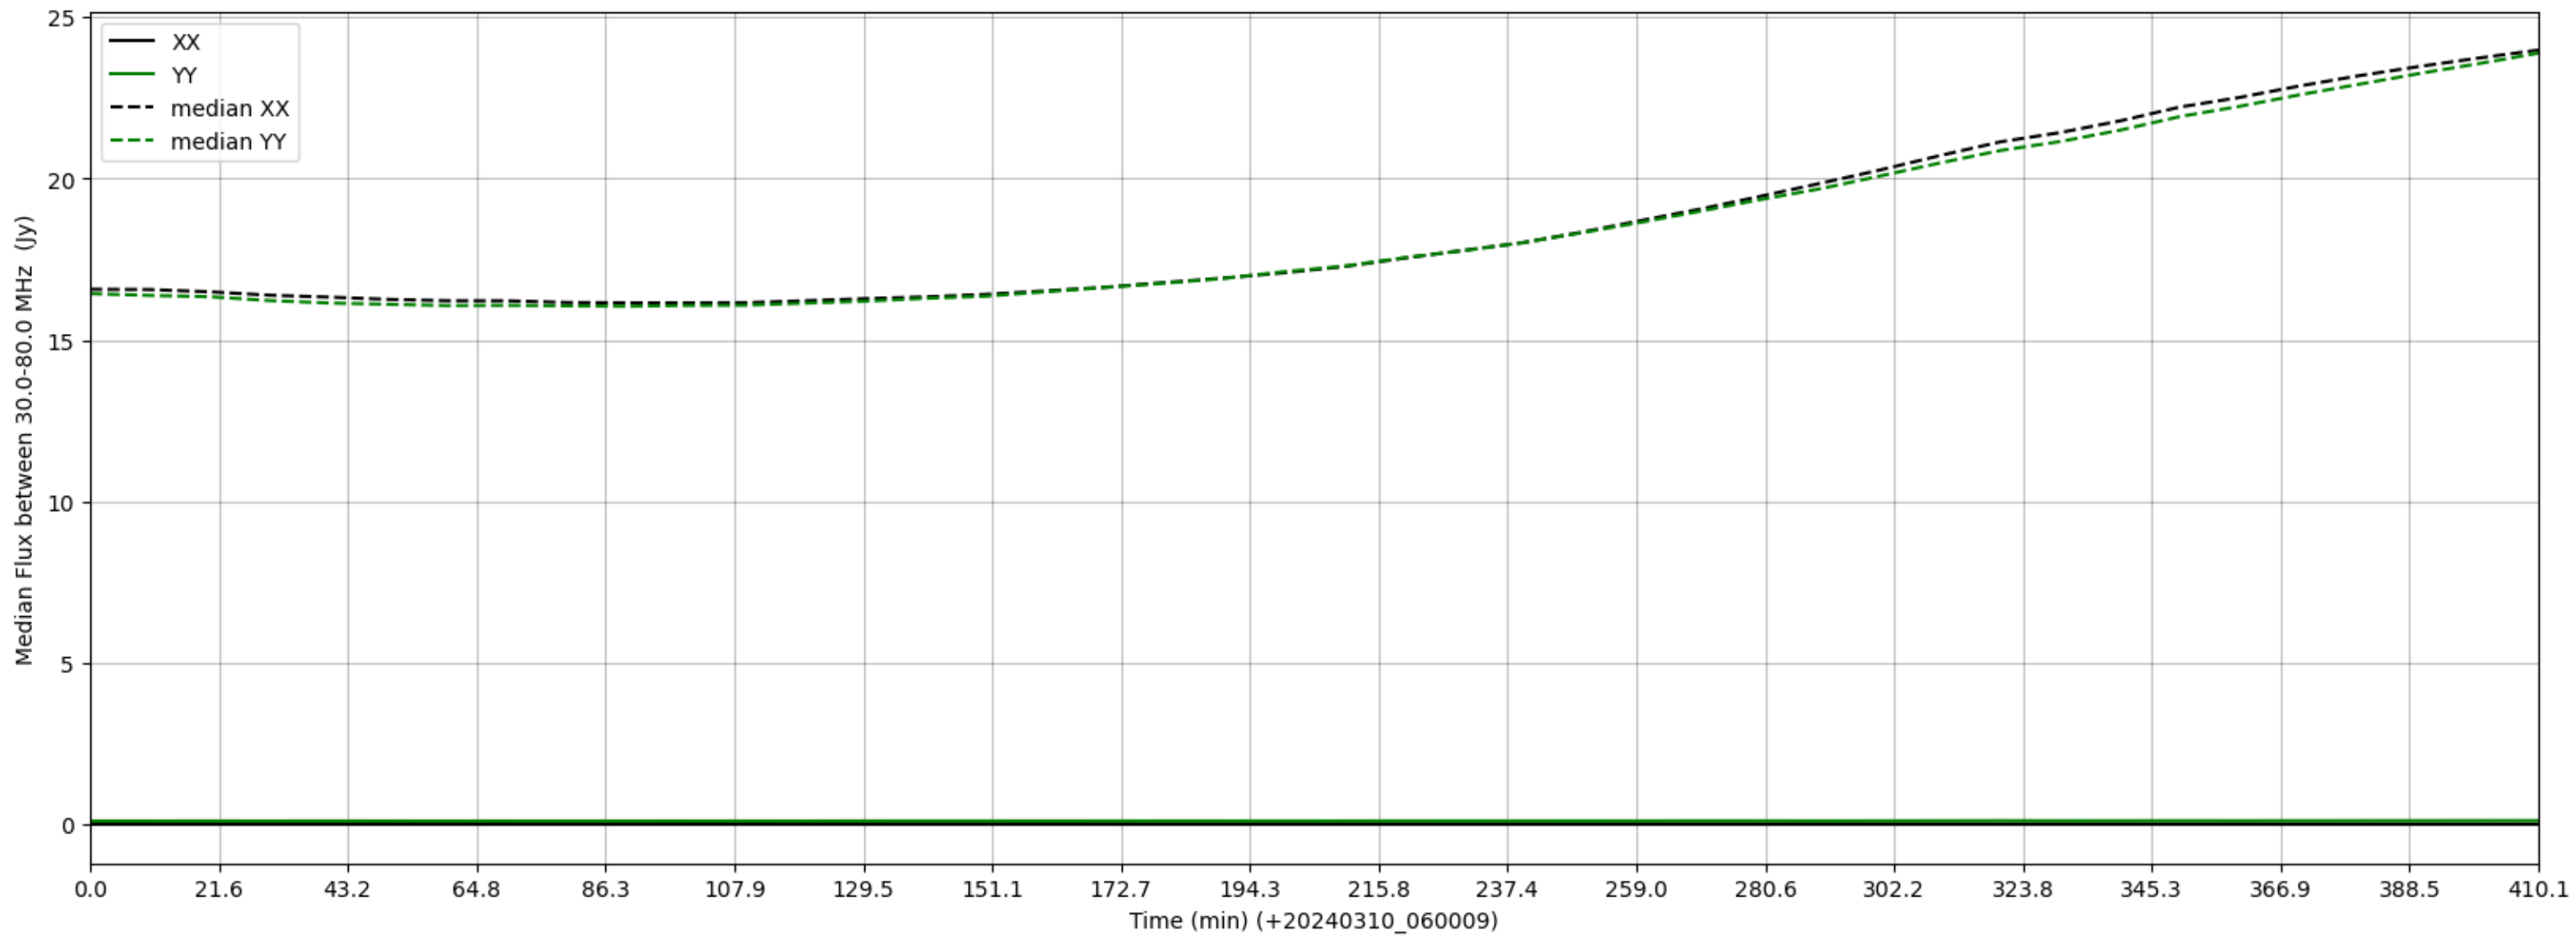

LWA260 - Correlator# 034 - XX FLAGS:Good - YY FLAGS:Good

LWA255 - Correlator# 033 - XX FLAGS:LowFlux - YY FLAGS:LowFlux