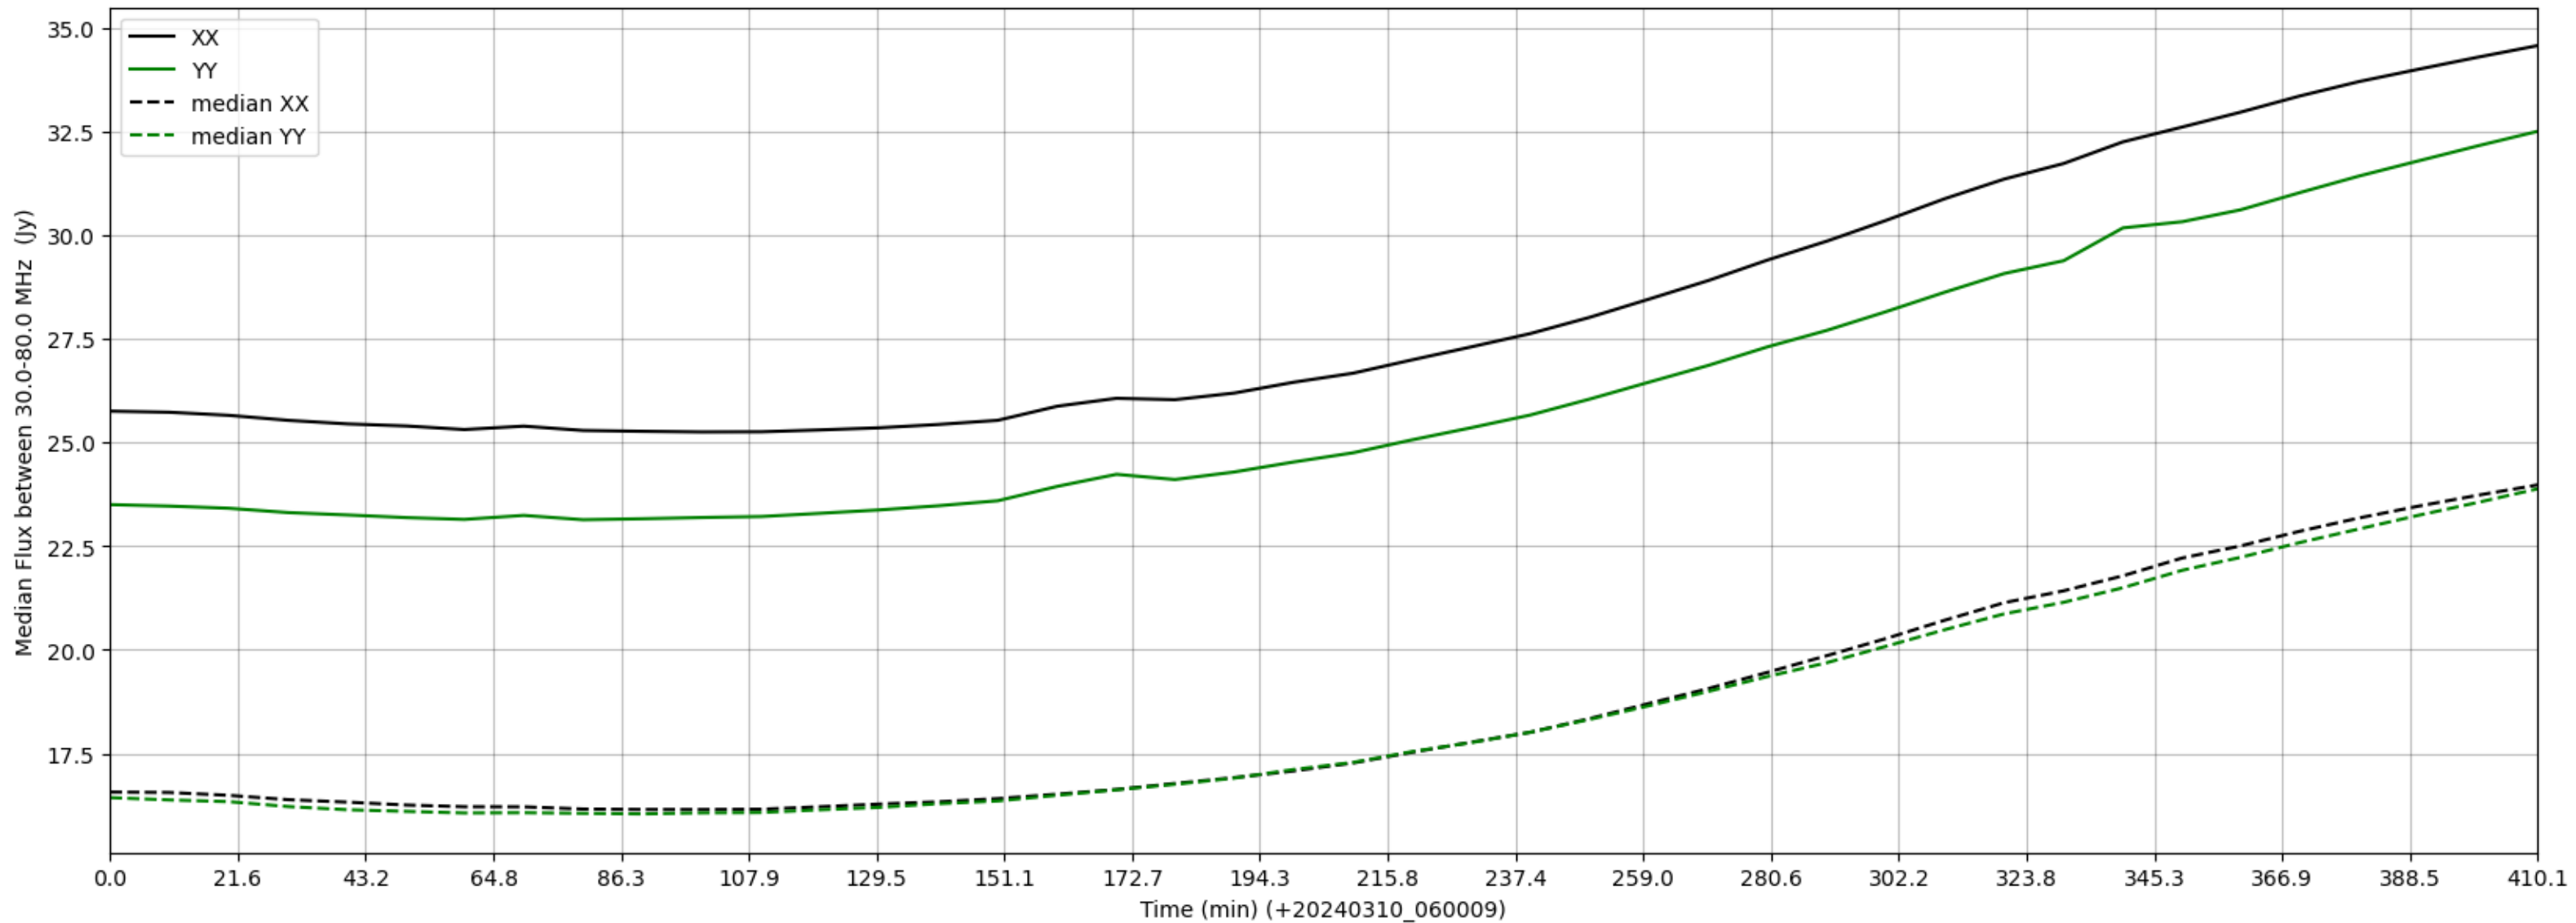

LWA355 - Correlator# 222 - XX FLAGS:Good - YY FLAGS:Good

LWA178 - Correlator# 221 - XX FLAGS:Good - YY FLAGS:Good