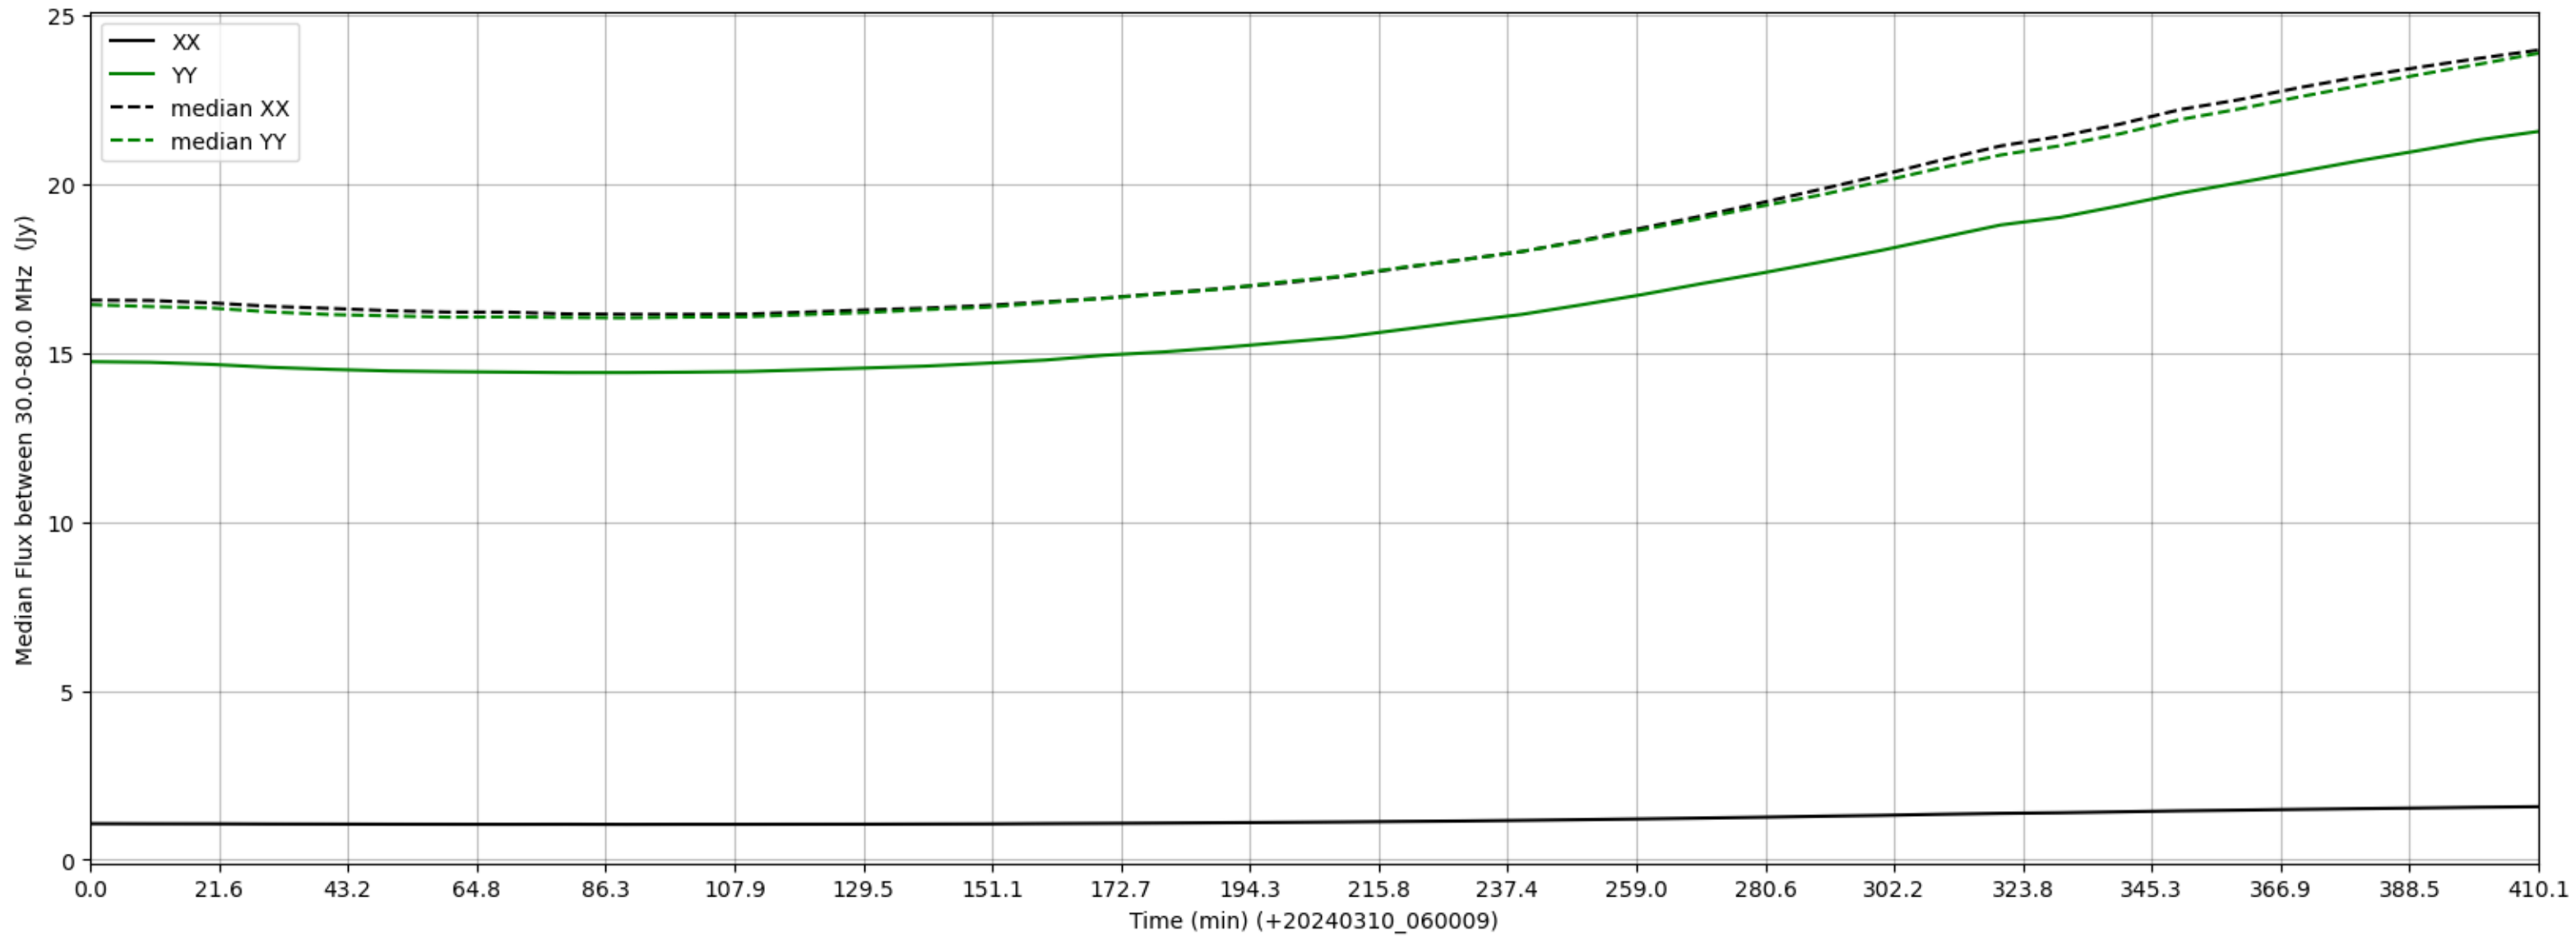

LWA181 - Correlator# 231 - XX FLAGS:Good - YY FLAGS:Good

LWA153 - Correlator# 230 - XX FLAGS:LowFlux - YY FLAGS:Good