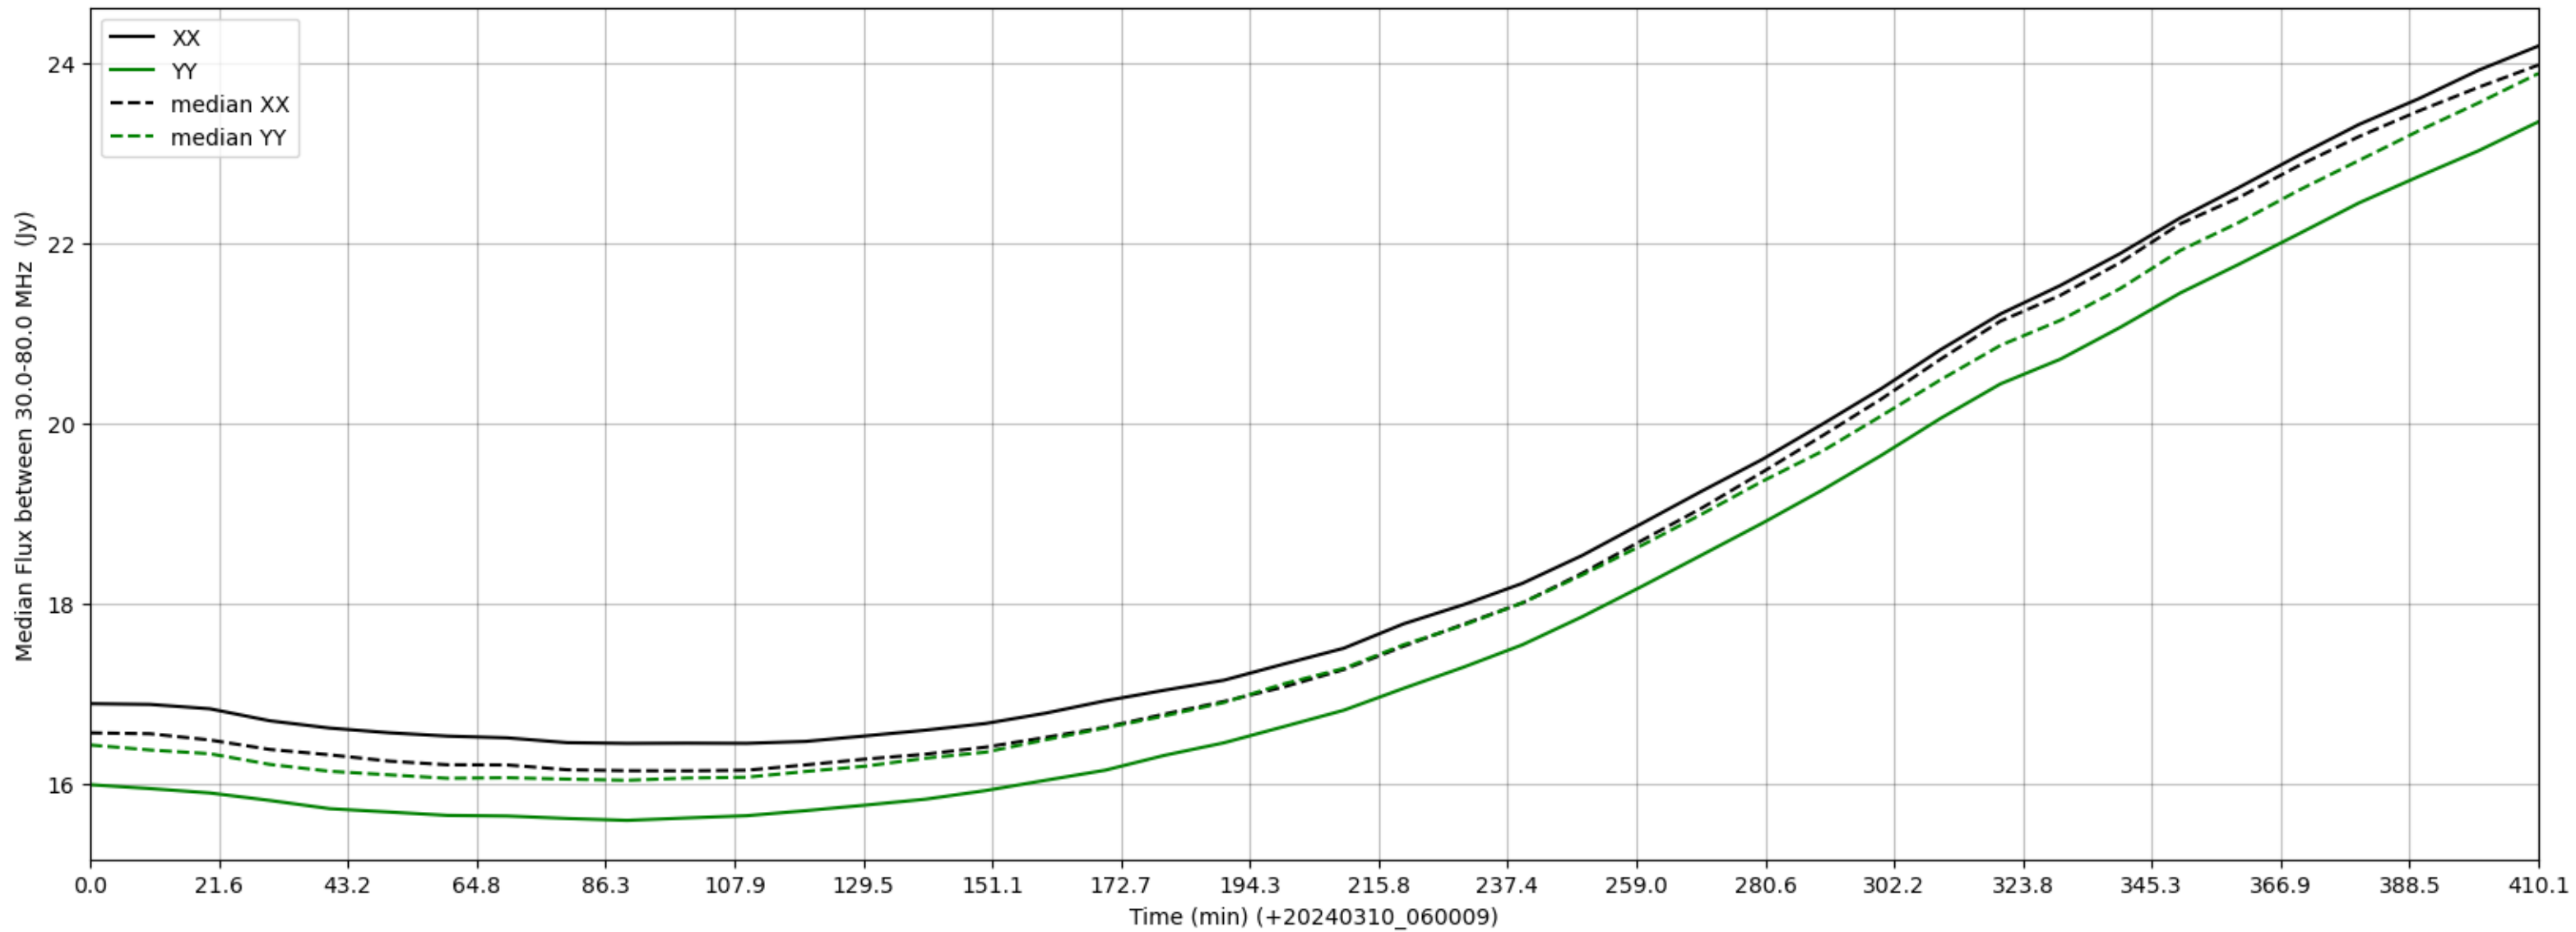

LWA242 - Correlator# 339 - XX FLAGS:Good - YY FLAGS:Good

LWA244 - Correlator# 338 - XX FLAGS:Good - YY FLAGS:Good