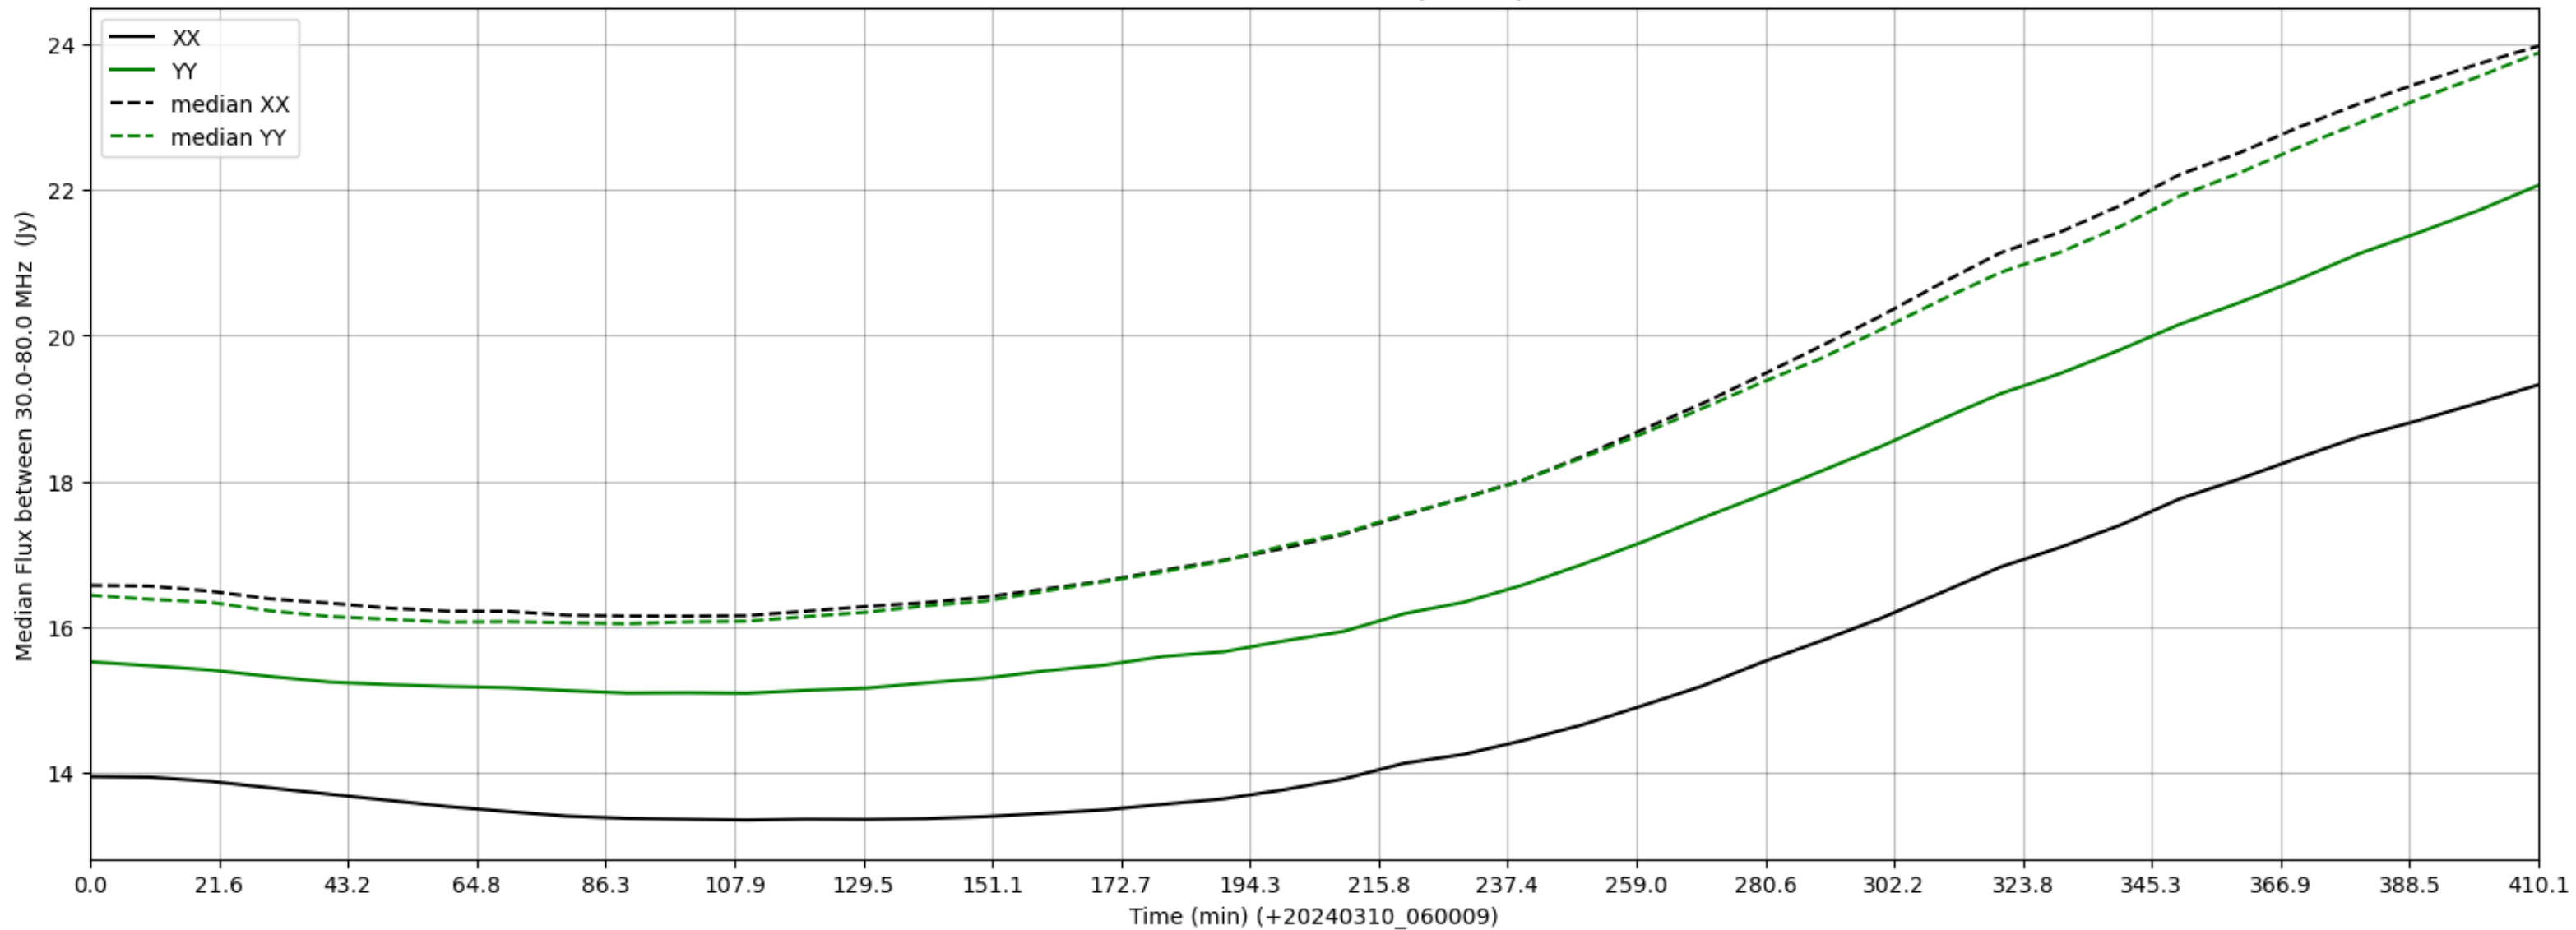

LWA339 - Correlator# 027 - XX FLAGS:Good - YY FLAGS:Good

LWA340 - Correlator# 026 - XX FLAGS:BadSpecShape - YY FLAGS:Good