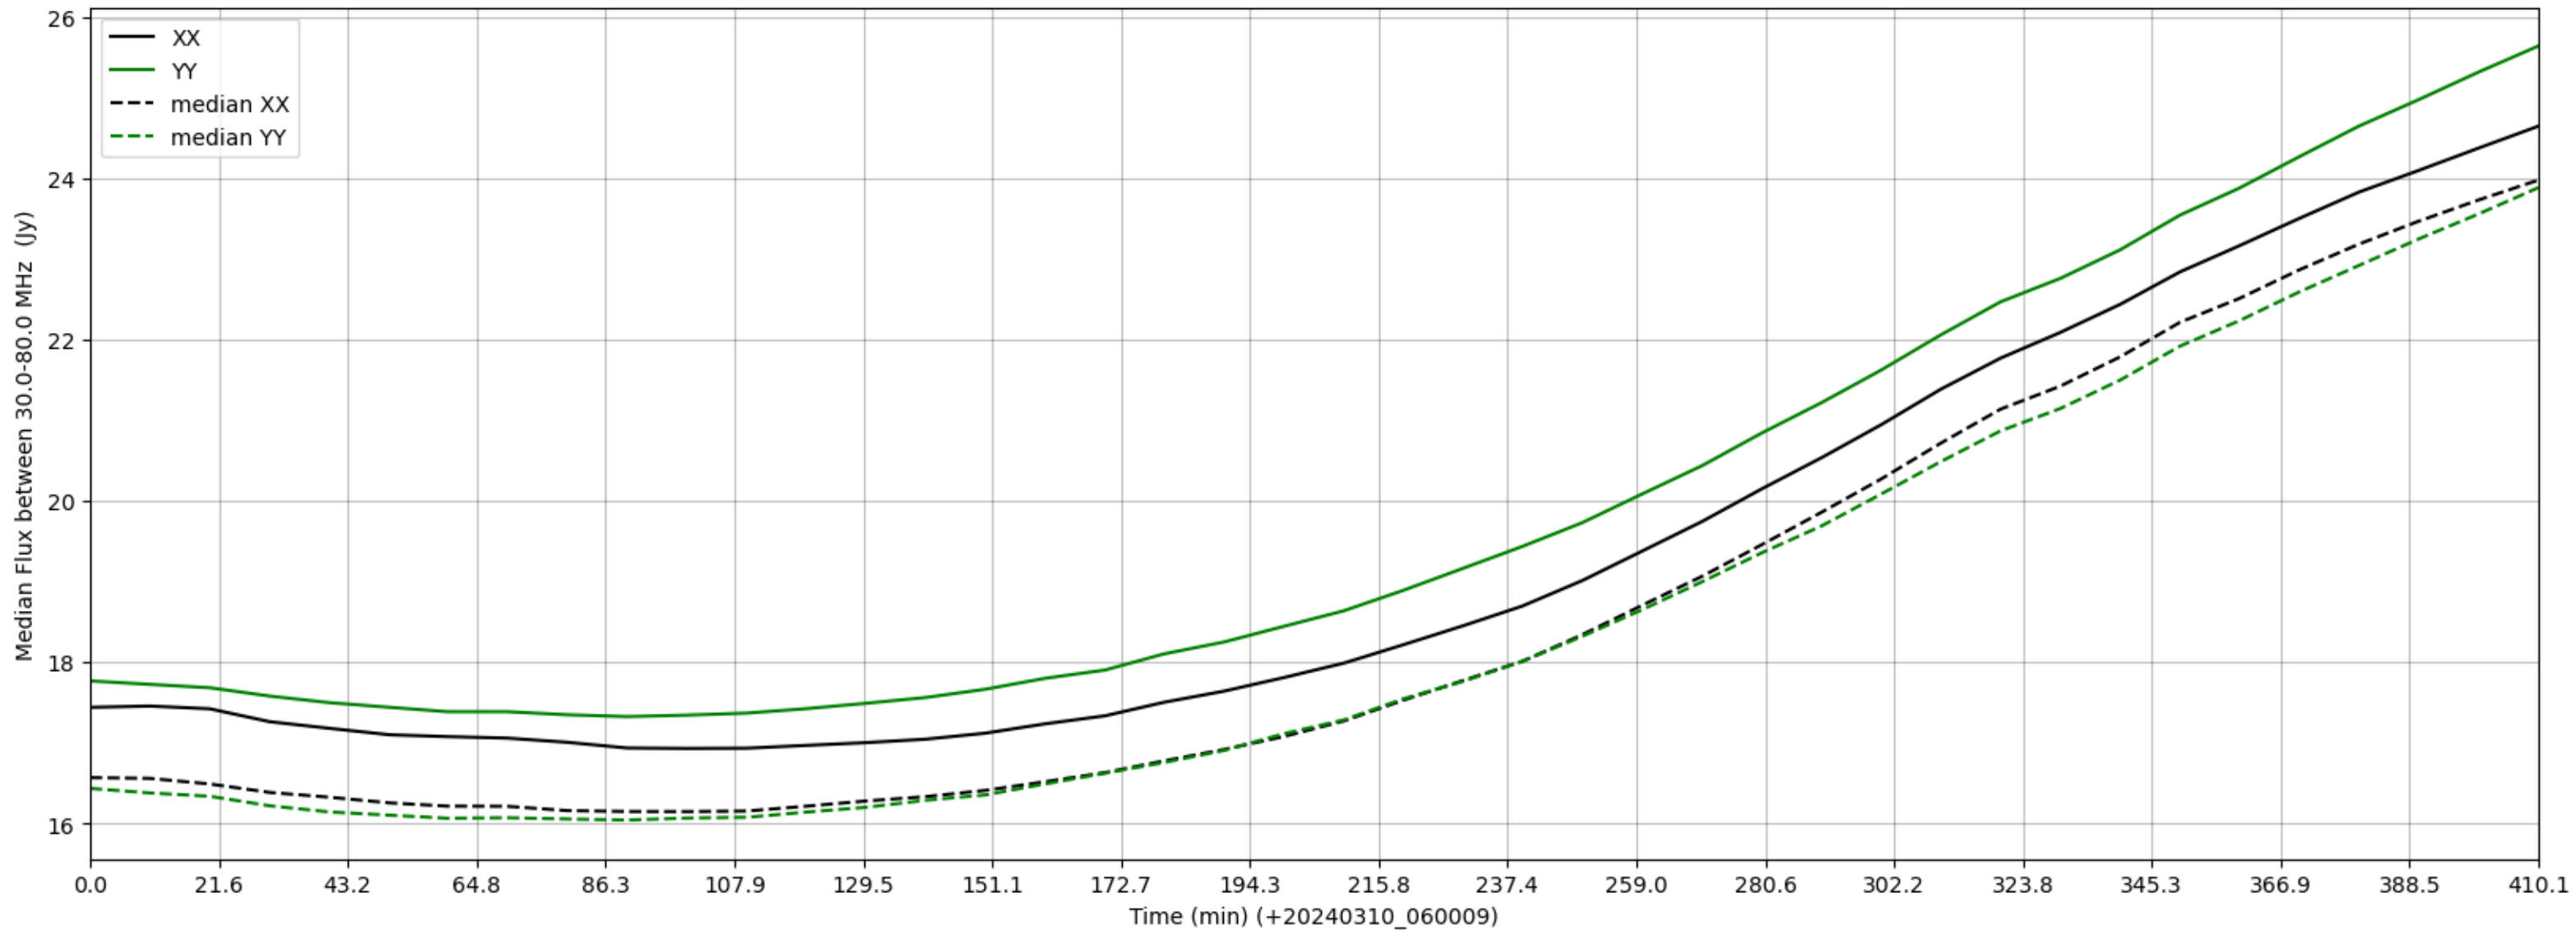

LWA162 - Correlator# 265 - XX FLAGS:Good - YY FLAGS:Good

LWA163 - Correlator# 264 - XX FLAGS:Good - YY FLAGS:Good