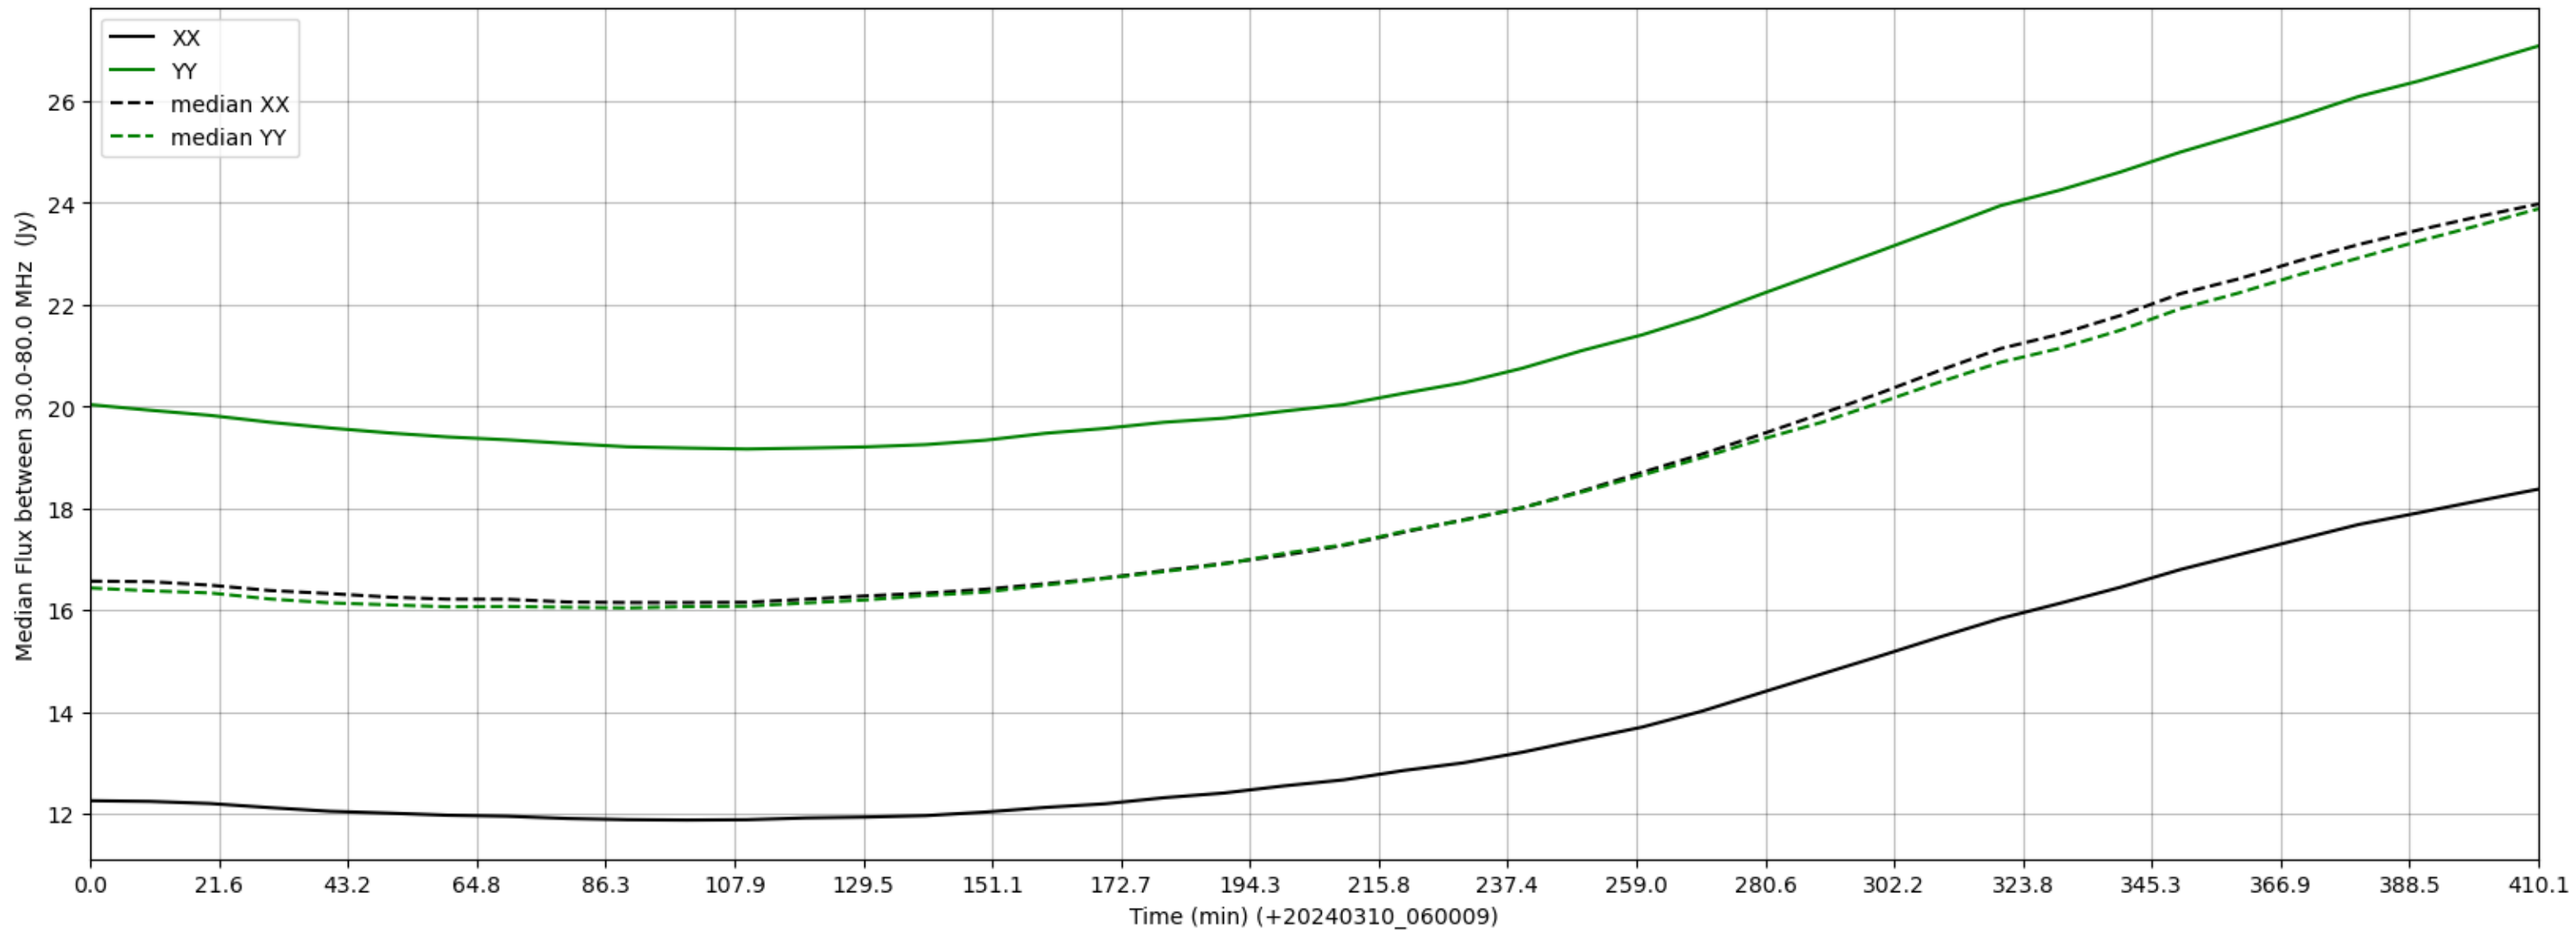

LWA305 - Correlator# 050 - XX FLAGS:Good - YY FLAGS:Good

LWA298 - Correlator# 049 - XX FLAGS:Good - YY FLAGS:Good