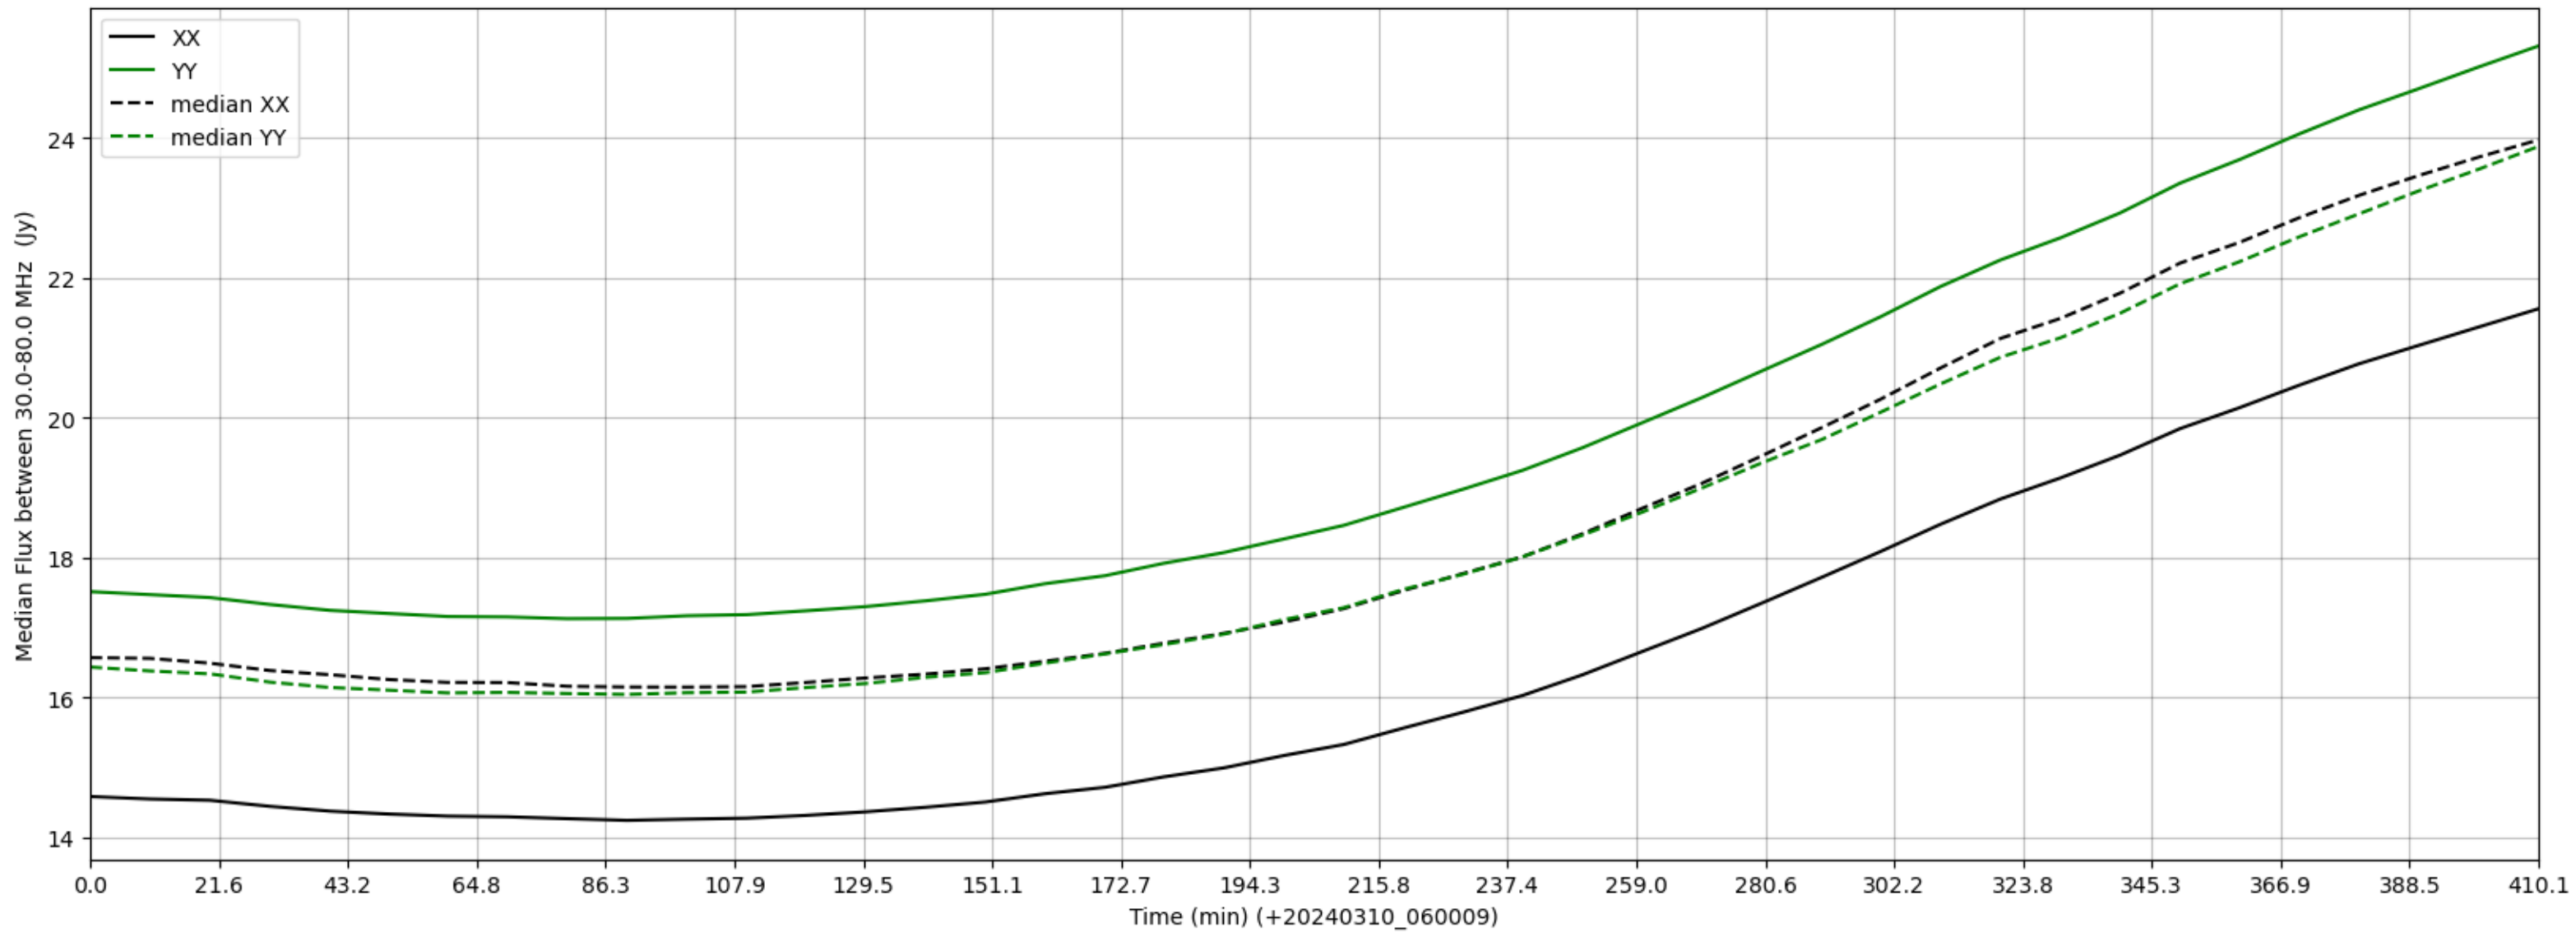

LWA206 - Correlator# 296 - XX FLAGS:Good - YY FLAGS:Good

LWA205 - Correlator# 297 - XX FLAGS:Good - YY FLAGS:Good

LWA208 - Correlator# 298 - XX FLAGS:Good - YY FLAGS:Good

LWA207 - Correlator# 299 - XX FLAGS:Good - YY FLAGS:Good