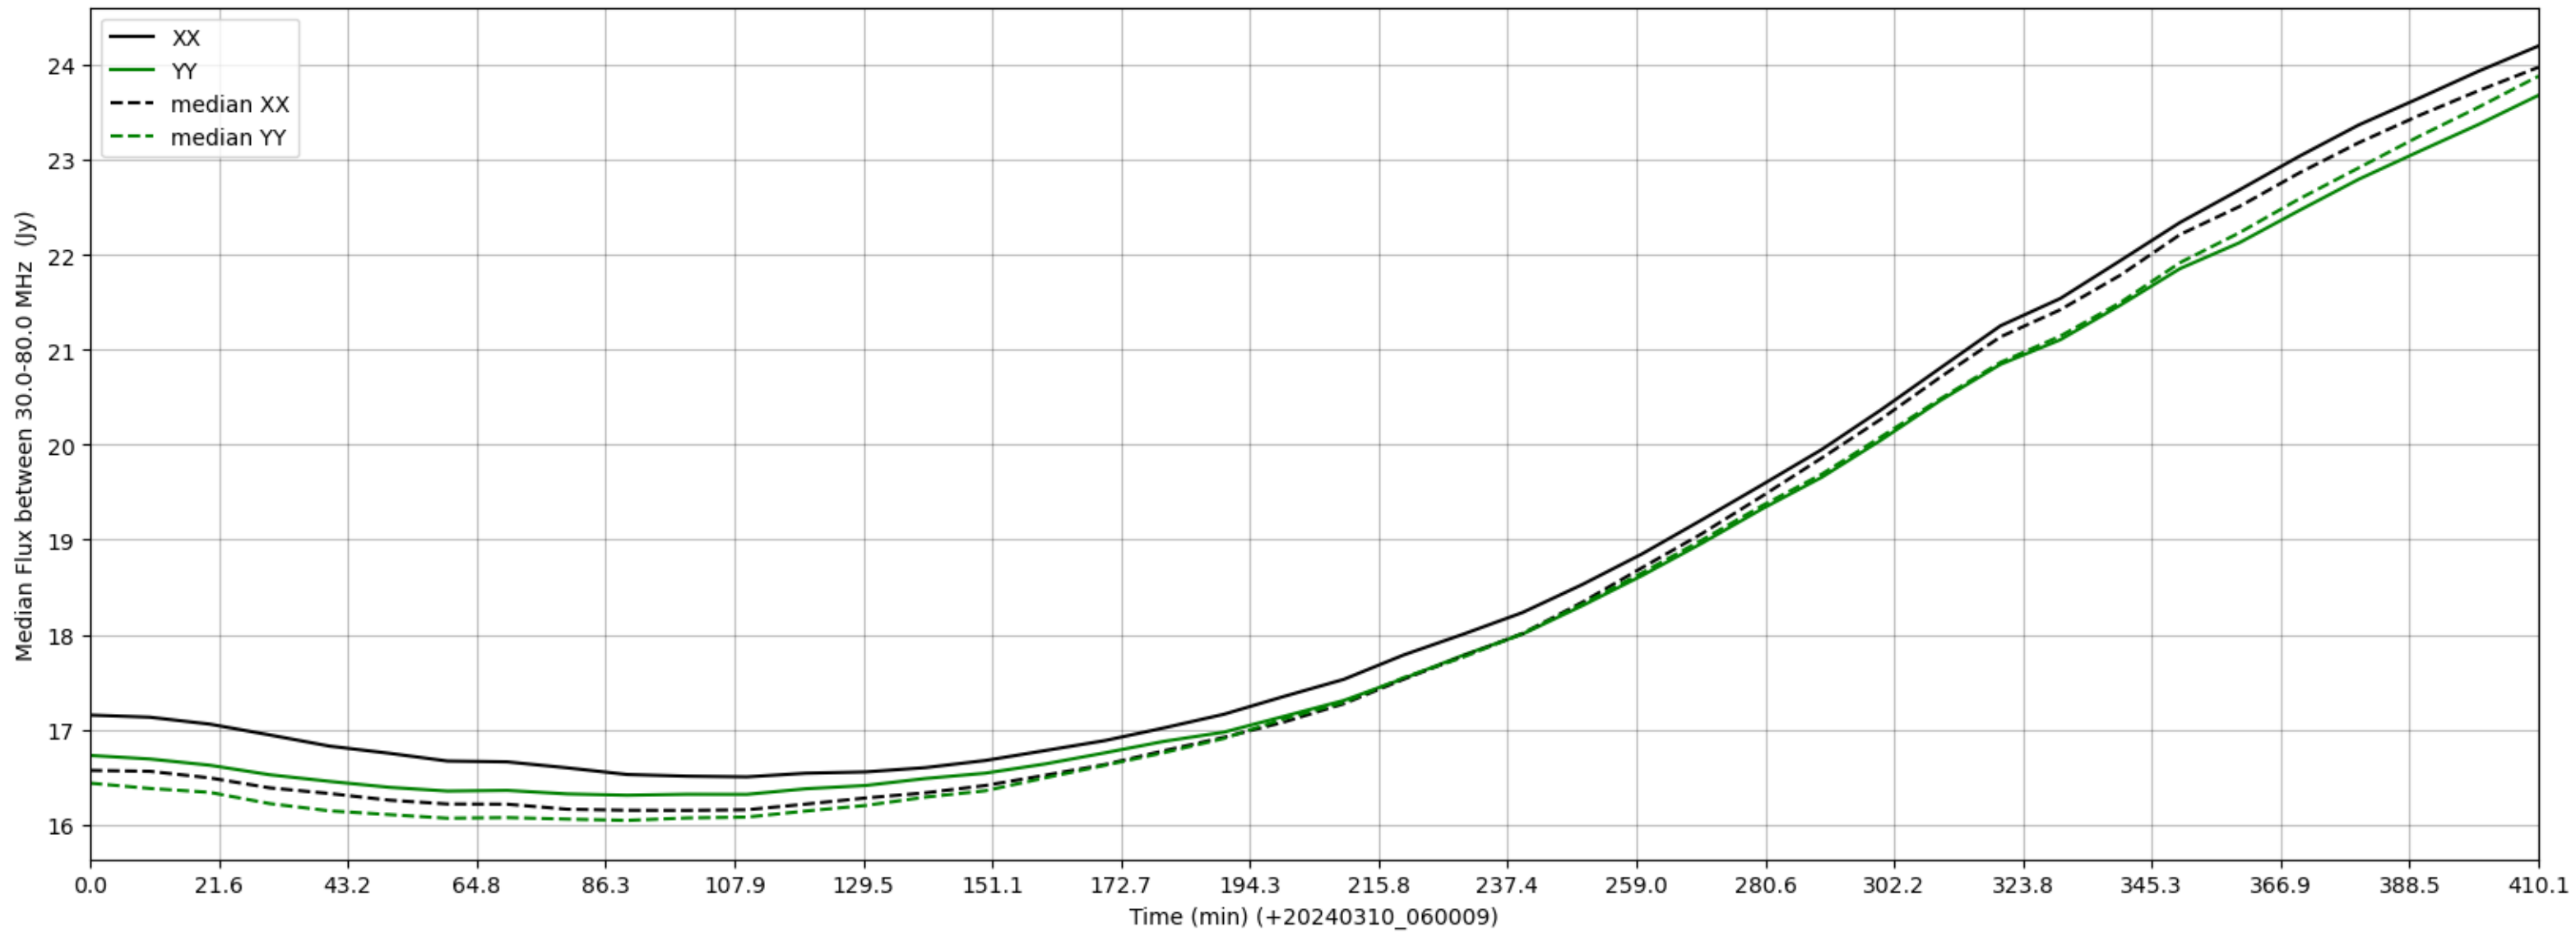

LWA103 - Correlator# 176 - XX FLAGS:Good - YY FLAGS:Good

LWA102 - Correlator# 177 - XX FLAGS:Good - YY FLAGS:Good

LWA105 - Correlator# 178 - XX FLAGS:LowFlux - YY FLAGS:LowFlux

LWA104 - Correlator# 179 - XX FLAGS:Good - YY FLAGS:Good