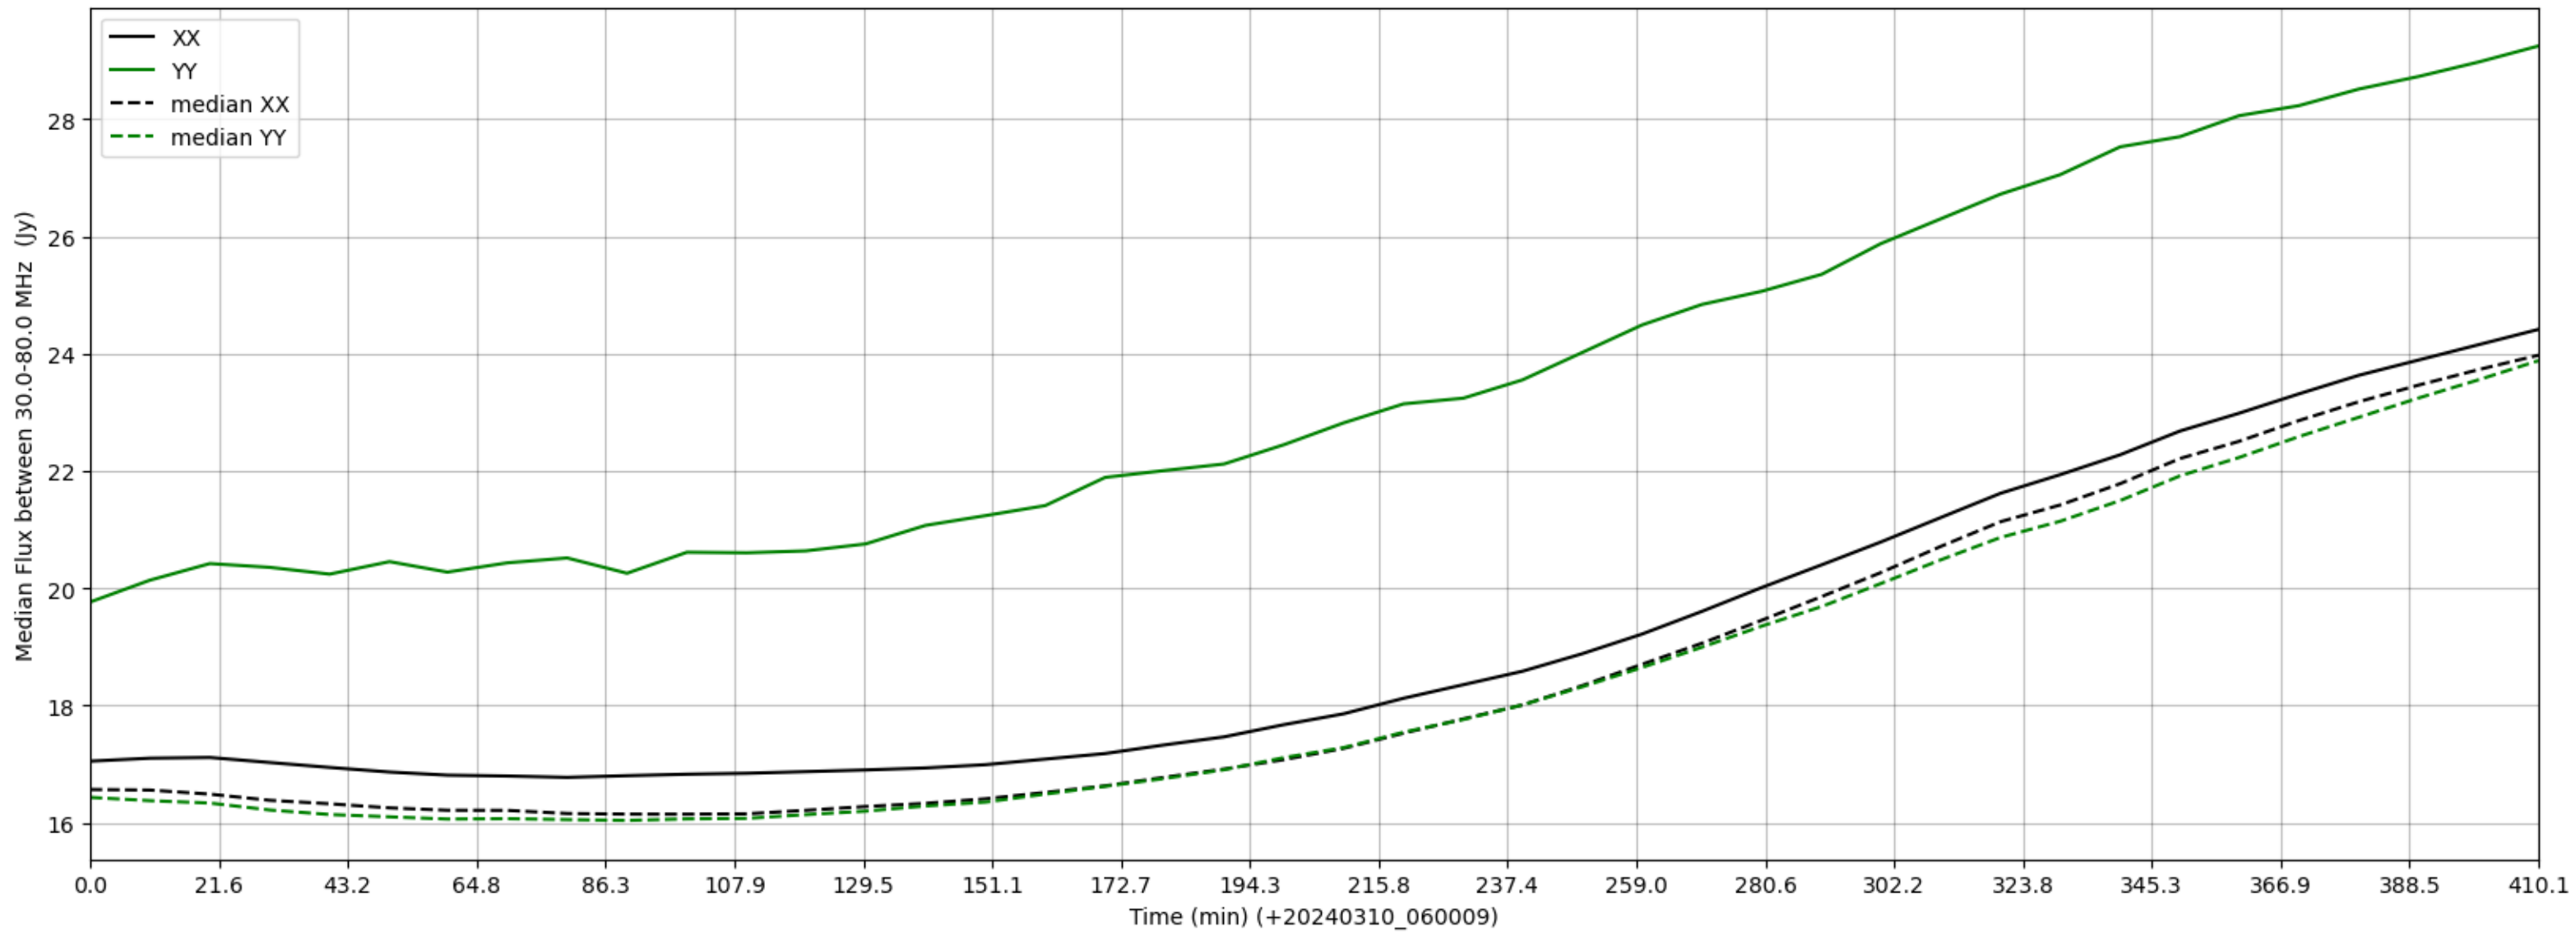

LWA281 - Correlator# 011 - XX FLAGS:Good - YY FLAGS:Good

LWA282 - Correlator# 010 - XX FLAGS:Good - YY FLAGS:Good