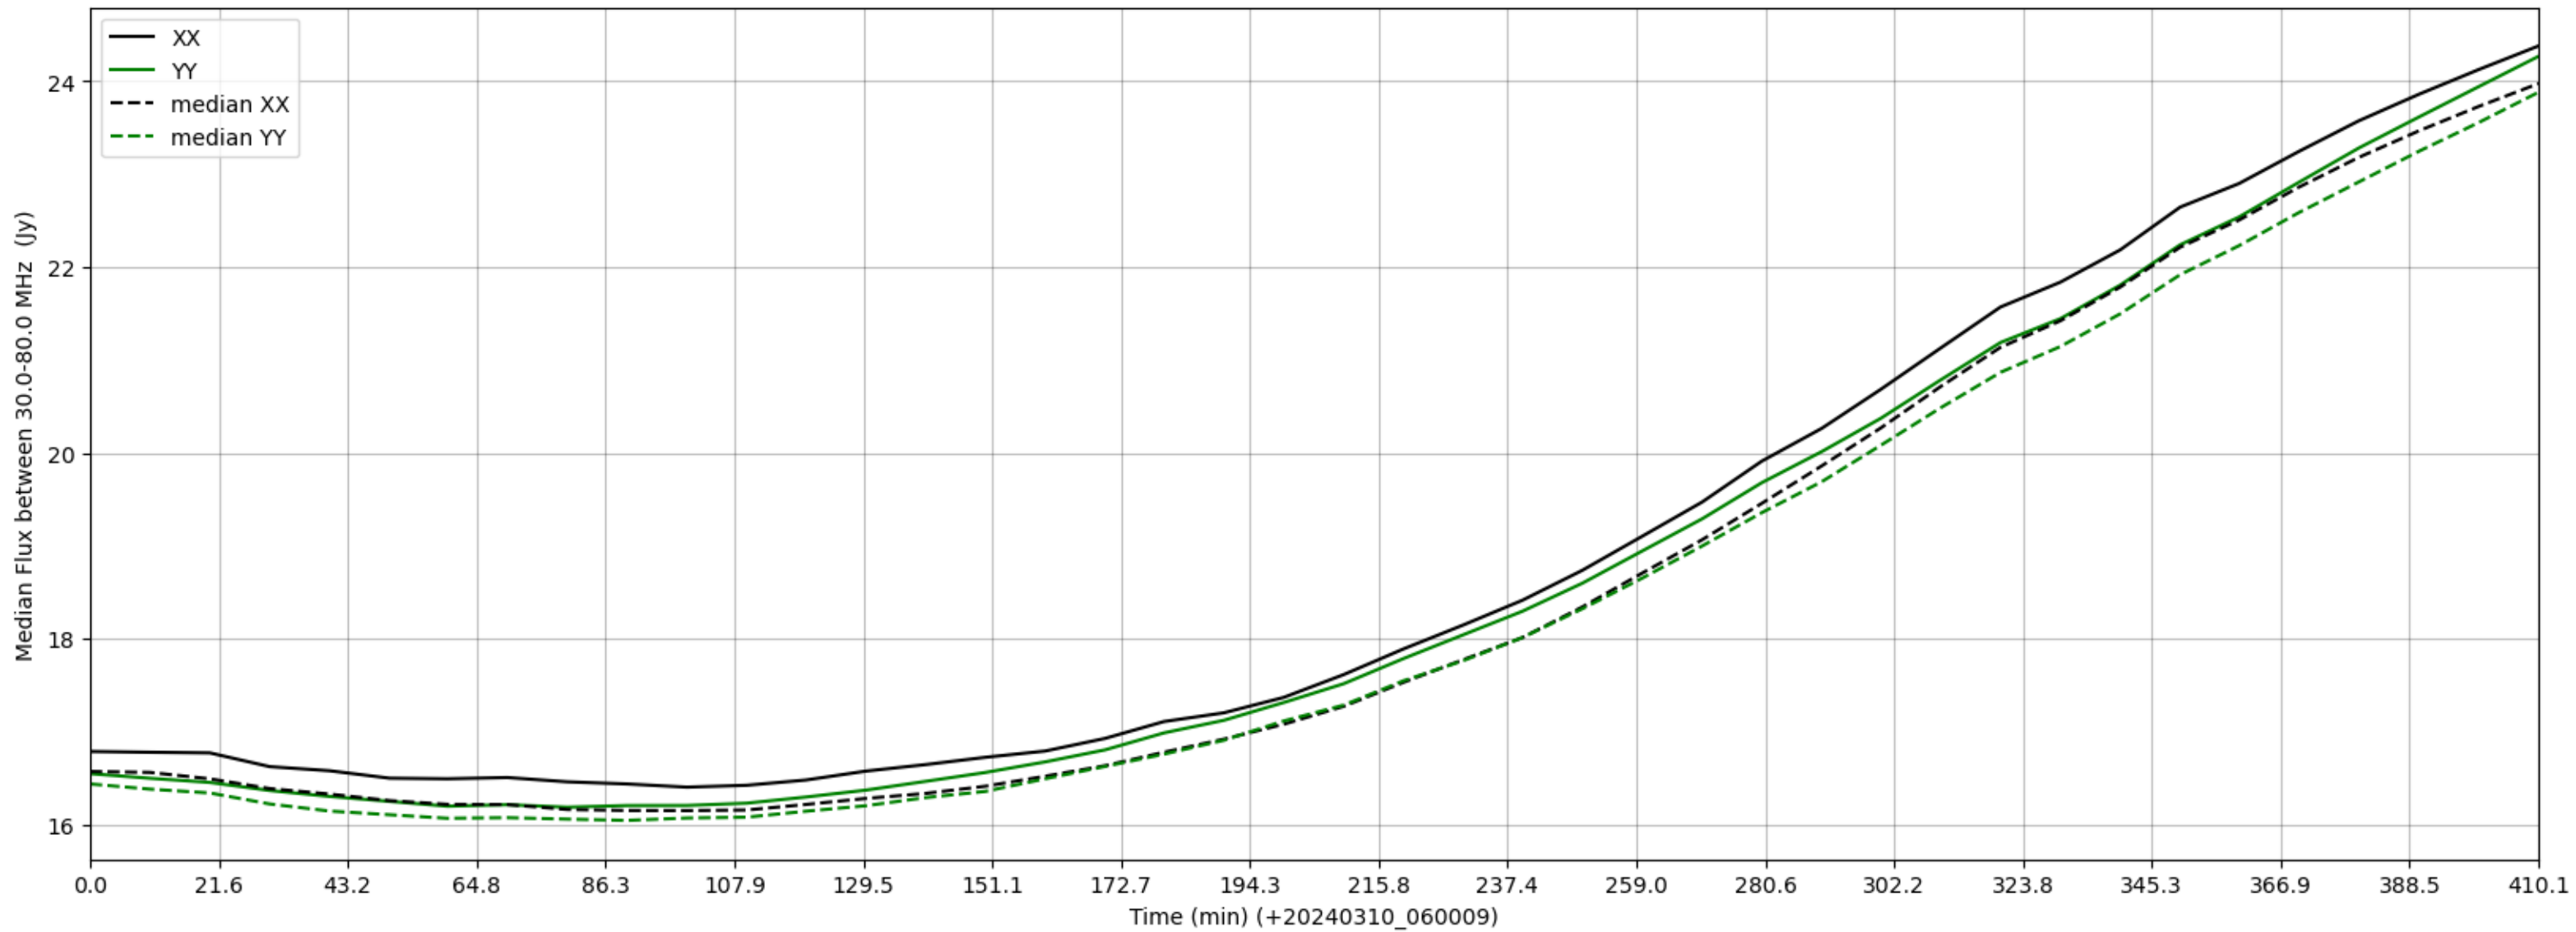

LWA101 - Correlator# 174 - XX FLAGS:Good - YY FLAGS:Good

LWA098 - Correlator# 173 - XX FLAGS:Good - YY FLAGS:Good