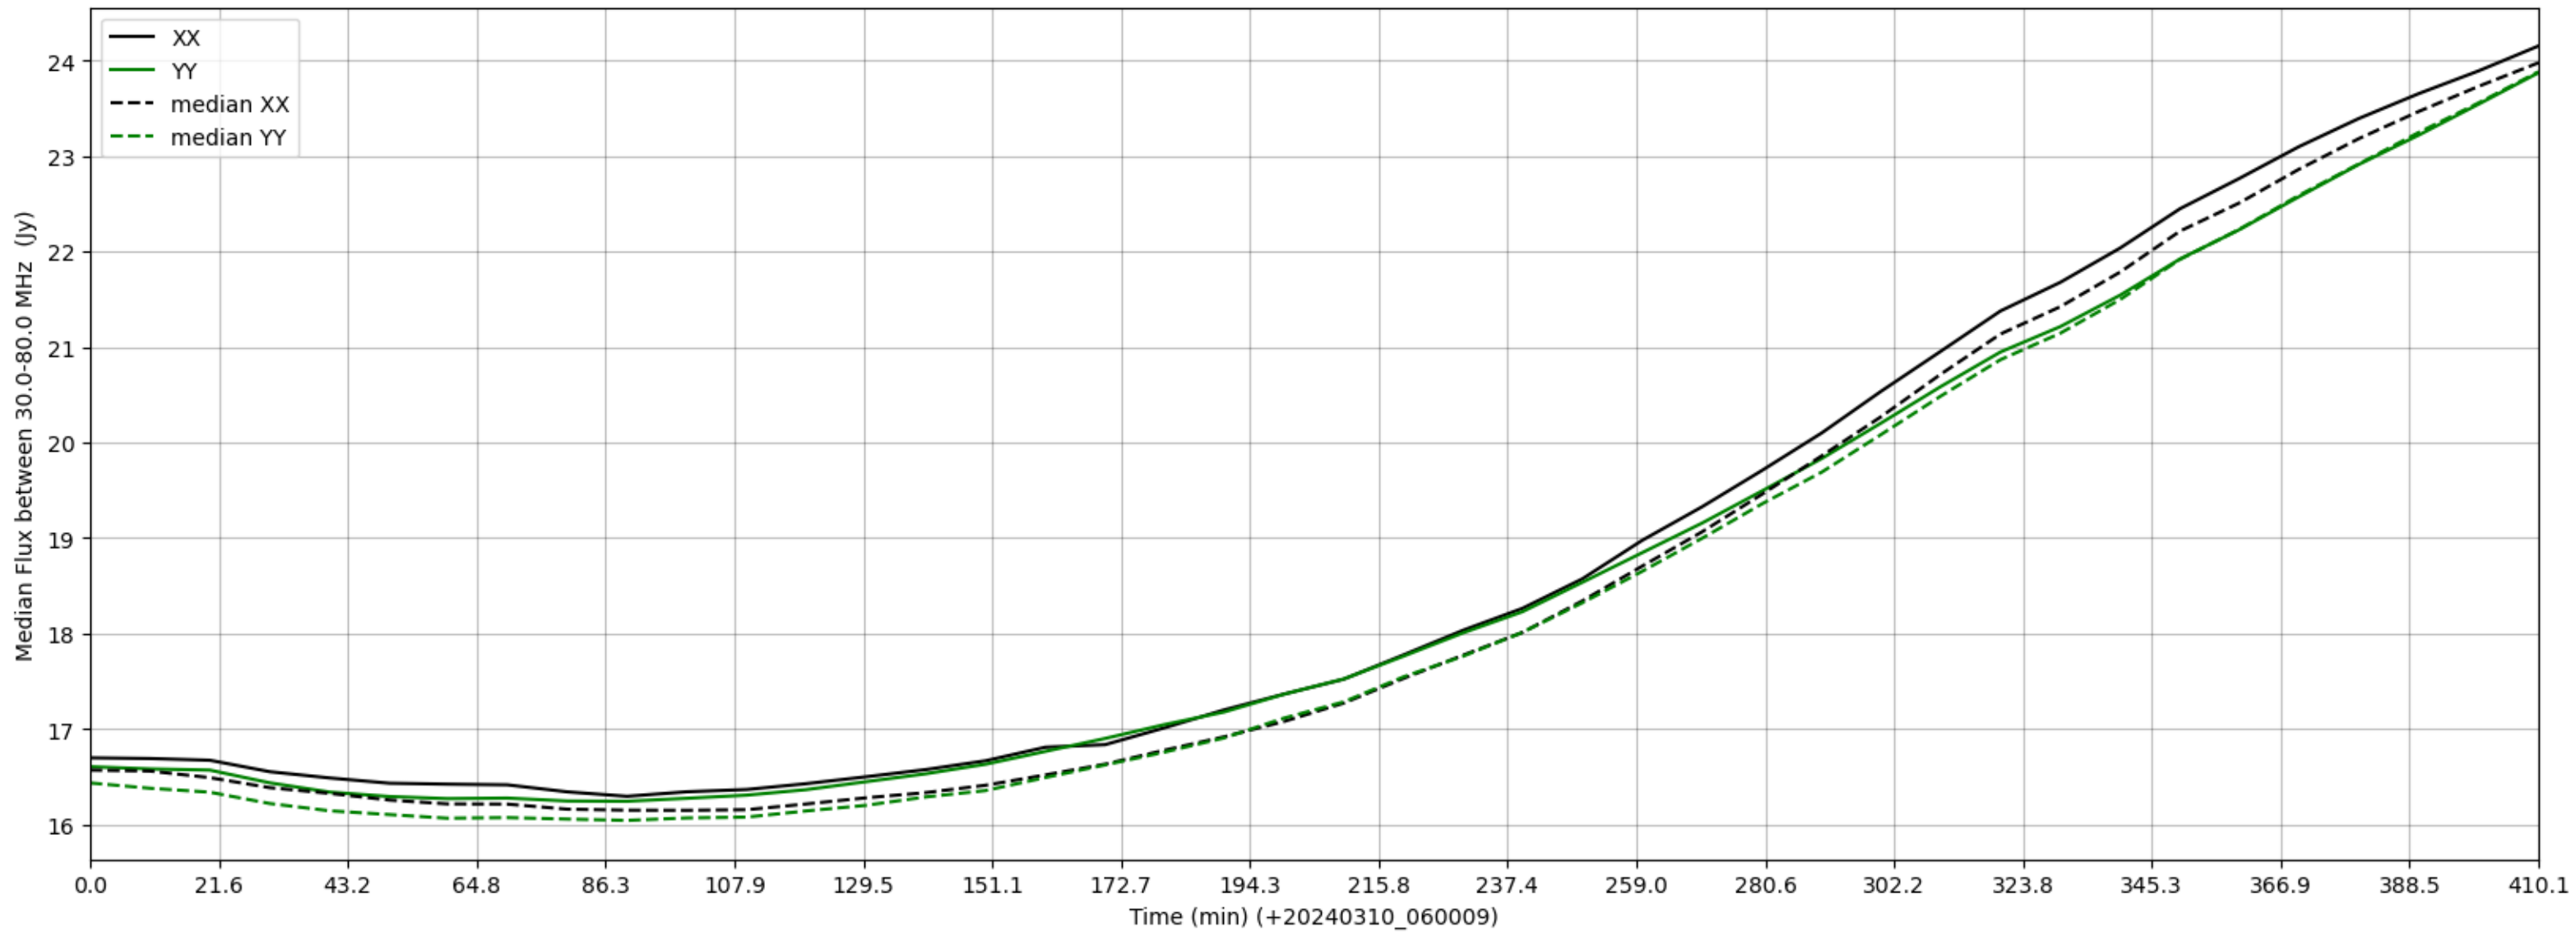

LWA198 - Correlator# 271 - XX FLAGS:Good - YY FLAGS:Good

LWA193 - Correlator# 270 - XX FLAGS:Good - YY FLAGS:Good