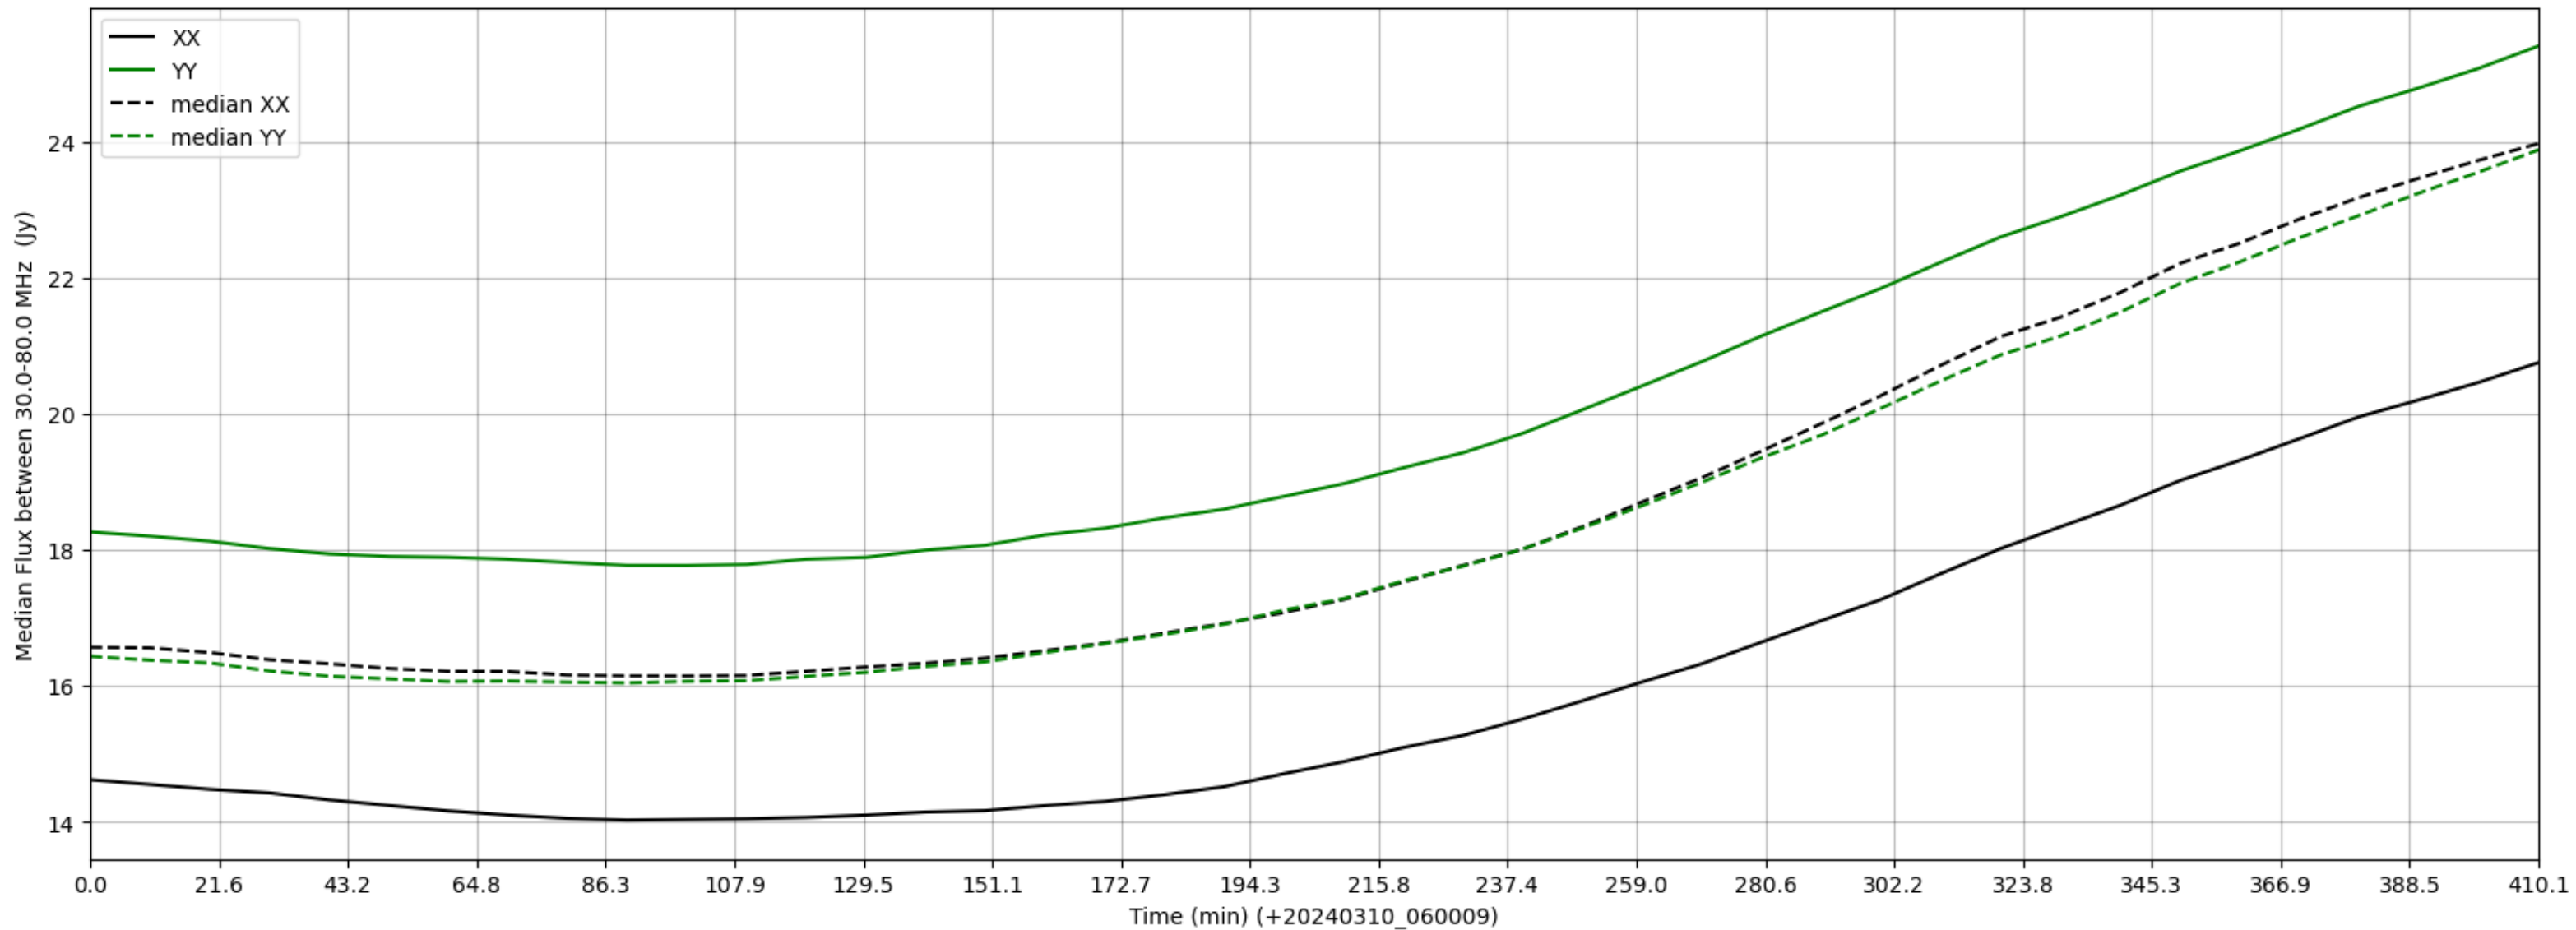

LWA296 - Correlator# 046 - XX FLAGS:BadSpecShape - YY FLAGS:Good

LWA291 - Correlator# 045 - XX FLAGS:Good - YY FLAGS:Good