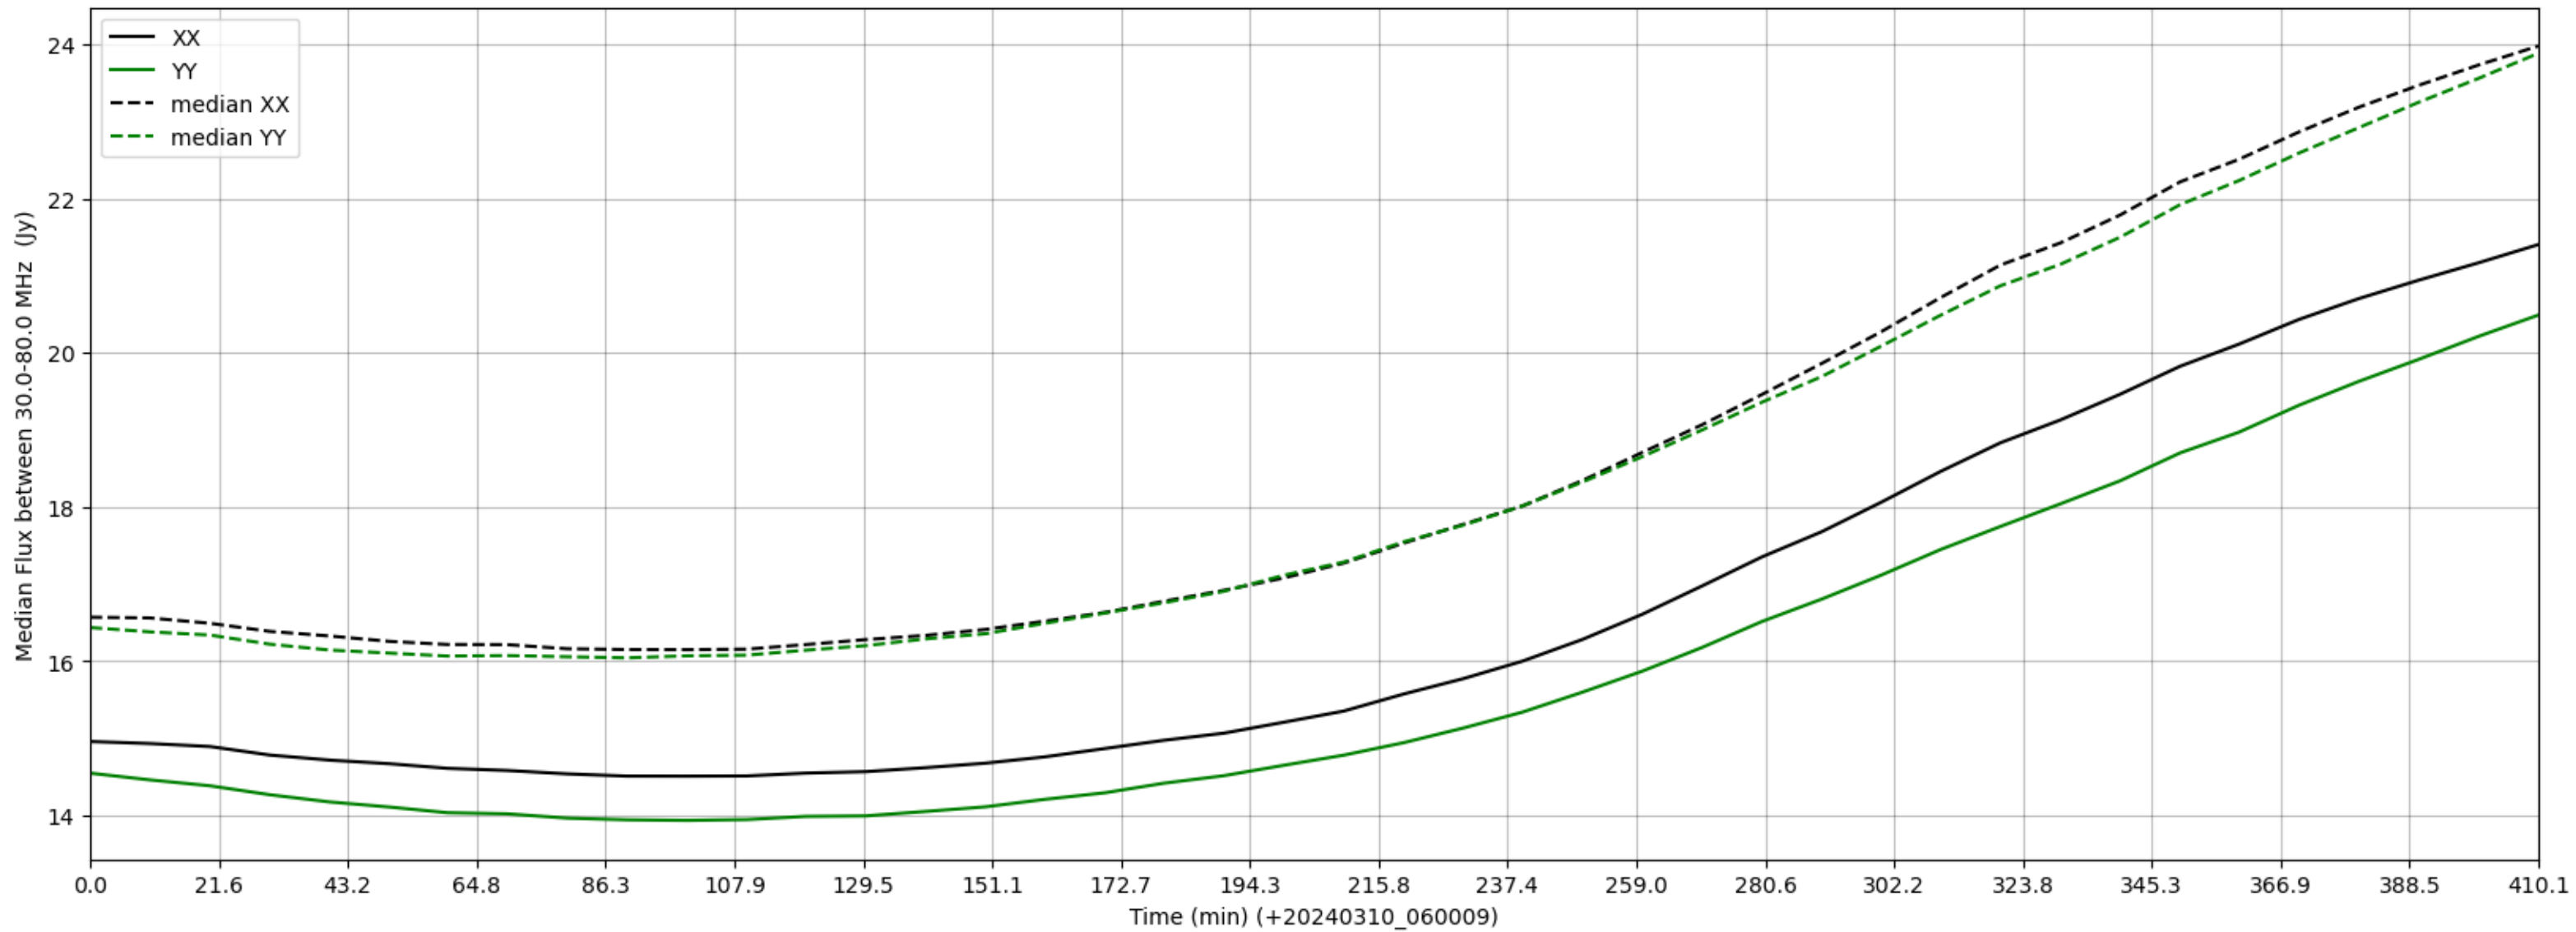

LWA302 - Correlator# 092 - XX FLAGS:BadSpecShape - YY FLAGS:BadSpecShape

LWA286 - Correlator# 093 - XX FLAGS:Good - YY FLAGS:Good

LWA363 - Correlator# 094 - XX FLAGS:Good - YY FLAGS:Good

LWA323 - Correlator# 095 - XX FLAGS:Good - YY FLAGS:Good