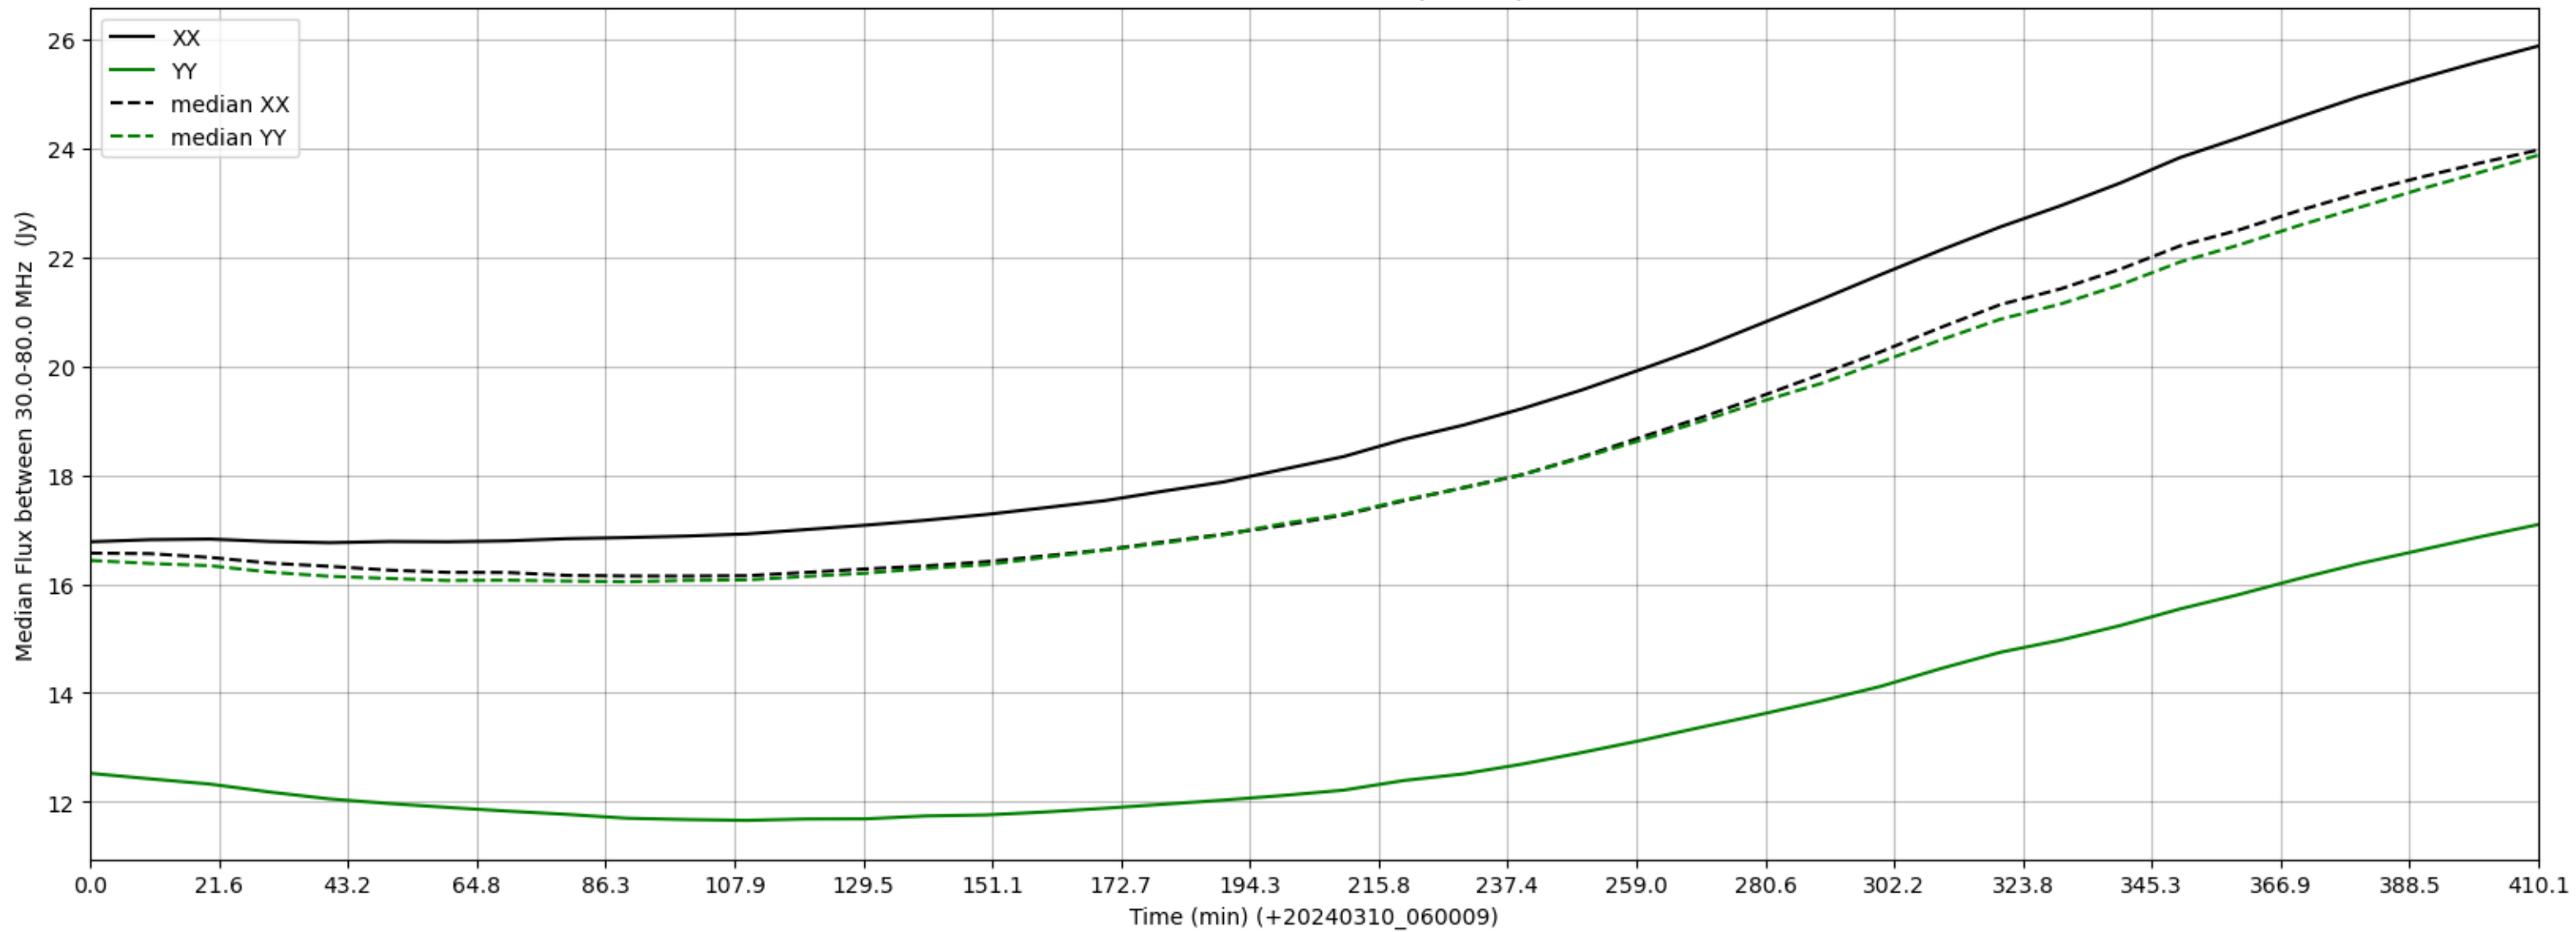

LWA272 - Correlator# 038 - XX FLAGS:Good - YY FLAGS:Good

LWA263 - Correlator# 037 - XX FLAGS:BadSpecShape - YY FLAGS:Good