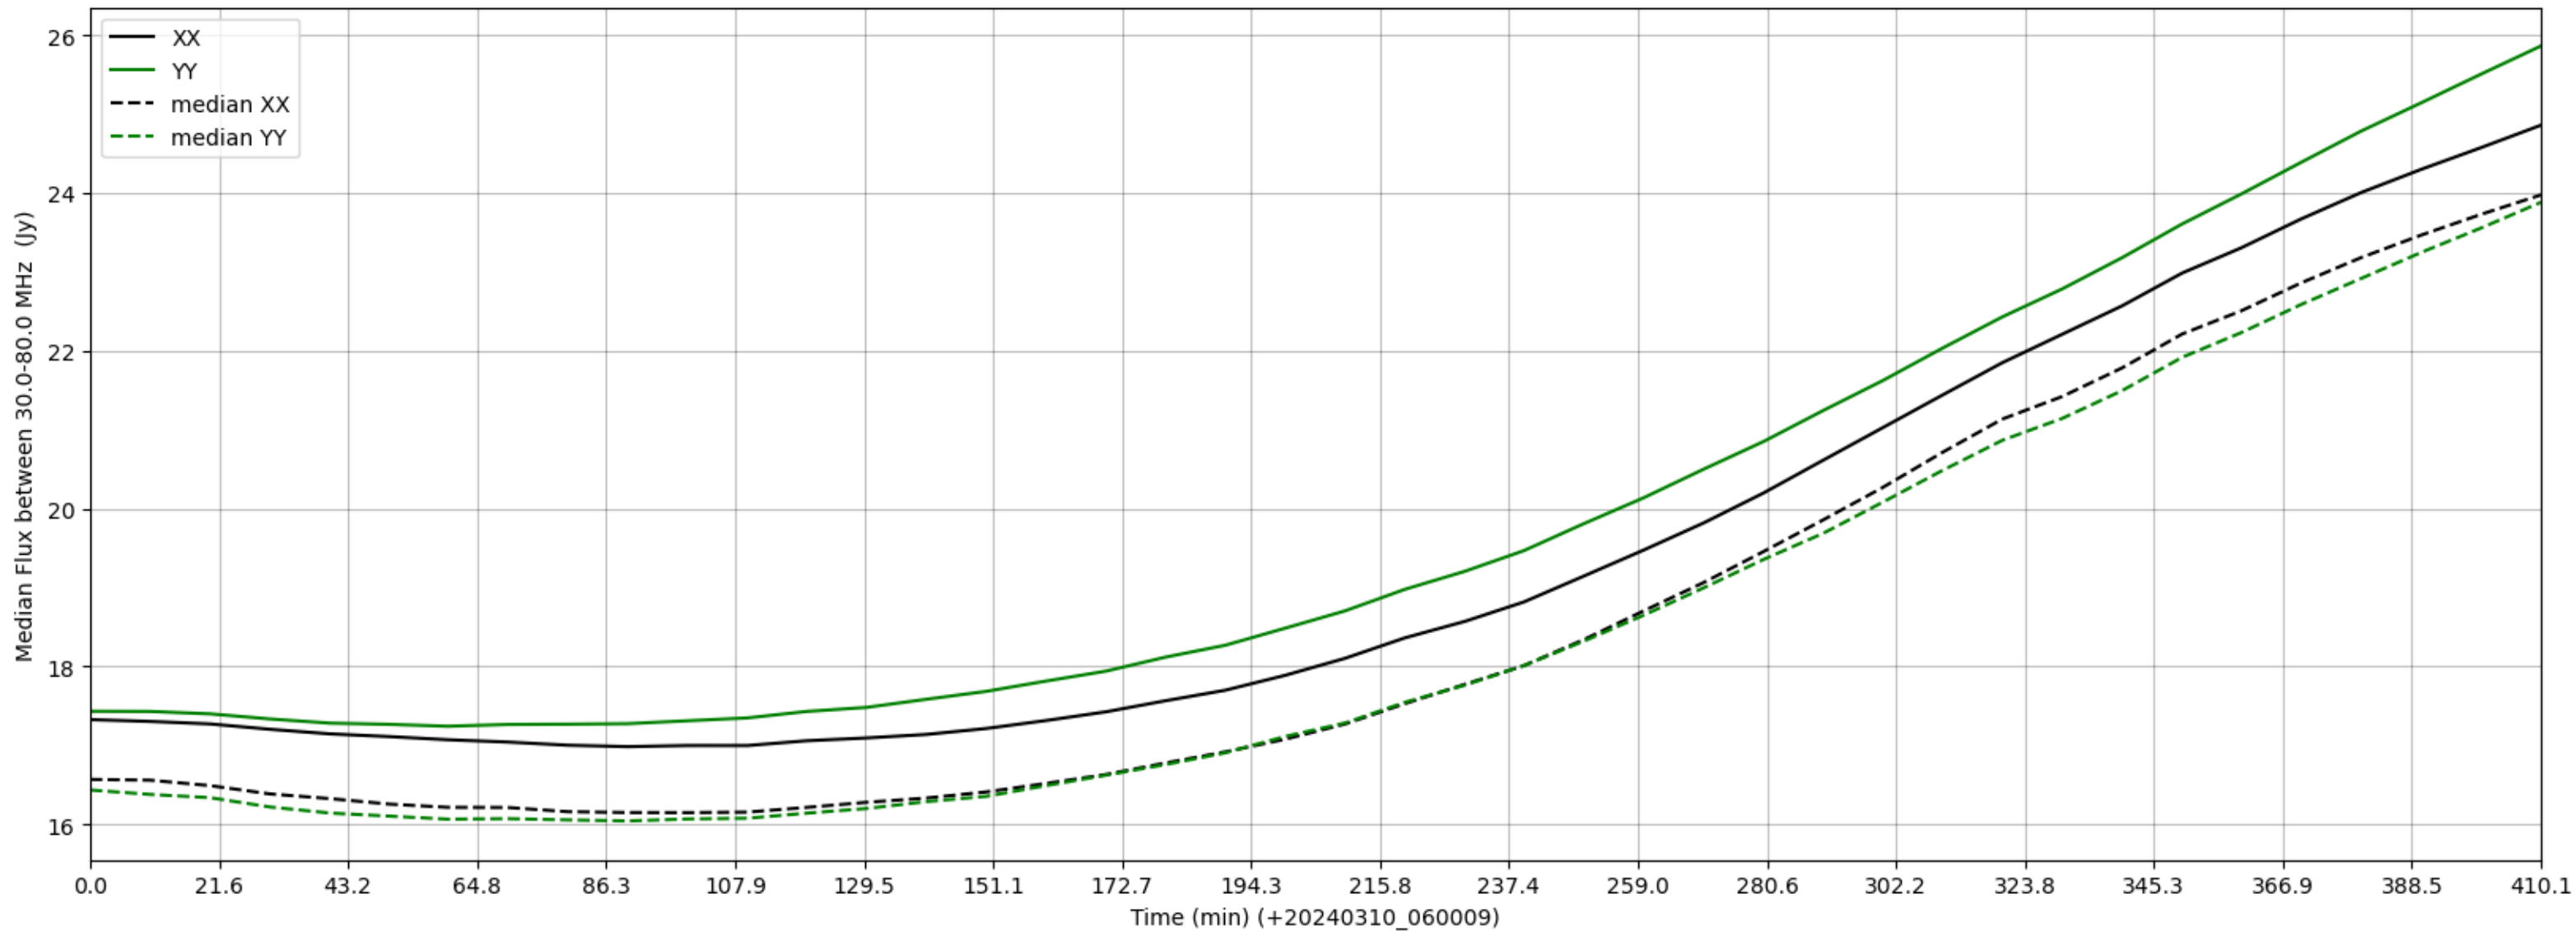

LWA265 - Correlator# 036 - XX FLAGS:Good - YY FLAGS:Good

LWA263 - Correlator# 037 - XX FLAGS:BadSpecShape - YY FLAGS:Good

LWA272 - Correlator# 038 - XX FLAGS:Good - YY FLAGS:Good

LWA270 - Correlator# 039 - XX FLAGS:Good - YY FLAGS:Good