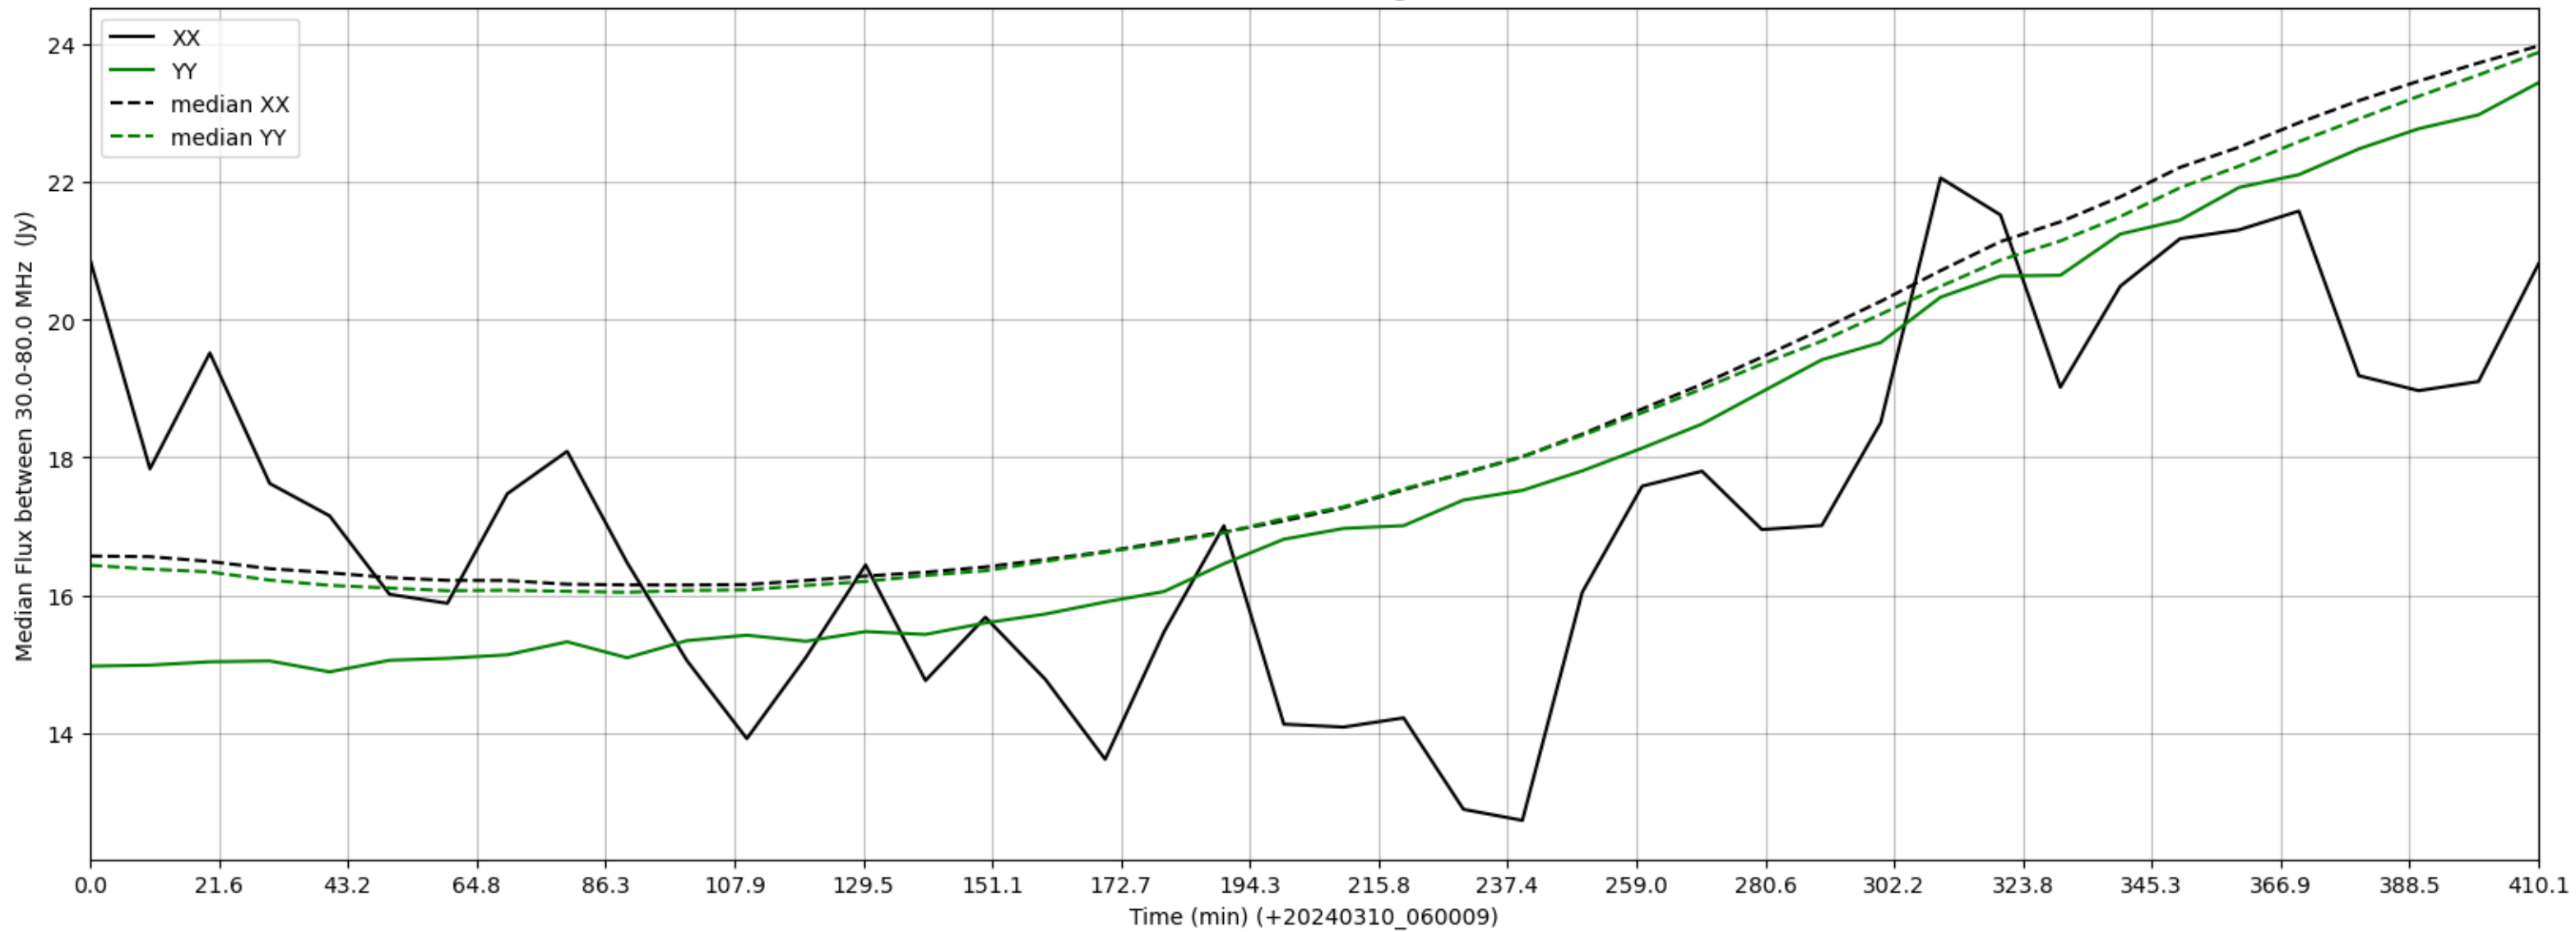

LWA313 - Correlator# 018 - XX FLAGS:BadSpecShape - YY FLAGS:Good

LWA310 - Correlator# 017 - XX FLAGS:HighTimeVar - YY FLAGS:Good