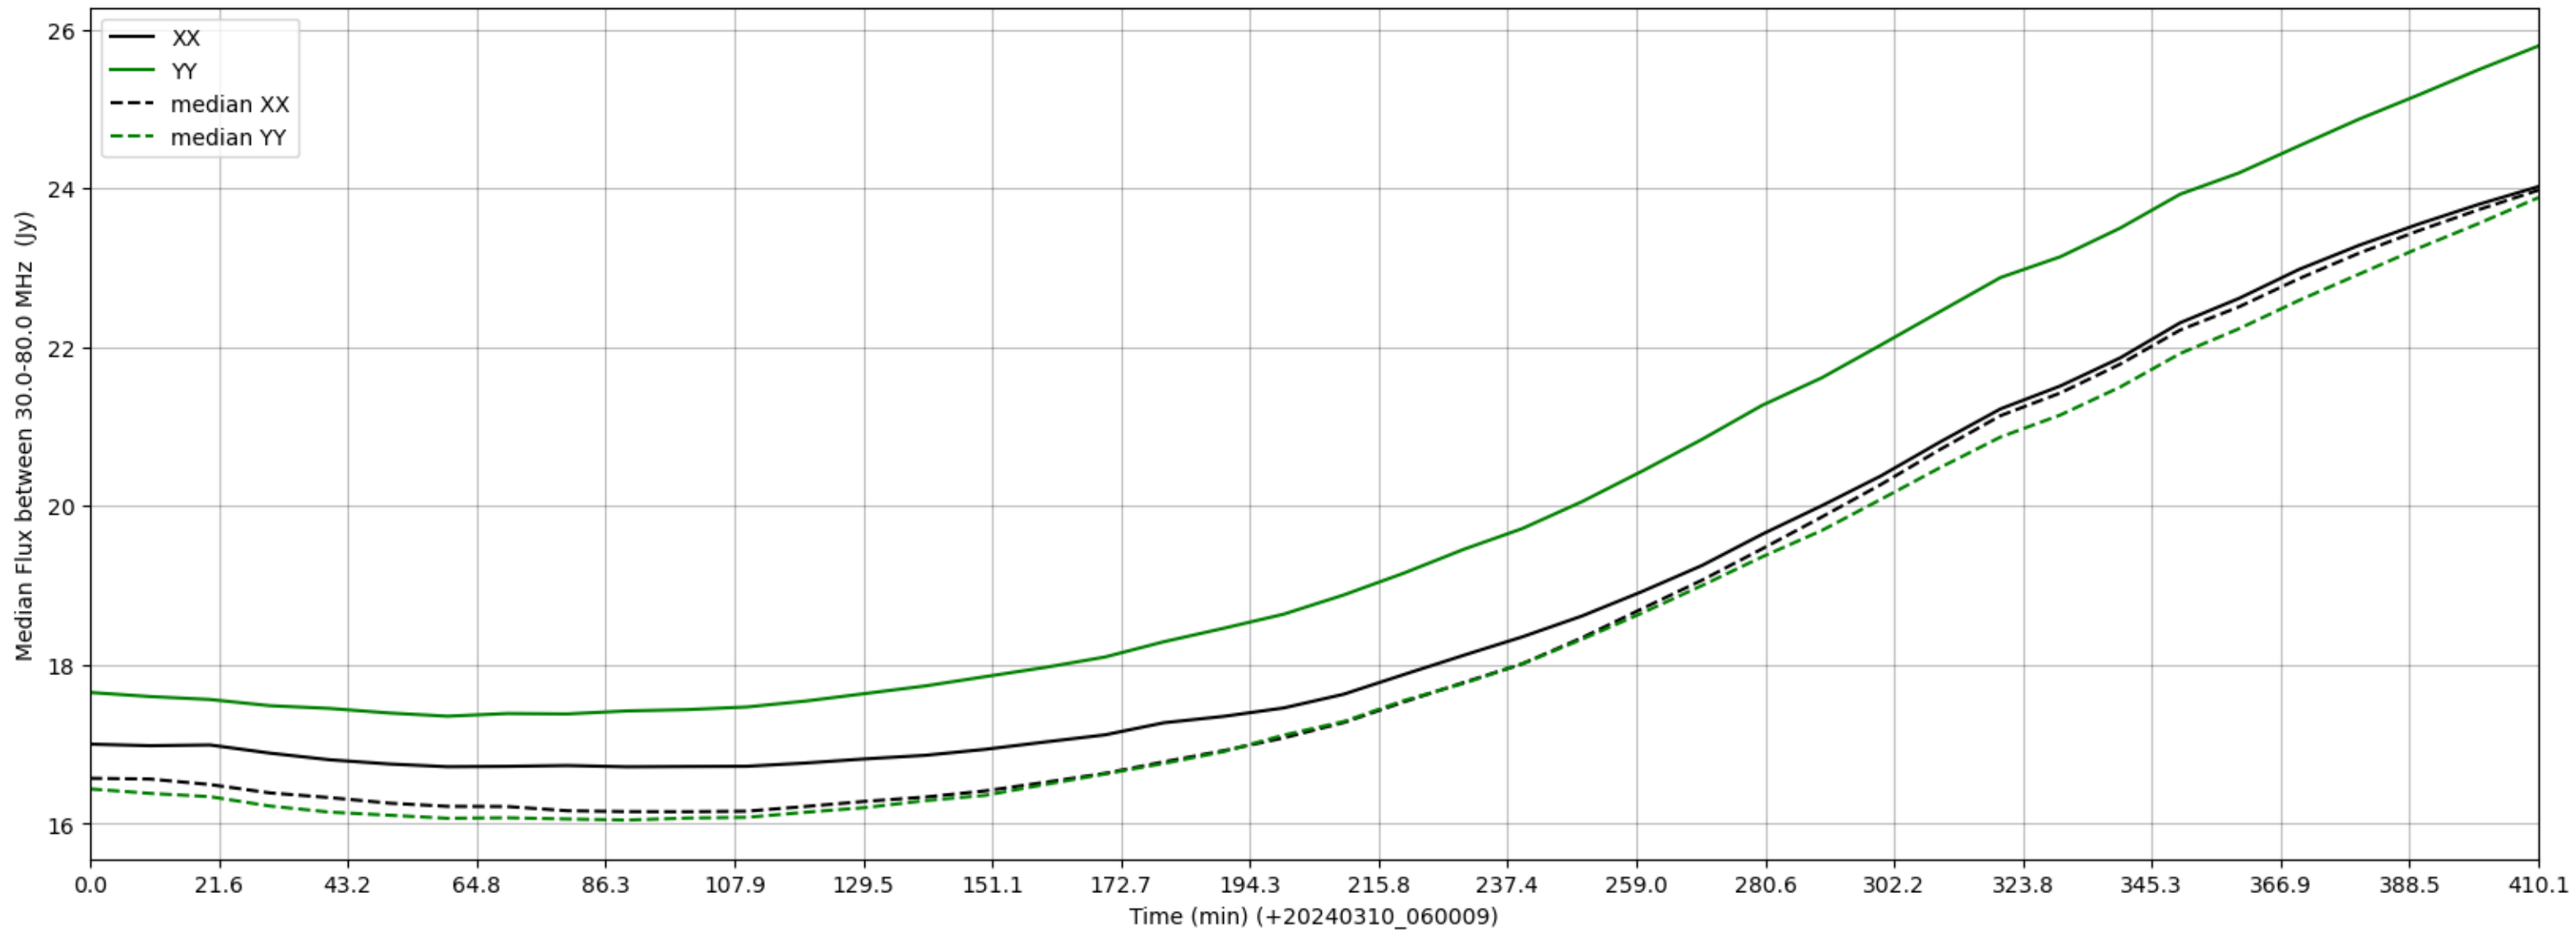

LWA110 - Correlator# 198 - XX FLAGS:Good - YY FLAGS:Good

LWA107 - Correlator# 197 - XX FLAGS:Good - YY FLAGS:Good