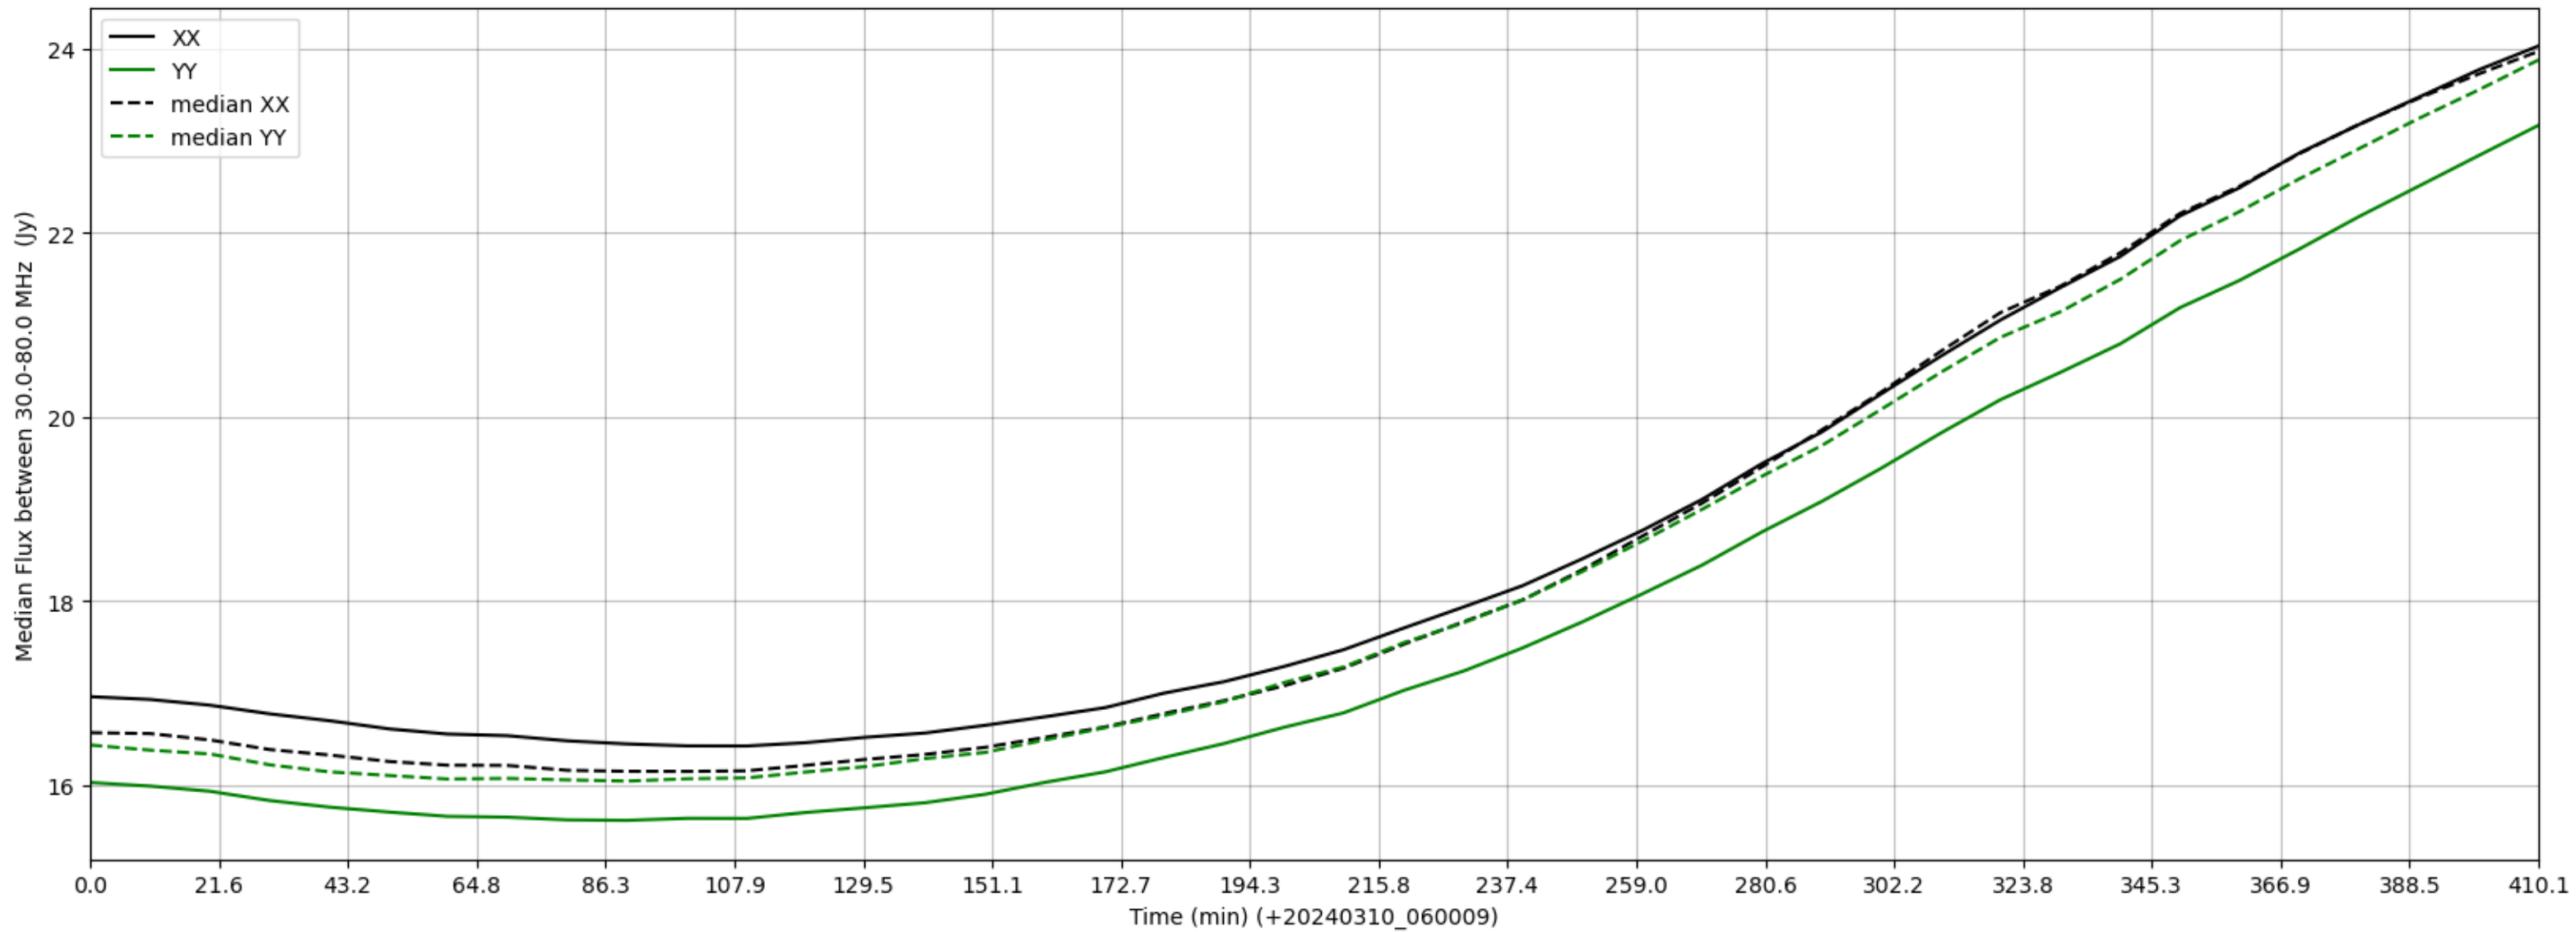

LWA036 - Correlator# 163 - XX FLAGS:Good - YY FLAGS:Good

LWA034 - Correlator# 162 - XX FLAGS:Good - YY FLAGS:Good