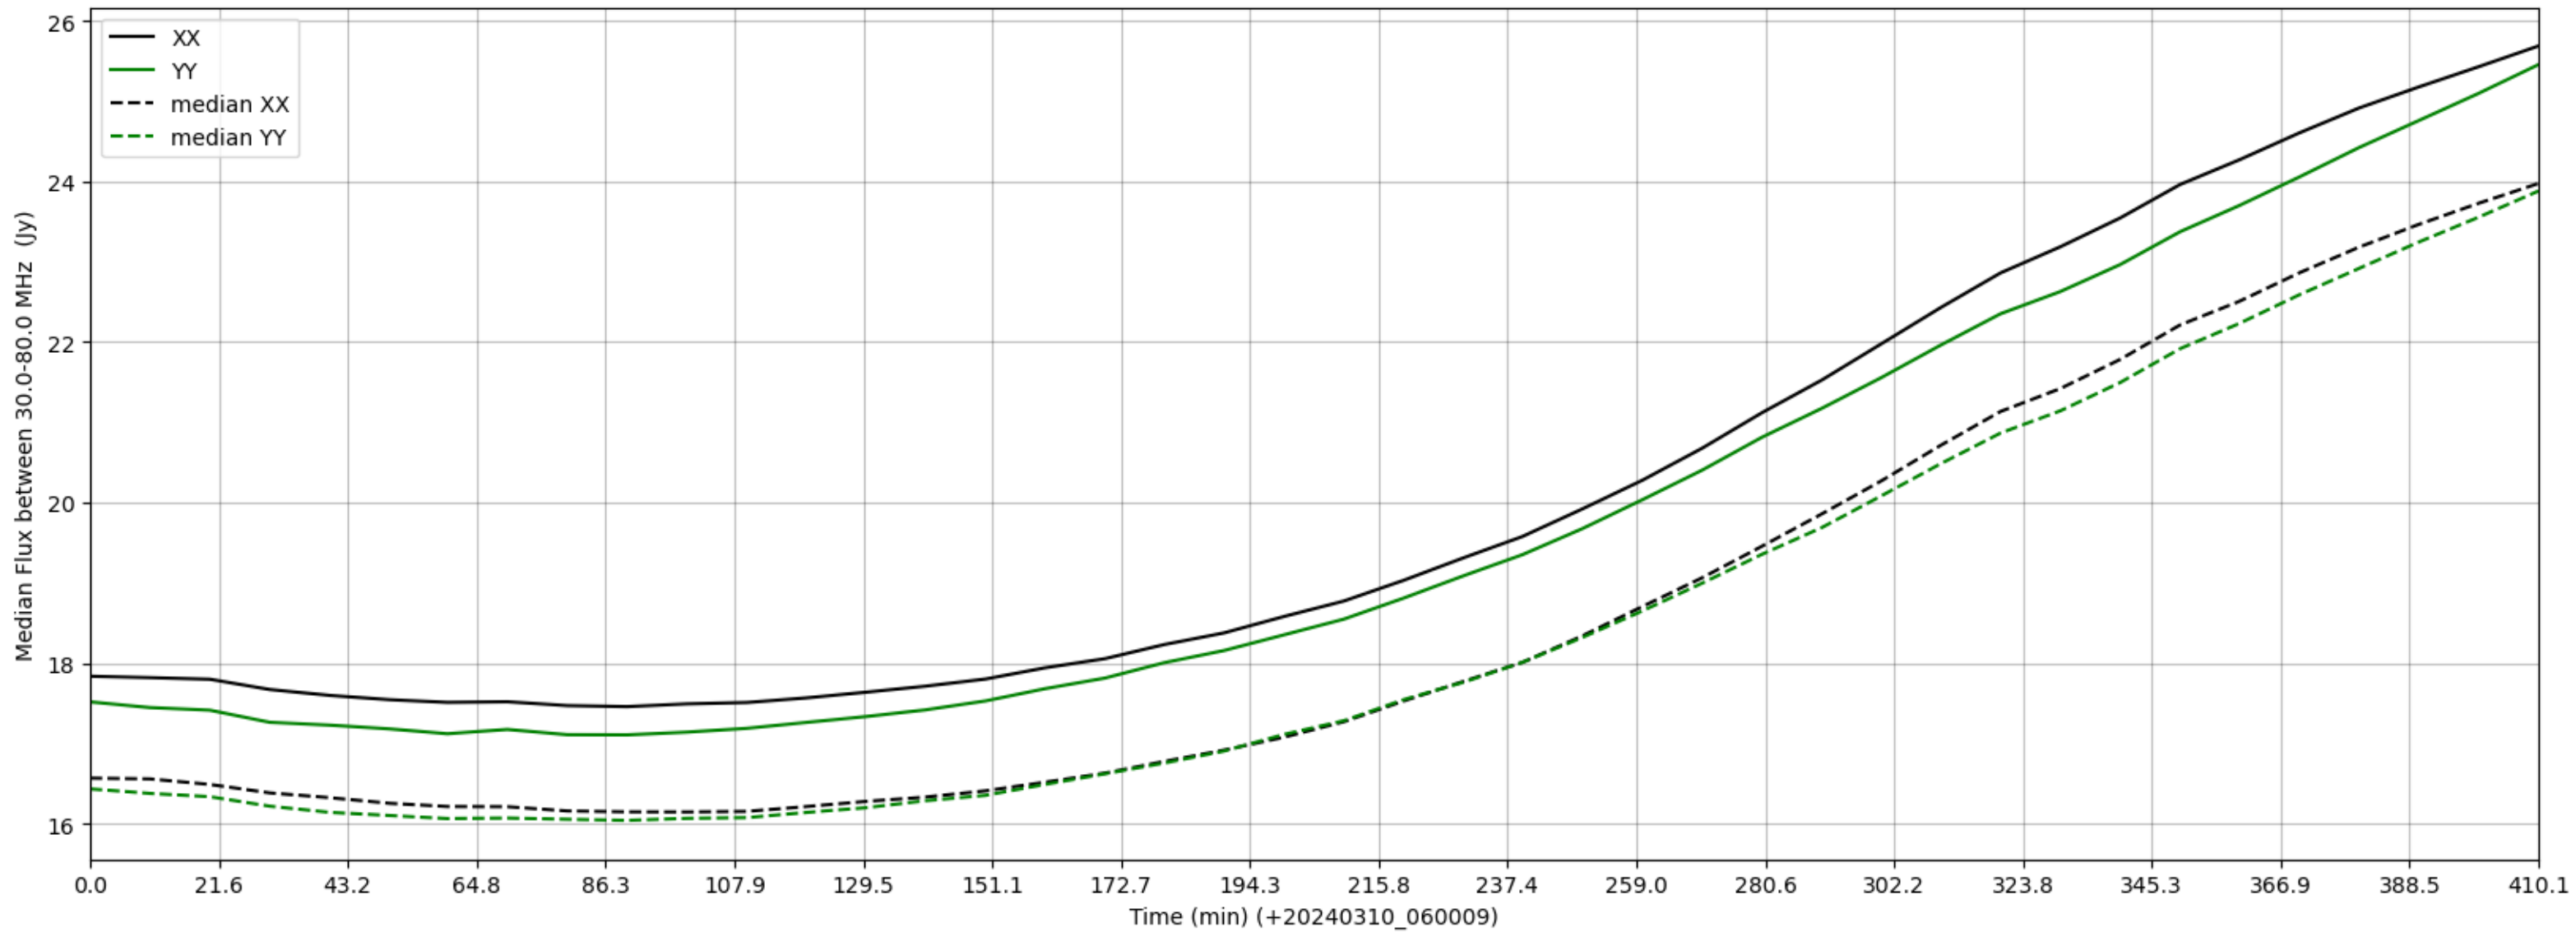

LWA227 - Correlator# 280 - XX FLAGS:Good - YY FLAGS:Good

LWA225 - Correlator# 281 - XX FLAGS:Good - YY FLAGS:Good

LWA349 - Correlator# 282 - XX FLAGS:Good - YY FLAGS:Good

LWA253 - Correlator# 283 - XX FLAGS:Good - YY FLAGS:Good