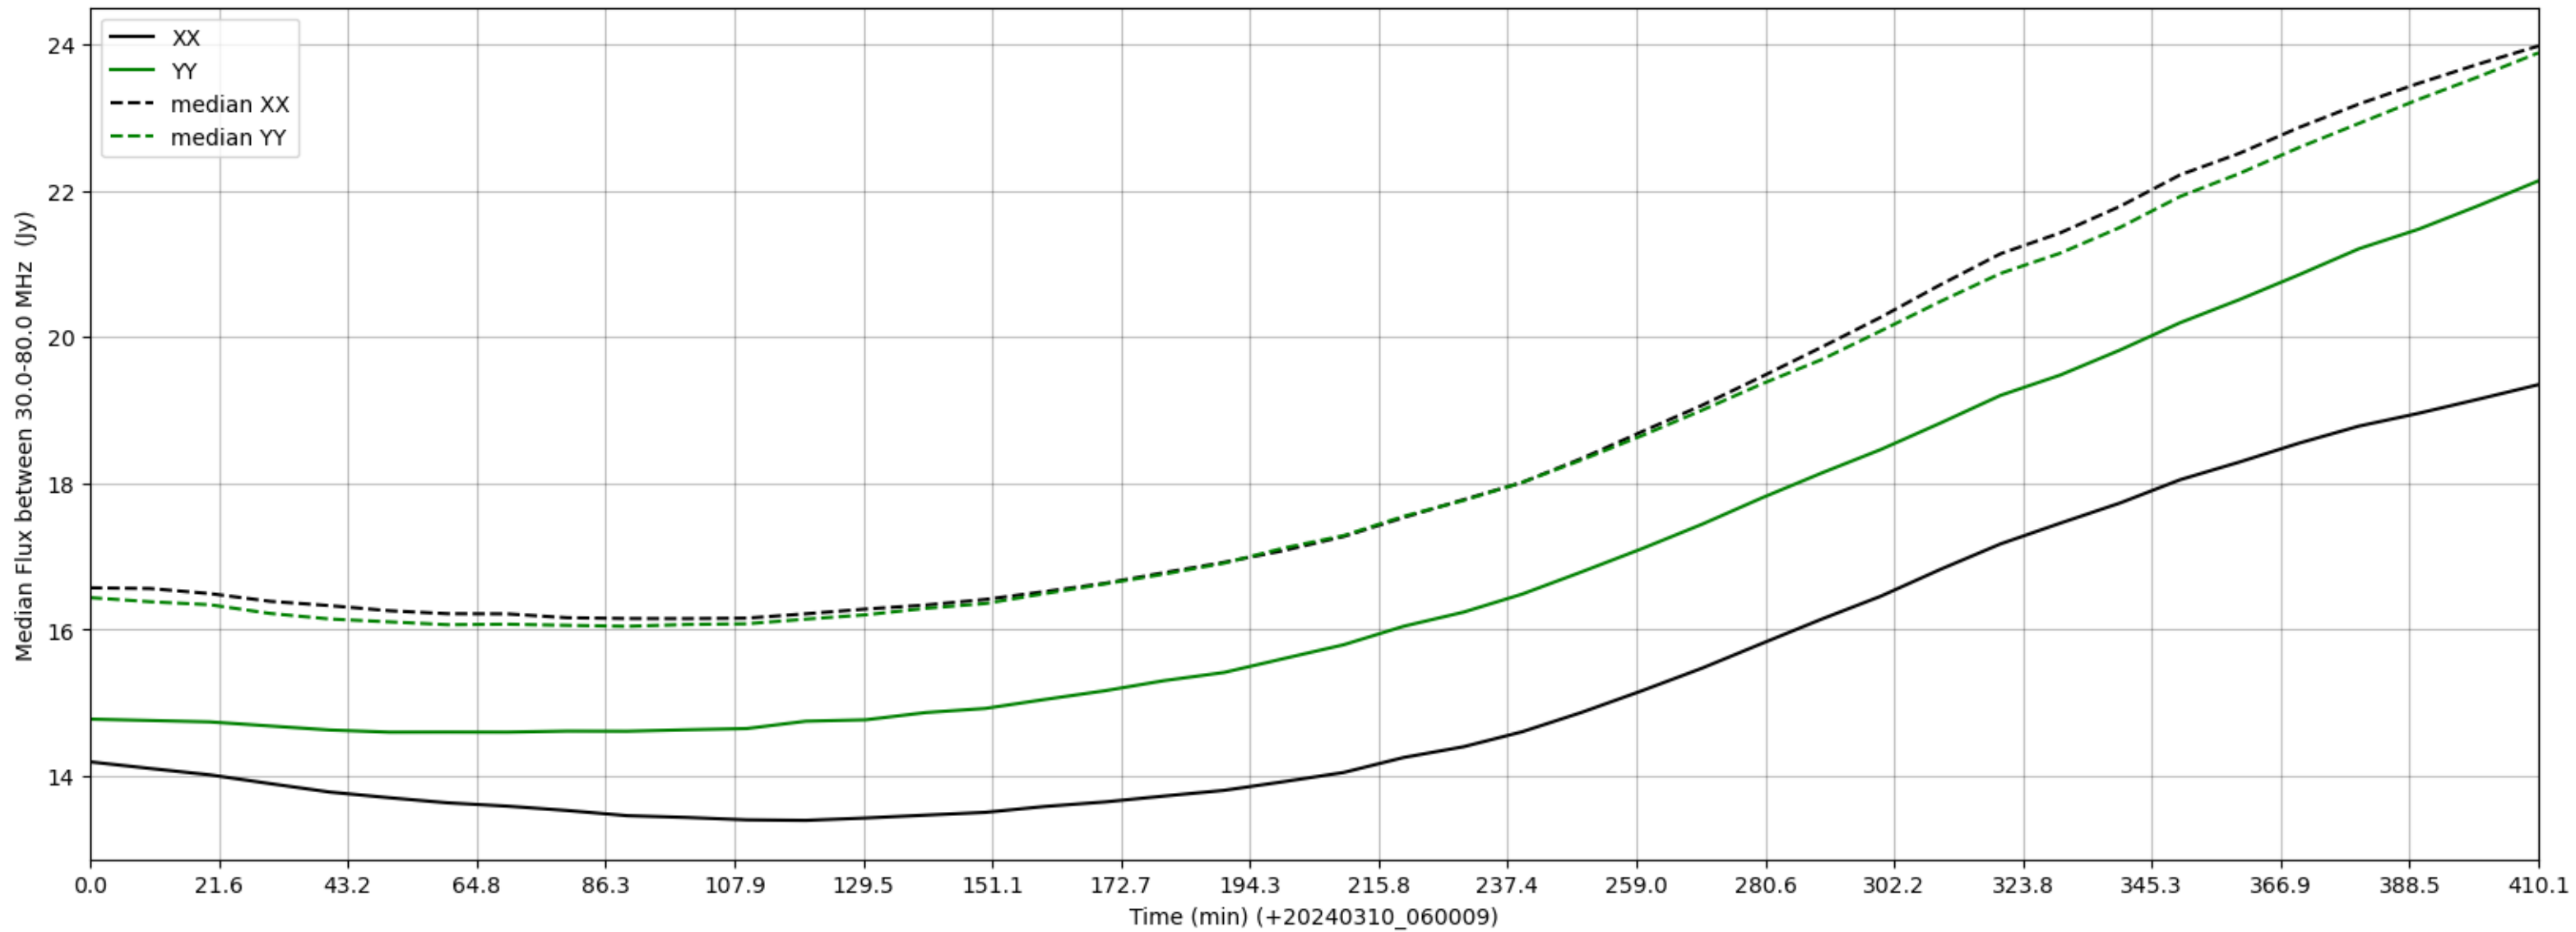

LWA273 - Correlator# 007 - XX FLAGS:Good - YY FLAGS:Good

LWA276 - Correlator# 006 - XX FLAGS:Good - YY FLAGS:Good