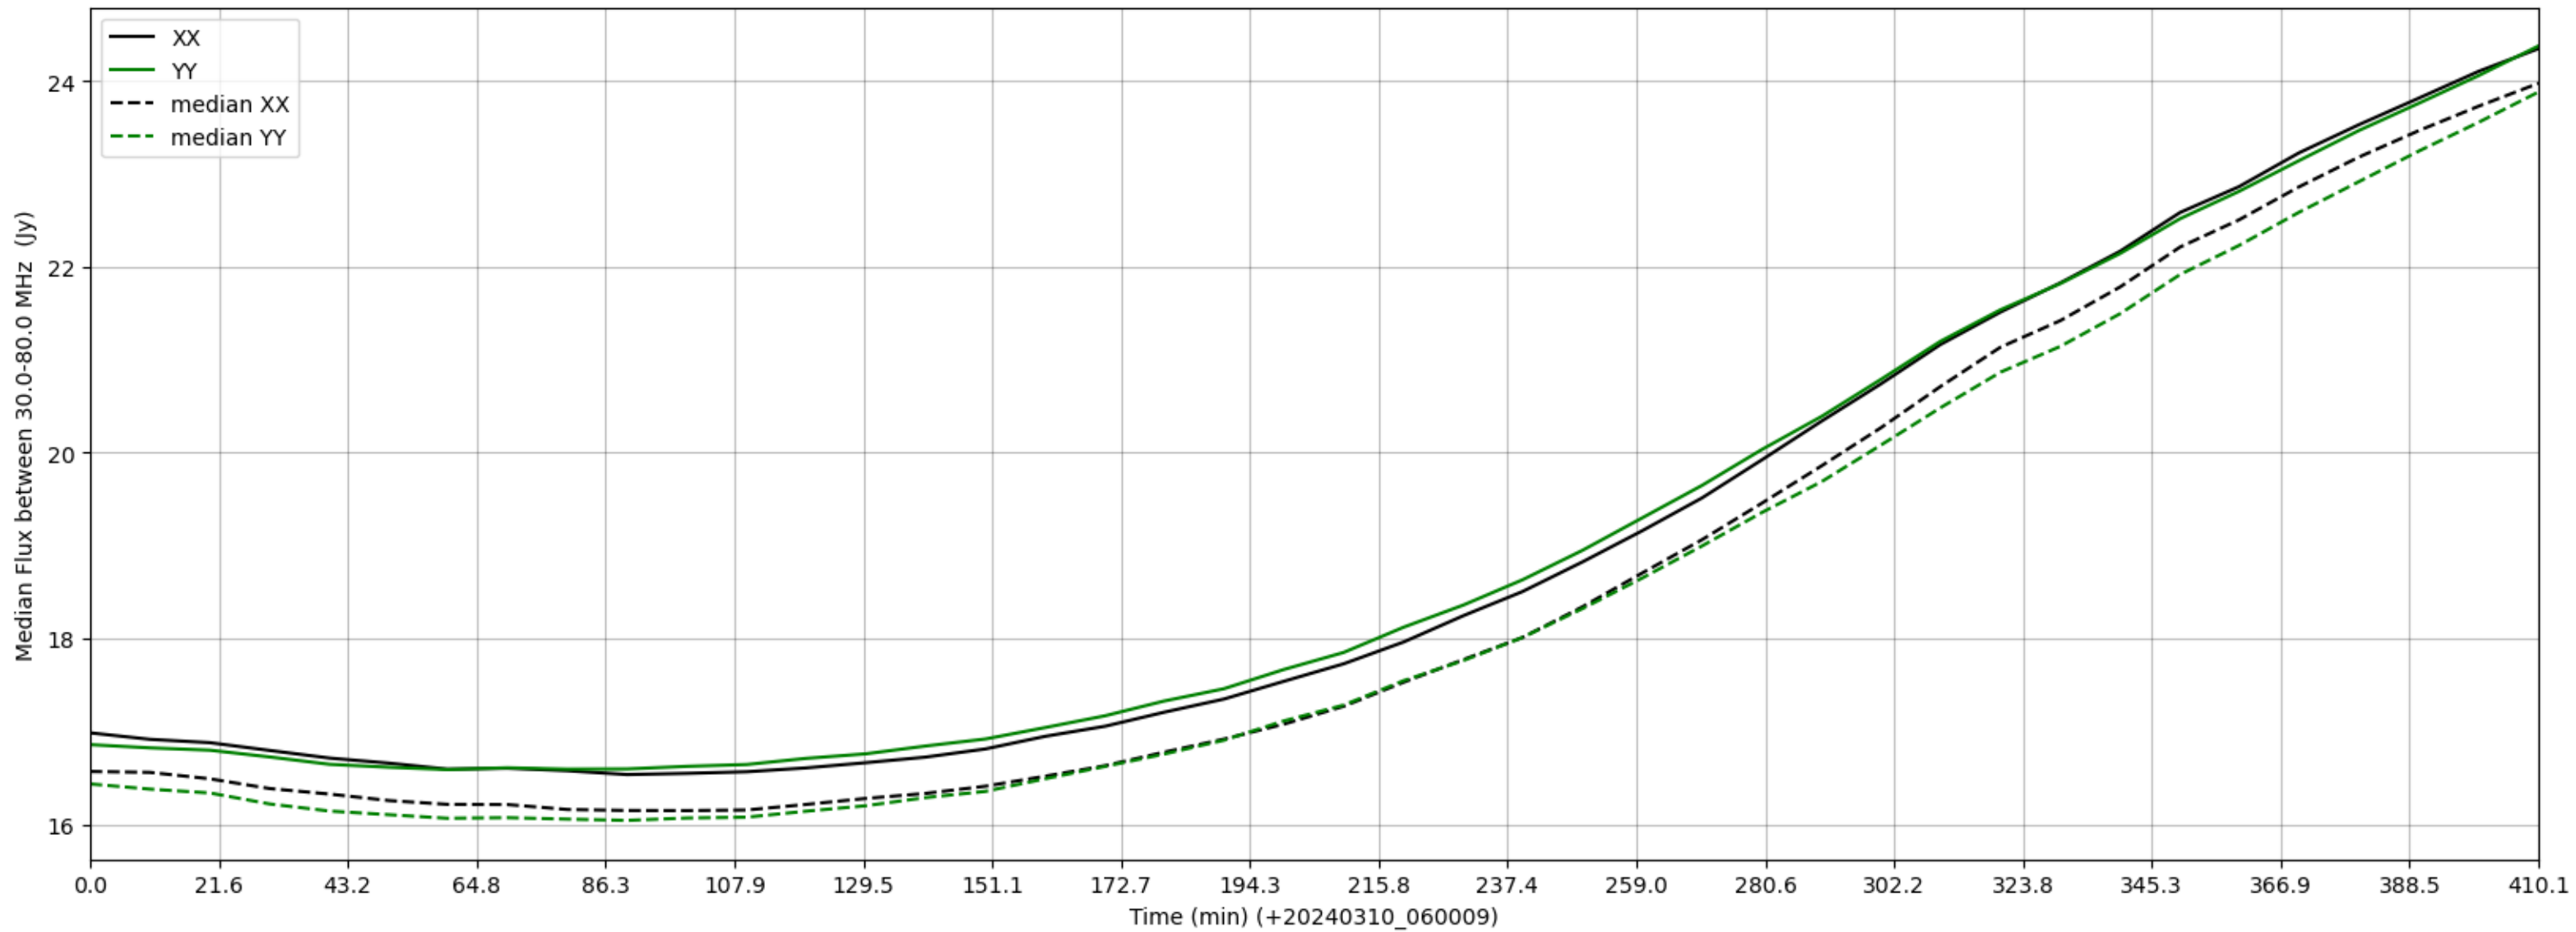

LWA055 - Correlator# 121 - XX FLAGS:Good - YY FLAGS:Good

LWA084 - Correlator# 120 - XX FLAGS:Good - YY FLAGS:Good