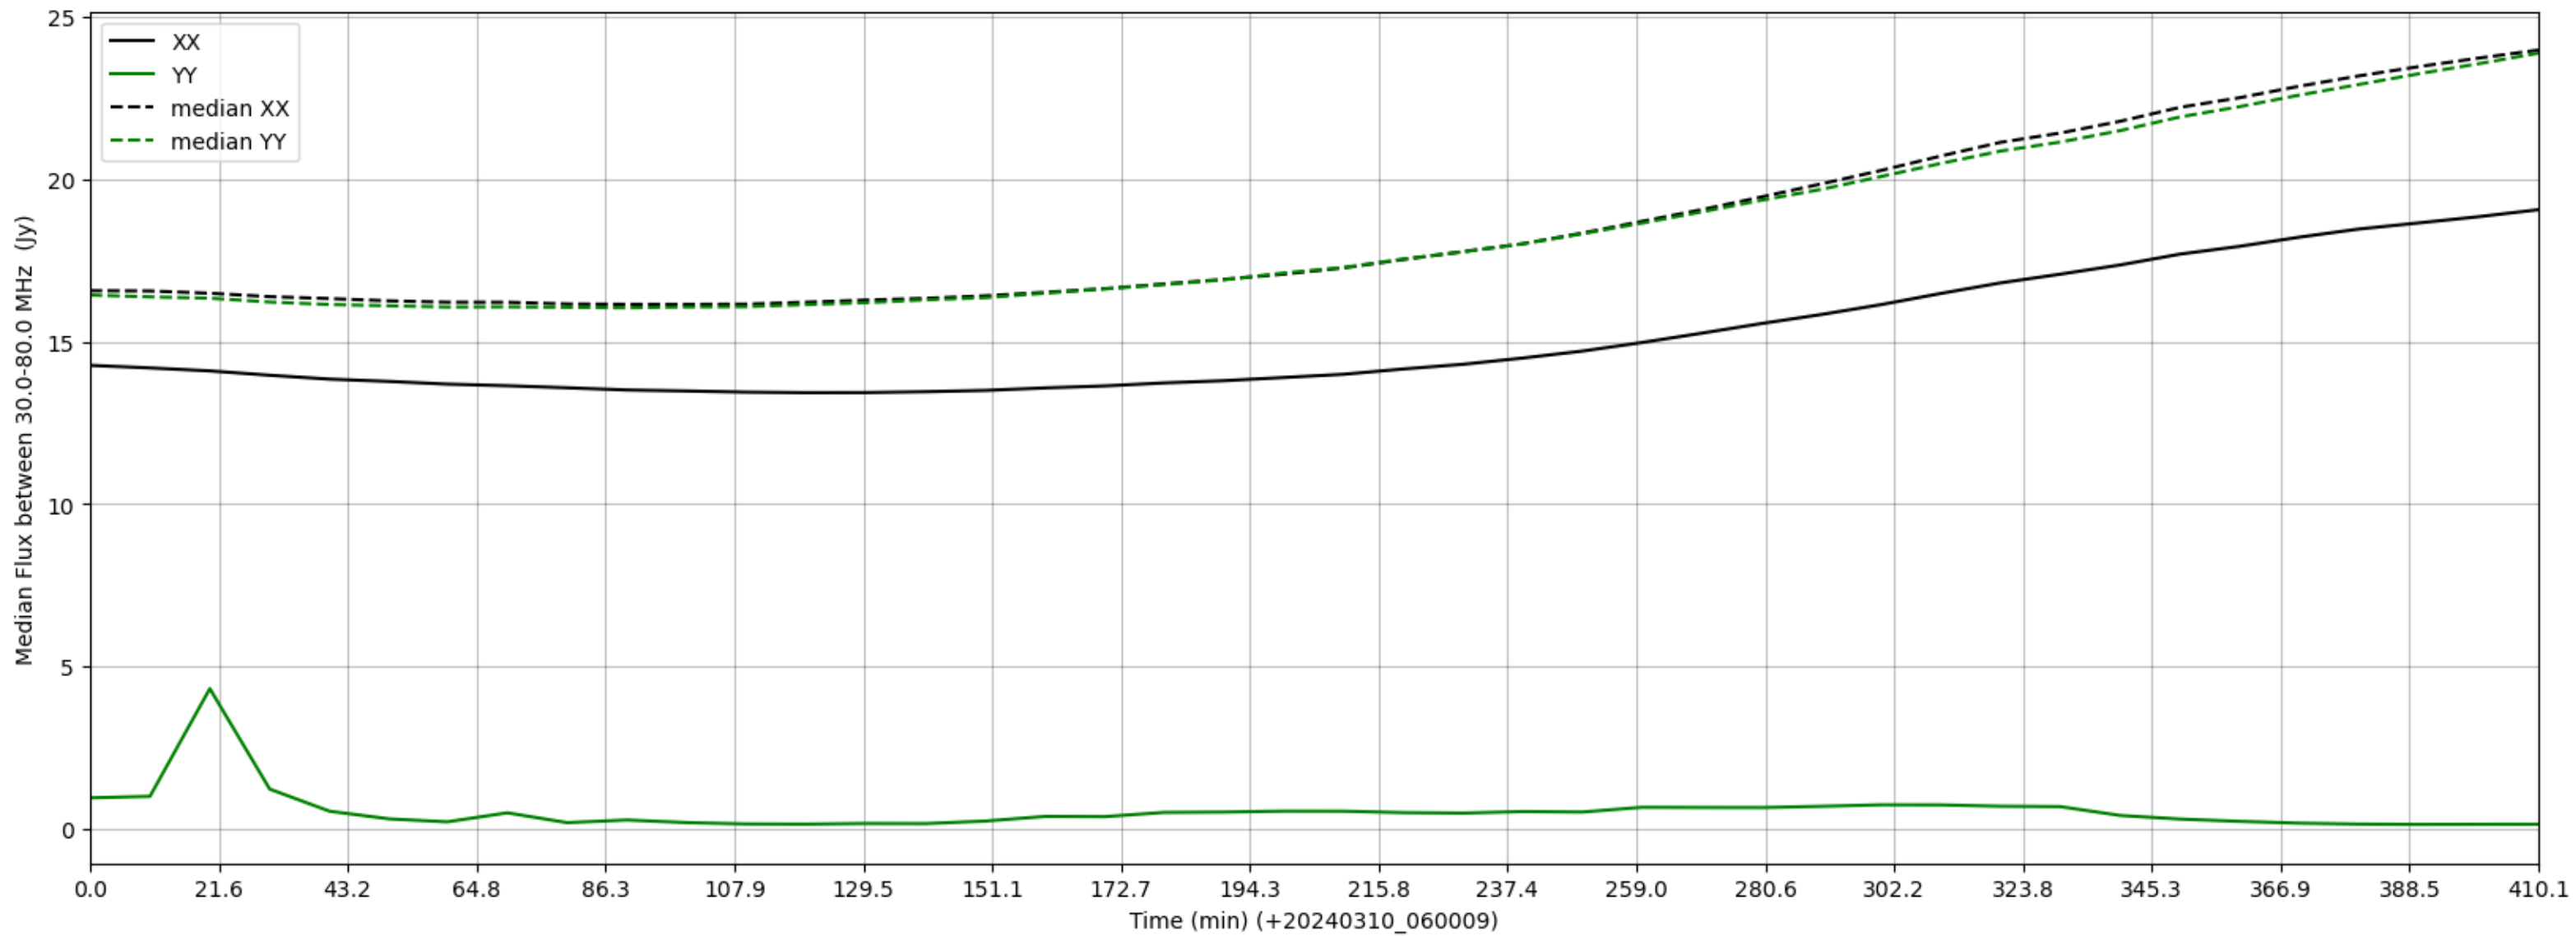

LWA330 - Correlator# 022 - XX FLAGS:Good - YY FLAGS:Good

LWA314 - Correlator# 021 - XX FLAGS:Good - YY FLAGS:LowFlux