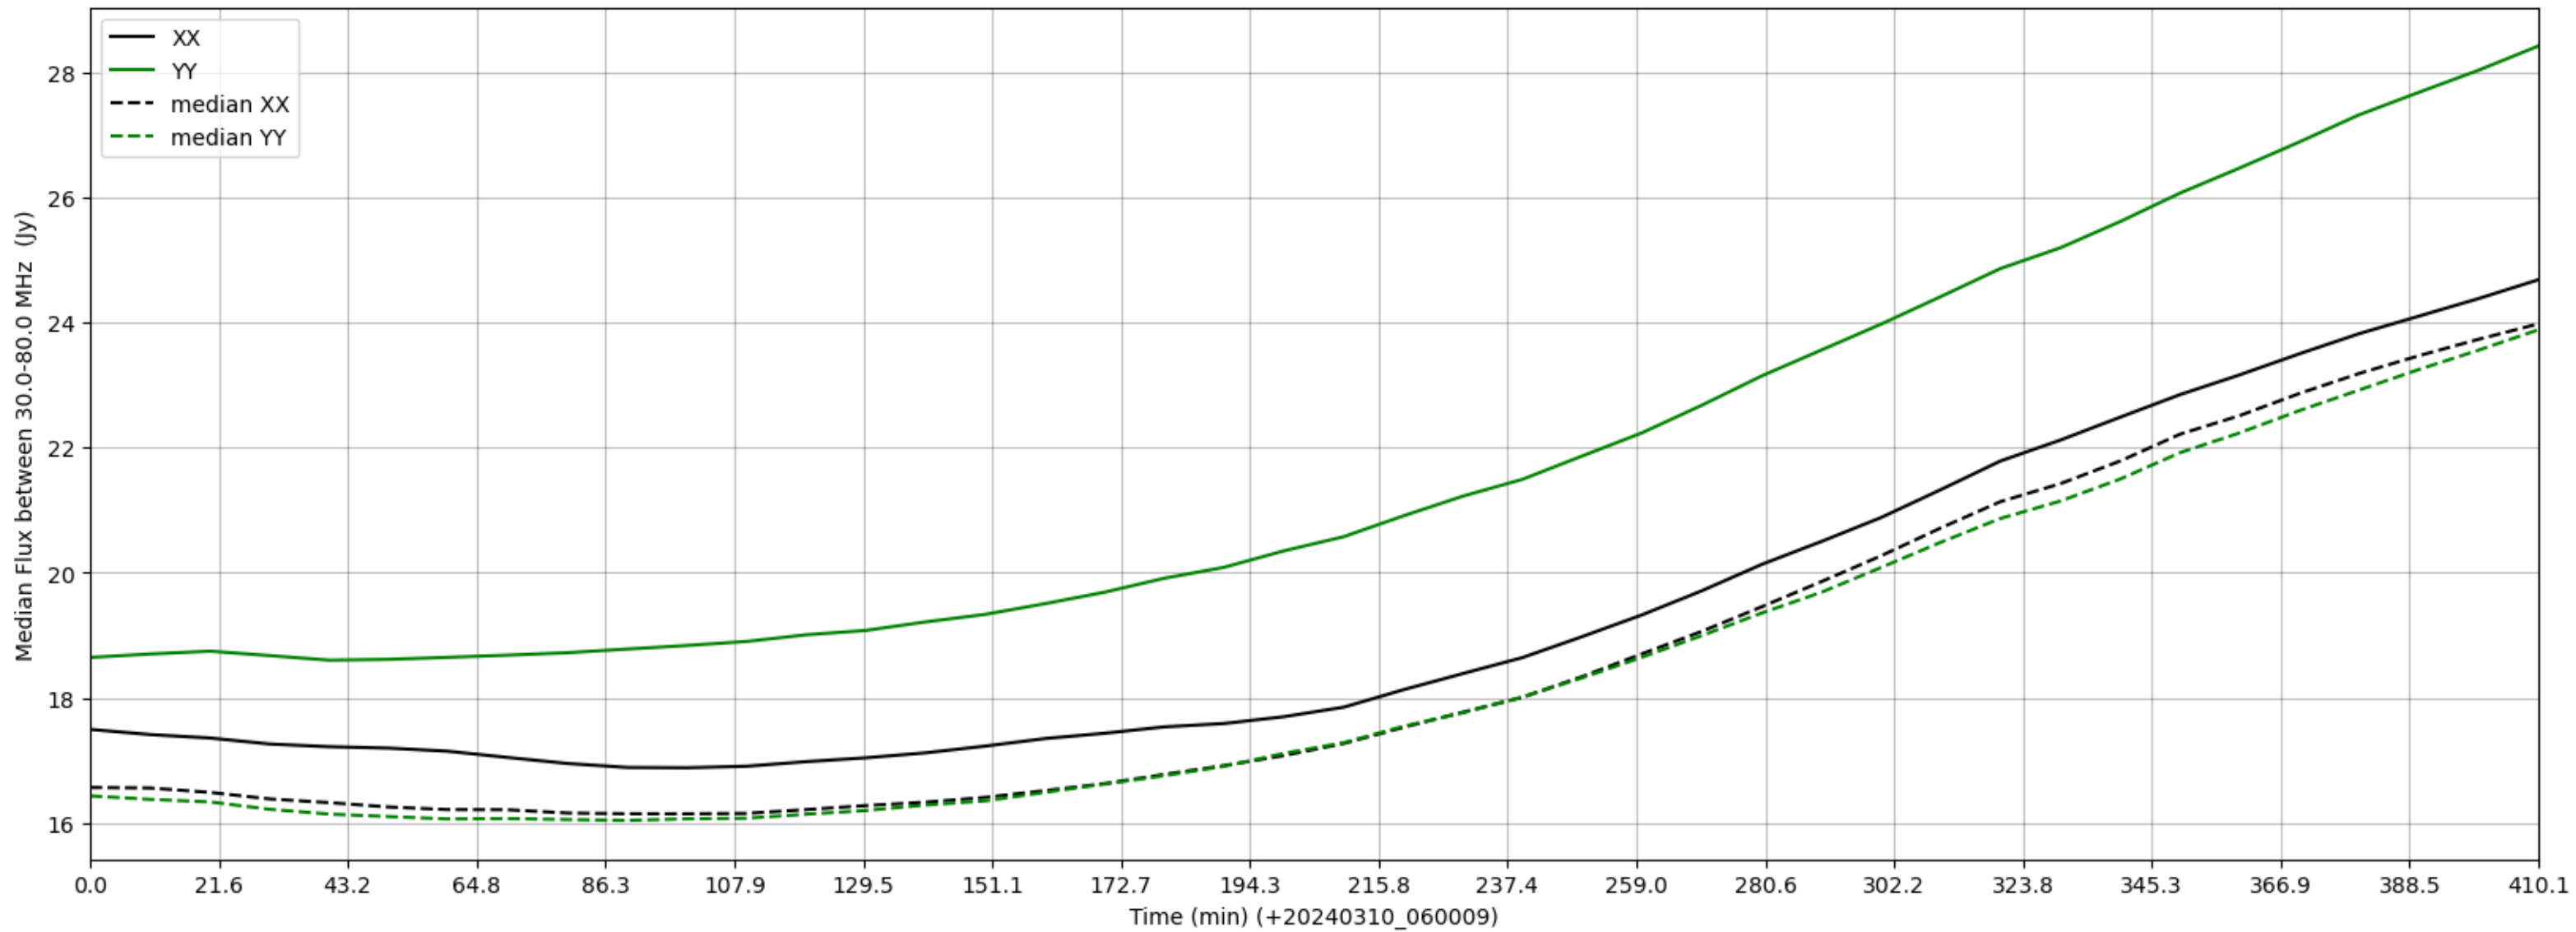

LWA340 - Correlator# 026 - XX FLAGS:BadSpecShape - YY FLAGS:Good

LWA332 - Correlator# 025 - XX FLAGS:Good - YY FLAGS:Good