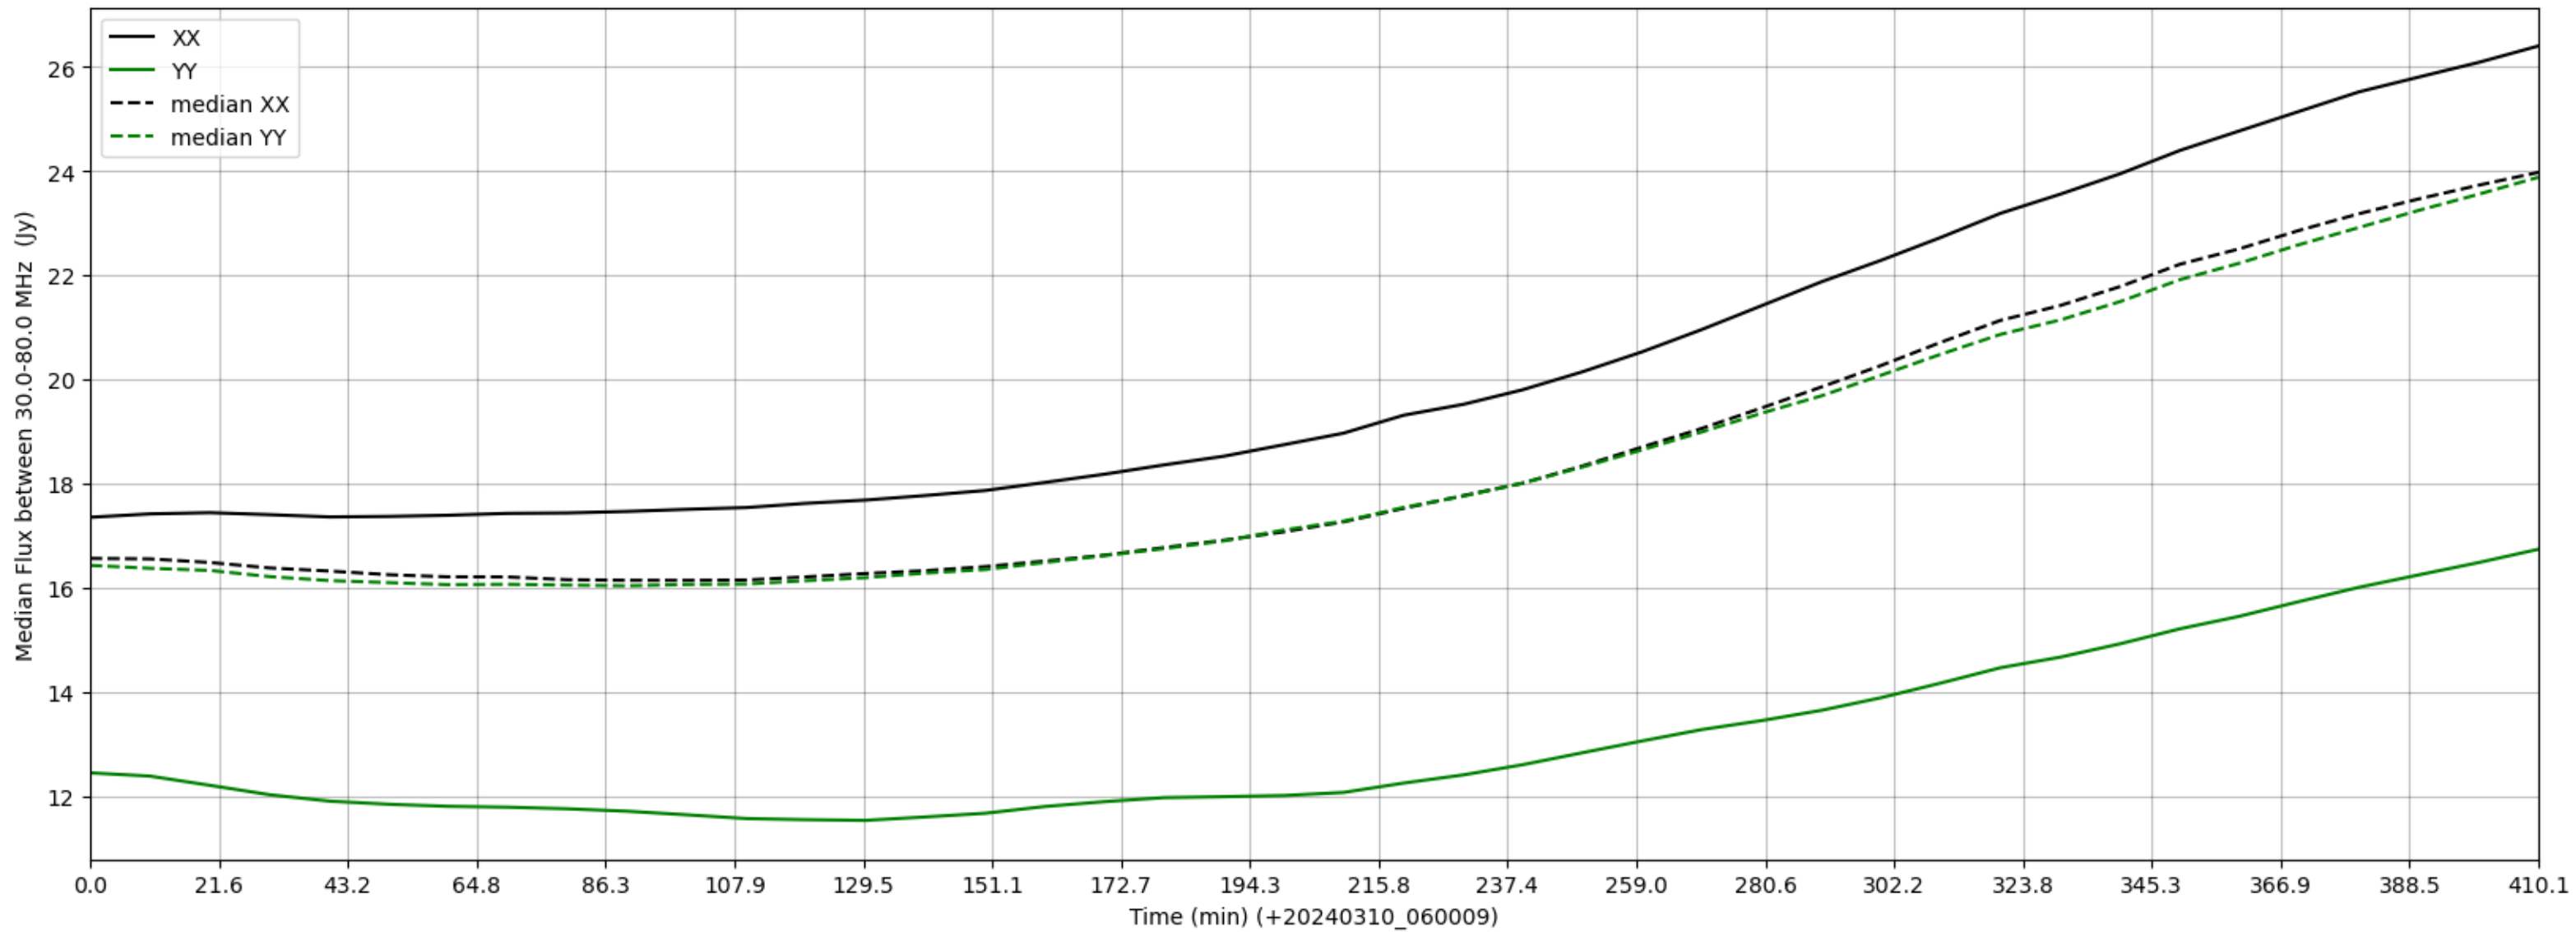

LWA269 - Correlator# 005 - XX FLAGS:Good - YY FLAGS:Good

LWA271 - Correlator# 004 - XX FLAGS:Good - YY FLAGS:Good