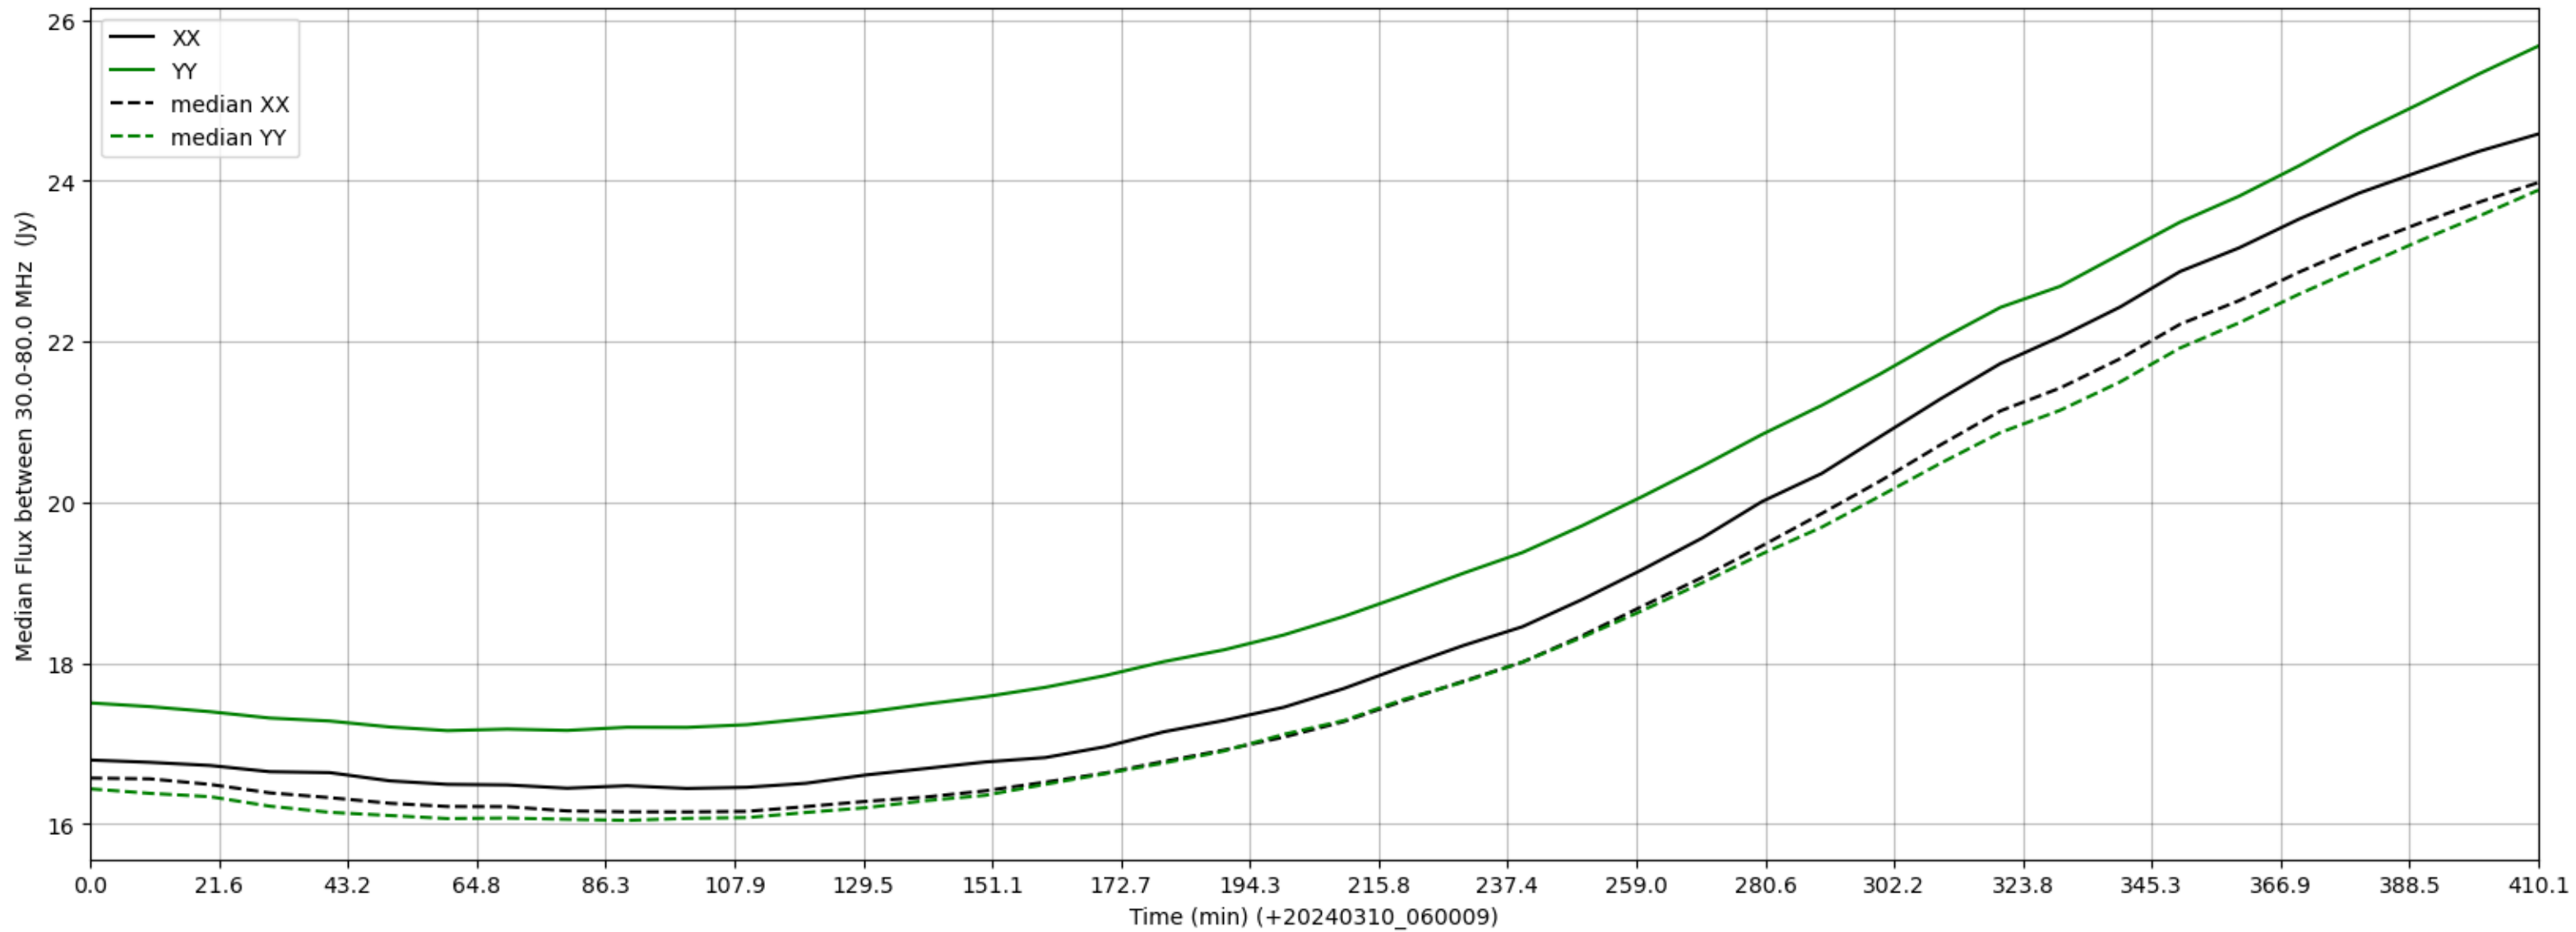

LWA131 - Correlator# 182 - XX FLAGS:Good - YY FLAGS:Good

LWA037 - Correlator# 181 - XX FLAGS:Good - YY FLAGS:Good