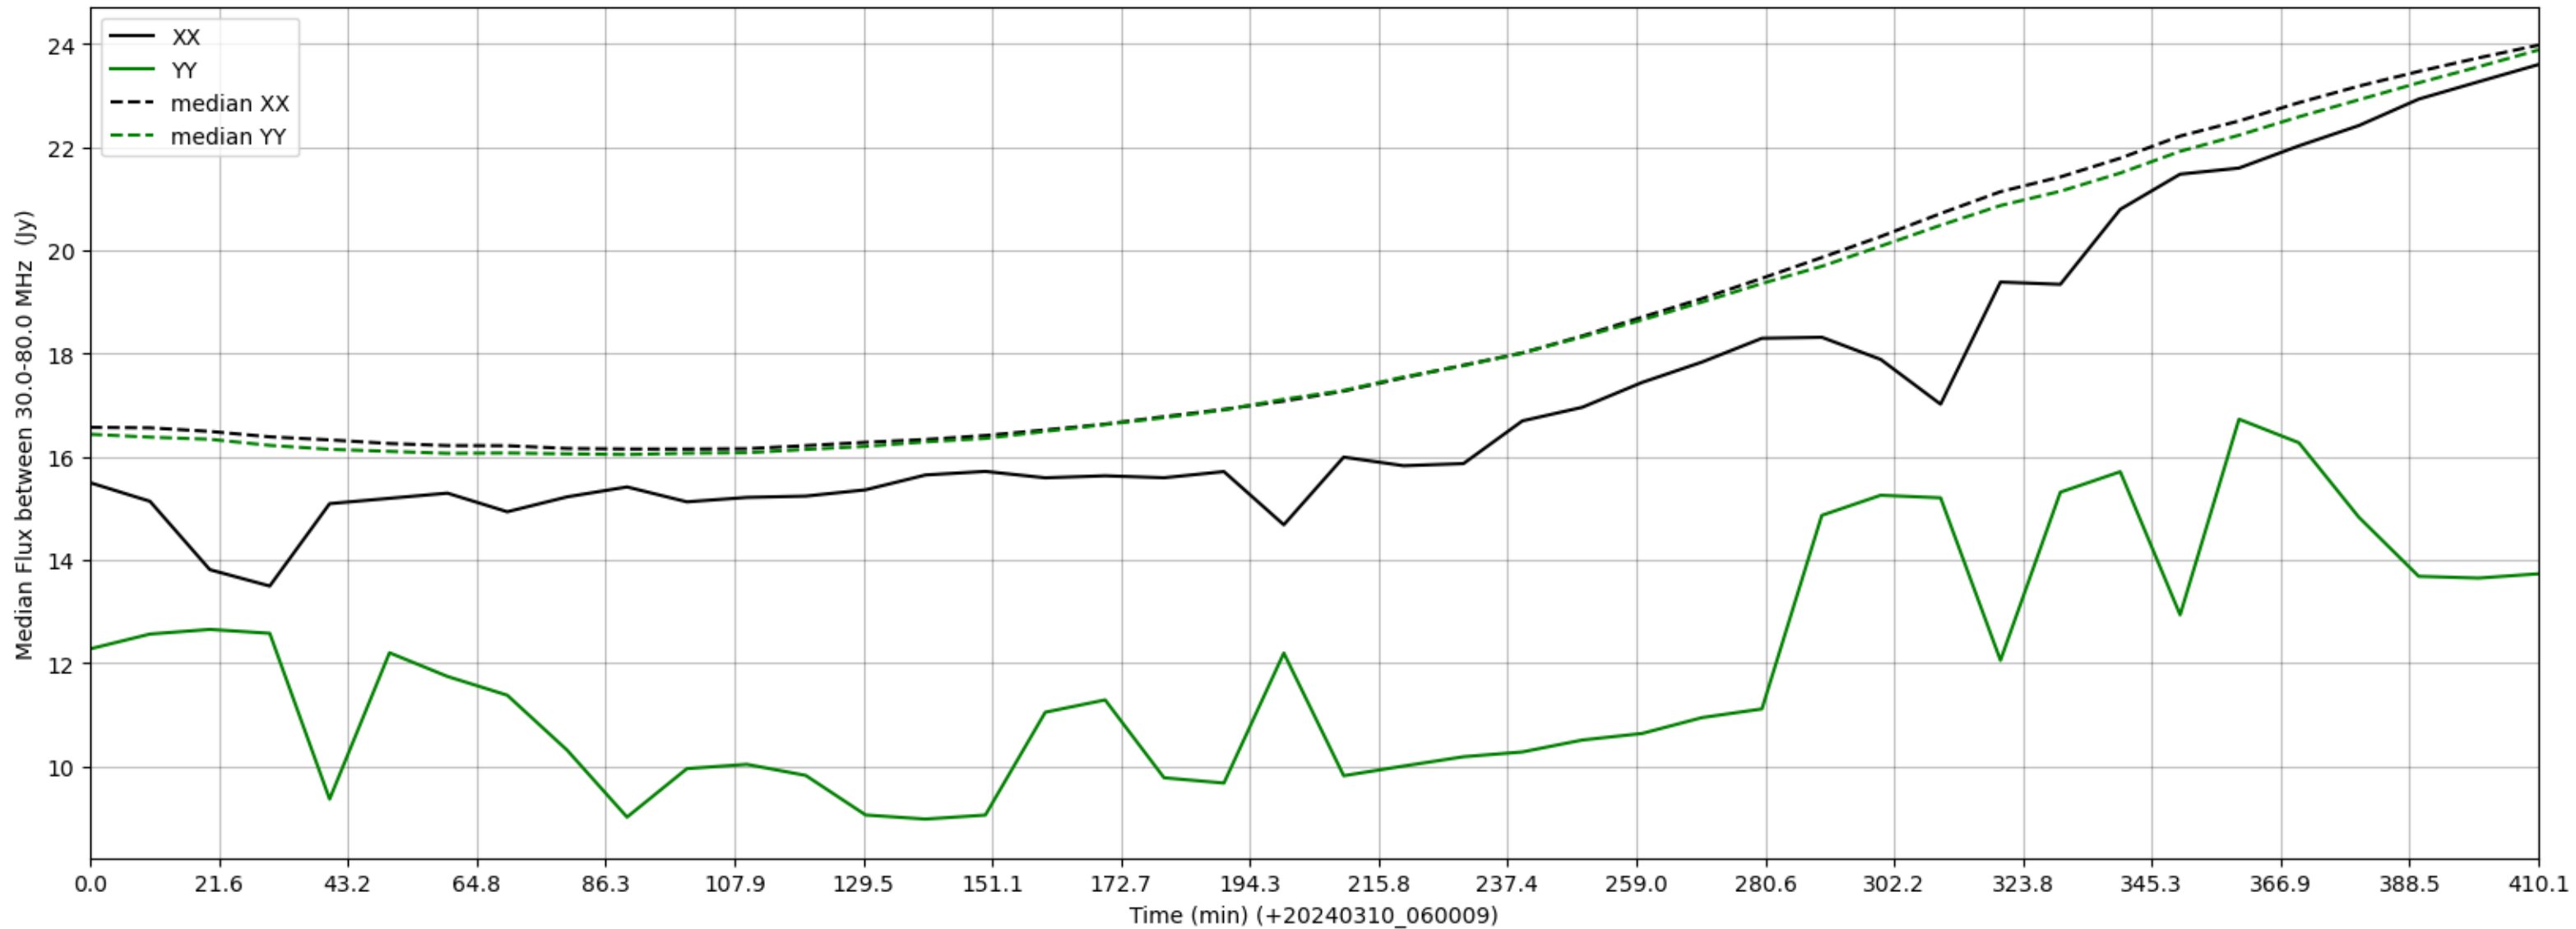

LWA082 - Correlator# 209 - XX FLAGS:Good - YY FLAGS:Good

LWA120 - Correlator# 208 - XX FLAGS:BadSpecShape - YY FLAGS:HighTimeVar+BadSpecShape