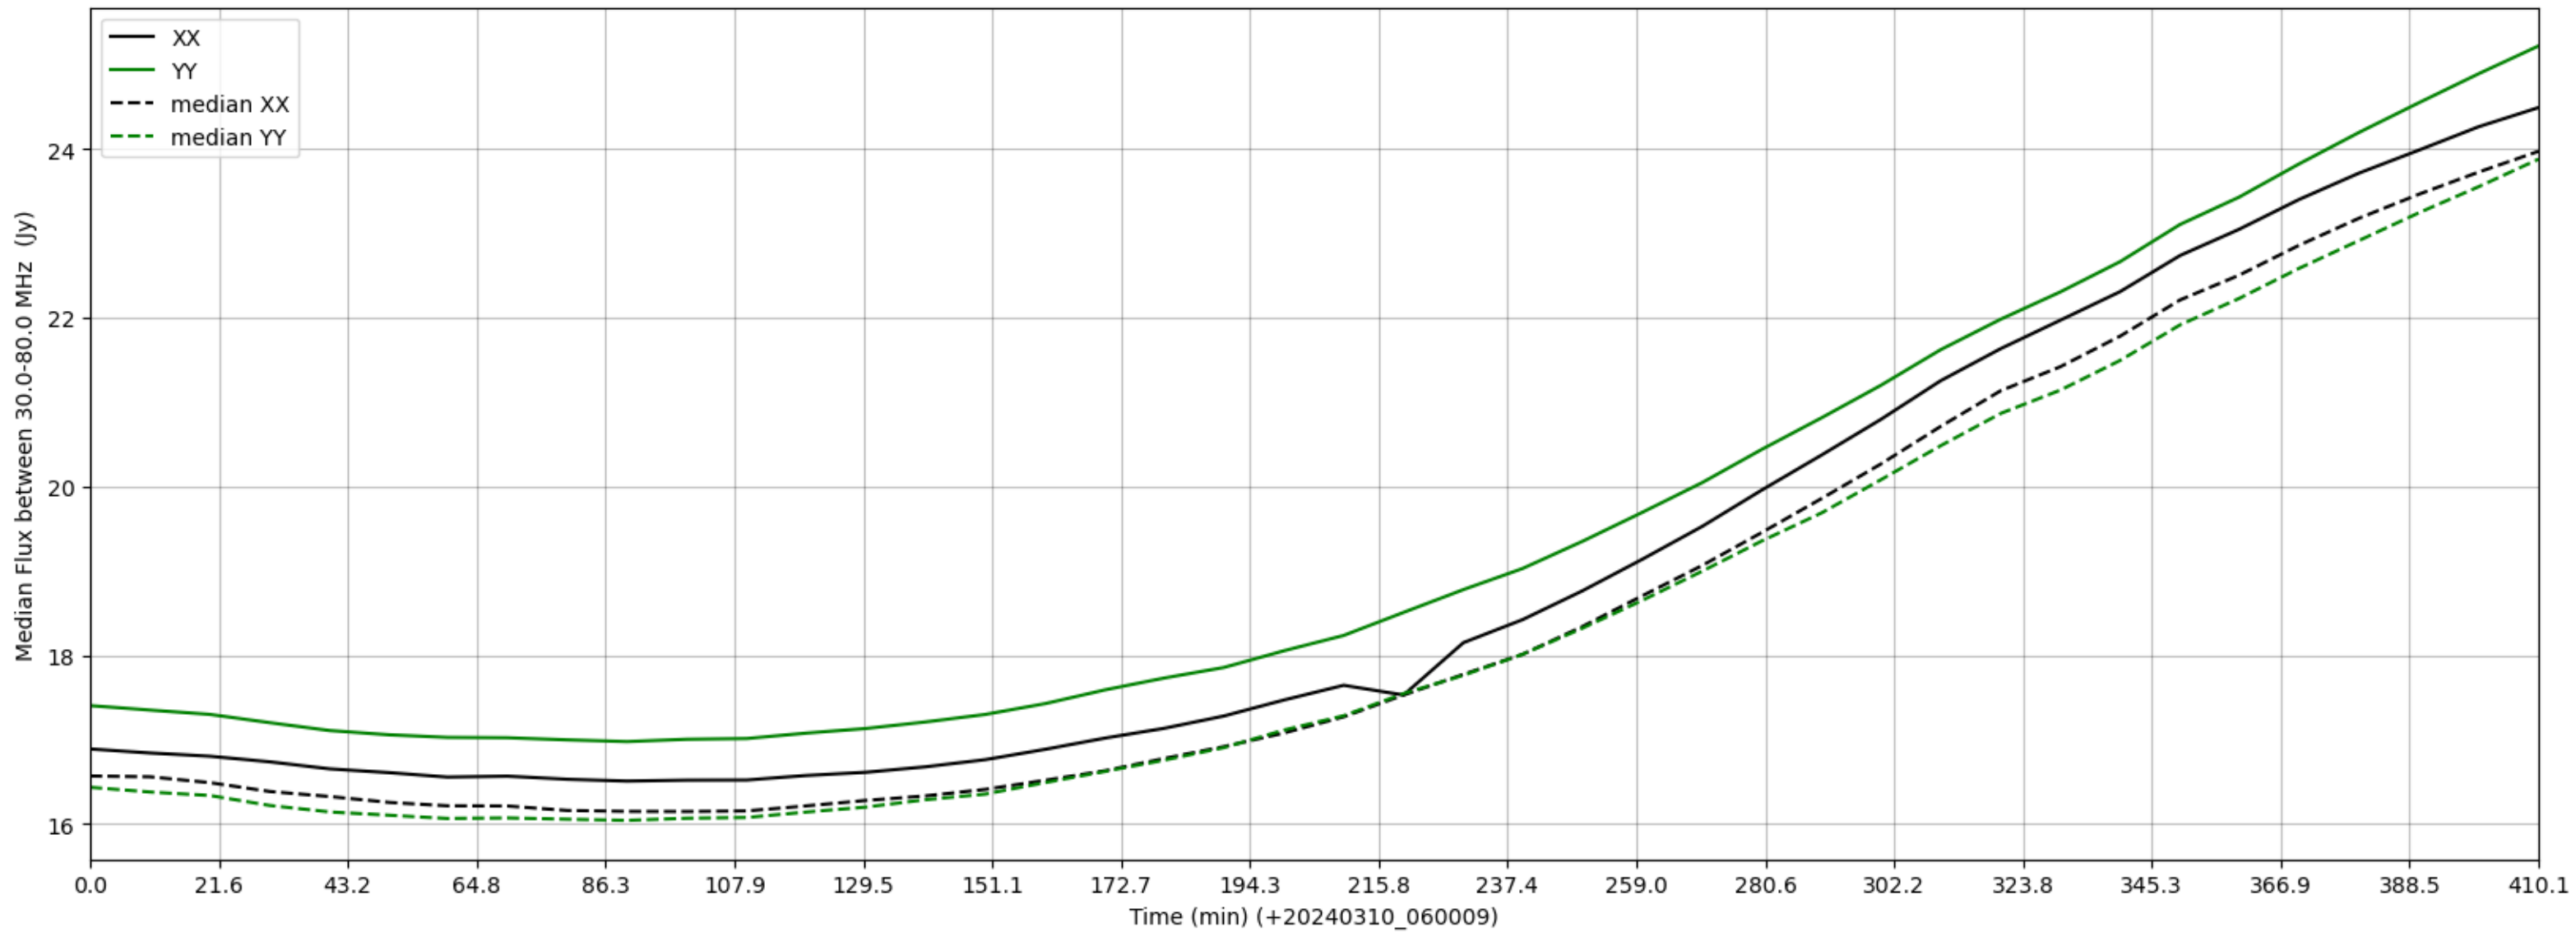

LWA080 - Correlator# 119 - XX FLAGS:Good - YY FLAGS:Good

LWA054 - Correlator# 118 - XX FLAGS:Good - YY FLAGS:Good