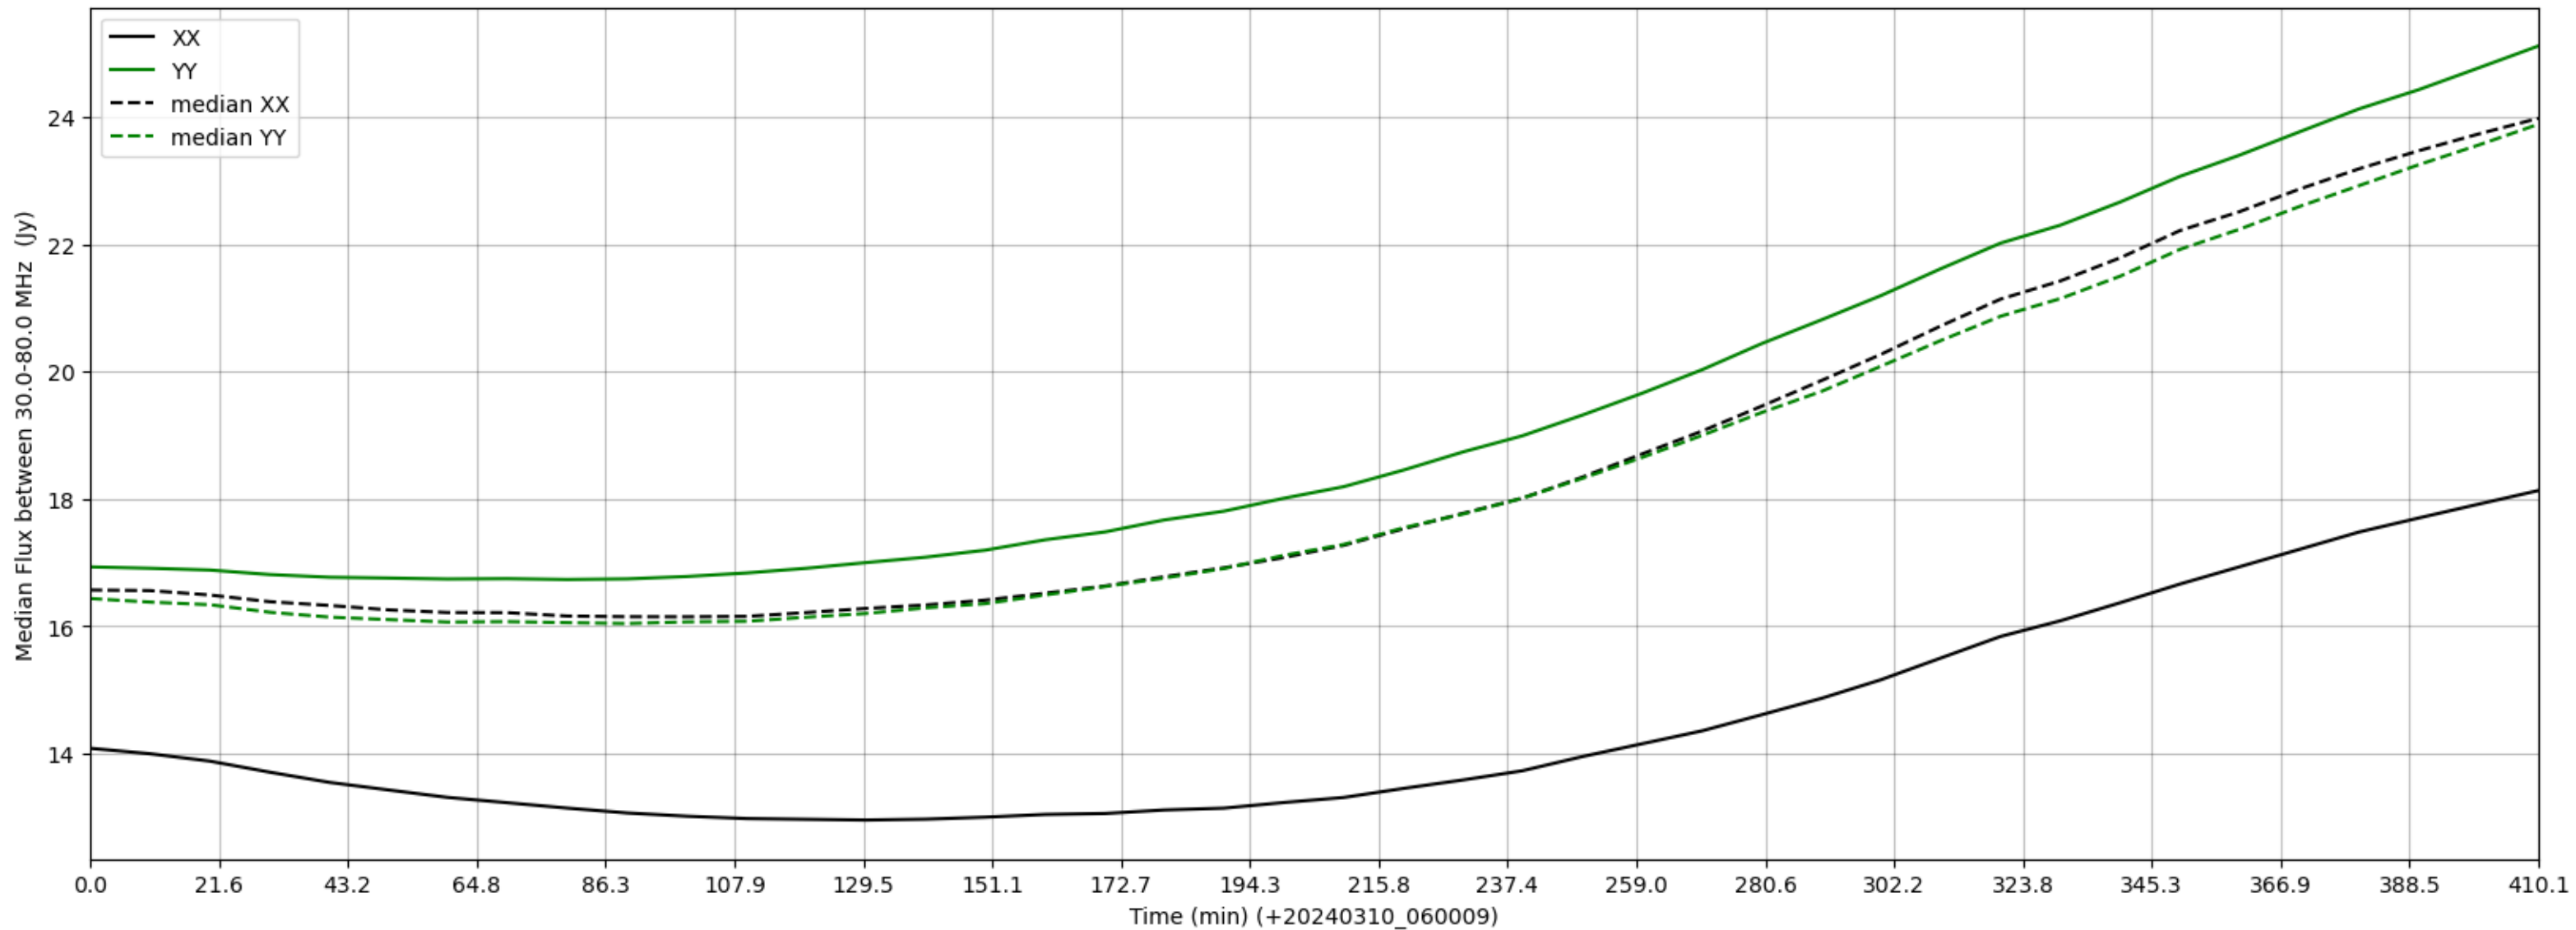

LWA332 - Correlator# 025 - XX FLAGS:Good - YY FLAGS:Good

LWA338 - Correlator# 024 - XX FLAGS:Good - YY FLAGS:Good