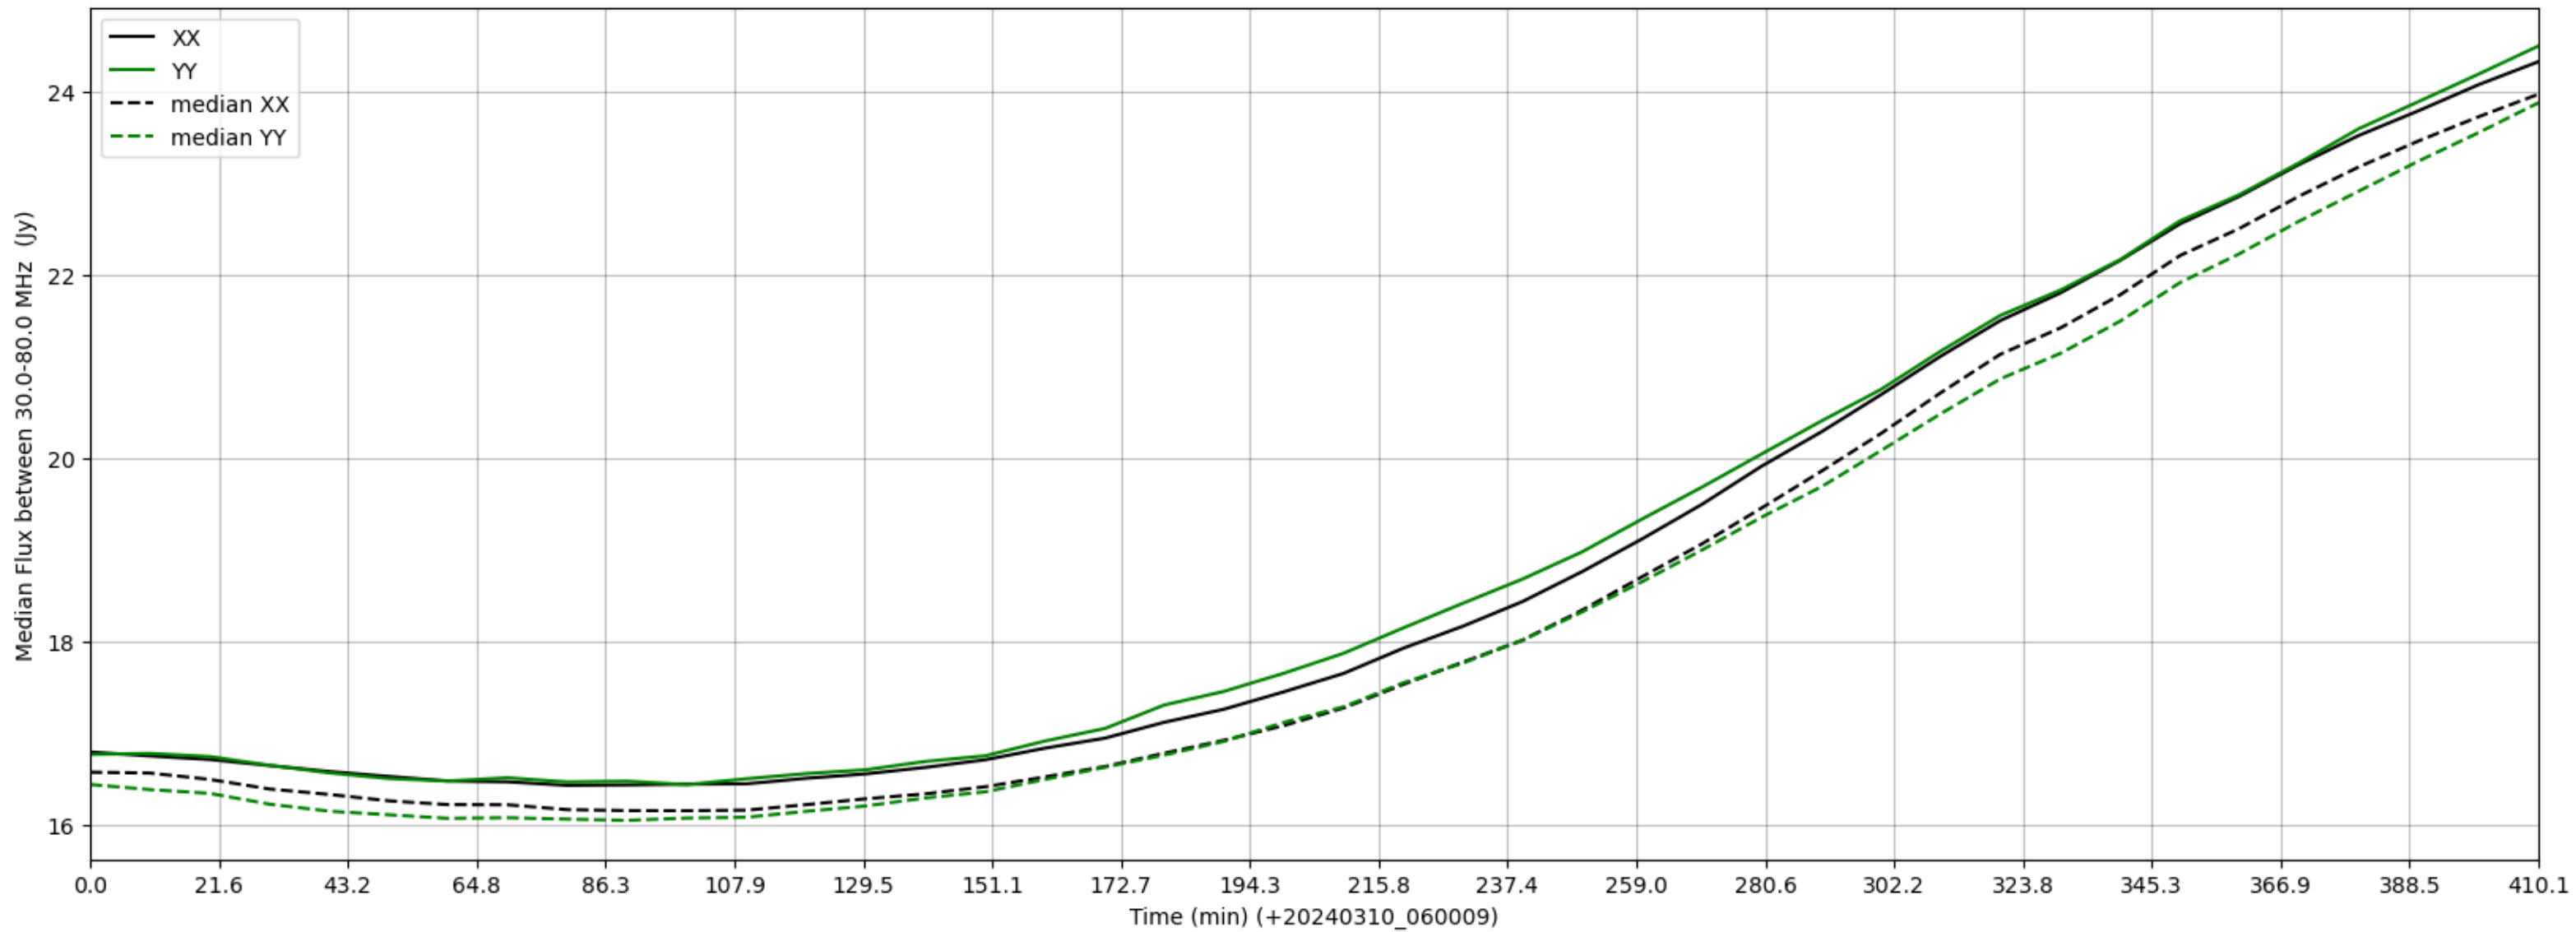

LWA078 - Correlator# 192 - XX FLAGS:Good - YY FLAGS:Good

LWA076 - Correlator# 193 - XX FLAGS:LowFlux - YY FLAGS:Good

LWA081 - Correlator# 194 - XX FLAGS:Good - YY FLAGS:Good

LWA079 - Correlator# 195 - XX FLAGS:Good - YY FLAGS:Good