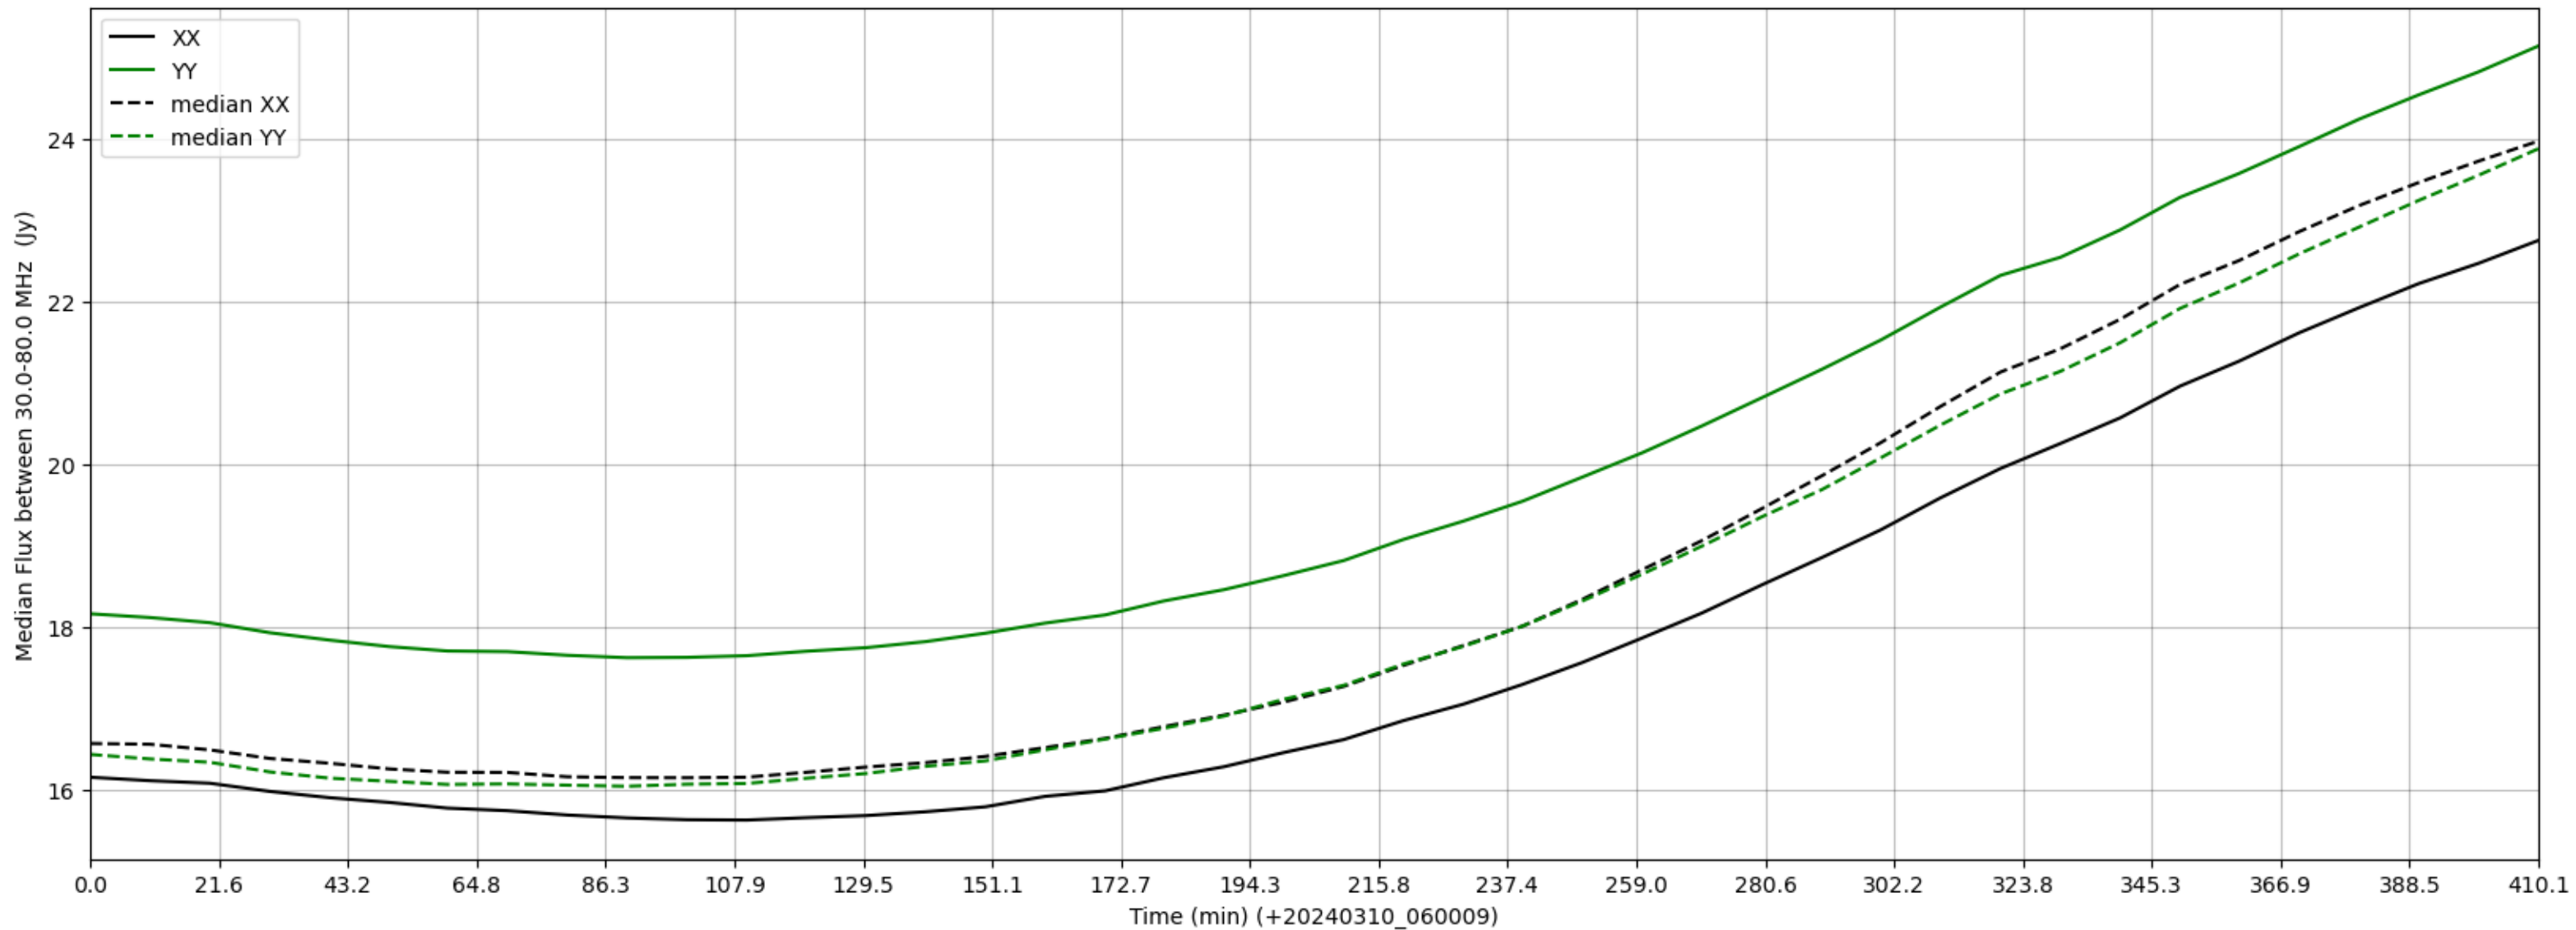

LWA197 - Correlator# 274 - XX FLAGS:Good - YY FLAGS:Good

LWA194 - Correlator# 273 - XX FLAGS:Good - YY FLAGS:Good