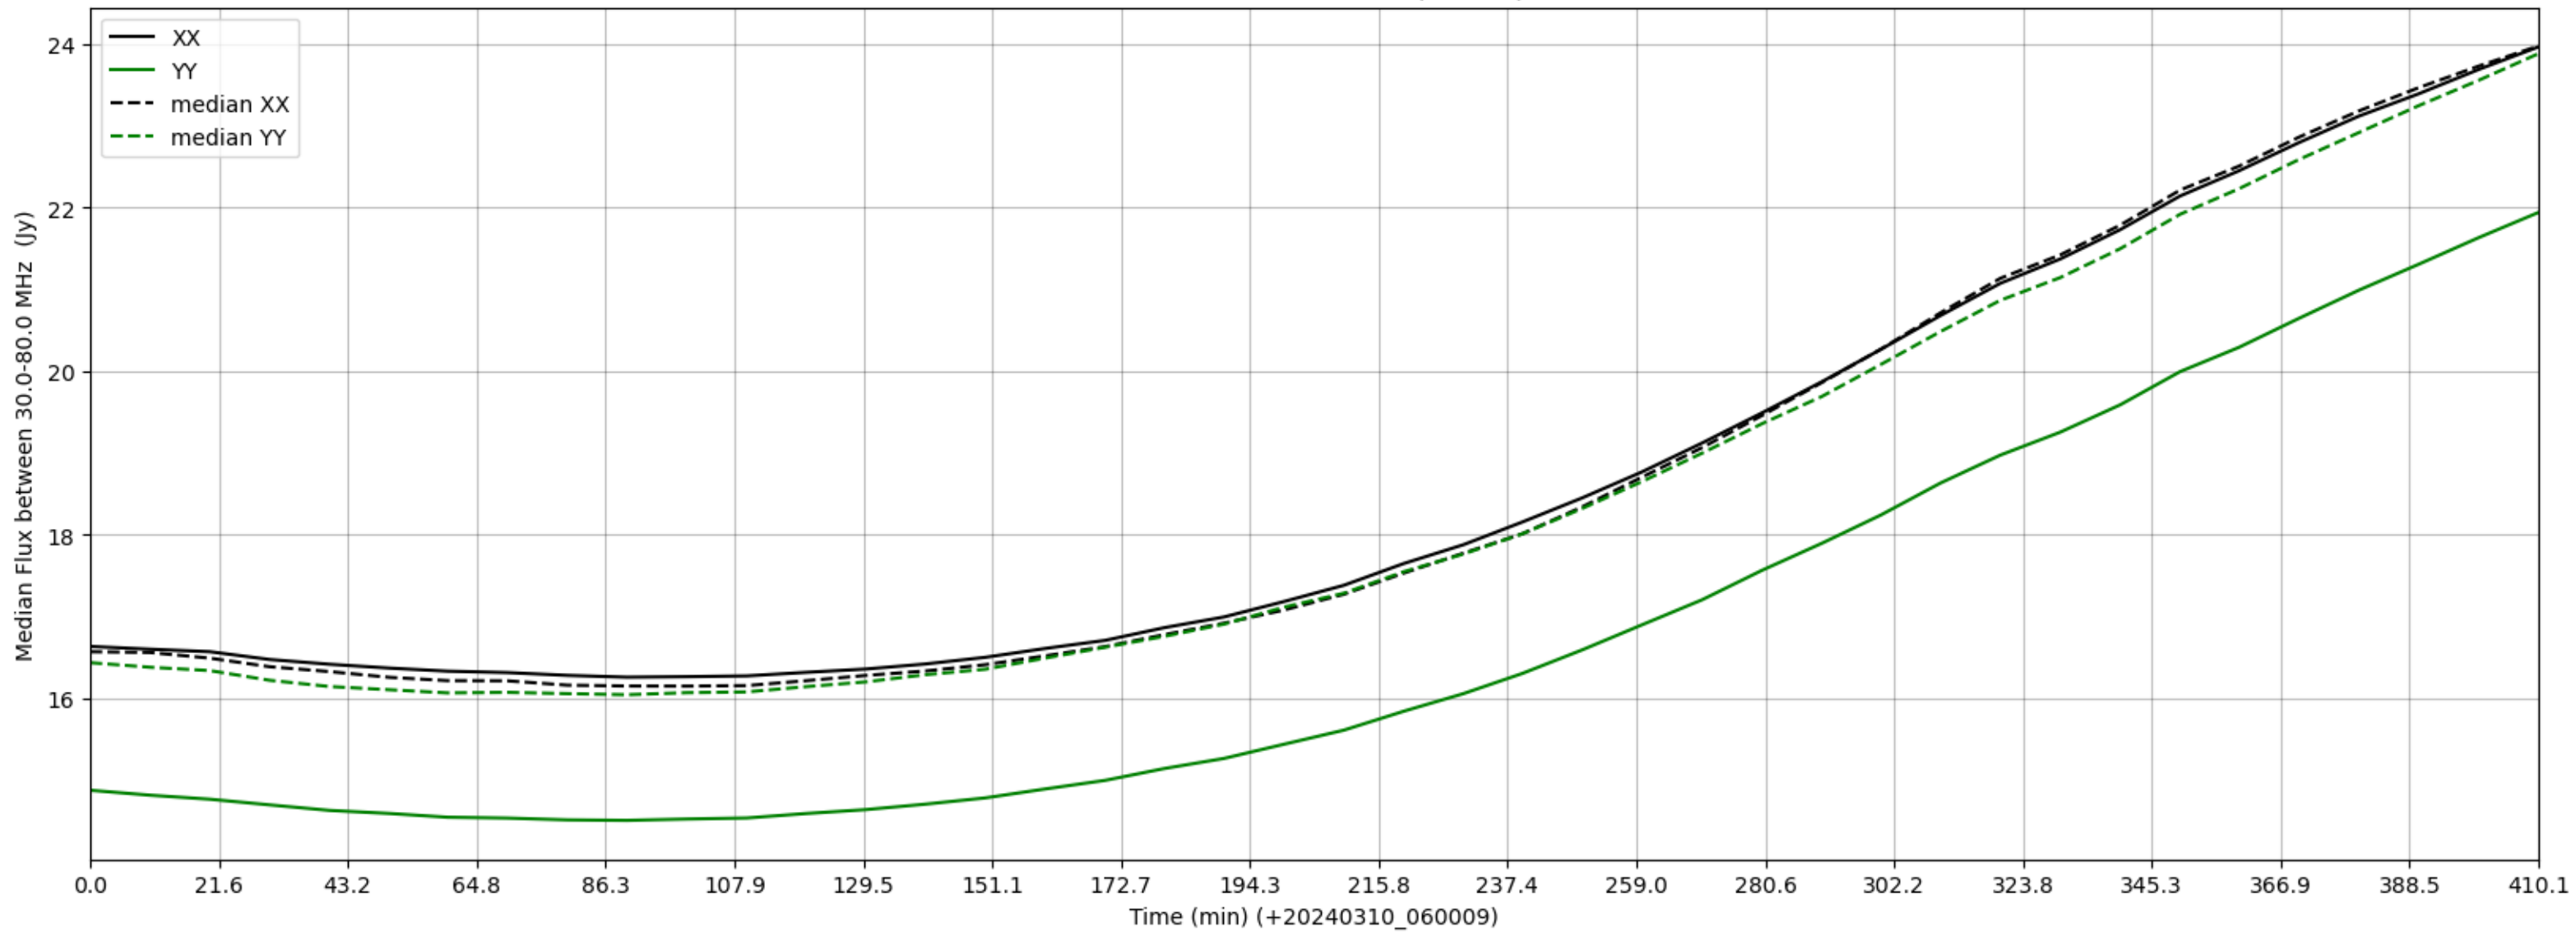

LWA159 - Correlator# 236 - XX FLAGS:LowFlux - YY FLAGS:Good

LWA158 - Correlator# 237 - XX FLAGS:Good - YY FLAGS:Good

LWA182 - Correlator# 238 - XX FLAGS:Good - YY FLAGS:Good

LWA160 - Correlator# 239 - XX FLAGS:BadSpecShape - YY FLAGS:Good