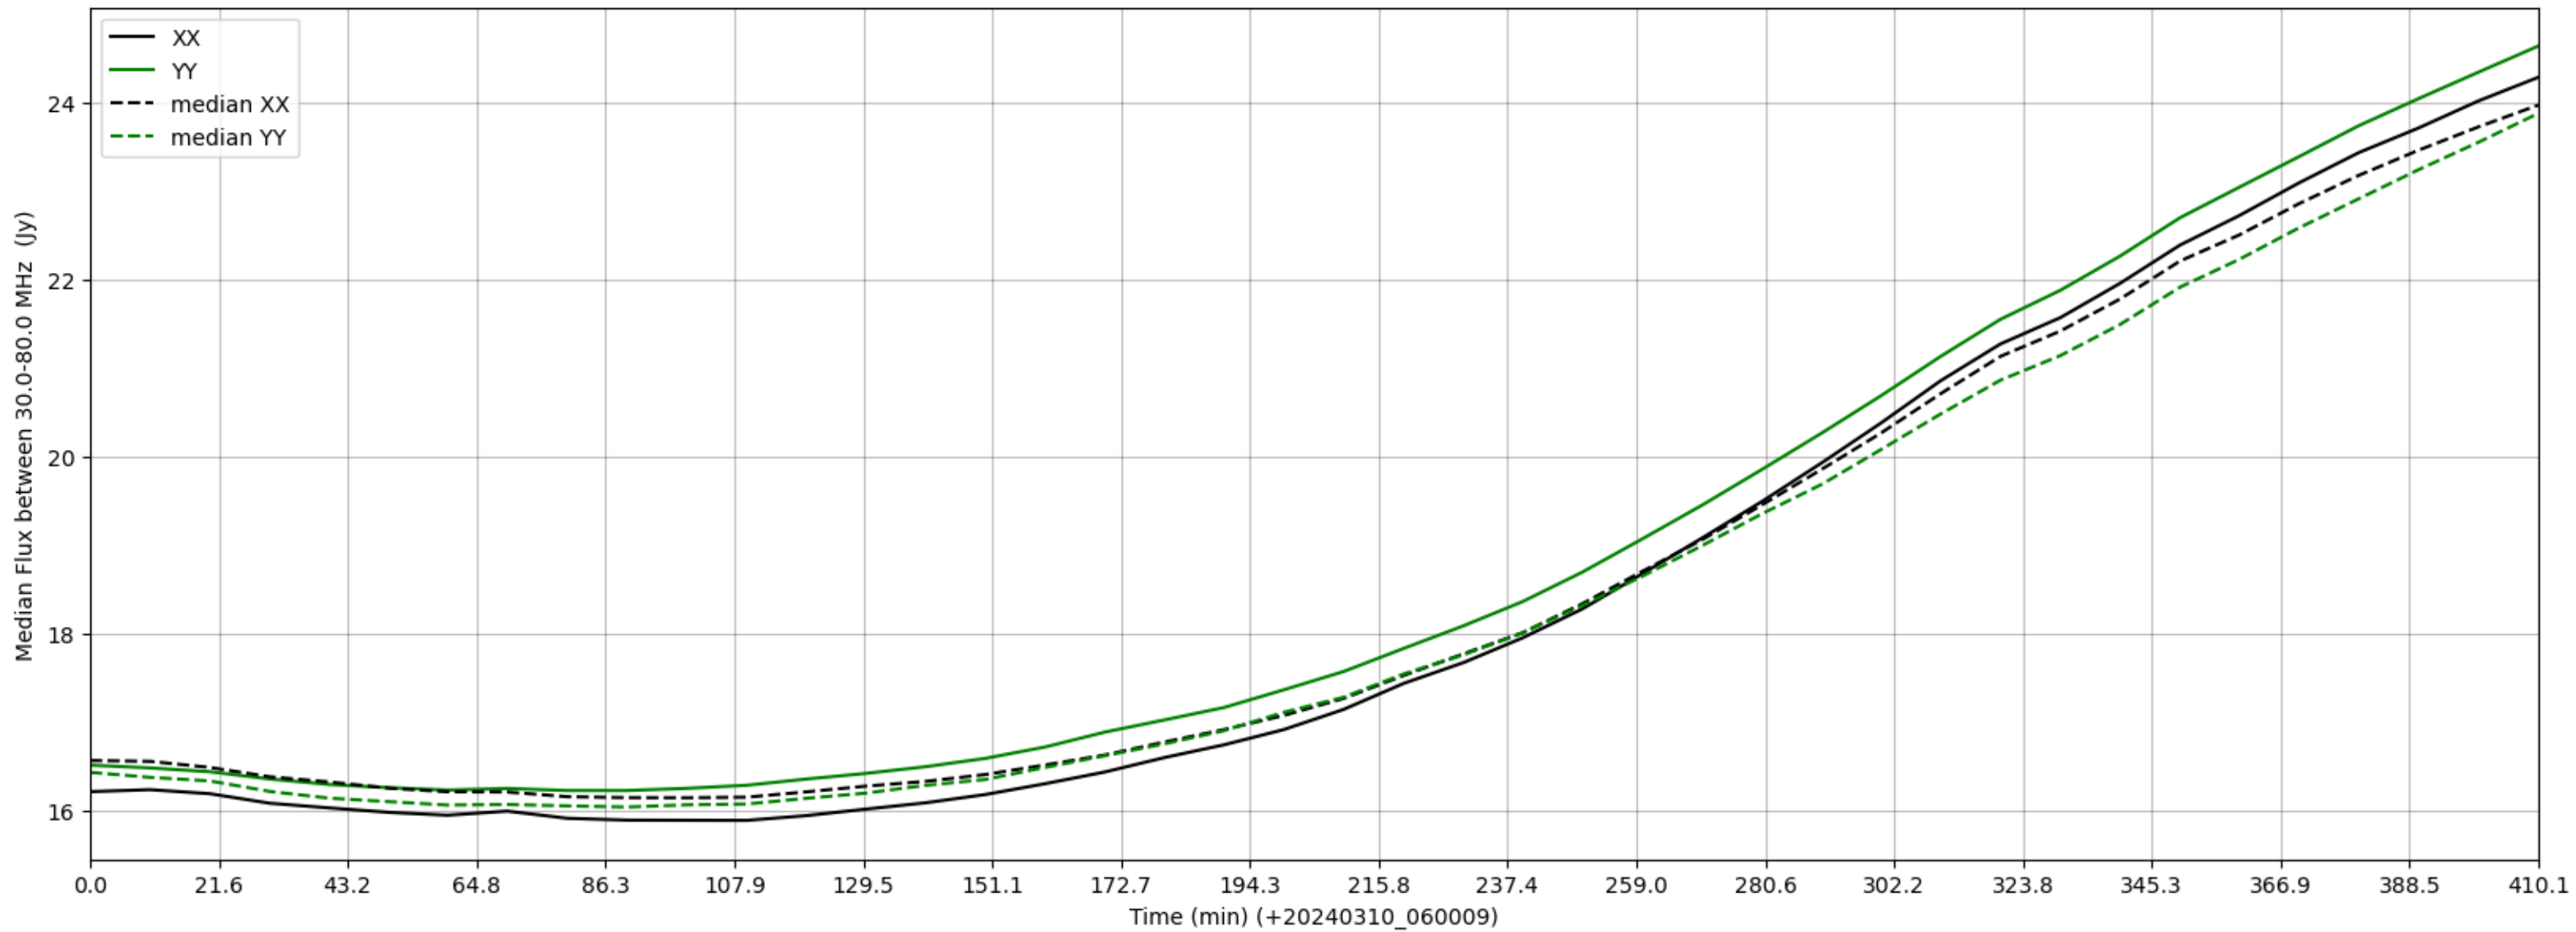

LWA246 - Correlator# 340 - XX FLAGS:Good - YY FLAGS:Good

LWA245 - Correlator# 341 - XX FLAGS:Good - YY FLAGS:Good

LWA249 - Correlator# 342 - XX FLAGS:Good - YY FLAGS:Good

LWA248 - Correlator# 343 - XX FLAGS:Good - YY FLAGS:Good