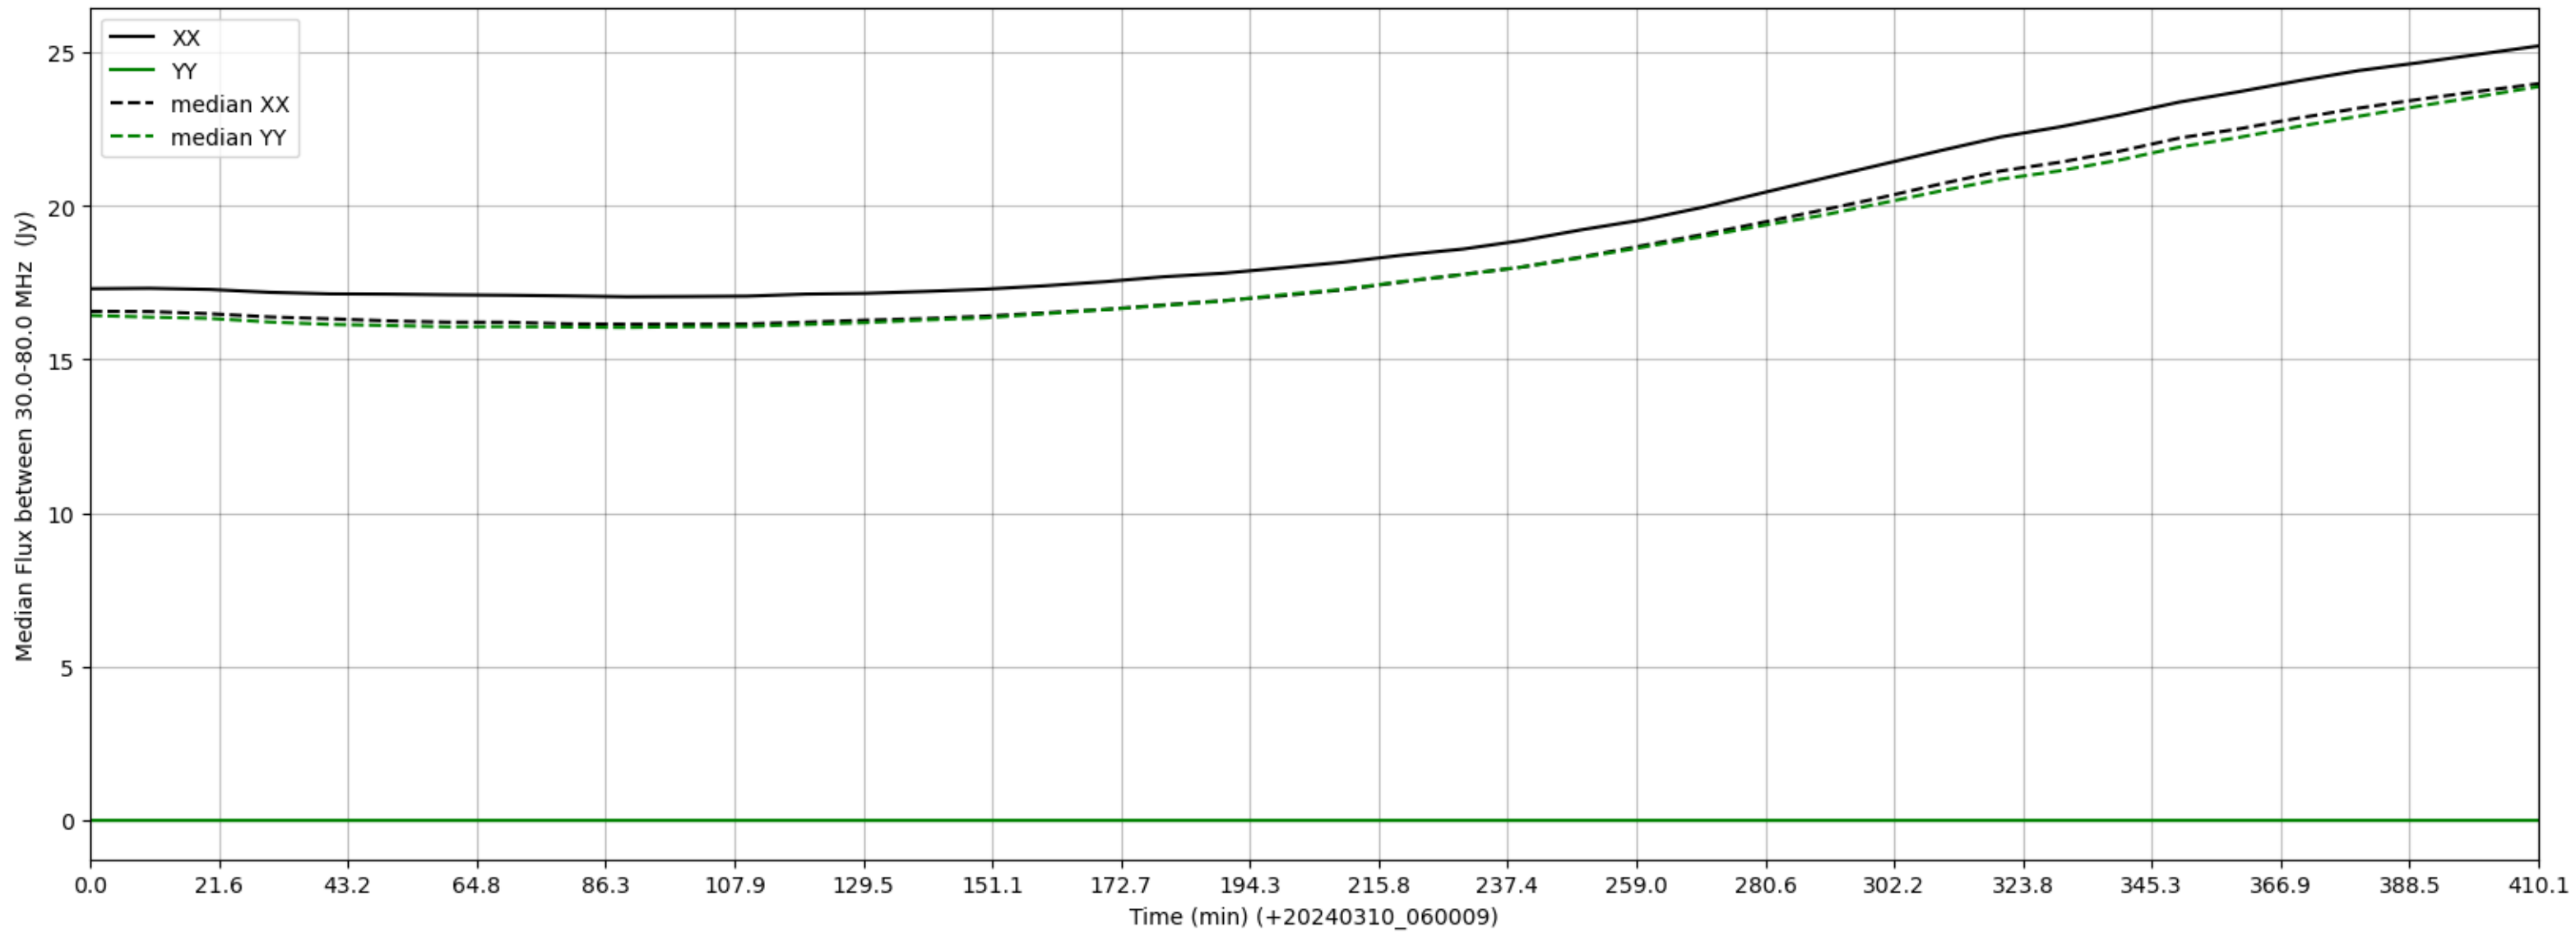

LWA316 - Correlator# 155 - XX FLAGS:Good - YY FLAGS:Good

LWA325 - Correlator# 154 - XX FLAGS:Good - YY FLAGS:LowFlux