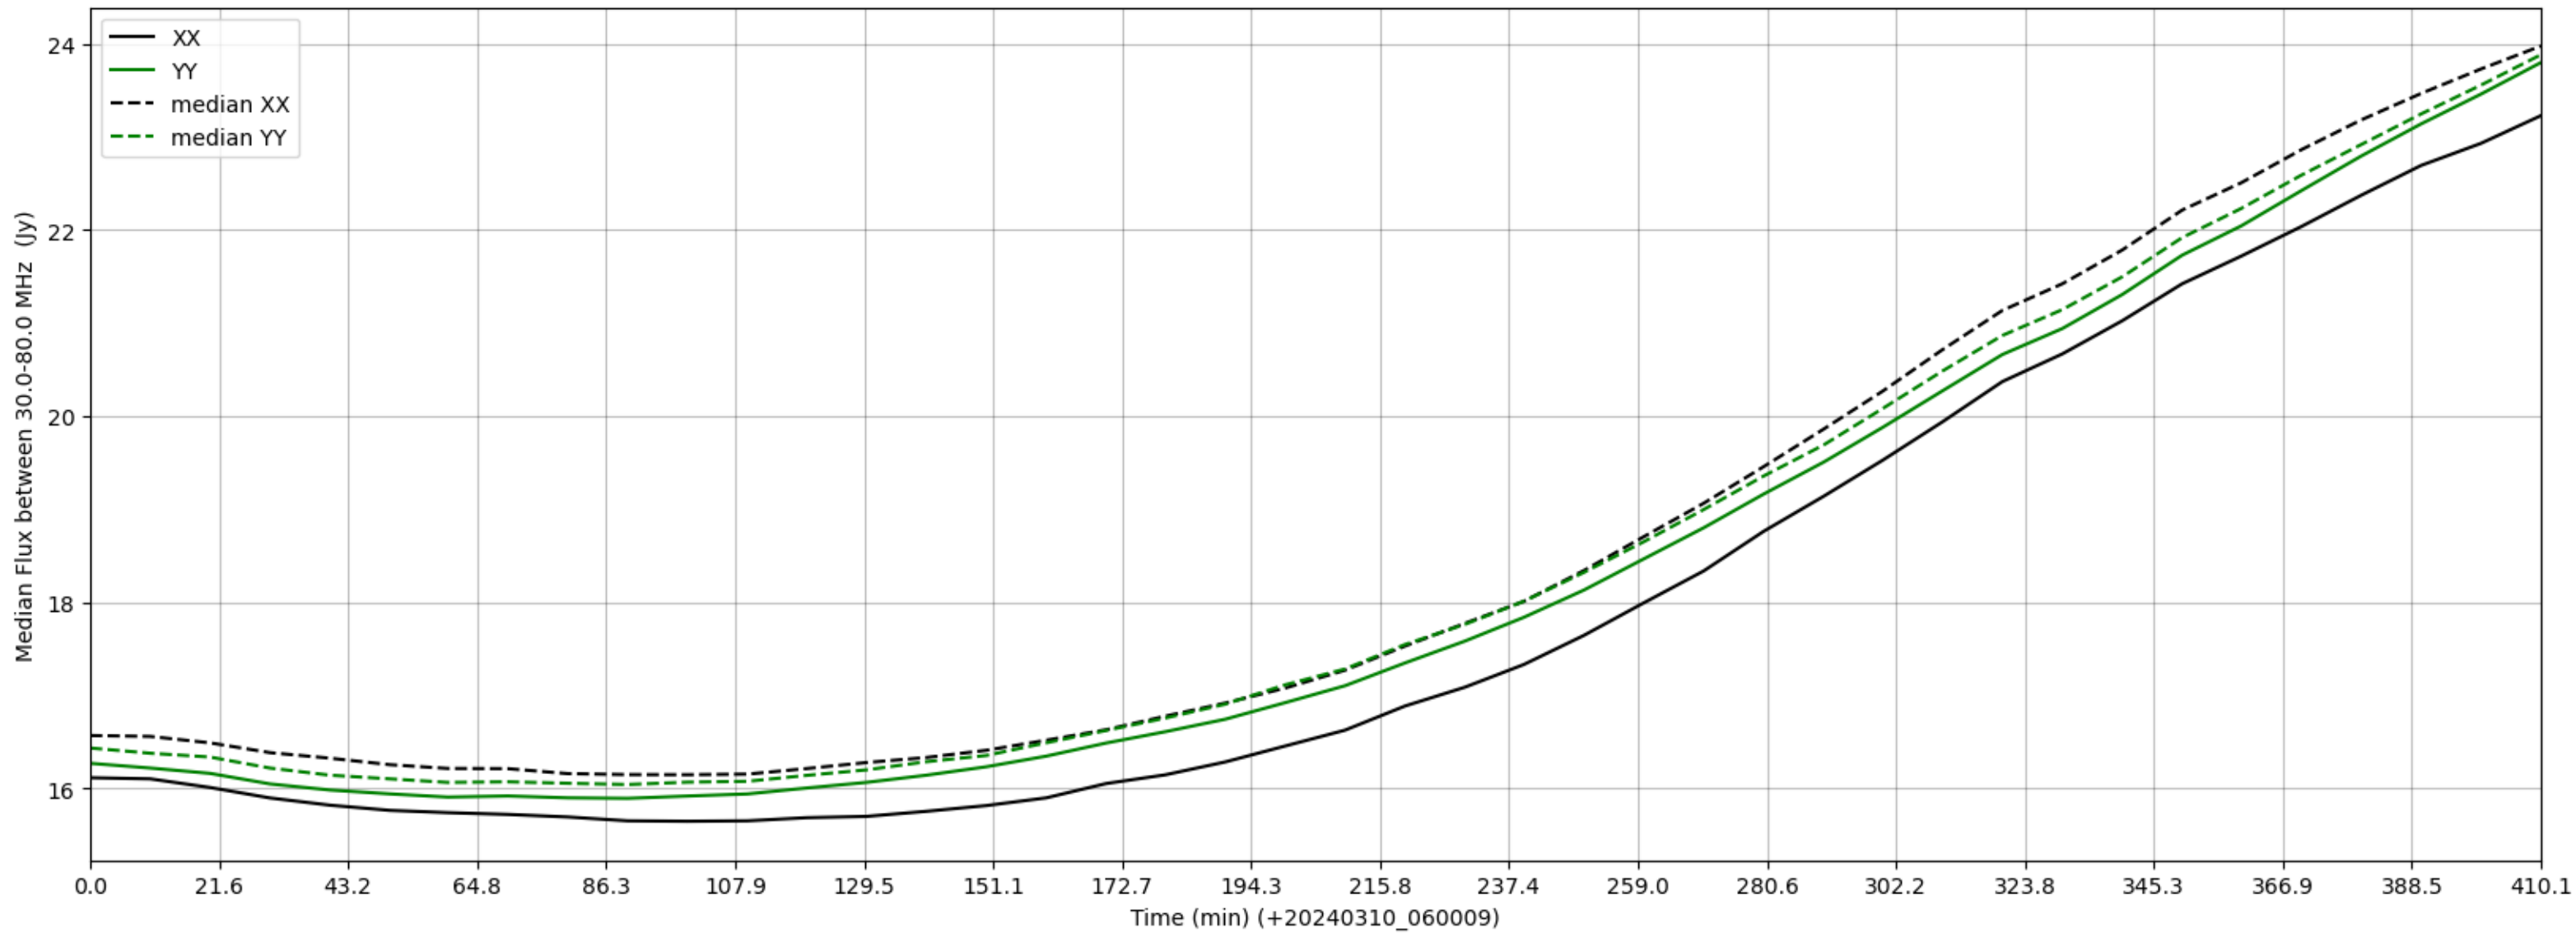

LWA191 - Correlator# 246 - XX FLAGS:LowFlux - YY FLAGS:Good

LWA189 - Correlator# 245 - XX FLAGS:Good - YY FLAGS:Good