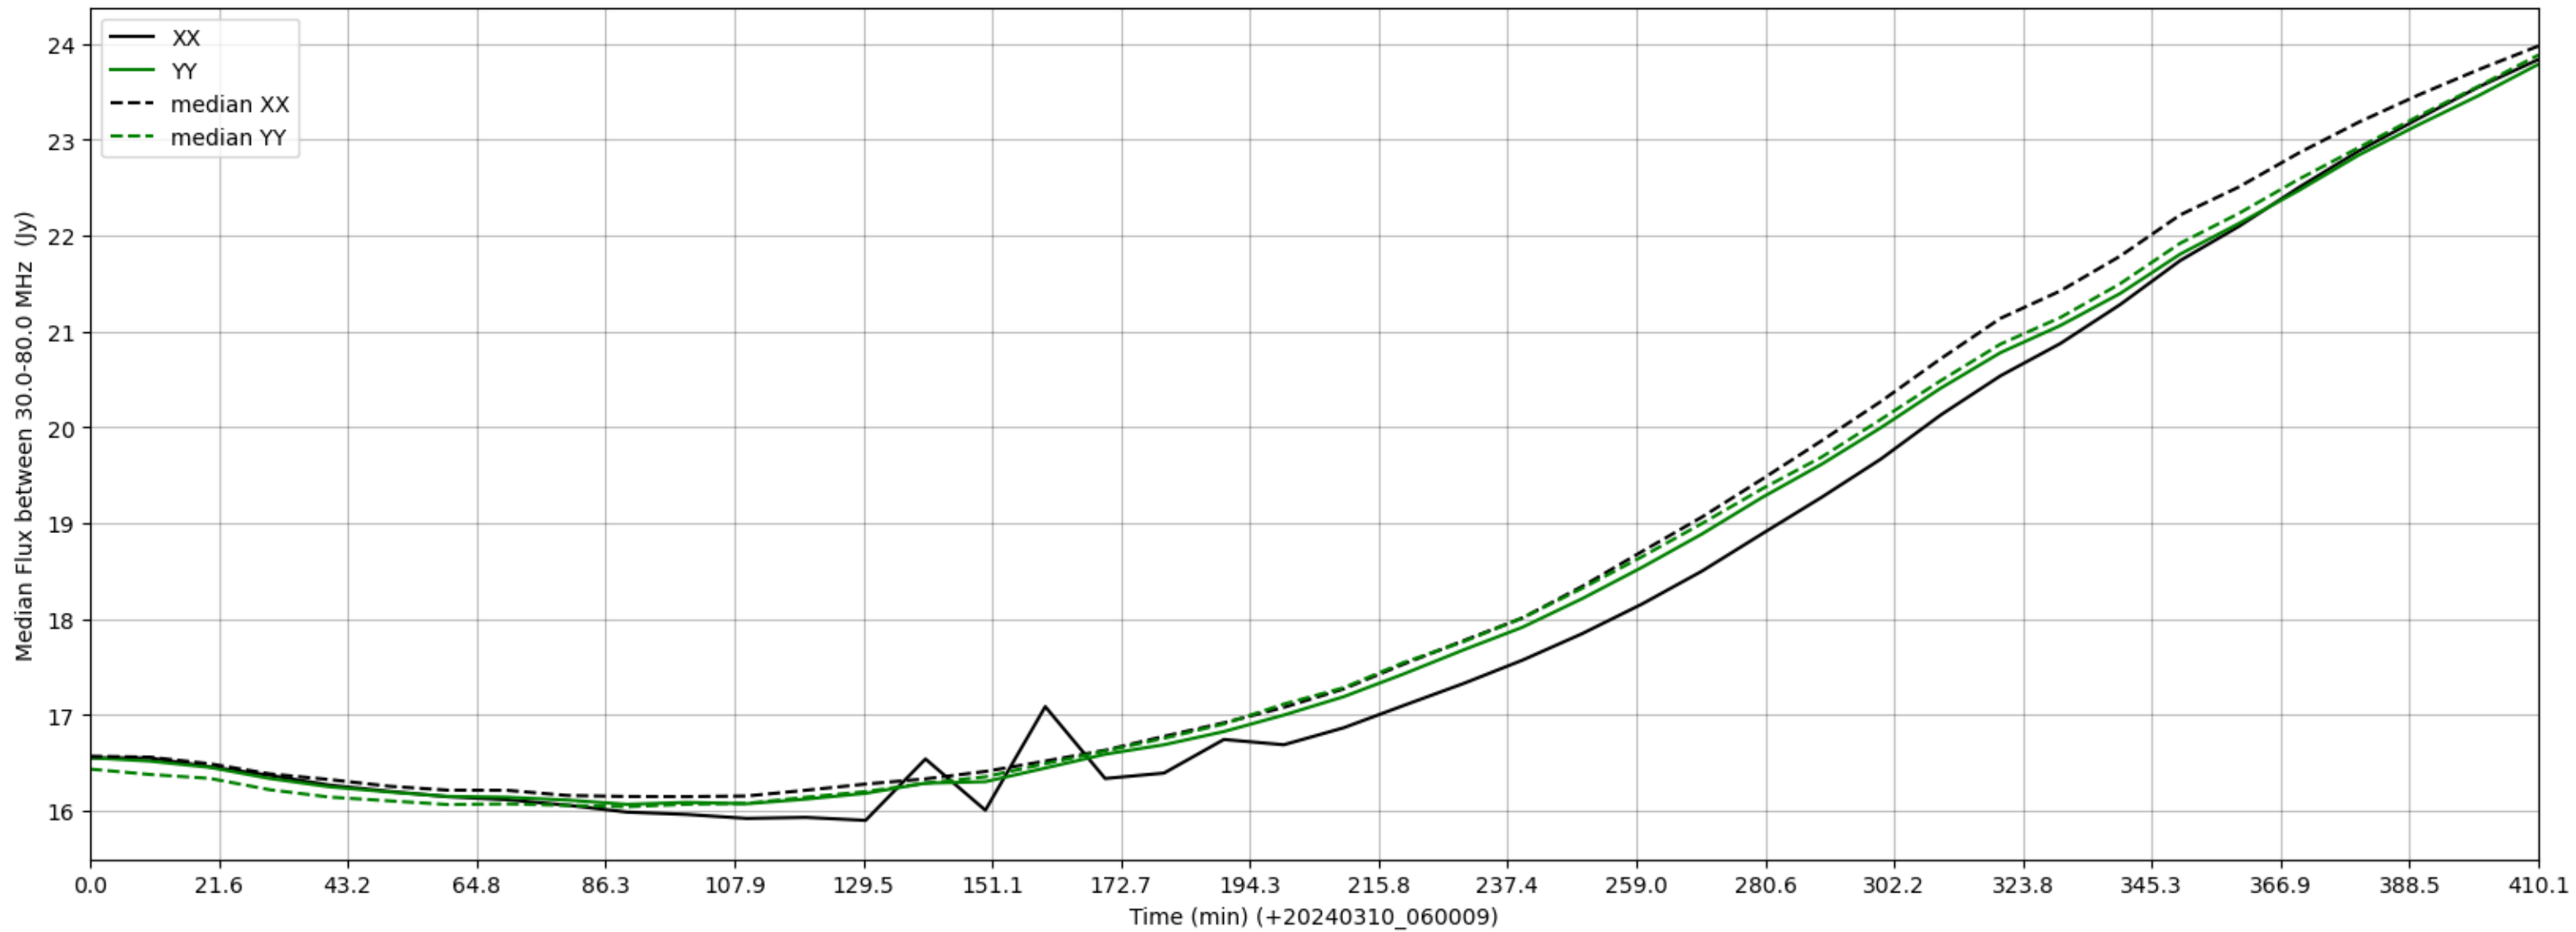

LWA015 - Correlator# 098 - XX FLAGS:Good - YY FLAGS:Good

LWA016 - Correlator# 097 - XX FLAGS:Good - YY FLAGS:Good