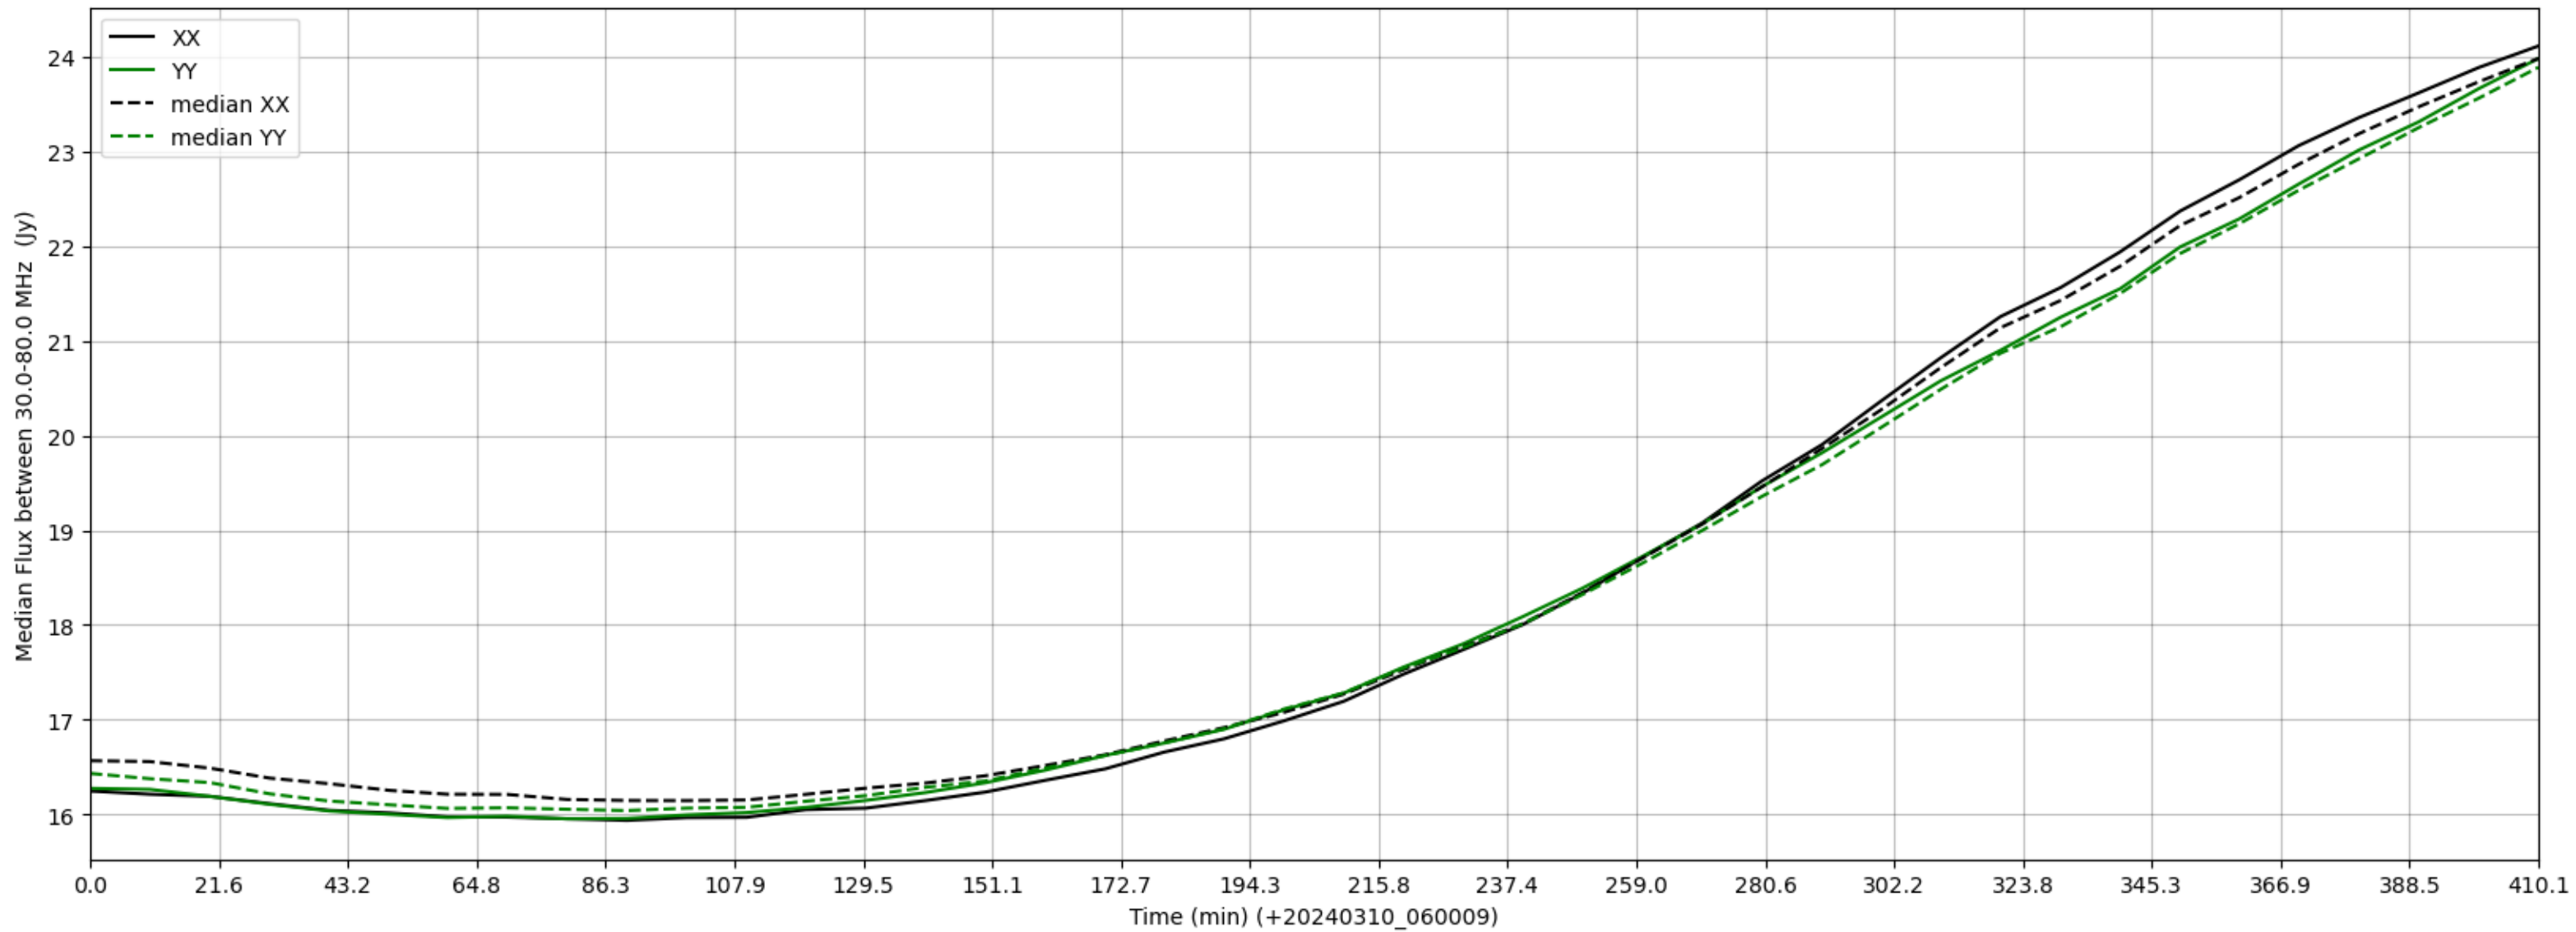

LWA059 - Correlator# 136 - XX FLAGS:Good - YY FLAGS:Good

LWA058 - Correlator# 137 - XX FLAGS:Good - YY FLAGS:LowFlux

LWA062 - Correlator# 138 - XX FLAGS:Good - YY FLAGS:Good

LWA061 - Correlator# 139 - XX FLAGS:Good - YY FLAGS:Good