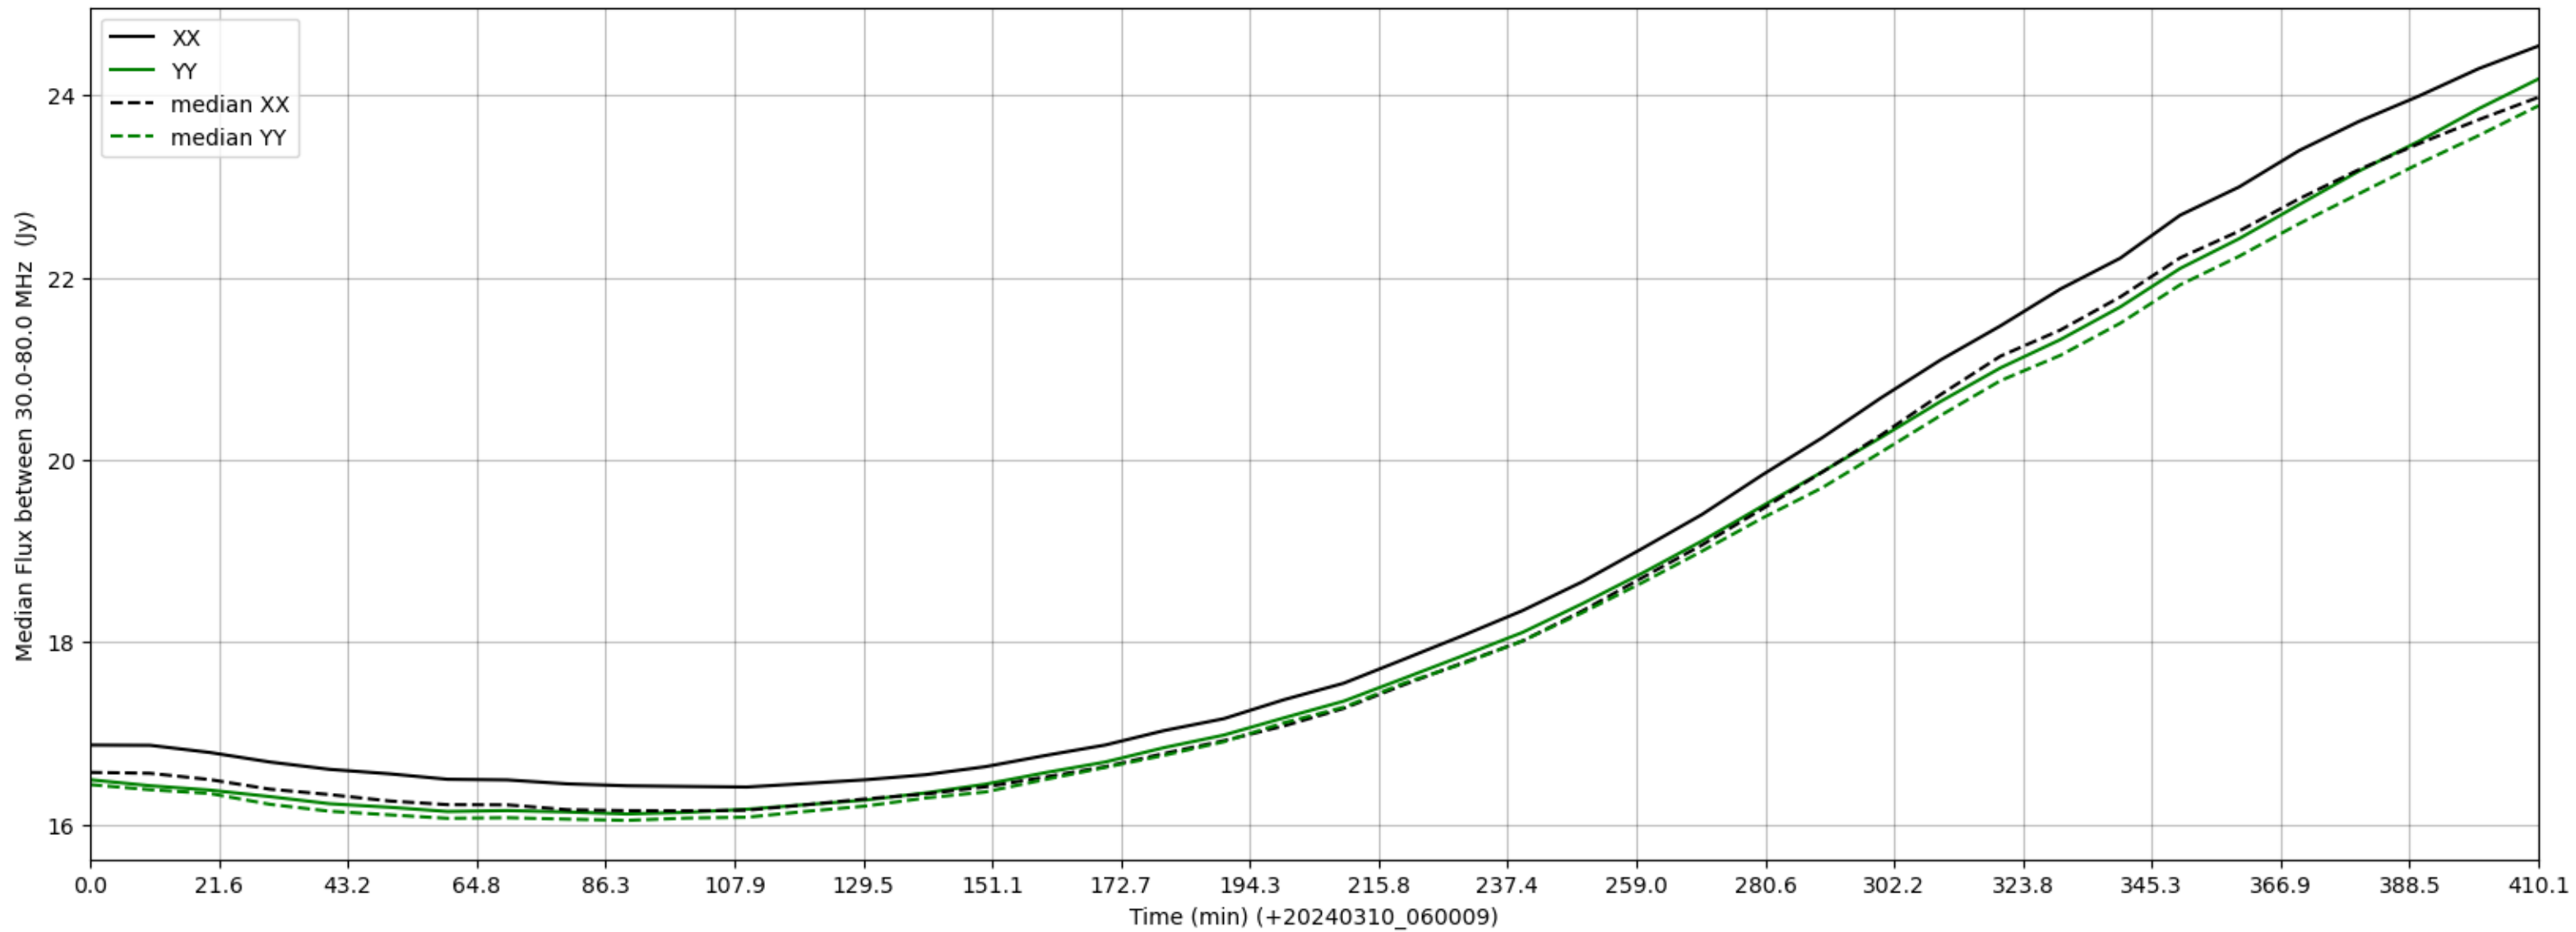

LWA032 - Correlator# 130 - XX FLAGS:Good - YY FLAGS:Good

LWA028 - Correlator# 129 - XX FLAGS:Good - YY FLAGS:Good