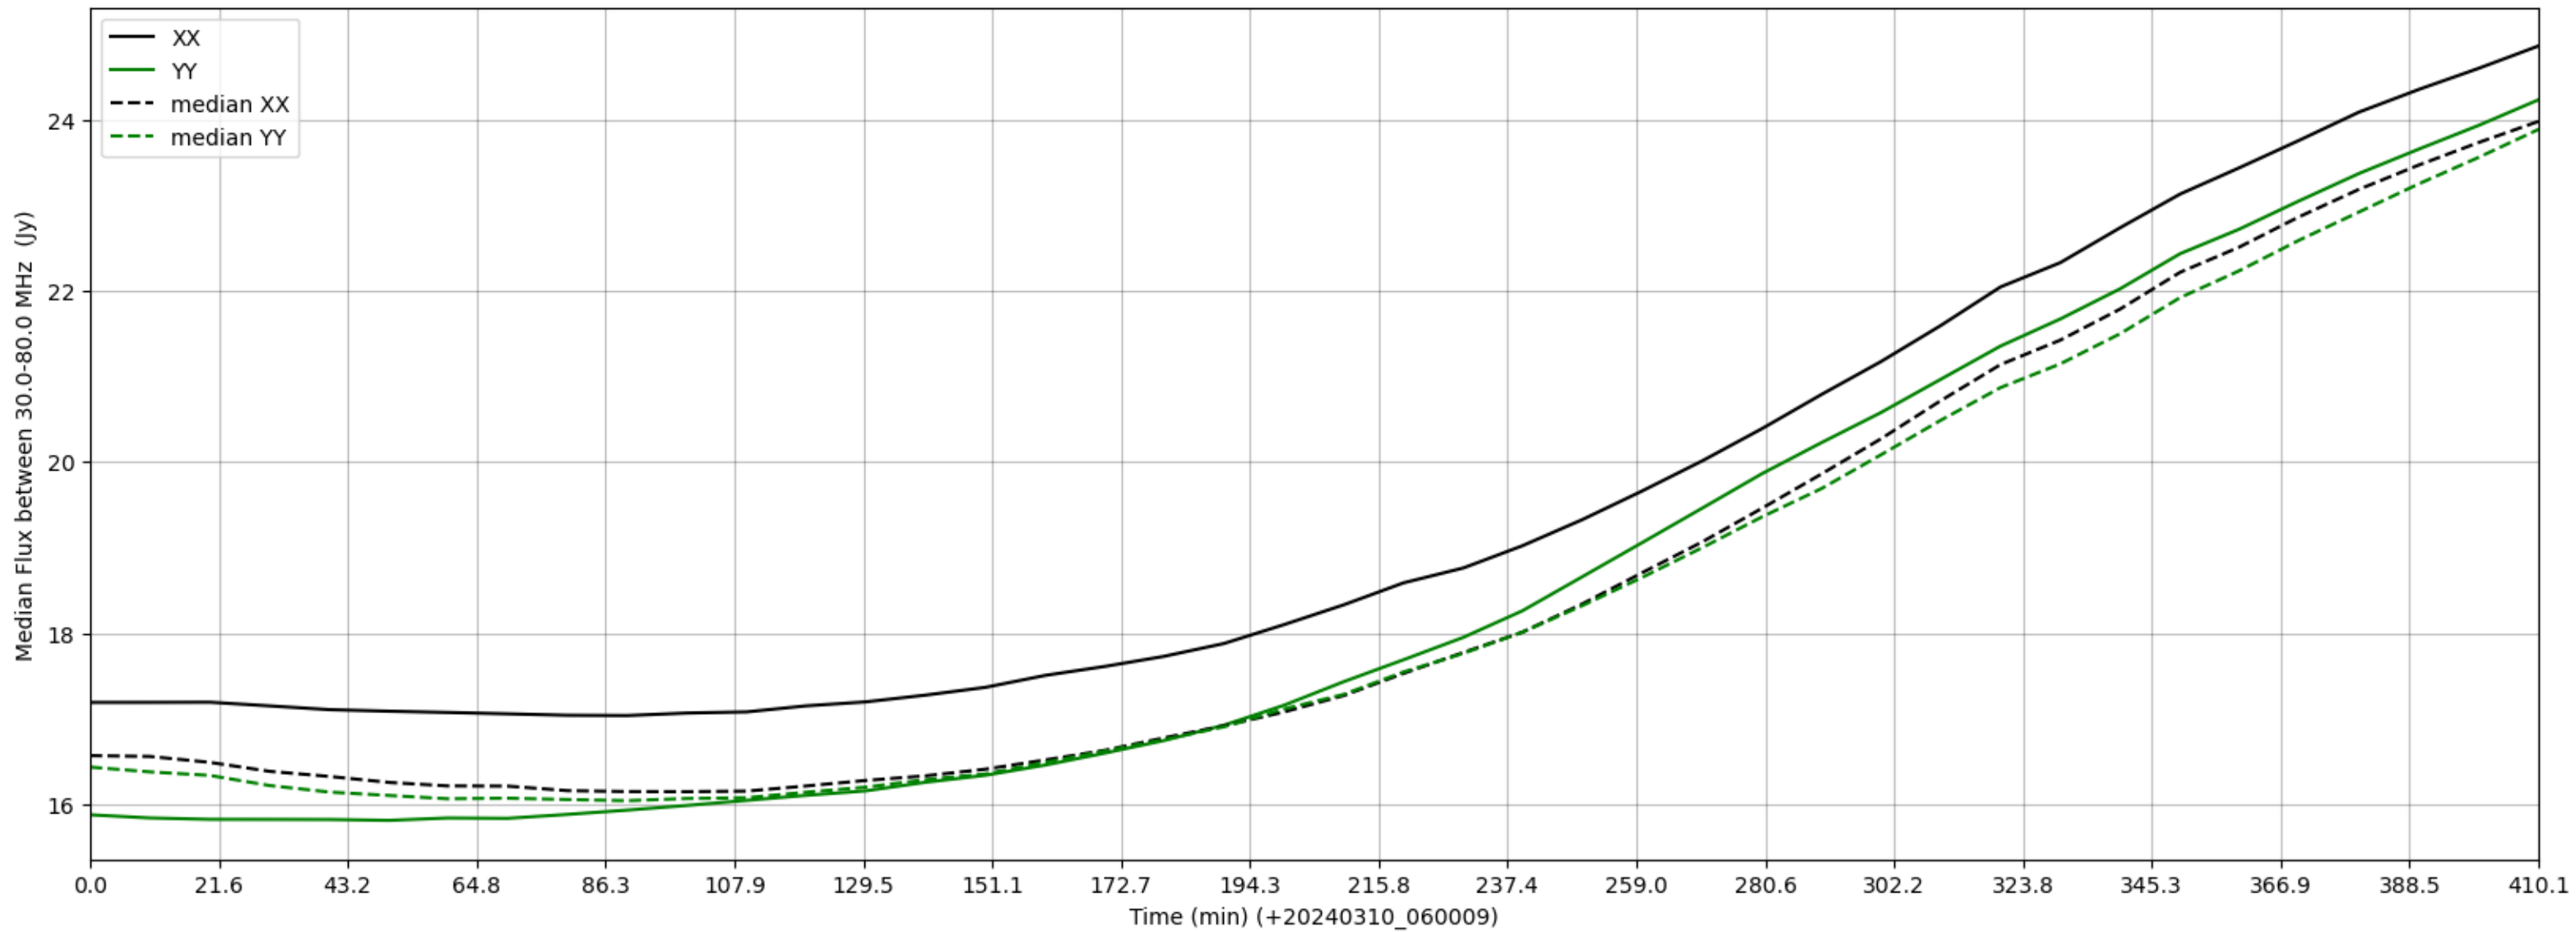

LWA304 - Correlator# 351 - XX FLAGS:Good - YY FLAGS:Good

LWA315 - Correlator# 350 - XX FLAGS:Good - YY FLAGS:Good