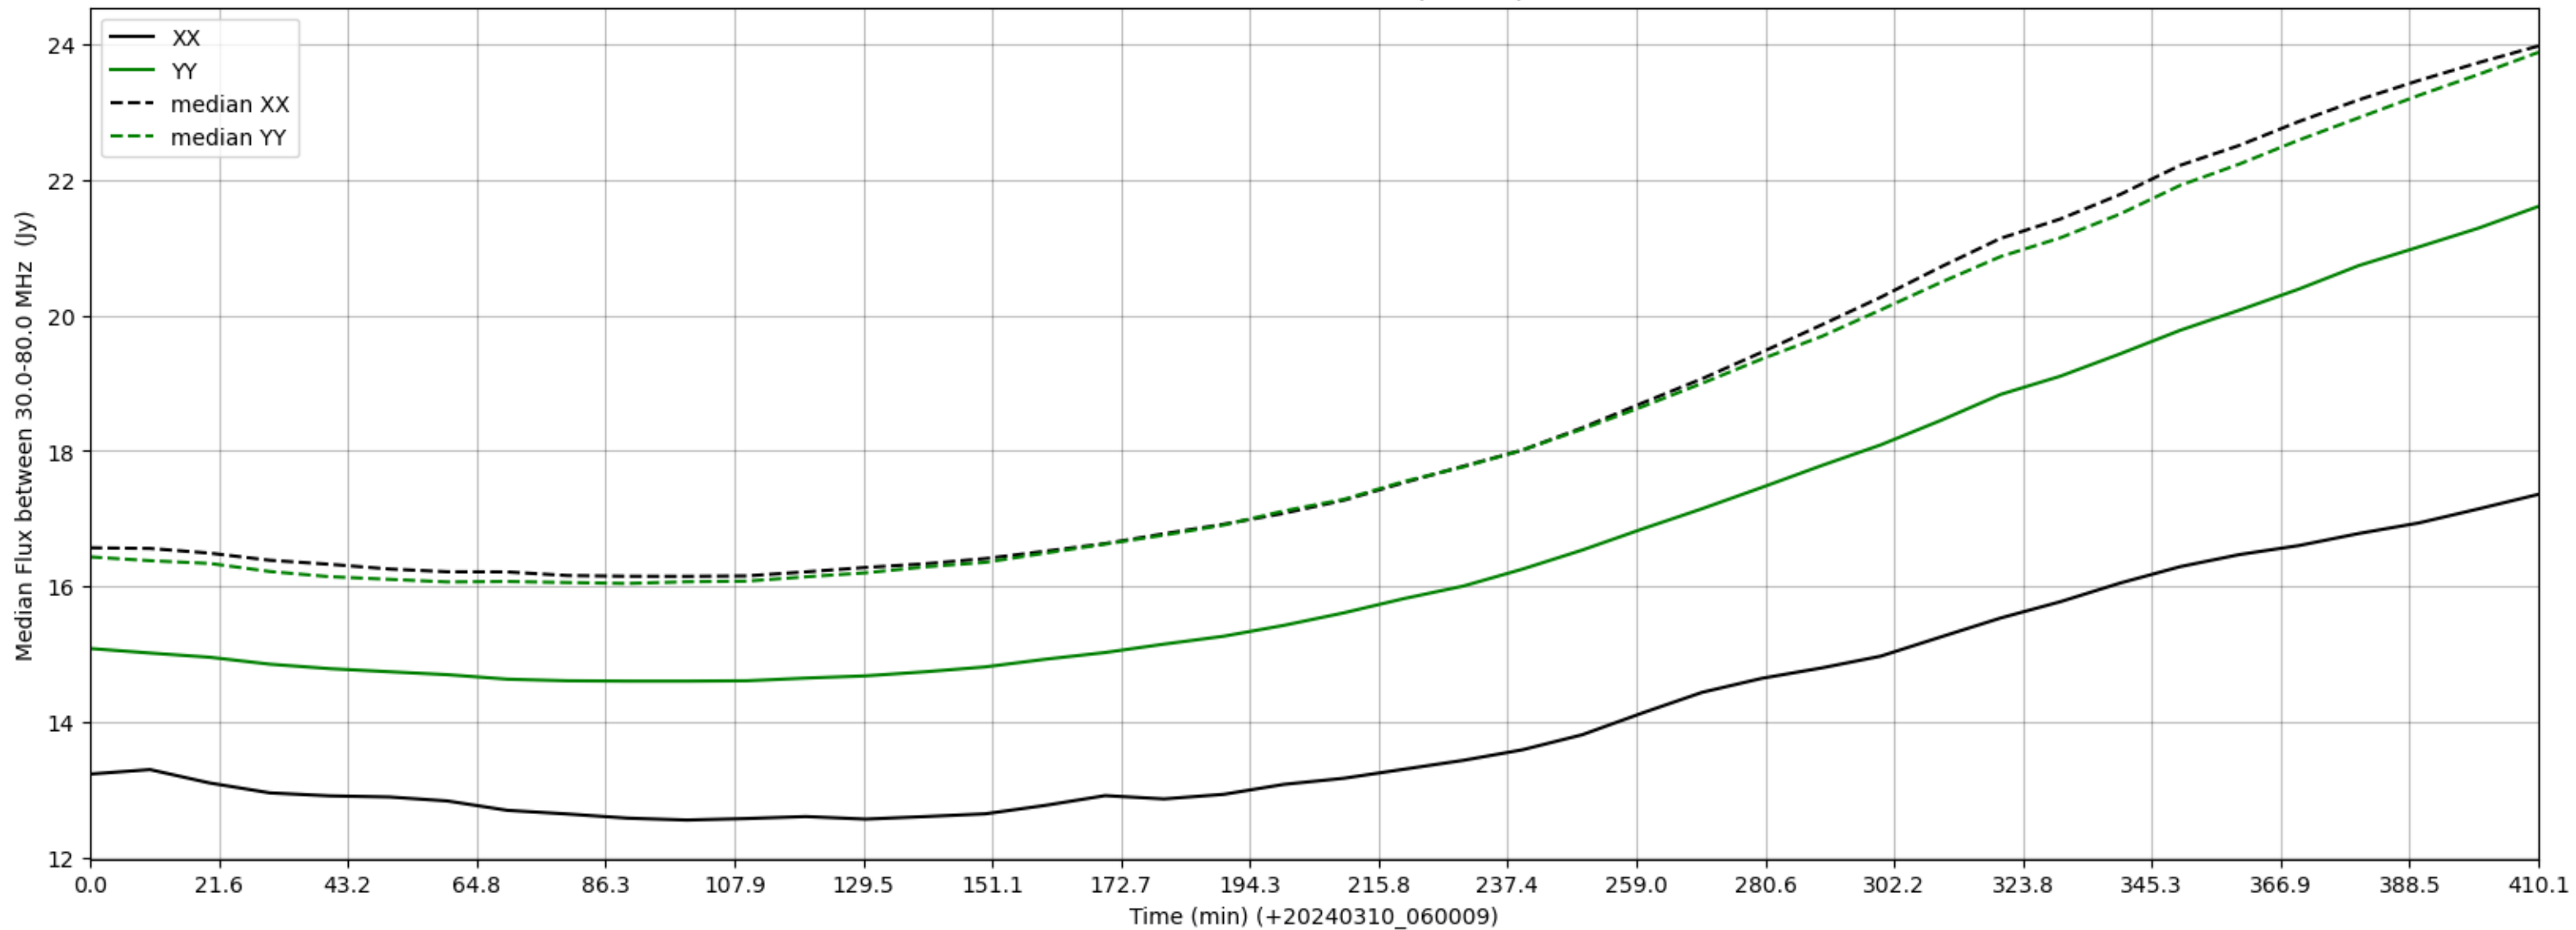

LWA344 - Correlator# 061 - XX FLAGS:Good - YY FLAGS:Good

LWA351 - Correlator# 060 - XX FLAGS:BadSpecShape - YY FLAGS:Good