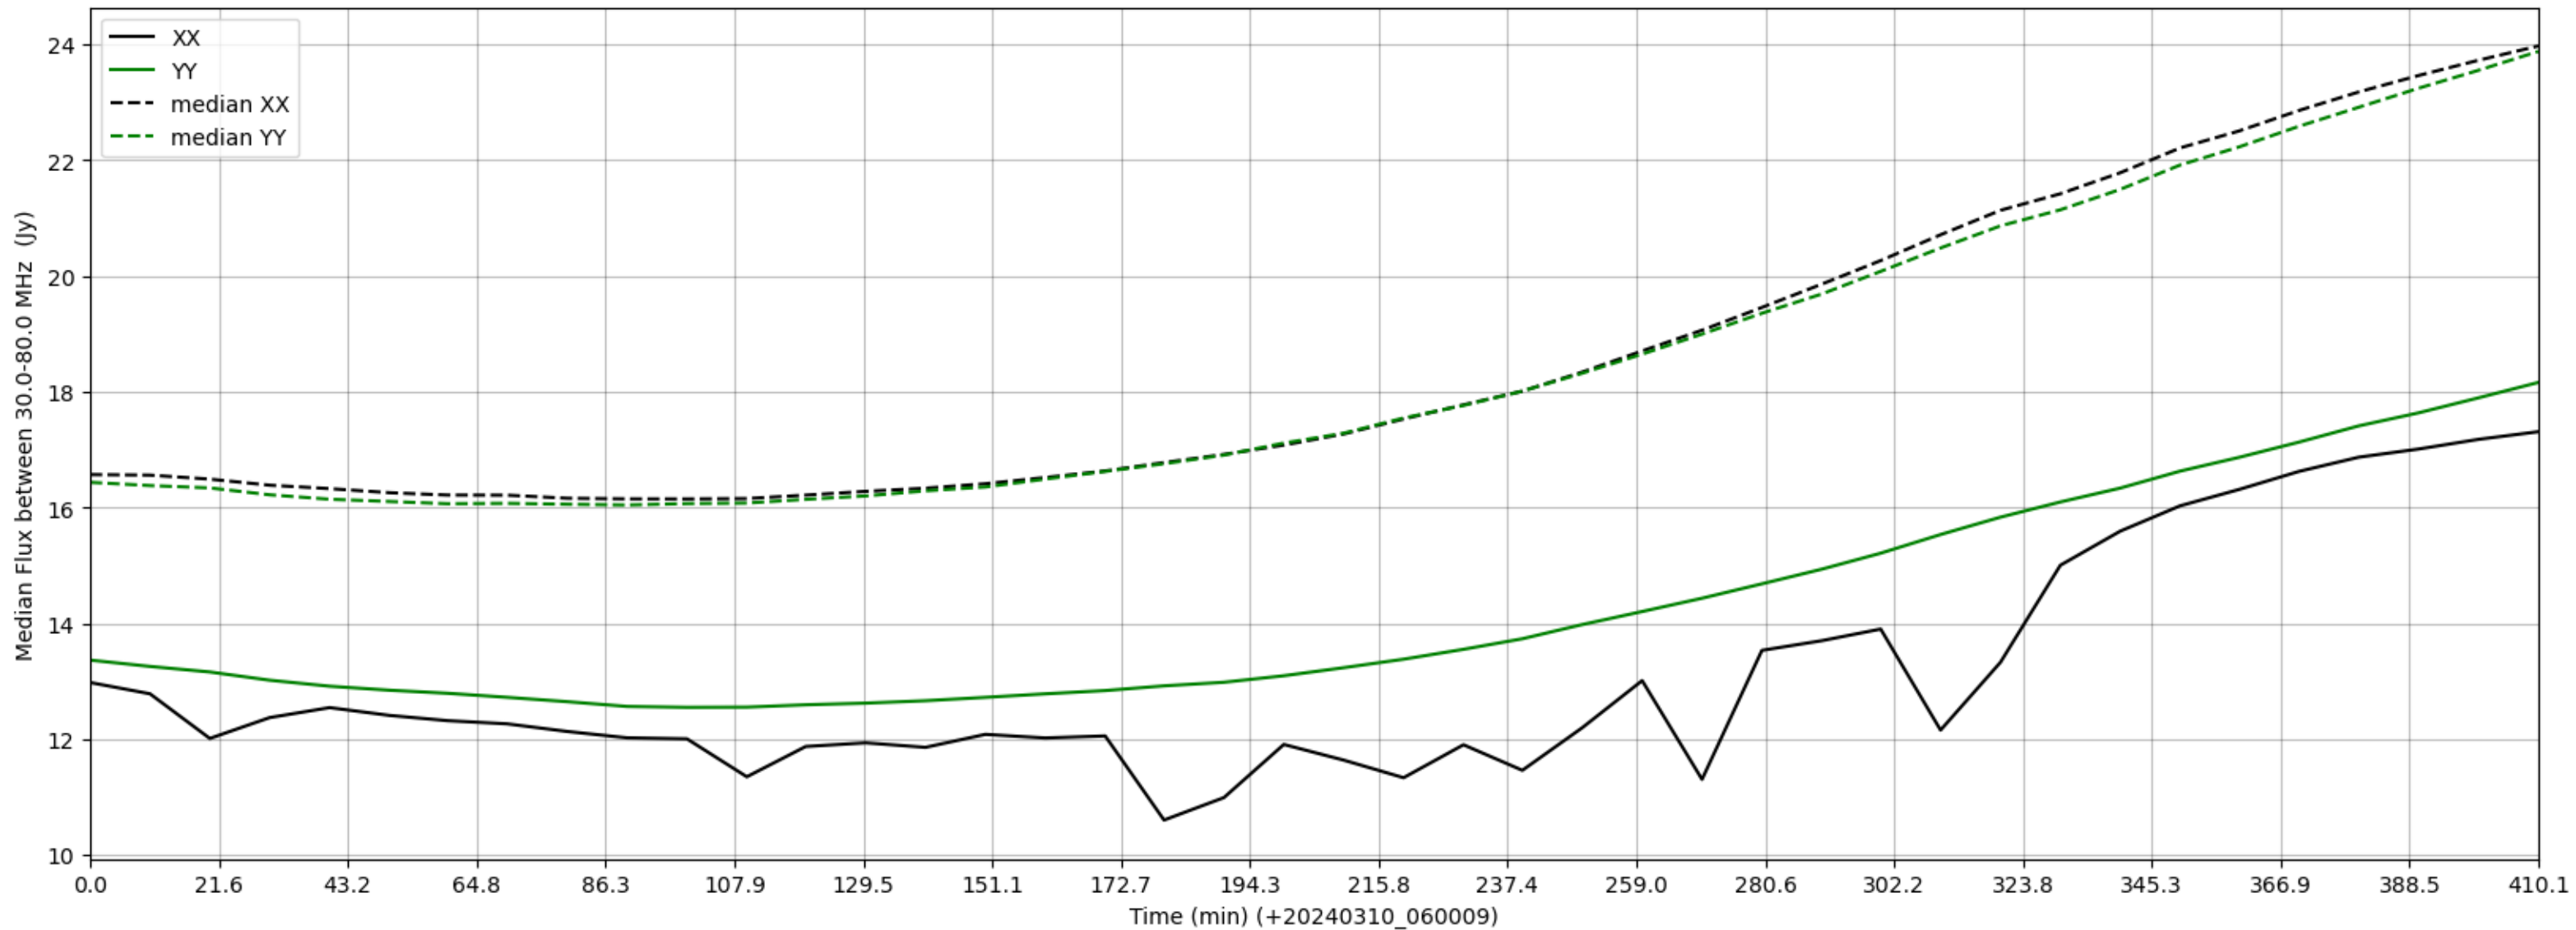

LWA336 - Correlator# 056 - XX FLAGS:BadSpecShape - YY FLAGS:BadSpecShape

LWA335 - Correlator# 057 - XX FLAGS:Good - YY FLAGS:Good

LWA343 - Correlator# 058 - XX FLAGS:Good - YY FLAGS:BadSpecShape

LWA337 - Correlator# 059 - XX FLAGS:Good - YY FLAGS:Good