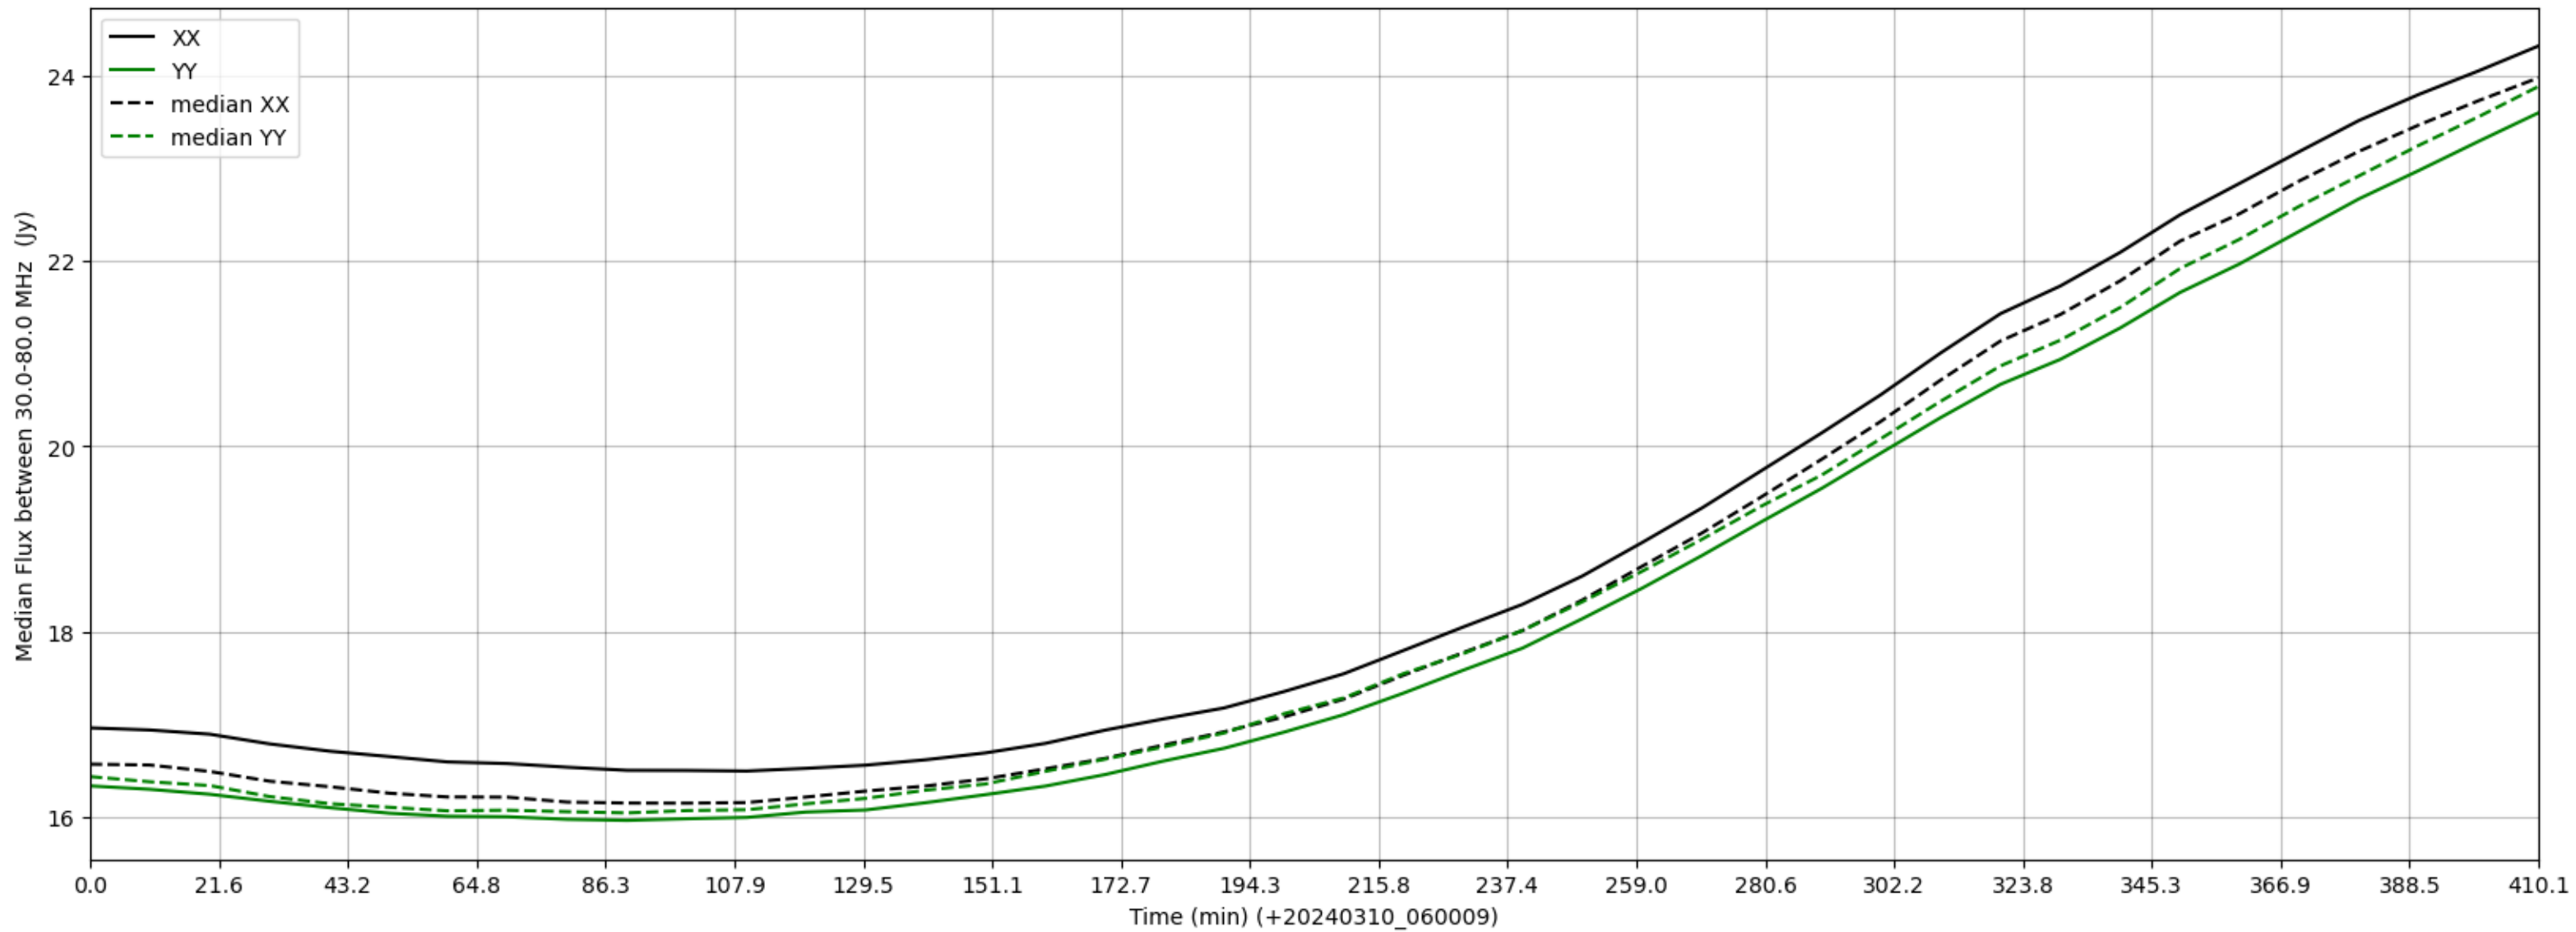

LWA066 - Correlator# 164 - XX FLAGS:Good - YY FLAGS:Good

LWA065 - Correlator# 165 - XX FLAGS:Good - YY FLAGS:Good

LWA068 - Correlator# 166 - XX FLAGS:Good - YY FLAGS:Good

LWA067 - Correlator# 167 - XX FLAGS:Good - YY FLAGS:Good