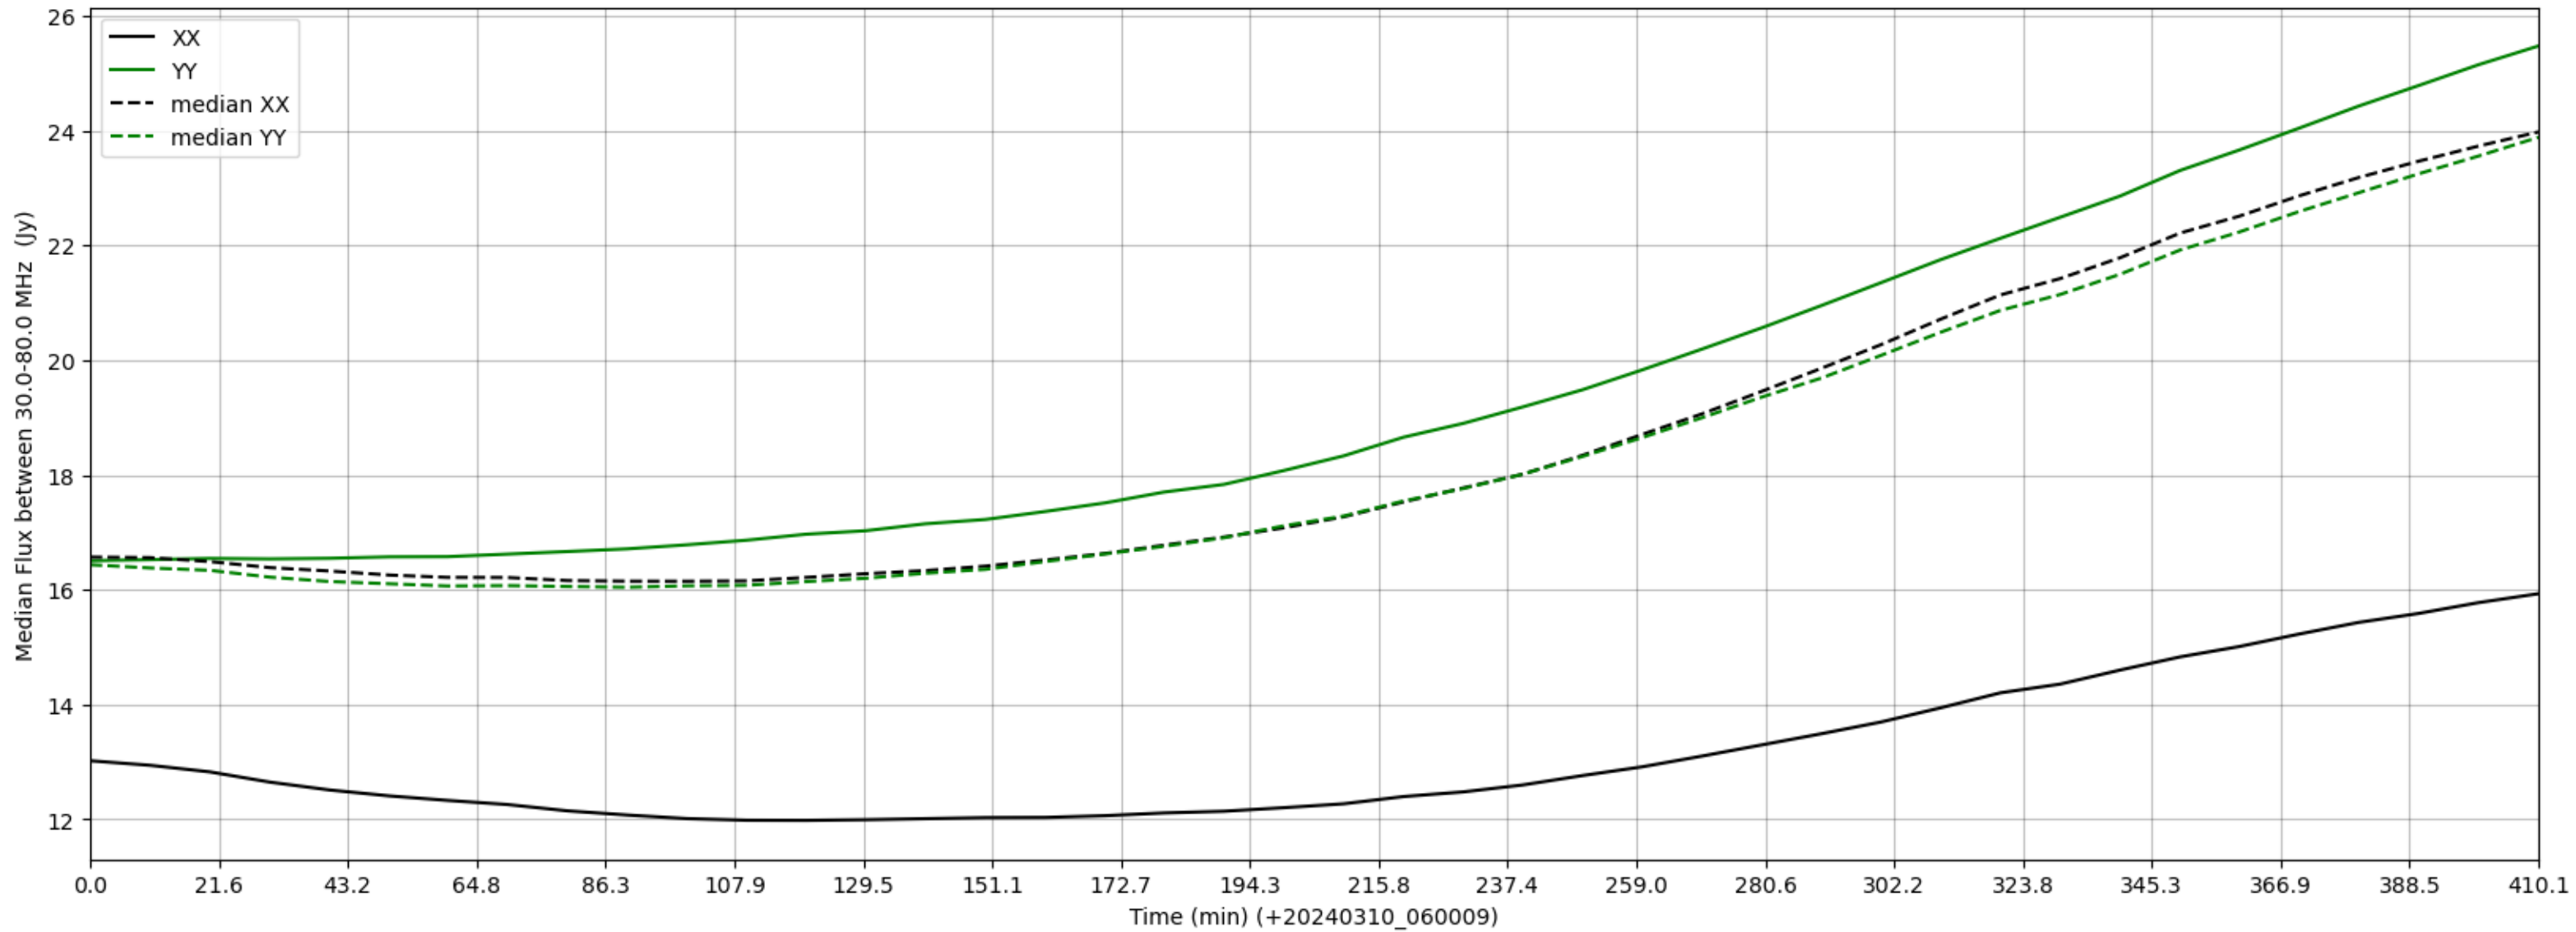

LWA306 - Correlator# 053 - XX FLAGS:Good - YY FLAGS:Good

LWA317 - Correlator# 052 - XX FLAGS:Good - YY FLAGS:Good