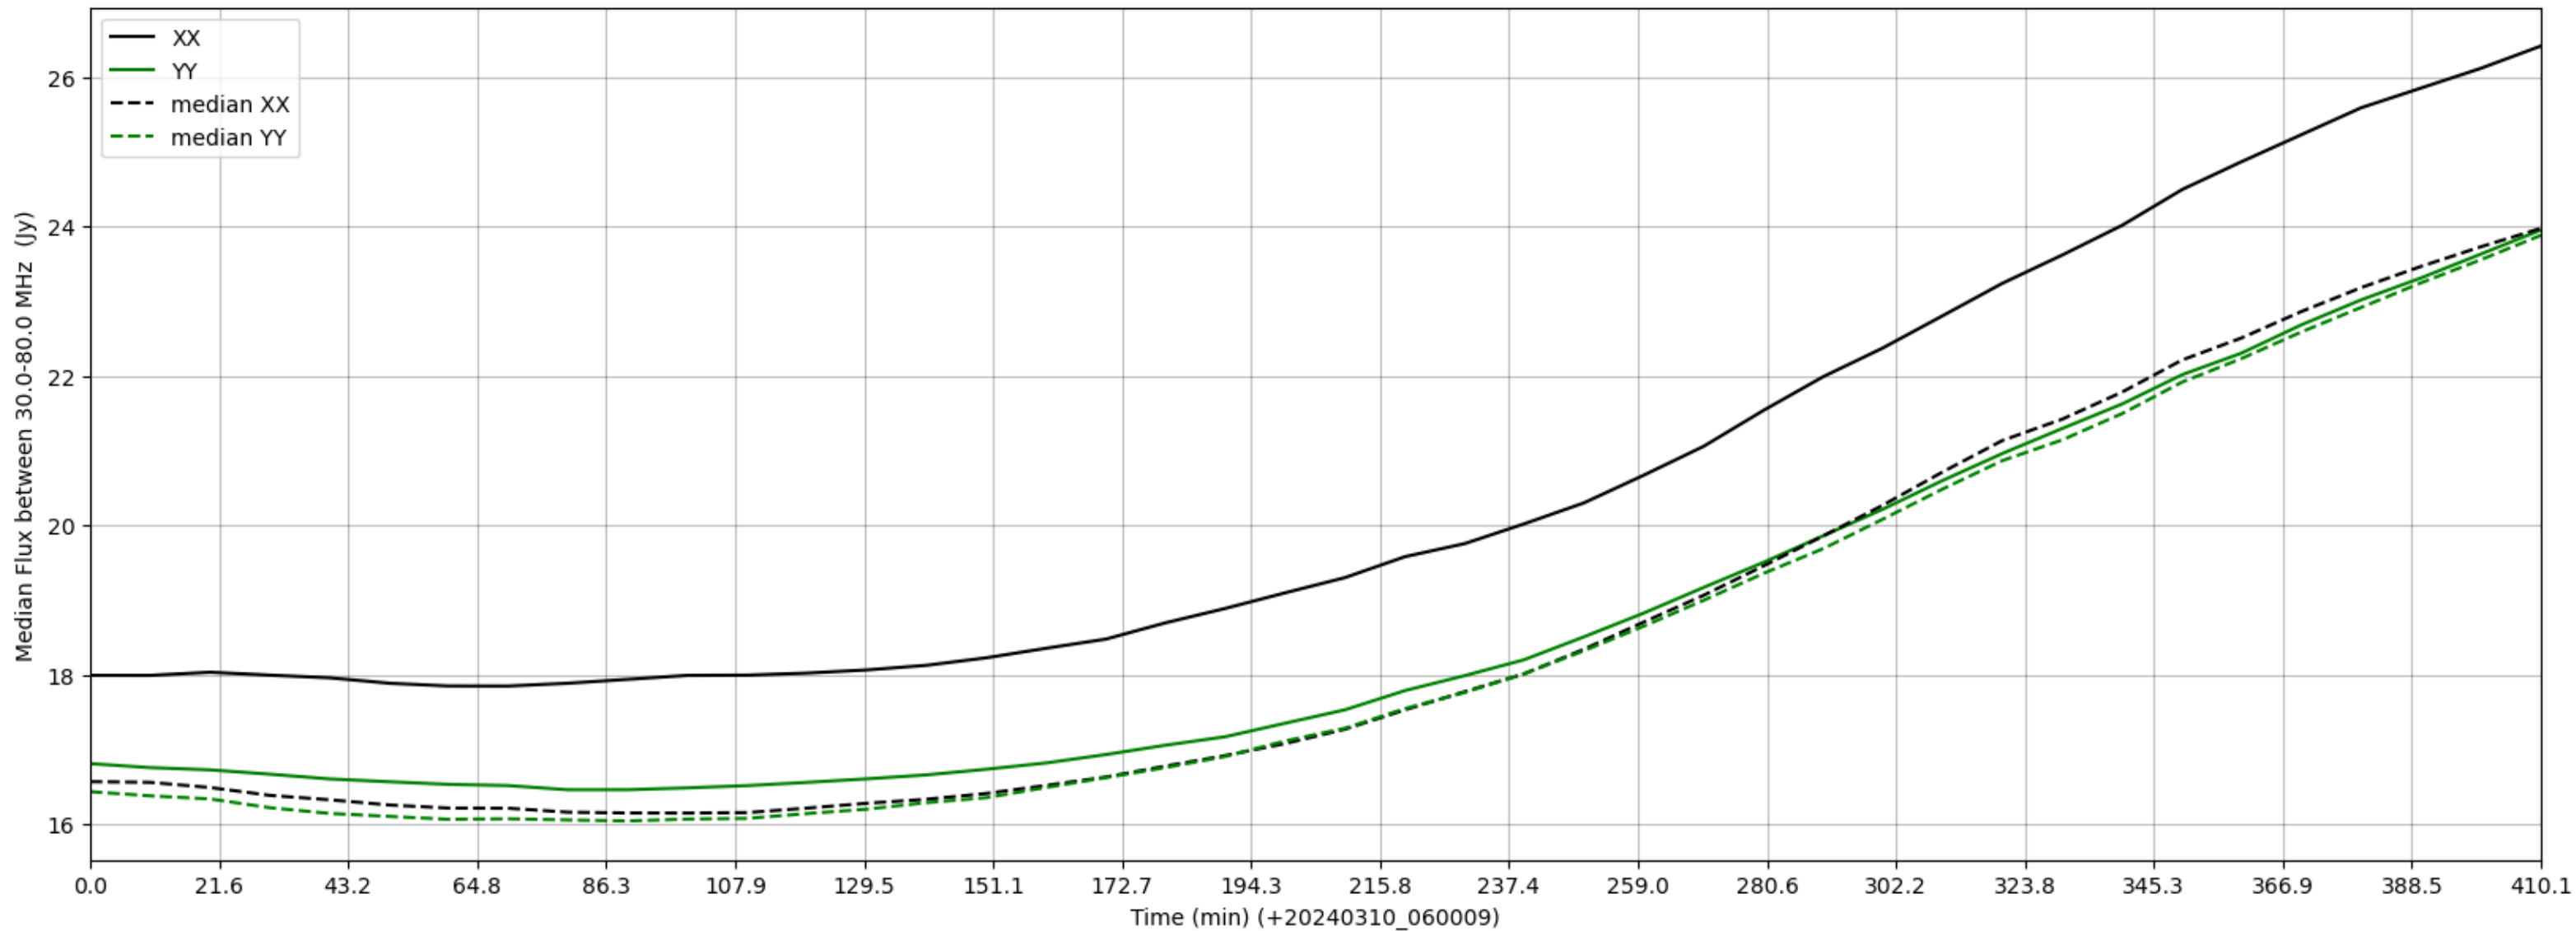

LWA321 - Correlator# 020 - XX FLAGS:Good - YY FLAGS:Good

LWA314 - Correlator# 021 - XX FLAGS:Good - YY FLAGS:LowFlux

LWA330 - Correlator# 022 - XX FLAGS:Good - YY FLAGS:Good

LWA327 - Correlator# 023 - XX FLAGS:Good - YY FLAGS:Good