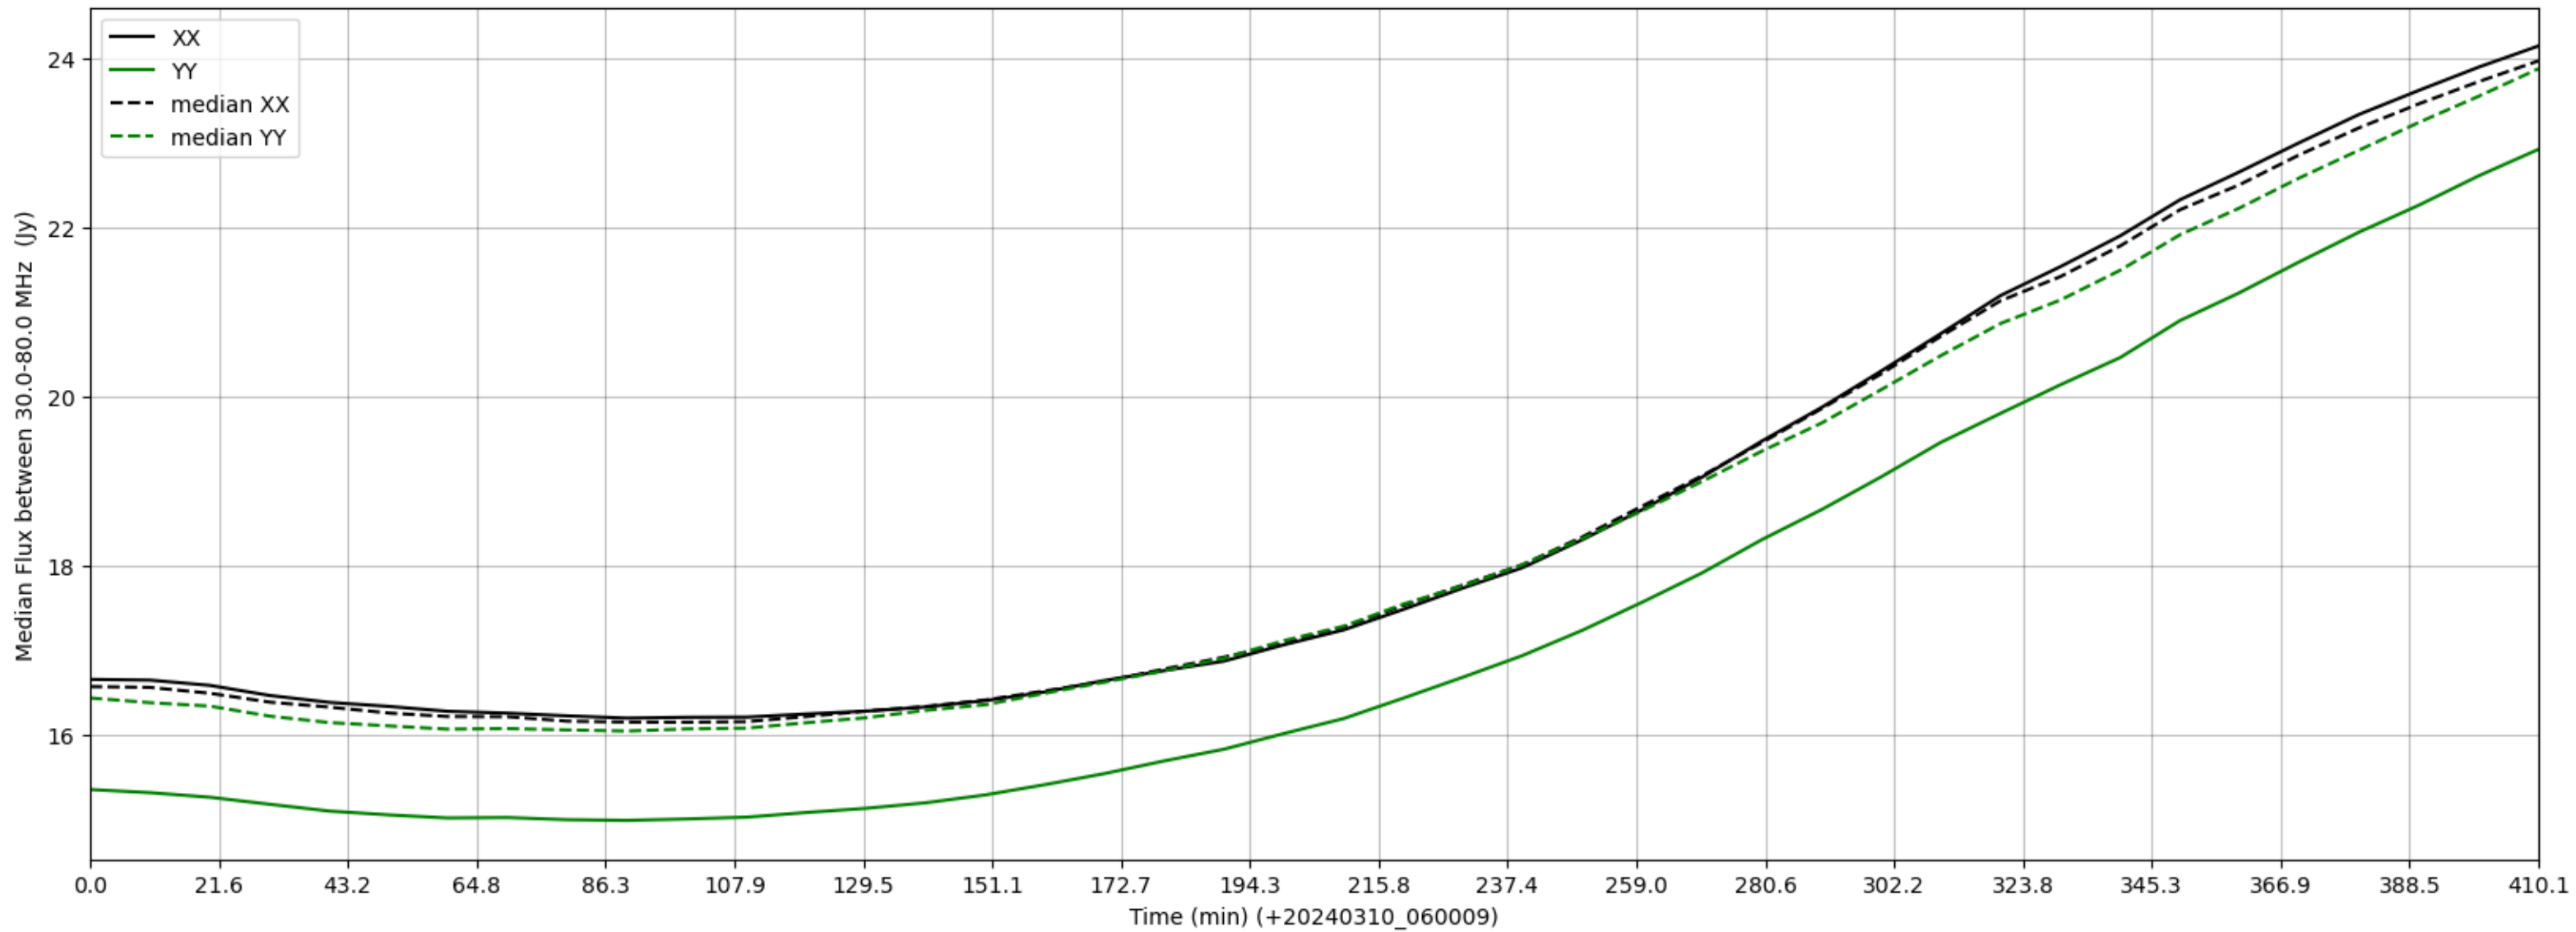

LWA028 - Correlator# 129 - XX FLAGS:Good - YY FLAGS:Good

LWA030 - Correlator# 128 - XX FLAGS:Good - YY FLAGS:Good