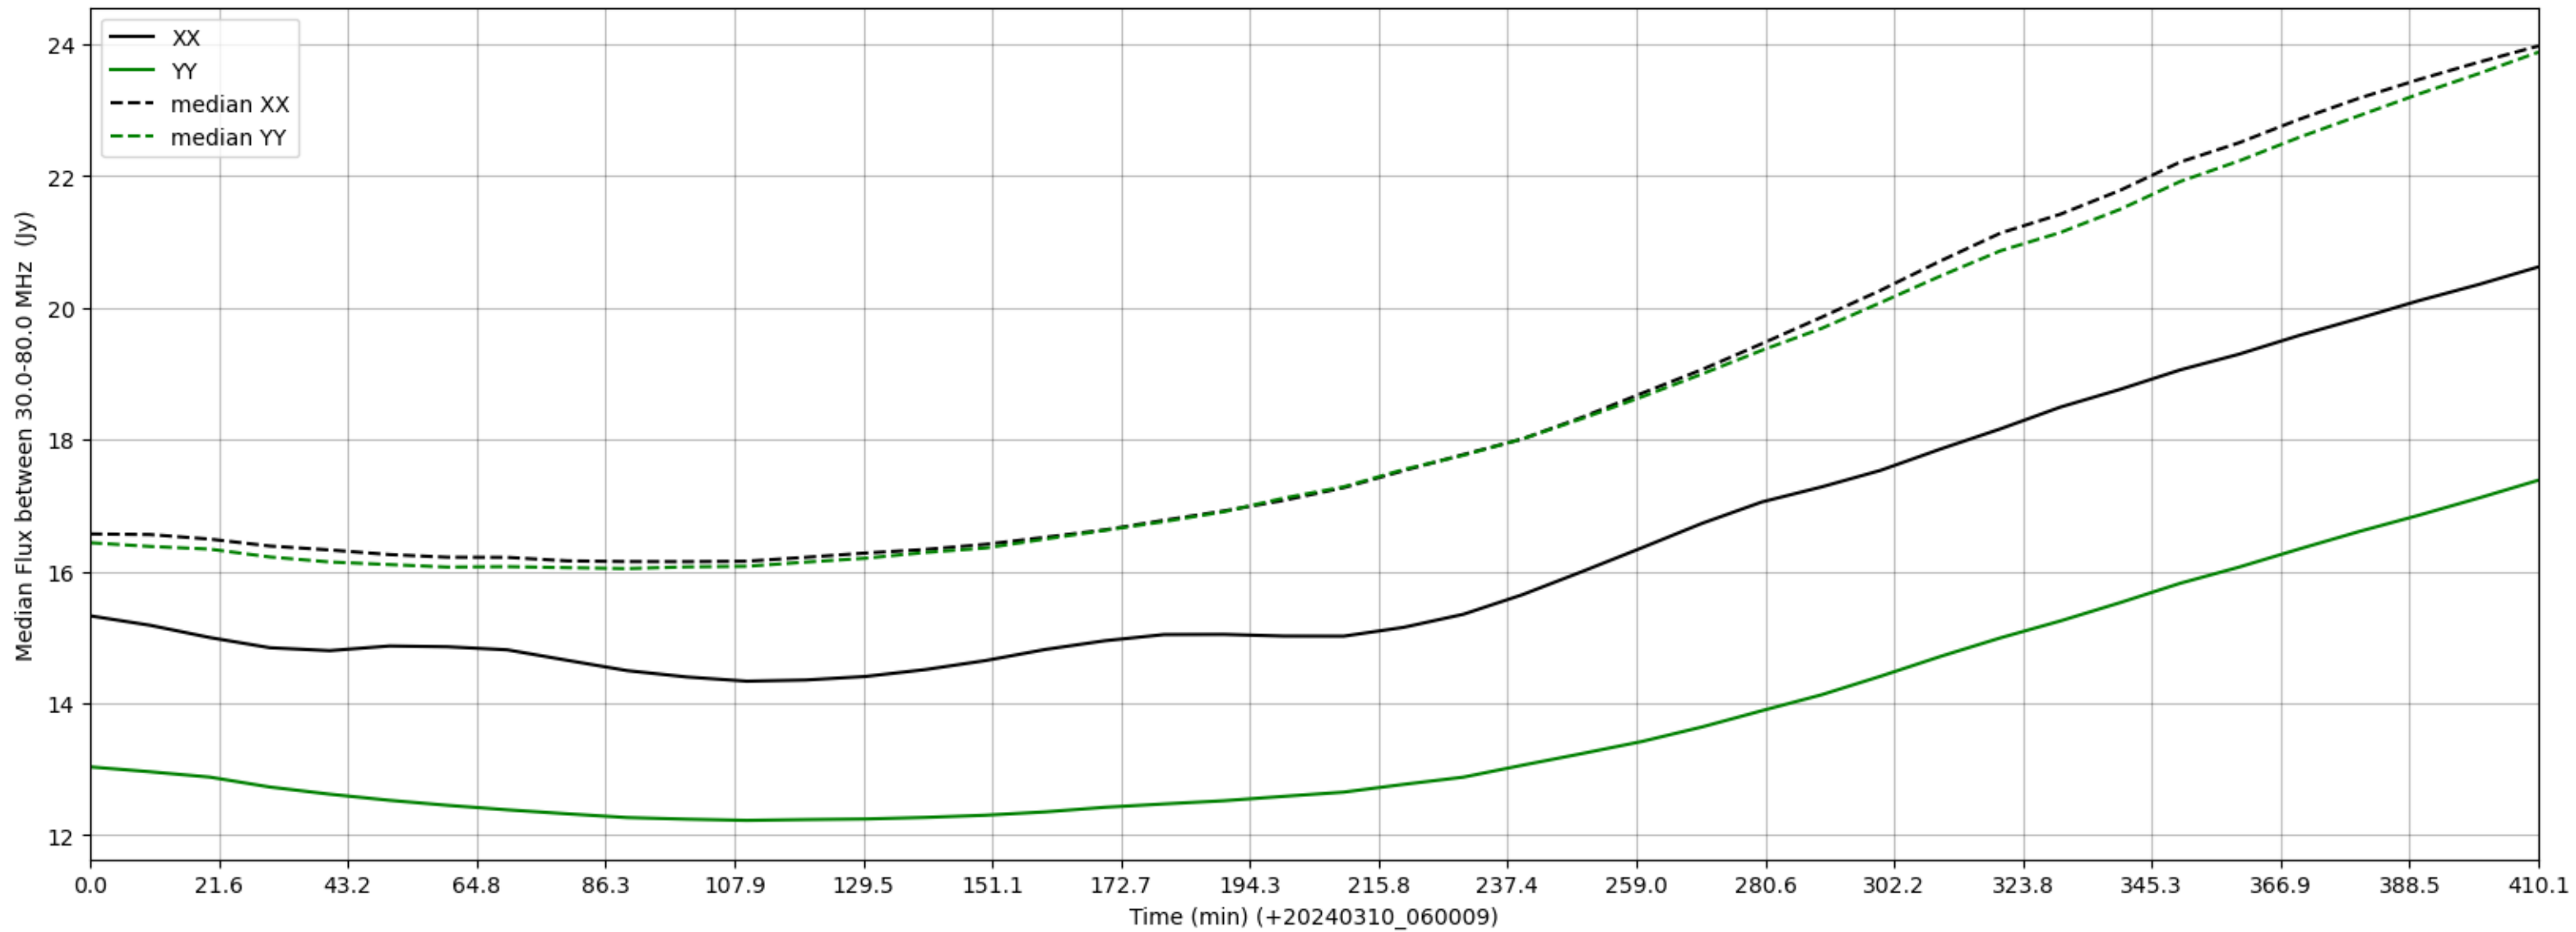

LWA178 - Correlator# 221 - XX FLAGS:Good - YY FLAGS:Good

LWA279 - Correlator# 220 - XX FLAGS:Good - YY FLAGS:Good