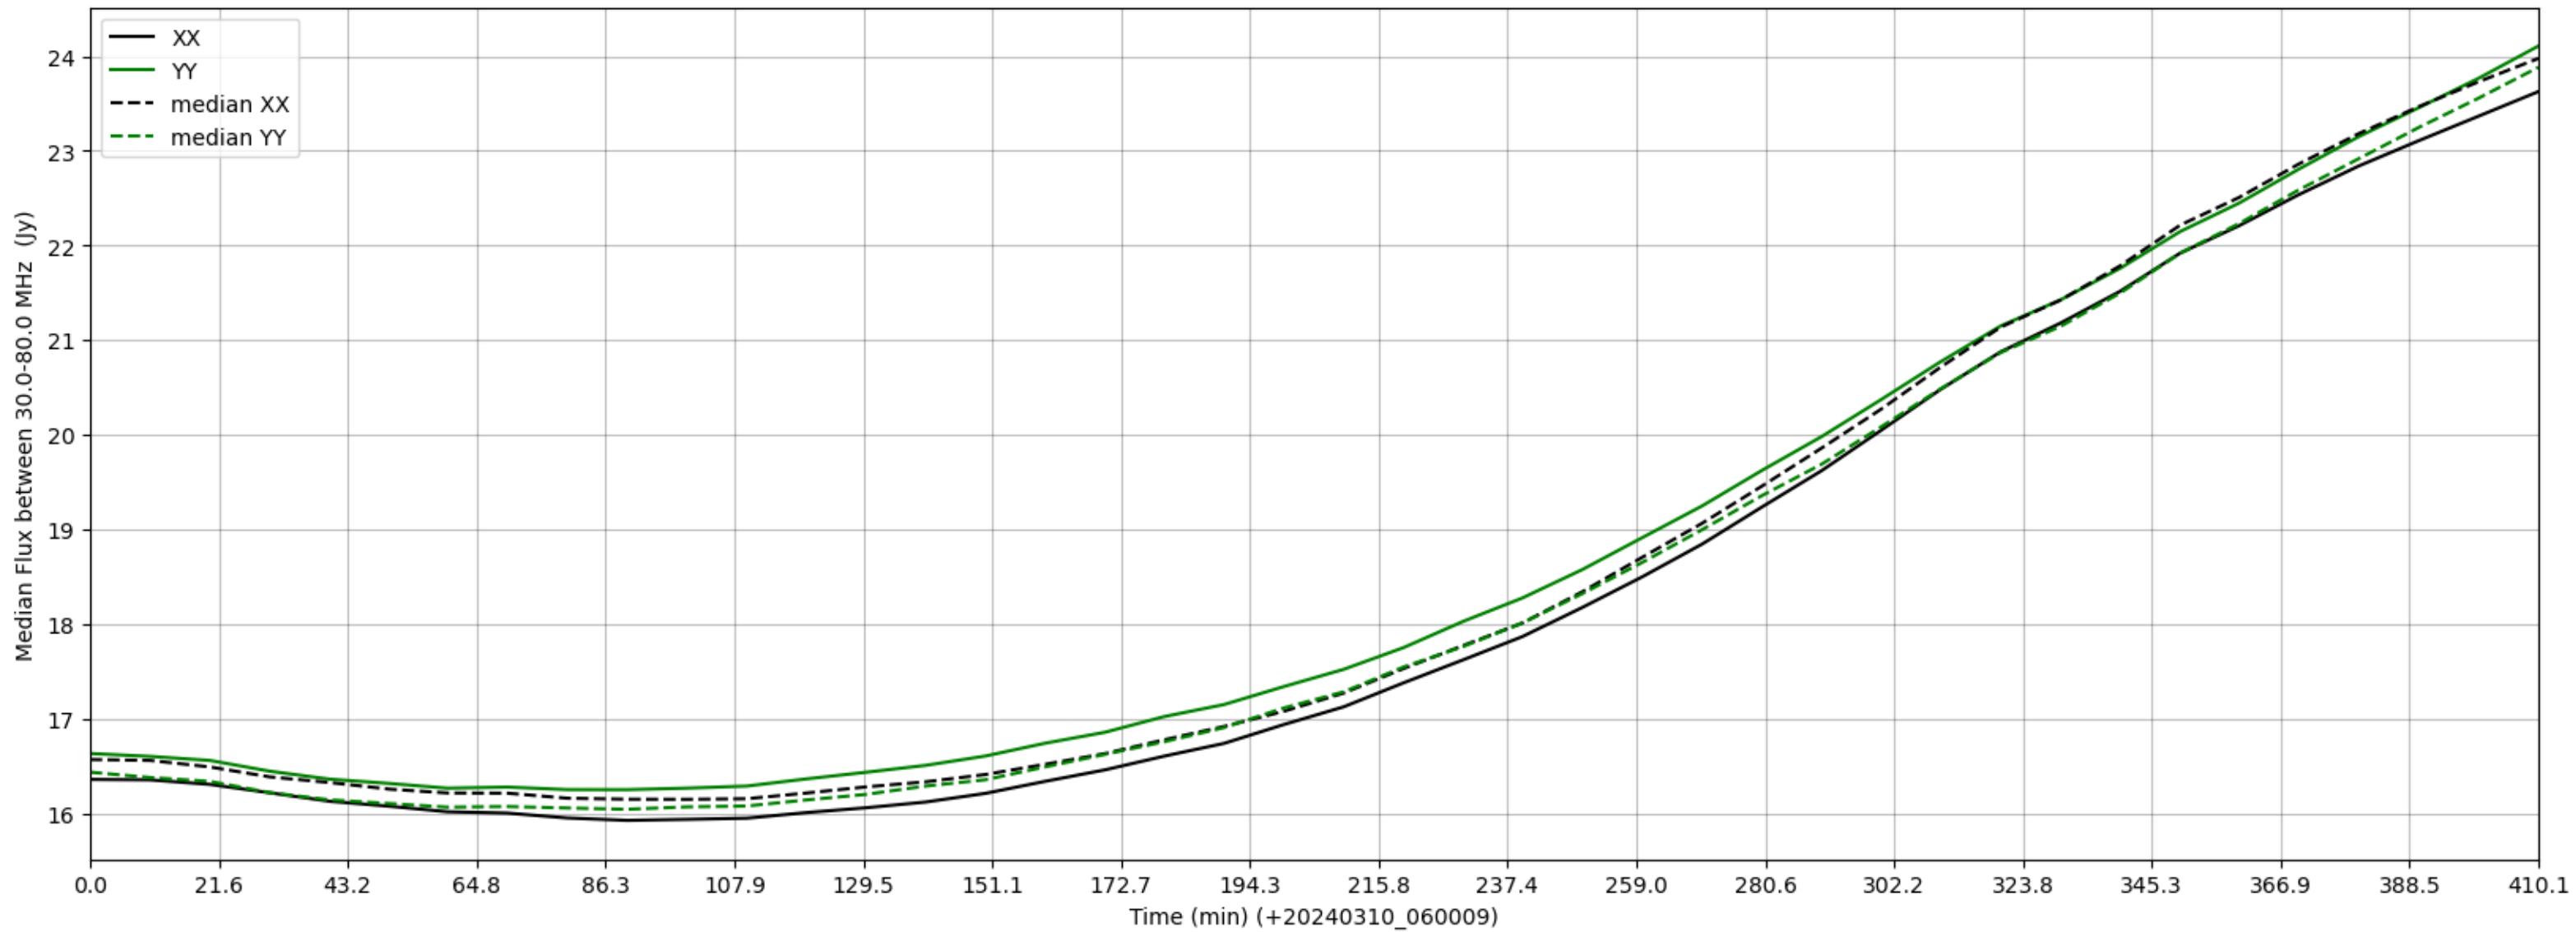

LWA033 - Correlator# 161 - XX FLAGS:Good - YY FLAGS:Good

LWA035 - Correlator# 160 - XX FLAGS:Good - YY FLAGS:Good