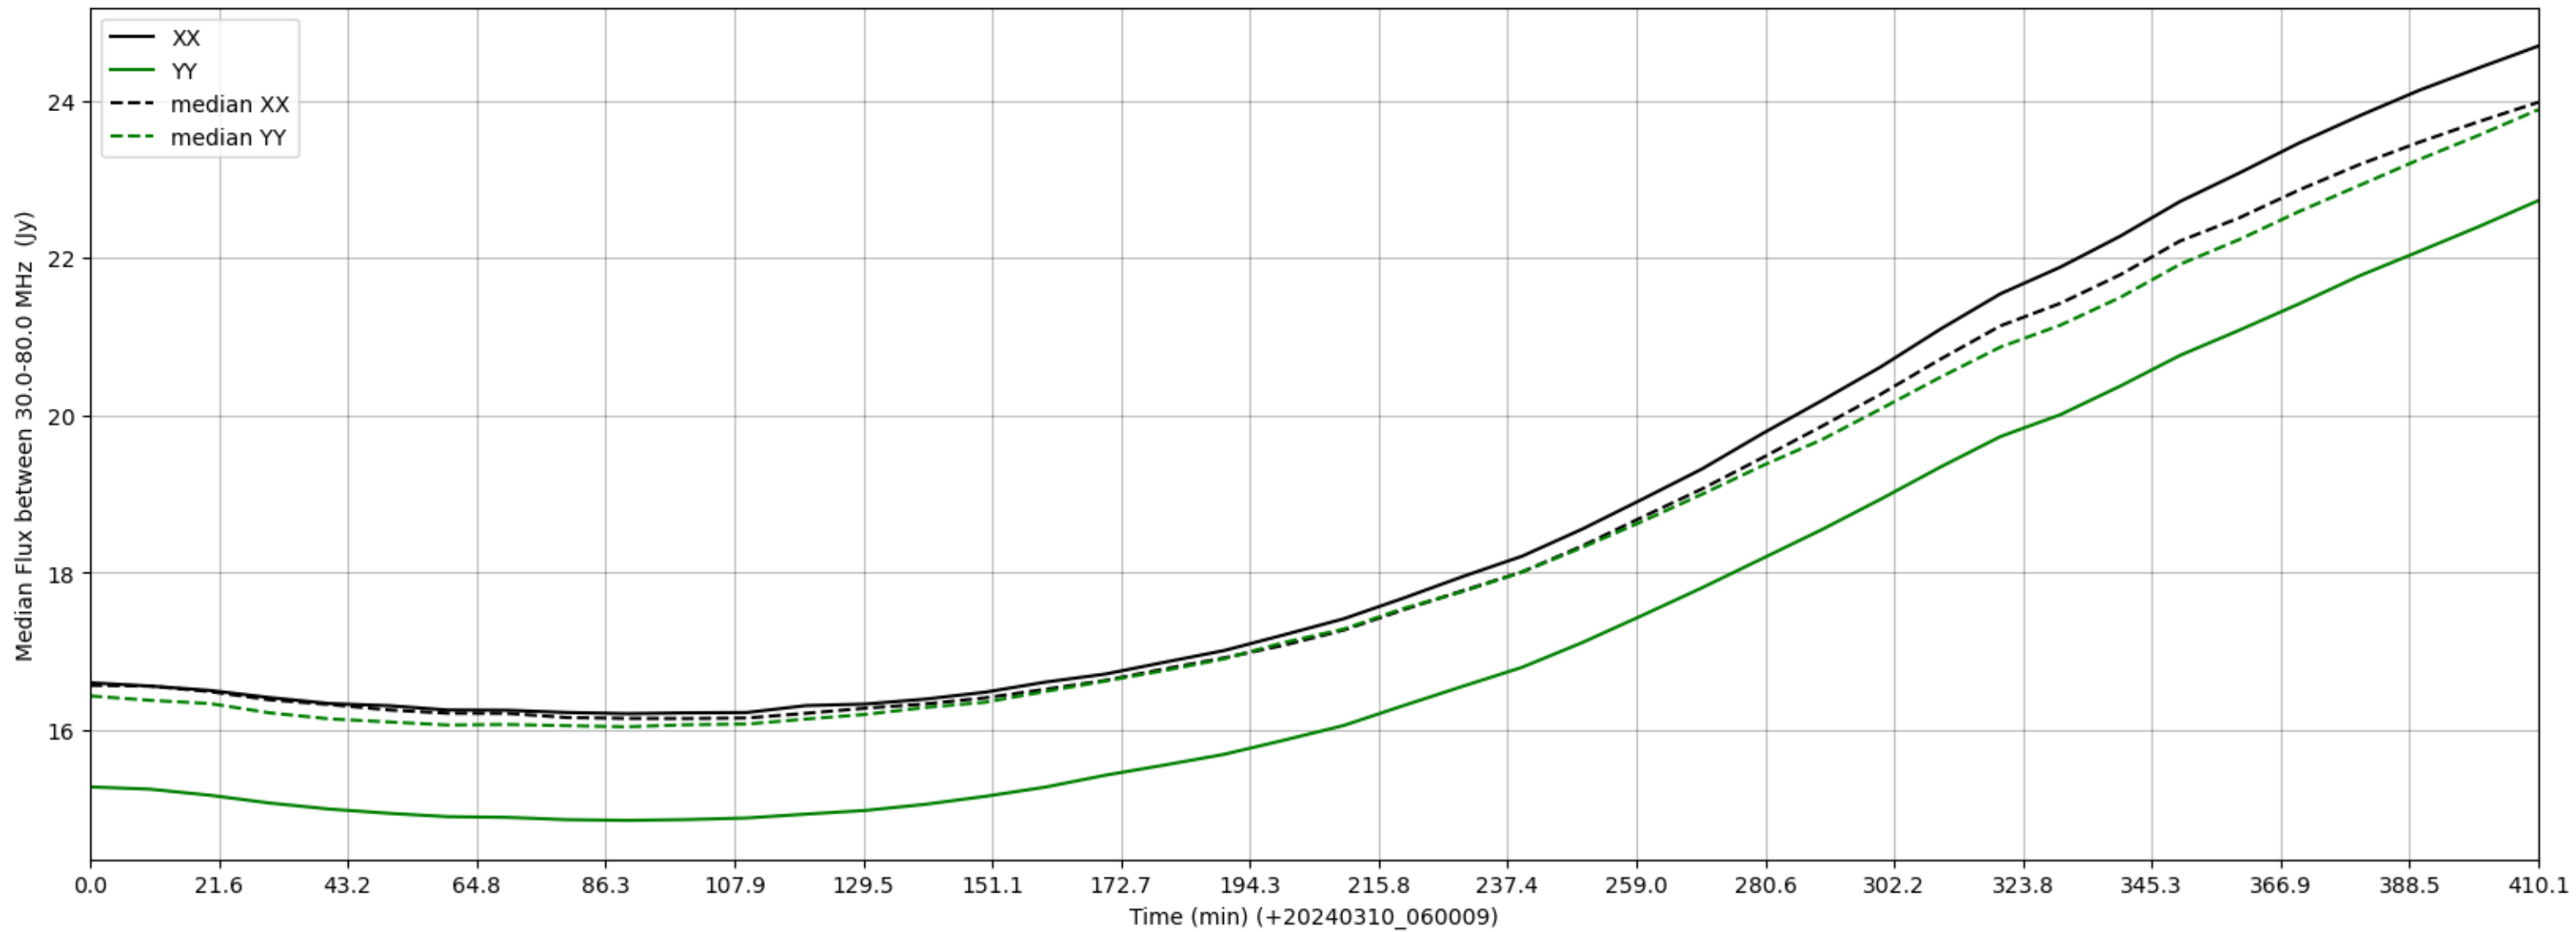

LWA064 - Correlator# 141 - XX FLAGS:Good - YY FLAGS:Good

LWA085 - Correlator# 140 - XX FLAGS:Good - YY FLAGS:Good