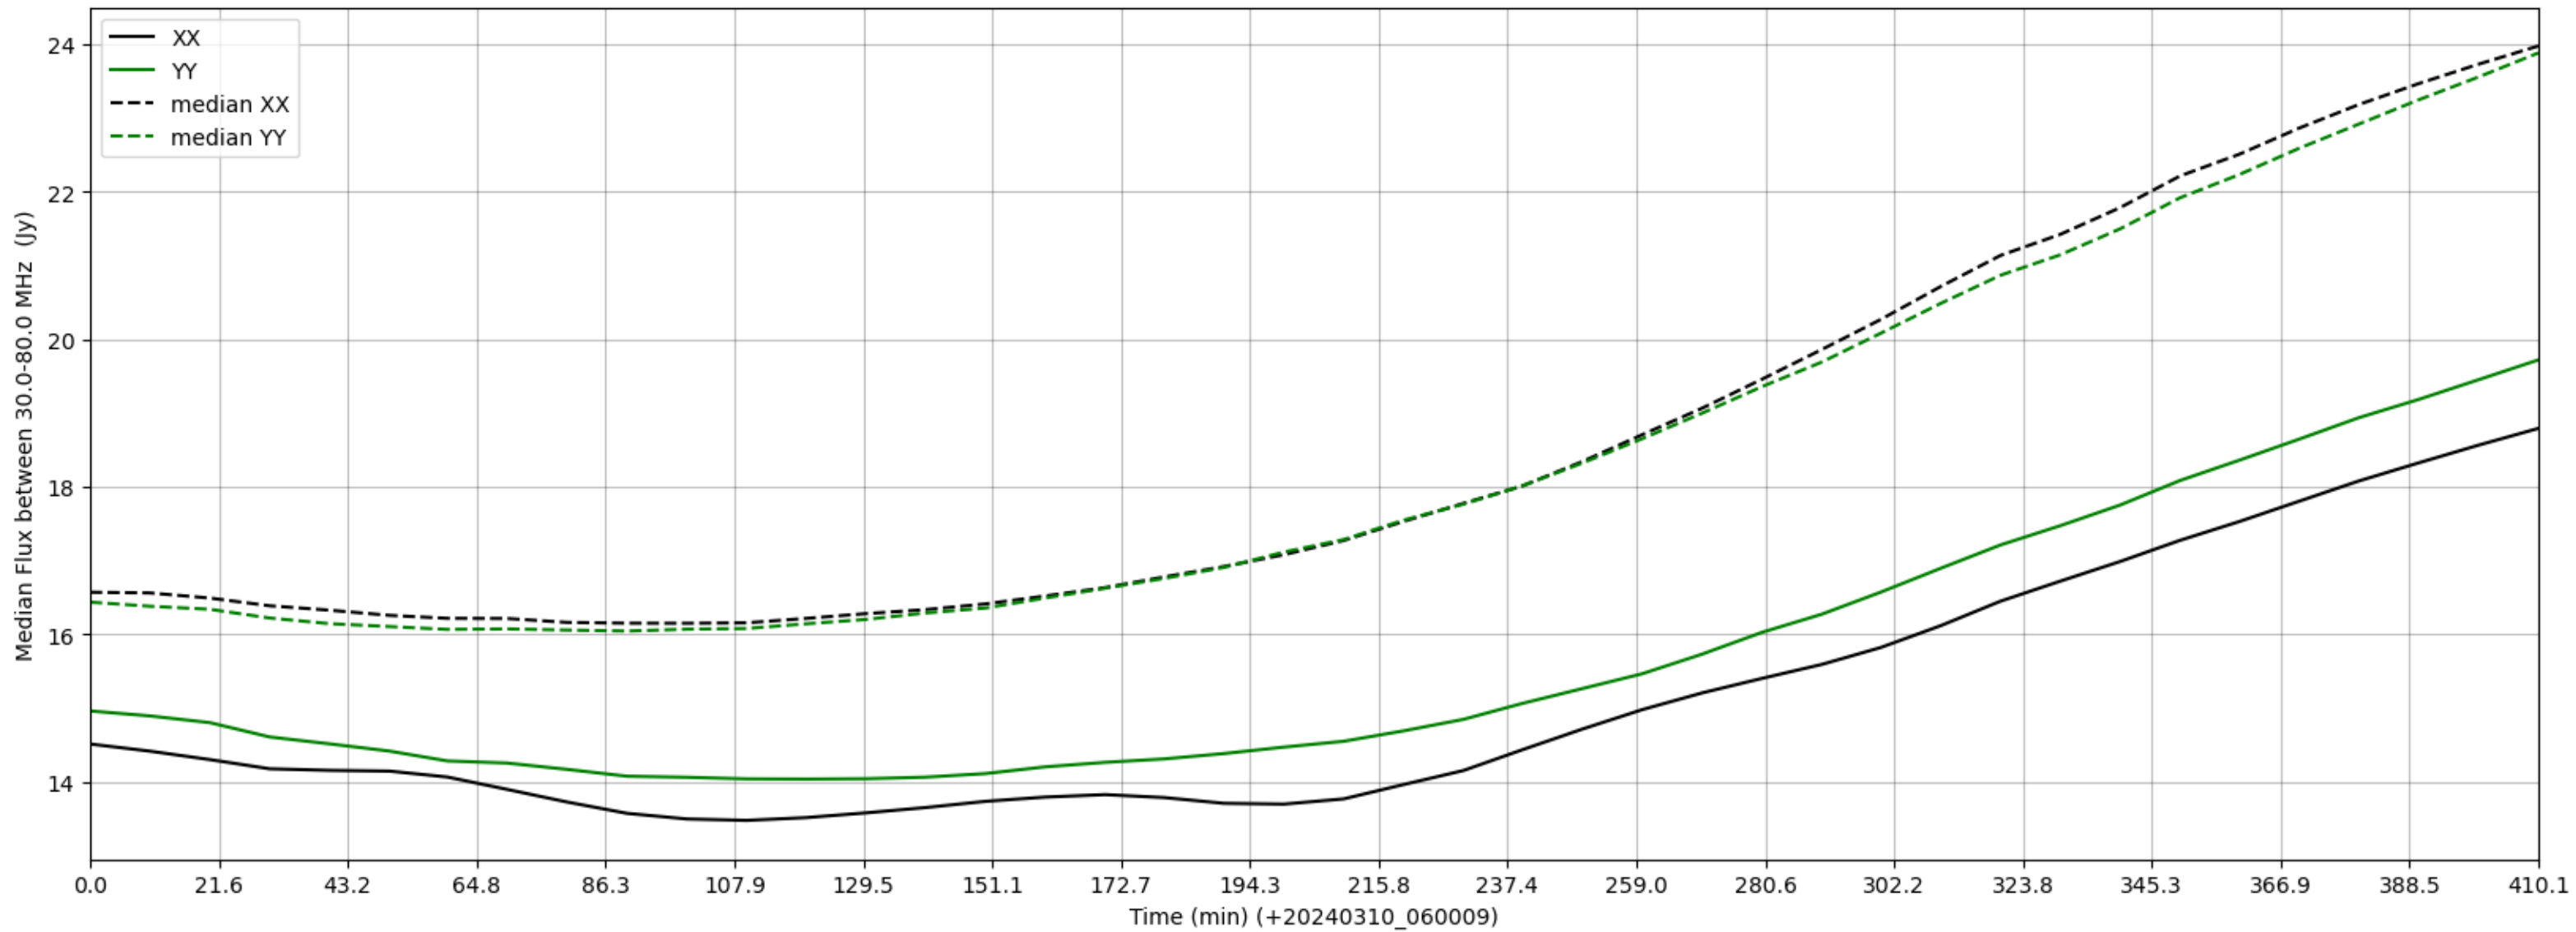

LWA328 - Correlator# 157 - XX FLAGS:Good - YY FLAGS:Good

LWA334 - Correlator# 156 - XX FLAGS:Good - YY FLAGS:Good