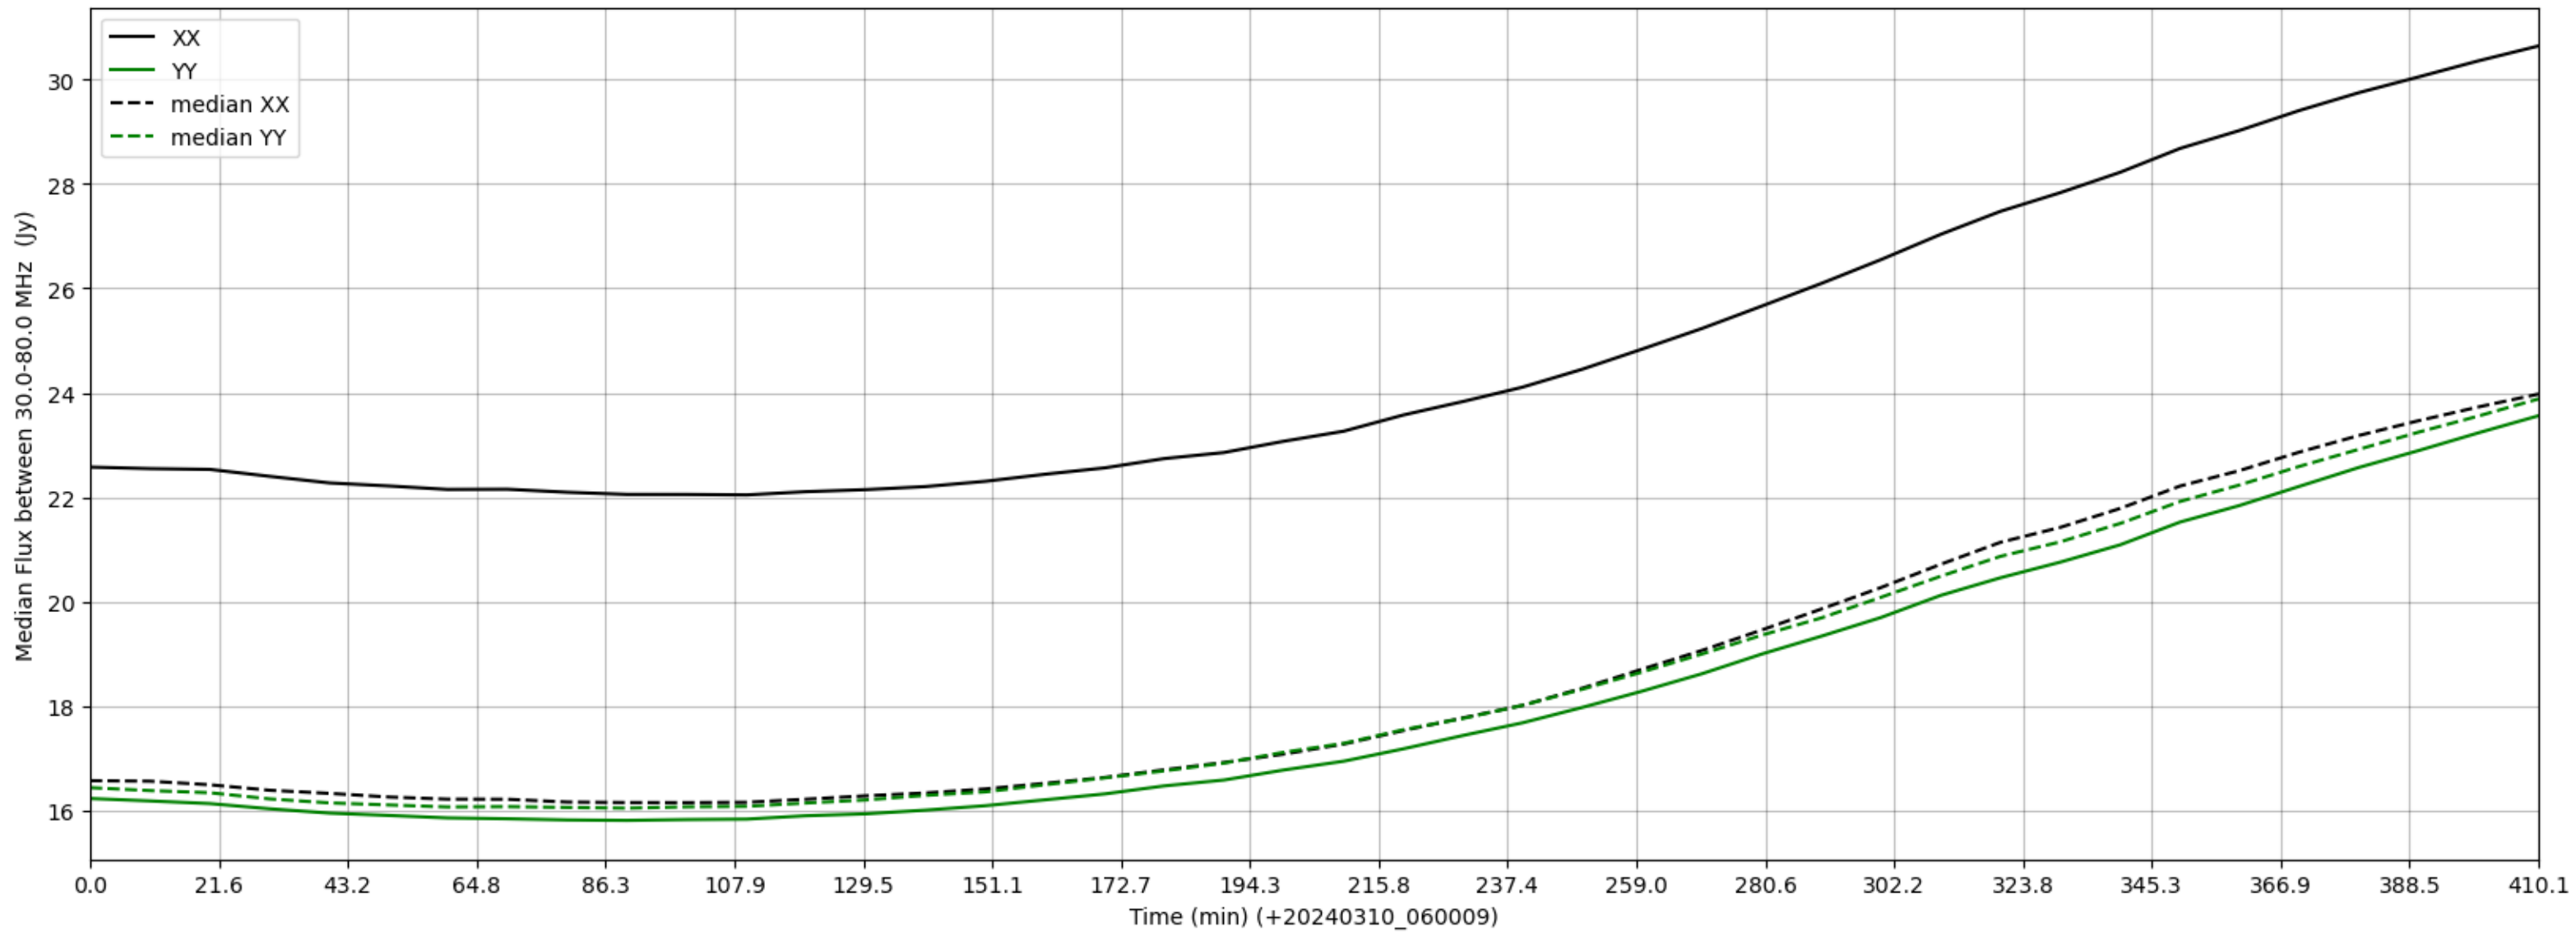

LWA275 - Correlator# 090 - XX FLAGS:Good - YY FLAGS:Good

LWA075 - Correlator# 089 - XX FLAGS:Good - YY FLAGS:Good