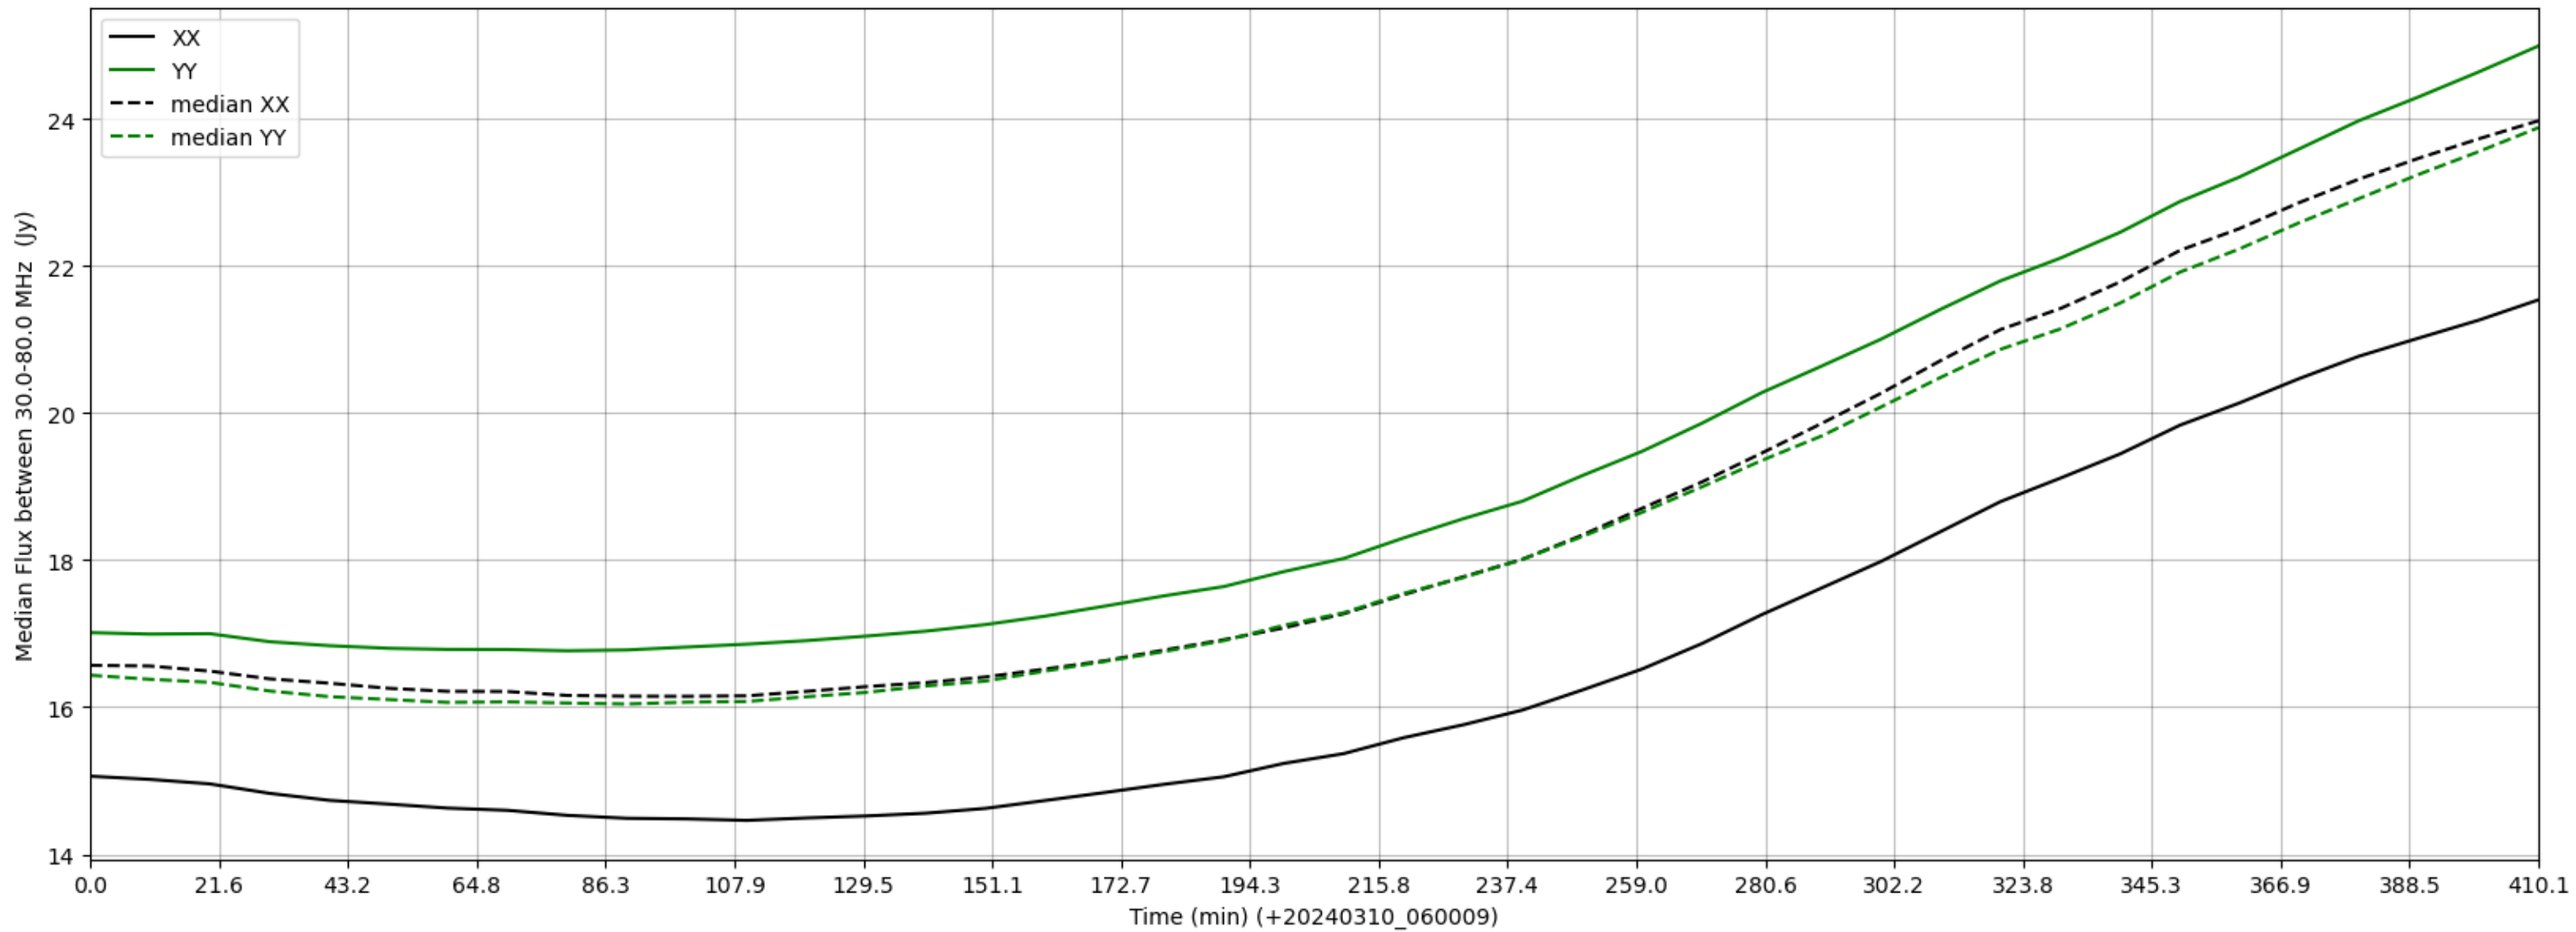

LWA277 - Correlator# 009 - XX FLAGS:Good - YY FLAGS:Good

LWA278 - Correlator# 008 - XX FLAGS:Good - YY FLAGS:Good