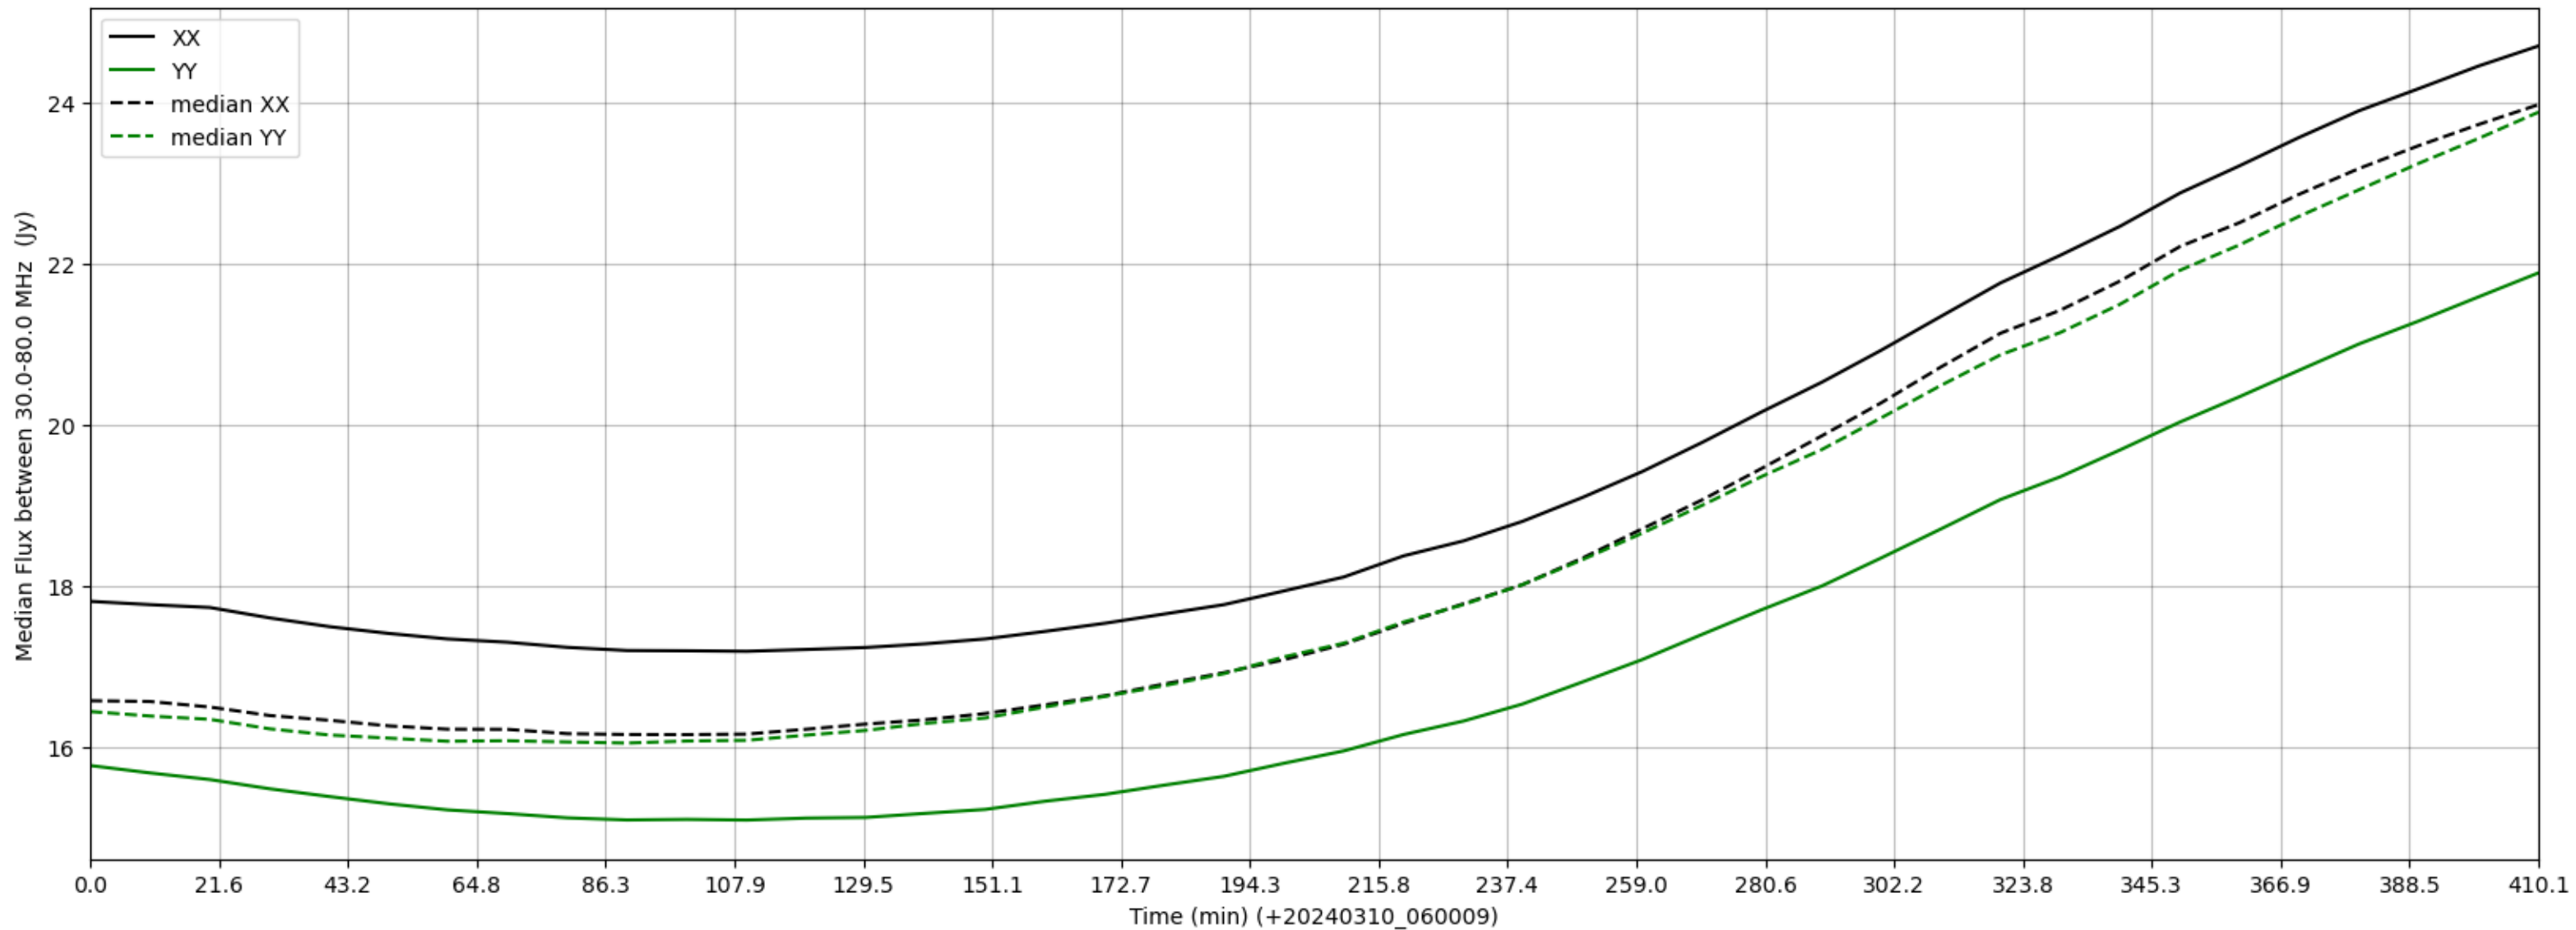

LWA266 - Correlator# 000 - XX FLAGS:Good - YY FLAGS:Good

LWA259 - Correlator# 001 - XX FLAGS:Good - YY FLAGS:Good

LWA268 - Correlator# 002 - XX FLAGS:Good - YY FLAGS:Good

LWA267 - Correlator# 003 - XX FLAGS:LowFlux - YY FLAGS:Good