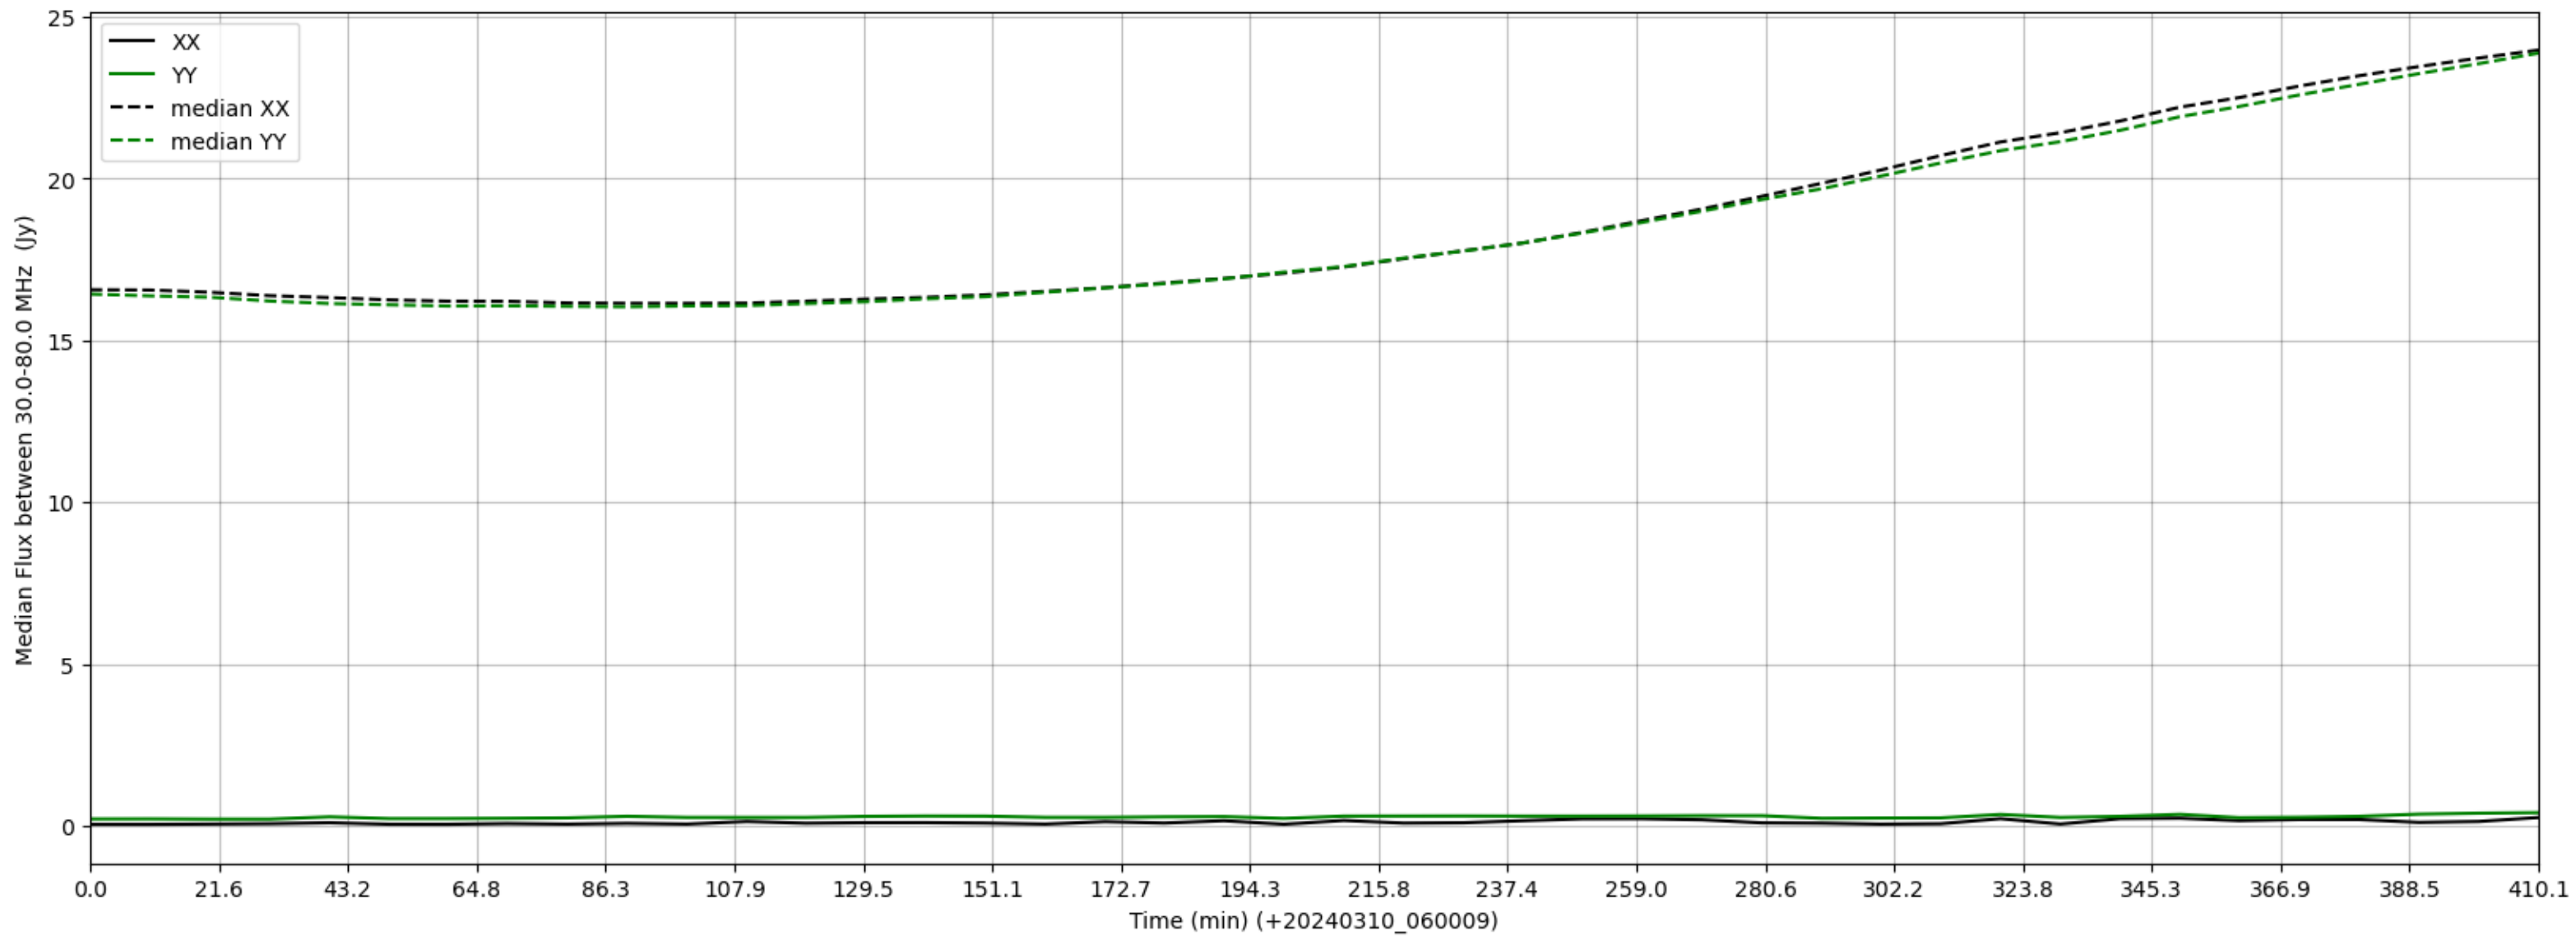

LWA114 - Correlator# 202 - XX FLAGS:Good - YY FLAGS:Good

LWA111 - Correlator# 201 - XX FLAGS:LowFlux - YY FLAGS:LowFlux