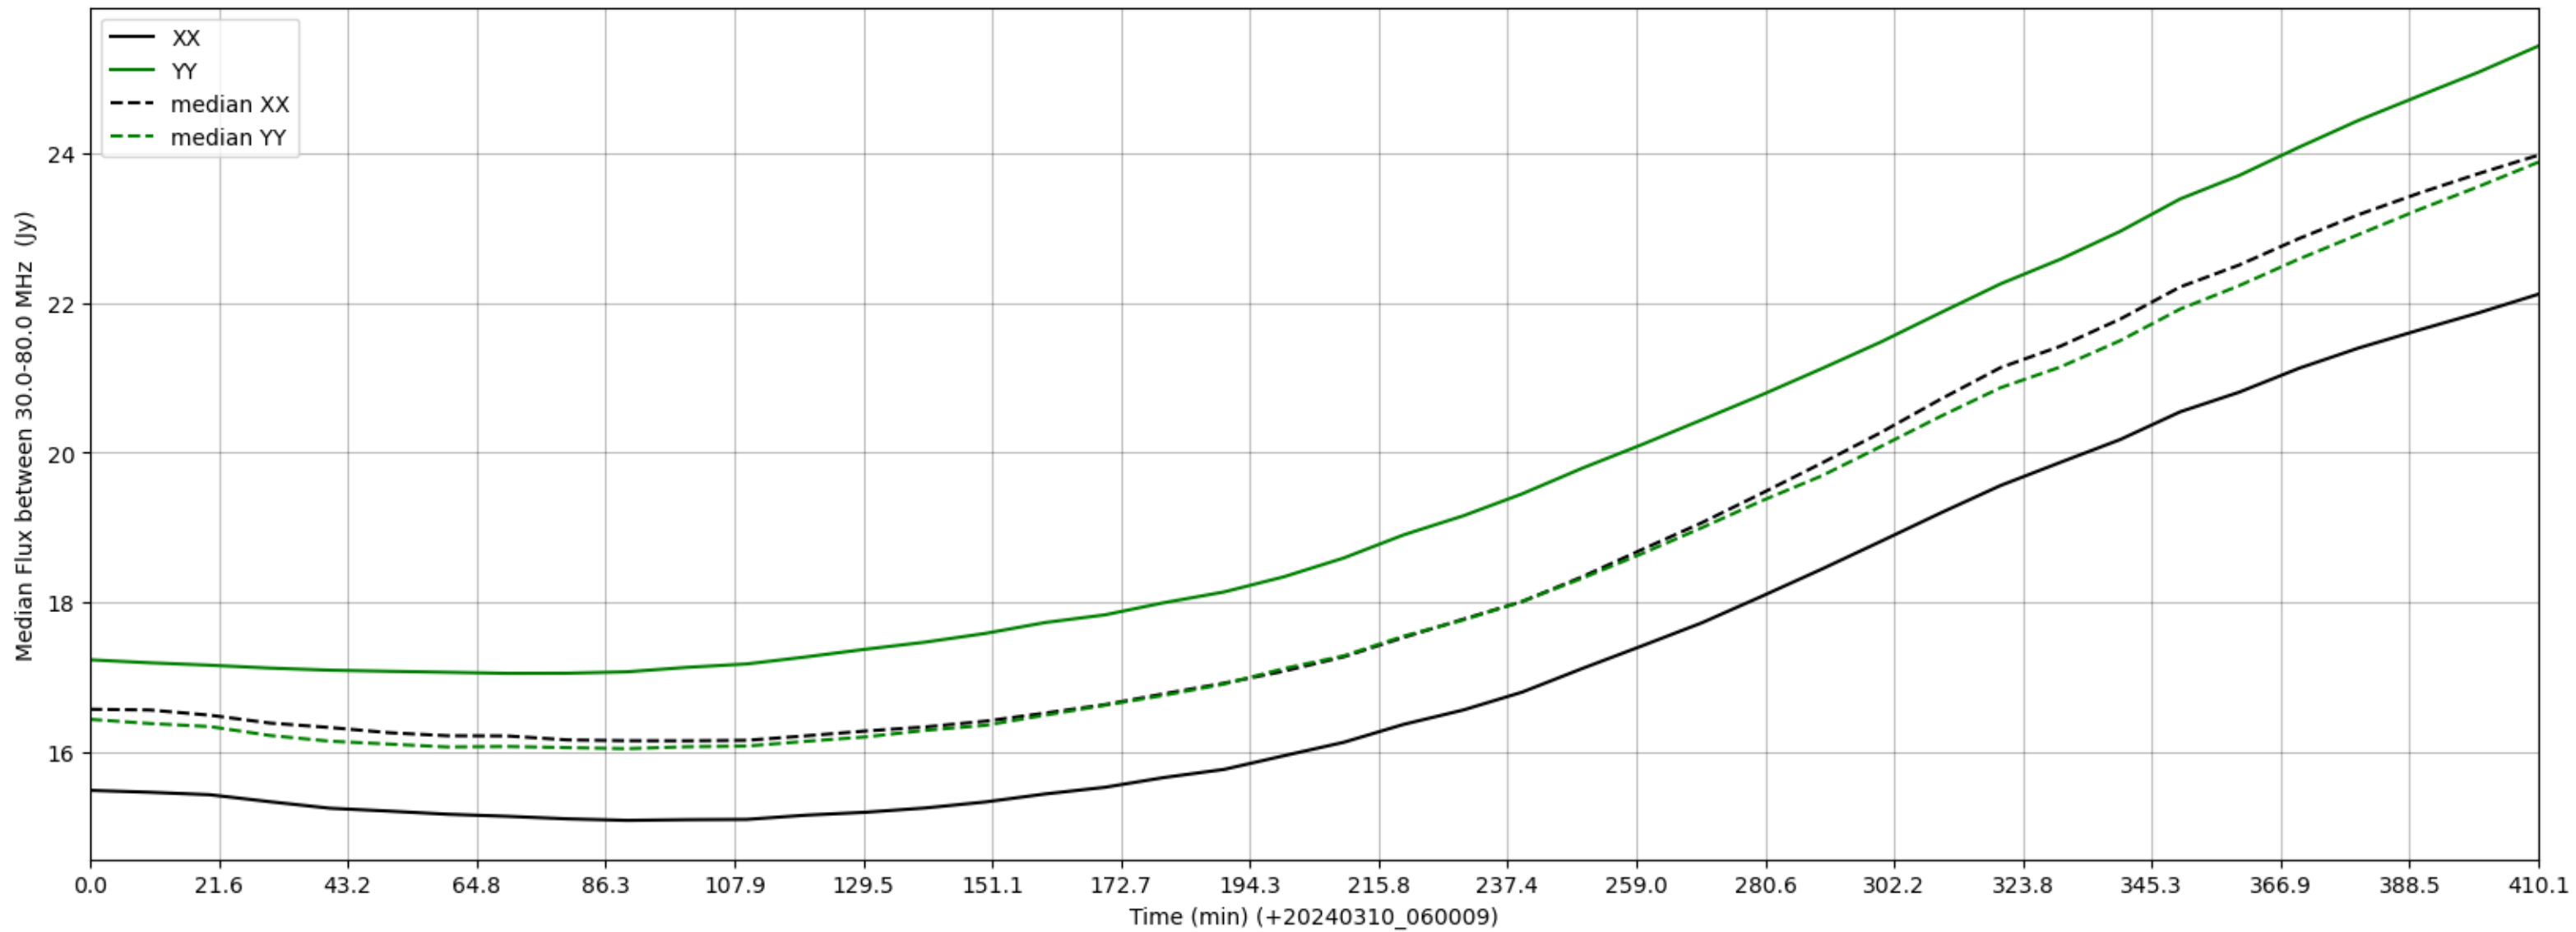

LWA255 - Correlator# 033 - XX FLAGS:LowFlux - YY FLAGS:LowFlux

LWA257 - Correlator# 032 - XX FLAGS:Good - YY FLAGS:Good