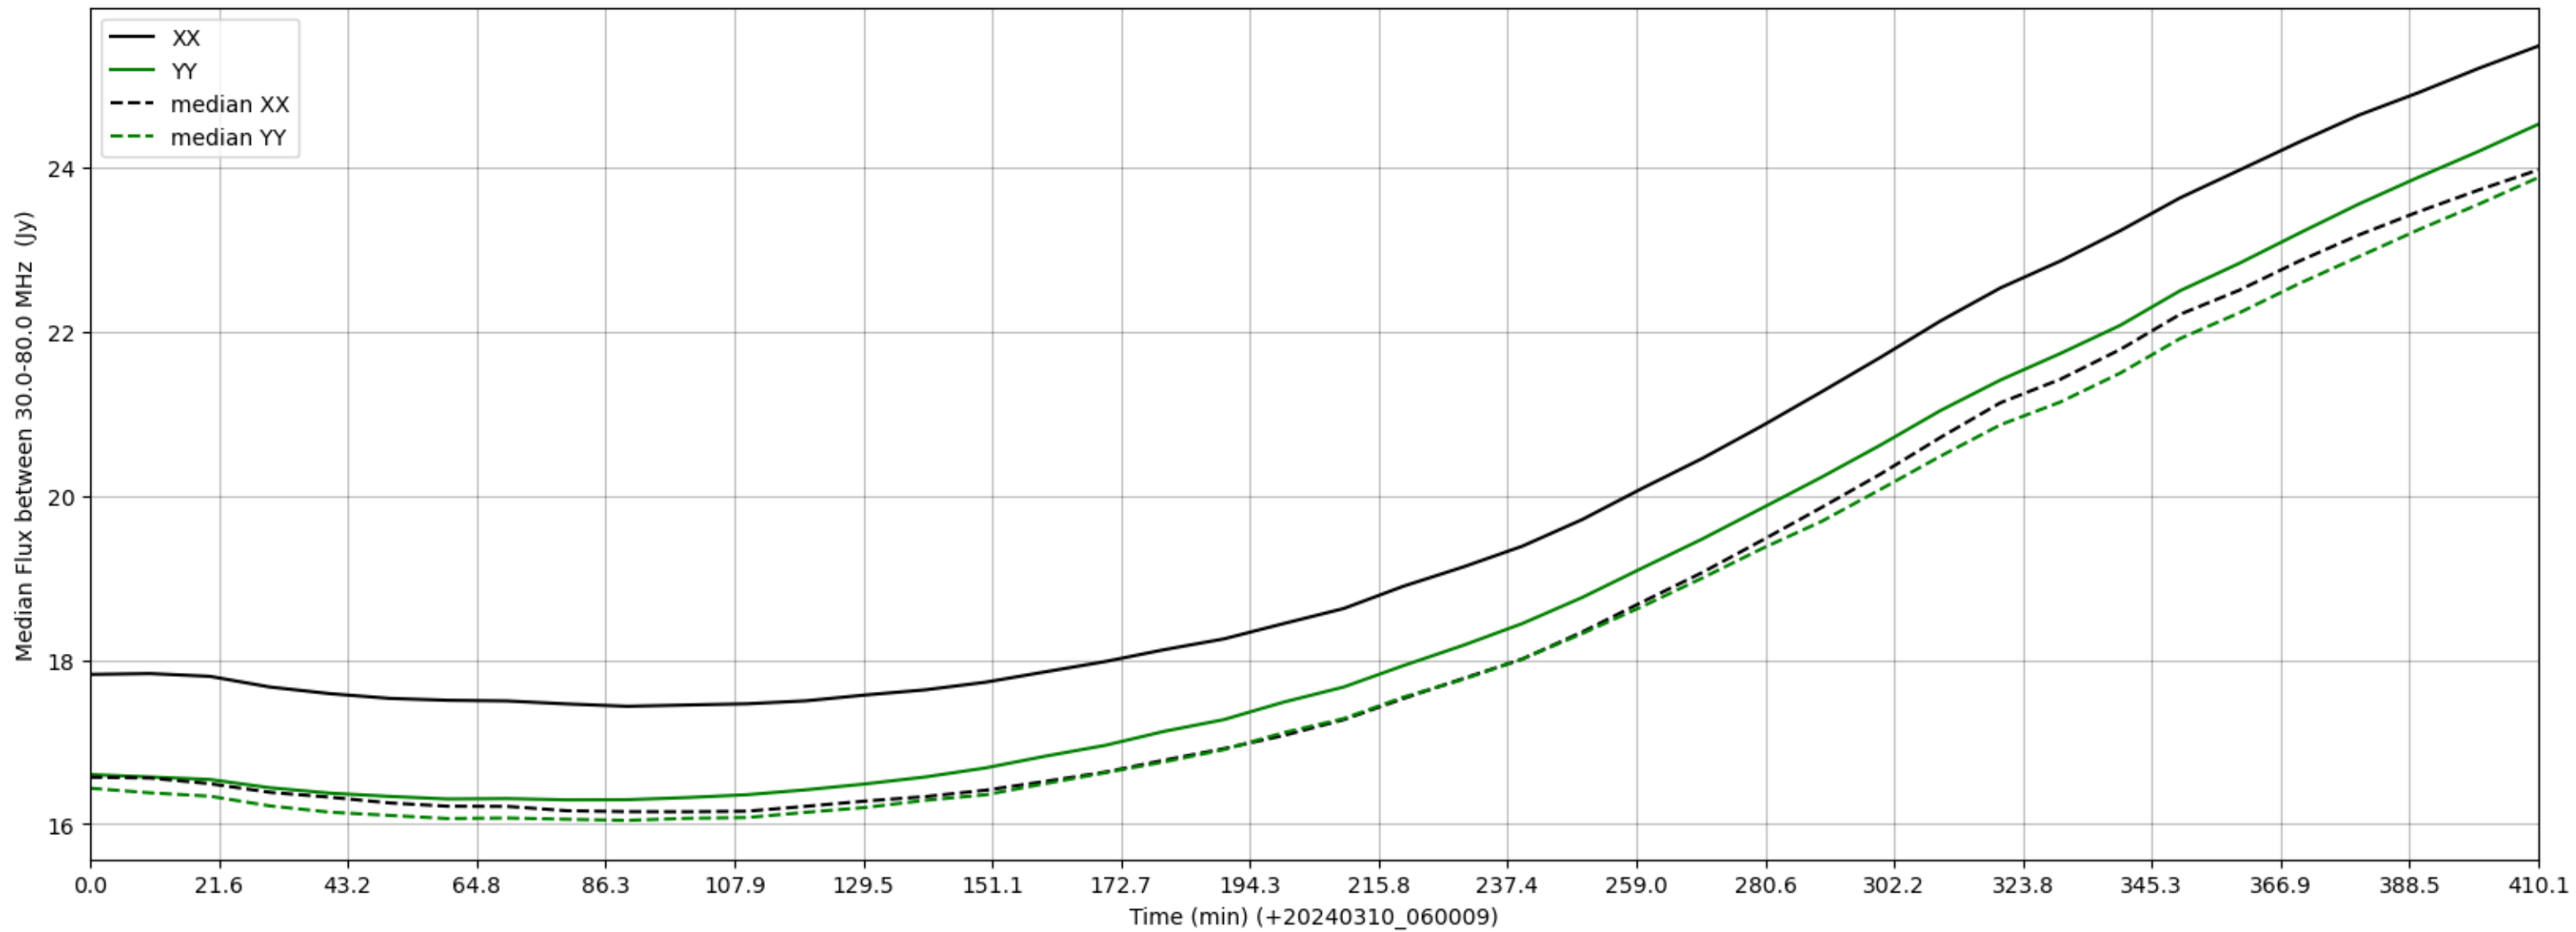

LWA233 - Correlator# 306 - XX FLAGS:Good - YY FLAGS:Good

LWA229 - Correlator# 305 - XX FLAGS:Good - YY FLAGS:Good