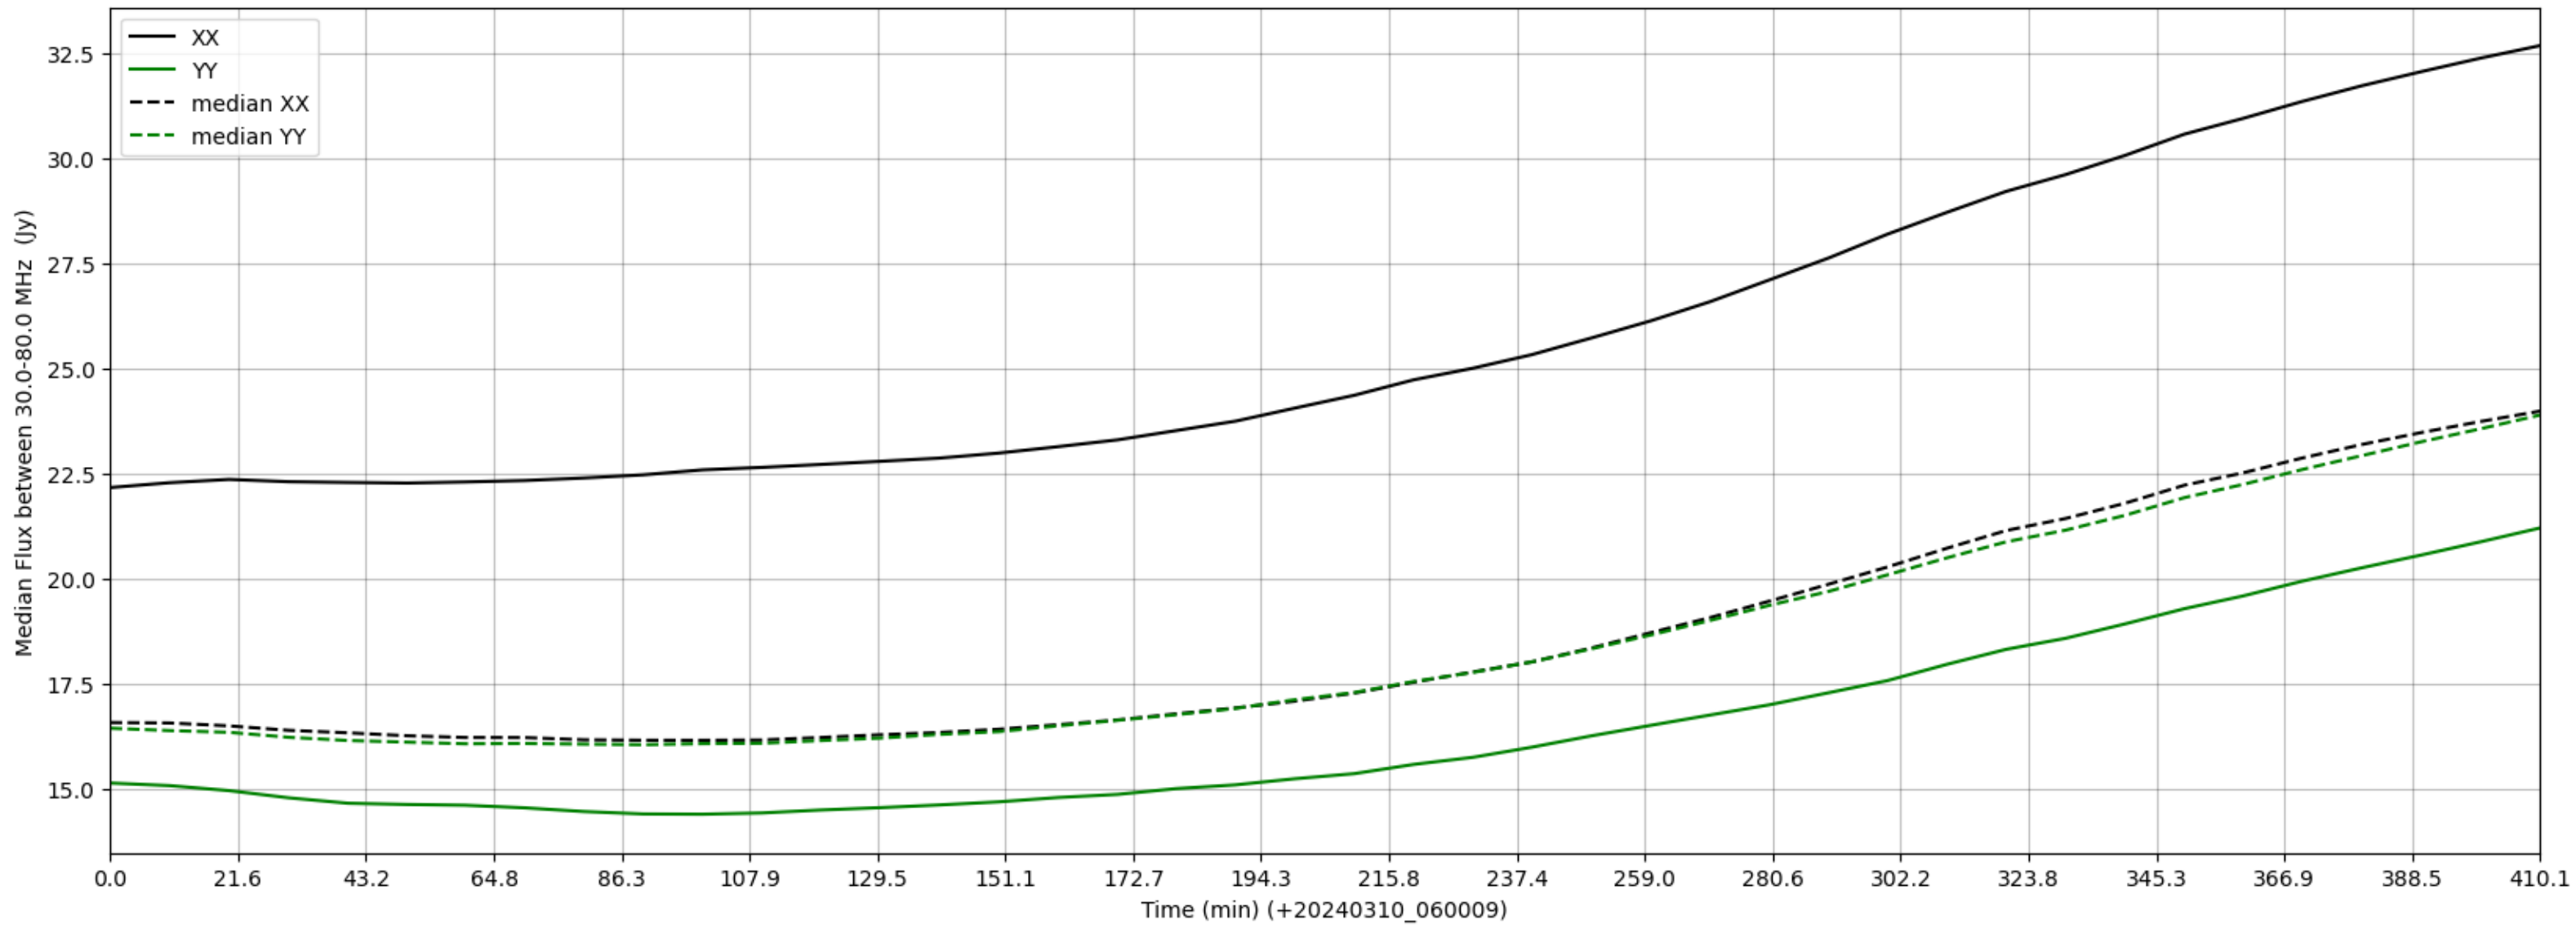

LWA298 - Correlator# 049 - XX FLAGS:Good - YY FLAGS:Good

LWA301 - Correlator# 048 - XX FLAGS:Good - YY FLAGS:Good