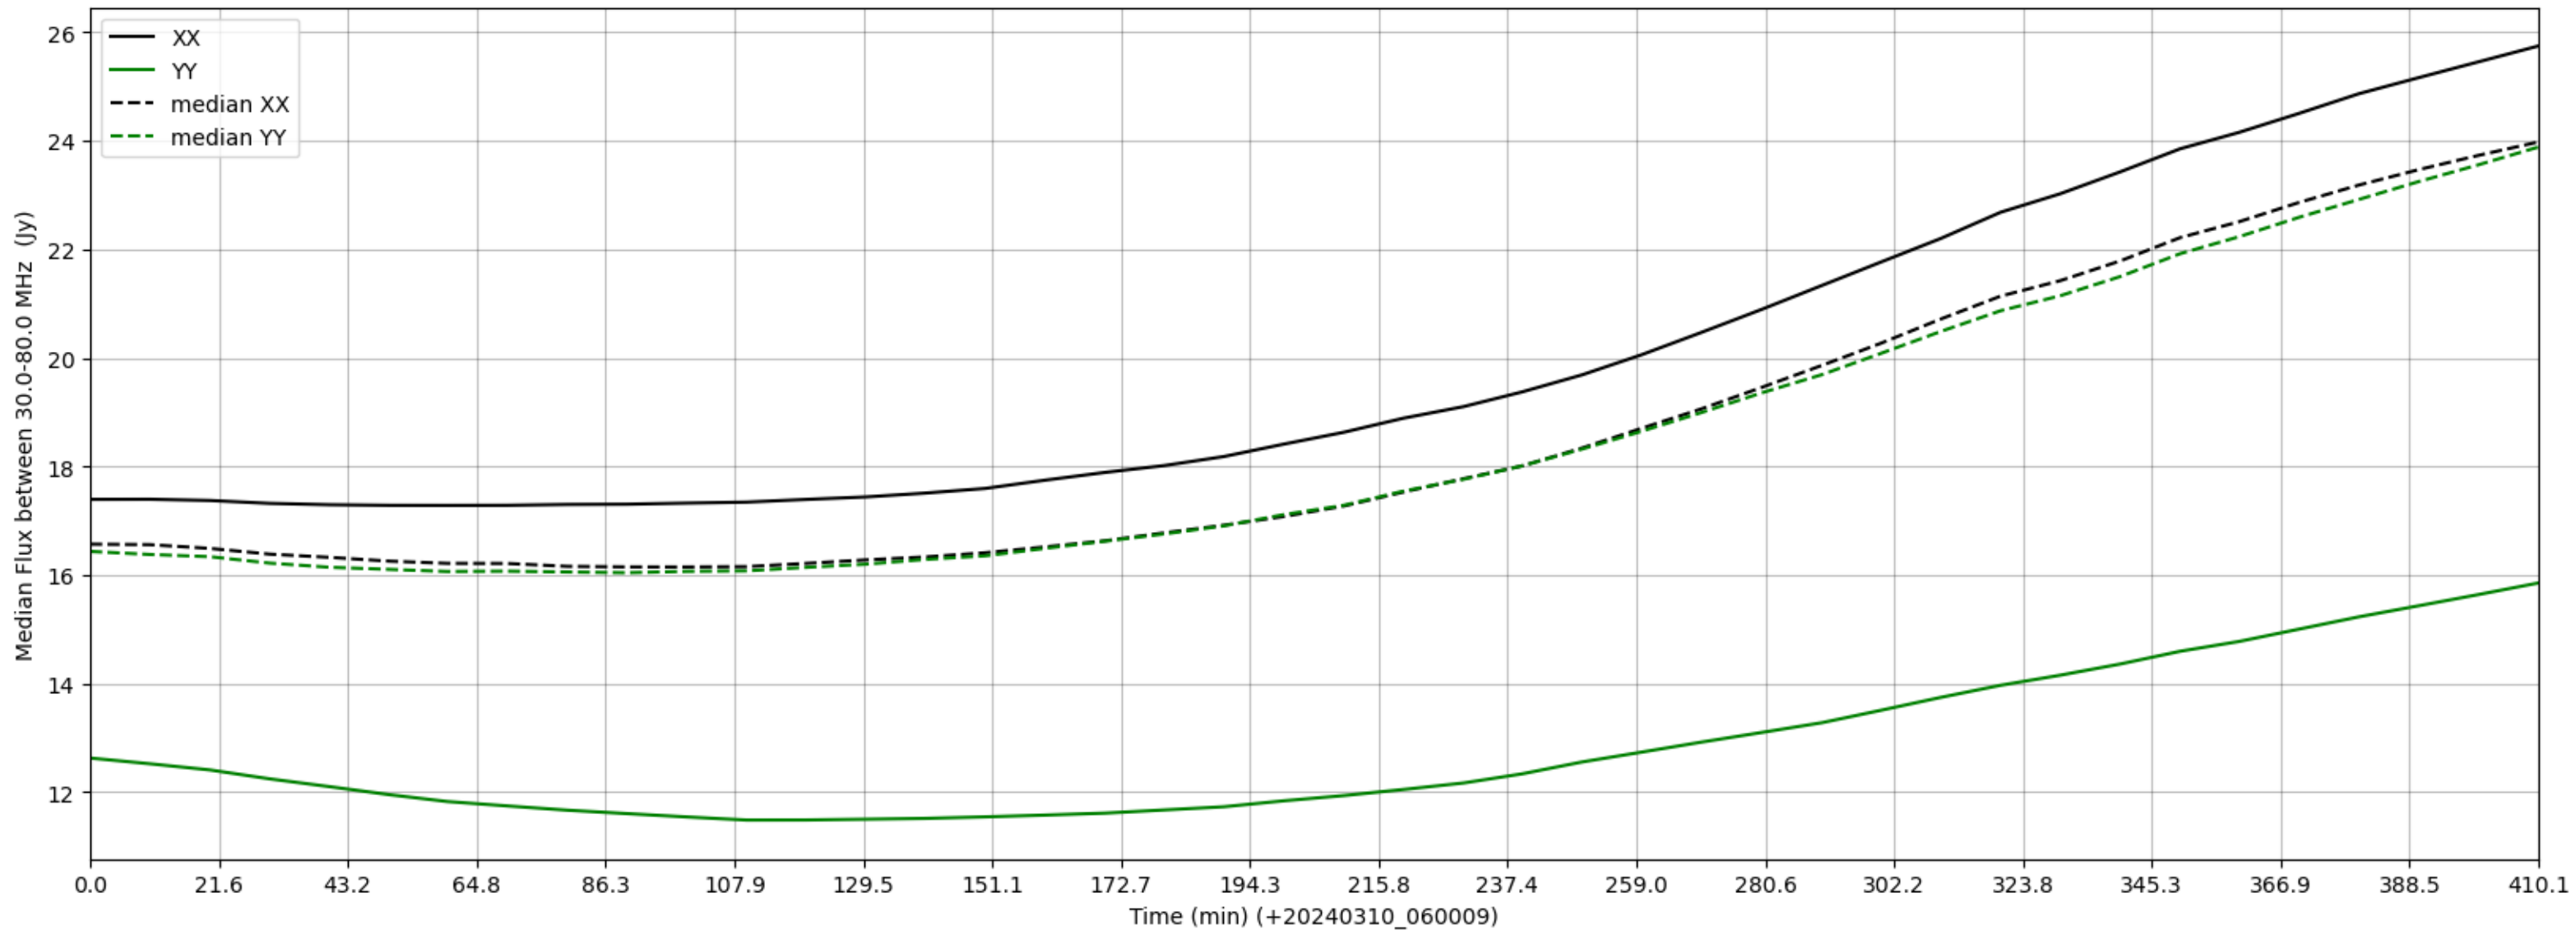

LWA345 - Correlator# 252 - XX FLAGS:Good - YY FLAGS:Good

LWA333 - Correlator# 253 - XX FLAGS:Good - YY FLAGS:Good

LWA359 - Correlator# 254 - XX FLAGS:Good - YY FLAGS:Good

LWA347 - Correlator# 255 - XX FLAGS:Good - YY FLAGS:Good