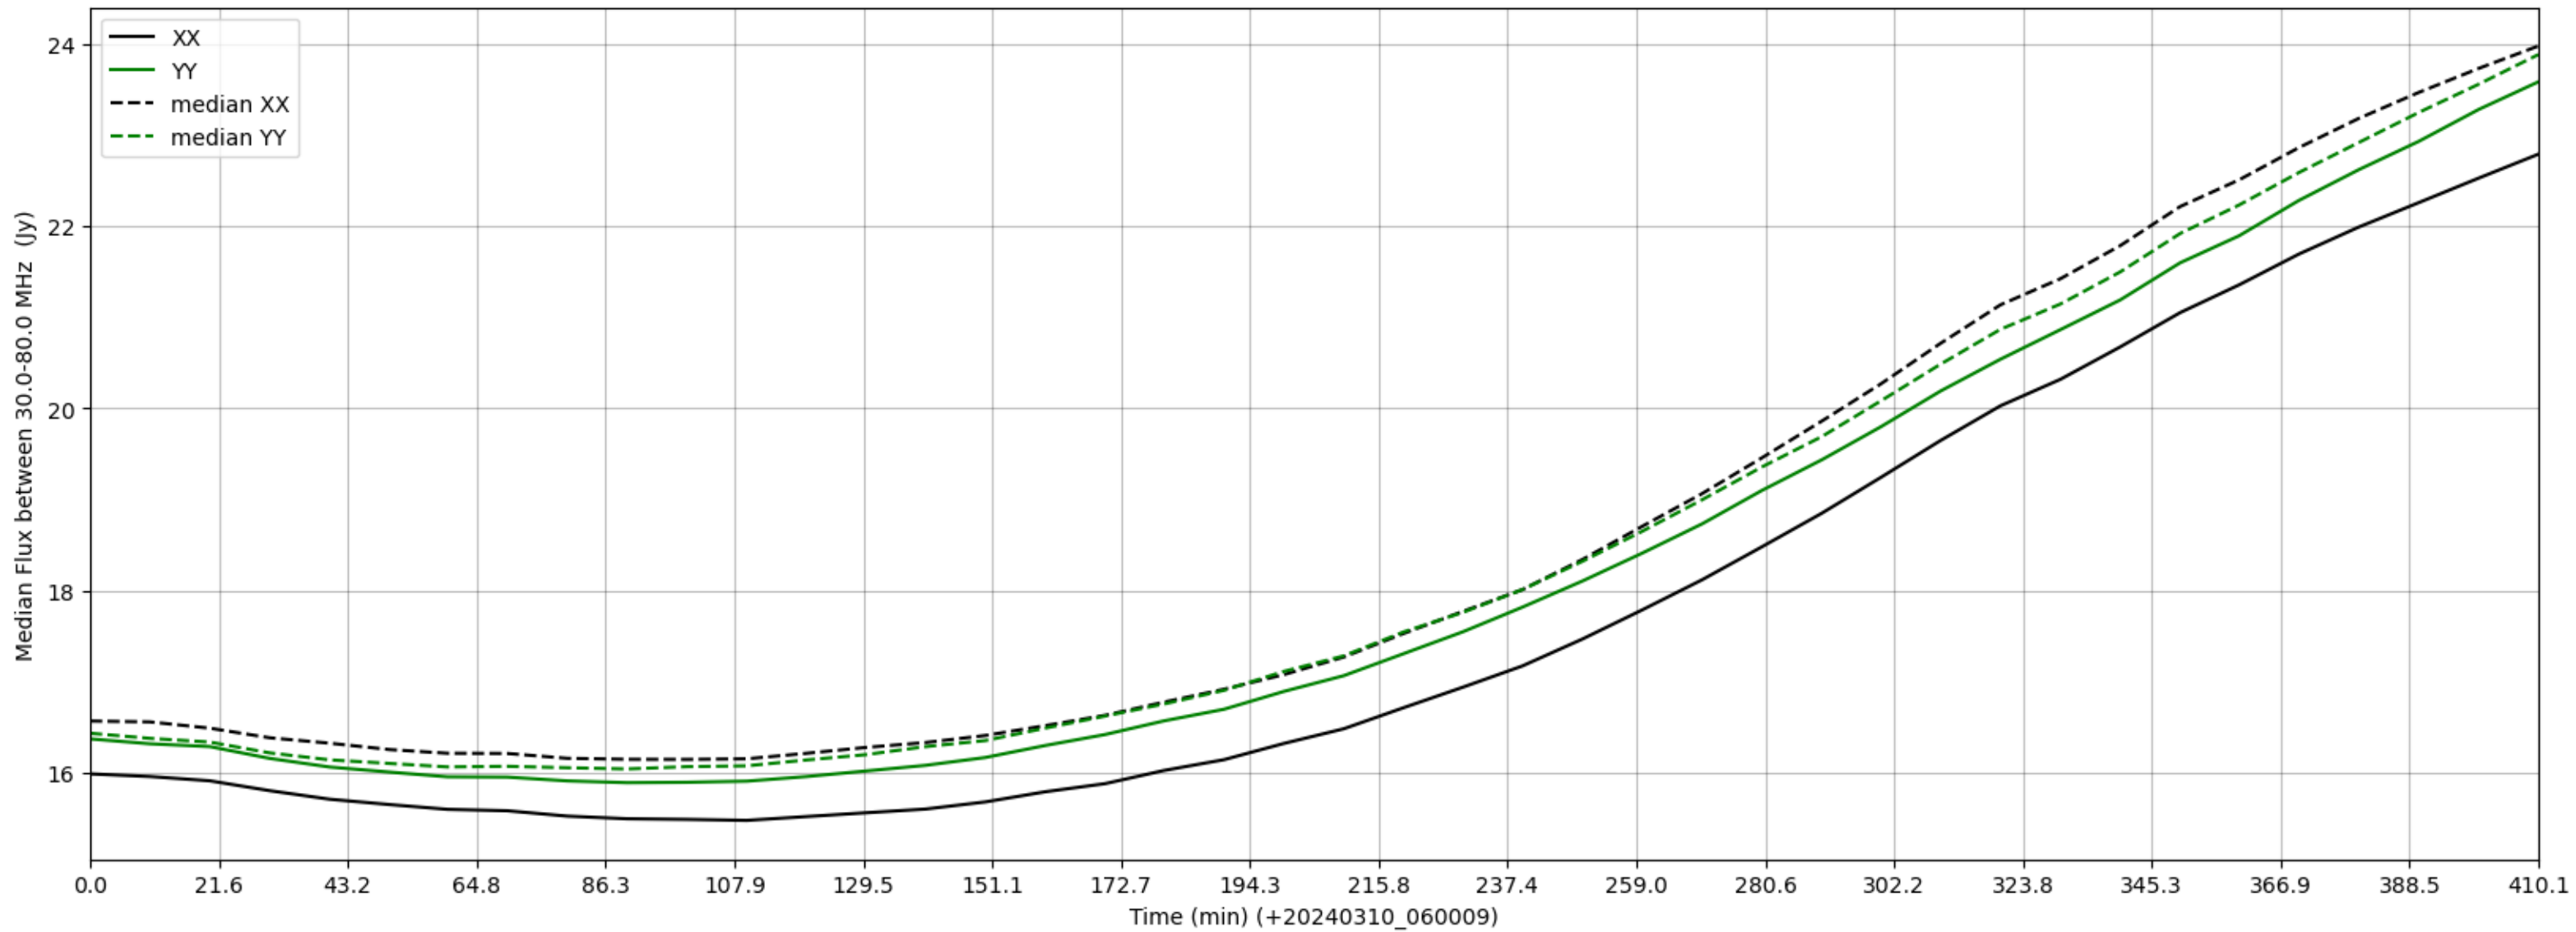

LWA073 - Correlator# 087 - XX FLAGS:Good - YY FLAGS:Good

LWA074 - Correlator# 086 - XX FLAGS:Good - YY FLAGS:Good