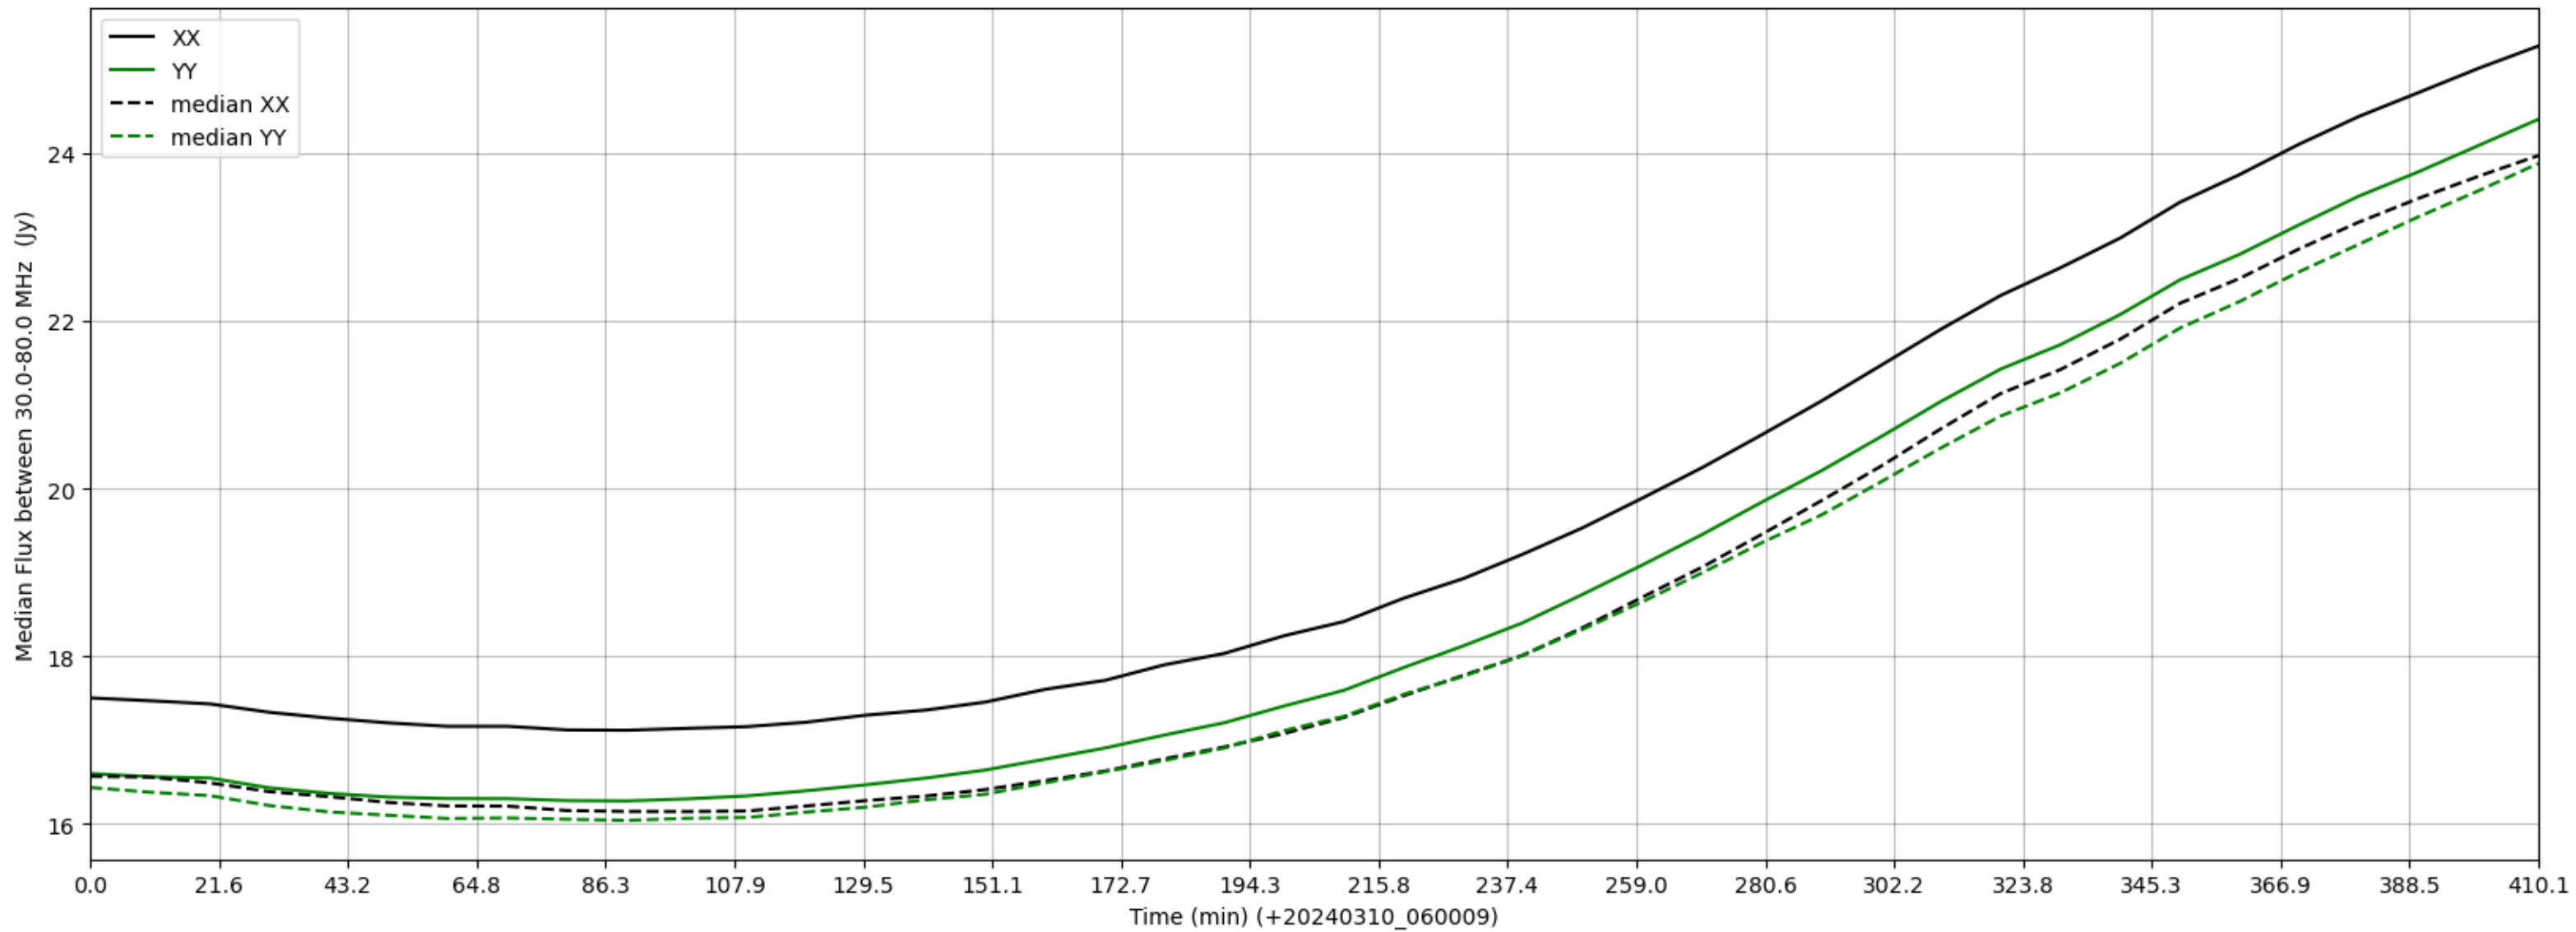

LWA241 - Correlator# 336 - XX FLAGS:Good - YY FLAGS:Good

LWA223 - Correlator# 337 - XX FLAGS:Good - YY FLAGS:Good

LWA244 - Correlator# 338 - XX FLAGS:Good - YY FLAGS:Good

LWA242 - Correlator# 339 - XX FLAGS:Good - YY FLAGS:Good