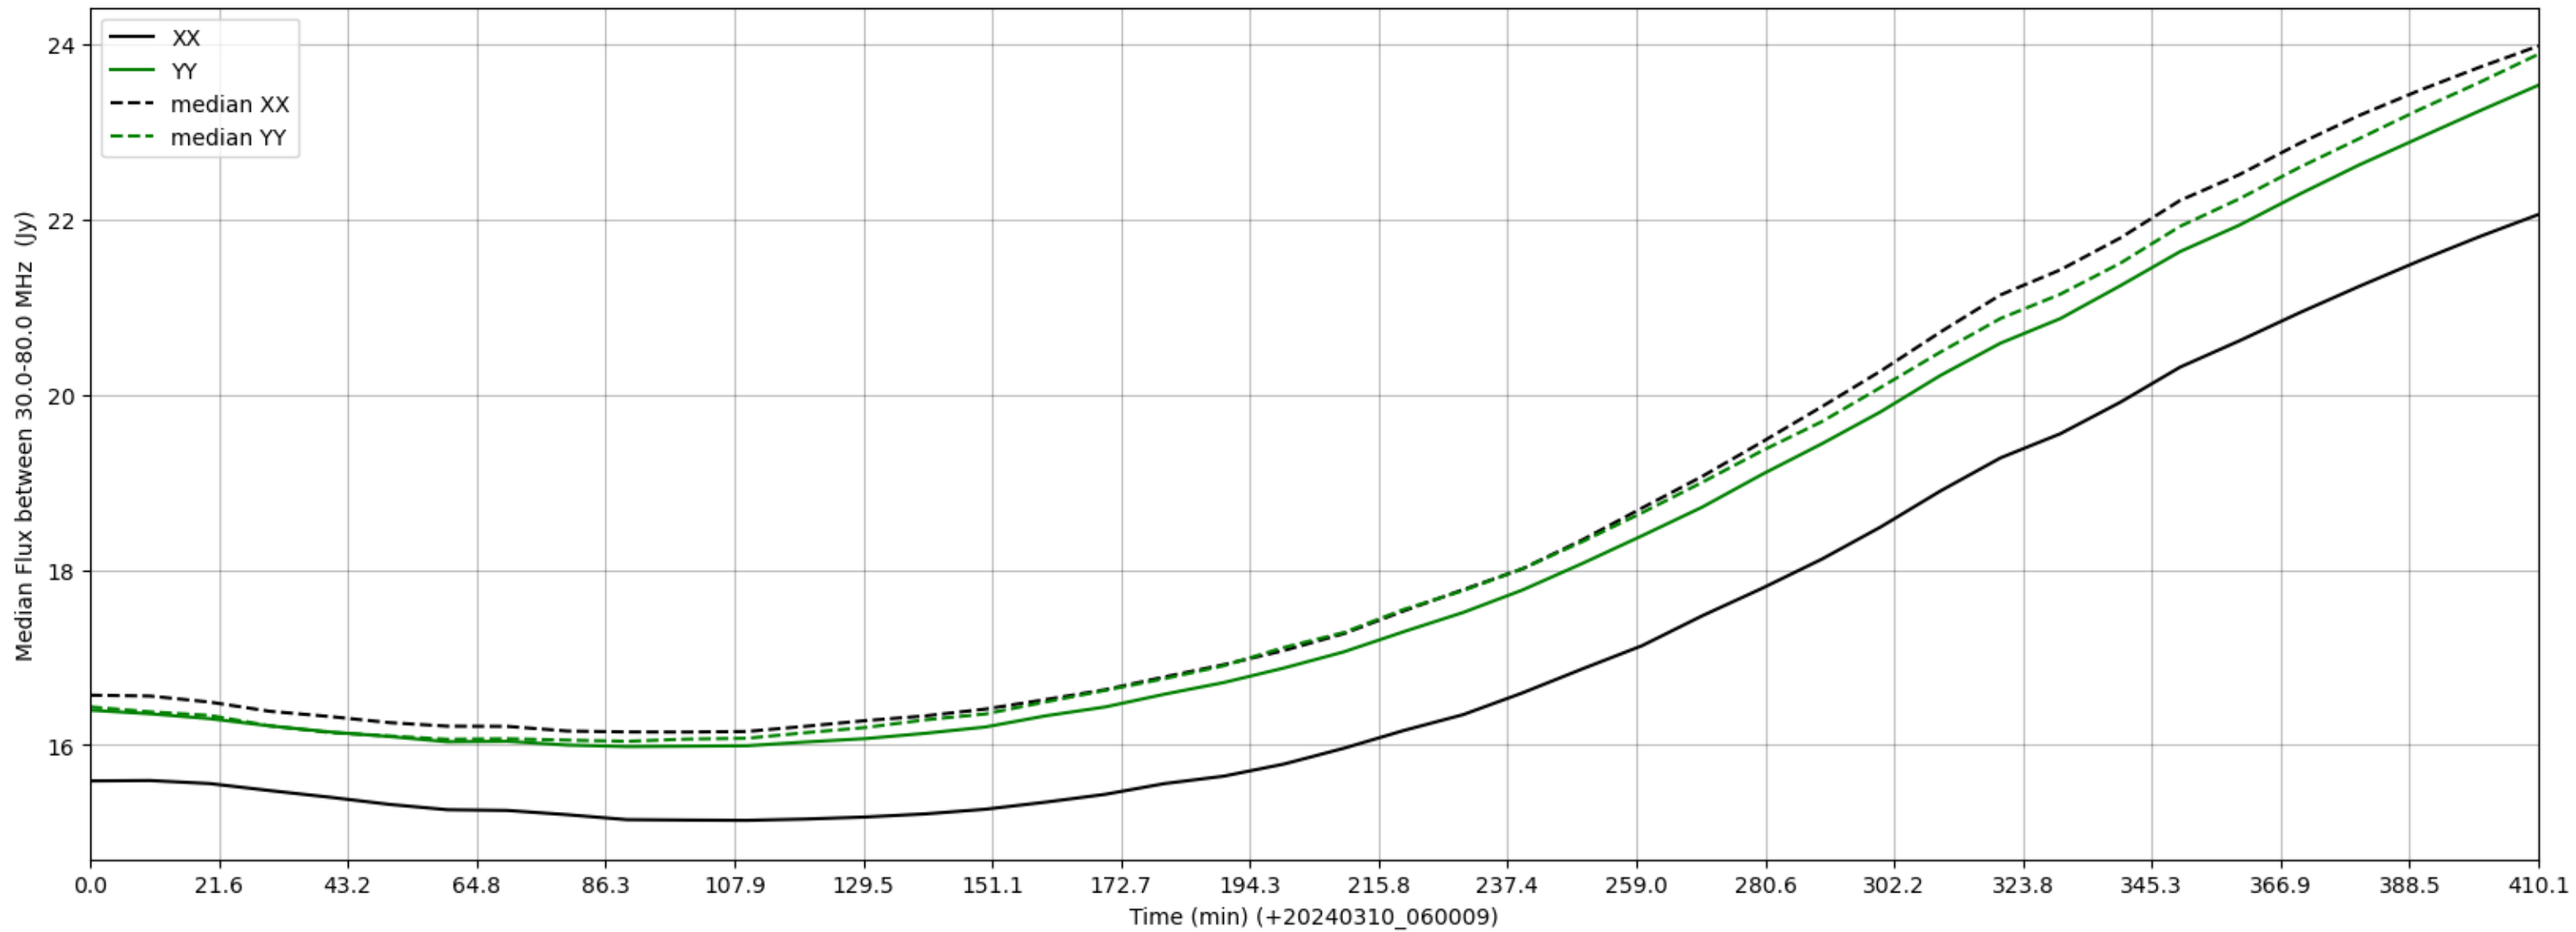

LWA153 - Correlator# 230 - XX FLAGS:LowFlux - YY FLAGS:Good

LWA128 - Correlator# 229 - XX FLAGS:Good - YY FLAGS:Good