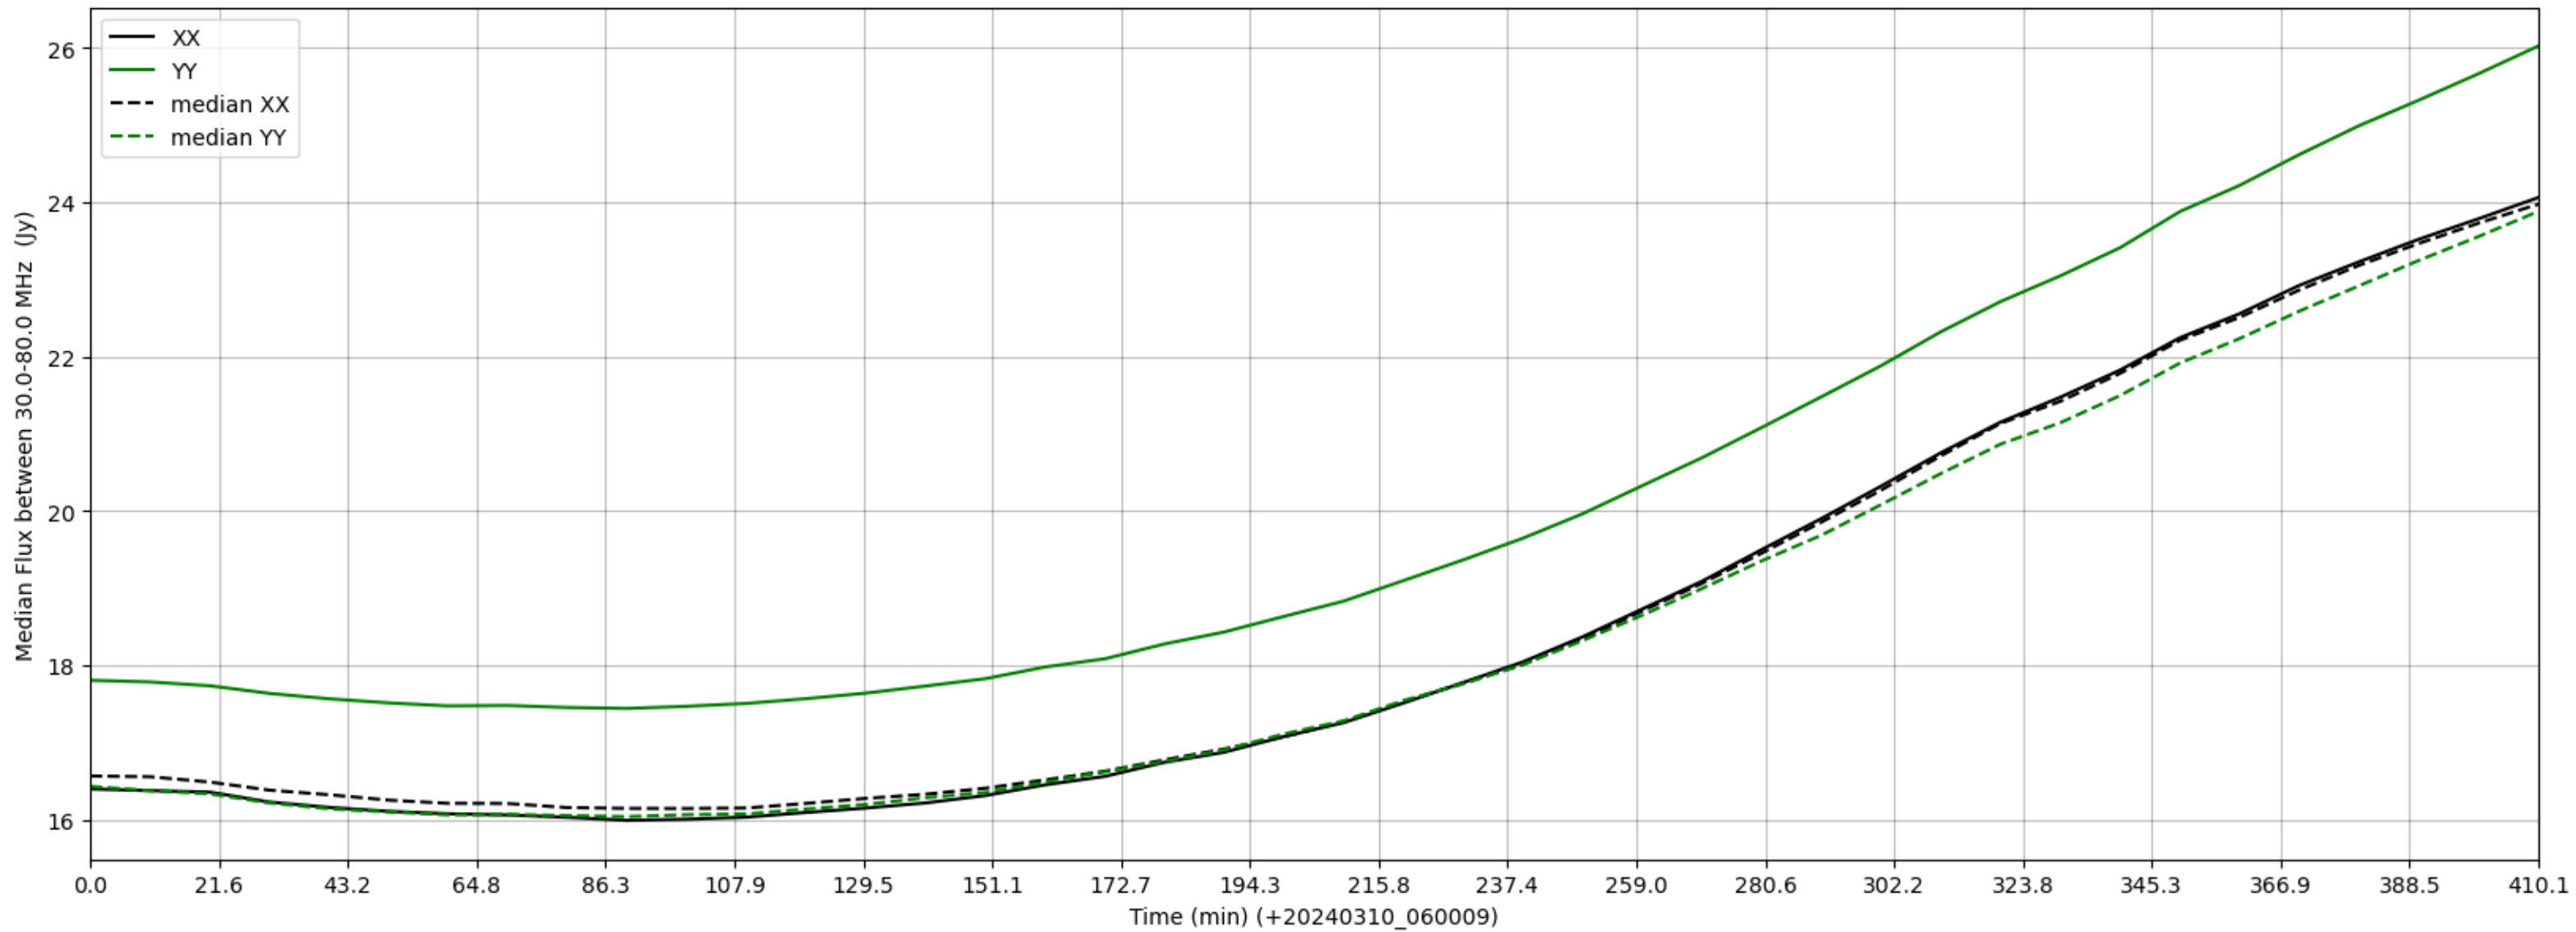

LWA195 - Correlator# 272 - XX FLAGS:Good - YY FLAGS:Good

LWA194 - Correlator# 273 - XX FLAGS:Good - YY FLAGS:Good

LWA197 - Correlator# 274 - XX FLAGS:Good - YY FLAGS:Good

LWA196 - Correlator# 275 - XX FLAGS:Good - YY FLAGS:Good