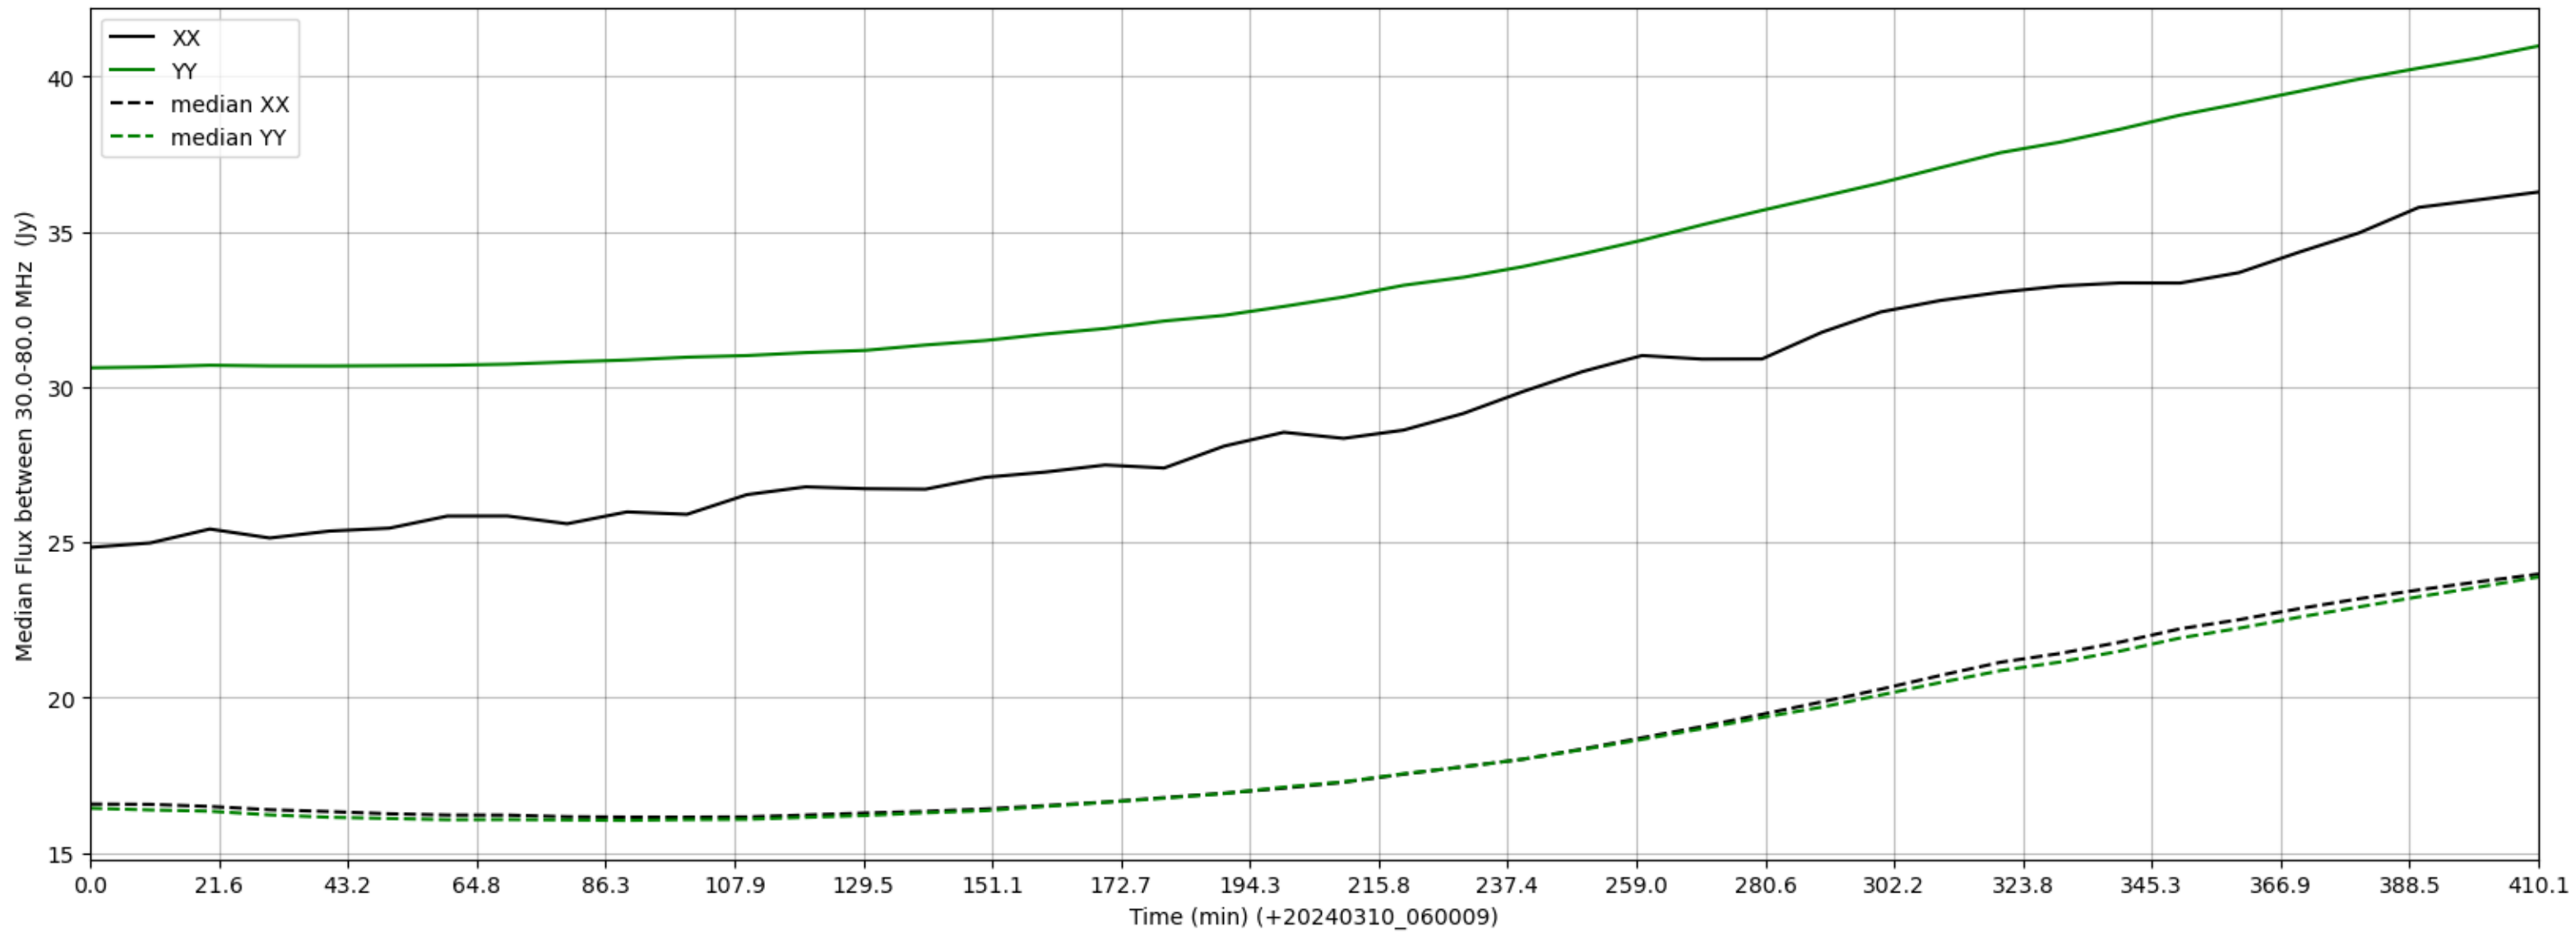

LWA270 - Correlator# 039 - XX FLAGS:Good - YY FLAGS:Good

LWA272 - Correlator# 038 - XX FLAGS:Good - YY FLAGS:Good