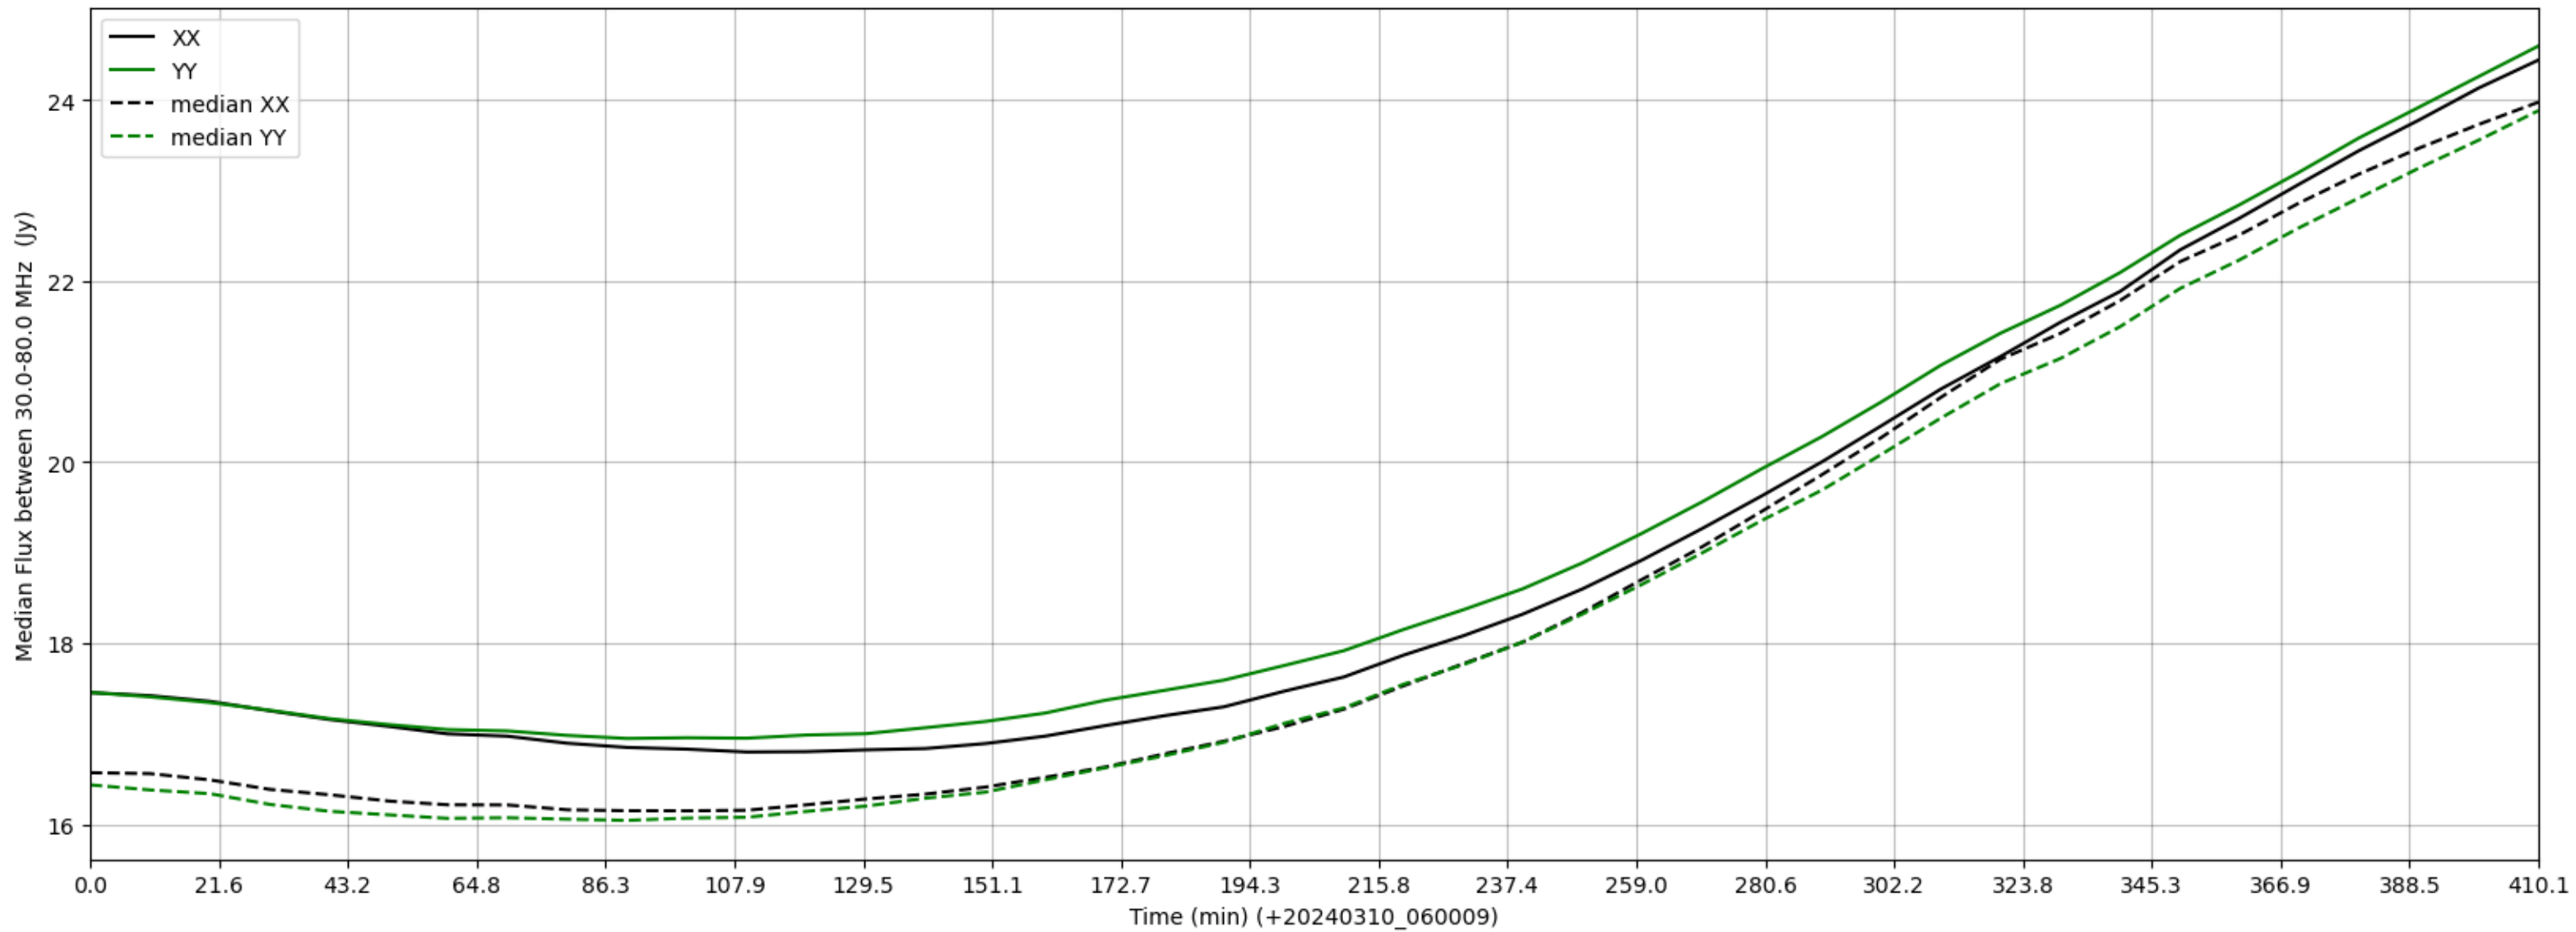

LWA014 - Correlator# 099 - XX FLAGS:Good - YY FLAGS:Good

LWA015 - Correlator# 098 - XX FLAGS:Good - YY FLAGS:Good