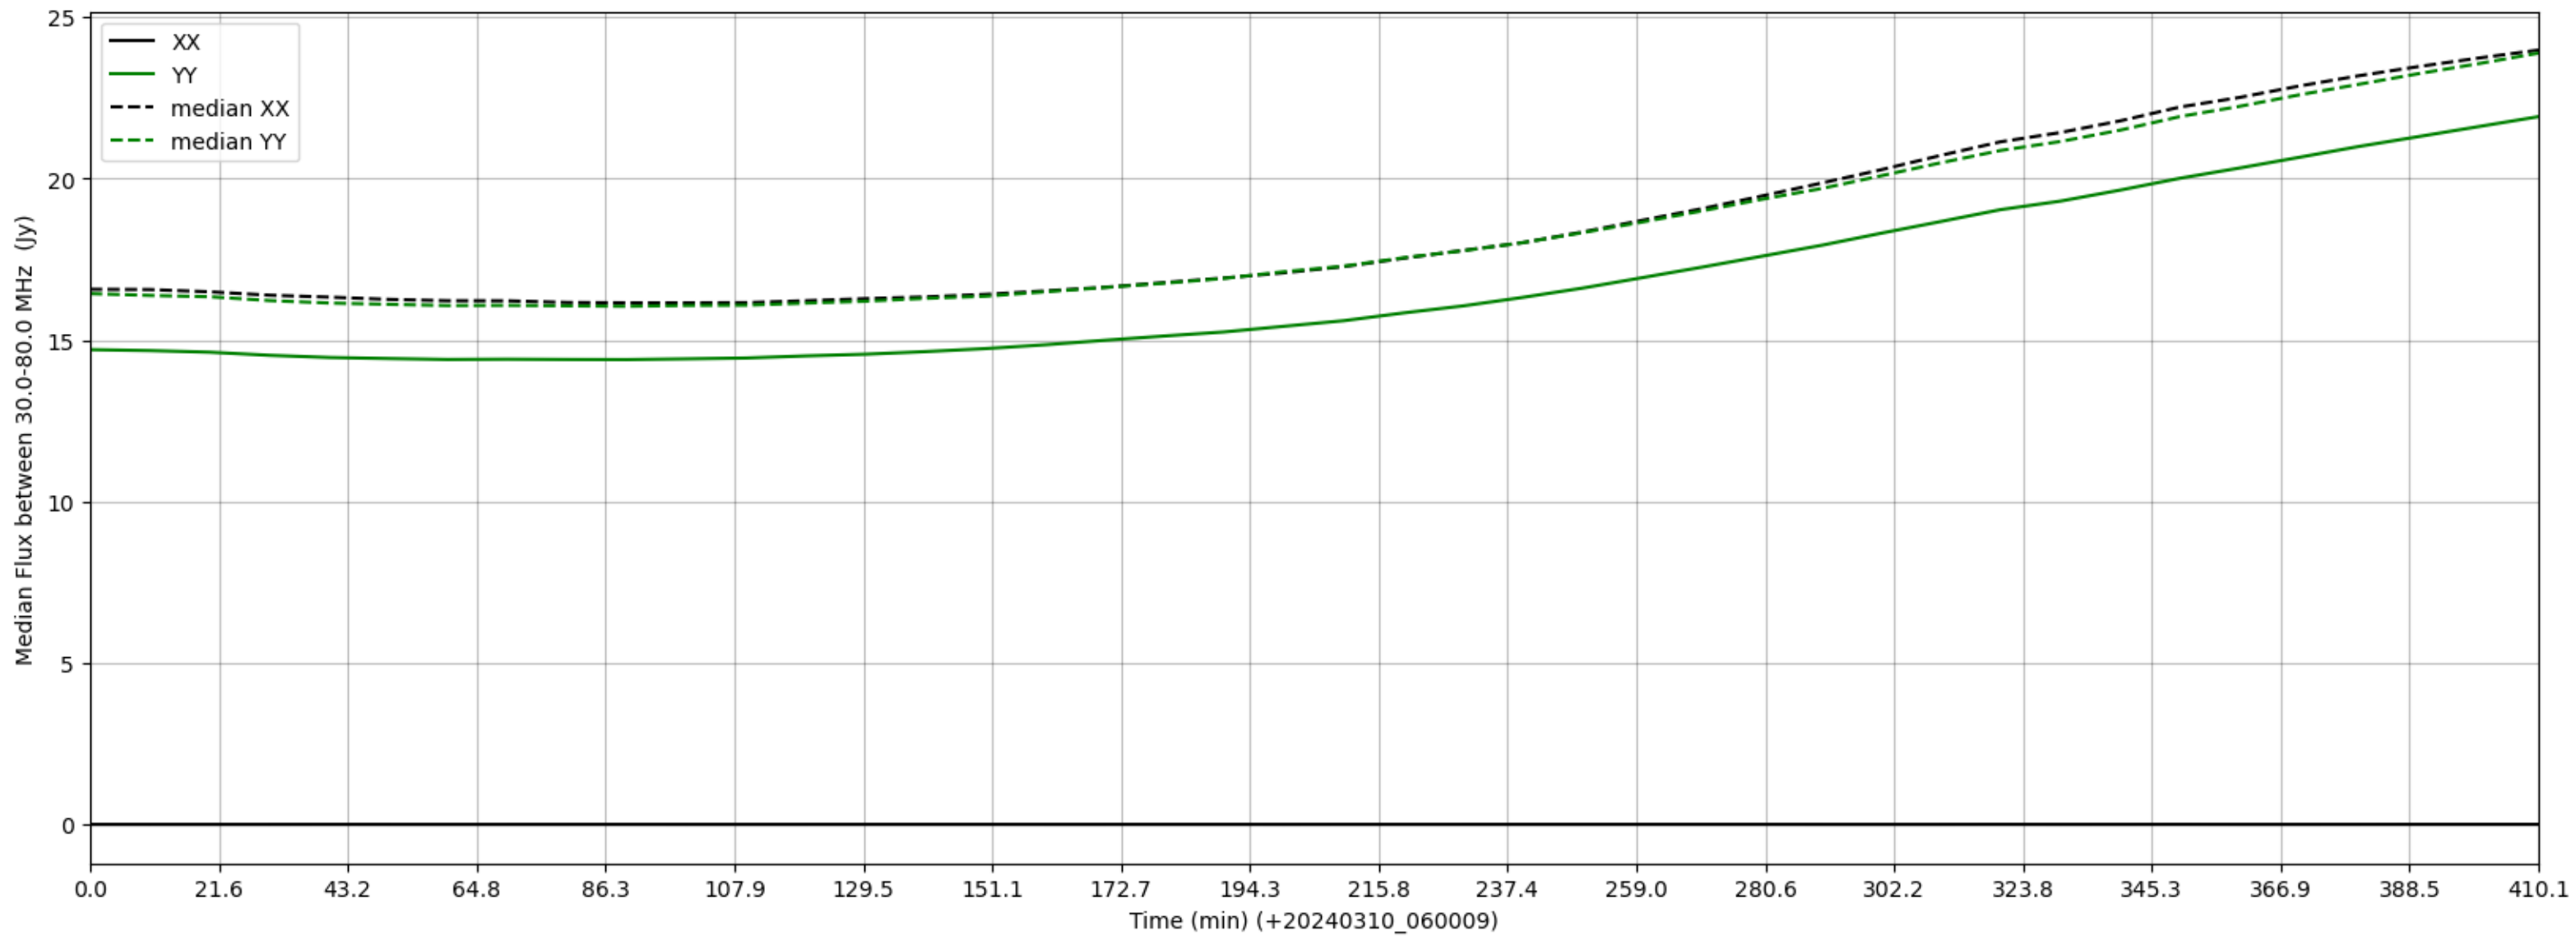

LWA158 - Correlator# 237 - XX FLAGS:Good - YY FLAGS:Good

LWA159 - Correlator# 236 - XX FLAGS:LowFlux - YY FLAGS:Good