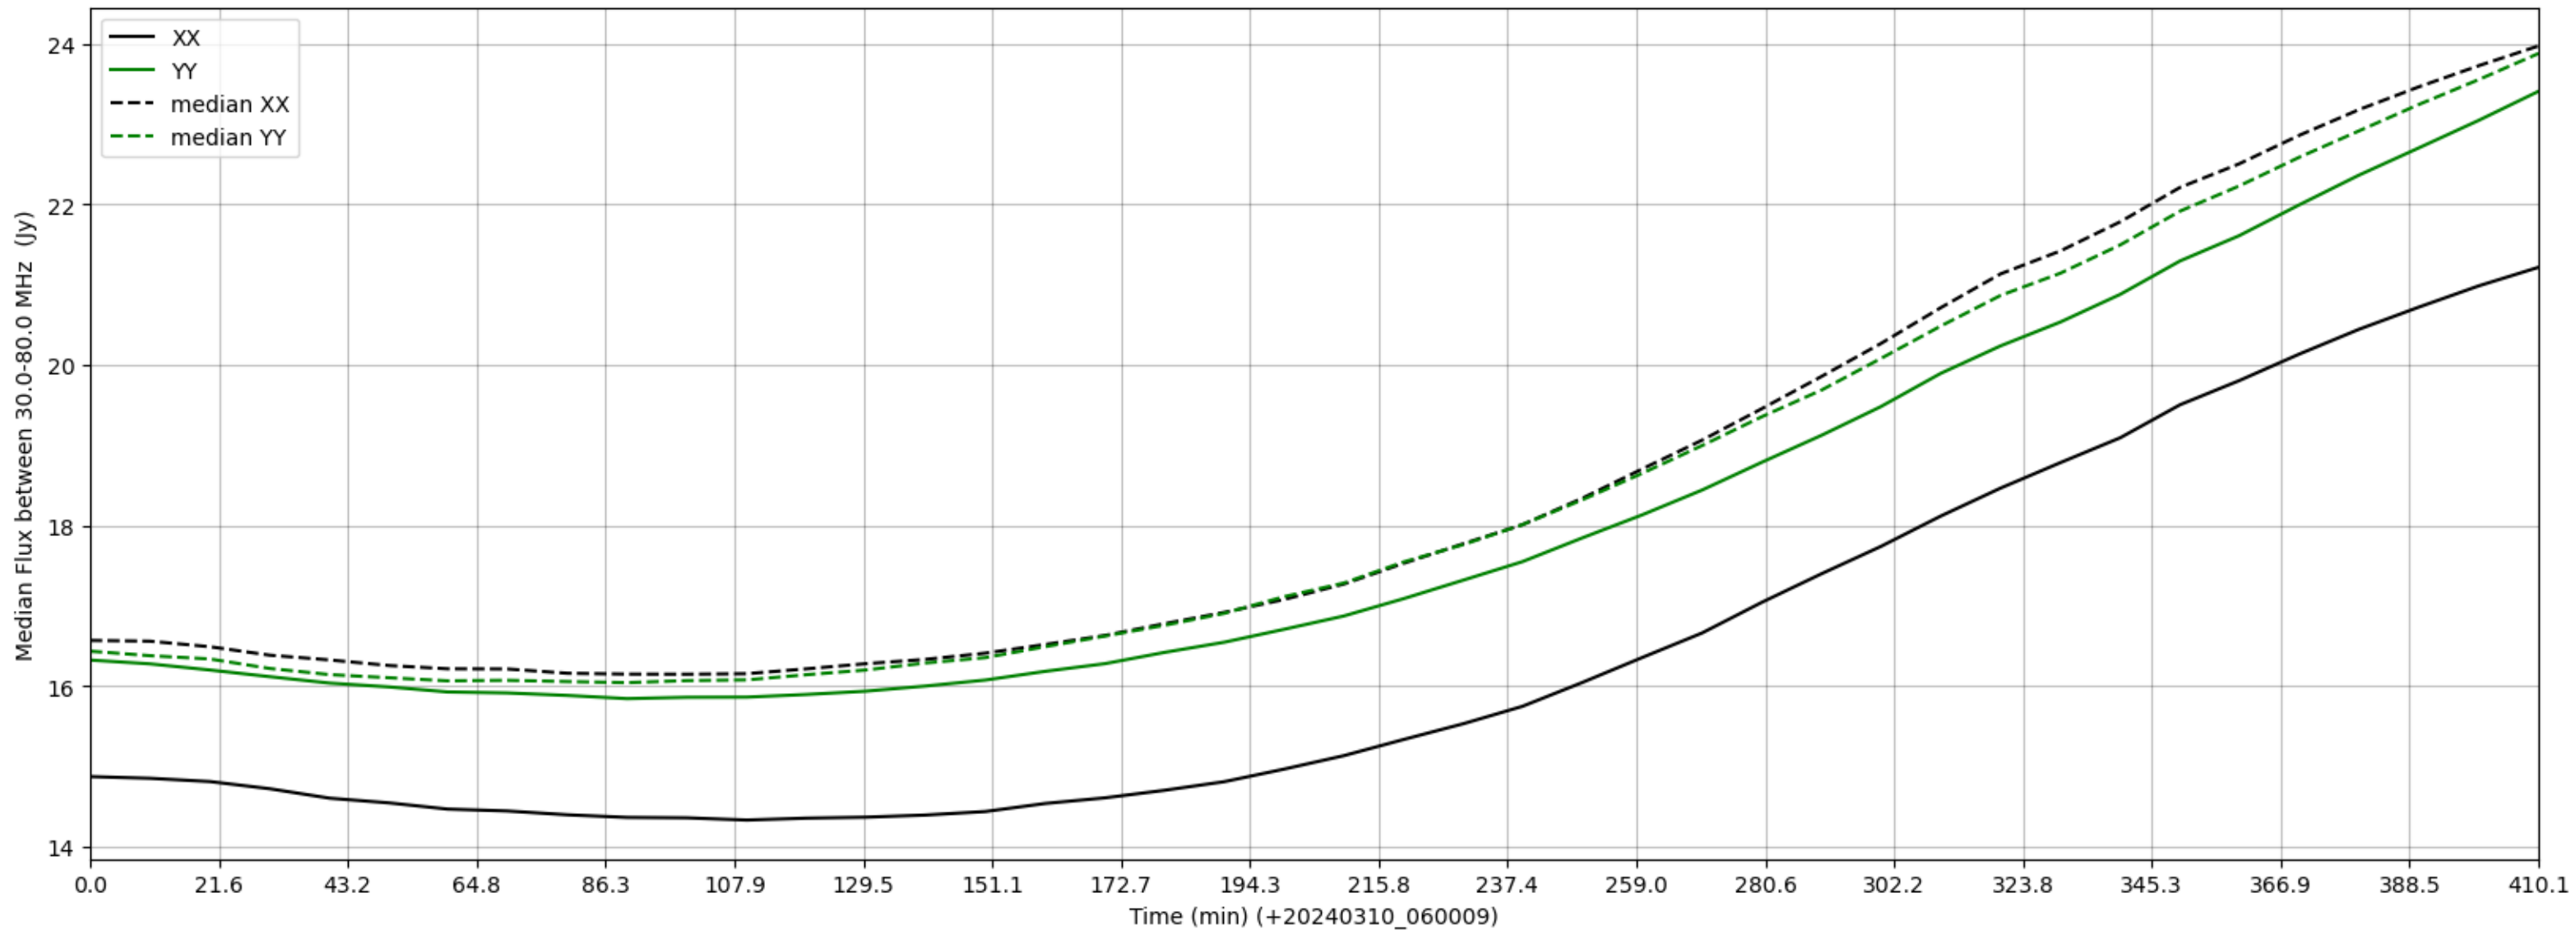

LWA047 - Correlator# 085 - XX FLAGS:Good - YY FLAGS:Good

LWA071 - Correlator# 084 - XX FLAGS:Good - YY FLAGS:Good