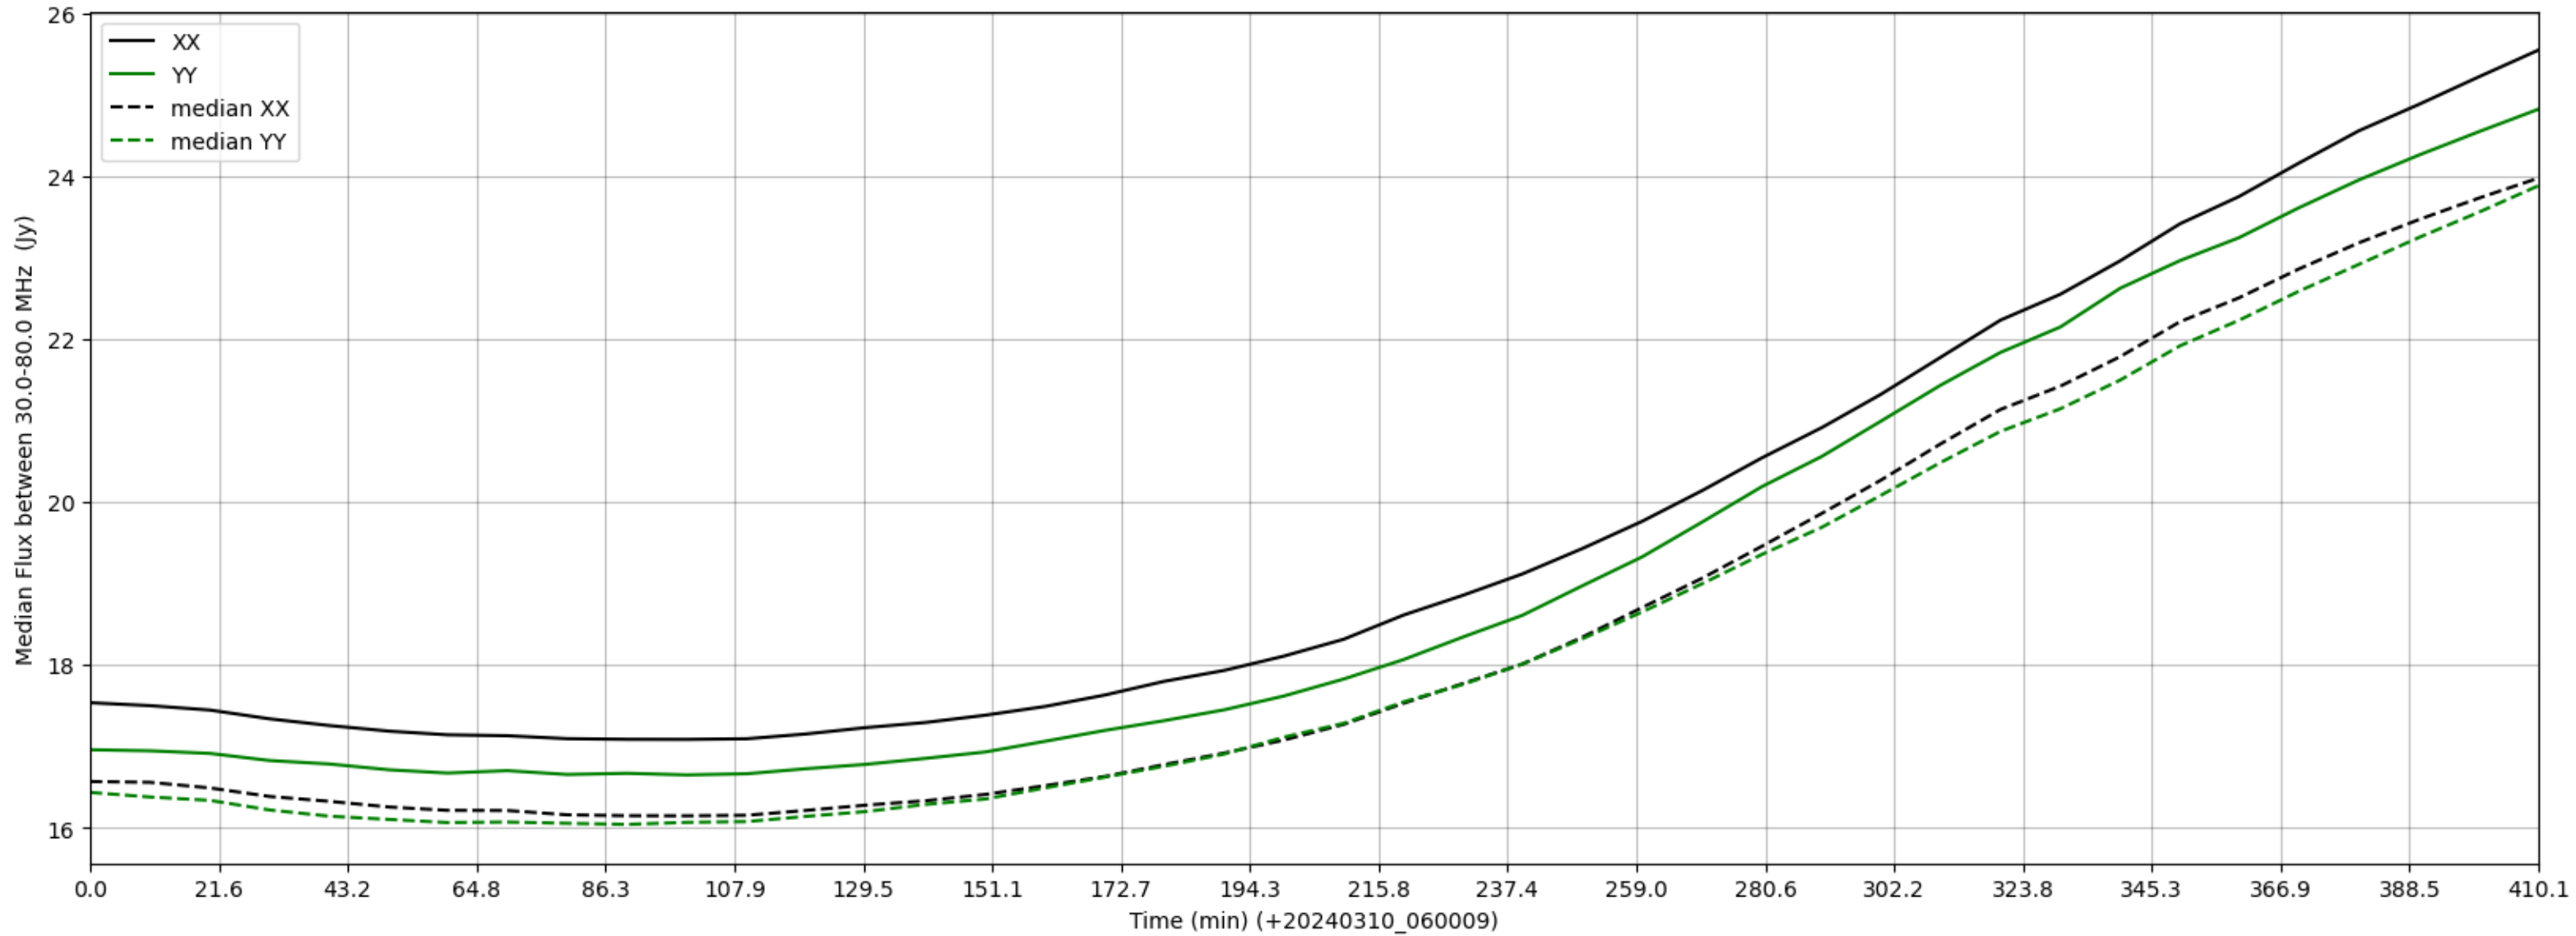

LWA139 - Correlator# 187 - XX FLAGS:Good - YY FLAGS:Good

LWA252 - Correlator# 186 - XX FLAGS:Good - YY FLAGS:Good