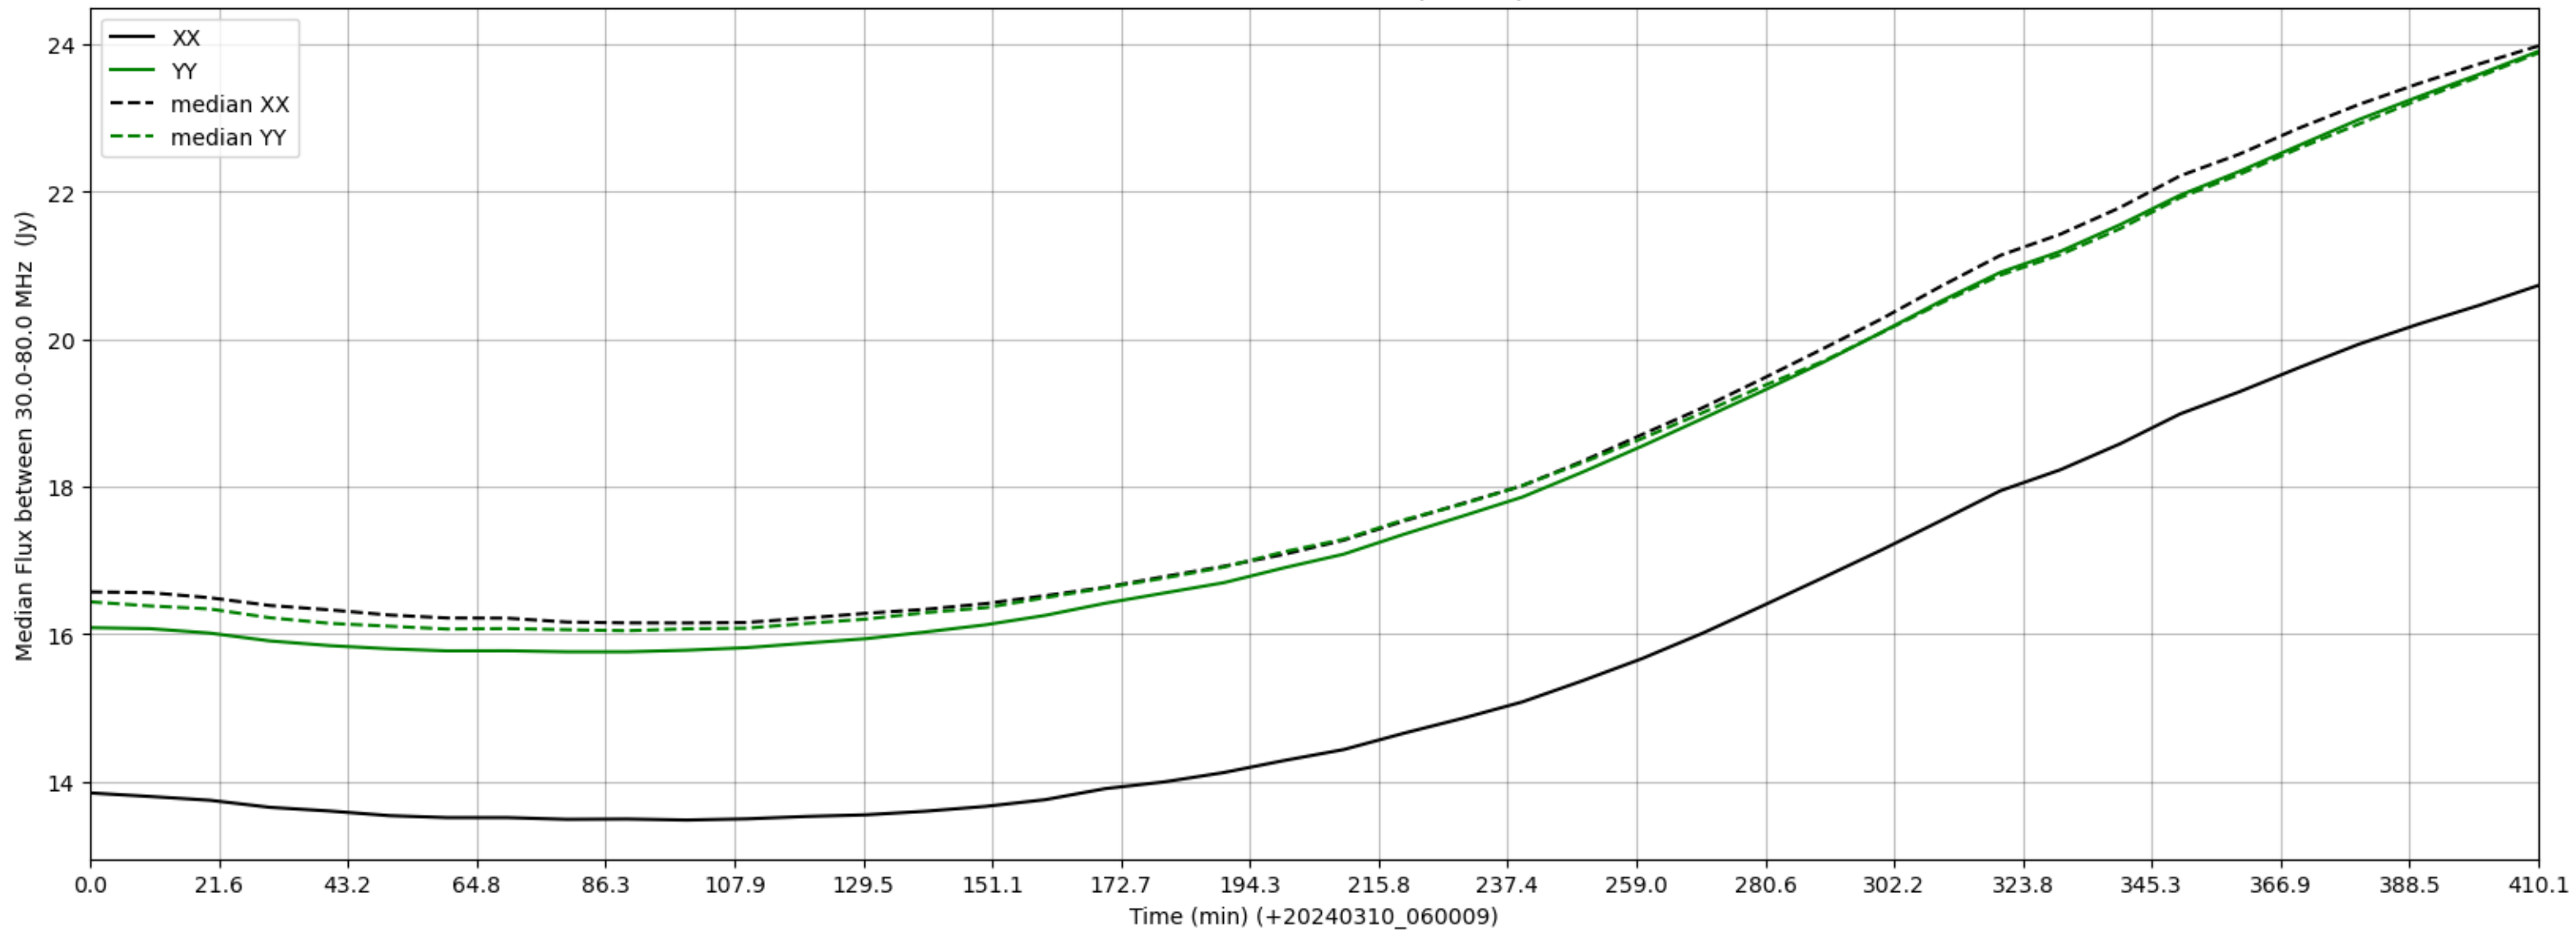

LWA214 - Correlator# 328 - XX FLAGS:Good - YY FLAGS:Good

LWA213 - Correlator# 329 - XX FLAGS:Good - YY FLAGS:Good

LWA243 - Correlator# 330 - XX FLAGS:Good - YY FLAGS:Good

LWA215 - Correlator# 331 - XX FLAGS:BadSpecShape - YY FLAGS:Good