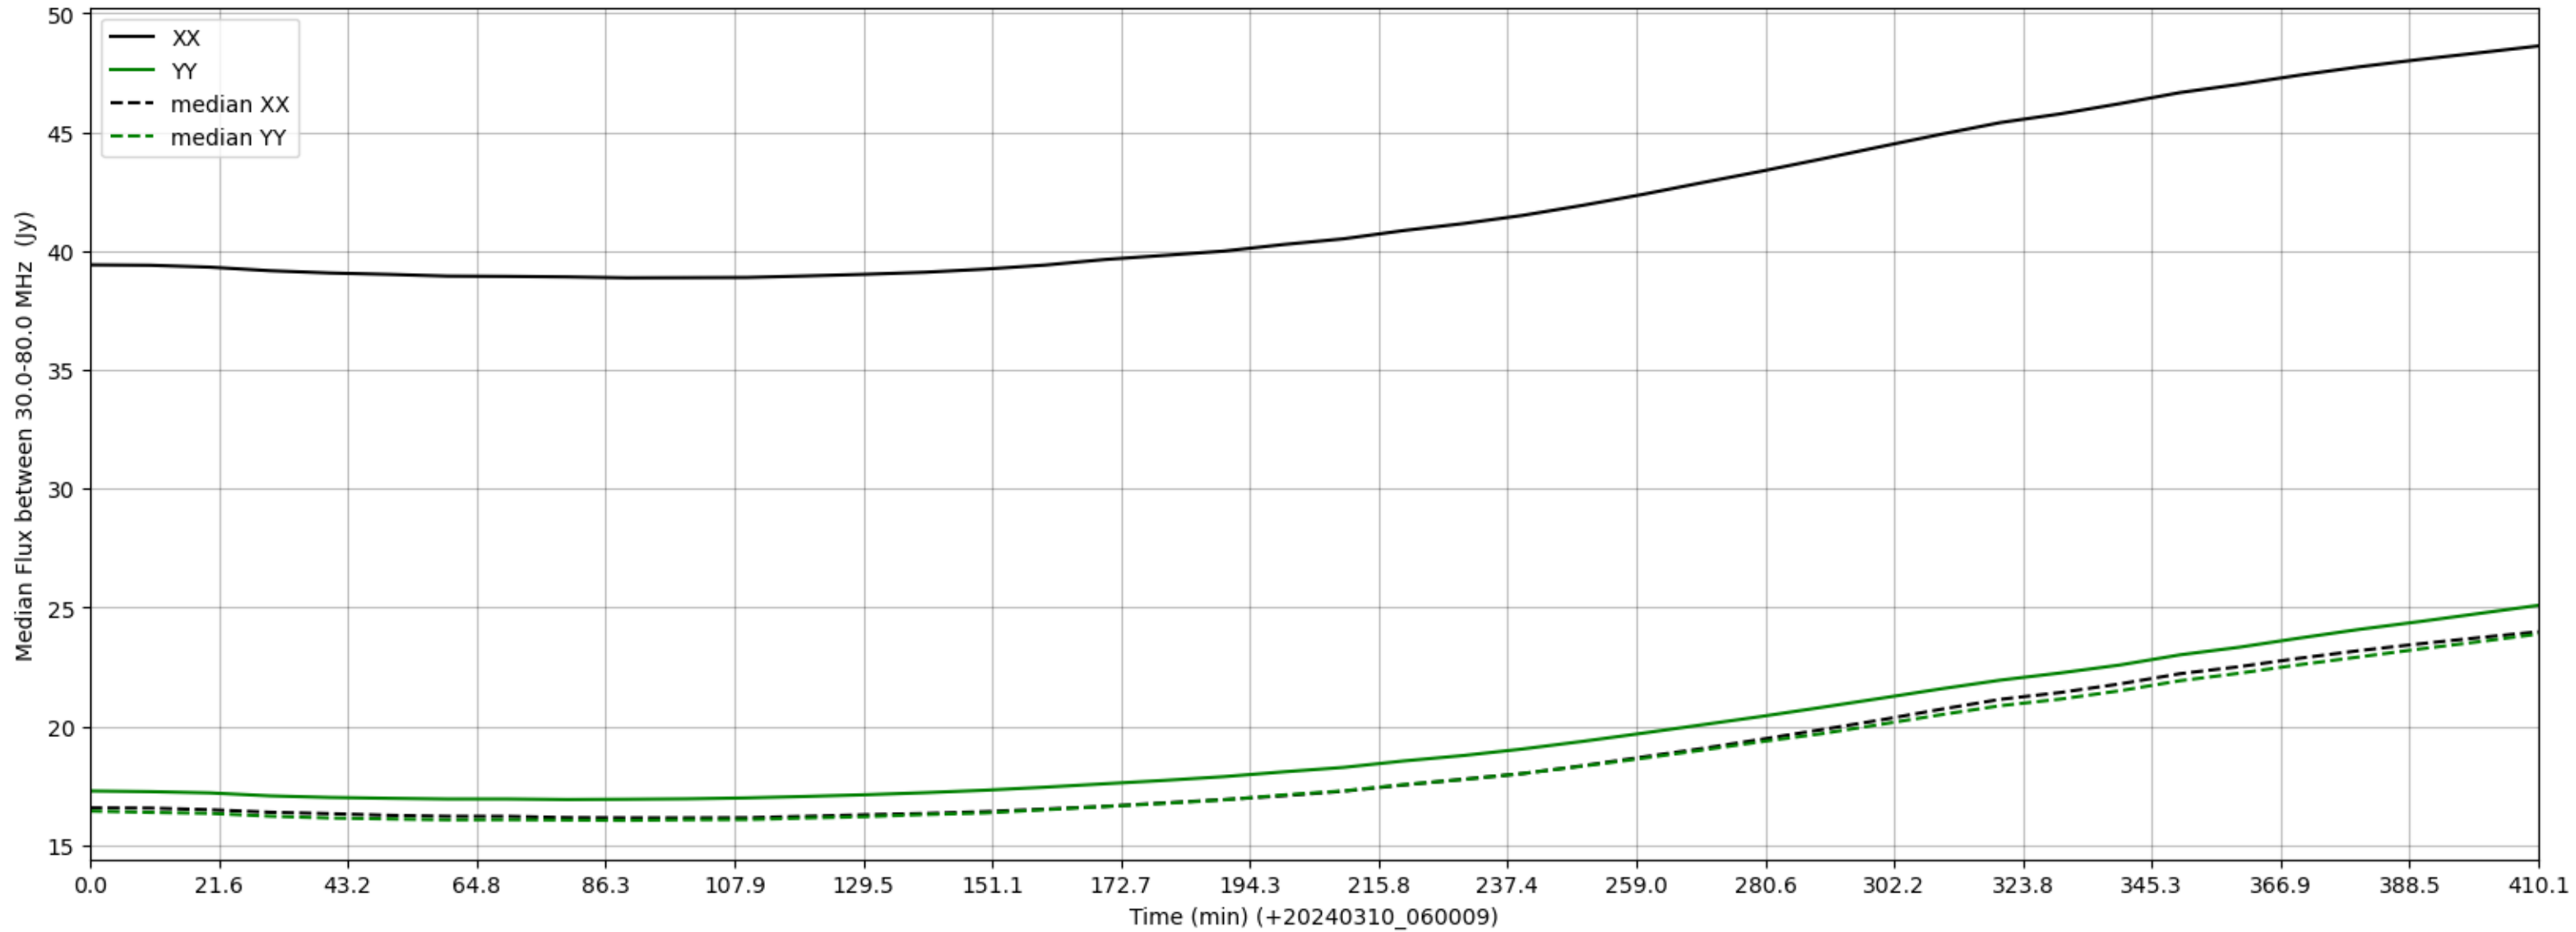

LWA219 - Correlator# 335 - XX FLAGS:Good - YY FLAGS:Good

LWA221 - Correlator# 334 - XX FLAGS:Good - YY FLAGS:Good