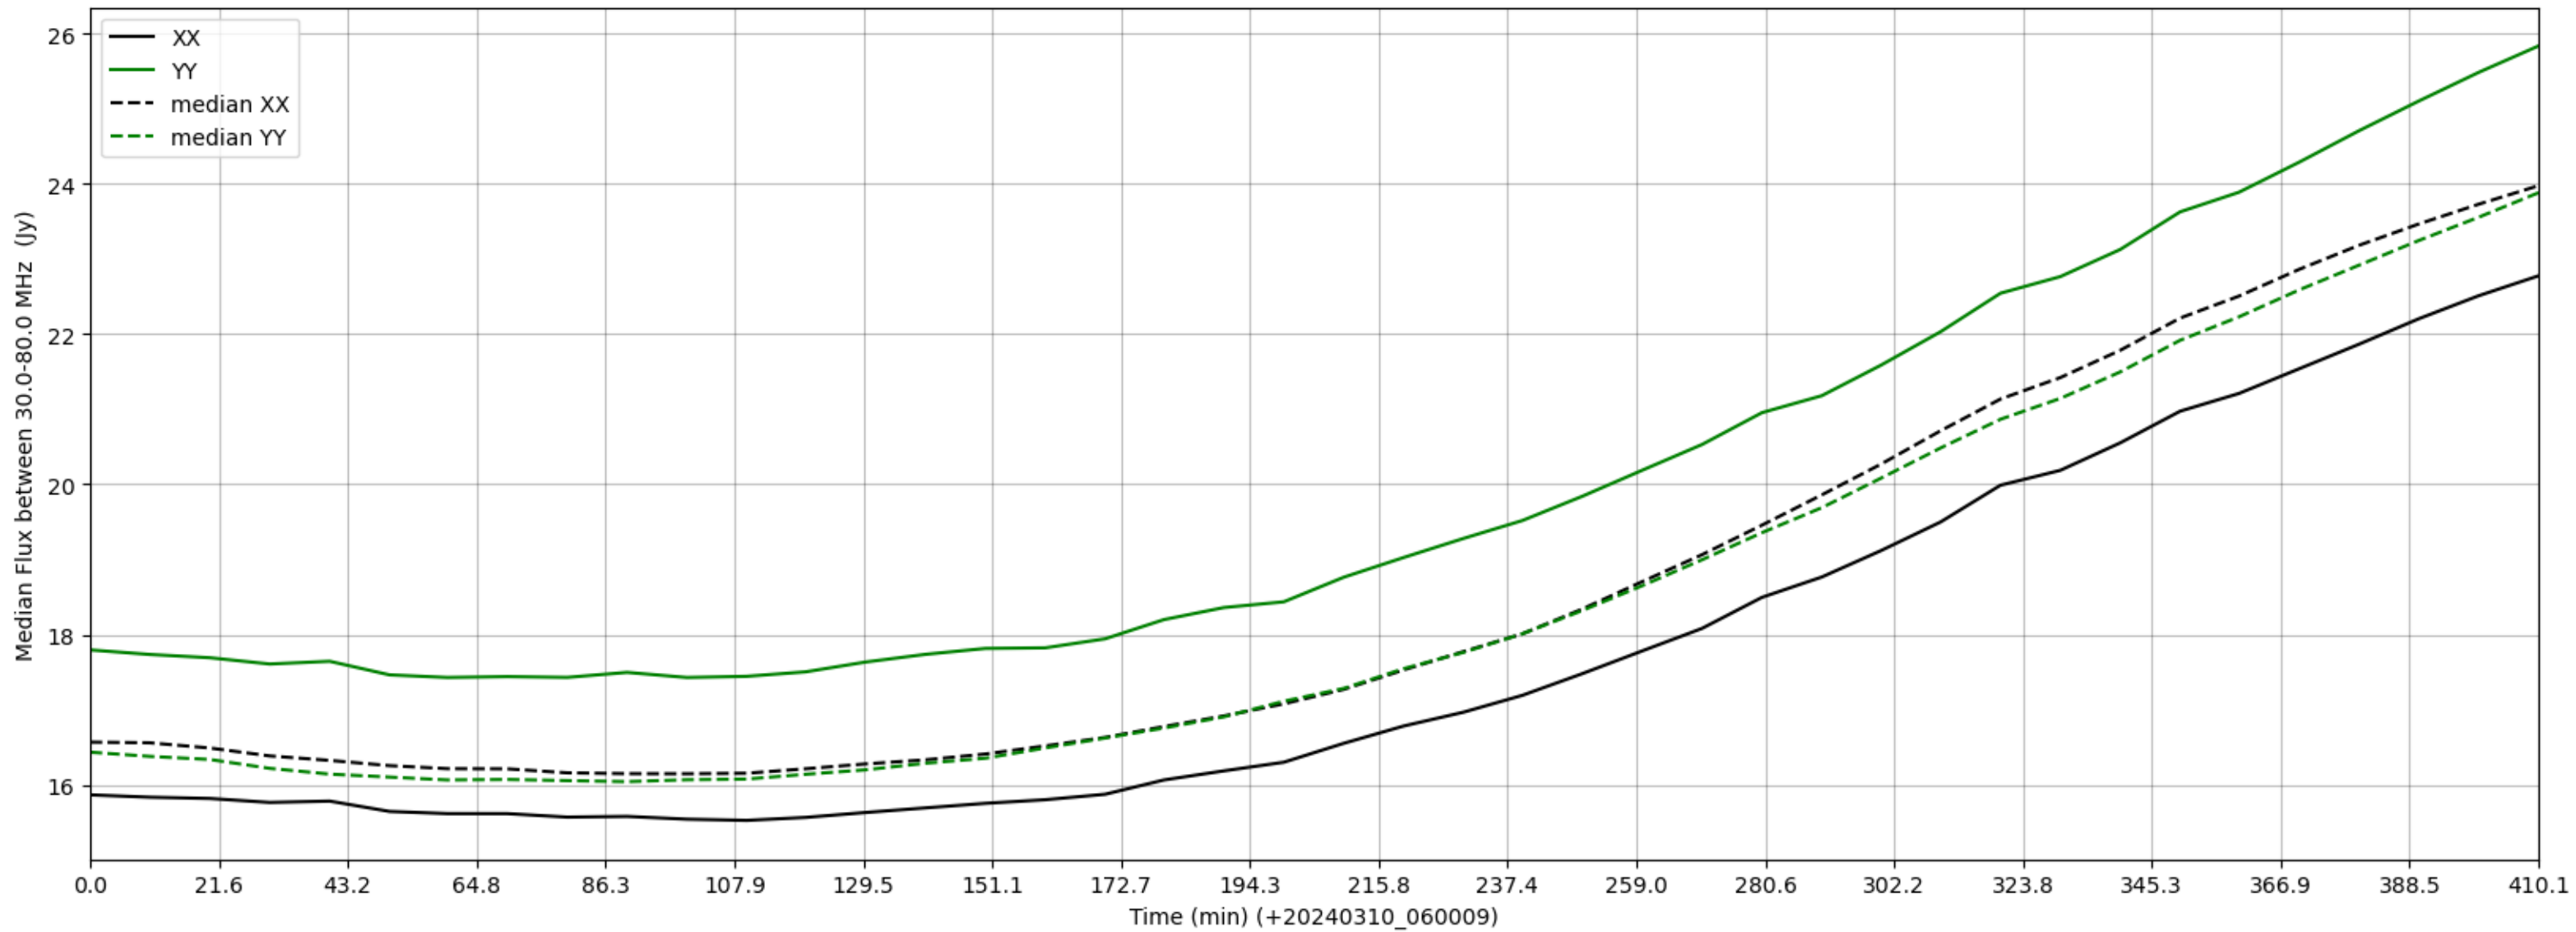

LWA117 - Correlator# 207 - XX FLAGS:Good - YY FLAGS:Good

LWA118 - Correlator# 206 - XX FLAGS:Good - YY FLAGS:Good