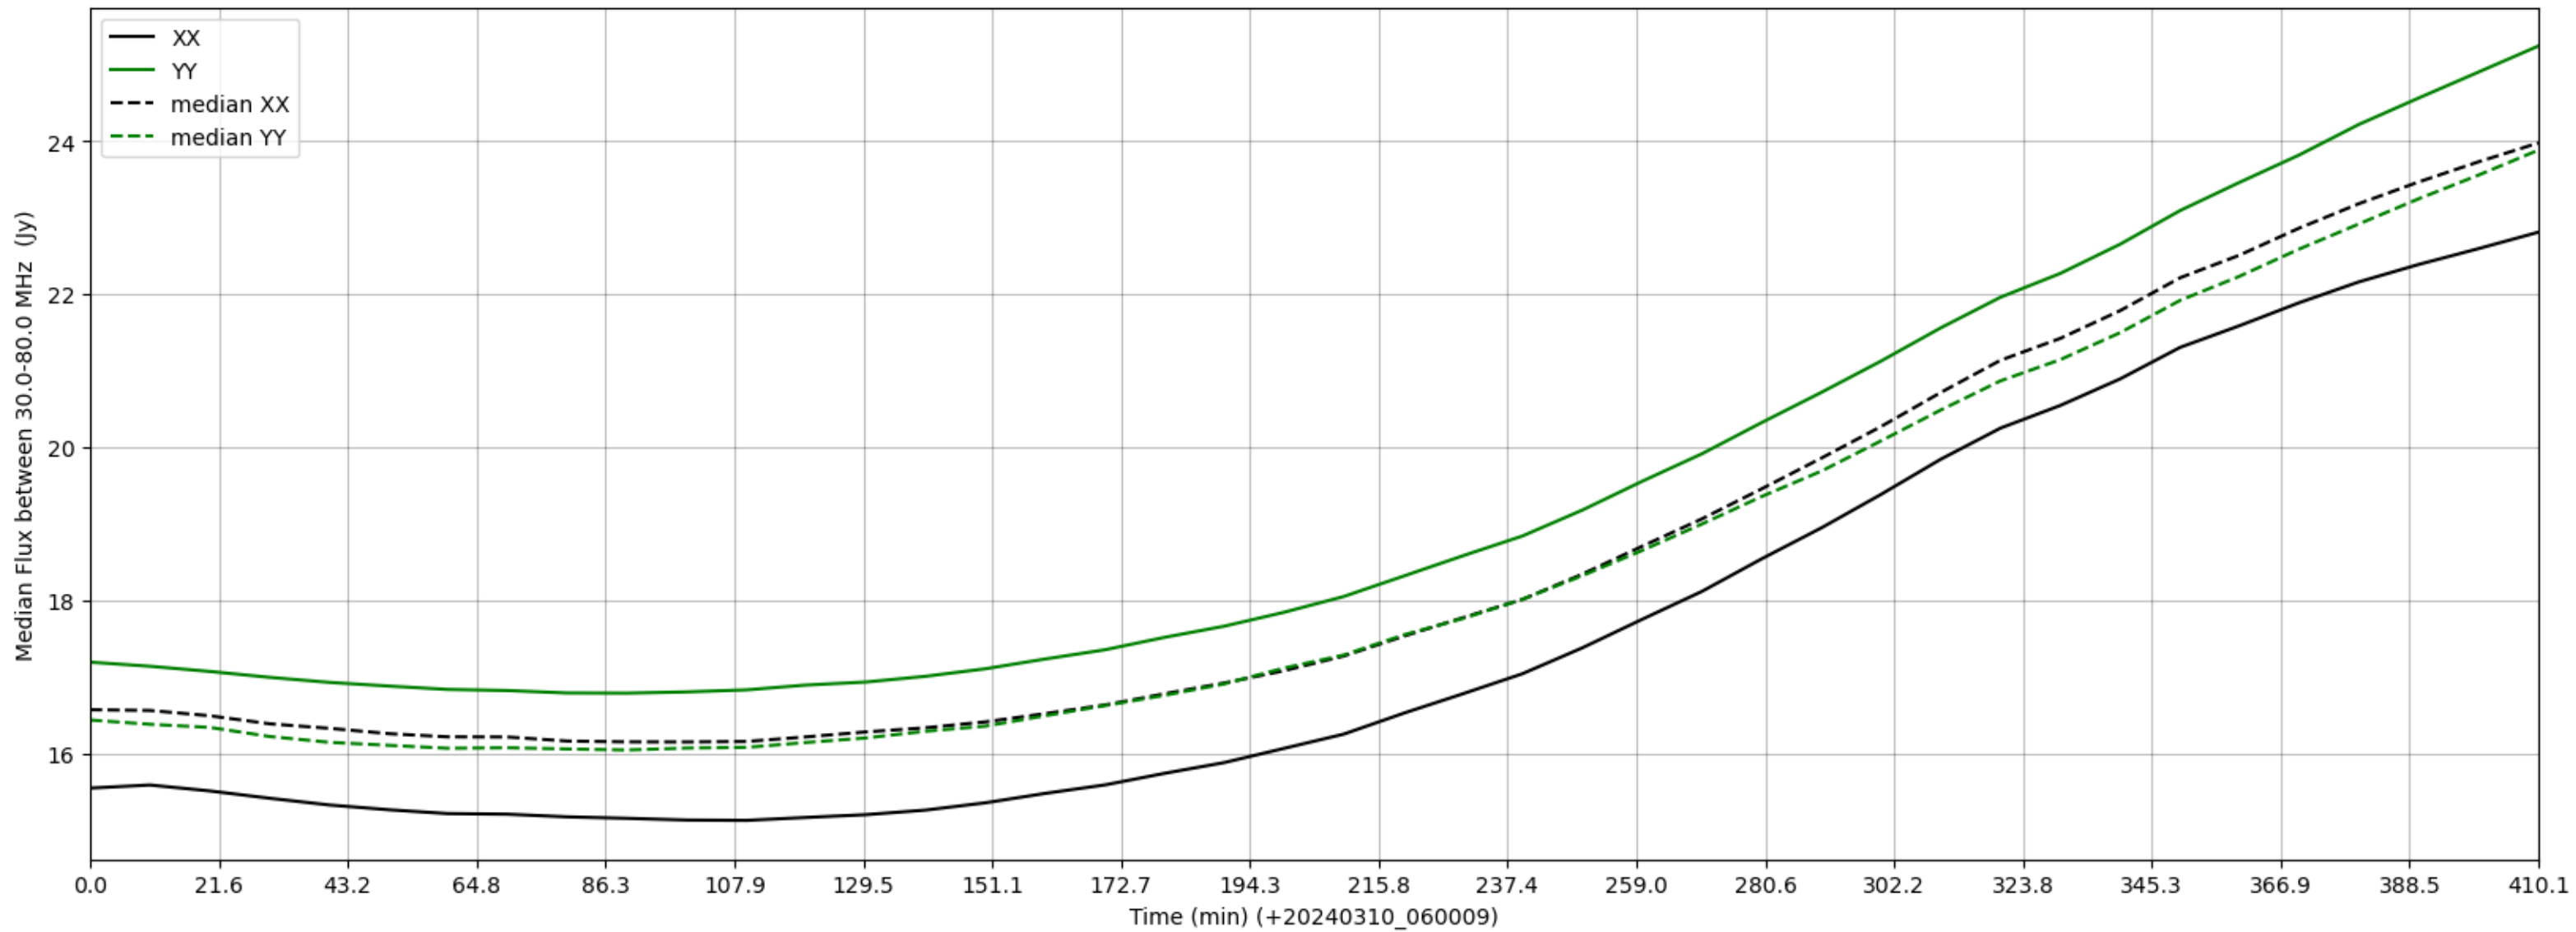

LWA087 - Correlator# 142 - XX FLAGS:Good - YY FLAGS:Good

LWA064 - Correlator# 141 - XX FLAGS:Good - YY FLAGS:Good