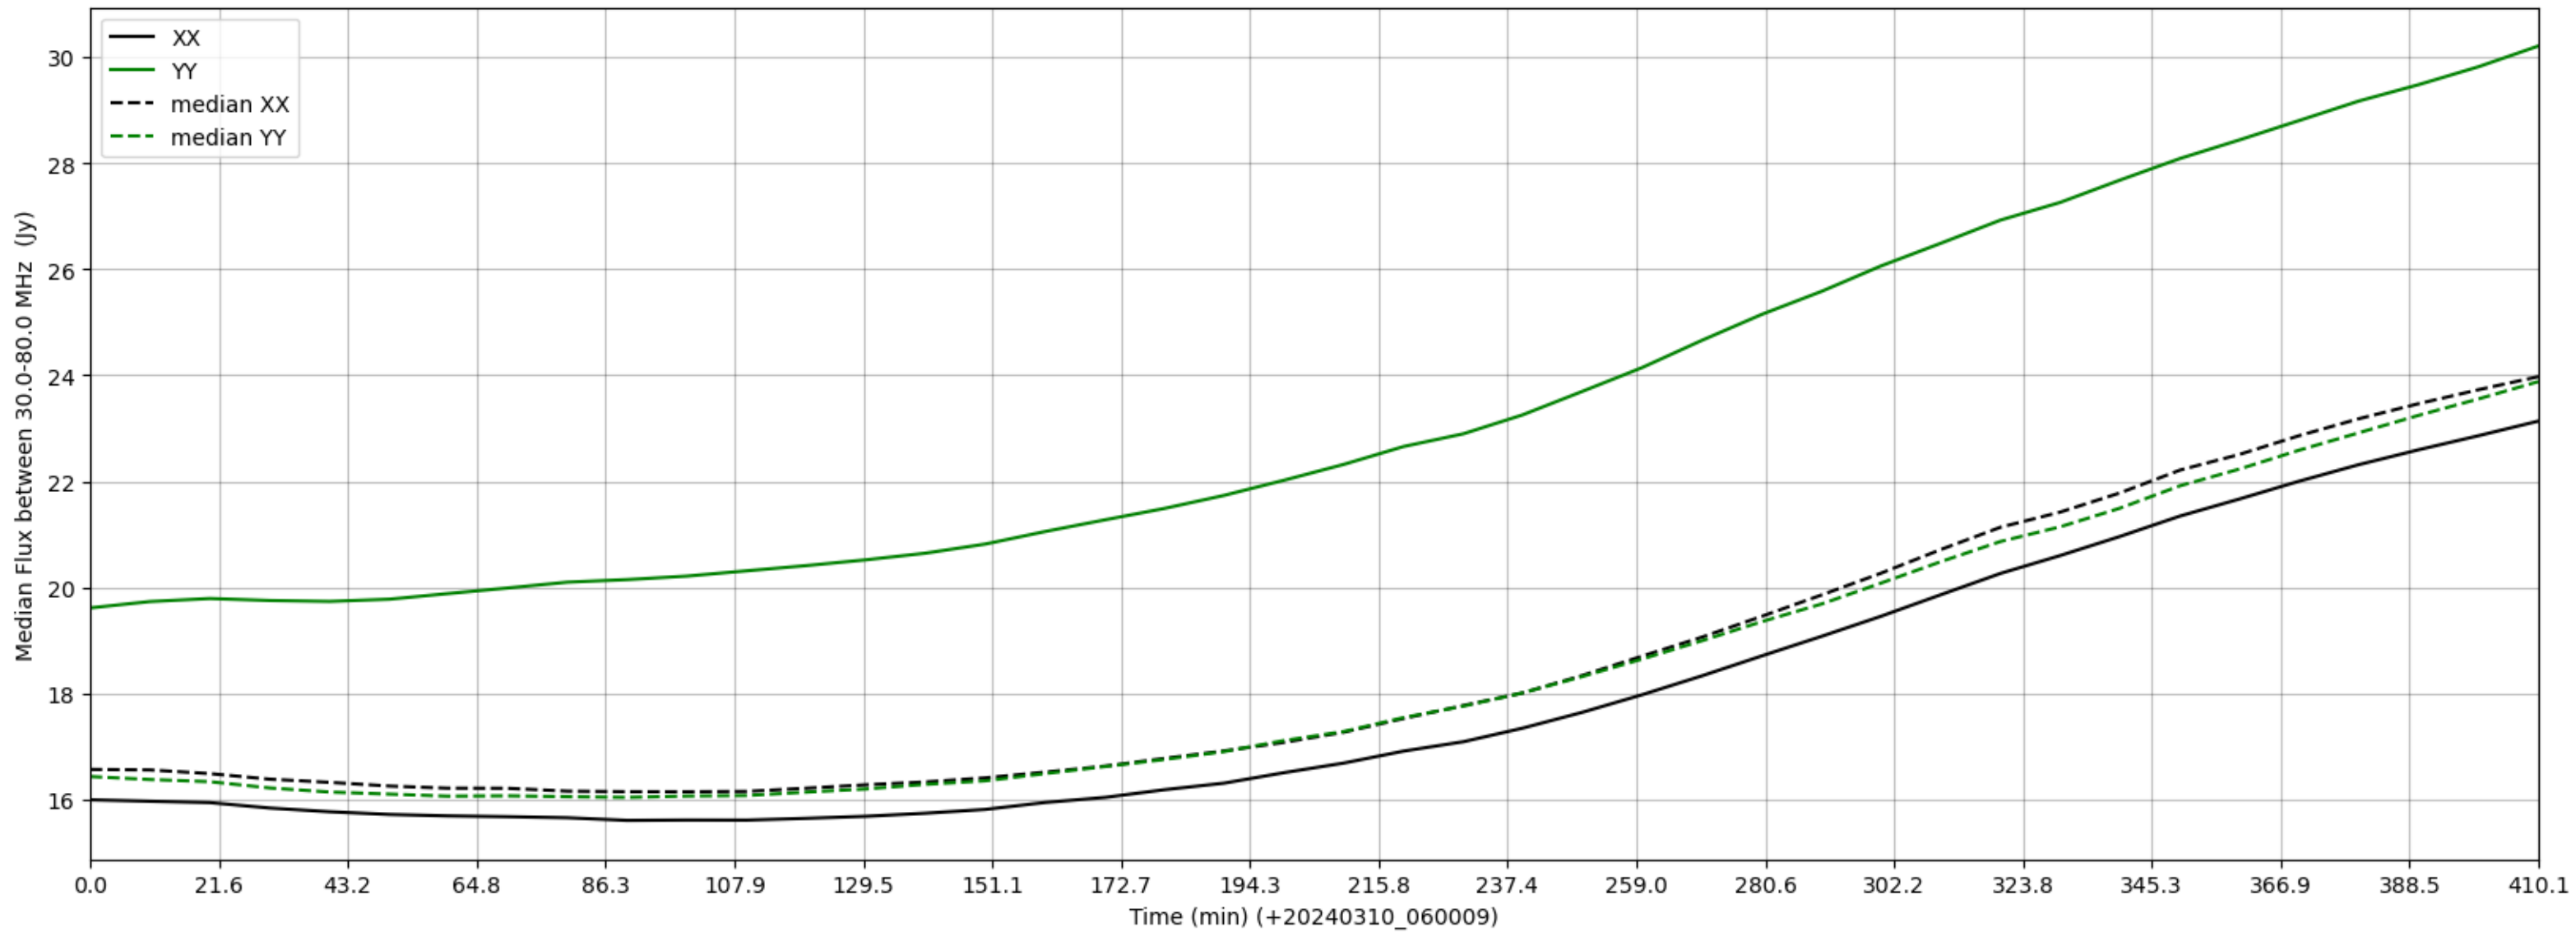

LWA334 - Correlator# 156 - XX FLAGS:Good - YY FLAGS:Good

LWA328 - Correlator# 157 - XX FLAGS:Good - YY FLAGS:Good

LWA361 - Correlator# 158 - XX FLAGS:Good - YY FLAGS:Good

LWA358 - Correlator# 159 - XX FLAGS:Good - YY FLAGS:Good