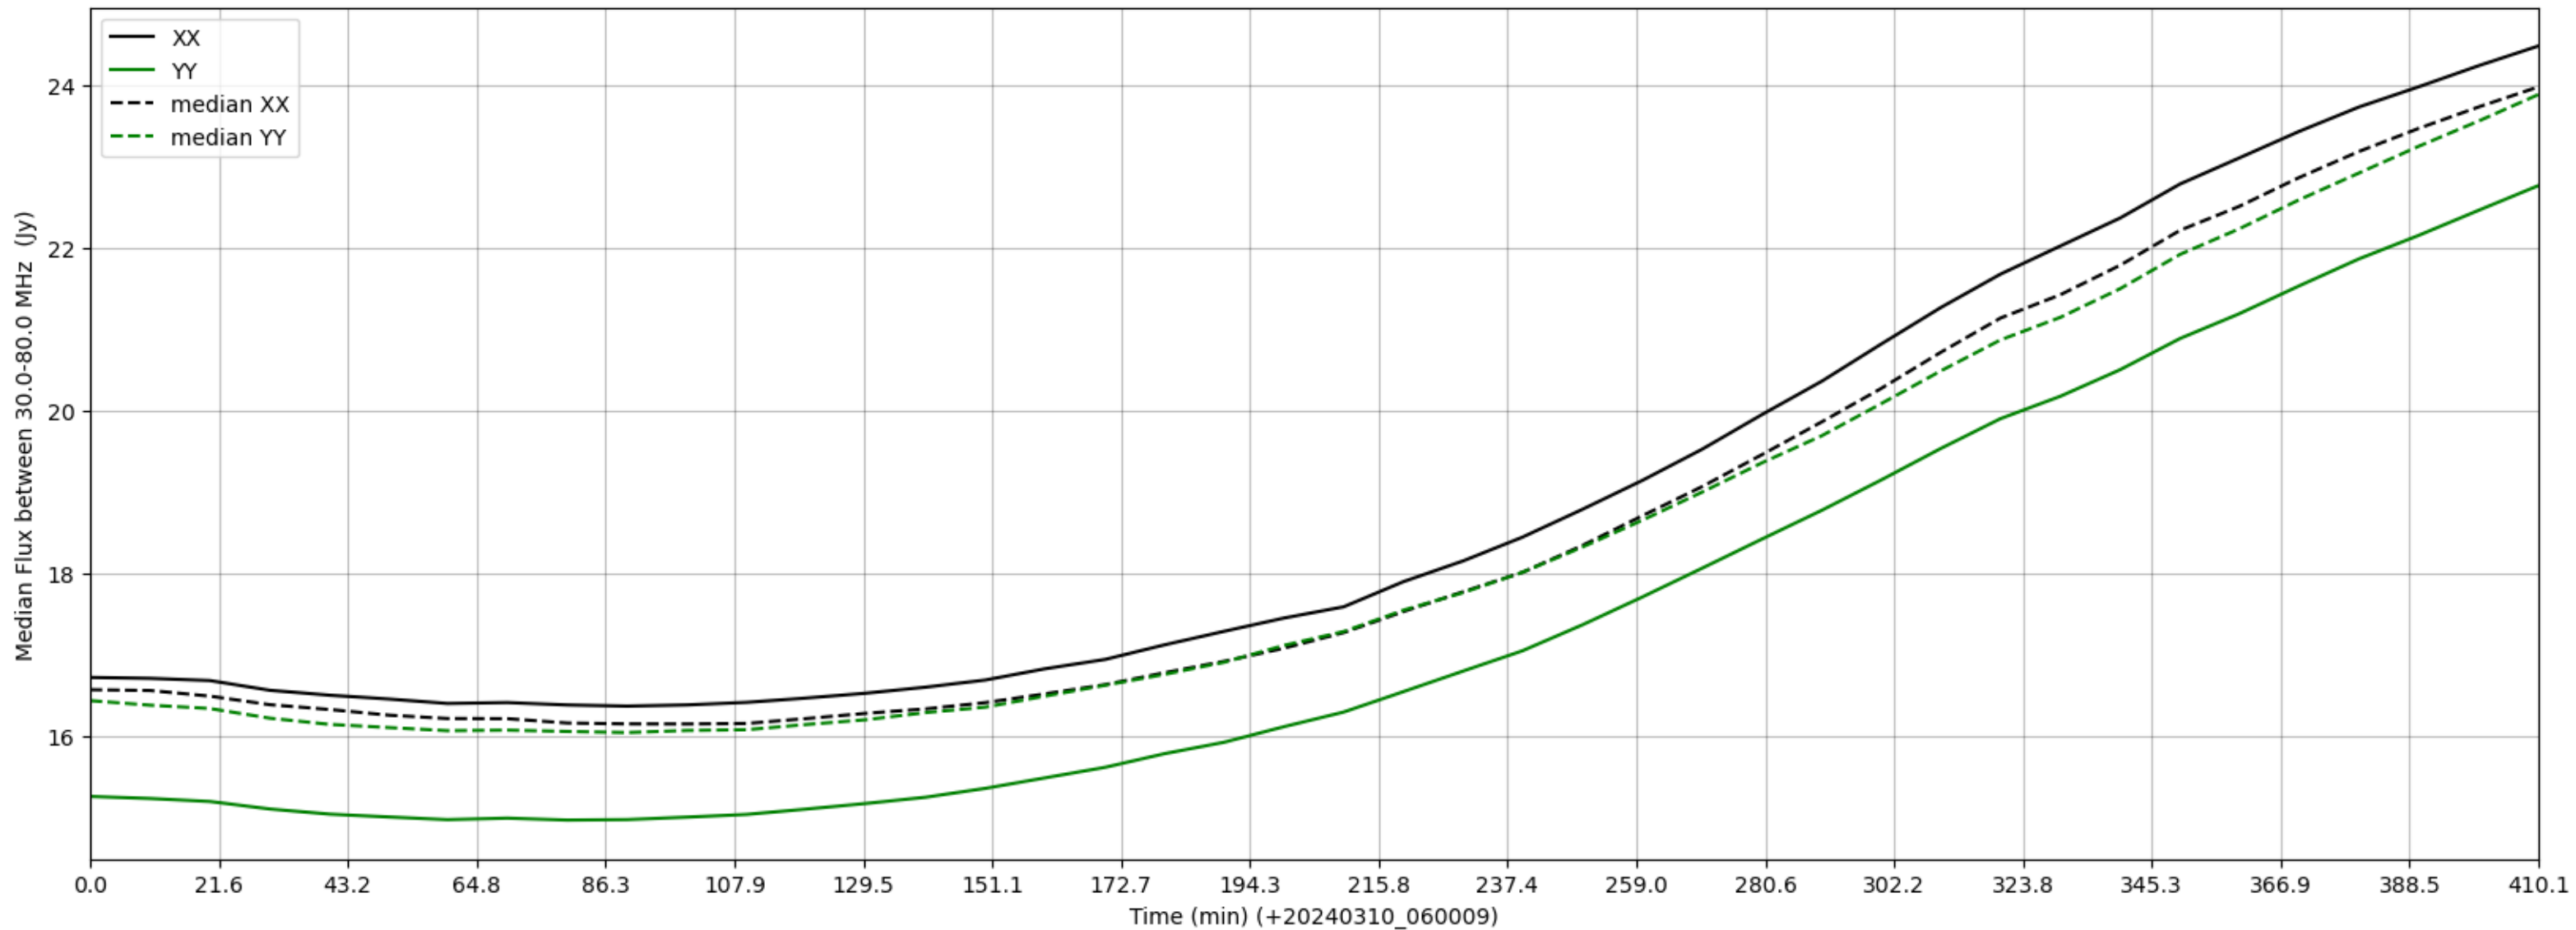

LWA169 - Correlator# 292 - XX FLAGS:Good - YY FLAGS:Good

LWA171 - Correlator# 291 - XX FLAGS:Good - YY FLAGS:Good