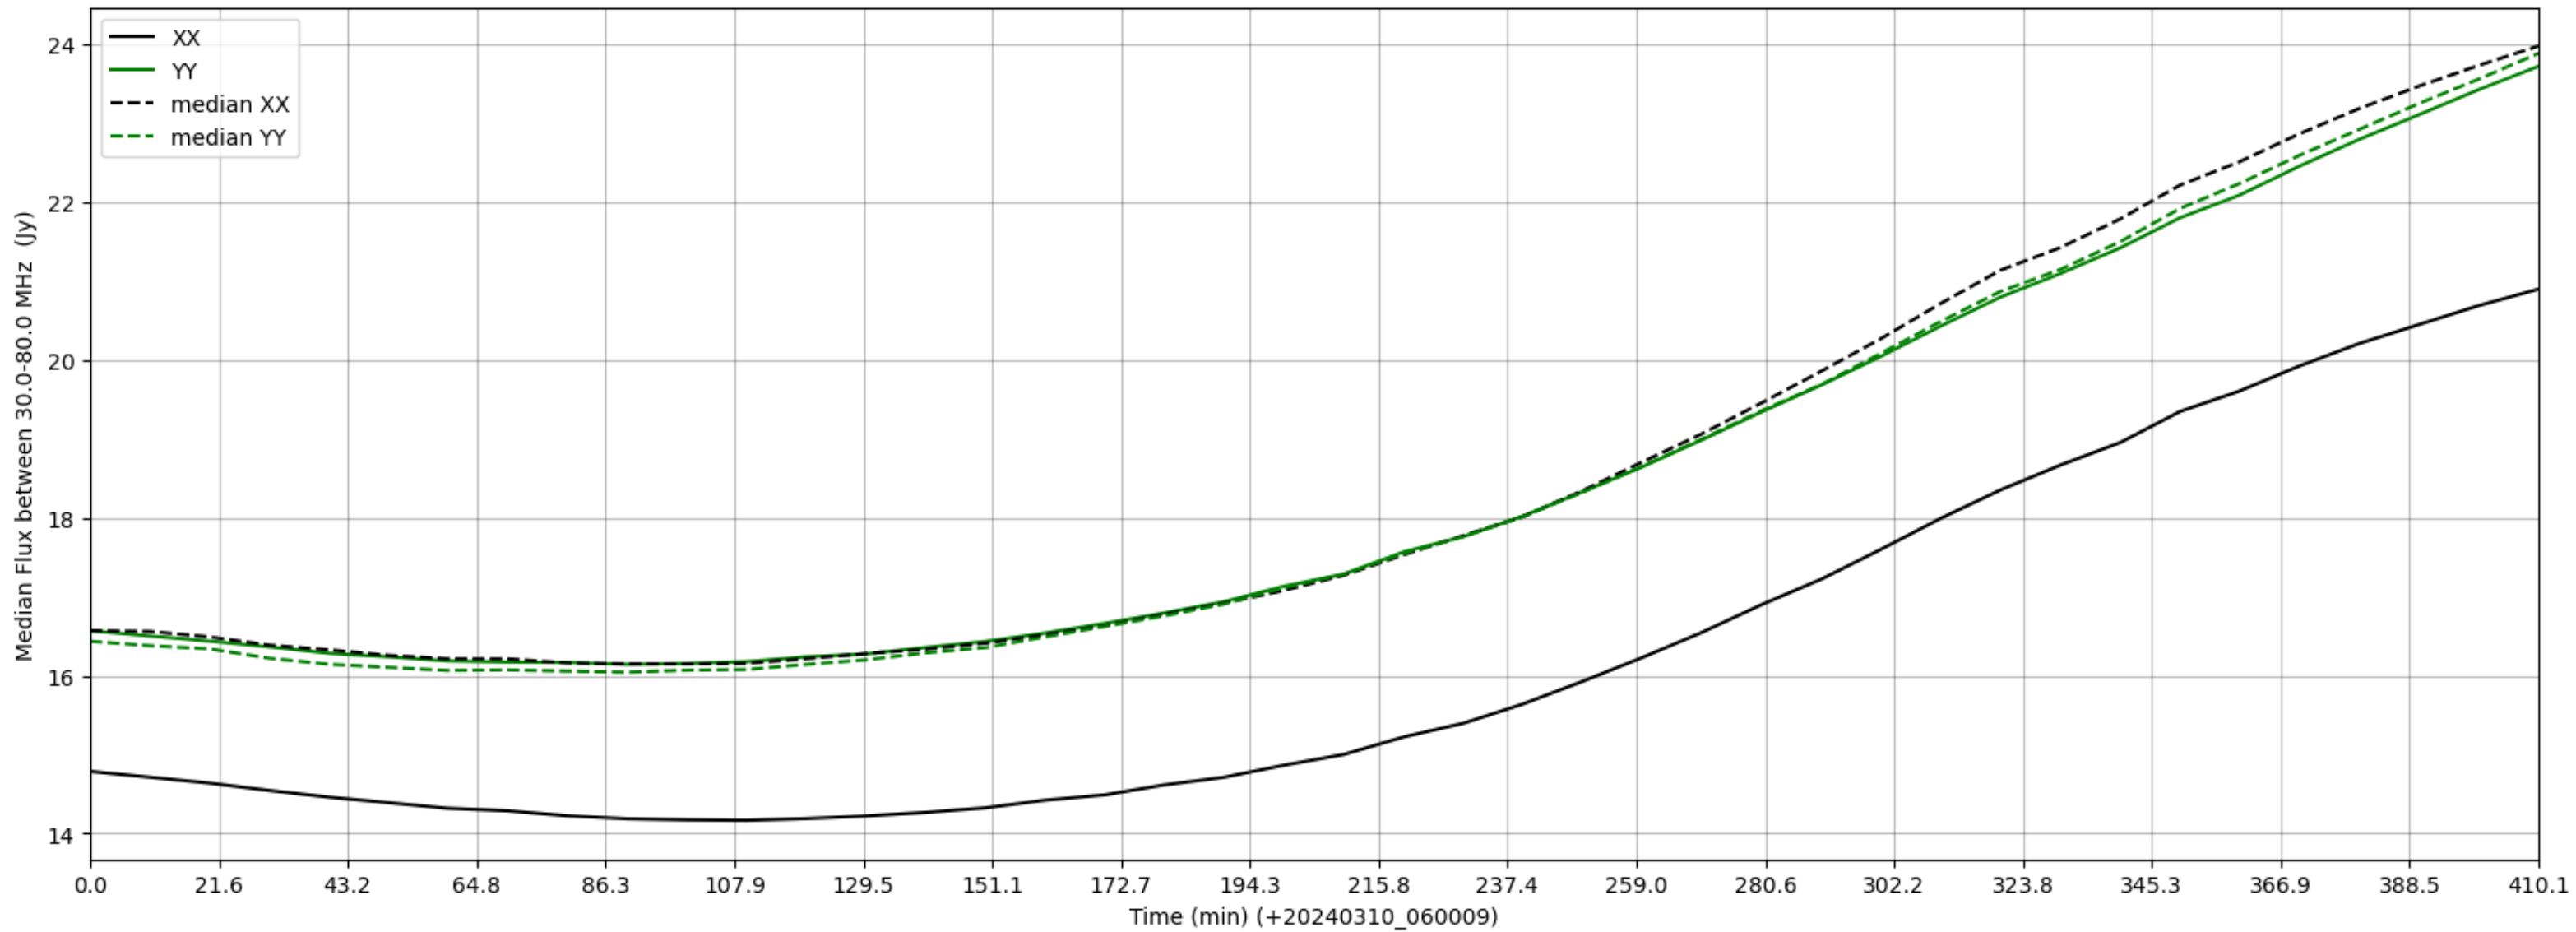

LWA263 - Correlator# 037 - XX FLAGS:BadSpecShape - YY FLAGS:Good

LWA265 - Correlator# 036 - XX FLAGS:Good - YY FLAGS:Good