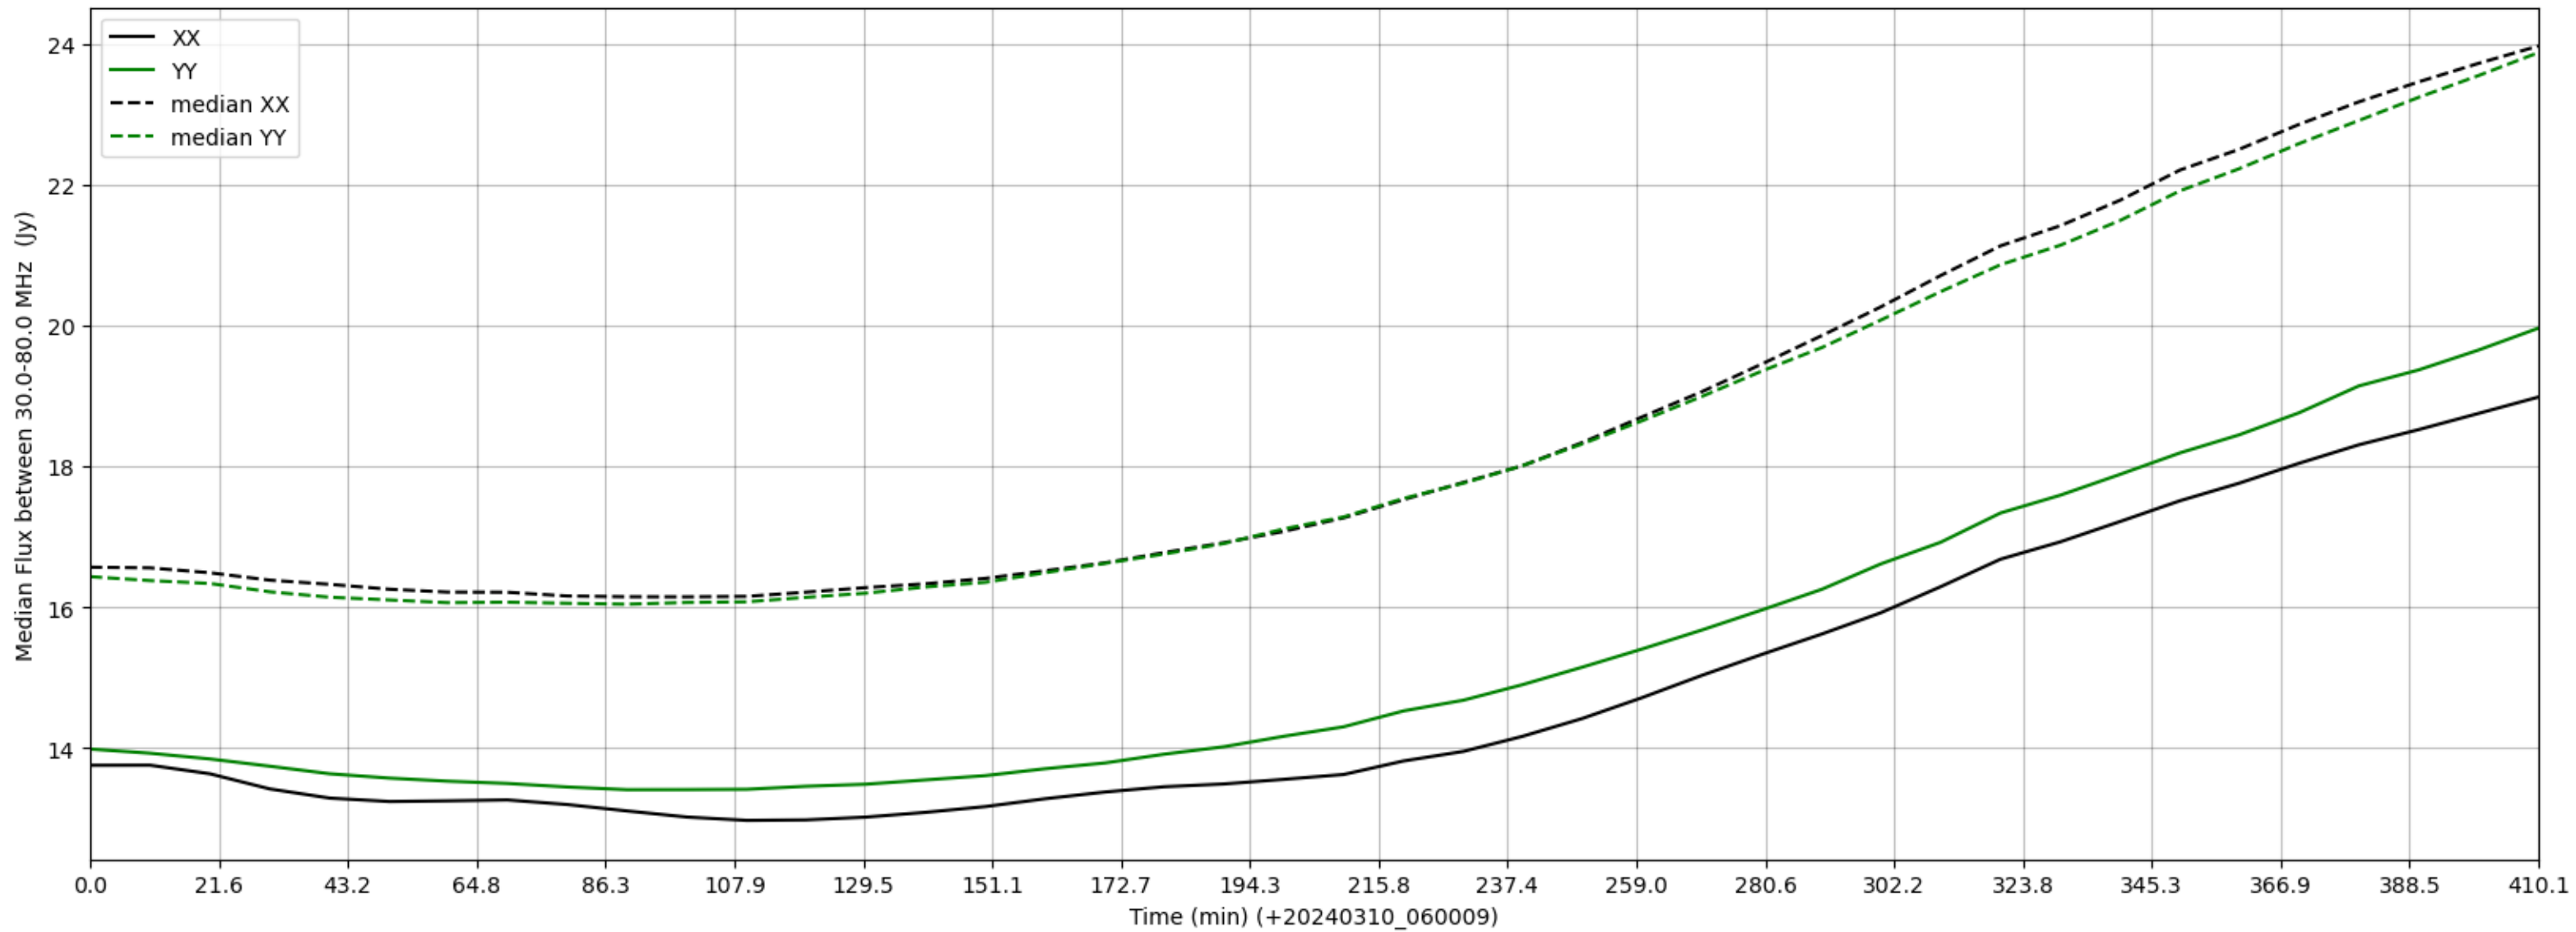

LWA336 - Correlator# 056 - XX FLAGS:BadSpecShape - YY FLAGS:BadSpecShape

LWA335 - Correlator# 057 - XX FLAGS:Good - YY FLAGS:Good

LWA343 - Correlator# 058 - XX FLAGS:Good - YY FLAGS:BadSpecShape

LWA337 - Correlator# 059 - XX FLAGS:Good - YY FLAGS:Good