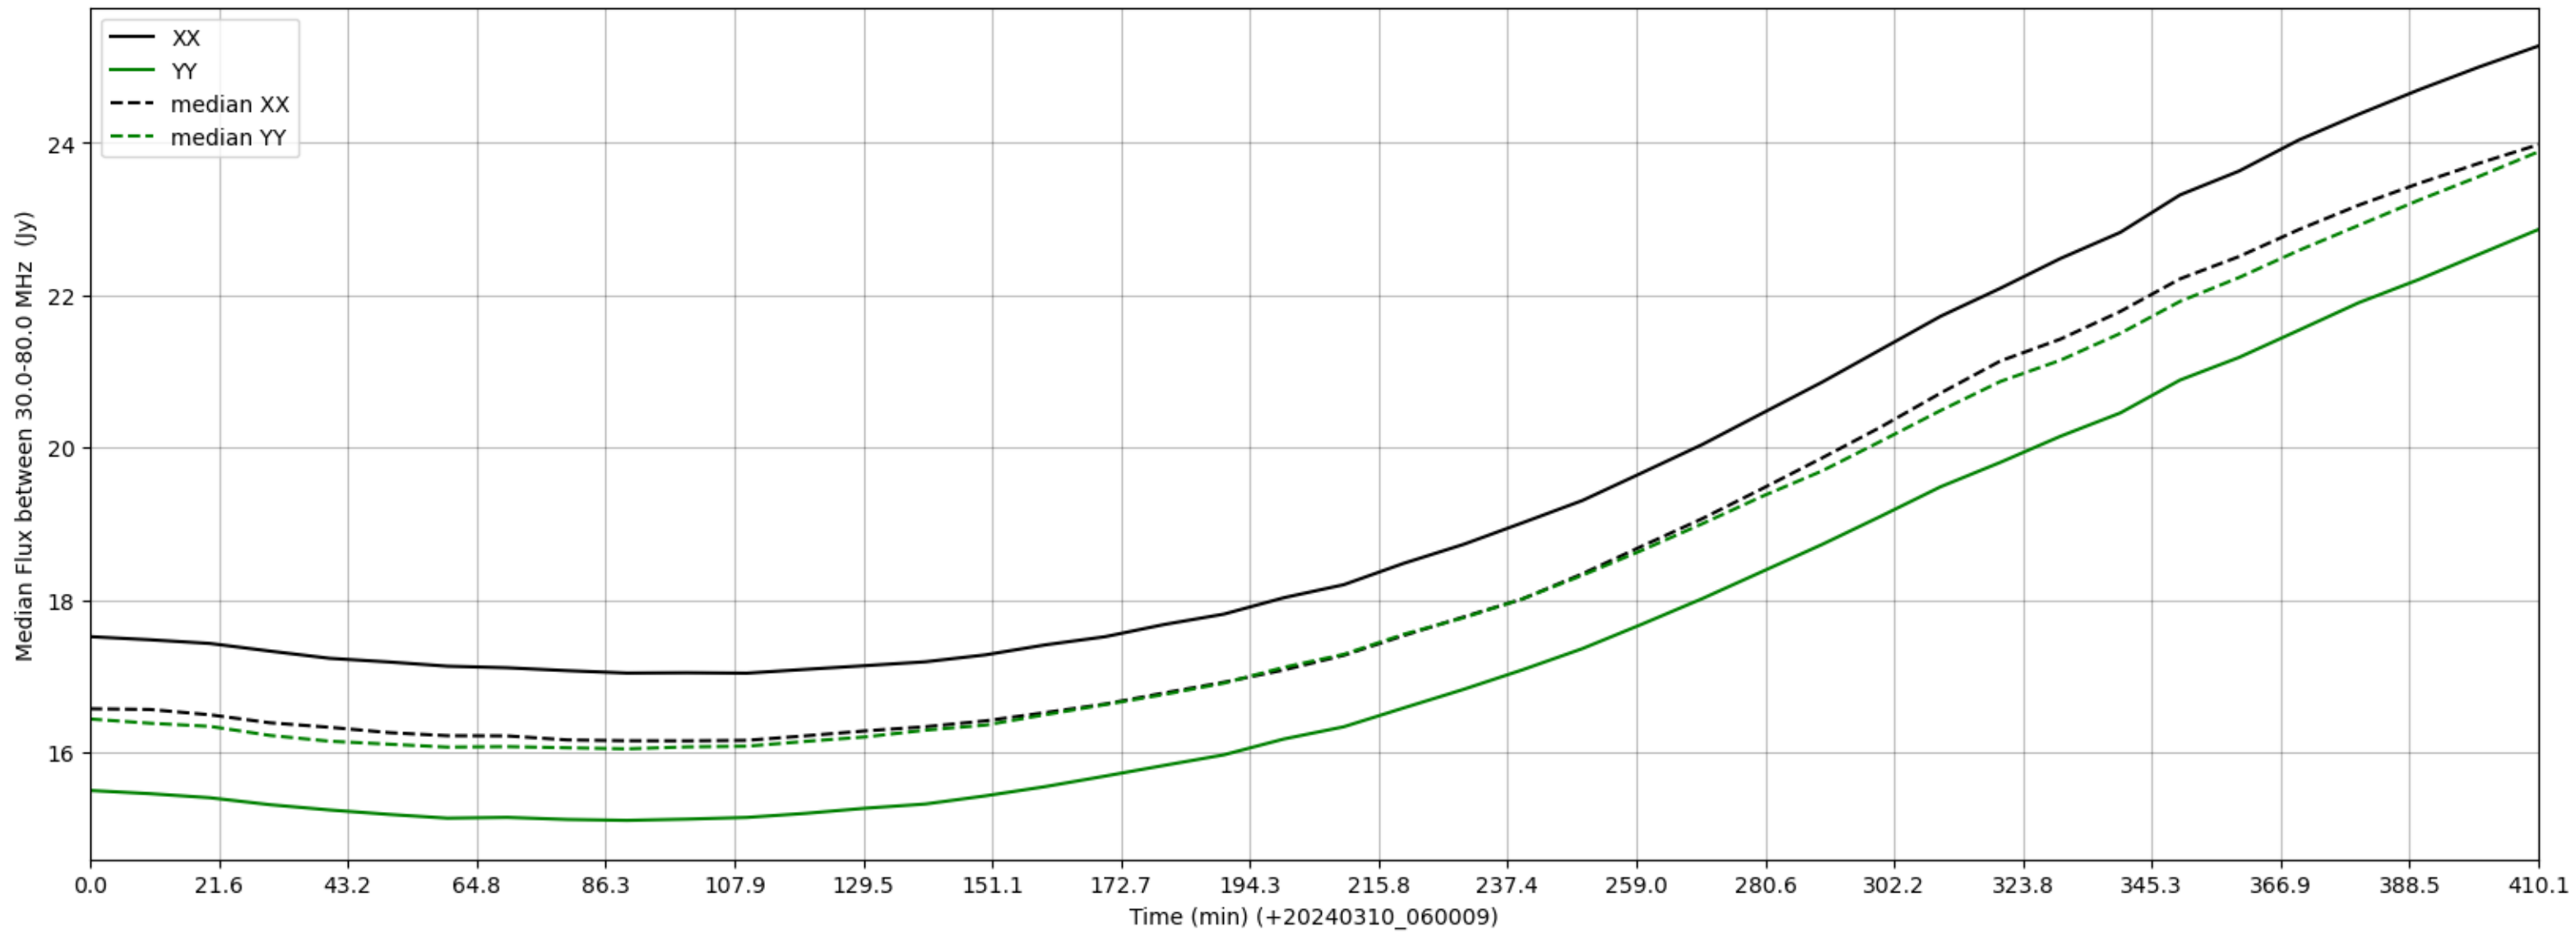

LWA057 - Correlator# 134 - XX FLAGS:Good - YY FLAGS:Good

LWA060 - Correlator# 133 - XX FLAGS:Good - YY FLAGS:Good