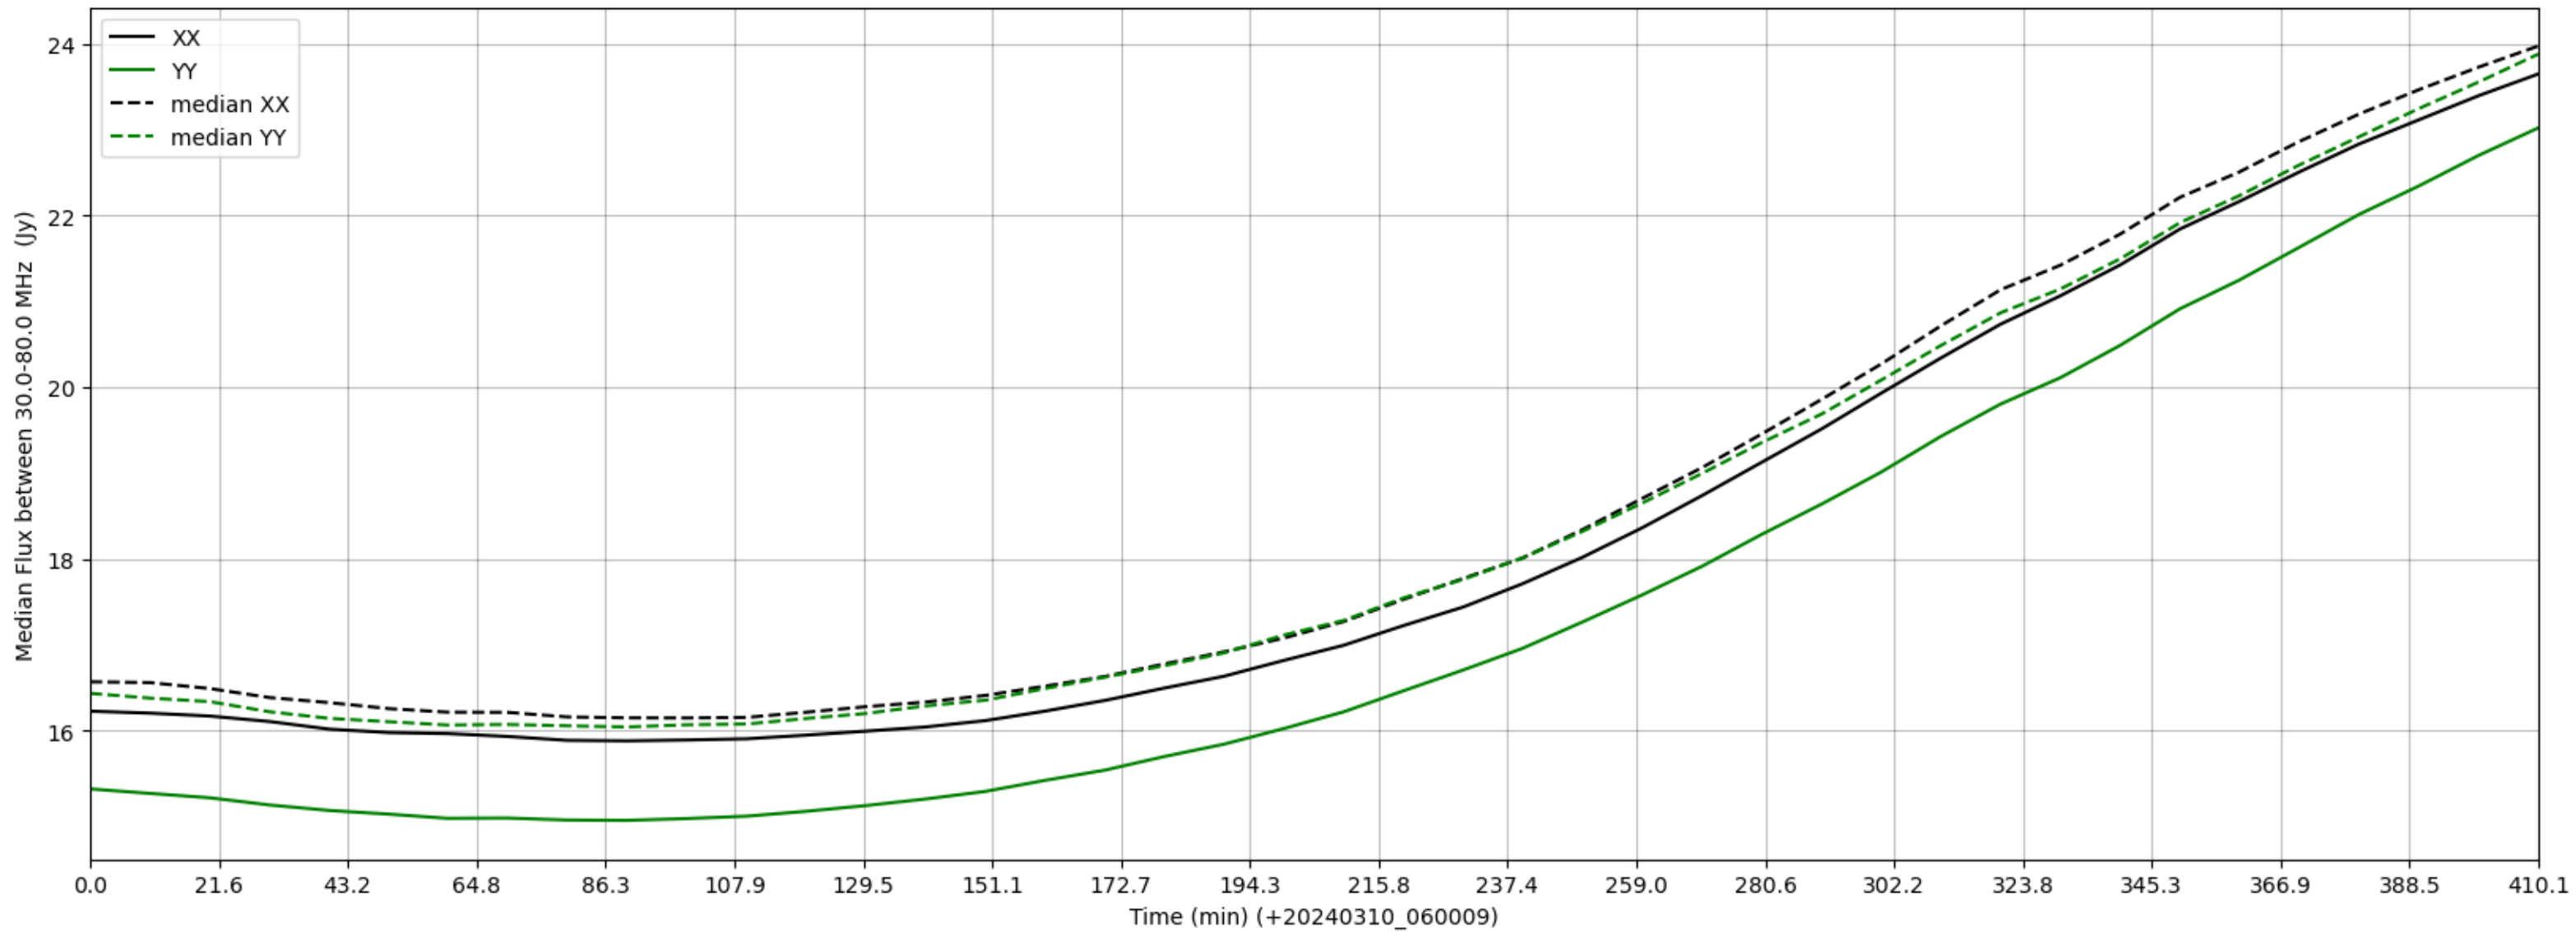

LWA156 - Correlator# 235 - XX FLAGS:Good - YY FLAGS:Good

LWA157 - Correlator# 234 - XX FLAGS:Good - YY FLAGS:Good