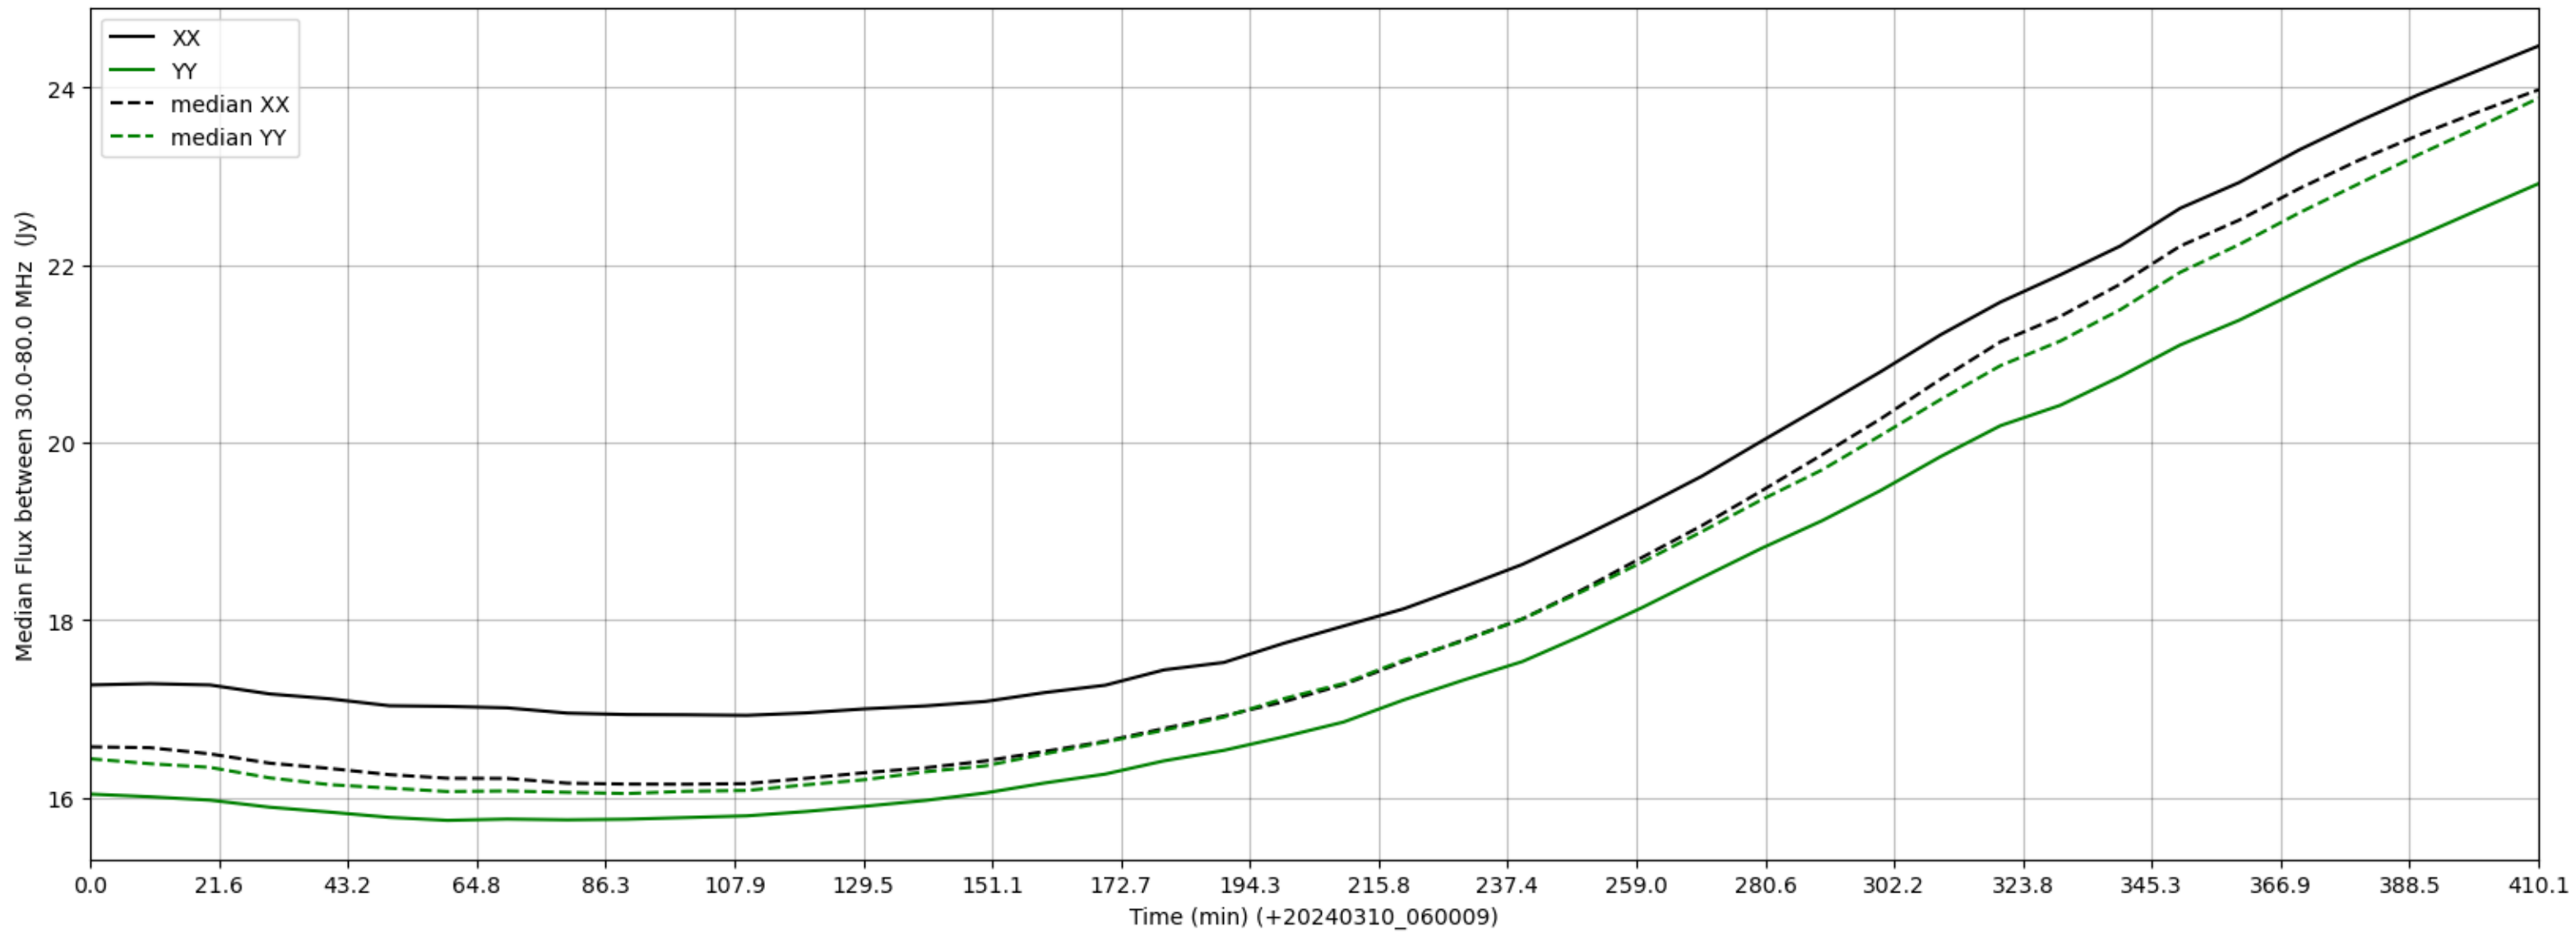

LWA108 - Correlator# 196 - XX FLAGS:Good - YY FLAGS:Good

LWA107 - Correlator# 197 - XX FLAGS:Good - YY FLAGS:Good

LWA110 - Correlator# 198 - XX FLAGS:Good - YY FLAGS:Good

LWA109 - Correlator# 199 - XX FLAGS:Good - YY FLAGS:Good