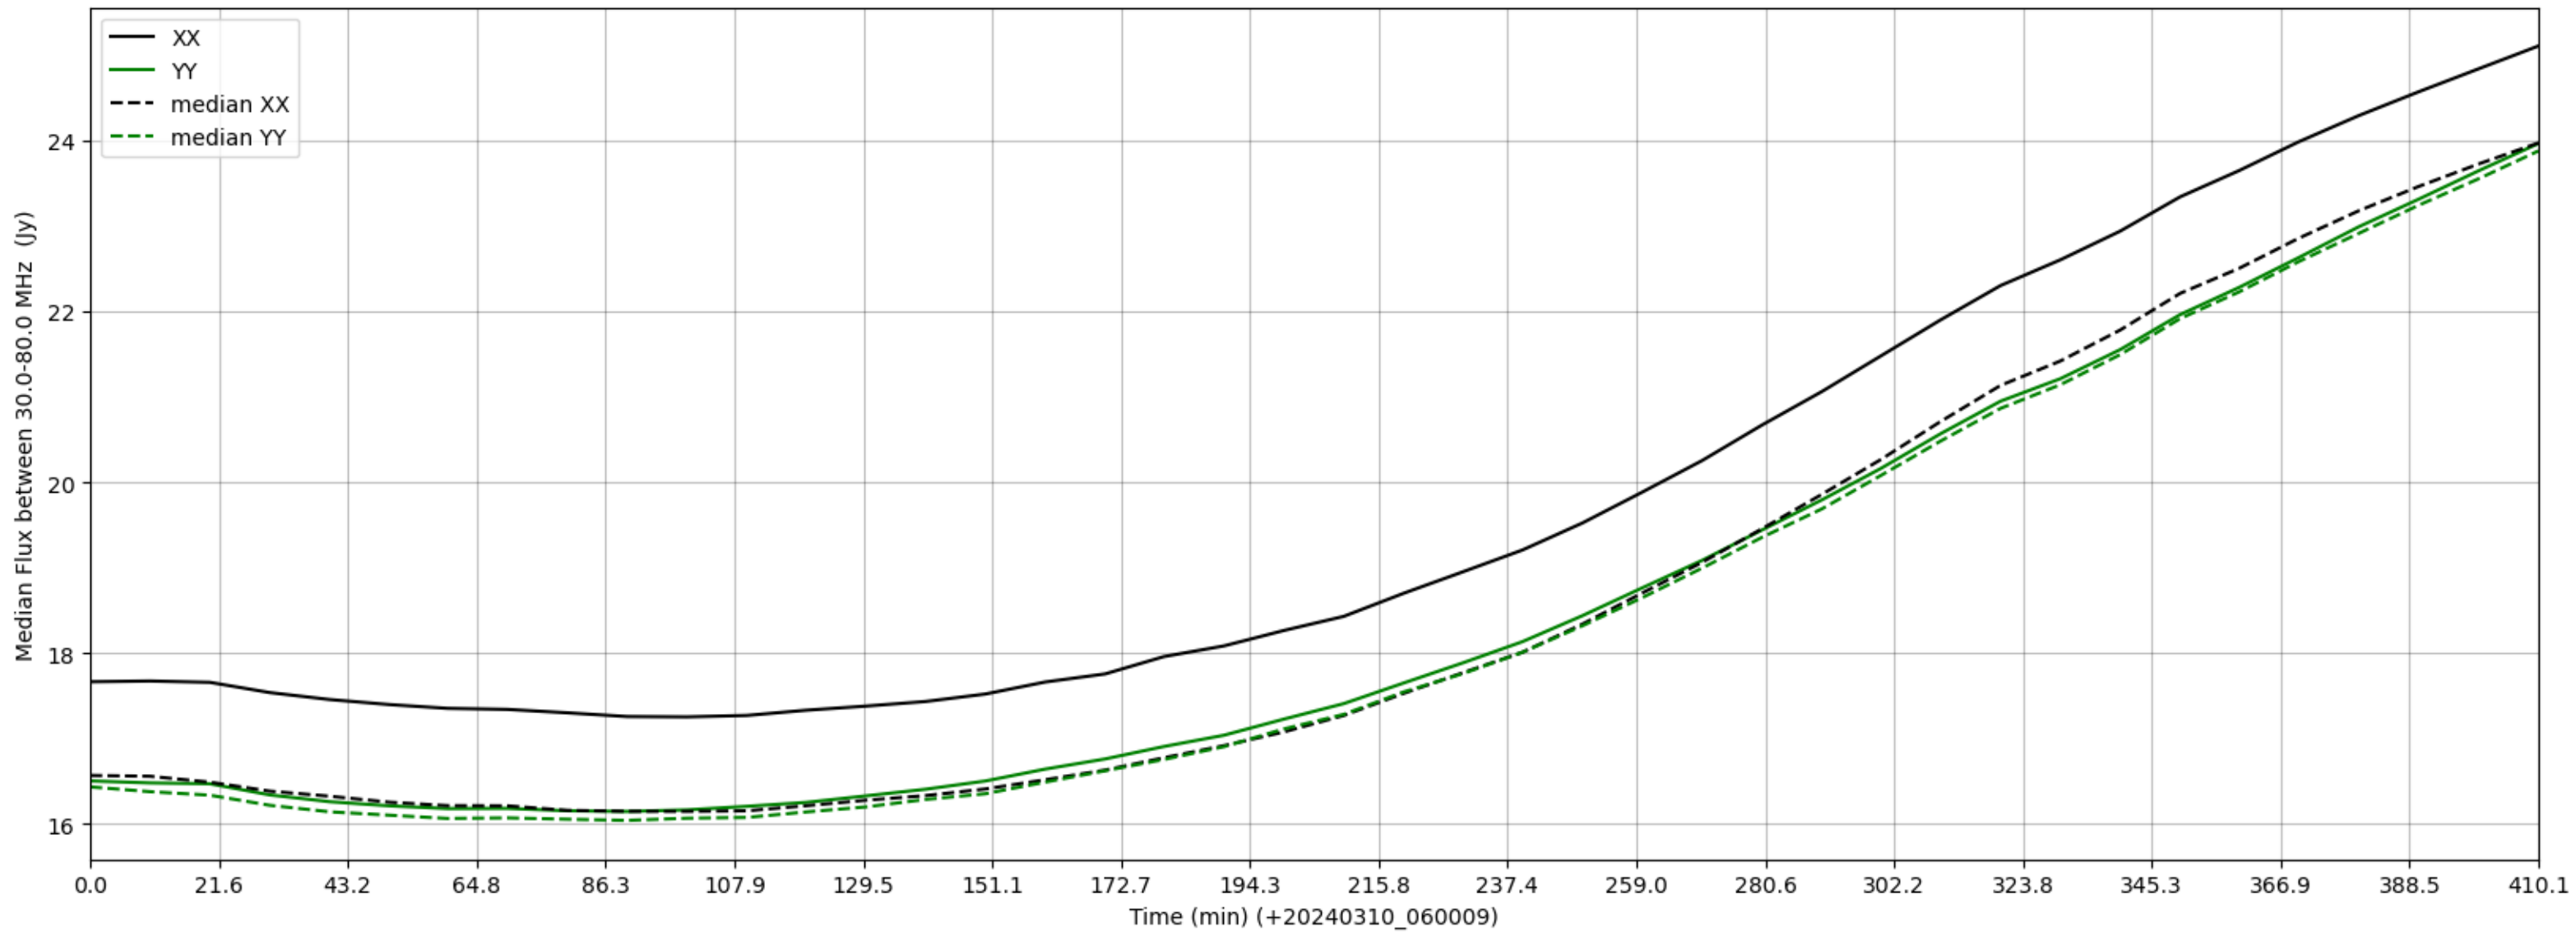

LWA201 - Correlator# 279 - XX FLAGS:Good - YY FLAGS:Good

LWA202 - Correlator# 278 - XX FLAGS:Good - YY FLAGS:Good