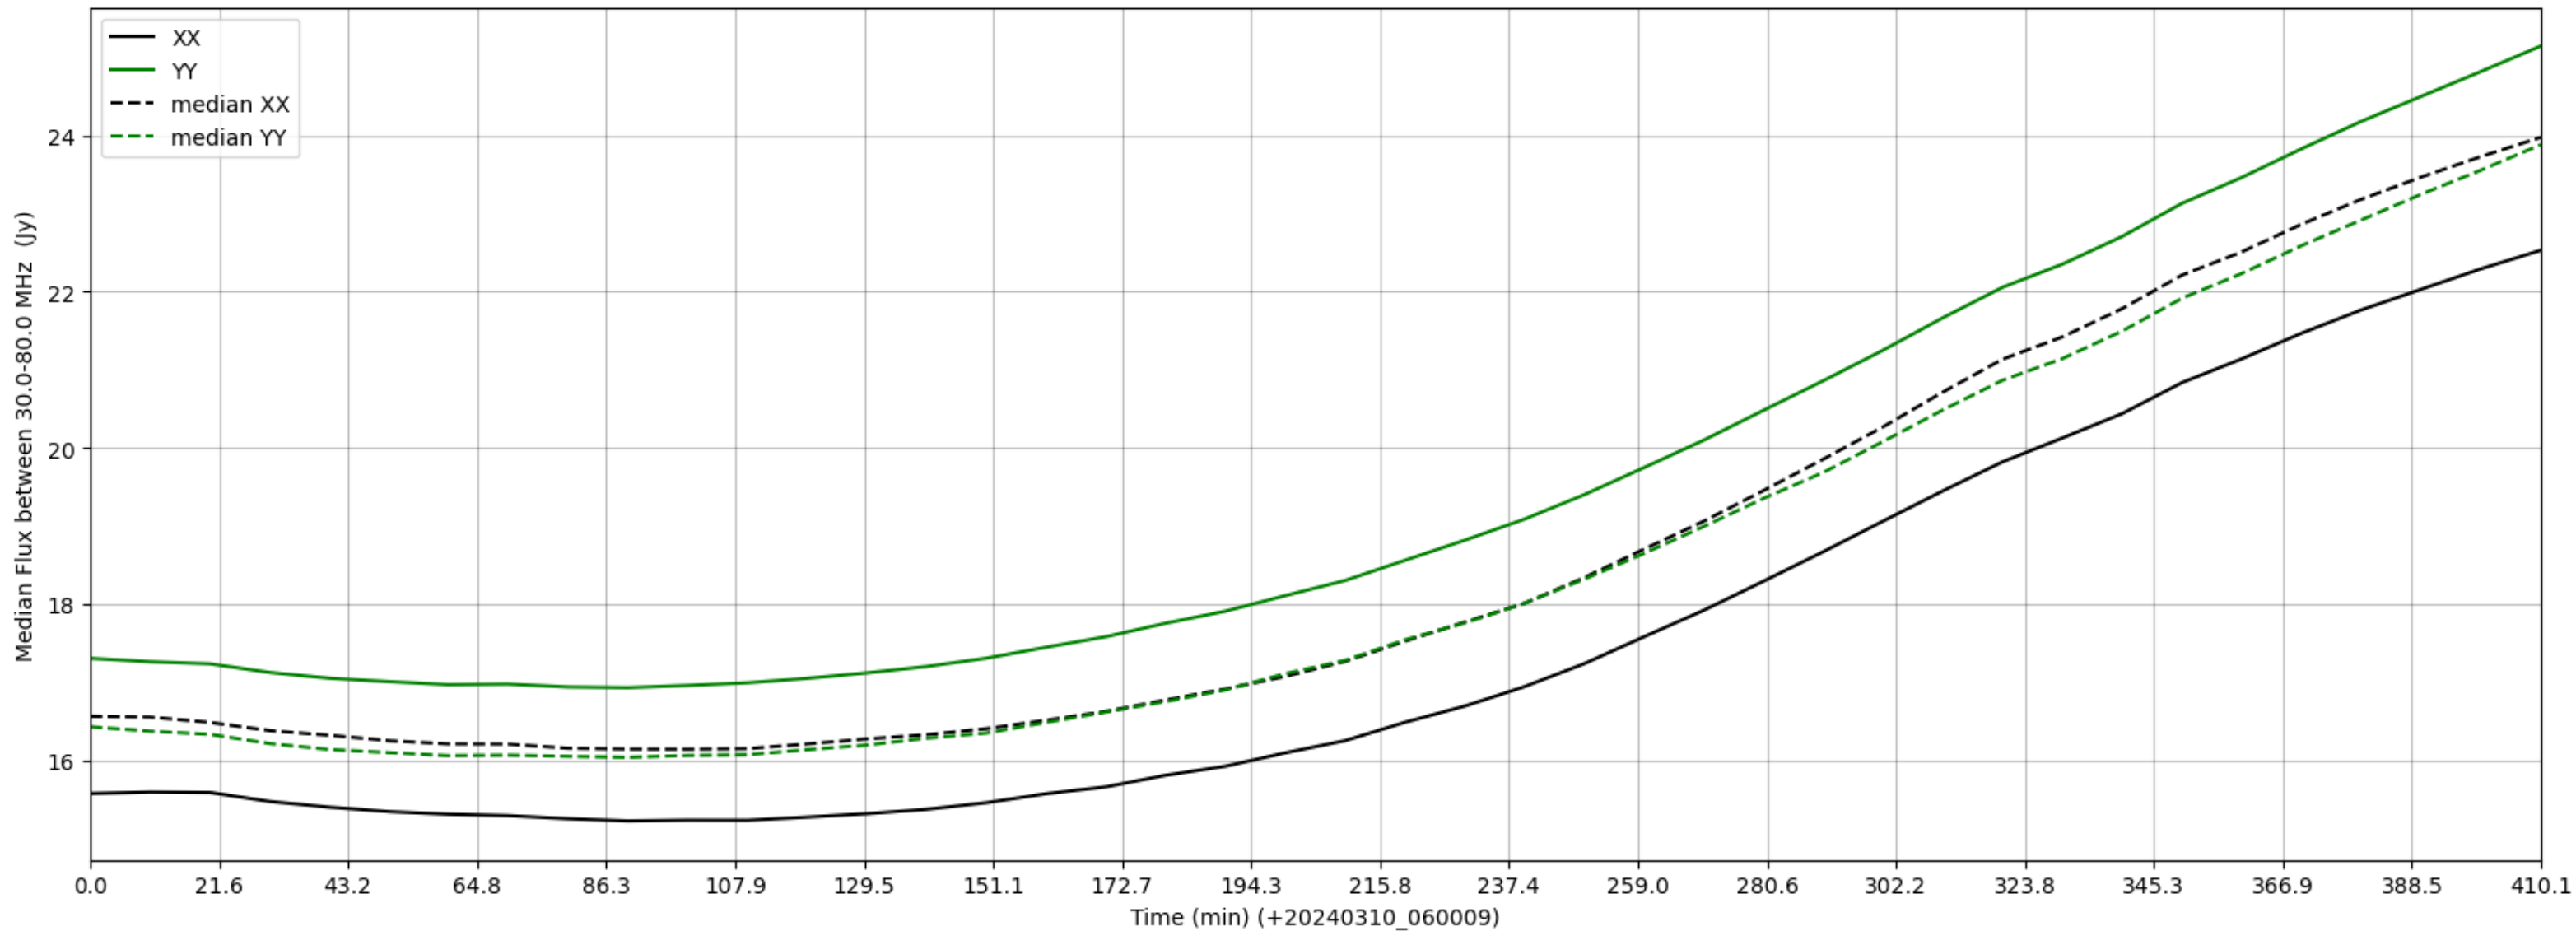

LWA199 - Correlator# 277 - XX FLAGS:Good - YY FLAGS:Good

LWA200 - Correlator# 276 - XX FLAGS:Good - YY FLAGS:Good