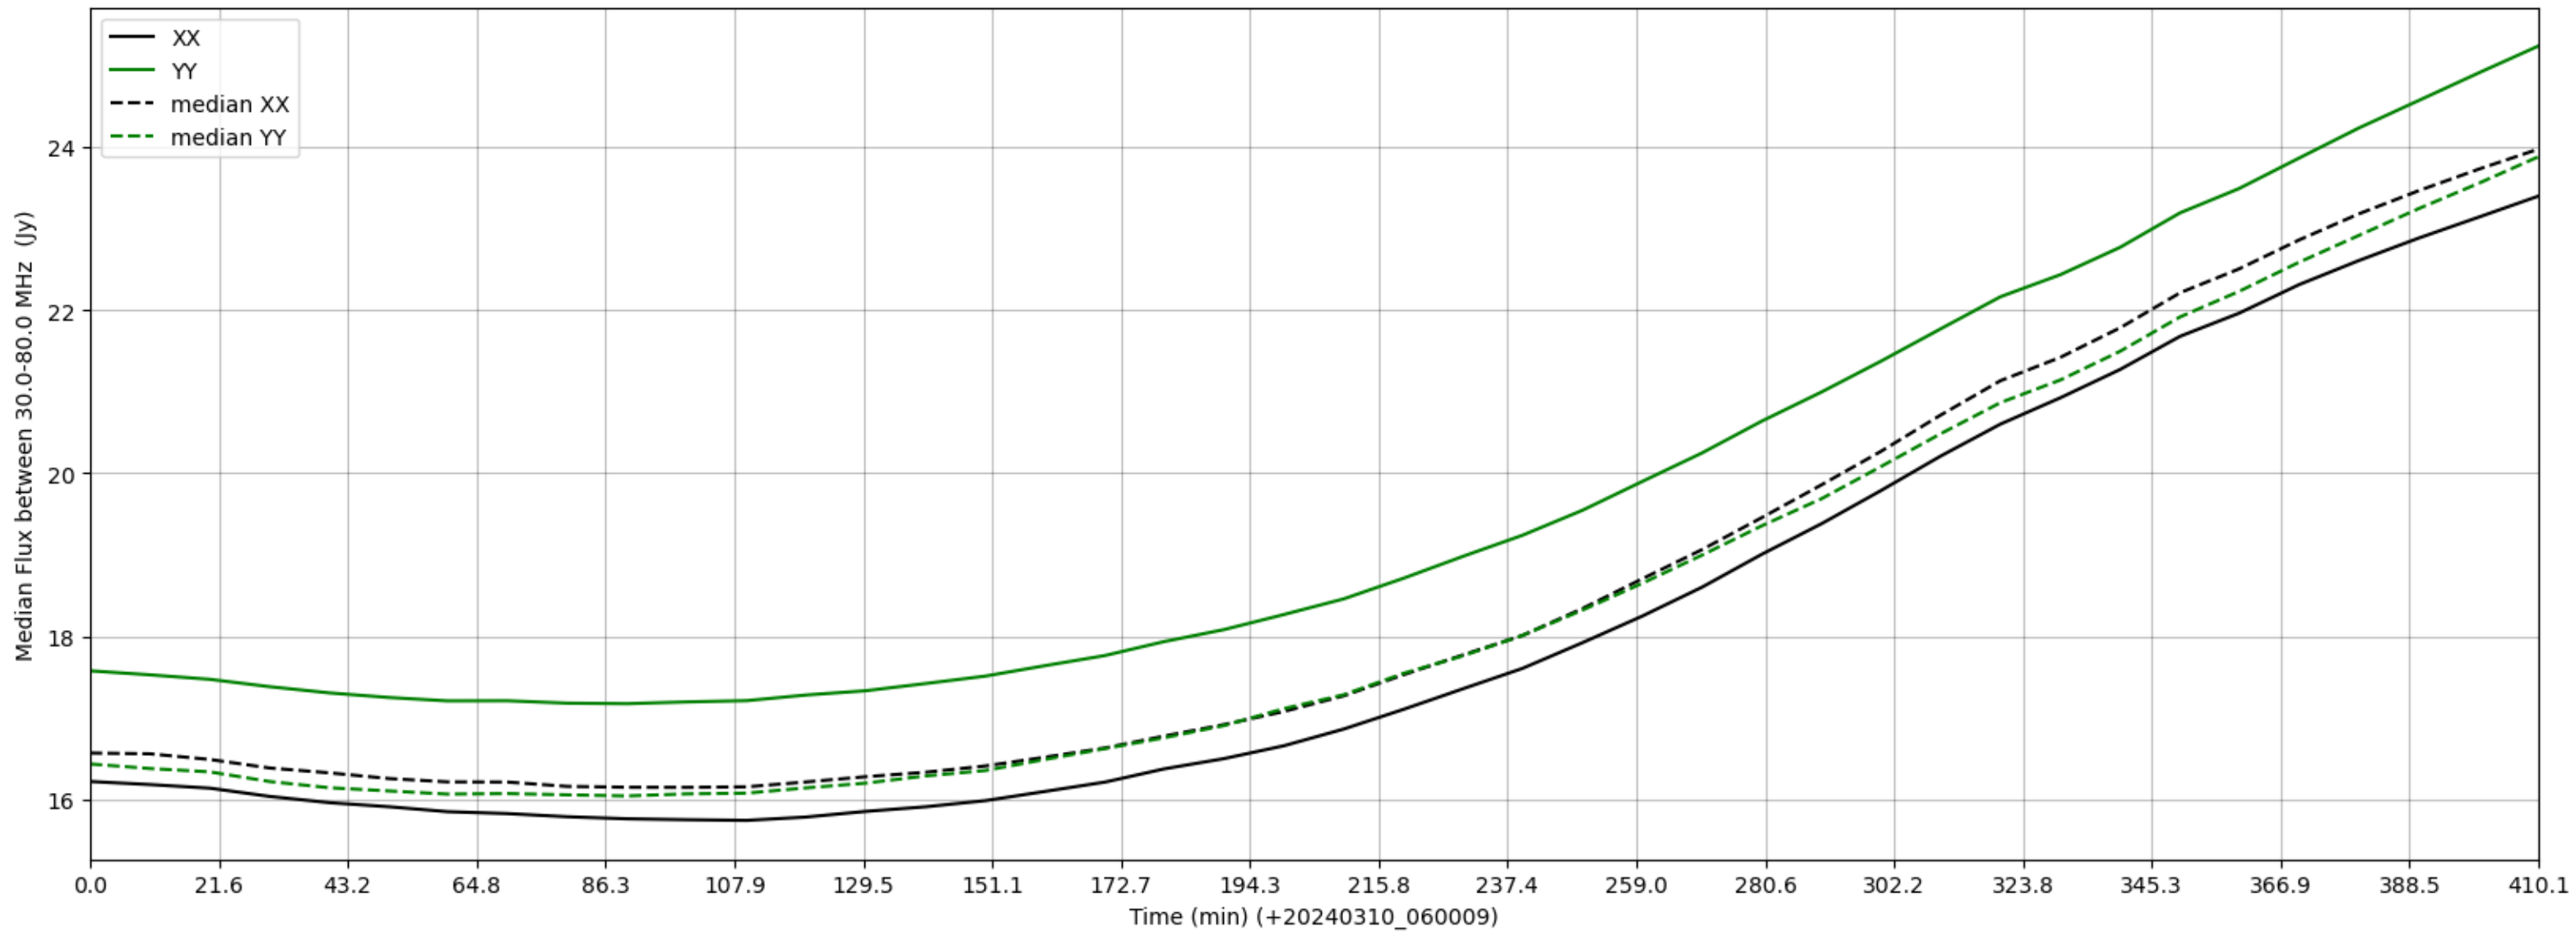

LWA035 - Correlator# 160 - XX FLAGS:Good - YY FLAGS:Good

LWA033 - Correlator# 161 - XX FLAGS:Good - YY FLAGS:Good

LWA034 - Correlator# 162 - XX FLAGS:Good - YY FLAGS:Good

LWA036 - Correlator# 163 - XX FLAGS:Good - YY FLAGS:Good