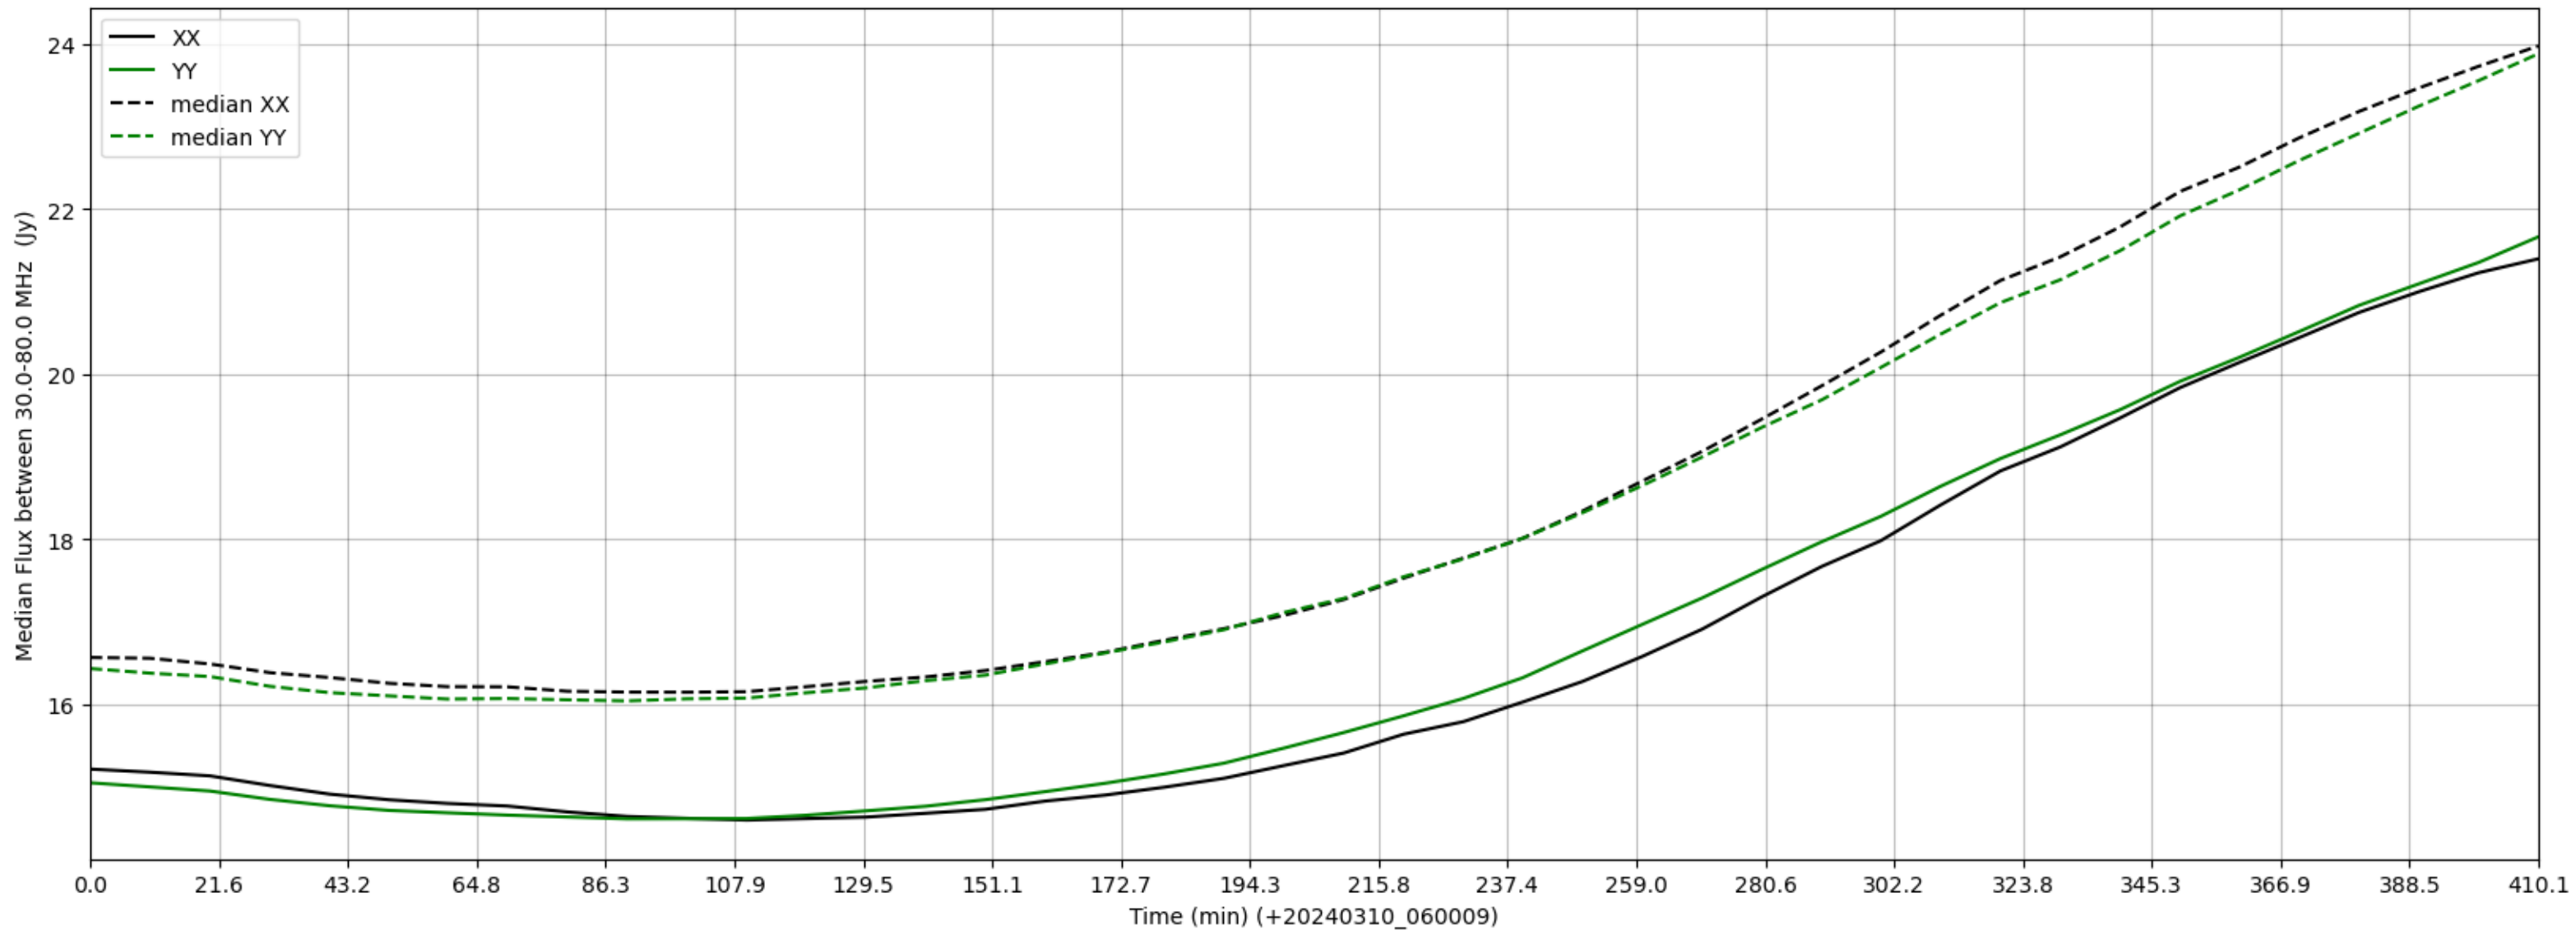

LWA318 - Correlator# 055 - XX FLAGS:Good - YY FLAGS:Good

LWA320 - Correlator# 054 - XX FLAGS:Good - YY FLAGS:Good