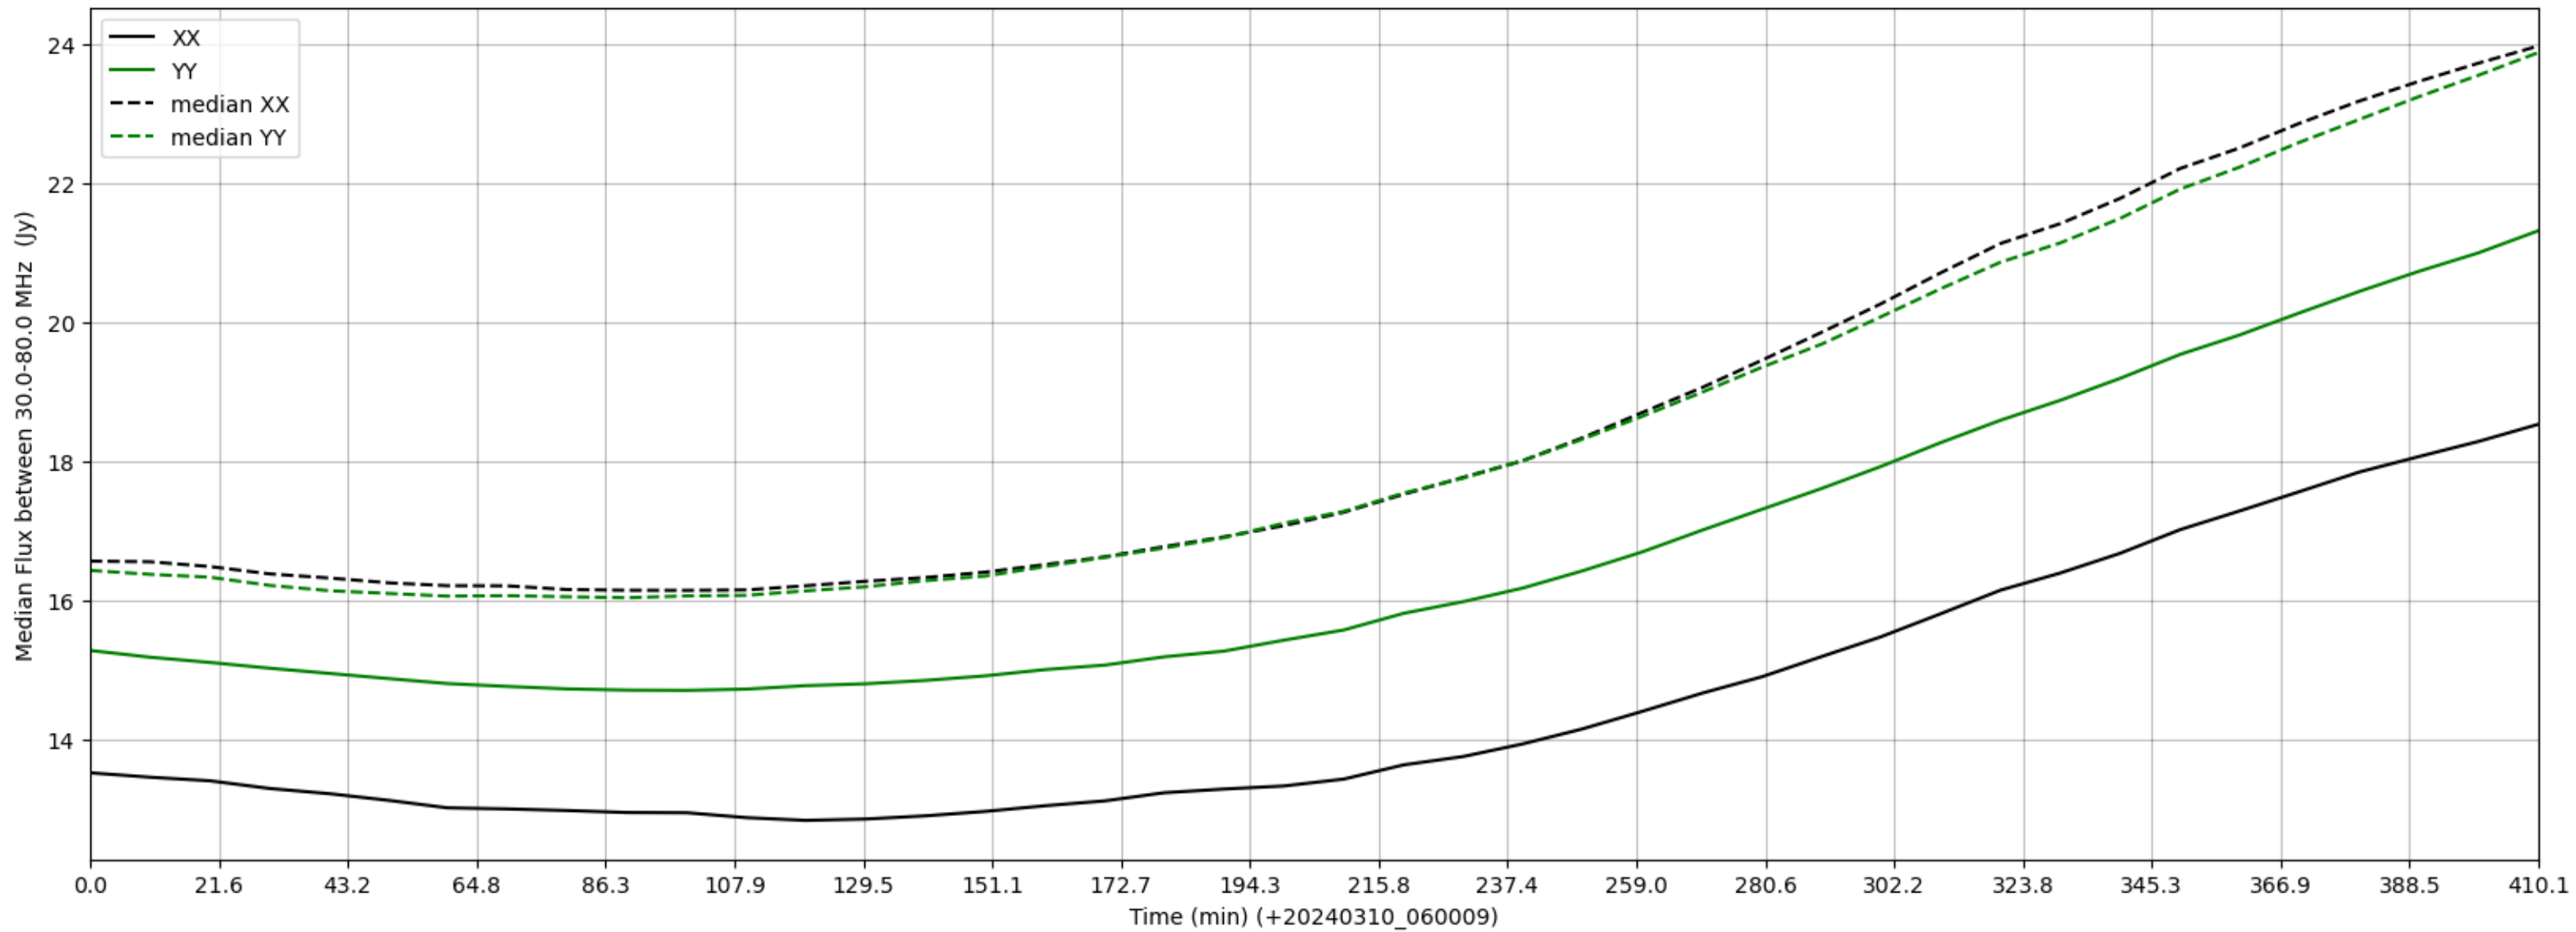

LWA338 - Correlator# 024 - XX FLAGS:Good - YY FLAGS:Good

LWA332 - Correlator# 025 - XX FLAGS:Good - YY FLAGS:Good

LWA340 - Correlator# 026 - XX FLAGS:BadSpecShape - YY FLAGS:Good

LWA339 - Correlator# 027 - XX FLAGS:Good - YY FLAGS:Good