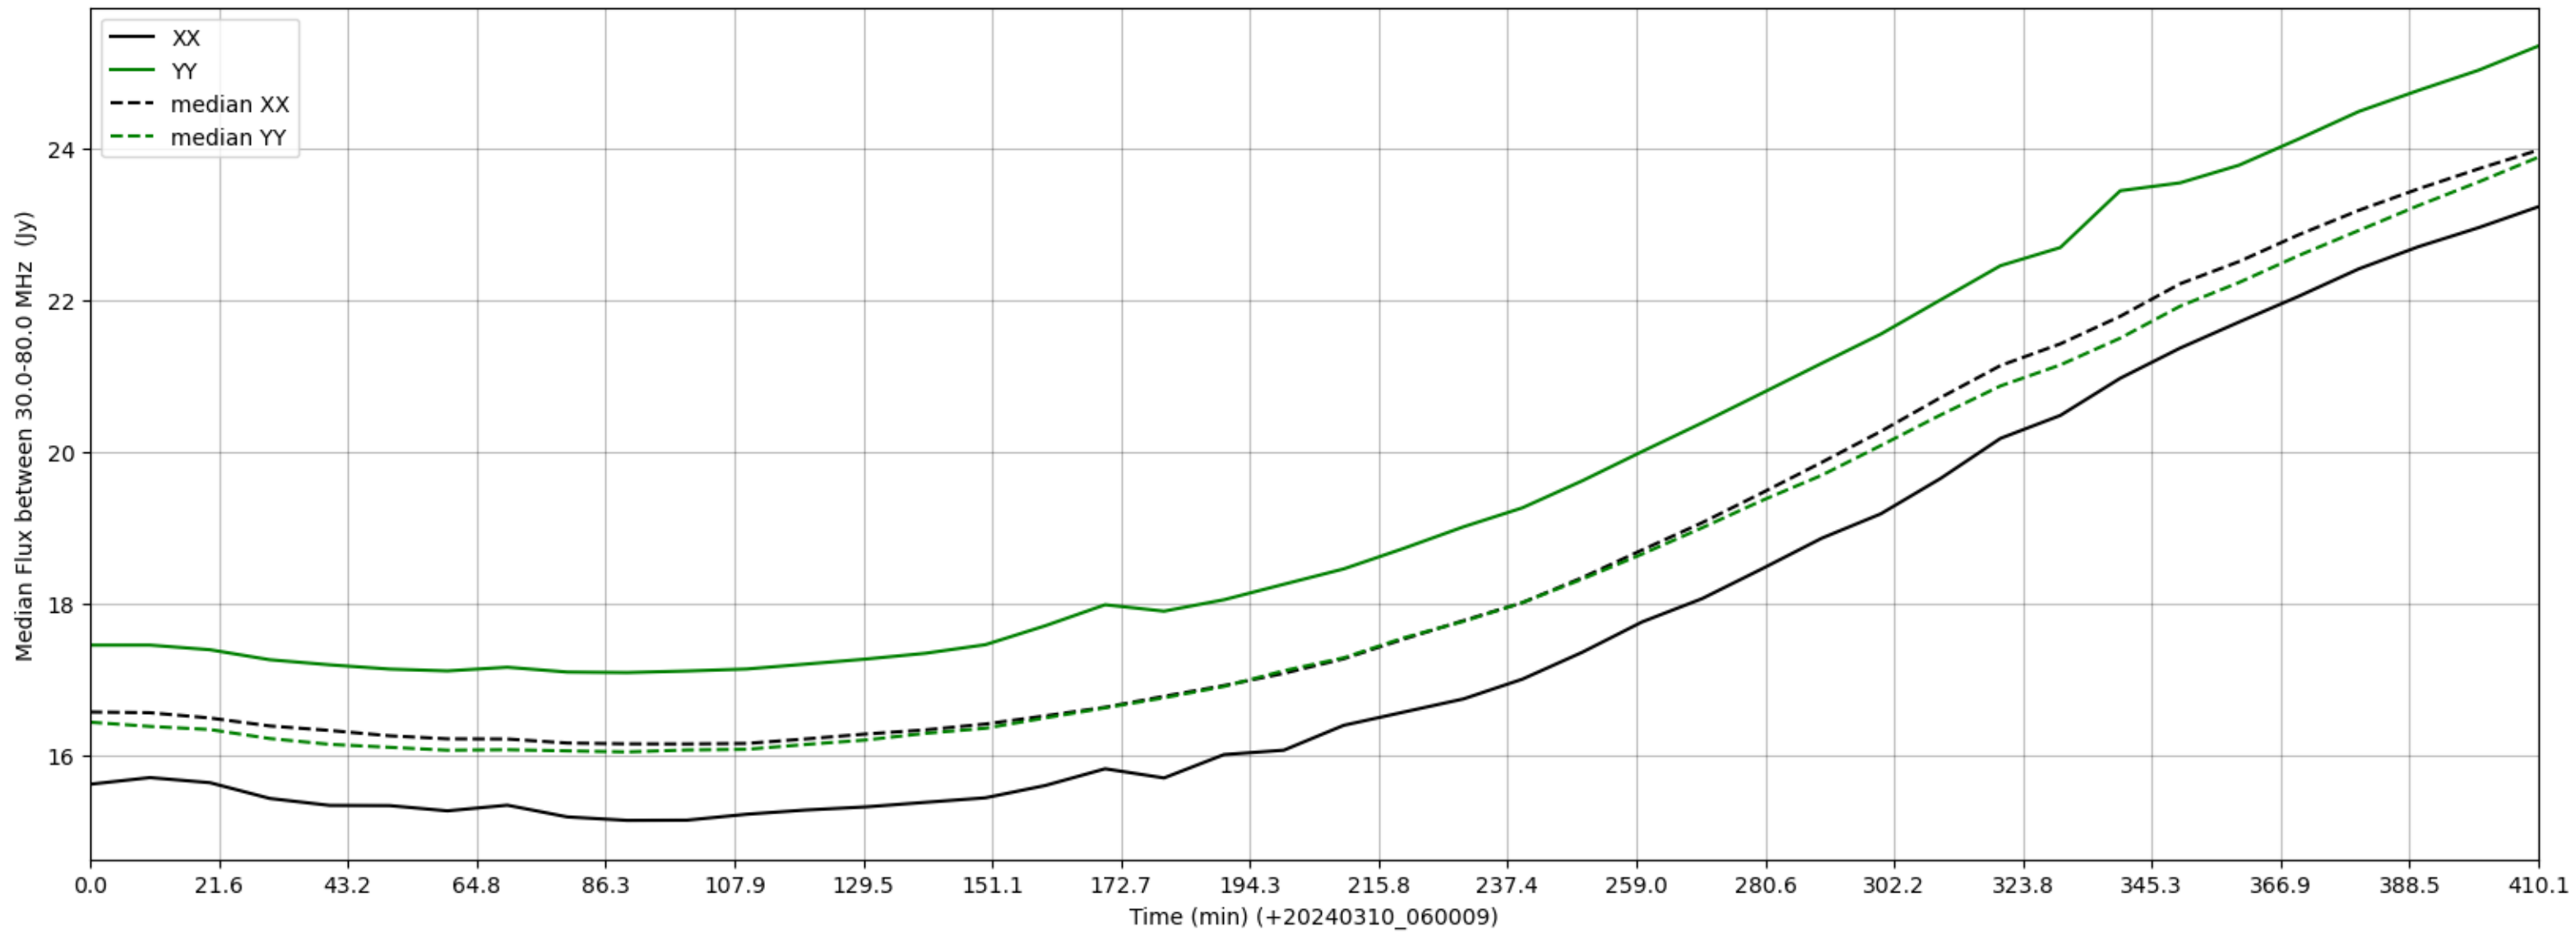

LWA149 - Correlator# 216 - XX FLAGS:Good - YY FLAGS:Good

LWA148 - Correlator# 217 - XX FLAGS:Good - YY FLAGS:Good

LWA151 - Correlator# 218 - XX FLAGS:HighTimeVar+BadSpecShape - YY FLAGS:Good

LWA172 - Correlator# 219 - XX FLAGS:Good - YY FLAGS:Good