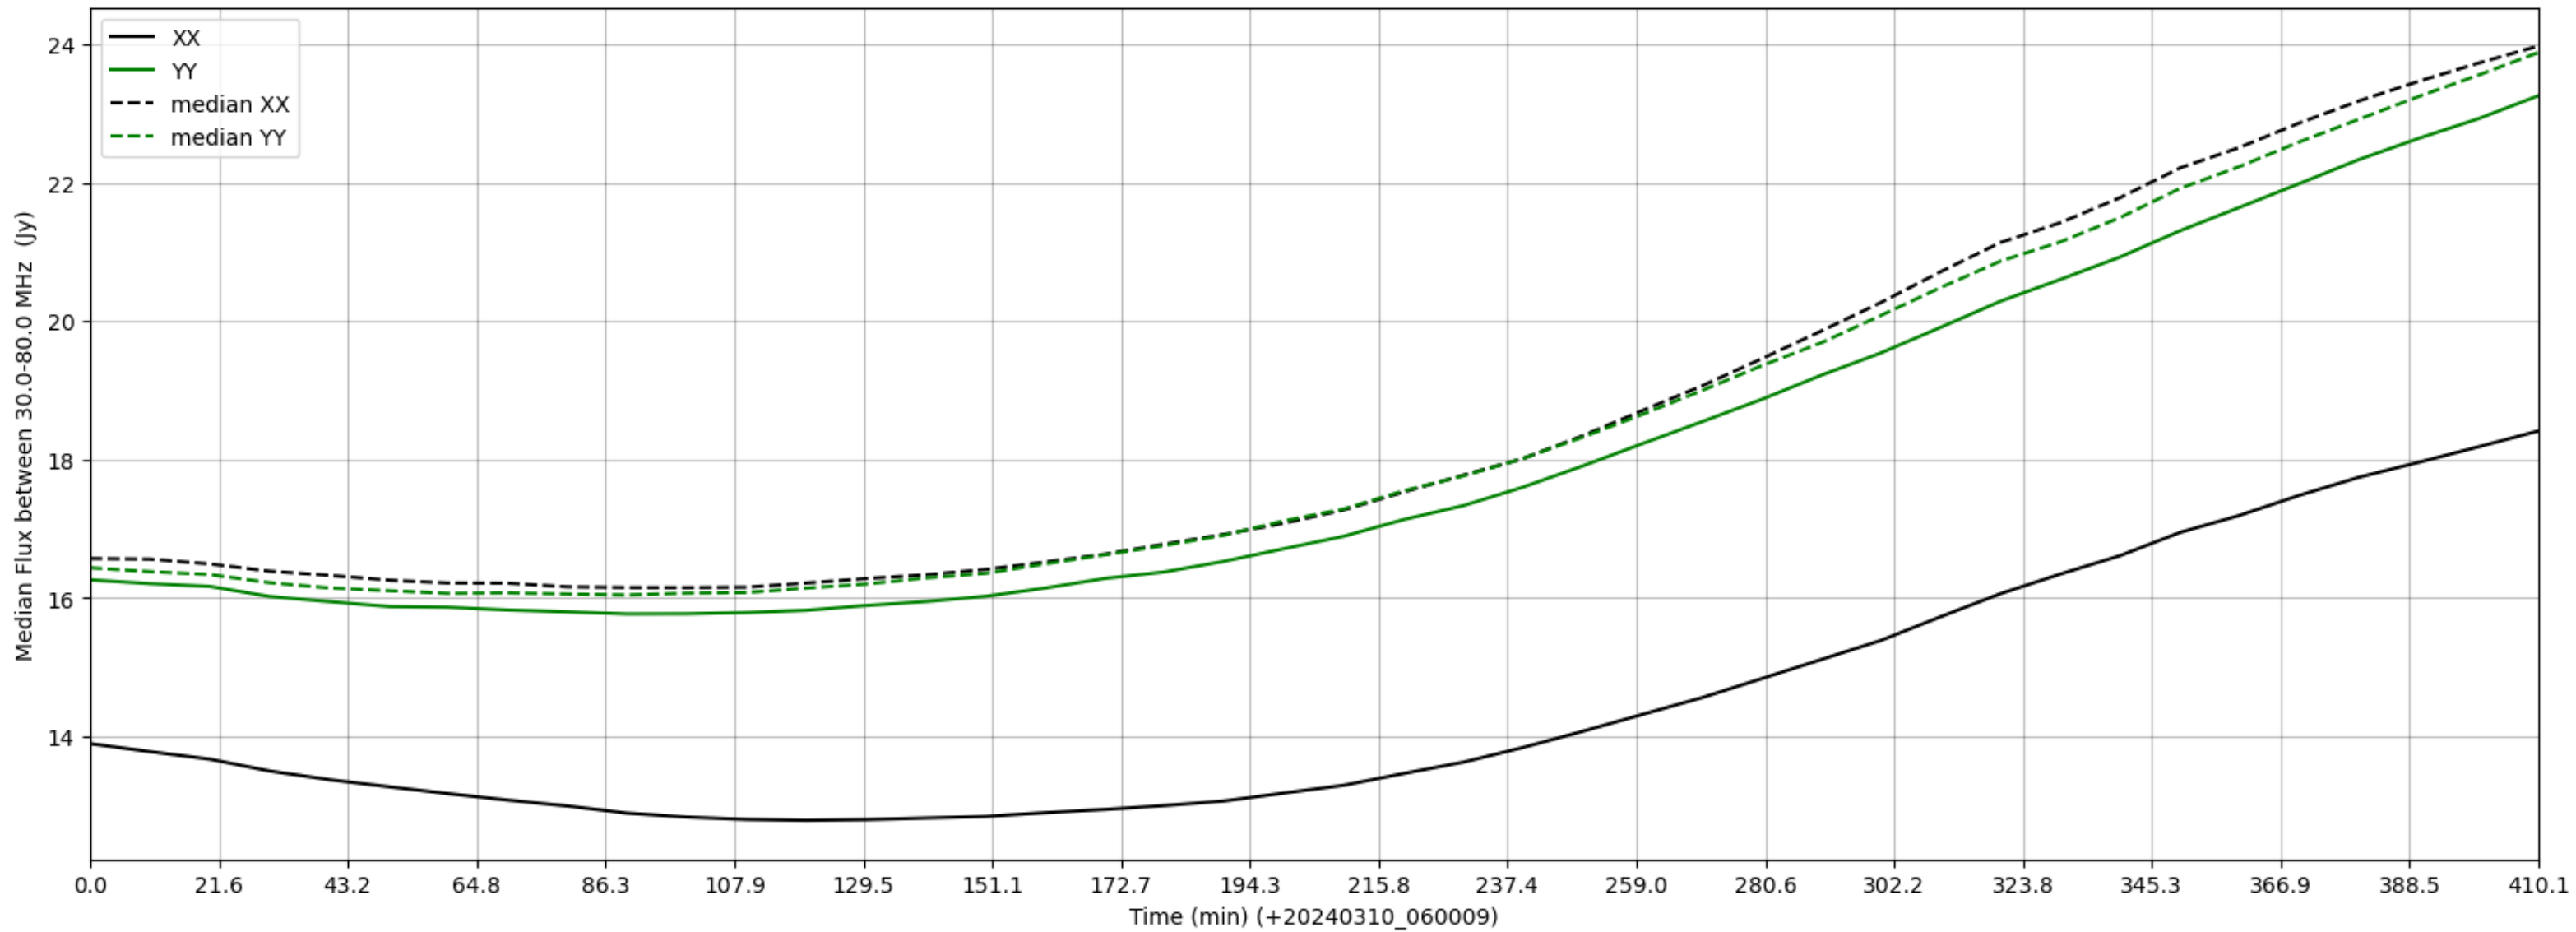

LWA257 - Correlator# 032 - XX FLAGS:Good - YY FLAGS:Good

LWA255 - Correlator# 033 - XX FLAGS:LowFlux - YY FLAGS:LowFlux

LWA260 - Correlator# 034 - XX FLAGS:Good - YY FLAGS:Good

LWA258 - Correlator# 035 - XX FLAGS:Good - YY FLAGS:Good