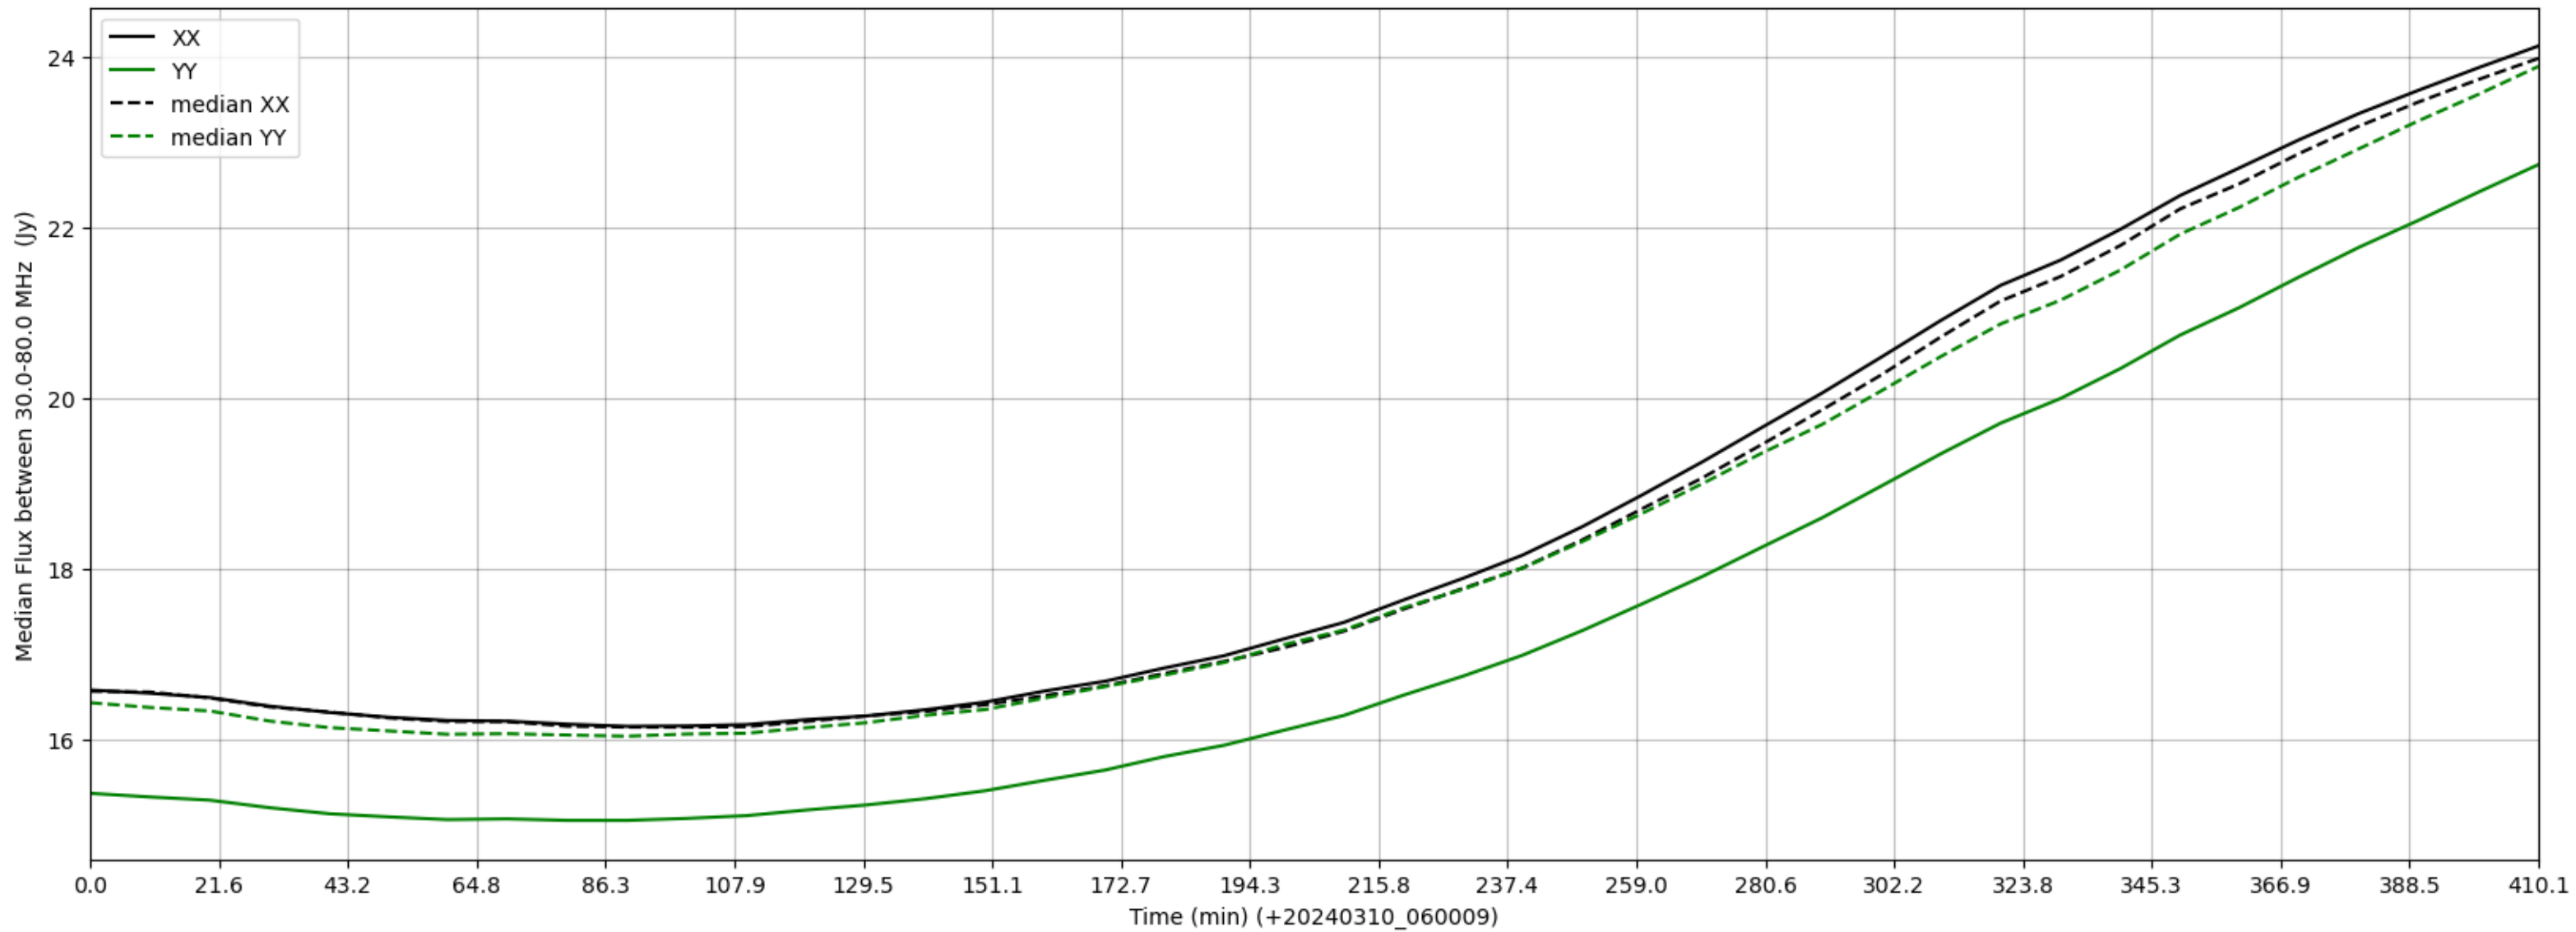

LWA154 - Correlator# 233 - XX FLAGS:BadSpecShape - YY FLAGS:Good

LWA155 - Correlator# 232 - XX FLAGS:Good - YY FLAGS:Good