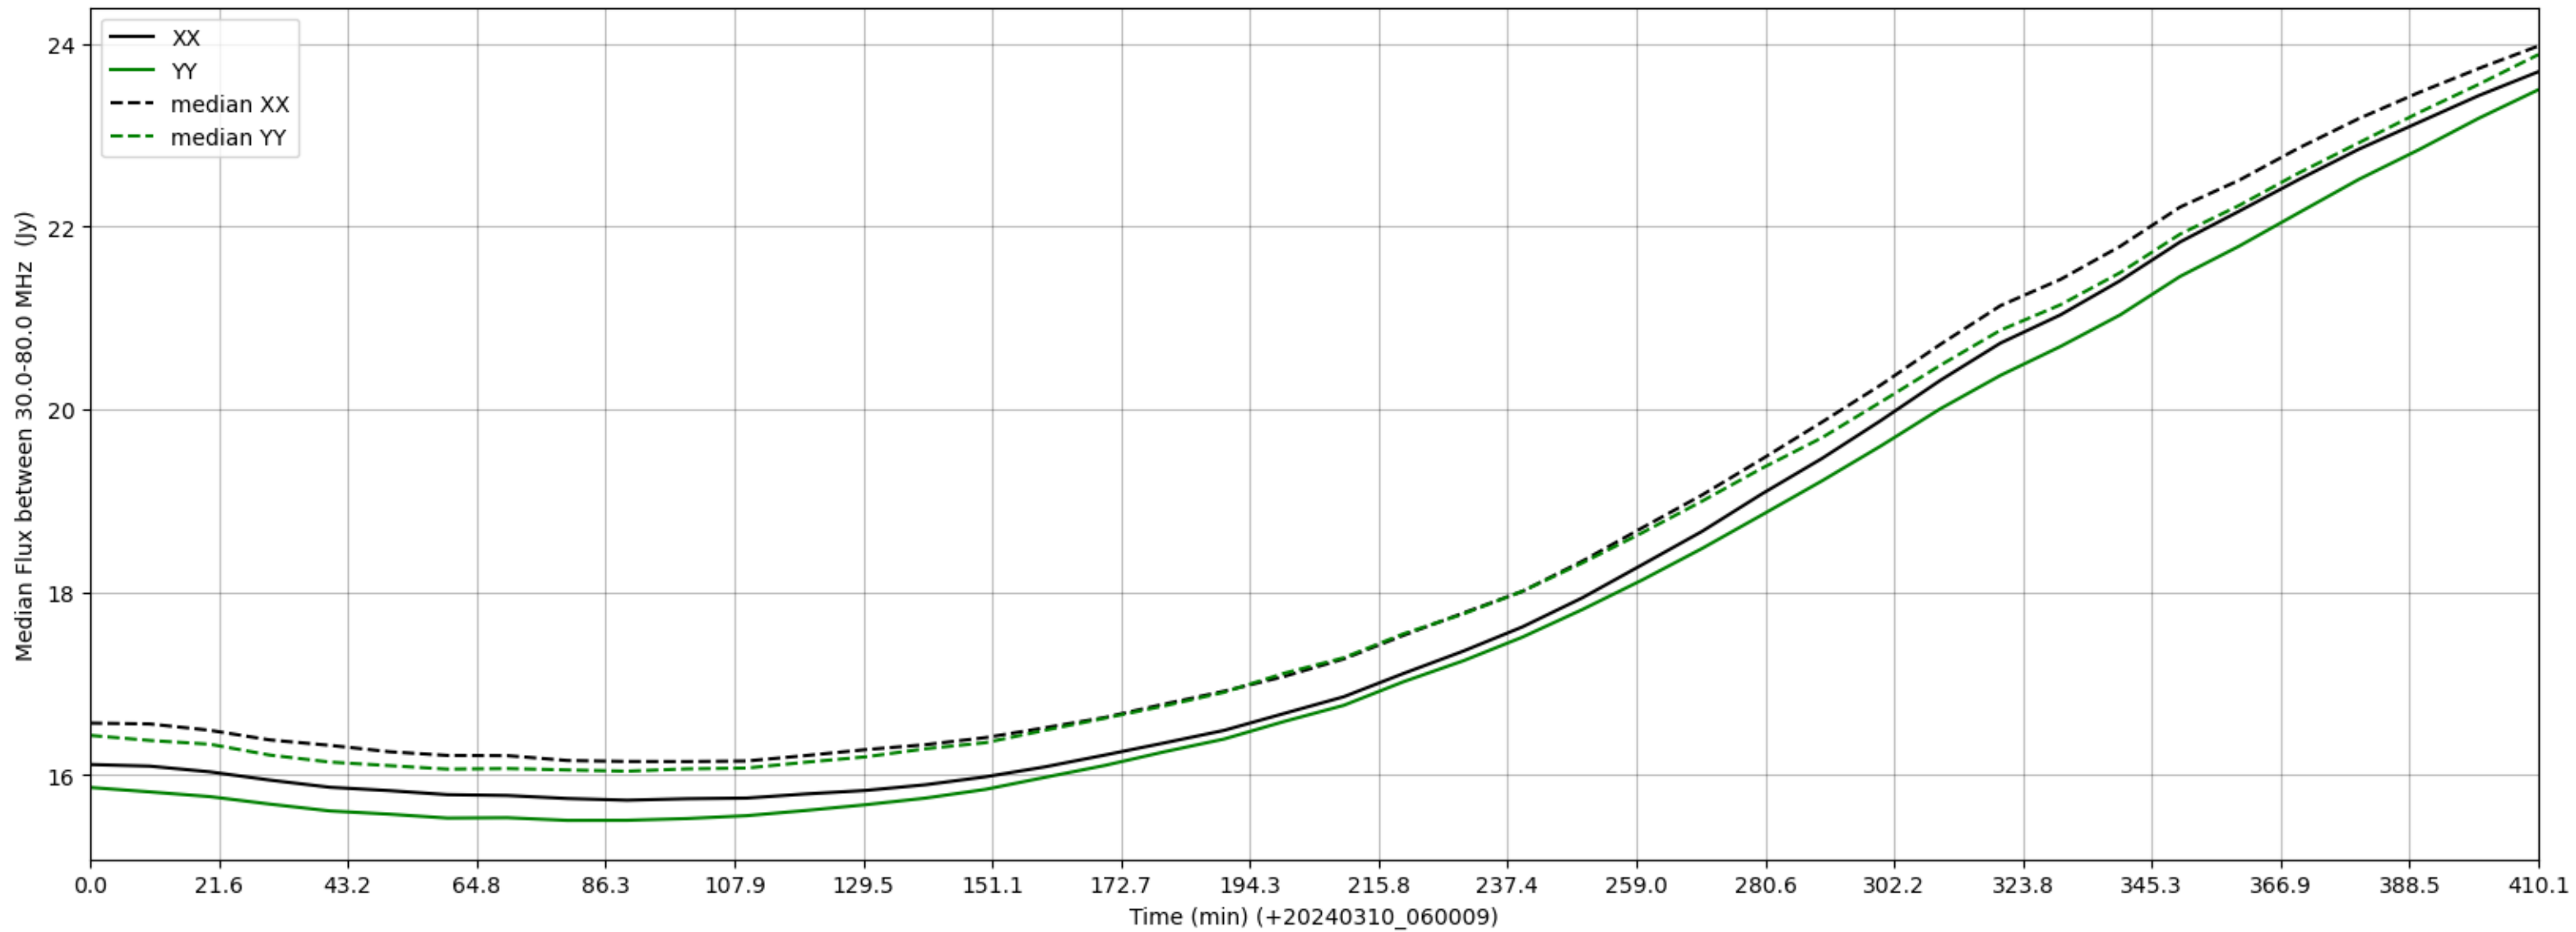

LWA093 - Correlator# 148 - XX FLAGS:Good - YY FLAGS:Good

LWA092 - Correlator# 149 - XX FLAGS:Good - YY FLAGS:Good

LWA095 - Correlator# 150 - XX FLAGS:LowFlux - YY FLAGS:Good

LWA094 - Correlator# 151 - XX FLAGS:Good - YY FLAGS:Good