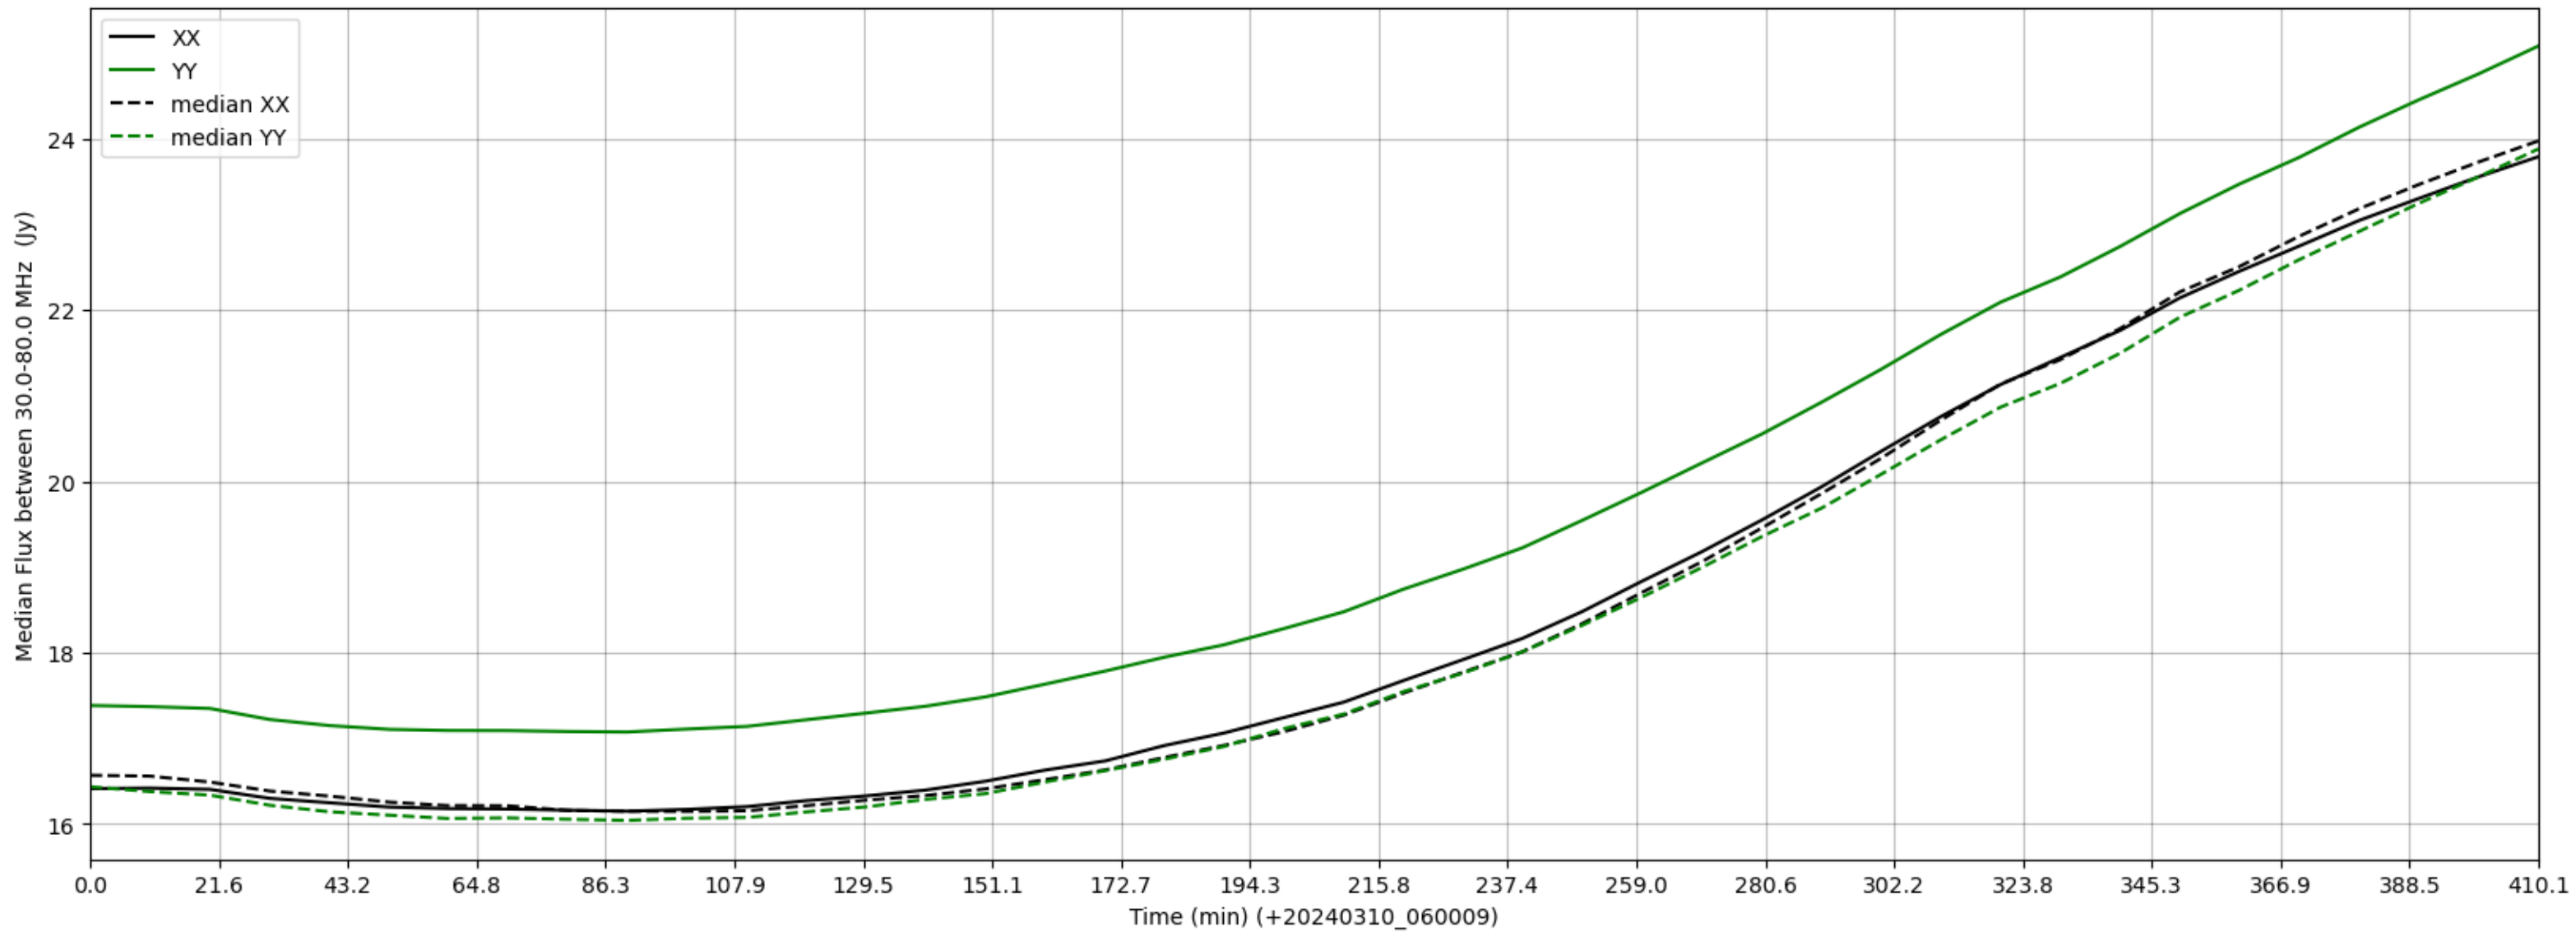

LWA349 - Correlator# 282 - XX FLAGS:Good - YY FLAGS:Good

LWA225 - Correlator# 281 - XX FLAGS:Good - YY FLAGS:Good