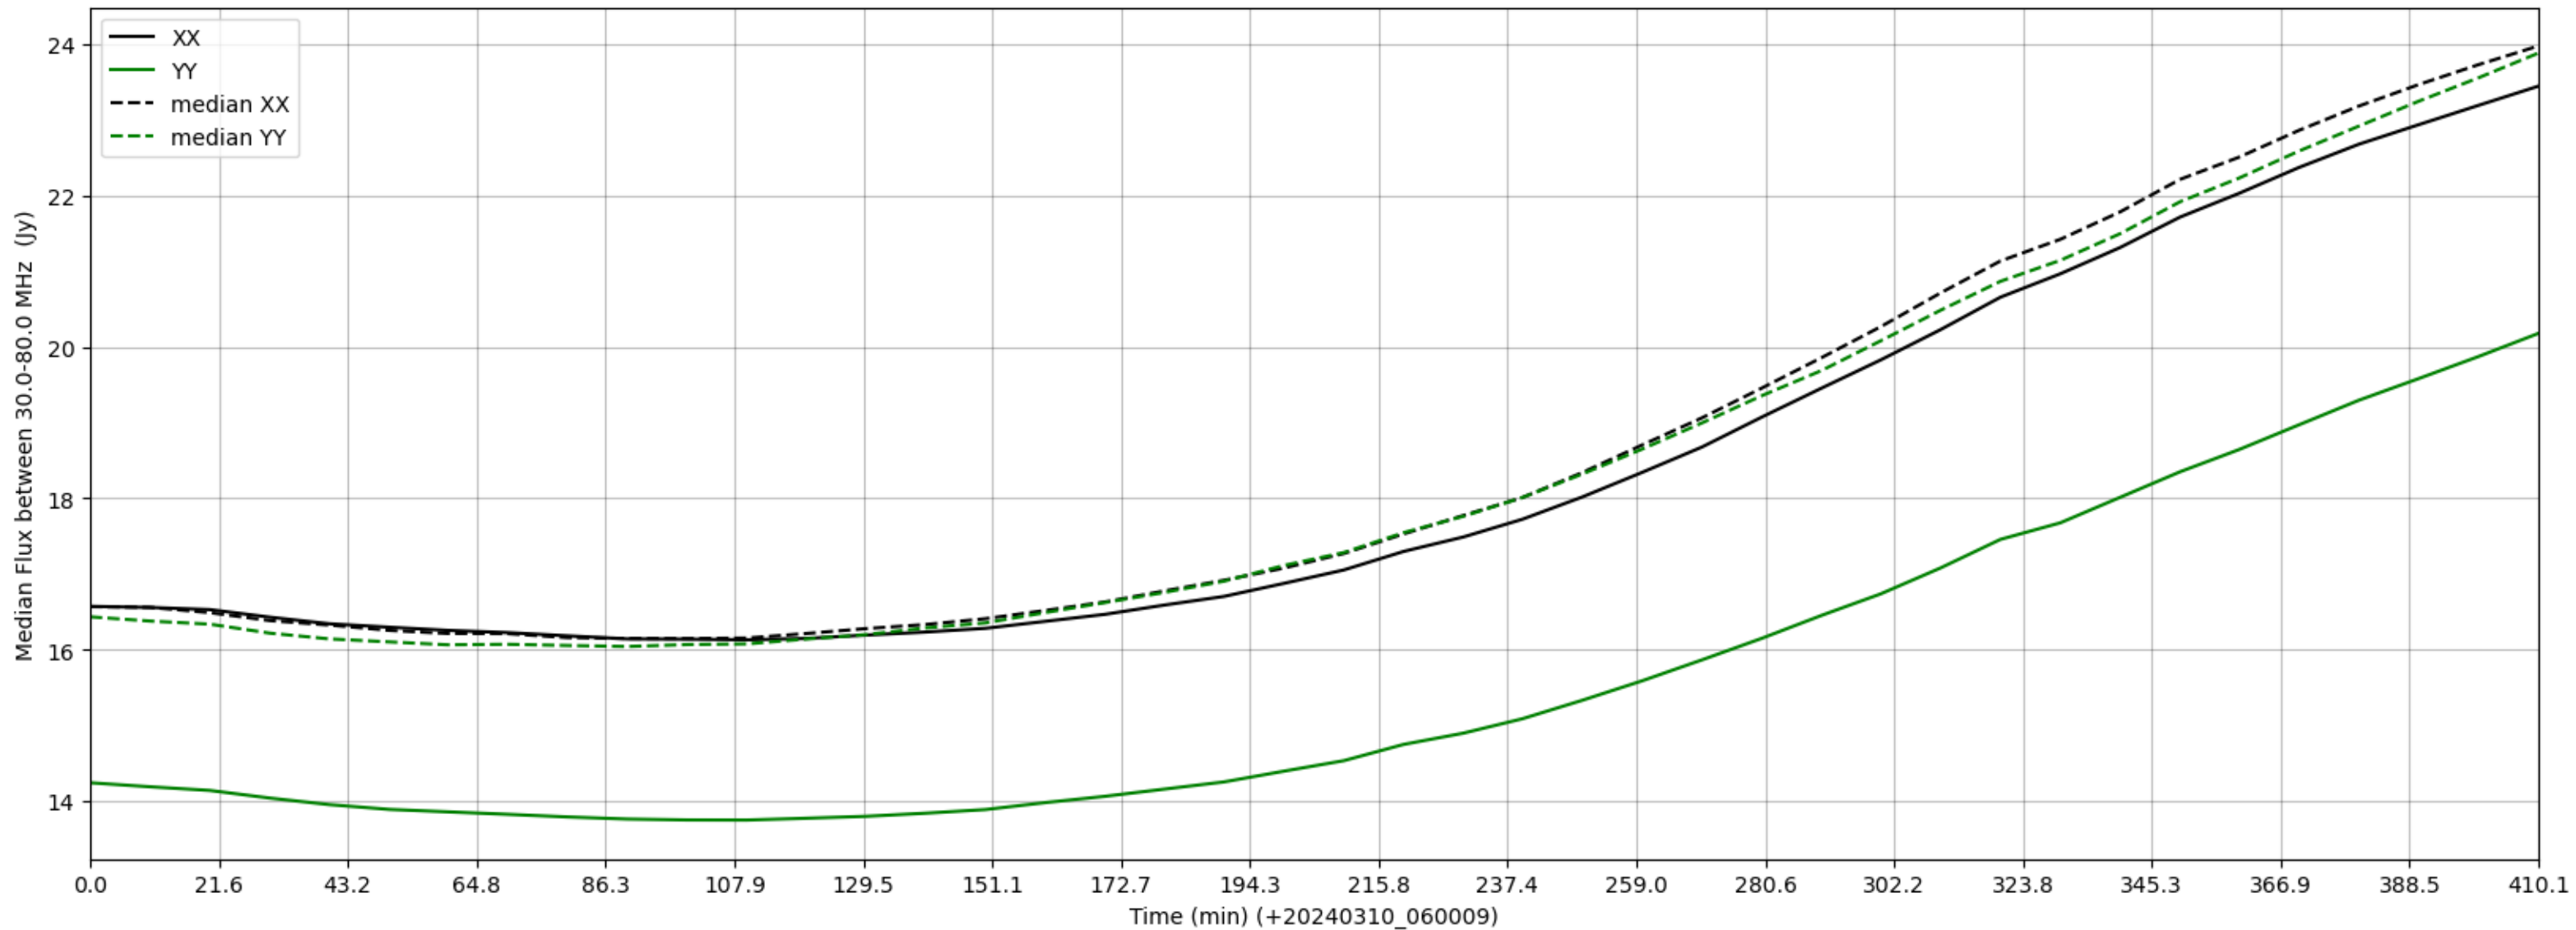

LWA258 - Correlator# 035 - XX FLAGS:Good - YY FLAGS:Good

LWA260 - Correlator# 034 - XX FLAGS:Good - YY FLAGS:Good