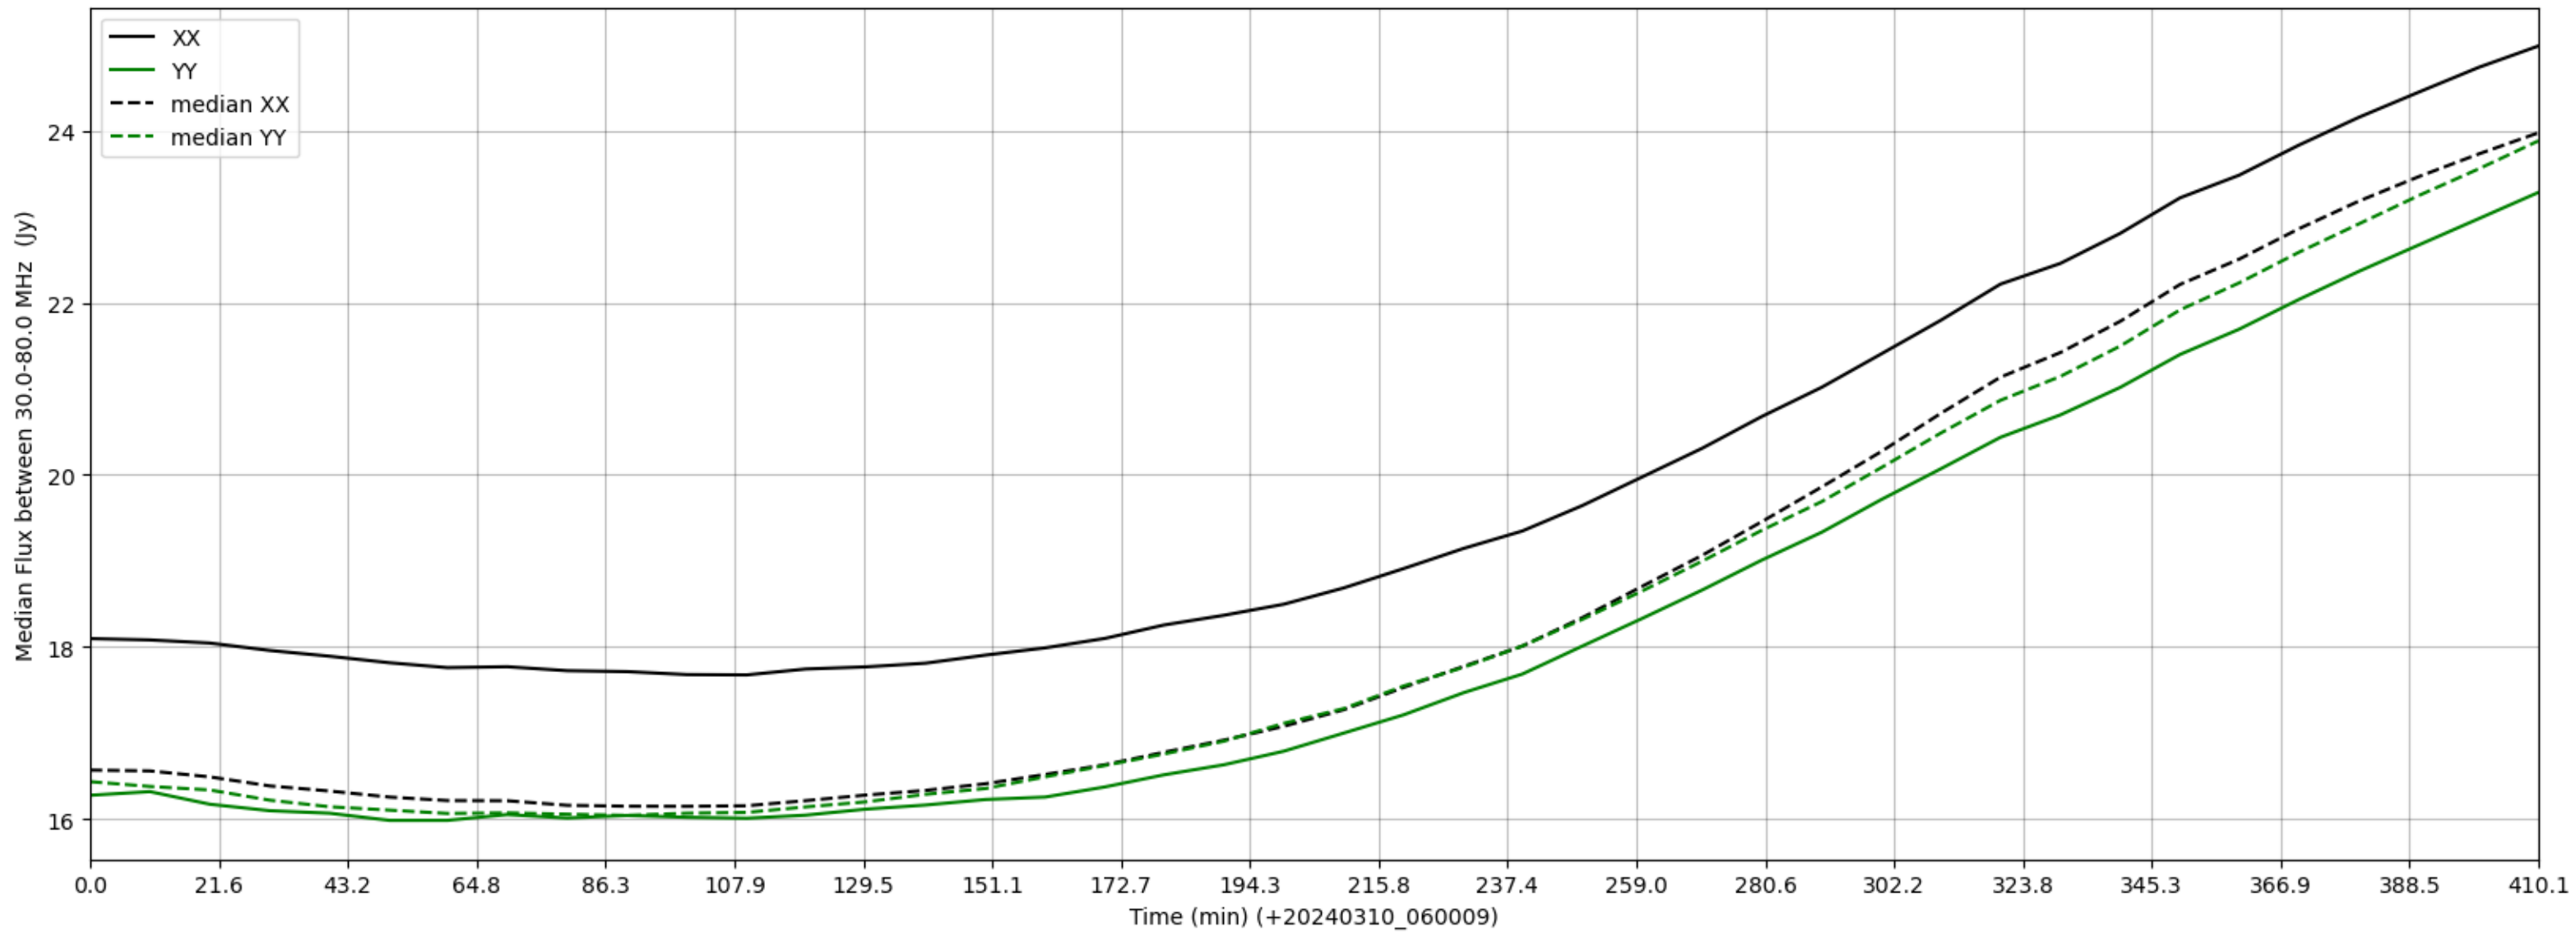

LWA065 - Correlator# 165 - XX FLAGS:Good - YY FLAGS:Good

LWA066 - Correlator# 164 - XX FLAGS:Good - YY FLAGS:Good