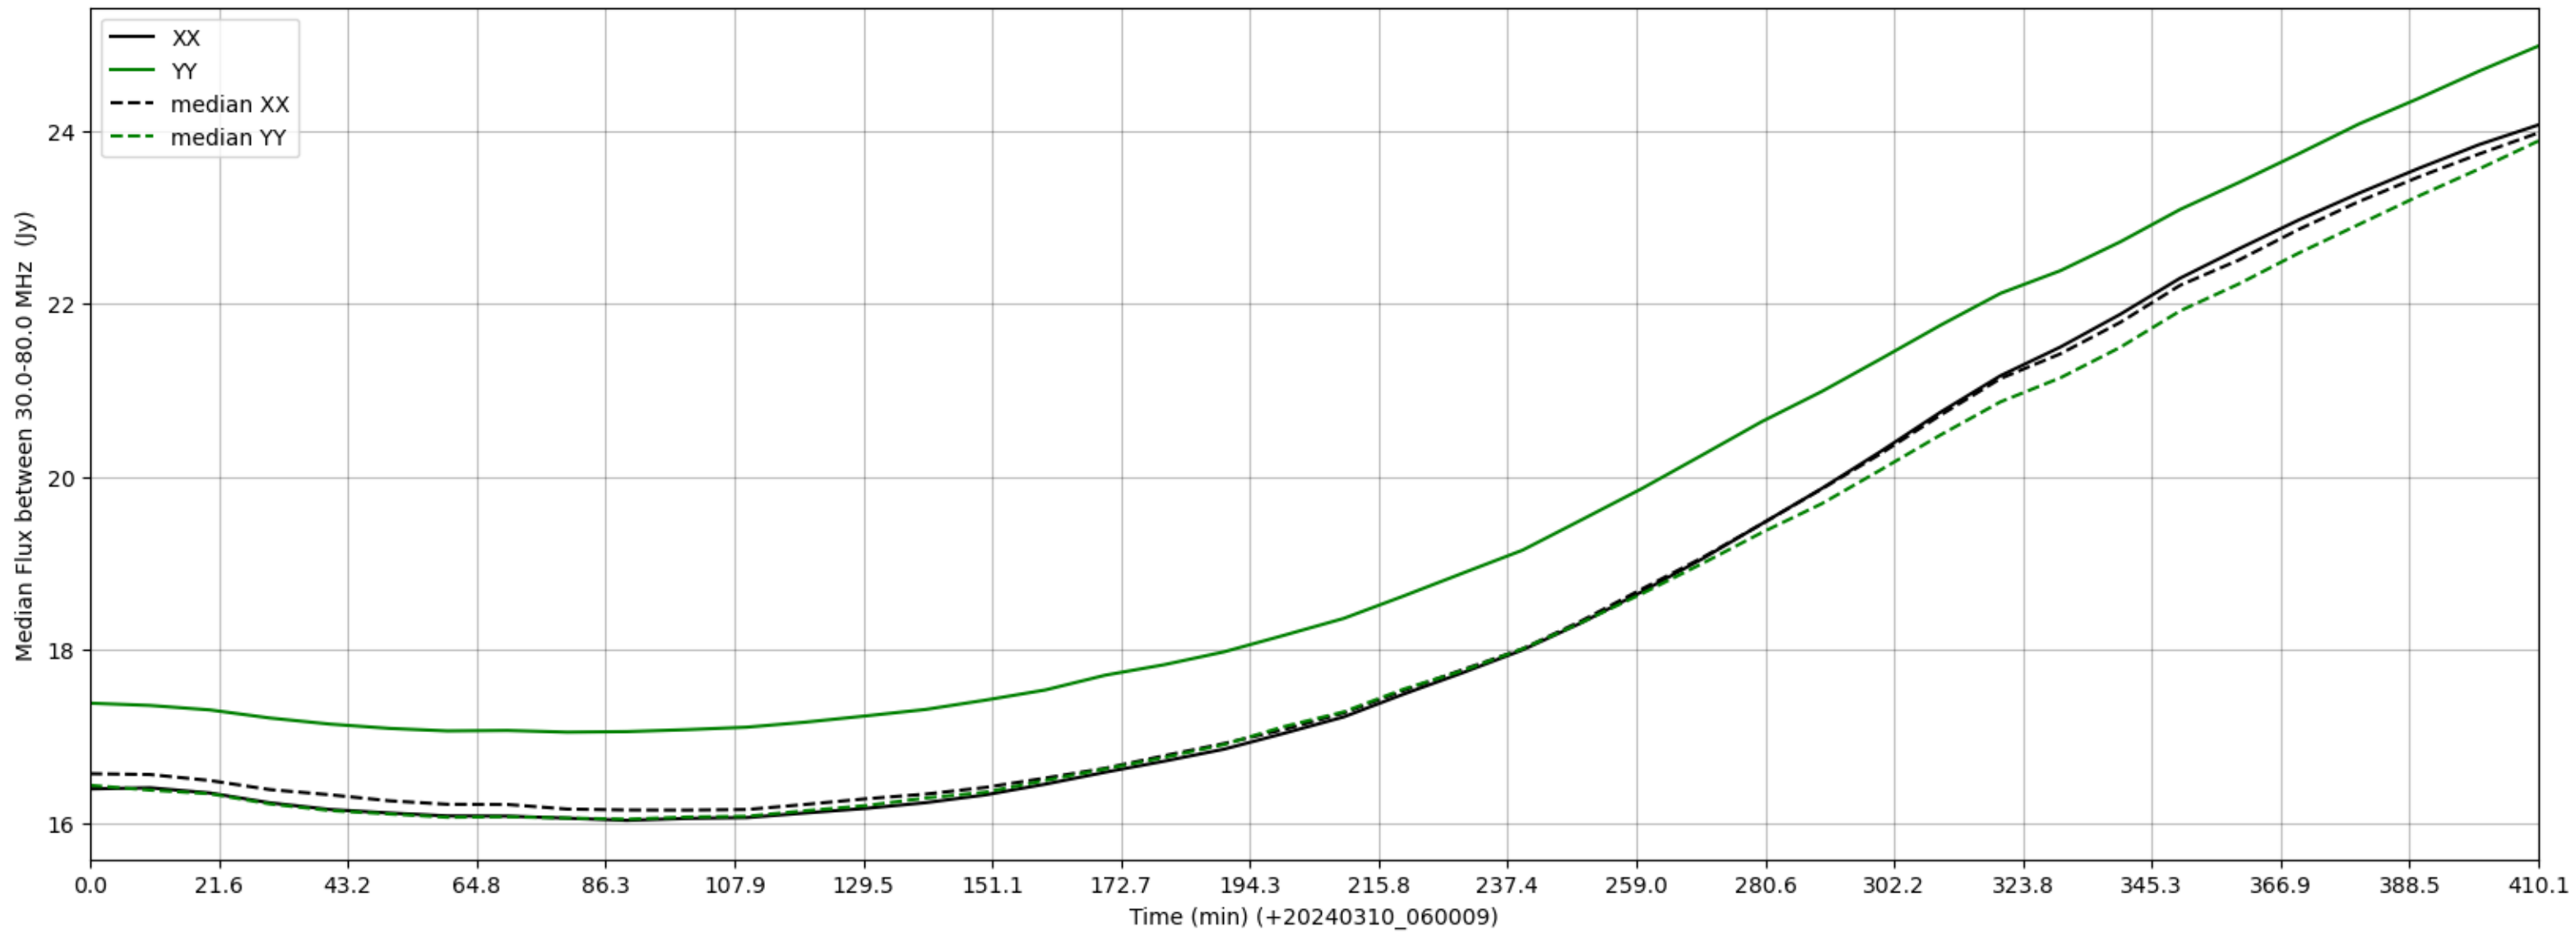

LWA121 - Correlator# 153 - XX FLAGS:Good - YY FLAGS:Good

LWA122 - Correlator# 152 - XX FLAGS:Good - YY FLAGS:Good