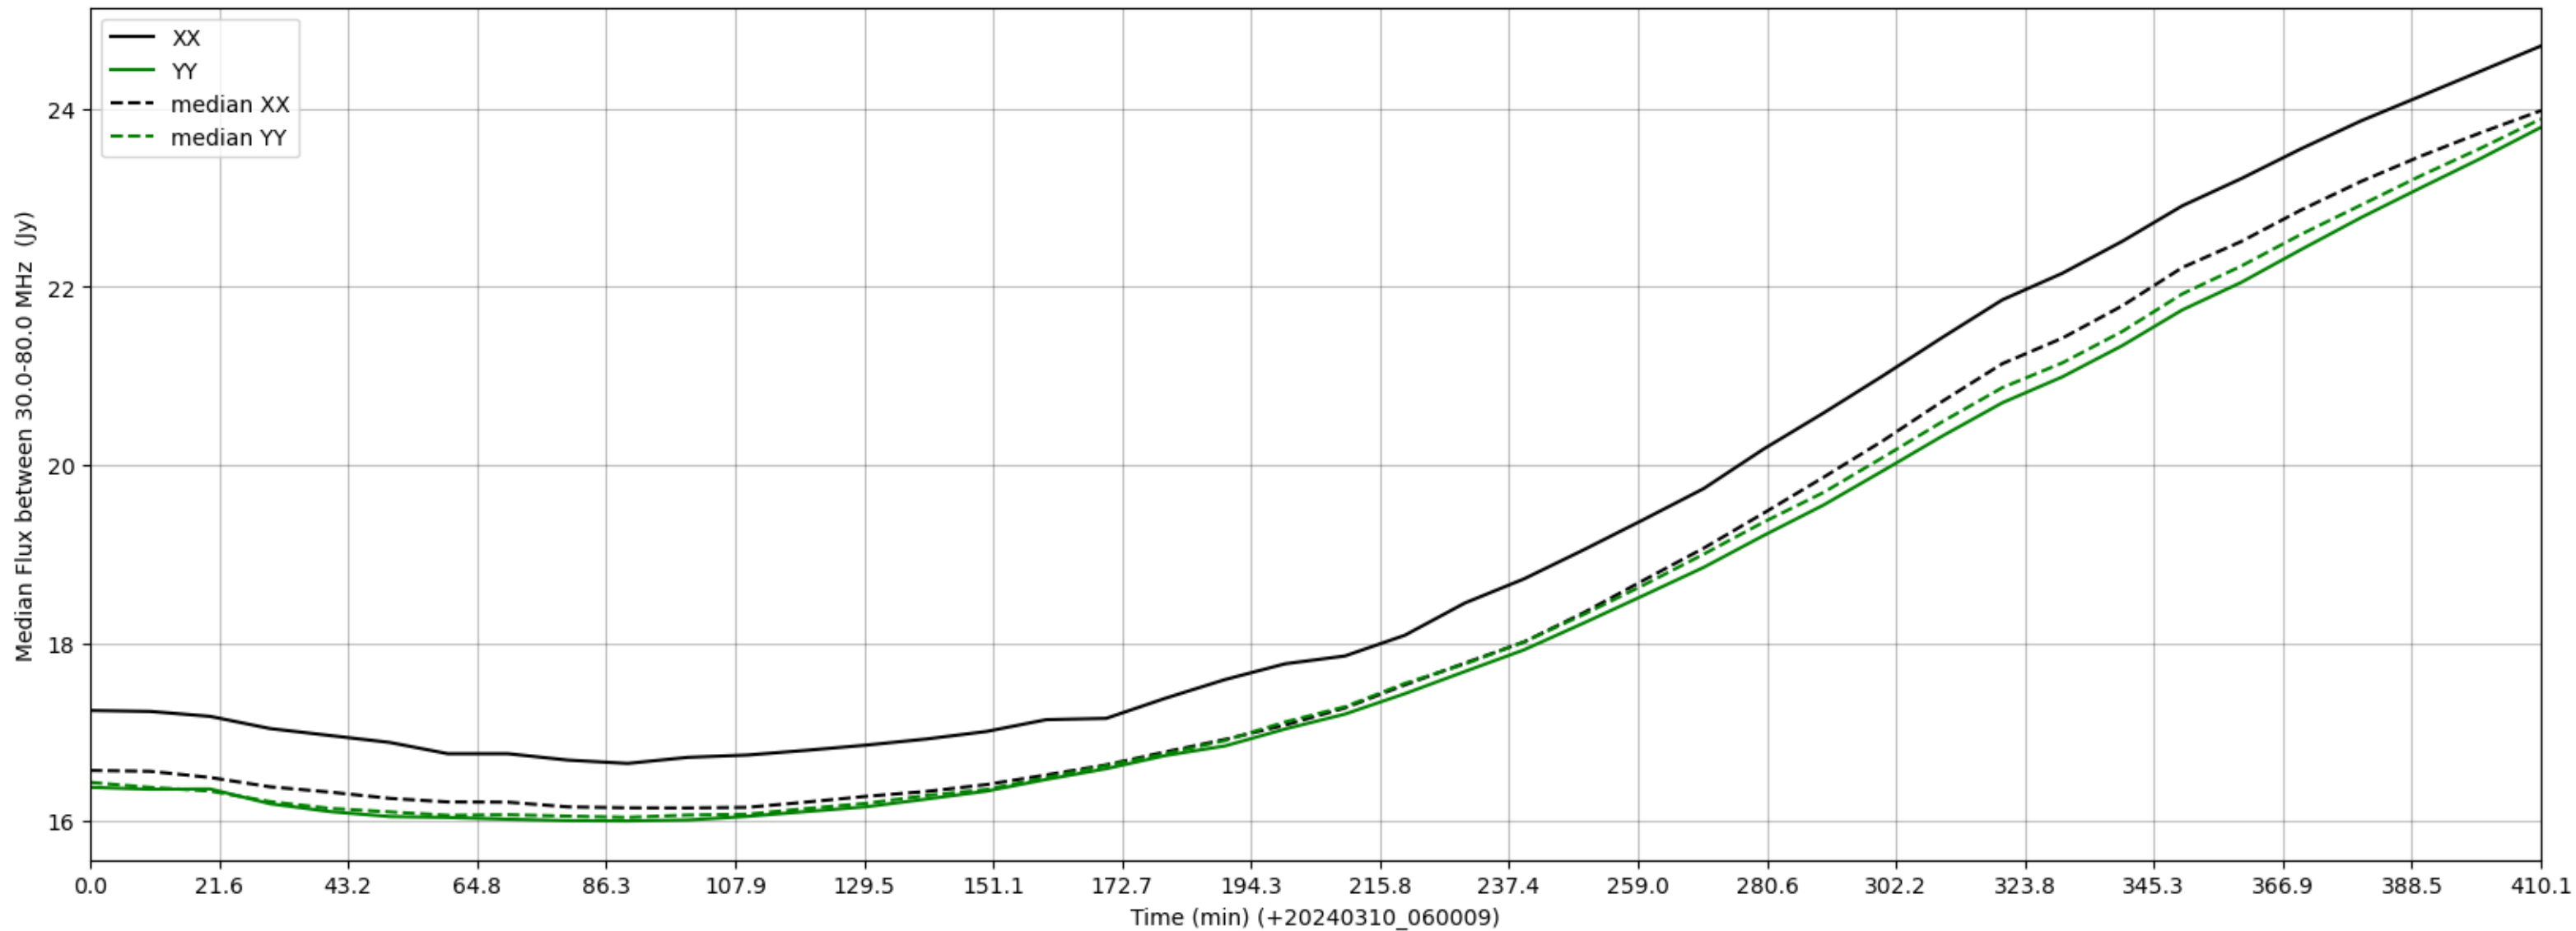

LWA200 - Correlator# 276 - XX FLAGS:Good - YY FLAGS:Good

LWA199 - Correlator# 277 - XX FLAGS:Good - YY FLAGS:Good

LWA202 - Correlator# 278 - XX FLAGS:Good - YY FLAGS:Good

LWA201 - Correlator# 279 - XX FLAGS:Good - YY FLAGS:Good