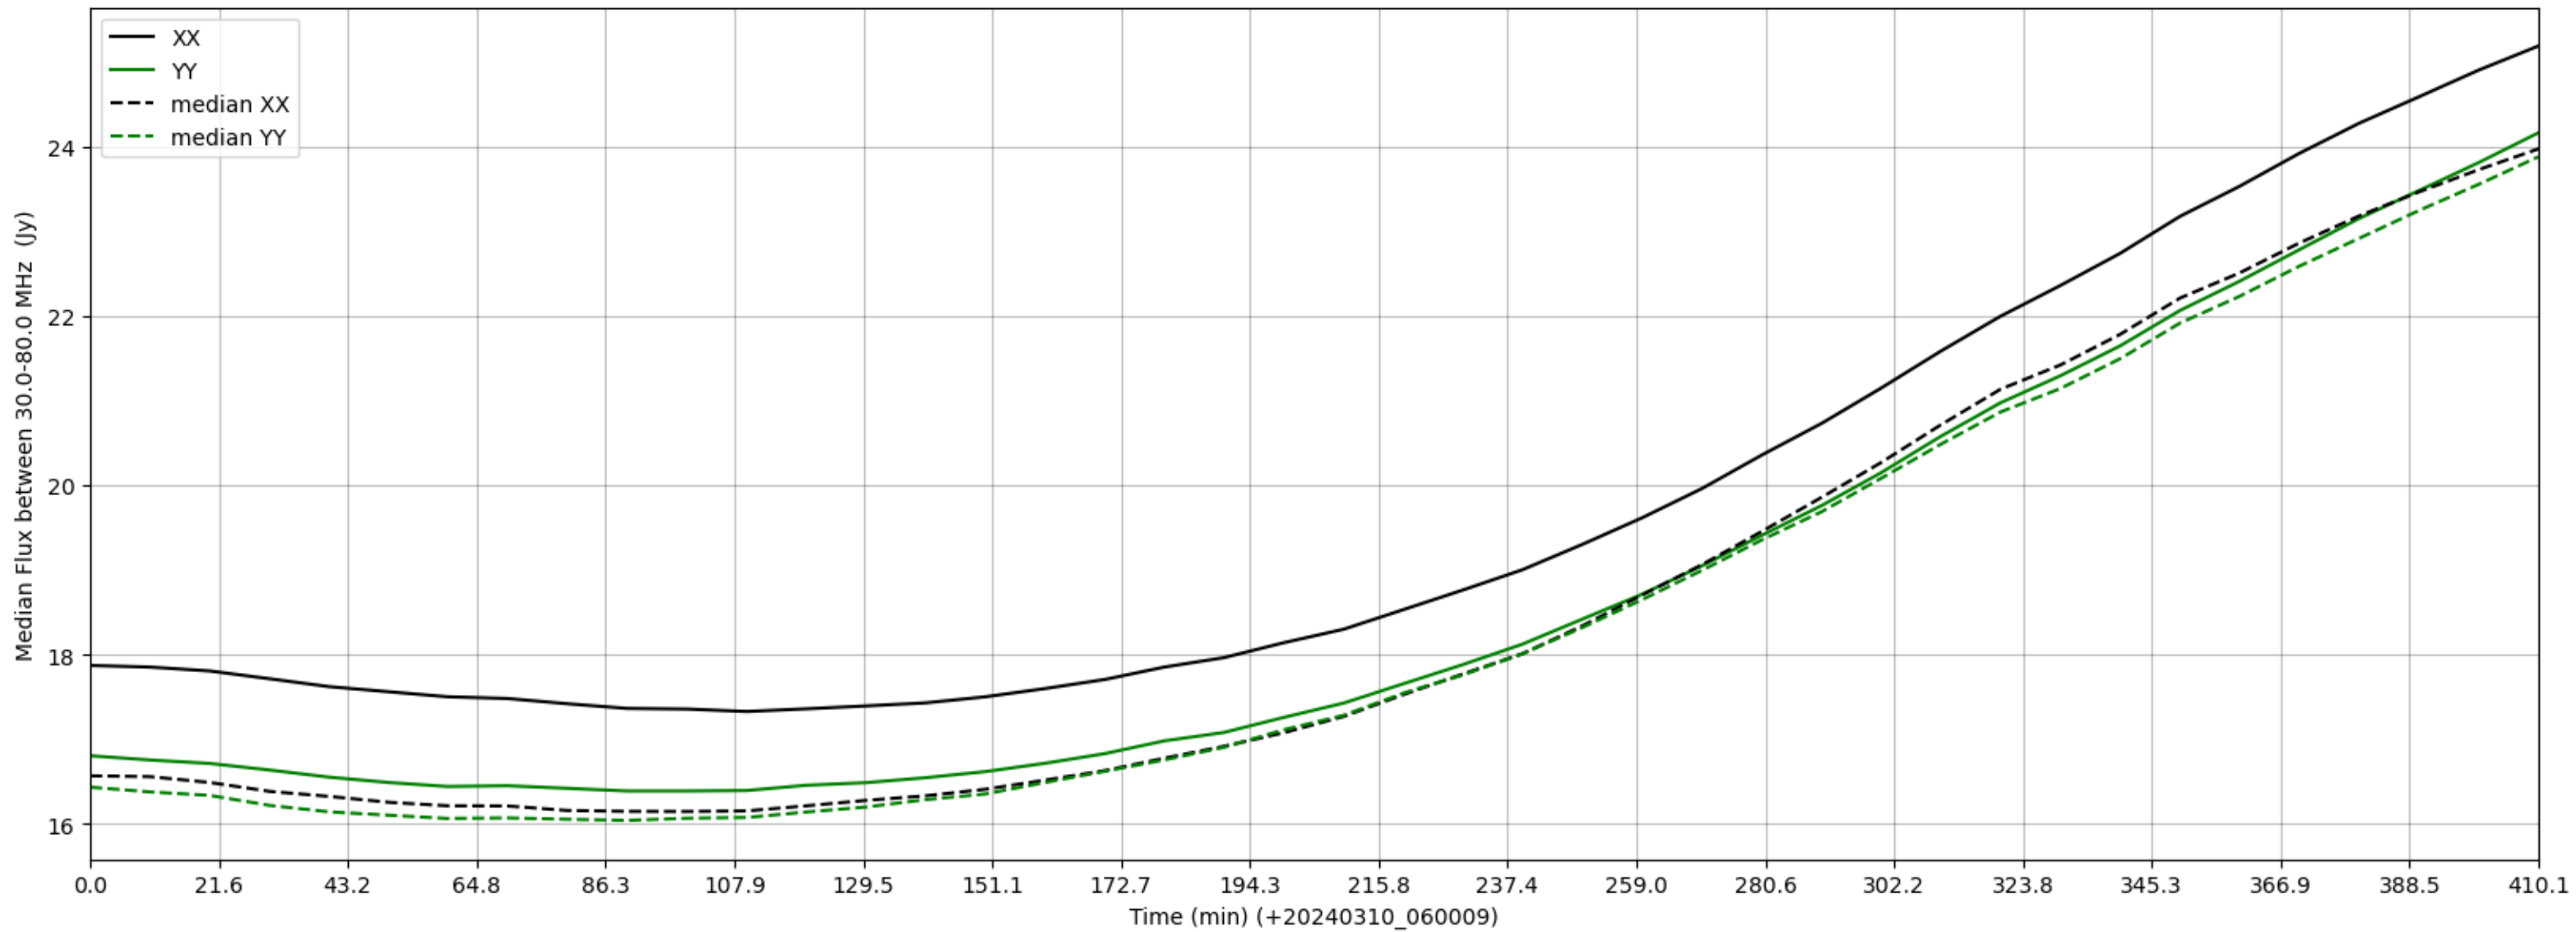

LWA001 - Correlator# 065 - XX FLAGS:Good - YY FLAGS:Good

LWA002 - Correlator# 064 - XX FLAGS:Good - YY FLAGS:Good