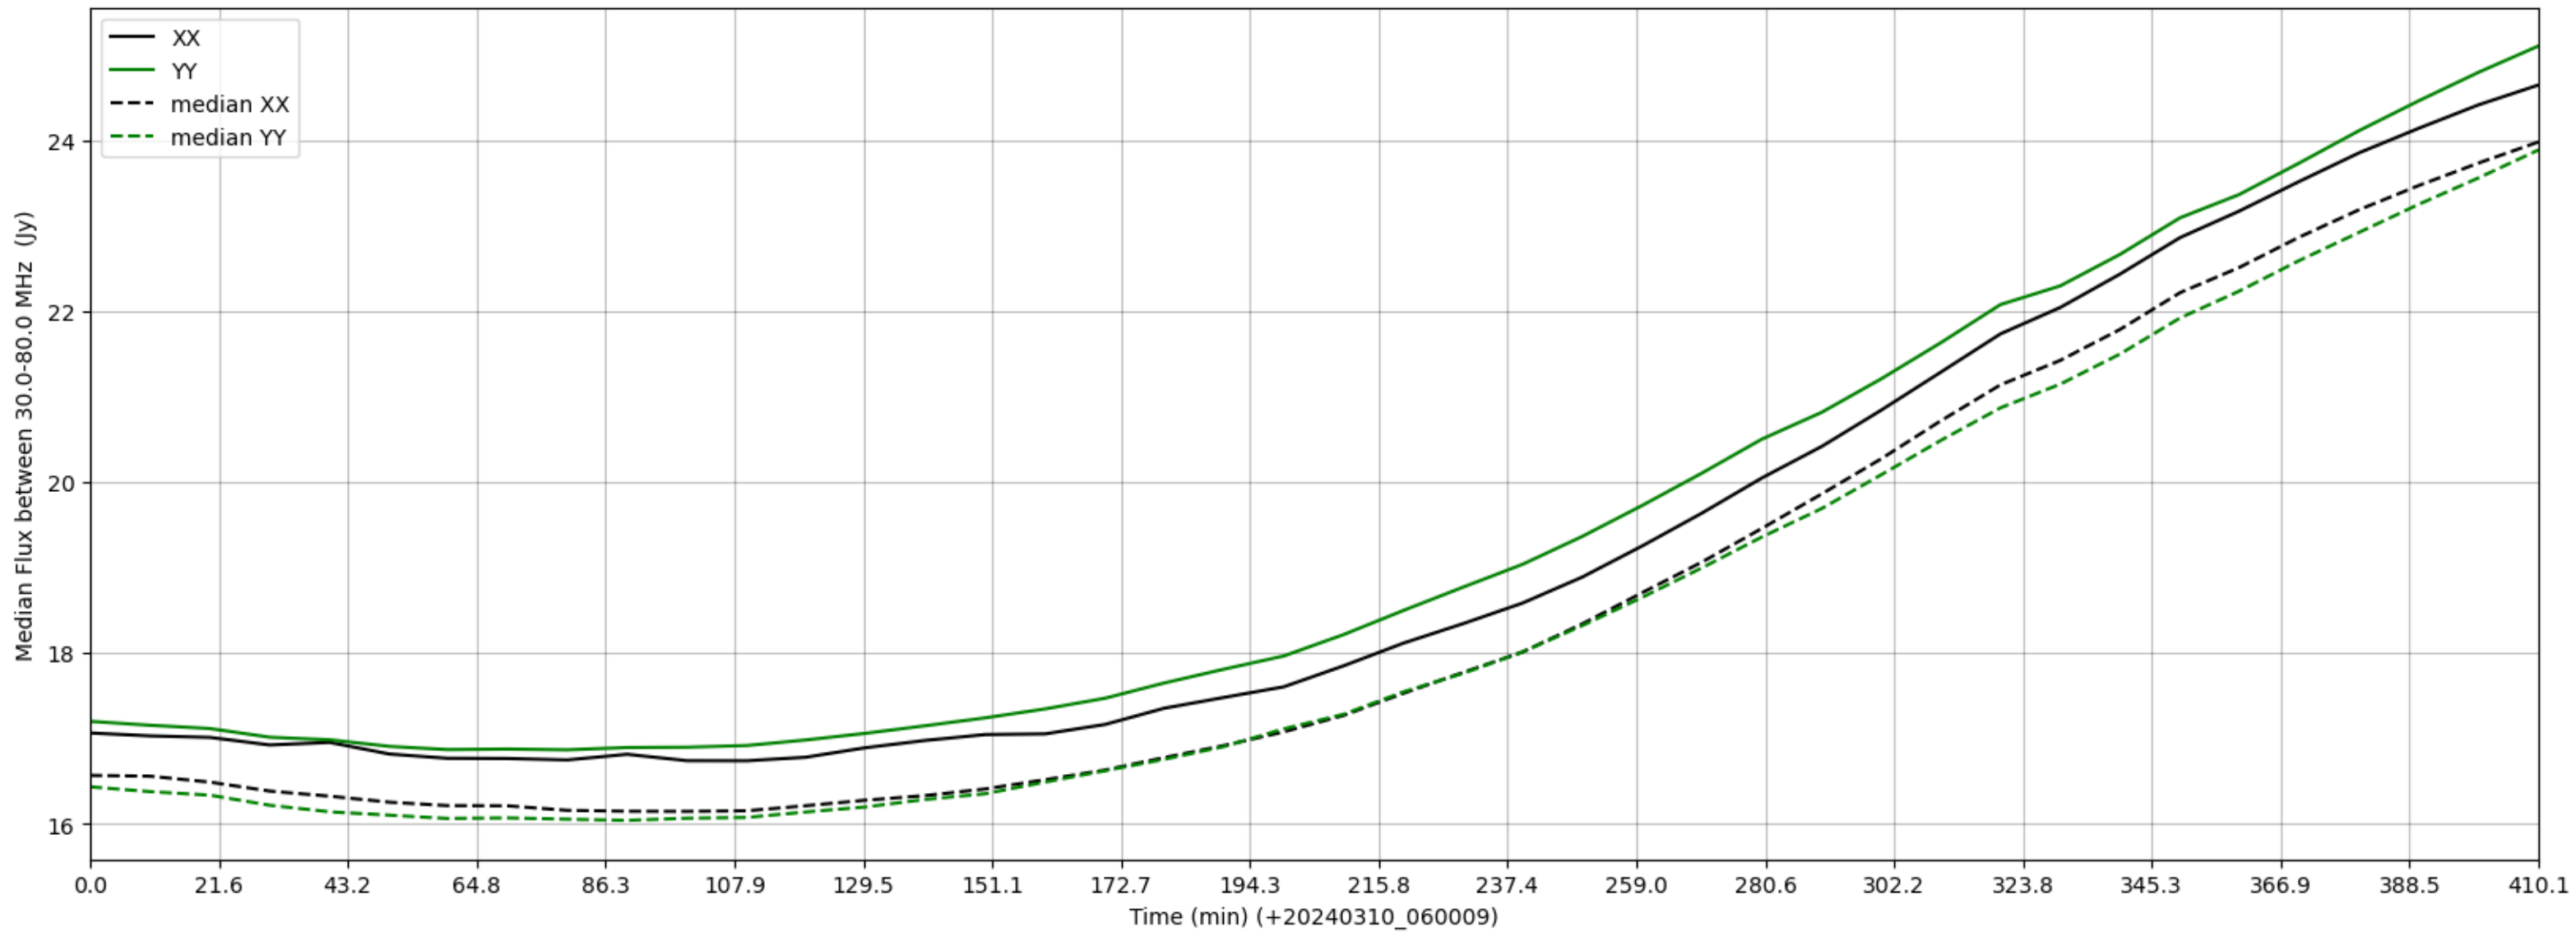

LWA147 - Correlator# 214 - XX FLAGS:Good - YY FLAGS:Good

LWA144 - Correlator# 213 - XX FLAGS:Good - YY FLAGS:Good