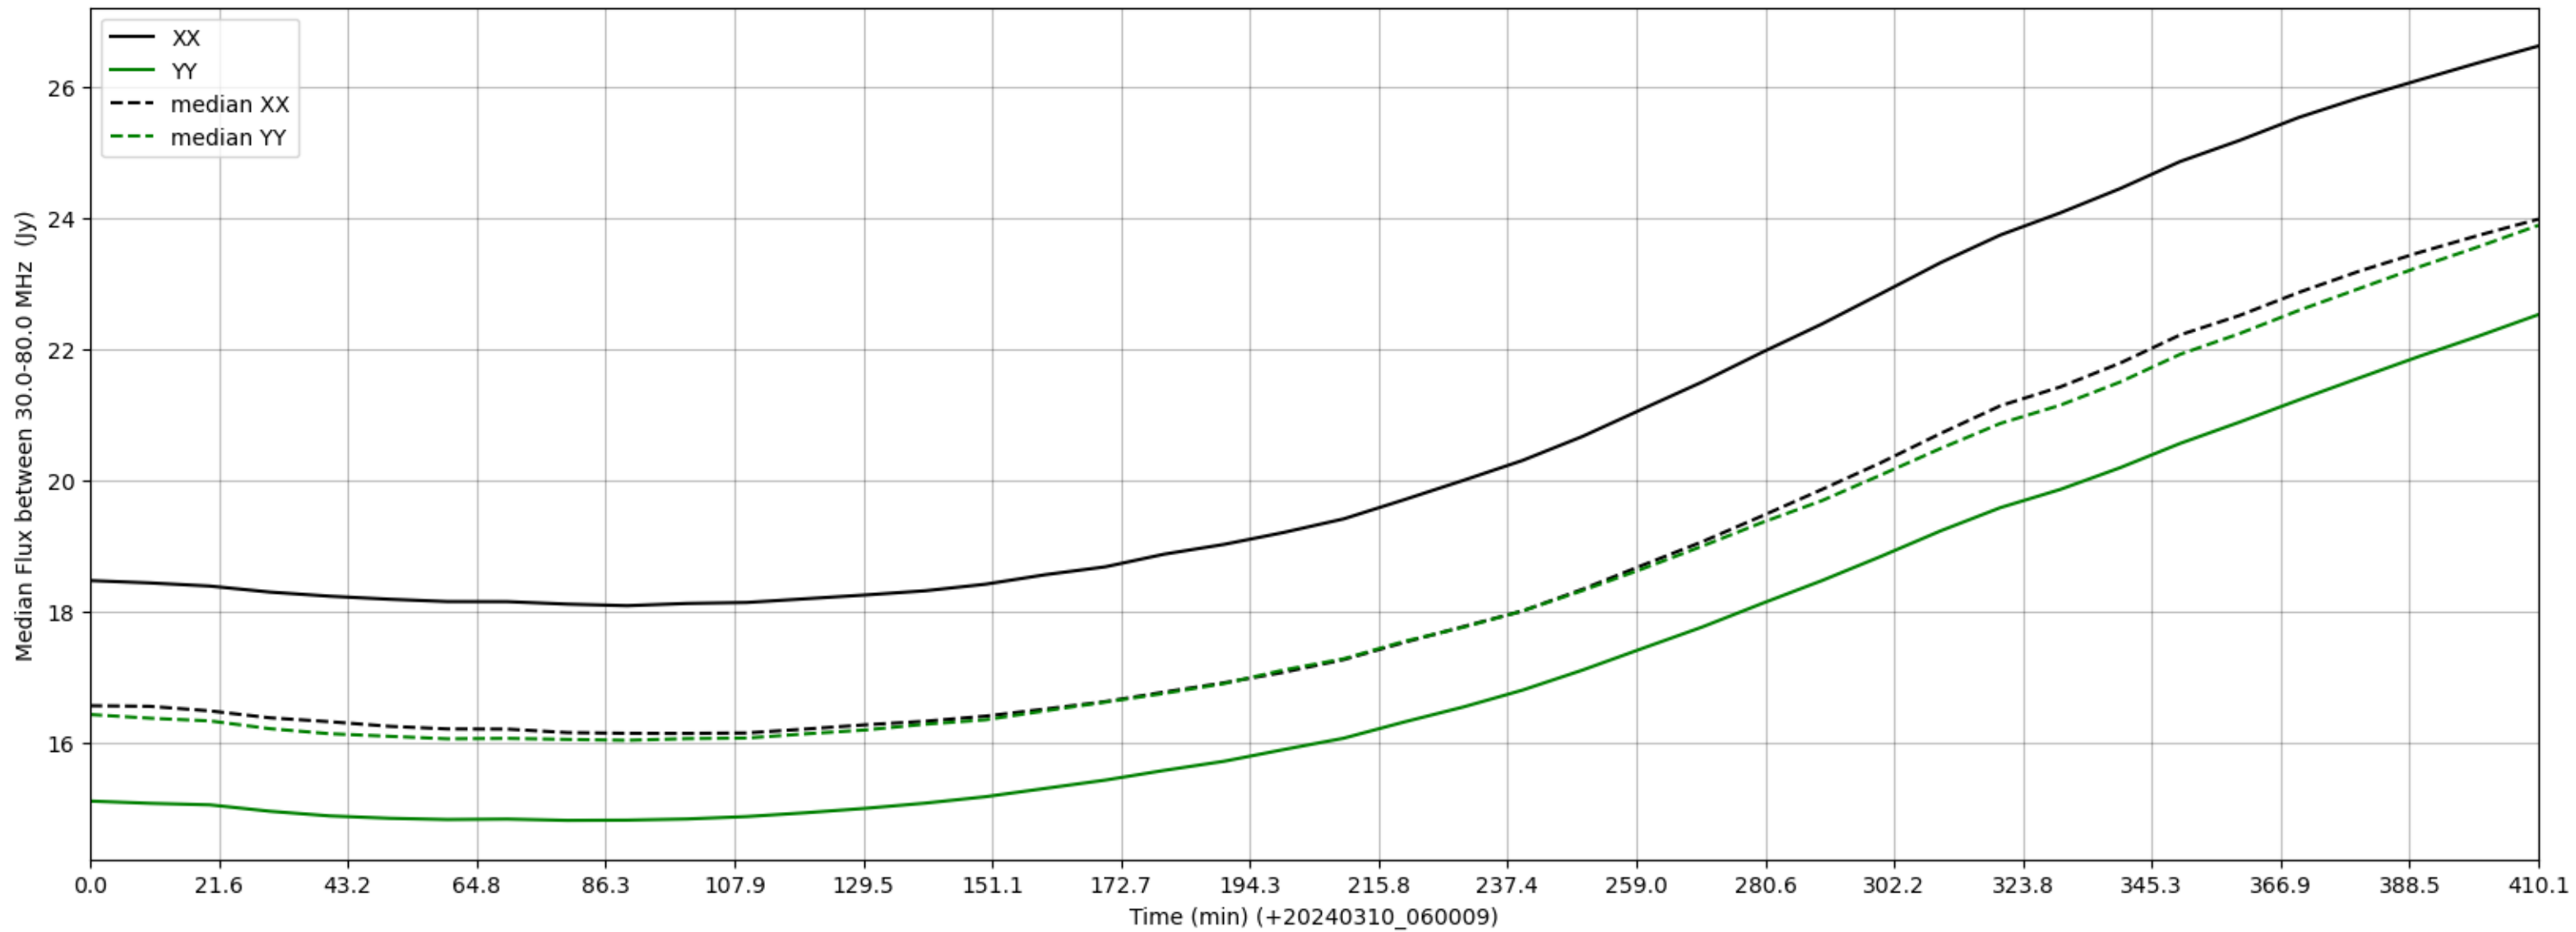

LWA206 - Correlator# 296 - XX FLAGS:Good - YY FLAGS:Good

LWA205 - Correlator# 297 - XX FLAGS:Good - YY FLAGS:Good

LWA208 - Correlator# 298 - XX FLAGS:Good - YY FLAGS:Good

LWA207 - Correlator# 299 - XX FLAGS:Good - YY FLAGS:Good