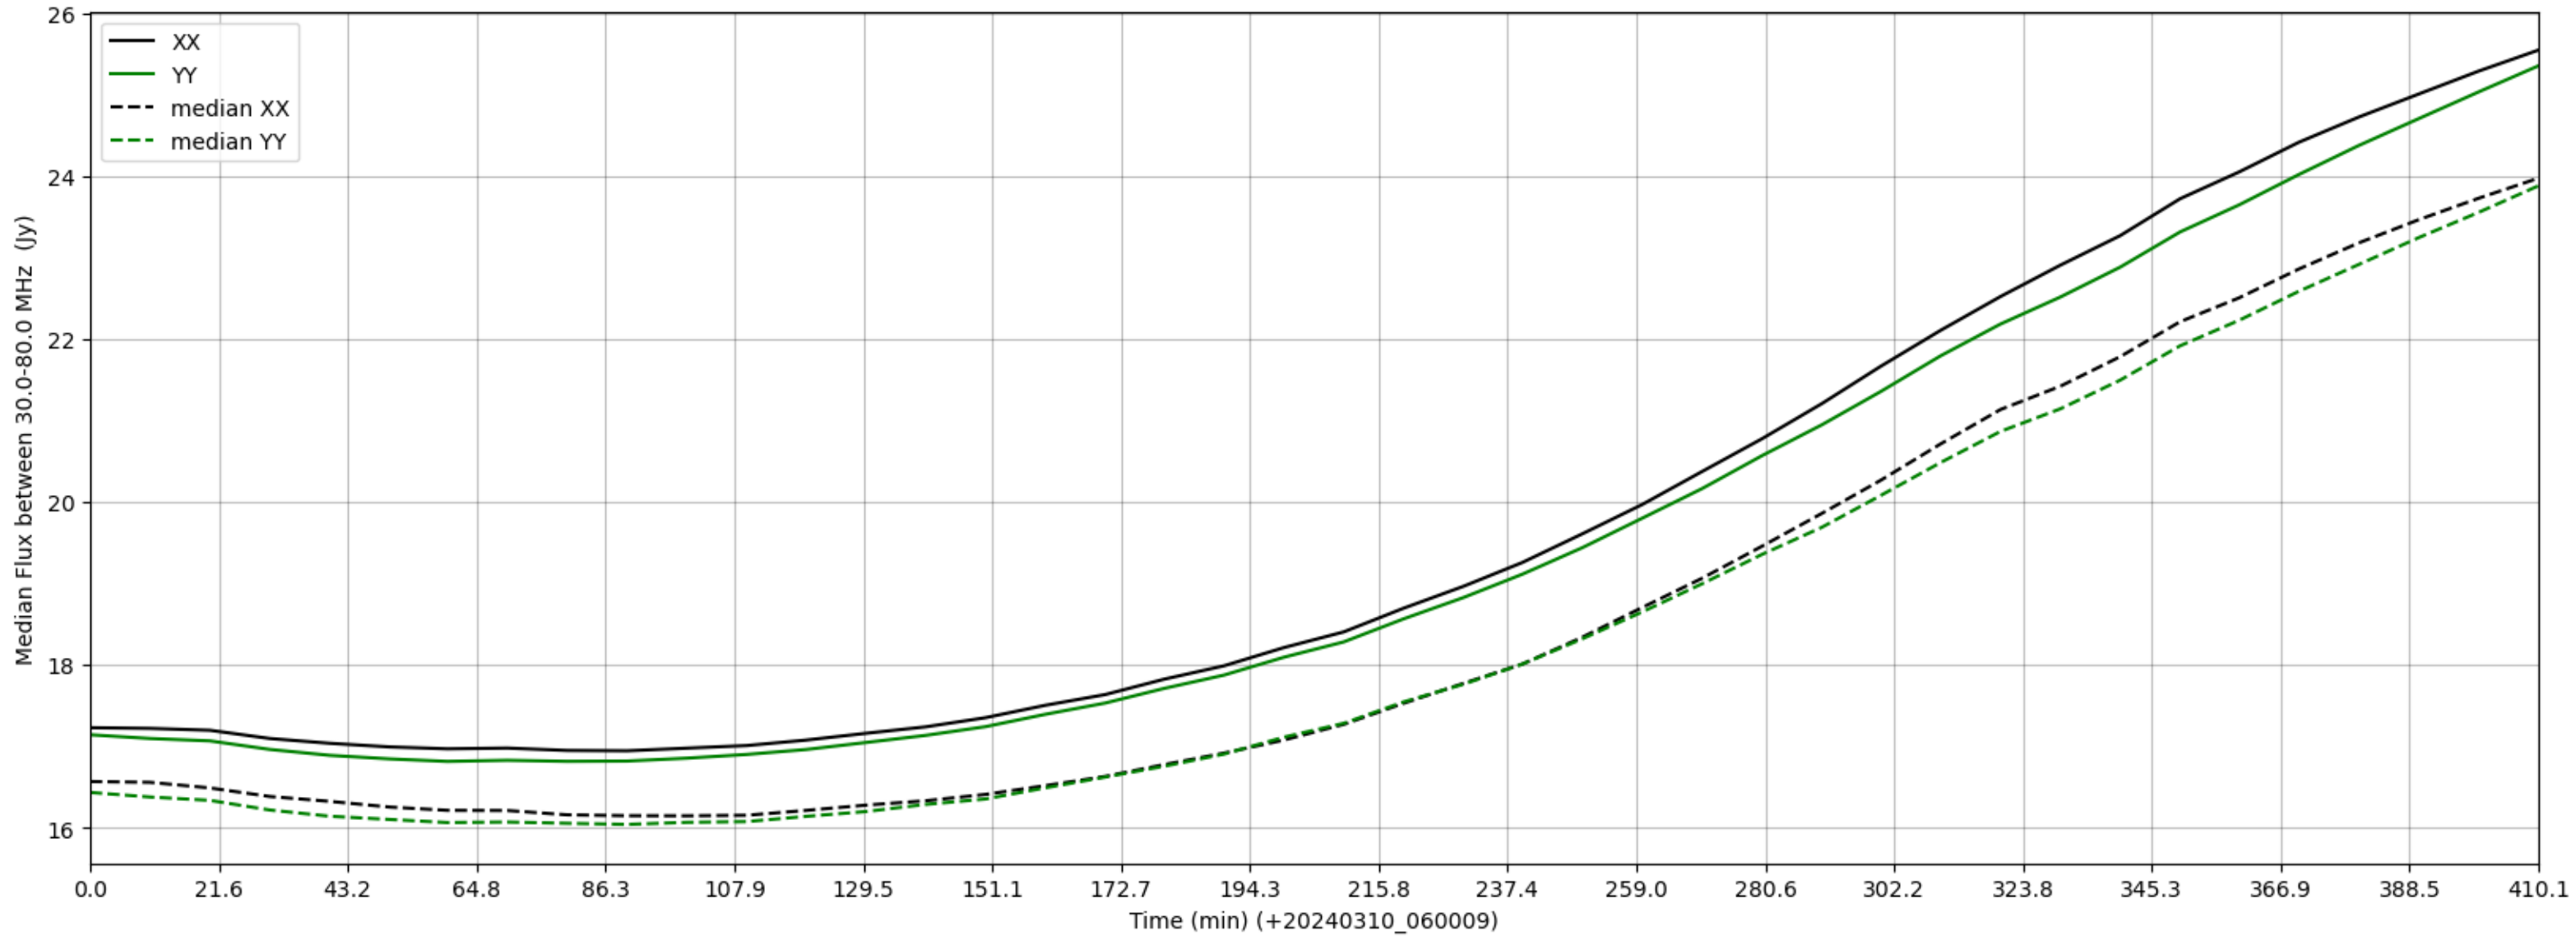

LWA235 - Correlator# 309 - XX FLAGS:Good - YY FLAGS:Good

LWA236 - Correlator# 308 - XX FLAGS:Good - YY FLAGS:Good