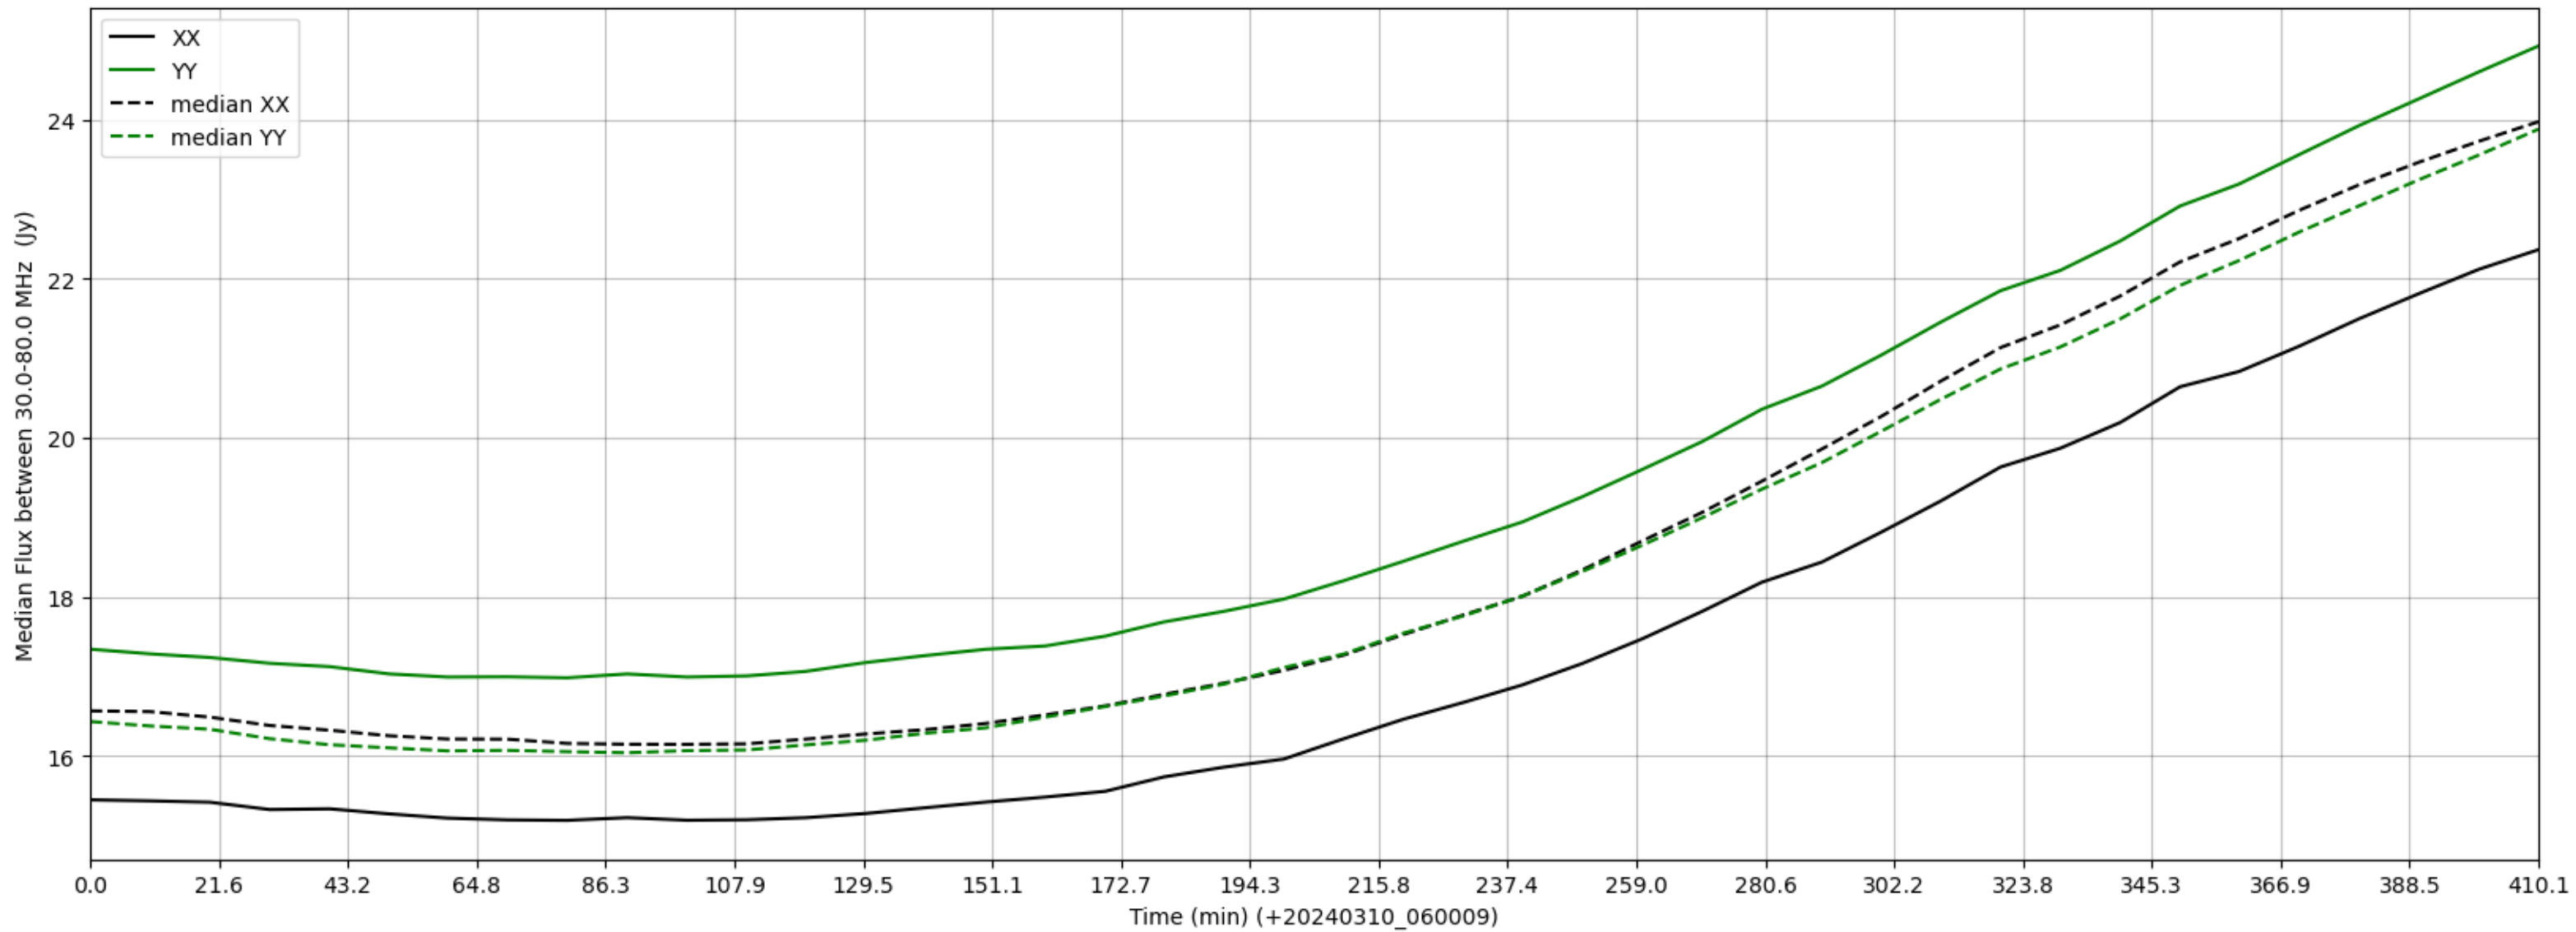

LWA142 - Correlator# 211 - XX FLAGS:Good - YY FLAGS:BadSpecShape

LWA143 - Correlator# 210 - XX FLAGS:Good - YY FLAGS:Good