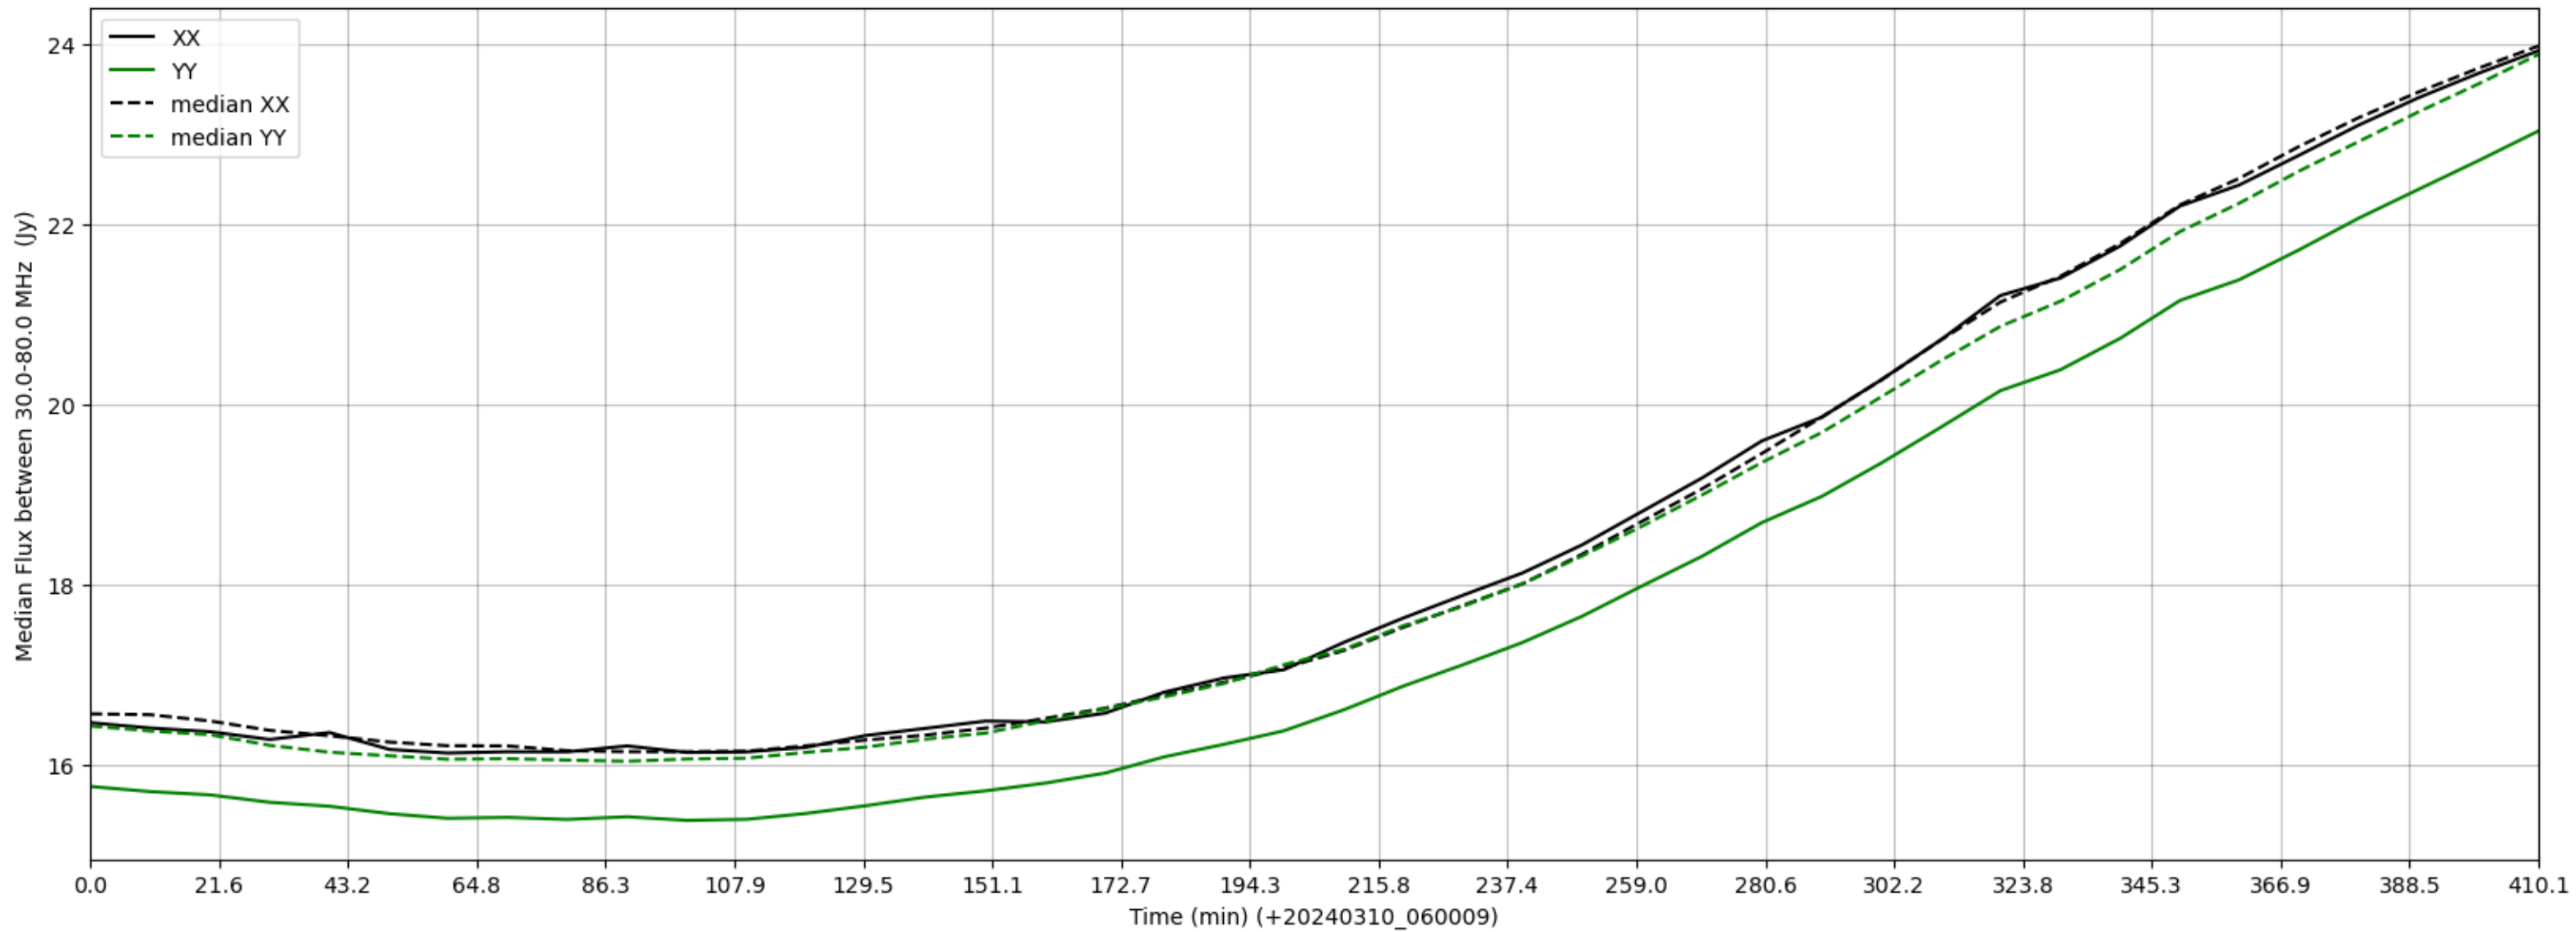

LWA143 - Correlator# 210 - XX FLAGS:Good - YY FLAGS:Good

LWA082 - Correlator# 209 - XX FLAGS:Good - YY FLAGS:Good