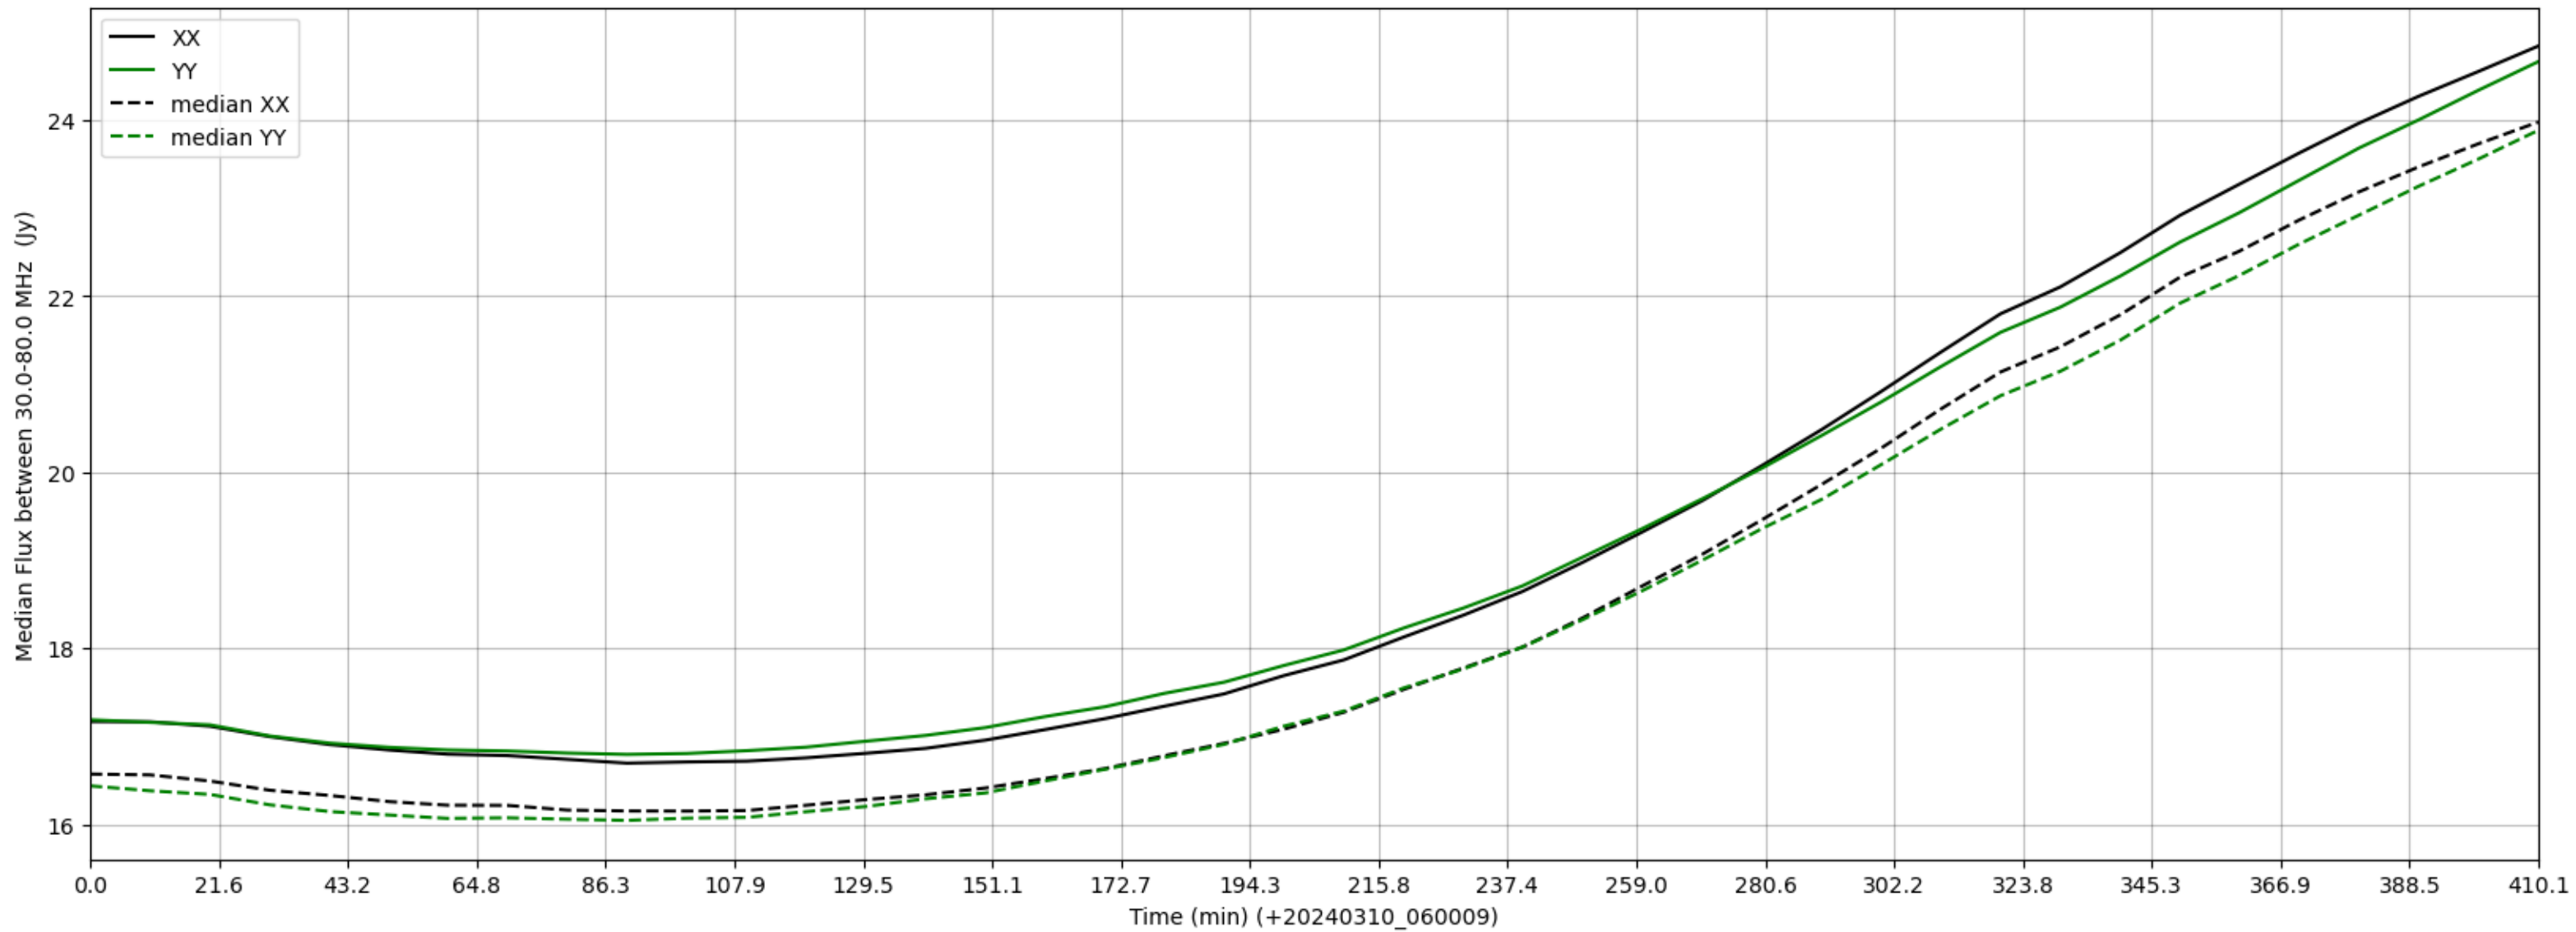

LWA238 - Correlator# 310 - XX FLAGS:Good - YY FLAGS:Good

LWA235 - Correlator# 309 - XX FLAGS:Good - YY FLAGS:Good