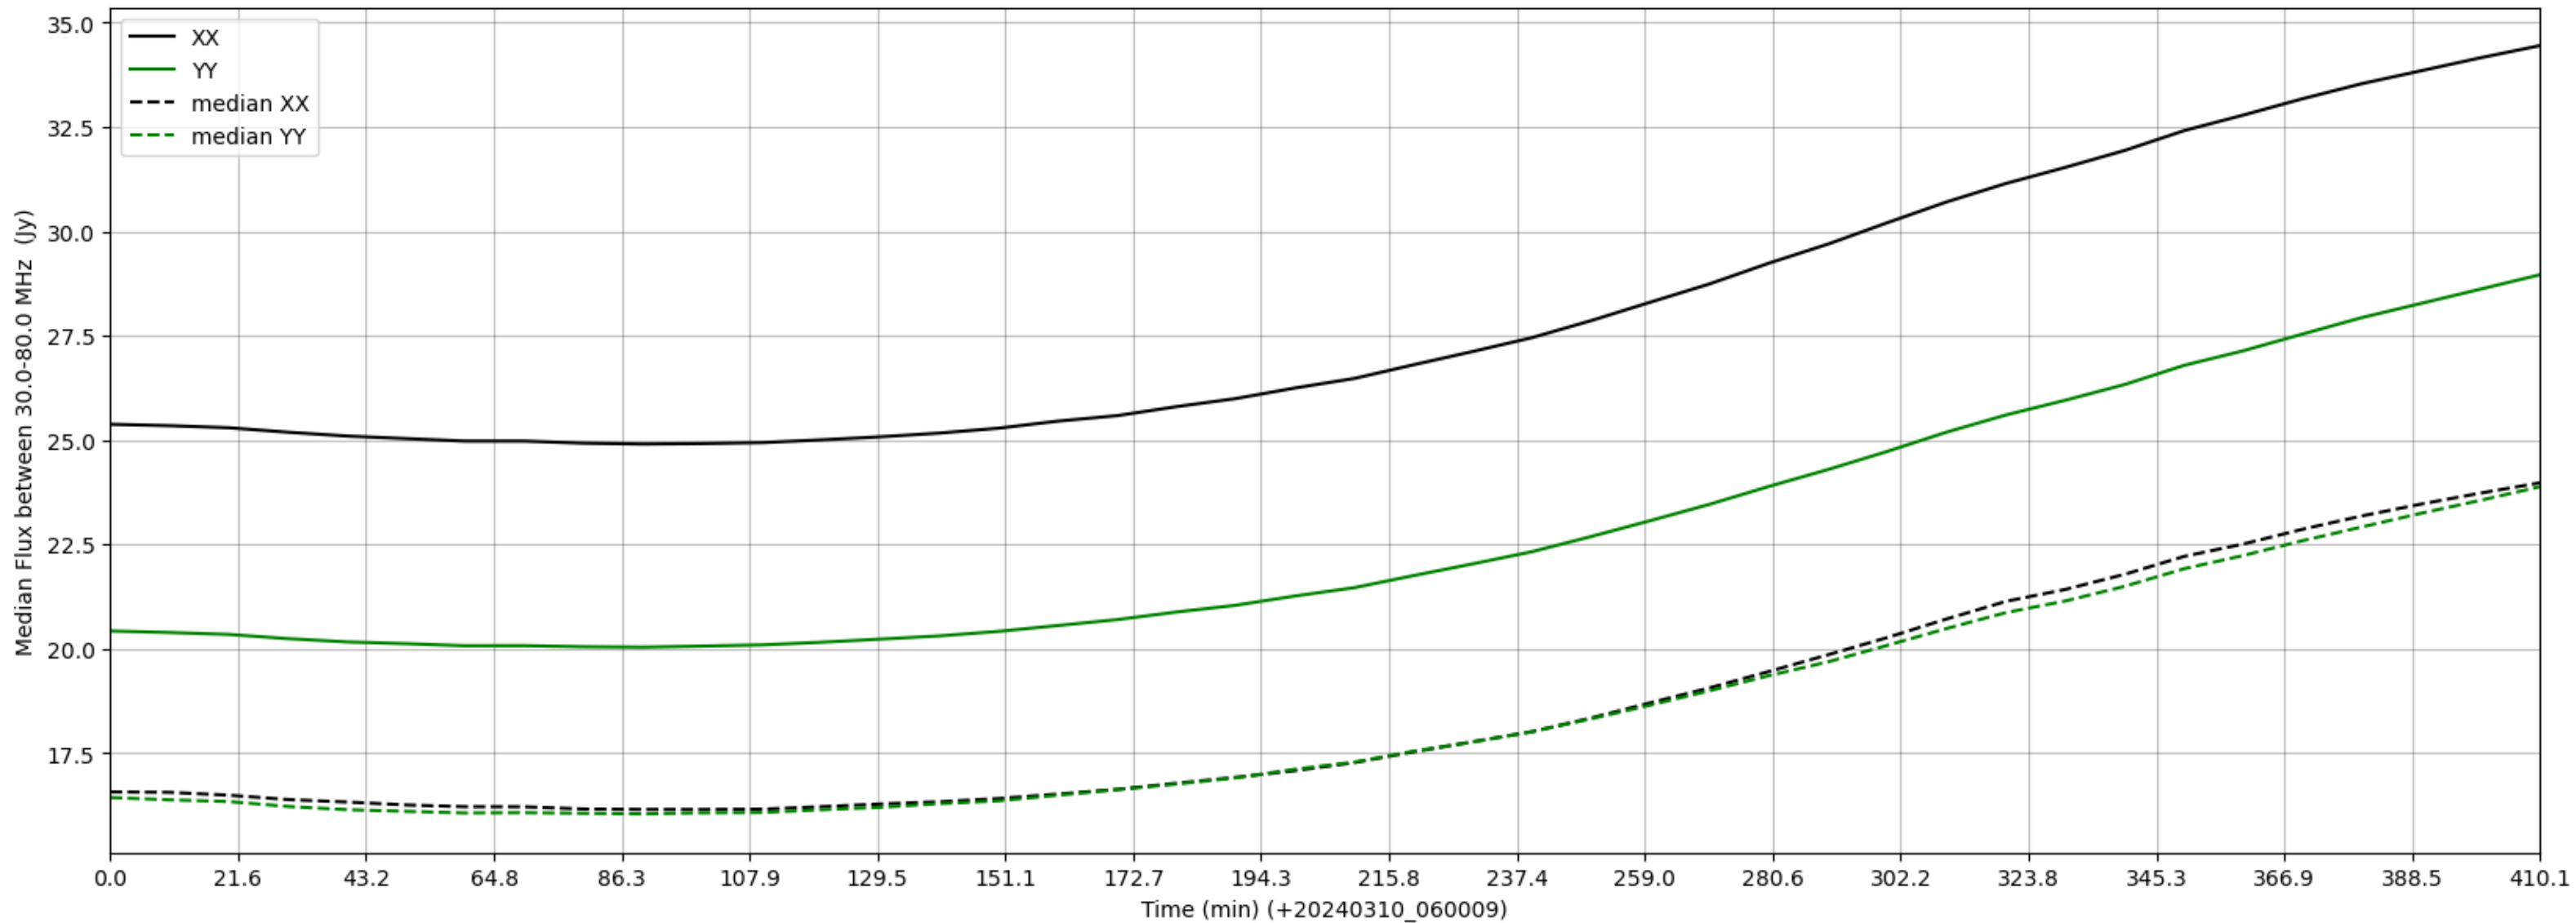

LWA179 - Correlator# 323 - XX FLAGS:Good - YY FLAGS:Good

LWA180 - Correlator# 322 - XX FLAGS:Good - YY FLAGS:Good