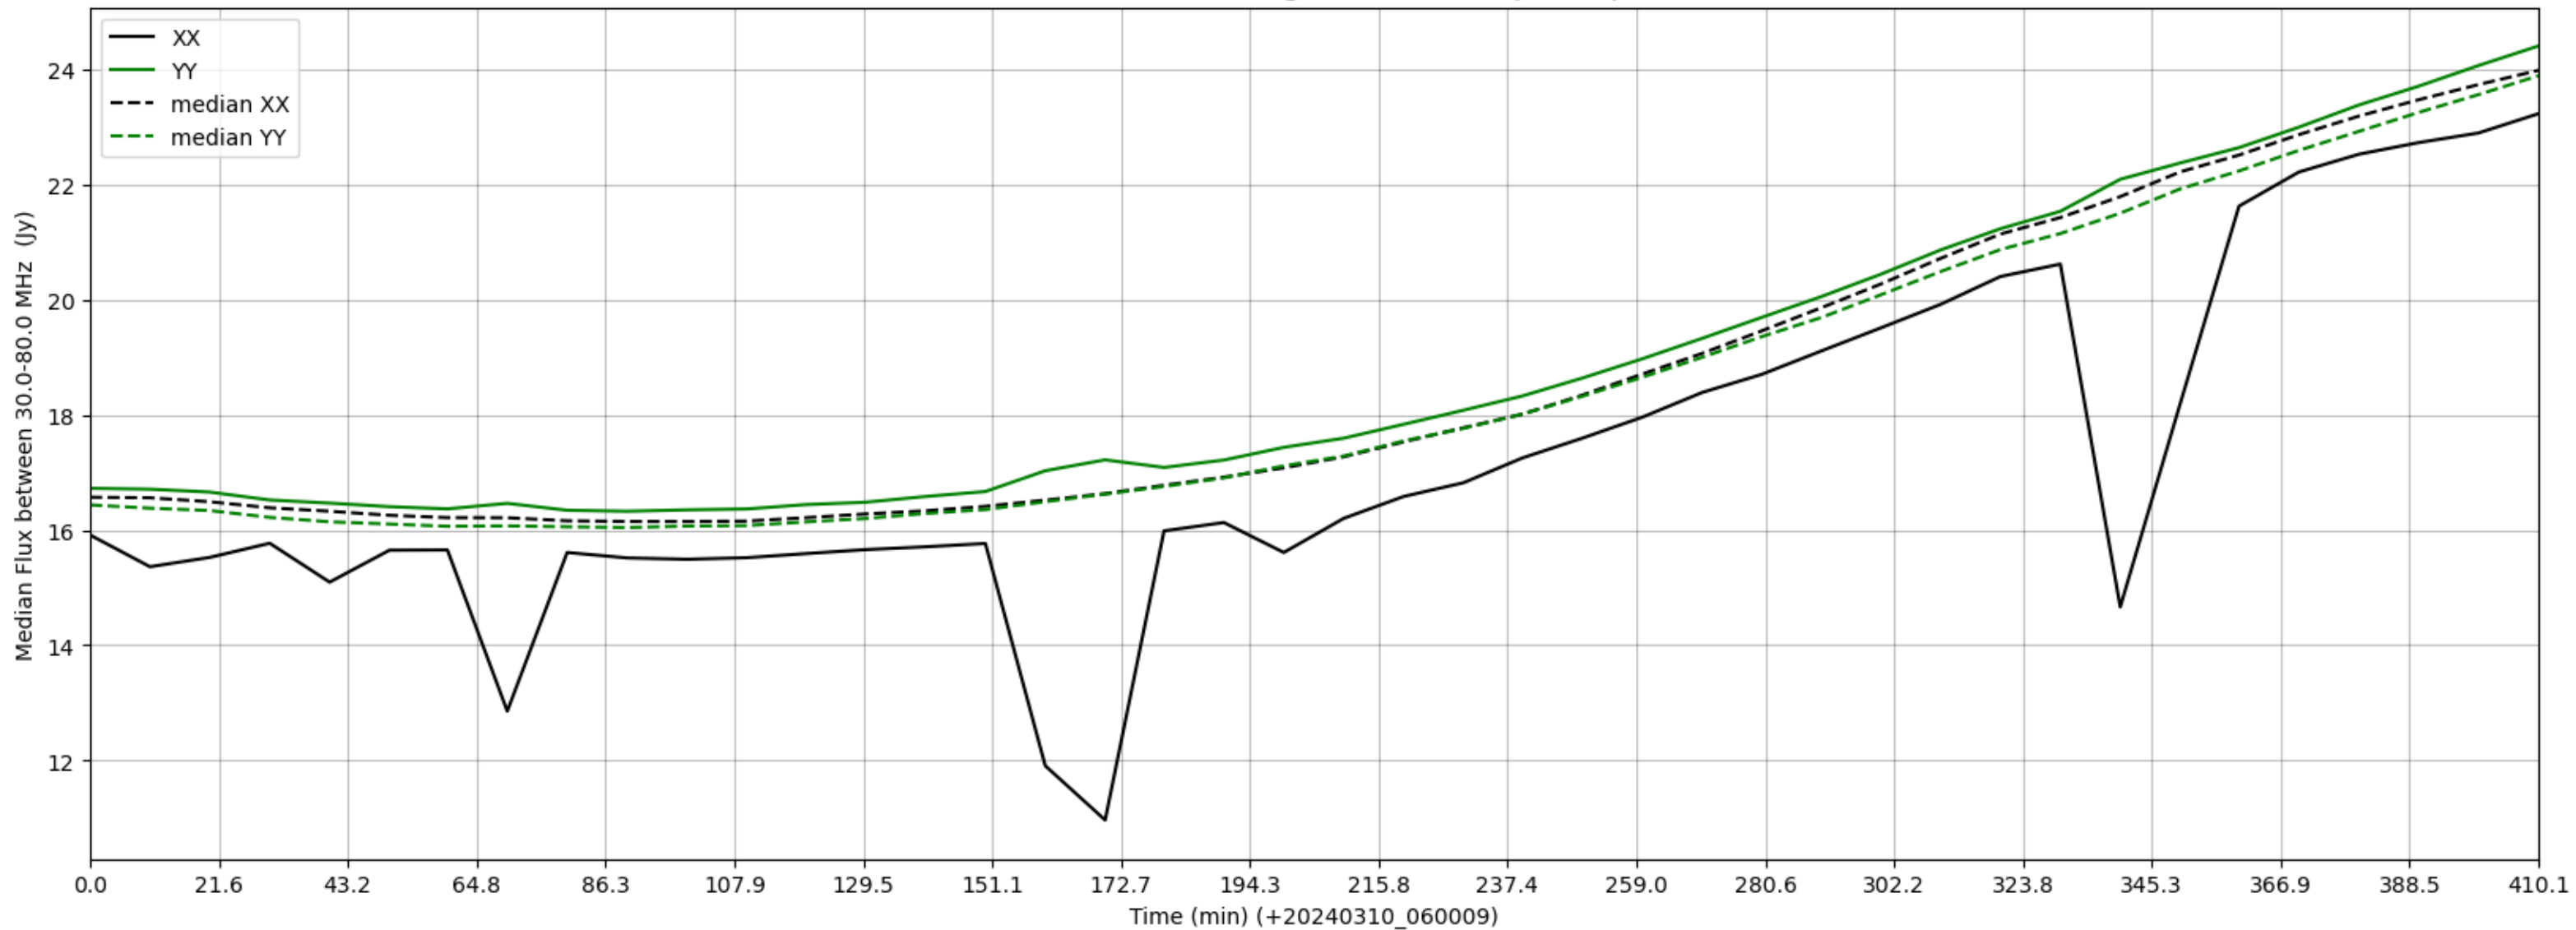

LWA172 - Correlator# 219 - XX FLAGS:Good - YY FLAGS:Good

LWA151 - Correlator# 218 - XX FLAGS:HighTimeVar+BadSpecShape - YY FLAGS:Good