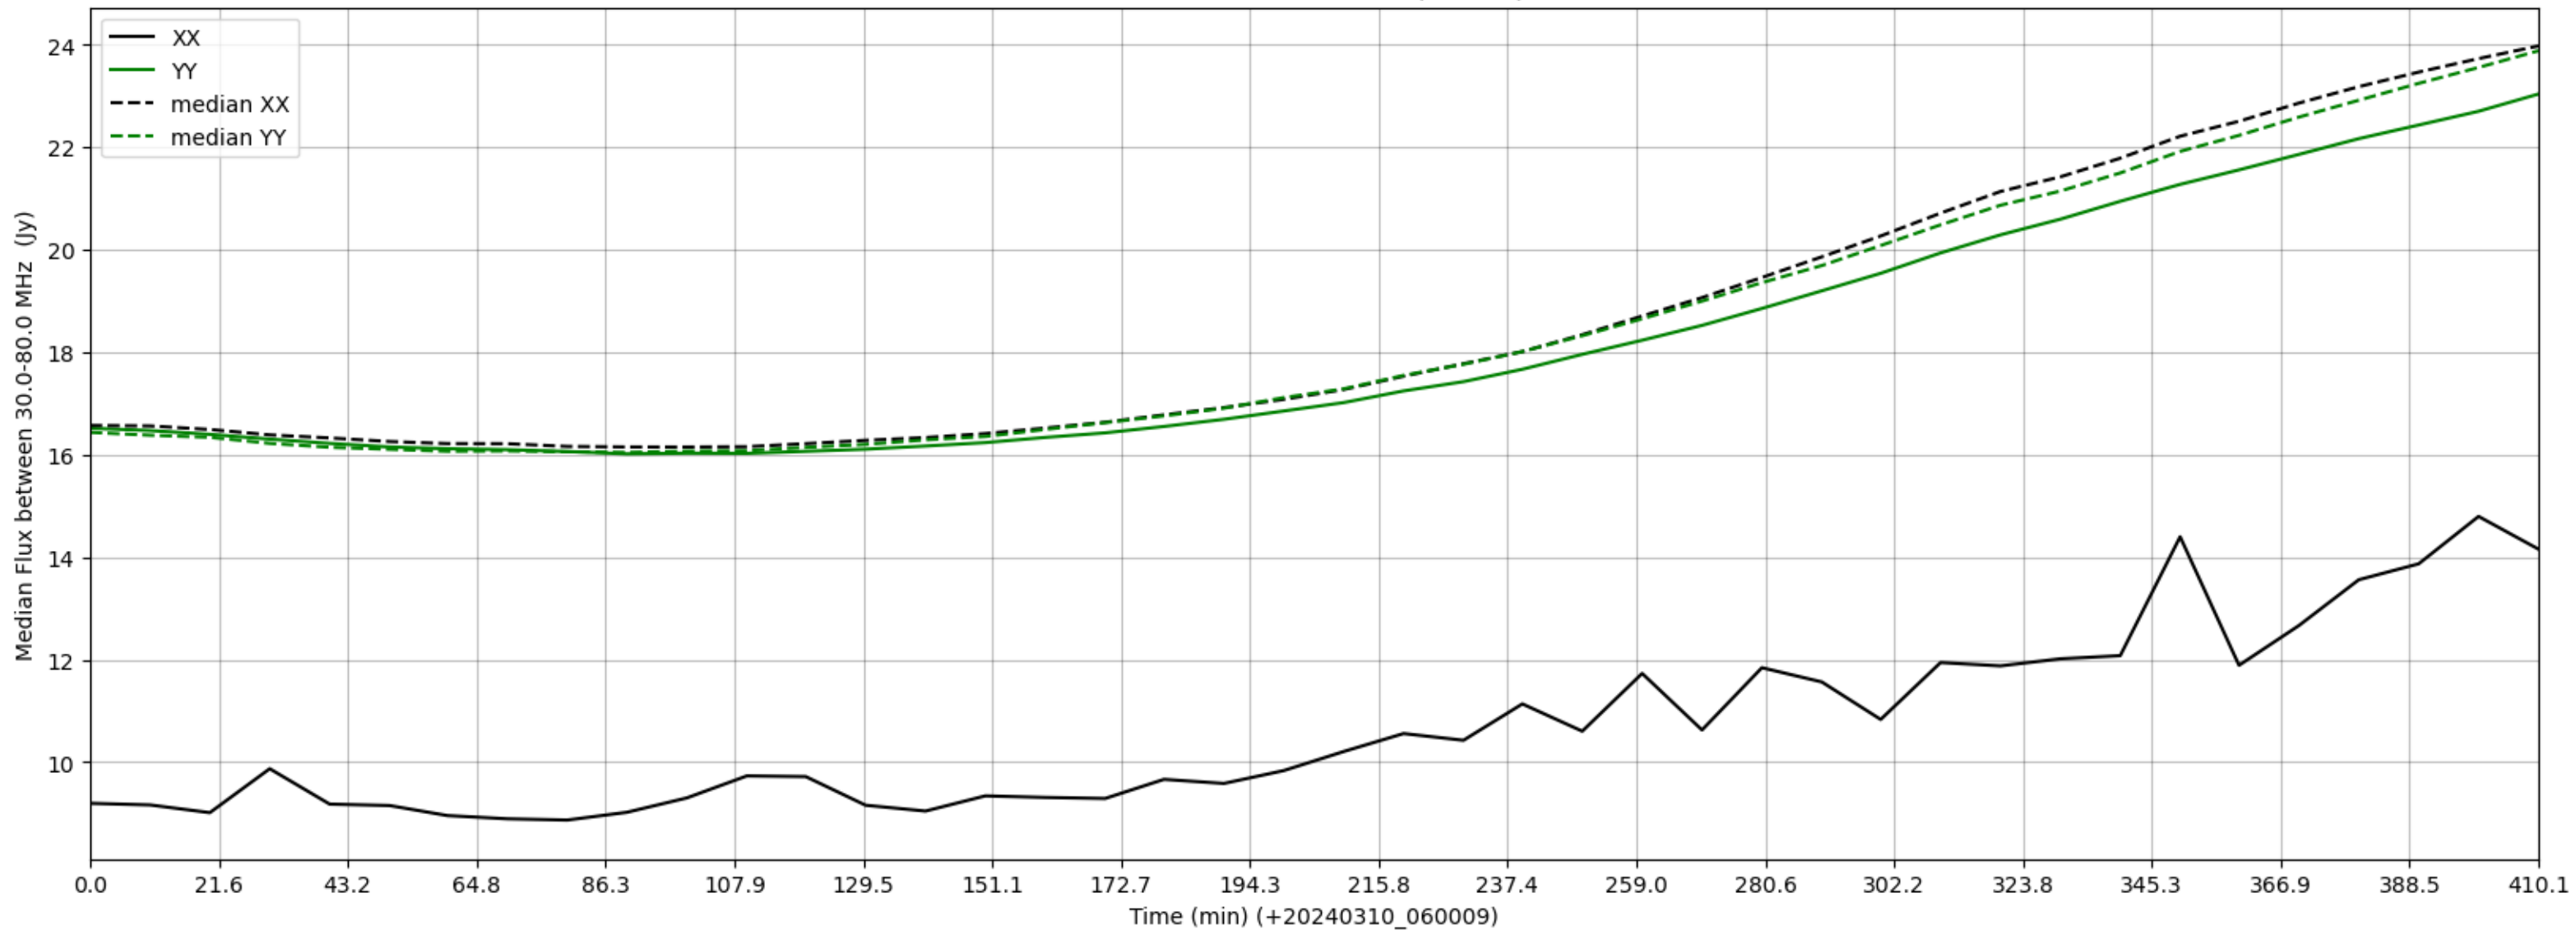

LWA352 - Correlator# 028 - XX FLAGS:LowFlux - YY FLAGS:Good

LWA341 - Correlator# 029 - XX FLAGS:Good - YY FLAGS:Good

LWA362 - Correlator# 030 - XX FLAGS:Good - YY FLAGS:Good

LWA353 - Correlator# 031 - XX FLAGS:BadSpecShape - YY FLAGS:Good