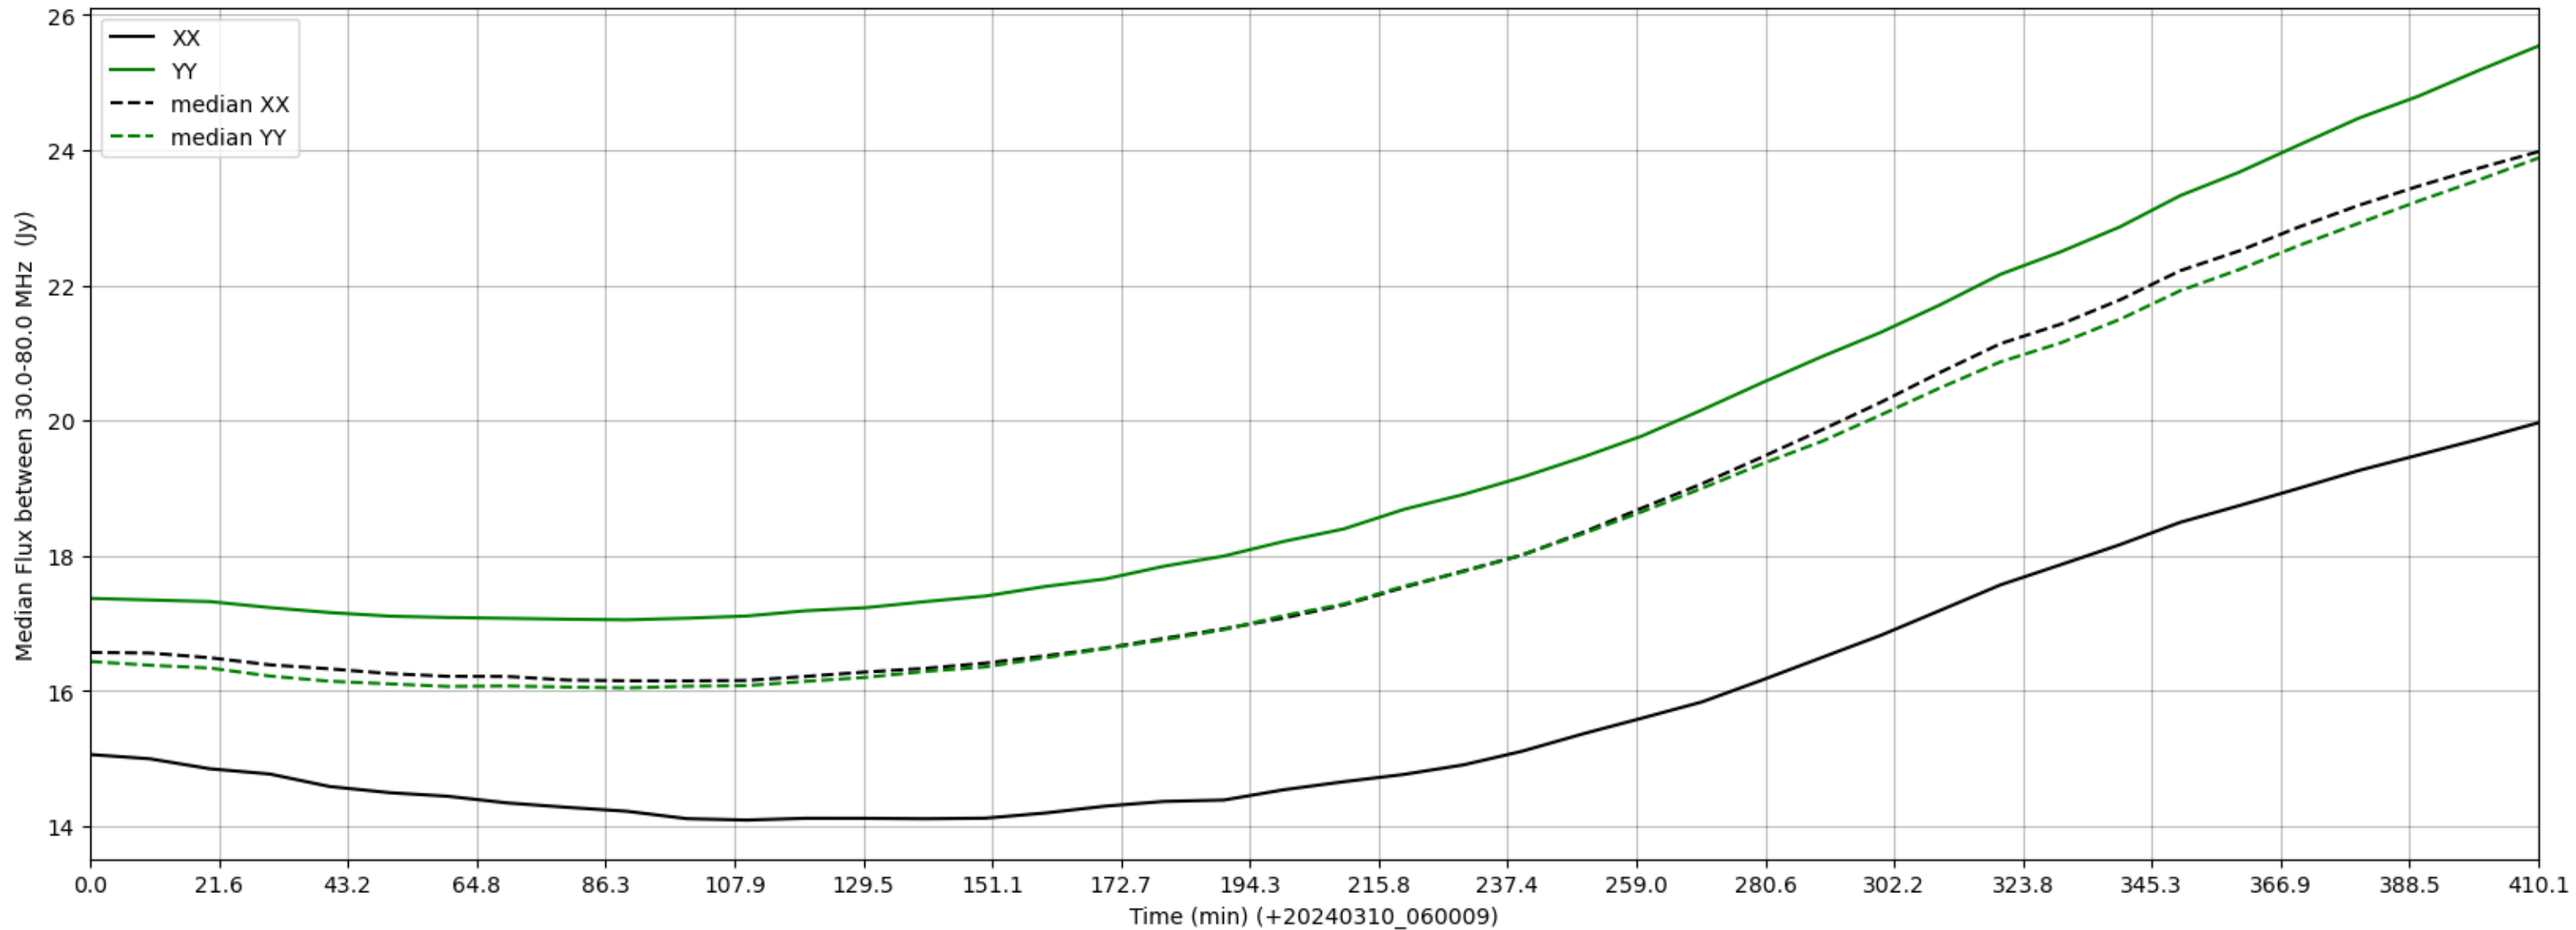

LWA266 - Correlator# 000 - XX FLAGS:Good - YY FLAGS:Good

LWA259 - Correlator# 001 - XX FLAGS:Good - YY FLAGS:Good

LWA268 - Correlator# 002 - XX FLAGS:Good - YY FLAGS:Good

LWA267 - Correlator# 003 - XX FLAGS:LowFlux - YY FLAGS:Good