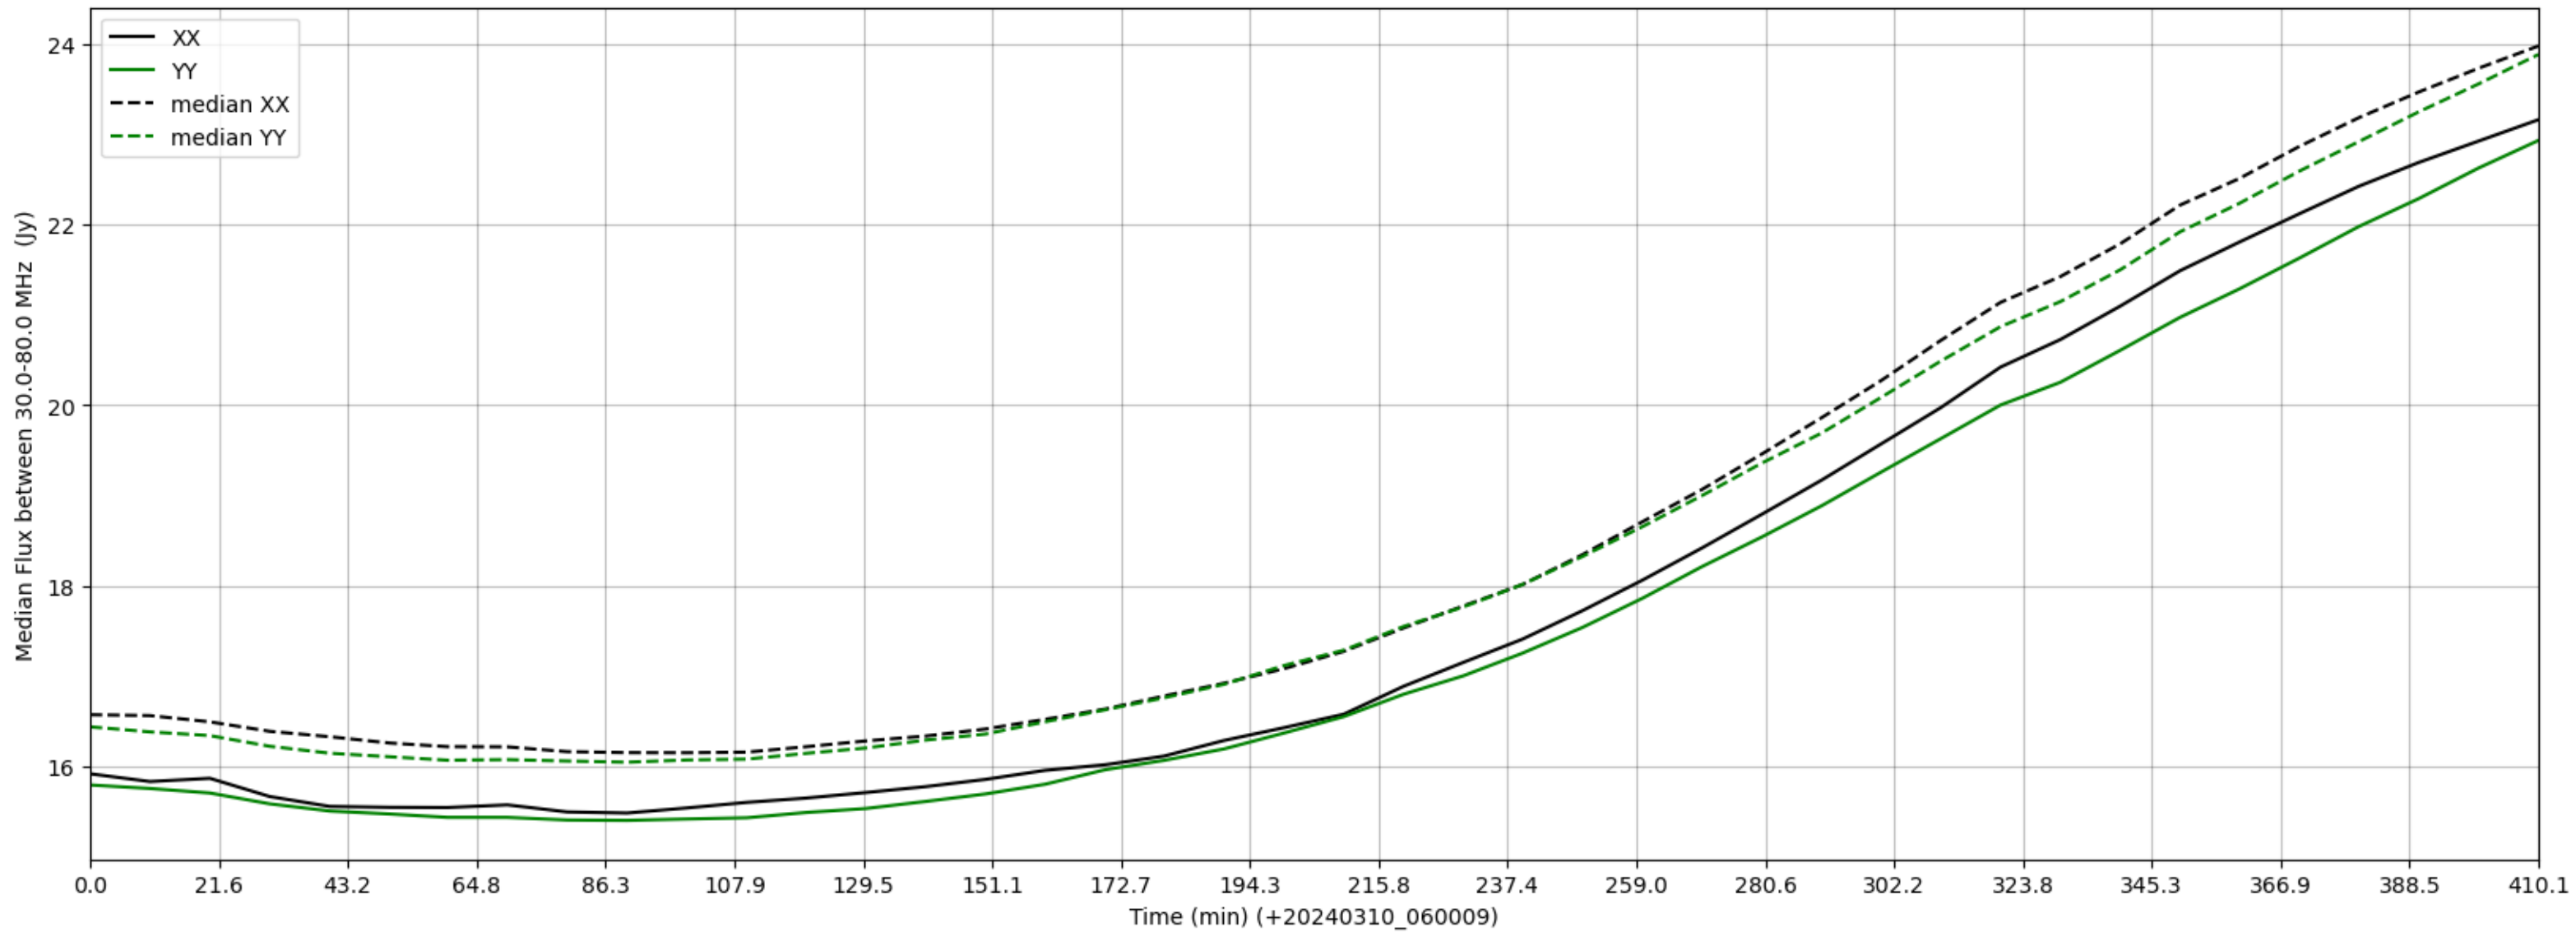

LWA218 - Correlator# 332 - XX FLAGS:Good - YY FLAGS:Good

LWA217 - Correlator# 333 - XX FLAGS:Good - YY FLAGS:Good

LWA221 - Correlator# 334 - XX FLAGS:Good - YY FLAGS:Good

LWA219 - Correlator# 335 - XX FLAGS:Good - YY FLAGS:Good