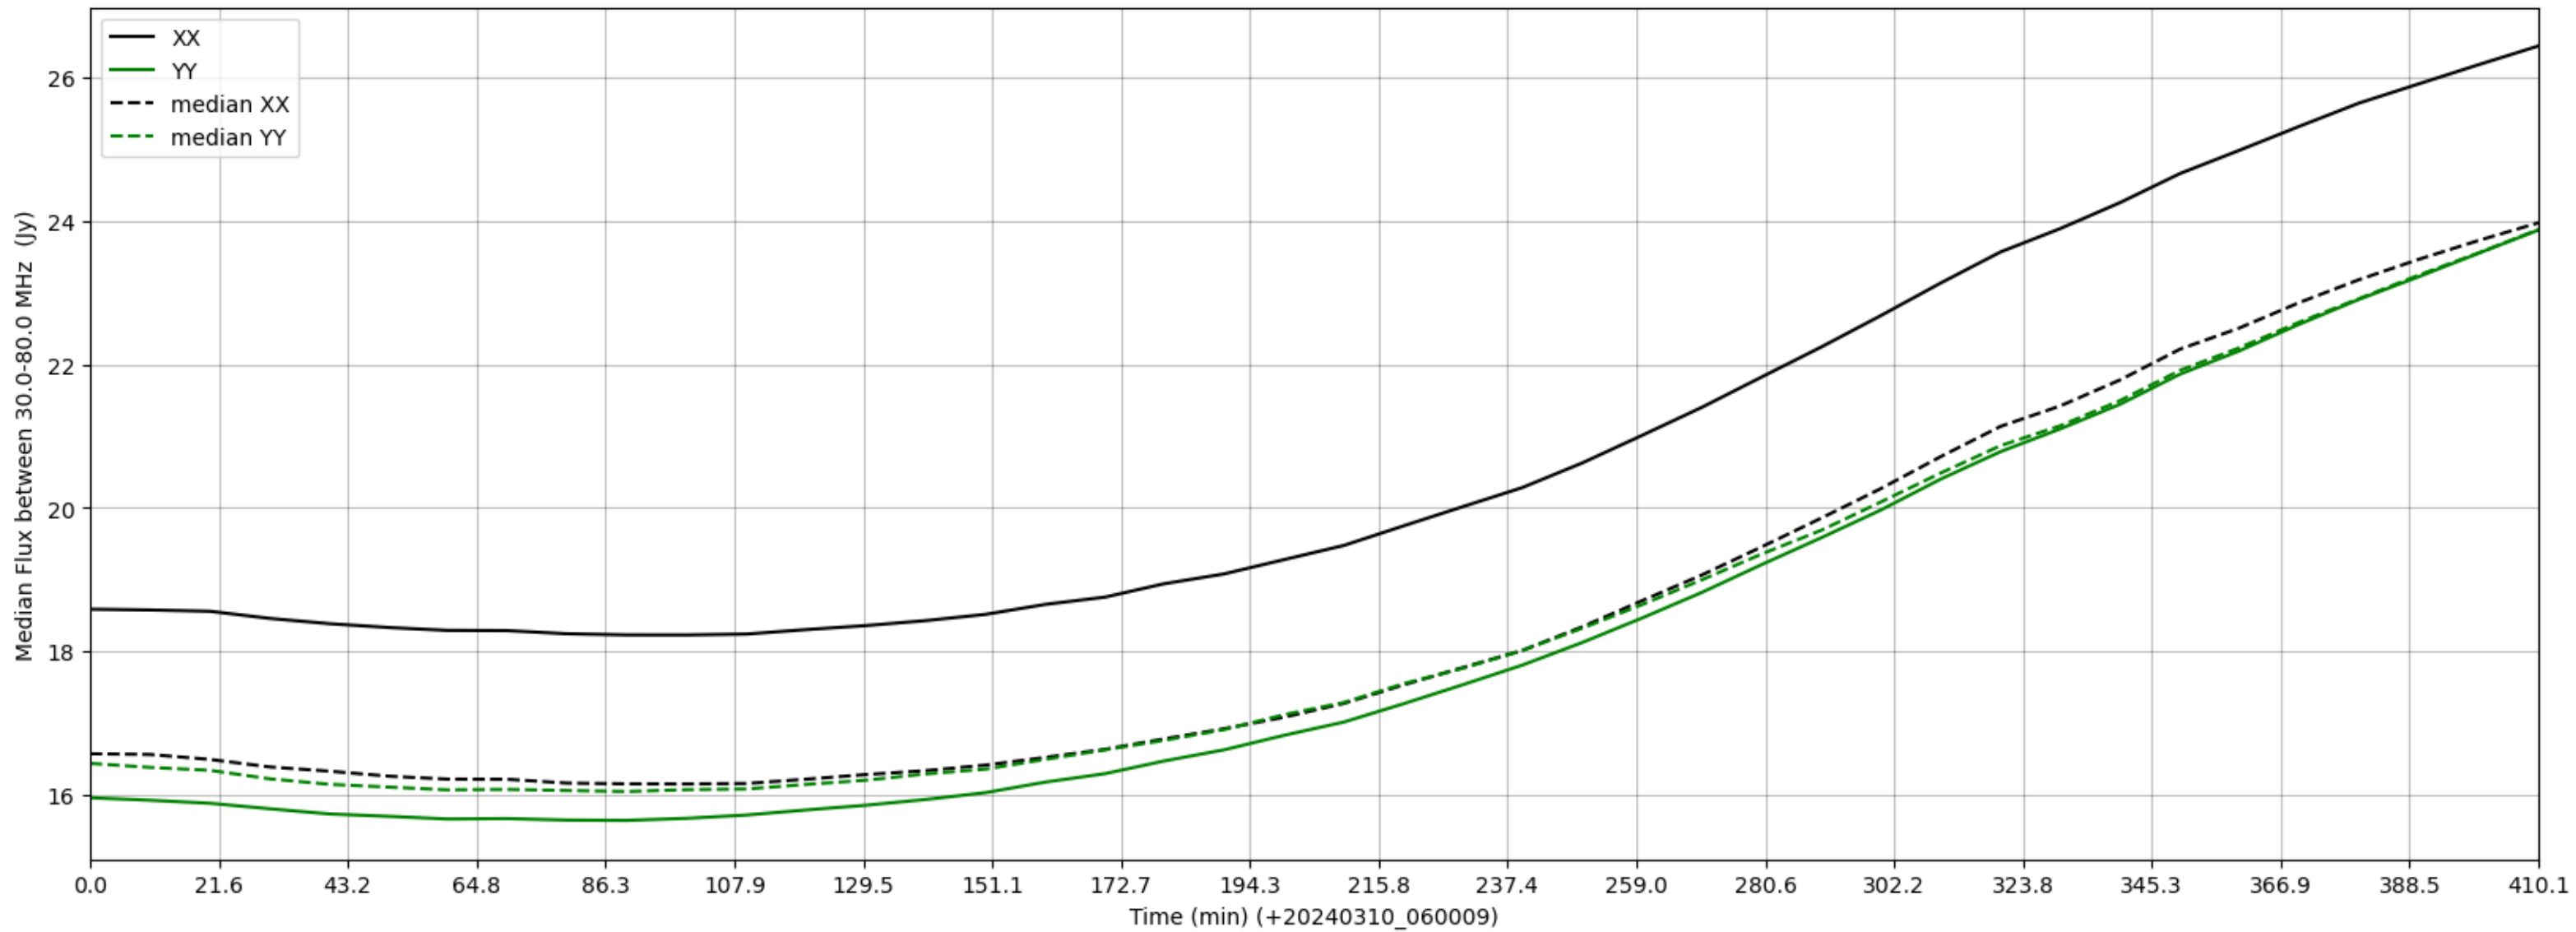

LWA137 - Correlator# 258 - XX FLAGS:Good - YY FLAGS:Good

LWA133 - Correlator# 257 - XX FLAGS:Good - YY FLAGS:Good