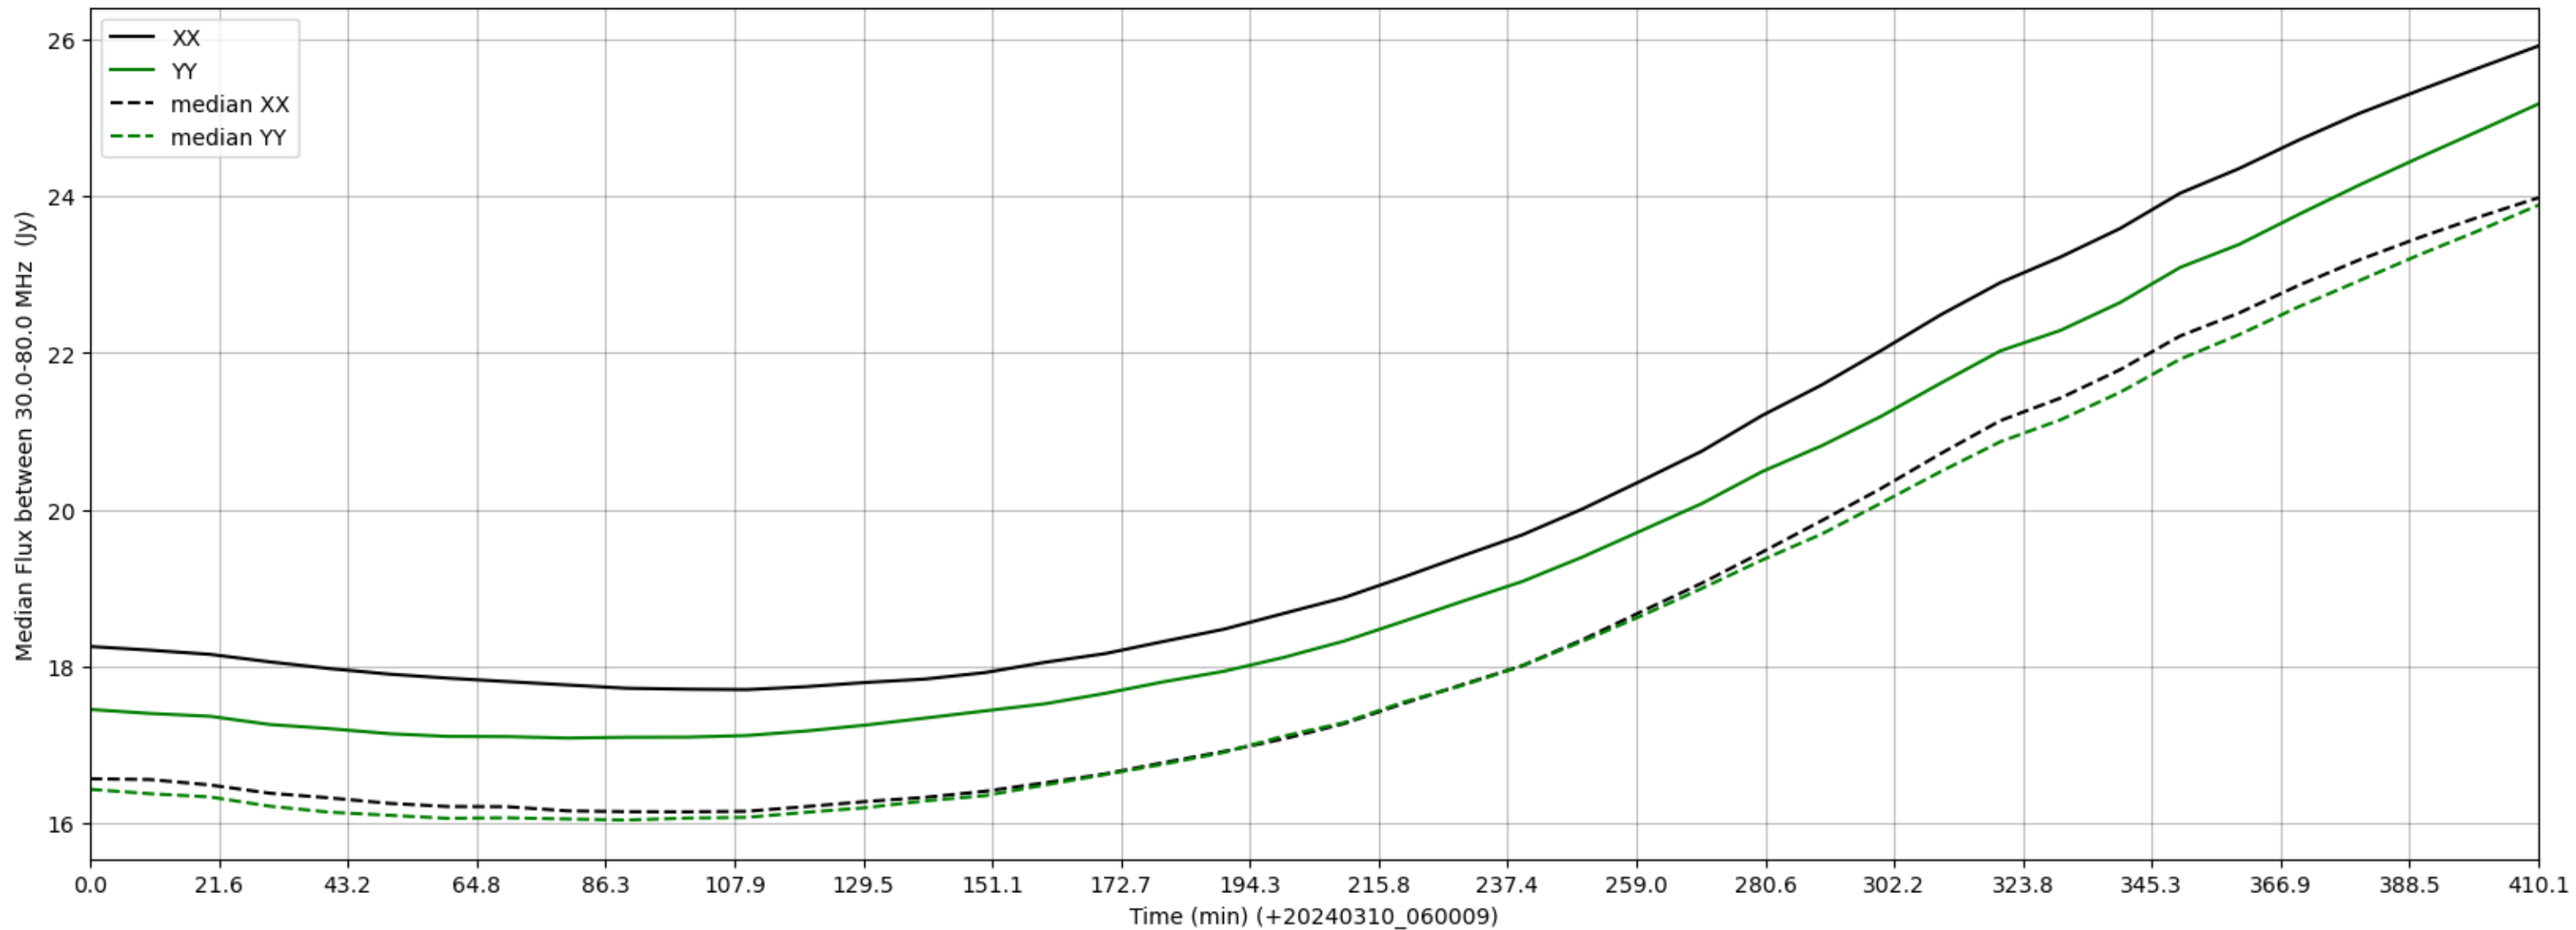

LWA097 - Correlator# 170 - XX FLAGS:Good - YY FLAGS:Good

LWA069 - Correlator# 169 - XX FLAGS:Good - YY FLAGS:Good