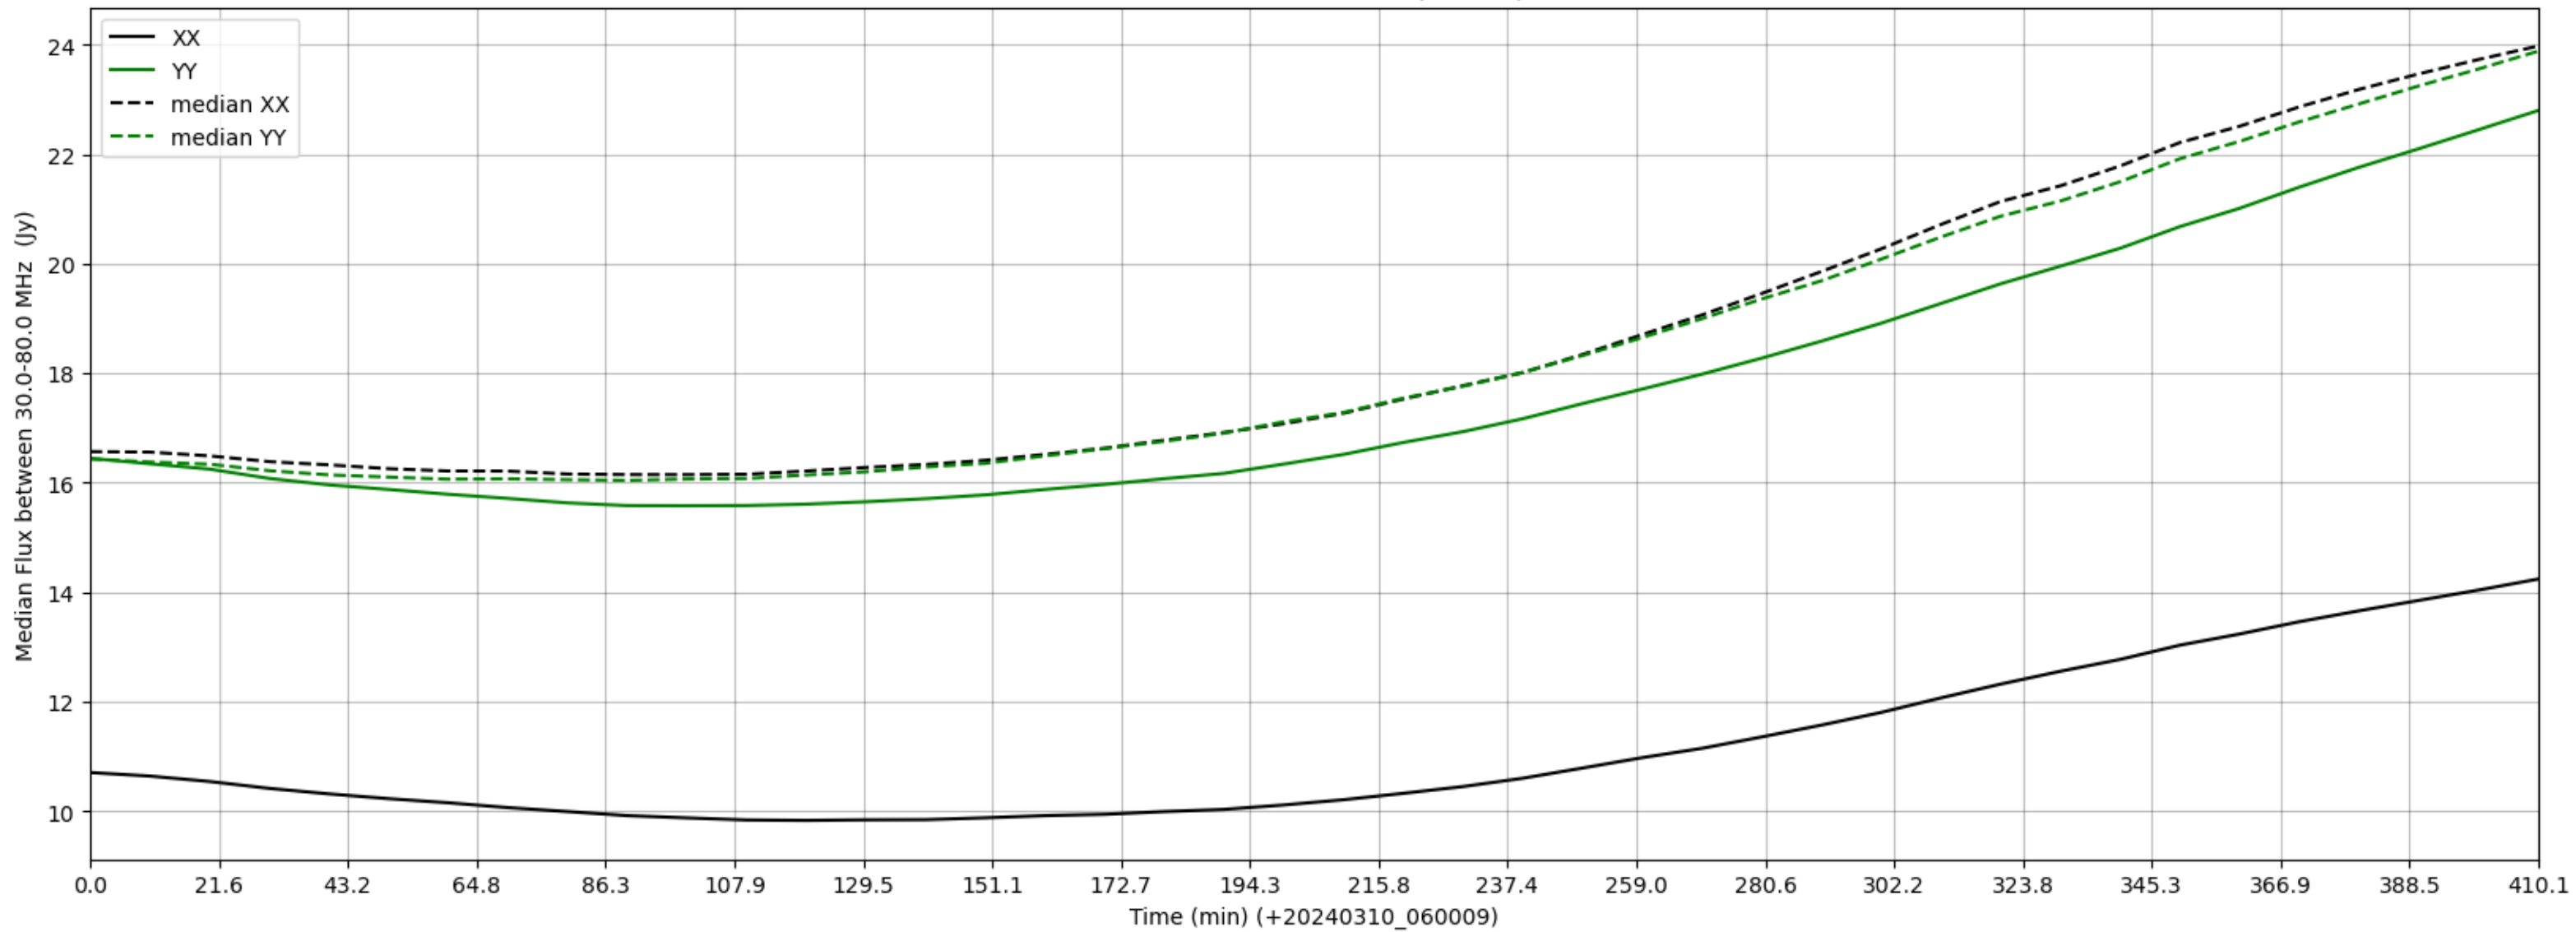

LWA280 - Correlator# 041 - XX FLAGS:BadSpecShape - YY FLAGS:Good

LWA283 - Correlator# 040 - XX FLAGS:BadSpecShape - YY FLAGS:Good