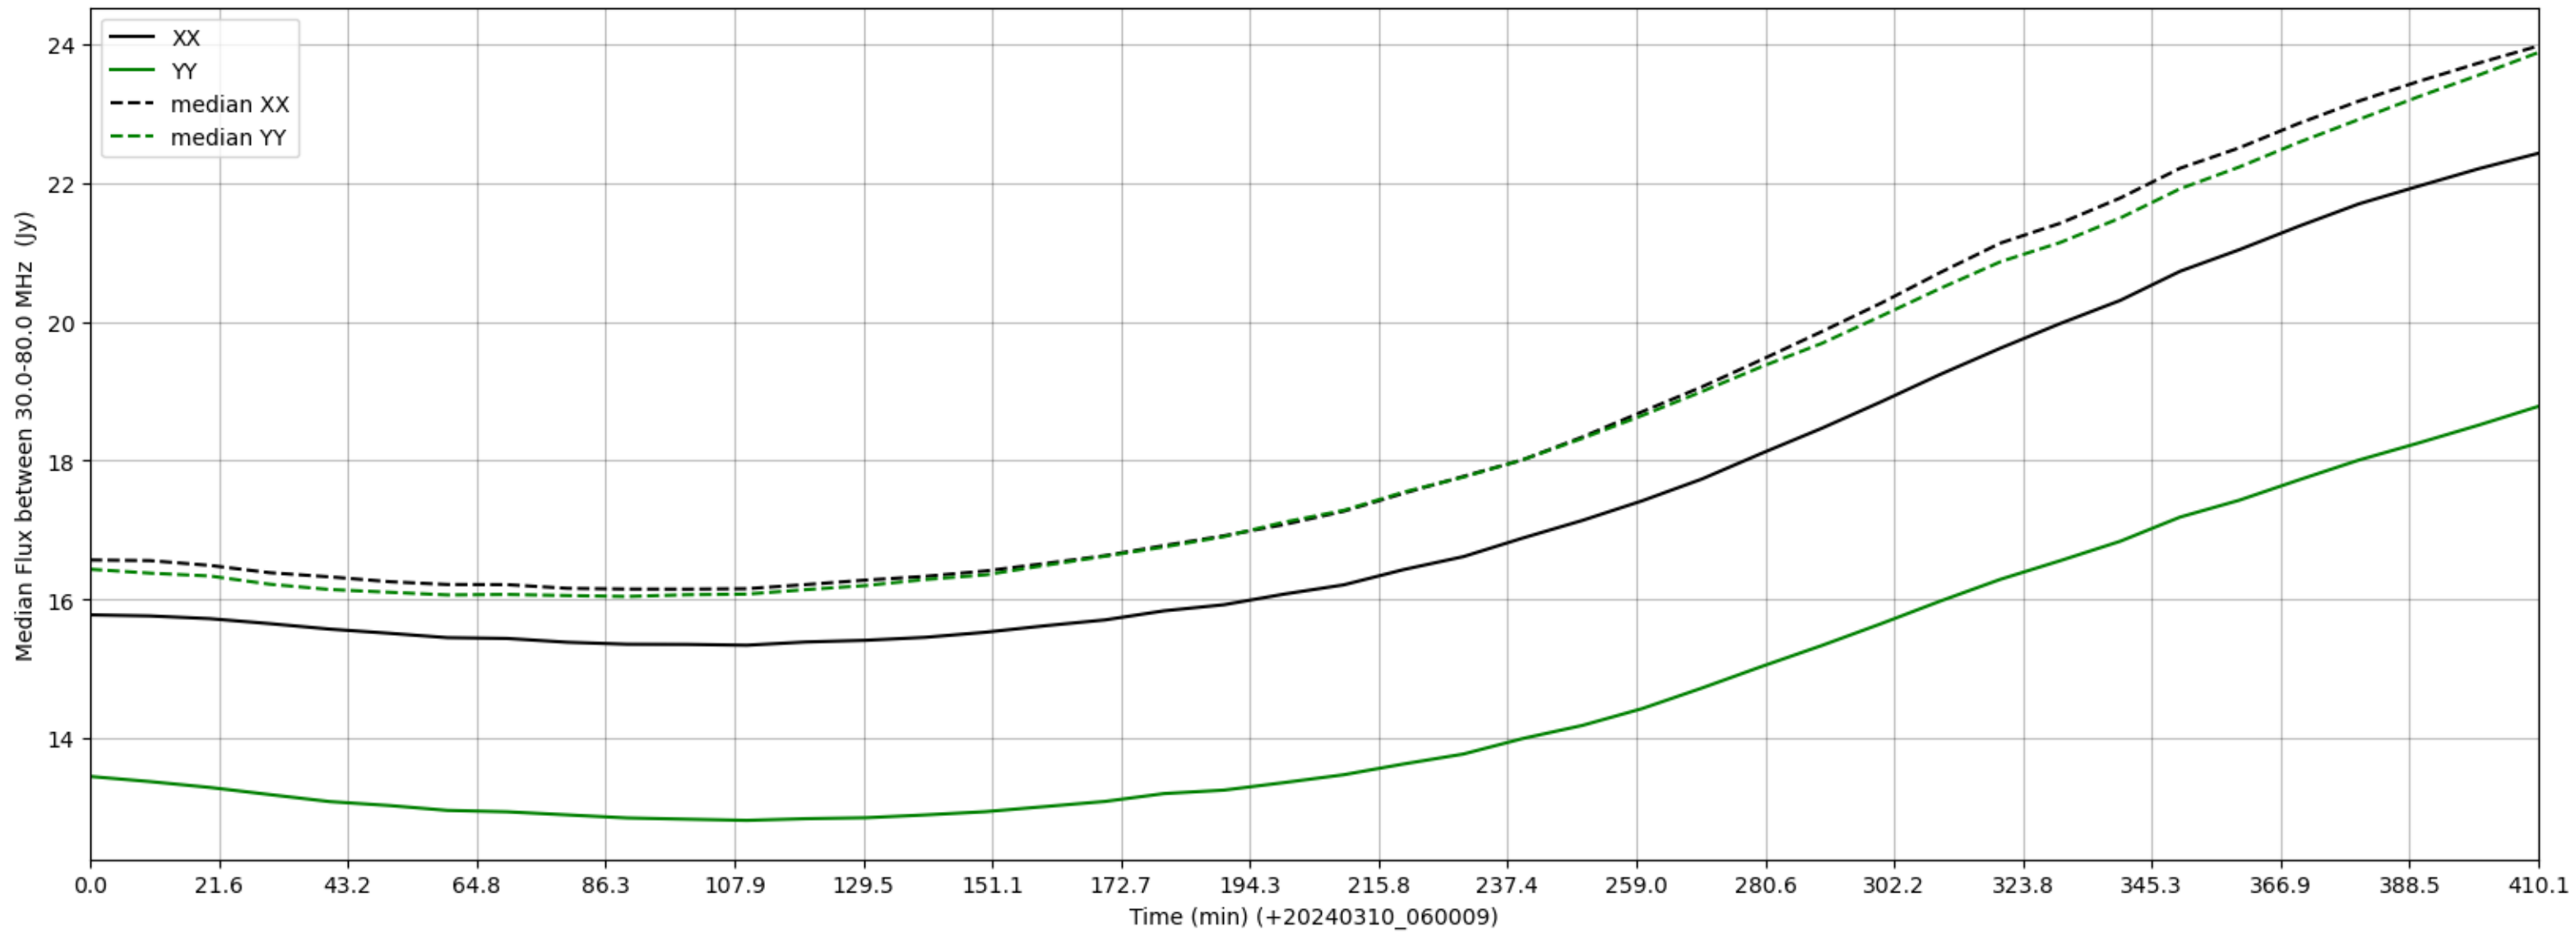

LWA327 - Correlator# 023 - XX FLAGS:Good - YY FLAGS:Good

LWA330 - Correlator# 022 - XX FLAGS:Good - YY FLAGS:Good