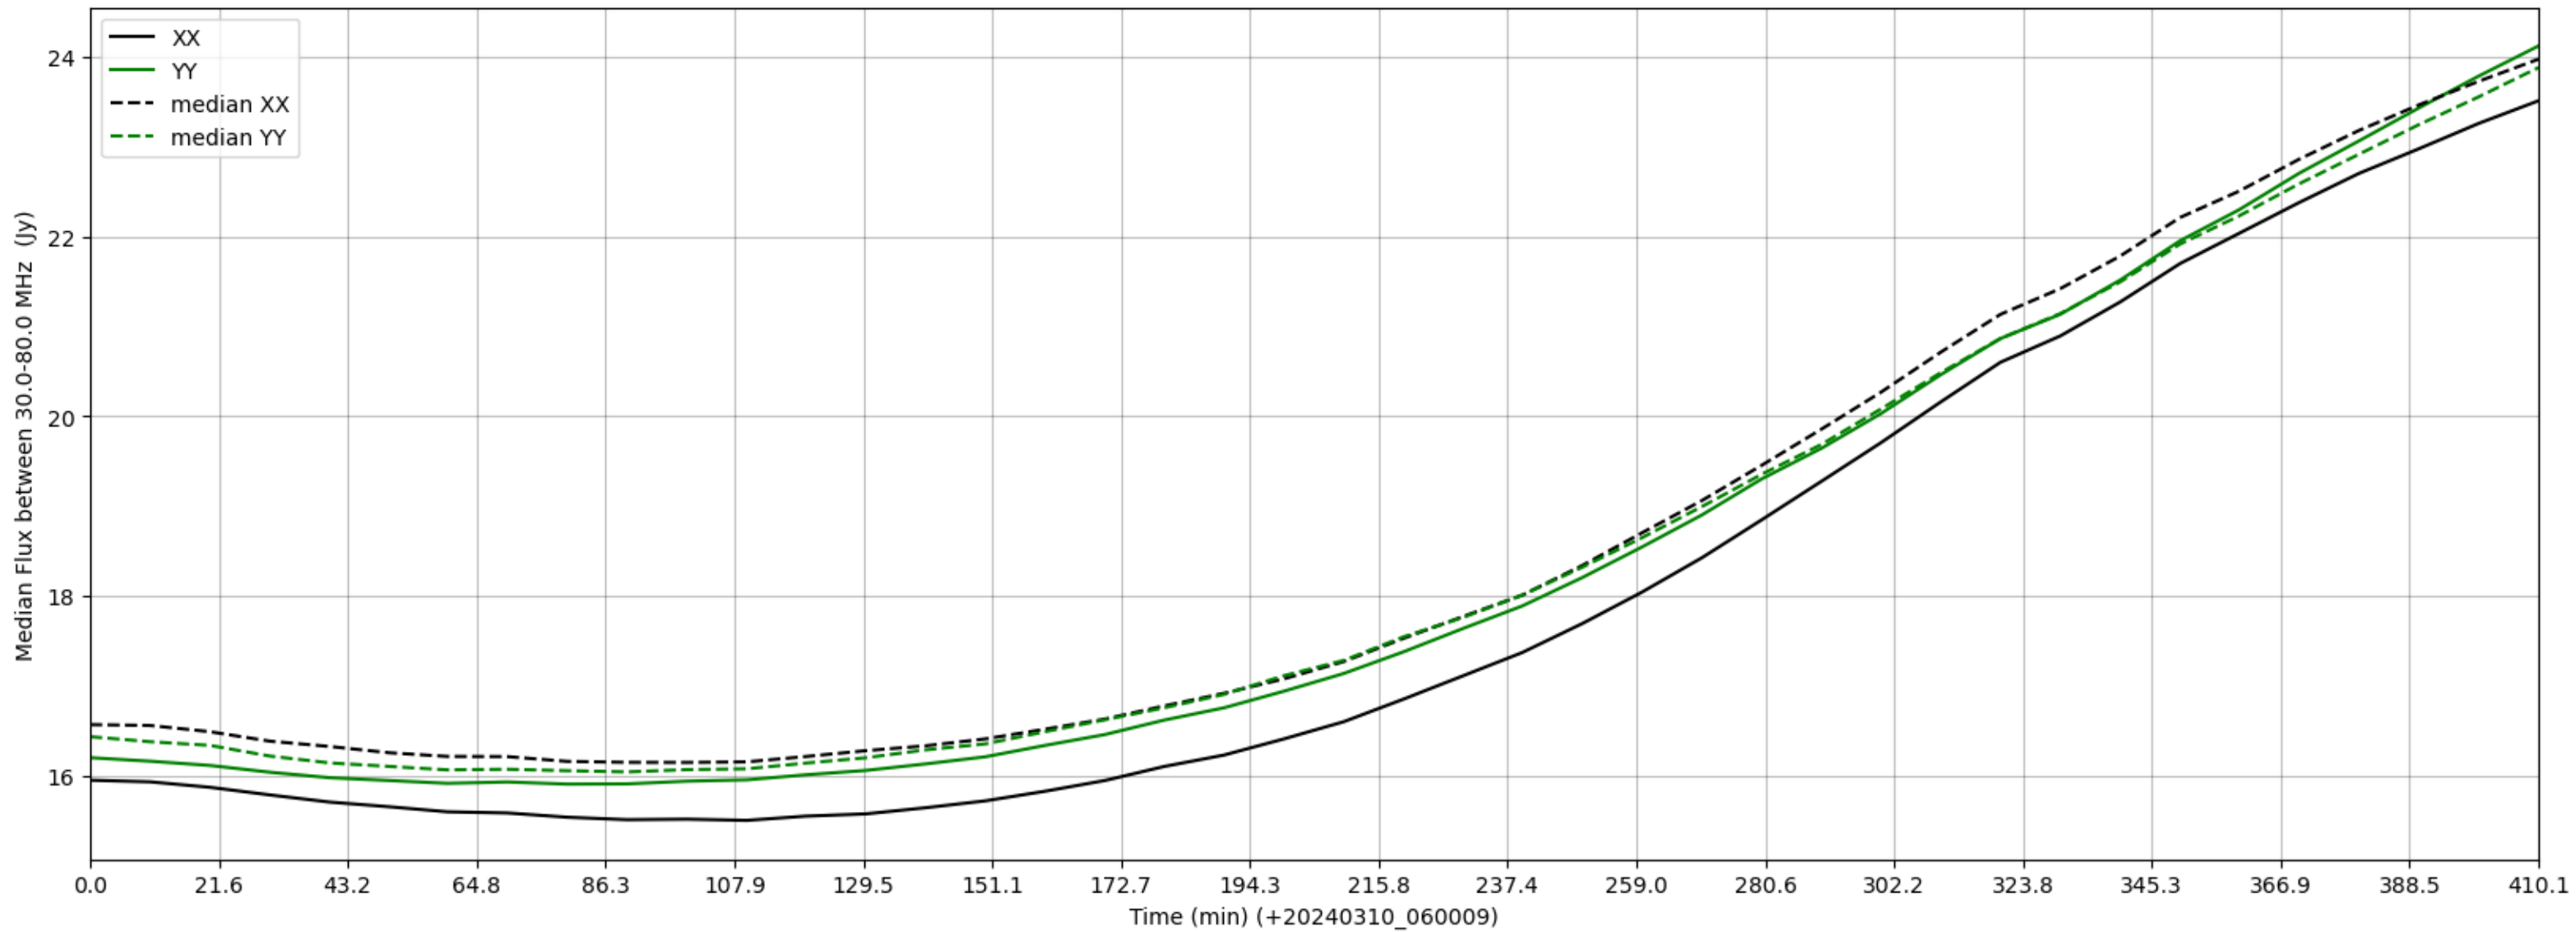

LWA049 - Correlator# 112 - XX FLAGS:Good - YY FLAGS:Good

LWA048 - Correlator# 113 - XX FLAGS:Good - YY FLAGS:Good

LWA051 - Correlator# 114 - XX FLAGS:Good - YY FLAGS:Good

LWA050 - Correlator# 115 - XX FLAGS:Good - YY FLAGS:Good