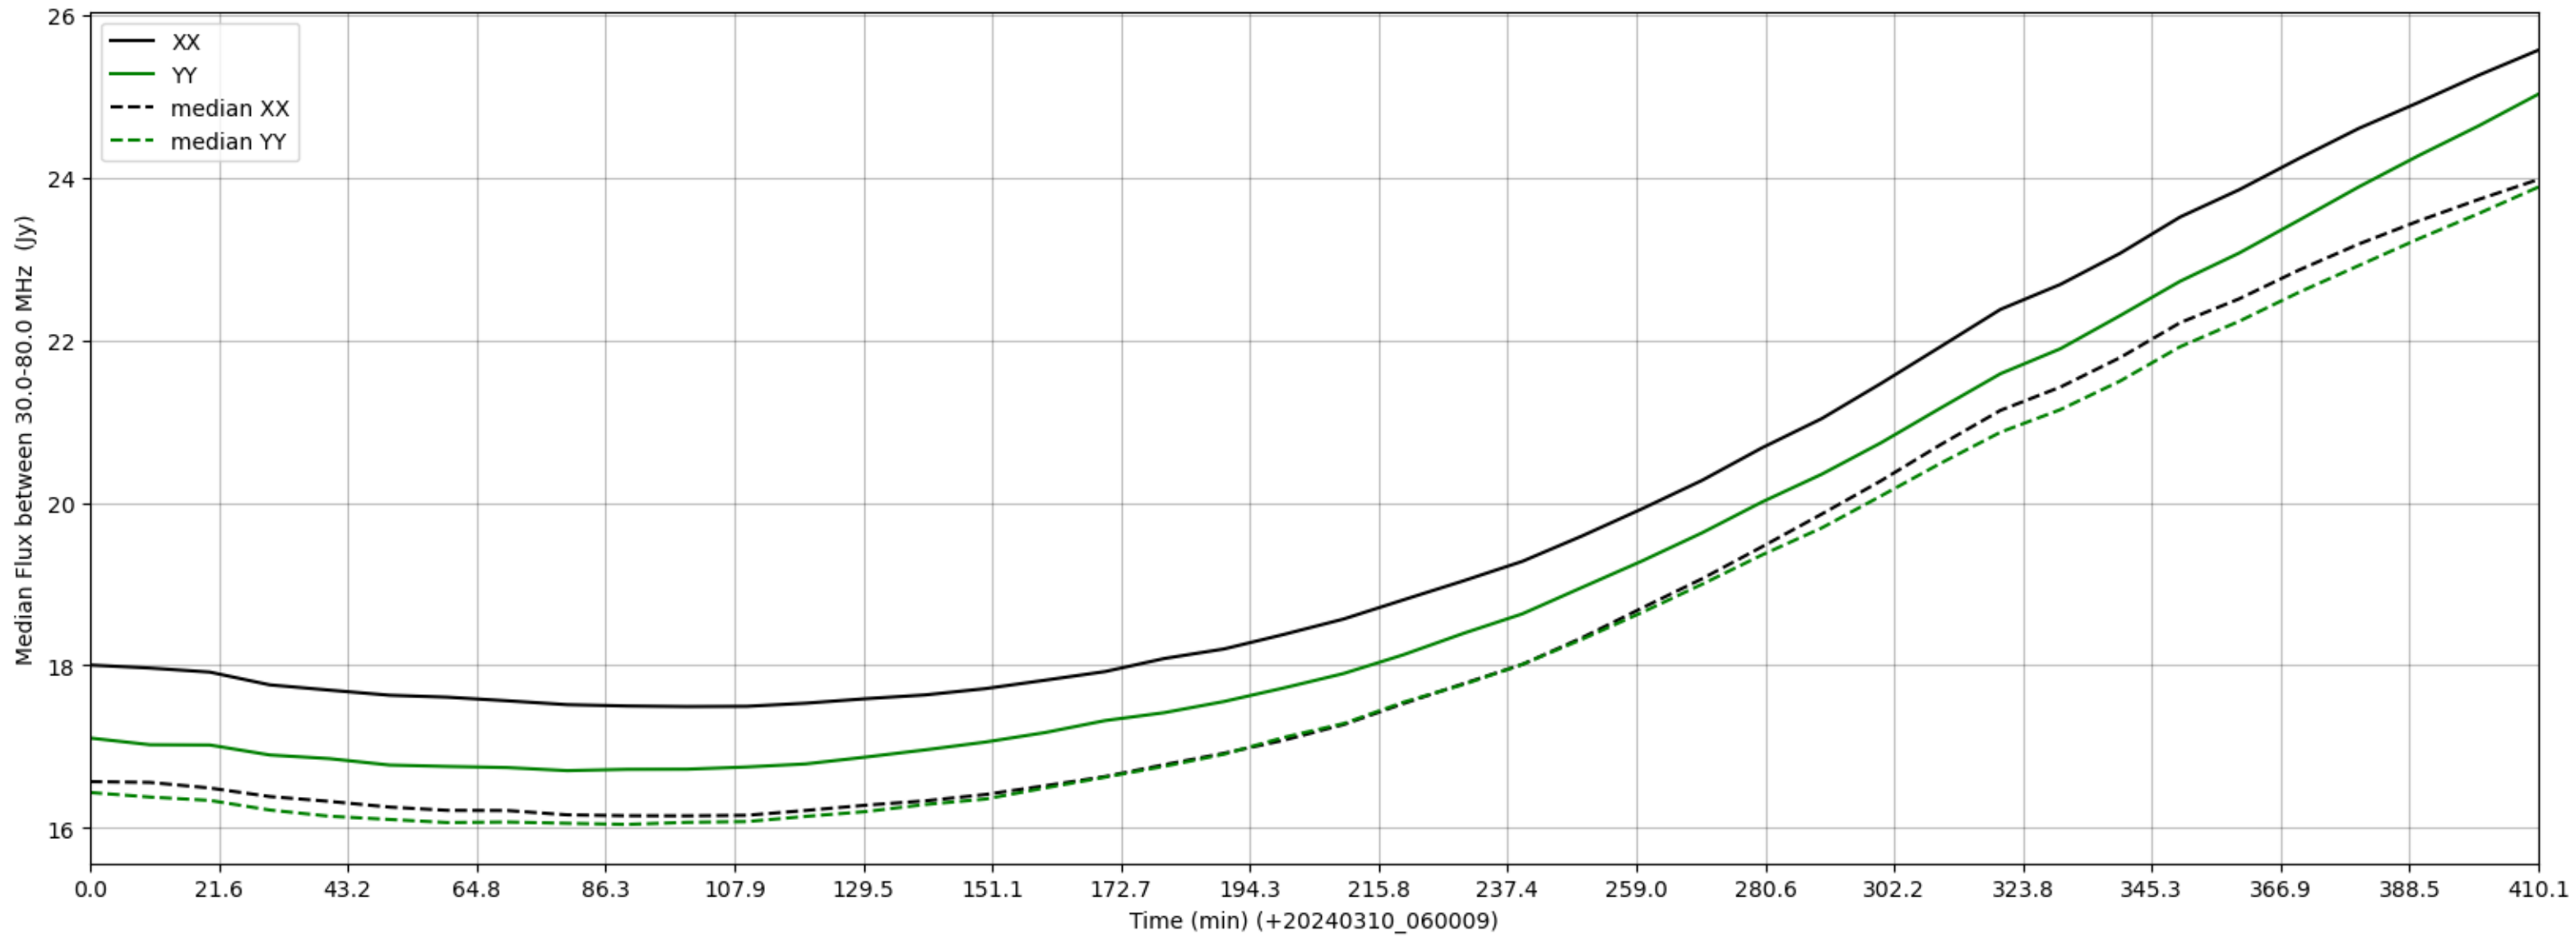

LWA069 - Correlator# 169 - XX FLAGS:Good - YY FLAGS:Good

LWA070 - Correlator# 168 - XX FLAGS:Good - YY FLAGS:Good