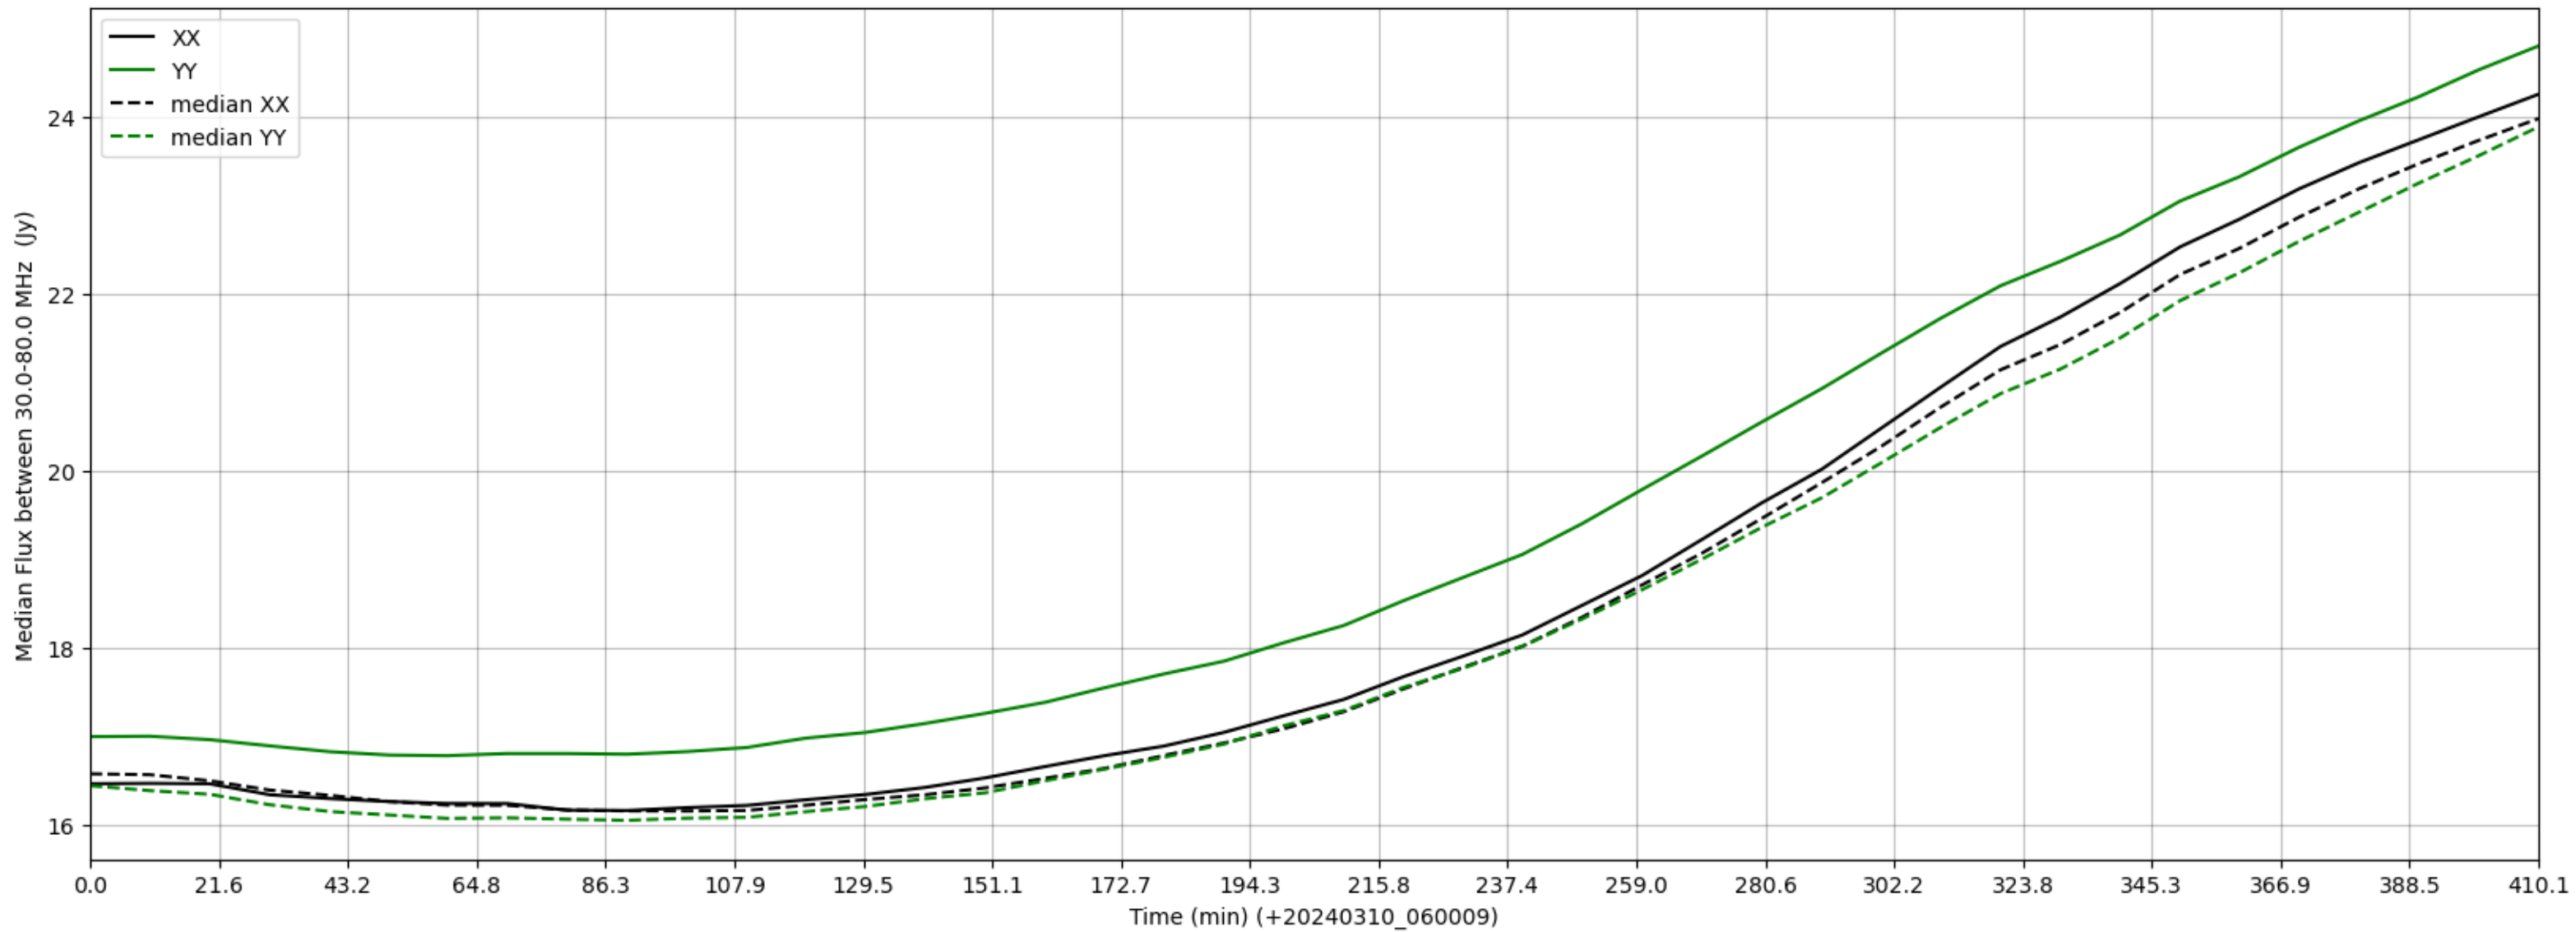

LWA102 - Correlator# 177 - XX FLAGS:Good - YY FLAGS:Good

LWA103 - Correlator# 176 - XX FLAGS:Good - YY FLAGS:Good