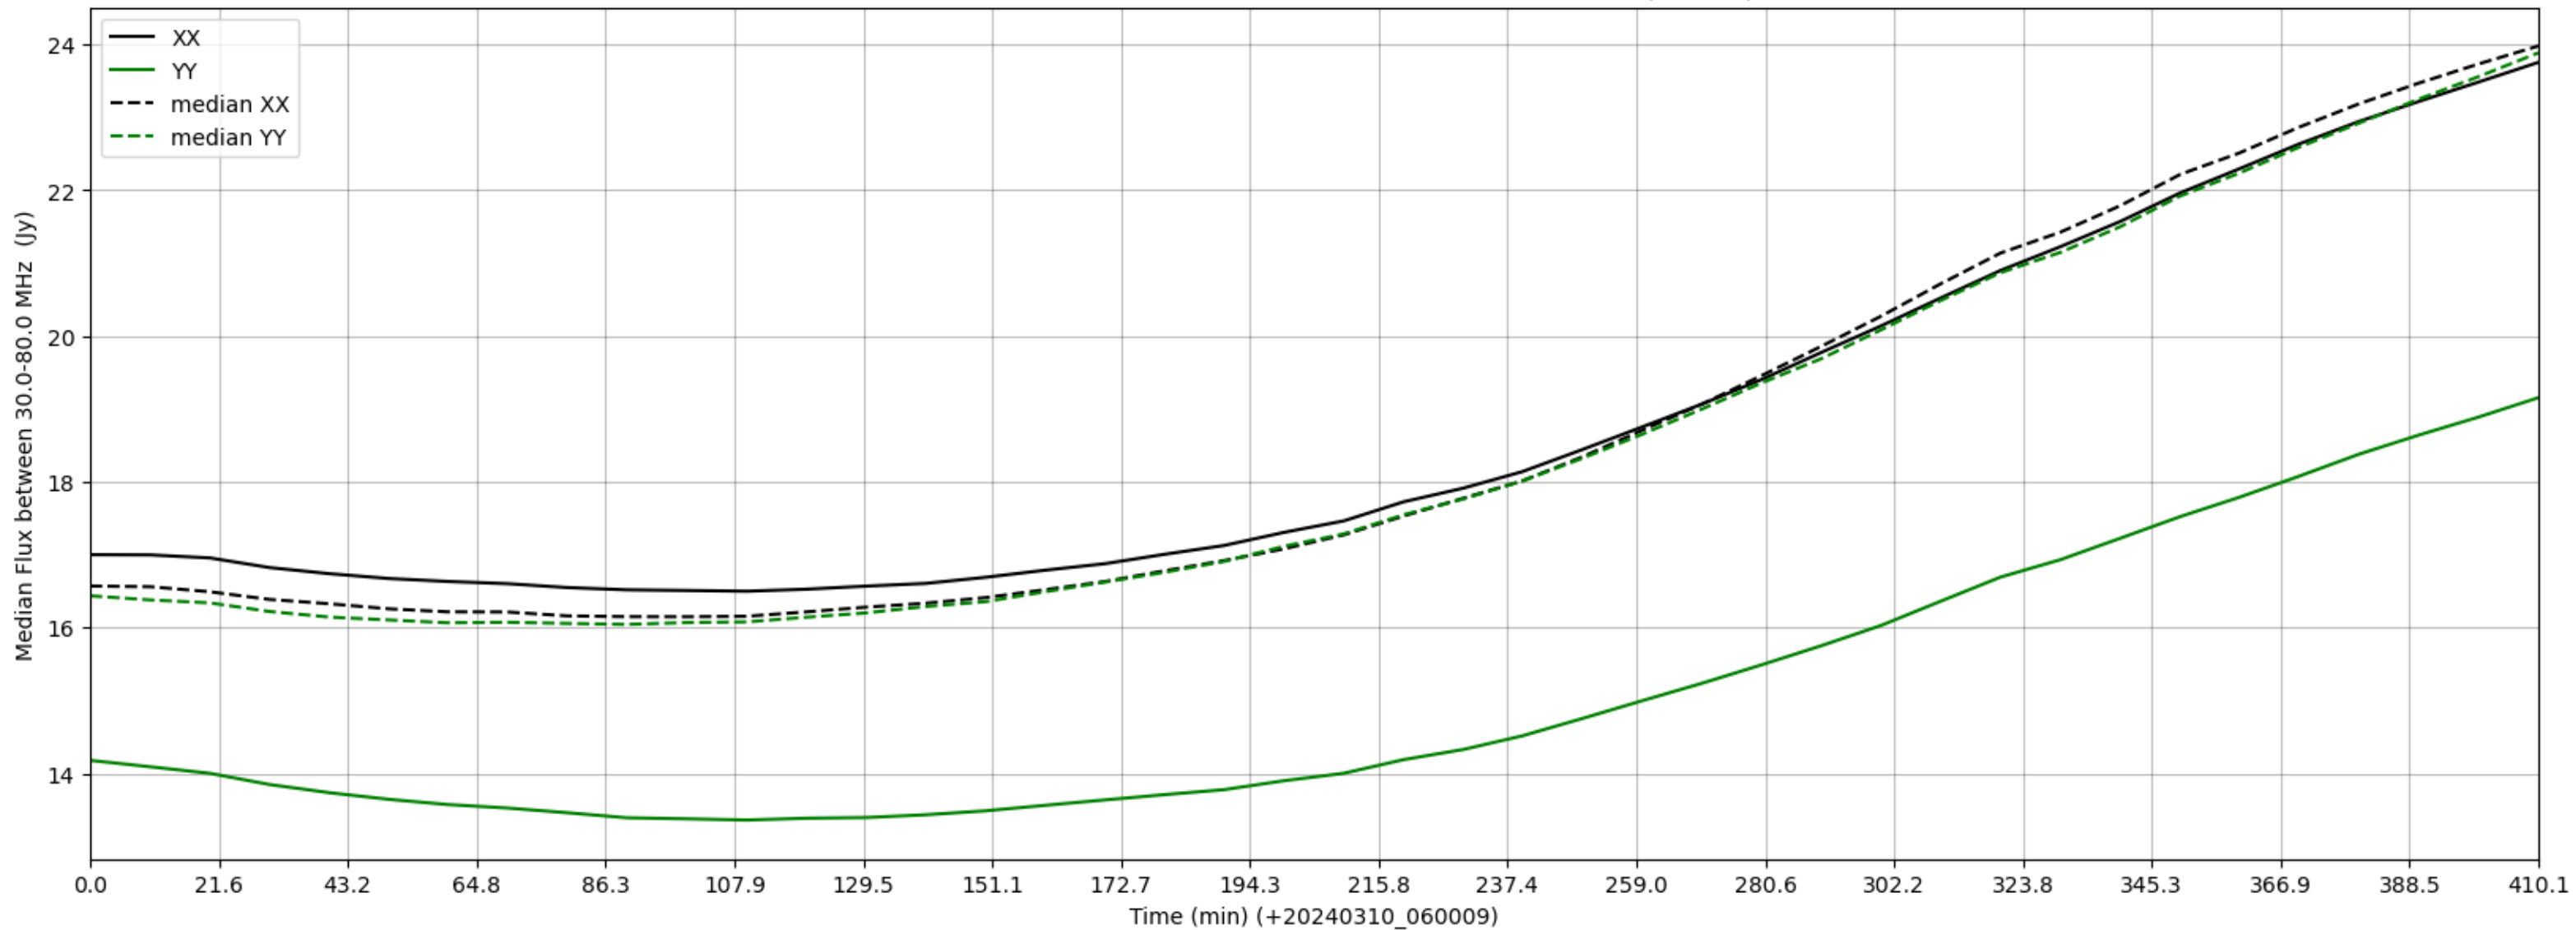

LWA336 - Correlator# 056 - XX FLAGS:BadSpecShape - YY FLAGS:BadSpecShape

LWA335 - Correlator# 057 - XX FLAGS:Good - YY FLAGS:Good

LWA343 - Correlator# 058 - XX FLAGS:Good - YY FLAGS:BadSpecShape

LWA337 - Correlator# 059 - XX FLAGS:Good - YY FLAGS:Good