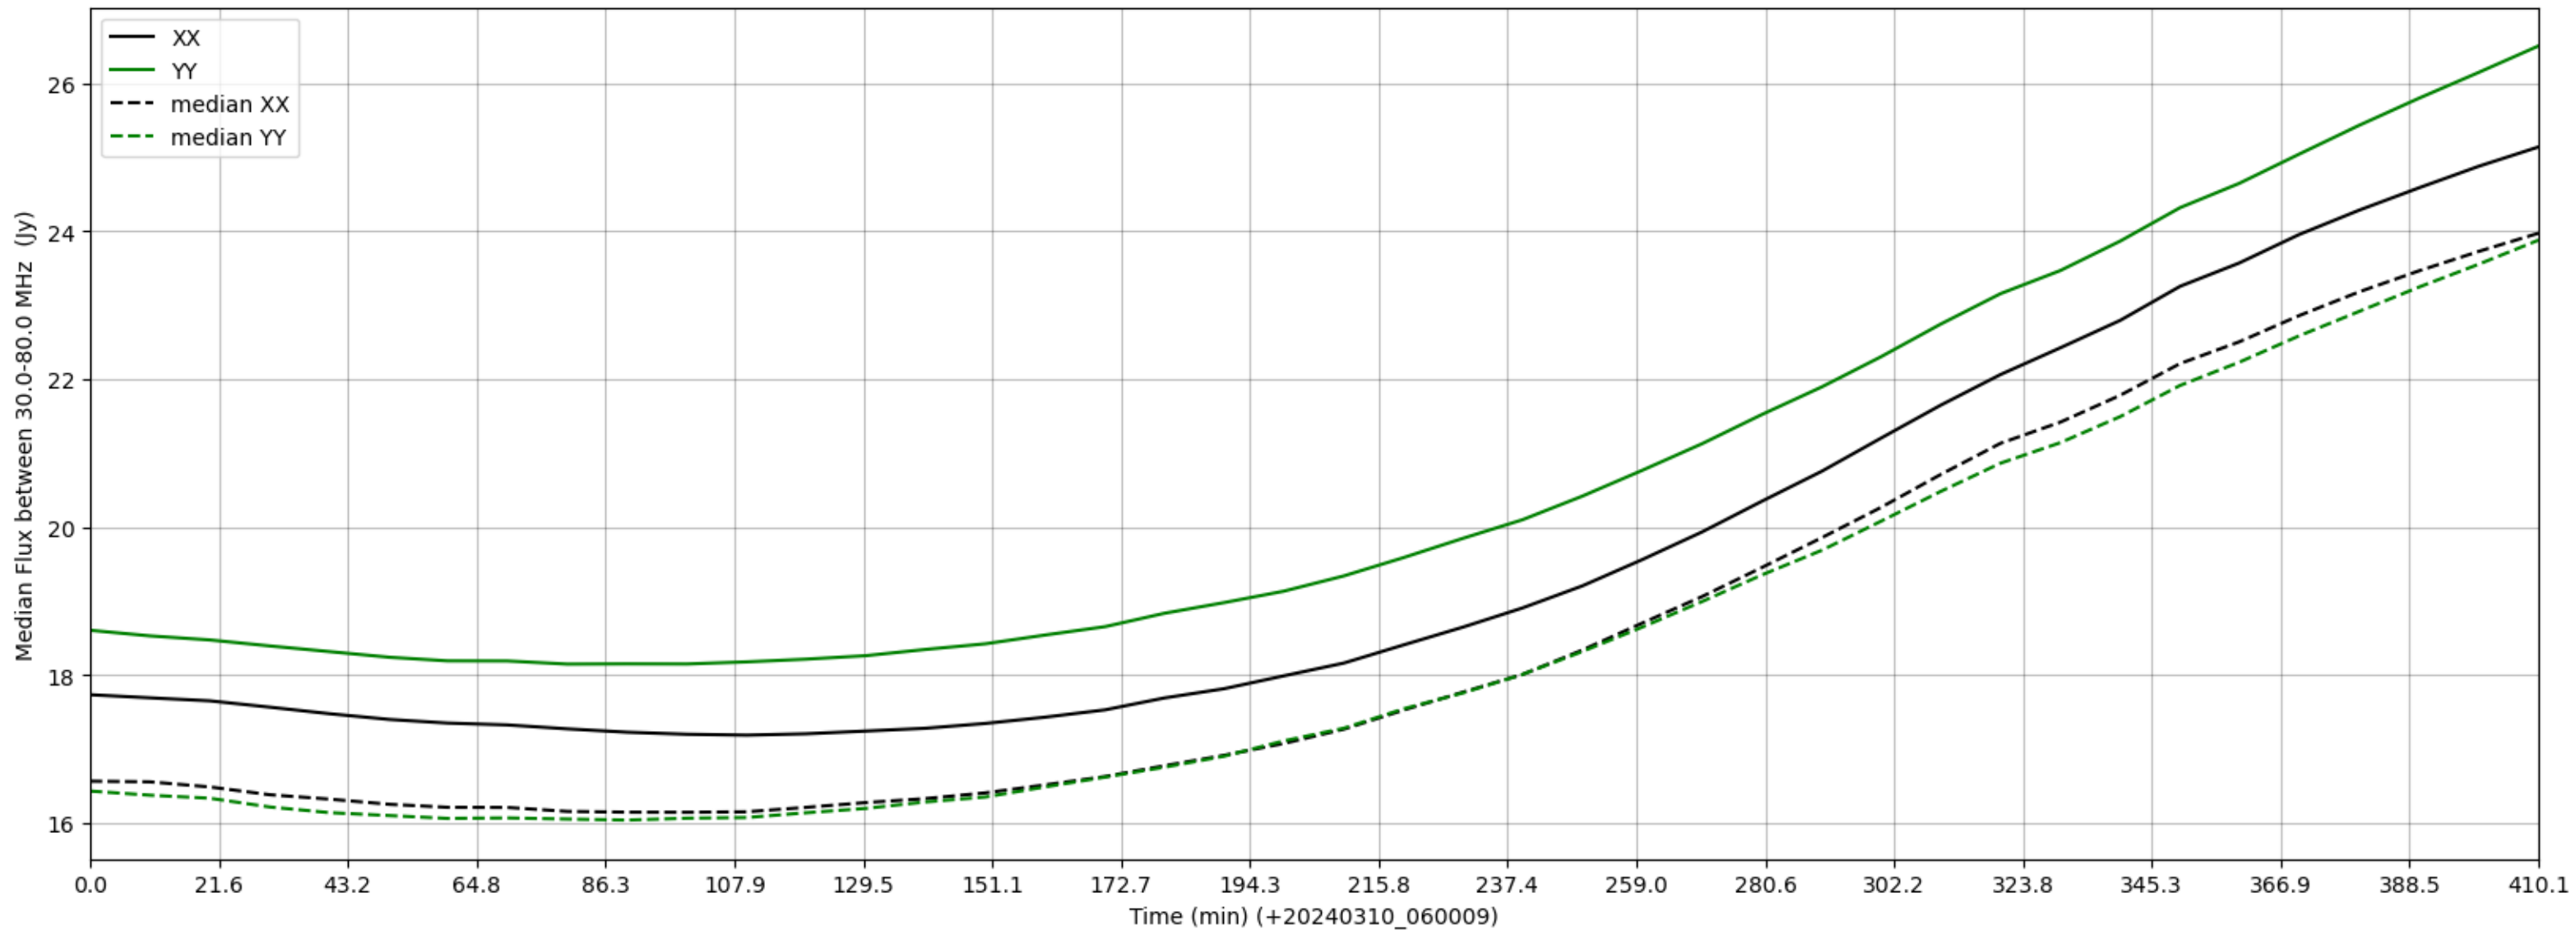

LWA034 - Correlator# 162 - XX FLAGS:Good - YY FLAGS:Good

LWA033 - Correlator# 161 - XX FLAGS:Good - YY FLAGS:Good