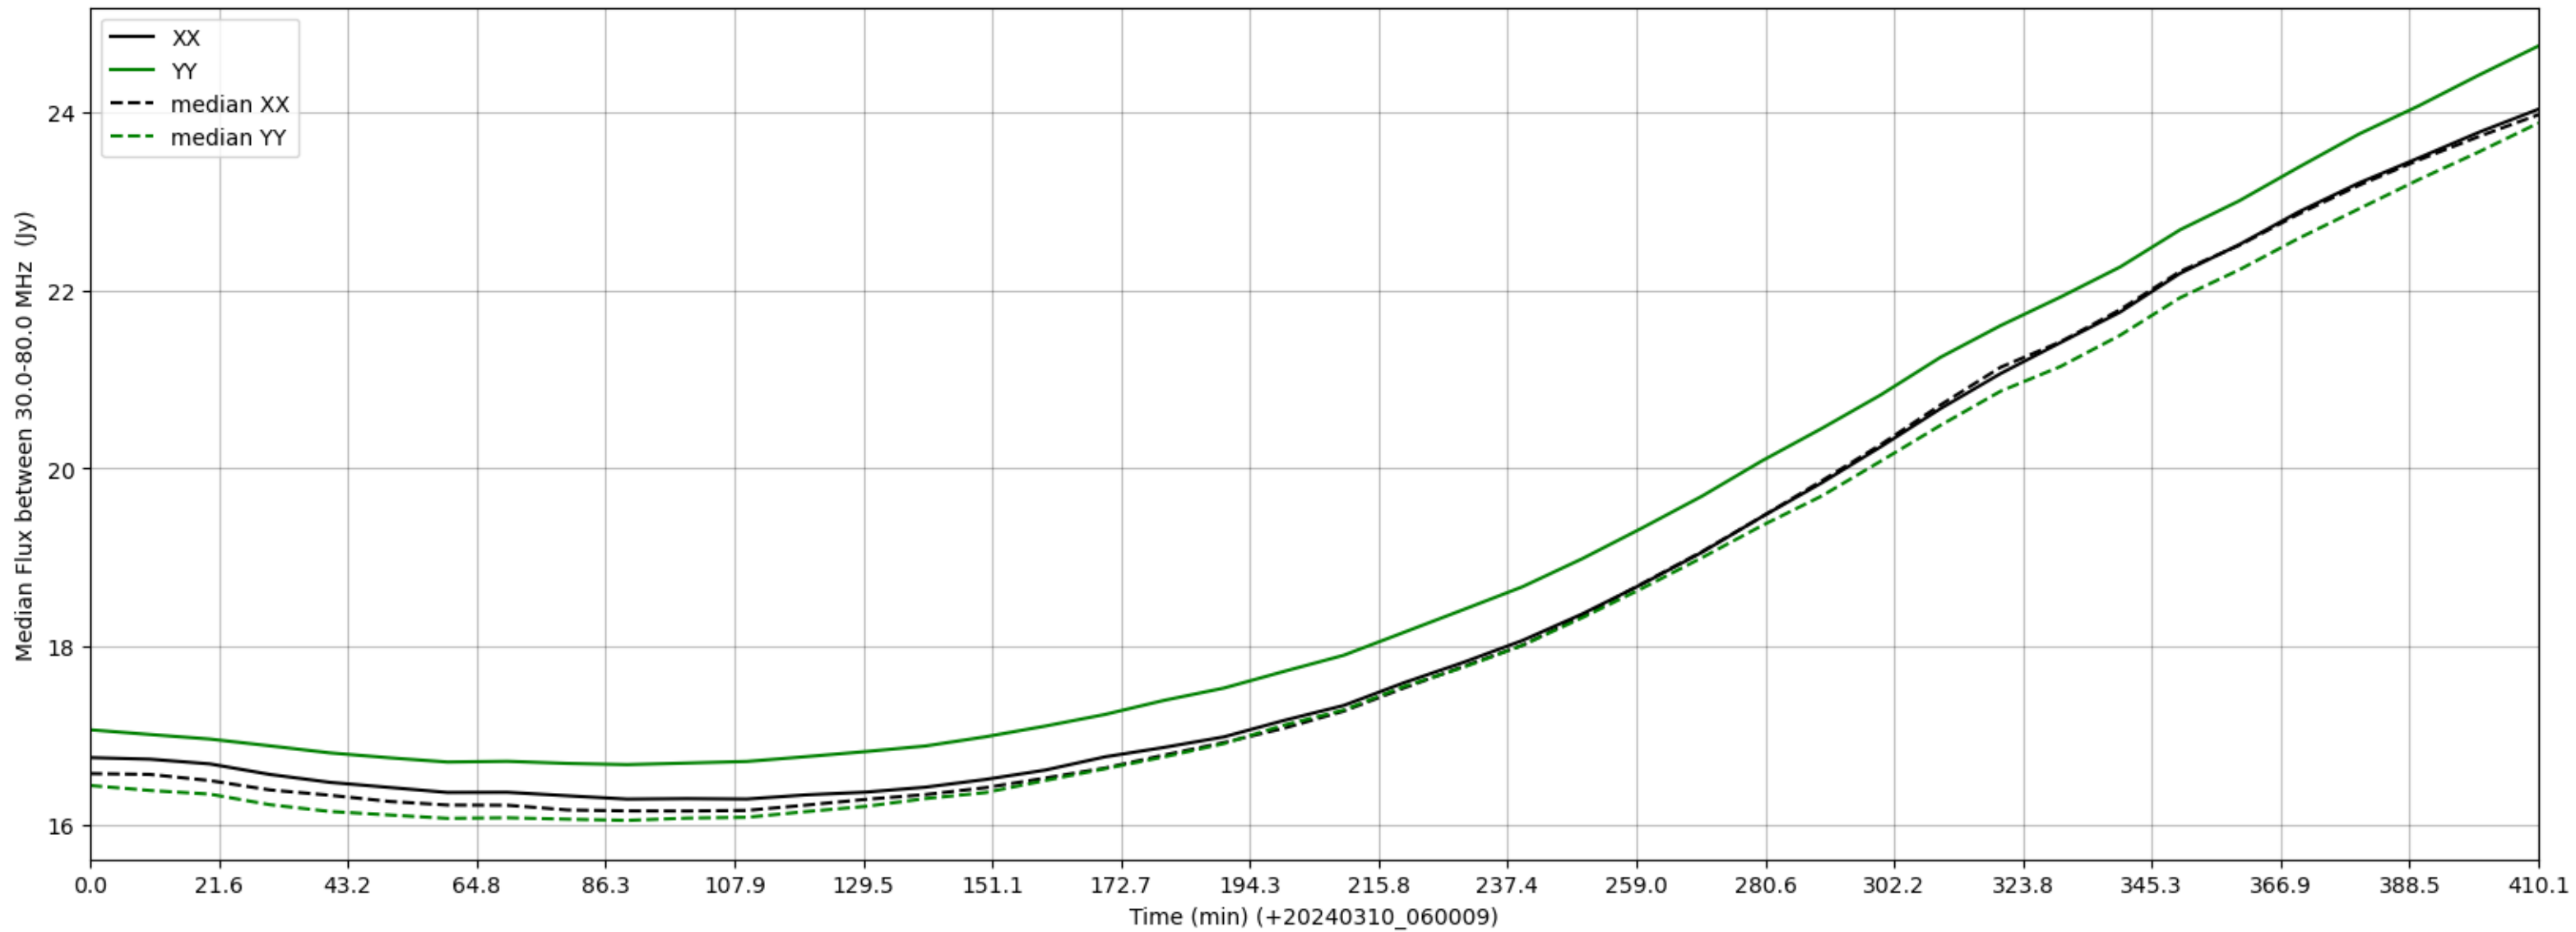

LWA016 - Correlator# 097 - XX FLAGS:Good - YY FLAGS:Good

LWA013 - Correlator# 096 - XX FLAGS:Good - YY FLAGS:Good