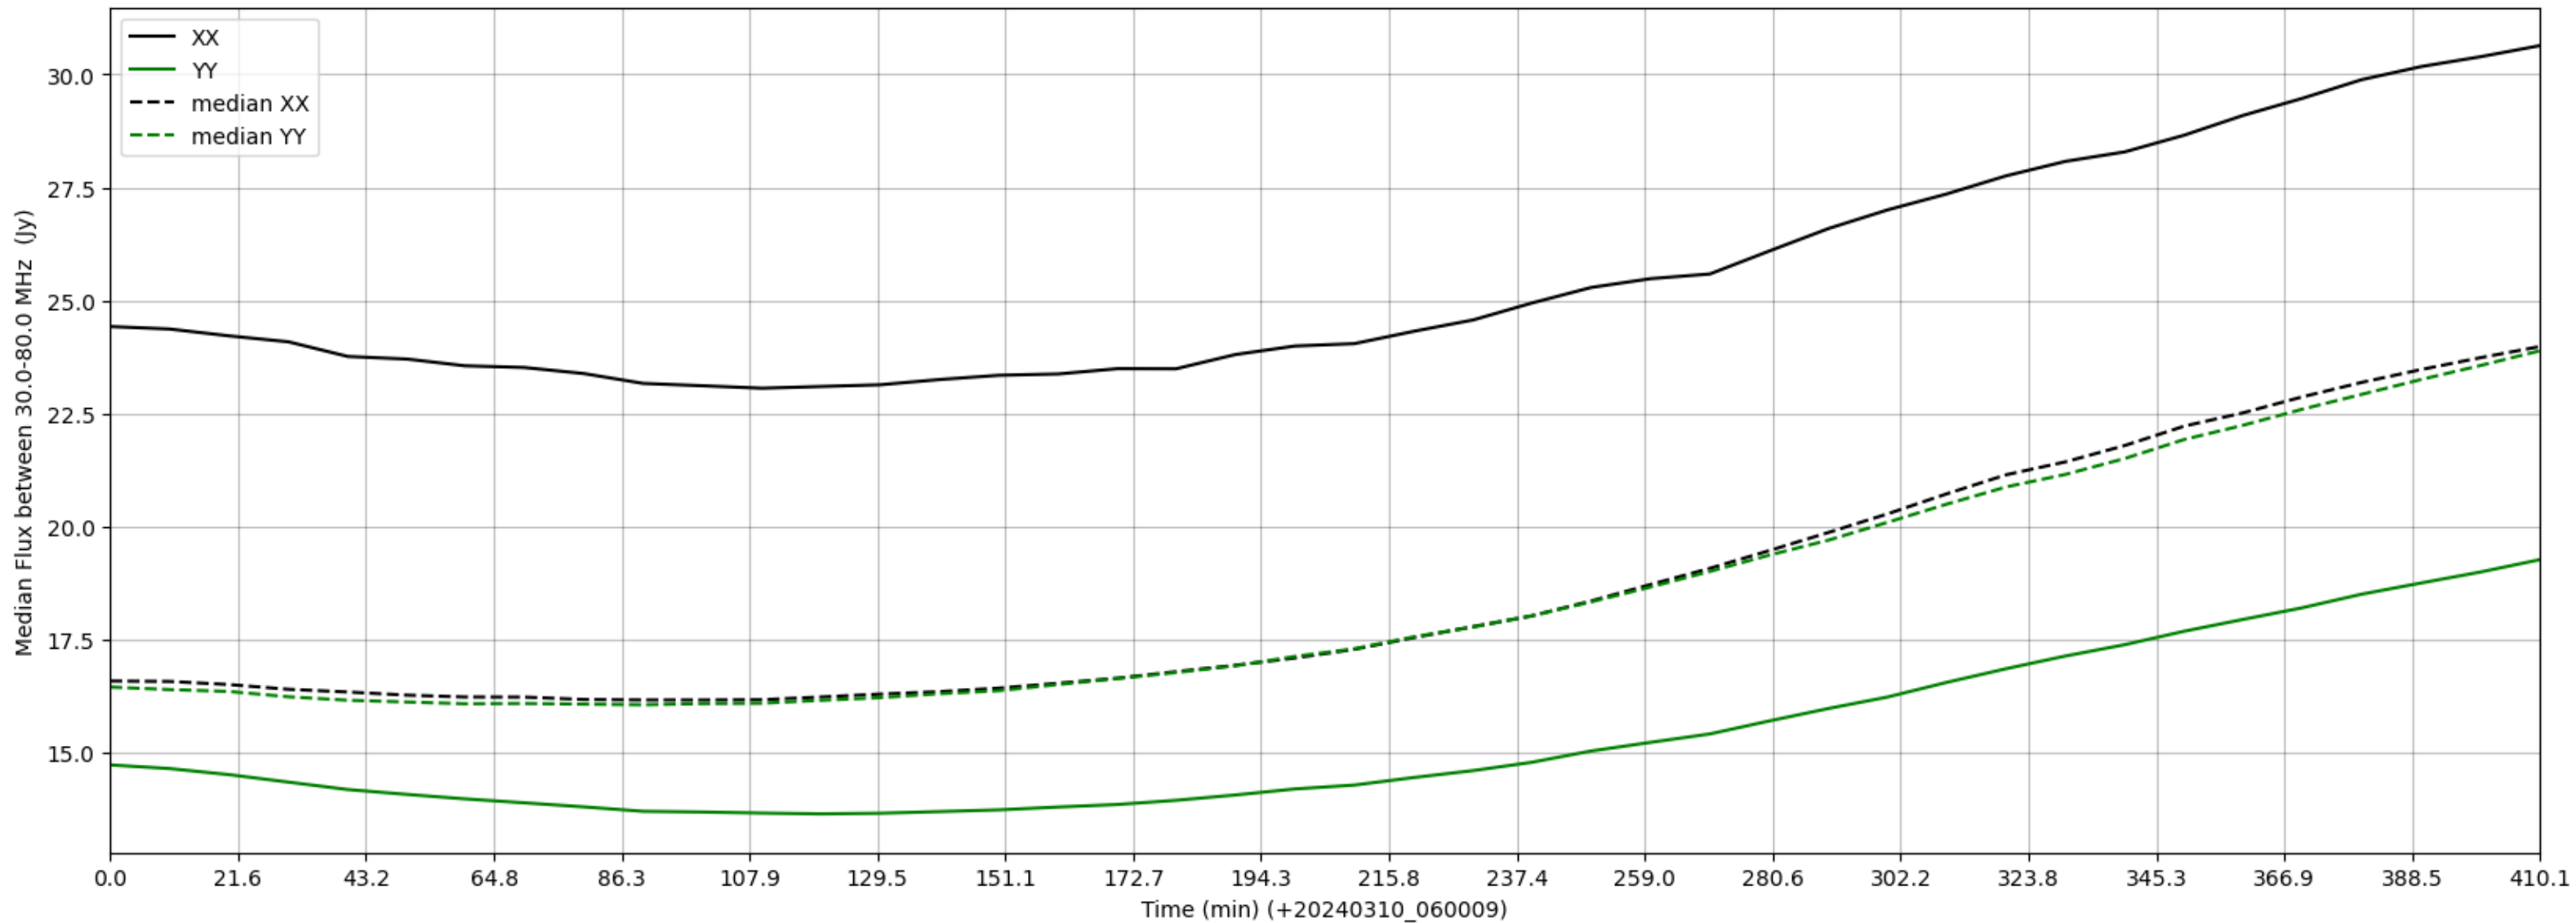

LWA363 - Correlator# 094 - XX FLAGS:Good - YY FLAGS:Good

LWA286 - Correlator# 093 - XX FLAGS:Good - YY FLAGS:Good