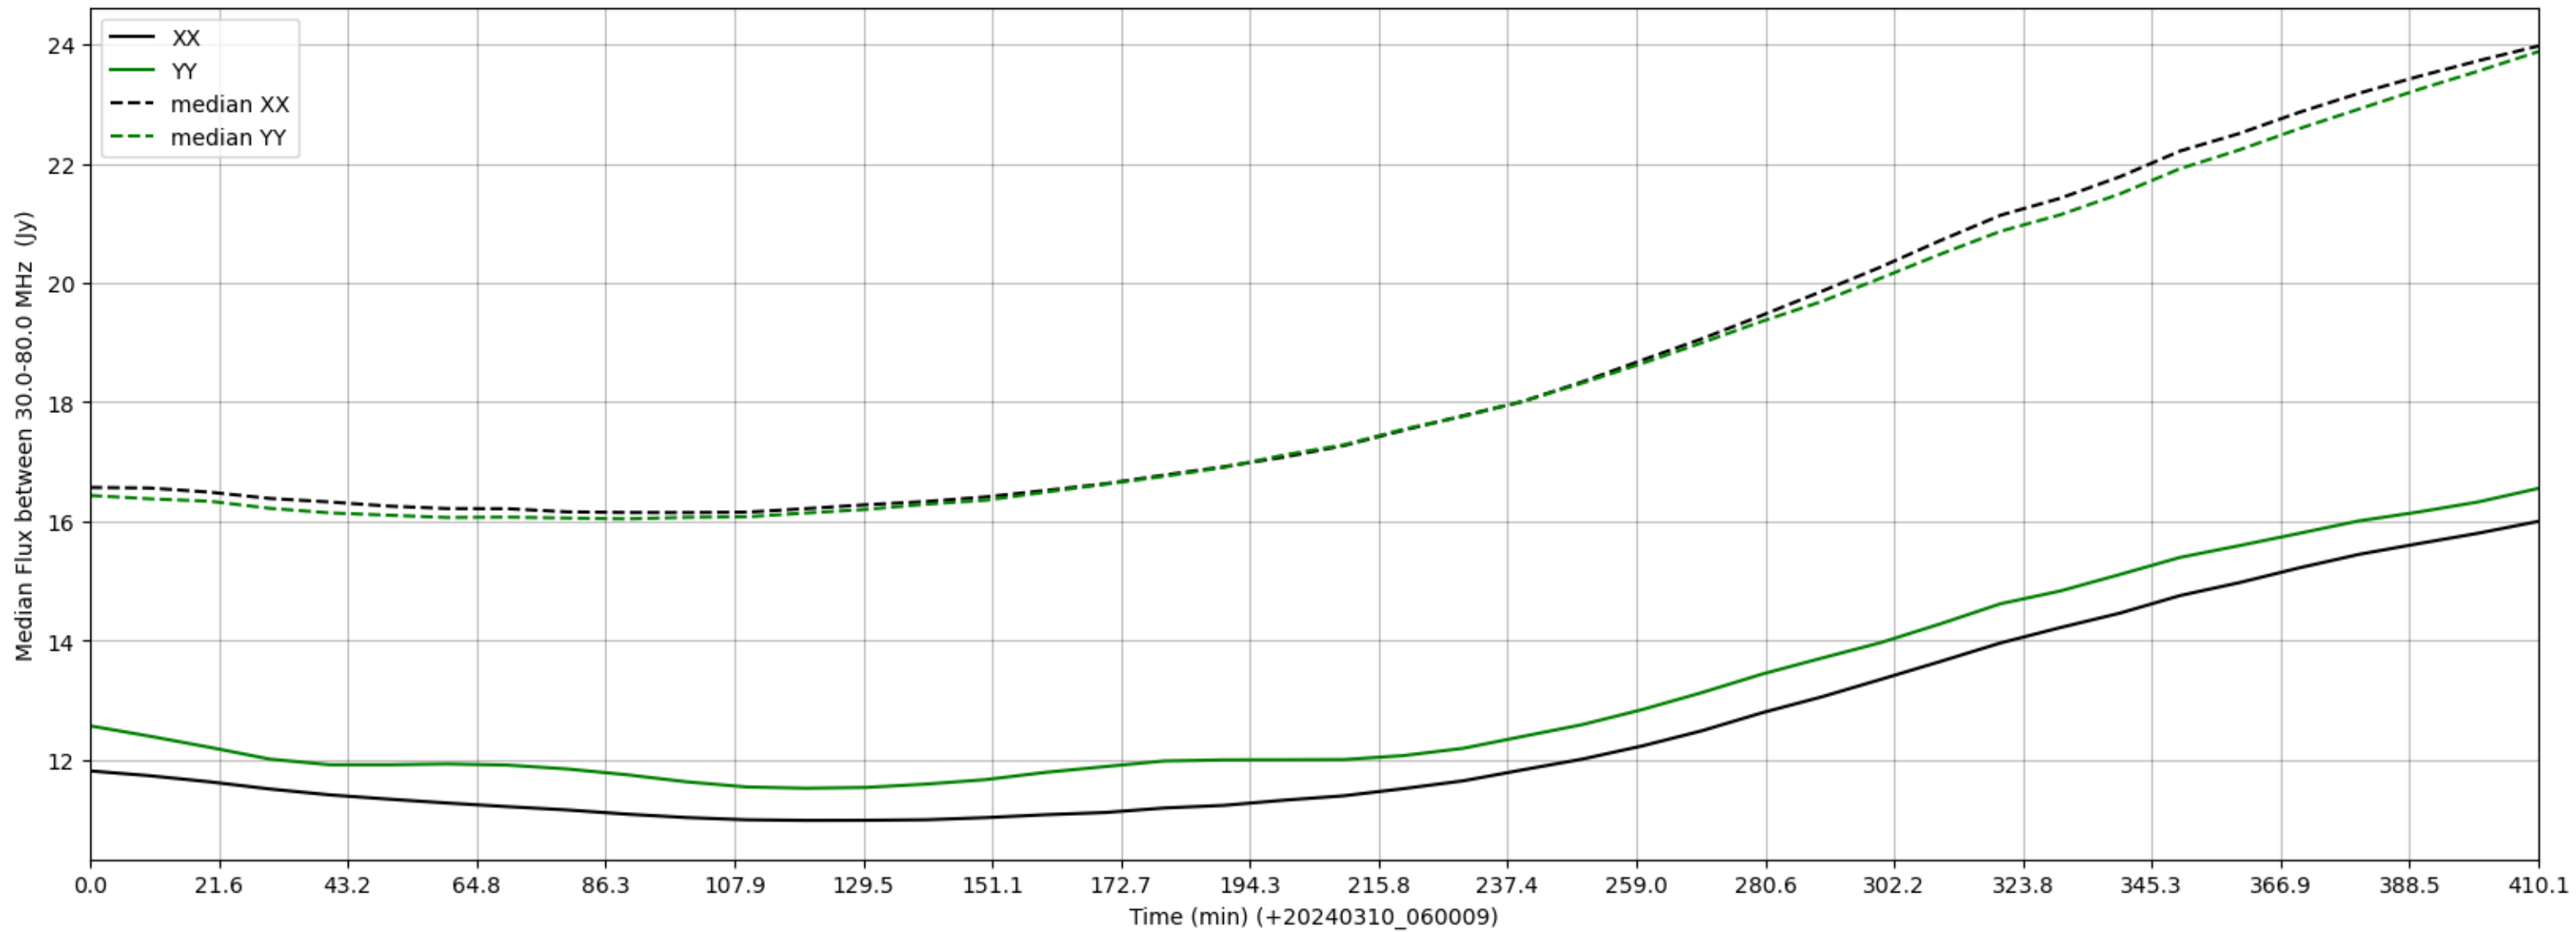

LWA254 - Correlator# 315 - XX FLAGS:Good - YY FLAGS:Good

LWA297 - Correlator# 314 - XX FLAGS:Good - YY FLAGS:Good