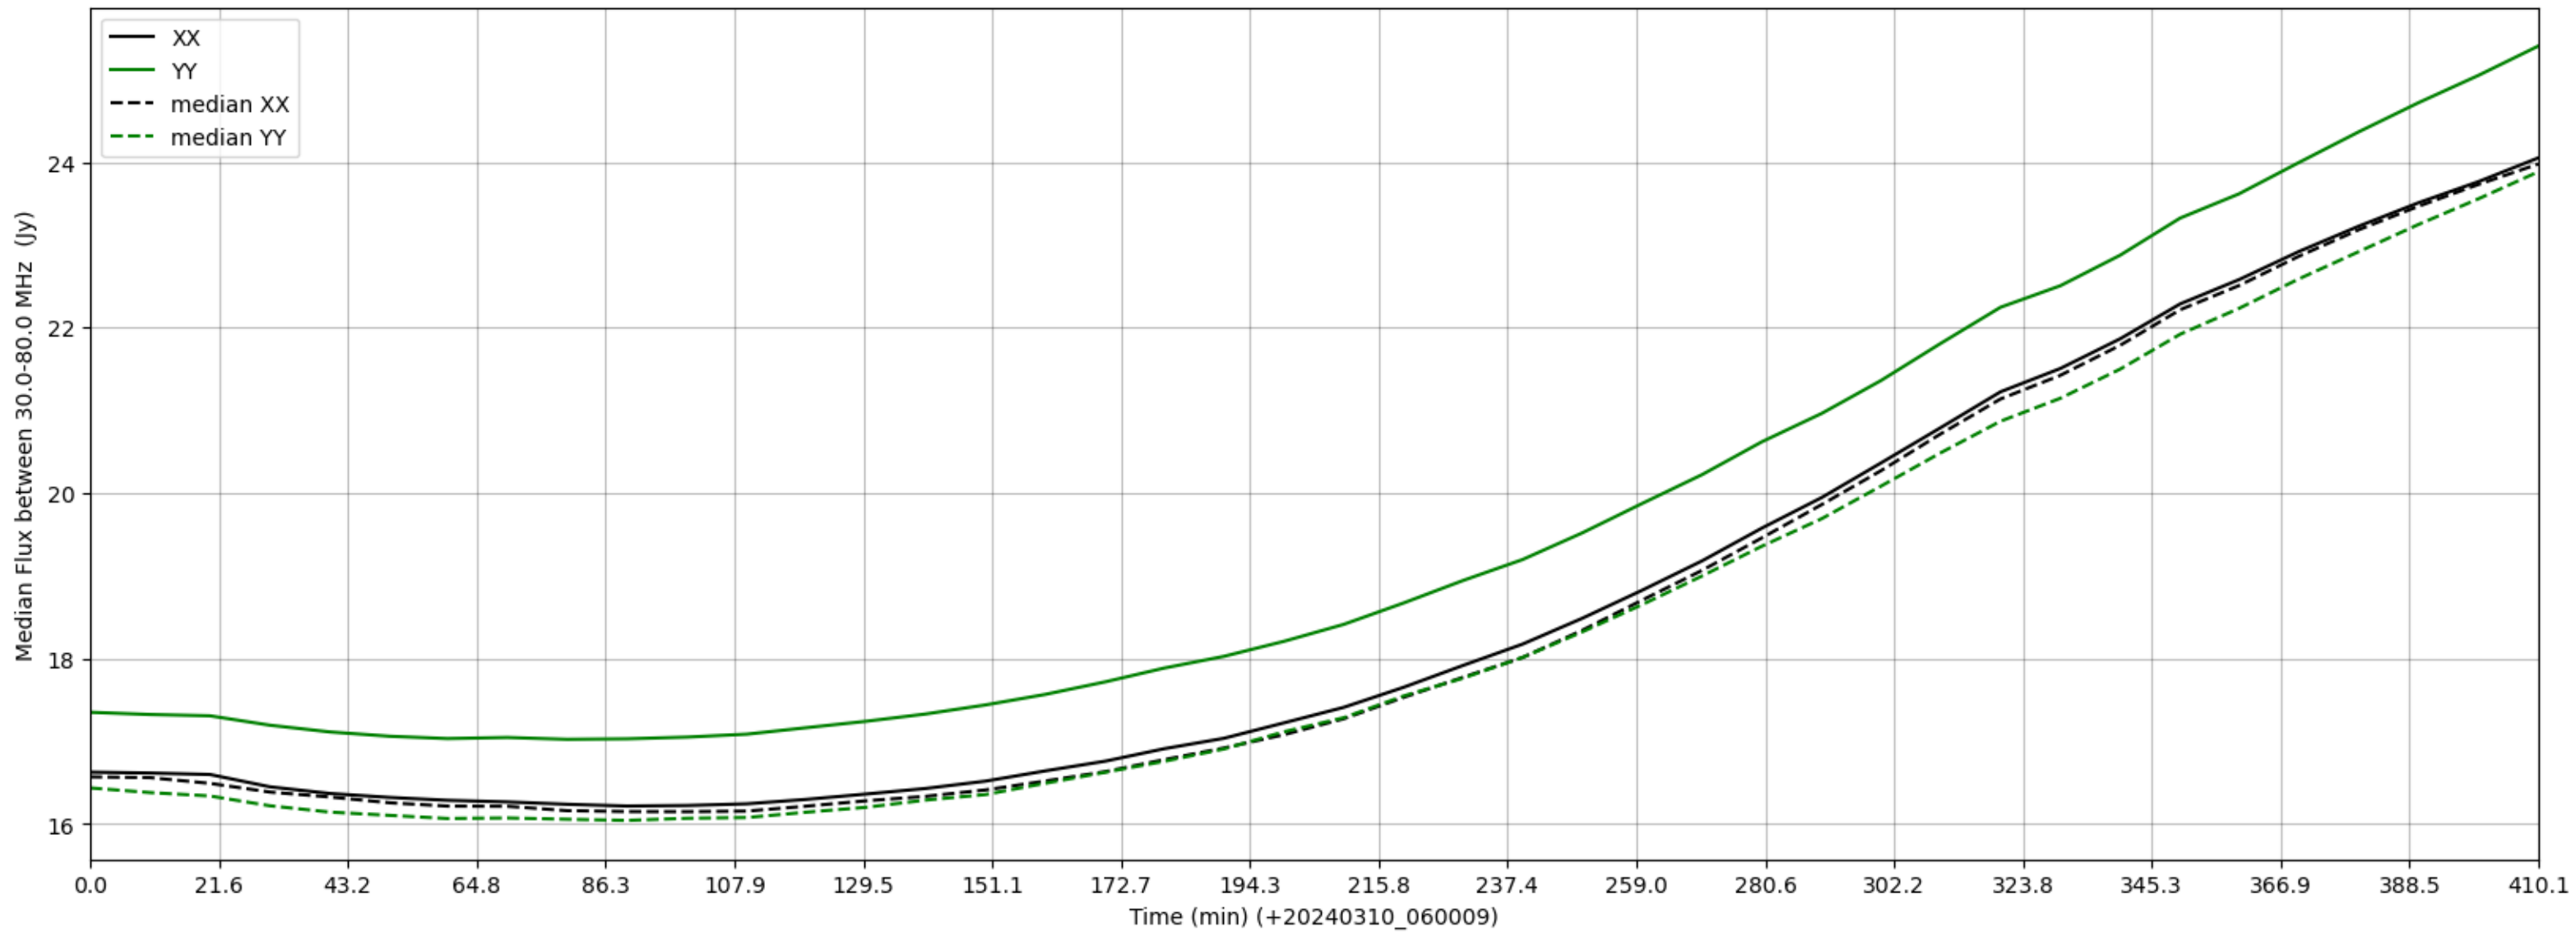

LWA132 - Correlator# 185 - XX FLAGS:Good - YY FLAGS:Good

LWA134 - Correlator# 184 - XX FLAGS:Good - YY FLAGS:Good