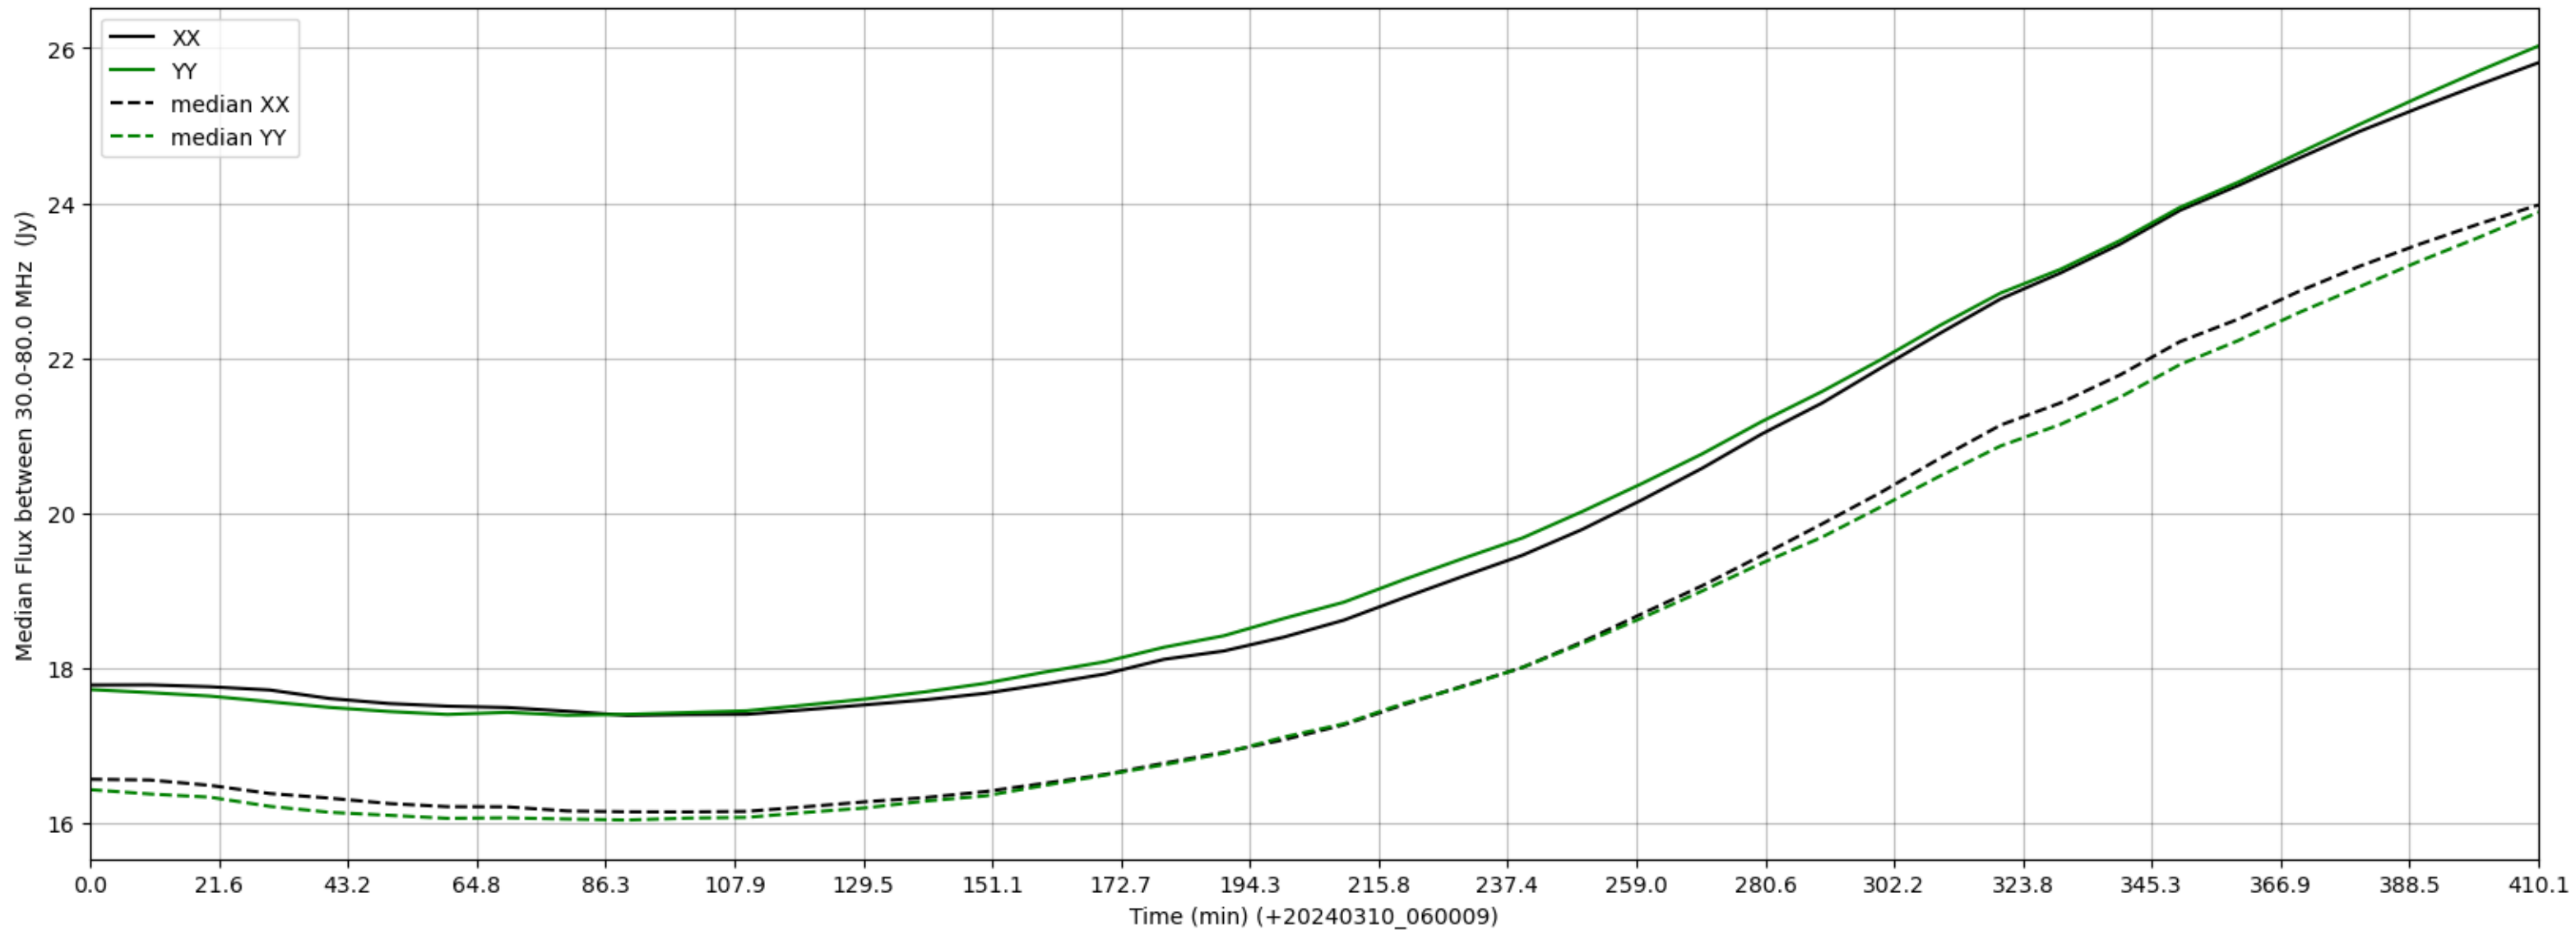

LWA252 - Correlator# 186 - XX FLAGS:Good - YY FLAGS:Good

LWA132 - Correlator# 185 - XX FLAGS:Good - YY FLAGS:Good