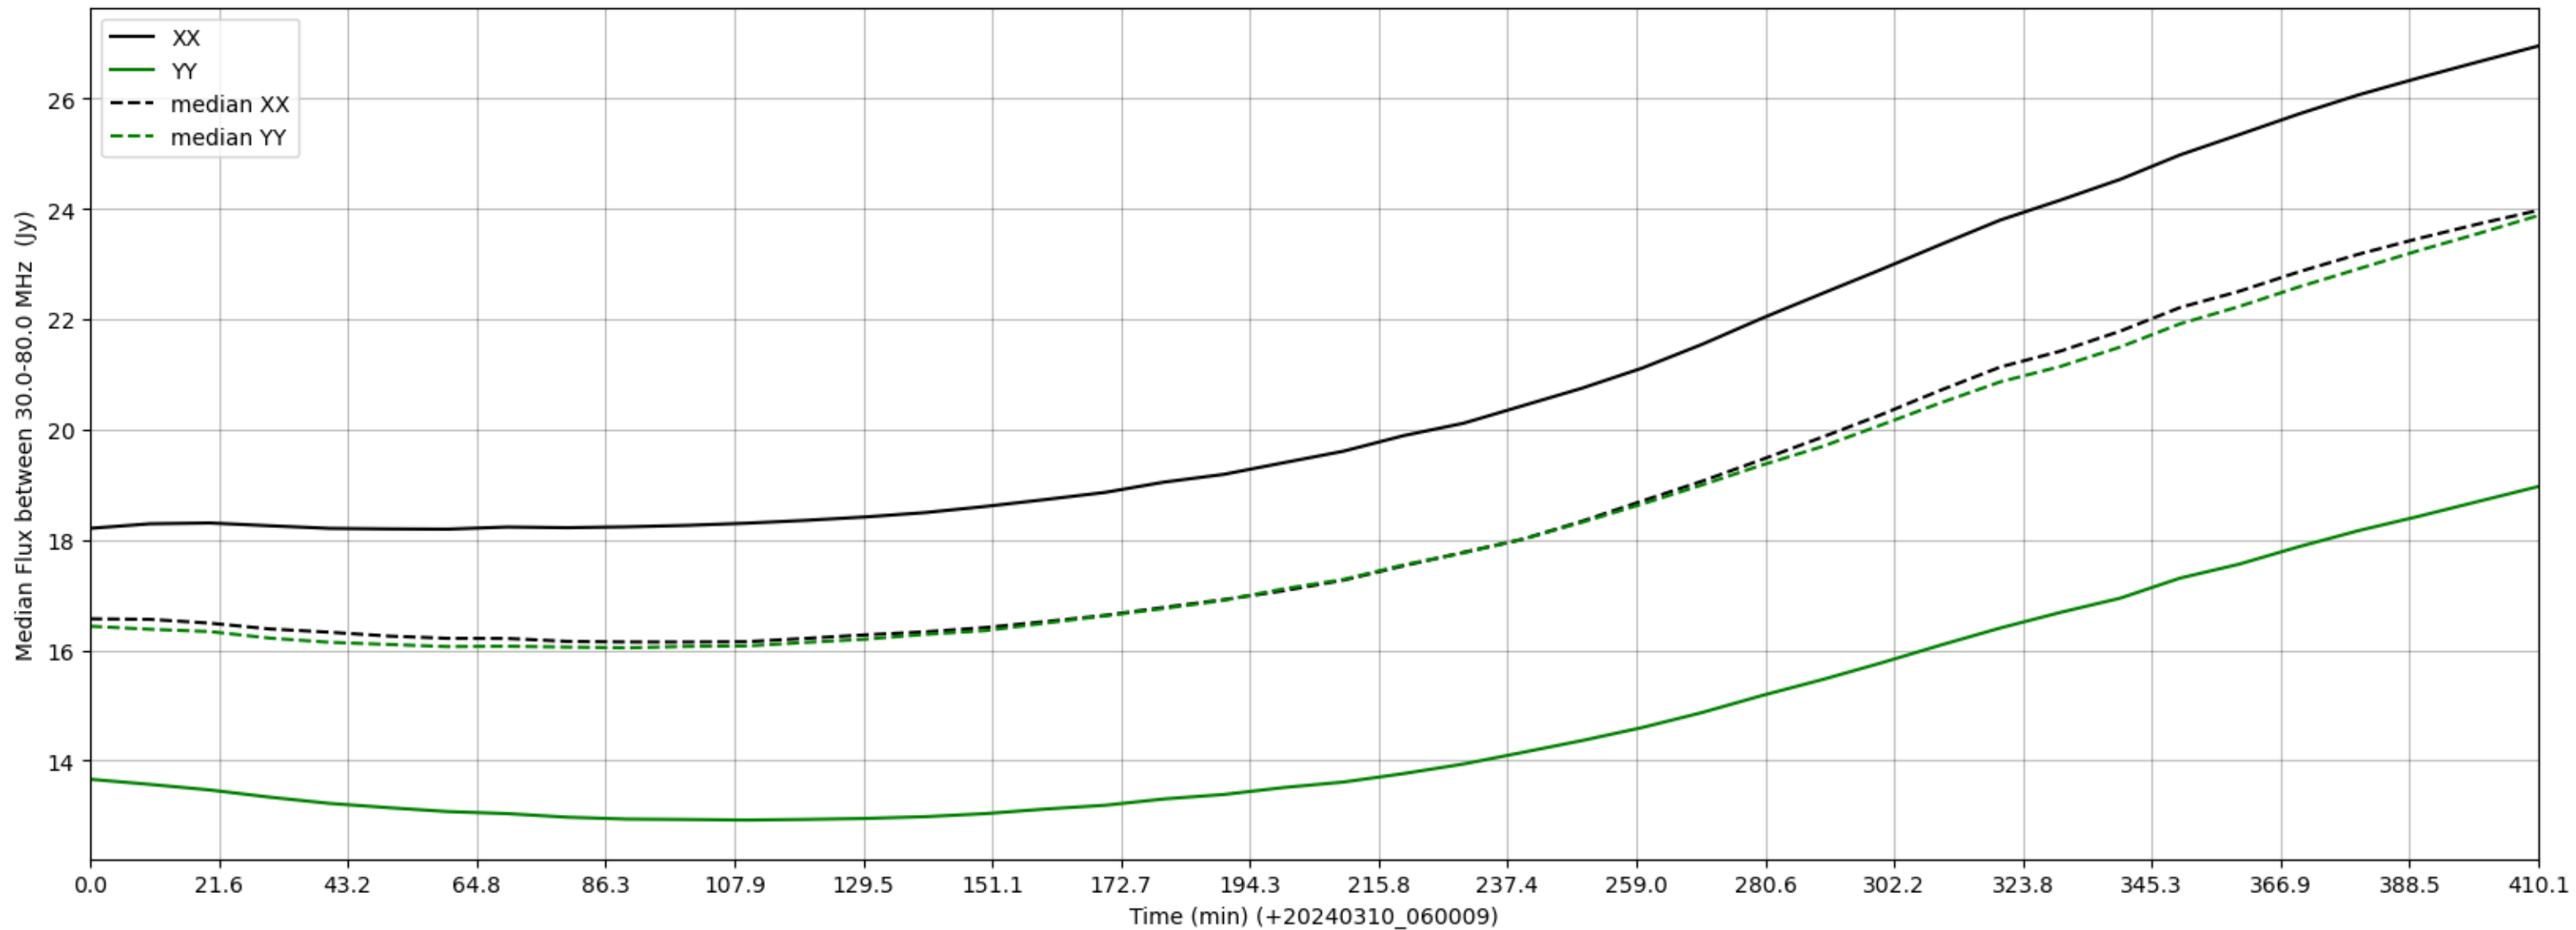

LWA276 - Correlator# 006 - XX FLAGS:Good - YY FLAGS:Good

LWA269 - Correlator# 005 - XX FLAGS:Good - YY FLAGS:Good