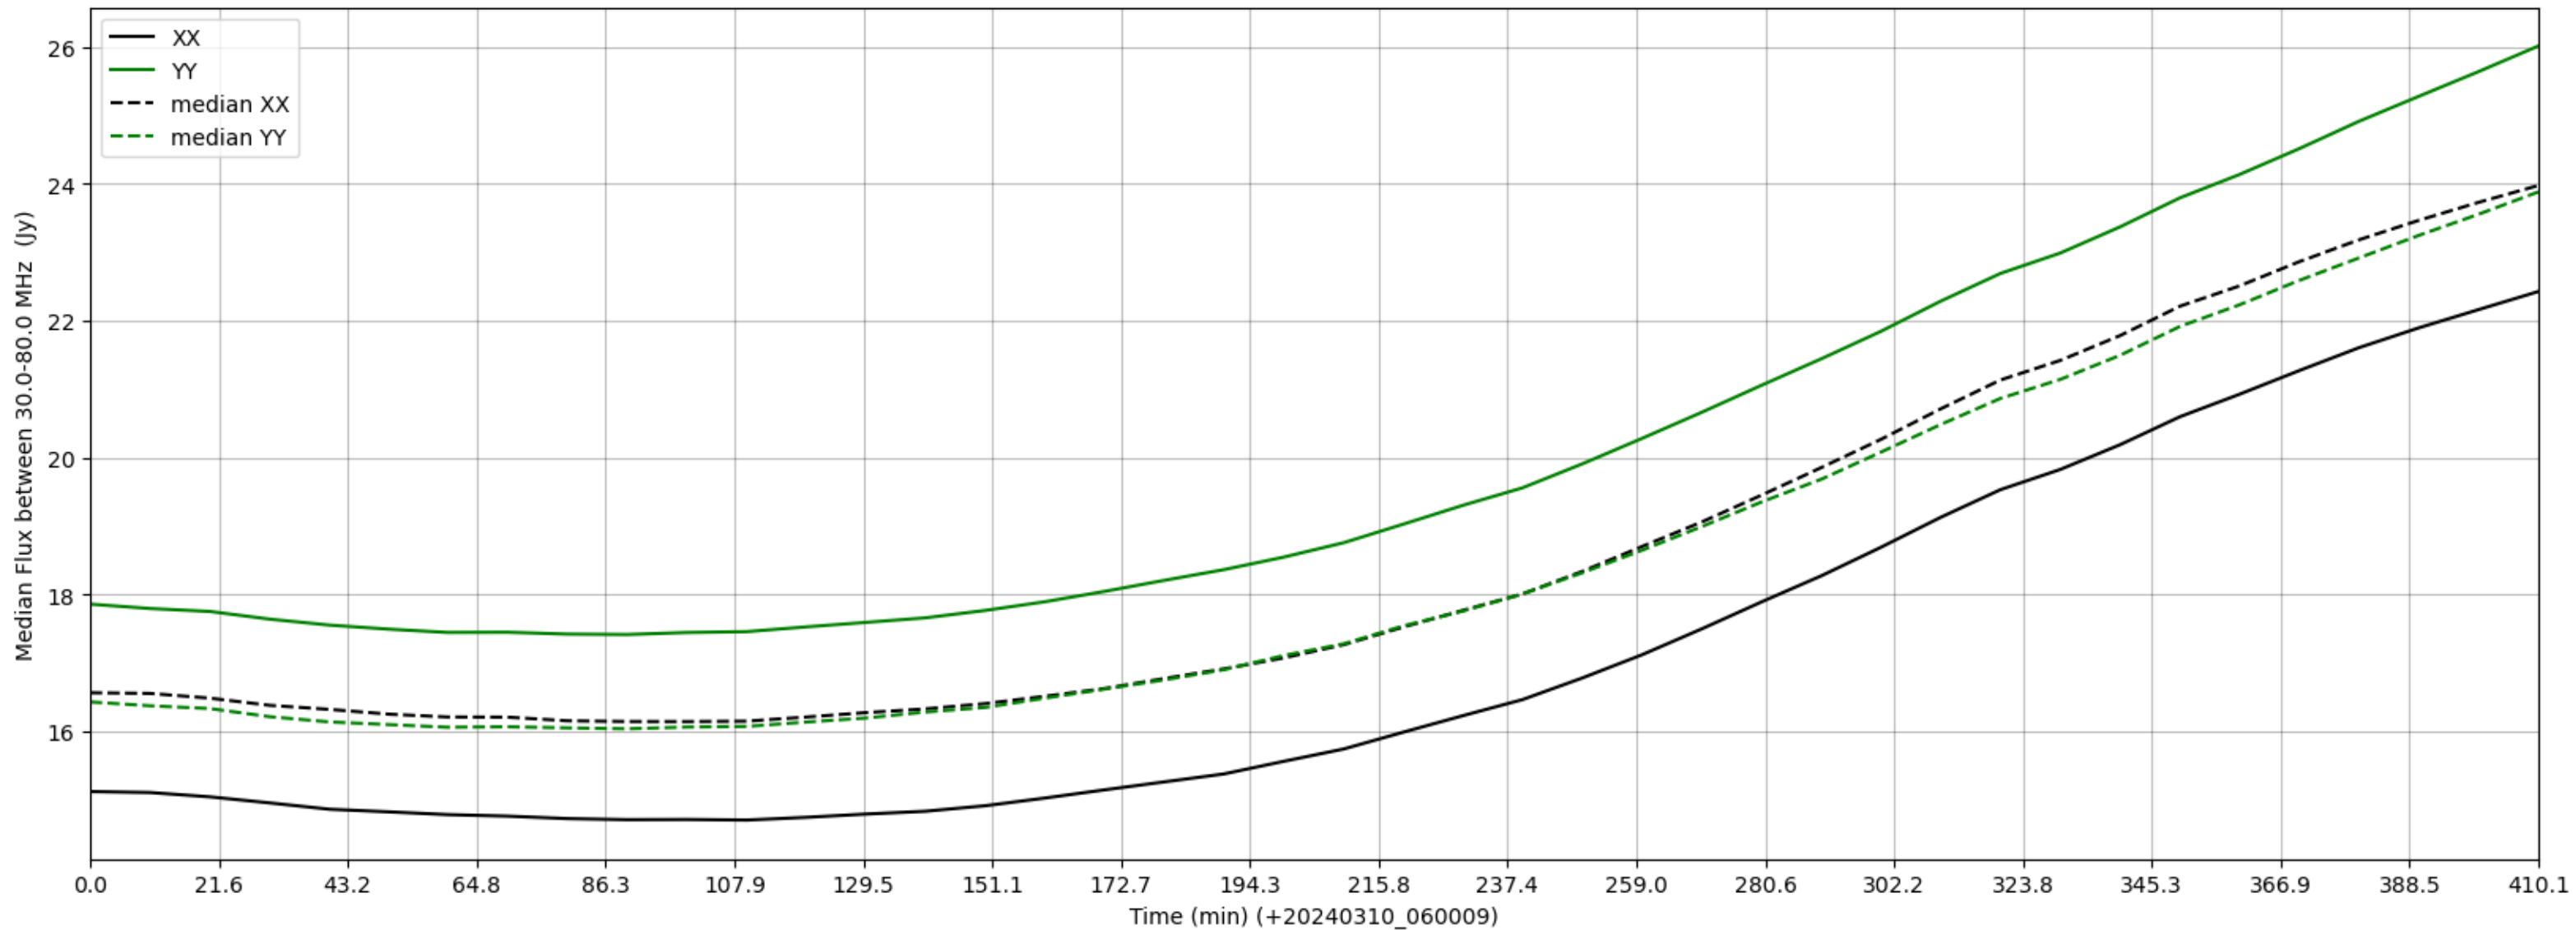

LWA044 - Correlator# 080 - XX FLAGS:Good - YY FLAGS:Good

LWA043 - Correlator# 081 - XX FLAGS:Good - YY FLAGS:Good

LWA046 - Correlator# 082 - XX FLAGS:Good - YY FLAGS:Good

LWA045 - Correlator# 083 - XX FLAGS:Good - YY FLAGS:Good