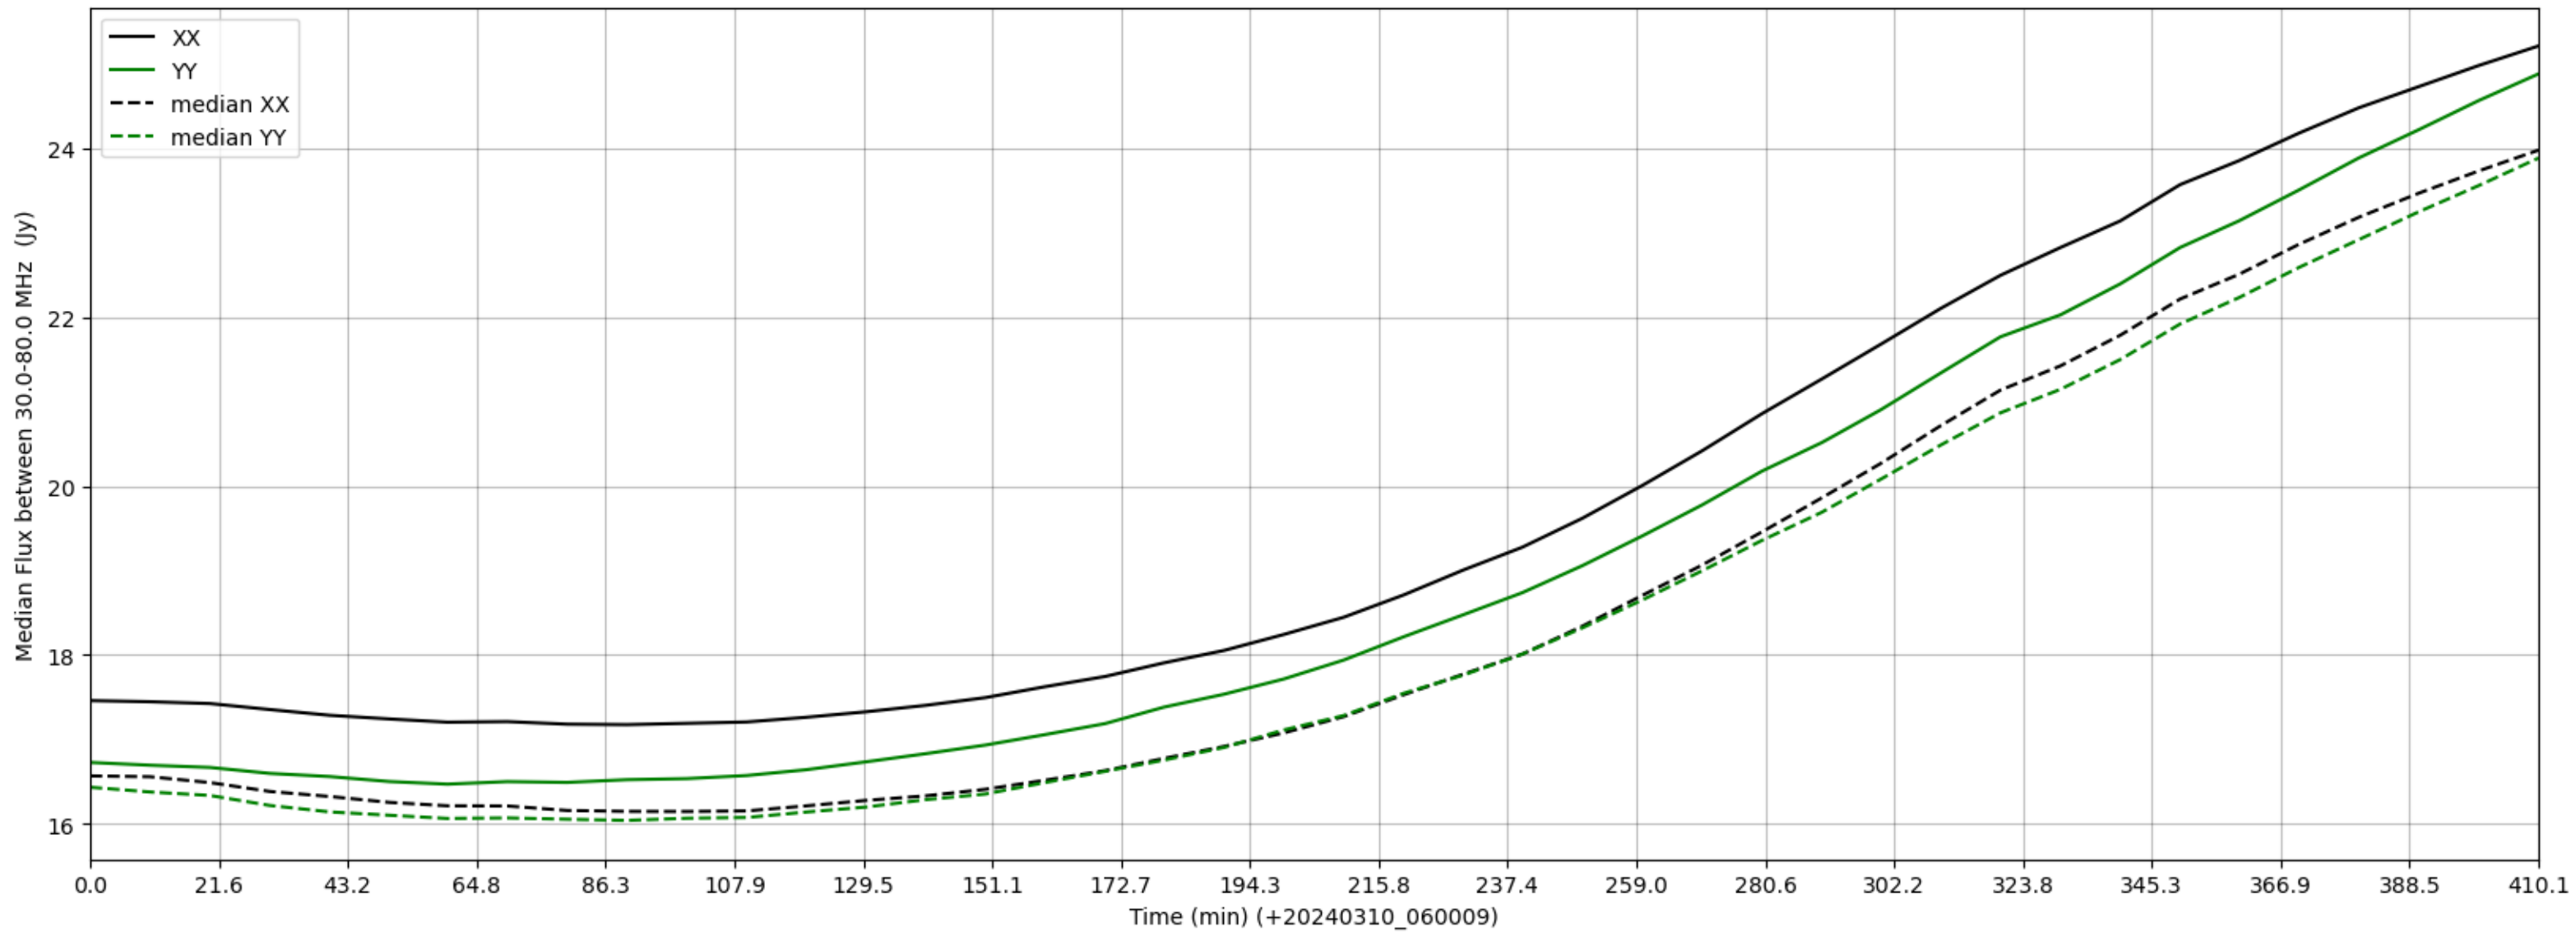

LWA130 - Correlator# 183 - XX FLAGS:BadSpecShape - YY FLAGS:Good

LWA131 - Correlator# 182 - XX FLAGS:Good - YY FLAGS:Good