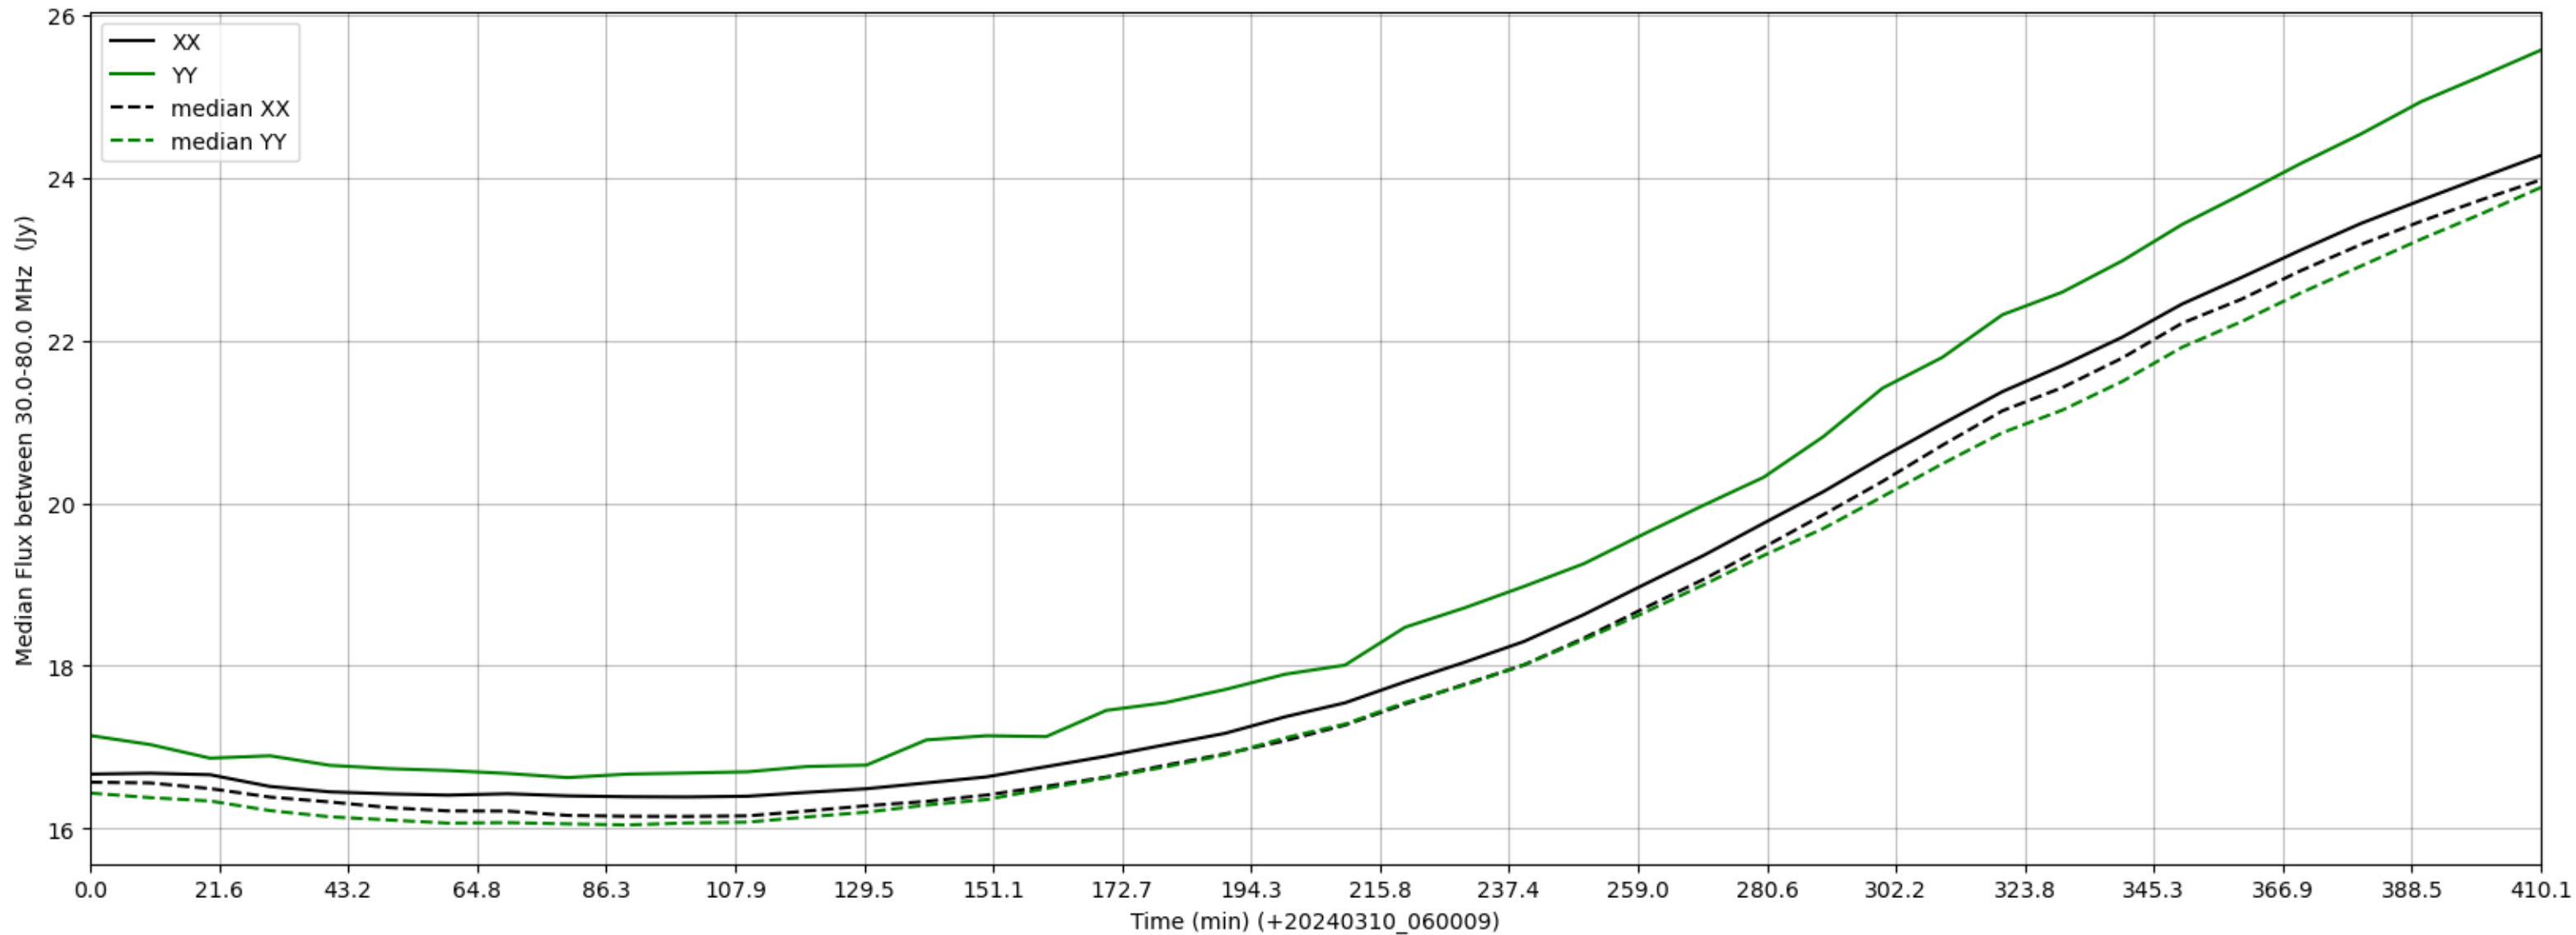

LWA206 - Correlator# 296 - XX FLAGS:Good - YY FLAGS:Good

LWA205 - Correlator# 297 - XX FLAGS:Good - YY FLAGS:Good

LWA208 - Correlator# 298 - XX FLAGS:Good - YY FLAGS:Good

LWA207 - Correlator# 299 - XX FLAGS:Good - YY FLAGS:Good