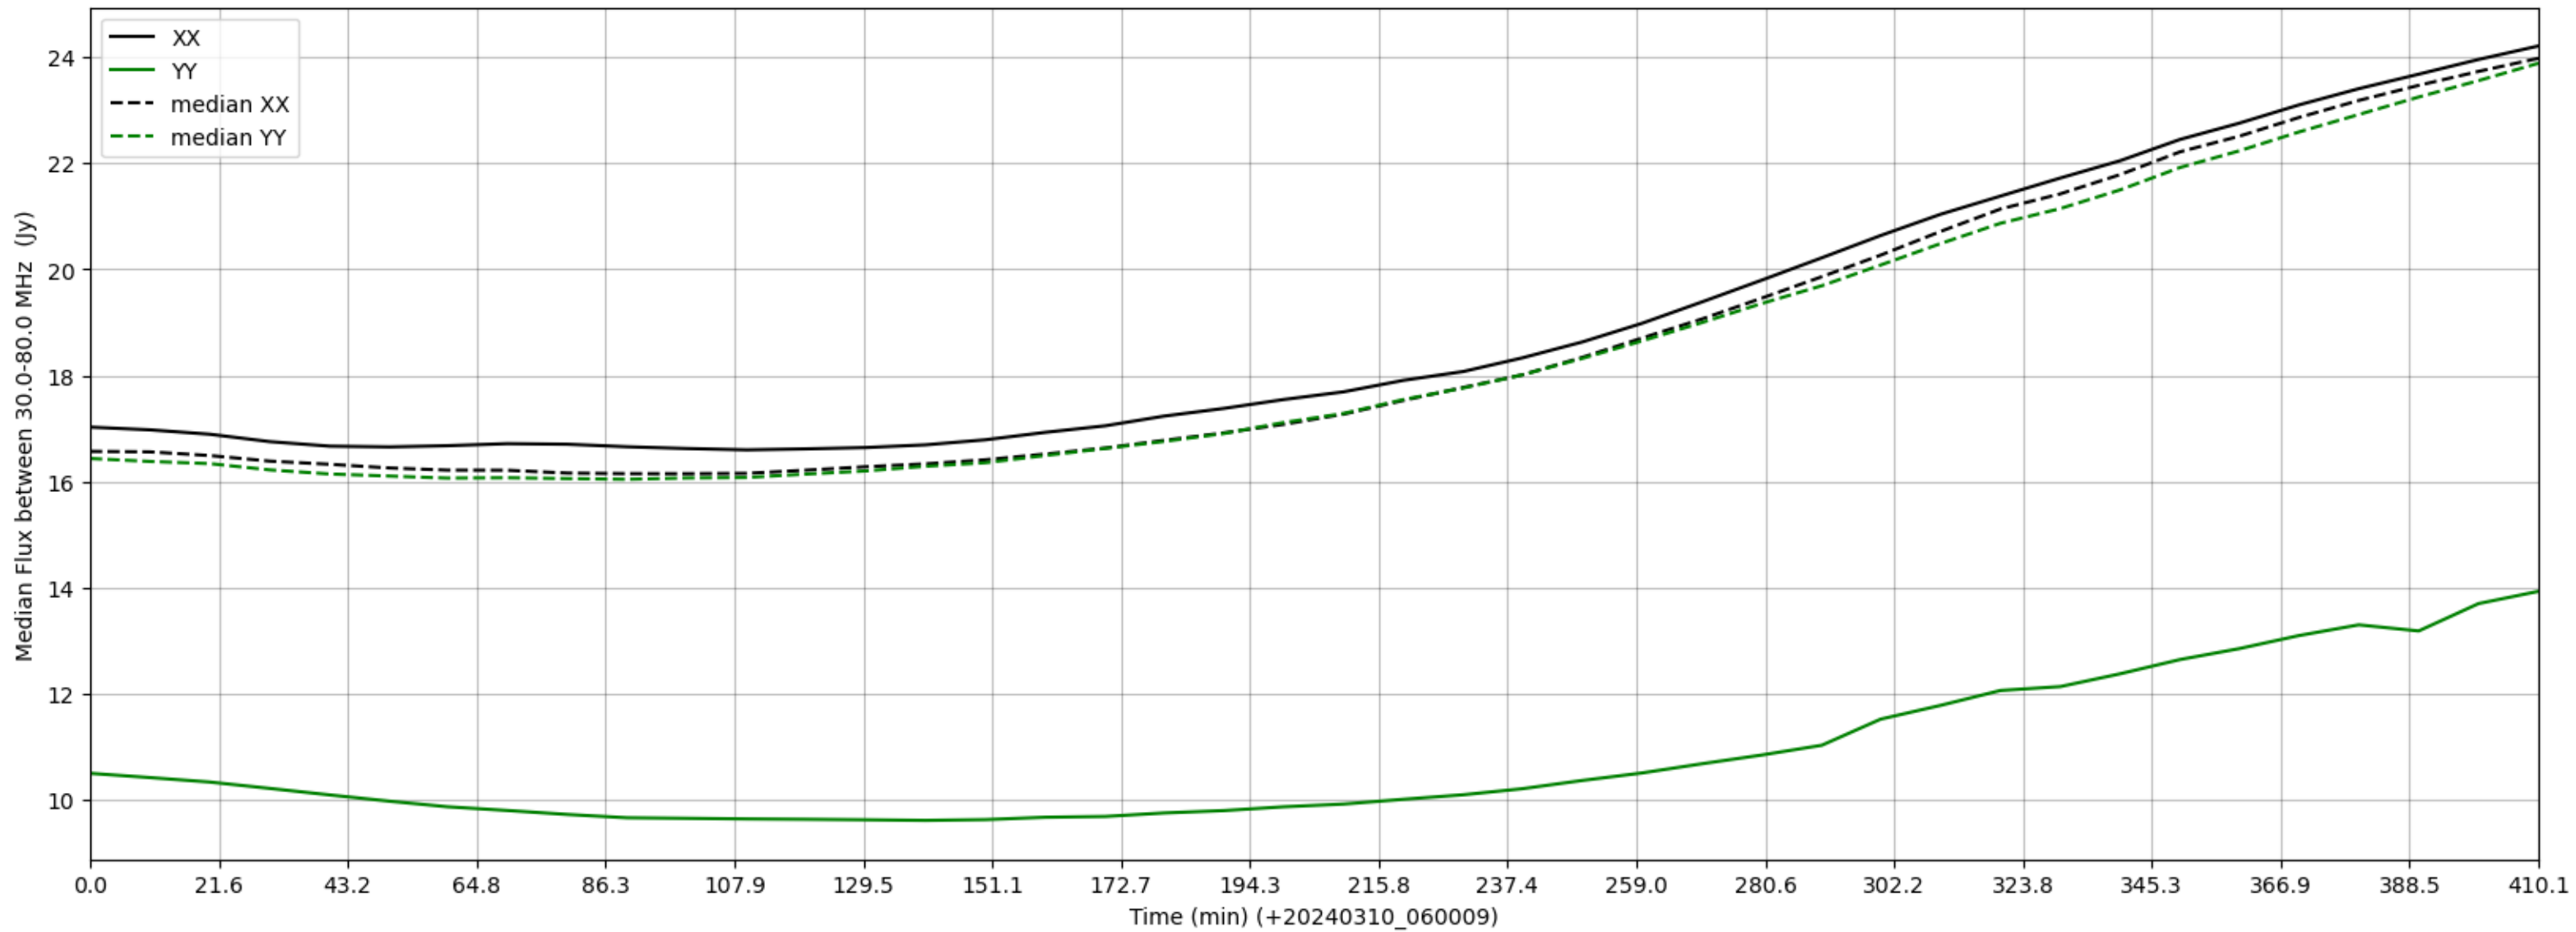

LWA334 - Correlator# 156 - XX FLAGS:Good - YY FLAGS:Good

LWA328 - Correlator# 157 - XX FLAGS:Good - YY FLAGS:Good

LWA361 - Correlator# 158 - XX FLAGS:Good - YY FLAGS:Good

LWA358 - Correlator# 159 - XX FLAGS:Good - YY FLAGS:Good