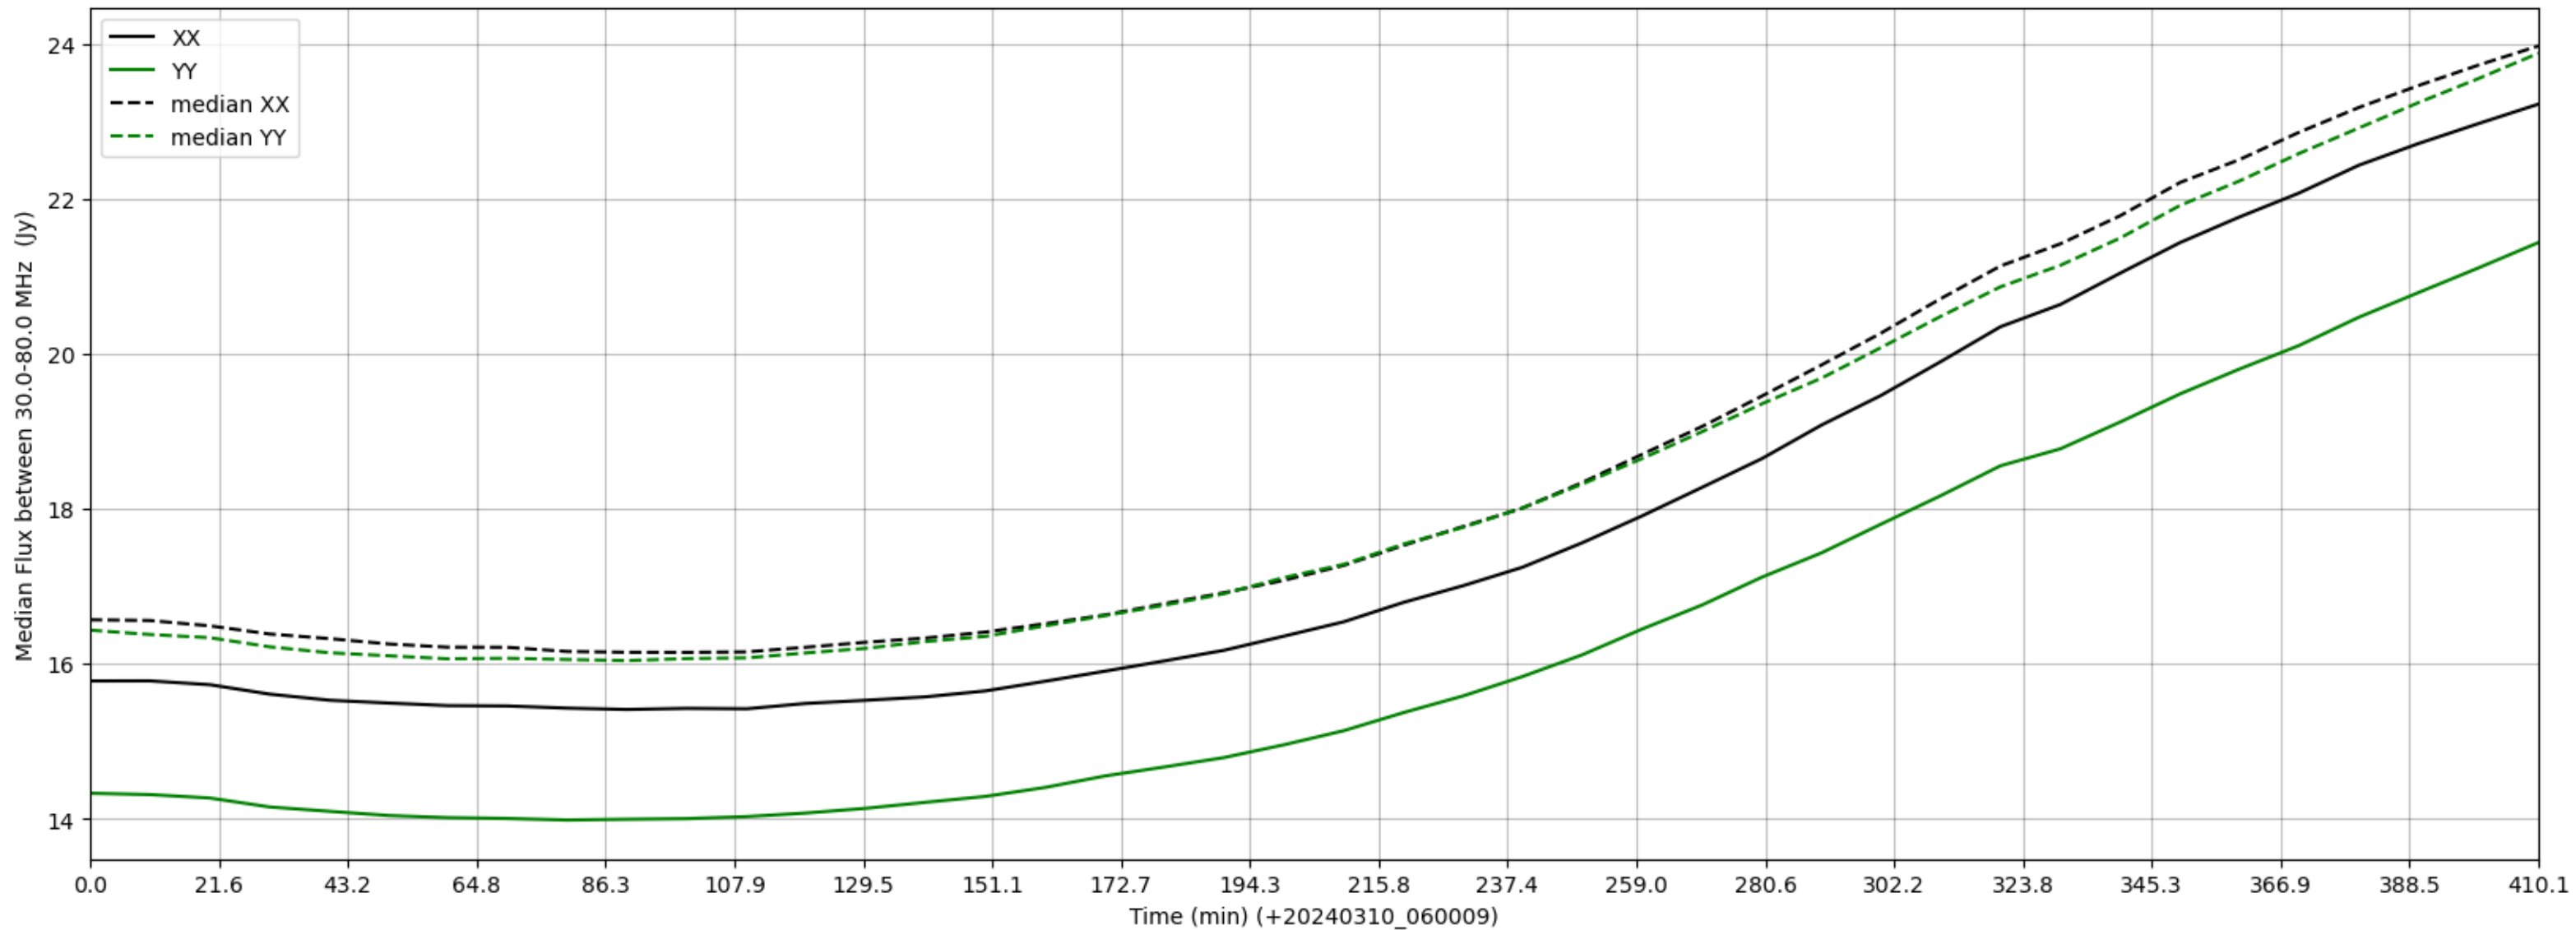

LWA189 - Correlator# 245 - XX FLAGS:Good - YY FLAGS:Good

LWA190 - Correlator# 244 - XX FLAGS:Good - YY FLAGS:Good