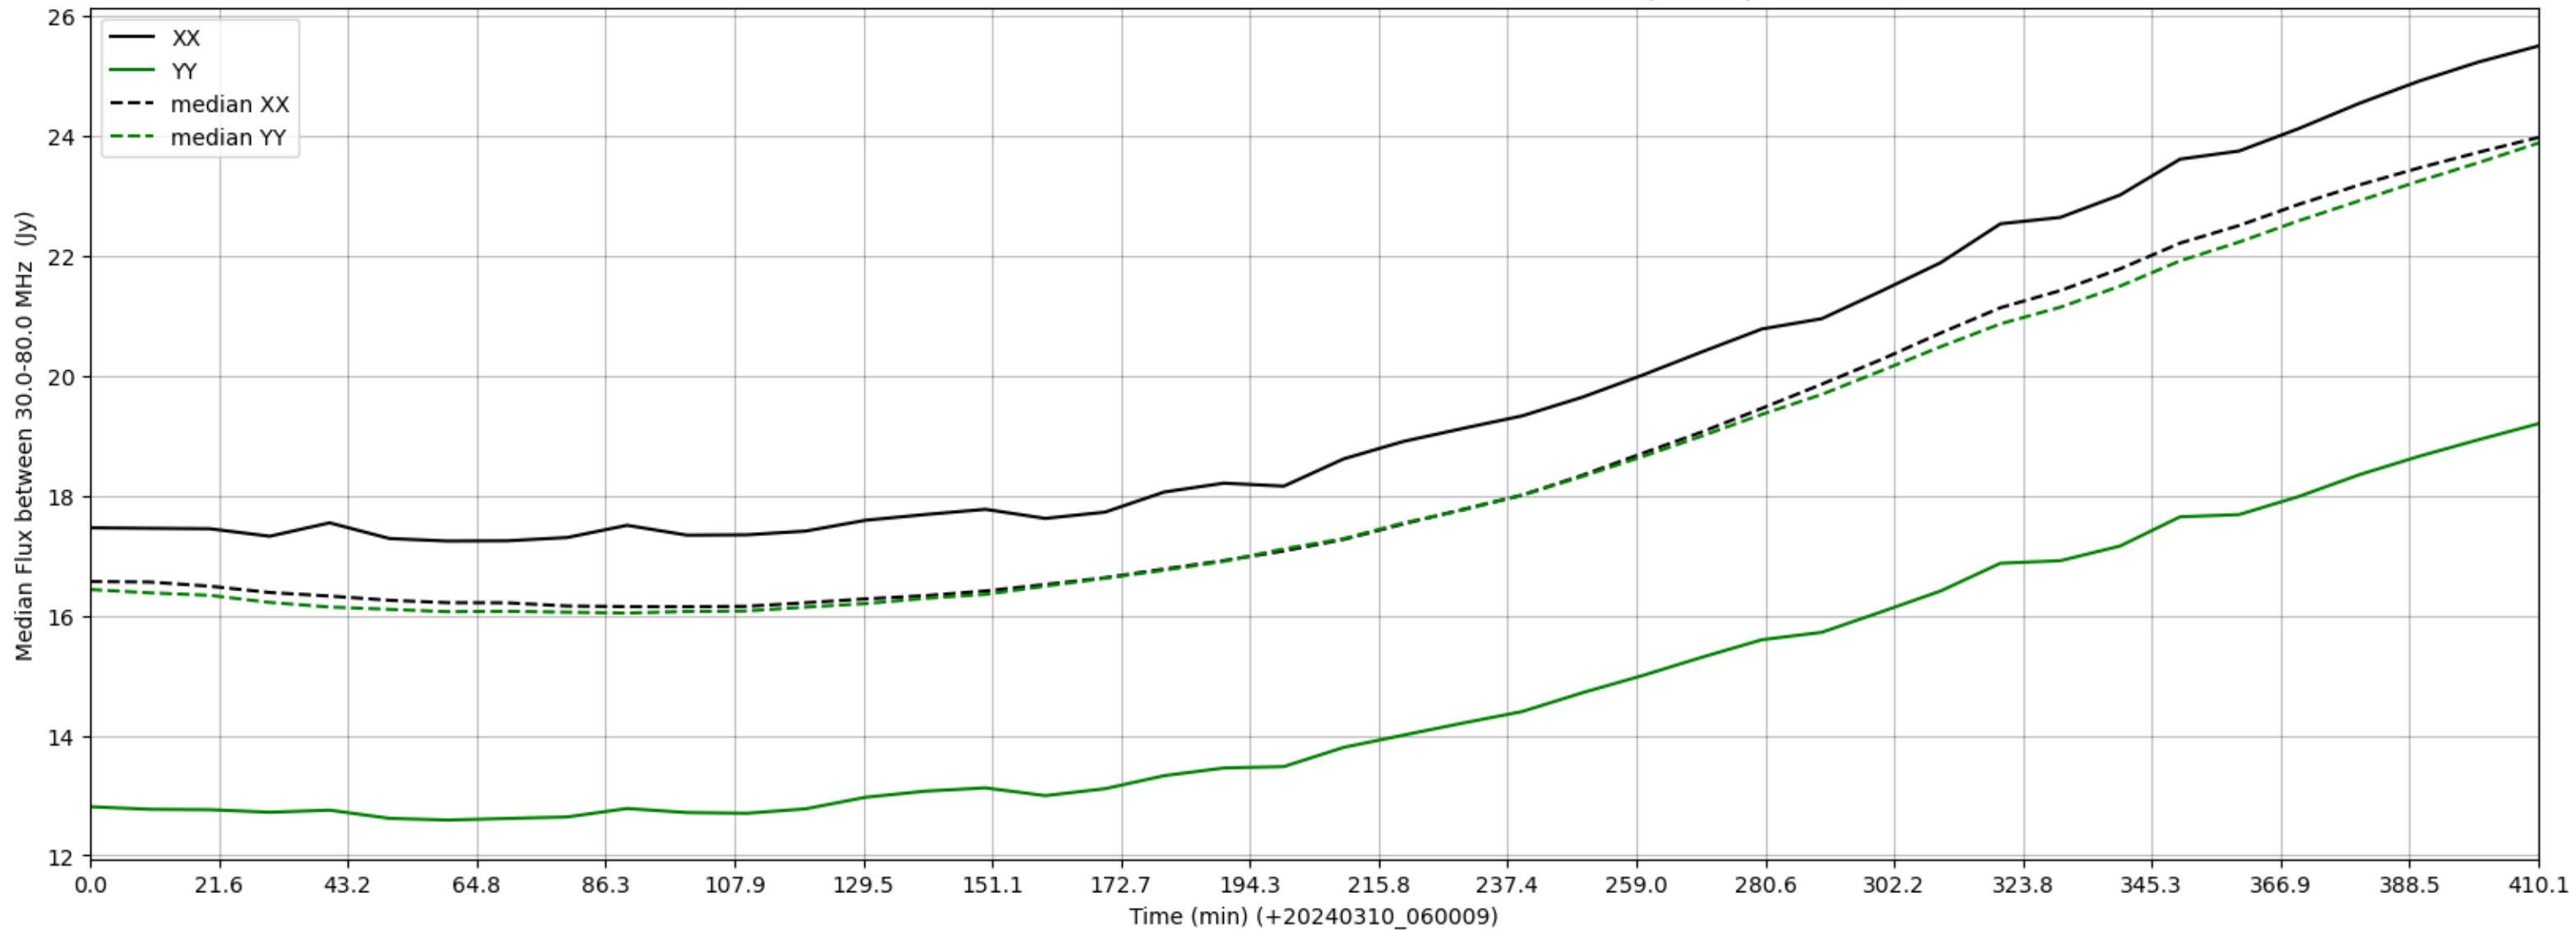

LWA120 - Correlator# 208 - XX FLAGS:BadSpecShape - YY FLAGS:HighTimeVar+BadSpecShape

LWA082 - Correlator# 209 - XX FLAGS:Good - YY FLAGS:Good

LWA143 - Correlator# 210 - XX FLAGS:Good - YY FLAGS:Good

LWA142 - Correlator# 211 - XX FLAGS:Good - YY FLAGS:BadSpecShape