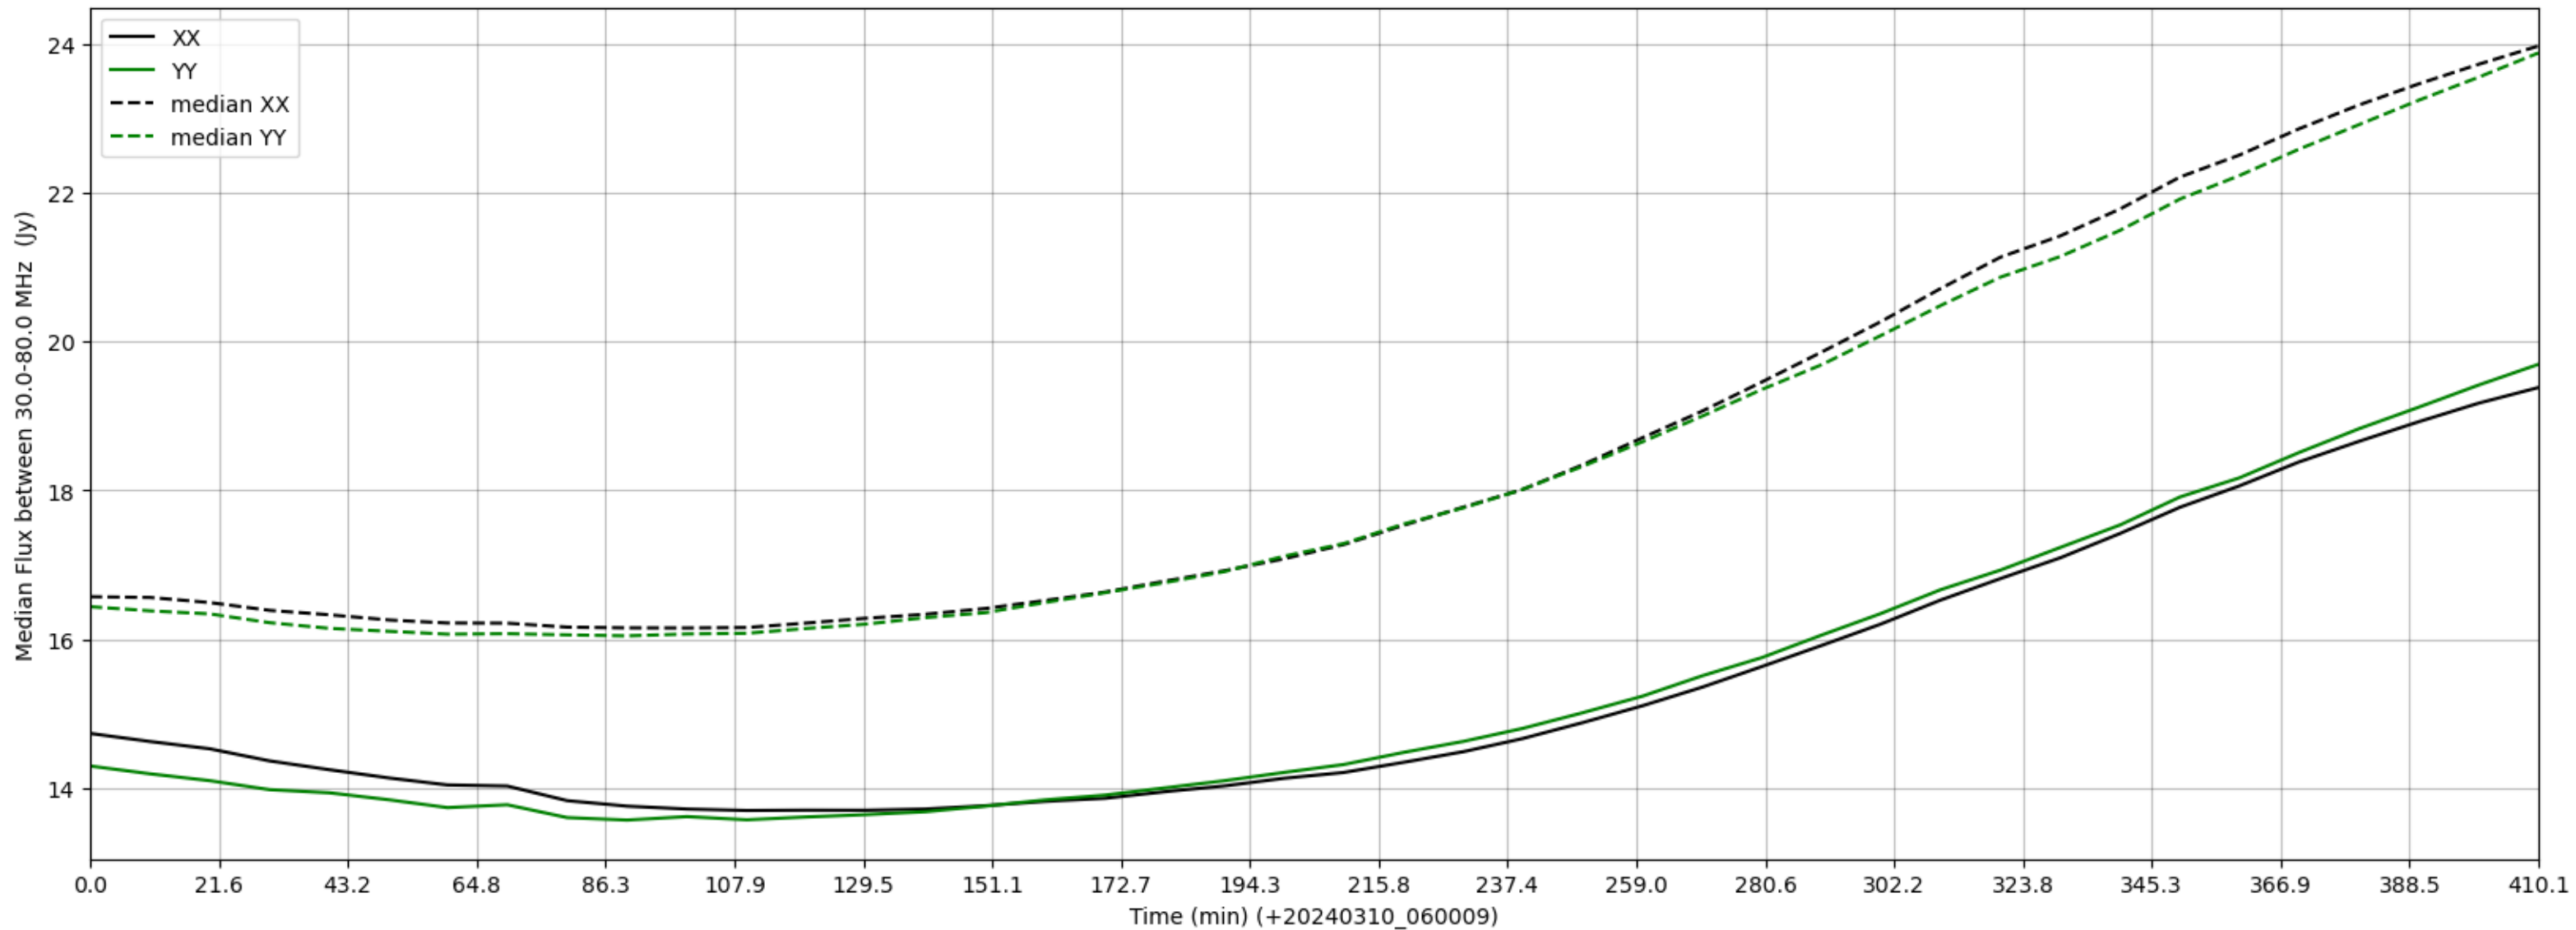

LWA354 - Correlator# 063 - XX FLAGS:Good - YY FLAGS:Good

LWA360 - Correlator# 062 - XX FLAGS:Good - YY FLAGS:Good