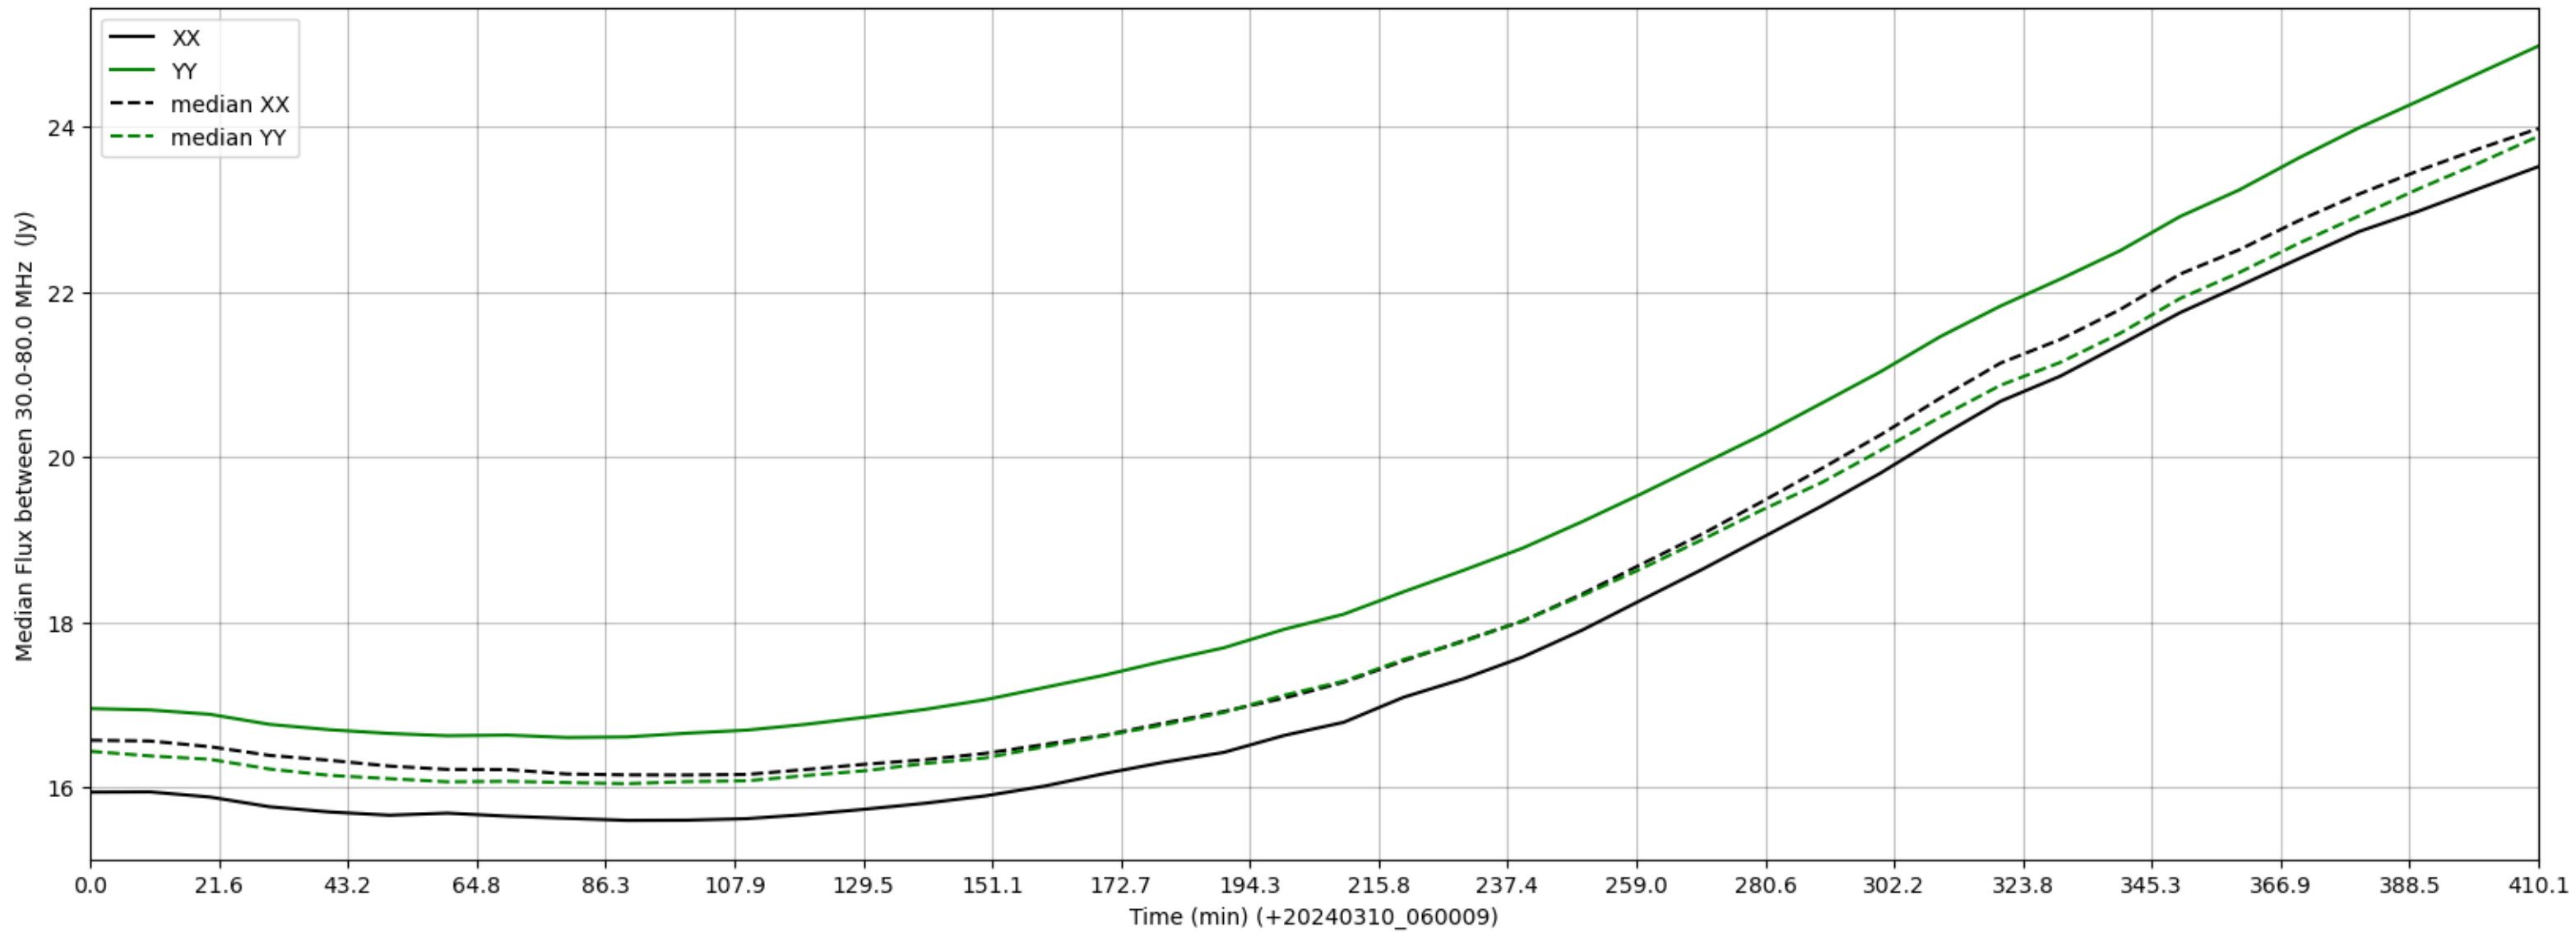

LWA225 - Correlator# 281 - XX FLAGS:Good - YY FLAGS:Good

LWA227 - Correlator# 280 - XX FLAGS:Good - YY FLAGS:Good