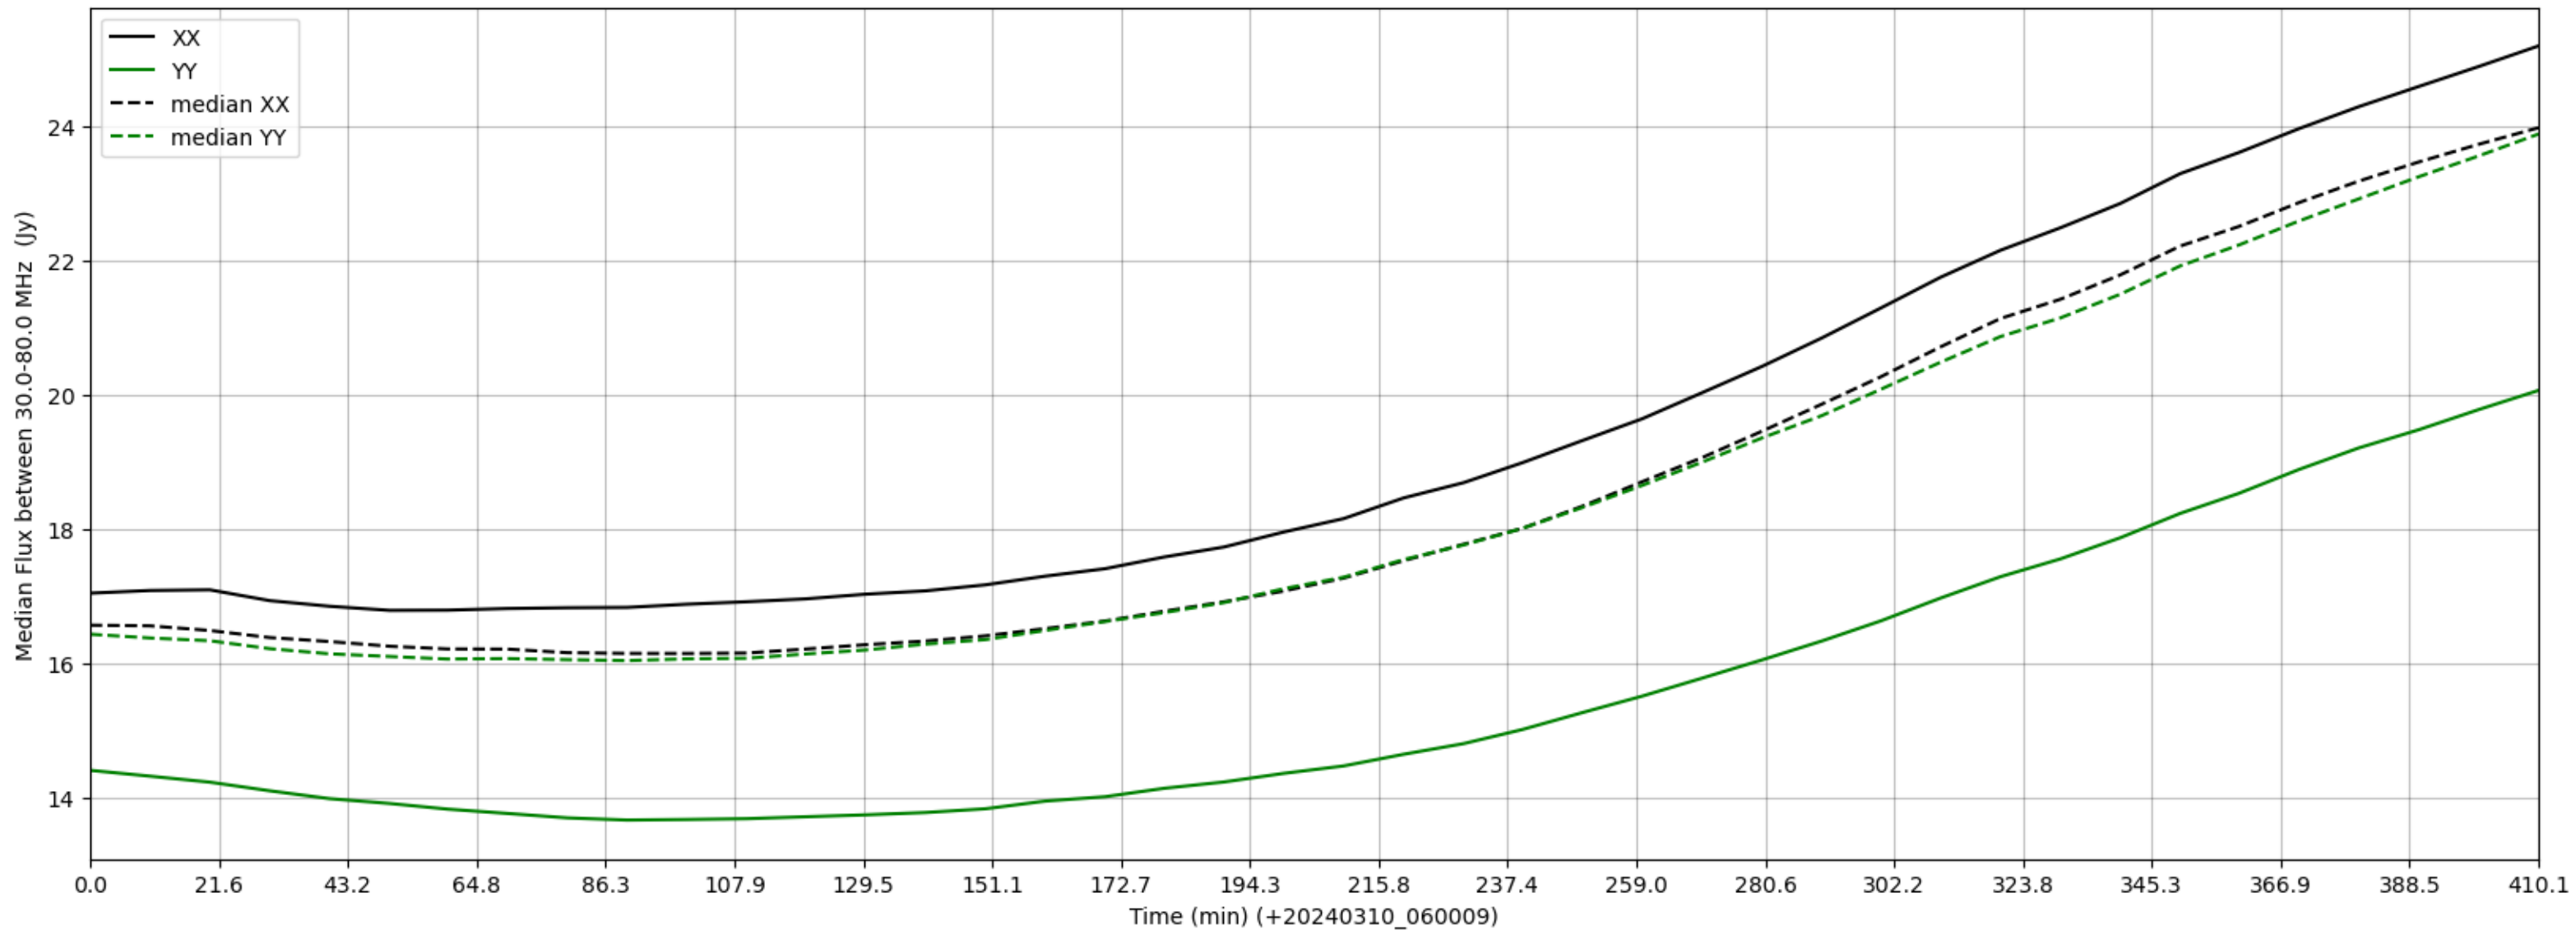

LWA334 - Correlator# 156 - XX FLAGS:Good - YY FLAGS:Good

LWA328 - Correlator# 157 - XX FLAGS:Good - YY FLAGS:Good

LWA361 - Correlator# 158 - XX FLAGS:Good - YY FLAGS:Good

LWA358 - Correlator# 159 - XX FLAGS:Good - YY FLAGS:Good