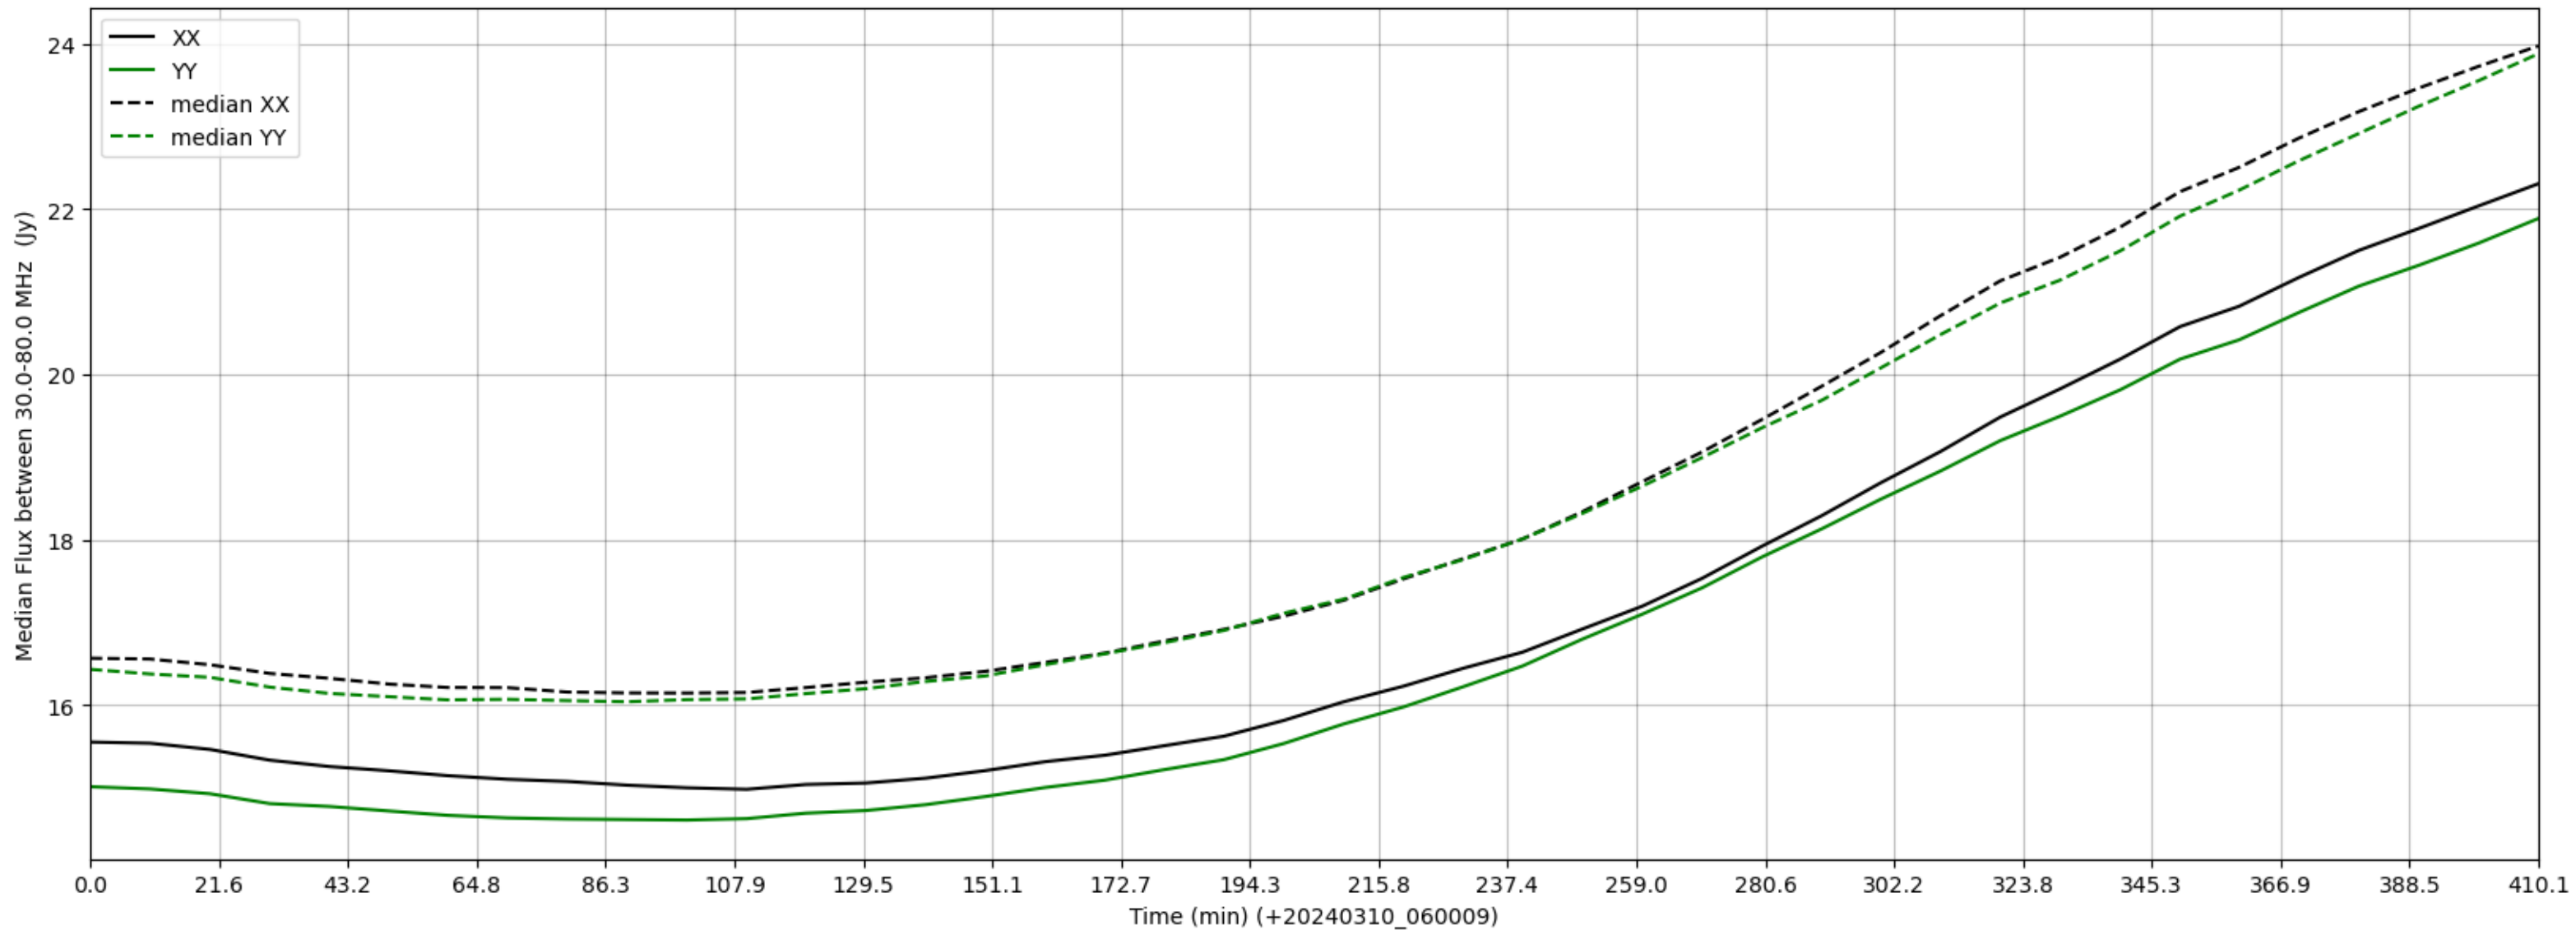

LWA362 - Correlator# 030 - XX FLAGS:Good - YY FLAGS:Good

LWA341 - Correlator# 029 - XX FLAGS:Good - YY FLAGS:Good