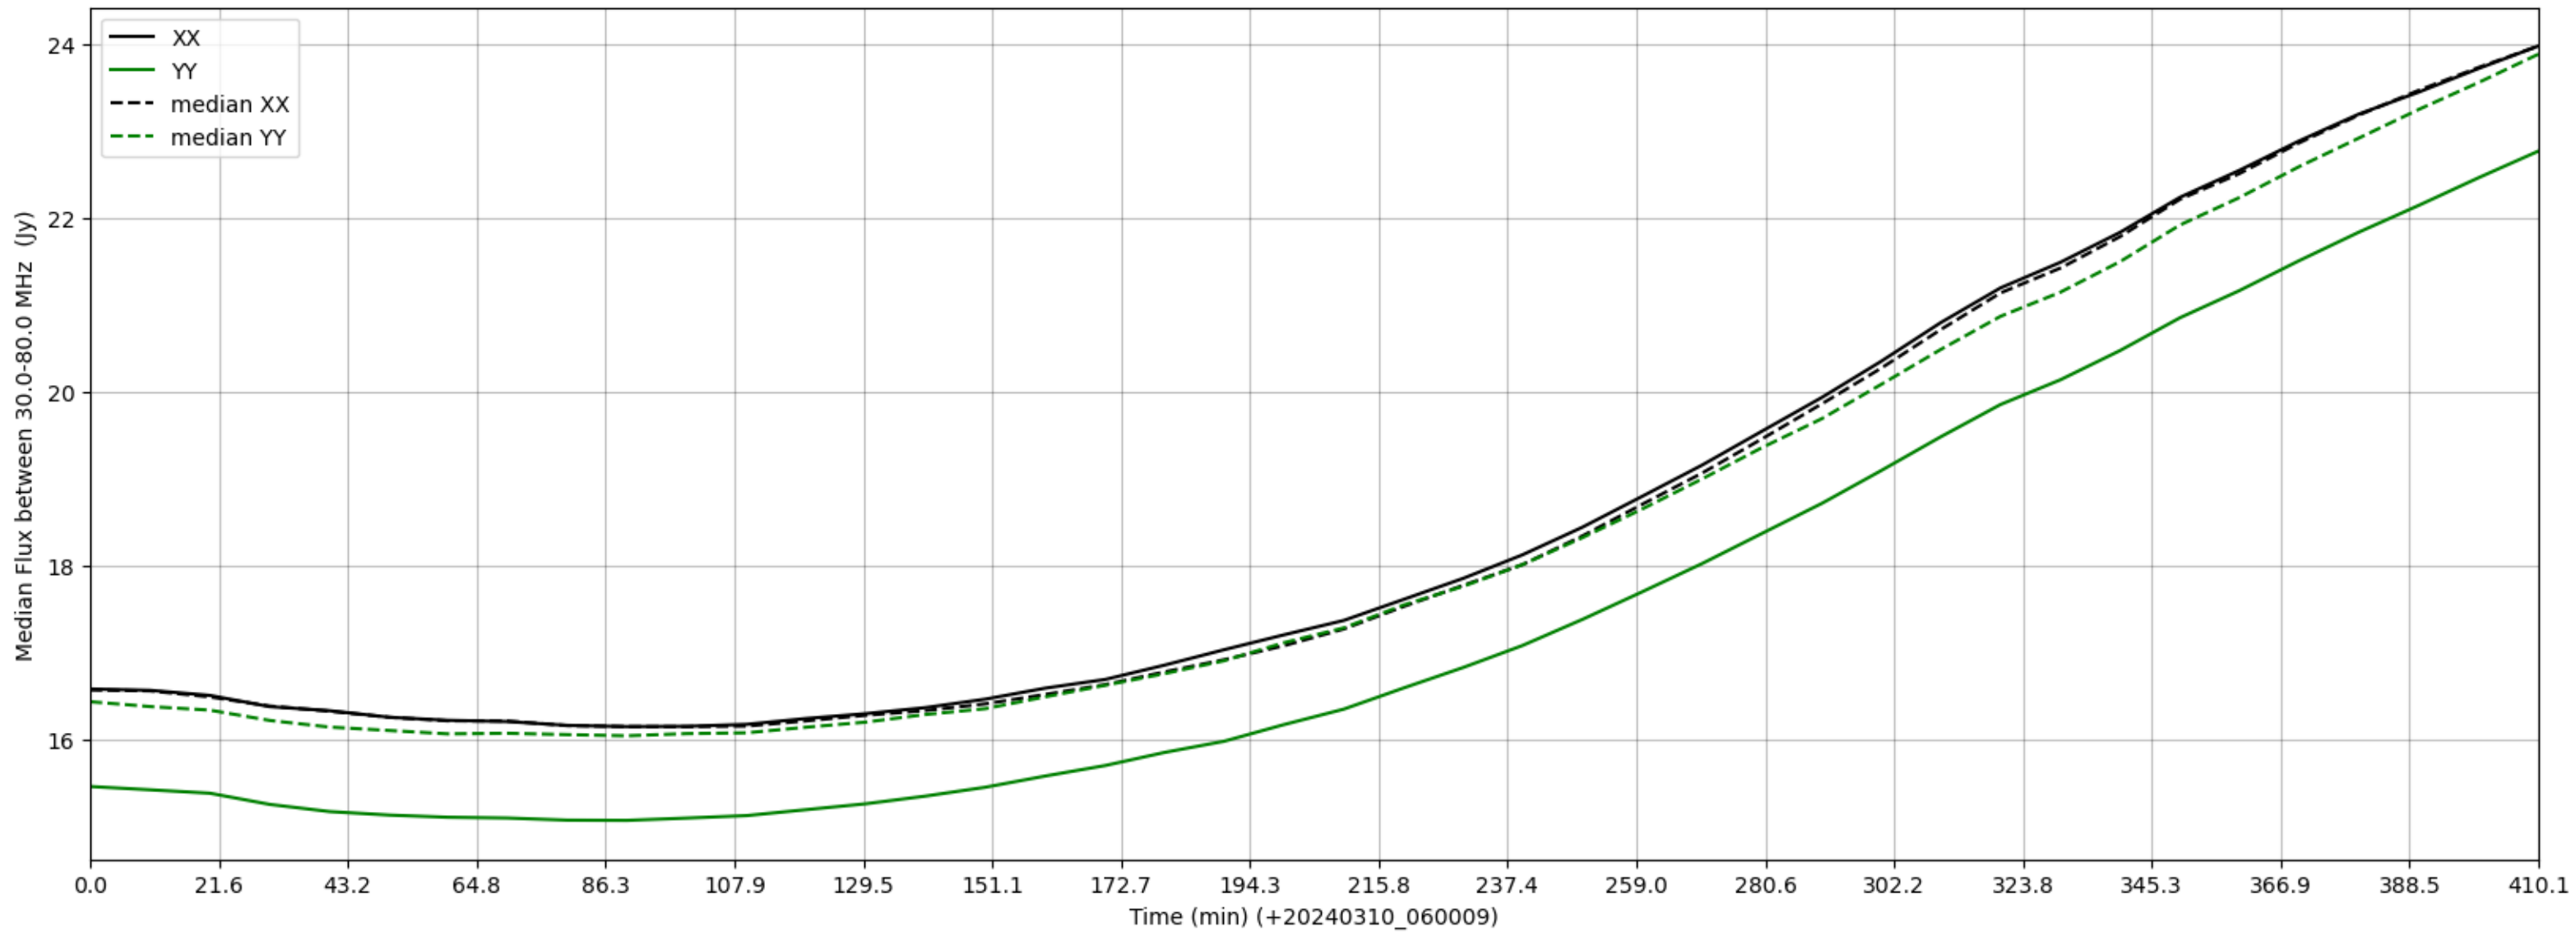

LWA206 - Correlator# 296 - XX FLAGS:Good - YY FLAGS:Good

LWA205 - Correlator# 297 - XX FLAGS:Good - YY FLAGS:Good

LWA208 - Correlator# 298 - XX FLAGS:Good - YY FLAGS:Good

LWA207 - Correlator# 299 - XX FLAGS:Good - YY FLAGS:Good