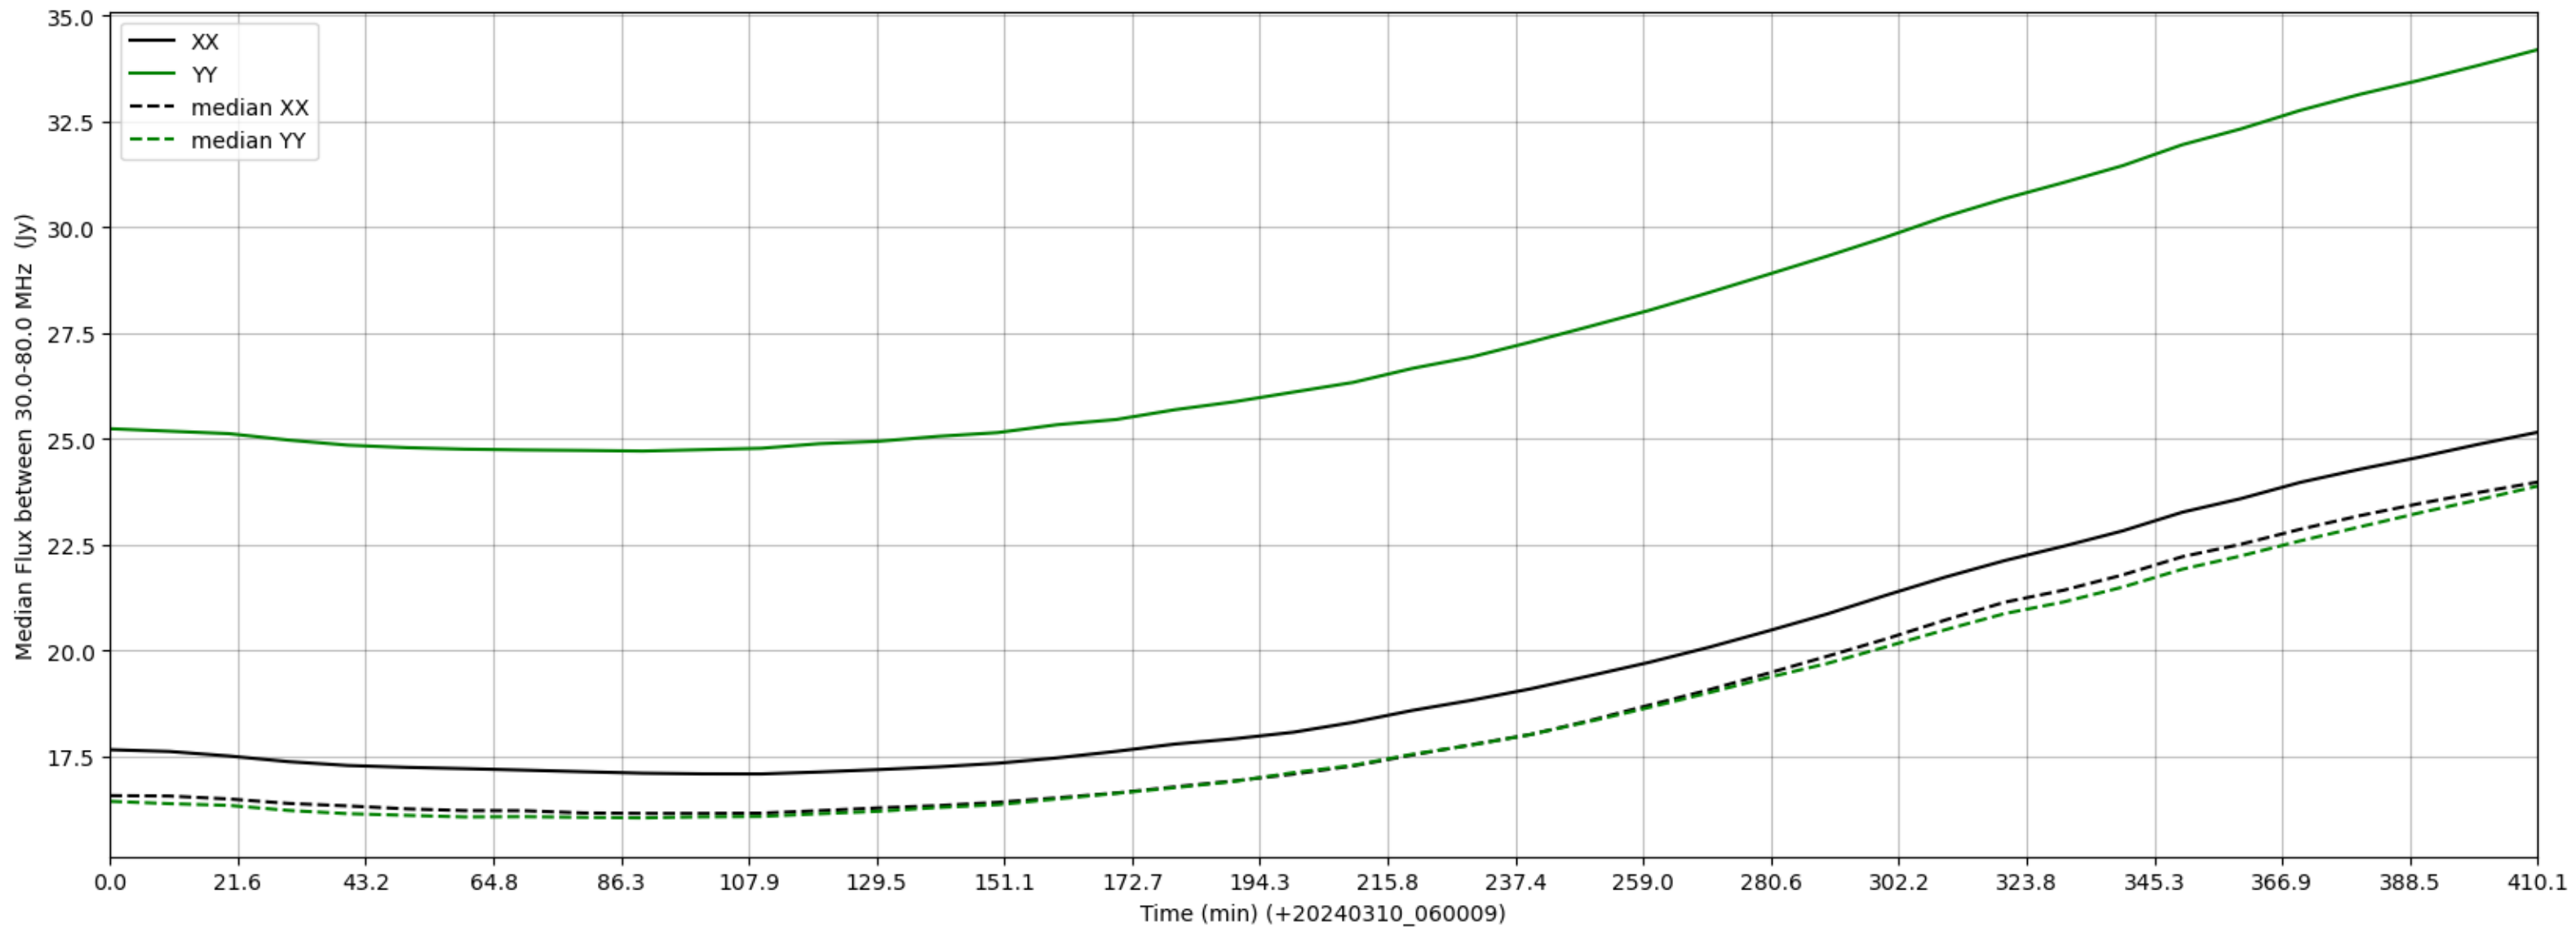

LWA326 - Correlator# 250 - XX FLAGS:Good - YY FLAGS:Good

LWA222 - Correlator# 249 - XX FLAGS:Good - YY FLAGS:Good