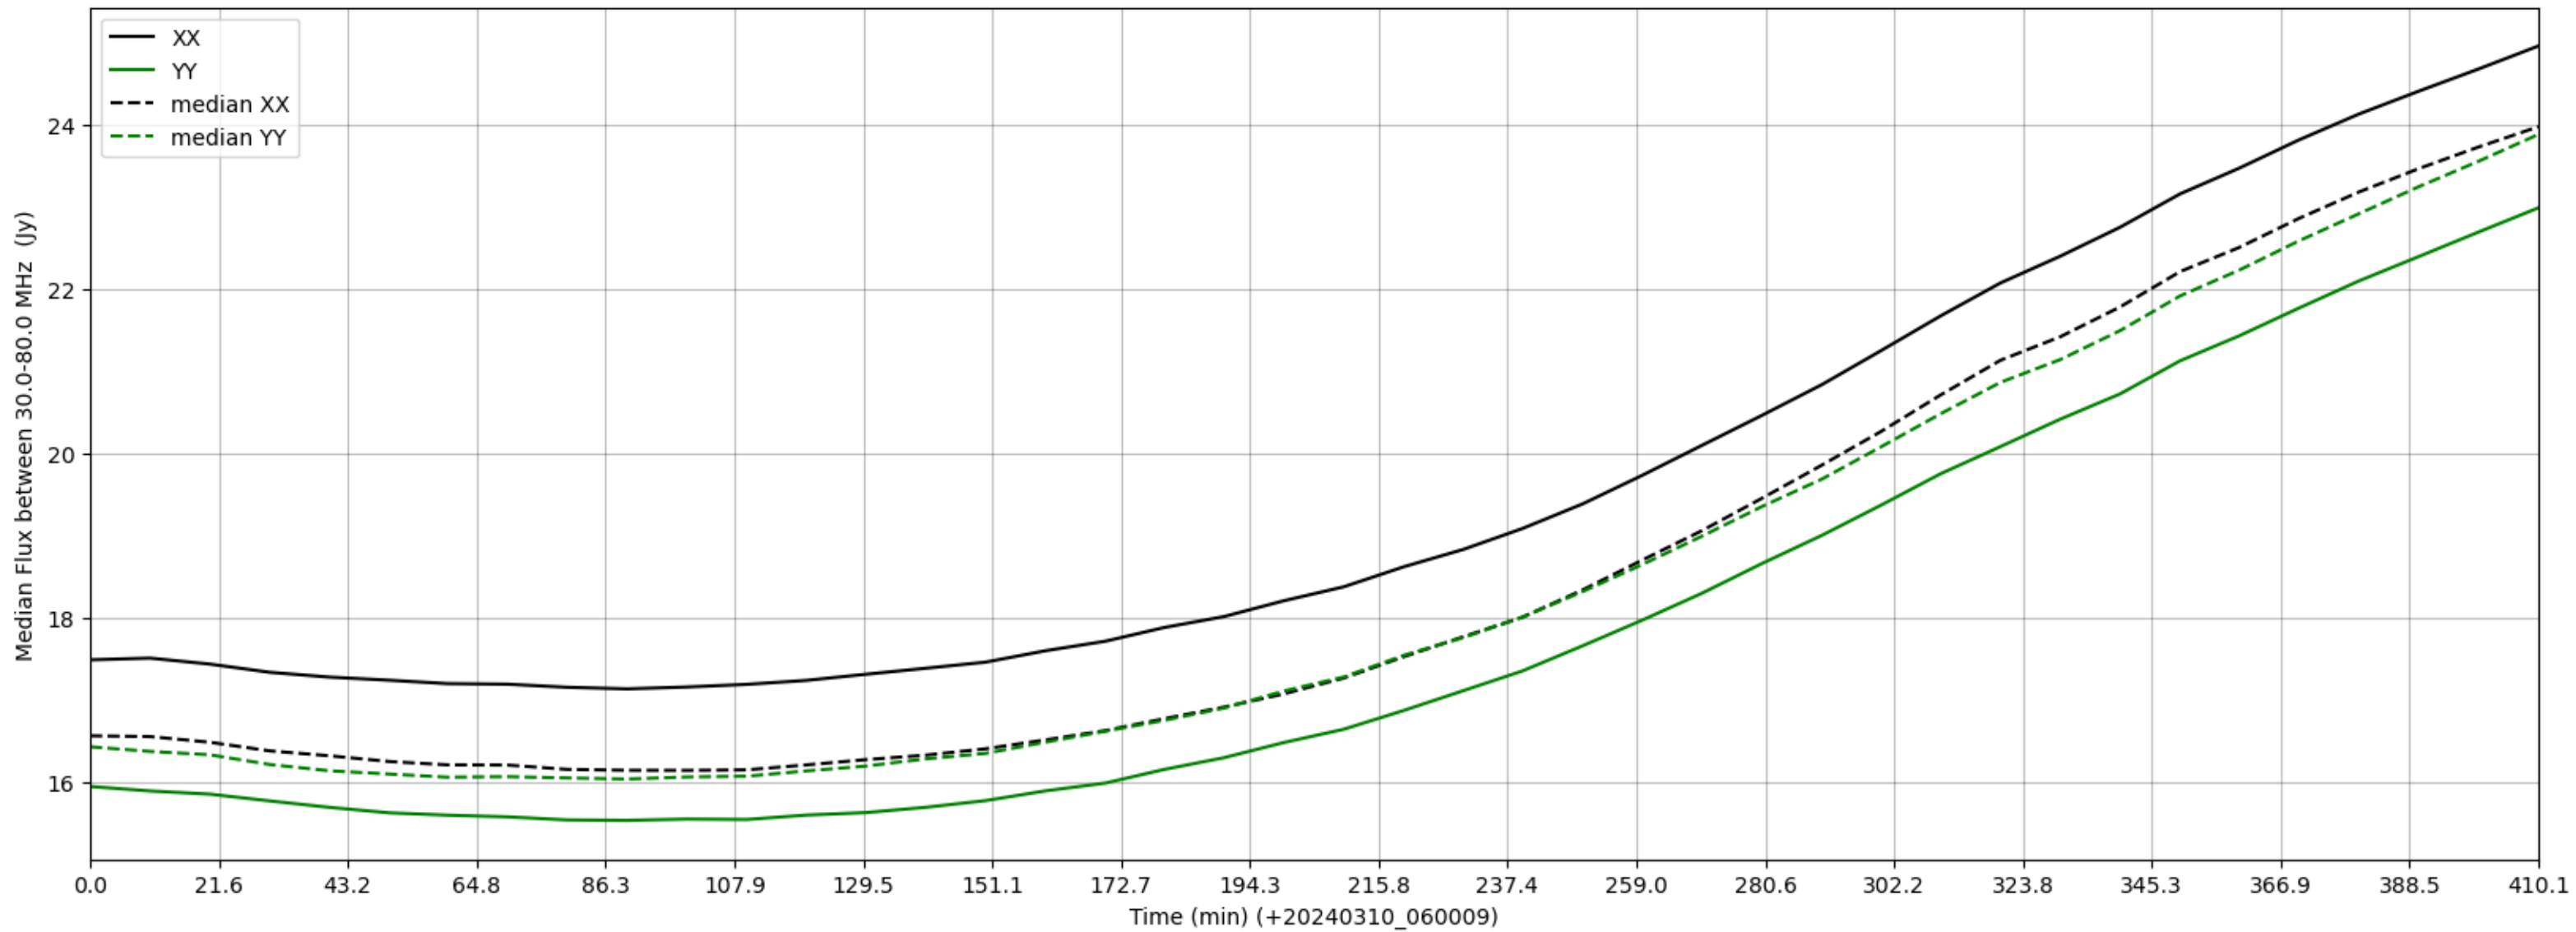

LWA297 - Correlator# 314 - XX FLAGS:Good - YY FLAGS:Good

LWA239 - Correlator# 313 - XX FLAGS:Good - YY FLAGS:Good