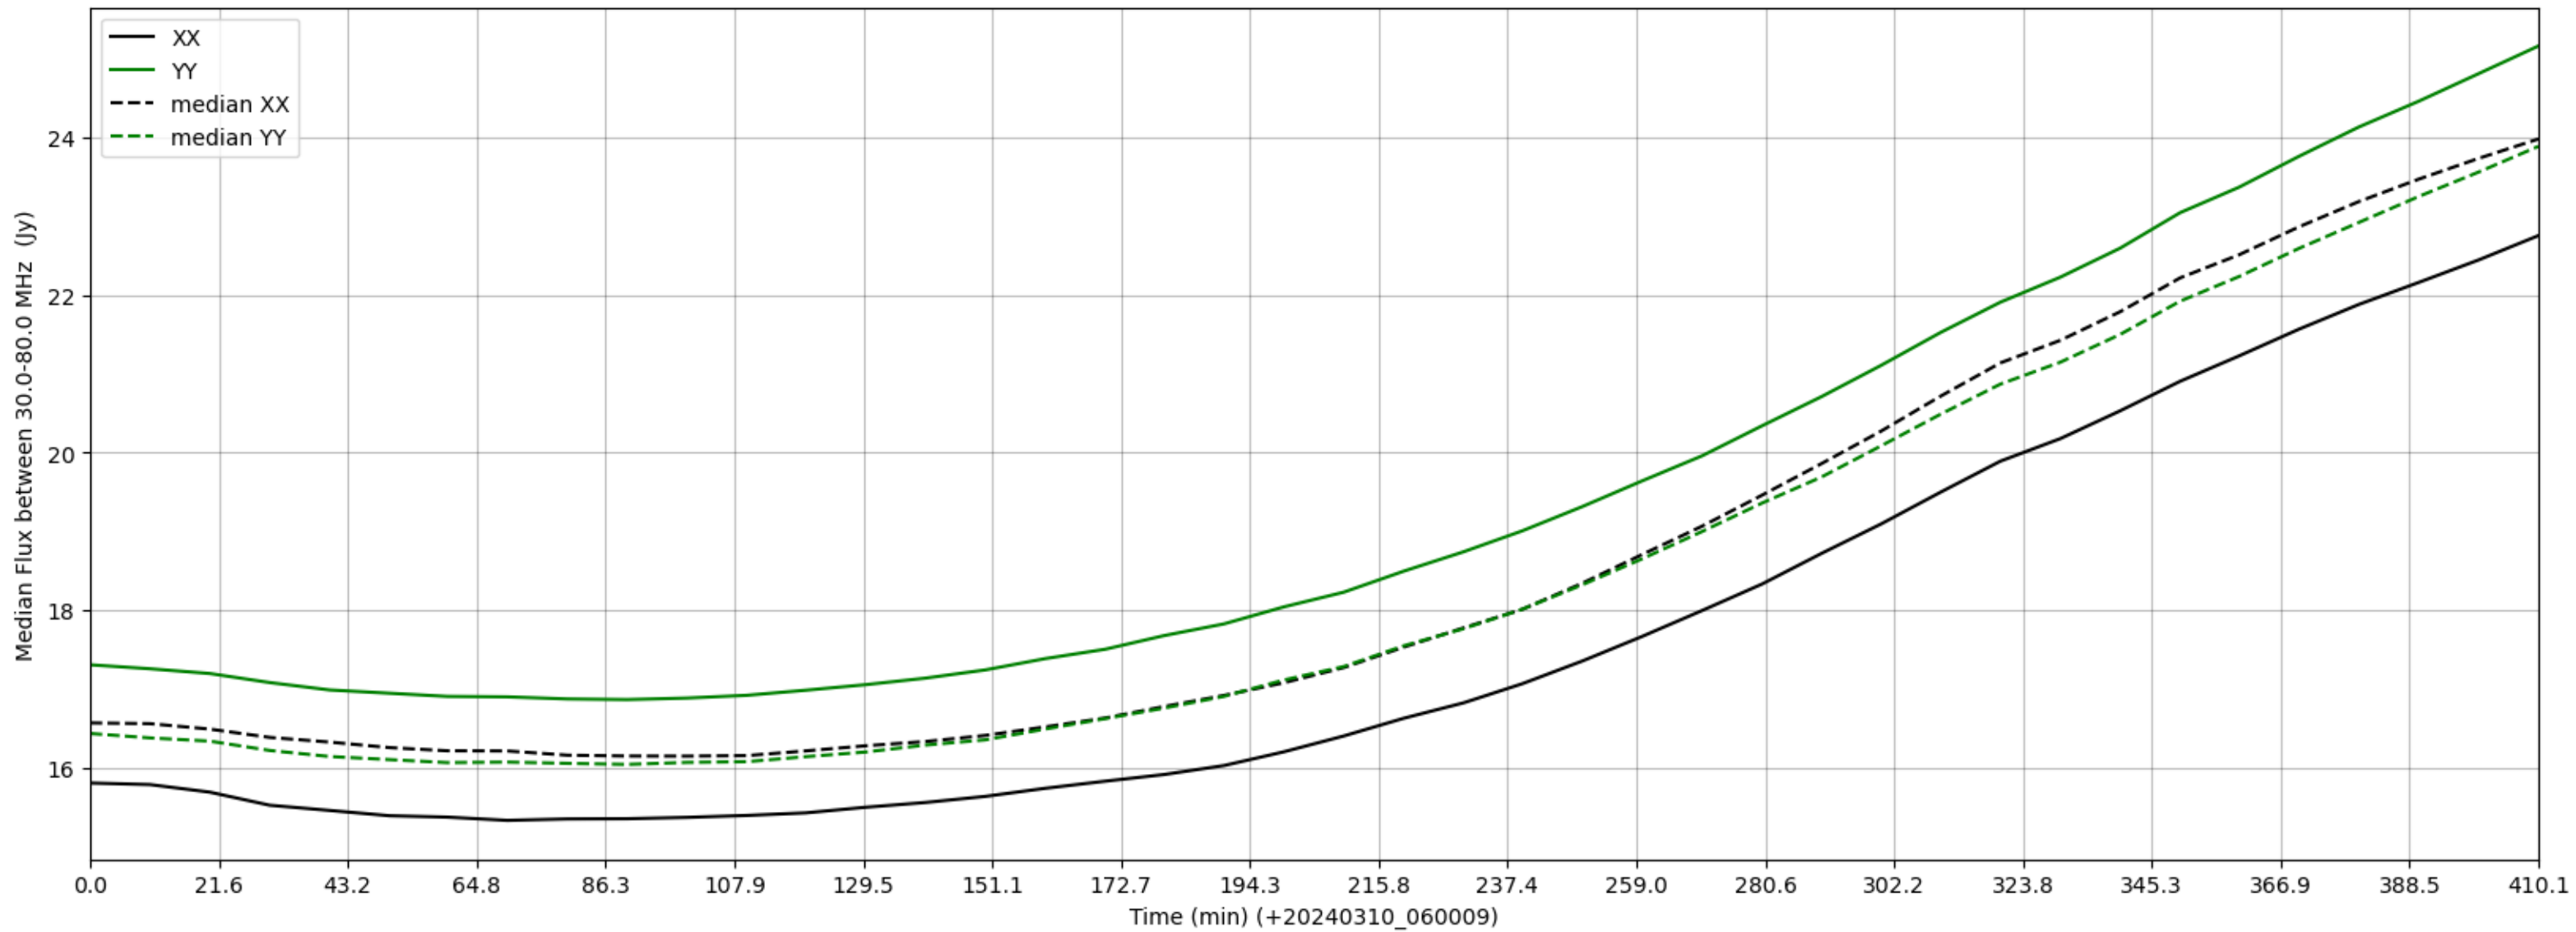

LWA244 - Correlator# 338 - XX FLAGS:Good - YY FLAGS:Good

LWA223 - Correlator# 337 - XX FLAGS:Good - YY FLAGS:Good