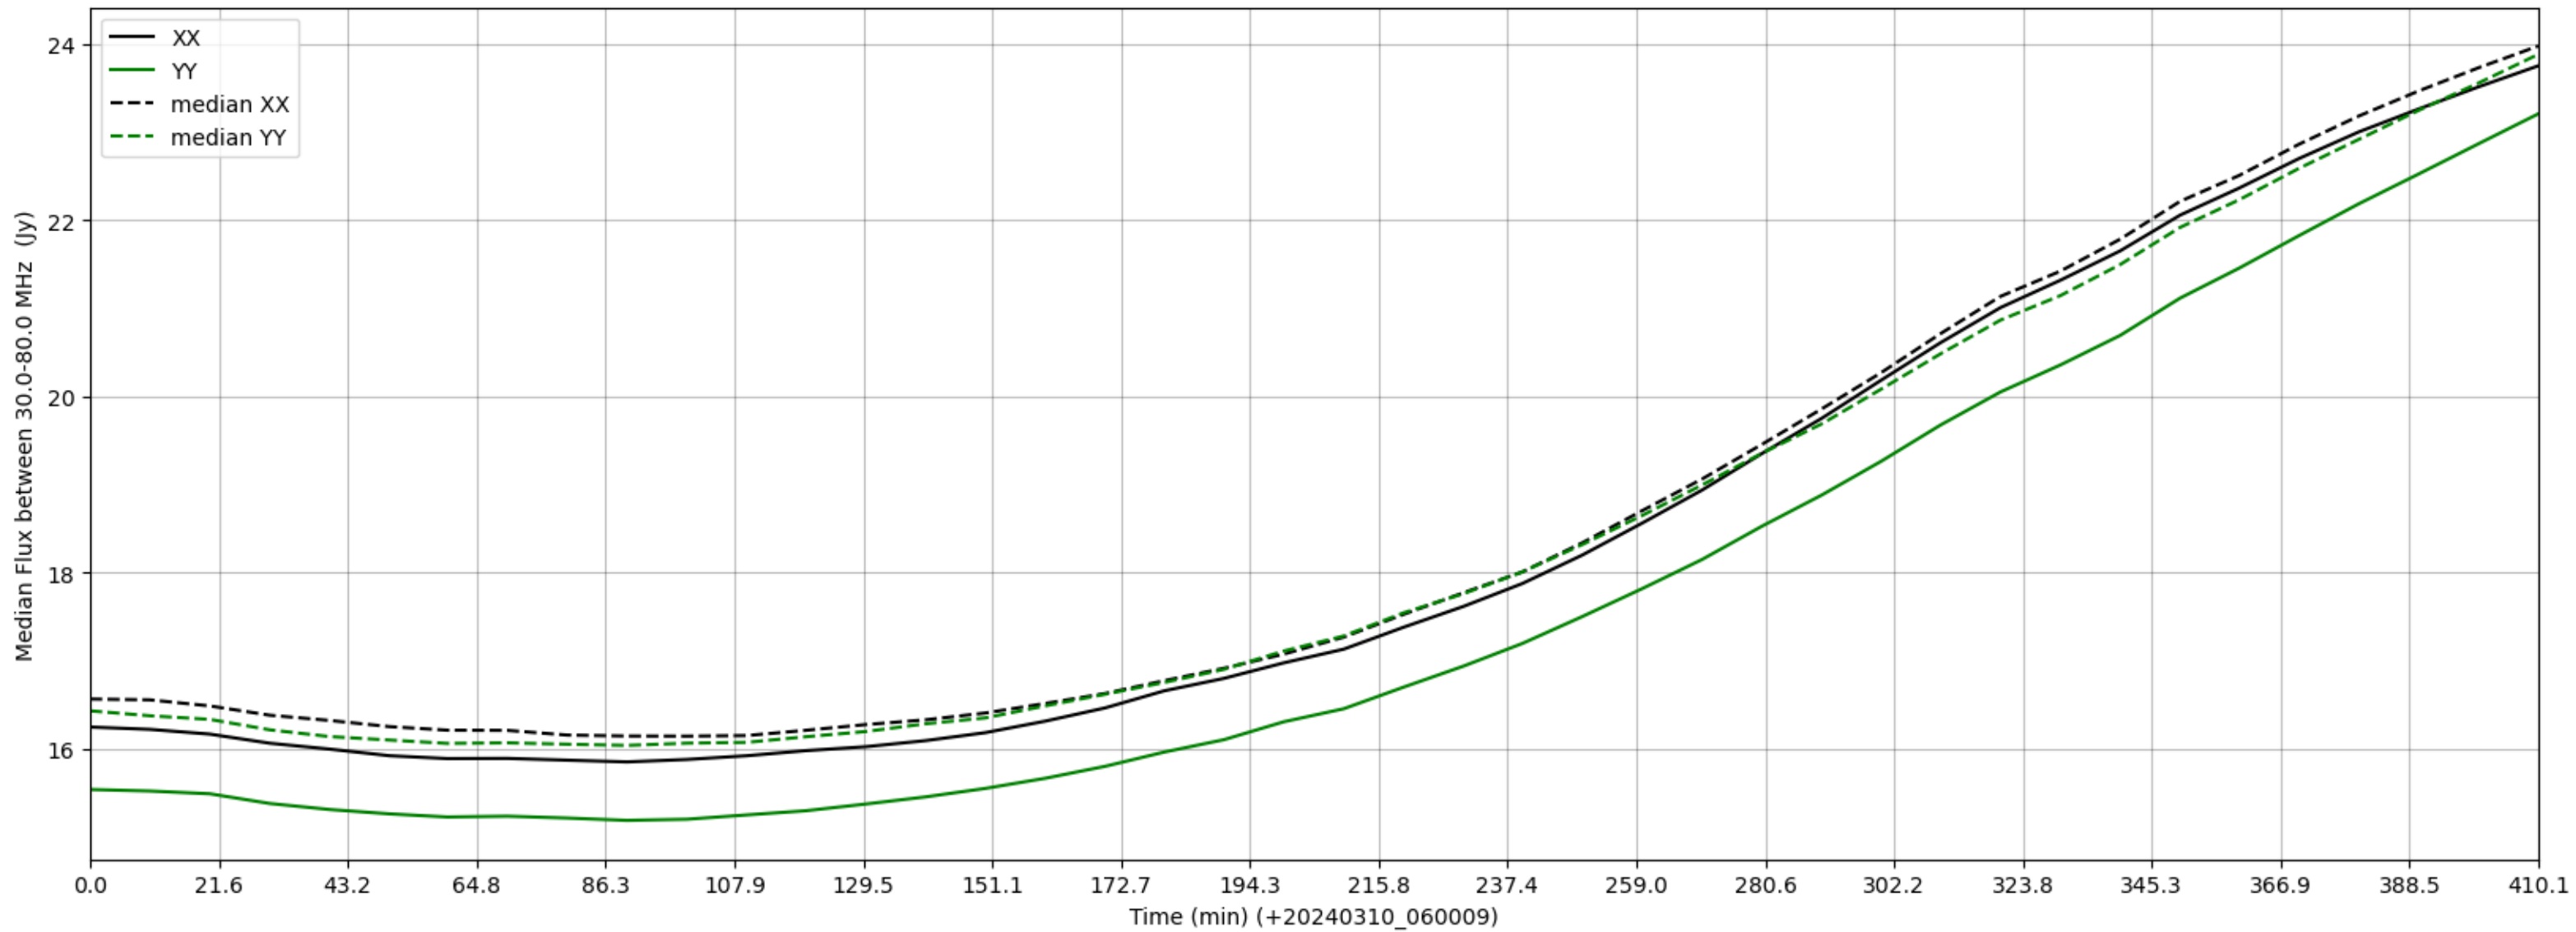

LWA209 - Correlator# 301 - XX FLAGS:LowFlux - YY FLAGS:LowFlux

LWA210 - Correlator# 300 - XX FLAGS:Good - YY FLAGS:Good