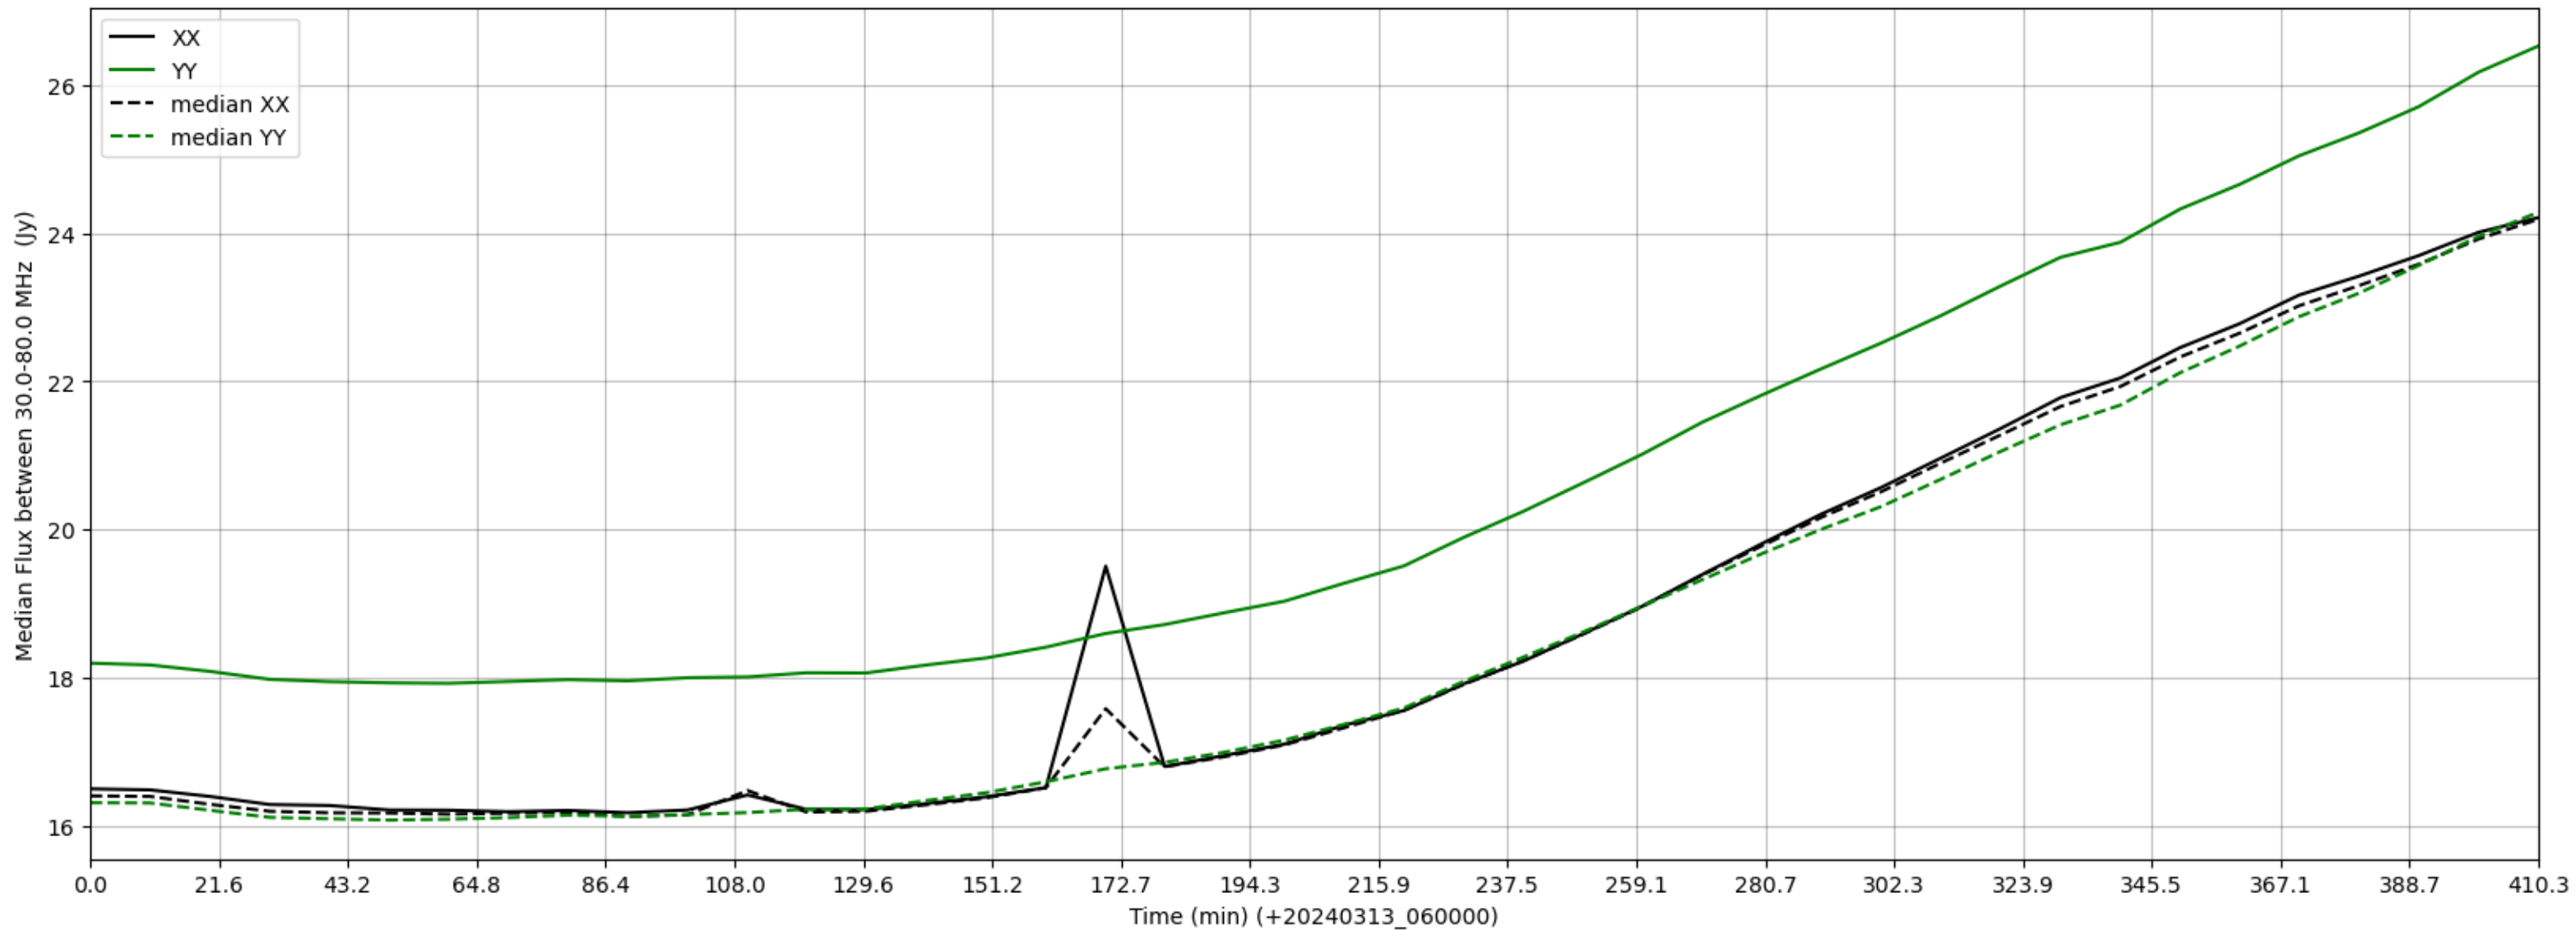

LWA138 - Correlator# 261 - XX FLAGS:LowFlux - YY FLAGS:Good

LWA140 - Correlator# 260 - XX FLAGS:Good - YY FLAGS:Good