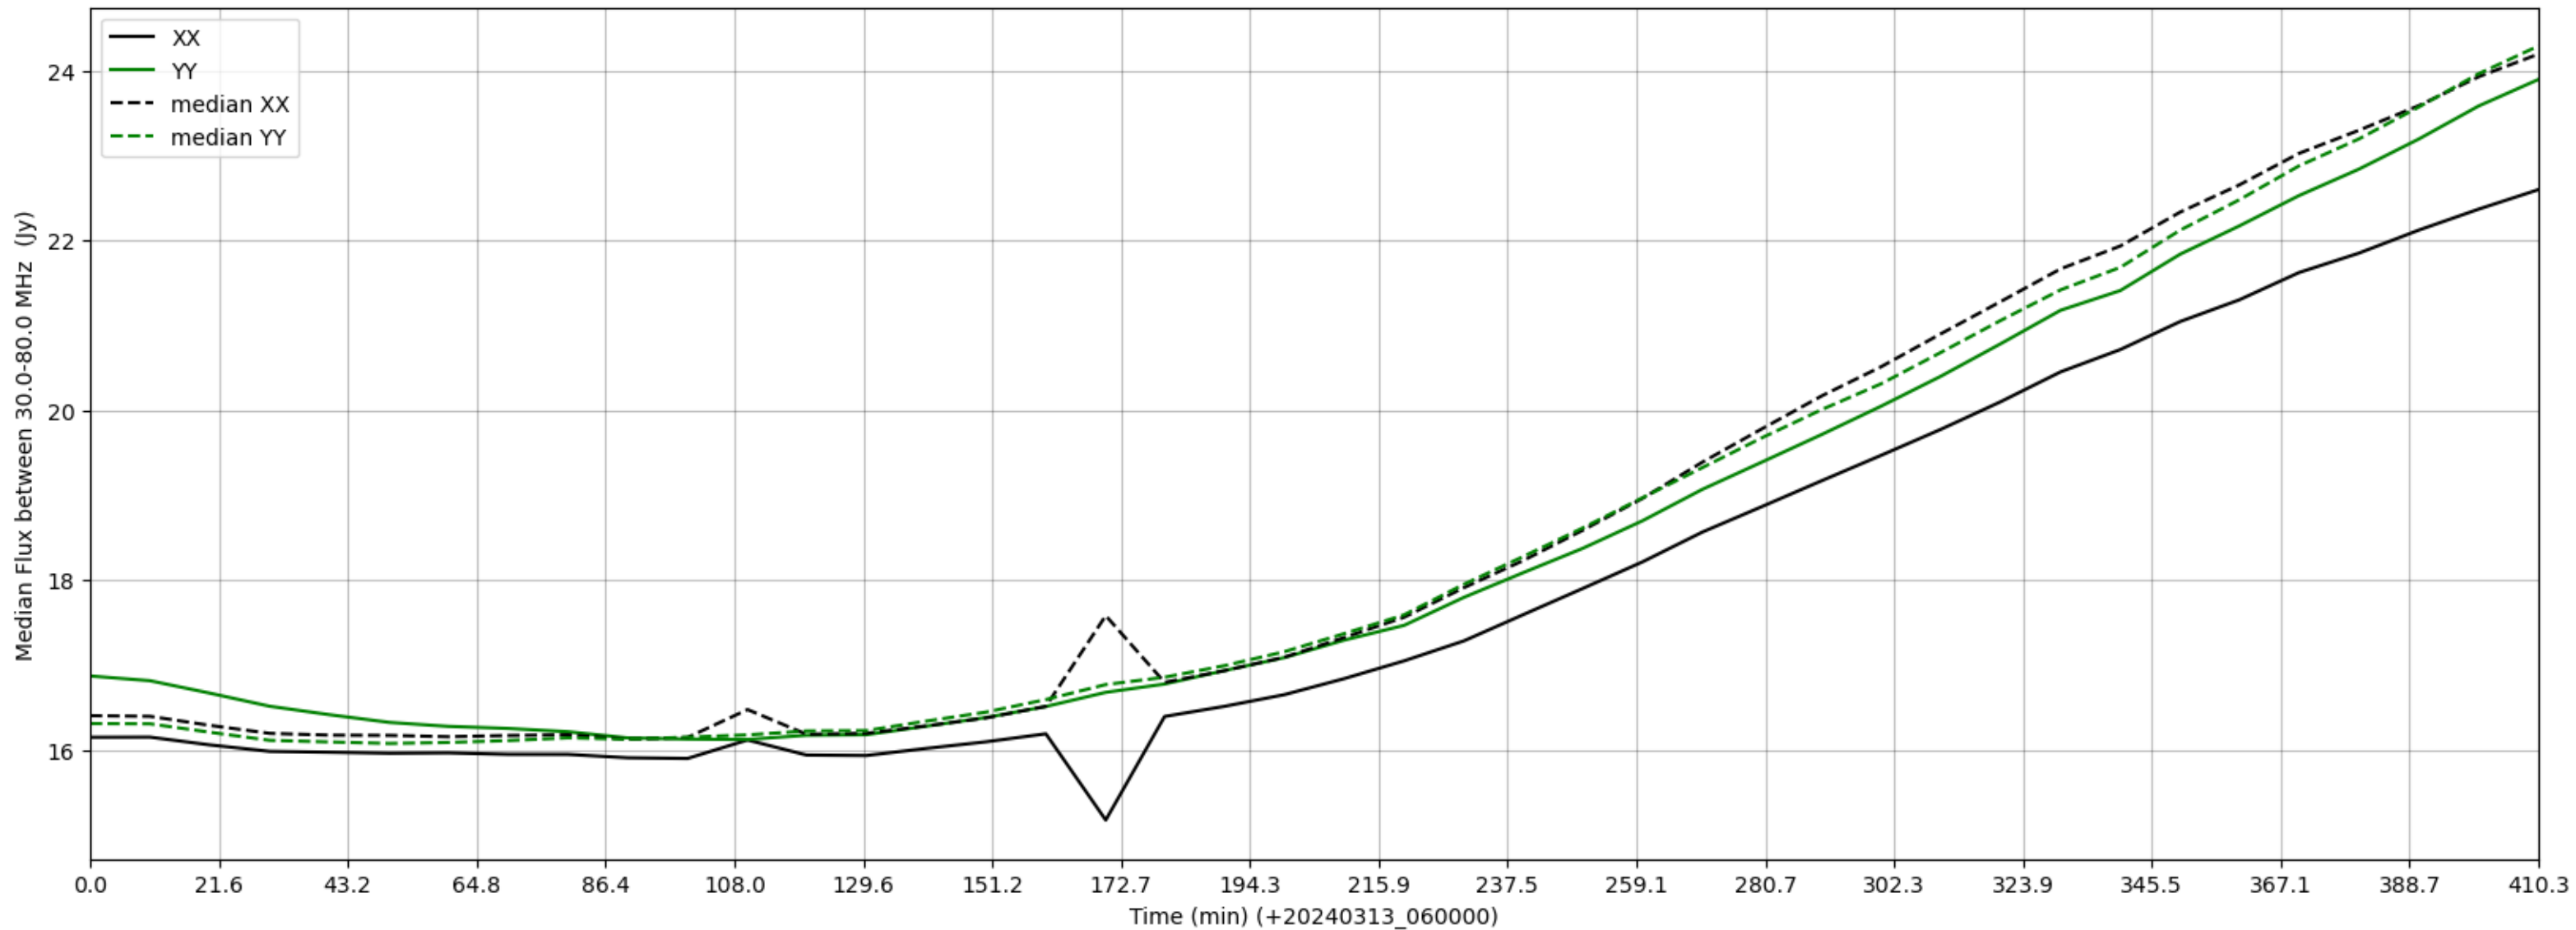

LWA283 - Correlator# 040 - XX FLAGS:Good - YY FLAGS:Good

LWA280 - Correlator# 041 - XX FLAGS:Good - YY FLAGS:Good

LWA288 - Correlator# 042 - XX FLAGS:Good - YY FLAGS:Good

LWA284 - Correlator# 043 - XX FLAGS:Good - YY FLAGS:Good