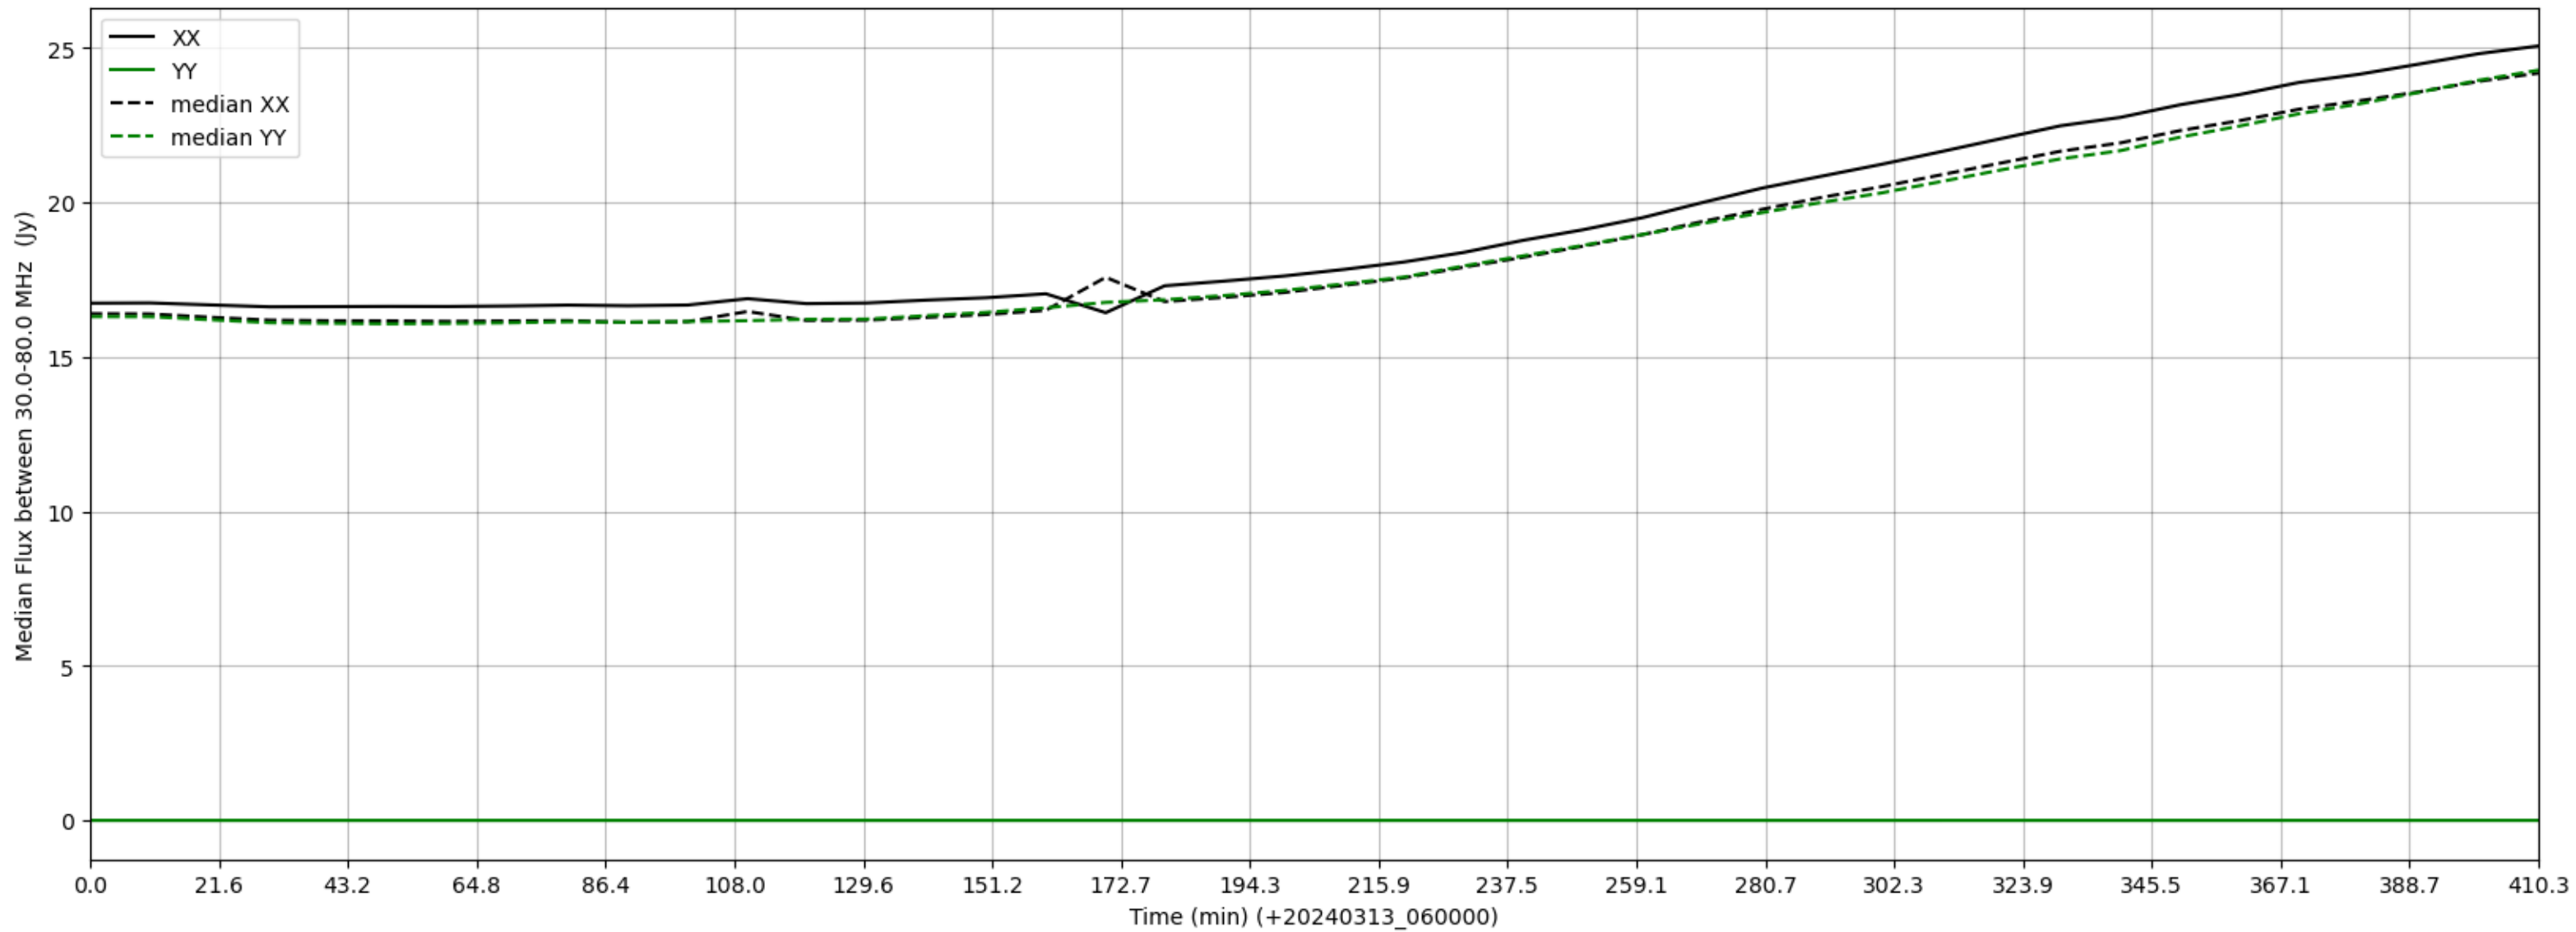

LWA122 - Correlator# 152 - XX FLAGS:Good - YY FLAGS:BadSpecShape

LWA121 - Correlator# 153 - XX FLAGS:Good - YY FLAGS:Good

LWA325 - Correlator# 154 - XX FLAGS:Good - YY FLAGS:LowFlux

LWA316 - Correlator# 155 - XX FLAGS:Good - YY FLAGS:Good