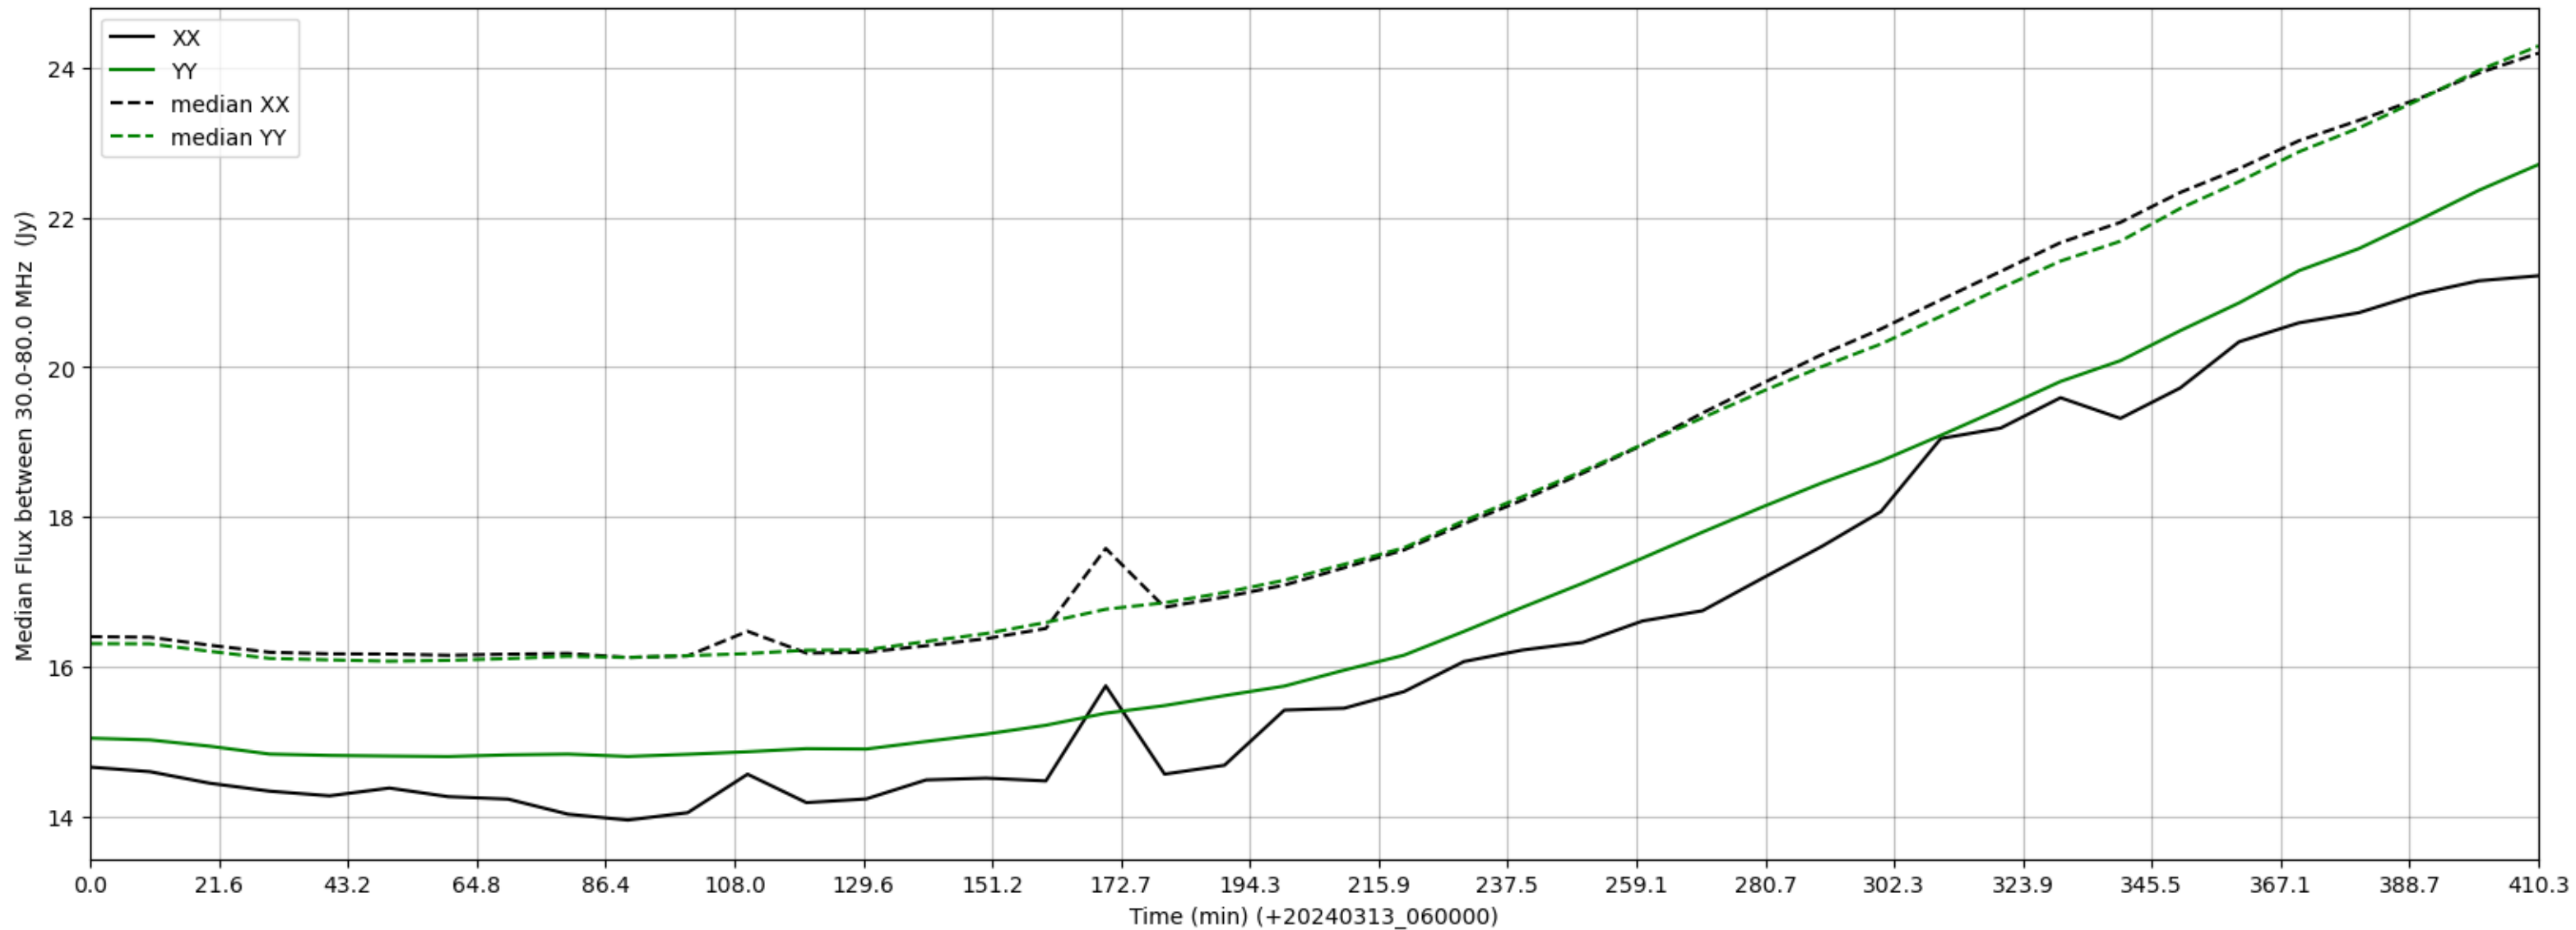

LWA224 - Correlator# 248 - XX FLAGS:Good - YY FLAGS:Good

LWA222 - Correlator# 249 - XX FLAGS:Good - YY FLAGS:Good

LWA326 - Correlator# 250 - XX FLAGS:Good - YY FLAGS:Good

LWA322 - Correlator# 251 - XX FLAGS:Good - YY FLAGS:Good