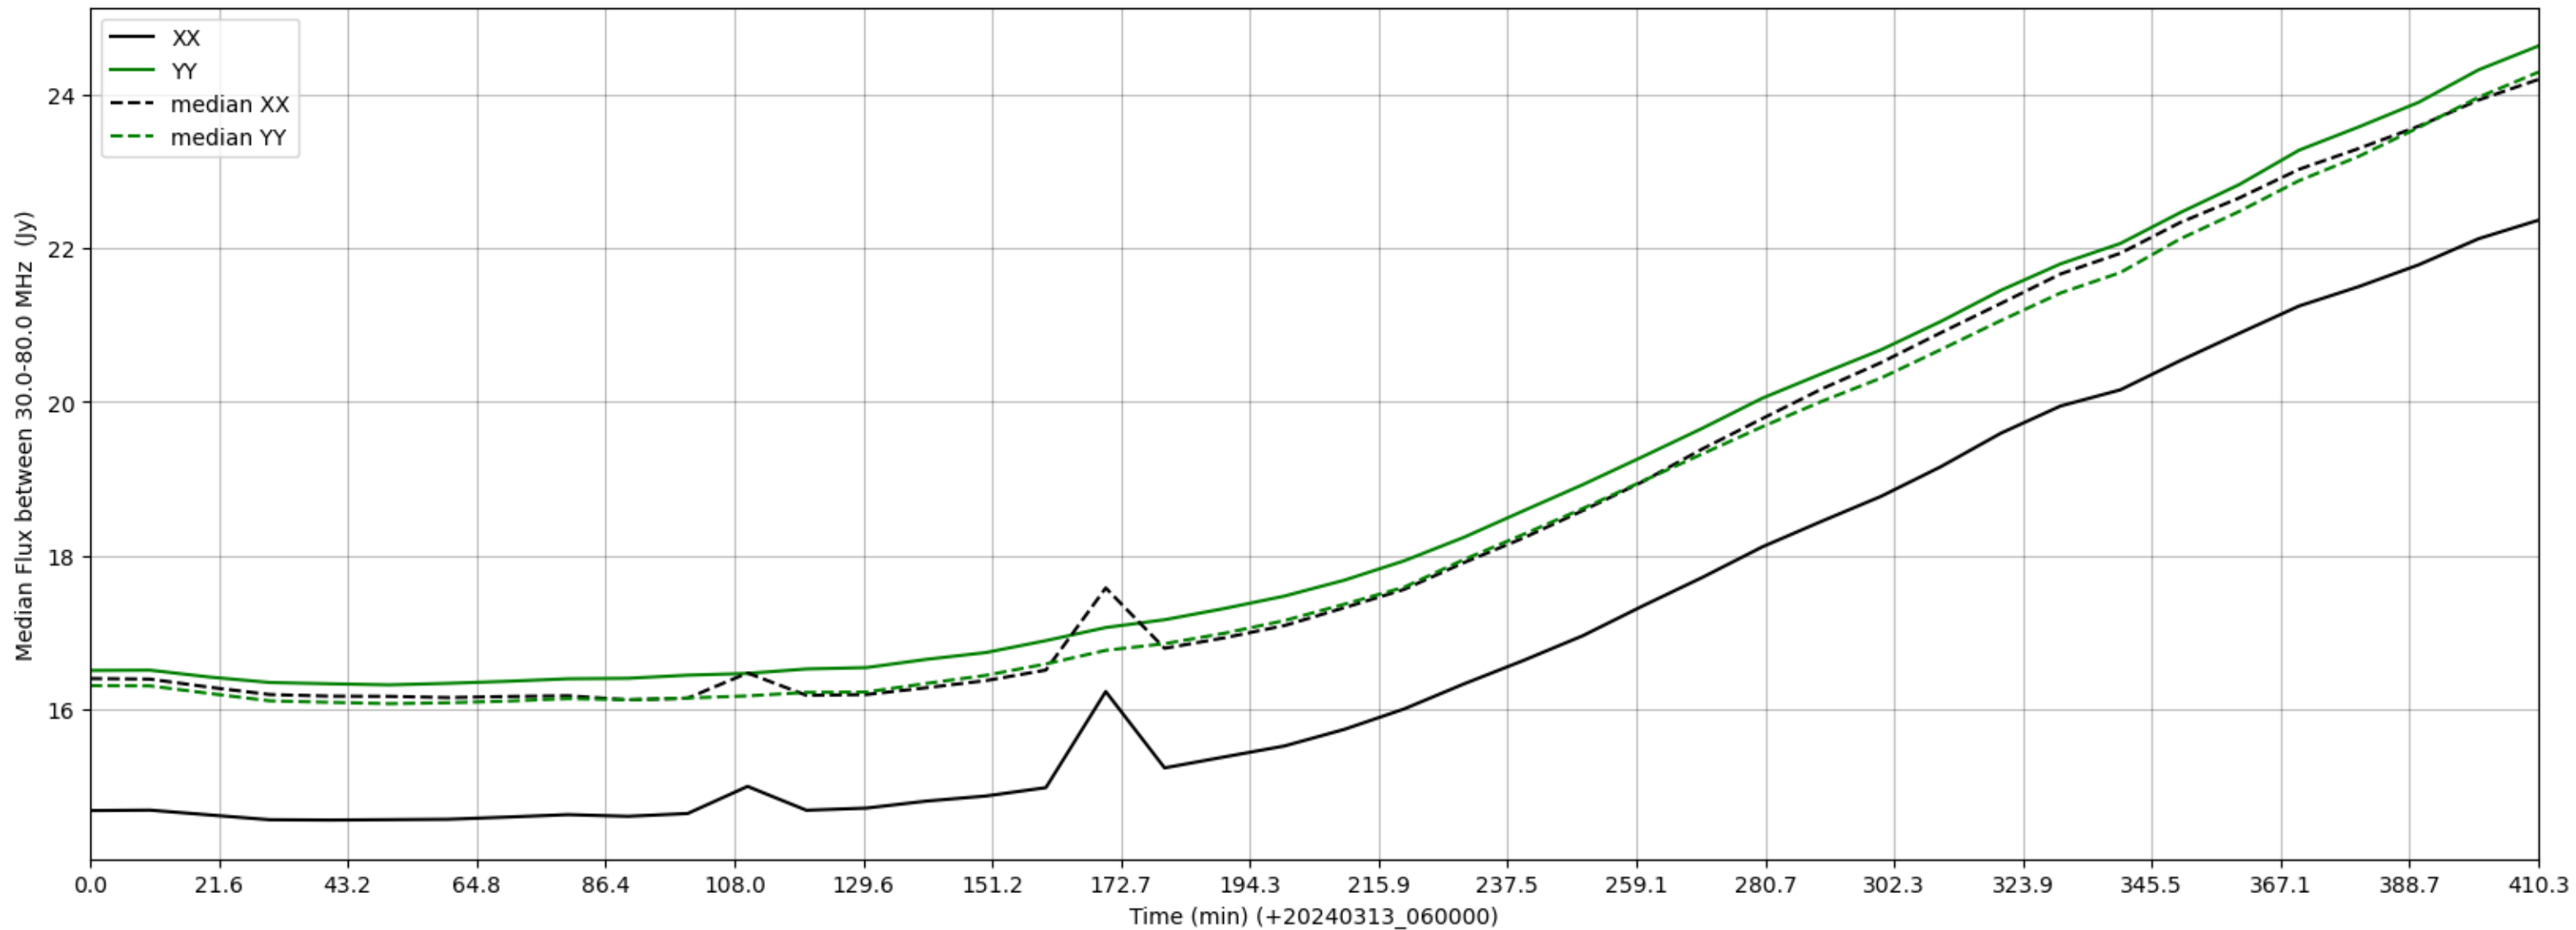

LWA264 - Correlator# 349 - XX FLAGS:Good - YY FLAGS:Good

LWA300 - Correlator# 348 - XX FLAGS:Good - YY FLAGS:Good