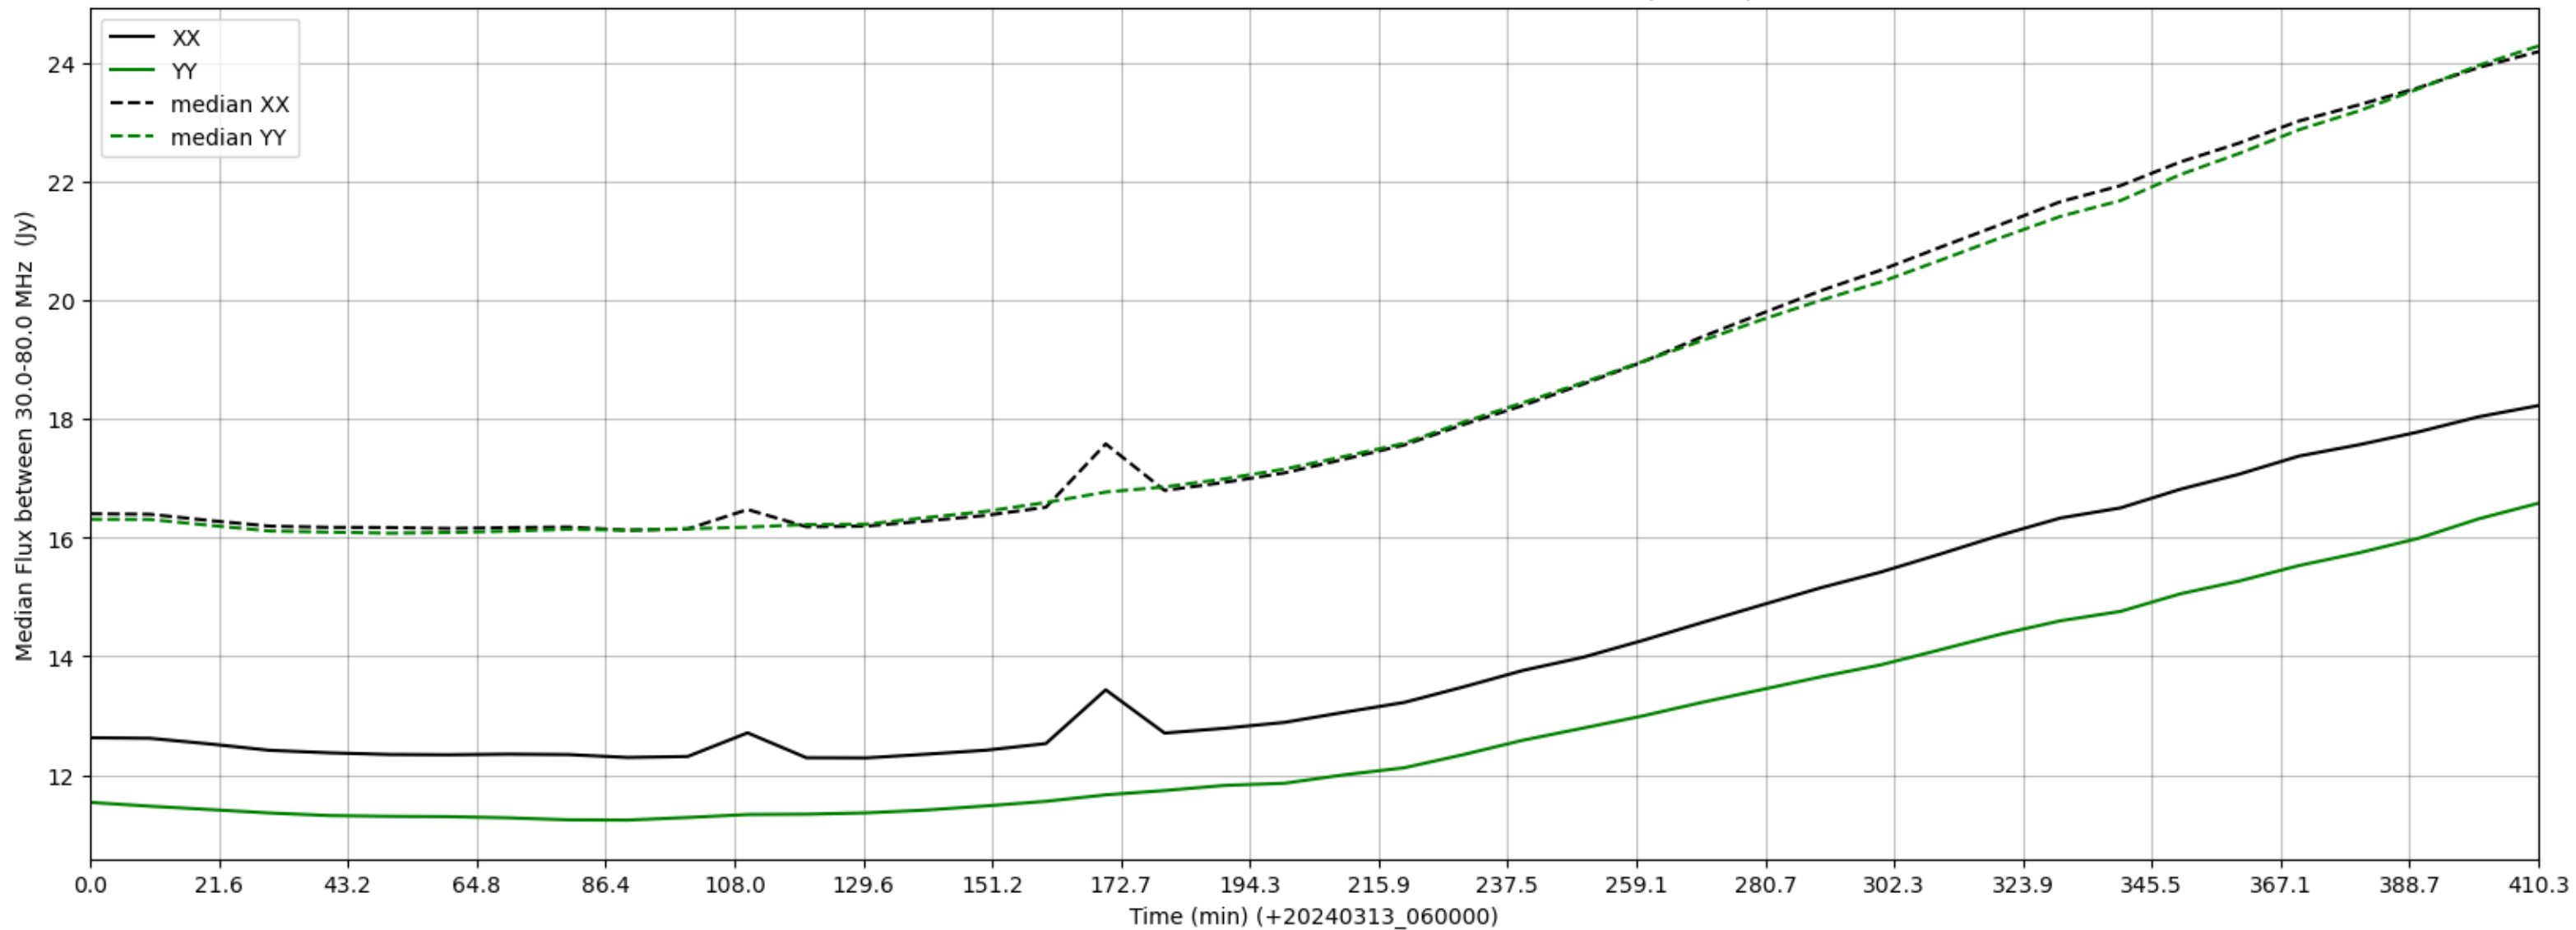

LWA286 - Correlator# 093 - XX FLAGS:Good - YY FLAGS:Good

LWA302 - Correlator# 092 - XX FLAGS:Good - YY FLAGS:BadSpecShape