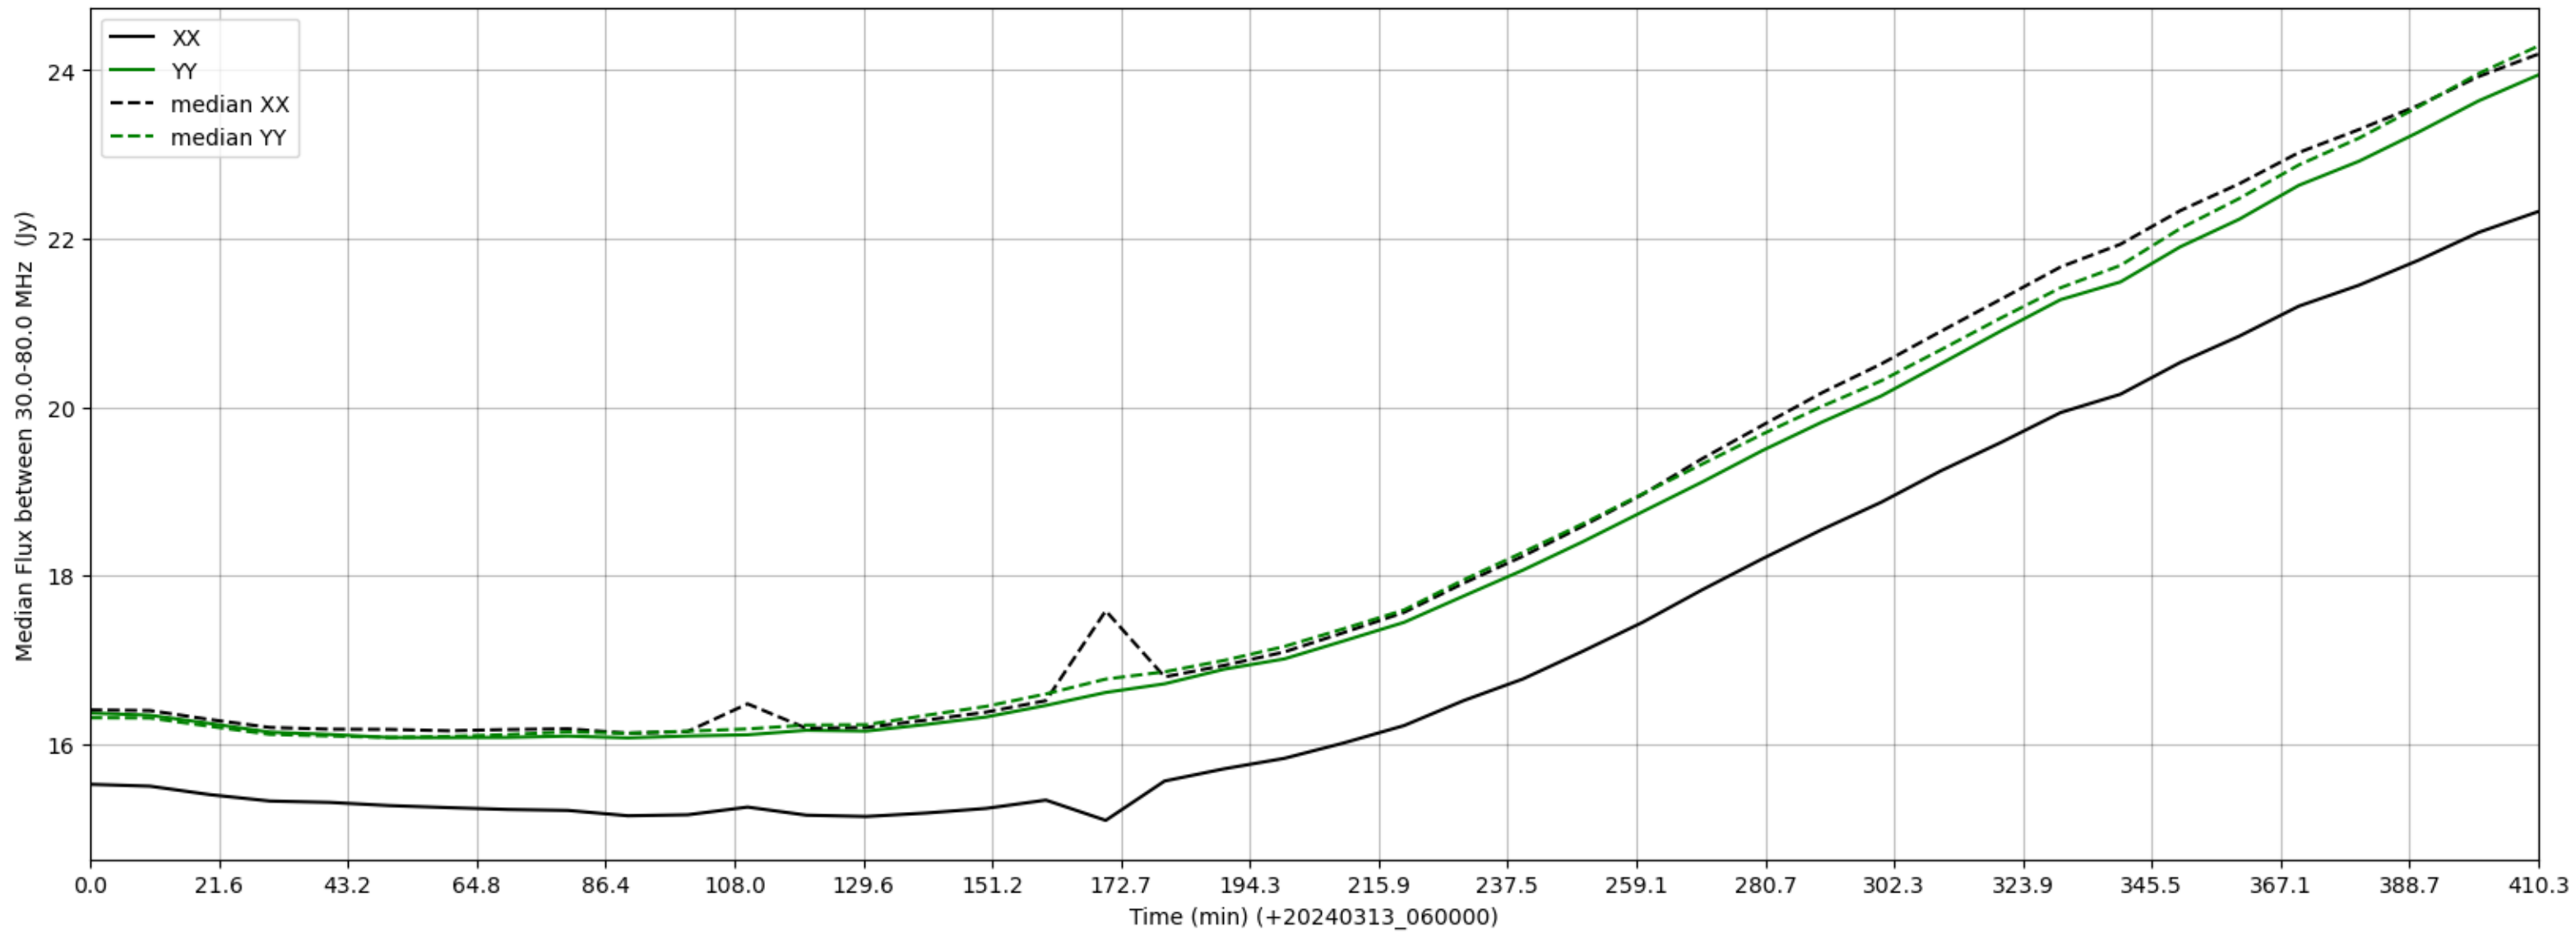

LWA153 - Correlator# 230 - XX FLAGS:LowFlux - YY FLAGS:Good

LWA128 - Correlator# 229 - XX FLAGS:Good - YY FLAGS:Good