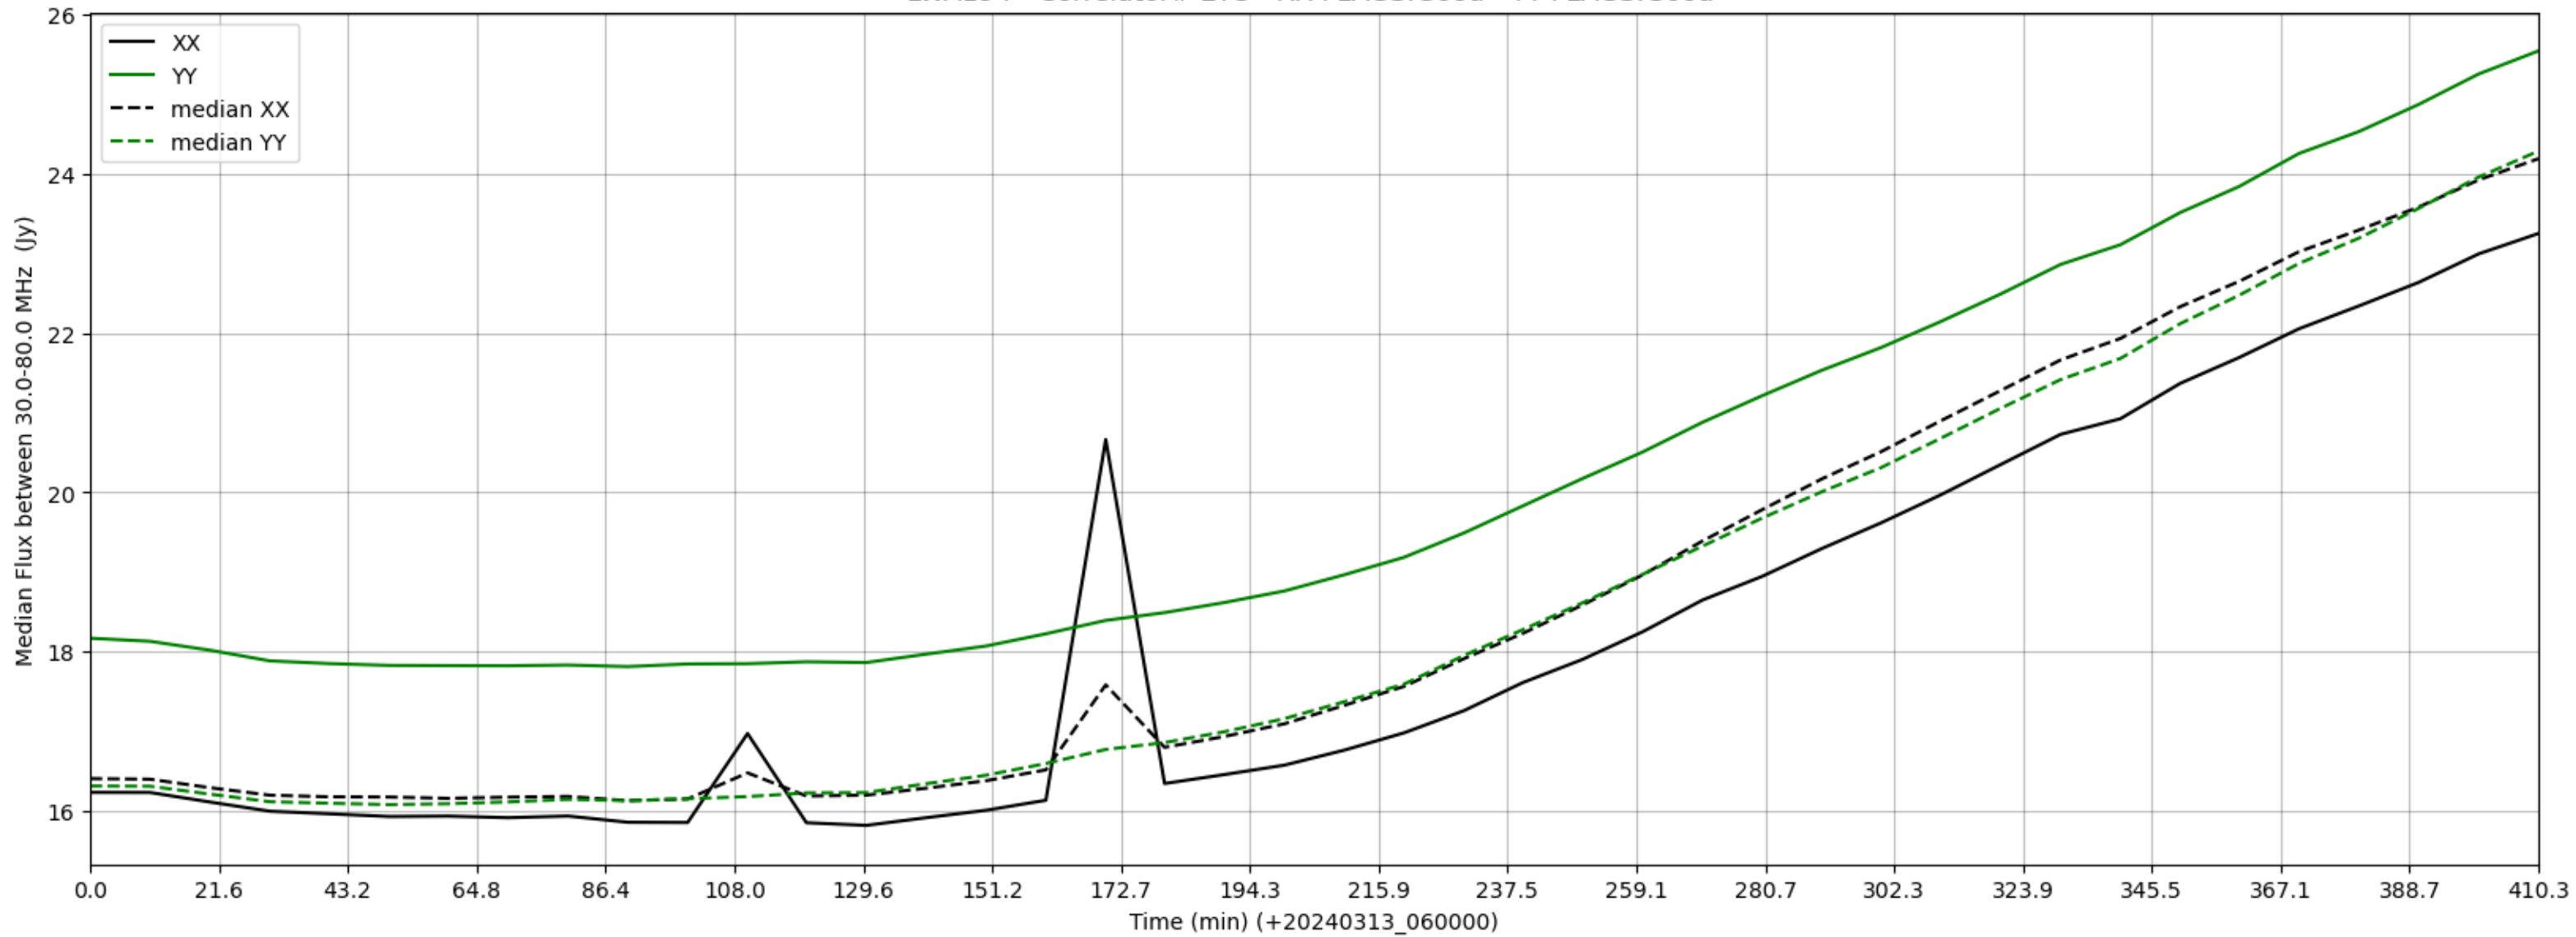

LWA197 - Correlator# 274 - XX FLAGS:Good - YY FLAGS:Good

LWA194 - Correlator# 273 - XX FLAGS:Good - YY FLAGS:Good