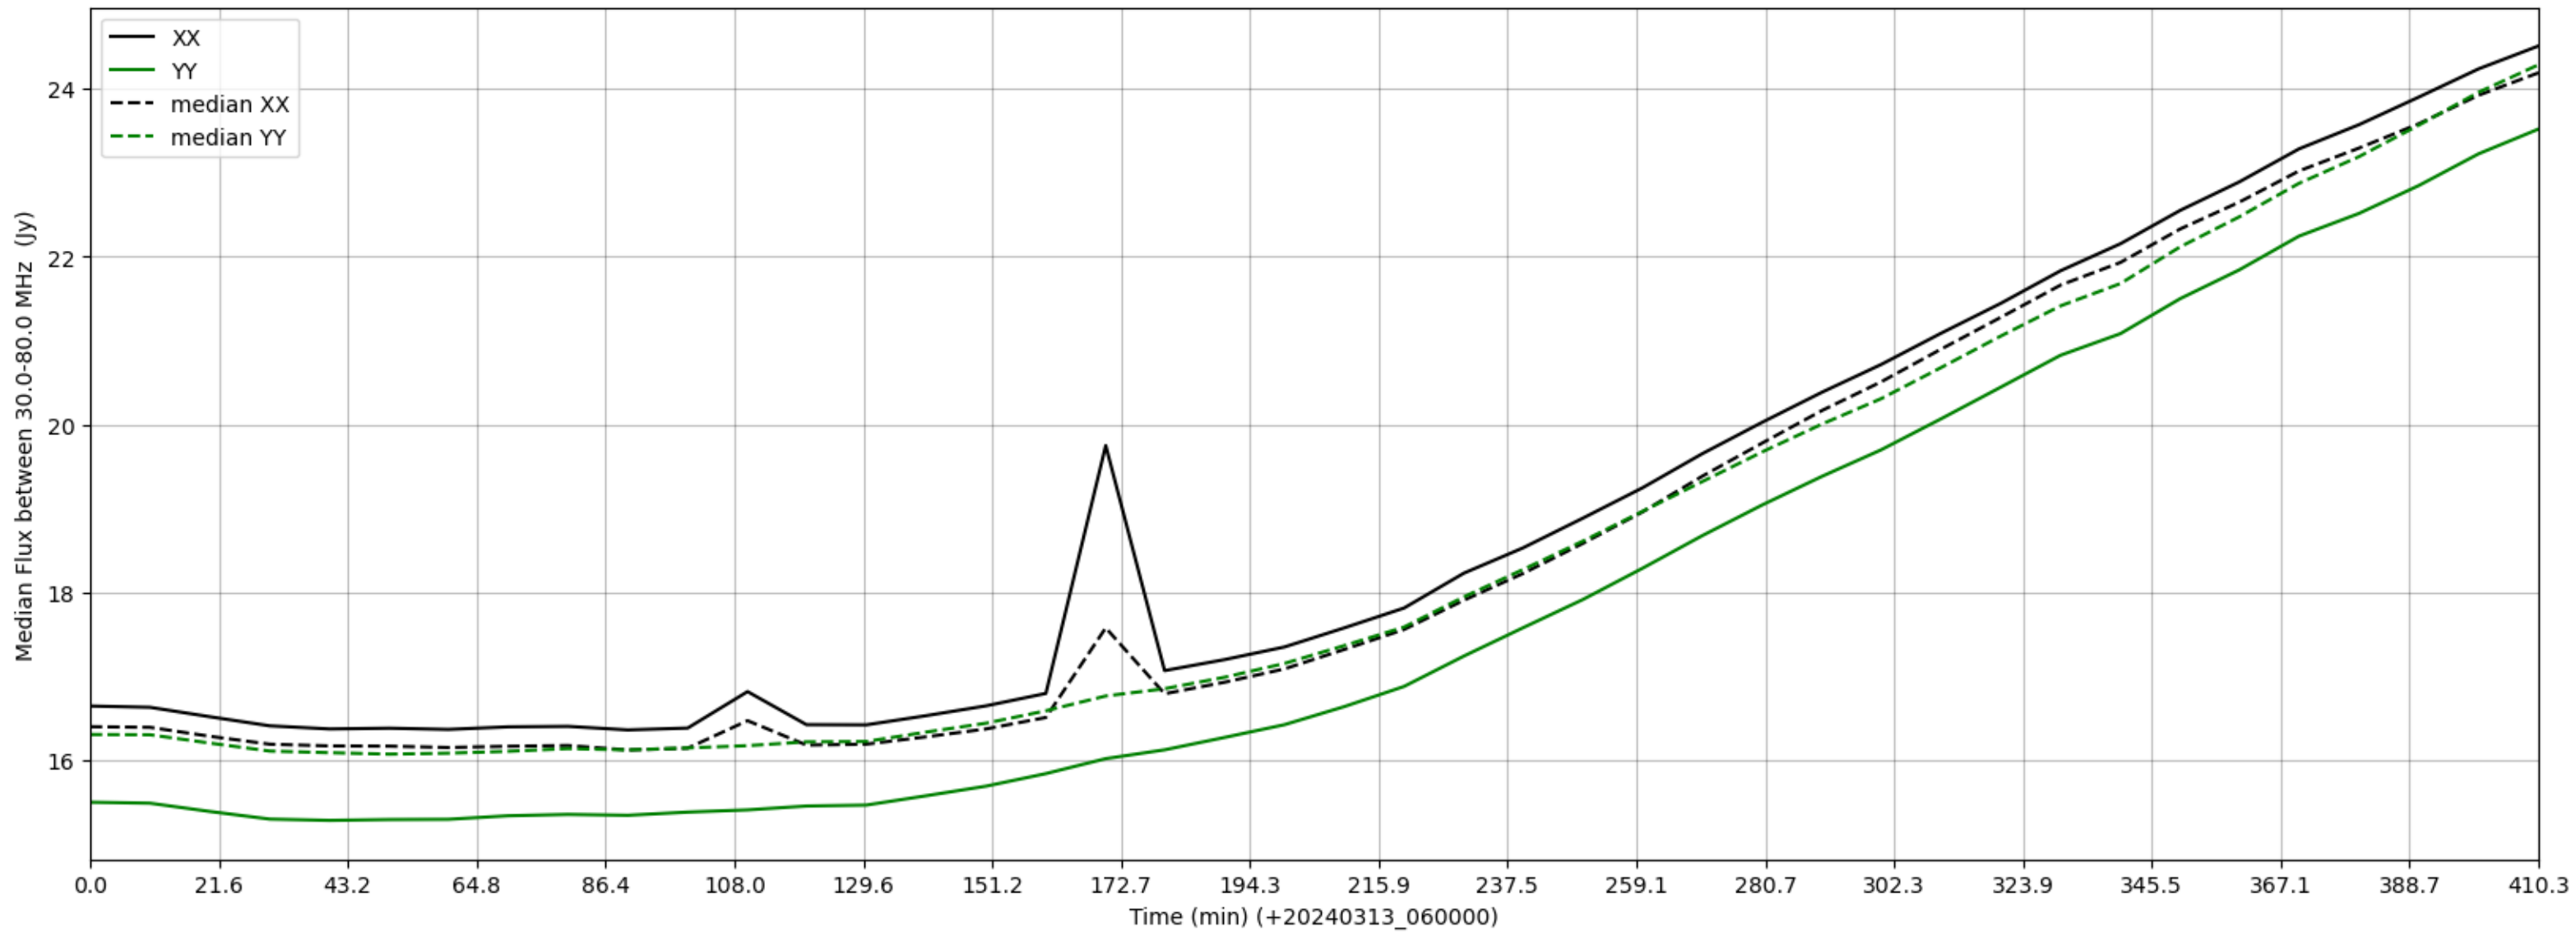

LWA223 - Correlator# 337 - XX FLAGS:Good - YY FLAGS:Good

LWA241 - Correlator# 336 - XX FLAGS:Good - YY FLAGS:Good