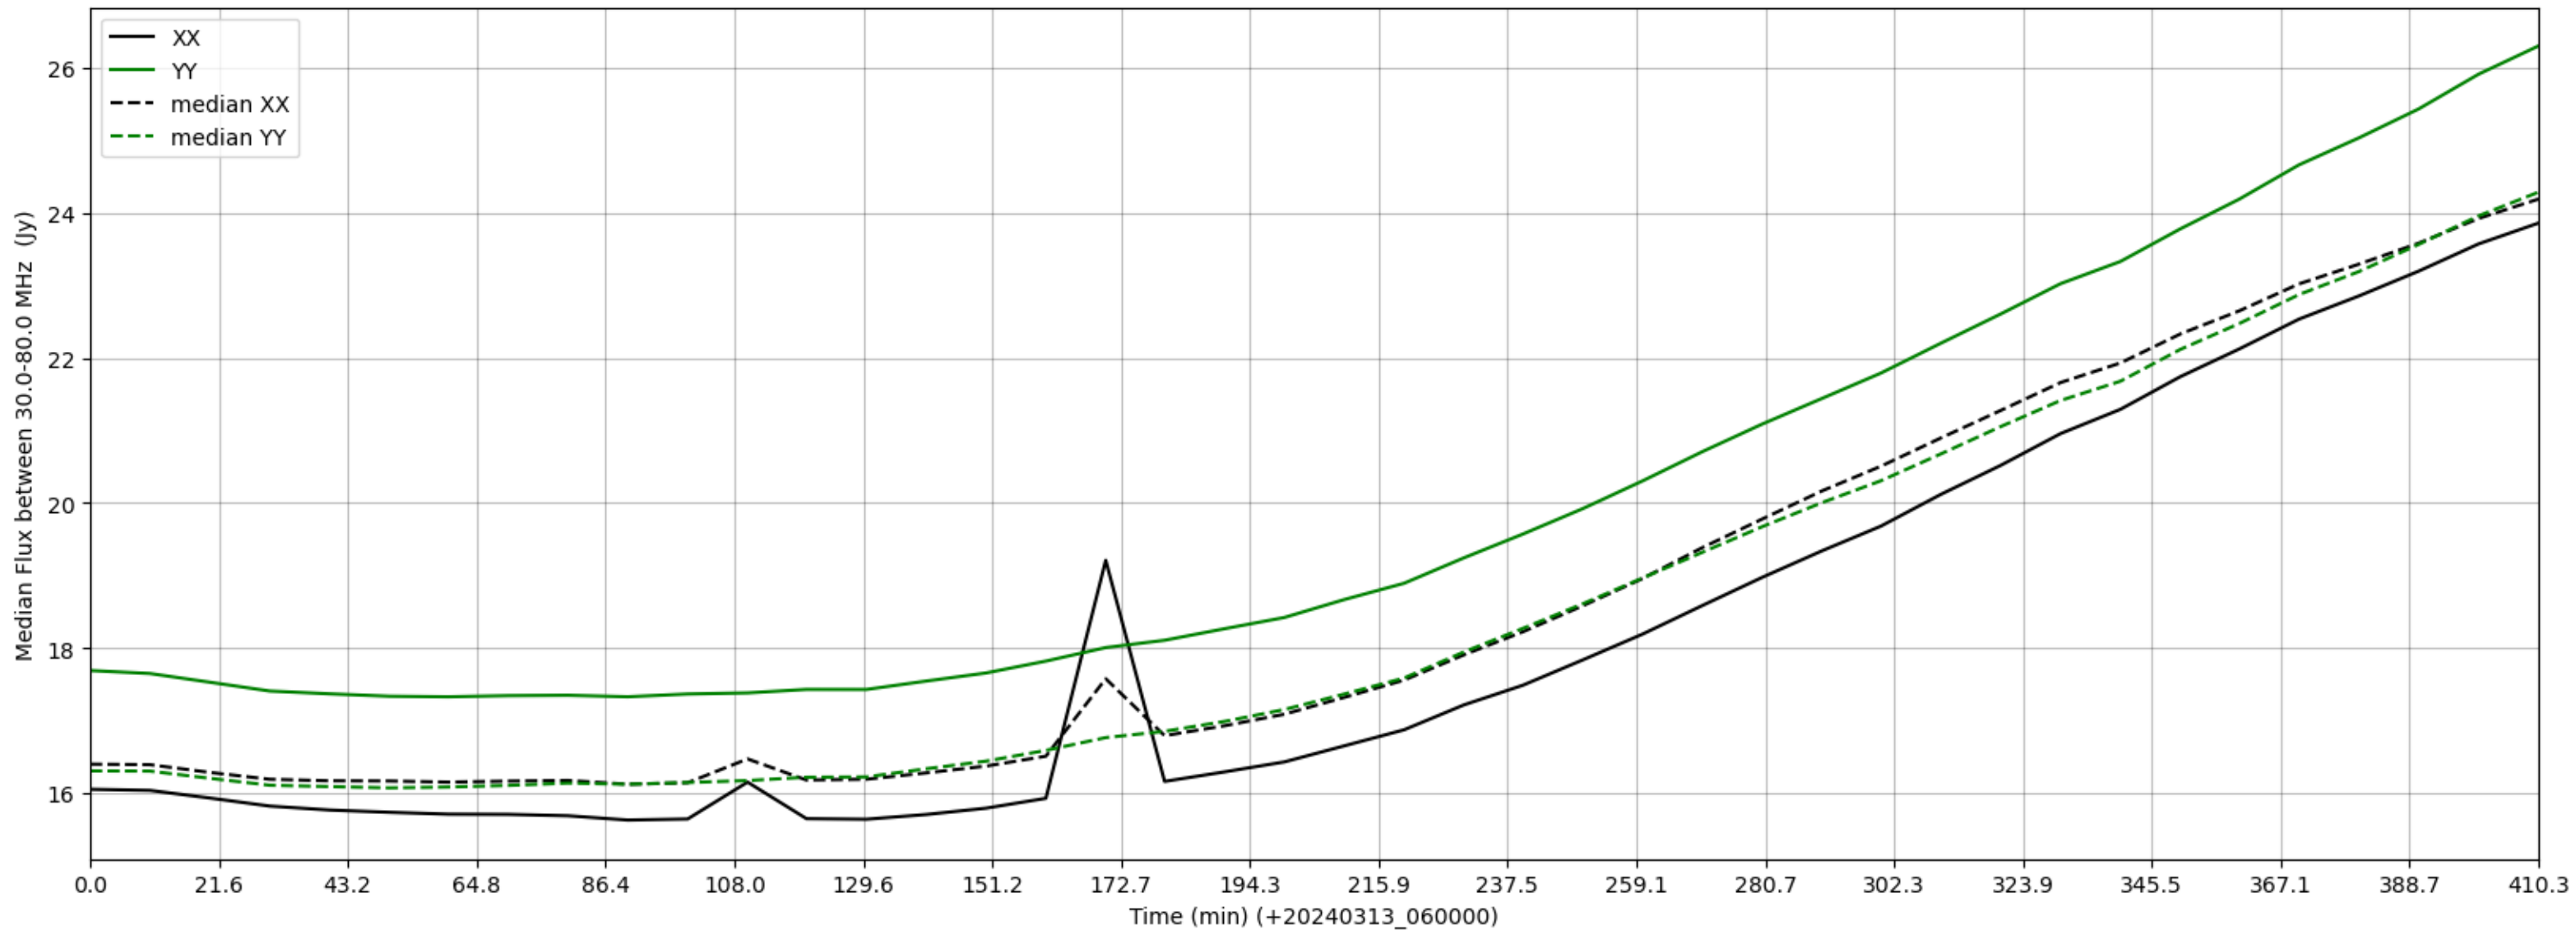

LWA027 - Correlator# 111 - XX FLAGS:Good - YY FLAGS:Good

LWA029 - Correlator# 110 - XX FLAGS:Good - YY FLAGS:Good