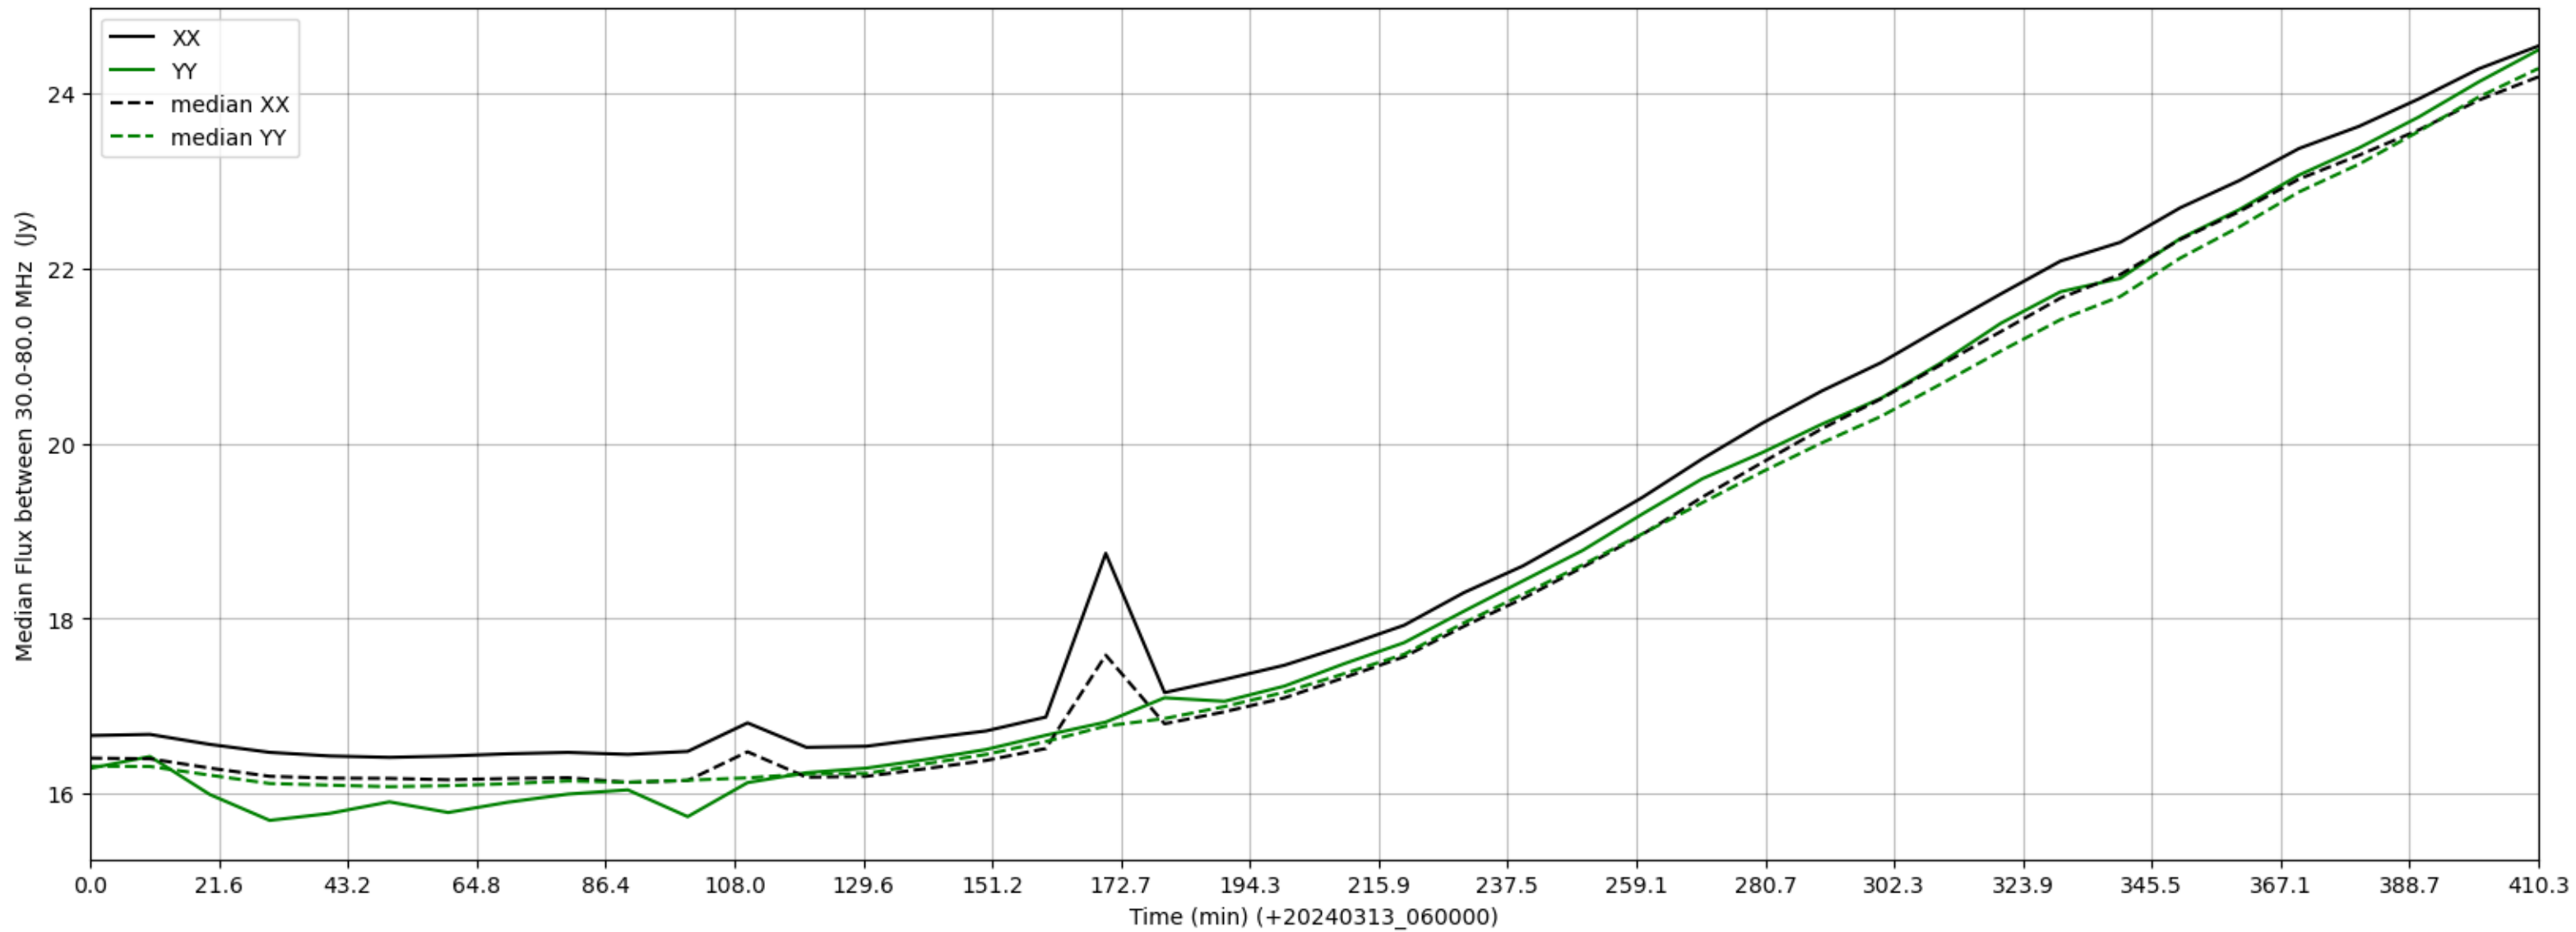

LWA046 - Correlator# 082 - XX FLAGS:Good - YY FLAGS:Good

LWA043 - Correlator# 081 - XX FLAGS:Good - YY FLAGS:Good