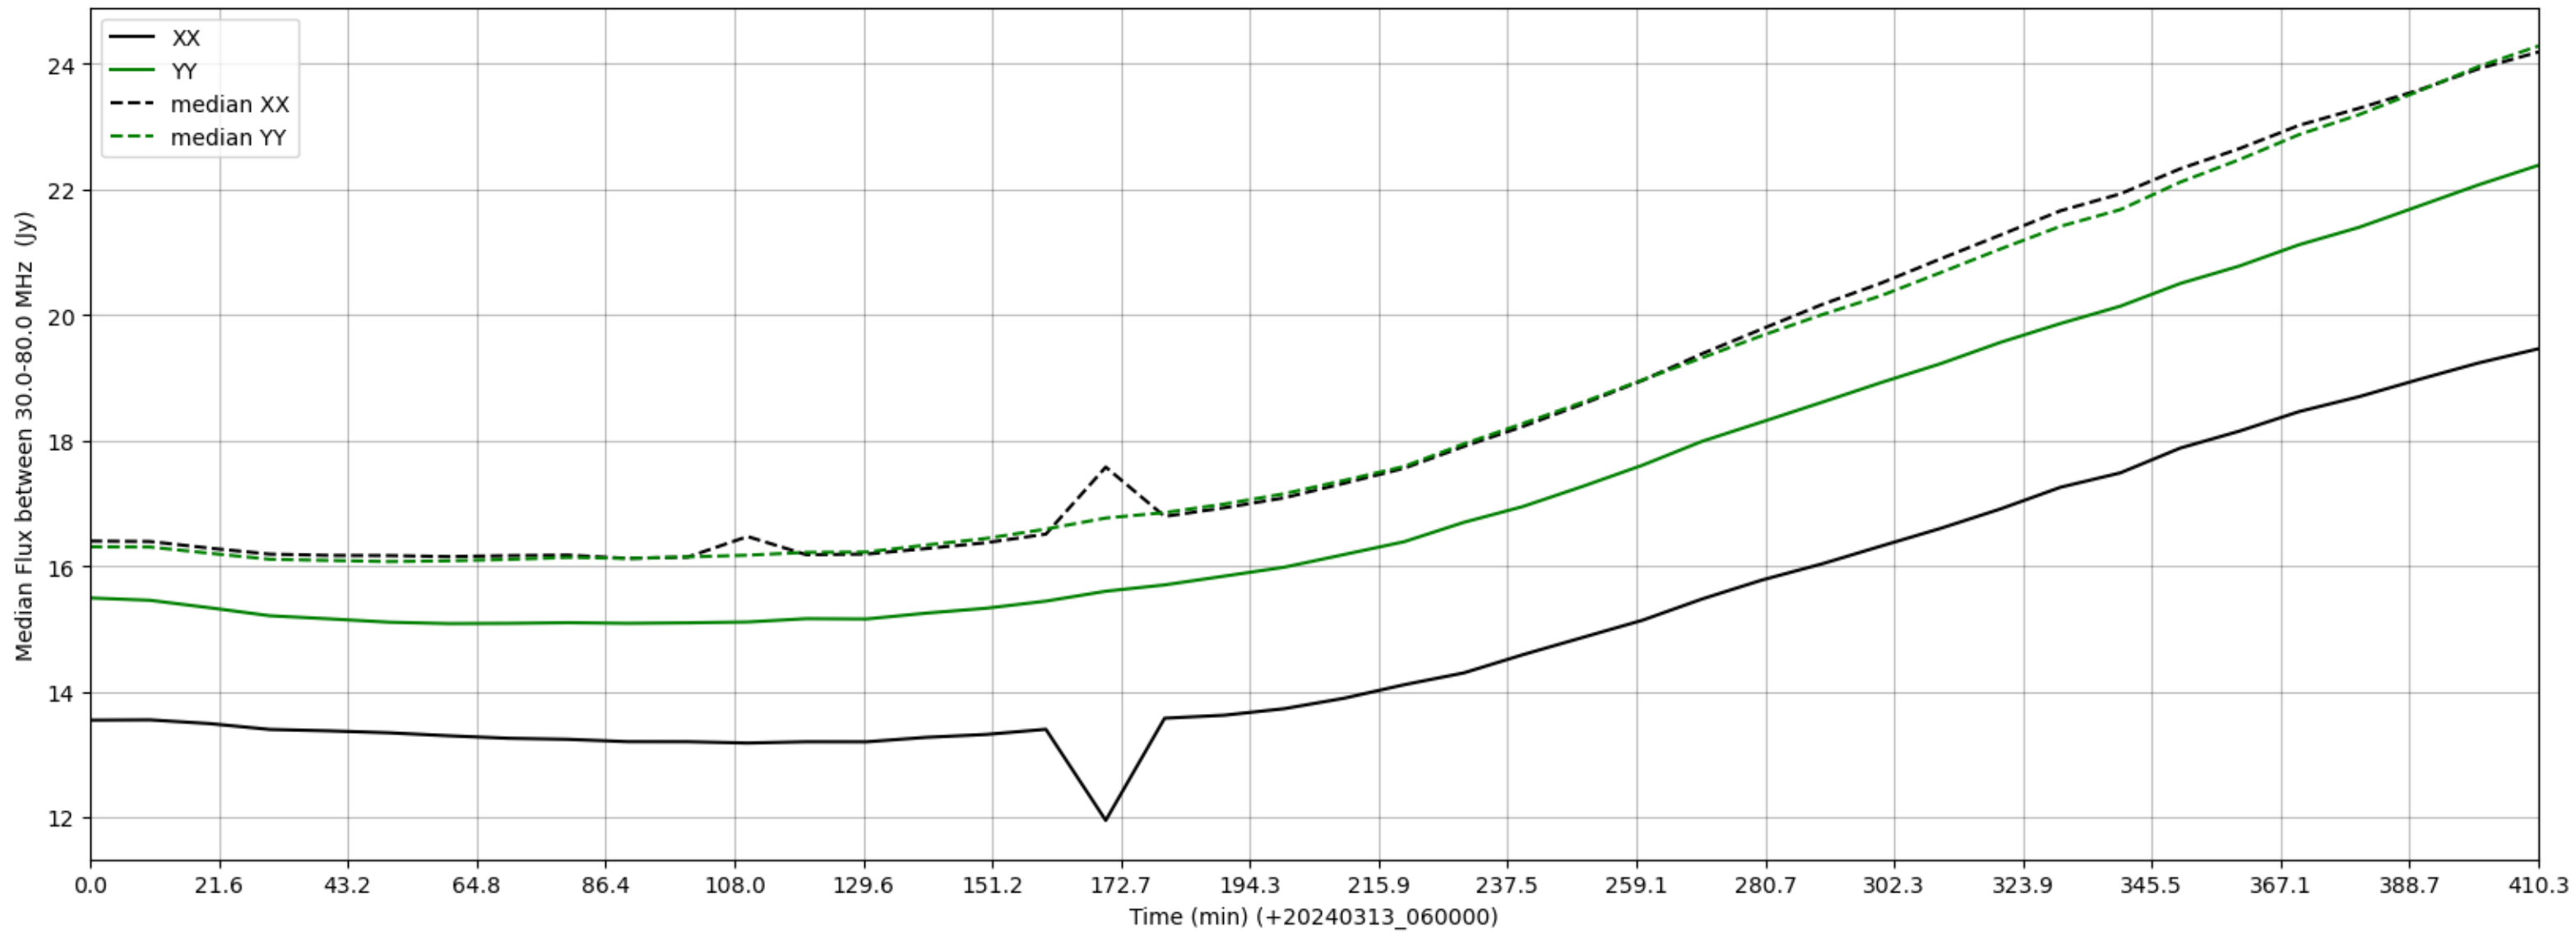

LWA338 - Correlator# 024 - XX FLAGS:Good - YY FLAGS:Good

LWA332 - Correlator# 025 - XX FLAGS:Good - YY FLAGS:Good

LWA340 - Correlator# 026 - XX FLAGS:Good - YY FLAGS:Good

LWA339 - Correlator# 027 - XX FLAGS:Good - YY FLAGS:Good