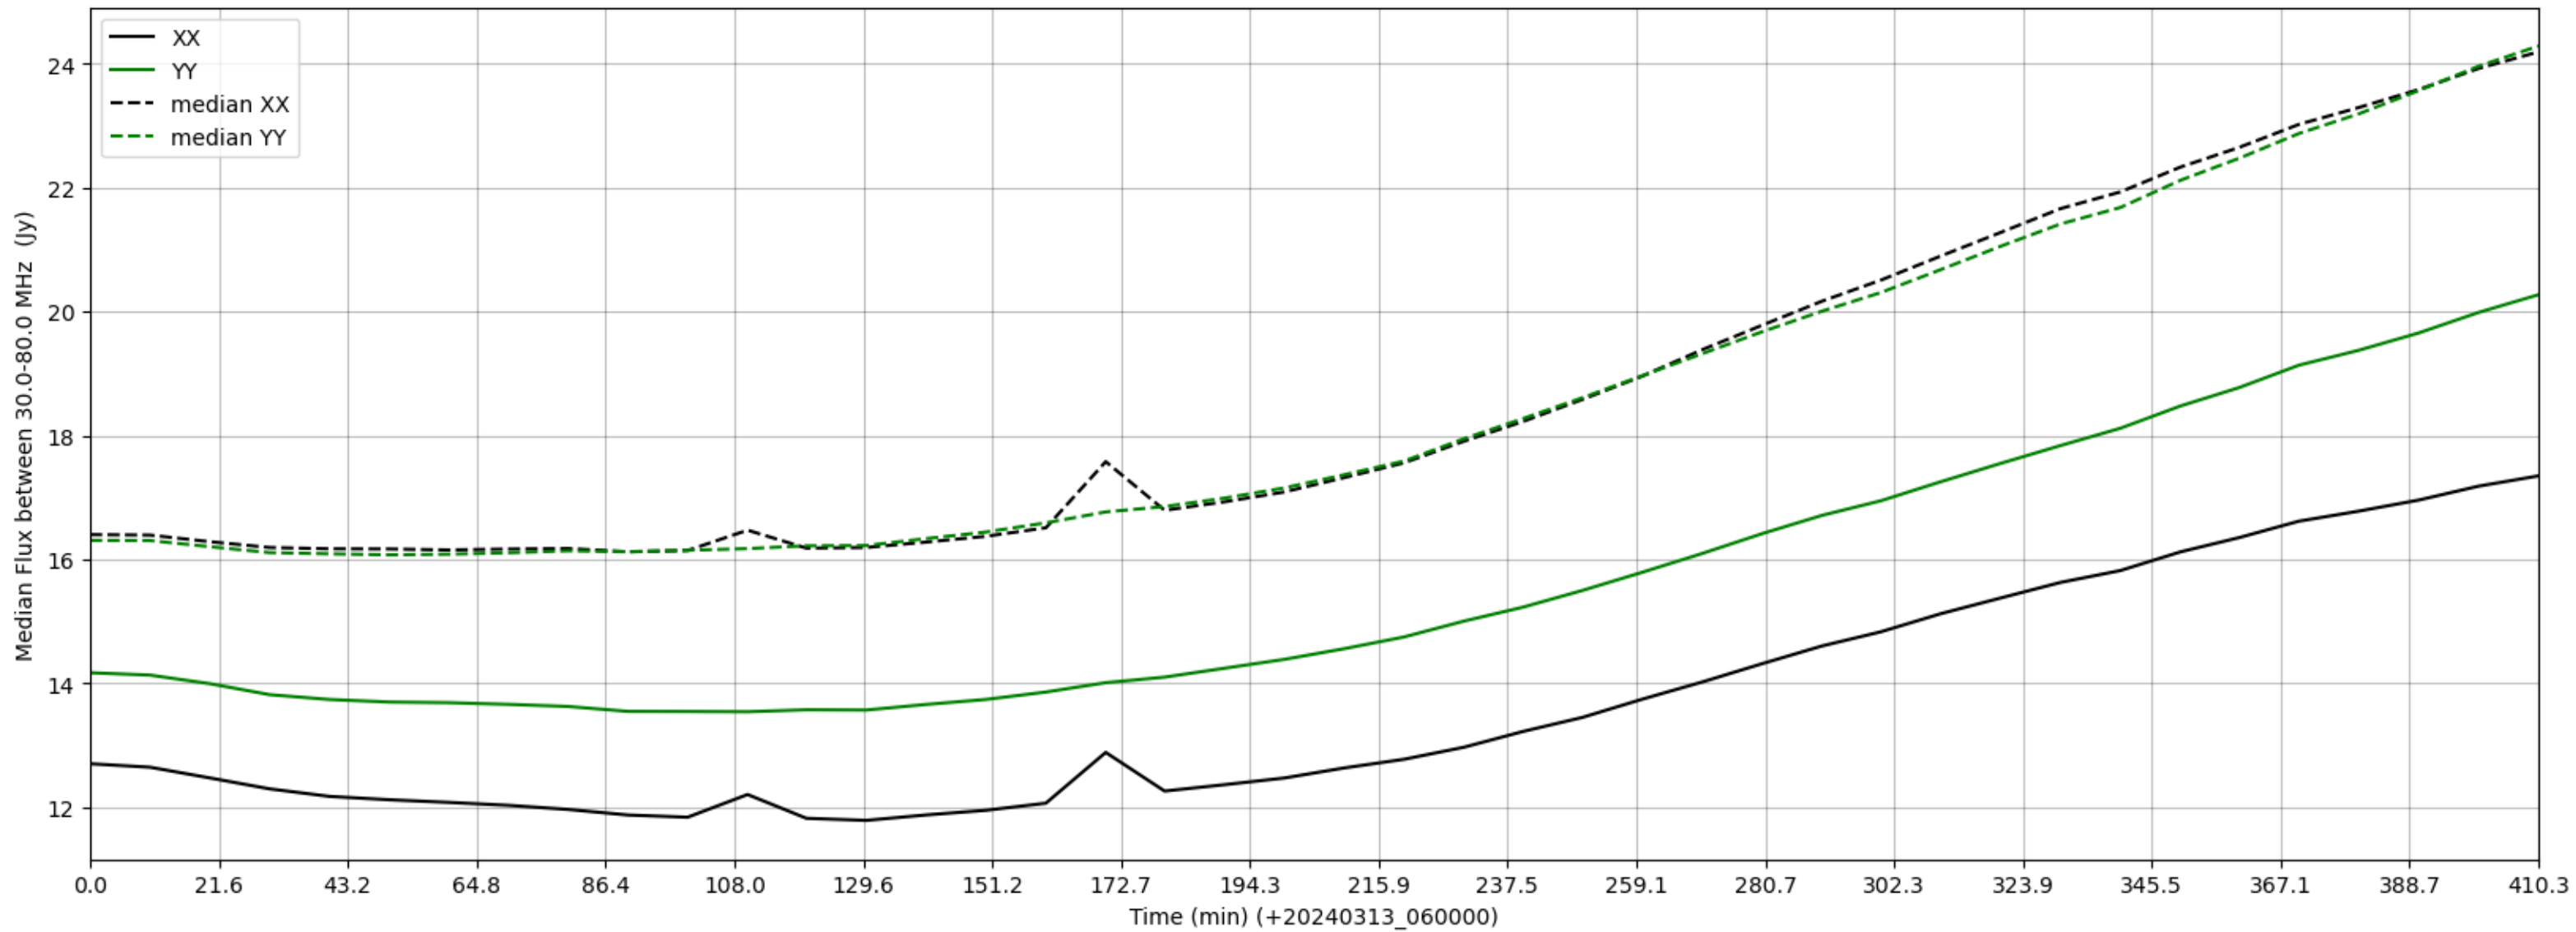

LWA323 - Correlator# 095 - XX FLAGS:Good - YY FLAGS:Good

LWA363 - Correlator# 094 - XX FLAGS:Good - YY FLAGS:Good