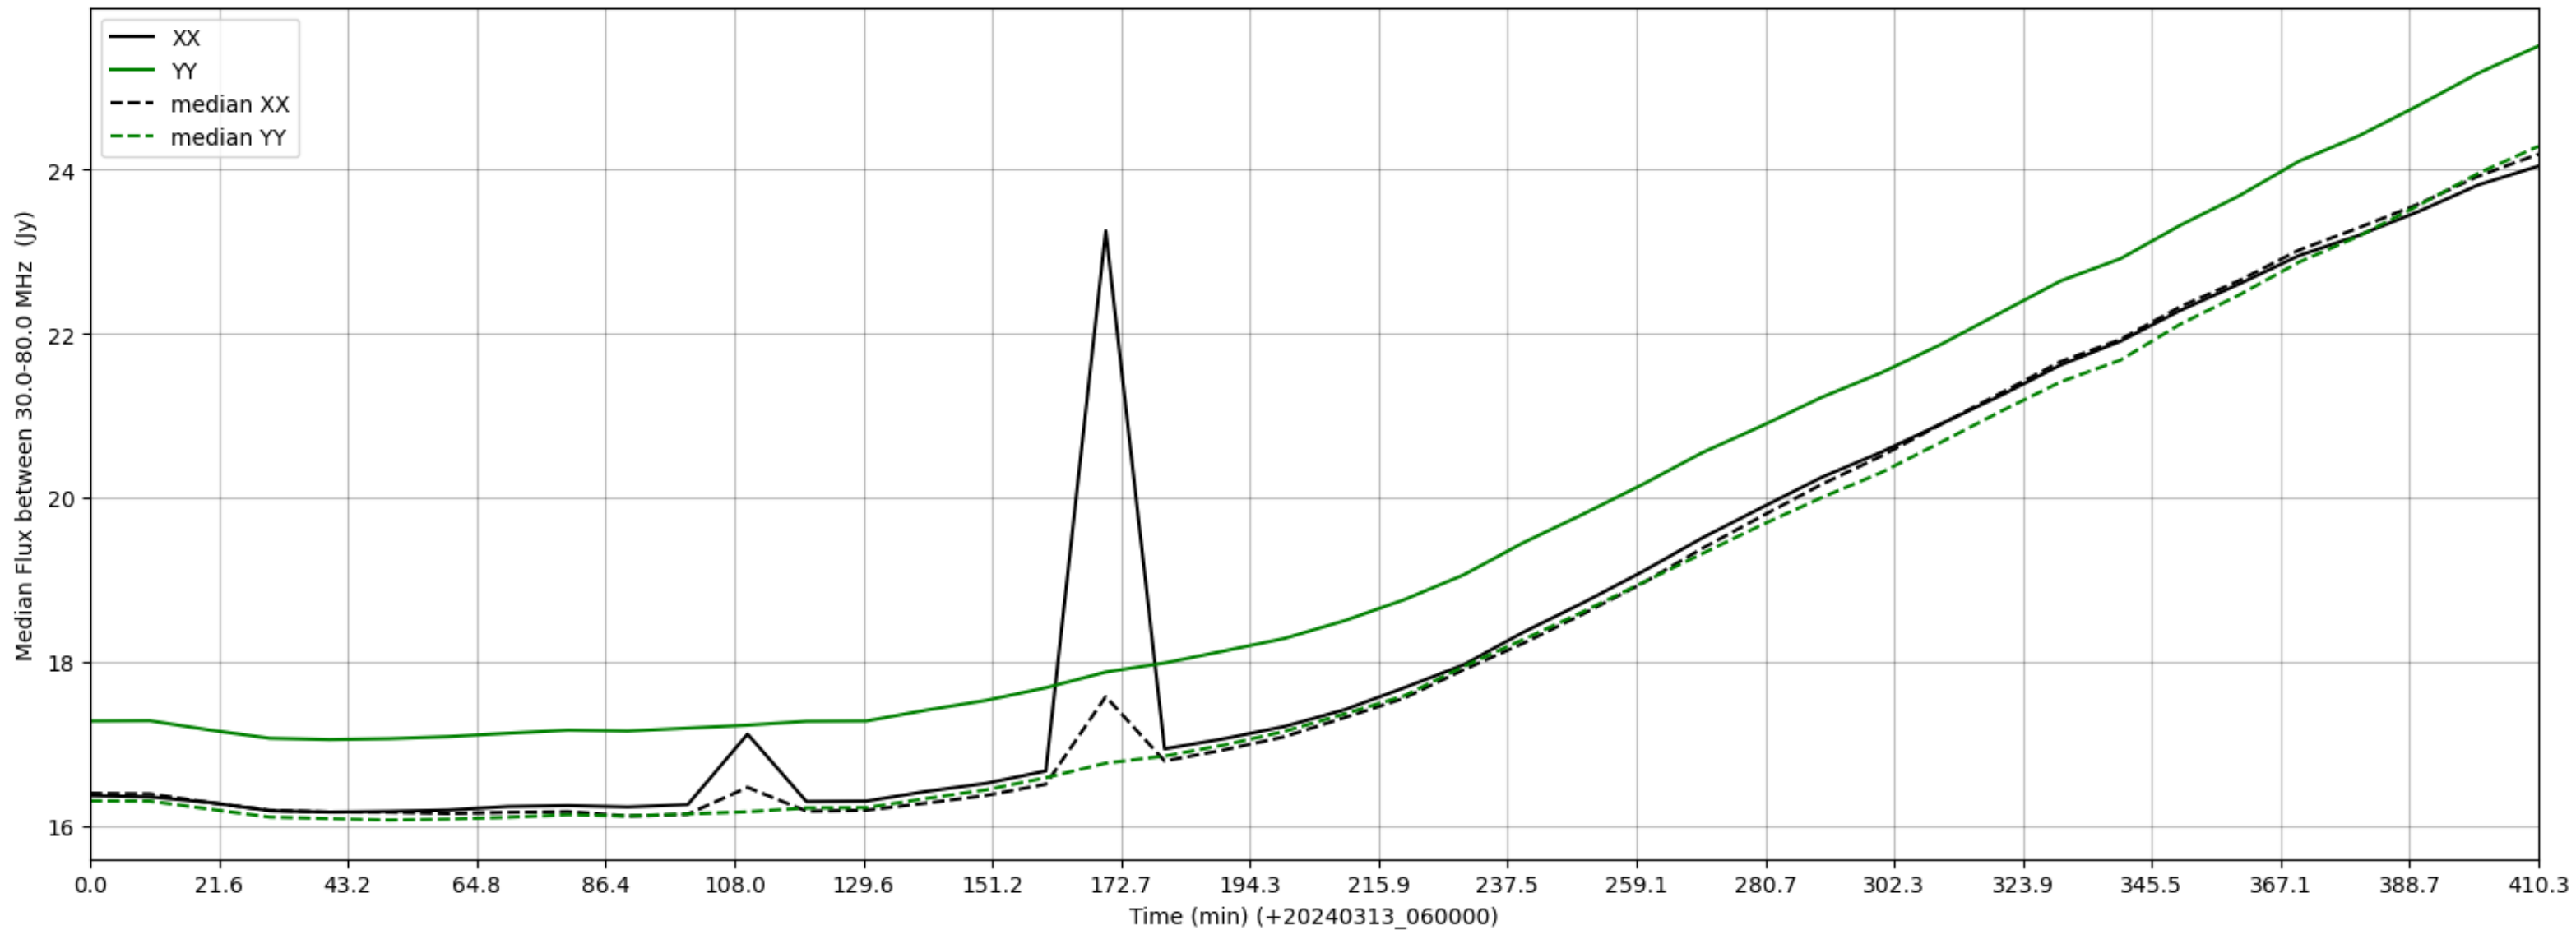

LWA349 - Correlator# 282 - XX FLAGS:Good - YY FLAGS:Good

LWA225 - Correlator# 281 - XX FLAGS:Good - YY FLAGS:Good