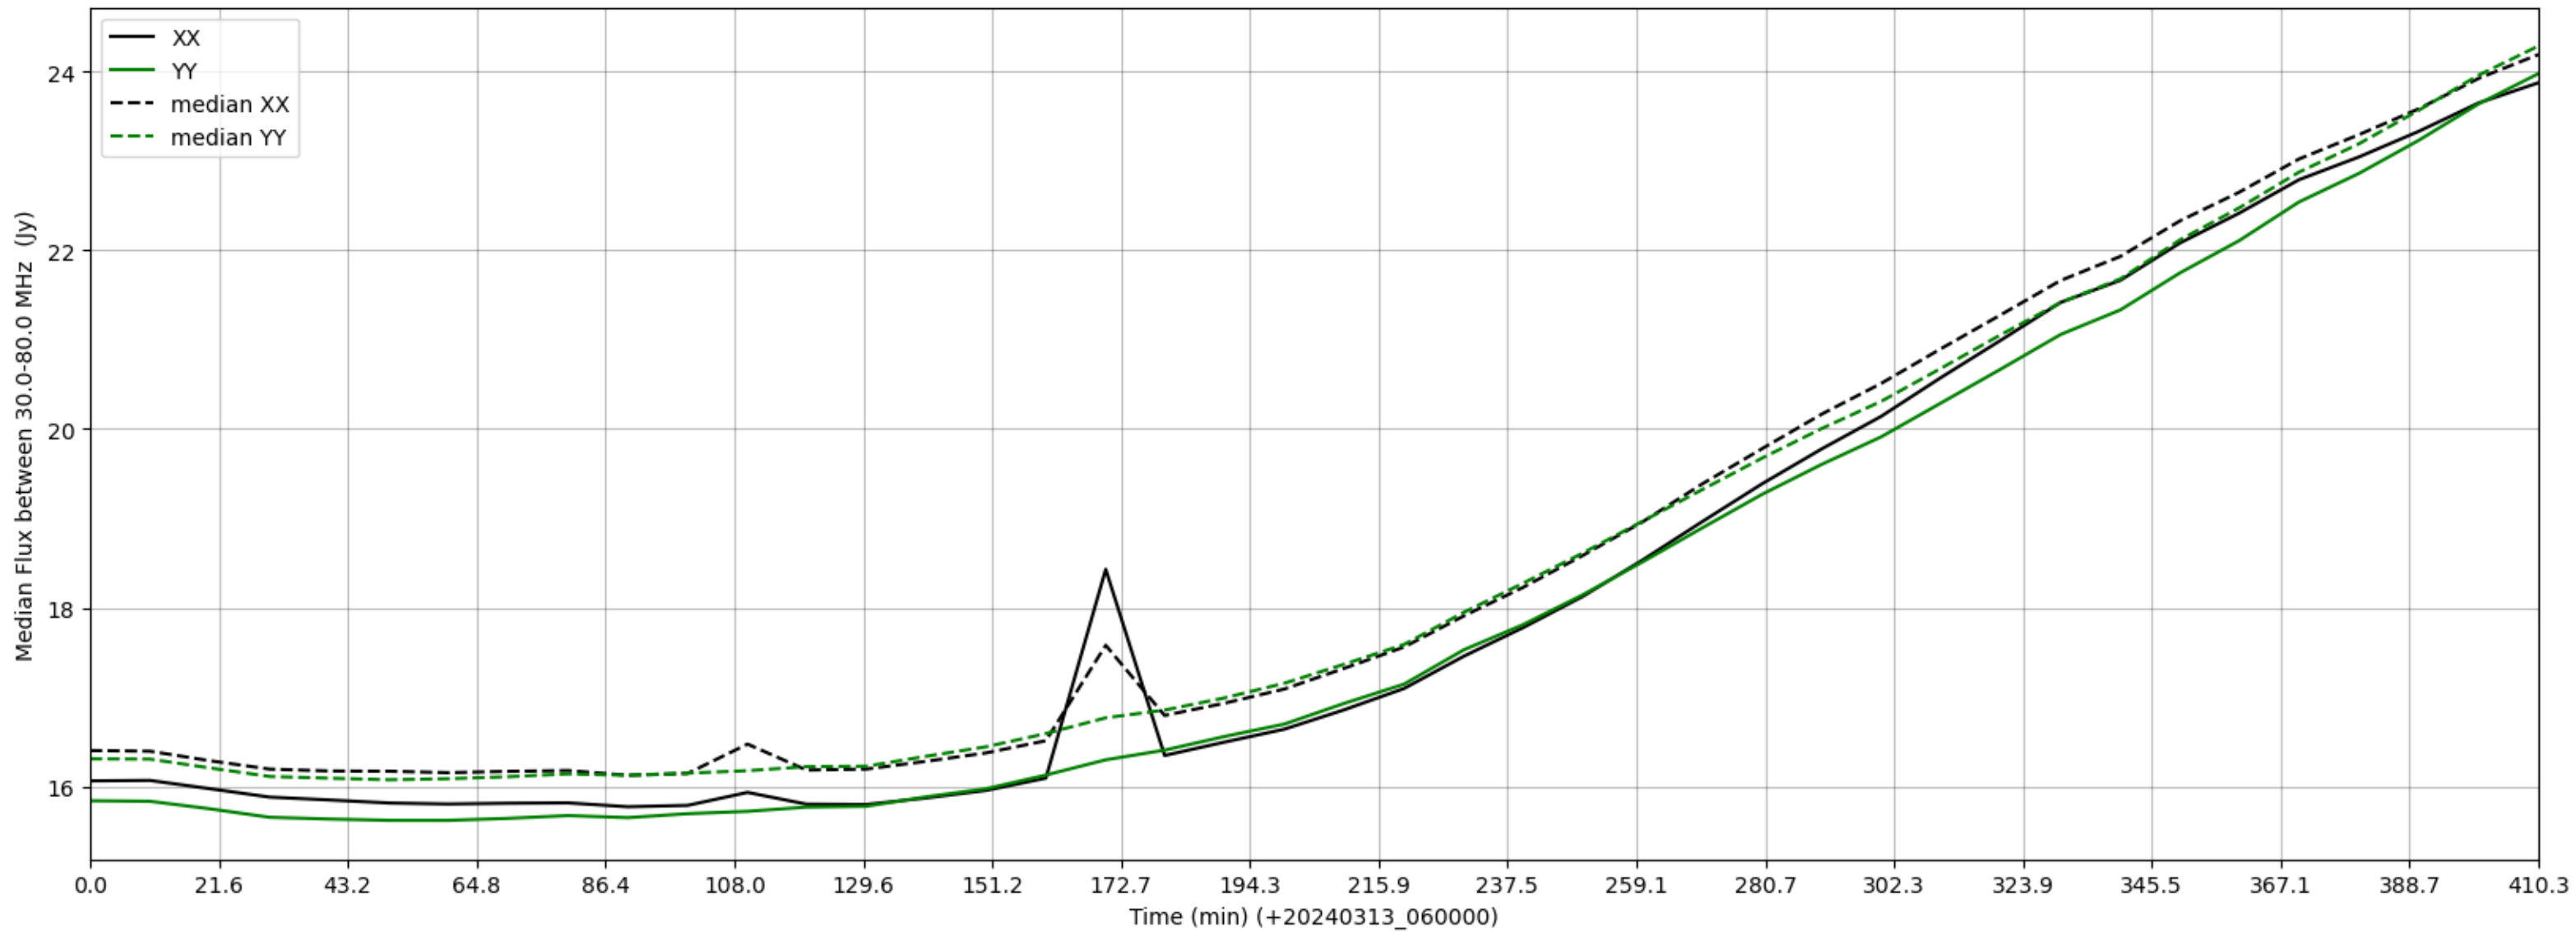

LWA019 - Correlator# 103 - XX FLAGS:Good - YY FLAGS:Good

LWA020 - Correlator# 102 - XX FLAGS:Good - YY FLAGS:Good