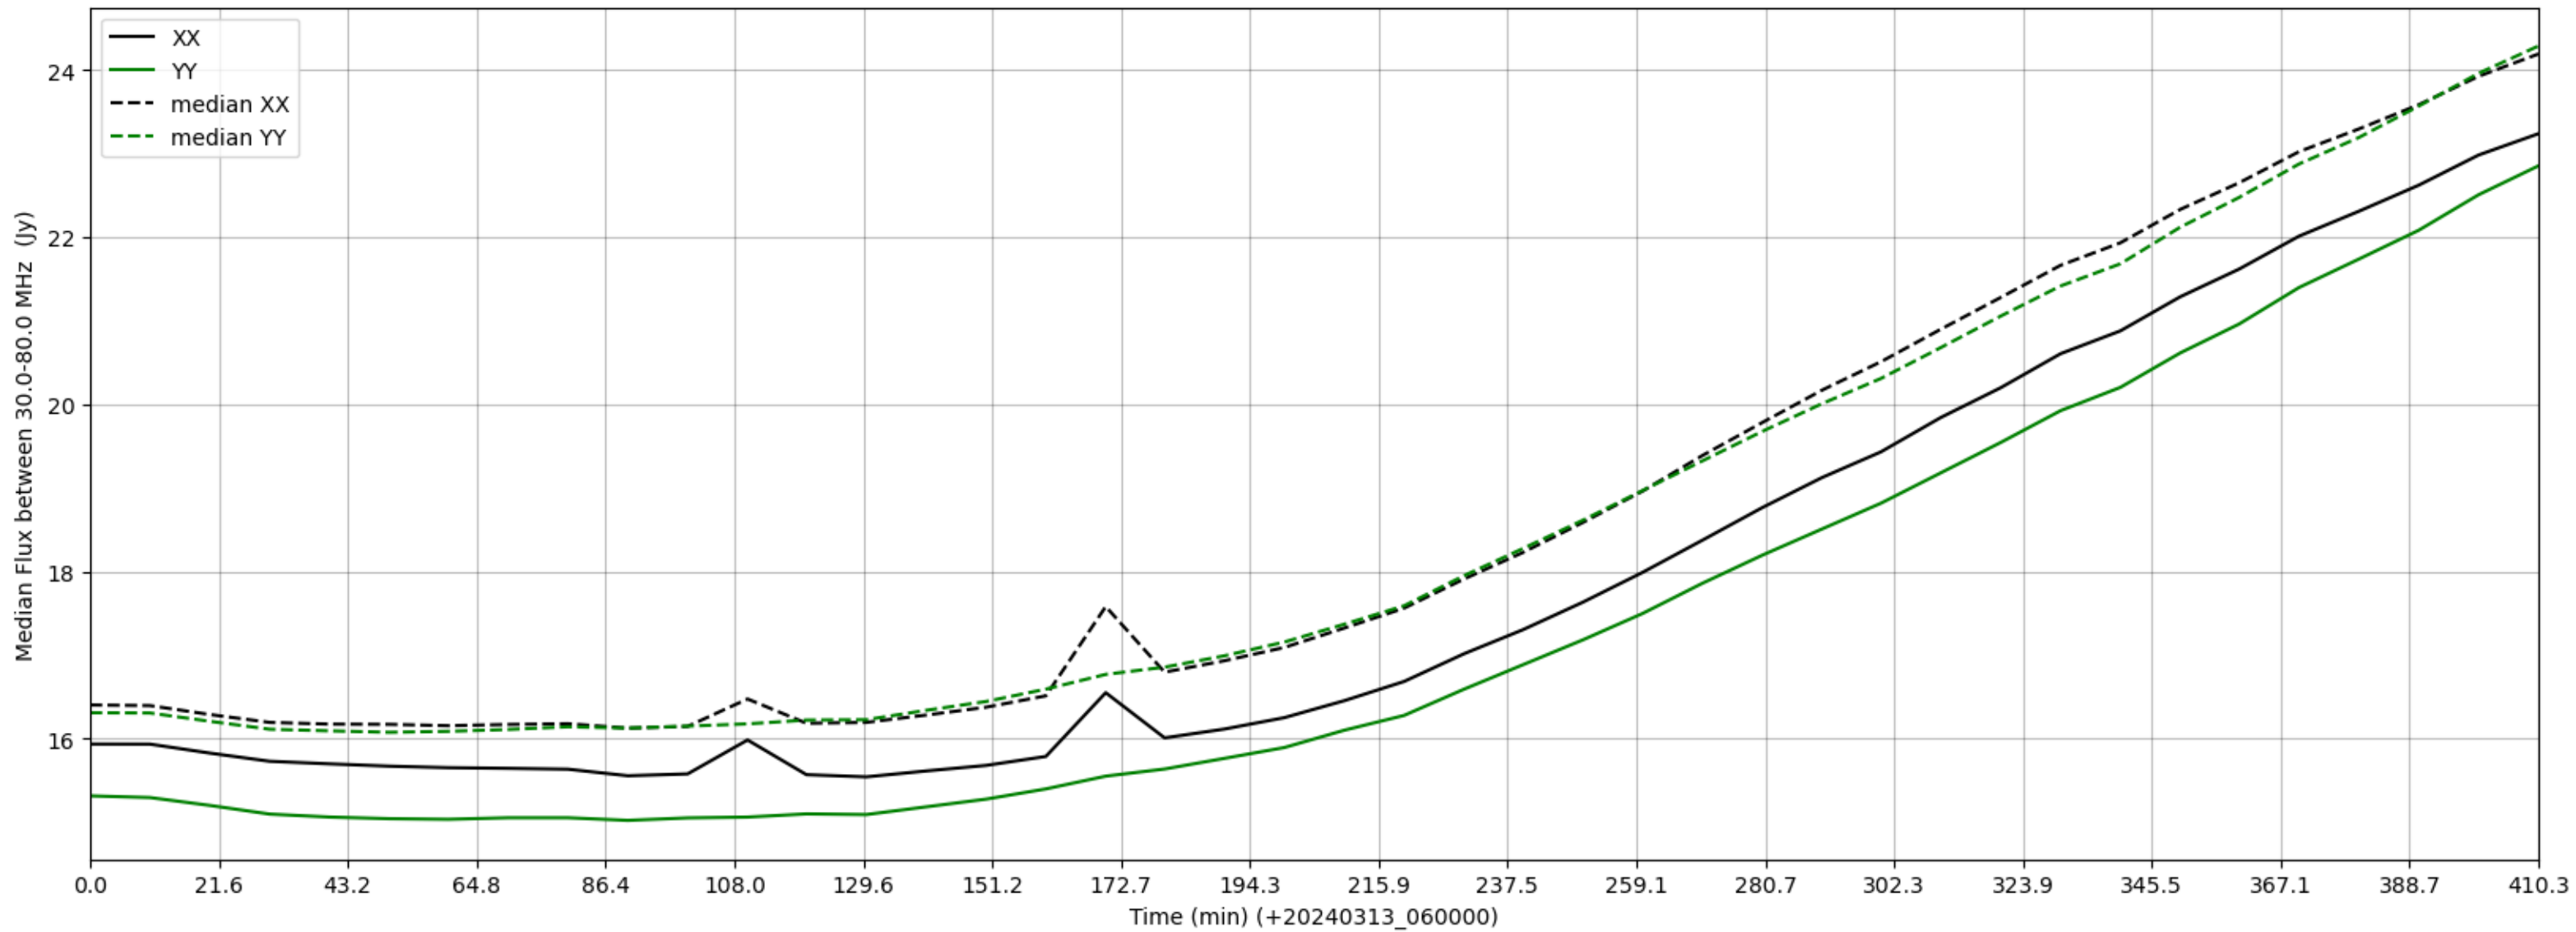

LWA026 - Correlator# 108 - XX FLAGS:Good - YY FLAGS:Good

LWA025 - Correlator# 109 - XX FLAGS:Good - YY FLAGS:Good

LWA029 - Correlator# 110 - XX FLAGS:Good - YY FLAGS:Good

LWA027 - Correlator# 111 - XX FLAGS:Good - YY FLAGS:Good