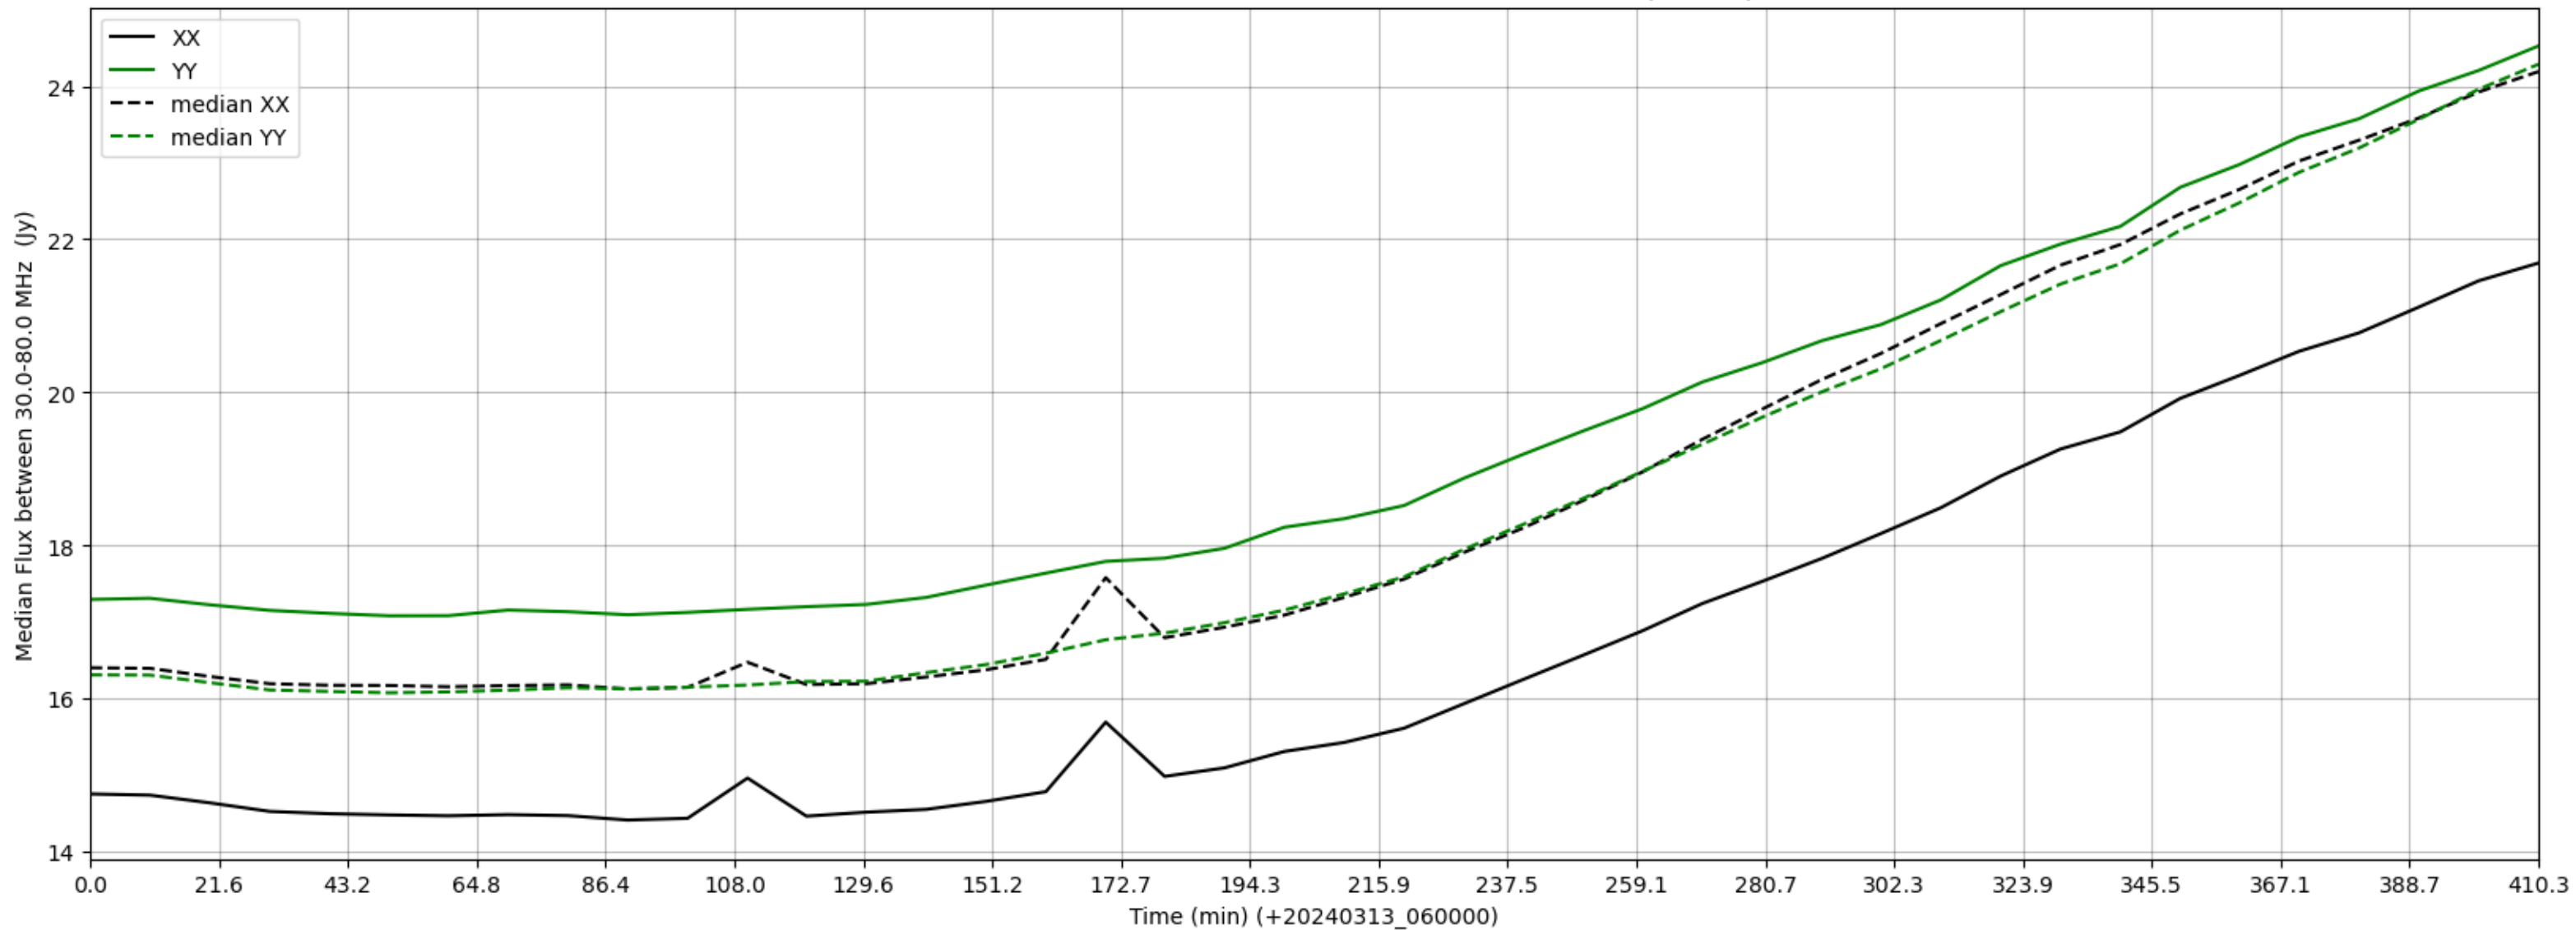

LWA336 - Correlator# 056 - XX FLAGS:Good - YY FLAGS:BadSpecShape

LWA335 - Correlator# 057 - XX FLAGS:Good - YY FLAGS:Good

LWA343 - Correlator# 058 - XX FLAGS:Good - YY FLAGS:Good

LWA337 - Correlator# 059 - XX FLAGS:Good - YY FLAGS:Good