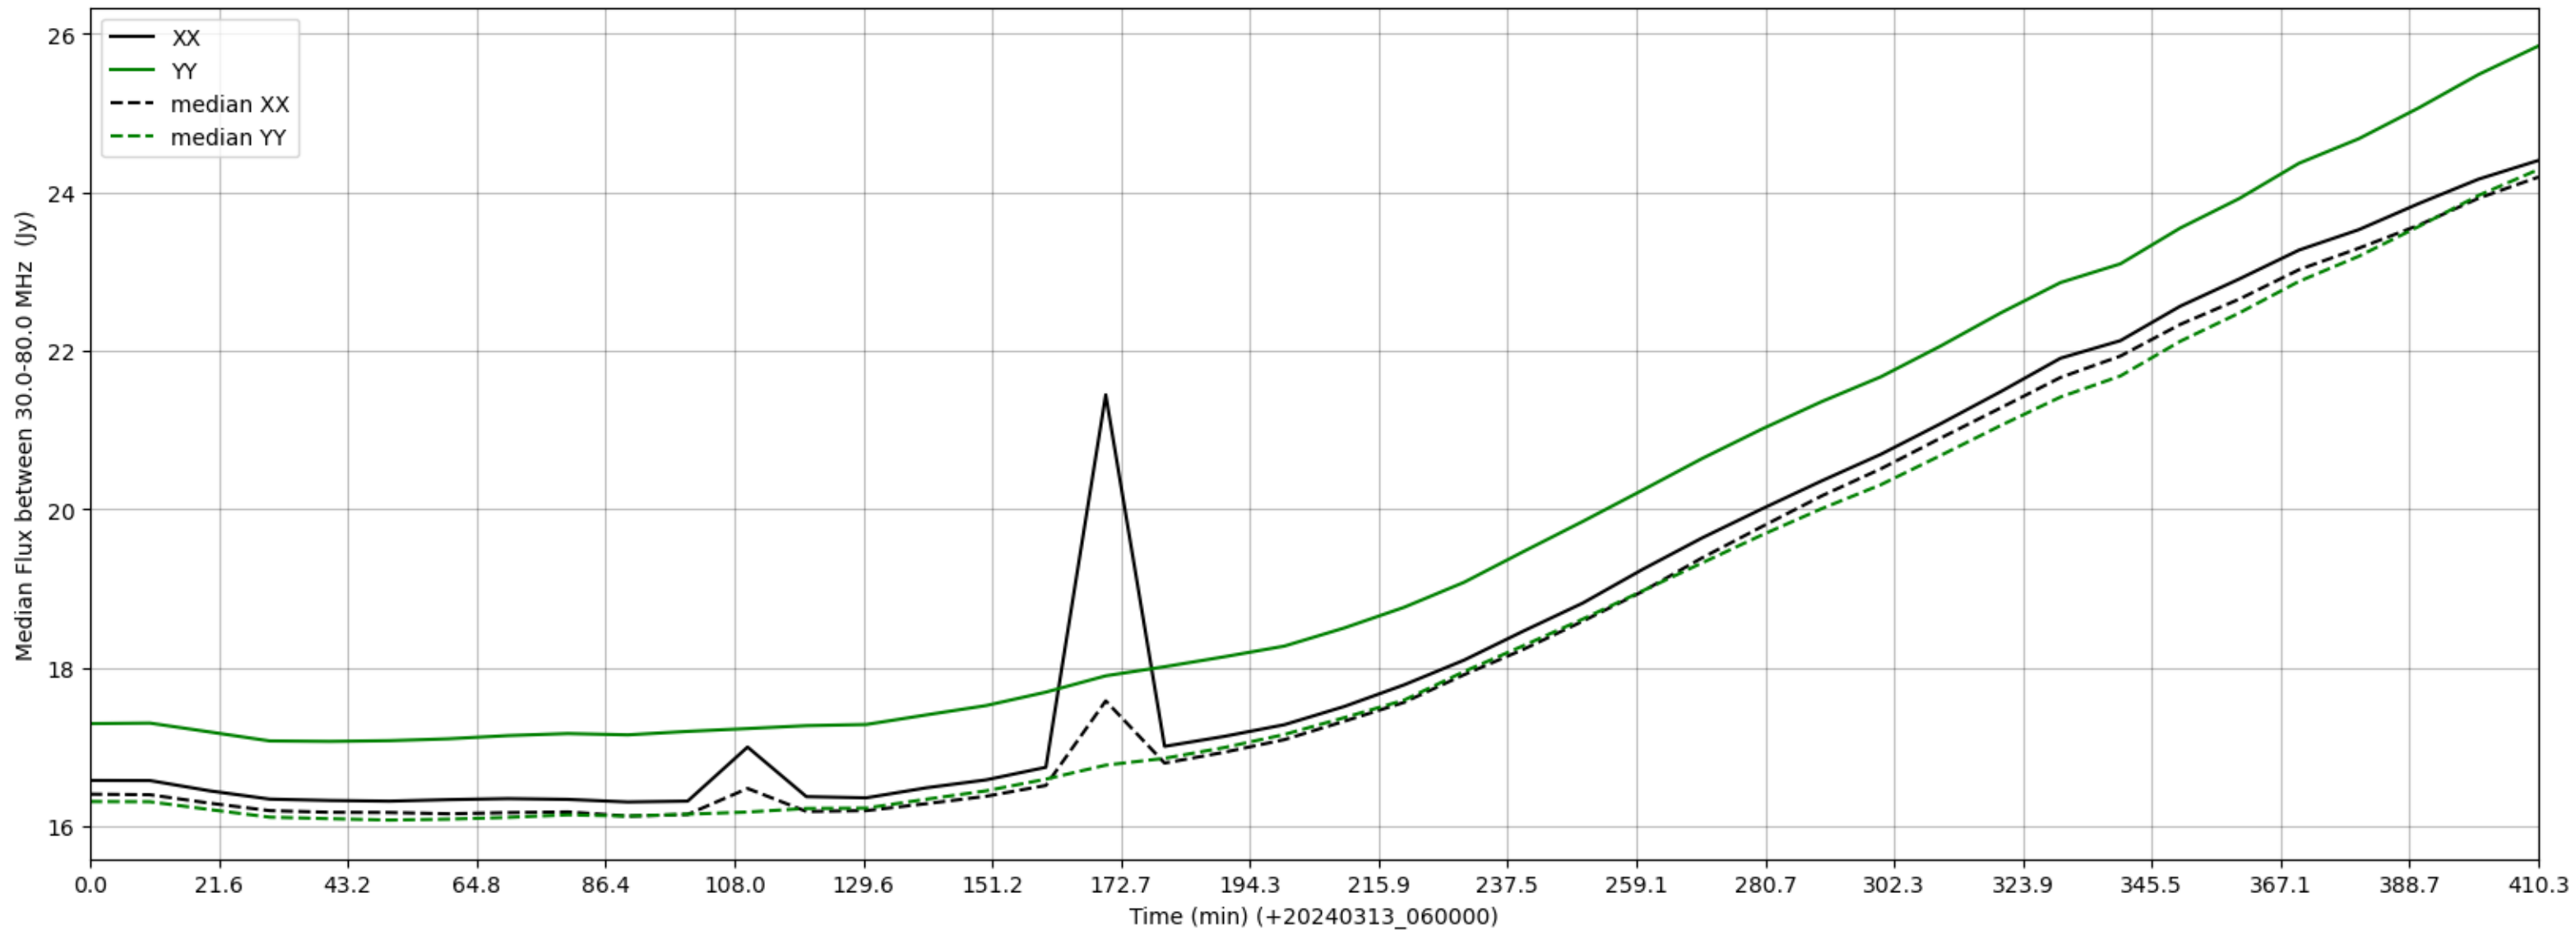

LWA132 - Correlator# 185 - XX FLAGS:Good - YY FLAGS:Good

LWA134 - Correlator# 184 - XX FLAGS:Good - YY FLAGS:Good