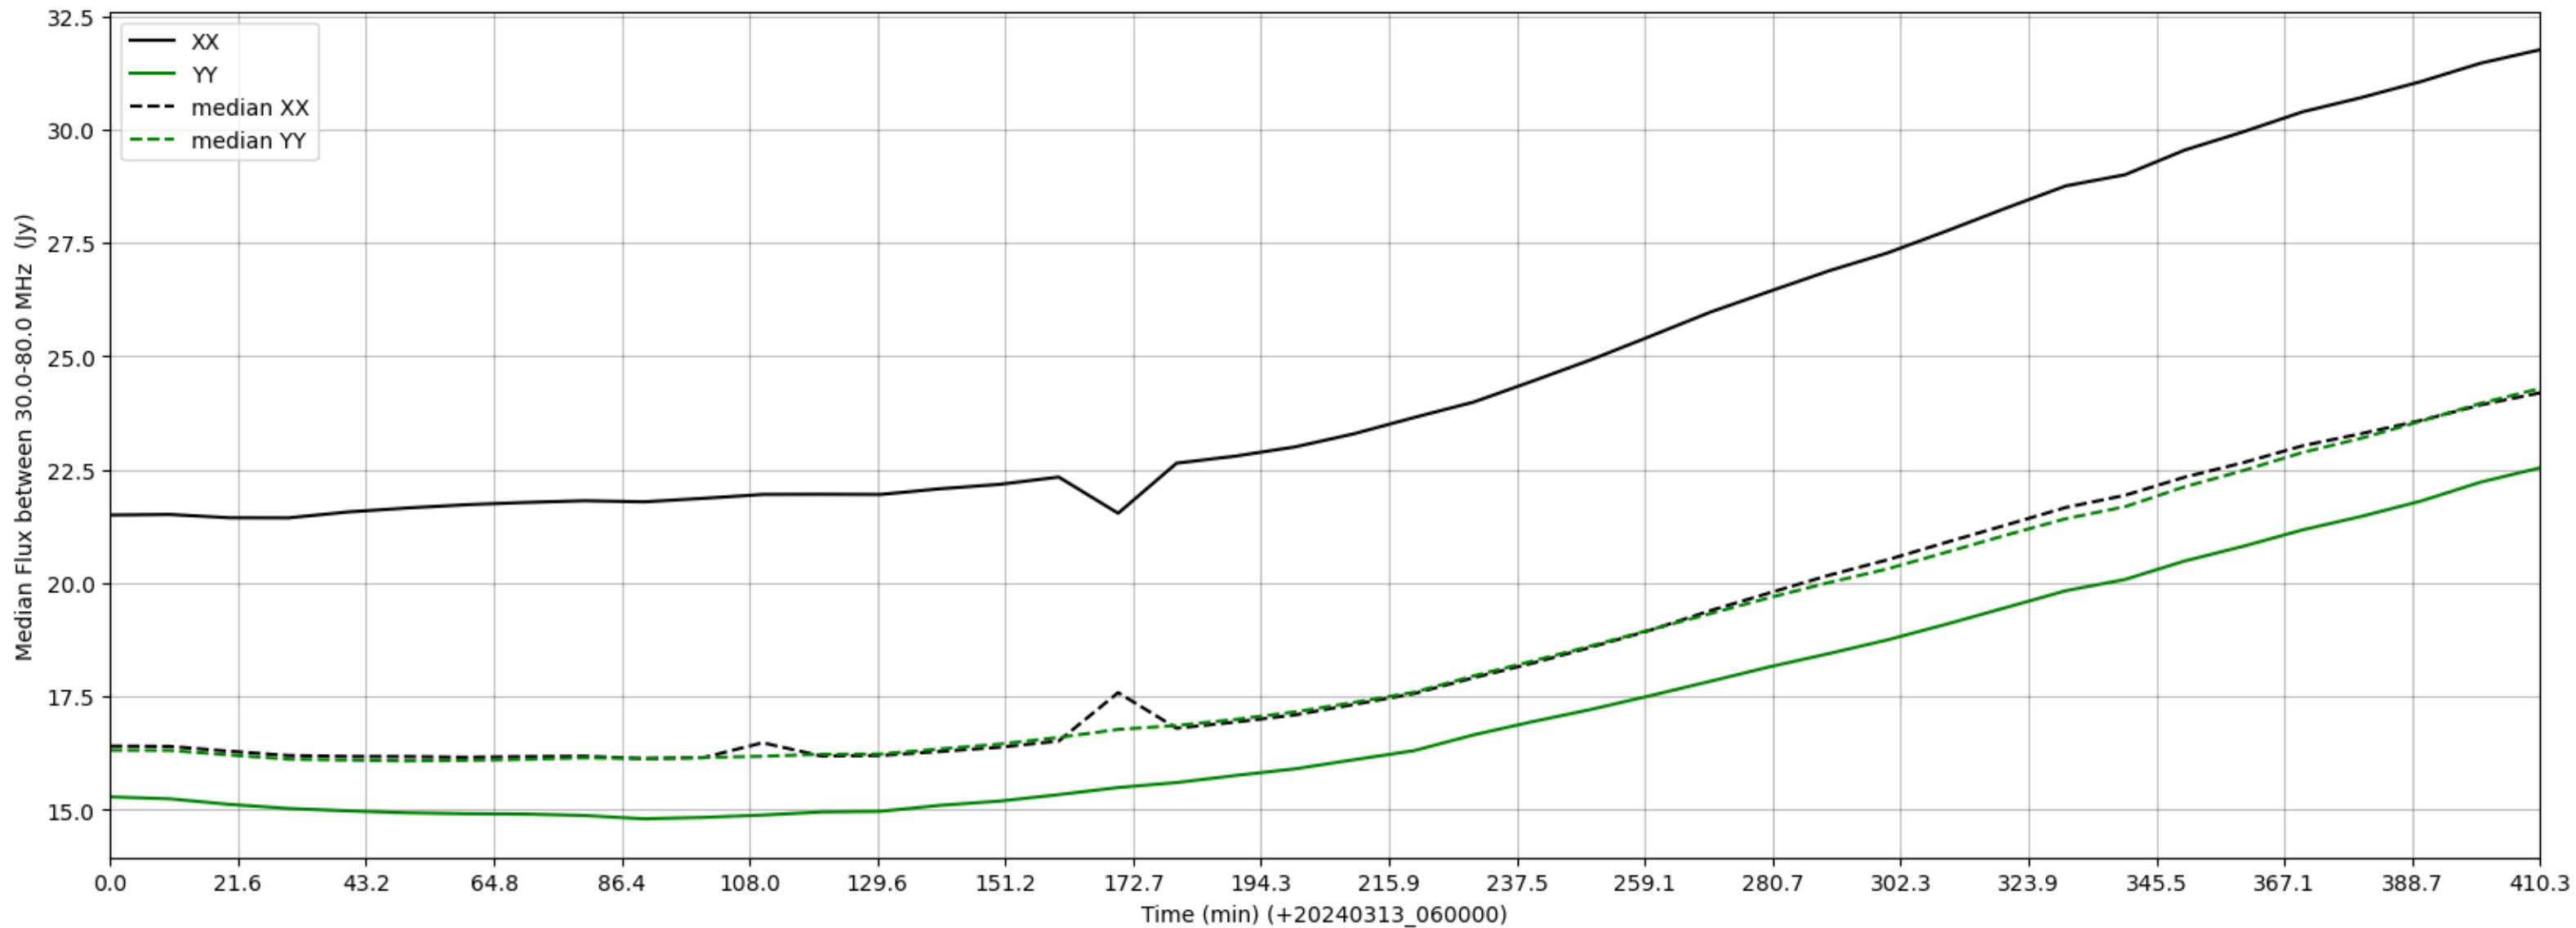

LWA298 - Correlator# 049 - XX FLAGS:Good - YY FLAGS:Good

LWA301 - Correlator# 048 - XX FLAGS:Good - YY FLAGS:Good