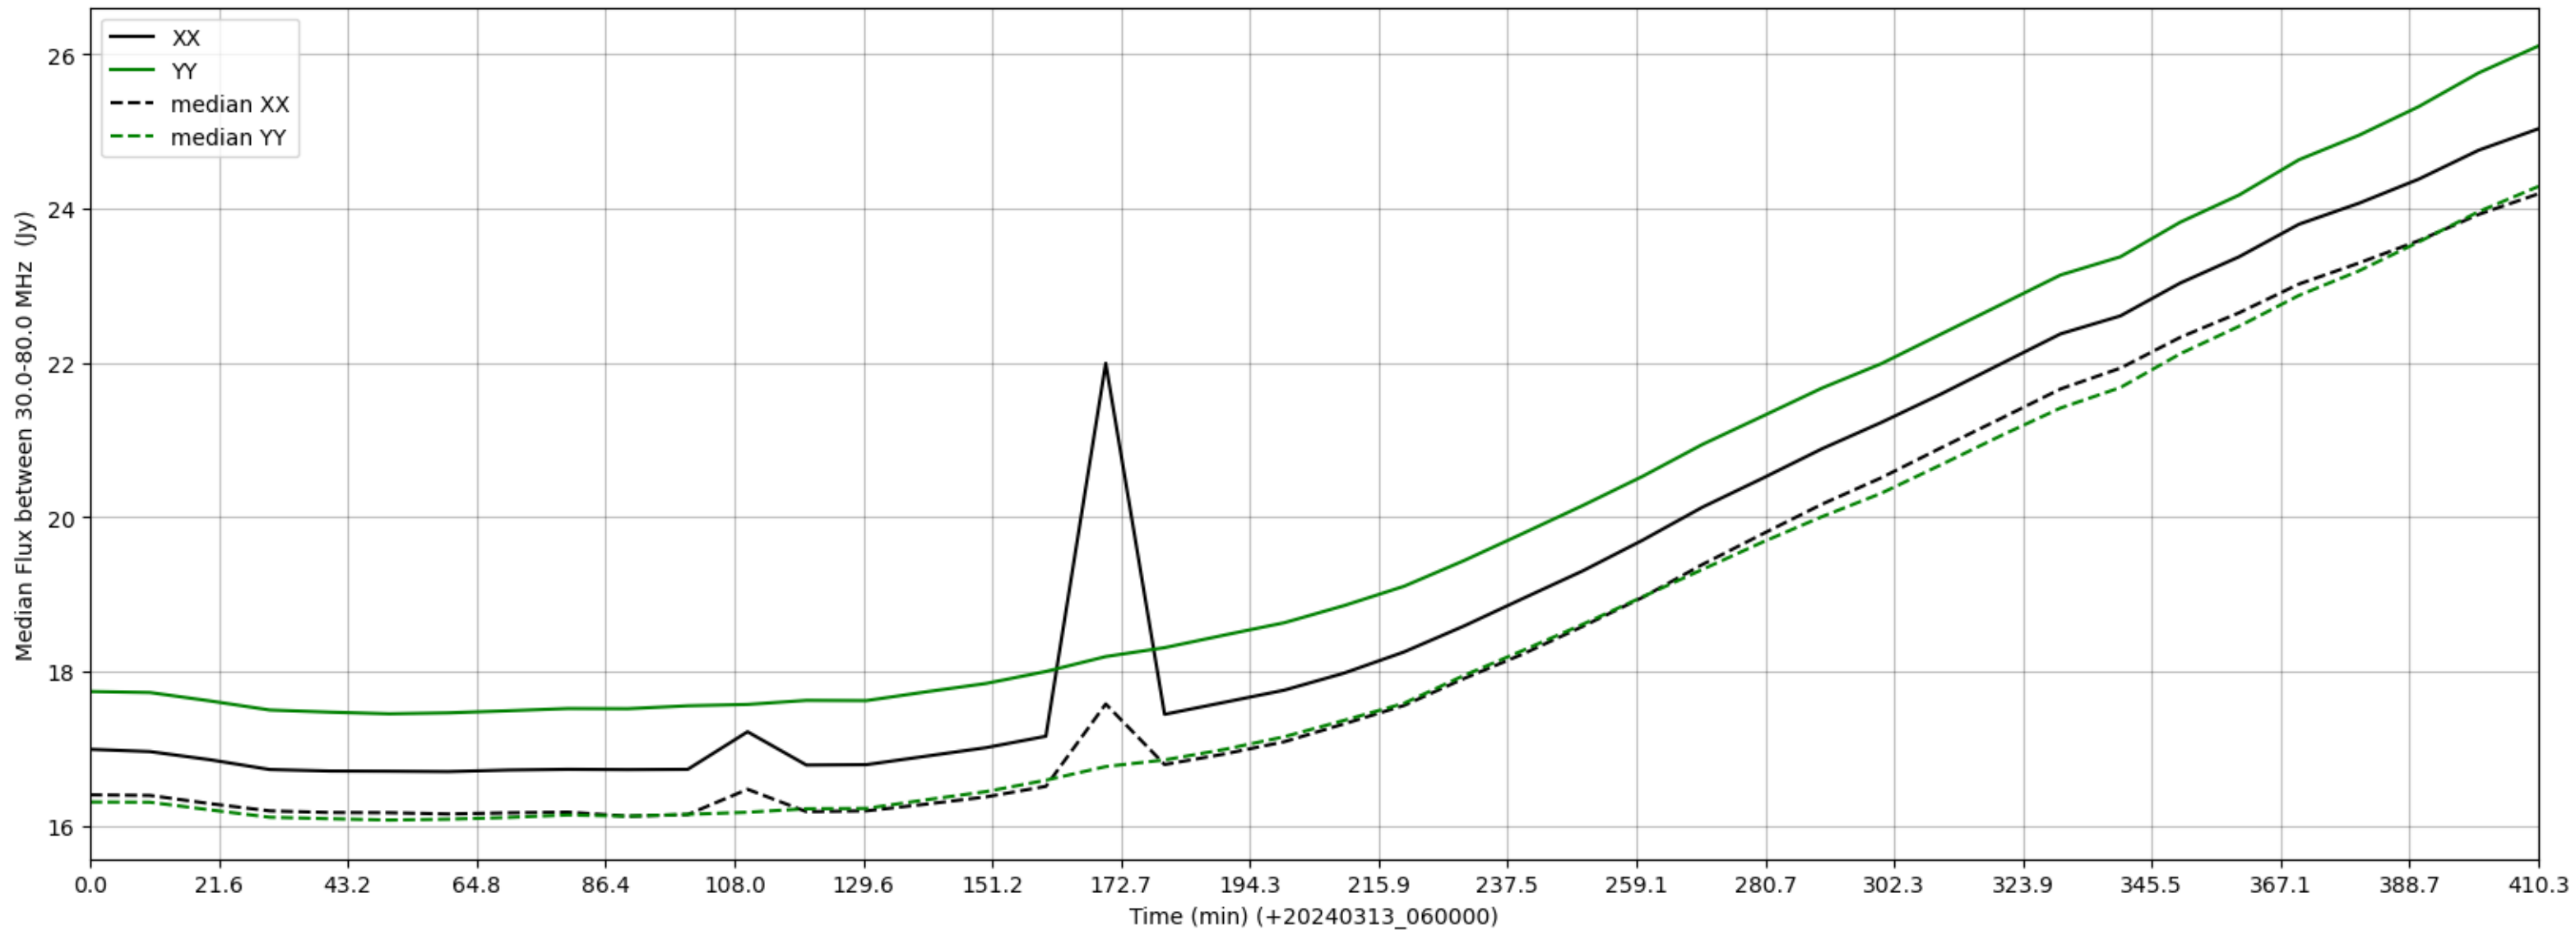

LWA202 - Correlator# 278 - XX FLAGS:Good - YY FLAGS:Good

LWA199 - Correlator# 277 - XX FLAGS:Good - YY FLAGS:Good