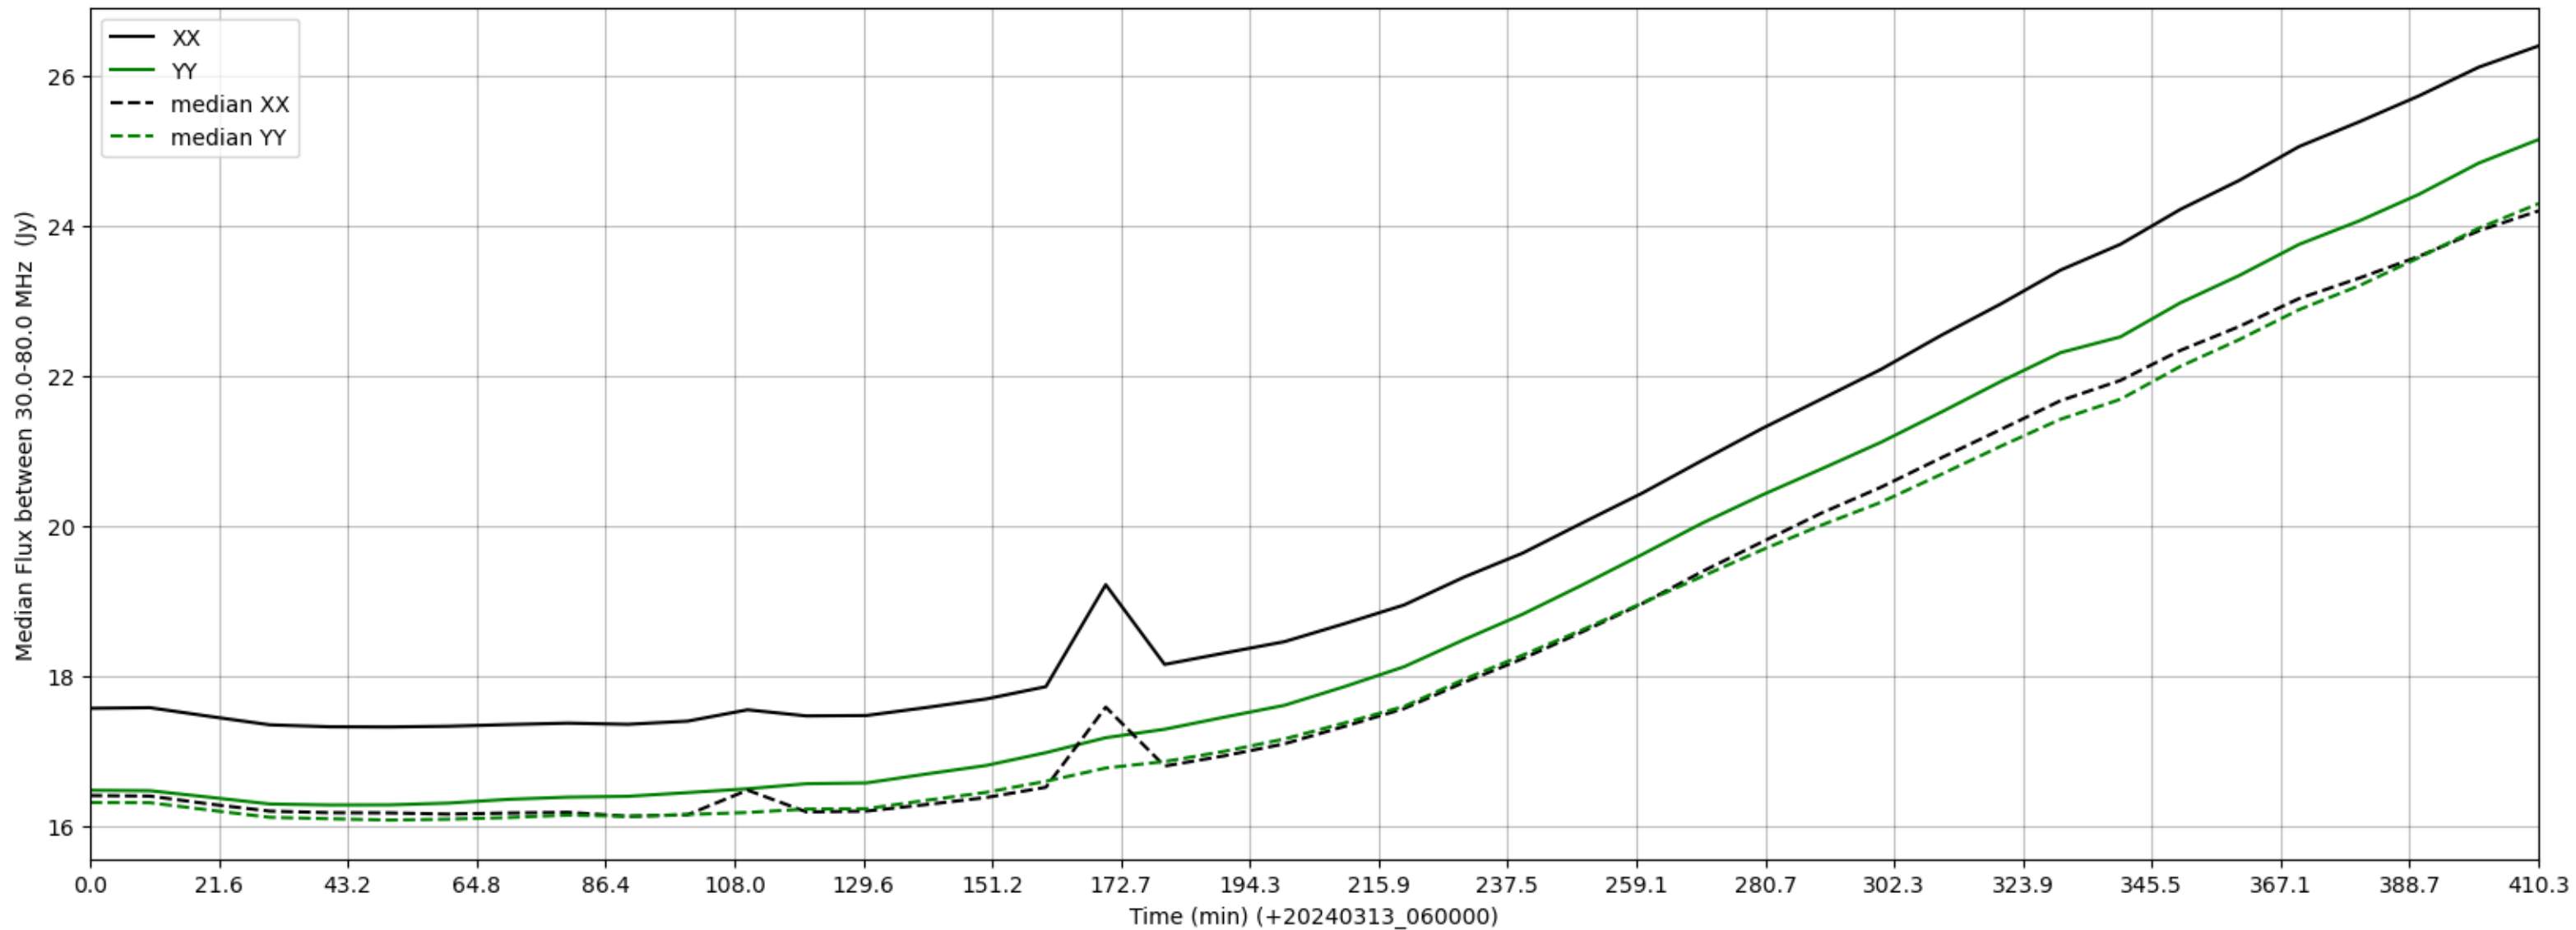

LWA070 - Correlator# 168 - XX FLAGS:Good - YY FLAGS:Good

LWA069 - Correlator# 169 - XX FLAGS:Good - YY FLAGS:Good

LWA097 - Correlator# 170 - XX FLAGS:Good - YY FLAGS:Good

LWA072 - Correlator# 171 - XX FLAGS:Good - YY FLAGS:Good