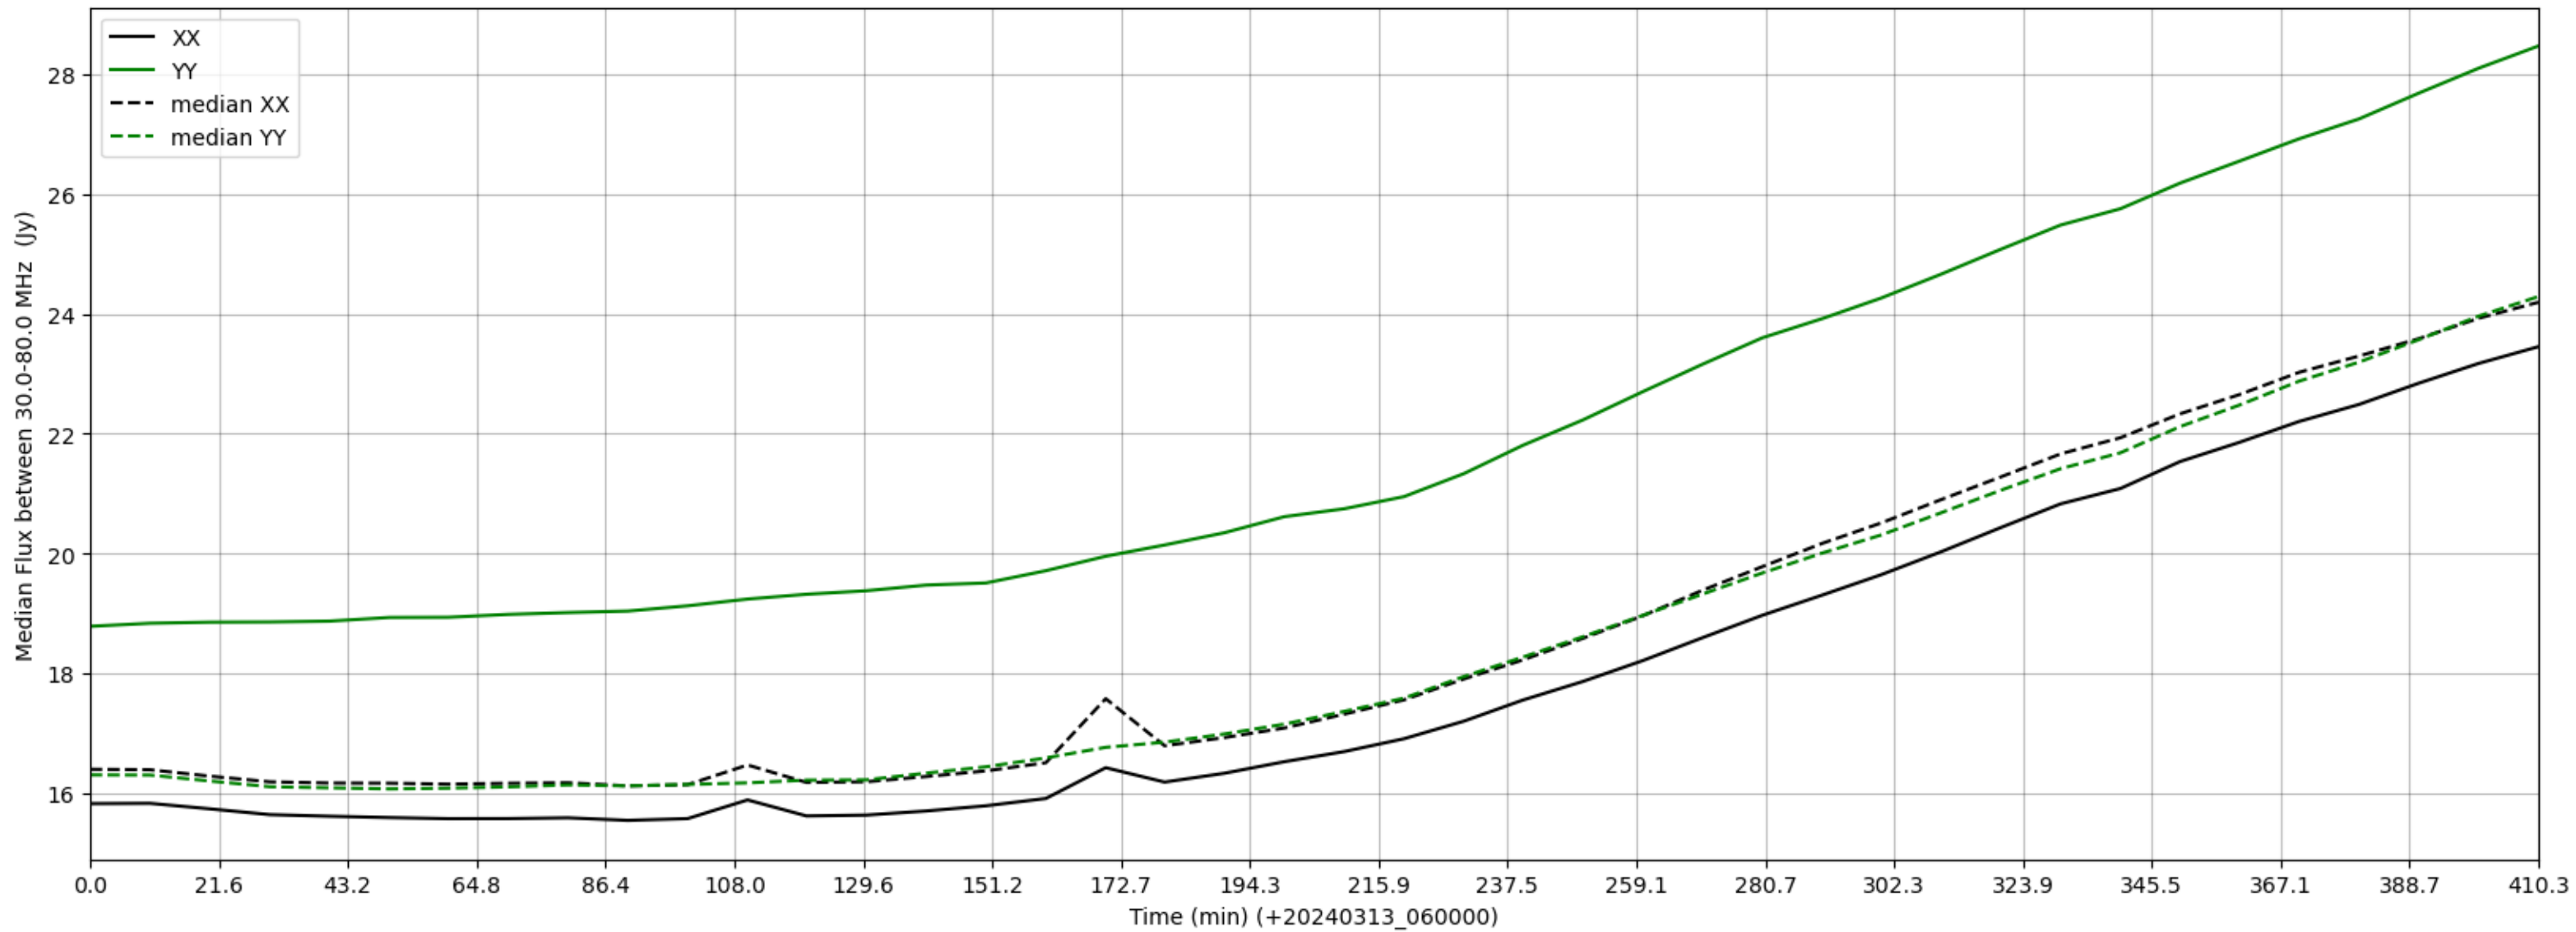

LWA122 - Correlator# 152 - XX FLAGS:Good - YY FLAGS:BadSpecShape

LWA121 - Correlator# 153 - XX FLAGS:Good - YY FLAGS:Good

LWA325 - Correlator# 154 - XX FLAGS:Good - YY FLAGS:LowFlux

LWA316 - Correlator# 155 - XX FLAGS:Good - YY FLAGS:Good