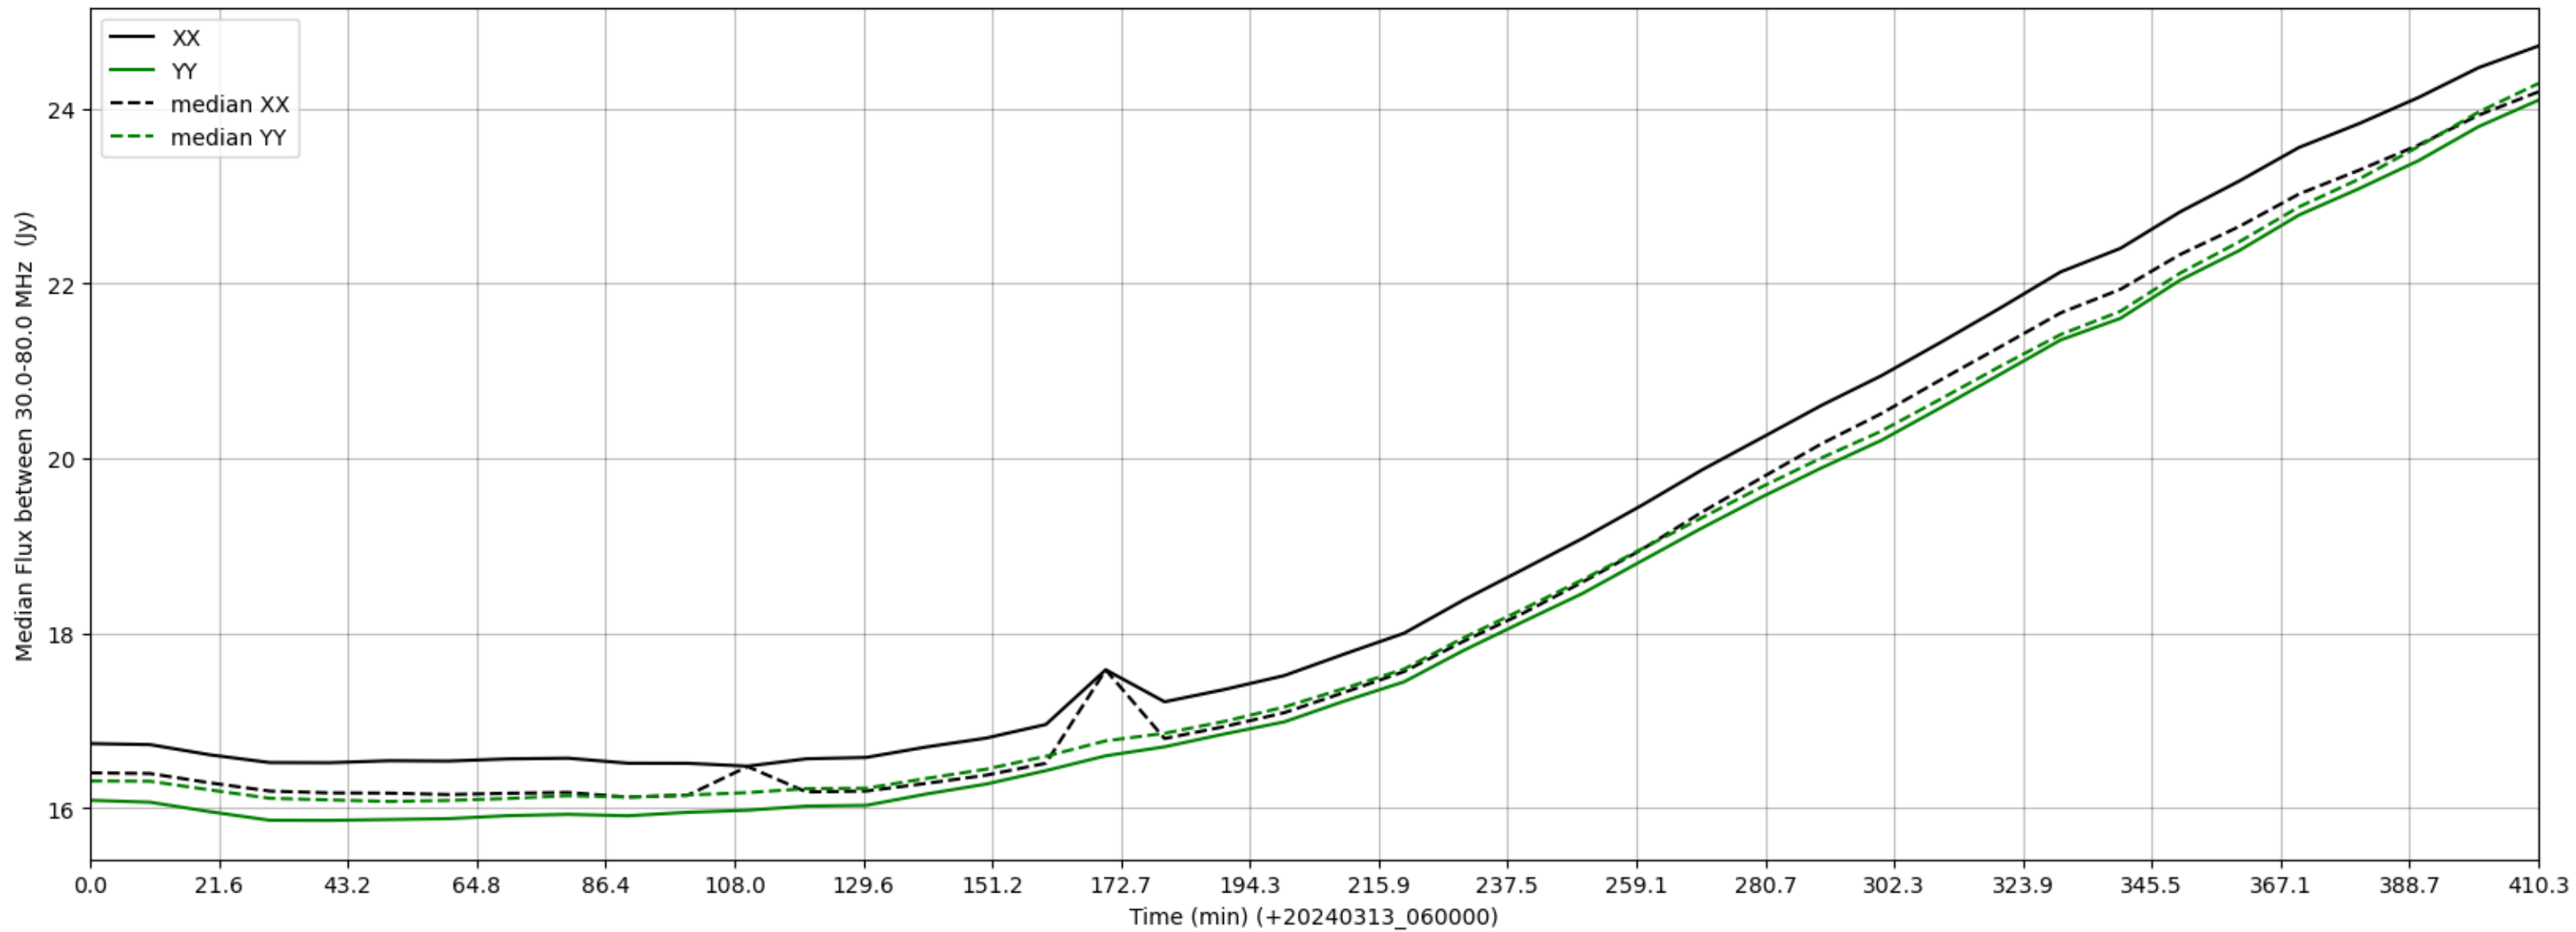

LWA250 - Correlator# 345 - XX FLAGS:Good - YY FLAGS:Good

LWA251 - Correlator# 344 - XX FLAGS:Good - YY FLAGS:Good