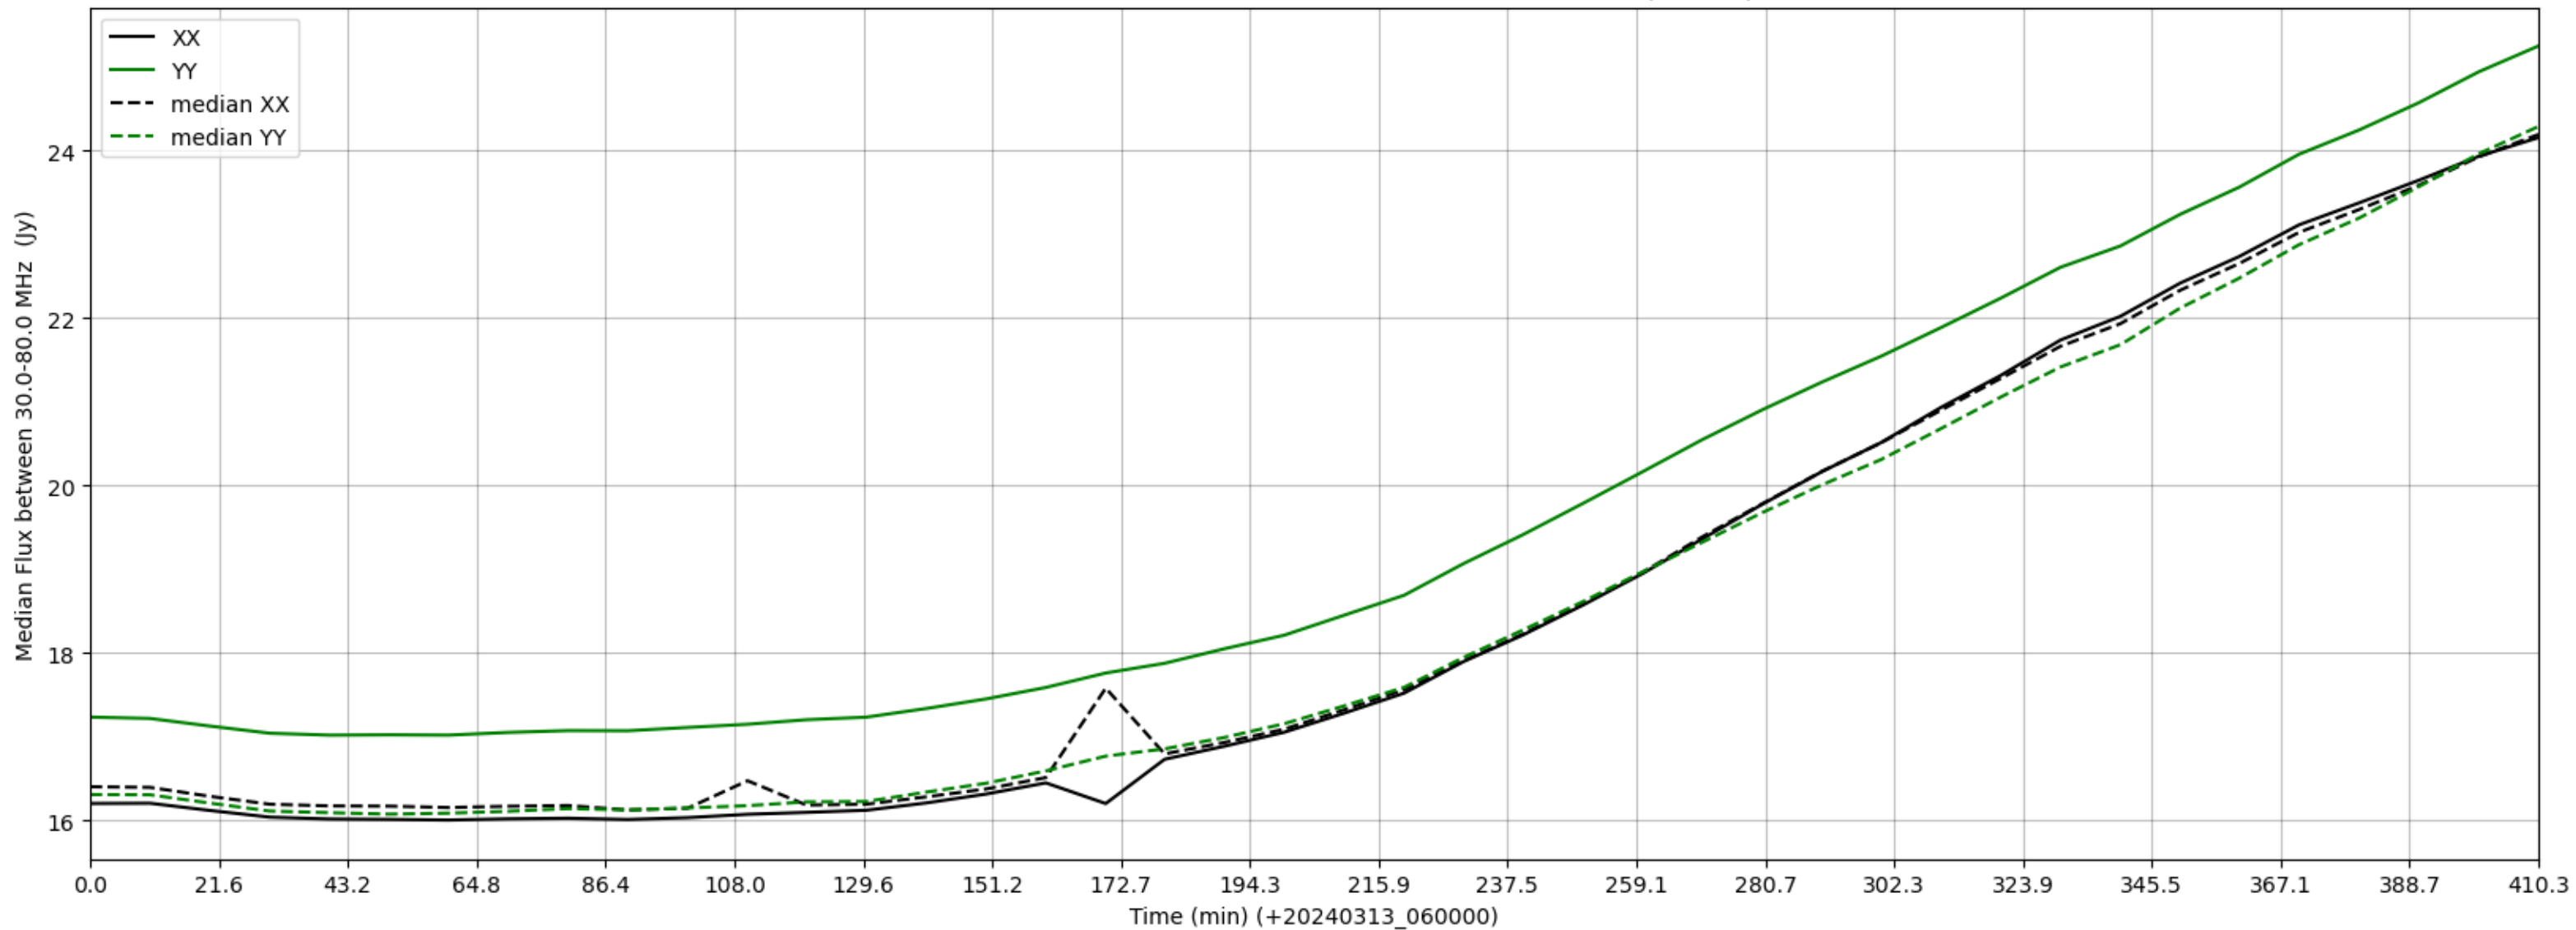

LWA121 - Correlator# 153 - XX FLAGS:Good - YY FLAGS:Good

LWA122 - Correlator# 152 - XX FLAGS:Good - YY FLAGS:BadSpecShape