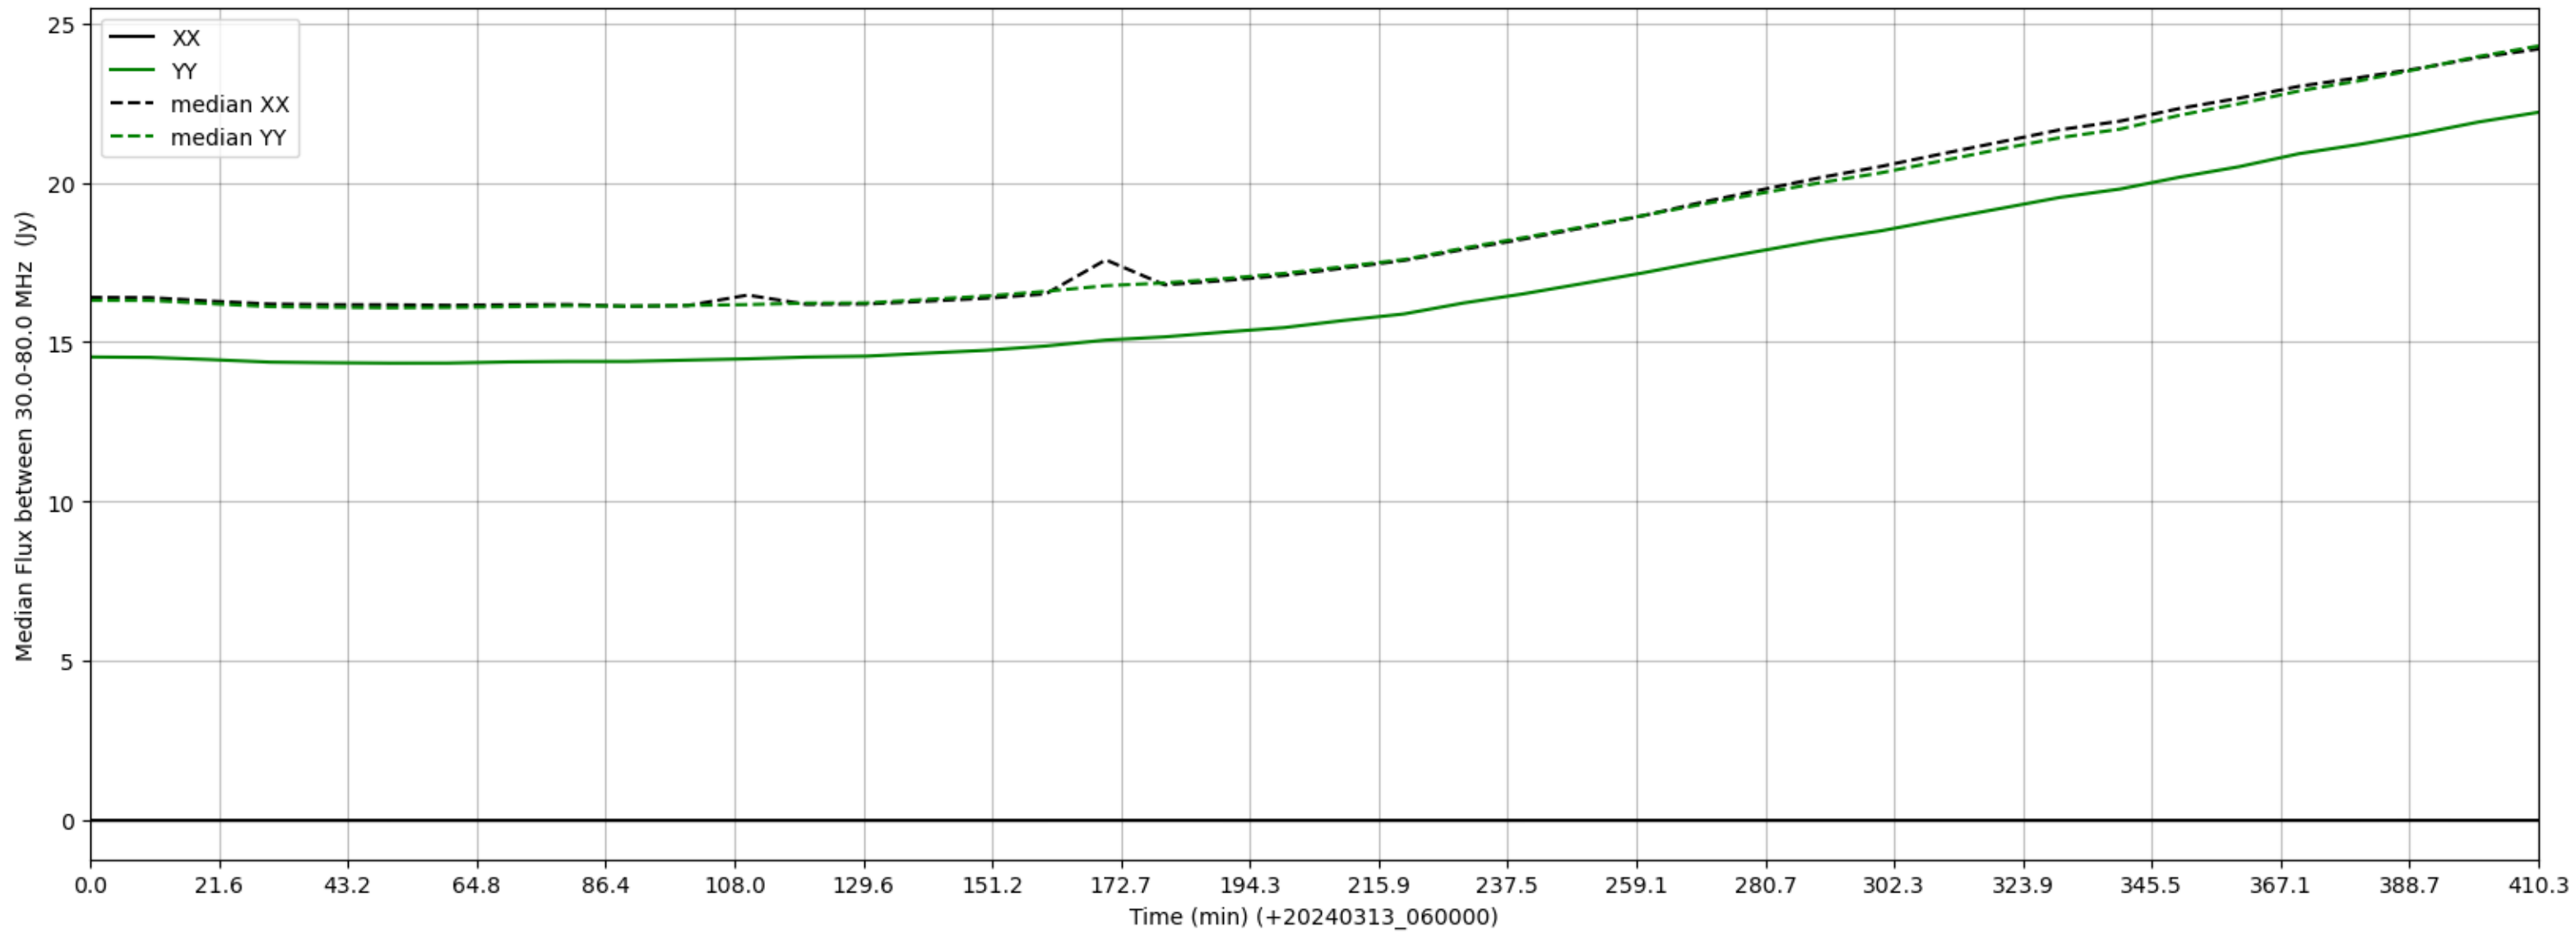

LWA158 - Correlator# 237 - XX FLAGS:Good - YY FLAGS:Good

LWA159 - Correlator# 236 - XX FLAGS:LowFlux - YY FLAGS:Good