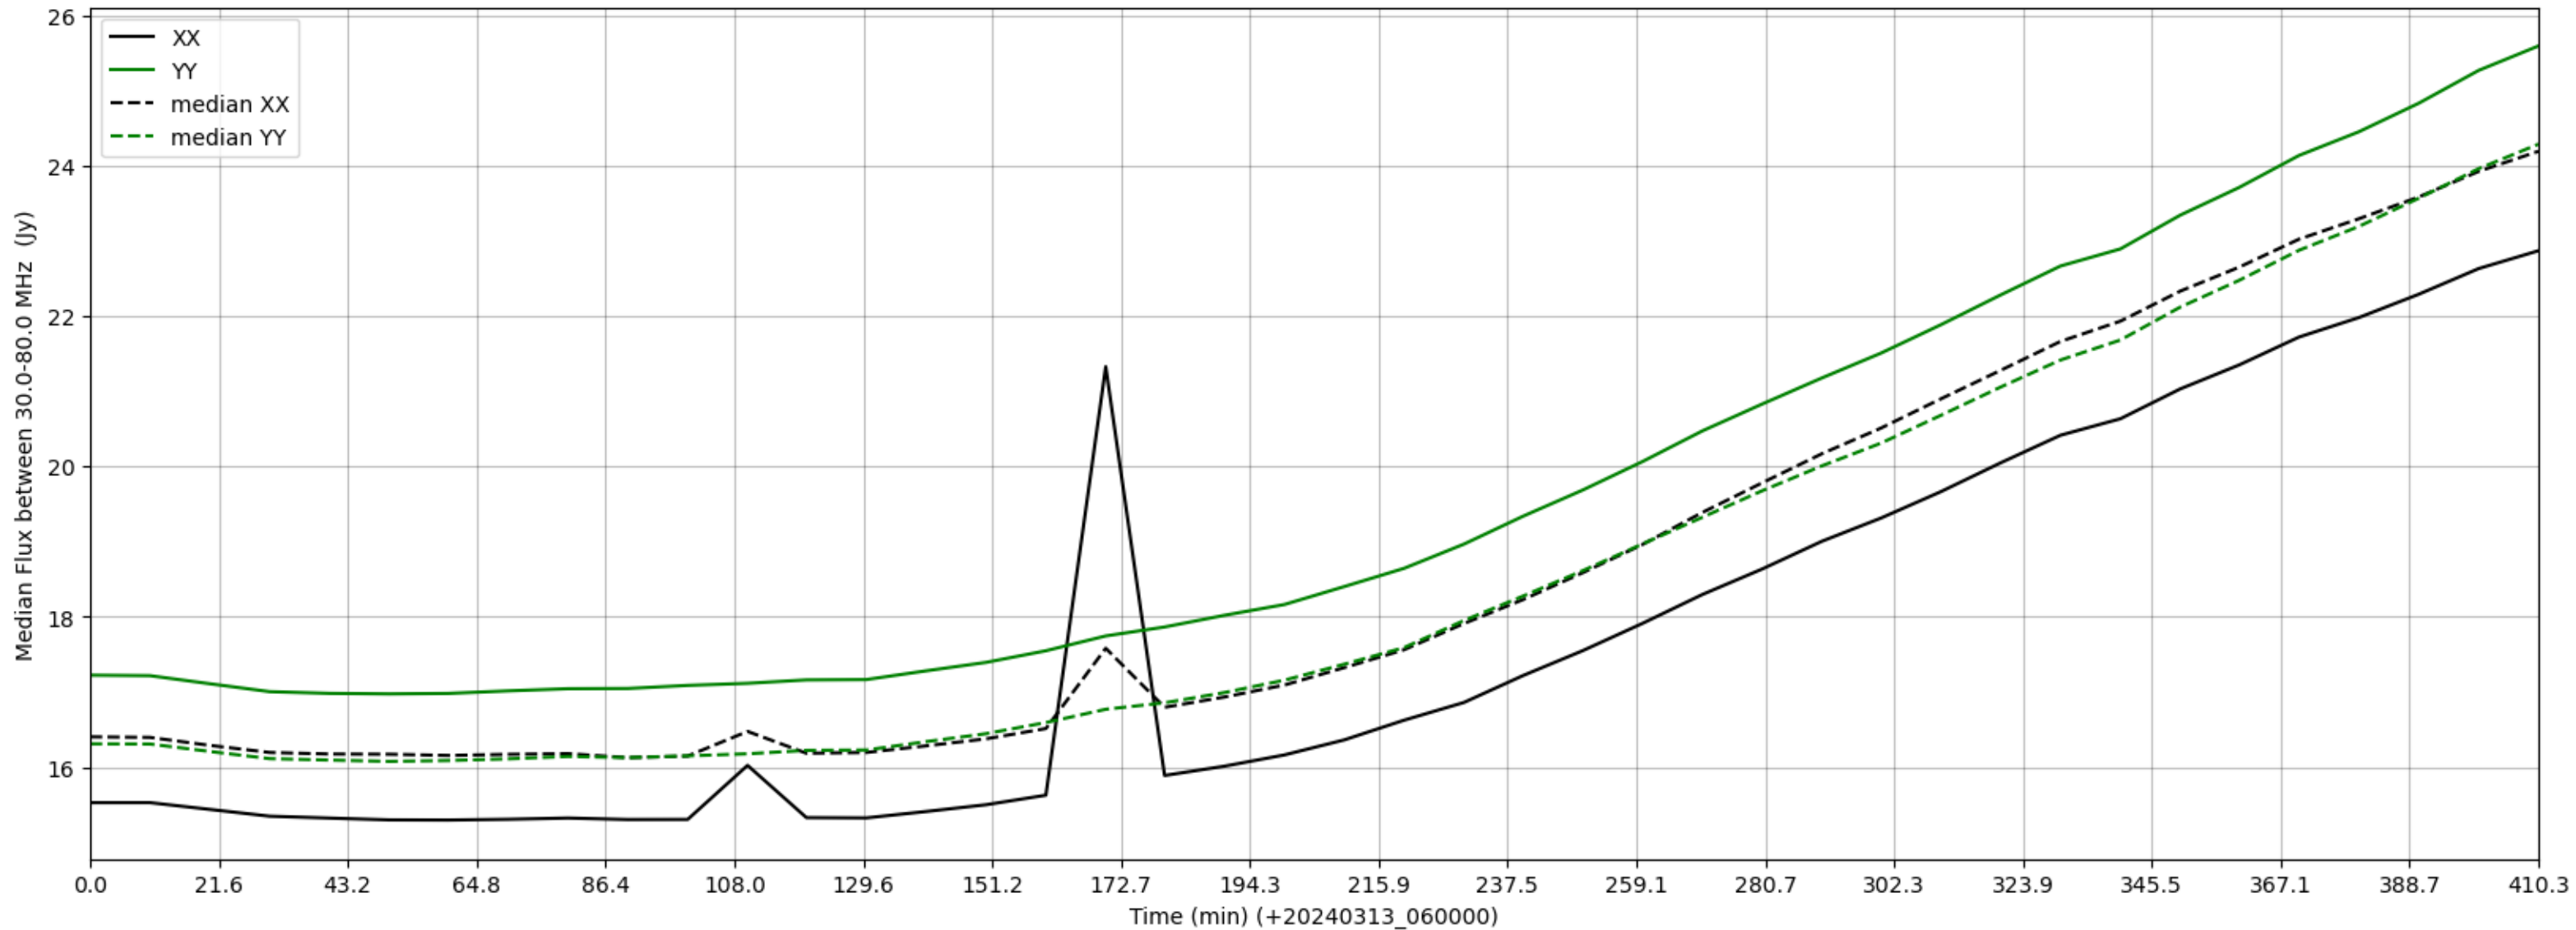

LWA199 - Correlator# 277 - XX FLAGS:Good - YY FLAGS:Good

LWA200 - Correlator# 276 - XX FLAGS:Good - YY FLAGS:Good