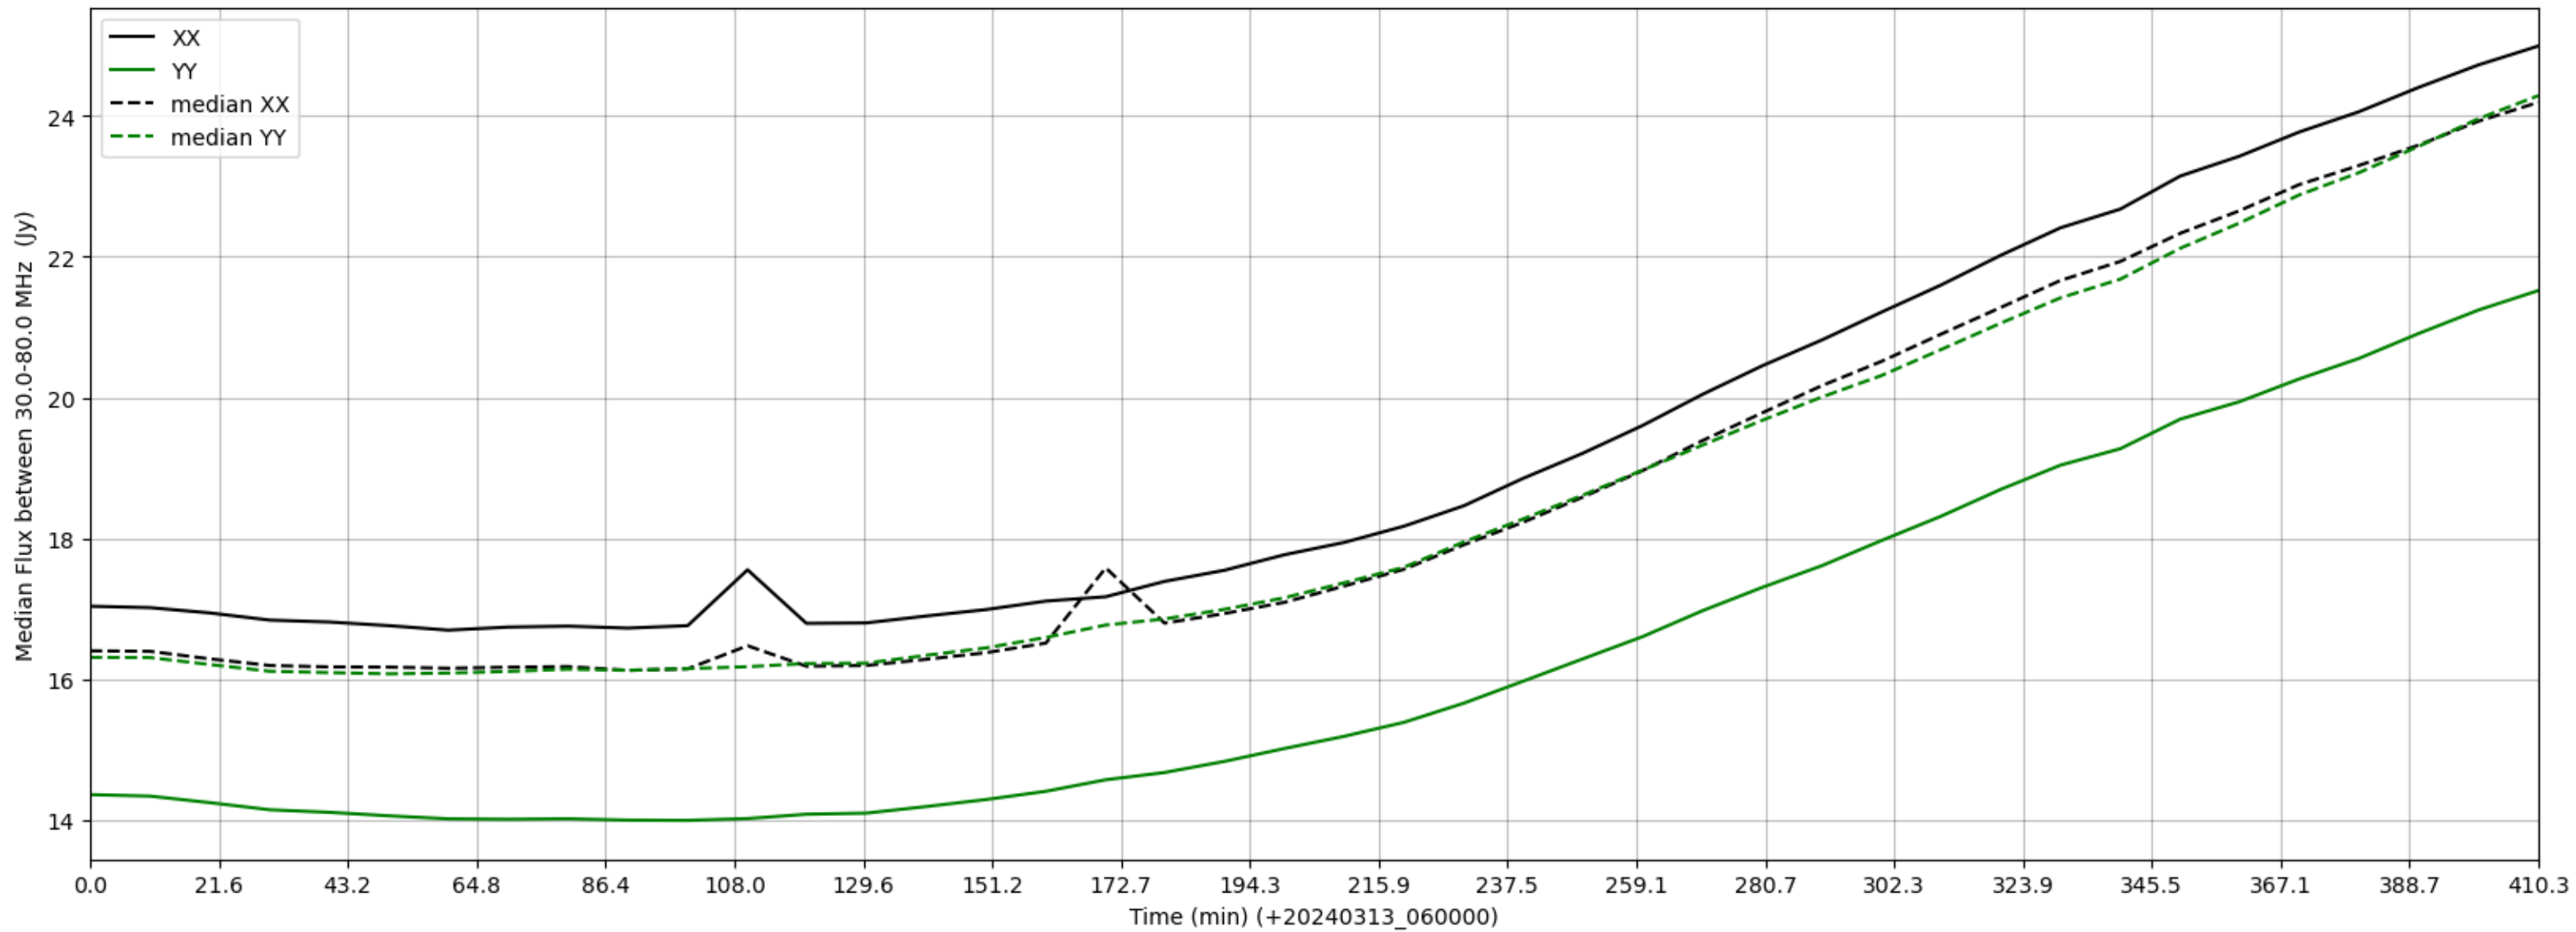

LWA177 - Correlator# 320 - XX FLAGS:Good - YY FLAGS:Good

LWA350 - Correlator# 319 - XX FLAGS:Good - YY FLAGS:Good