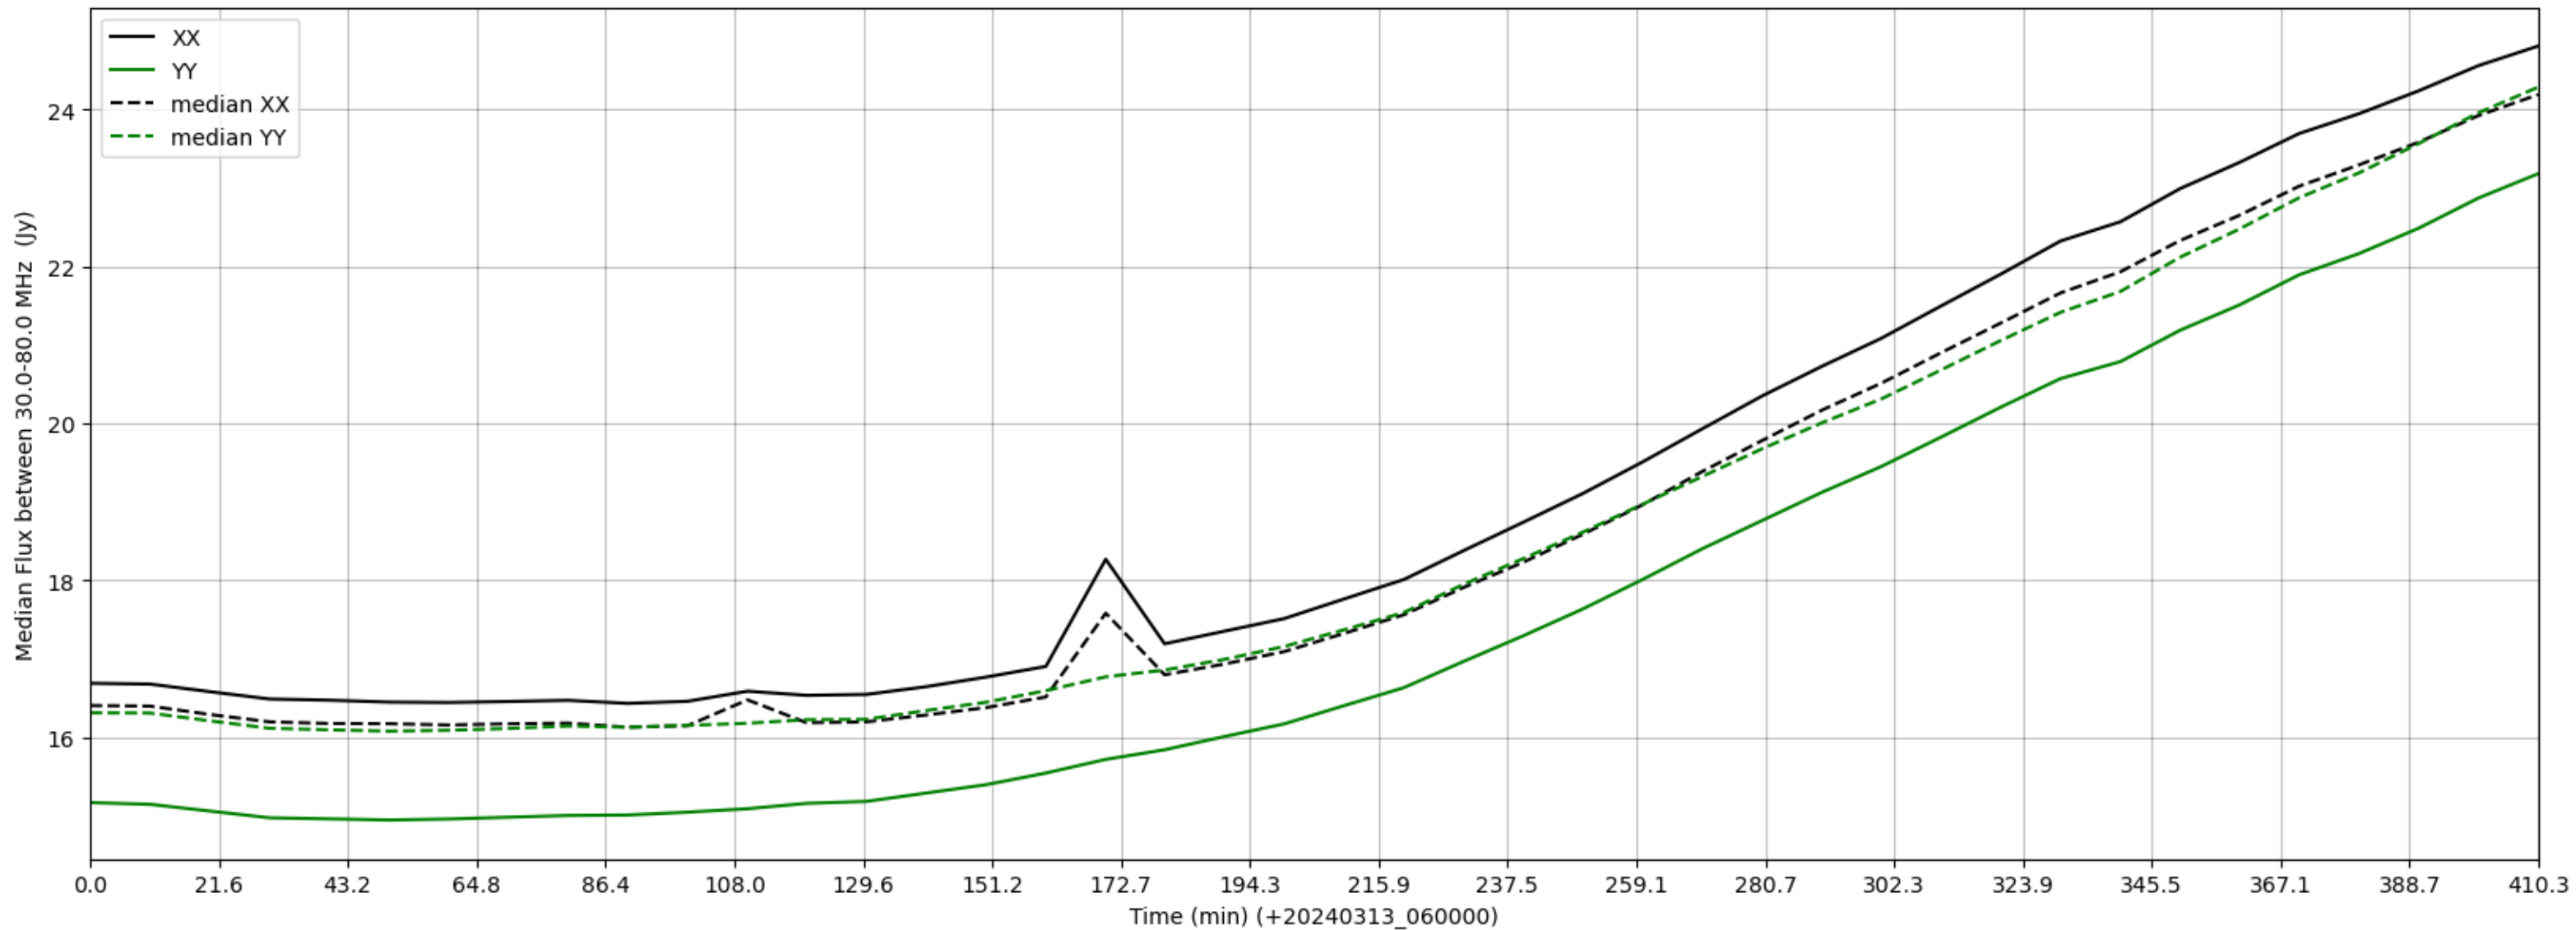

LWA248 - Correlator# 343 - XX FLAGS:Good - YY FLAGS:Good

LWA249 - Correlator# 342 - XX FLAGS:Good - YY FLAGS:Good