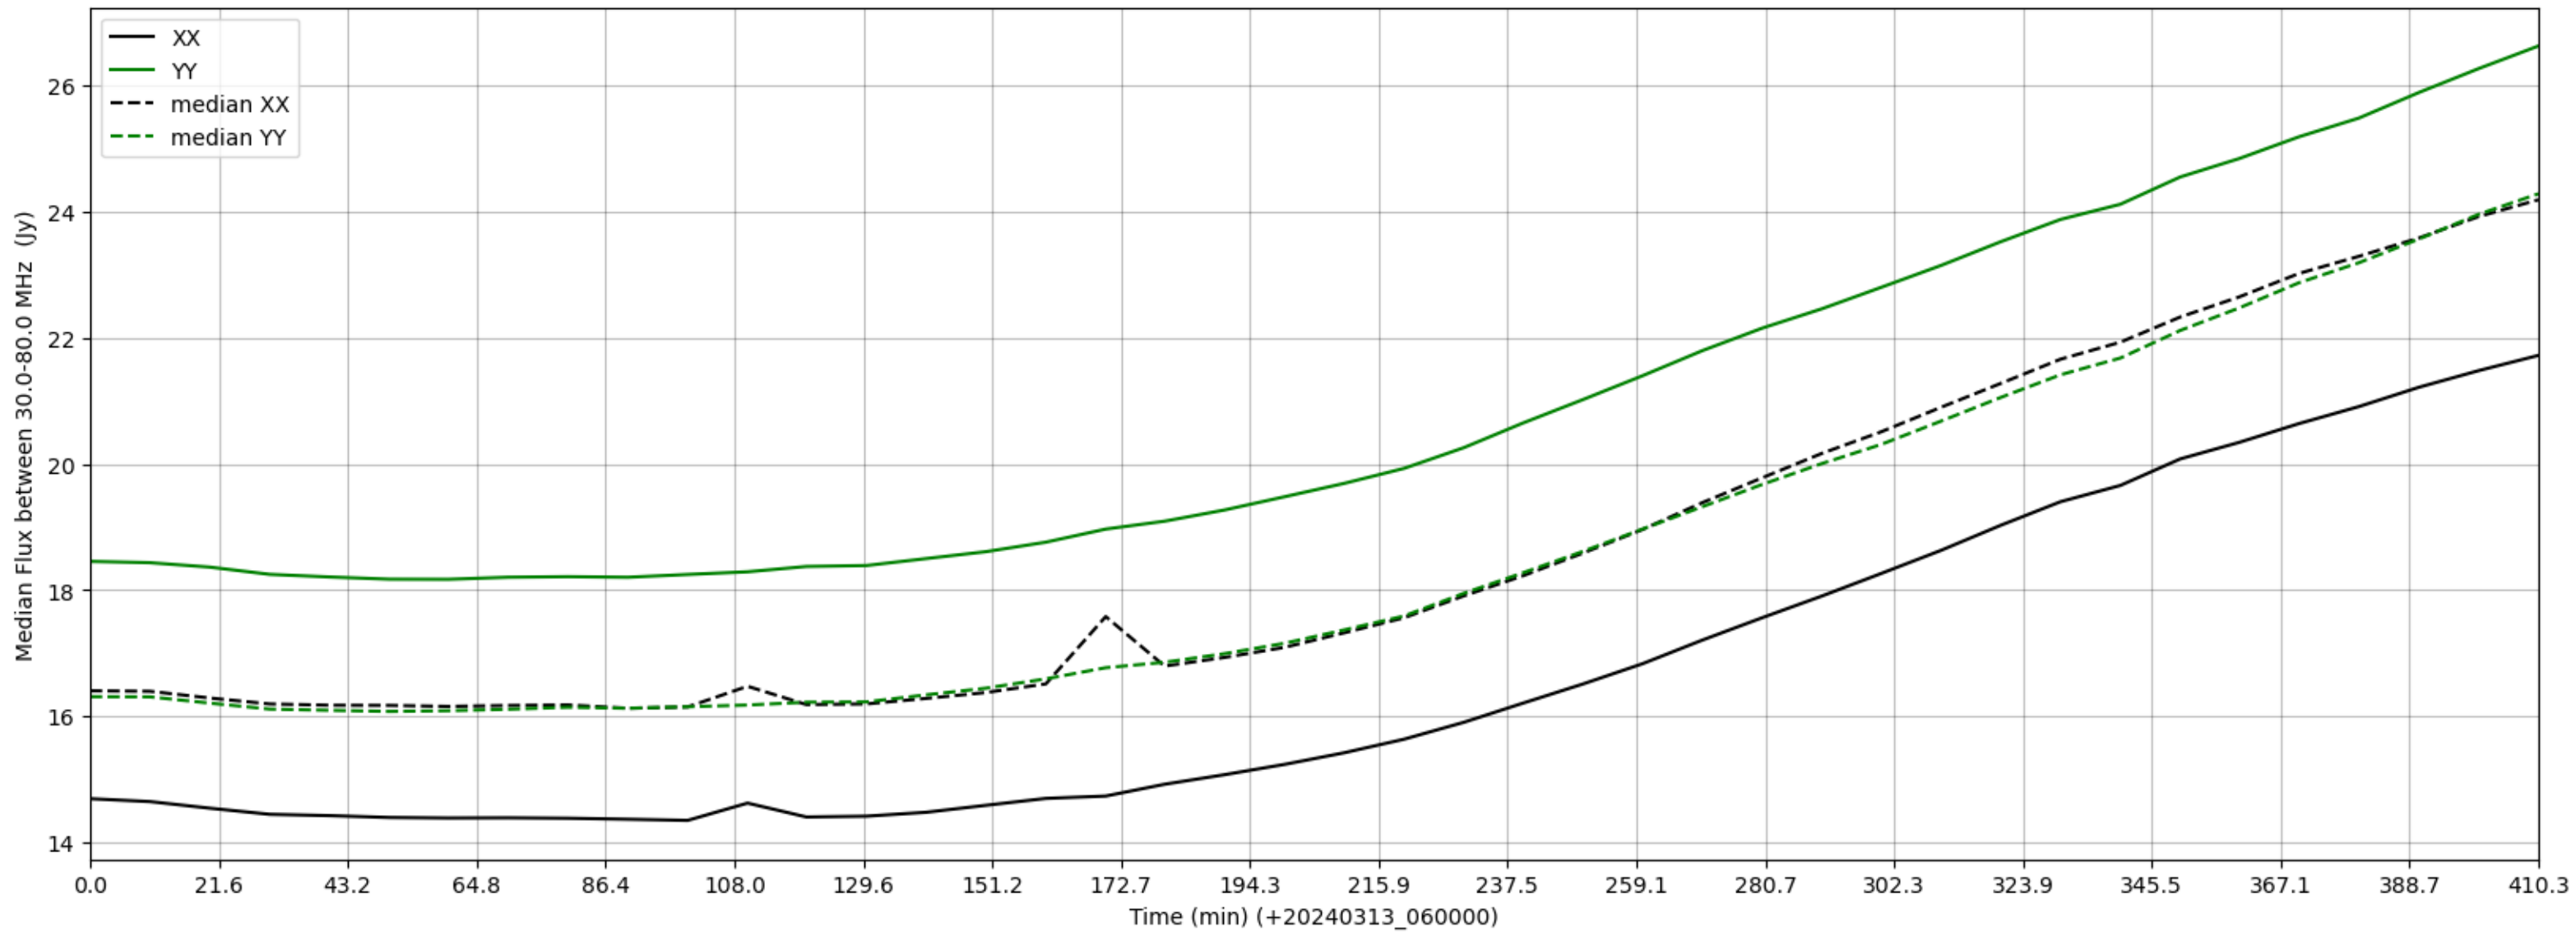

LWA296 - Correlator# 046 - XX FLAGS:Good - YY FLAGS:Good

LWA291 - Correlator# 045 - XX FLAGS:Good - YY FLAGS:Good