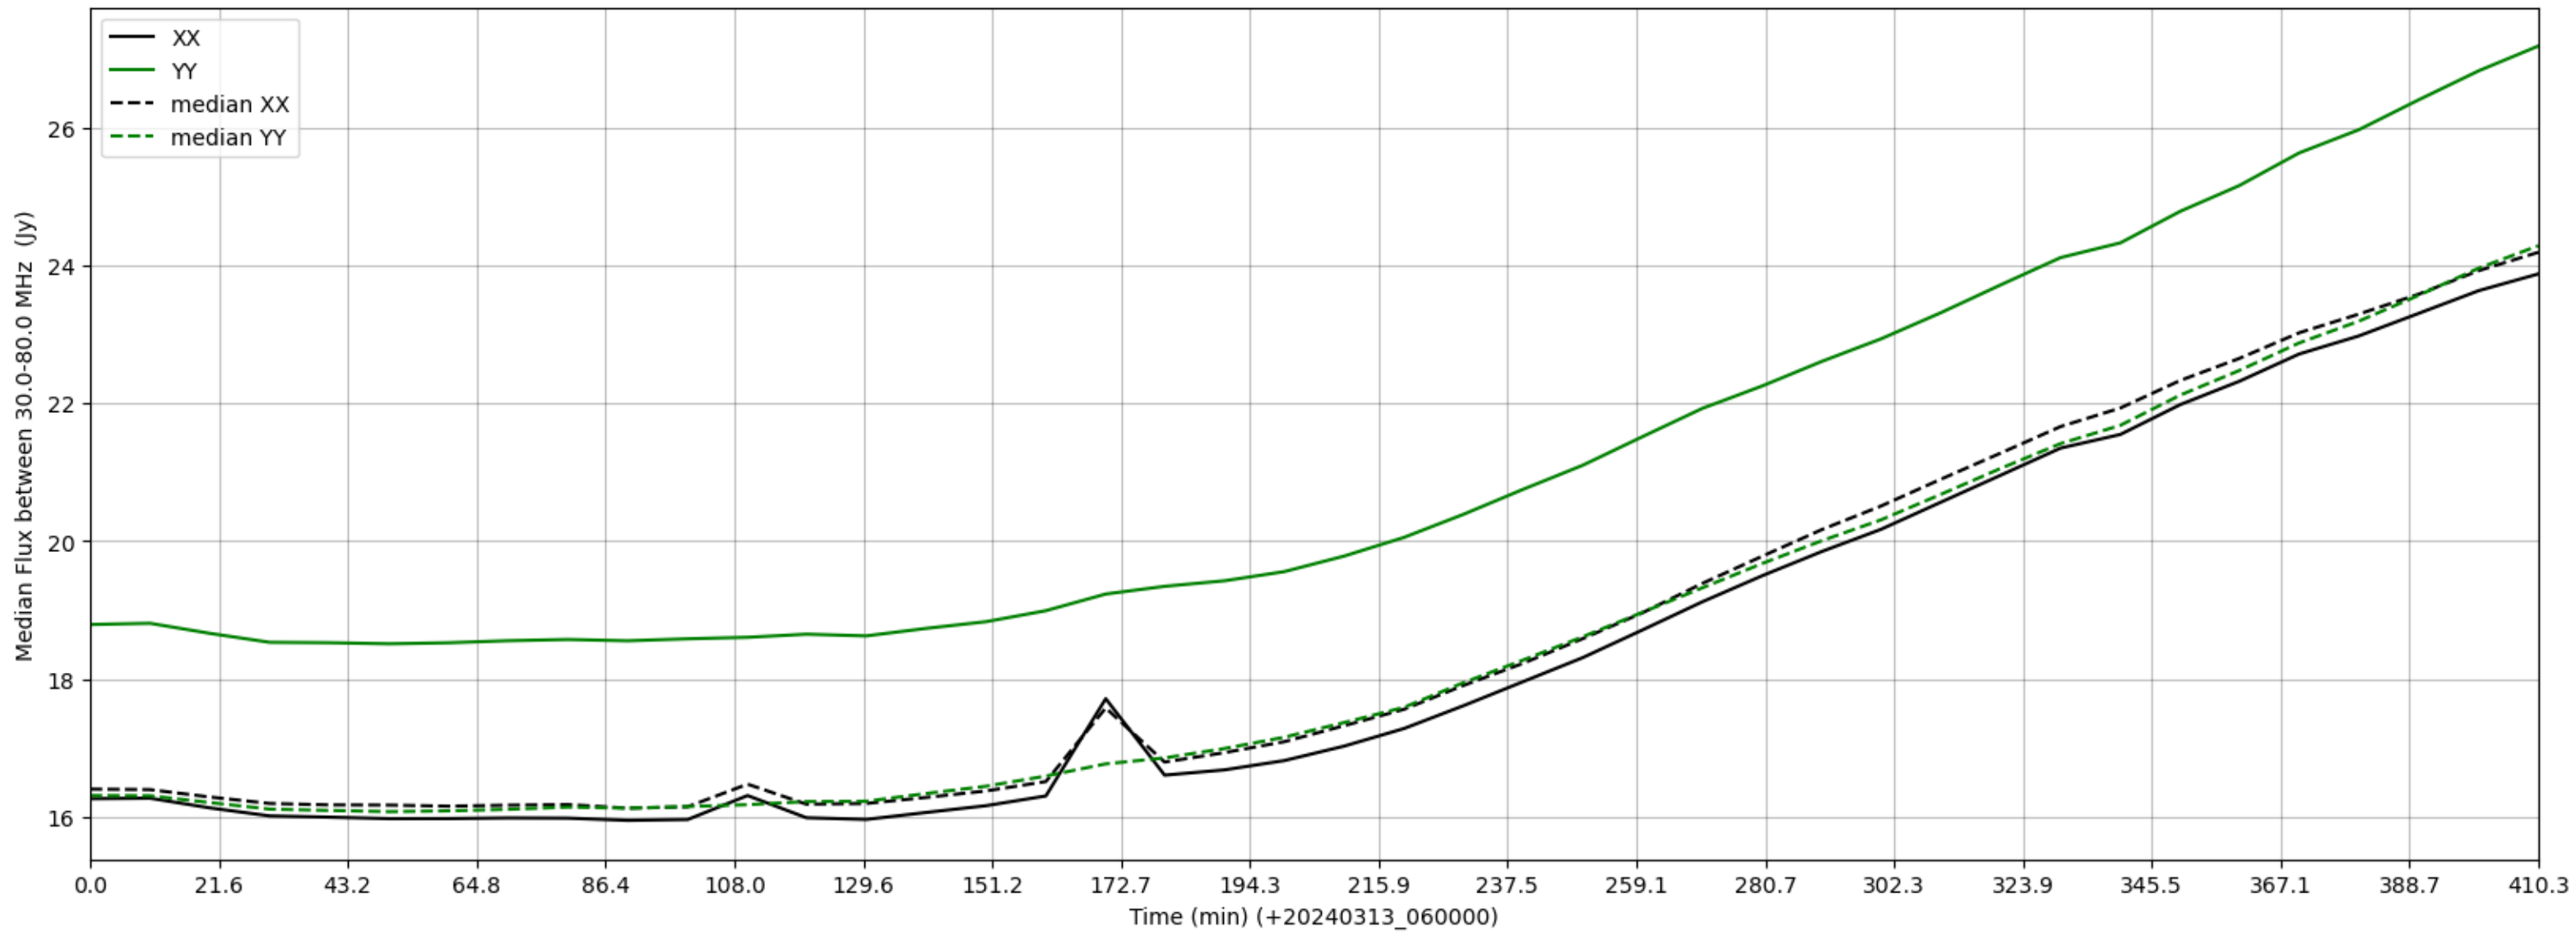

LWA107 - Correlator# 197 - XX FLAGS:Good - YY FLAGS:Good

LWA108 - Correlator# 196 - XX FLAGS:Good - YY FLAGS:Good