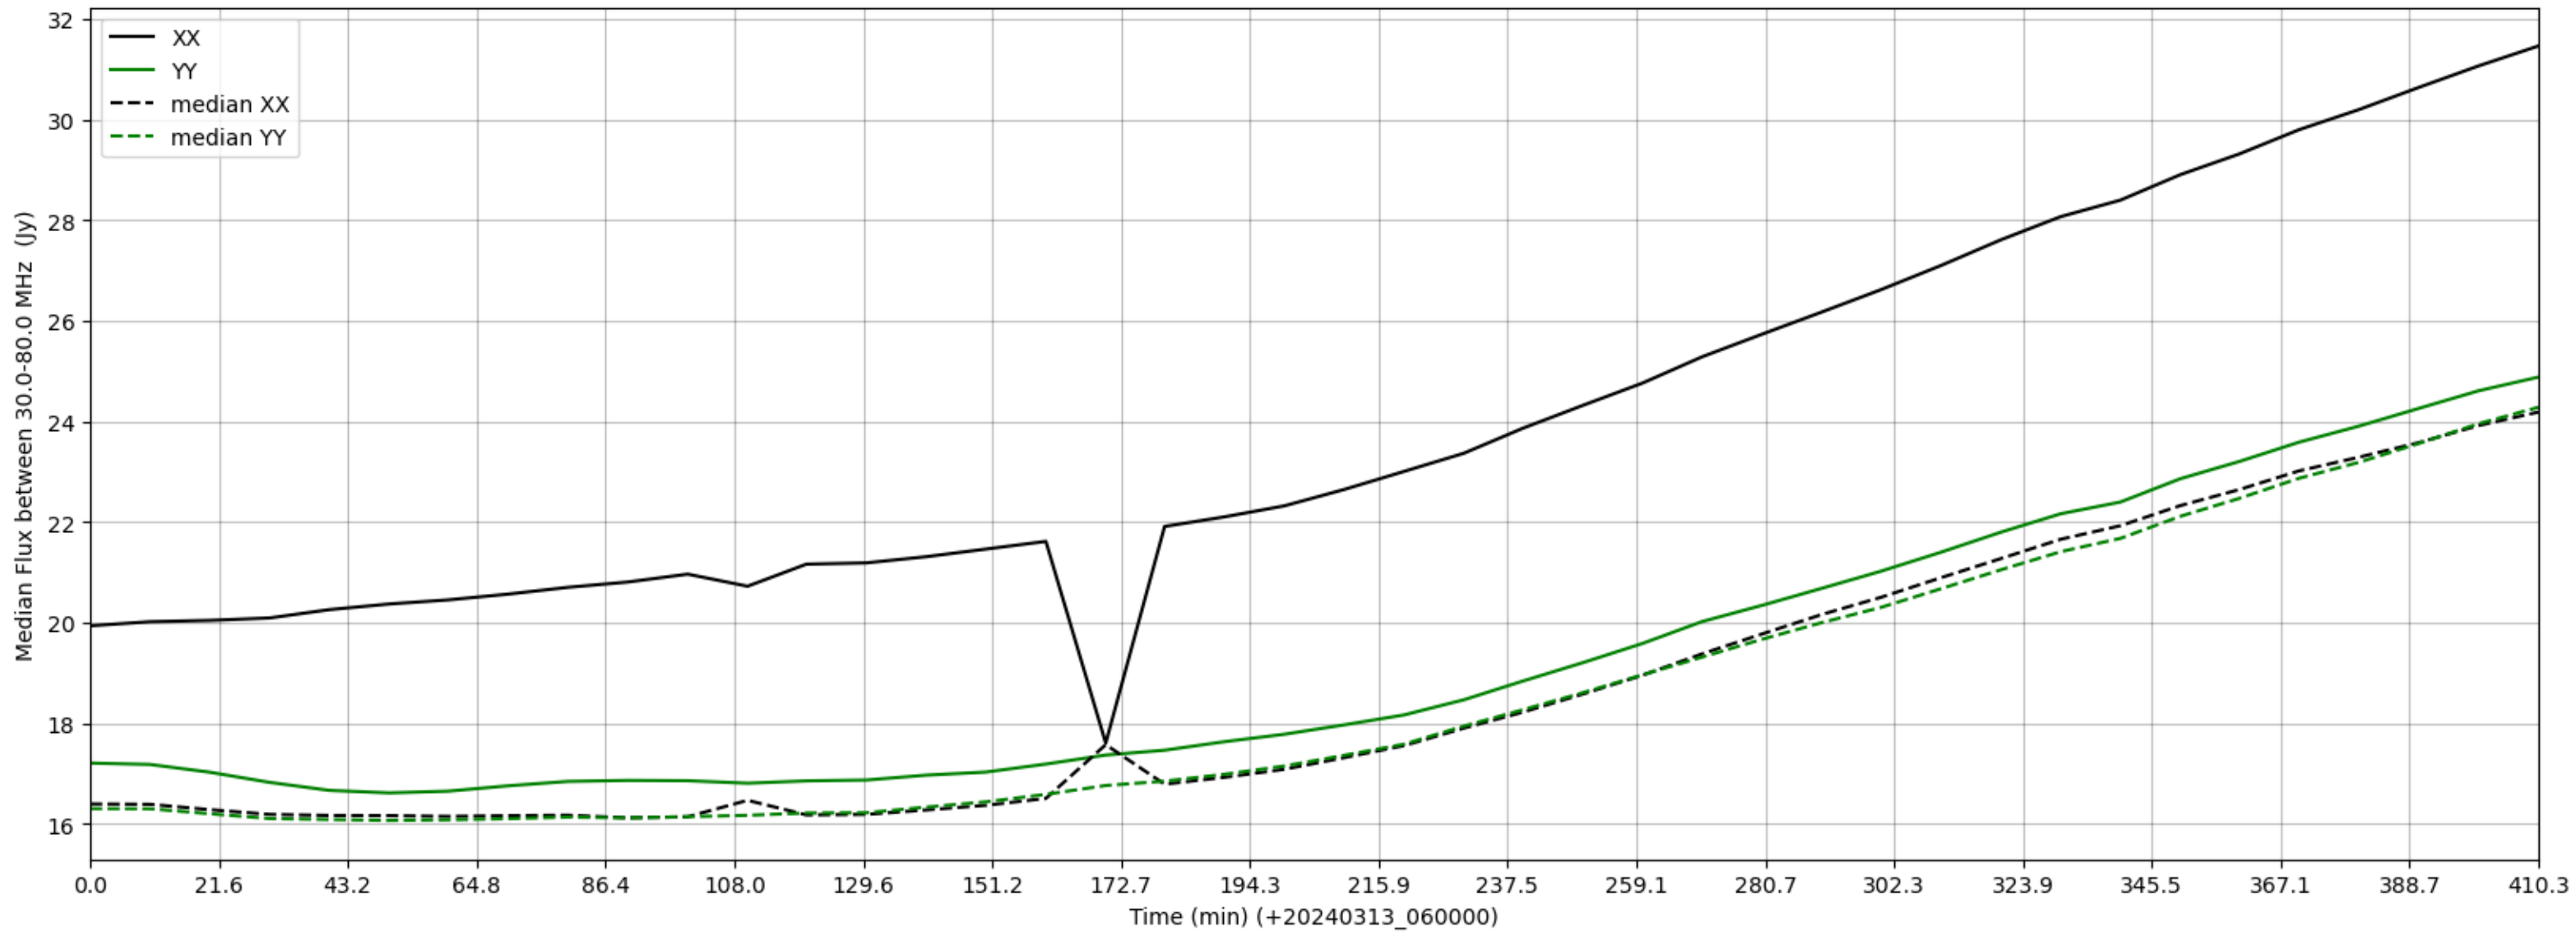

LWA307 - Correlator# 012 - XX FLAGS:Good - YY FLAGS:BadSpecShape

LWA285 - Correlator# 013 - XX FLAGS:Good - YY FLAGS:Good

LWA309 - Correlator# 014 - XX FLAGS:Good - YY FLAGS:LowFlux

LWA308 - Correlator# 015 - XX FLAGS:Good - YY FLAGS:Good