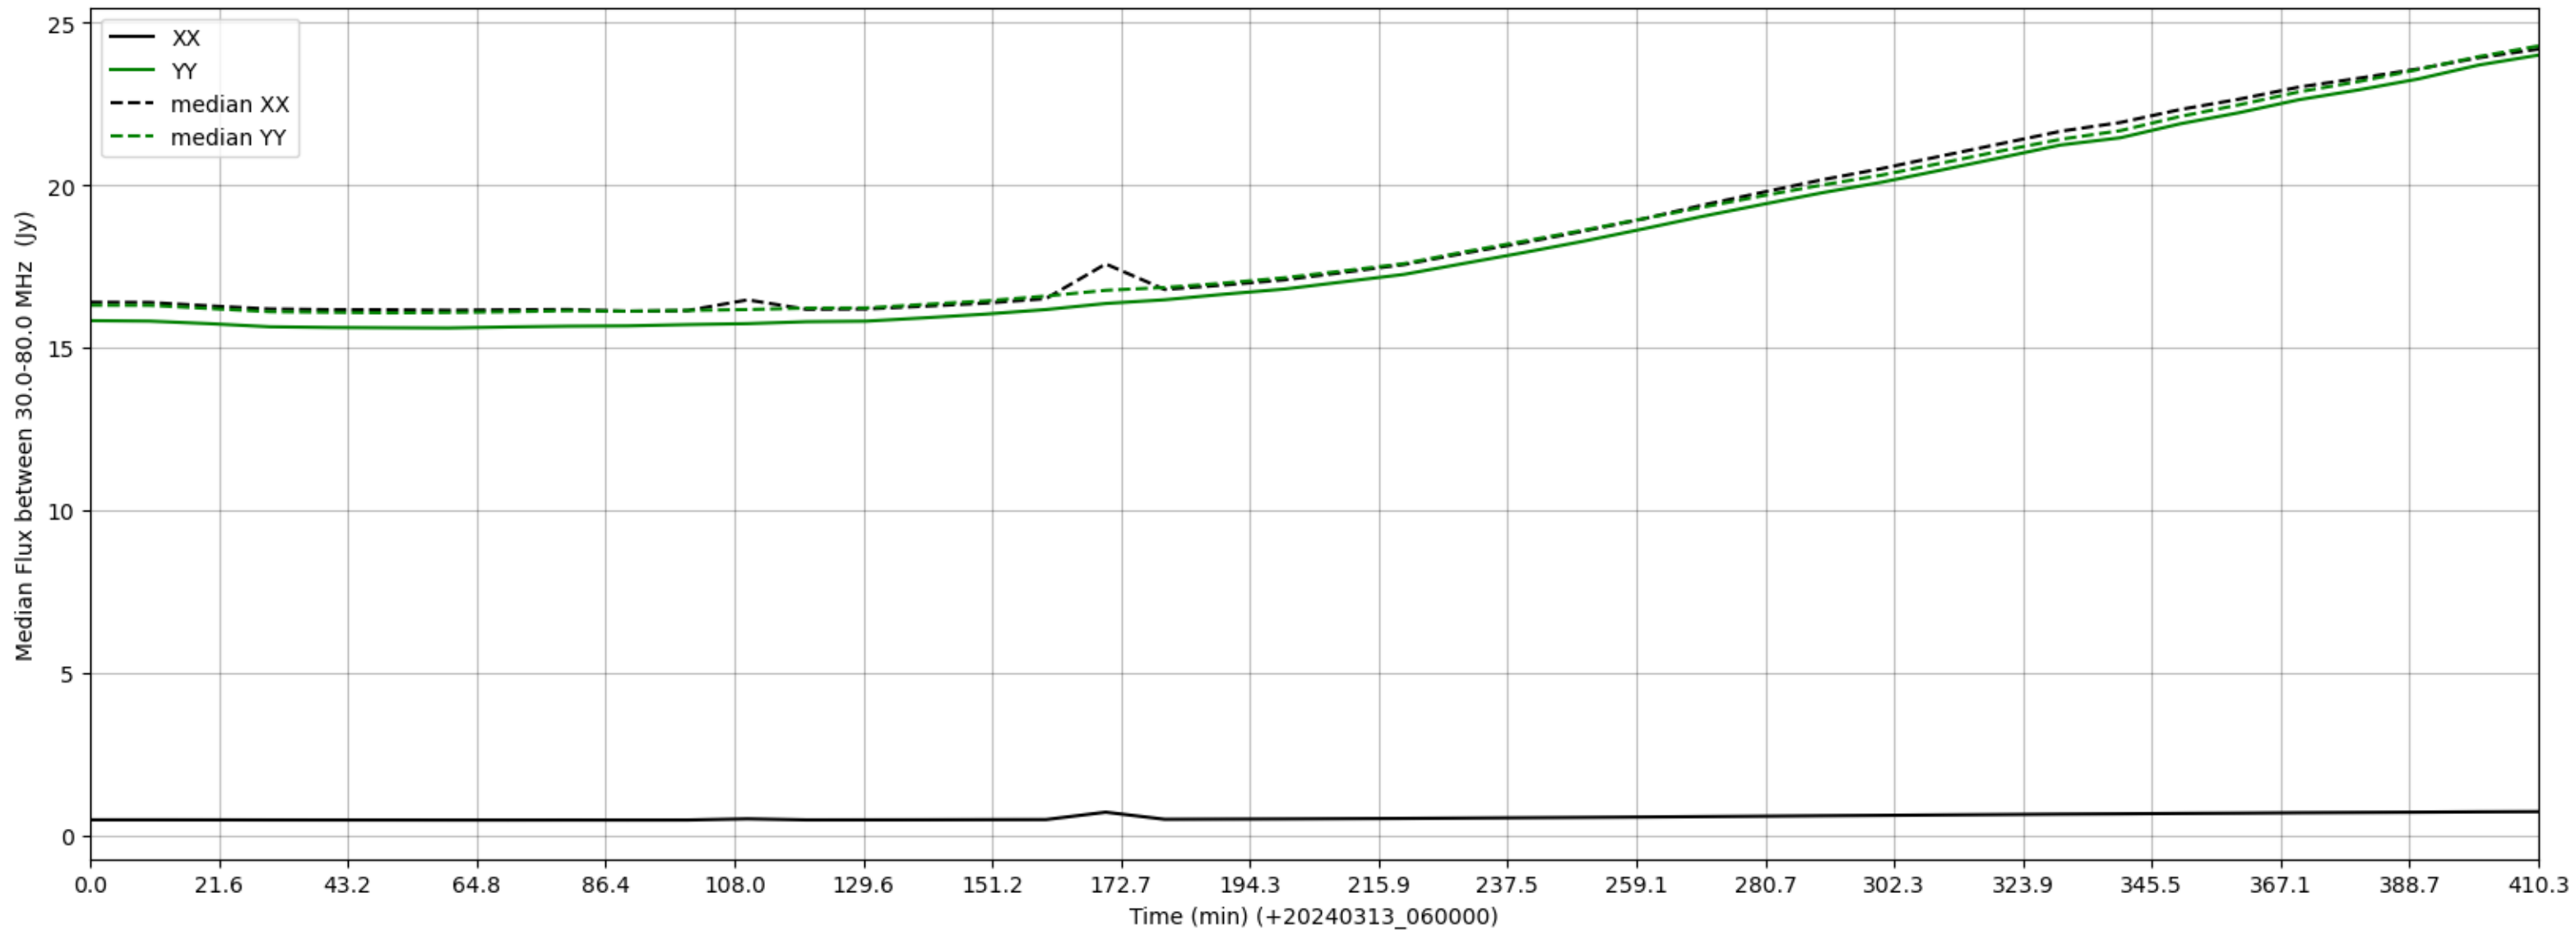

LWA173 - Correlator# 290 - XX FLAGS:Good - YY FLAGS:Good

LWA234 - Correlator# 289 - XX FLAGS:LowFlux - YY FLAGS:Good