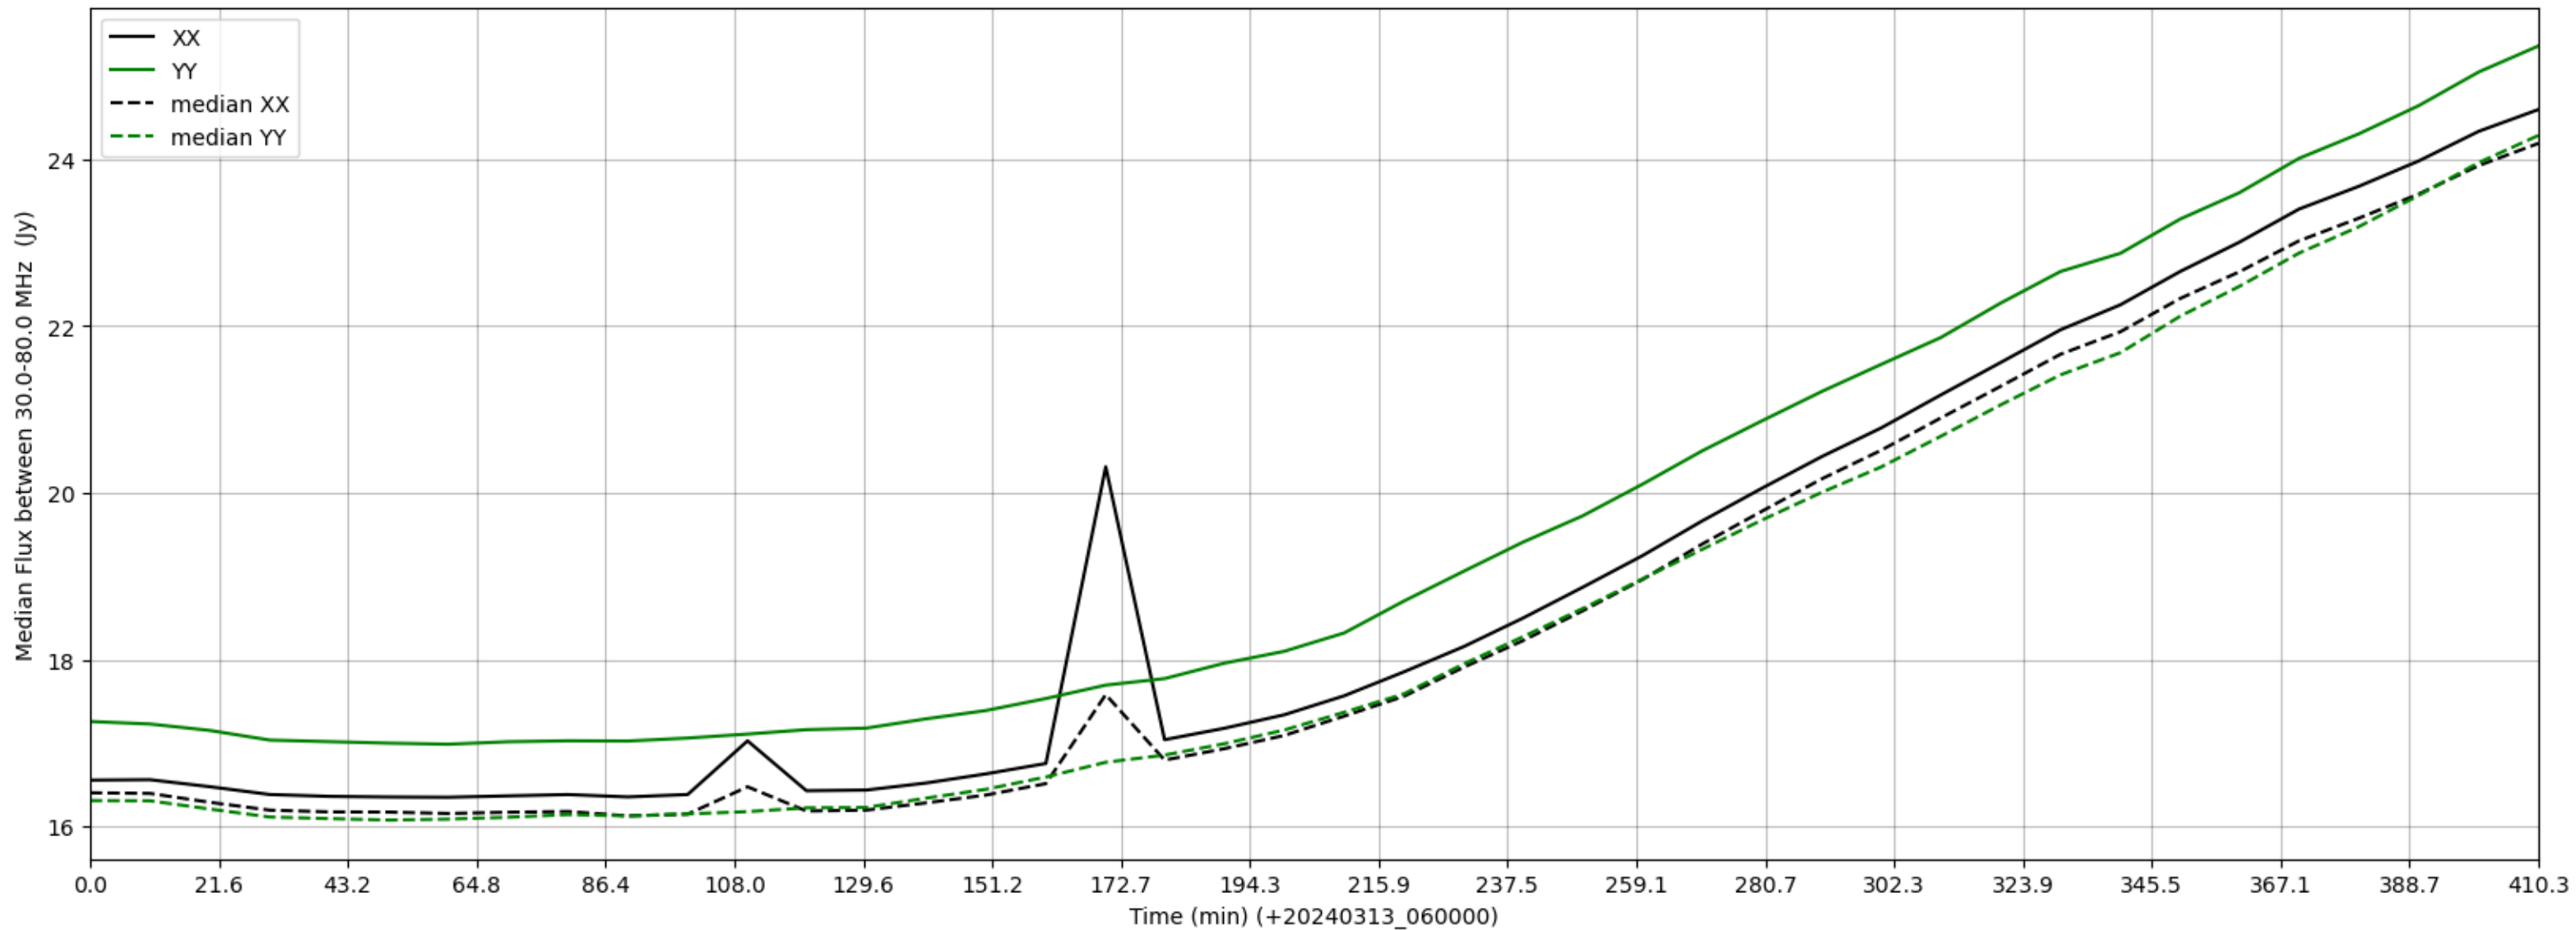

LWA206 - Correlator# 296 - XX FLAGS:Good - YY FLAGS:Good

LWA205 - Correlator# 297 - XX FLAGS:Good - YY FLAGS:Good

LWA208 - Correlator# 298 - XX FLAGS:Good - YY FLAGS:Good

LWA207 - Correlator# 299 - XX FLAGS:Good - YY FLAGS:Good