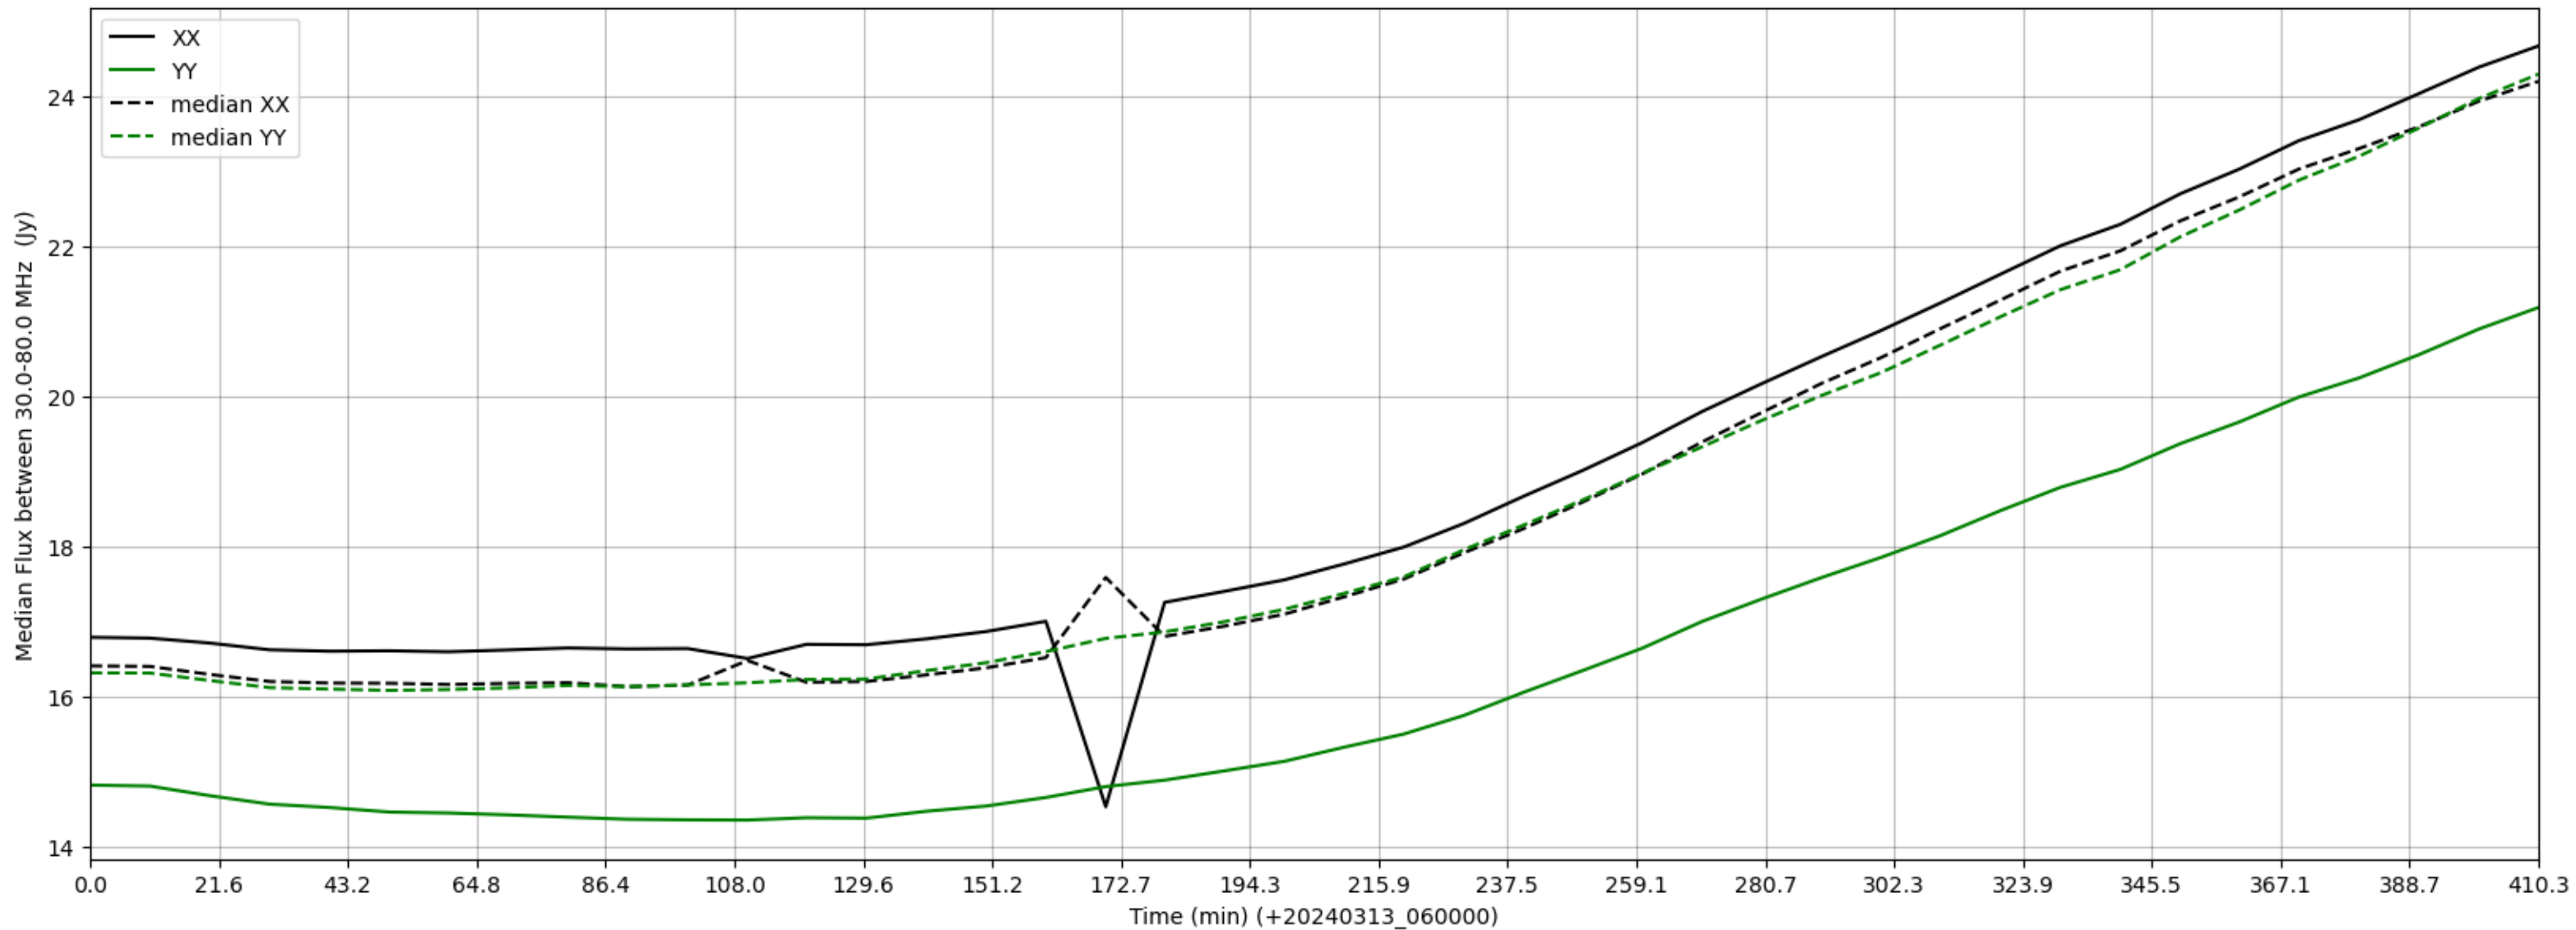

LWA266 - Correlator# 000 - XX FLAGS:Good - YY FLAGS:Good

LWA259 - Correlator# 001 - XX FLAGS:Good - YY FLAGS:Good

LWA268 - Correlator# 002 - XX FLAGS:Good - YY FLAGS:Good

LWA267 - Correlator# 003 - XX FLAGS:LowFlux - YY FLAGS:Good