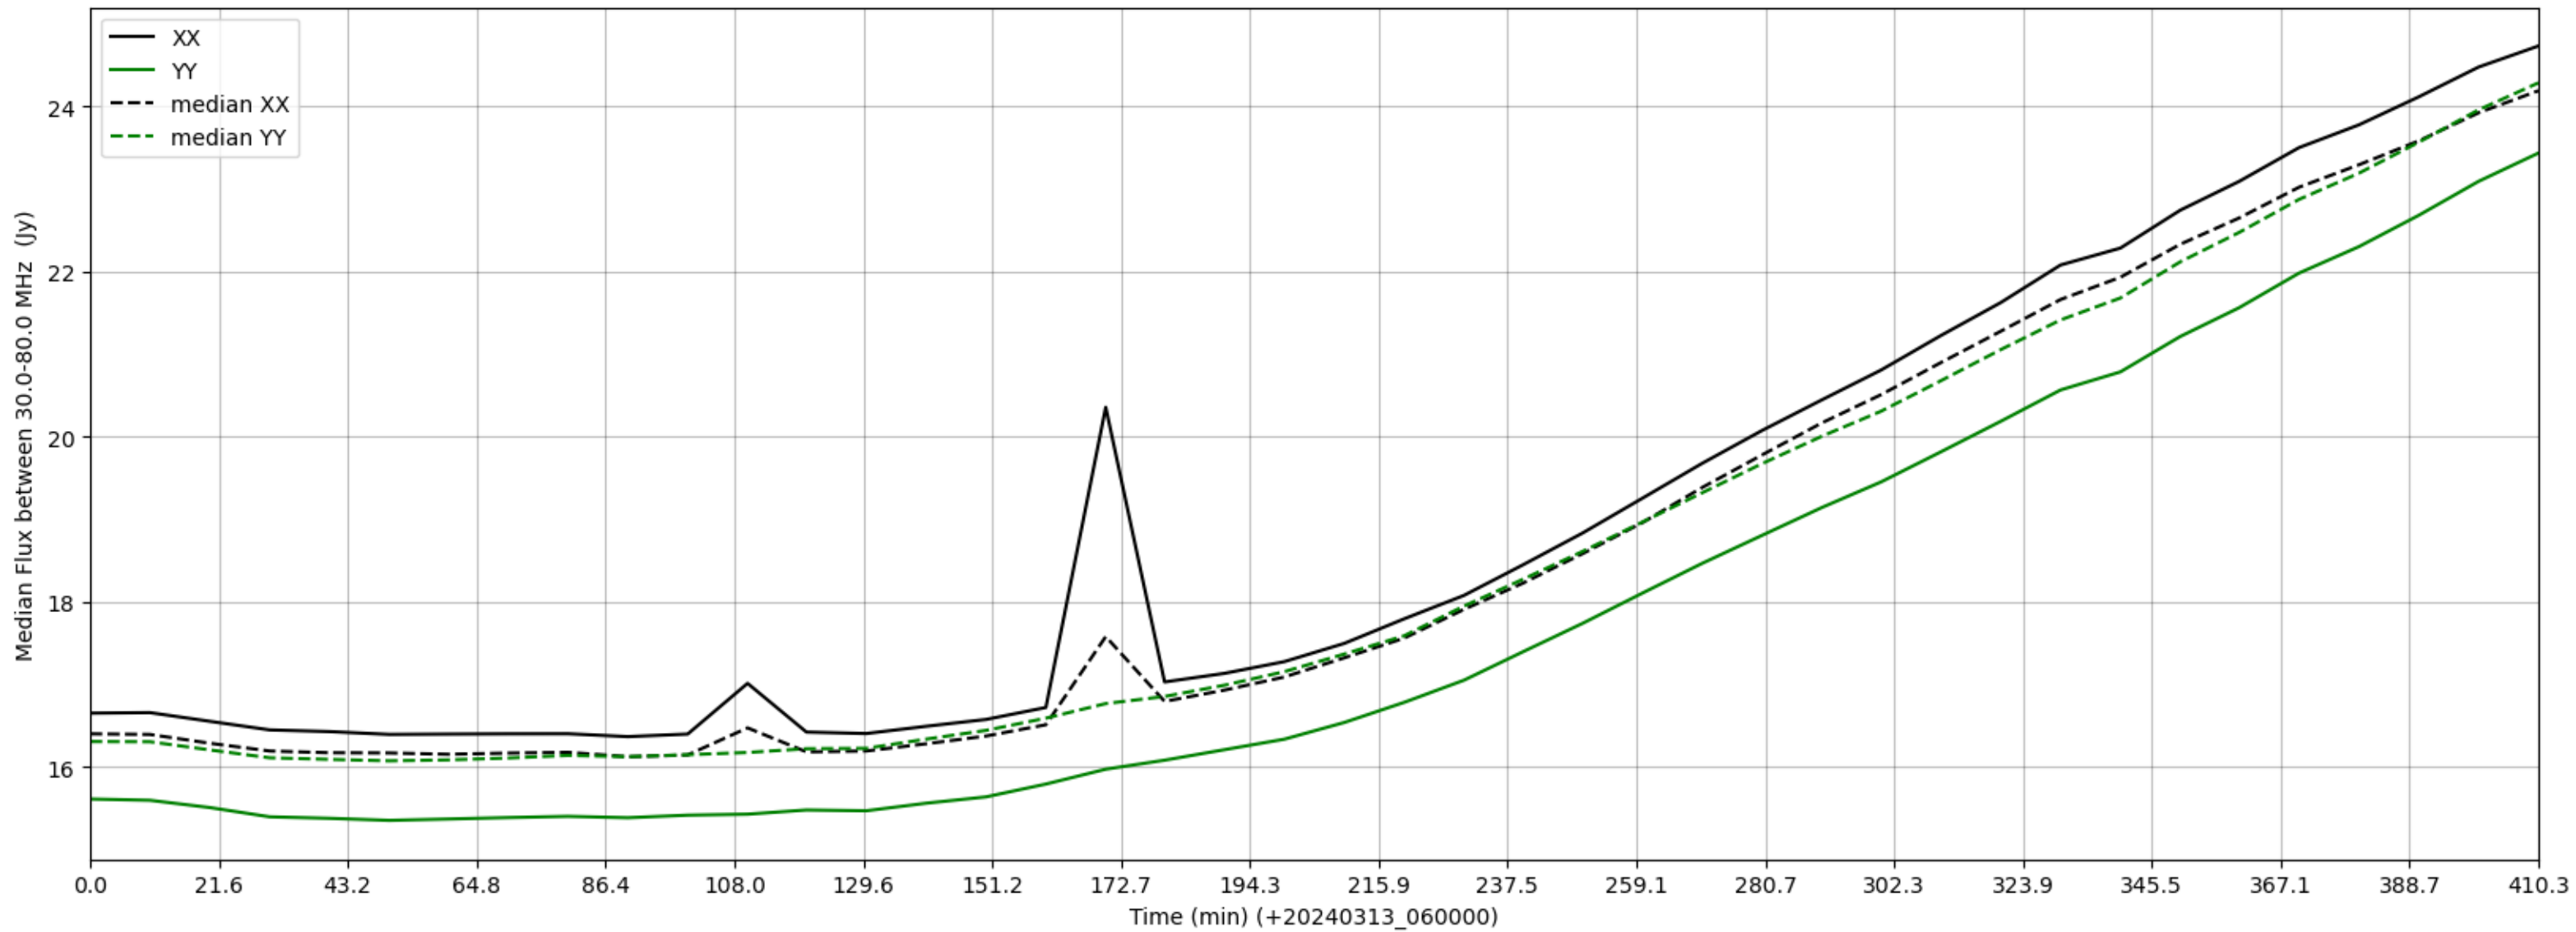

LWA098 - Correlator# 173 - XX FLAGS:Good - YY FLAGS:Good

LWA099 - Correlator# 172 - XX FLAGS:Good - YY FLAGS:Good