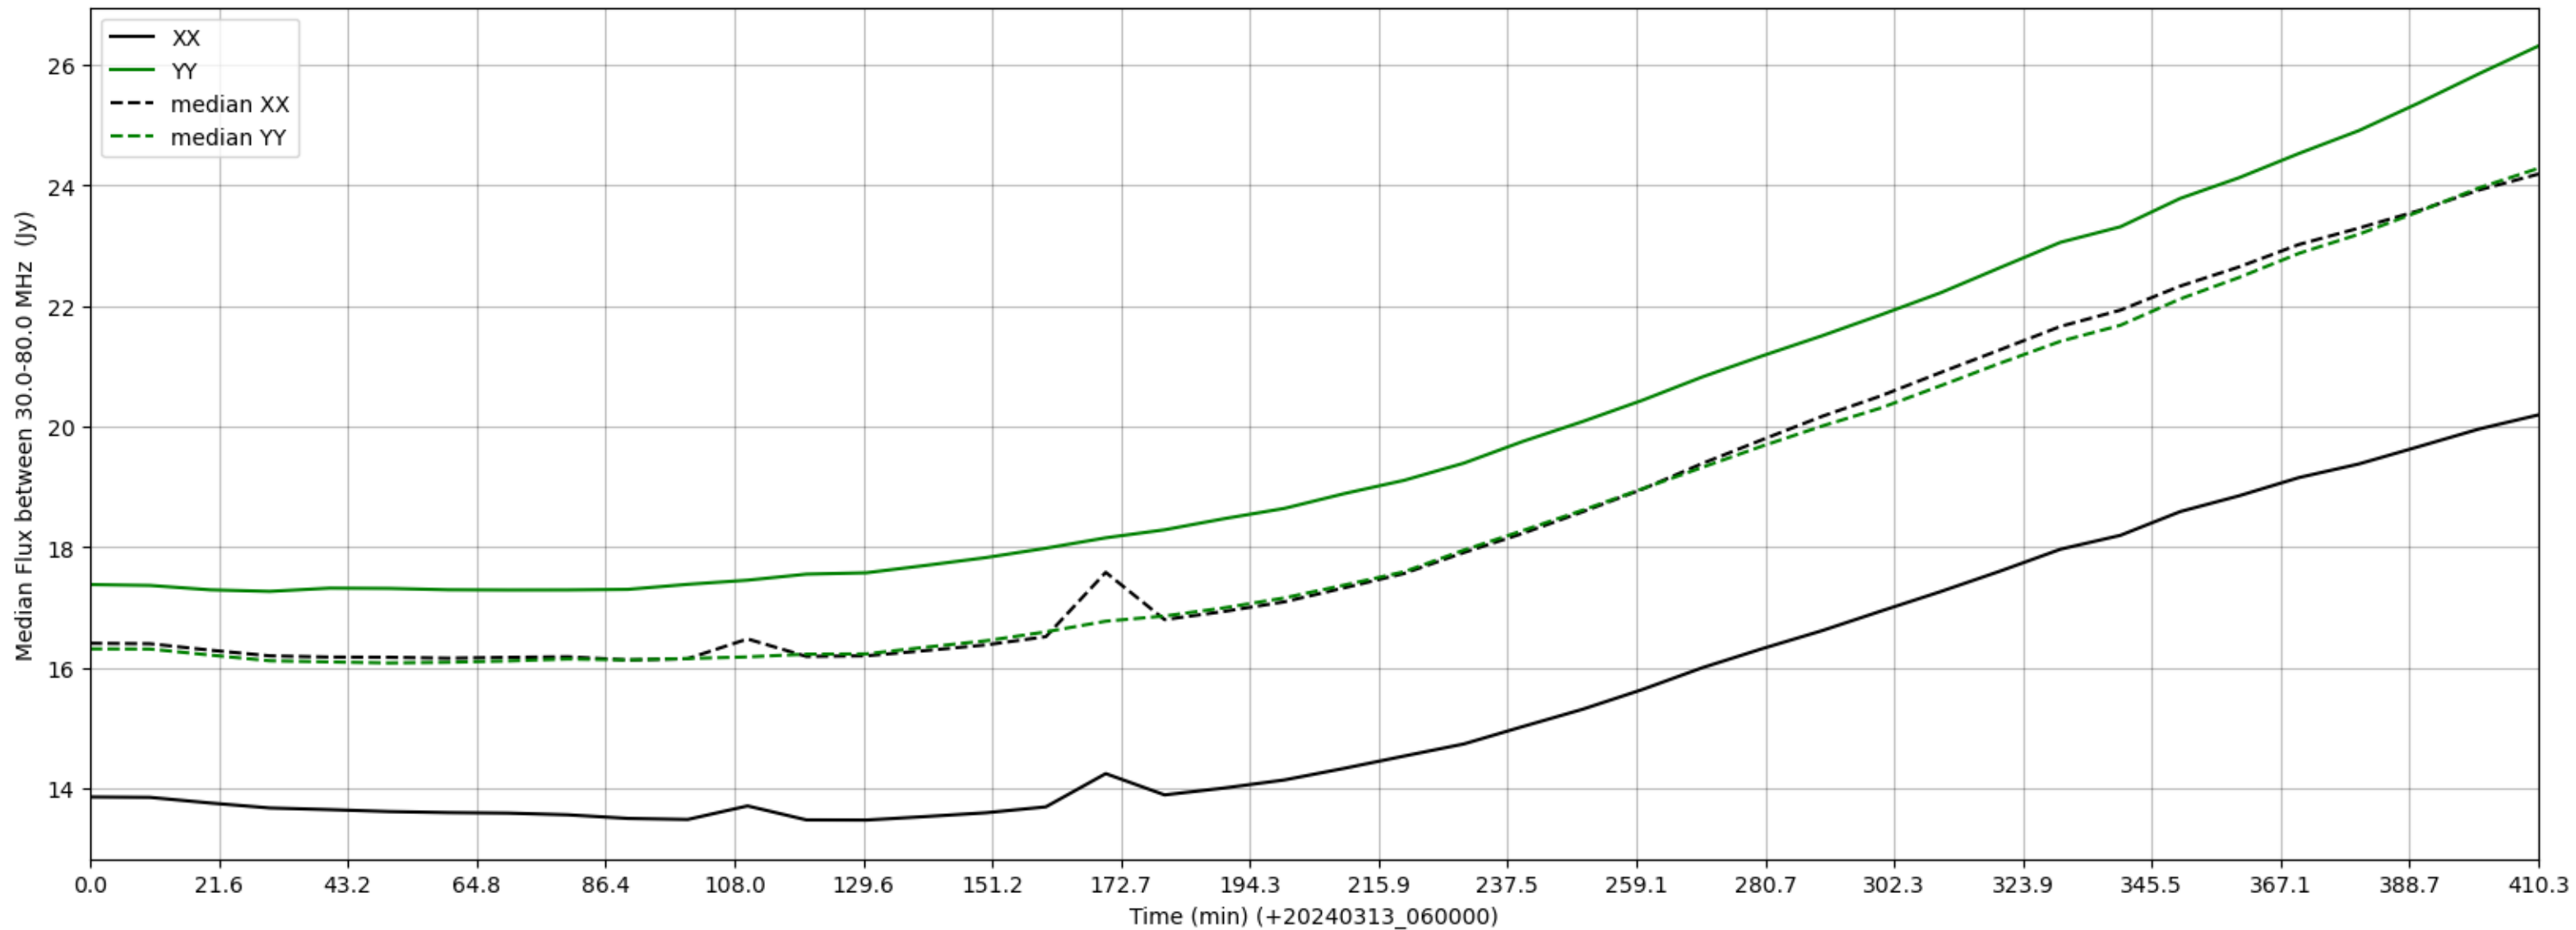

LWA309 - Correlator# 014 - XX FLAGS:Good - YY FLAGS:LowFlux

LWA285 - Correlator# 013 - XX FLAGS:Good - YY FLAGS:Good