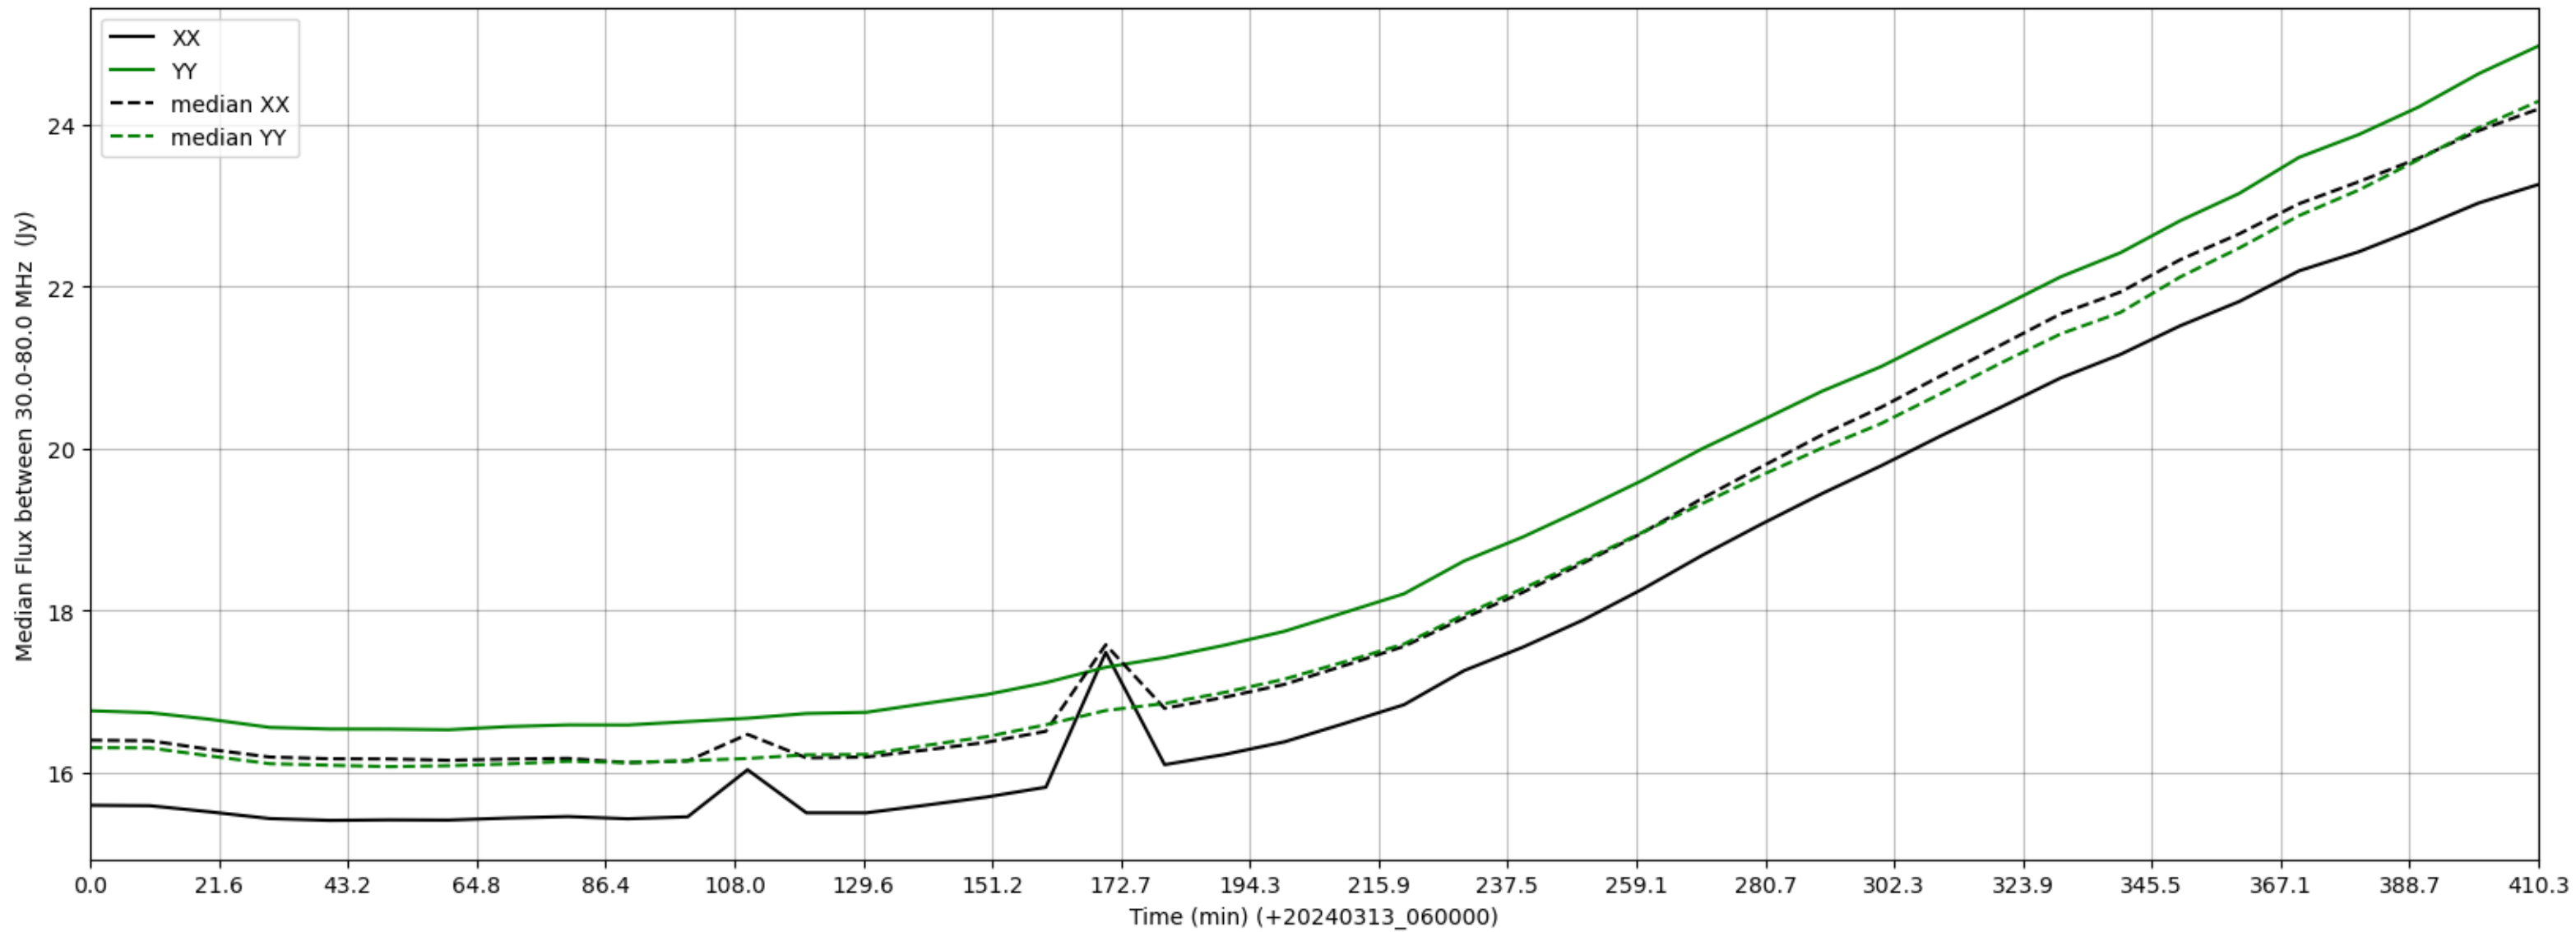

LWA247 - Correlator# 321 - XX FLAGS:Good - YY FLAGS:Good

LWA177 - Correlator# 320 - XX FLAGS:Good - YY FLAGS:Good