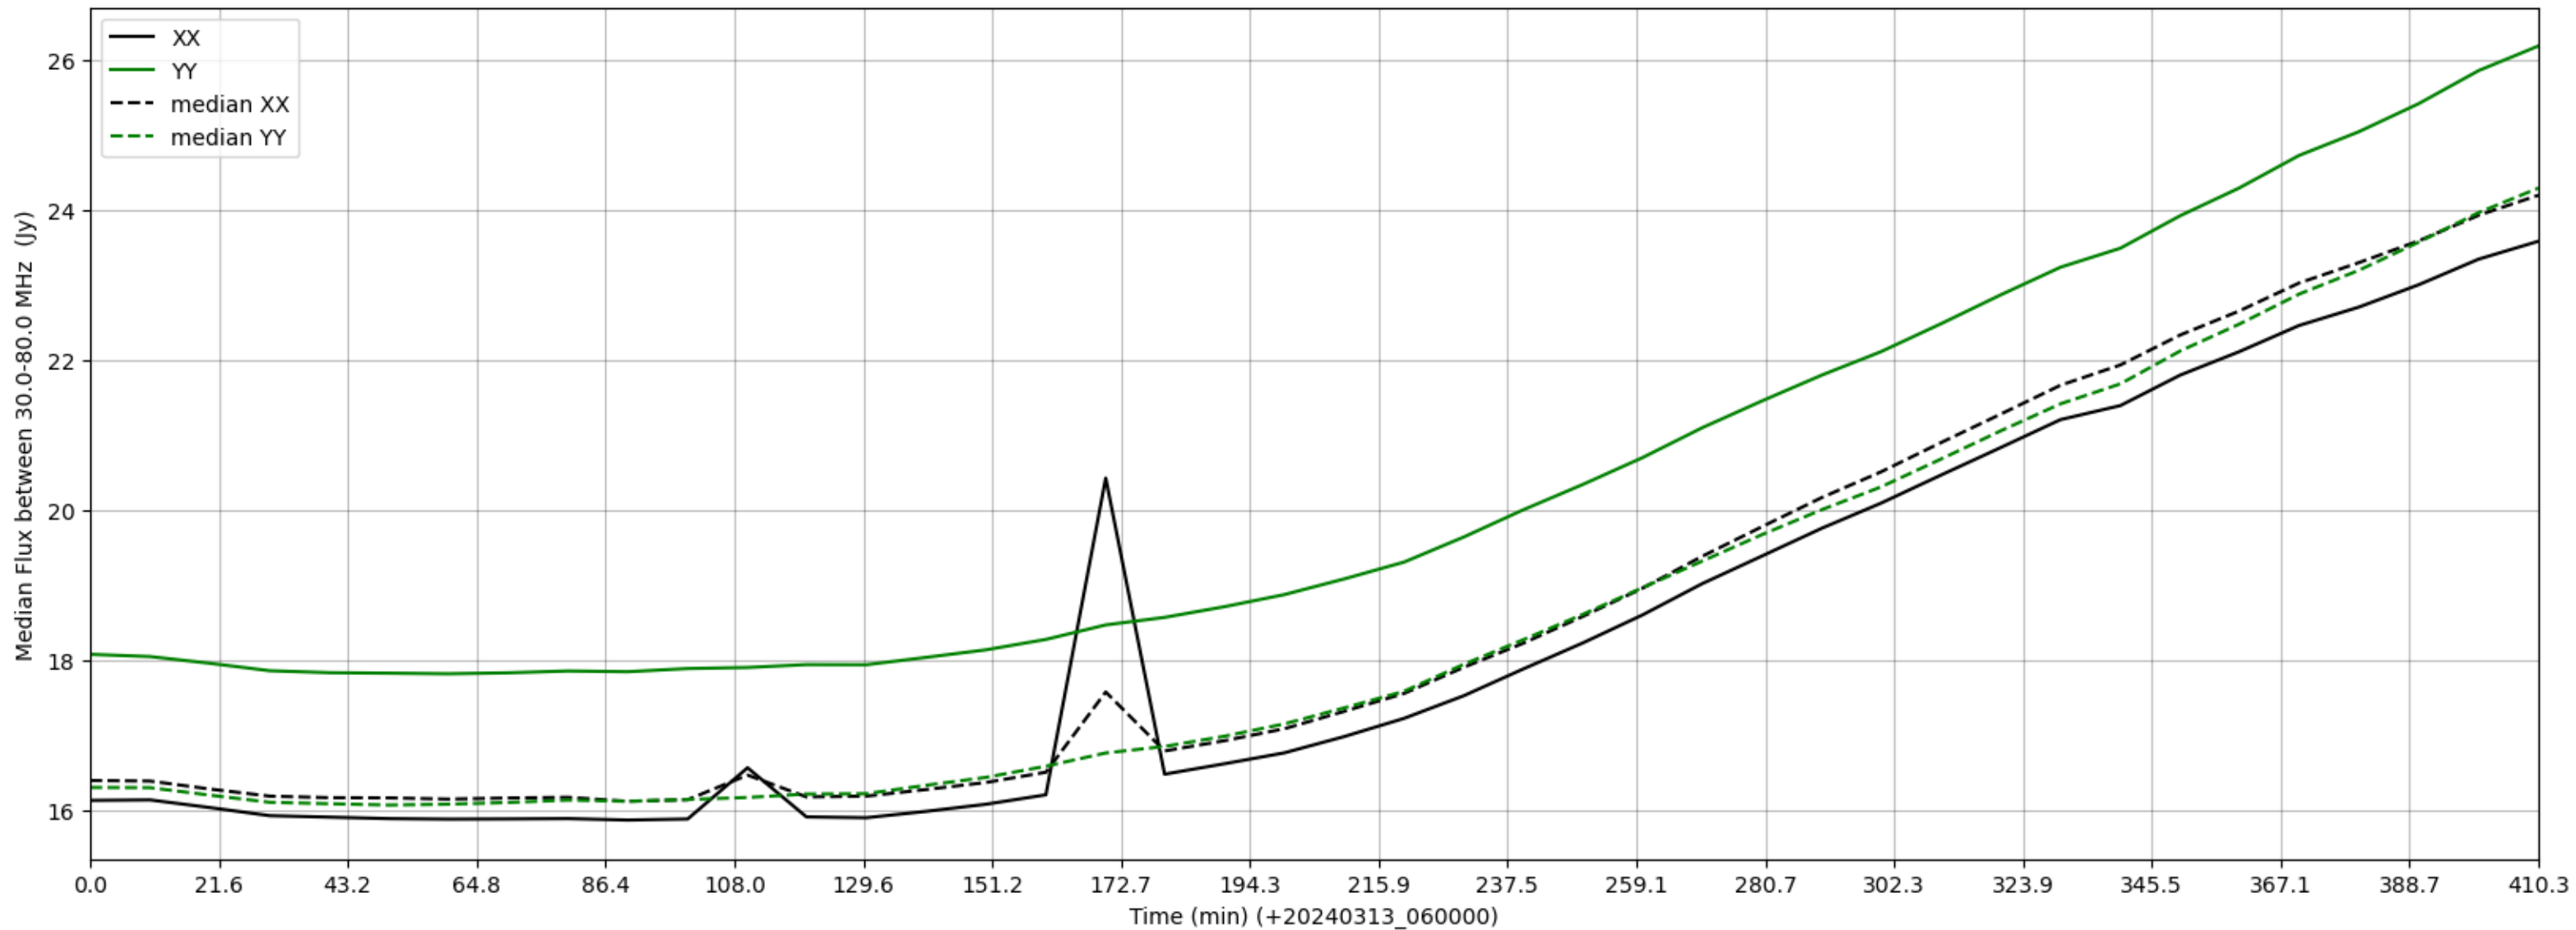

LWA163 - Correlator# 264 - XX FLAGS:Good - YY FLAGS:Good

LWA162 - Correlator# 265 - XX FLAGS:Good - YY FLAGS:Good

LWA165 - Correlator# 266 - XX FLAGS:Good - YY FLAGS:Good

LWA164 - Correlator# 267 - XX FLAGS:Good - YY FLAGS:Good