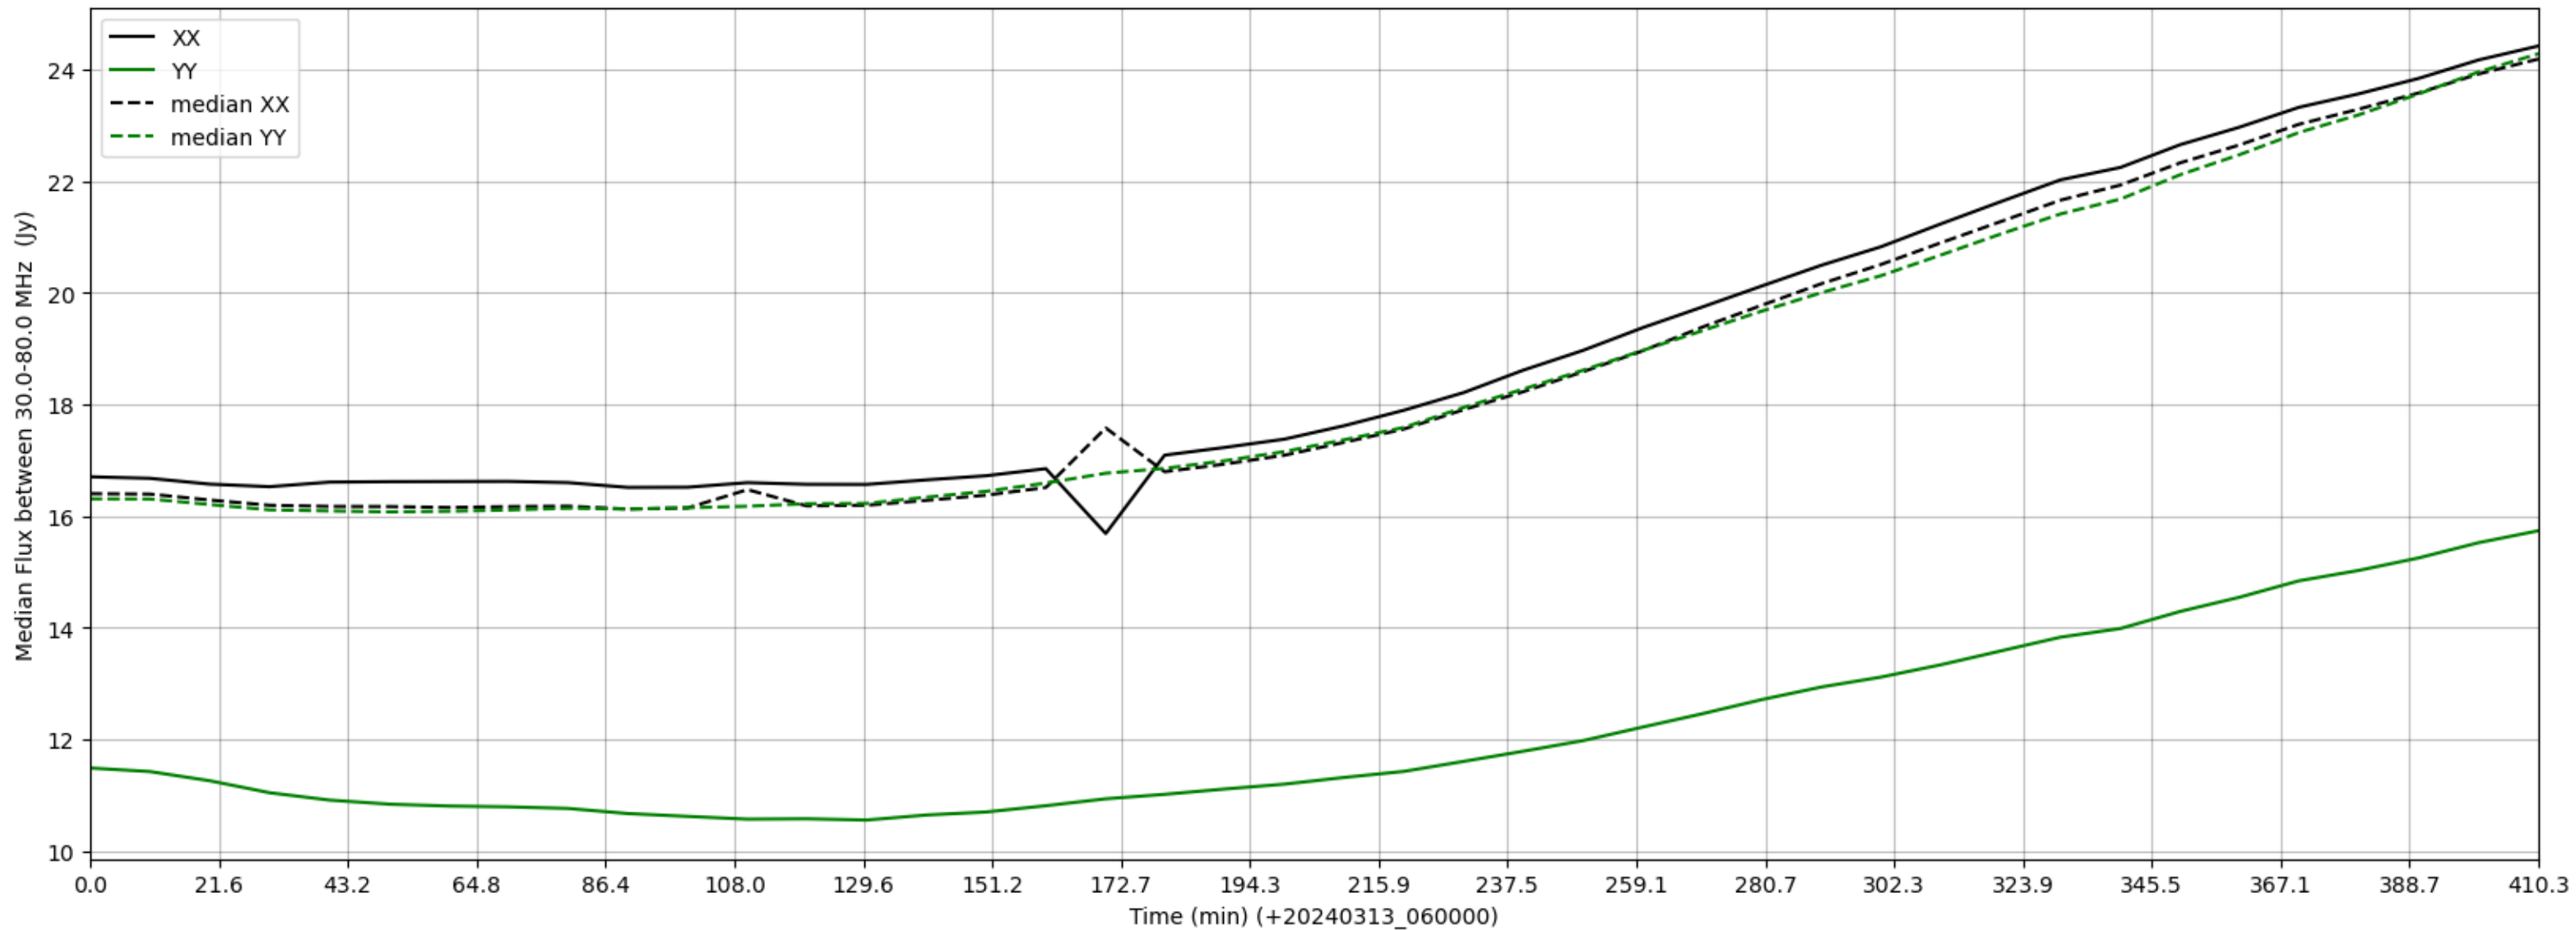

LWA334 - Correlator# 156 - XX FLAGS:Good - YY FLAGS:Good

LWA328 - Correlator# 157 - XX FLAGS:Good - YY FLAGS:Good

LWA361 - Correlator# 158 - XX FLAGS:Good - YY FLAGS:Good

LWA358 - Correlator# 159 - XX FLAGS:Good - YY FLAGS:Good