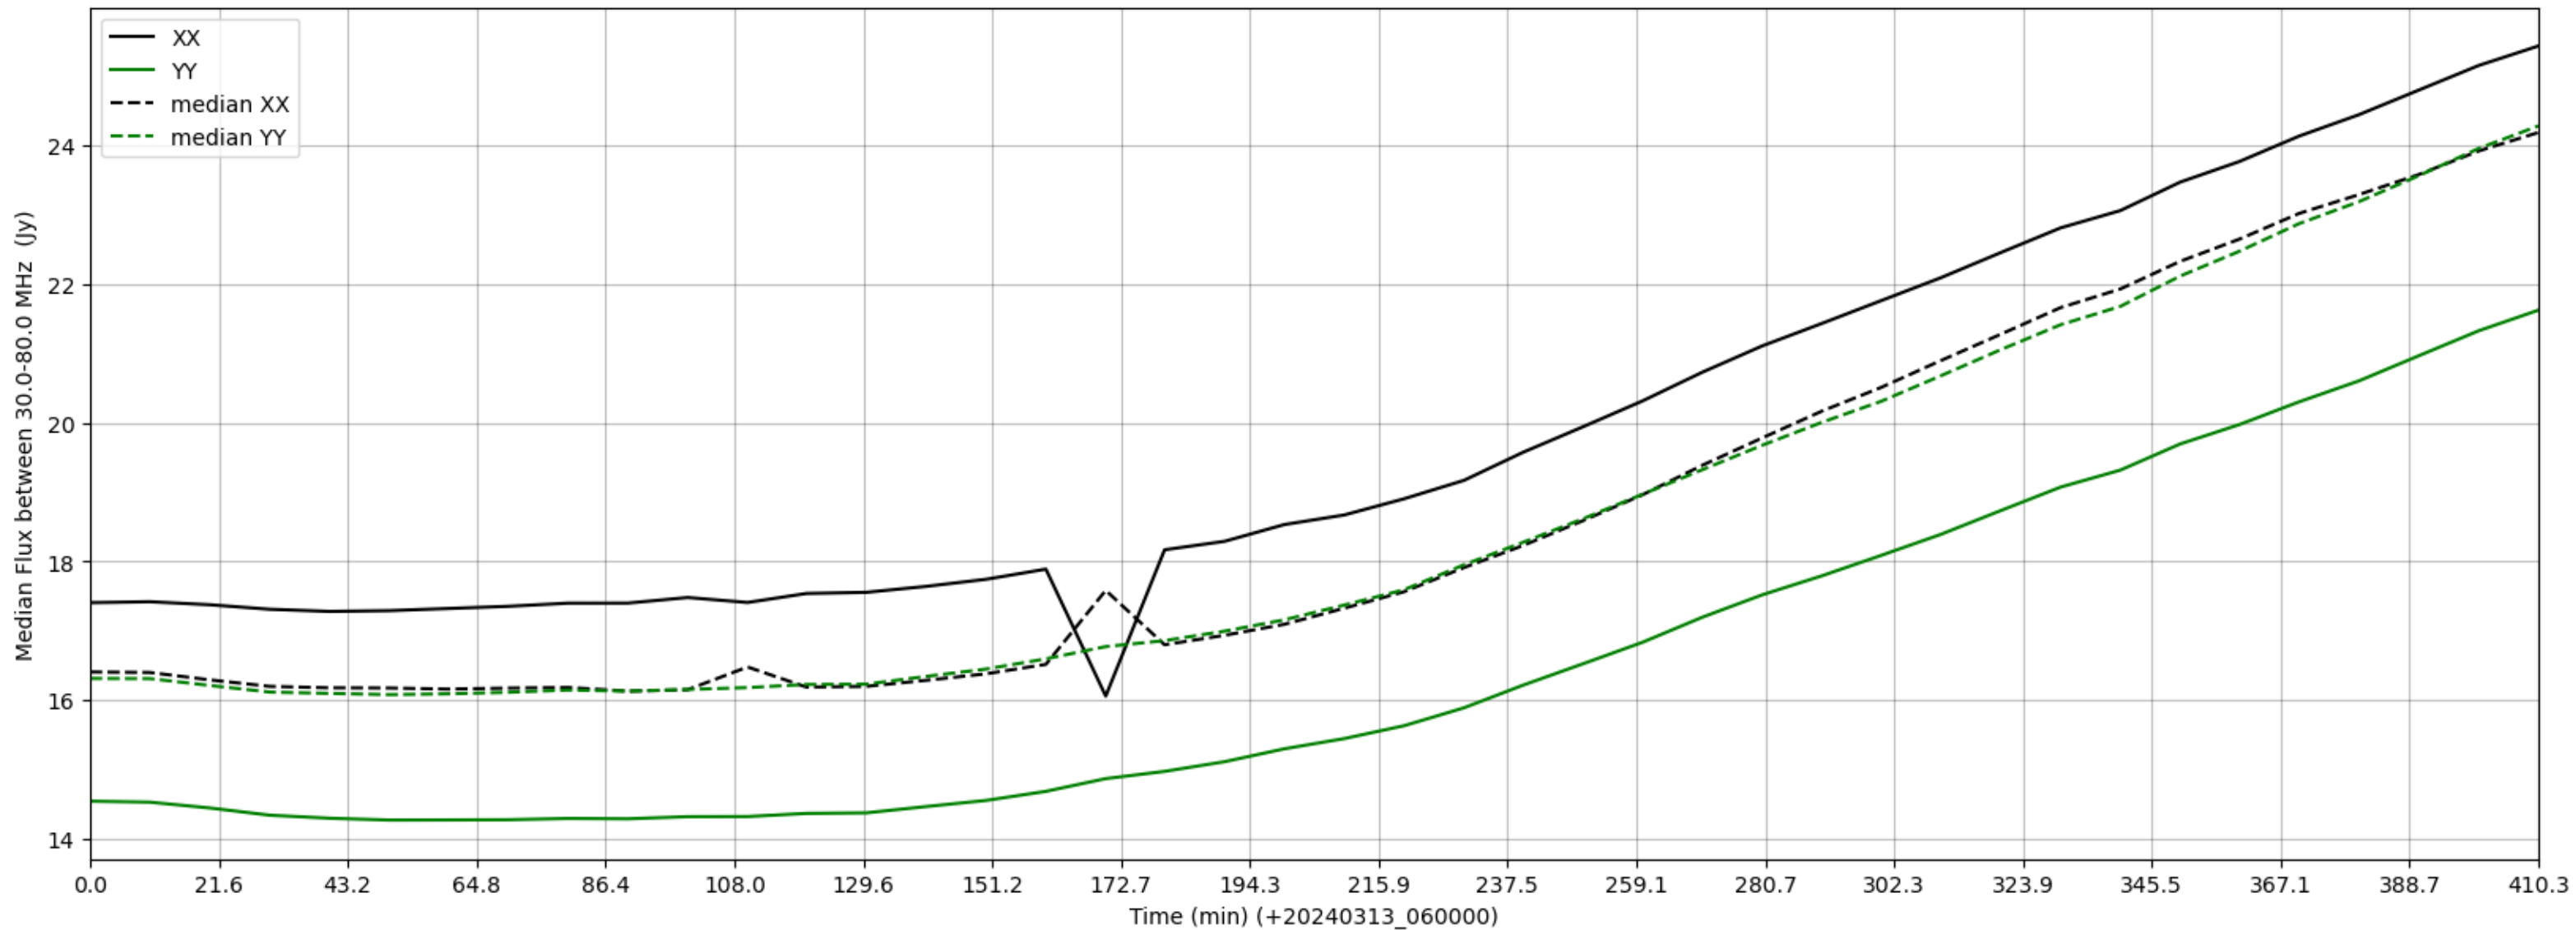

LWA314 - Correlator# 021 - XX FLAGS:Good - YY FLAGS:LowFlux

LWA321 - Correlator# 020 - XX FLAGS:Good - YY FLAGS:Good