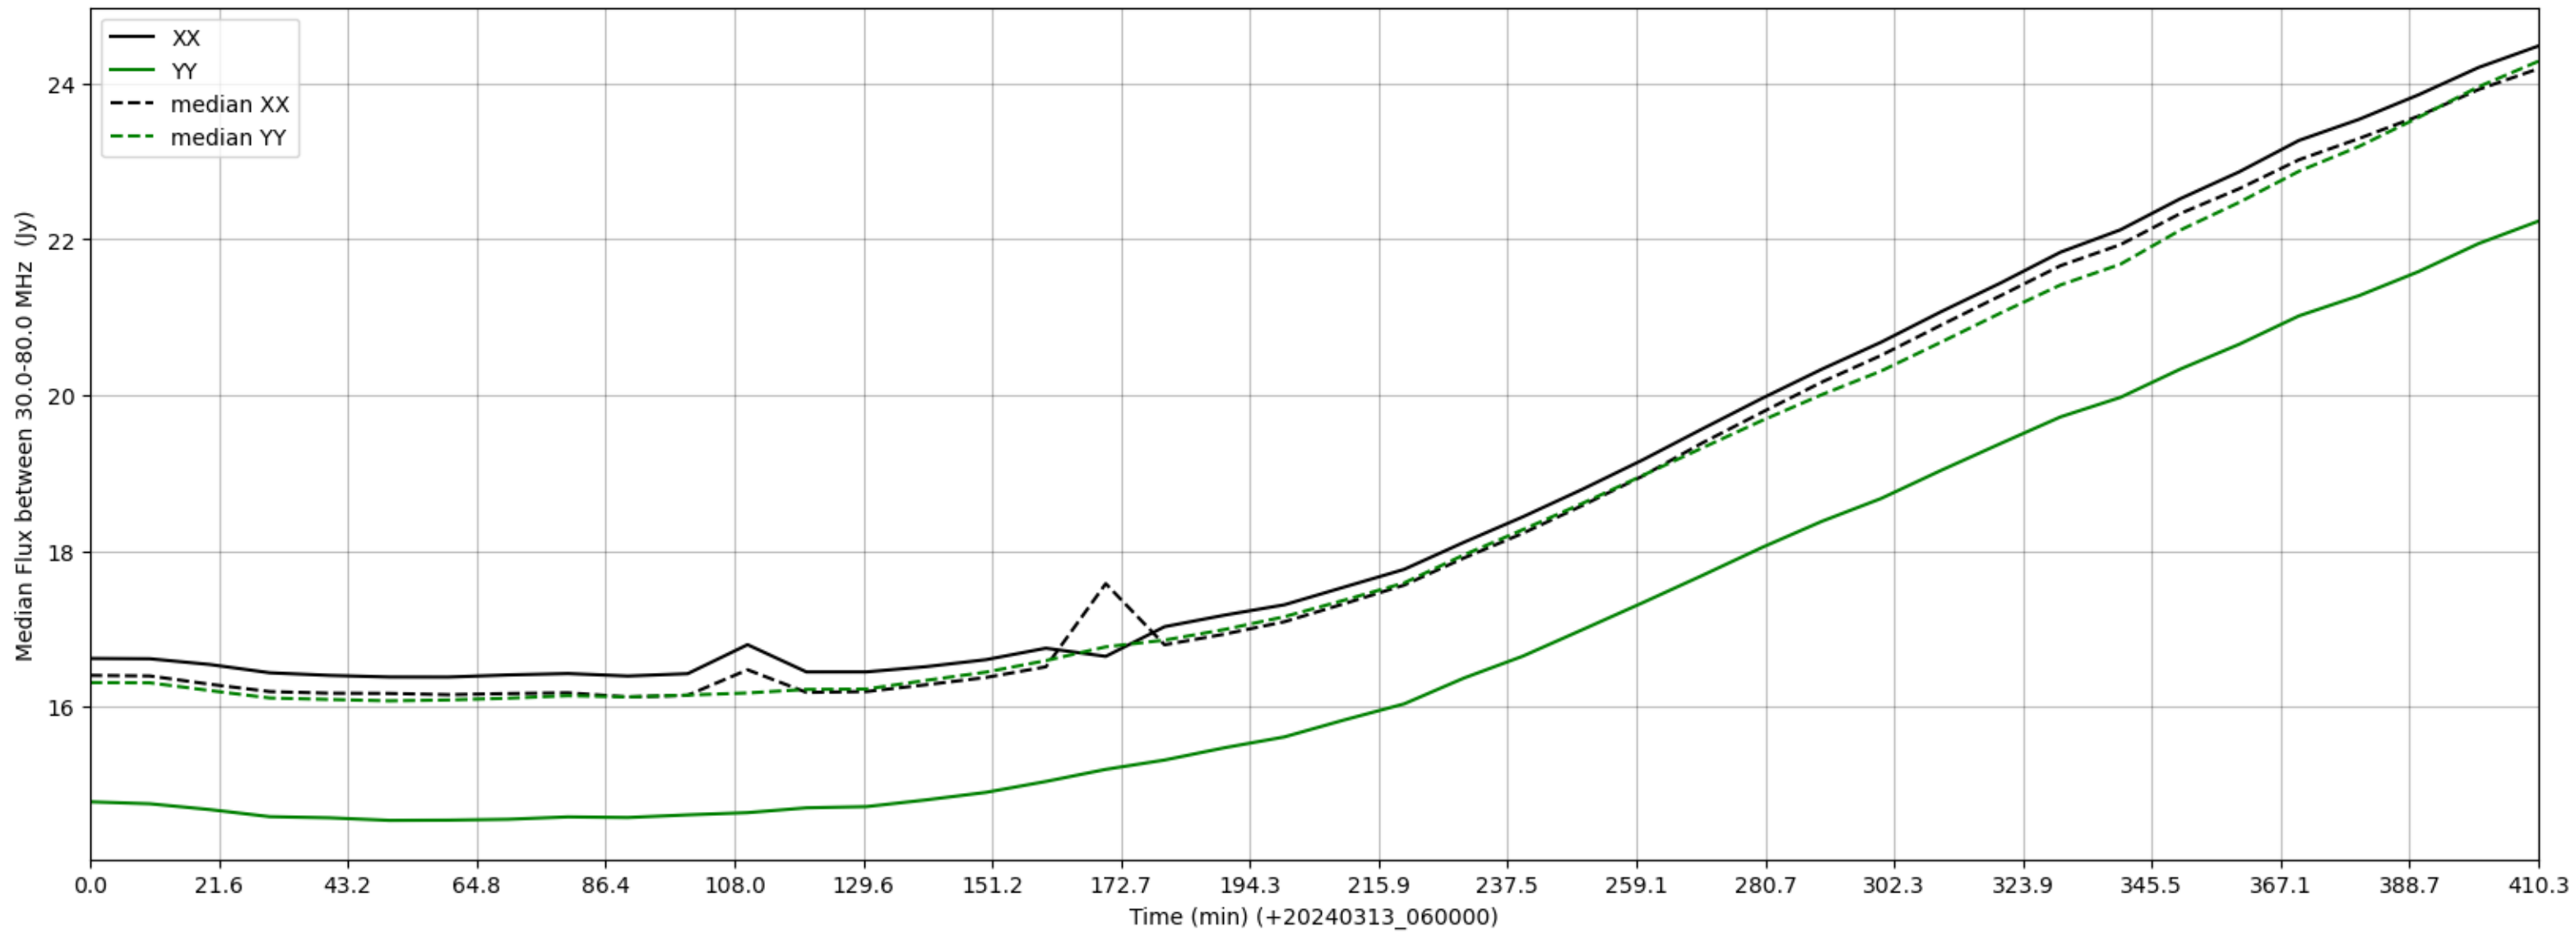

LWA124 - Correlator# 224 - XX FLAGS:HighTimeVar - YY FLAGS:Good

LWA127 - Correlator# 225 - XX FLAGS:Good - YY FLAGS:Good

LWA126 - Correlator# 226 - XX FLAGS:Good - YY FLAGS:Good

LWA125 - Correlator# 227 - XX FLAGS:Good - YY FLAGS:Good