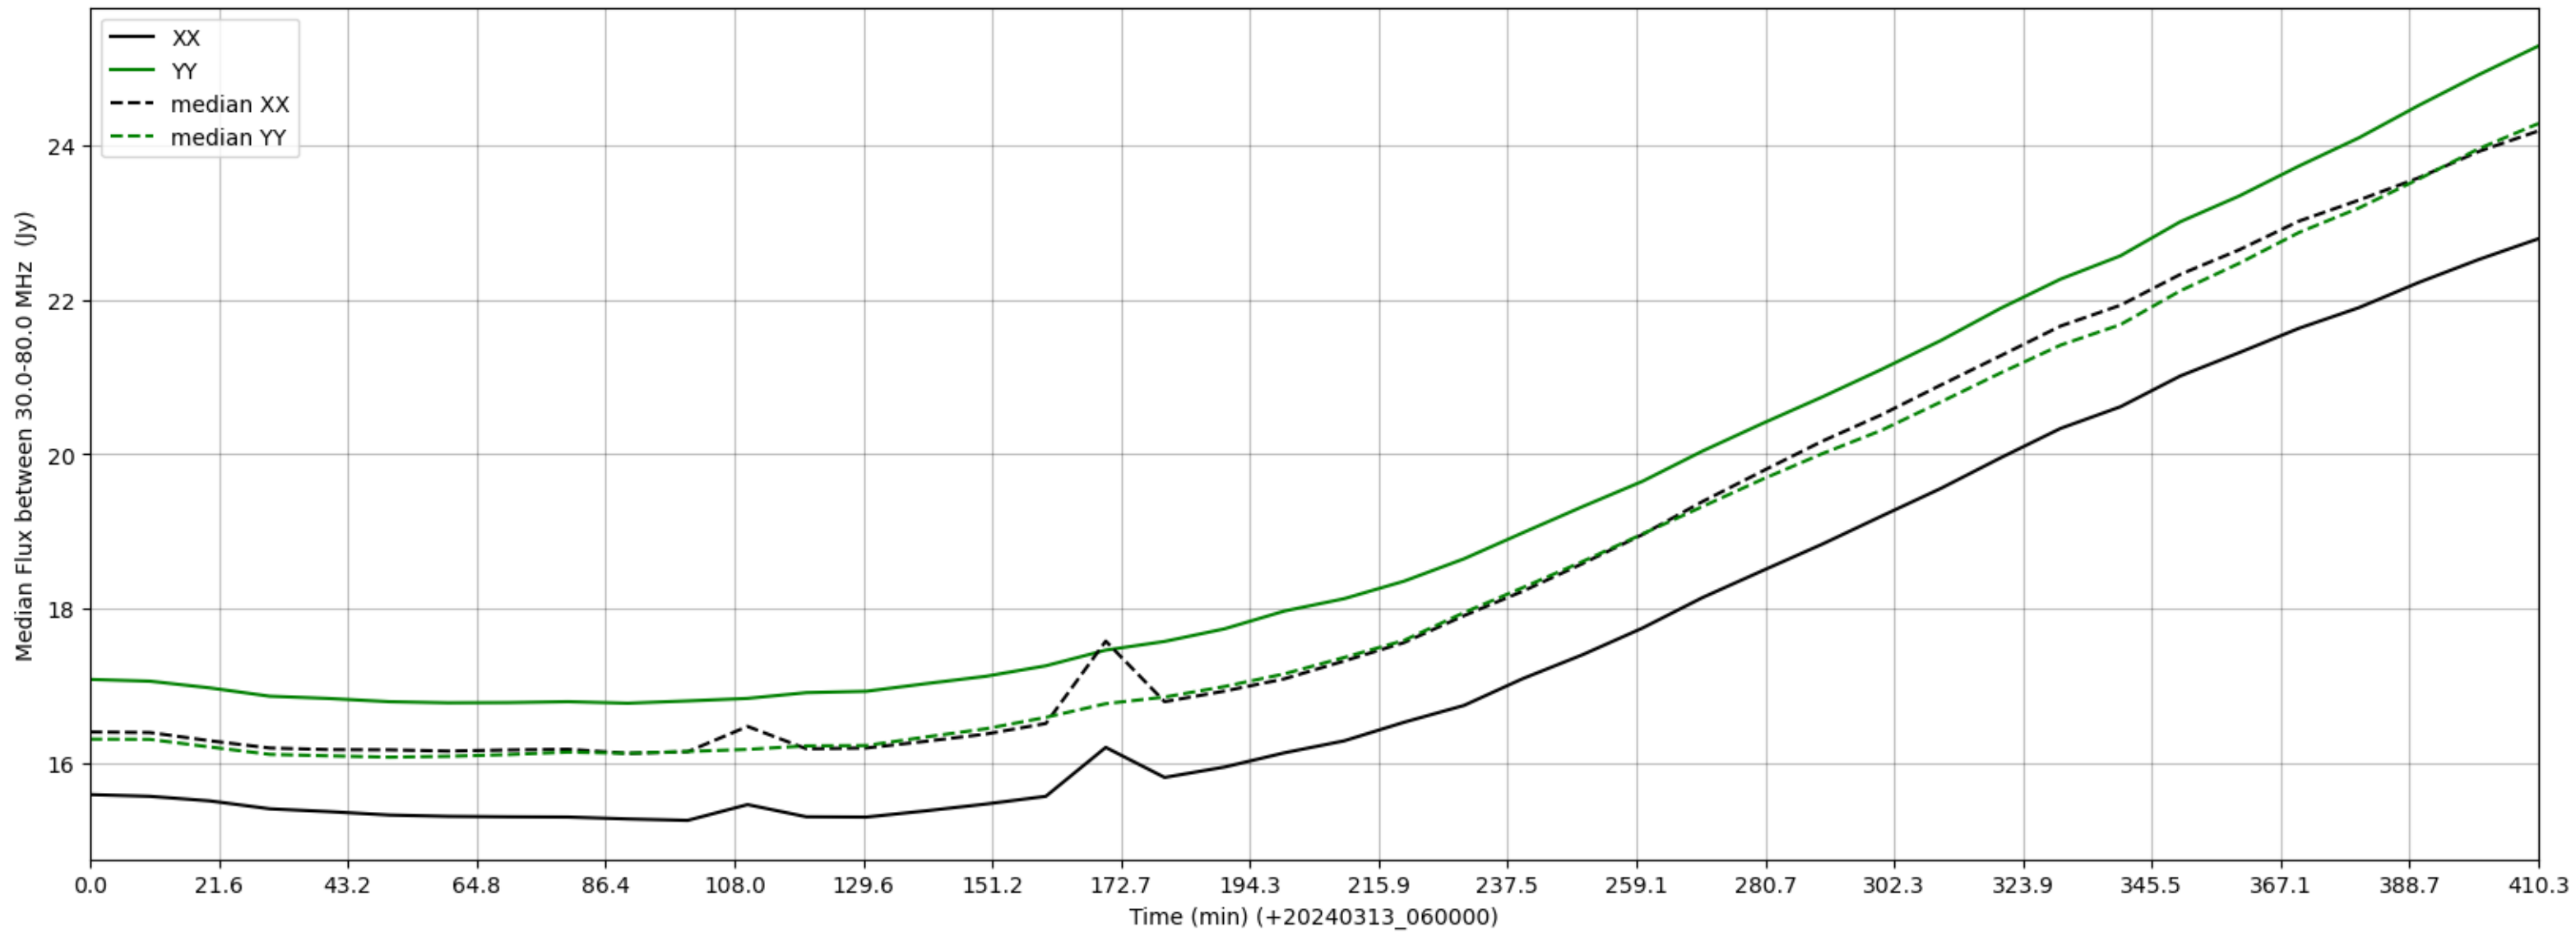

LWA271 - Correlator# 004 - XX FLAGS:Good - YY FLAGS:Good

LWA269 - Correlator# 005 - XX FLAGS:Good - YY FLAGS:Good

LWA276 - Correlator# 006 - XX FLAGS:Good - YY FLAGS:Good

LWA273 - Correlator# 007 - XX FLAGS:Good - YY FLAGS:Good