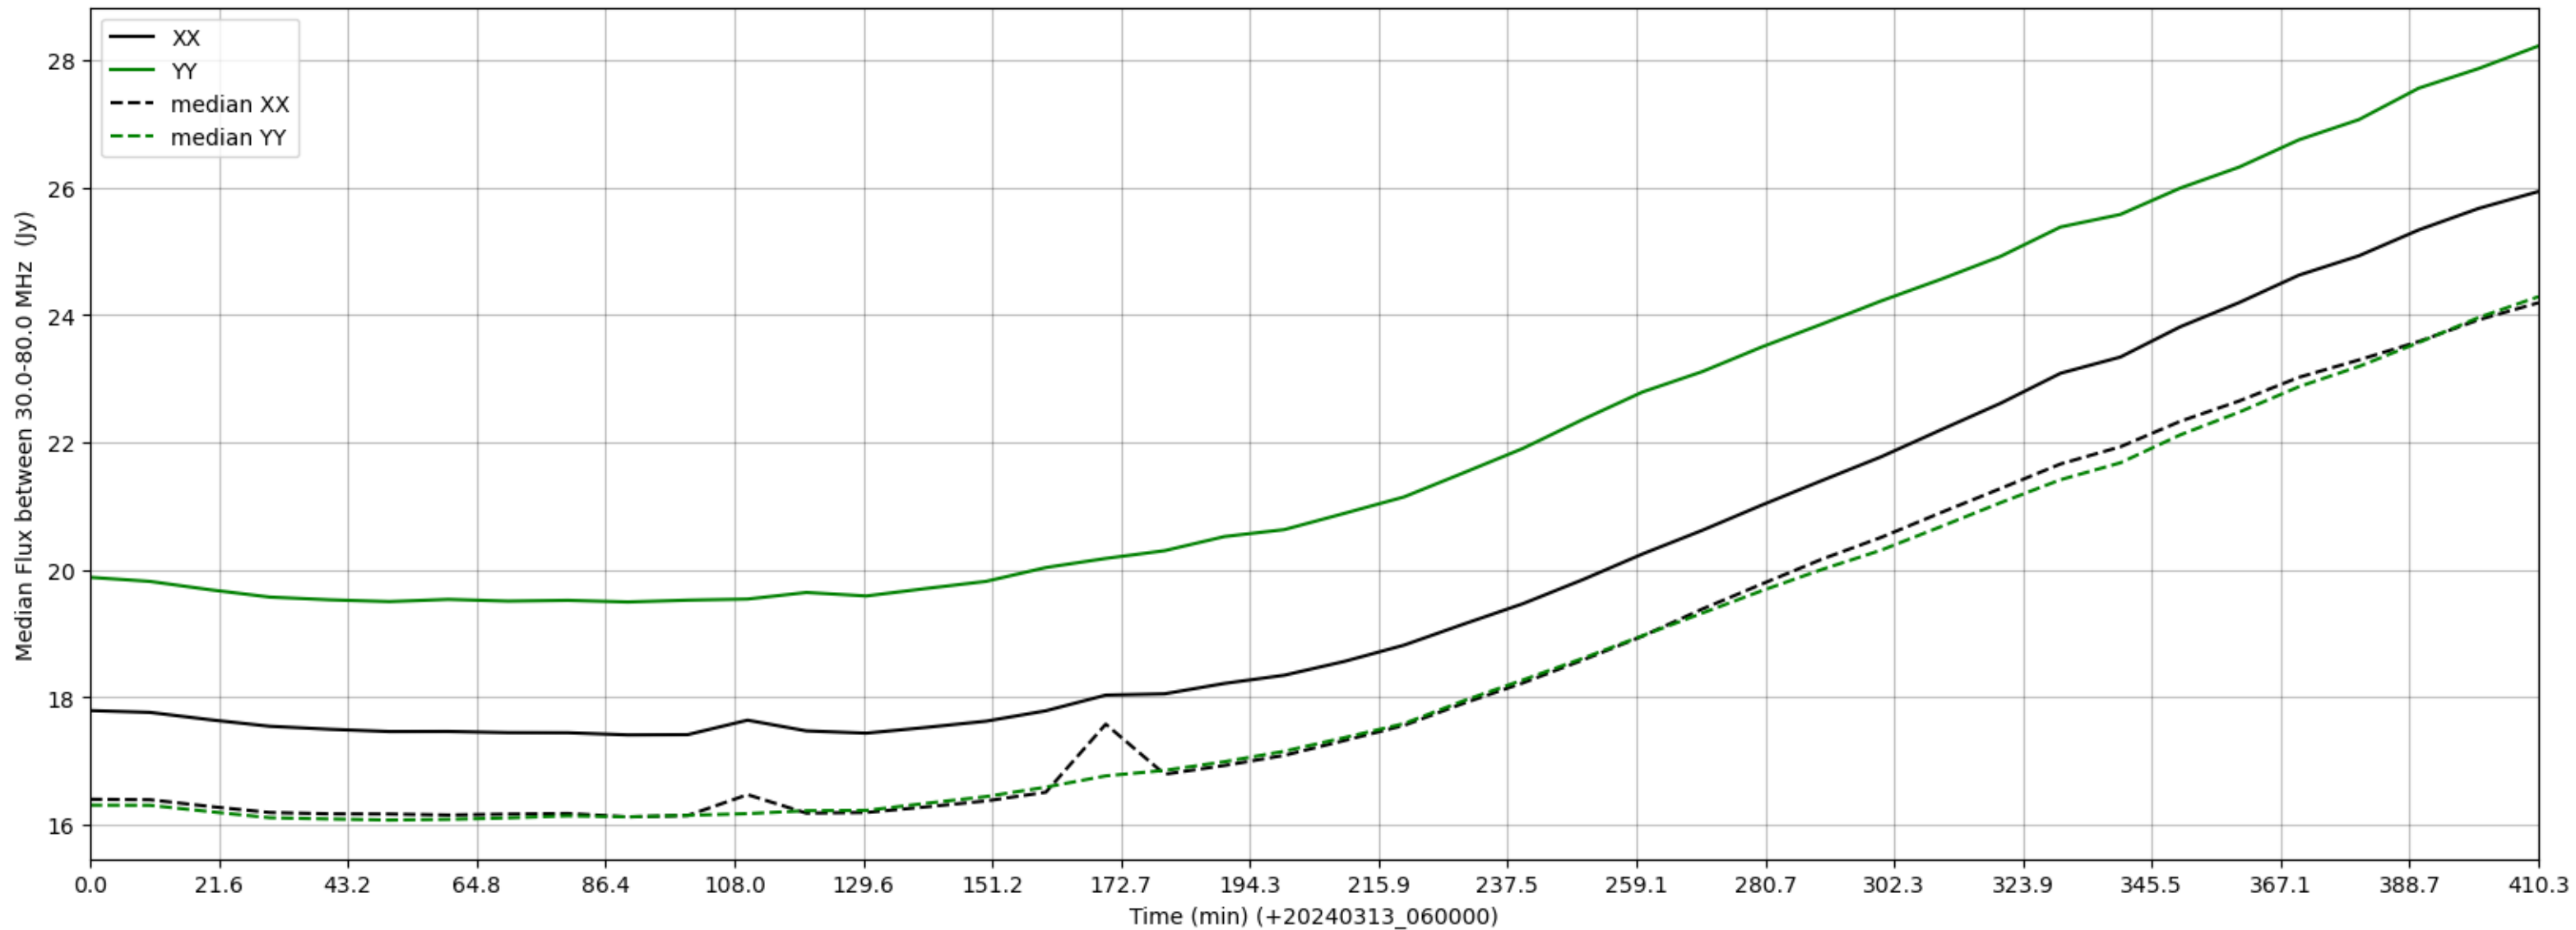

LWA151 - Correlator# 218 - XX FLAGS:HighTimeVar - YY FLAGS:Good

LWA148 - Correlator# 217 - XX FLAGS:Good - YY FLAGS:Good