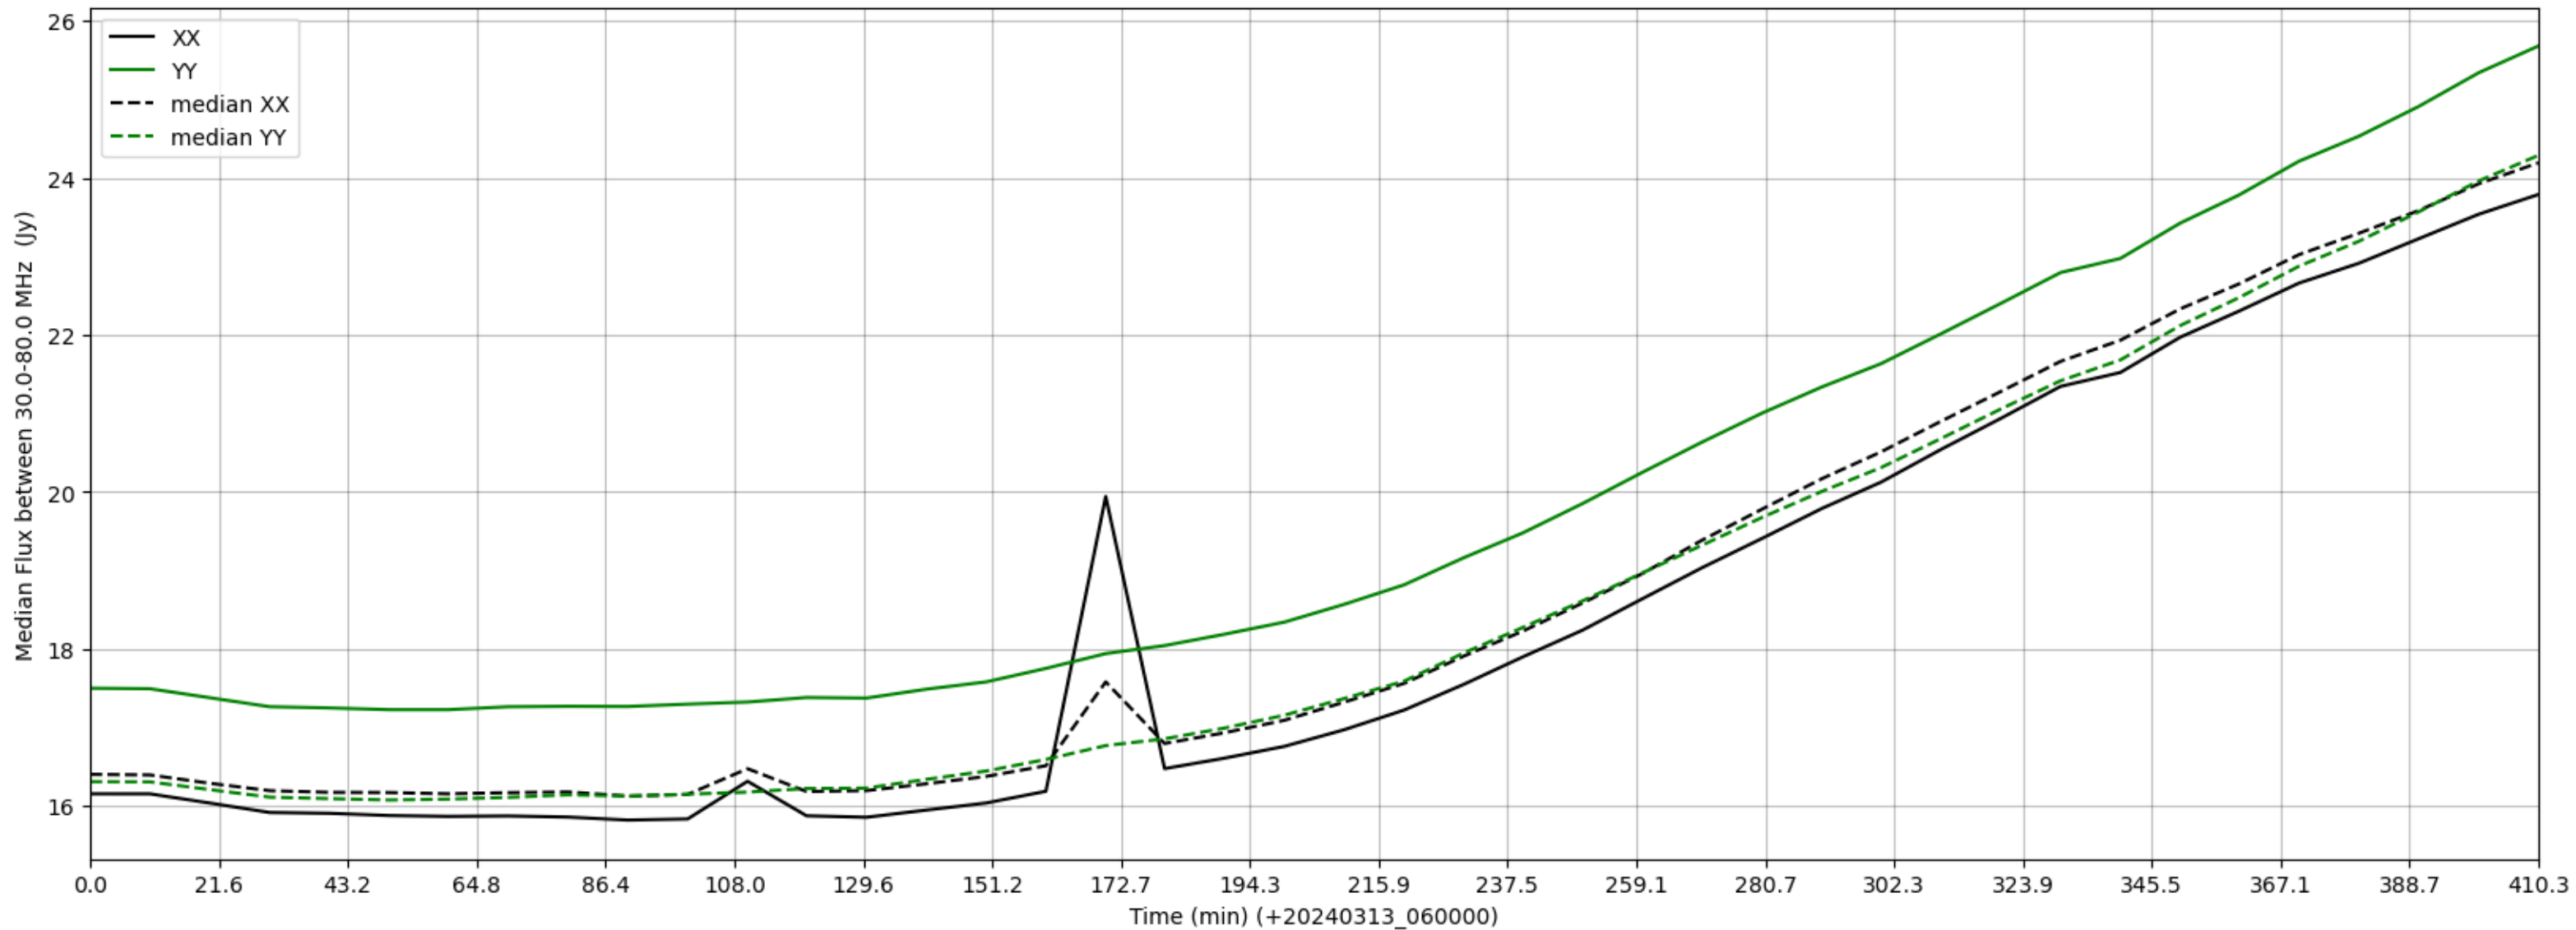

LWA035 - Correlator# 160 - XX FLAGS:Good - YY FLAGS:Good

LWA033 - Correlator# 161 - XX FLAGS:Good - YY FLAGS:Good

LWA034 - Correlator# 162 - XX FLAGS:Good - YY FLAGS:Good

LWA036 - Correlator# 163 - XX FLAGS:Good - YY FLAGS:Good