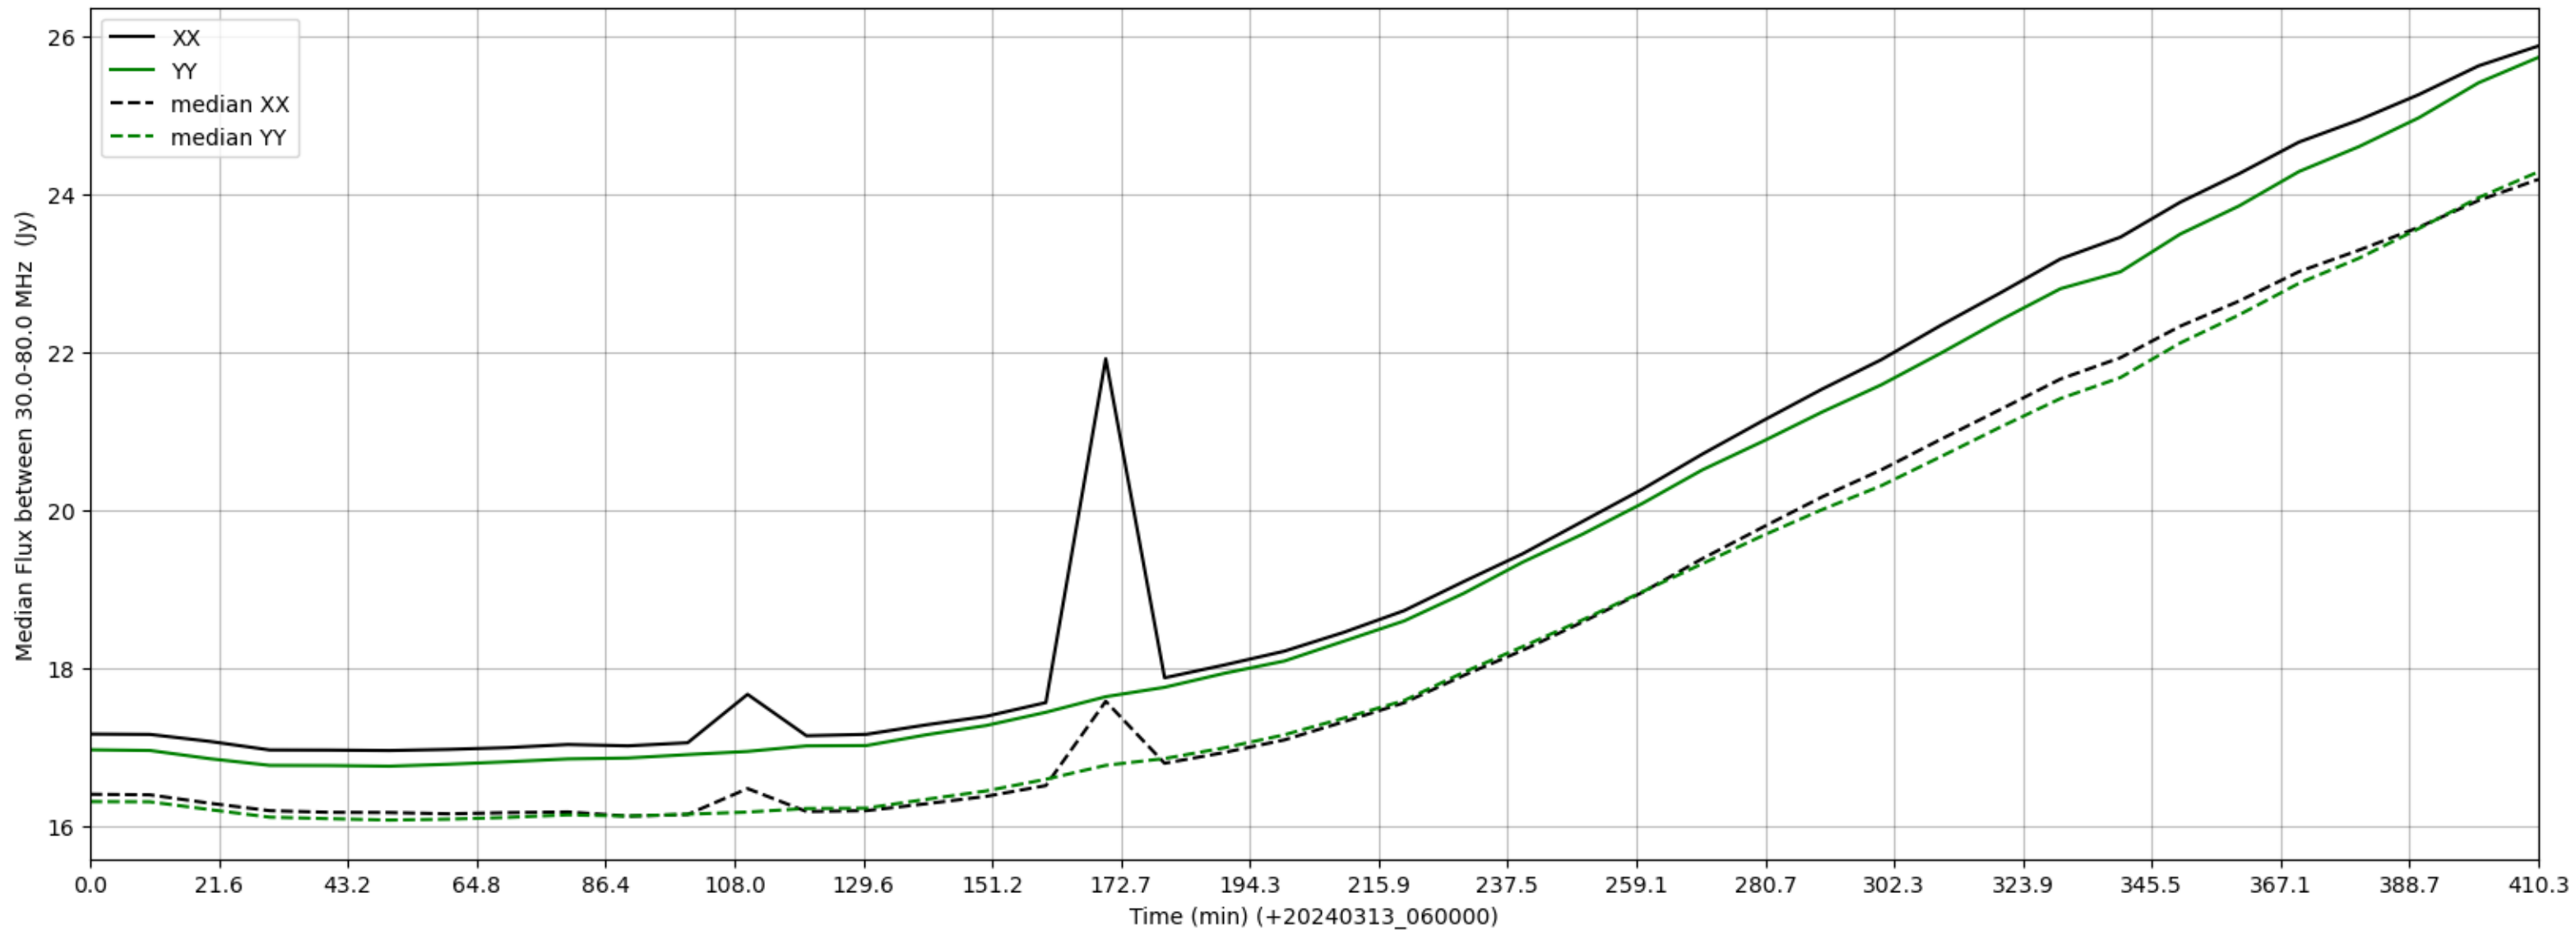

LWA236 - Correlator# 308 - XX FLAGS:Good - YY FLAGS:Good

LWA235 - Correlator# 309 - XX FLAGS:Good - YY FLAGS:Good

LWA238 - Correlator# 310 - XX FLAGS:Good - YY FLAGS:Good

LWA237 - Correlator# 311 - XX FLAGS:Good - YY FLAGS:BadSpecShape