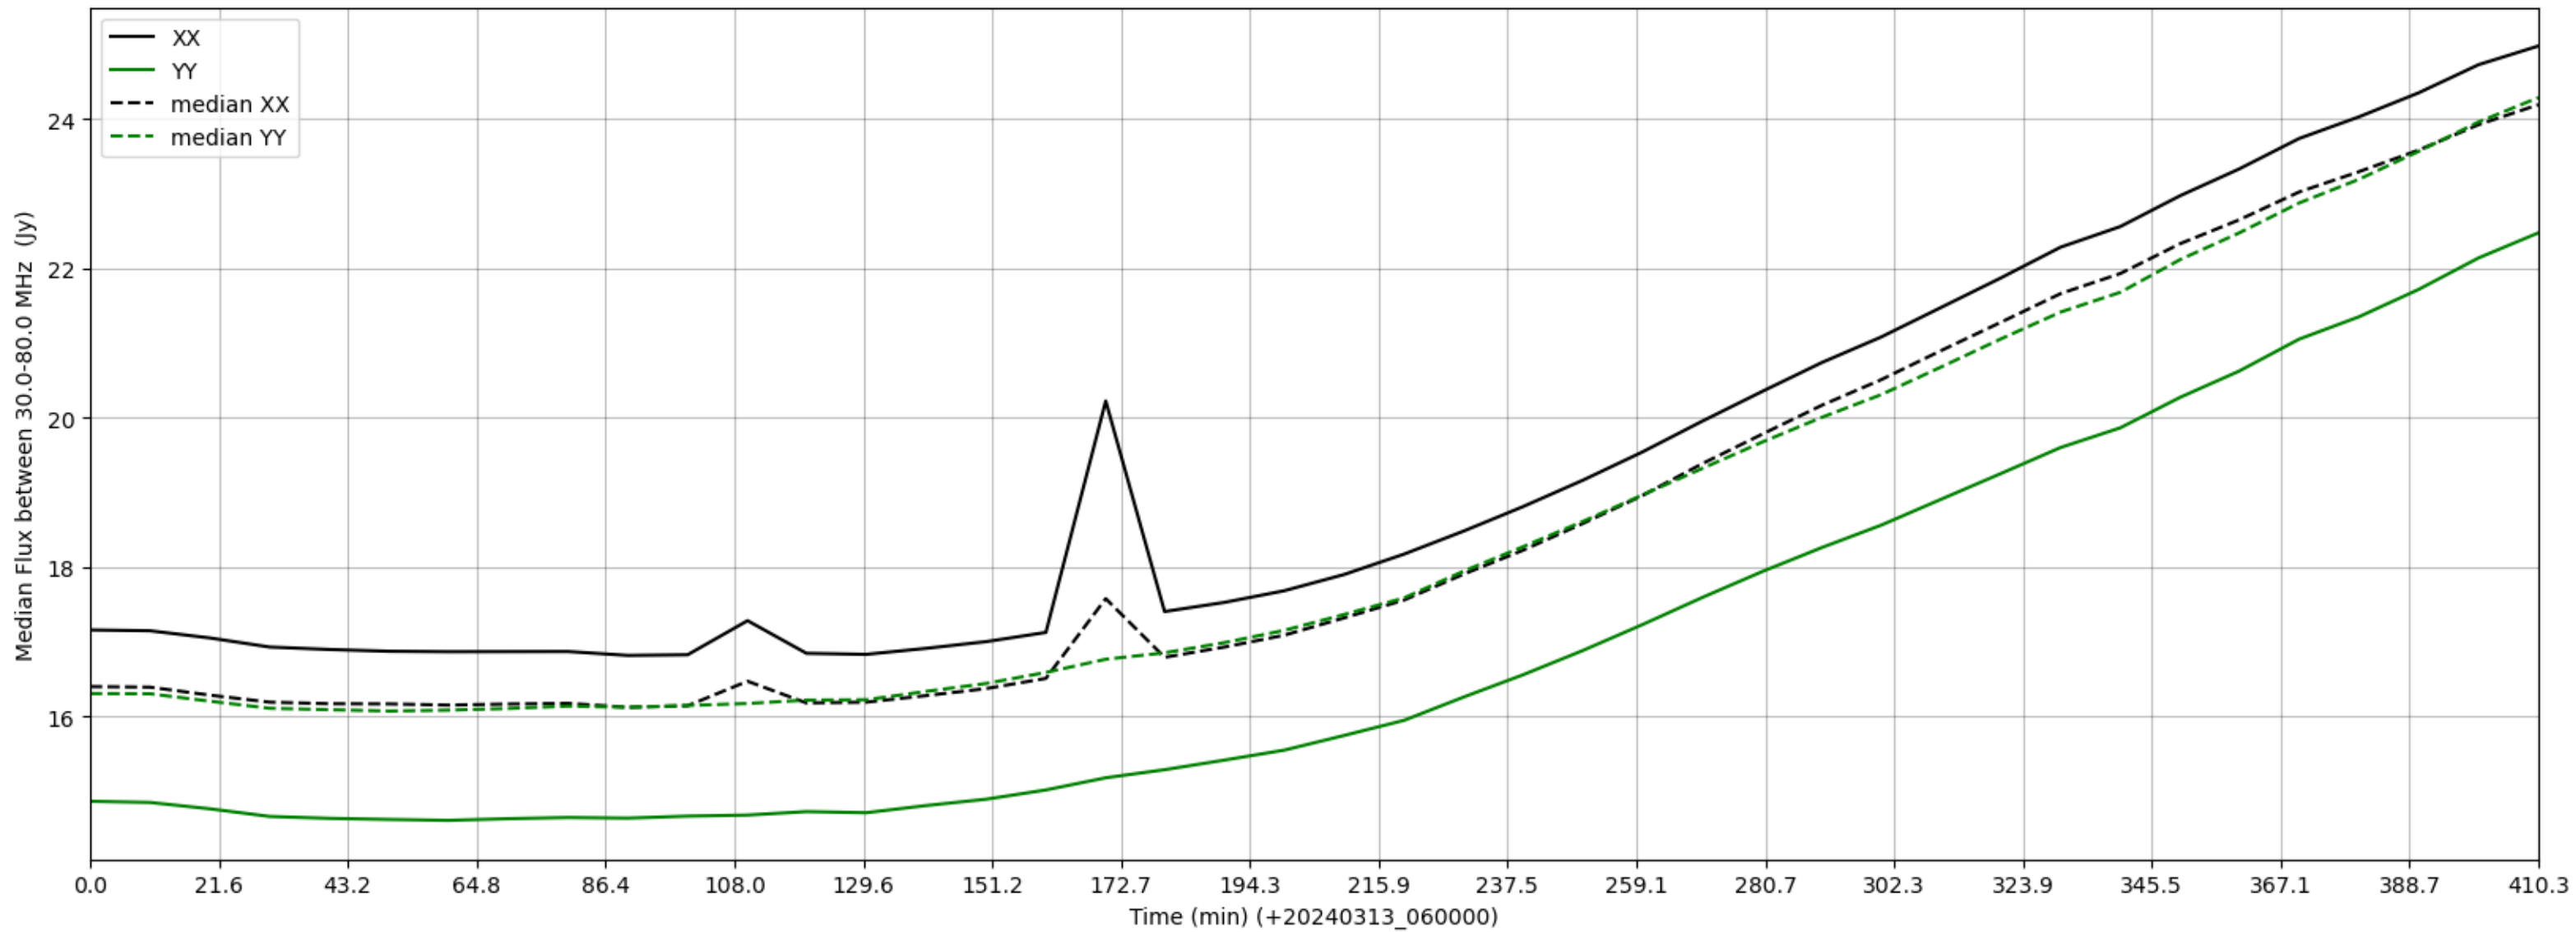

LWA236 - Correlator# 308 - XX FLAGS:Good - YY FLAGS:Good

LWA235 - Correlator# 309 - XX FLAGS:Good - YY FLAGS:Good

LWA238 - Correlator# 310 - XX FLAGS:Good - YY FLAGS:Good

LWA237 - Correlator# 311 - XX FLAGS:Good - YY FLAGS:BadSpecShape