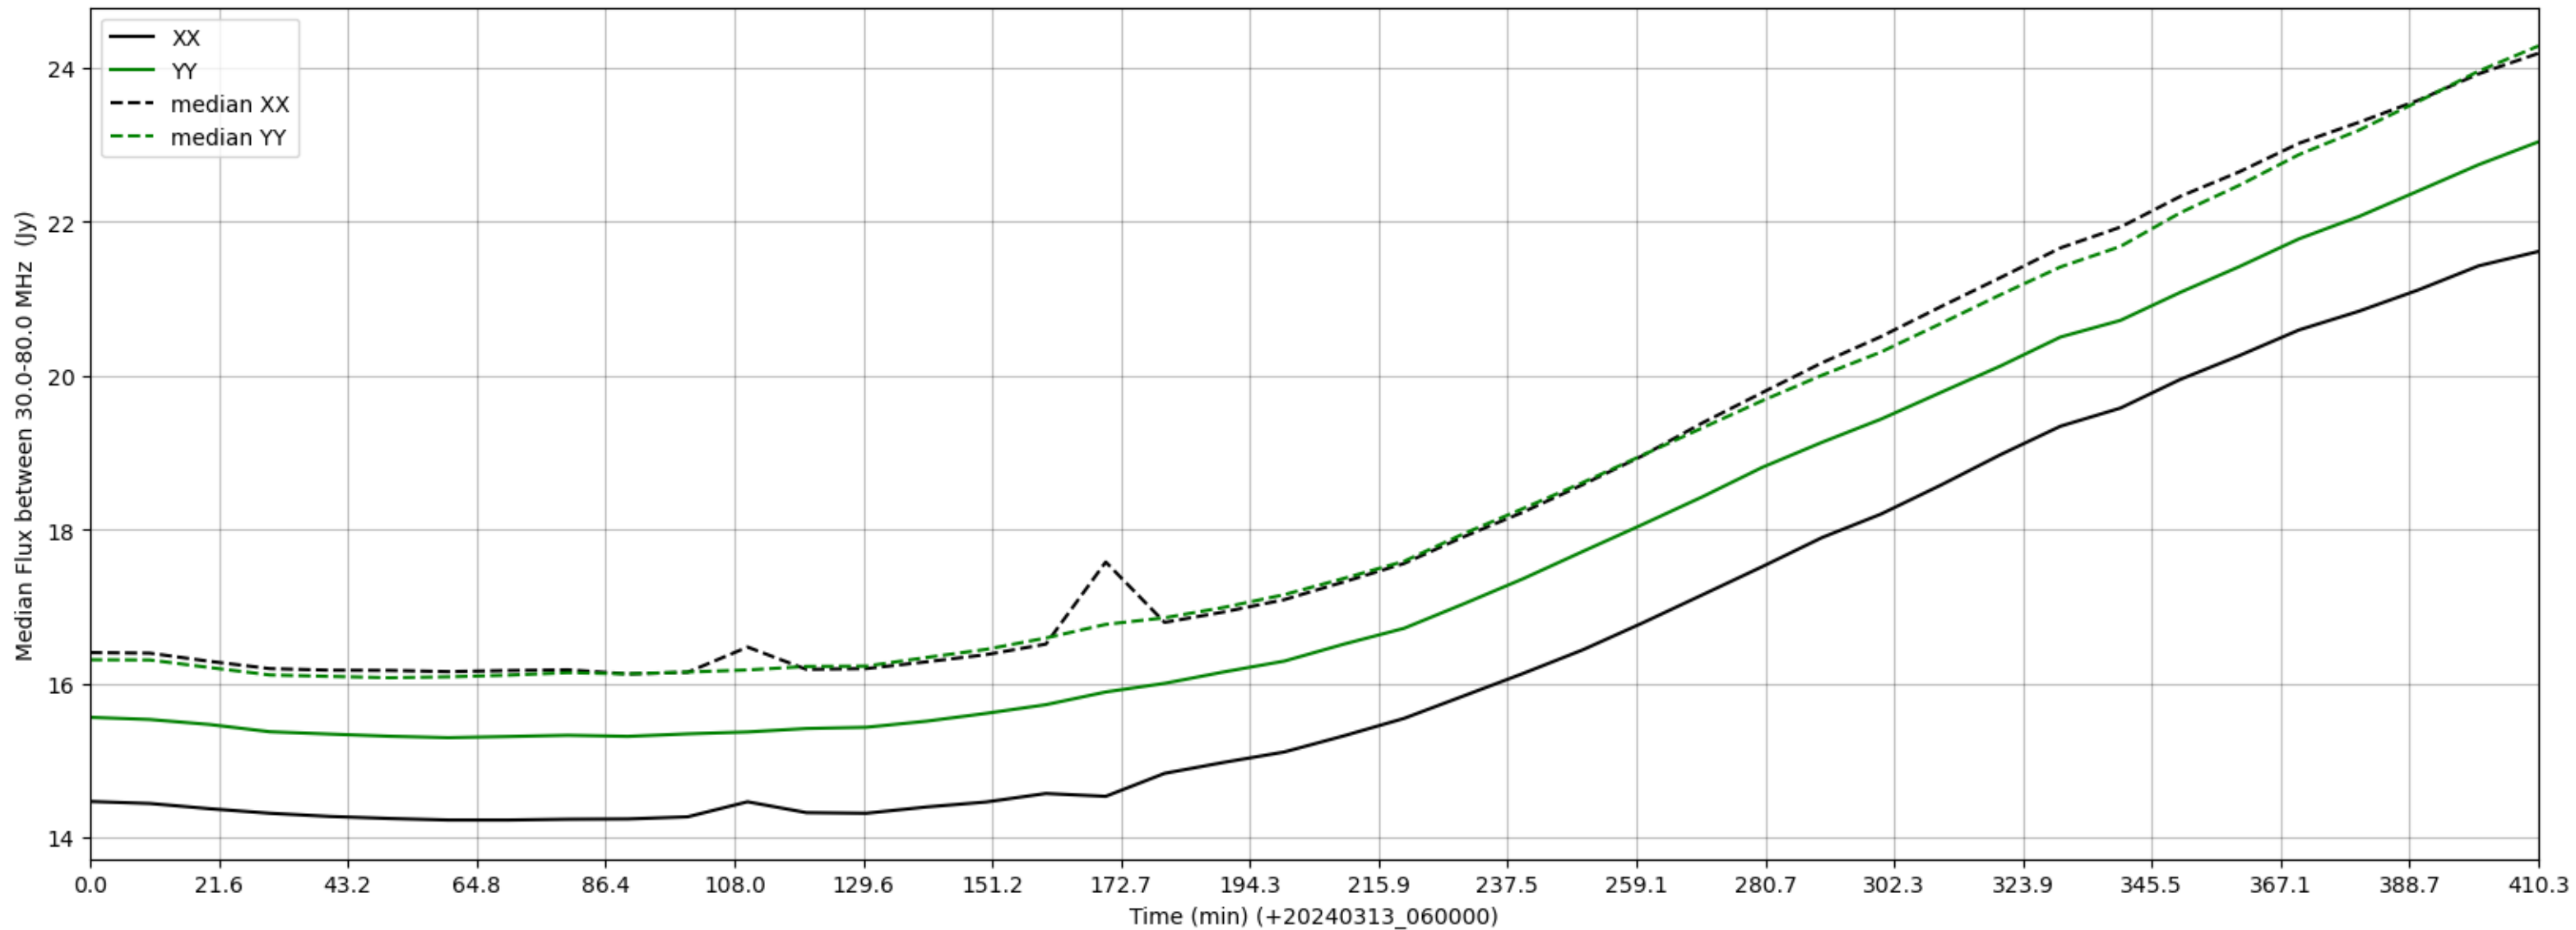

LWA128 - Correlator# 229 - XX FLAGS:Good - YY FLAGS:Good

LWA188 - Correlator# 228 - XX FLAGS:Good - YY FLAGS:Good