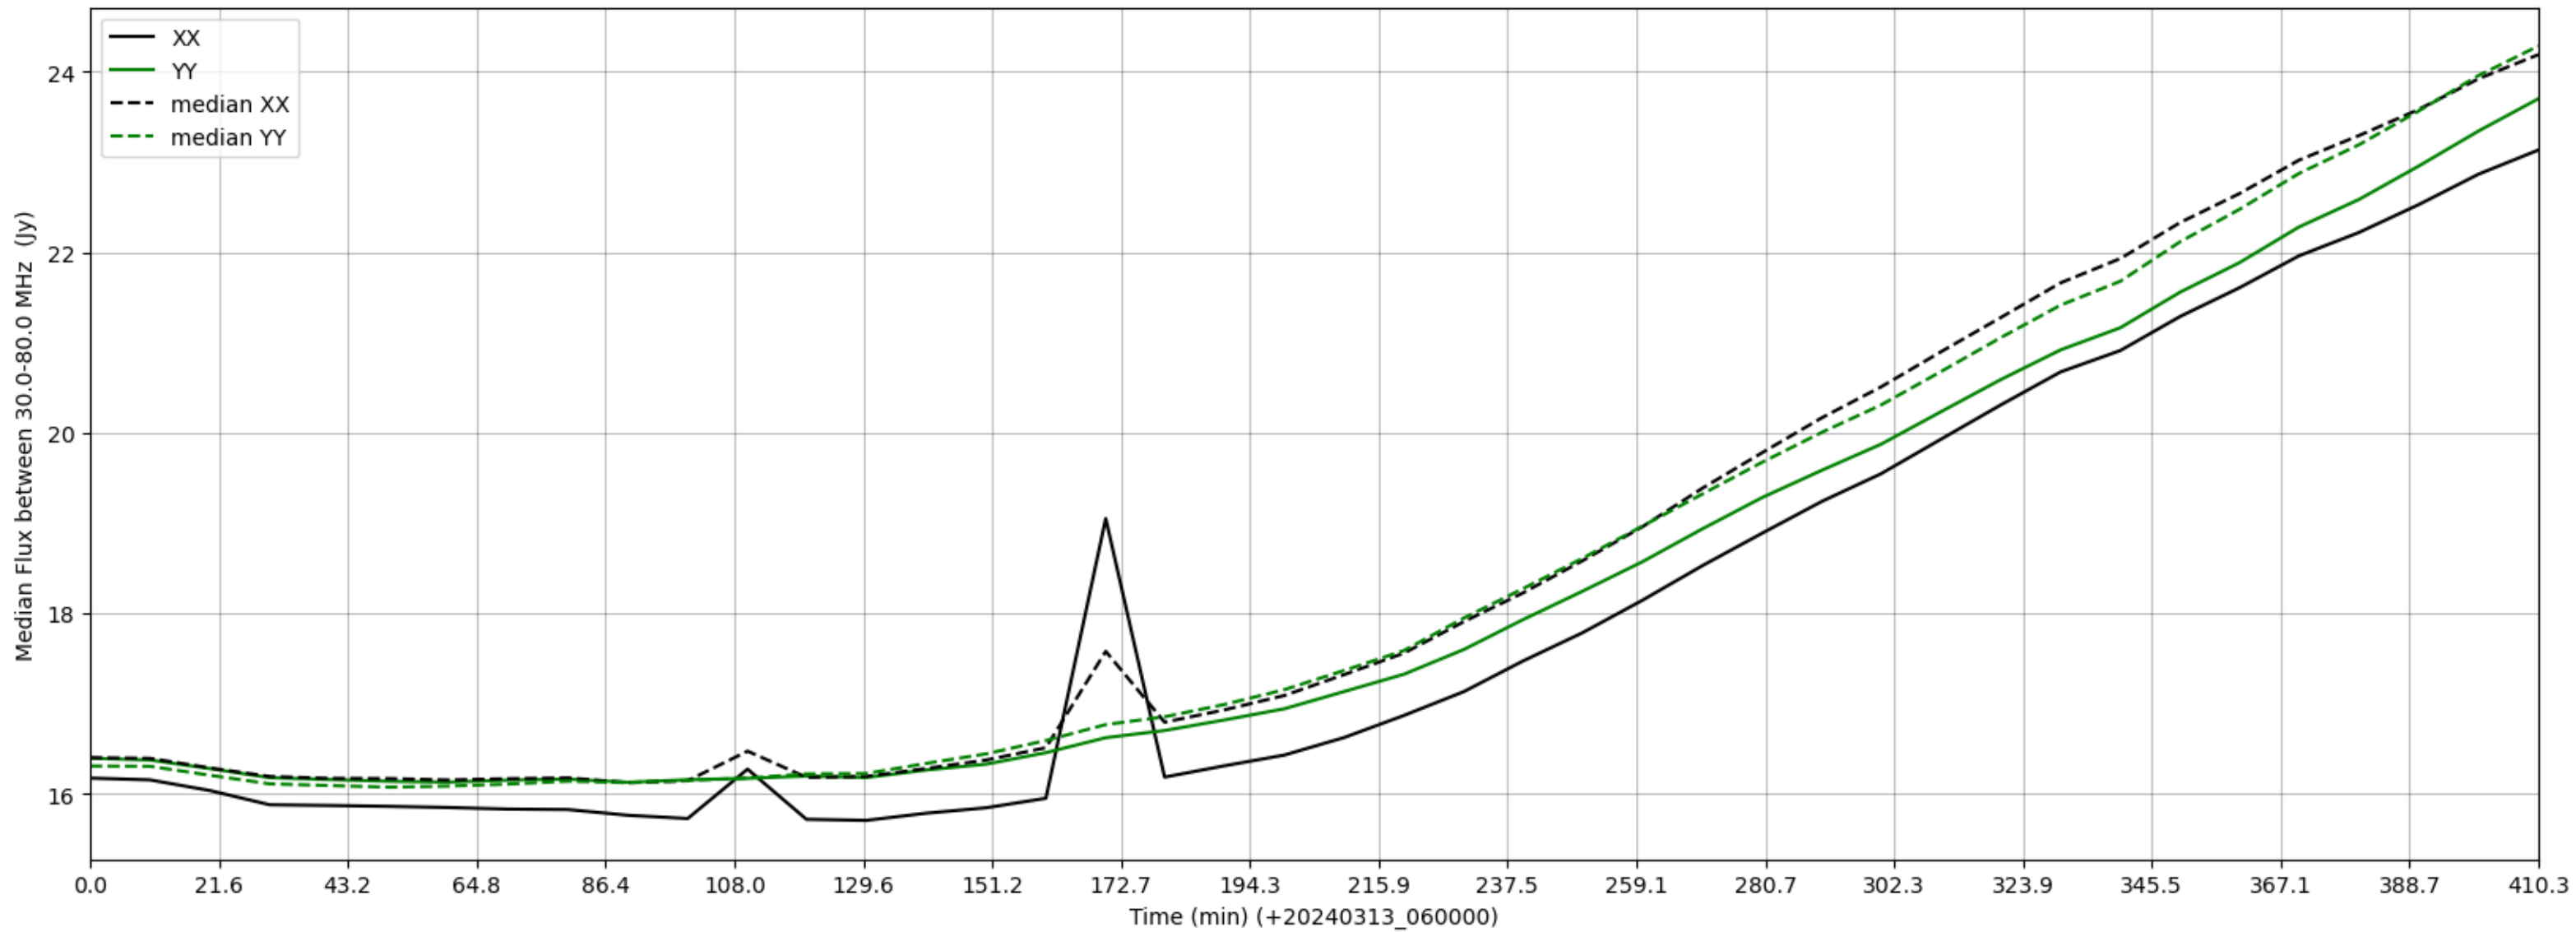

LWA075 - Correlator# 089 - XX FLAGS:Good - YY FLAGS:BadSpecShape

LWA077 - Correlator# 088 - XX FLAGS:Good - YY FLAGS:Good