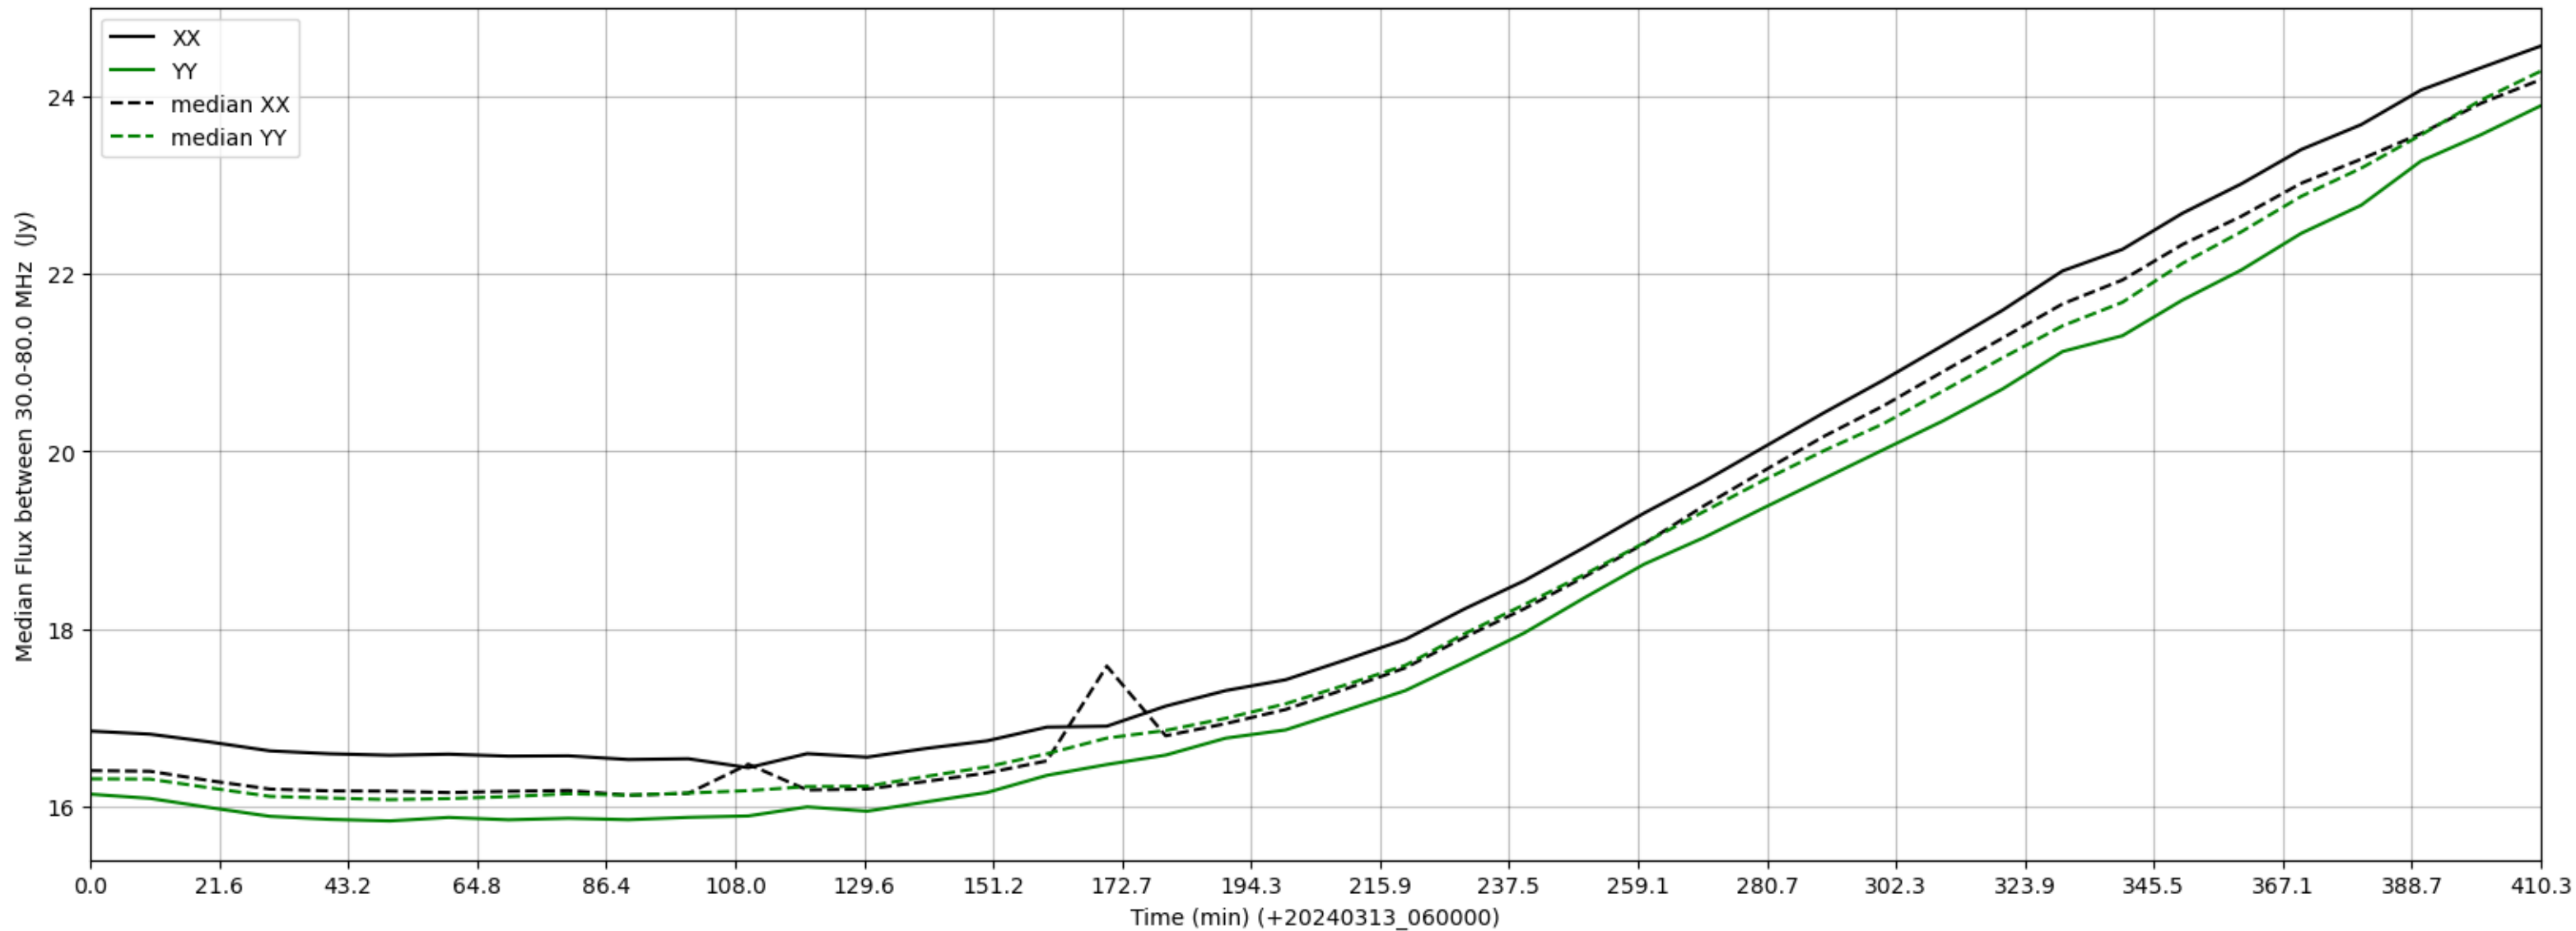

LWA148 - Correlator# 217 - XX FLAGS:Good - YY FLAGS:Good

LWA149 - Correlator# 216 - XX FLAGS:Good - YY FLAGS:Good