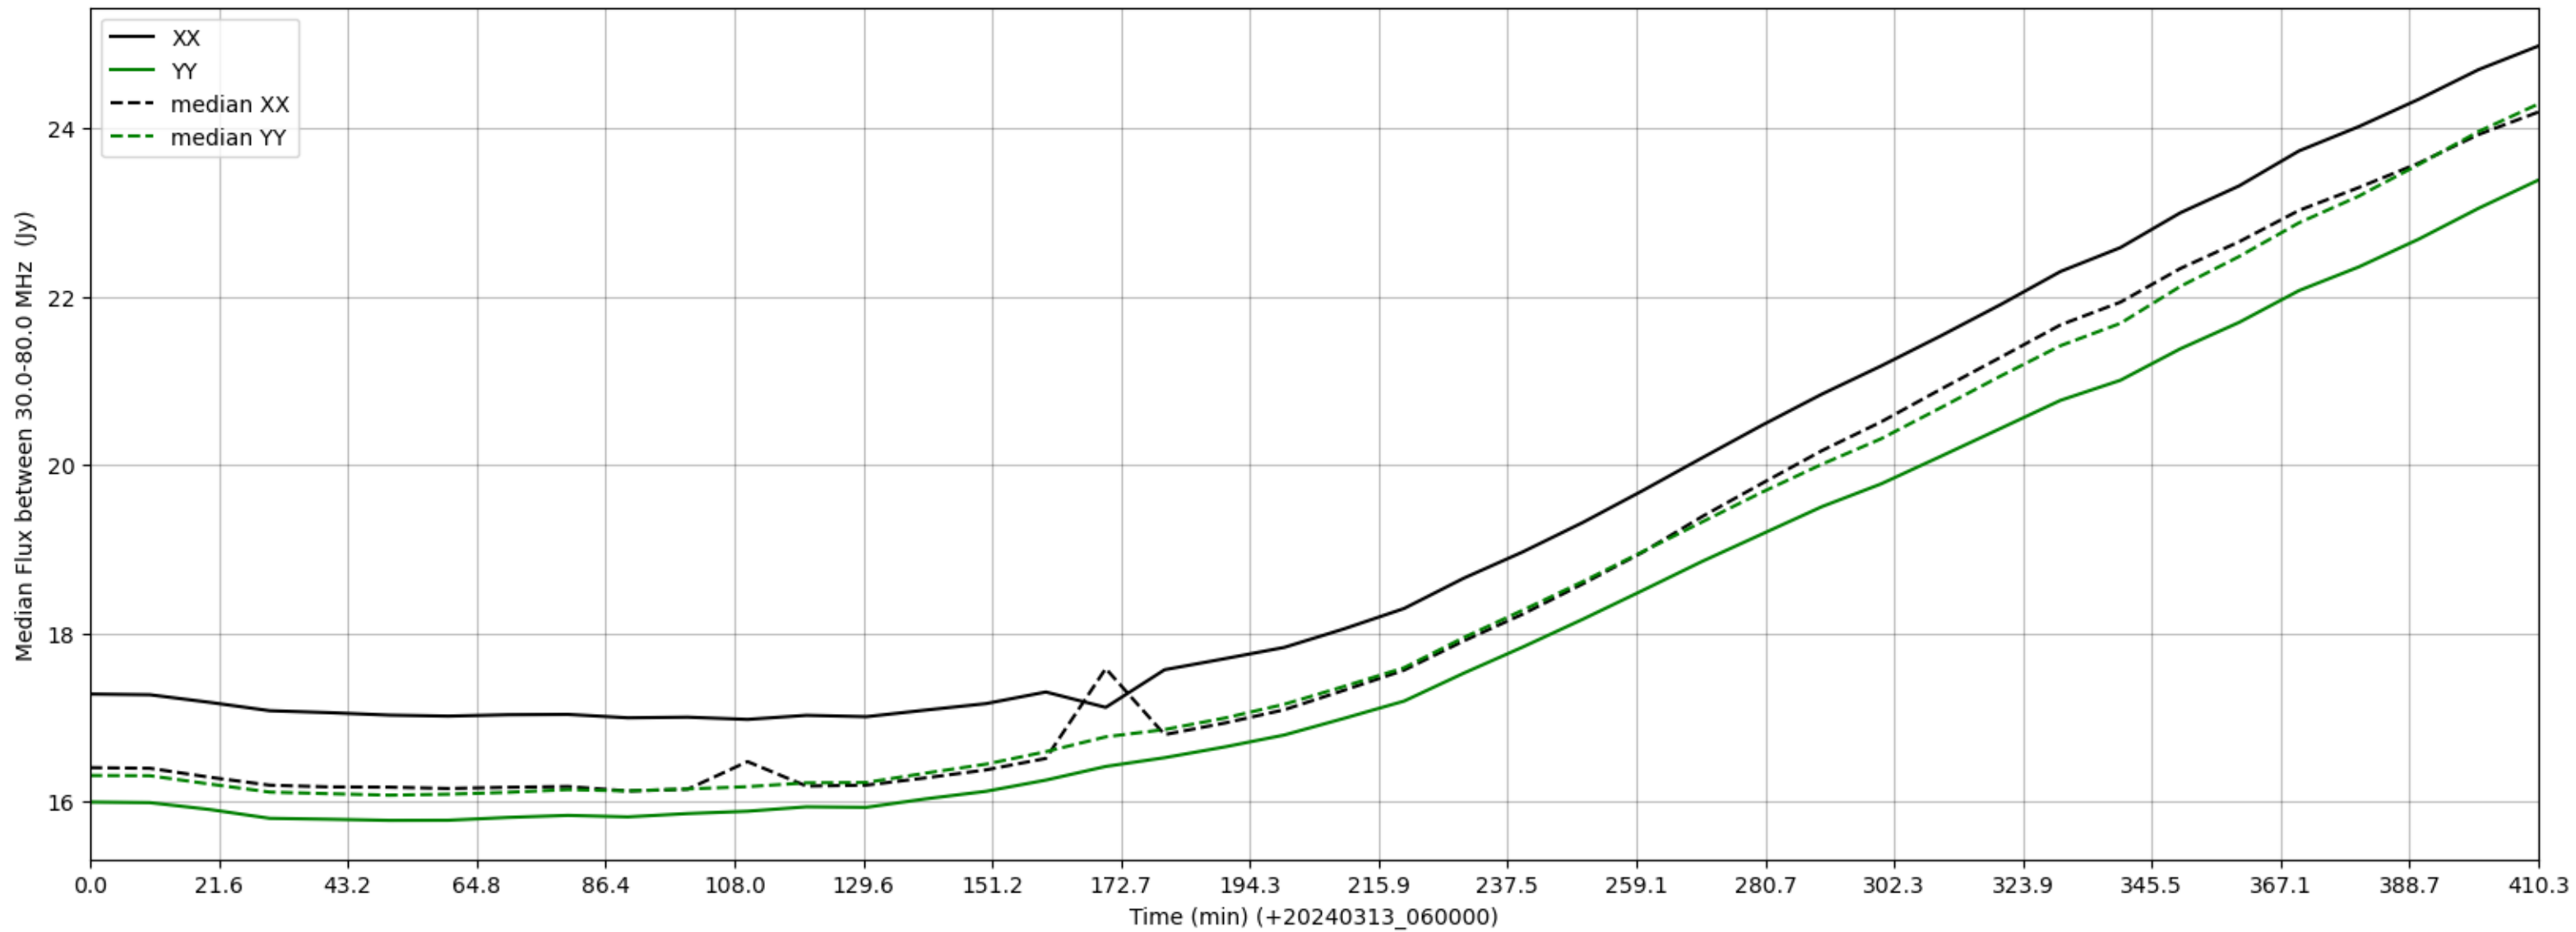

LWA108 - Correlator# 196 - XX FLAGS:Good - YY FLAGS:Good

LWA107 - Correlator# 197 - XX FLAGS:Good - YY FLAGS:Good

LWA110 - Correlator# 198 - XX FLAGS:Good - YY FLAGS:Good

LWA109 - Correlator# 199 - XX FLAGS:Good - YY FLAGS:Good