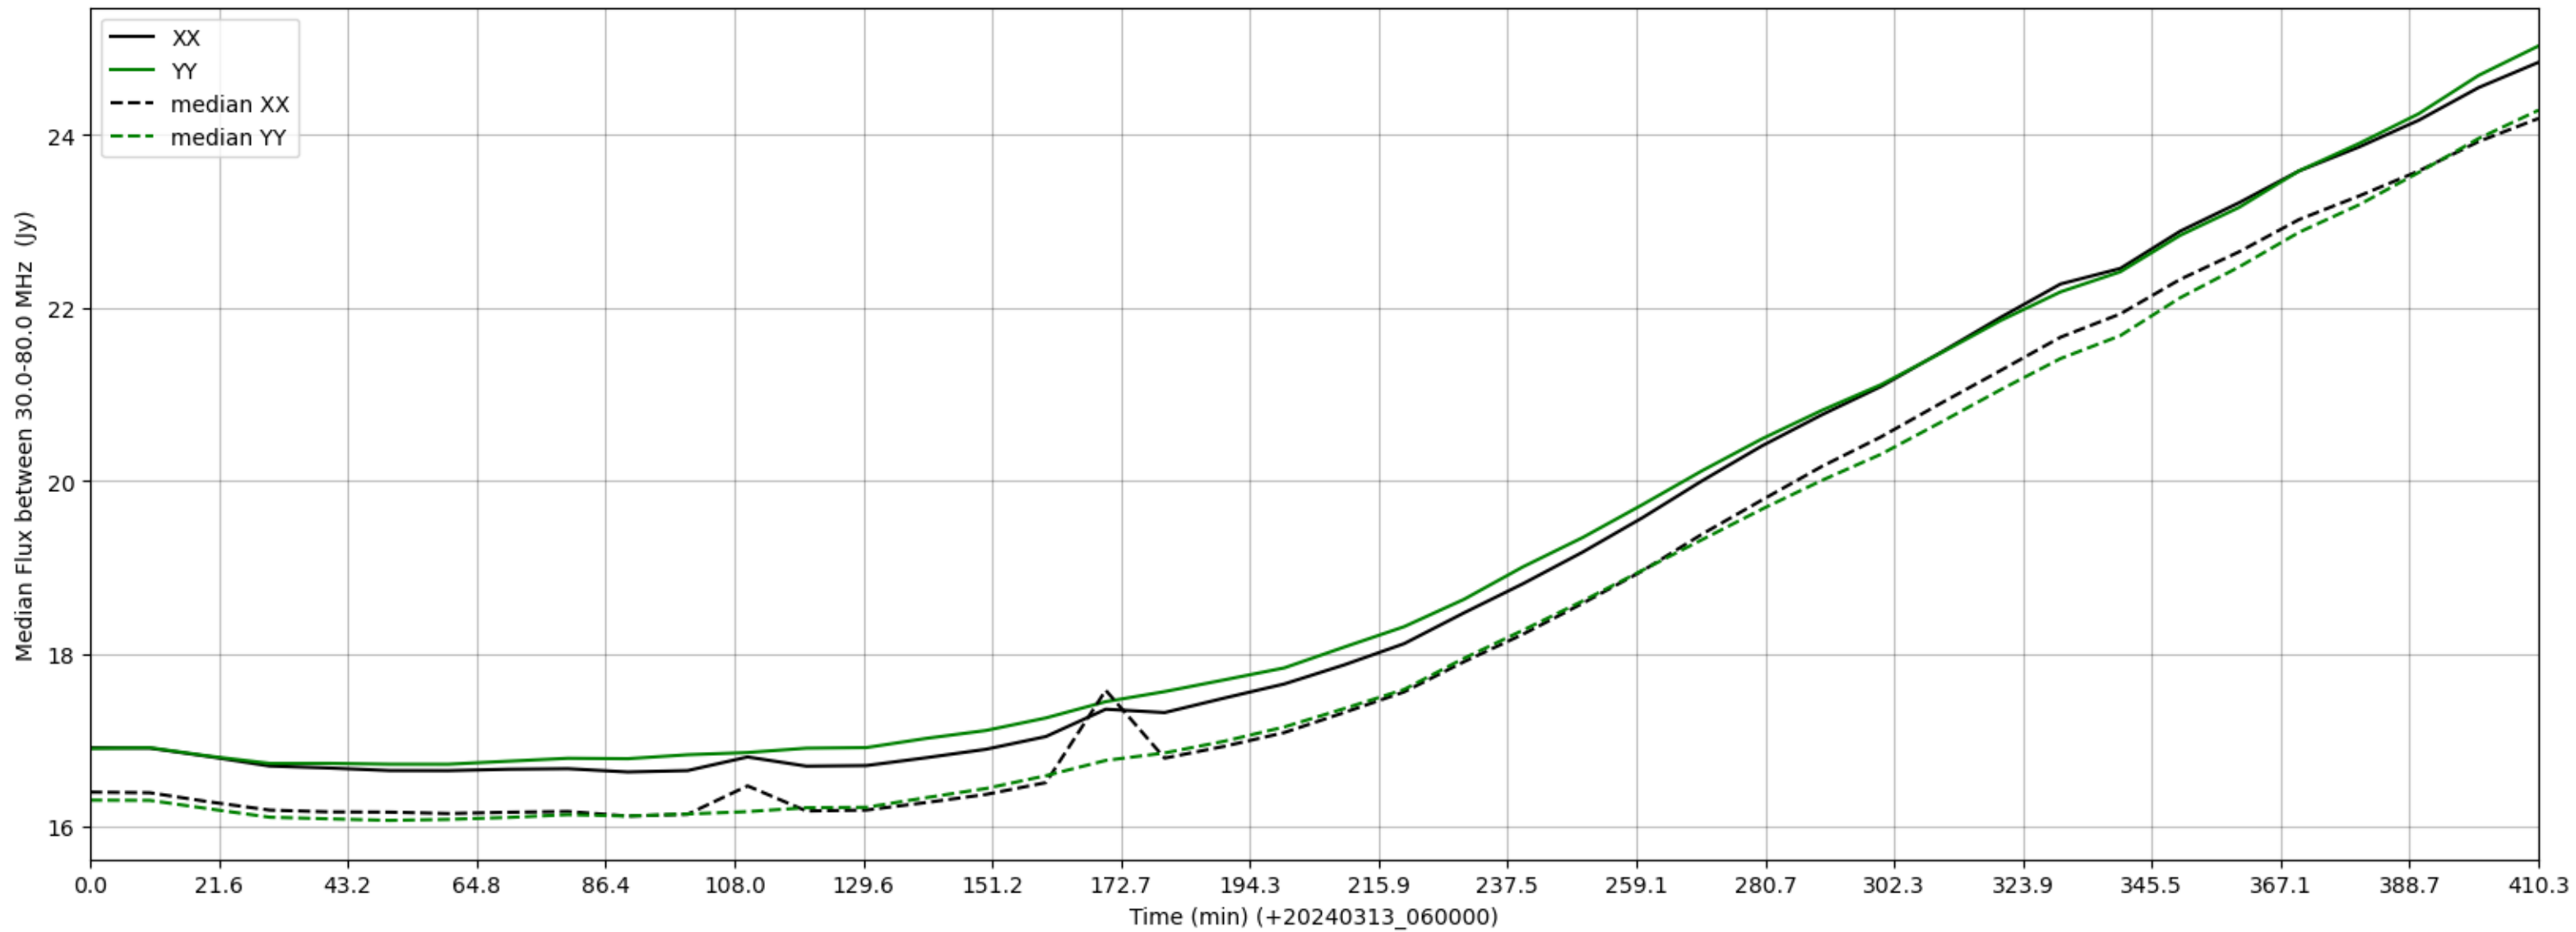

LWA055 - Correlator# 121 - XX FLAGS:Good - YY FLAGS:Good

LWA084 - Correlator# 120 - XX FLAGS:Good - YY FLAGS:Good