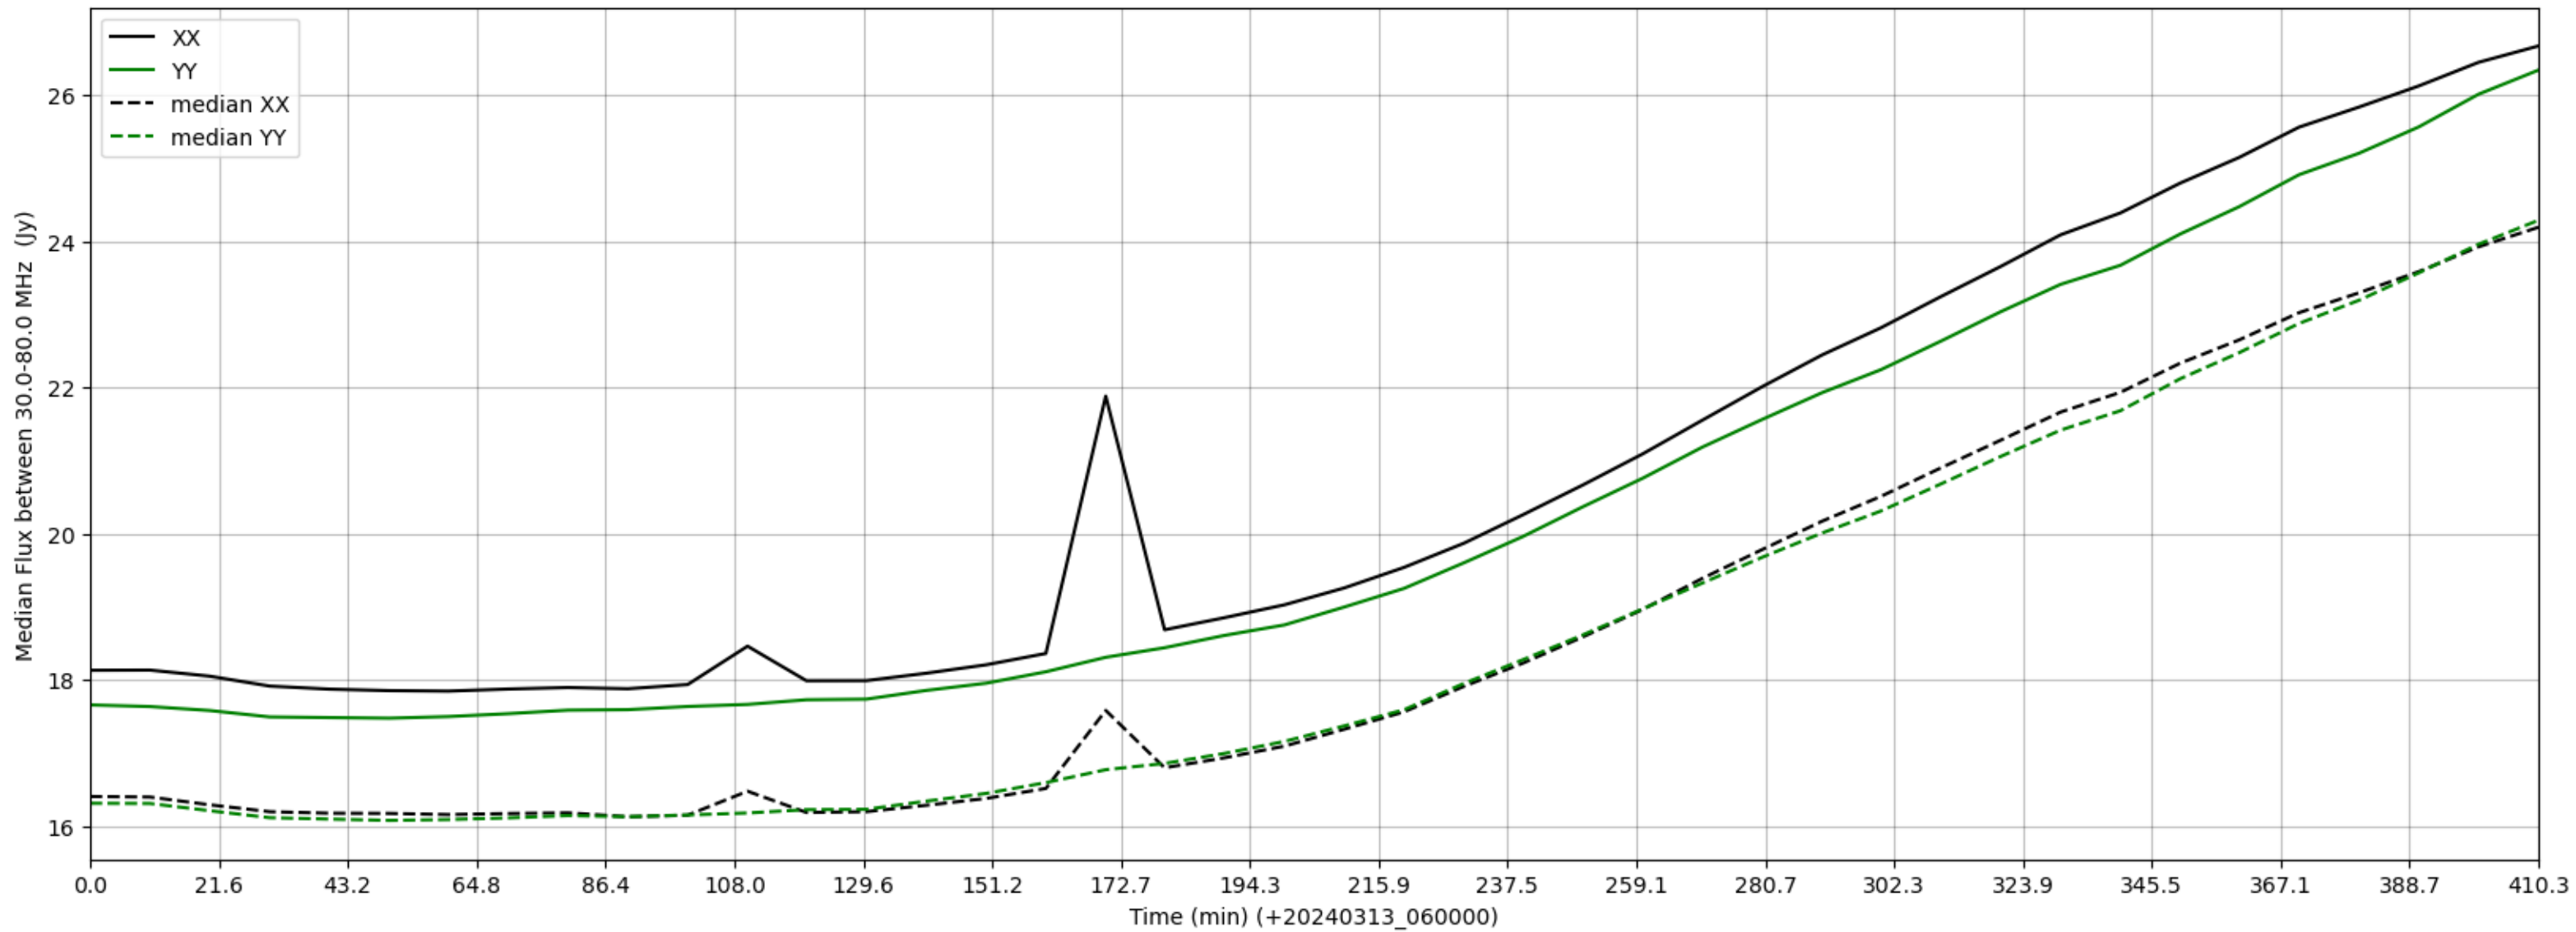

LWA135 - Correlator# 256 - XX FLAGS:Good - YY FLAGS:Good

LWA133 - Correlator# 257 - XX FLAGS:Good - YY FLAGS:Good

LWA137 - Correlator# 258 - XX FLAGS:Good - YY FLAGS:Good

LWA136 - Correlator# 259 - XX FLAGS:Good - YY FLAGS:Good