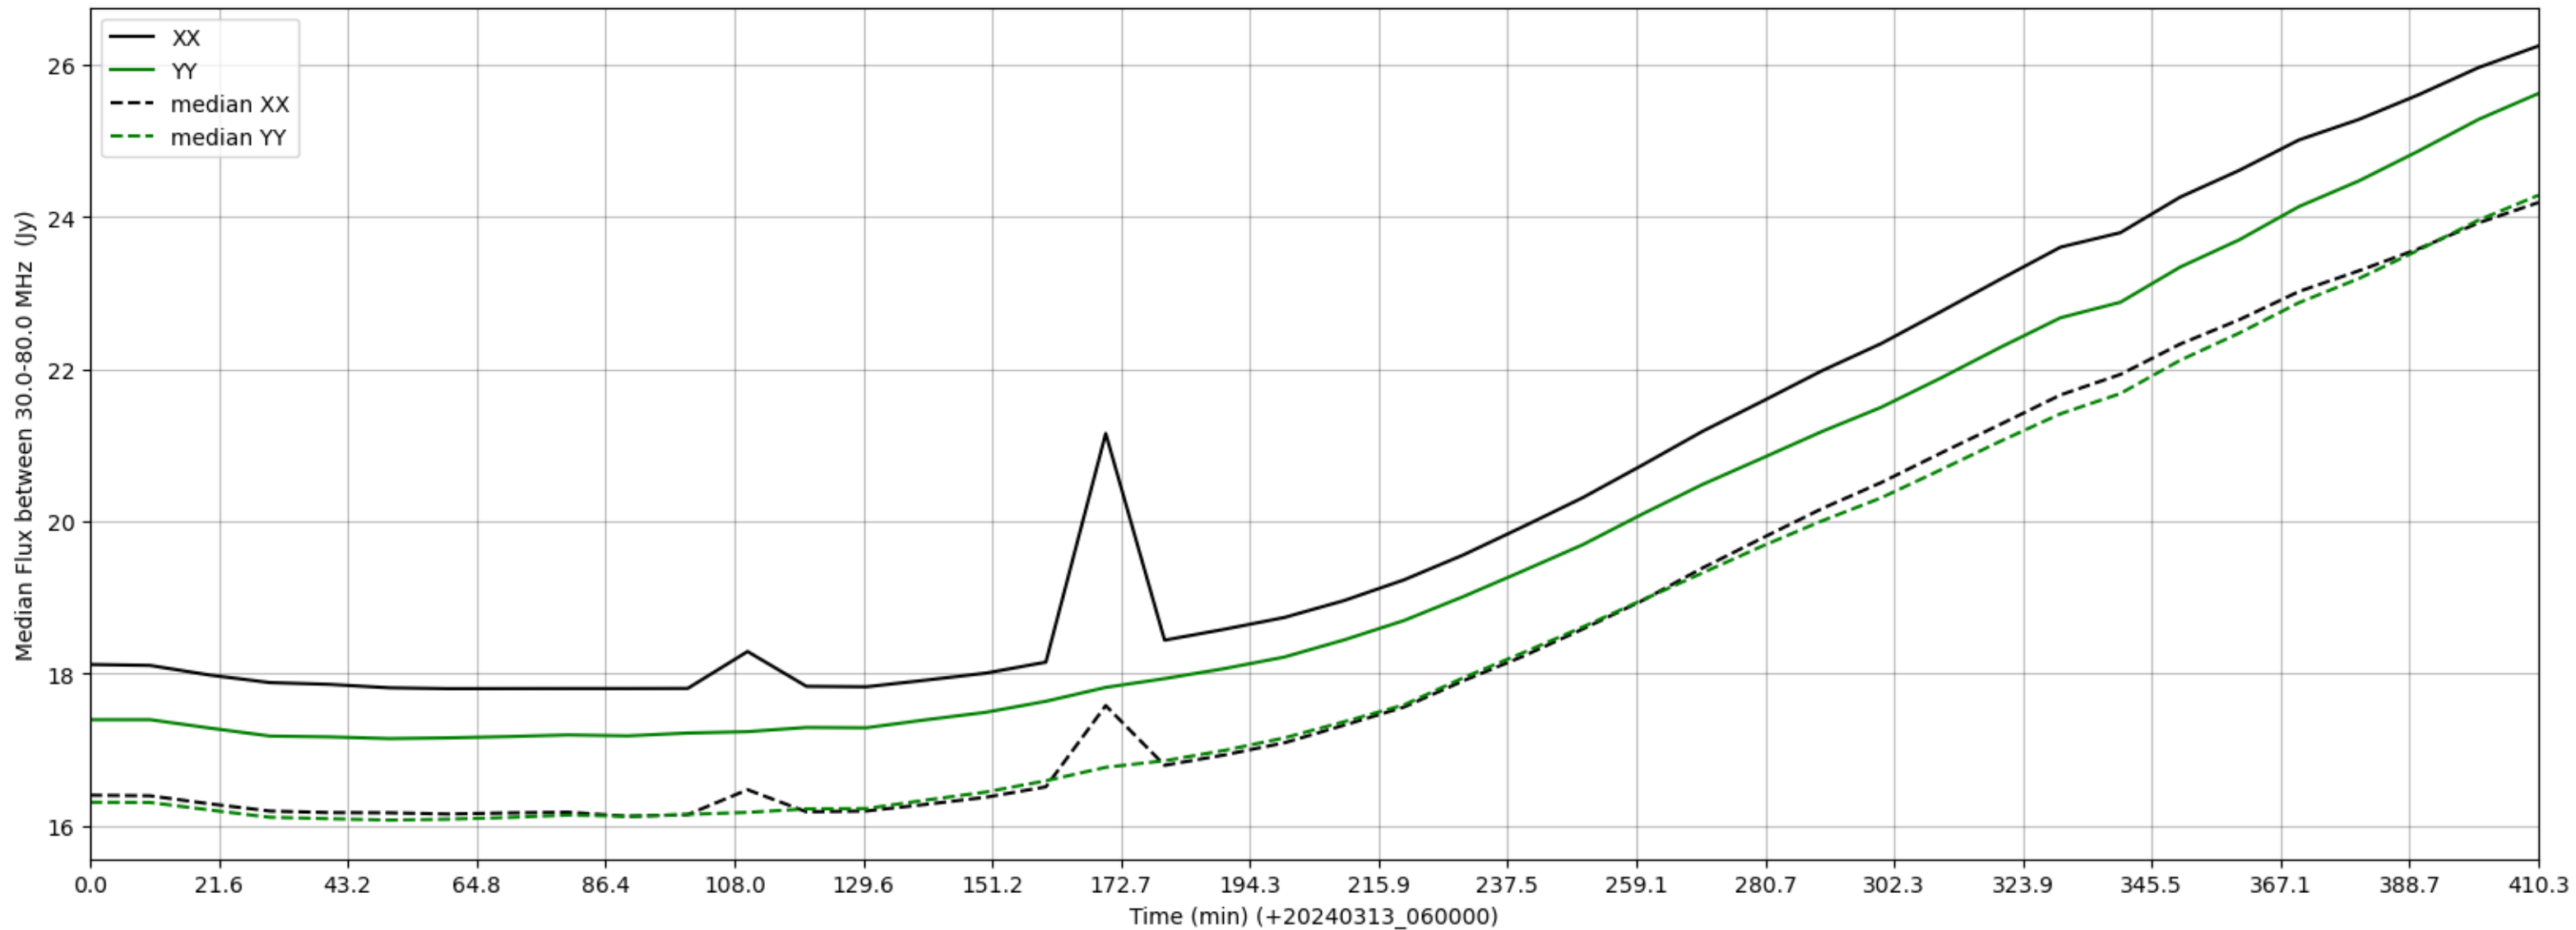

LWA097 - Correlator# 170 - XX FLAGS:Good - YY FLAGS:Good

LWA069 - Correlator# 169 - XX FLAGS:Good - YY FLAGS:Good