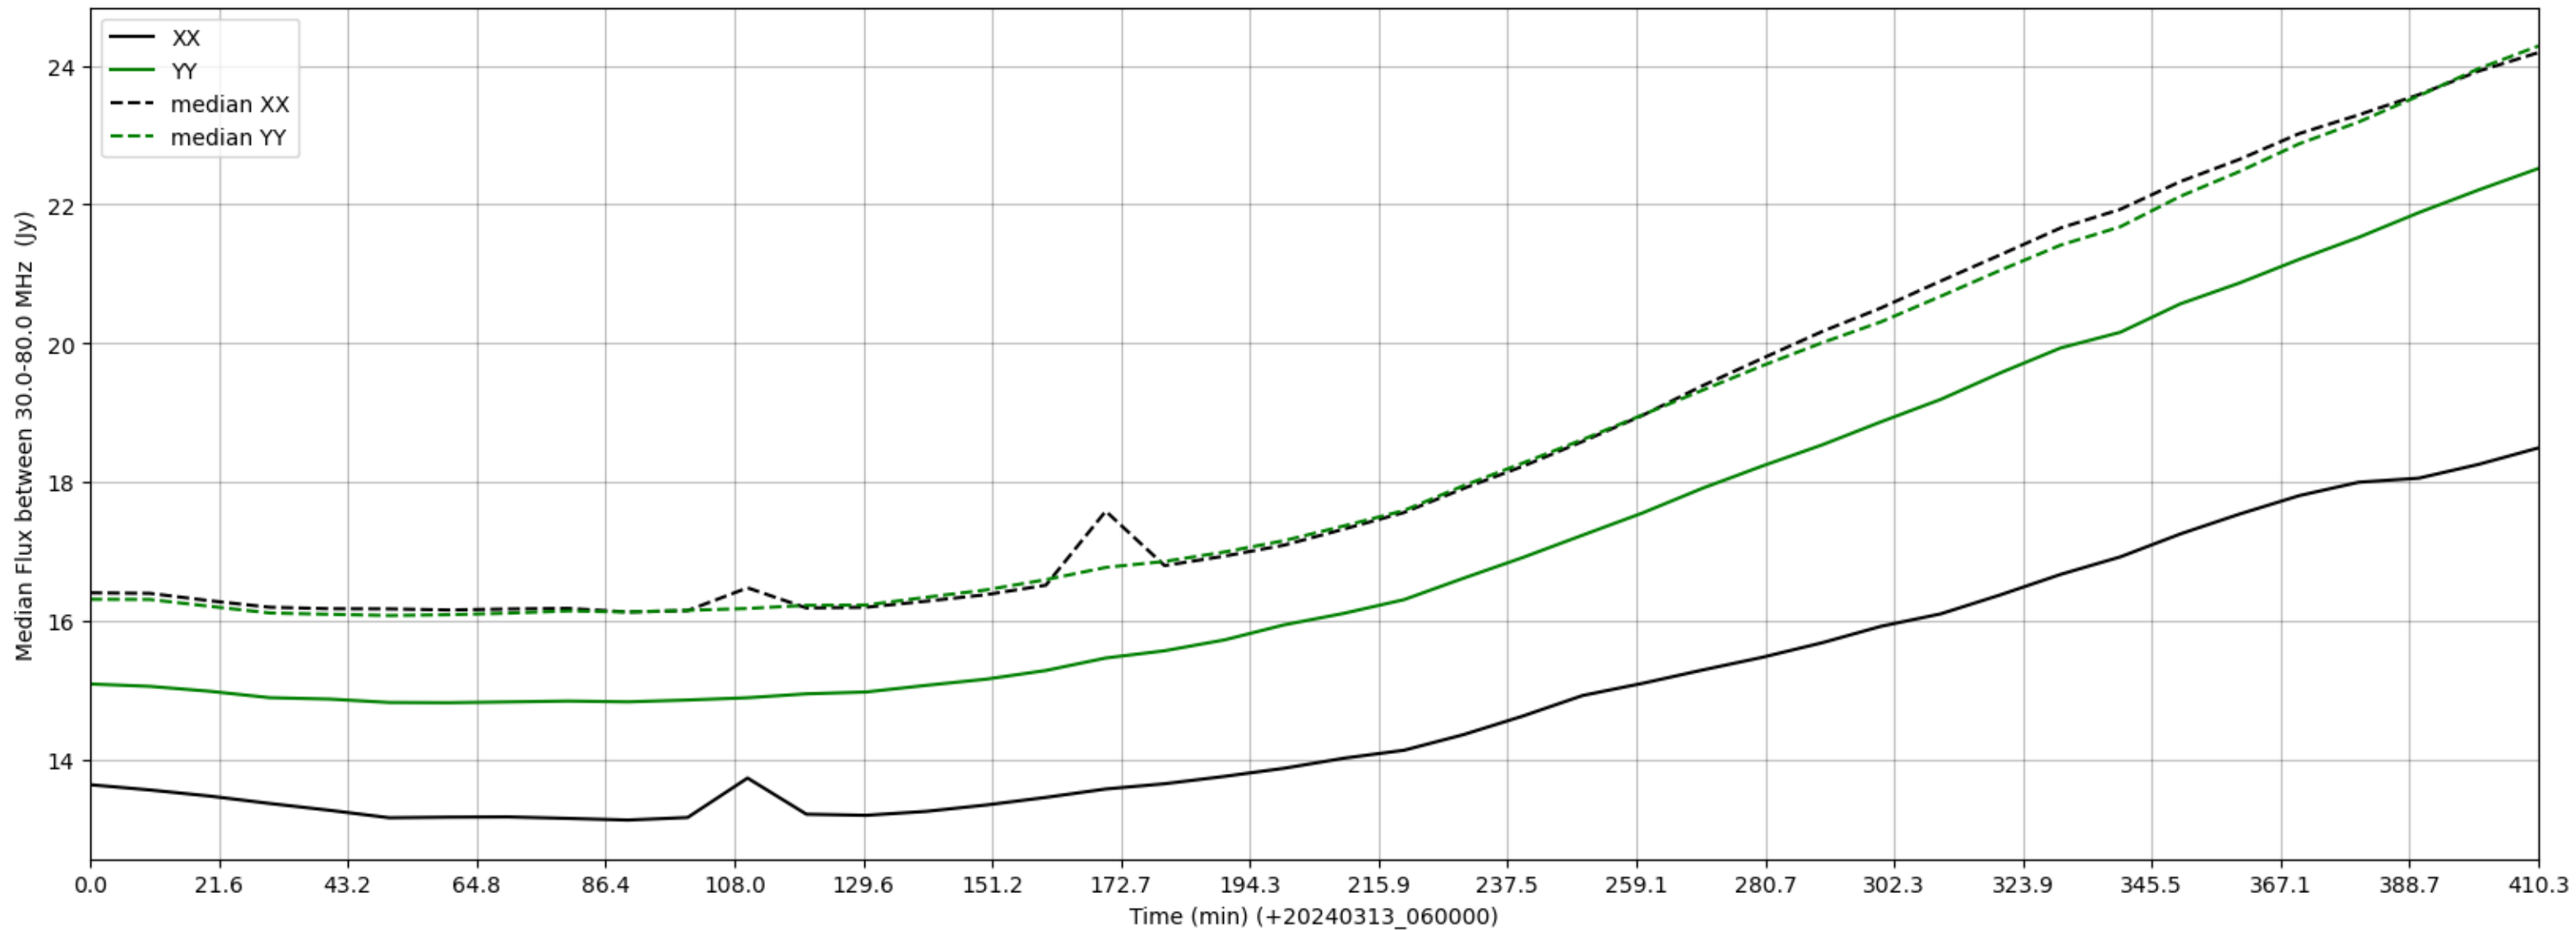

LWA344 - Correlator# 061 - XX FLAGS:Good - YY FLAGS:Good

LWA351 - Correlator# 060 - XX FLAGS:Good - YY FLAGS:Good