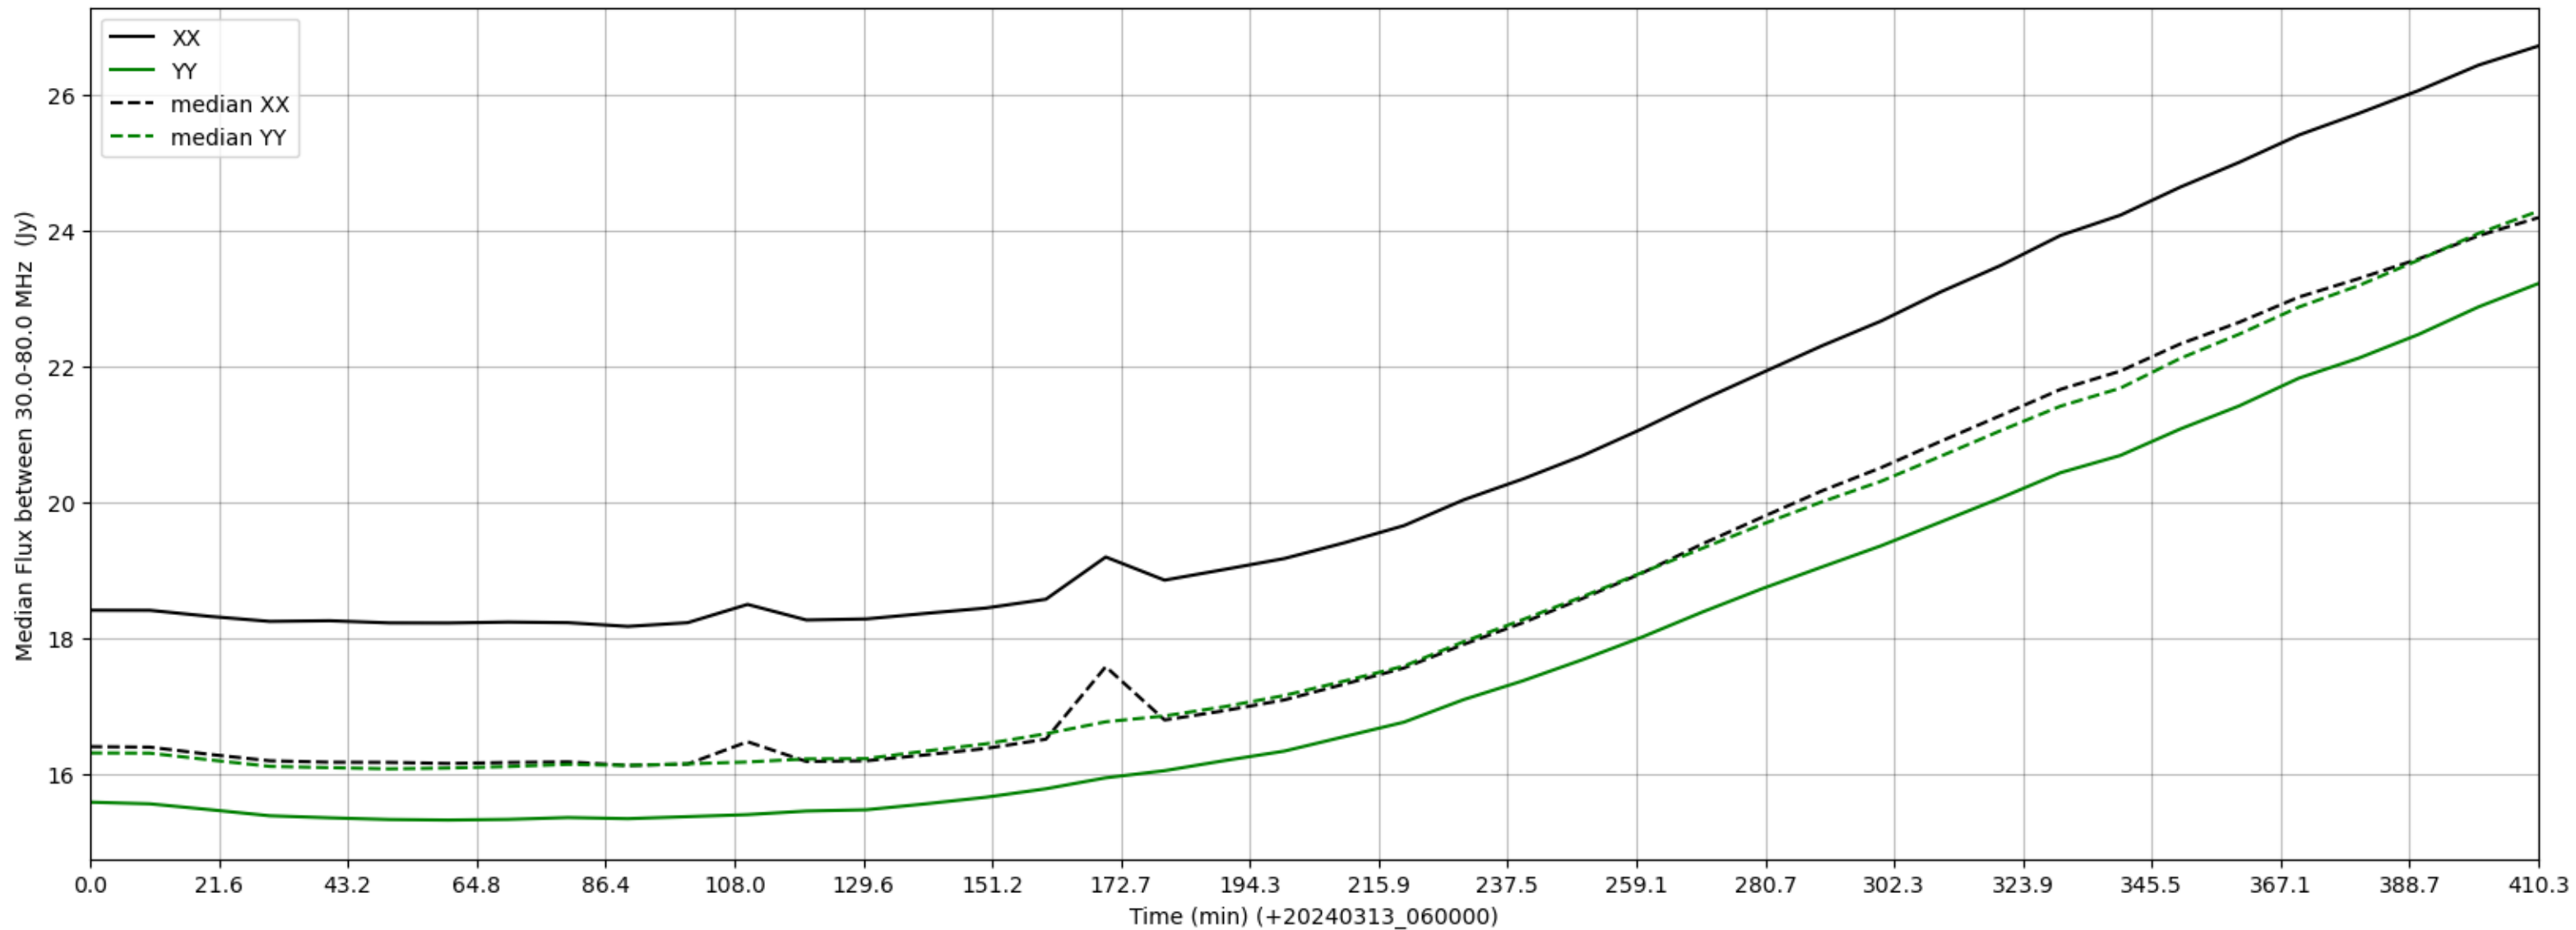

LWA029 - Correlator# 110 - XX FLAGS:Good - YY FLAGS:Good

LWA025 - Correlator# 109 - XX FLAGS:Good - YY FLAGS:Good