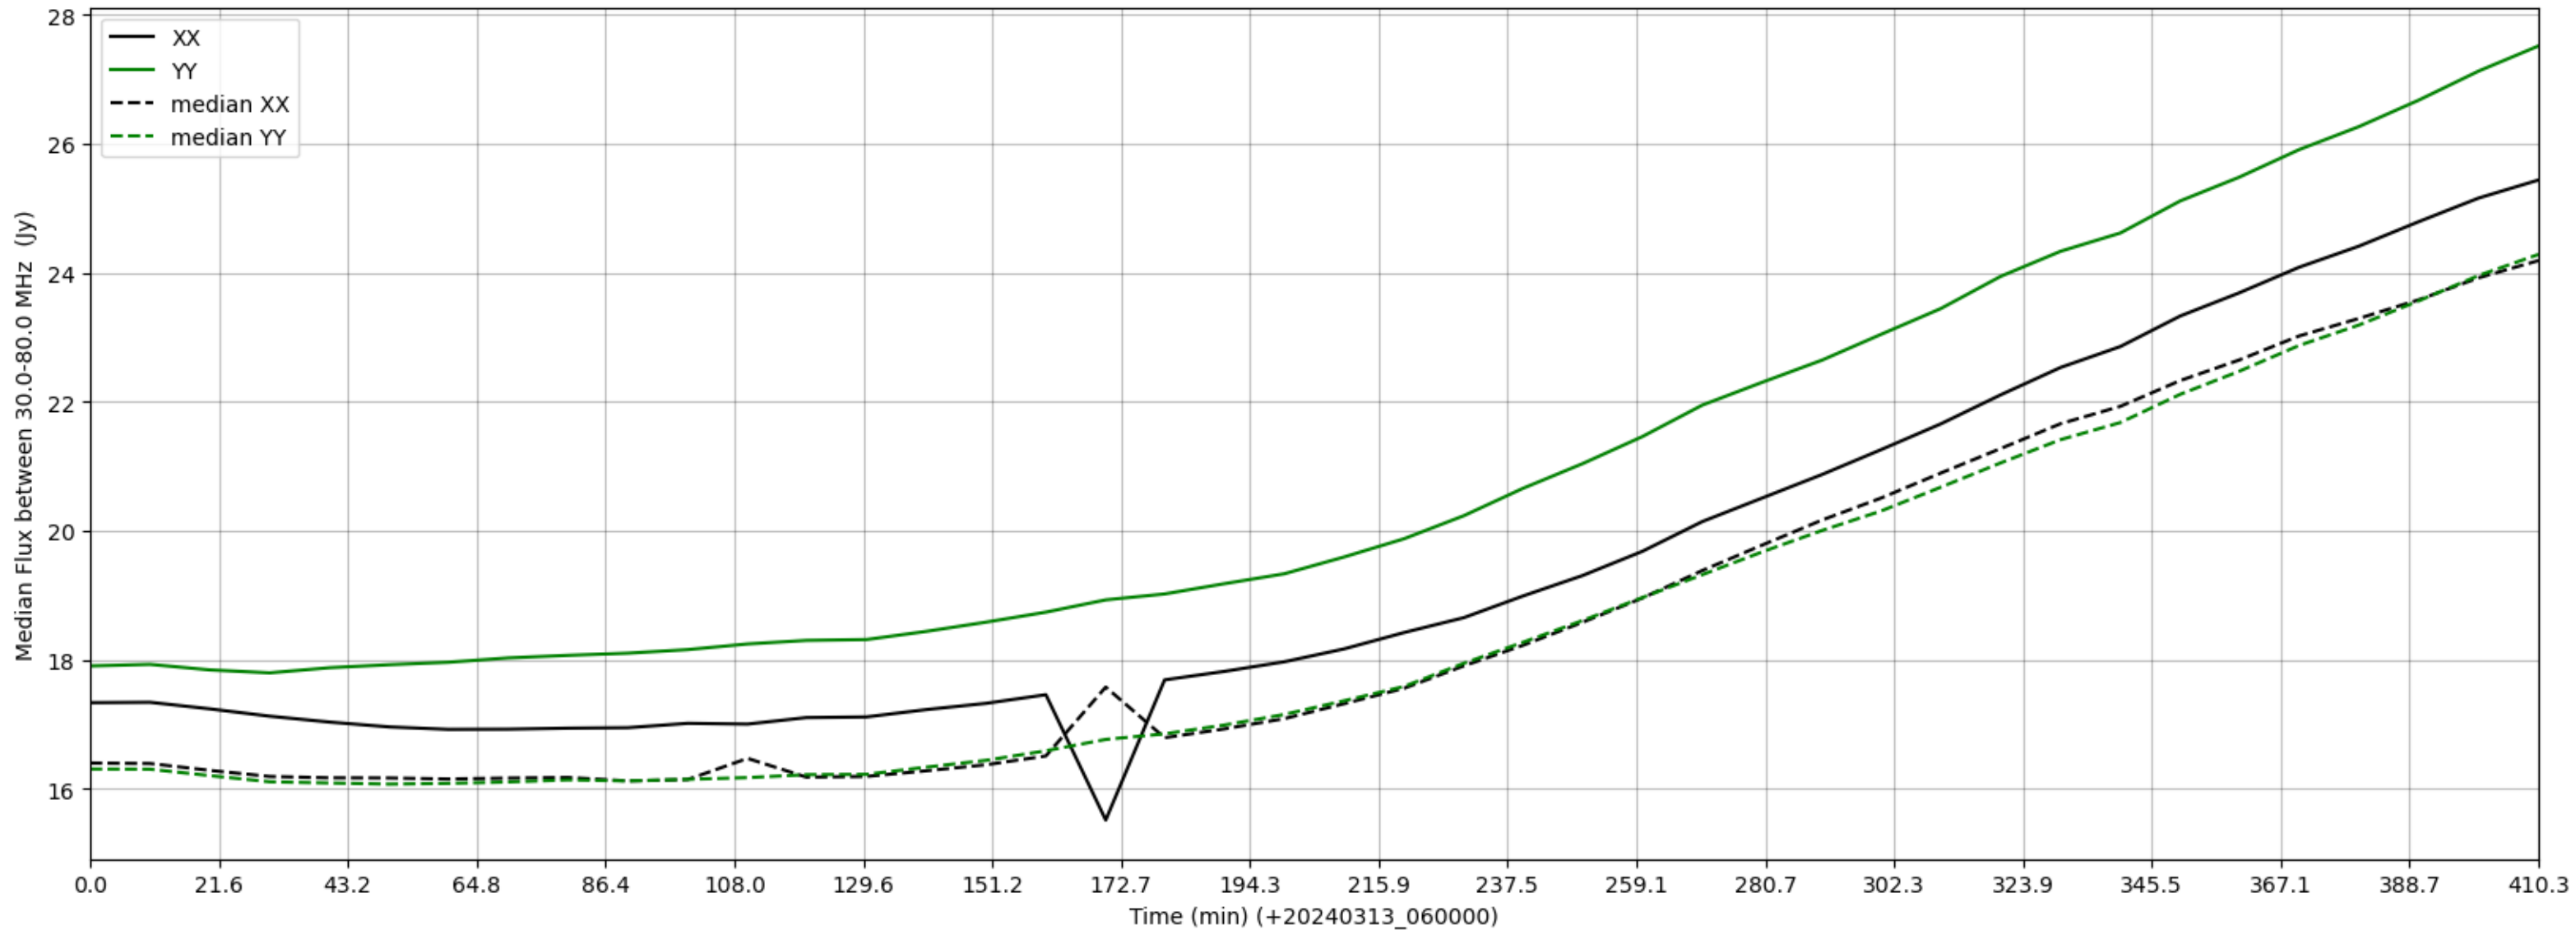

LWA340 - Correlator# 026 - XX FLAGS:Good - YY FLAGS:Good

LWA332 - Correlator# 025 - XX FLAGS:Good - YY FLAGS:Good