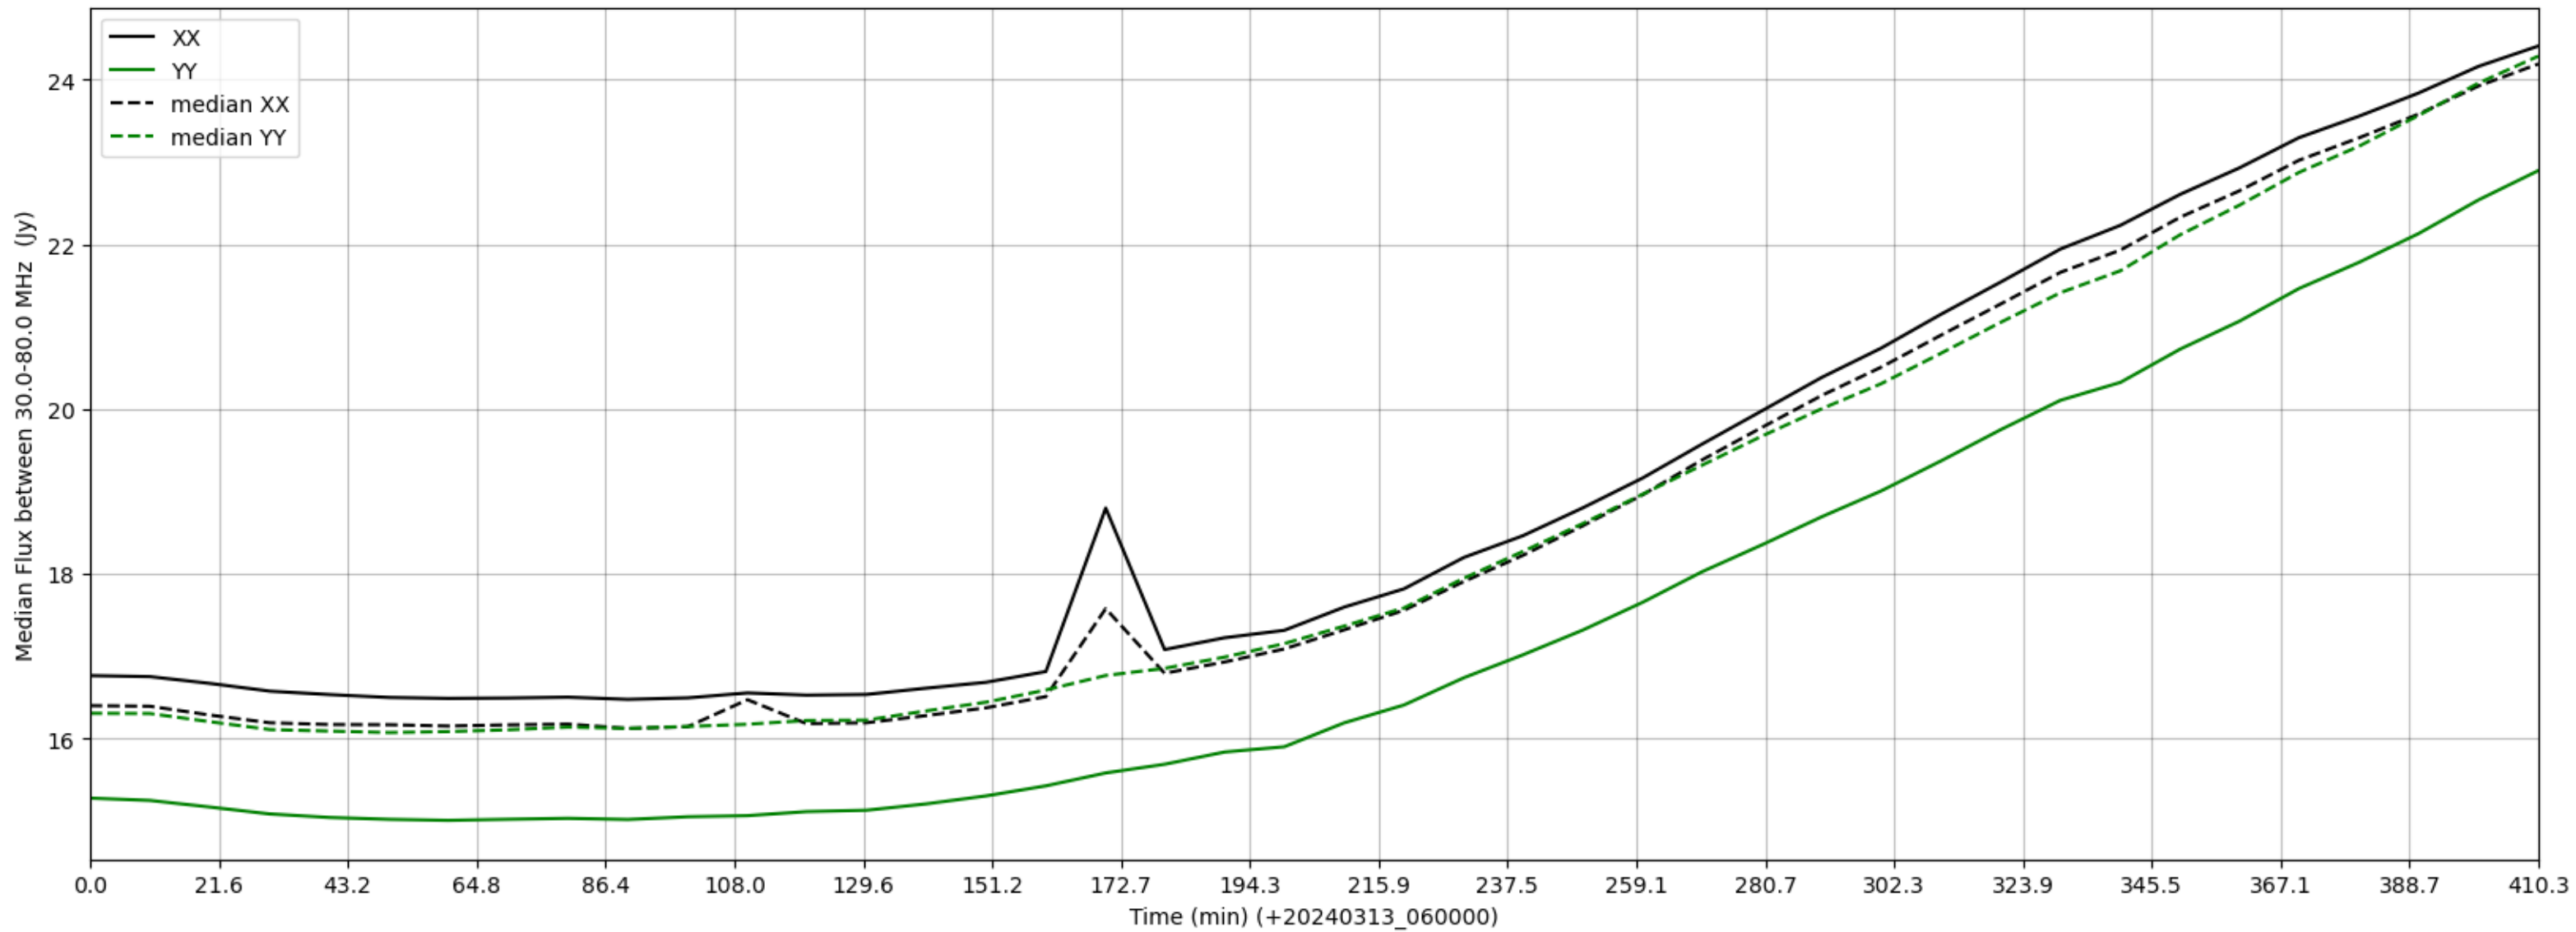

LWA020 - Correlator# 102 - XX FLAGS:Good - YY FLAGS:Good

LWA017 - Correlator# 101 - XX FLAGS:Good - YY FLAGS:Good