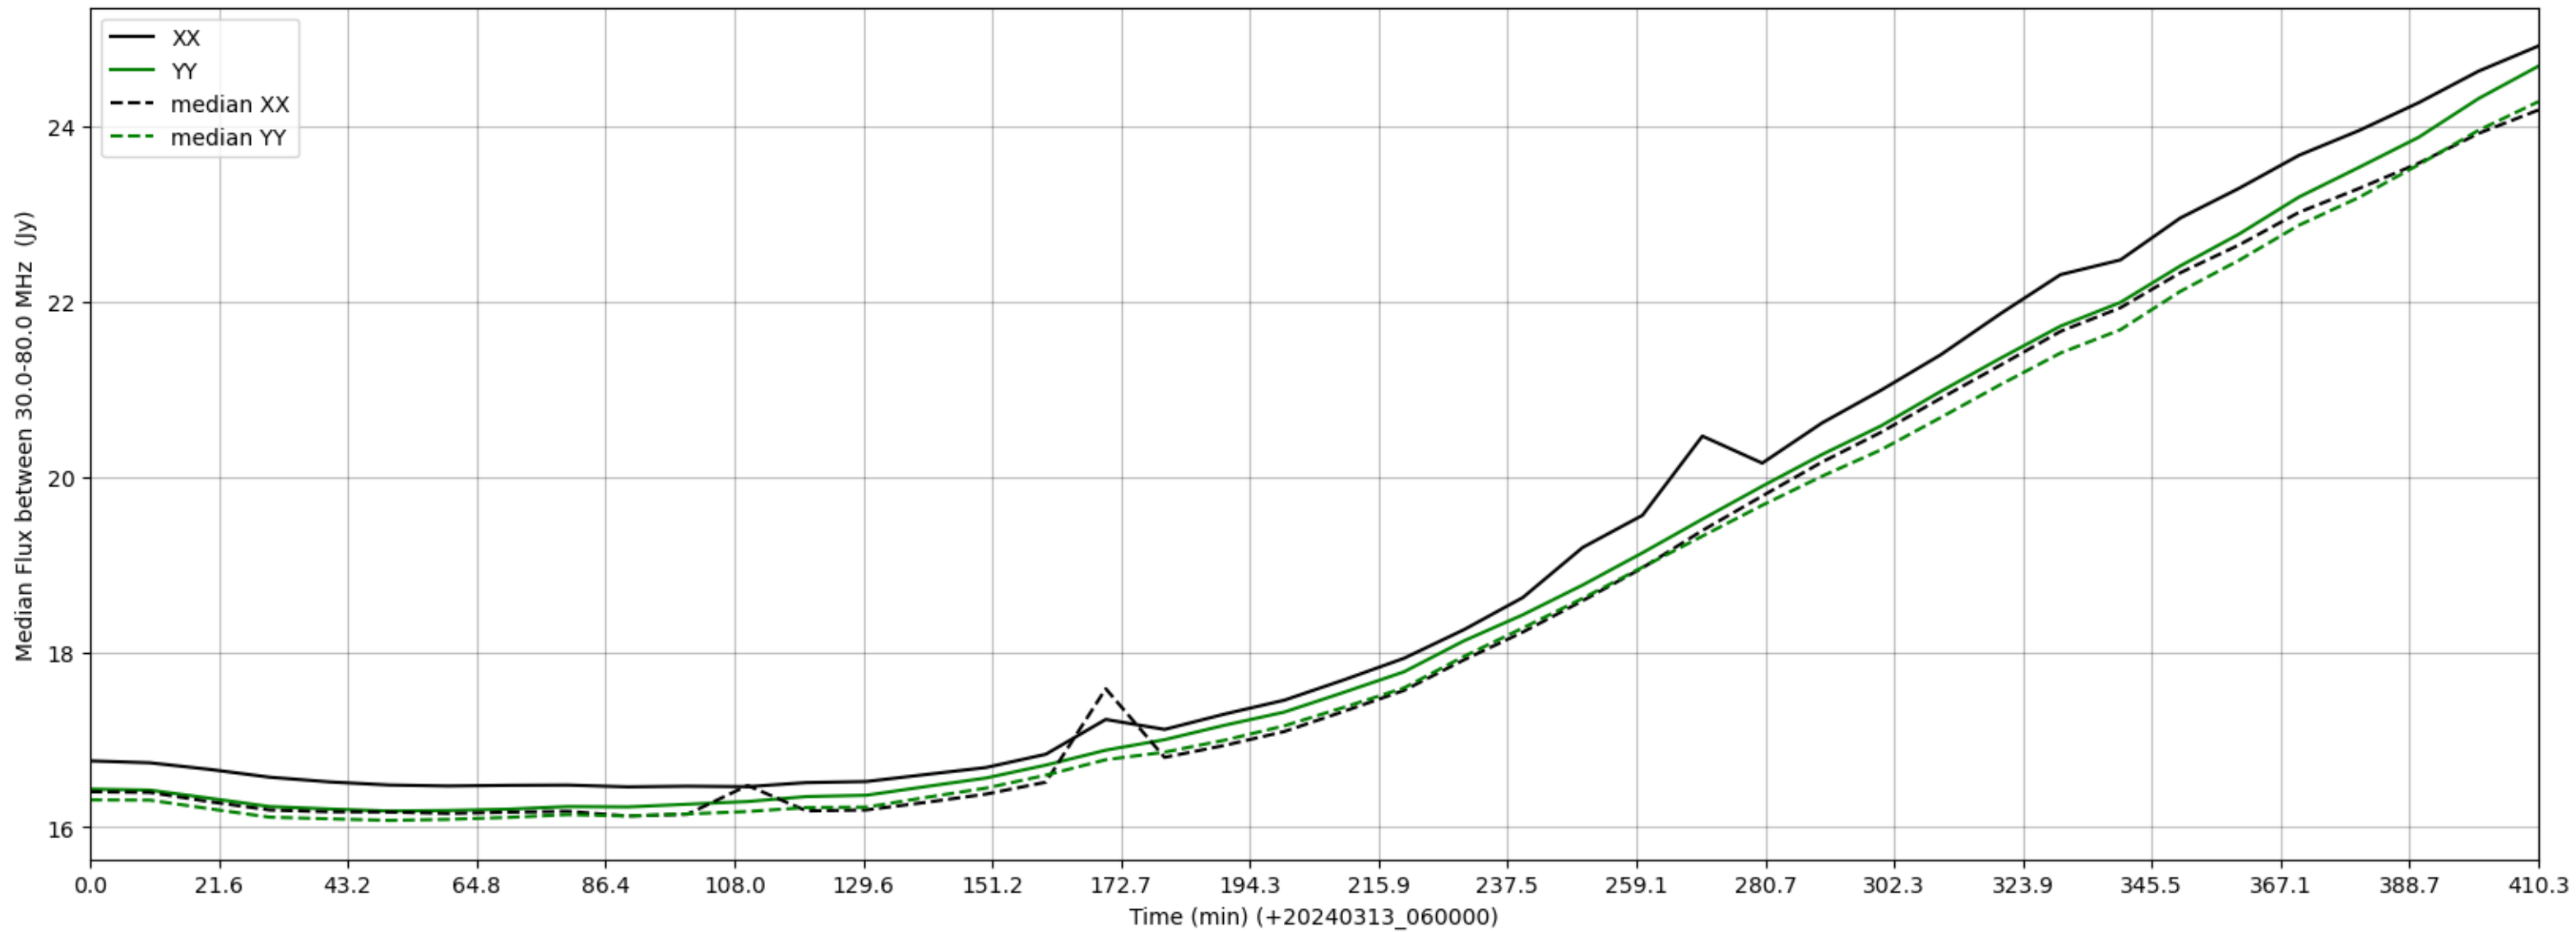

LWA032 - Correlator# 130 - XX FLAGS:Good - YY FLAGS:Good

LWA028 - Correlator# 129 - XX FLAGS:Good - YY FLAGS:Good