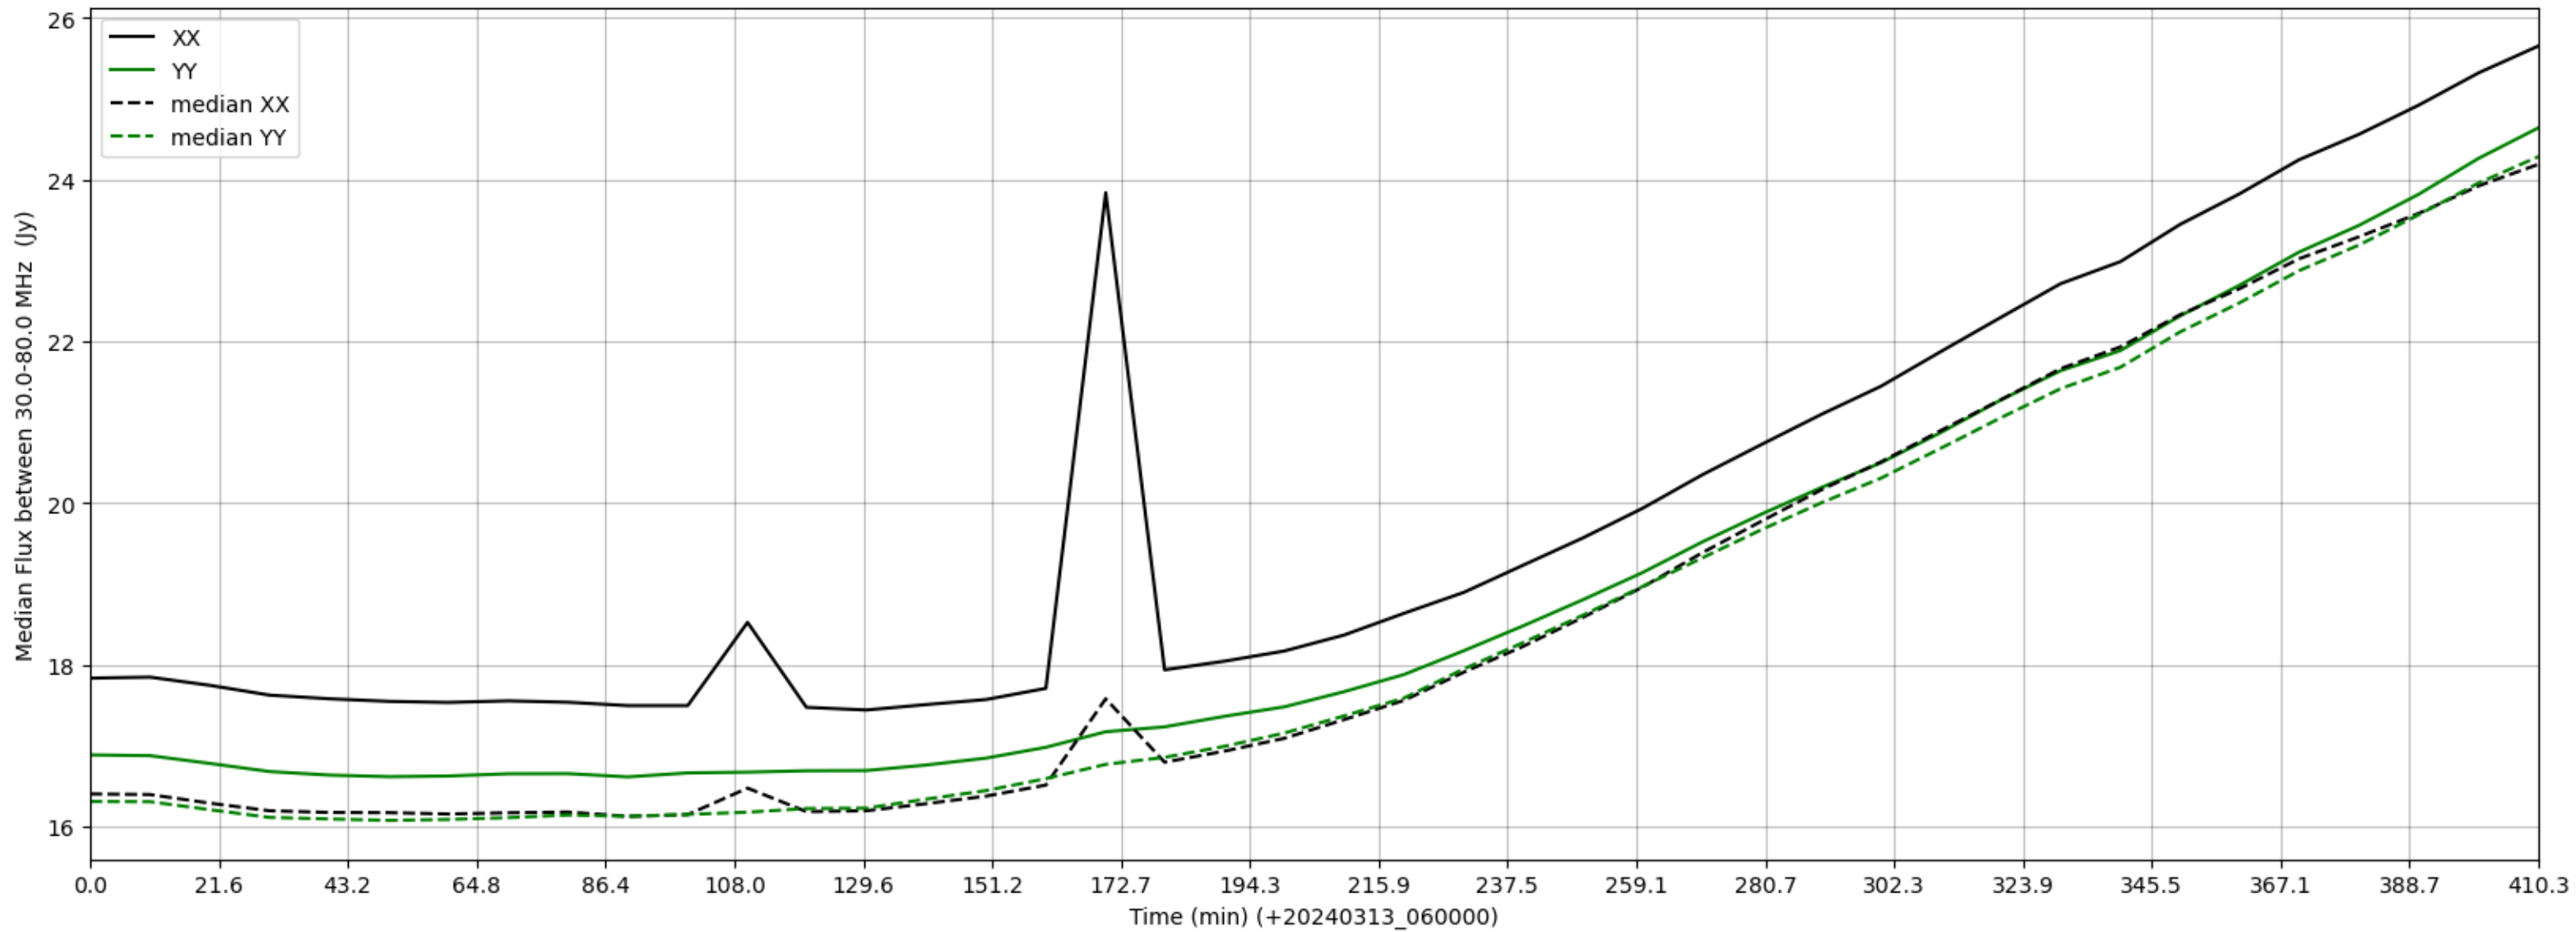

LWA001 - Correlator# 065 - XX FLAGS:Good - YY FLAGS:Good

LWA002 - Correlator# 064 - XX FLAGS:Good - YY FLAGS:Good