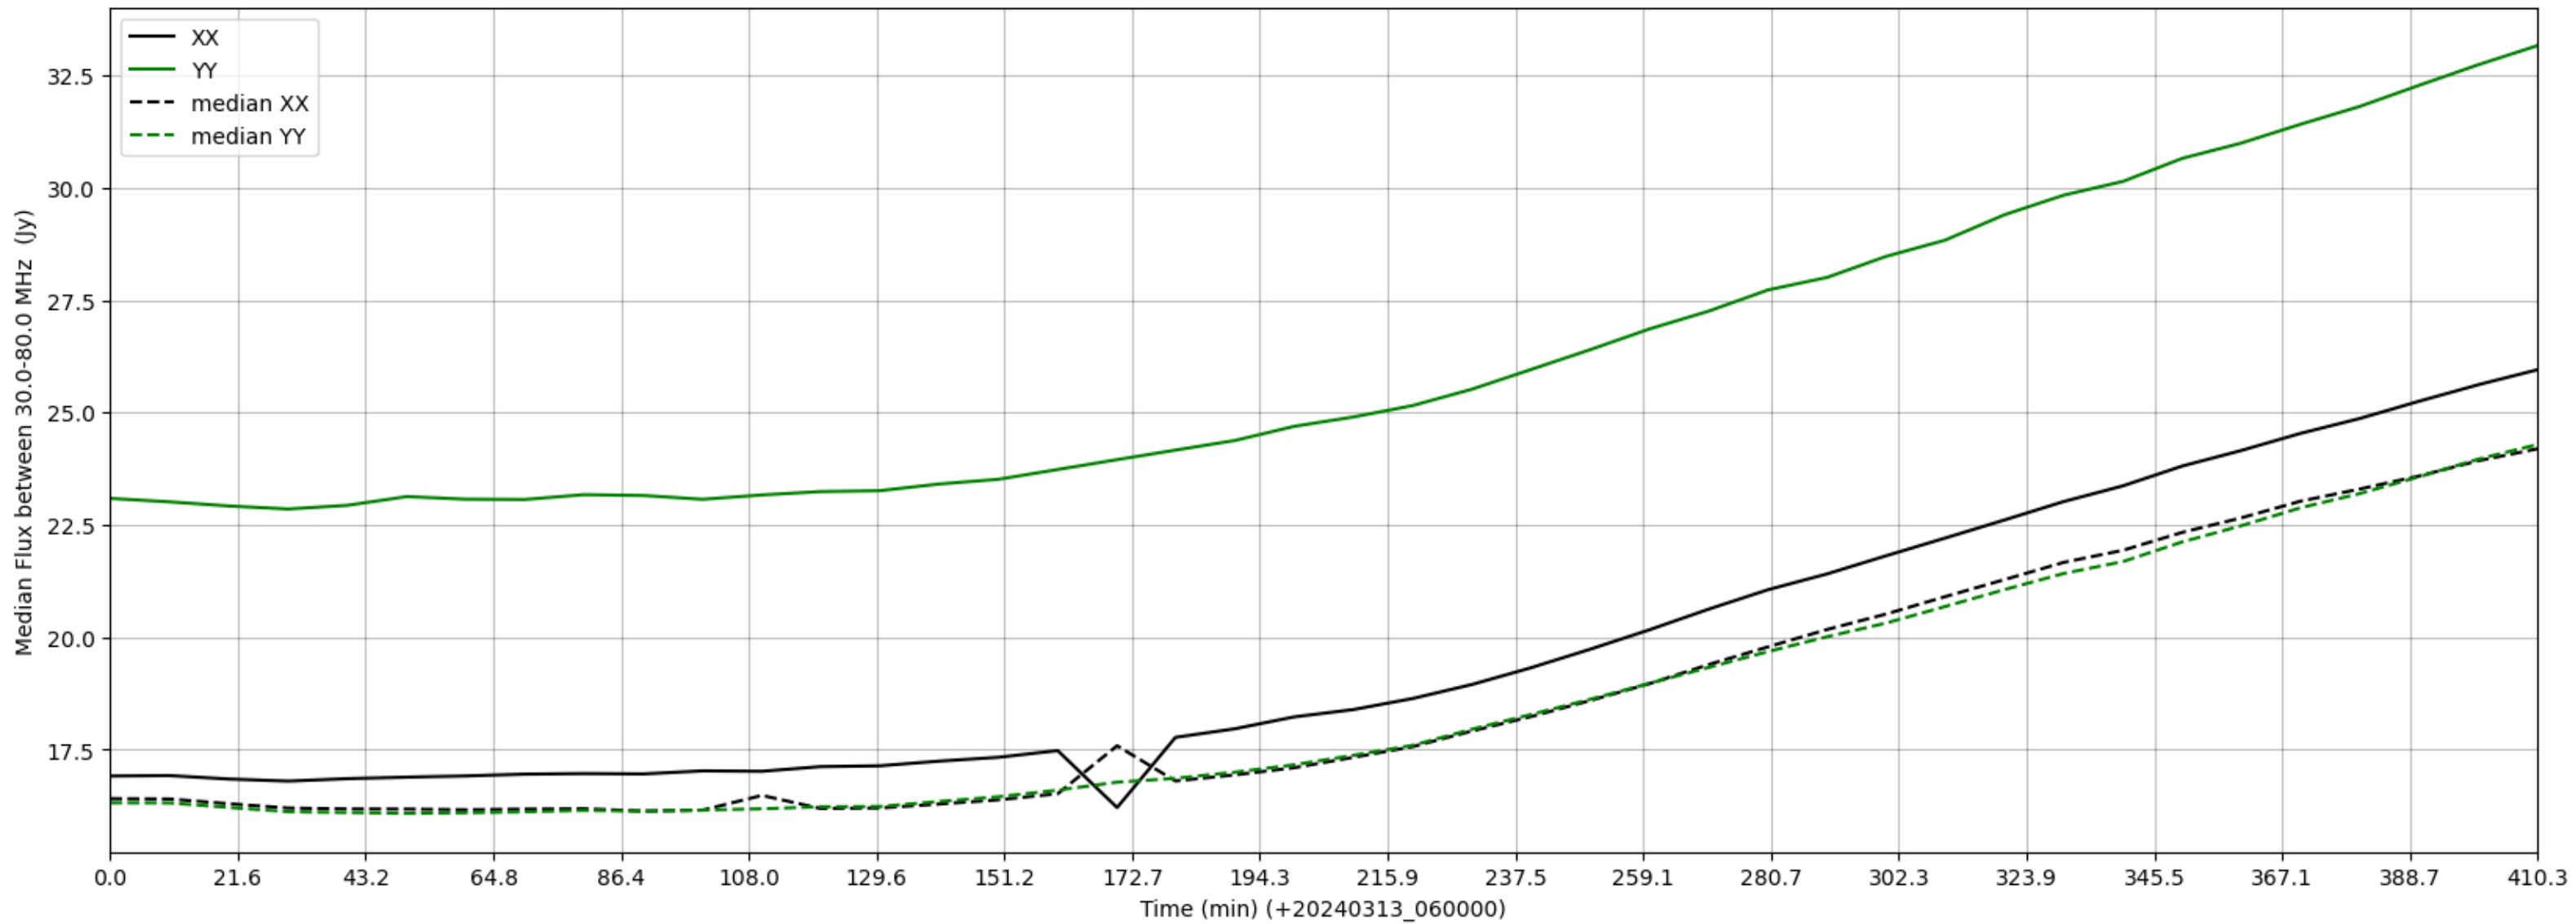

LWA224 - Correlator# 248 - XX FLAGS:Good - YY FLAGS:Good

LWA222 - Correlator# 249 - XX FLAGS:Good - YY FLAGS:Good

LWA326 - Correlator# 250 - XX FLAGS:Good - YY FLAGS:Good

LWA322 - Correlator# 251 - XX FLAGS:Good - YY FLAGS:Good