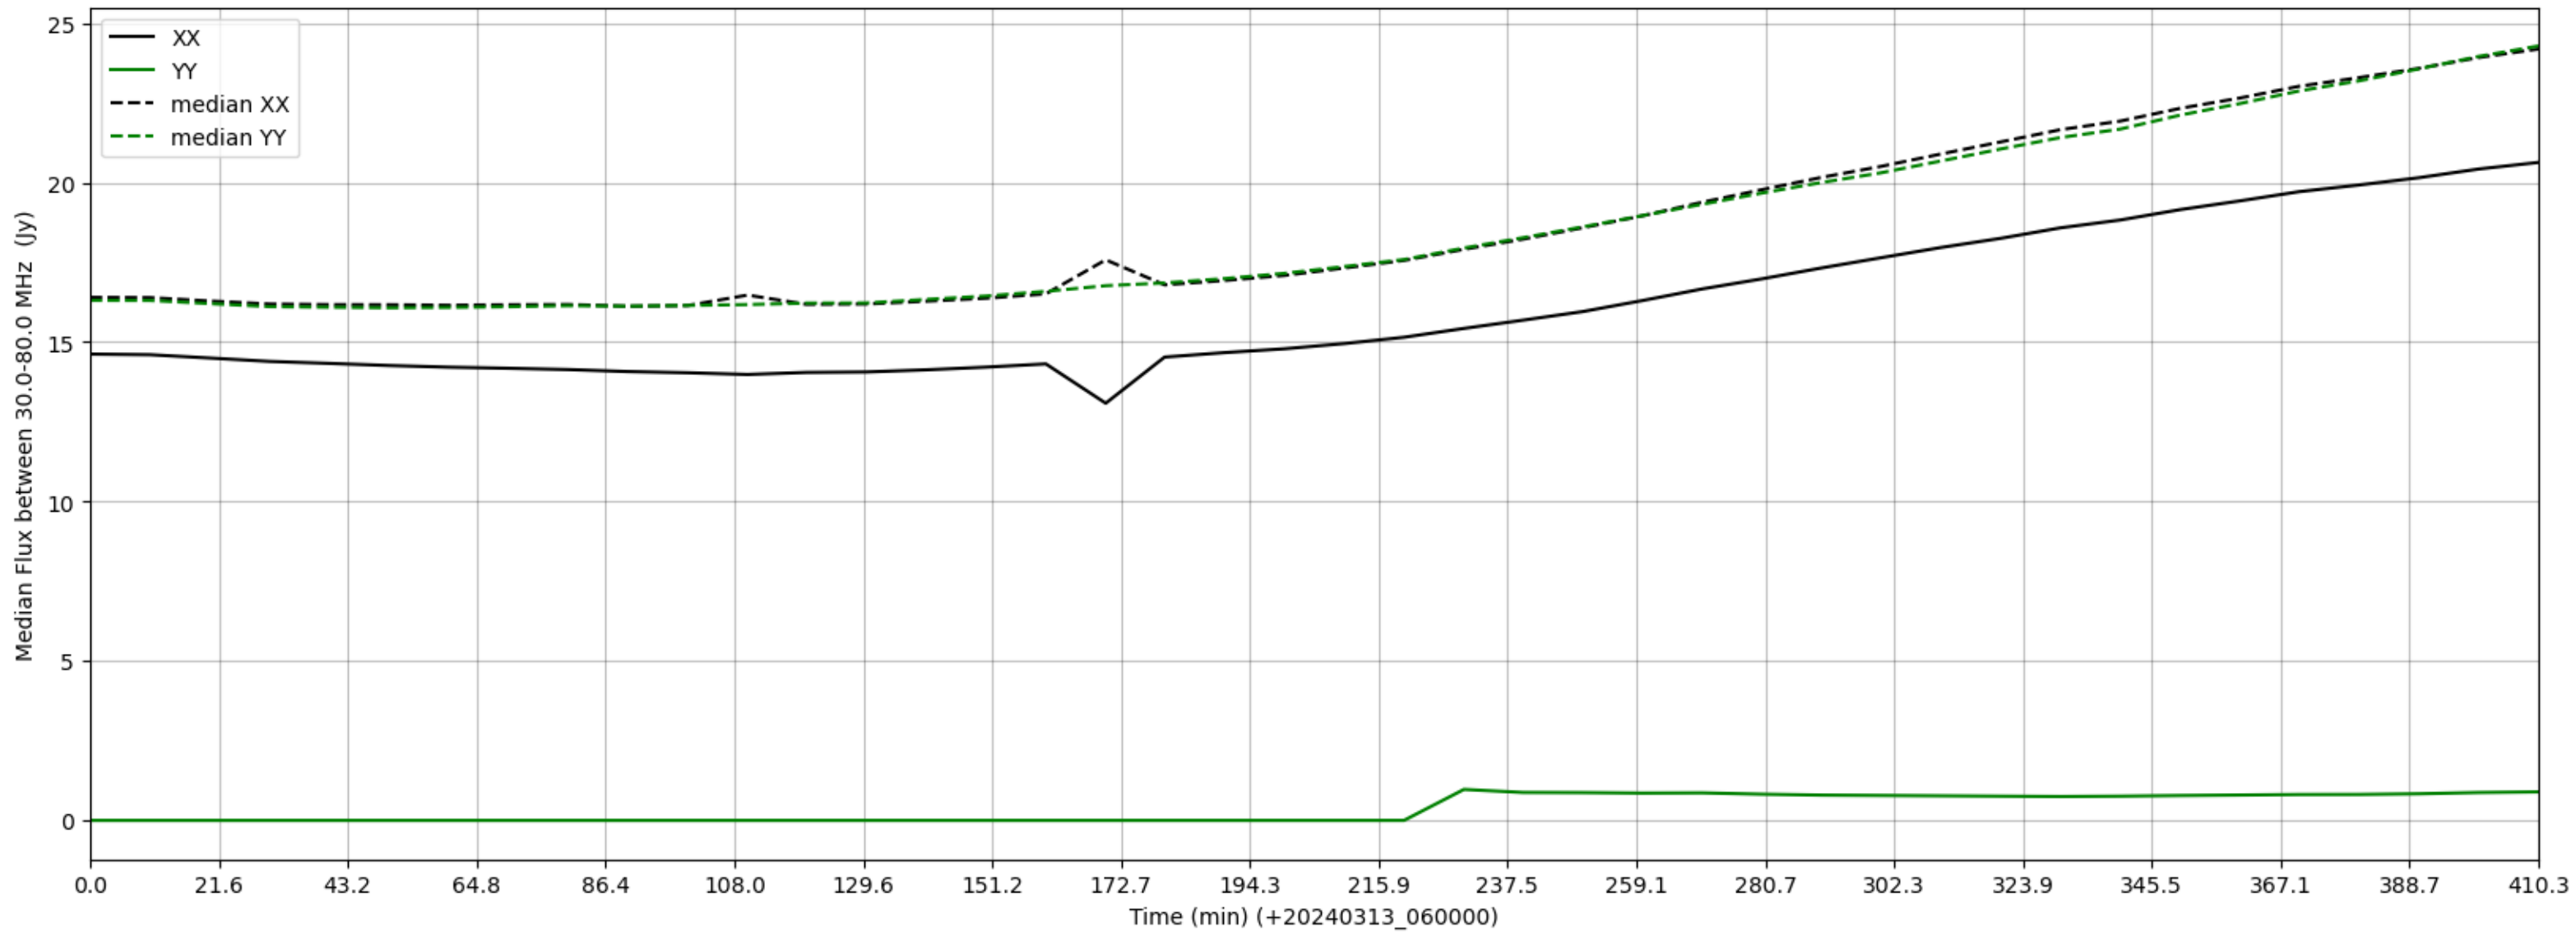

LWA330 - Correlator# 022 - XX FLAGS:Good - YY FLAGS:Good

LWA314 - Correlator# 021 - XX FLAGS:Good - YY FLAGS:LowFlux