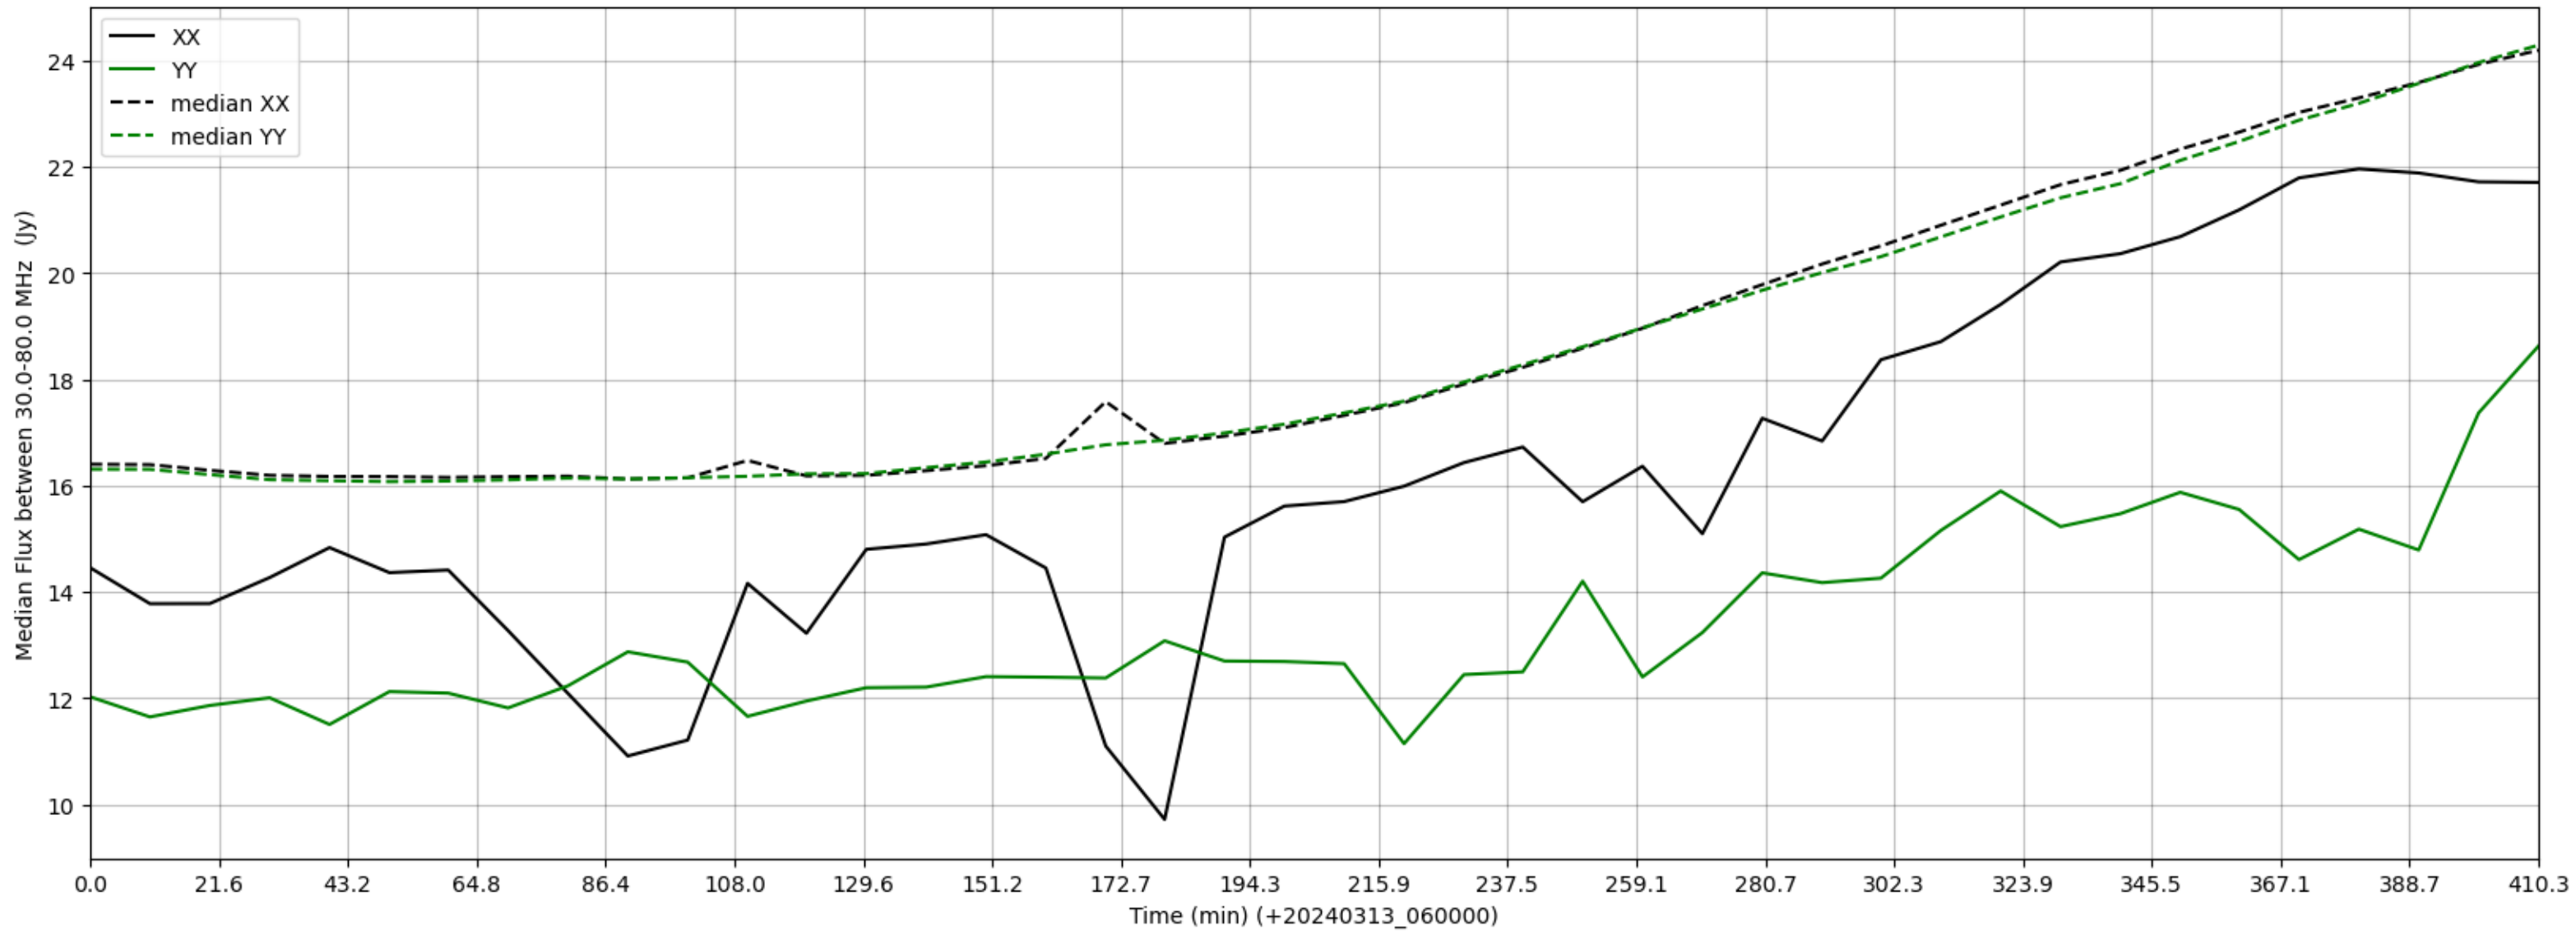

LWA082 - Correlator# 209 - XX FLAGS:Good - YY FLAGS:Good

LWA120 - Correlator# 208 - XX FLAGS:HighTimeVar - YY FLAGS:BadSpecShape