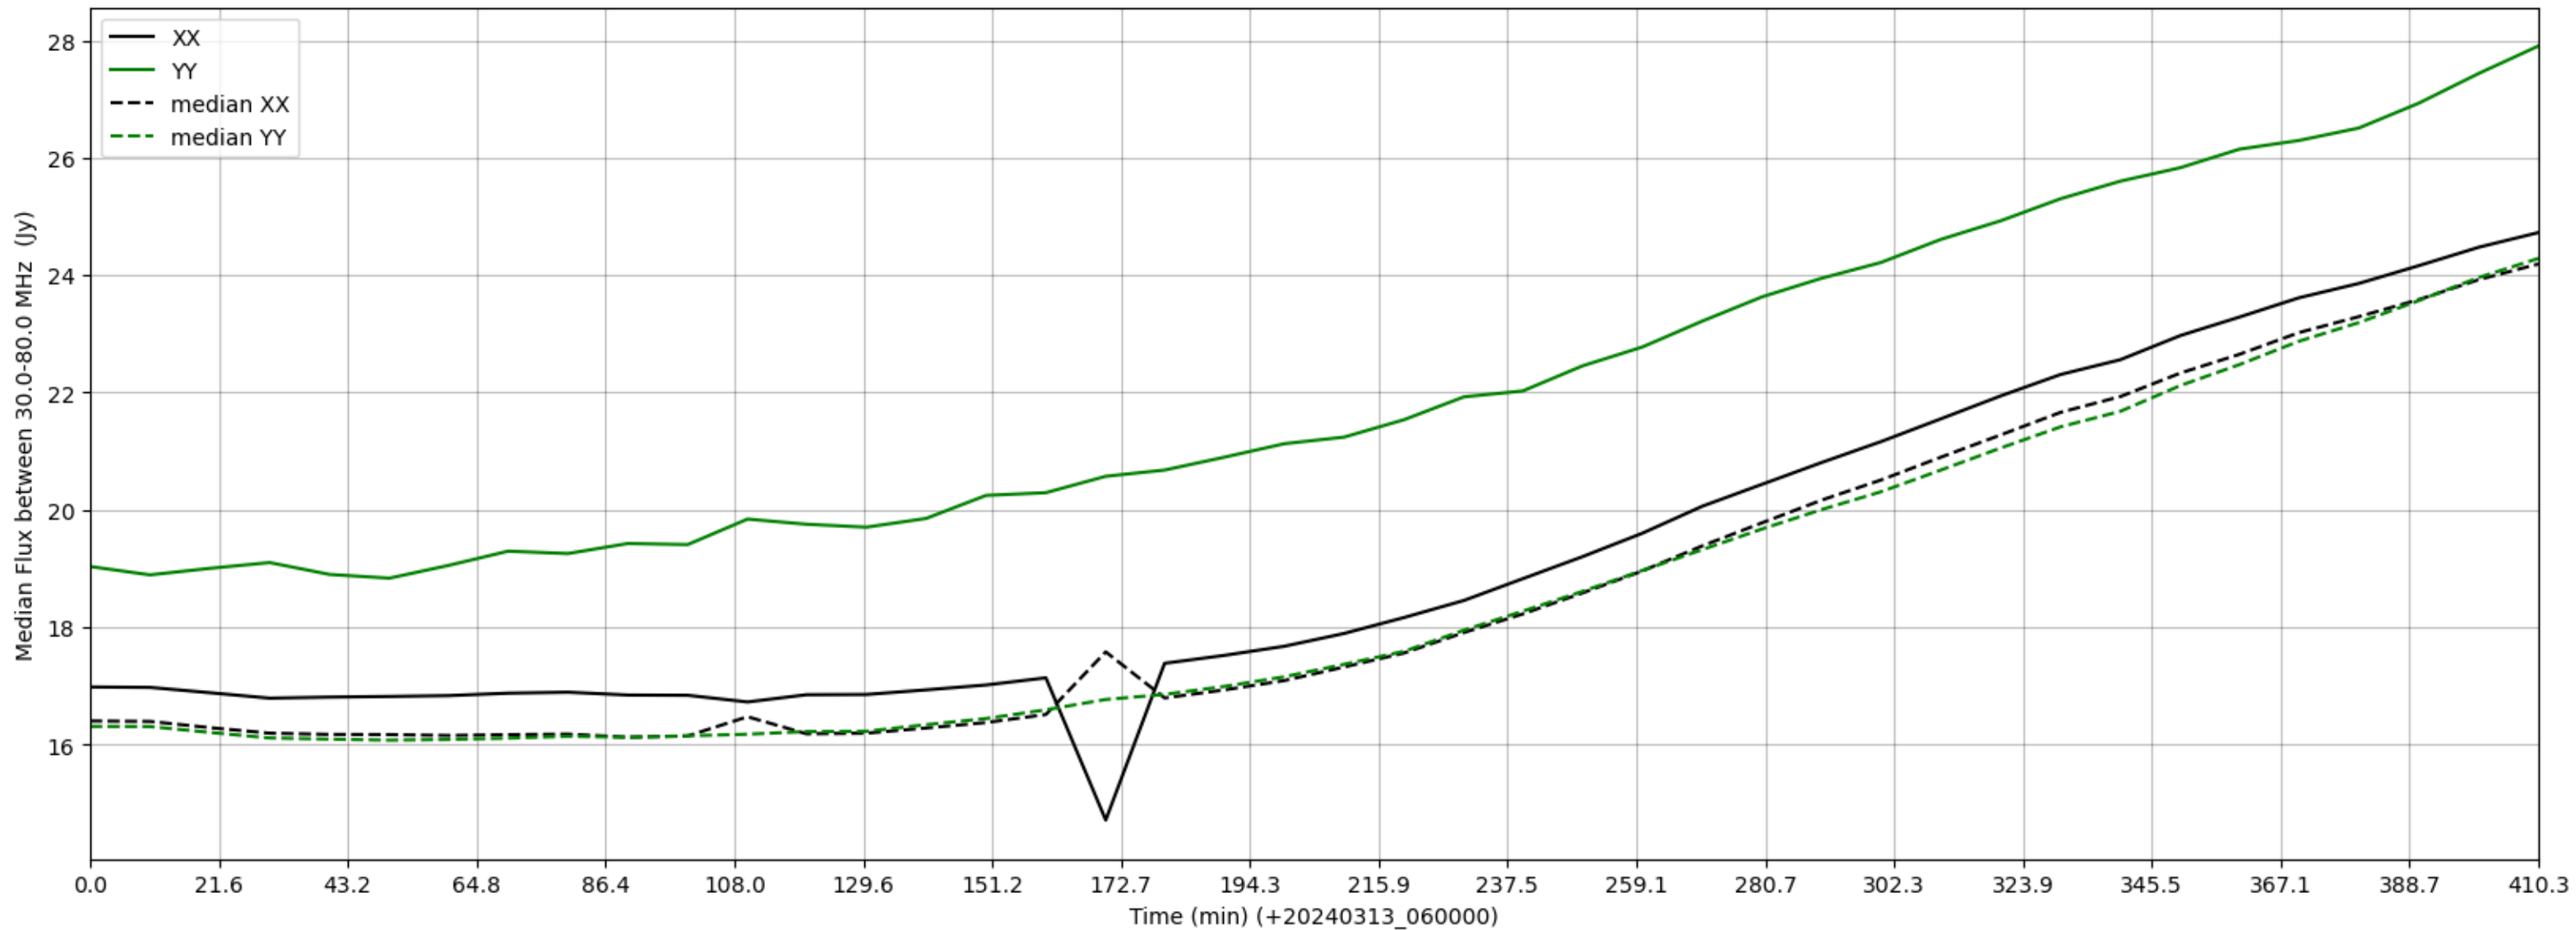

LWA278 - Correlator# 008 - XX FLAGS:Good - YY FLAGS:Good

LWA277 - Correlator# 009 - XX FLAGS:Good - YY FLAGS:Good

LWA282 - Correlator# 010 - XX FLAGS:Good - YY FLAGS:Good

LWA281 - Correlator# 011 - XX FLAGS:Good - YY FLAGS:Good