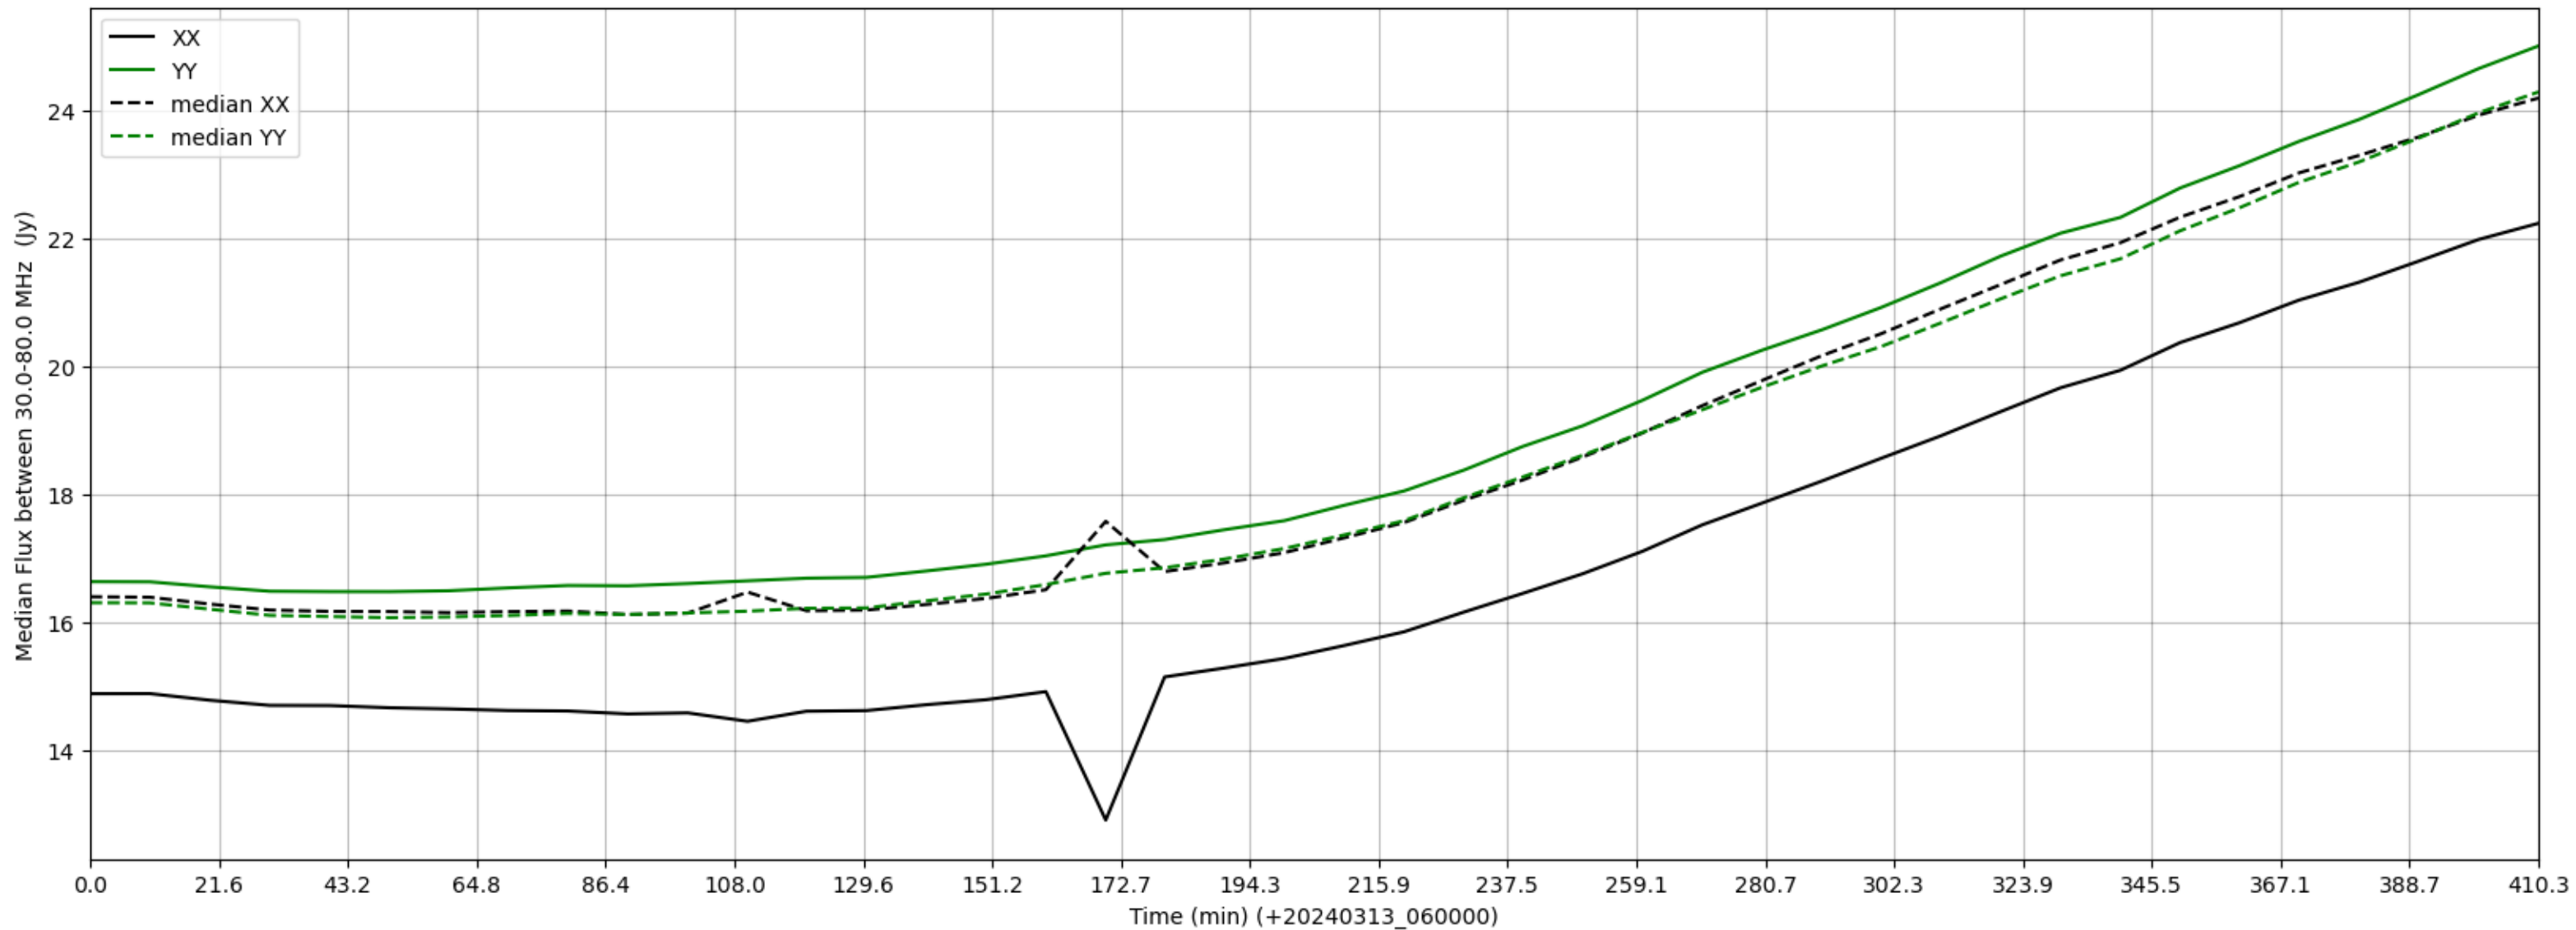

LWA277 - Correlator# 009 - XX FLAGS:Good - YY FLAGS:Good

LWA278 - Correlator# 008 - XX FLAGS:Good - YY FLAGS:Good