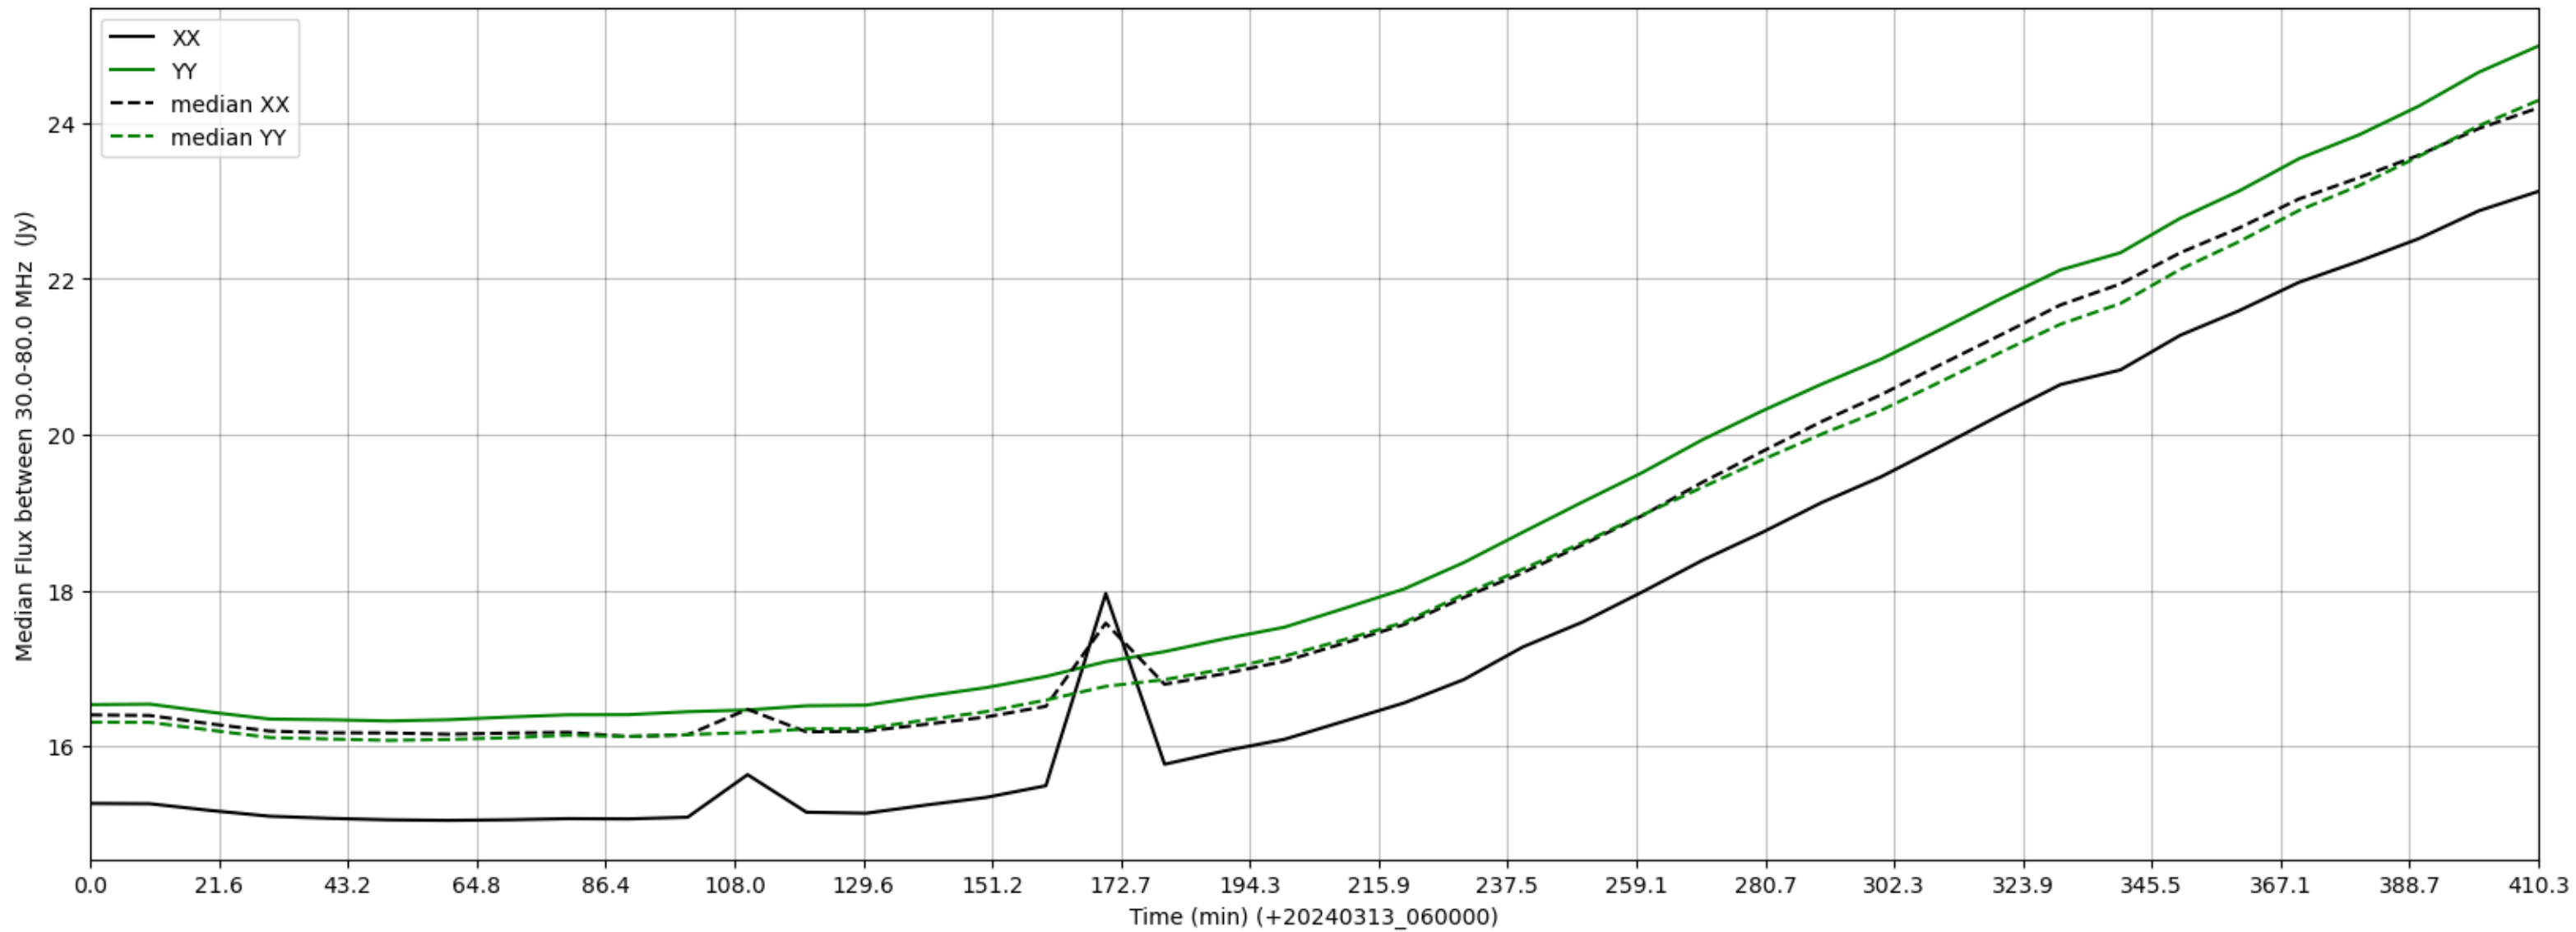

LWA249 - Correlator# 342 - XX FLAGS:Good - YY FLAGS:Good

LWA245 - Correlator# 341 - XX FLAGS:Good - YY FLAGS:Good