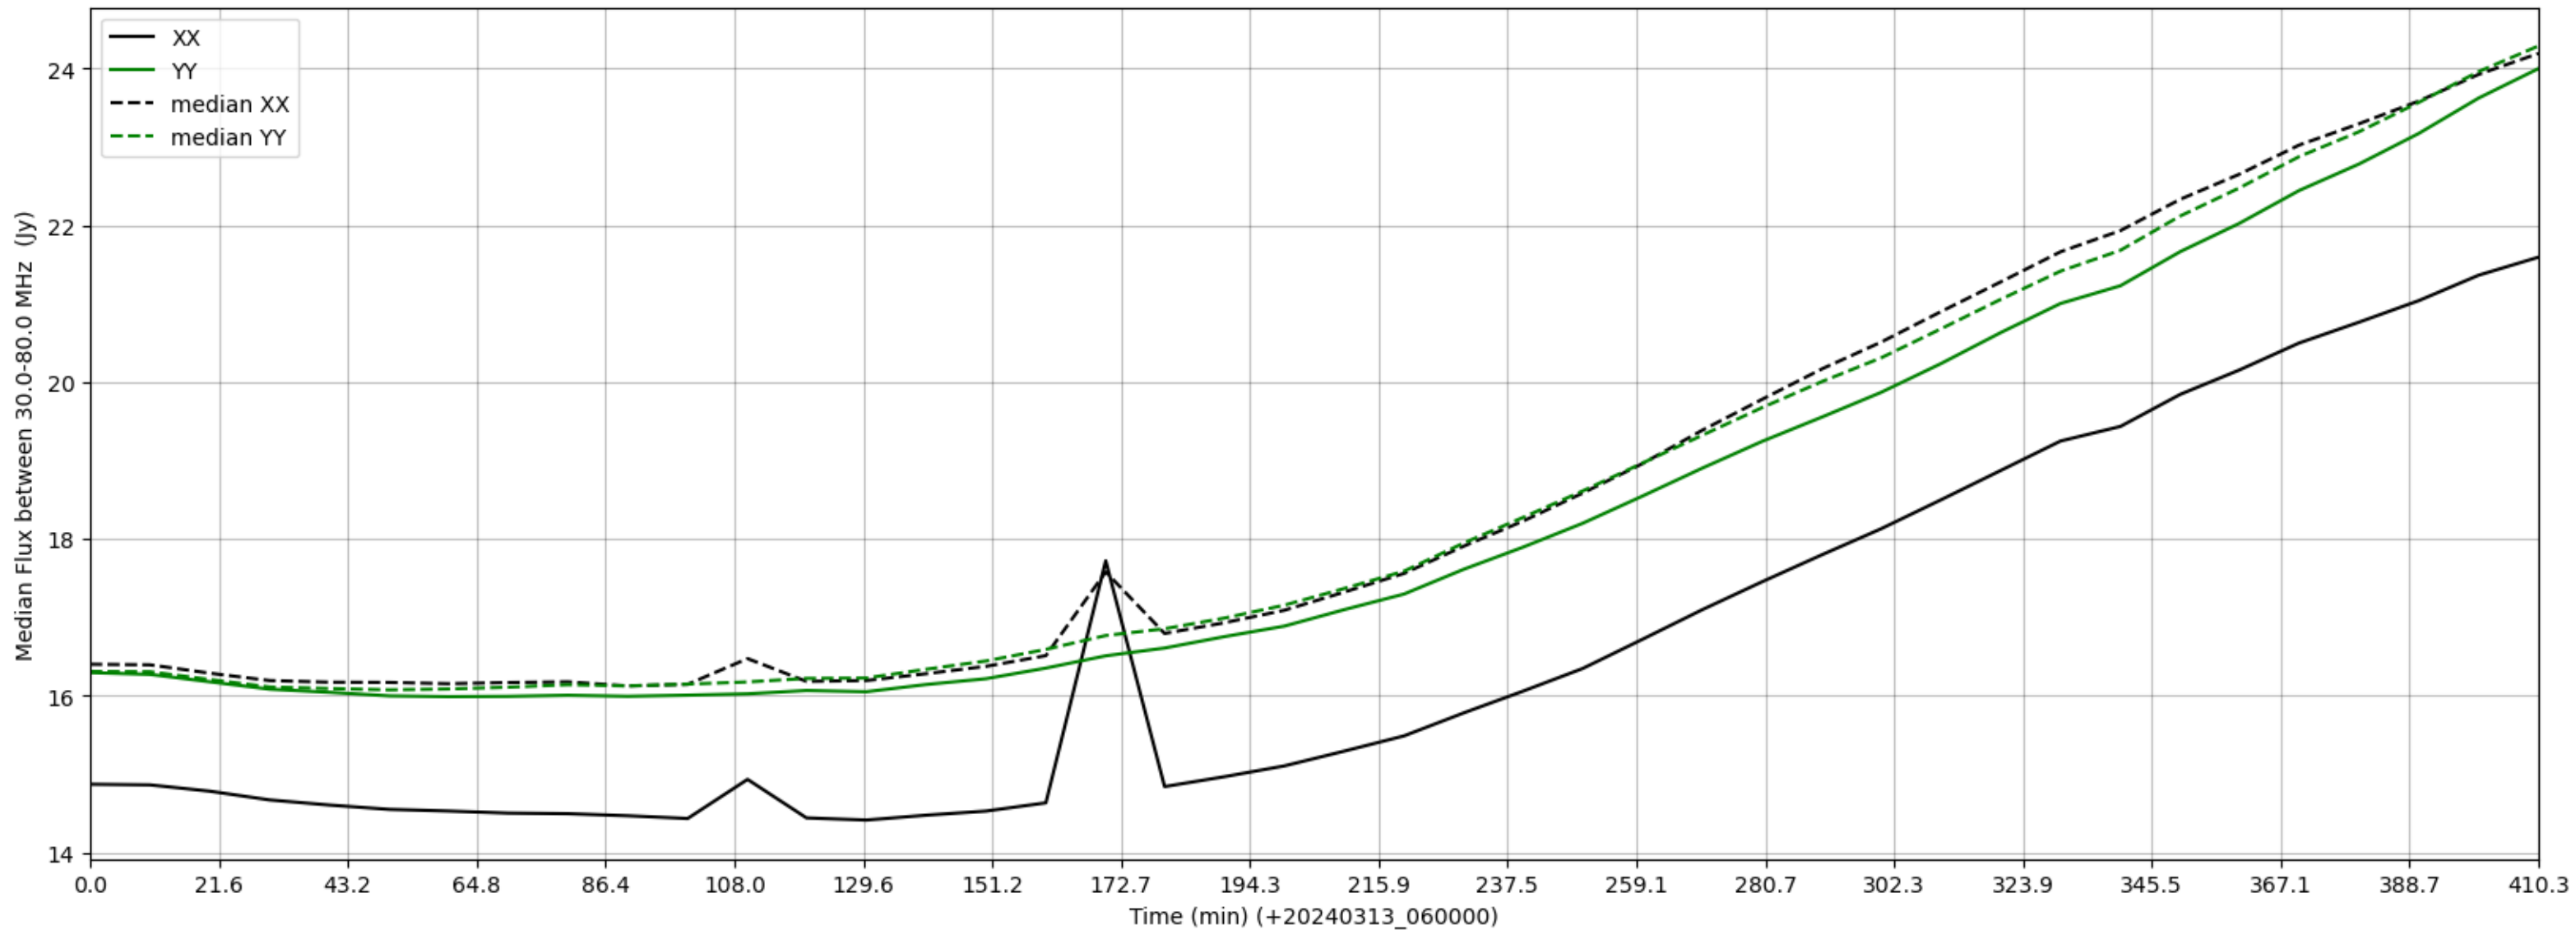

LWA047 - Correlator# 085 - XX FLAGS:Good - YY FLAGS:Good

LWA071 - Correlator# 084 - XX FLAGS:Good - YY FLAGS:Good