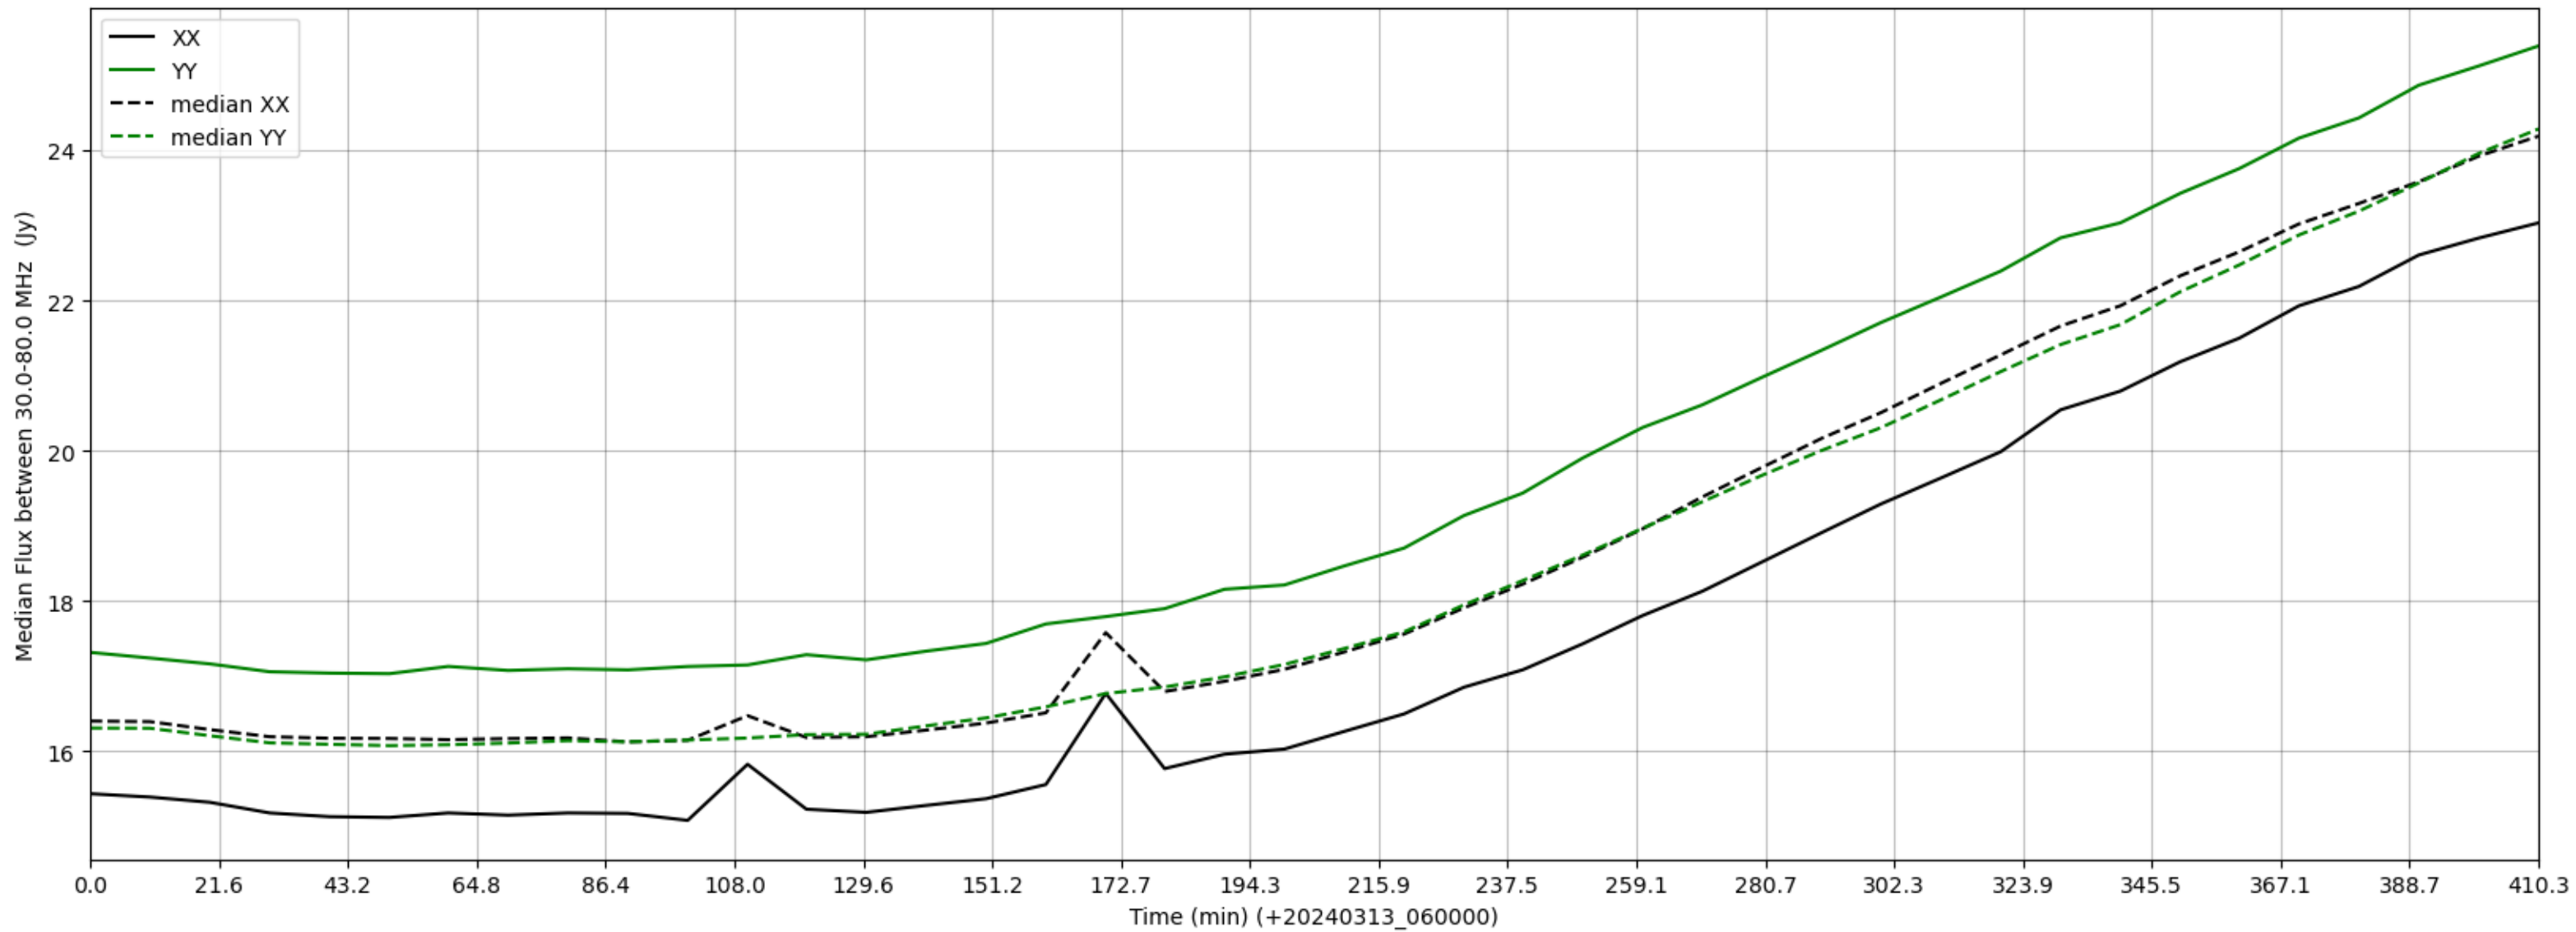

LWA149 - Correlator# 216 - XX FLAGS:Good - YY FLAGS:Good

LWA148 - Correlator# 217 - XX FLAGS:Good - YY FLAGS:Good

LWA151 - Correlator# 218 - XX FLAGS:HighTimeVar - YY FLAGS:Good

LWA172 - Correlator# 219 - XX FLAGS:Good - YY FLAGS:Good