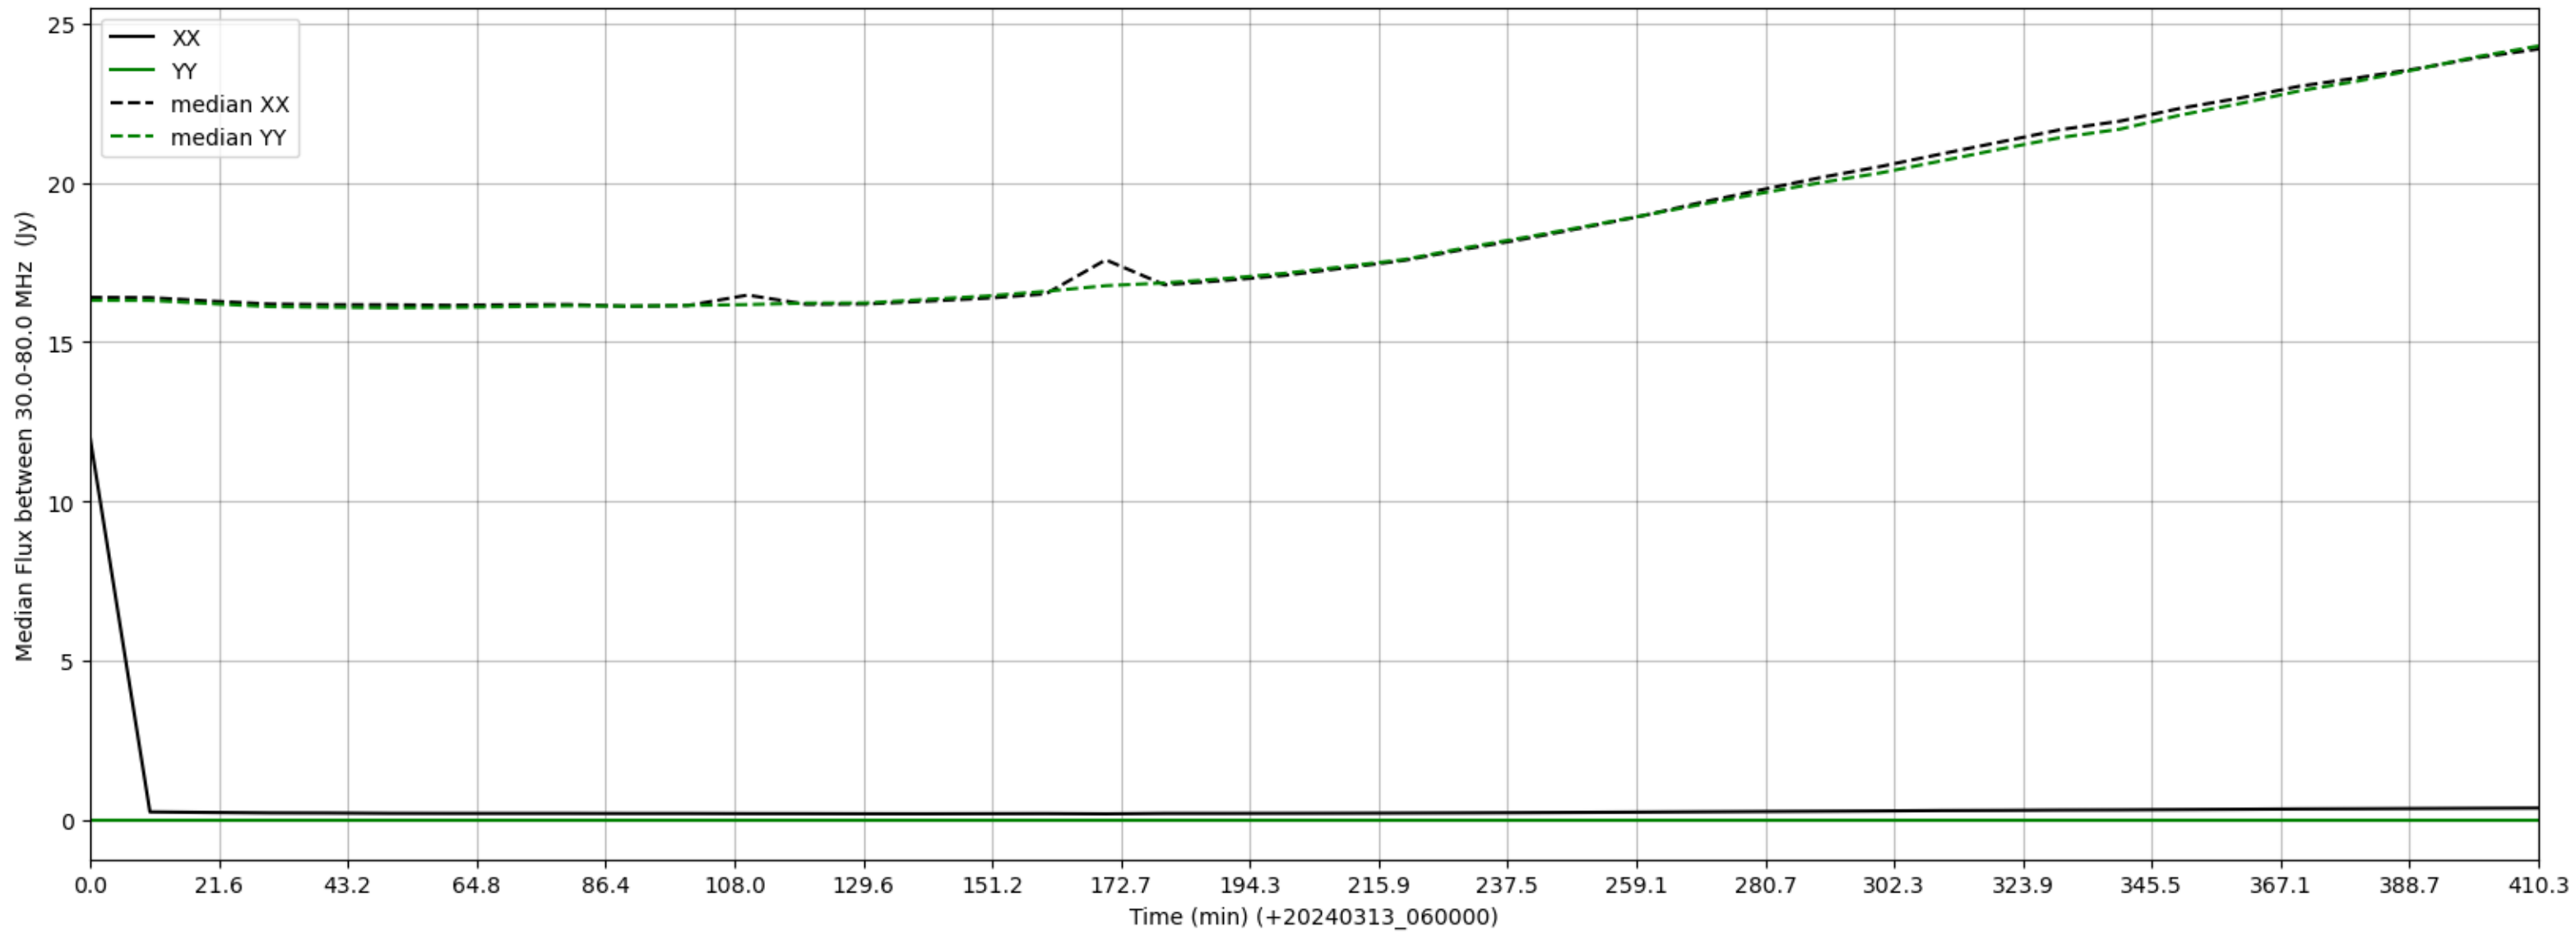

LWA145 - Correlator# 212 - XX FLAGS:Good - YY FLAGS:Good

LWA144 - Correlator# 213 - XX FLAGS:Good - YY FLAGS:Good

LWA147 - Correlator# 214 - XX FLAGS:Good - YY FLAGS:Good

LWA150 - Correlator# 215 - XX FLAGS:LowFlux - YY FLAGS:LowFlux