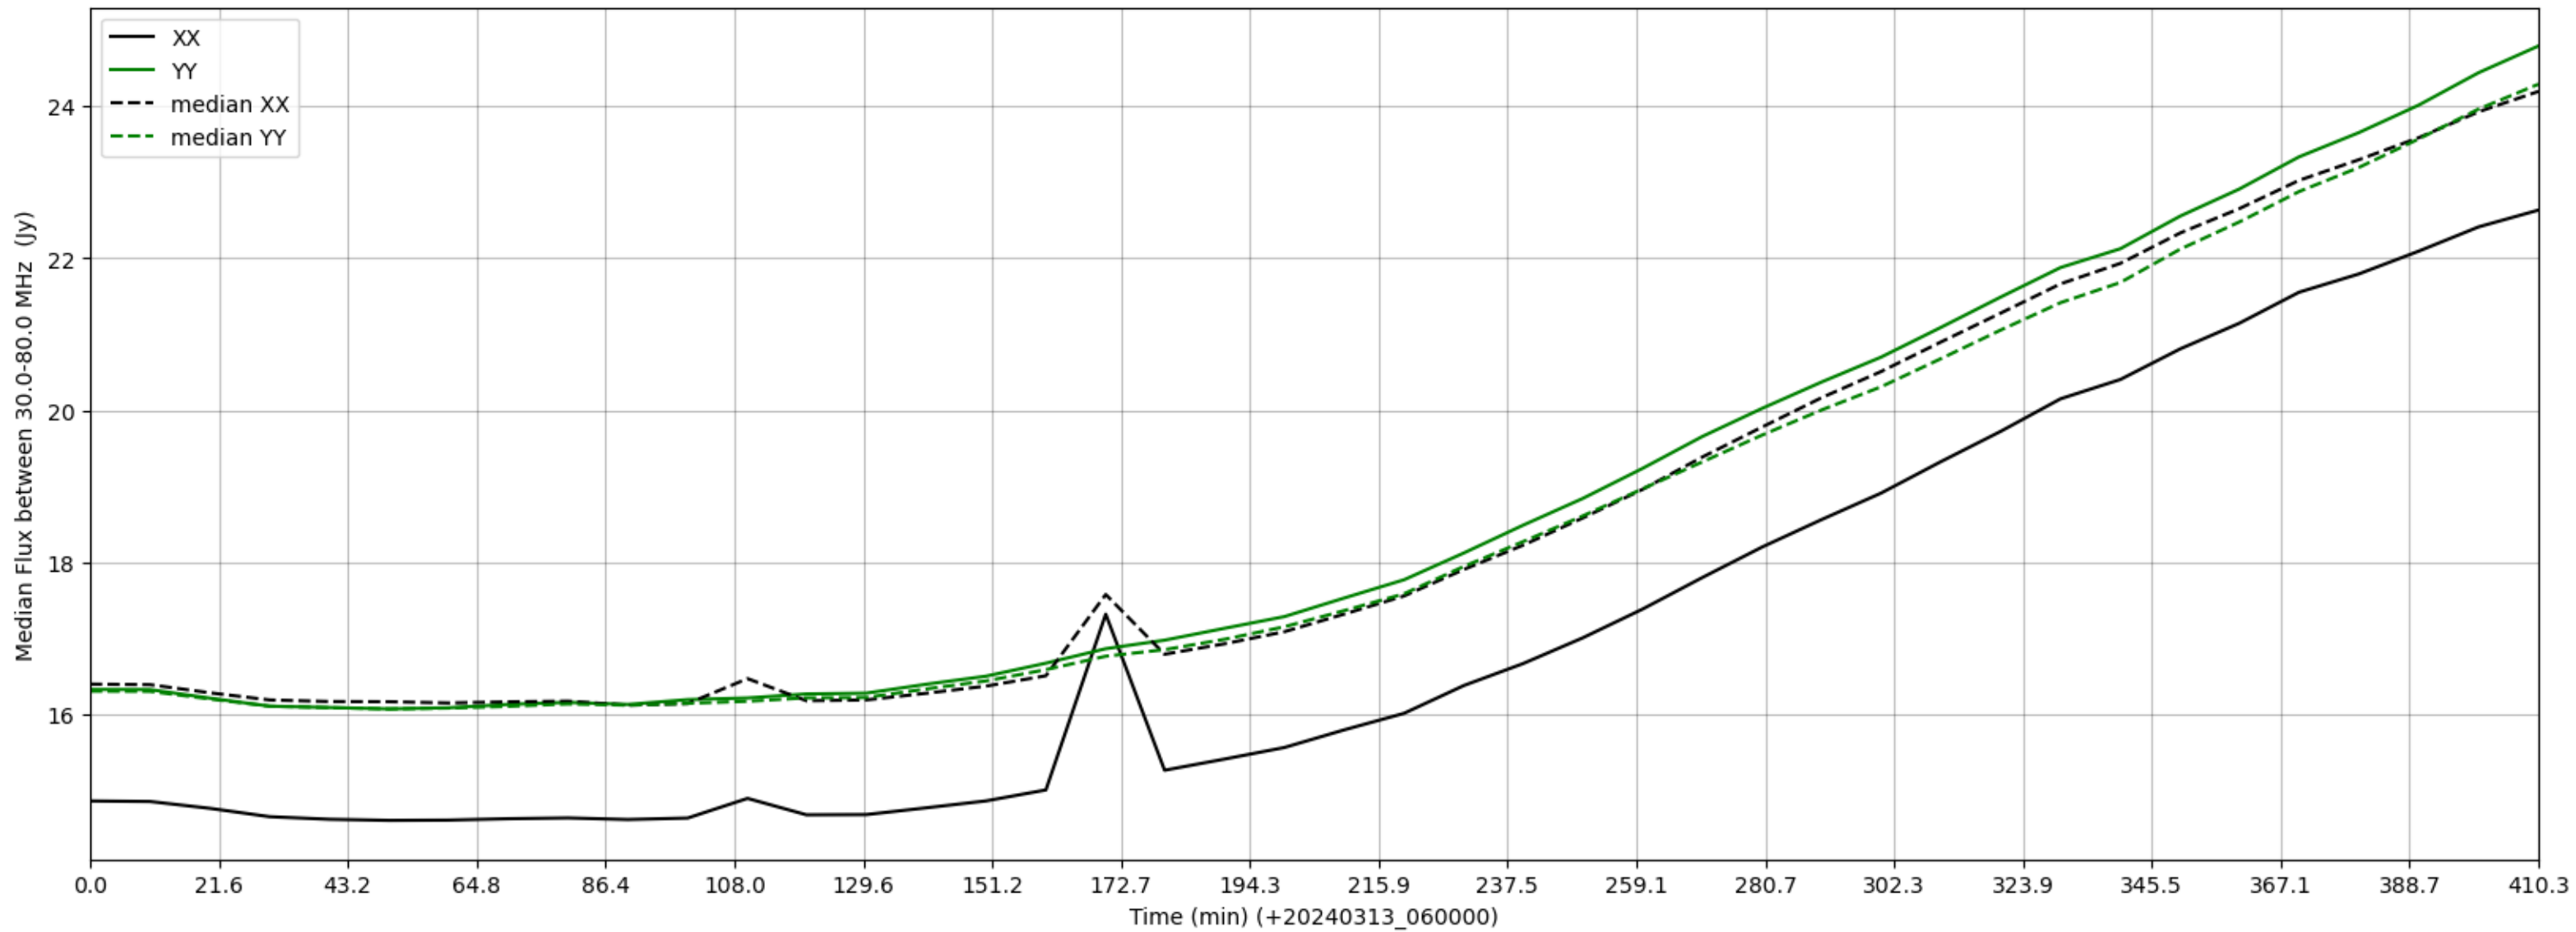

LWA018 - Correlator# 100 - XX FLAGS:Good - YY FLAGS:Good

LWA017 - Correlator# 101 - XX FLAGS:Good - YY FLAGS:Good

LWA020 - Correlator# 102 - XX FLAGS:Good - YY FLAGS:Good

LWA019 - Correlator# 103 - XX FLAGS:Good - YY FLAGS:Good