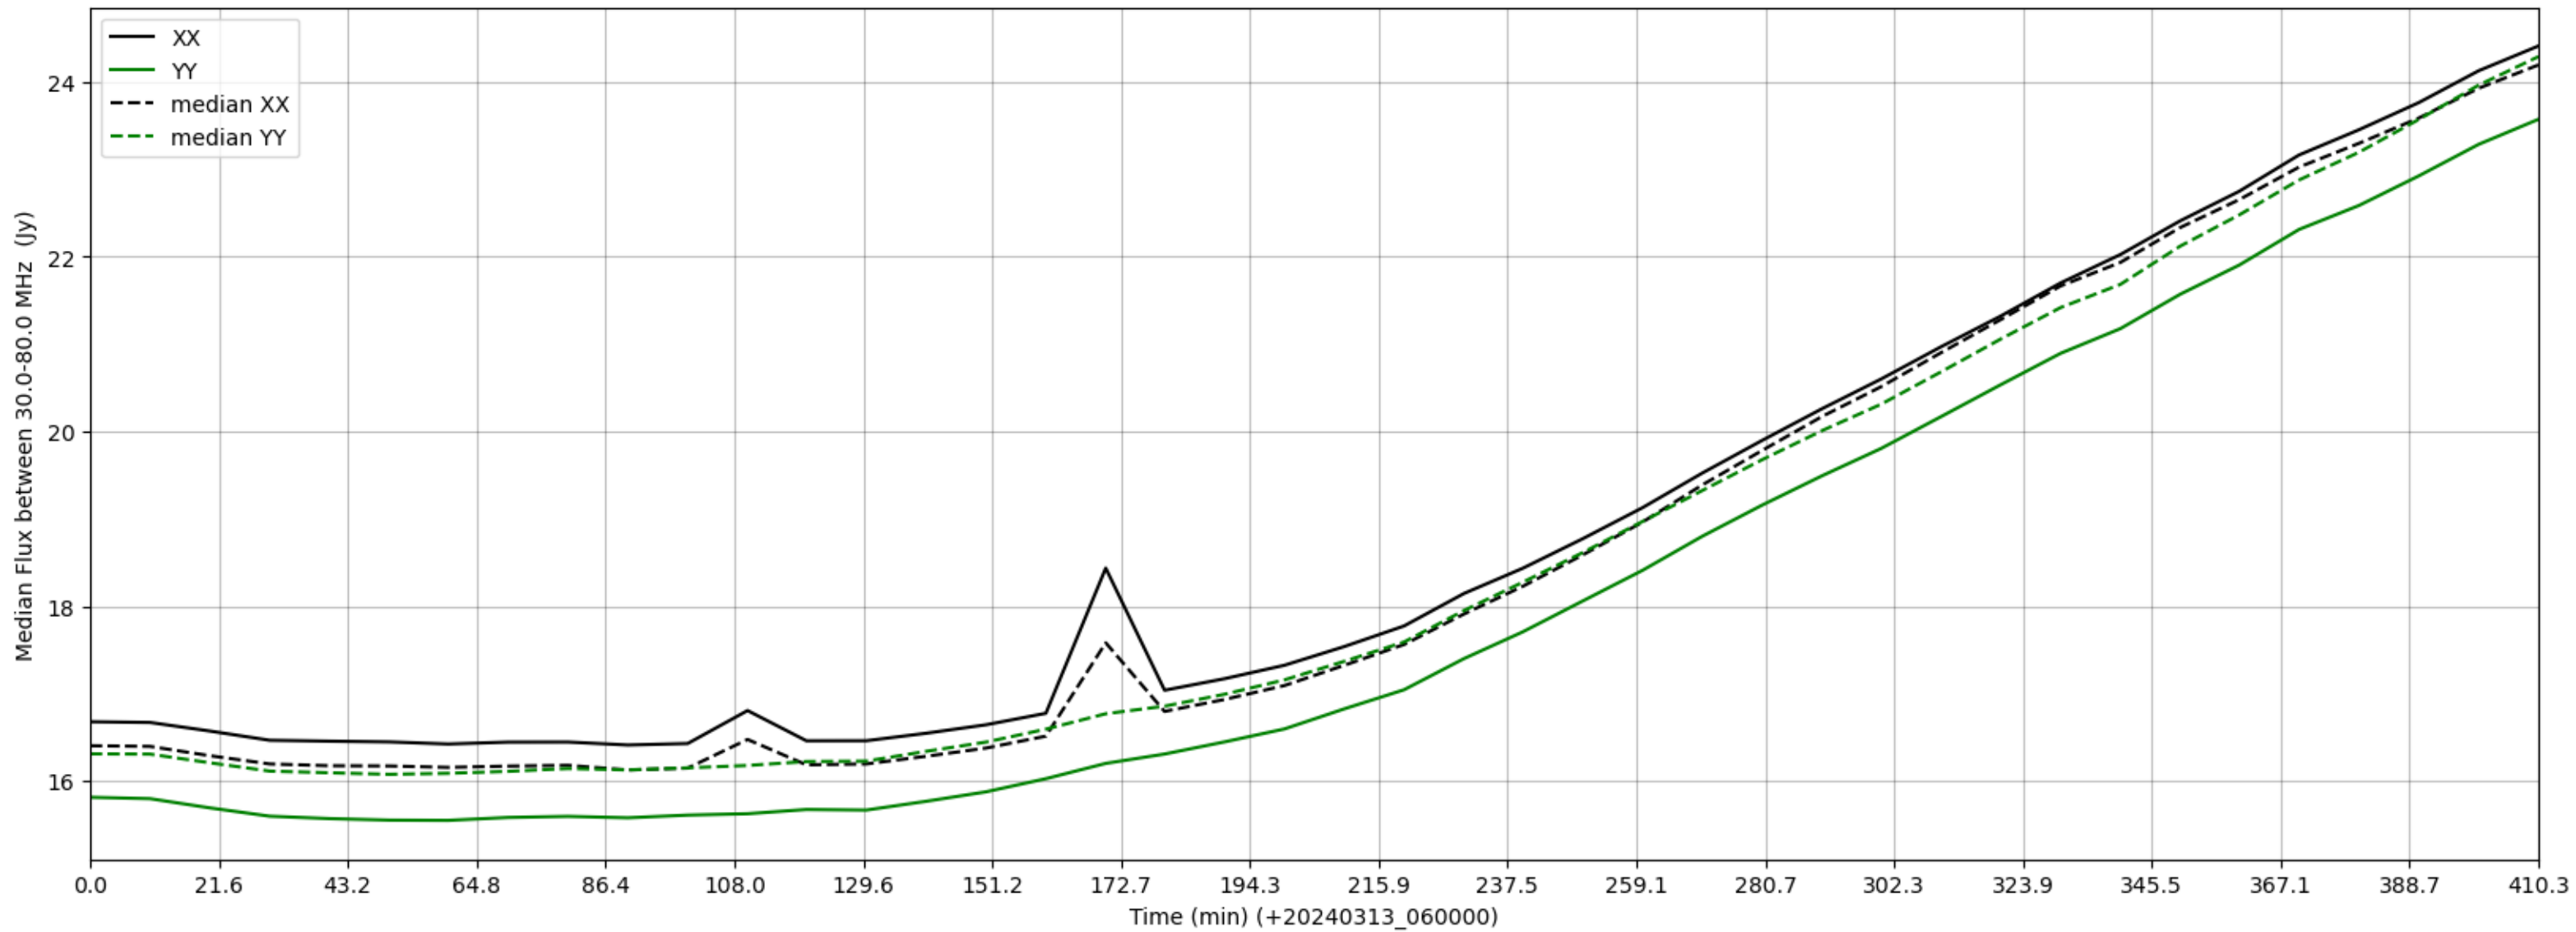

LWA241 - Correlator# 336 - XX FLAGS:Good - YY FLAGS:Good

LWA223 - Correlator# 337 - XX FLAGS:Good - YY FLAGS:Good

LWA244 - Correlator# 338 - XX FLAGS:Good - YY FLAGS:Good

LWA242 - Correlator# 339 - XX FLAGS:Good - YY FLAGS:Good