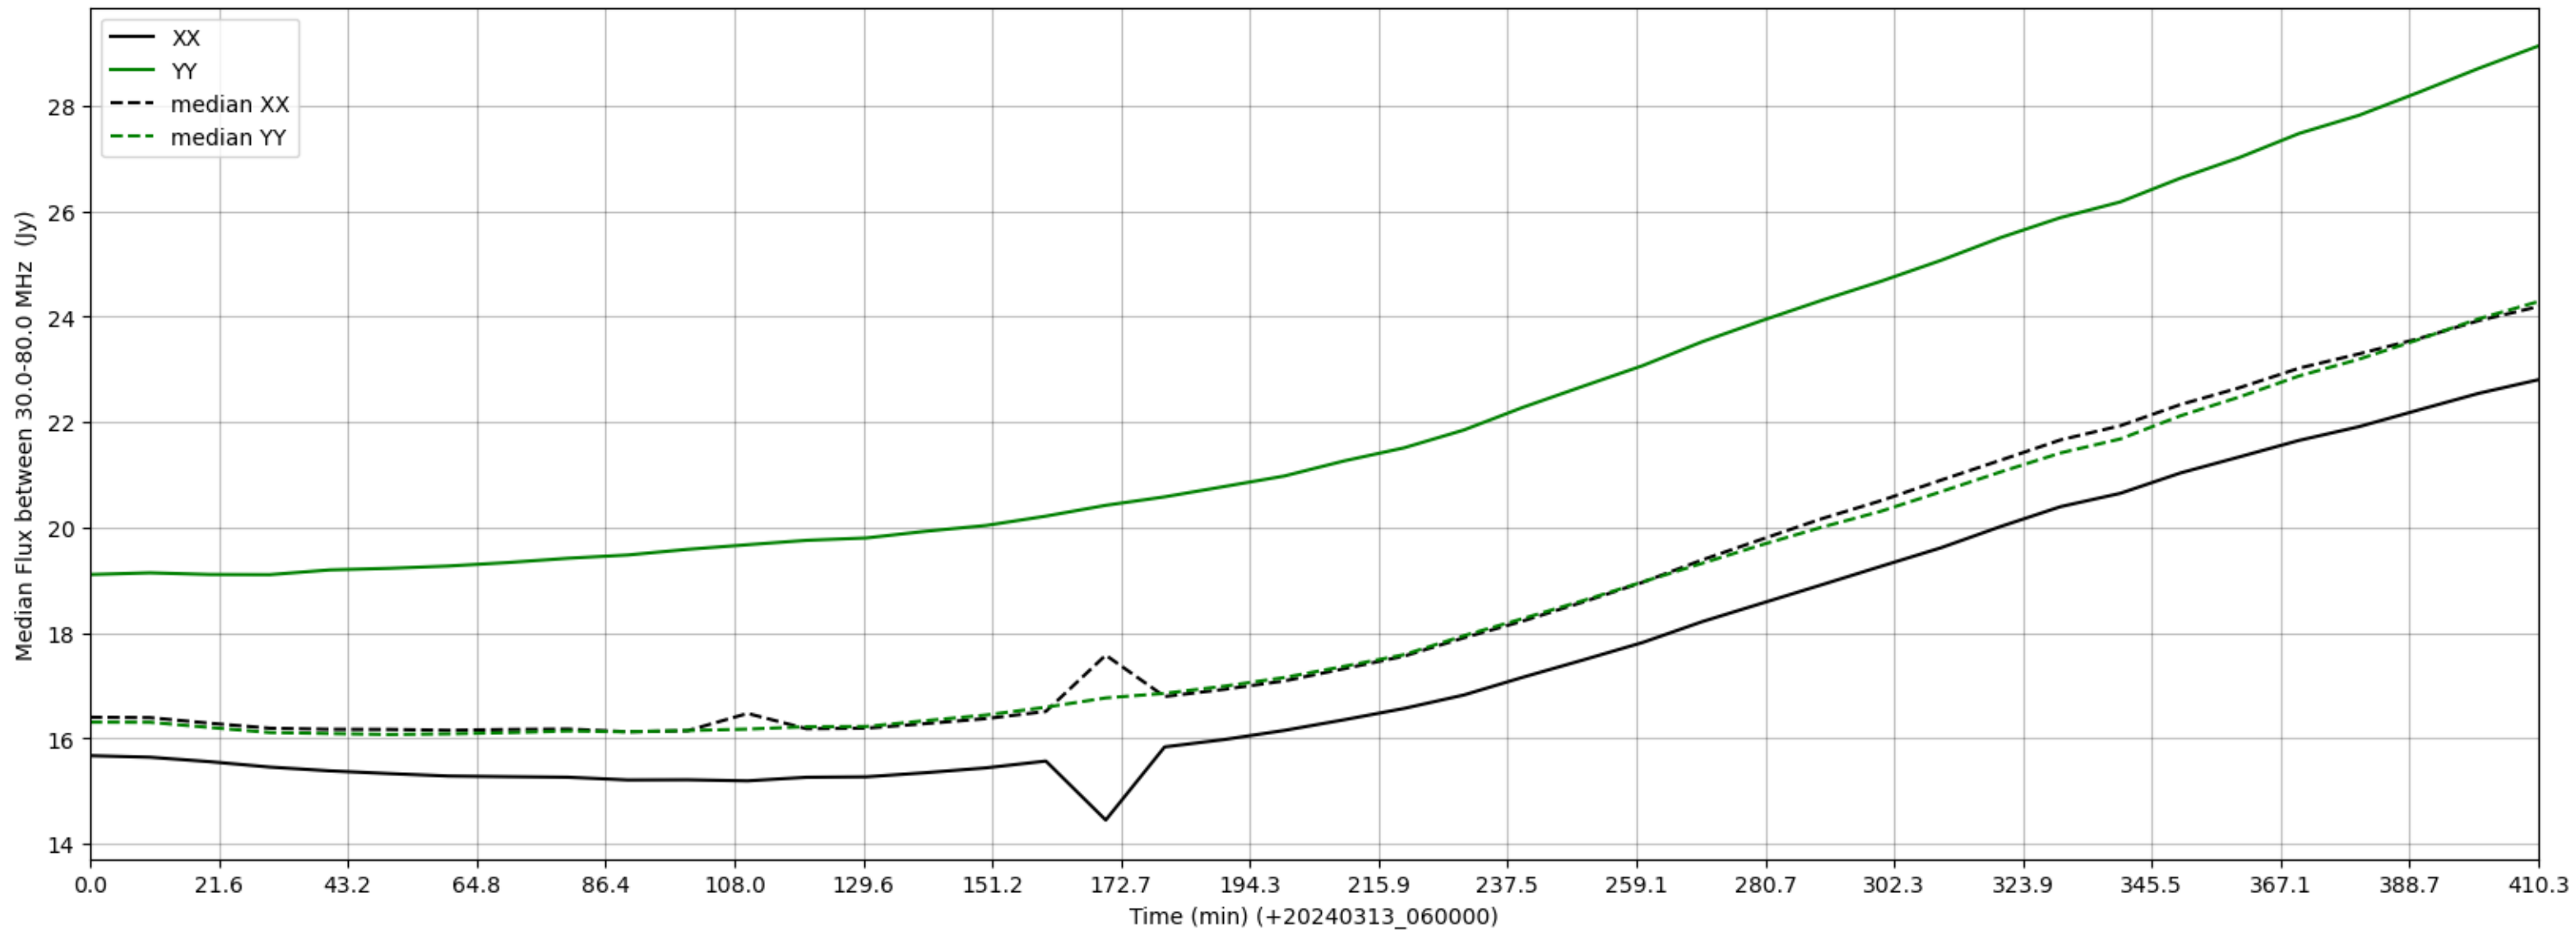

LWA310 - Correlator# 017 - XX FLAGS:HighTimeVar - YY FLAGS:Good

LWA311 - Correlator# 016 - XX FLAGS:Good - YY FLAGS:Good