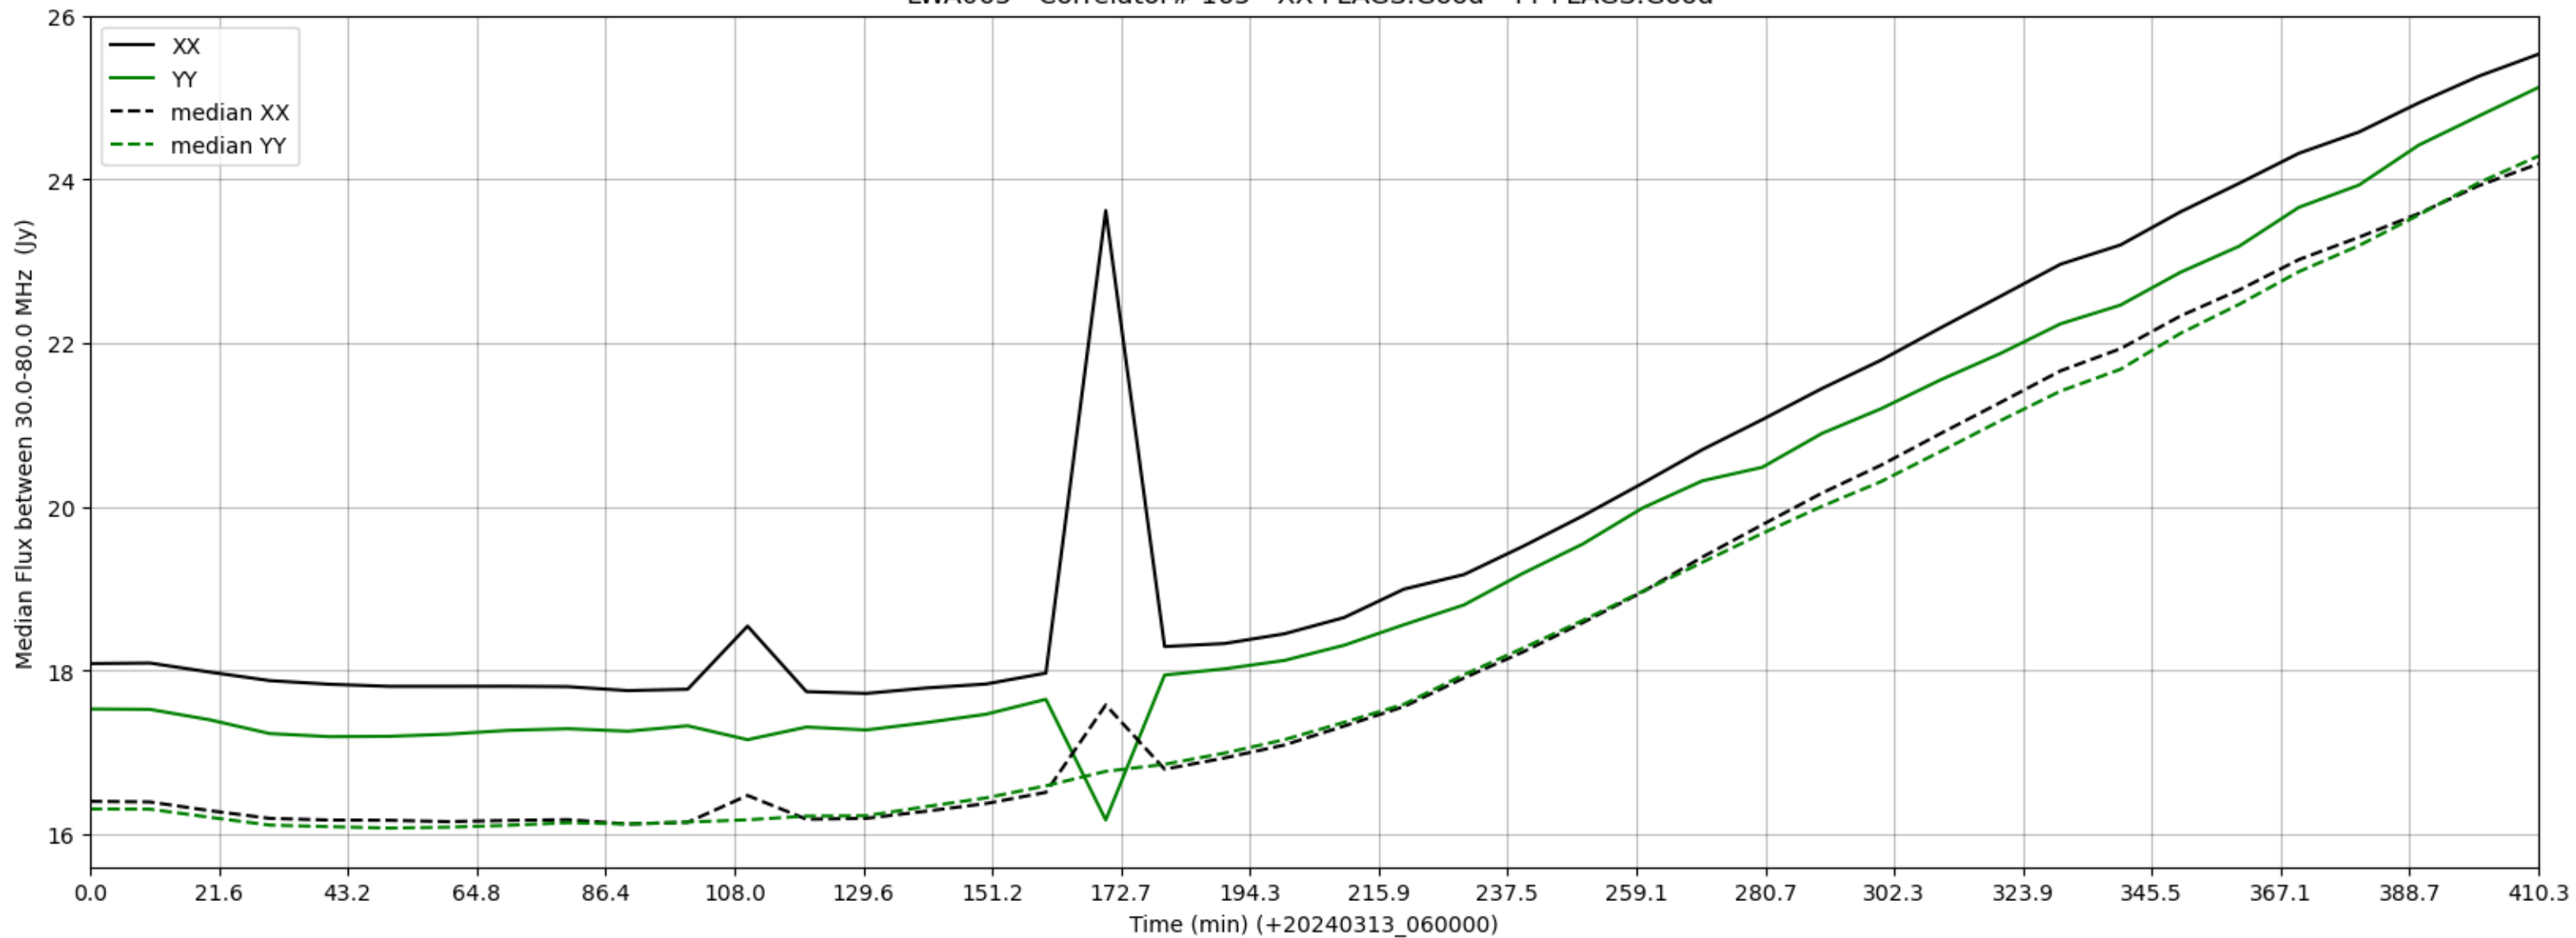

LWA068 - Correlator# 166 - XX FLAGS:Good - YY FLAGS:Good

LWA065 - Correlator# 165 - XX FLAGS:Good - YY FLAGS:Good