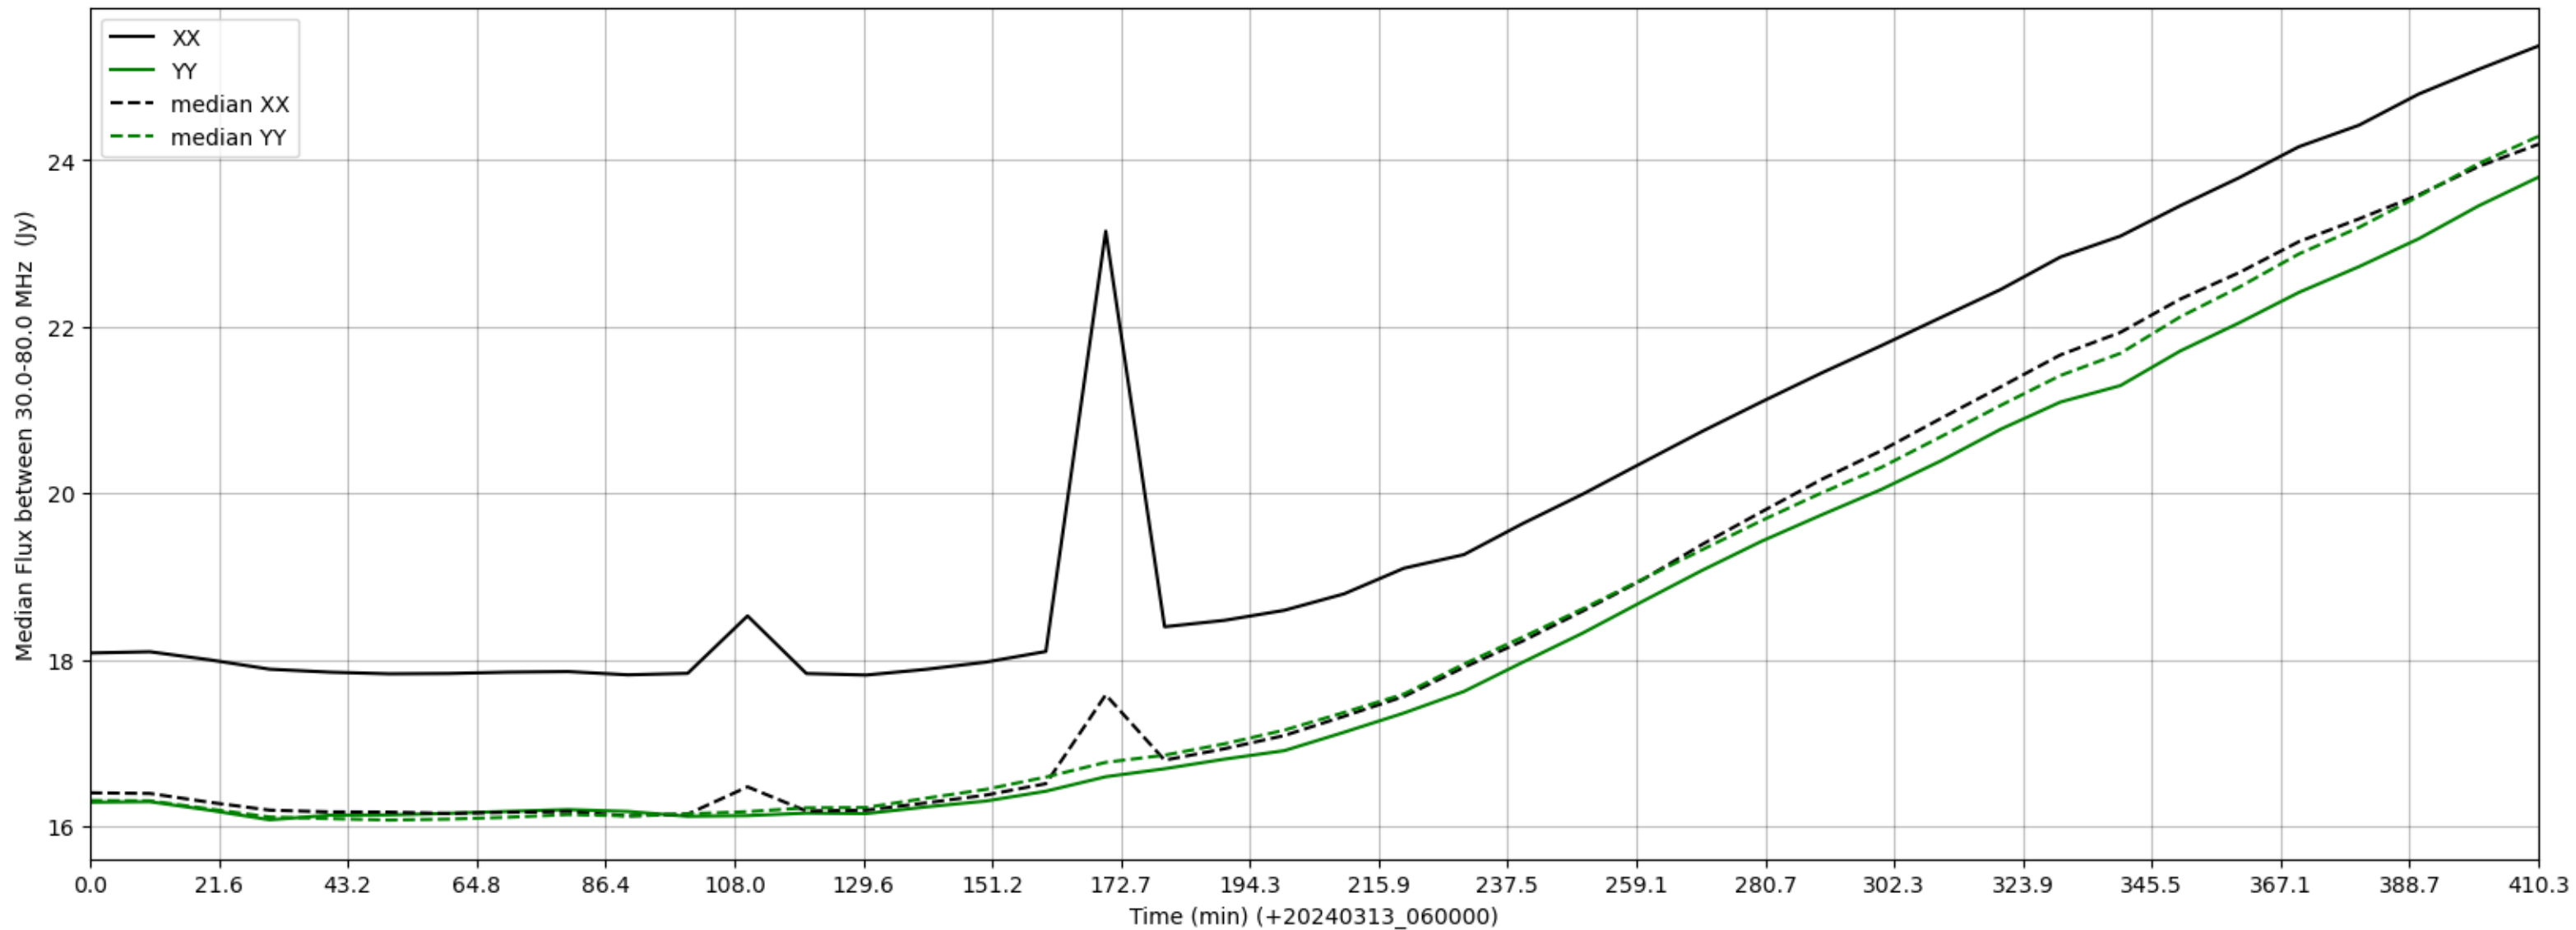

LWA065 - Correlator# 165 - XX FLAGS:Good - YY FLAGS:Good

LWA066 - Correlator# 164 - XX FLAGS:Good - YY FLAGS:Good