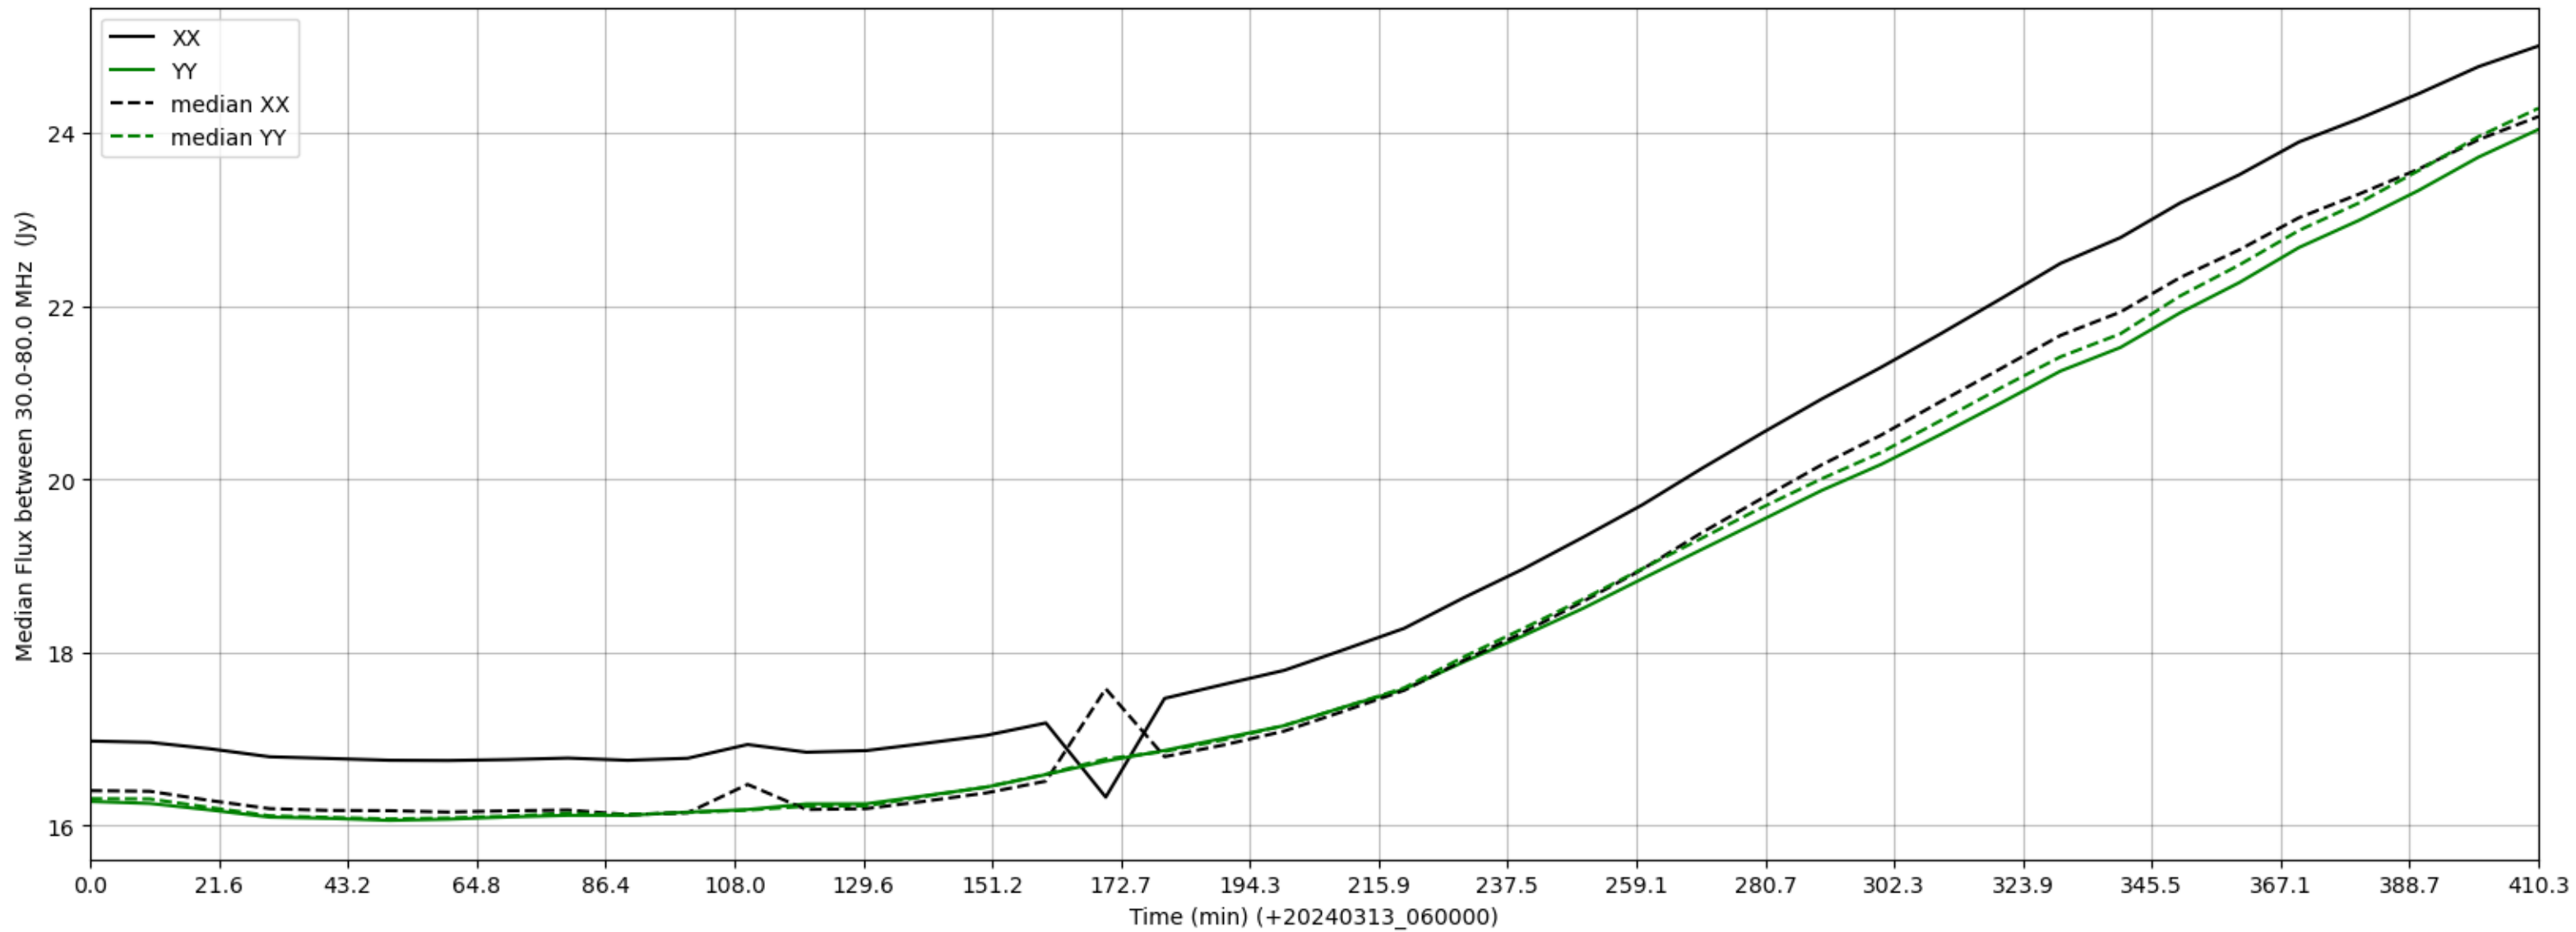

LWA124 - Correlator# 224 - XX FLAGS:HighTimeVar - YY FLAGS:Good

LWA127 - Correlator# 225 - XX FLAGS:Good - YY FLAGS:Good

LWA126 - Correlator# 226 - XX FLAGS:Good - YY FLAGS:Good

LWA125 - Correlator# 227 - XX FLAGS:Good - YY FLAGS:Good