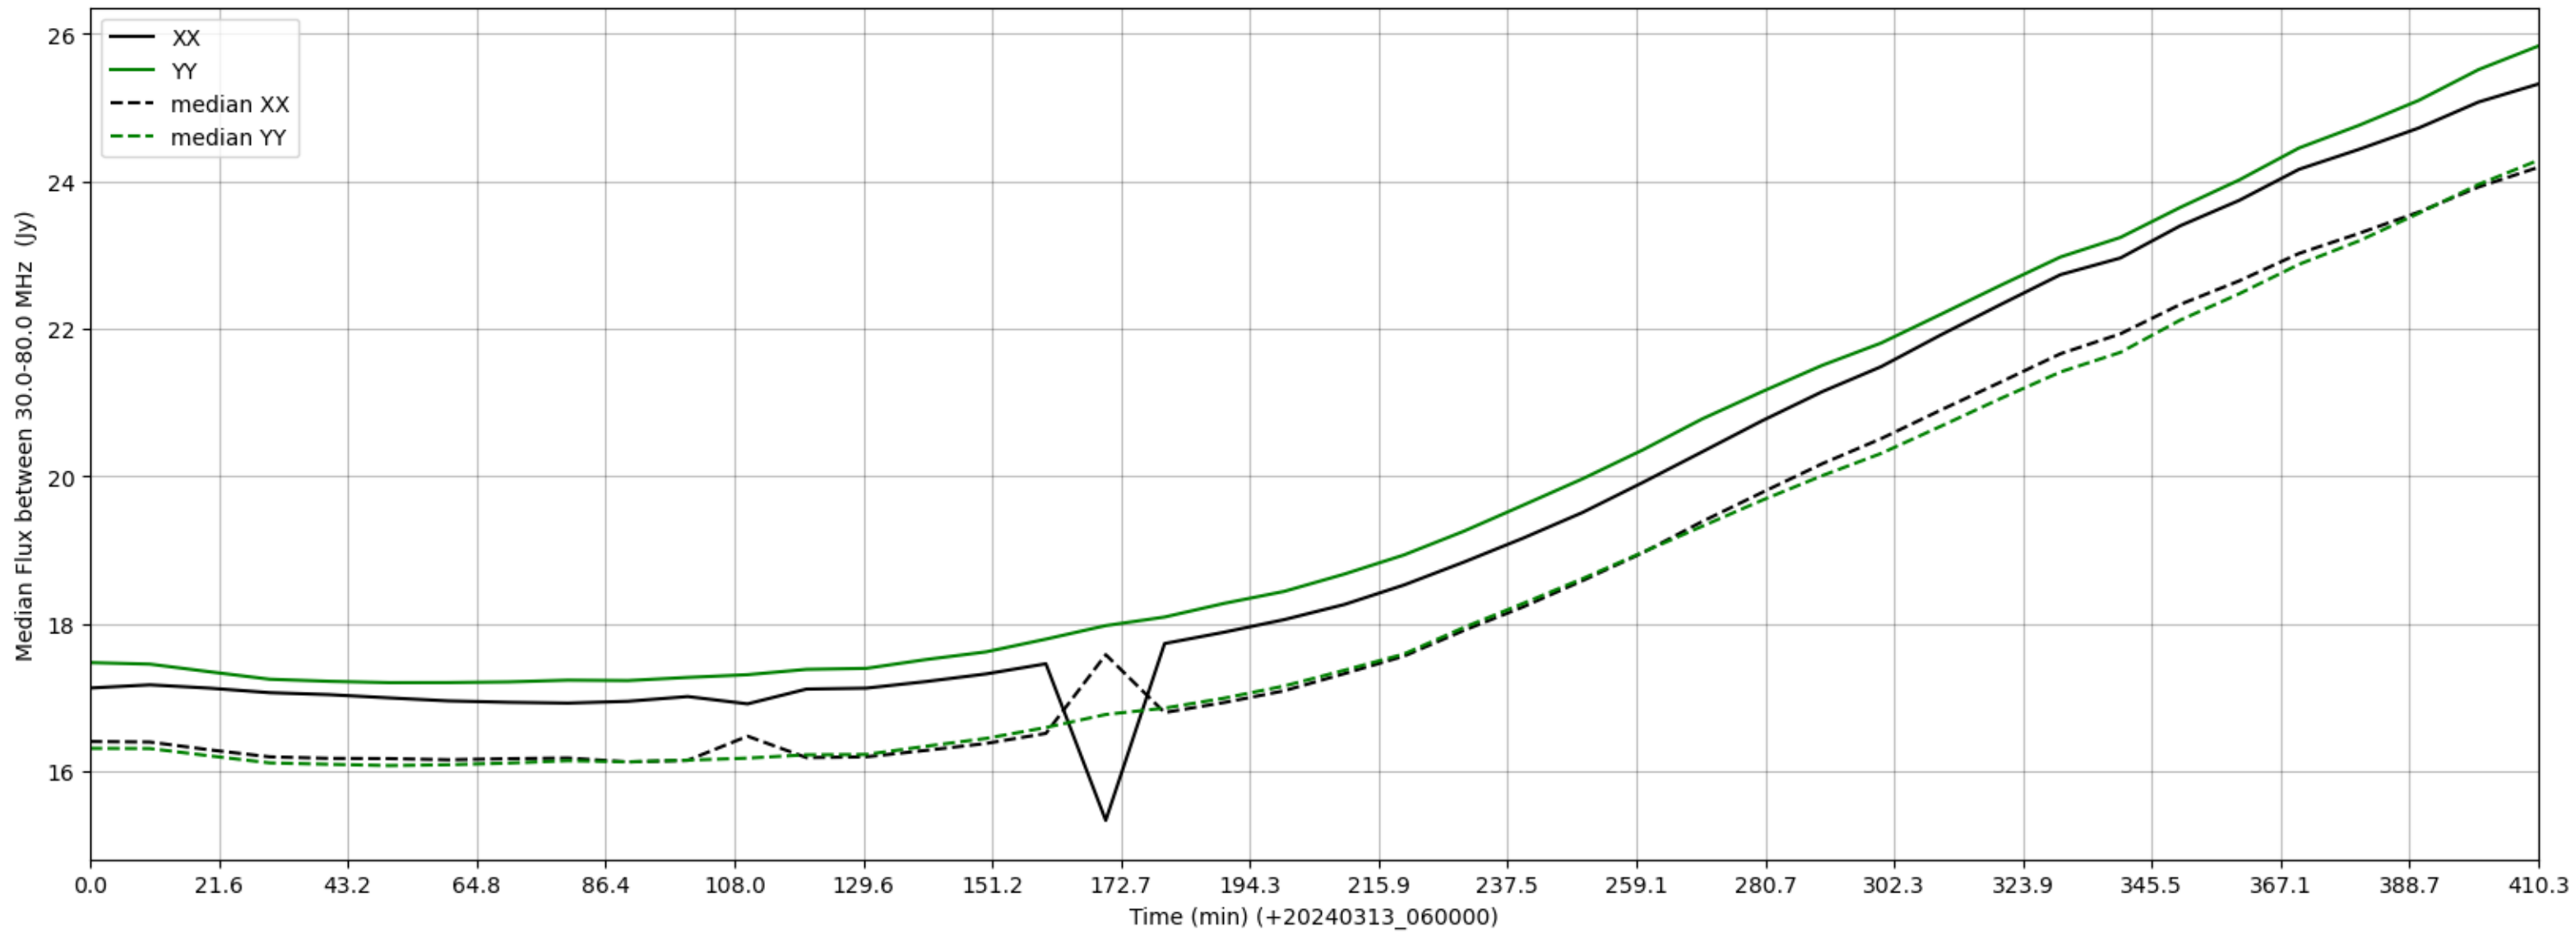

LWA084 - Correlator# 120 - XX FLAGS:Good - YY FLAGS:Good

LWA055 - Correlator# 121 - XX FLAGS:Good - YY FLAGS:Good

LWA324 - Correlator# 122 - XX FLAGS:Good - YY FLAGS:Good

LWA262 - Correlator# 123 - XX FLAGS:Good - YY FLAGS:Good