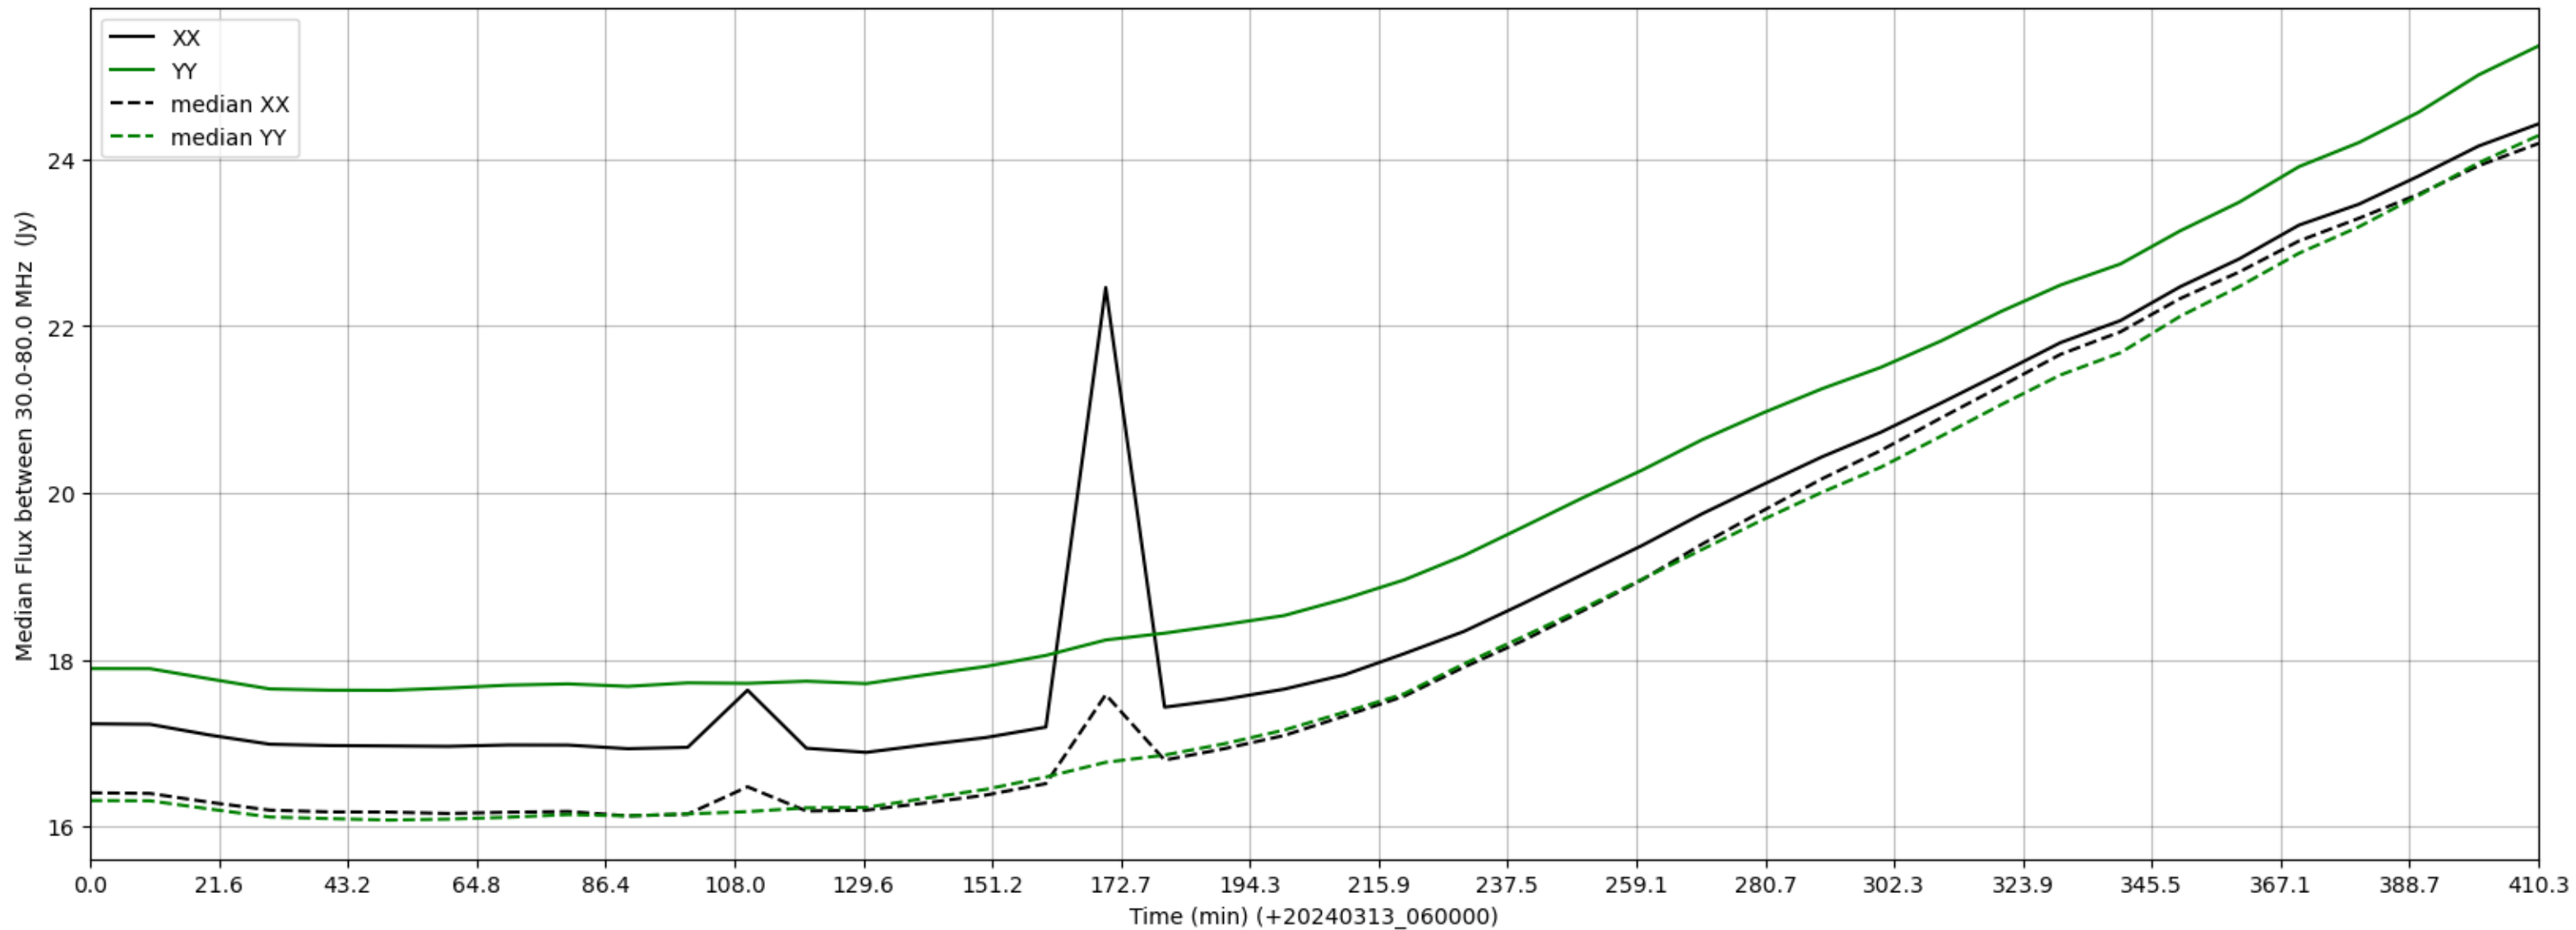

LWA141 - Correlator# 263 - XX FLAGS:Good - YY FLAGS:Good

LWA161 - Correlator# 262 - XX FLAGS:Good - YY FLAGS:Good