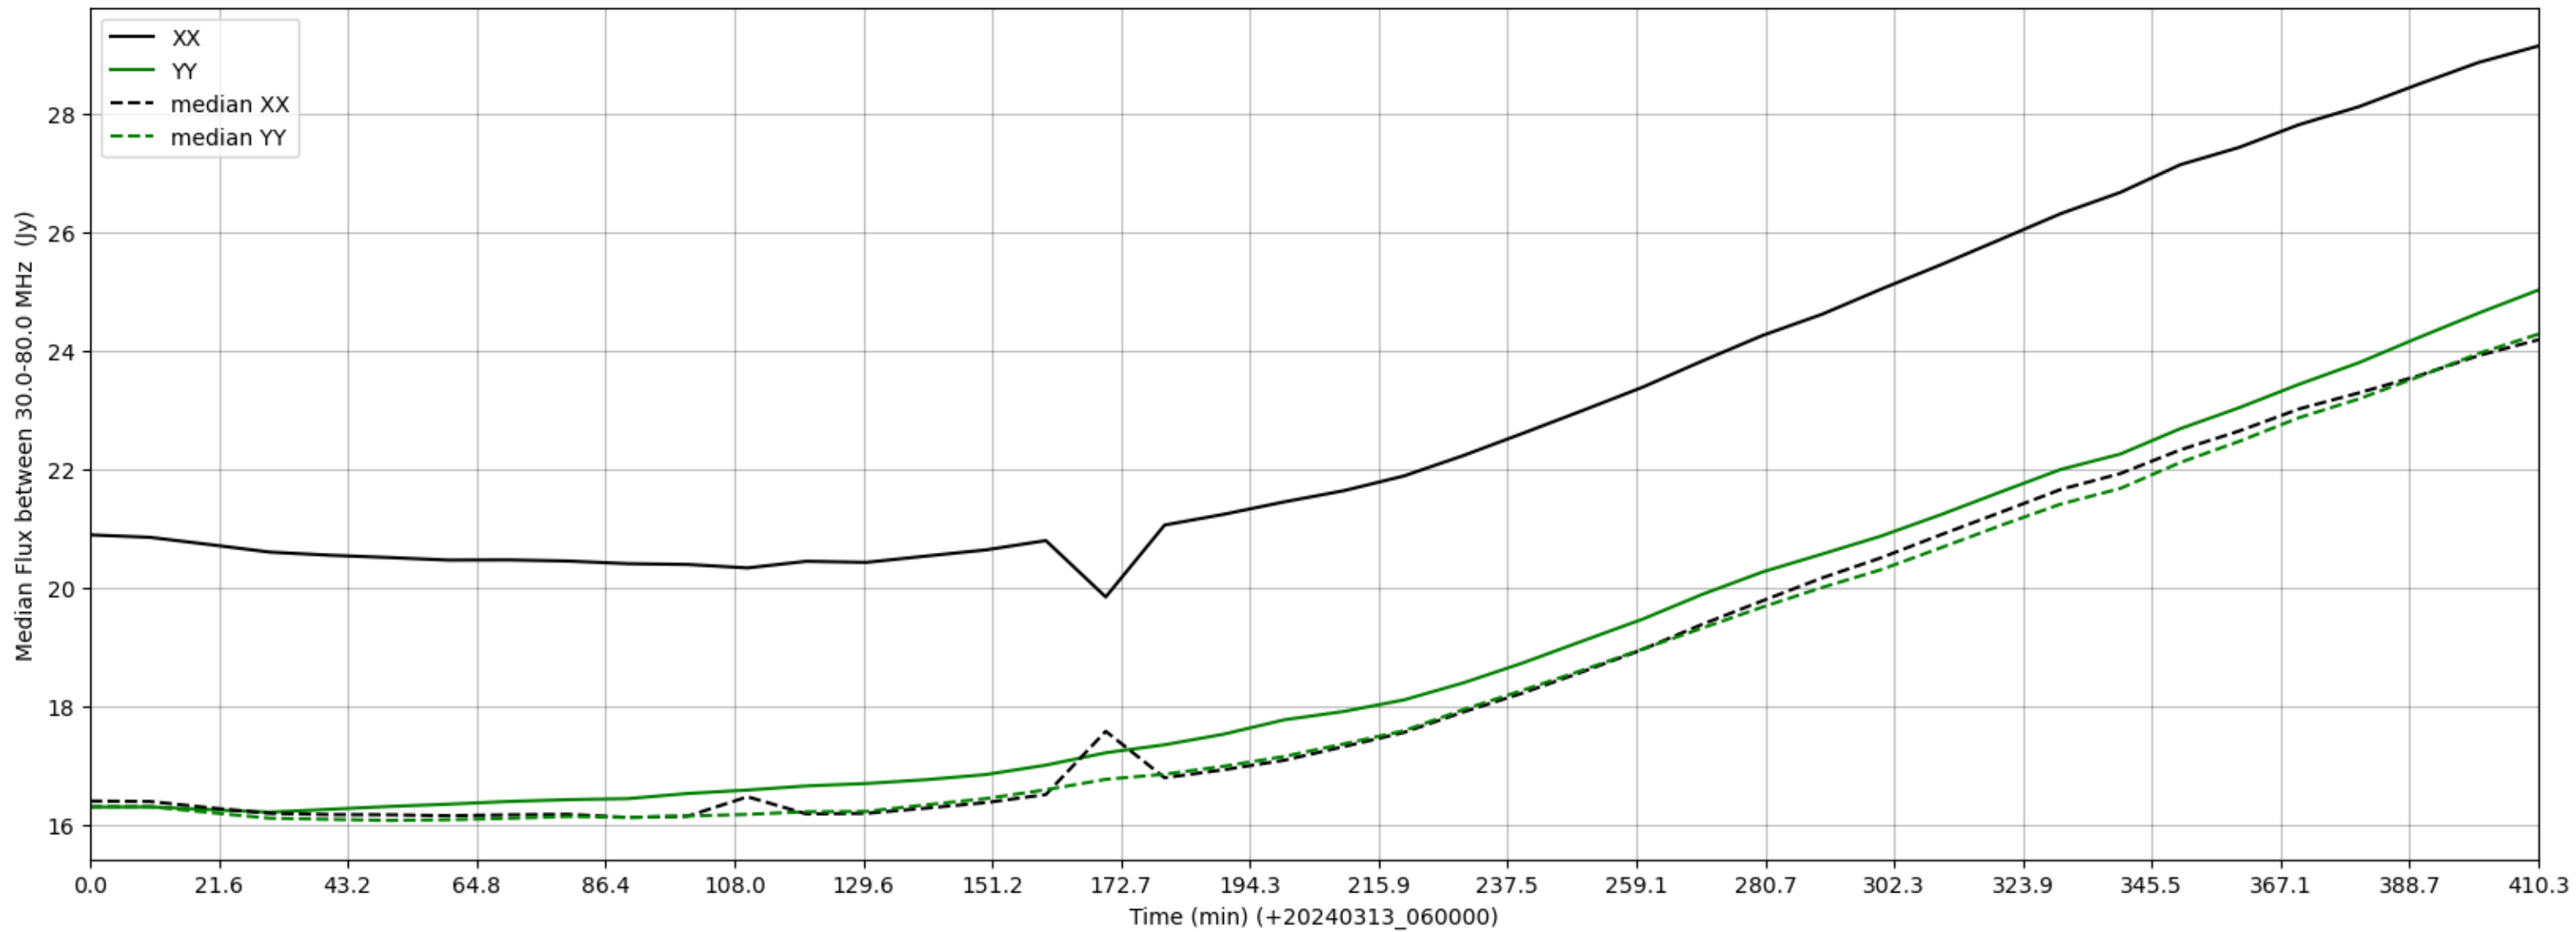

LWA315 - Correlator# 350 - XX FLAGS:Good - YY FLAGS:Good

LWA264 - Correlator# 349 - XX FLAGS:Good - YY FLAGS:Good