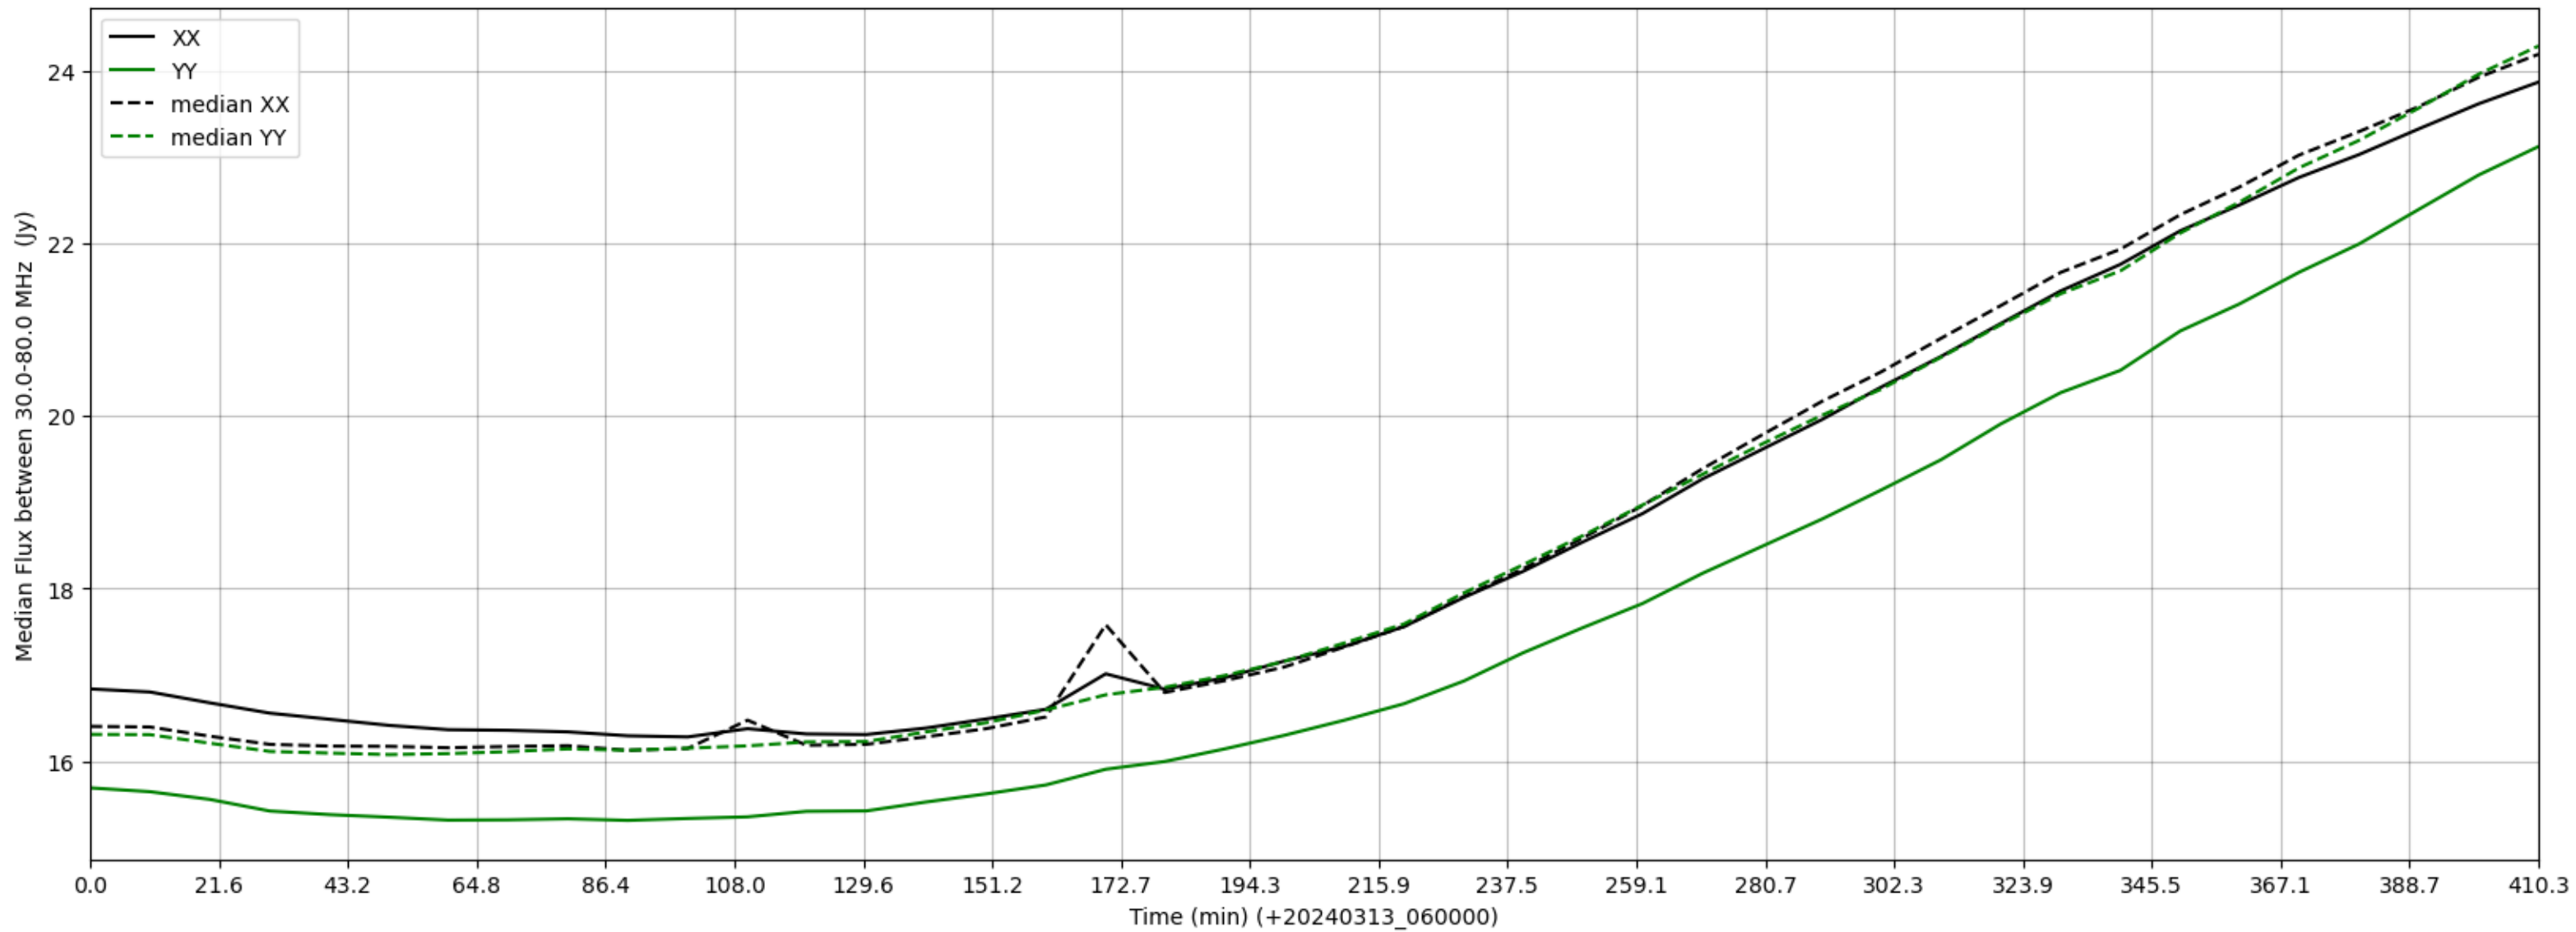

LWA227 - Correlator# 280 - XX FLAGS:Good - YY FLAGS:Good

LWA225 - Correlator# 281 - XX FLAGS:Good - YY FLAGS:Good

LWA349 - Correlator# 282 - XX FLAGS:Good - YY FLAGS:Good

LWA253 - Correlator# 283 - XX FLAGS:Good - YY FLAGS:Good