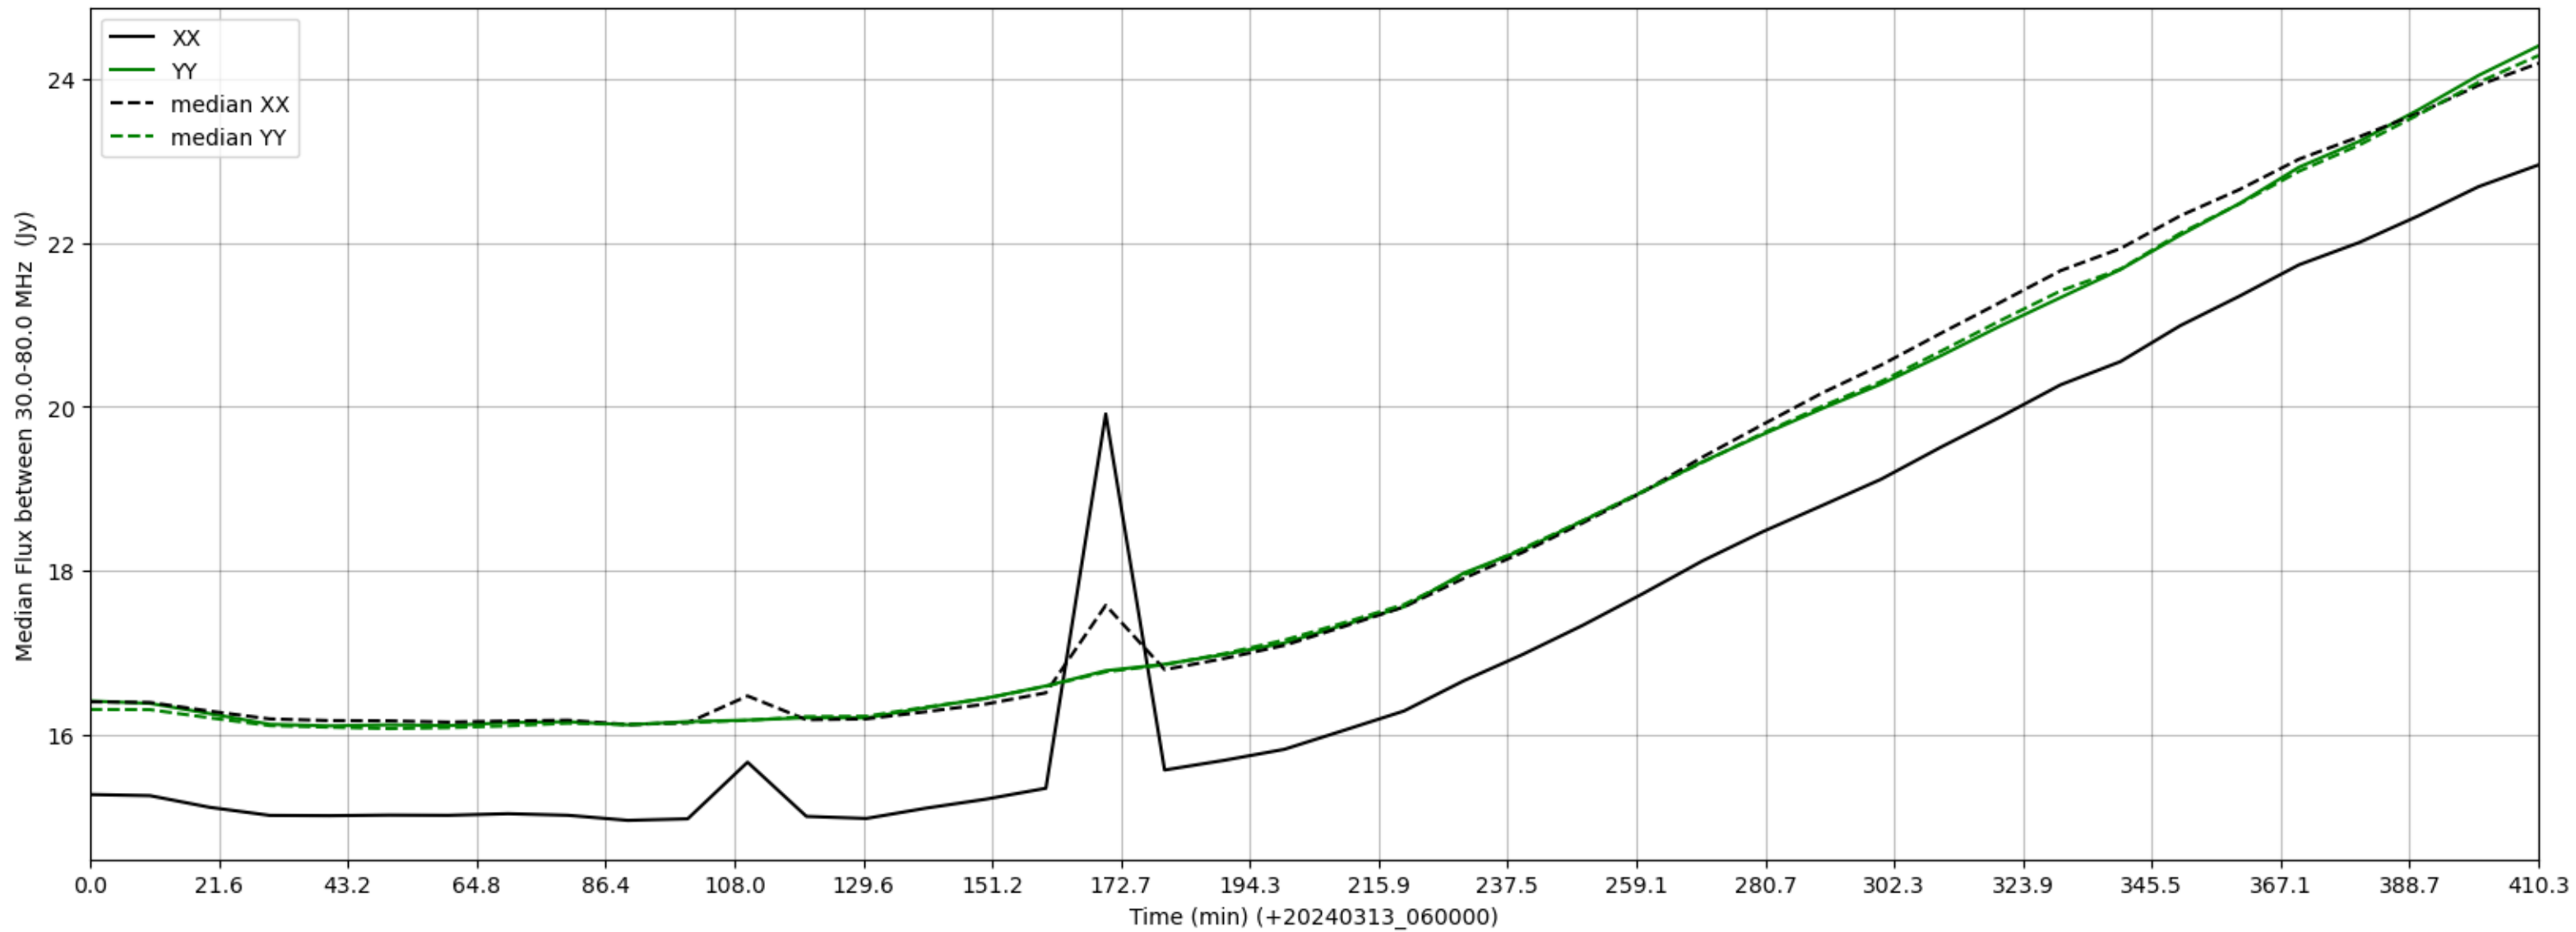

LWA232 - Correlator# 307 - XX FLAGS:LowFlux - YY FLAGS:LowFlux

LWA233 - Correlator# 306 - XX FLAGS:Good - YY FLAGS:Good