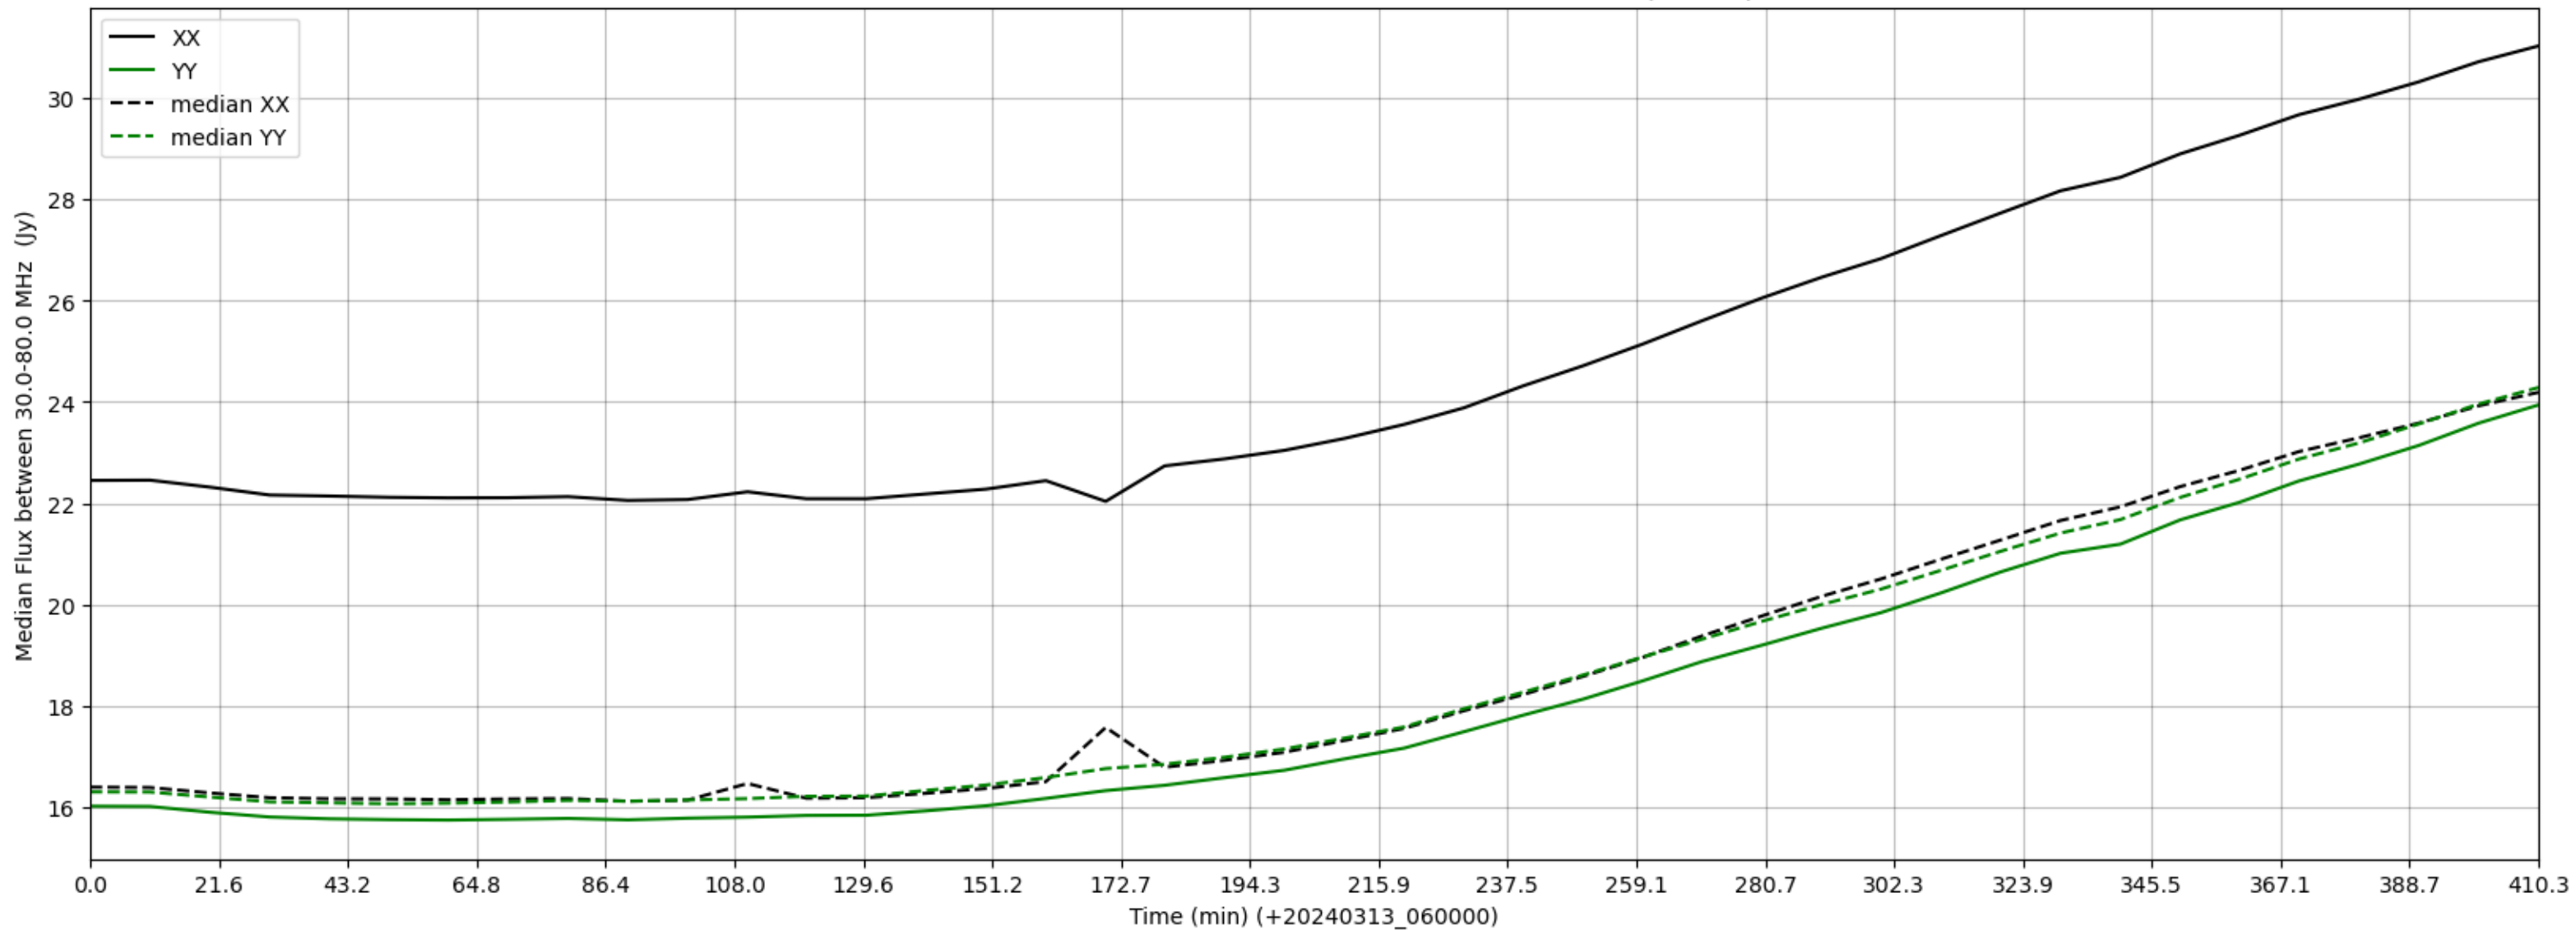

LWA275 - Correlator# 090 - XX FLAGS:Good - YY FLAGS:Good

LWA075 - Correlator# 089 - XX FLAGS:Good - YY FLAGS:BadSpecShape