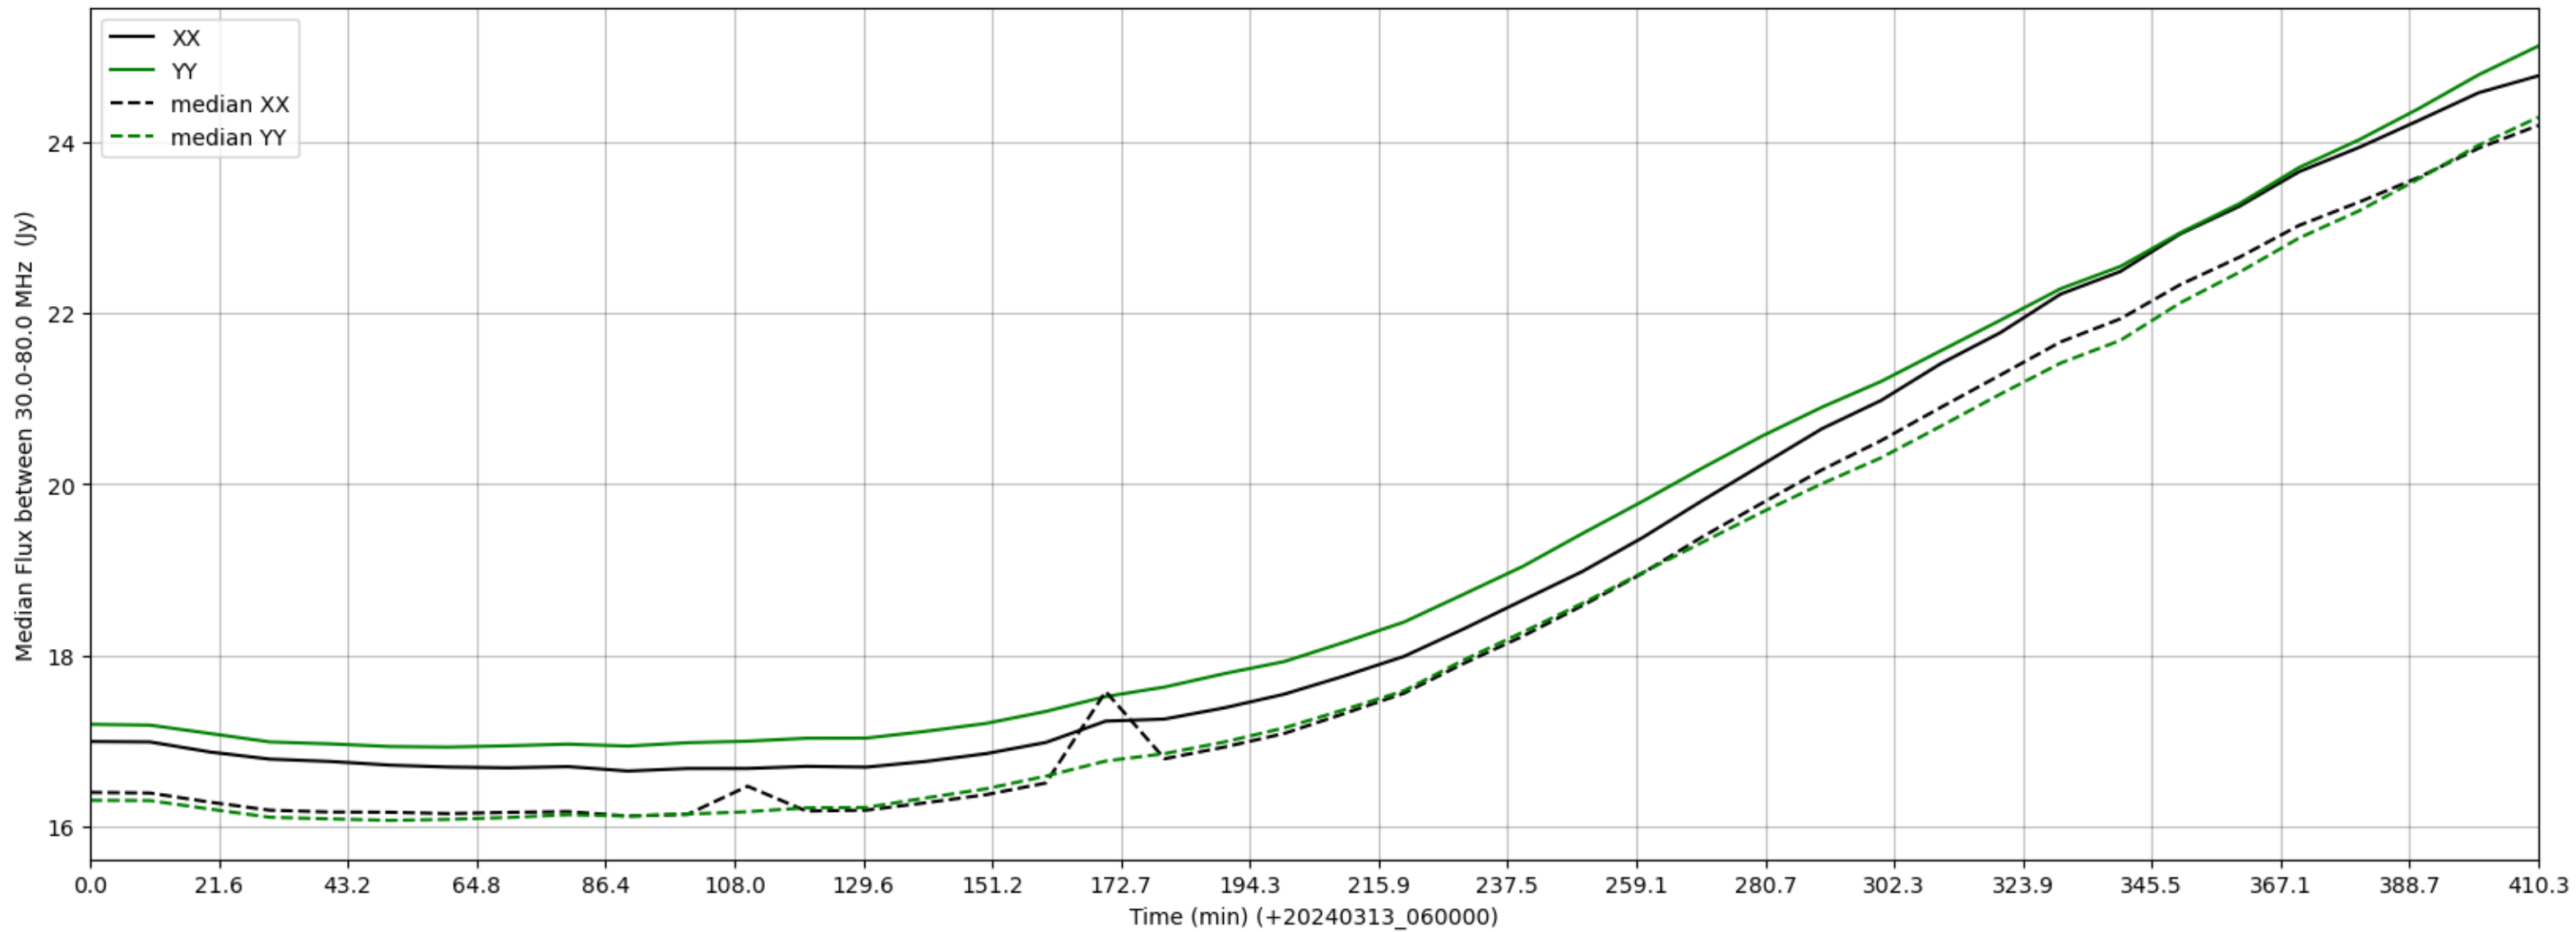

LWA056 - Correlator# 135 - XX FLAGS:Good - YY FLAGS:Good

LWA057 - Correlator# 134 - XX FLAGS:Good - YY FLAGS:Good