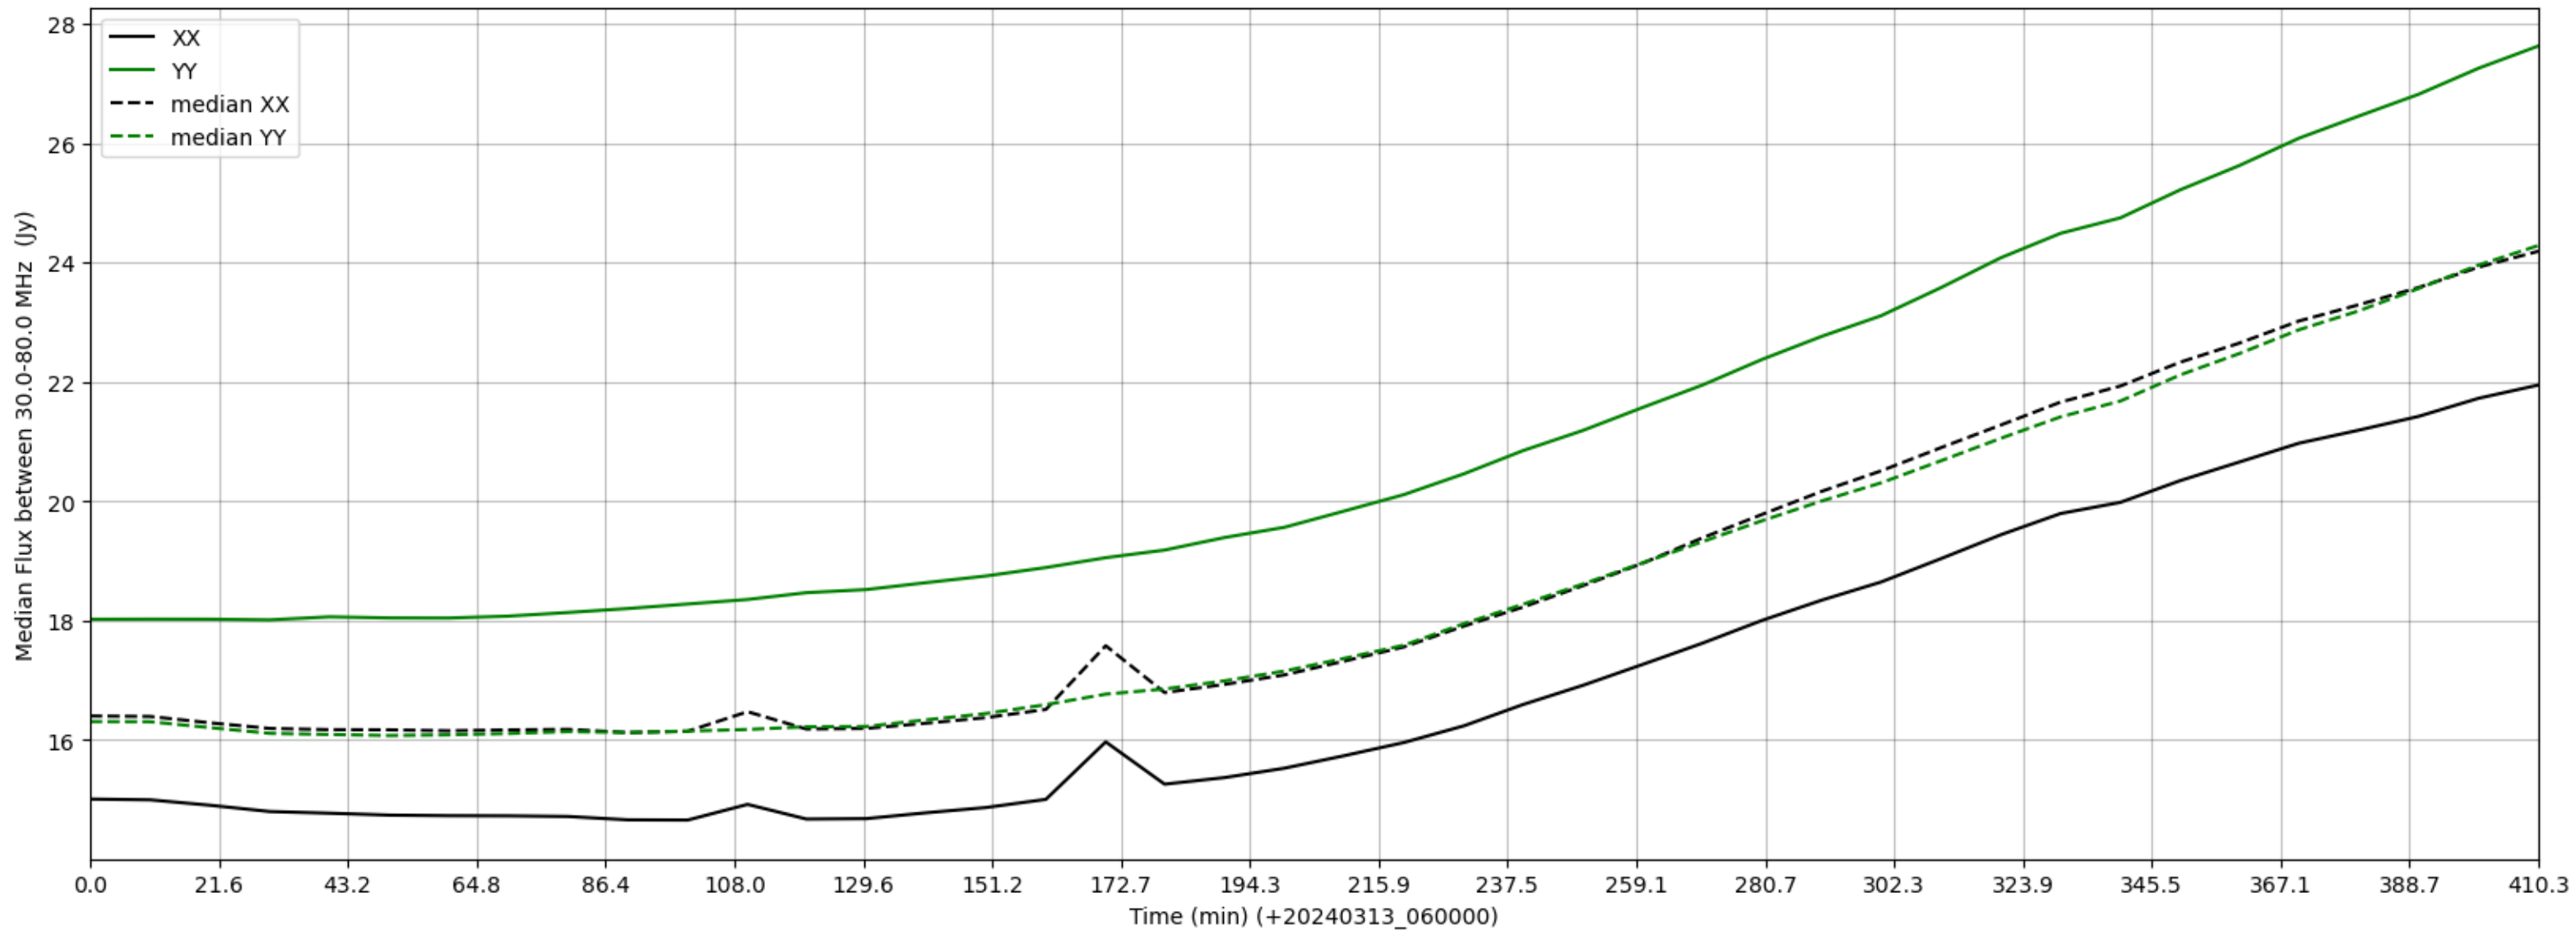

LWA348 - Correlator# 124 - XX FLAGS:Good - YY FLAGS:Good

LWA331 - Correlator# 125 - XX FLAGS:Good - YY FLAGS:Good

LWA365 - Correlator# 126 - XX FLAGS:LowFlux - YY FLAGS:LowFlux

LWA364 - Correlator# 127 - XX FLAGS:Good - YY FLAGS:Good