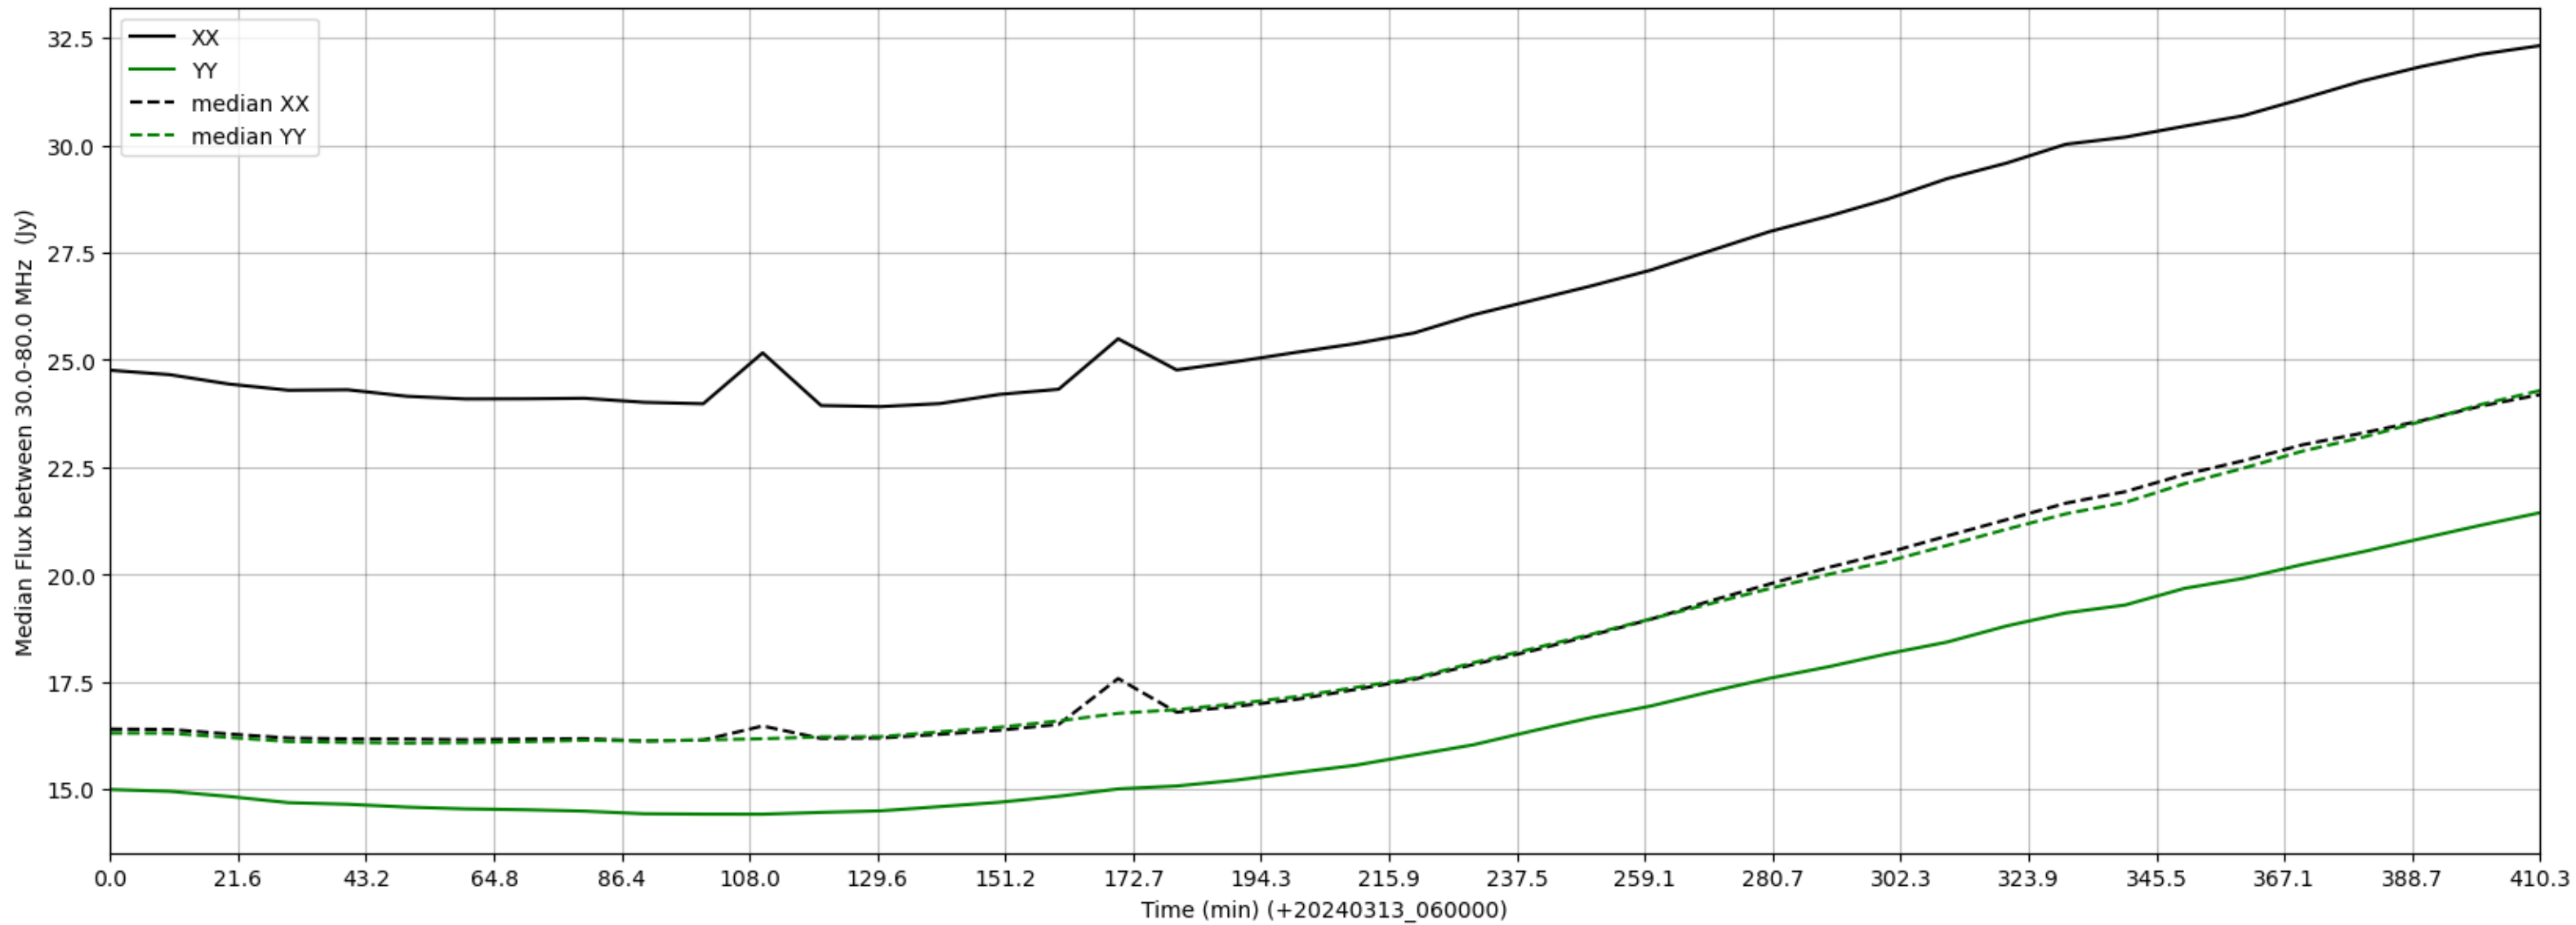

LWA363 - Correlator# 094 - XX FLAGS:Good - YY FLAGS:Good

LWA286 - Correlator# 093 - XX FLAGS:Good - YY FLAGS:Good