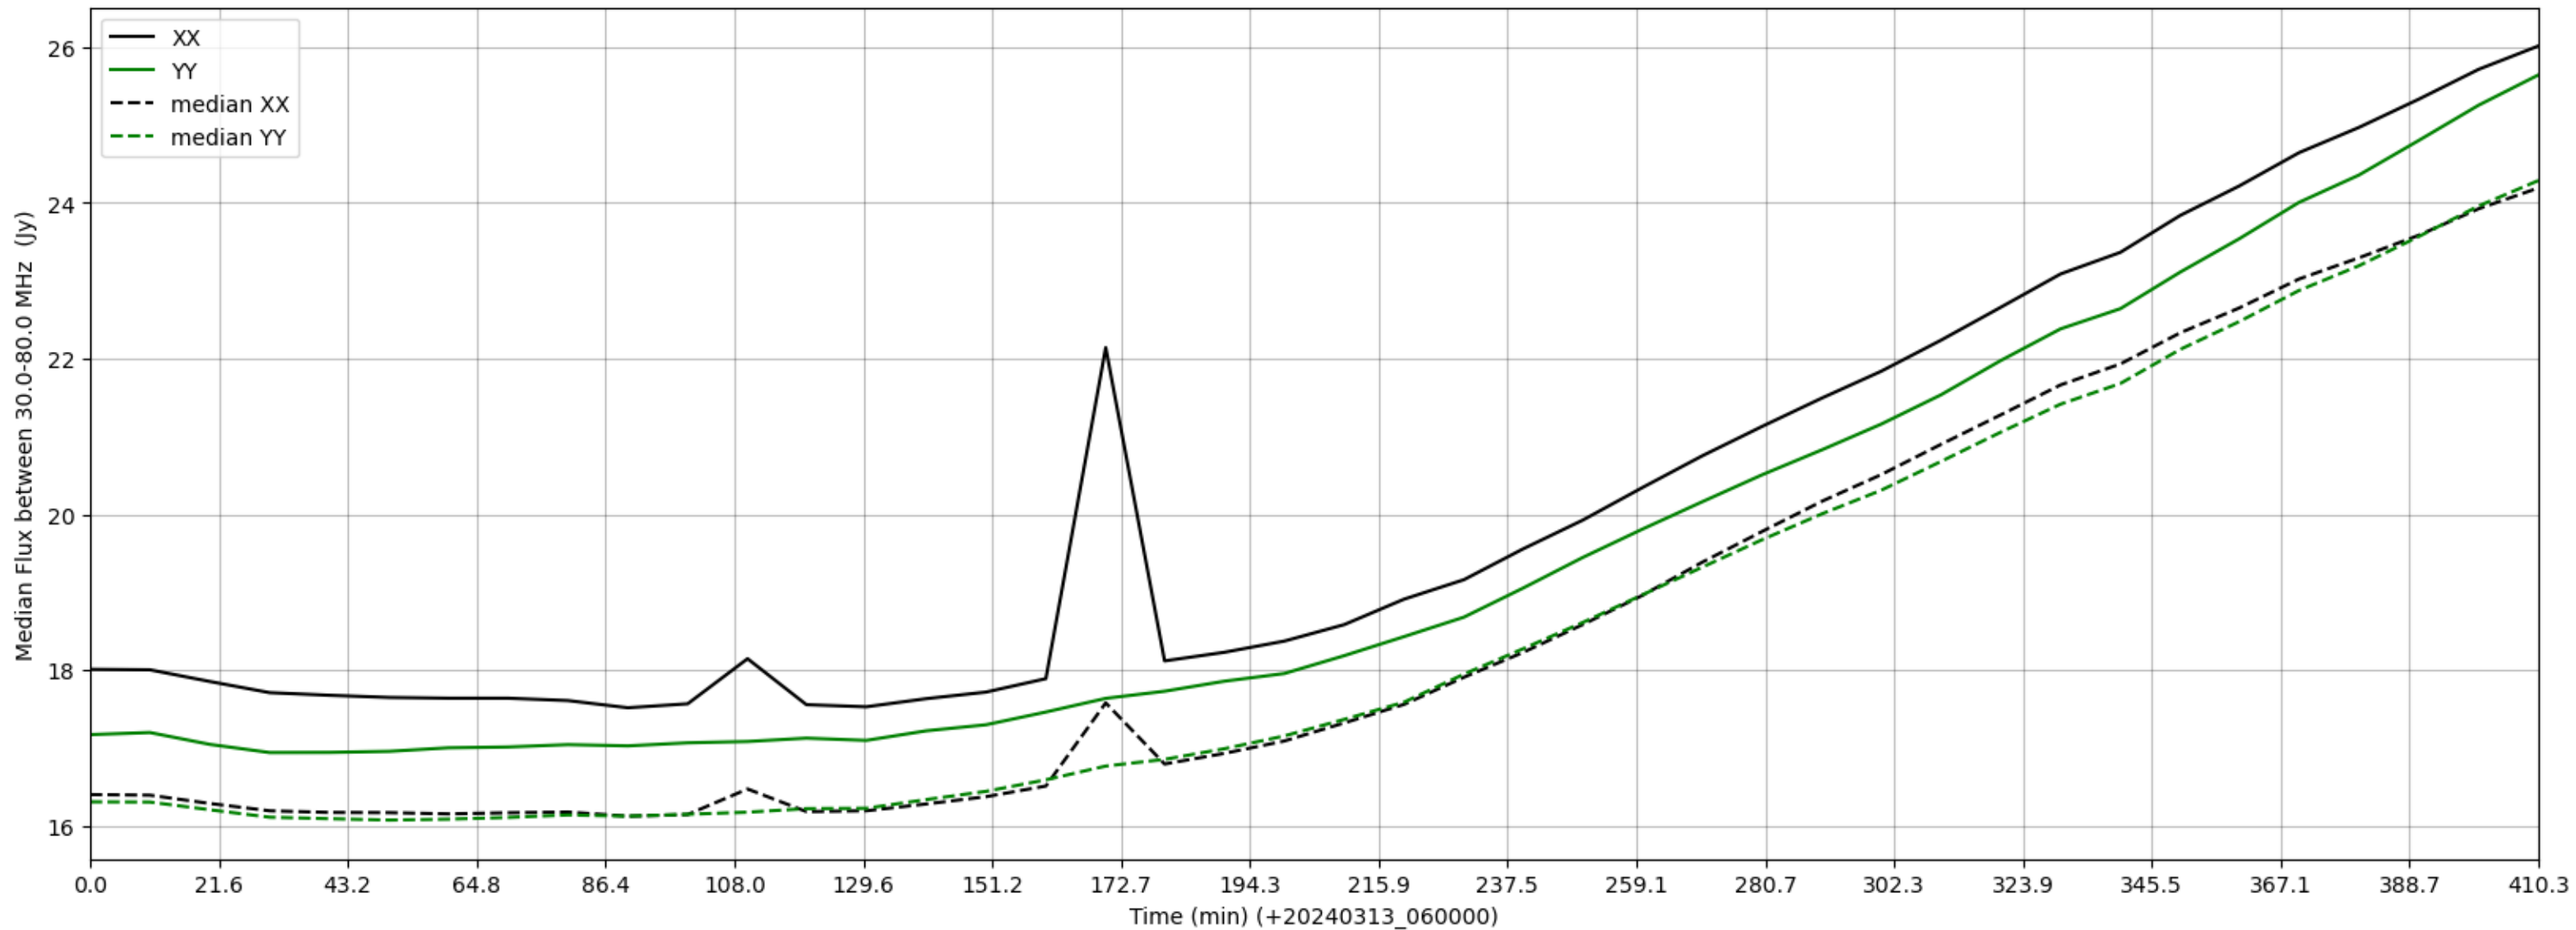

LWA069 - Correlator# 169 - XX FLAGS:Good - YY FLAGS:Good

LWA070 - Correlator# 168 - XX FLAGS:Good - YY FLAGS:Good