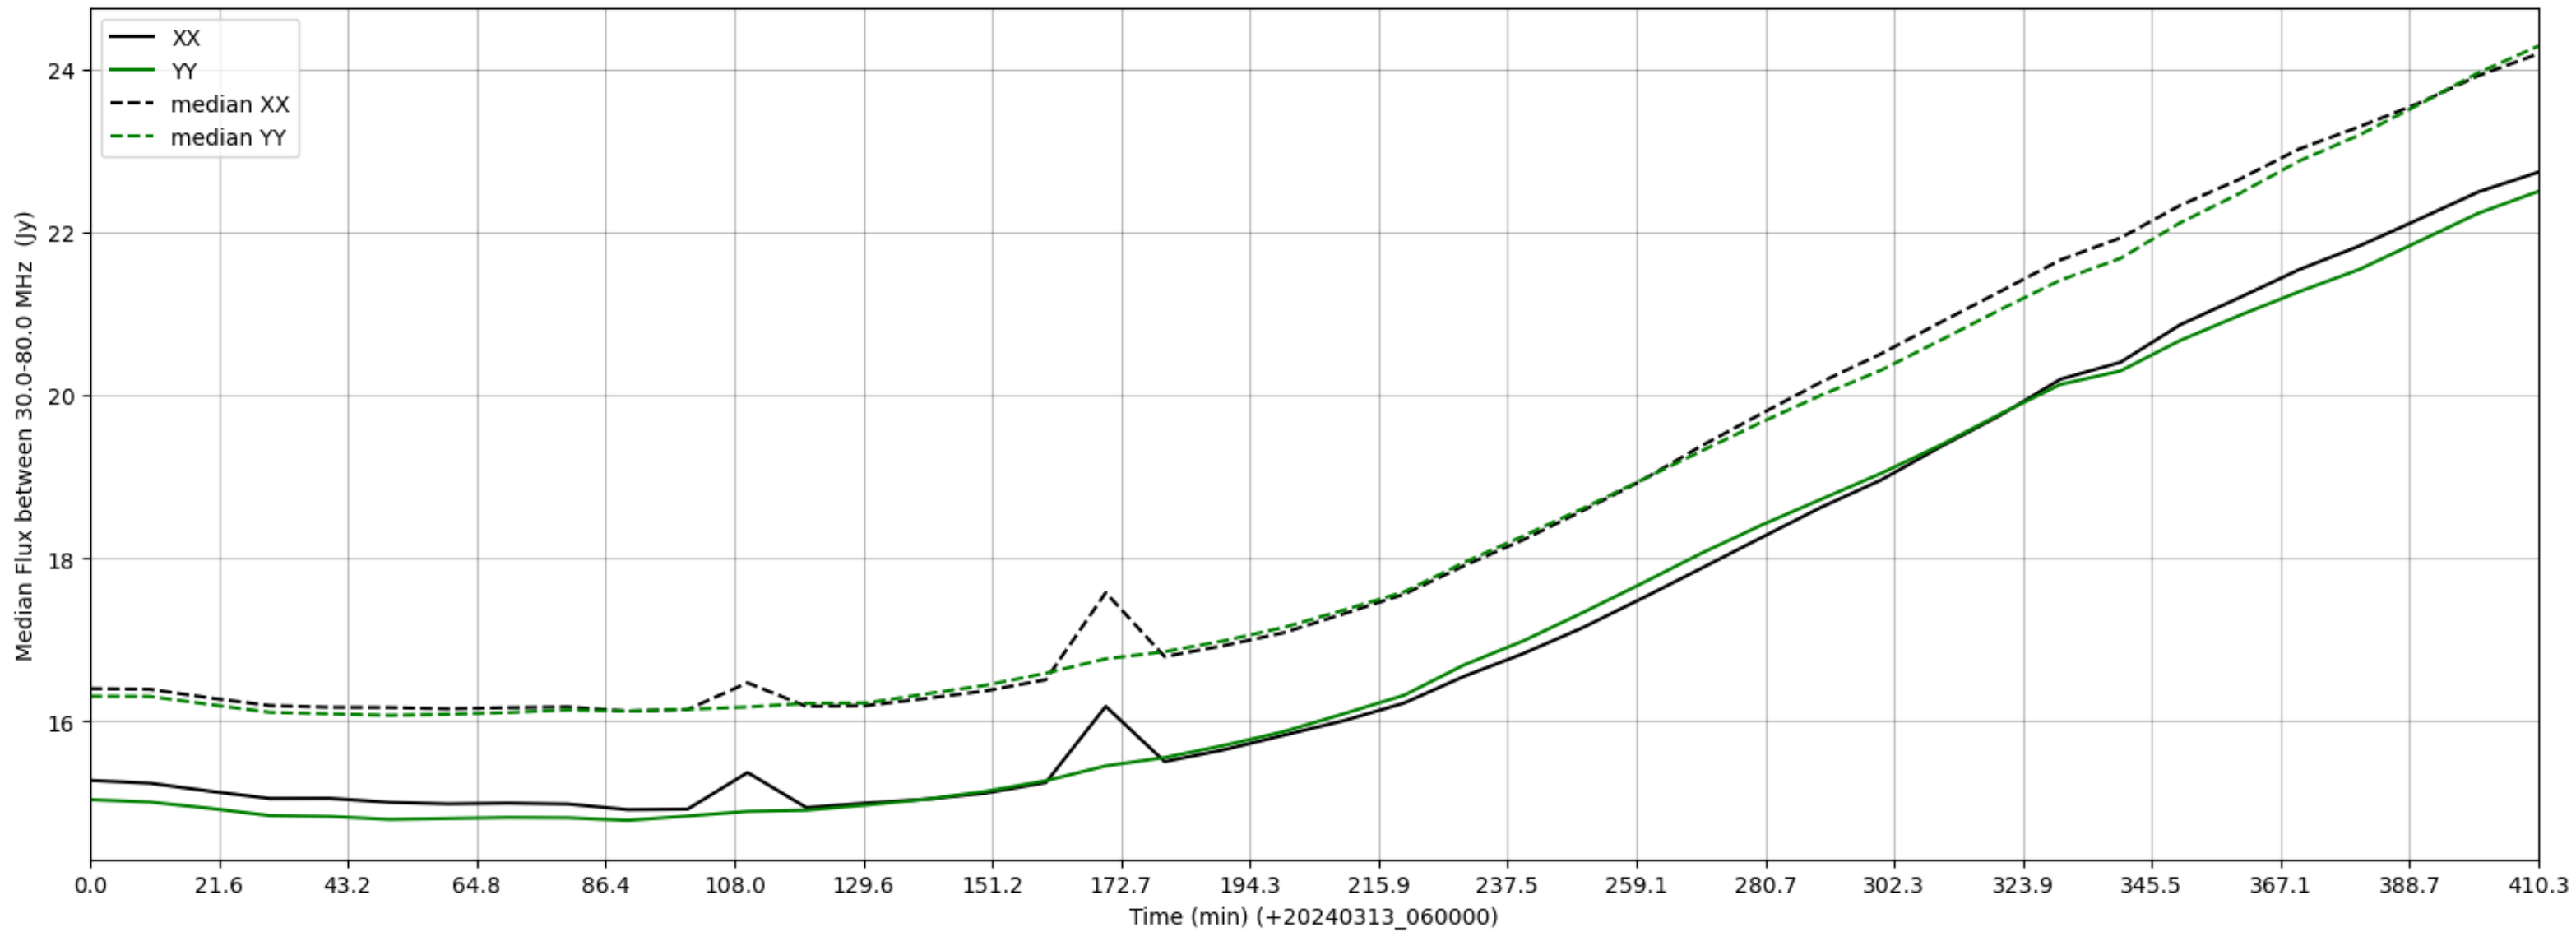

LWA362 - Correlator# 030 - XX FLAGS:Good - YY FLAGS:Good

LWA341 - Correlator# 029 - XX FLAGS:Good - YY FLAGS:Good