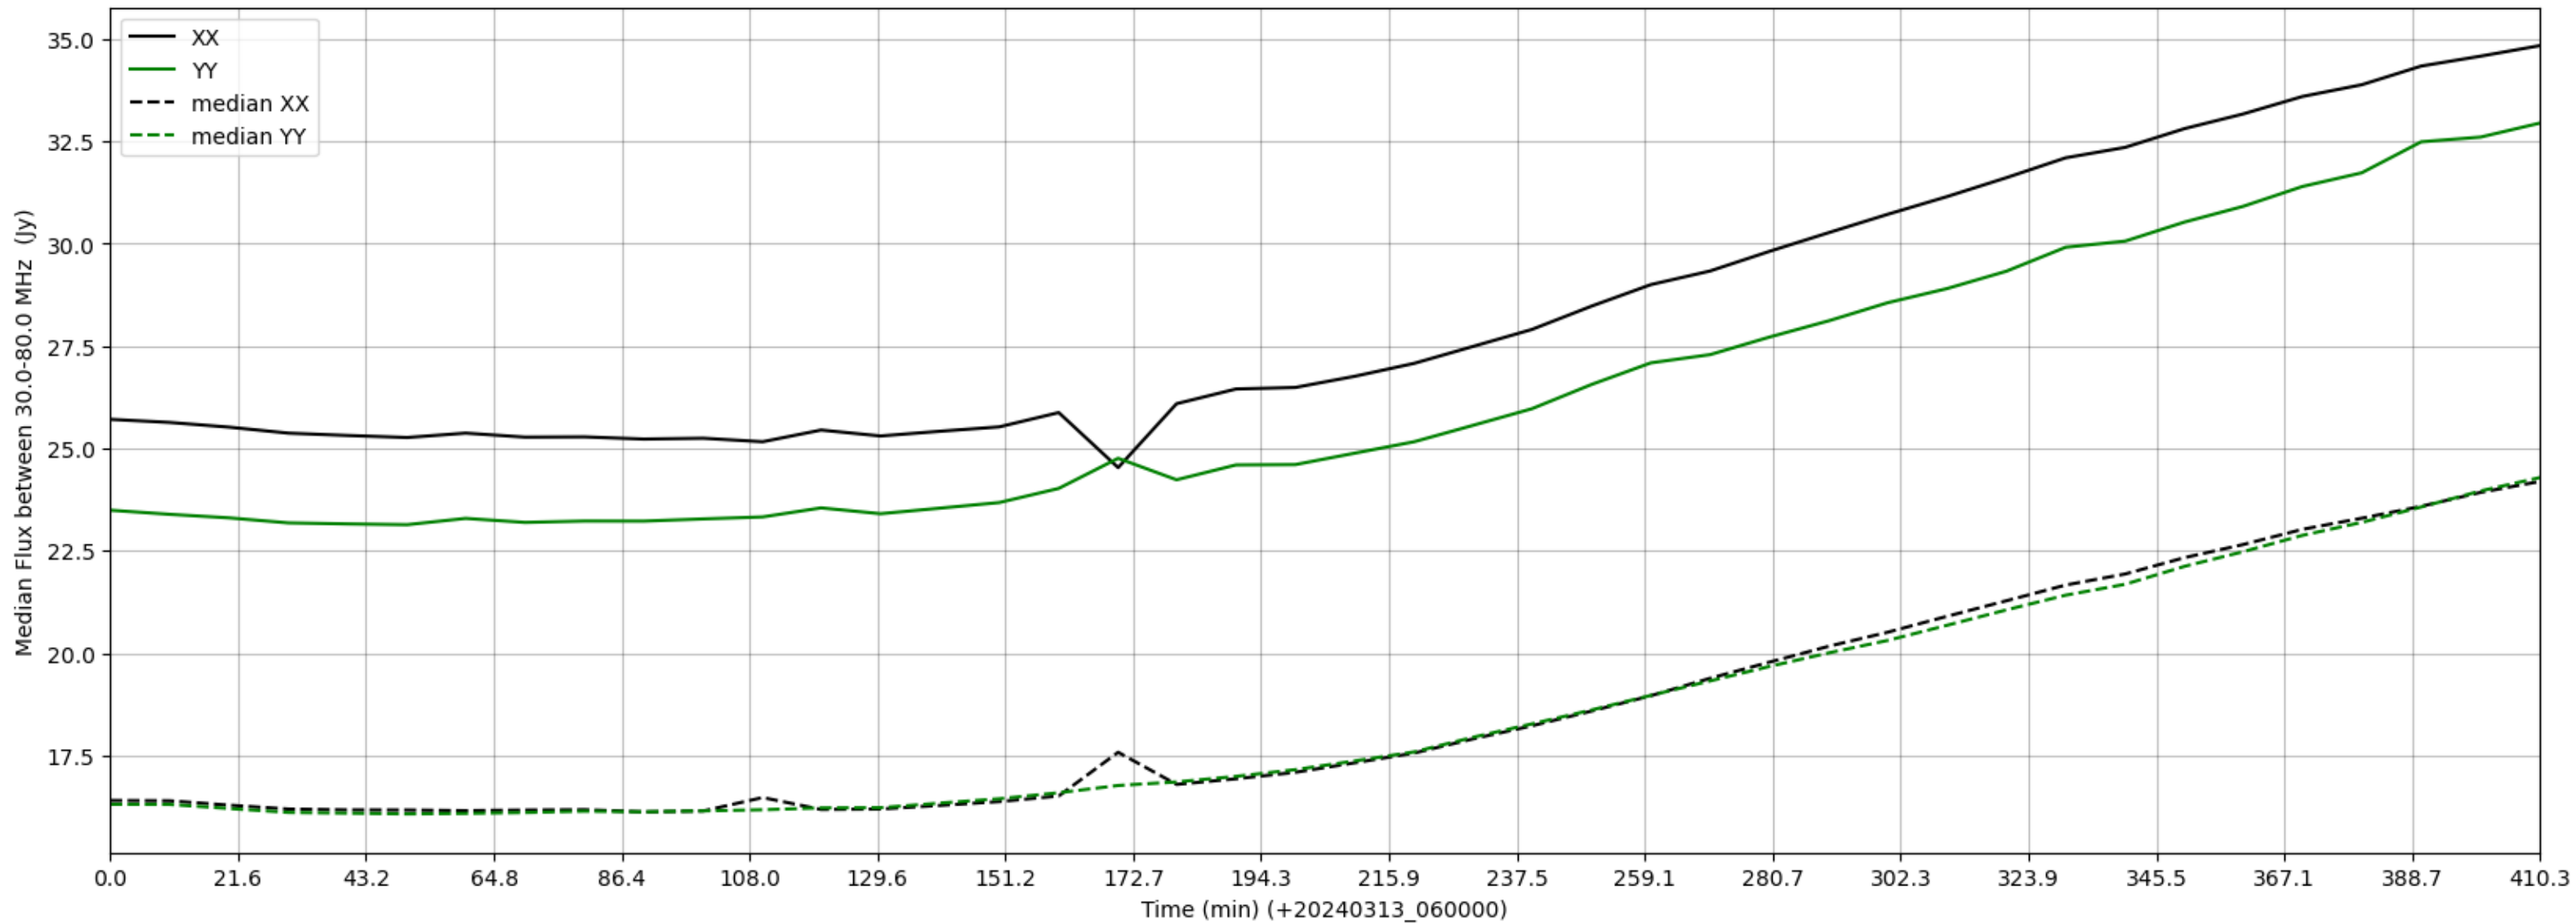

LWA355 - Correlator# 222 - XX FLAGS:Good - YY FLAGS:Good

LWA178 - Correlator# 221 - XX FLAGS:Good - YY FLAGS:Good