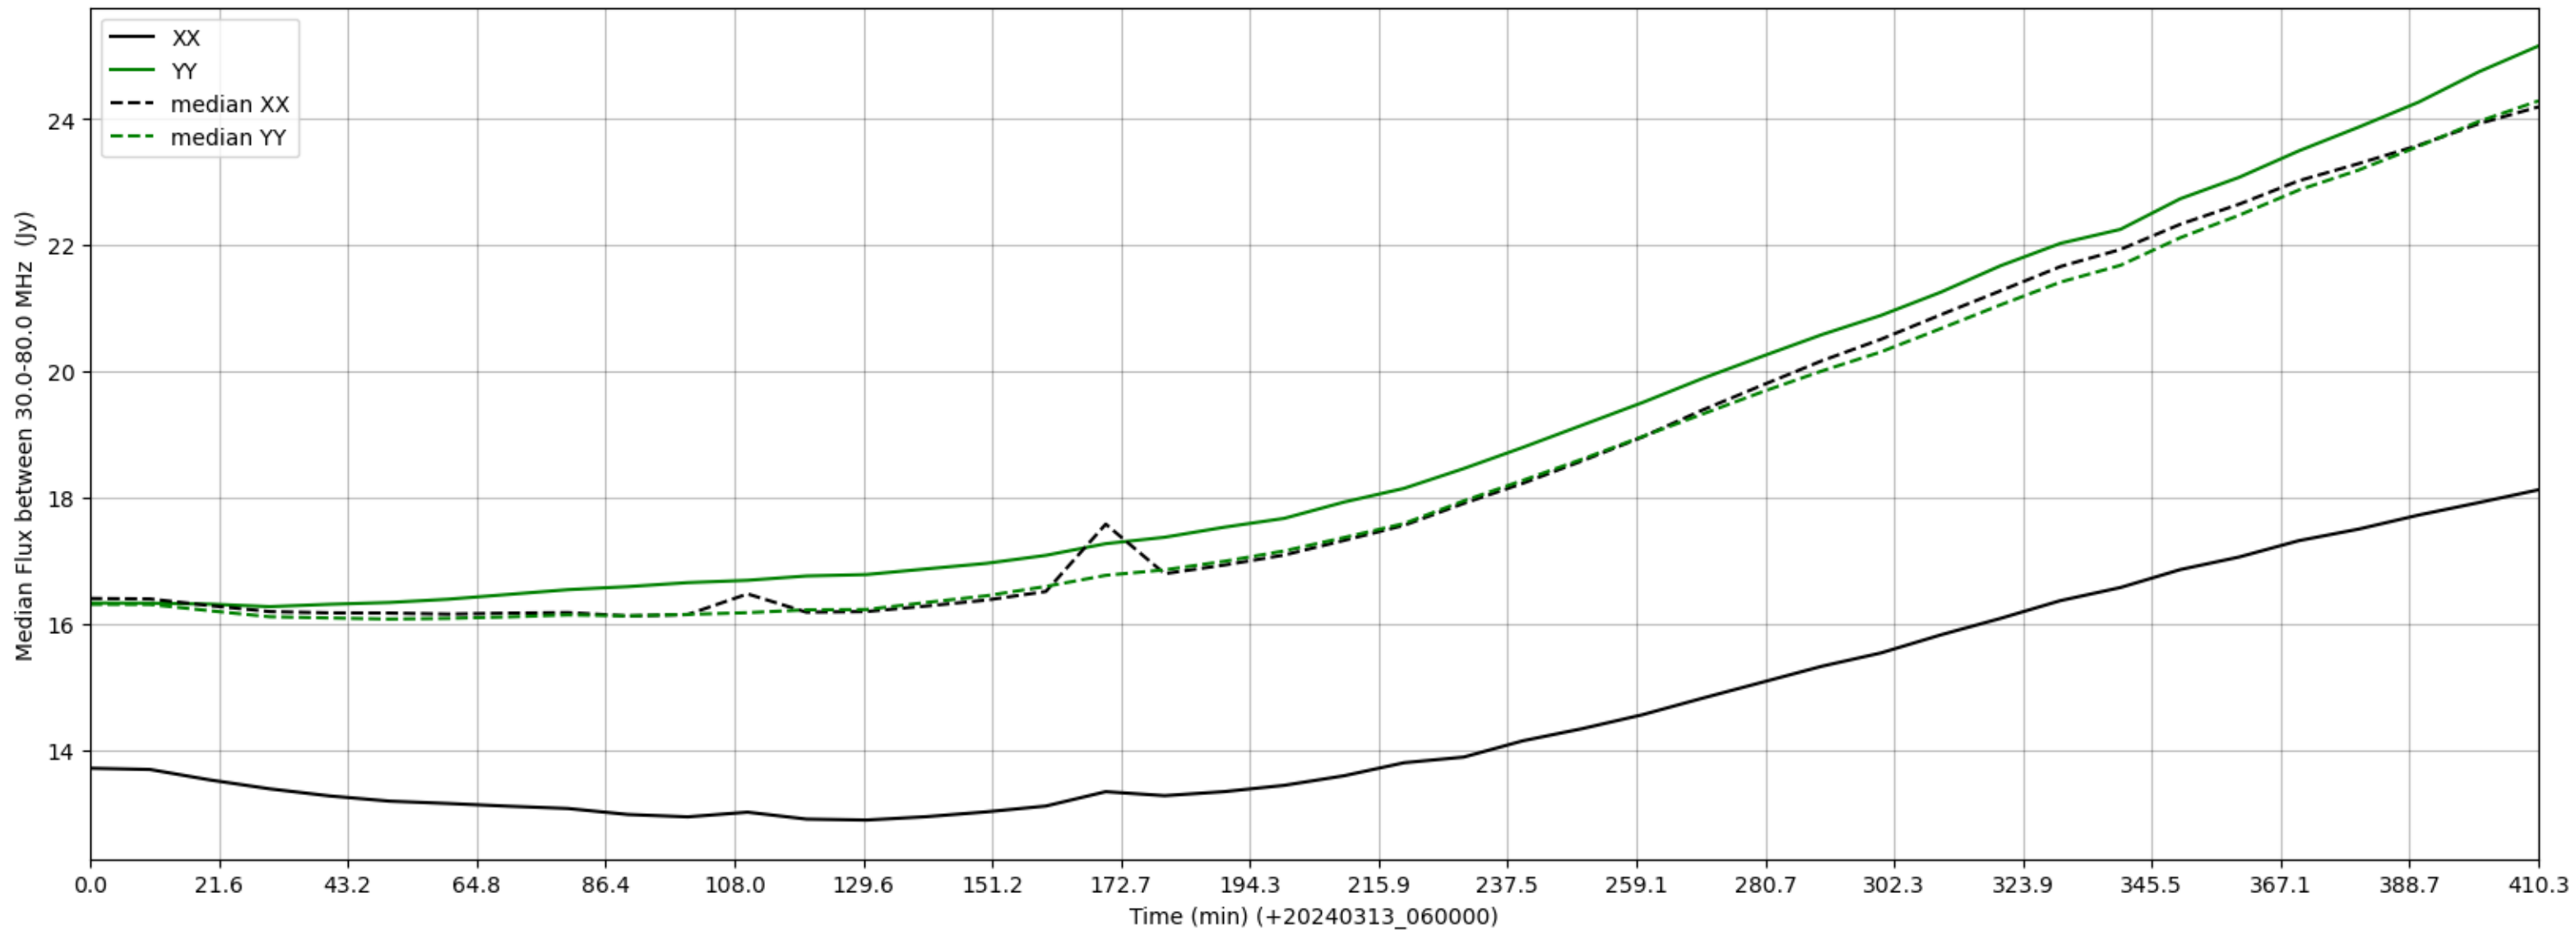

LWA306 - Correlator# 053 - XX FLAGS:Good - YY FLAGS:Good

LWA317 - Correlator# 052 - XX FLAGS:Good - YY FLAGS:Good