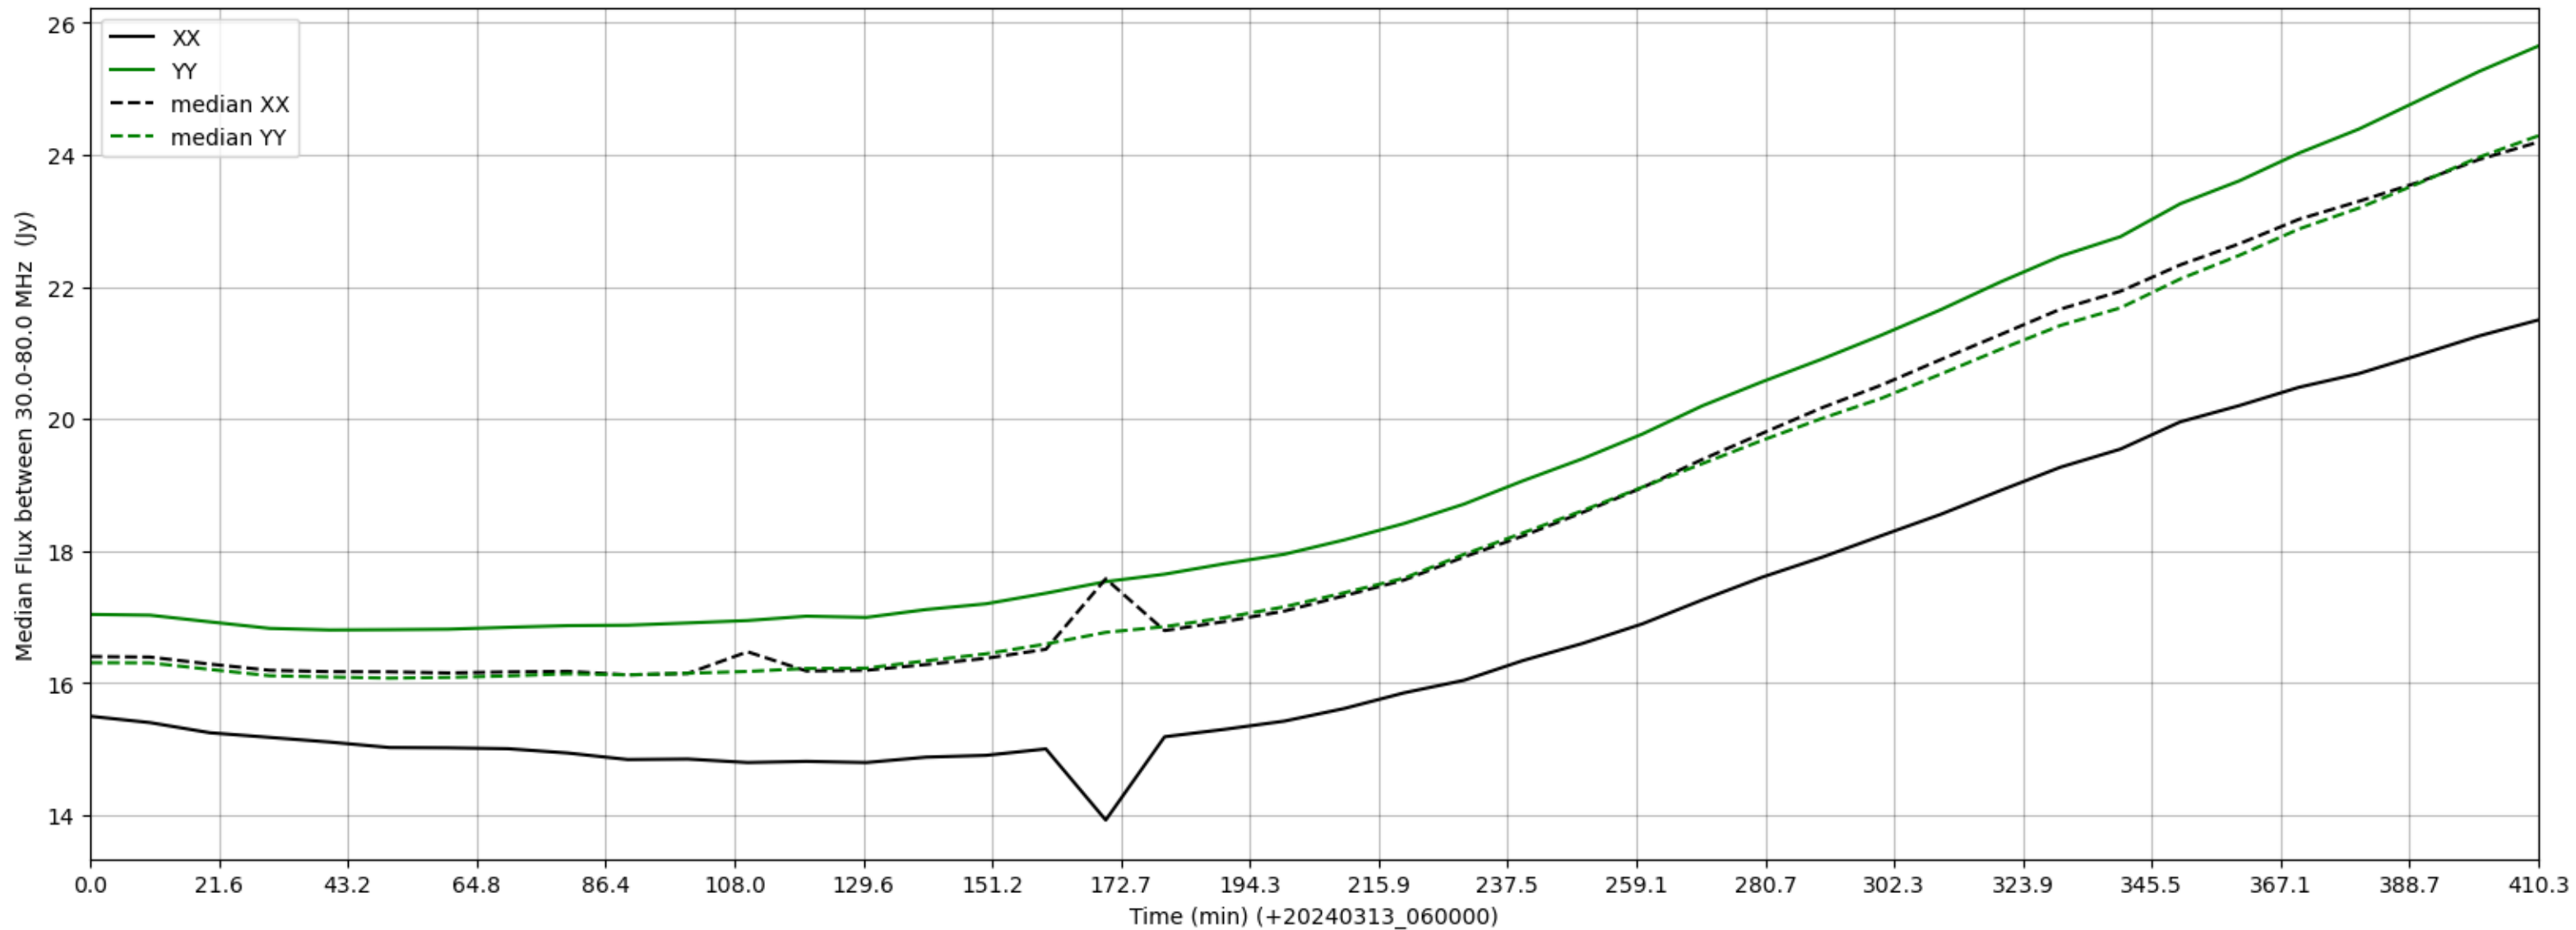

LWA266 - Correlator# 000 - XX FLAGS:Good - YY FLAGS:Good

LWA259 - Correlator# 001 - XX FLAGS:Good - YY FLAGS:Good

LWA268 - Correlator# 002 - XX FLAGS:Good - YY FLAGS:Good

LWA267 - Correlator# 003 - XX FLAGS:LowFlux - YY FLAGS:Good