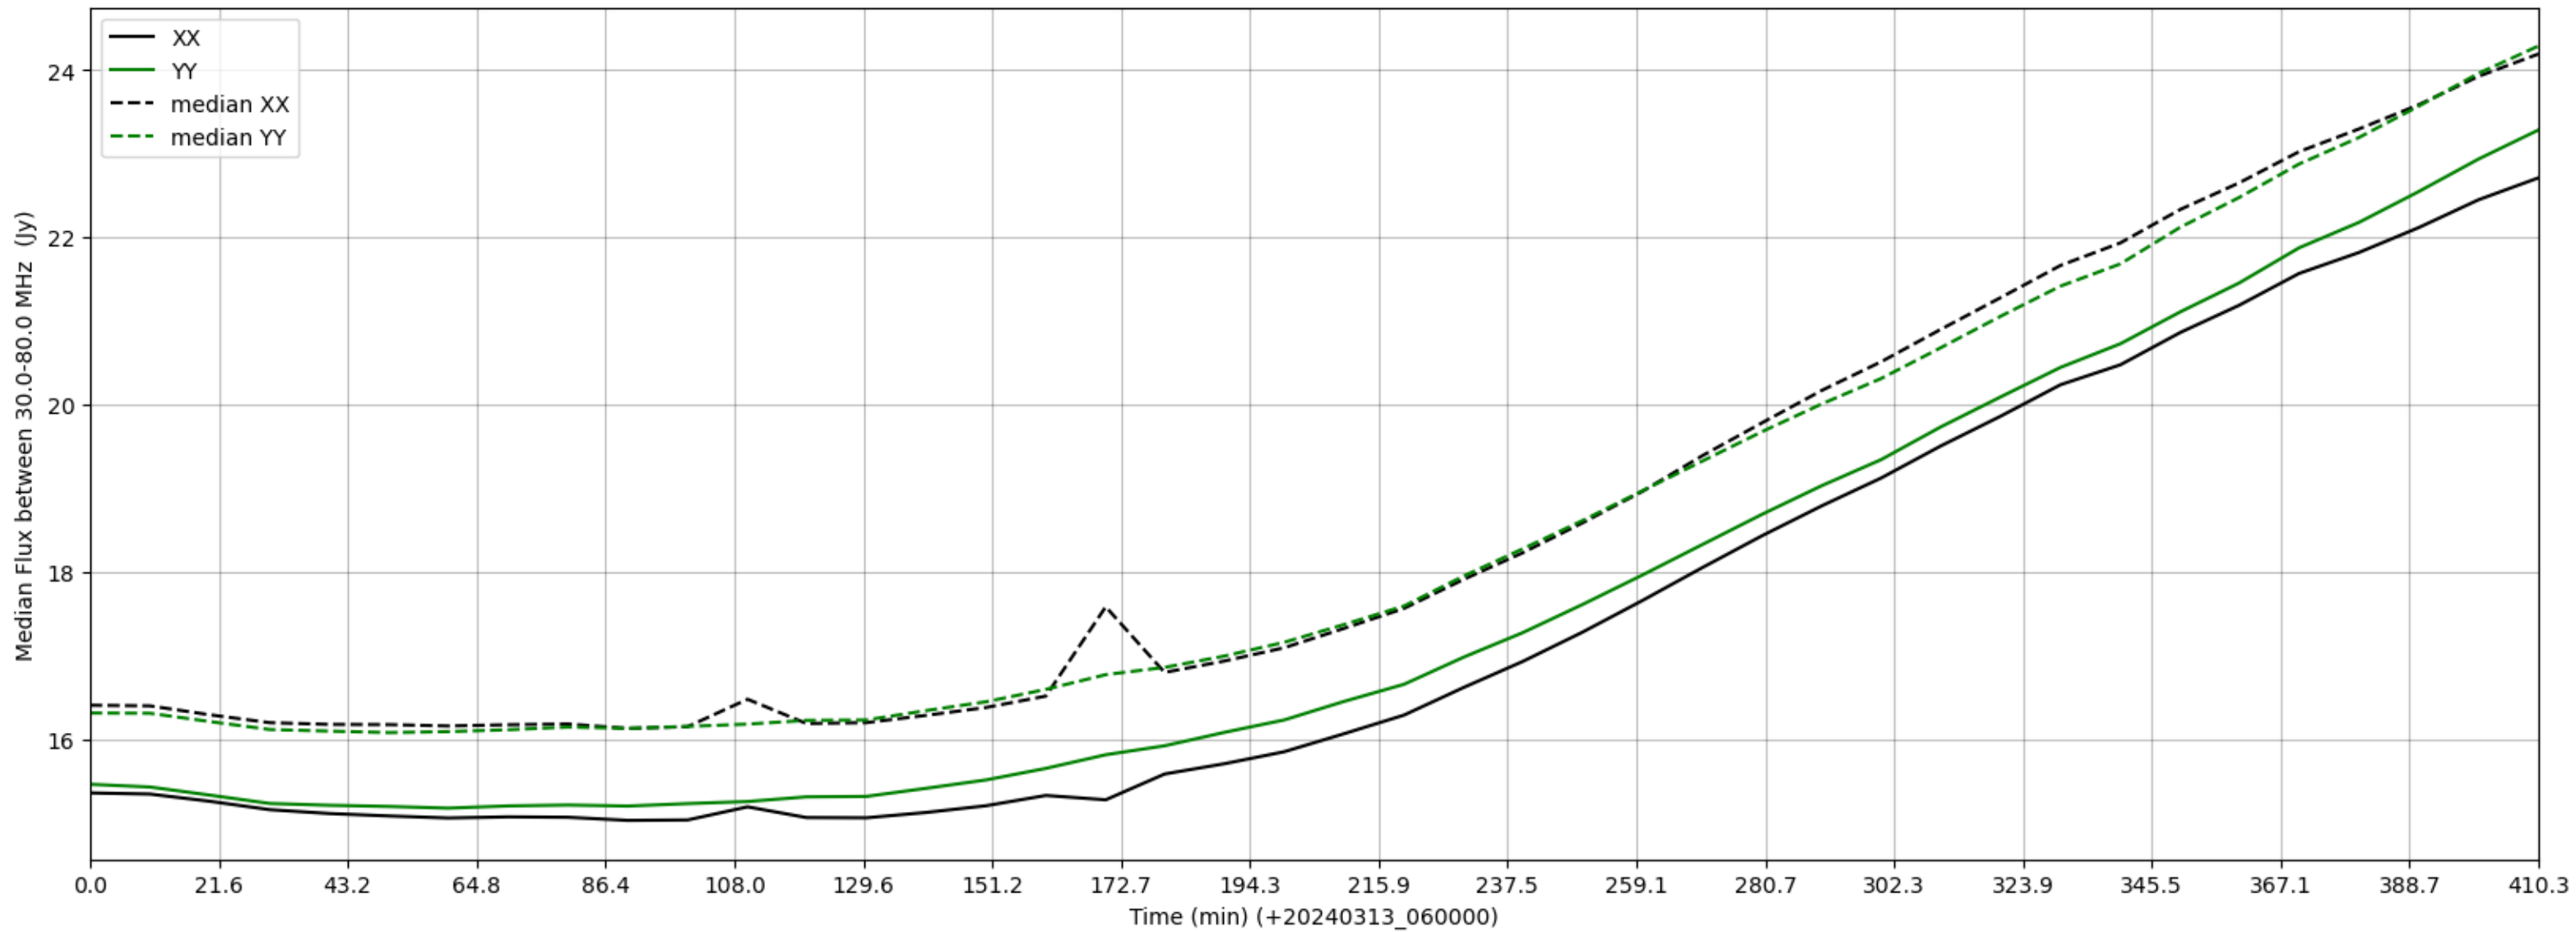

LWA092 - Correlator# 149 - XX FLAGS:Good - YY FLAGS:Good

LWA093 - Correlator# 148 - XX FLAGS:Good - YY FLAGS:Good