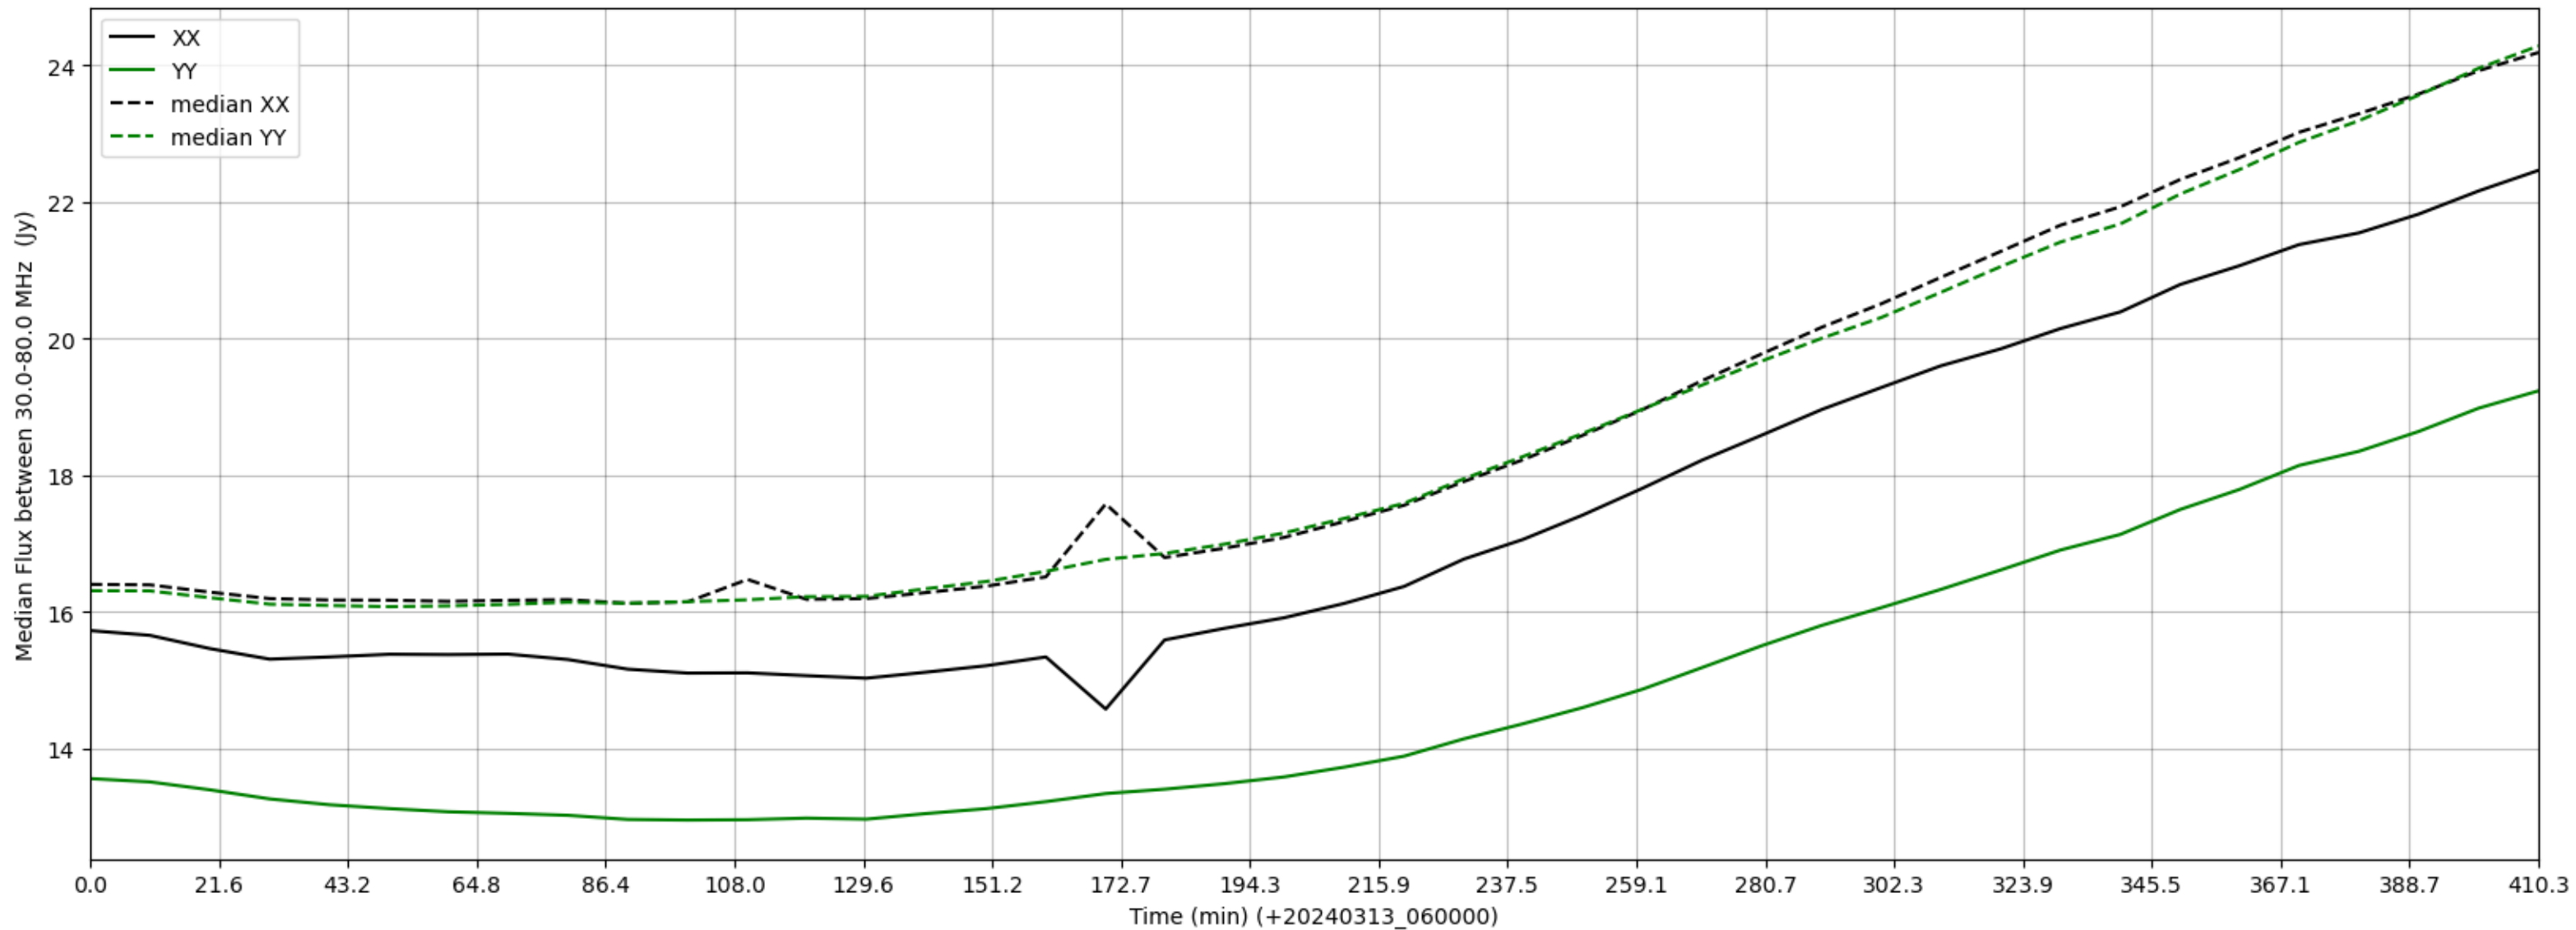

LWA178 - Correlator# 221 - XX FLAGS:Good - YY FLAGS:Good

LWA279 - Correlator# 220 - XX FLAGS:Good - YY FLAGS:Good