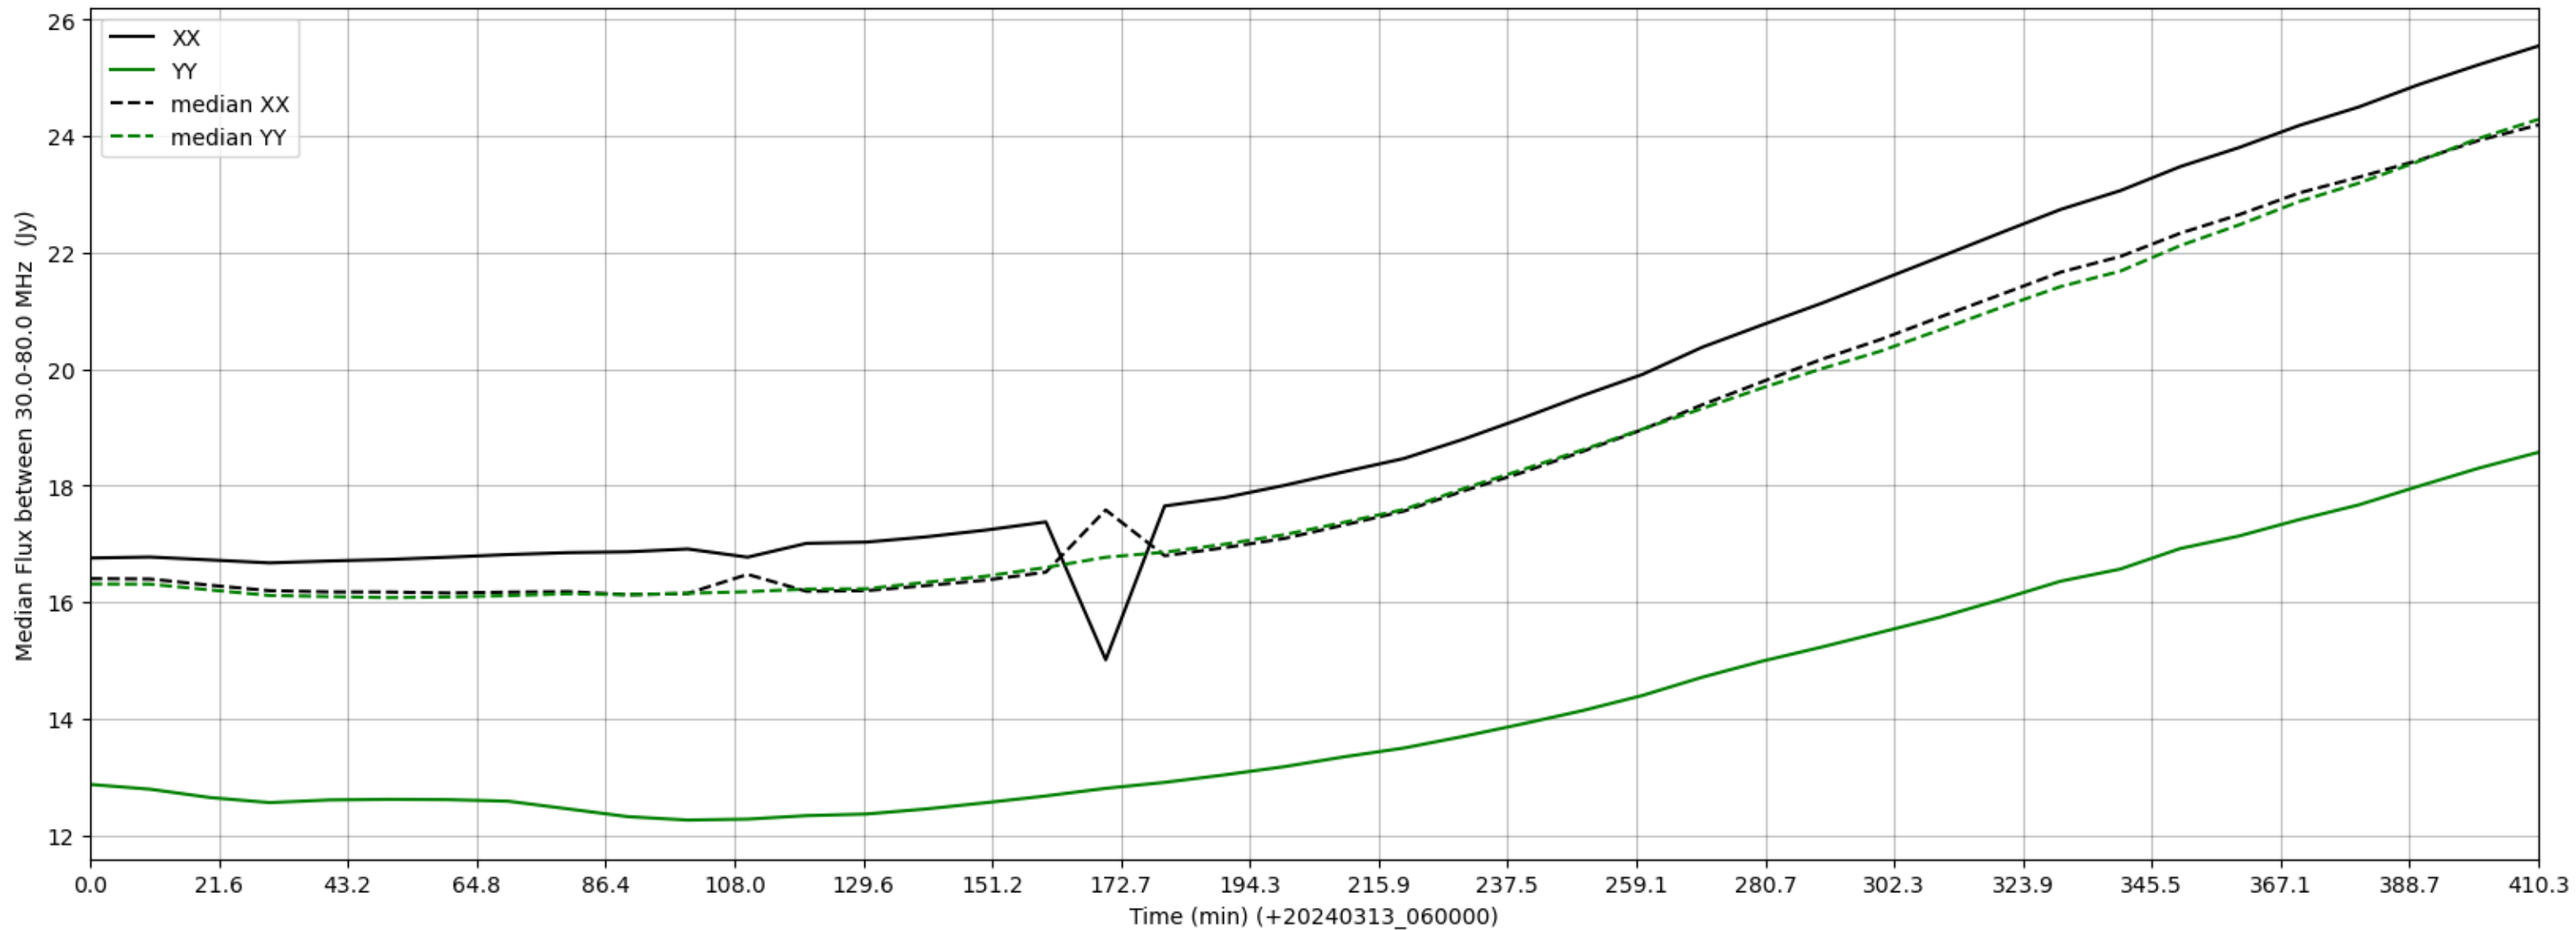

LWA269 - Correlator# 005 - XX FLAGS:Good - YY FLAGS:Good

LWA271 - Correlator# 004 - XX FLAGS:Good - YY FLAGS:Good