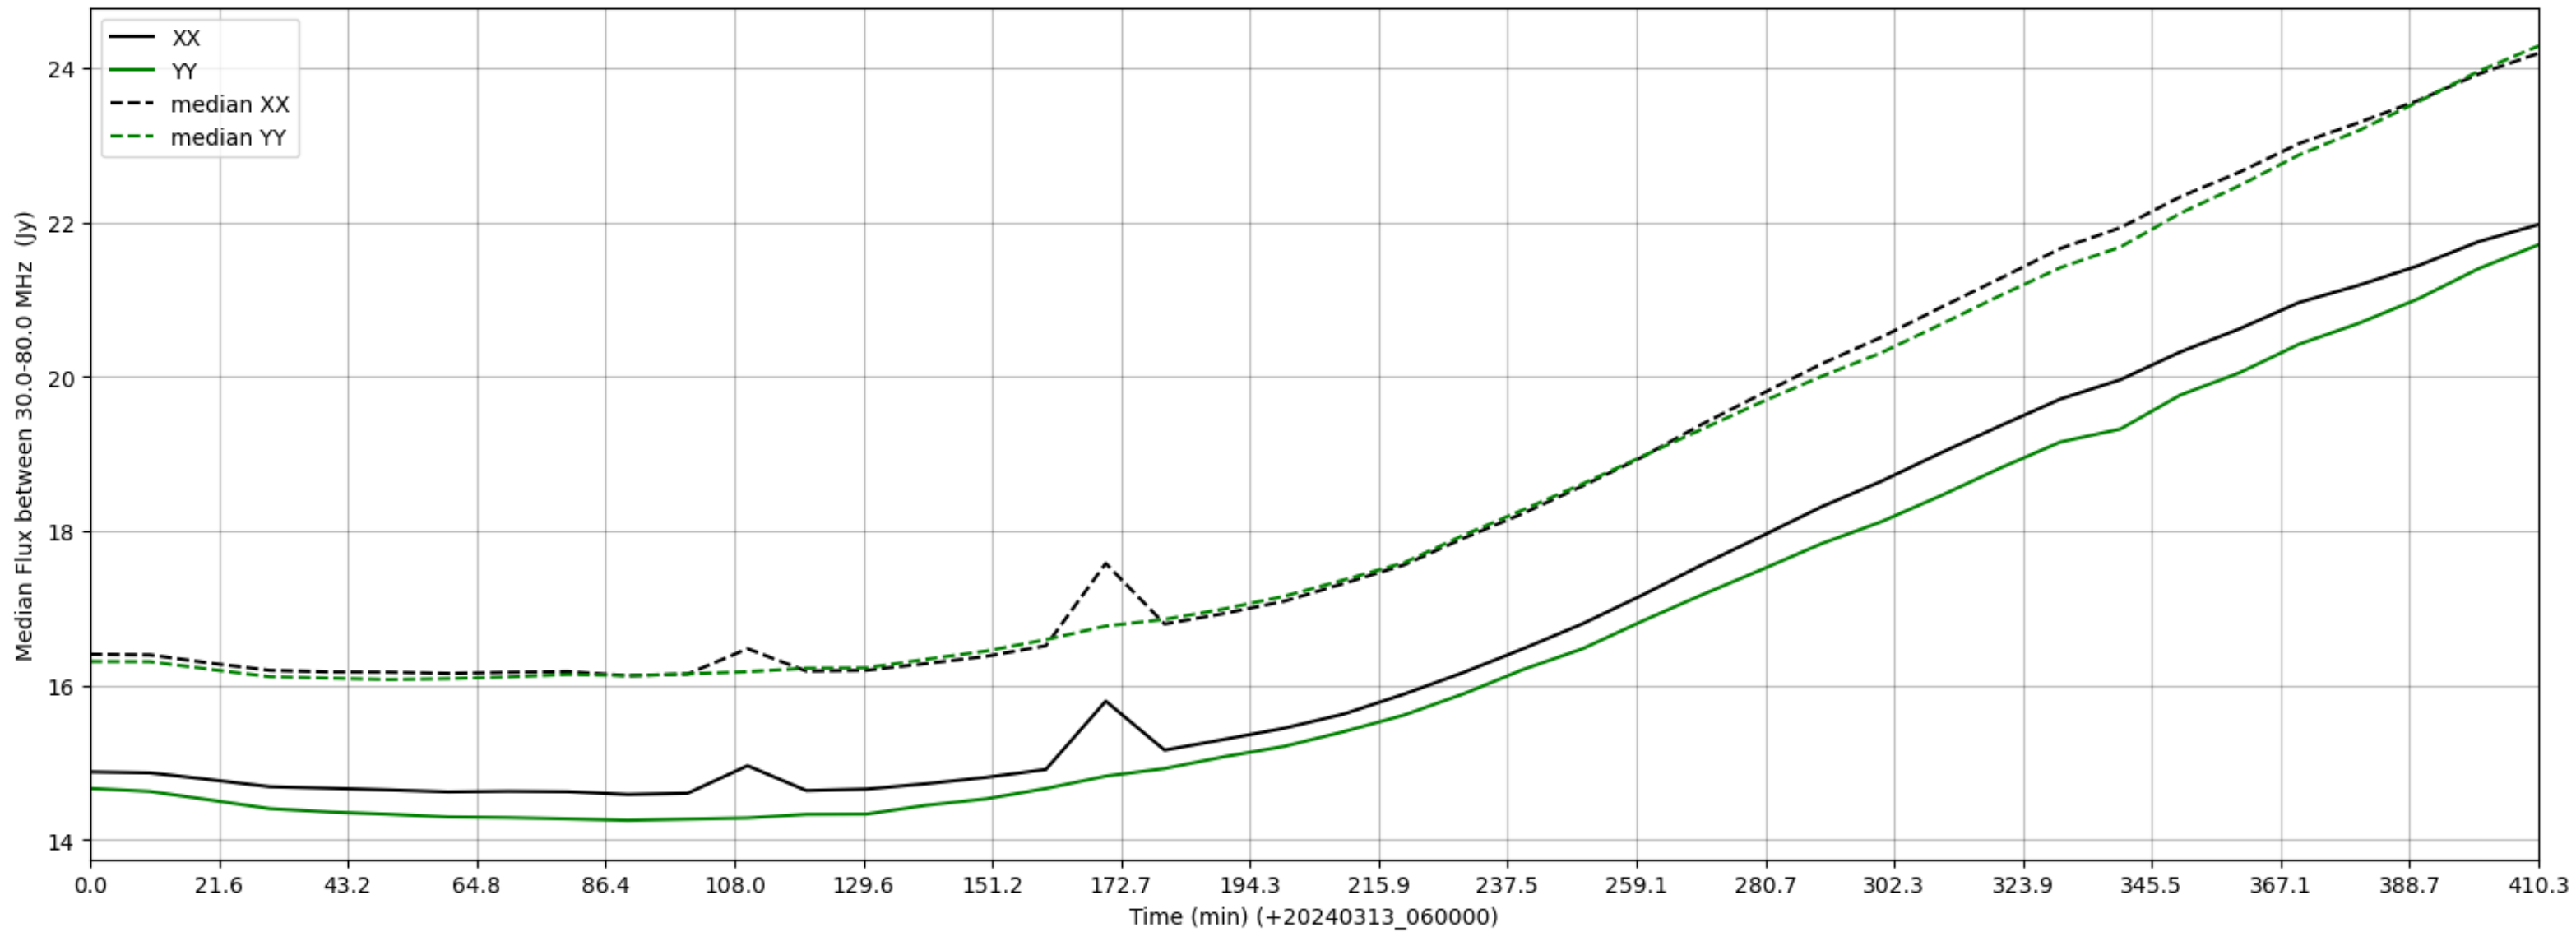

LWA302 - Correlator# 092 - XX FLAGS:Good - YY FLAGS:BadSpecShape

LWA286 - Correlator# 093 - XX FLAGS:Good - YY FLAGS:Good

LWA363 - Correlator# 094 - XX FLAGS:Good - YY FLAGS:Good

LWA323 - Correlator# 095 - XX FLAGS:Good - YY FLAGS:Good