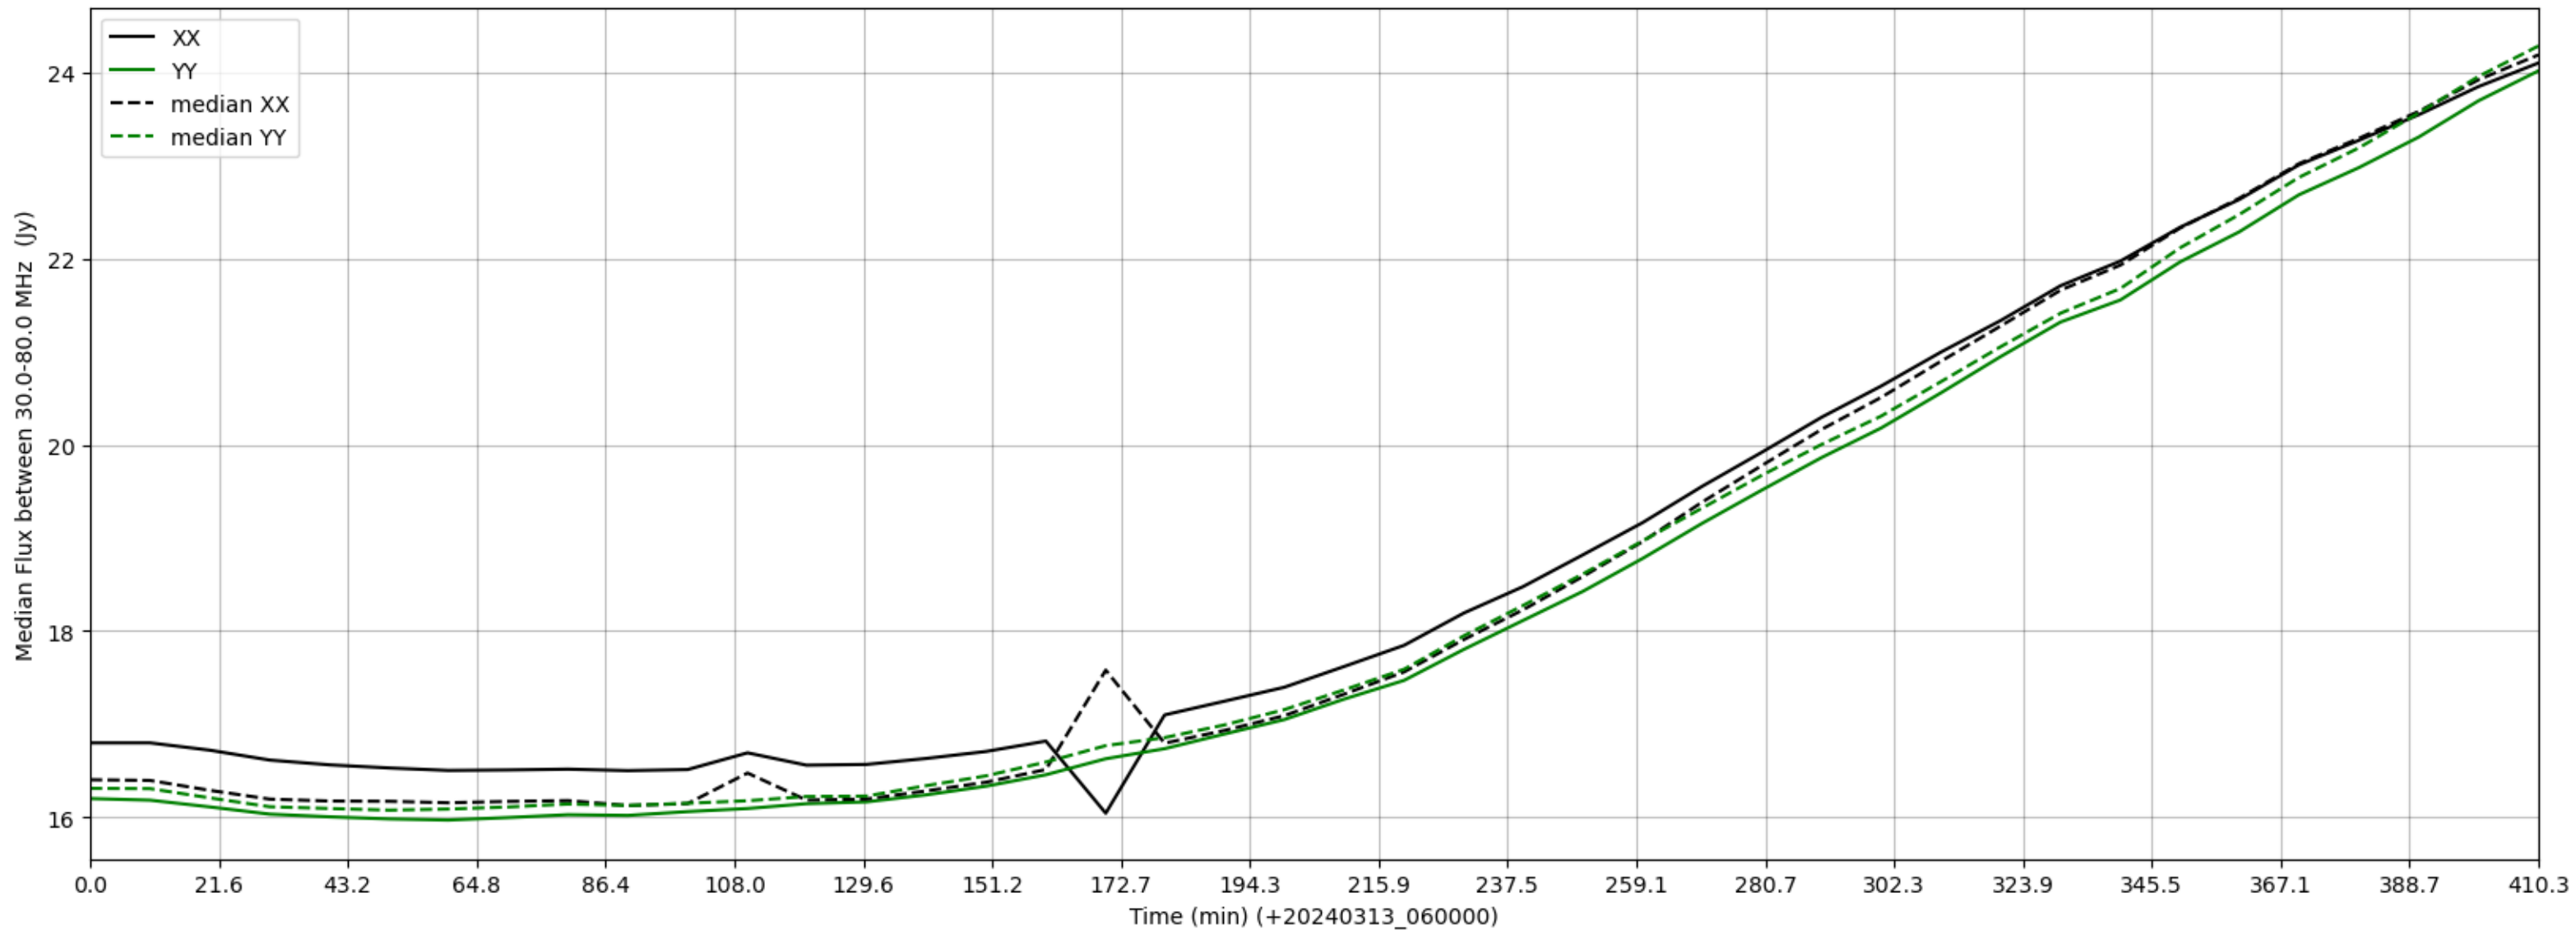

LWA190 - Correlator# 244 - XX FLAGS:Good - YY FLAGS:Good

LWA189 - Correlator# 245 - XX FLAGS:Good - YY FLAGS:Good

LWA191 - Correlator# 246 - XX FLAGS:LowFlux - YY FLAGS:Good

LWA192 - Correlator# 247 - XX FLAGS:Good - YY FLAGS:Good