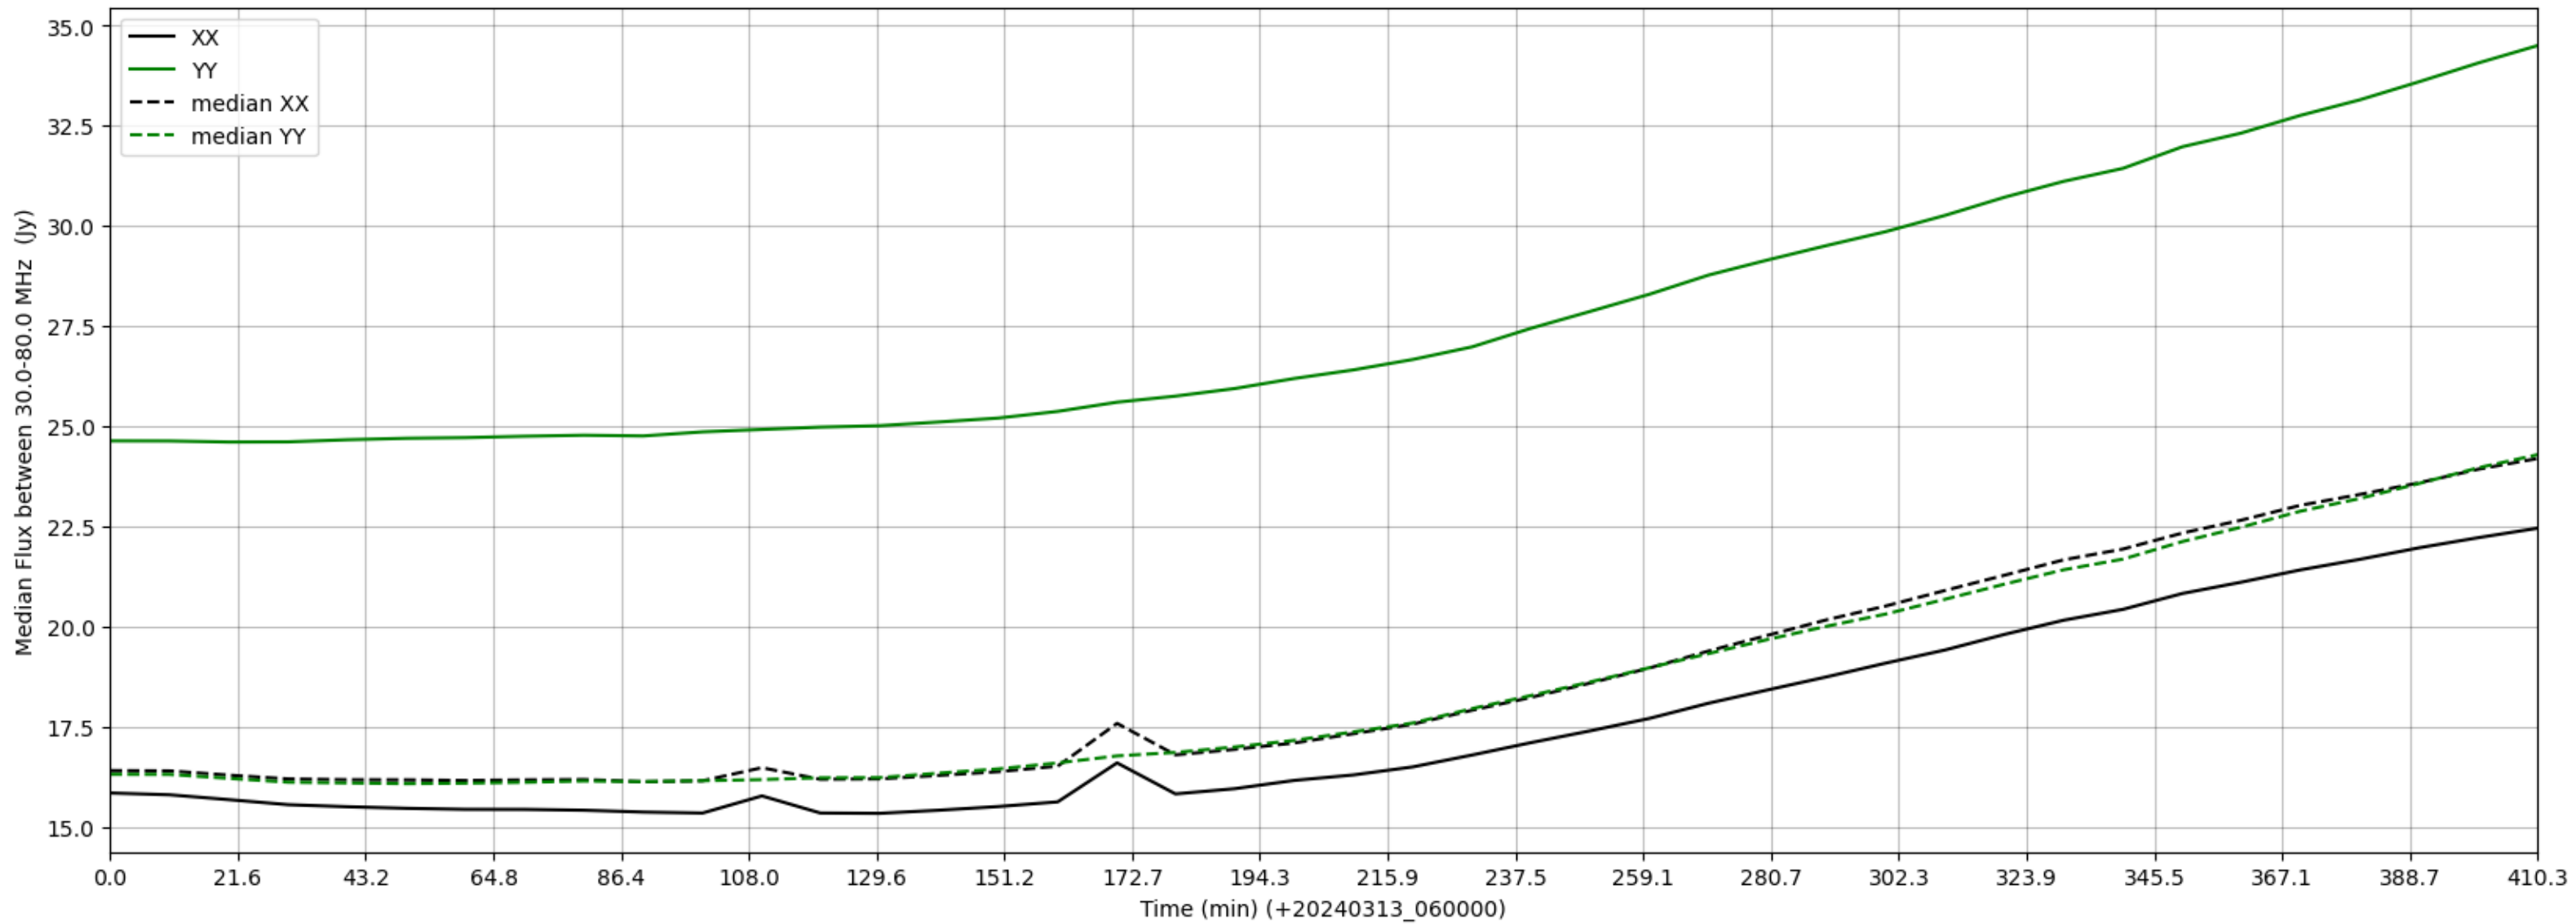

LWA295 - Correlator# 047 - XX FLAGS:Good - YY FLAGS:Good

LWA296 - Correlator# 046 - XX FLAGS:Good - YY FLAGS:Good