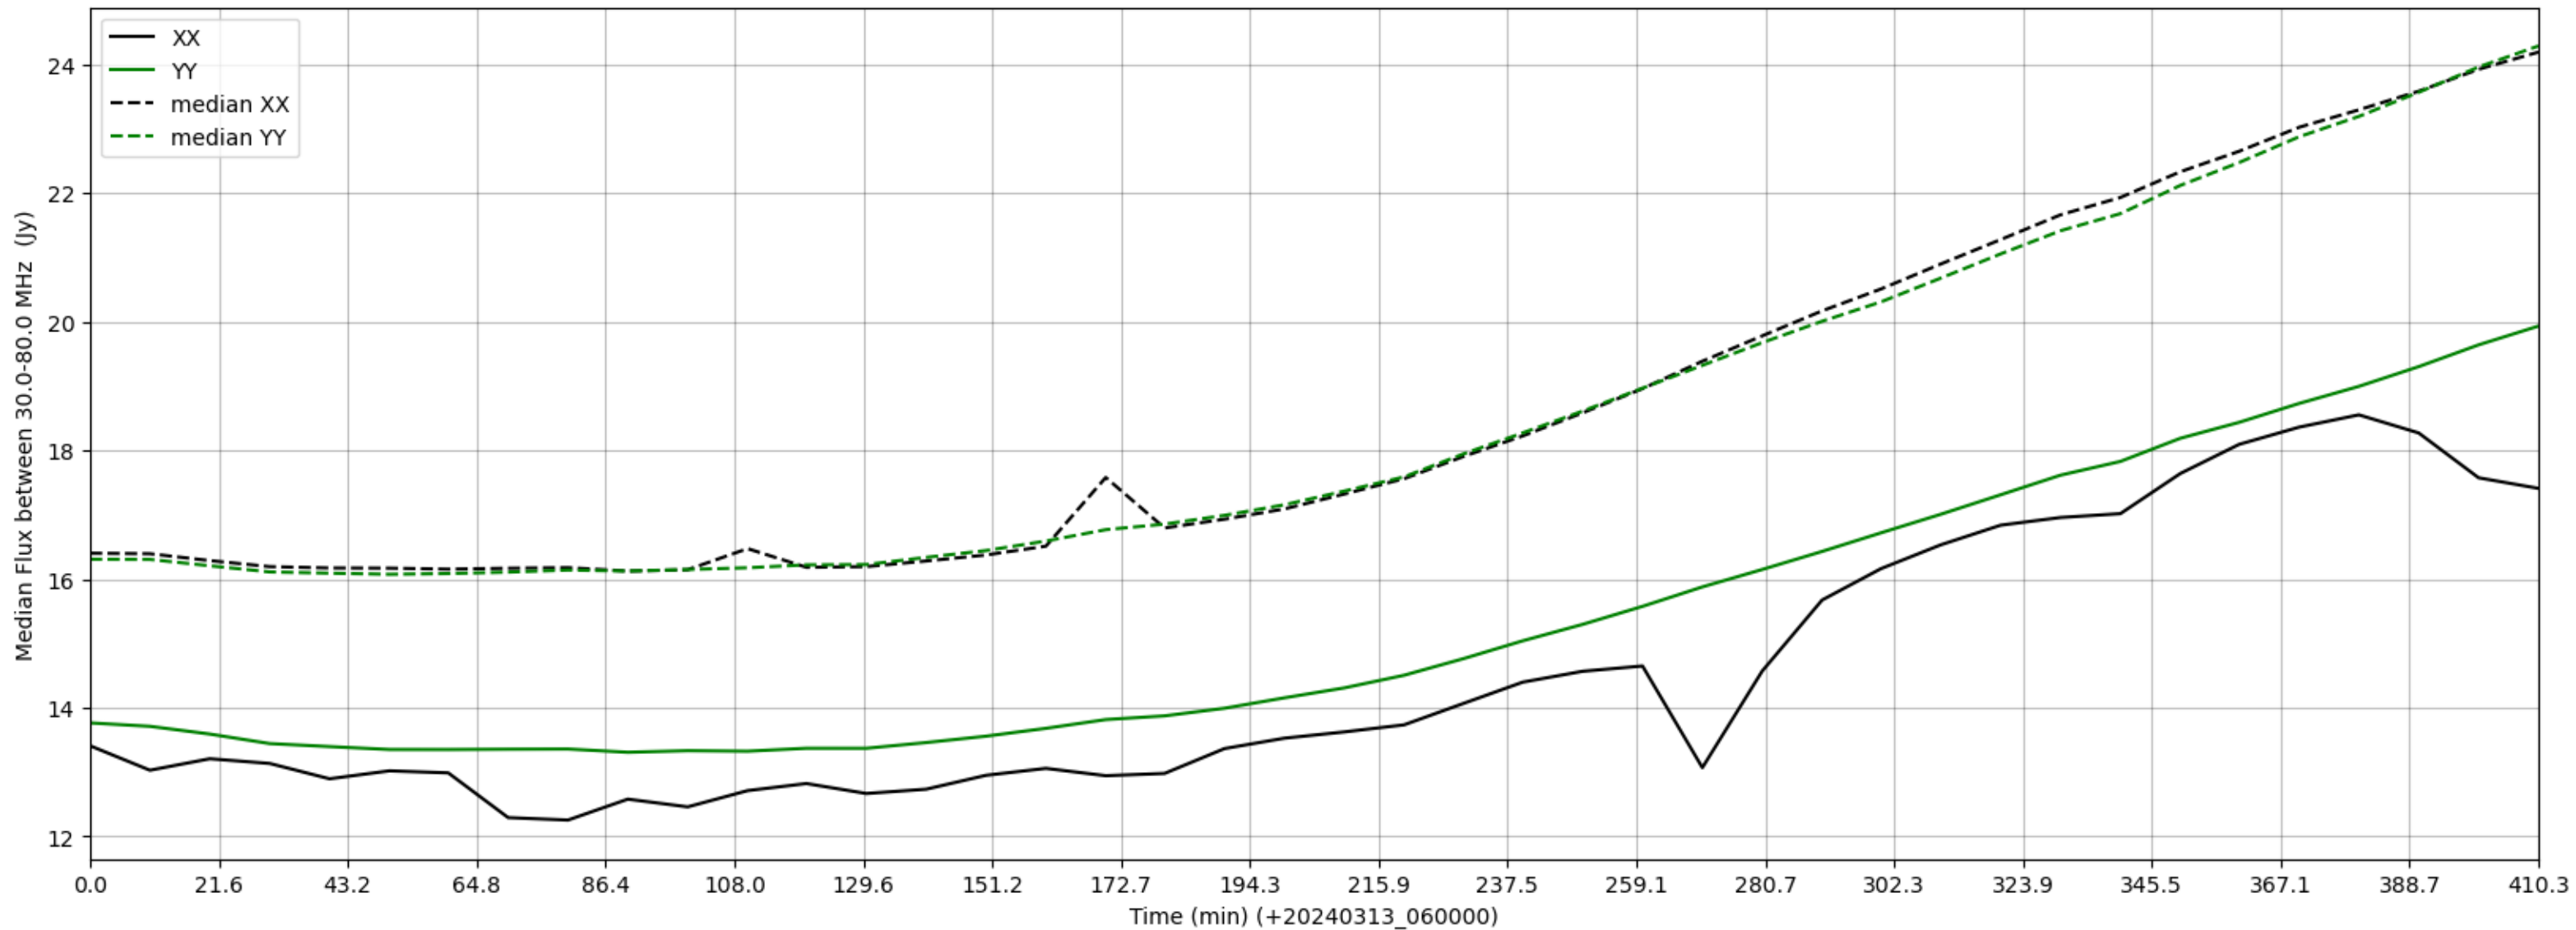

LWA336 - Correlator# 056 - XX FLAGS:Good - YY FLAGS:BadSpecShape

LWA335 - Correlator# 057 - XX FLAGS:Good - YY FLAGS:Good

LWA343 - Correlator# 058 - XX FLAGS:Good - YY FLAGS:Good

LWA337 - Correlator# 059 - XX FLAGS:Good - YY FLAGS:Good