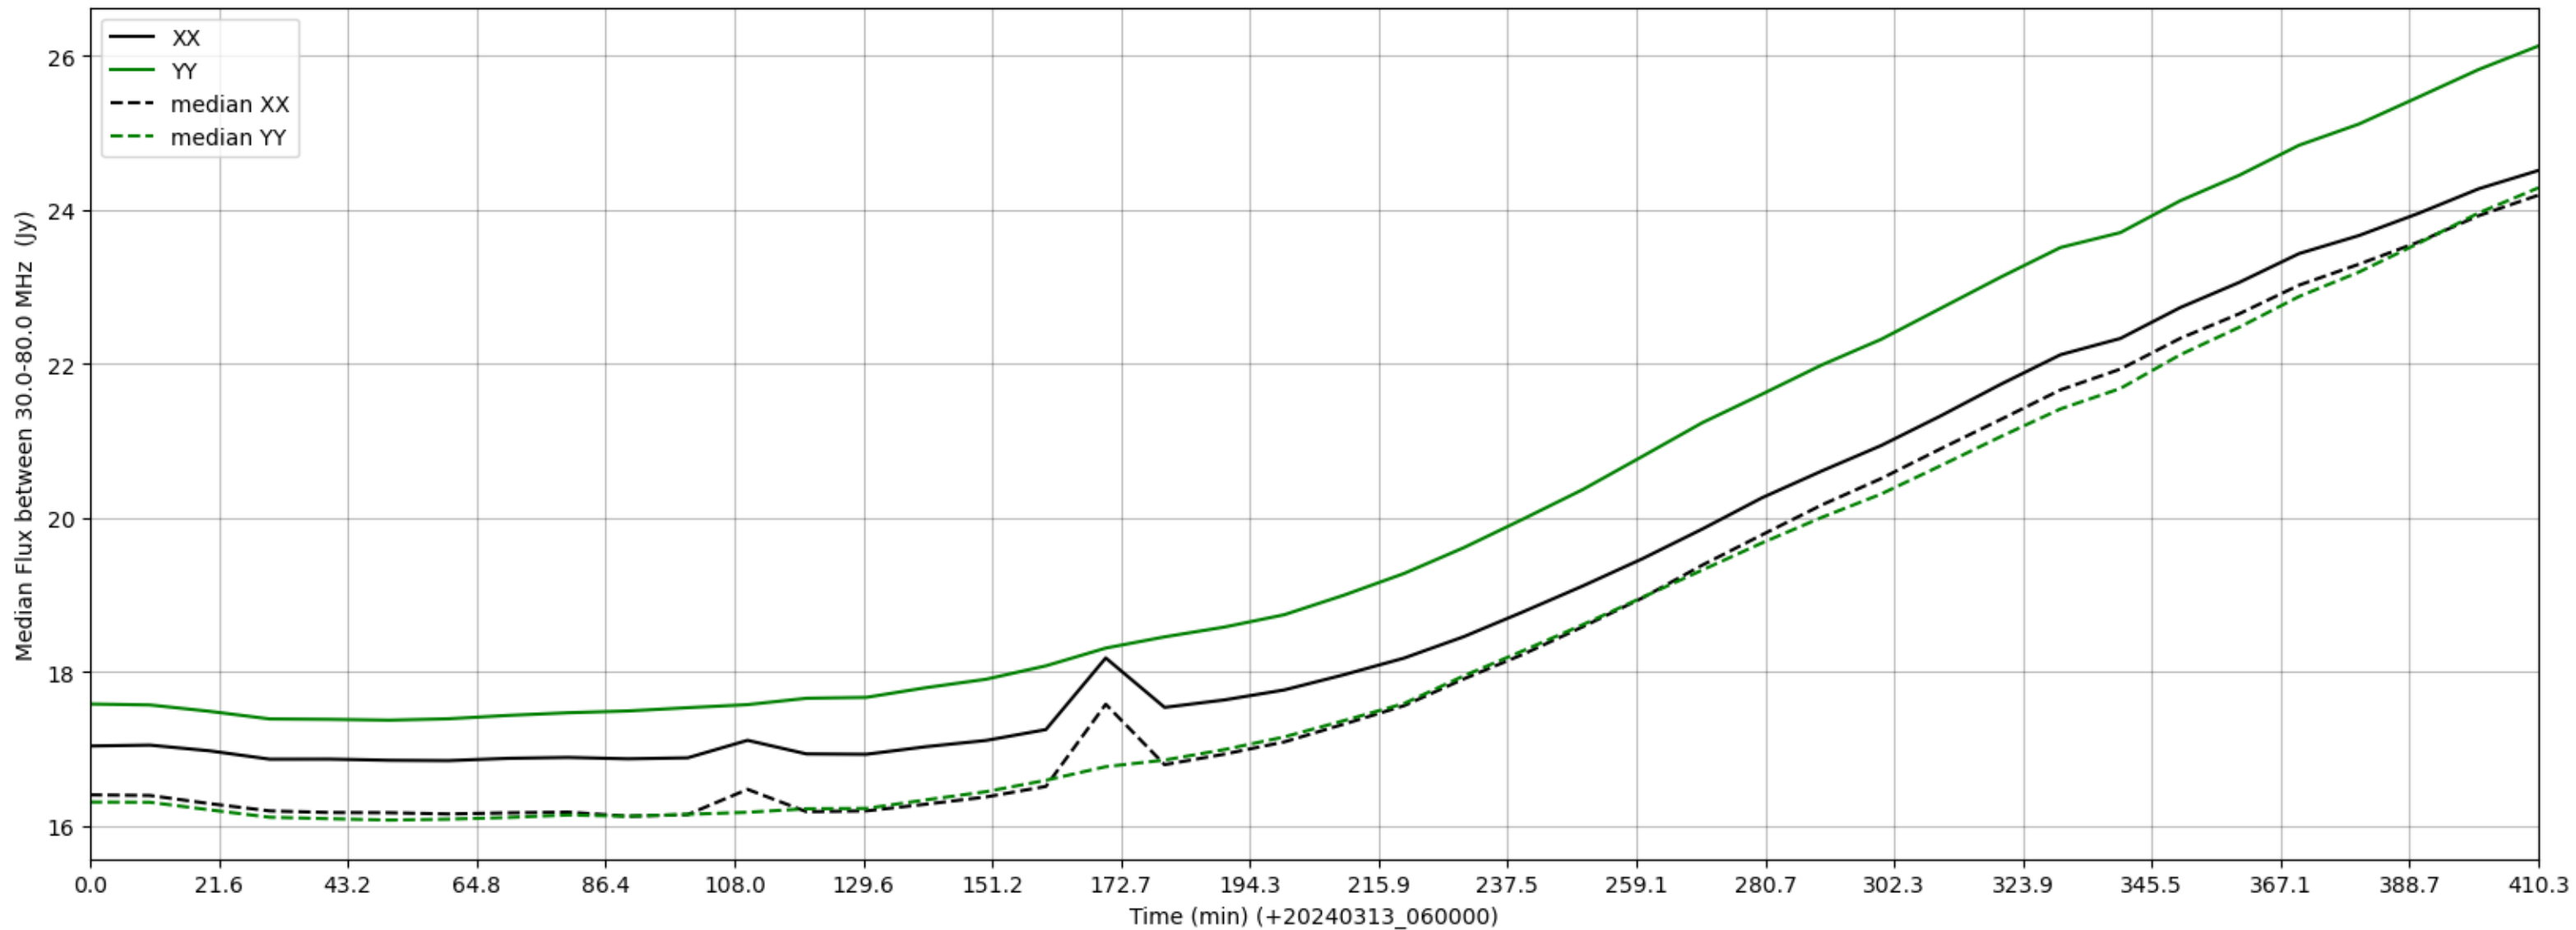

LWA110 - Correlator# 198 - XX FLAGS:Good - YY FLAGS:Good

LWA107 - Correlator# 197 - XX FLAGS:Good - YY FLAGS:Good