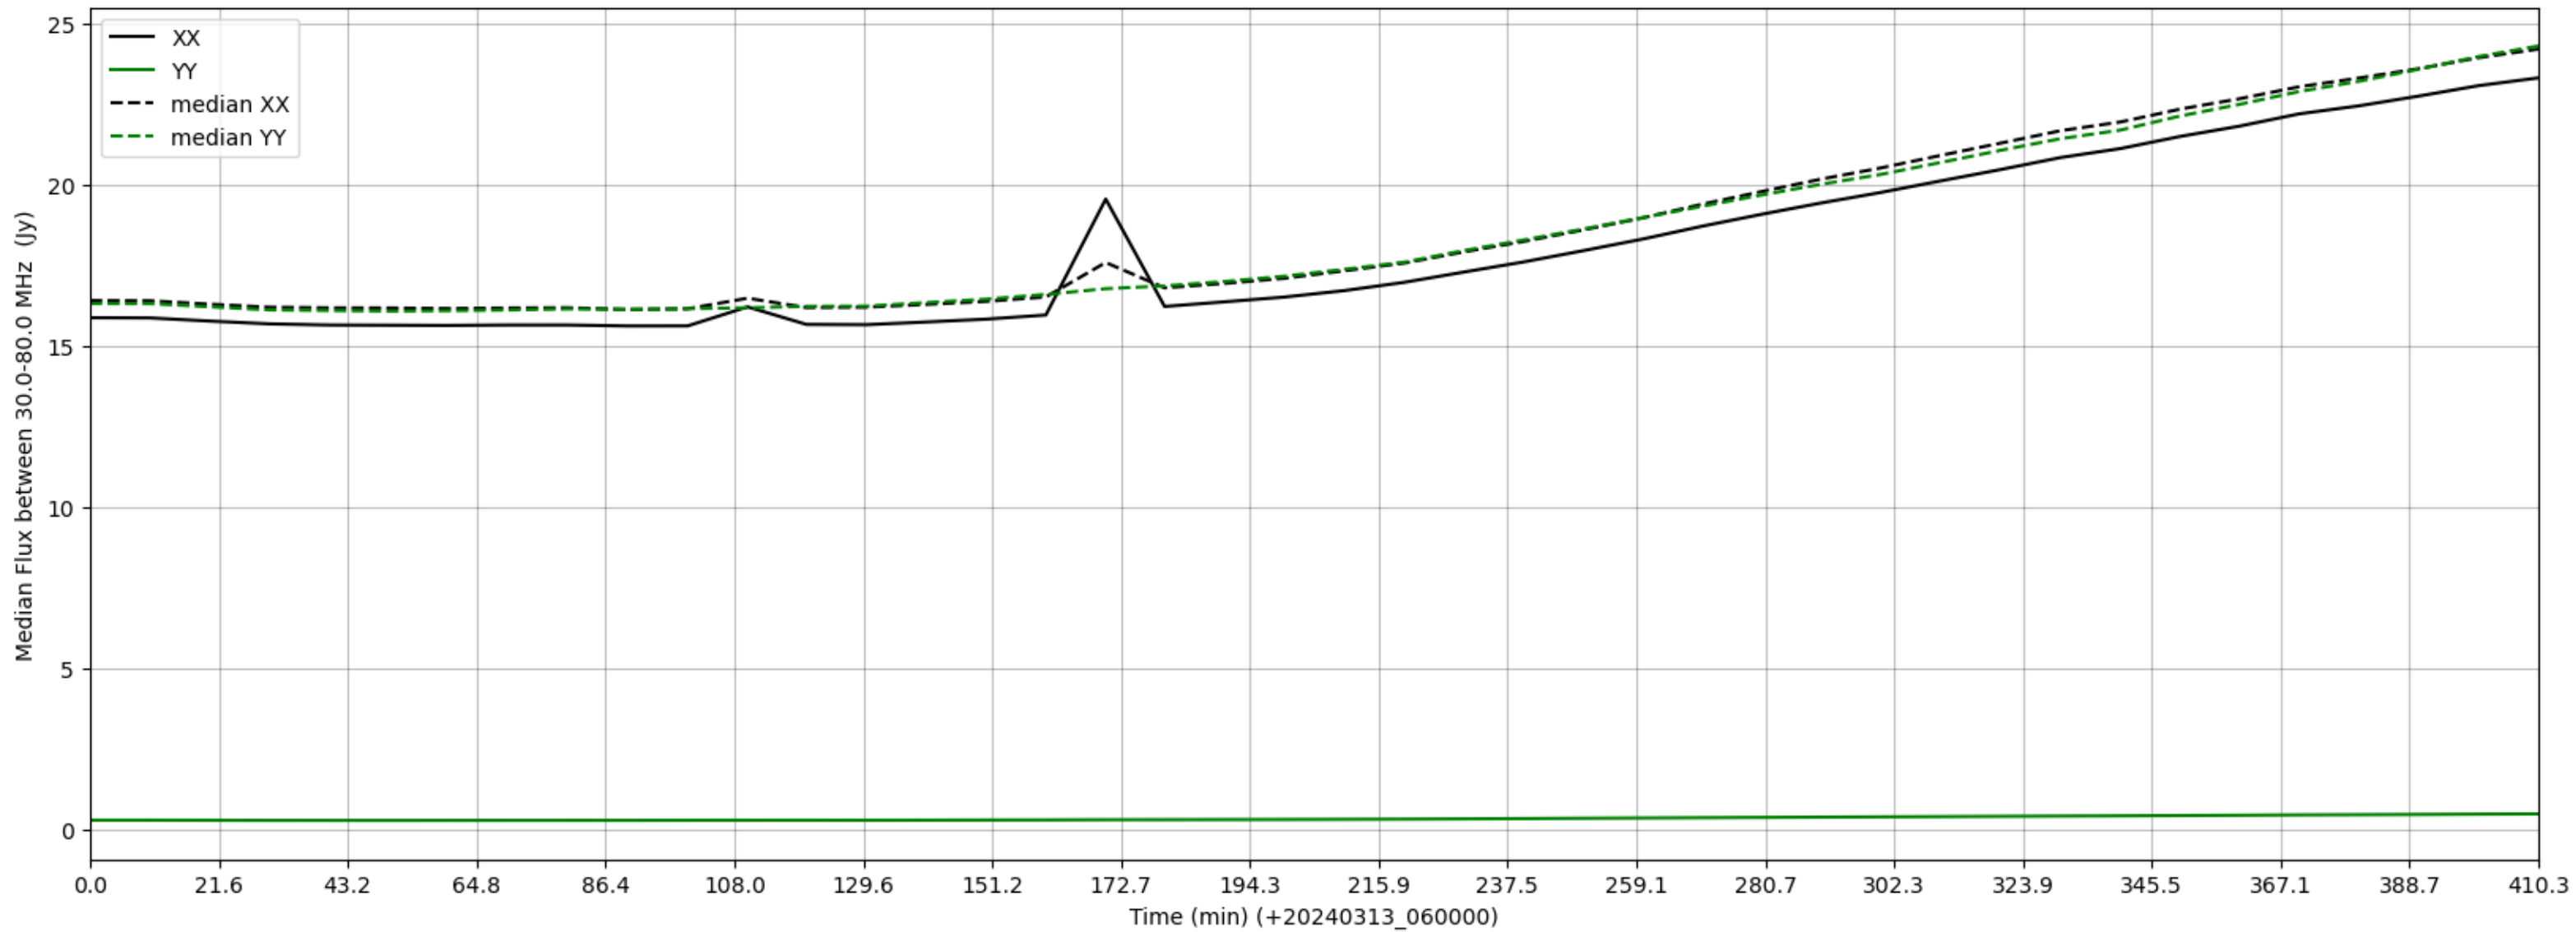

LWA203 - Correlator# 295 - XX FLAGS:Good - YY FLAGS:Good

LWA204 - Correlator# 294 - XX FLAGS:Good - YY FLAGS:LowFlux