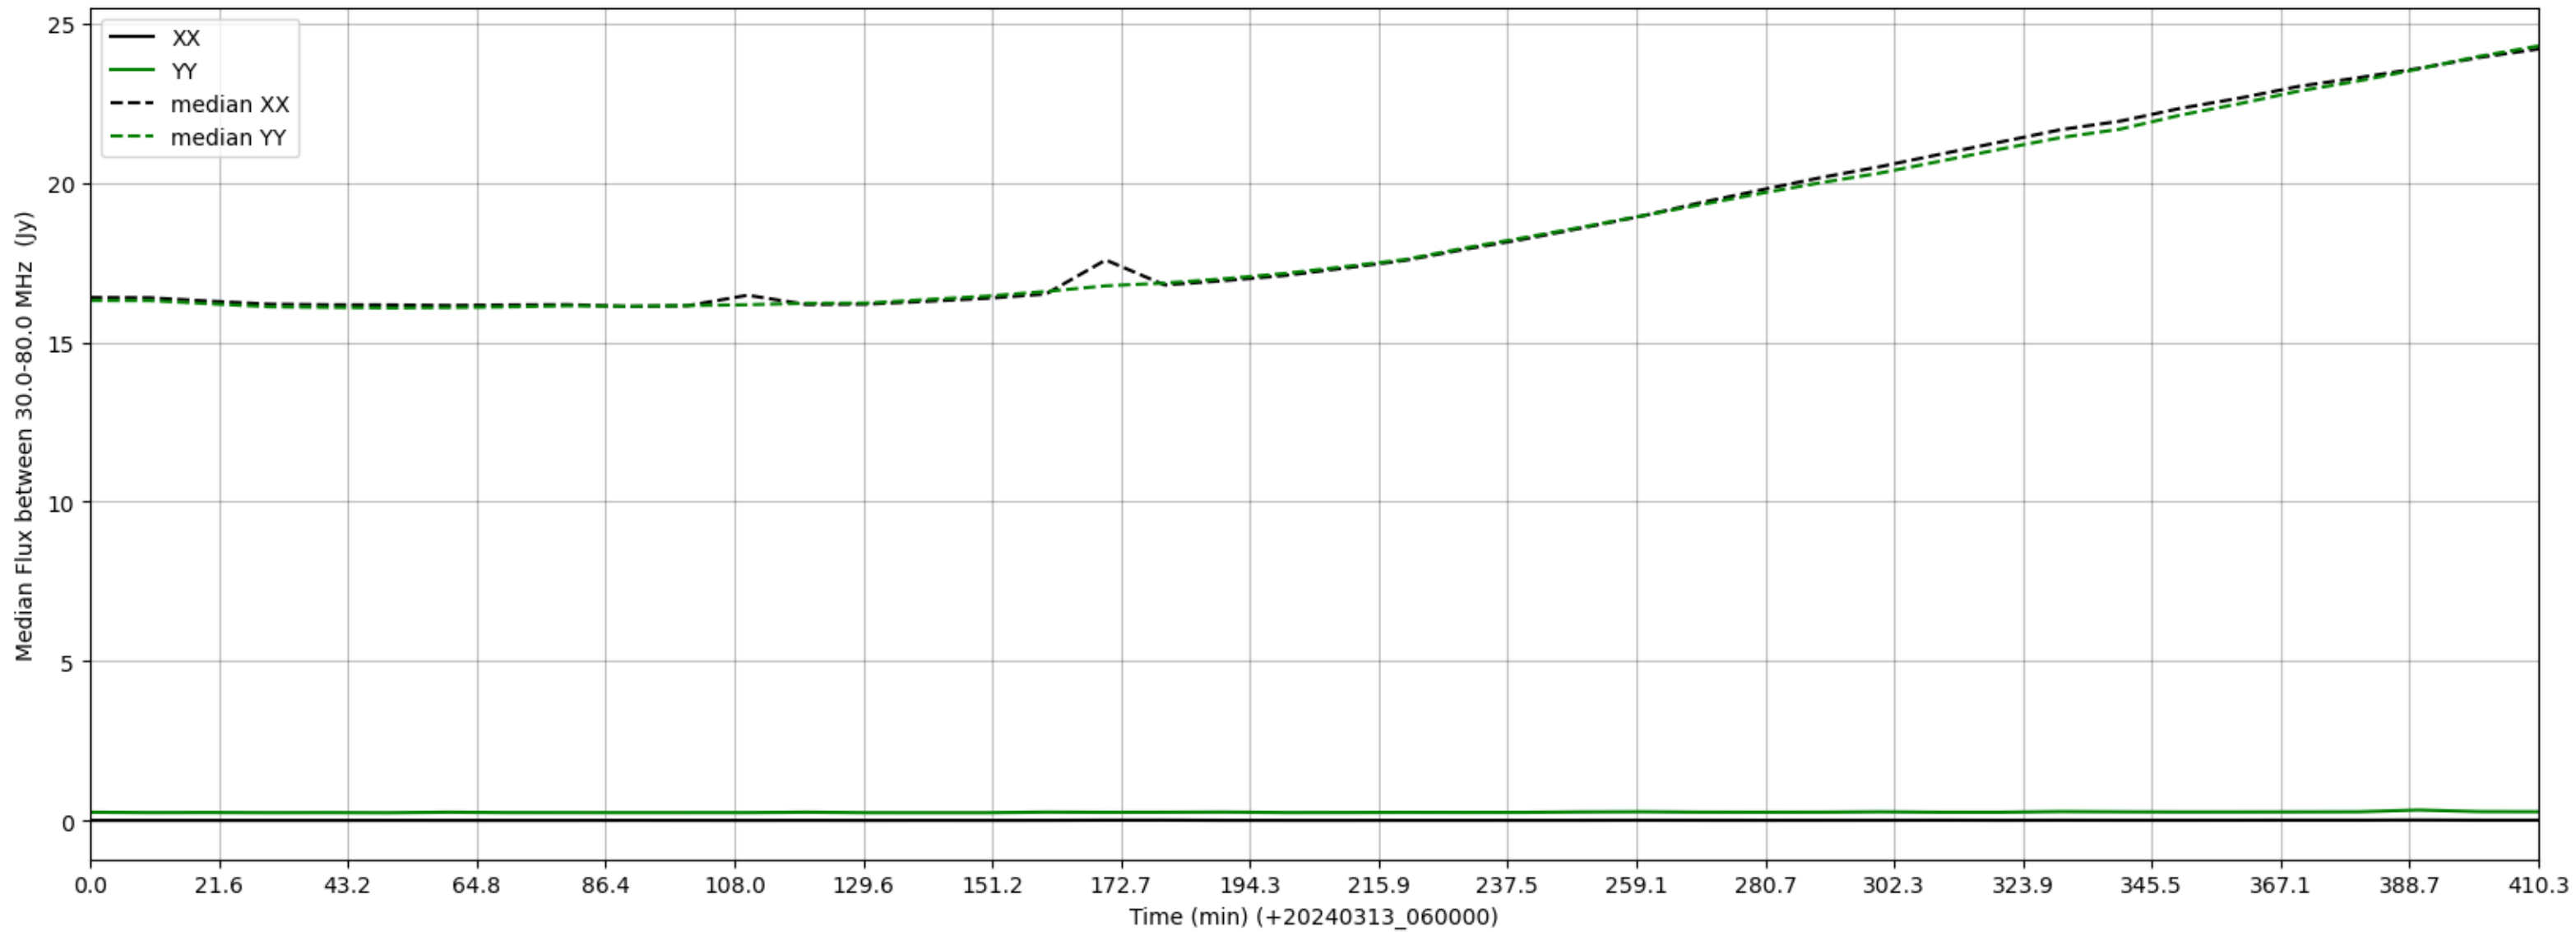

LWA103 - Correlator# 176 - XX FLAGS:Good - YY FLAGS:Good

LWA102 - Correlator# 177 - XX FLAGS:Good - YY FLAGS:Good

LWA105 - Correlator# 178 - XX FLAGS:LowFlux - YY FLAGS:LowFlux

LWA104 - Correlator# 179 - XX FLAGS:Good - YY FLAGS:Good