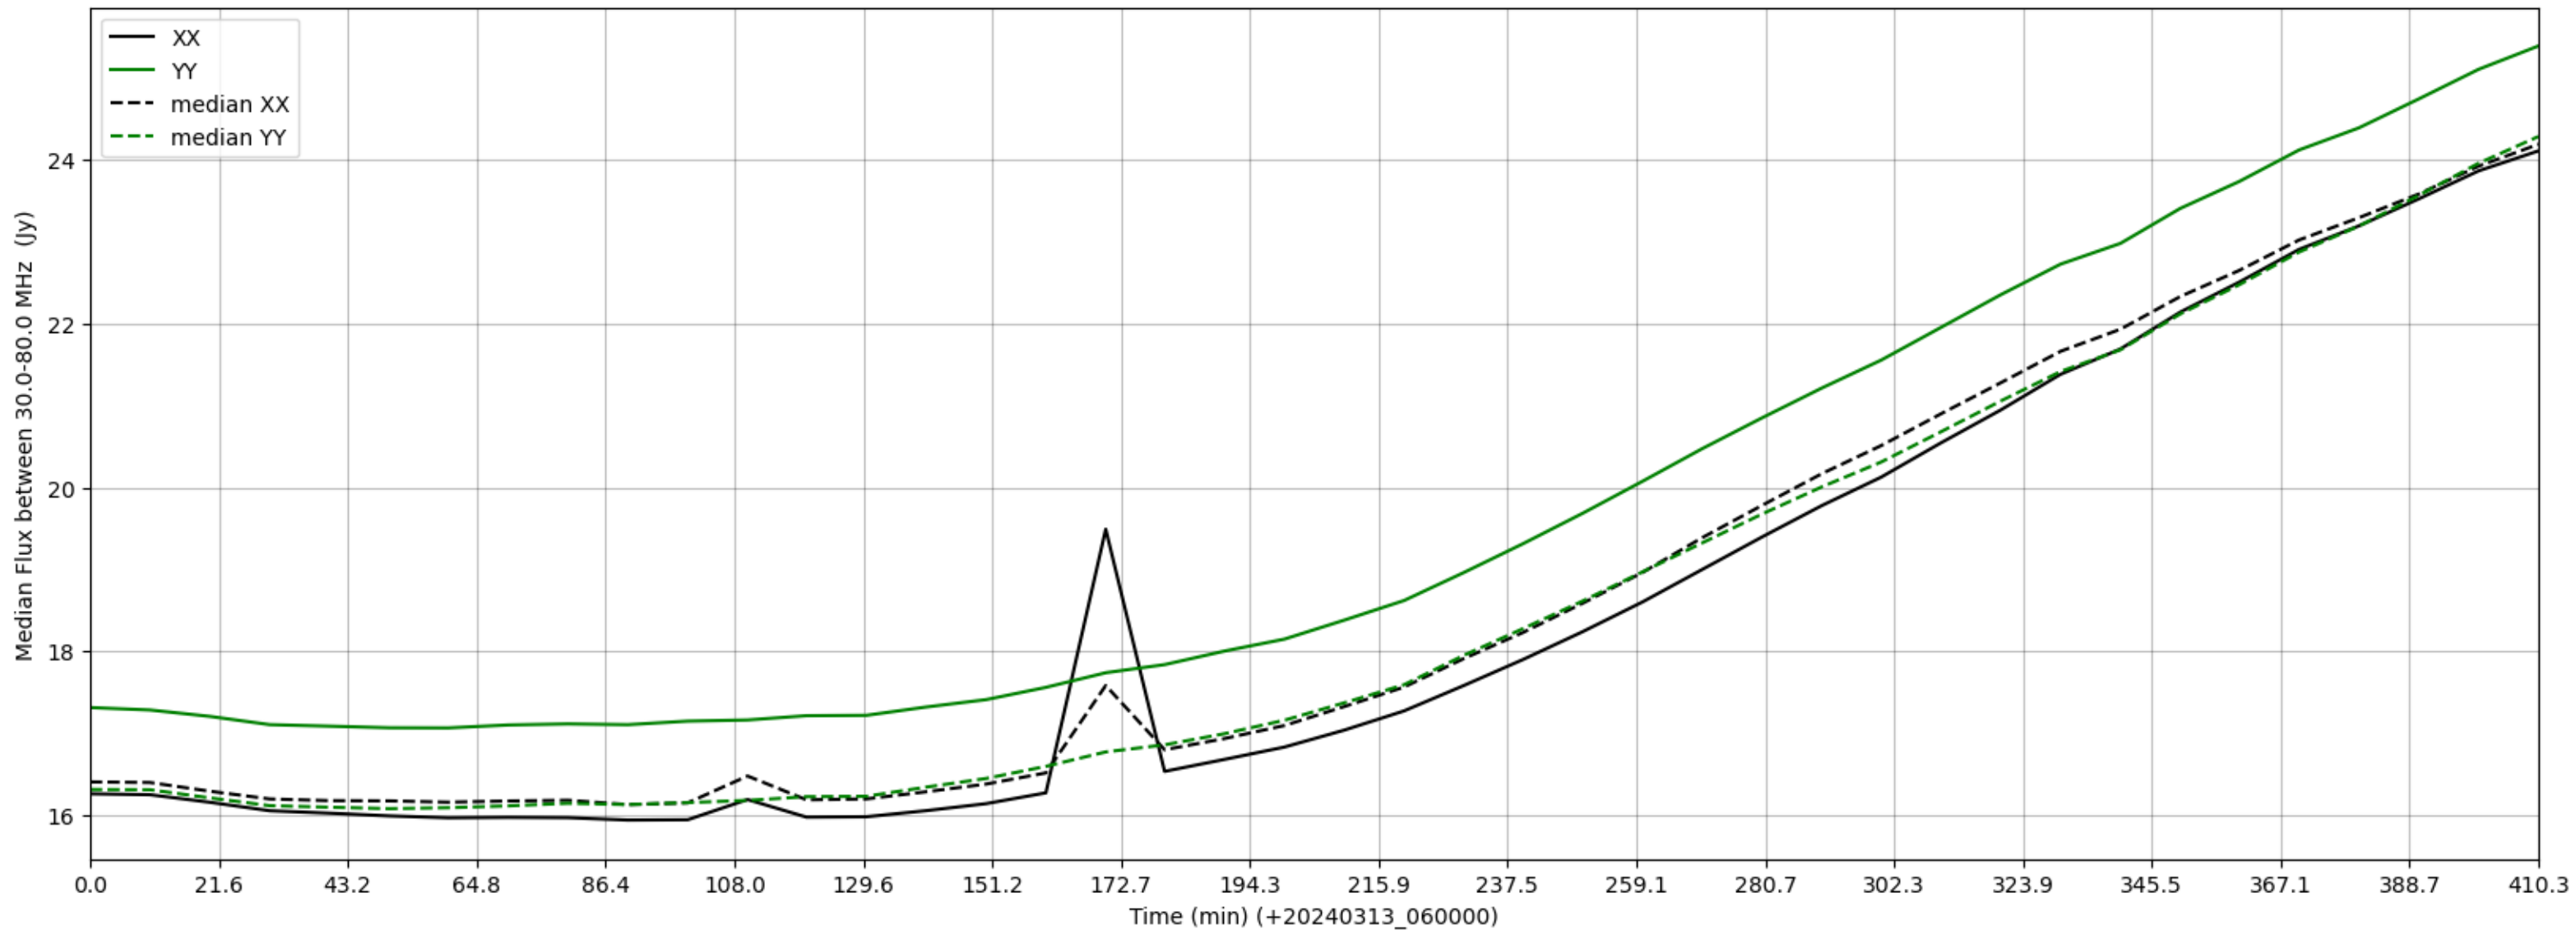

LWA100 - Correlator# 175 - XX FLAGS:Good - YY FLAGS:Good

LWA101 - Correlator# 174 - XX FLAGS:Good - YY FLAGS:Good