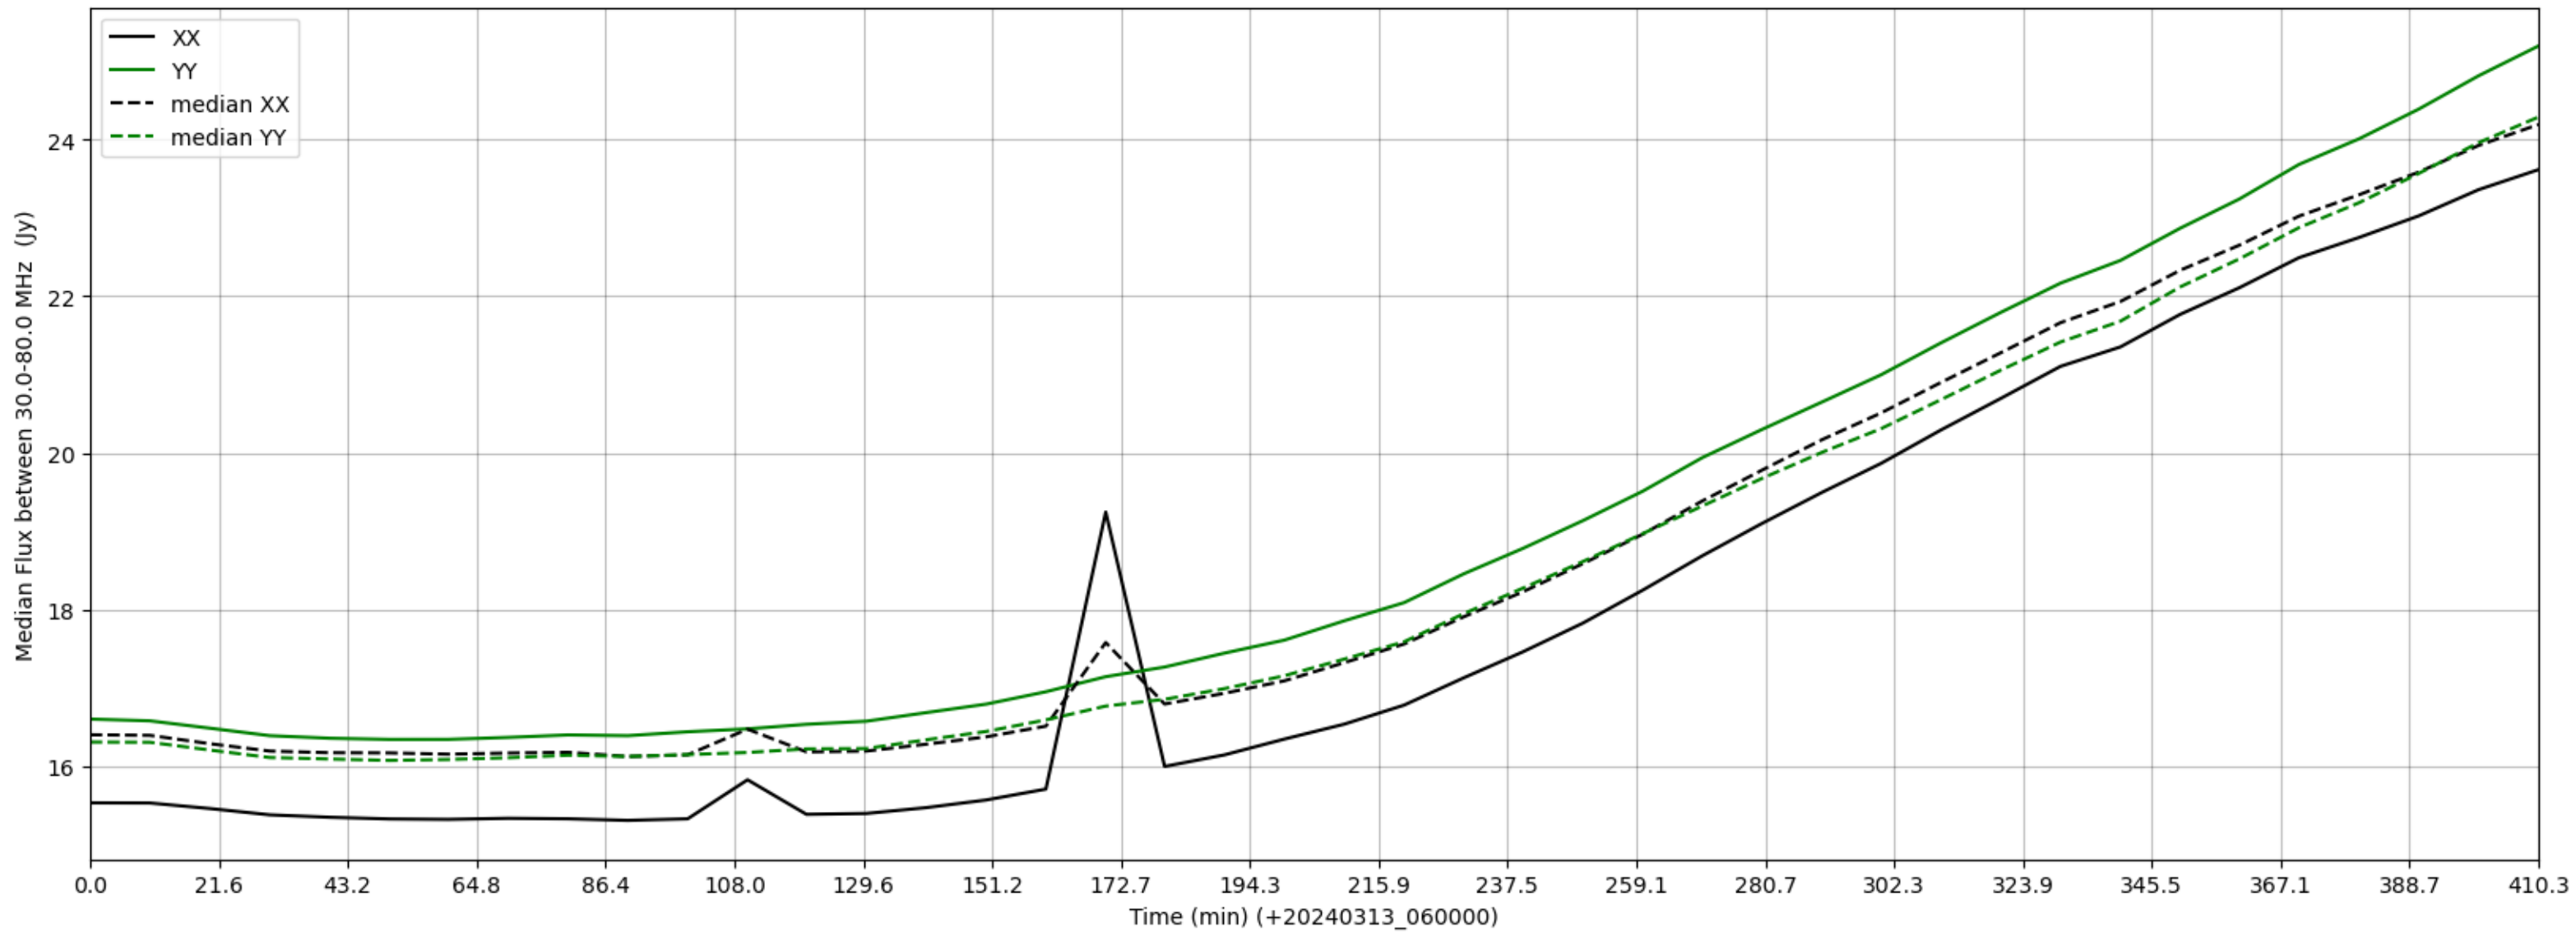

LWA074 - Correlator# 086 - XX FLAGS:Good - YY FLAGS:Good

LWA047 - Correlator# 085 - XX FLAGS:Good - YY FLAGS:Good