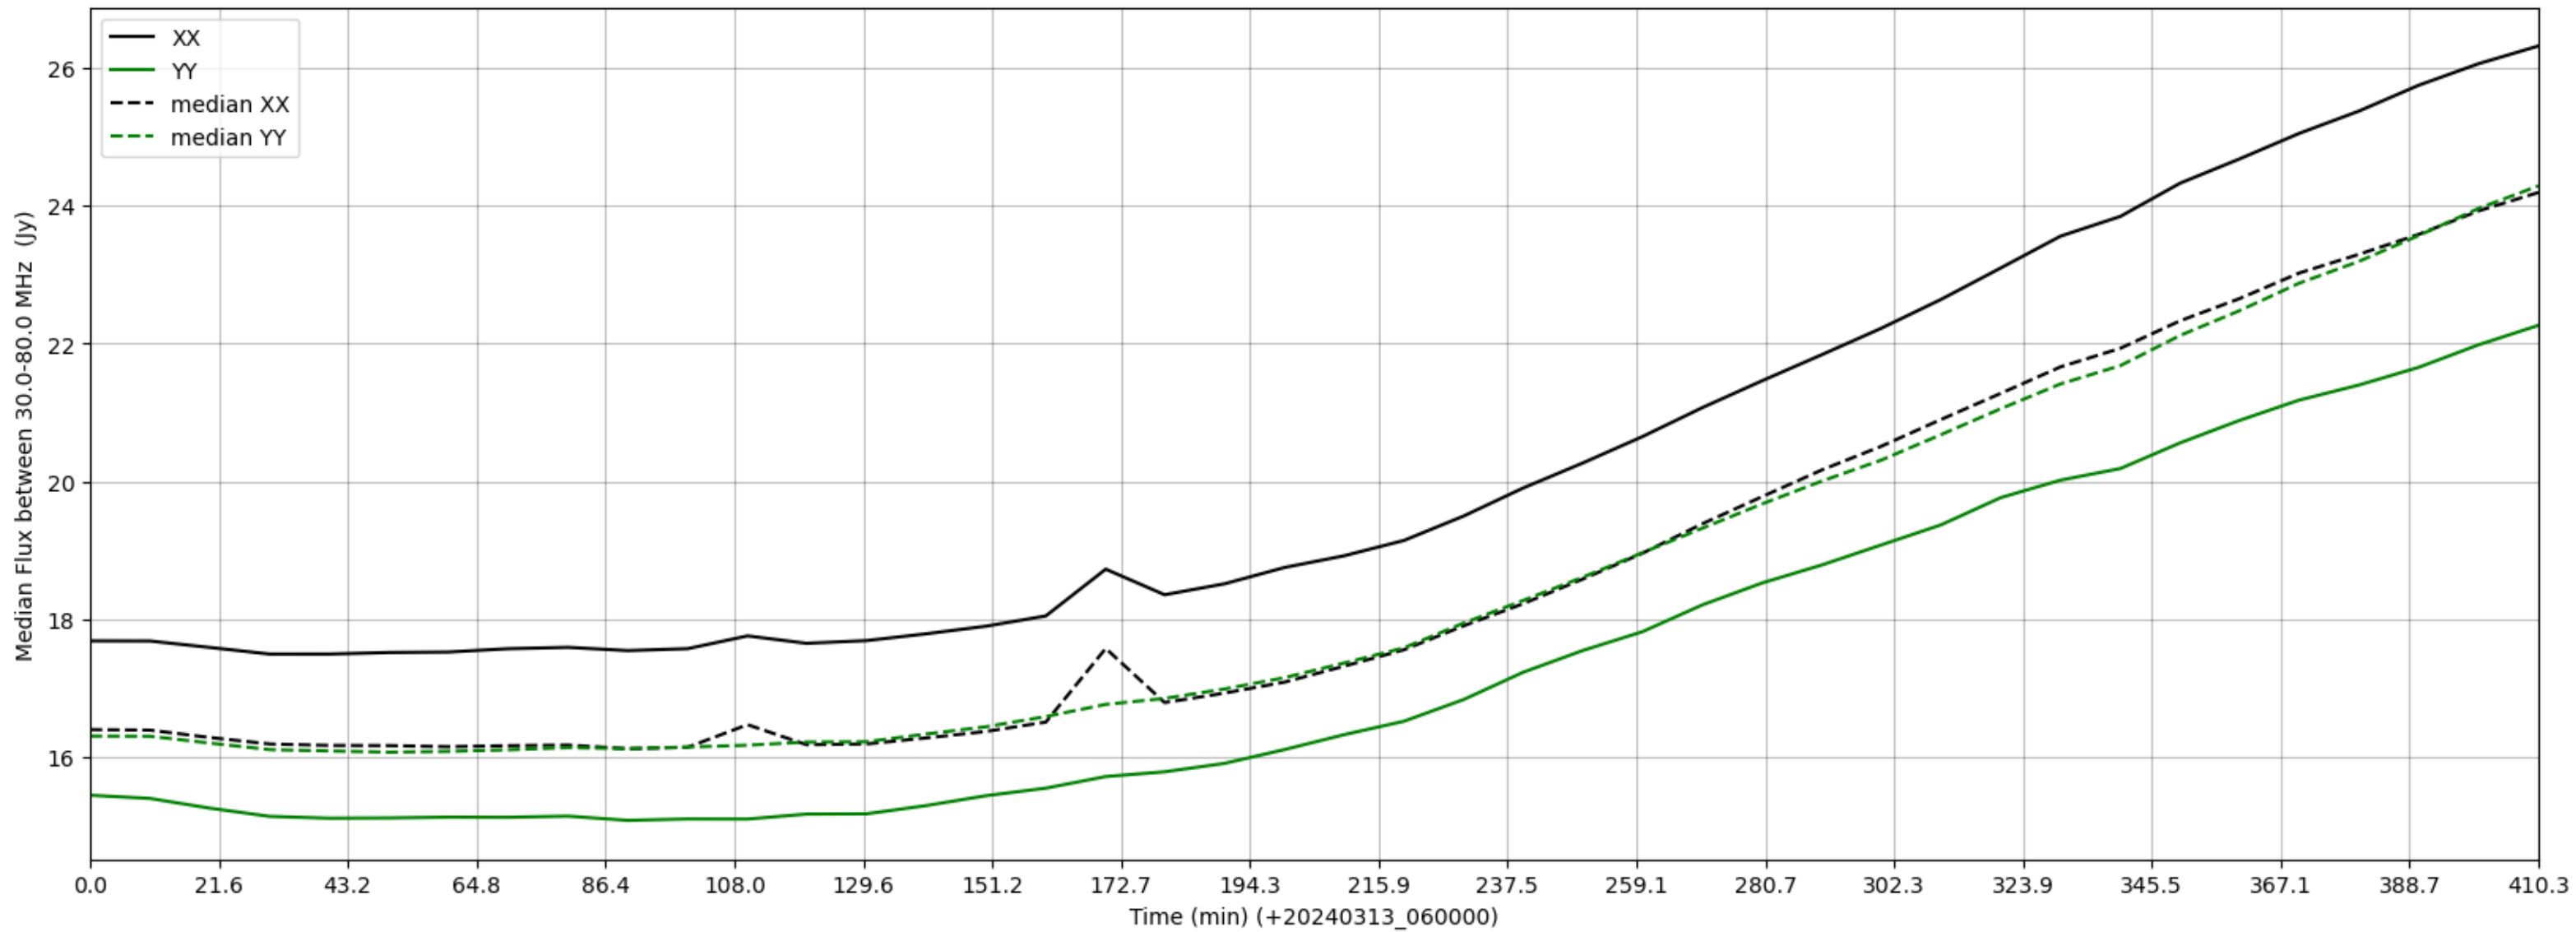

LWA331 - Correlator# 125 - XX FLAGS:Good - YY FLAGS:Good

LWA348 - Correlator# 124 - XX FLAGS:Good - YY FLAGS:Good