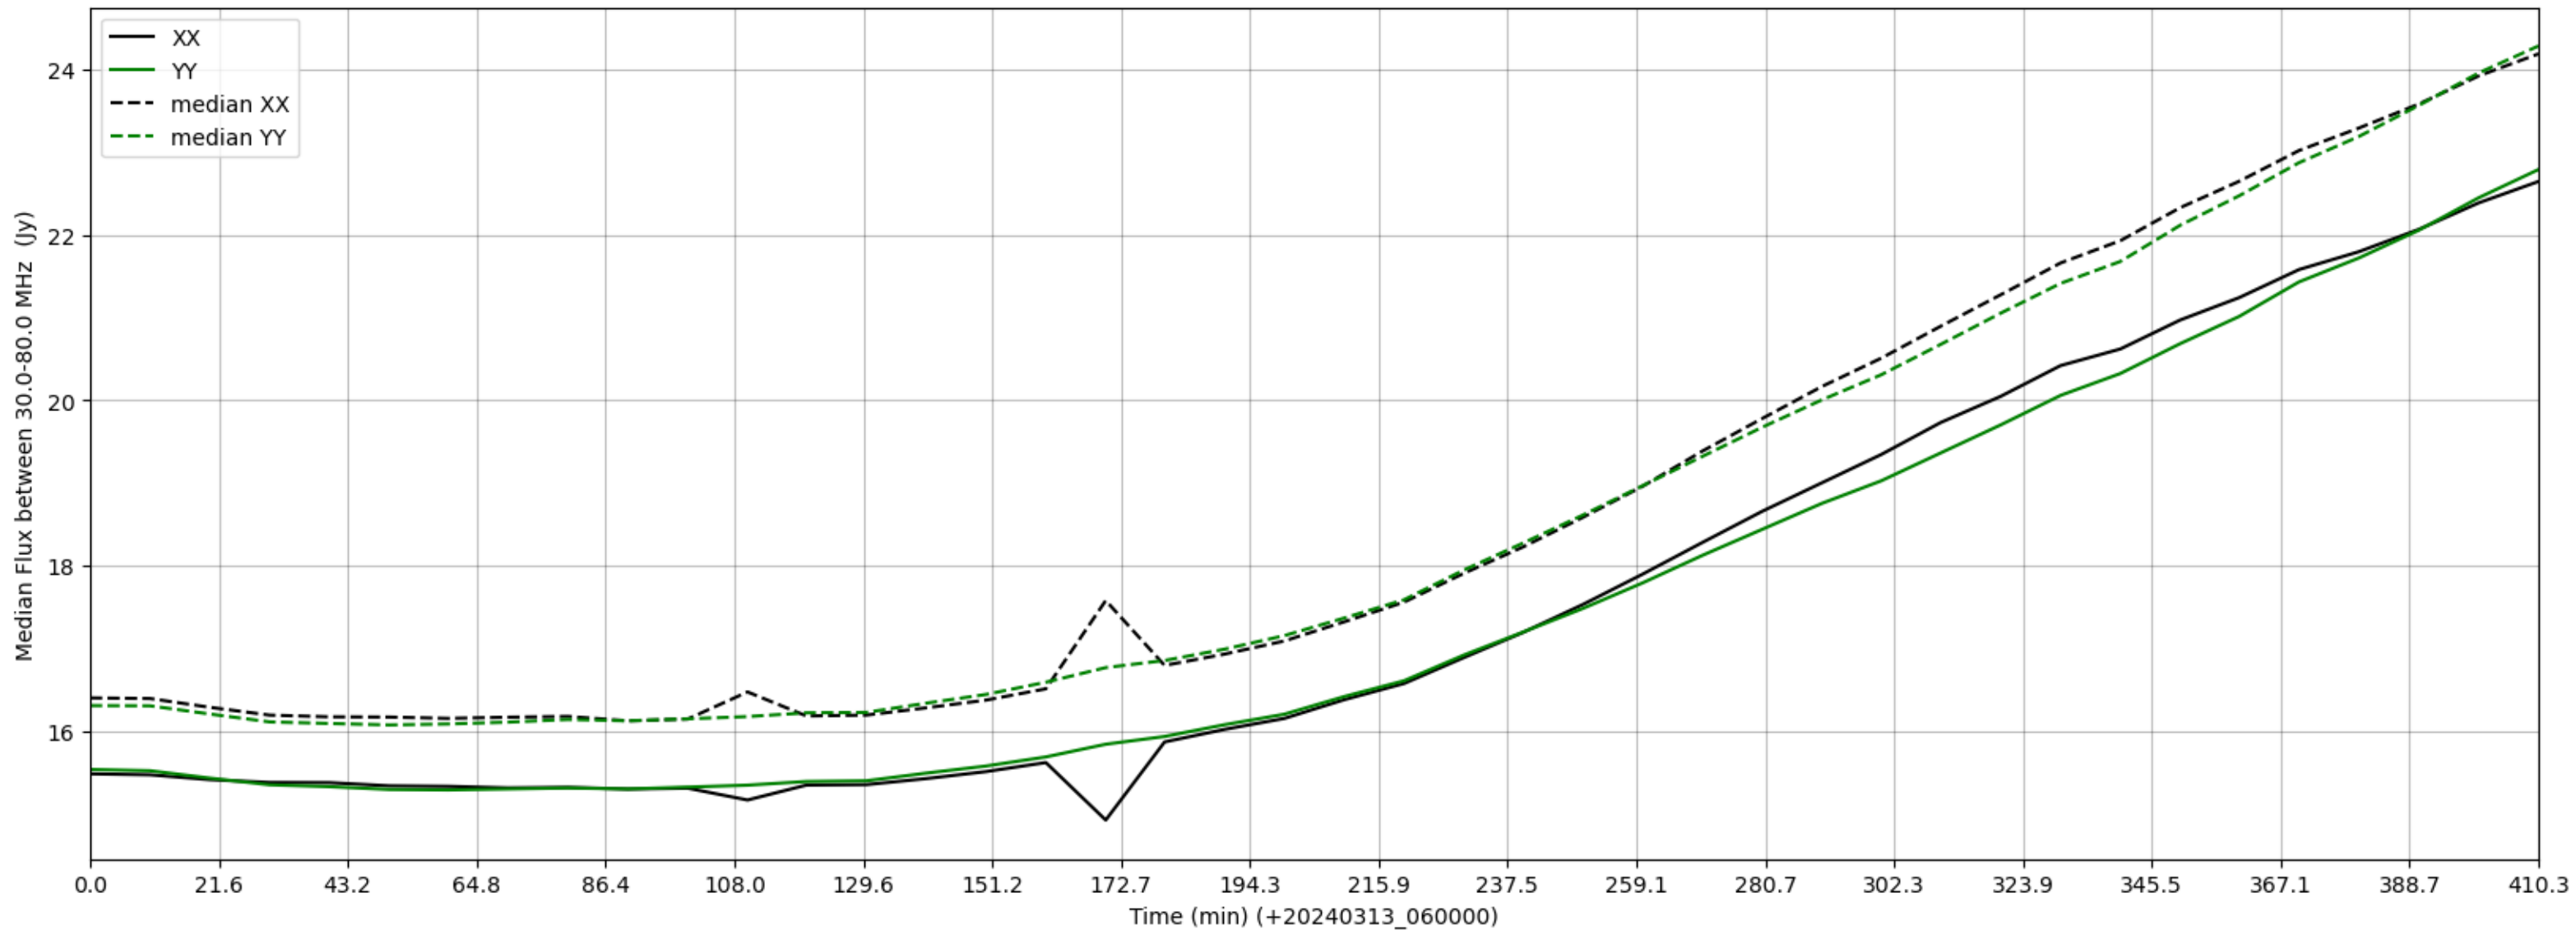

LWA089 - Correlator# 144 - XX FLAGS:Good - YY FLAGS:Good

LWA096 - Correlator# 145 - XX FLAGS:Good - YY FLAGS:Good

LWA091 - Correlator# 146 - XX FLAGS:Good - YY FLAGS:Good

LWA090 - Correlator# 147 - XX FLAGS:Good - YY FLAGS:Good