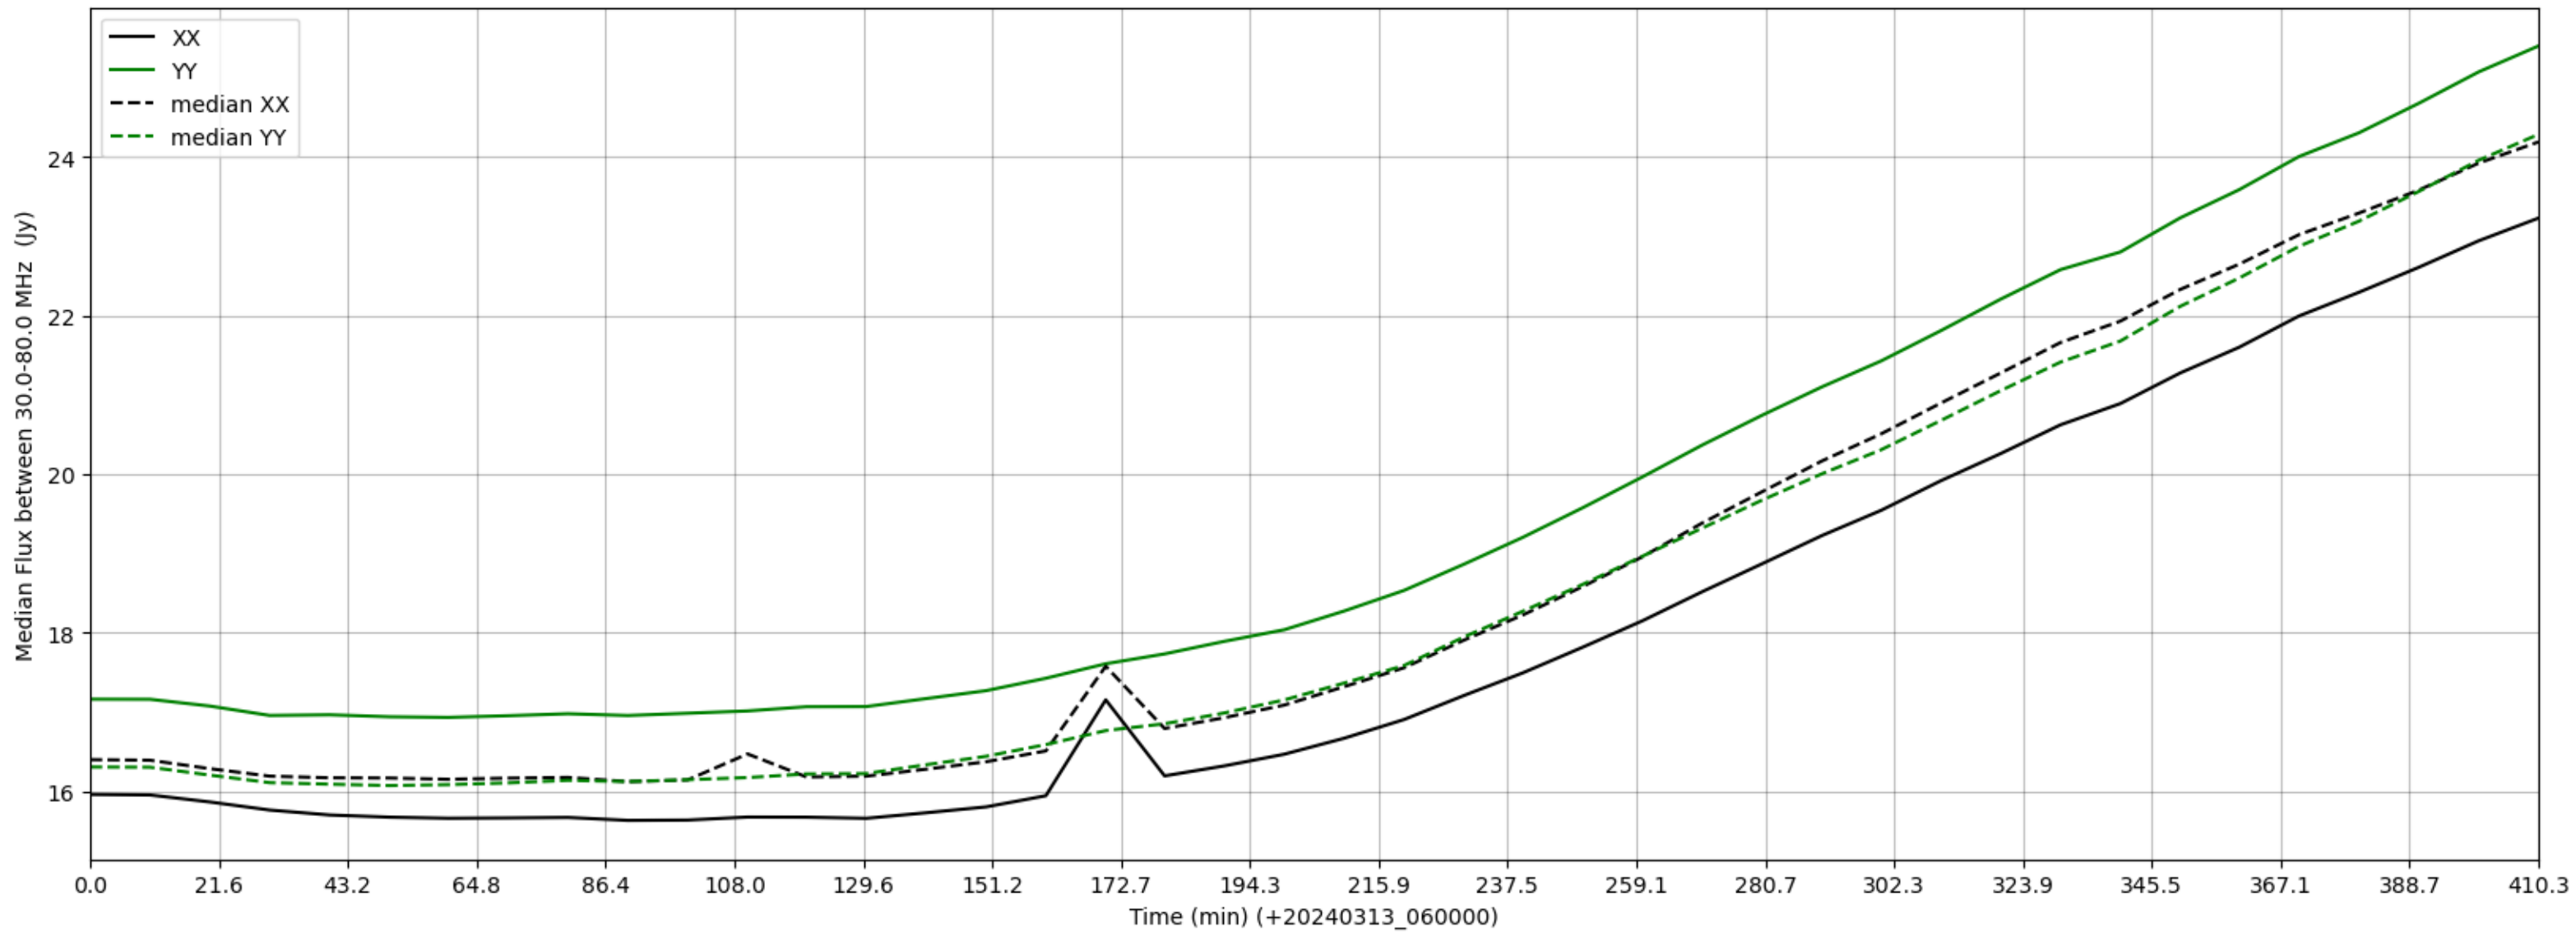

LWA116 - Correlator# 204 - XX FLAGS:Good - YY FLAGS:Good

LWA113 - Correlator# 203 - XX FLAGS:Good - YY FLAGS:Good