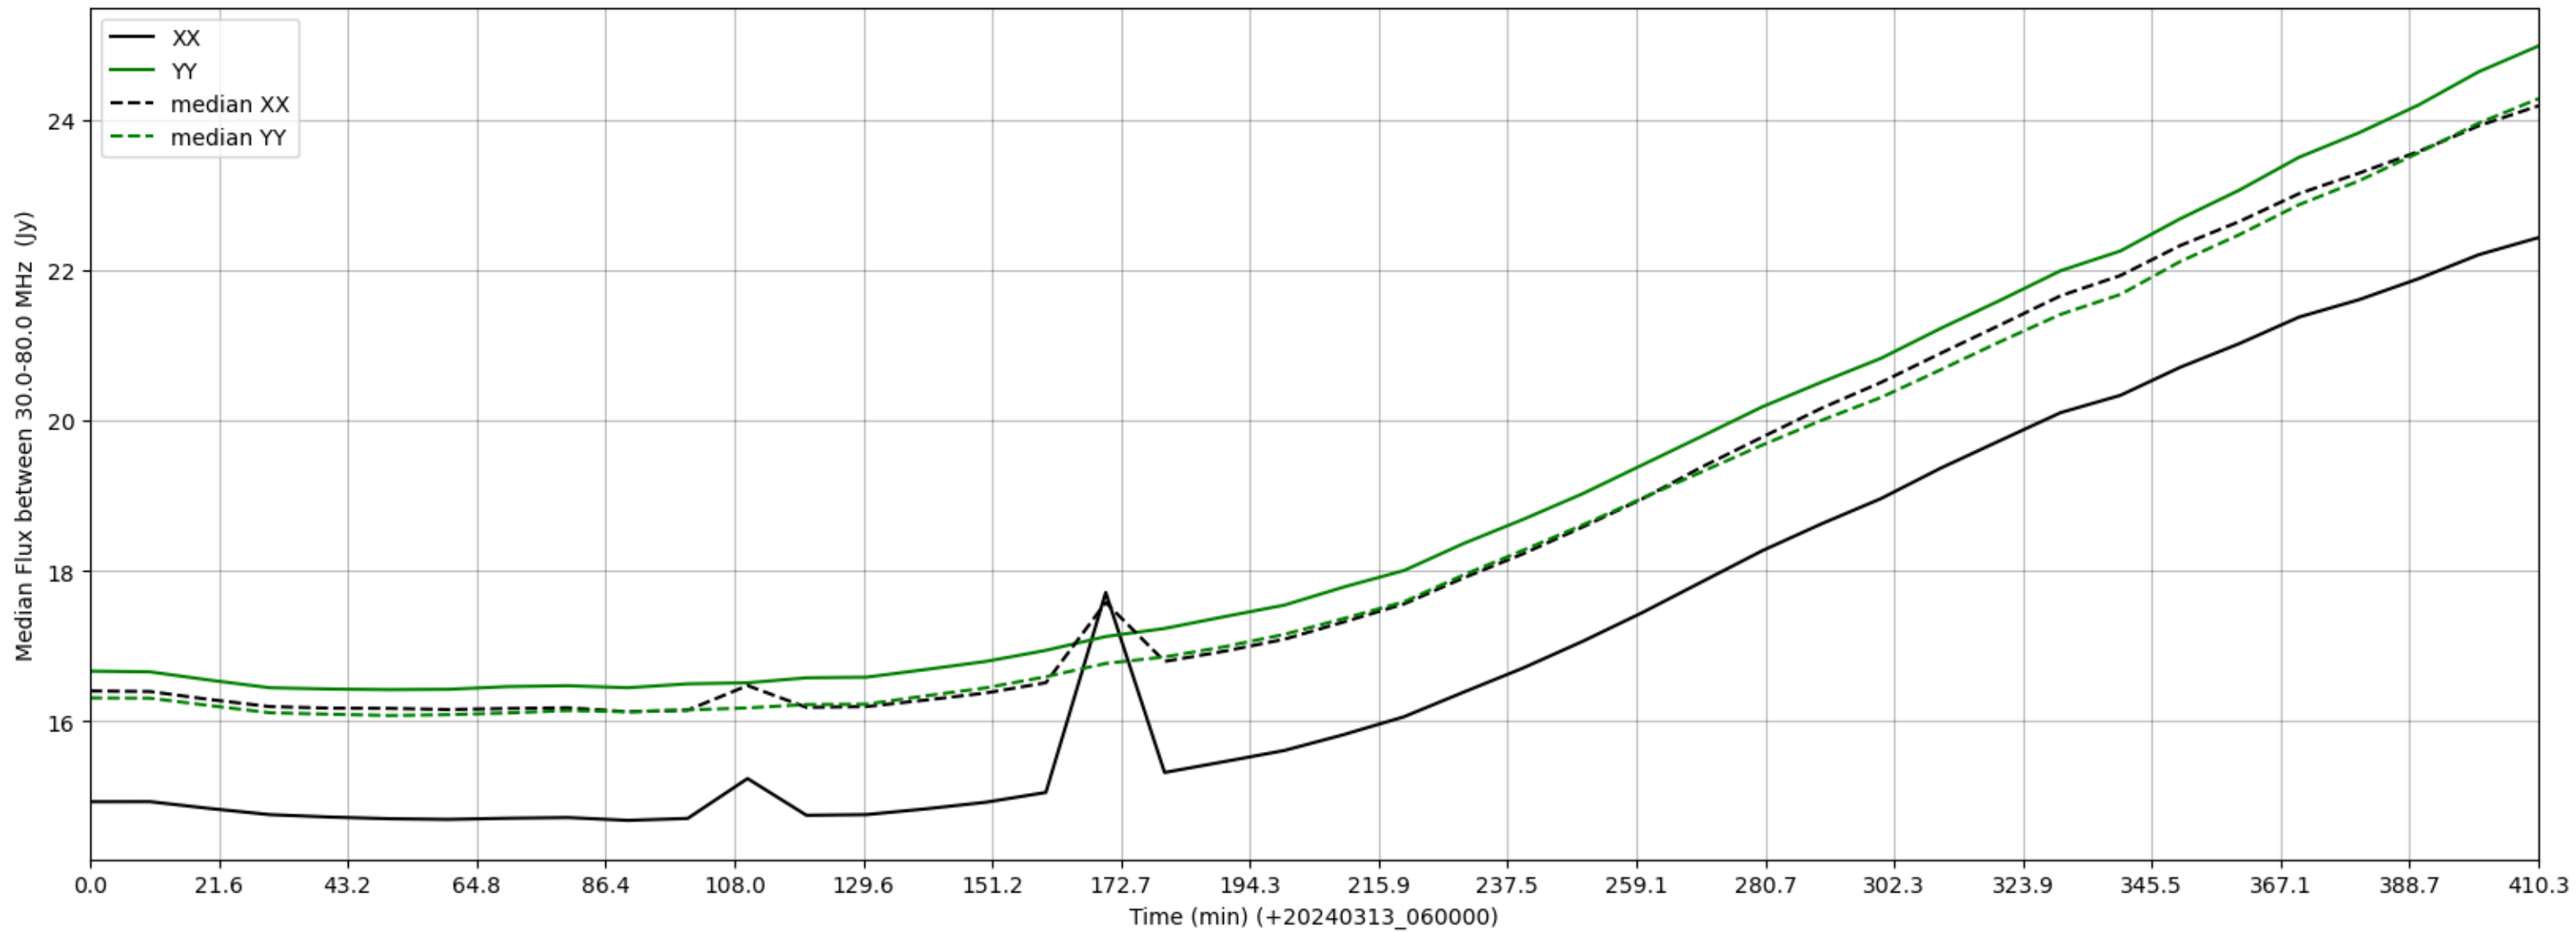

LWA044 - Correlator# 080 - XX FLAGS:Good - YY FLAGS:HighTimeVar

LWA043 - Correlator# 081 - XX FLAGS:Good - YY FLAGS:Good

LWA046 - Correlator# 082 - XX FLAGS:Good - YY FLAGS:Good

LWA045 - Correlator# 083 - XX FLAGS:Good - YY FLAGS:Good