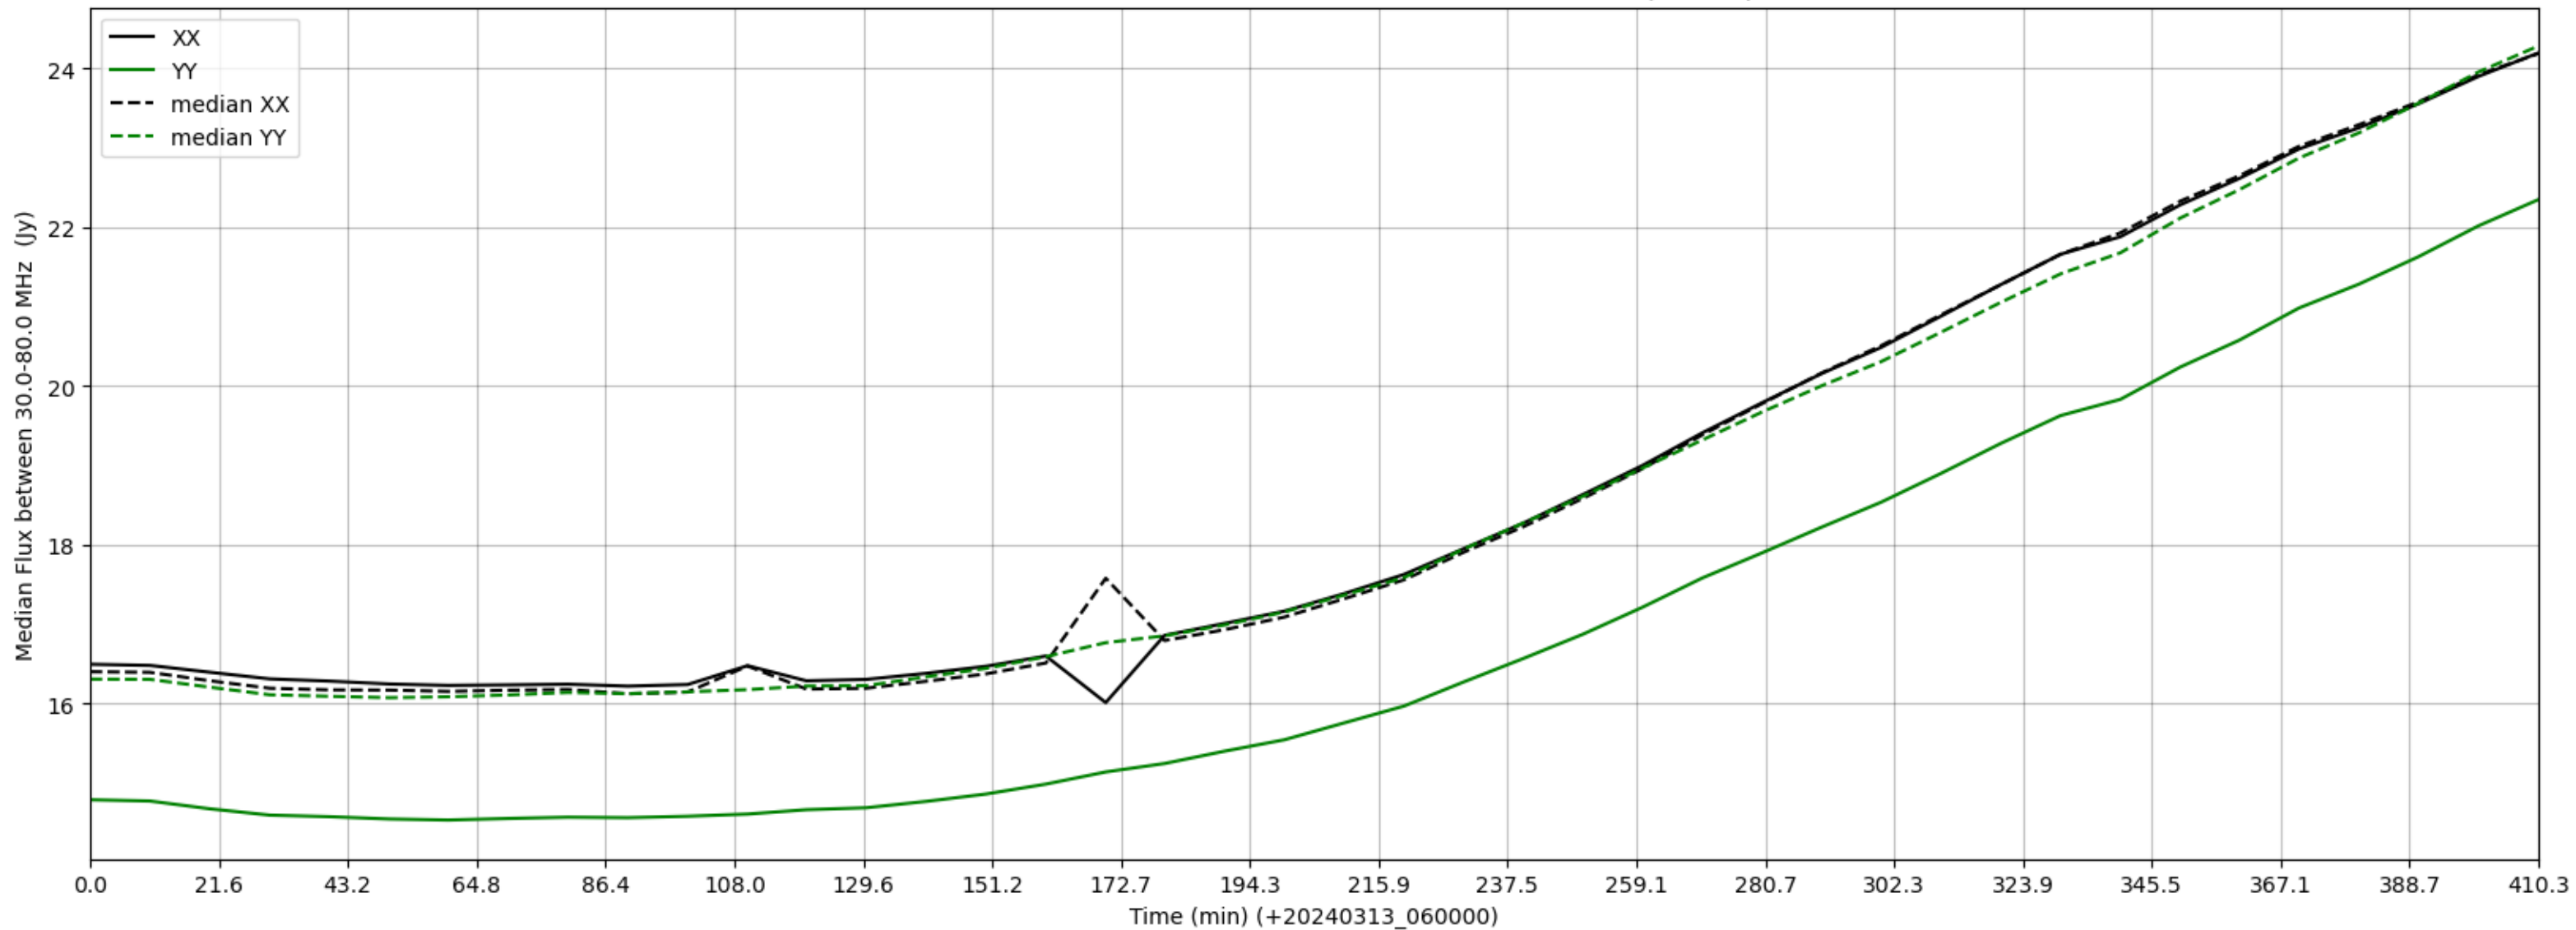

LWA159 - Correlator# 236 - XX FLAGS:LowFlux - YY FLAGS:Good

LWA158 - Correlator# 237 - XX FLAGS:Good - YY FLAGS:Good

LWA182 - Correlator# 238 - XX FLAGS:Good - YY FLAGS:Good

LWA160 - Correlator# 239 - XX FLAGS:Good - YY FLAGS:BadSpecShape