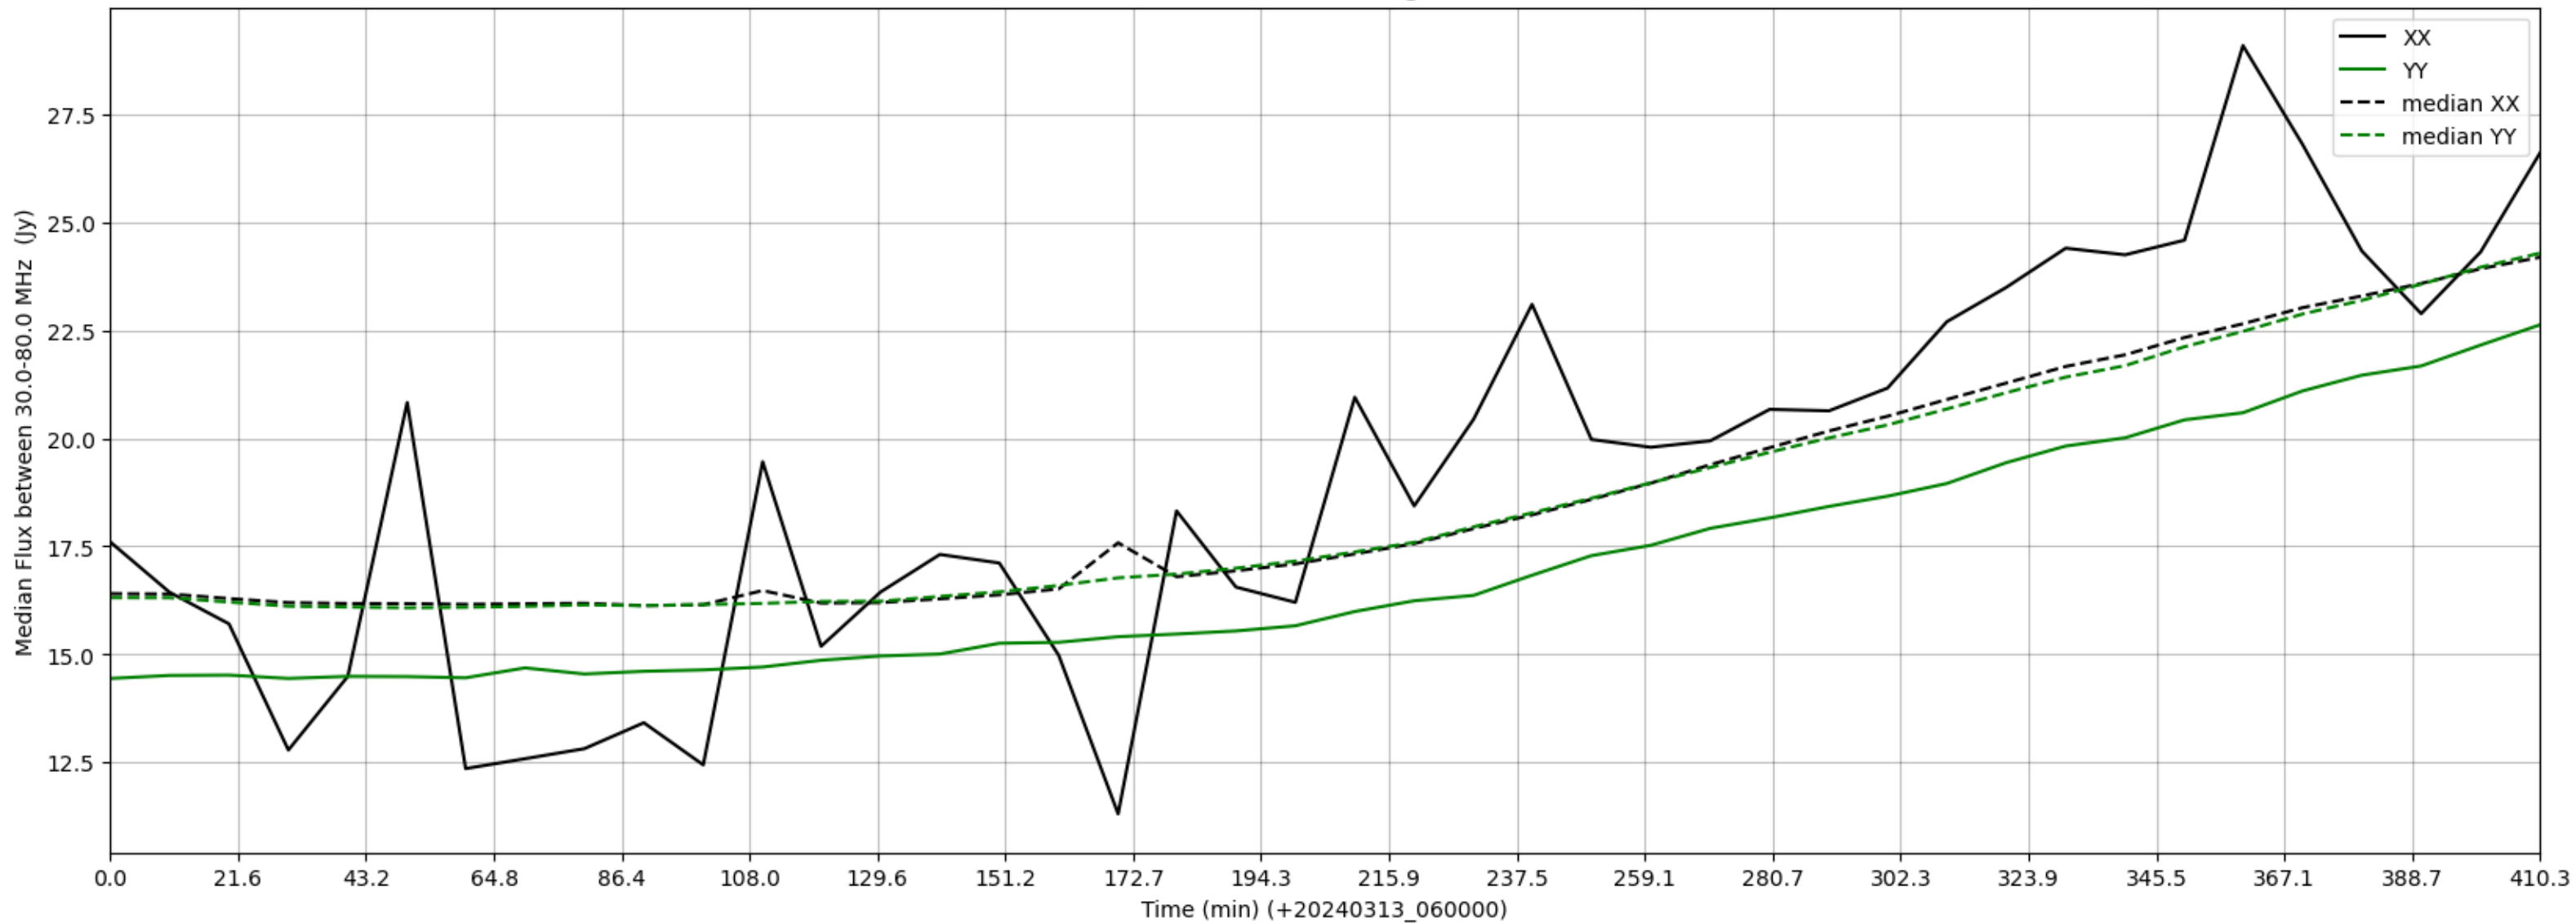

LWA313 - Correlator# 018 - XX FLAGS:Good - YY FLAGS:Good

LWA310 - Correlator# 017 - XX FLAGS:HighTimeVar - YY FLAGS:Good