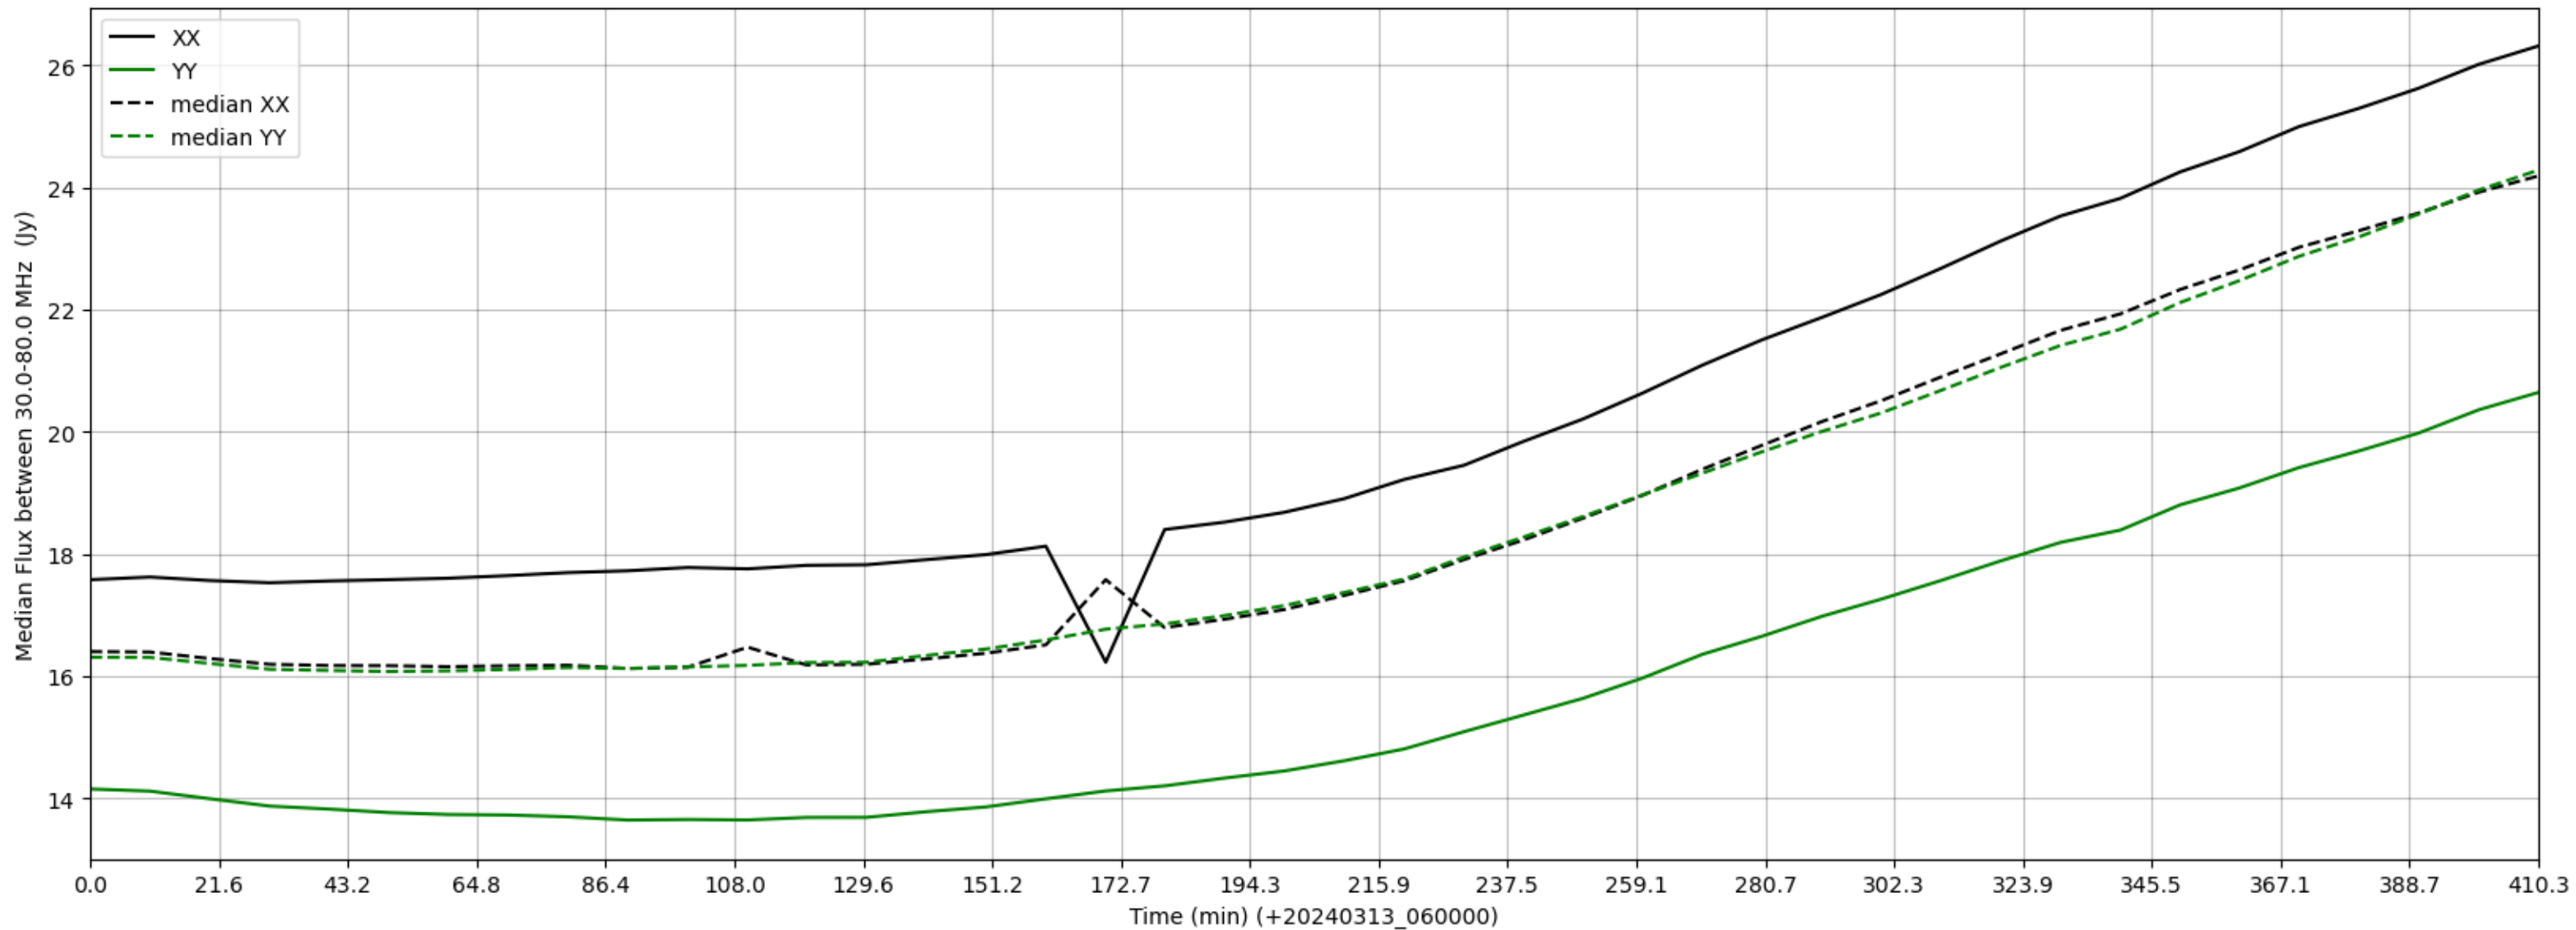

LWA276 - Correlator# 006 - XX FLAGS:Good - YY FLAGS:Good

LWA269 - Correlator# 005 - XX FLAGS:Good - YY FLAGS:Good