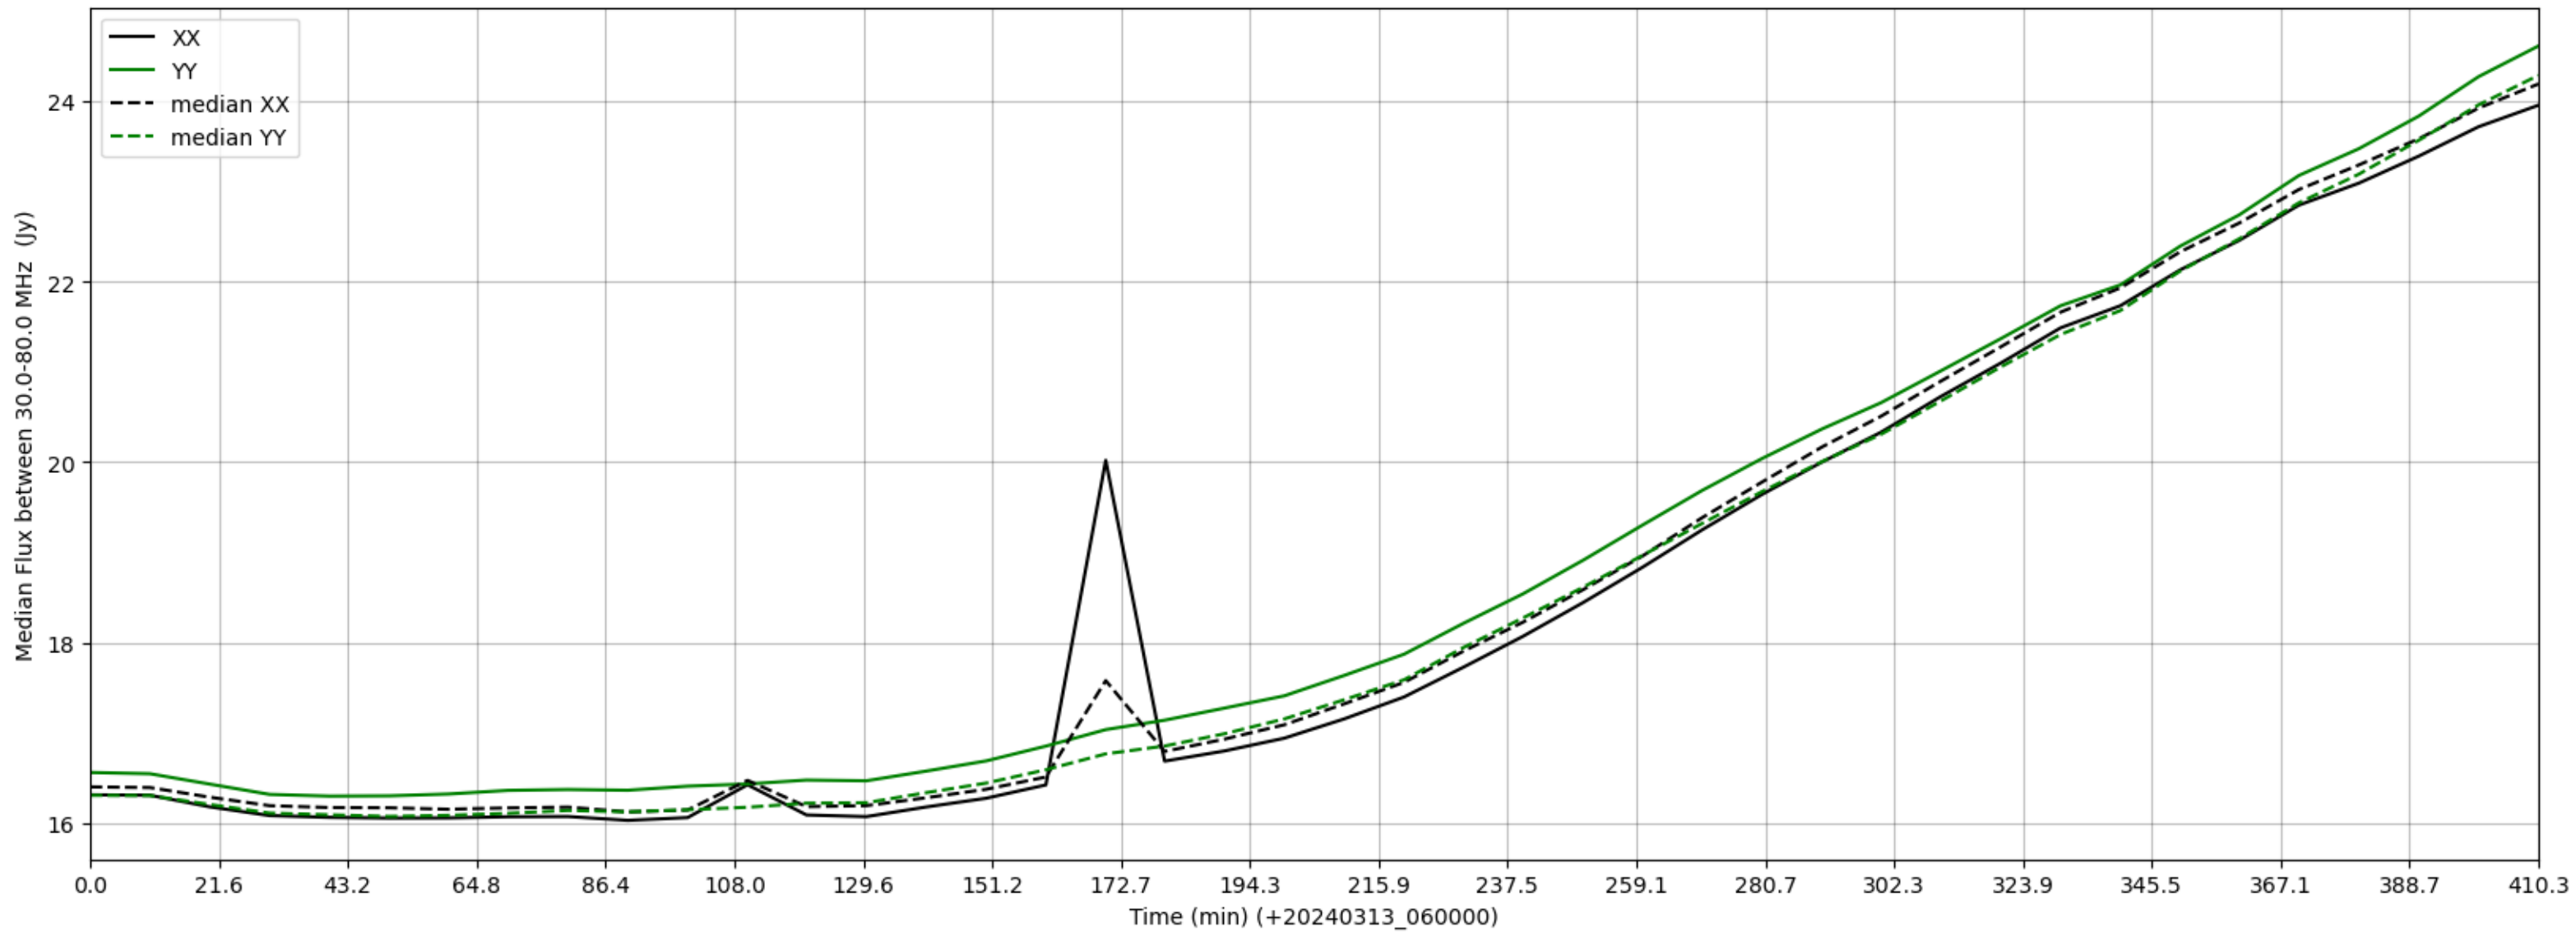

LWA033 - Correlator# 161 - XX FLAGS:Good - YY FLAGS:Good

LWA035 - Correlator# 160 - XX FLAGS:Good - YY FLAGS:Good