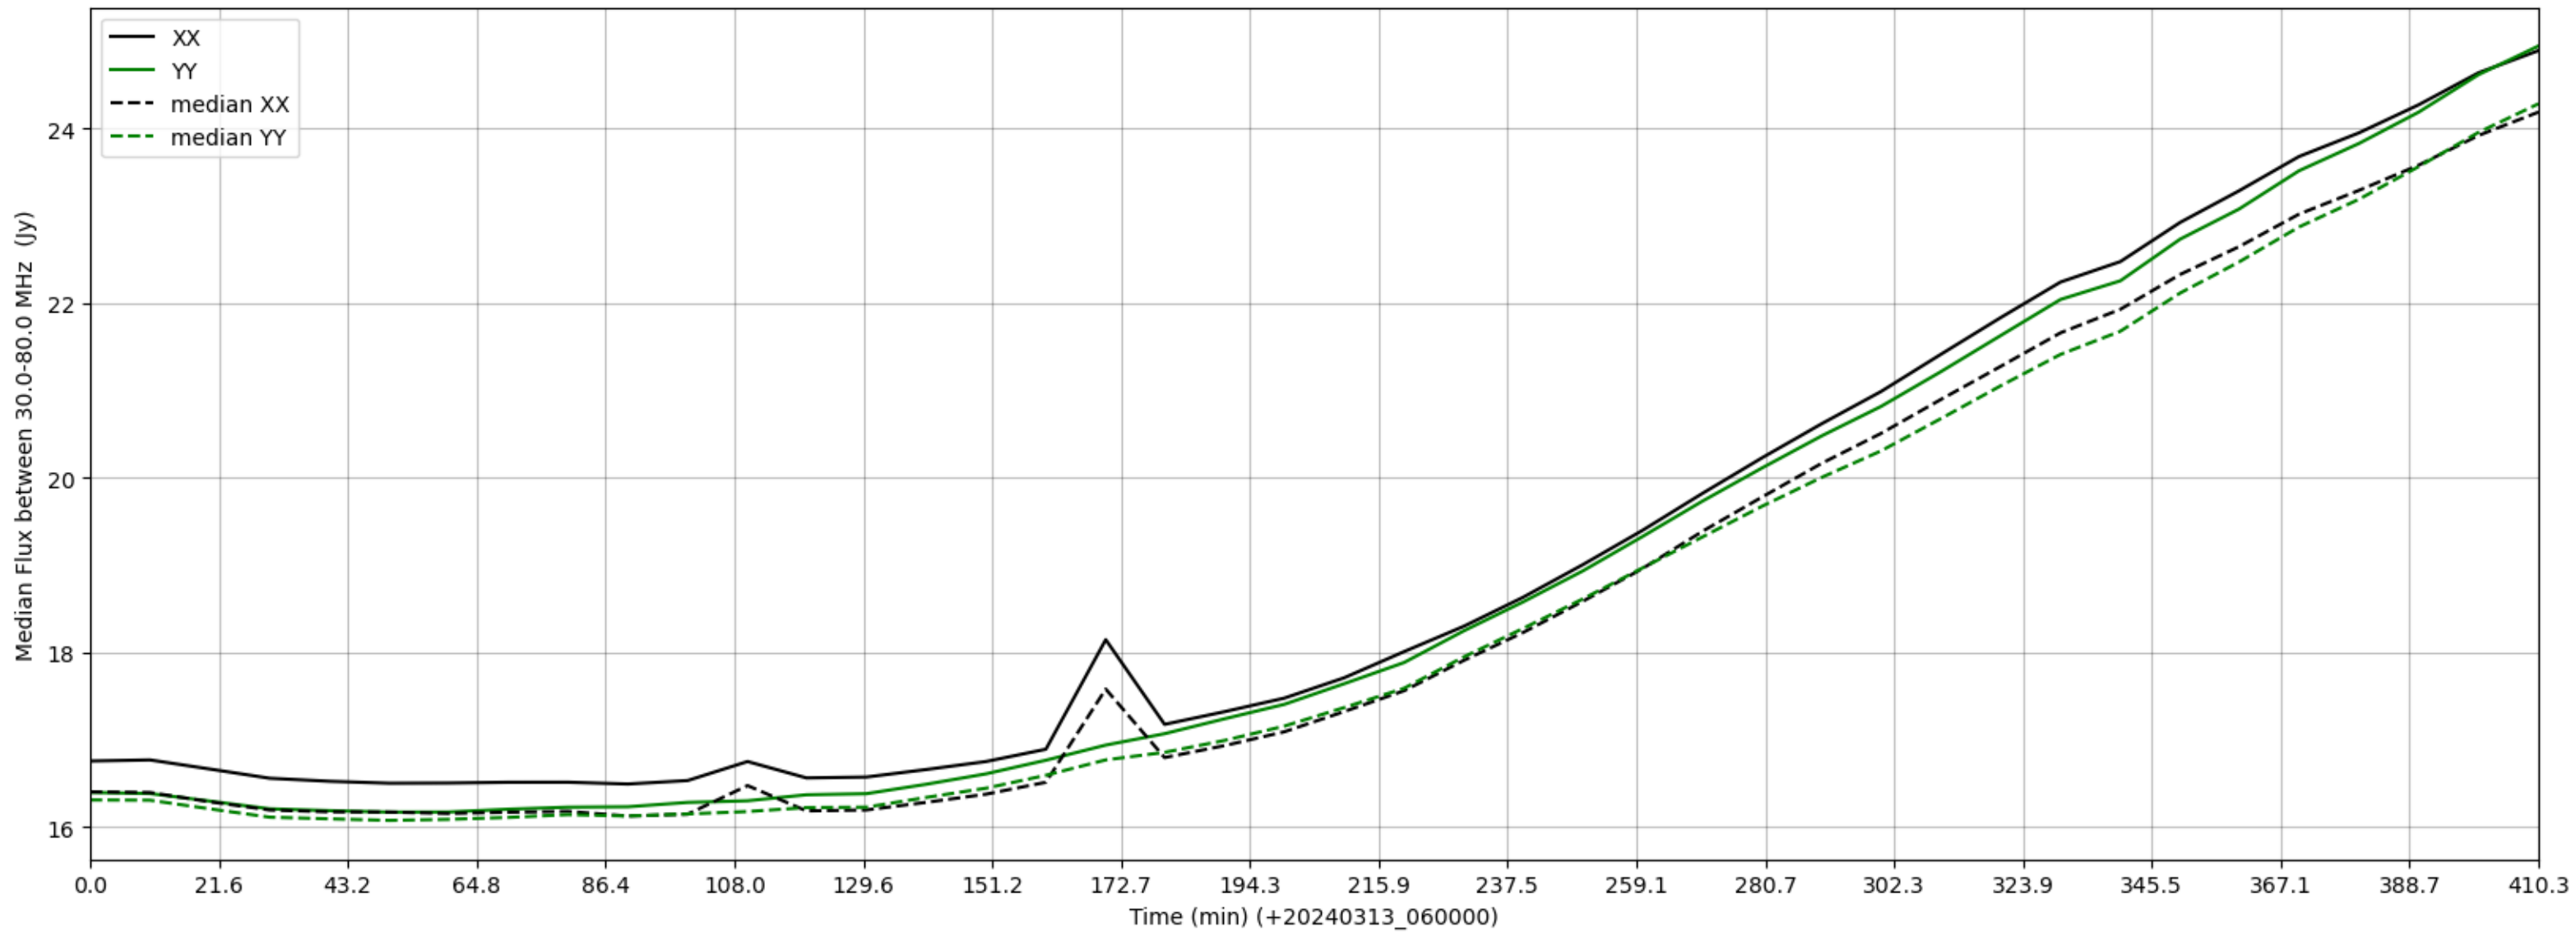

LWA221 - Correlator# 334 - XX FLAGS:Good - YY FLAGS:Good

LWA217 - Correlator# 333 - XX FLAGS:Good - YY FLAGS:Good