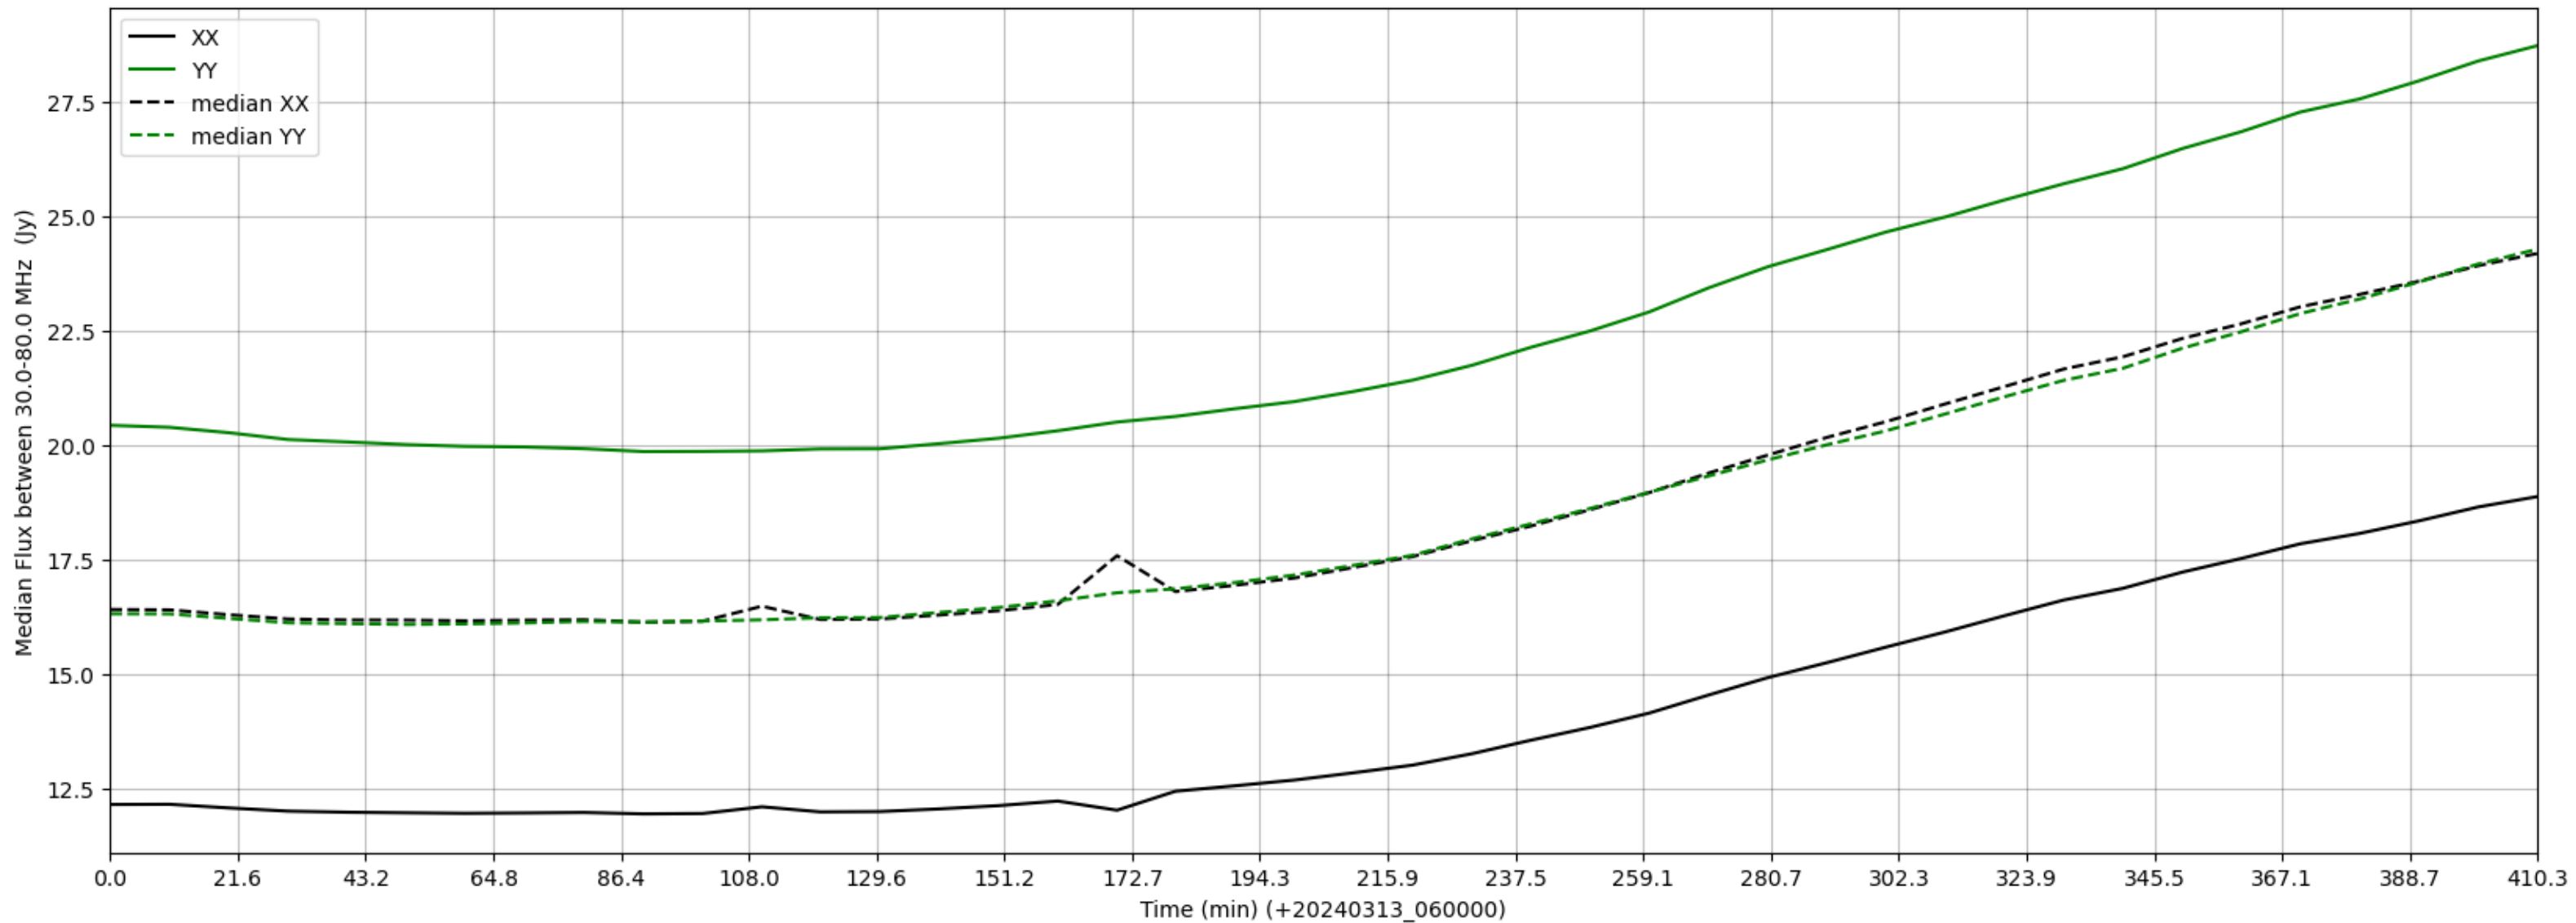

LWA305 - Correlator# 050 - XX FLAGS:Good - YY FLAGS:Good

LWA298 - Correlator# 049 - XX FLAGS:Good - YY FLAGS:Good