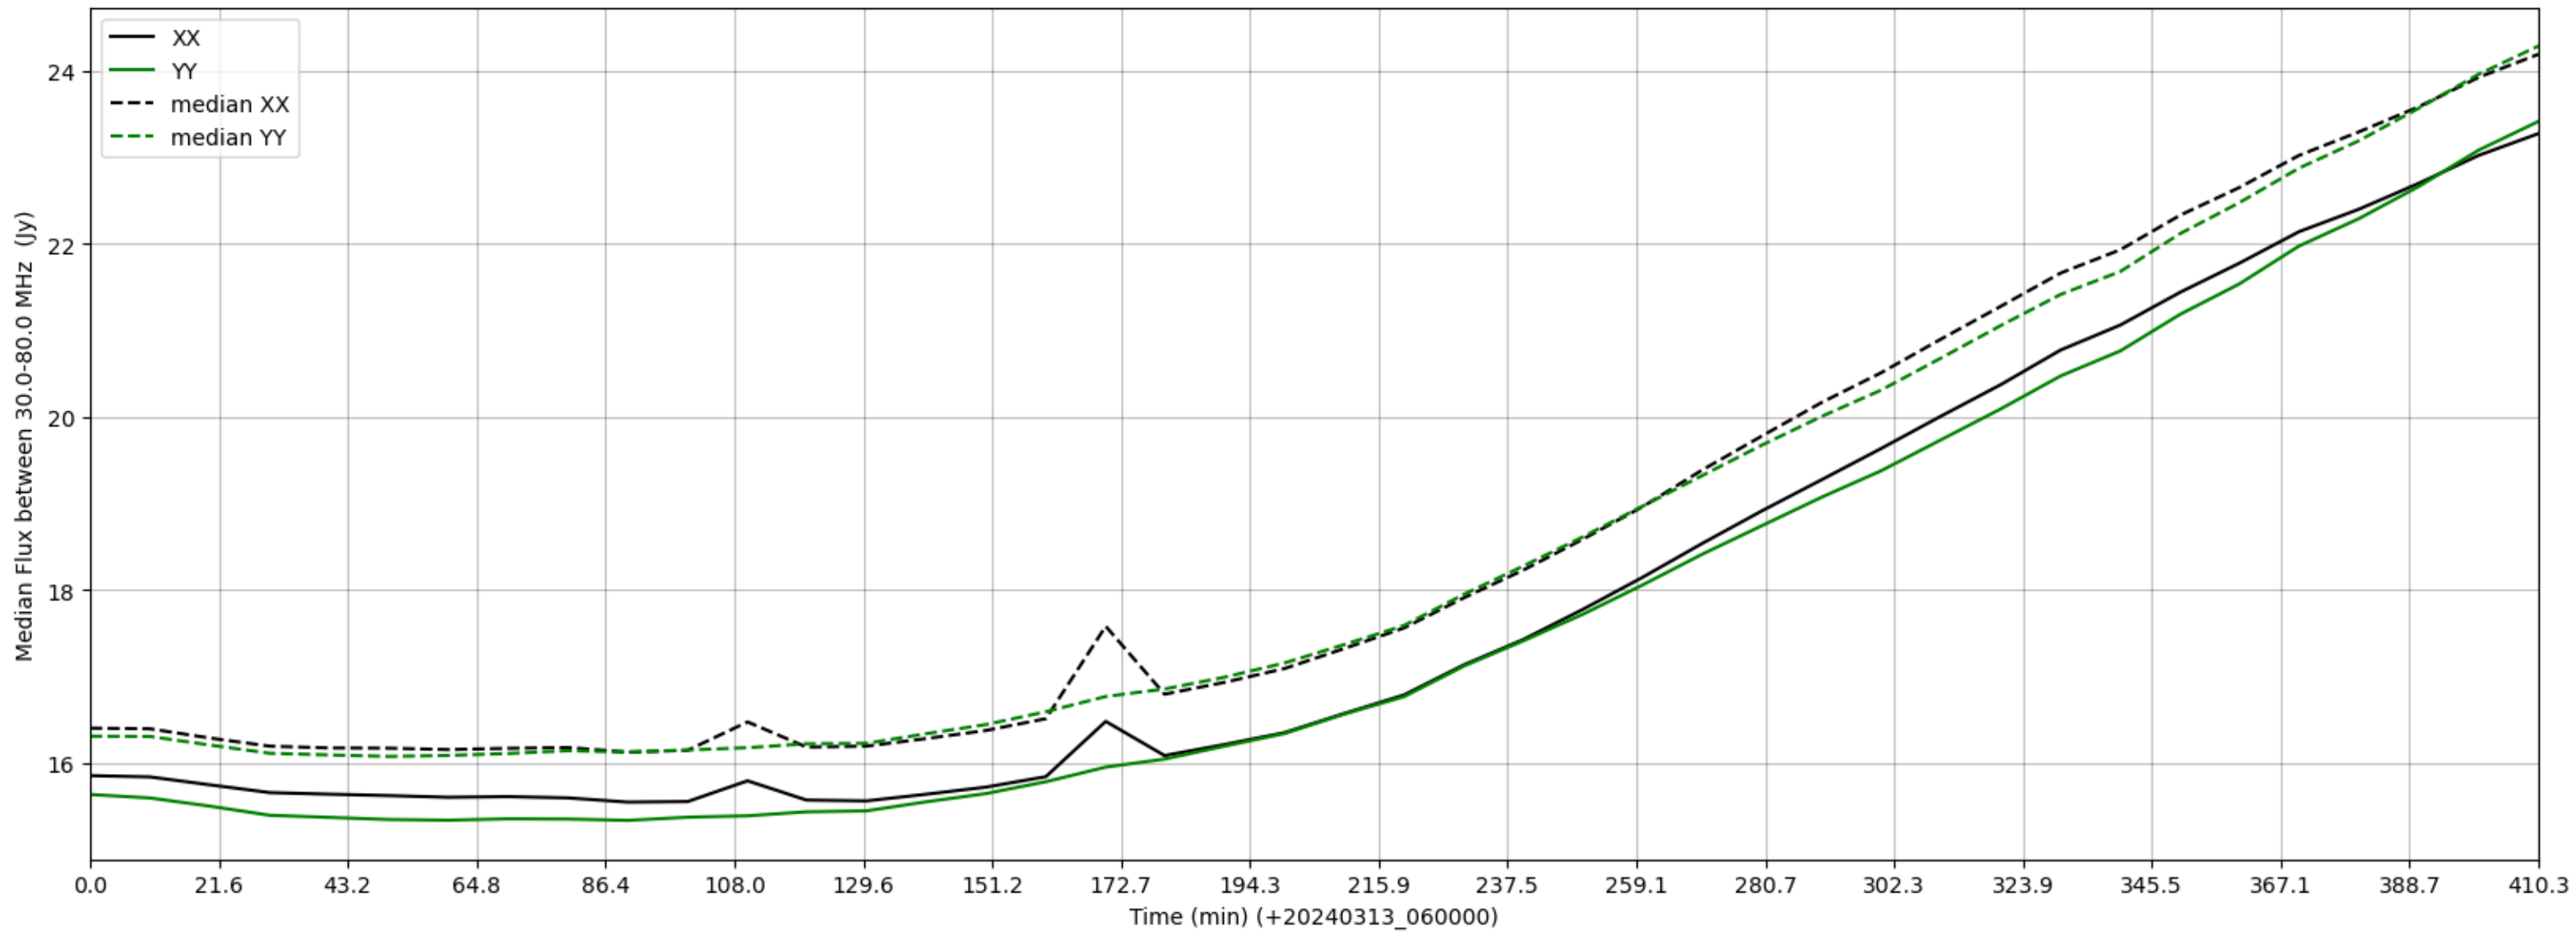

LWA185 - Correlator# 240 - XX FLAGS:Good - YY FLAGS:Good

LWA184 - Correlator# 241 - XX FLAGS:Good - YY FLAGS:Good

LWA187 - Correlator# 242 - XX FLAGS:LowFlux - YY FLAGS:Good

LWA186 - Correlator# 243 - XX FLAGS:Good - YY FLAGS:Good