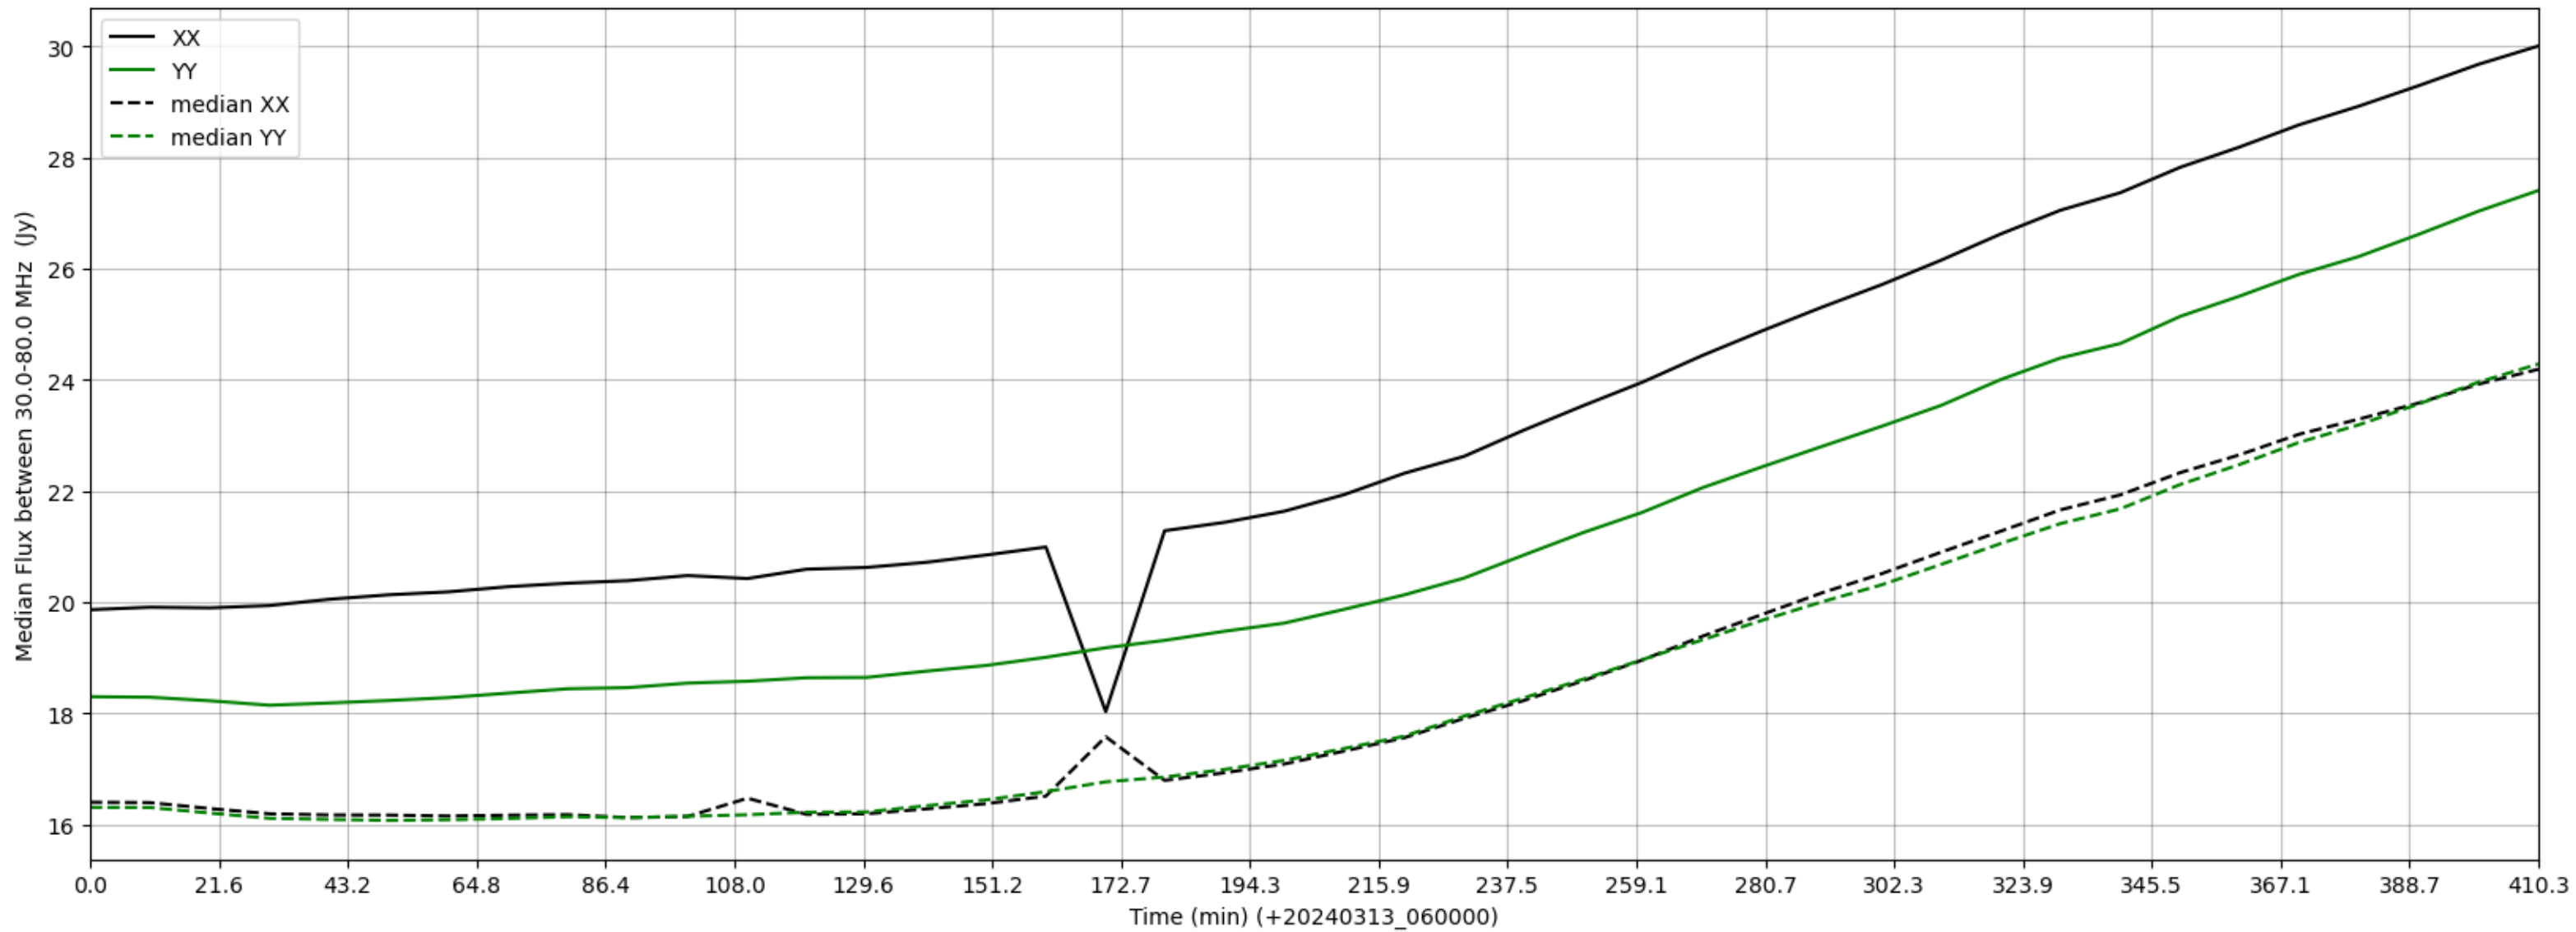

LWA278 - Correlator# 008 - XX FLAGS:Good - YY FLAGS:Good

LWA277 - Correlator# 009 - XX FLAGS:Good - YY FLAGS:Good

LWA282 - Correlator# 010 - XX FLAGS:Good - YY FLAGS:Good

LWA281 - Correlator# 011 - XX FLAGS:Good - YY FLAGS:Good