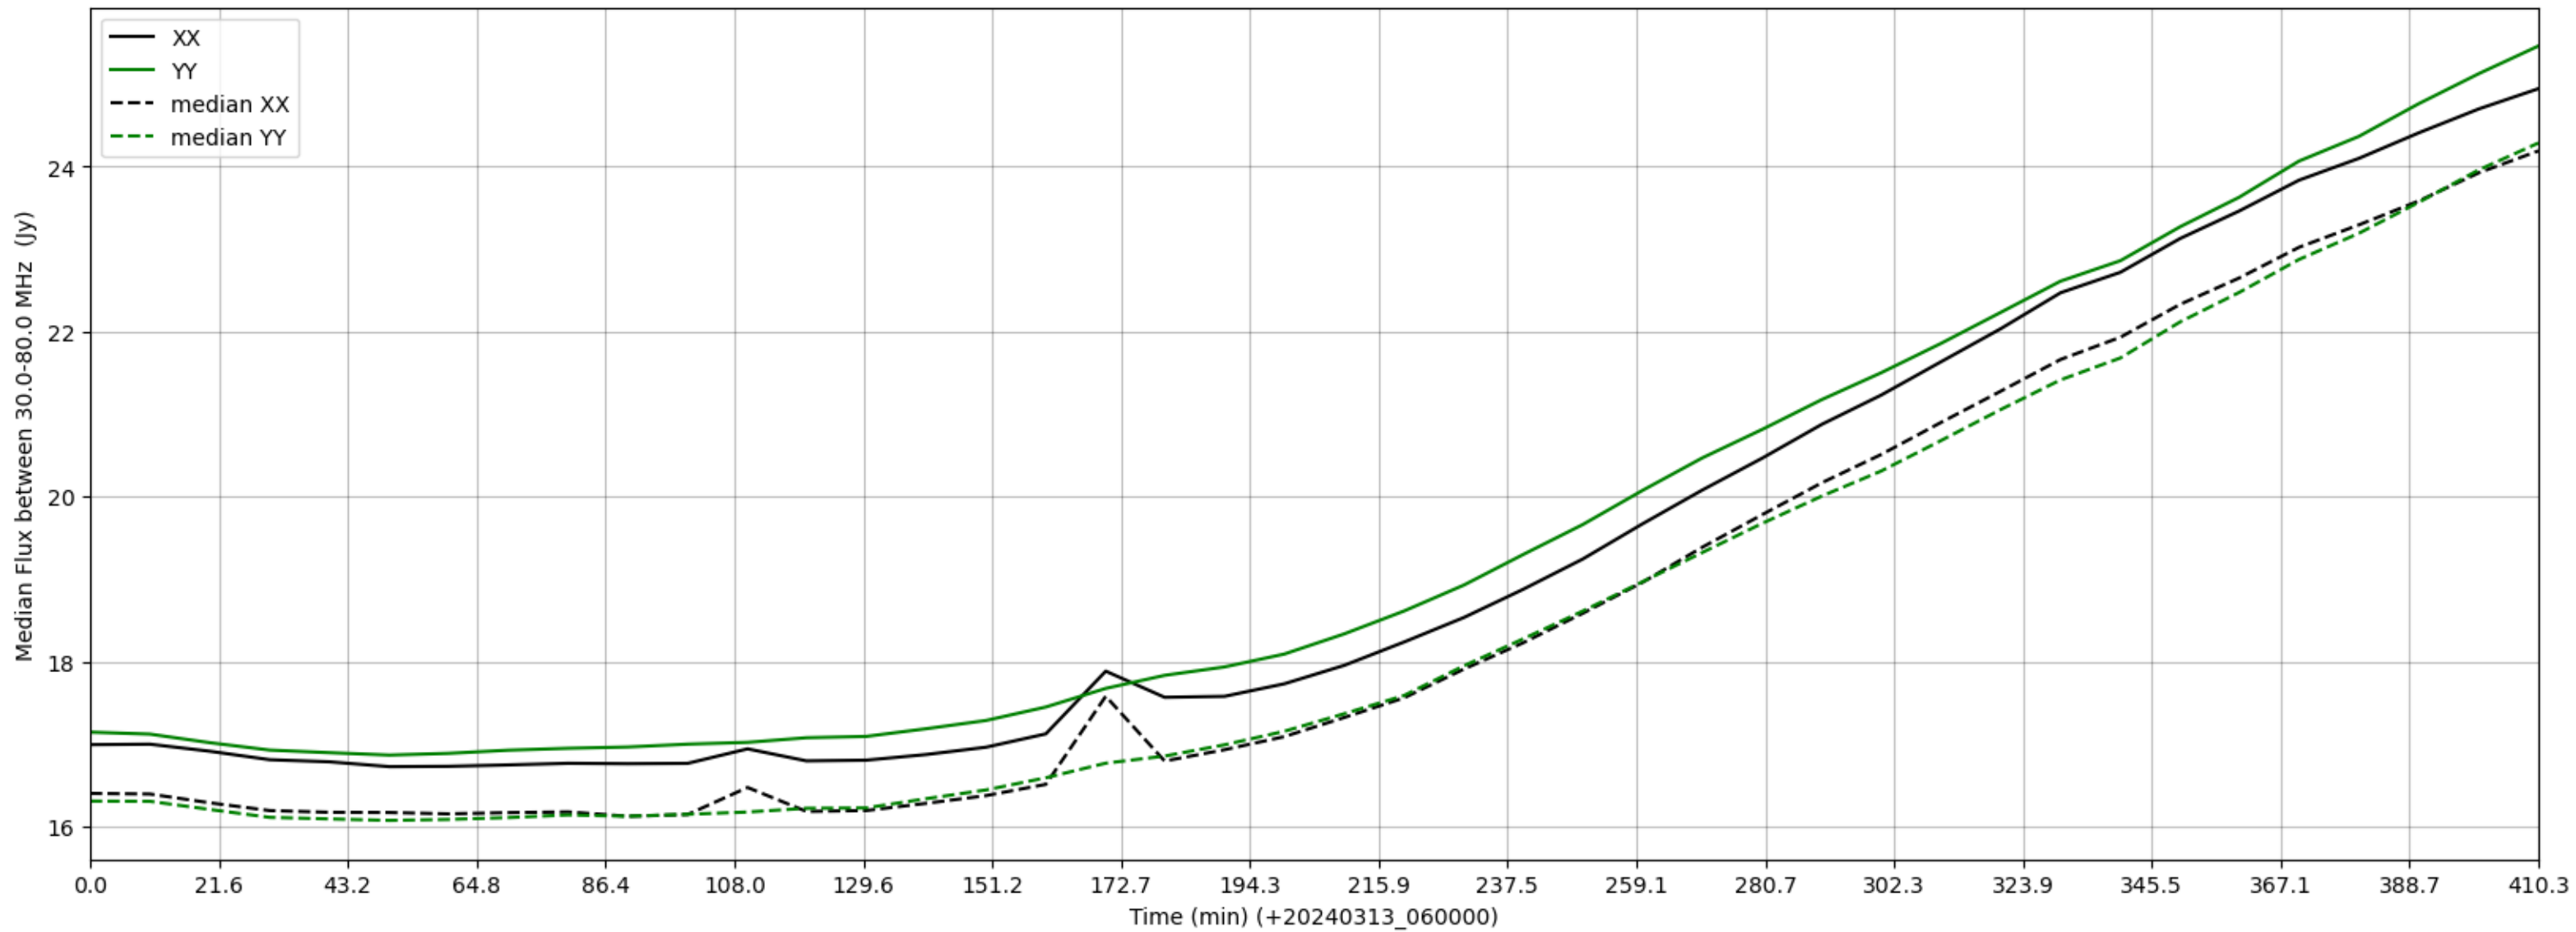

LWA147 - Correlator# 214 - XX FLAGS:Good - YY FLAGS:Good

LWA144 - Correlator# 213 - XX FLAGS:Good - YY FLAGS:Good