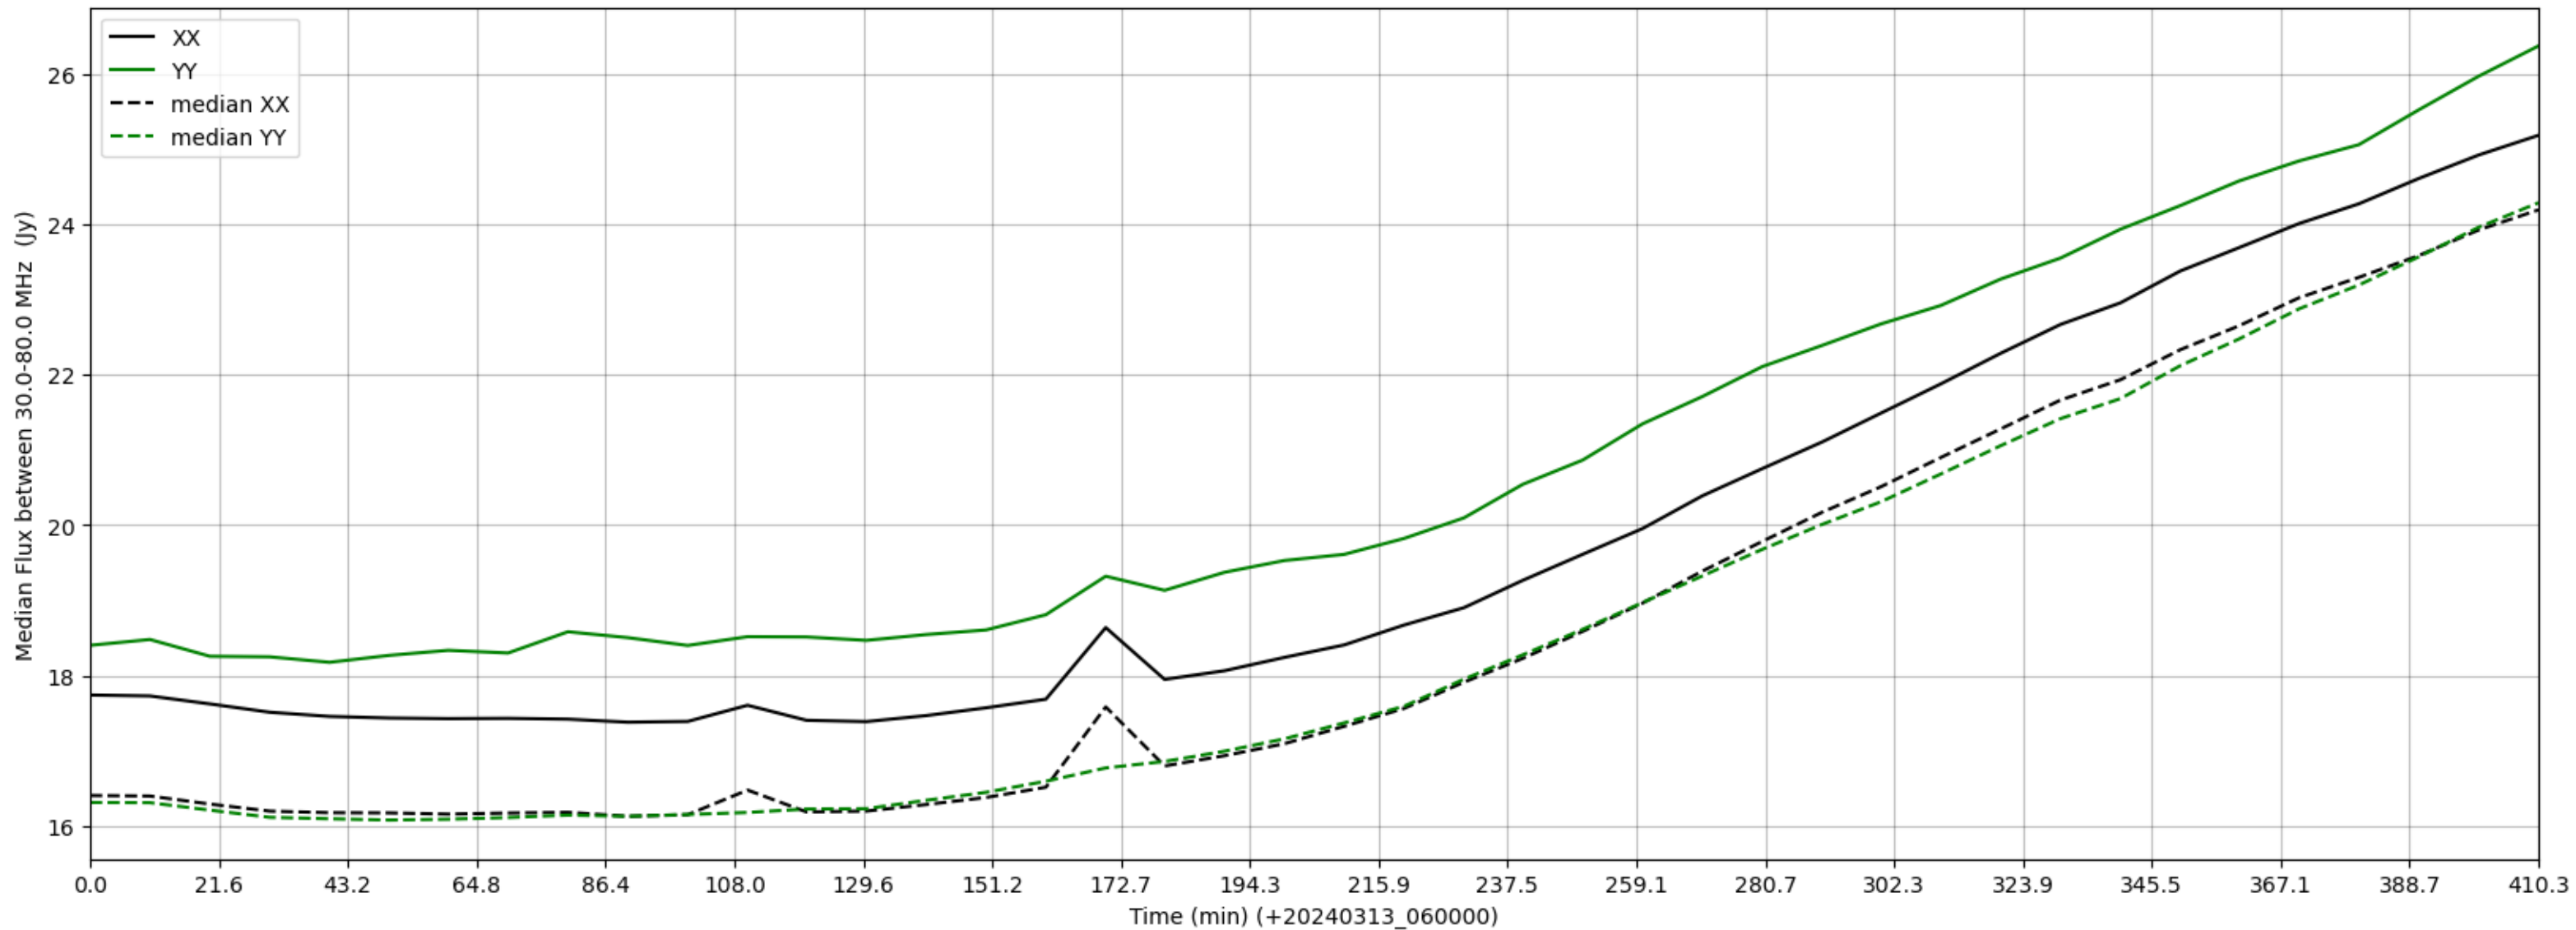

LWA283 - Correlator# 040 - XX FLAGS:Good - YY FLAGS:Good

LWA280 - Correlator# 041 - XX FLAGS:Good - YY FLAGS:Good

LWA288 - Correlator# 042 - XX FLAGS:Good - YY FLAGS:Good

LWA284 - Correlator# 043 - XX FLAGS:Good - YY FLAGS:Good