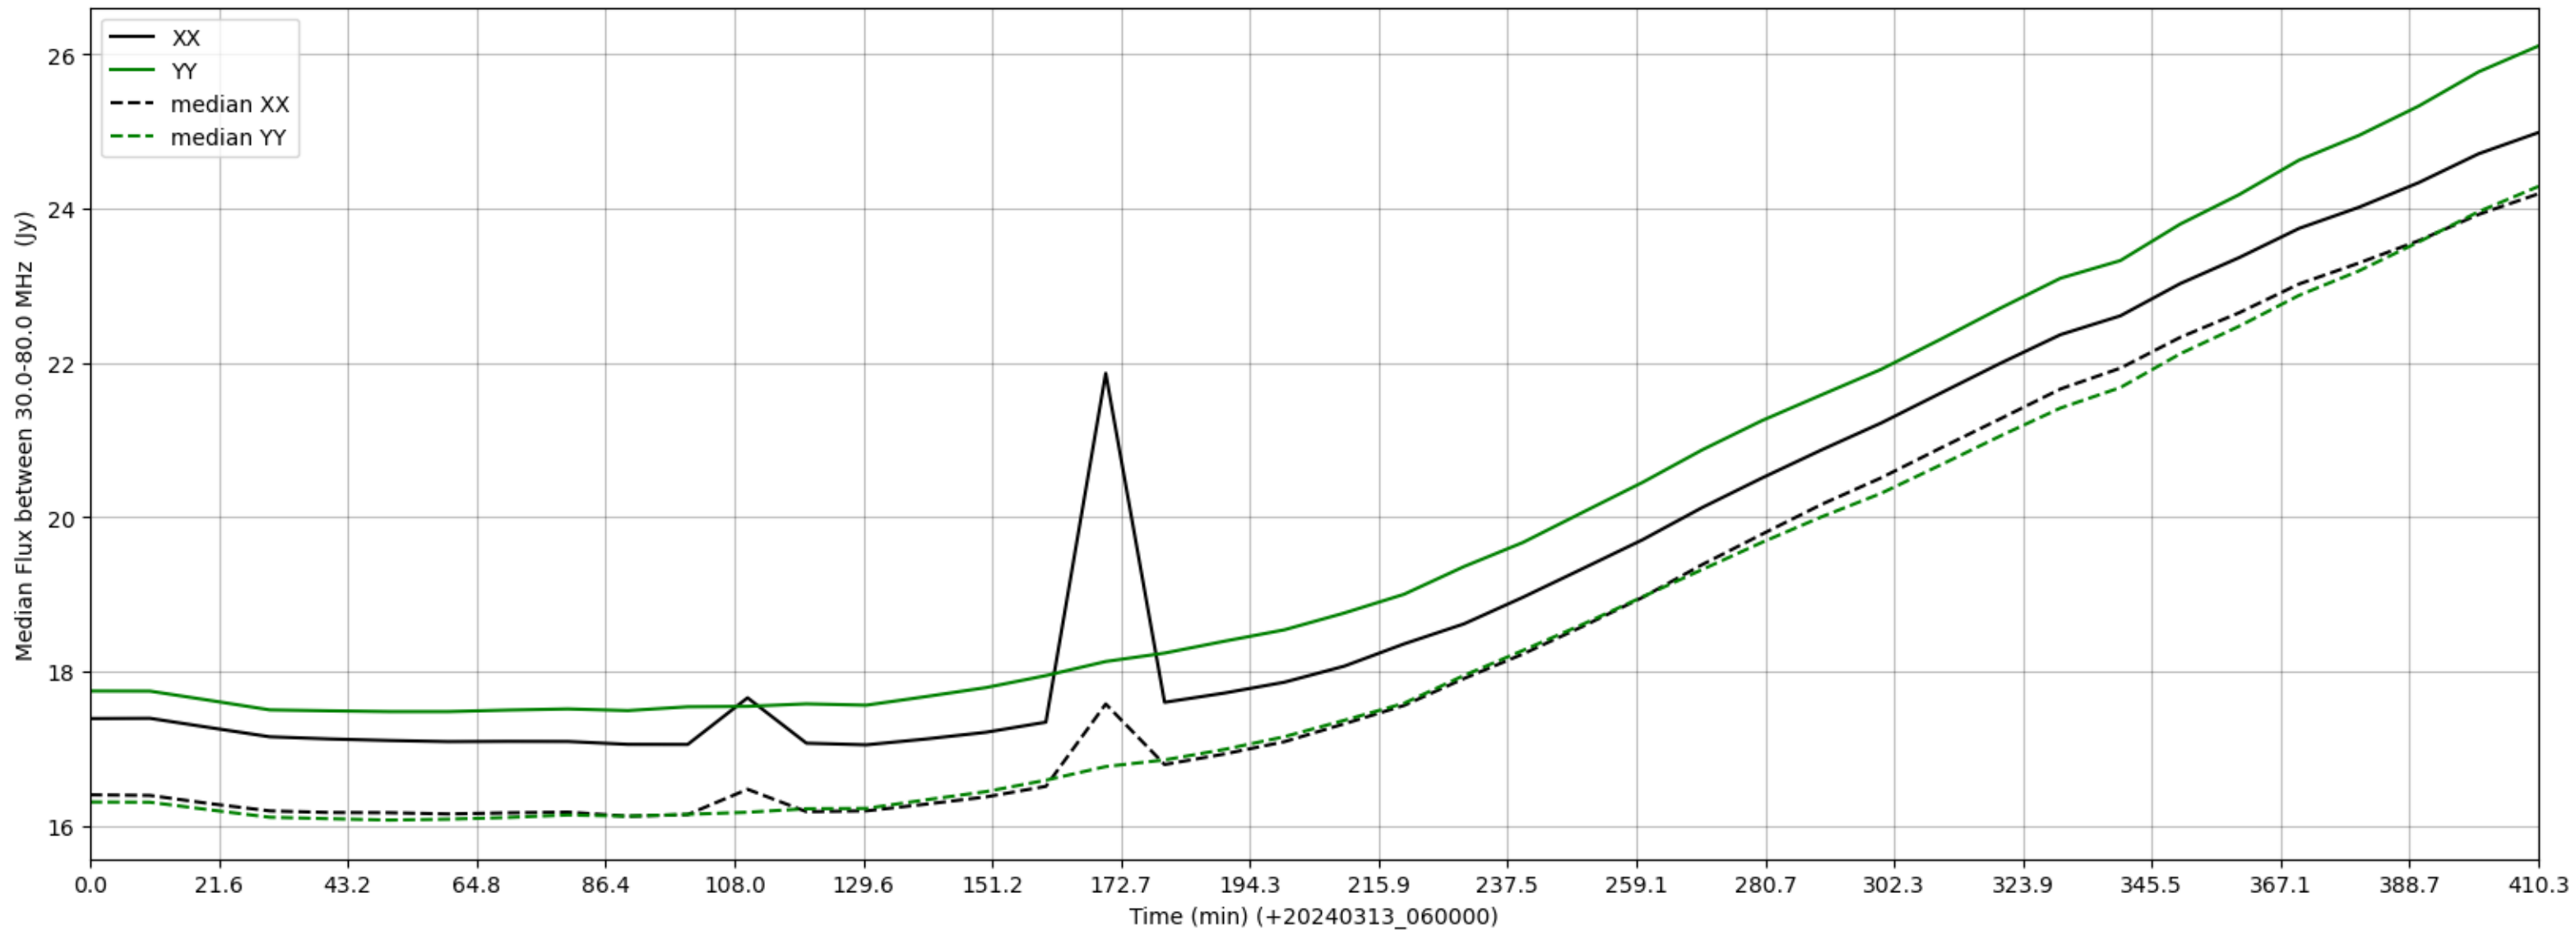

LWA162 - Correlator# 265 - XX FLAGS:Good - YY FLAGS:Good

LWA163 - Correlator# 264 - XX FLAGS:Good - YY FLAGS:Good