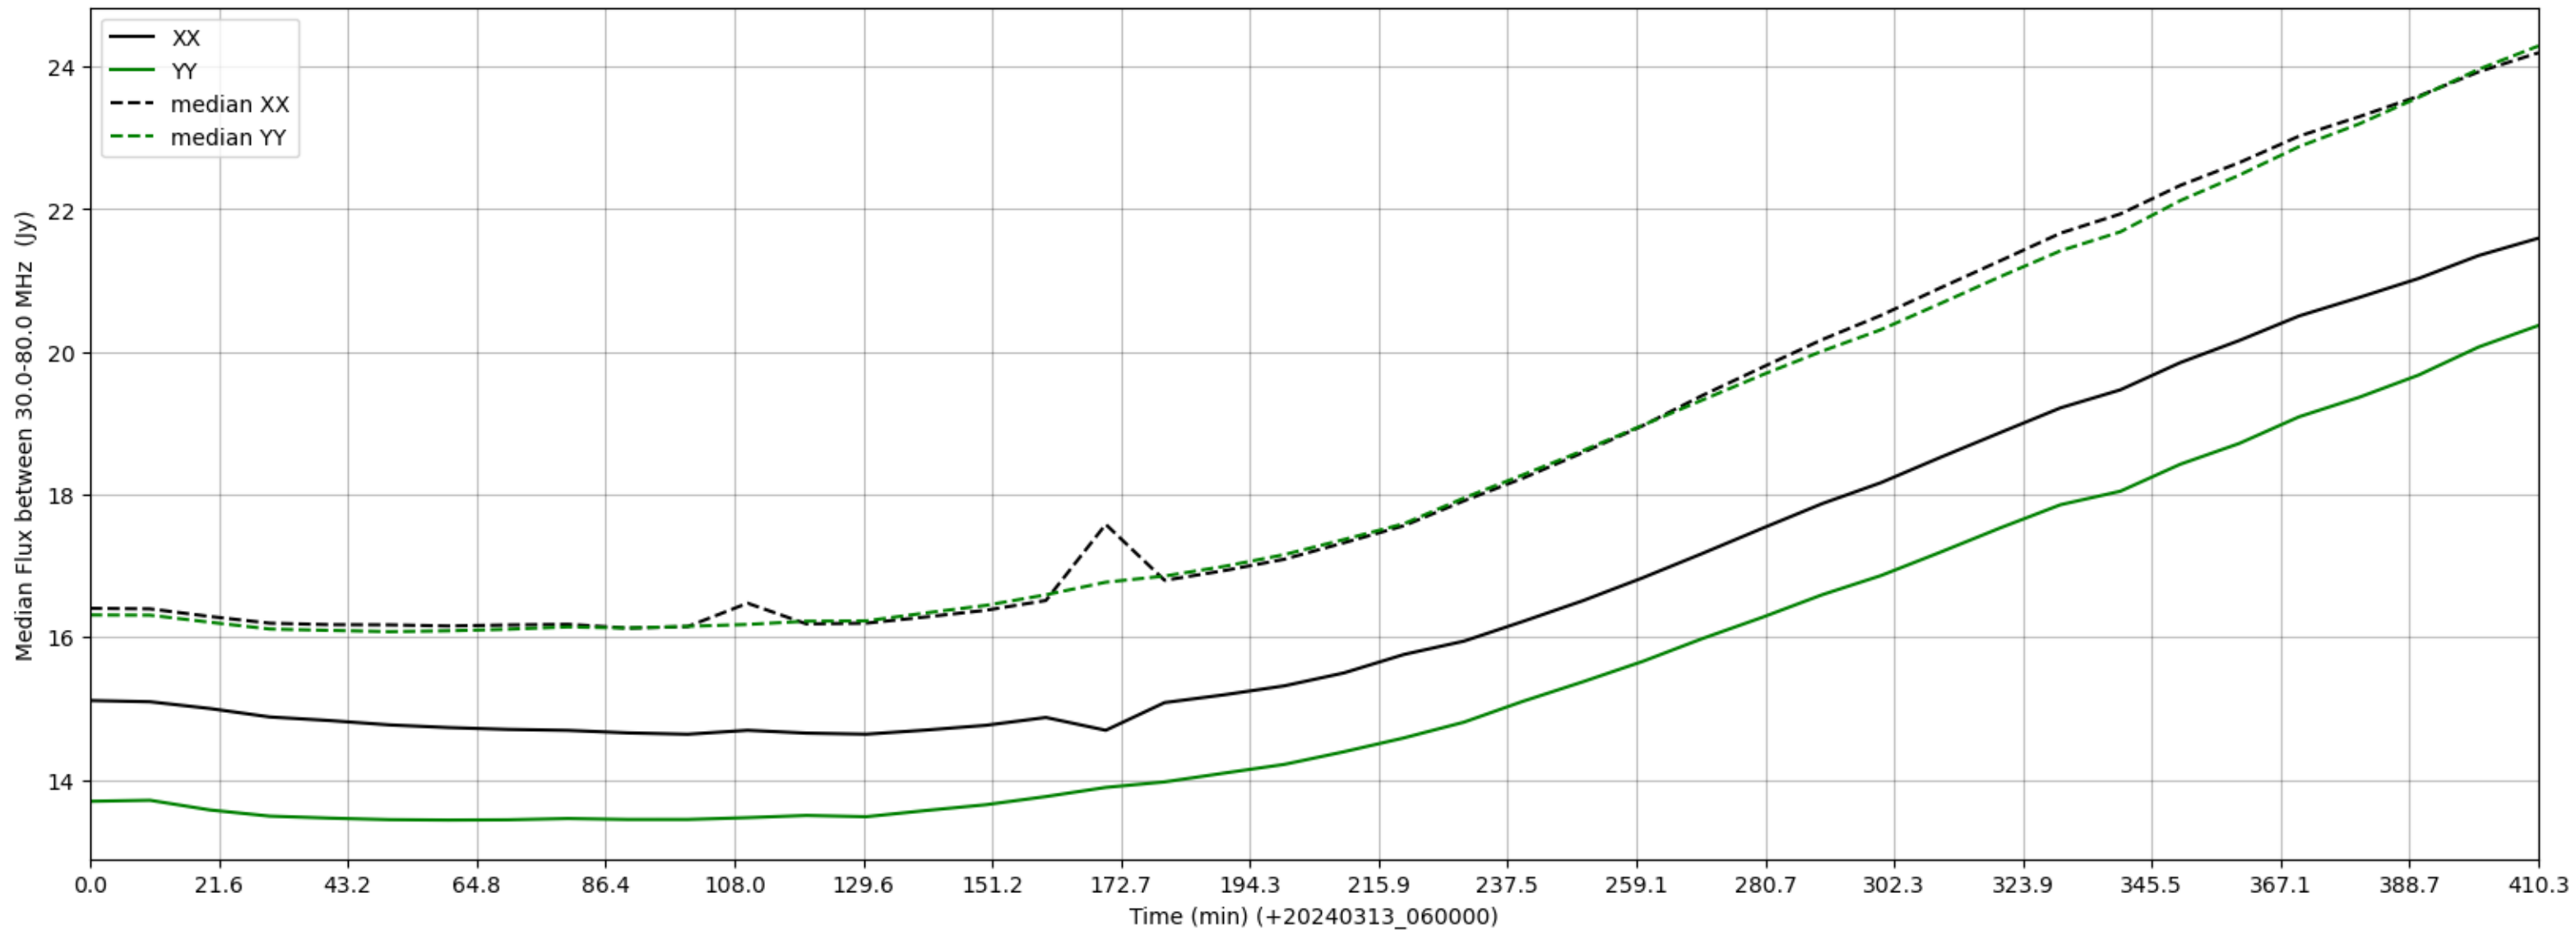

LWA077 - Correlator# 088 - XX FLAGS:Good - YY FLAGS:Good

LWA075 - Correlator# 089 - XX FLAGS:Good - YY FLAGS:BadSpecShape

LWA275 - Correlator# 090 - XX FLAGS:Good - YY FLAGS:Good

LWA274 - Correlator# 091 - XX FLAGS:Good - YY FLAGS:Good