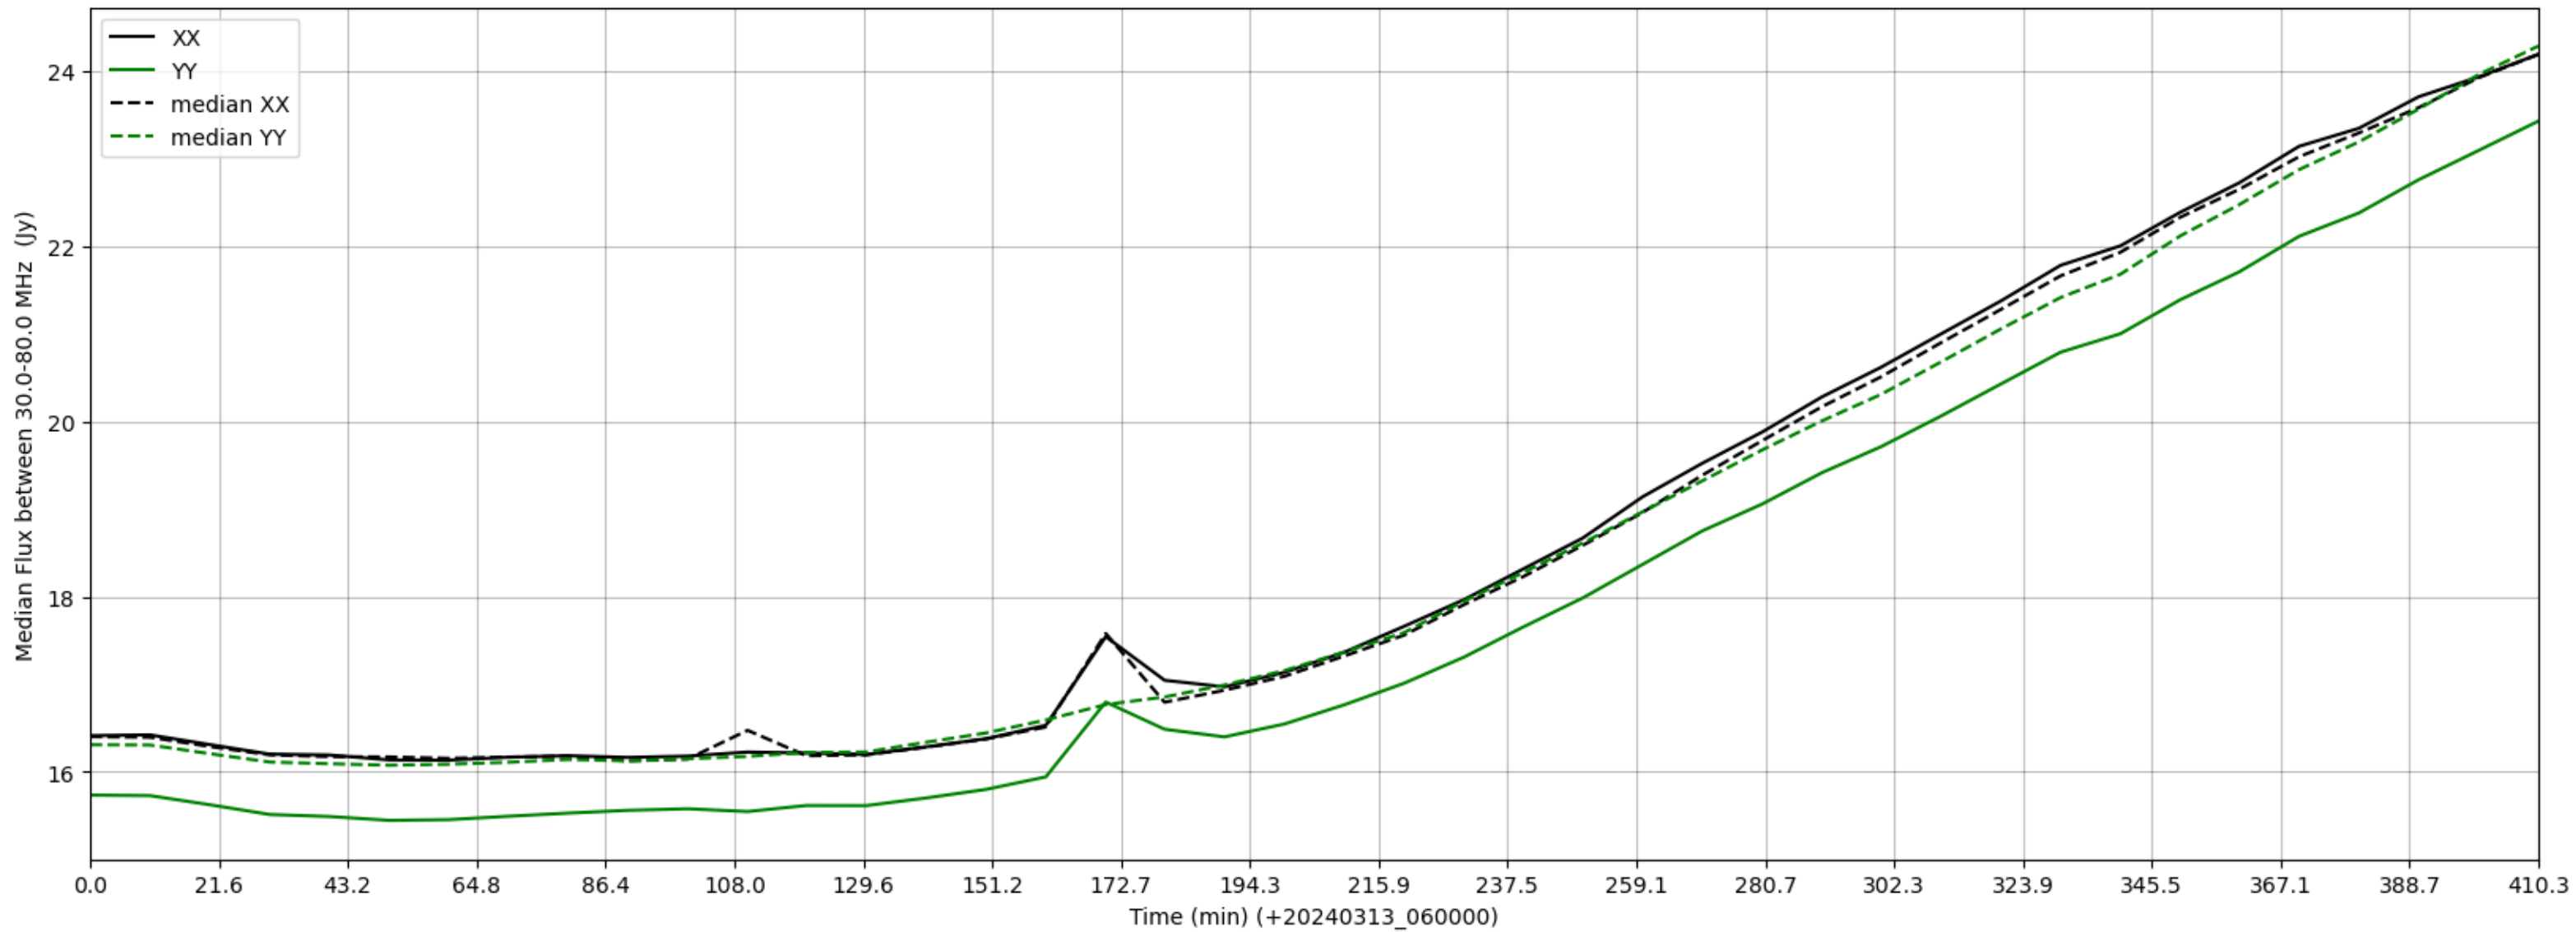

LWA143 - Correlator# 210 - XX FLAGS:Good - YY FLAGS:Good

LWA082 - Correlator# 209 - XX FLAGS:Good - YY FLAGS:Good