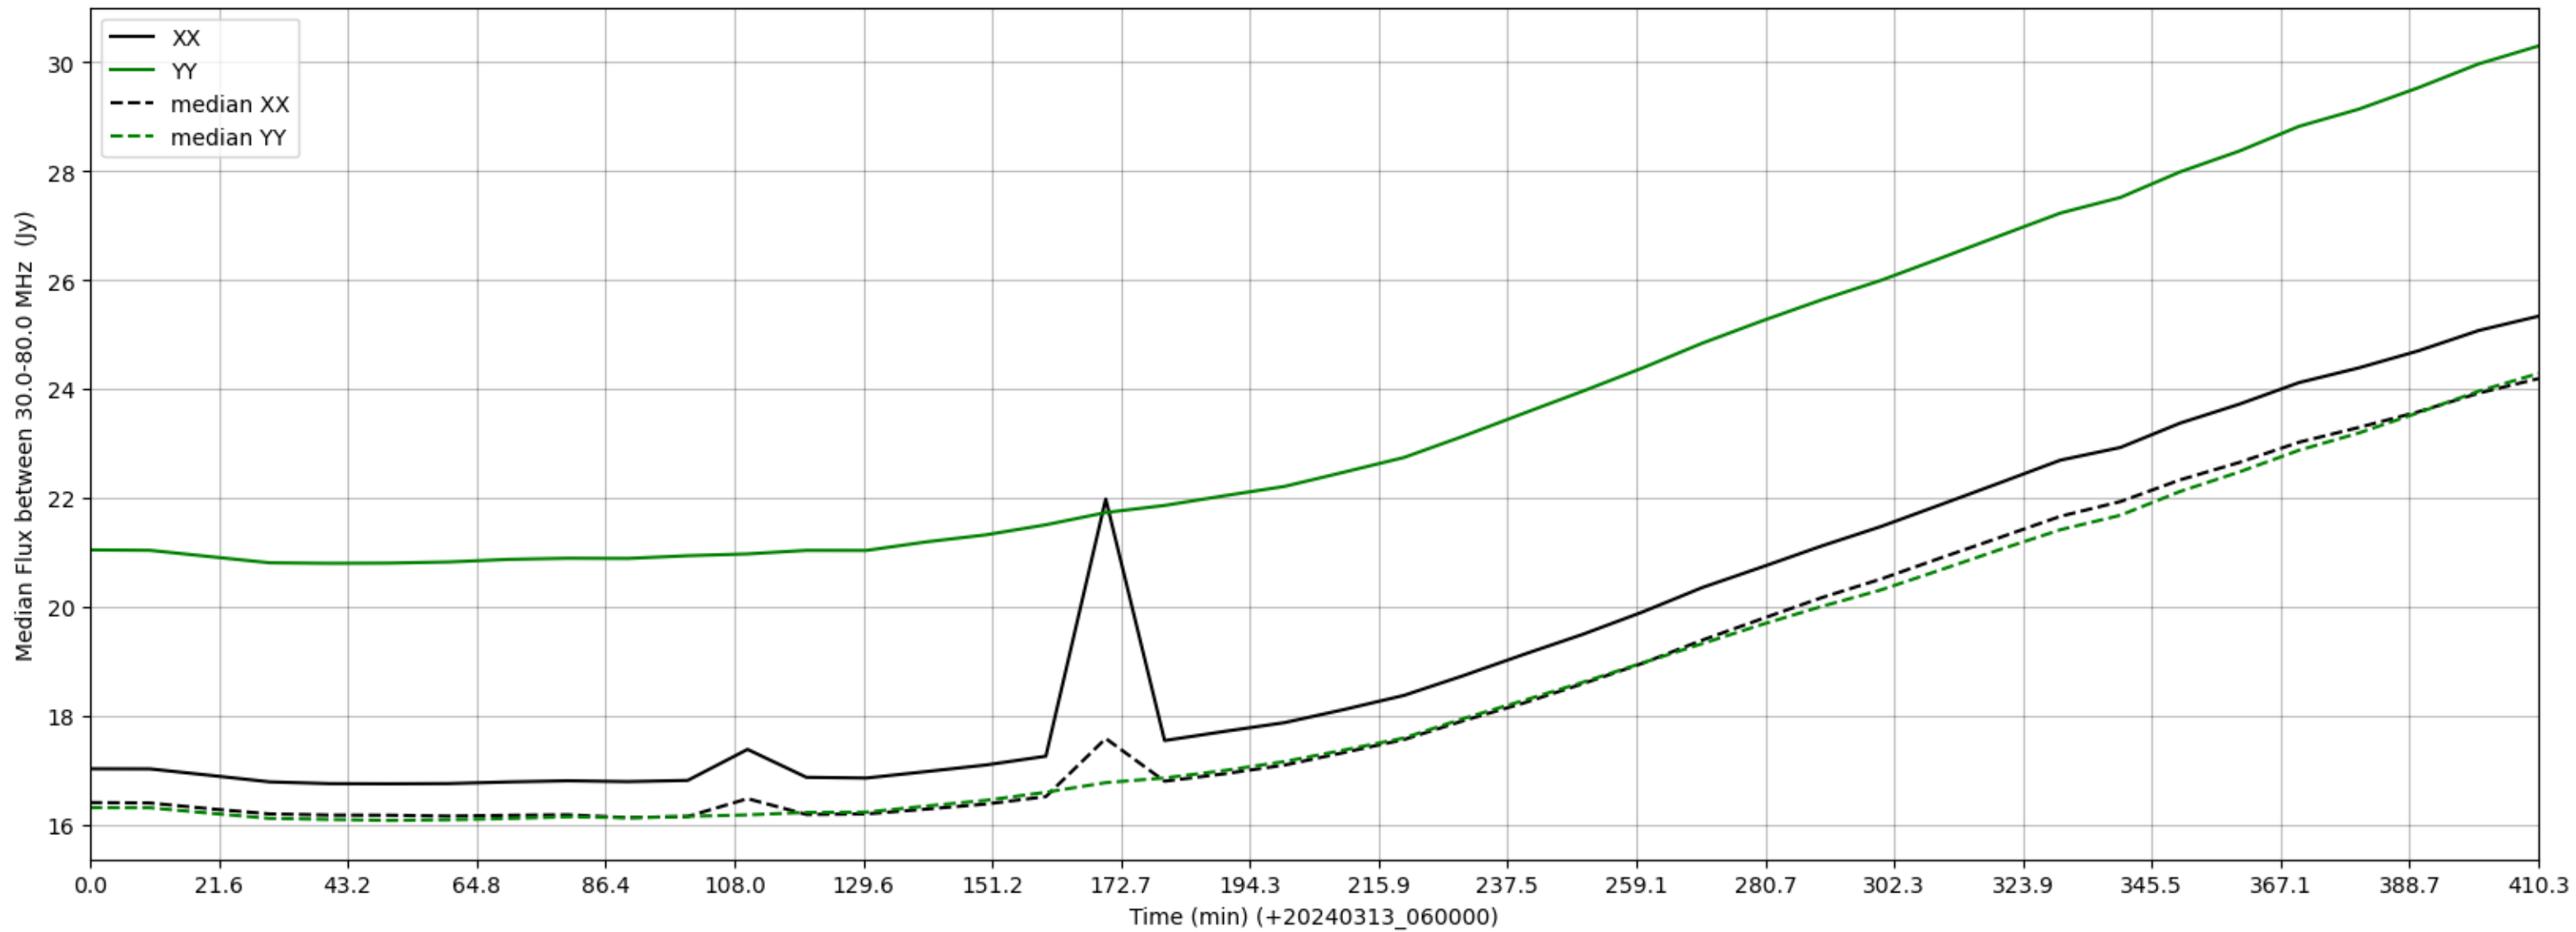

LWA195 - Correlator# 272 - XX FLAGS:Good - YY FLAGS:Good

LWA194 - Correlator# 273 - XX FLAGS:Good - YY FLAGS:Good

LWA197 - Correlator# 274 - XX FLAGS:Good - YY FLAGS:Good

LWA196 - Correlator# 275 - XX FLAGS:Good - YY FLAGS:Good