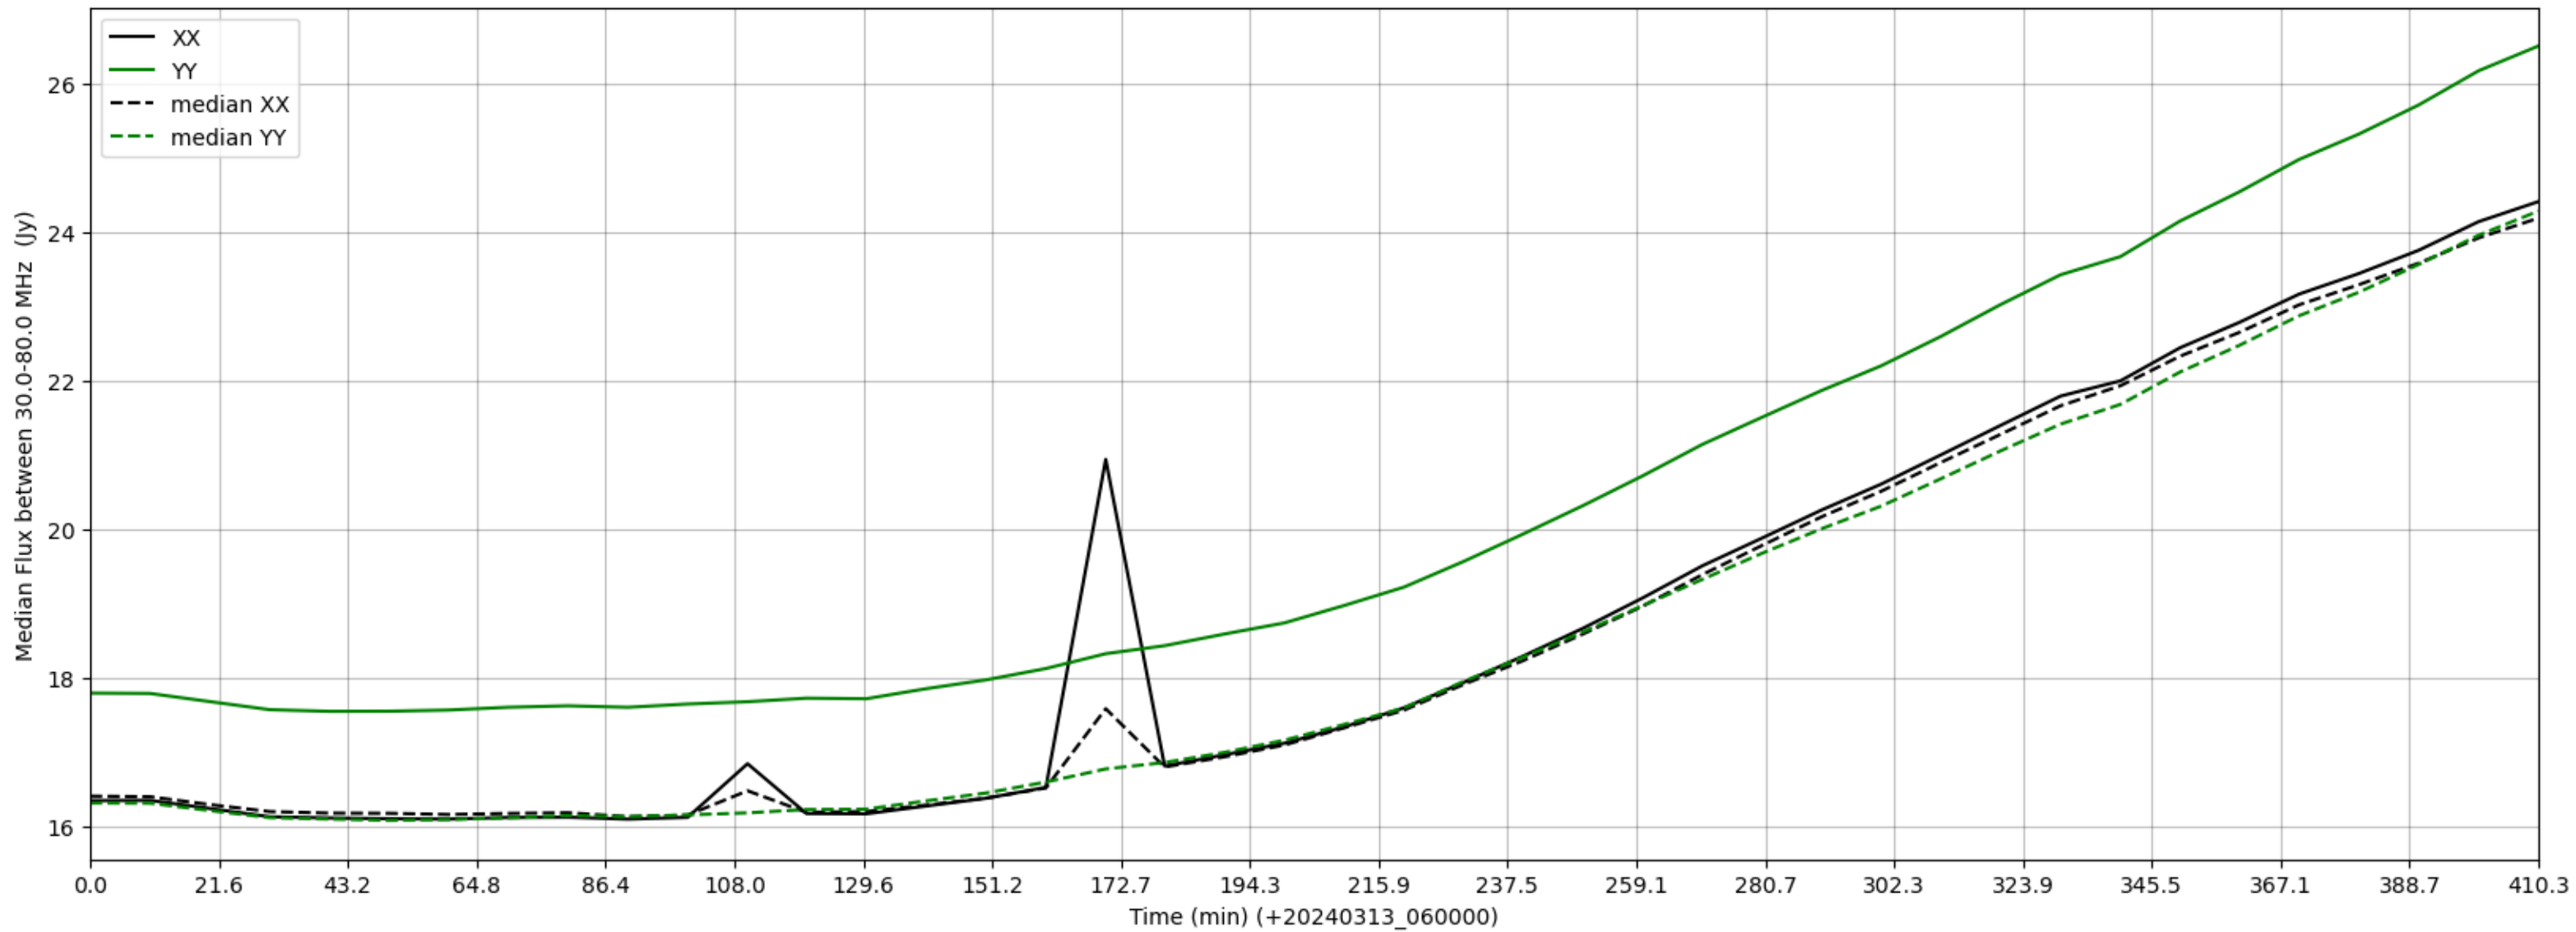

LWA195 - Correlator# 272 - XX FLAGS:Good - YY FLAGS:Good

LWA194 - Correlator# 273 - XX FLAGS:Good - YY FLAGS:Good

LWA197 - Correlator# 274 - XX FLAGS:Good - YY FLAGS:Good

LWA196 - Correlator# 275 - XX FLAGS:Good - YY FLAGS:Good