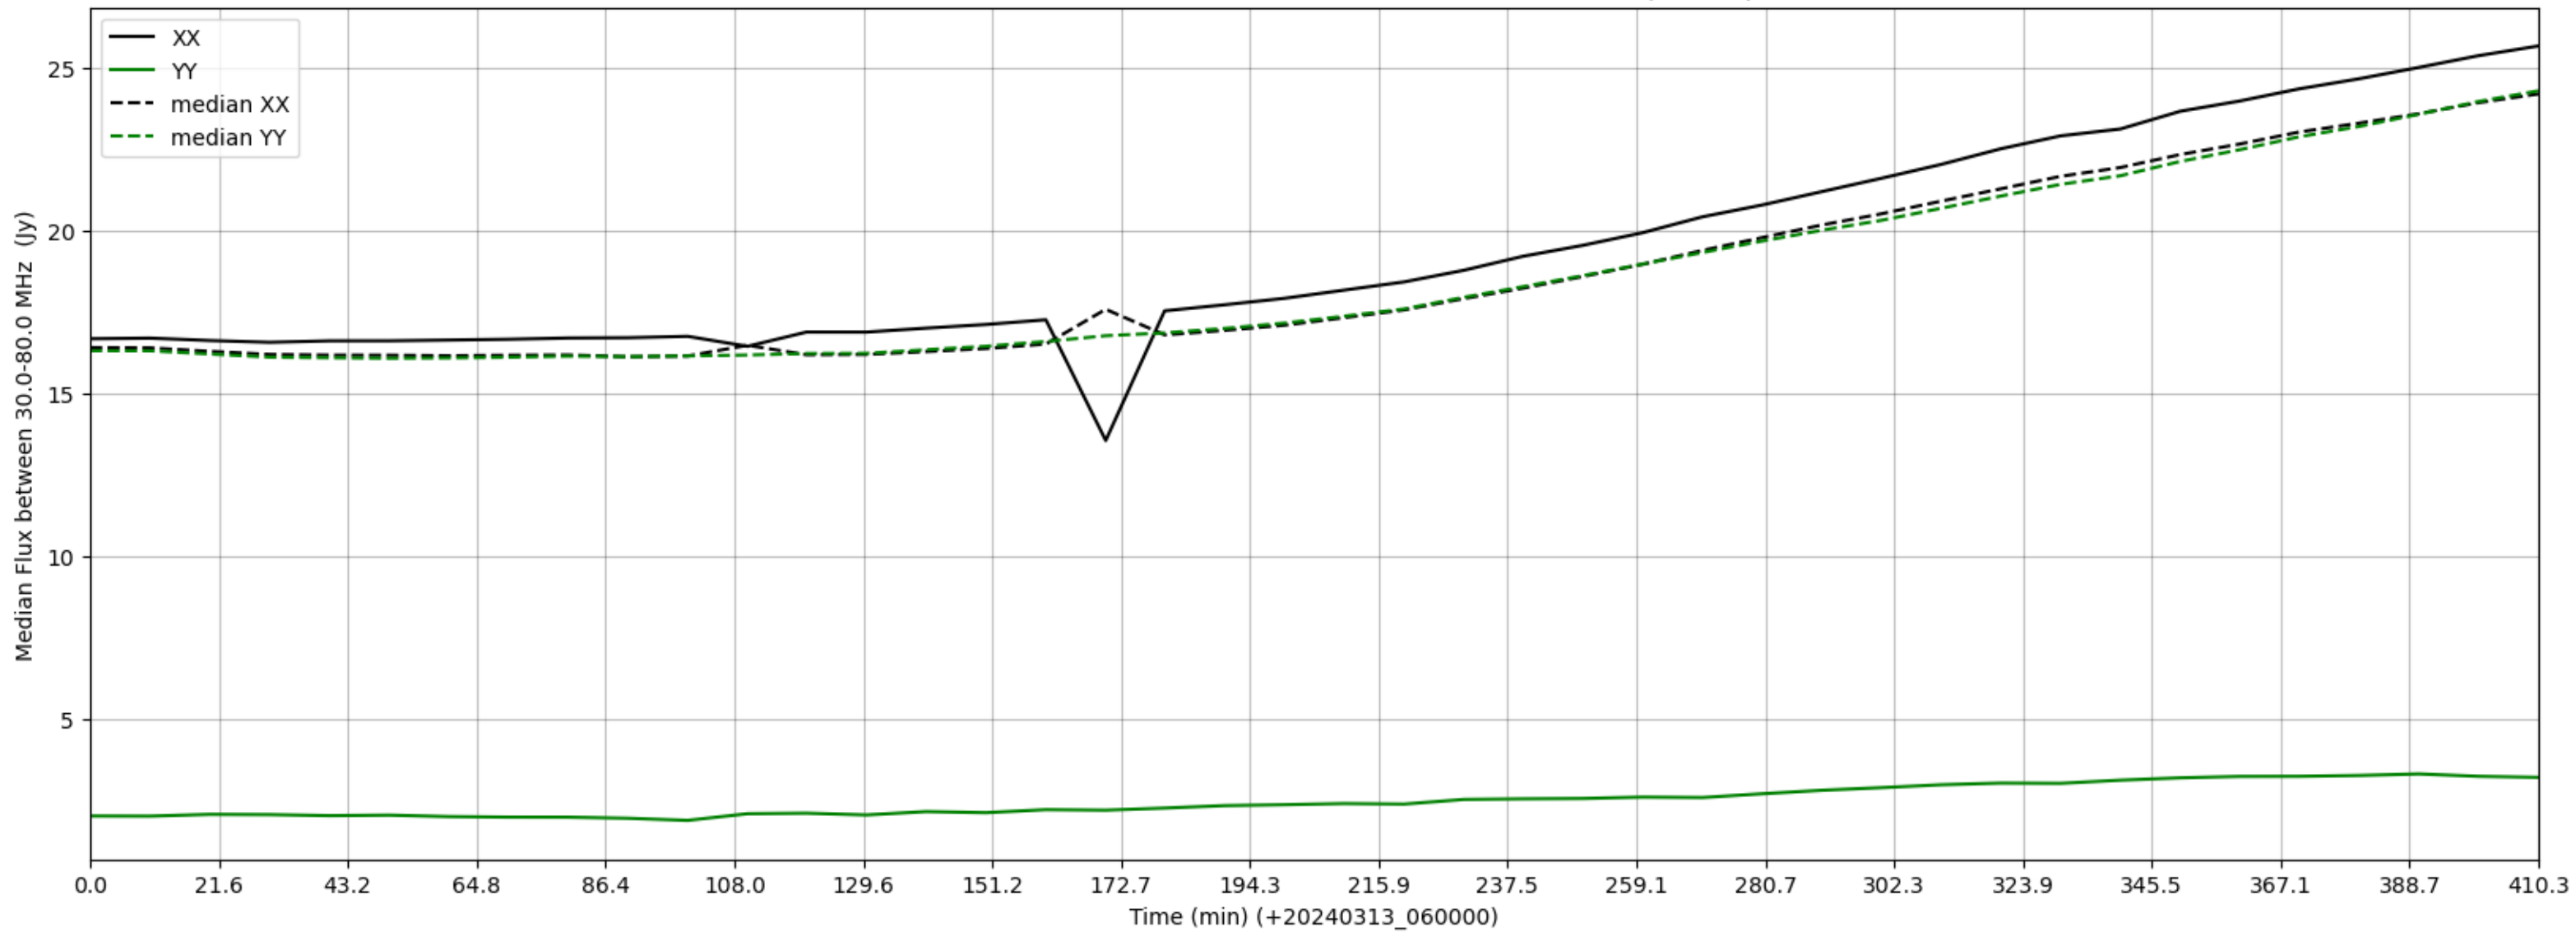

LWA285 - Correlator# 013 - XX FLAGS:Good - YY FLAGS:Good

LWA307 - Correlator# 012 - XX FLAGS:Good - YY FLAGS:BadSpecShape