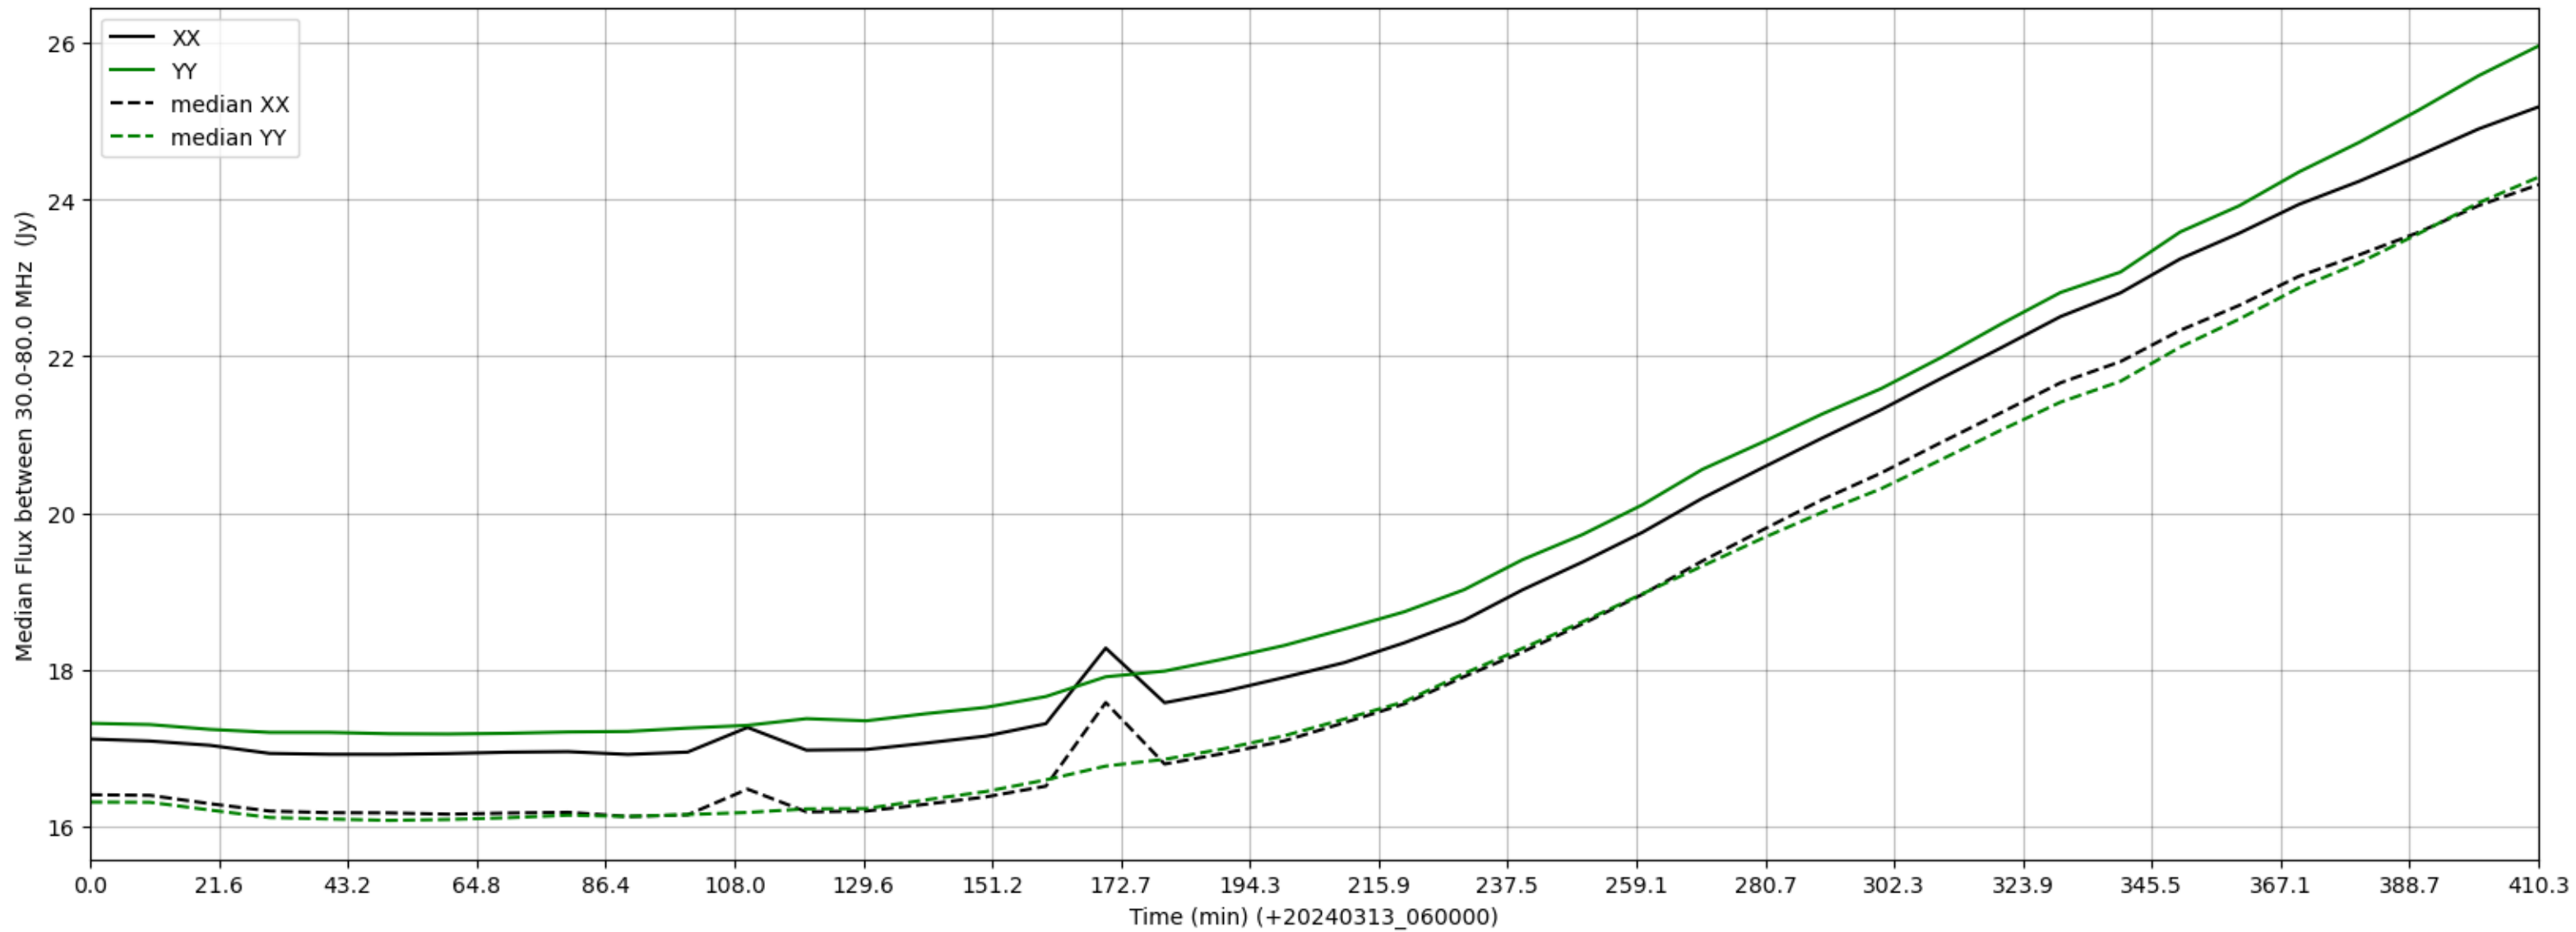

LWA265 - Correlator# 036 - XX FLAGS:Good - YY FLAGS:Good

LWA263 - Correlator# 037 - XX FLAGS:Good - YY FLAGS:Good

LWA272 - Correlator# 038 - XX FLAGS:Good - YY FLAGS:Good

LWA270 - Correlator# 039 - XX FLAGS:Good - YY FLAGS:Good