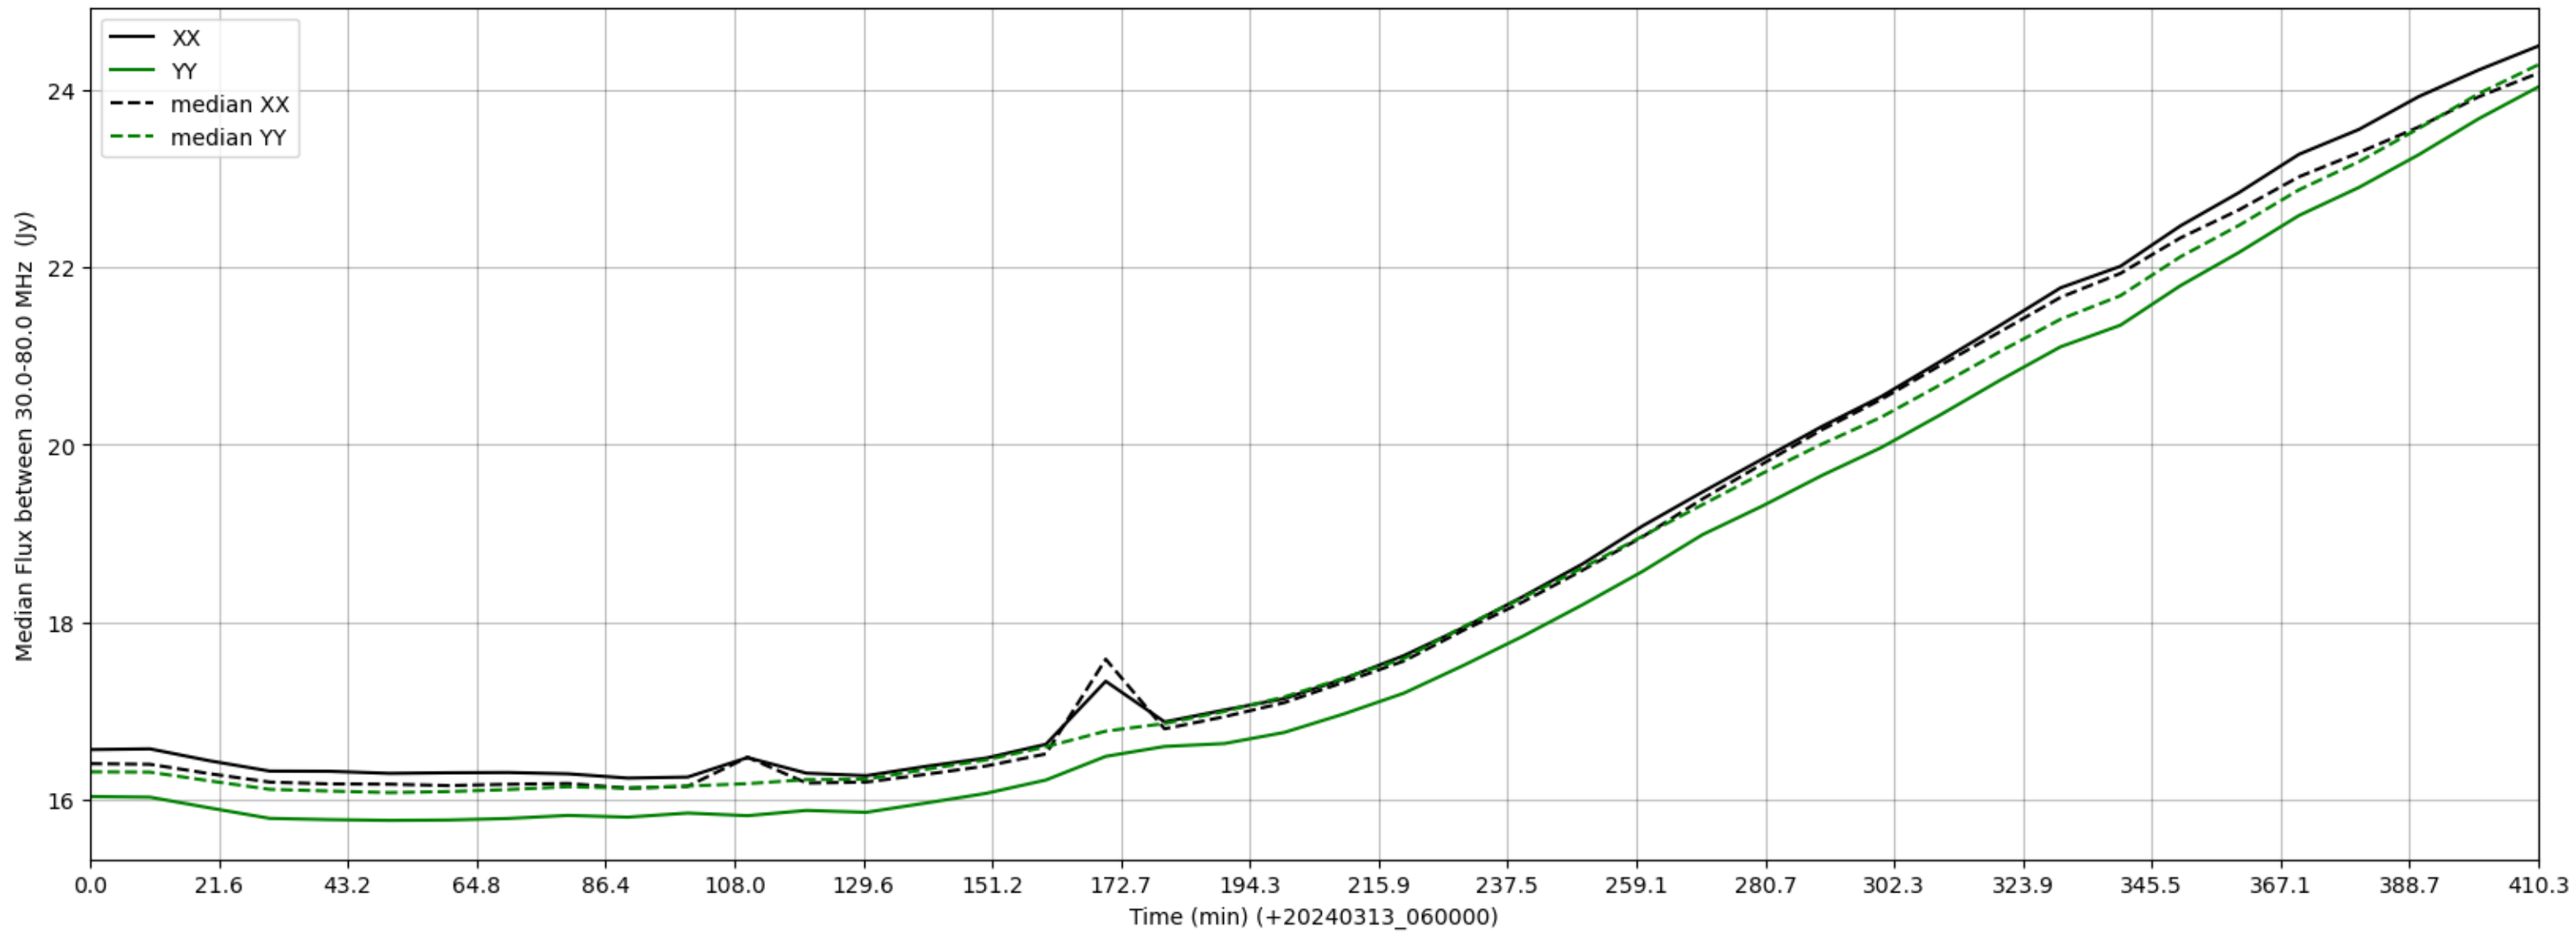

LWA115 - Correlator# 205 - XX FLAGS:Good - YY FLAGS:Good

LWA116 - Correlator# 204 - XX FLAGS:Good - YY FLAGS:Good