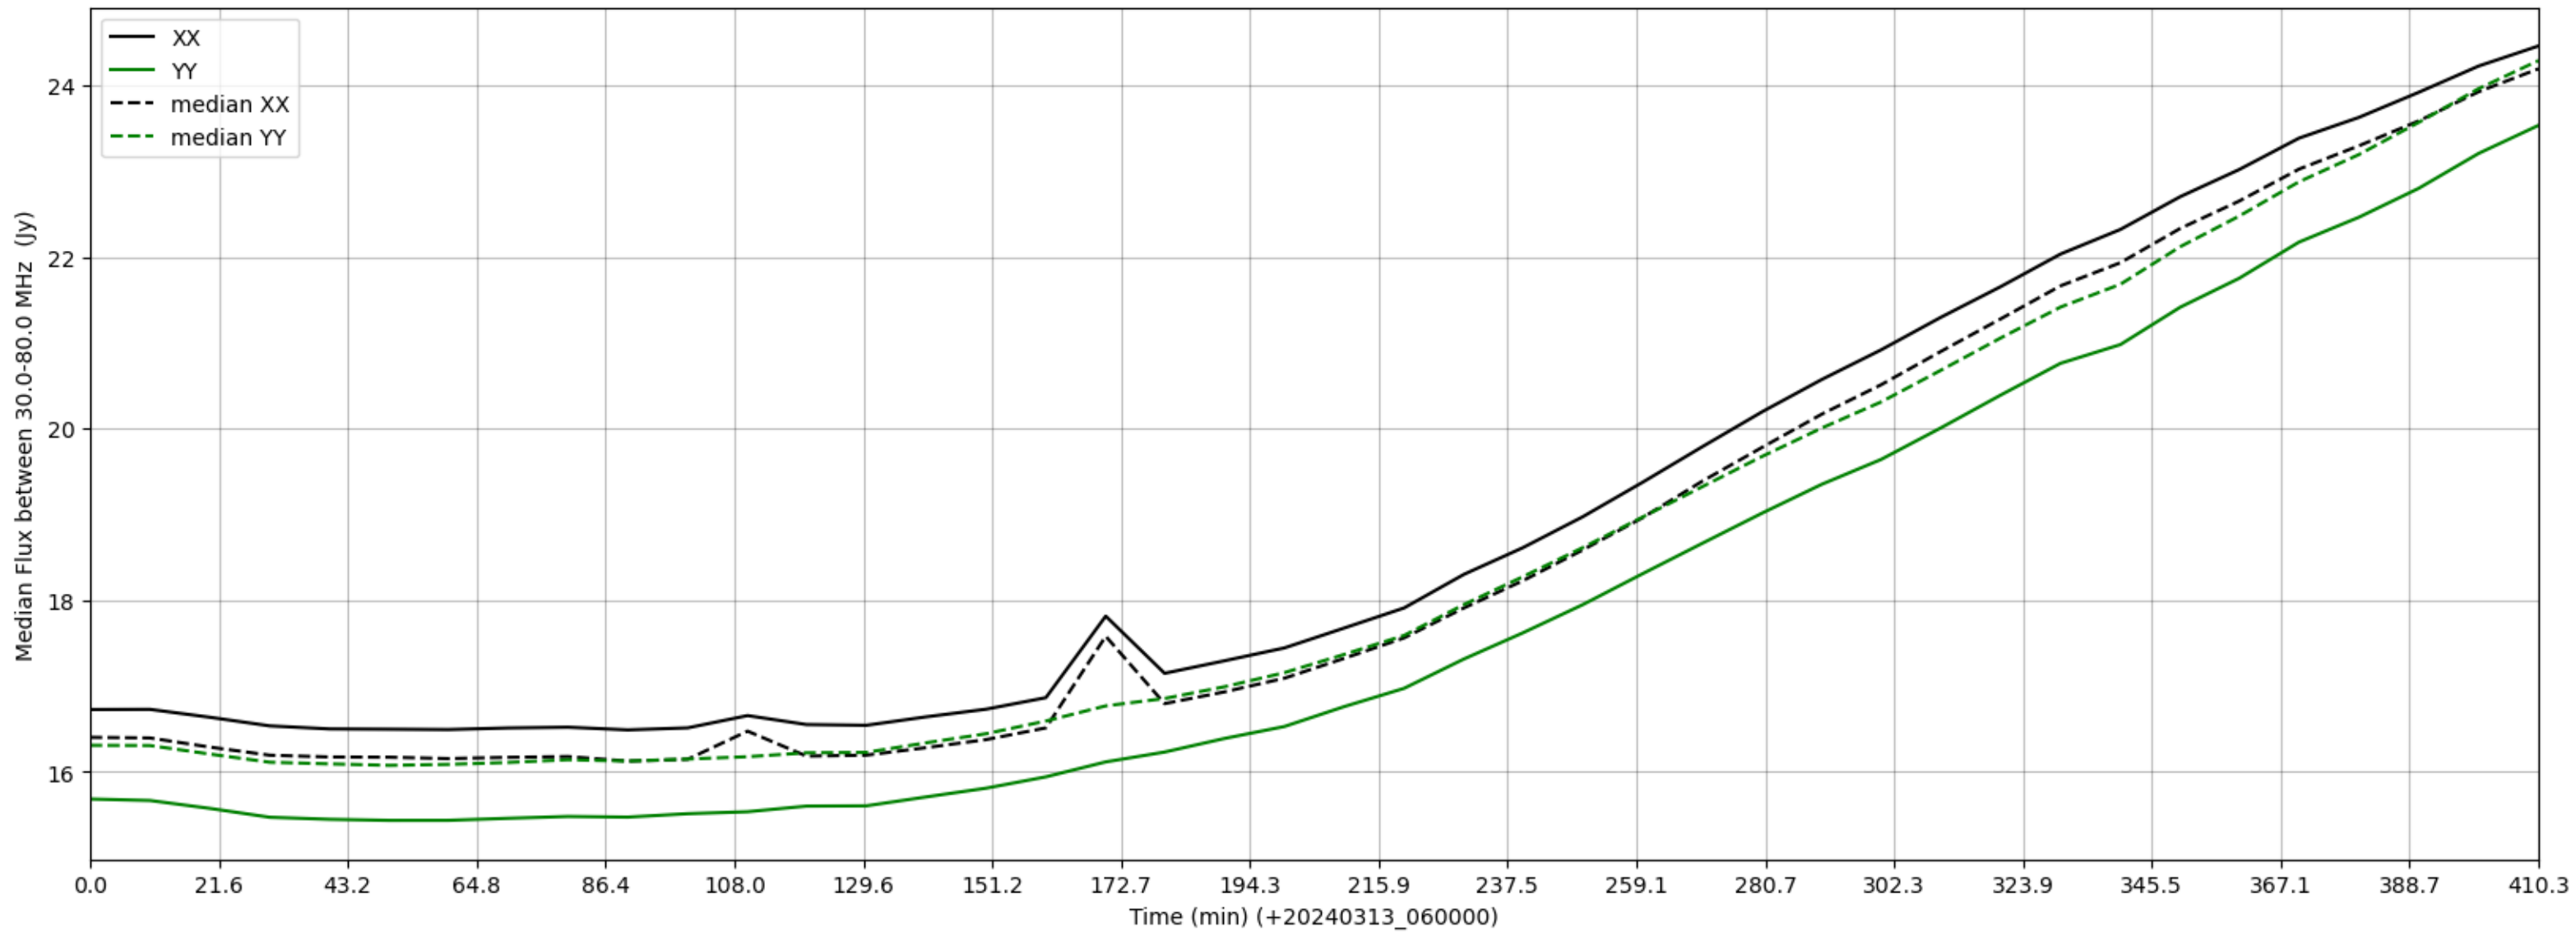

LWA177 - Correlator# 320 - XX FLAGS:Good - YY FLAGS:Good

LWA247 - Correlator# 321 - XX FLAGS:Good - YY FLAGS:Good

LWA180 - Correlator# 322 - XX FLAGS:Good - YY FLAGS:Good

LWA179 - Correlator# 323 - XX FLAGS:Good - YY FLAGS:Good