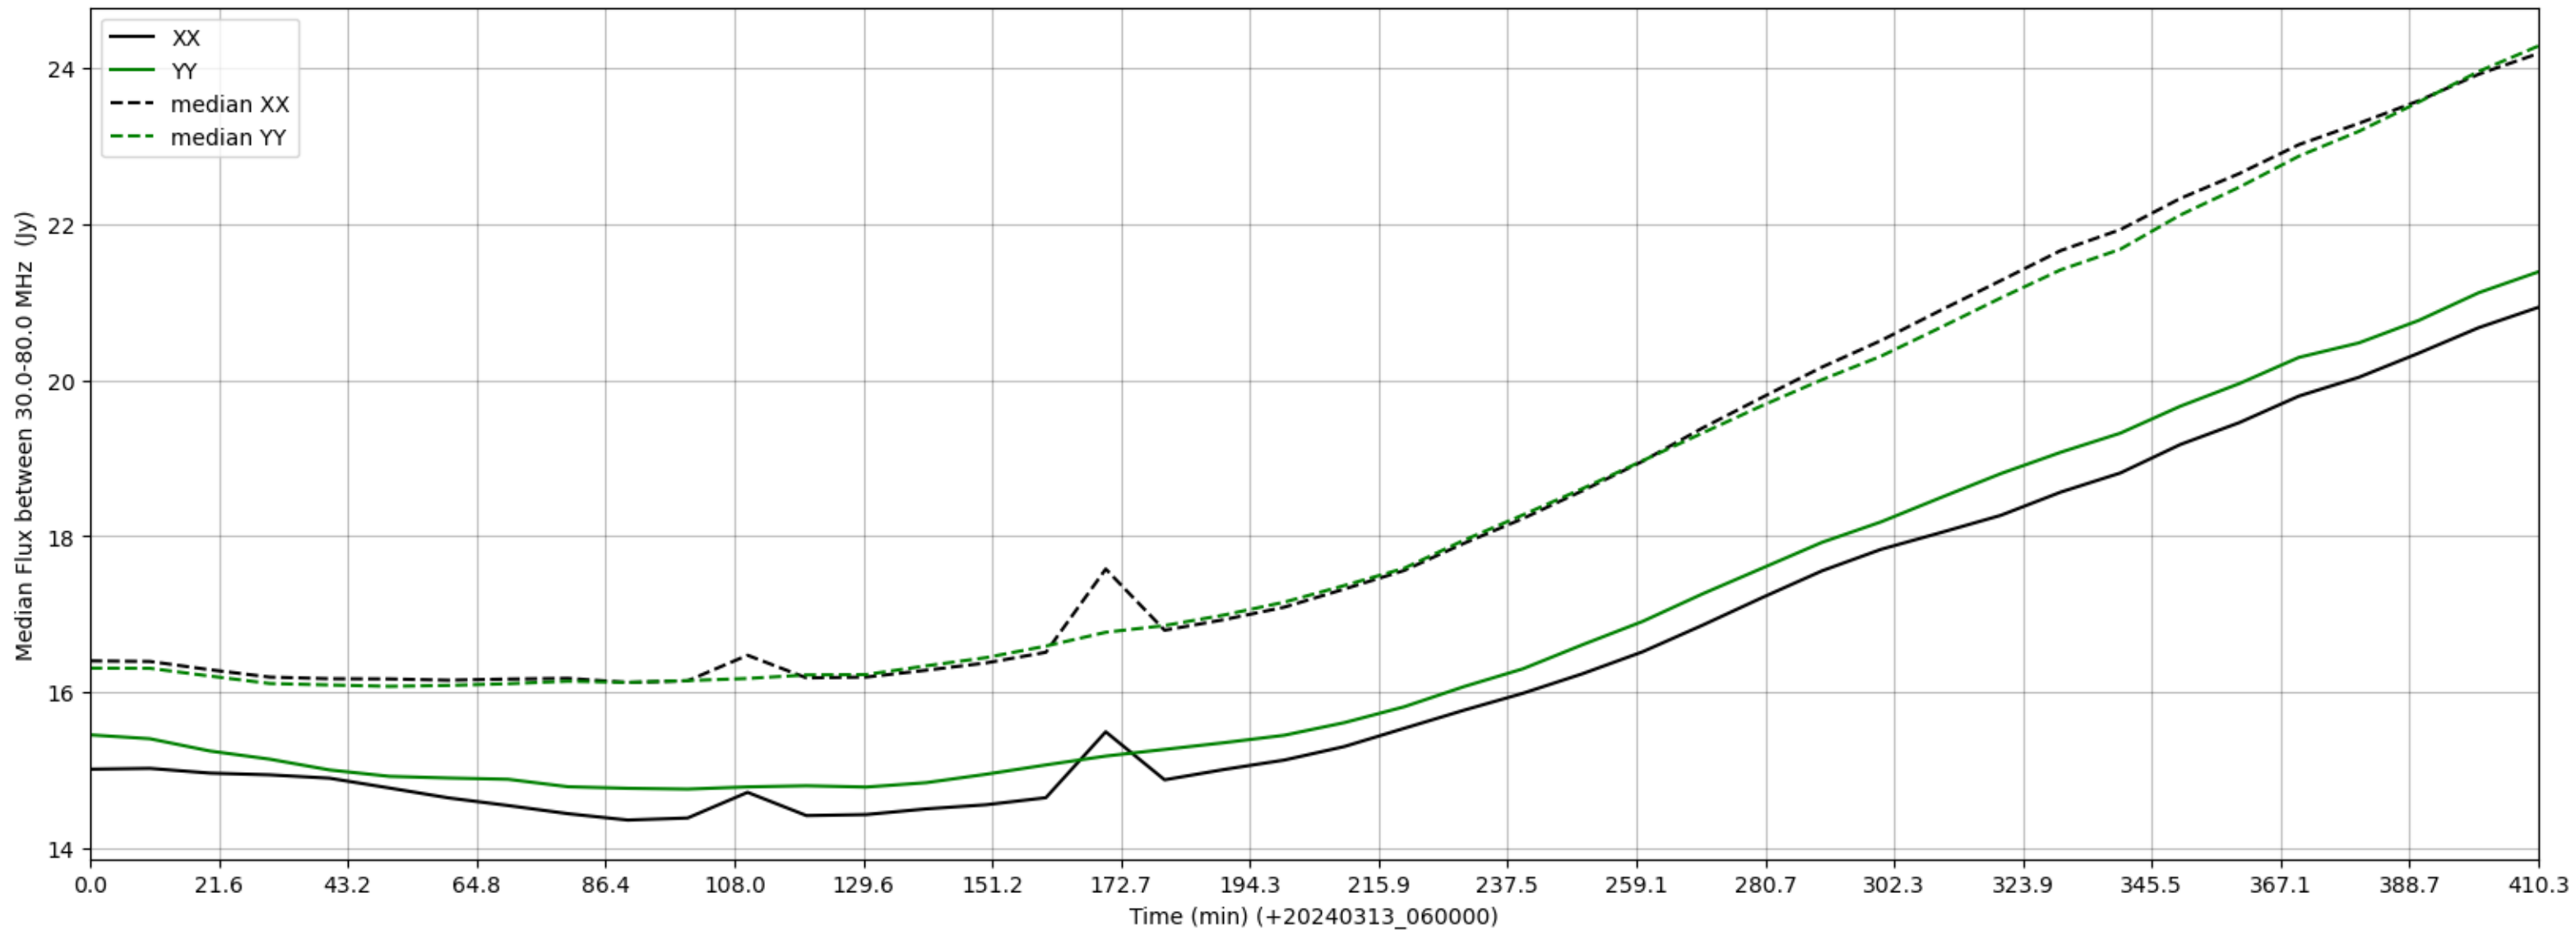

LWA328 - Correlator# 157 - XX FLAGS:Good - YY FLAGS:Good

LWA334 - Correlator# 156 - XX FLAGS:Good - YY FLAGS:Good