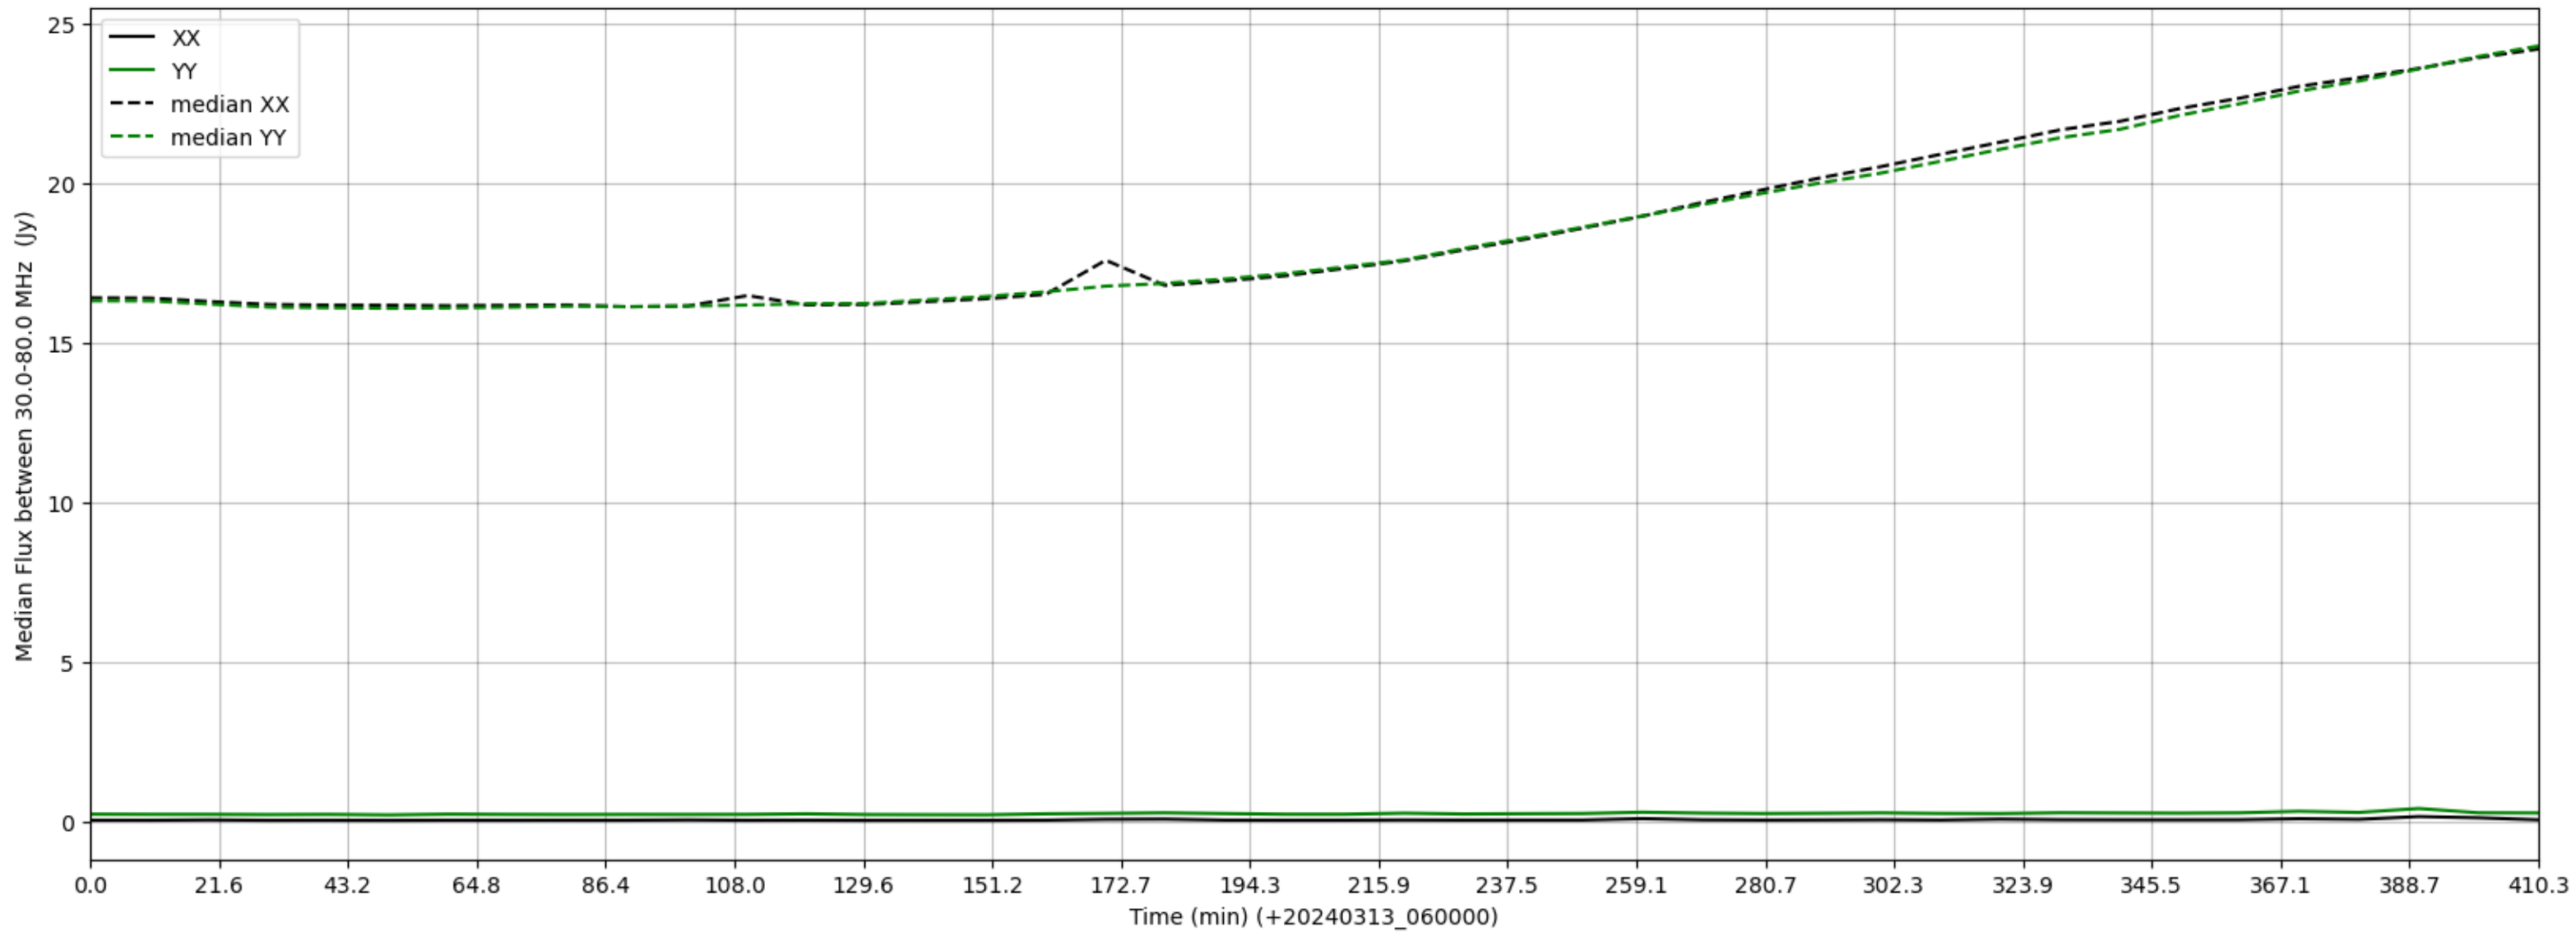

LWA114 - Correlator# 202 - XX FLAGS:Good - YY FLAGS:Good

LWA111 - Correlator# 201 - XX FLAGS:LowFlux - YY FLAGS:LowFlux