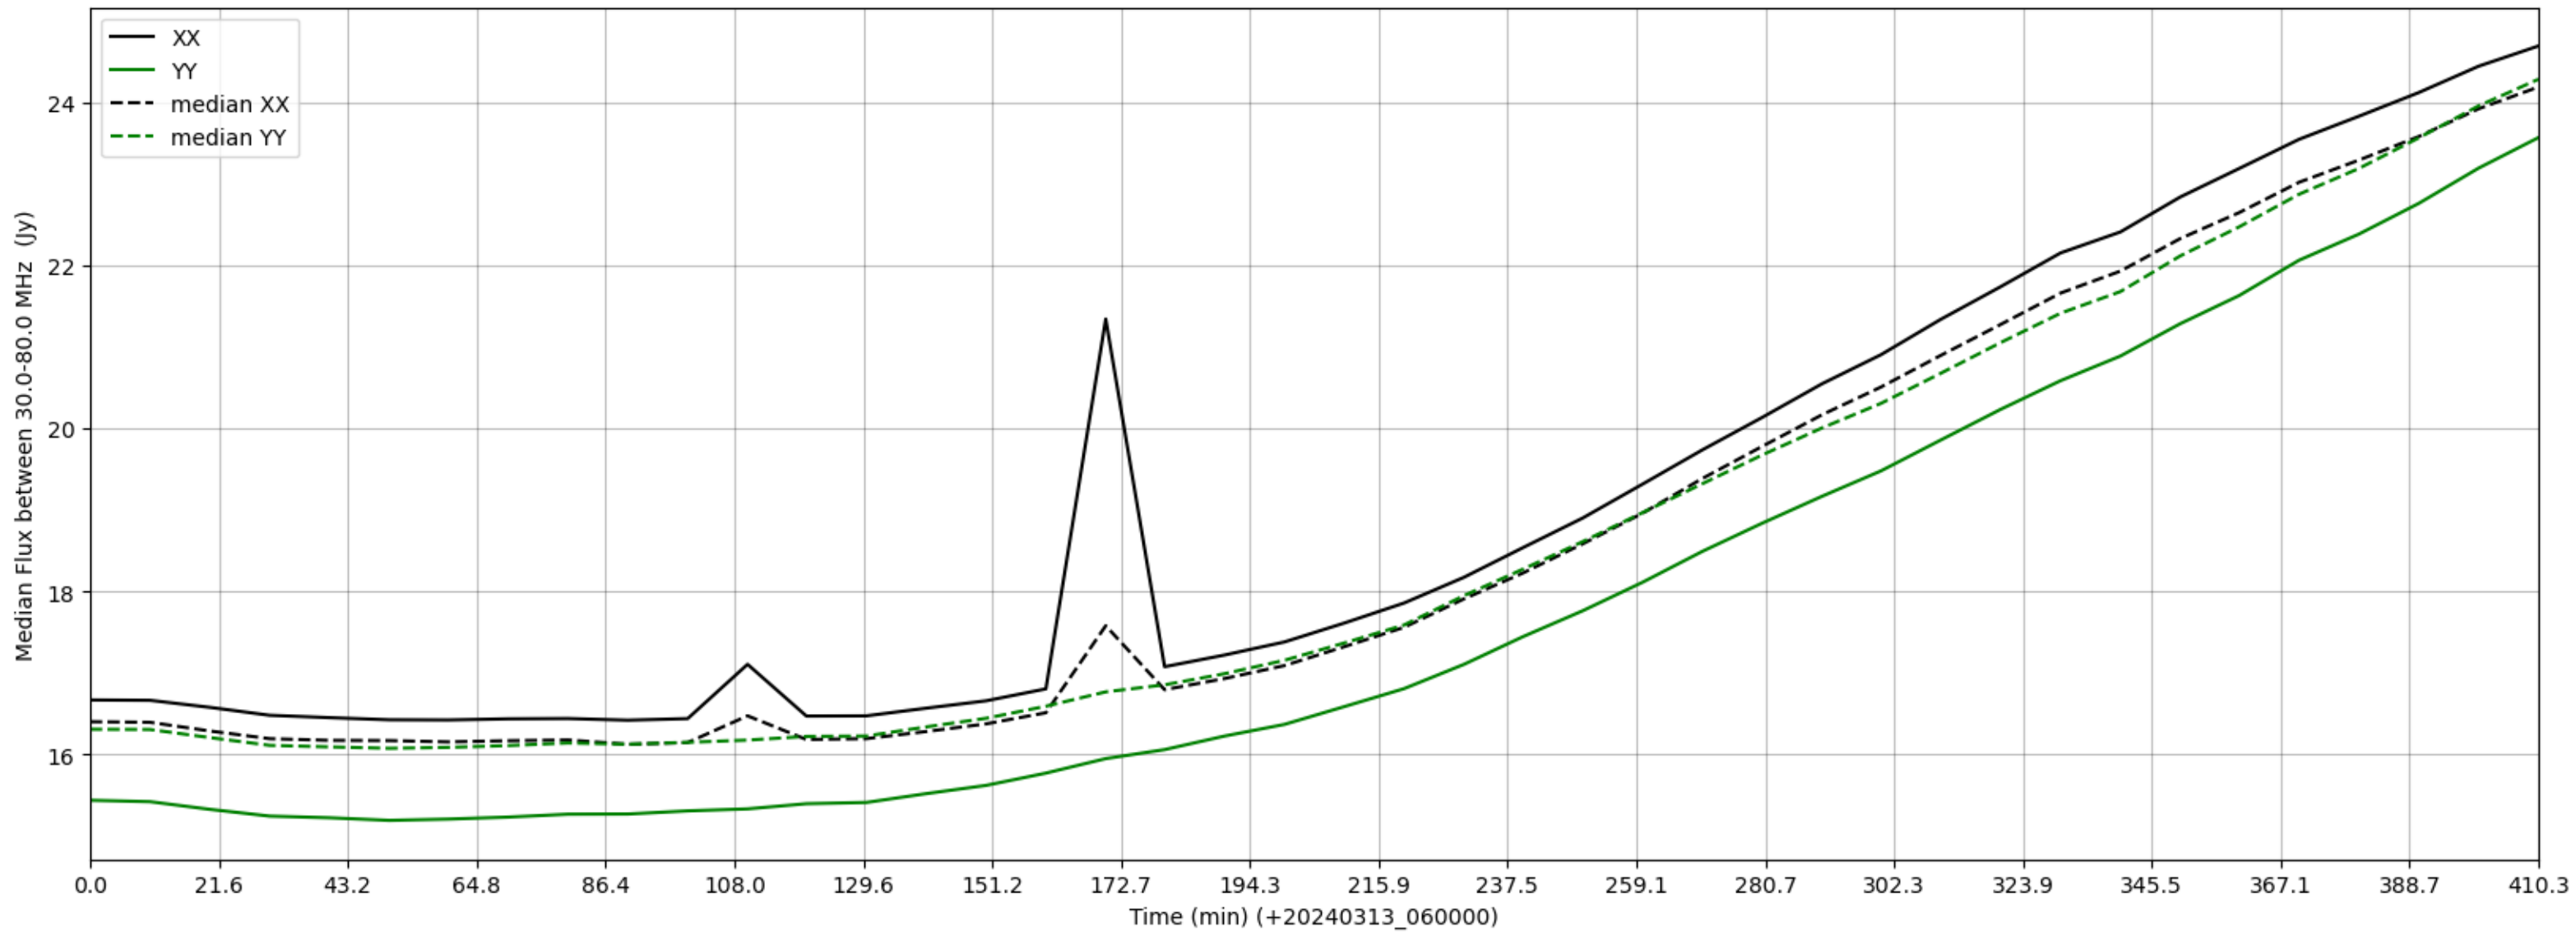

LWA011 - Correlator# 072 - XX FLAGS:Good - YY FLAGS:Good

LWA010 - Correlator# 073 - XX FLAGS:Good - YY FLAGS:Good

LWA012 - Correlator# 074 - XX FLAGS:Good - YY FLAGS:Good

LWA008 - Correlator# 075 - XX FLAGS:Good - YY FLAGS:Good