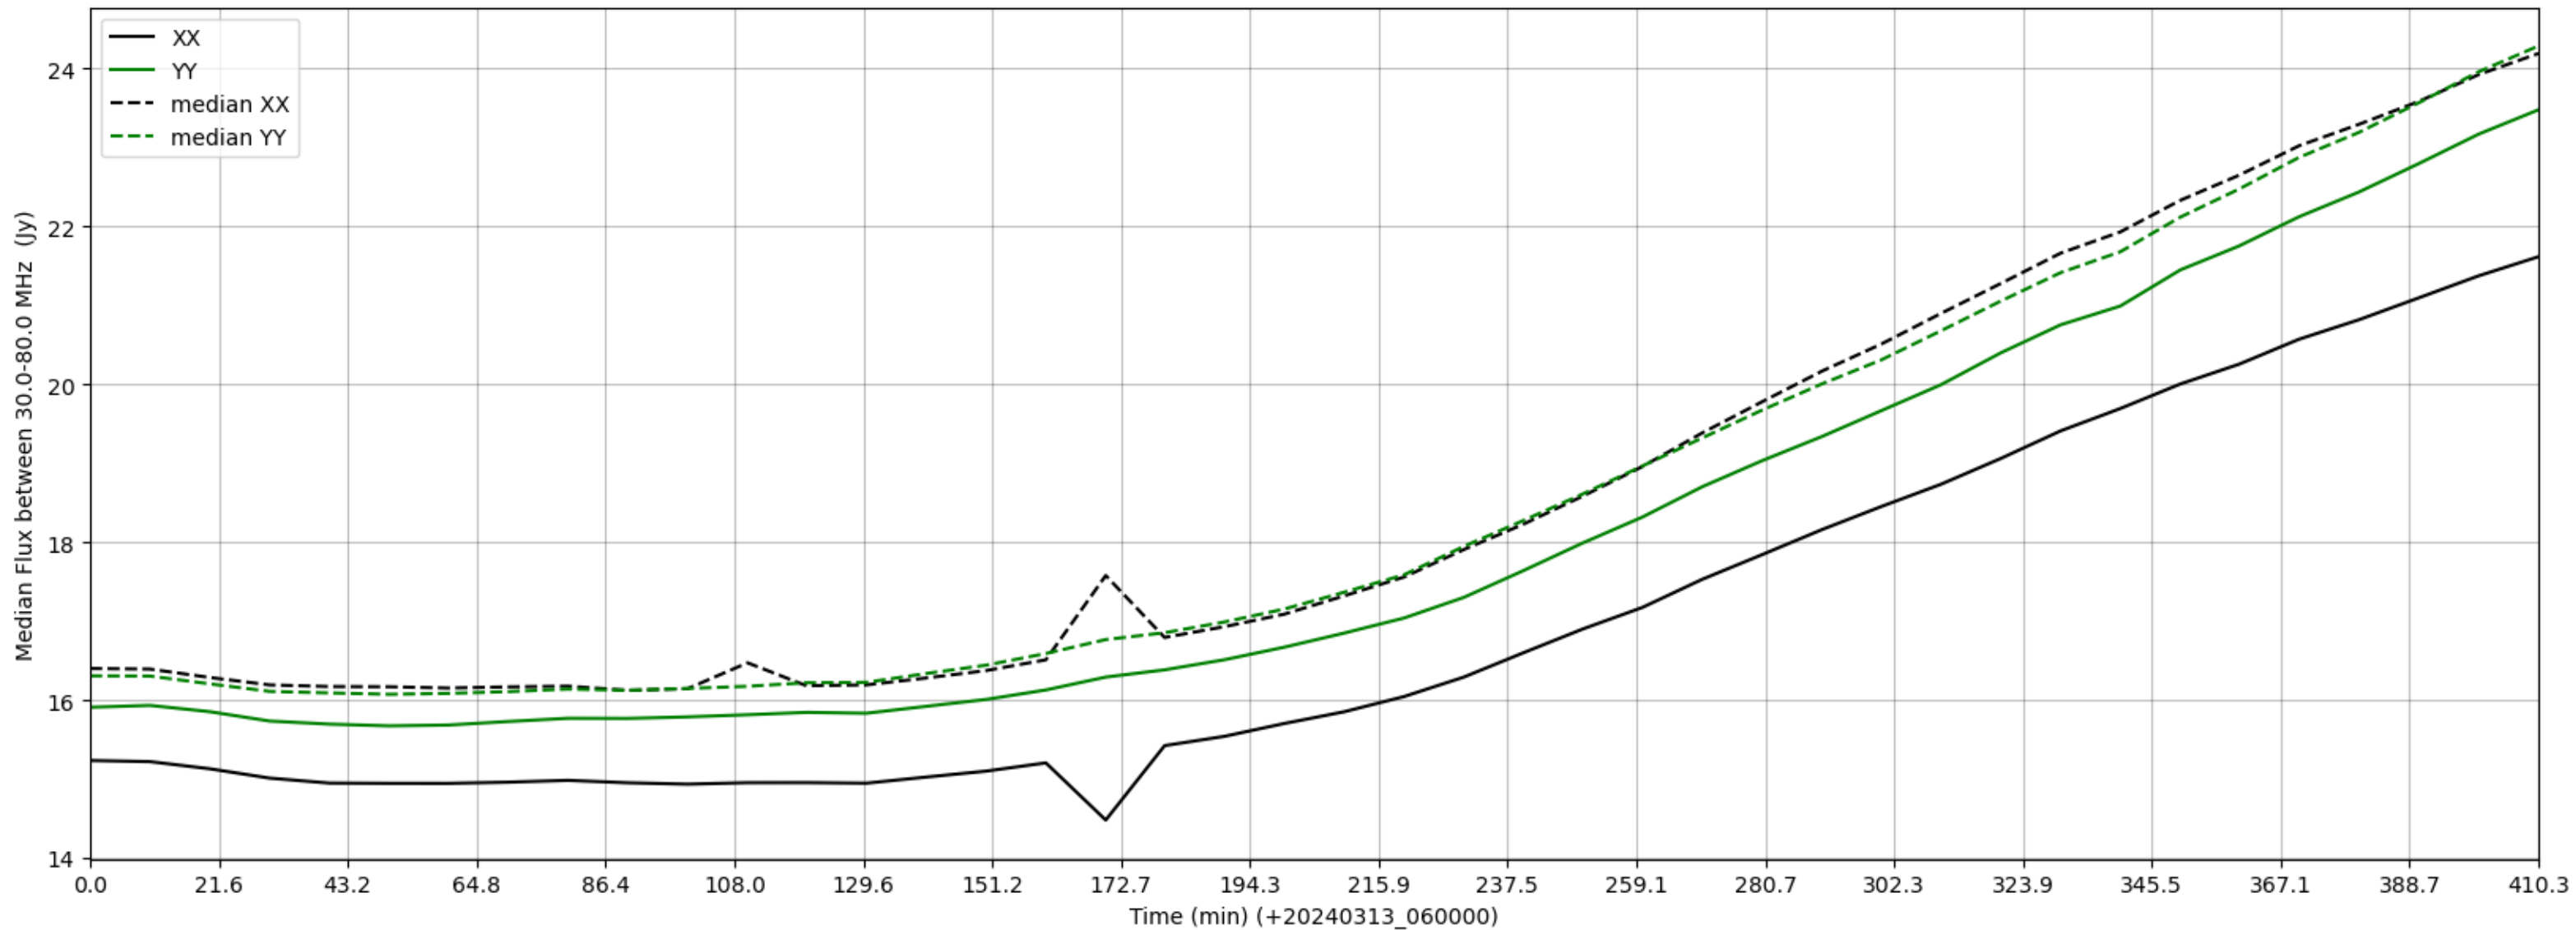

LWA311 - Correlator# 016 - XX FLAGS:Good - YY FLAGS:Good

LWA310 - Correlator# 017 - XX FLAGS:HighTimeVar - YY FLAGS:Good

LWA313 - Correlator# 018 - XX FLAGS:Good - YY FLAGS:Good

LWA312 - Correlator# 019 - XX FLAGS:Good - YY FLAGS:Good