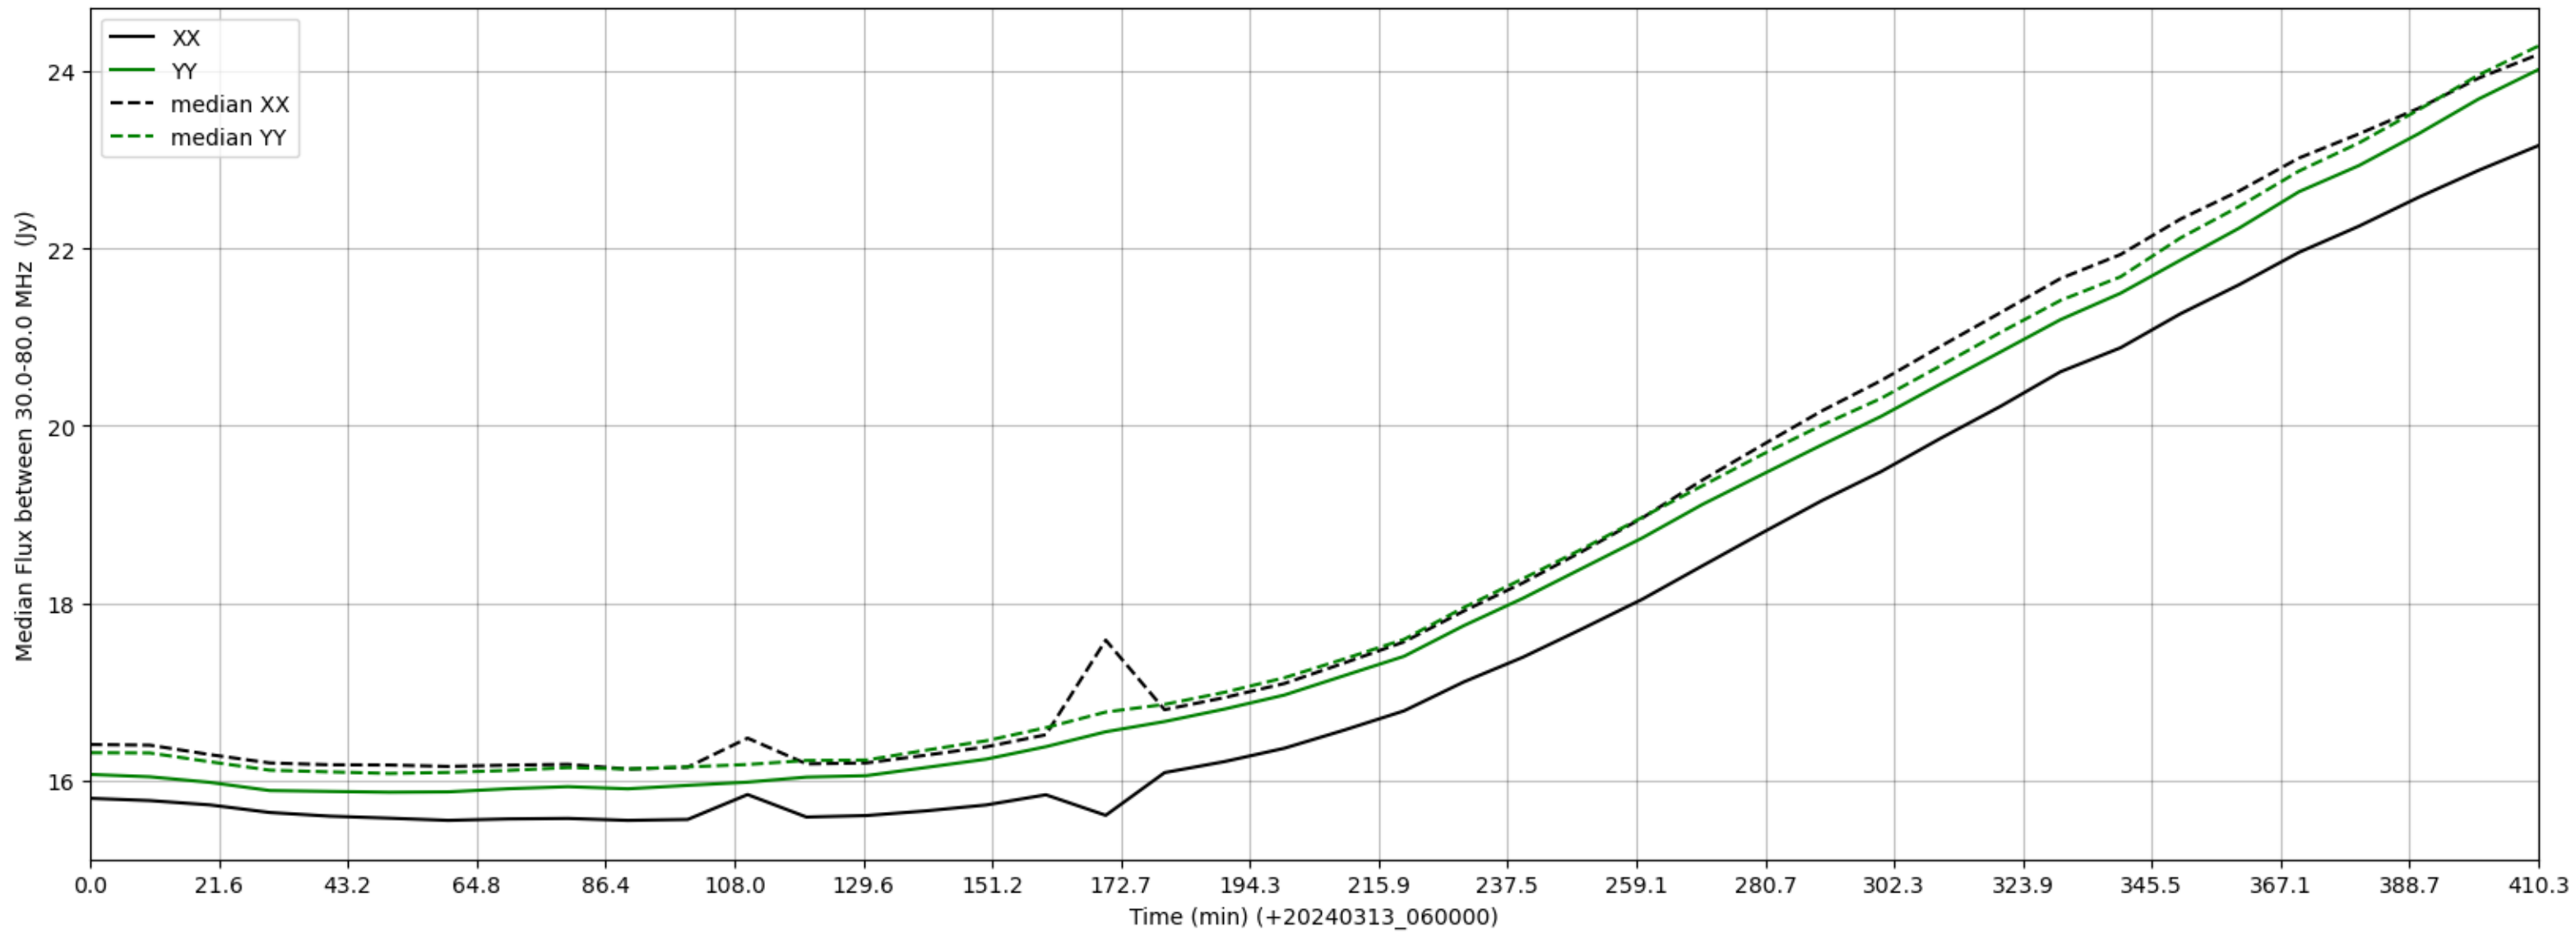

LWA191 - Correlator# 246 - XX FLAGS:LowFlux - YY FLAGS:Good

LWA189 - Correlator# 245 - XX FLAGS:Good - YY FLAGS:Good