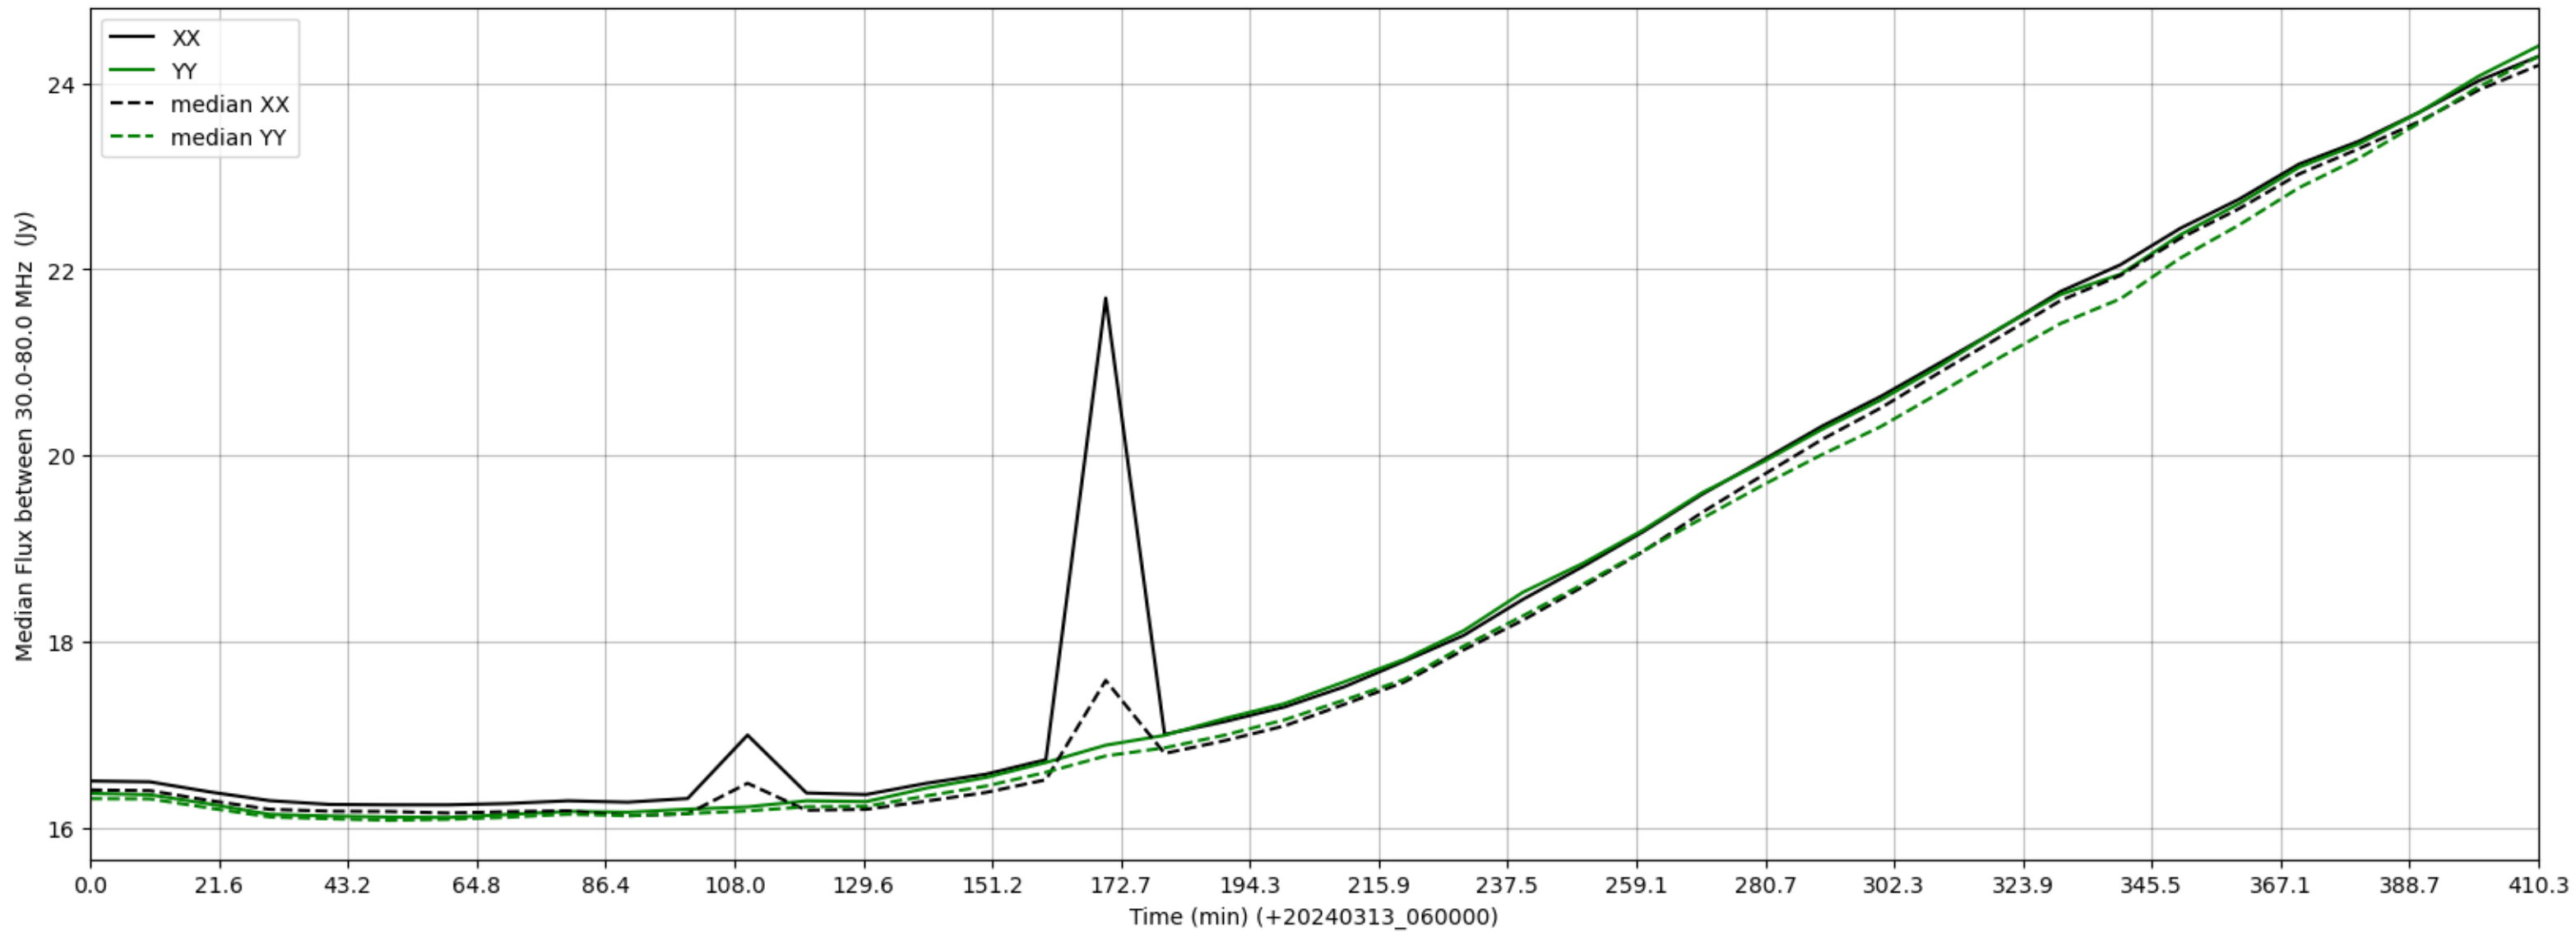

LWA230 - Correlator# 303 - XX FLAGS:Good - YY FLAGS:Good

LWA228 - Correlator# 302 - XX FLAGS:Good - YY FLAGS:Good