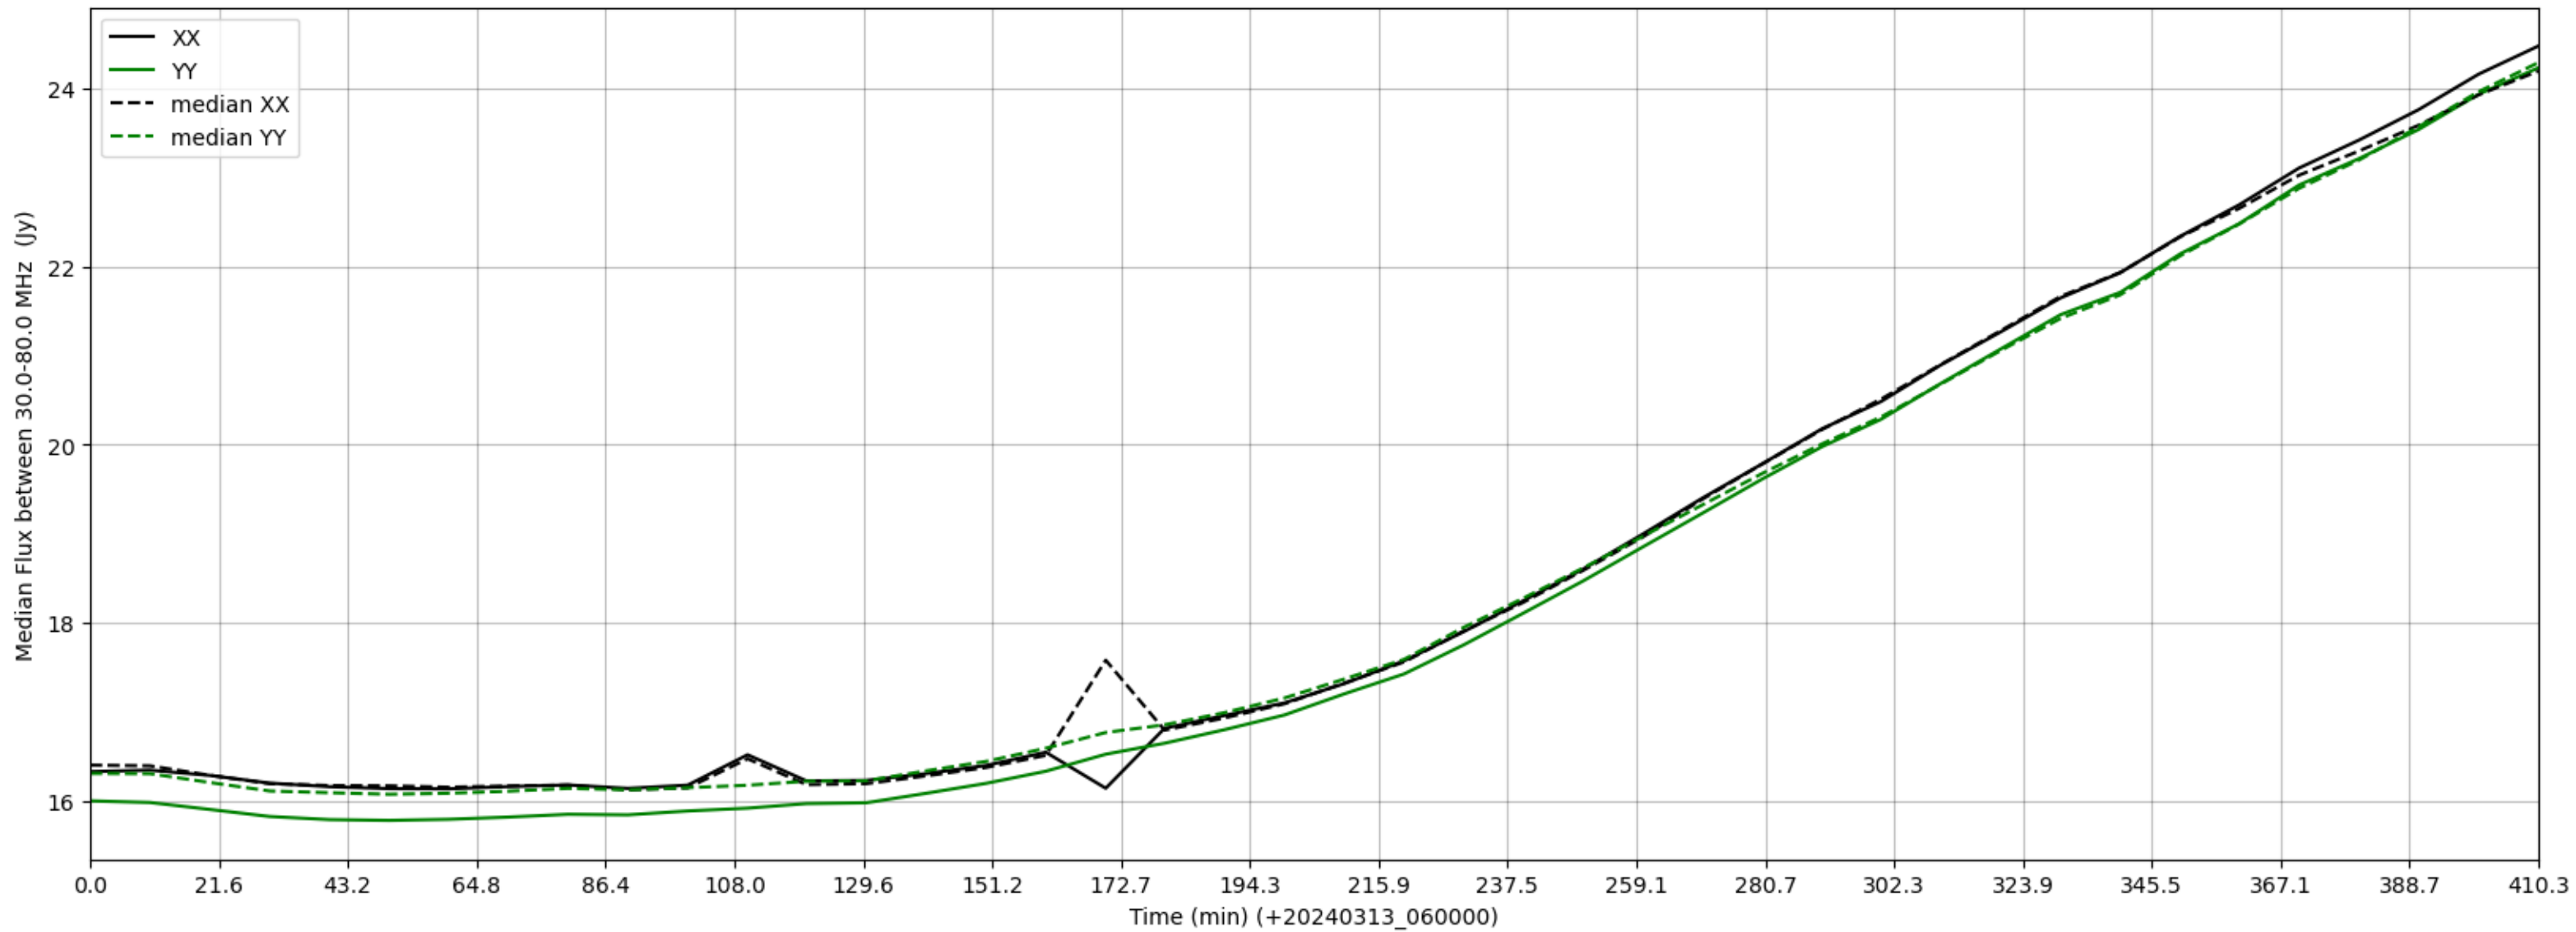

LWA060 - Correlator# 133 - XX FLAGS:Good - YY FLAGS:Good

LWA063 - Correlator# 132 - XX FLAGS:Good - YY FLAGS:Good