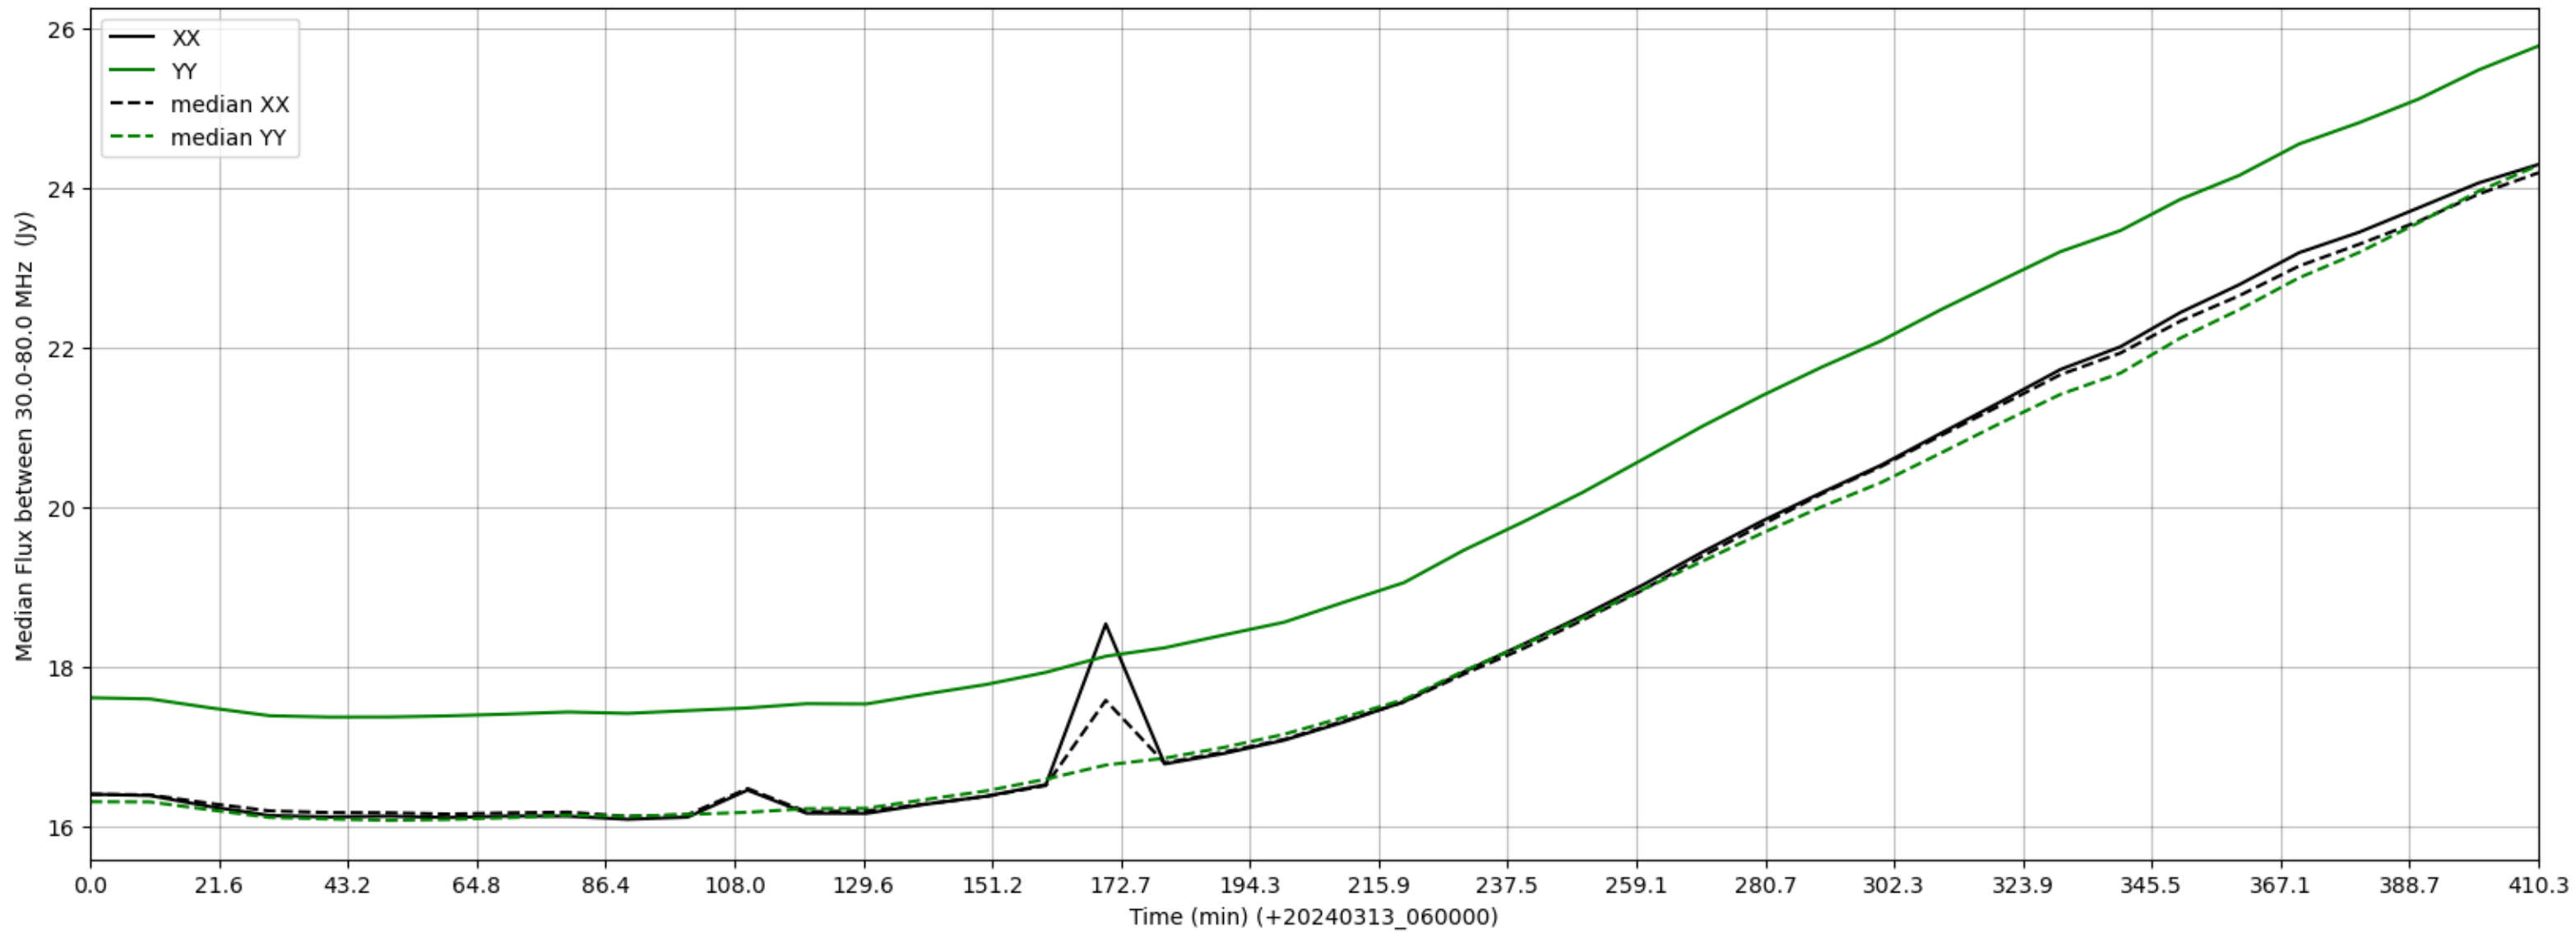

LWA180 - Correlator# 322 - XX FLAGS:Good - YY FLAGS:Good

LWA247 - Correlator# 321 - XX FLAGS:Good - YY FLAGS:Good