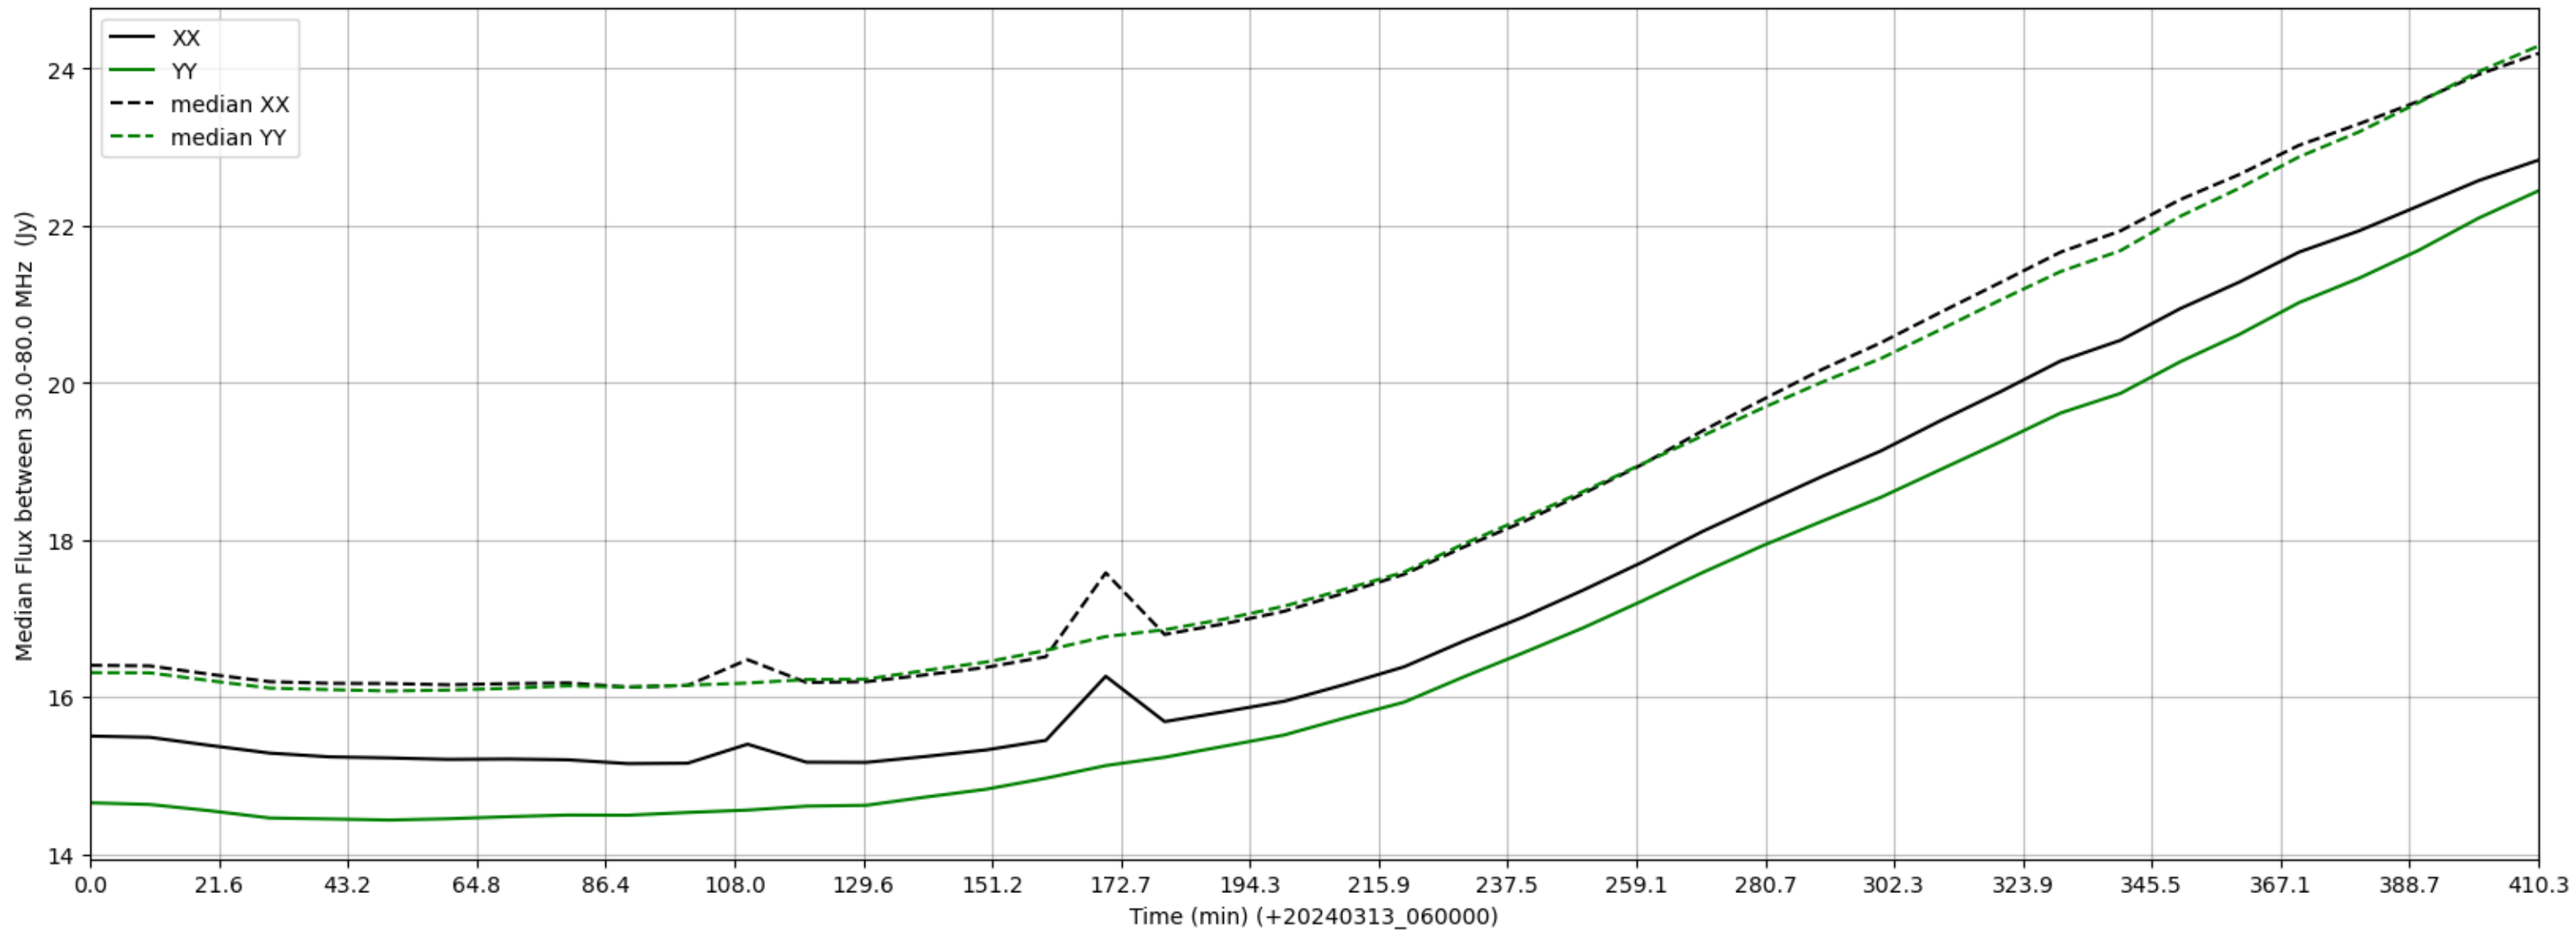

LWA126 - Correlator# 226 - XX FLAGS:Good - YY FLAGS:Good

LWA127 - Correlator# 225 - XX FLAGS:Good - YY FLAGS:Good