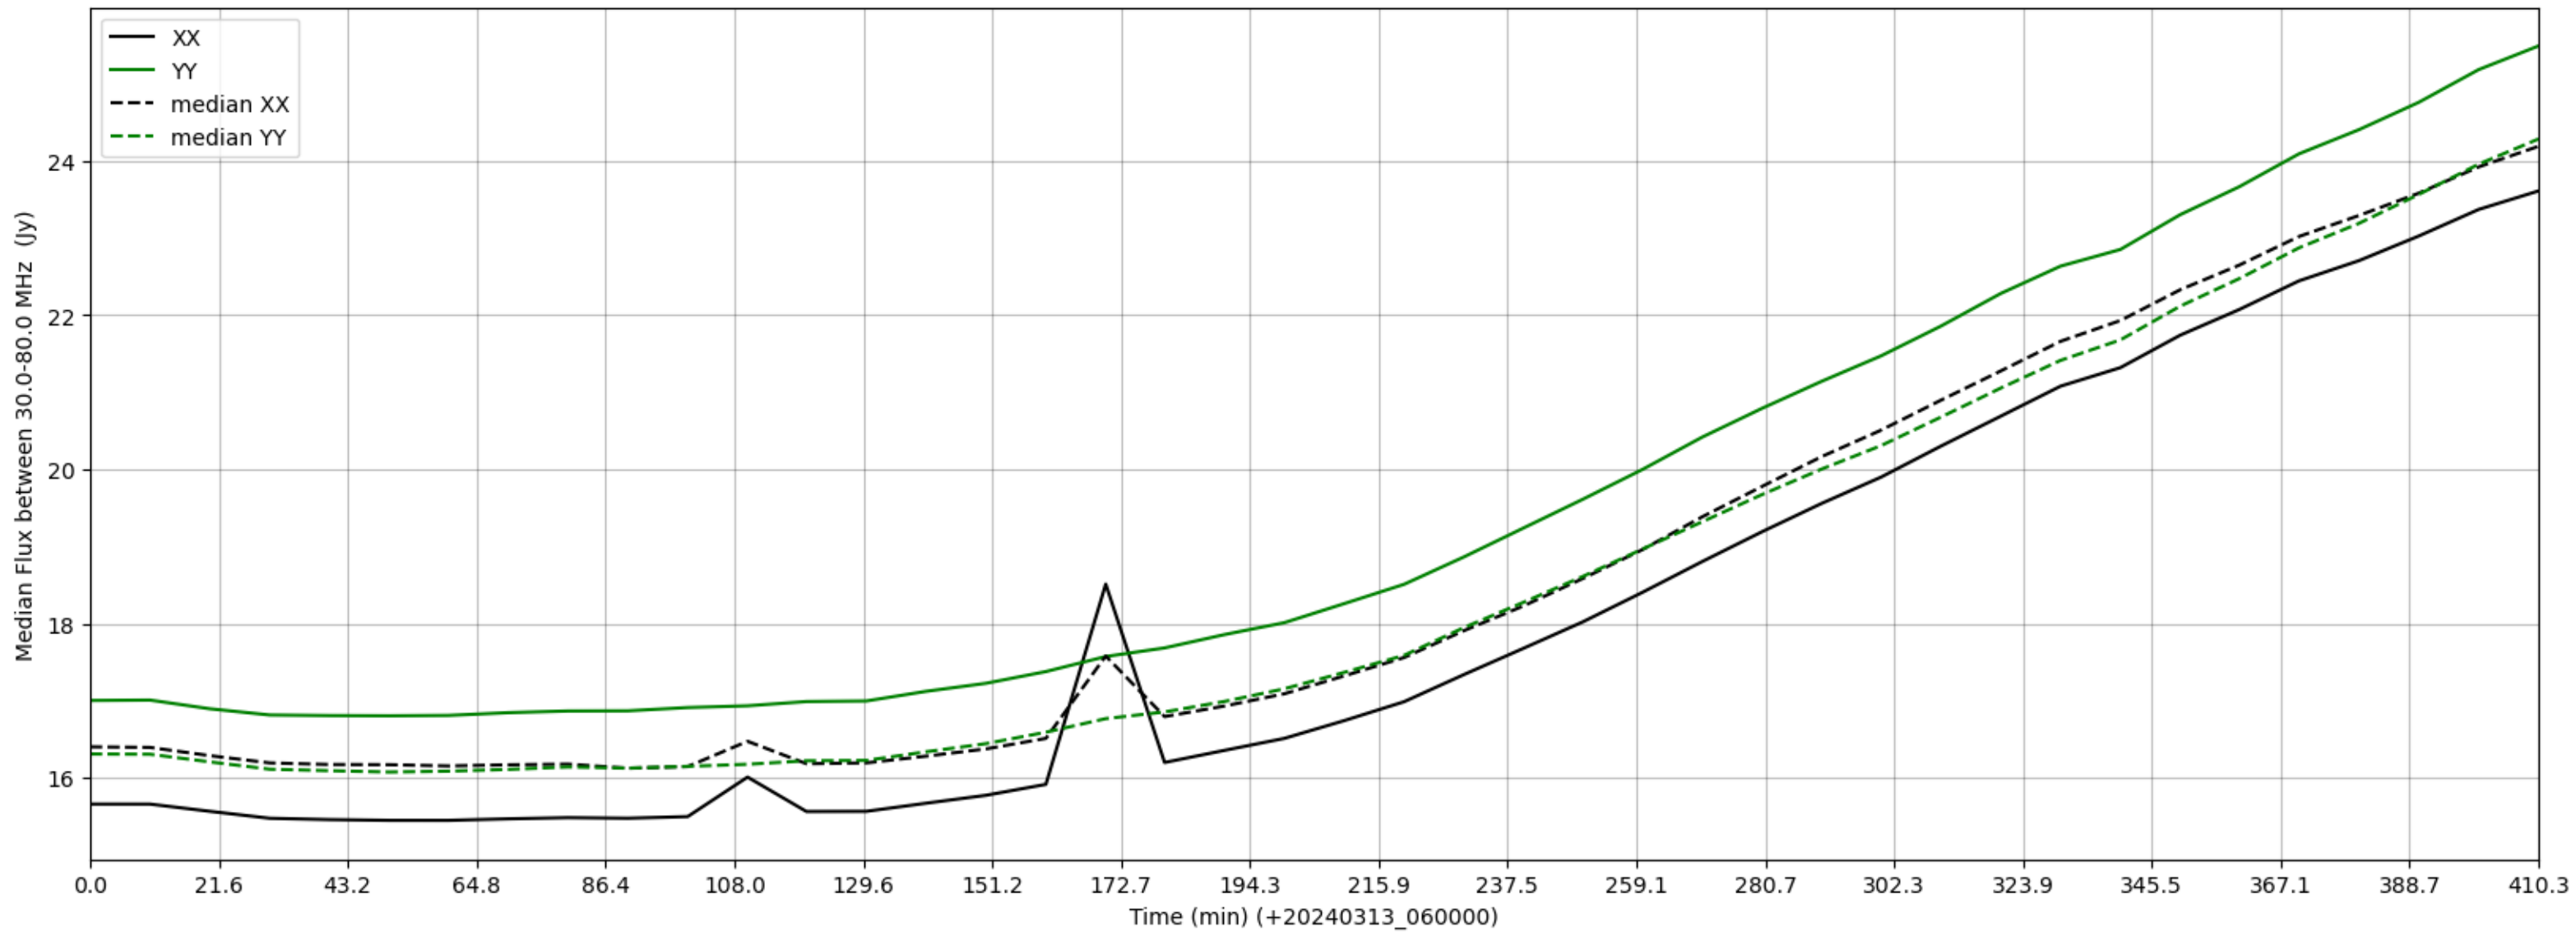

LWA239 - Correlator# 313 - XX FLAGS:Good - YY FLAGS:Good

LWA240 - Correlator# 312 - XX FLAGS:Good - YY FLAGS:Good