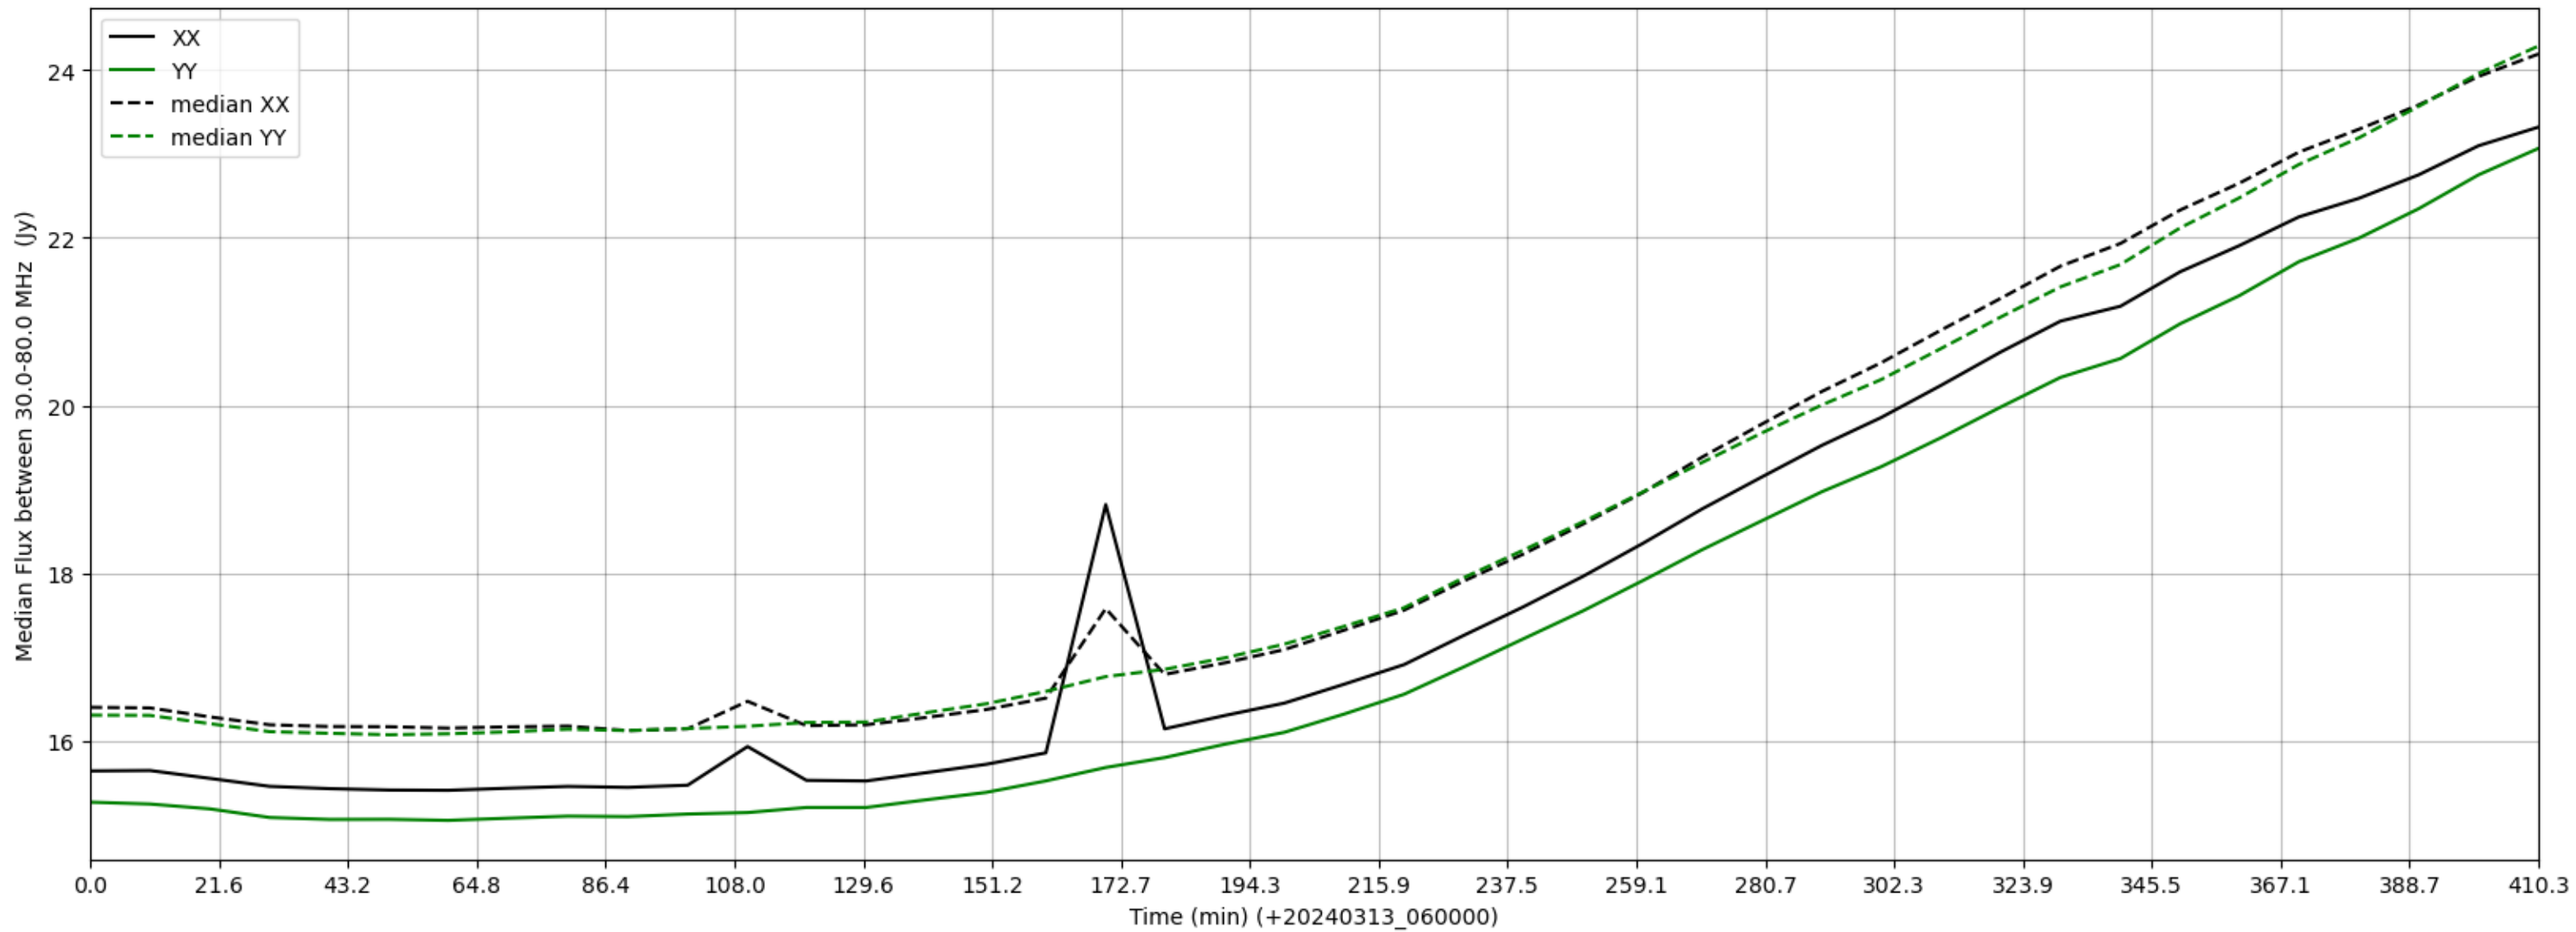

LWA234 - Correlator# 289 - XX FLAGS:LowFlux - YY FLAGS:Good

LWA170 - Correlator# 288 - XX FLAGS:Good - YY FLAGS:Good