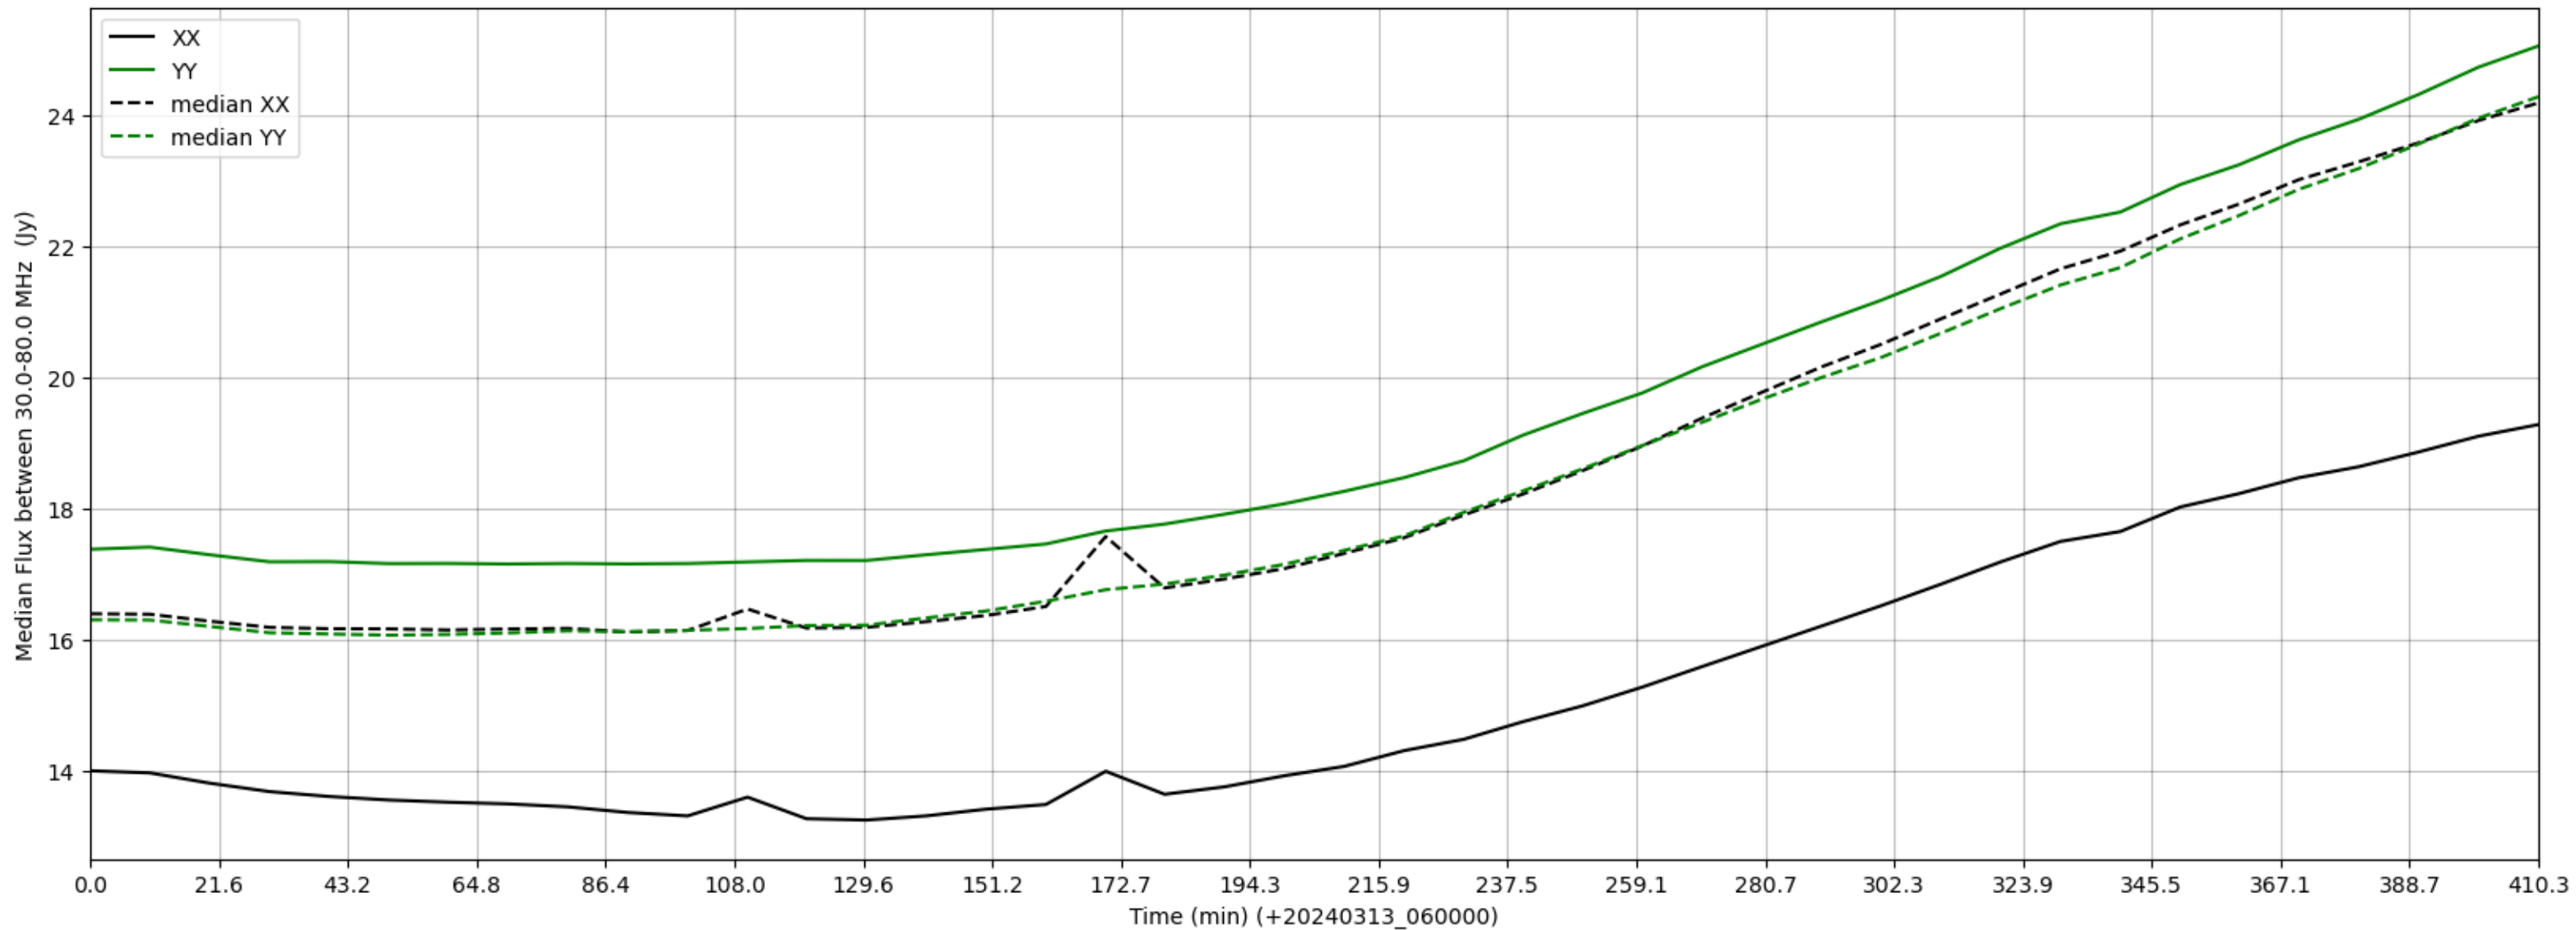

LWA356 - Correlator# 318 - XX FLAGS:Good - YY FLAGS:Good

LWA342 - Correlator# 317 - XX FLAGS:Good - YY FLAGS:Good