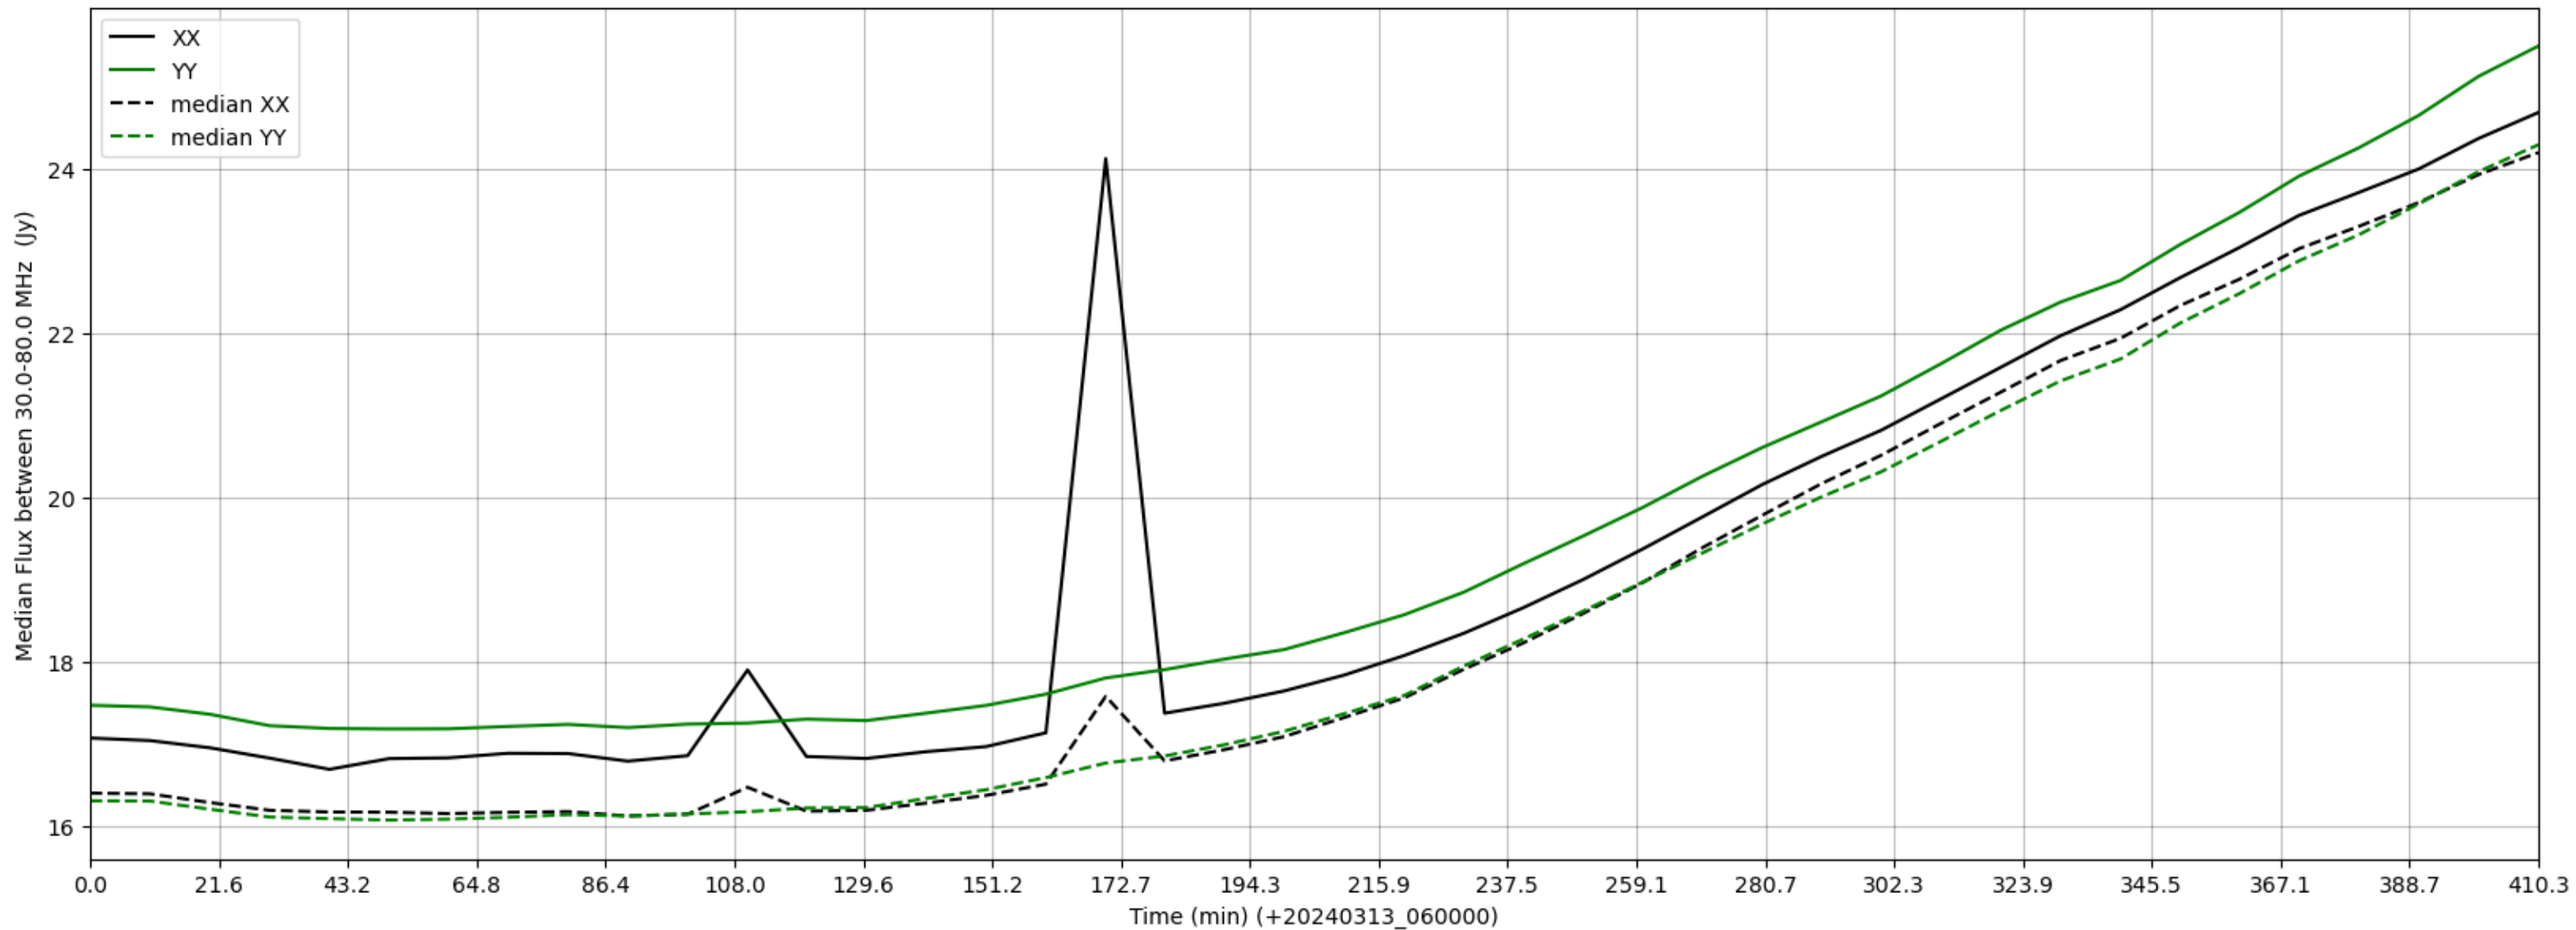

LWA004 - Correlator# 066 - XX FLAGS:Good - YY FLAGS:Good

LWA001 - Correlator# 065 - XX FLAGS:Good - YY FLAGS:Good