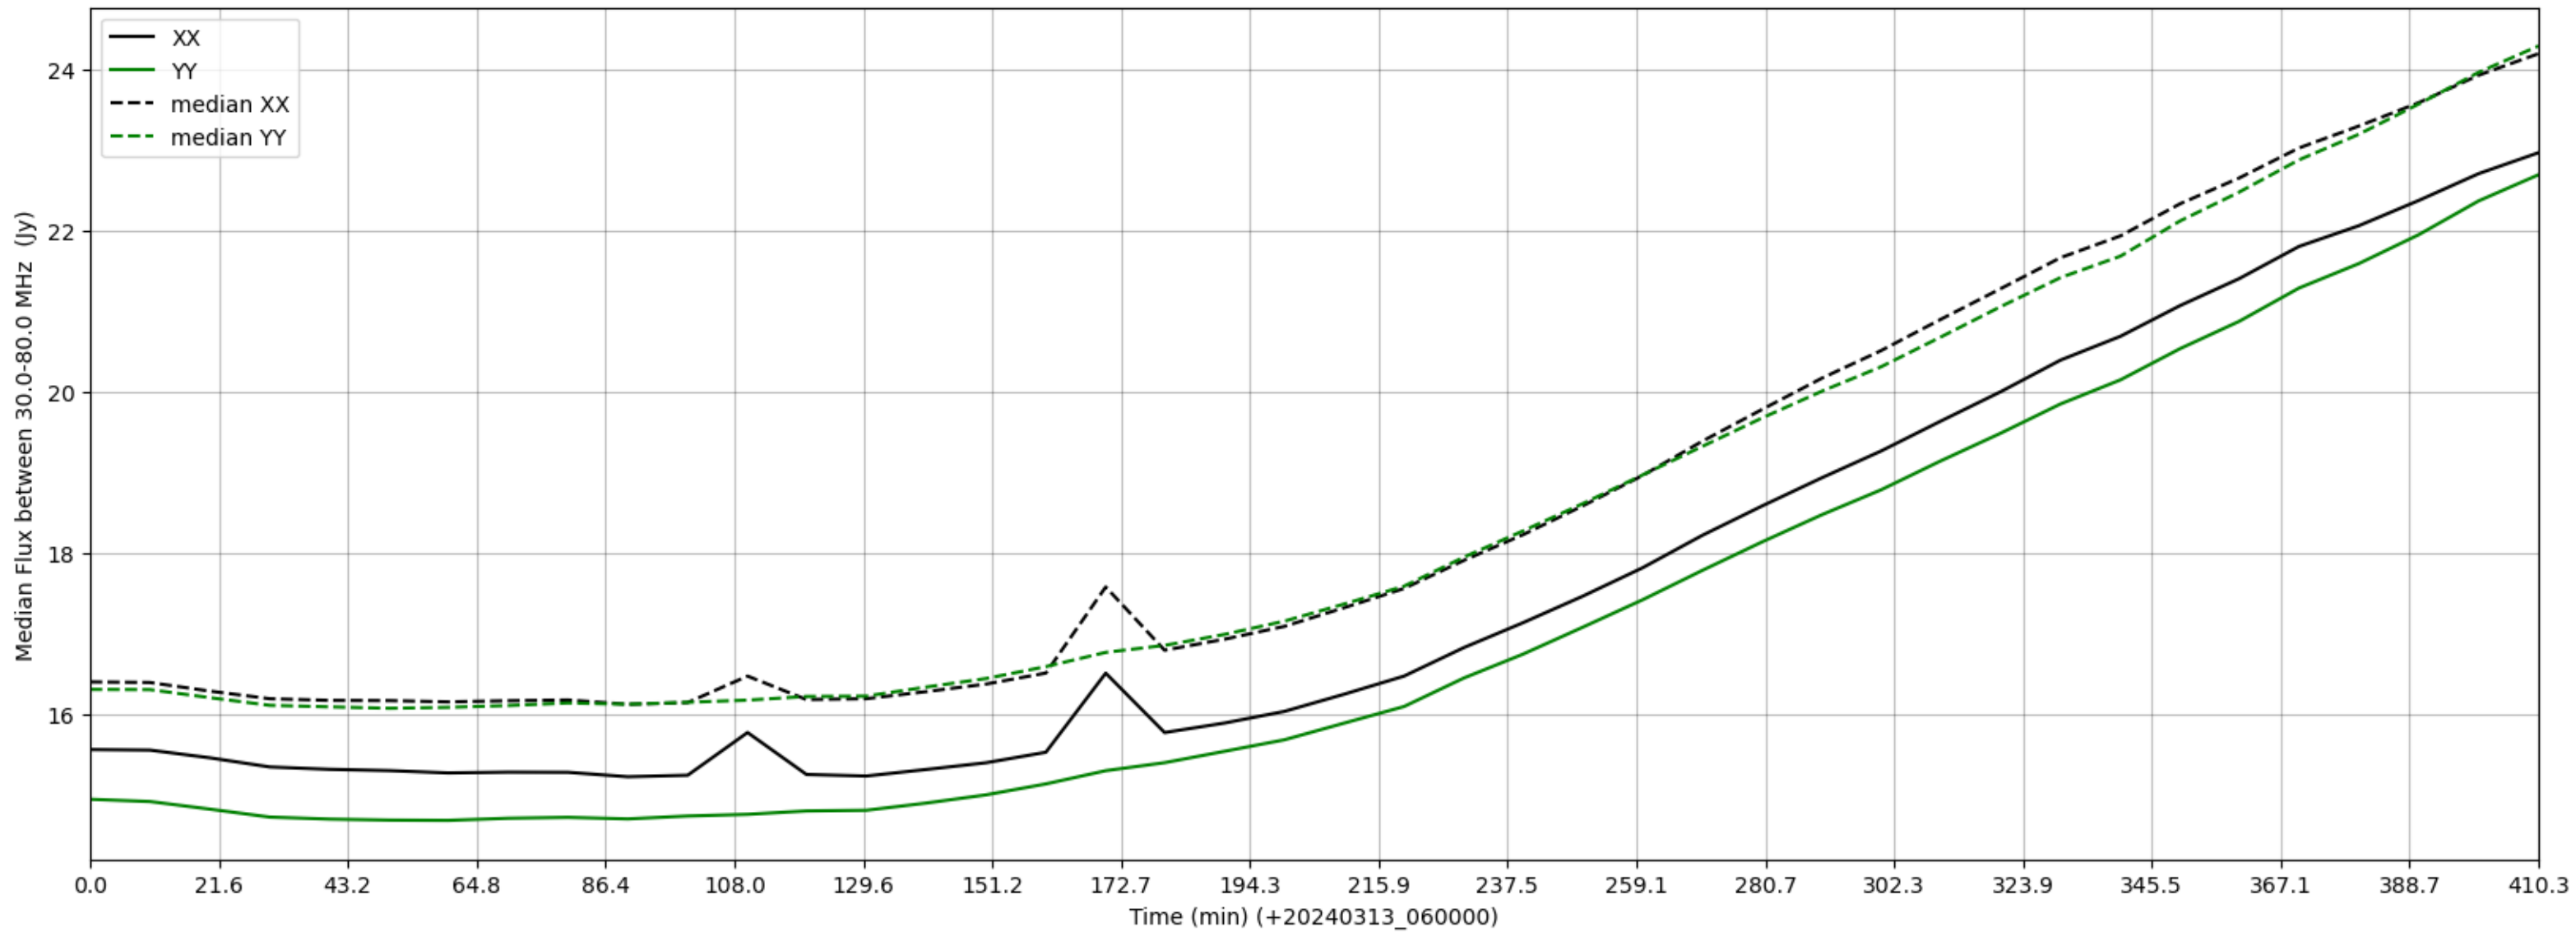

LWA184 - Correlator# 241 - XX FLAGS:Good - YY FLAGS:Good

LWA185 - Correlator# 240 - XX FLAGS:Good - YY FLAGS:Good