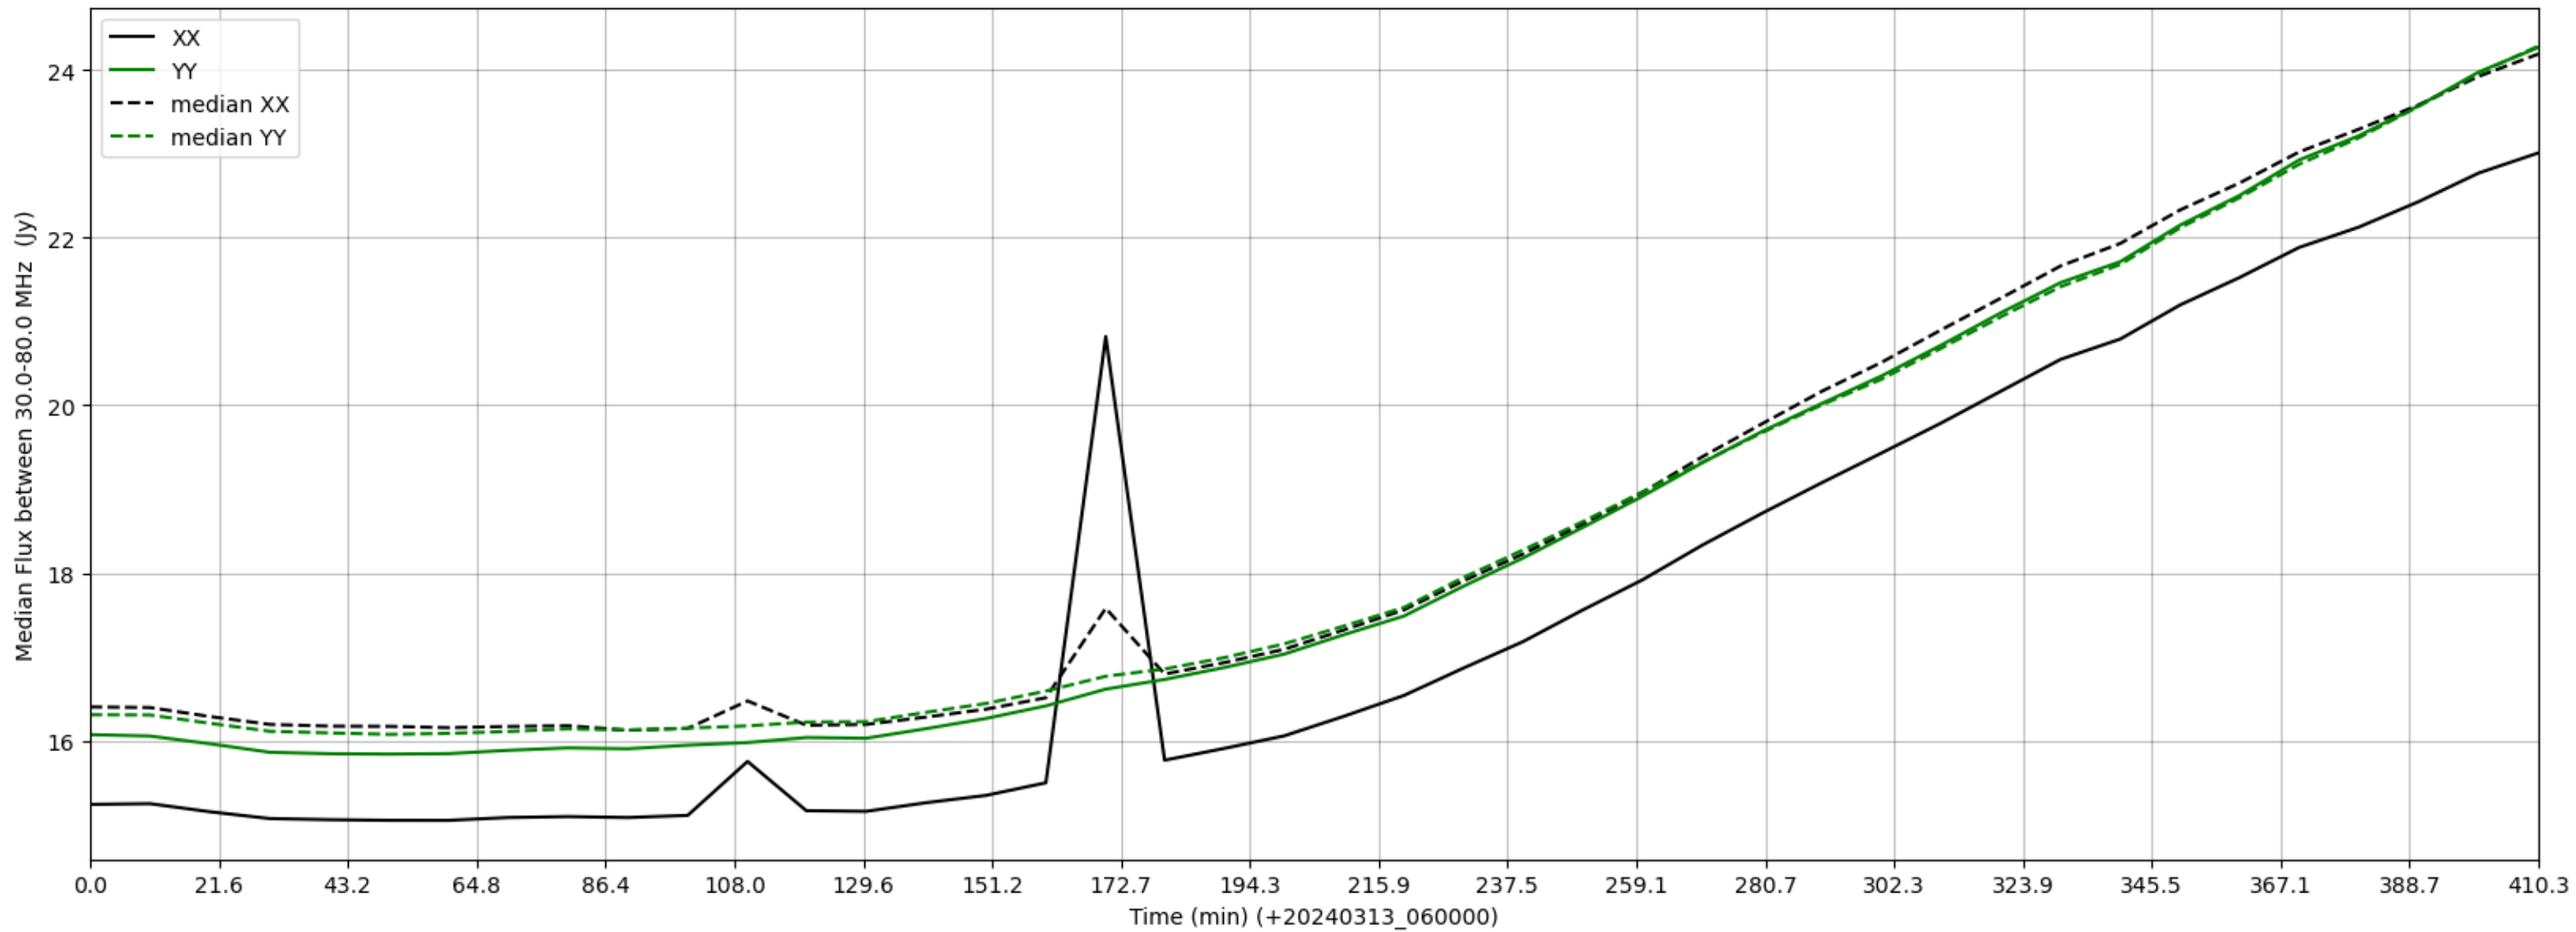

LWA229 - Correlator# 305 - XX FLAGS:Good - YY FLAGS:Good

LWA226 - Correlator# 304 - XX FLAGS:Good - YY FLAGS:Good