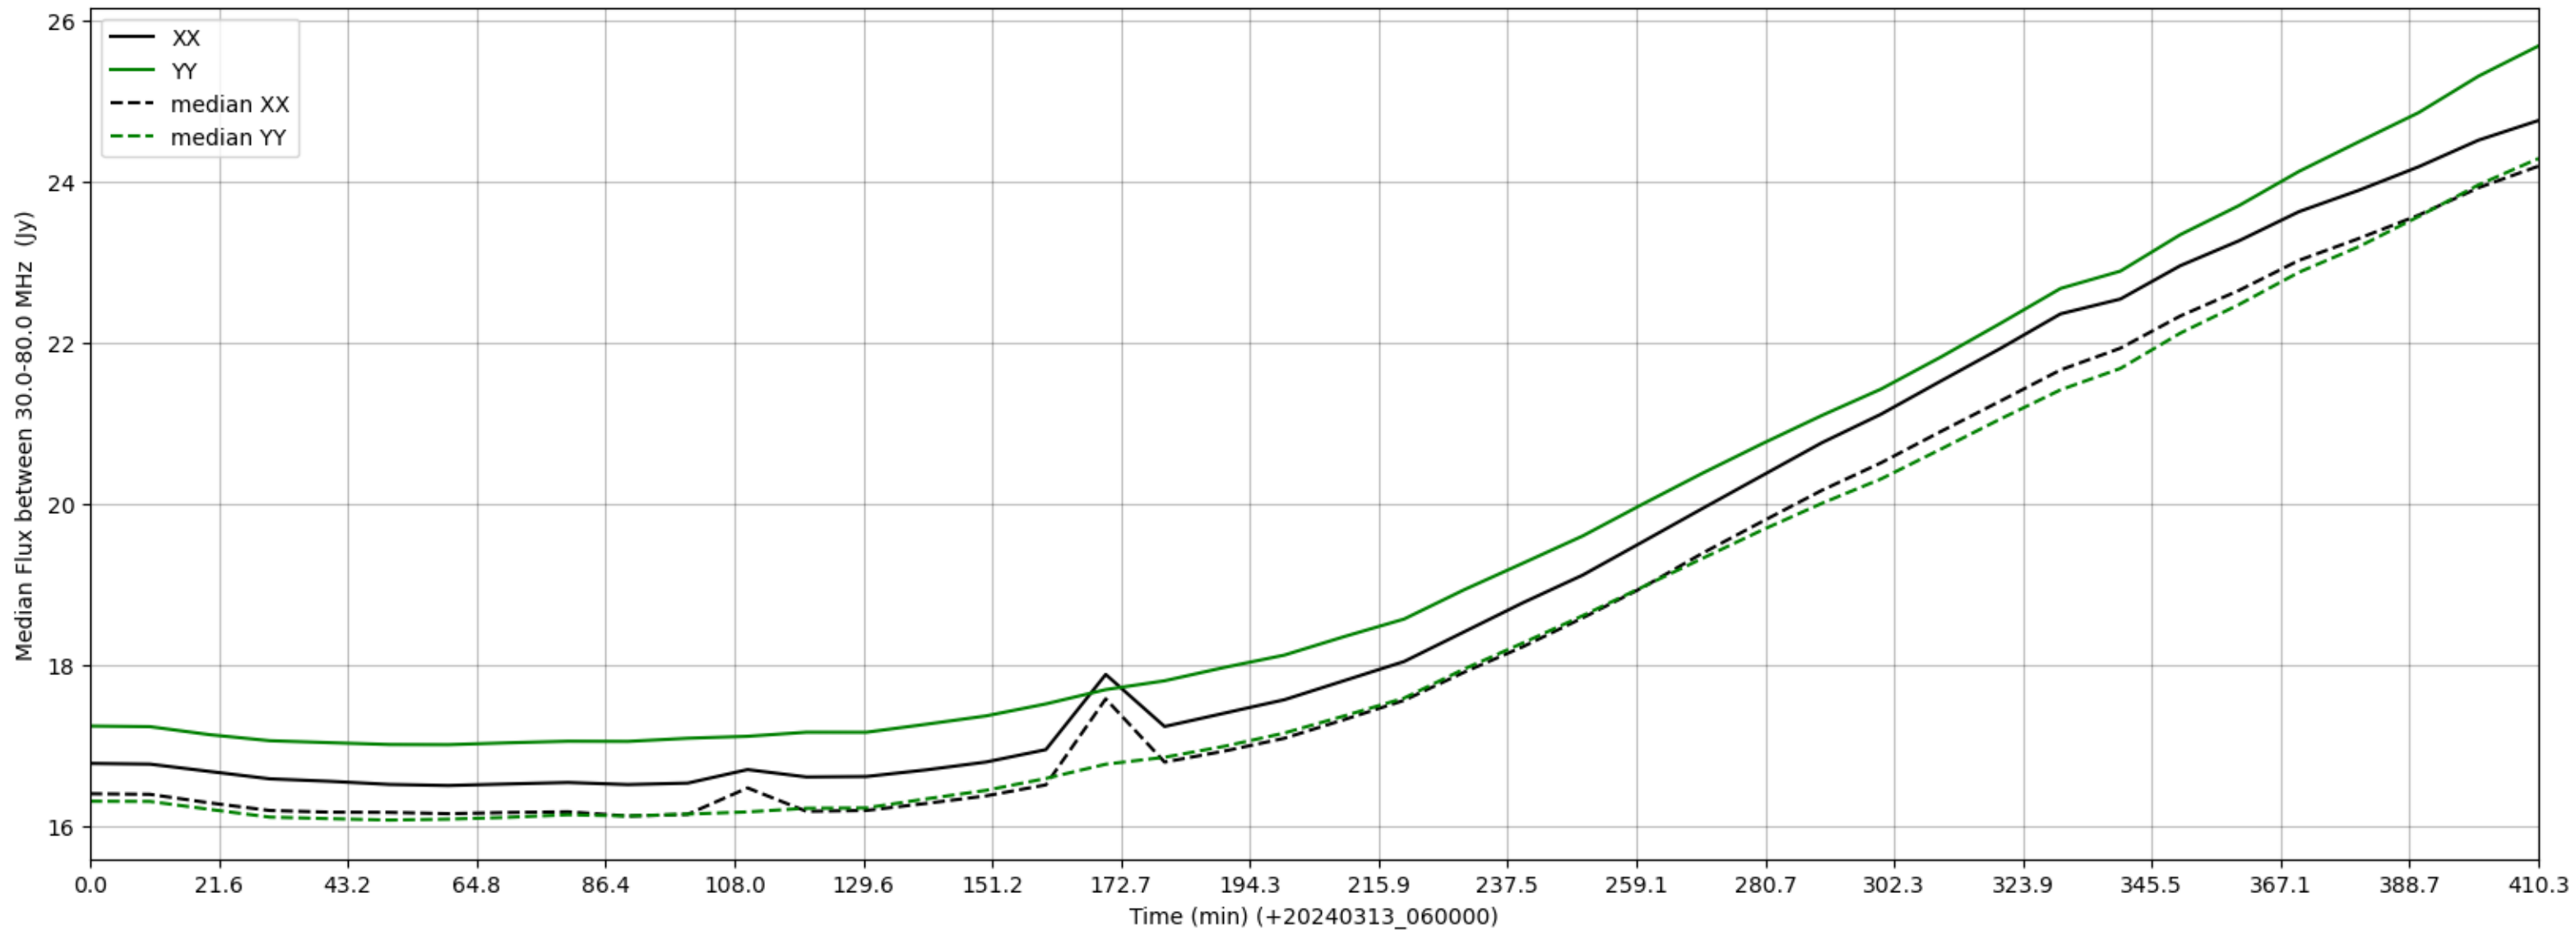

LWA080 - Correlator# 119 - XX FLAGS:Good - YY FLAGS:Good

LWA054 - Correlator# 118 - XX FLAGS:Good - YY FLAGS:Good