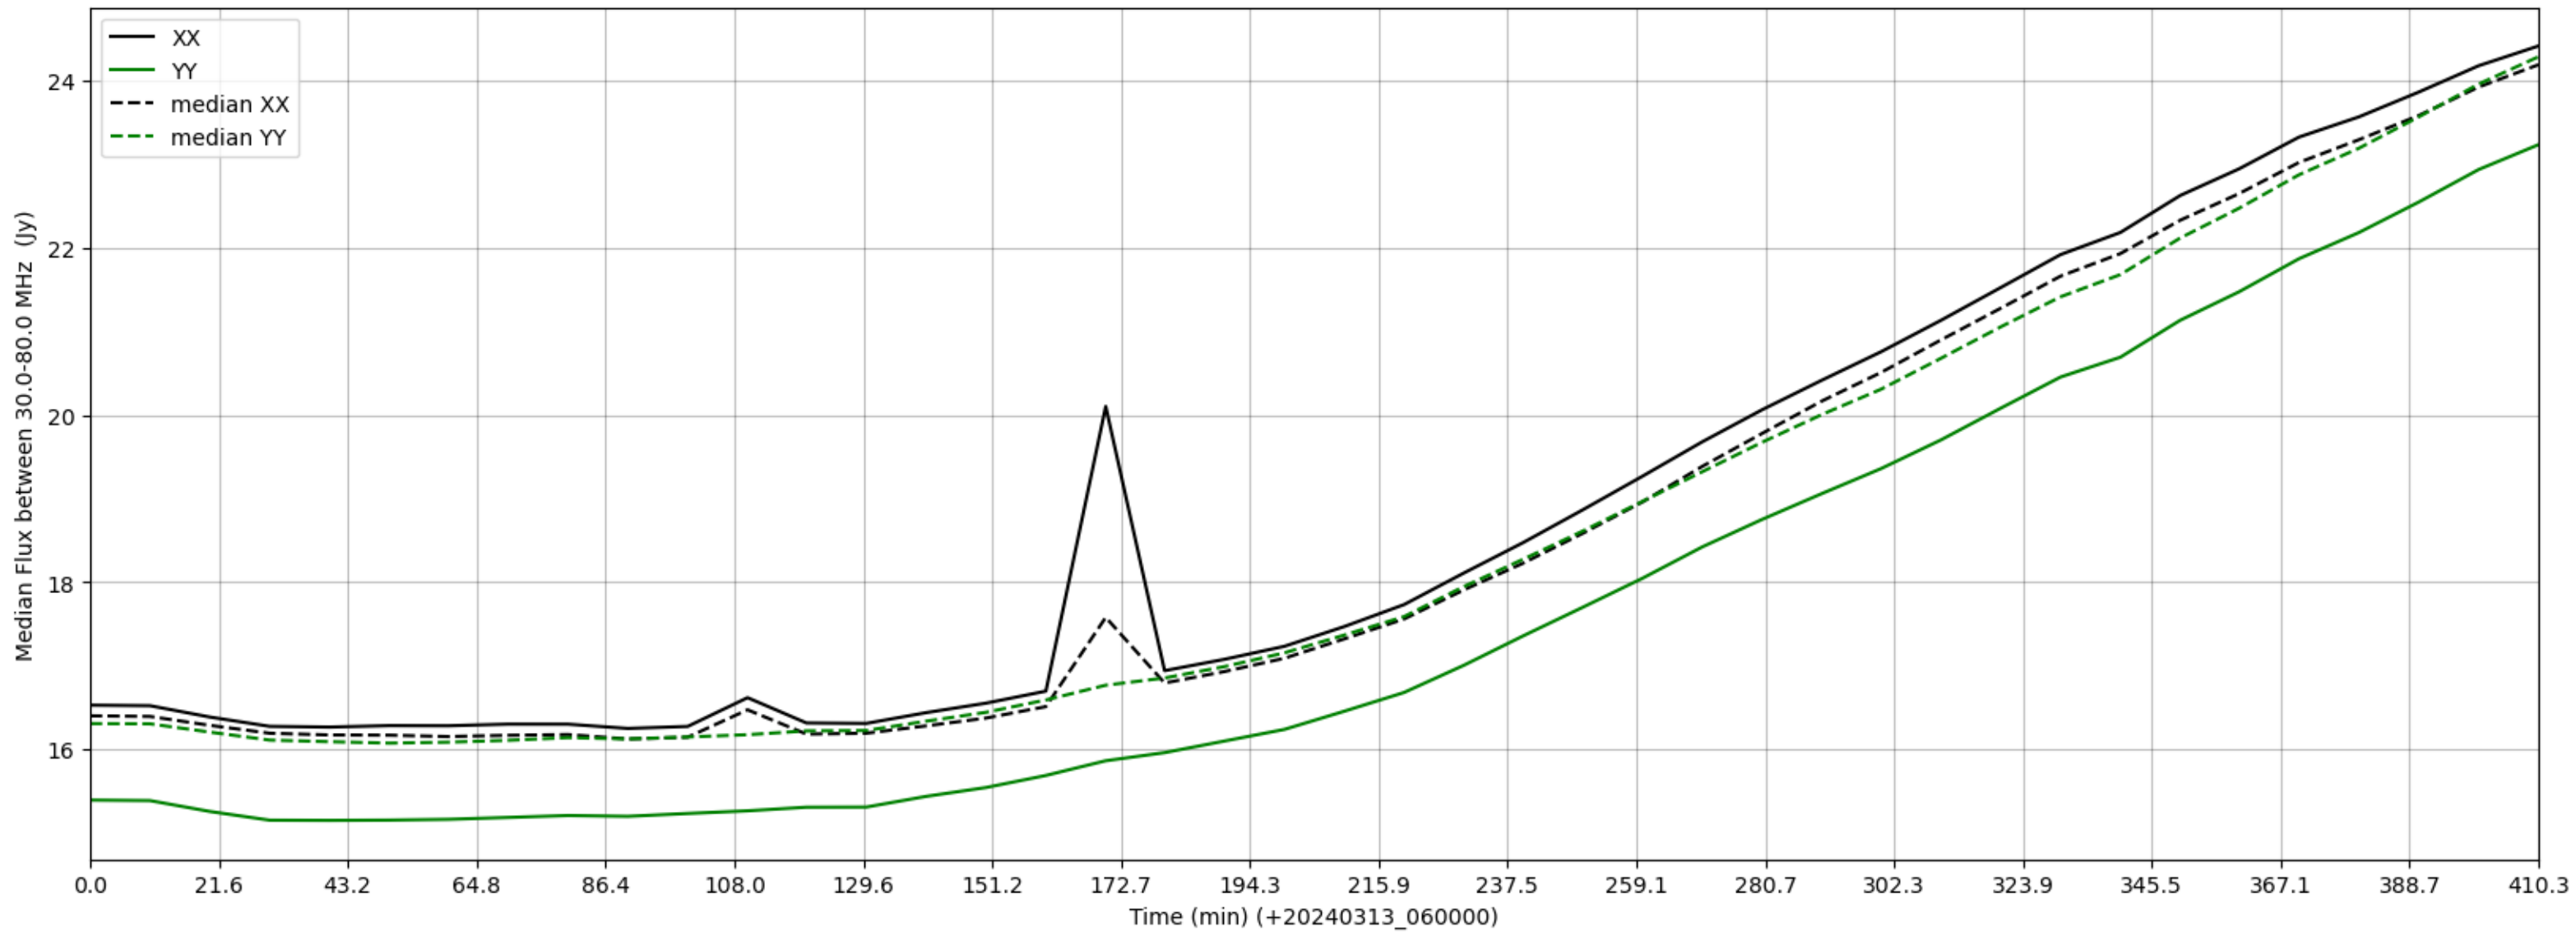

LWA206 - Correlator# 296 - XX FLAGS:Good - YY FLAGS:Good

LWA205 - Correlator# 297 - XX FLAGS:Good - YY FLAGS:Good

LWA208 - Correlator# 298 - XX FLAGS:Good - YY FLAGS:Good

LWA207 - Correlator# 299 - XX FLAGS:Good - YY FLAGS:Good