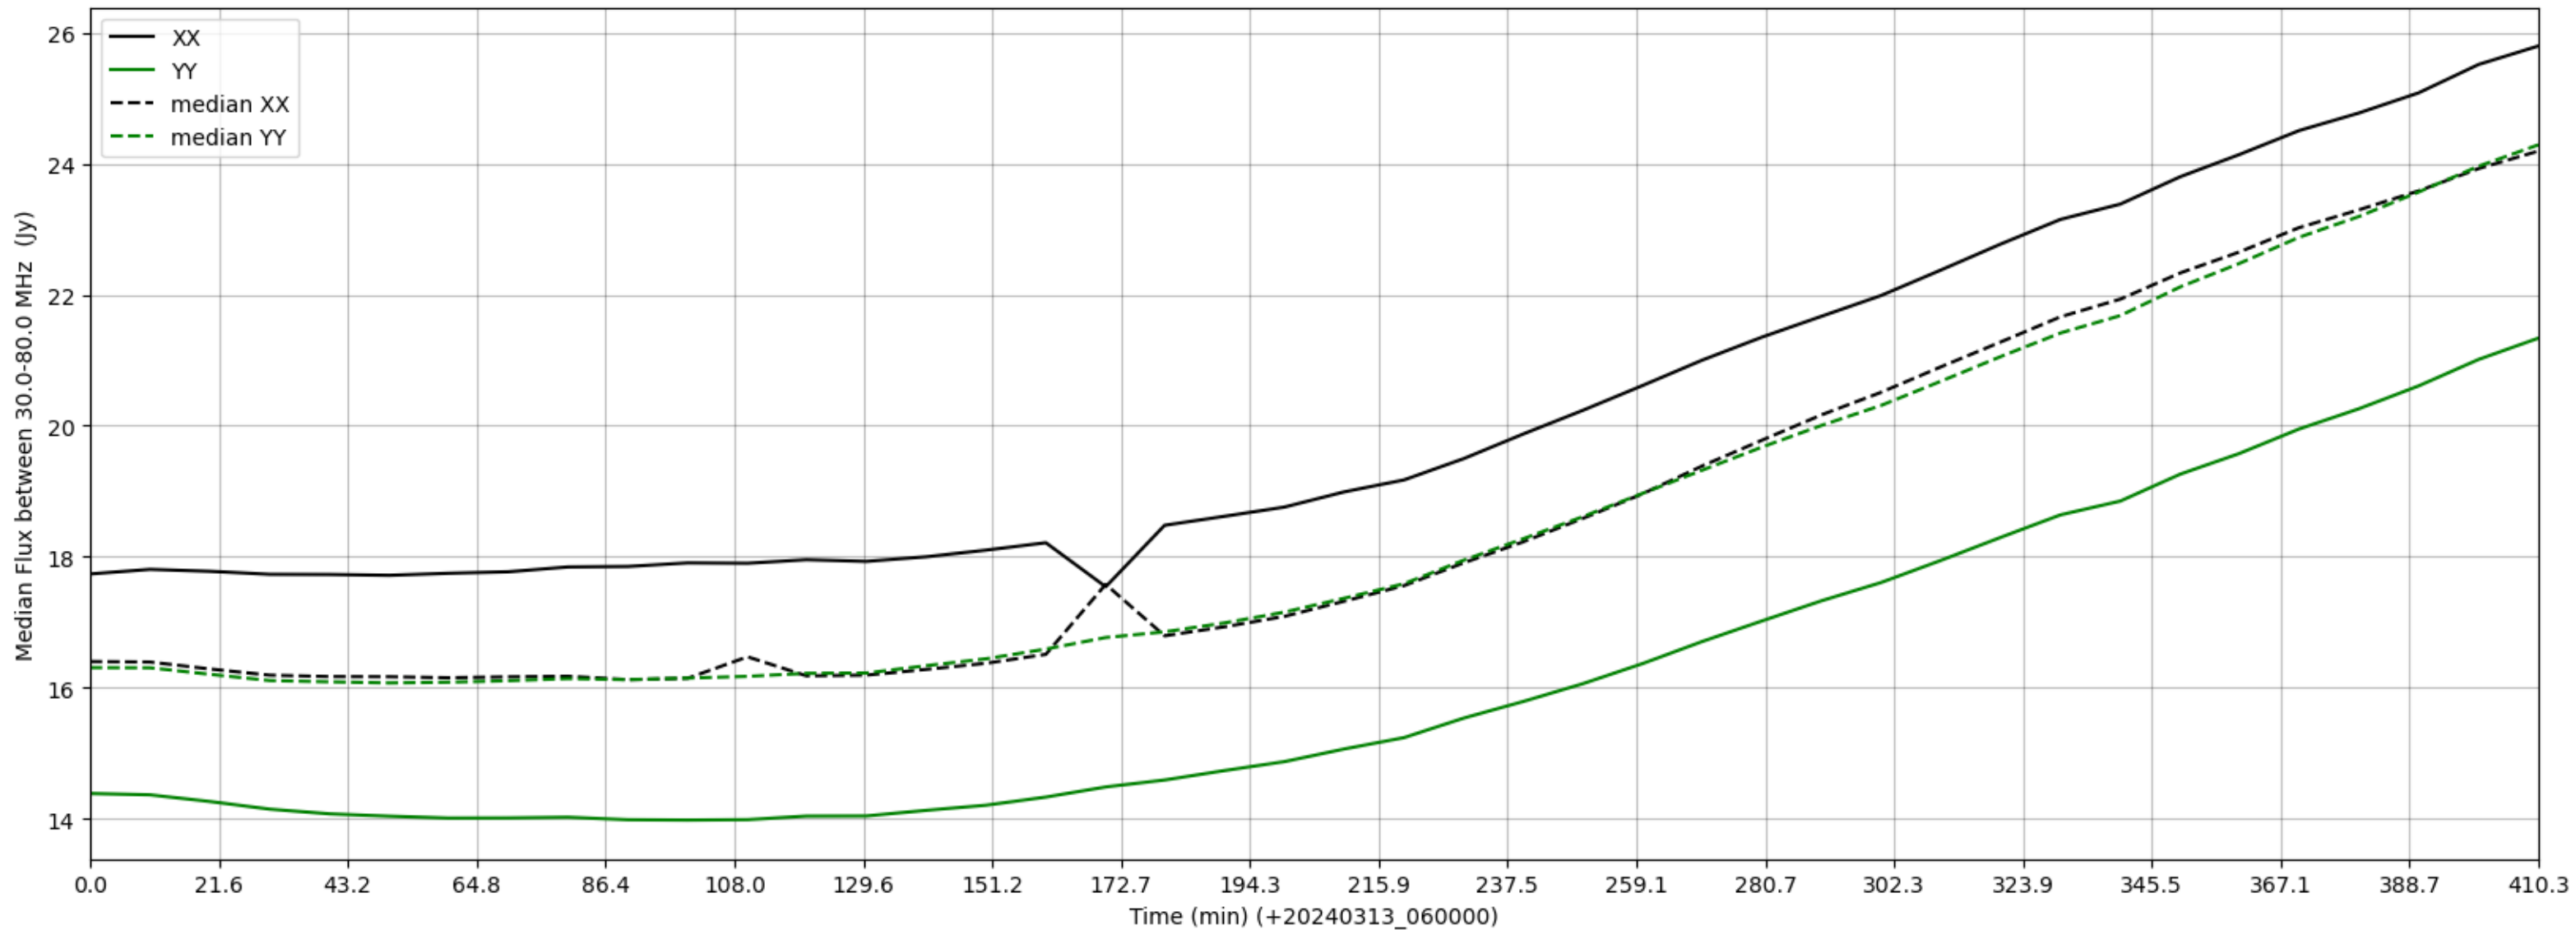

LWA336 - Correlator# 056 - XX FLAGS:Good - YY FLAGS:BadSpecShape

LWA335 - Correlator# 057 - XX FLAGS:Good - YY FLAGS:Good

LWA343 - Correlator# 058 - XX FLAGS:Good - YY FLAGS:Good

LWA337 - Correlator# 059 - XX FLAGS:Good - YY FLAGS:Good