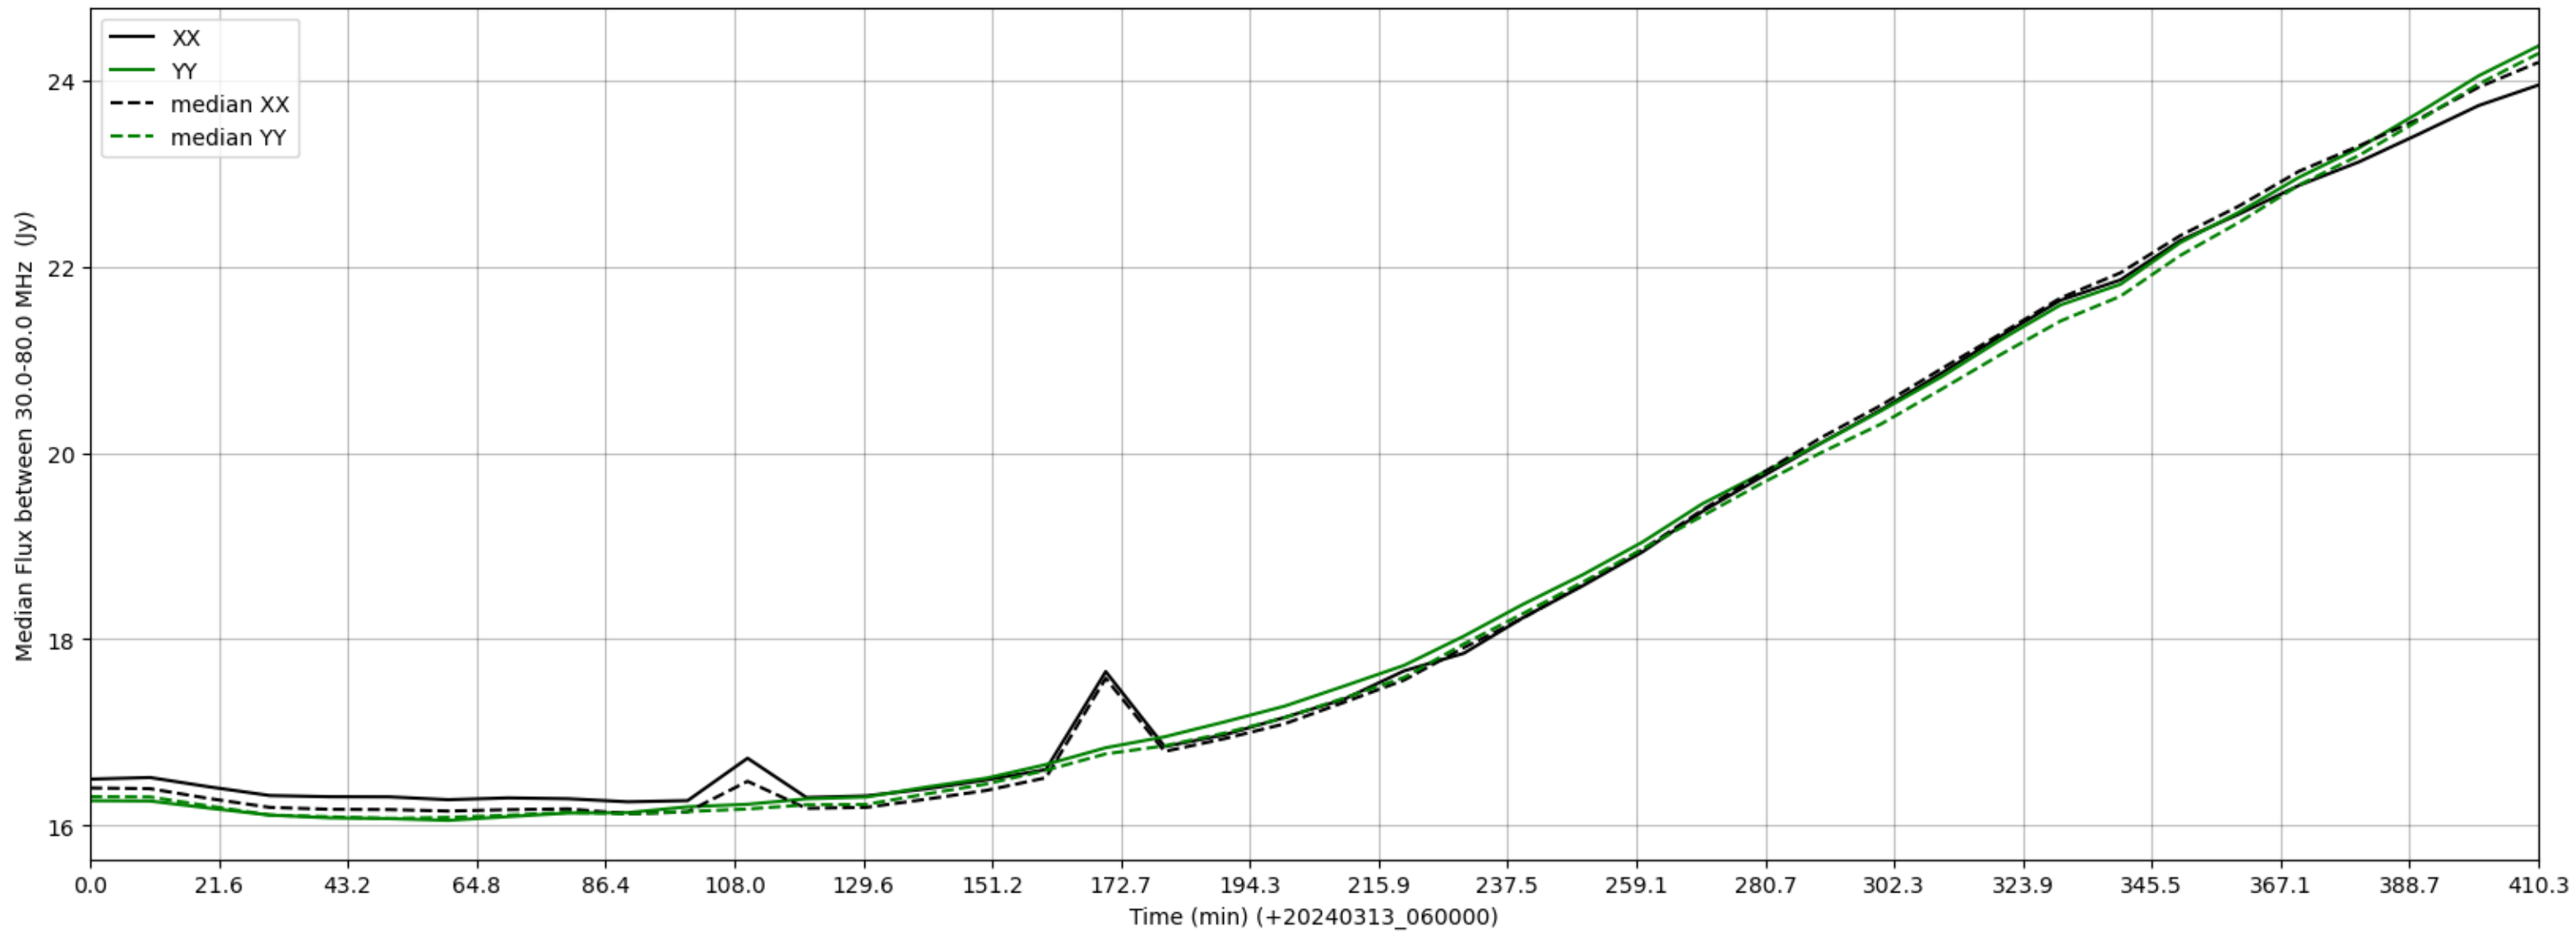

LWA360 - Correlator# 062 - XX FLAGS:Good - YY FLAGS:Good

LWA344 - Correlator# 061 - XX FLAGS:Good - YY FLAGS:Good