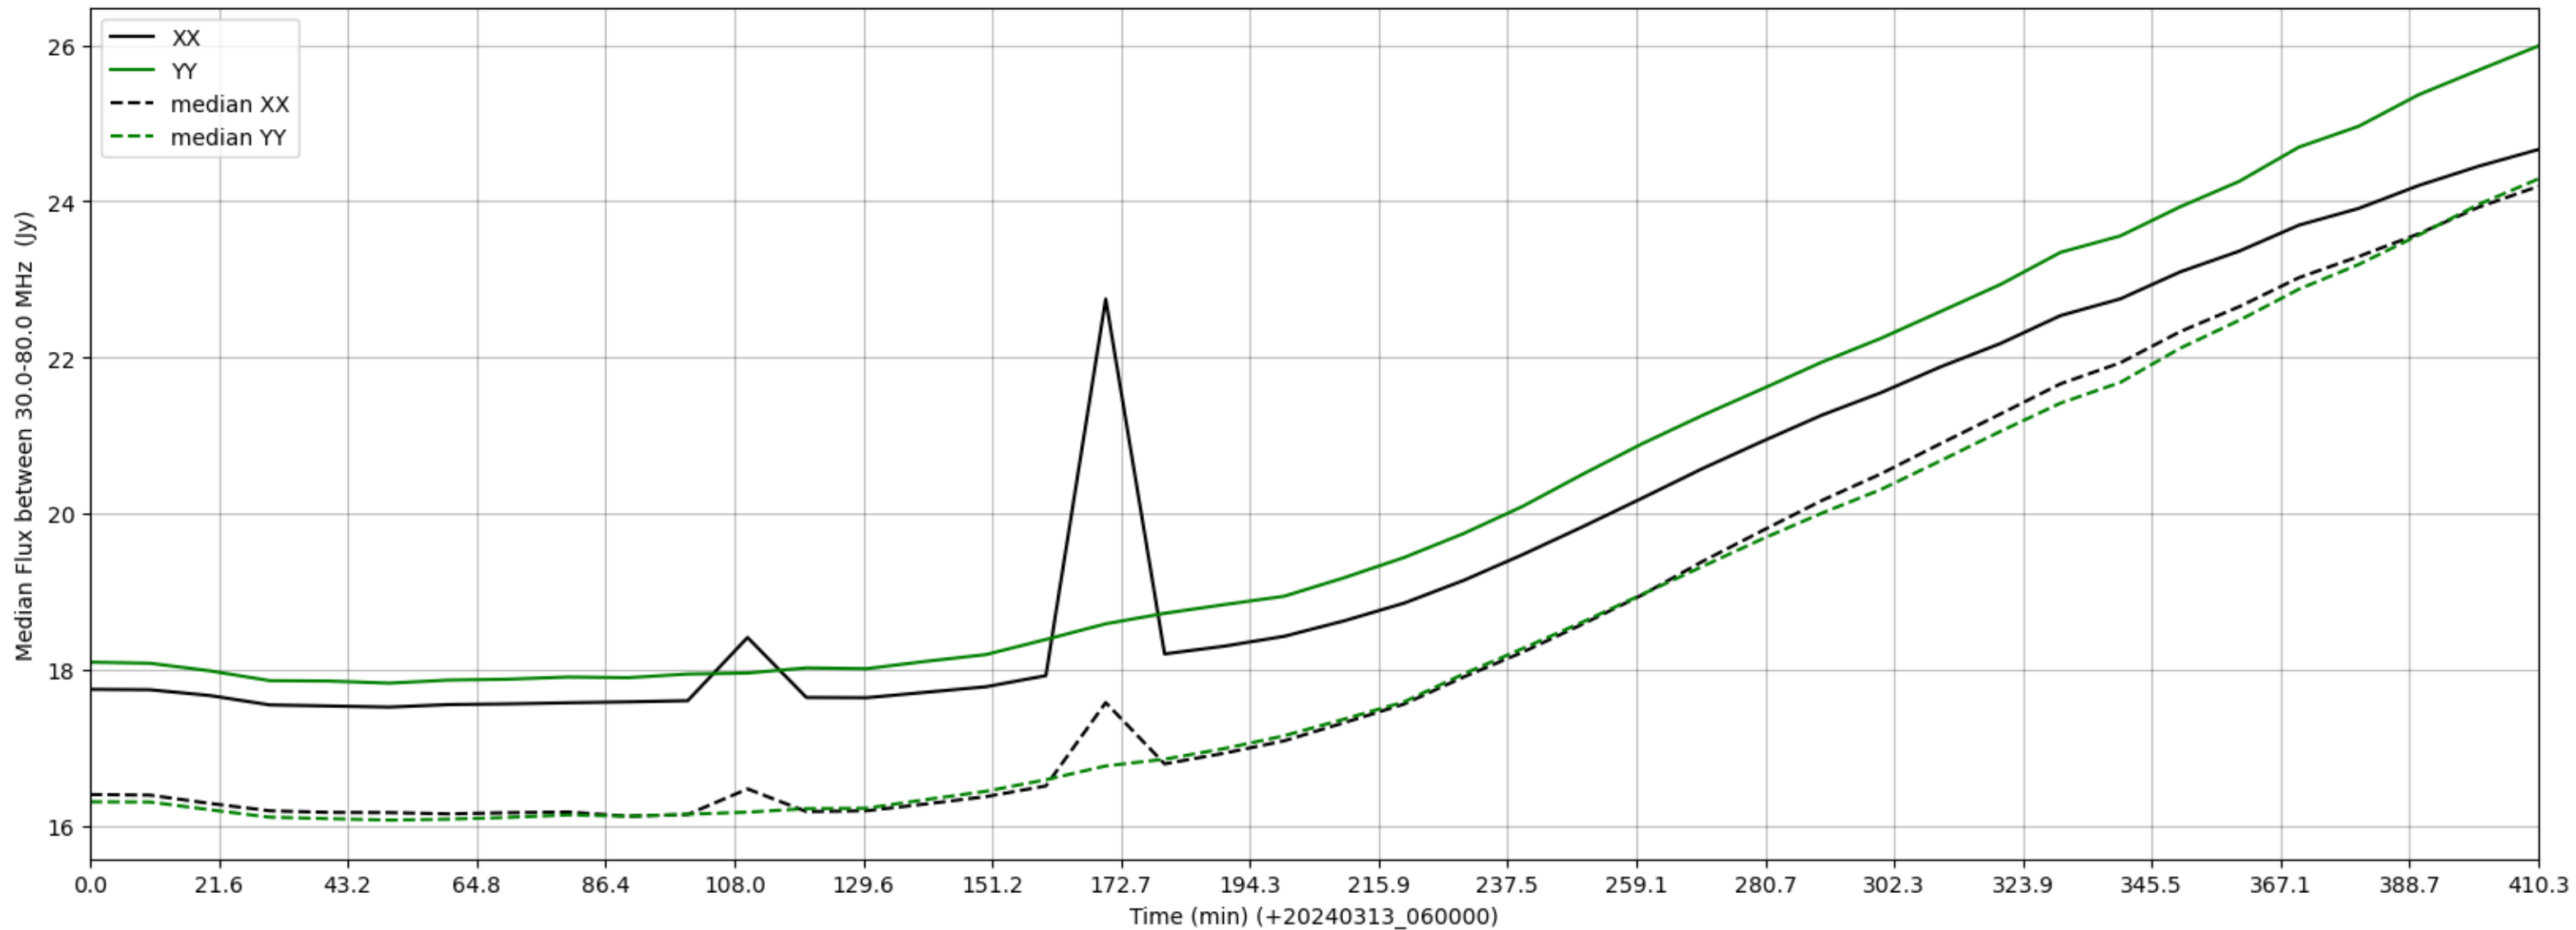

LWA037 - Correlator# 181 - XX FLAGS:Good - YY FLAGS:Good

LWA129 - Correlator# 180 - XX FLAGS:Good - YY FLAGS:Good