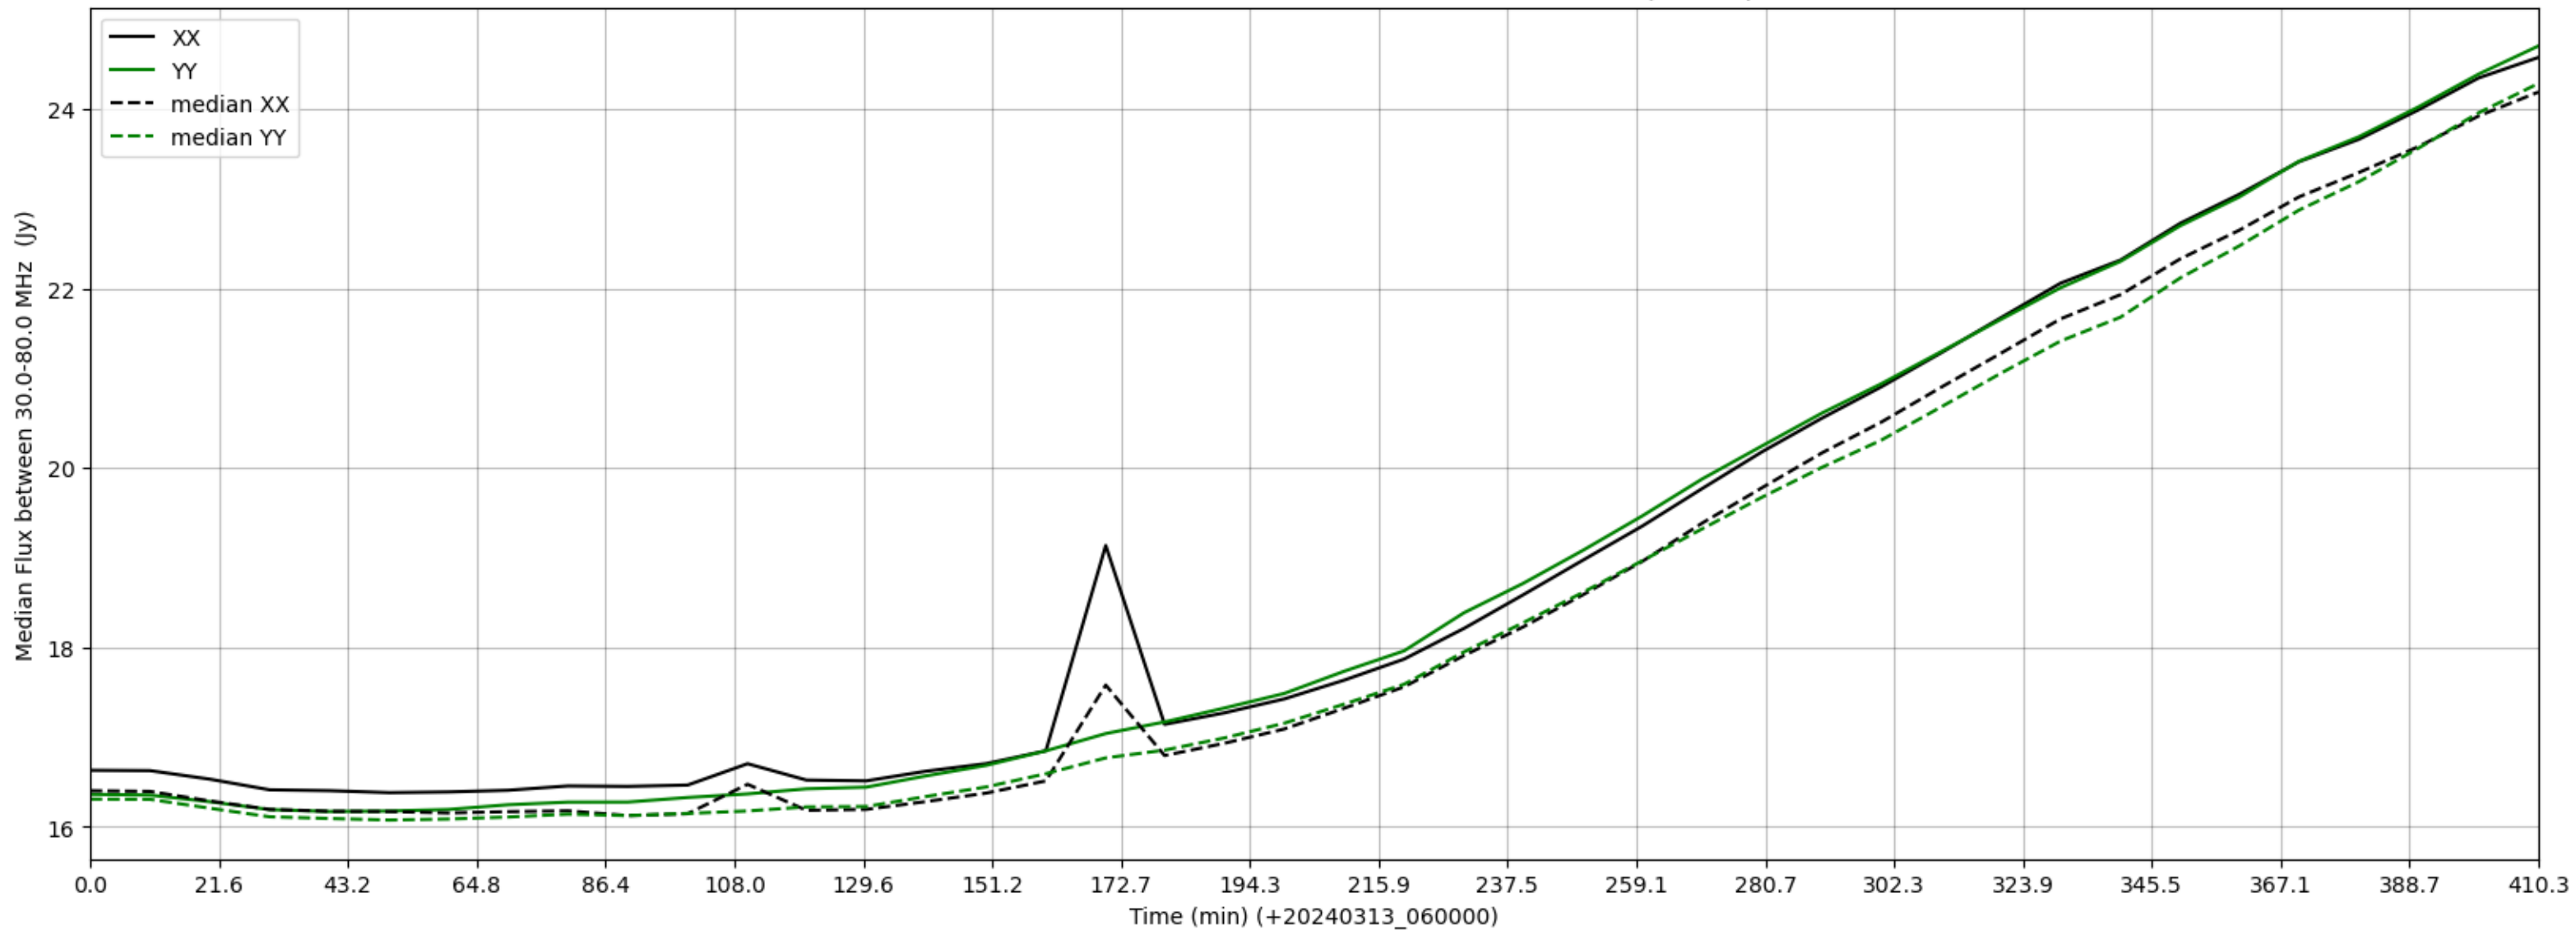

LWA236 - Correlator# 308 - XX FLAGS:Good - YY FLAGS:Good

LWA235 - Correlator# 309 - XX FLAGS:Good - YY FLAGS:Good

LWA238 - Correlator# 310 - XX FLAGS:Good - YY FLAGS:Good

LWA237 - Correlator# 311 - XX FLAGS:Good - YY FLAGS:BadSpecShape