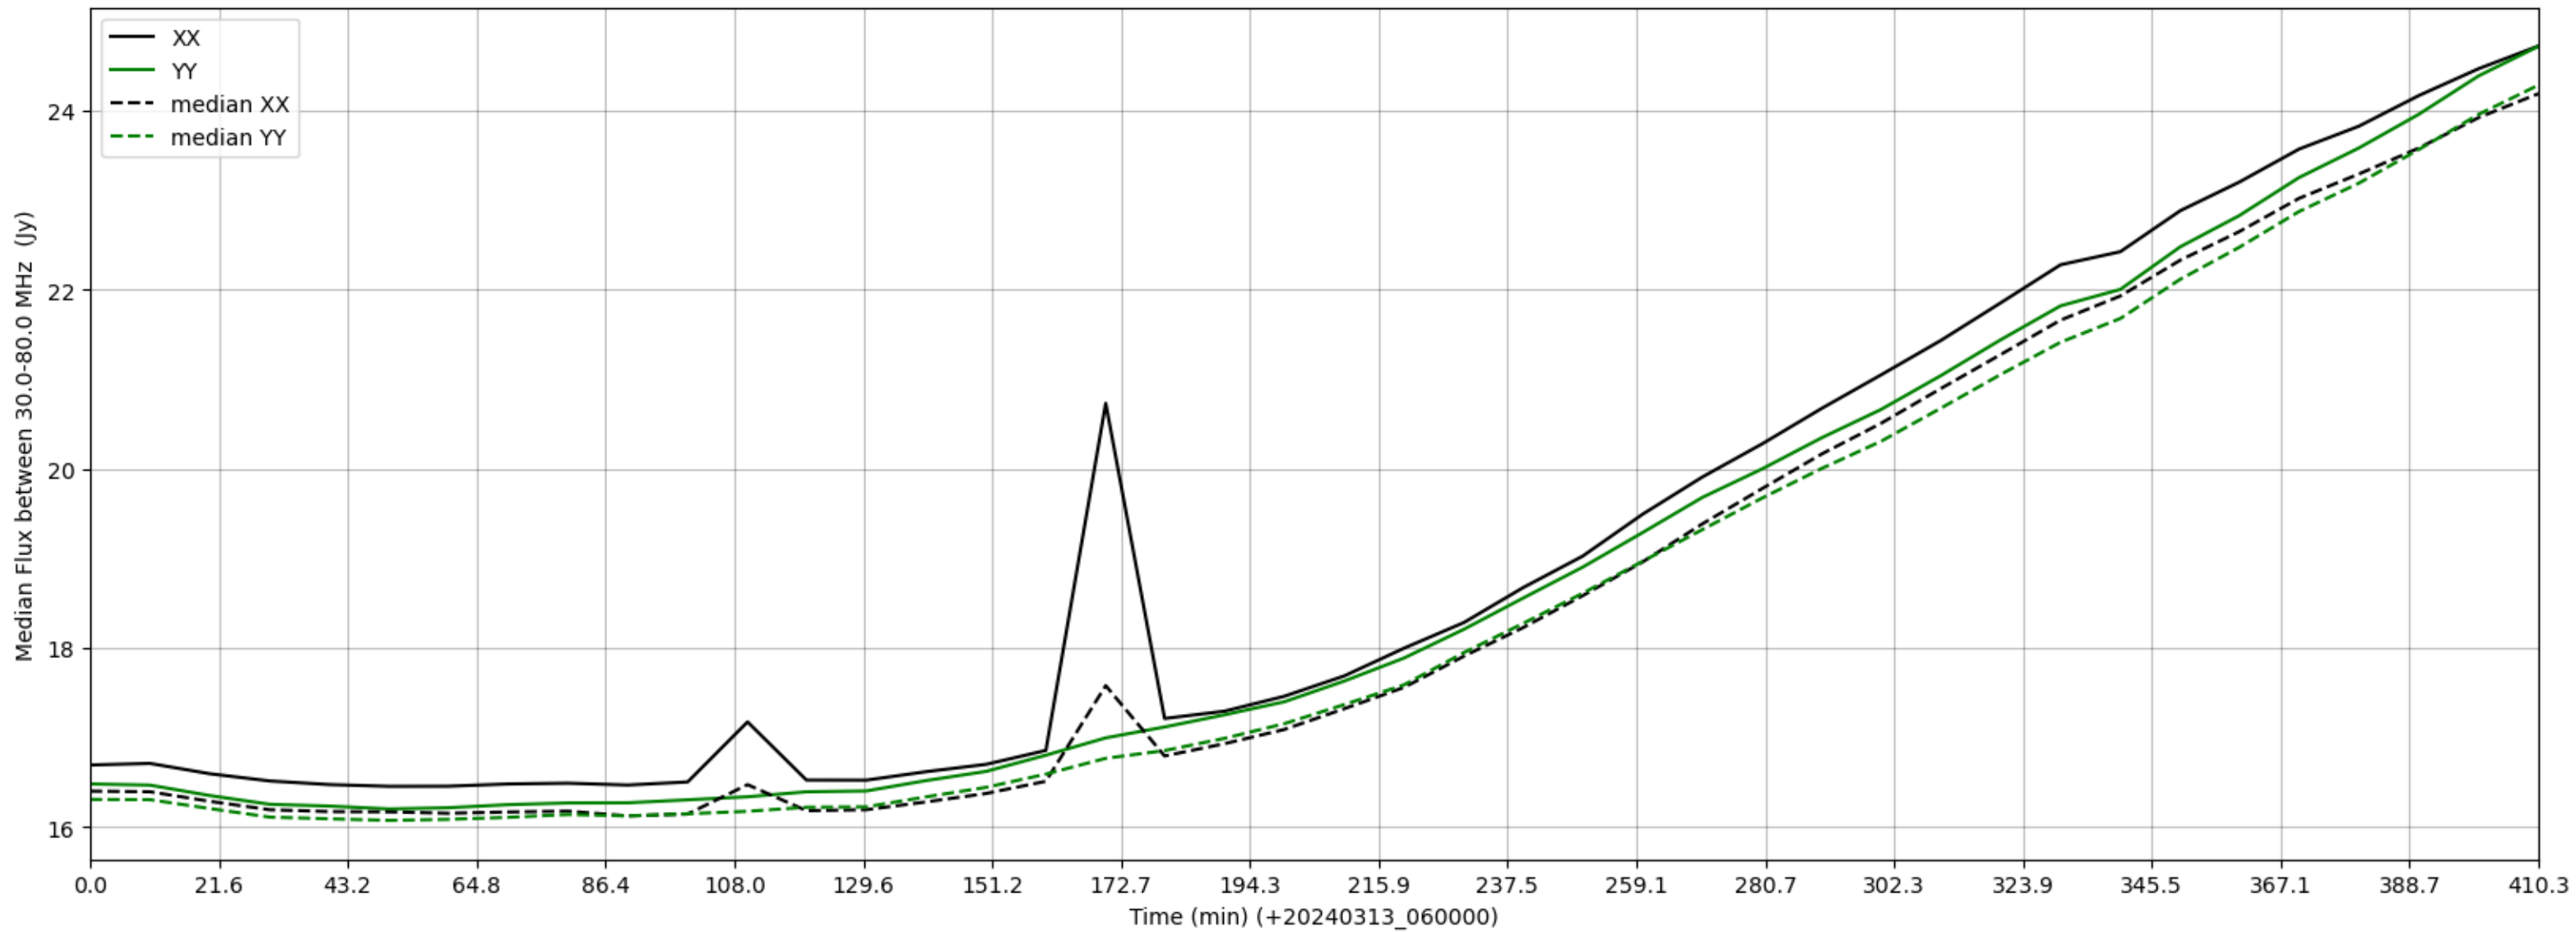

LWA101 - Correlator# 174 - XX FLAGS:Good - YY FLAGS:Good

LWA098 - Correlator# 173 - XX FLAGS:Good - YY FLAGS:Good