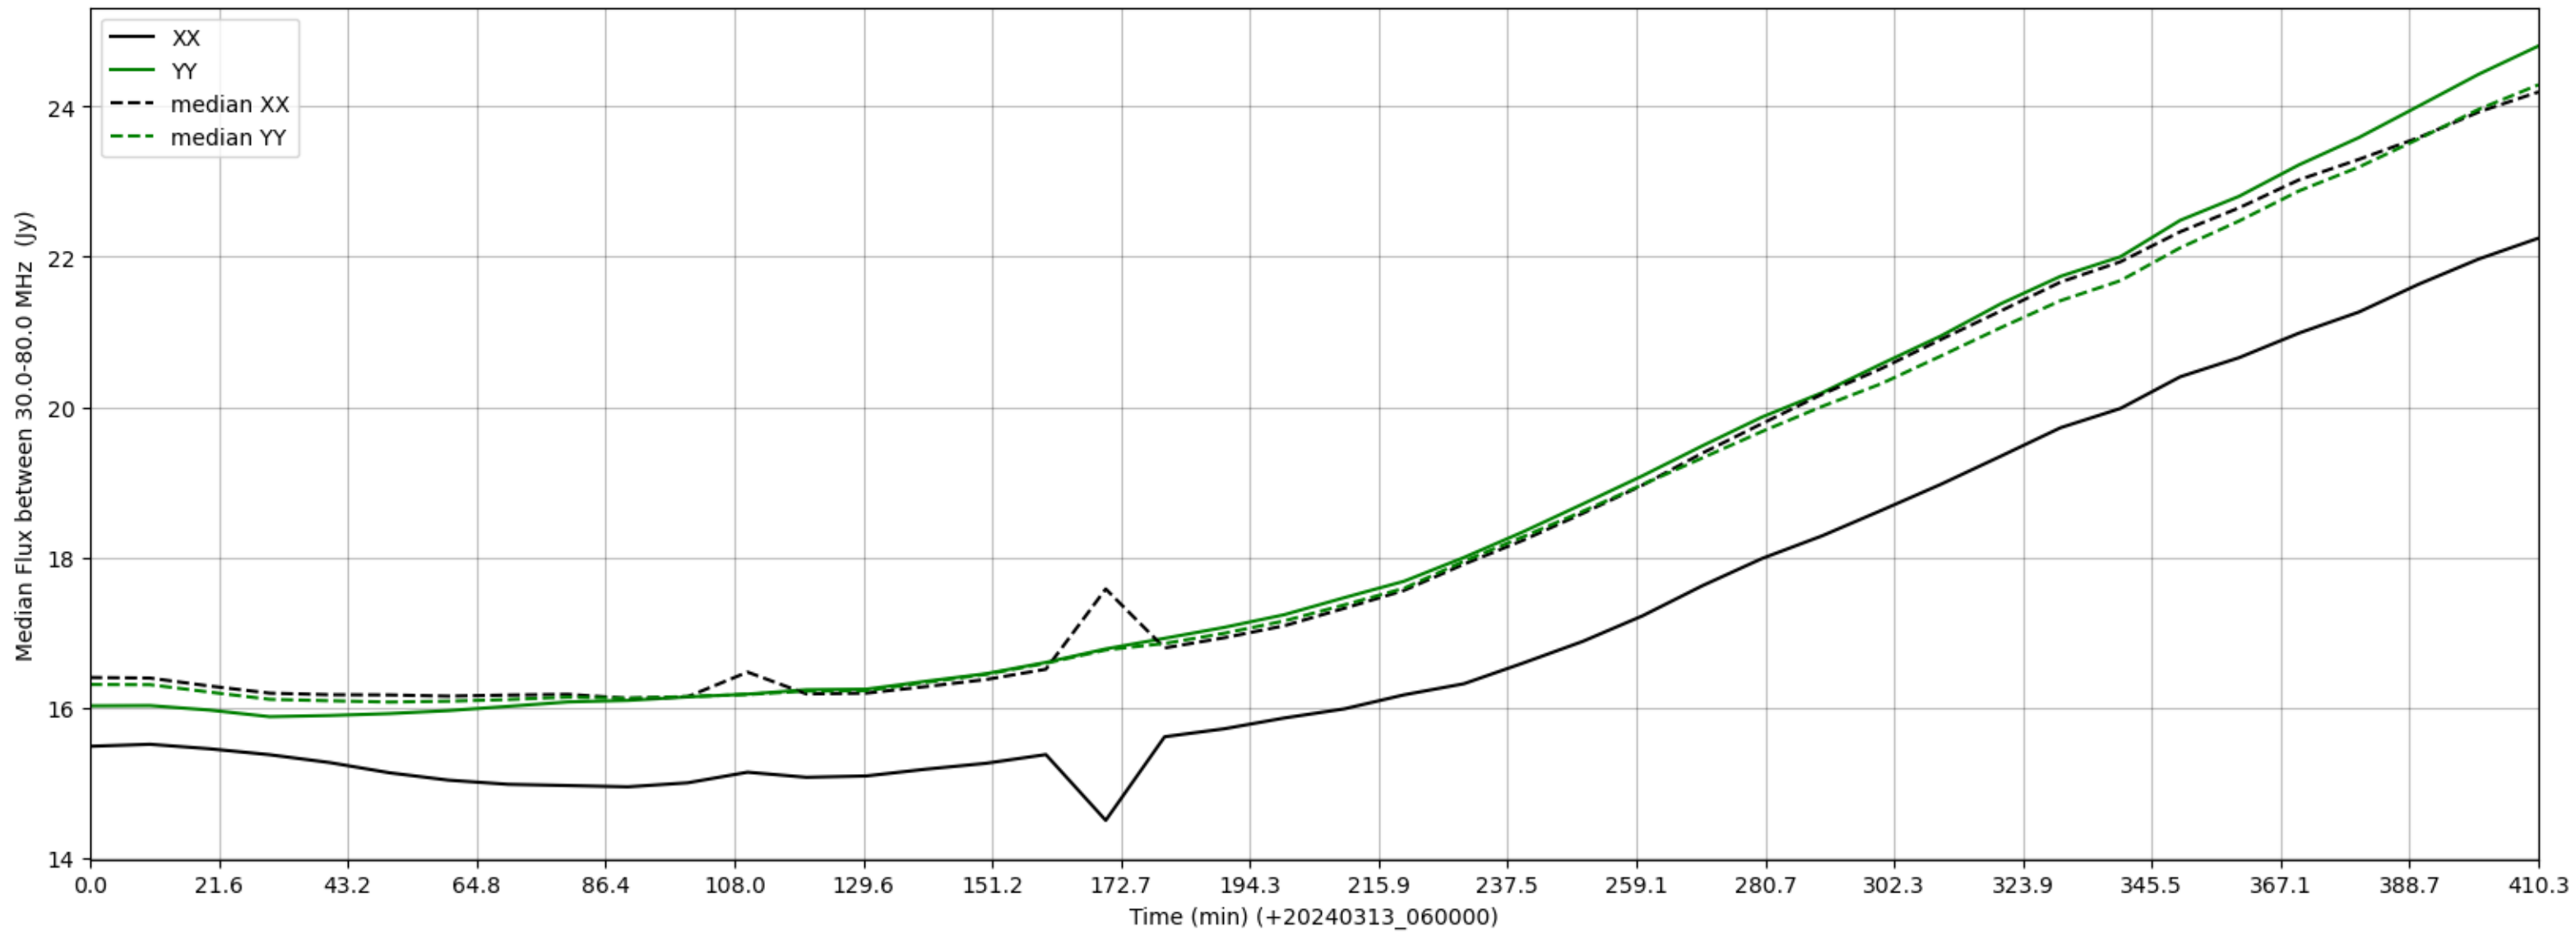

LWA361 - Correlator# 158 - XX FLAGS:Good - YY FLAGS:Good

LWA328 - Correlator# 157 - XX FLAGS:Good - YY FLAGS:Good