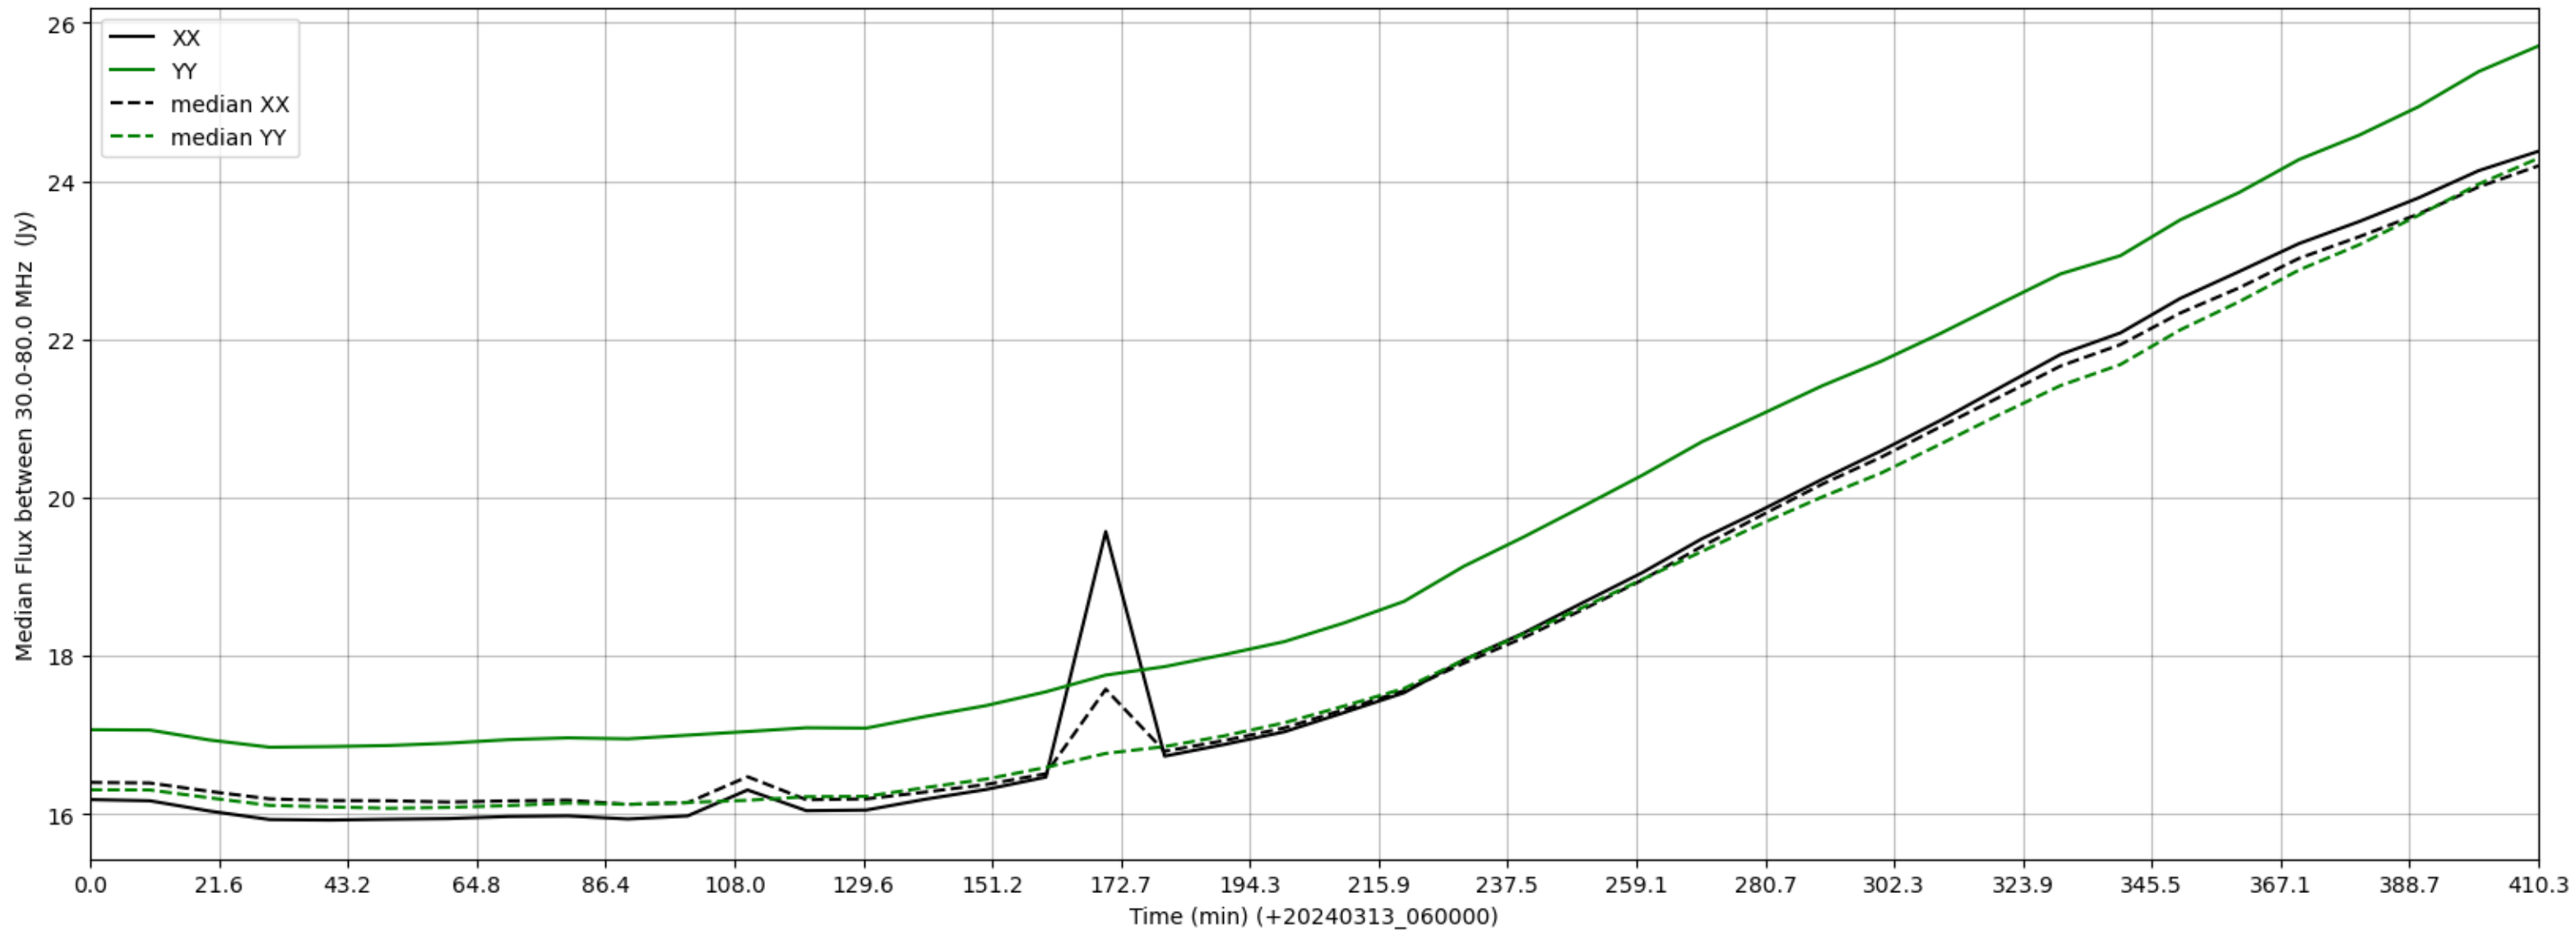

LWA163 - Correlator# 264 - XX FLAGS:Good - YY FLAGS:Good

LWA141 - Correlator# 263 - XX FLAGS:Good - YY FLAGS:Good