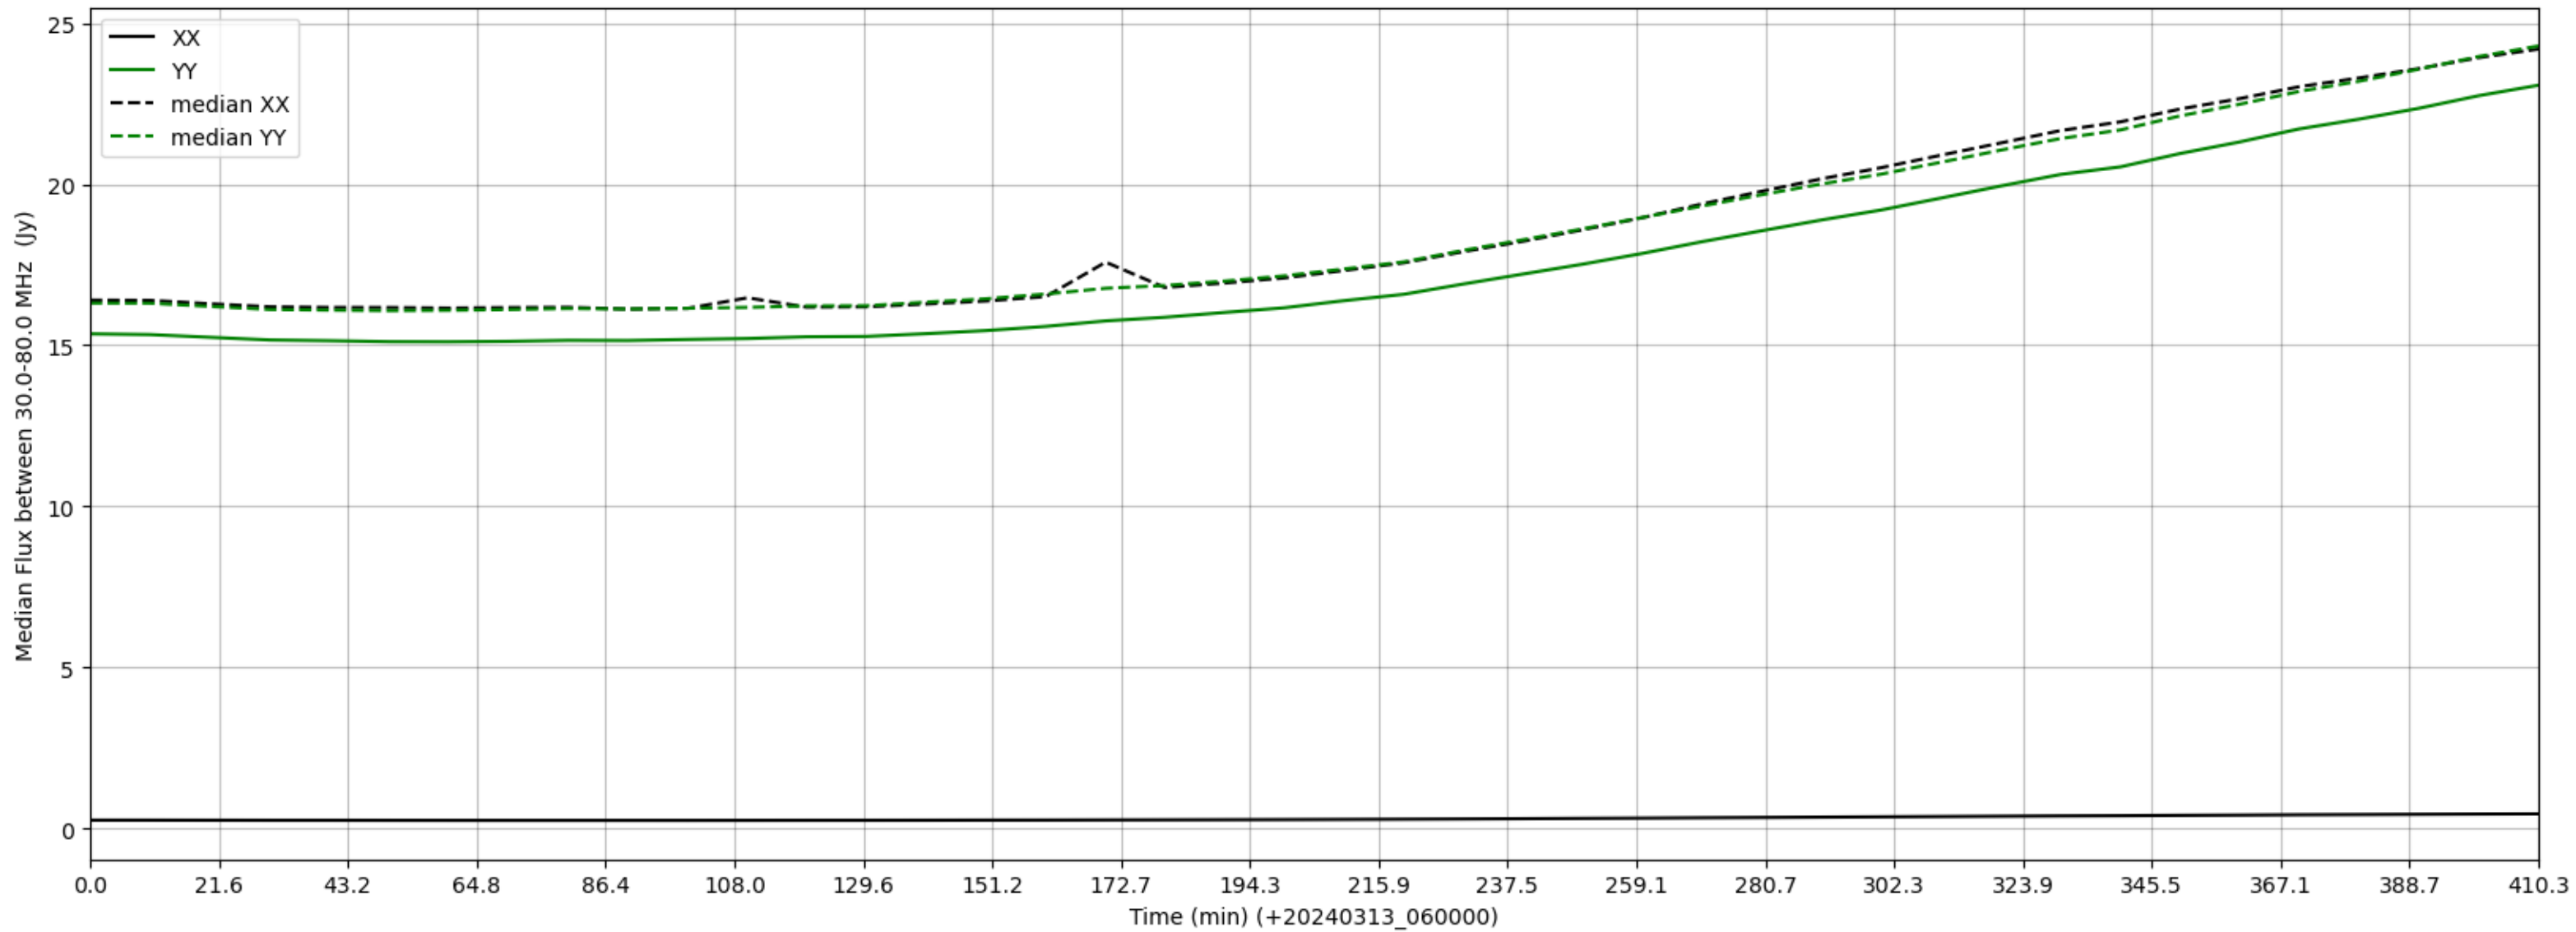

LWA192 - Correlator# 247 - XX FLAGS:Good - YY FLAGS:Good

LWA191 - Correlator# 246 - XX FLAGS:LowFlux - YY FLAGS:Good