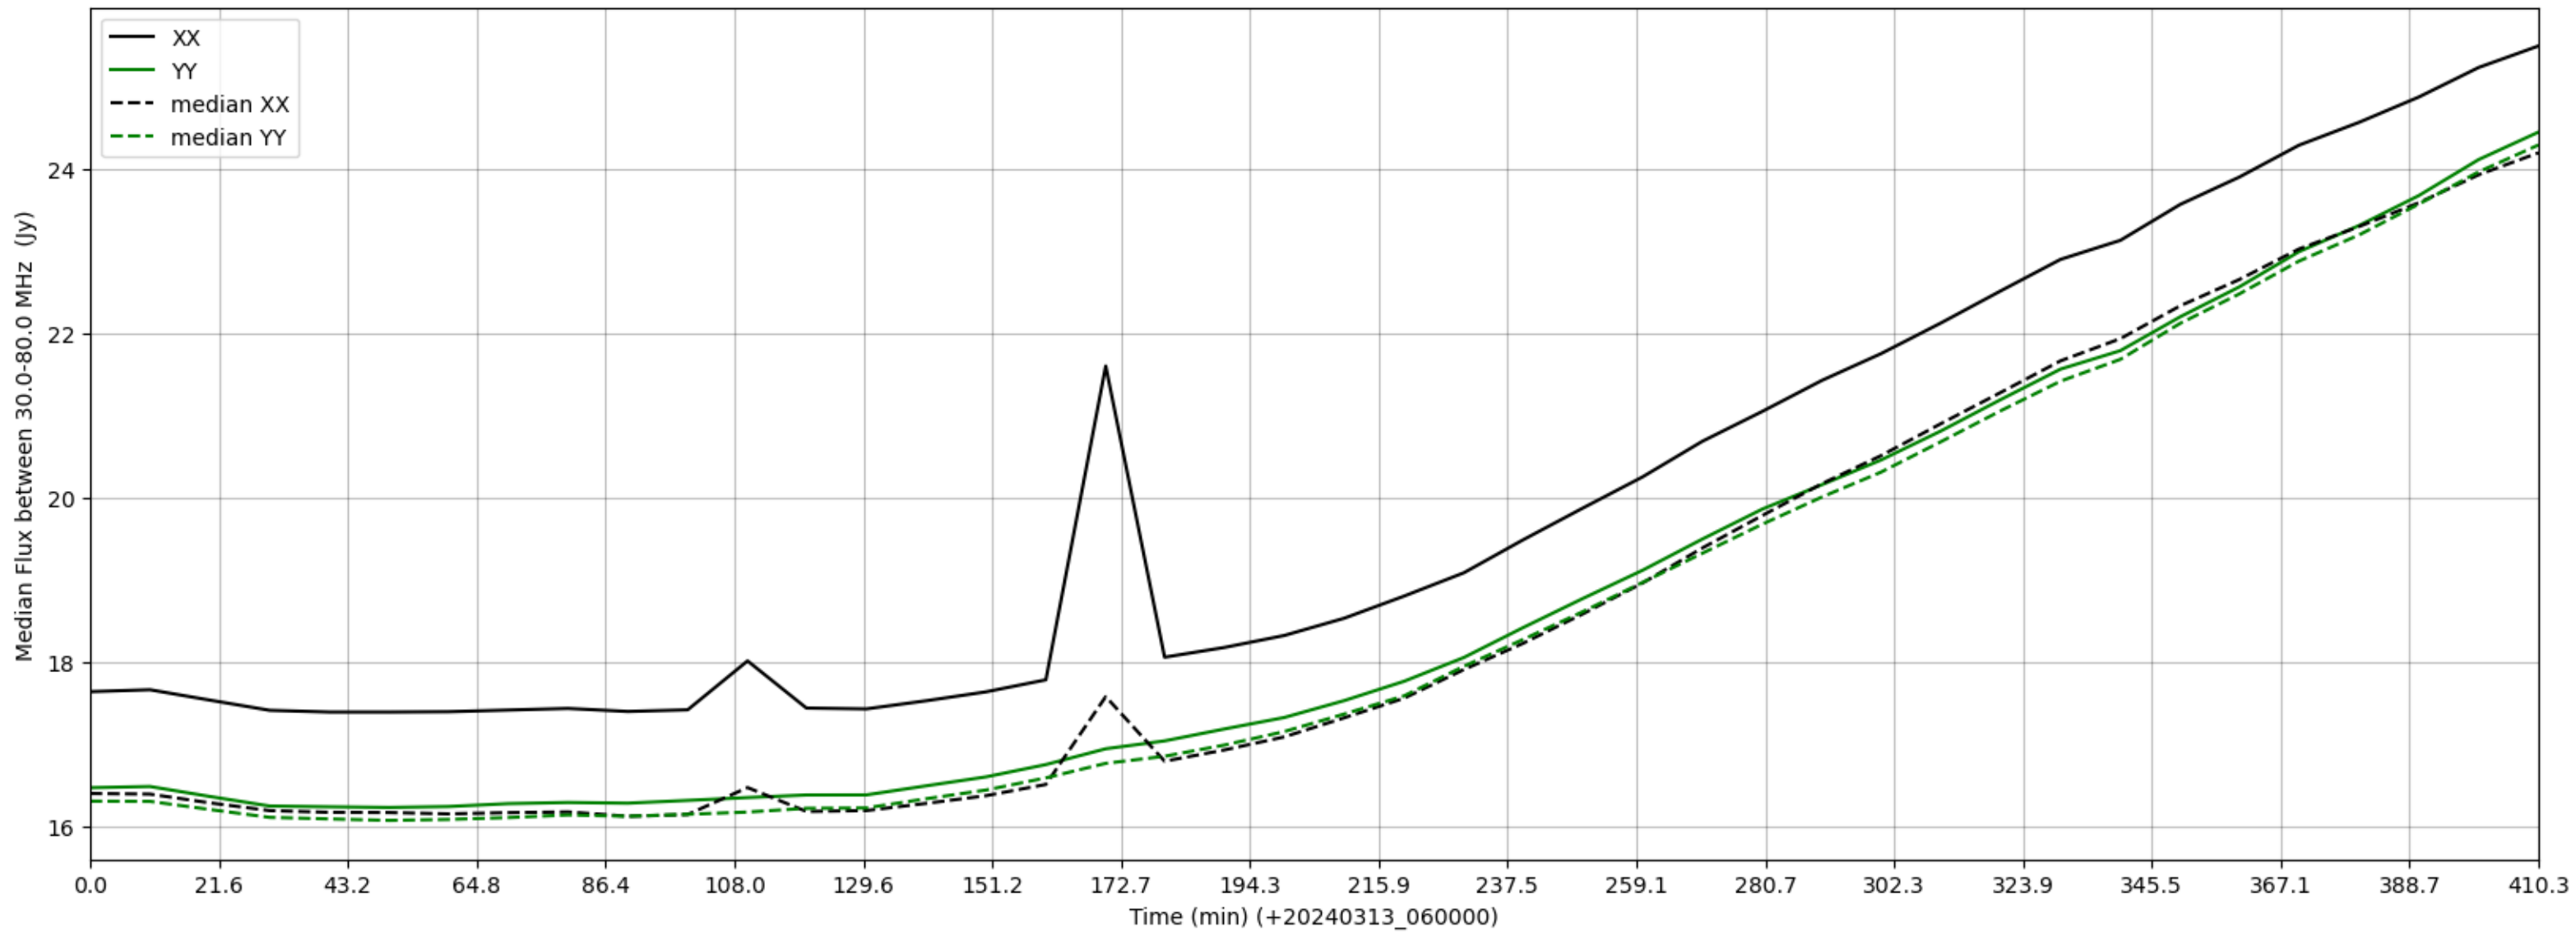

LWA201 - Correlator# 279 - XX FLAGS:Good - YY FLAGS:Good

LWA202 - Correlator# 278 - XX FLAGS:Good - YY FLAGS:Good