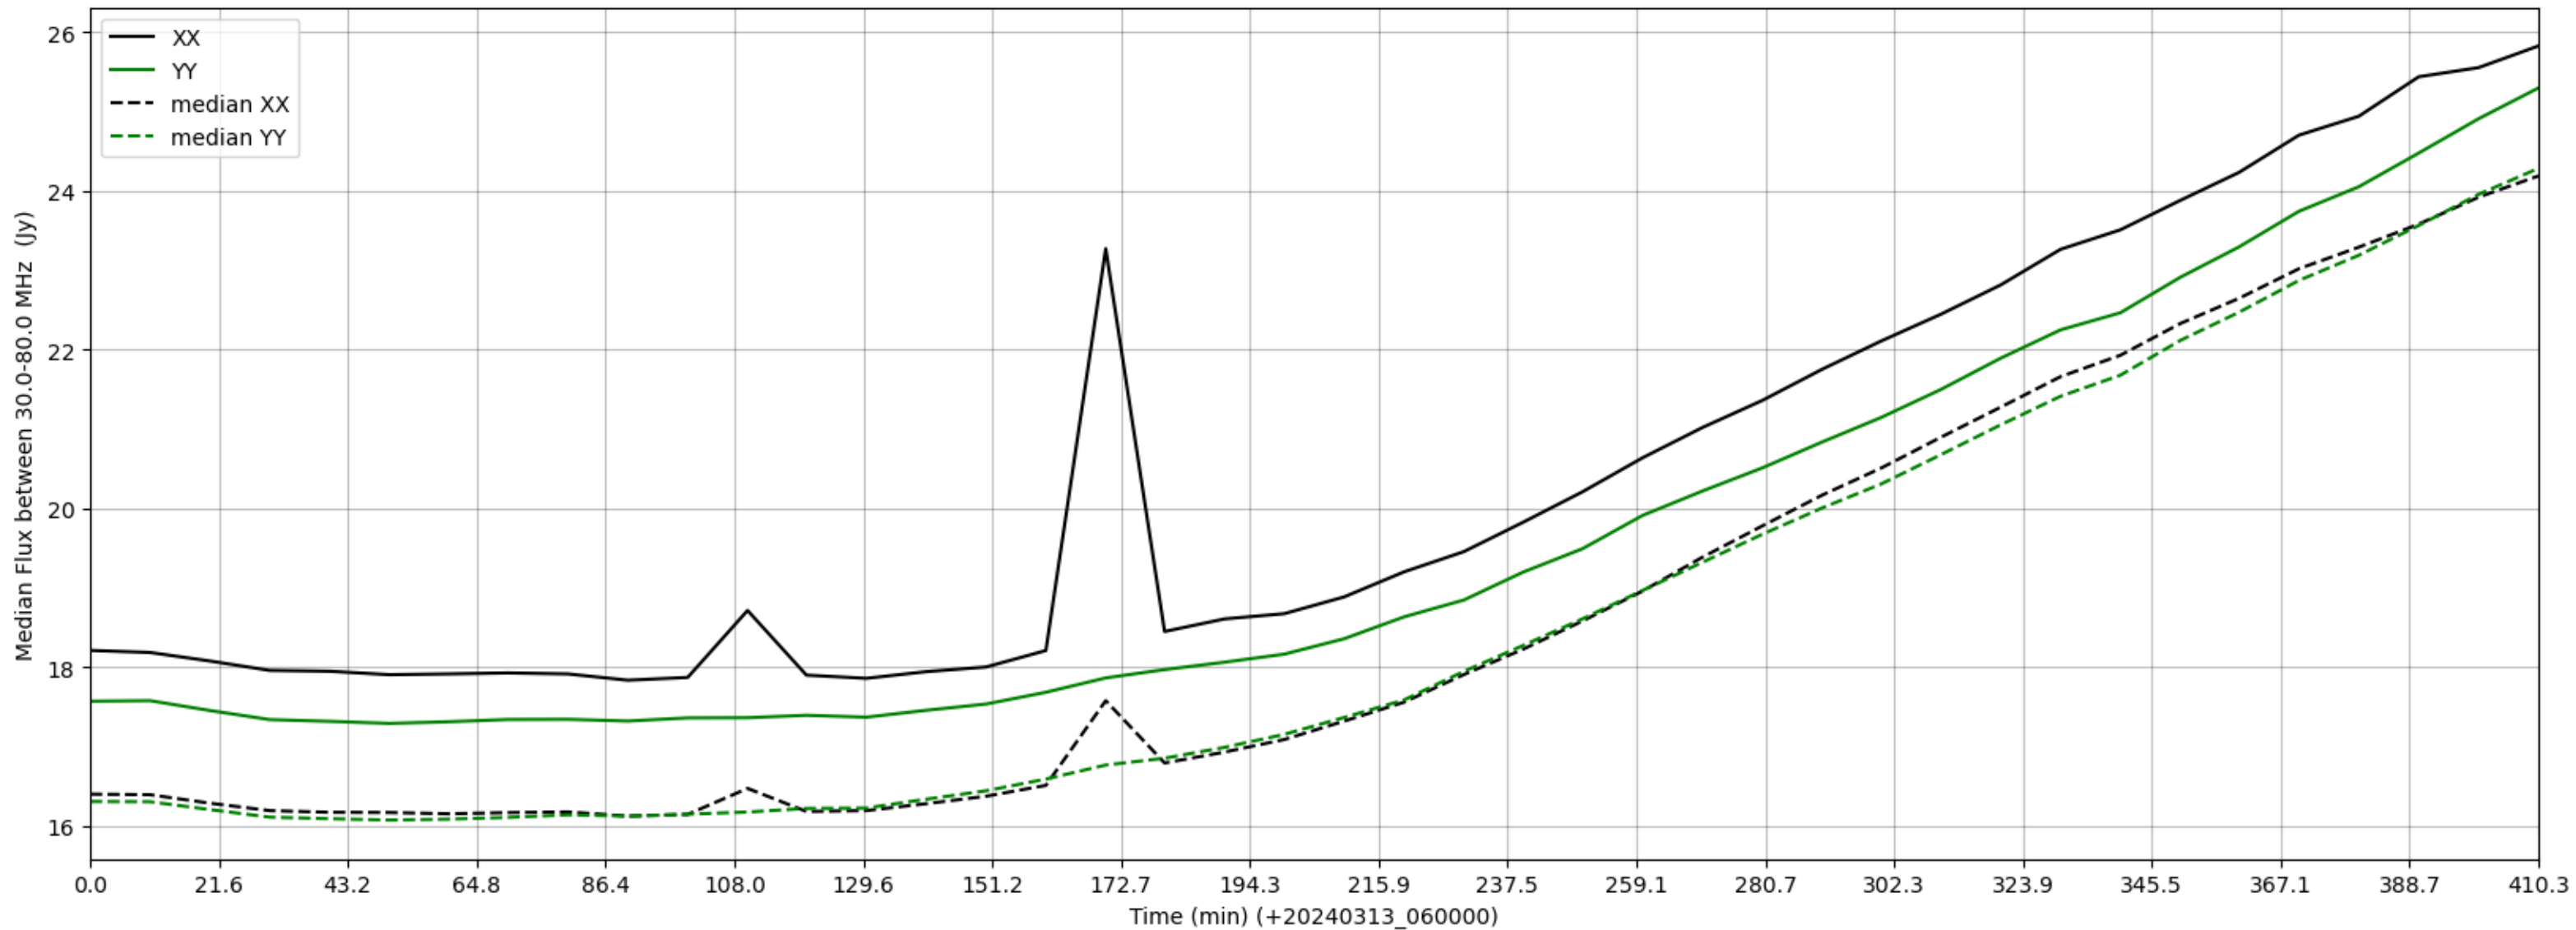

LWA070 - Correlator# 168 - XX FLAGS:Good - YY FLAGS:Good

LWA069 - Correlator# 169 - XX FLAGS:Good - YY FLAGS:Good

LWA097 - Correlator# 170 - XX FLAGS:Good - YY FLAGS:Good

LWA072 - Correlator# 171 - XX FLAGS:Good - YY FLAGS:Good