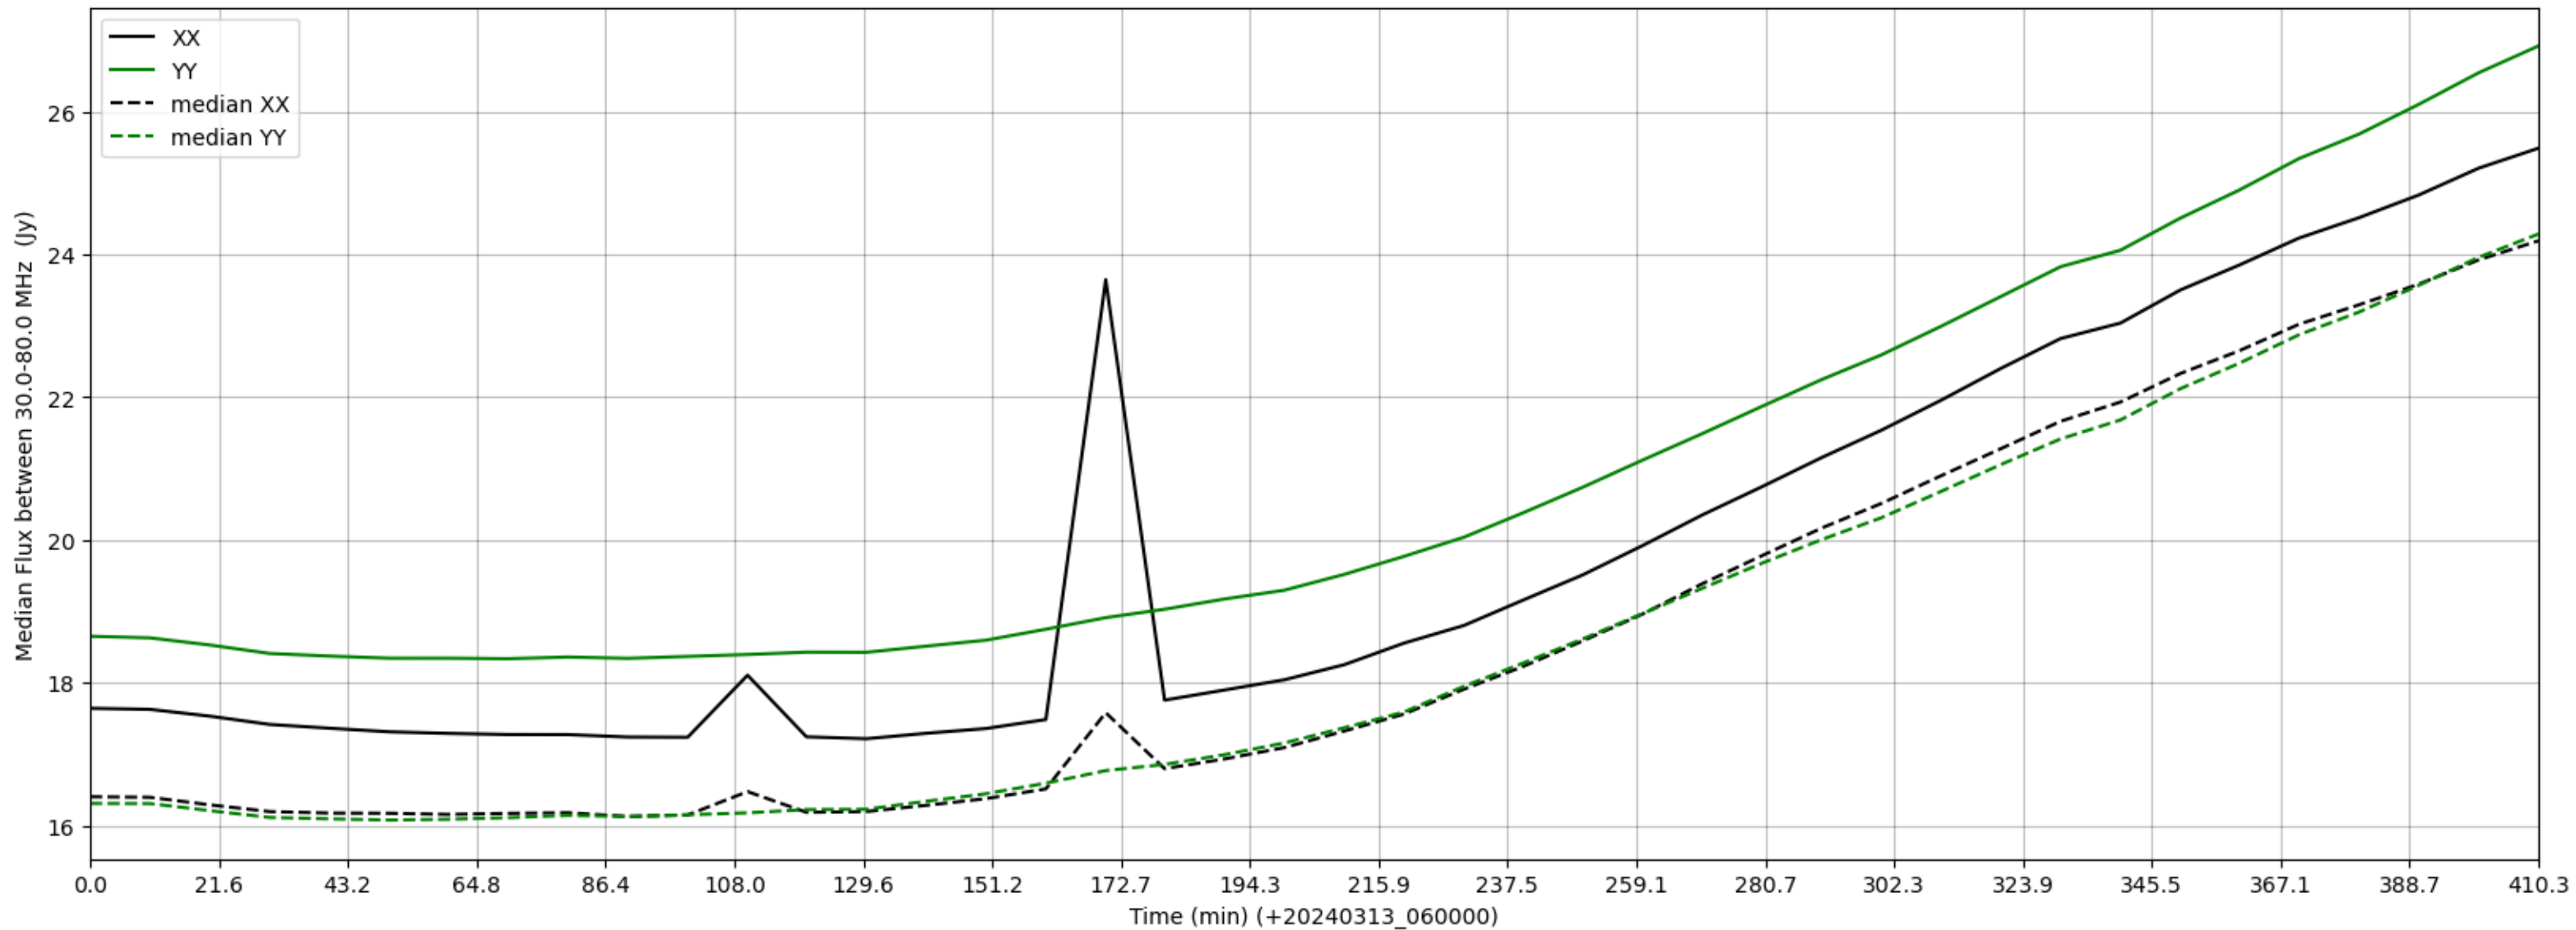

LWA034 - Correlator# 162 - XX FLAGS:Good - YY FLAGS:Good

LWA033 - Correlator# 161 - XX FLAGS:Good - YY FLAGS:Good