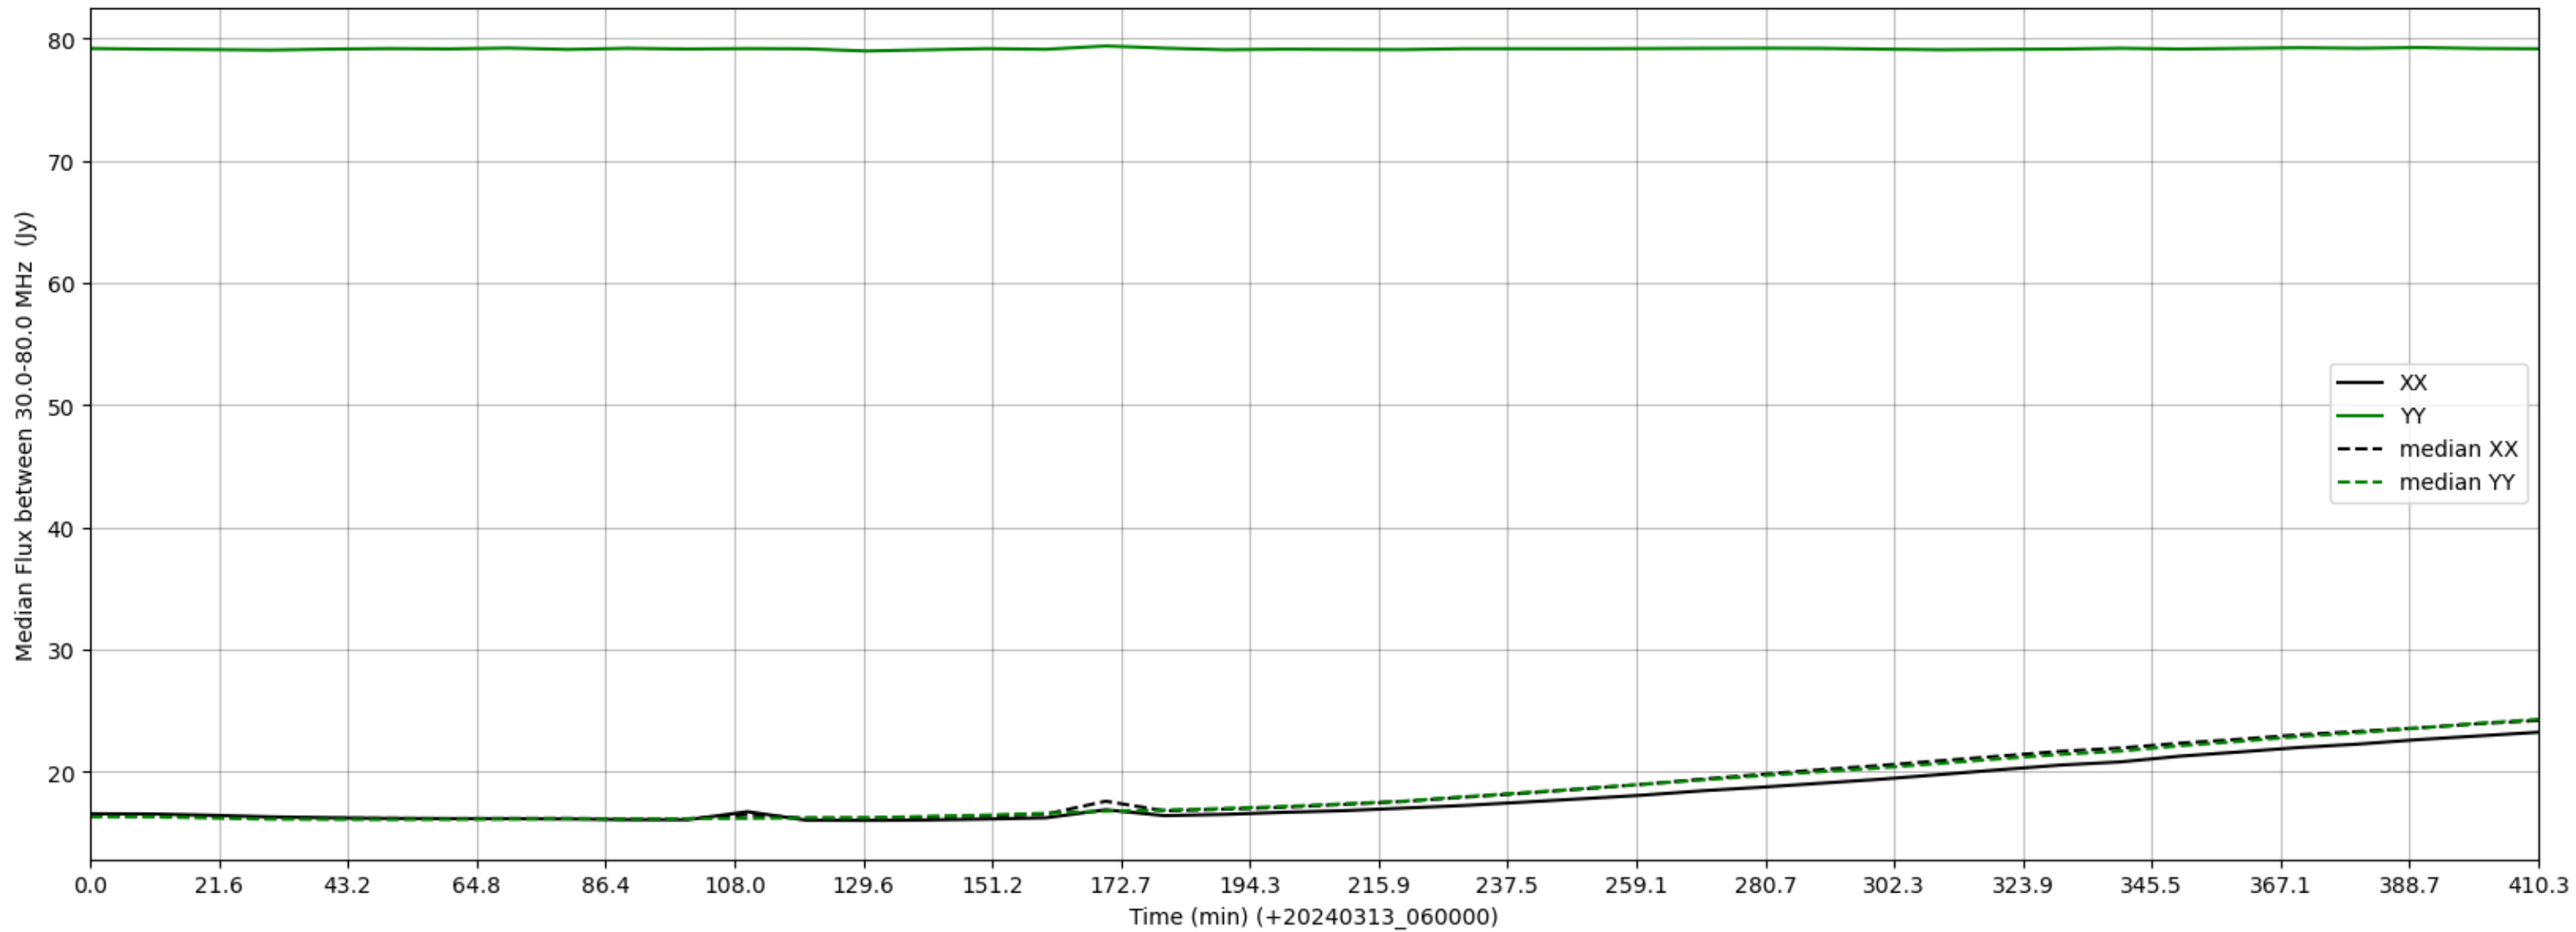

LWA288 - Correlator# 042 - XX FLAGS:Good - YY FLAGS:Good

LWA280 - Correlator# 041 - XX FLAGS:Good - YY FLAGS:Good