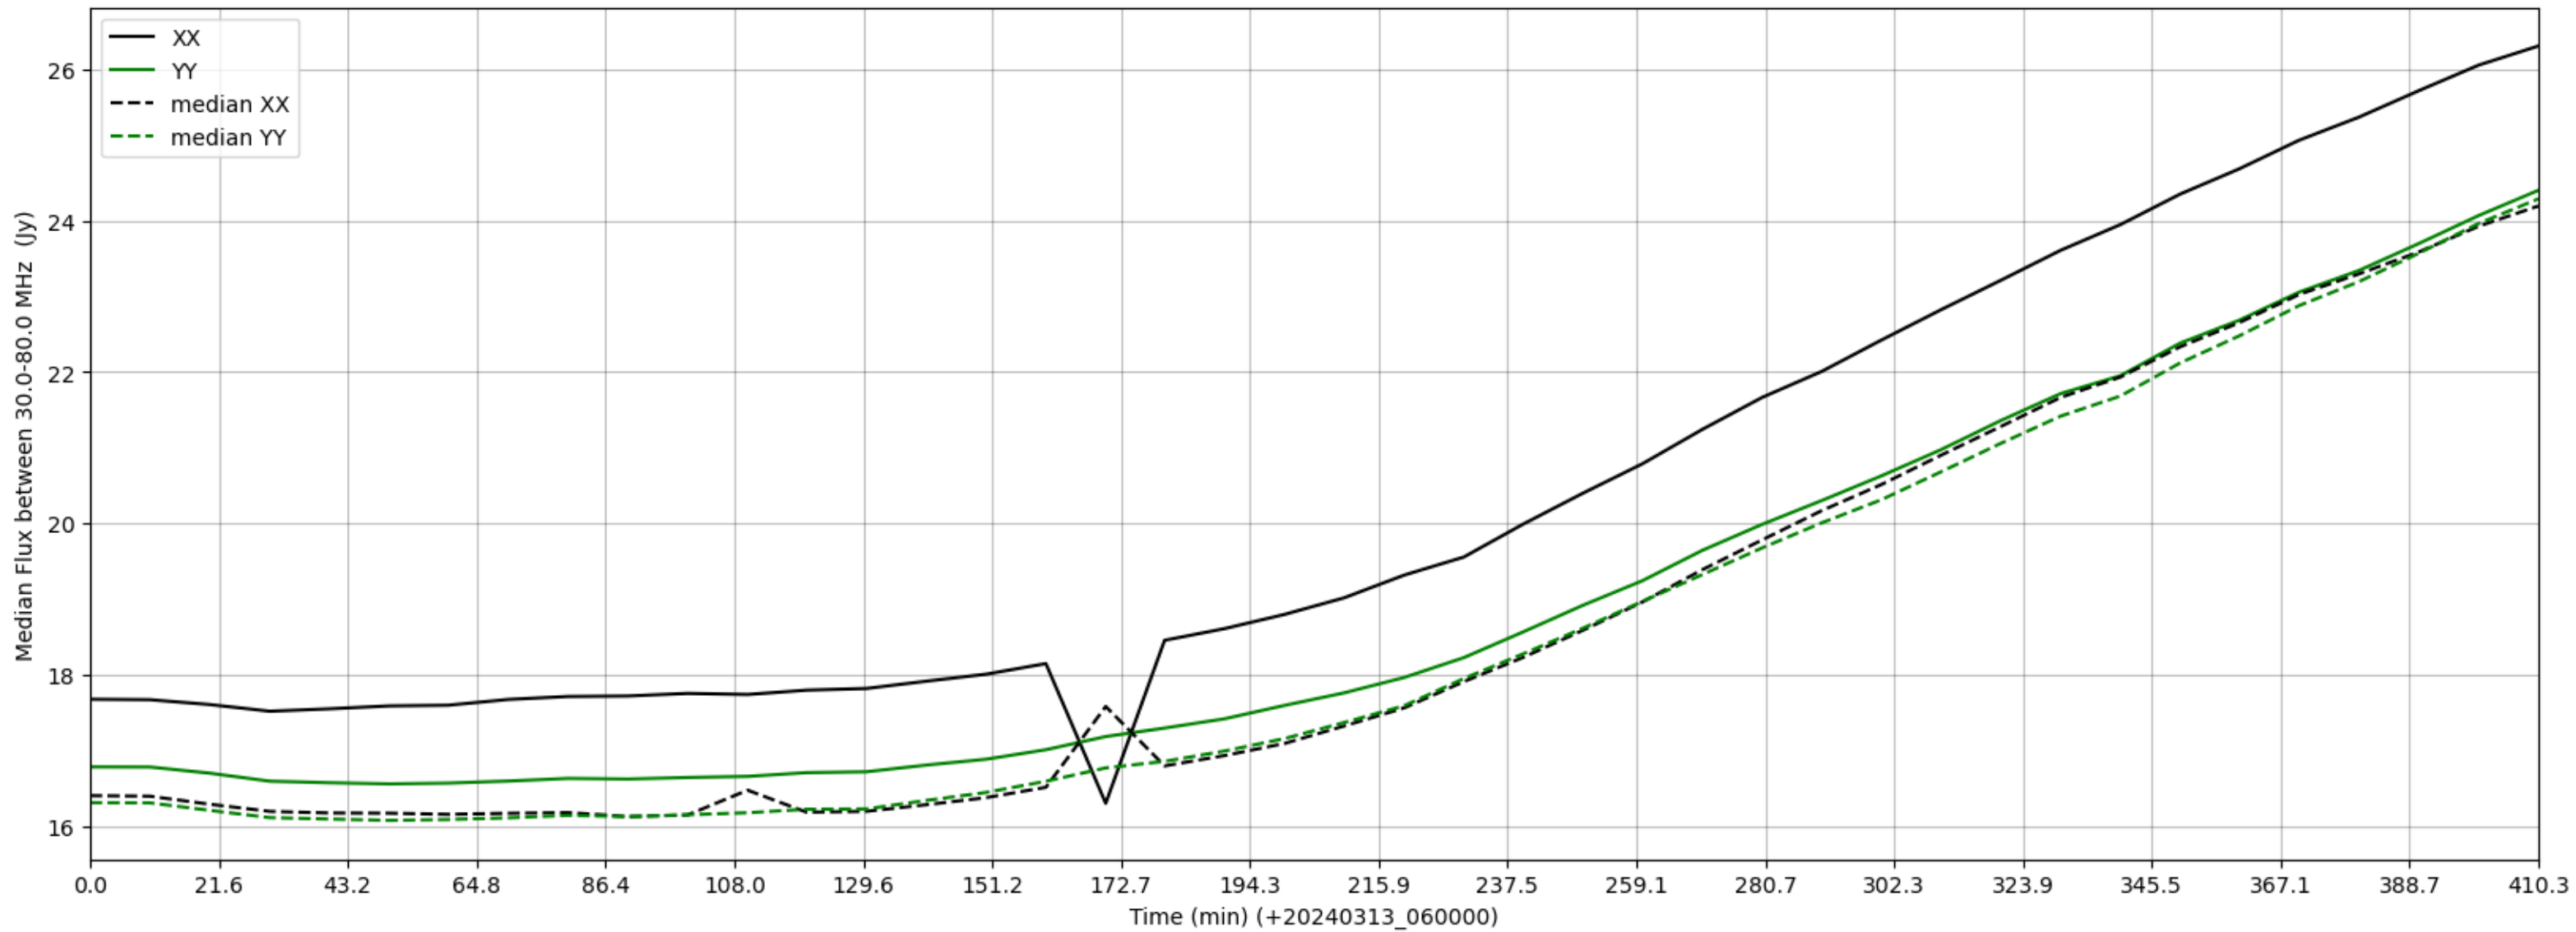

LWA321 - Correlator# 020 - XX FLAGS:Good - YY FLAGS:Good

LWA314 - Correlator# 021 - XX FLAGS:Good - YY FLAGS:LowFlux

LWA330 - Correlator# 022 - XX FLAGS:Good - YY FLAGS:Good

LWA327 - Correlator# 023 - XX FLAGS:Good - YY FLAGS:Good