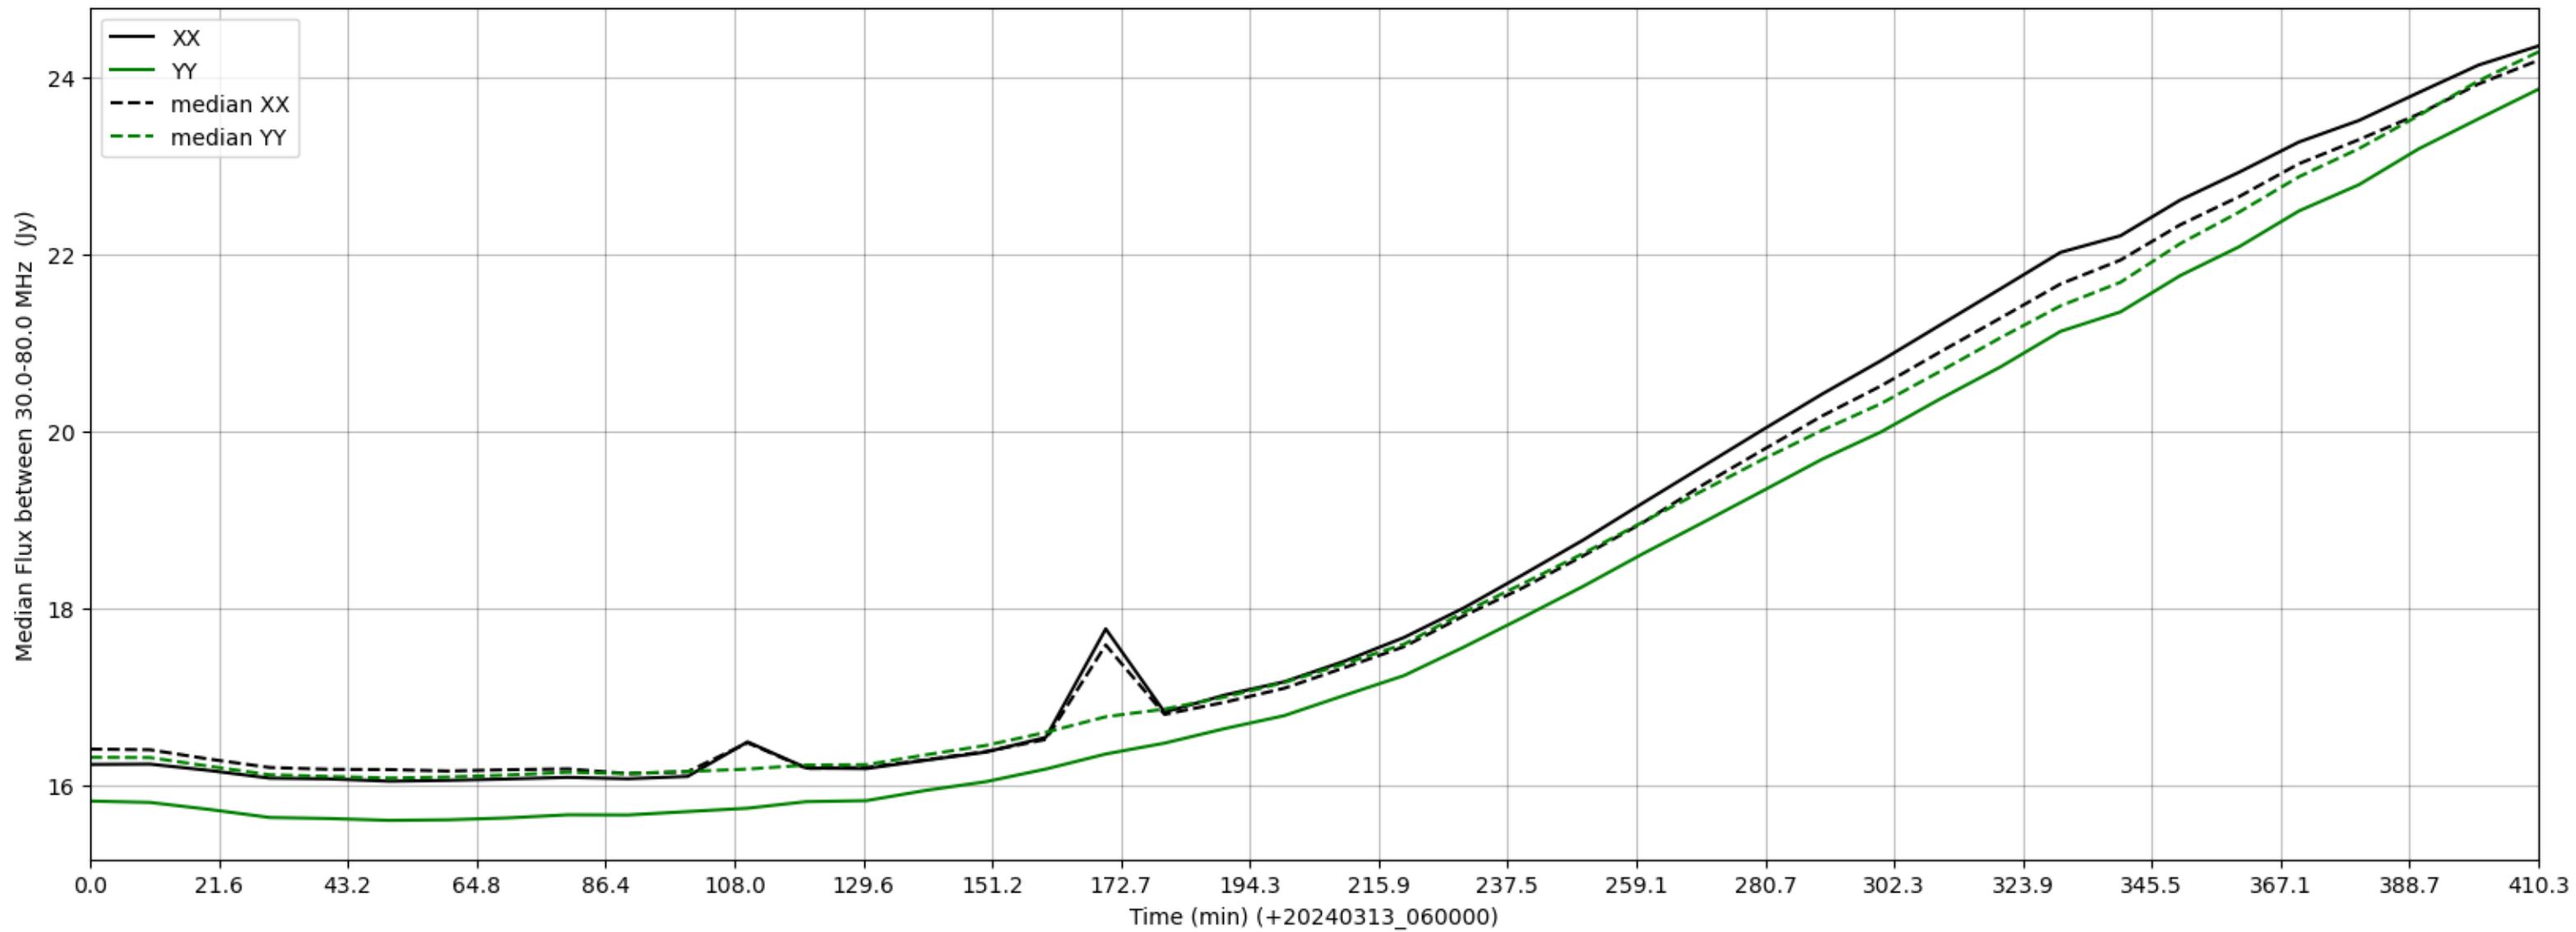

LWA155 - Correlator# 232 - XX FLAGS:Good - YY FLAGS:Good

LWA181 - Correlator# 231 - XX FLAGS:Good - YY FLAGS:Good