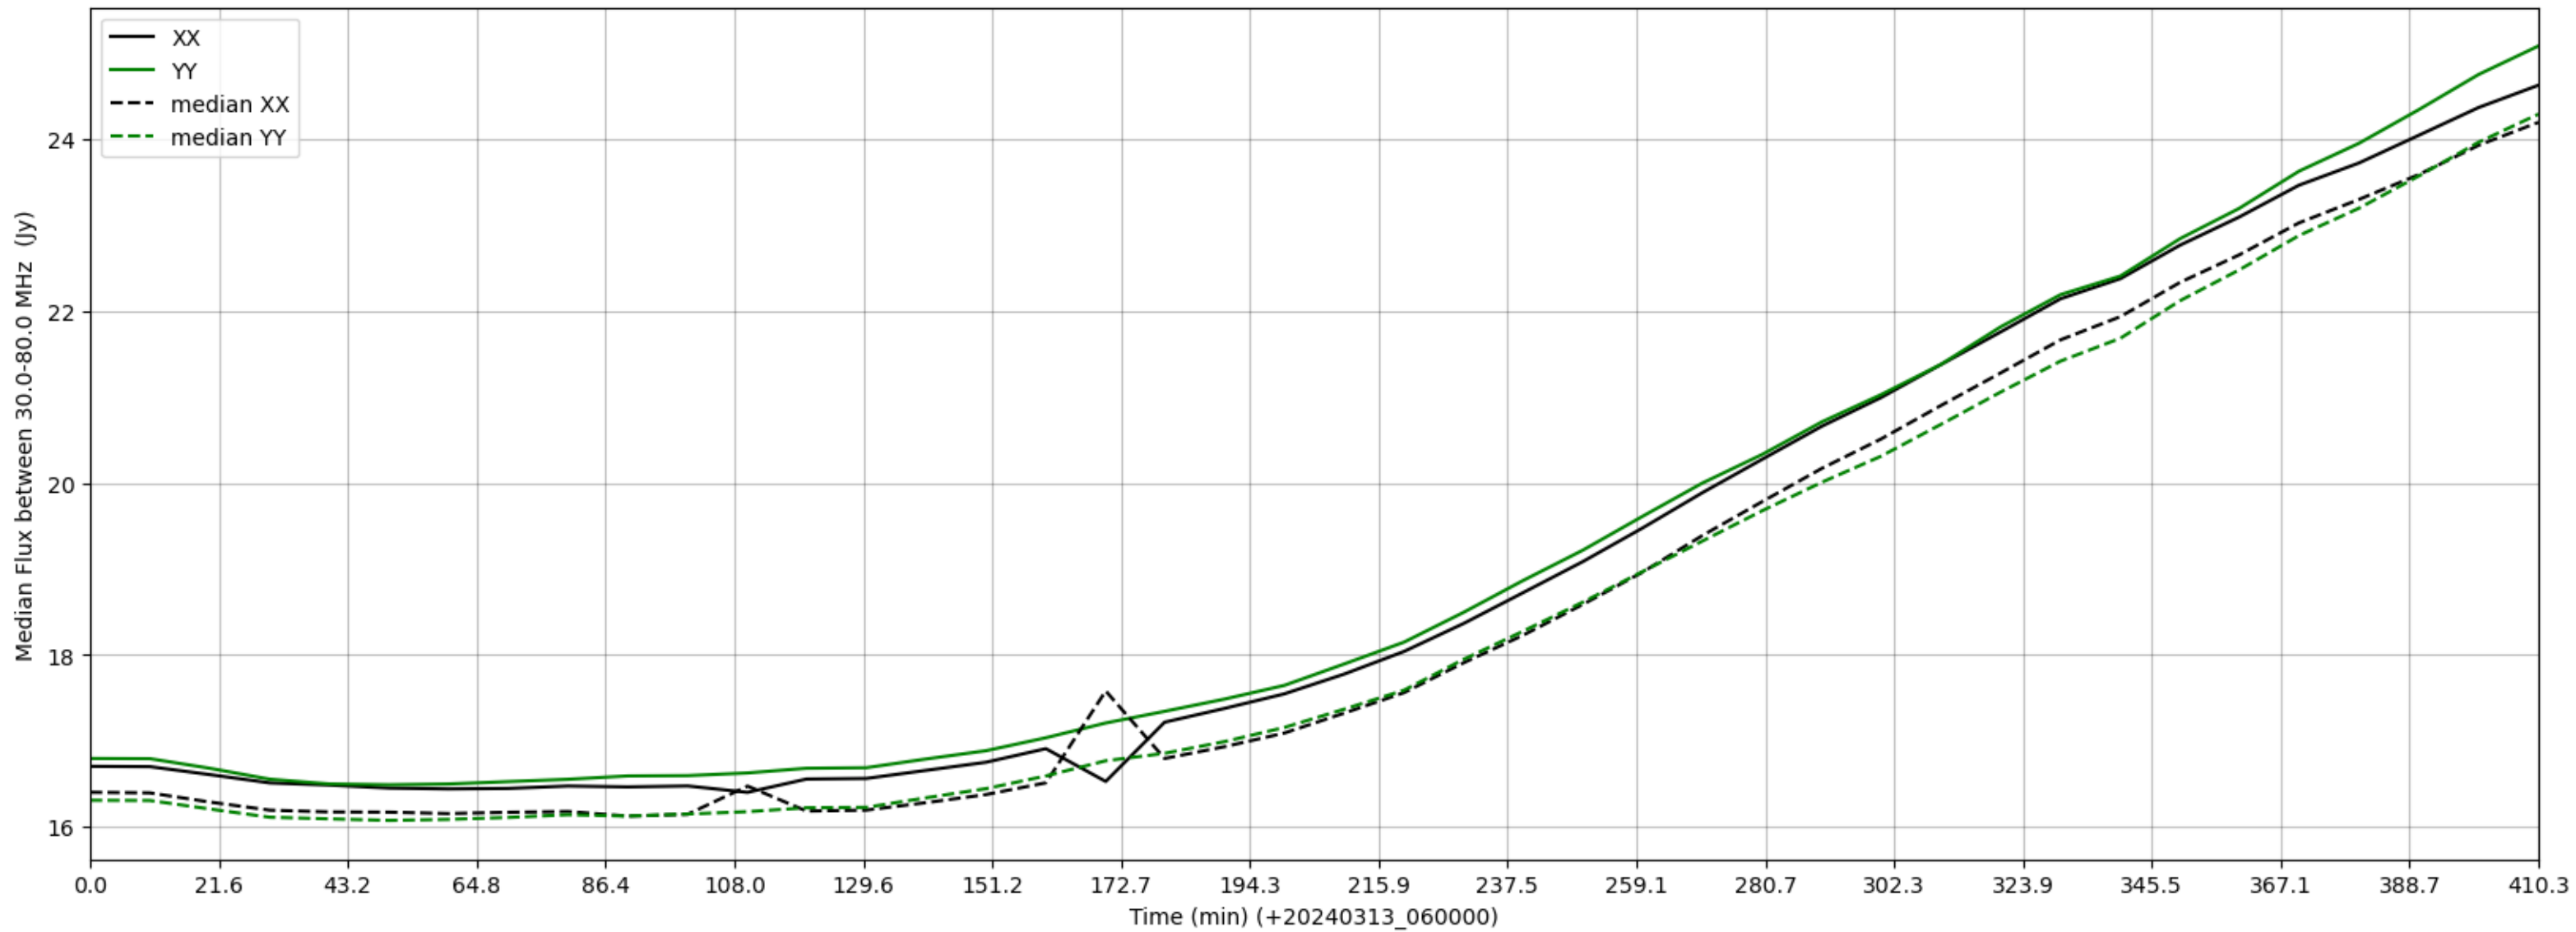

LWA078 - Correlator# 192 - XX FLAGS:Good - YY FLAGS:Good

LWA076 - Correlator# 193 - XX FLAGS:LowFlux - YY FLAGS:BadSpecShape

LWA081 - Correlator# 194 - XX FLAGS:Good - YY FLAGS:Good

LWA079 - Correlator# 195 - XX FLAGS:Good - YY FLAGS:Good