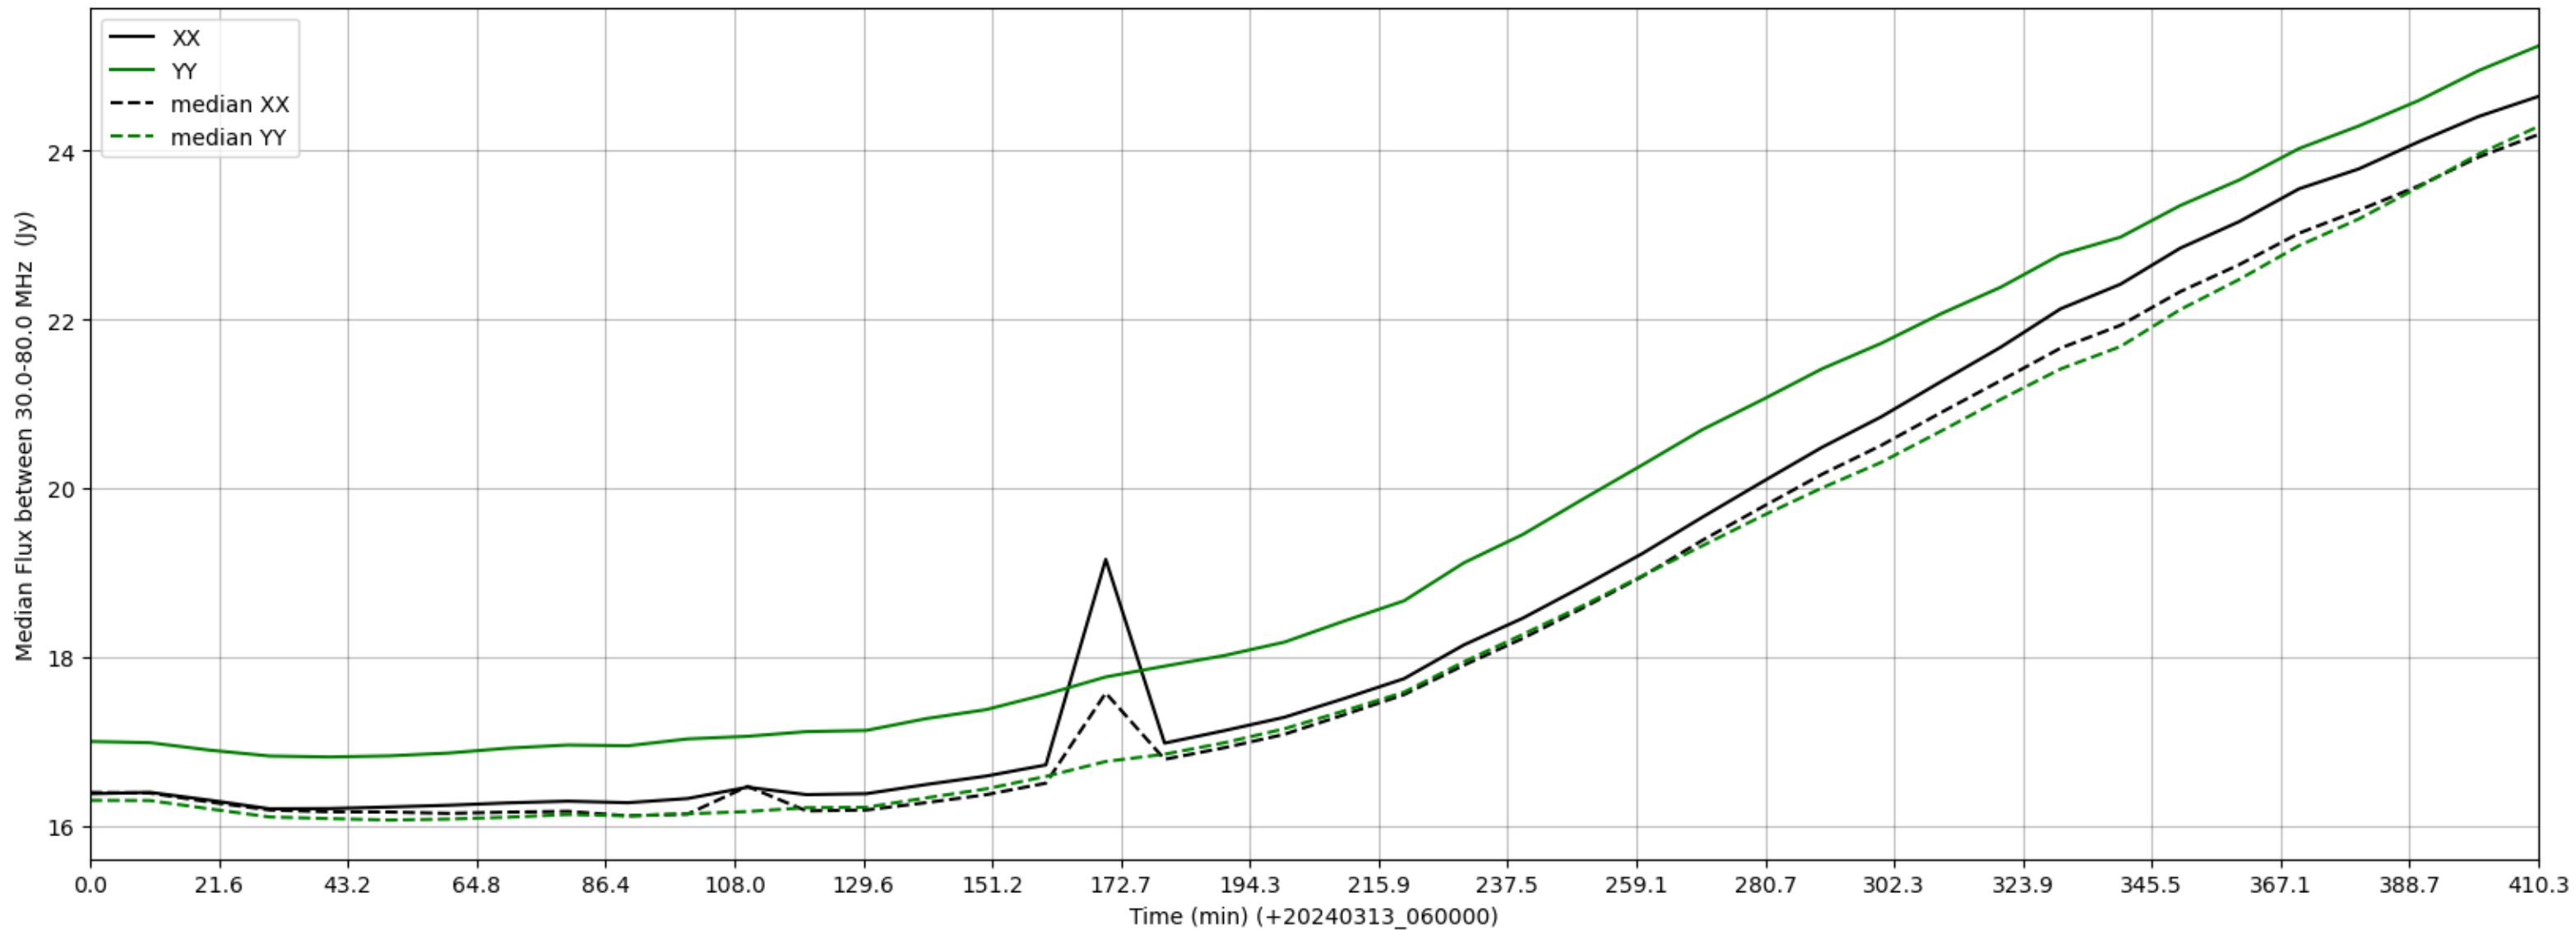

LWA102 - Correlator# 177 - XX FLAGS:Good - YY FLAGS:Good

LWA103 - Correlator# 176 - XX FLAGS:Good - YY FLAGS:Good