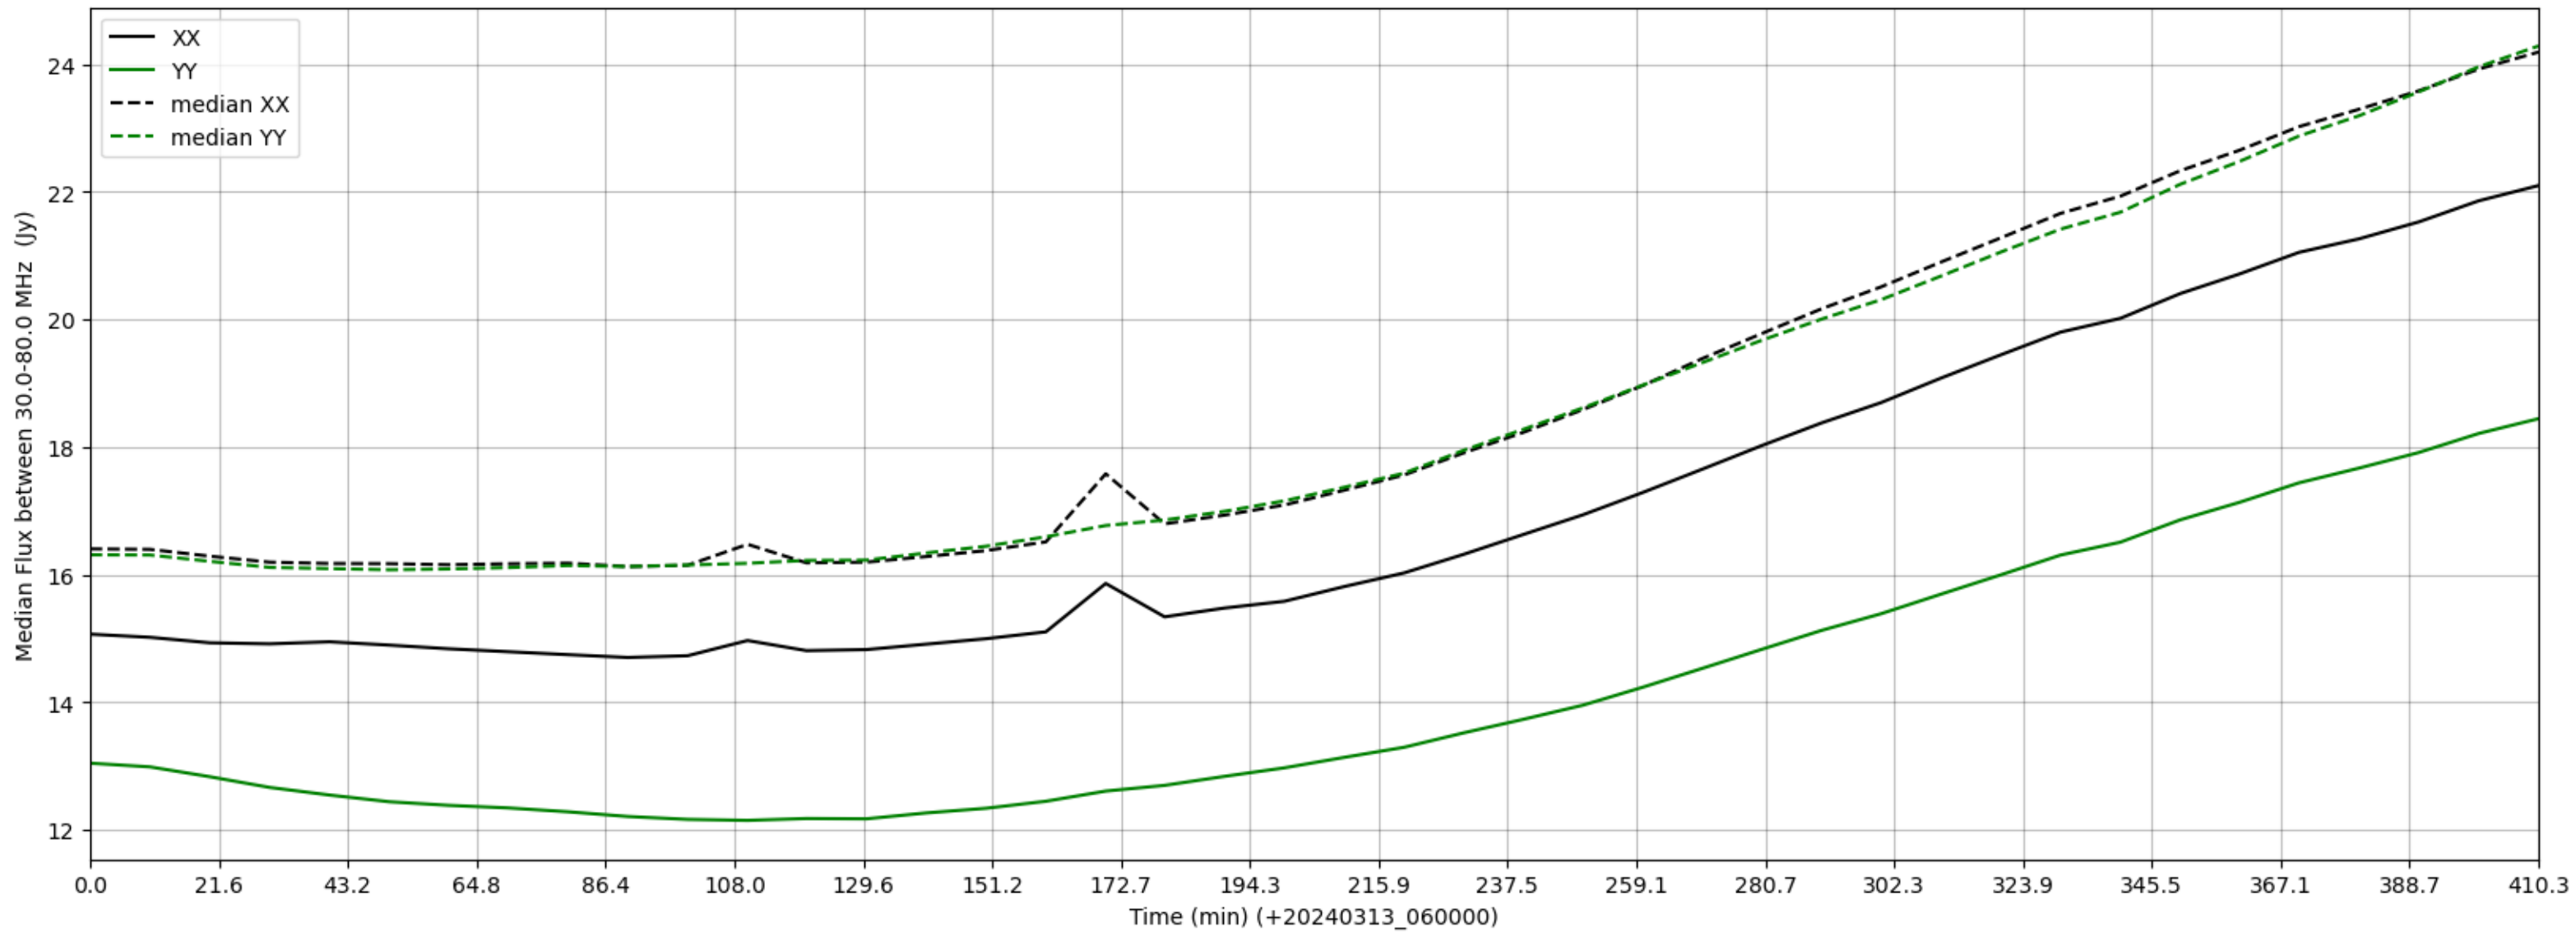

LWA347 - Correlator# 255 - XX FLAGS:Good - YY FLAGS:Good

LWA359 - Correlator# 254 - XX FLAGS:Good - YY FLAGS:Good