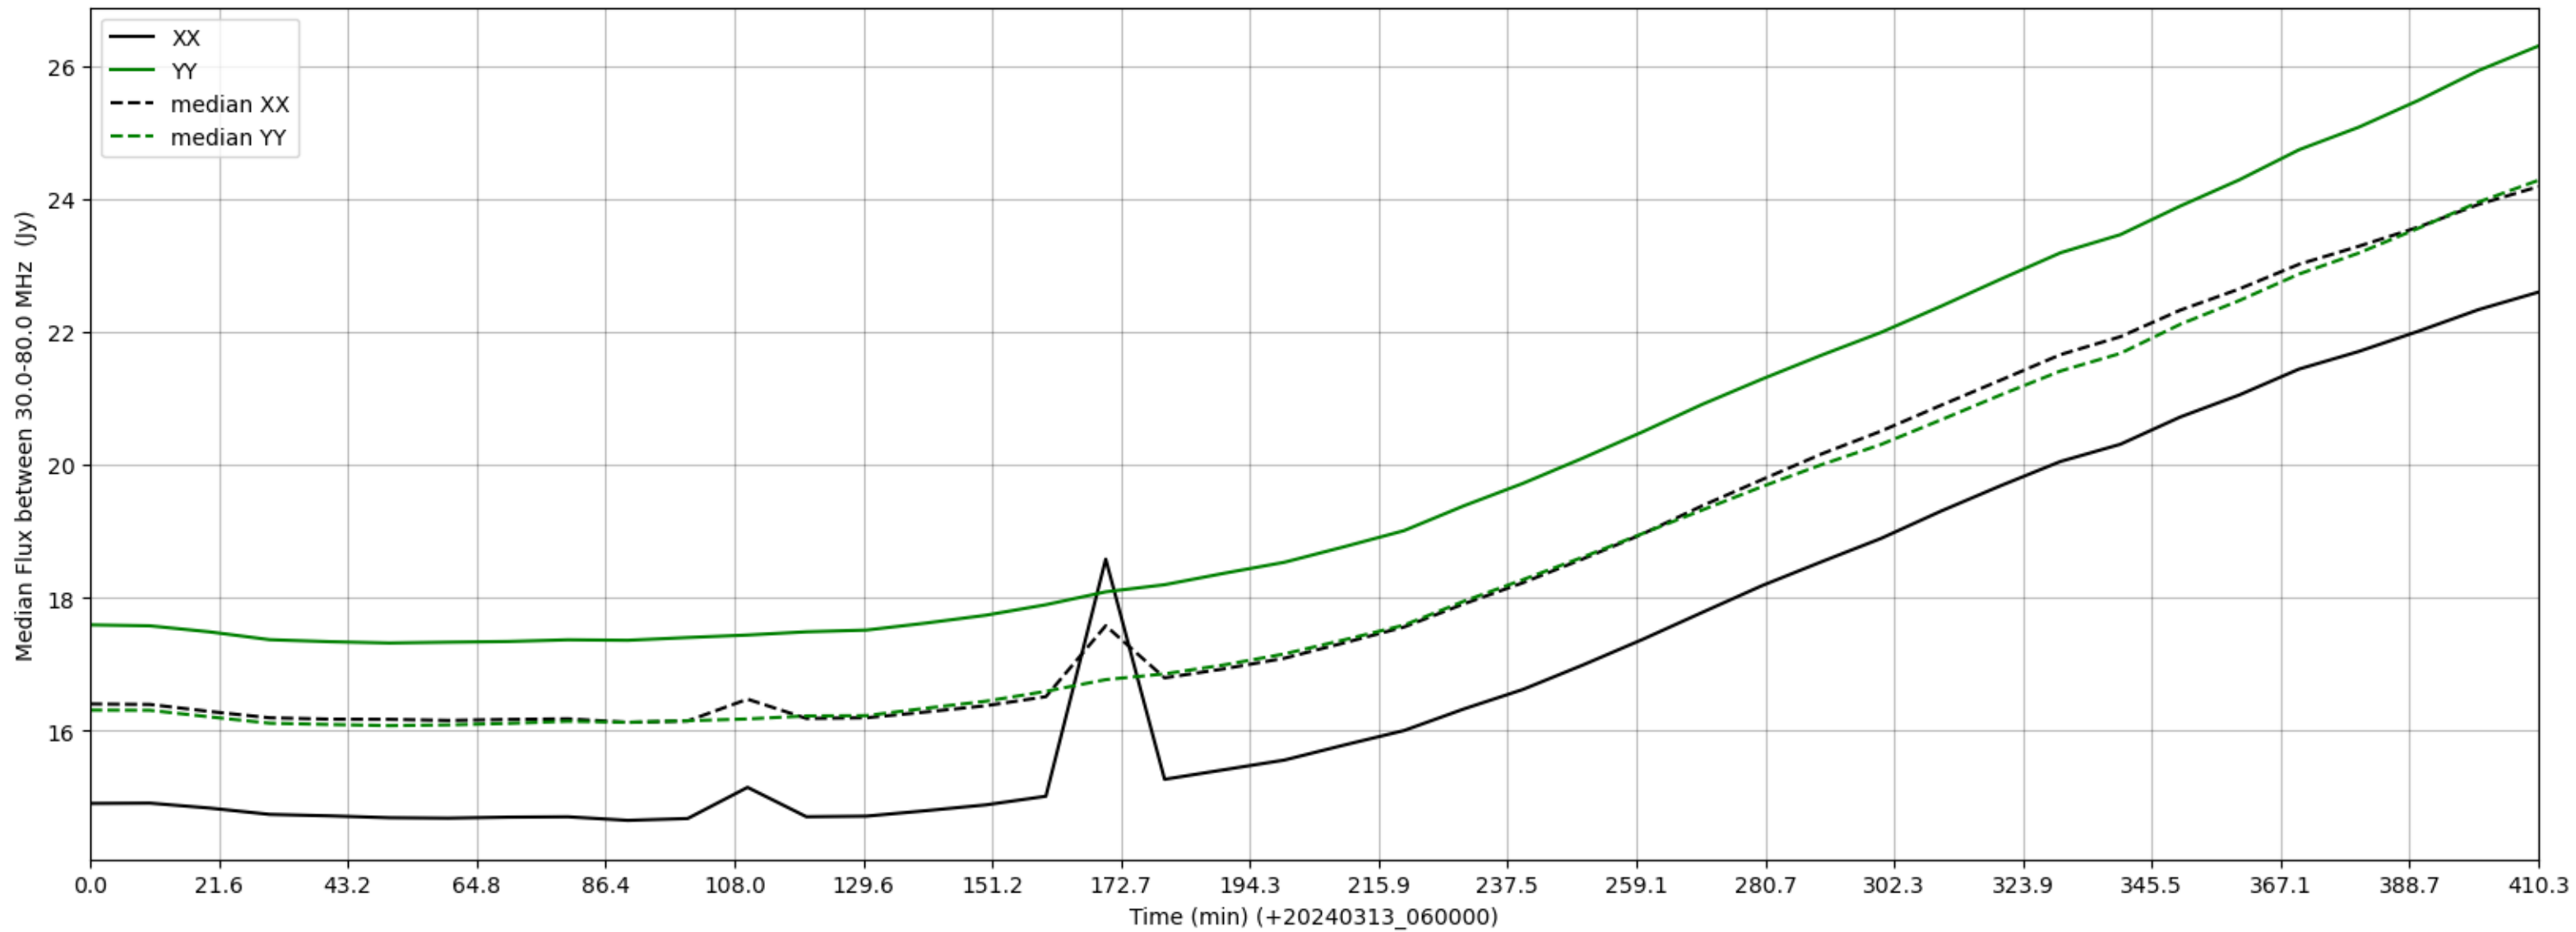

LWA044 - Correlator# 080 - XX FLAGS:Good - YY FLAGS:HighTimeVar

LWA043 - Correlator# 081 - XX FLAGS:Good - YY FLAGS:Good

LWA046 - Correlator# 082 - XX FLAGS:Good - YY FLAGS:Good

LWA045 - Correlator# 083 - XX FLAGS:Good - YY FLAGS:Good