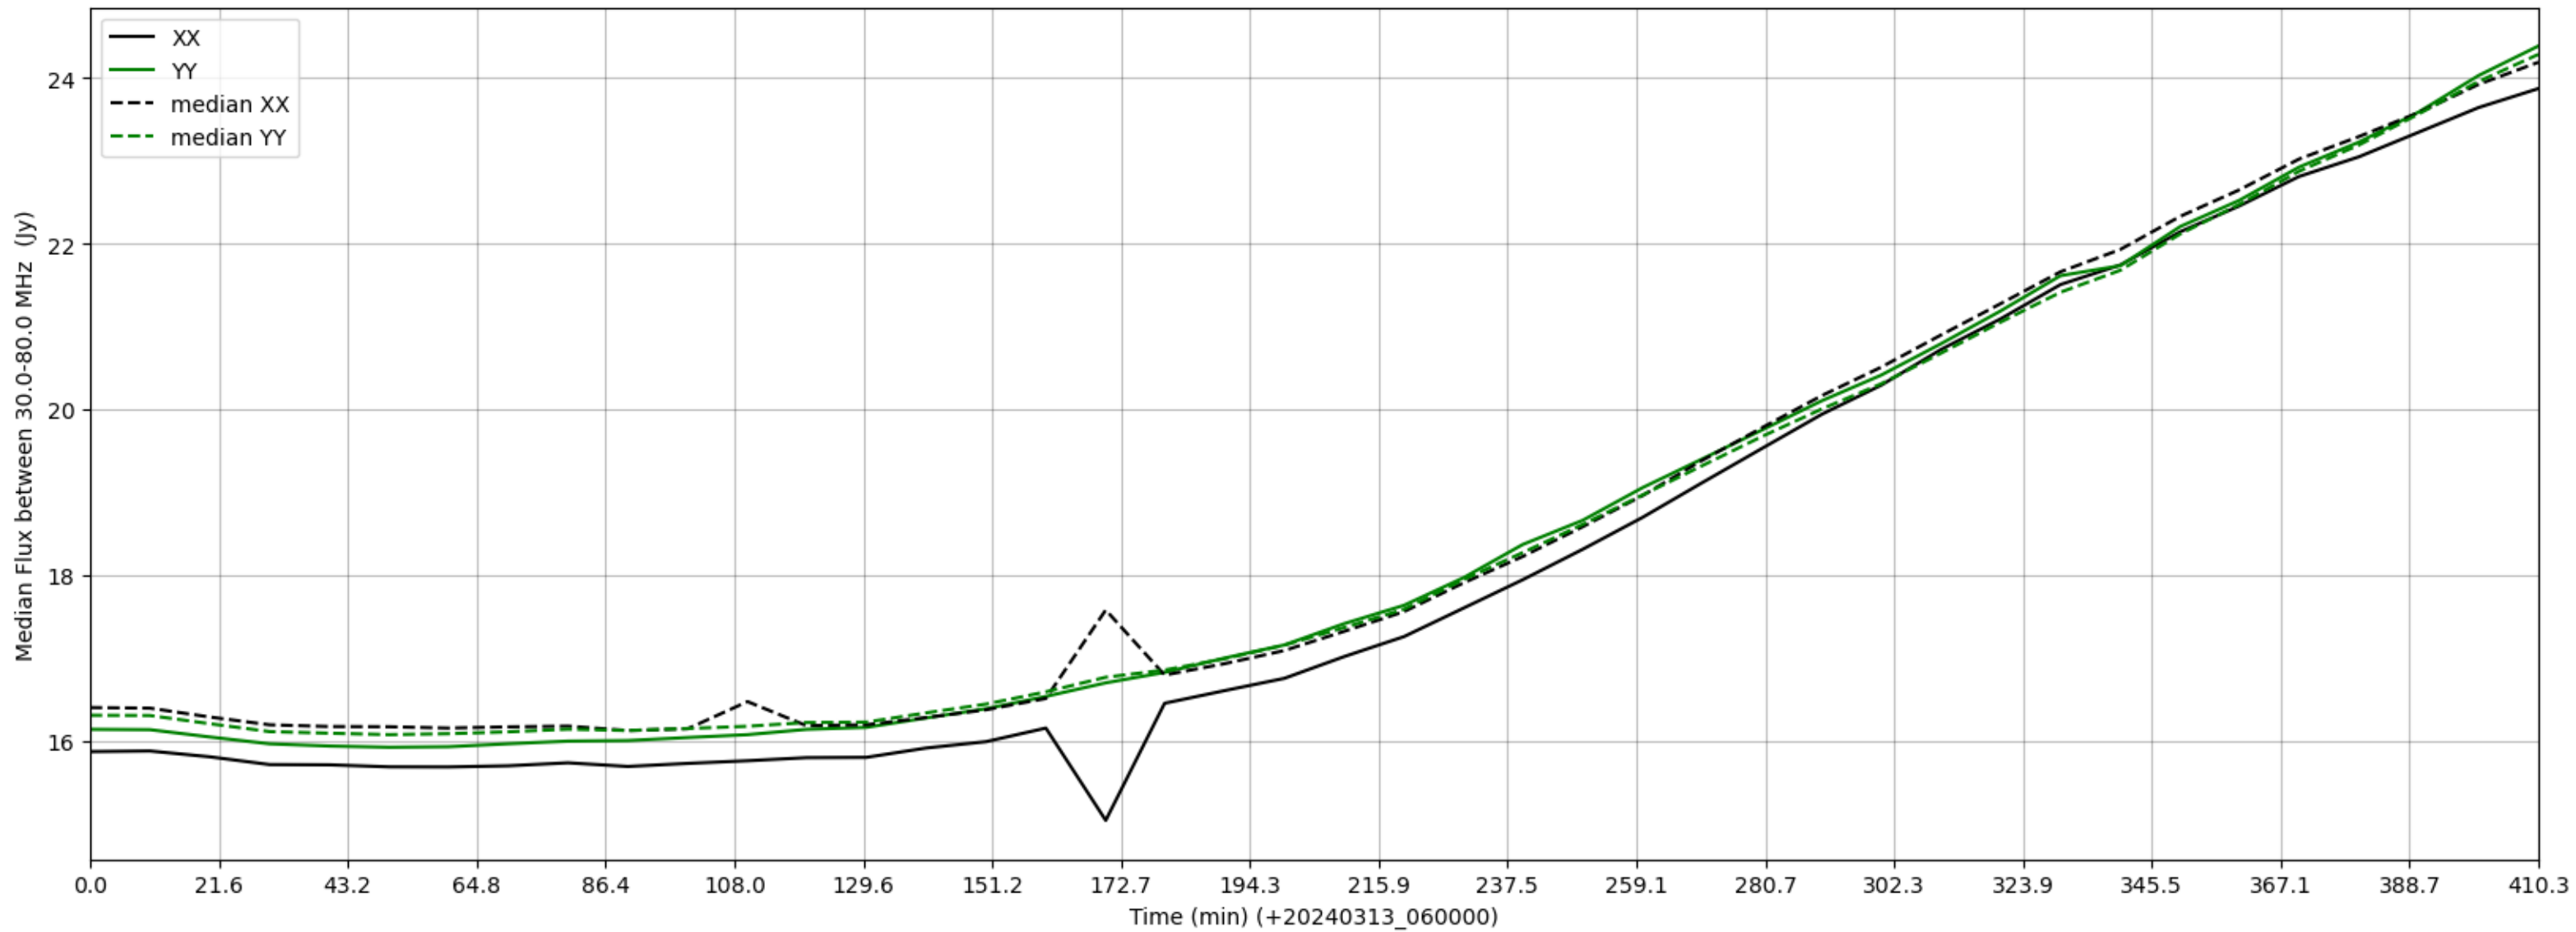

LWA059 - Correlator# 136 - XX FLAGS:Good - YY FLAGS:BadSpecShape

LWA058 - Correlator# 137 - XX FLAGS:Good - YY FLAGS:LowFlux

LWA062 - Correlator# 138 - XX FLAGS:Good - YY FLAGS:BadSpecShape

LWA061 - Correlator# 139 - XX FLAGS:Good - YY FLAGS:Good