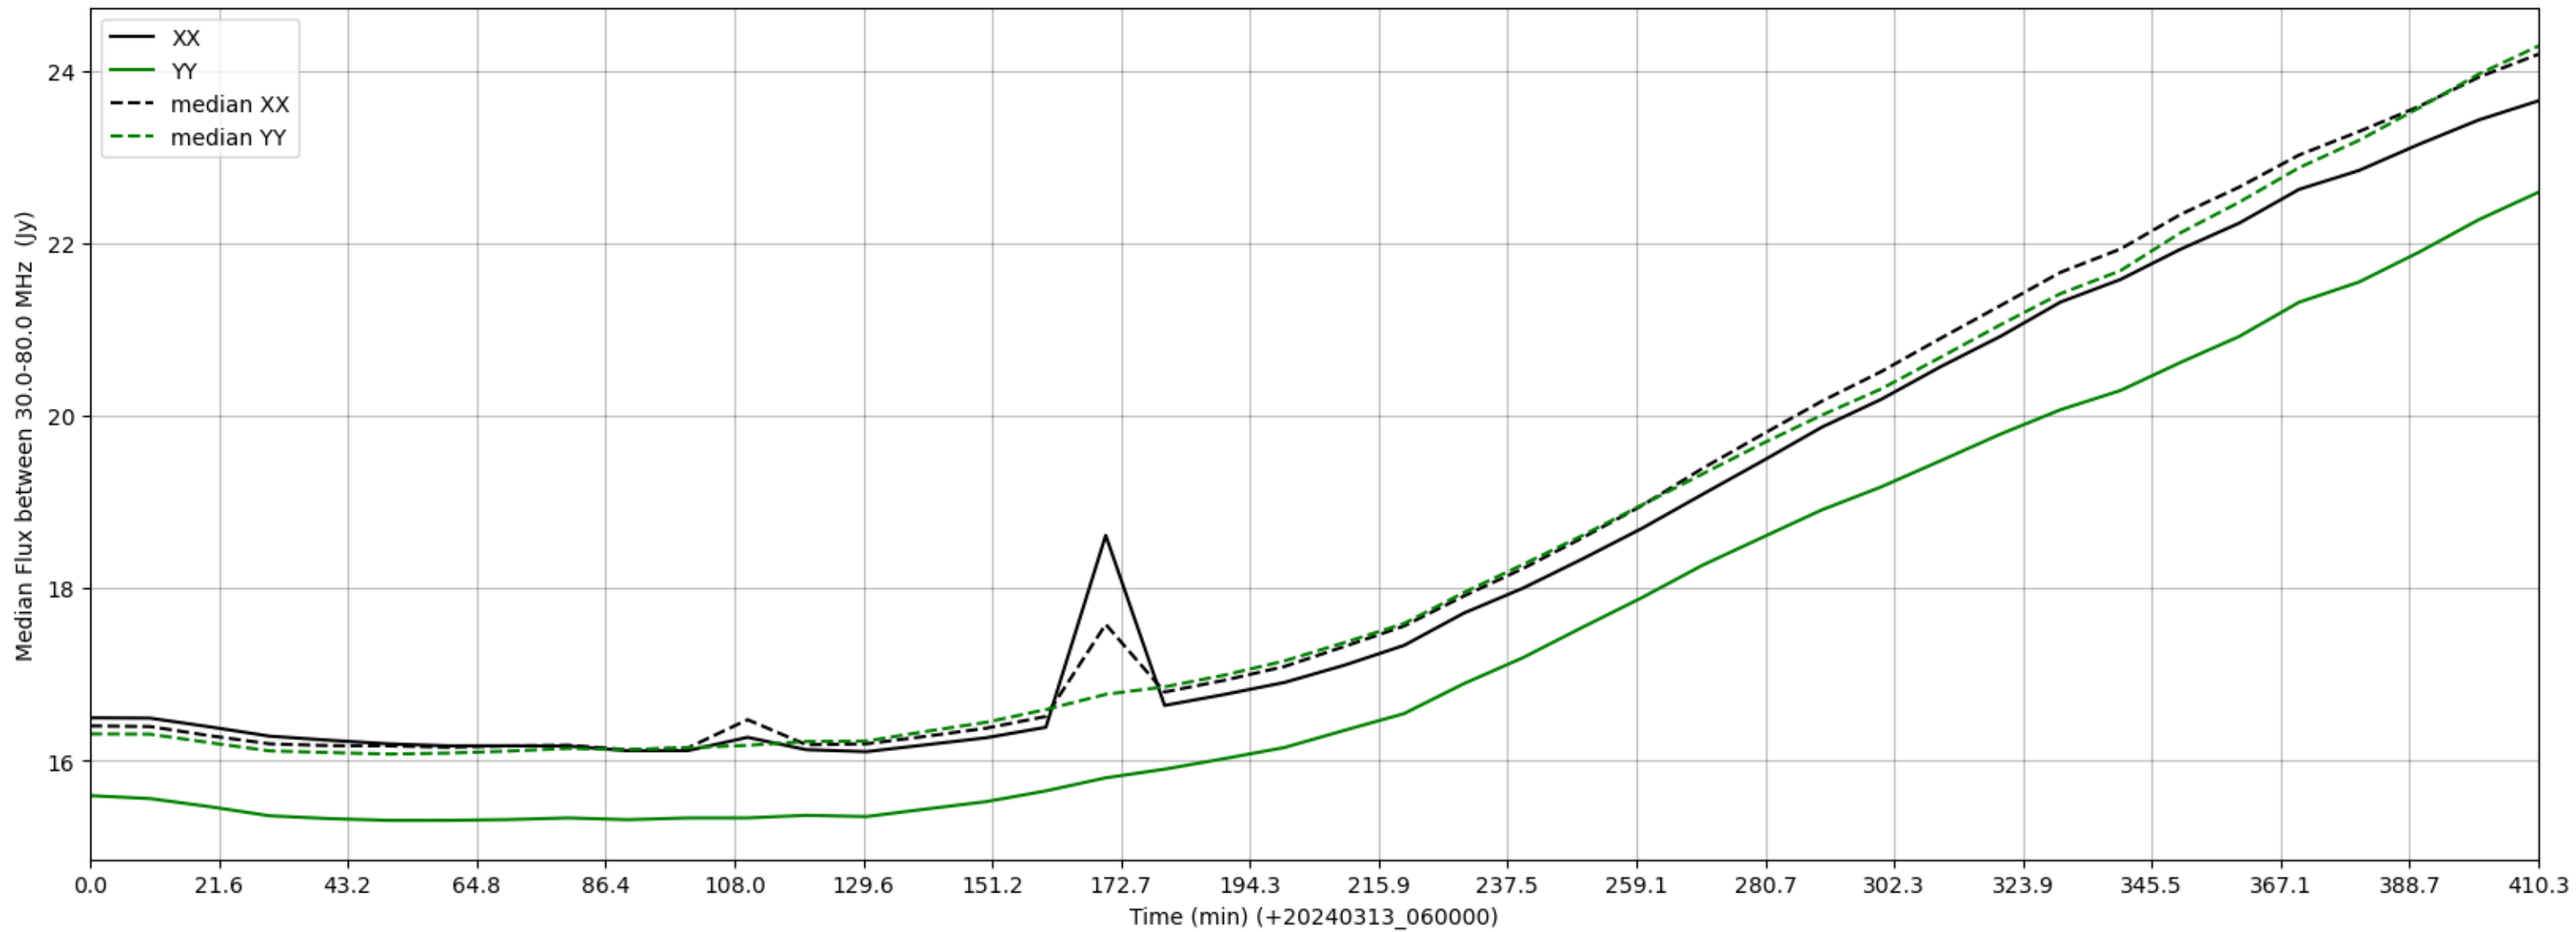

LWA105 - Correlator# 178 - XX FLAGS:LowFlux - YY FLAGS:LowFlux

LWA102 - Correlator# 177 - XX FLAGS:Good - YY FLAGS:Good