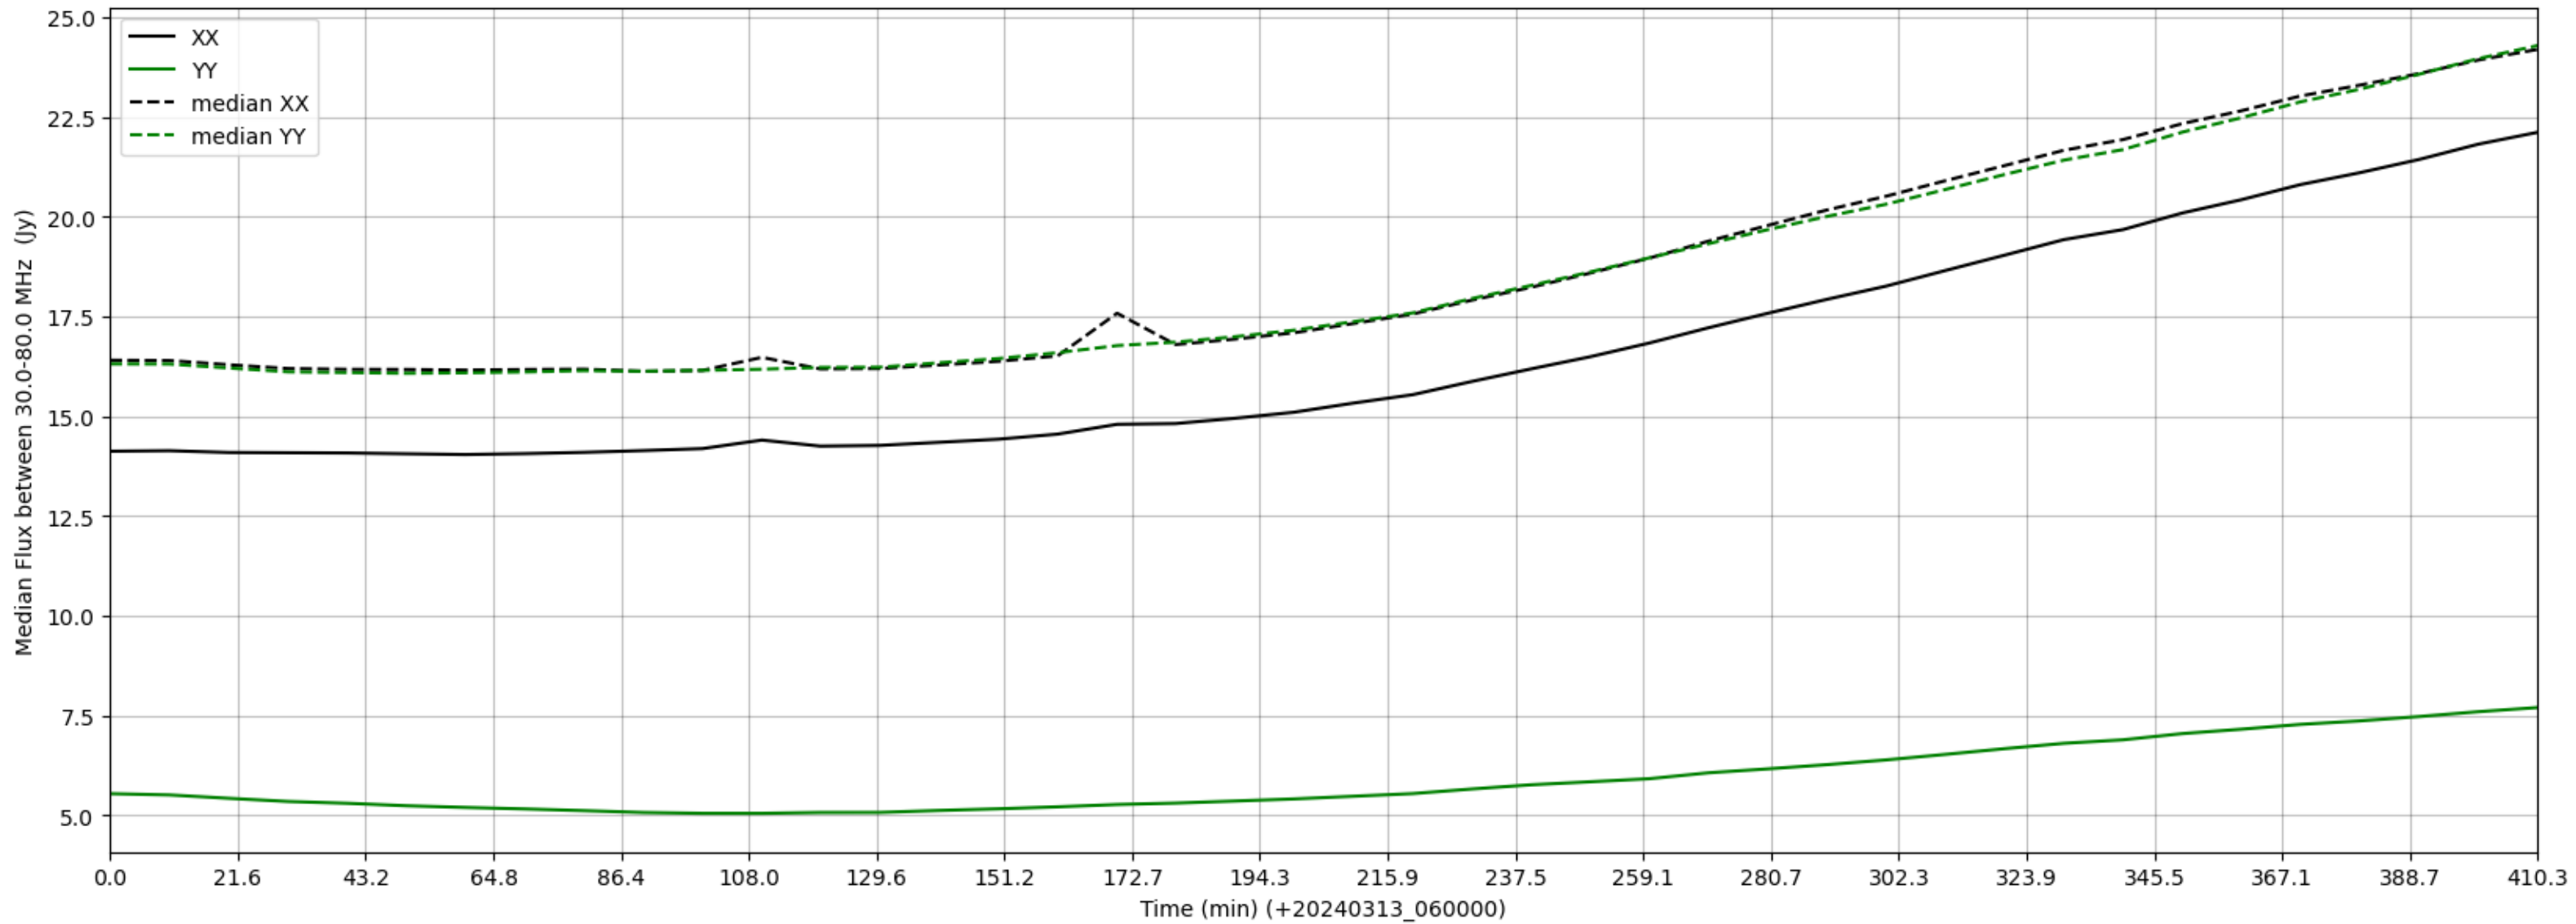

LWA301 - Correlator# 048 - XX FLAGS:Good - YY FLAGS:Good

LWA298 - Correlator# 049 - XX FLAGS:Good - YY FLAGS:Good

LWA305 - Correlator# 050 - XX FLAGS:Good - YY FLAGS:Good

LWA303 - Correlator# 051 - XX FLAGS:Good - YY FLAGS:Good