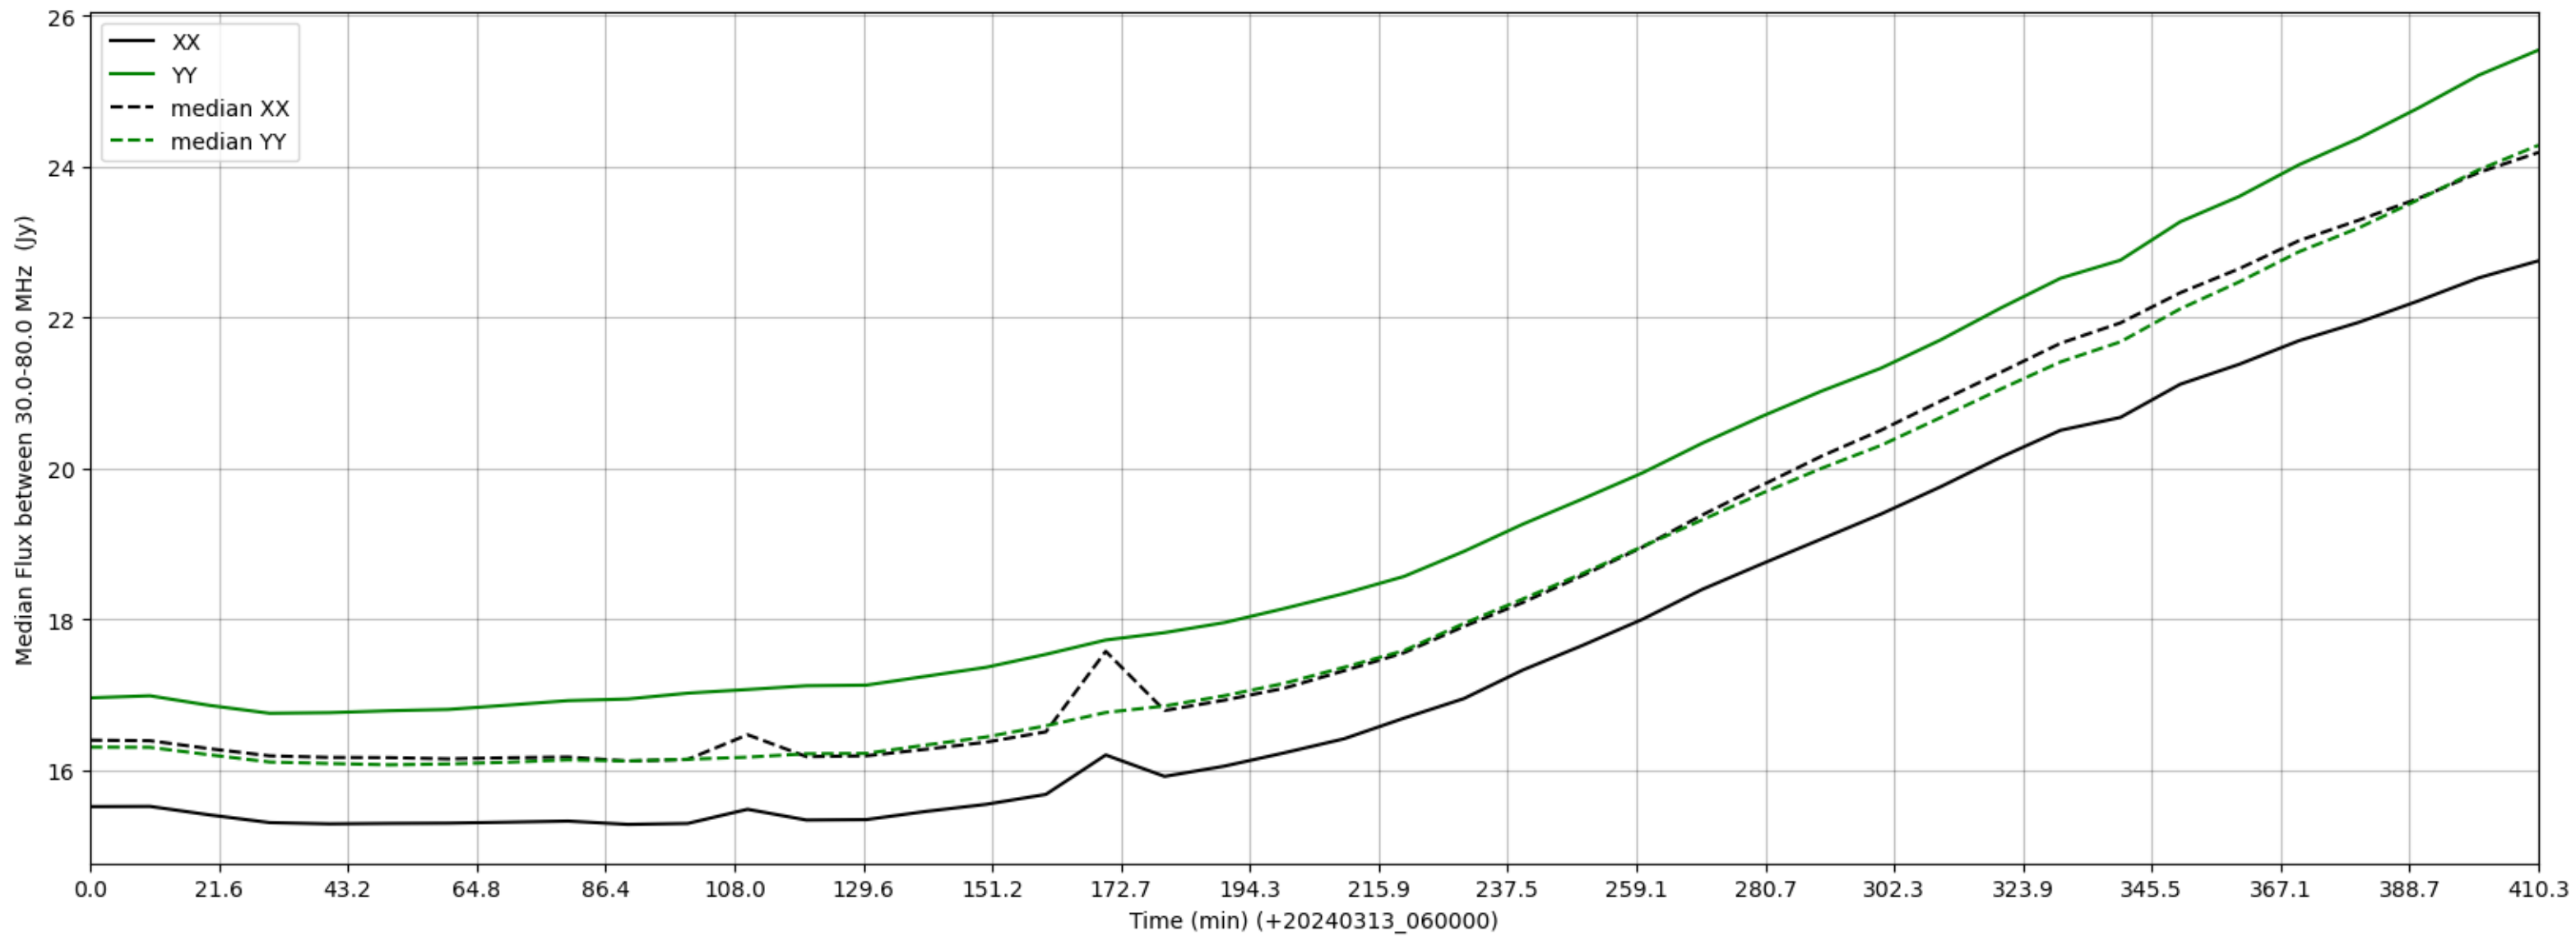

LWA255 - Correlator# 033 - XX FLAGS:LowFlux - YY FLAGS:LowFlux

LWA257 - Correlator# 032 - XX FLAGS:Good - YY FLAGS:Good