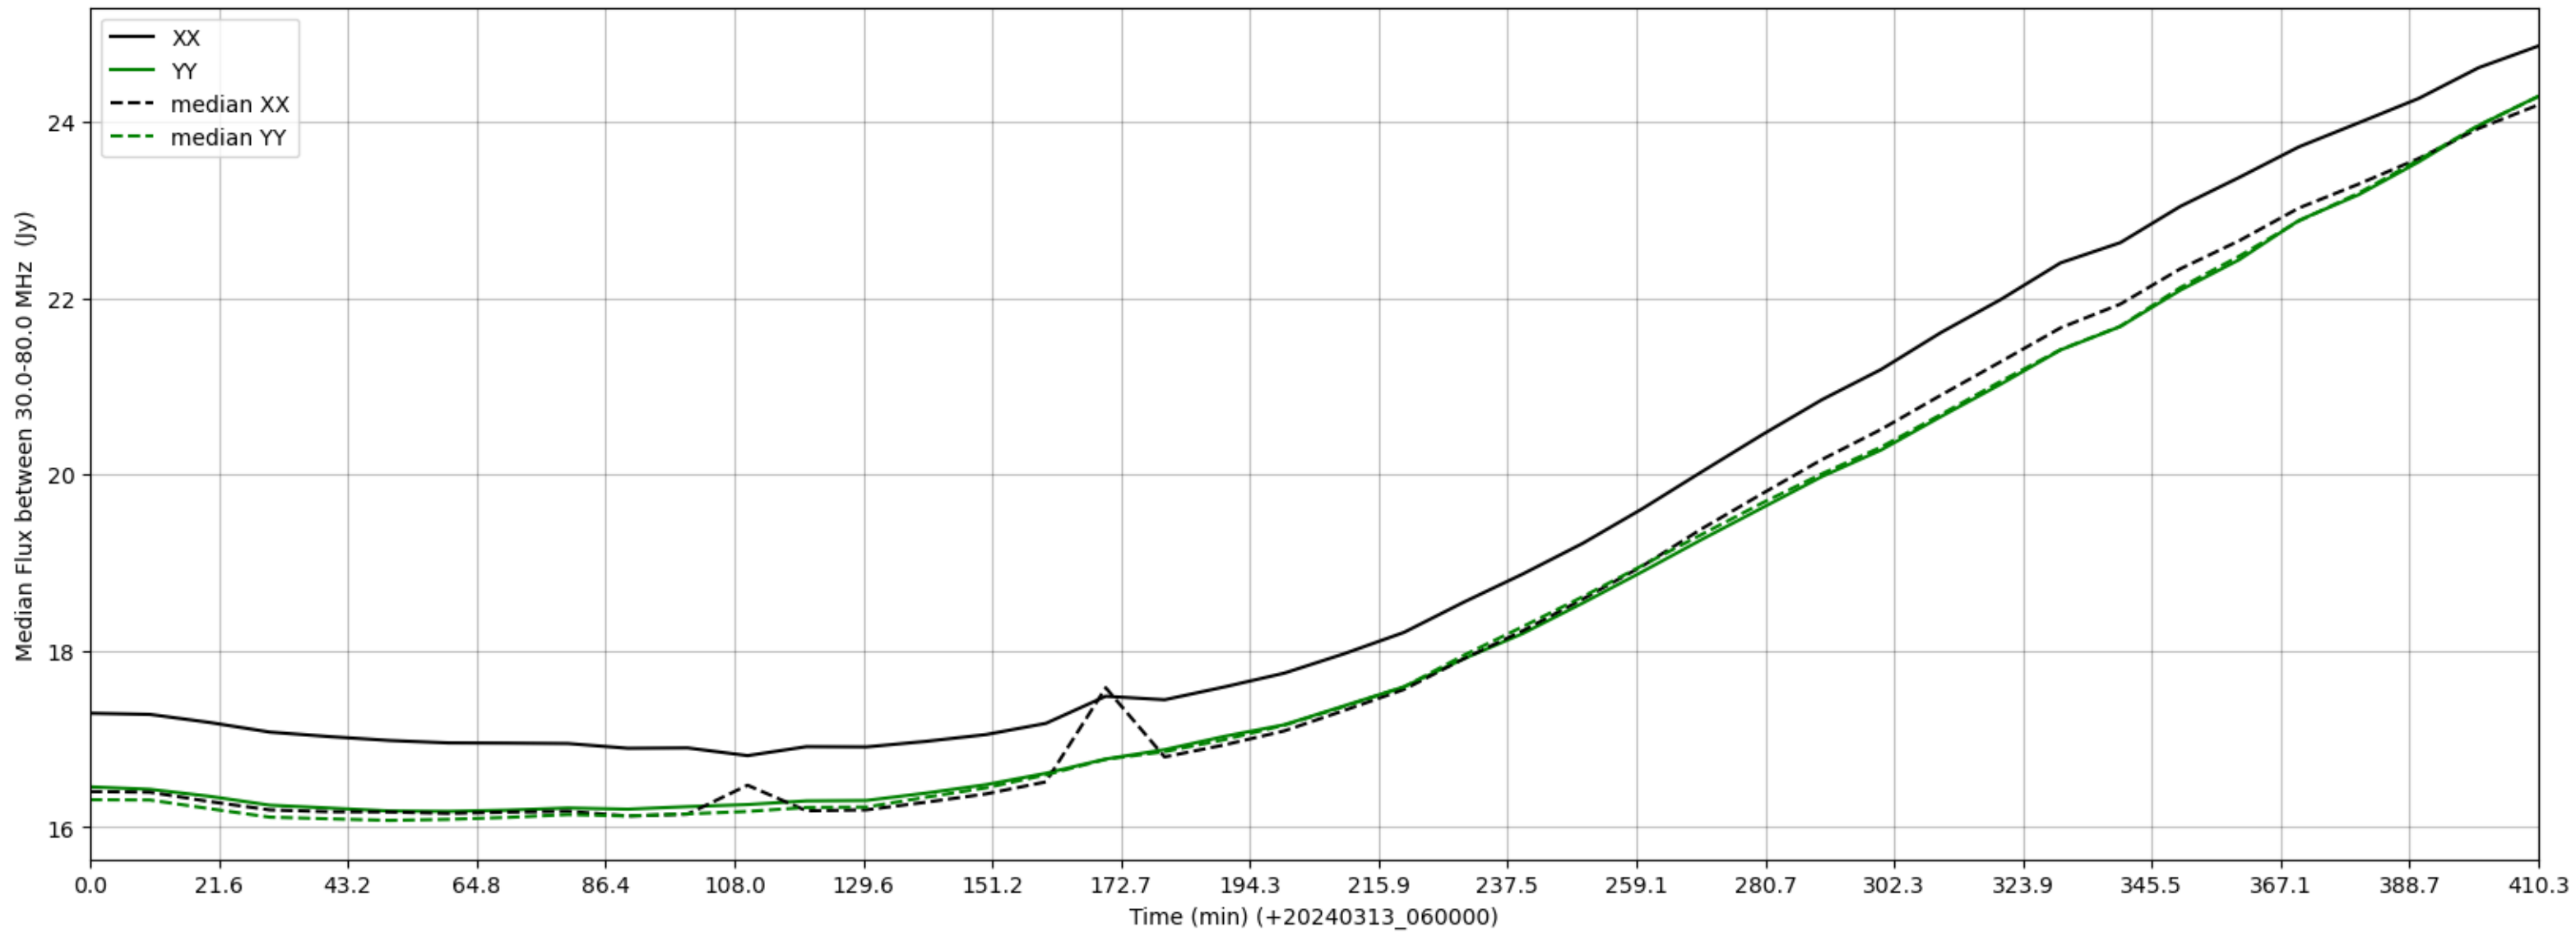

LWA030 - Correlator# 128 - XX FLAGS:Good - YY FLAGS:Good

LWA028 - Correlator# 129 - XX FLAGS:Good - YY FLAGS:Good

LWA032 - Correlator# 130 - XX FLAGS:Good - YY FLAGS:Good

LWA031 - Correlator# 131 - XX FLAGS:Good - YY FLAGS:Good