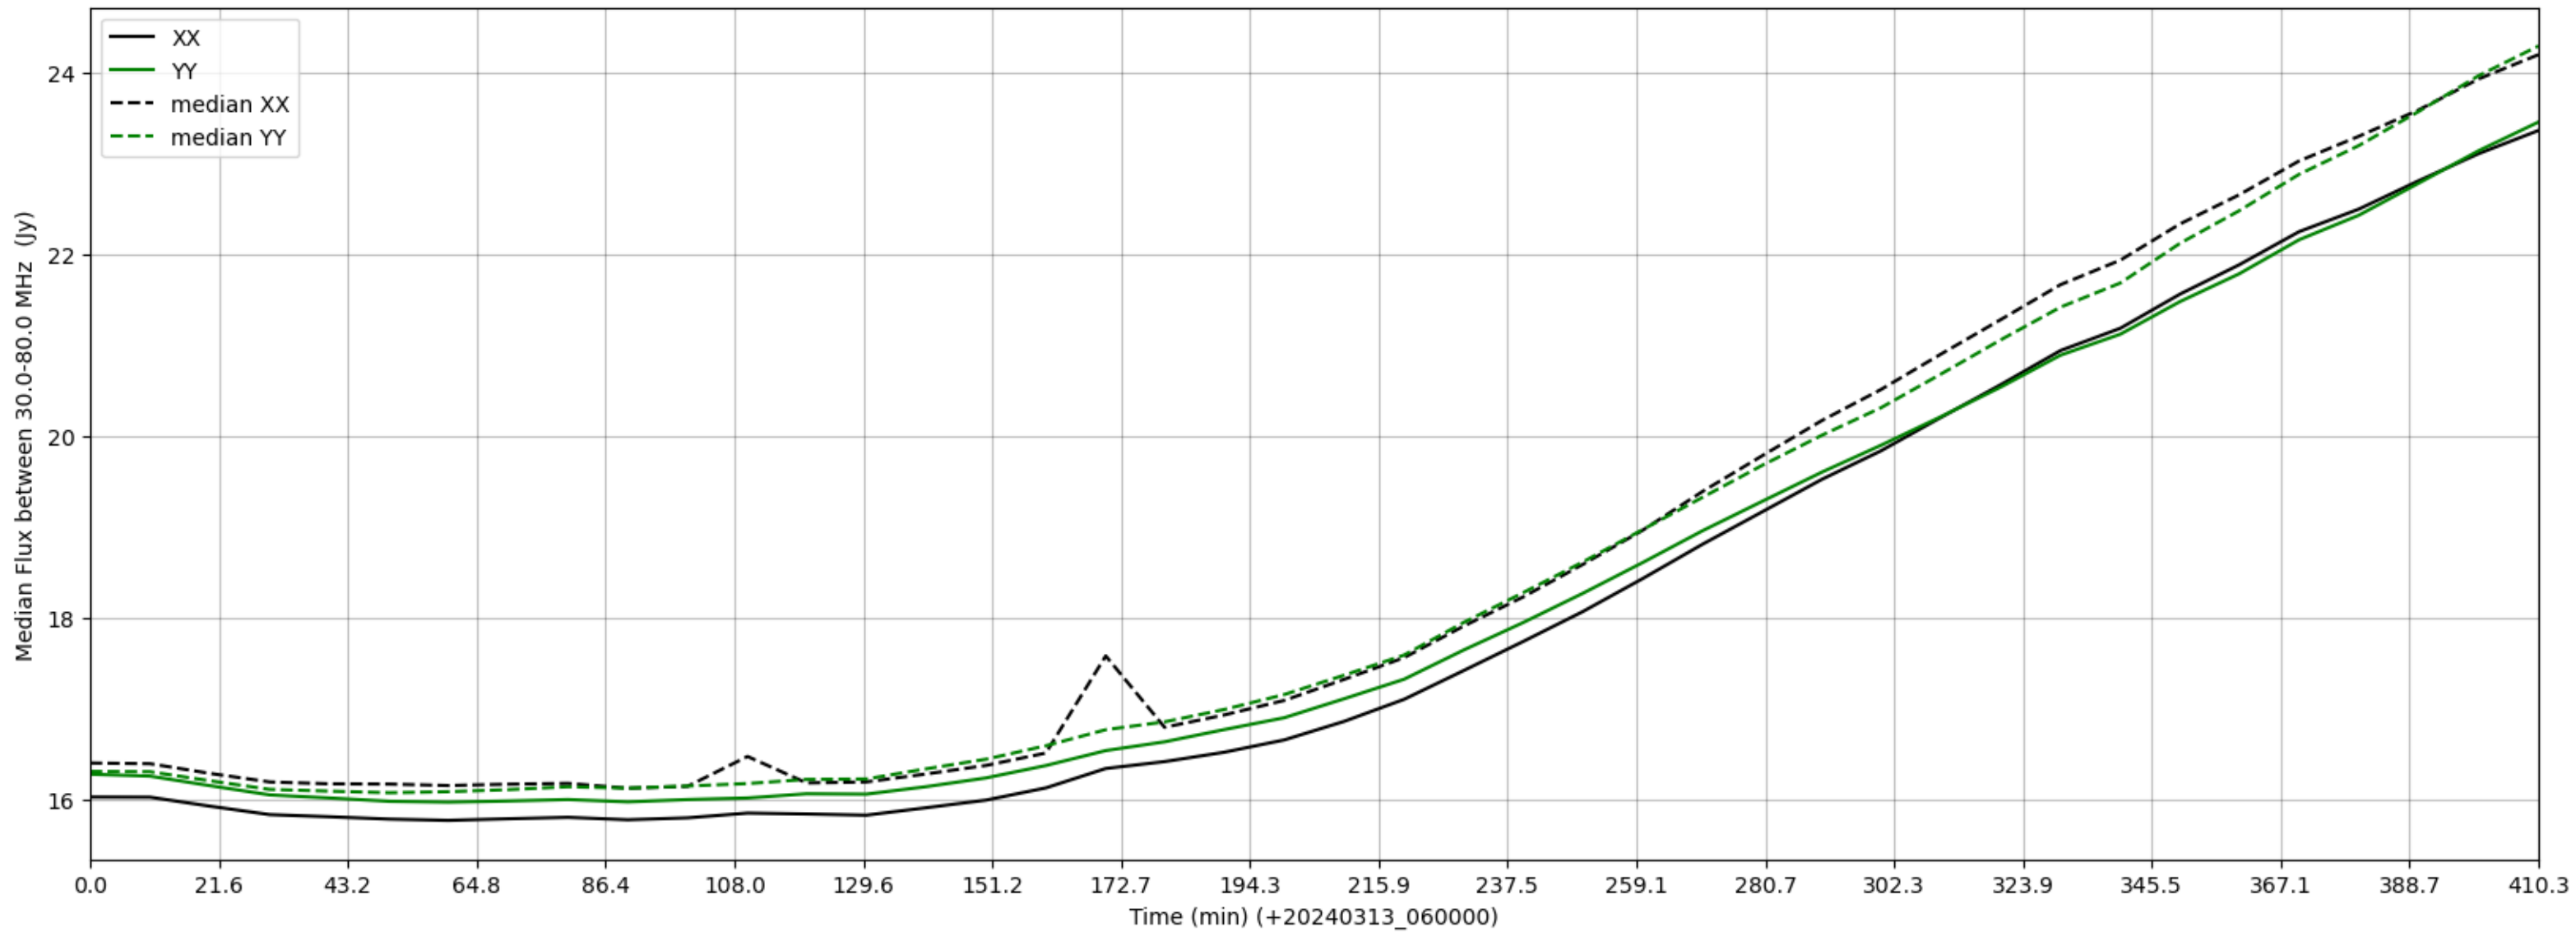

LWA111 - Correlator# 201 - XX FLAGS:LowFlux - YY FLAGS:LowFlux

LWA112 - Correlator# 200 - XX FLAGS:Good - YY FLAGS:Good