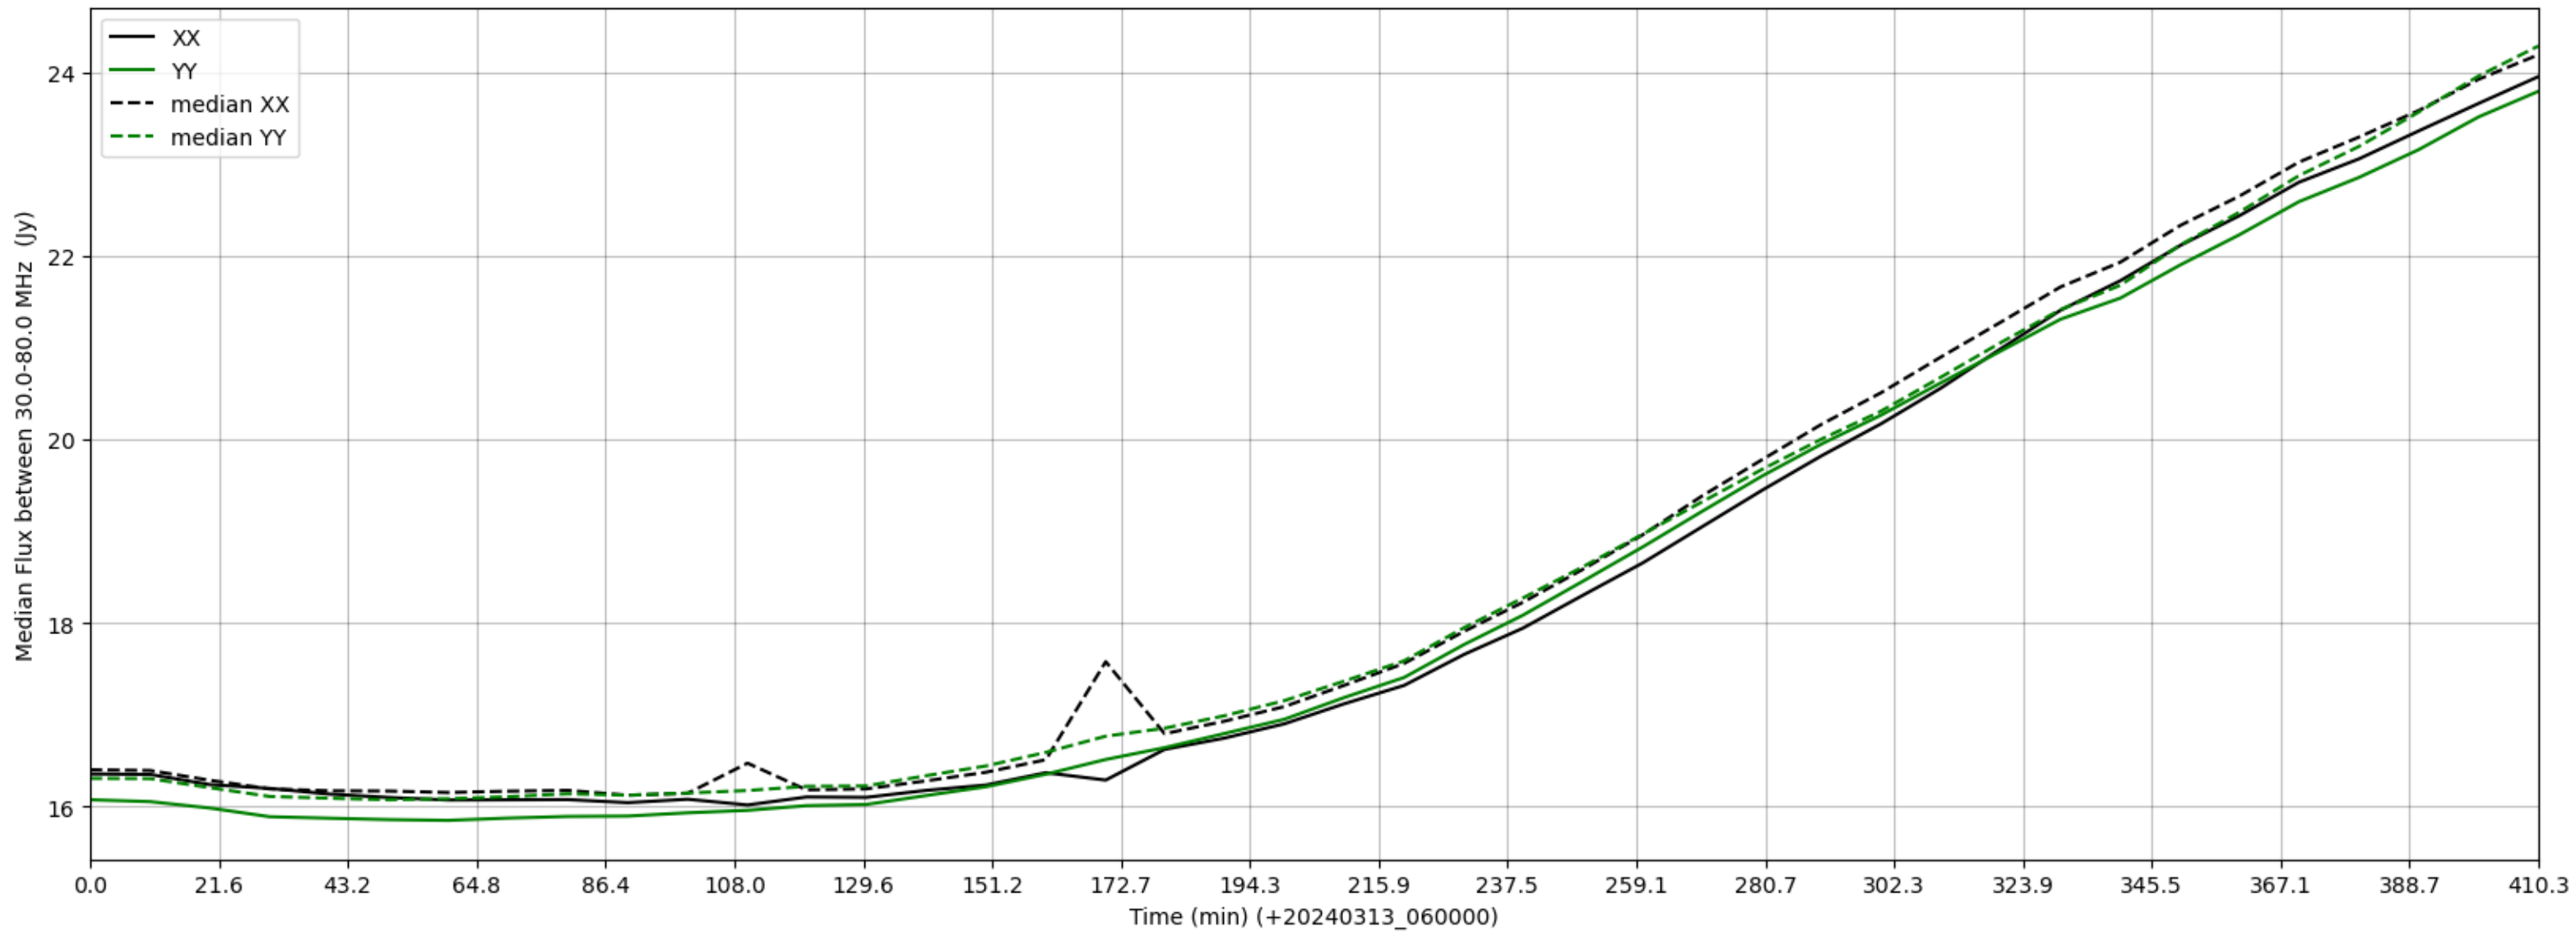

LWA176 - Correlator# 325 - XX FLAGS:Good - YY FLAGS:Good

LWA183 - Correlator# 324 - XX FLAGS:Good - YY FLAGS:Good