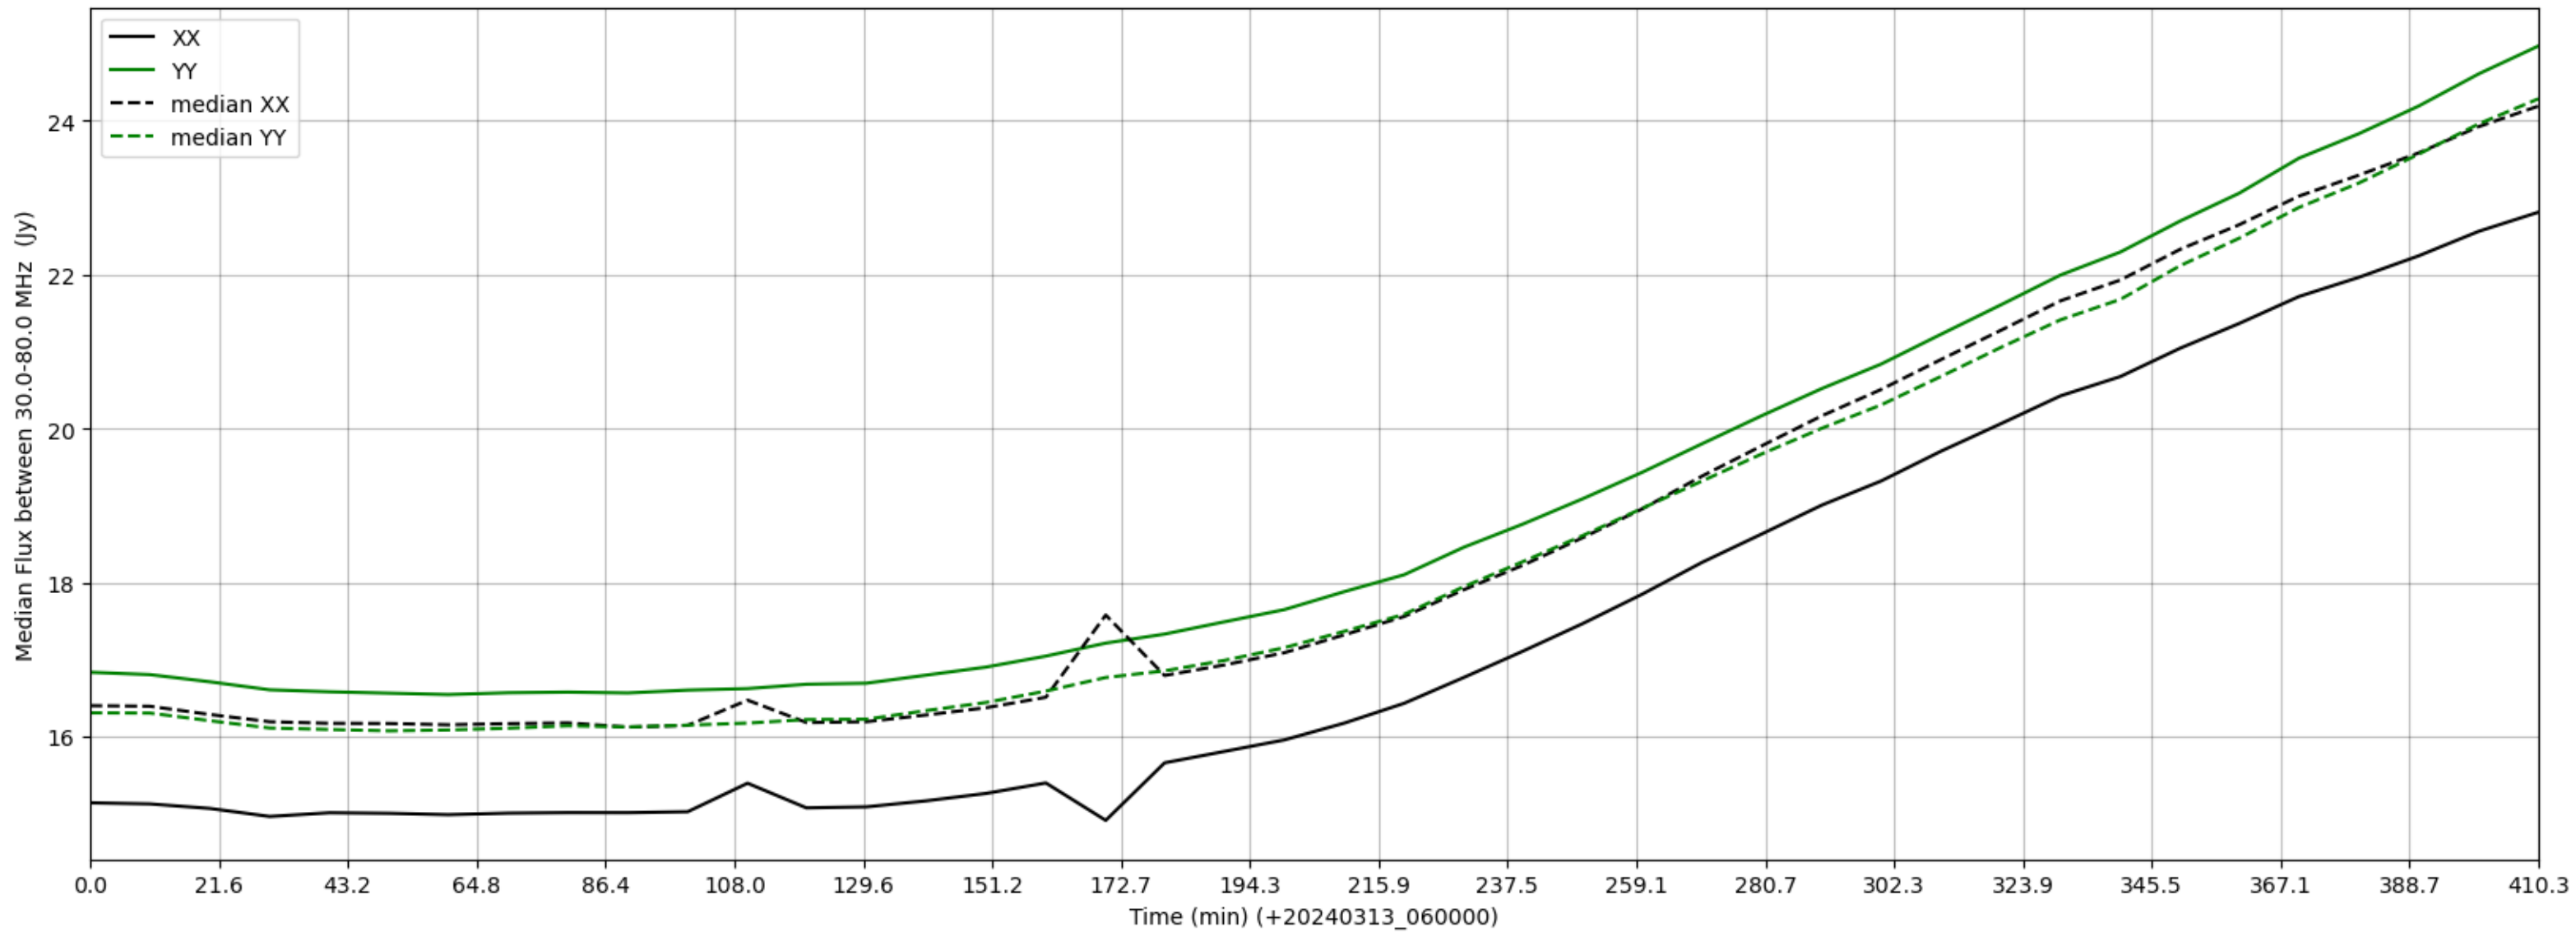

LWA095 - Correlator# 150 - XX FLAGS:LowFlux - YY FLAGS:Good

LWA092 - Correlator# 149 - XX FLAGS:Good - YY FLAGS:Good