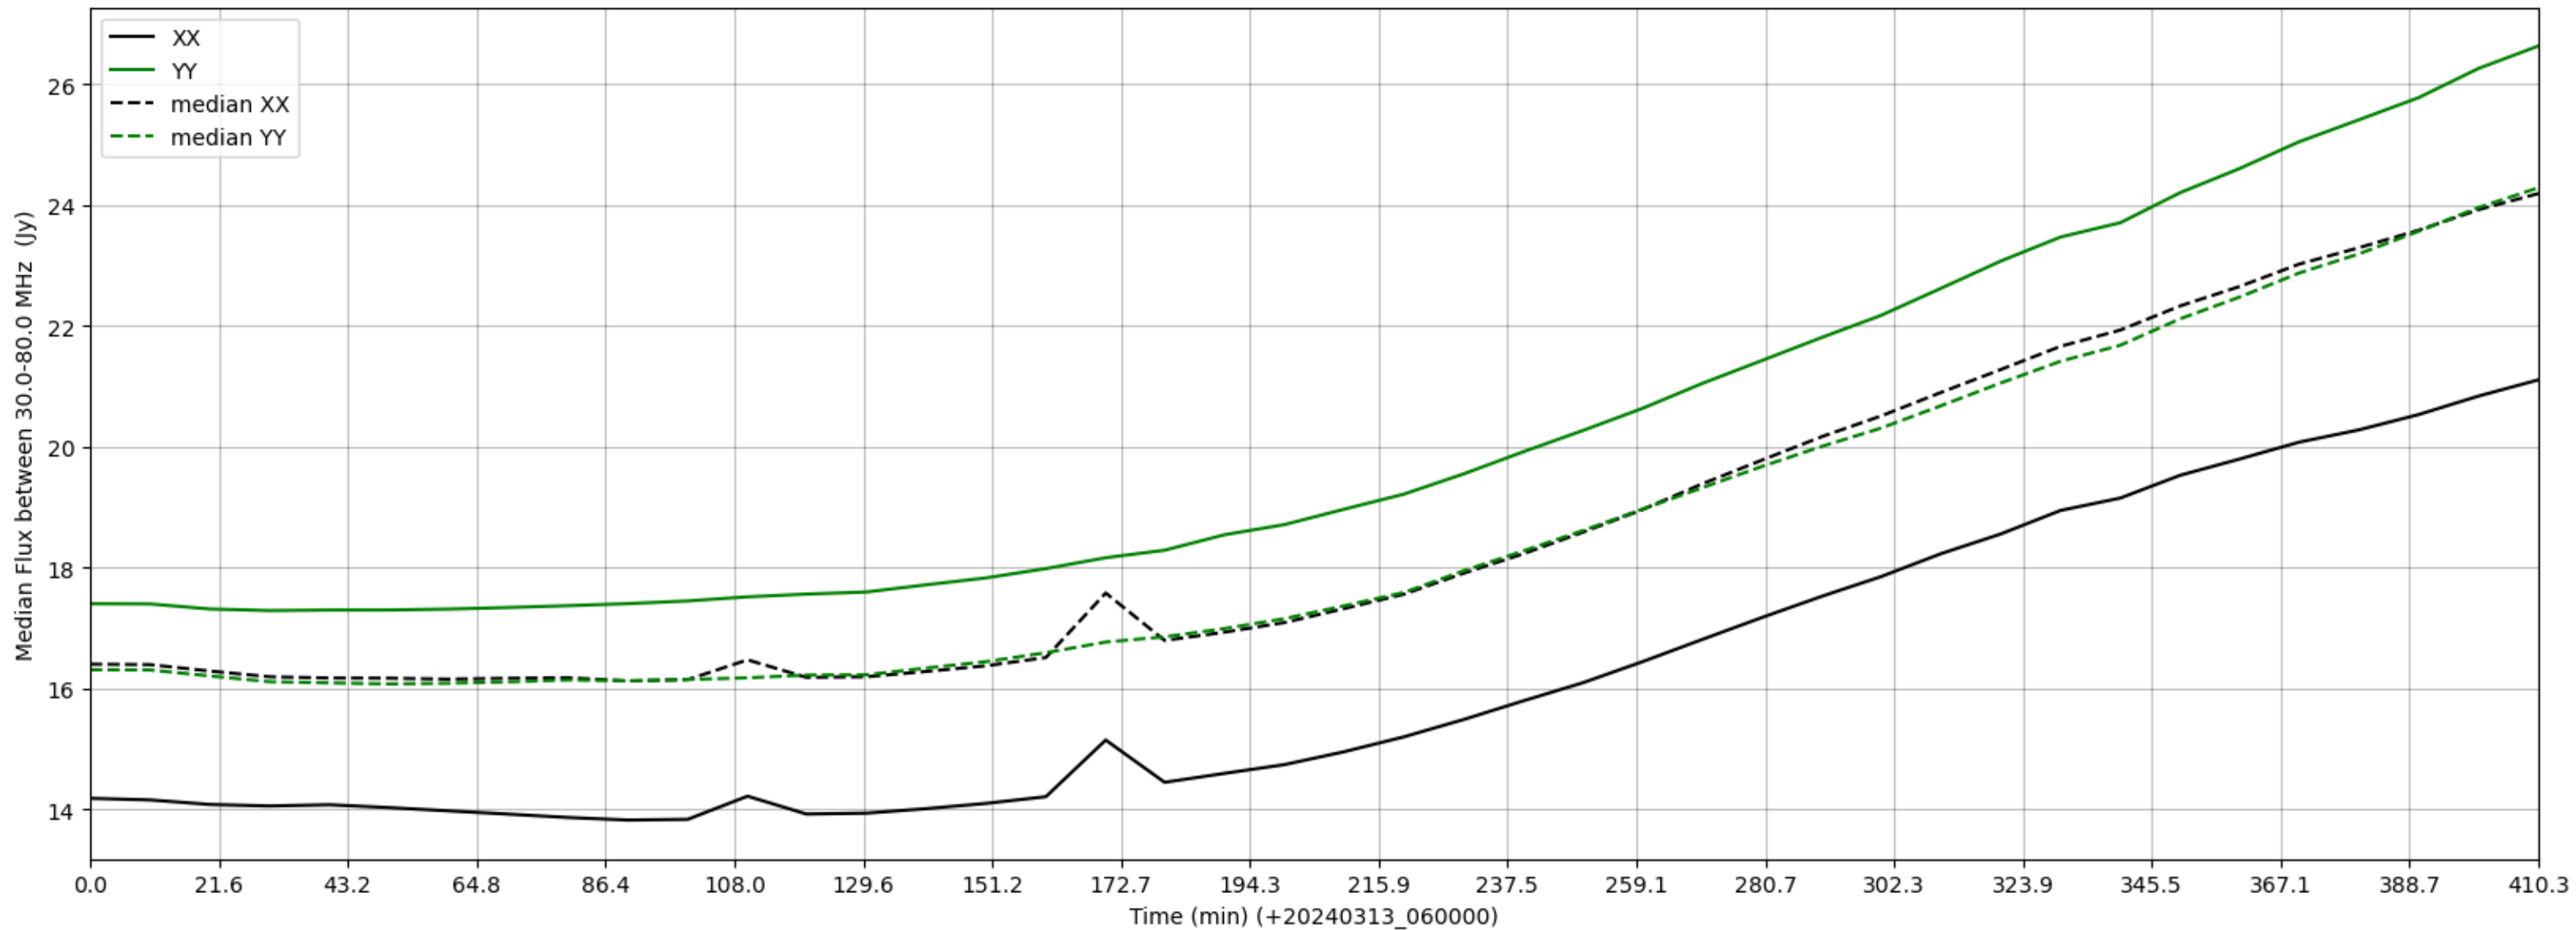

LWA342 - Correlator# 317 - XX FLAGS:Good - YY FLAGS:Good

LWA346 - Correlator# 316 - XX FLAGS:Good - YY FLAGS:Good