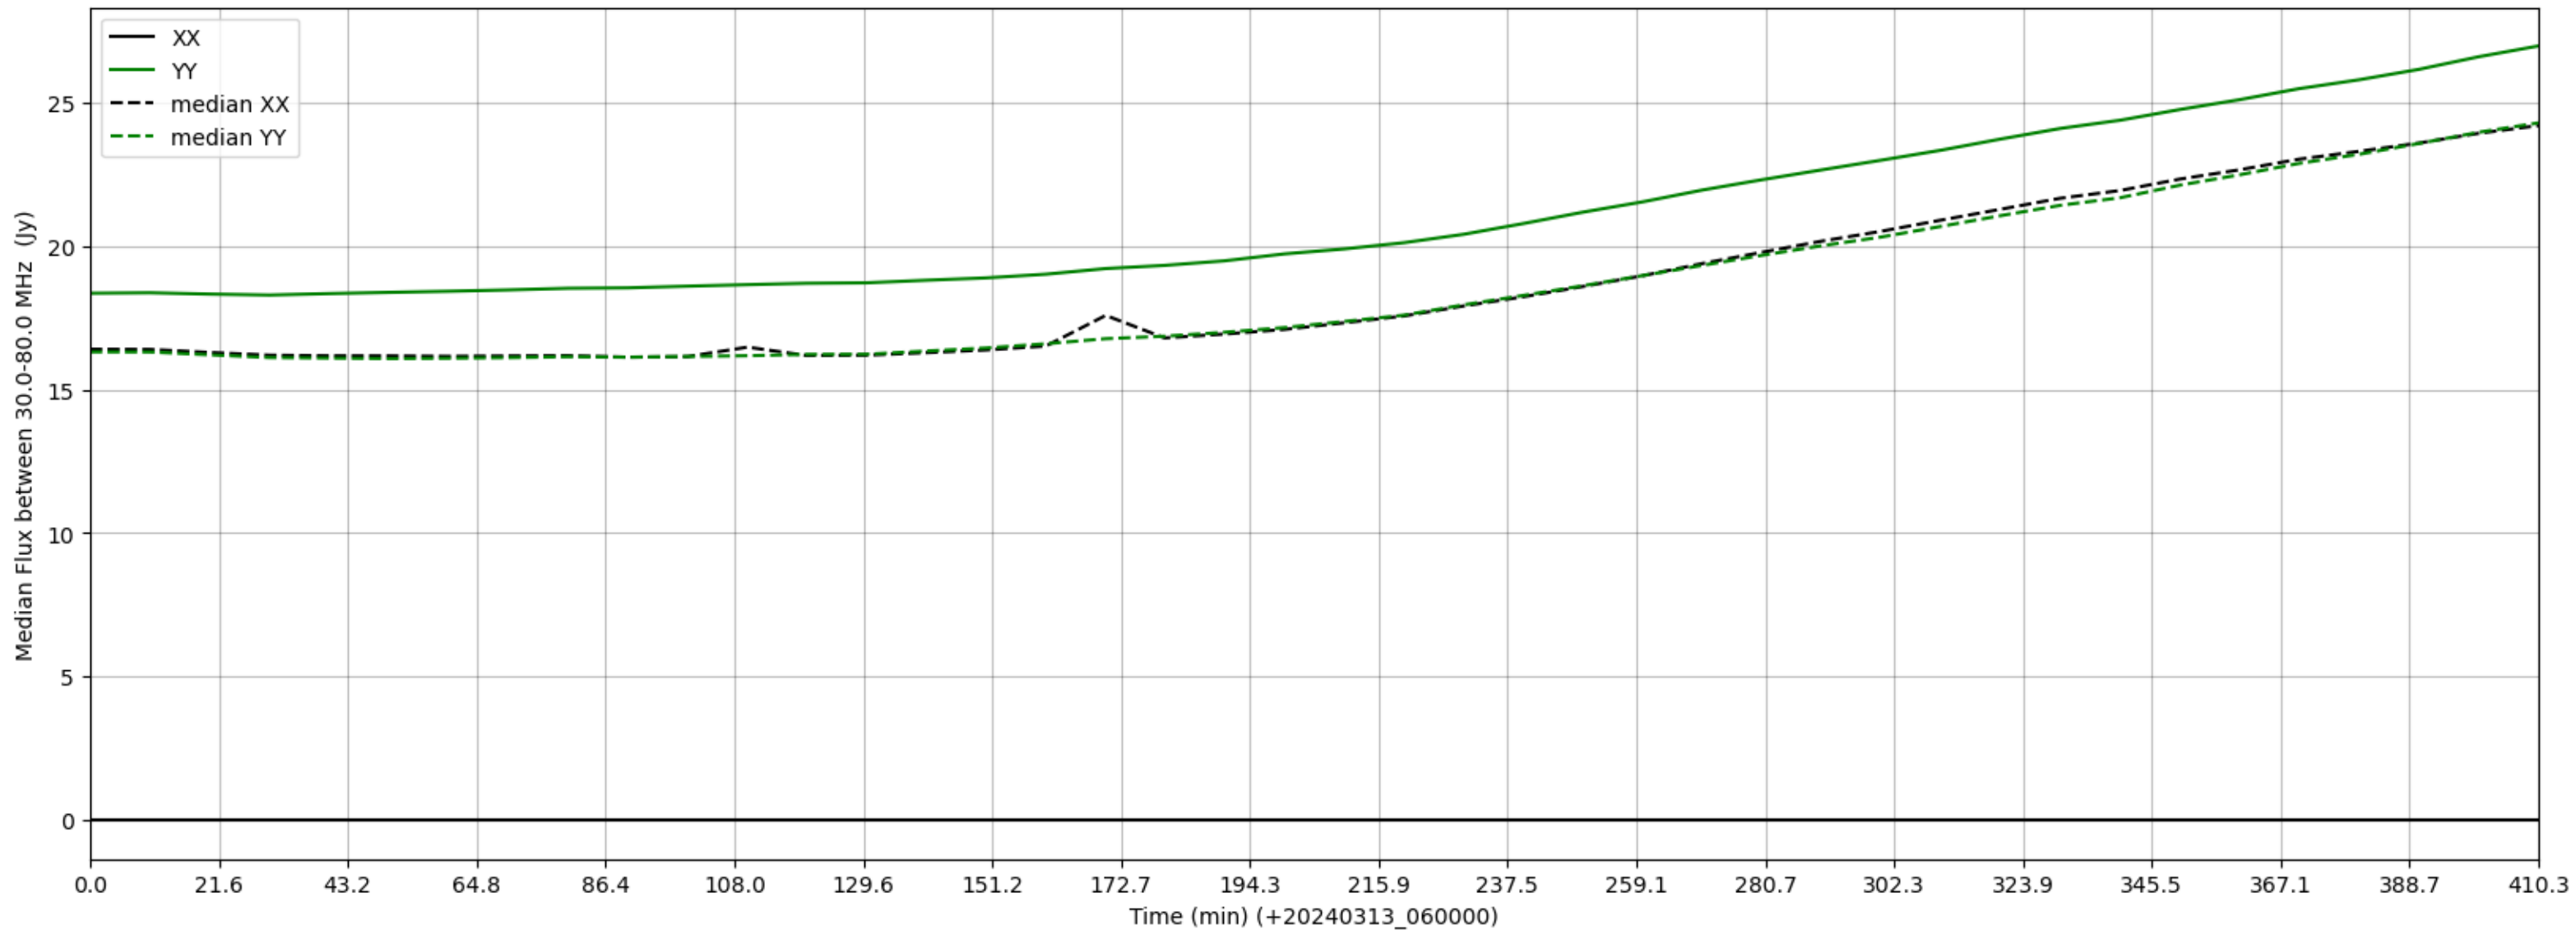

LWA341 - Correlator# 029 - XX FLAGS:Good - YY FLAGS:Good

LWA352 - Correlator# 028 - XX FLAGS:LowFlux - YY FLAGS:Good