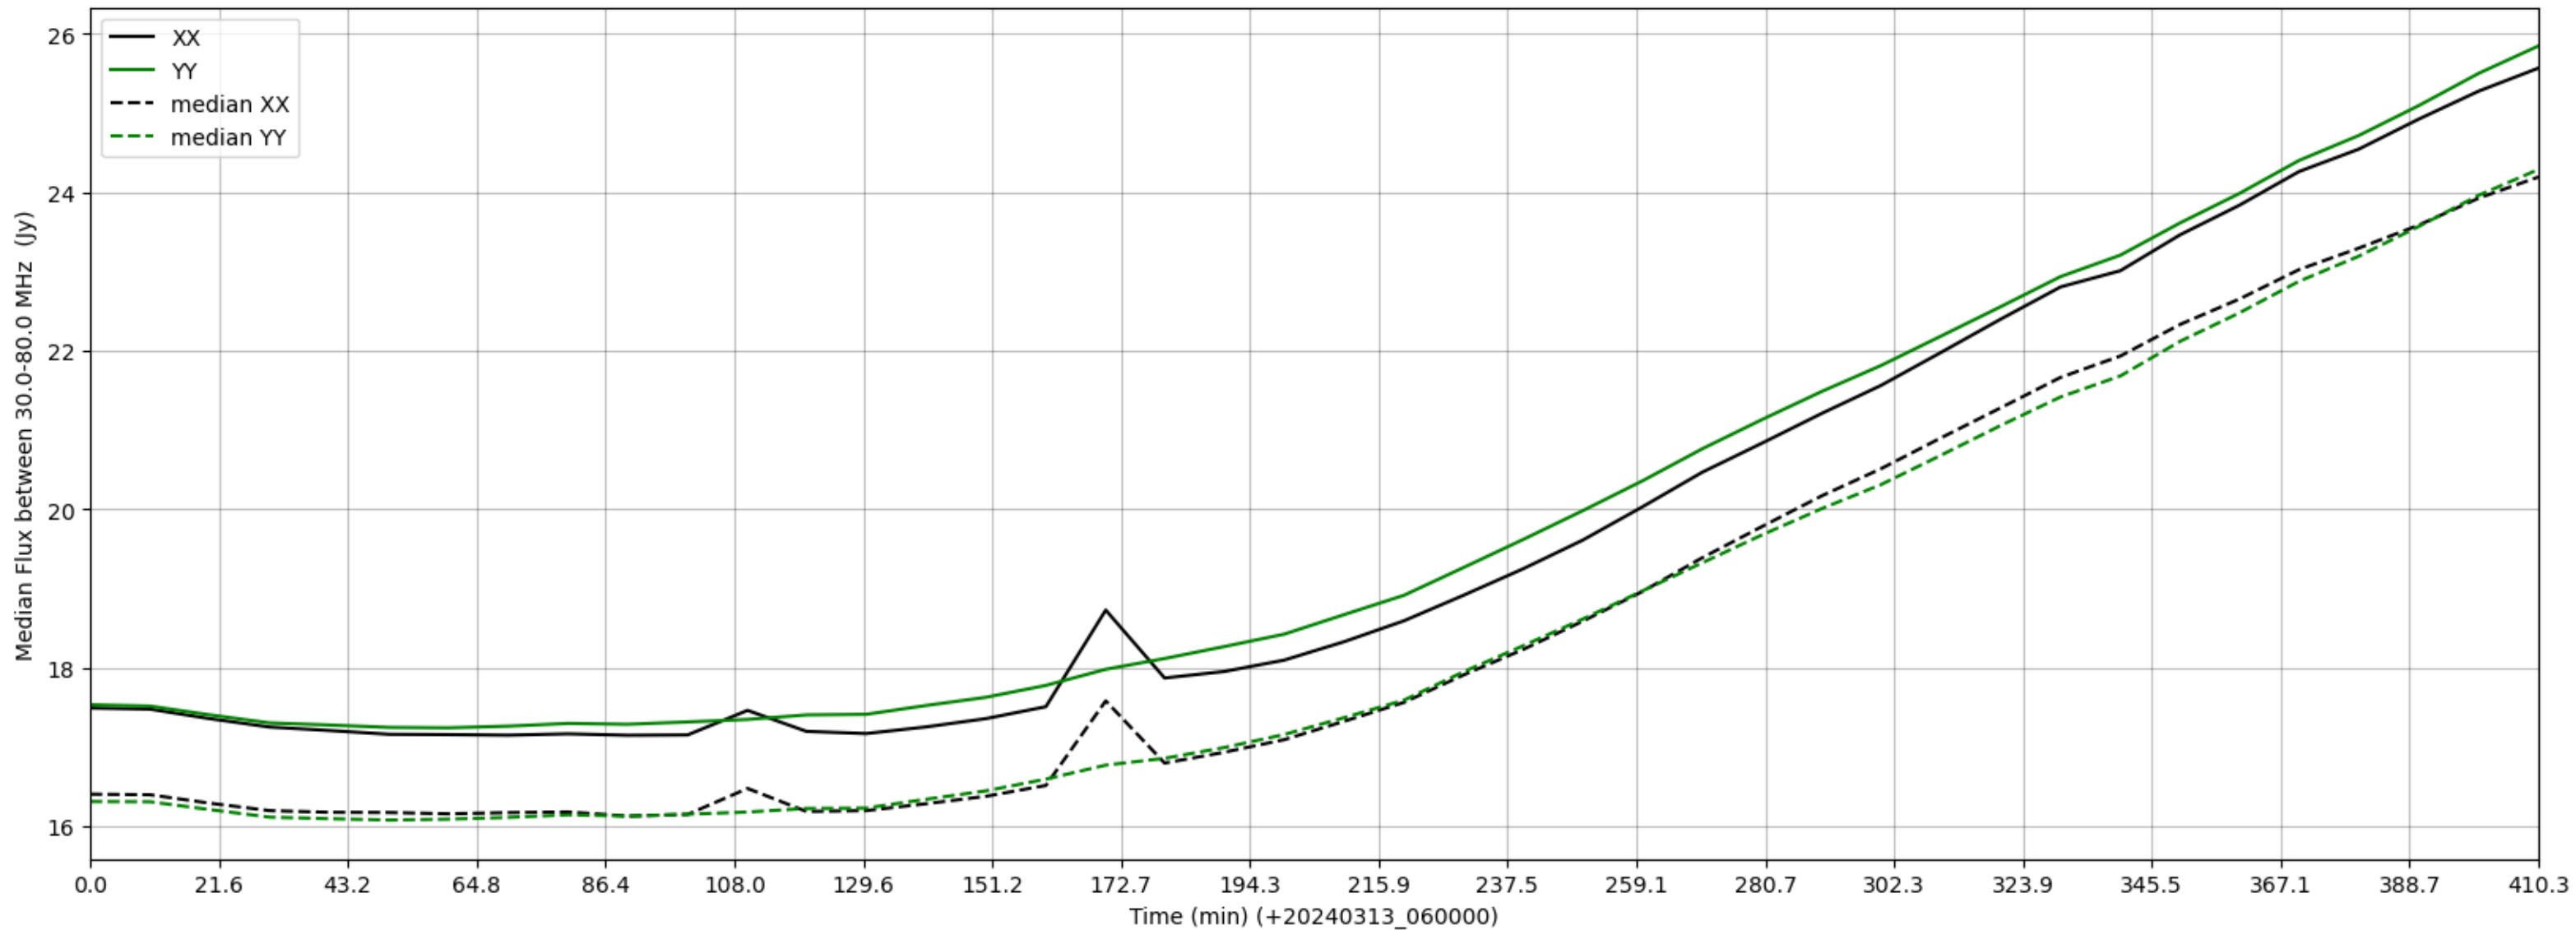

LWA113 - Correlator# 203 - XX FLAGS:Good - YY FLAGS:Good

LWA114 - Correlator# 202 - XX FLAGS:Good - YY FLAGS:Good