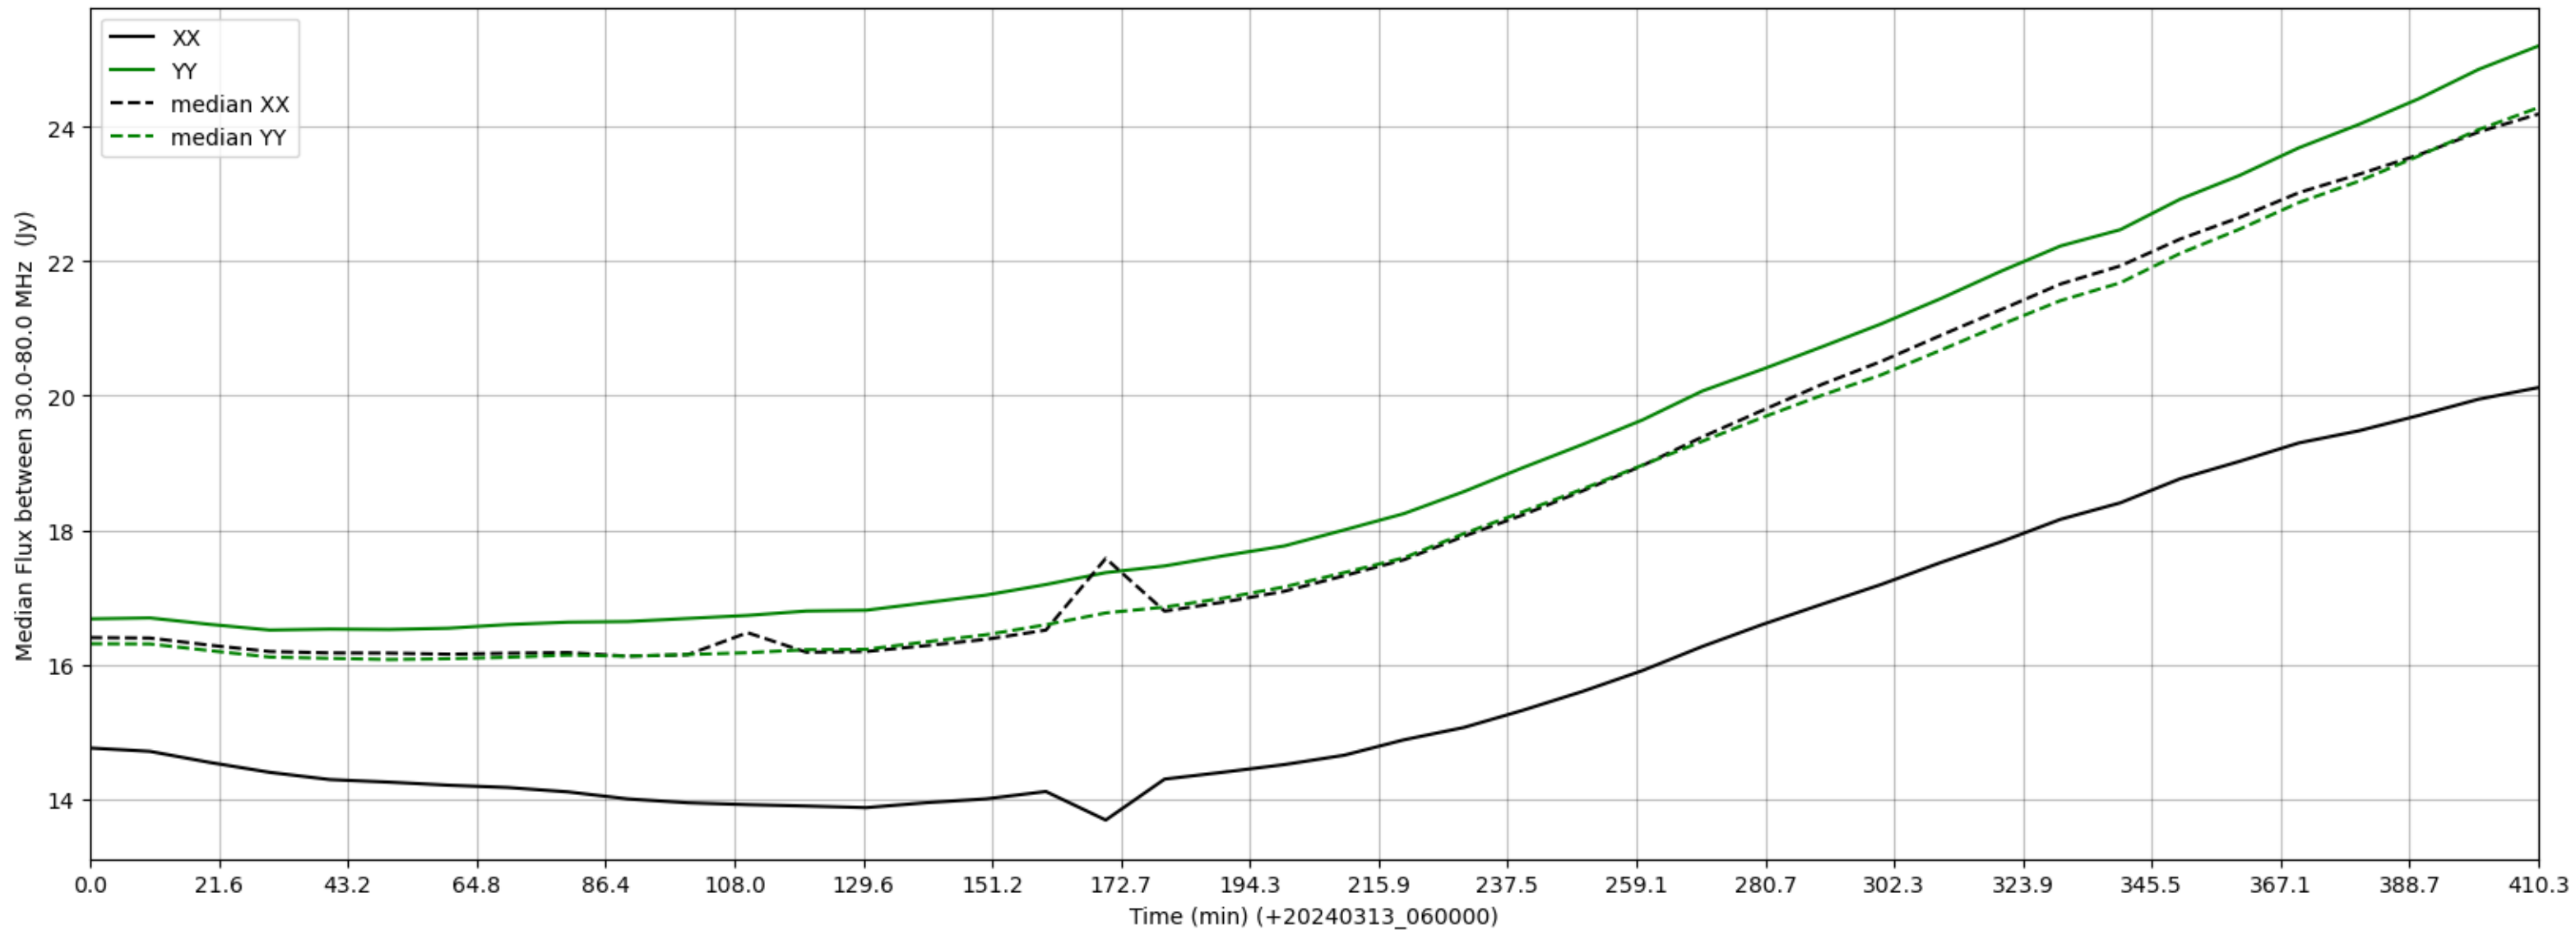

LWA332 - Correlator# 025 - XX FLAGS:Good - YY FLAGS:Good

LWA338 - Correlator# 024 - XX FLAGS:Good - YY FLAGS:Good