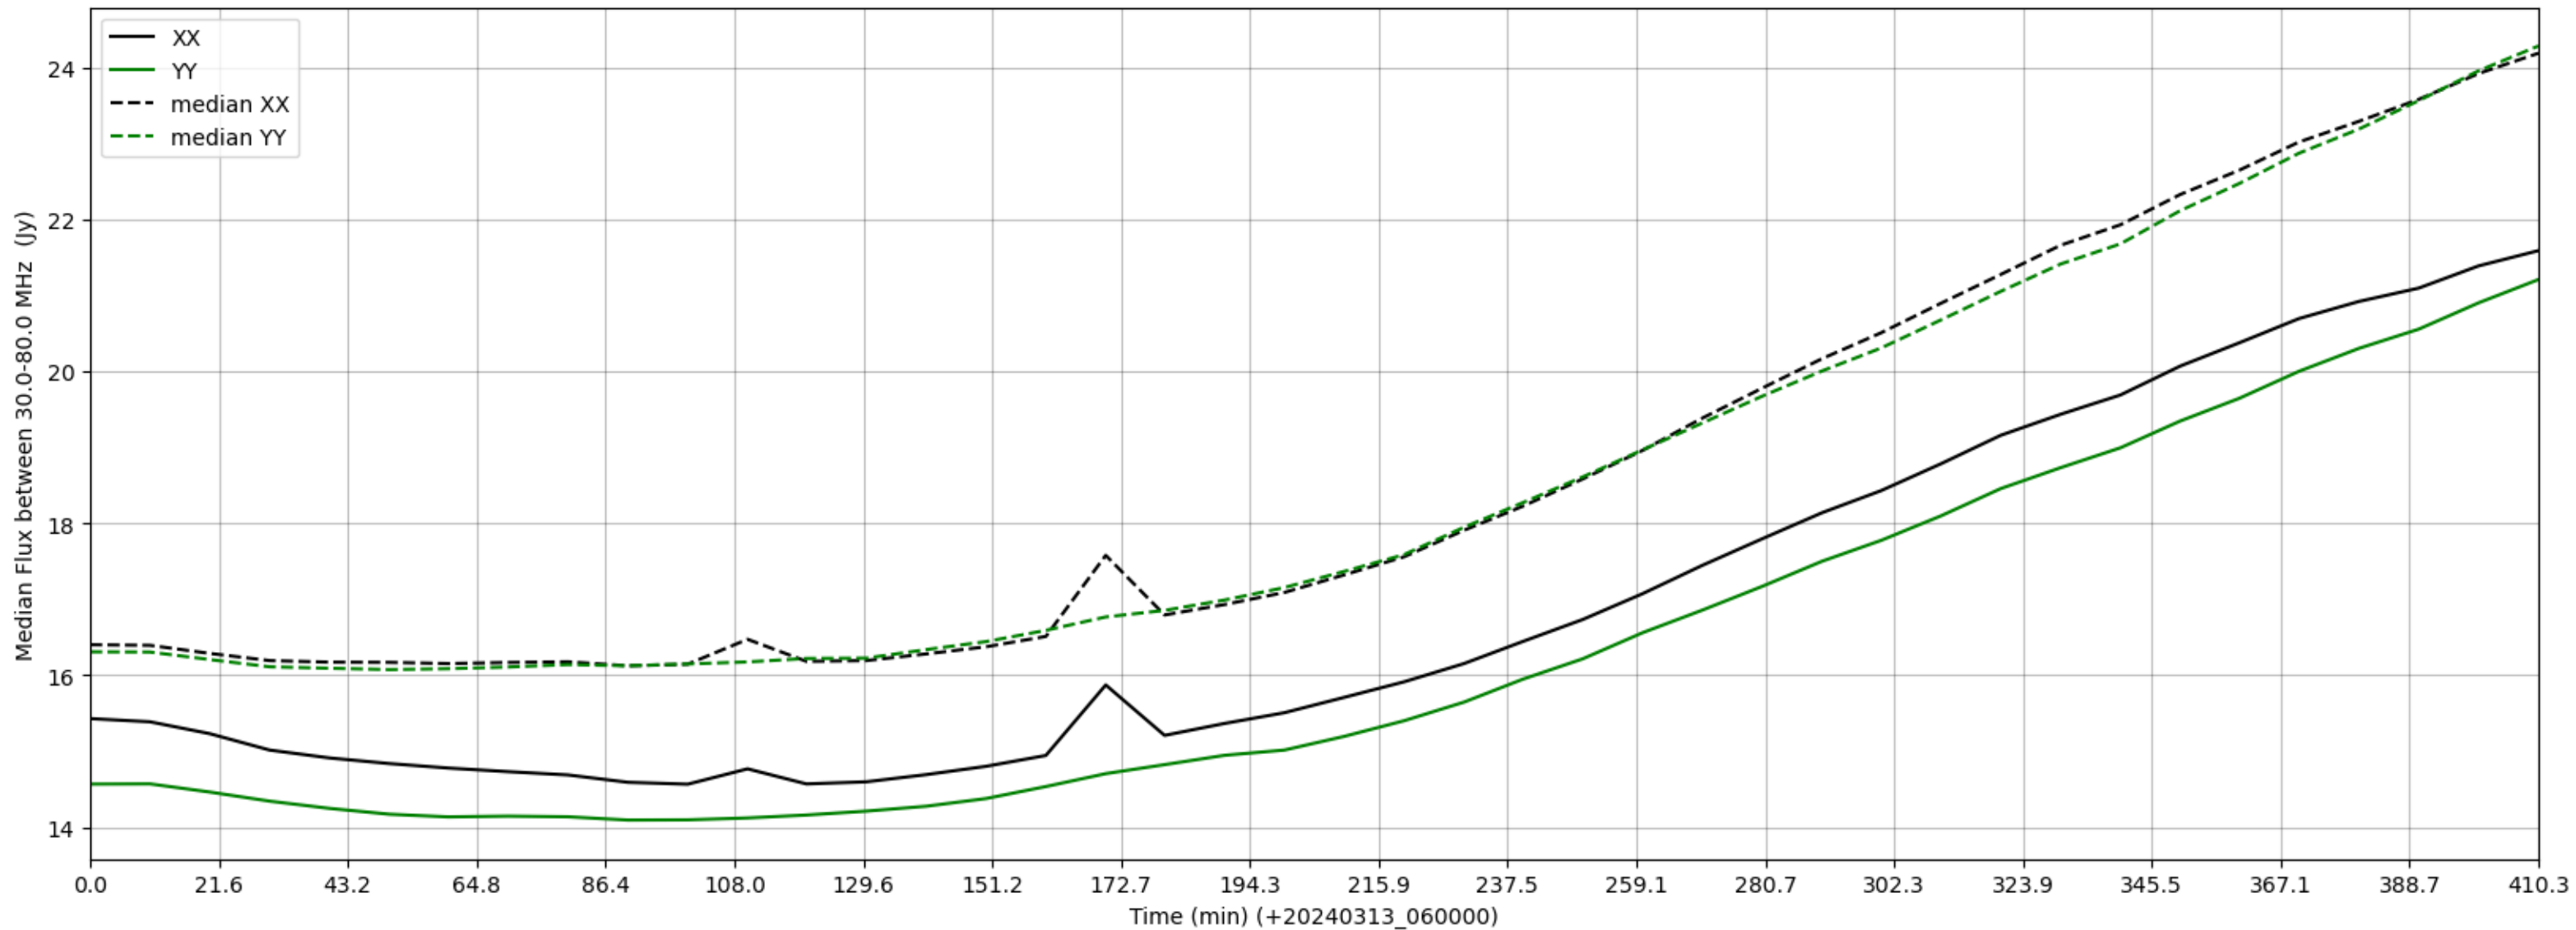

LWA354 - Correlator# 063 - XX FLAGS:Good - YY FLAGS:Good

LWA360 - Correlator# 062 - XX FLAGS:Good - YY FLAGS:Good