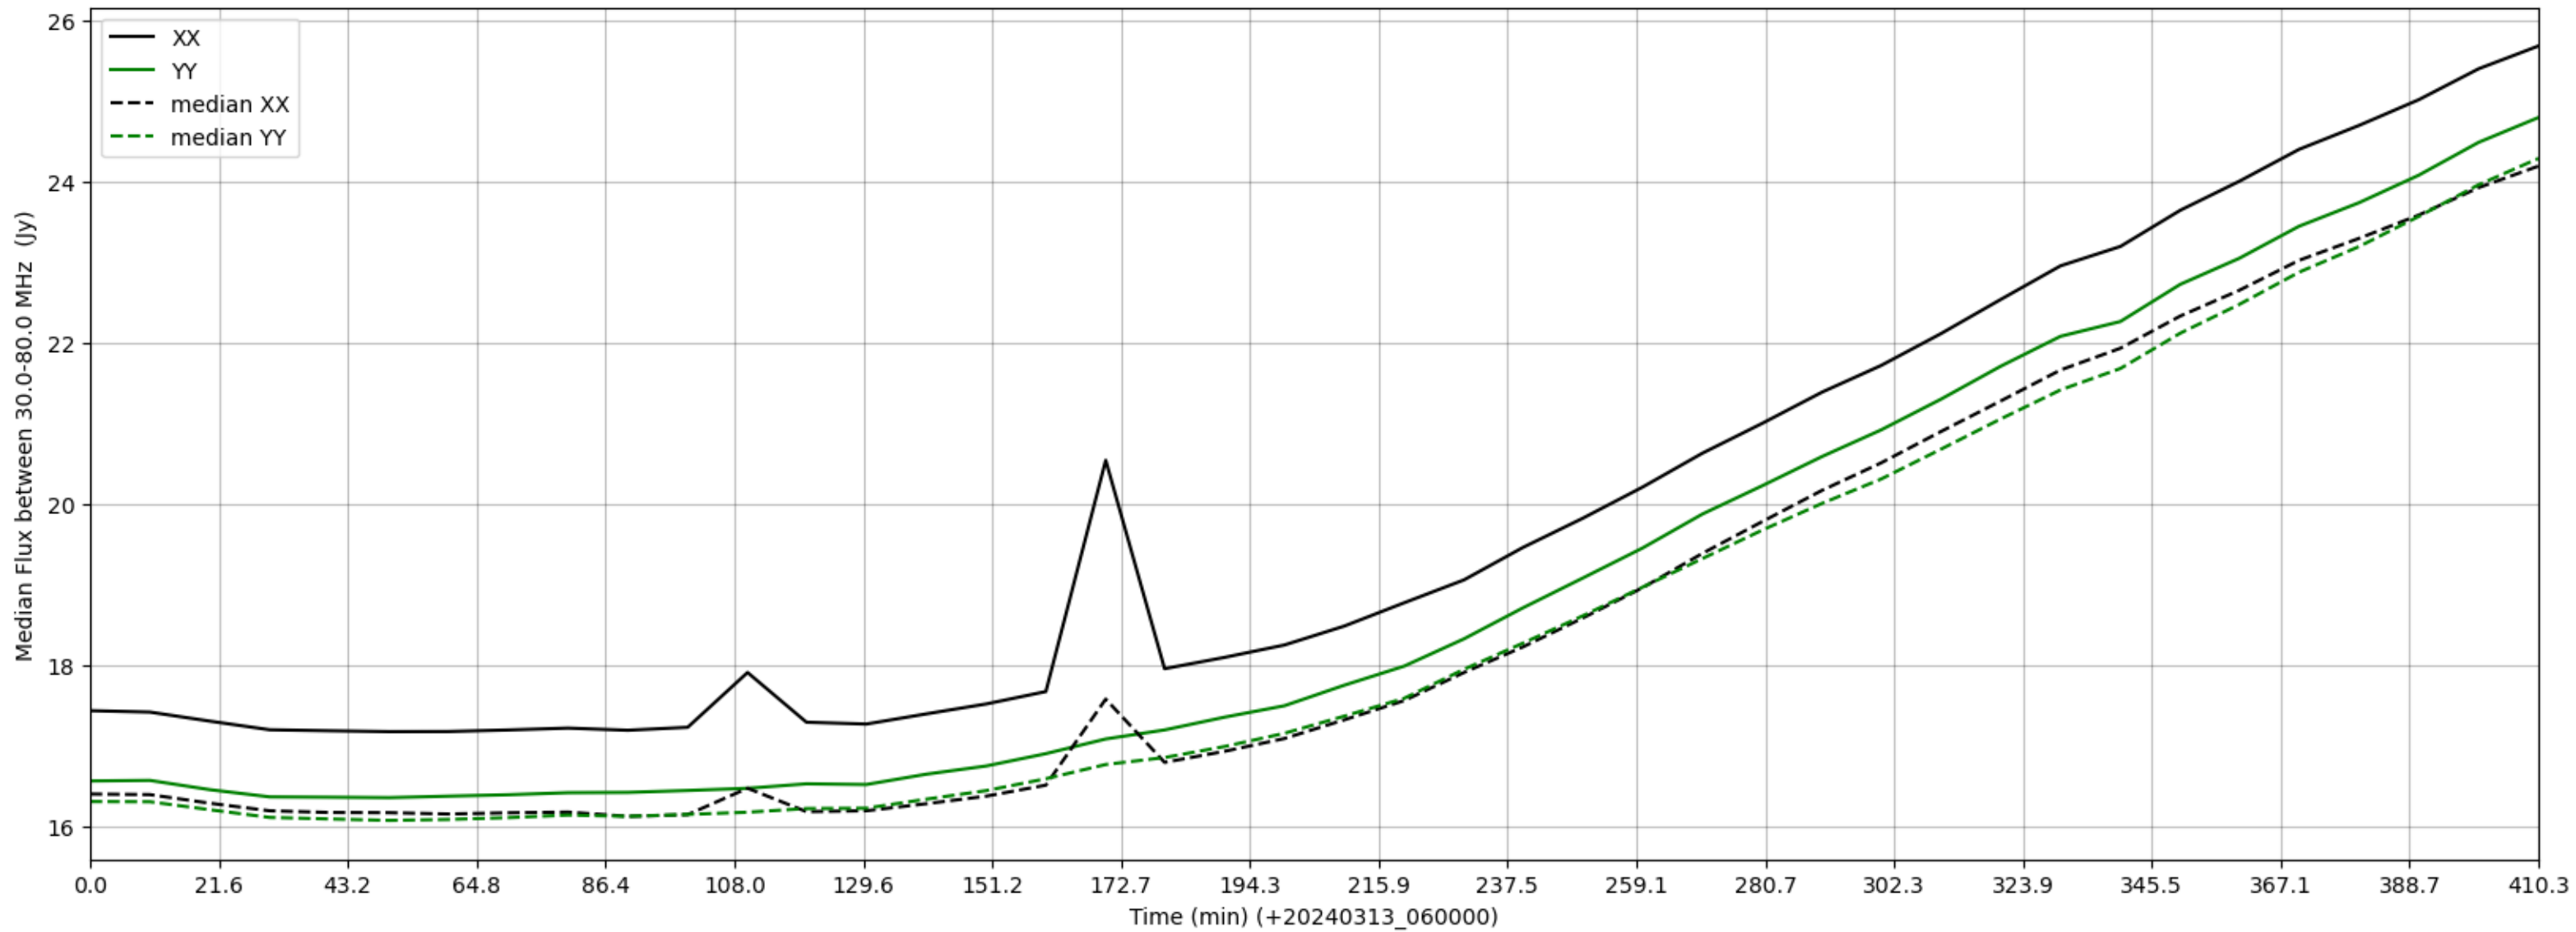

LWA241 - Correlator# 336 - XX FLAGS:Good - YY FLAGS:Good

LWA223 - Correlator# 337 - XX FLAGS:Good - YY FLAGS:Good

LWA244 - Correlator# 338 - XX FLAGS:Good - YY FLAGS:Good

LWA242 - Correlator# 339 - XX FLAGS:Good - YY FLAGS:Good