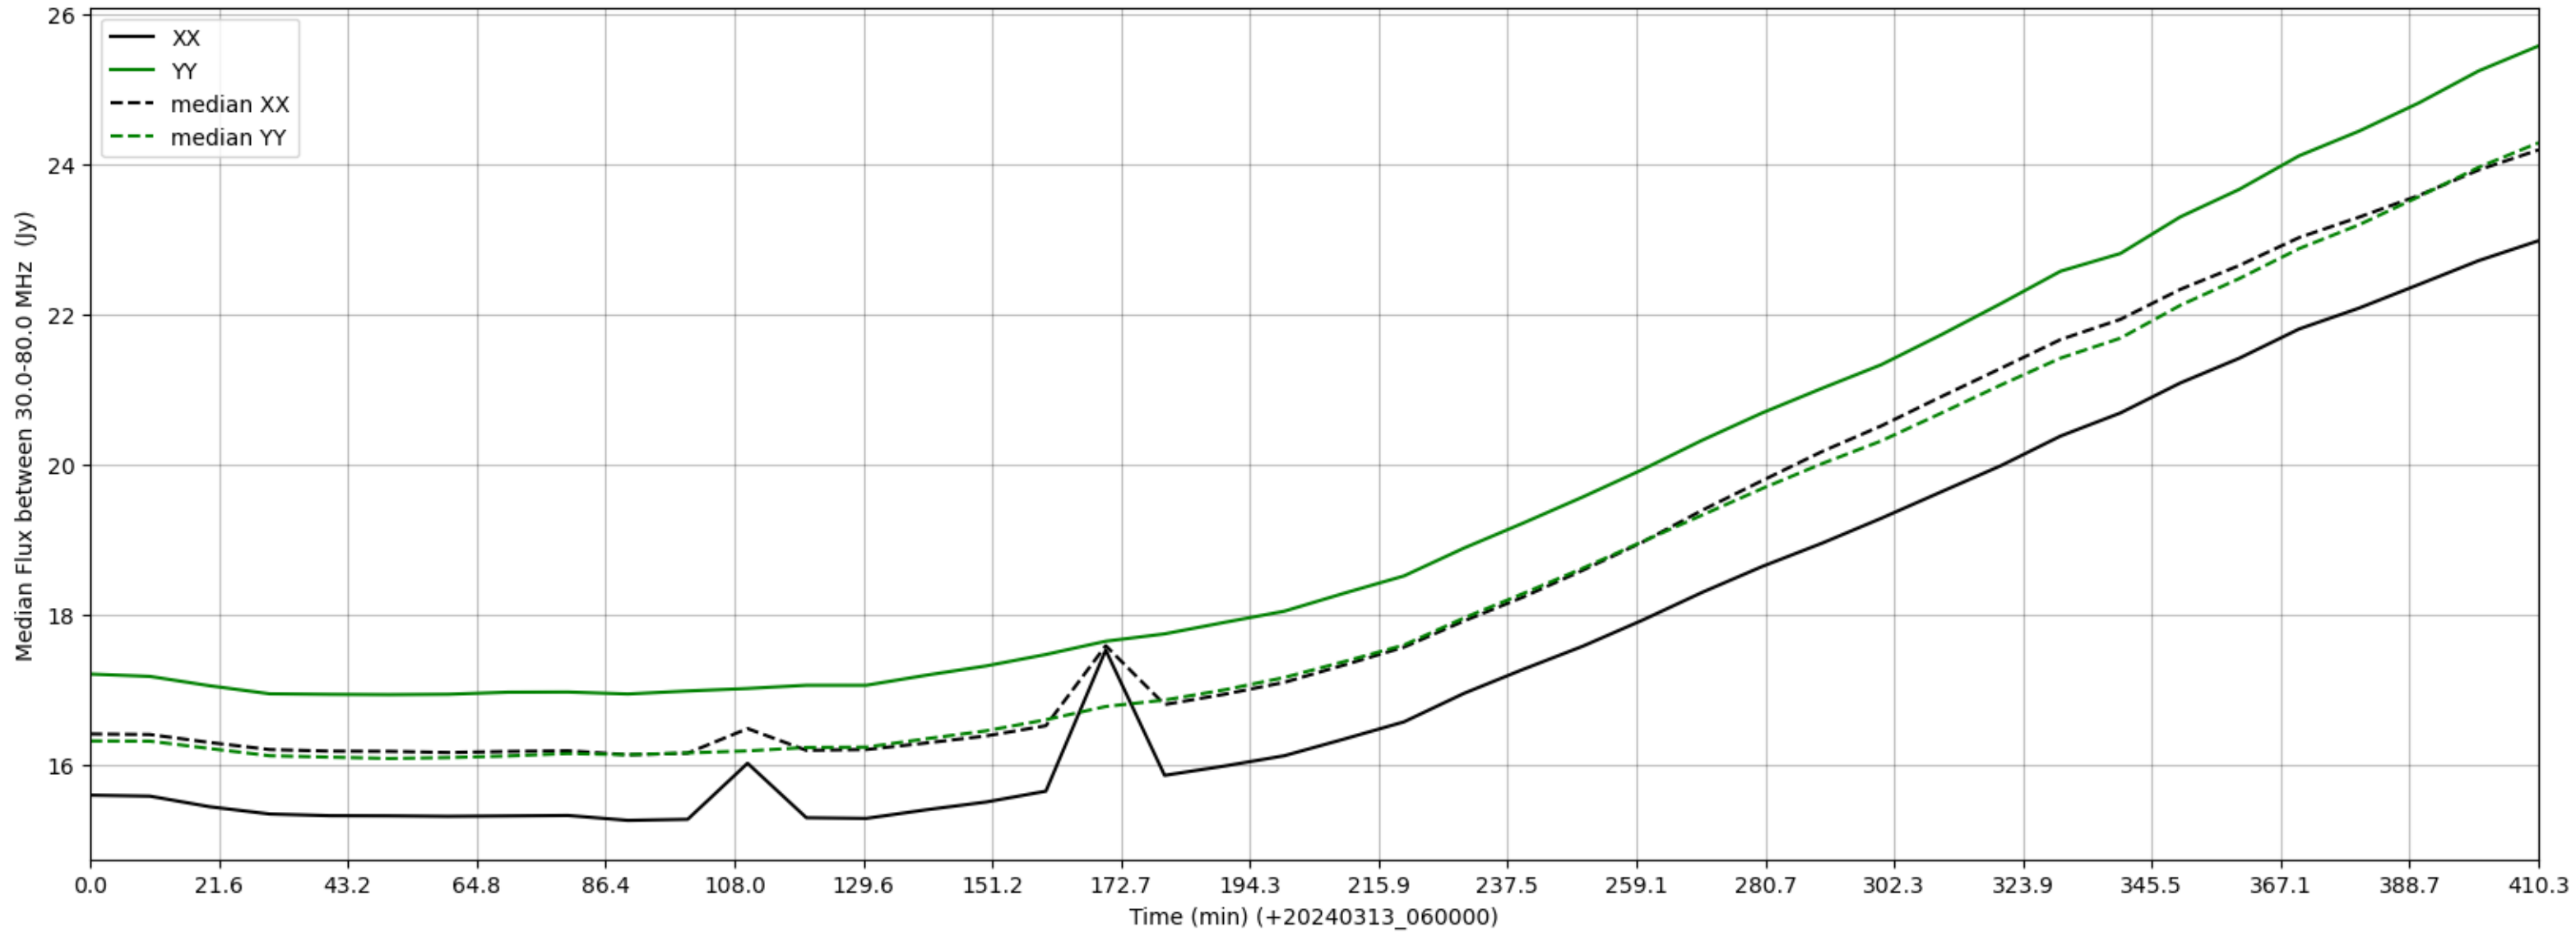

LWA244 - Correlator# 338 - XX FLAGS:Good - YY FLAGS:Good

LWA223 - Correlator# 337 - XX FLAGS:Good - YY FLAGS:Good