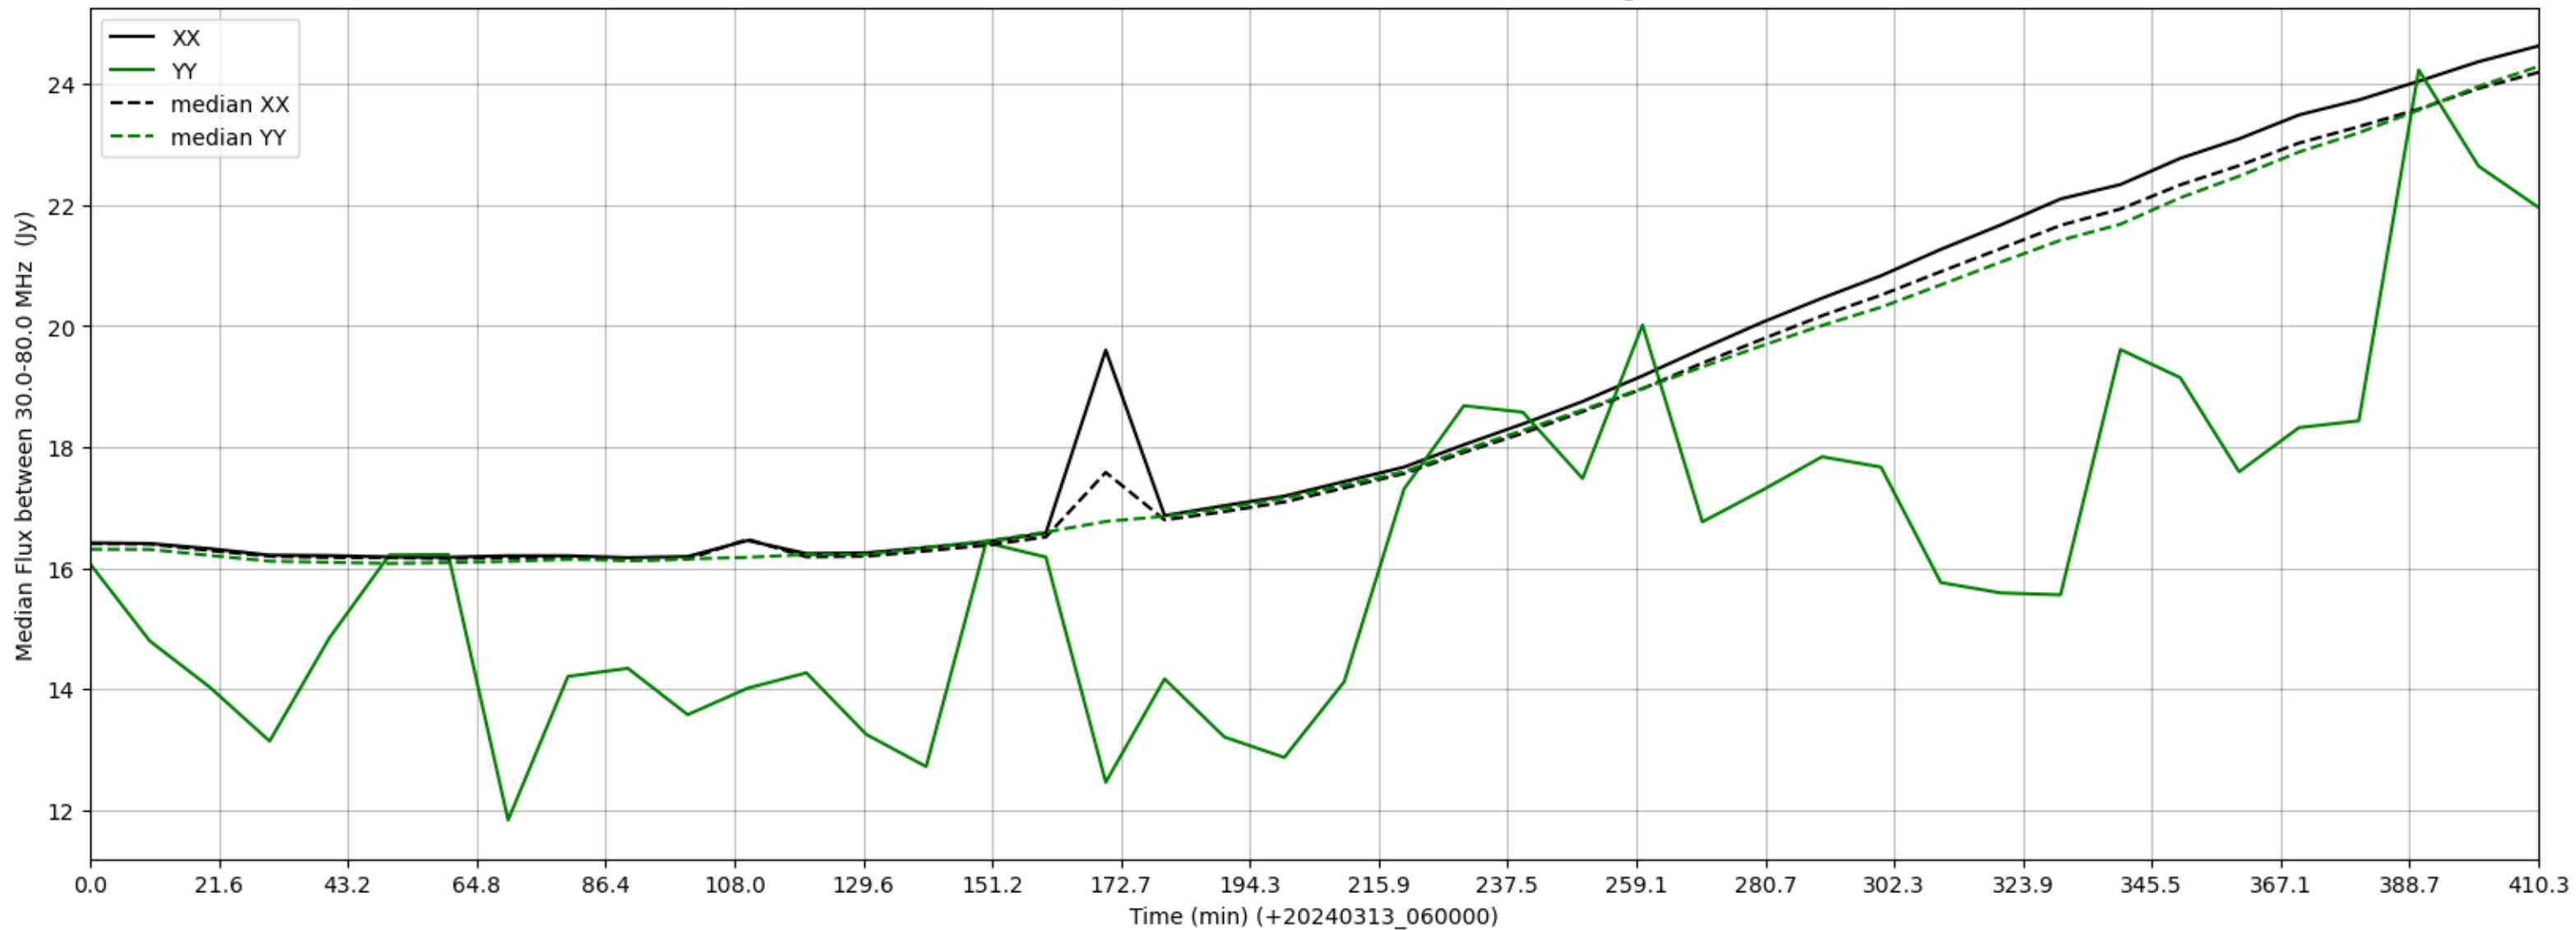

LWA043 - Correlator# 081 - XX FLAGS:Good - YY FLAGS:Good

LWA044 - Correlator# 080 - XX FLAGS:Good - YY FLAGS:HighTimeVar