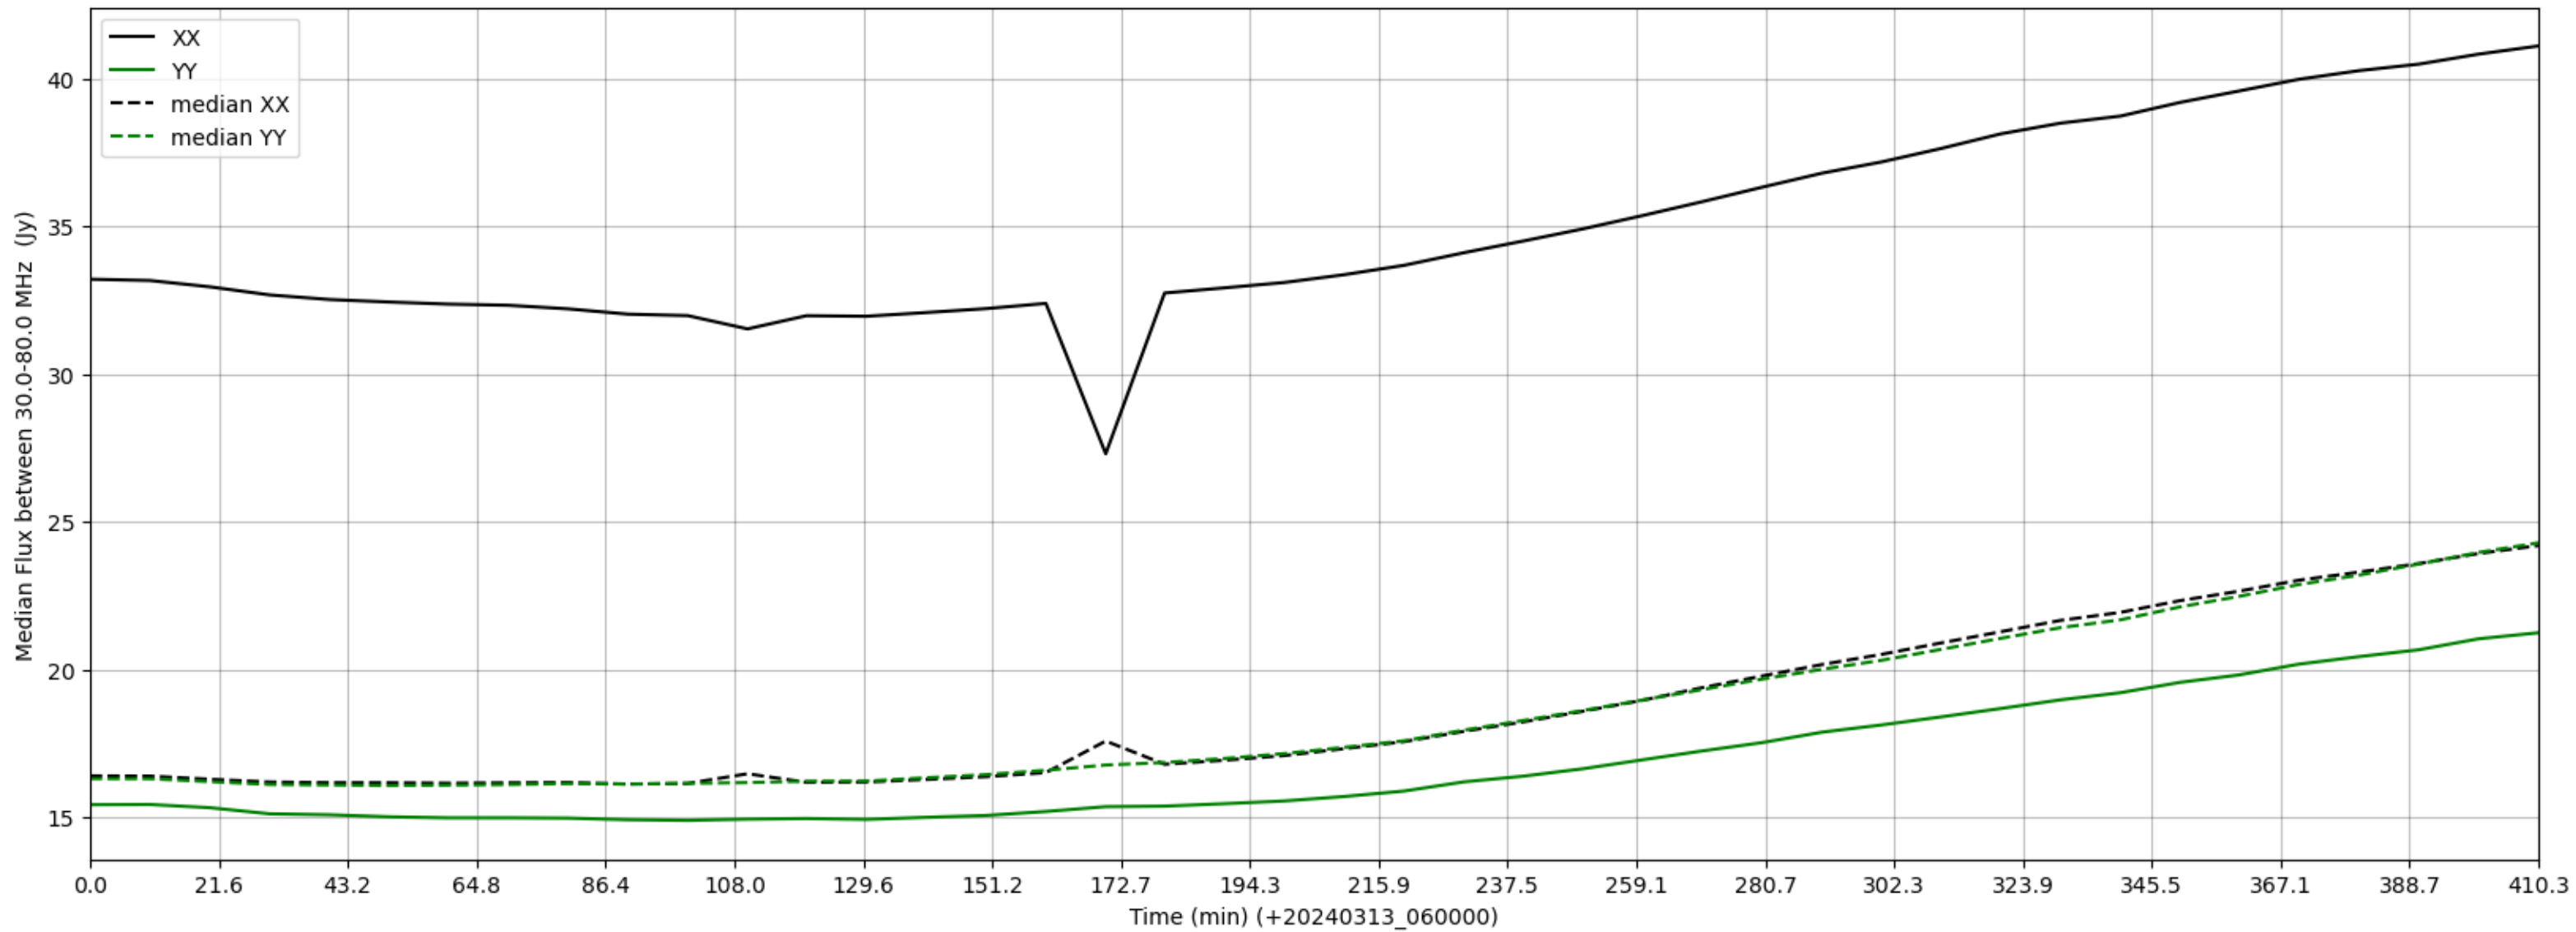

LWA353 - Correlator# 031 - XX FLAGS:HighTimeVar - YY FLAGS:BadSpecShape

LWA362 - Correlator# 030 - XX FLAGS:Good - YY FLAGS:Good