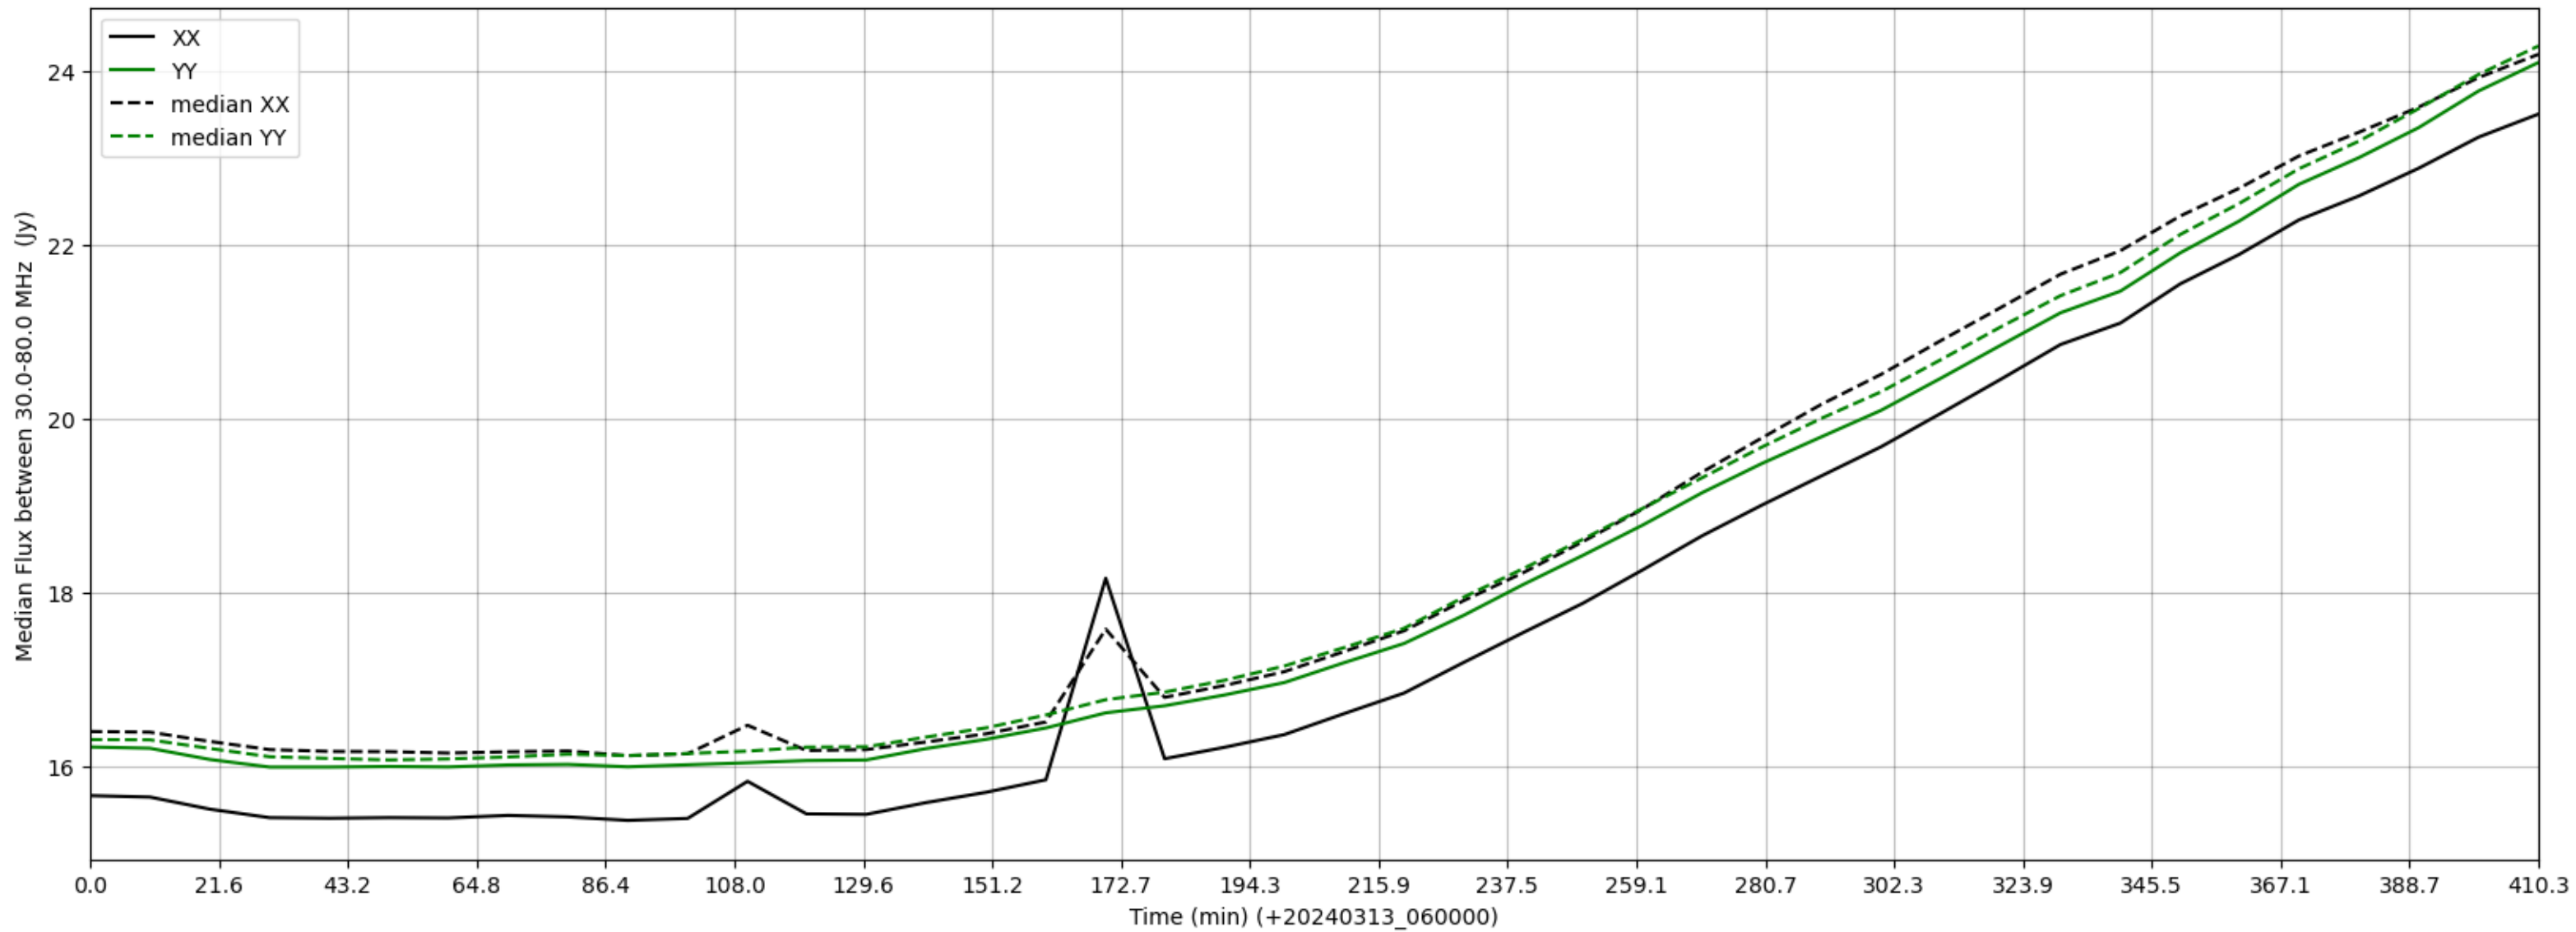

LWA261 - Correlator# 346 - XX FLAGS:Good - YY FLAGS:Good

LWA250 - Correlator# 345 - XX FLAGS:Good - YY FLAGS:Good