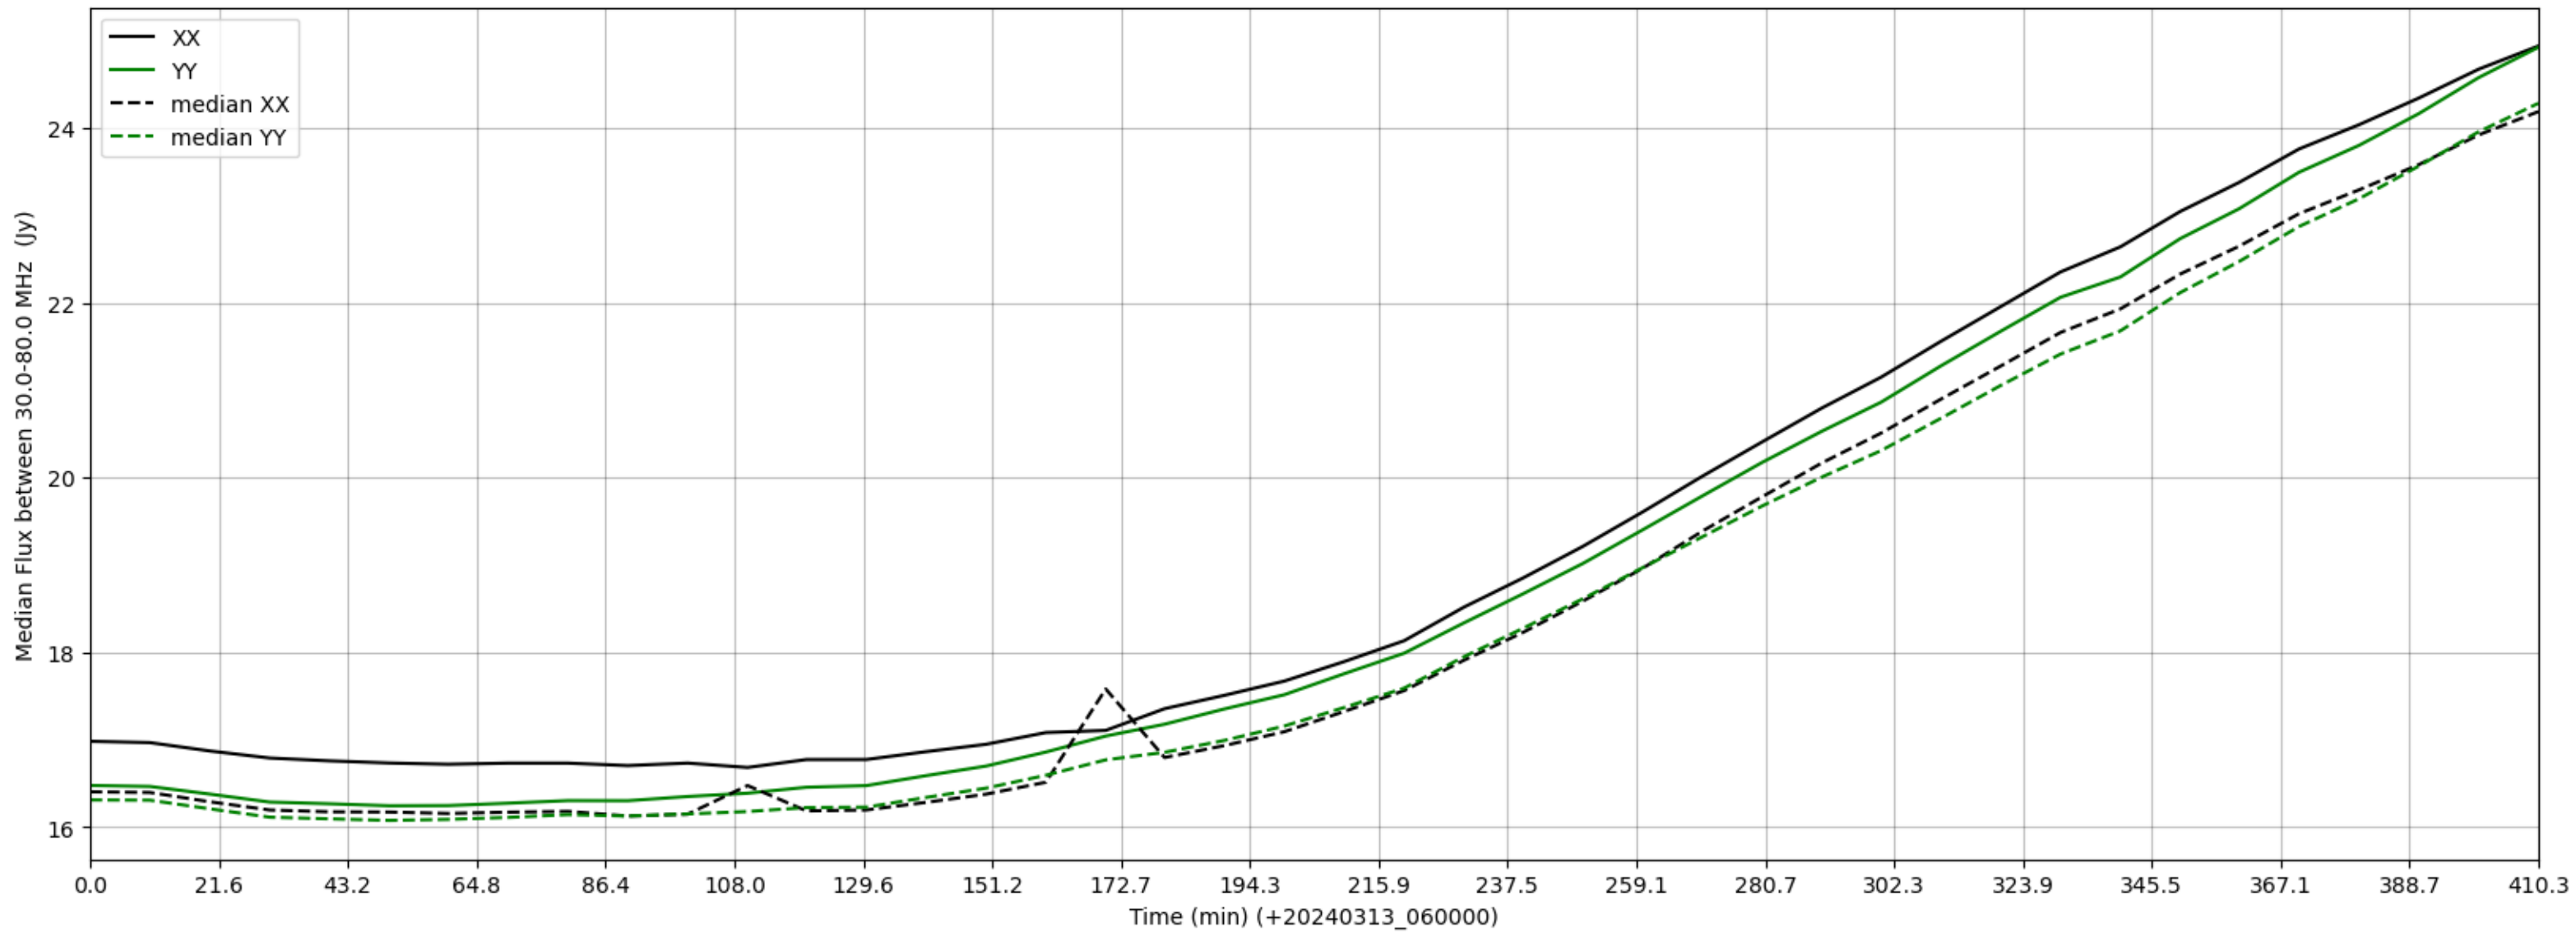

LWA155 - Correlator# 232 - XX FLAGS:Good - YY FLAGS:Good

LWA154 - Correlator# 233 - XX FLAGS:Good - YY FLAGS:Good

LWA157 - Correlator# 234 - XX FLAGS:Good - YY FLAGS:Good

LWA156 - Correlator# 235 - XX FLAGS:Good - YY FLAGS:Good