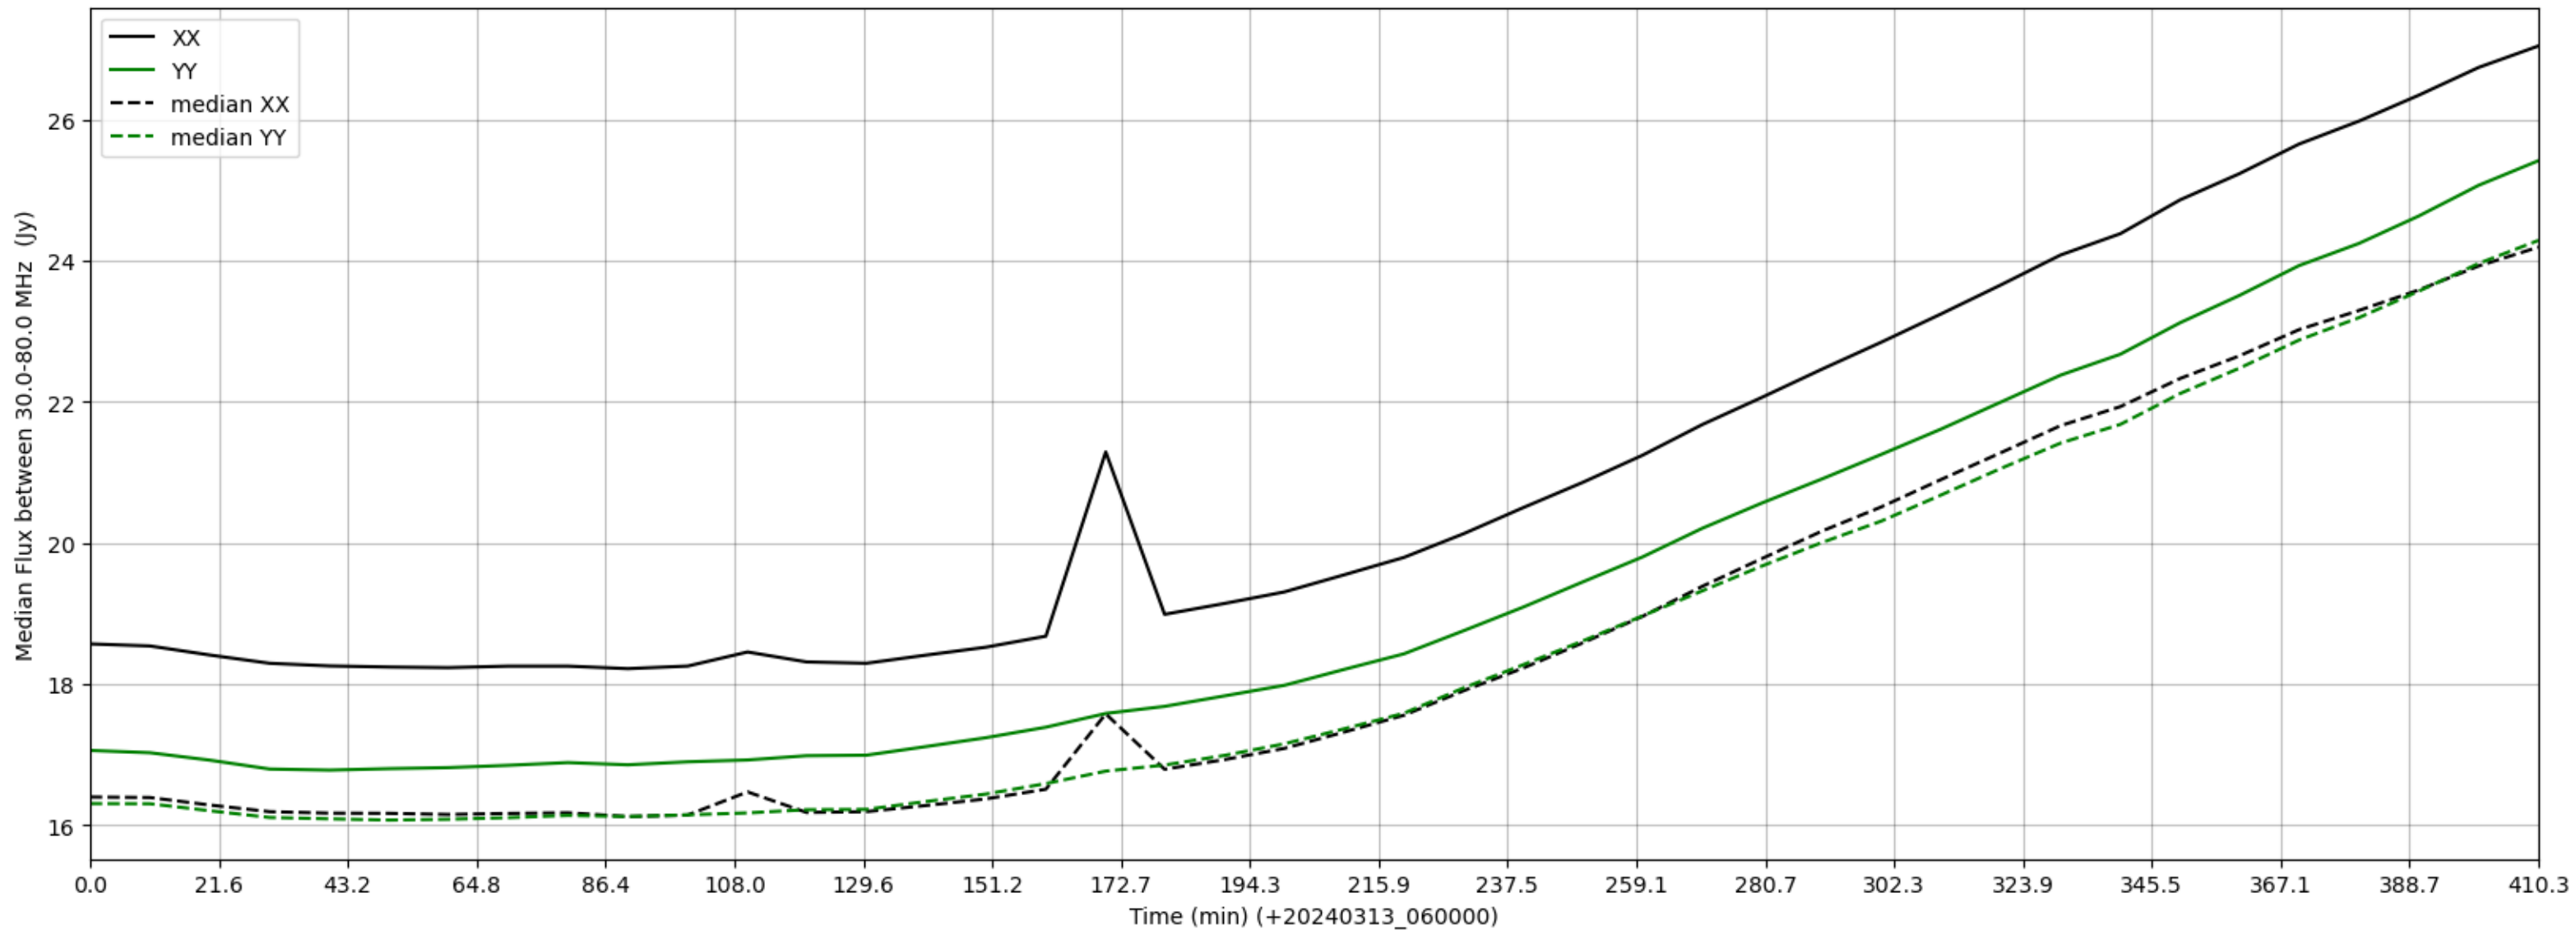

LWA240 - Correlator# 312 - XX FLAGS:Good - YY FLAGS:Good

LWA239 - Correlator# 313 - XX FLAGS:Good - YY FLAGS:Good

LWA297 - Correlator# 314 - XX FLAGS:Good - YY FLAGS:Good

LWA254 - Correlator# 315 - XX FLAGS:Good - YY FLAGS:Good