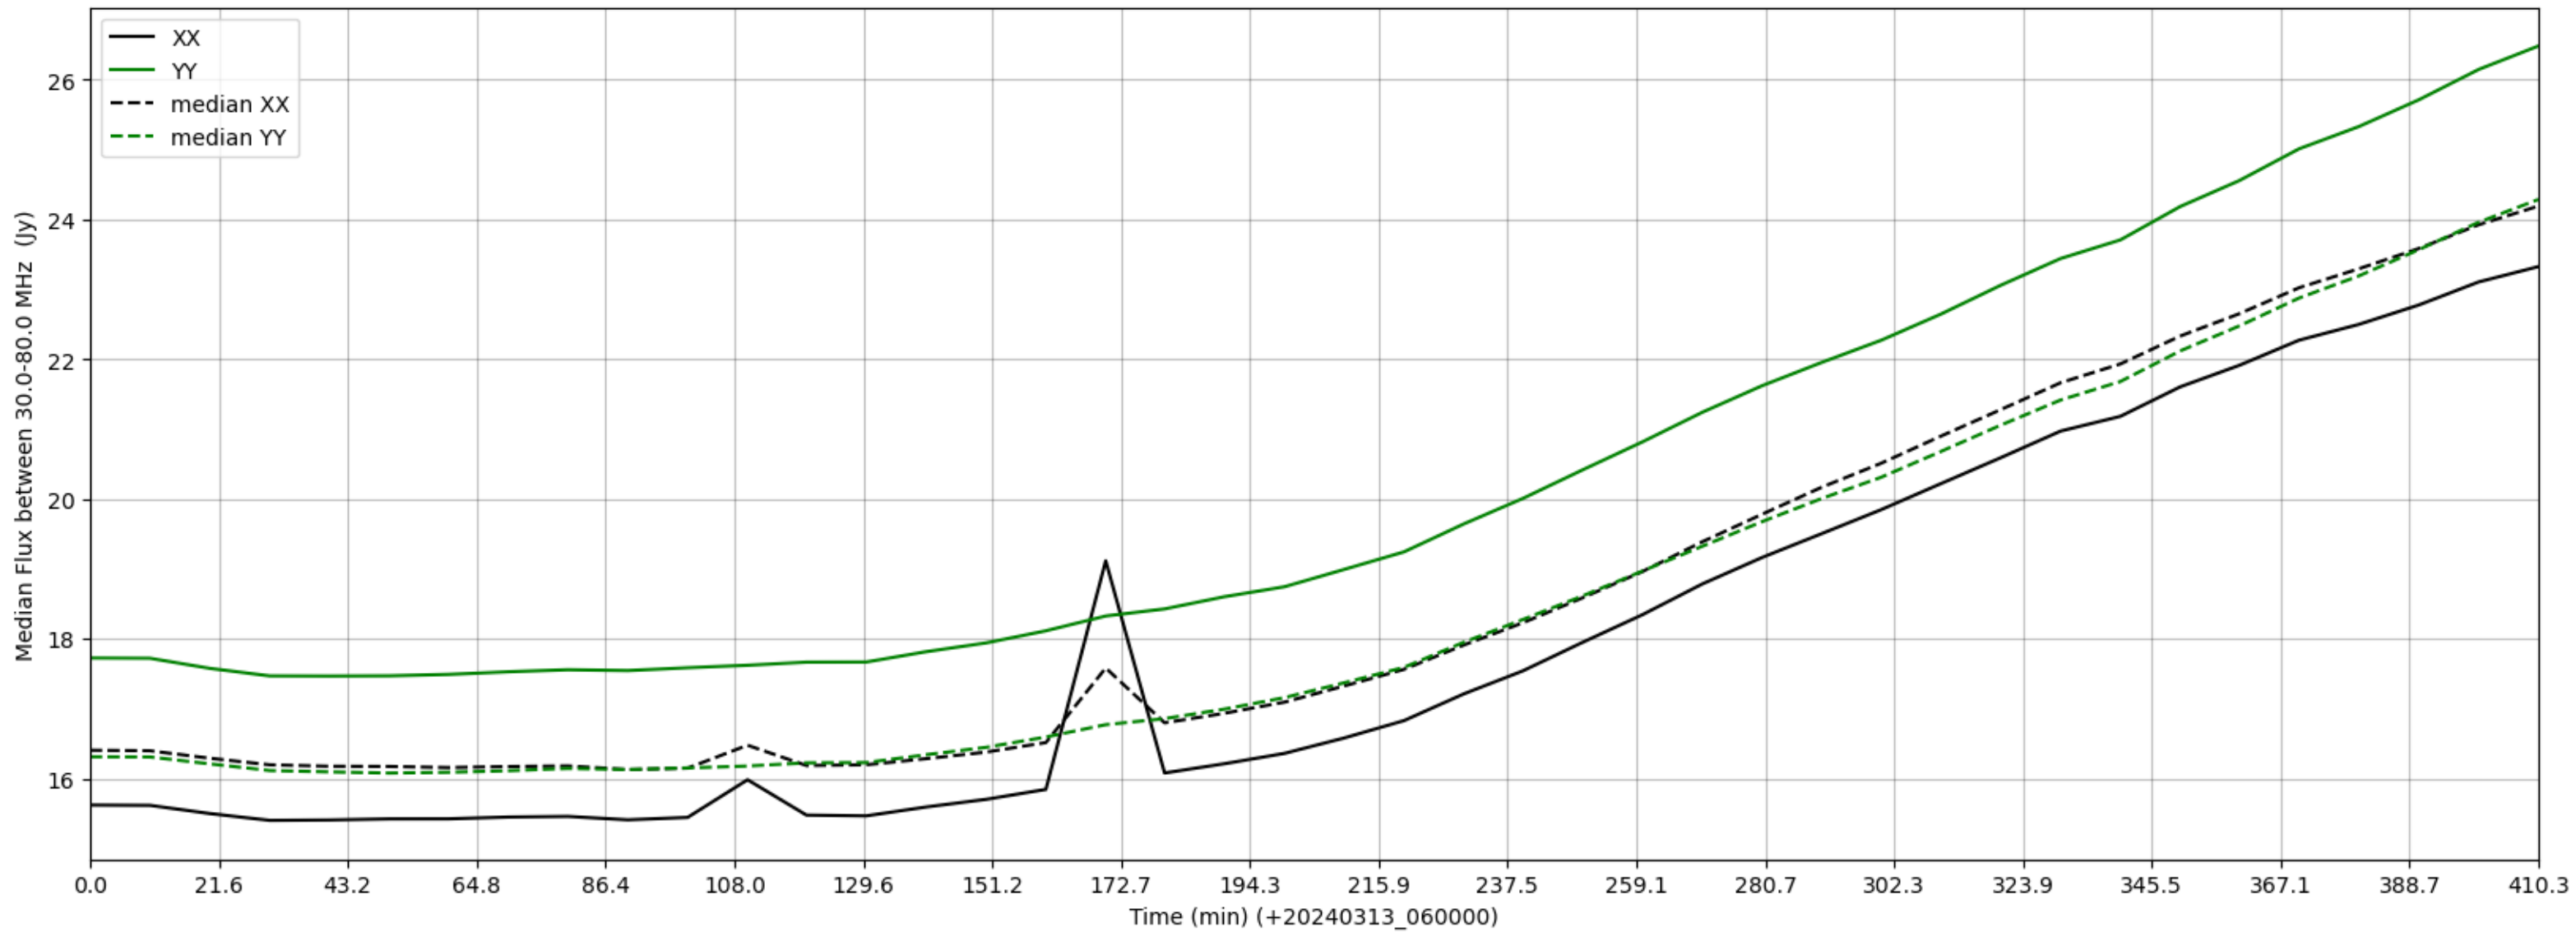

LWA171 - Correlator# 291 - XX FLAGS:Good - YY FLAGS:Good

LWA173 - Correlator# 290 - XX FLAGS:Good - YY FLAGS:Good