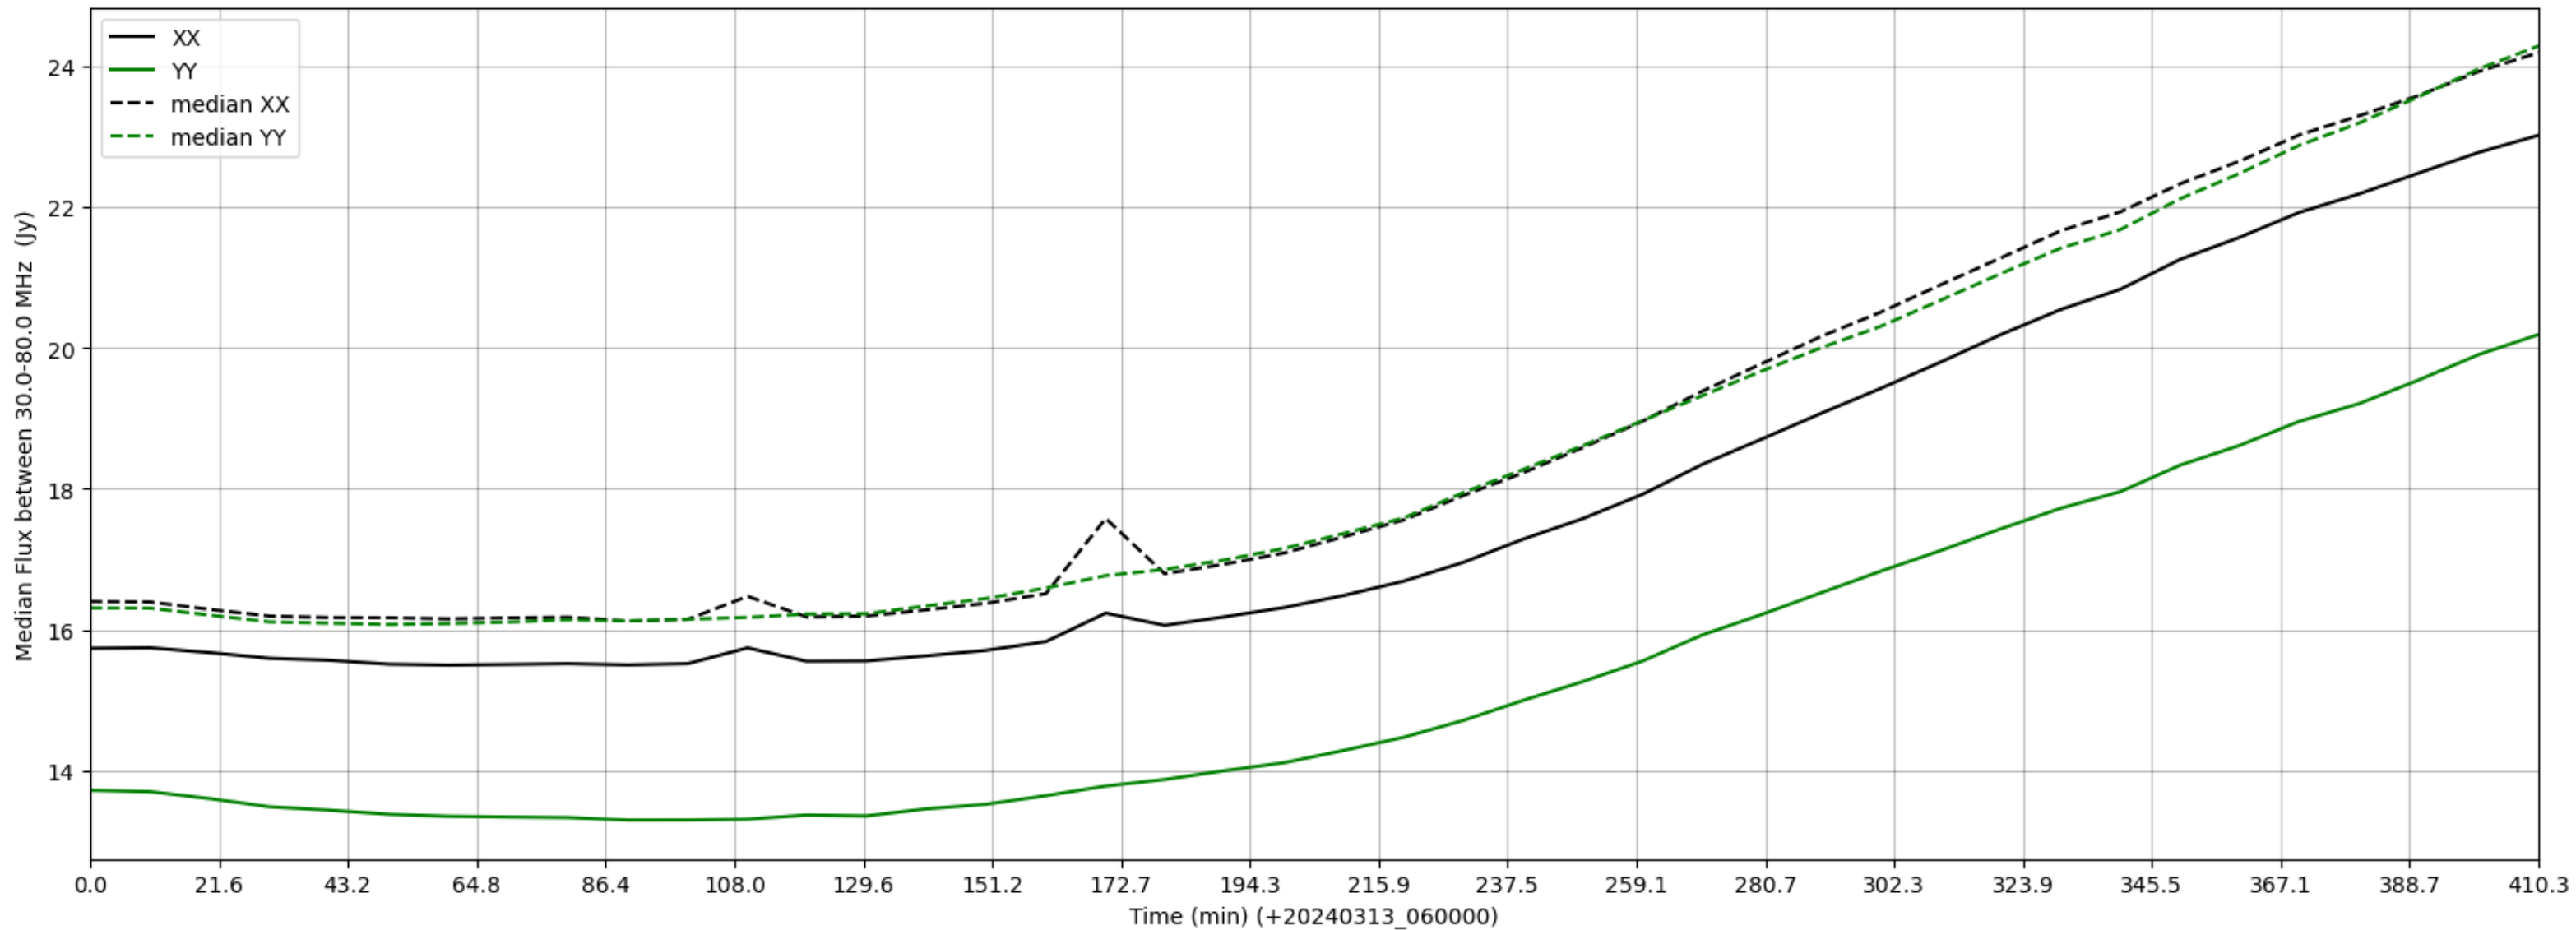

LWA327 - Correlator# 023 - XX FLAGS:Good - YY FLAGS:Good

LWA330 - Correlator# 022 - XX FLAGS:Good - YY FLAGS:Good