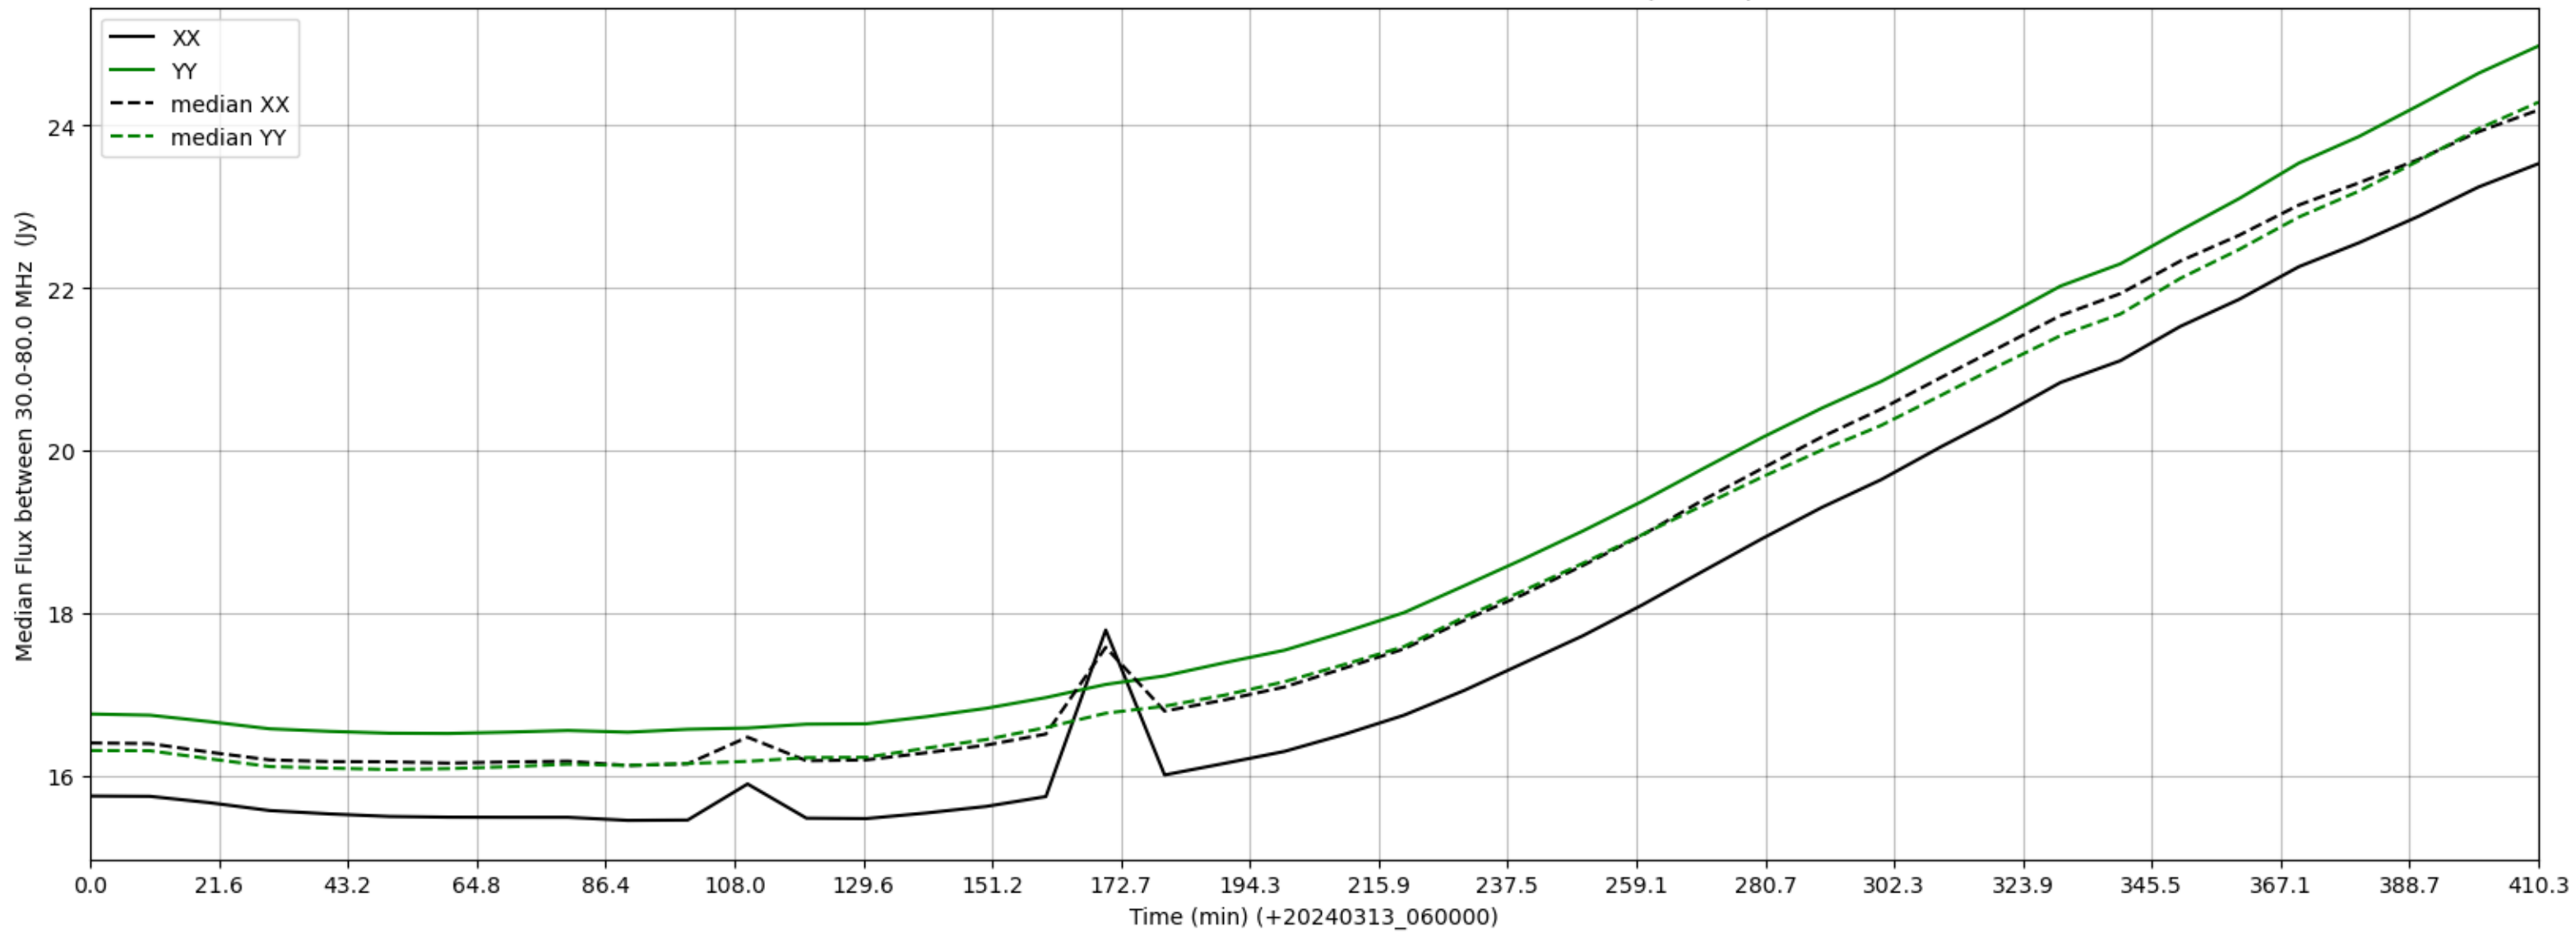

LWA048 - Correlator# 113 - XX FLAGS:Good - YY FLAGS:Good

LWA049 - Correlator# 112 - XX FLAGS:Good - YY FLAGS:BadSpecShape