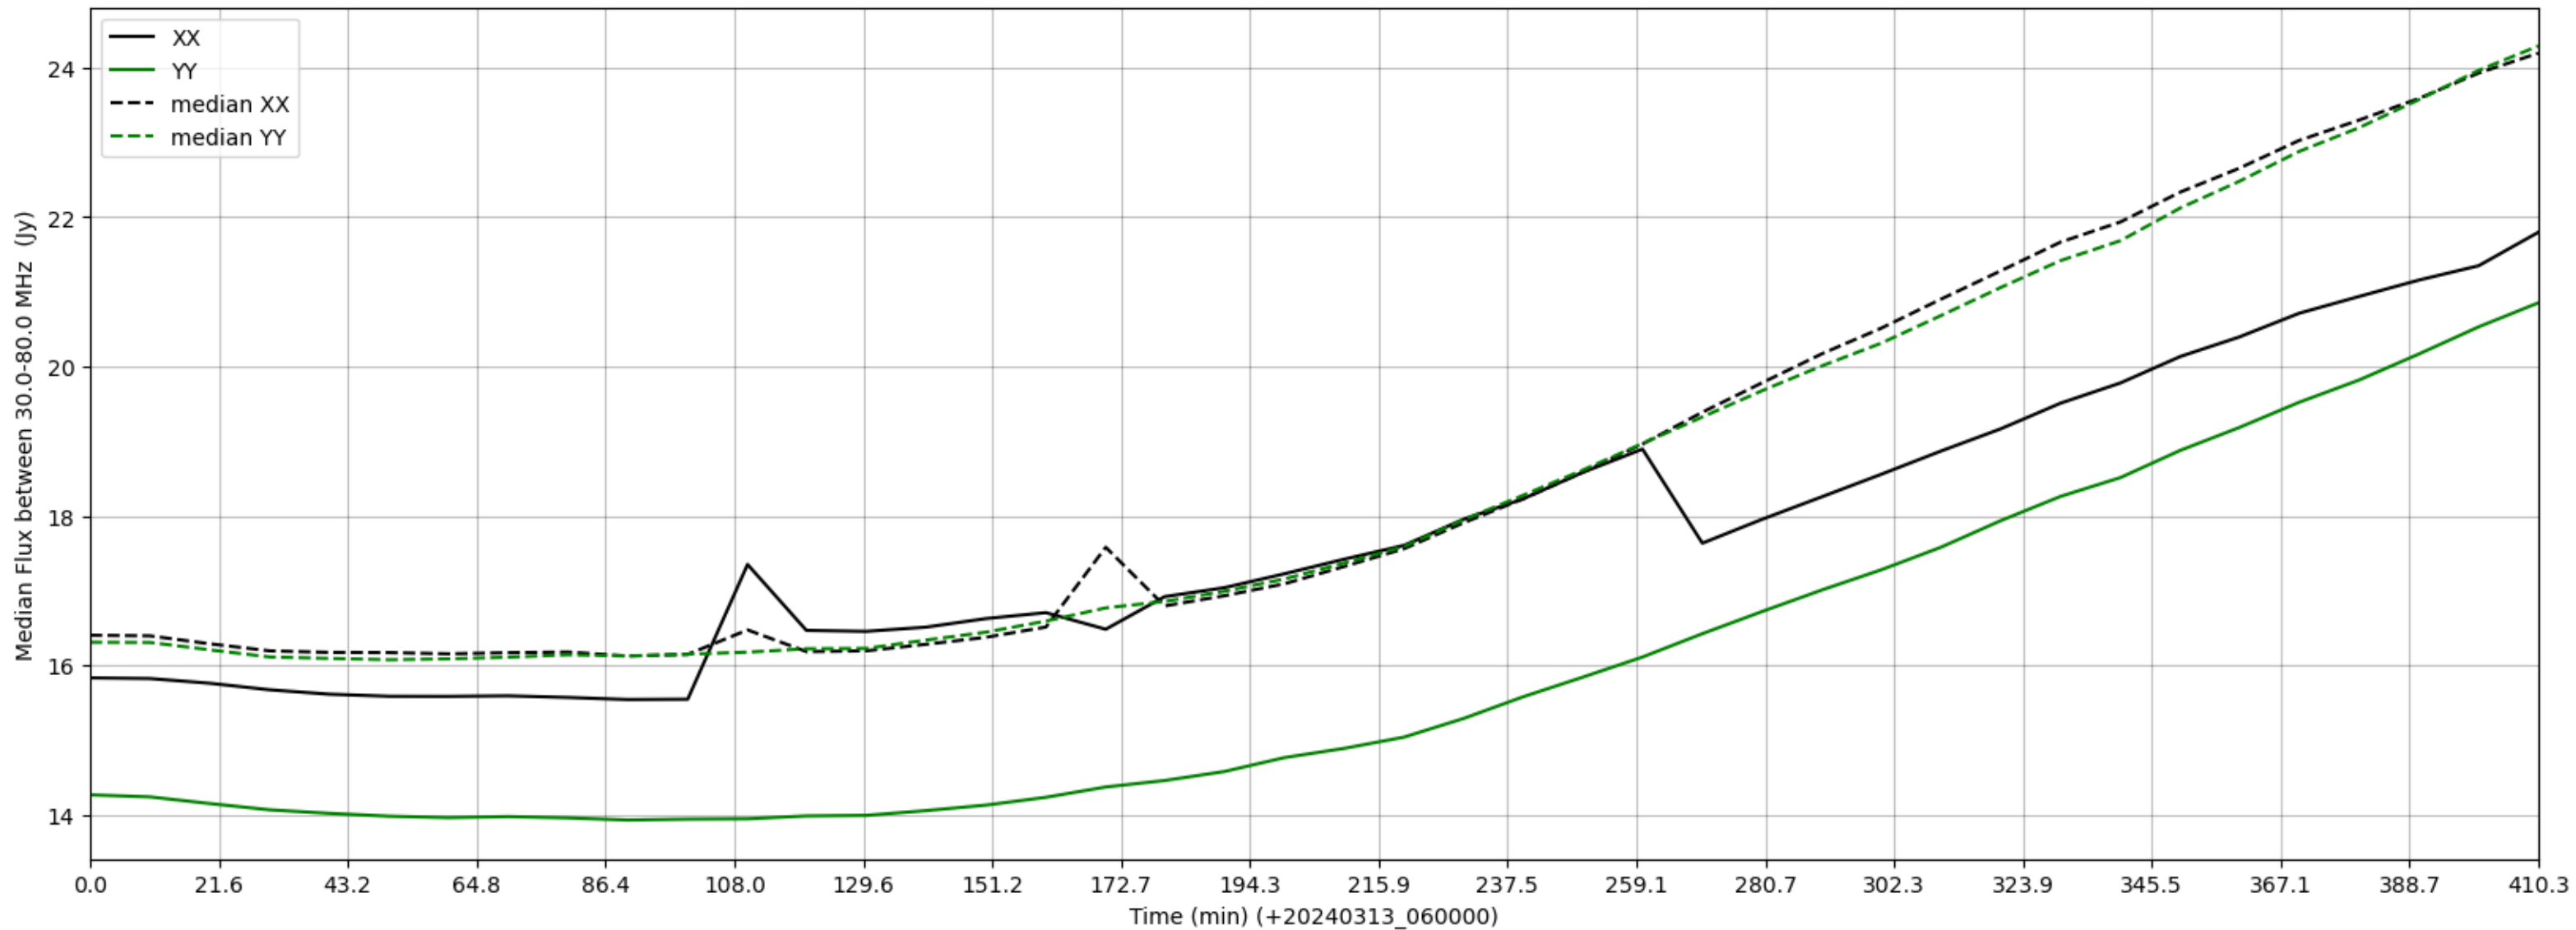

LWA257 - Correlator# 032 - XX FLAGS:Good - YY FLAGS:Good

LWA255 - Correlator# 033 - XX FLAGS:LowFlux - YY FLAGS:LowFlux

LWA260 - Correlator# 034 - XX FLAGS:Good - YY FLAGS:Good

LWA258 - Correlator# 035 - XX FLAGS:Good - YY FLAGS:Good