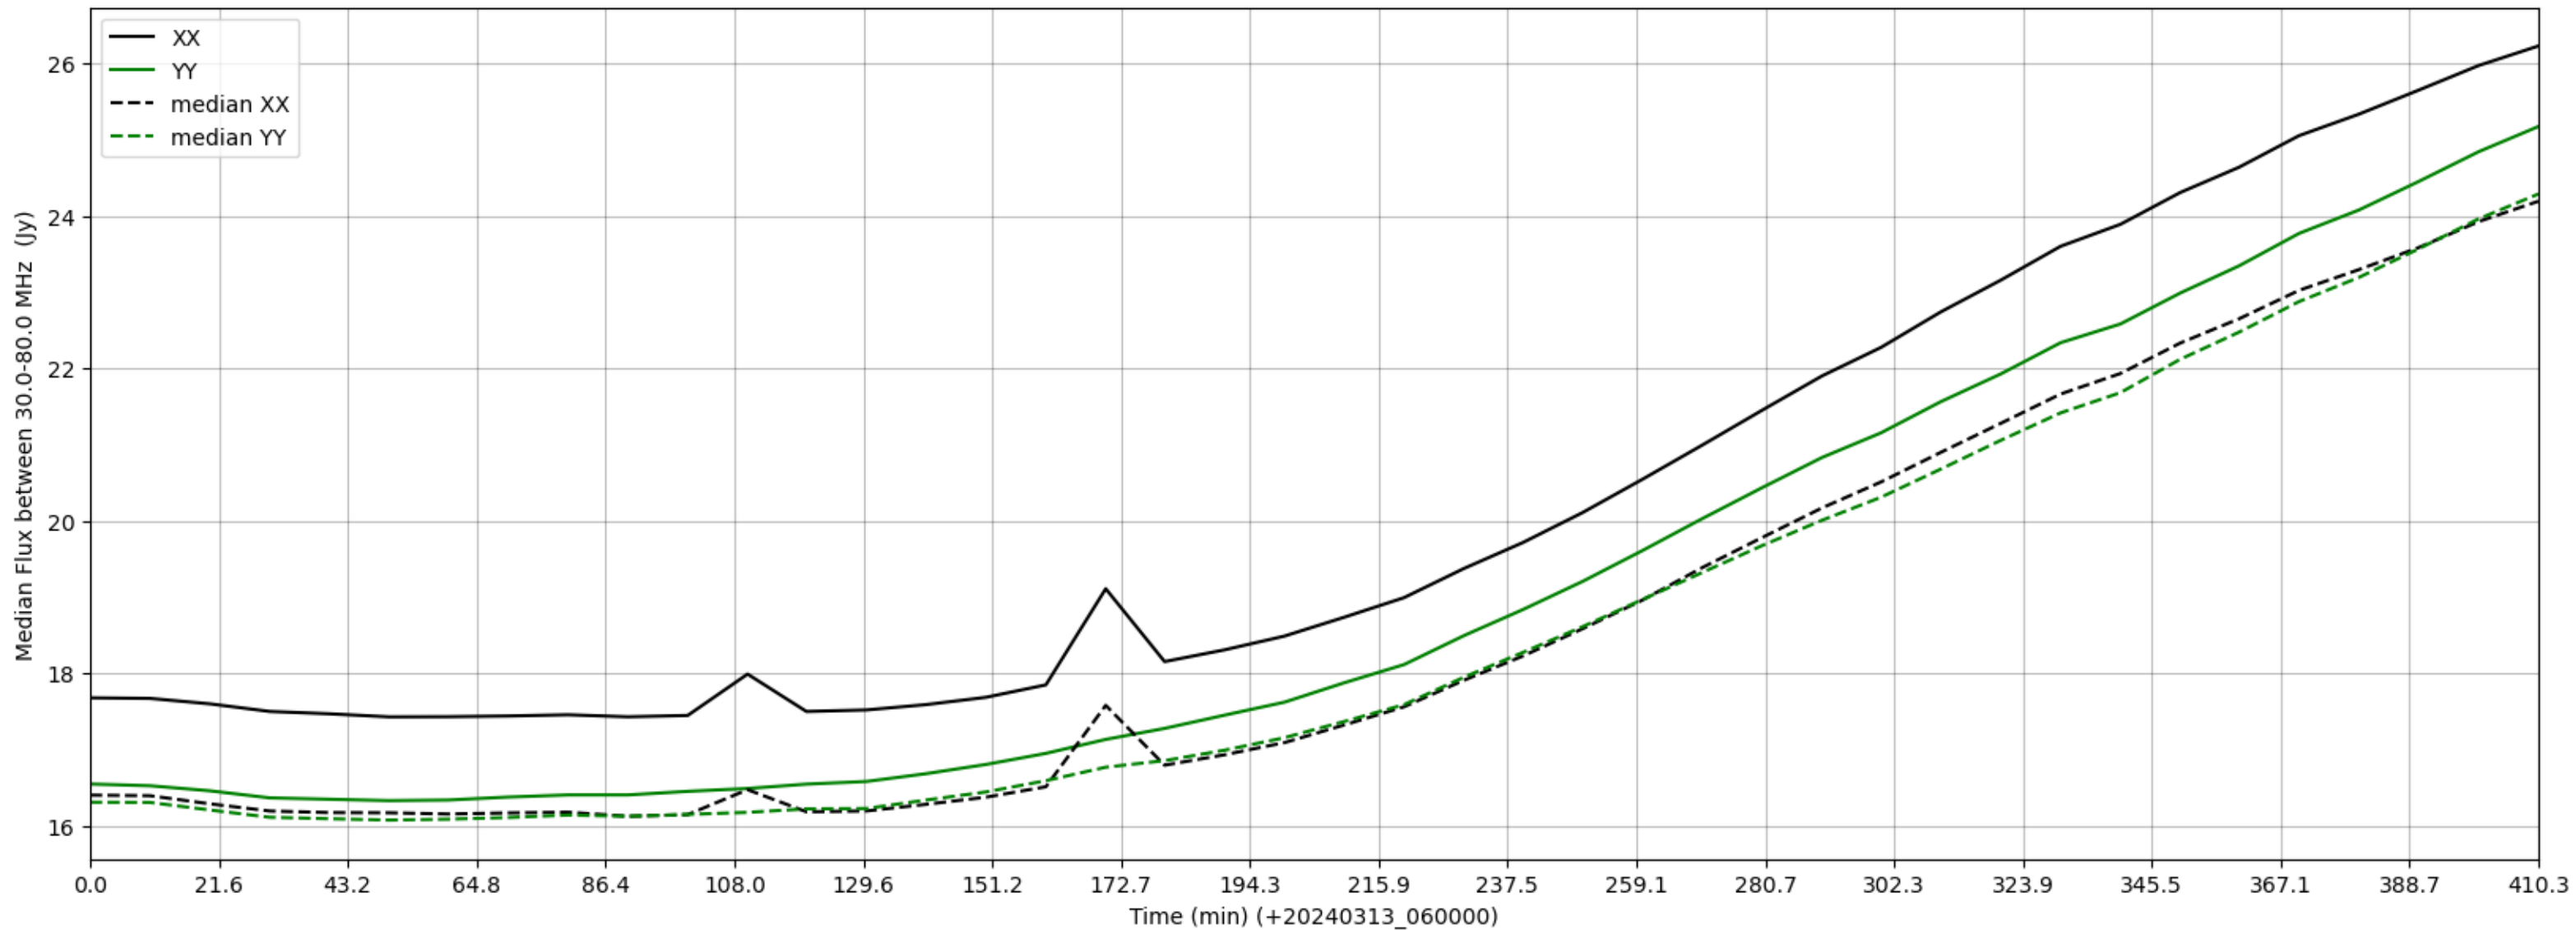

LWA022 - Correlator# 104 - XX FLAGS:Good - YY FLAGS:Good

LWA021 - Correlator# 105 - XX FLAGS:Good - YY FLAGS:Good

LWA024 - Correlator# 106 - XX FLAGS:Good - YY FLAGS:Good

LWA023 - Correlator# 107 - XX FLAGS:Good - YY FLAGS:BadSpecShape