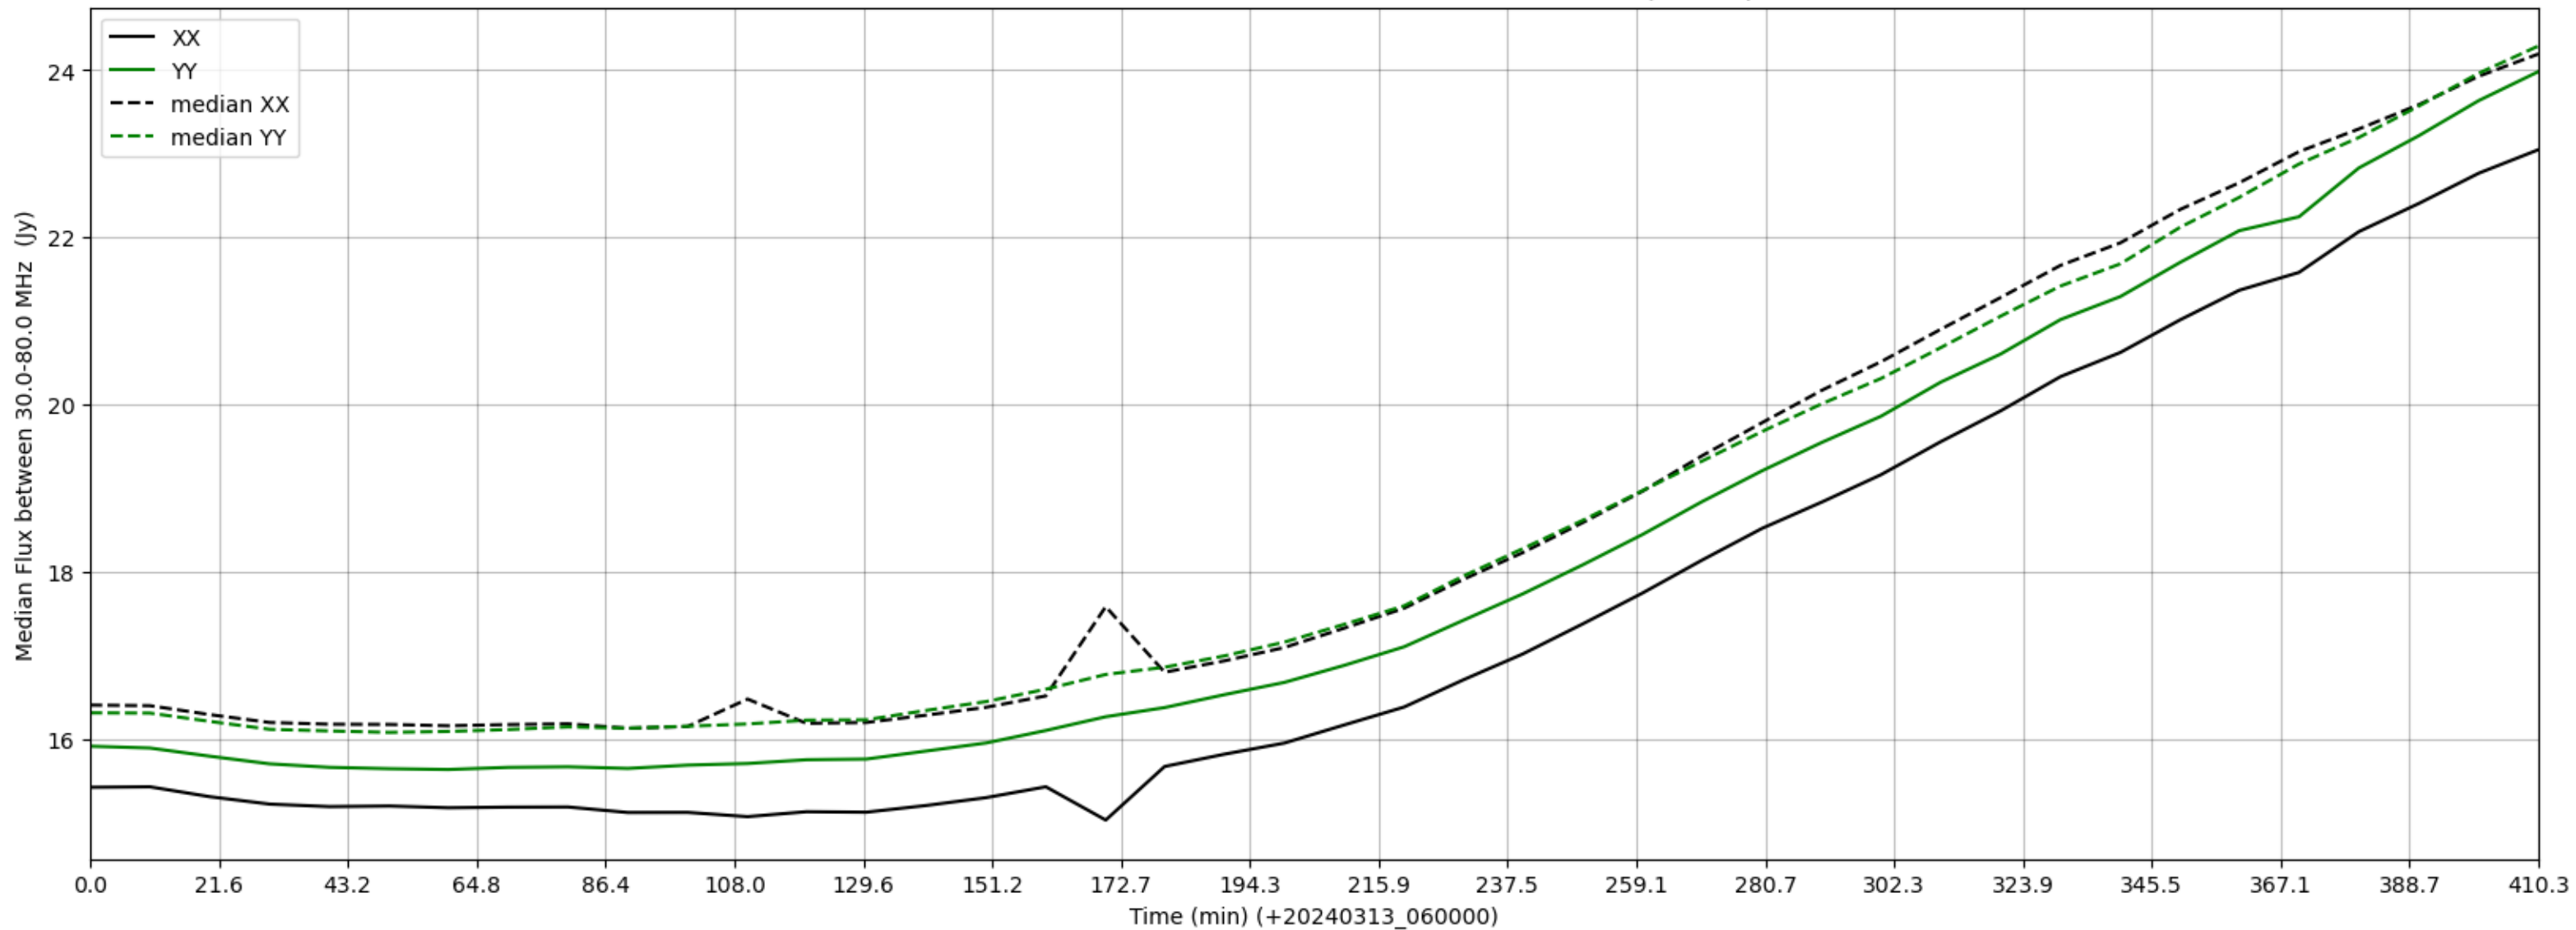

LWA059 - Correlator# 136 - XX FLAGS:Good - YY FLAGS:BadSpecShape

LWA058 - Correlator# 137 - XX FLAGS:Good - YY FLAGS:LowFlux

LWA062 - Correlator# 138 - XX FLAGS:Good - YY FLAGS:BadSpecShape

LWA061 - Correlator# 139 - XX FLAGS:Good - YY FLAGS:Good