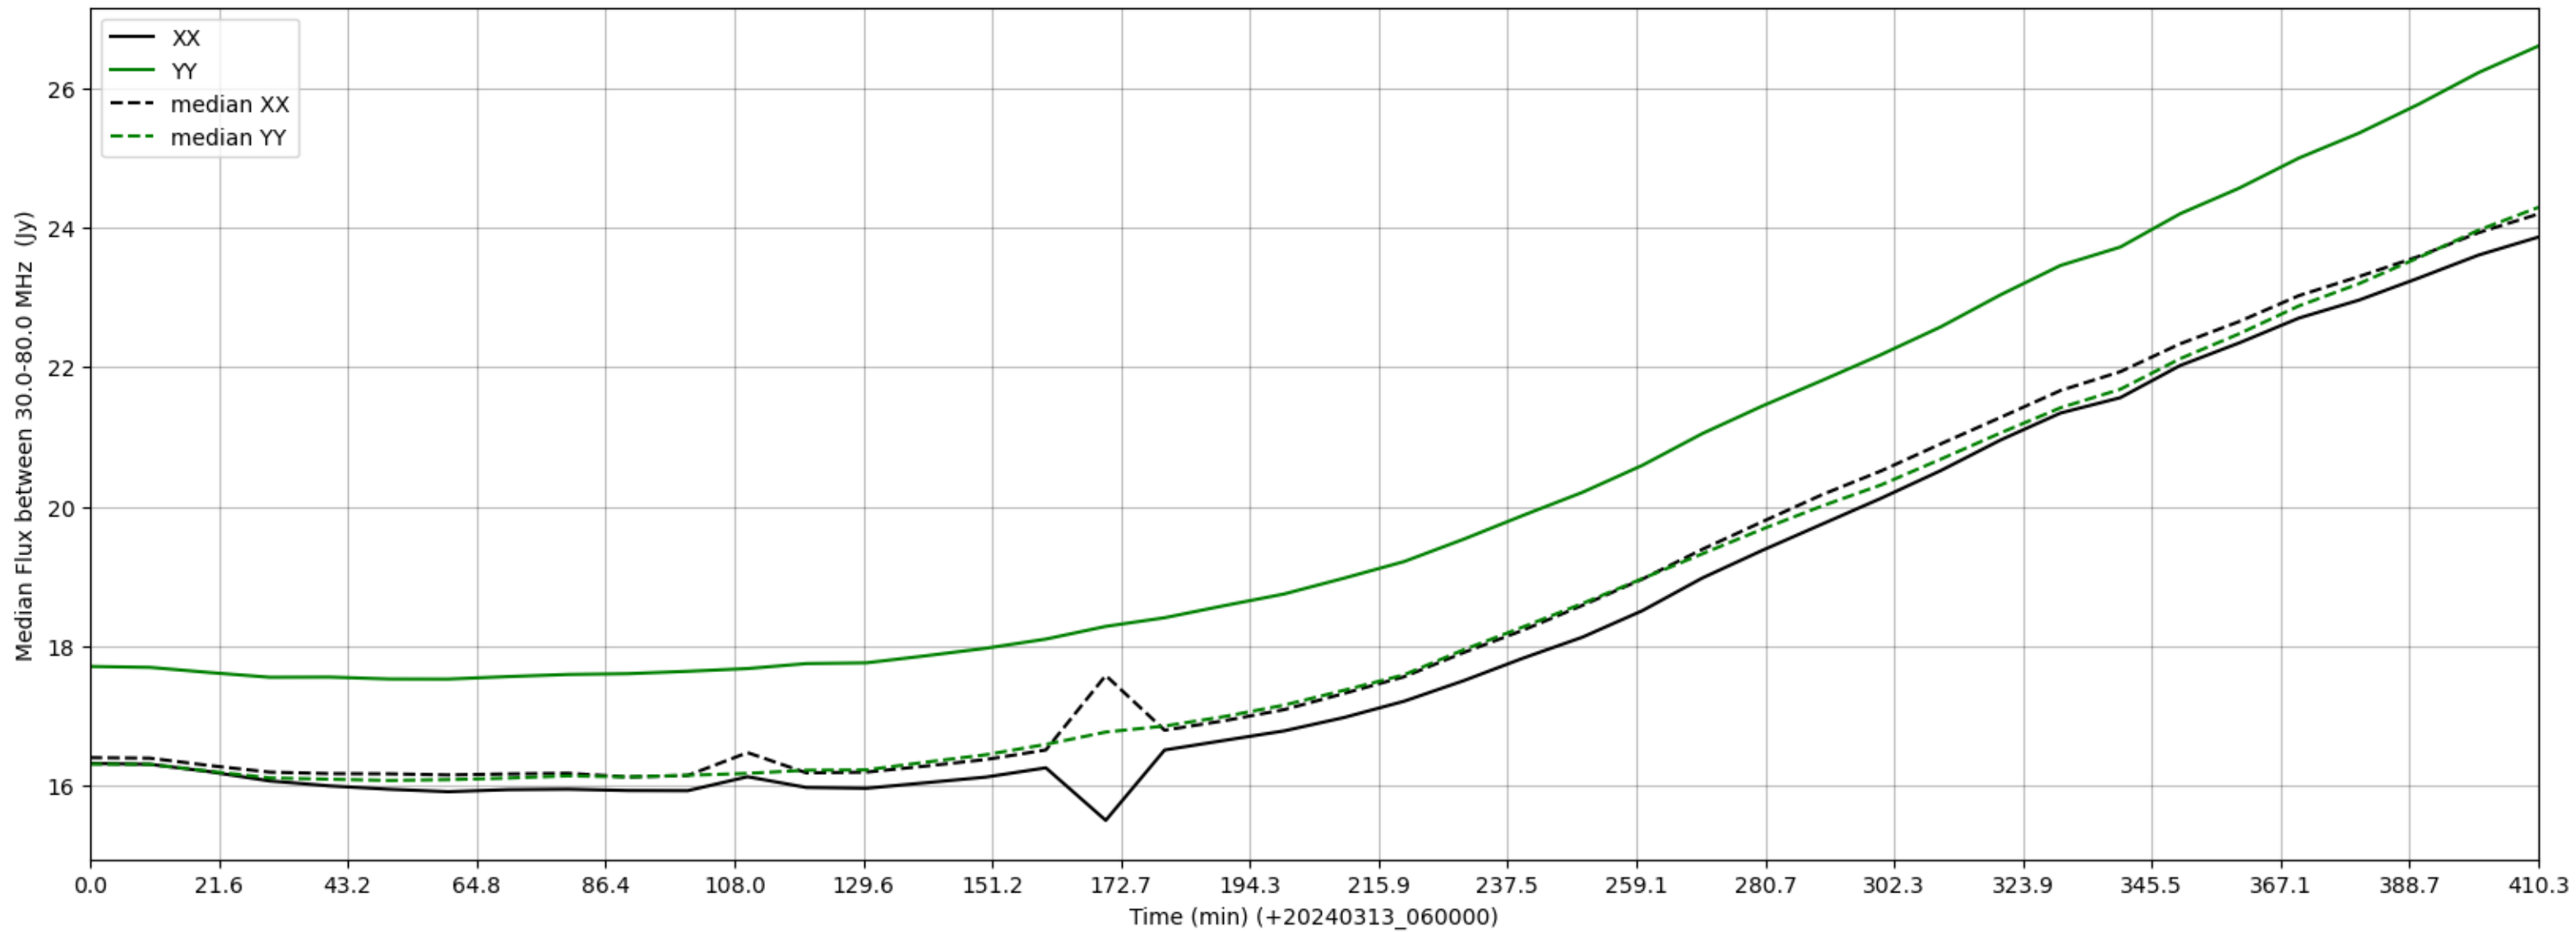

LWA293 - Correlator# 284 - XX FLAGS:Good - YY FLAGS:Good

LWA290 - Correlator# 285 - XX FLAGS:Good - YY FLAGS:Good

LWA357 - Correlator# 286 - XX FLAGS:Good - YY FLAGS:Good

LWA329 - Correlator# 287 - XX FLAGS:Good - YY FLAGS:Good