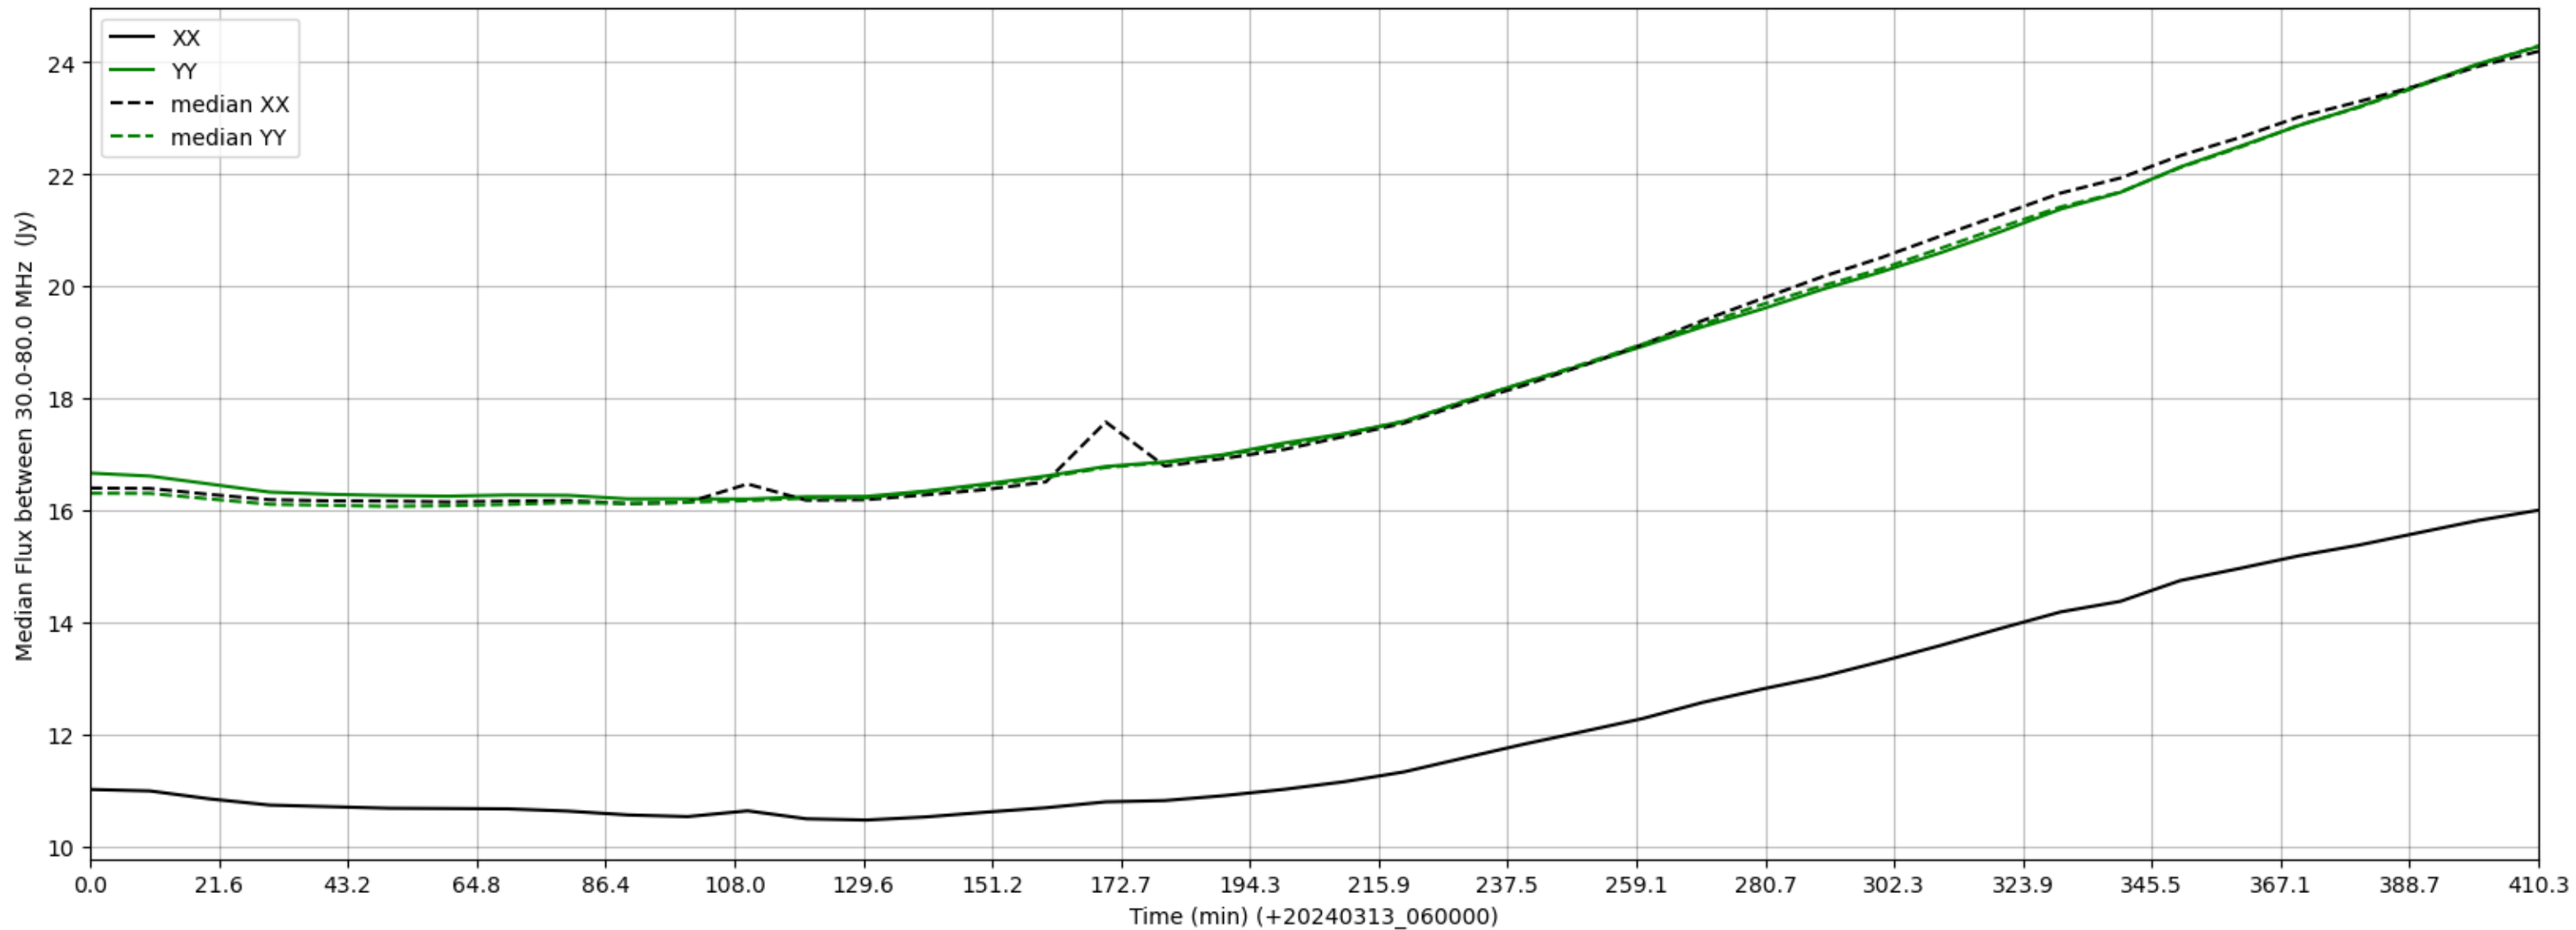

LWA280 - Correlator# 041 - XX FLAGS:Good - YY FLAGS:Good

LWA283 - Correlator# 040 - XX FLAGS:Good - YY FLAGS:Good