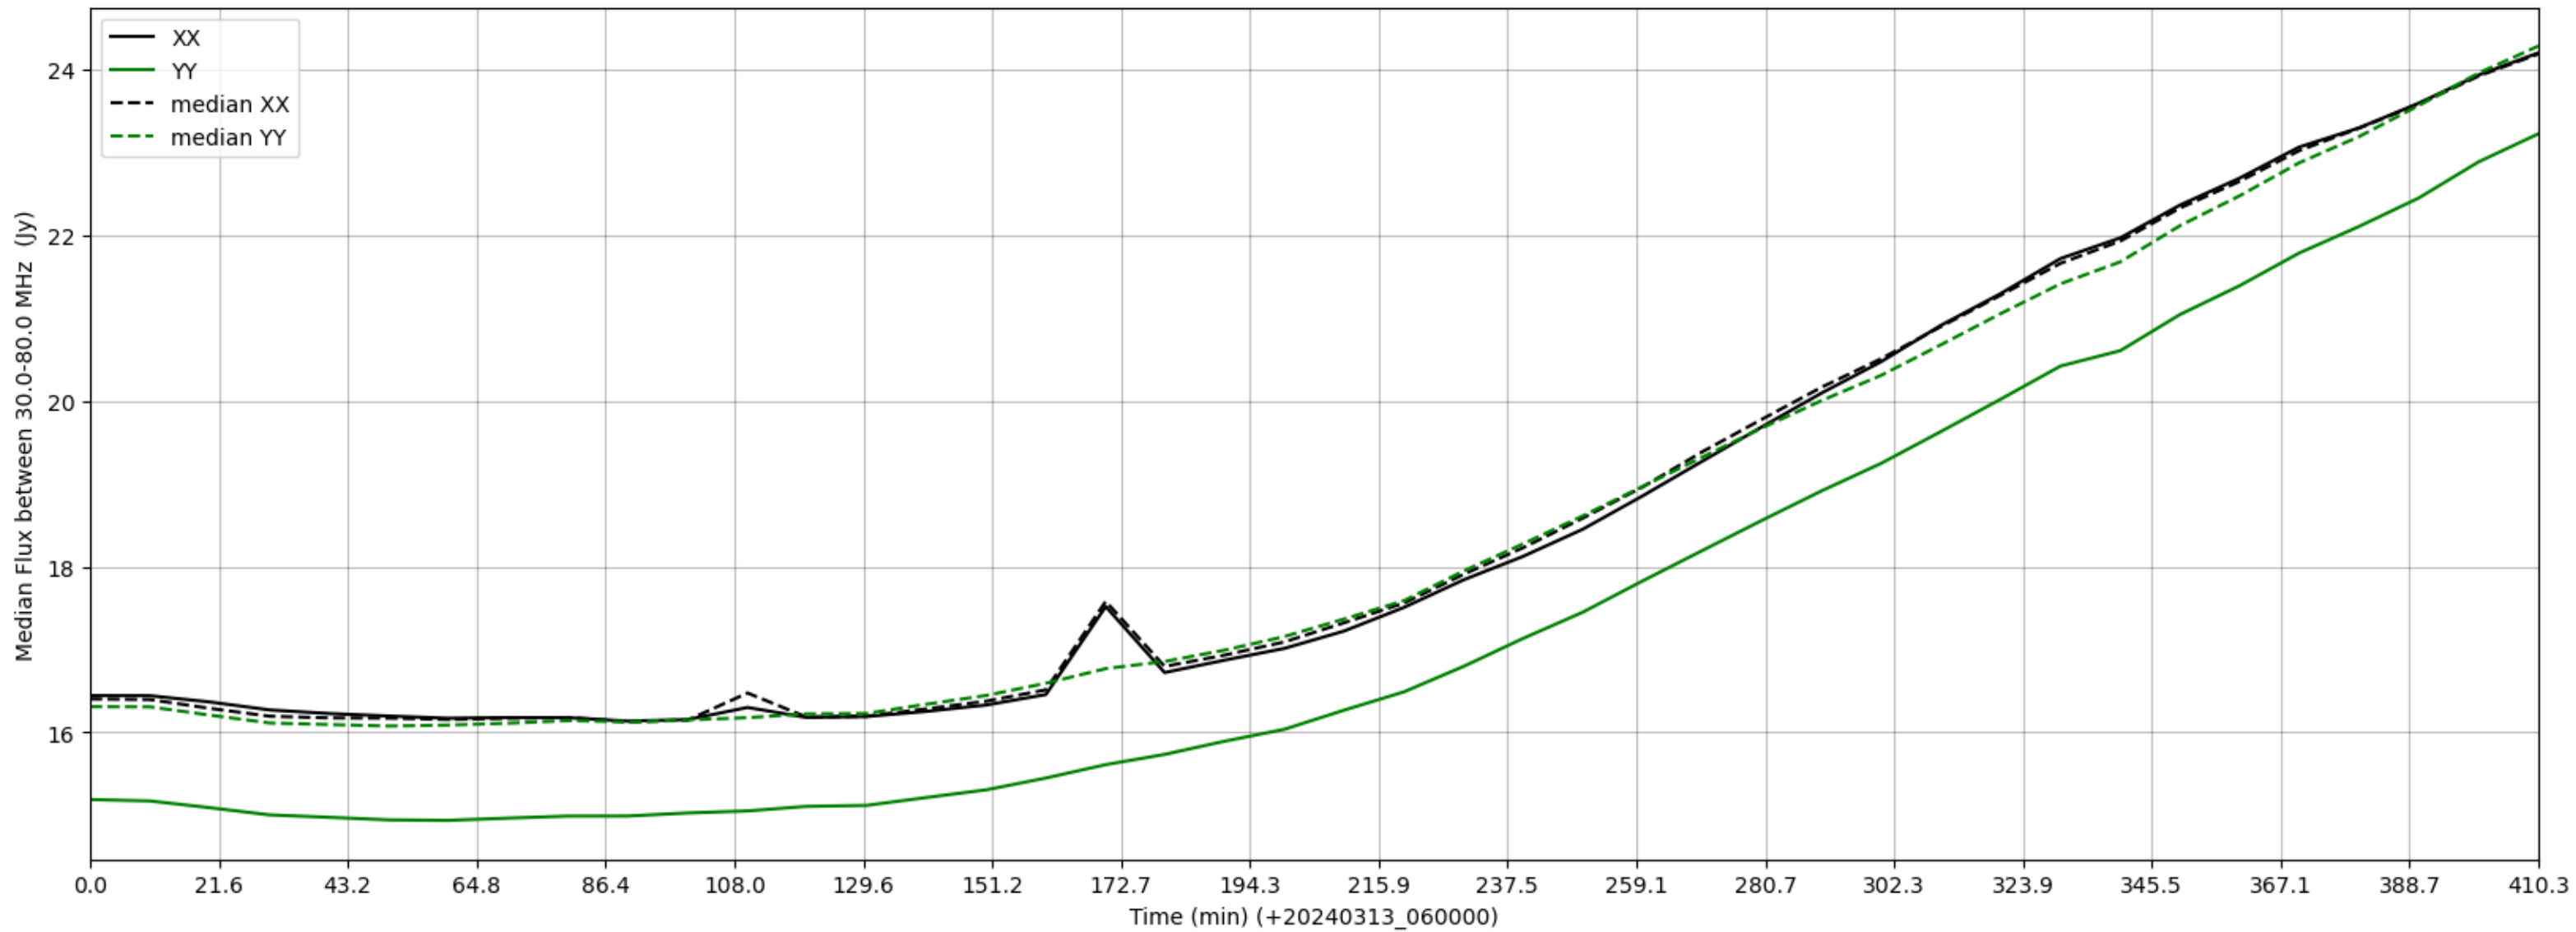

LWA028 - Correlator# 129 - XX FLAGS:Good - YY FLAGS:Good

LWA030 - Correlator# 128 - XX FLAGS:Good - YY FLAGS:Good