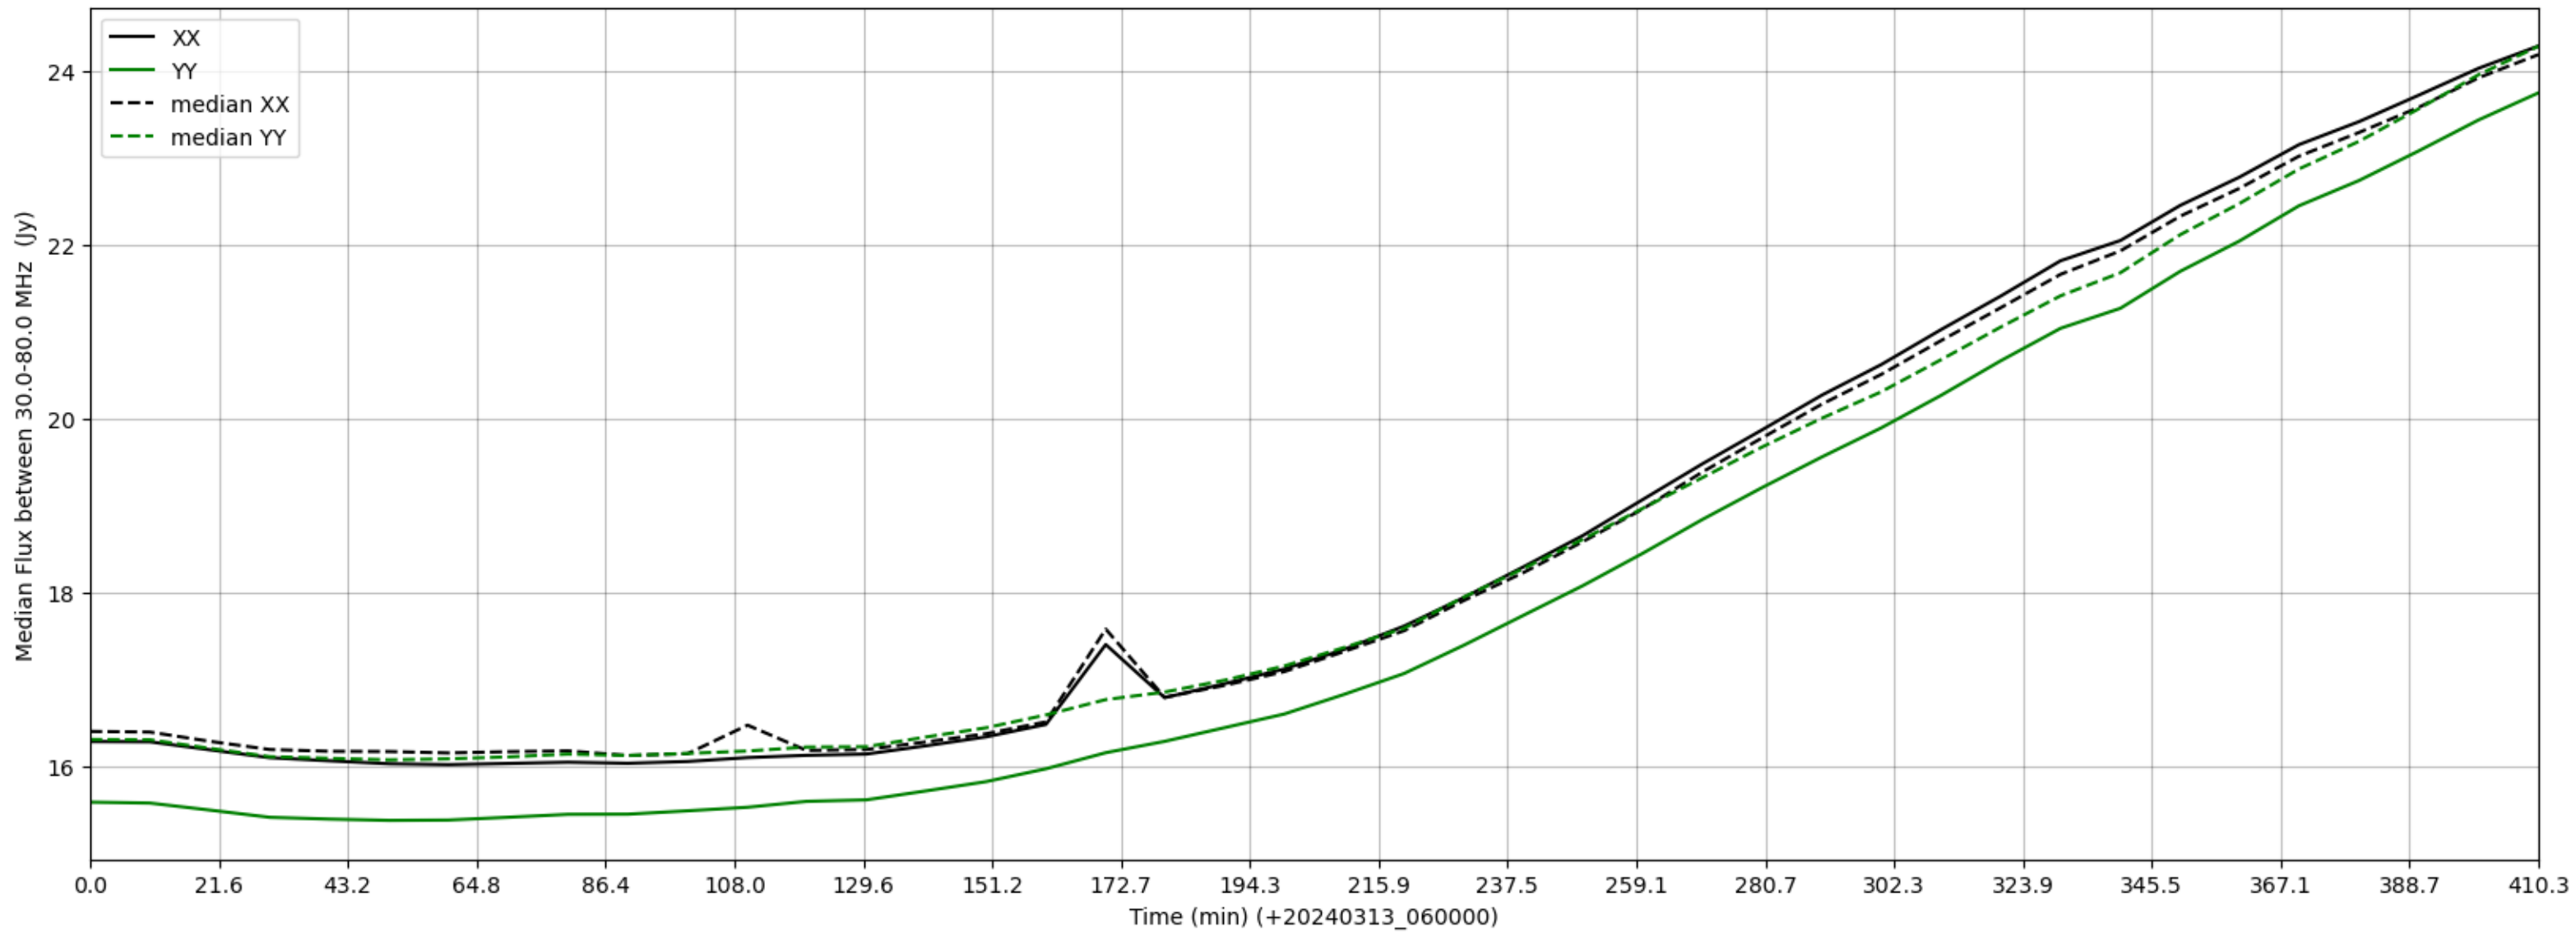

LWA078 - Correlator# 192 - XX FLAGS:Good - YY FLAGS:Good

LWA076 - Correlator# 193 - XX FLAGS:LowFlux - YY FLAGS:BadSpecShape

LWA081 - Correlator# 194 - XX FLAGS:Good - YY FLAGS:Good

LWA079 - Correlator# 195 - XX FLAGS:Good - YY FLAGS:Good