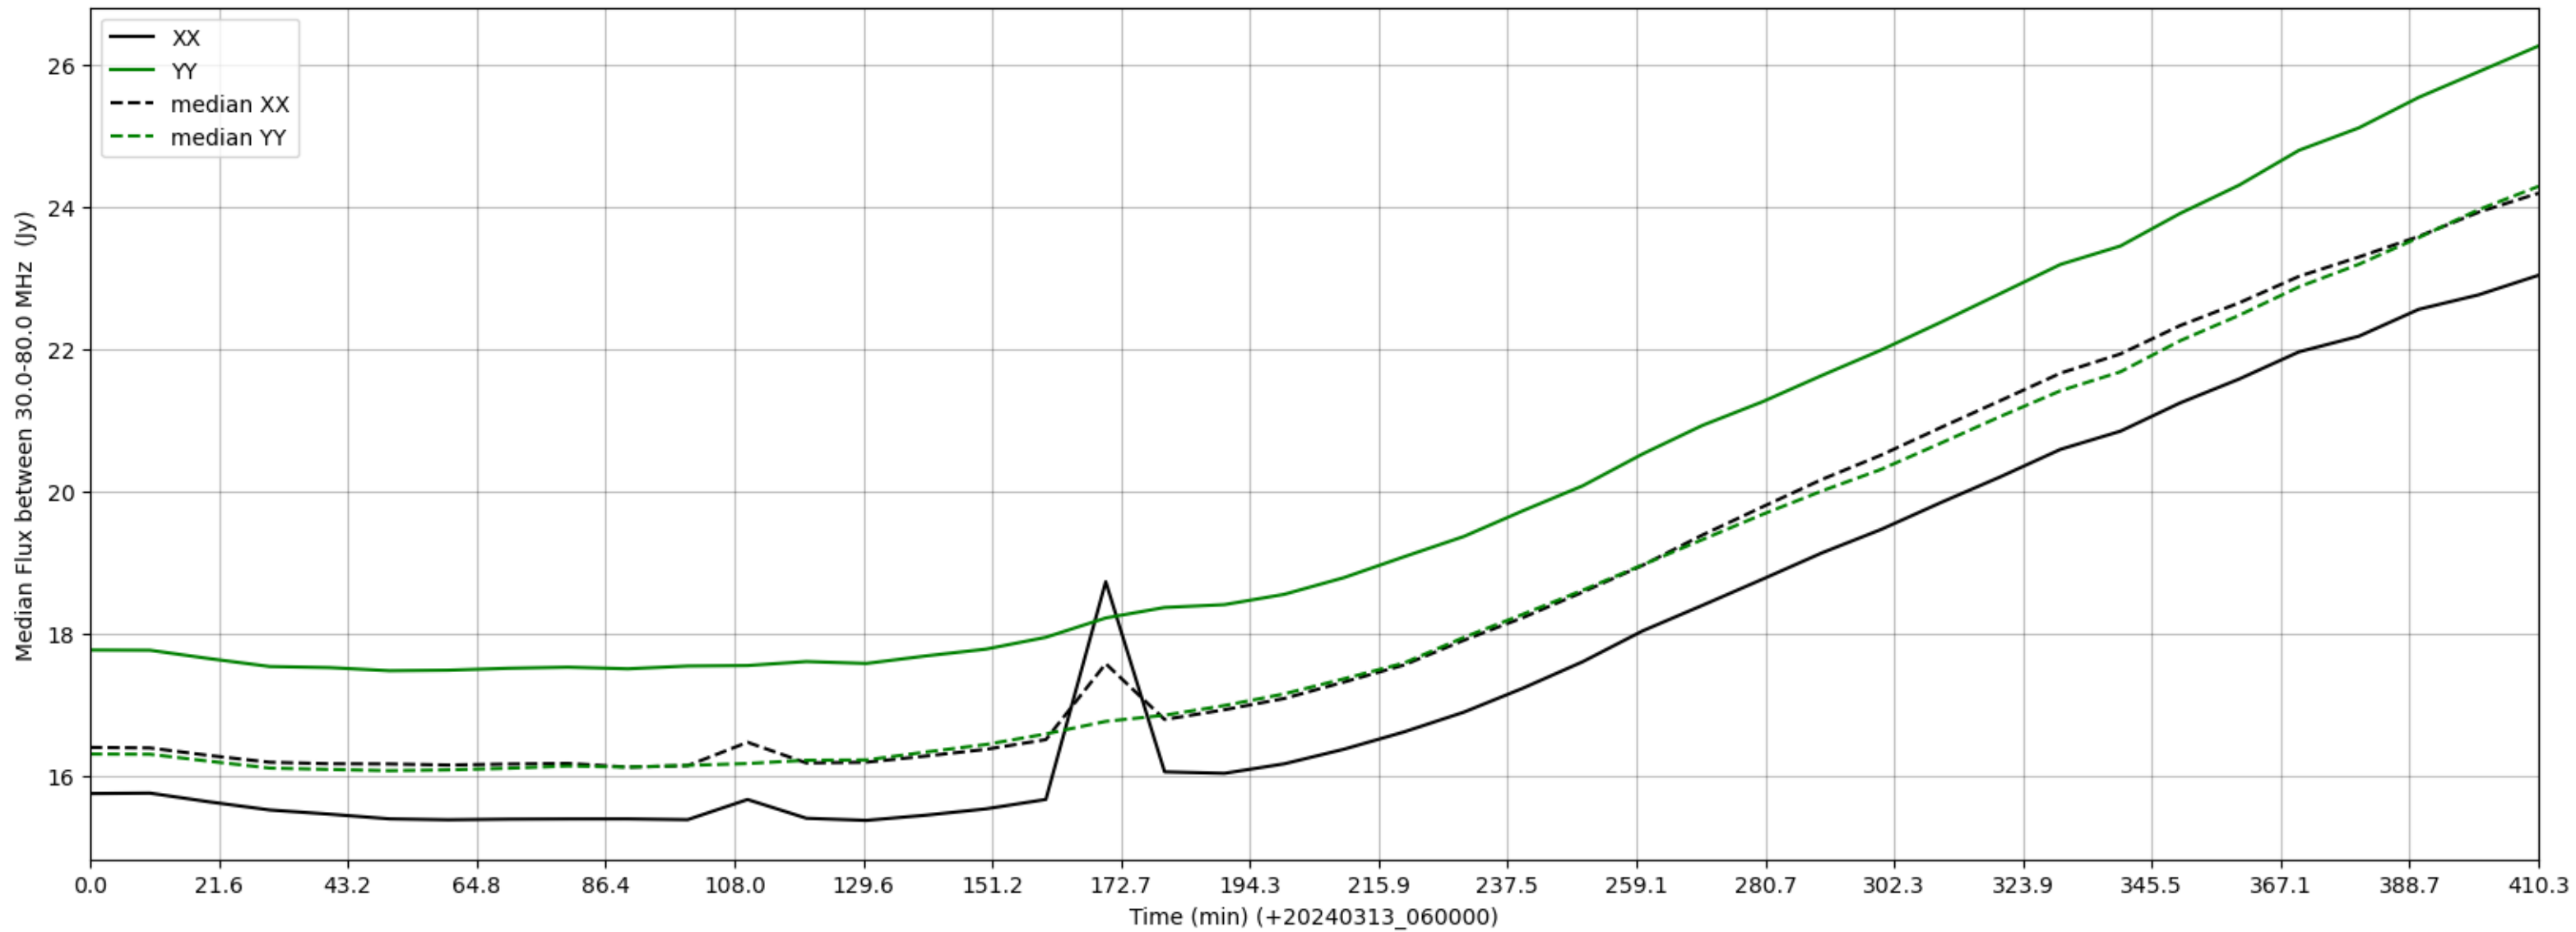

LWA117 - Correlator# 207 - XX FLAGS:Good - YY FLAGS:Good

LWA118 - Correlator# 206 - XX FLAGS:Good - YY FLAGS:Good