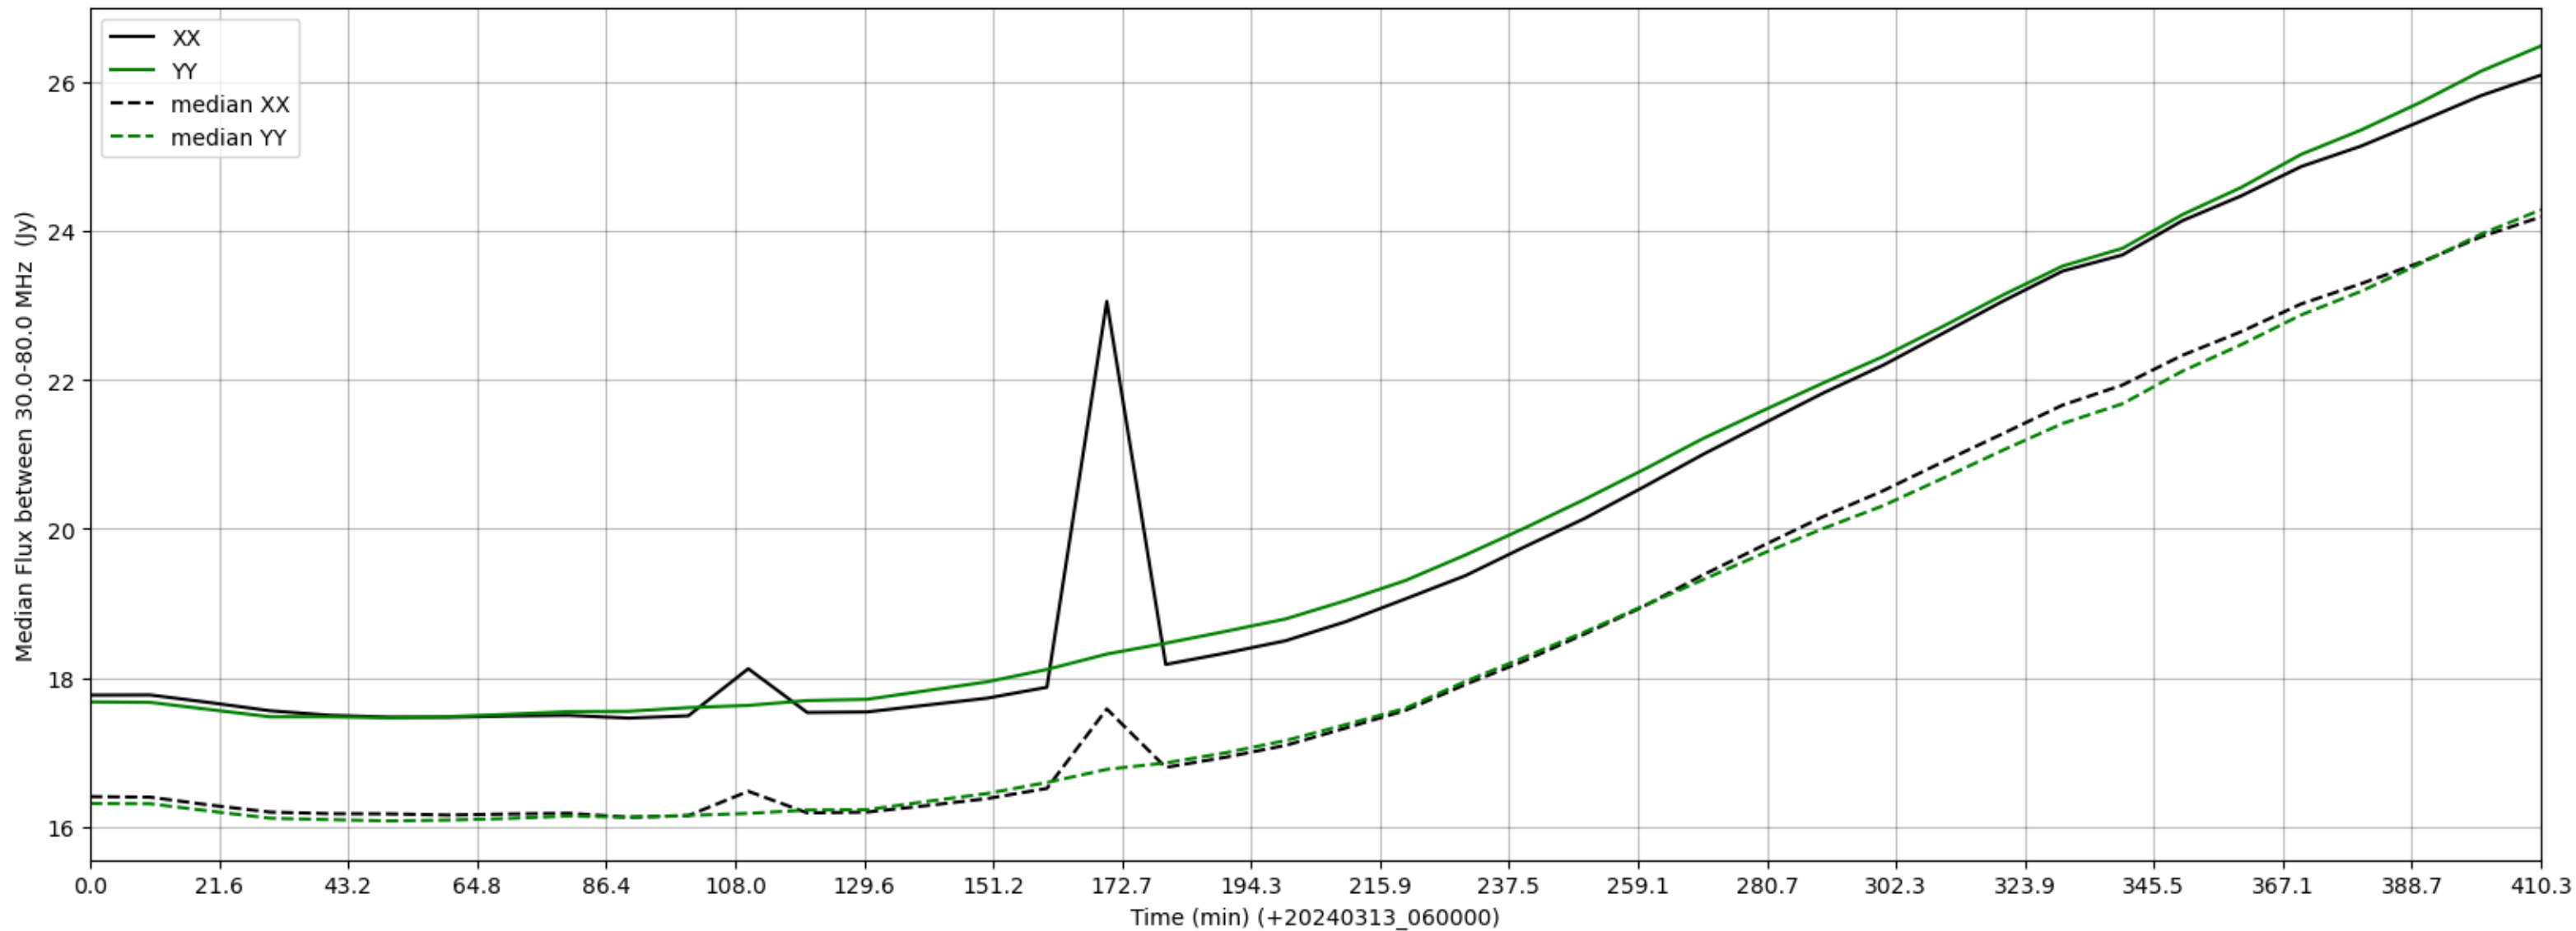

LWA252 - Correlator# 186 - XX FLAGS:Good - YY FLAGS:Good

LWA132 - Correlator# 185 - XX FLAGS:Good - YY FLAGS:Good