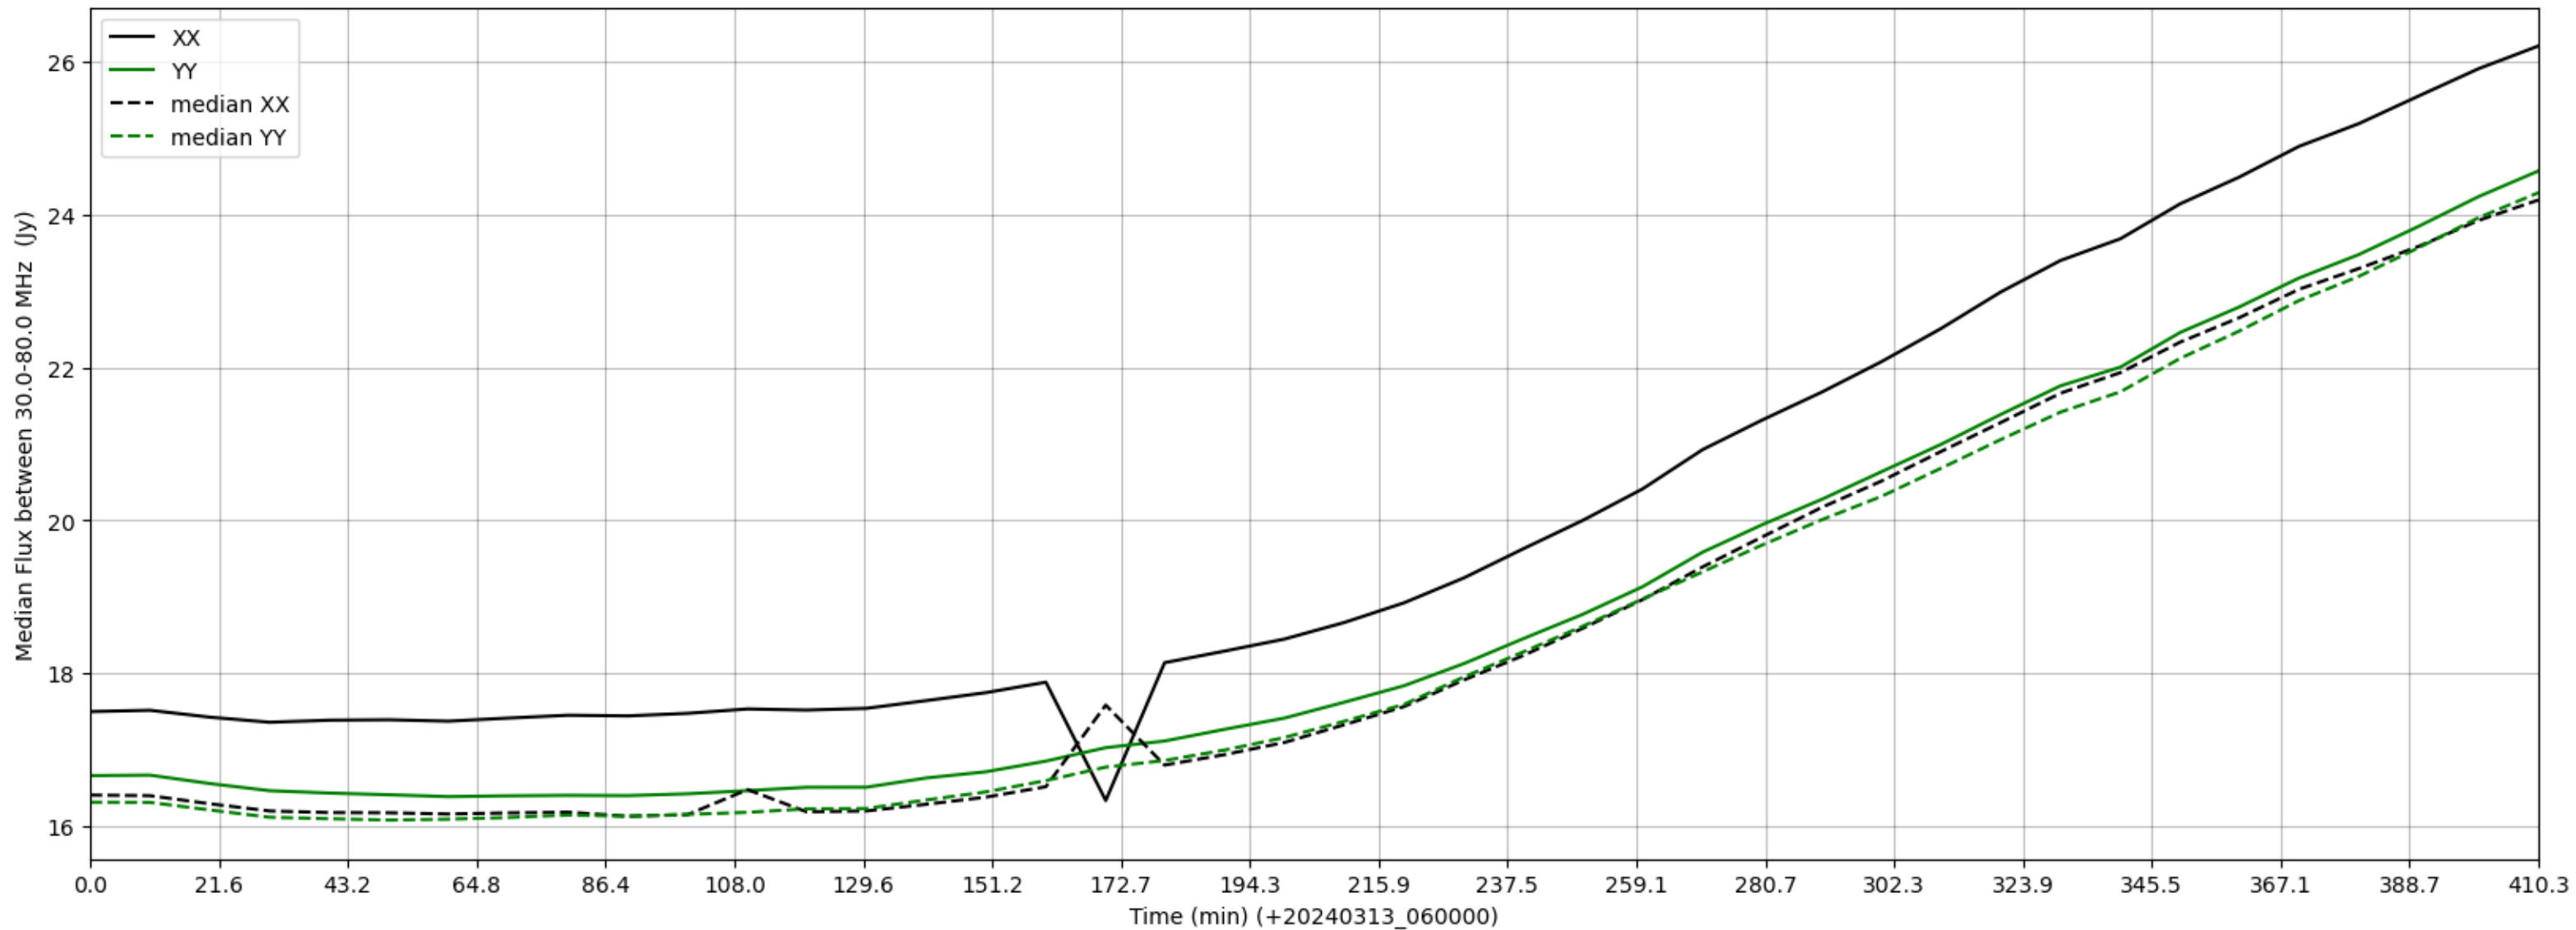

LWA256 - Correlator# 347 - XX FLAGS:Good - YY FLAGS:Good

LWA261 - Correlator# 346 - XX FLAGS:Good - YY FLAGS:Good