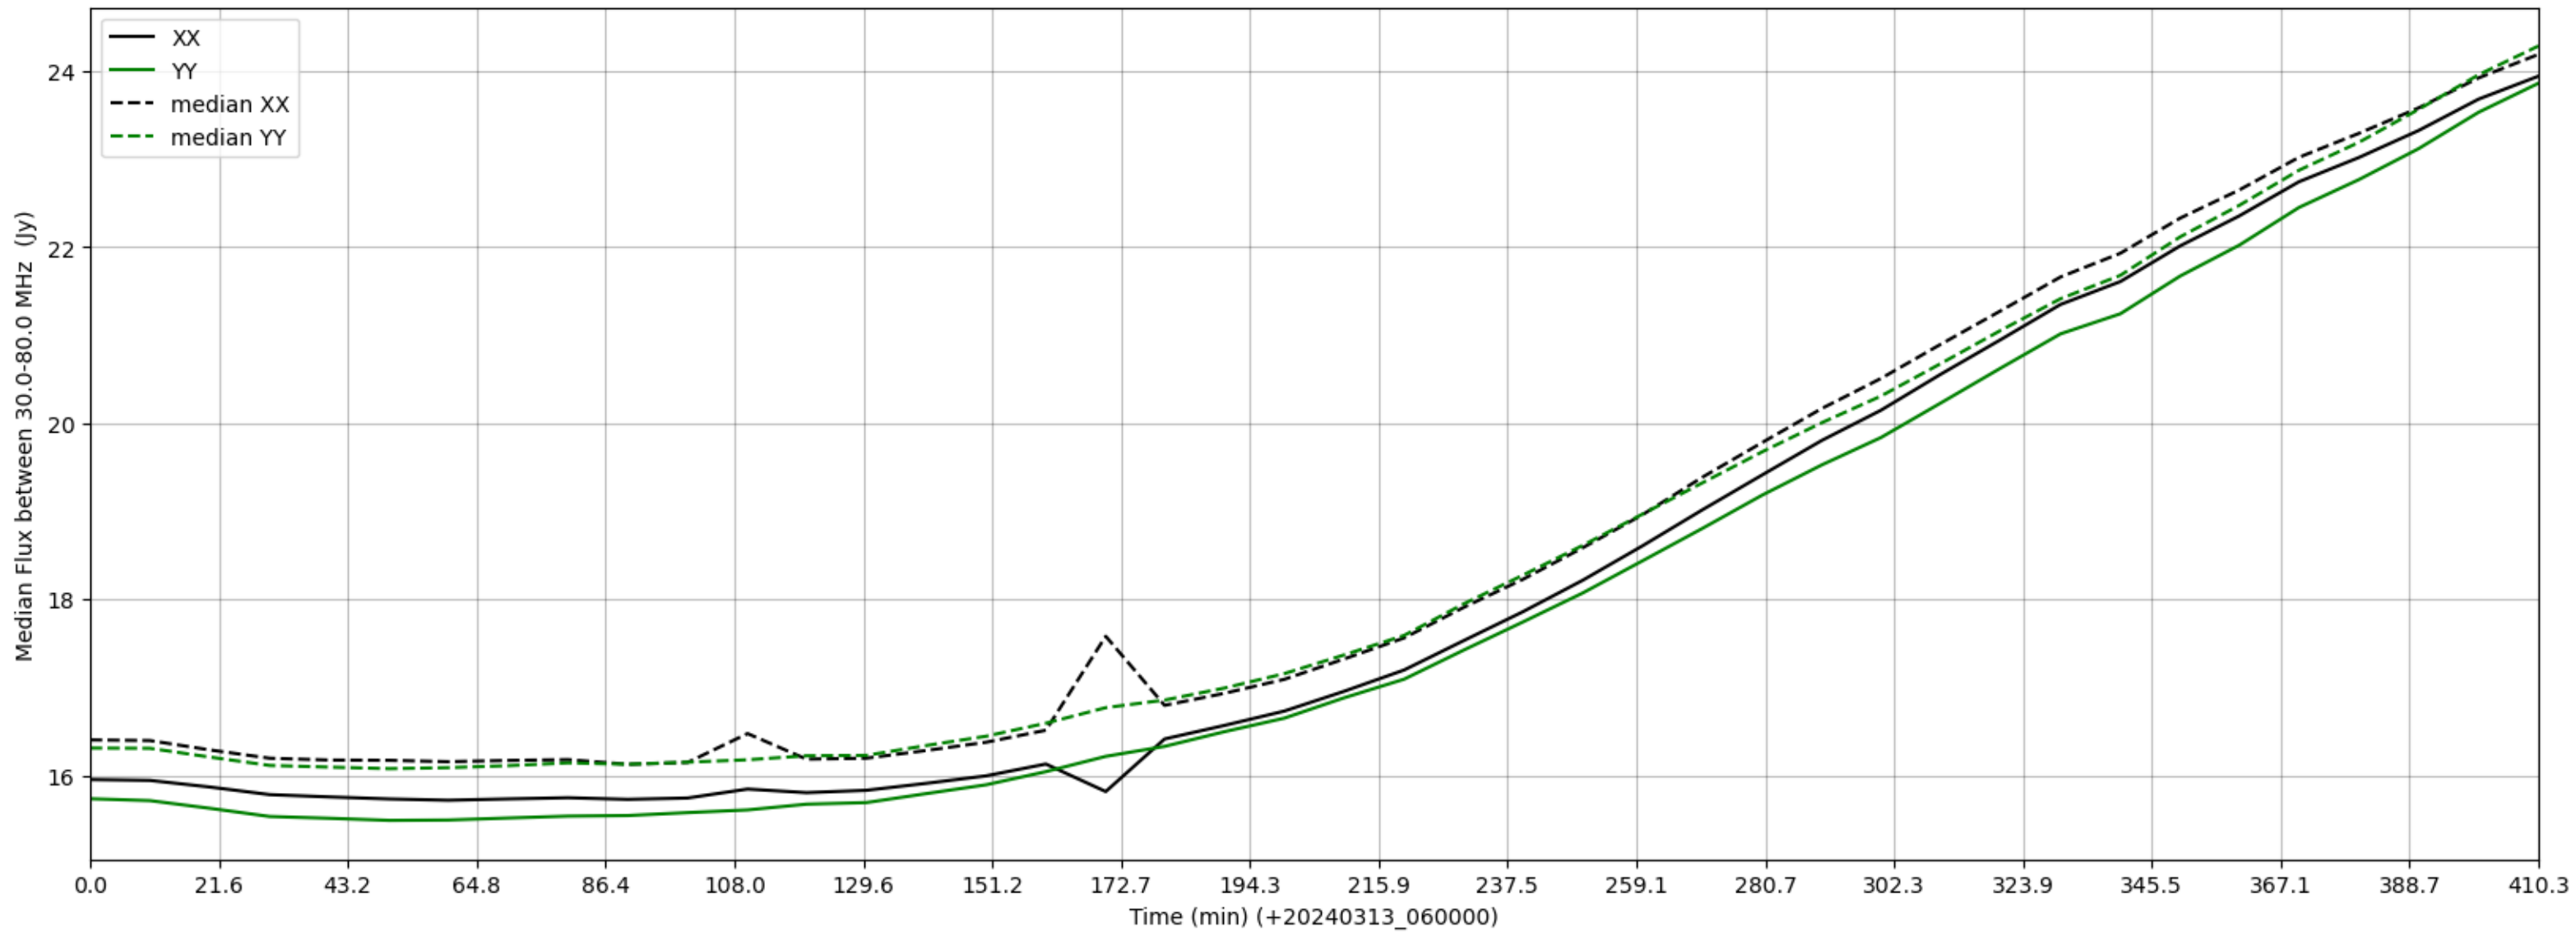

LWA093 - Correlator# 148 - XX FLAGS:Good - YY FLAGS:Good

LWA092 - Correlator# 149 - XX FLAGS:Good - YY FLAGS:Good

LWA095 - Correlator# 150 - XX FLAGS:LowFlux - YY FLAGS:Good

LWA094 - Correlator# 151 - XX FLAGS:Good - YY FLAGS:Good