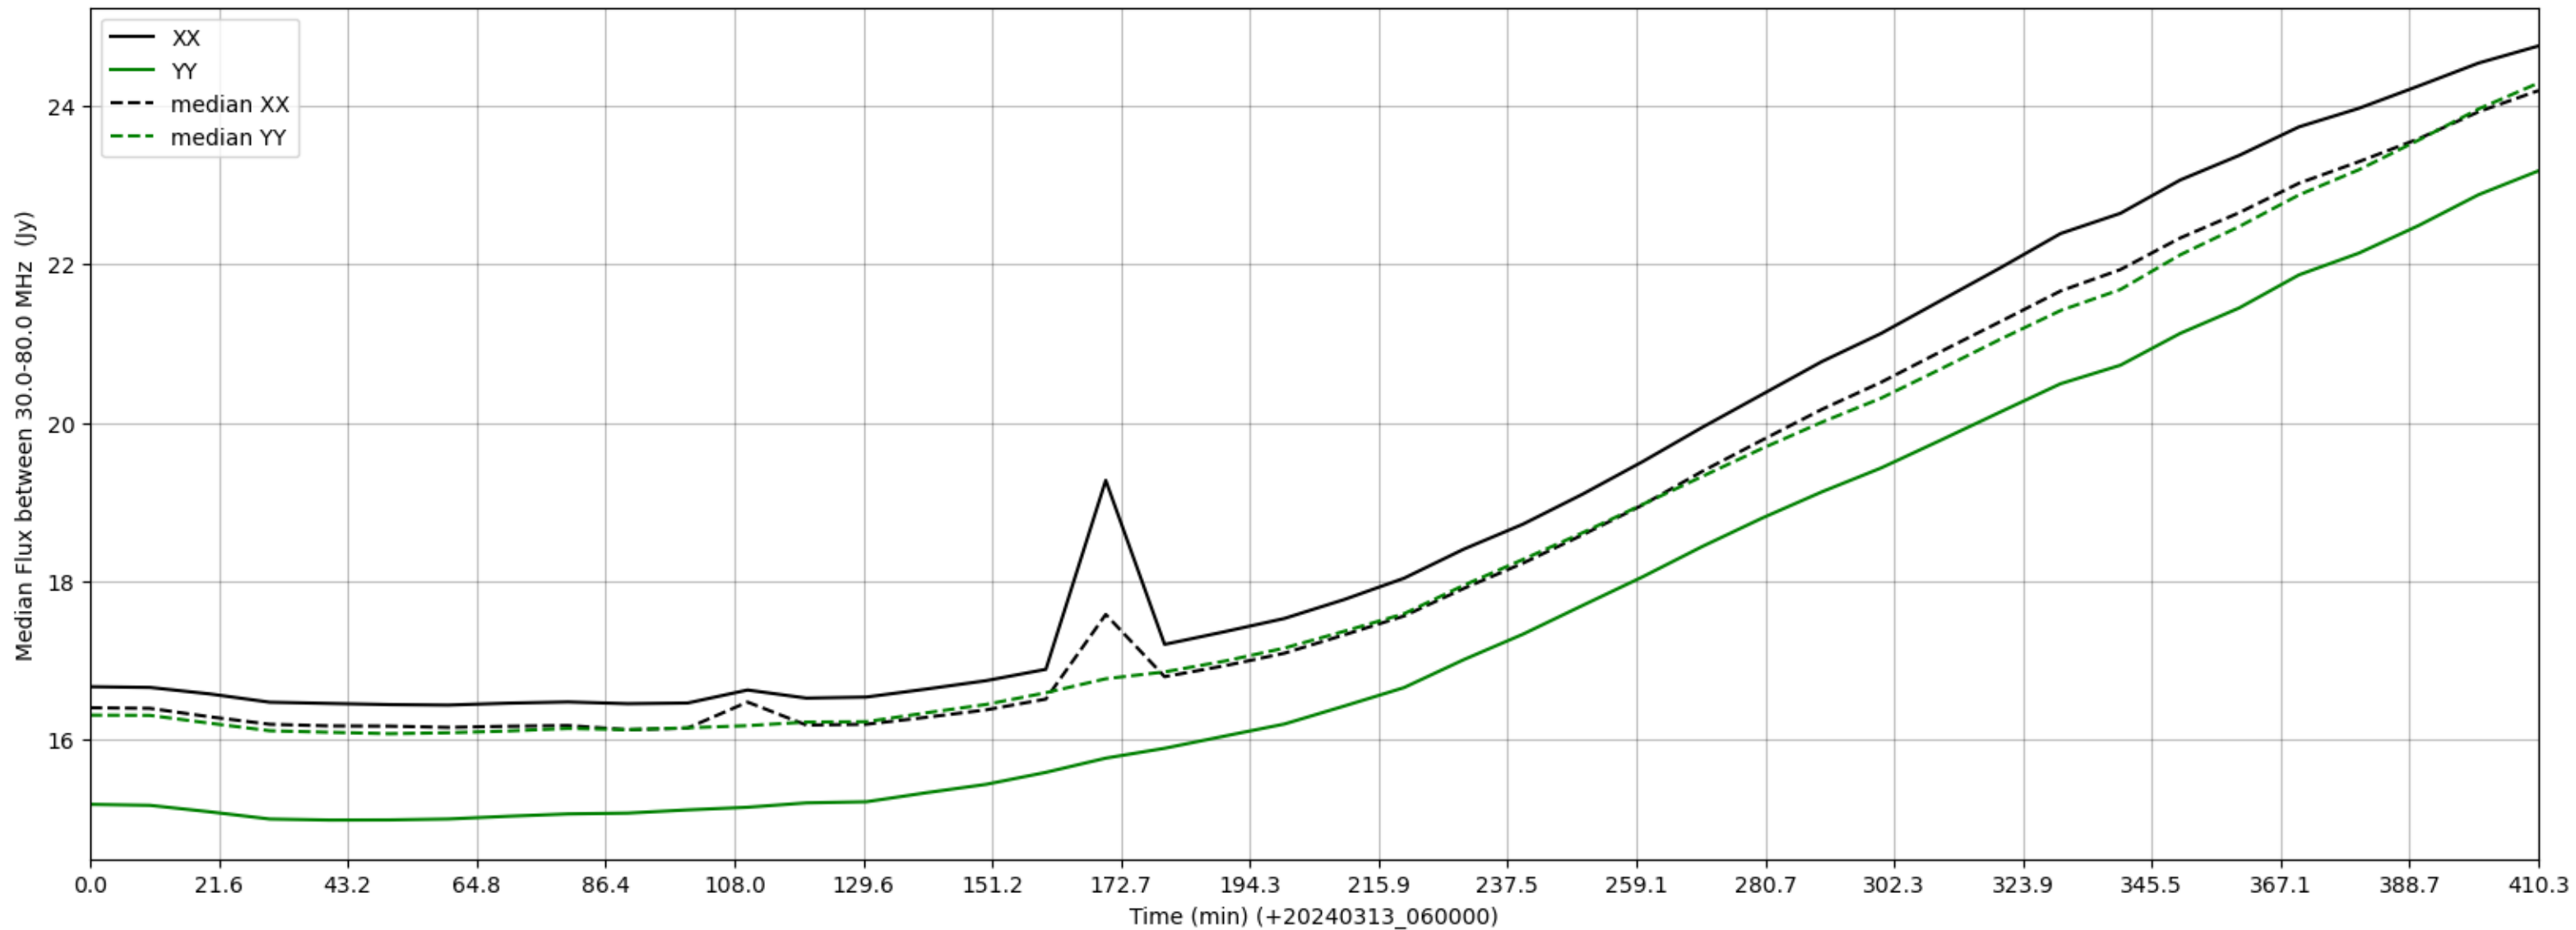

LWA169 - Correlator# 292 - XX FLAGS:Good - YY FLAGS:Good

LWA171 - Correlator# 291 - XX FLAGS:Good - YY FLAGS:Good