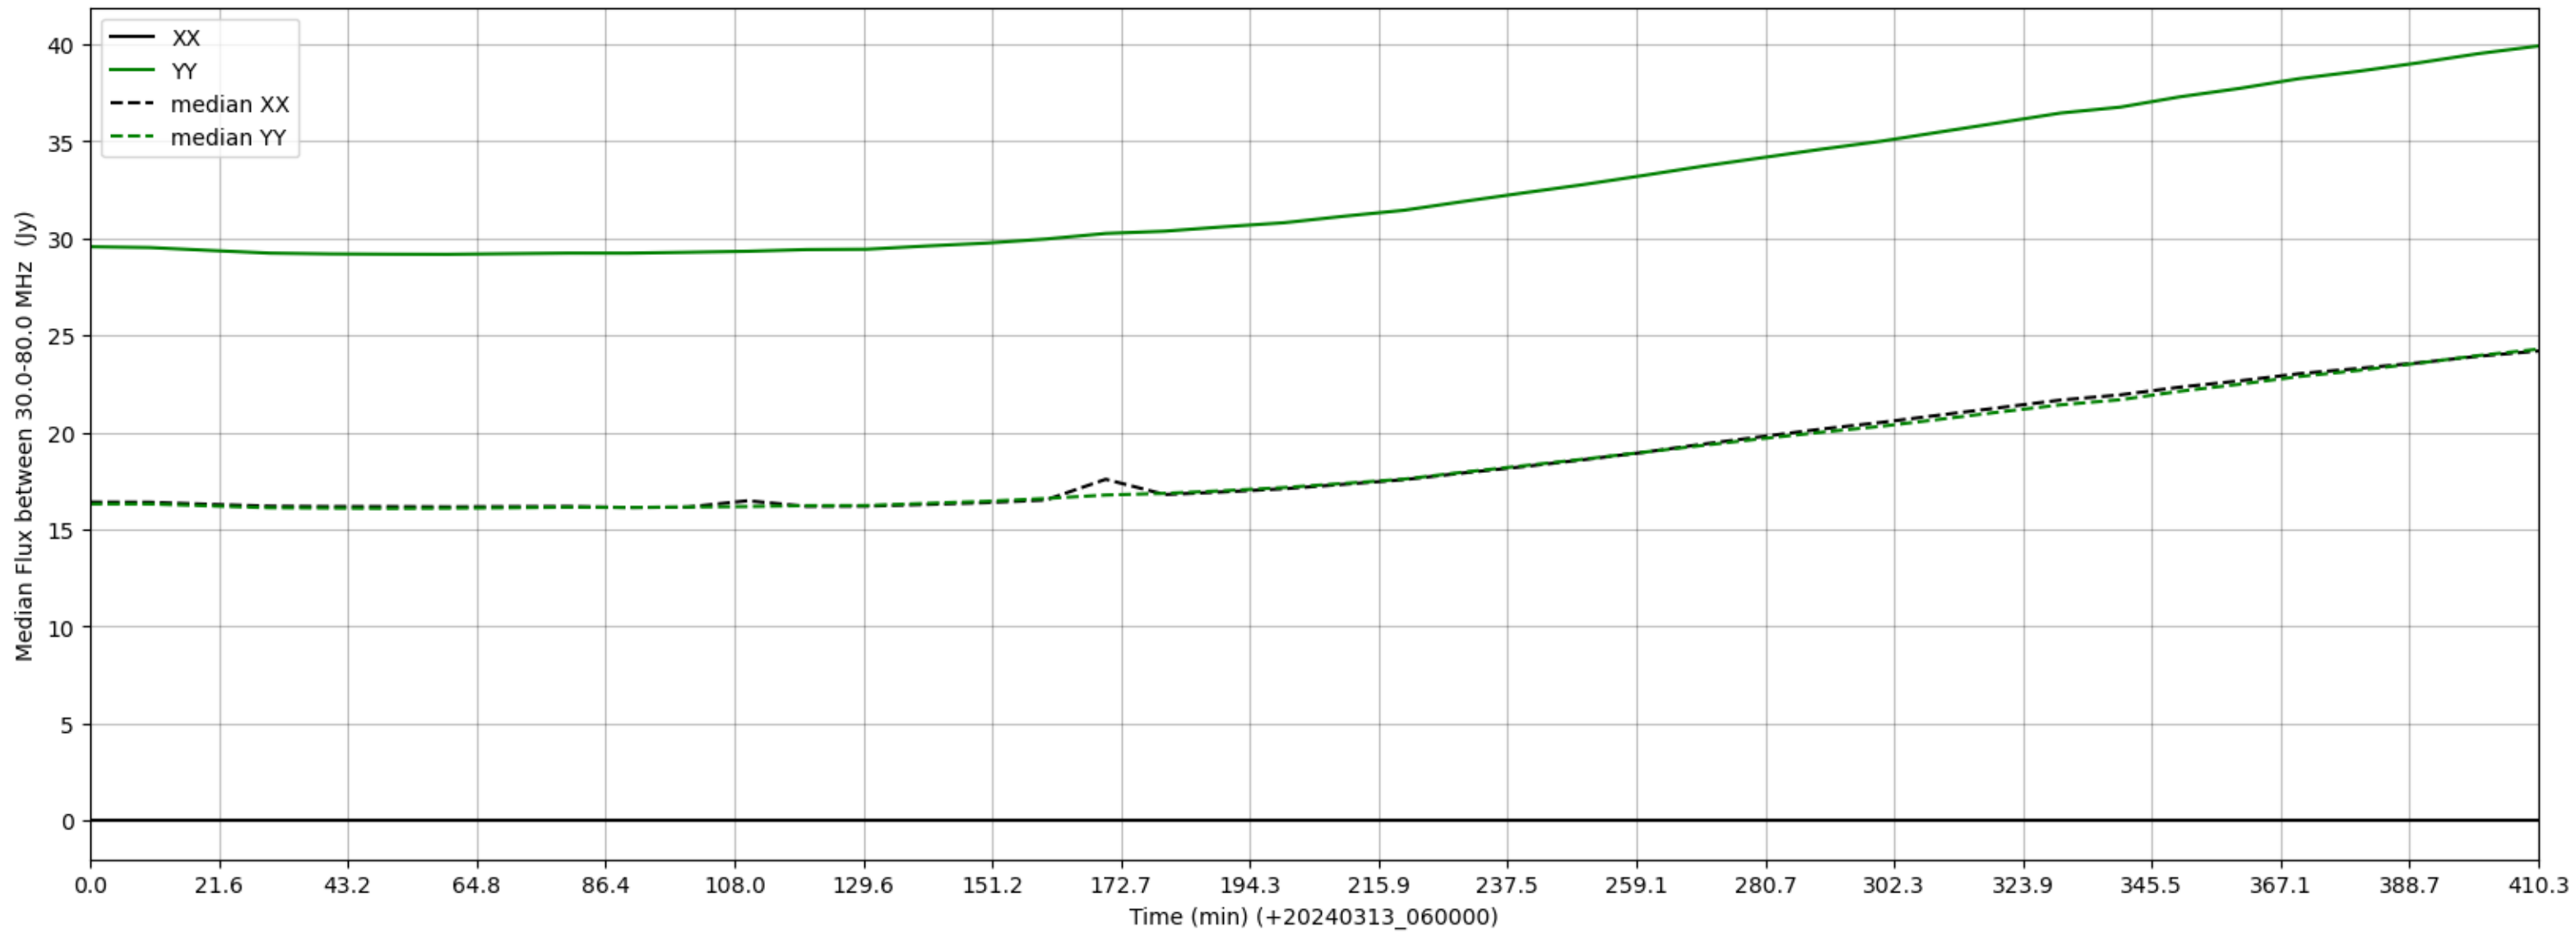

LWA185 - Correlator# 240 - XX FLAGS:Good - YY FLAGS:Good

LWA184 - Correlator# 241 - XX FLAGS:Good - YY FLAGS:Good

LWA187 - Correlator# 242 - XX FLAGS:LowFlux - YY FLAGS:Good

LWA186 - Correlator# 243 - XX FLAGS:Good - YY FLAGS:Good