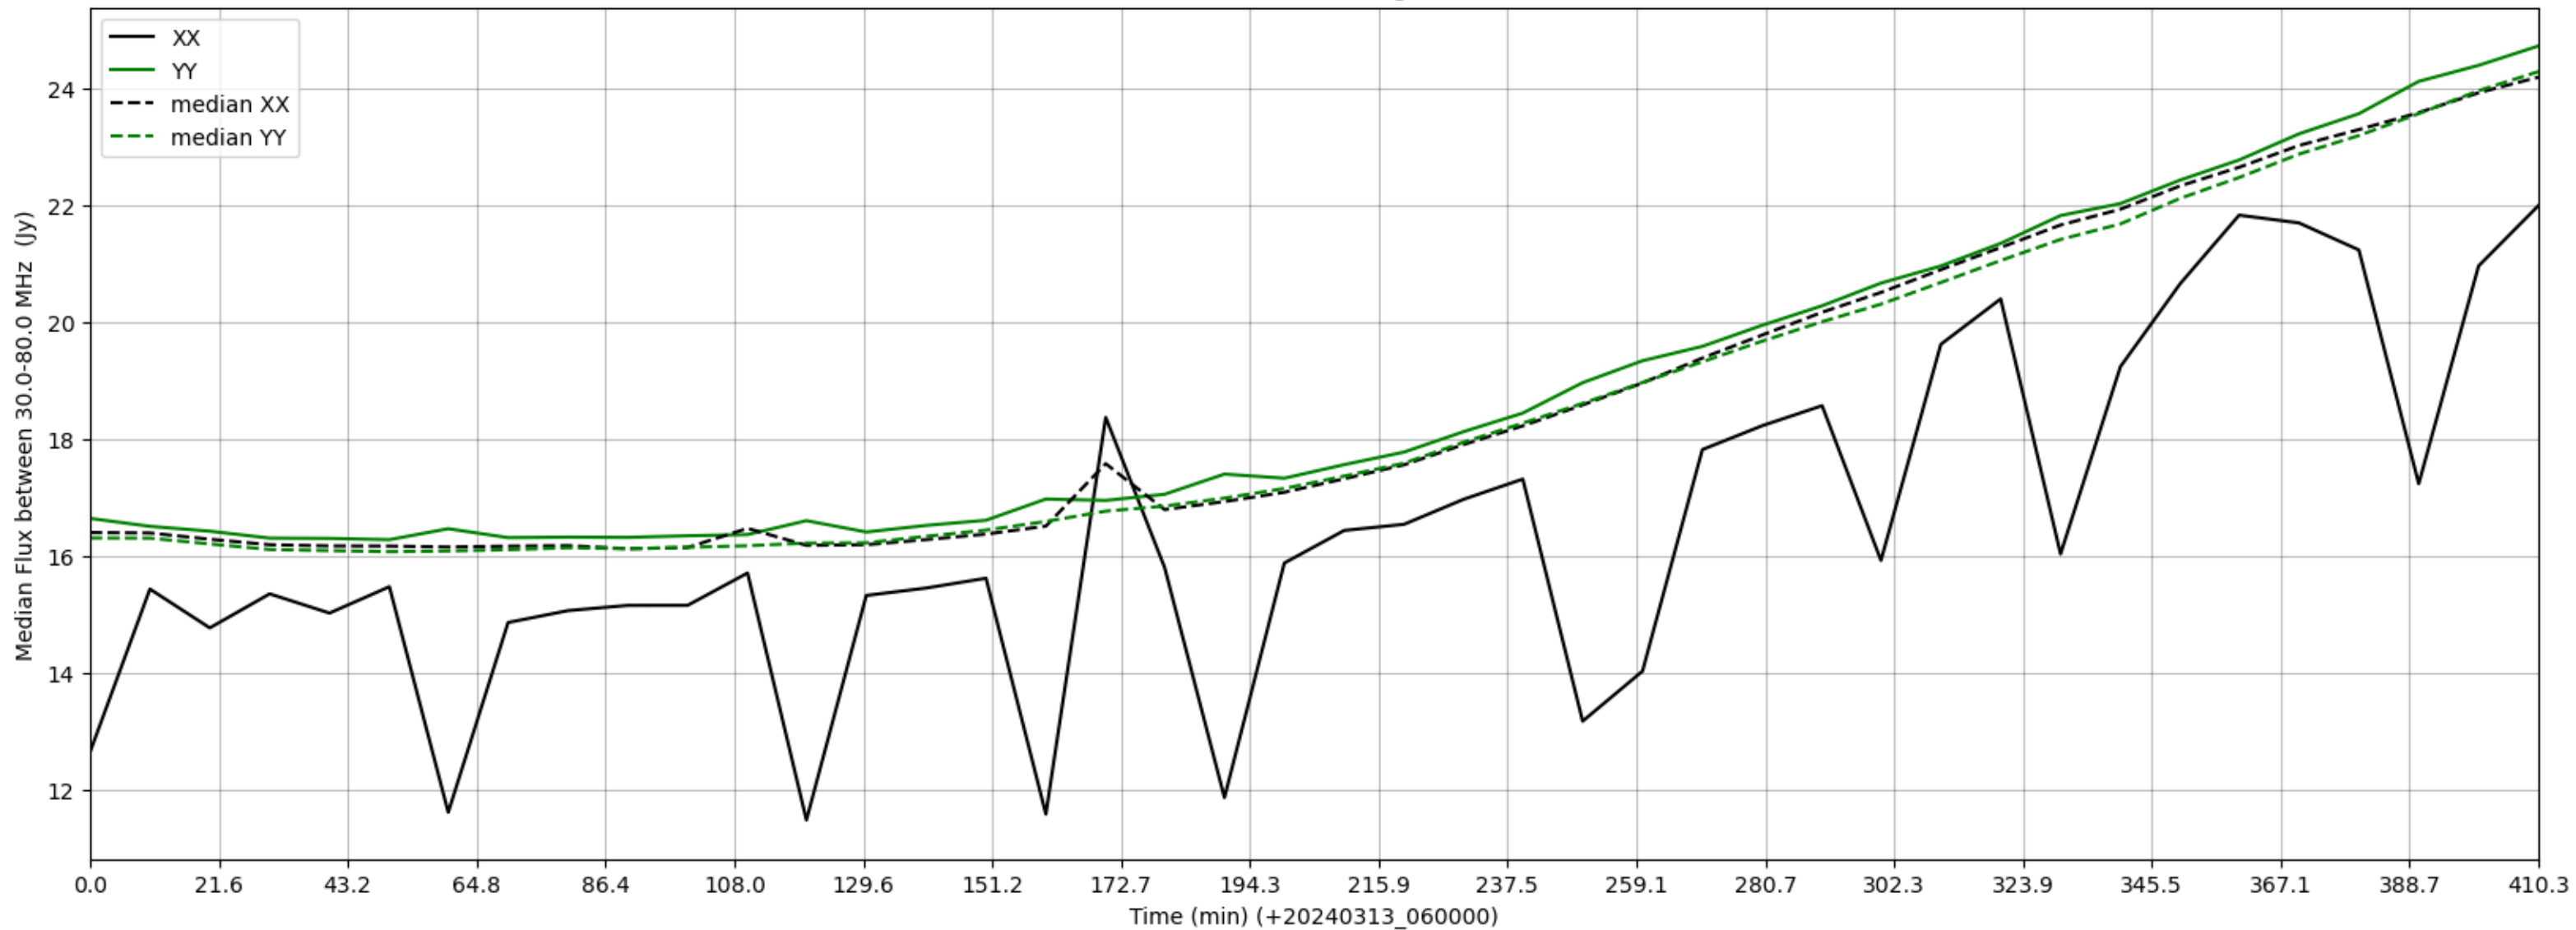

LWA149 - Correlator# 216 - XX FLAGS:Good - YY FLAGS:Good

LWA148 - Correlator# 217 - XX FLAGS:Good - YY FLAGS:Good

LWA151 - Correlator# 218 - XX FLAGS:HighTimeVar - YY FLAGS:Good

LWA172 - Correlator# 219 - XX FLAGS:Good - YY FLAGS:Good