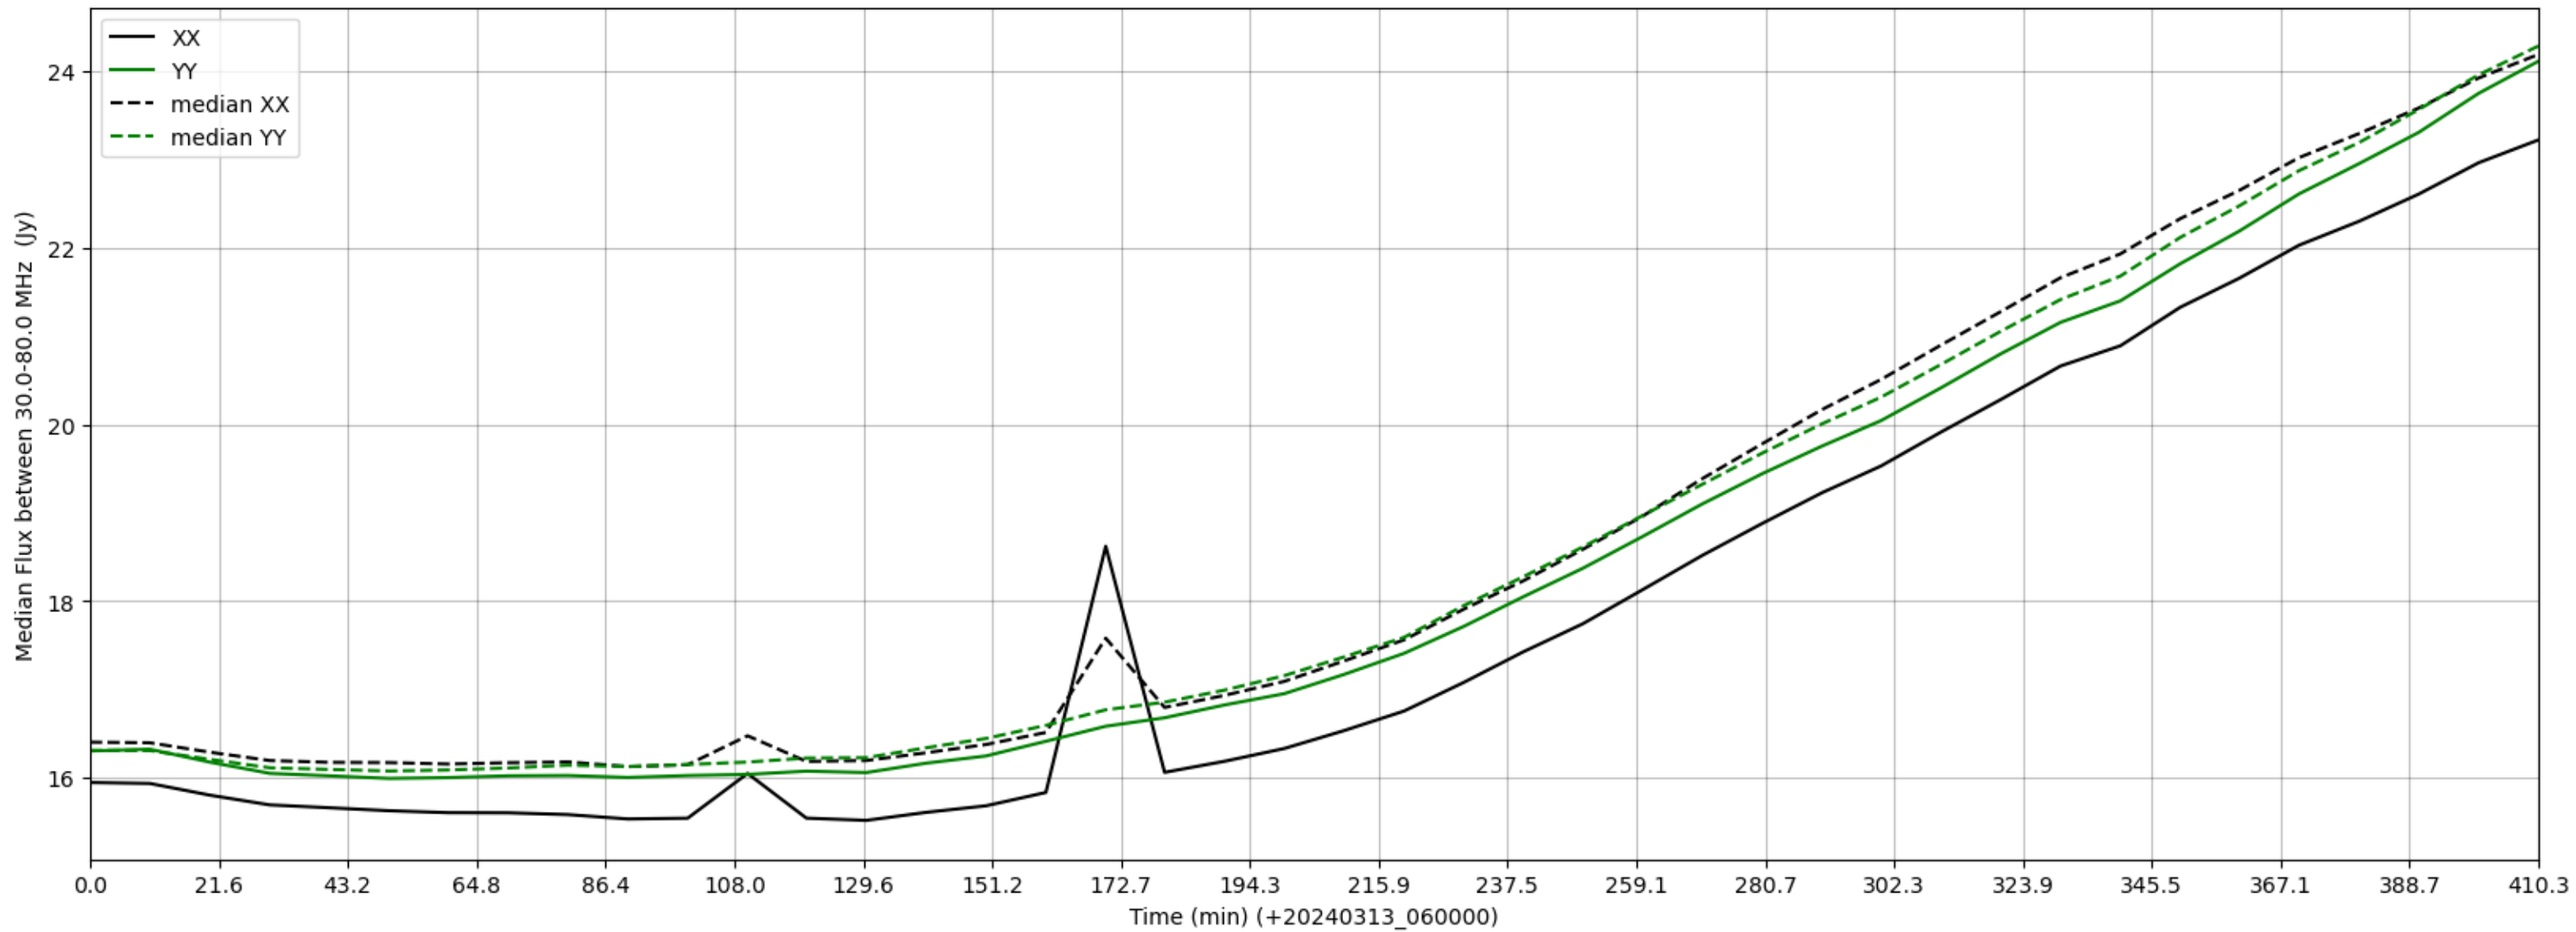

LWA073 - Correlator# 087 - XX FLAGS:Good - YY FLAGS:Good

LWA074 - Correlator# 086 - XX FLAGS:Good - YY FLAGS:Good