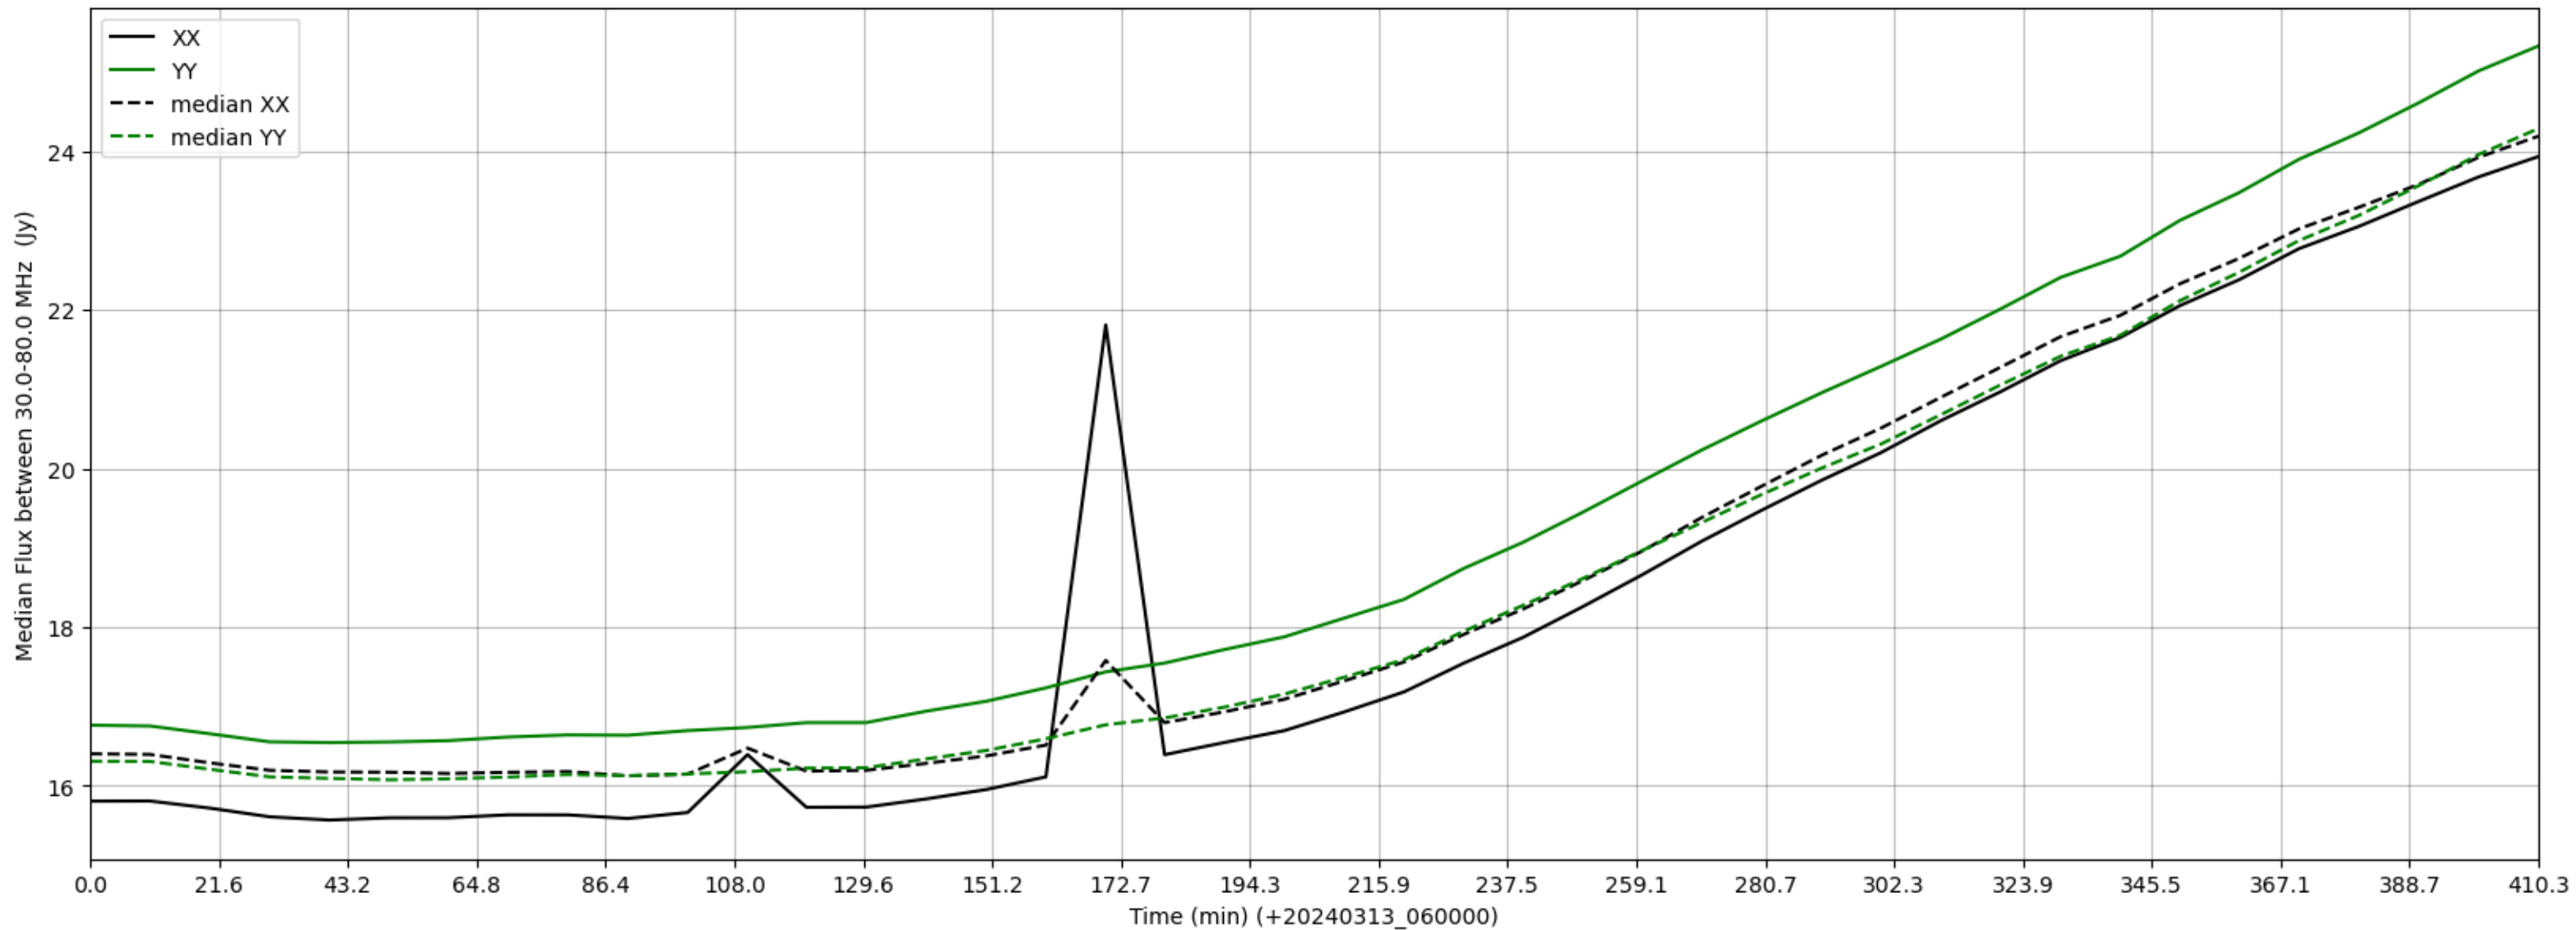

LWA225 - Correlator# 281 - XX FLAGS:Good - YY FLAGS:Good

LWA227 - Correlator# 280 - XX FLAGS:Good - YY FLAGS:Good