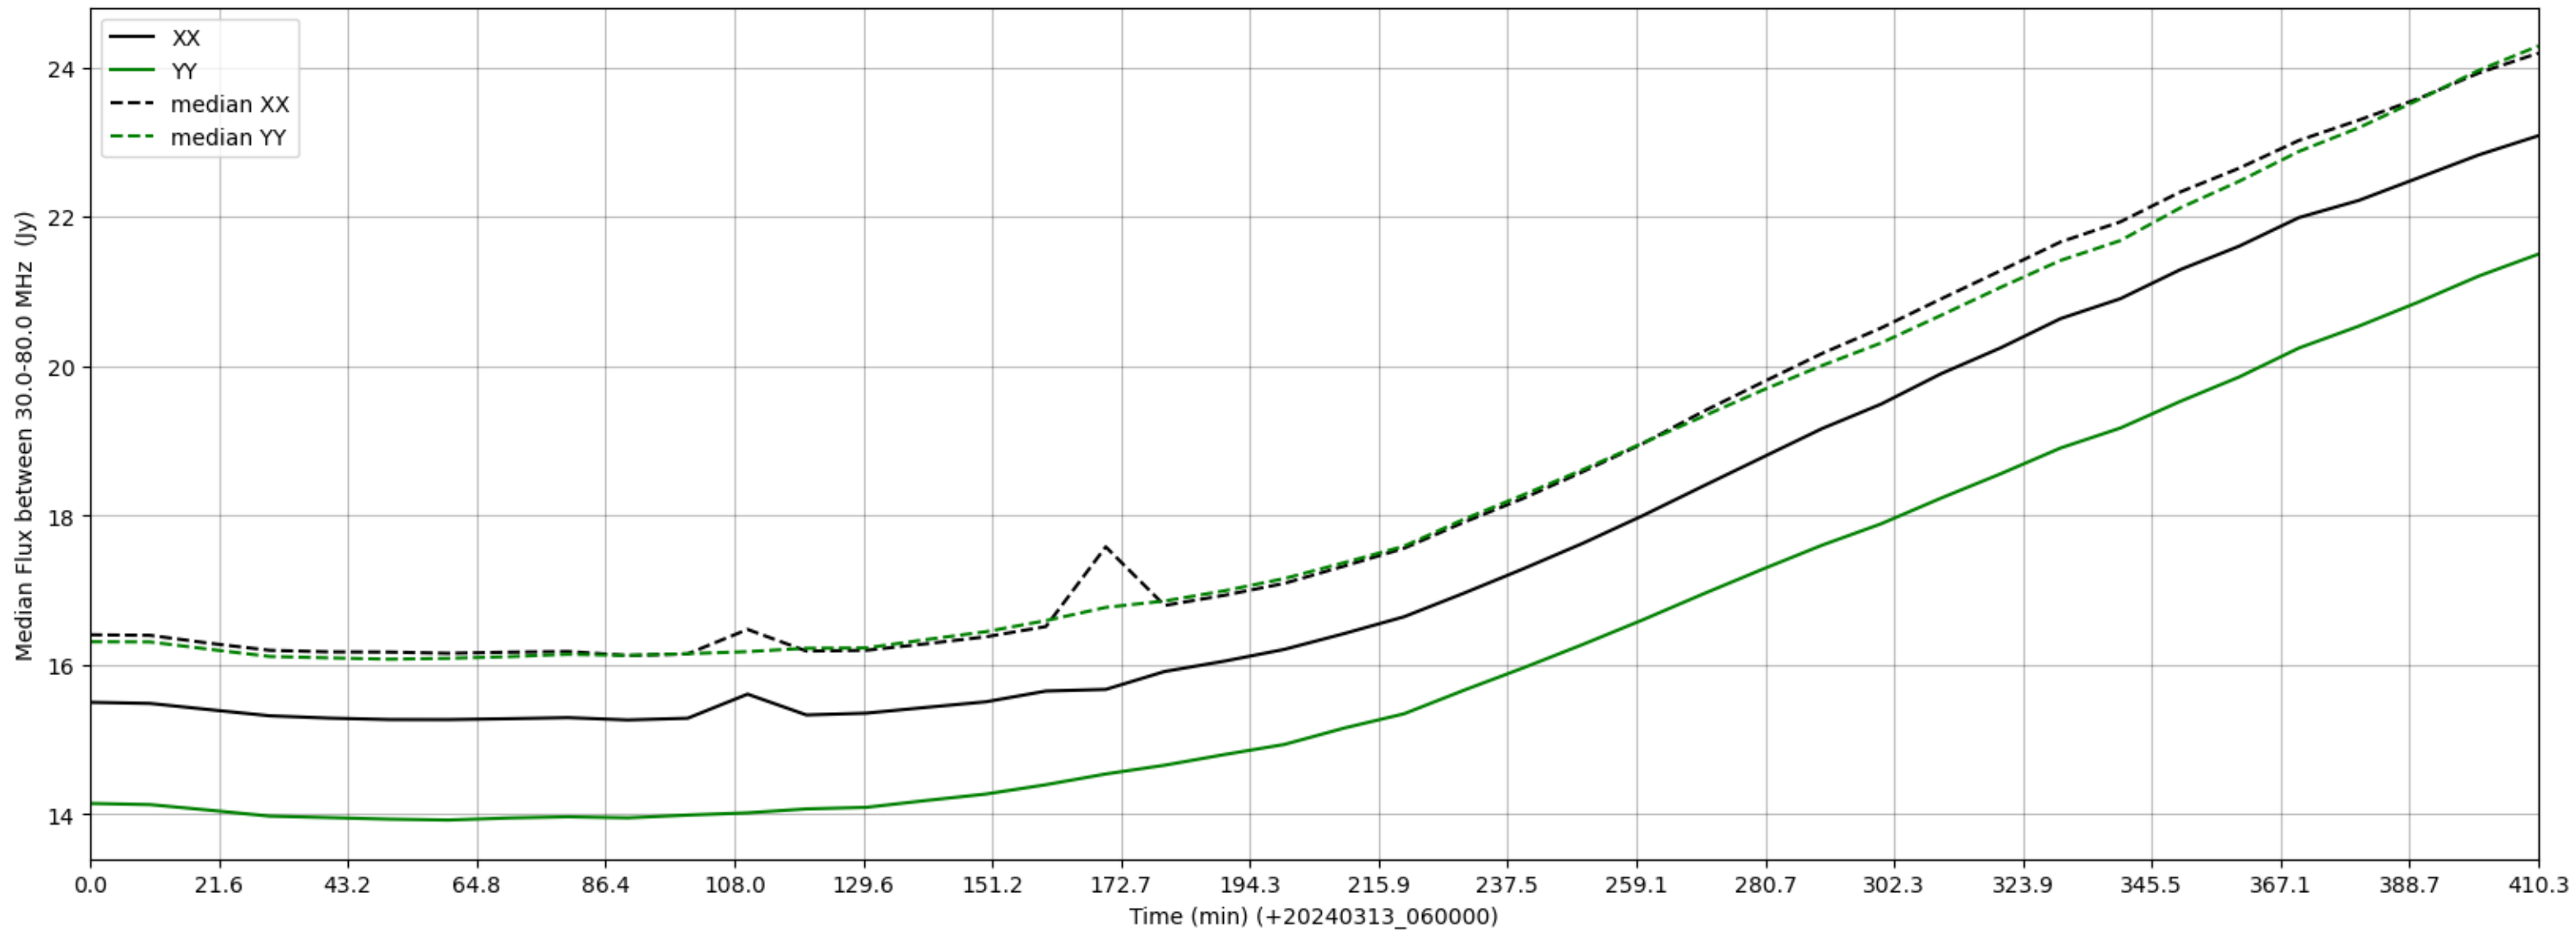

LWA189 - Correlator# 245 - XX FLAGS:Good - YY FLAGS:Good

LWA190 - Correlator# 244 - XX FLAGS:Good - YY FLAGS:Good