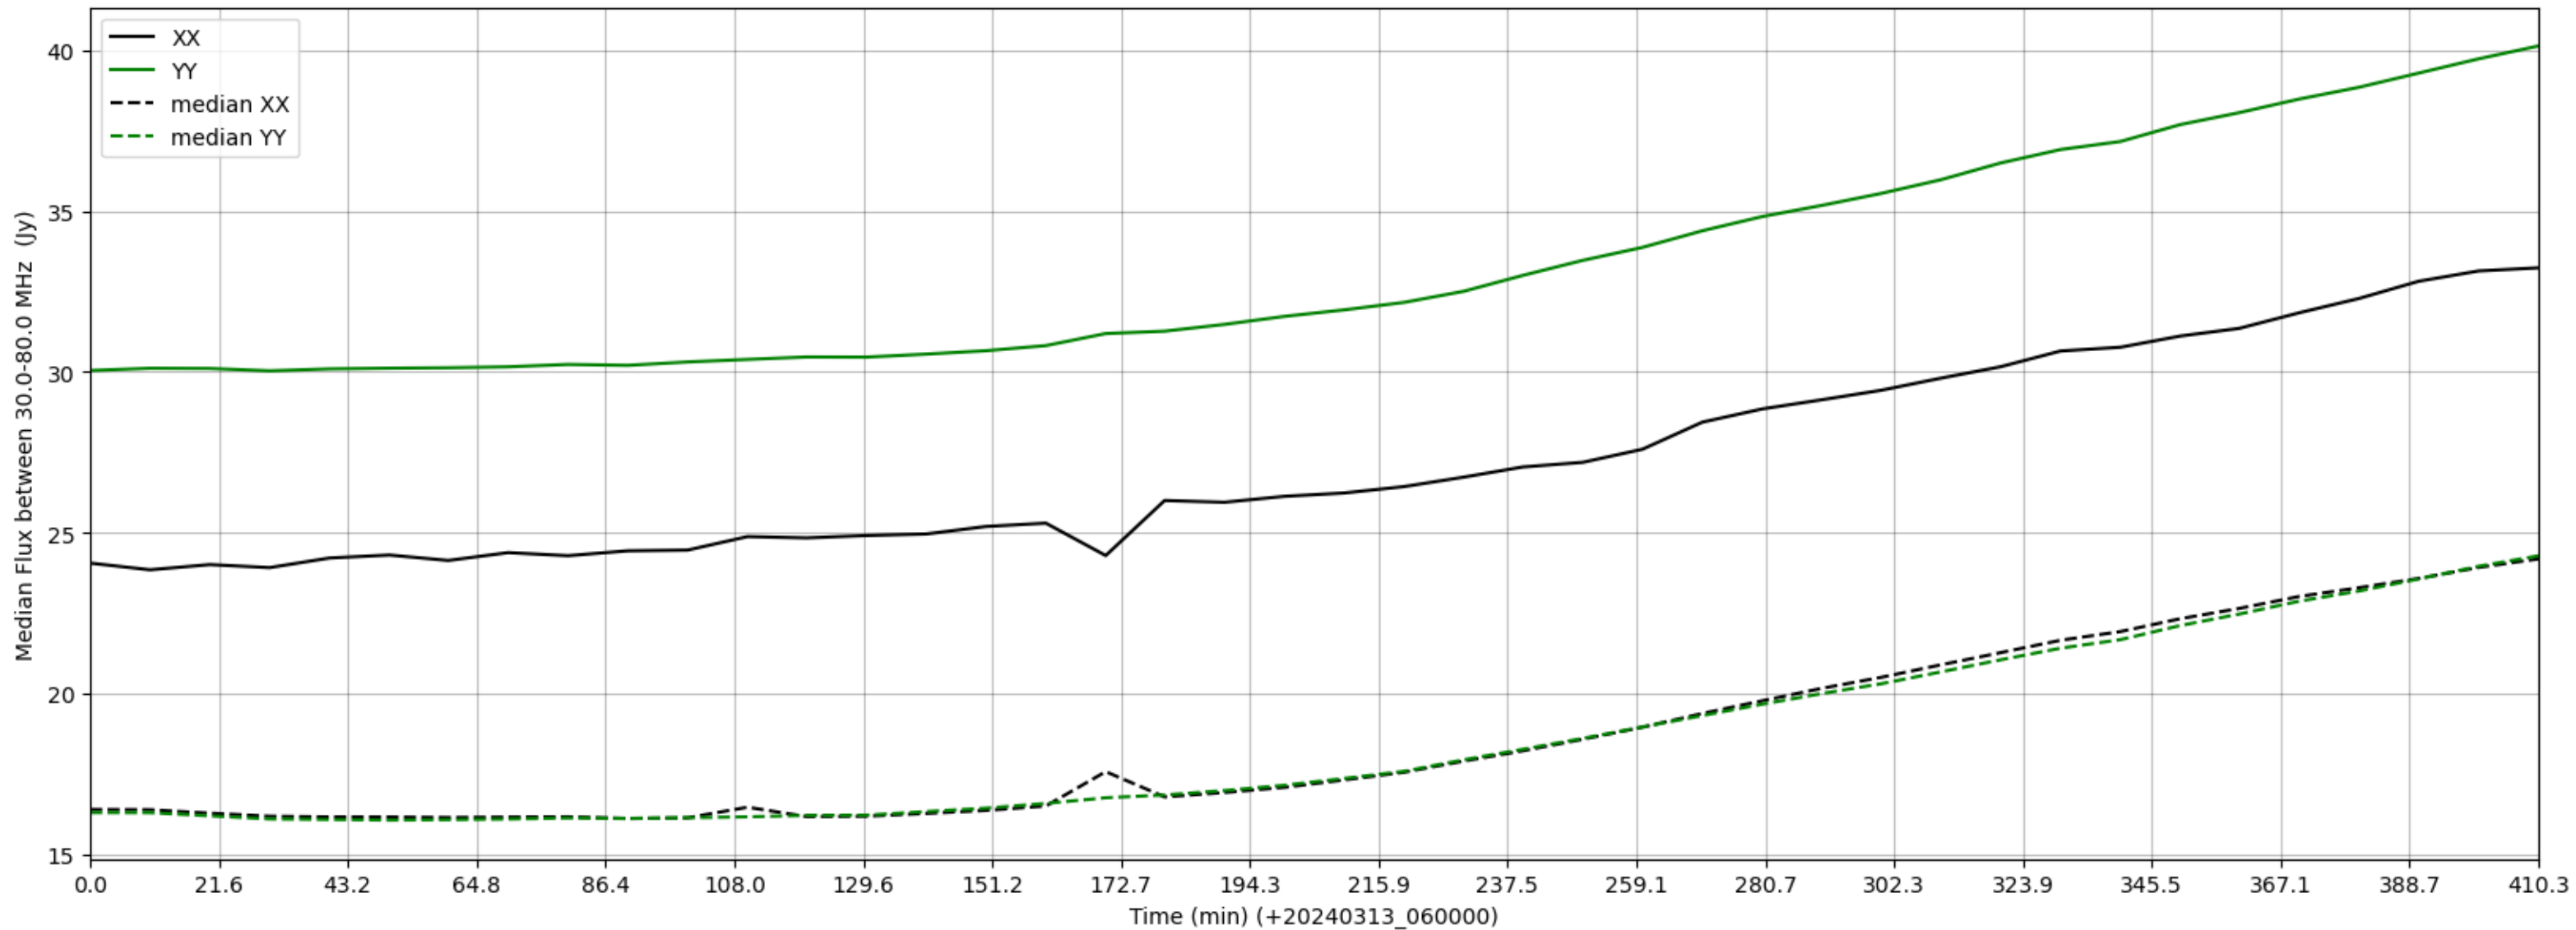

LWA270 - Correlator# 039 - XX FLAGS:Good - YY FLAGS:Good

LWA272 - Correlator# 038 - XX FLAGS:Good - YY FLAGS:Good