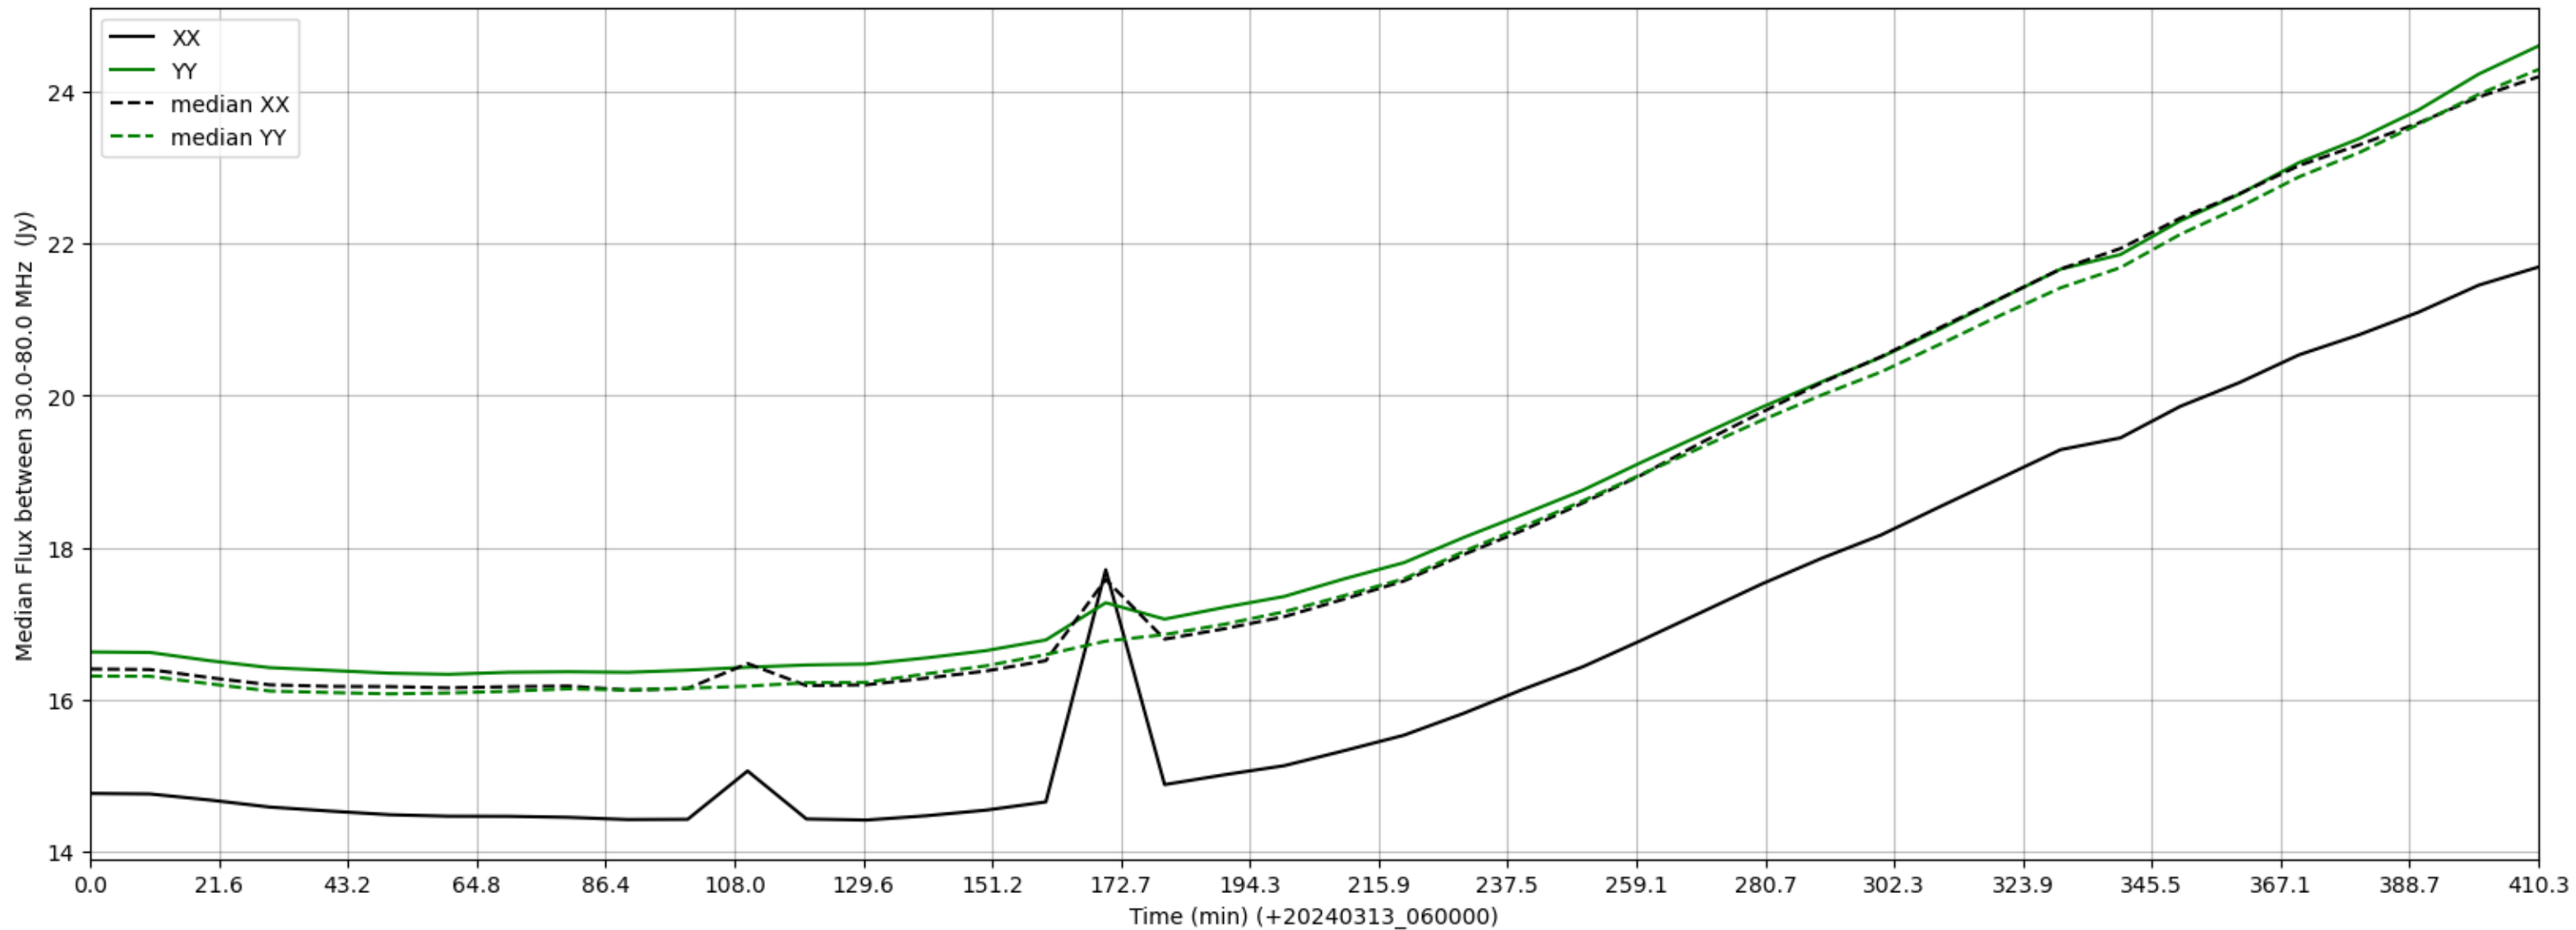

LWA071 - Correlator# 084 - XX FLAGS:Good - YY FLAGS:Good

LWA047 - Correlator# 085 - XX FLAGS:Good - YY FLAGS:Good

LWA074 - Correlator# 086 - XX FLAGS:Good - YY FLAGS:Good

LWA073 - Correlator# 087 - XX FLAGS:Good - YY FLAGS:Good