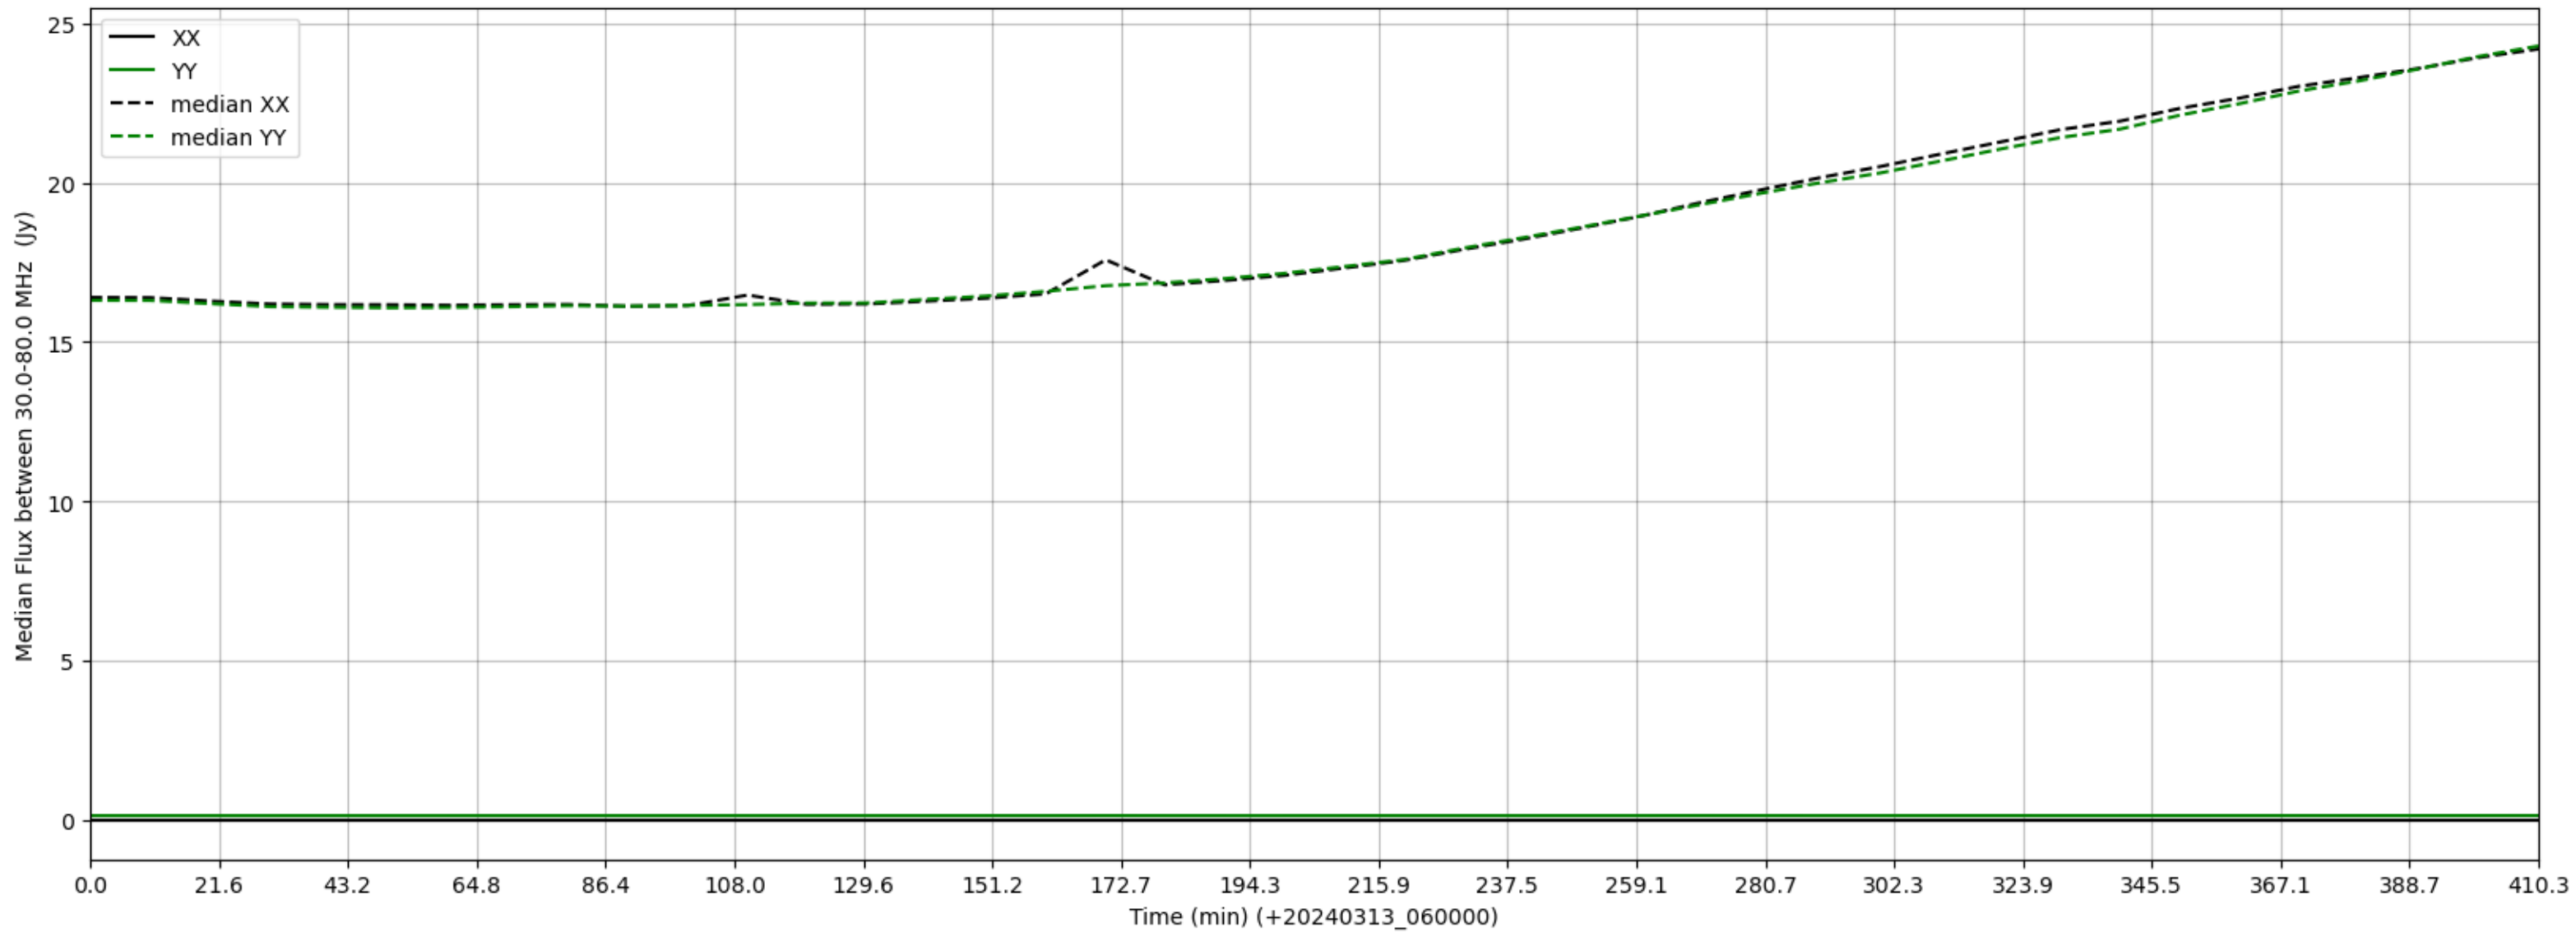

LWA260 - Correlator# 034 - XX FLAGS:Good - YY FLAGS:Good

LWA255 - Correlator# 033 - XX FLAGS:LowFlux - YY FLAGS:LowFlux