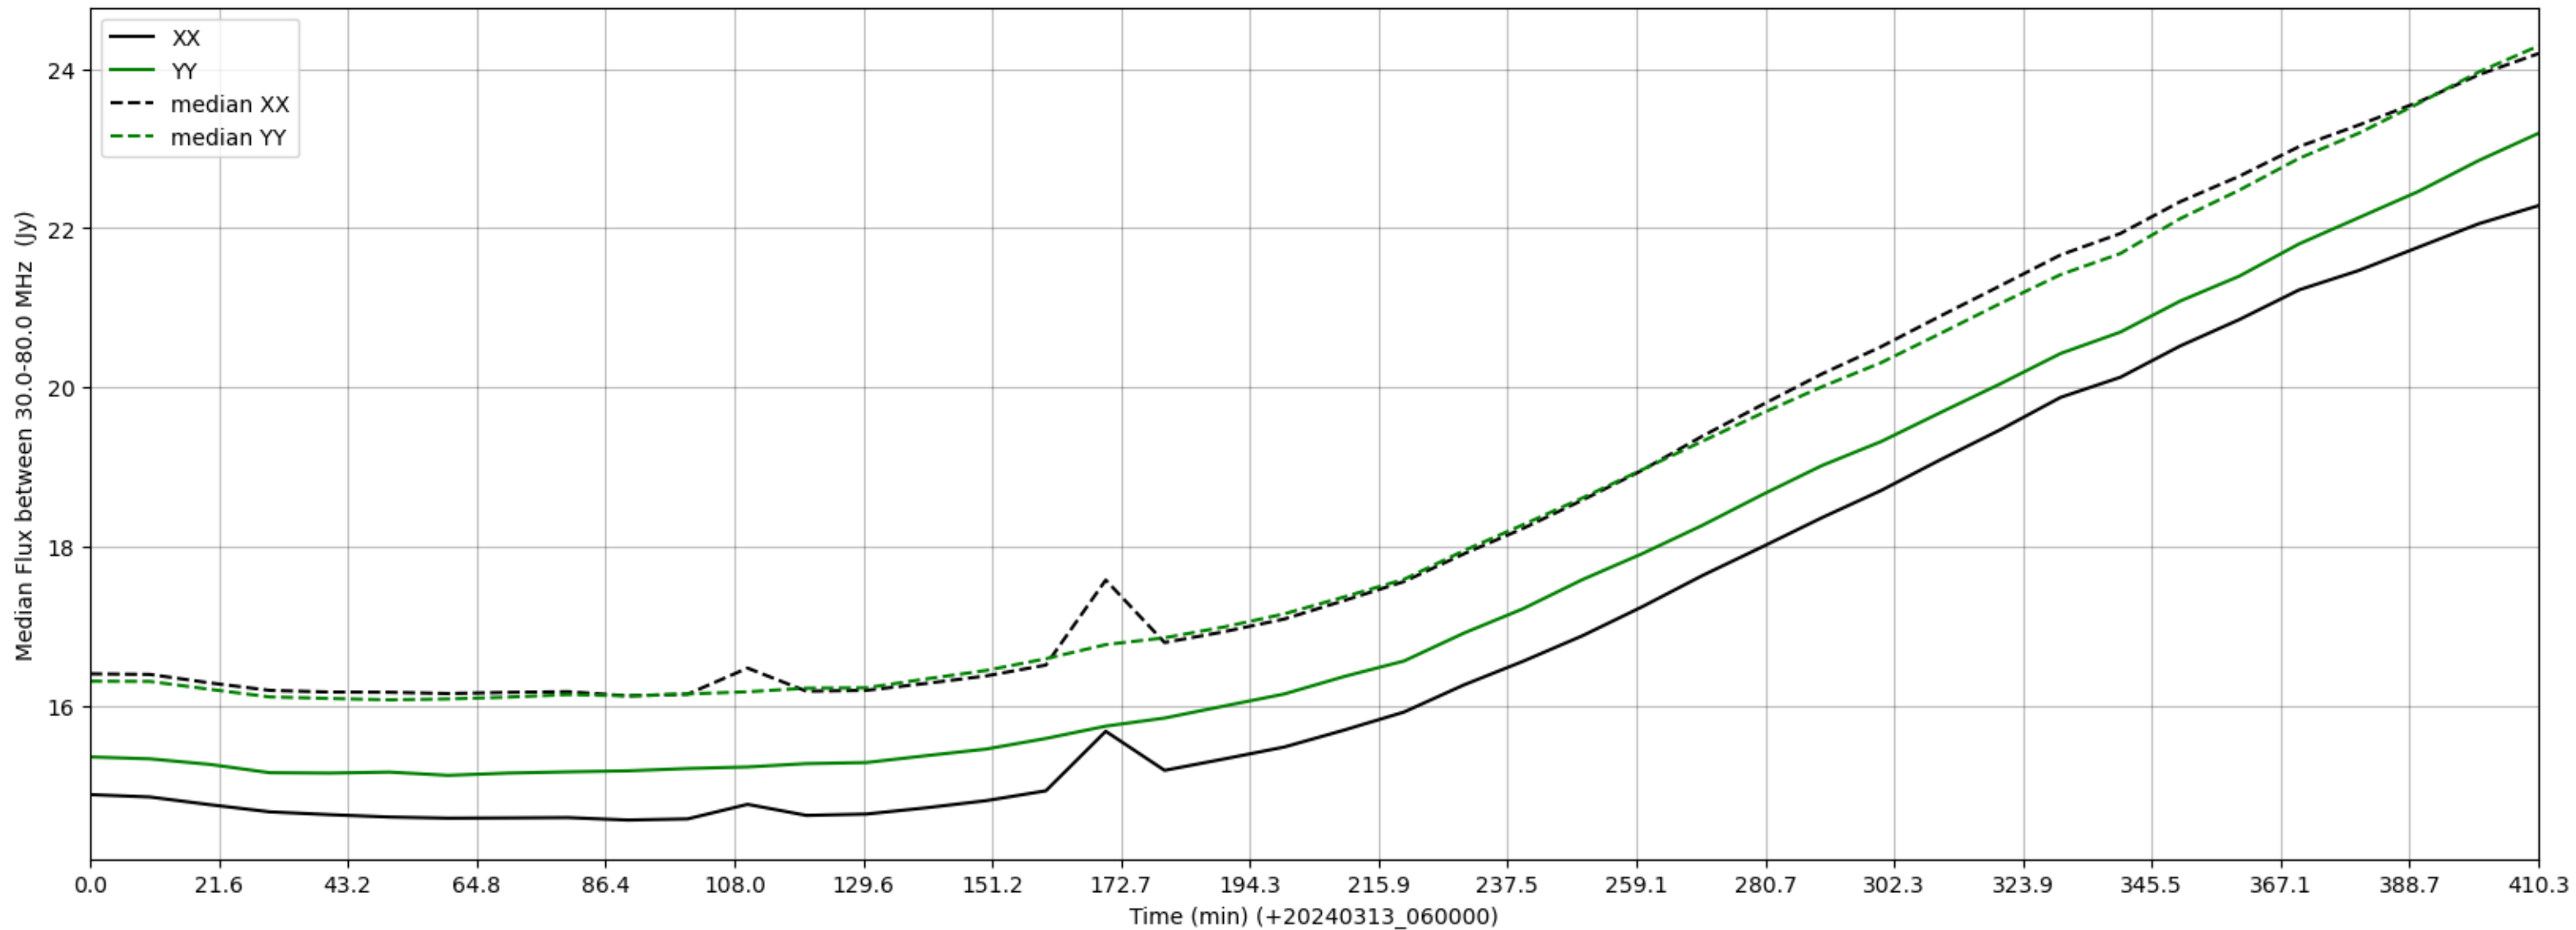

LWA160 - Correlator# 239 - XX FLAGS:Good - YY FLAGS:BadSpecShape

LWA182 - Correlator# 238 - XX FLAGS:Good - YY FLAGS:Good