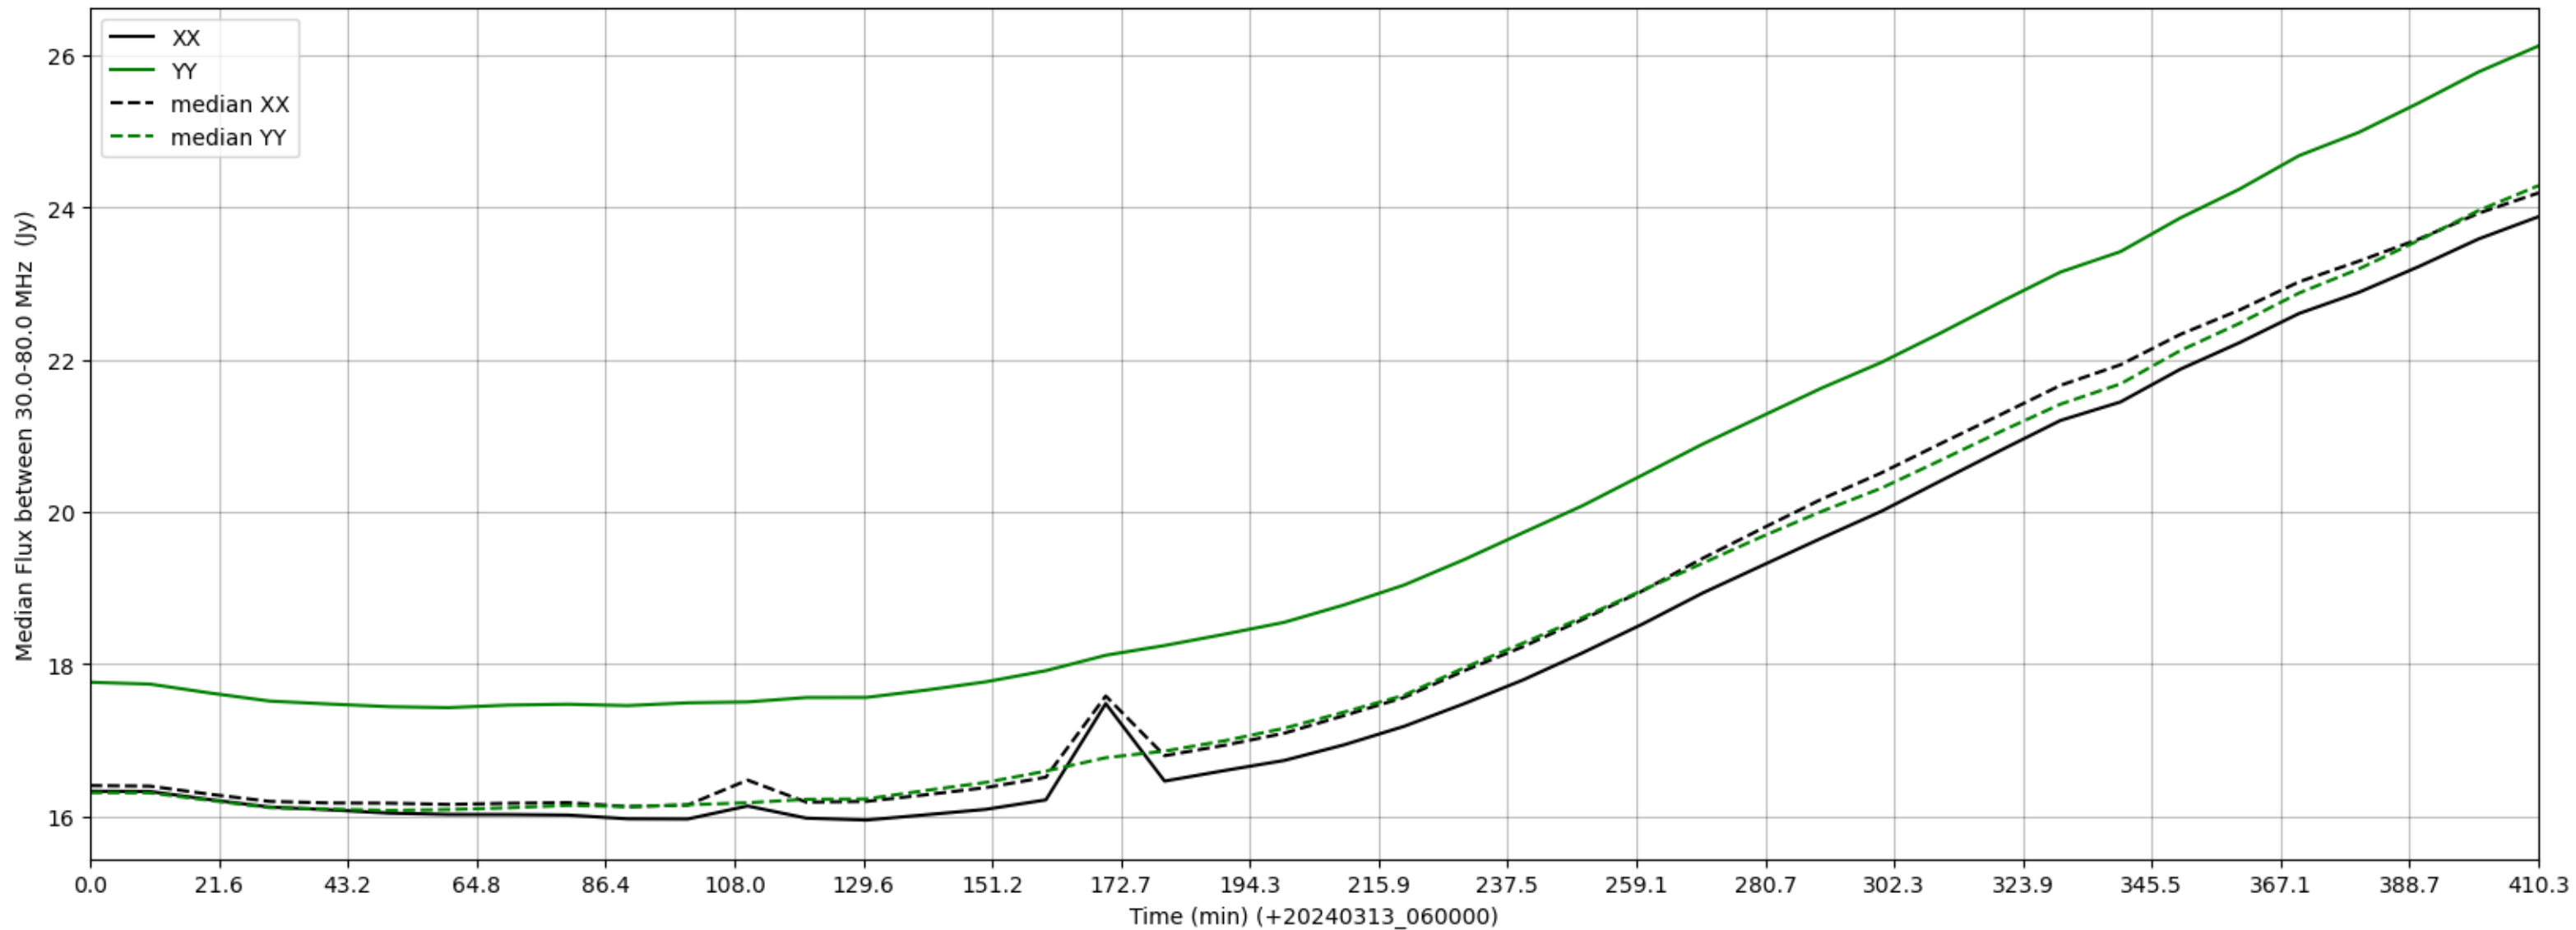

LWA118 - Correlator# 206 - XX FLAGS:Good - YY FLAGS:Good

LWA115 - Correlator# 205 - XX FLAGS:Good - YY FLAGS:Good