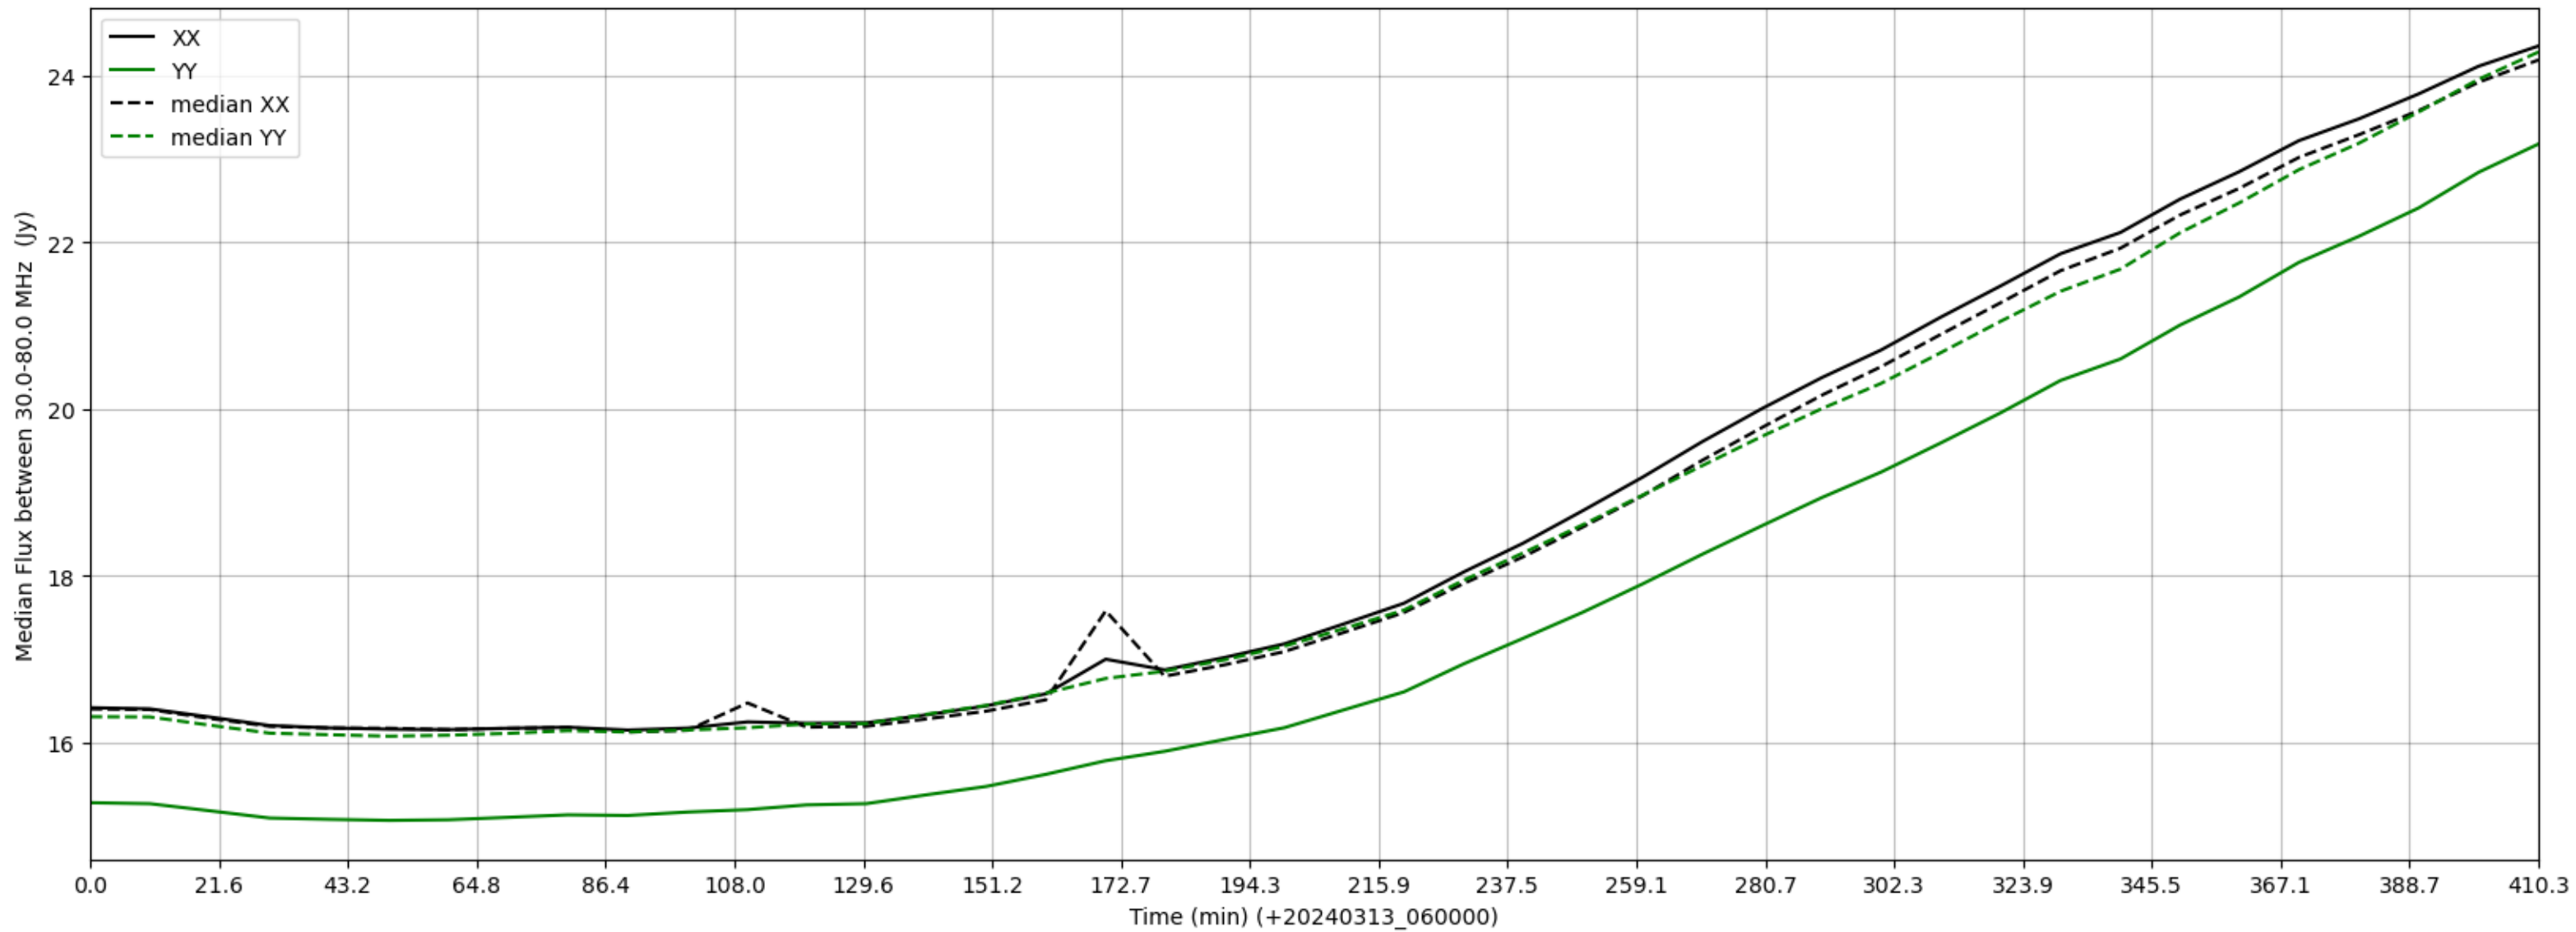

LWA154 - Correlator# 233 - XX FLAGS:Good - YY FLAGS:Good

LWA155 - Correlator# 232 - XX FLAGS:Good - YY FLAGS:Good