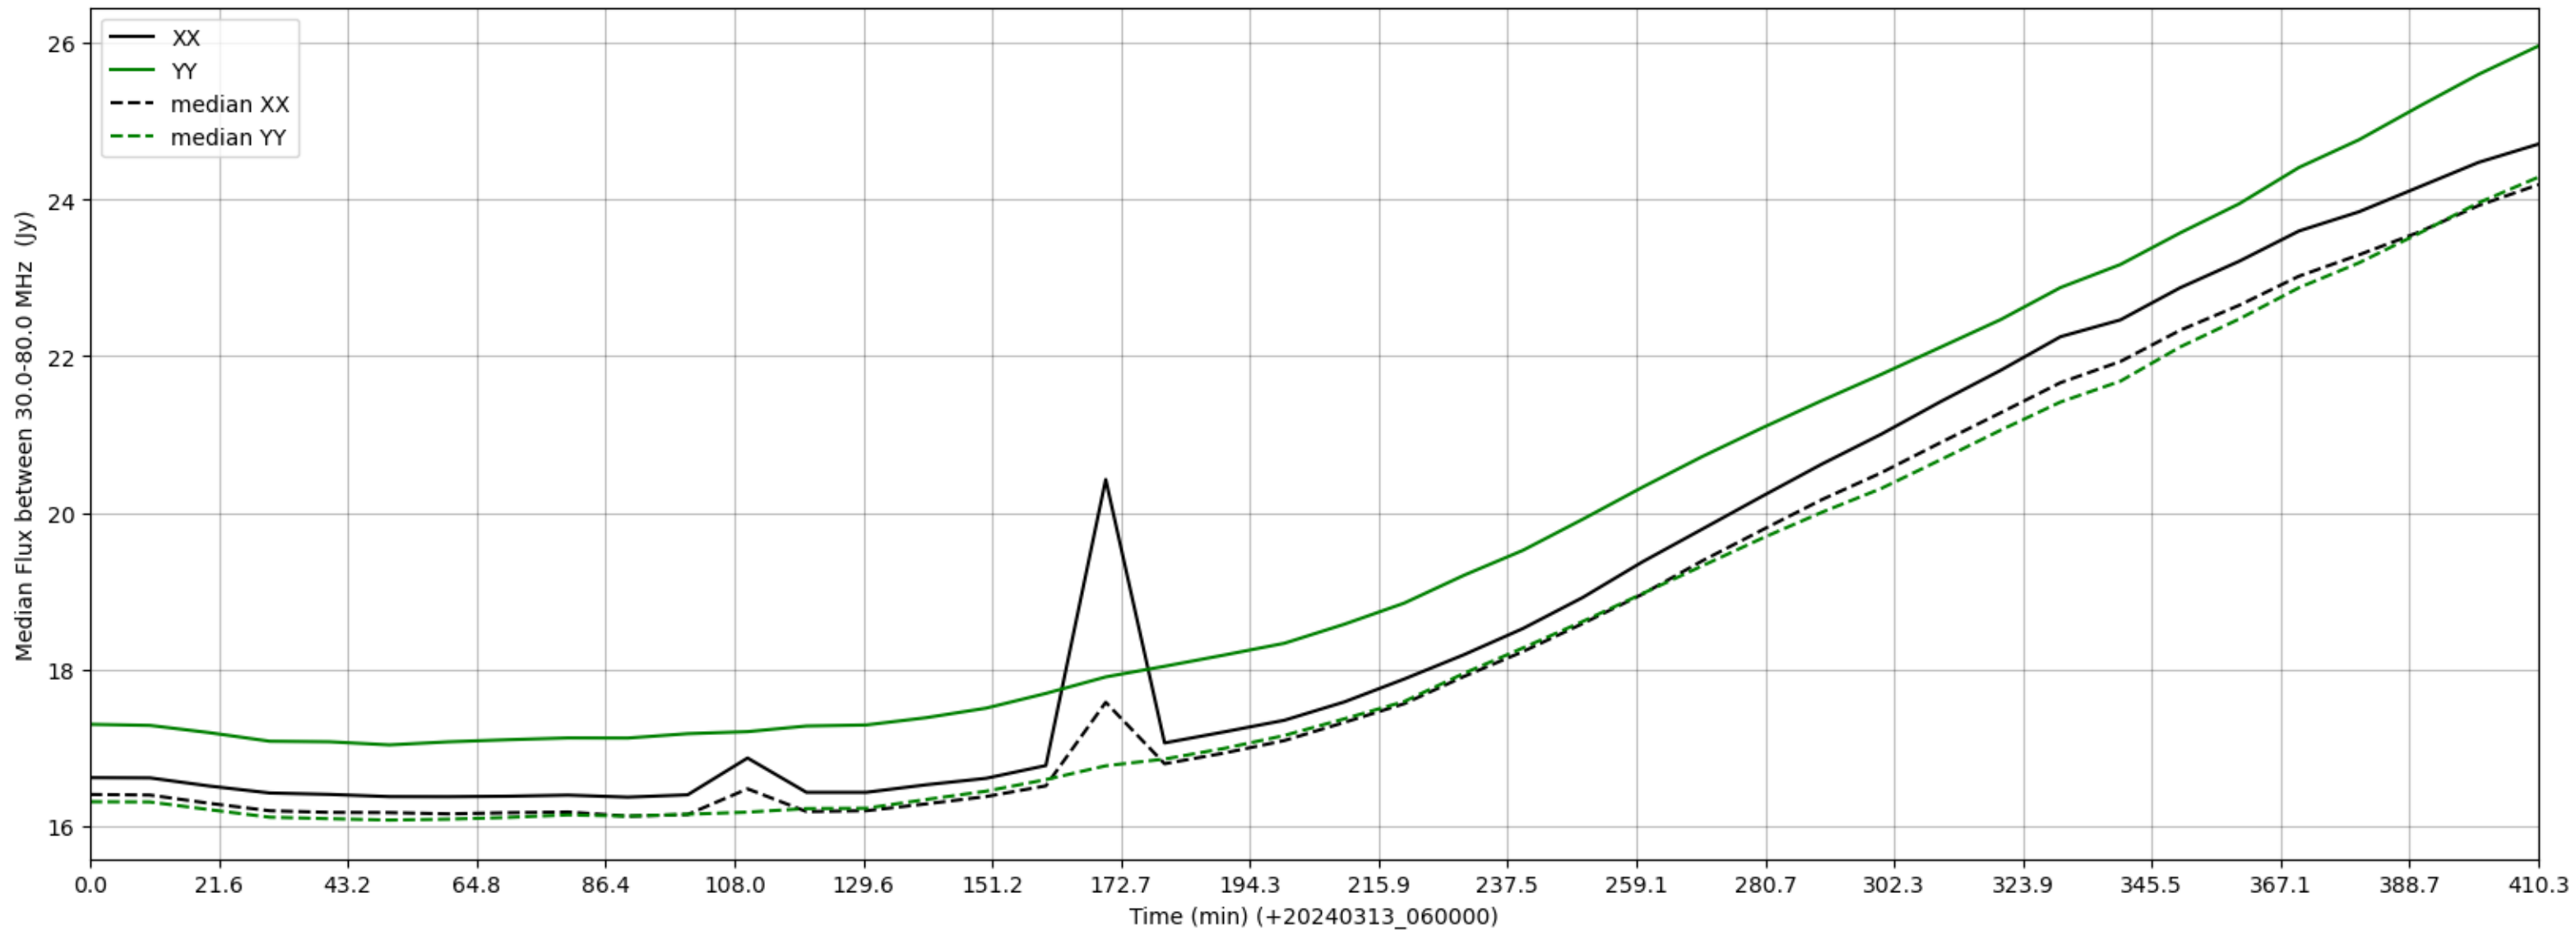

LWA131 - Correlator# 182 - XX FLAGS:Good - YY FLAGS:Good

LWA037 - Correlator# 181 - XX FLAGS:Good - YY FLAGS:Good