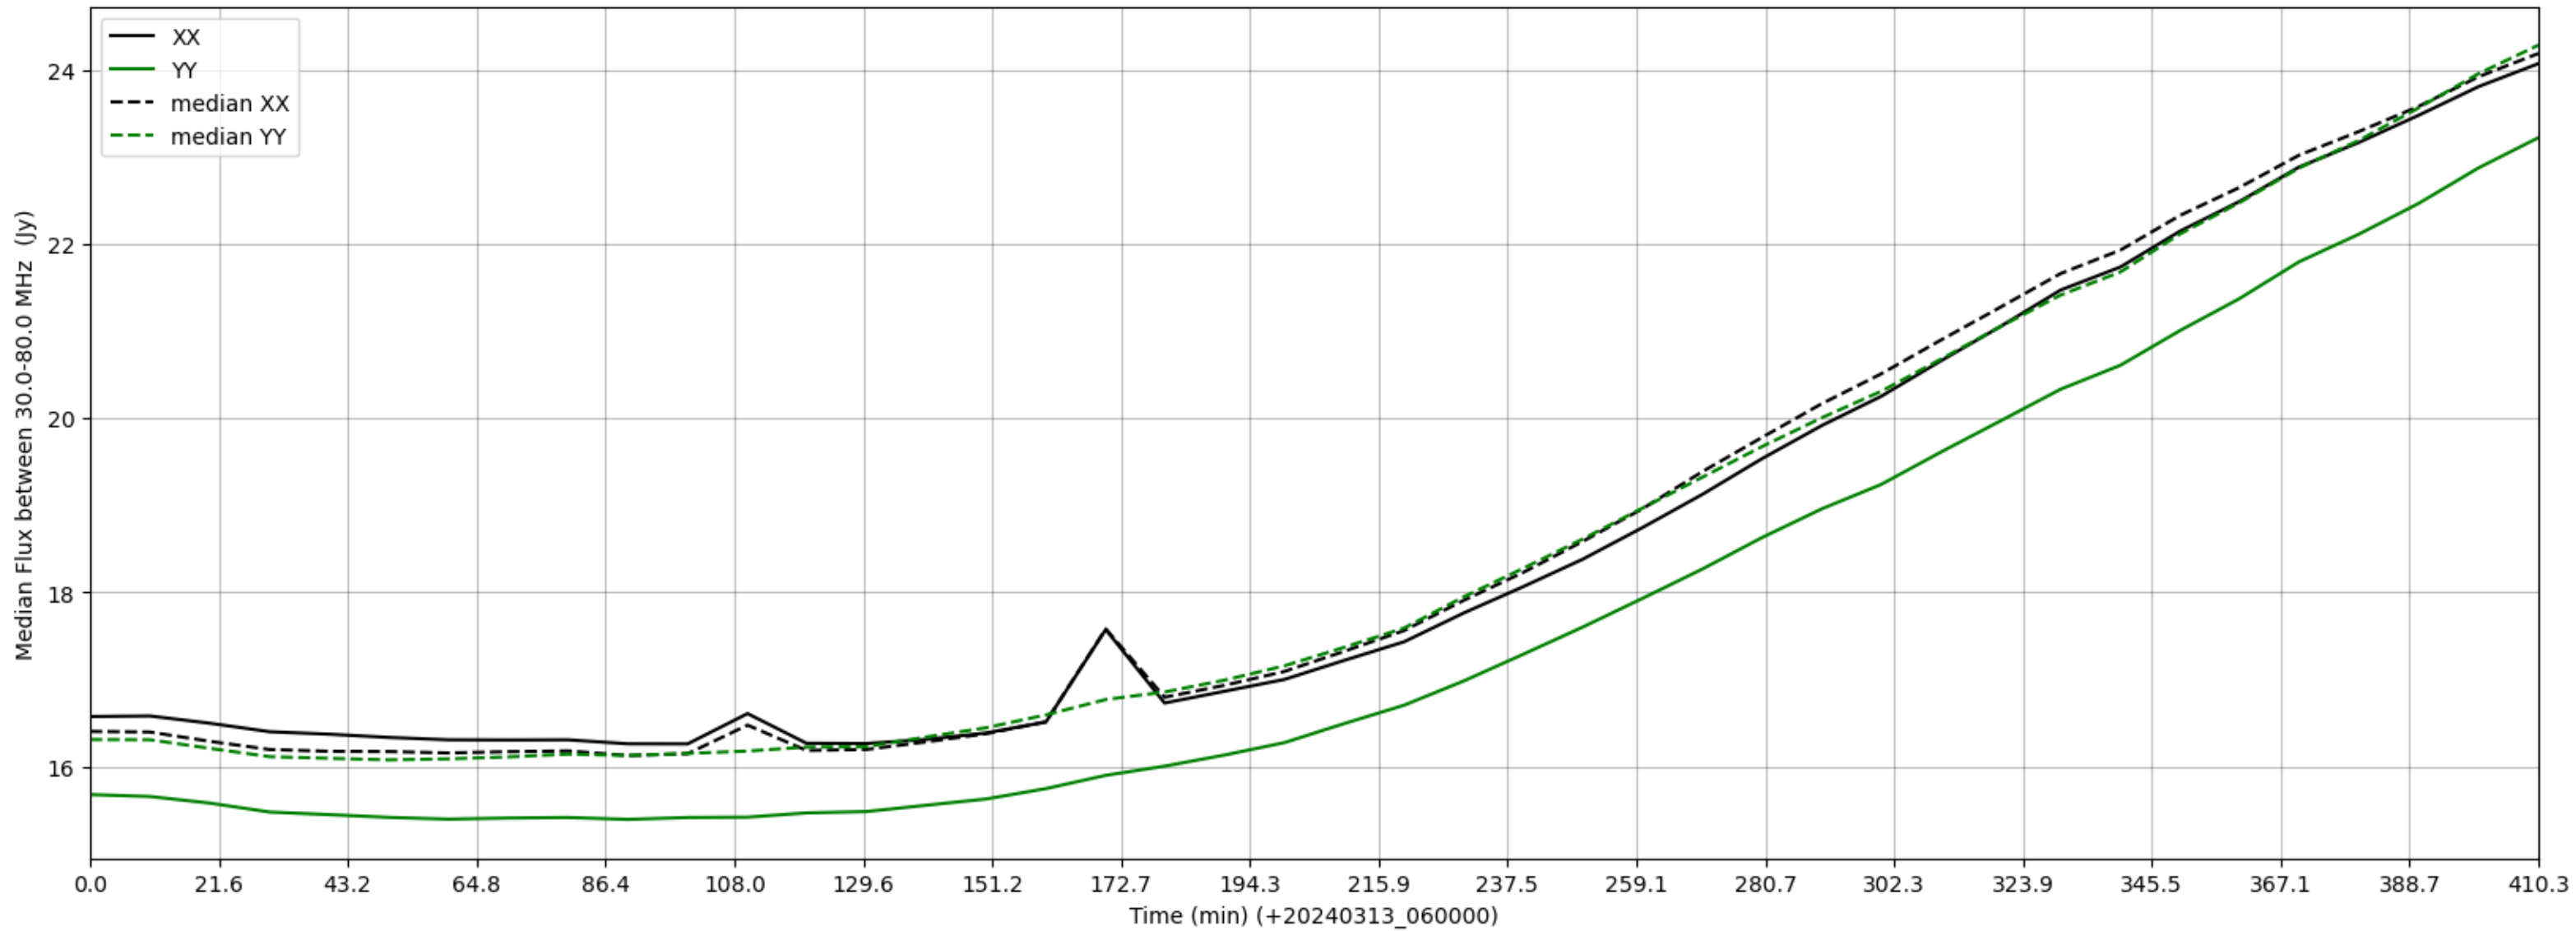

LWA022 - Correlator# 104 - XX FLAGS:Good - YY FLAGS:Good

LWA021 - Correlator# 105 - XX FLAGS:Good - YY FLAGS:Good

LWA024 - Correlator# 106 - XX FLAGS:Good - YY FLAGS:Good

LWA023 - Correlator# 107 - XX FLAGS:Good - YY FLAGS:BadSpecShape