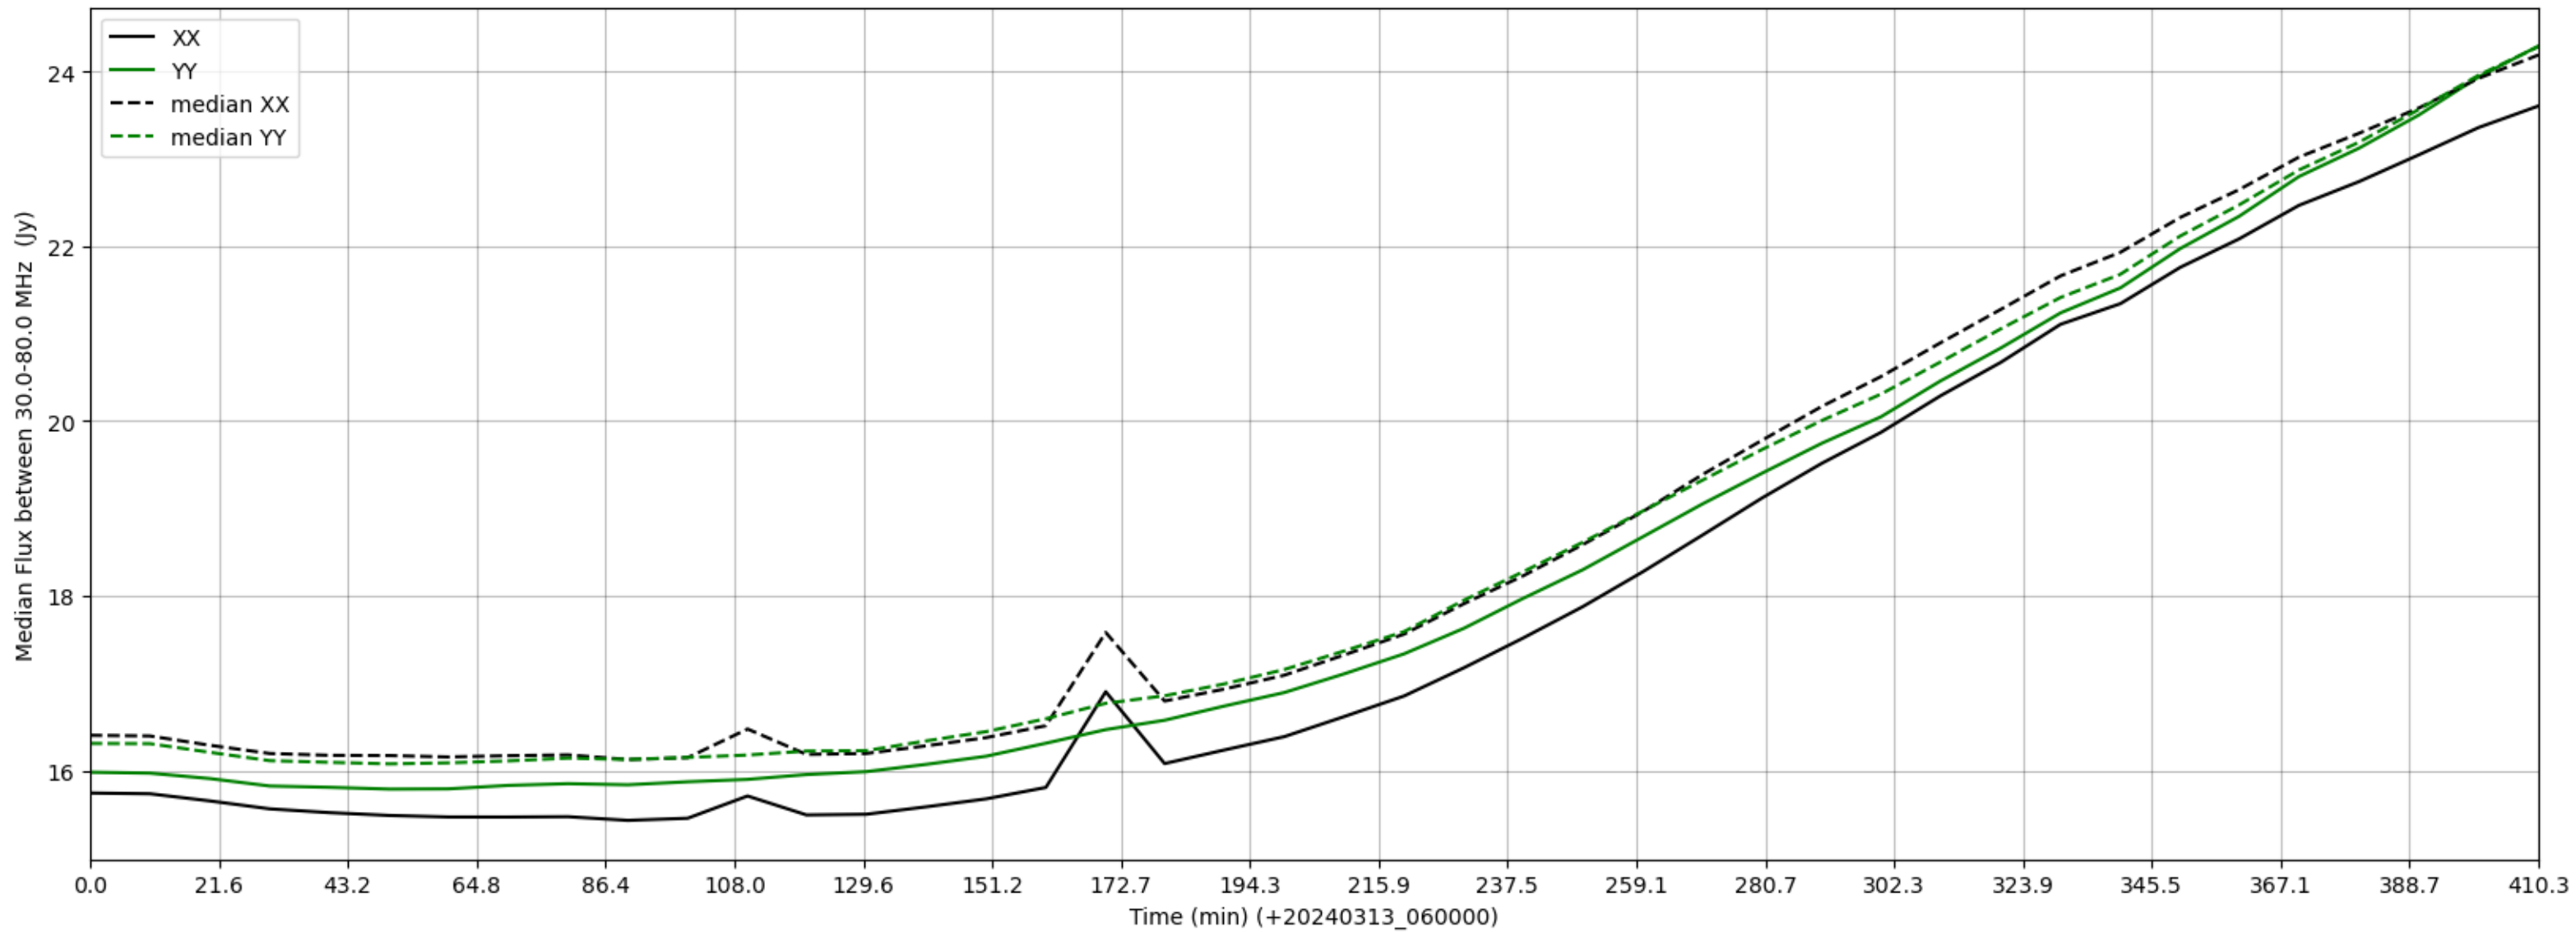

LWA049 - Correlator# 112 - XX FLAGS:Good - YY FLAGS:BadSpecShape

LWA048 - Correlator# 113 - XX FLAGS:Good - YY FLAGS:Good

LWA051 - Correlator# 114 - XX FLAGS:Good - YY FLAGS:Good

LWA050 - Correlator# 115 - XX FLAGS:Good - YY FLAGS:Good