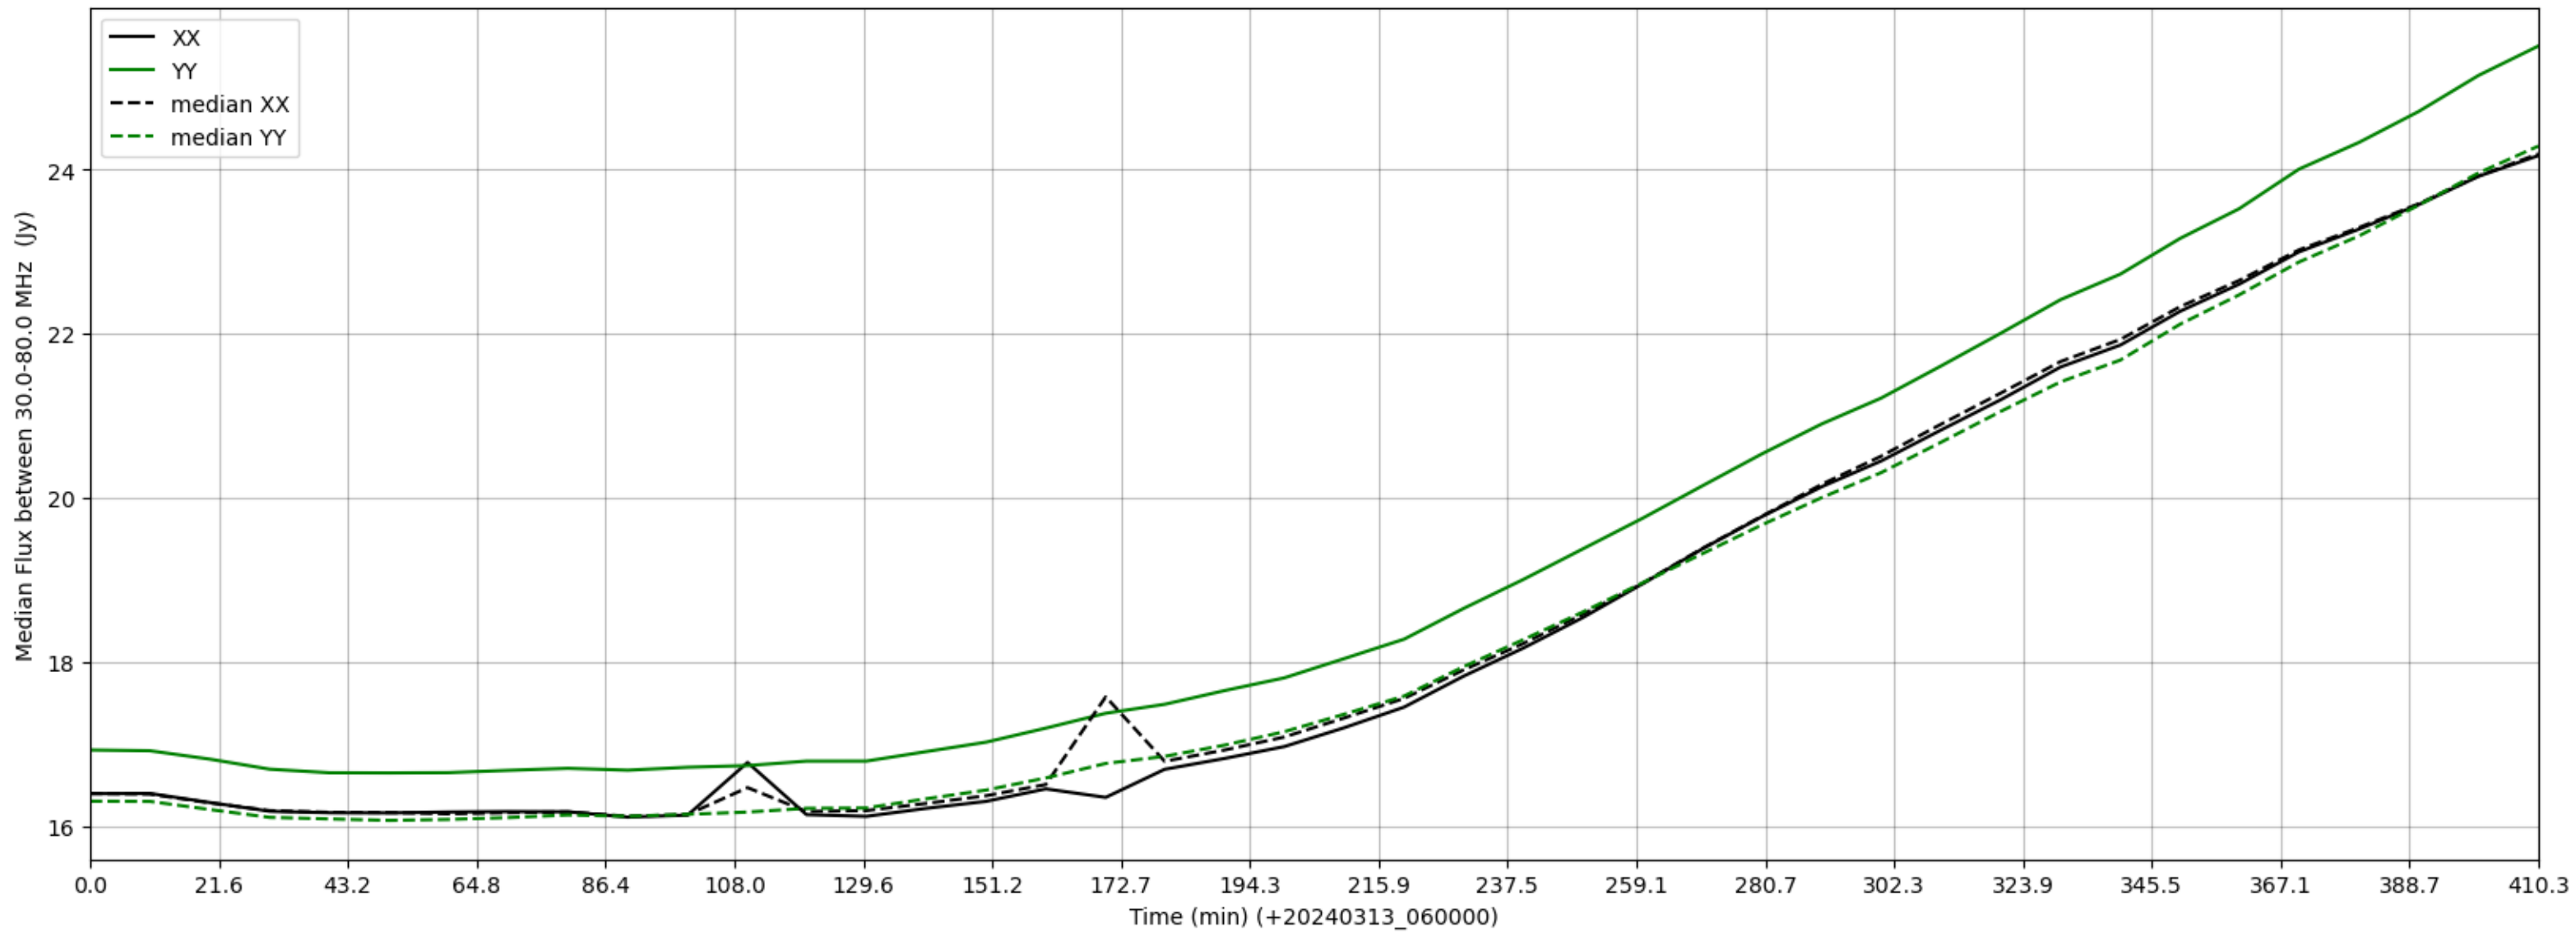

LWA030 - Correlator# 128 - XX FLAGS:Good - YY FLAGS:Good

LWA028 - Correlator# 129 - XX FLAGS:Good - YY FLAGS:Good

LWA032 - Correlator# 130 - XX FLAGS:Good - YY FLAGS:Good

LWA031 - Correlator# 131 - XX FLAGS:Good - YY FLAGS:Good