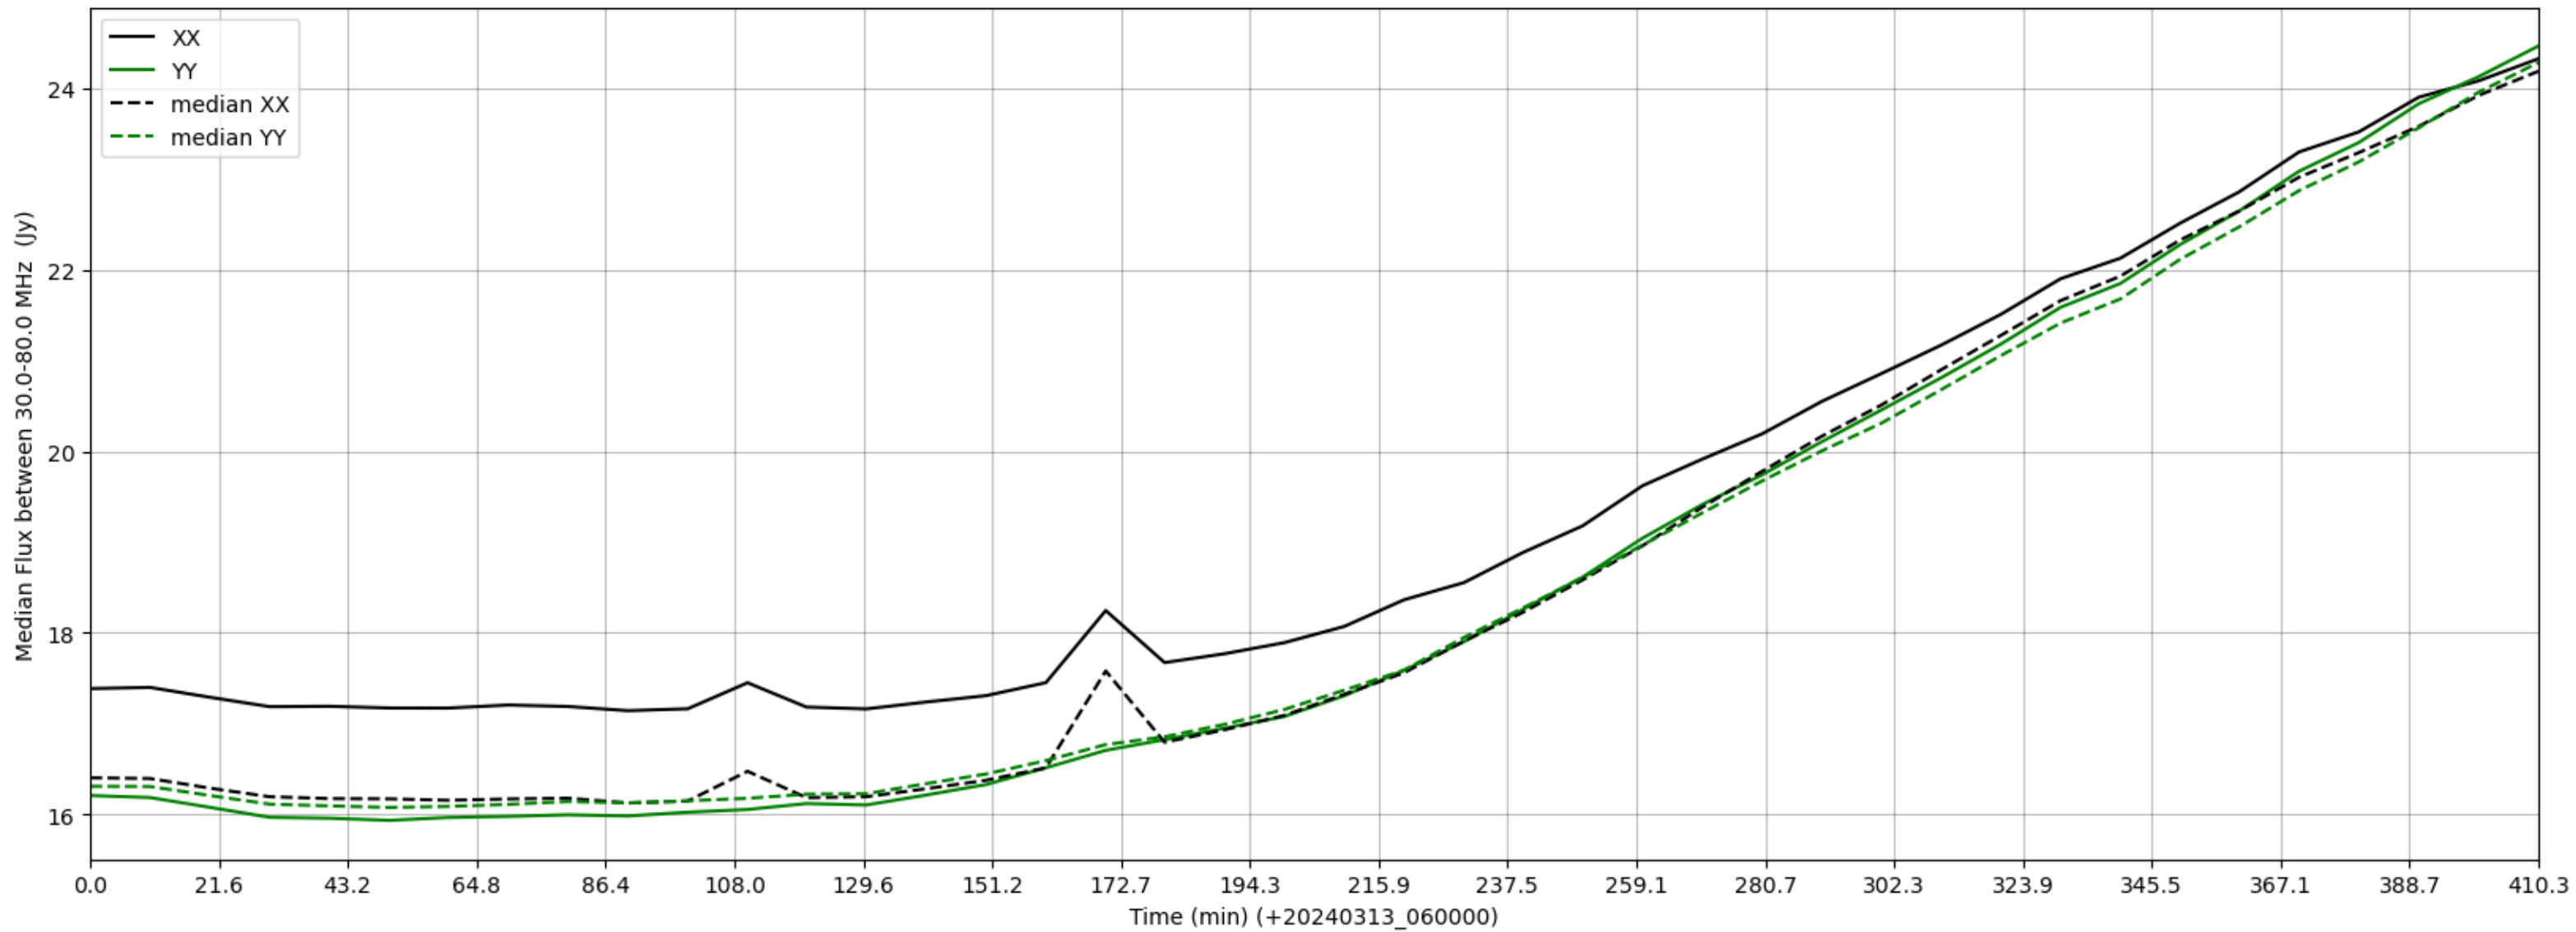

LWA116 - Correlator# 204 - XX FLAGS:Good - YY FLAGS:Good

LWA115 - Correlator# 205 - XX FLAGS:Good - YY FLAGS:Good

LWA118 - Correlator# 206 - XX FLAGS:Good - YY FLAGS:Good

LWA117 - Correlator# 207 - XX FLAGS:Good - YY FLAGS:Good