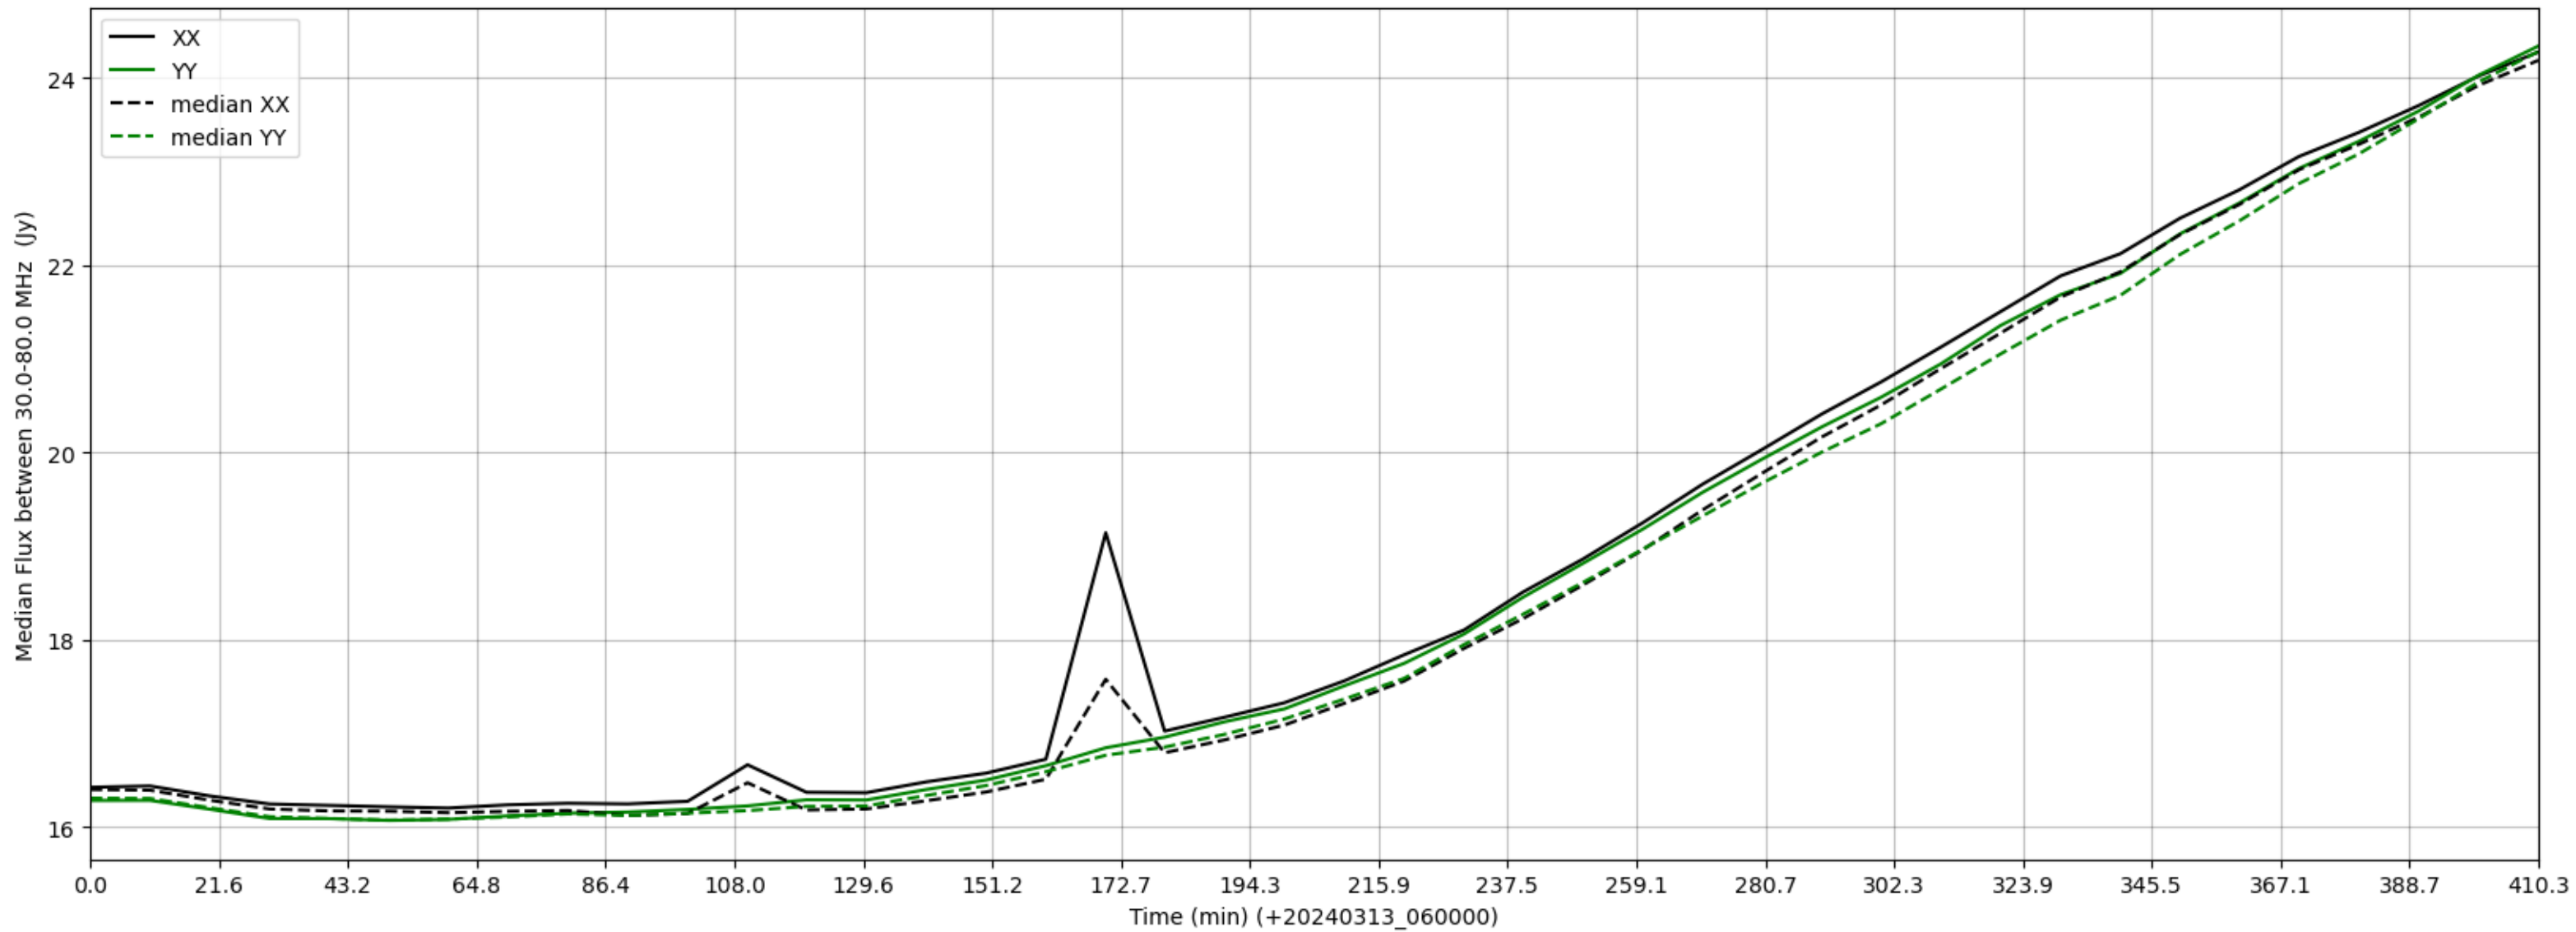

LWA214 - Correlator# 328 - XX FLAGS:Good - YY FLAGS:Good

LWA213 - Correlator# 329 - XX FLAGS:Good - YY FLAGS:Good

LWA243 - Correlator# 330 - XX FLAGS:Good - YY FLAGS:Good

LWA215 - Correlator# 331 - XX FLAGS:Good - YY FLAGS:Good