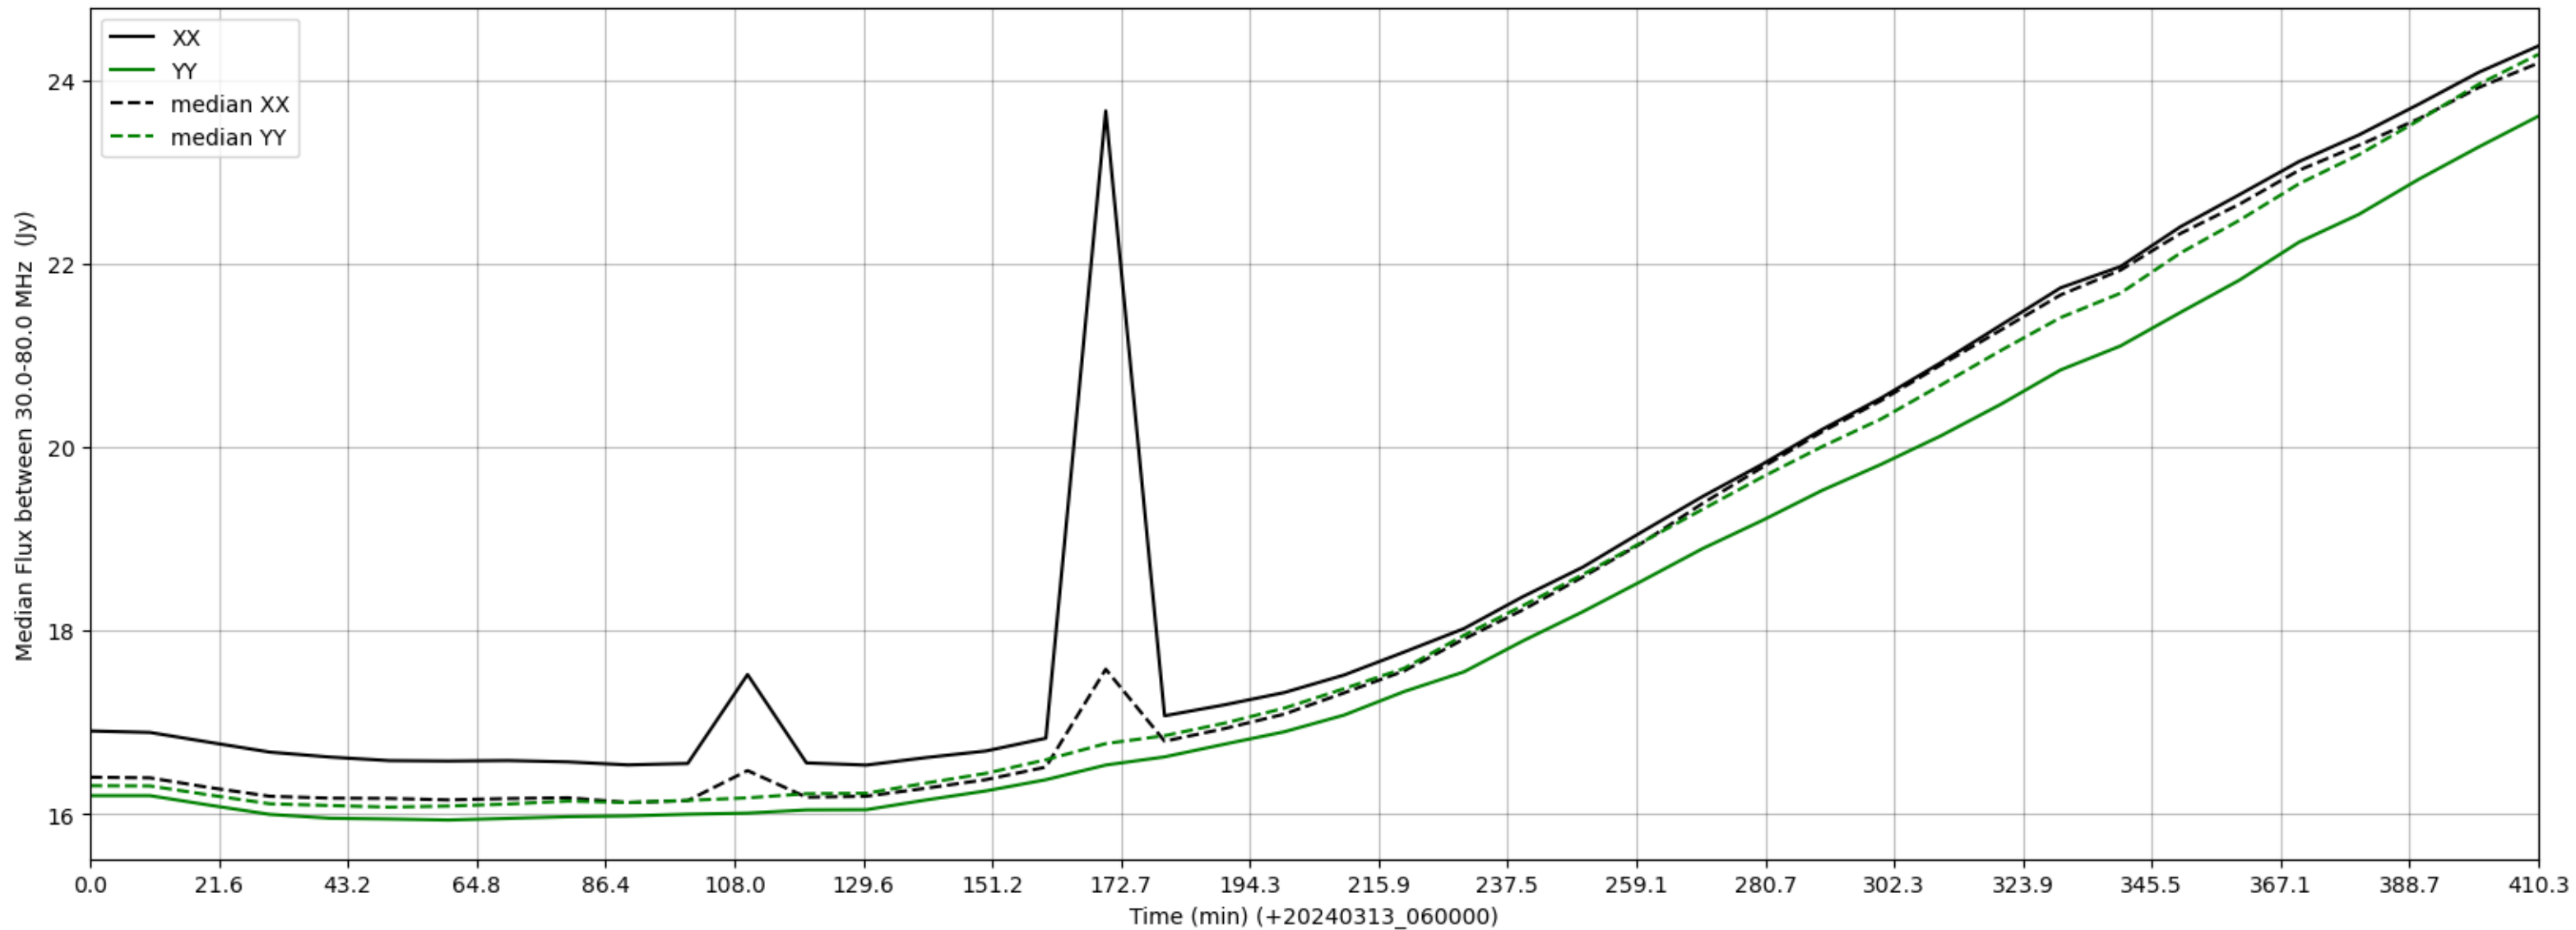

LWA035 - Correlator# 160 - XX FLAGS:Good - YY FLAGS:Good

LWA033 - Correlator# 161 - XX FLAGS:Good - YY FLAGS:Good

LWA034 - Correlator# 162 - XX FLAGS:Good - YY FLAGS:Good

LWA036 - Correlator# 163 - XX FLAGS:Good - YY FLAGS:Good