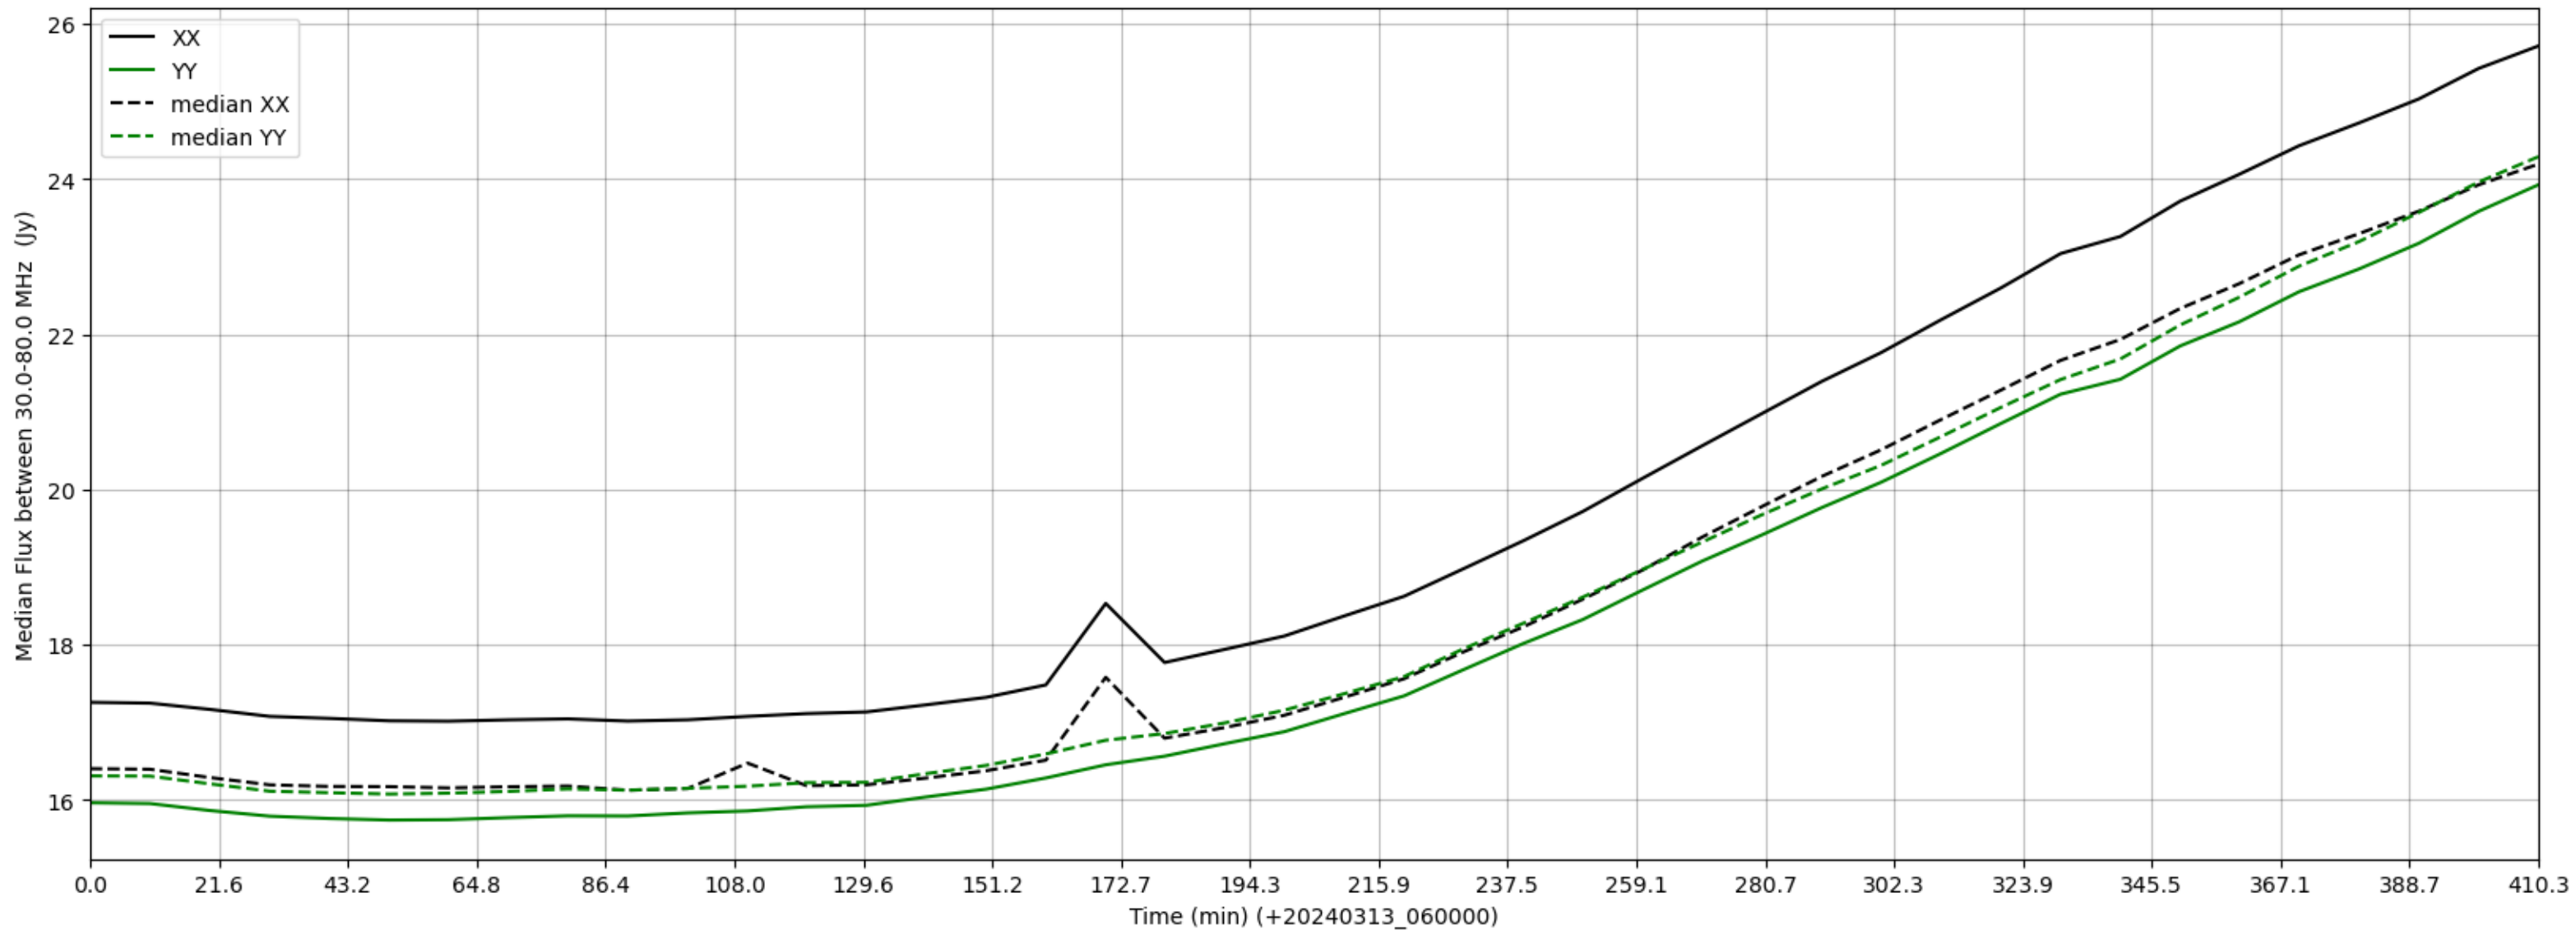

LWA049 - Correlator# 112 - XX FLAGS:Good - YY FLAGS:BadSpecShape

LWA048 - Correlator# 113 - XX FLAGS:Good - YY FLAGS:Good

LWA051 - Correlator# 114 - XX FLAGS:Good - YY FLAGS:Good

LWA050 - Correlator# 115 - XX FLAGS:Good - YY FLAGS:Good