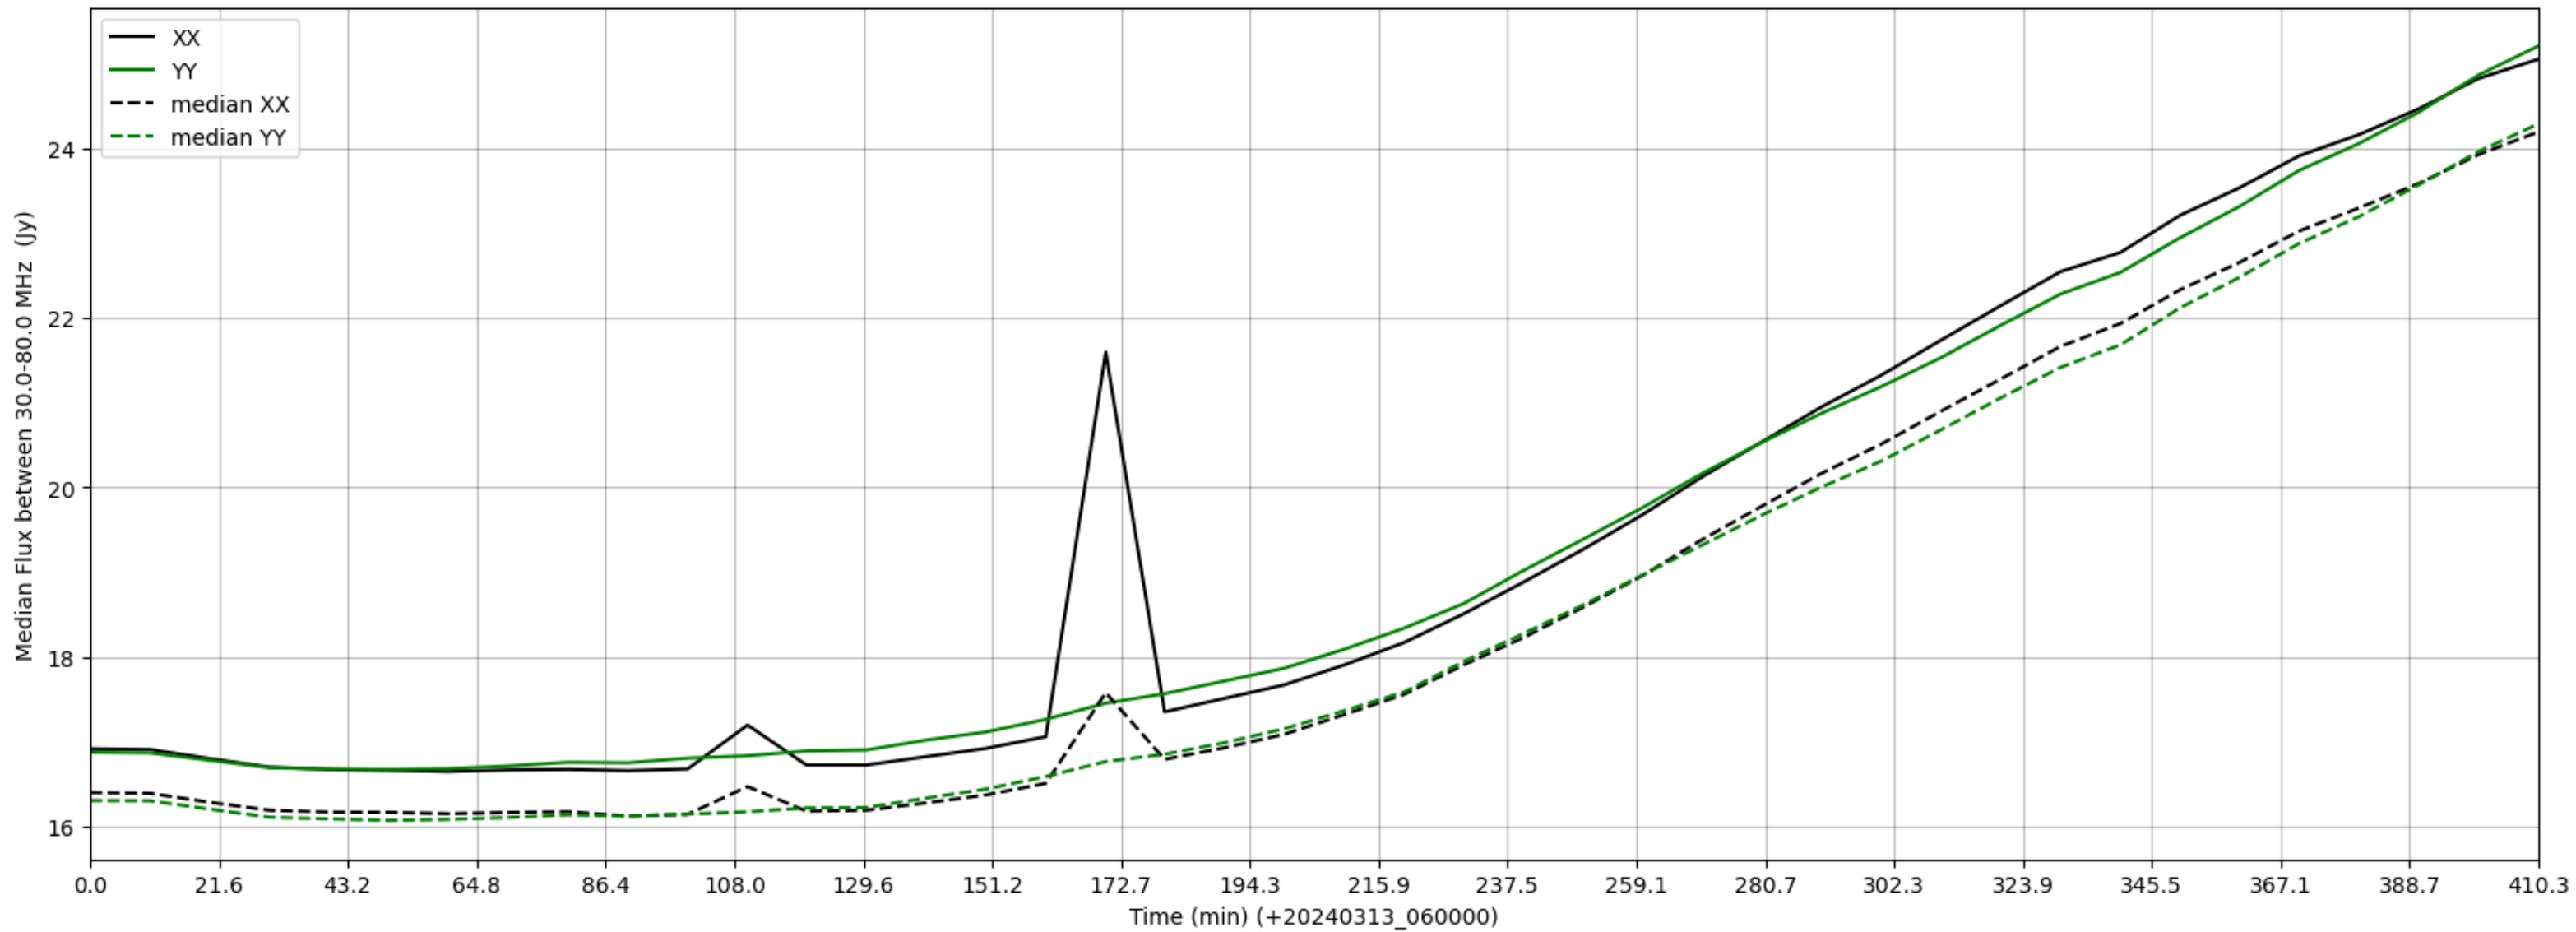

LWA163 - Correlator# 264 - XX FLAGS:Good - YY FLAGS:Good

LWA162 - Correlator# 265 - XX FLAGS:Good - YY FLAGS:Good

LWA165 - Correlator# 266 - XX FLAGS:Good - YY FLAGS:Good

LWA164 - Correlator# 267 - XX FLAGS:Good - YY FLAGS:Good