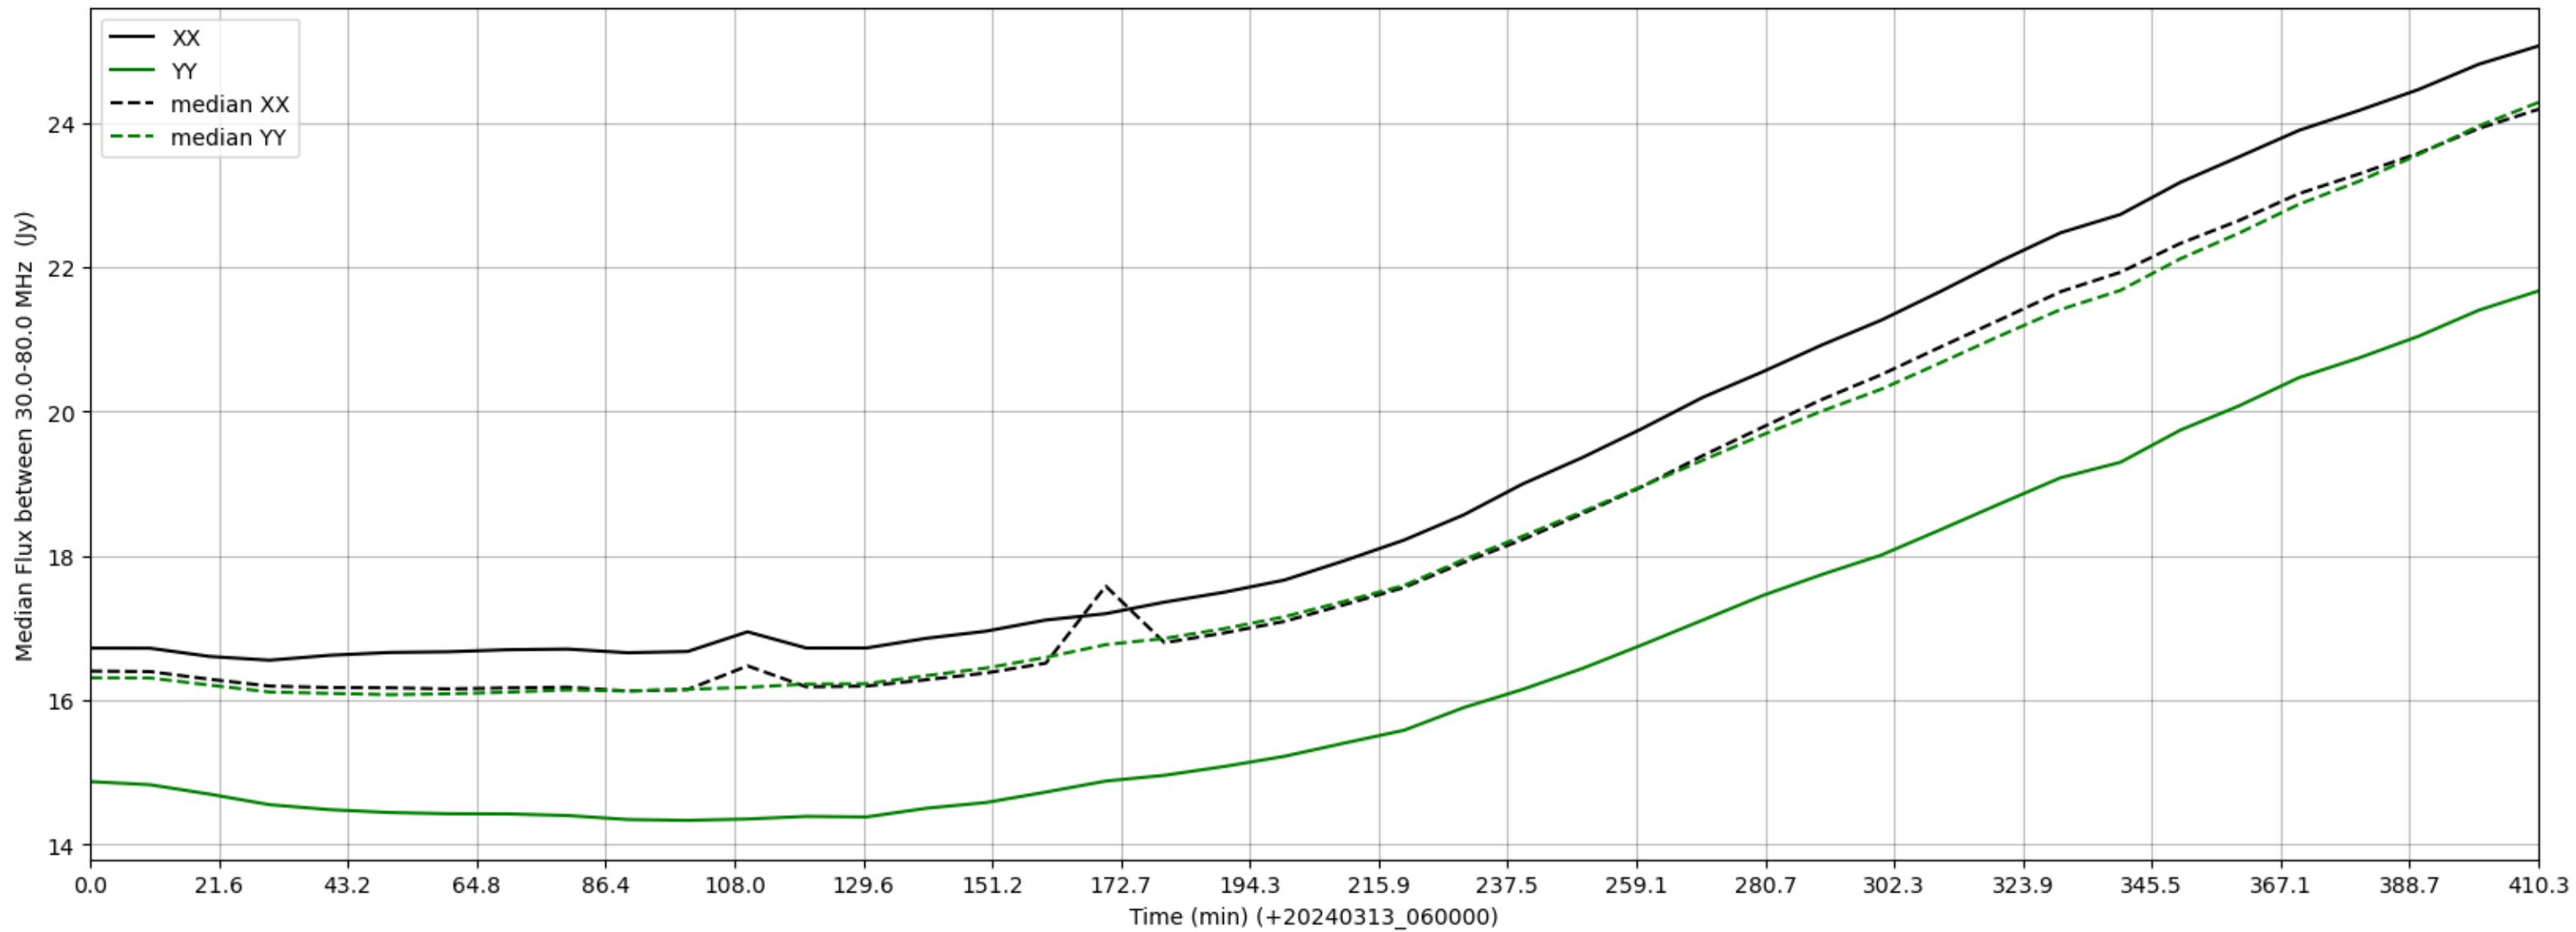

LWA358 - Correlator# 159 - XX FLAGS:Good - YY FLAGS:Good

LWA361 - Correlator# 158 - XX FLAGS:Good - YY FLAGS:Good