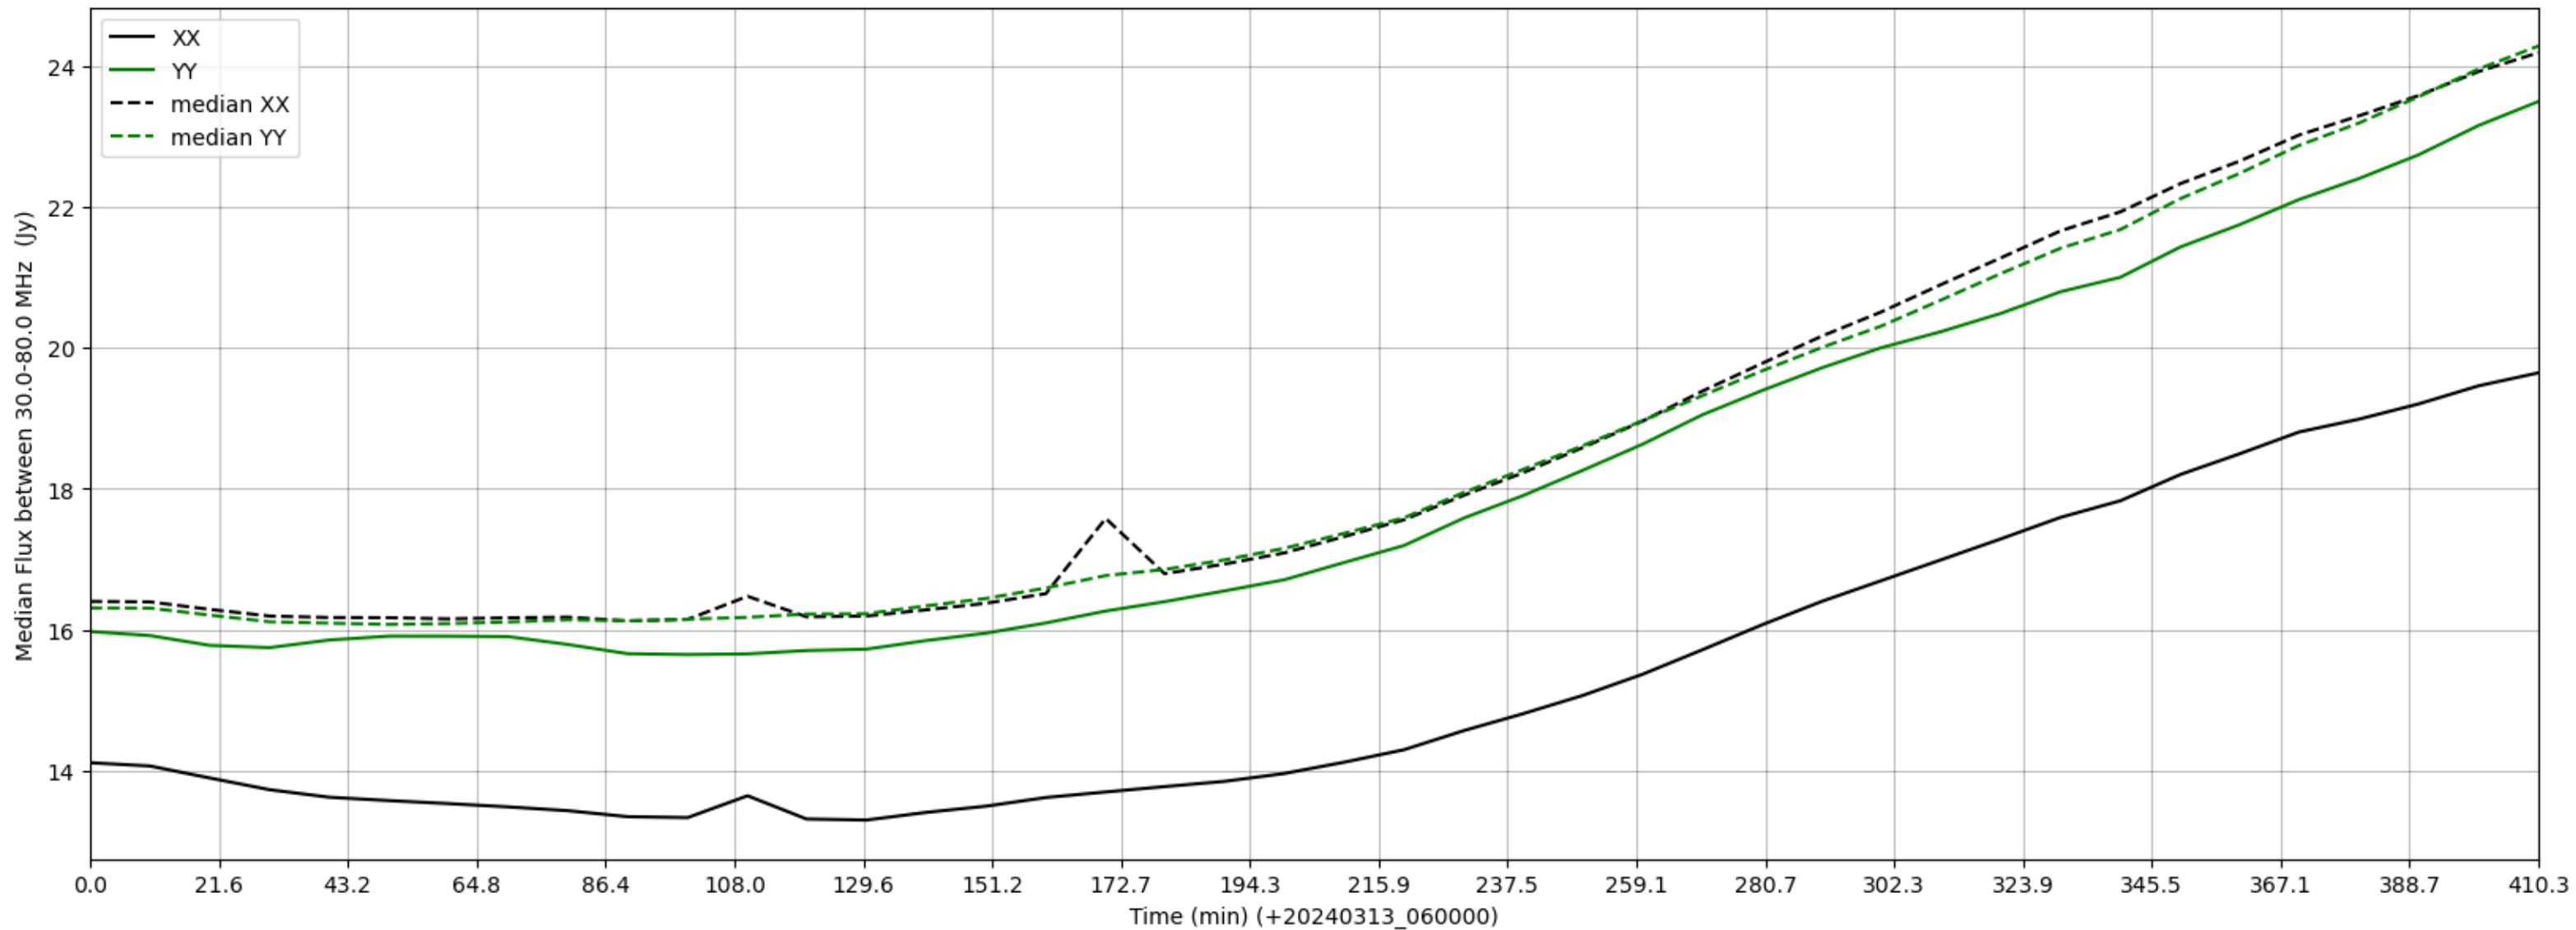

LWA077 - Correlator# 088 - XX FLAGS:Good - YY FLAGS:Good

LWA075 - Correlator# 089 - XX FLAGS:Good - YY FLAGS:BadSpecShape

LWA275 - Correlator# 090 - XX FLAGS:Good - YY FLAGS:Good

LWA274 - Correlator# 091 - XX FLAGS:Good - YY FLAGS:Good