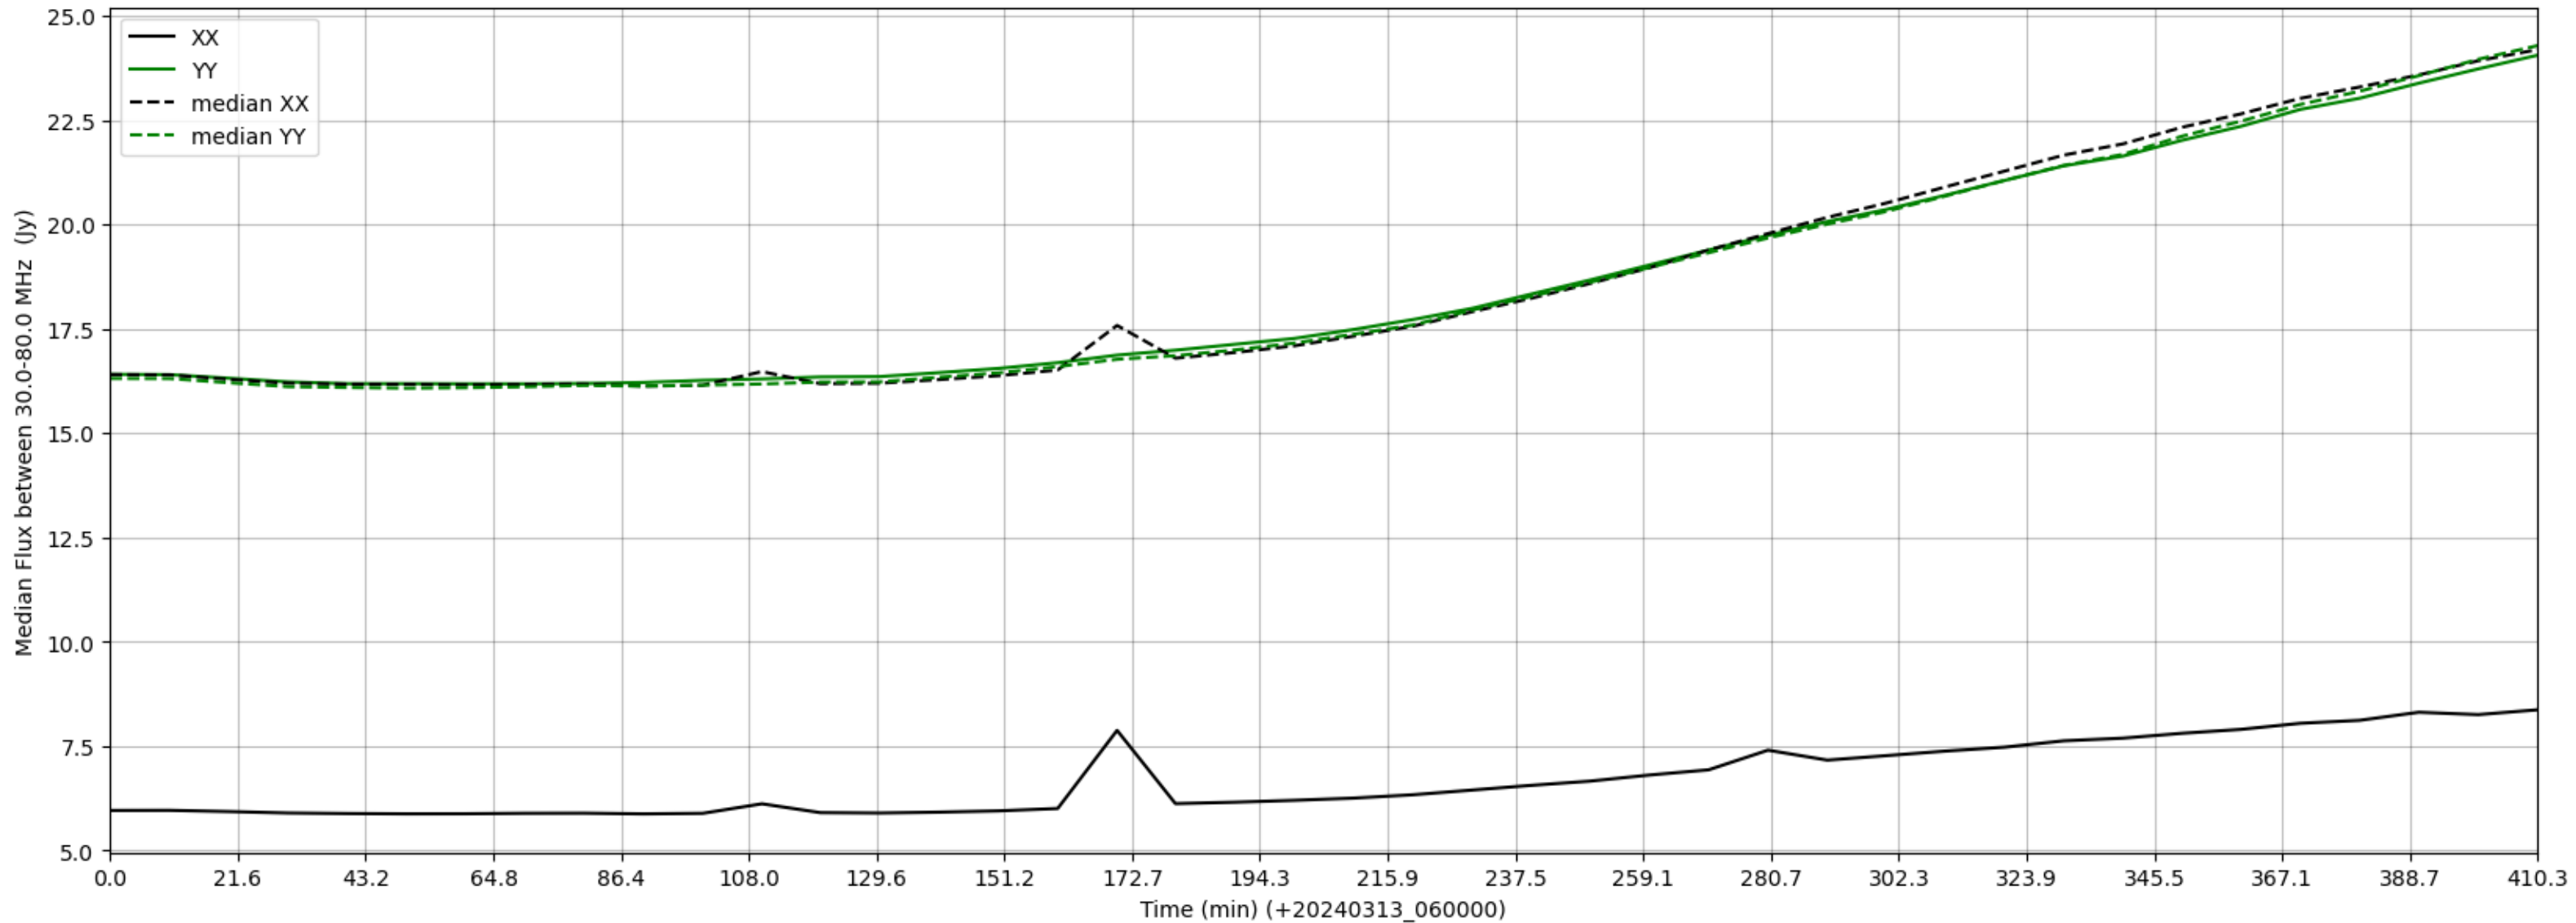

LWA129 - Correlator# 180 - XX FLAGS:Good - YY FLAGS:Good

LWA037 - Correlator# 181 - XX FLAGS:Good - YY FLAGS:Good

LWA131 - Correlator# 182 - XX FLAGS:Good - YY FLAGS:Good

LWA130 - Correlator# 183 - XX FLAGS:Good - YY FLAGS:Good