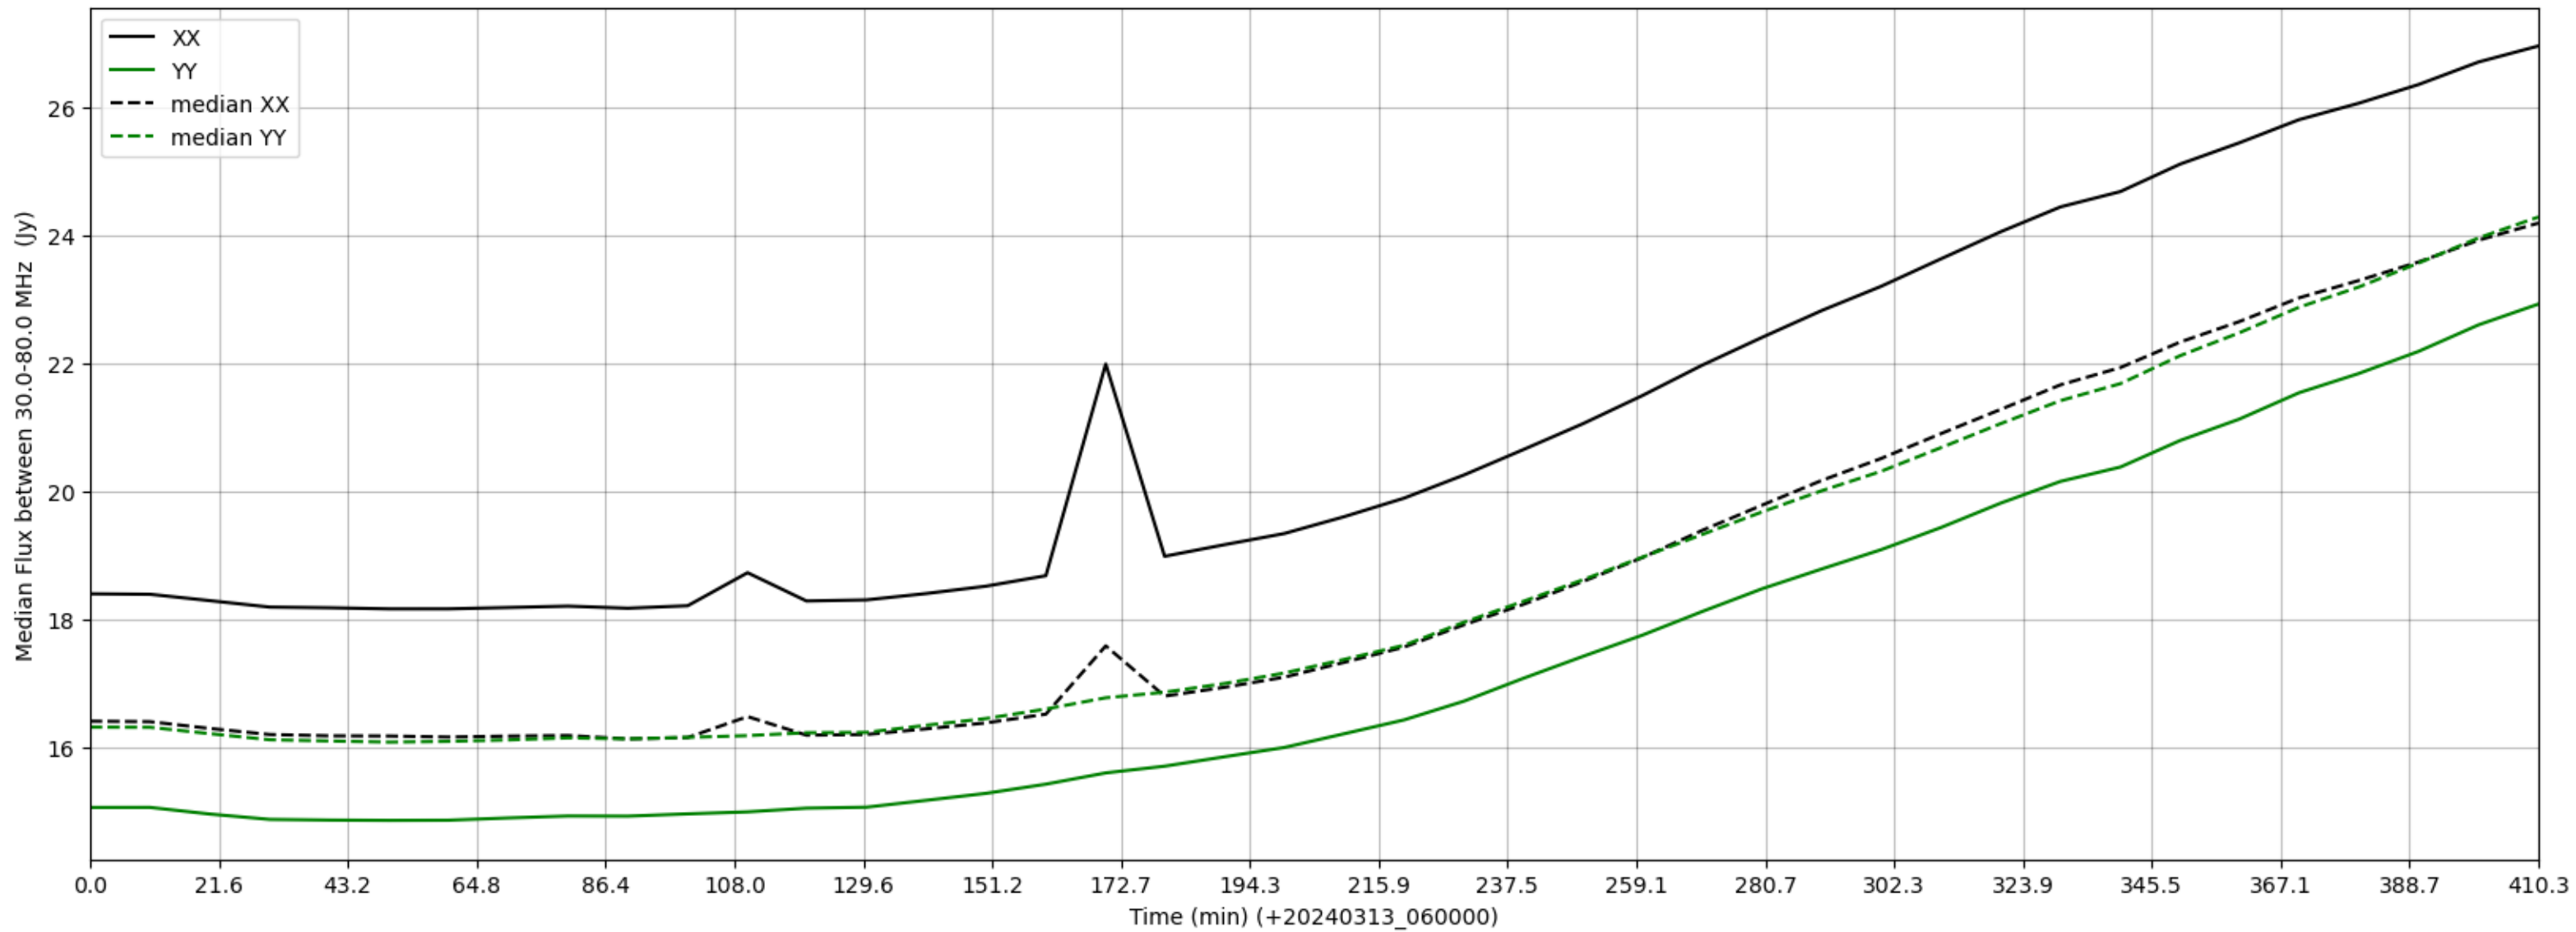

LWA206 - Correlator# 296 - XX FLAGS:Good - YY FLAGS:Good

LWA205 - Correlator# 297 - XX FLAGS:Good - YY FLAGS:Good

LWA208 - Correlator# 298 - XX FLAGS:Good - YY FLAGS:Good

LWA207 - Correlator# 299 - XX FLAGS:Good - YY FLAGS:Good