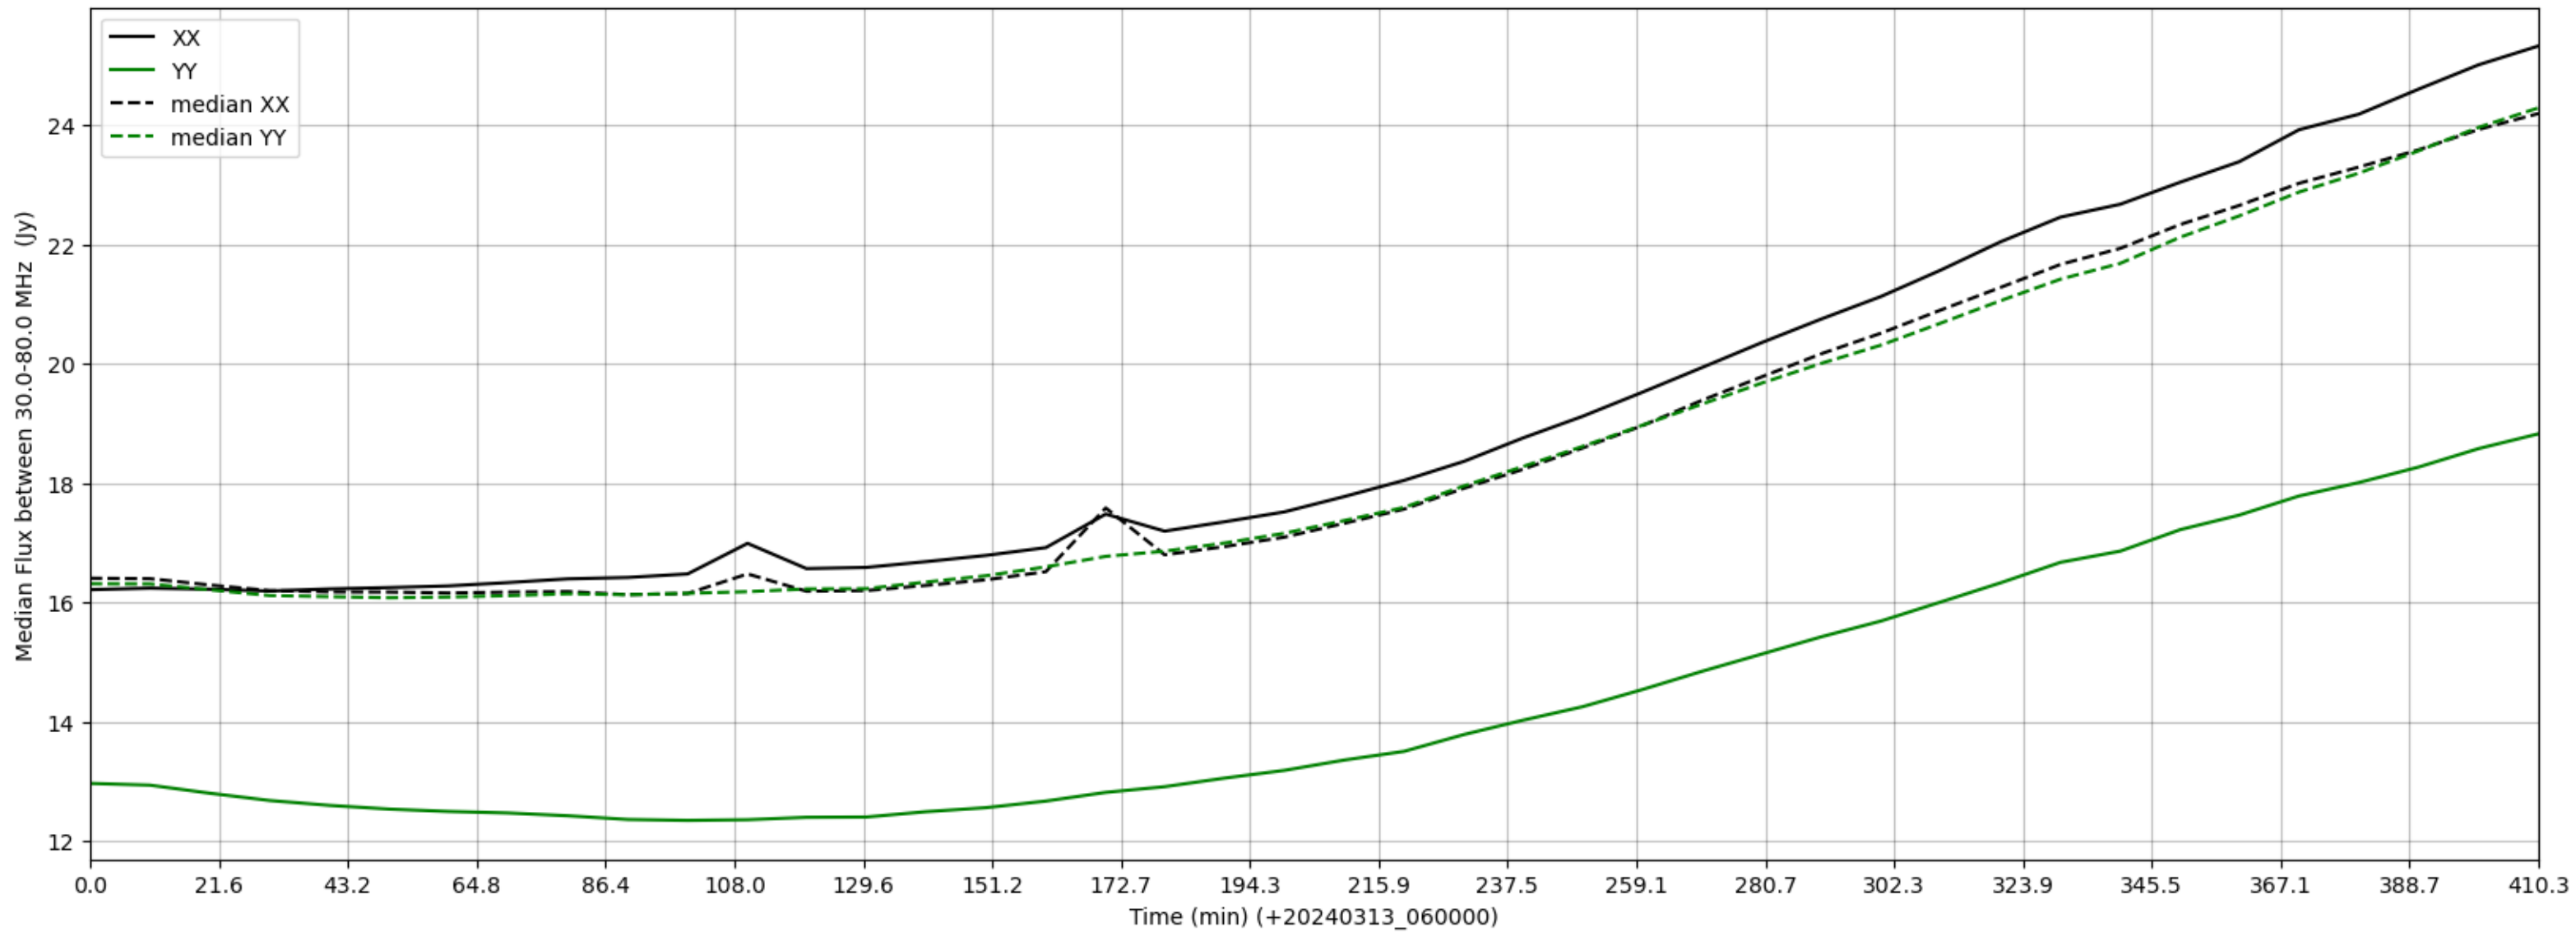

LWA272 - Correlator# 038 - XX FLAGS:Good - YY FLAGS:Good

LWA263 - Correlator# 037 - XX FLAGS:Good - YY FLAGS:Good