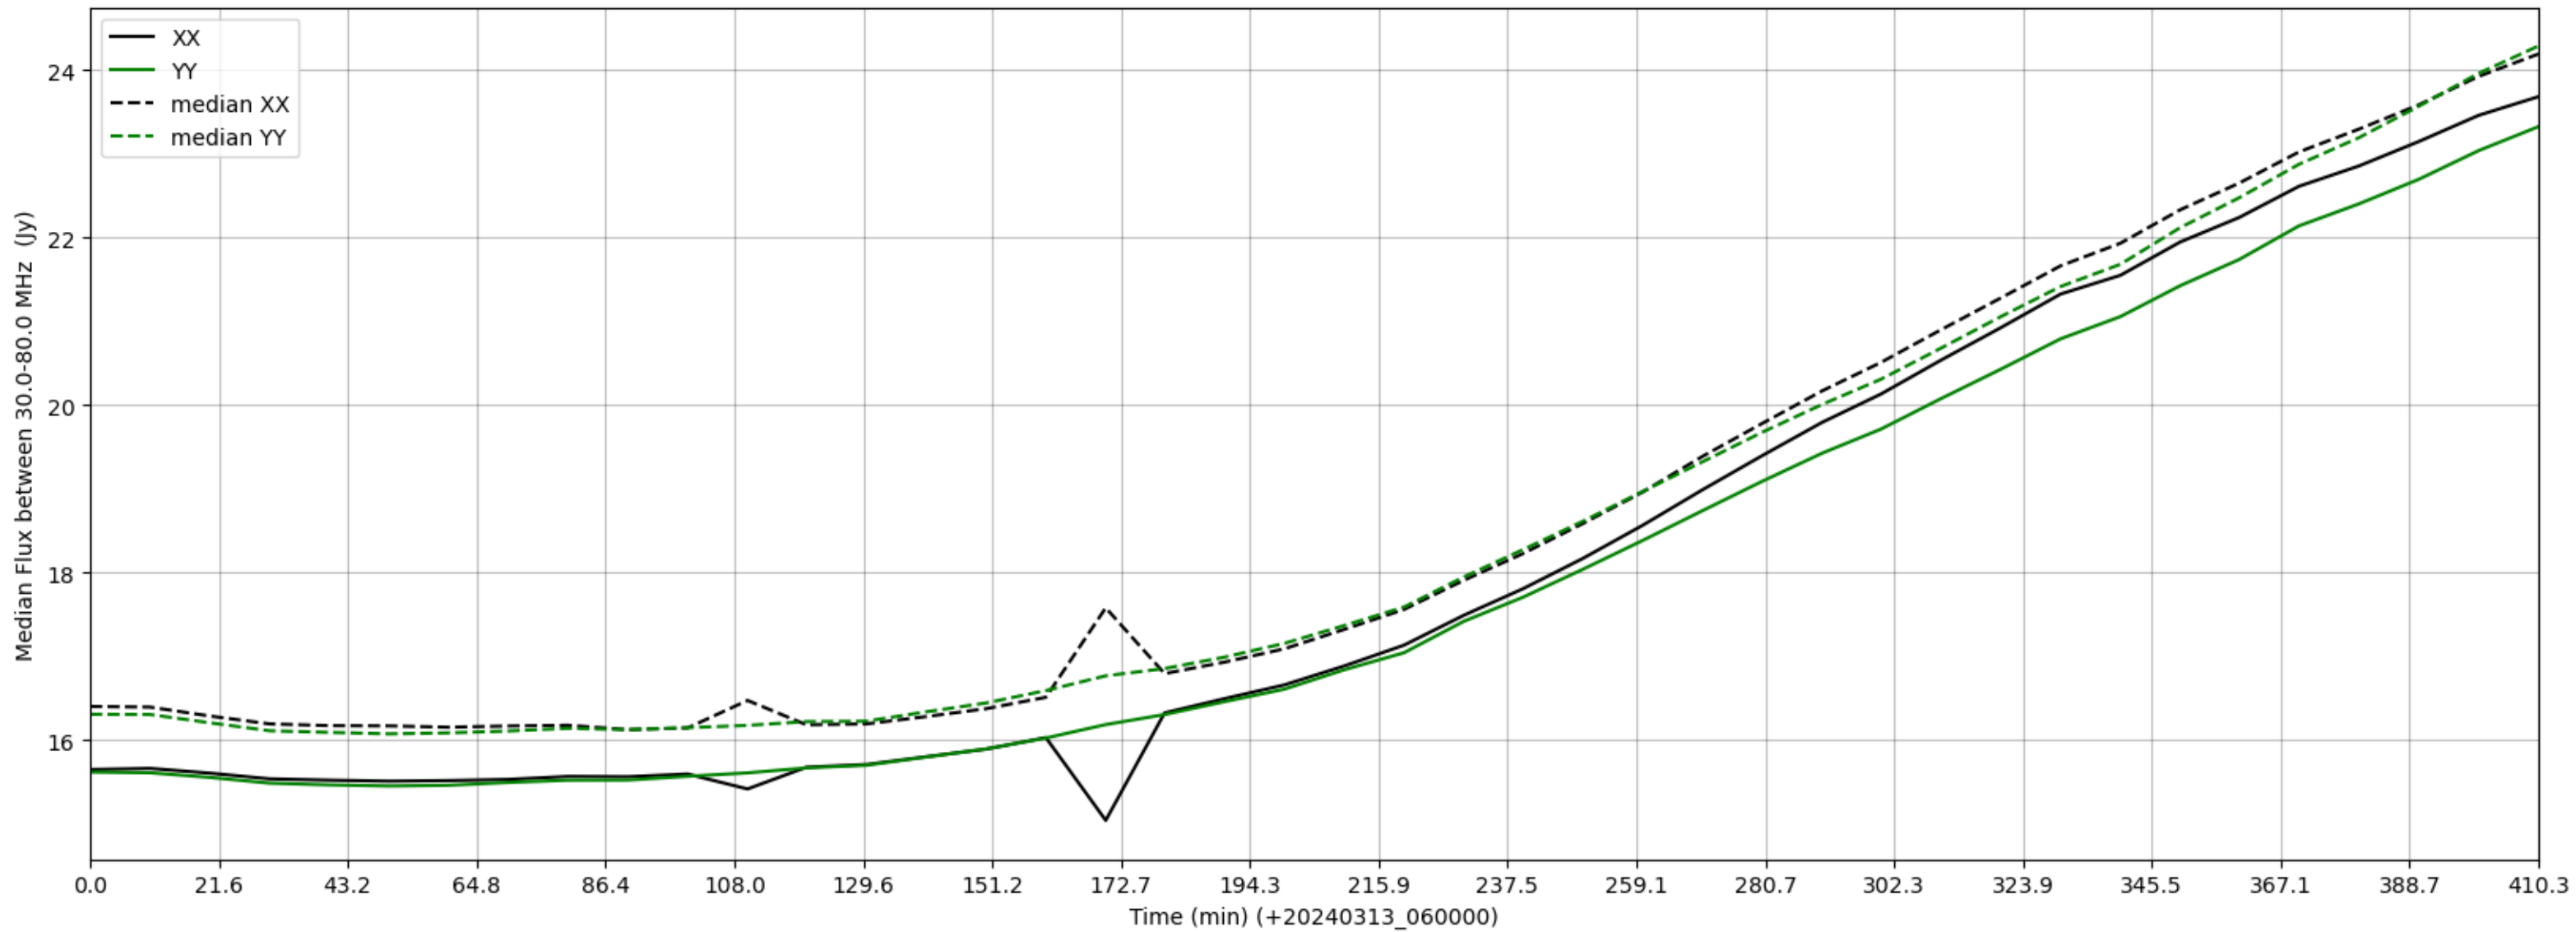

LWA096 - Correlator# 145 - XX FLAGS:Good - YY FLAGS:Good

LWA089 - Correlator# 144 - XX FLAGS:Good - YY FLAGS:Good