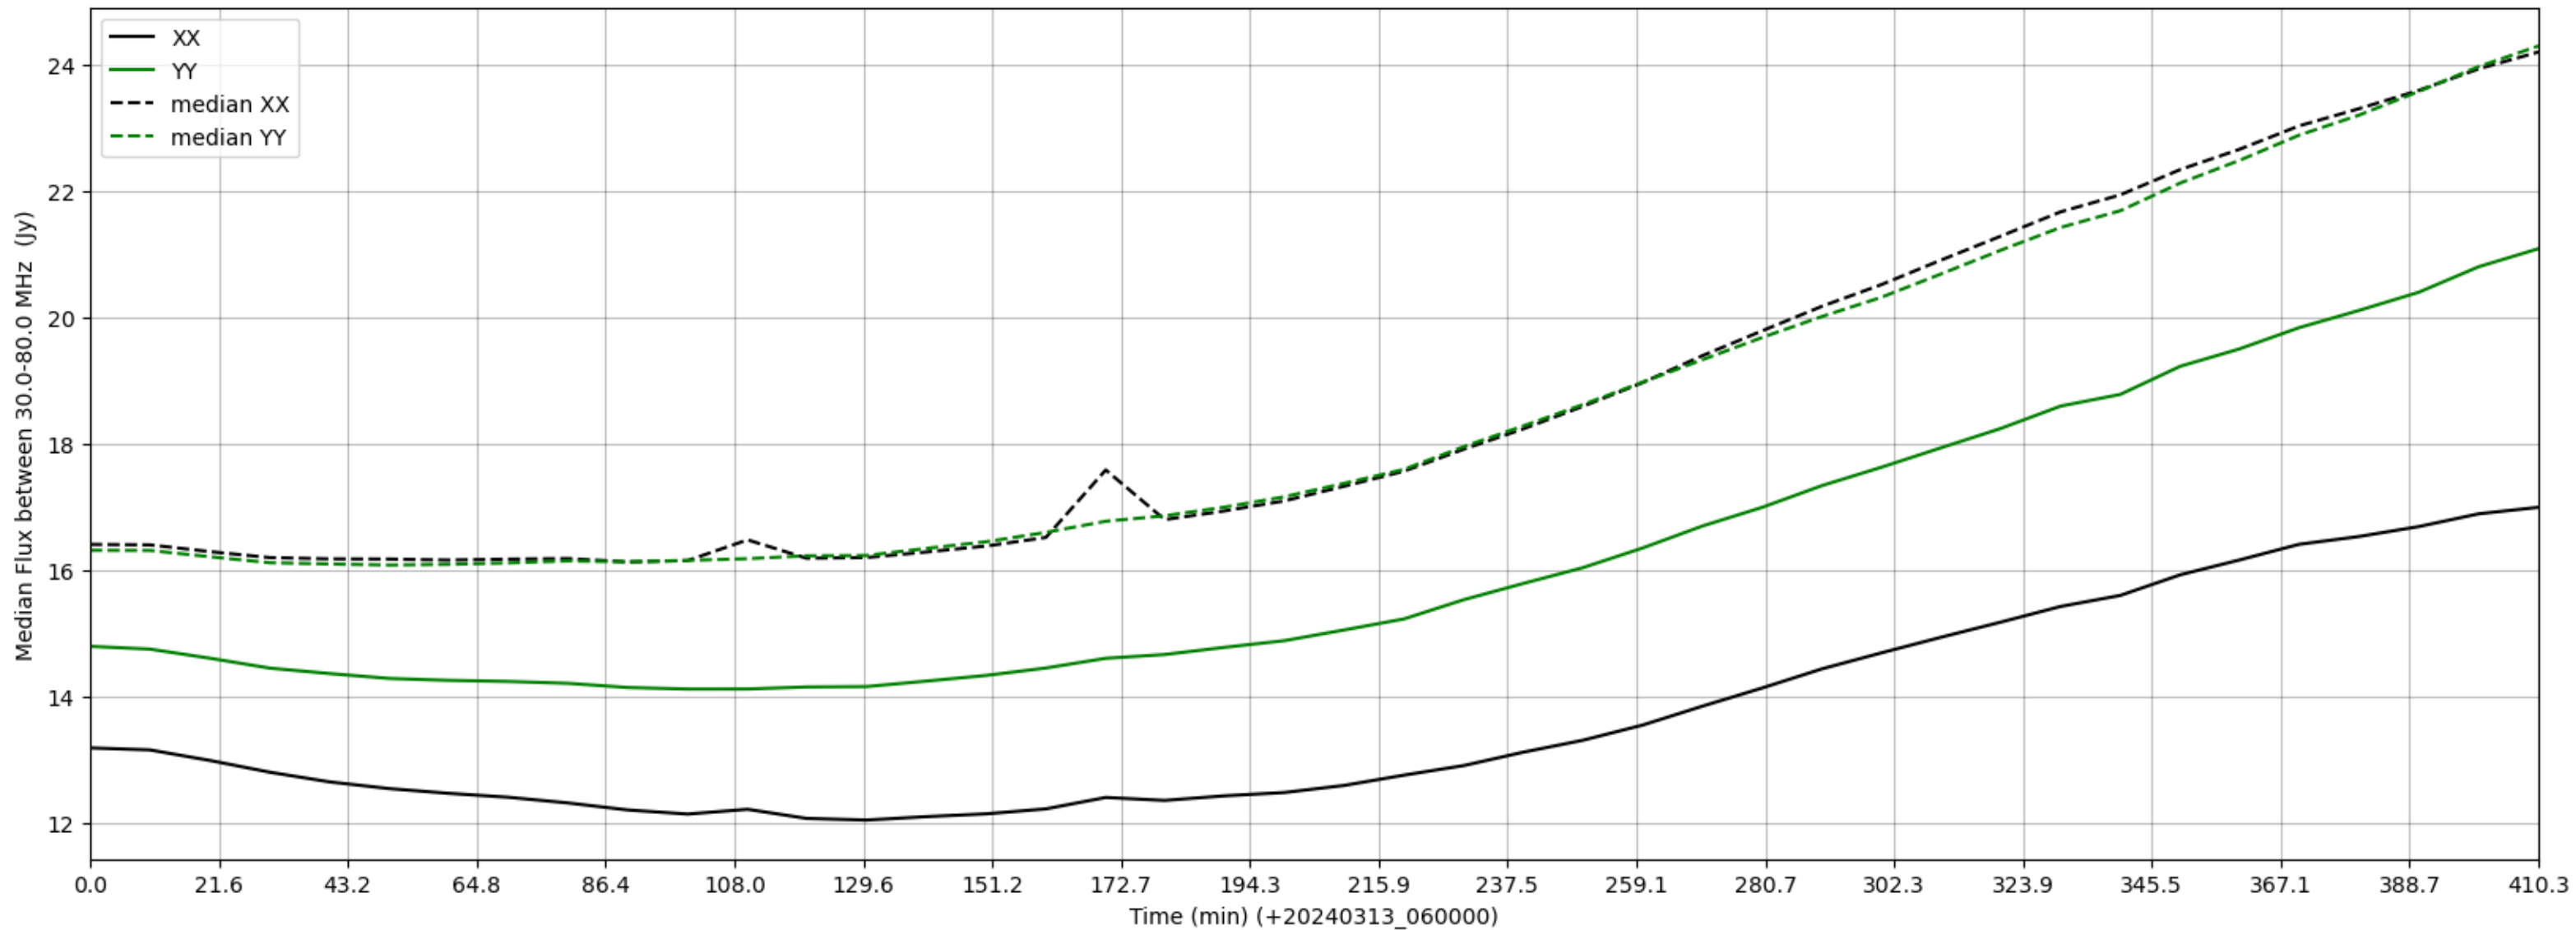

LWA311 - Correlator# 016 - XX FLAGS:Good - YY FLAGS:Good

LWA310 - Correlator# 017 - XX FLAGS:HighTimeVar - YY FLAGS:Good

LWA313 - Correlator# 018 - XX FLAGS:Good - YY FLAGS:Good

LWA312 - Correlator# 019 - XX FLAGS:Good - YY FLAGS:Good