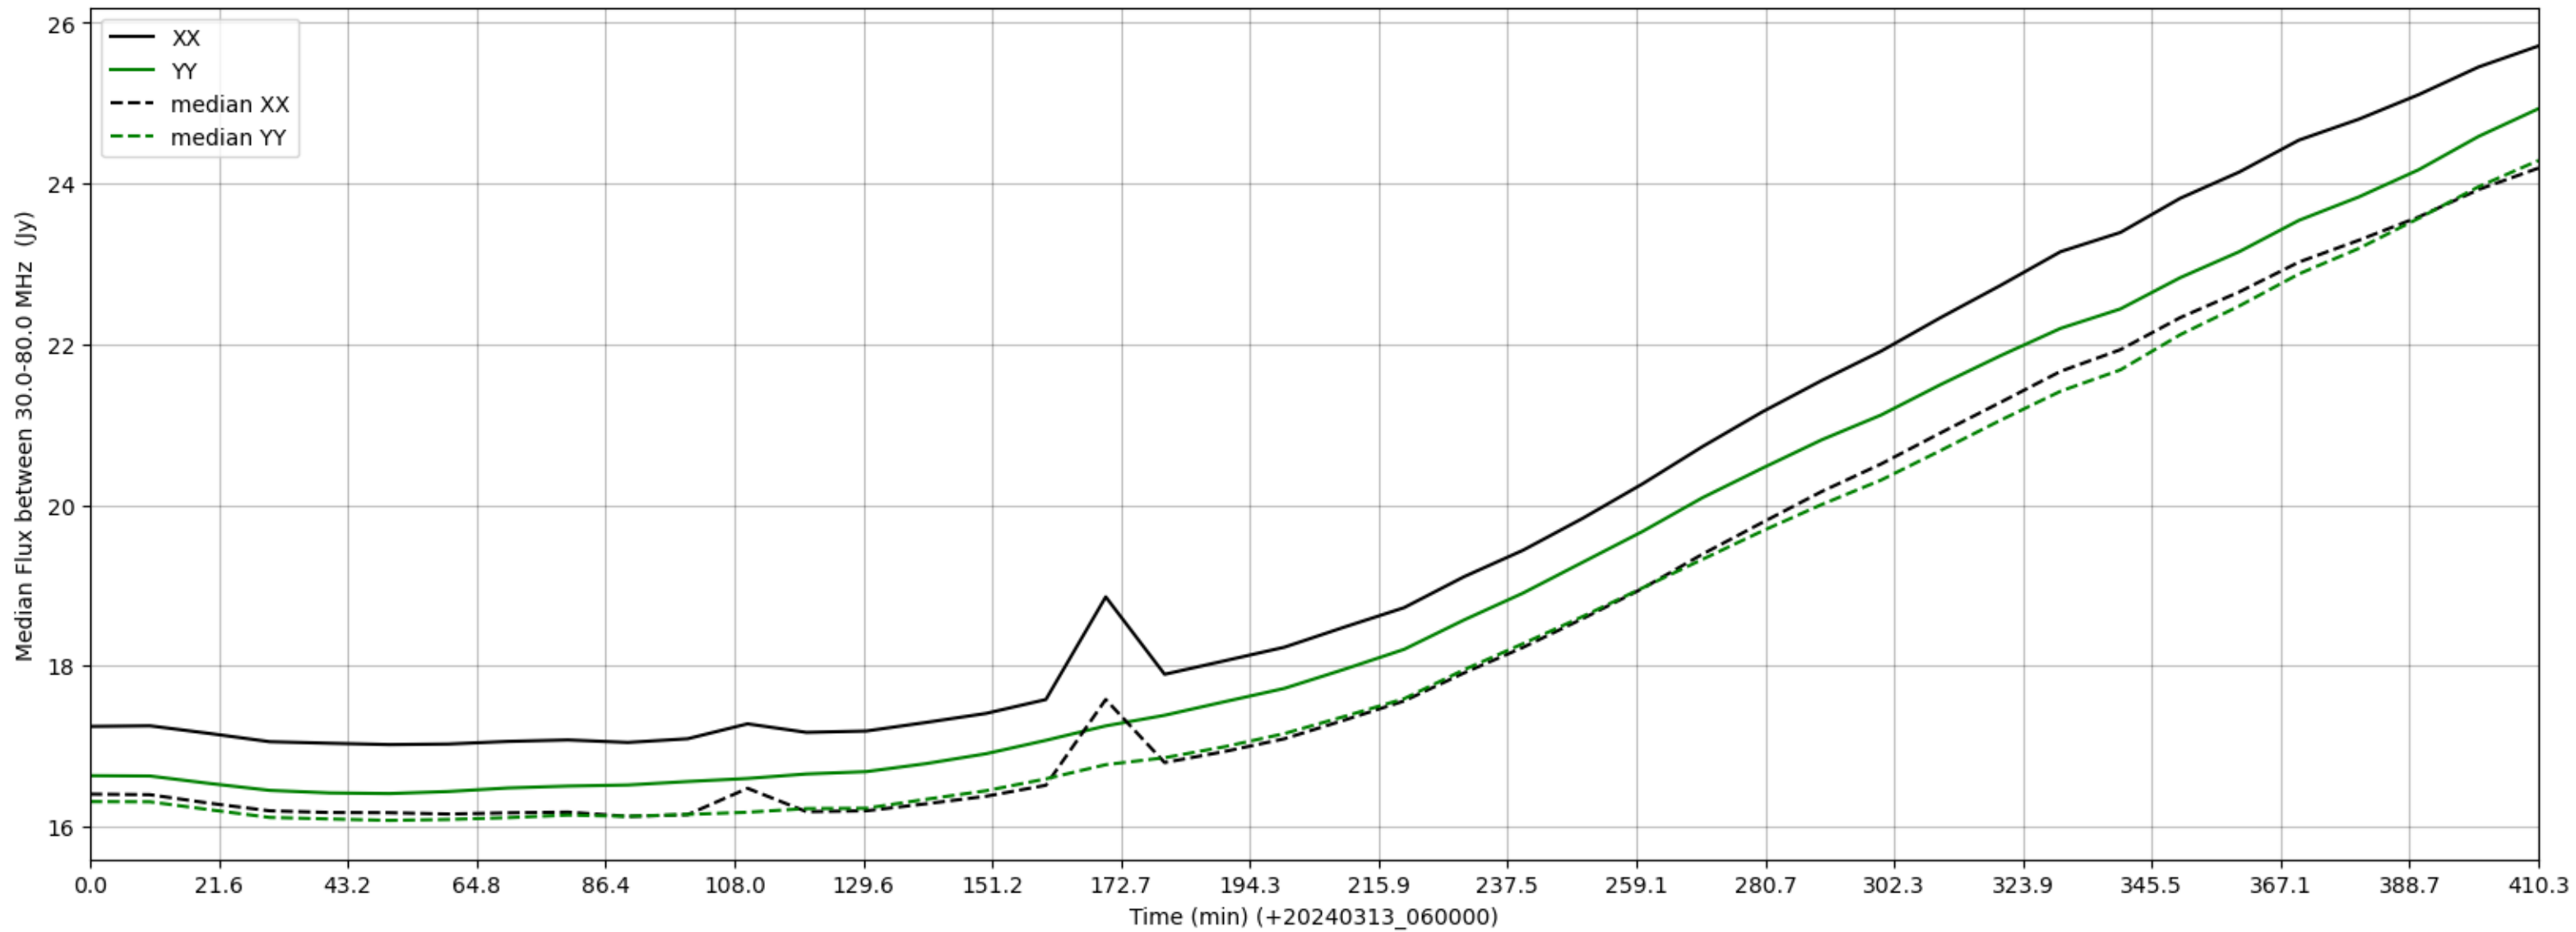

LWA053 - Correlator# 116 - XX FLAGS:Good - YY FLAGS:Good

LWA052 - Correlator# 117 - XX FLAGS:HighTimeVar - YY FLAGS:Good

LWA054 - Correlator# 118 - XX FLAGS:Good - YY FLAGS:Good

LWA080 - Correlator# 119 - XX FLAGS:Good - YY FLAGS:Good