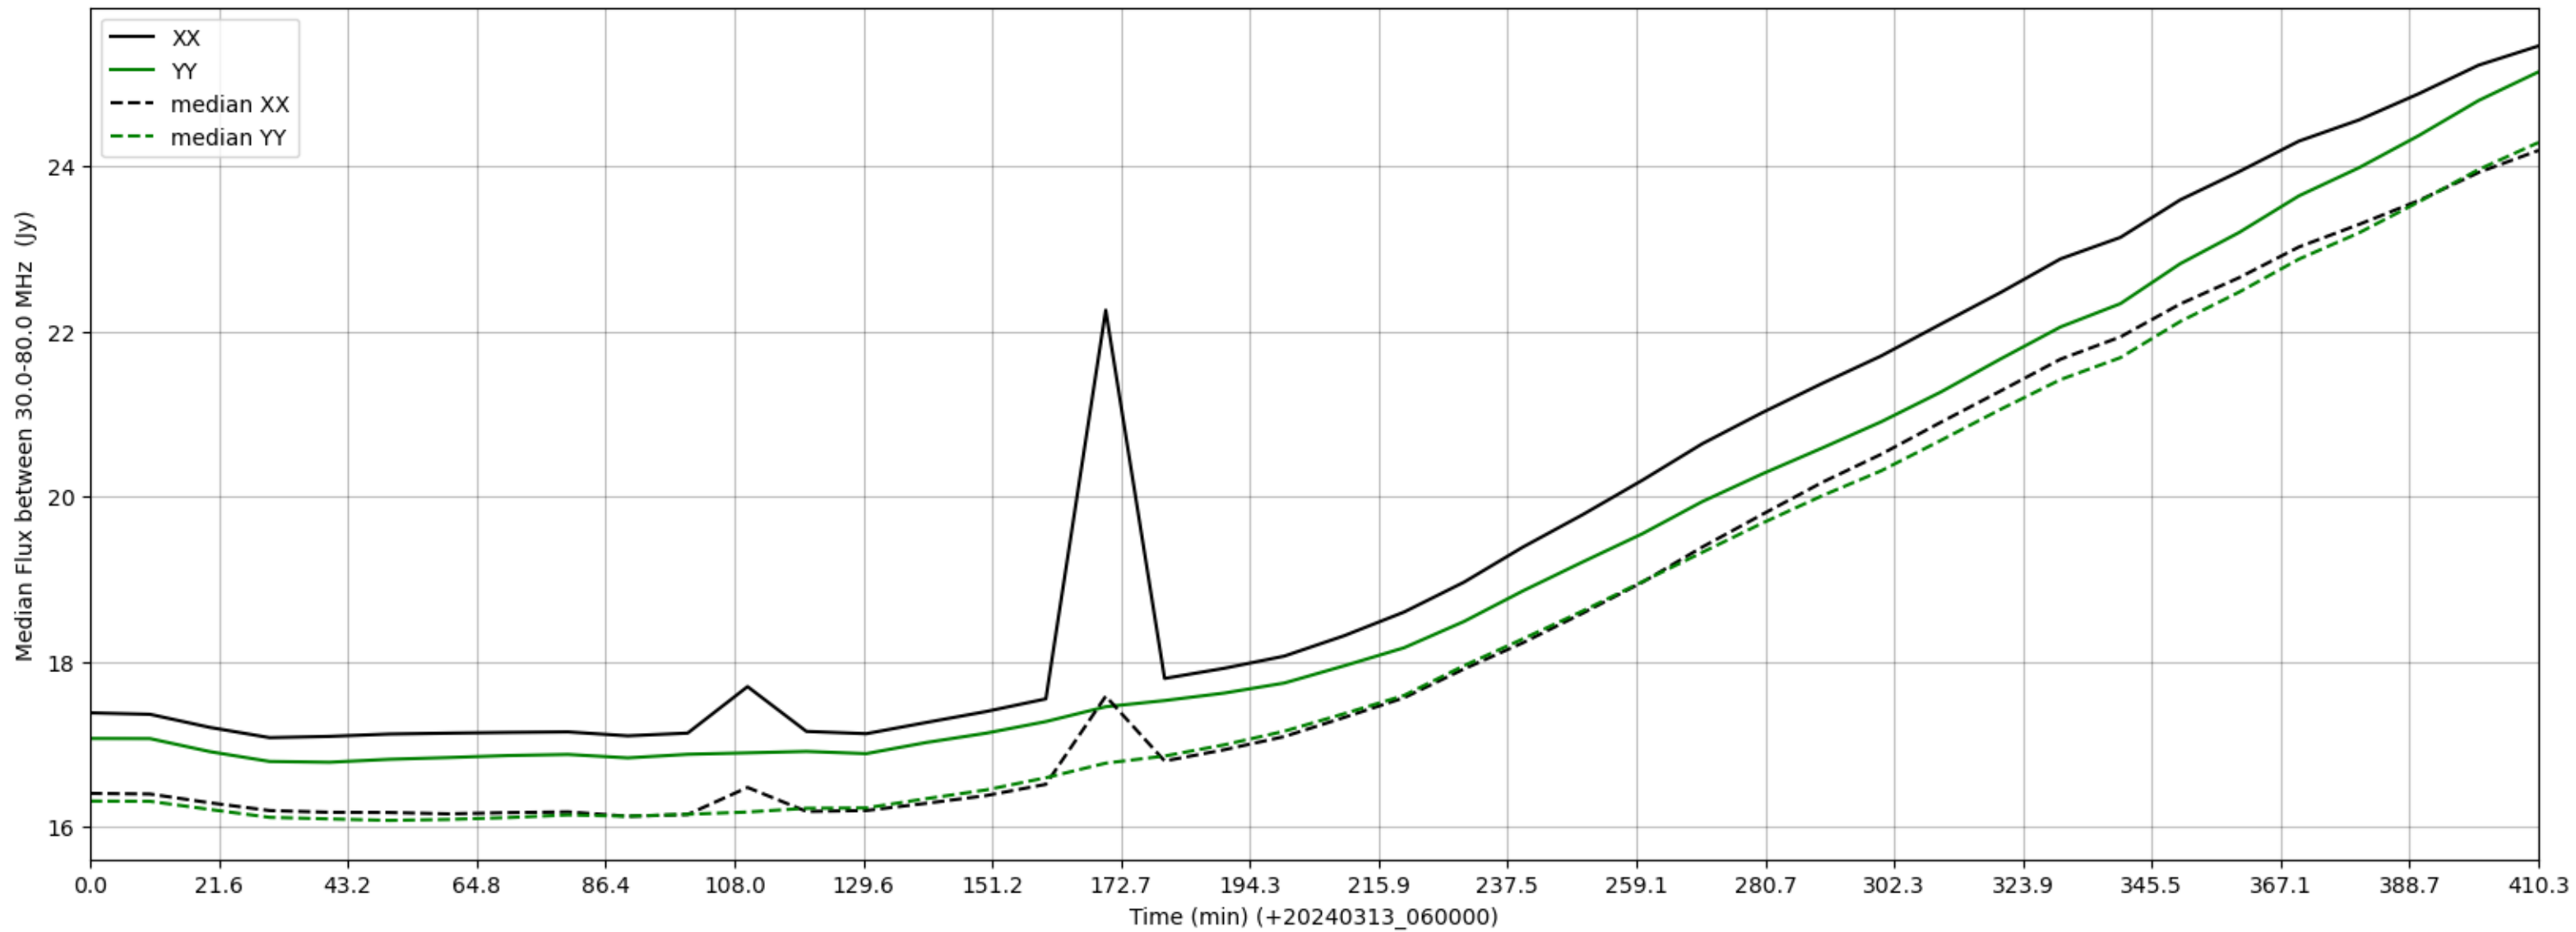

LWA167 - Correlator# 268 - XX FLAGS:Good - YY FLAGS:Good

LWA166 - Correlator# 269 - XX FLAGS:Good - YY FLAGS:Good

LWA193 - Correlator# 270 - XX FLAGS:Good - YY FLAGS:Good

LWA198 - Correlator# 271 - XX FLAGS:Good - YY FLAGS:Good