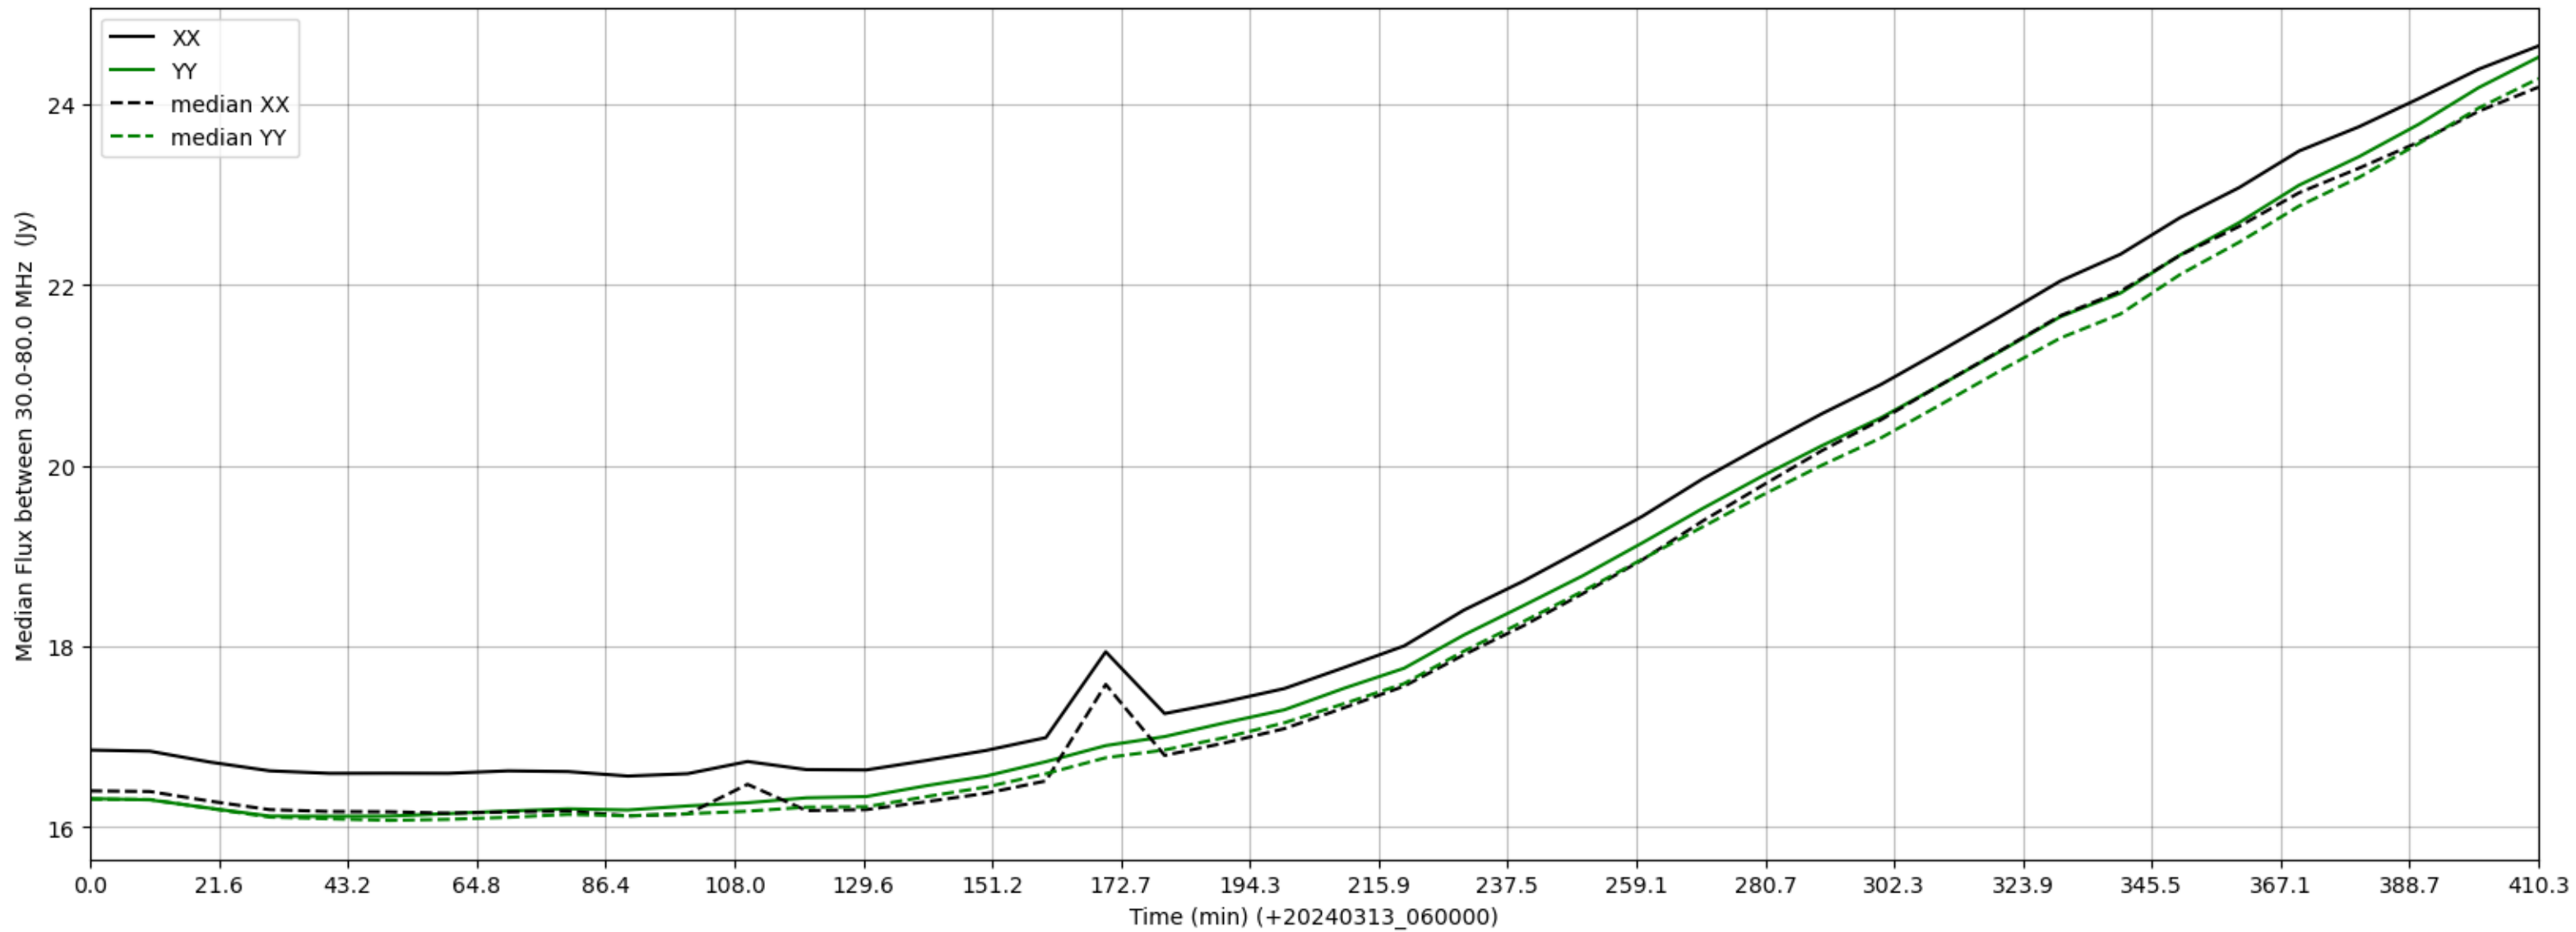

LWA187 - Correlator# 242 - XX FLAGS:LowFlux - YY FLAGS:Good

LWA184 - Correlator# 241 - XX FLAGS:Good - YY FLAGS:Good