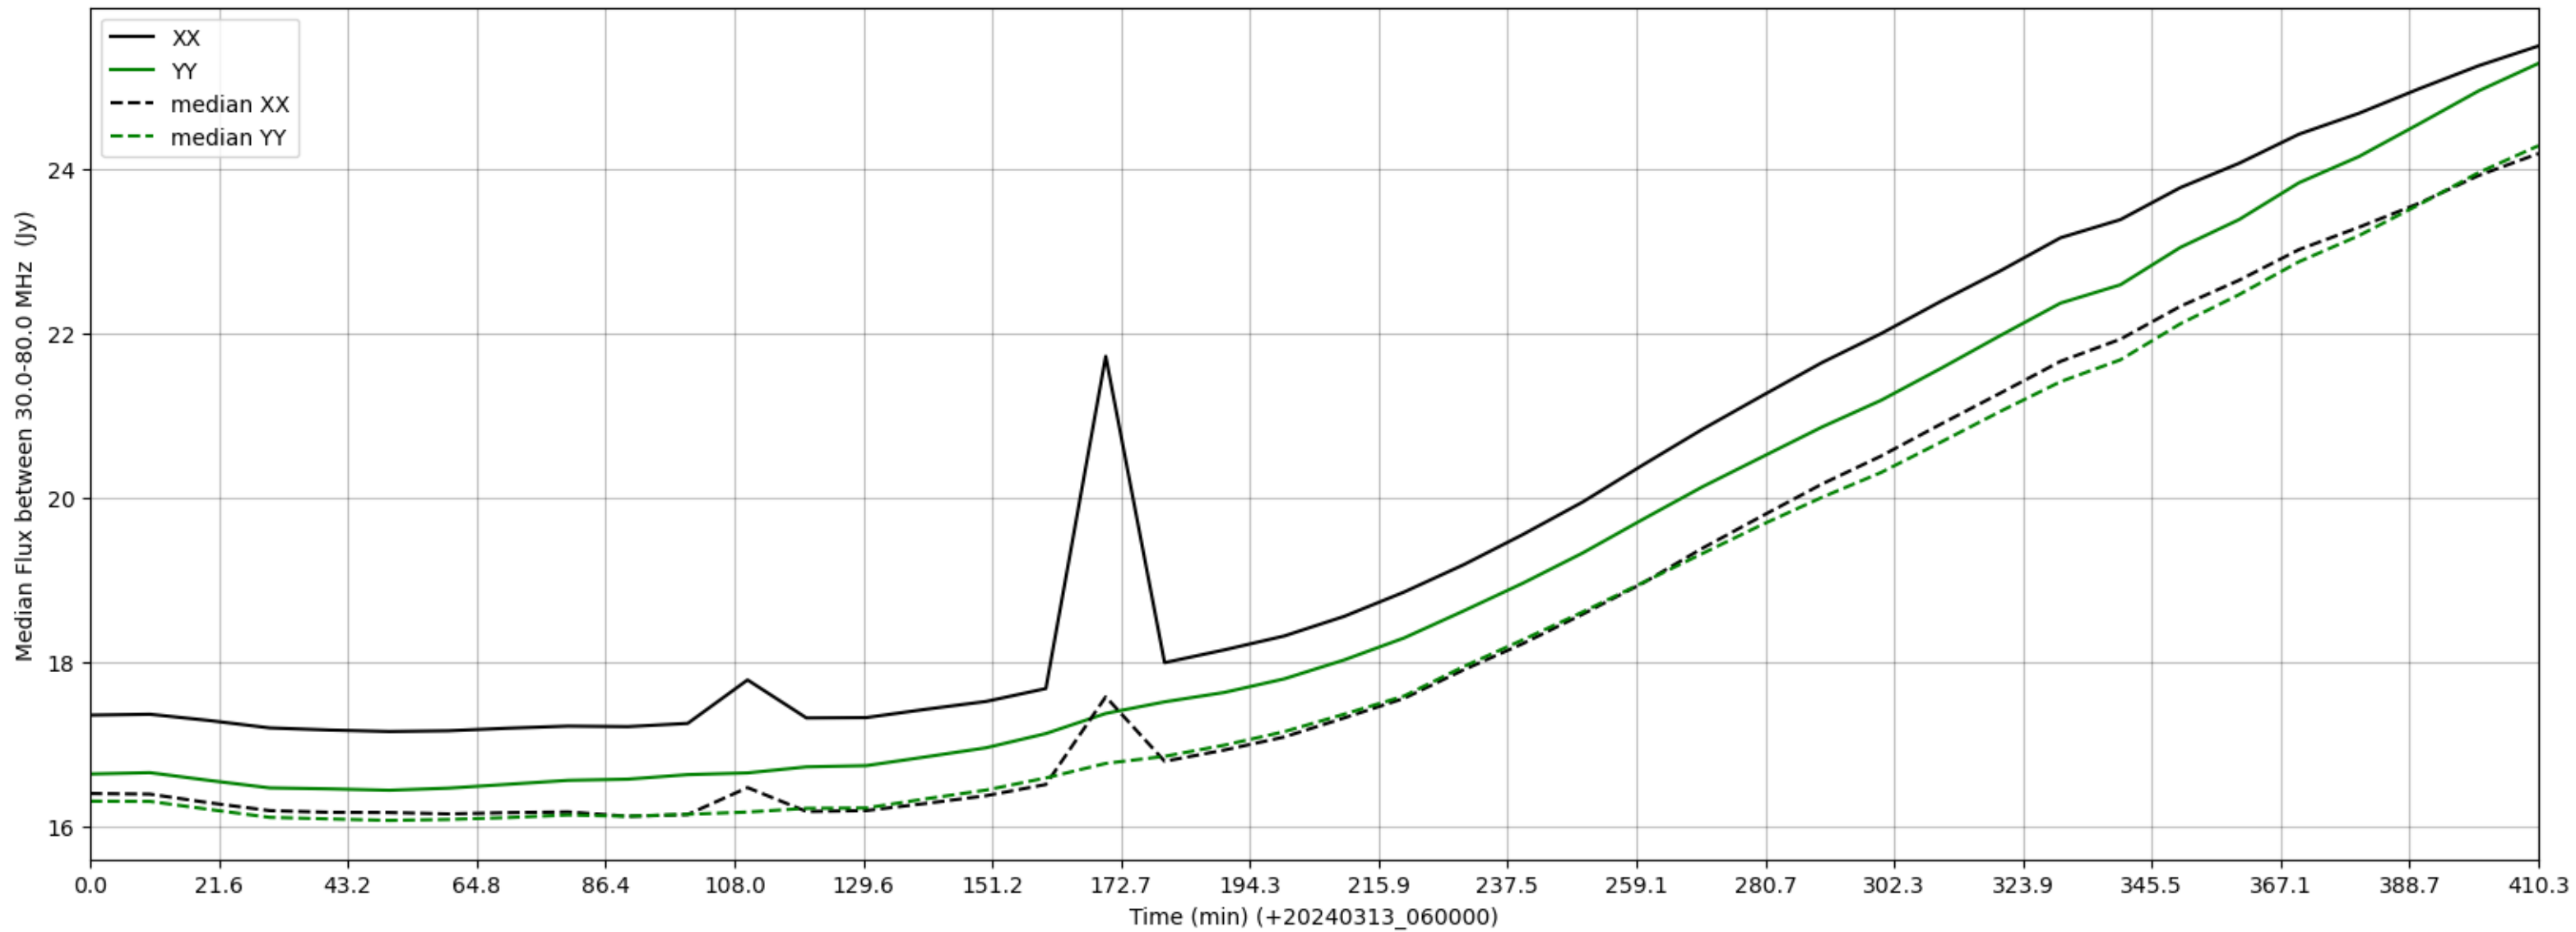

LWA130 - Correlator# 183 - XX FLAGS:Good - YY FLAGS:Good

LWA131 - Correlator# 182 - XX FLAGS:Good - YY FLAGS:Good