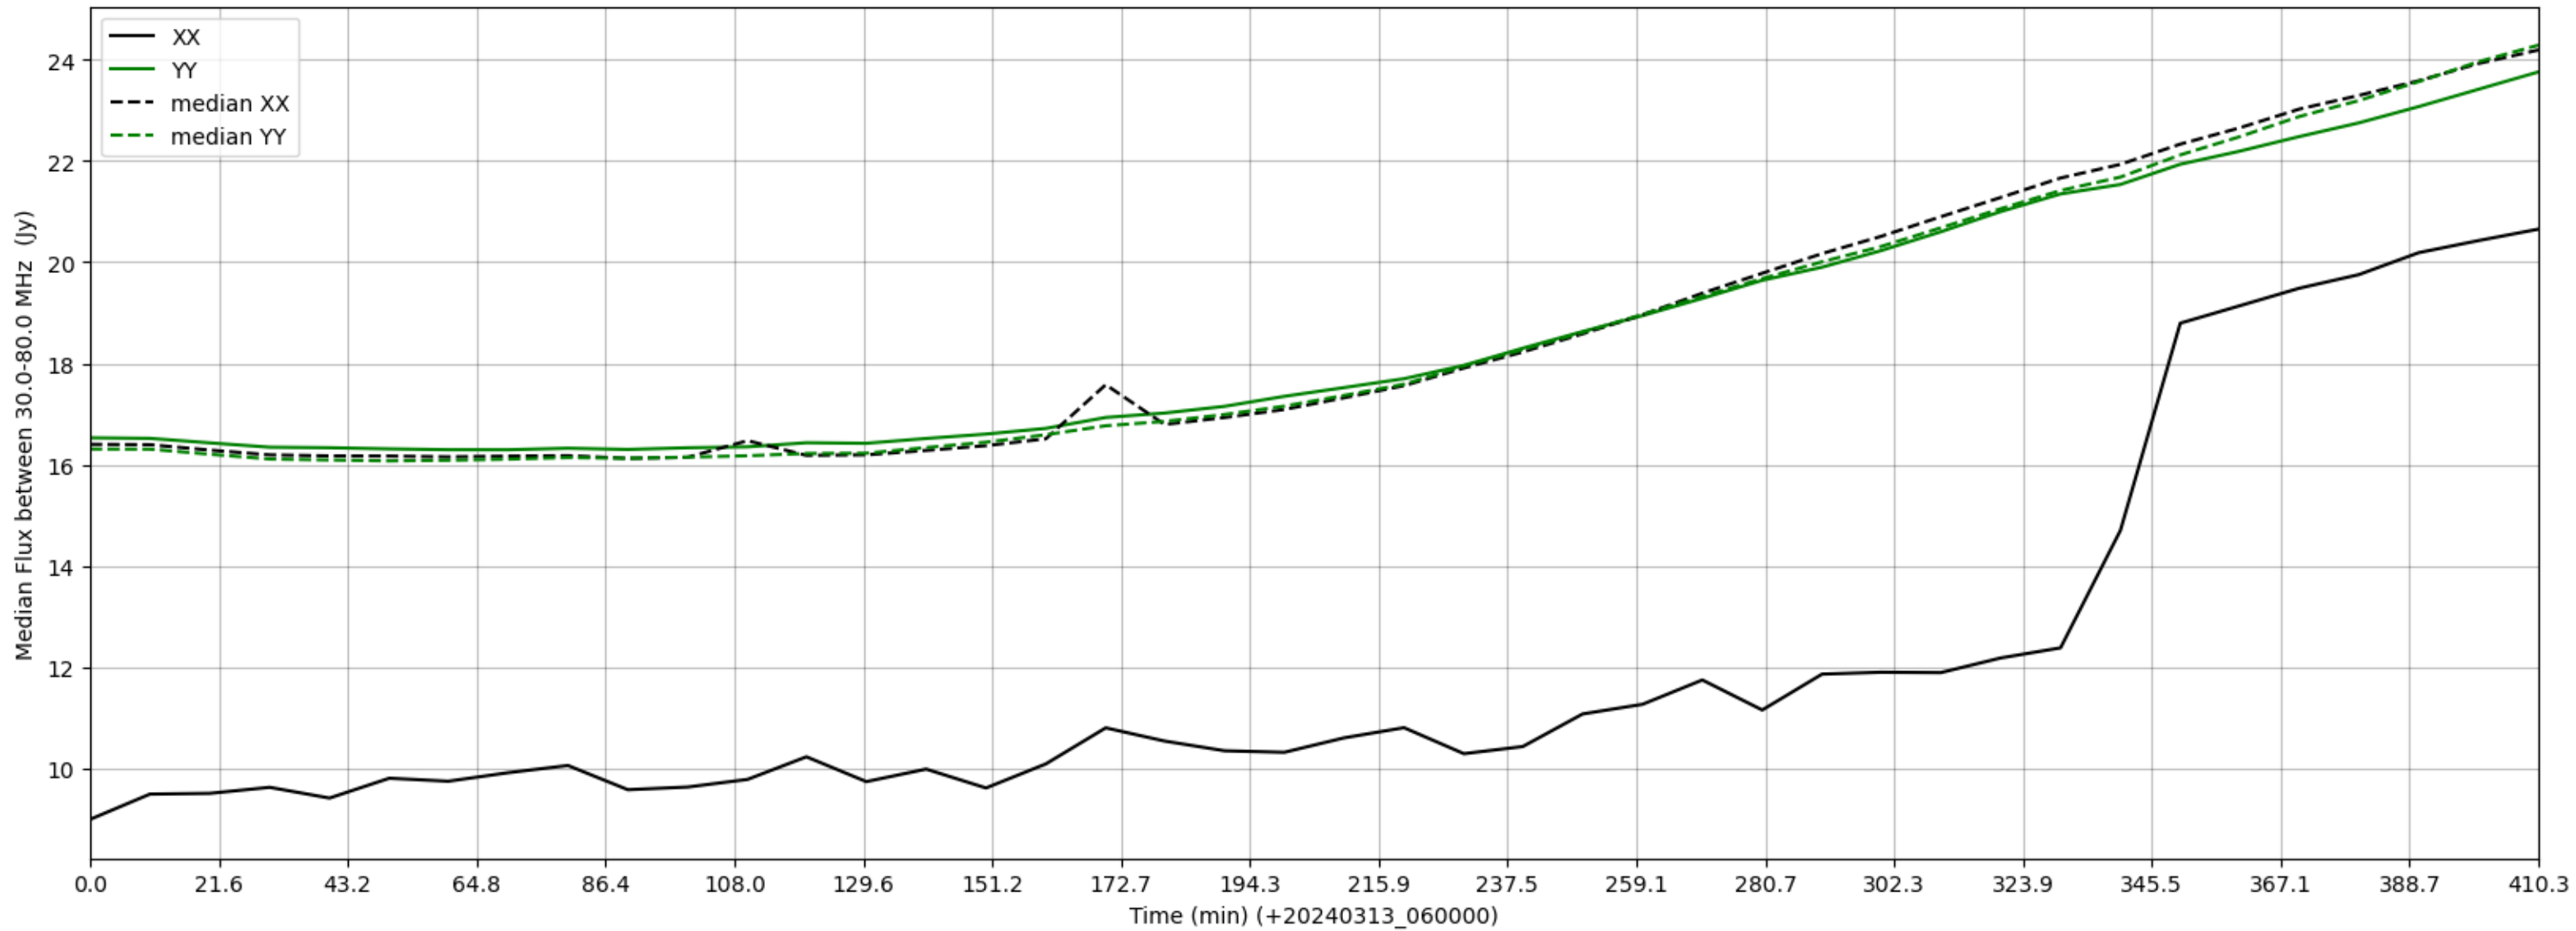

LWA352 - Correlator# 028 - XX FLAGS:LowFlux - YY FLAGS:Good

LWA341 - Correlator# 029 - XX FLAGS:Good - YY FLAGS:Good

LWA362 - Correlator# 030 - XX FLAGS:Good - YY FLAGS:Good

LWA353 - Correlator# 031 - XX FLAGS:HighTimeVar - YY FLAGS:BadSpecShape