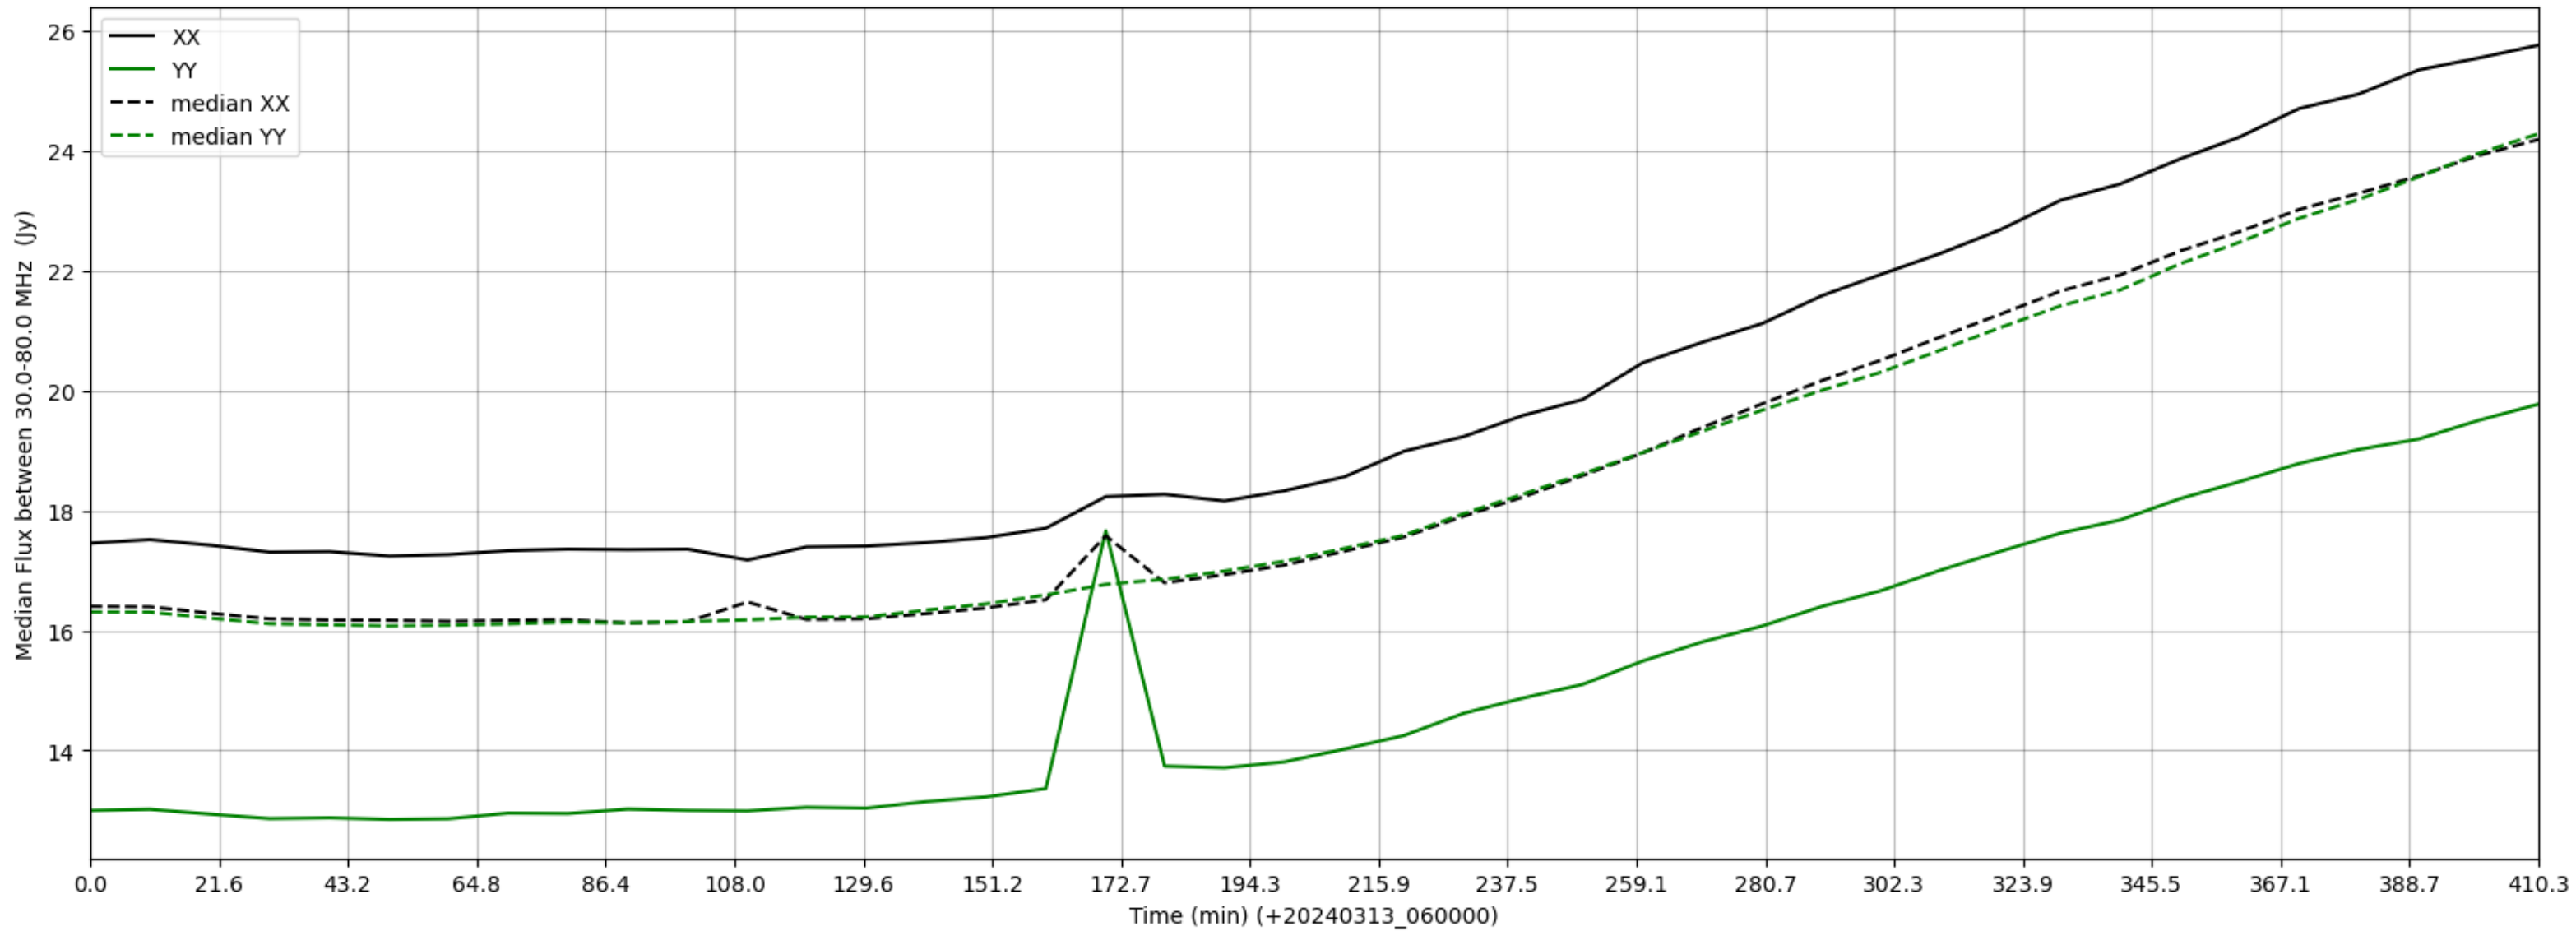

LWA120 - Correlator# 208 - XX FLAGS:HighTimeVar - YY FLAGS:BadSpecShape

LWA082 - Correlator# 209 - XX FLAGS:Good - YY FLAGS:Good

LWA143 - Correlator# 210 - XX FLAGS:Good - YY FLAGS:Good

LWA142 - Correlator# 211 - XX FLAGS:Good - YY FLAGS:BadSpecShape