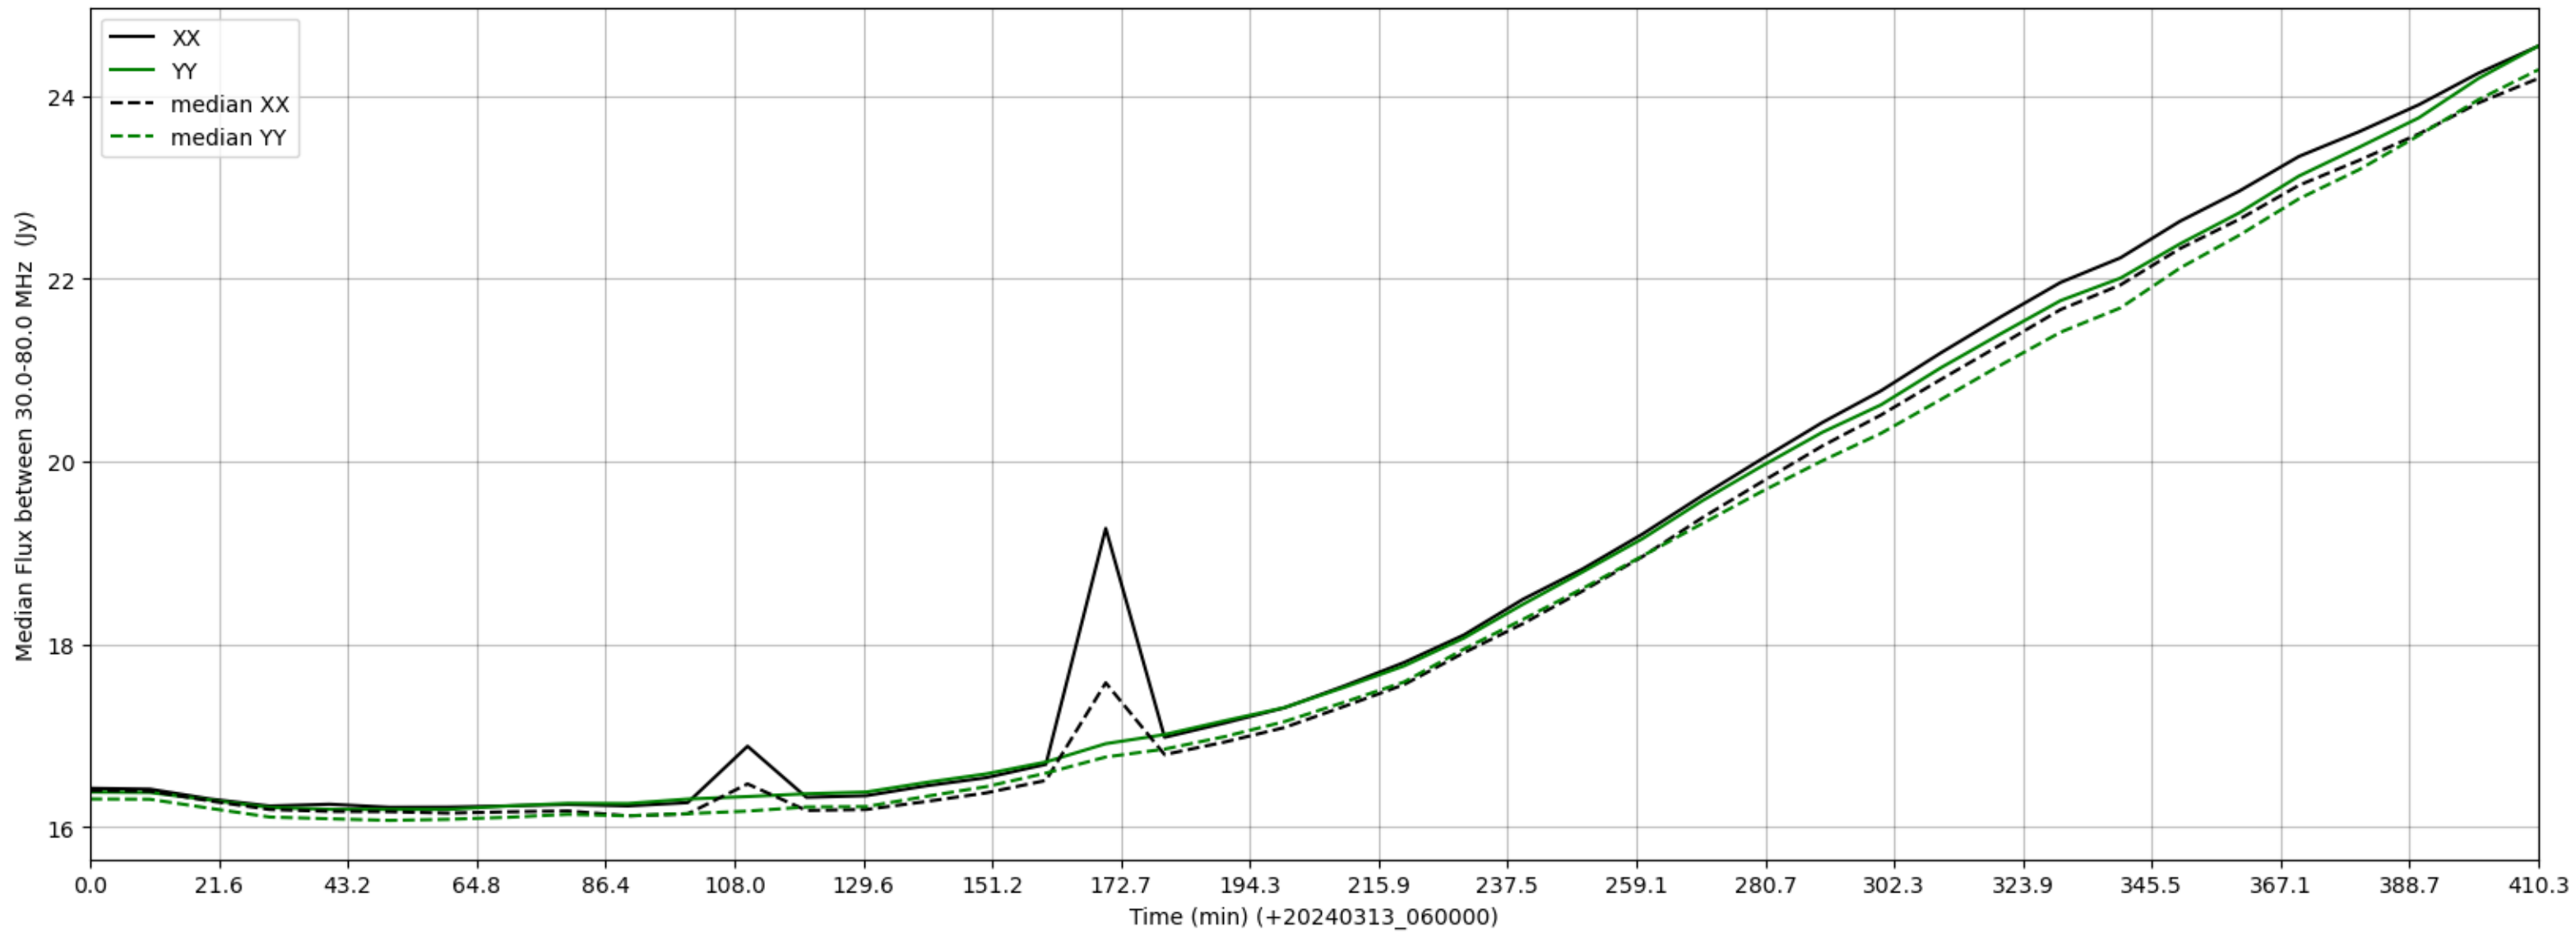

LWA051 - Correlator# 114 - XX FLAGS:Good - YY FLAGS:Good

LWA048 - Correlator# 113 - XX FLAGS:Good - YY FLAGS:Good