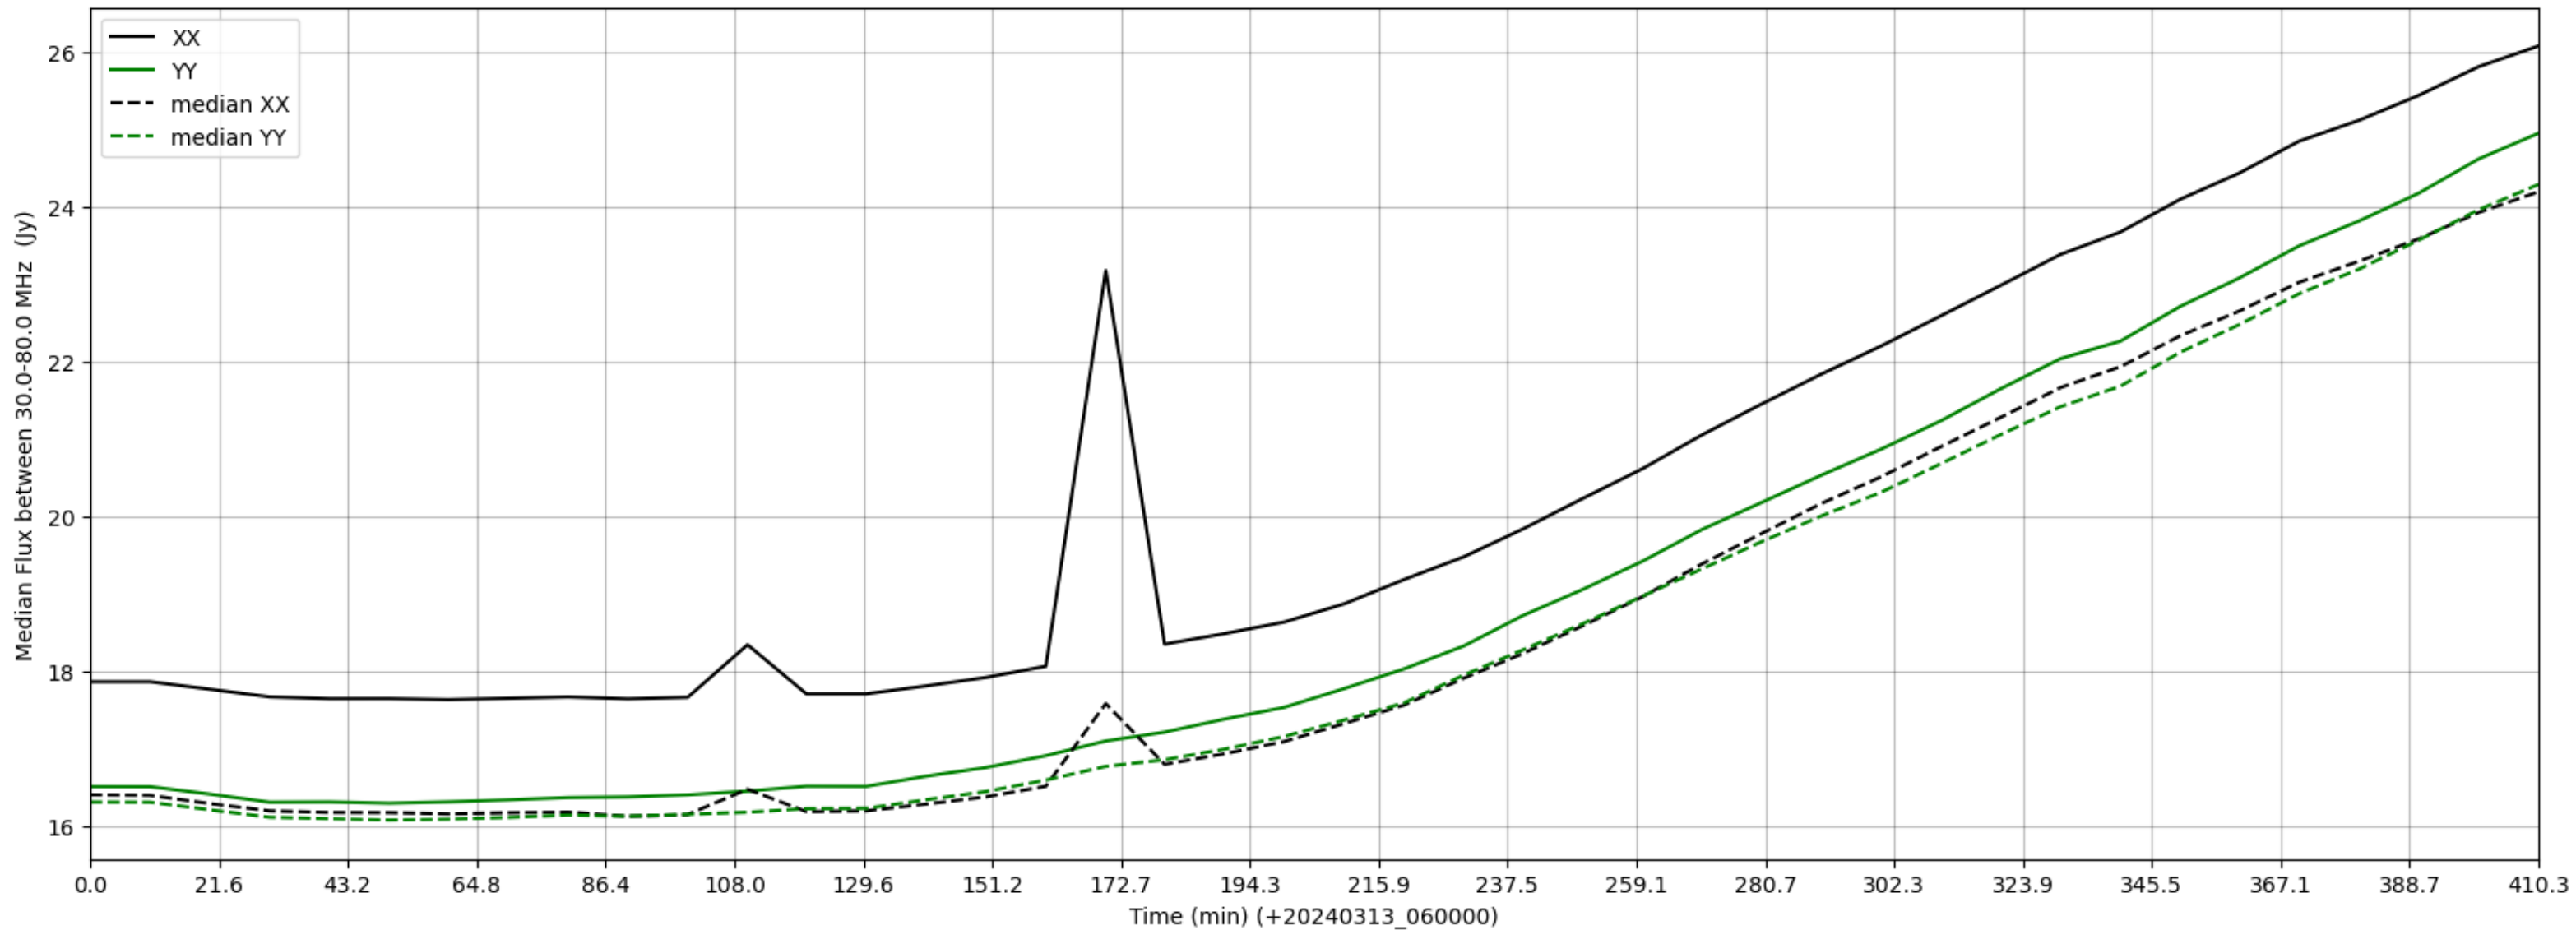

LWA233 - Correlator# 306 - XX FLAGS:Good - YY FLAGS:Good

LWA229 - Correlator# 305 - XX FLAGS:Good - YY FLAGS:Good