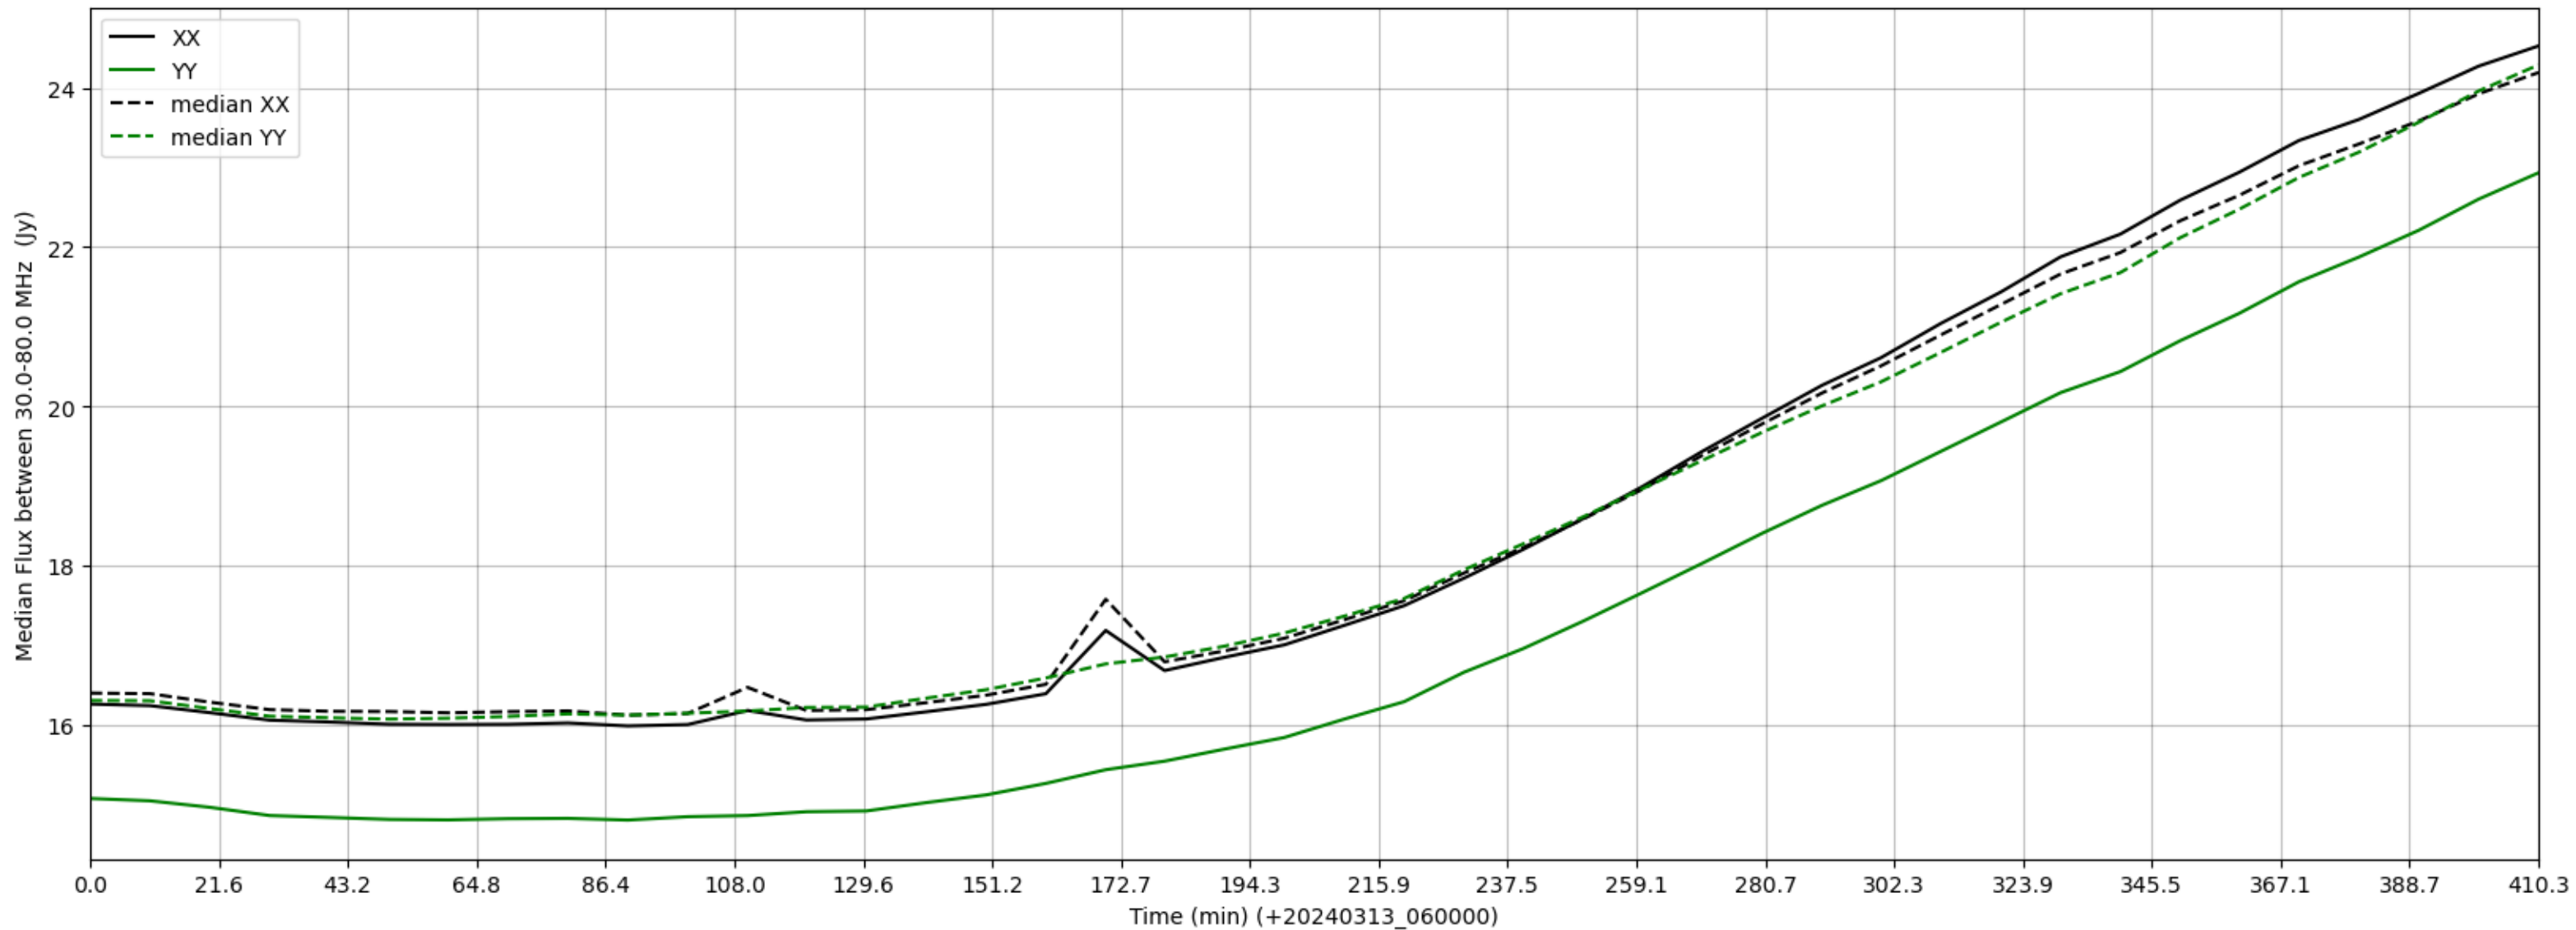

LWA064 - Correlator# 141 - XX FLAGS:Good - YY FLAGS:Good

LWA085 - Correlator# 140 - XX FLAGS:Good - YY FLAGS:Good