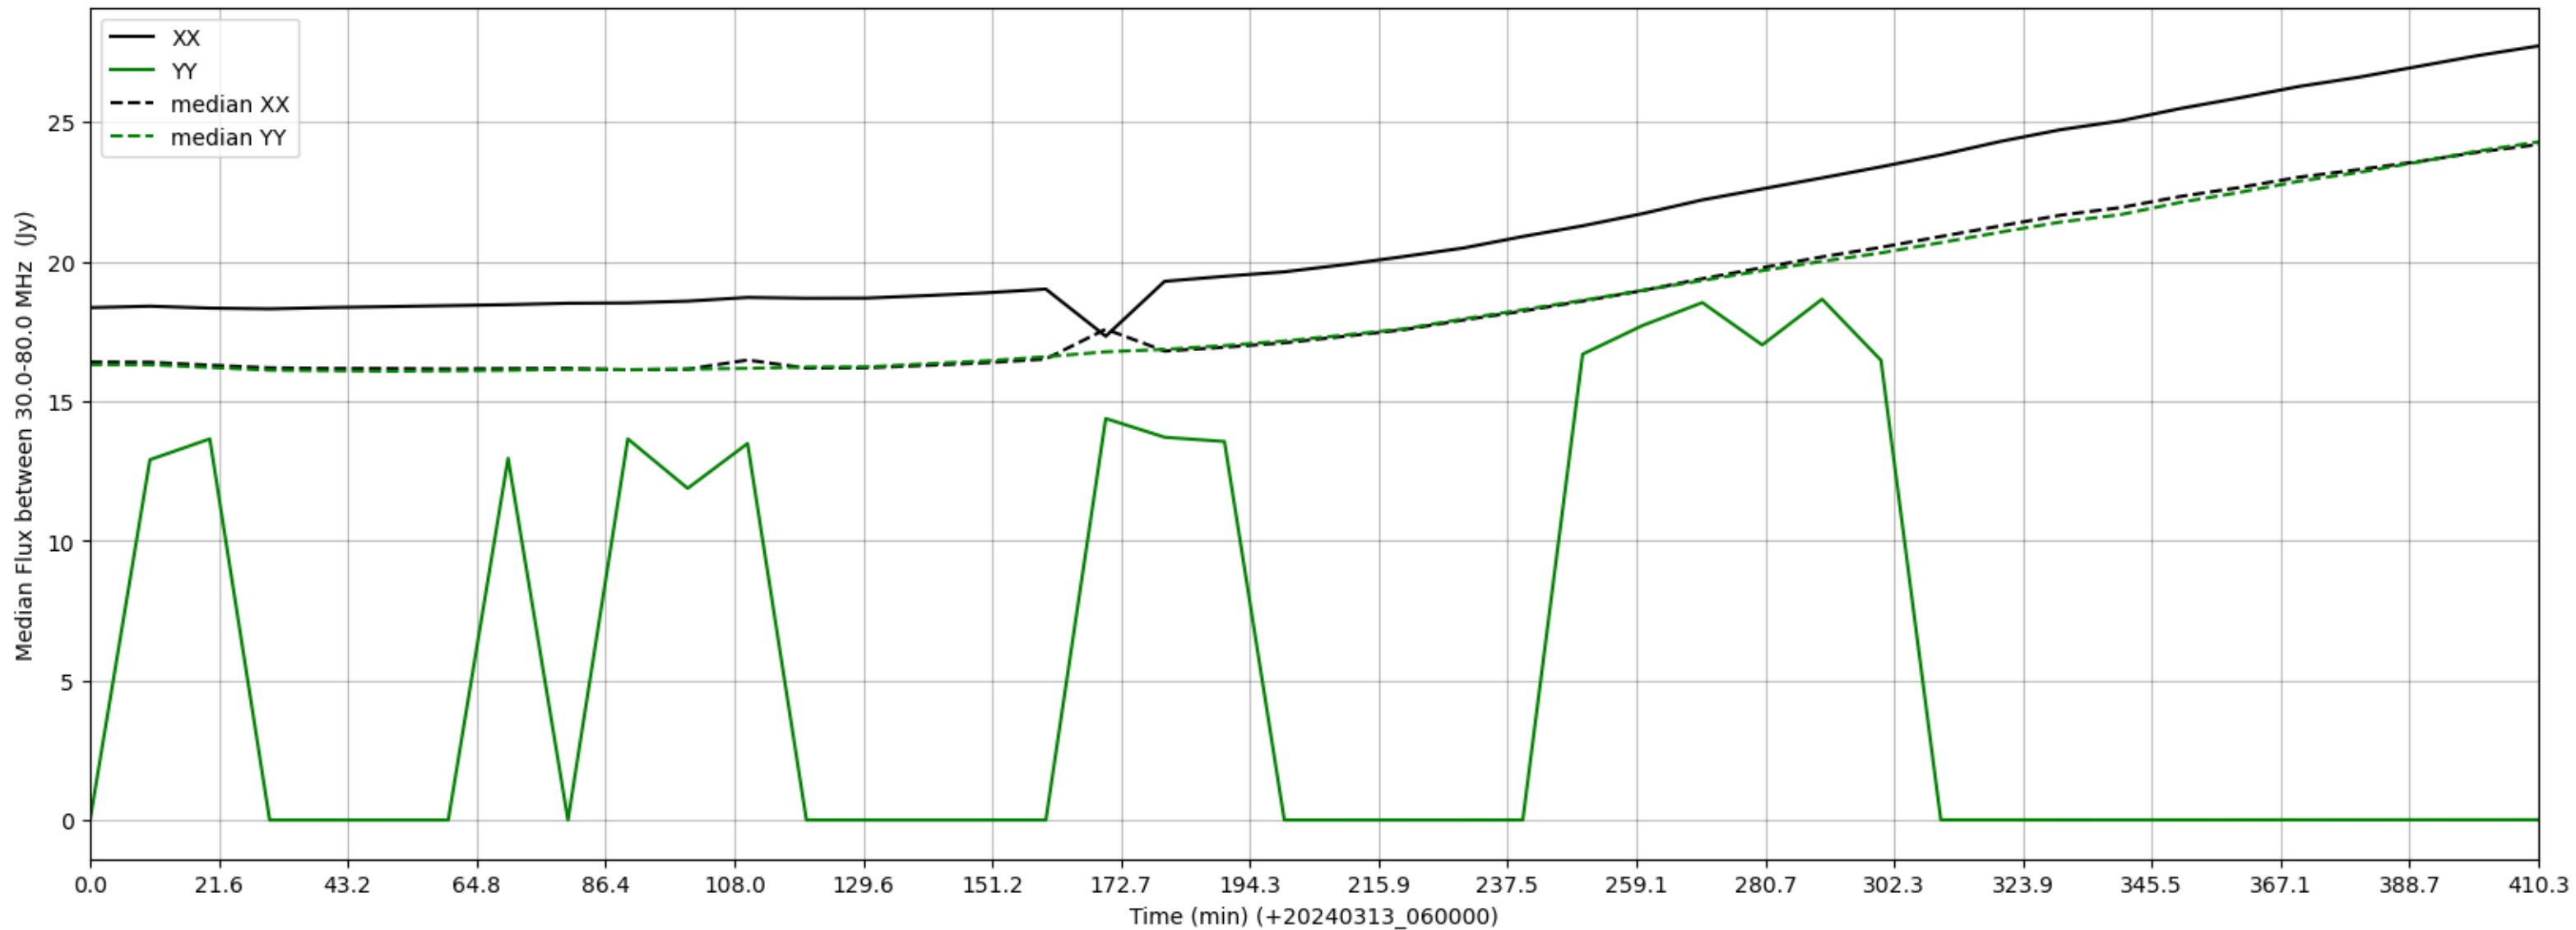

LWA308 - Correlator# 015 - XX FLAGS:Good - YY FLAGS:Good

LWA309 - Correlator# 014 - XX FLAGS:Good - YY FLAGS:LowFlux