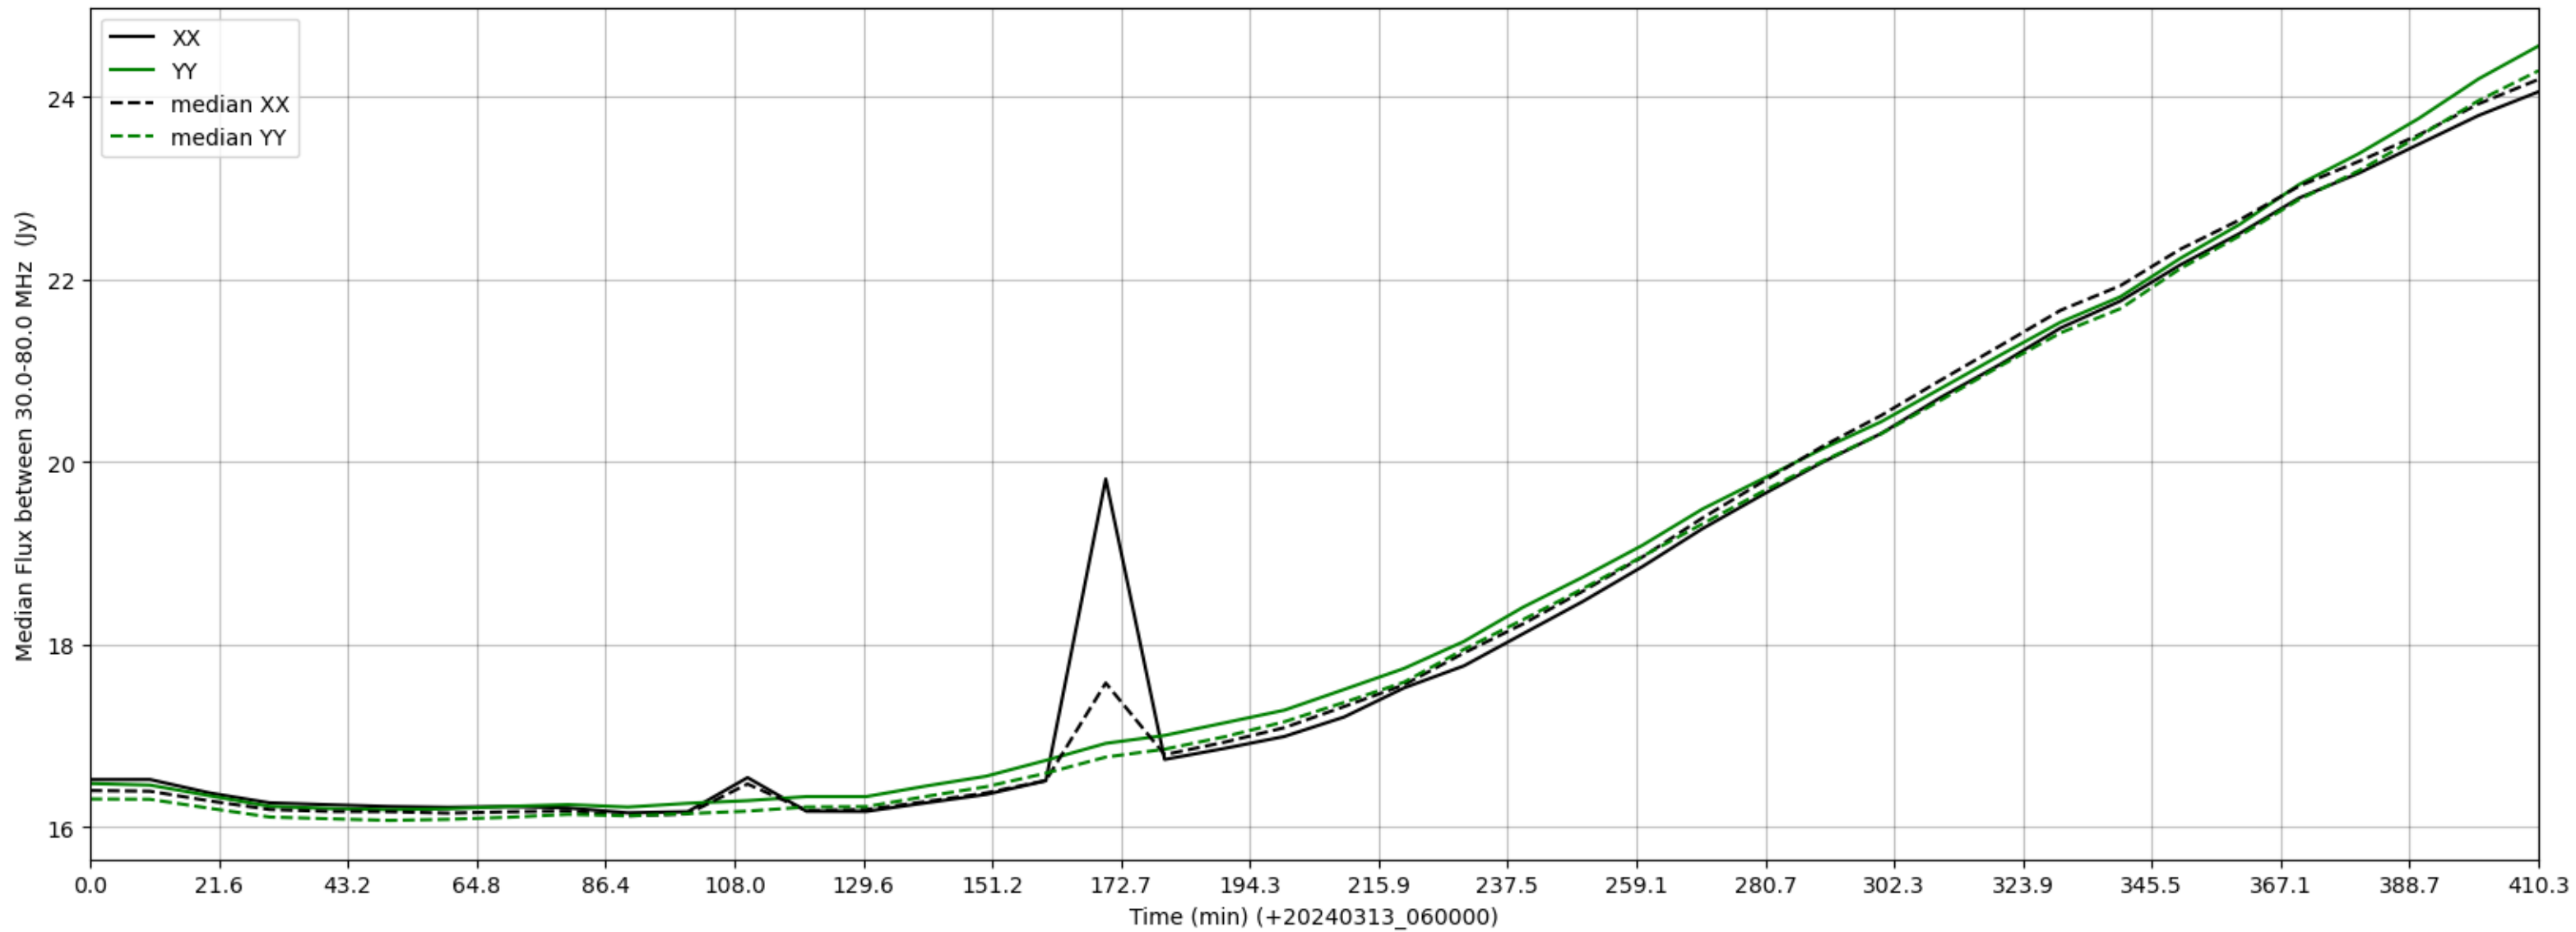

LWA041 - Correlator# 079 - XX FLAGS:LowFlux - YY FLAGS:LowFlux

LWA042 - Correlator# 078 - XX FLAGS:Good - YY FLAGS:Good