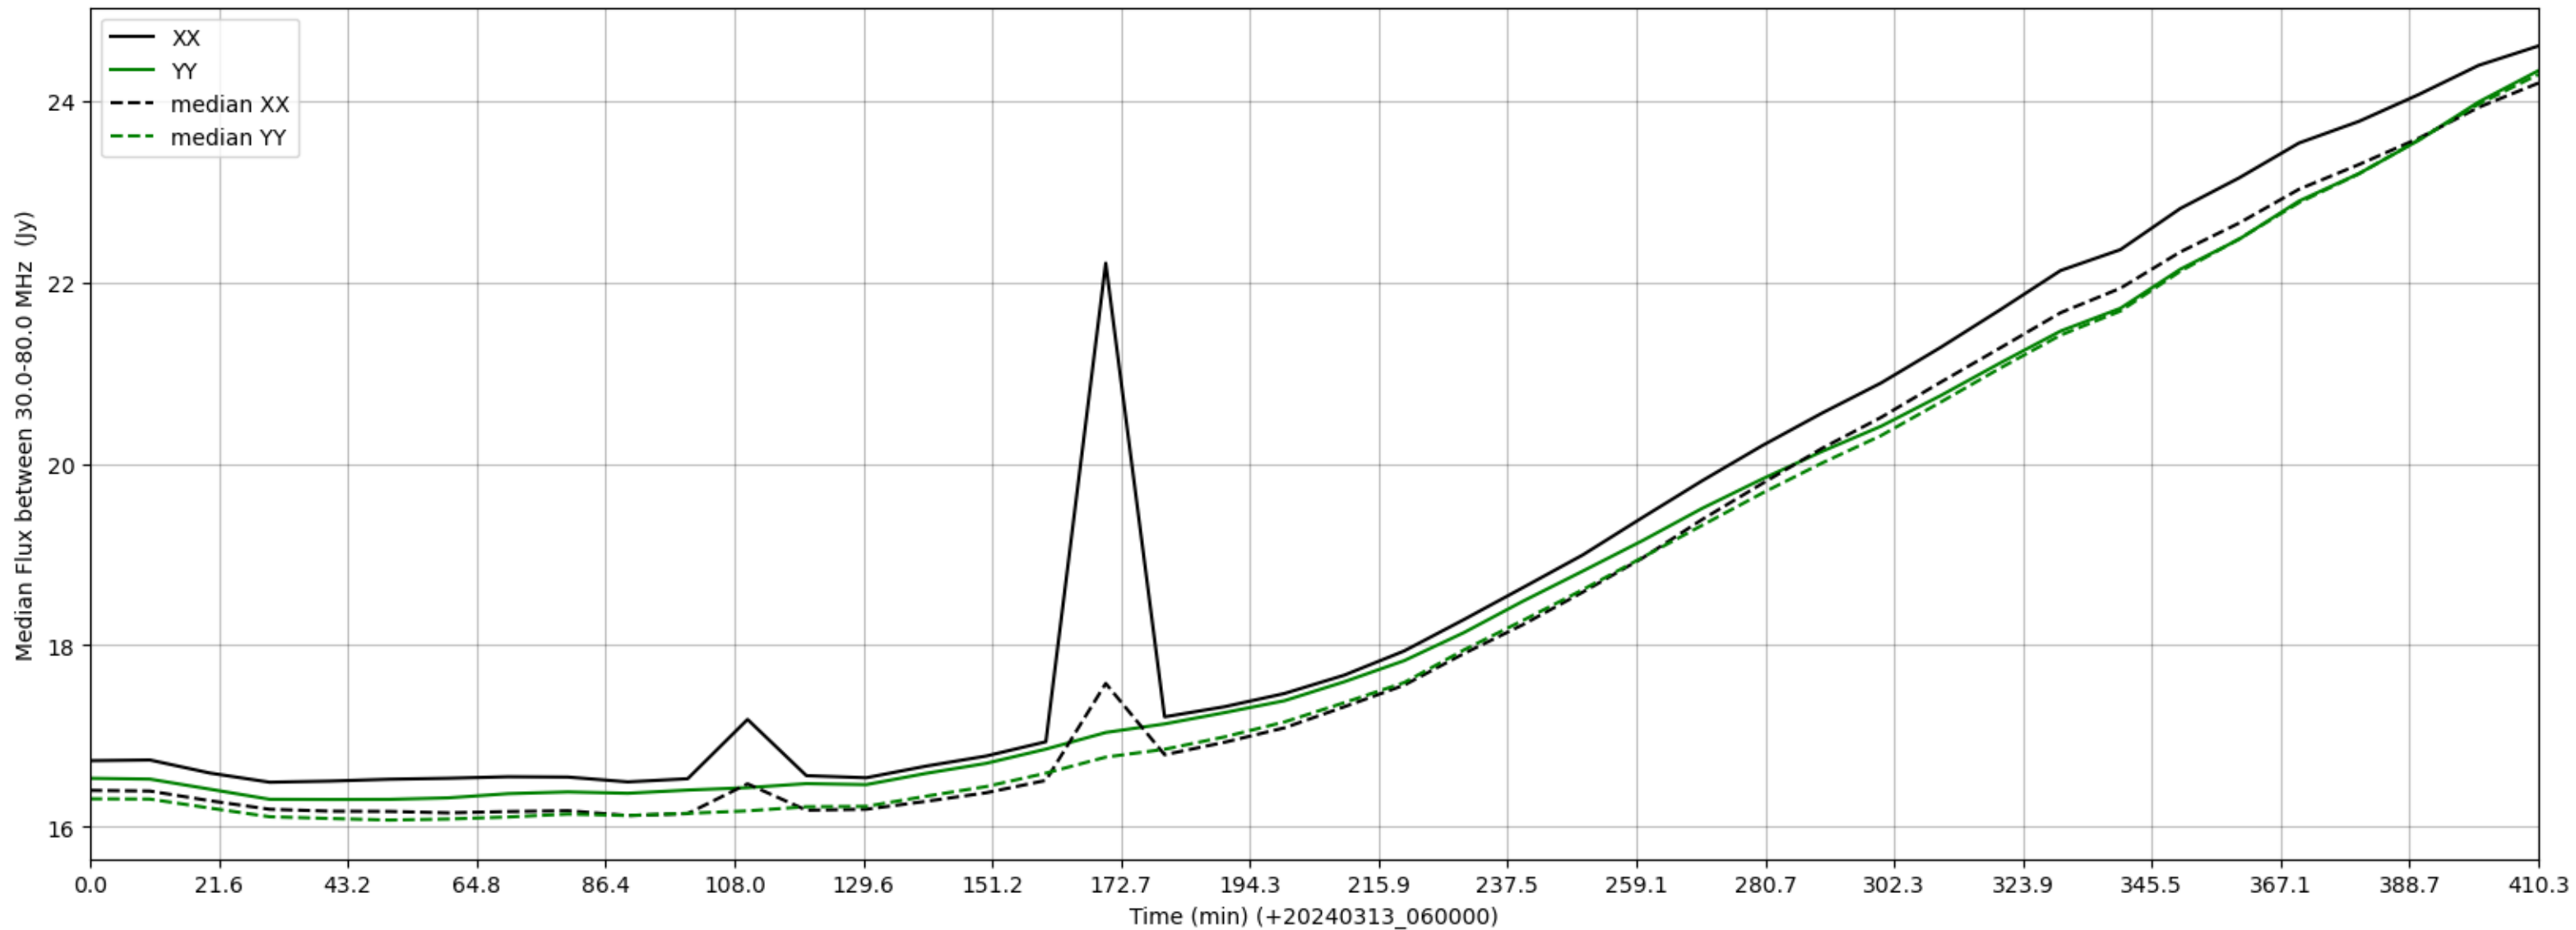

LWA198 - Correlator# 271 - XX FLAGS:Good - YY FLAGS:Good

LWA193 - Correlator# 270 - XX FLAGS:Good - YY FLAGS:Good