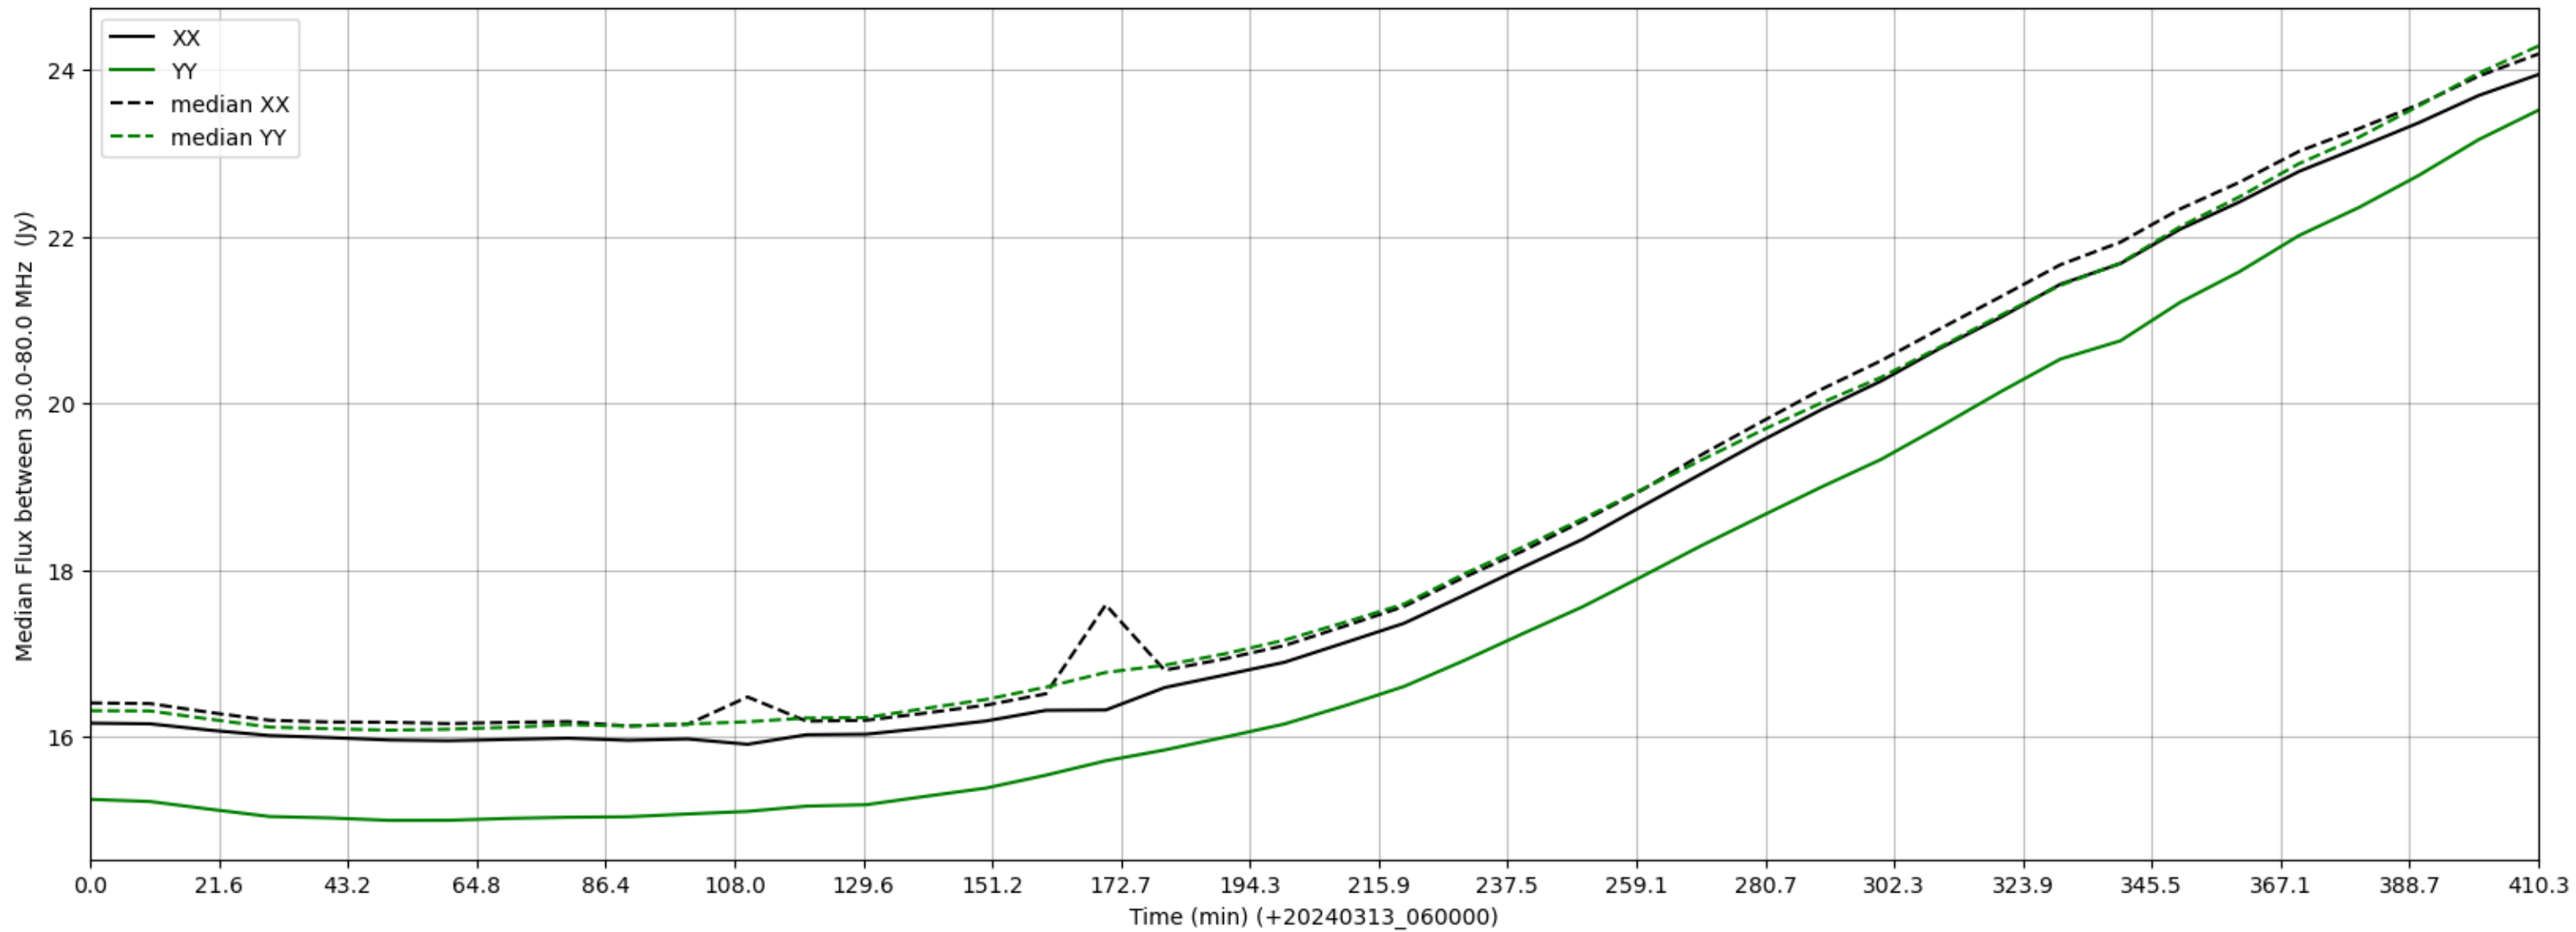

LWA155 - Correlator# 232 - XX FLAGS:Good - YY FLAGS:Good

LWA154 - Correlator# 233 - XX FLAGS:Good - YY FLAGS:Good

LWA157 - Correlator# 234 - XX FLAGS:Good - YY FLAGS:Good

LWA156 - Correlator# 235 - XX FLAGS:Good - YY FLAGS:Good