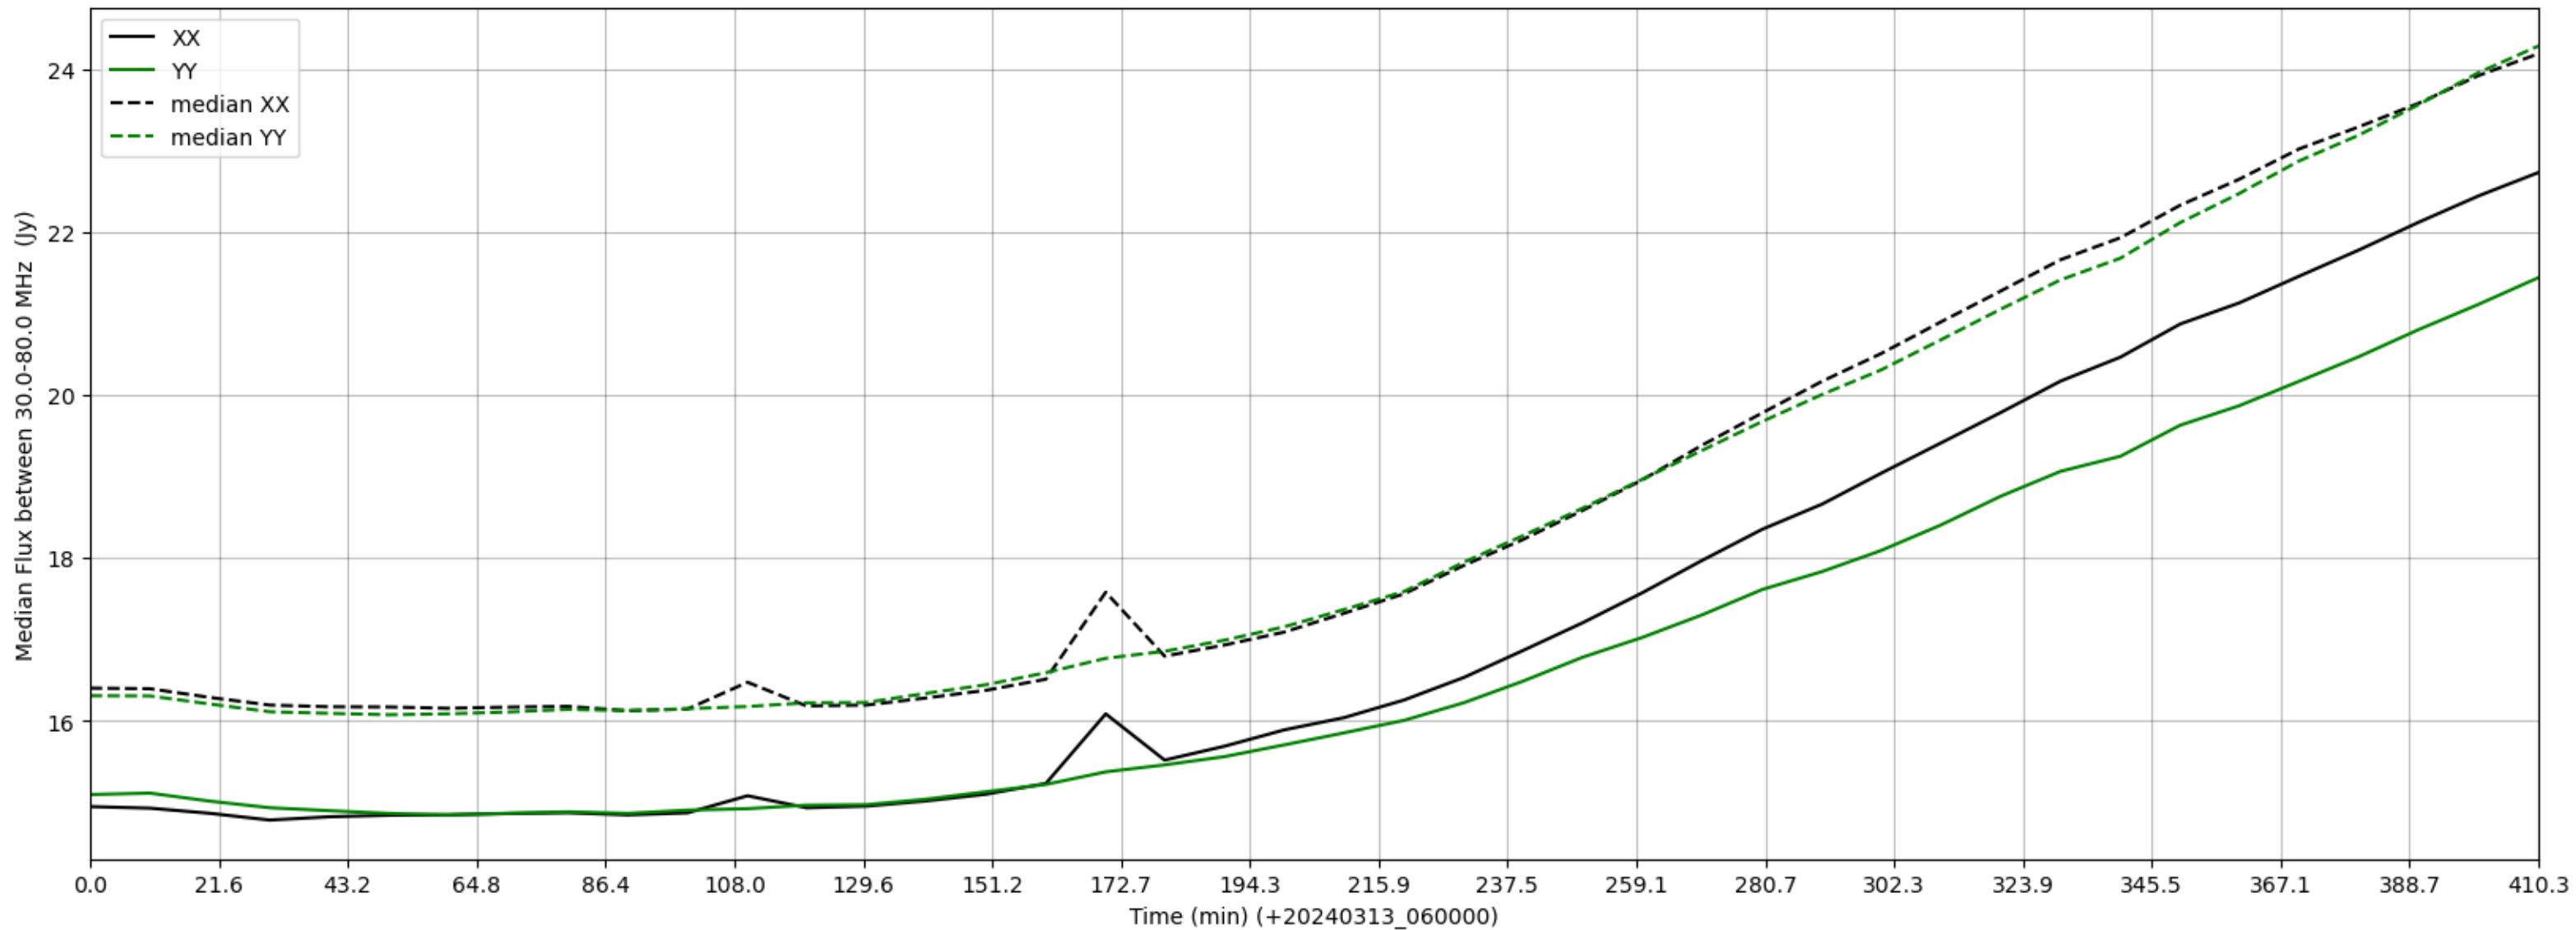

LWA351 - Correlator# 060 - XX FLAGS:Good - YY FLAGS:Good

LWA344 - Correlator# 061 - XX FLAGS:Good - YY FLAGS:Good

LWA360 - Correlator# 062 - XX FLAGS:Good - YY FLAGS:Good

LWA354 - Correlator# 063 - XX FLAGS:Good - YY FLAGS:Good