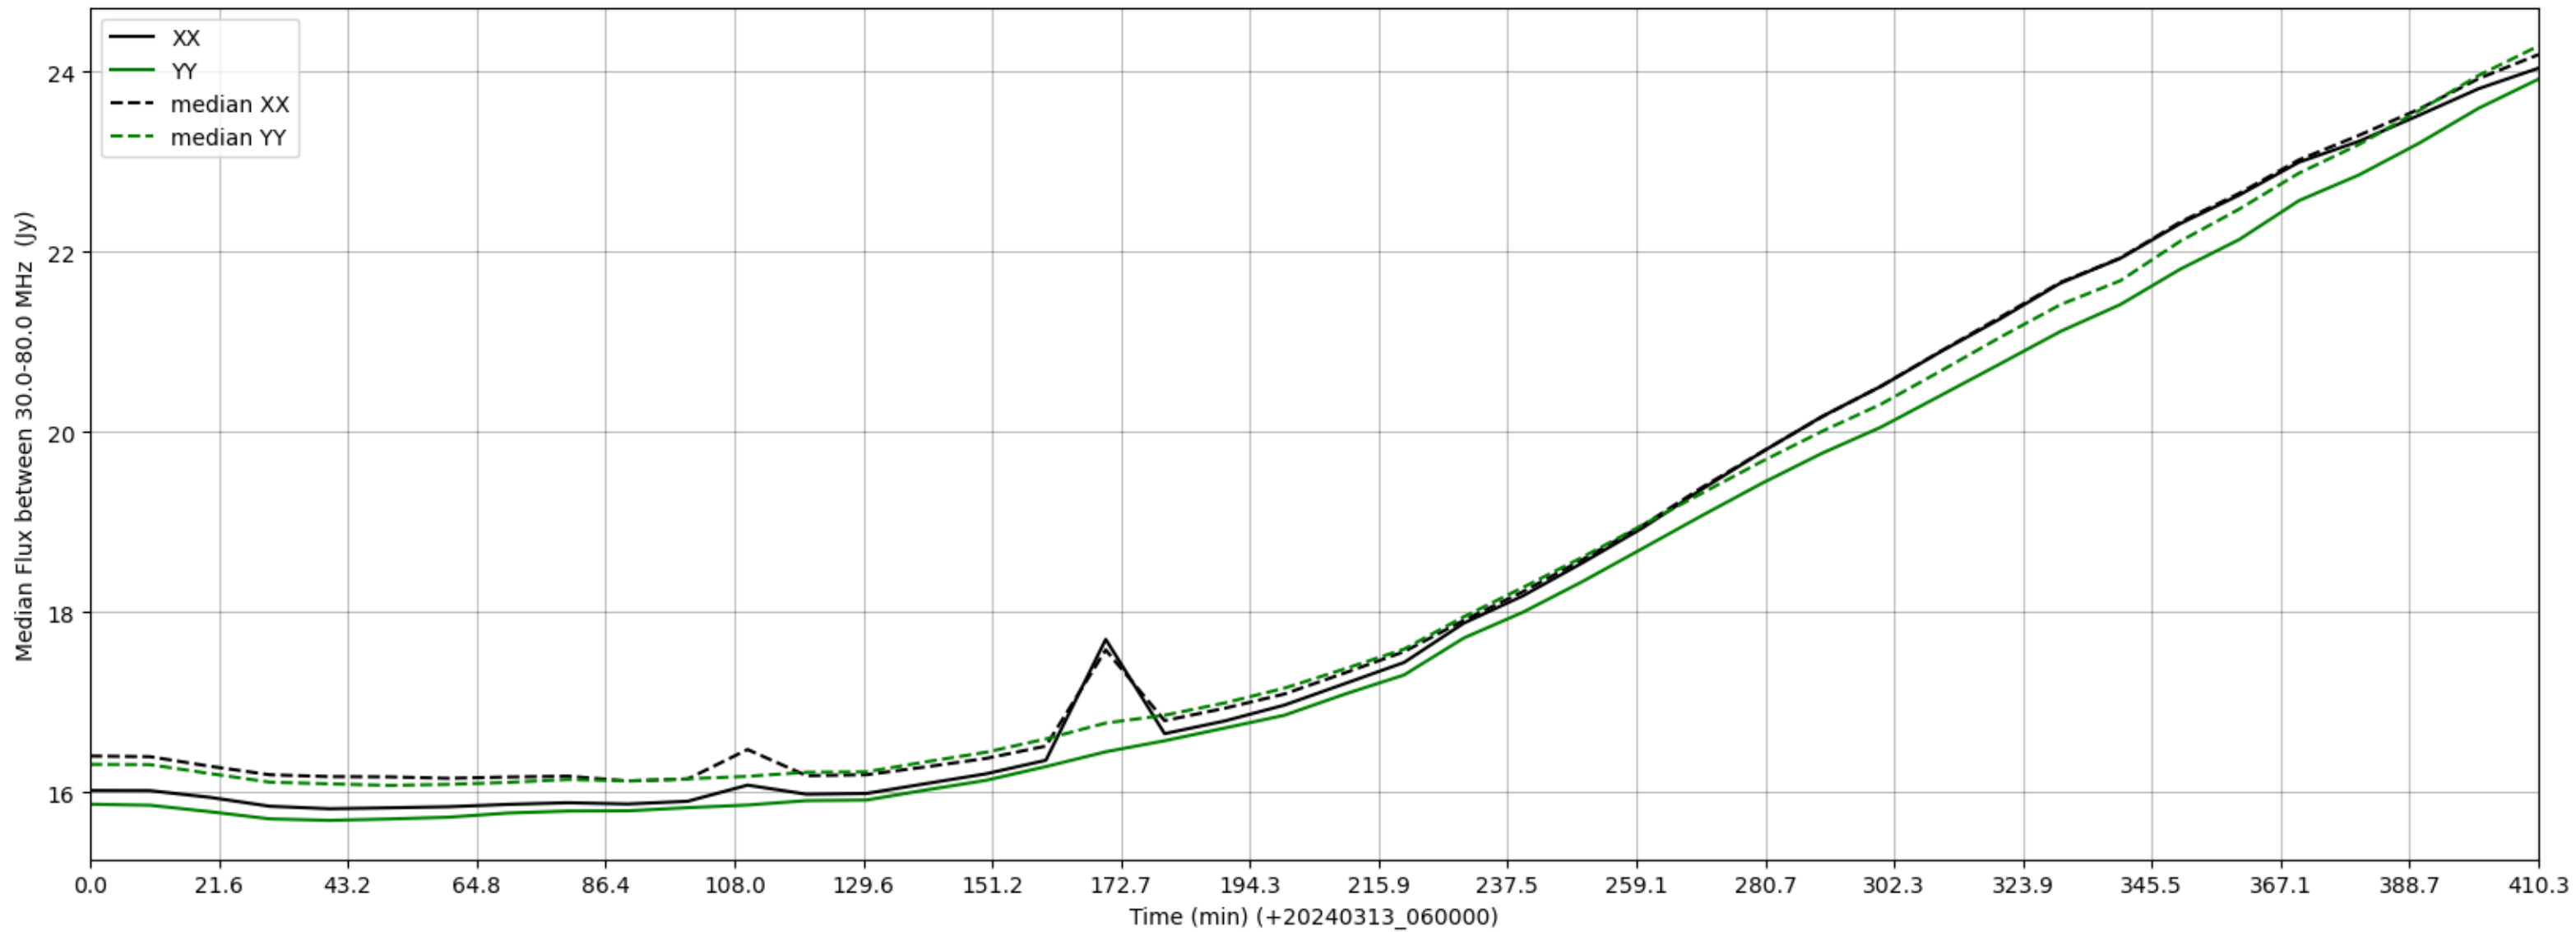

LWA204 - Correlator# 294 - XX FLAGS:Good - YY FLAGS:LowFlux

LWA175 - Correlator# 293 - XX FLAGS:Good - YY FLAGS:Good