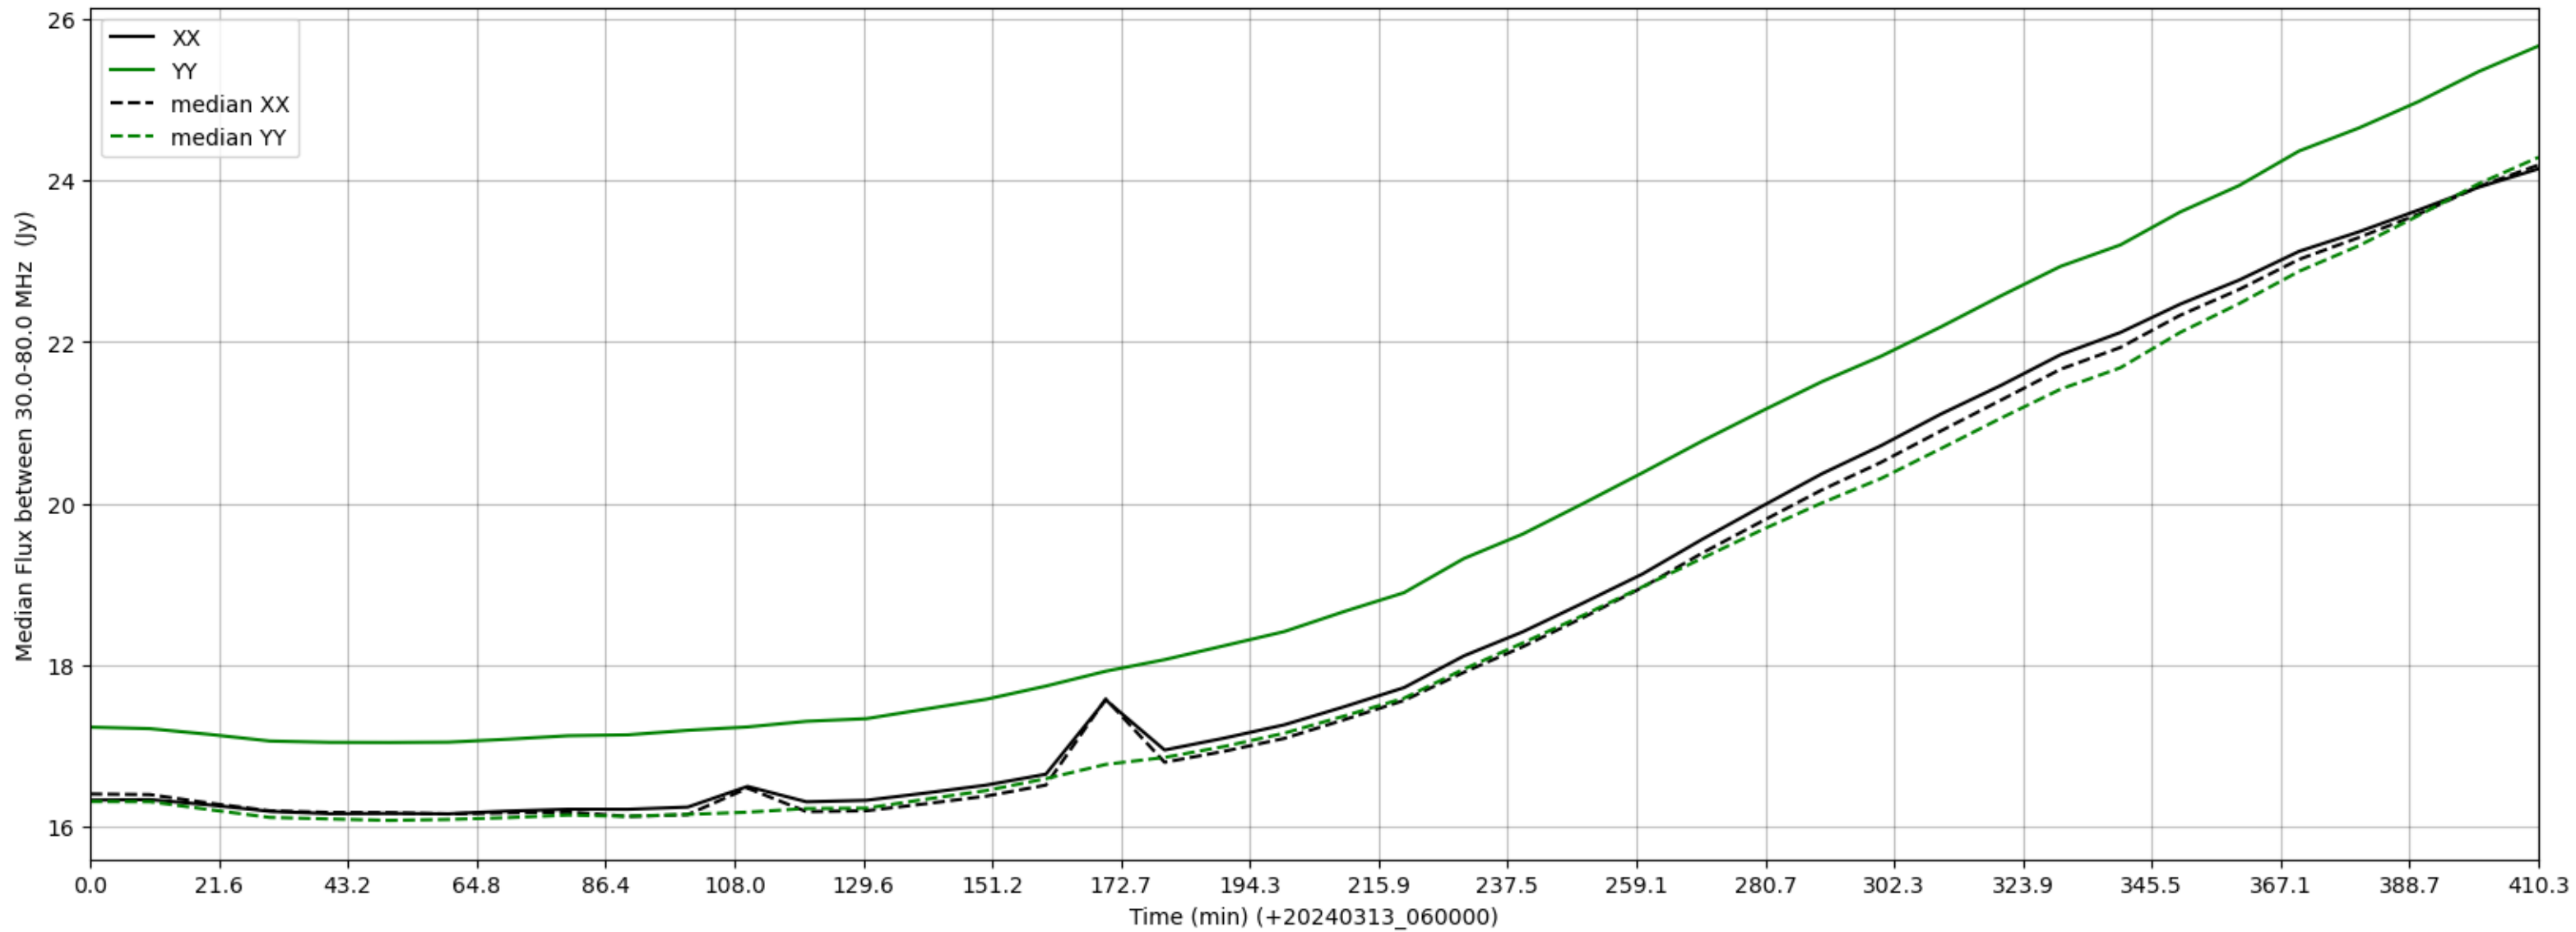

LWA212 - Correlator# 326 - XX FLAGS:Good - YY FLAGS:Good

LWA176 - Correlator# 325 - XX FLAGS:Good - YY FLAGS:Good