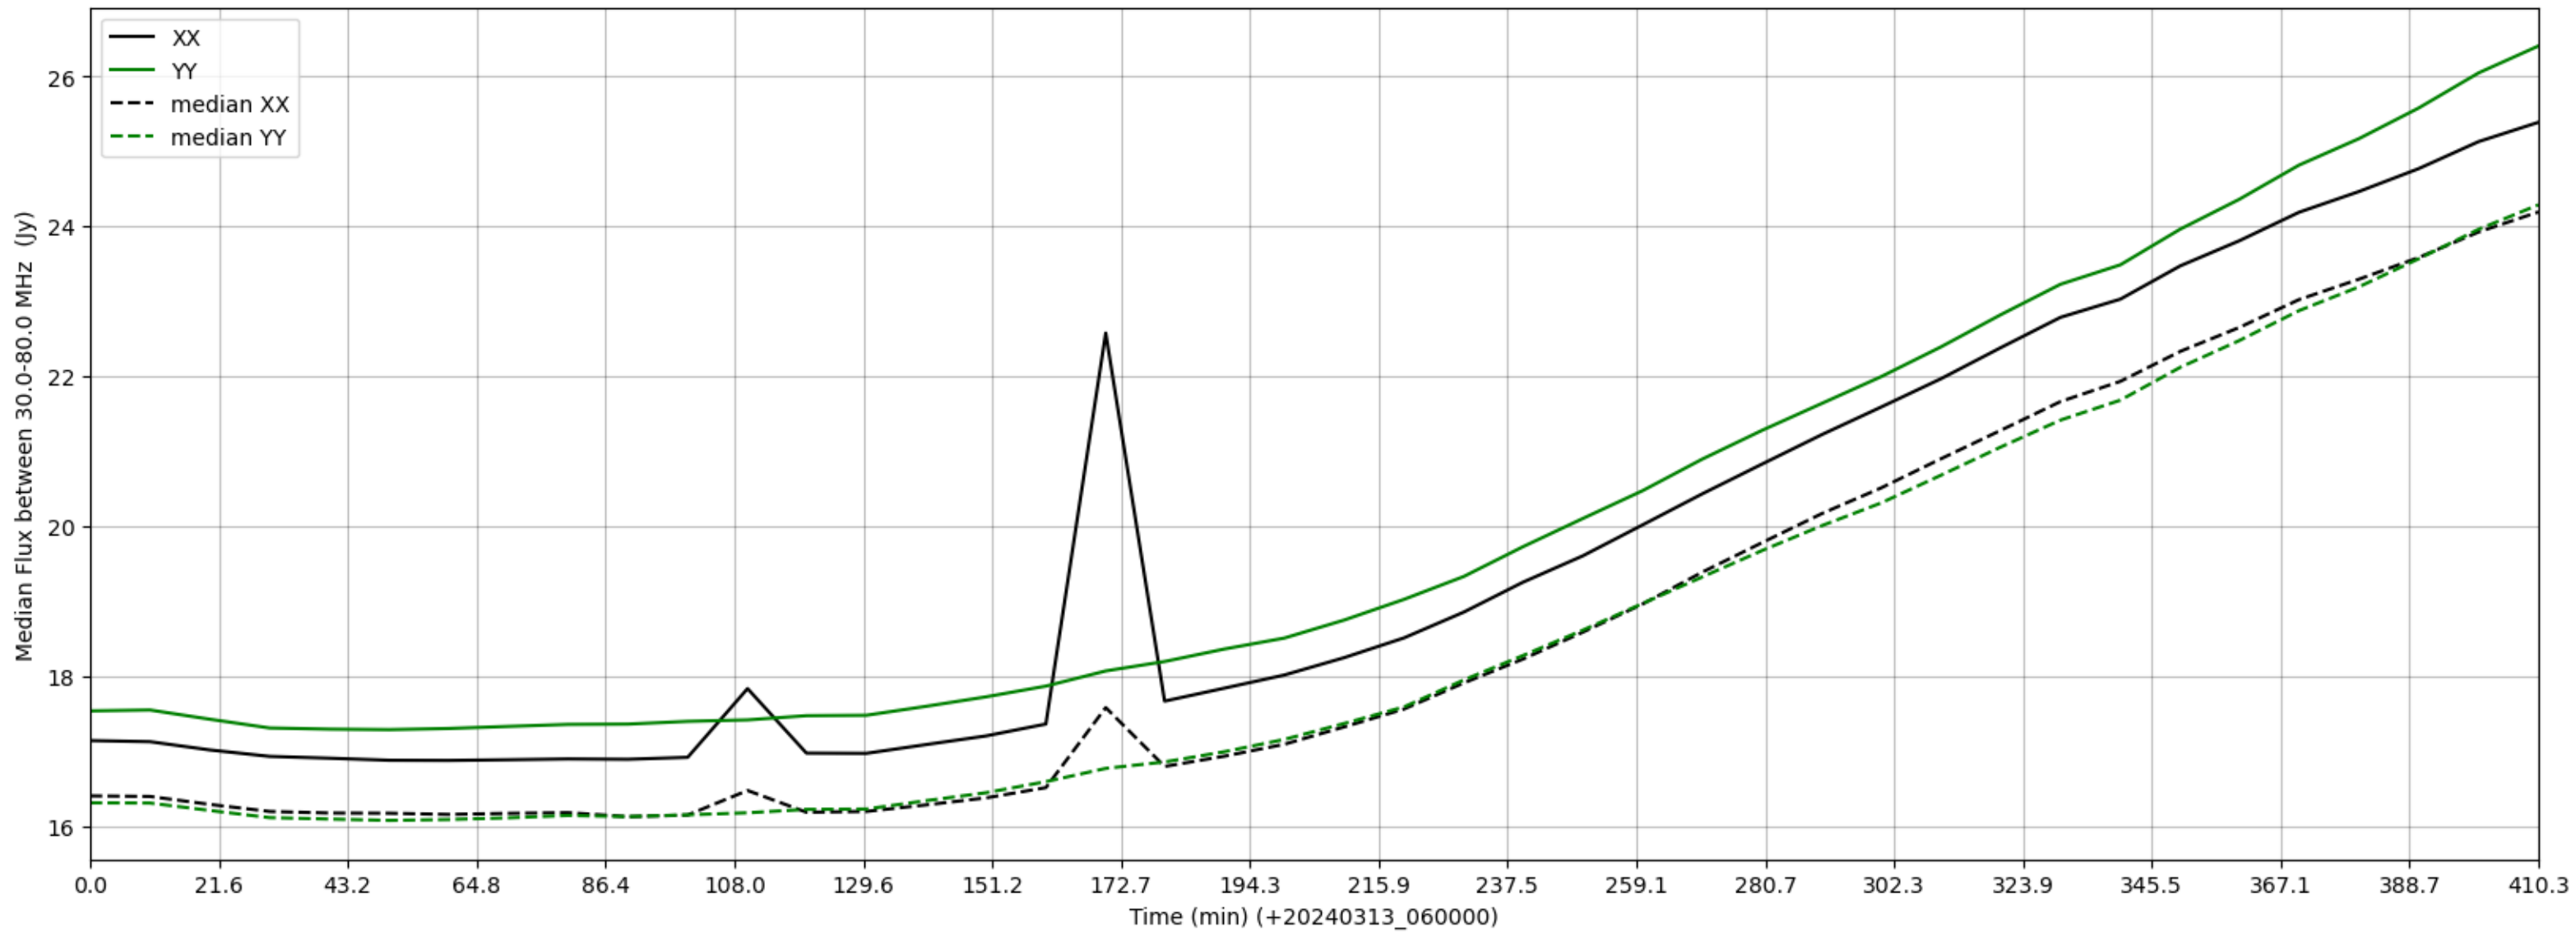

LWA206 - Correlator# 296 - XX FLAGS:Good - YY FLAGS:Good

LWA205 - Correlator# 297 - XX FLAGS:Good - YY FLAGS:Good

LWA208 - Correlator# 298 - XX FLAGS:Good - YY FLAGS:Good

LWA207 - Correlator# 299 - XX FLAGS:Good - YY FLAGS:Good