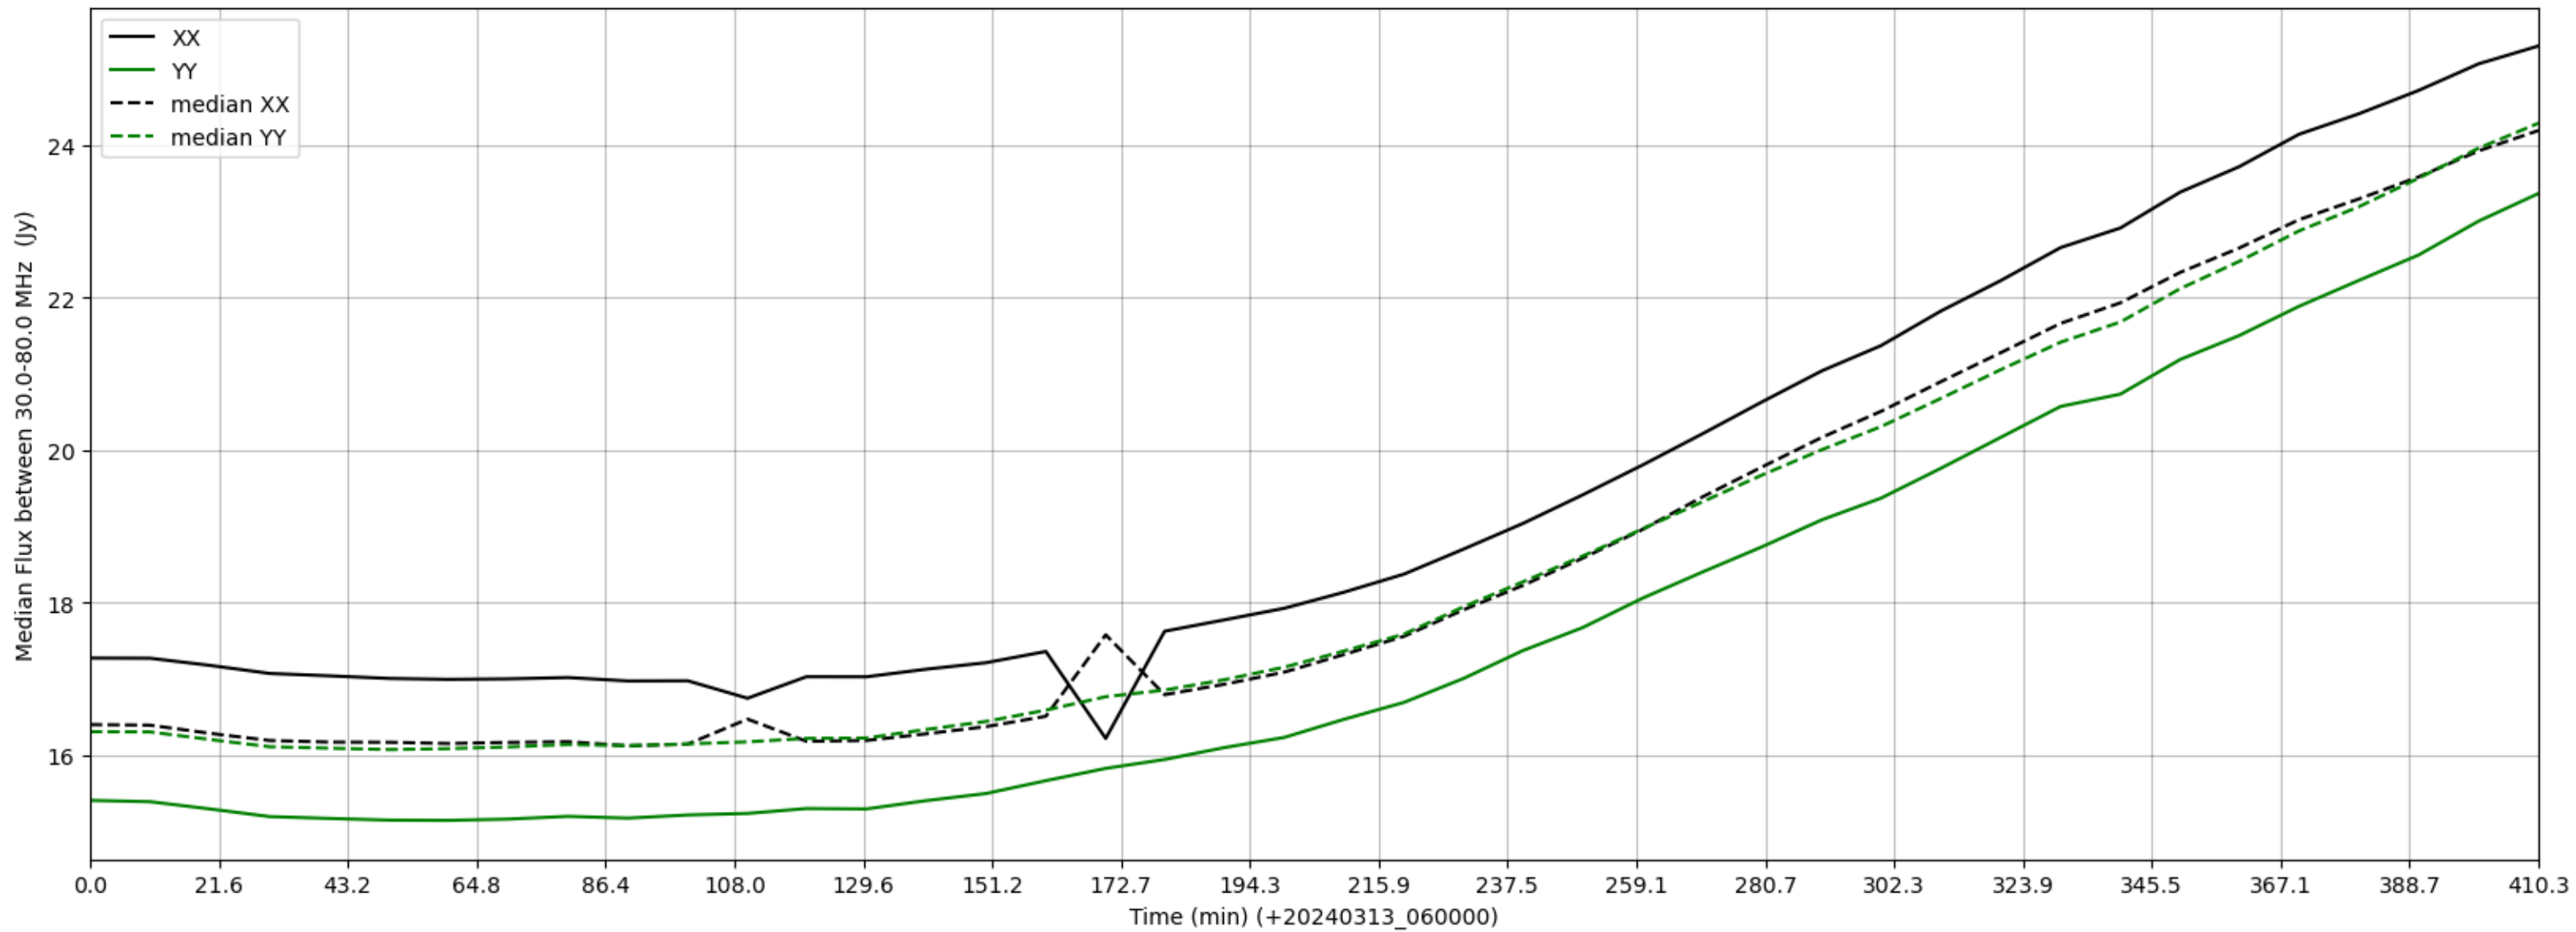

LWA057 - Correlator# 134 - XX FLAGS:Good - YY FLAGS:Good

LWA060 - Correlator# 133 - XX FLAGS:Good - YY FLAGS:Good