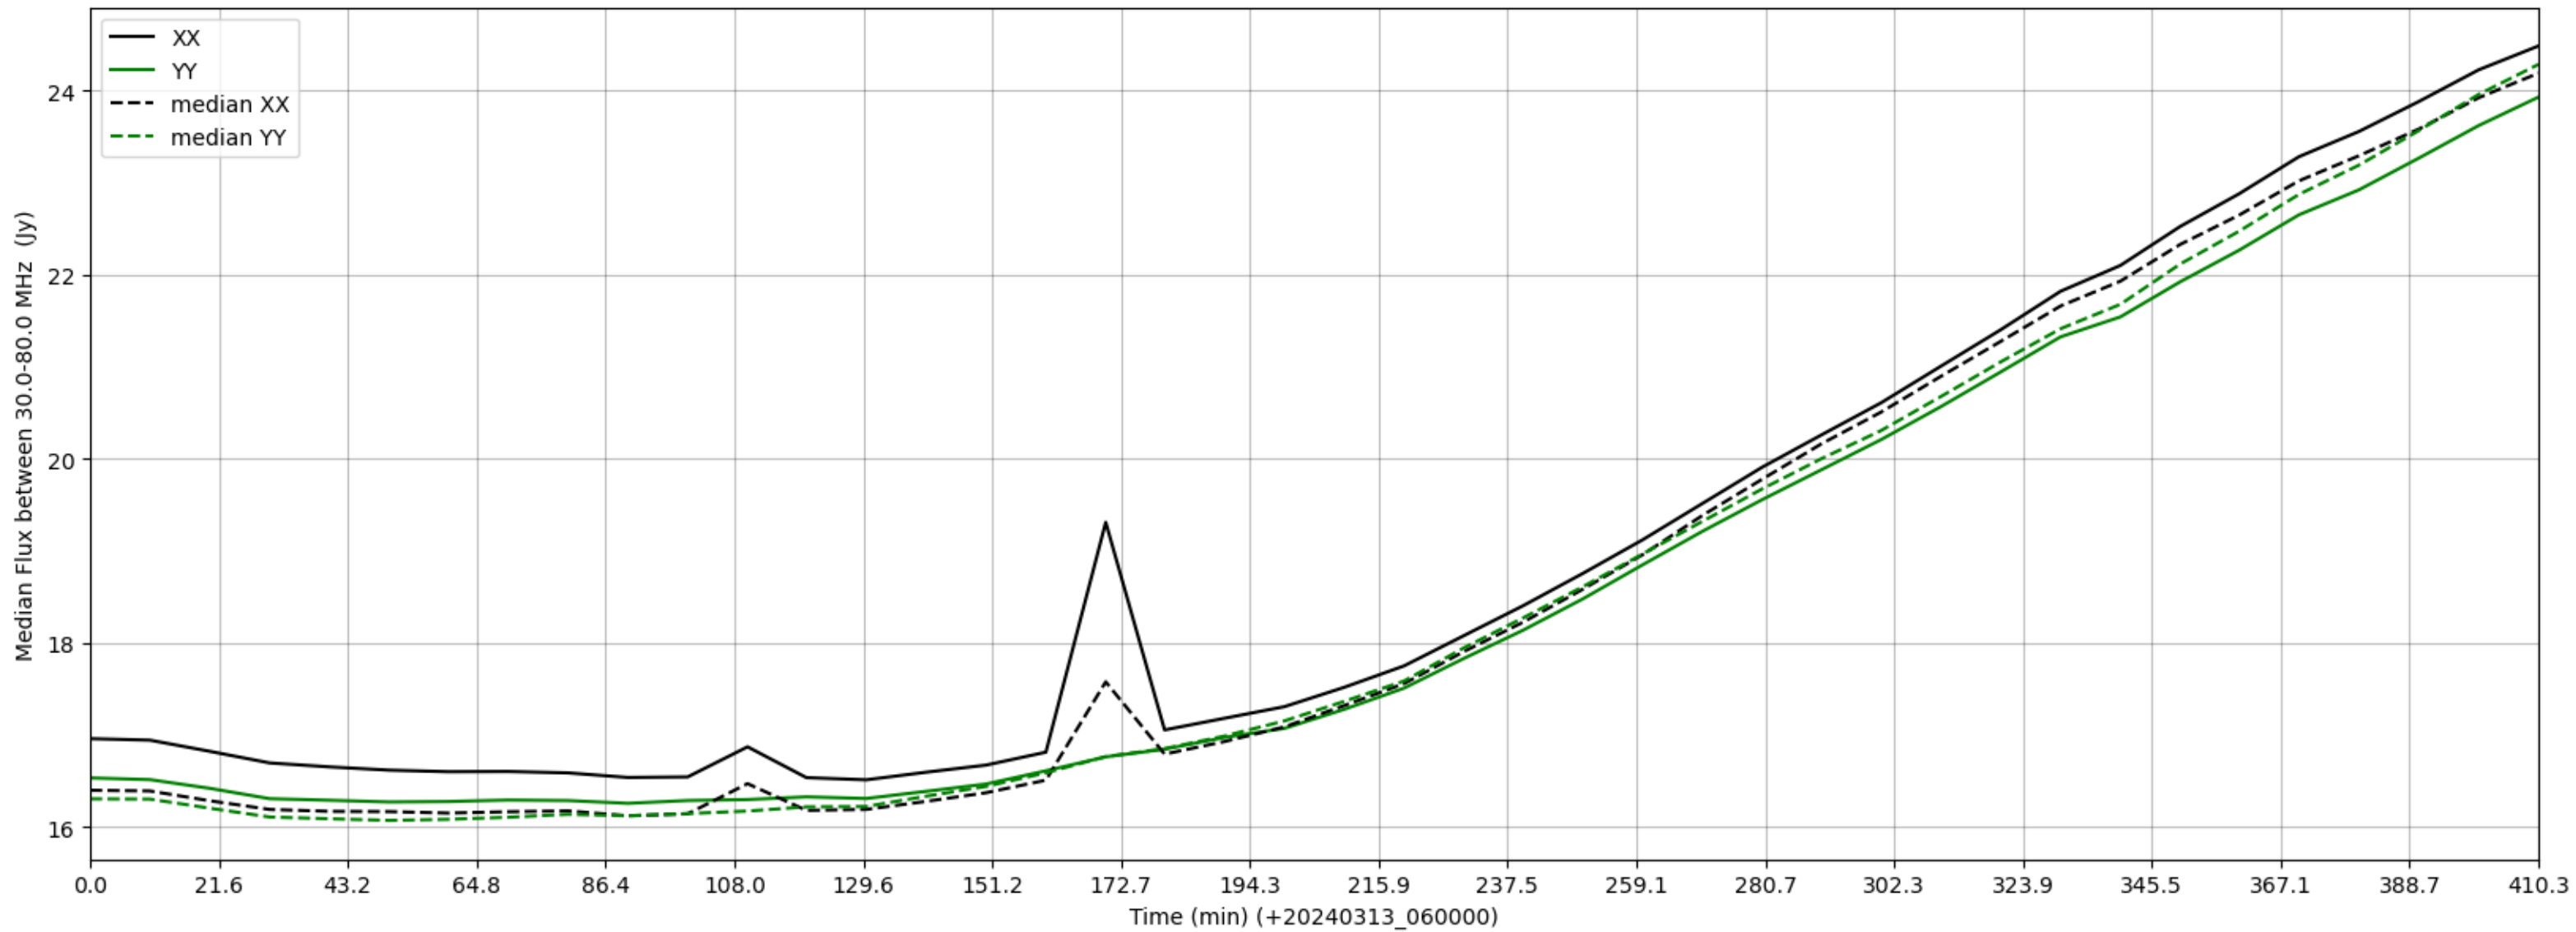

LWA103 - Correlator# 176 - XX FLAGS:Good - YY FLAGS:Good

LWA102 - Correlator# 177 - XX FLAGS:Good - YY FLAGS:Good

LWA105 - Correlator# 178 - XX FLAGS:LowFlux - YY FLAGS:LowFlux

LWA104 - Correlator# 179 - XX FLAGS:Good - YY FLAGS:Good