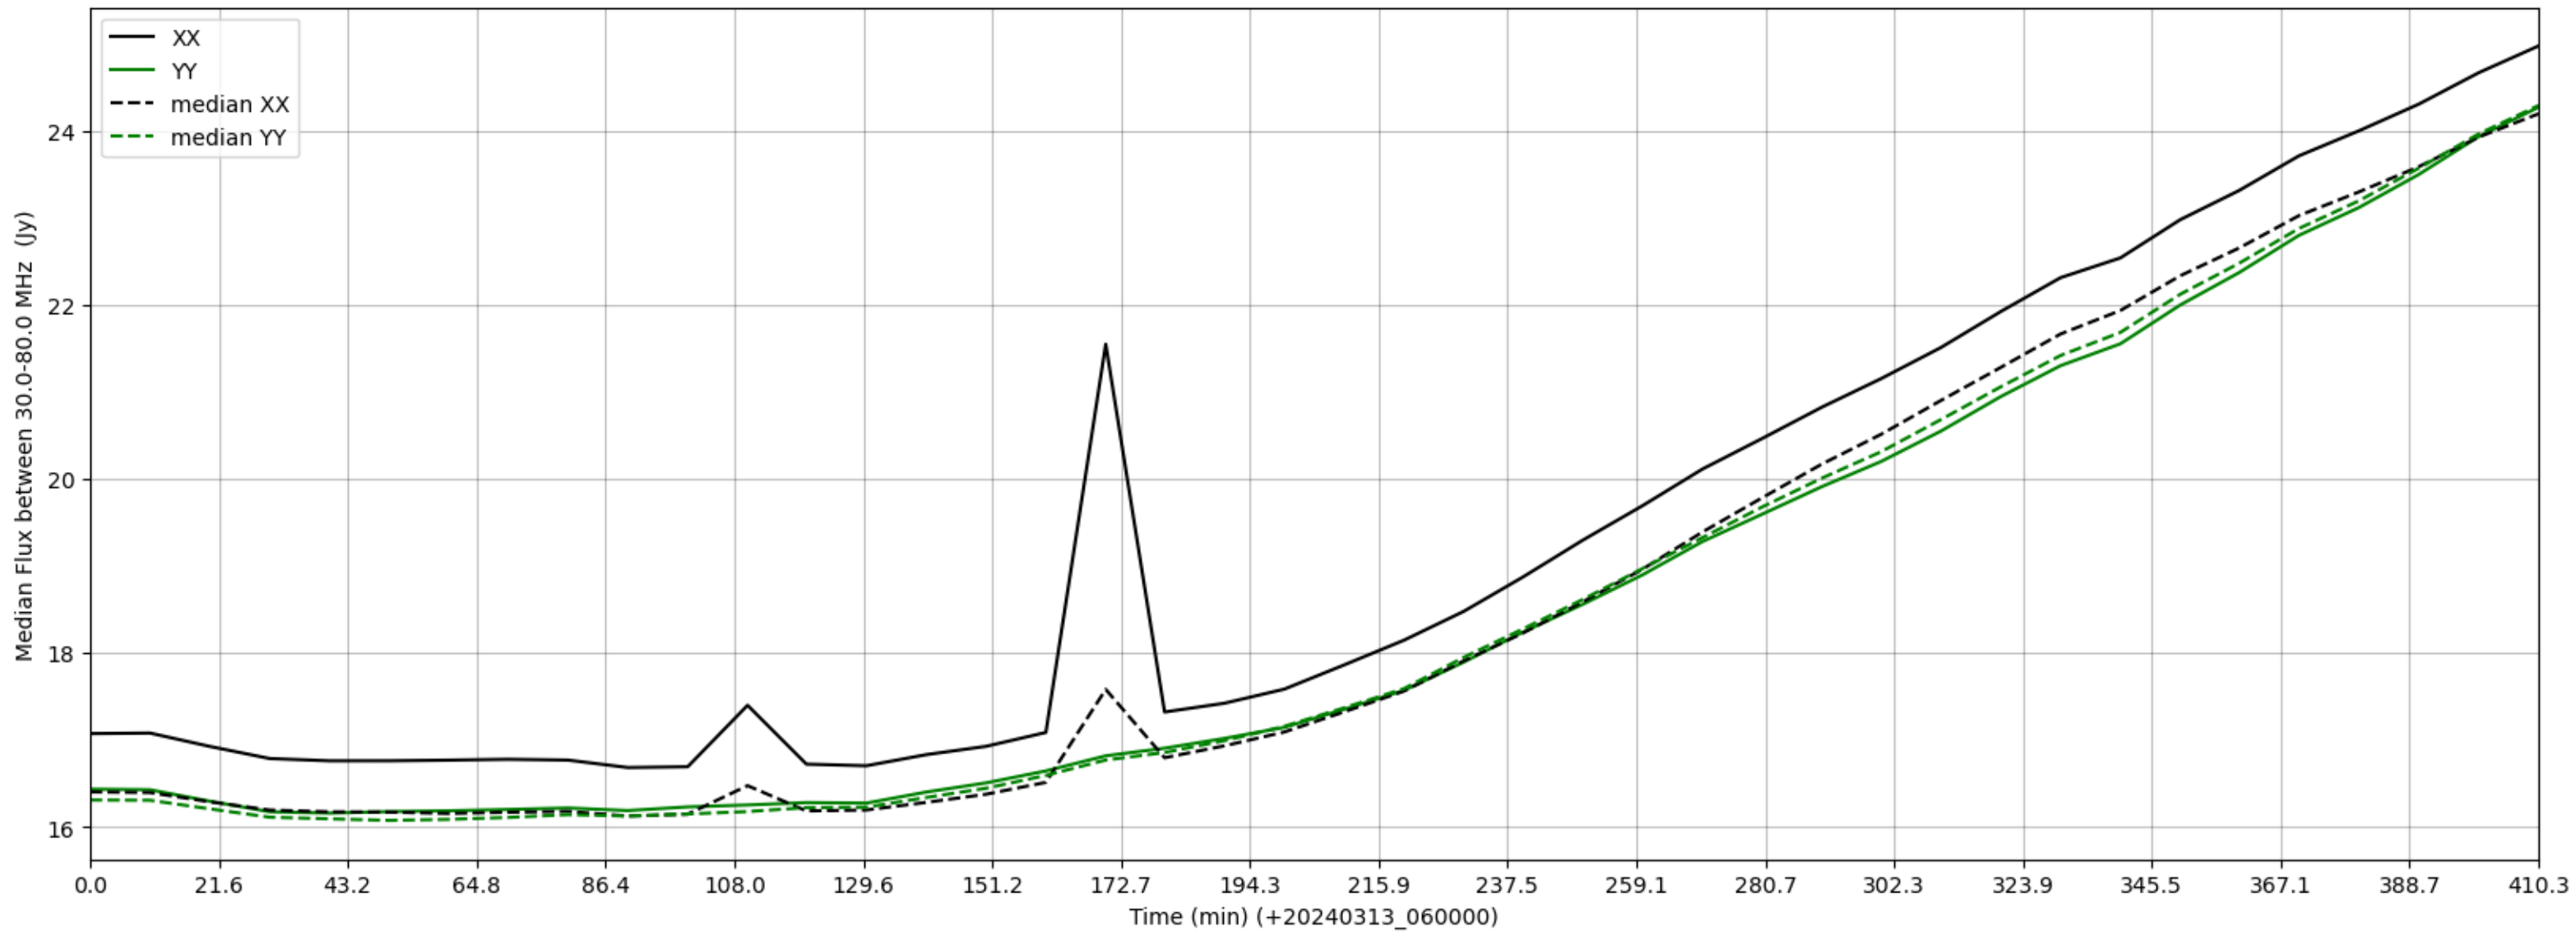

LWA200 - Correlator# 276 - XX FLAGS:Good - YY FLAGS:Good

LWA199 - Correlator# 277 - XX FLAGS:Good - YY FLAGS:Good

LWA202 - Correlator# 278 - XX FLAGS:Good - YY FLAGS:Good

LWA201 - Correlator# 279 - XX FLAGS:Good - YY FLAGS:Good