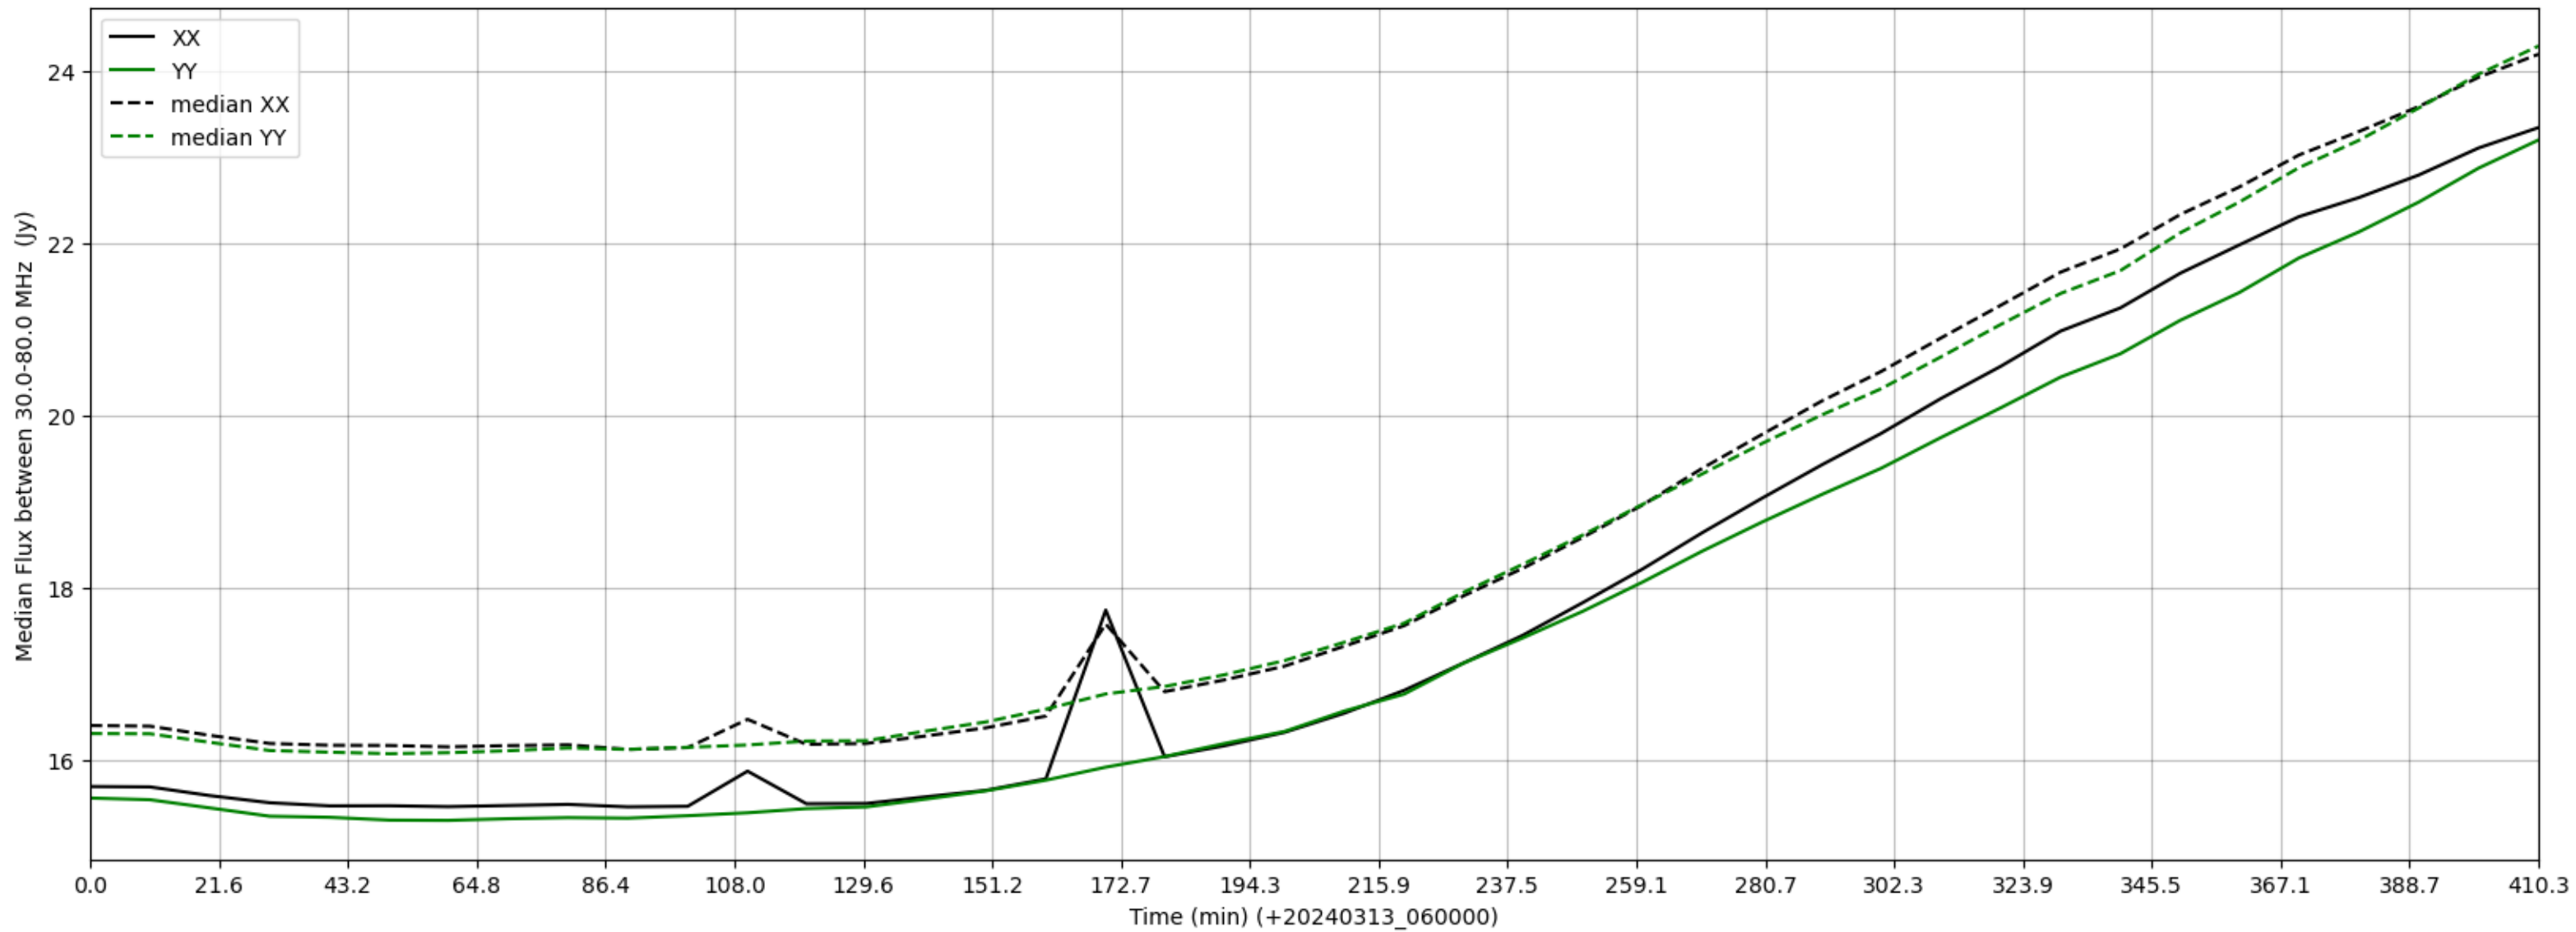

LWA218 - Correlator# 332 - XX FLAGS:Good - YY FLAGS:Good

LWA217 - Correlator# 333 - XX FLAGS:Good - YY FLAGS:Good

LWA221 - Correlator# 334 - XX FLAGS:Good - YY FLAGS:Good

LWA219 - Correlator# 335 - XX FLAGS:Good - YY FLAGS:Good