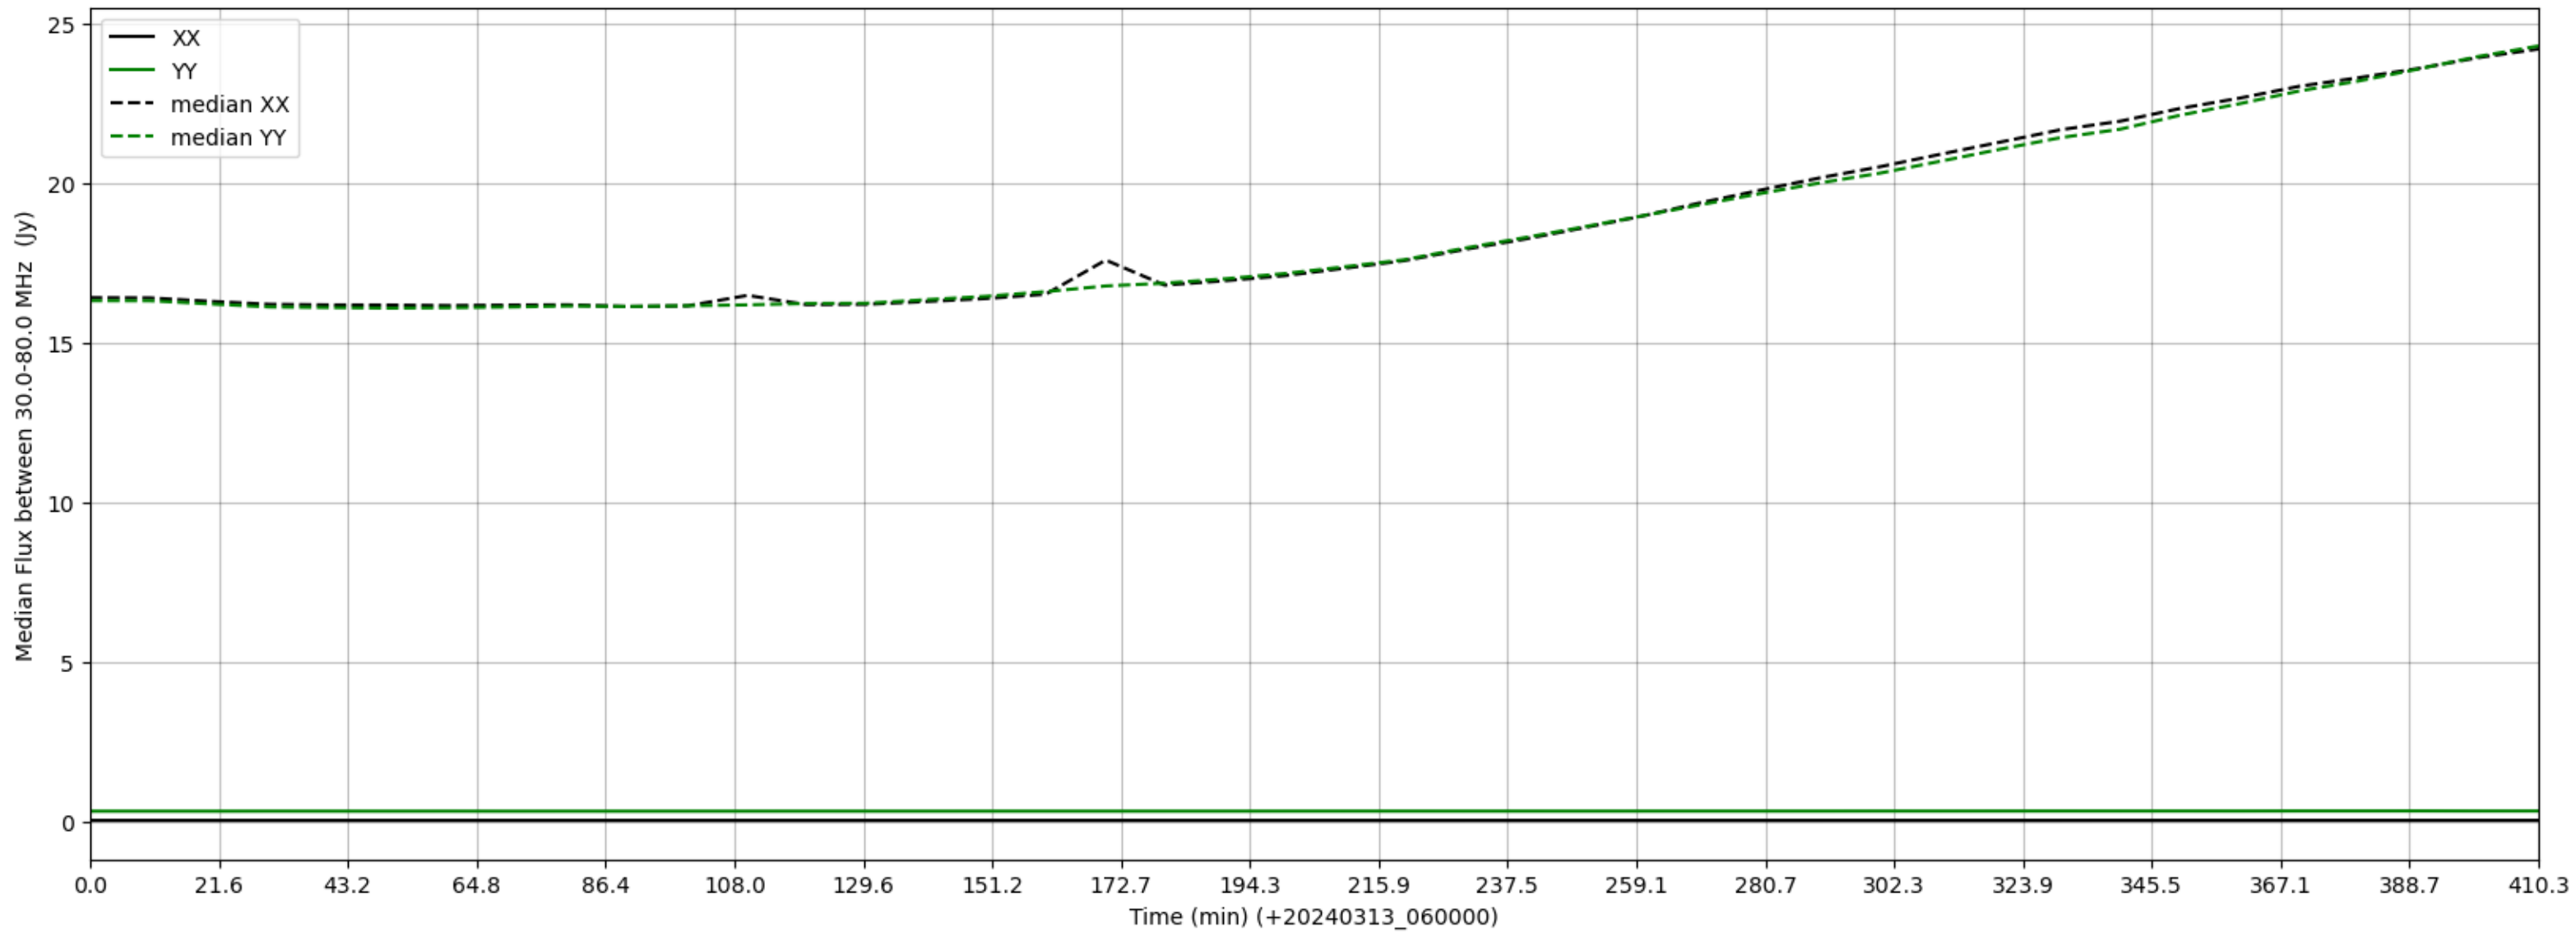

LWA236 - Correlator# 308 - XX FLAGS:Good - YY FLAGS:Good

LWA235 - Correlator# 309 - XX FLAGS:Good - YY FLAGS:Good

LWA238 - Correlator# 310 - XX FLAGS:Good - YY FLAGS:Good

LWA237 - Correlator# 311 - XX FLAGS:Good - YY FLAGS:BadSpecShape