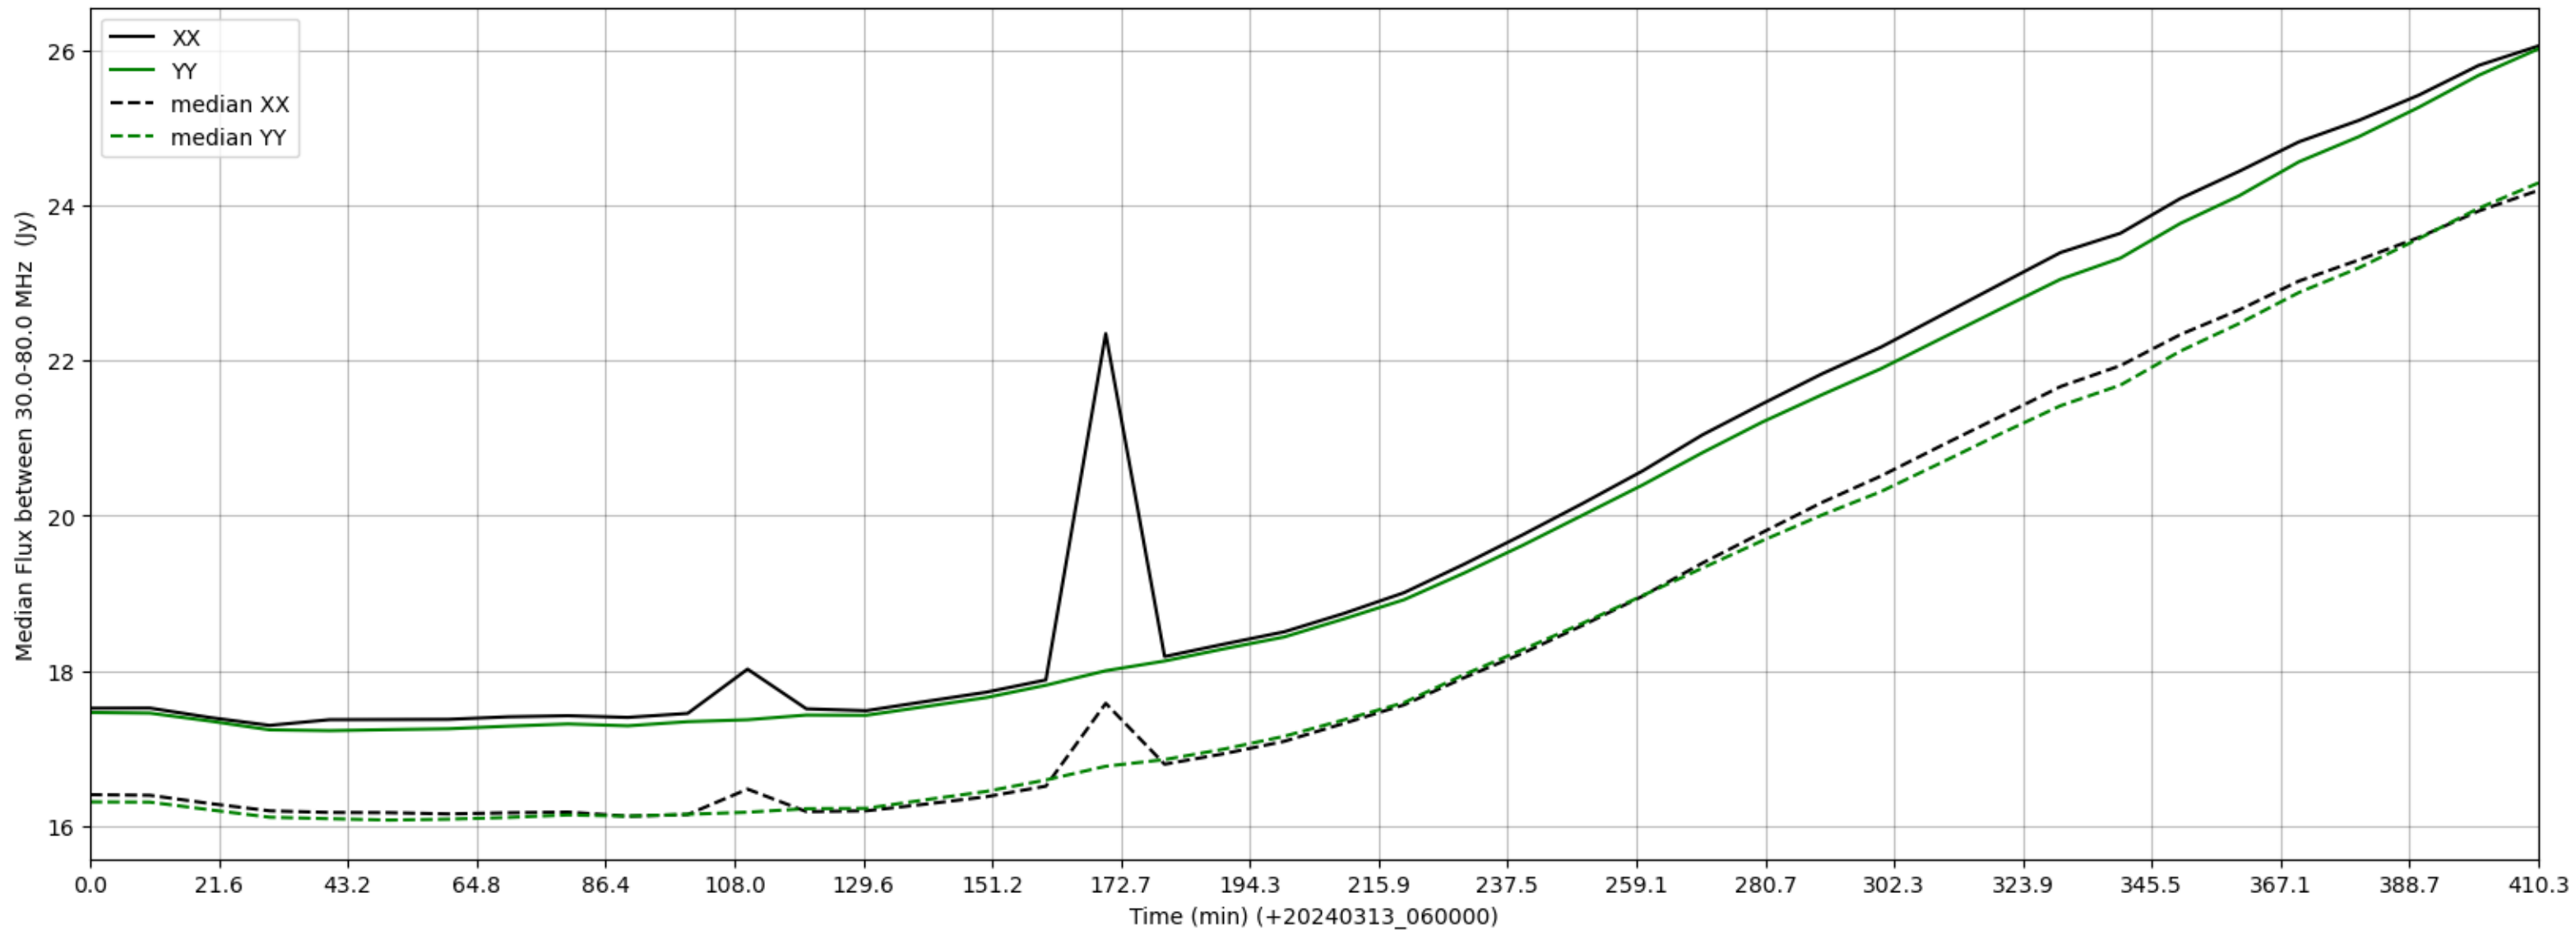

LWA165 - Correlator# 266 - XX FLAGS:Good - YY FLAGS:Good

LWA162 - Correlator# 265 - XX FLAGS:Good - YY FLAGS:Good