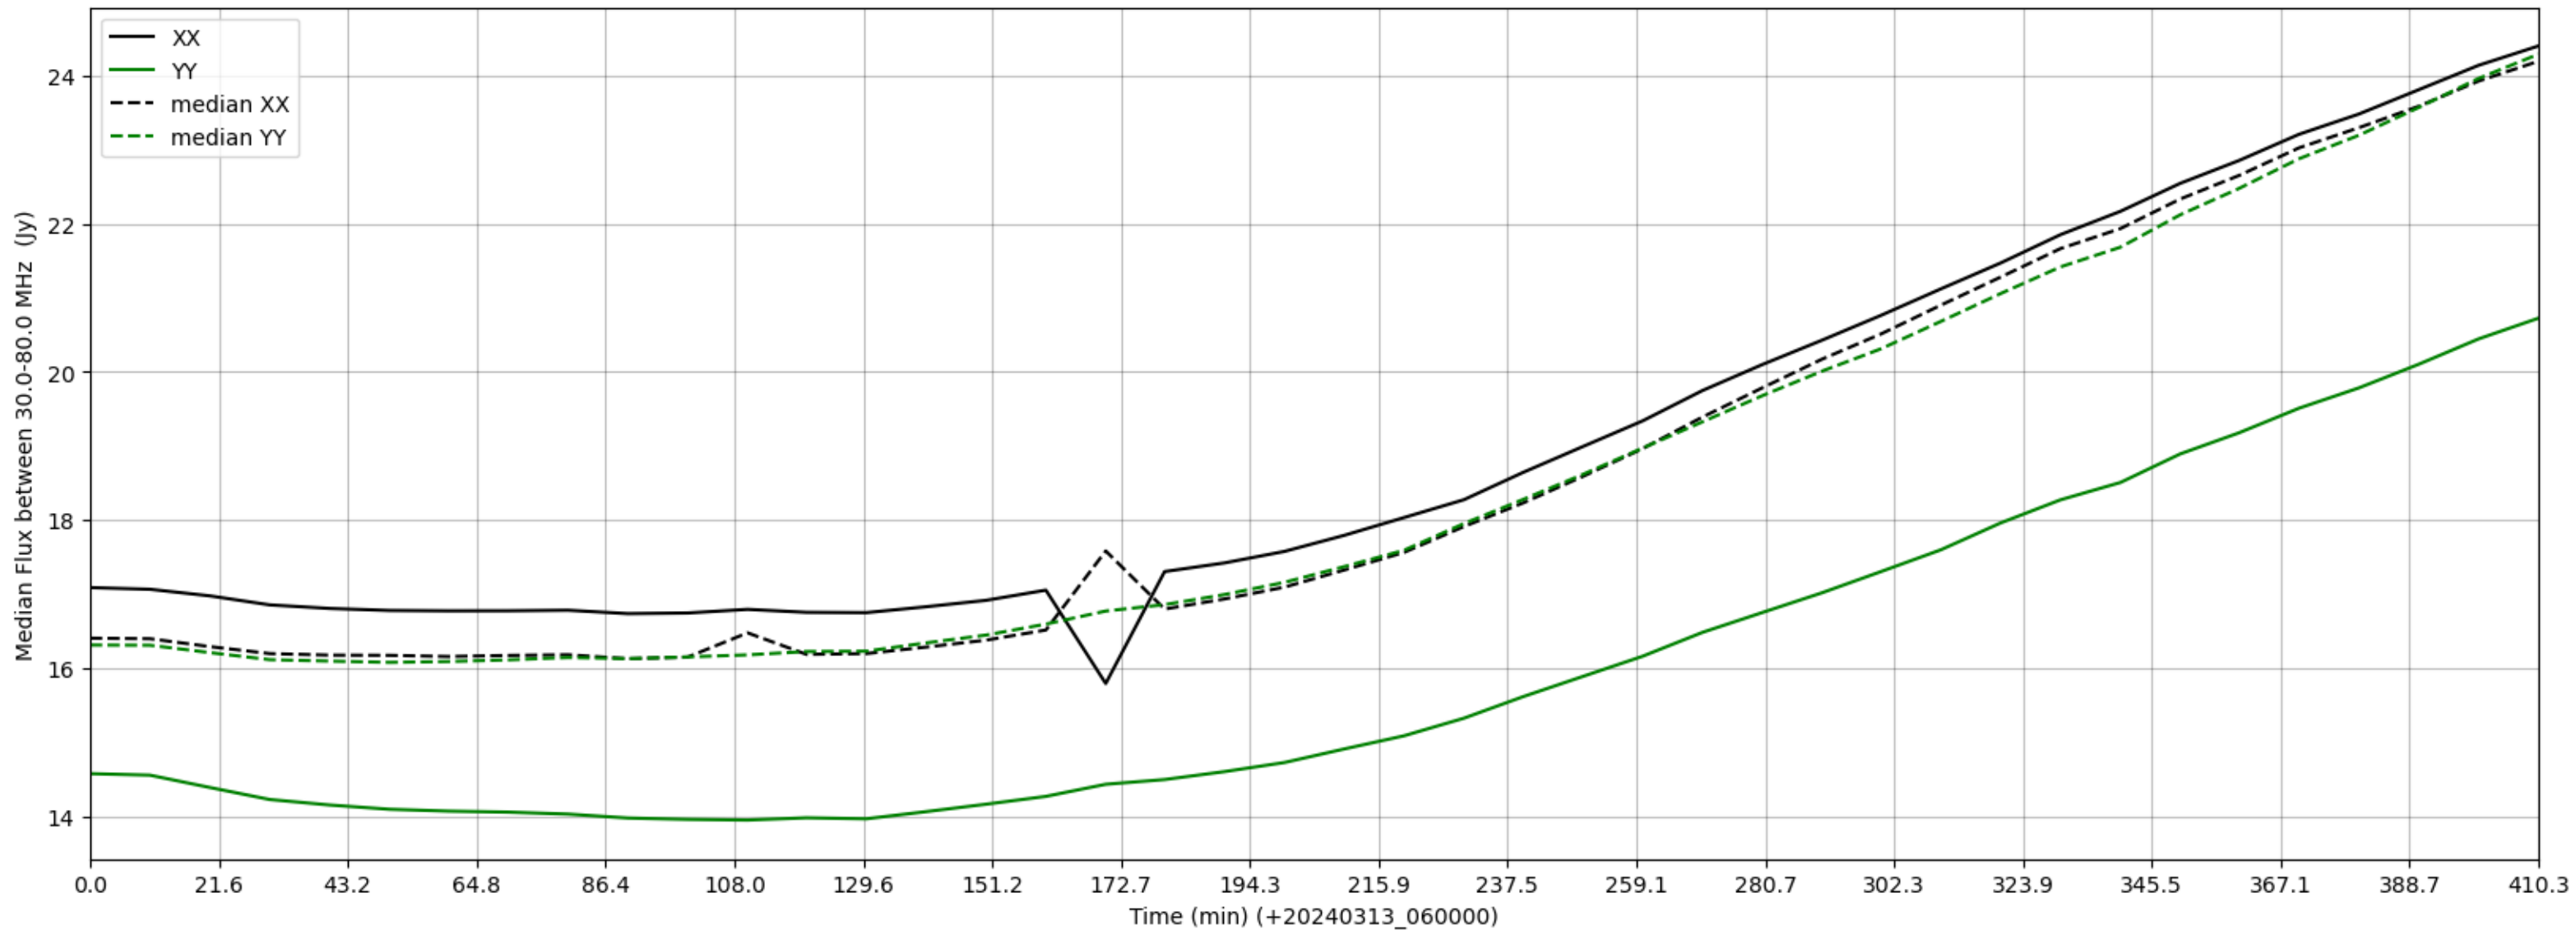

LWA336 - Correlator# 056 - XX FLAGS:Good - YY FLAGS:BadSpecShape

LWA335 - Correlator# 057 - XX FLAGS:Good - YY FLAGS:Good

LWA343 - Correlator# 058 - XX FLAGS:Good - YY FLAGS:Good

LWA337 - Correlator# 059 - XX FLAGS:Good - YY FLAGS:Good