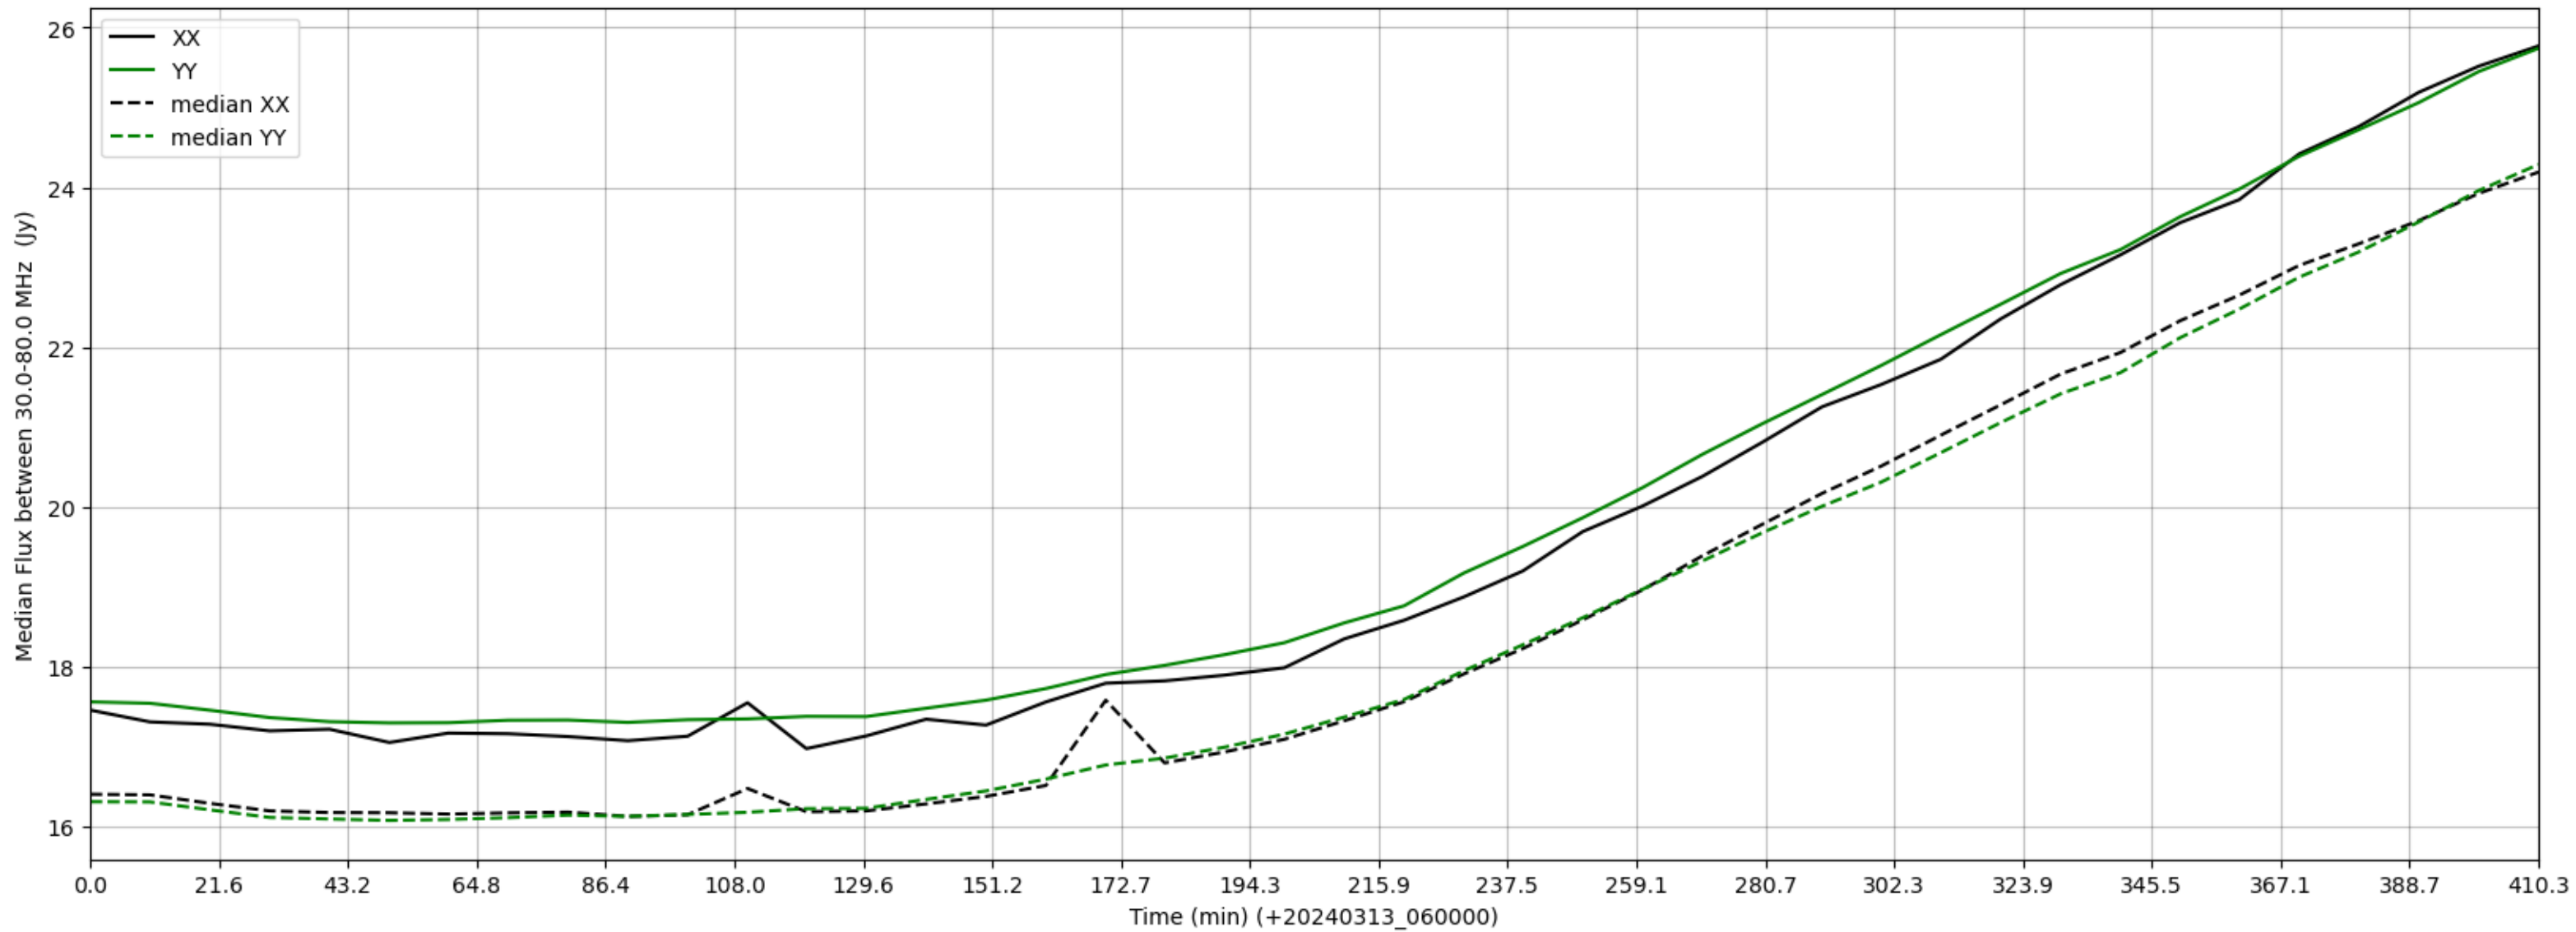

LWA300 - Correlator# 348 - XX FLAGS:Good - YY FLAGS:Good

LWA256 - Correlator# 347 - XX FLAGS:Good - YY FLAGS:Good