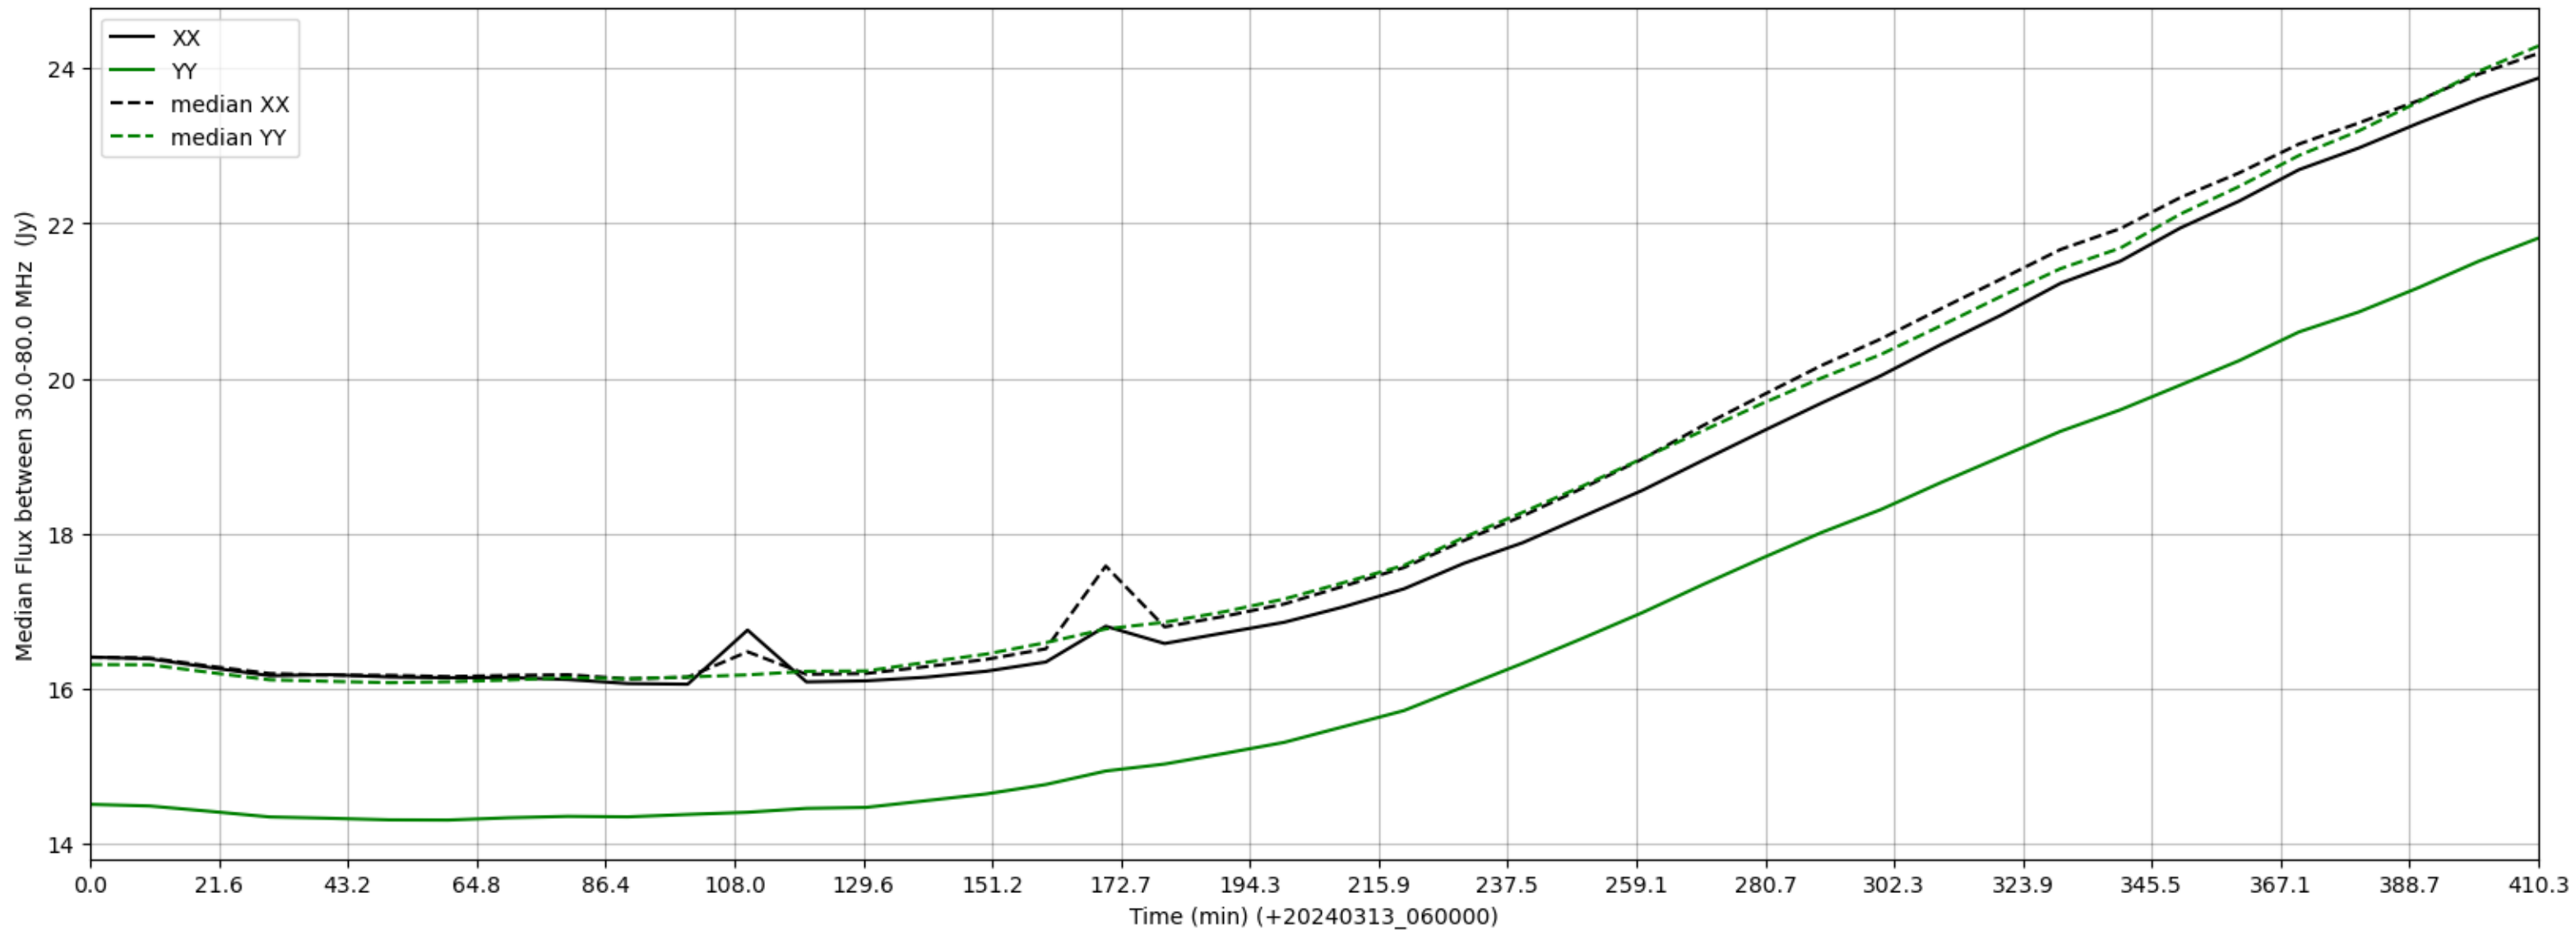

LWA182 - Correlator# 238 - XX FLAGS:Good - YY FLAGS:Good

LWA158 - Correlator# 237 - XX FLAGS:Good - YY FLAGS:Good