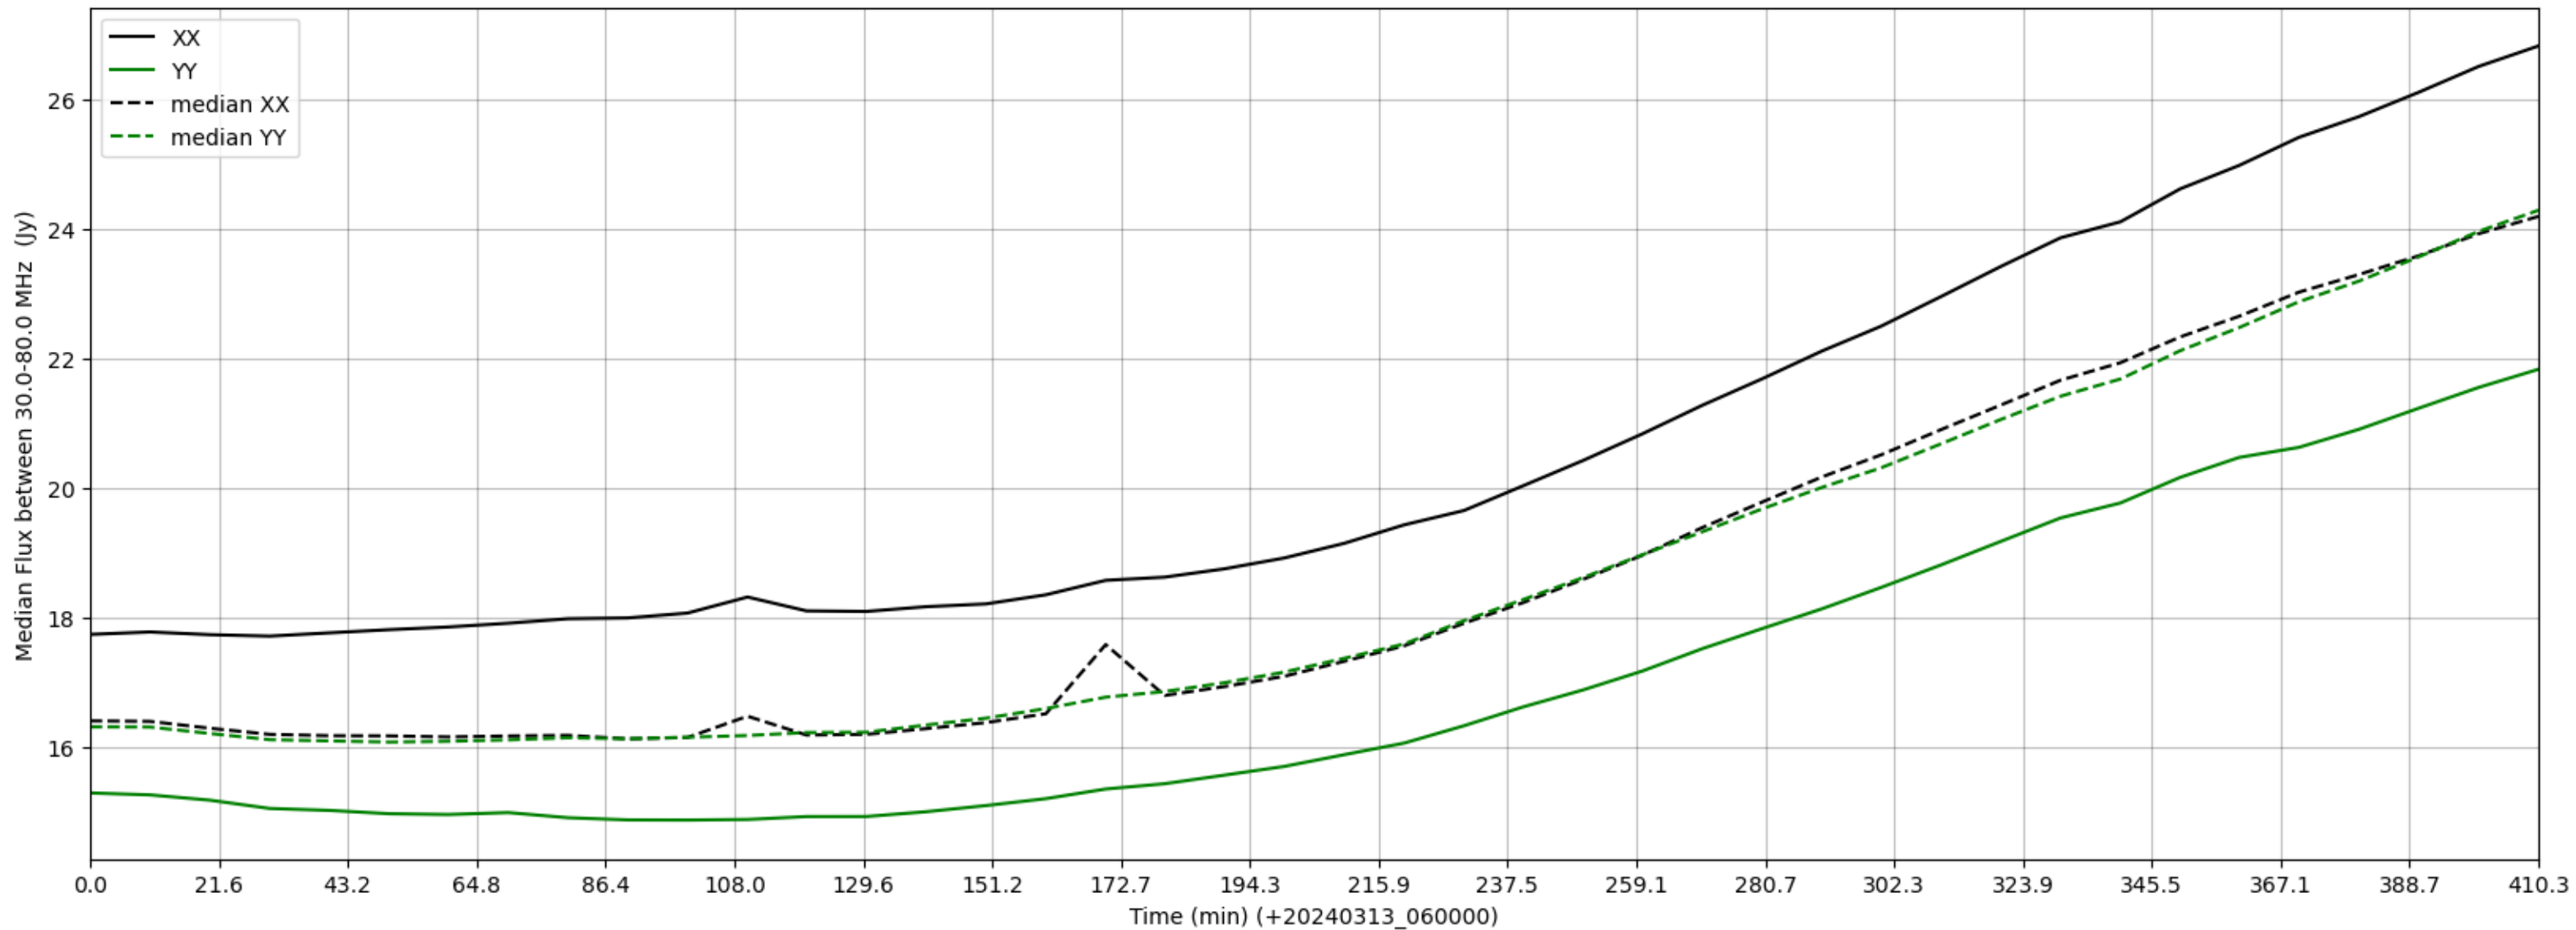

LWA320 - Correlator# 054 - XX FLAGS:Good - YY FLAGS:Good

LWA306 - Correlator# 053 - XX FLAGS:Good - YY FLAGS:Good