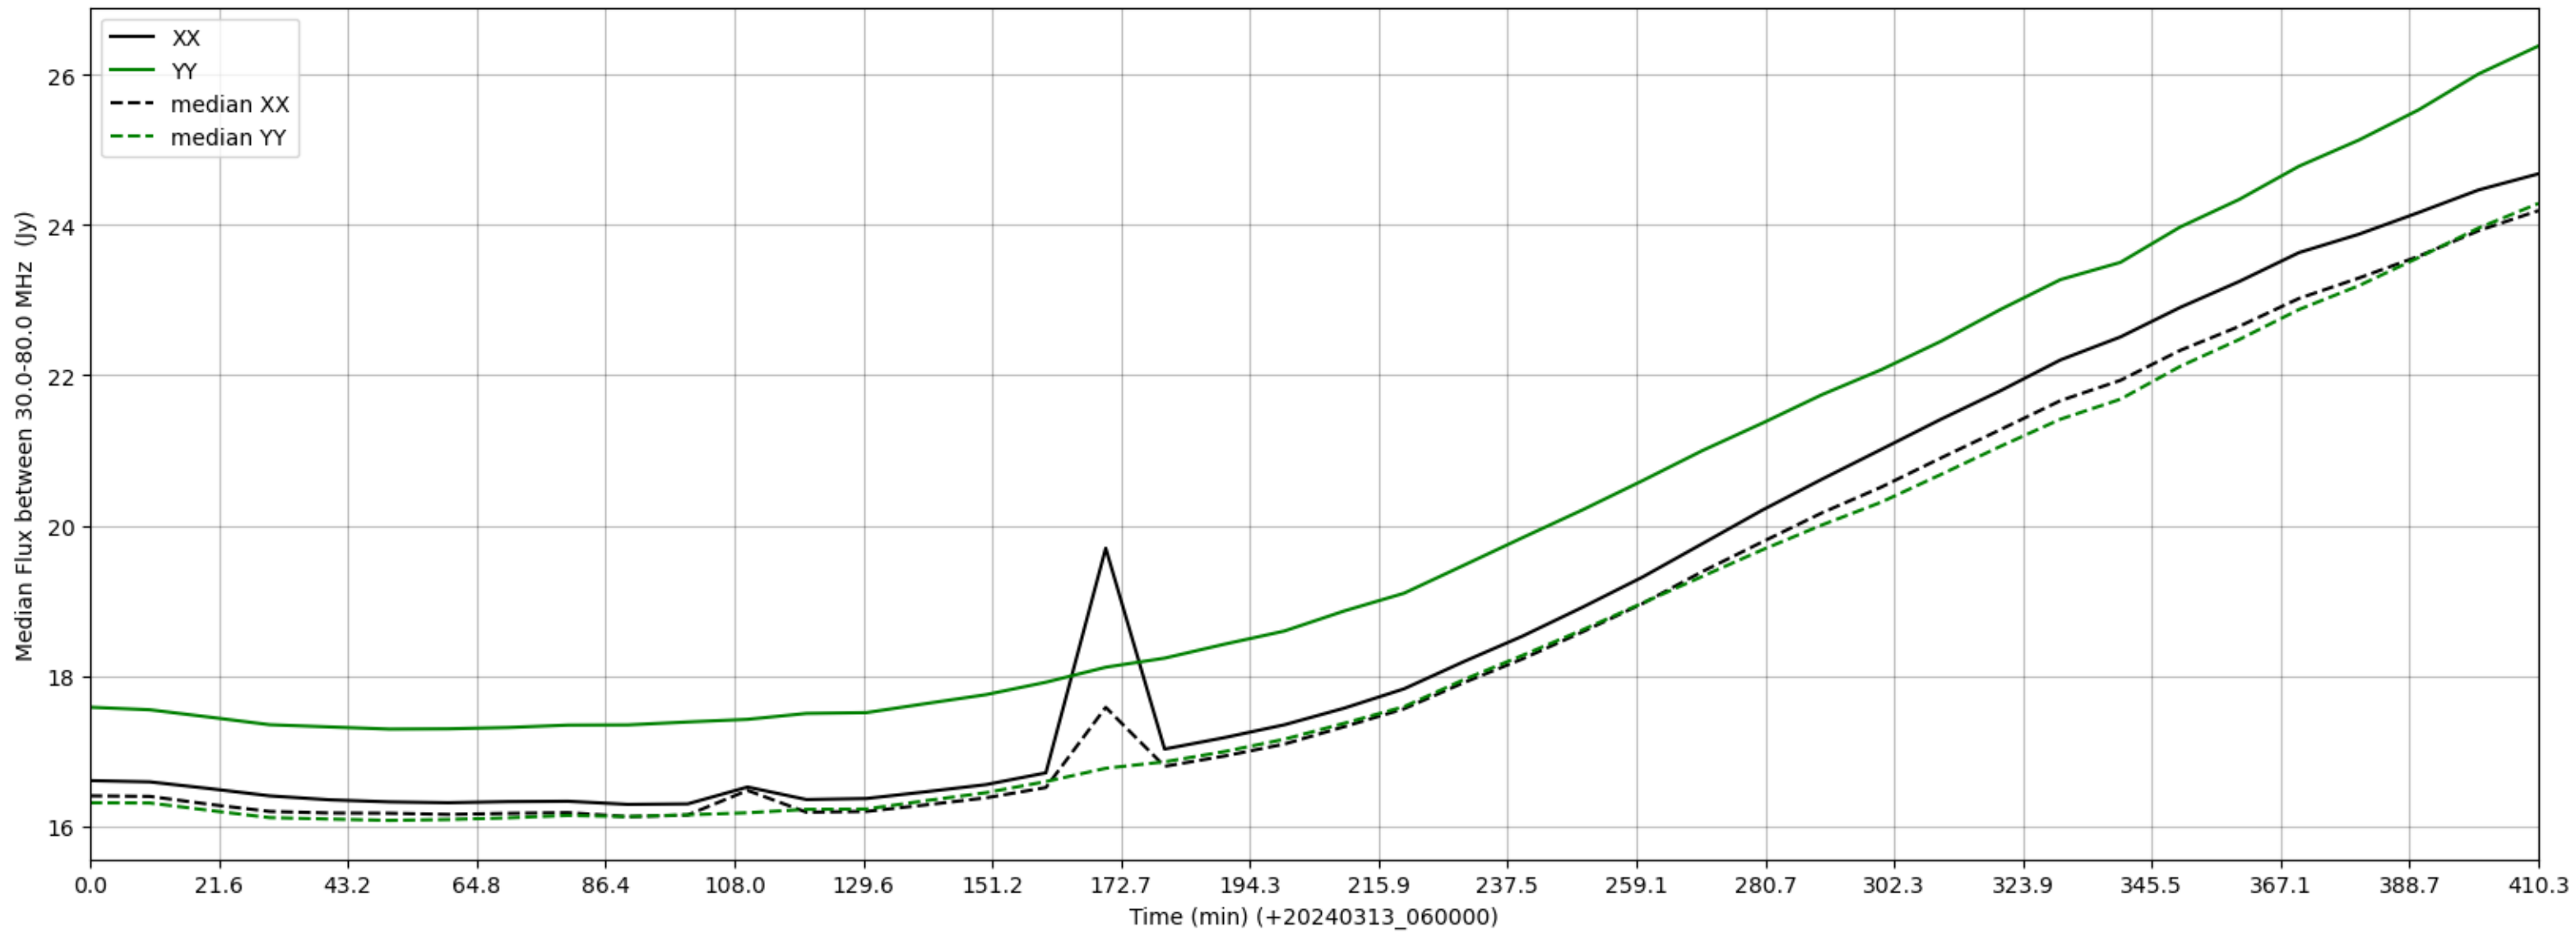

LWA135 - Correlator# 256 - XX FLAGS:Good - YY FLAGS:Good

LWA133 - Correlator# 257 - XX FLAGS:Good - YY FLAGS:Good

LWA137 - Correlator# 258 - XX FLAGS:Good - YY FLAGS:Good

LWA136 - Correlator# 259 - XX FLAGS:Good - YY FLAGS:Good