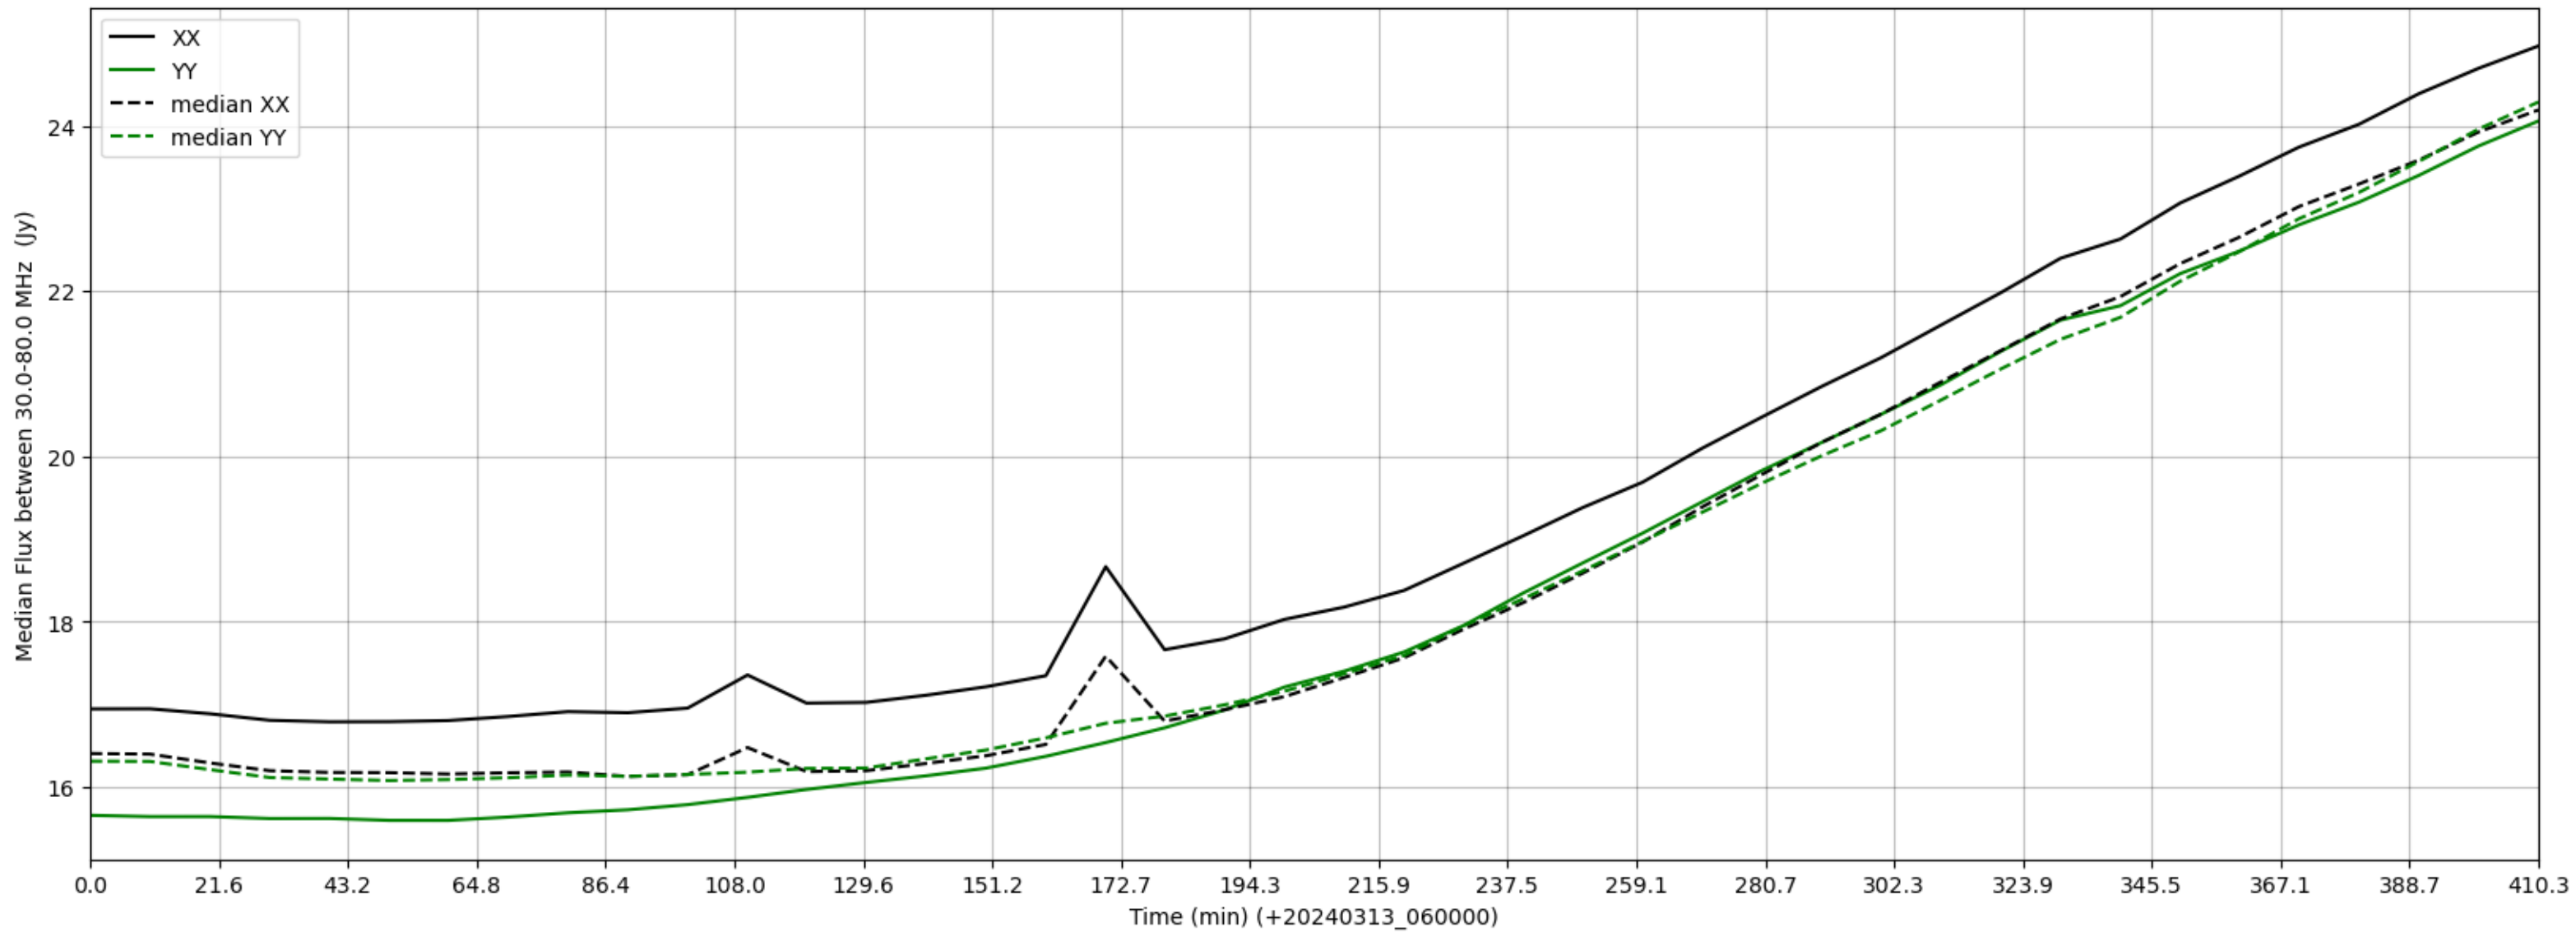

LWA304 - Correlator# 351 - XX FLAGS:Good - YY FLAGS:Good

LWA315 - Correlator# 350 - XX FLAGS:Good - YY FLAGS:Good