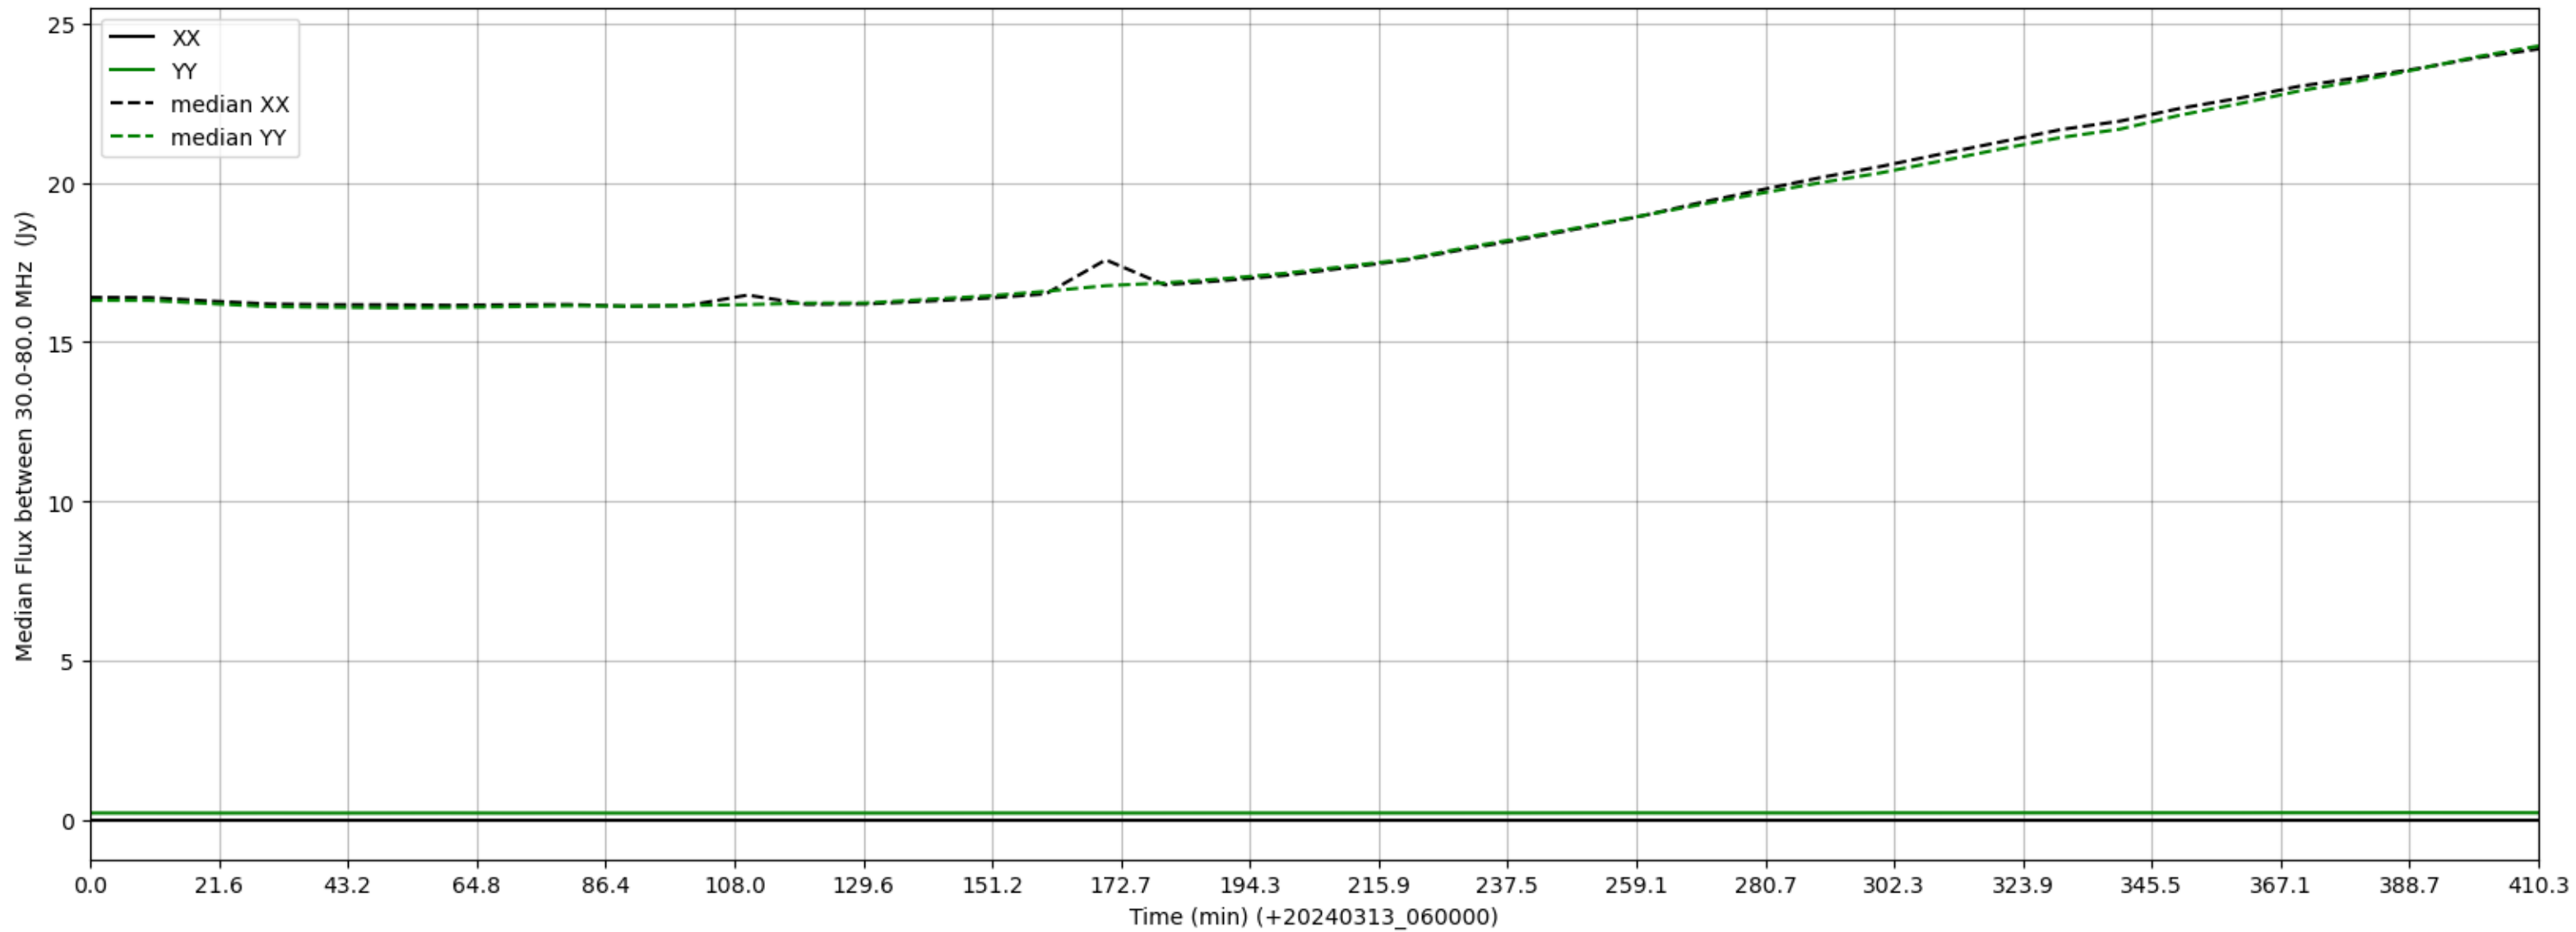

LWA228 - Correlator# 302 - XX FLAGS:Good - YY FLAGS:Good

LWA209 - Correlator# 301 - XX FLAGS:LowFlux - YY FLAGS:LowFlux