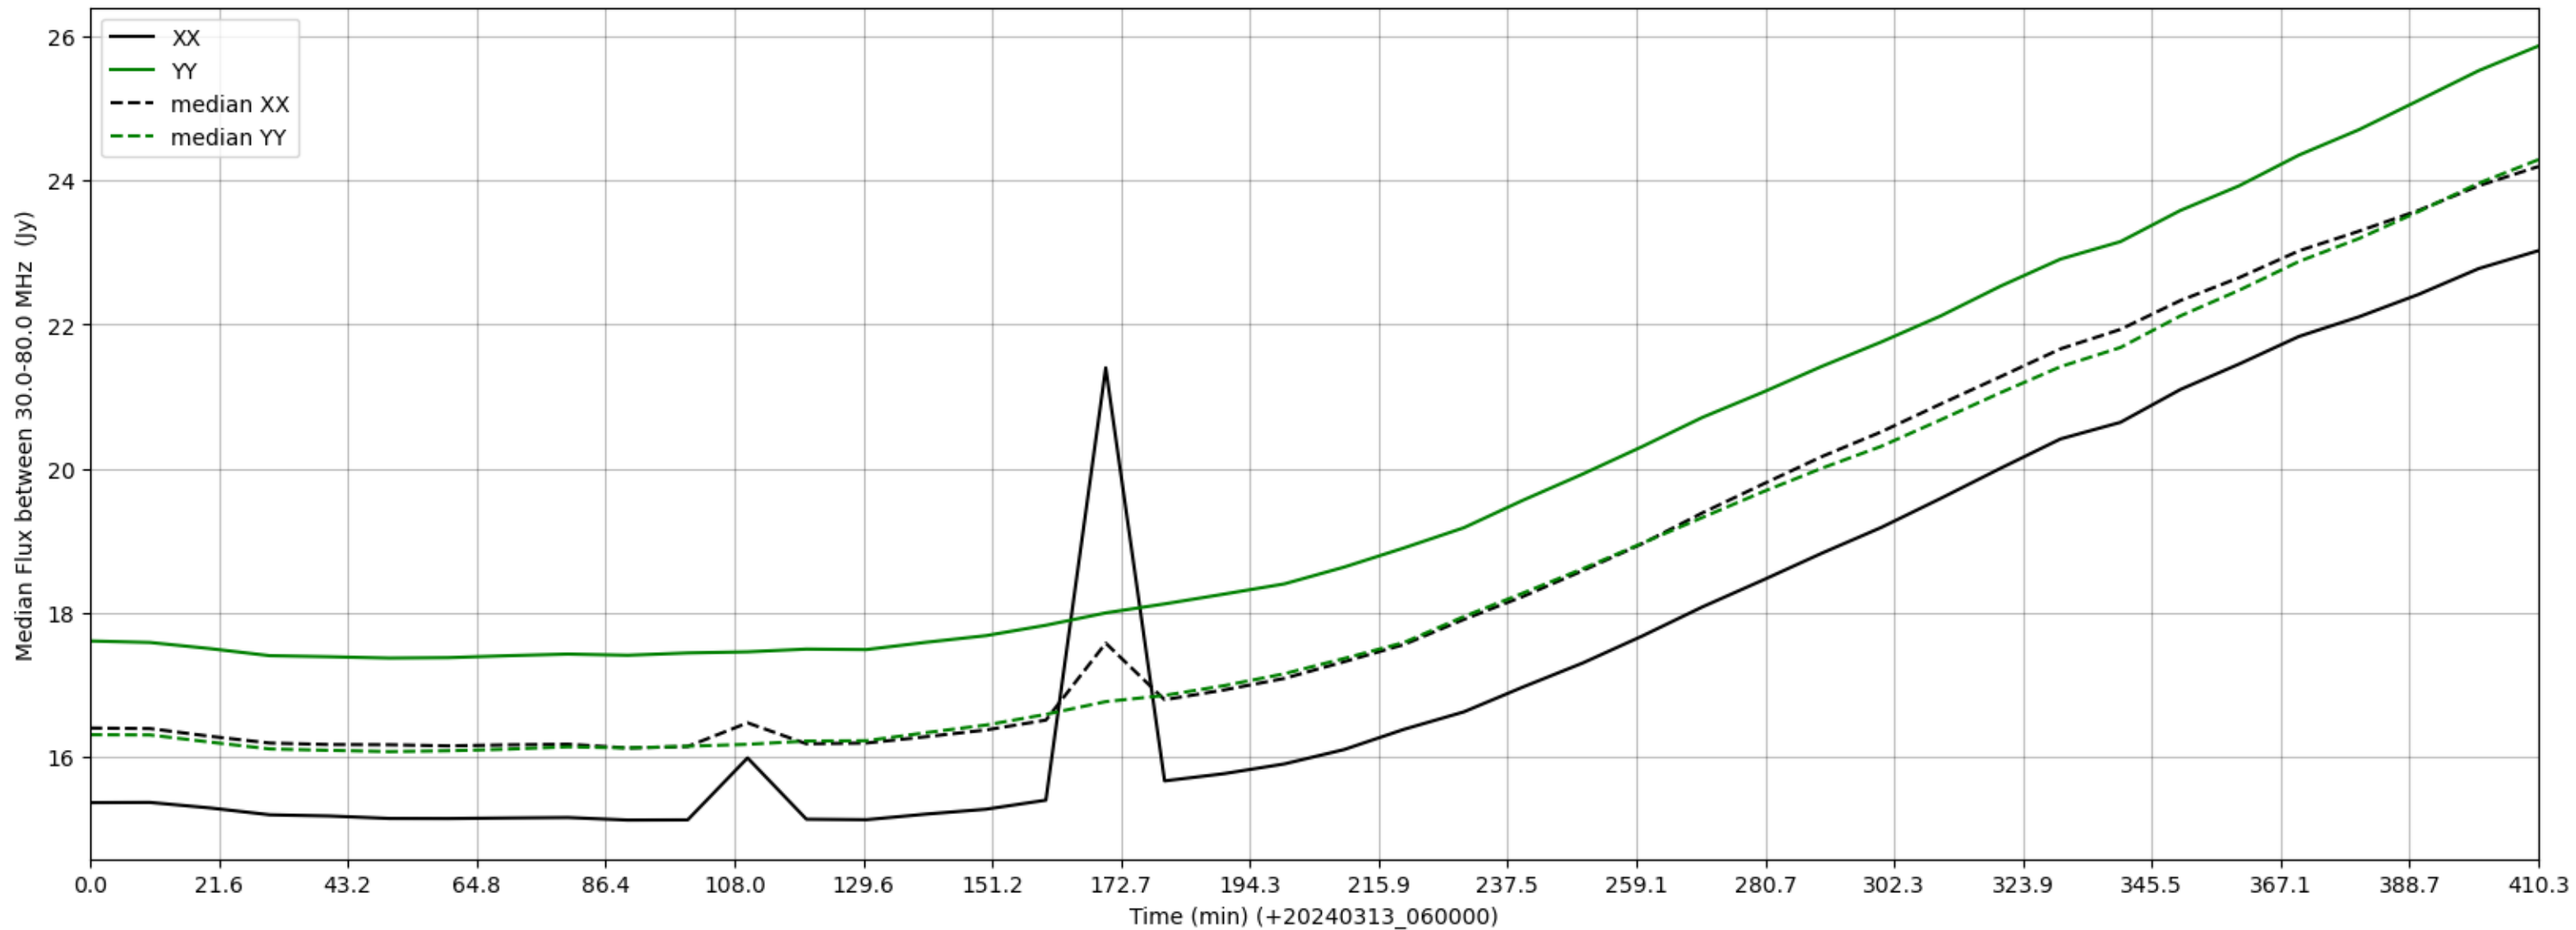

LWA099 - Correlator# 172 - XX FLAGS:Good - YY FLAGS:Good

LWA098 - Correlator# 173 - XX FLAGS:Good - YY FLAGS:Good

LWA101 - Correlator# 174 - XX FLAGS:Good - YY FLAGS:Good

LWA100 - Correlator# 175 - XX FLAGS:Good - YY FLAGS:Good