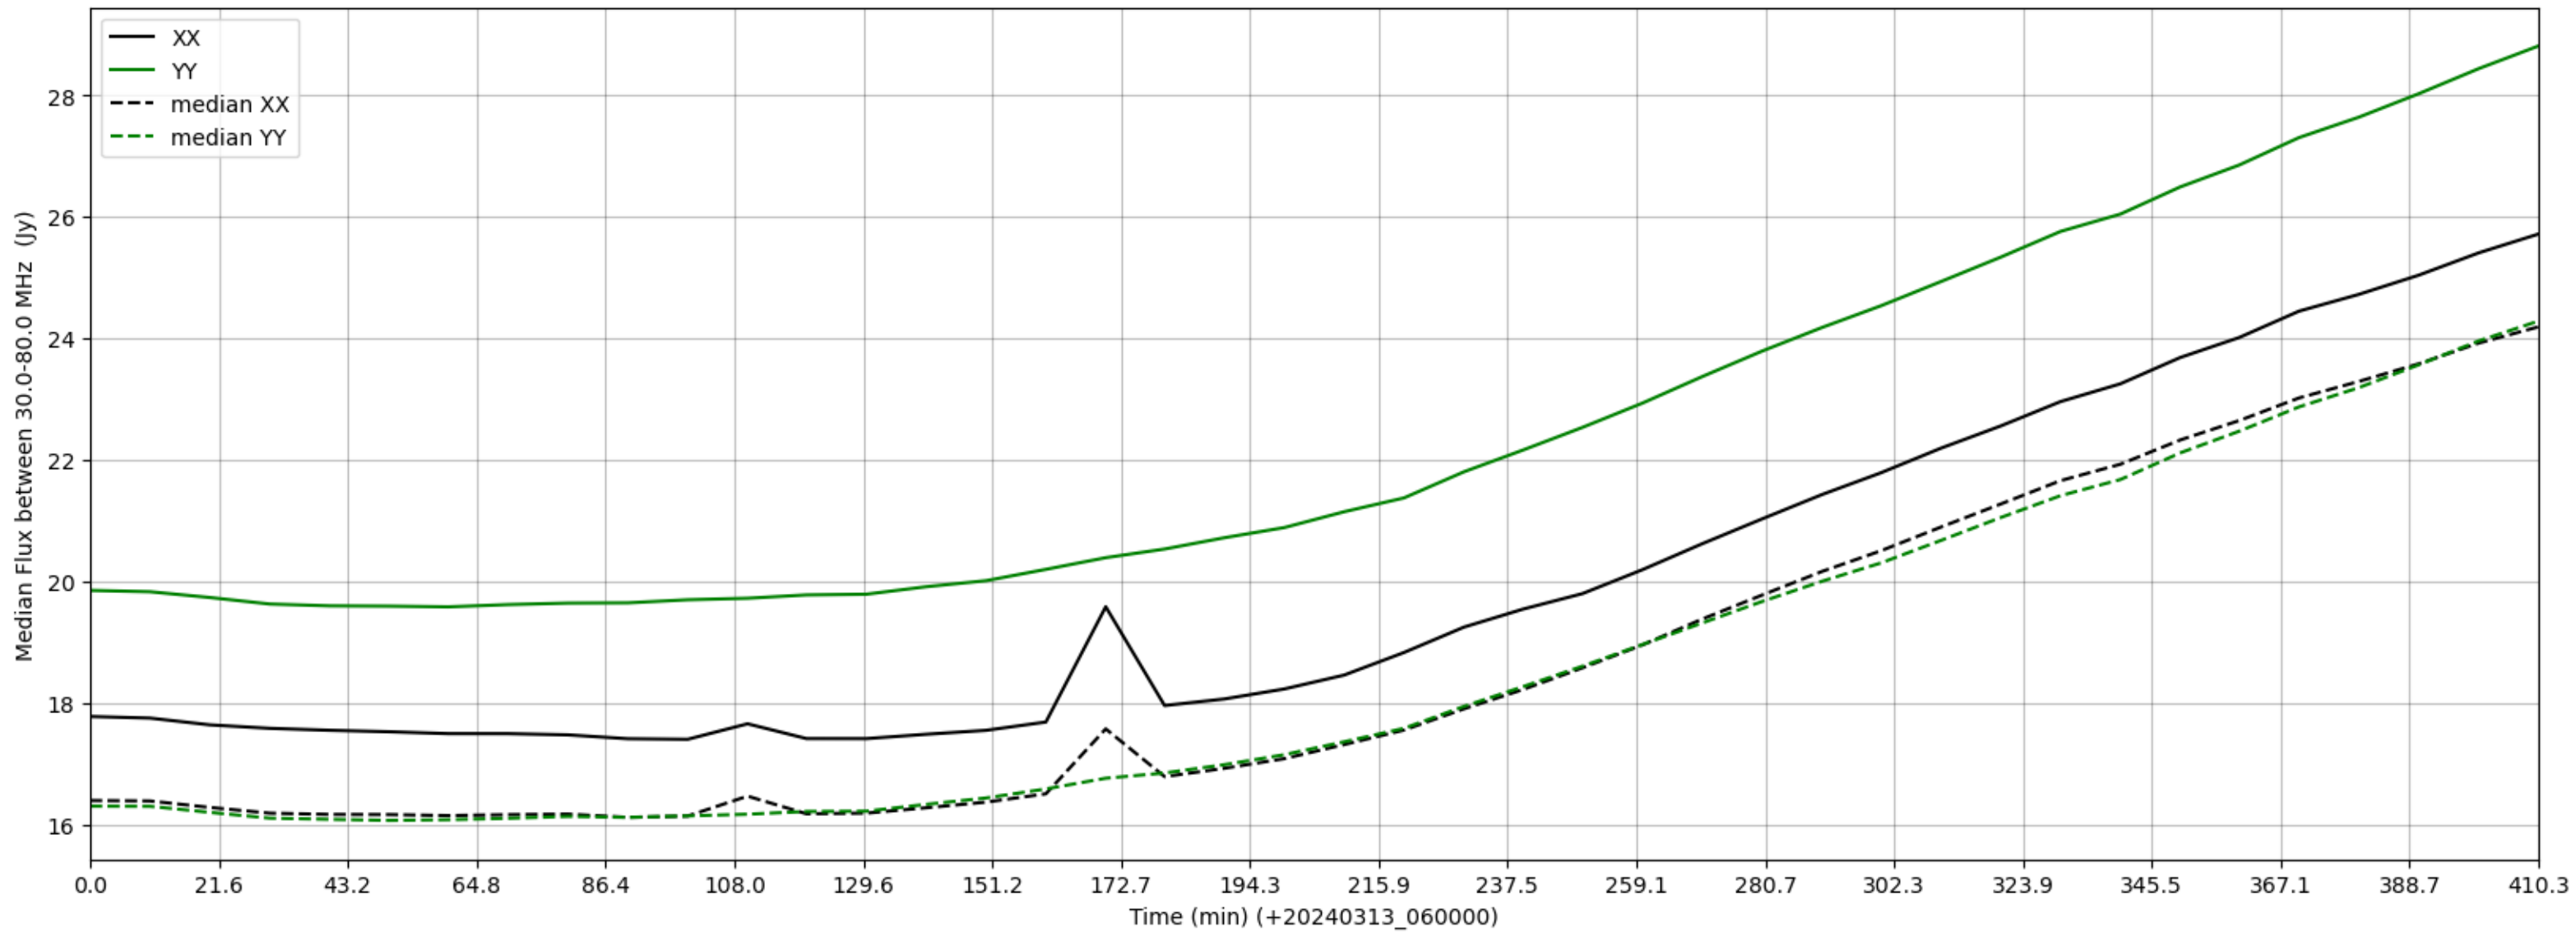

LWA211 - Correlator# 327 - XX FLAGS:Good - YY FLAGS:Good

LWA212 - Correlator# 326 - XX FLAGS:Good - YY FLAGS:Good