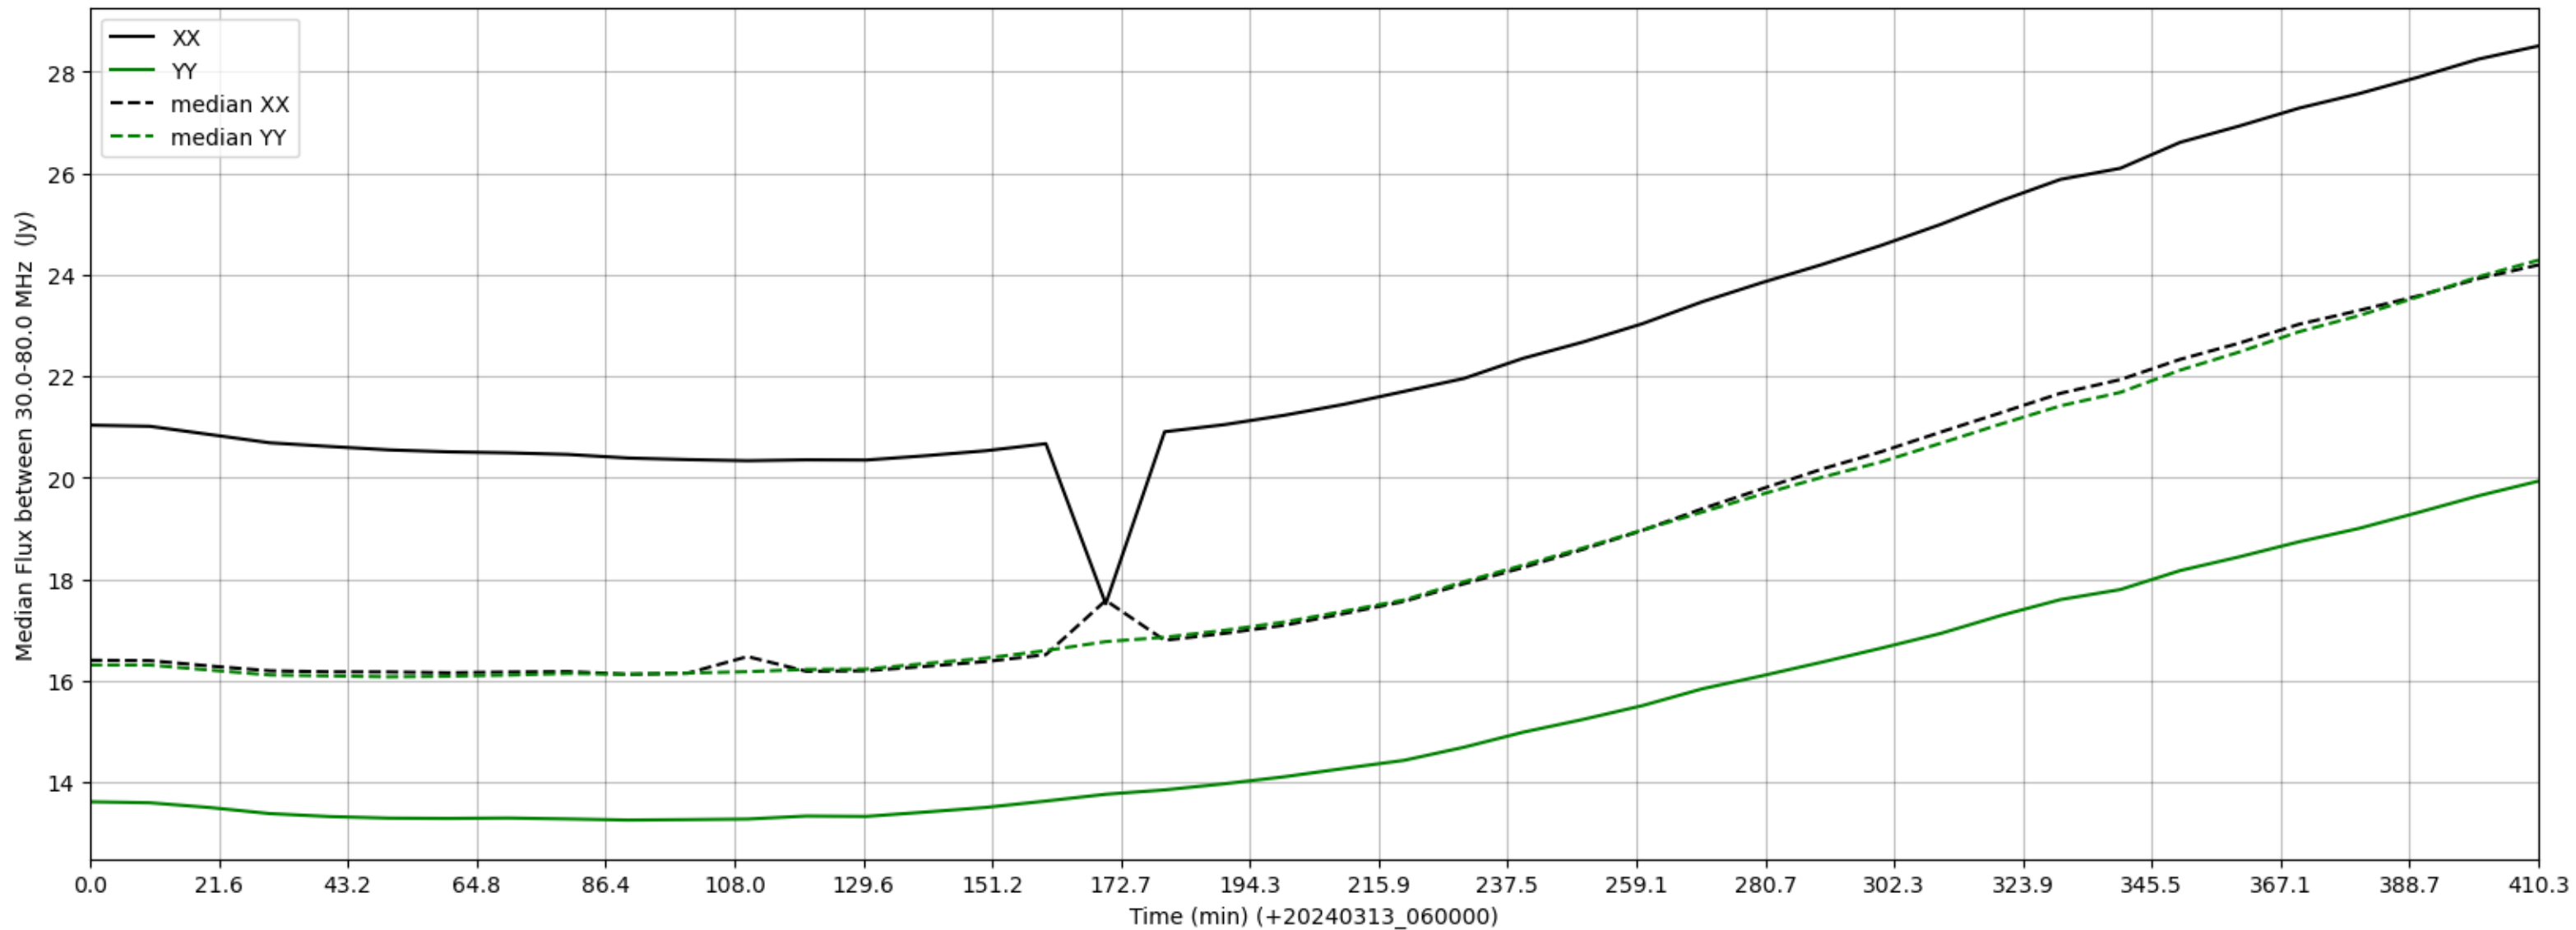

LWA292 - Correlator# 044 - XX FLAGS:BadSpecShape - YY FLAGS:LowFlux

LWA291 - Correlator# 045 - XX FLAGS:Good - YY FLAGS:Good

LWA296 - Correlator# 046 - XX FLAGS:Good - YY FLAGS:Good

LWA295 - Correlator# 047 - XX FLAGS:Good - YY FLAGS:Good