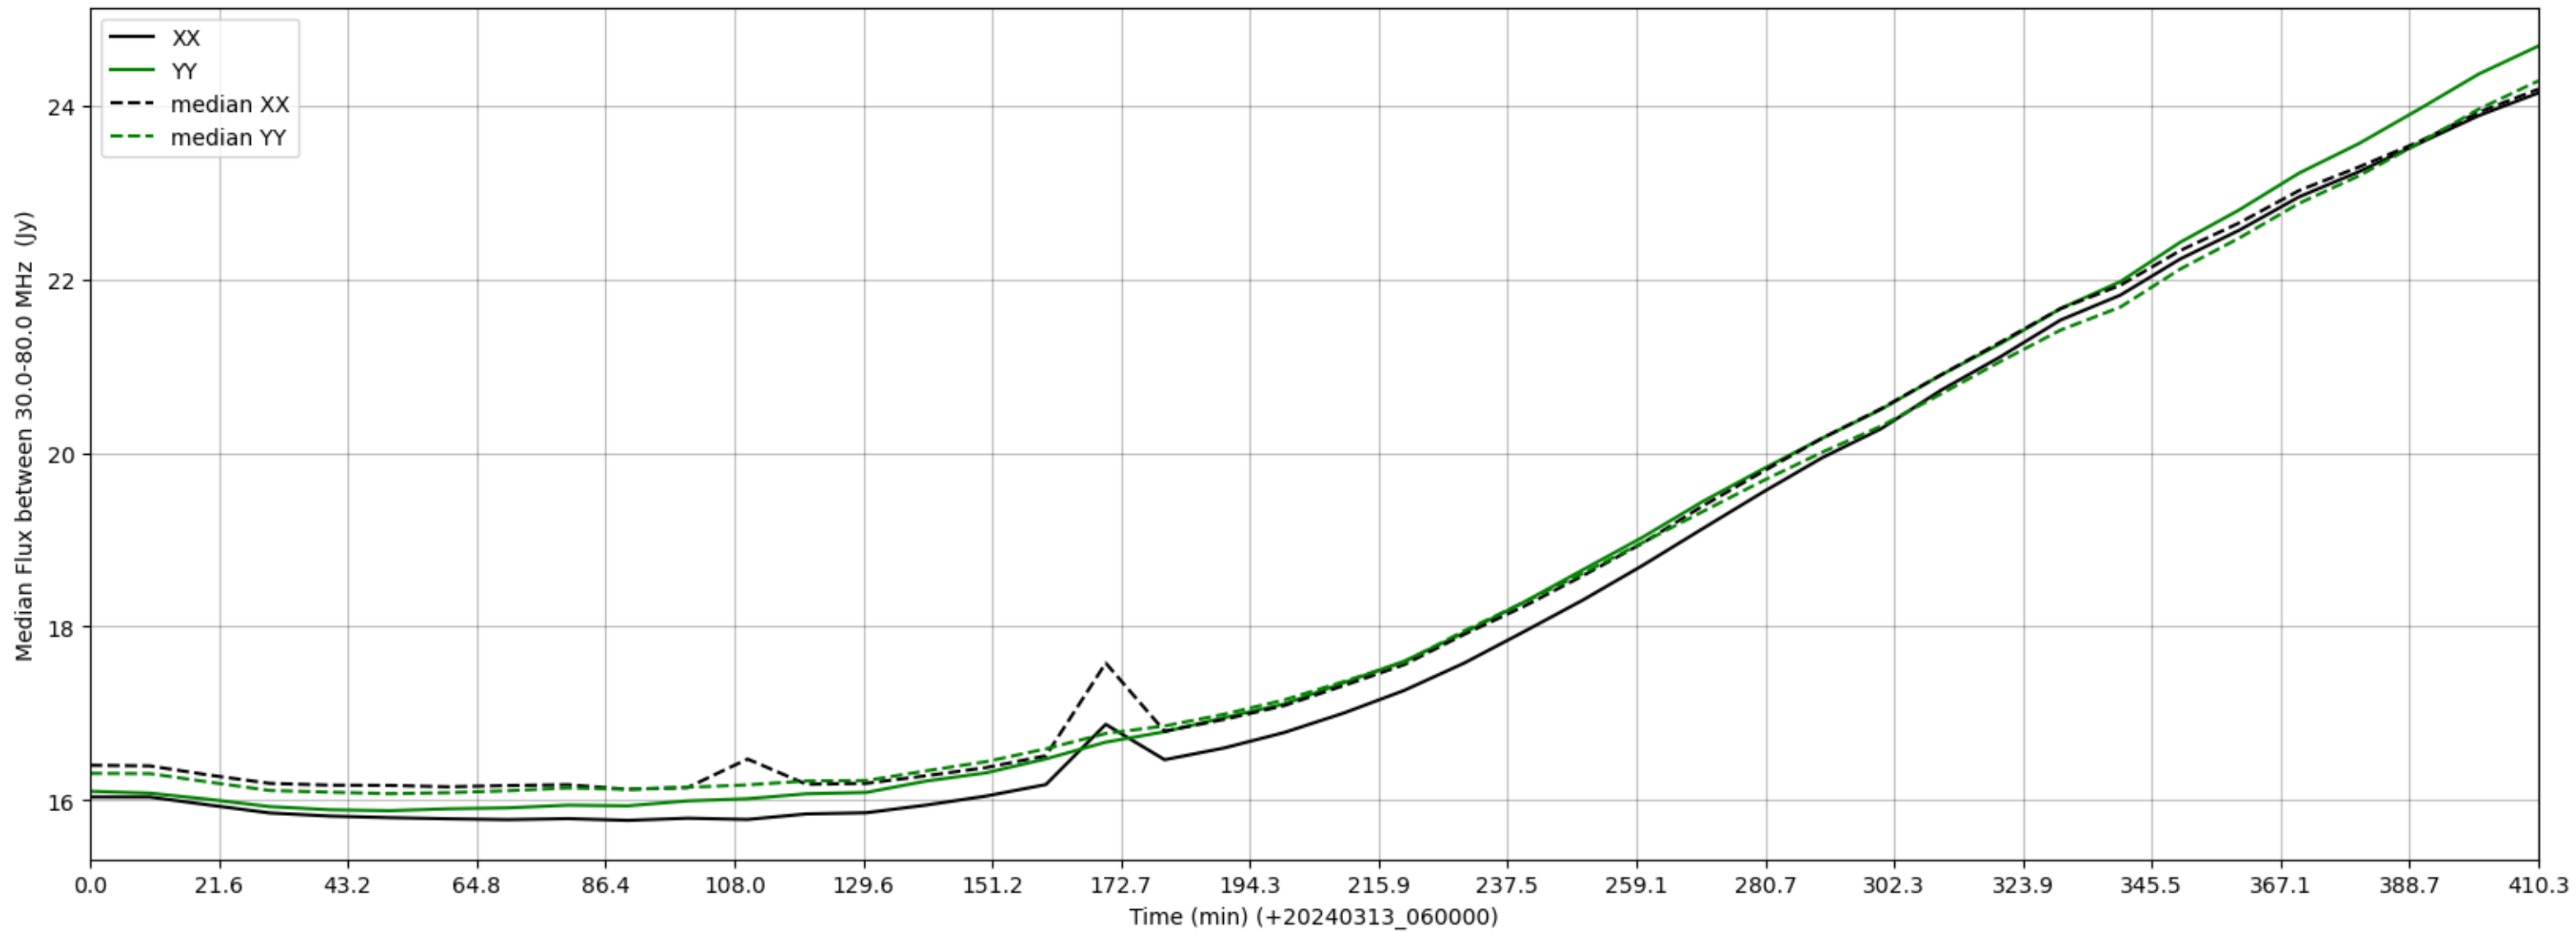

LWA086 - Correlator# 143 - XX FLAGS:Good - YY FLAGS:Good

LWA087 - Correlator# 142 - XX FLAGS:Good - YY FLAGS:Good