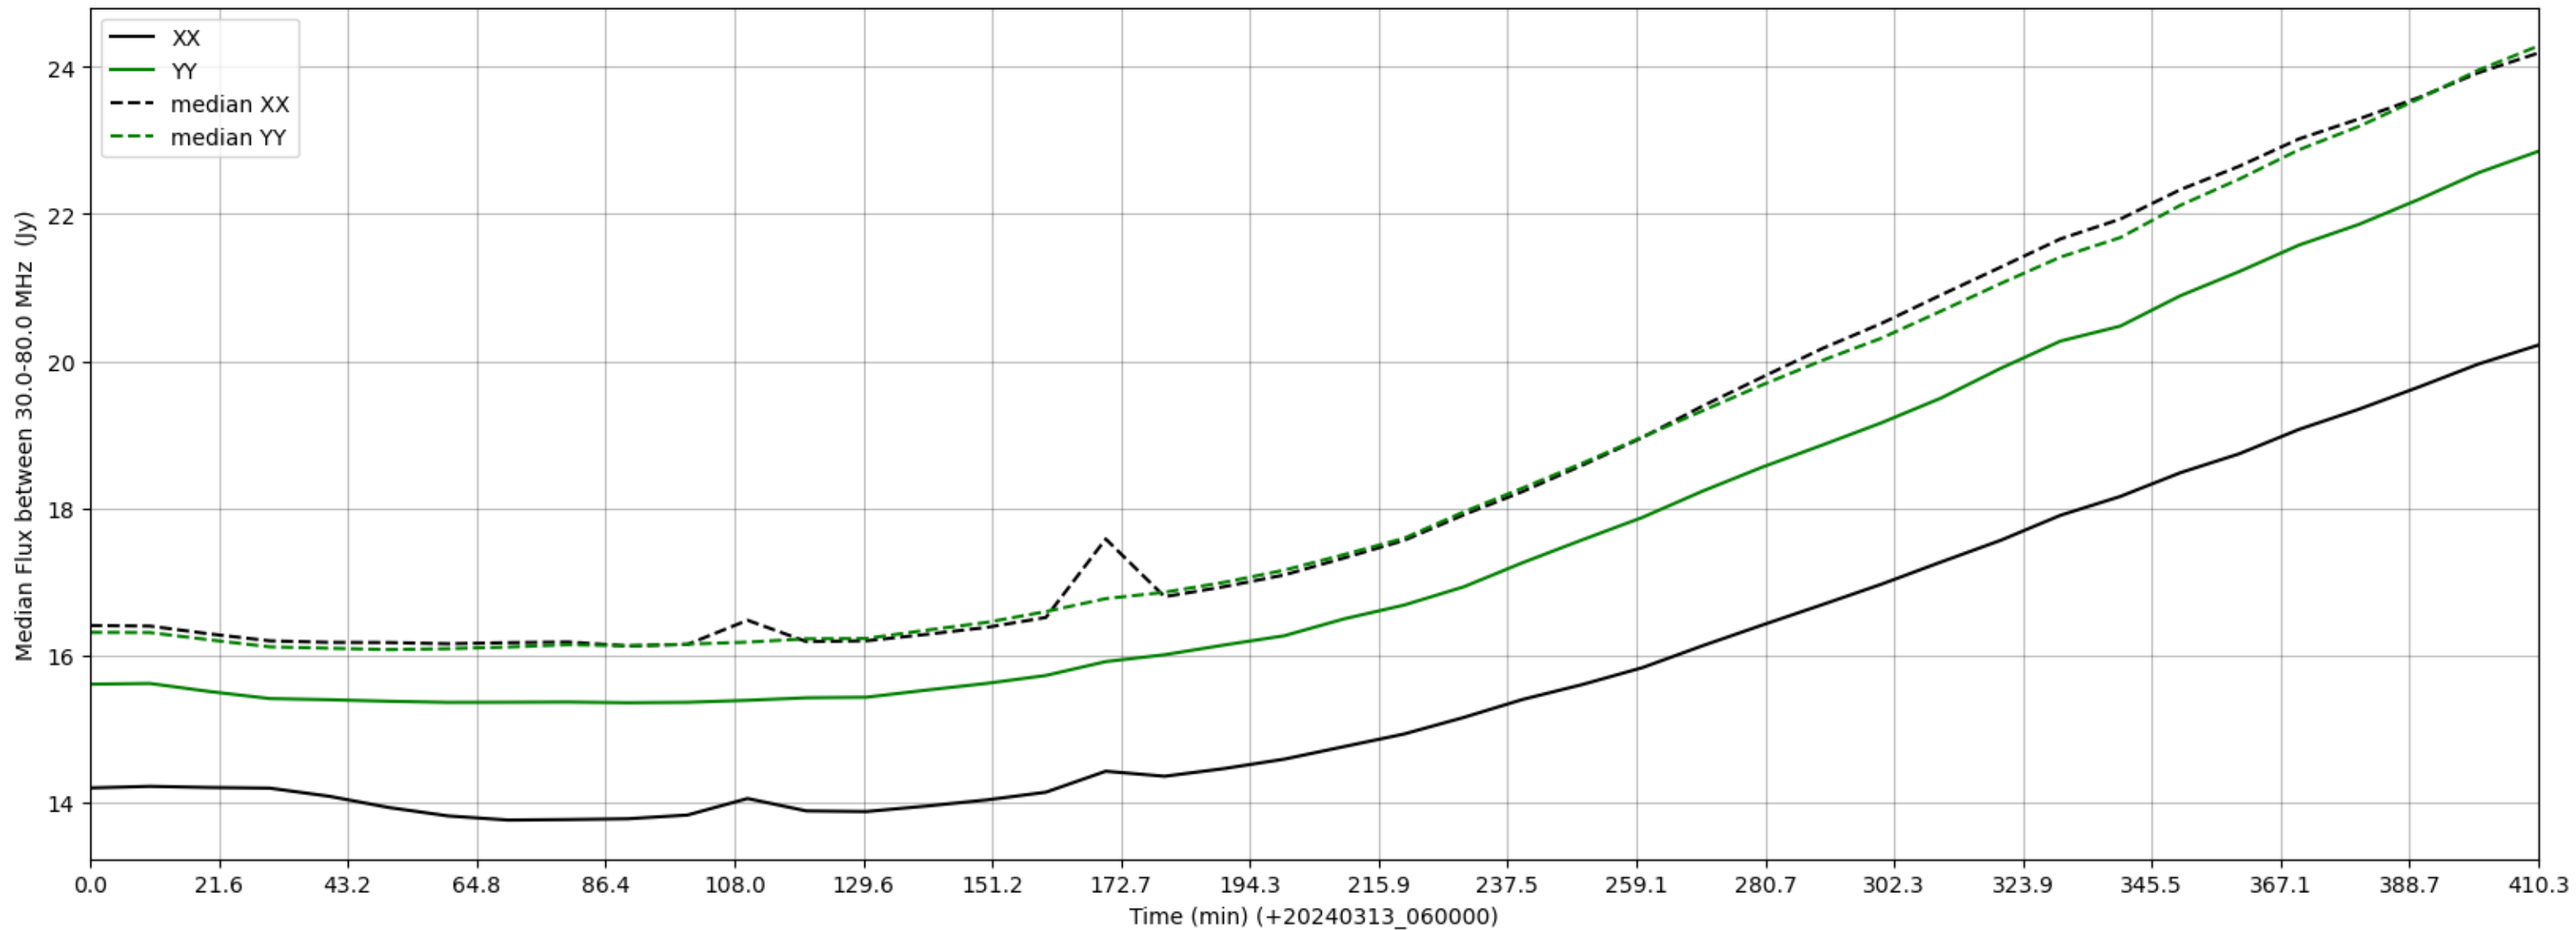

LWA303 - Correlator# 051 - XX FLAGS:Good - YY FLAGS:Good

LWA305 - Correlator# 050 - XX FLAGS:Good - YY FLAGS:Good