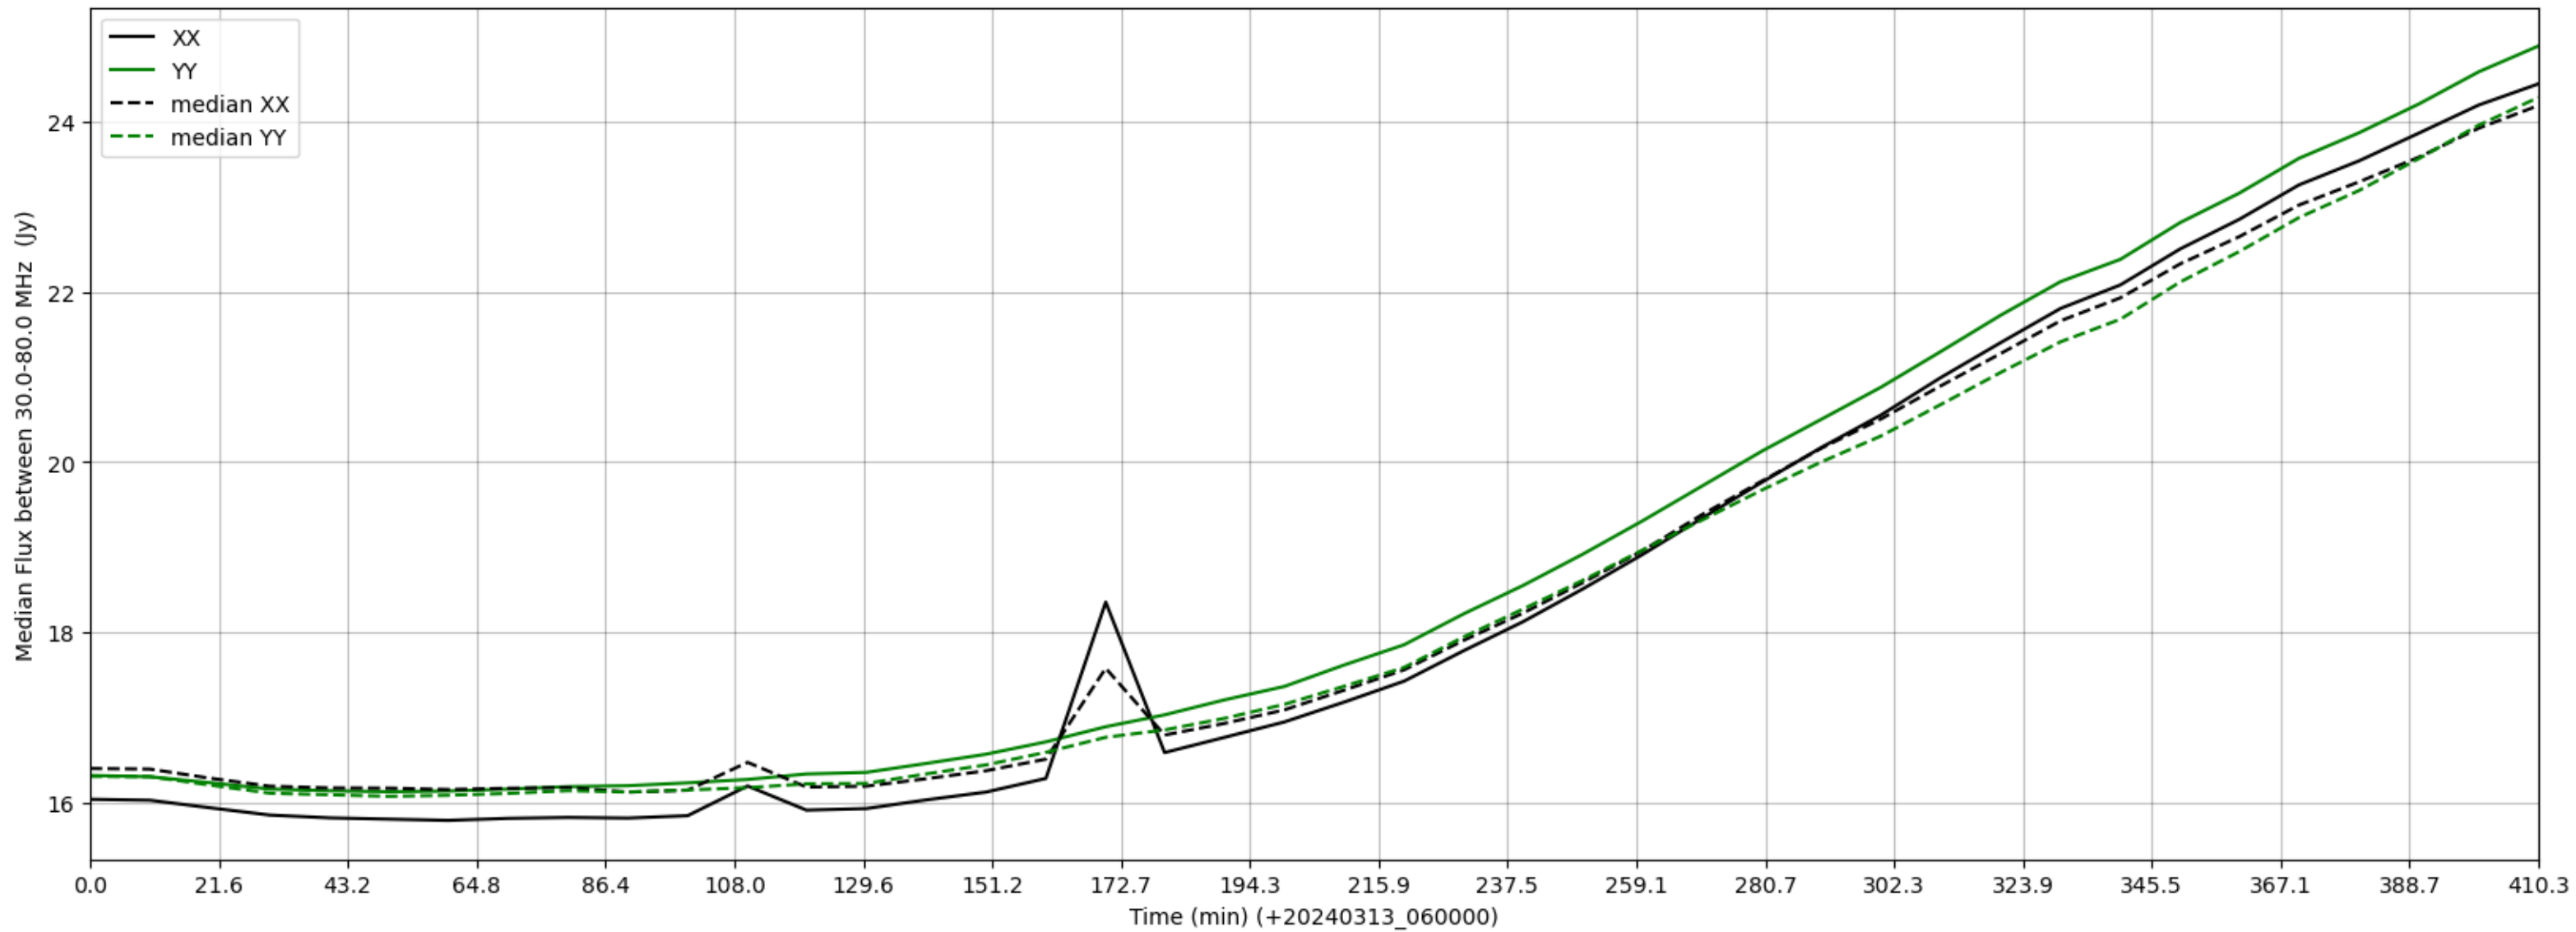

LWA246 - Correlator# 340 - XX FLAGS:Good - YY FLAGS:Good

LWA245 - Correlator# 341 - XX FLAGS:Good - YY FLAGS:Good

LWA249 - Correlator# 342 - XX FLAGS:Good - YY FLAGS:Good

LWA248 - Correlator# 343 - XX FLAGS:Good - YY FLAGS:Good