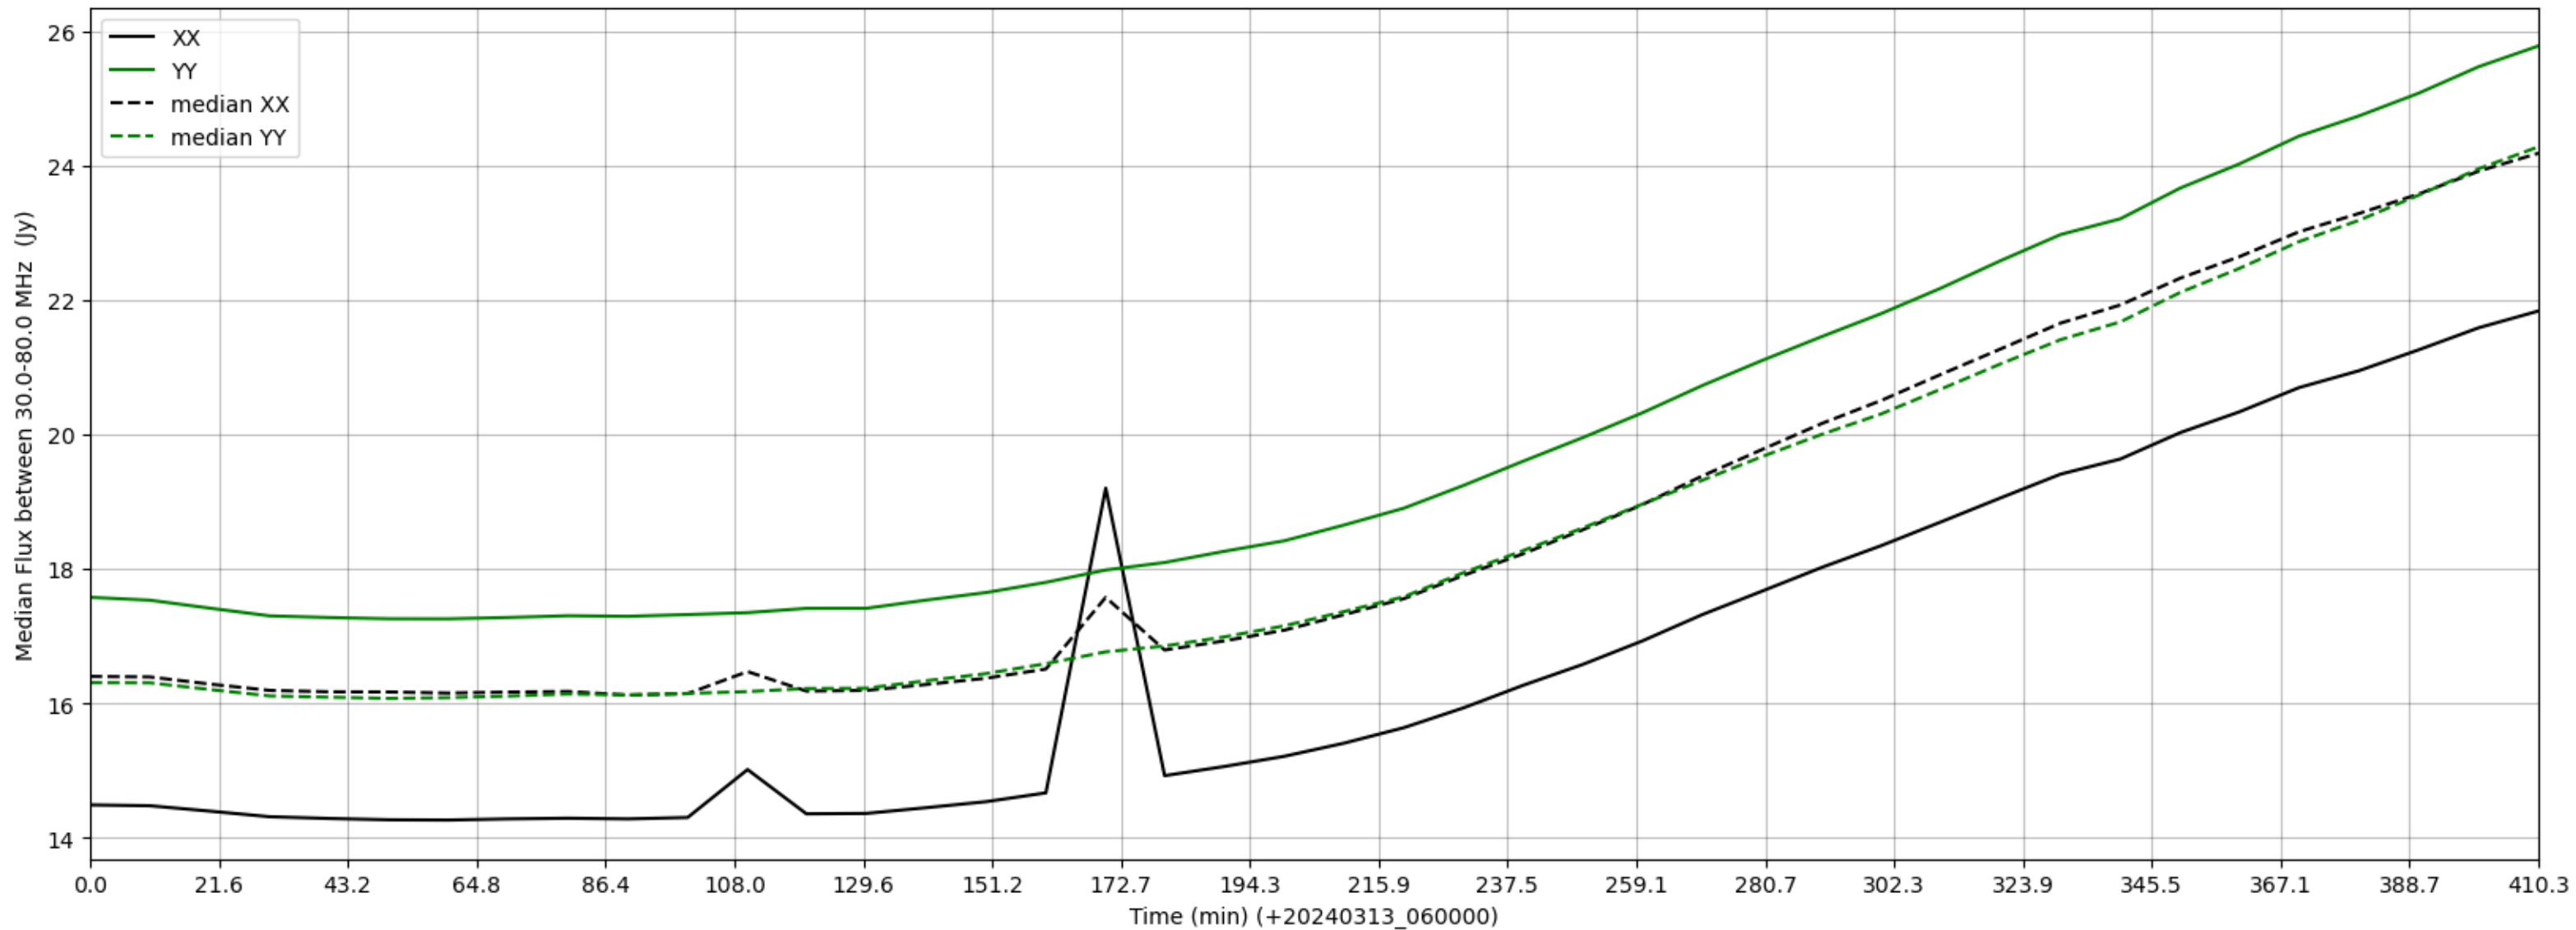

LWA206 - Correlator# 296 - XX FLAGS:Good - YY FLAGS:Good

LWA205 - Correlator# 297 - XX FLAGS:Good - YY FLAGS:Good

LWA208 - Correlator# 298 - XX FLAGS:Good - YY FLAGS:Good

LWA207 - Correlator# 299 - XX FLAGS:Good - YY FLAGS:Good