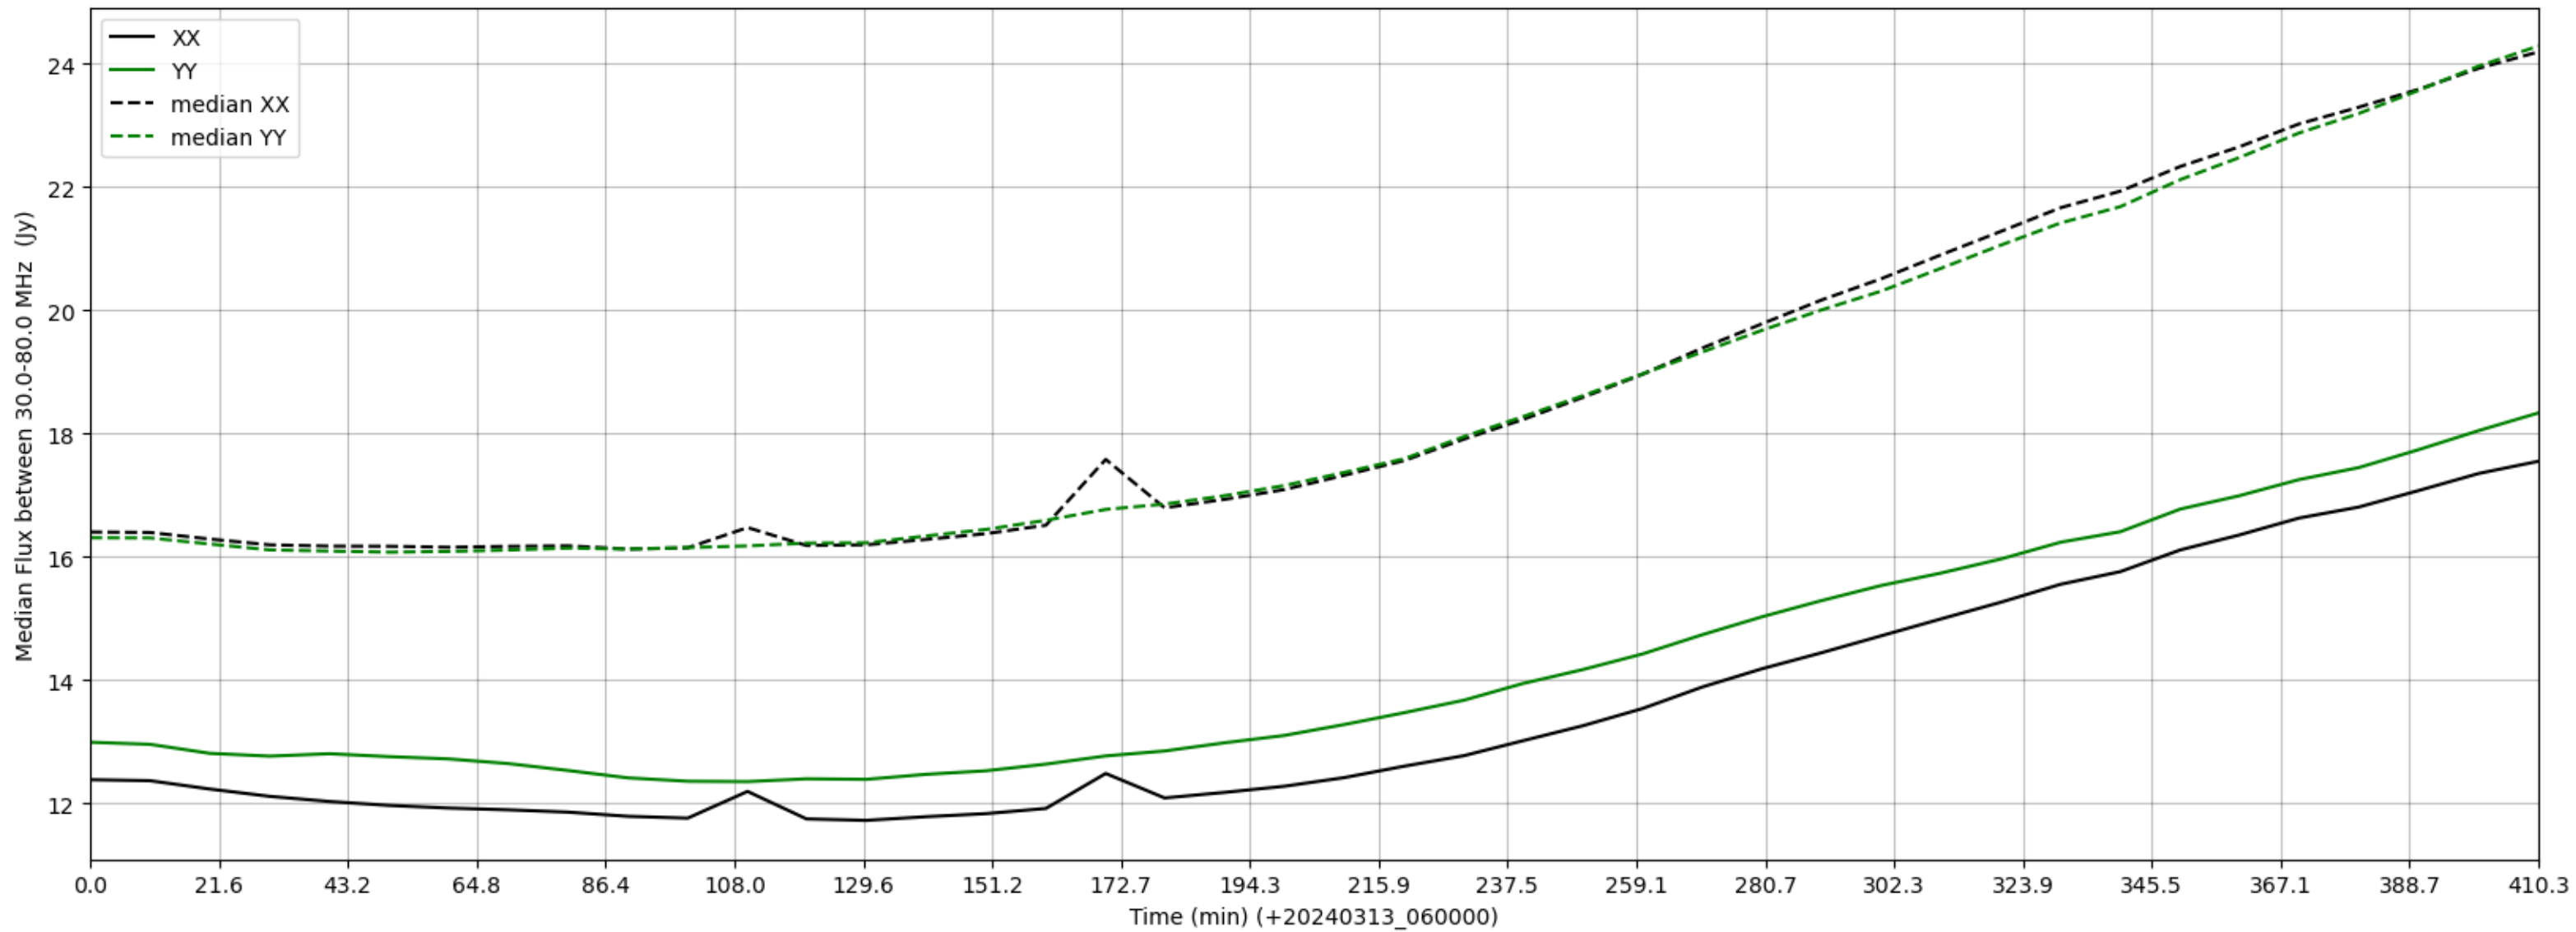

LWA240 - Correlator# 312 - XX FLAGS:Good - YY FLAGS:Good

LWA239 - Correlator# 313 - XX FLAGS:Good - YY FLAGS:Good

LWA297 - Correlator# 314 - XX FLAGS:Good - YY FLAGS:Good

LWA254 - Correlator# 315 - XX FLAGS:Good - YY FLAGS:Good