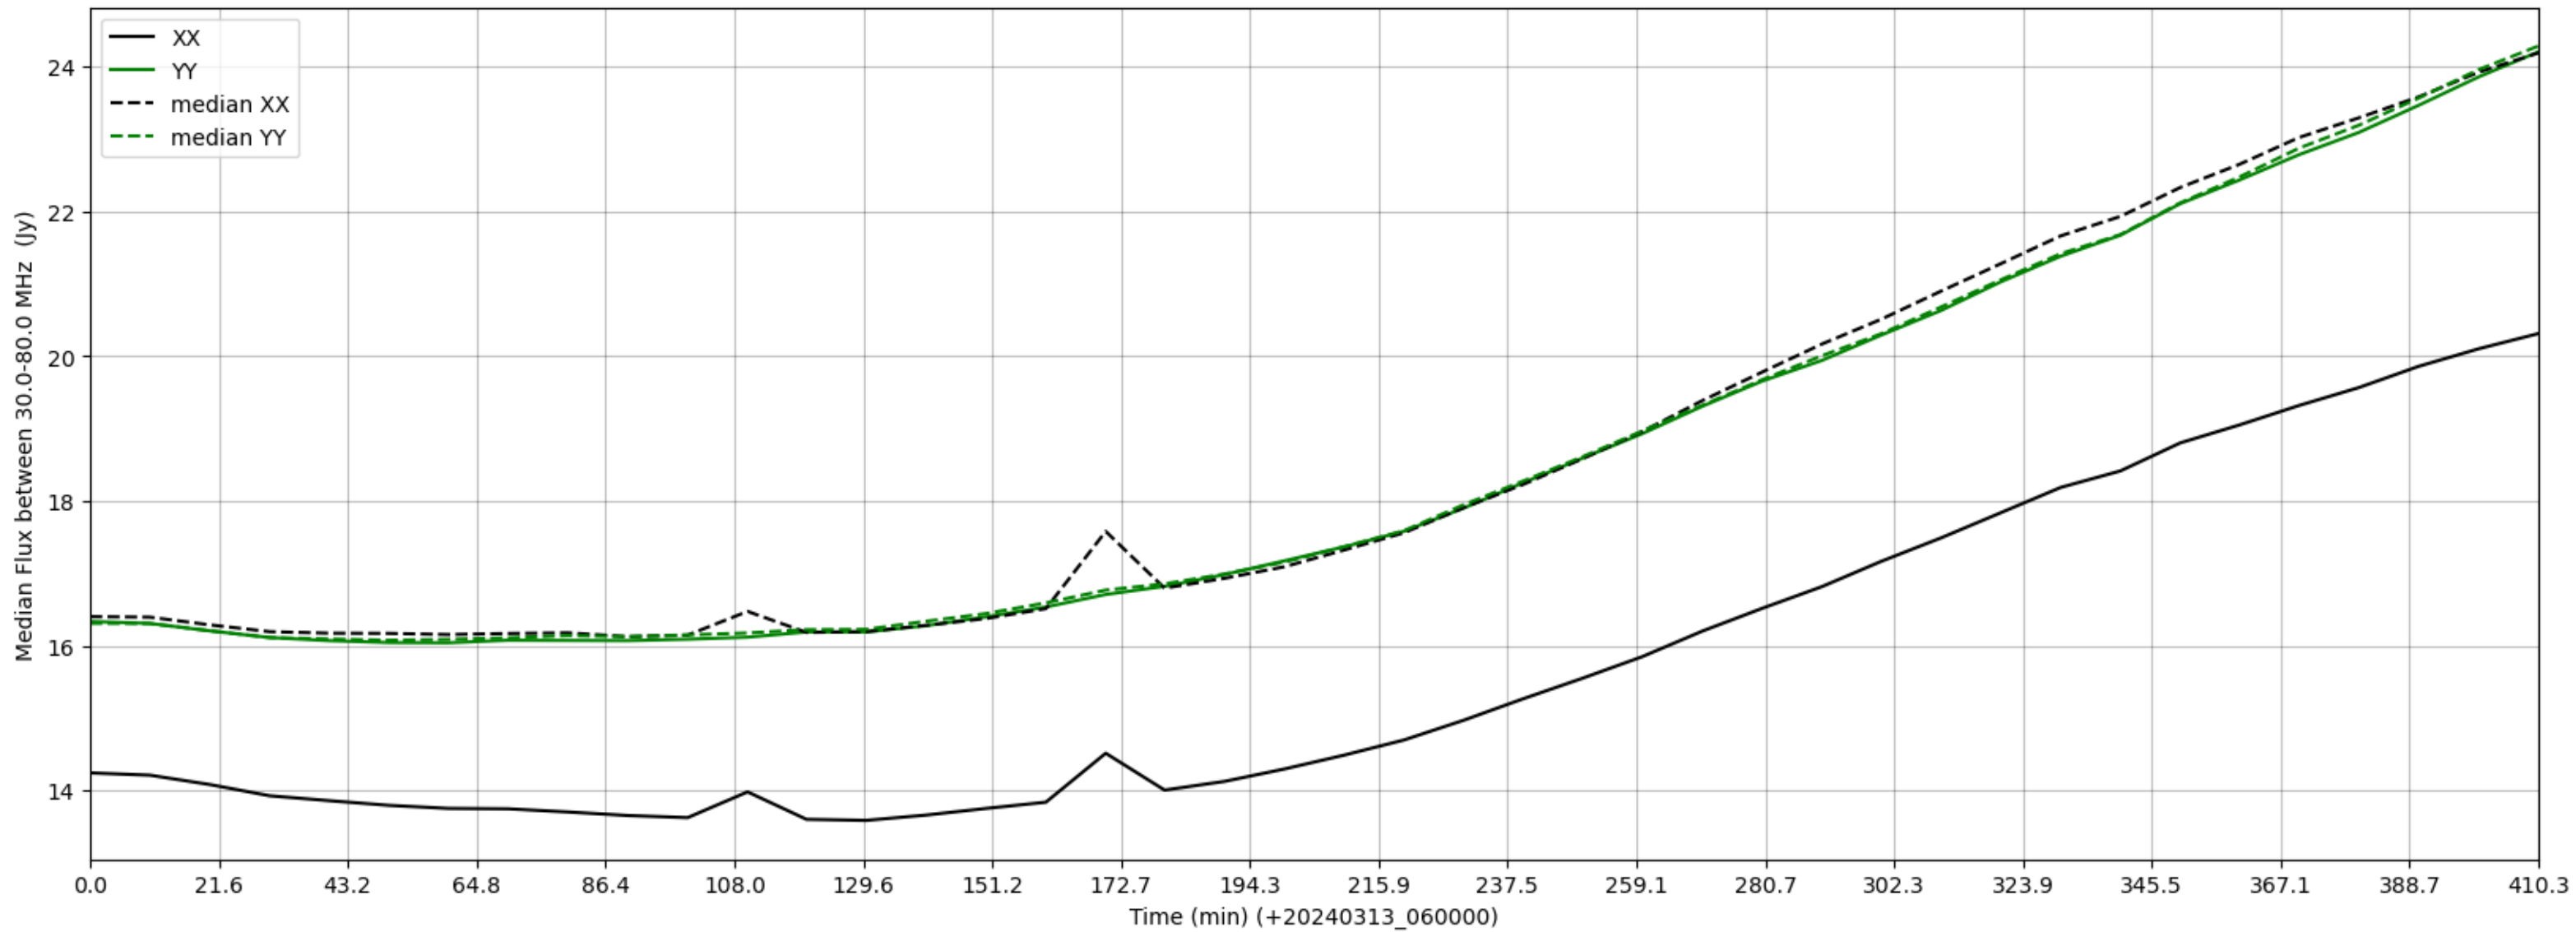

LWA257 - Correlator# 032 - XX FLAGS:Good - YY FLAGS:Good

LWA255 - Correlator# 033 - XX FLAGS:LowFlux - YY FLAGS:LowFlux

LWA260 - Correlator# 034 - XX FLAGS:Good - YY FLAGS:Good

LWA258 - Correlator# 035 - XX FLAGS:Good - YY FLAGS:Good