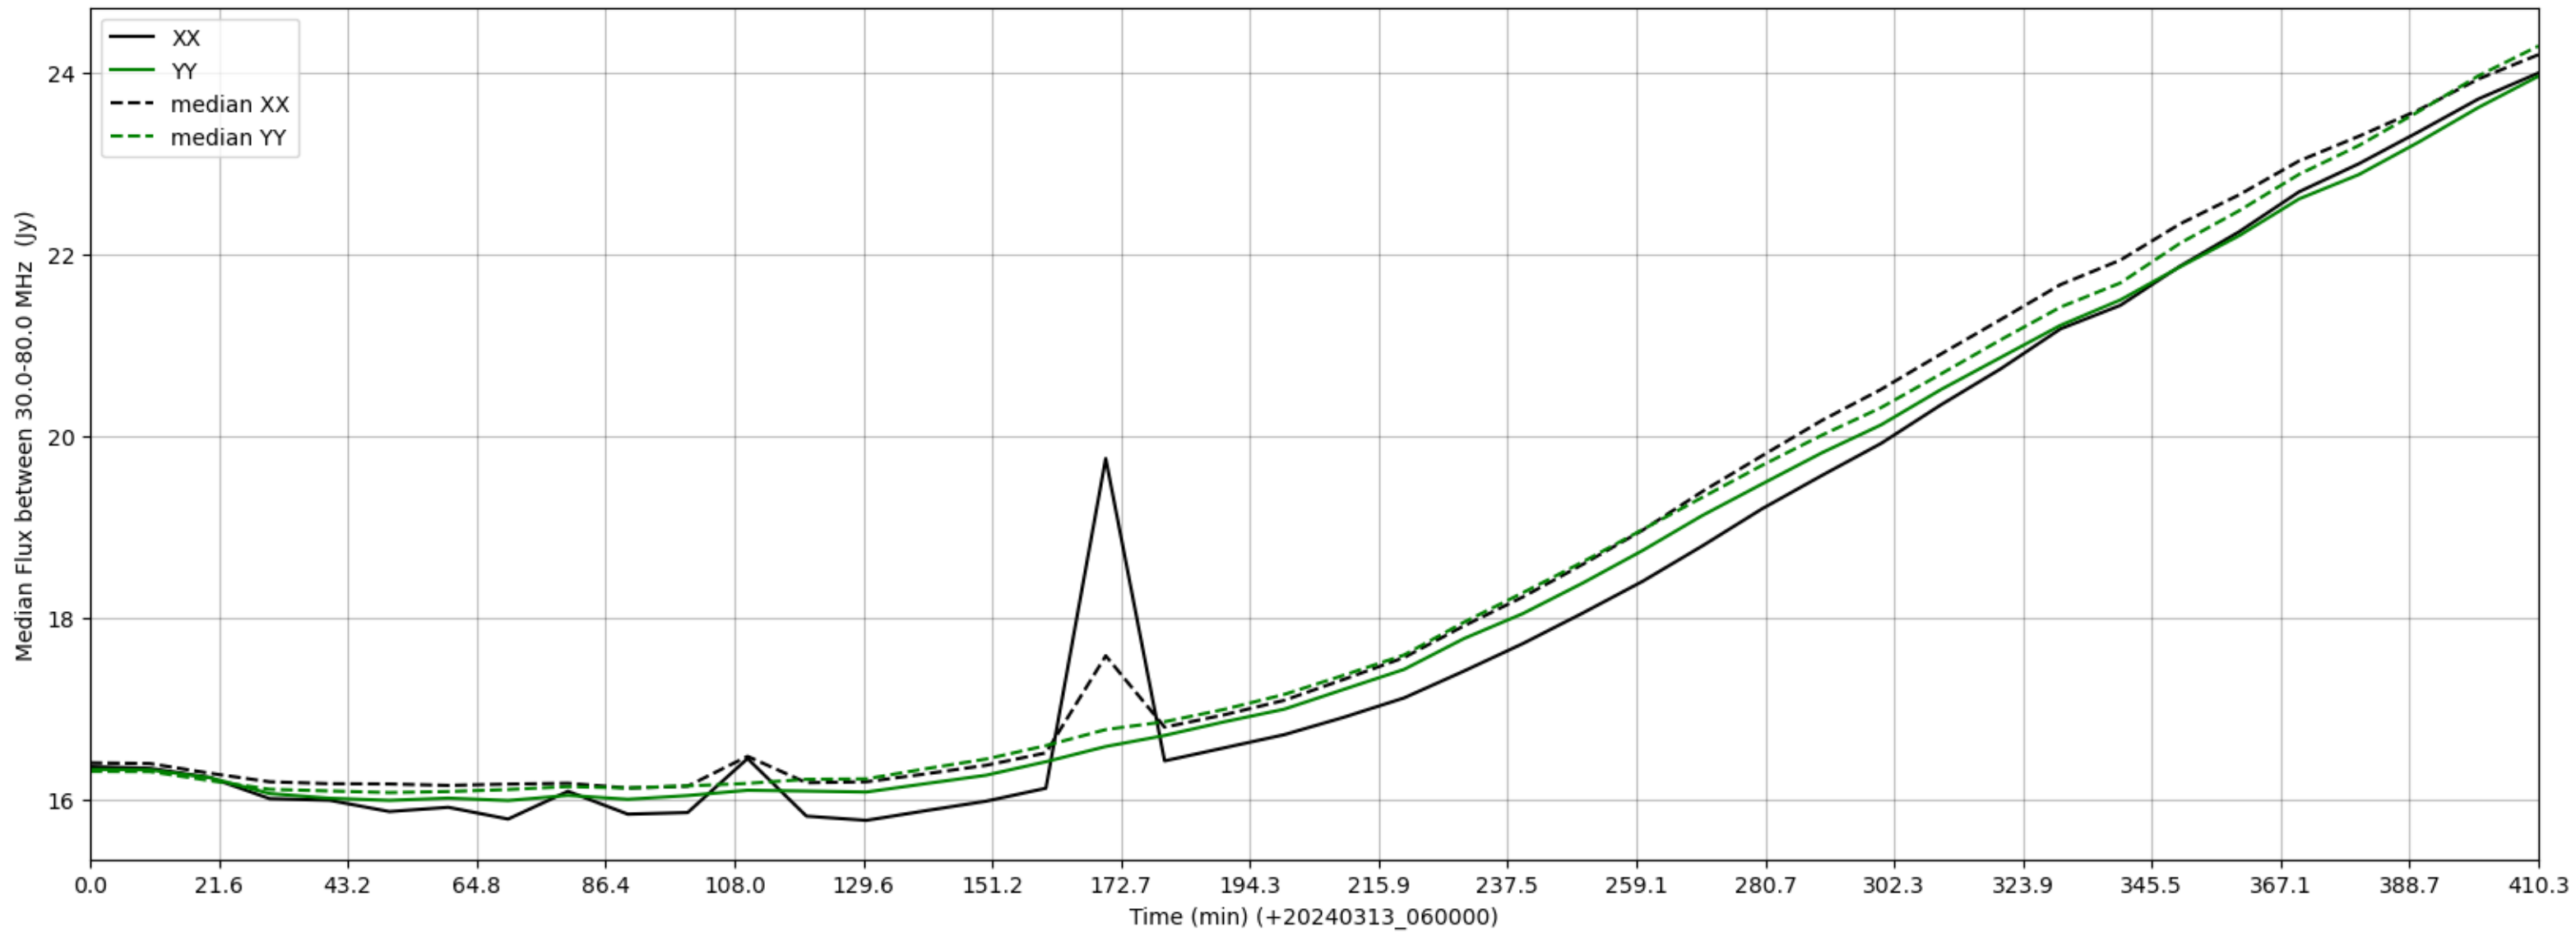

LWA015 - Correlator# 098 - XX FLAGS:Good - YY FLAGS:Good

LWA016 - Correlator# 097 - XX FLAGS:Good - YY FLAGS:Good