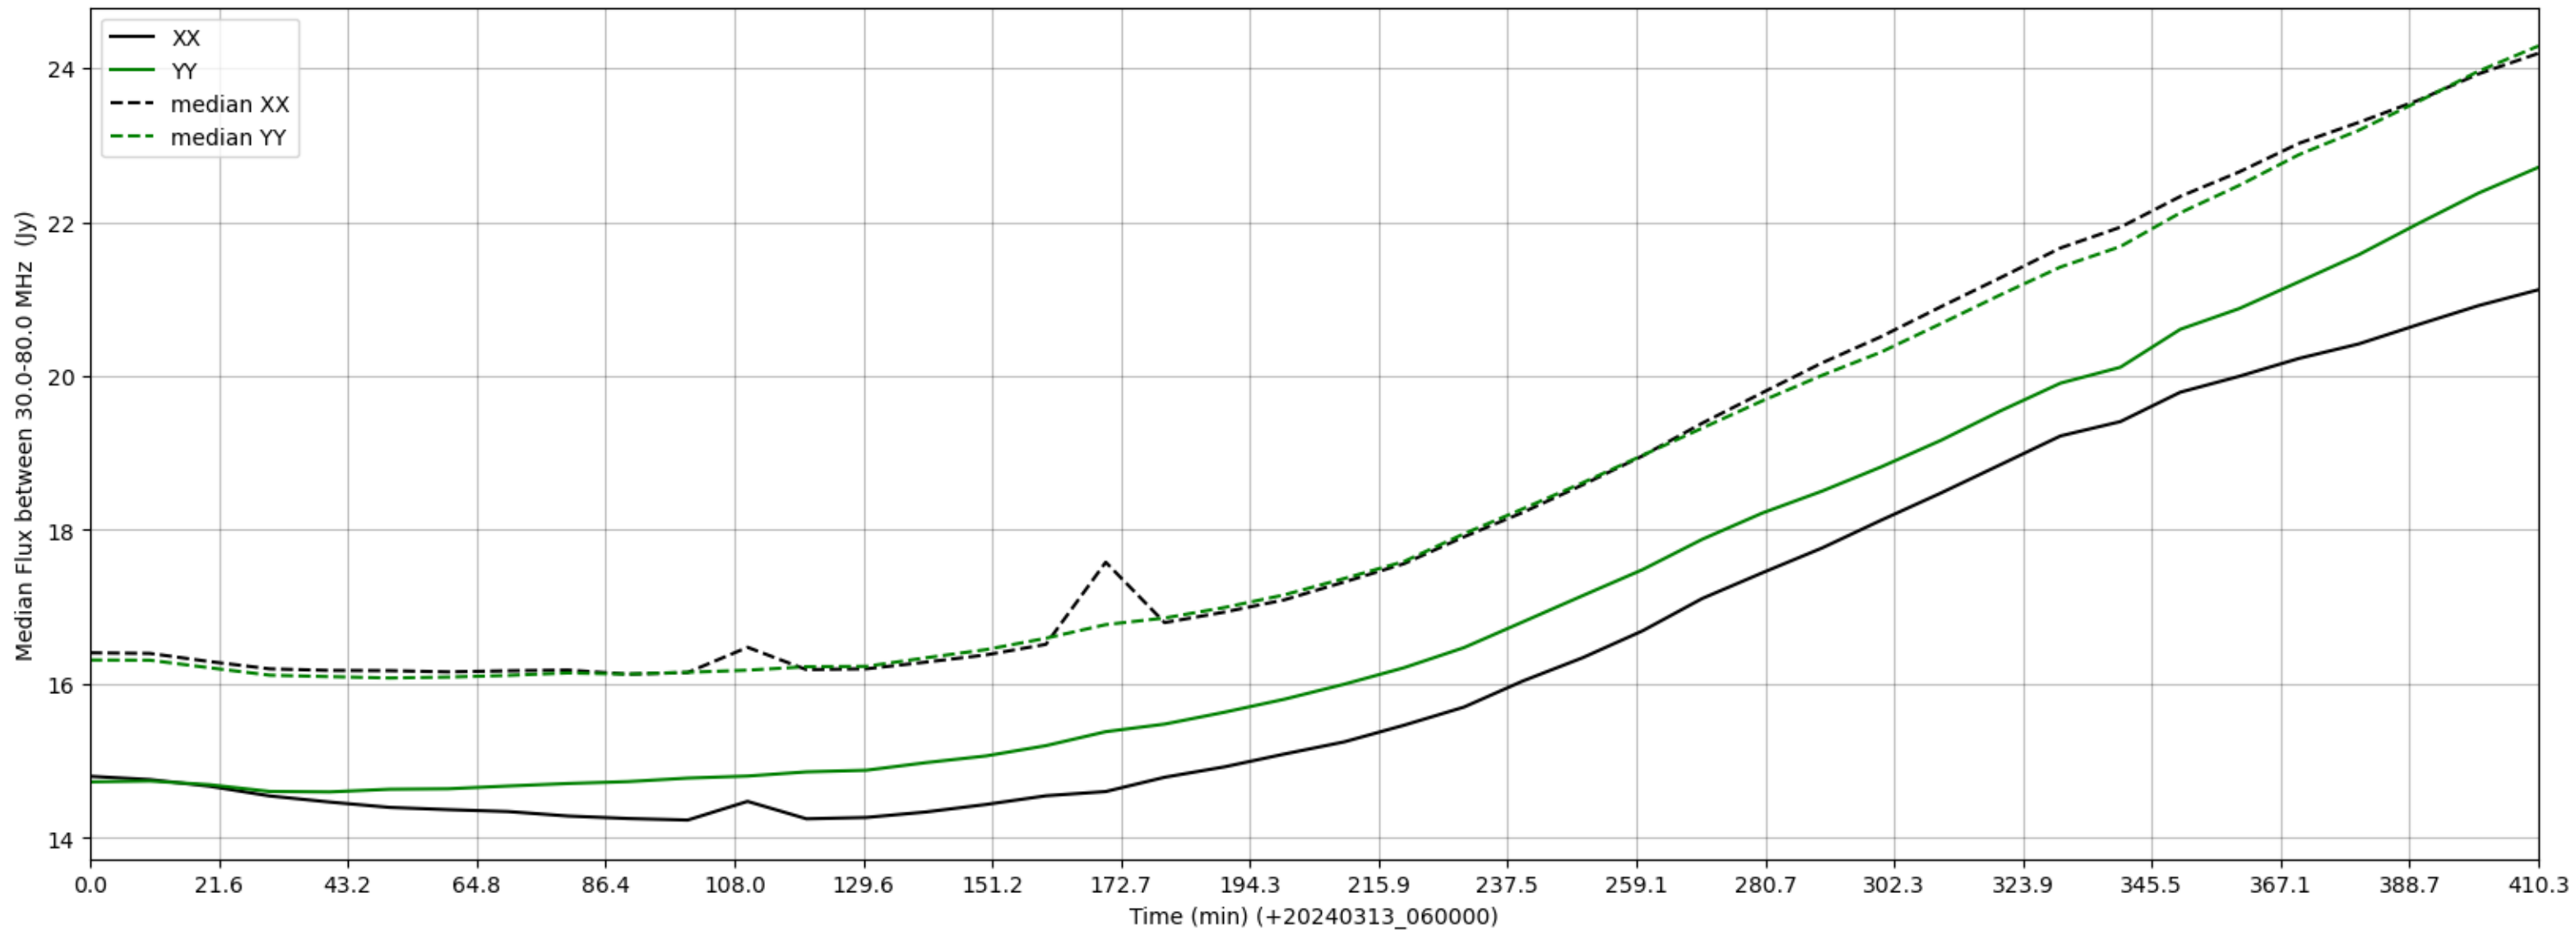

LWA273 - Correlator# 007 - XX FLAGS:Good - YY FLAGS:Good

LWA276 - Correlator# 006 - XX FLAGS:Good - YY FLAGS:Good