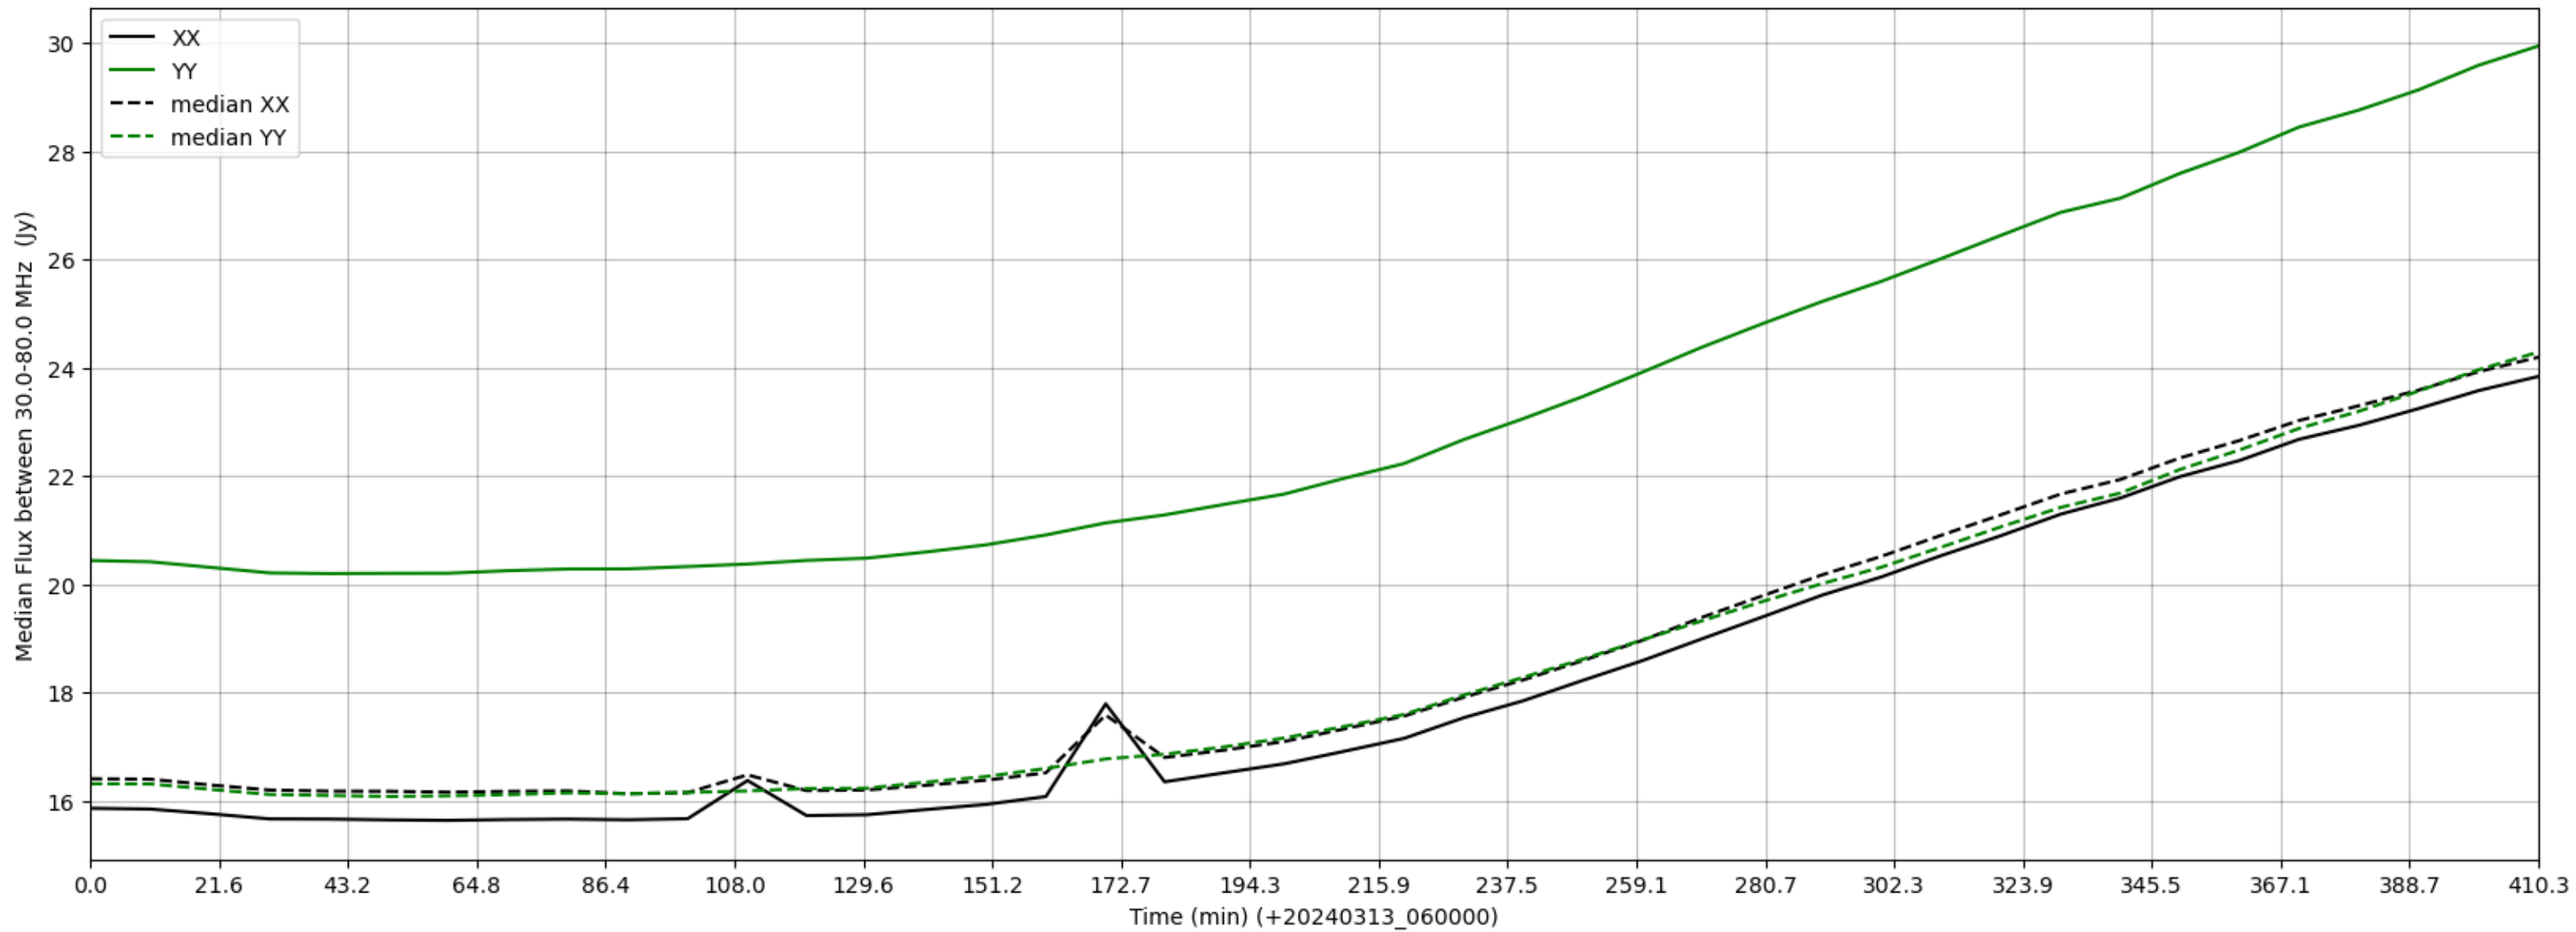

LWA245 - Correlator# 341 - XX FLAGS:Good - YY FLAGS:Good

LWA246 - Correlator# 340 - XX FLAGS:Good - YY FLAGS:Good