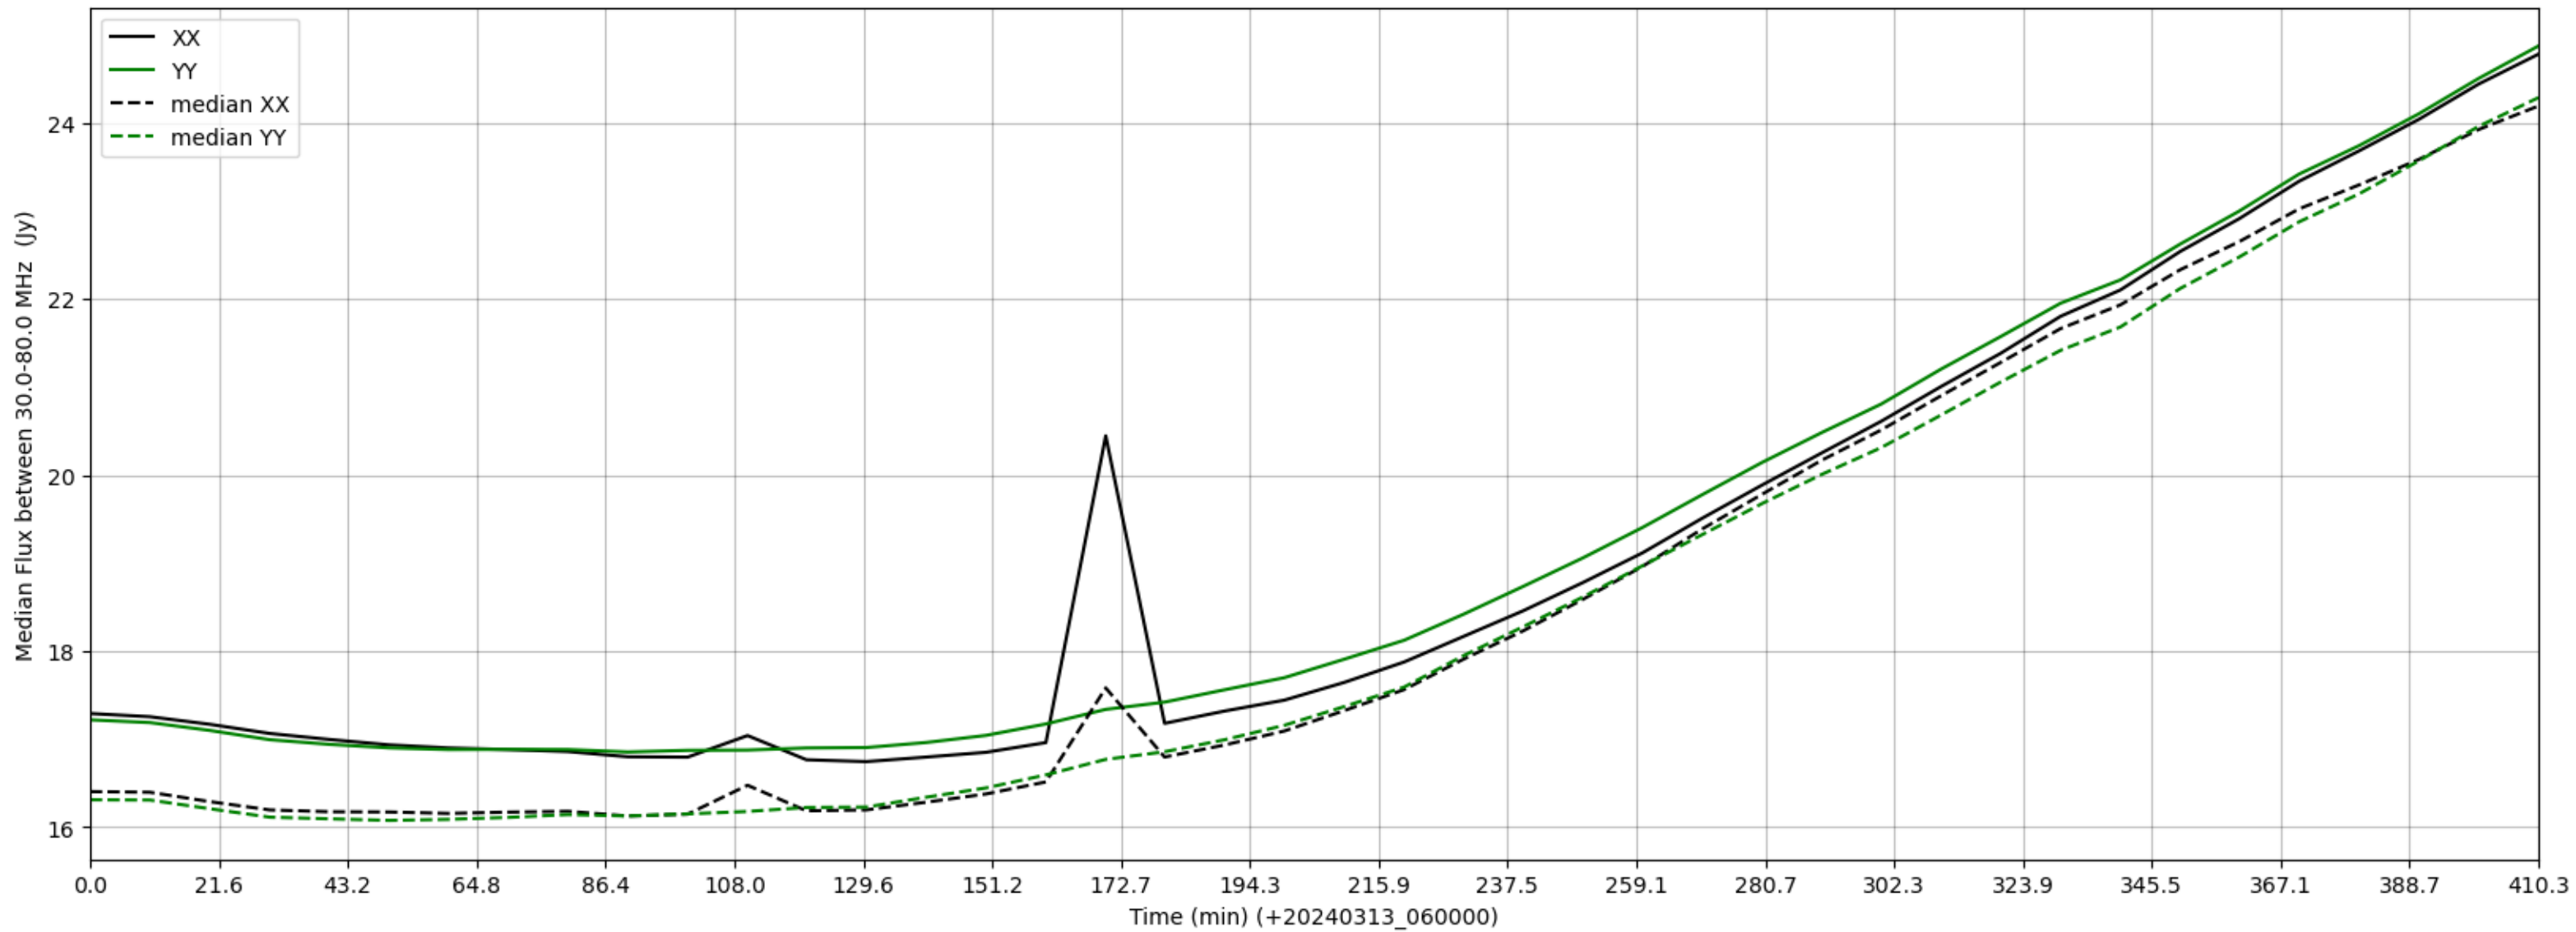

LWA013 - Correlator# 096 - XX FLAGS:Good - YY FLAGS:Good

LWA016 - Correlator# 097 - XX FLAGS:Good - YY FLAGS:Good

LWA015 - Correlator# 098 - XX FLAGS:Good - YY FLAGS:Good

LWA014 - Correlator# 099 - XX FLAGS:Good - YY FLAGS:Good