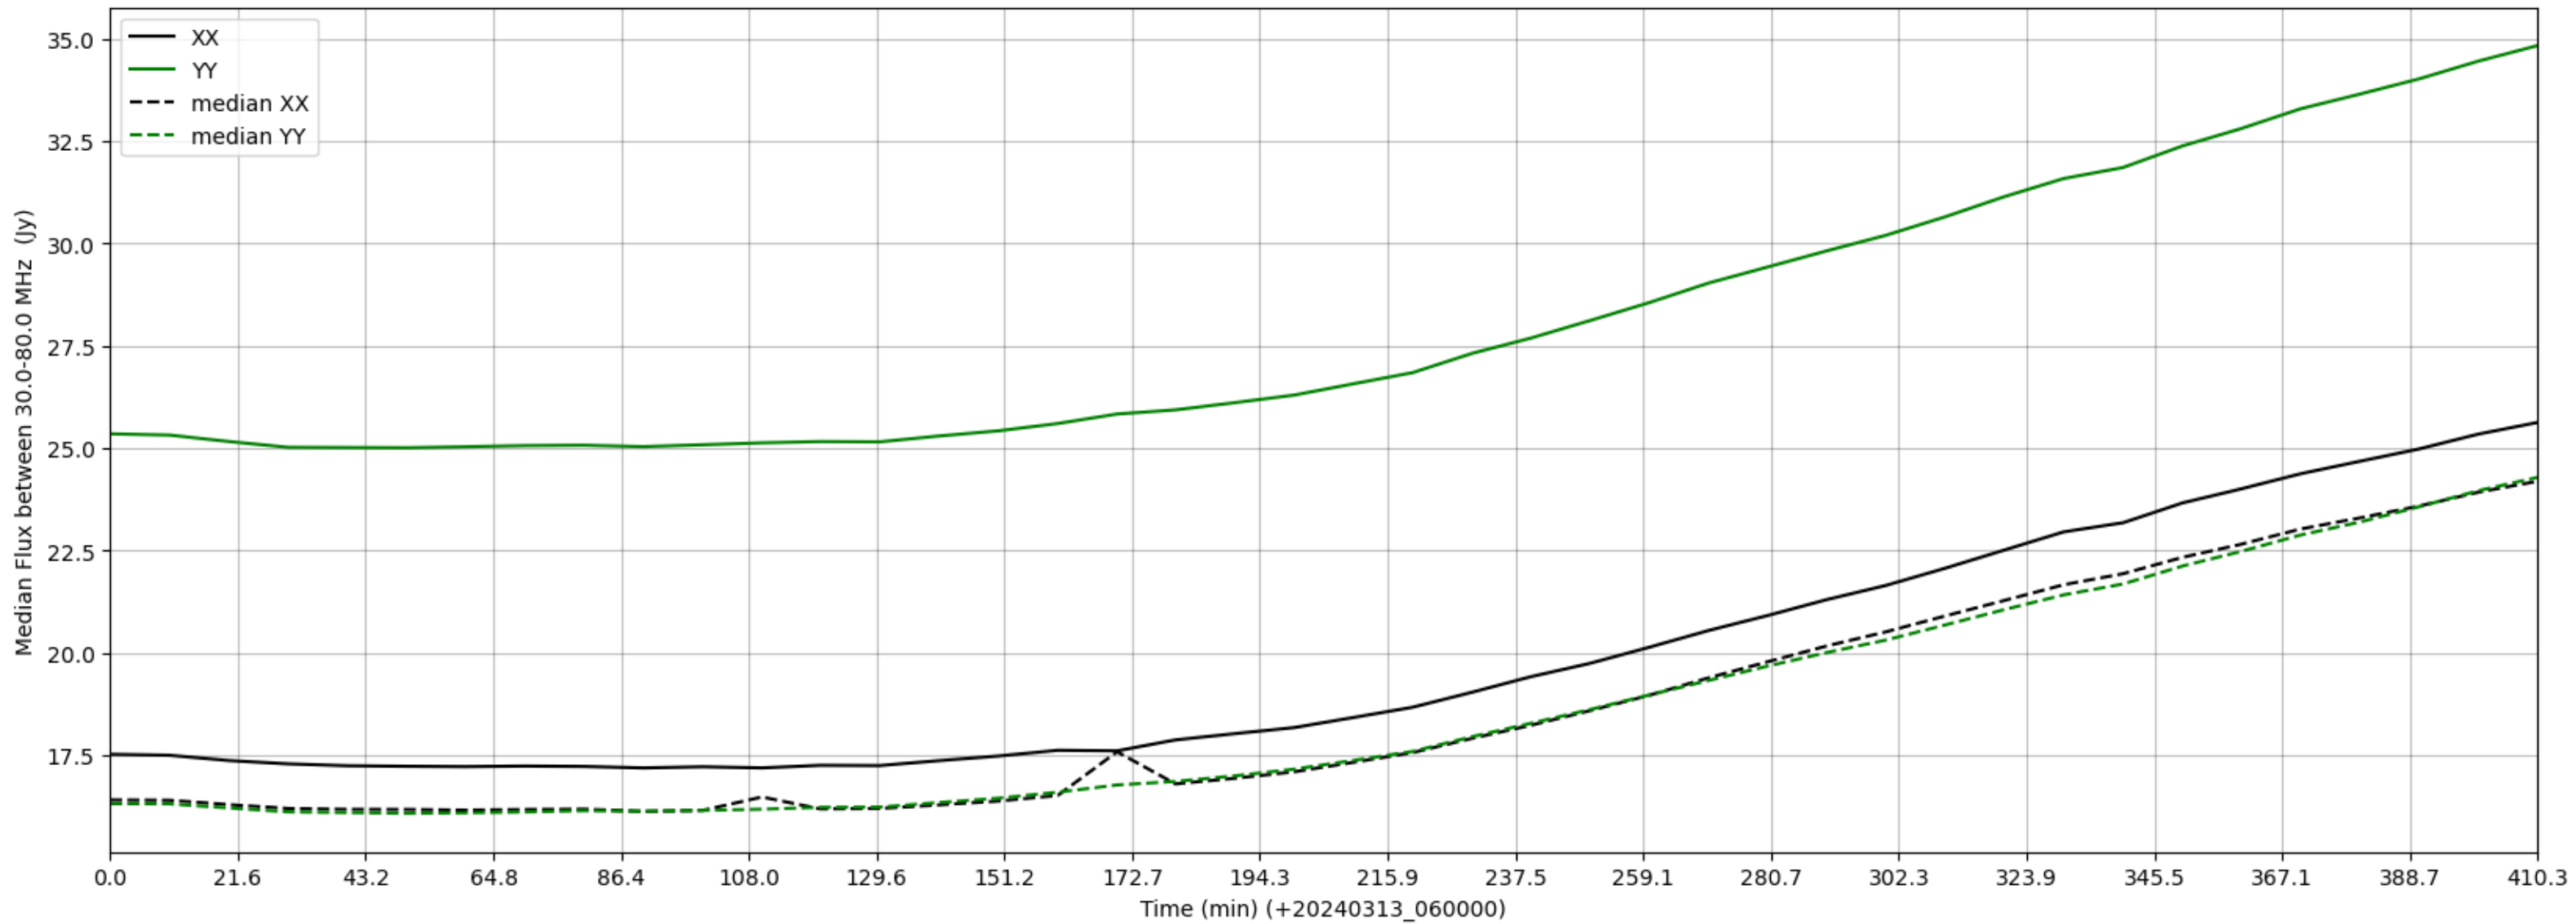

LWA326 - Correlator# 250 - XX FLAGS:Good - YY FLAGS:Good

LWA222 - Correlator# 249 - XX FLAGS:Good - YY FLAGS:Good