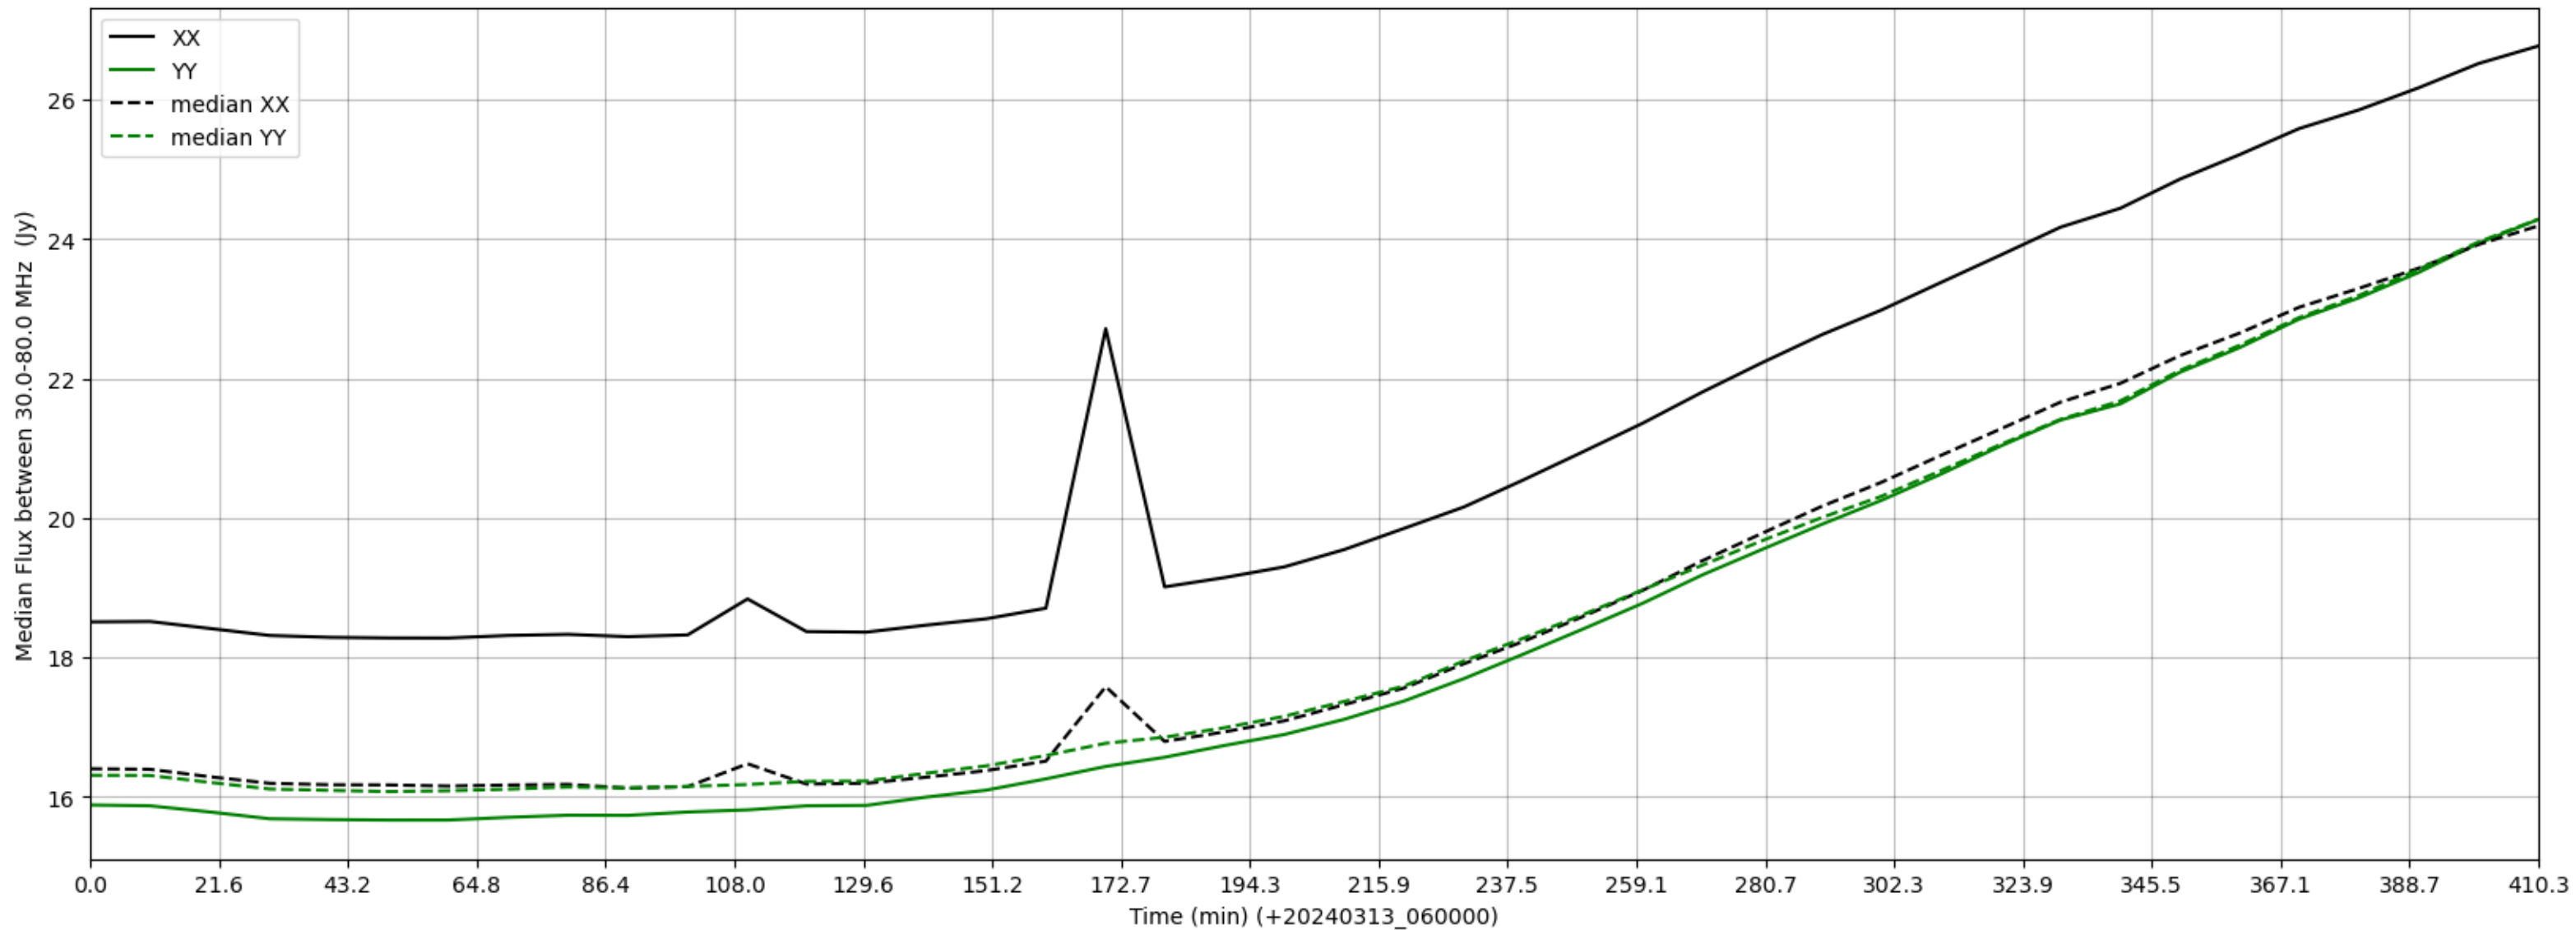

LWA137 - Correlator# 258 - XX FLAGS:Good - YY FLAGS:Good

LWA133 - Correlator# 257 - XX FLAGS:Good - YY FLAGS:Good