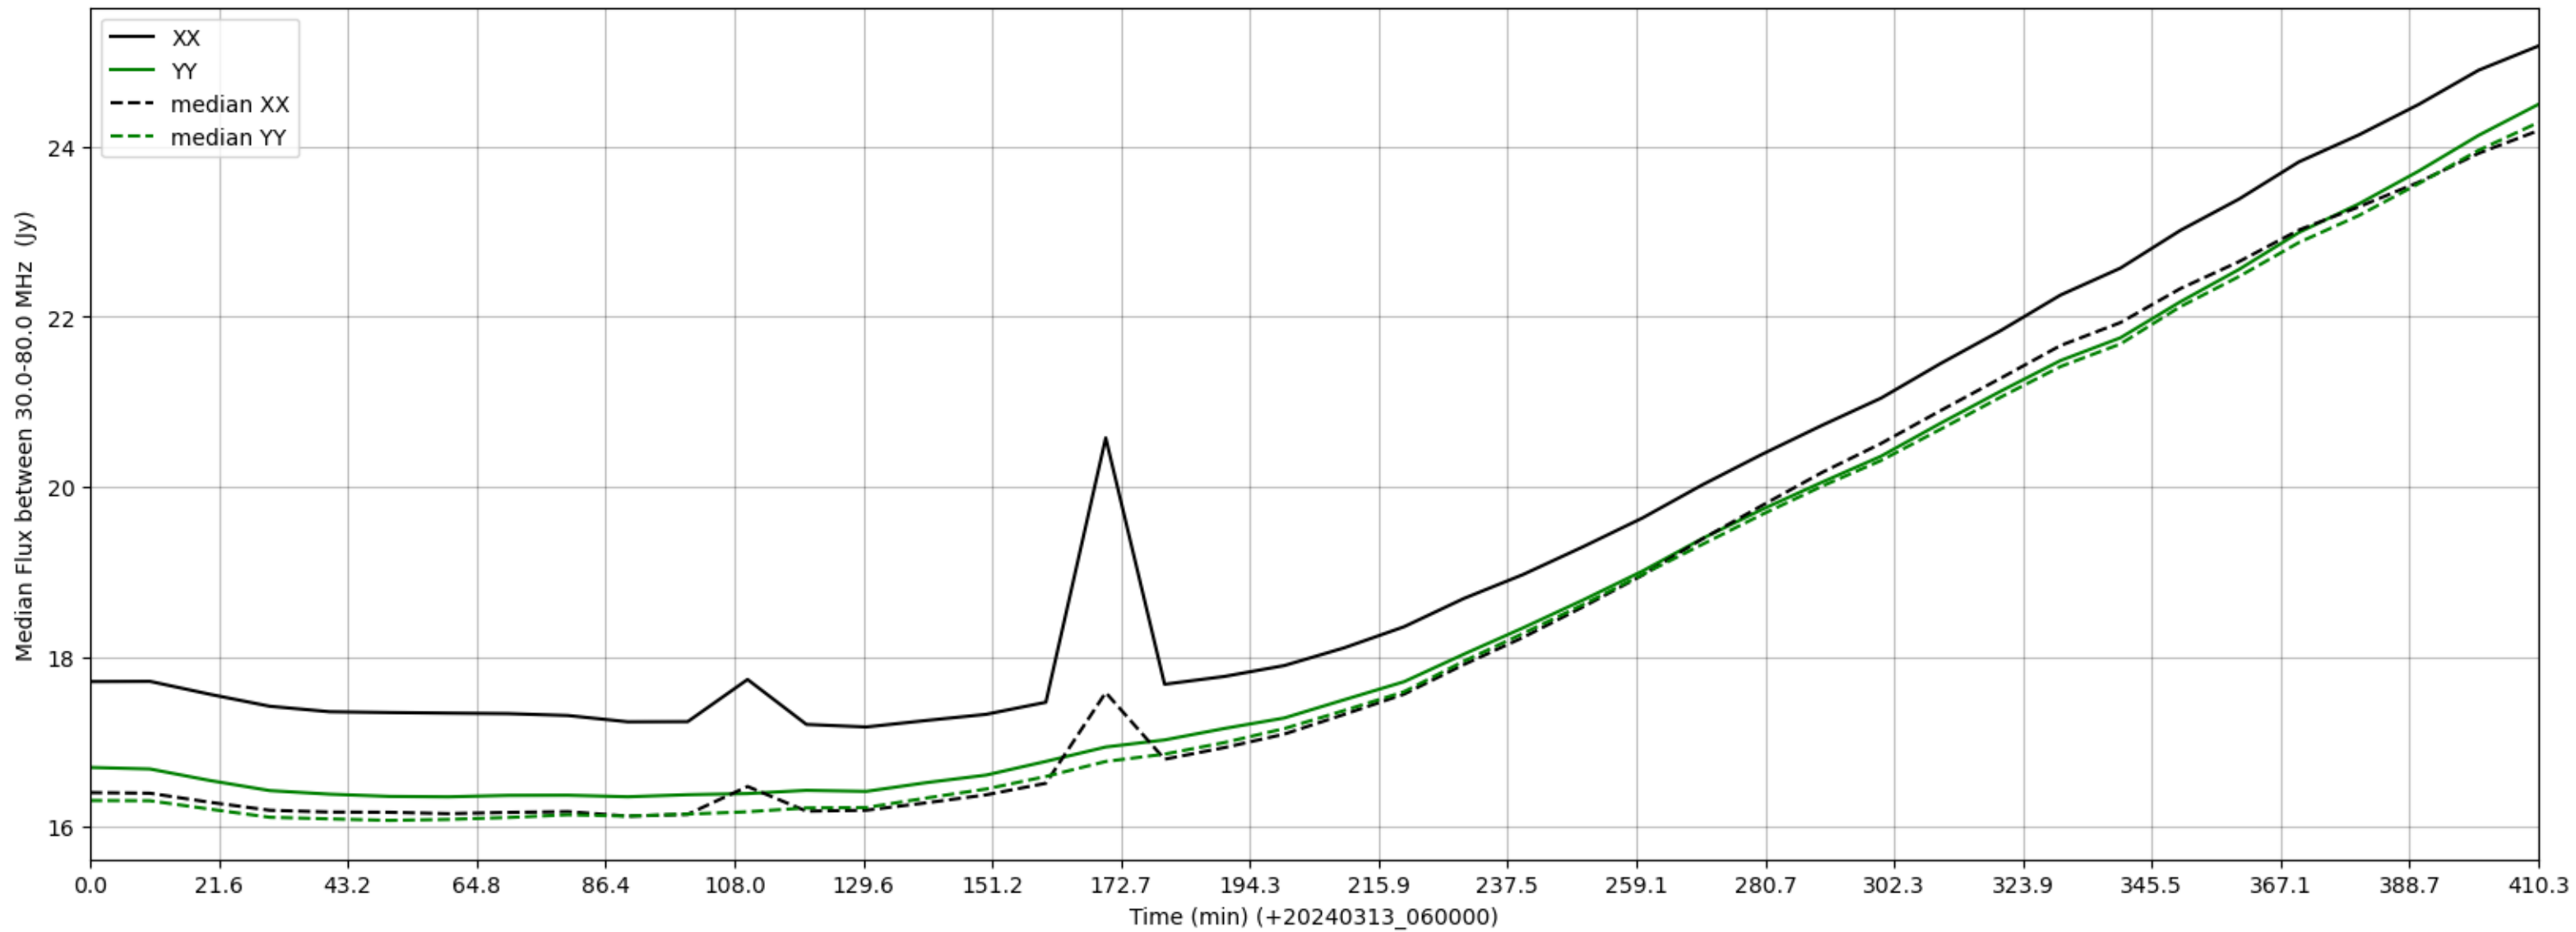

LWA017 - Correlator# 101 - XX FLAGS:Good - YY FLAGS:Good

LWA018 - Correlator# 100 - XX FLAGS:Good - YY FLAGS:Good