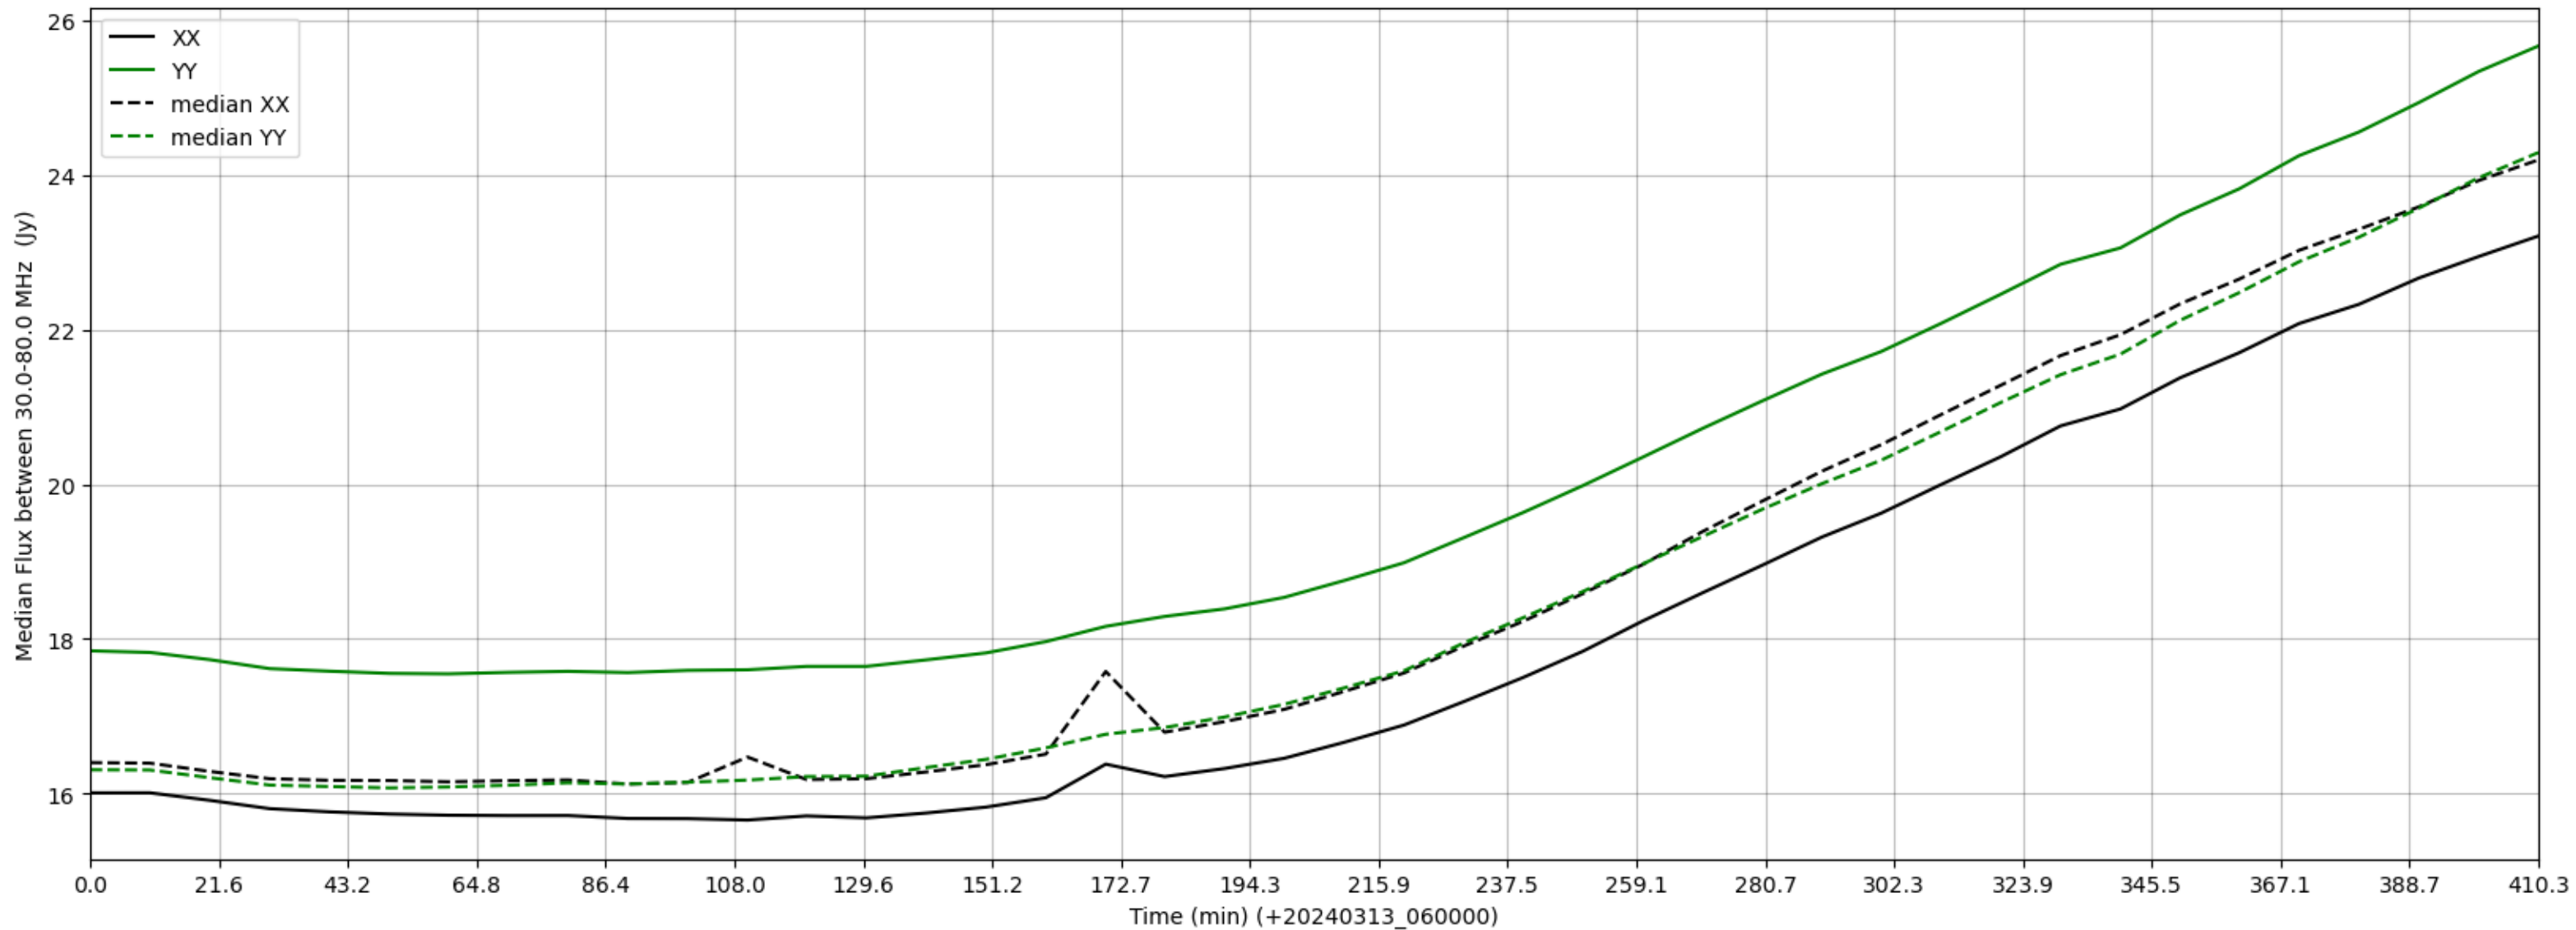

LWA109 - Correlator# 199 - XX FLAGS:Good - YY FLAGS:Good

LWA110 - Correlator# 198 - XX FLAGS:Good - YY FLAGS:Good