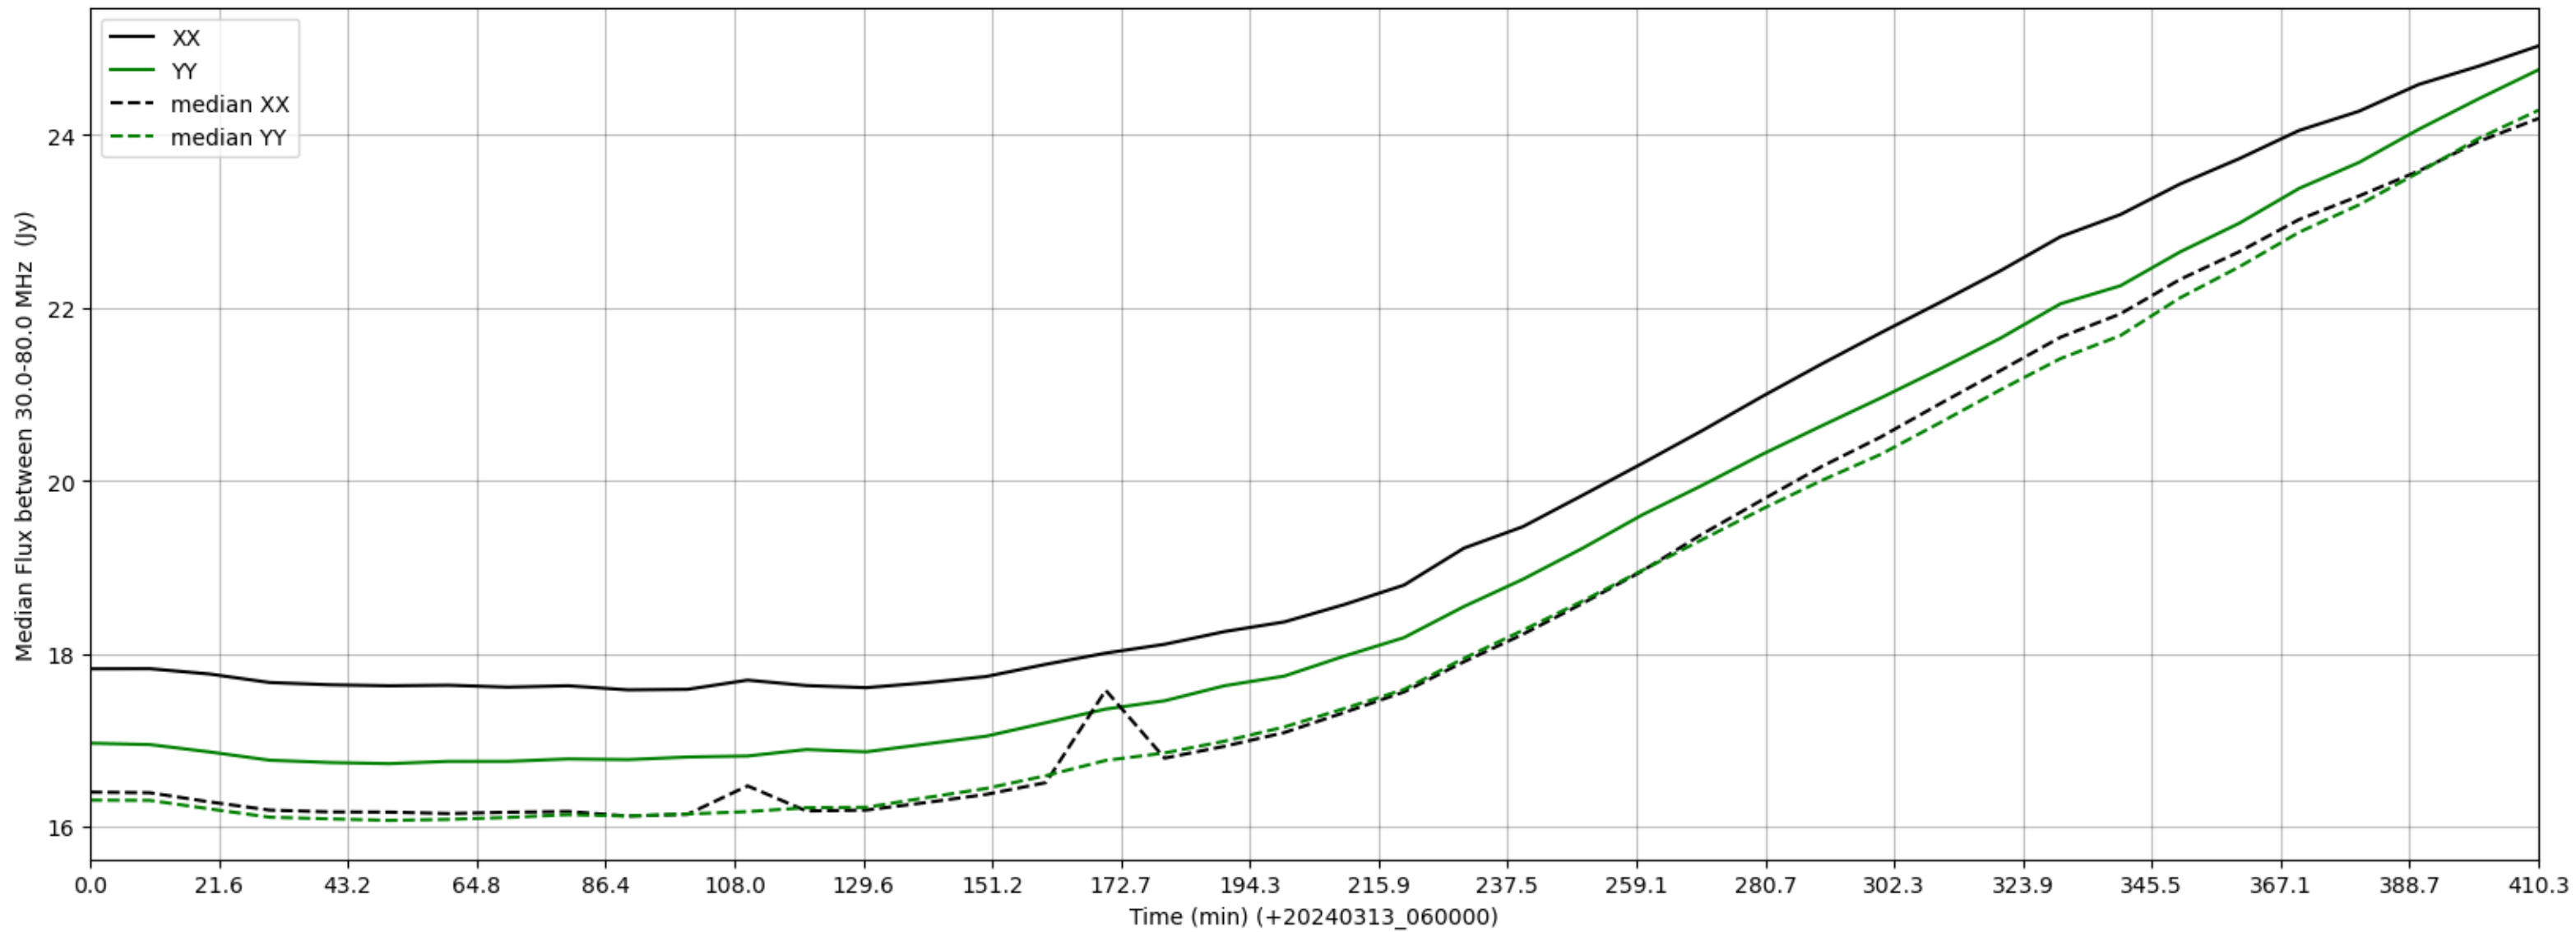

LWA150 - Correlator# 215 - XX FLAGS:LowFlux - YY FLAGS:LowFlux

LWA147 - Correlator# 214 - XX FLAGS:Good - YY FLAGS:Good