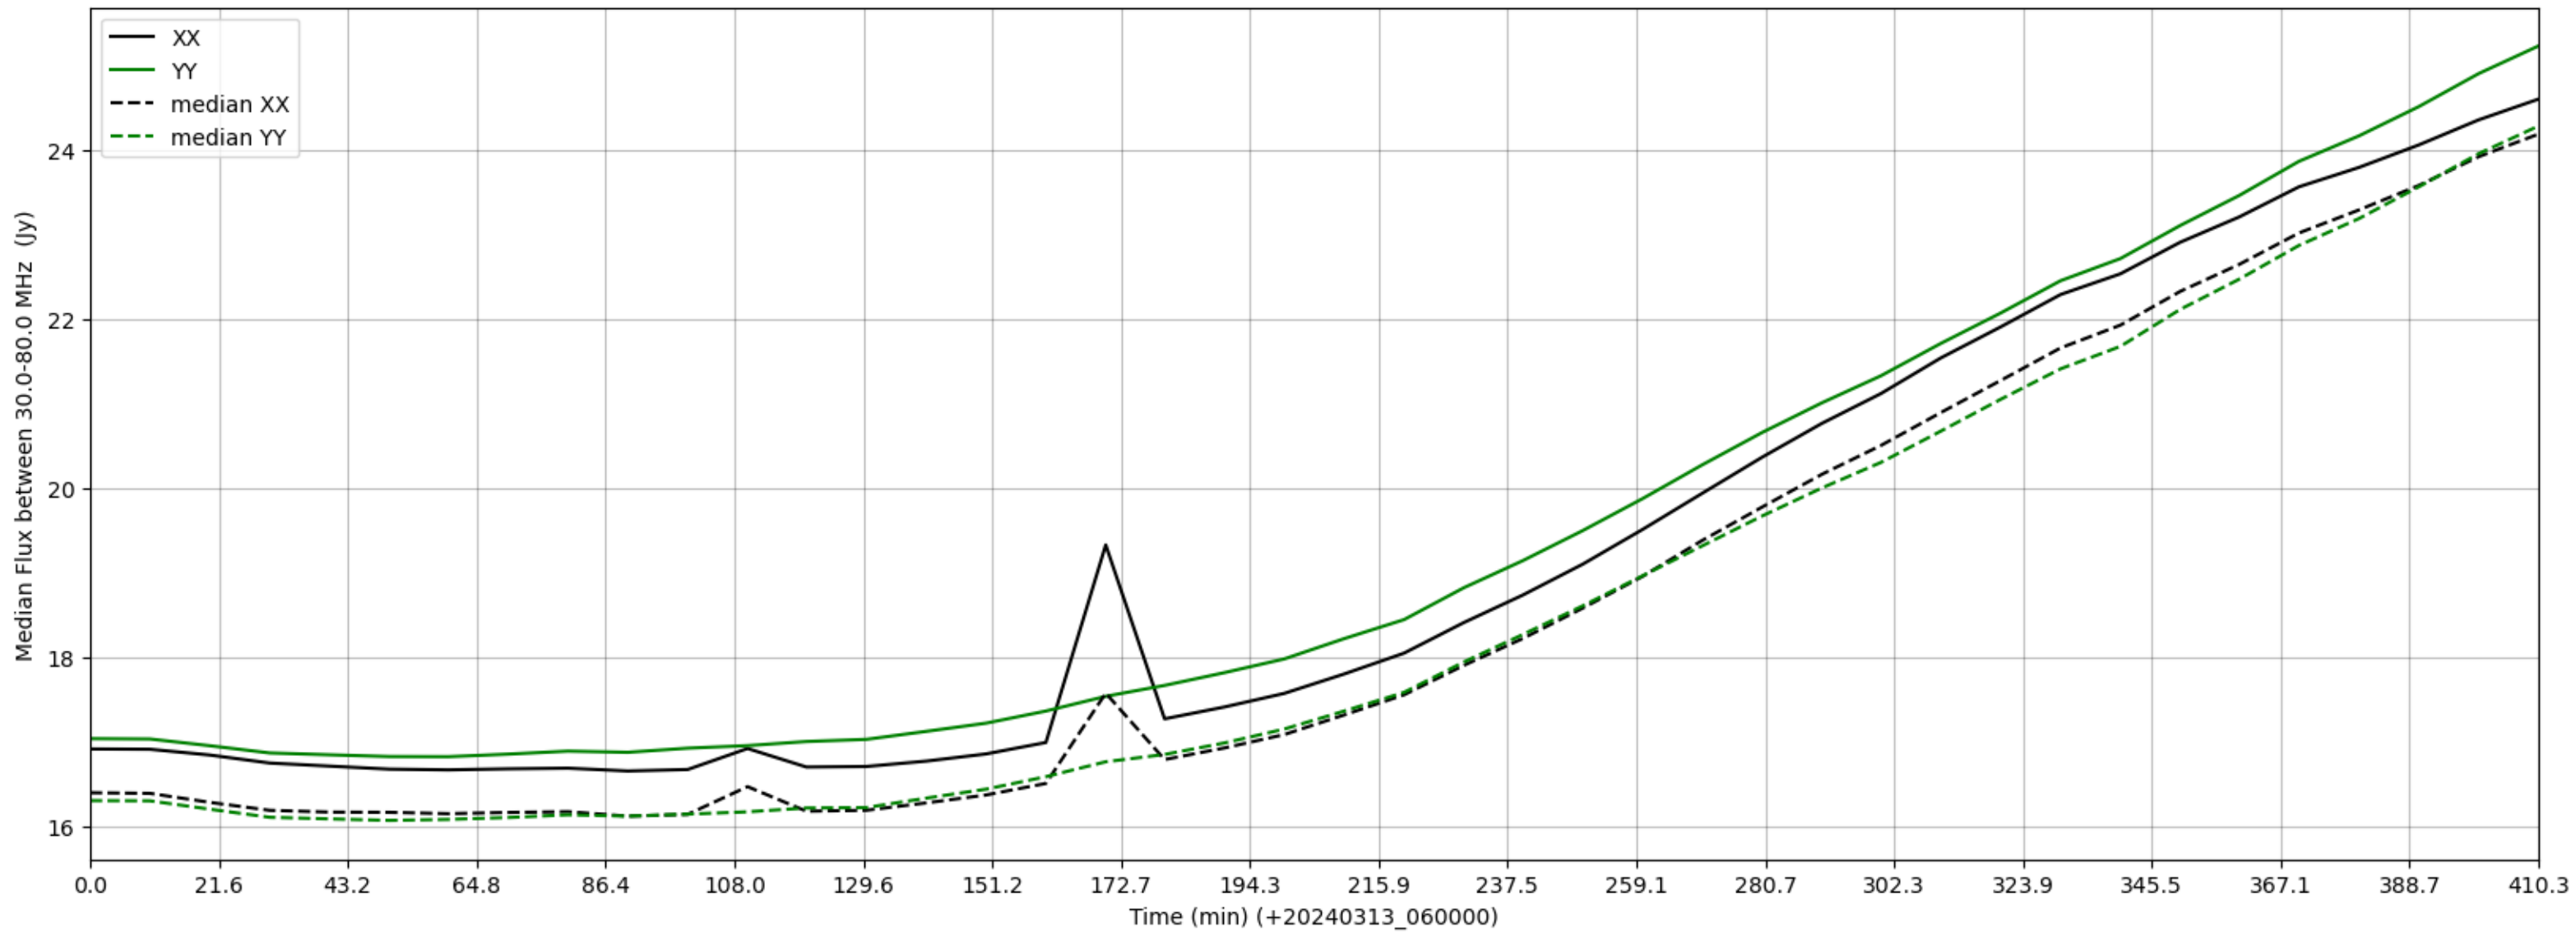

LWA013 - Correlator# 096 - XX FLAGS:Good - YY FLAGS:Good

LWA016 - Correlator# 097 - XX FLAGS:Good - YY FLAGS:Good

LWA015 - Correlator# 098 - XX FLAGS:Good - YY FLAGS:Good

LWA014 - Correlator# 099 - XX FLAGS:Good - YY FLAGS:Good