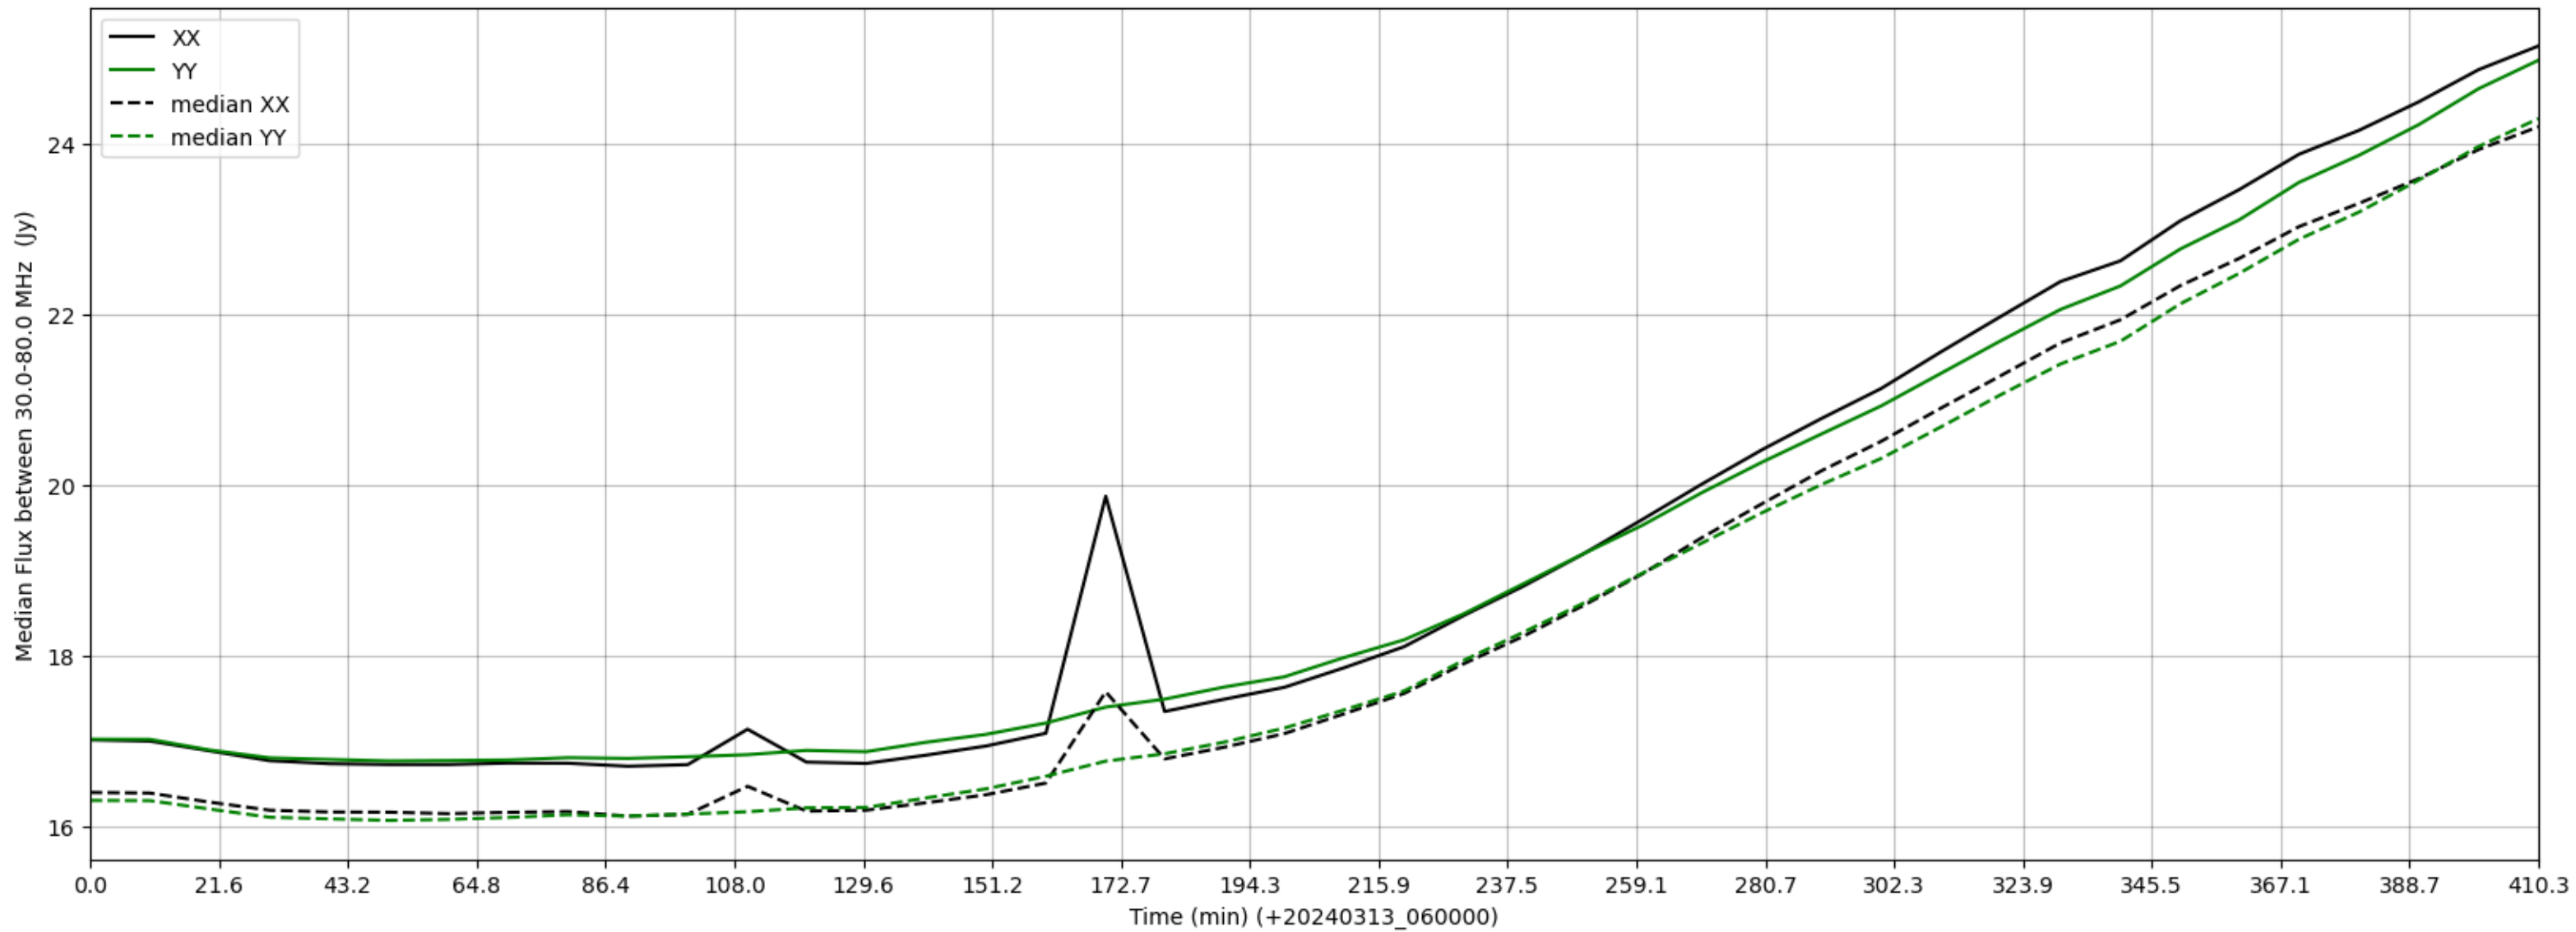

LWA236 - Correlator# 308 - XX FLAGS:Good - YY FLAGS:Good

LWA235 - Correlator# 309 - XX FLAGS:Good - YY FLAGS:Good

LWA238 - Correlator# 310 - XX FLAGS:Good - YY FLAGS:Good

LWA237 - Correlator# 311 - XX FLAGS:Good - YY FLAGS:BadSpecShape