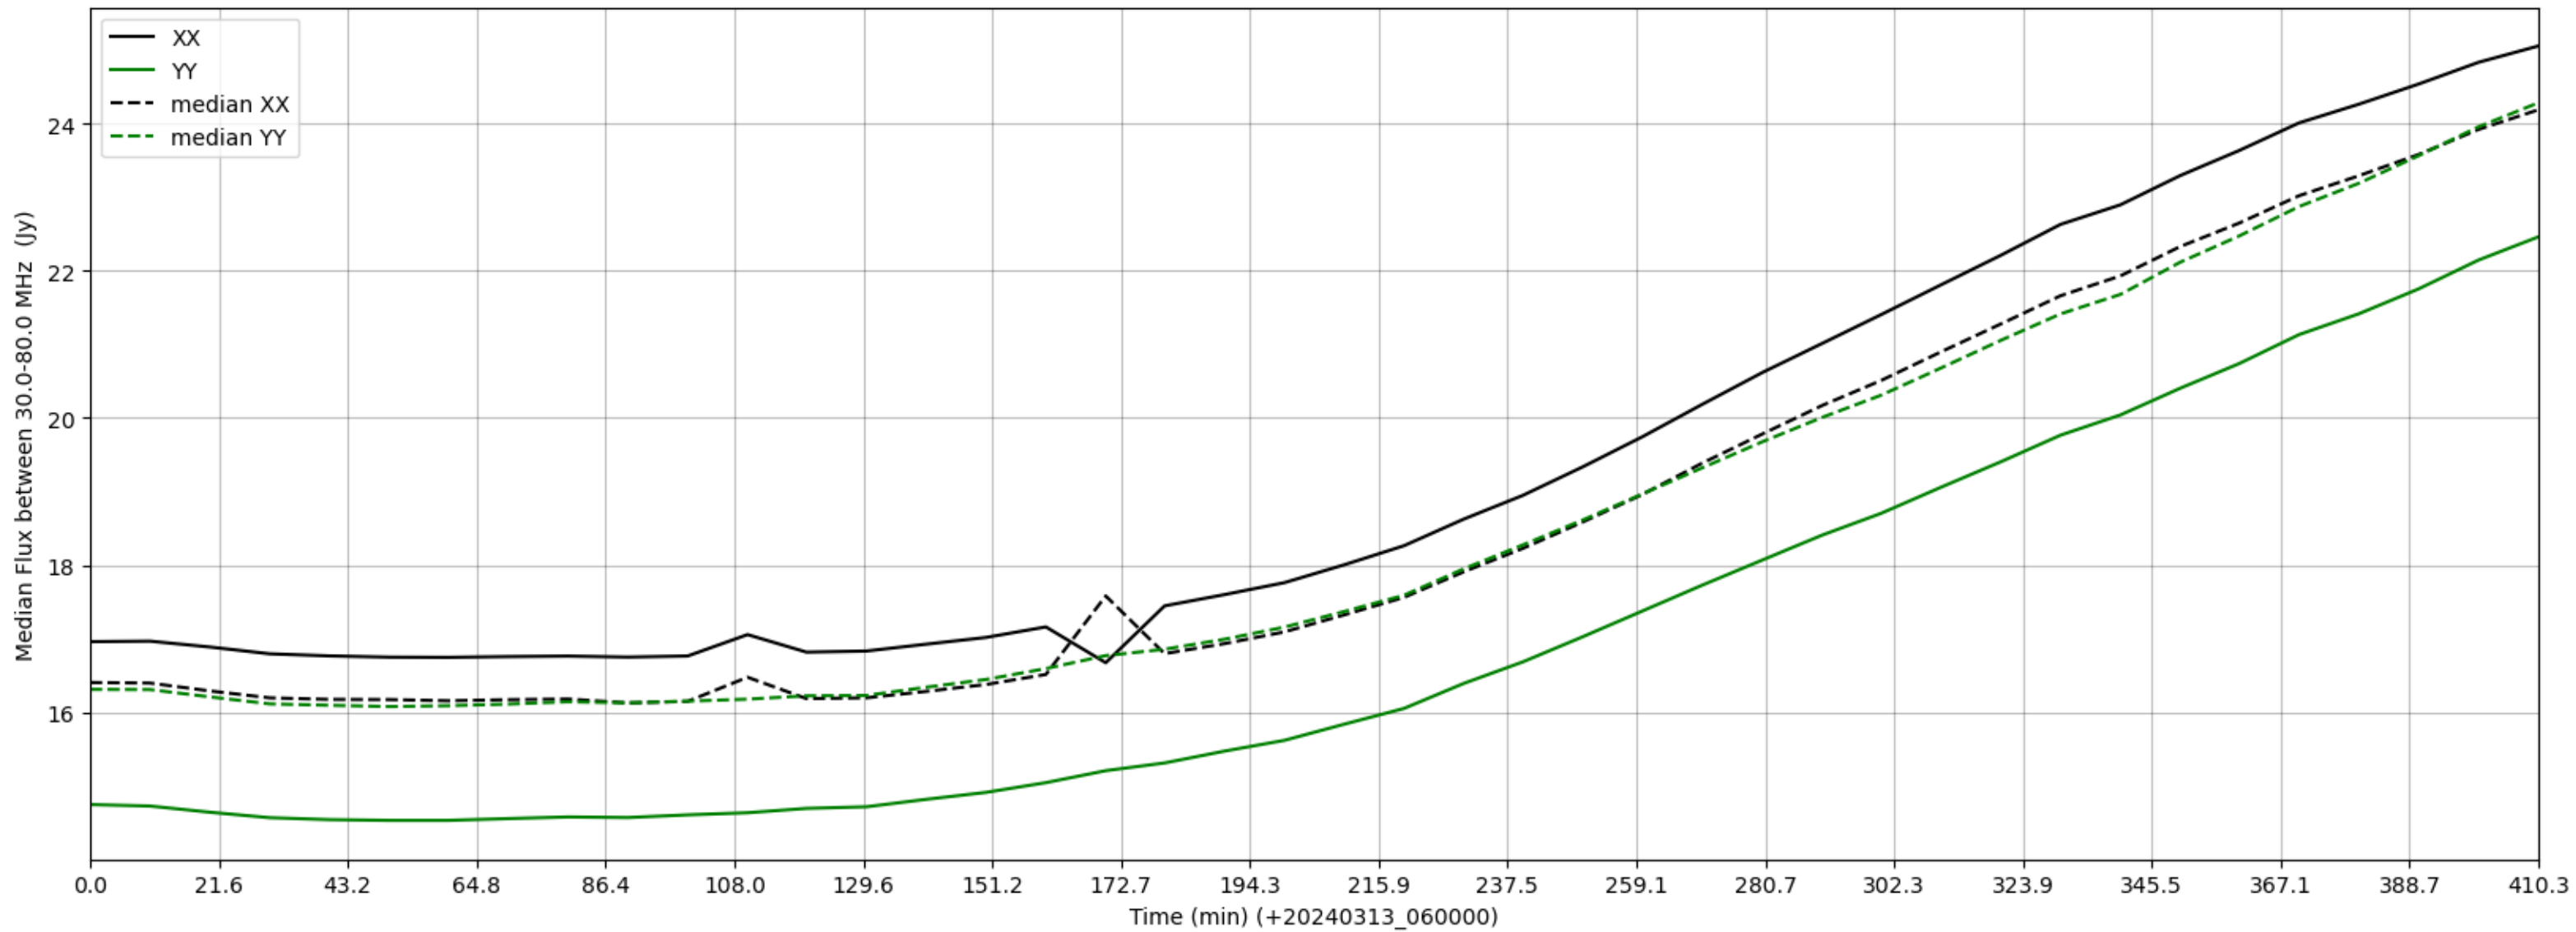

LWA325 - Correlator# 154 - XX FLAGS:Good - YY FLAGS:LowFlux

LWA121 - Correlator# 153 - XX FLAGS:Good - YY FLAGS:Good