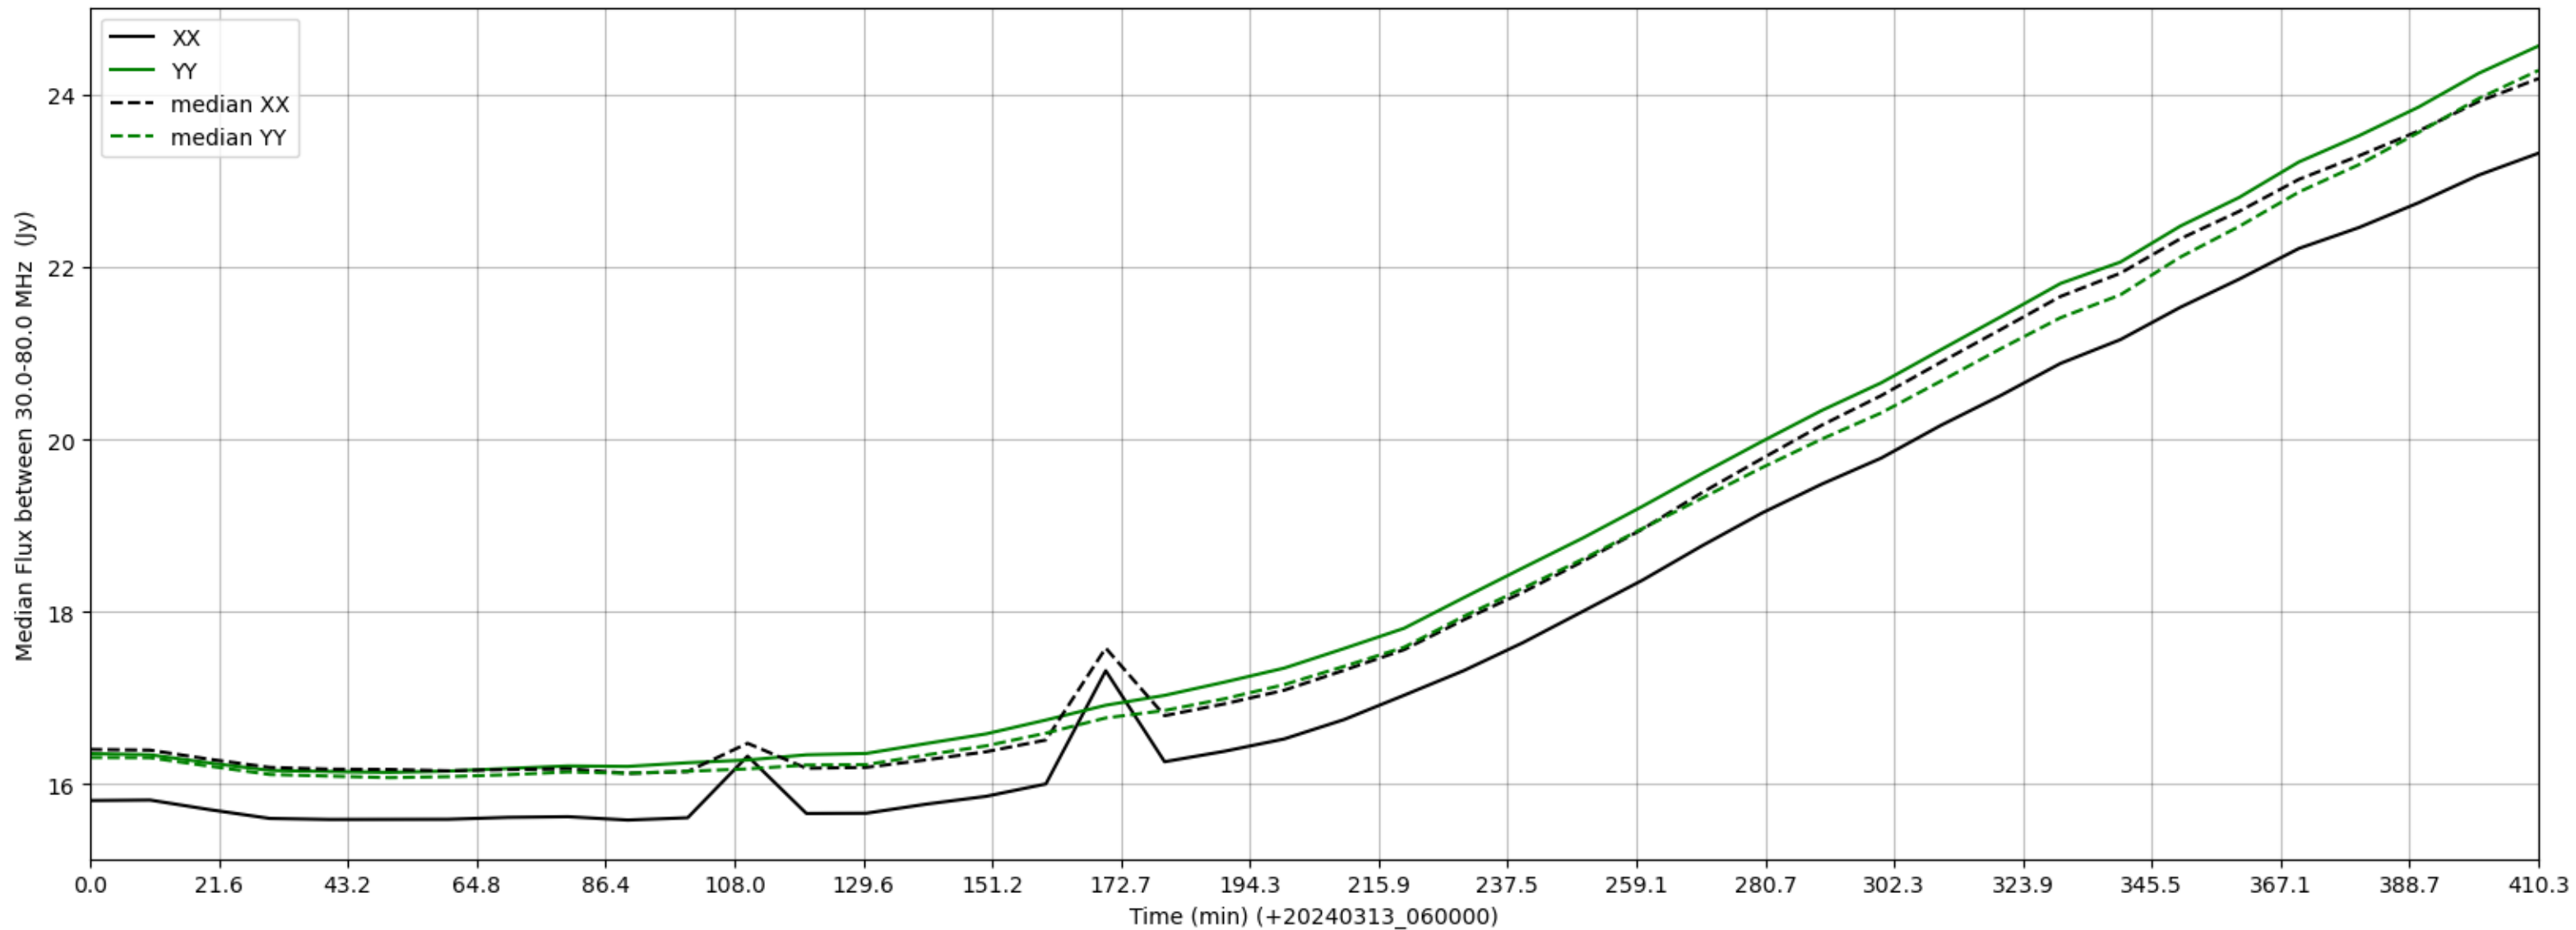

LWA157 - Correlator# 234 - XX FLAGS:Good - YY FLAGS:Good

LWA154 - Correlator# 233 - XX FLAGS:Good - YY FLAGS:Good