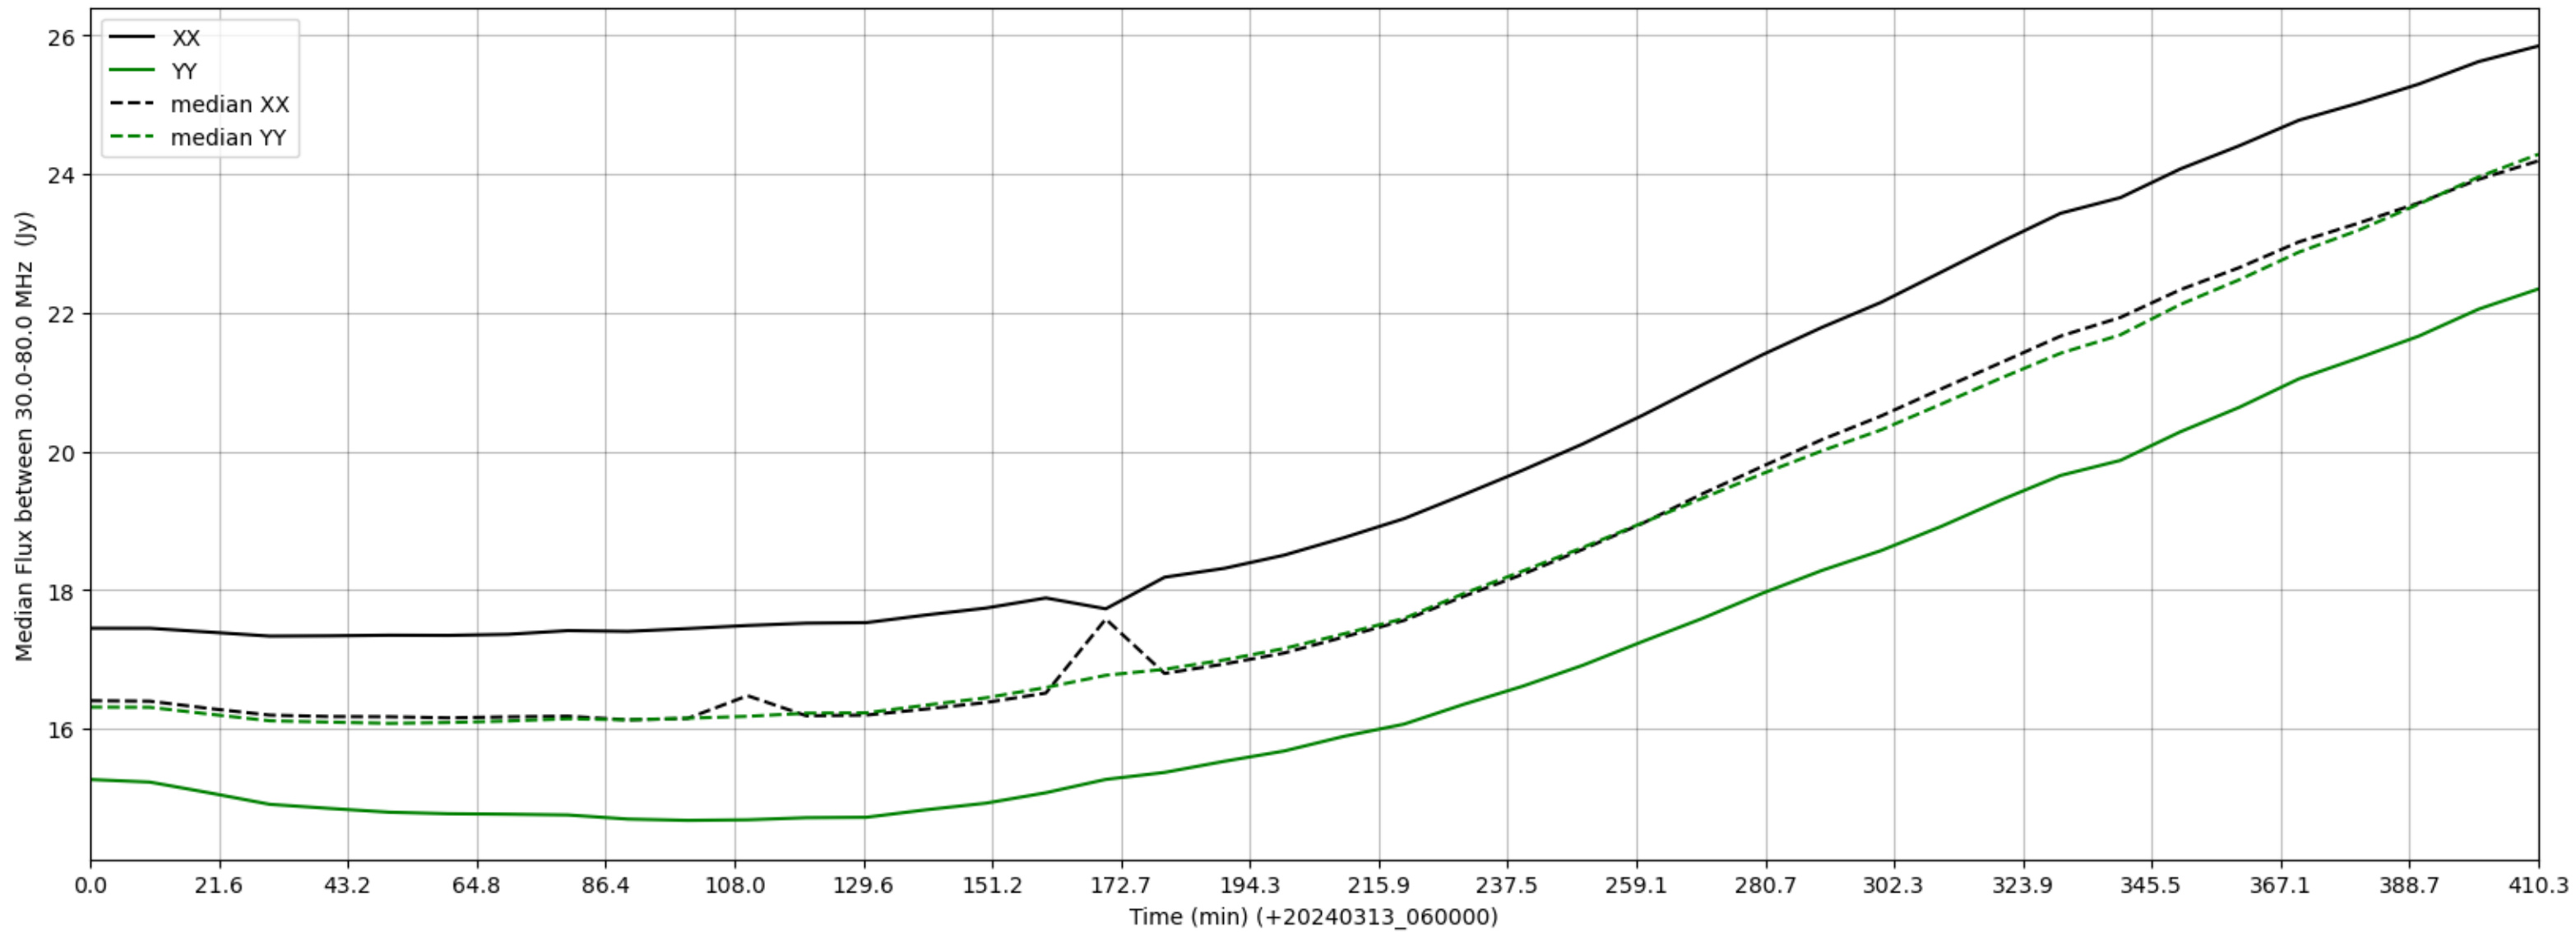

LWA287 - Correlator# 223 - XX FLAGS:BadSpecShape - YY FLAGS:Good

LWA355 - Correlator# 222 - XX FLAGS:Good - YY FLAGS:Good