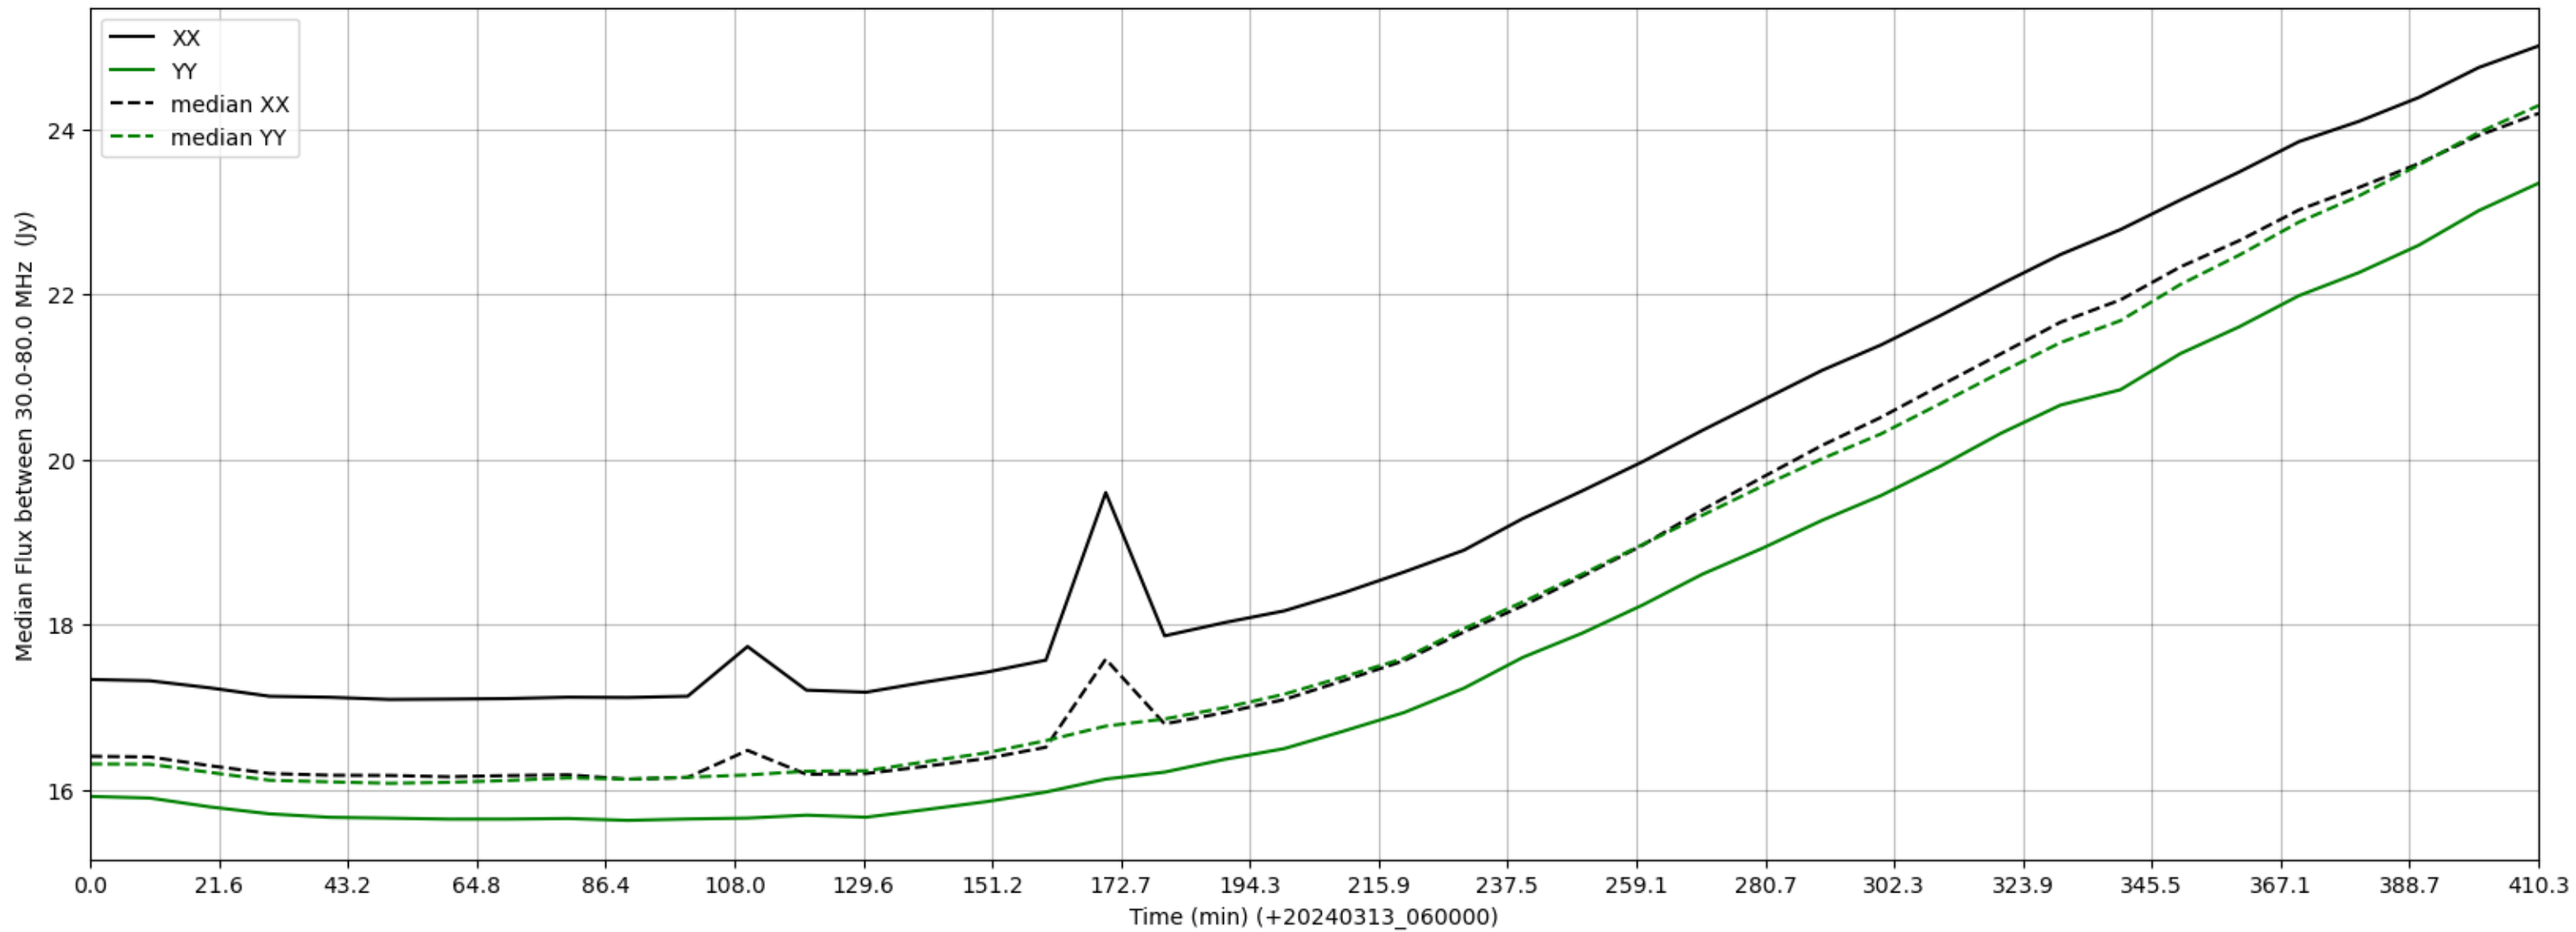

LWA297 - Correlator# 314 - XX FLAGS:Good - YY FLAGS:Good

LWA239 - Correlator# 313 - XX FLAGS:Good - YY FLAGS:Good