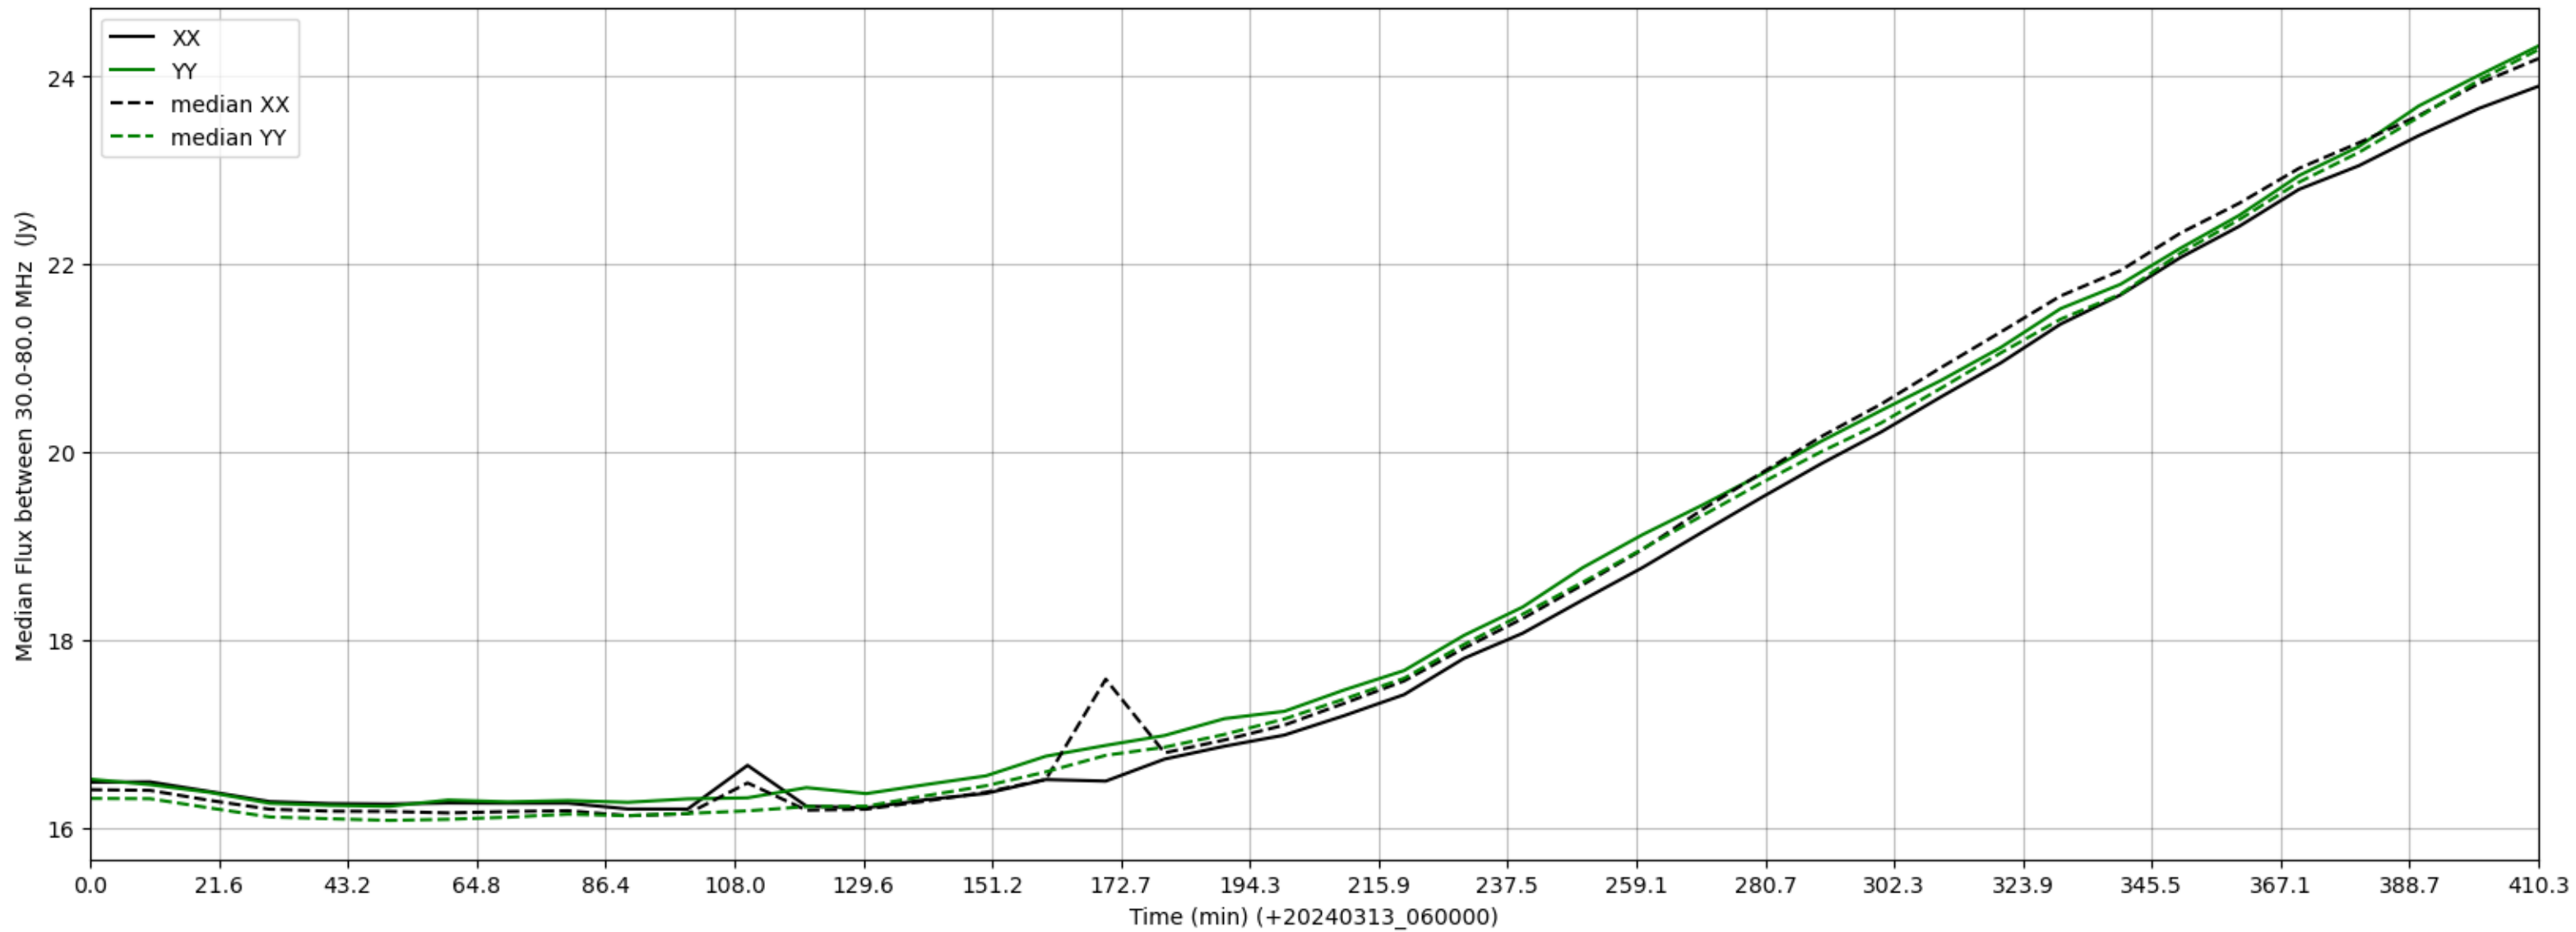

LWA144 - Correlator# 213 - XX FLAGS:Good - YY FLAGS:Good

LWA145 - Correlator# 212 - XX FLAGS:Good - YY FLAGS:Good