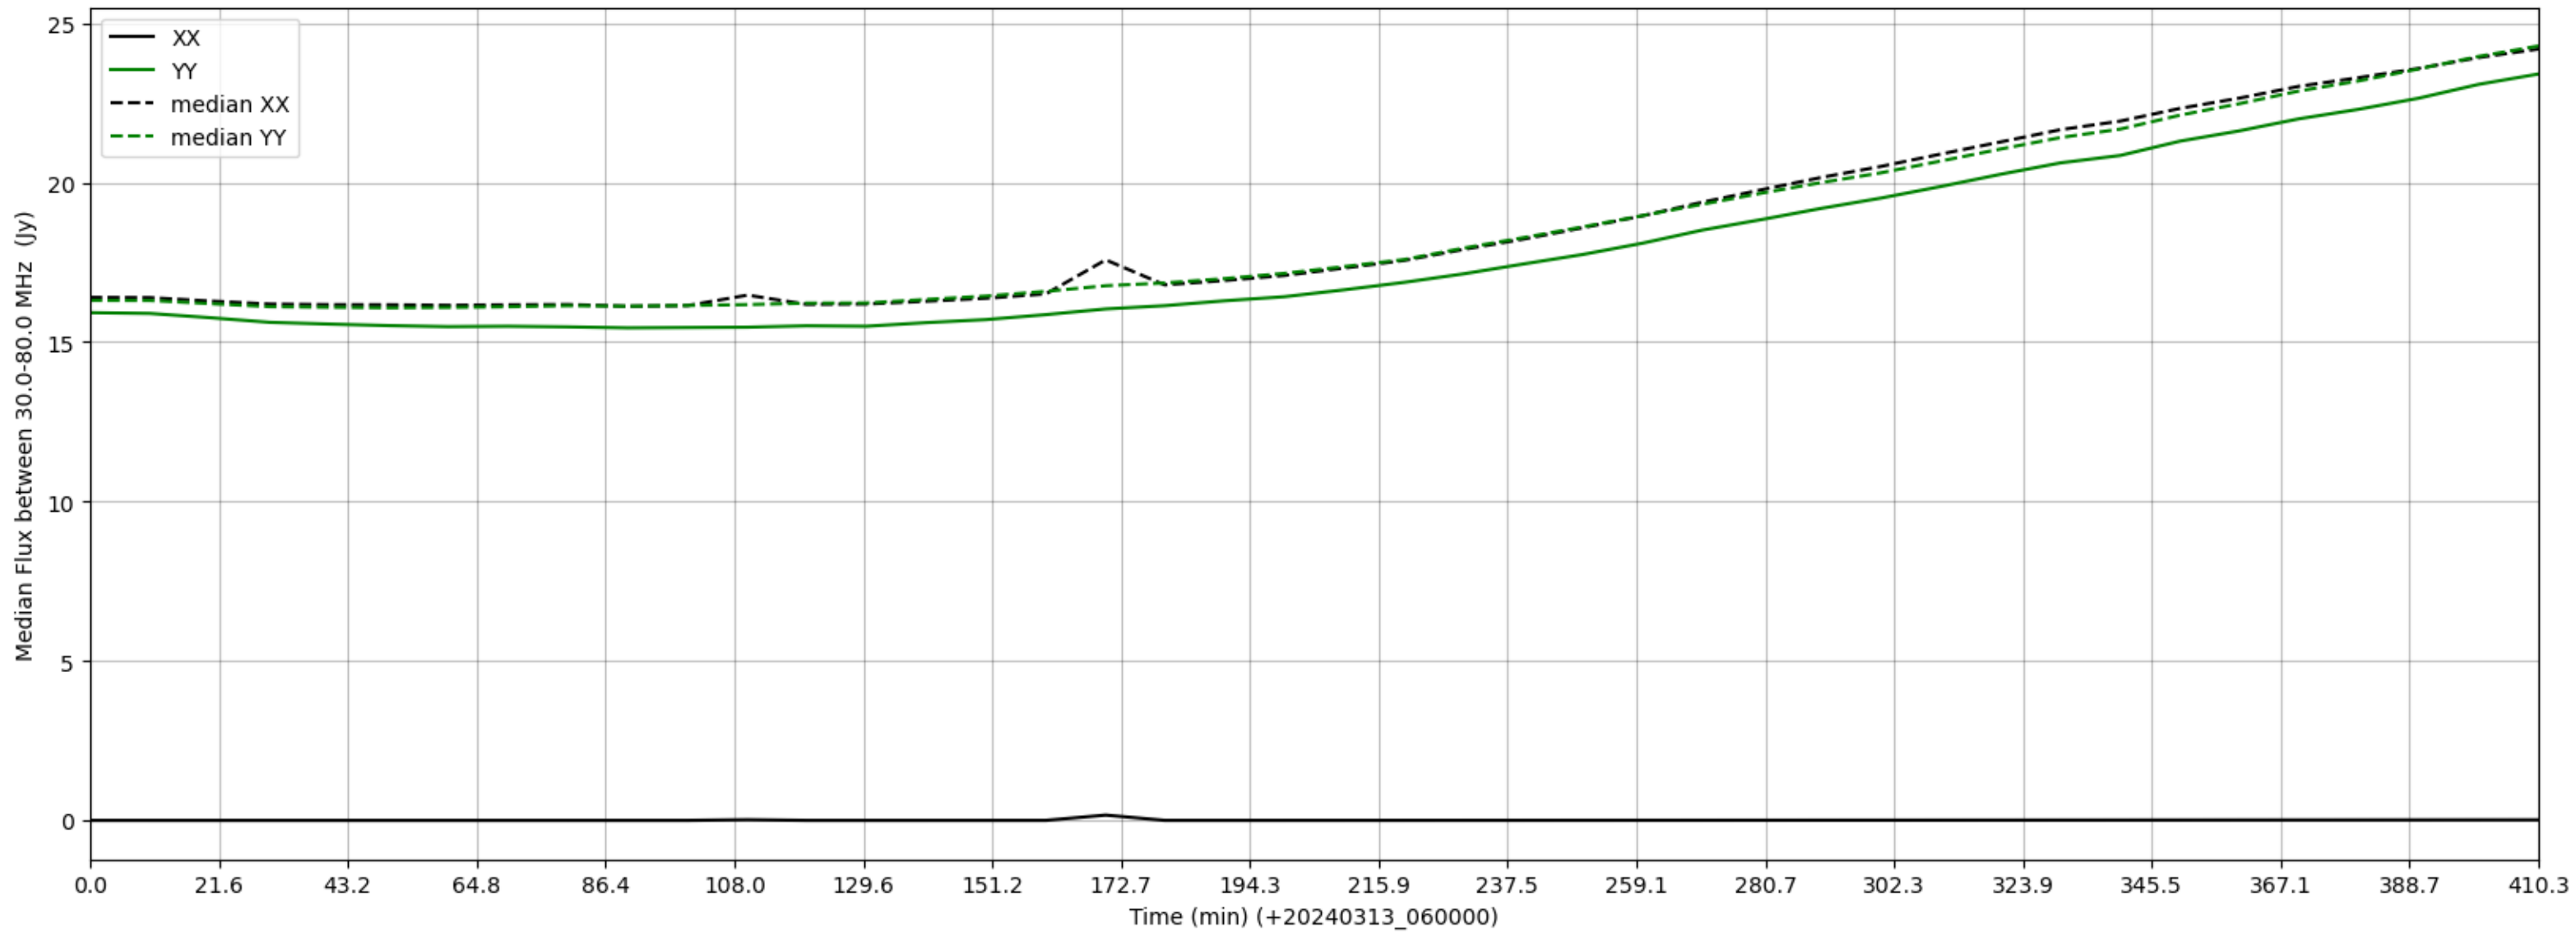

LWA266 - Correlator# 000 - XX FLAGS:Good - YY FLAGS:Good

LWA259 - Correlator# 001 - XX FLAGS:Good - YY FLAGS:Good

LWA268 - Correlator# 002 - XX FLAGS:Good - YY FLAGS:Good

LWA267 - Correlator# 003 - XX FLAGS:LowFlux - YY FLAGS:Good