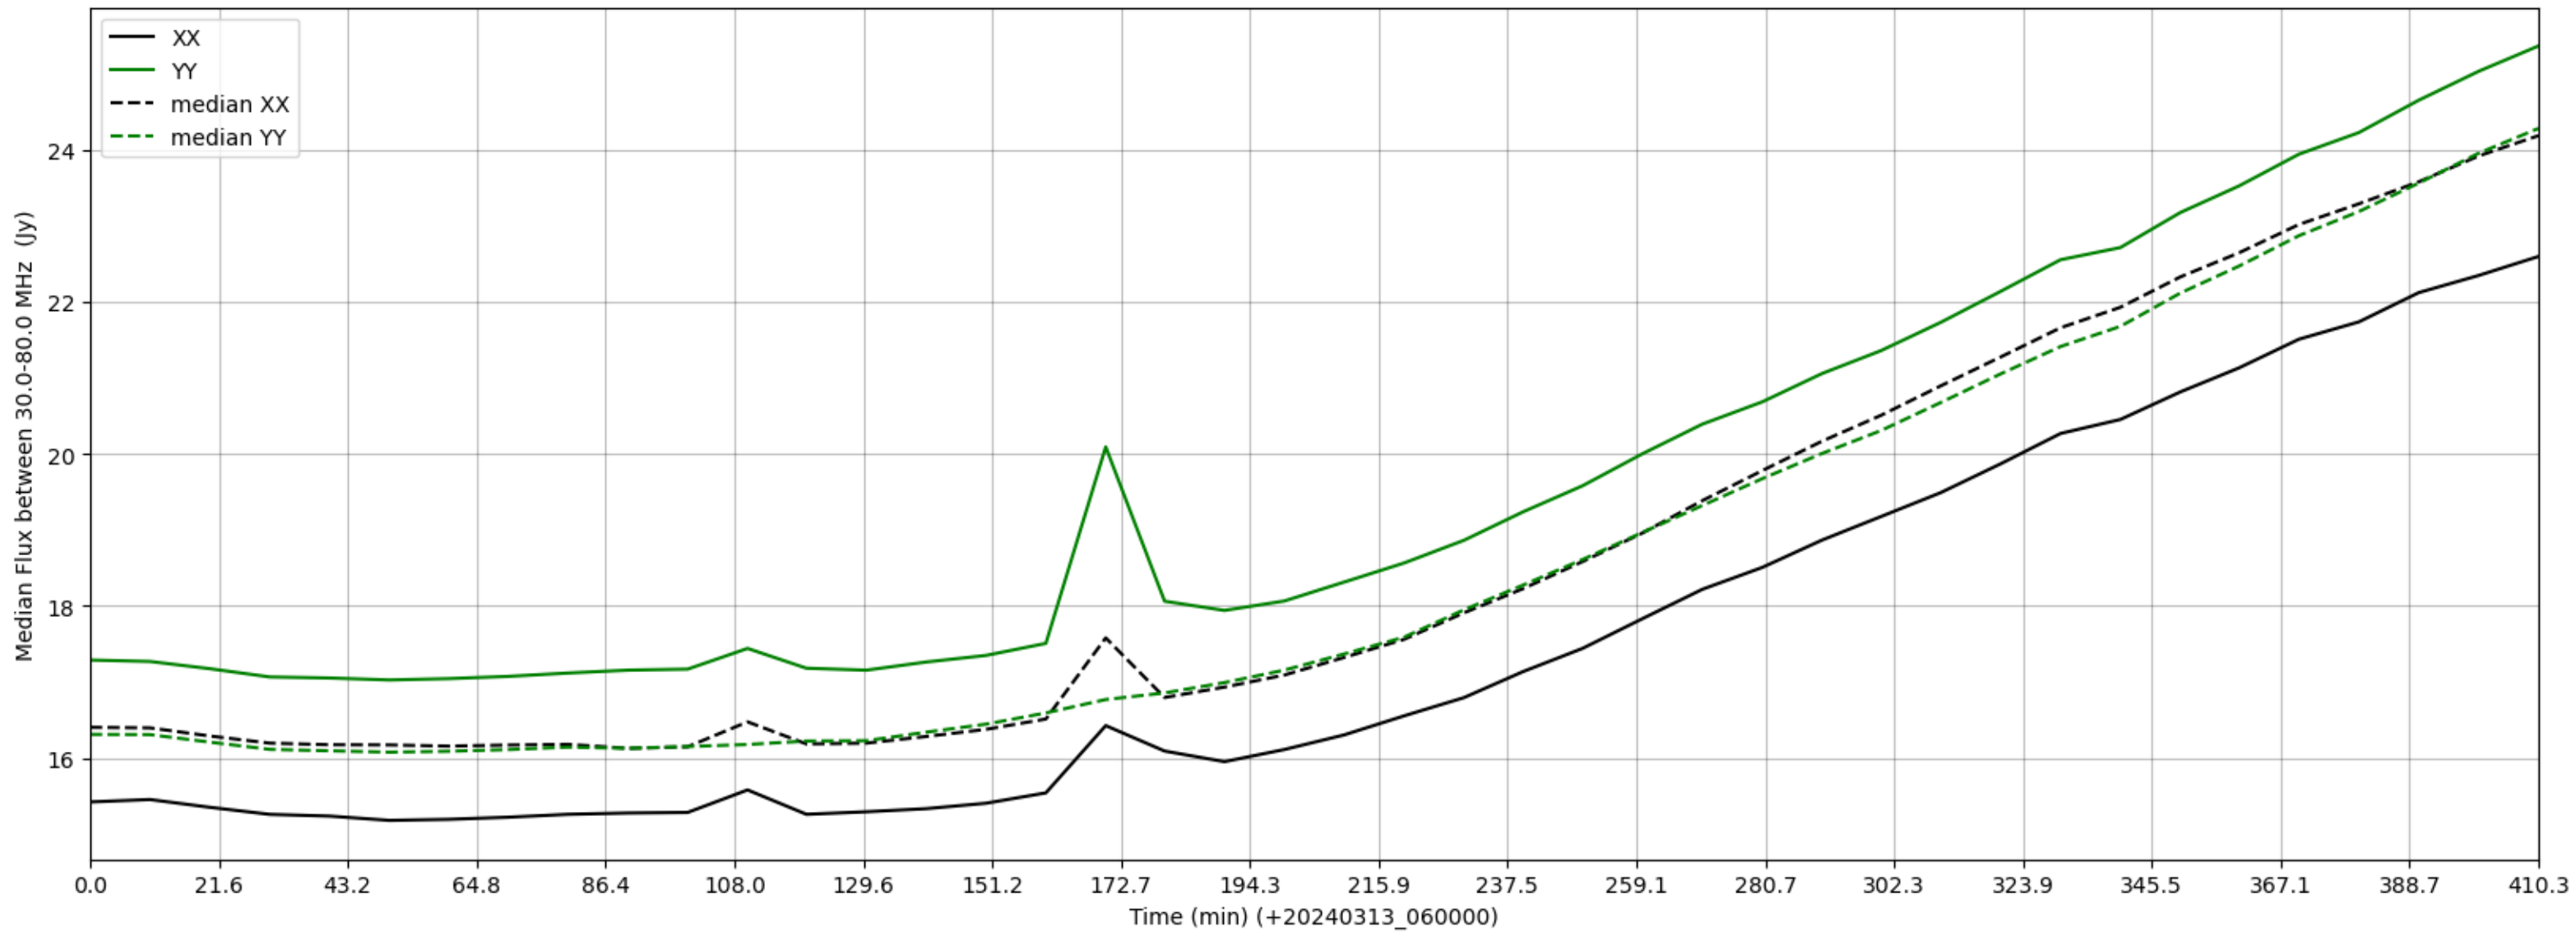

LWA120 - Correlator# 208 - XX FLAGS:HighTimeVar - YY FLAGS:BadSpecShape

LWA082 - Correlator# 209 - XX FLAGS:Good - YY FLAGS:Good

LWA143 - Correlator# 210 - XX FLAGS:Good - YY FLAGS:Good

LWA142 - Correlator# 211 - XX FLAGS:Good - YY FLAGS:BadSpecShape