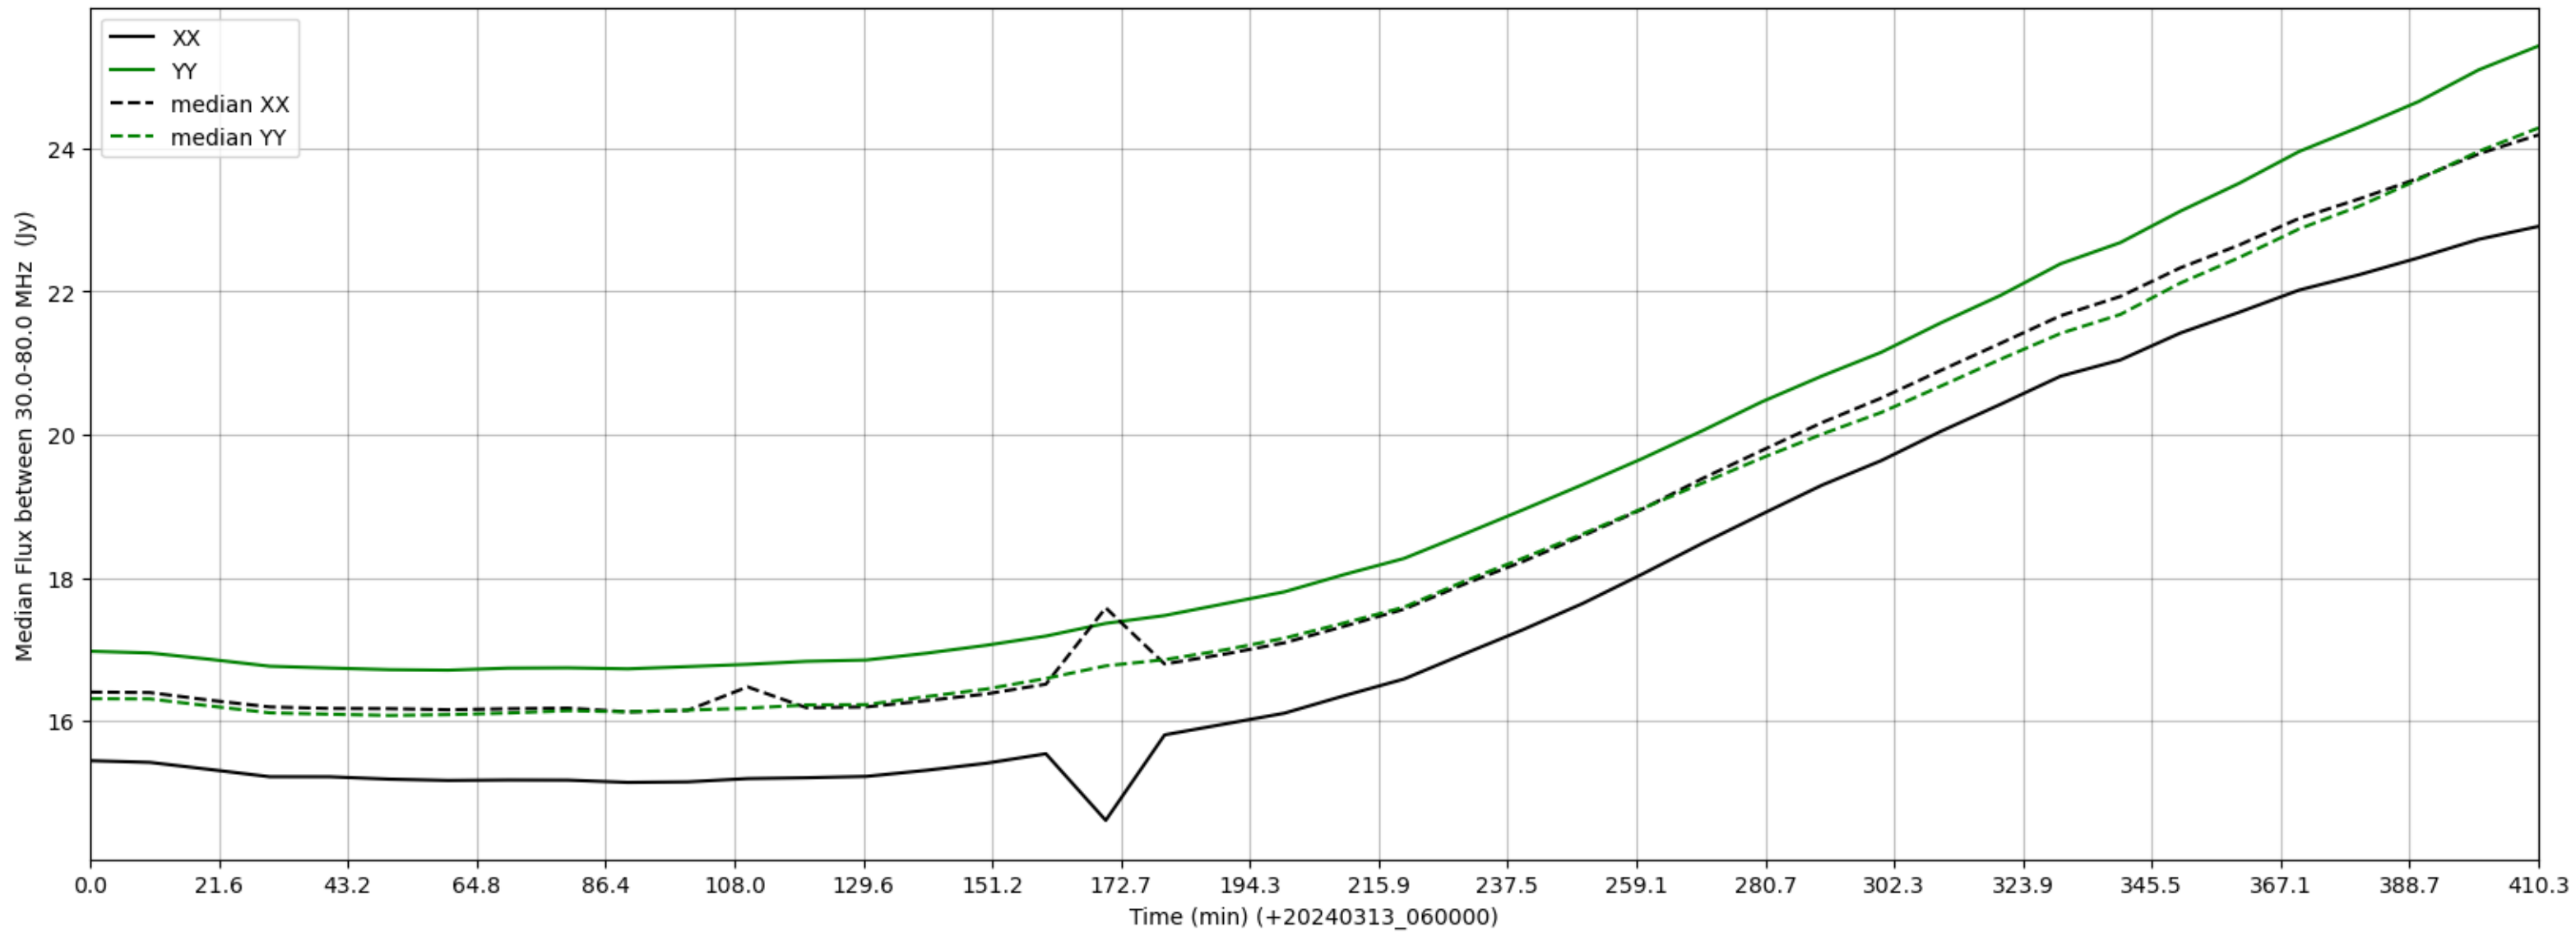

LWA087 - Correlator# 142 - XX FLAGS:Good - YY FLAGS:Good

LWA064 - Correlator# 141 - XX FLAGS:Good - YY FLAGS:Good