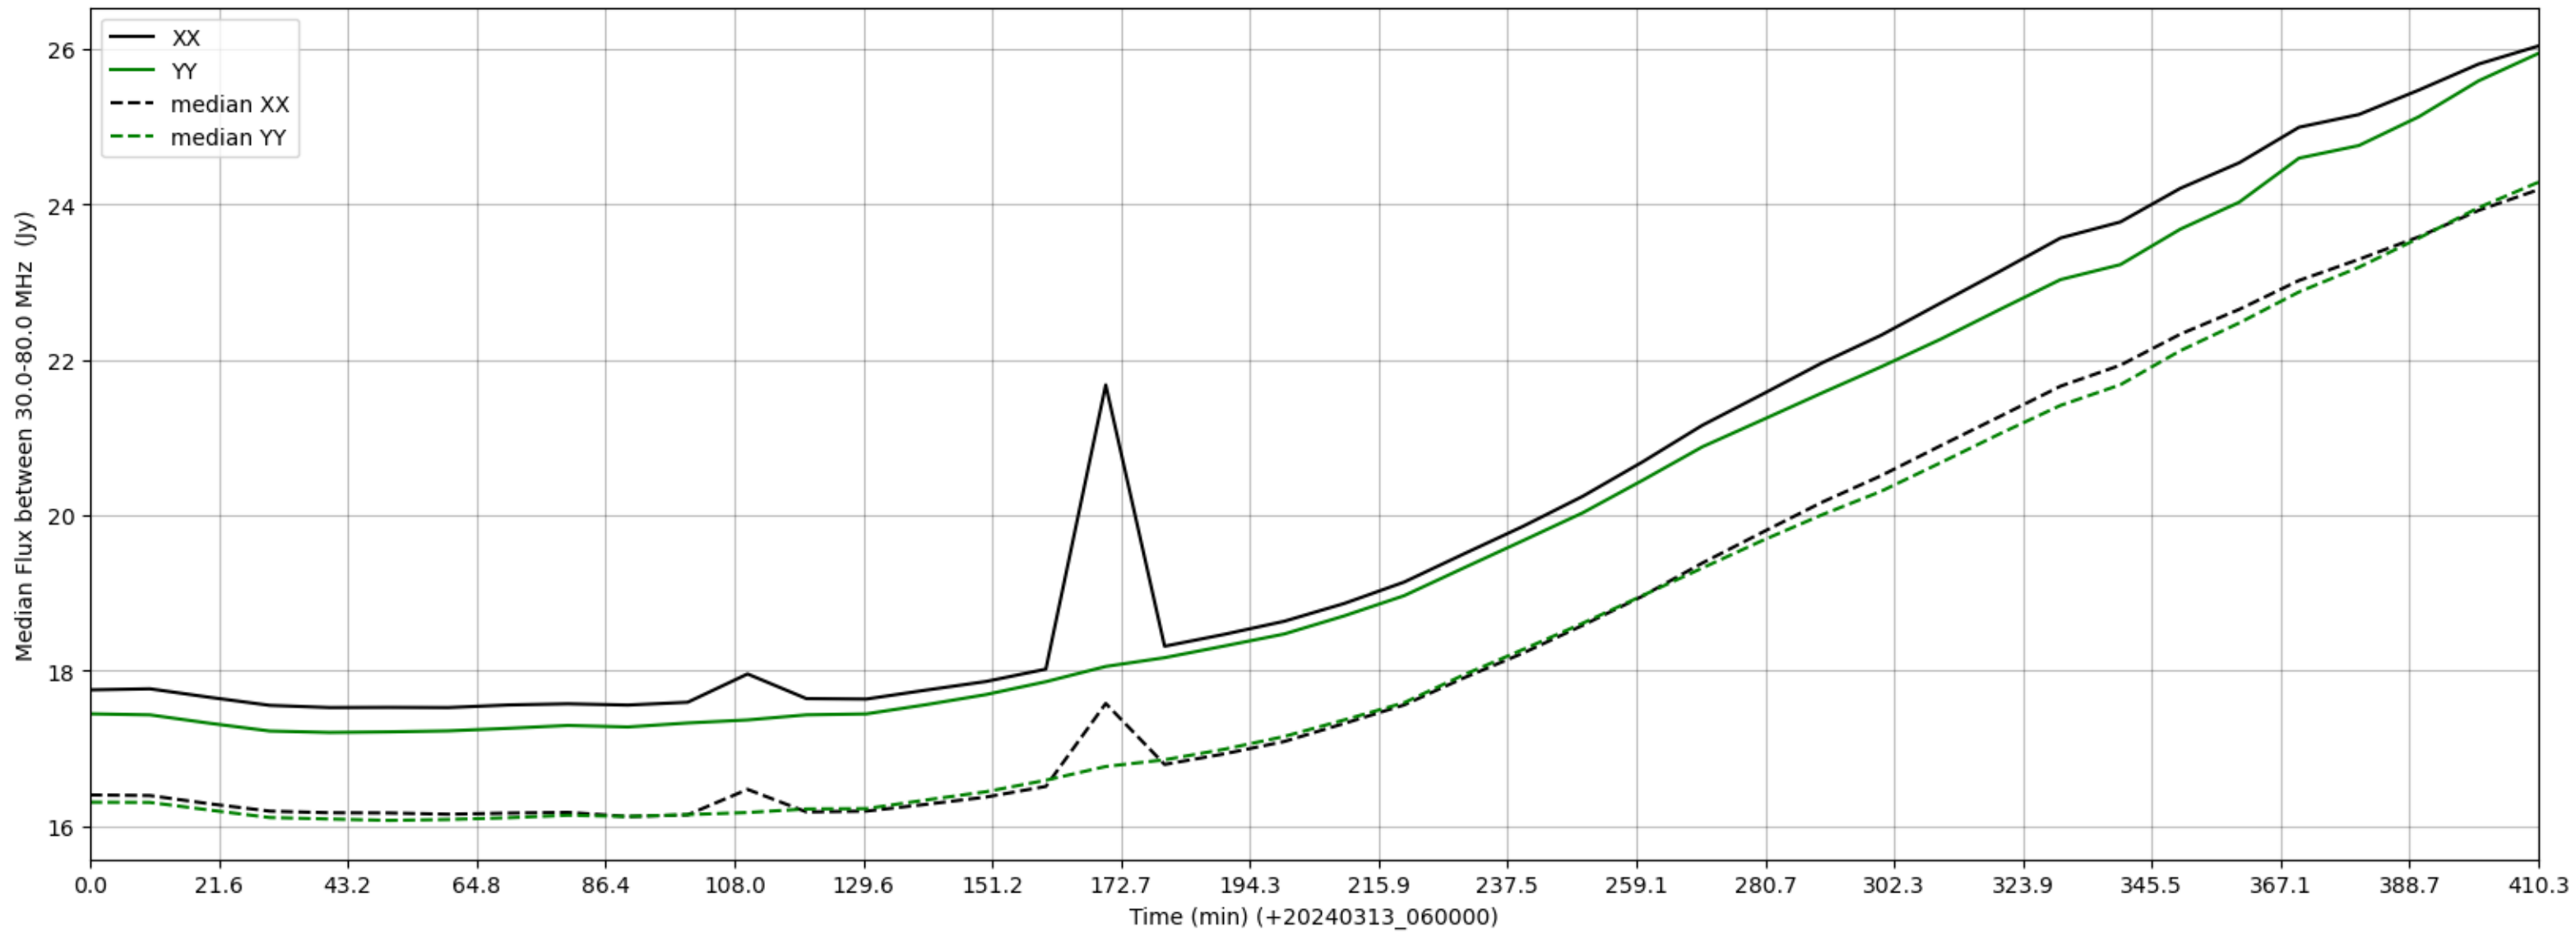

LWA227 - Correlator# 280 - XX FLAGS:Good - YY FLAGS:Good

LWA225 - Correlator# 281 - XX FLAGS:Good - YY FLAGS:Good

LWA349 - Correlator# 282 - XX FLAGS:Good - YY FLAGS:Good

LWA253 - Correlator# 283 - XX FLAGS:Good - YY FLAGS:Good