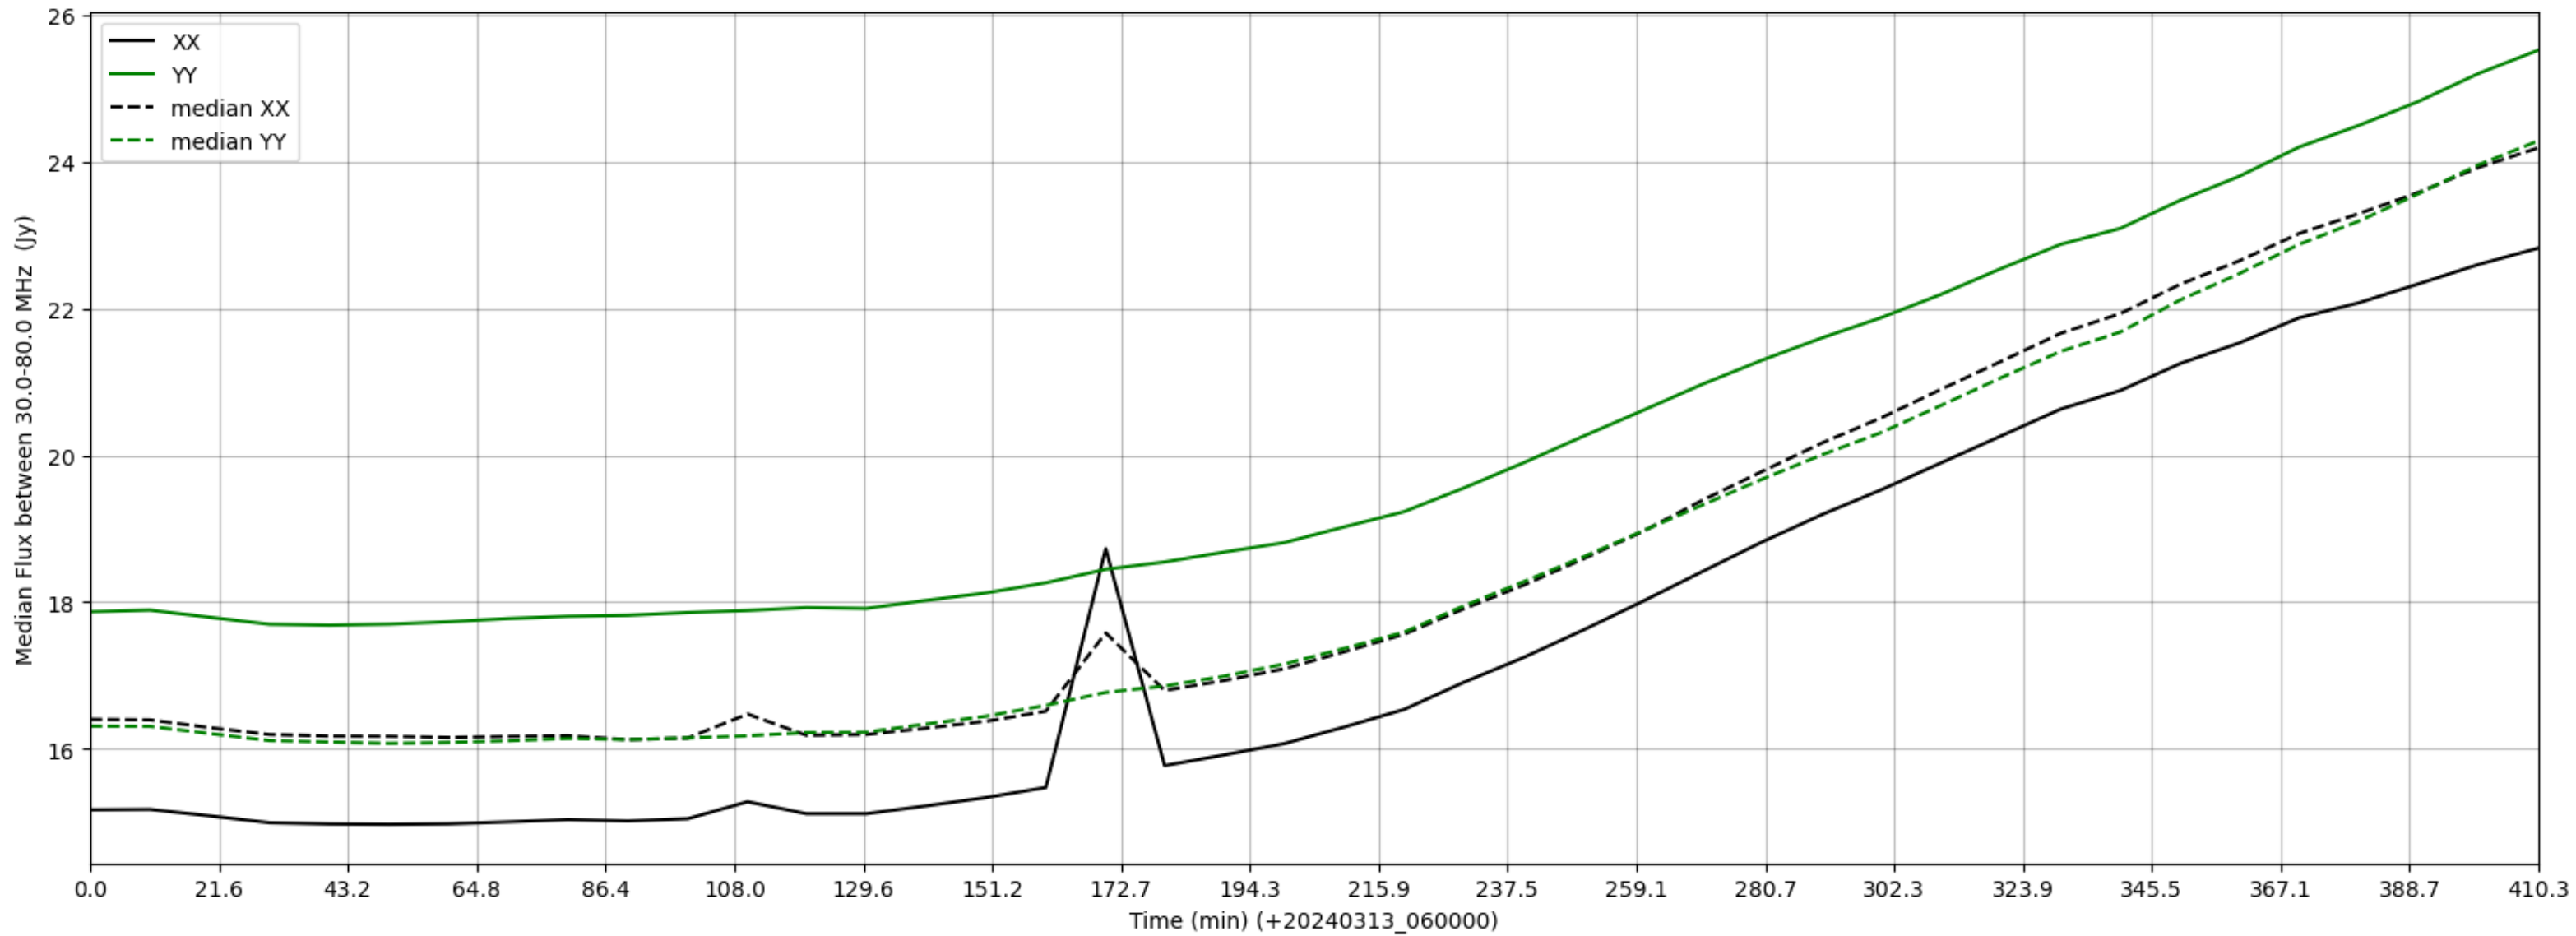

LWA175 - Correlator# 293 - XX FLAGS:Good - YY FLAGS:Good

LWA169 - Correlator# 292 - XX FLAGS:Good - YY FLAGS:Good