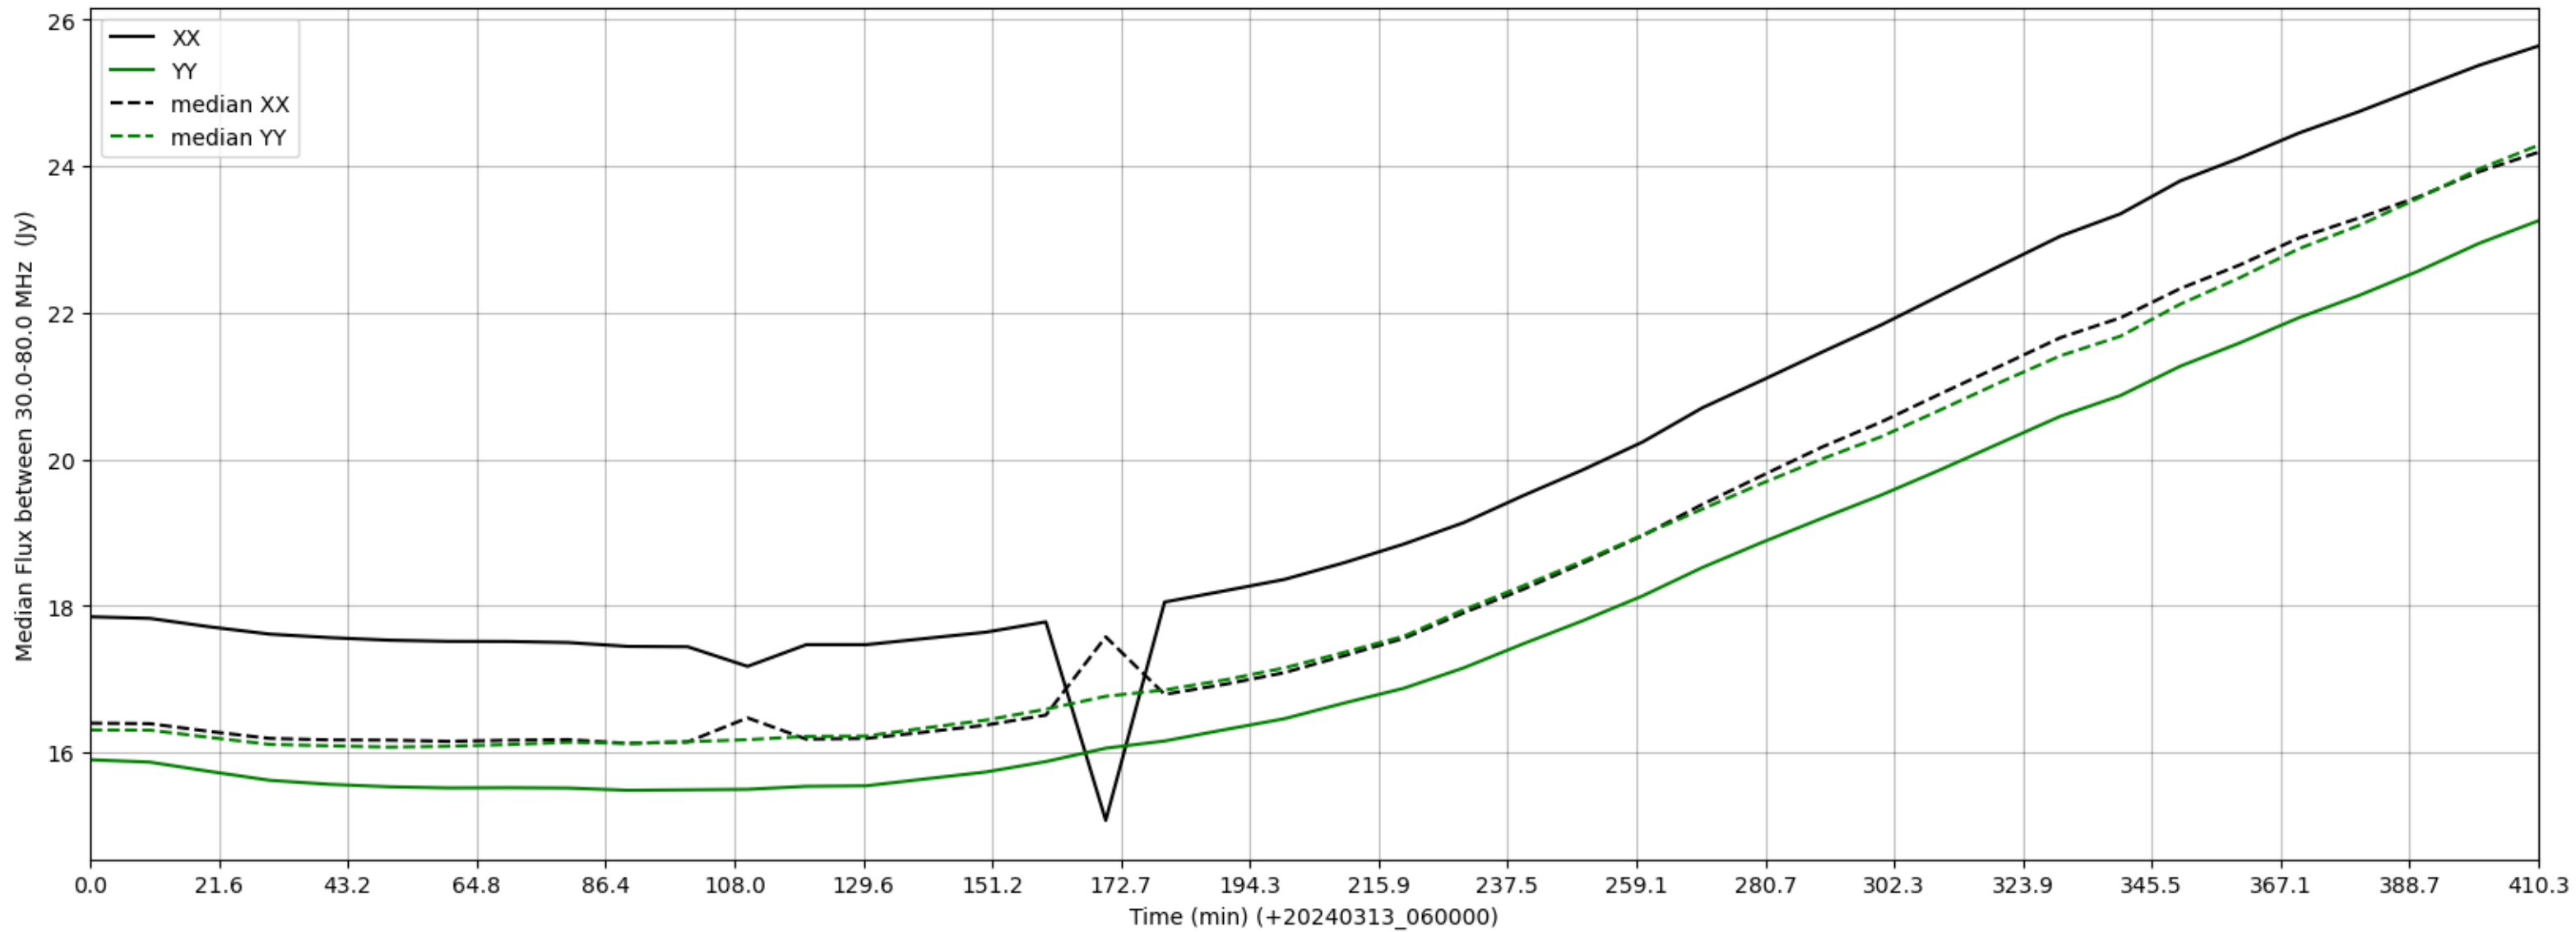

LWA266 - Correlator# 000 - XX FLAGS:Good - YY FLAGS:Good

LWA259 - Correlator# 001 - XX FLAGS:Good - YY FLAGS:Good

LWA268 - Correlator# 002 - XX FLAGS:Good - YY FLAGS:Good

LWA267 - Correlator# 003 - XX FLAGS:LowFlux - YY FLAGS:Good