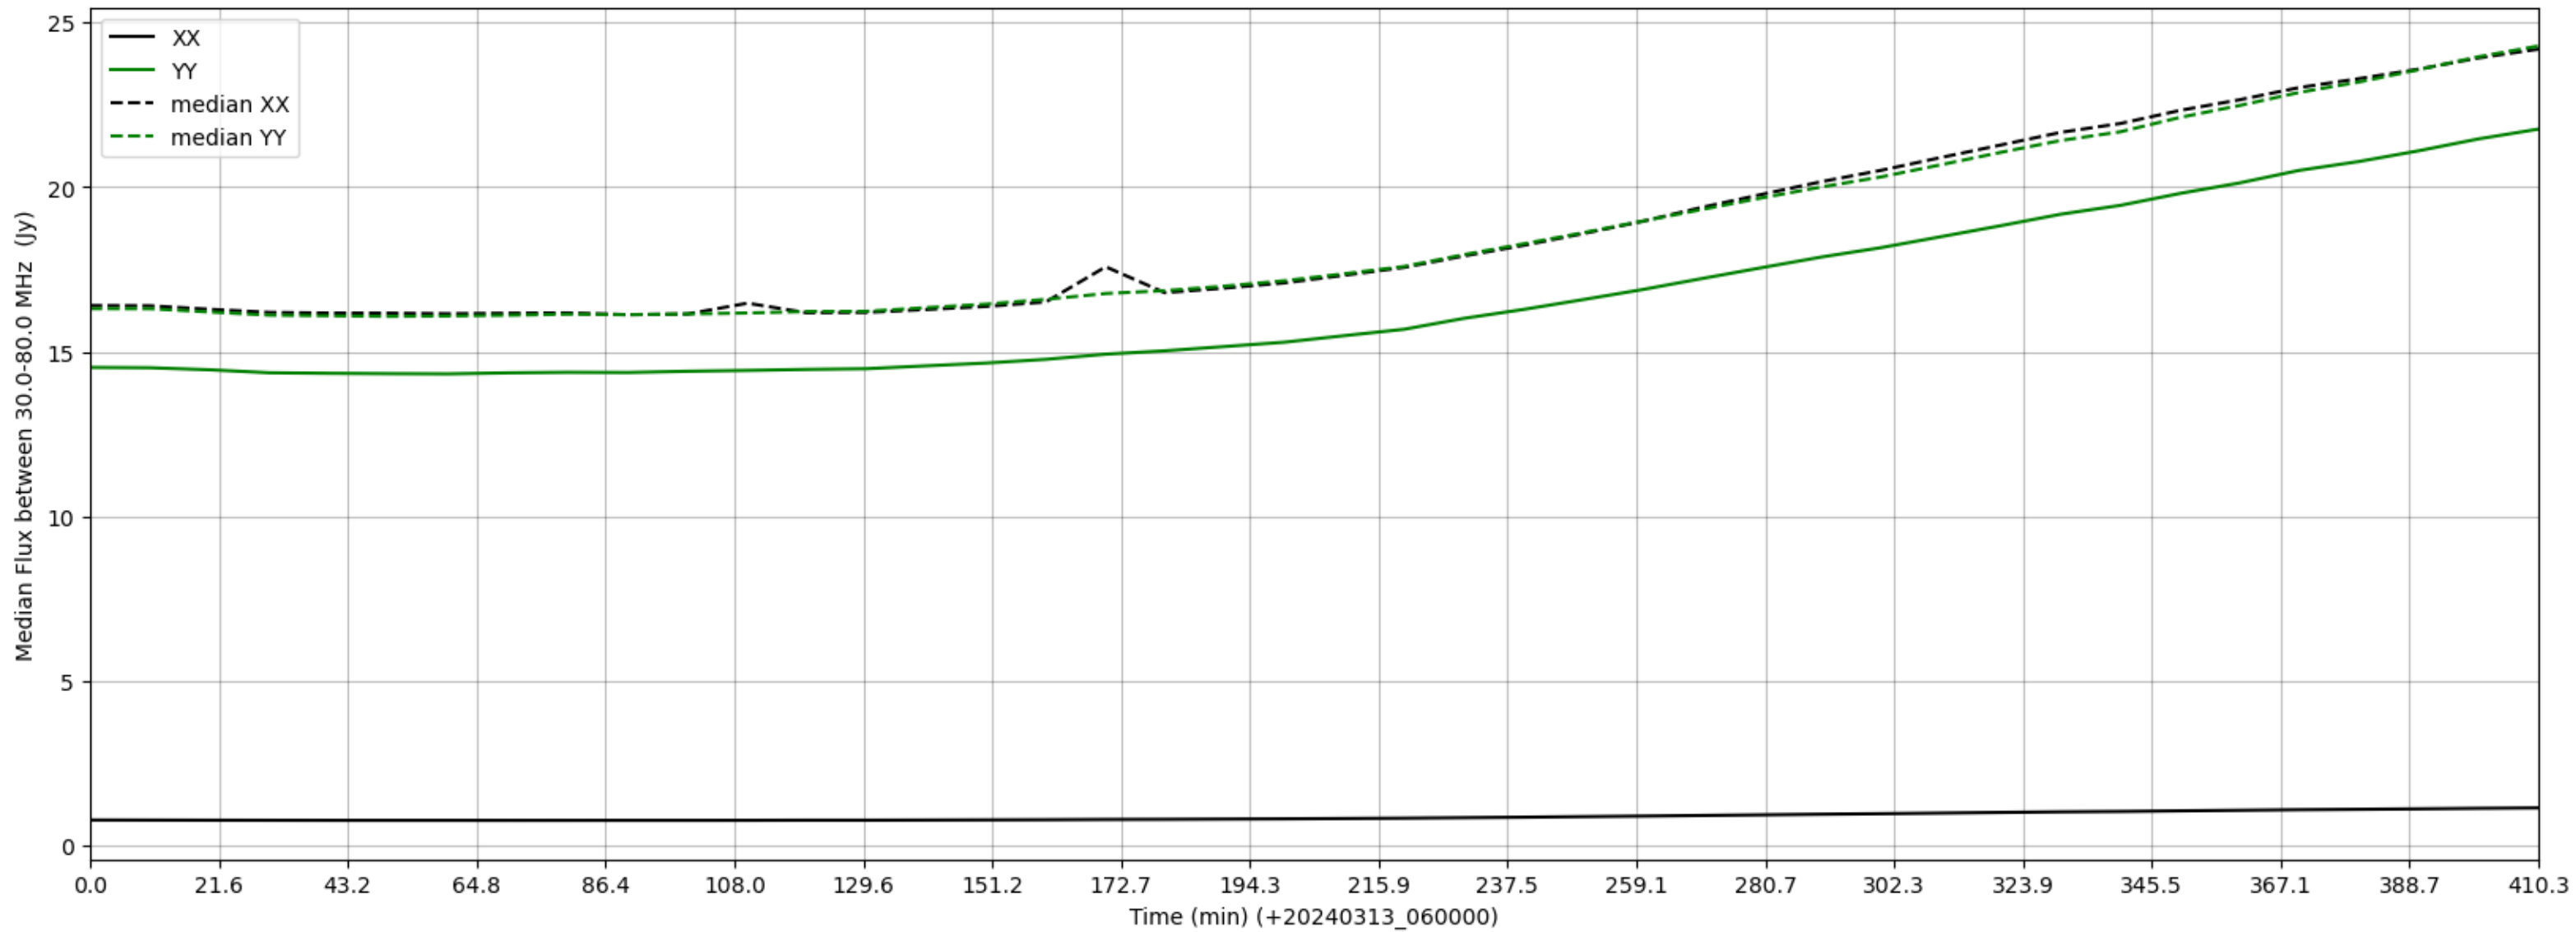

LWA181 - Correlator# 231 - XX FLAGS:Good - YY FLAGS:Good

LWA153 - Correlator# 230 - XX FLAGS:LowFlux - YY FLAGS:Good