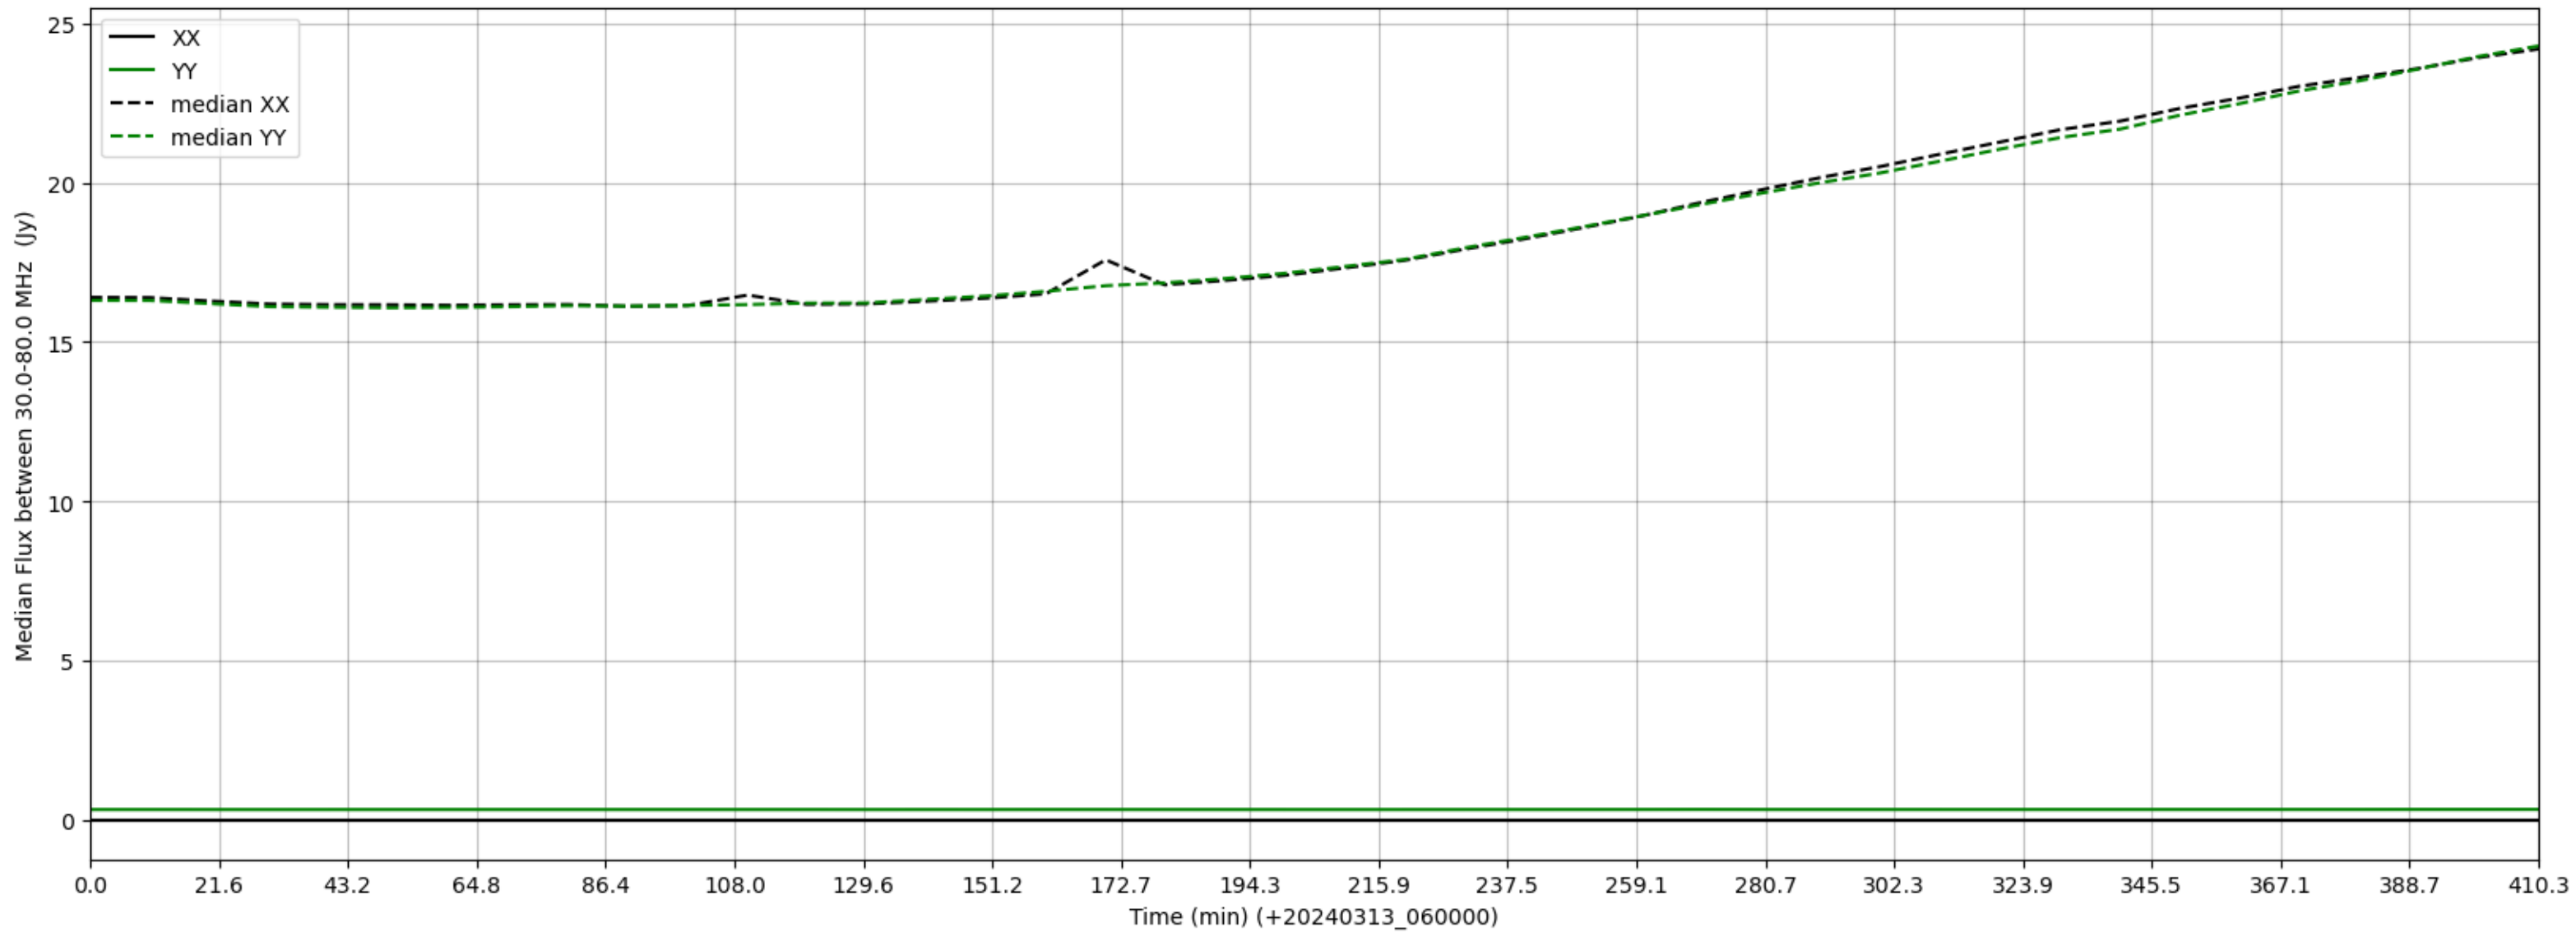

LWA040 - Correlator# 076 - XX FLAGS:Good - YY FLAGS:Good

LWA038 - Correlator# 077 - XX FLAGS:Good - YY FLAGS:Good

LWA042 - Correlator# 078 - XX FLAGS:Good - YY FLAGS:Good

LWA041 - Correlator# 079 - XX FLAGS:LowFlux - YY FLAGS:LowFlux