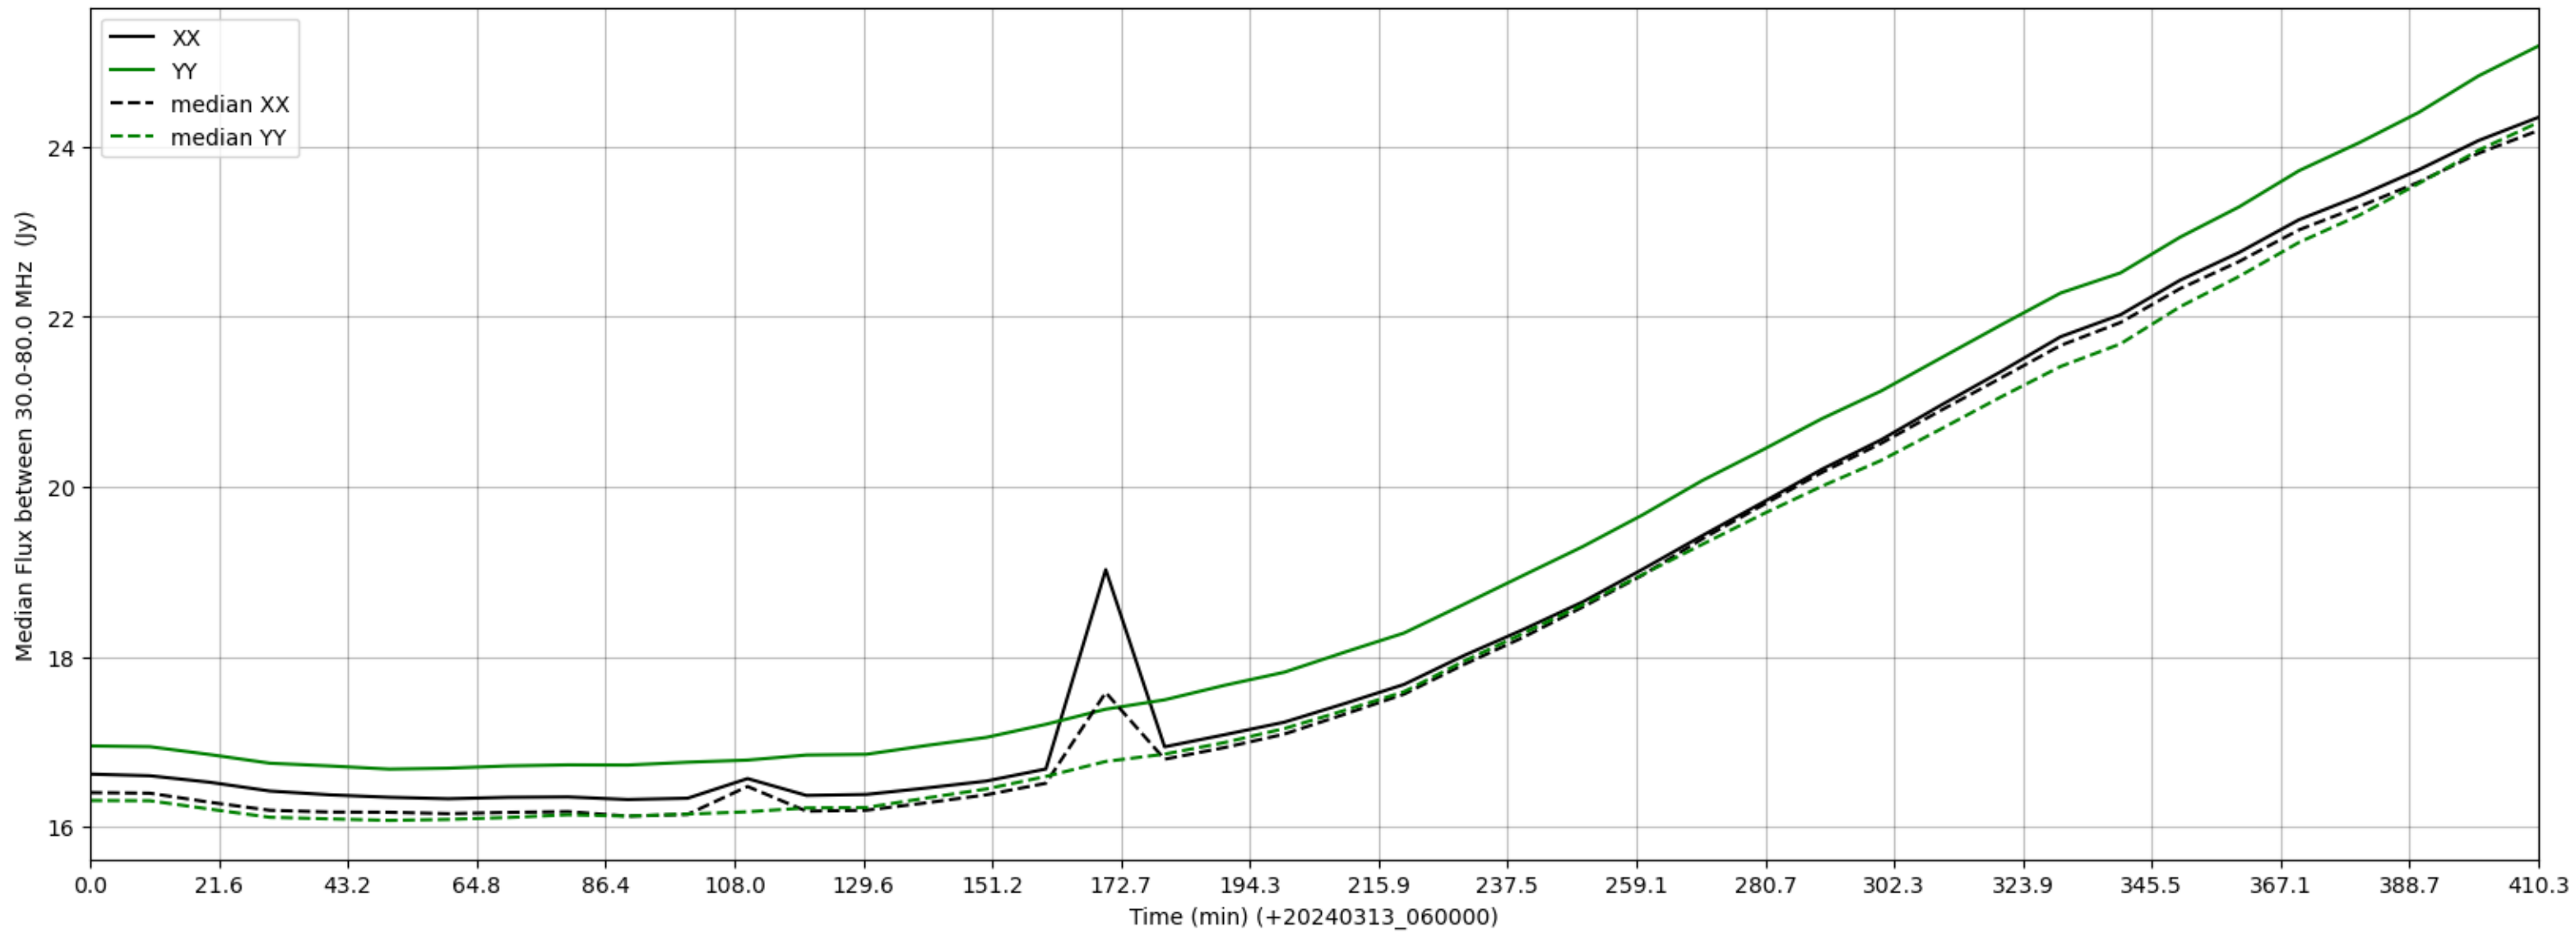

LWA016 - Correlator# 097 - XX FLAGS:Good - YY FLAGS:Good

LWA013 - Correlator# 096 - XX FLAGS:Good - YY FLAGS:Good