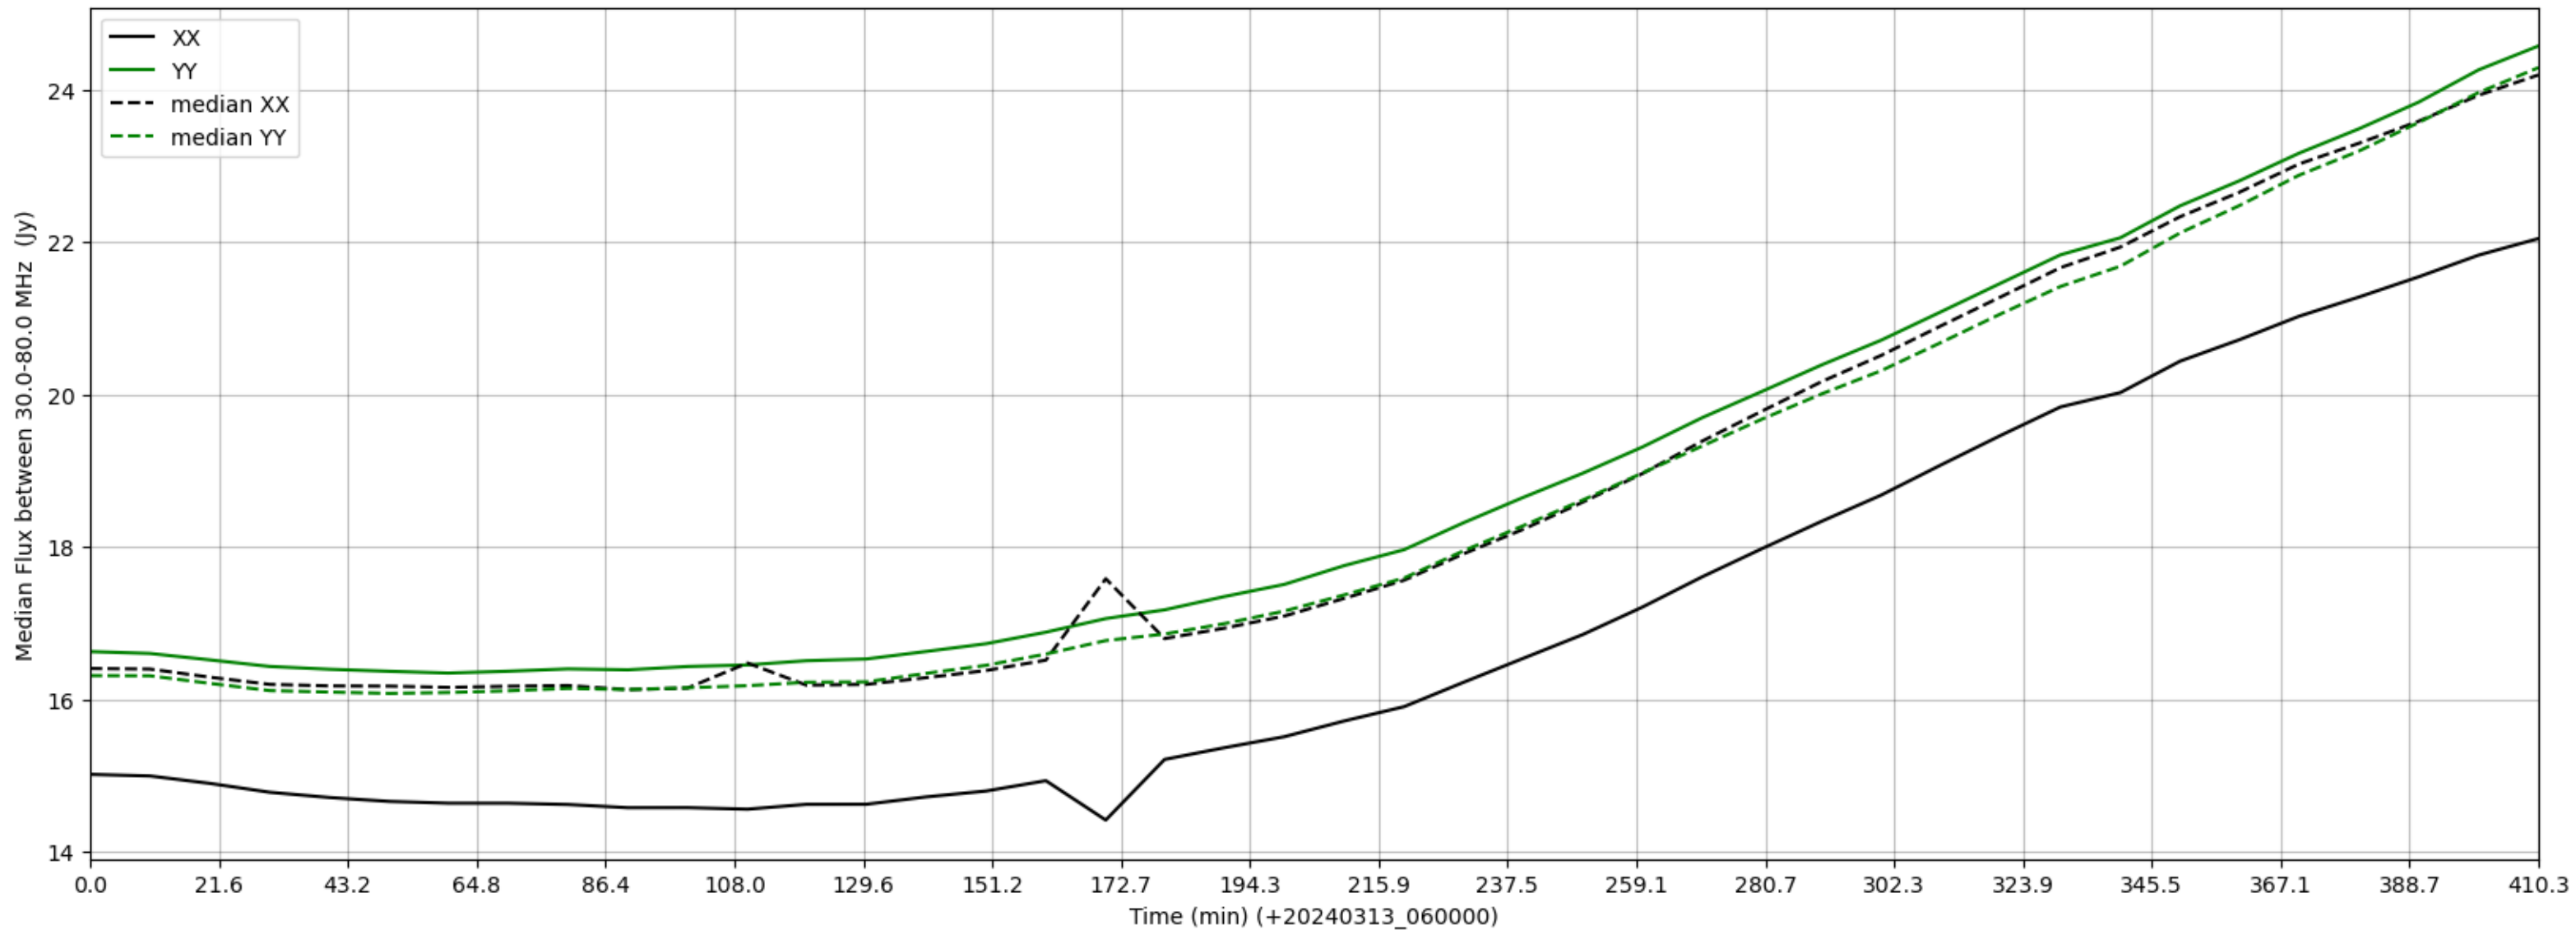

LWA263 - Correlator# 037 - XX FLAGS:Good - YY FLAGS:Good

LWA265 - Correlator# 036 - XX FLAGS:Good - YY FLAGS:Good