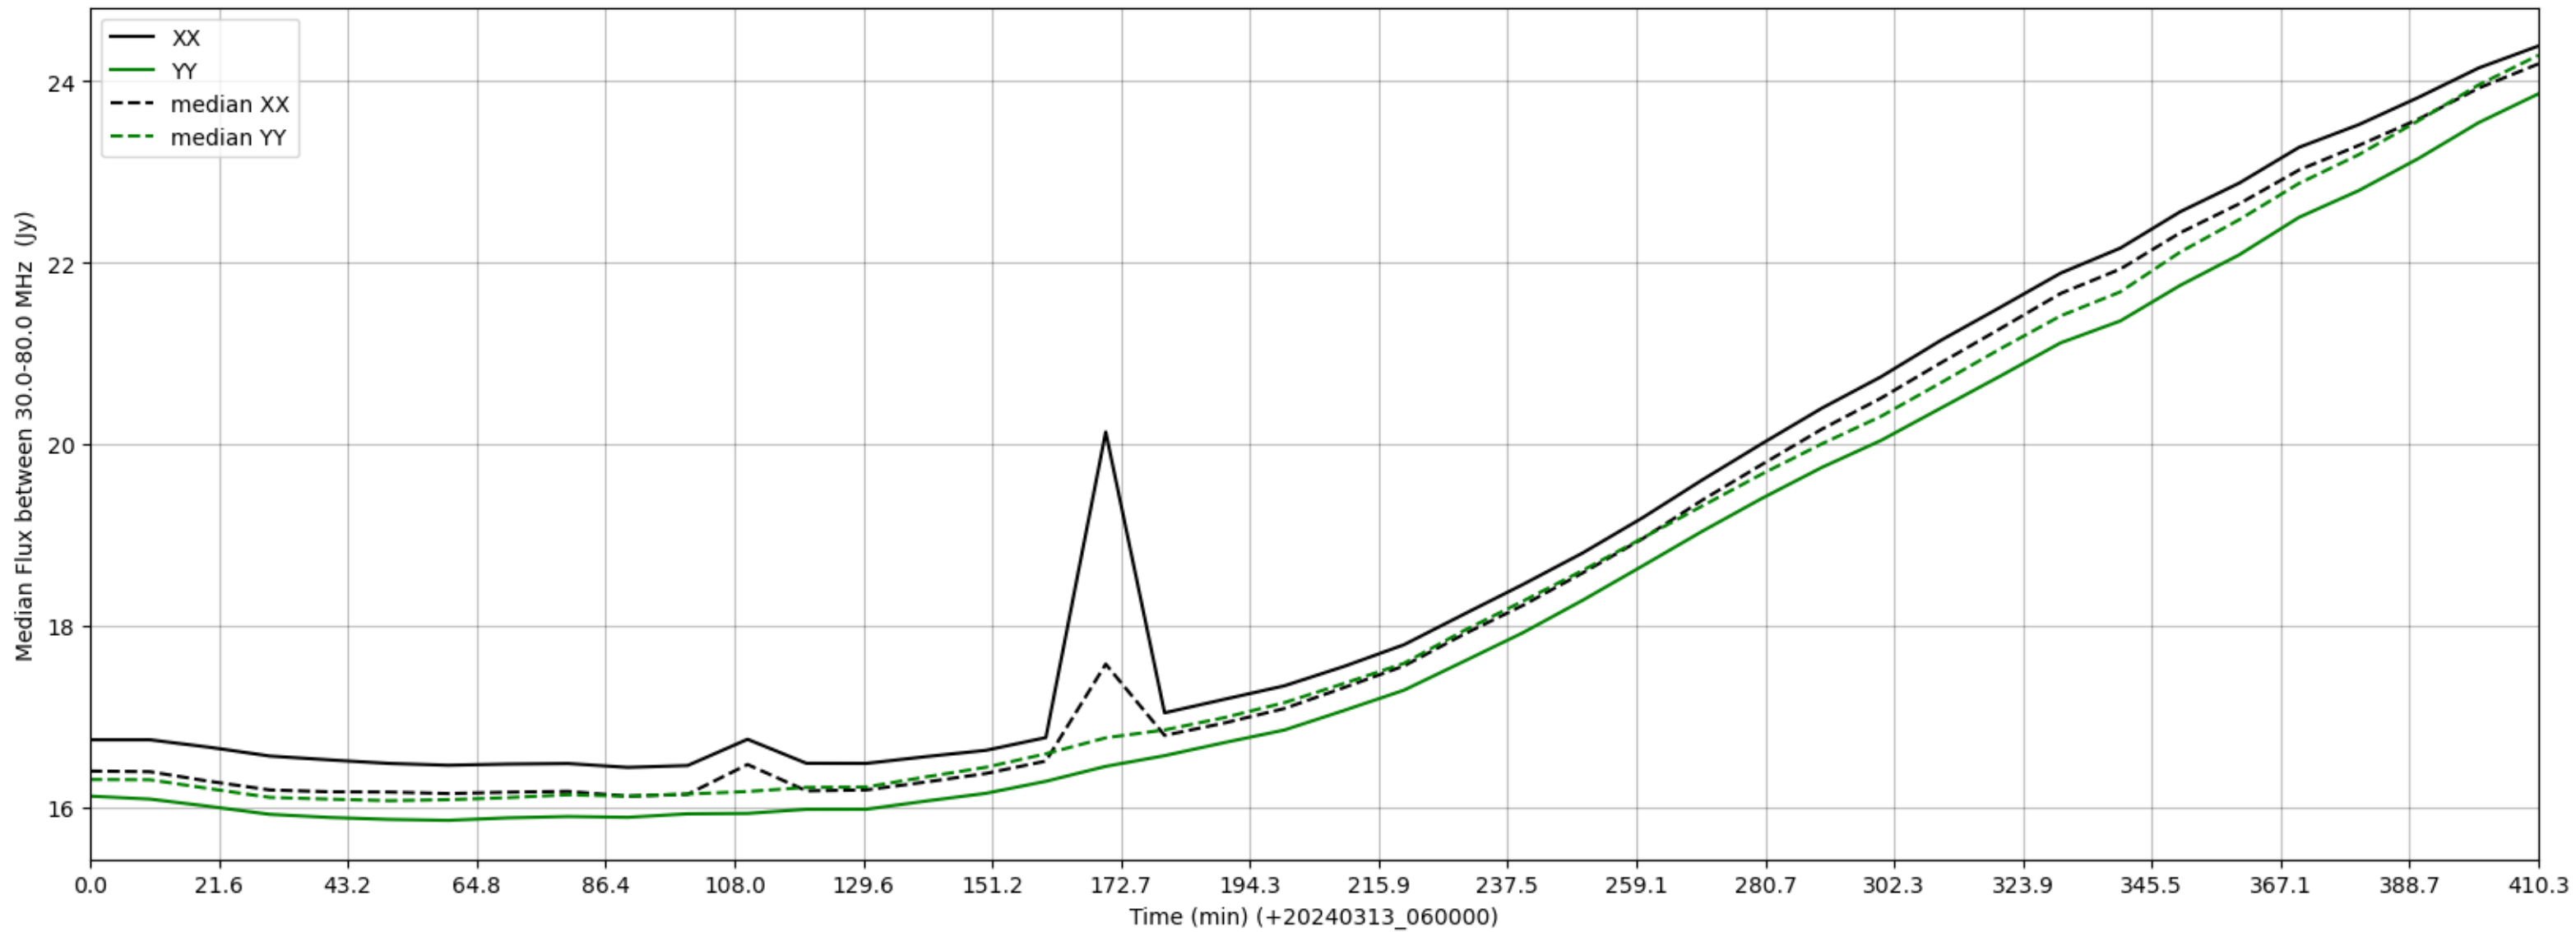

LWA066 - Correlator# 164 - XX FLAGS:Good - YY FLAGS:Good

LWA065 - Correlator# 165 - XX FLAGS:Good - YY FLAGS:Good

LWA068 - Correlator# 166 - XX FLAGS:Good - YY FLAGS:Good

LWA067 - Correlator# 167 - XX FLAGS:Good - YY FLAGS:Good