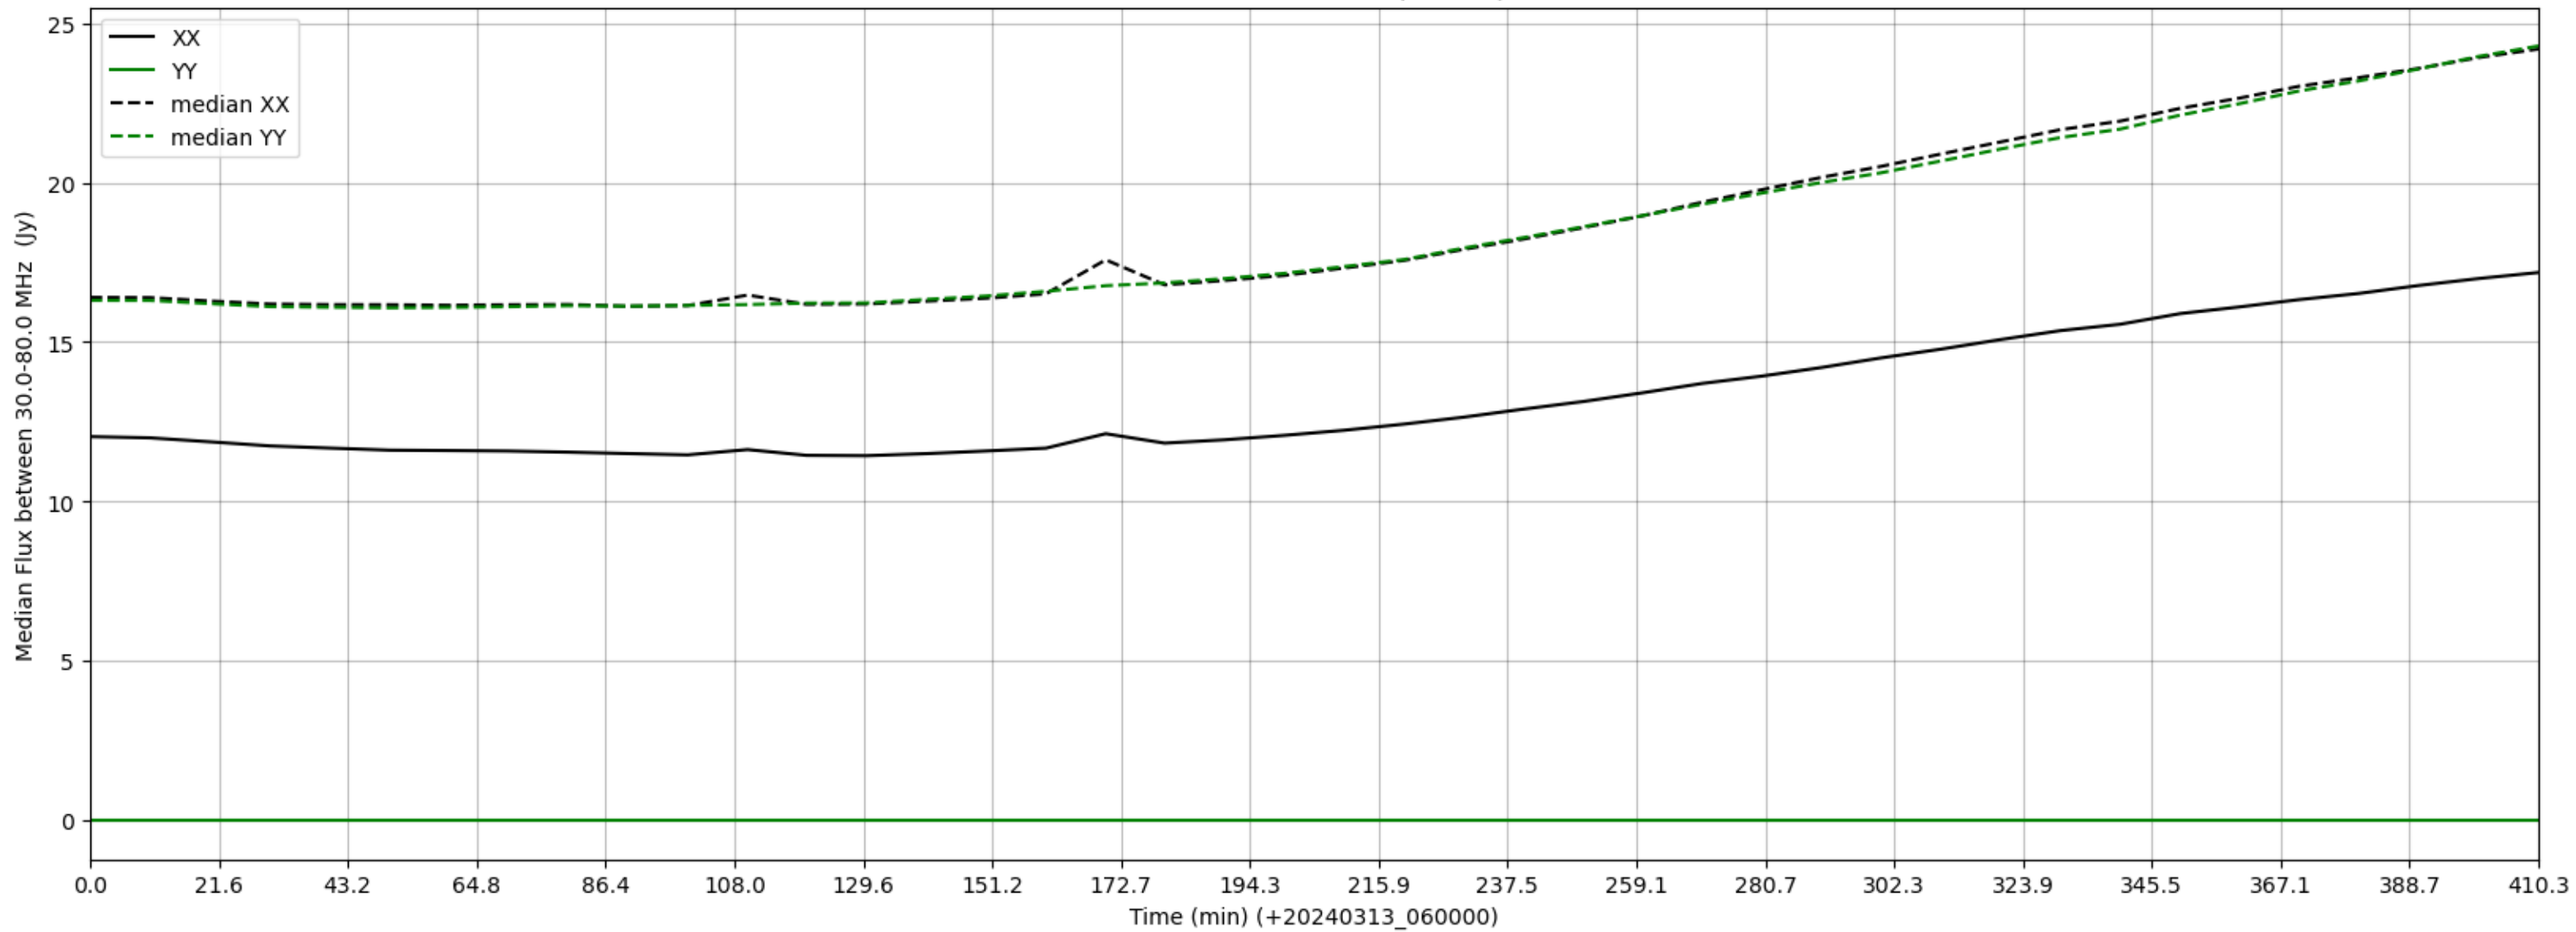

LWA291 - Correlator# 045 - XX FLAGS:Good - YY FLAGS:Good

LWA292 - Correlator# 044 - XX FLAGS:BadSpecShape - YY FLAGS:LowFlux