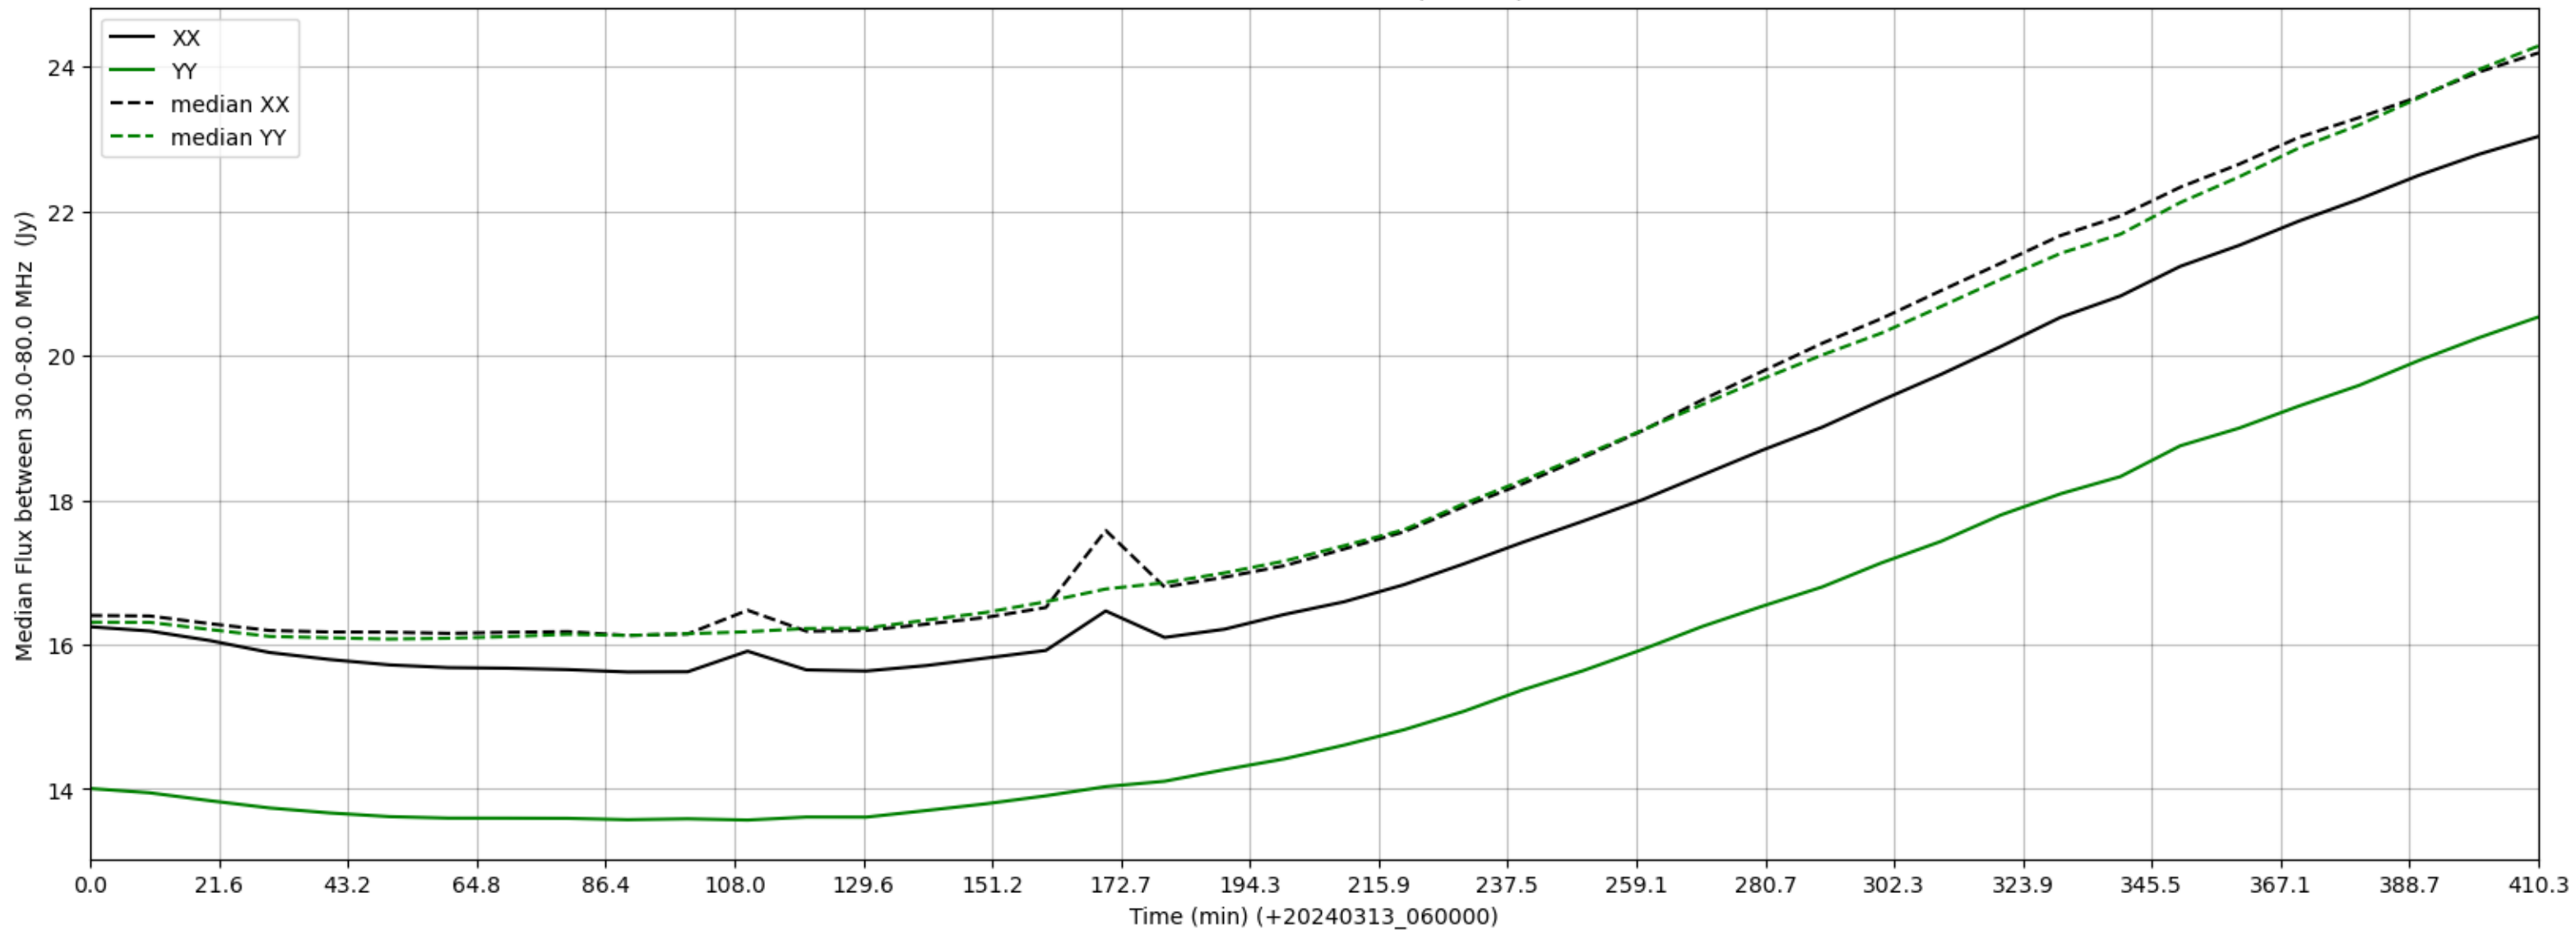

LWA279 - Correlator# 220 - XX FLAGS:Good - YY FLAGS:Good

LWA178 - Correlator# 221 - XX FLAGS:Good - YY FLAGS:Good

LWA355 - Correlator# 222 - XX FLAGS:Good - YY FLAGS:Good

LWA287 - Correlator# 223 - XX FLAGS:BadSpecShape - YY FLAGS:Good