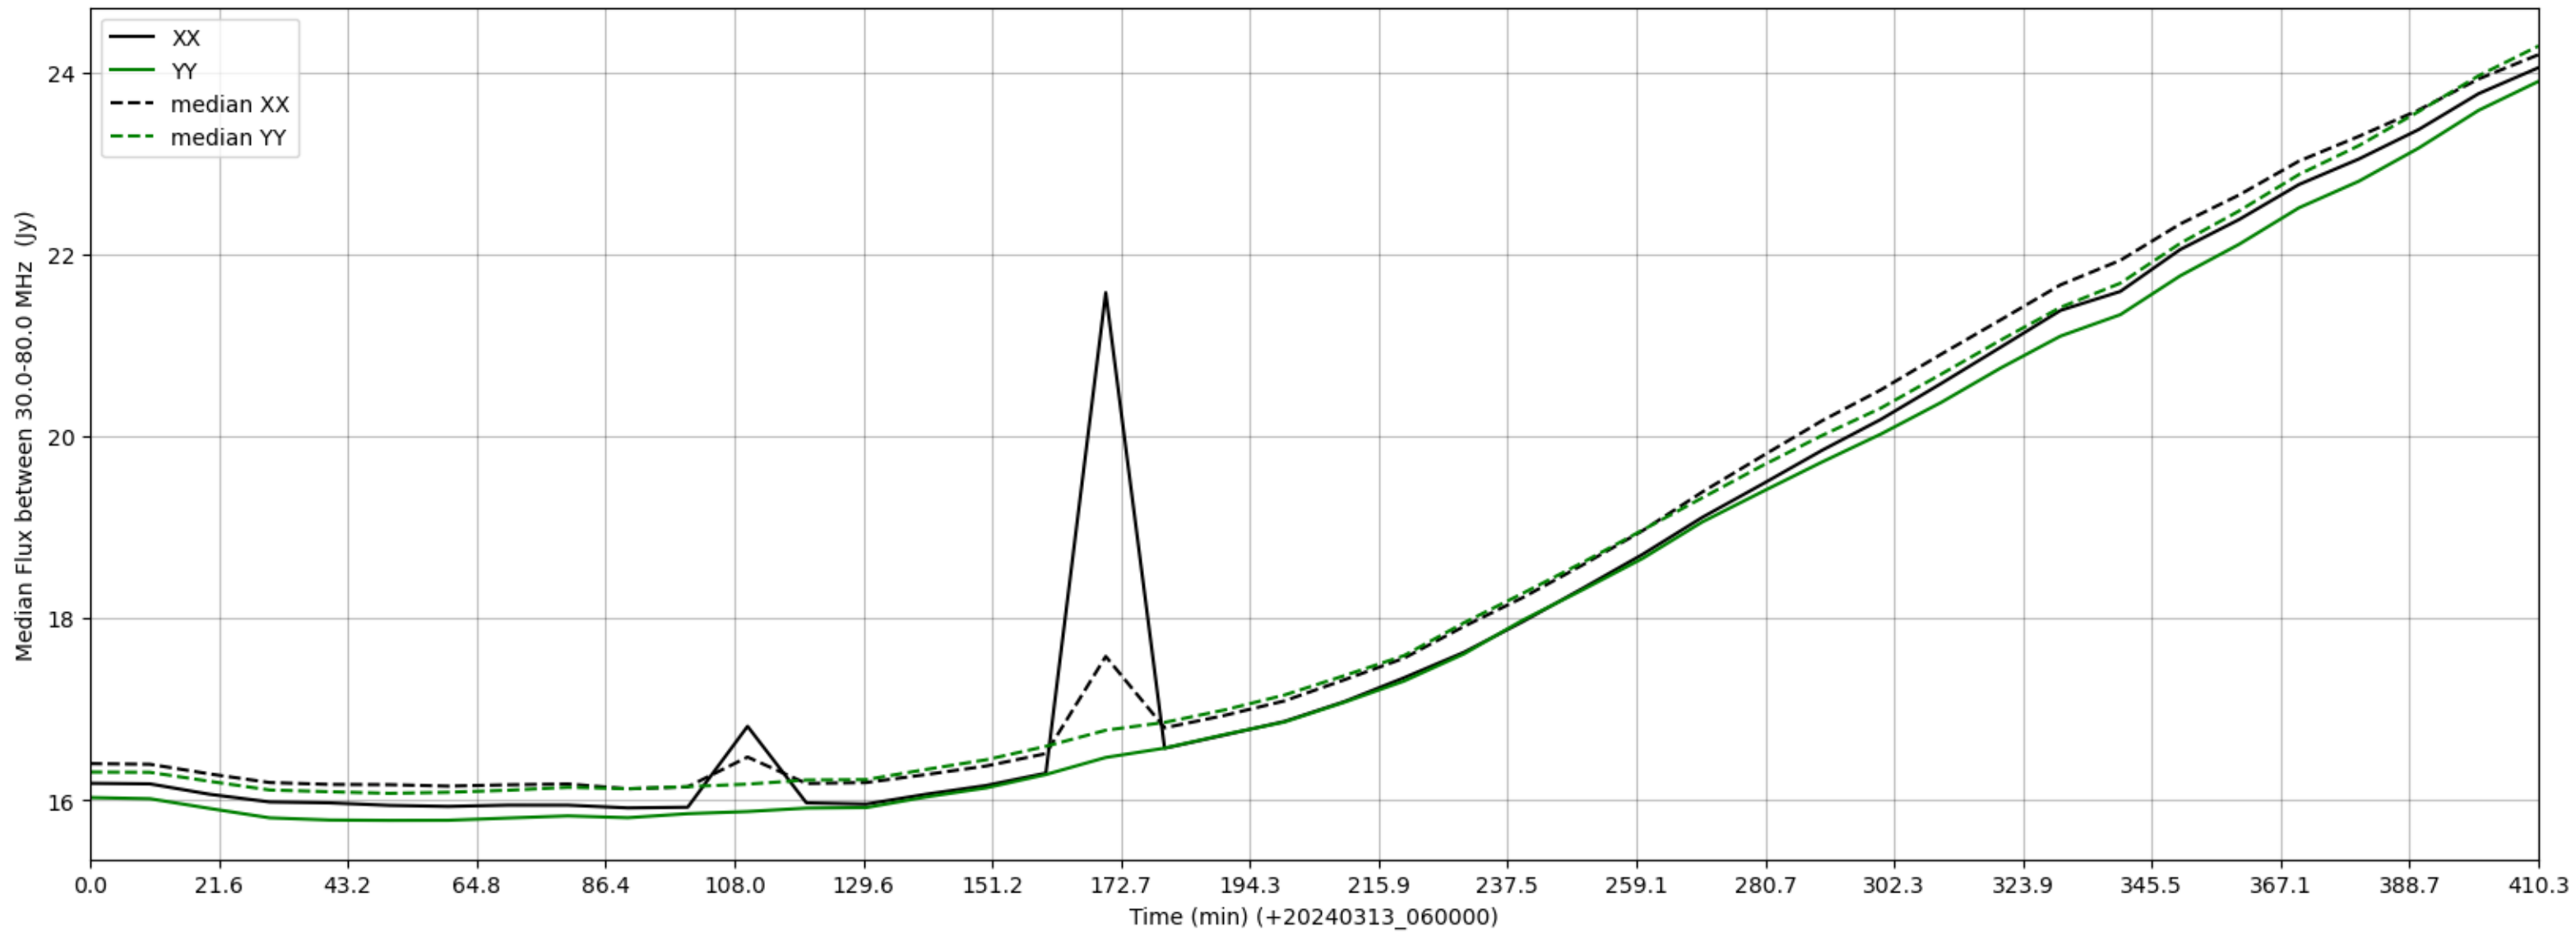

LWA226 - Correlator# 304 - XX FLAGS:Good - YY FLAGS:Good

LWA230 - Correlator# 303 - XX FLAGS:Good - YY FLAGS:Good