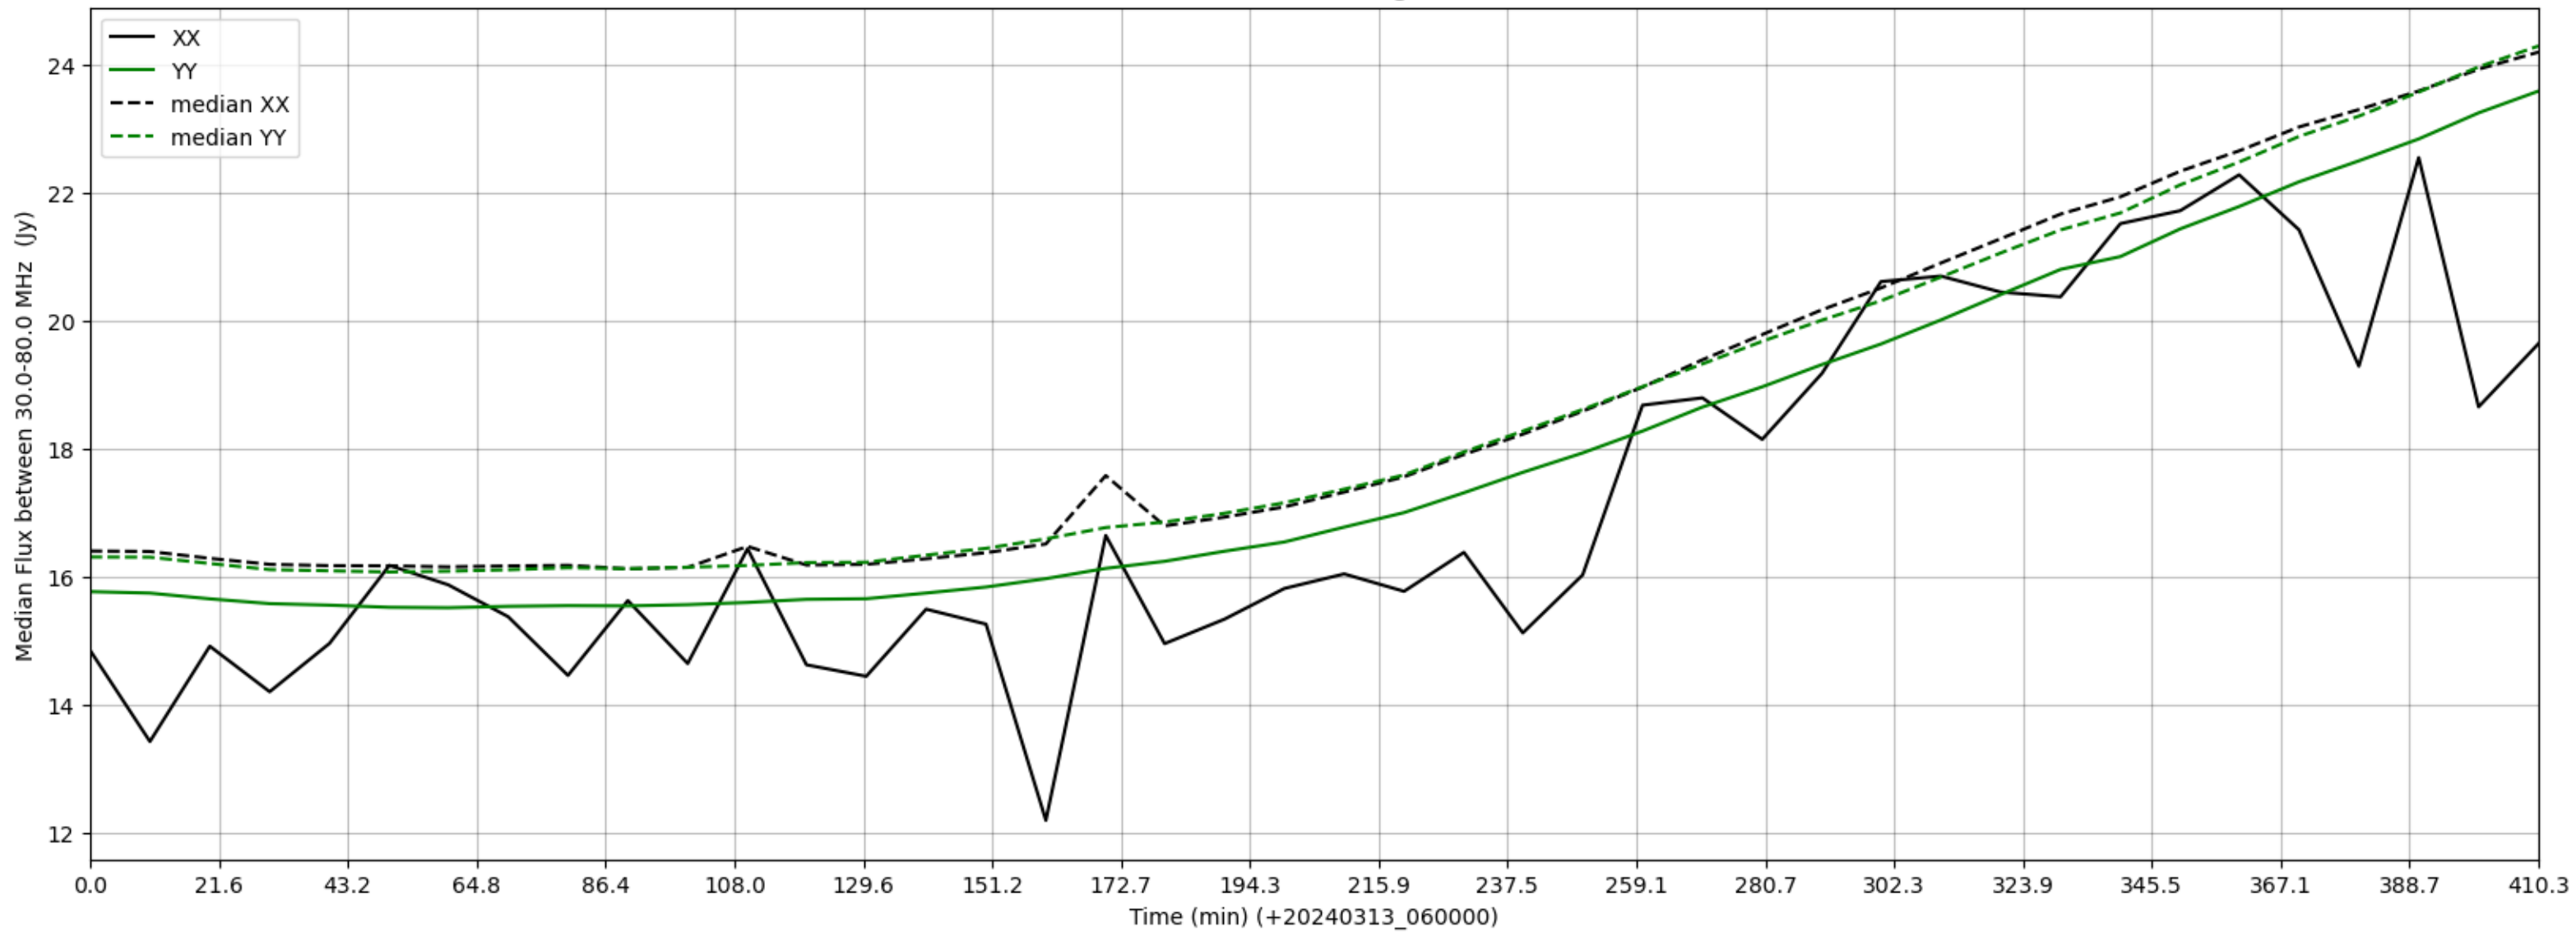

LWA054 - Correlator# 118 - XX FLAGS:Good - YY FLAGS:Good

LWA052 - Correlator# 117 - XX FLAGS:HighTimeVar - YY FLAGS:Good