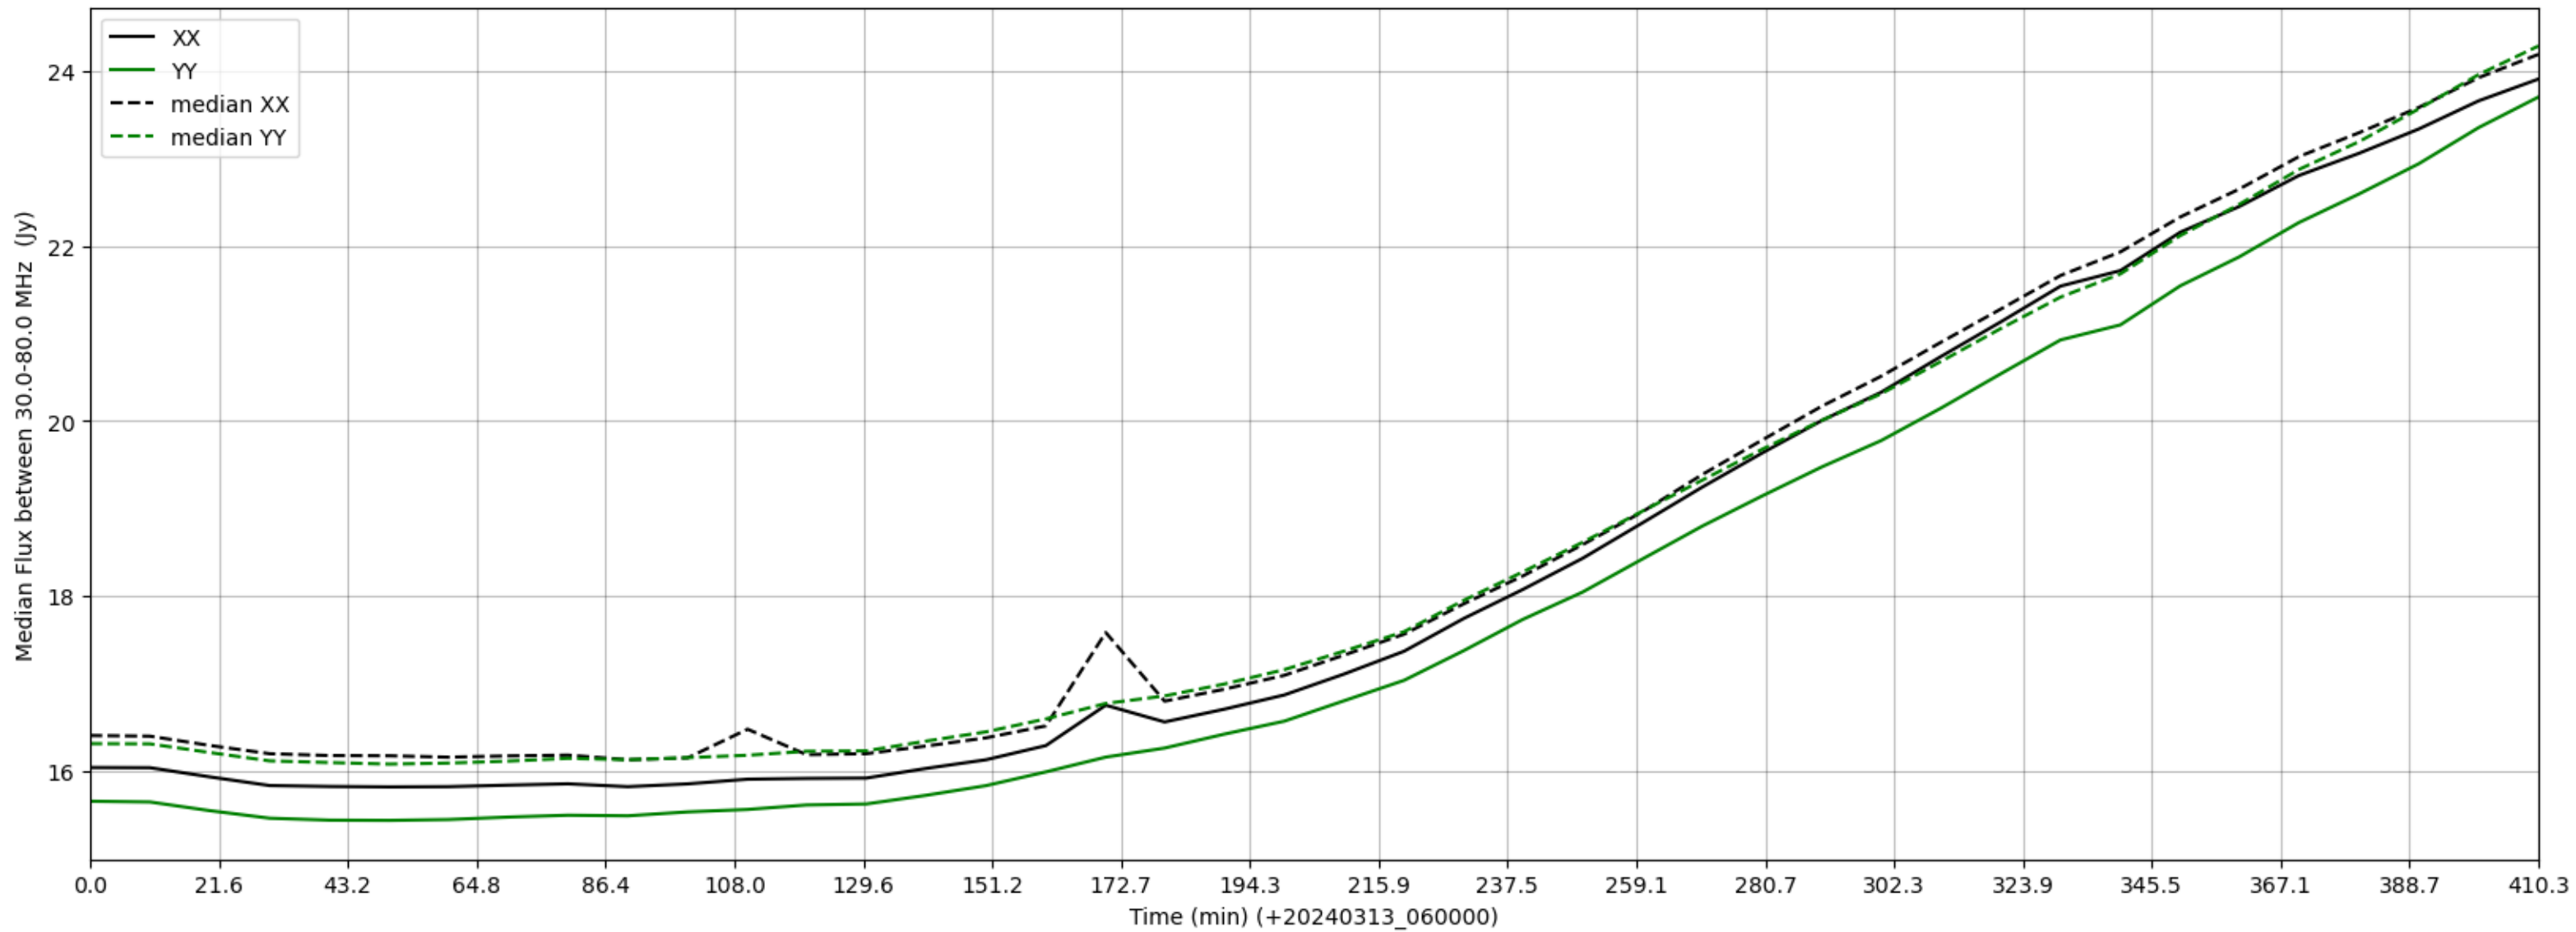

LWA052 - Correlator# 117 - XX FLAGS:HighTimeVar - YY FLAGS:Good

LWA053 - Correlator# 116 - XX FLAGS:Good - YY FLAGS:Good