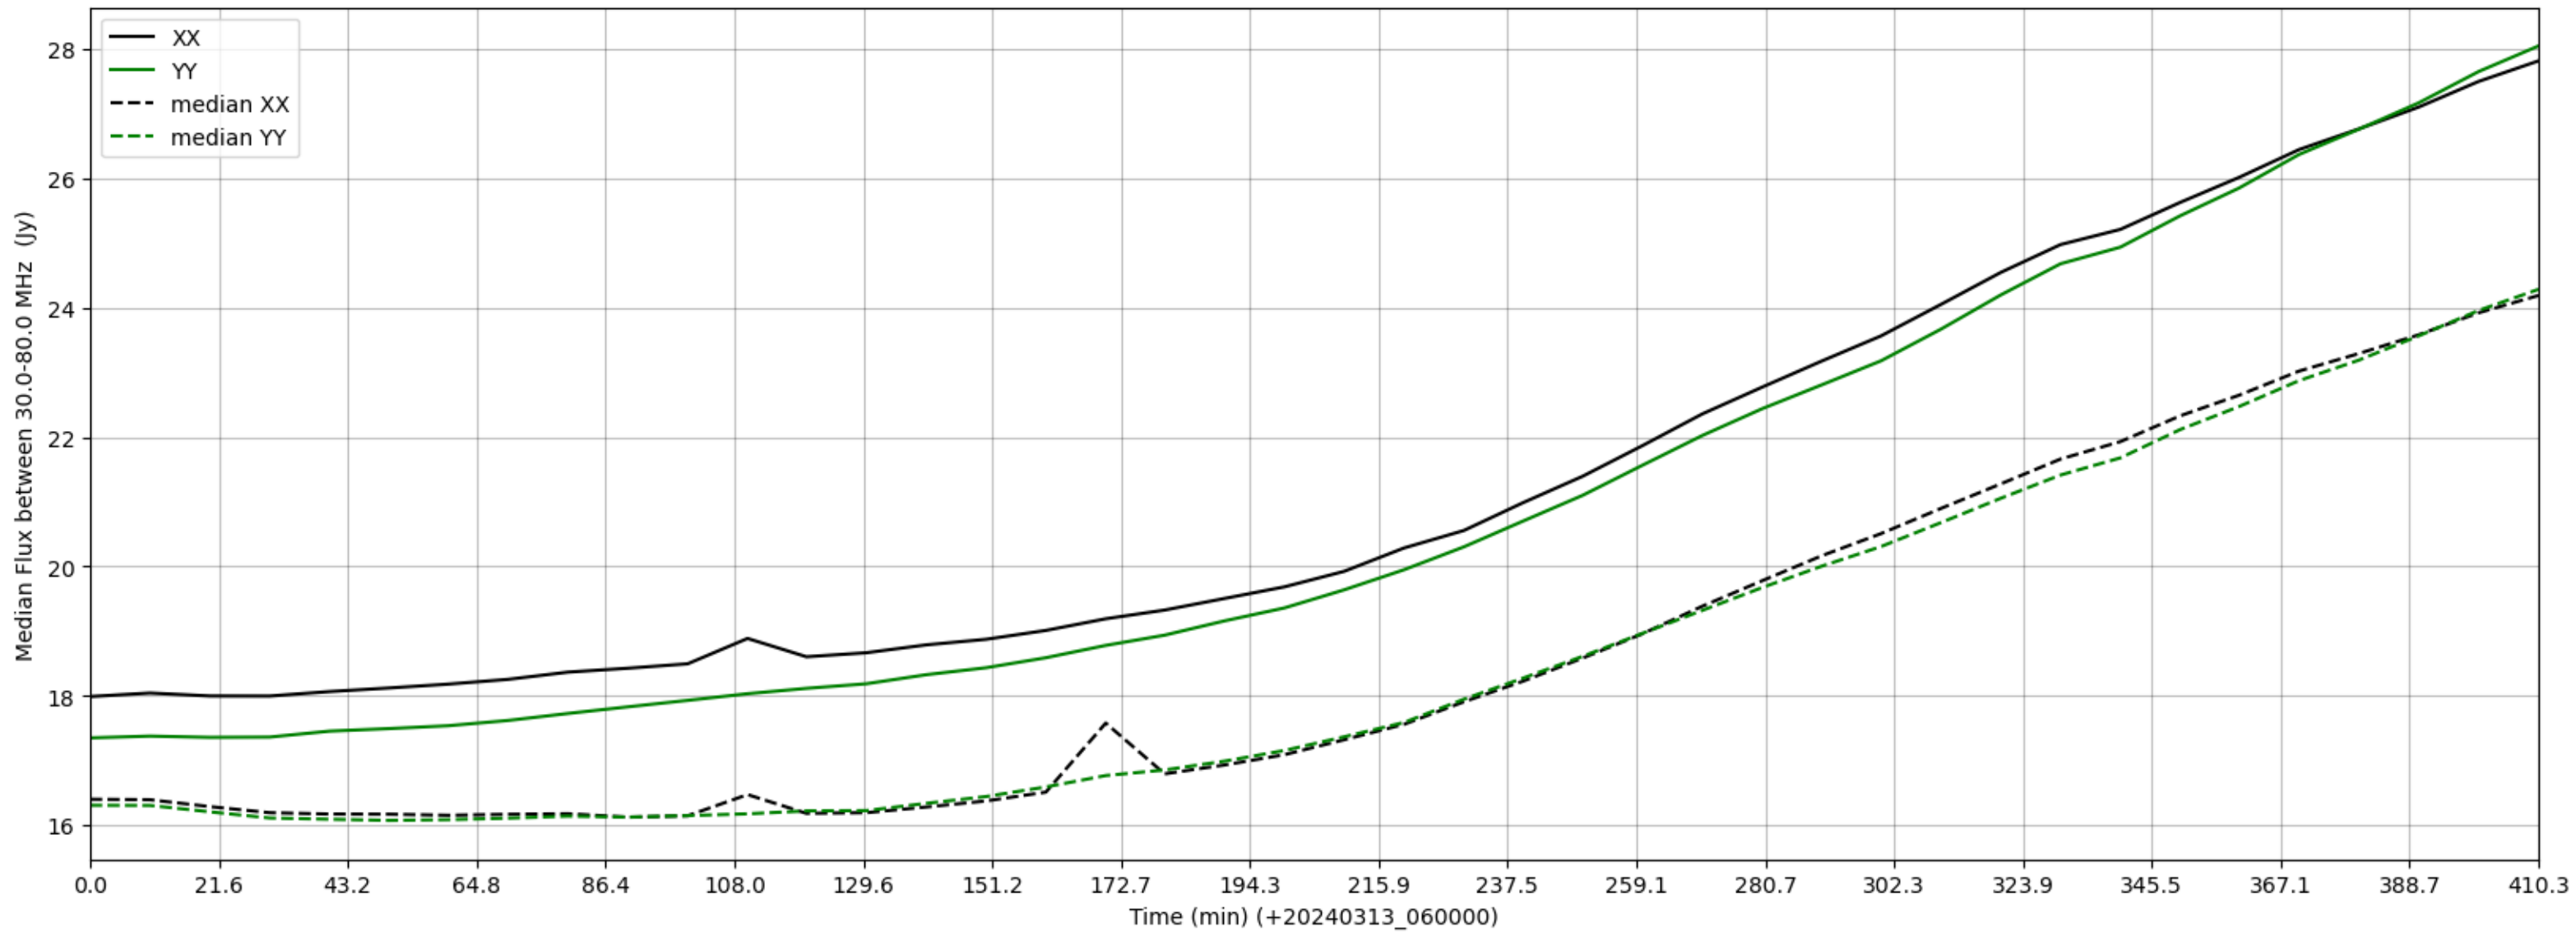

LWA359 - Correlator# 254 - XX FLAGS:Good - YY FLAGS:Good

LWA333 - Correlator# 253 - XX FLAGS:Good - YY FLAGS:Good