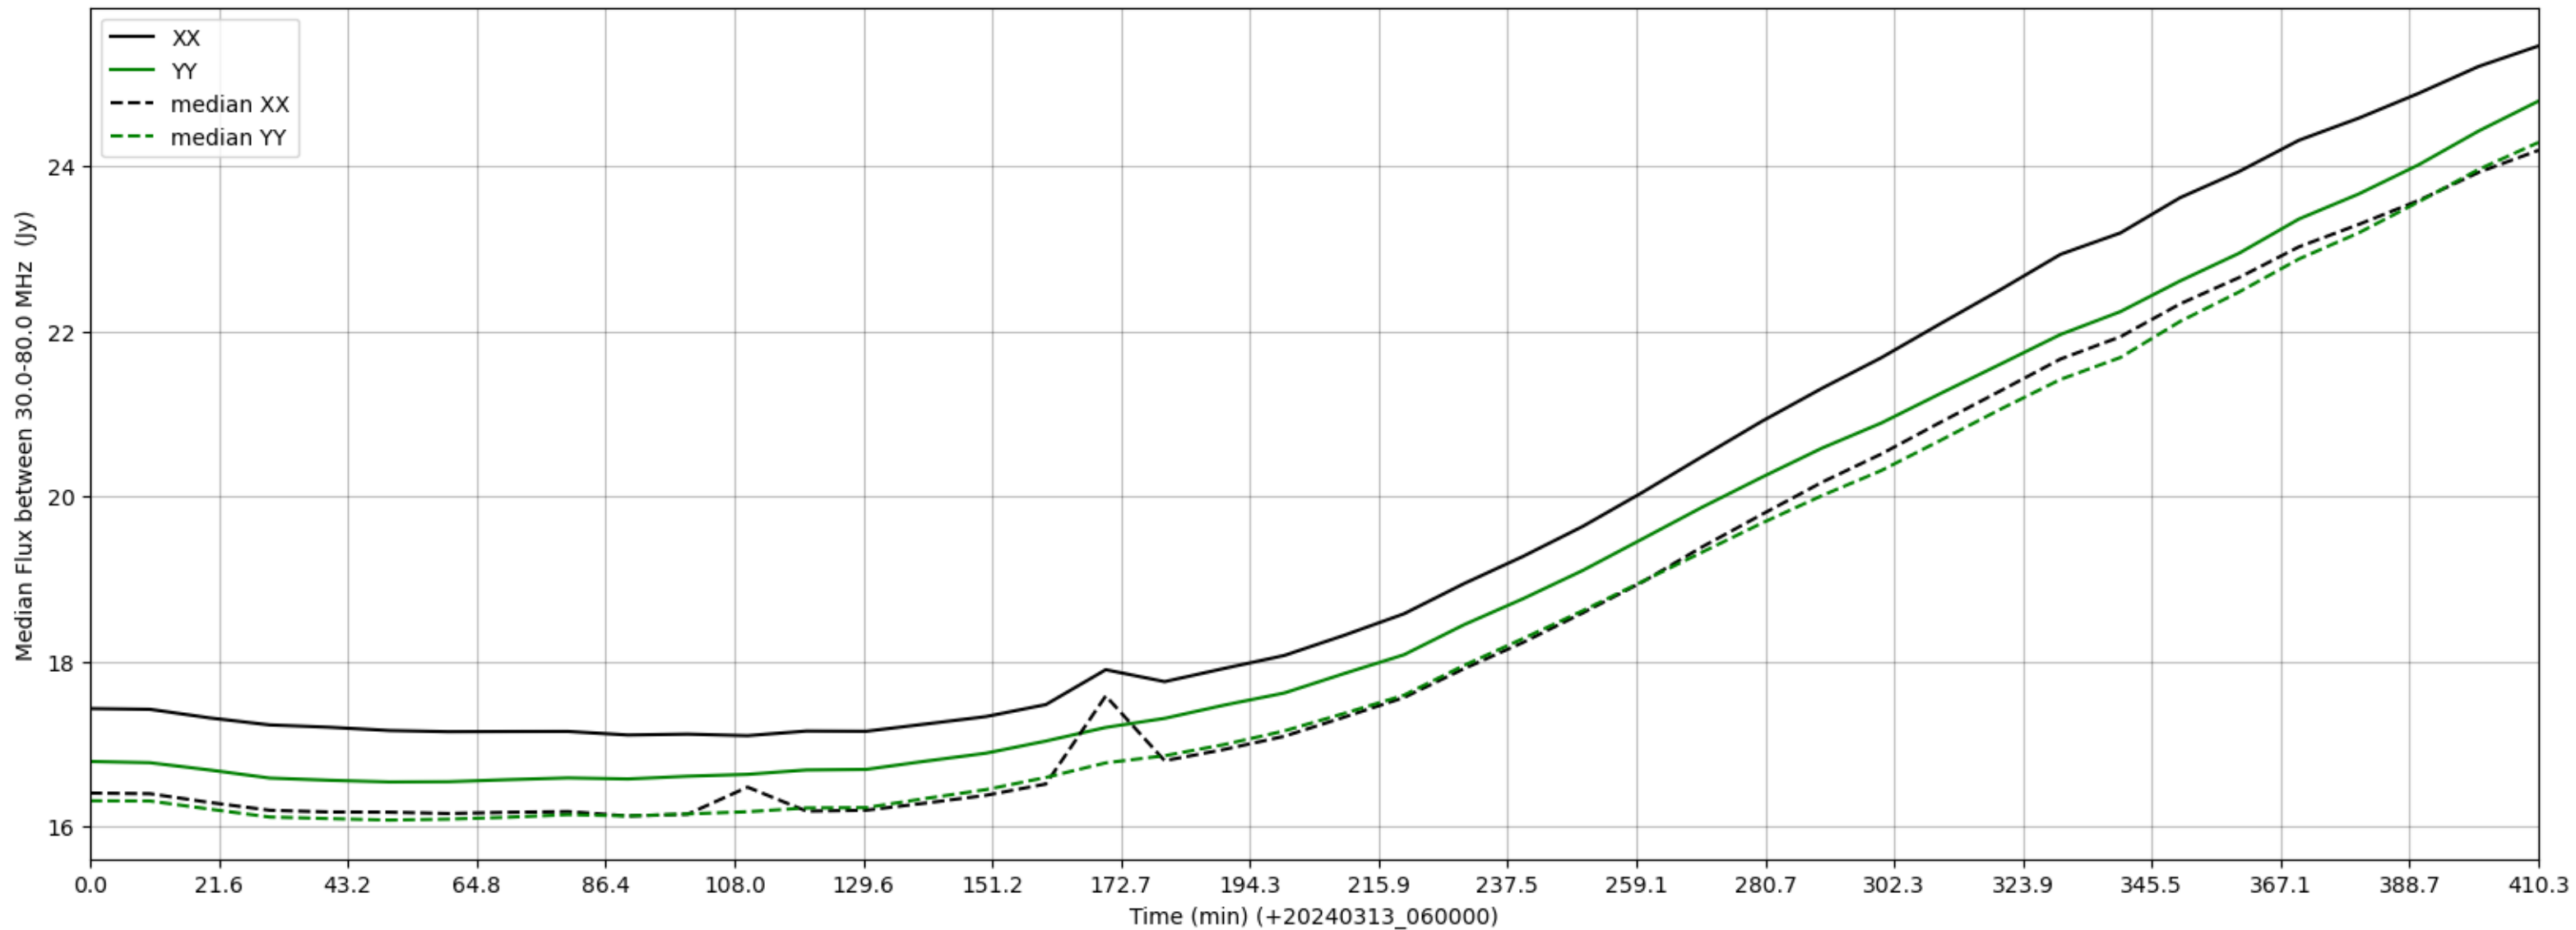

LWA324 - Correlator# 122 - XX FLAGS:Good - YY FLAGS:Good

LWA055 - Correlator# 121 - XX FLAGS:Good - YY FLAGS:Good