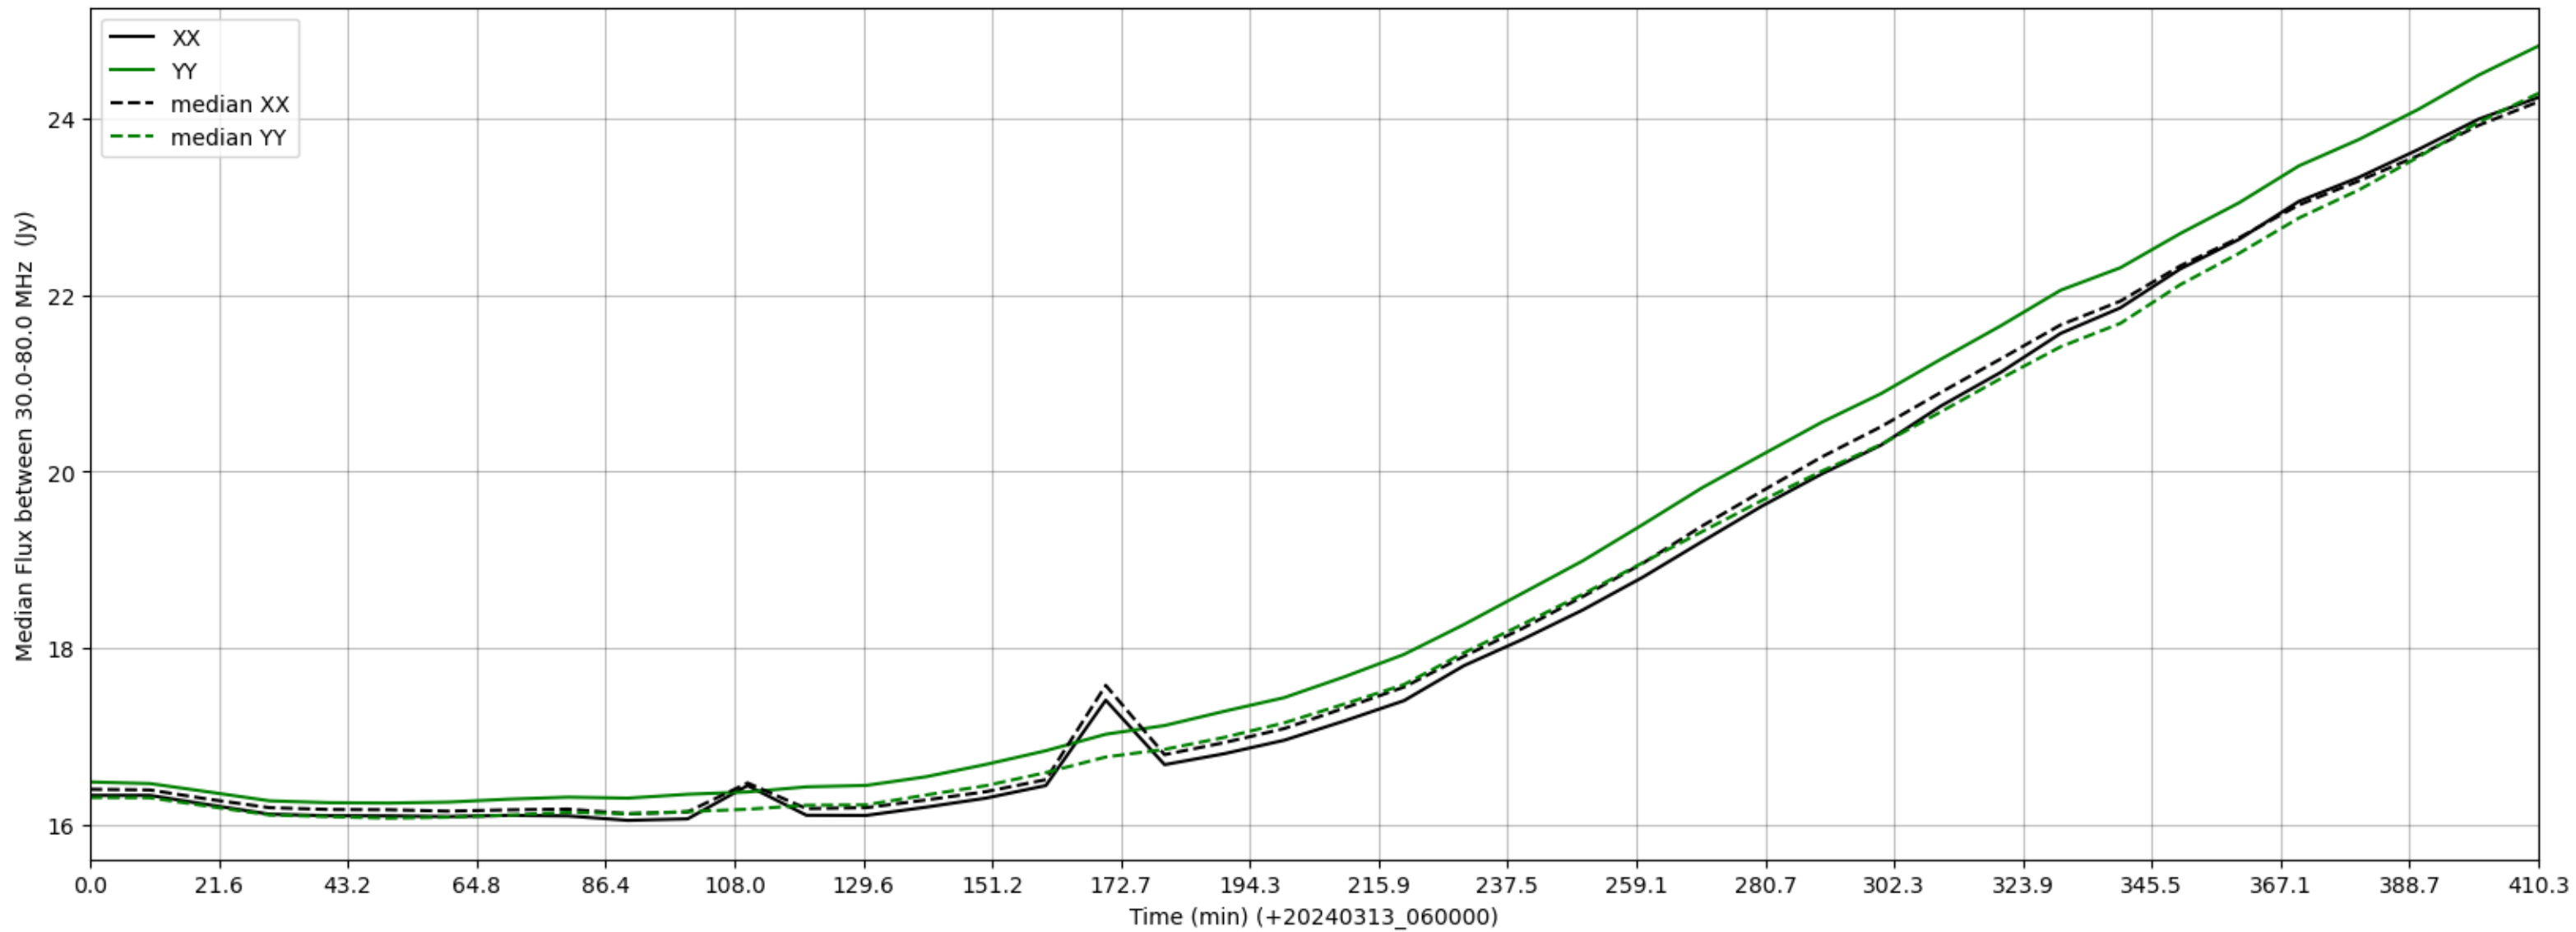

LWA025 - Correlator# 109 - XX FLAGS:Good - YY FLAGS:Good

LWA026 - Correlator# 108 - XX FLAGS:Good - YY FLAGS:Good