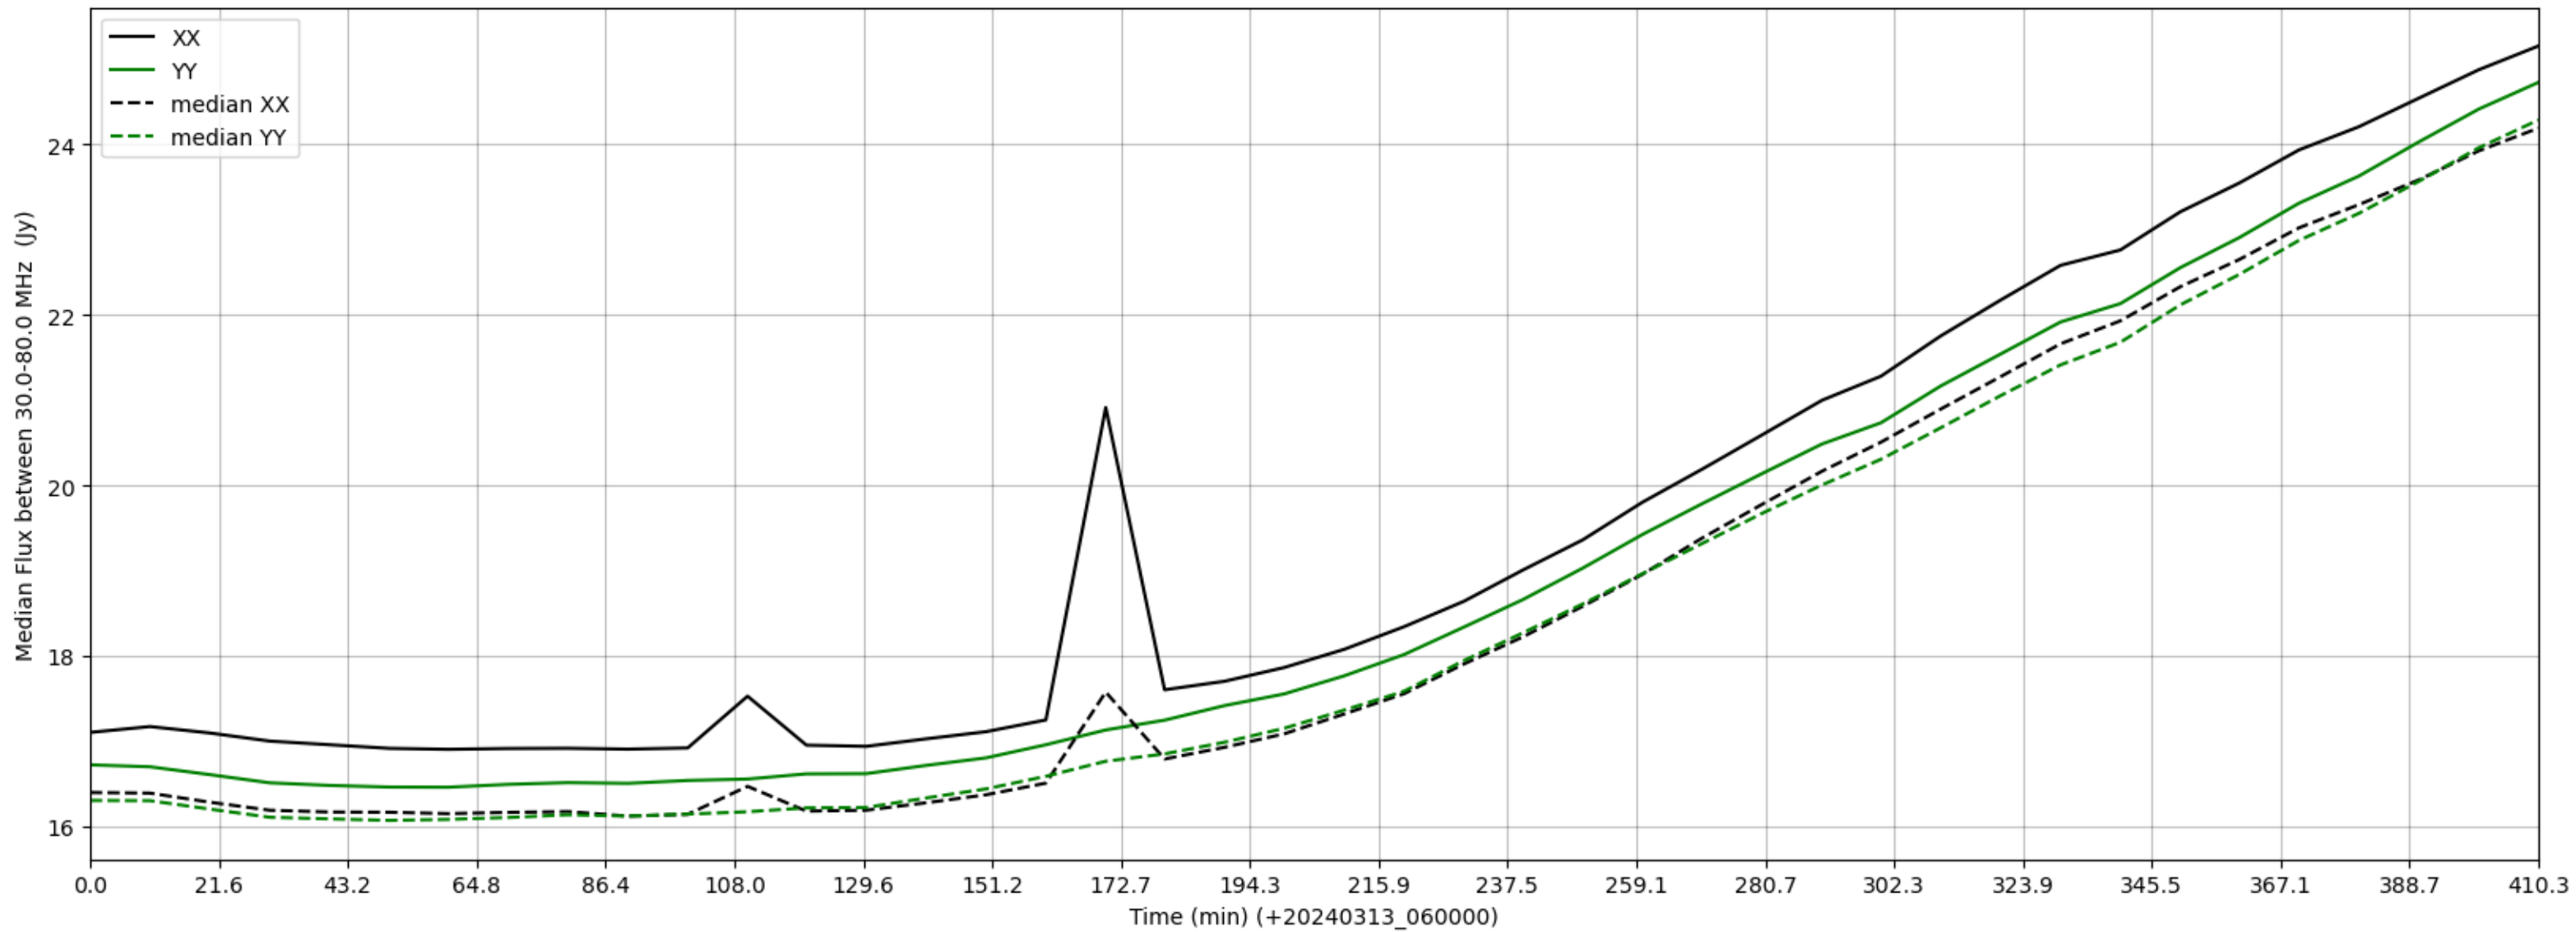

LWA067 - Correlator# 167 - XX FLAGS:Good - YY FLAGS:Good

LWA068 - Correlator# 166 - XX FLAGS:Good - YY FLAGS:Good