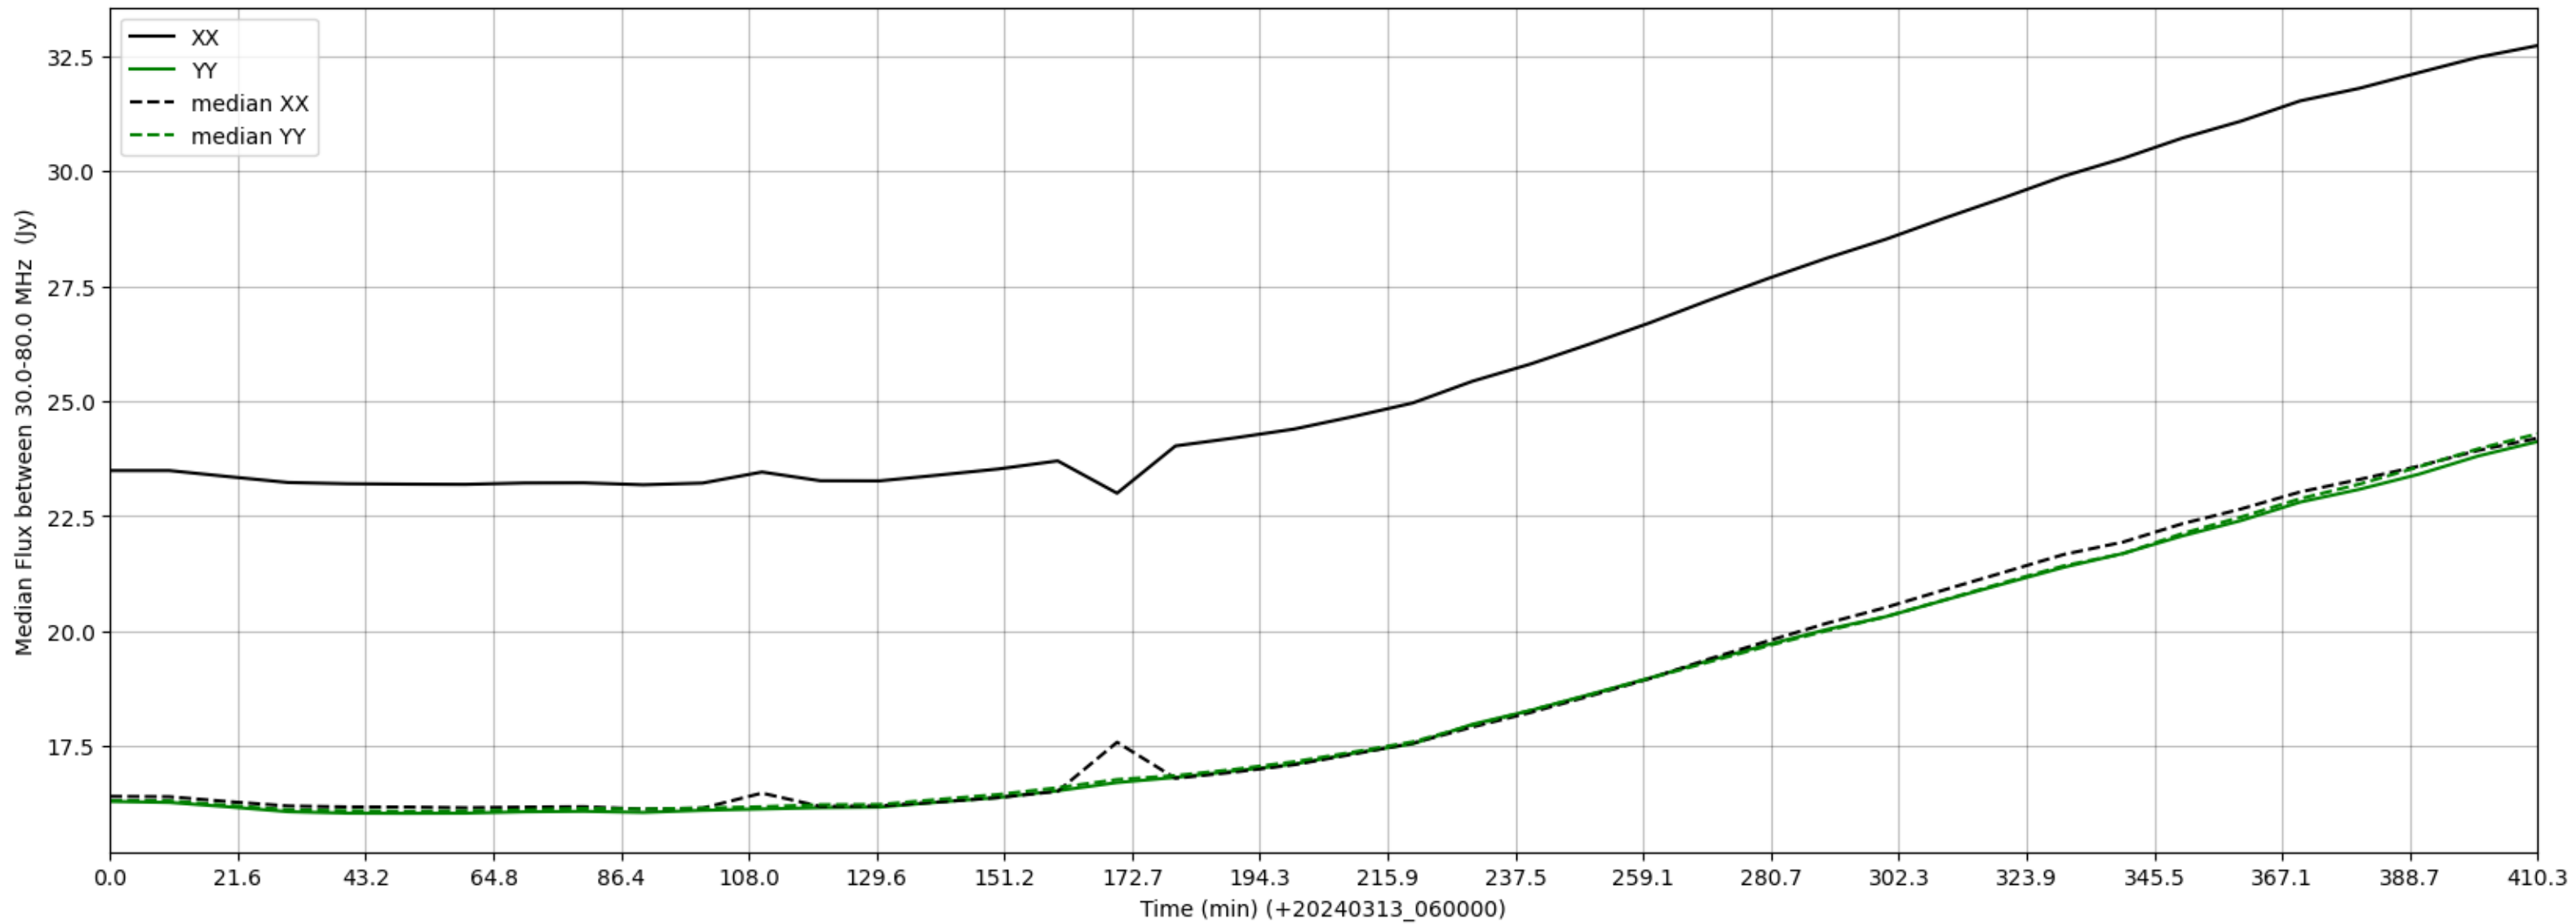

LWA213 - Correlator# 329 - XX FLAGS:Good - YY FLAGS:Good

LWA214 - Correlator# 328 - XX FLAGS:Good - YY FLAGS:Good