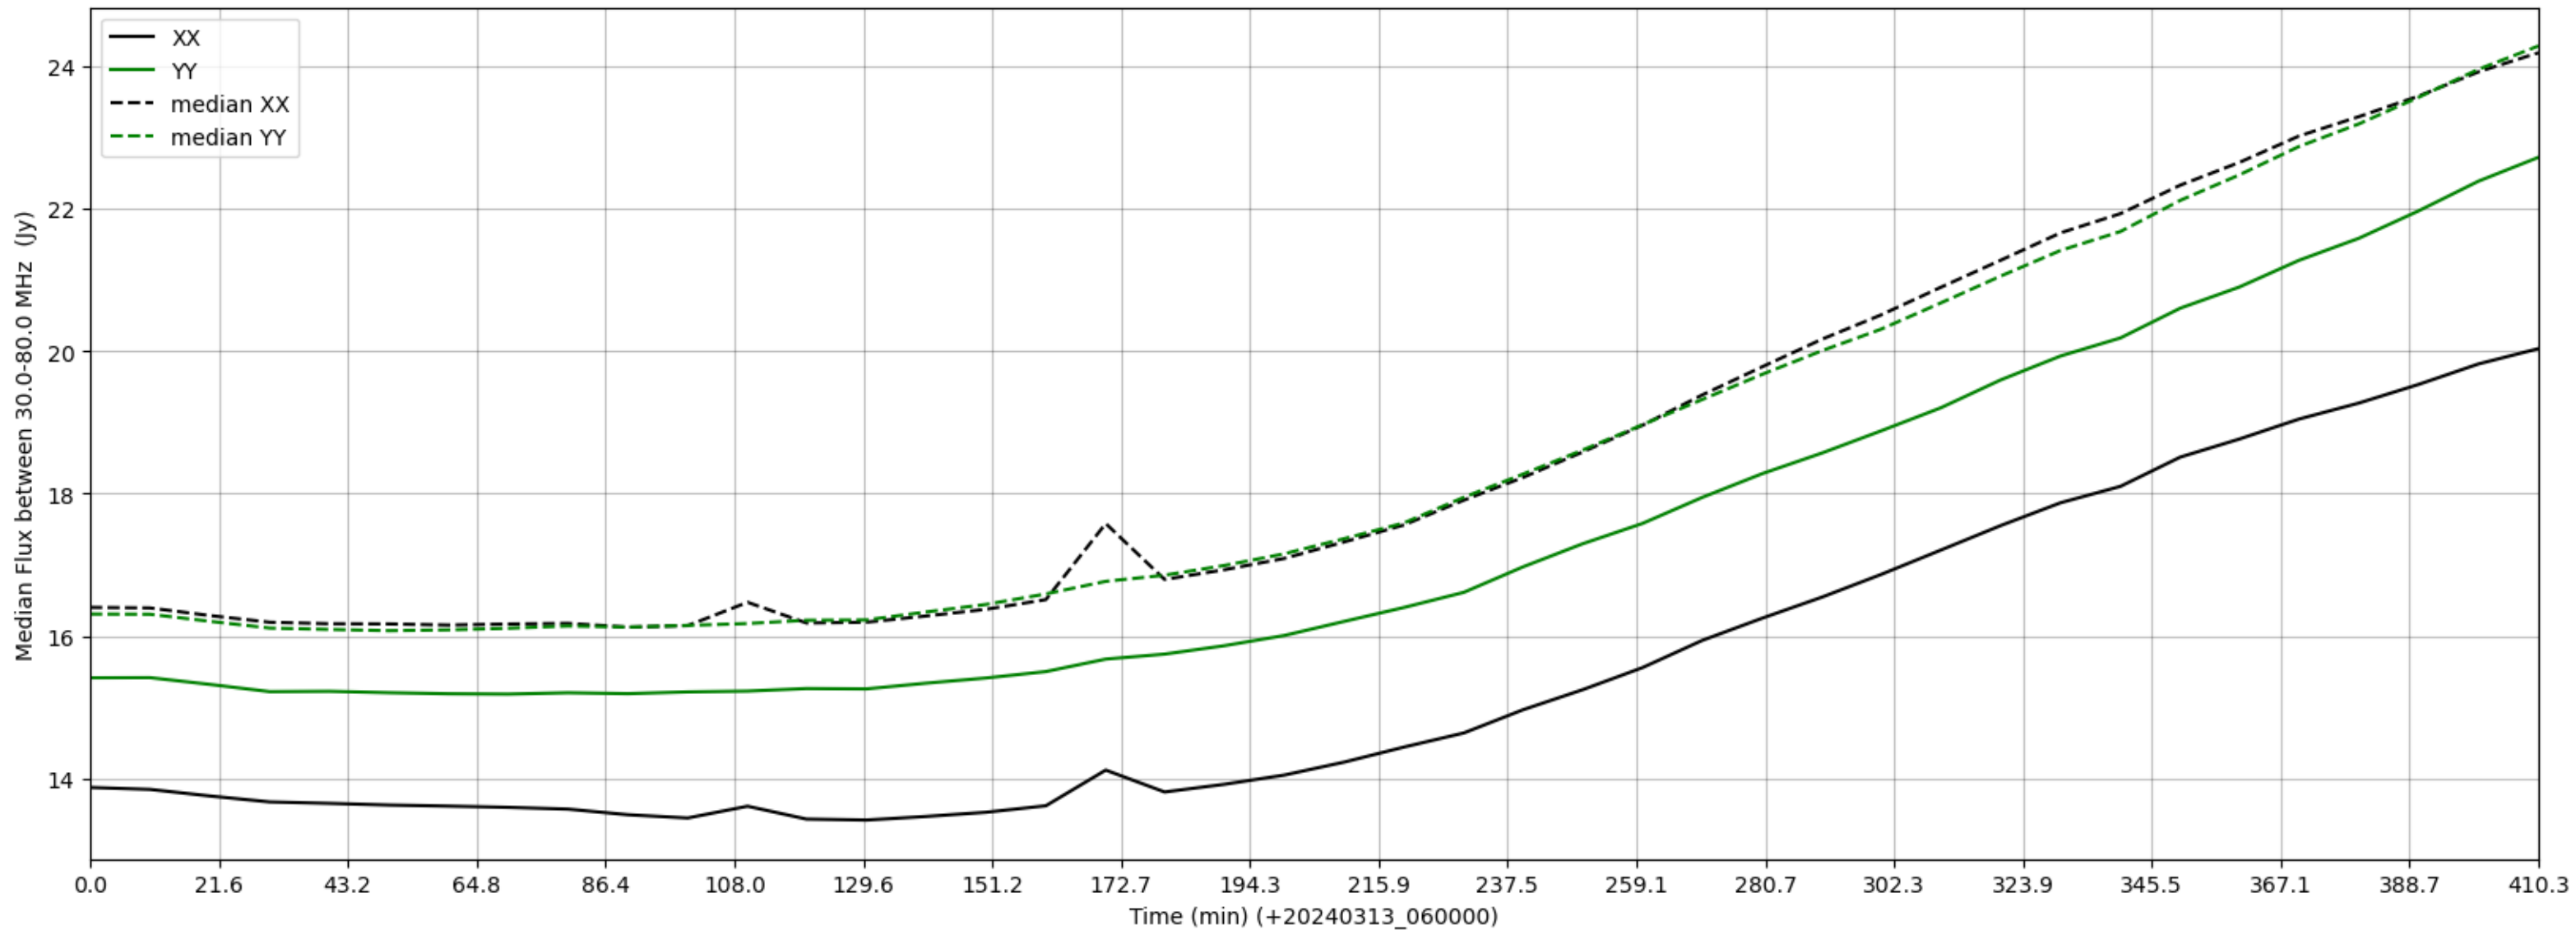

LWA338 - Correlator# 024 - XX FLAGS:Good - YY FLAGS:Good

LWA332 - Correlator# 025 - XX FLAGS:Good - YY FLAGS:Good

LWA340 - Correlator# 026 - XX FLAGS:Good - YY FLAGS:Good

LWA339 - Correlator# 027 - XX FLAGS:Good - YY FLAGS:Good