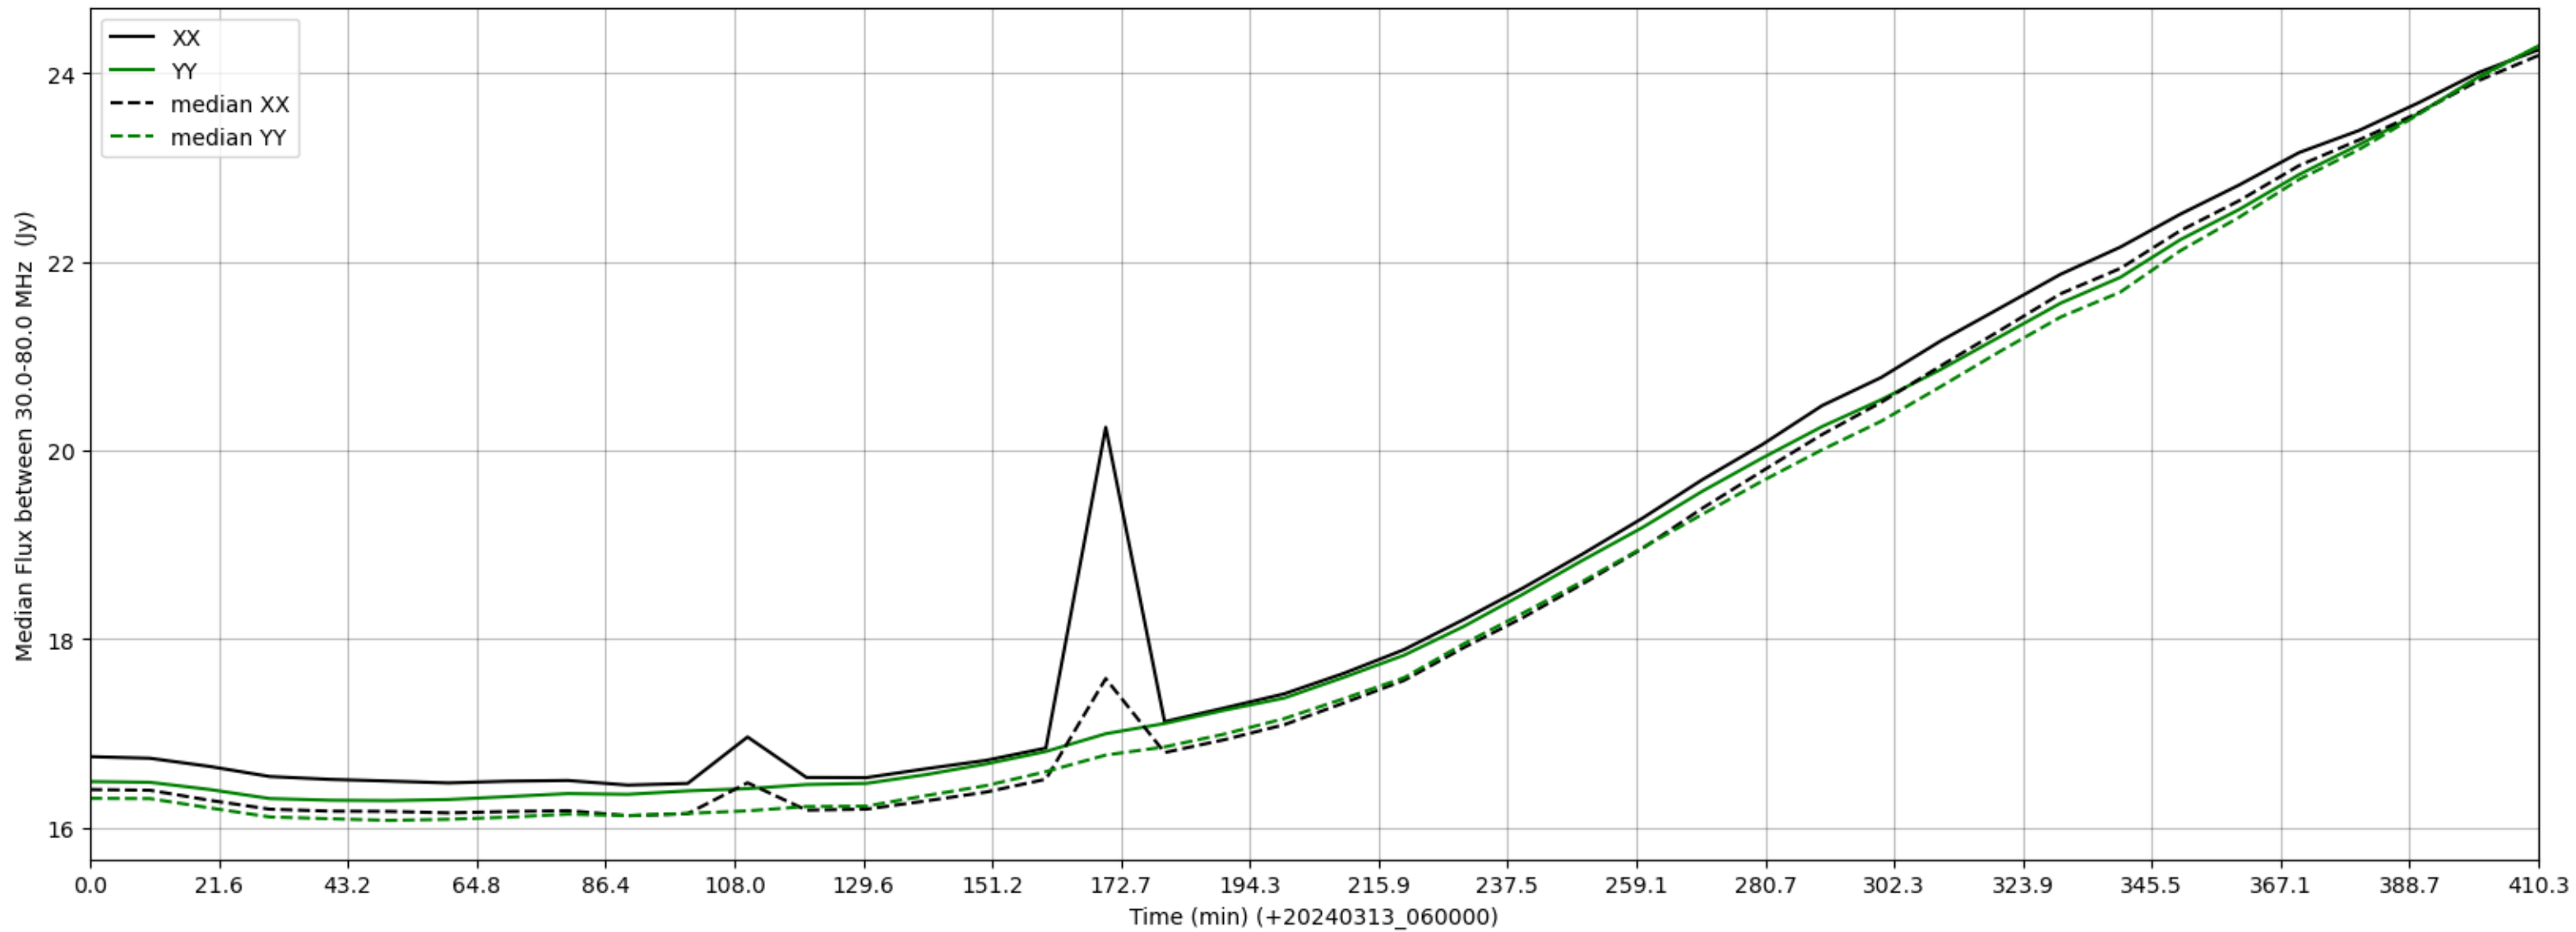

LWA133 - Correlator# 257 - XX FLAGS:Good - YY FLAGS:Good

LWA135 - Correlator# 256 - XX FLAGS:Good - YY FLAGS:Good