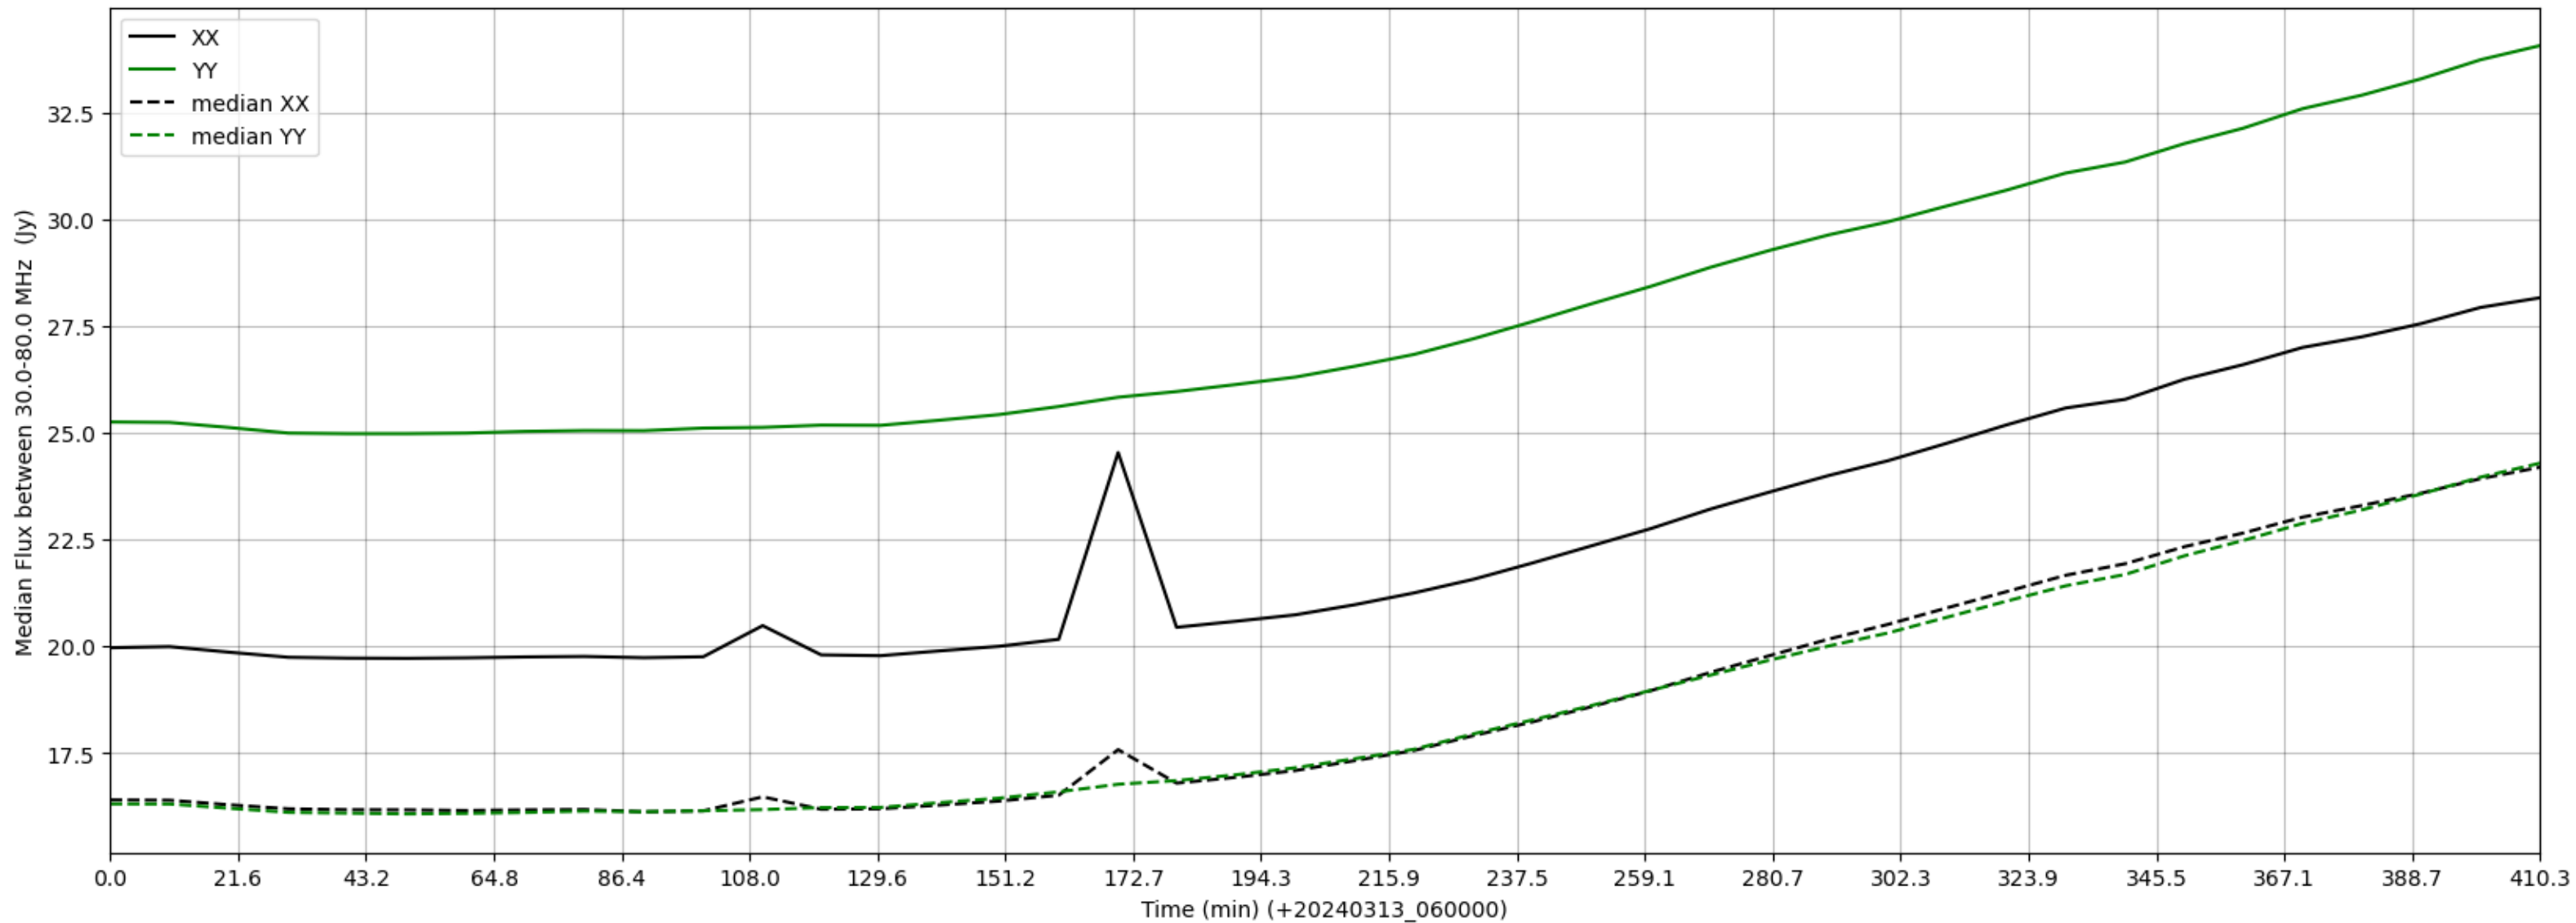

LWA194 - Correlator# 273 - XX FLAGS:Good - YY FLAGS:Good

LWA195 - Correlator# 272 - XX FLAGS:Good - YY FLAGS:Good