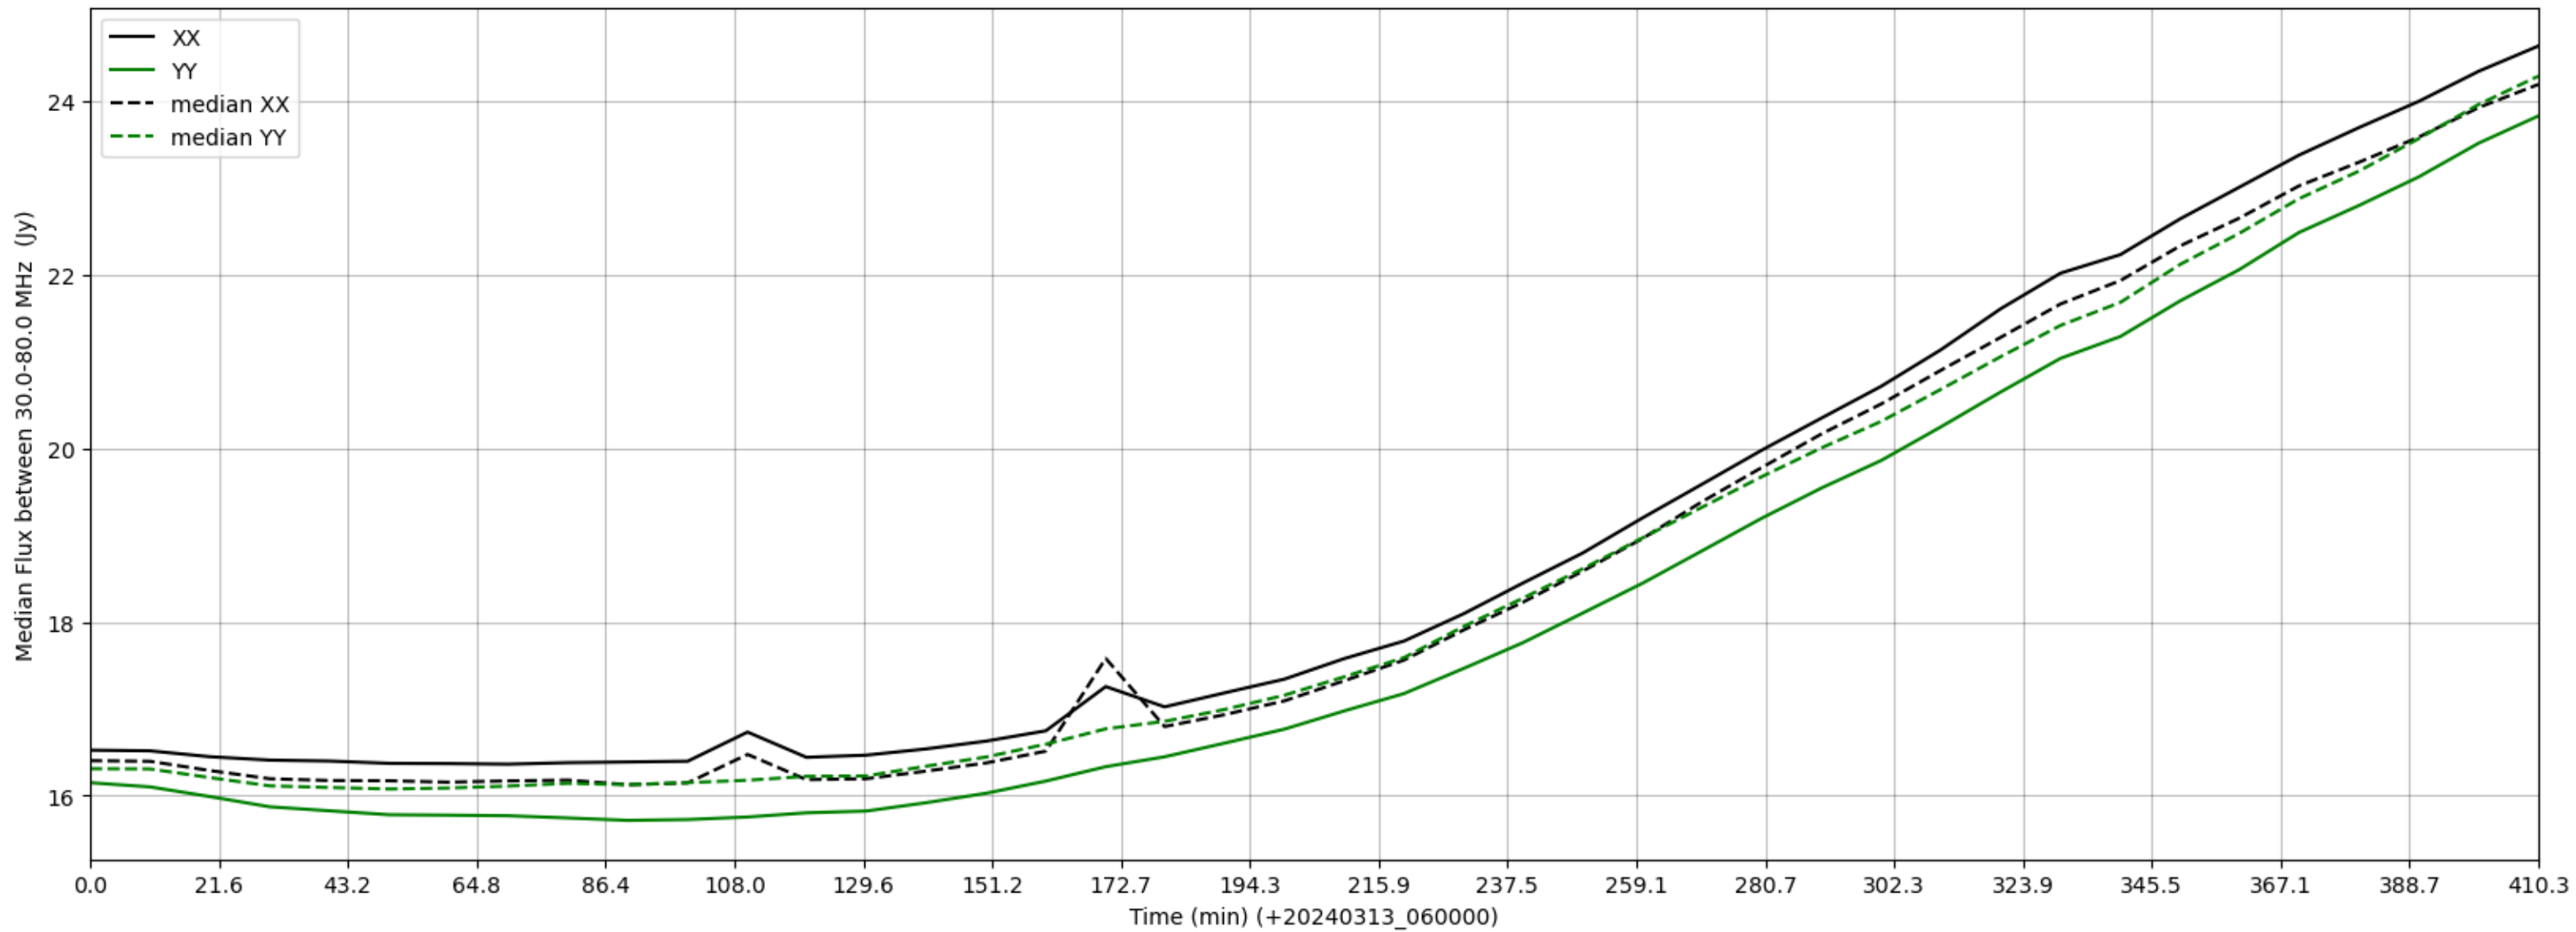

LWA350 - Correlator# 319 - XX FLAGS:Good - YY FLAGS:Good

LWA356 - Correlator# 318 - XX FLAGS:Good - YY FLAGS:Good