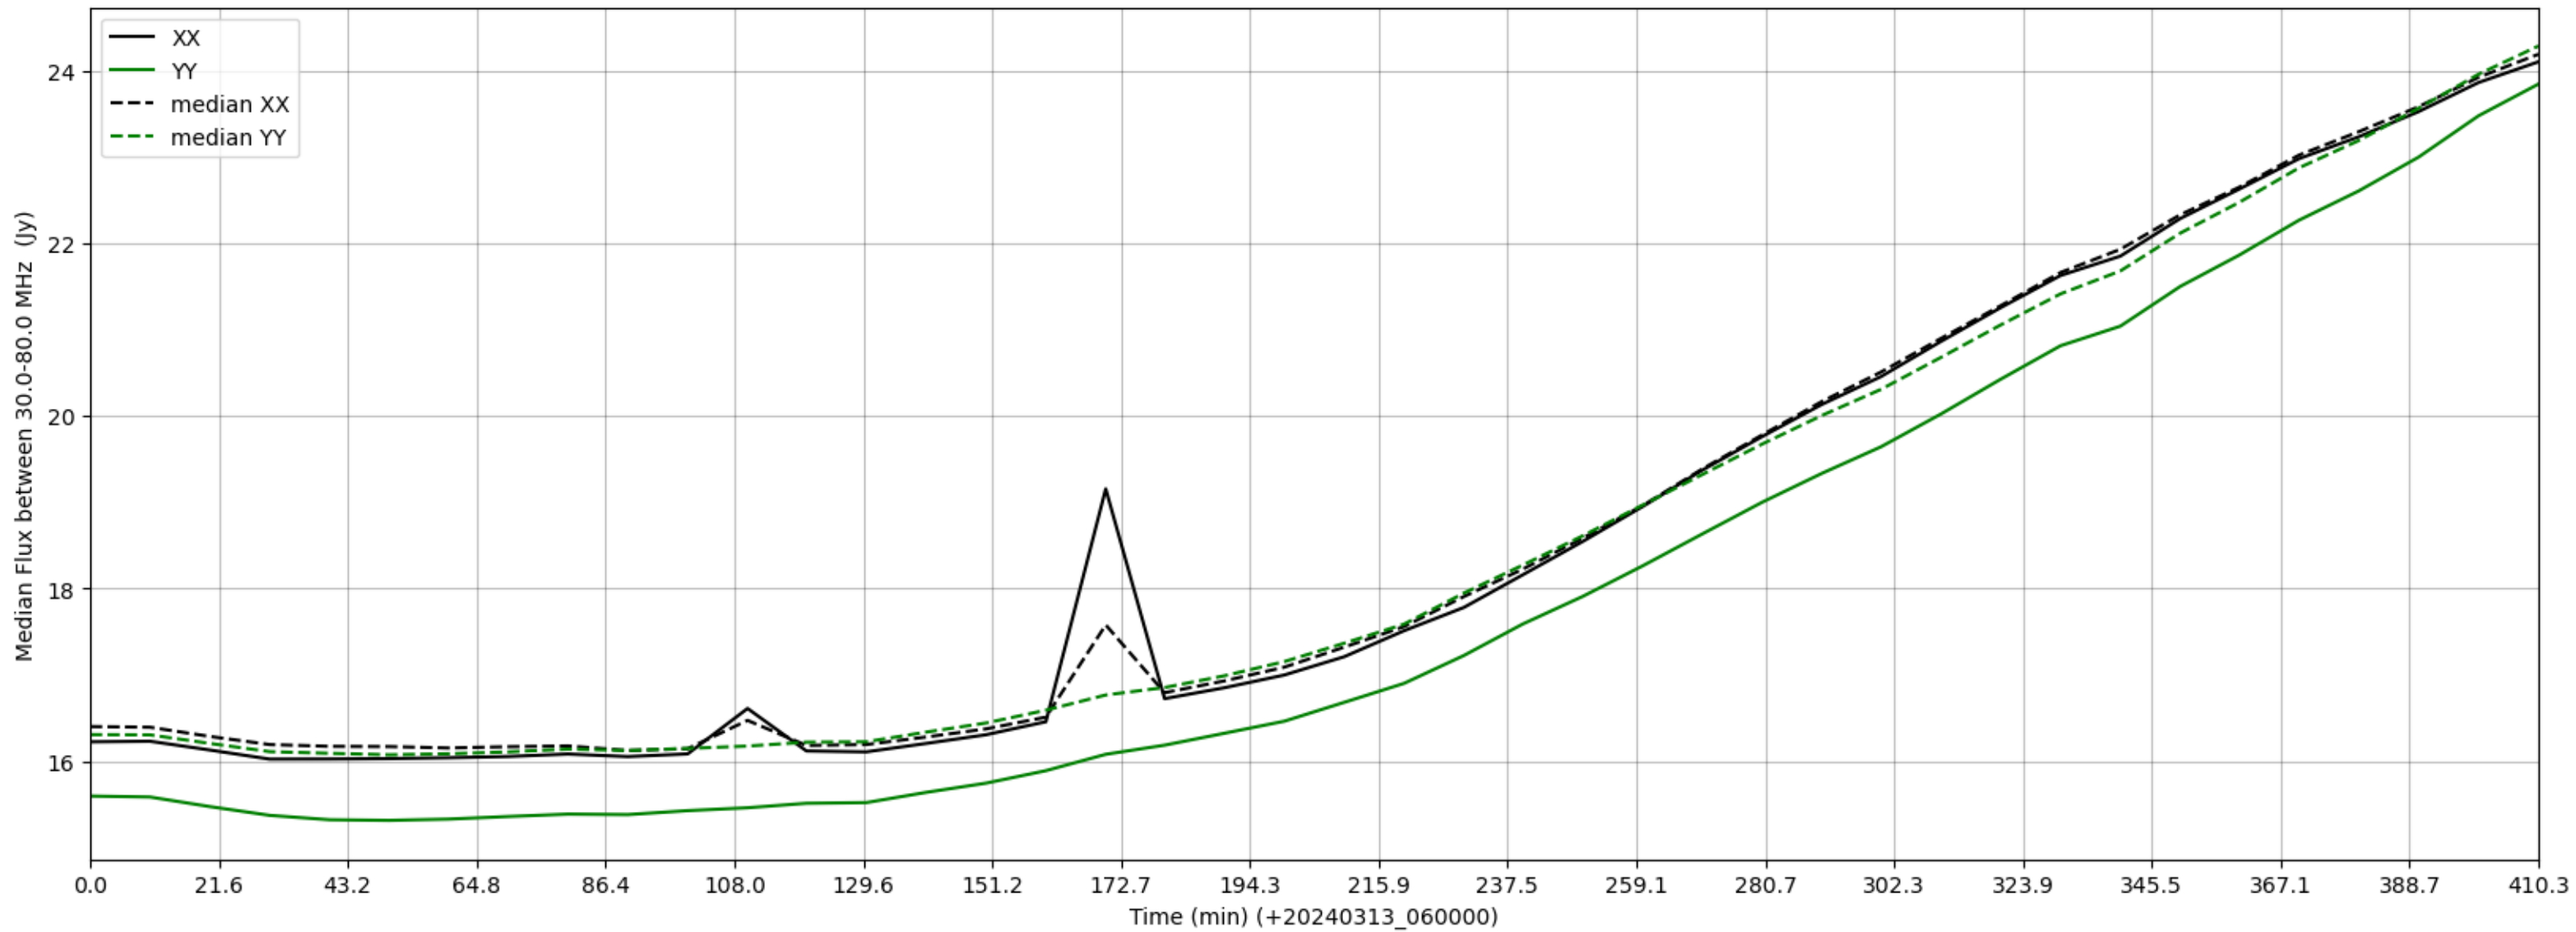

LWA209 - Correlator# 301 - XX FLAGS:LowFlux - YY FLAGS:LowFlux

LWA210 - Correlator# 300 - XX FLAGS:Good - YY FLAGS:Good