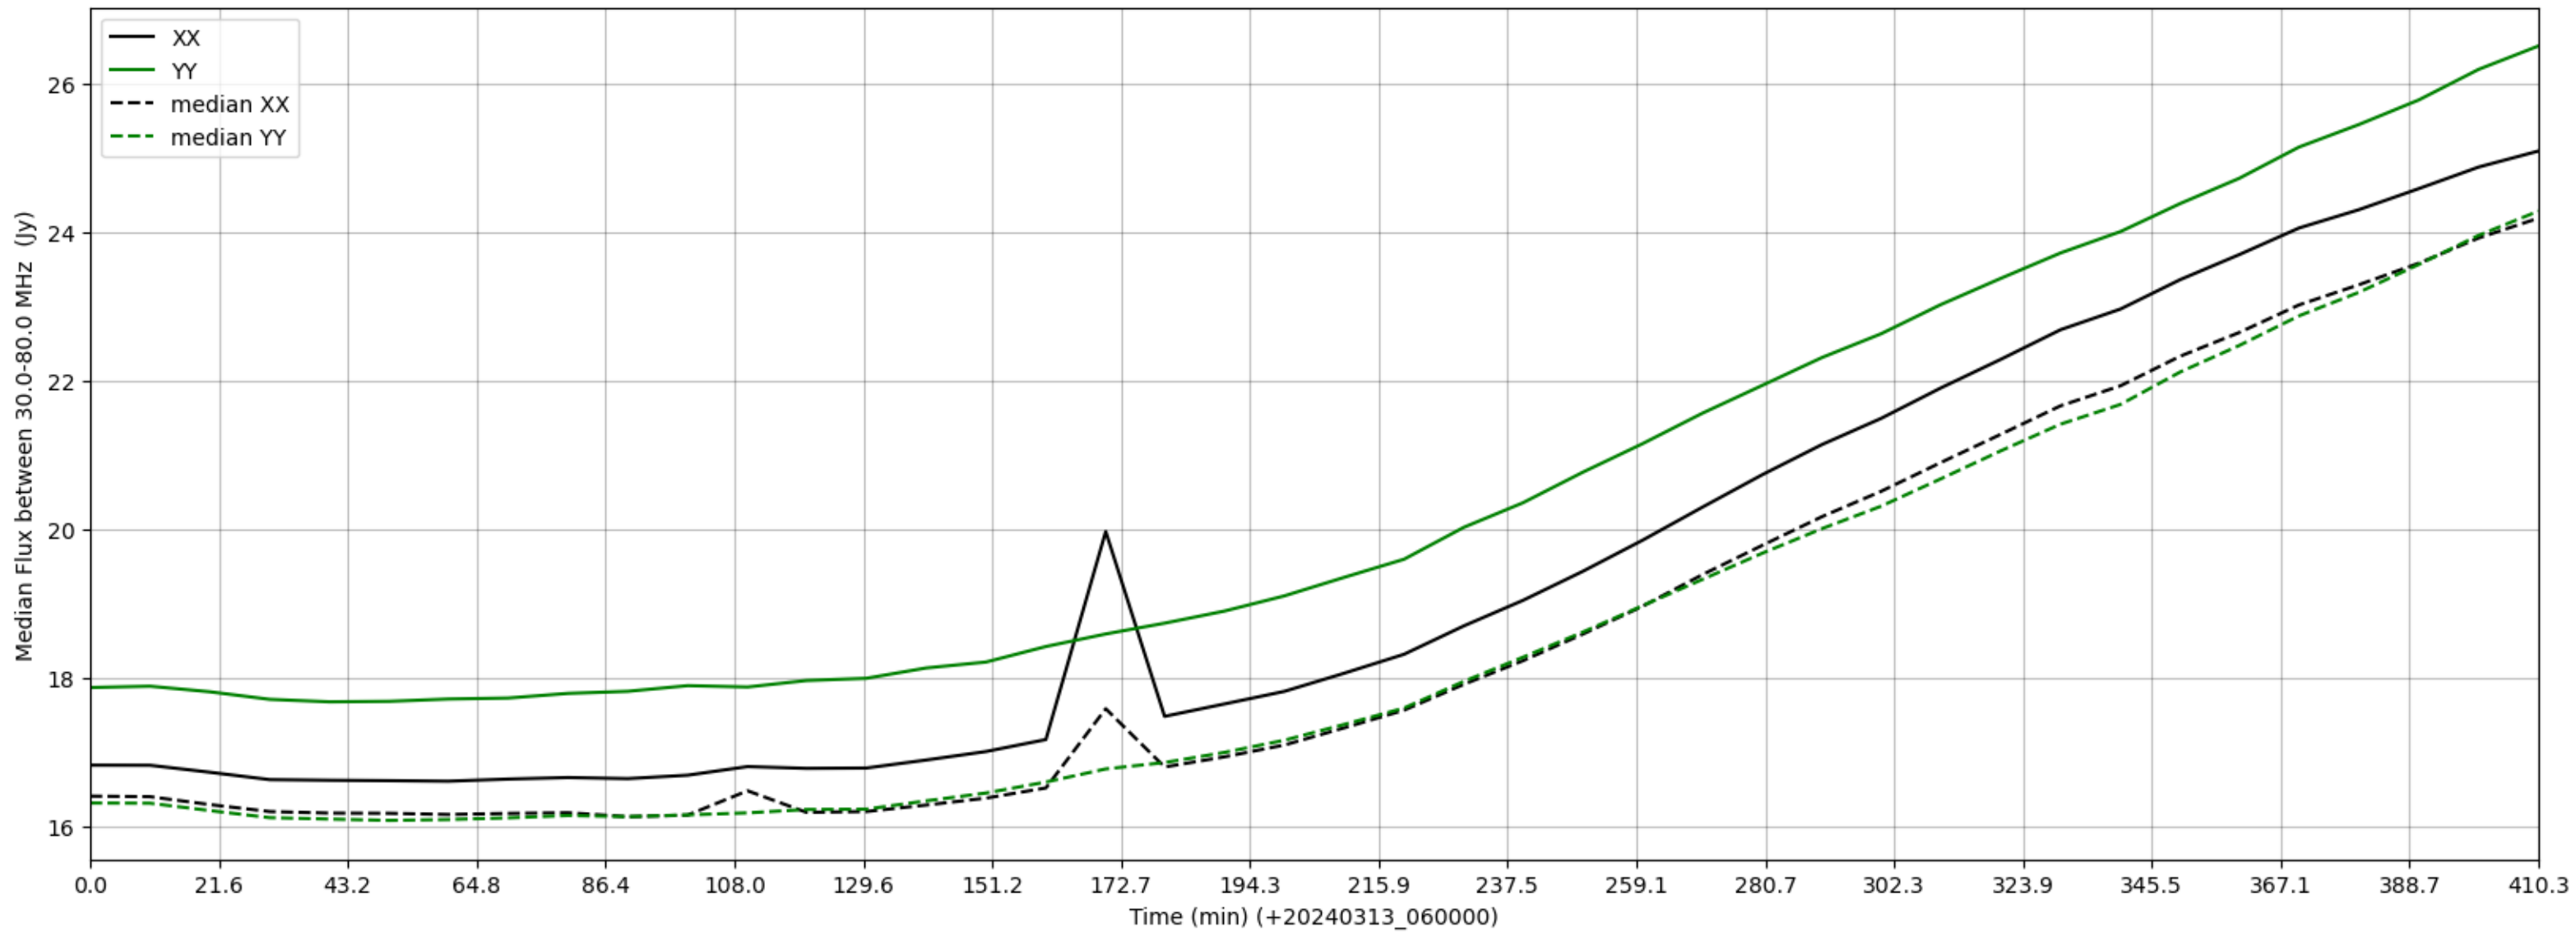

LWA193 - Correlator# 270 - XX FLAGS:Good - YY FLAGS:Good

LWA166 - Correlator# 269 - XX FLAGS:Good - YY FLAGS:Good