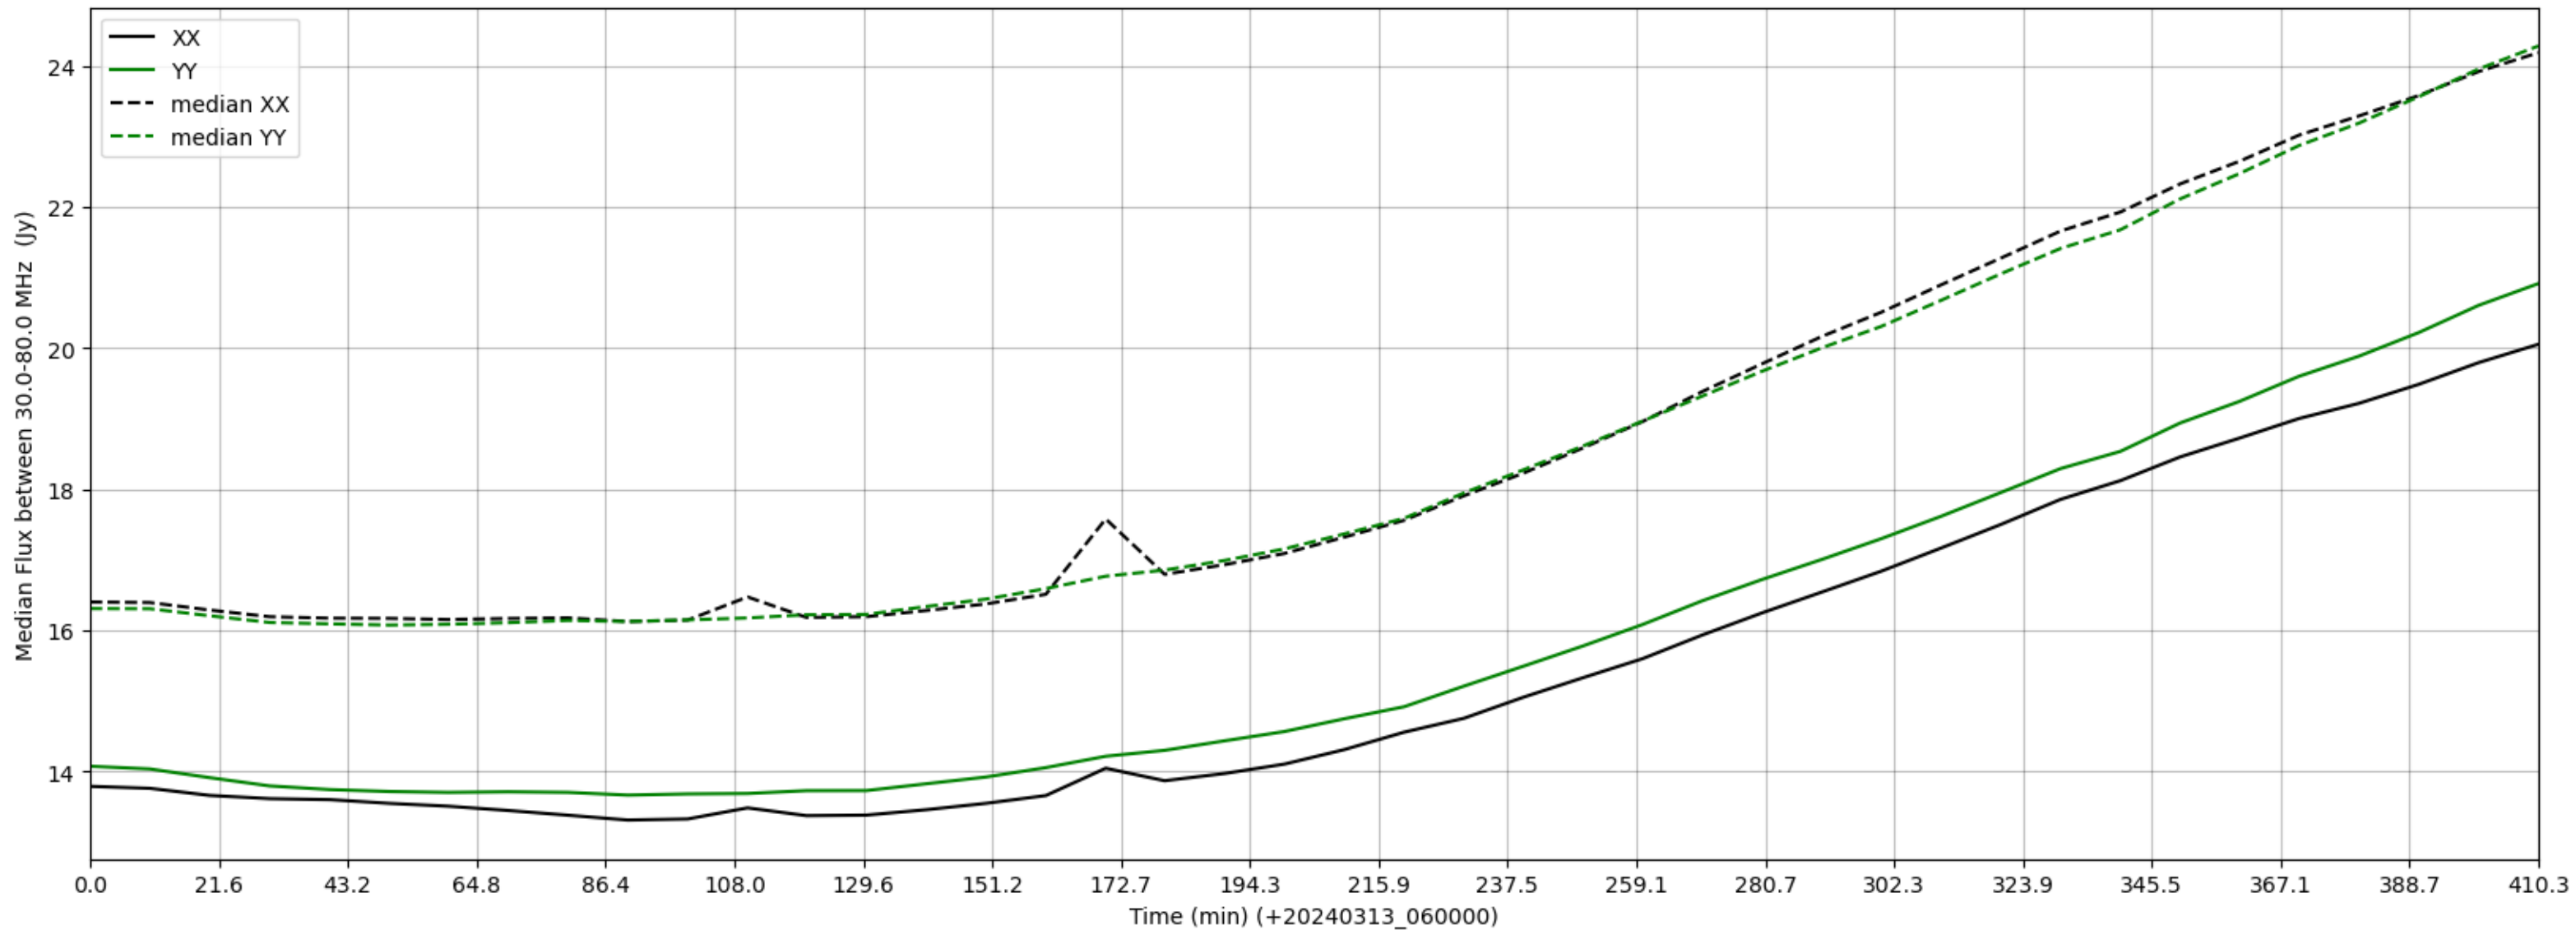

LWA336 - Correlator# 056 - XX FLAGS:Good - YY FLAGS:BadSpecShape

LWA335 - Correlator# 057 - XX FLAGS:Good - YY FLAGS:Good

LWA343 - Correlator# 058 - XX FLAGS:Good - YY FLAGS:Good

LWA337 - Correlator# 059 - XX FLAGS:Good - YY FLAGS:Good