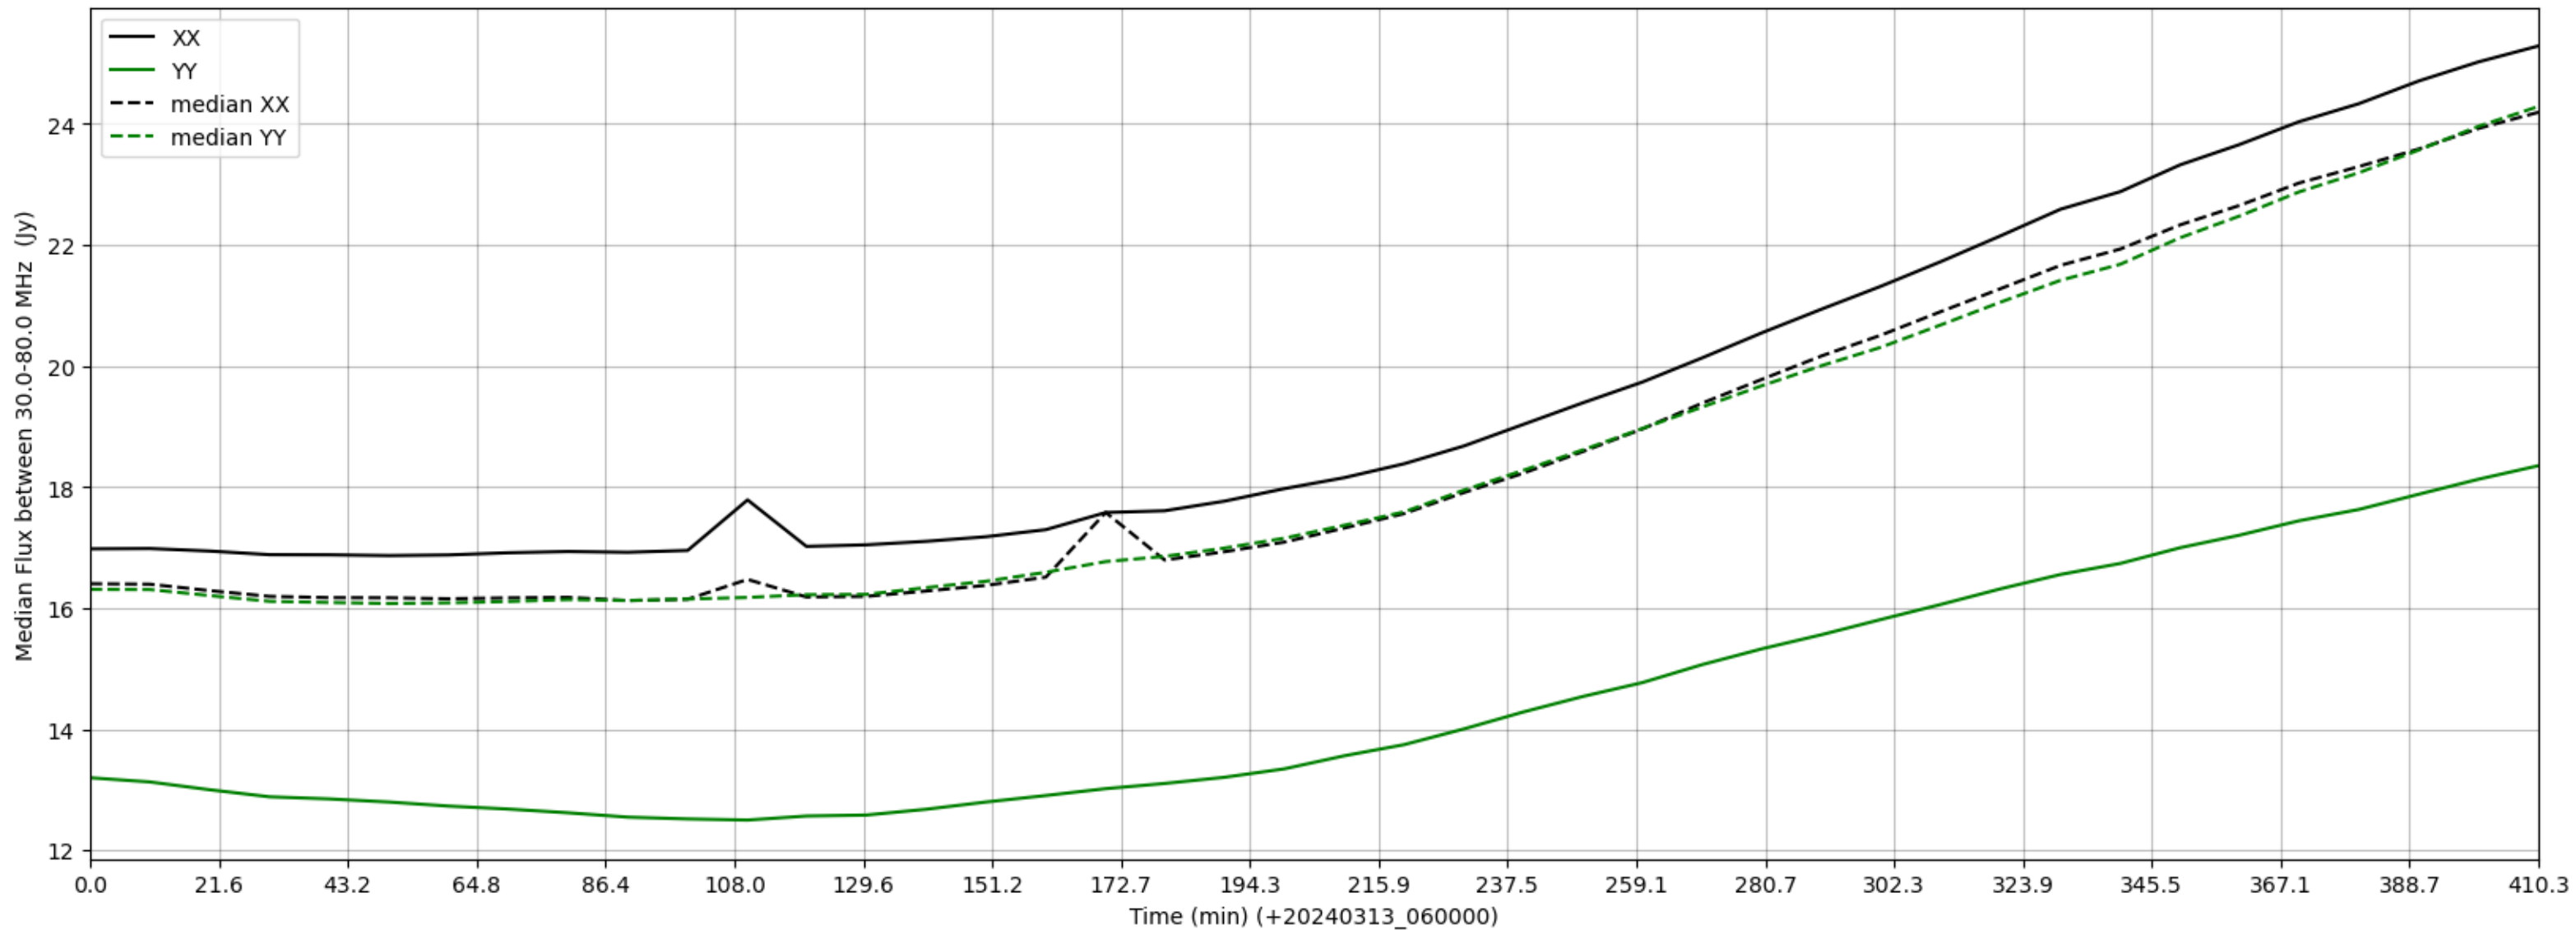

LWA345 - Correlator# 252 - XX FLAGS:Good - YY FLAGS:Good

LWA333 - Correlator# 253 - XX FLAGS:Good - YY FLAGS:Good

LWA359 - Correlator# 254 - XX FLAGS:Good - YY FLAGS:Good

LWA347 - Correlator# 255 - XX FLAGS:Good - YY FLAGS:Good