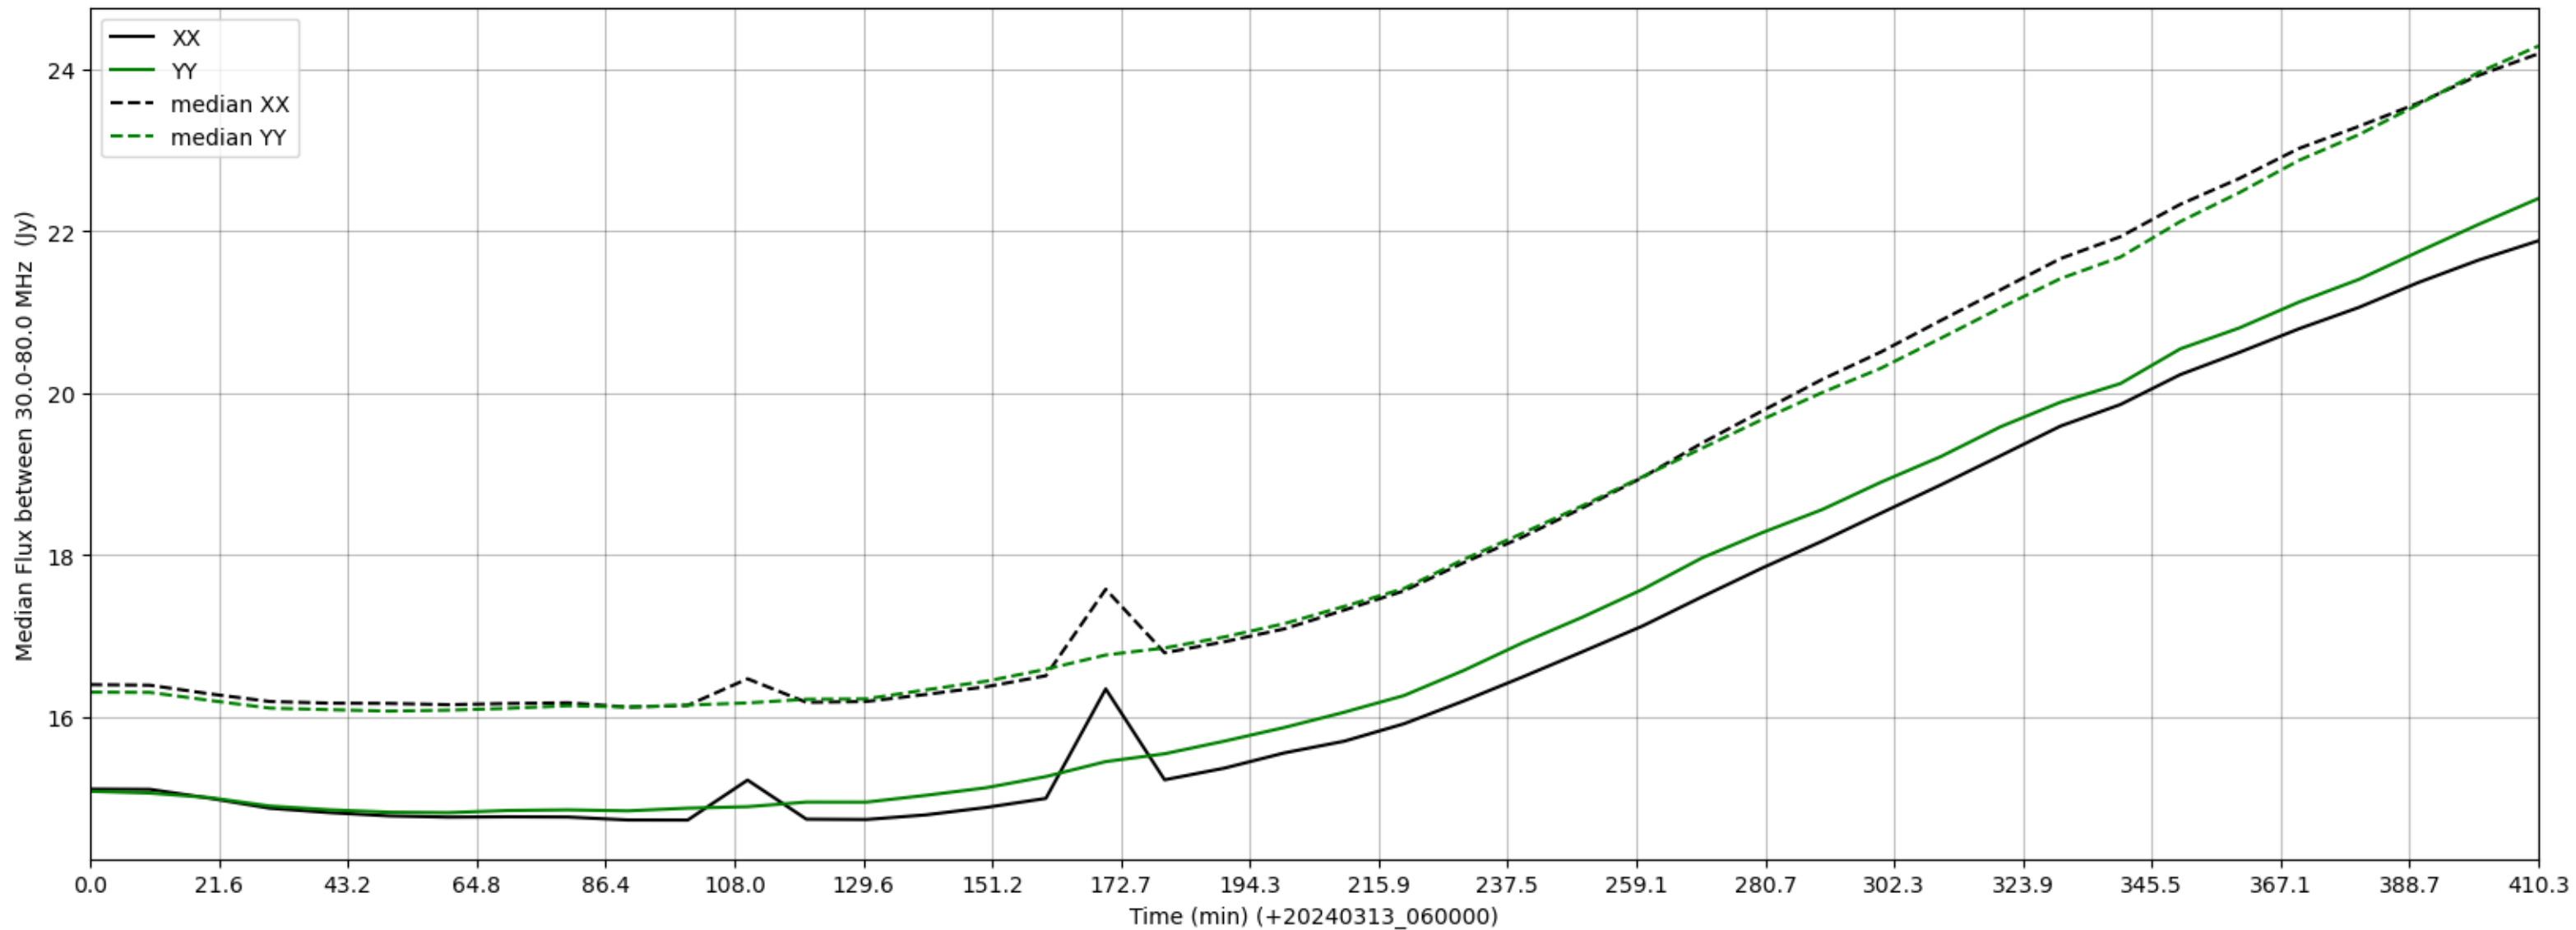

LWA318 - Correlator# 055 - XX FLAGS:Good - YY FLAGS:Good

LWA320 - Correlator# 054 - XX FLAGS:Good - YY FLAGS:Good