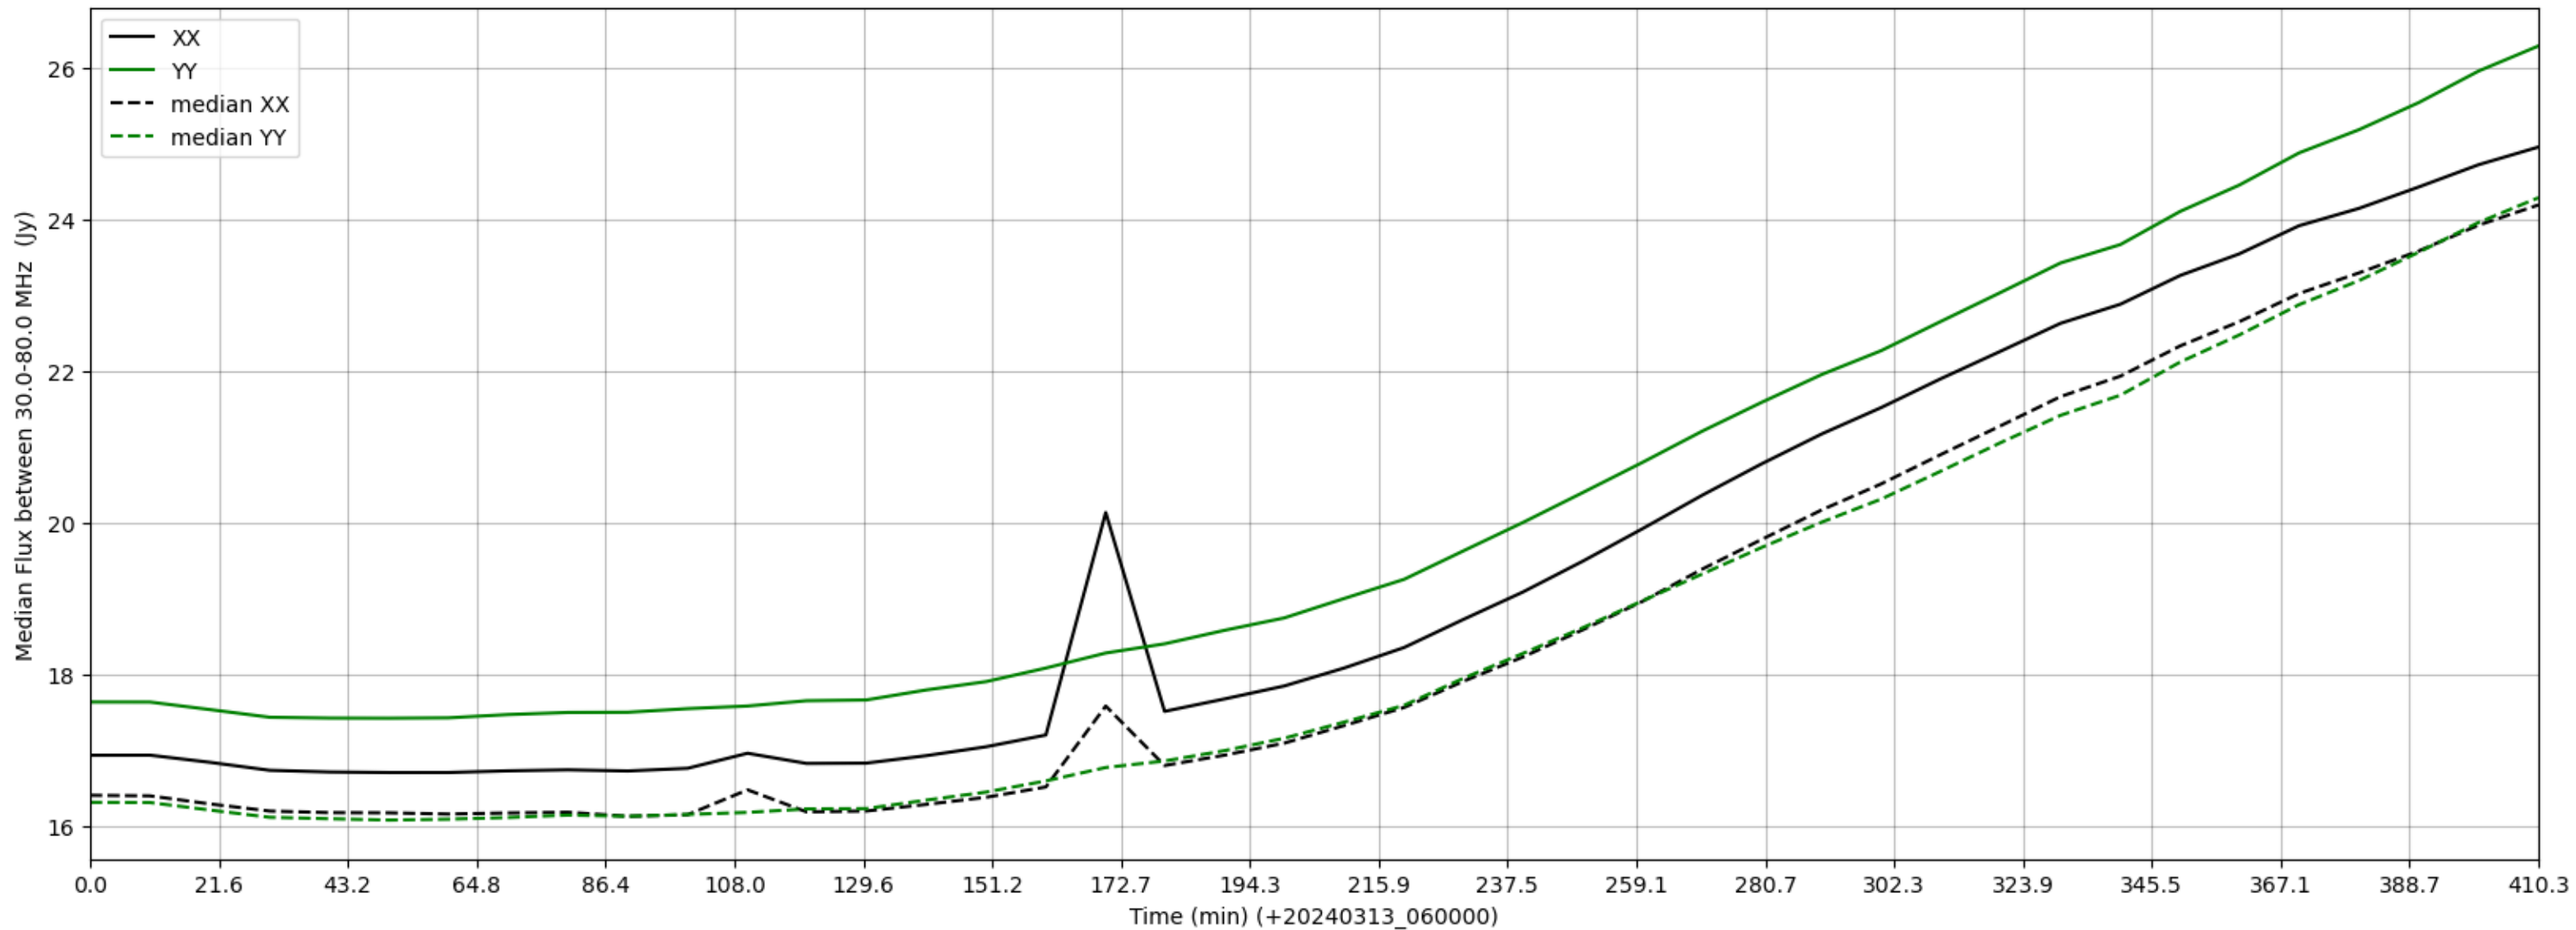

LWA166 - Correlator# 269 - XX FLAGS:Good - YY FLAGS:Good

LWA167 - Correlator# 268 - XX FLAGS:Good - YY FLAGS:Good