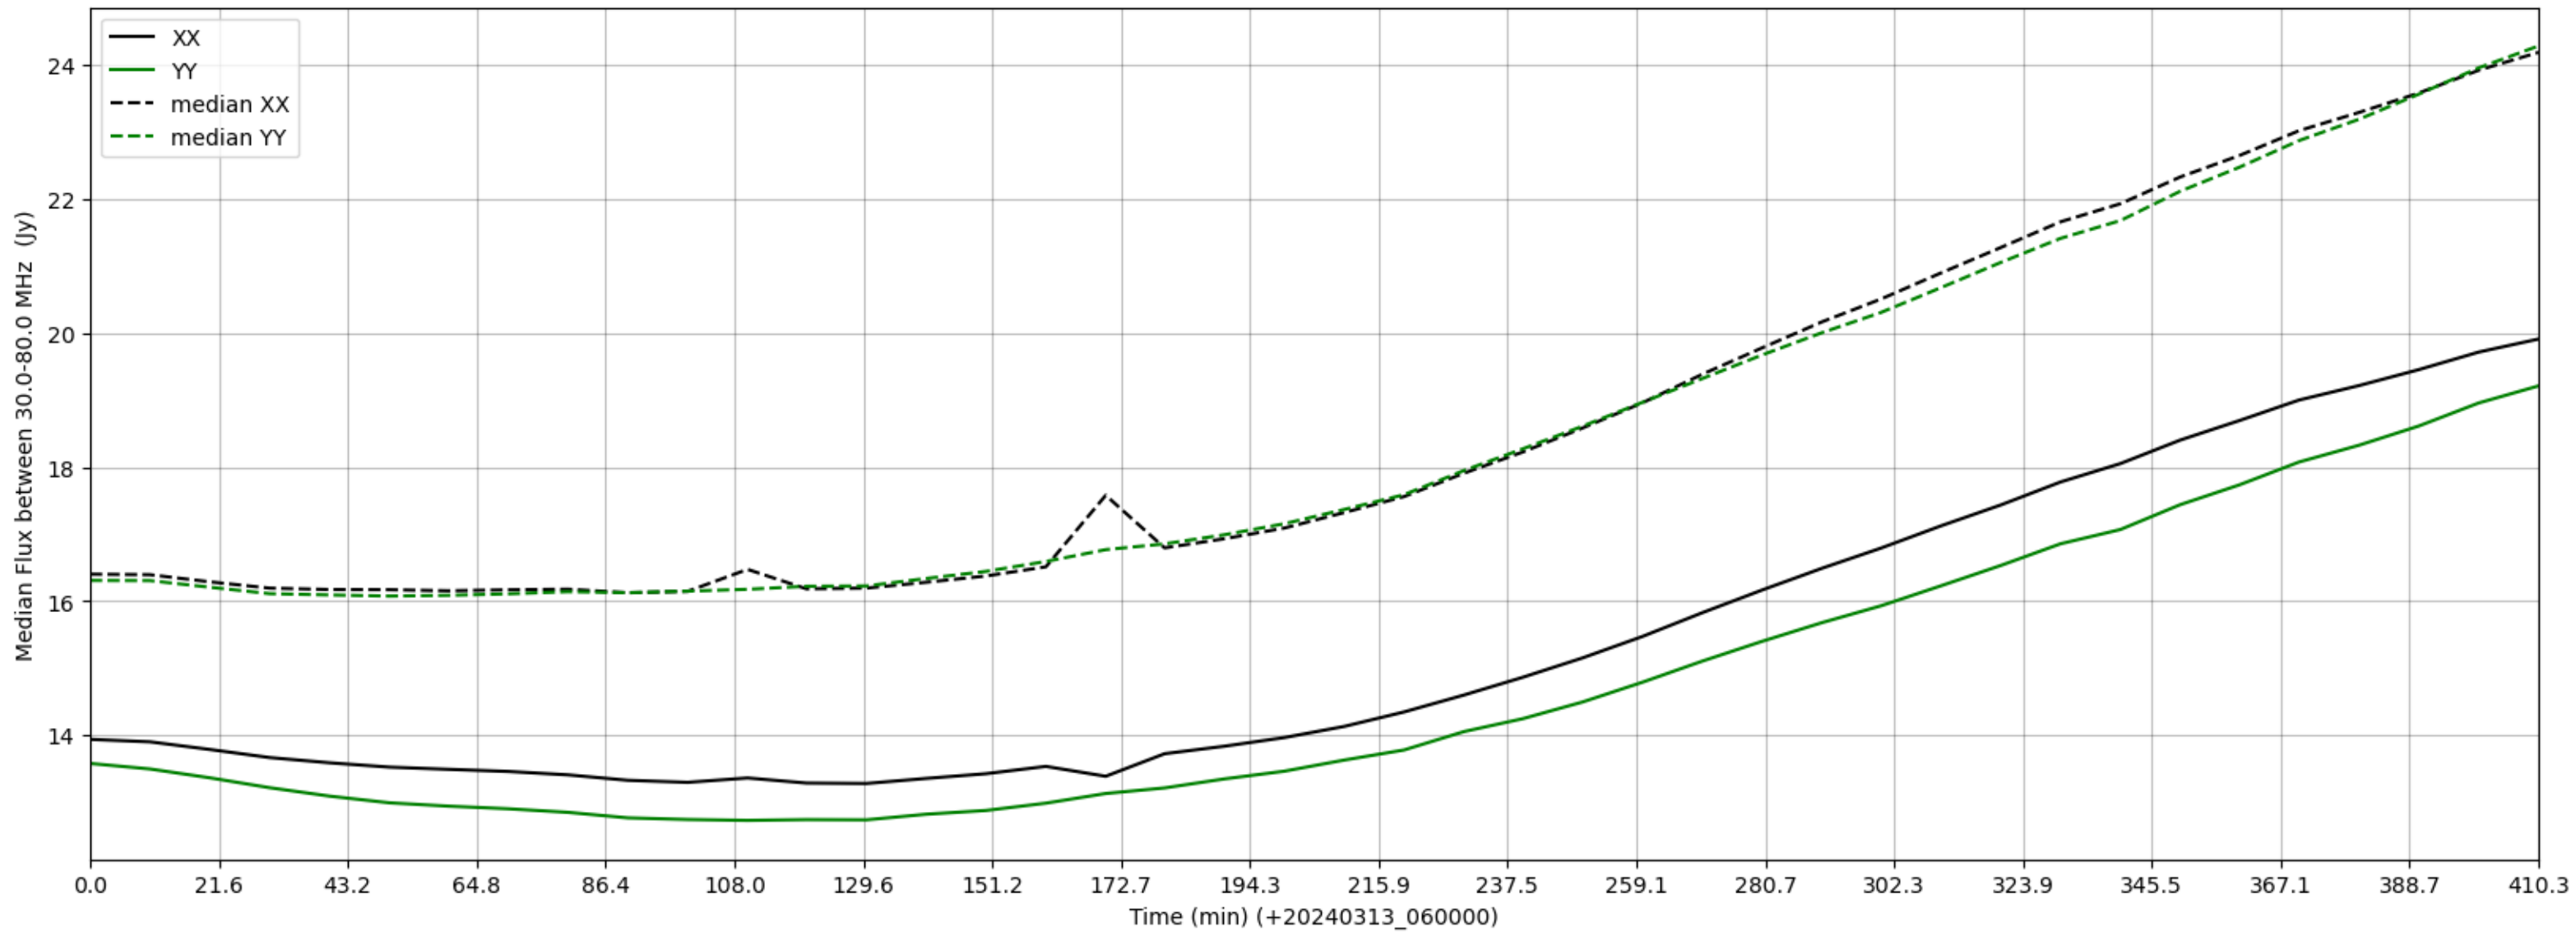

LWA290 - Correlator# 285 - XX FLAGS:Good - YY FLAGS:Good

LWA293 - Correlator# 284 - XX FLAGS:Good - YY FLAGS:Good