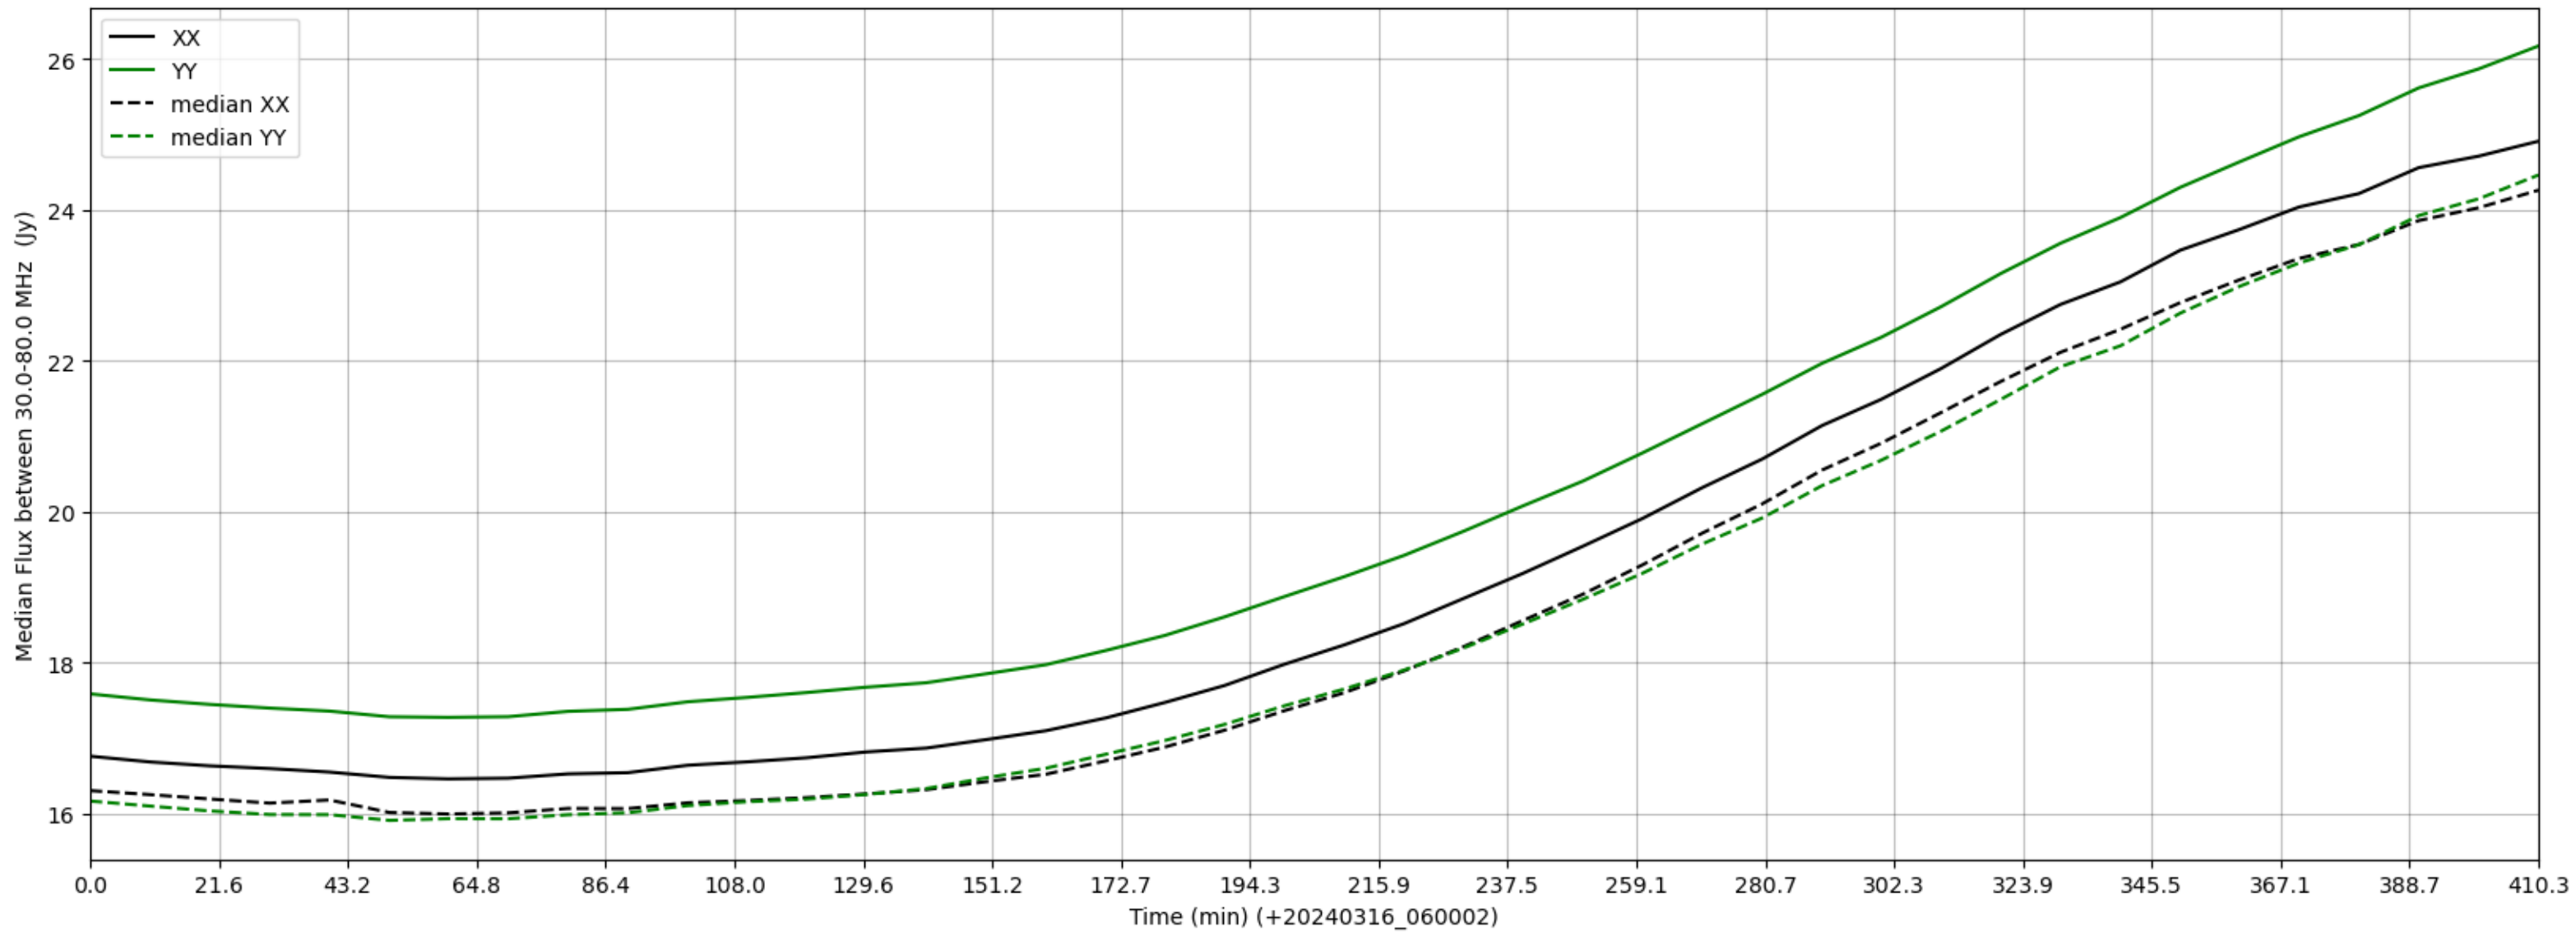

LWA202 - Correlator# 278 - XX FLAGS:Good - YY FLAGS:Good

LWA199 - Correlator# 277 - XX FLAGS:Good - YY FLAGS:Good