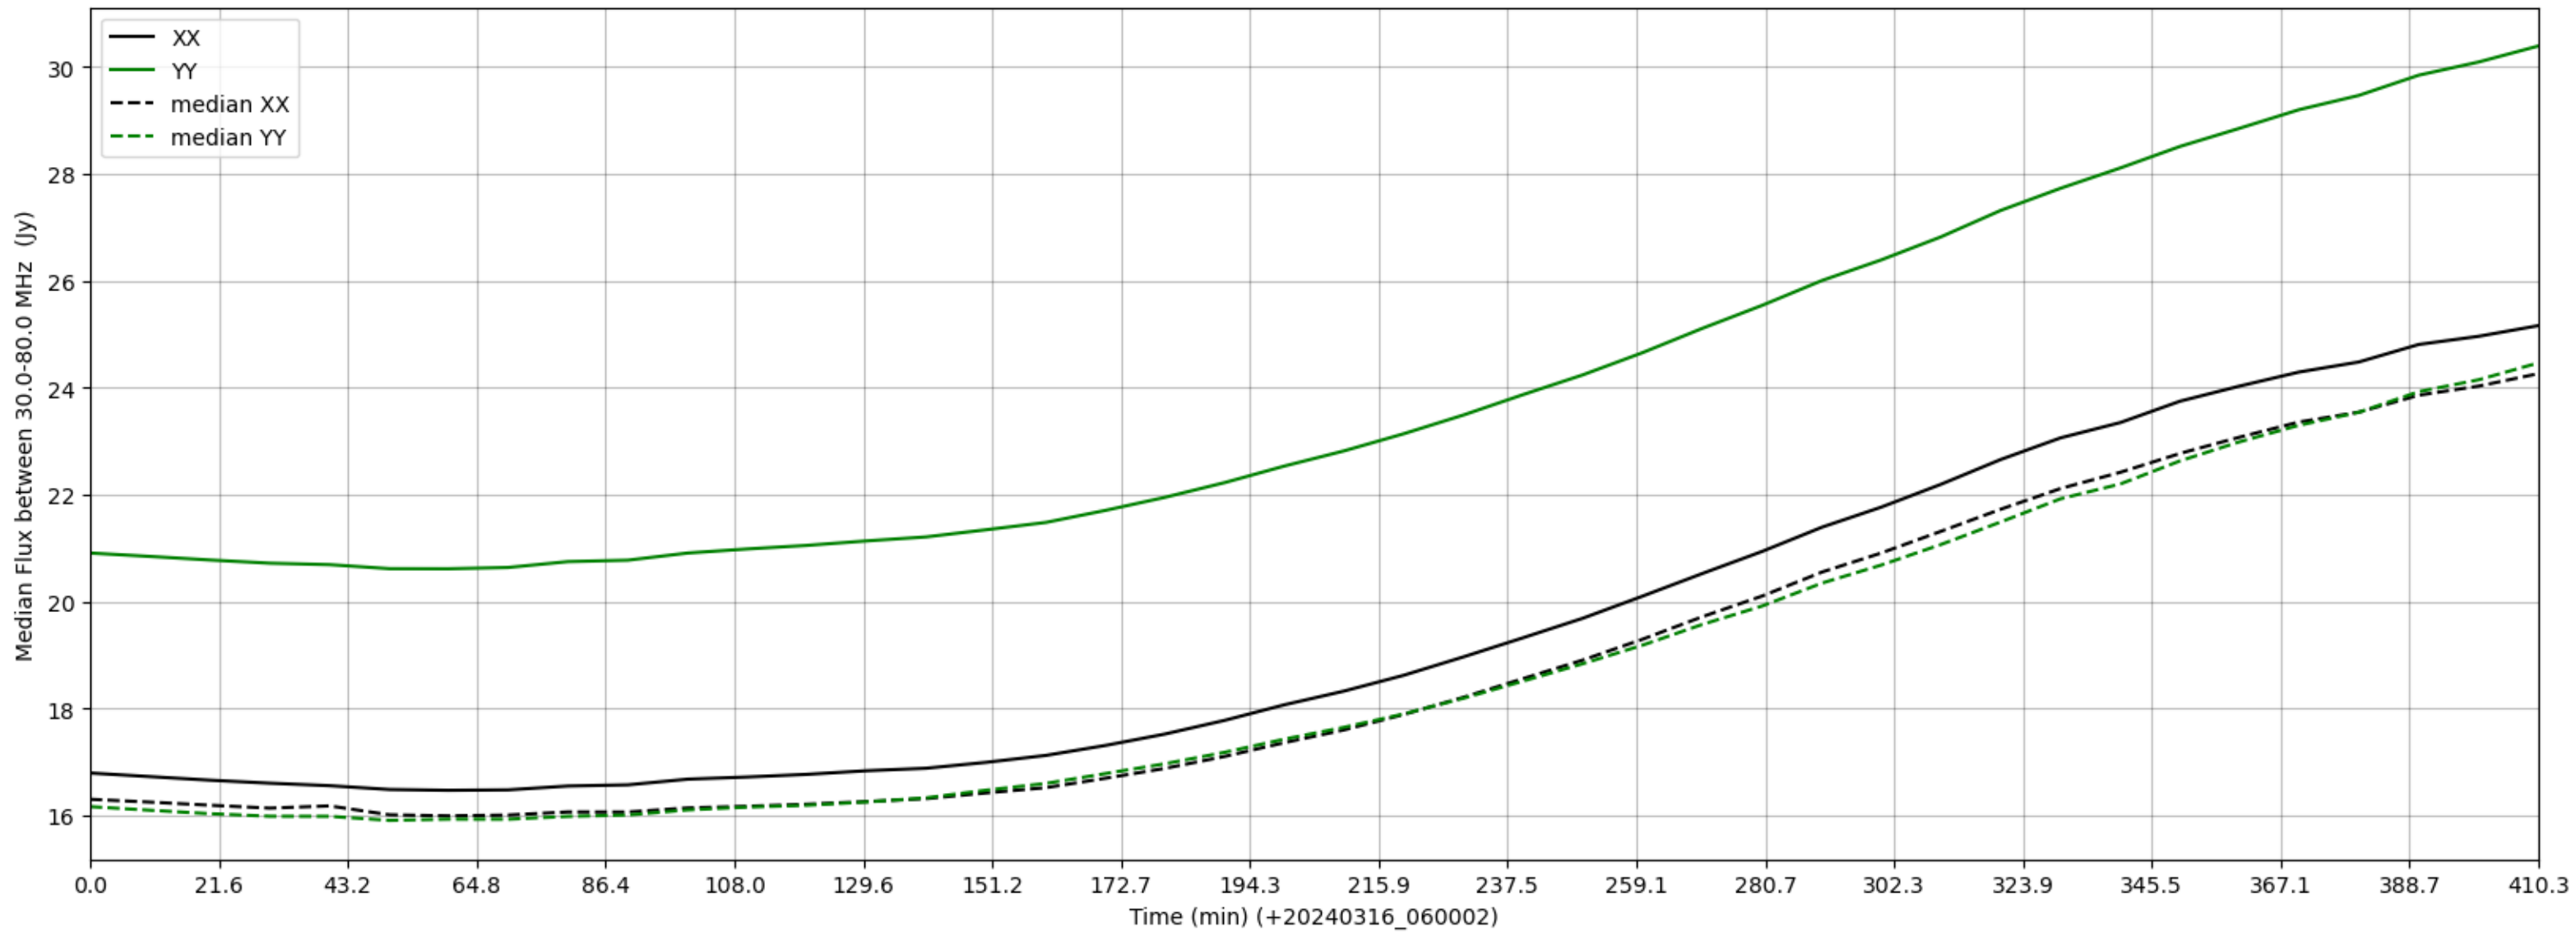

LWA196 - Correlator# 275 - XX FLAGS:Good - YY FLAGS:Good

LWA197 - Correlator# 274 - XX FLAGS:Good - YY FLAGS:Good