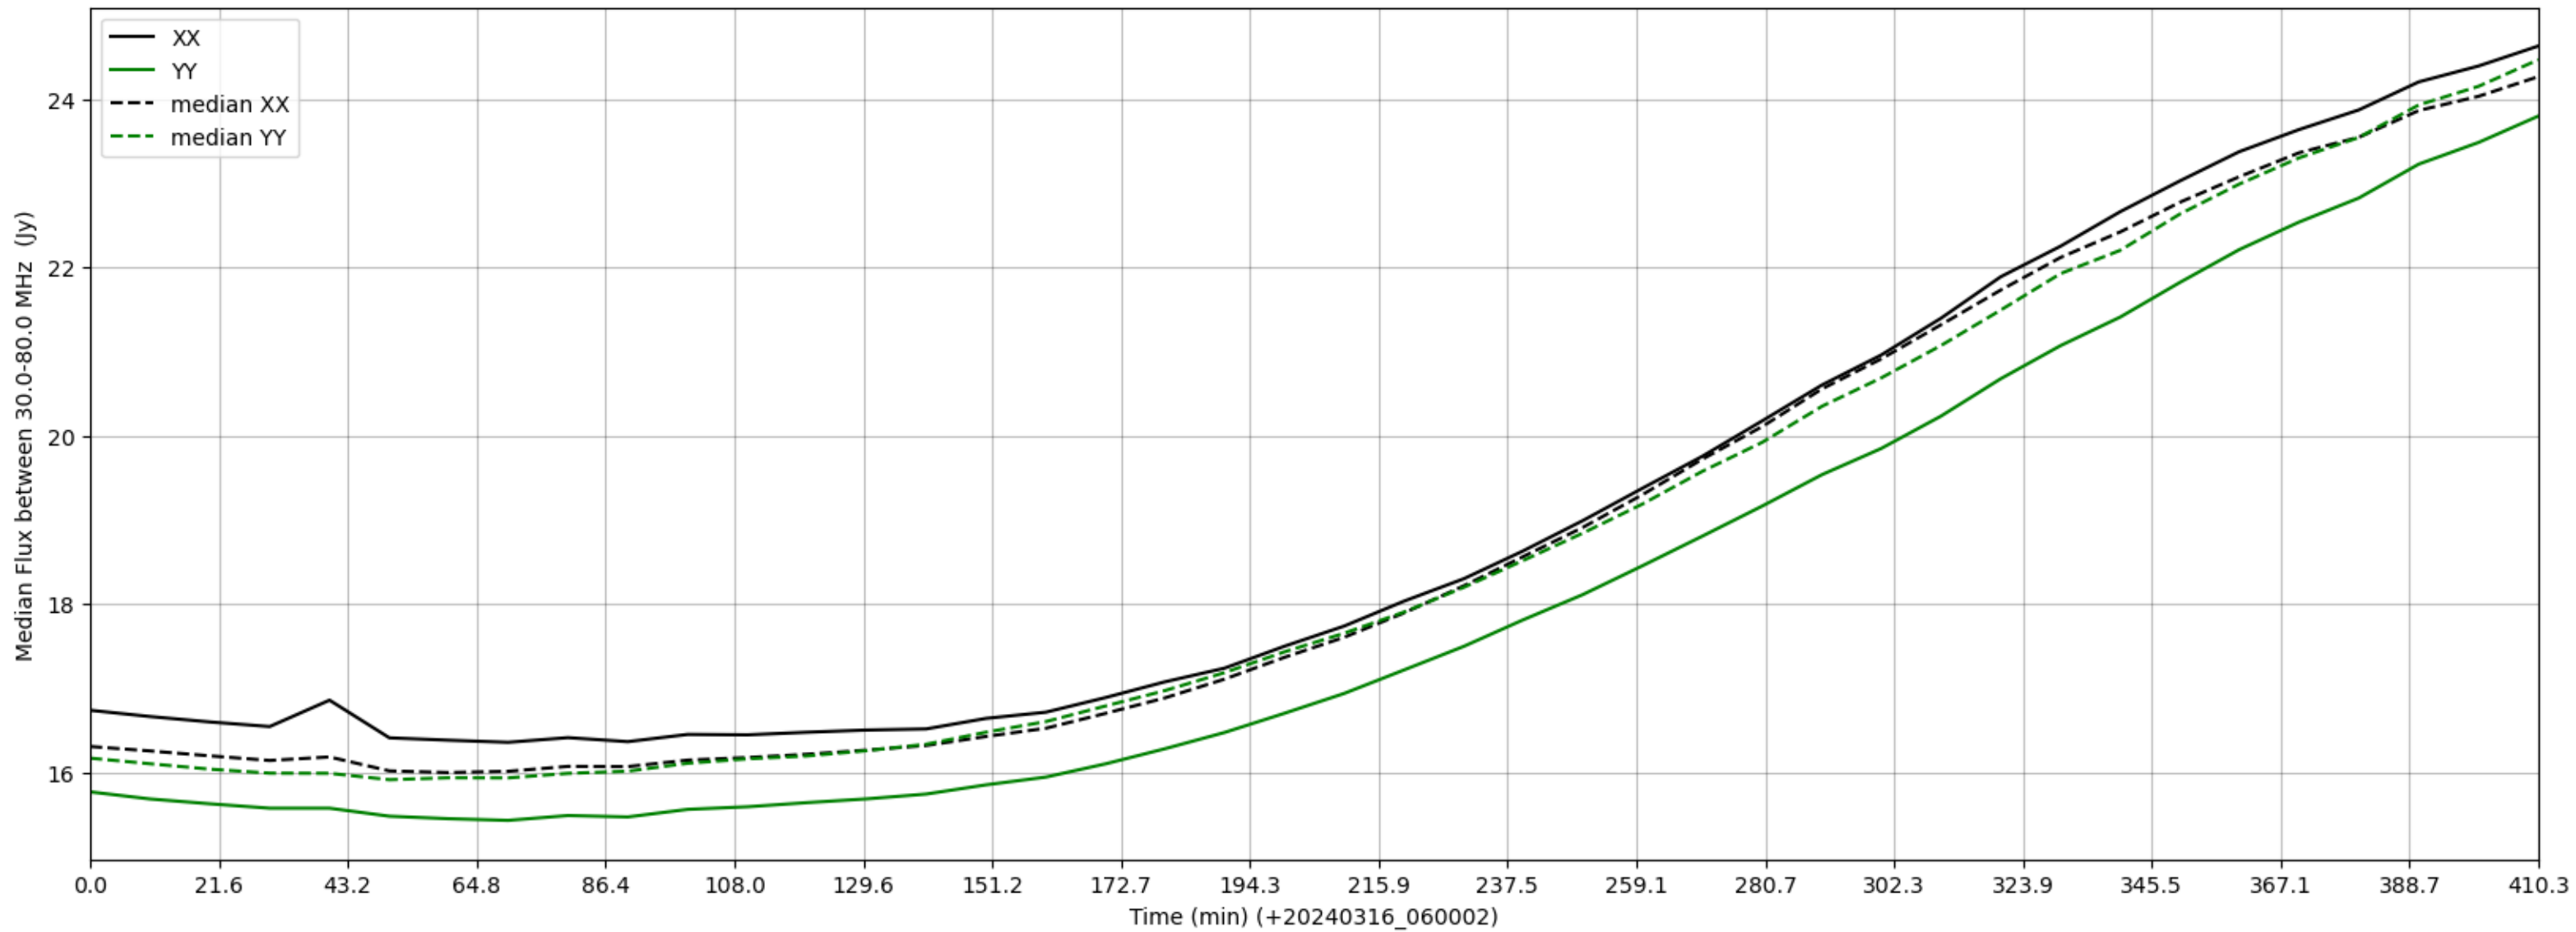

LWA022 - Correlator# 104 - XX FLAGS:Good - YY FLAGS:Good

LWA021 - Correlator# 105 - XX FLAGS:Good - YY FLAGS:Good

LWA024 - Correlator# 106 - XX FLAGS:Good - YY FLAGS:Good

LWA023 - Correlator# 107 - XX FLAGS:Good - YY FLAGS:Good