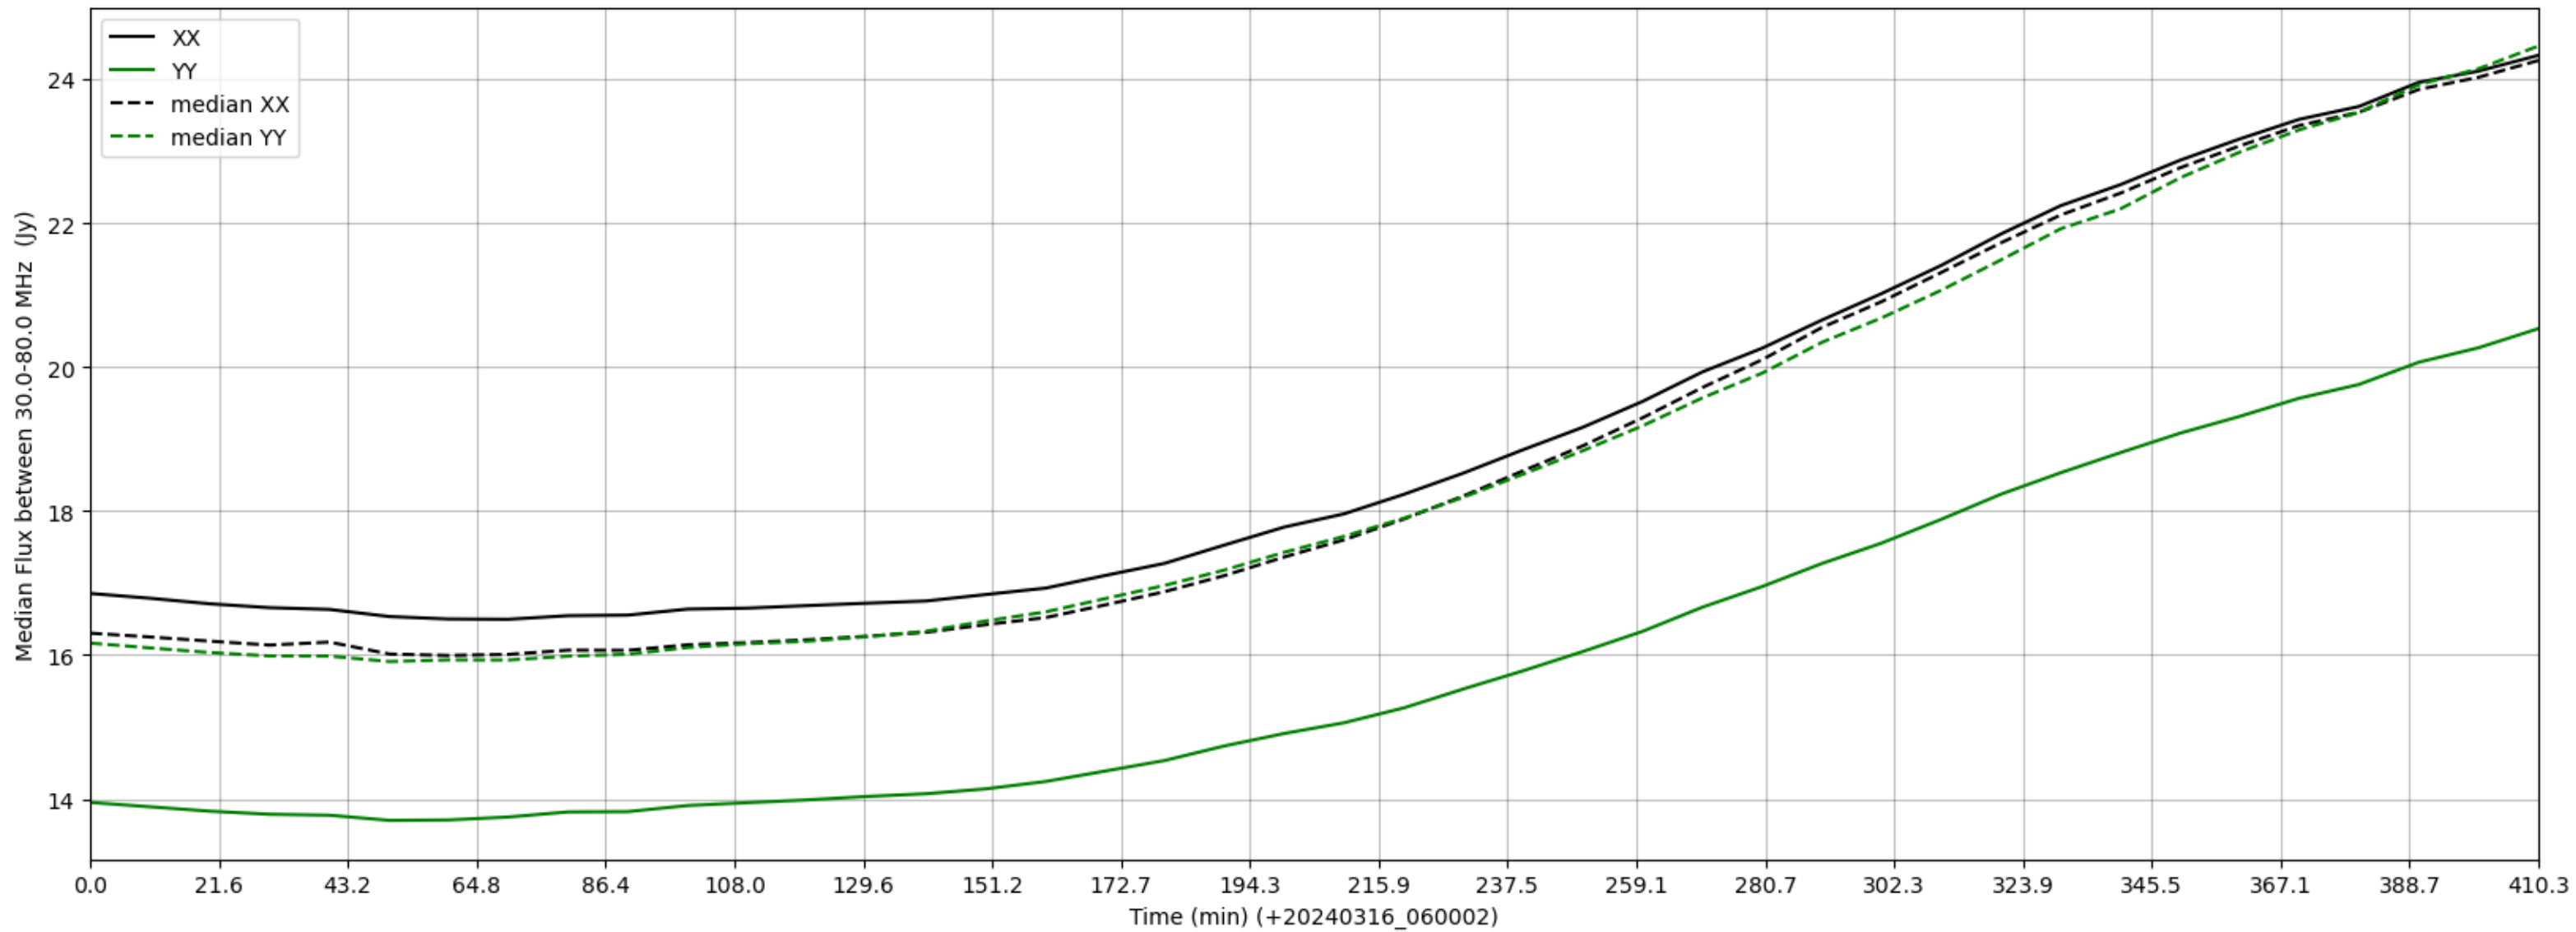

LWA336 - Correlator# 056 - XX FLAGS:BadSpecShape - YY FLAGS:BadSpecShape

LWA335 - Correlator# 057 - XX FLAGS:Good - YY FLAGS:Good

LWA343 - Correlator# 058 - XX FLAGS:Good - YY FLAGS:Good

LWA337 - Correlator# 059 - XX FLAGS:Good - YY FLAGS:Good