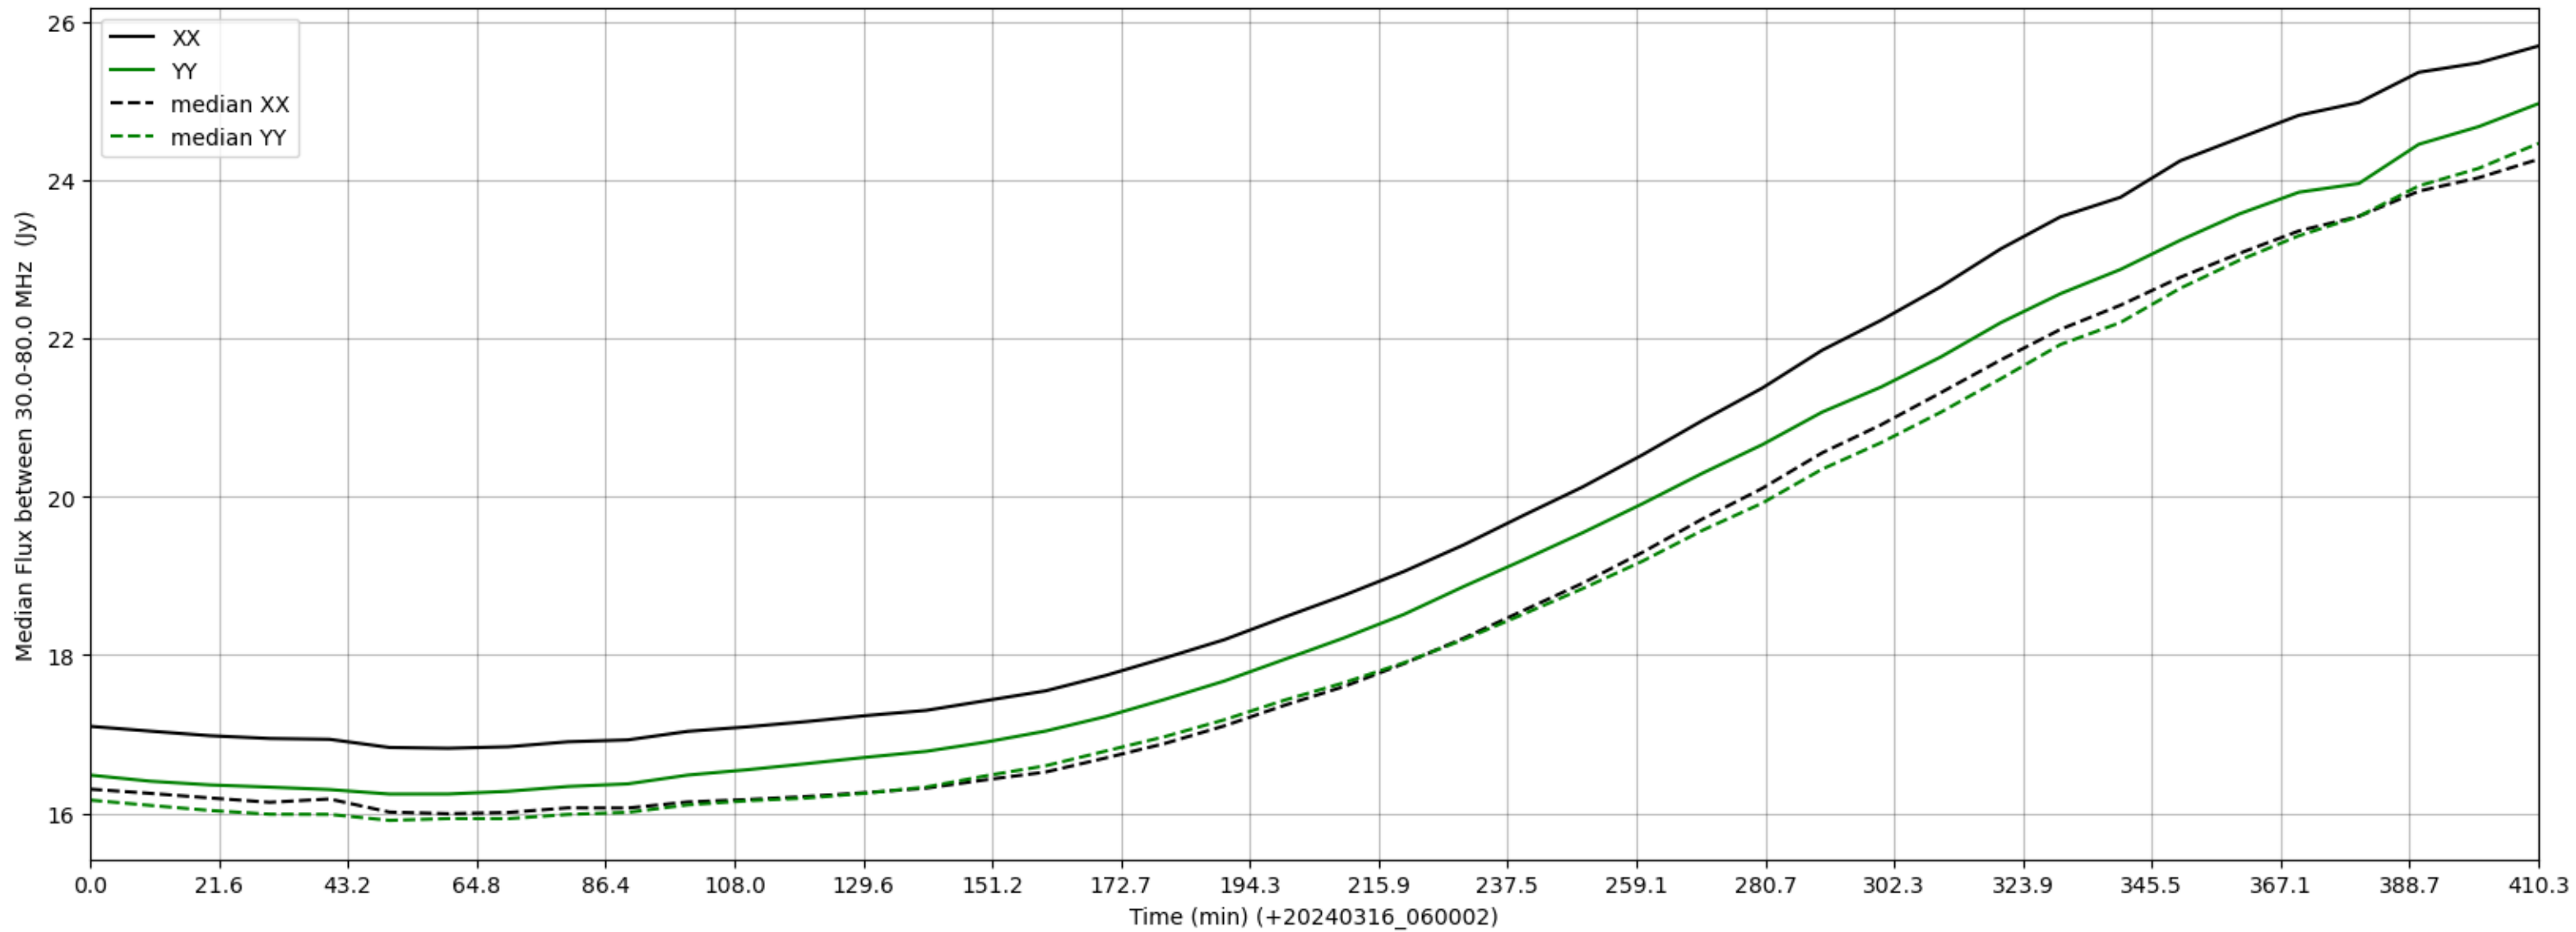

LWA053 - Correlator# 116 - XX FLAGS:Good - YY FLAGS:Good

LWA052 - Correlator# 117 - XX FLAGS:LowFlux - YY FLAGS:LowFlux

LWA054 - Correlator# 118 - XX FLAGS:Good - YY FLAGS:Good

LWA080 - Correlator# 119 - XX FLAGS:Good - YY FLAGS:Good