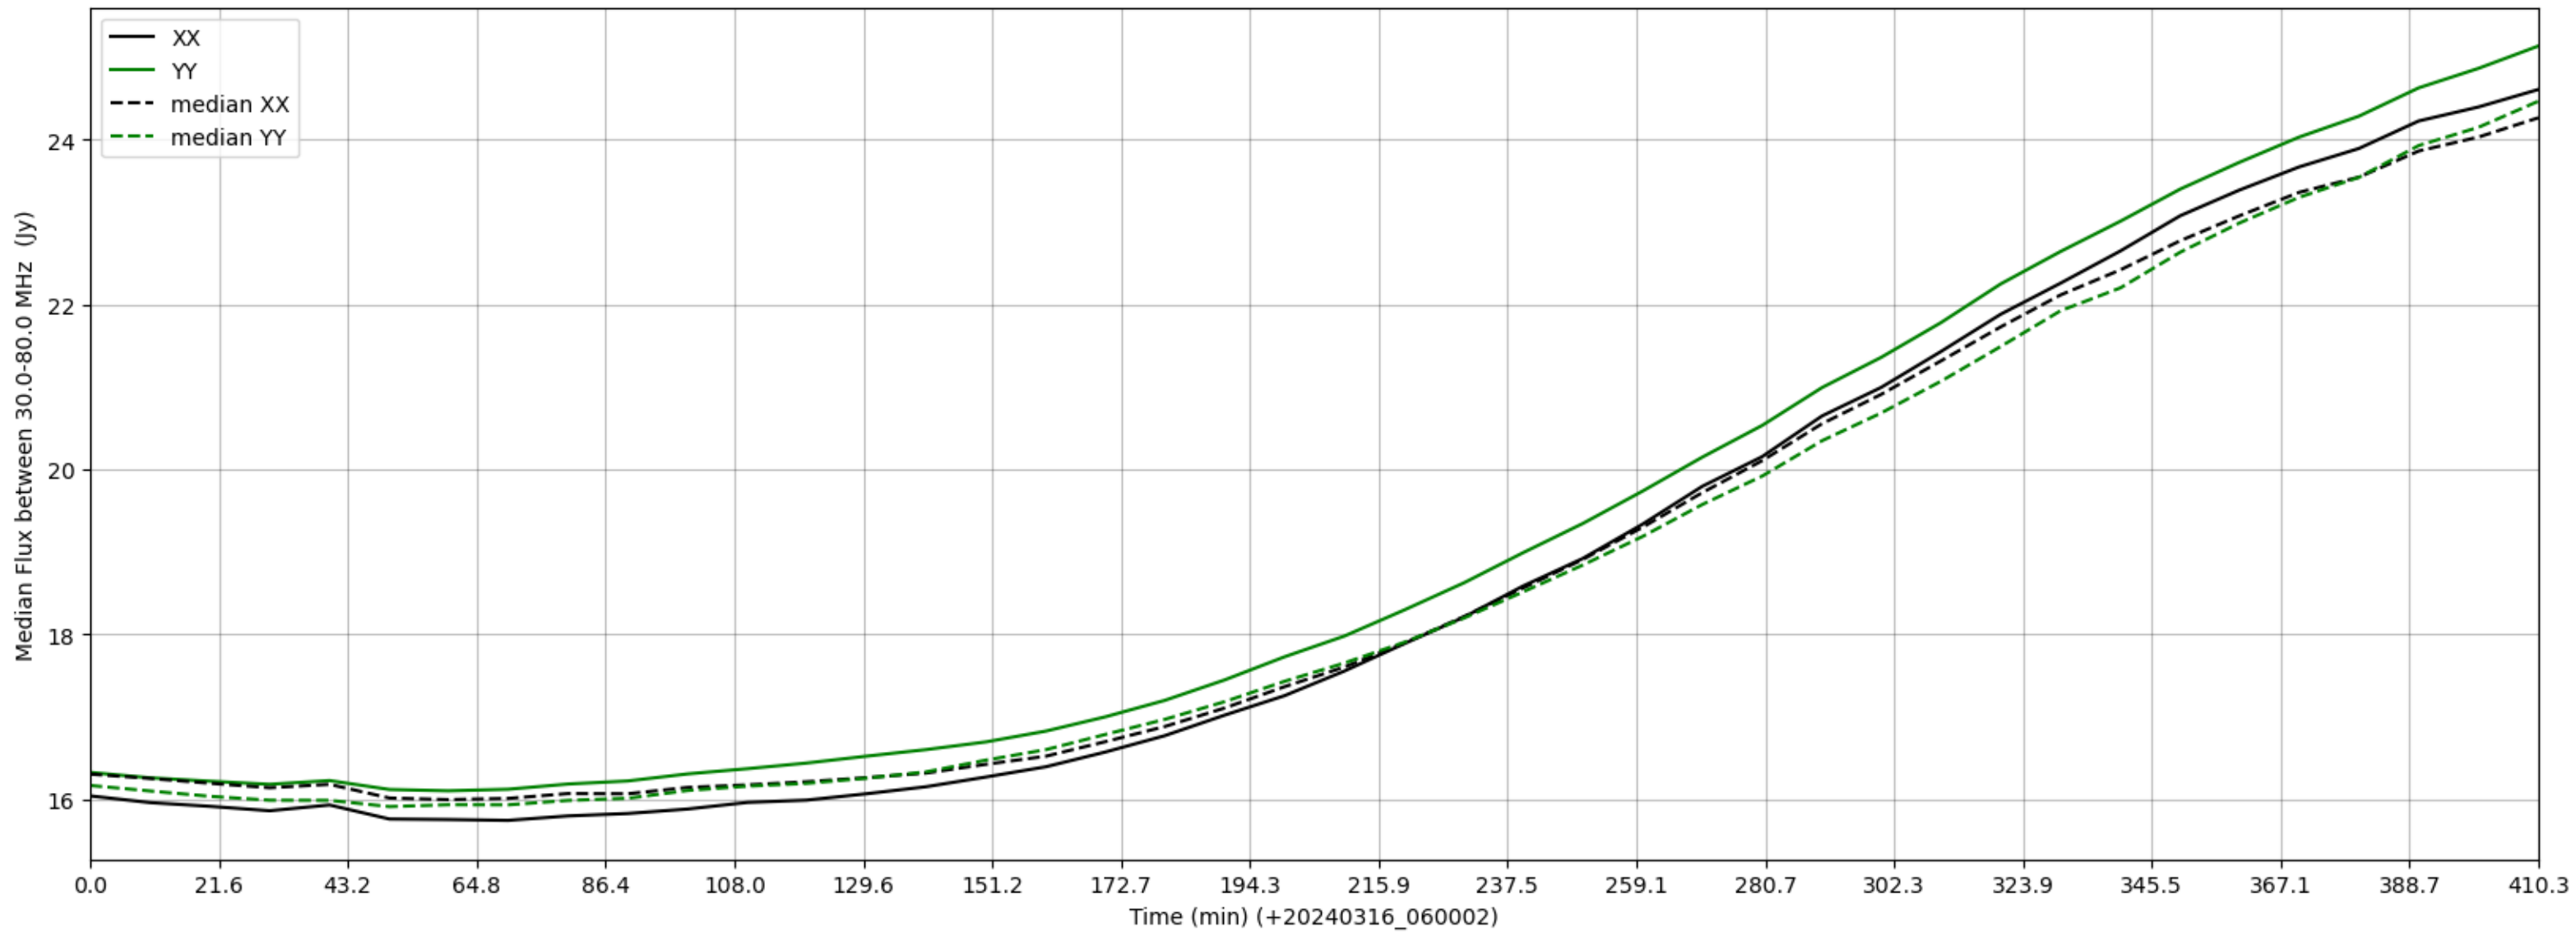

LWA246 - Correlator# 340 - XX FLAGS:Good - YY FLAGS:Good

LWA245 - Correlator# 341 - XX FLAGS:Good - YY FLAGS:Good

LWA249 - Correlator# 342 - XX FLAGS:Good - YY FLAGS:Good

LWA248 - Correlator# 343 - XX FLAGS:Good - YY FLAGS:Good