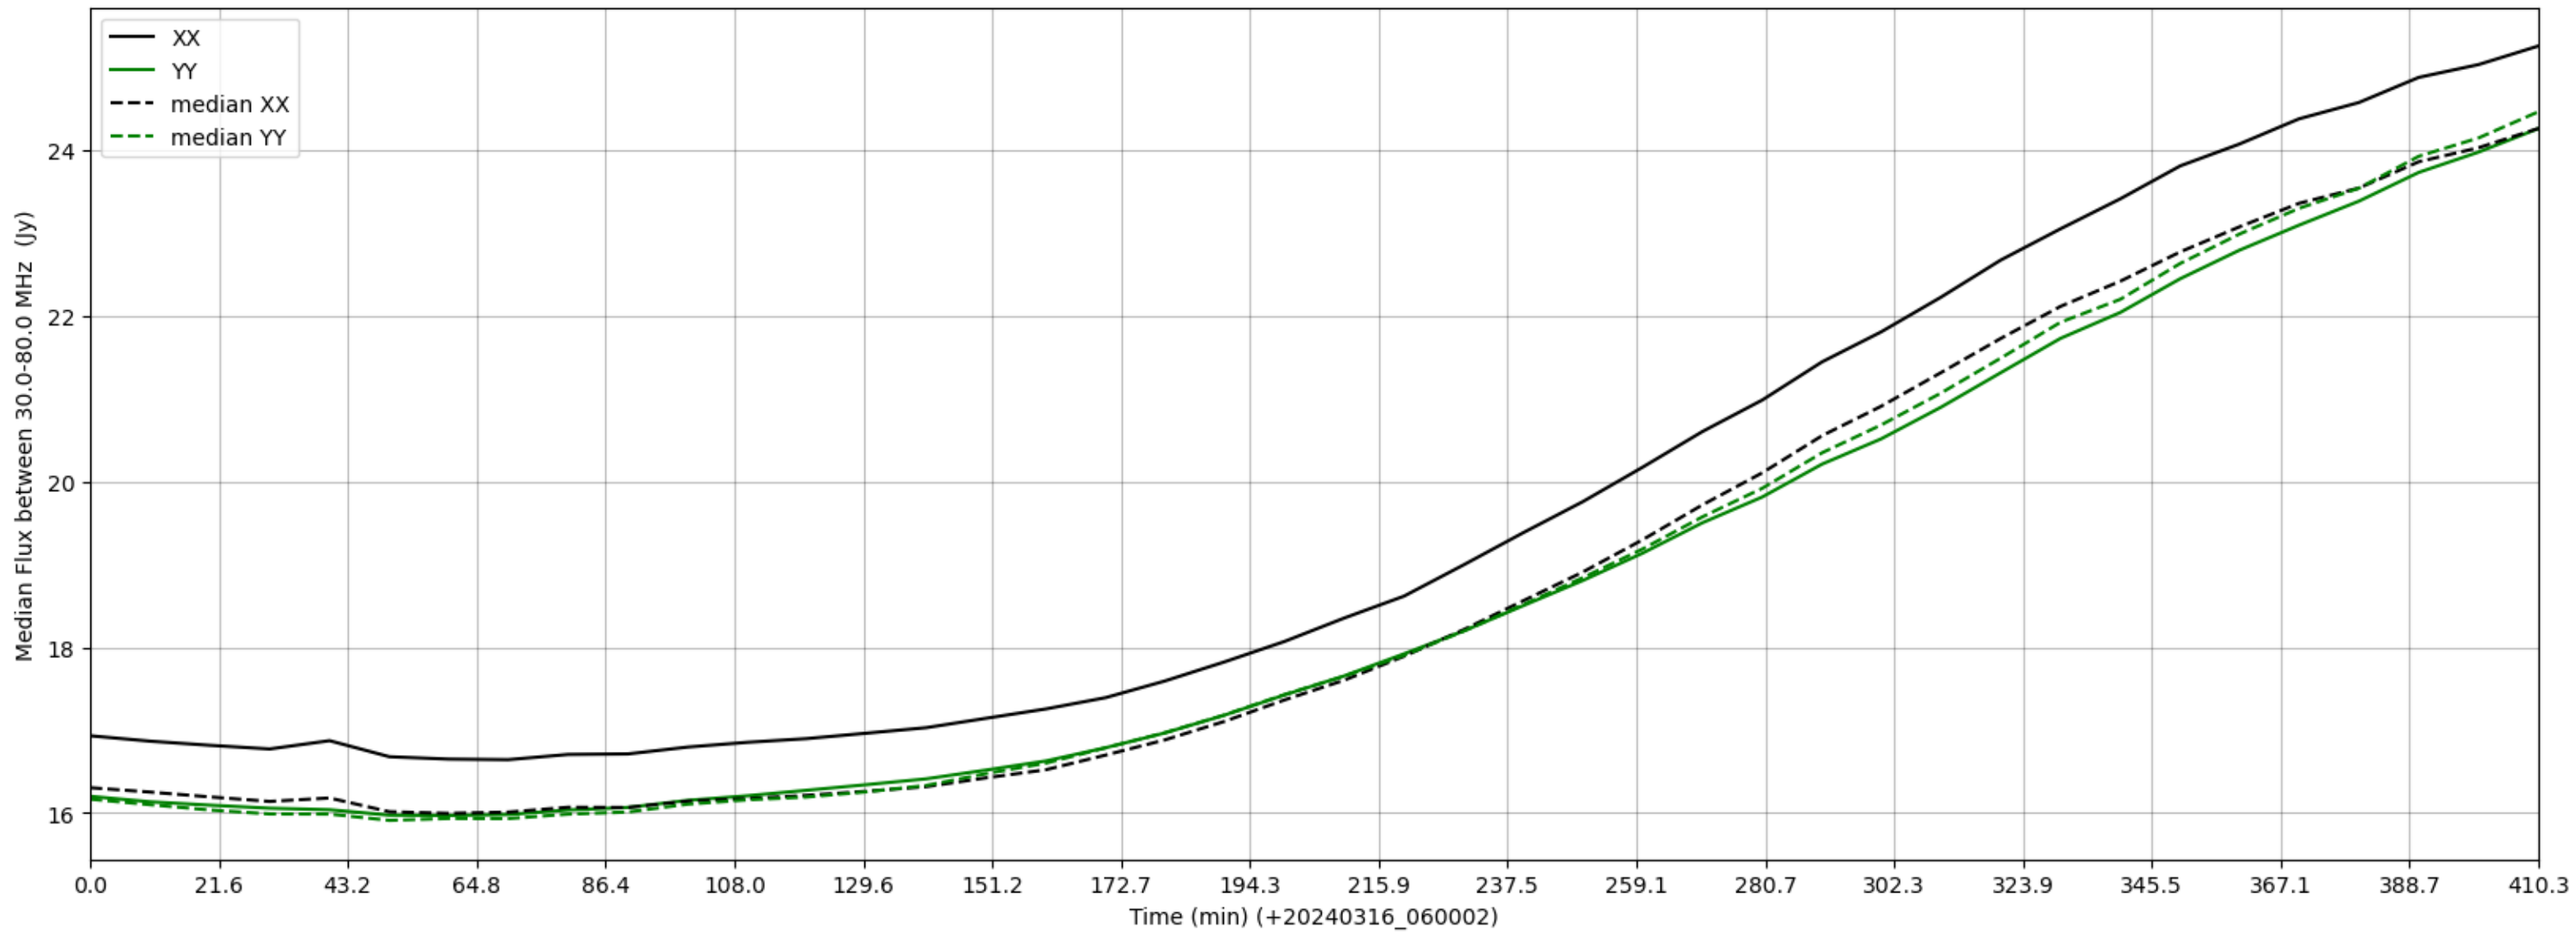

LWA125 - Correlator# 227 - XX FLAGS:Good - YY FLAGS:Good

LWA126 - Correlator# 226 - XX FLAGS:Good - YY FLAGS:Good