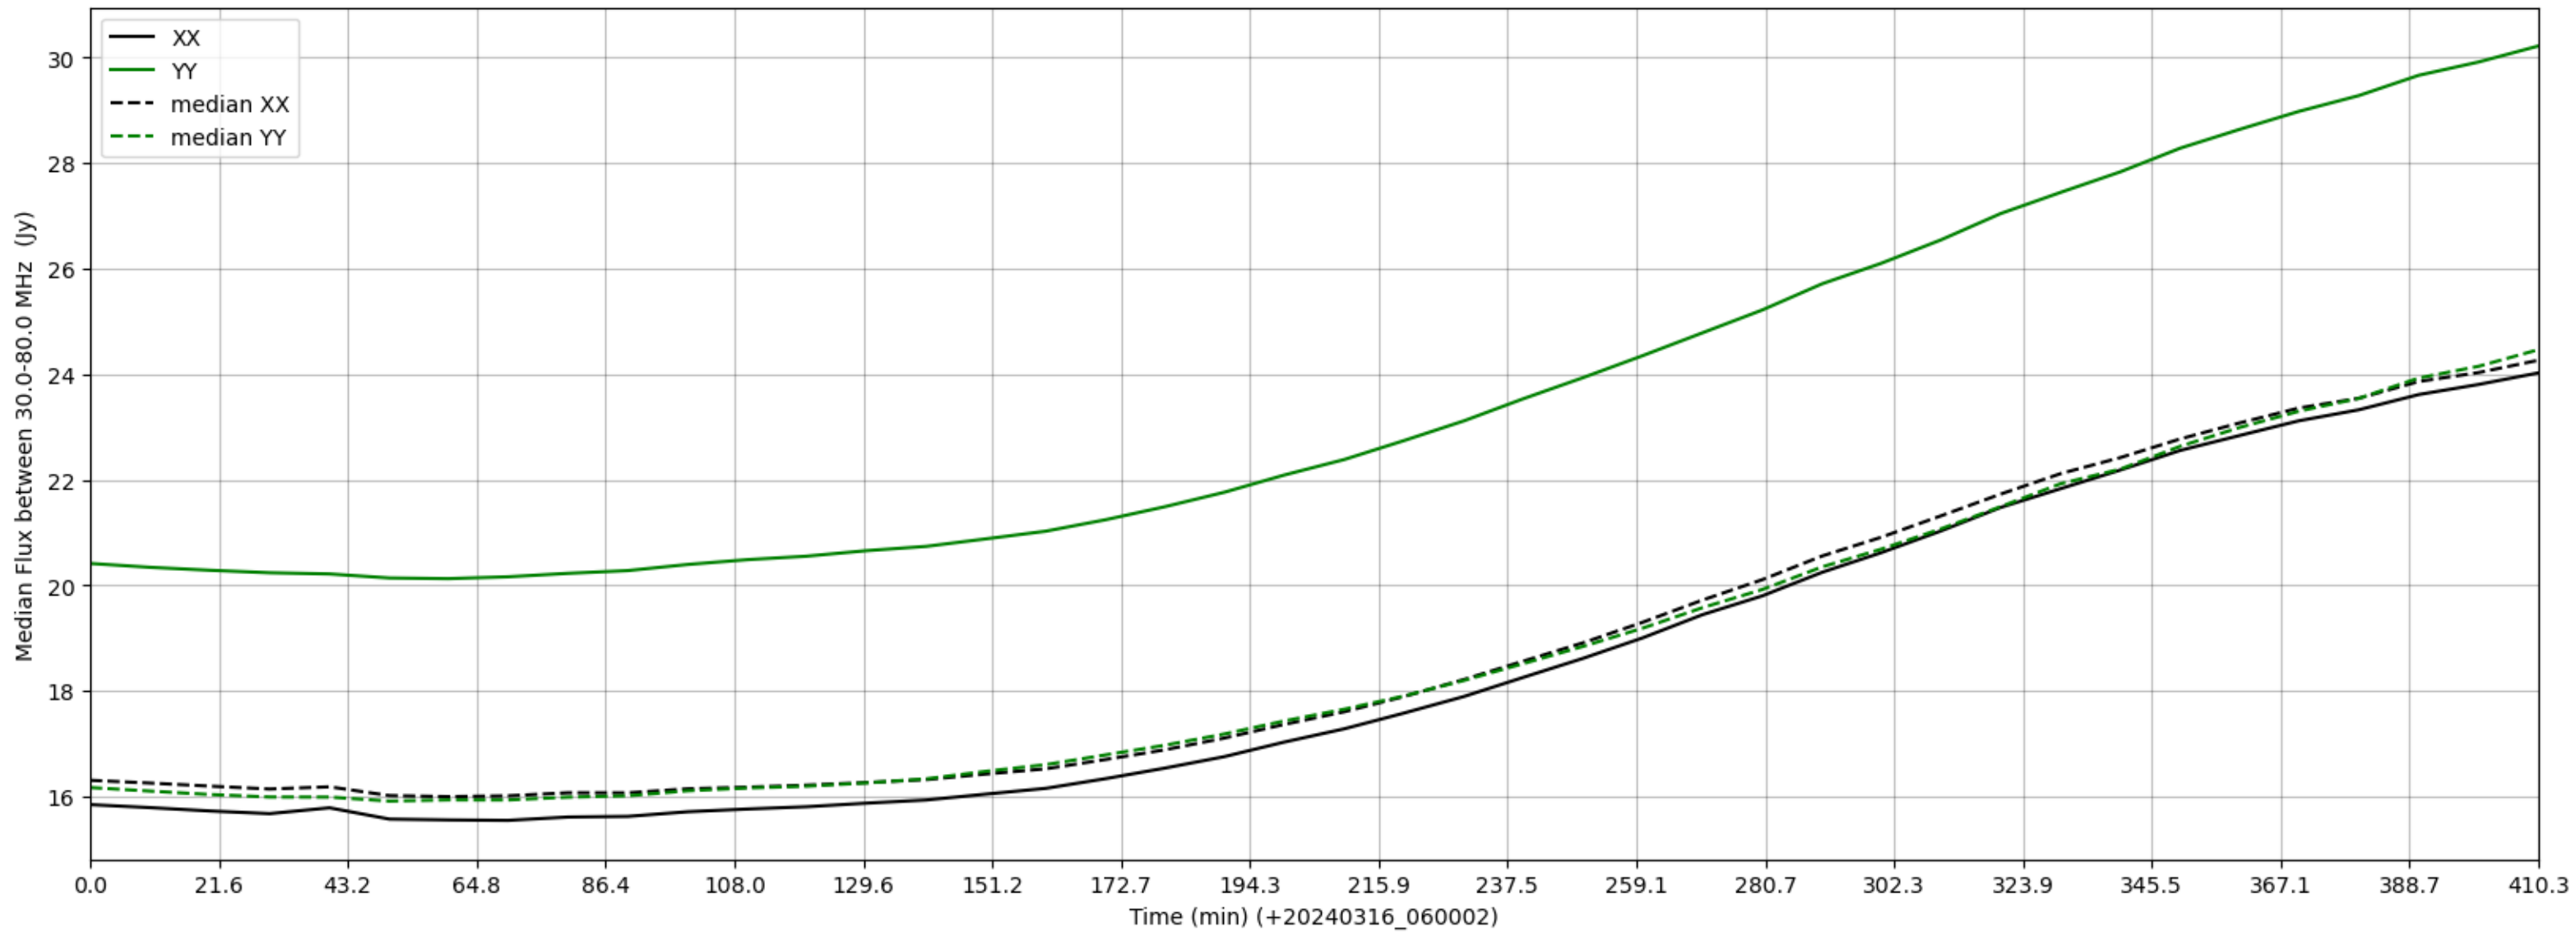

LWA245 - Correlator# 341 - XX FLAGS:Good - YY FLAGS:Good

LWA246 - Correlator# 340 - XX FLAGS:Good - YY FLAGS:Good