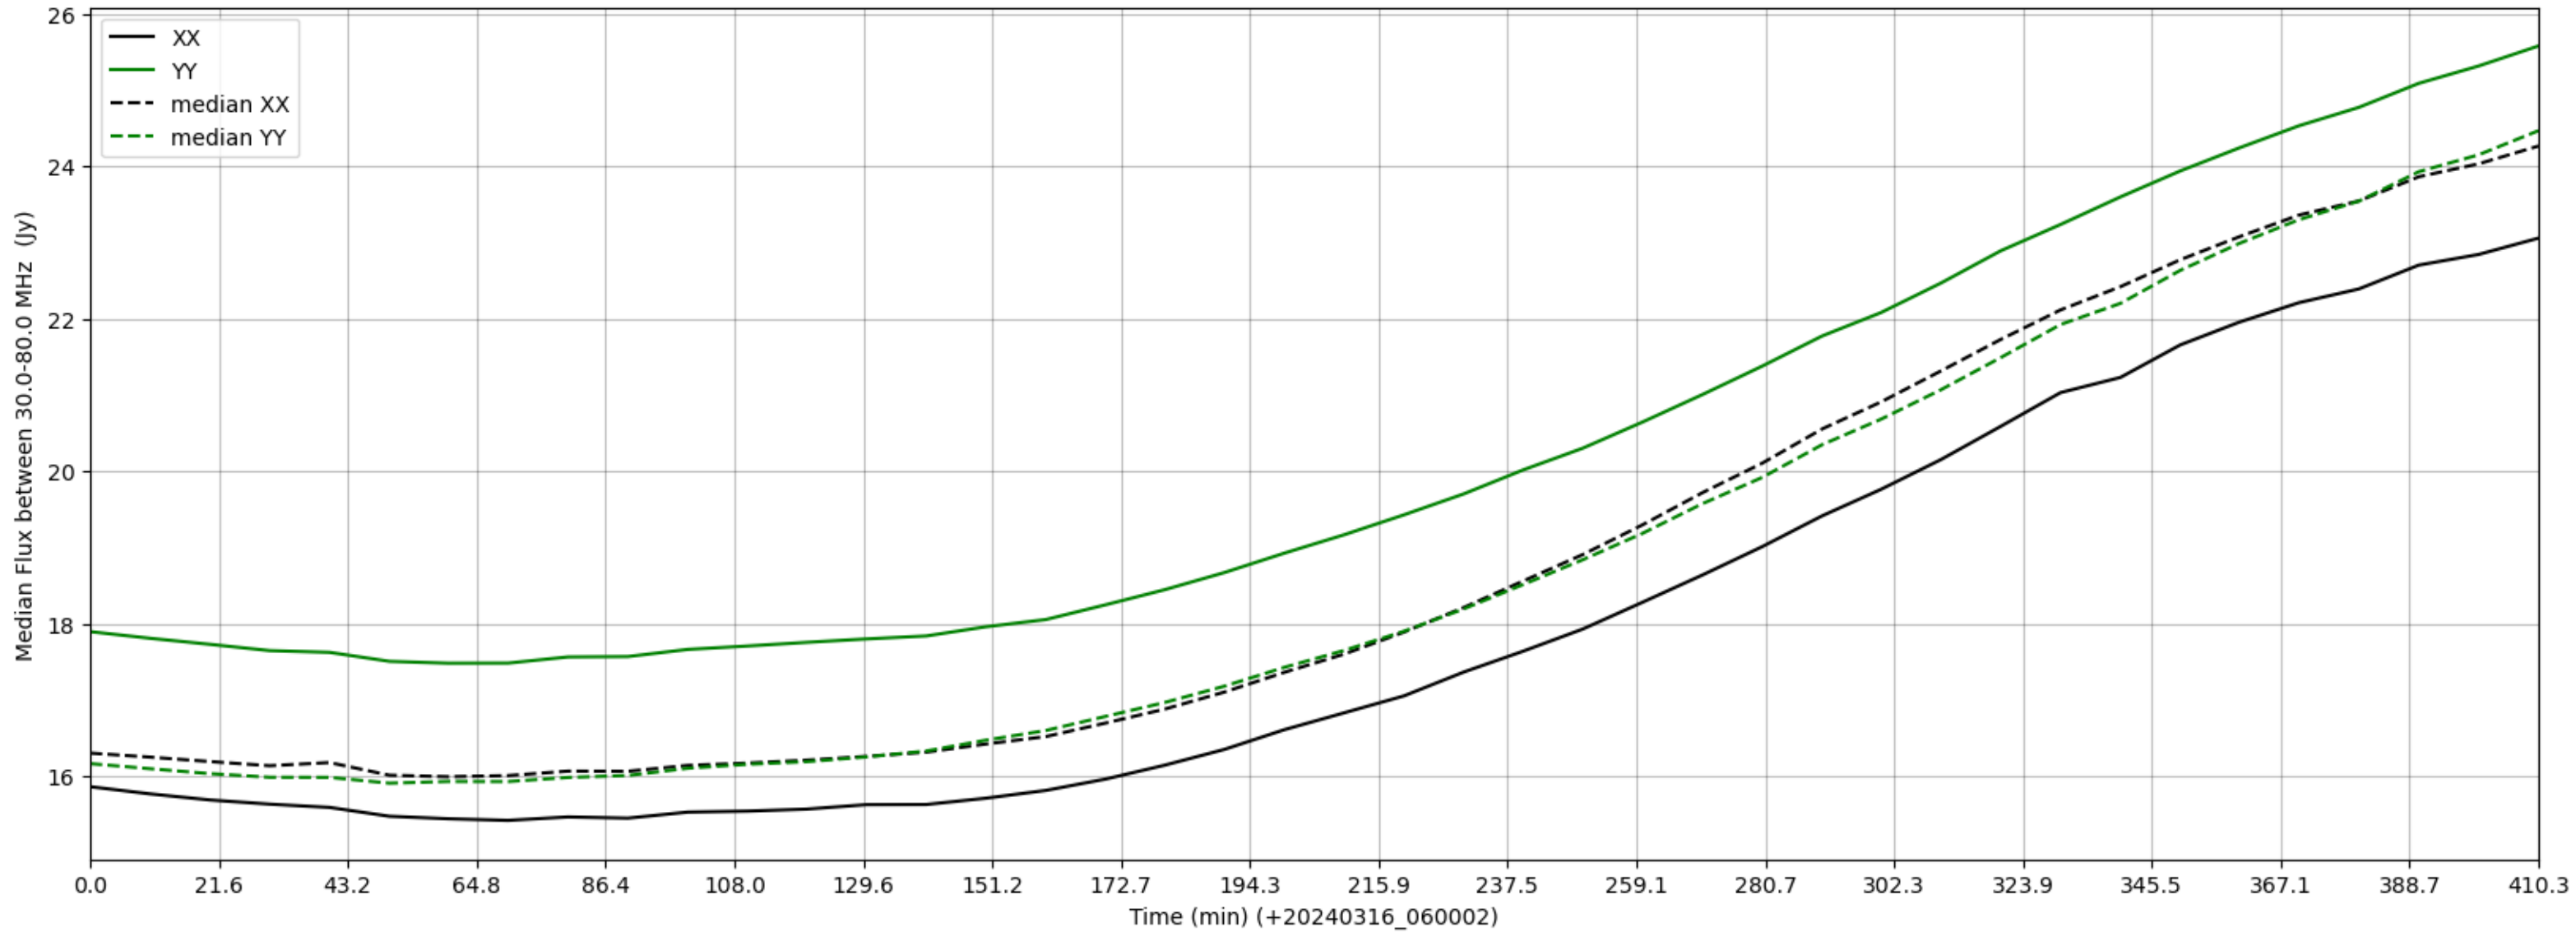

LWA197 - Correlator# 274 - XX FLAGS:Good - YY FLAGS:Good

LWA194 - Correlator# 273 - XX FLAGS:Good - YY FLAGS:Good