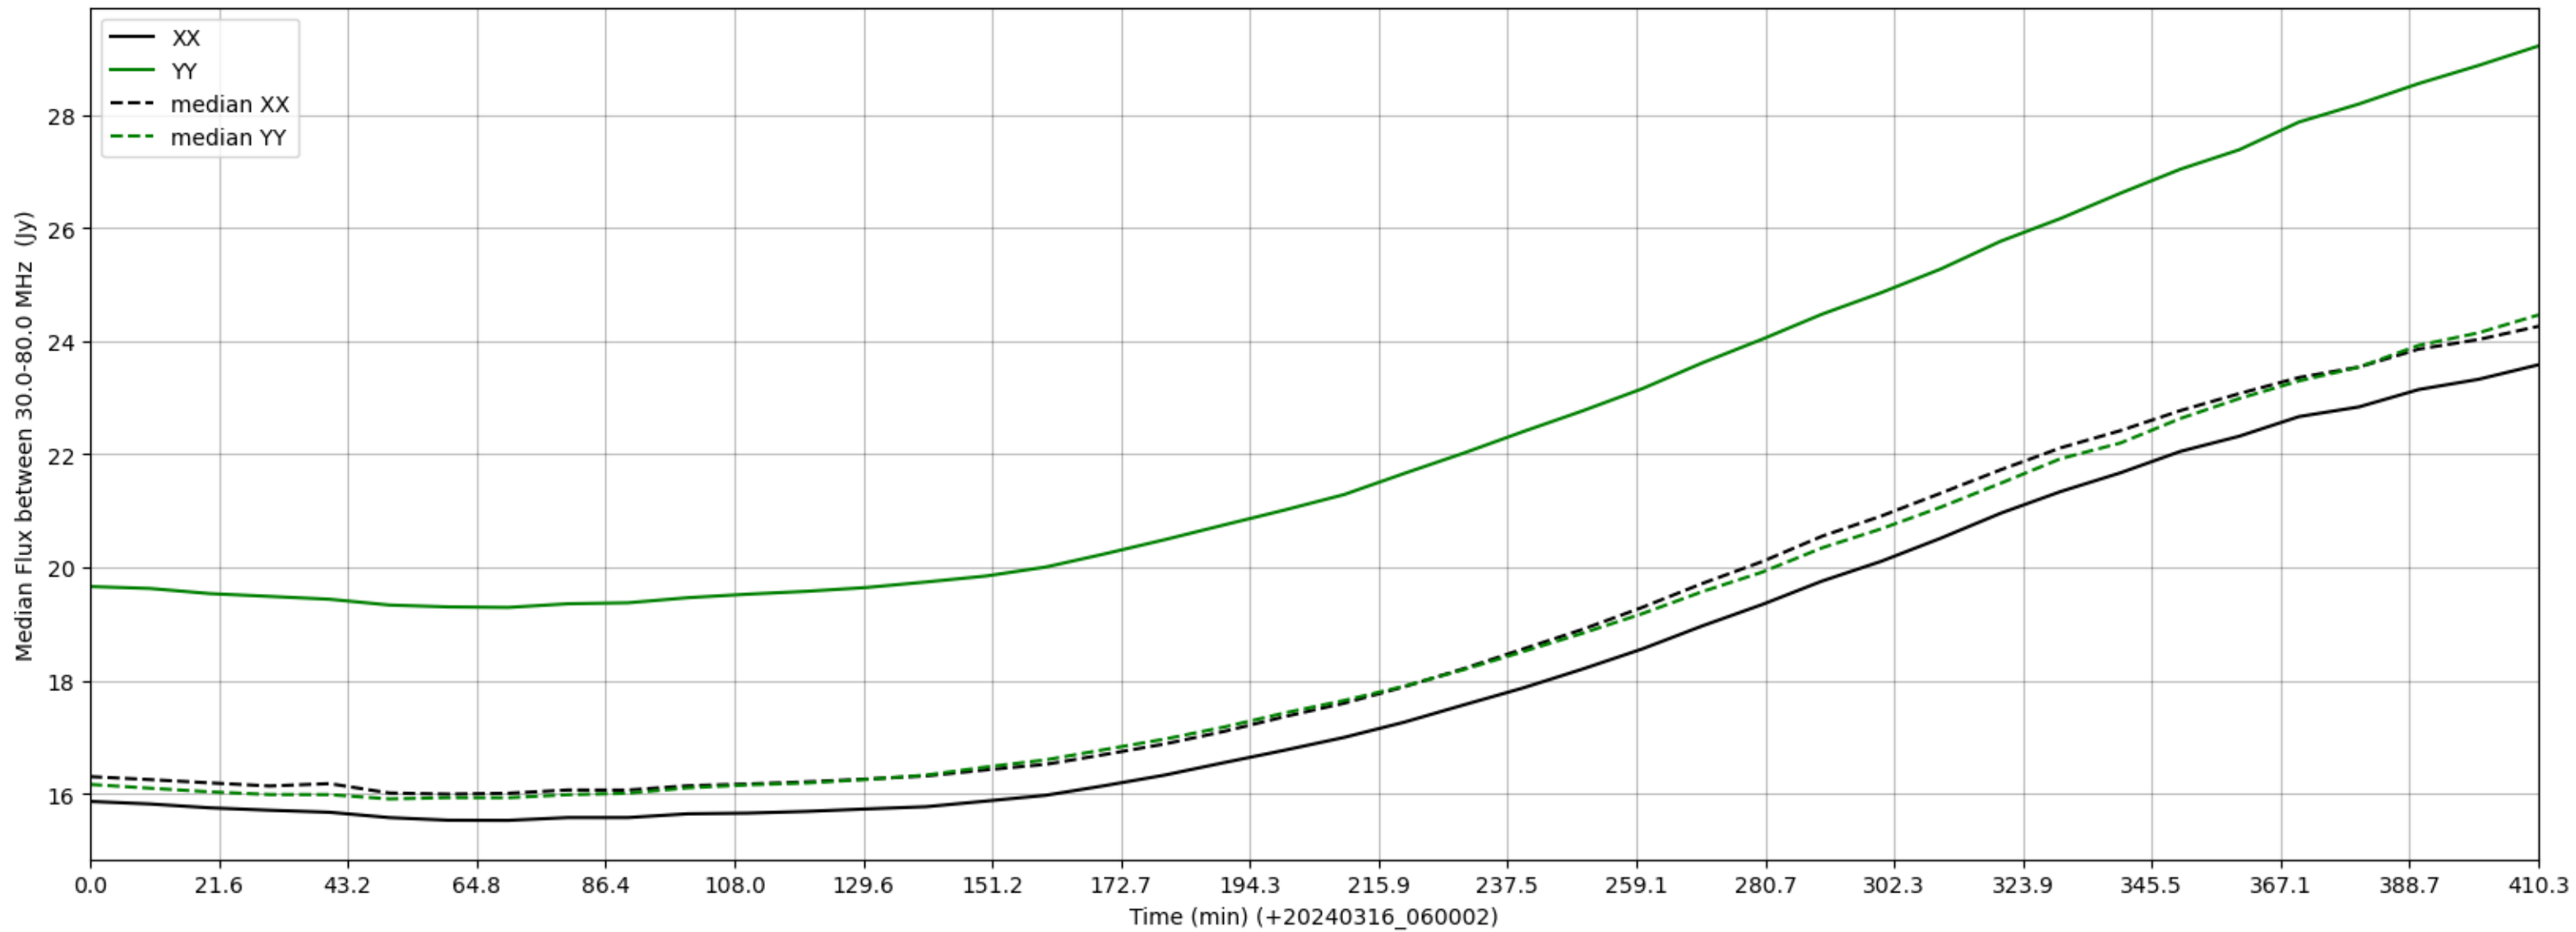

LWA334 - Correlator# 156 - XX FLAGS:Good - YY FLAGS:Good

LWA328 - Correlator# 157 - XX FLAGS:Good - YY FLAGS:Good

LWA361 - Correlator# 158 - XX FLAGS:Good - YY FLAGS:Good

LWA358 - Correlator# 159 - XX FLAGS:Good - YY FLAGS:Good