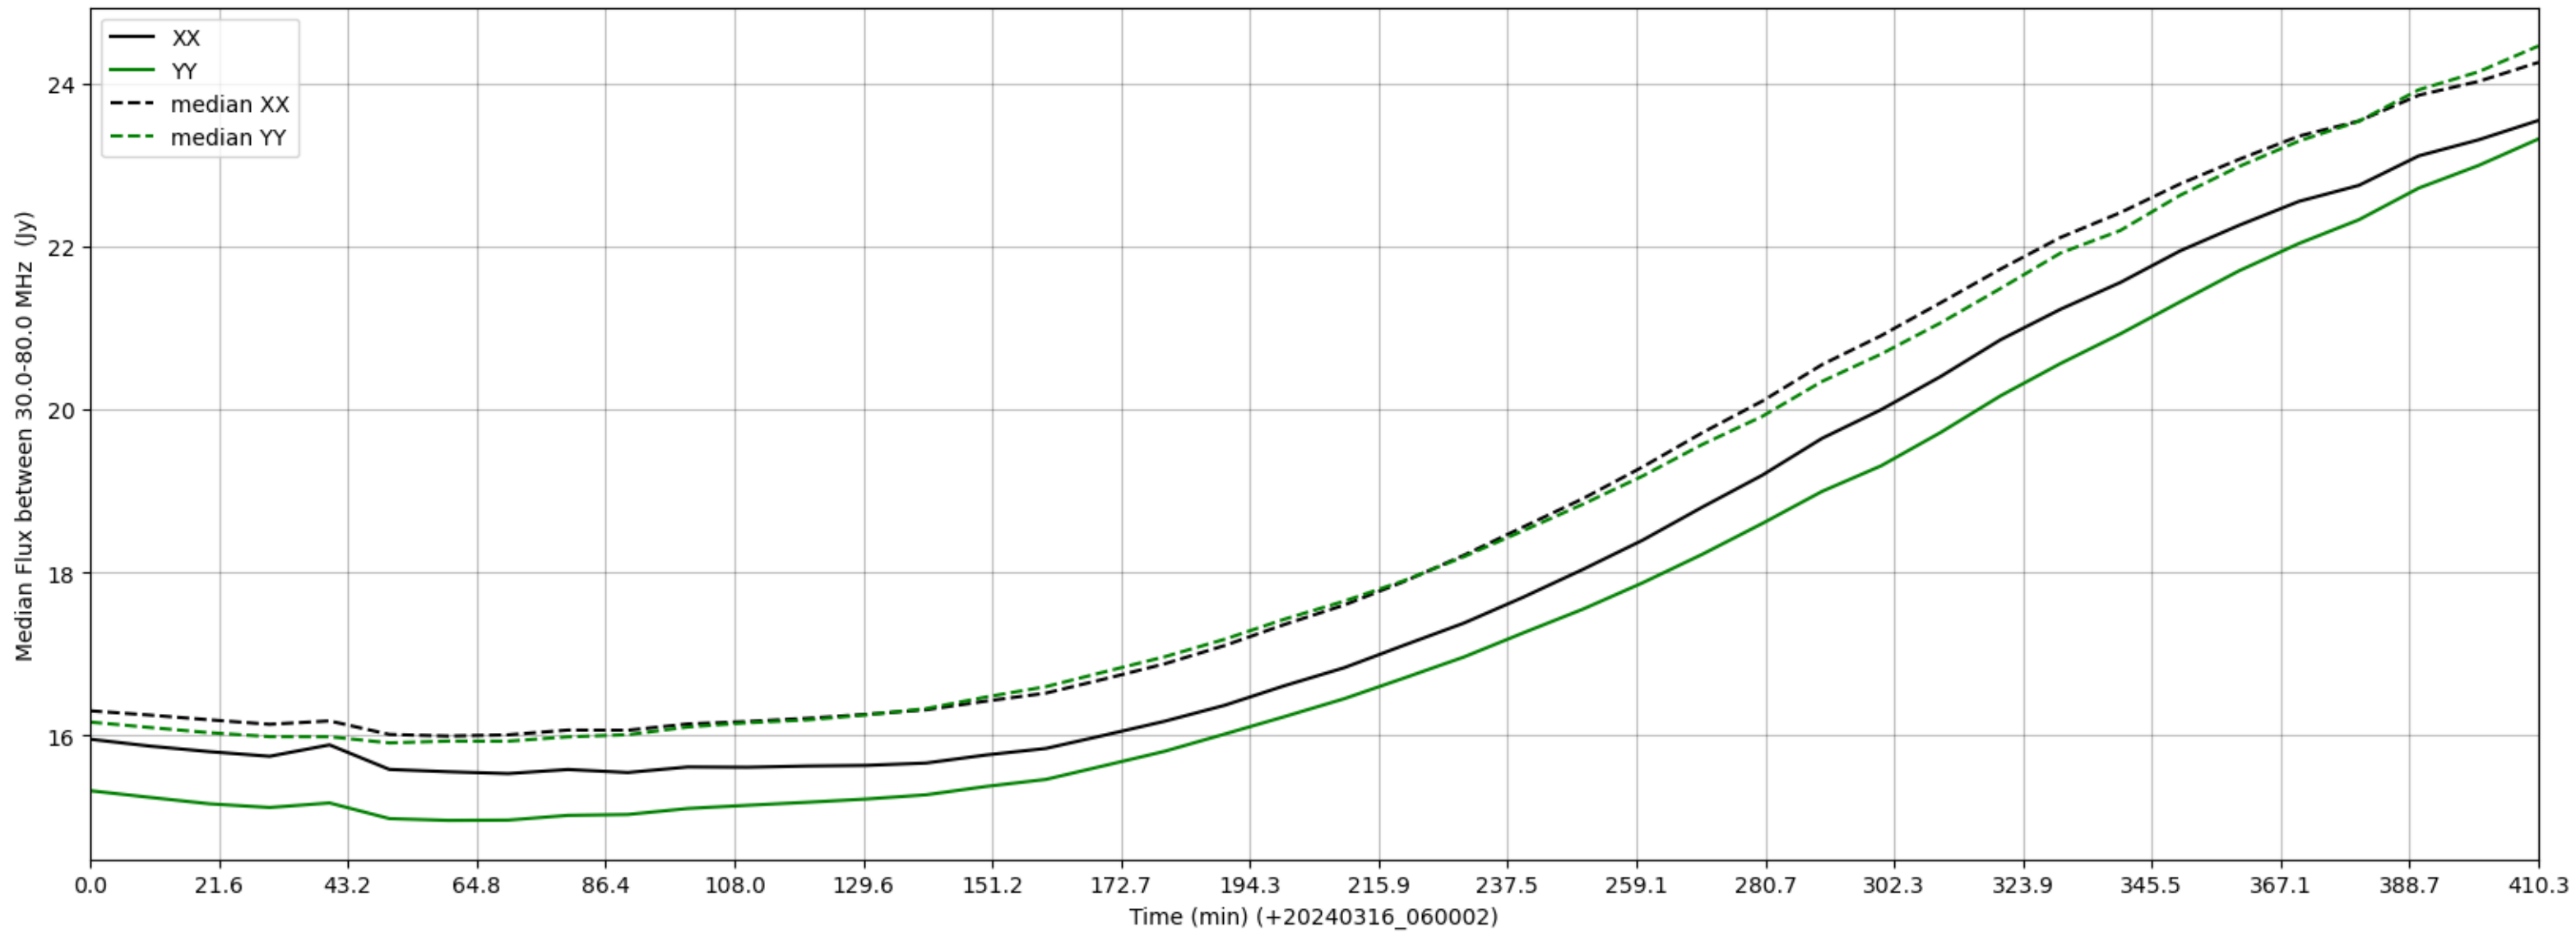

LWA026 - Correlator# 108 - XX FLAGS:Good - YY FLAGS:Good

LWA025 - Correlator# 109 - XX FLAGS:Good - YY FLAGS:Good

LWA029 - Correlator# 110 - XX FLAGS:Good - YY FLAGS:Good

LWA027 - Correlator# 111 - XX FLAGS:Good - YY FLAGS:Good