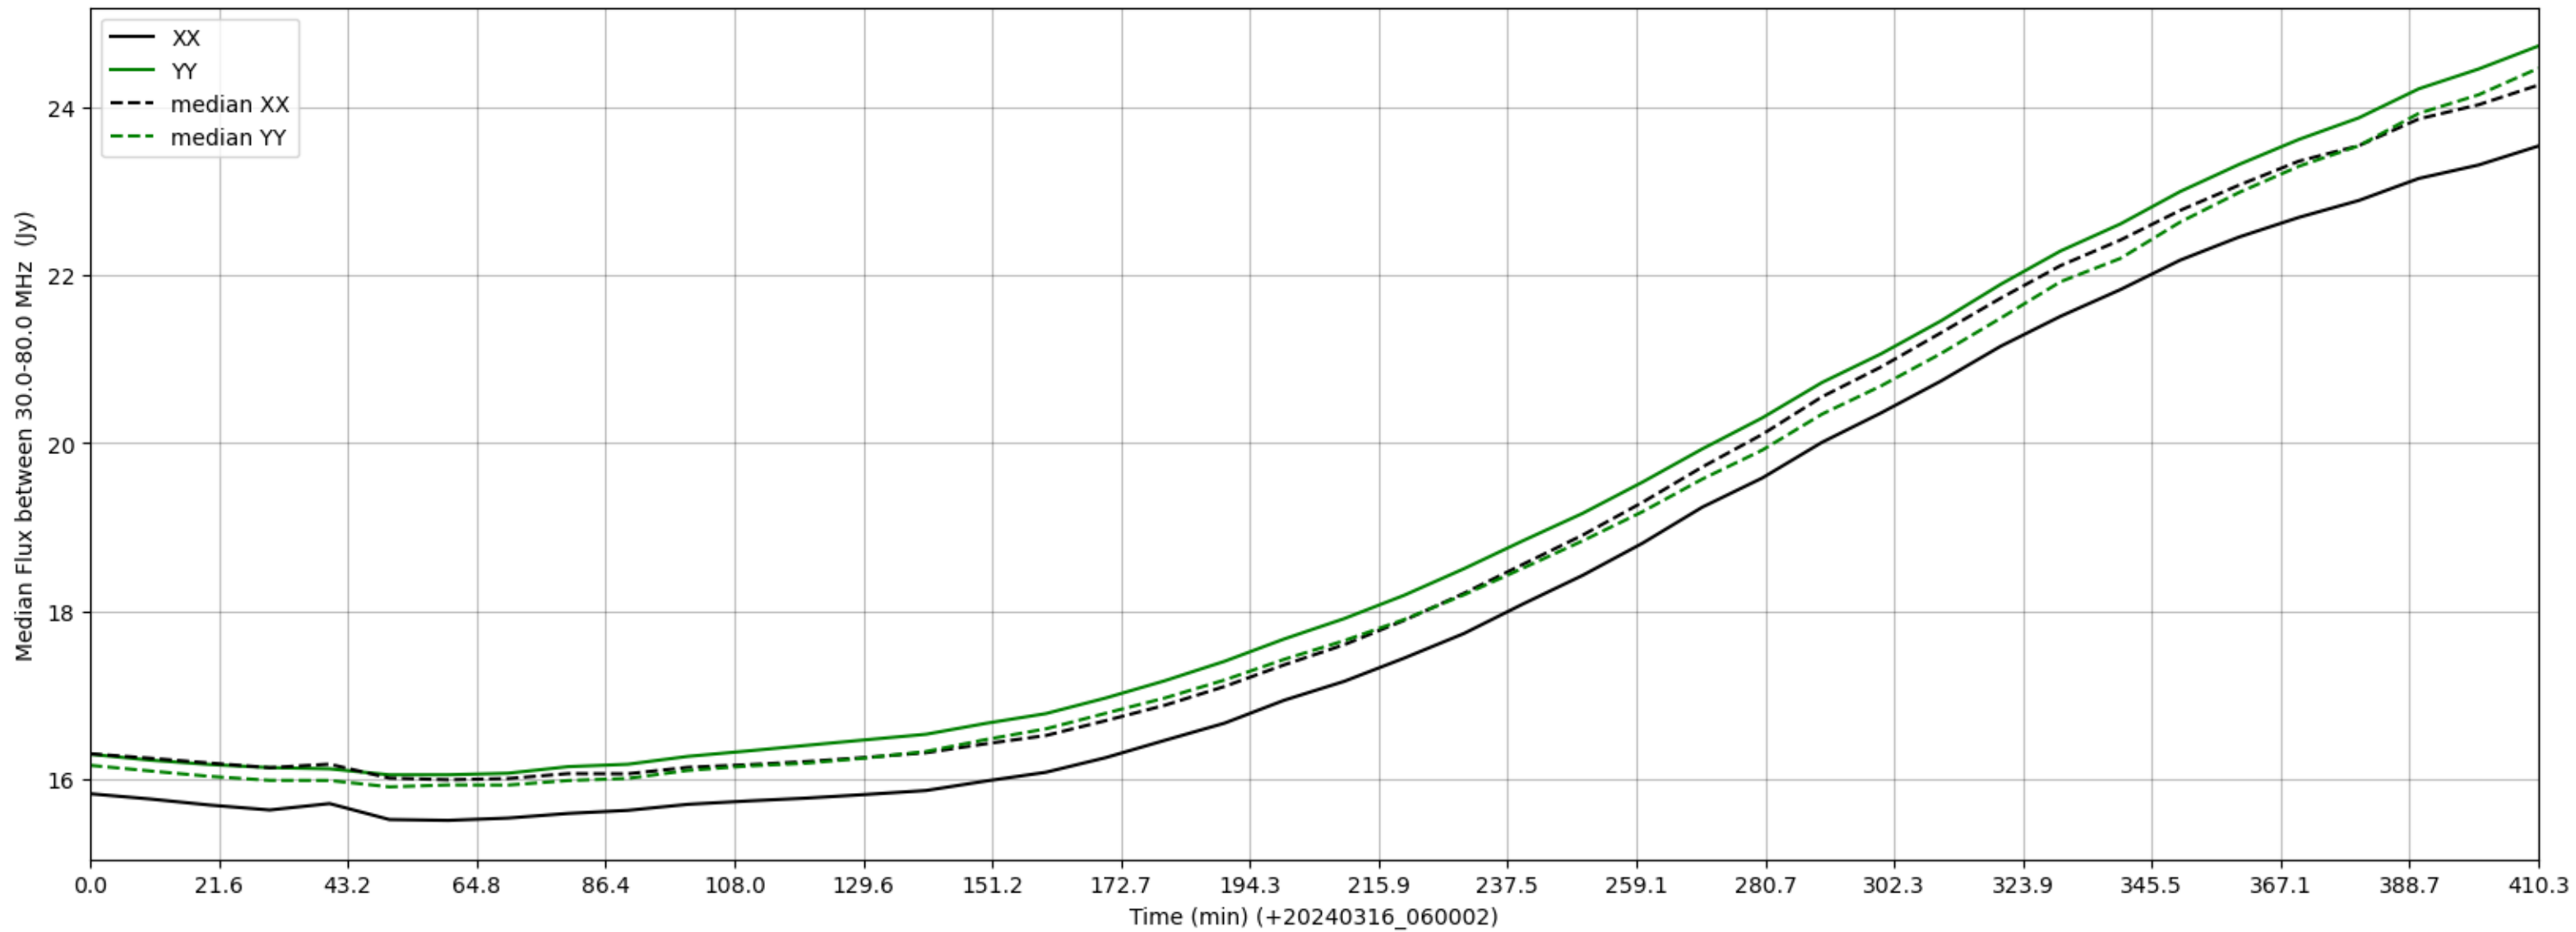

LWA157 - Correlator# 234 - XX FLAGS:Good - YY FLAGS:Good

LWA154 - Correlator# 233 - XX FLAGS:Good - YY FLAGS:Good