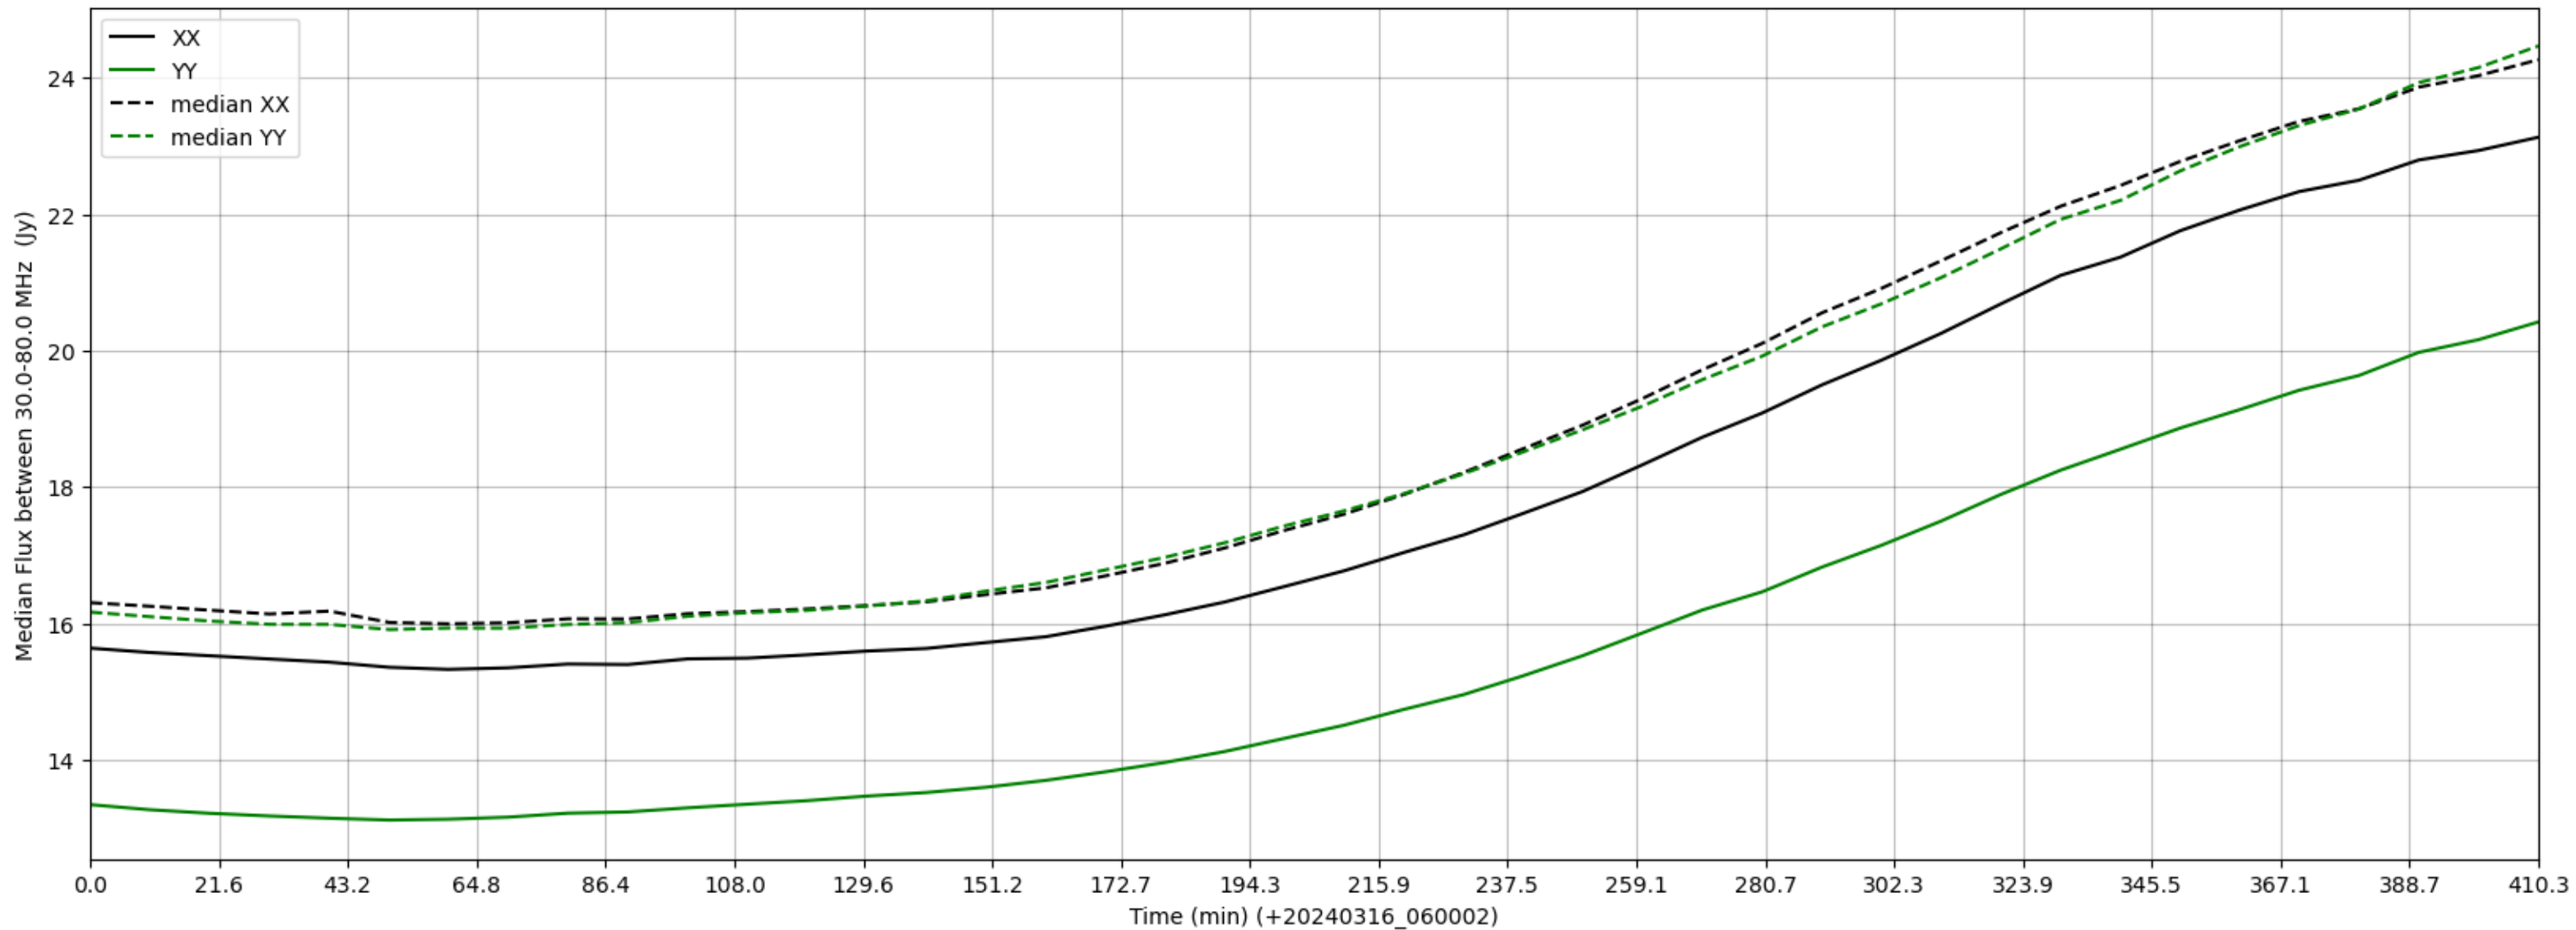

LWA327 - Correlator# 023 - XX FLAGS:Good - YY FLAGS:Good

LWA330 - Correlator# 022 - XX FLAGS:Good - YY FLAGS:Good