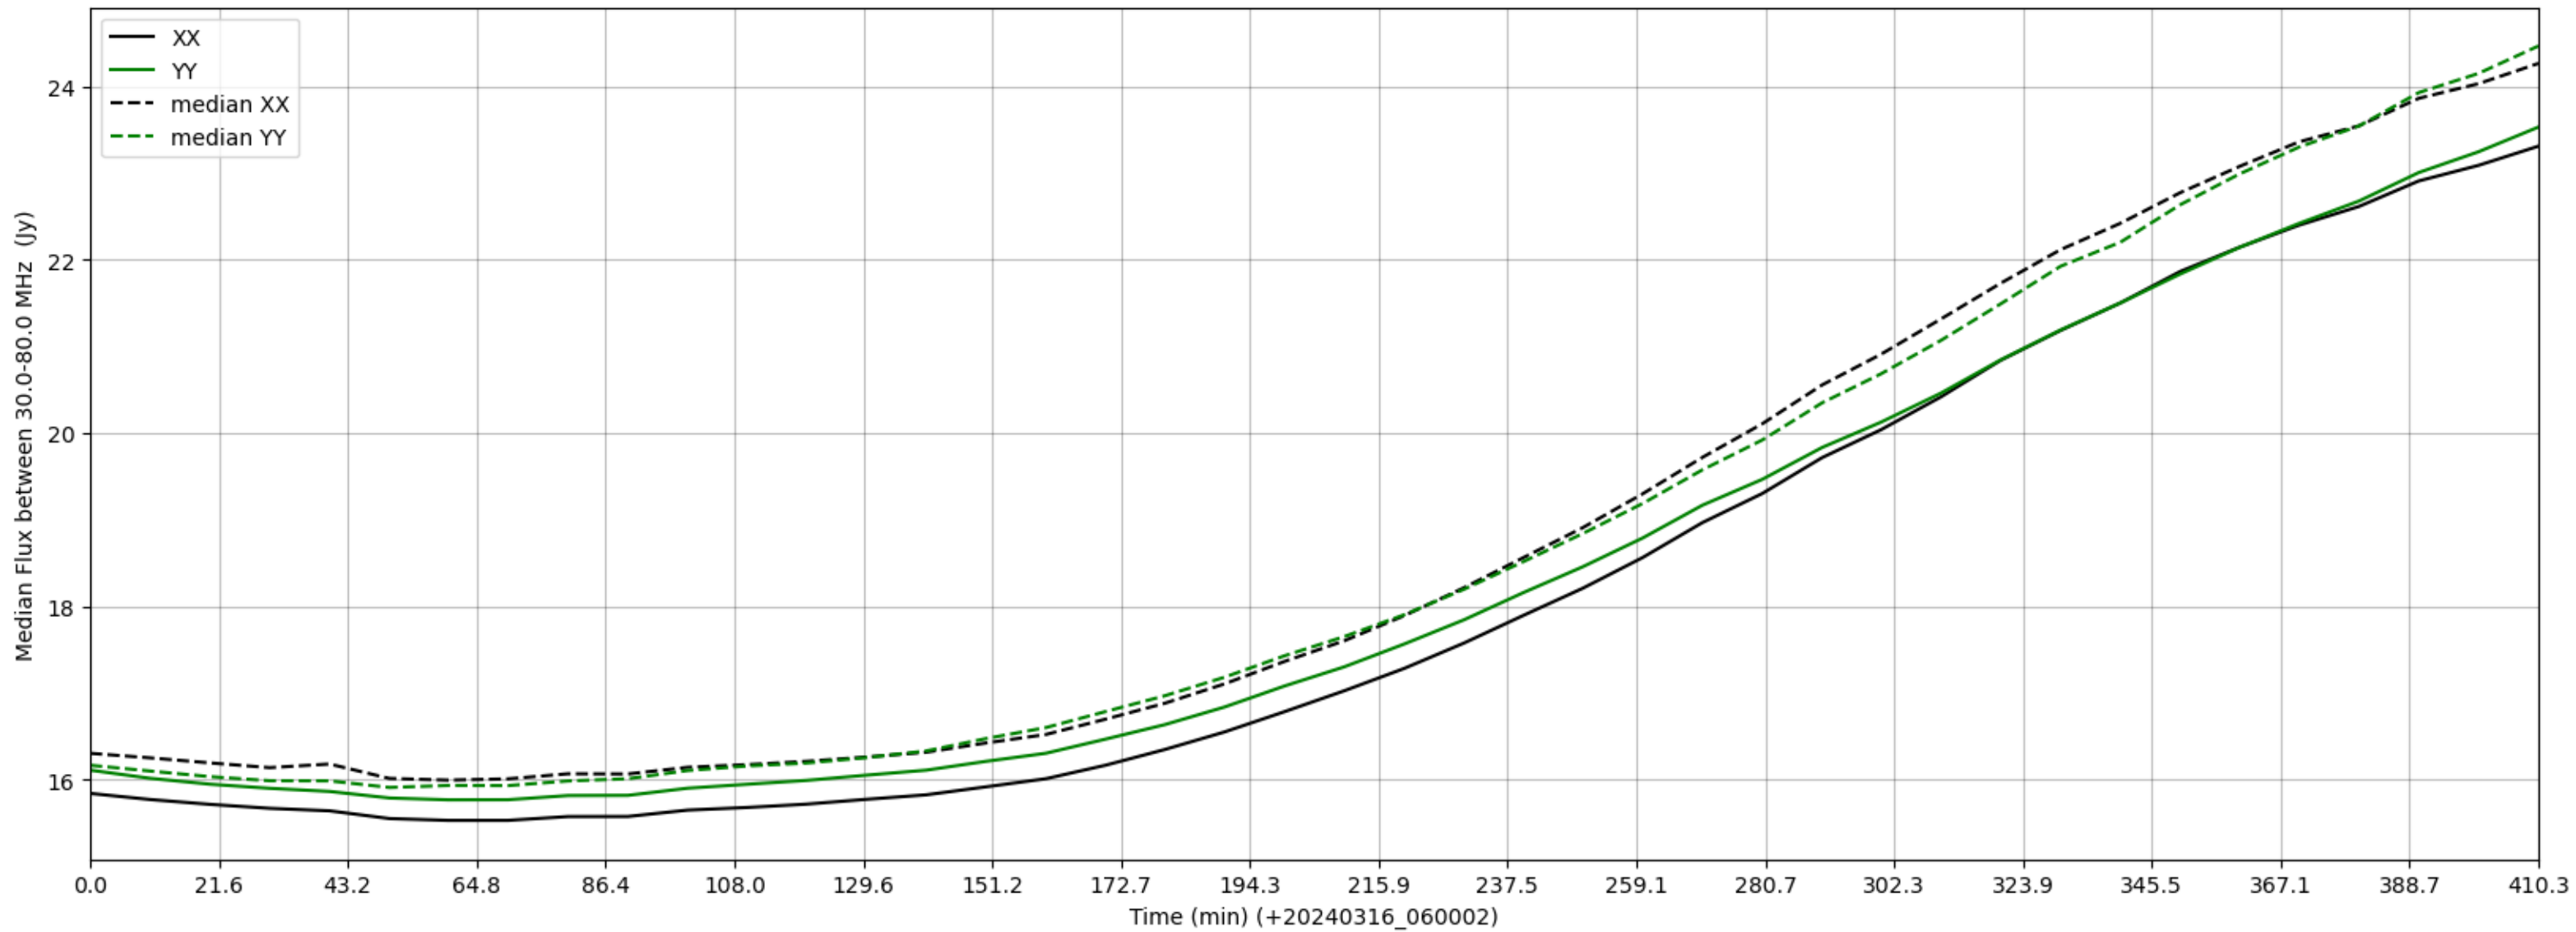

LWA111 - Correlator# 201 - XX FLAGS:LowFlux - YY FLAGS:LowFlux

LWA112 - Correlator# 200 - XX FLAGS:Good - YY FLAGS:Good