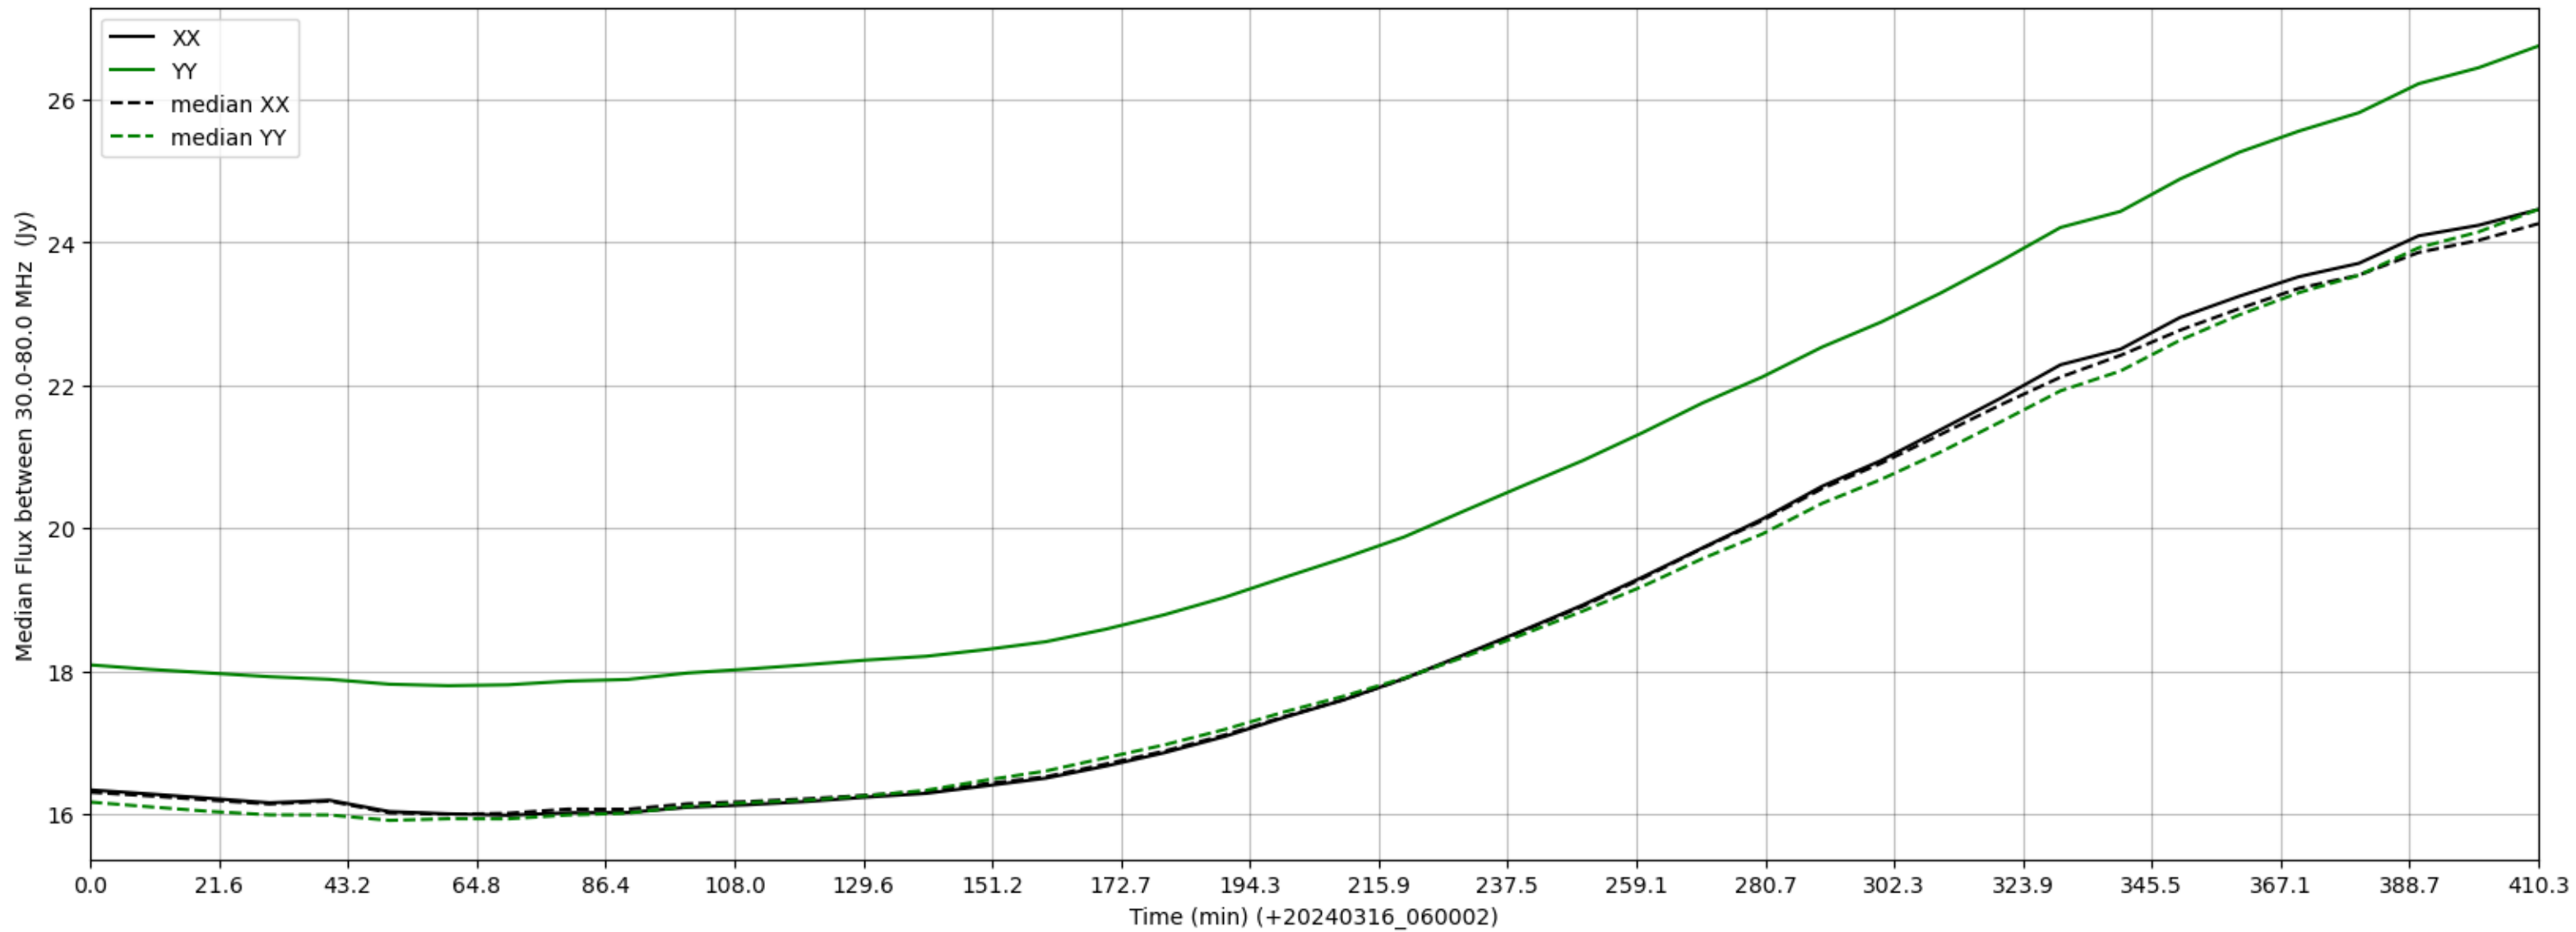

LWA138 - Correlator# 261 - XX FLAGS:LowFlux - YY FLAGS:Good

LWA140 - Correlator# 260 - XX FLAGS:Good - YY FLAGS:Good