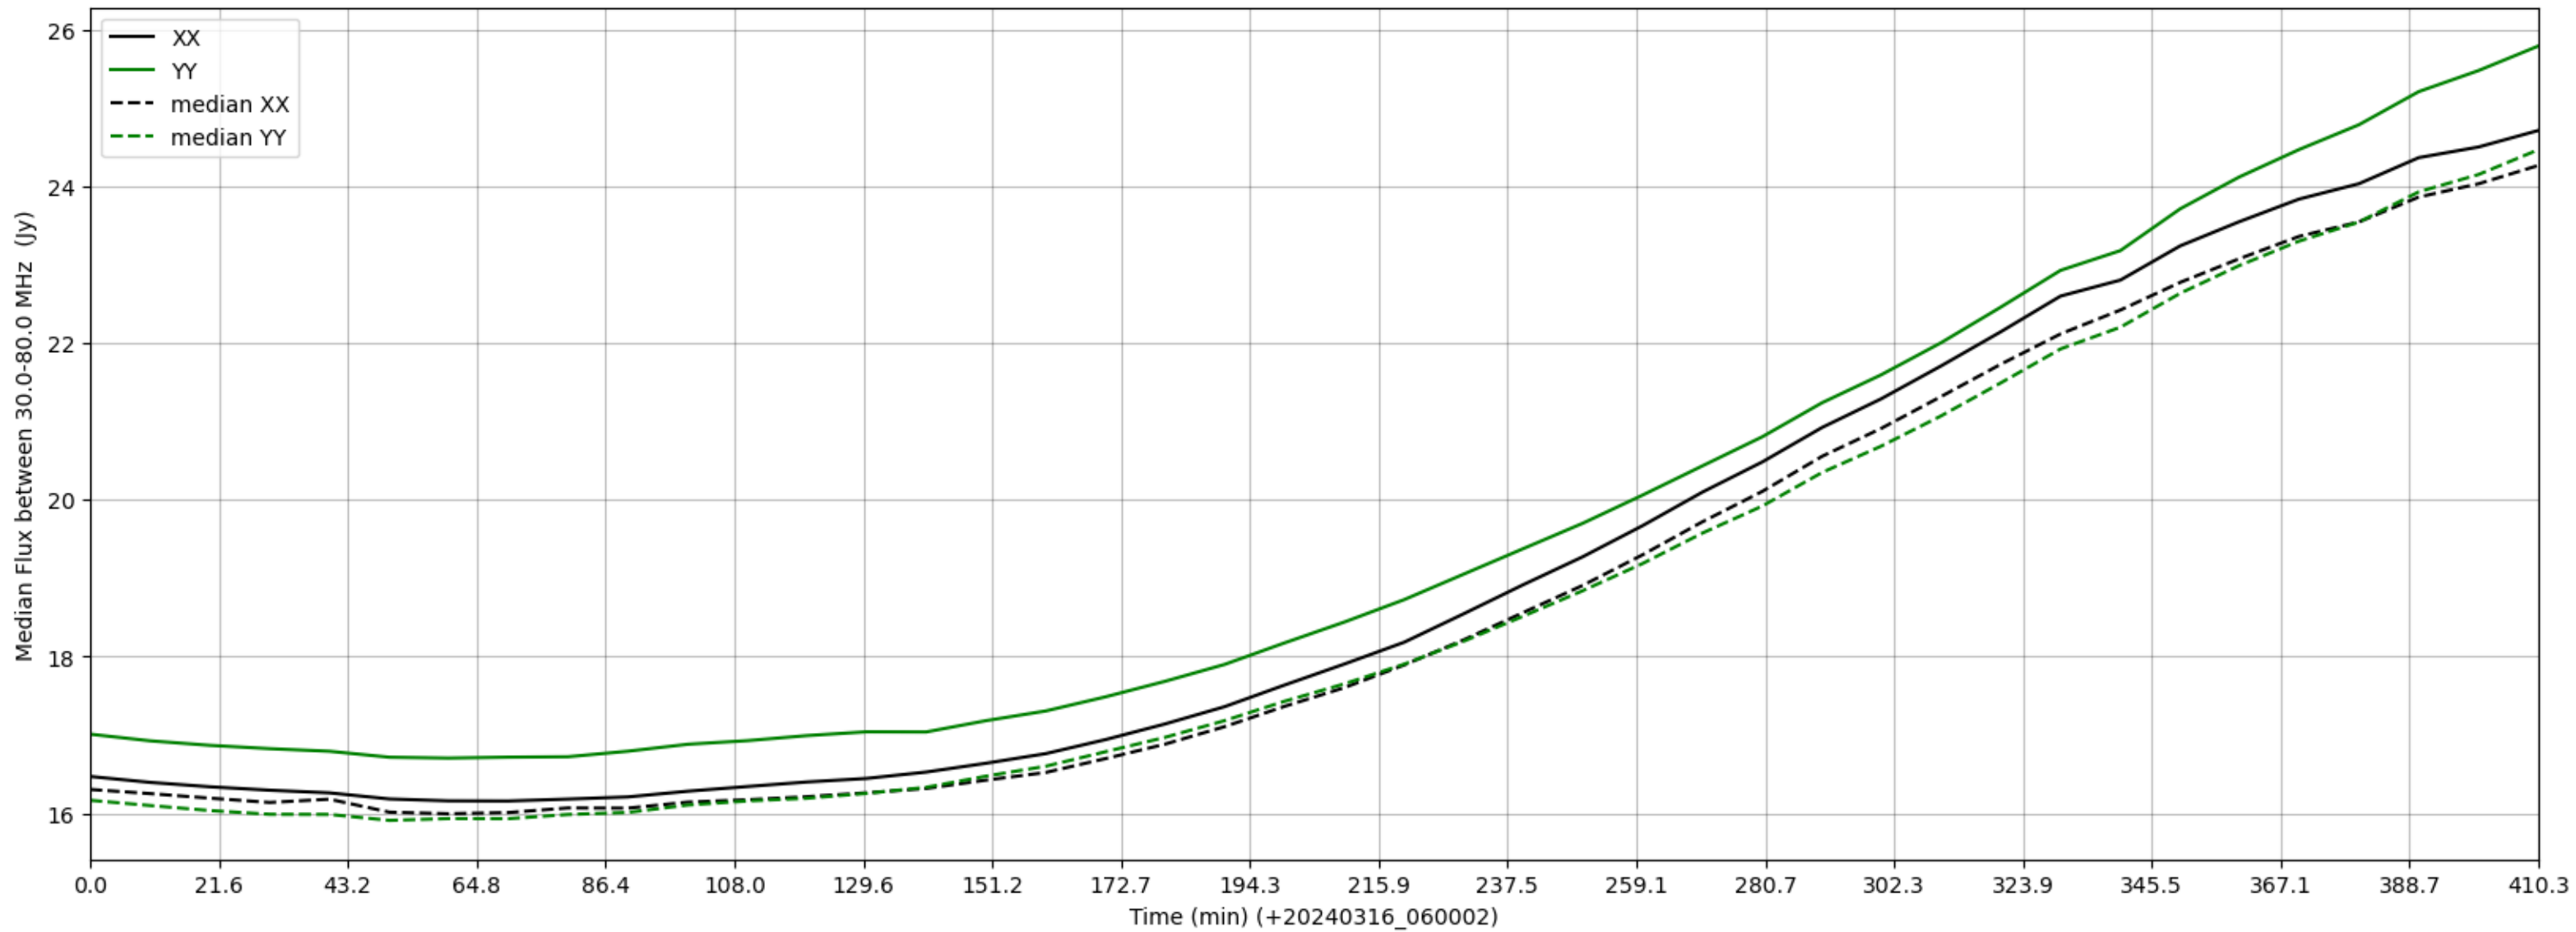

LWA080 - Correlator# 119 - XX FLAGS:Good - YY FLAGS:Good

LWA054 - Correlator# 118 - XX FLAGS:Good - YY FLAGS:Good