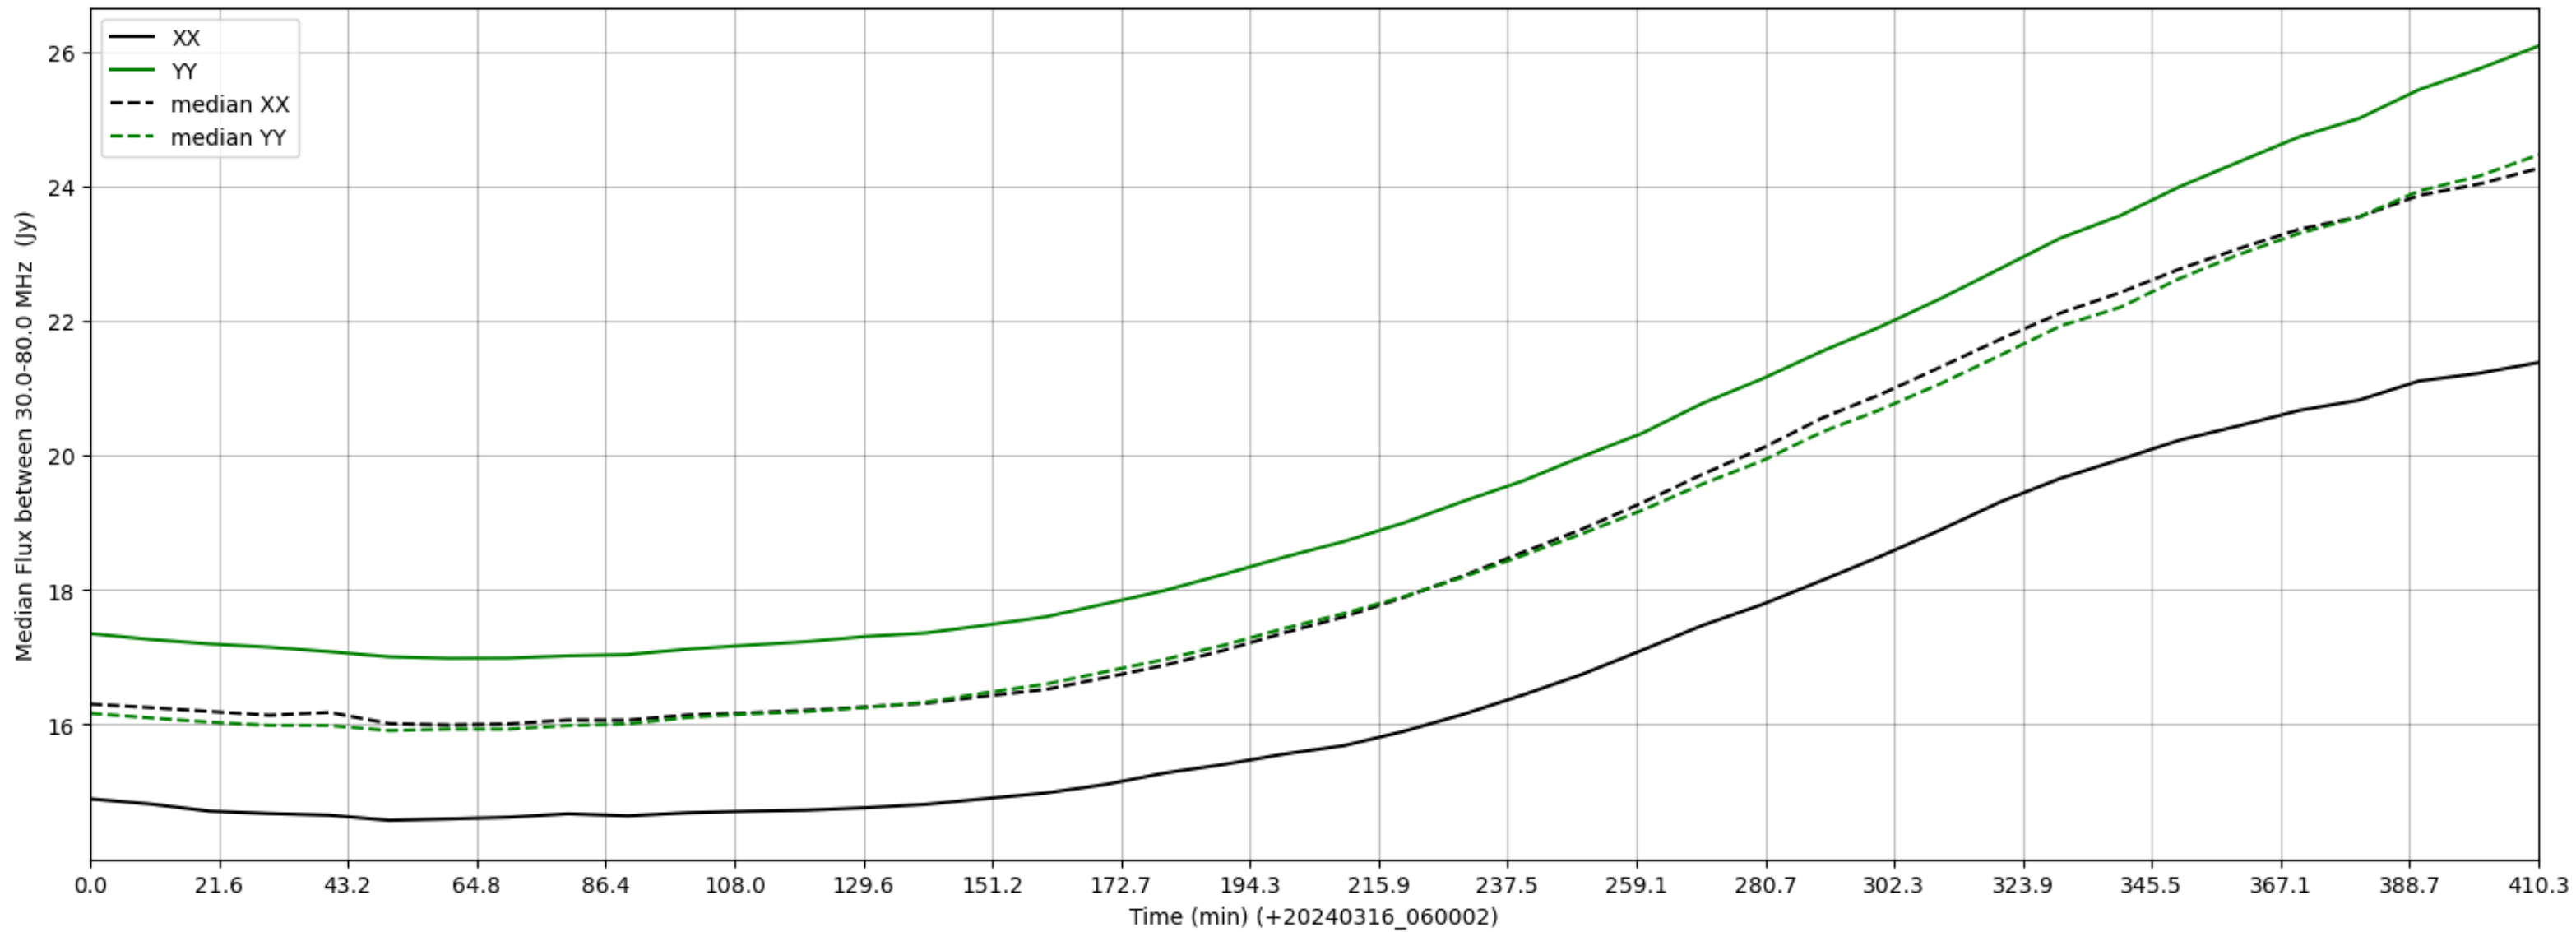

LWA266 - Correlator# 000 - XX FLAGS:Good - YY FLAGS:Good

LWA259 - Correlator# 001 - XX FLAGS:Good - YY FLAGS:Good

LWA268 - Correlator# 002 - XX FLAGS:Good - YY FLAGS:Good

LWA267 - Correlator# 003 - XX FLAGS:LowFlux - YY FLAGS:Good