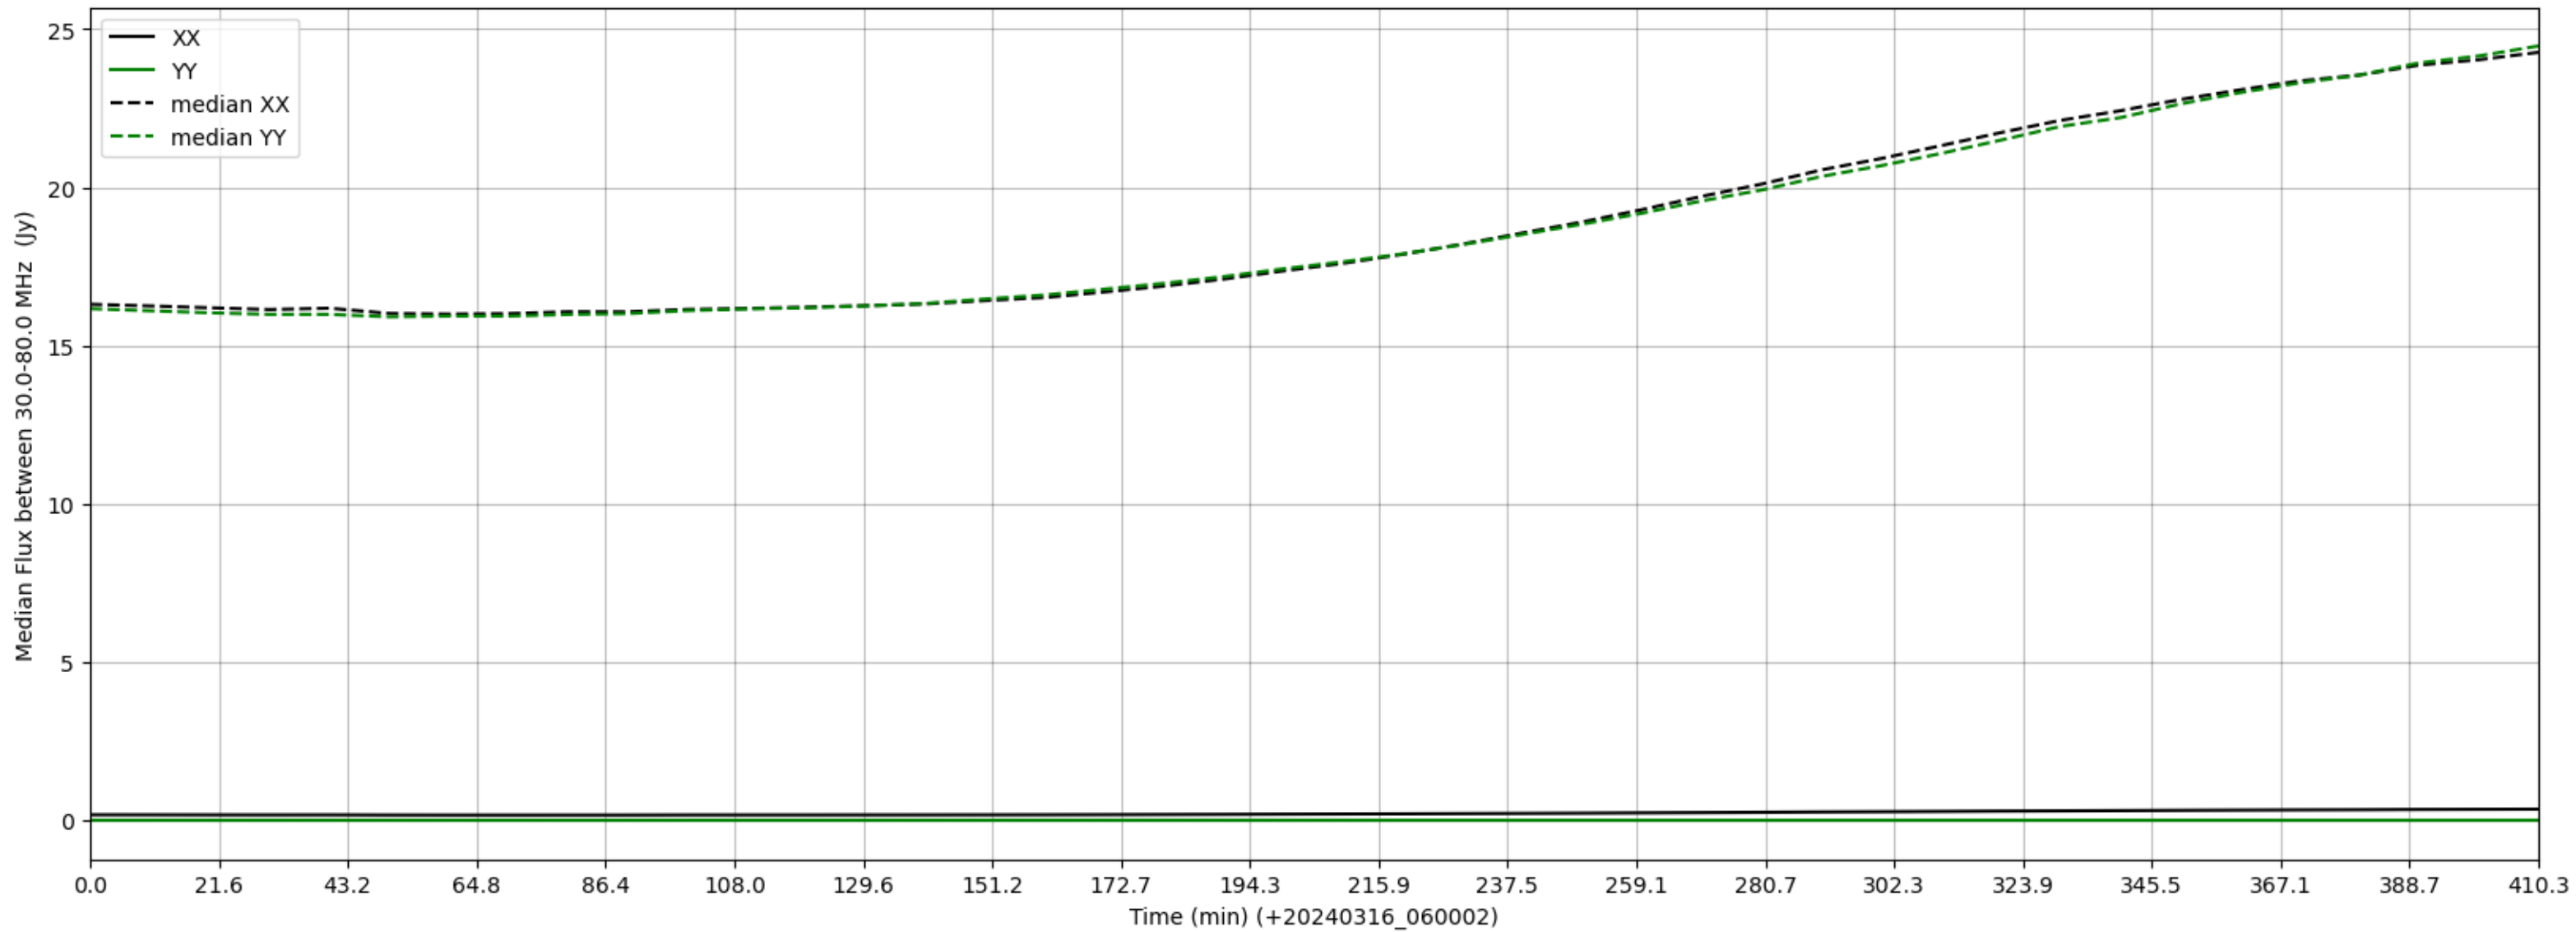

LWA145 - Correlator# 212 - XX FLAGS:Good - YY FLAGS:Good

LWA144 - Correlator# 213 - XX FLAGS:Good - YY FLAGS:Good

LWA147 - Correlator# 214 - XX FLAGS:Good - YY FLAGS:Good

LWA150 - Correlator# 215 - XX FLAGS:LowFlux - YY FLAGS:LowFlux