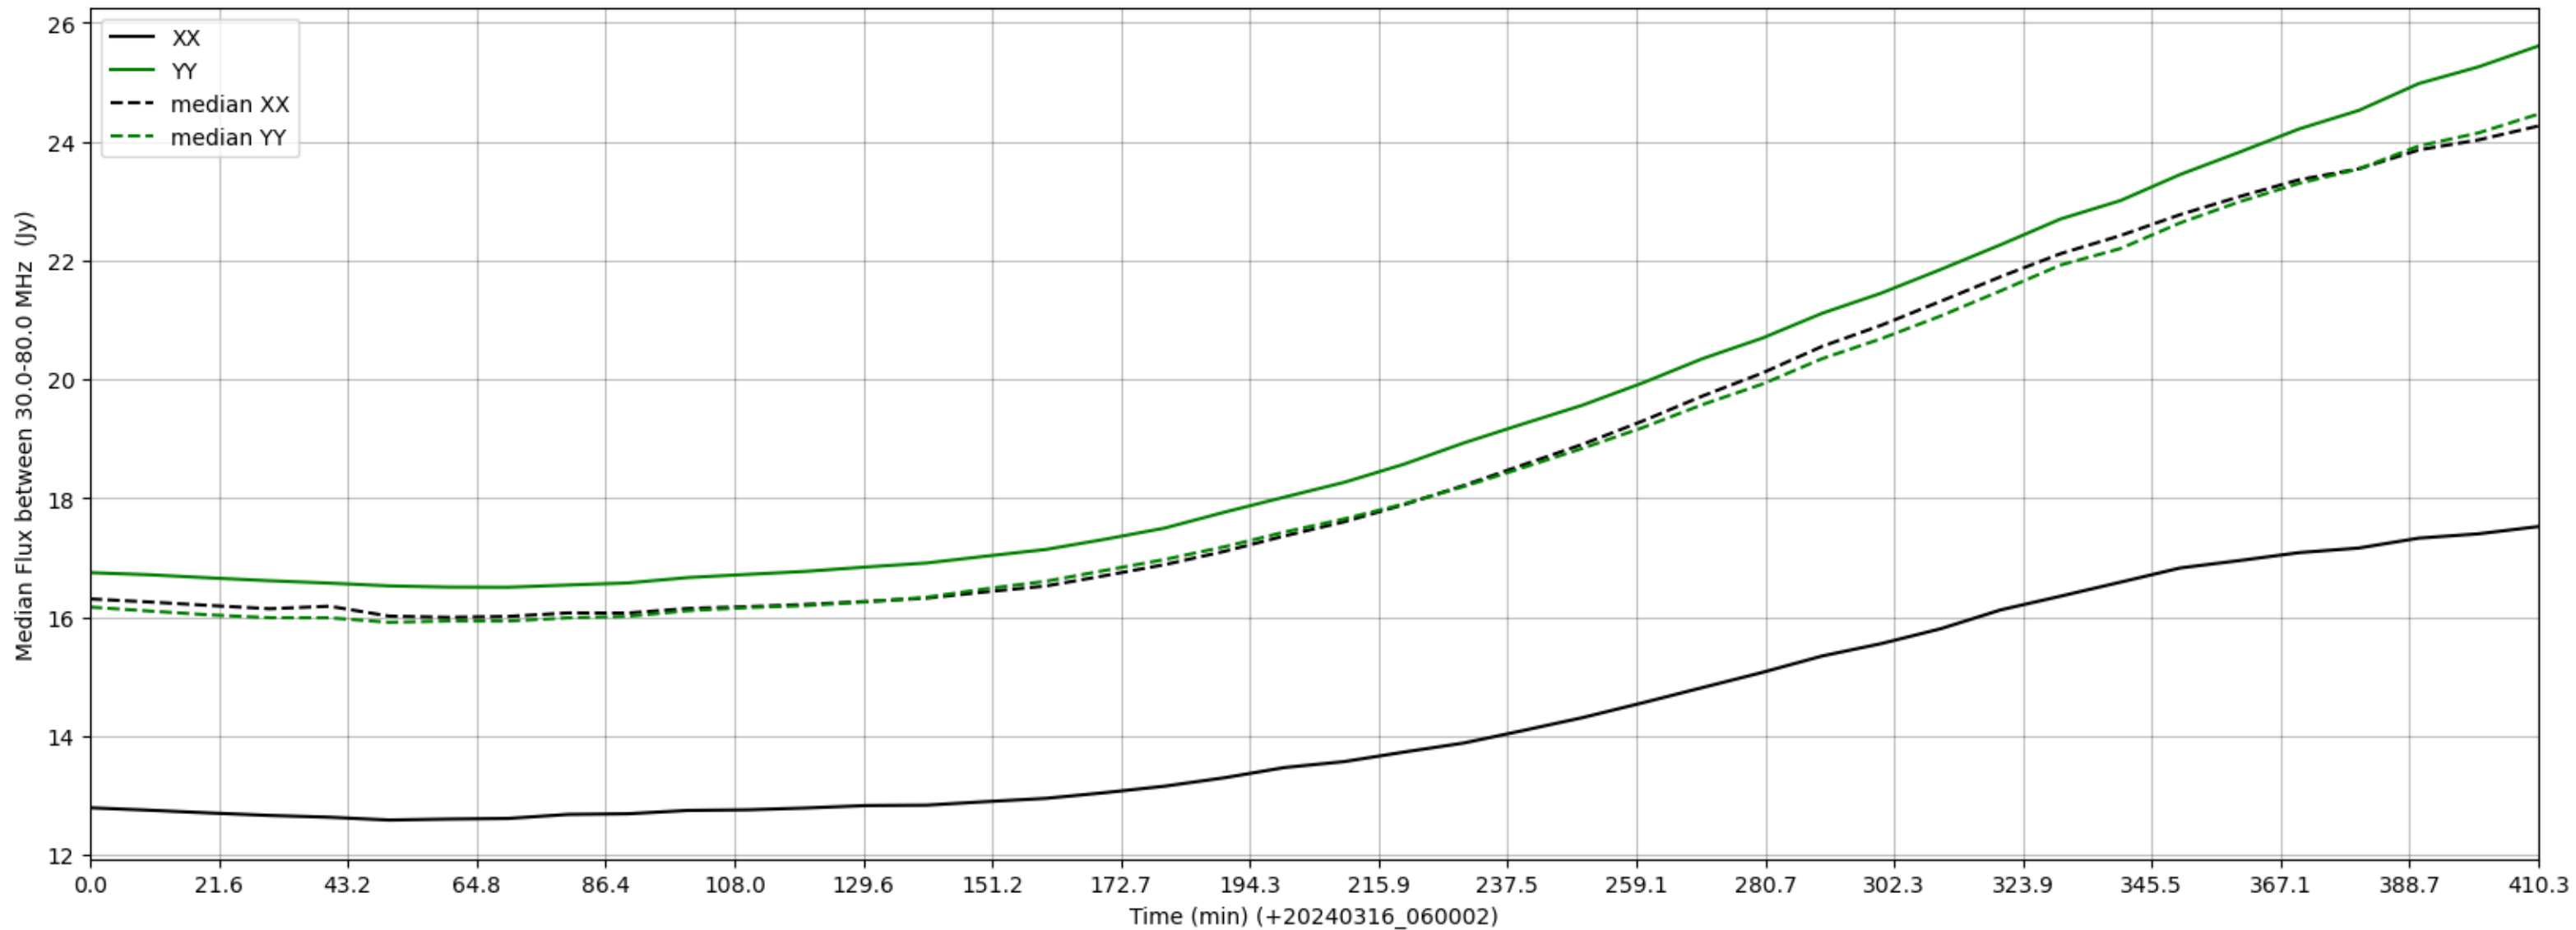

LWA306 - Correlator# 053 - XX FLAGS:Good - YY FLAGS:Good

LWA317 - Correlator# 052 - XX FLAGS:Good - YY FLAGS:Good