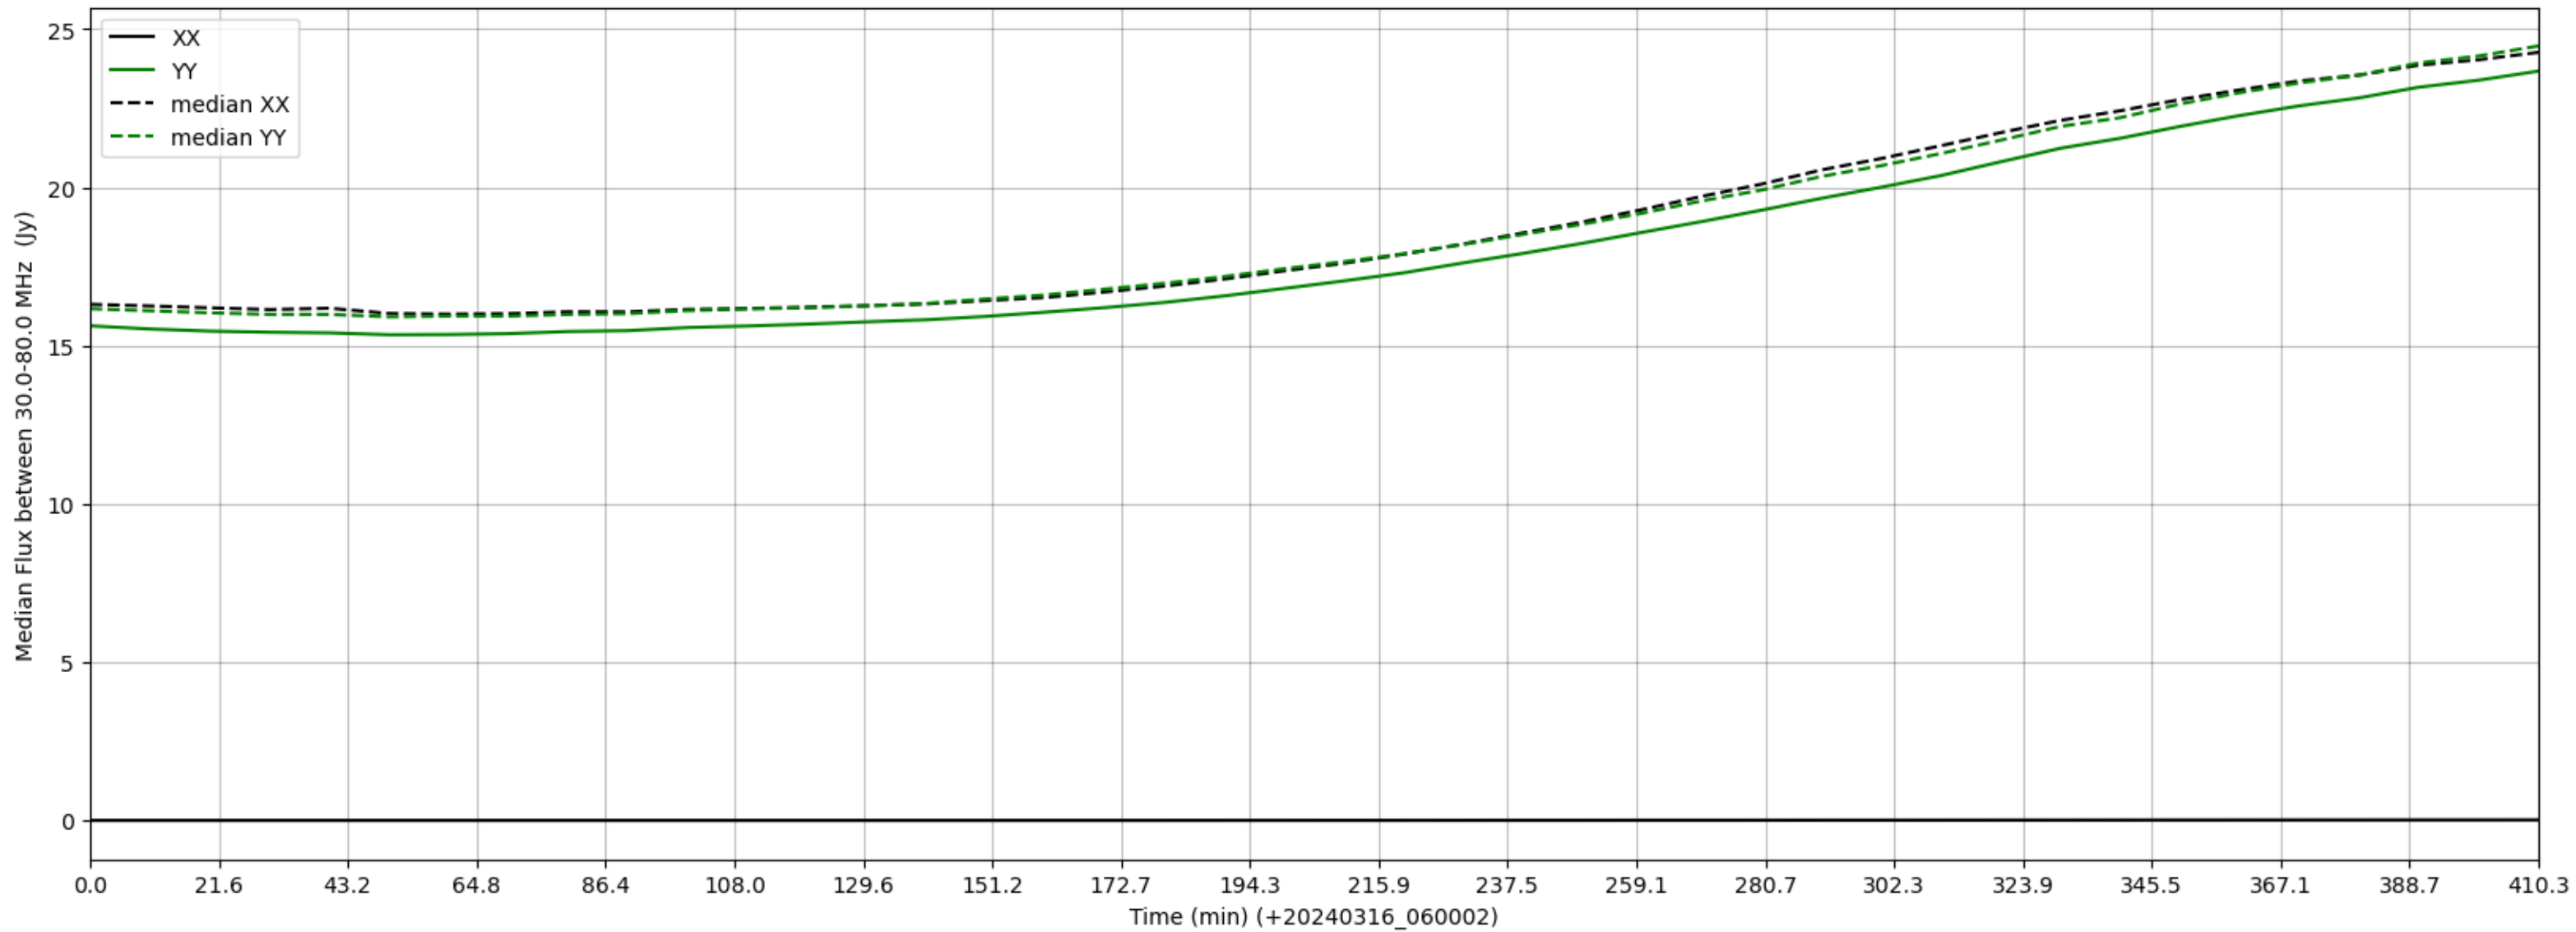

LWA266 - Correlator# 000 - XX FLAGS:Good - YY FLAGS:Good

LWA259 - Correlator# 001 - XX FLAGS:Good - YY FLAGS:Good

LWA268 - Correlator# 002 - XX FLAGS:Good - YY FLAGS:Good

LWA267 - Correlator# 003 - XX FLAGS:LowFlux - YY FLAGS:Good