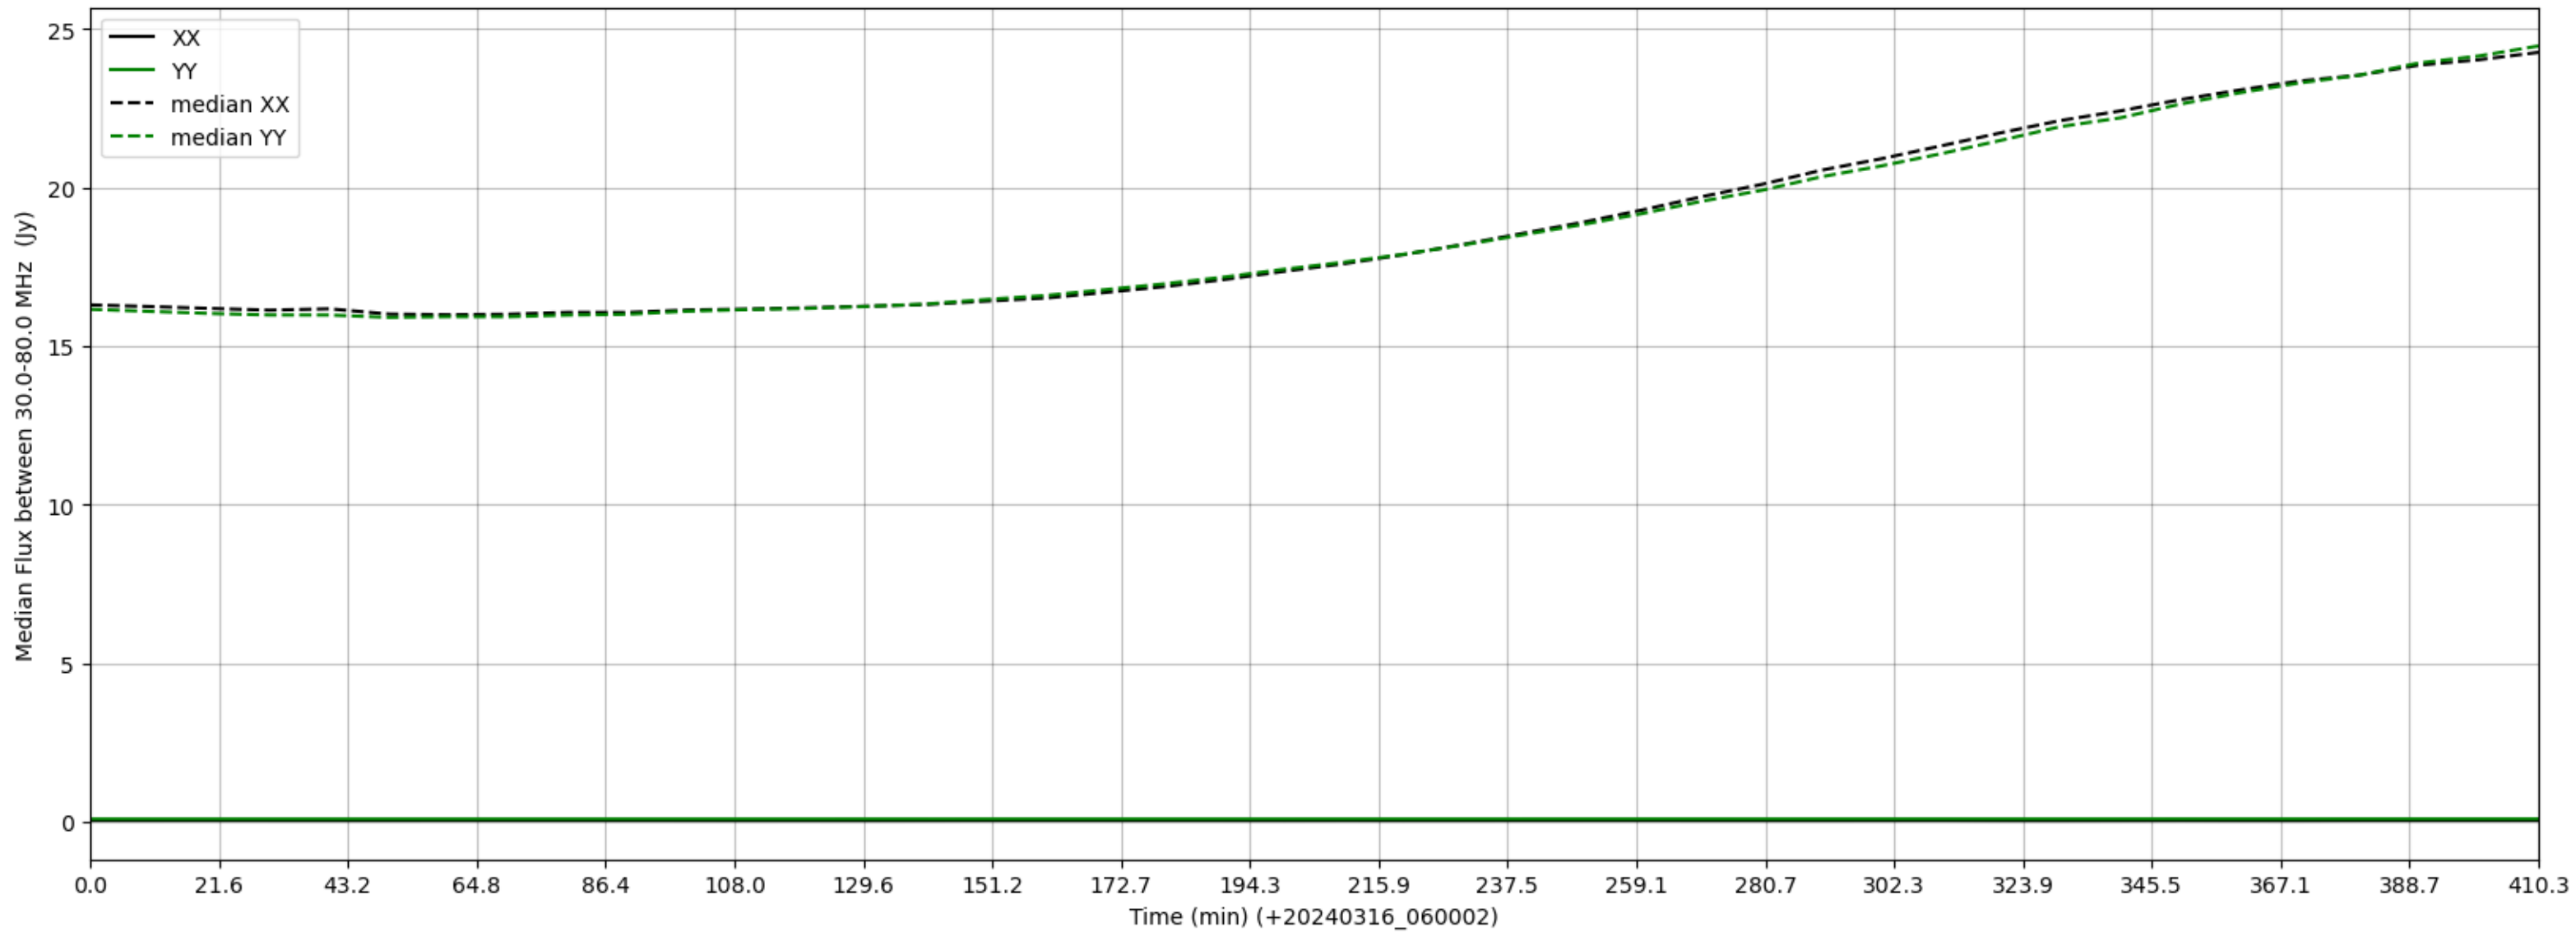

LWA114 - Correlator# 202 - XX FLAGS:Good - YY FLAGS:Good

LWA111 - Correlator# 201 - XX FLAGS:LowFlux - YY FLAGS:LowFlux