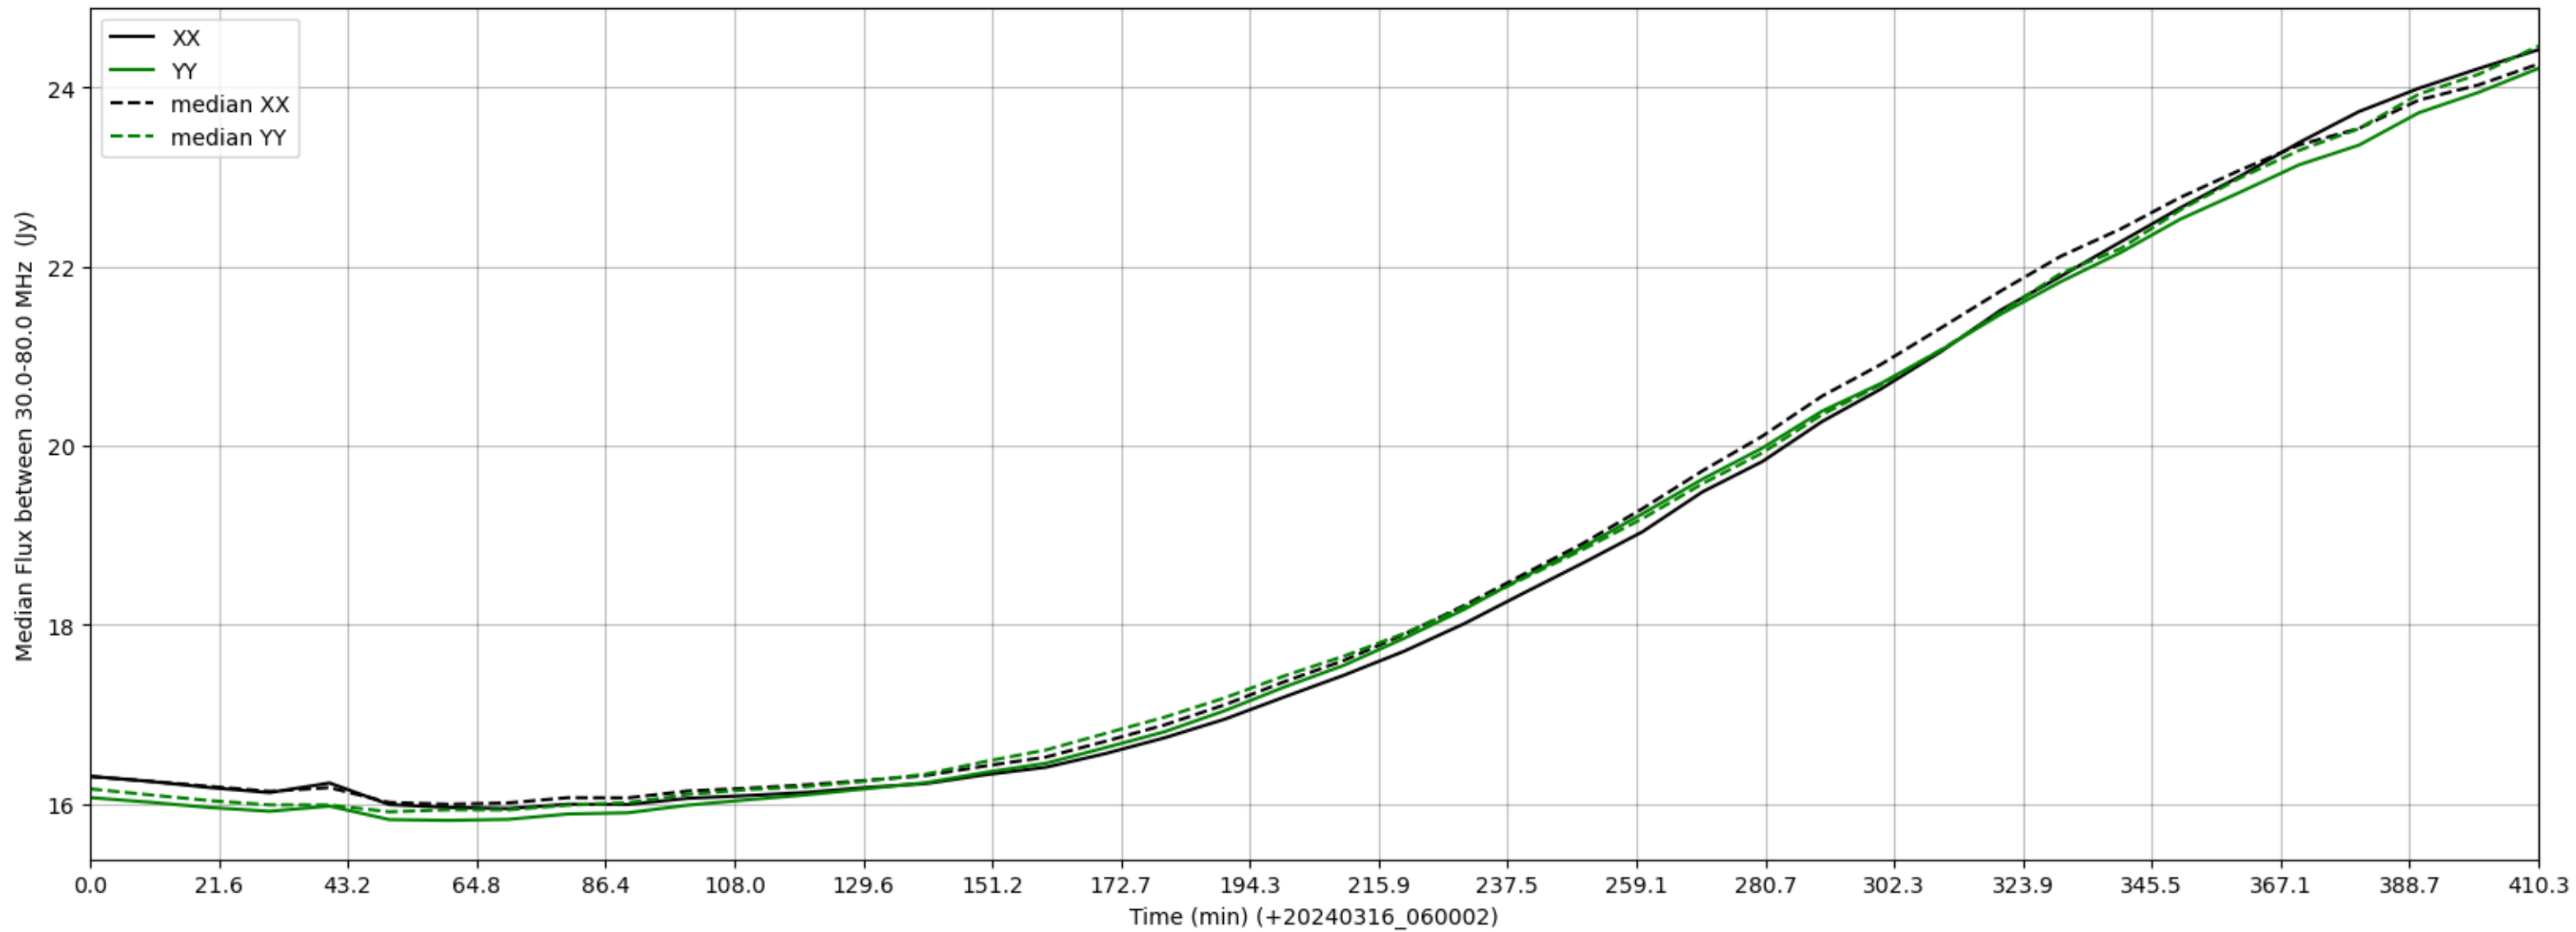

LWA176 - Correlator# 325 - XX FLAGS:Good - YY FLAGS:Good

LWA183 - Correlator# 324 - XX FLAGS:Good - YY FLAGS:Good