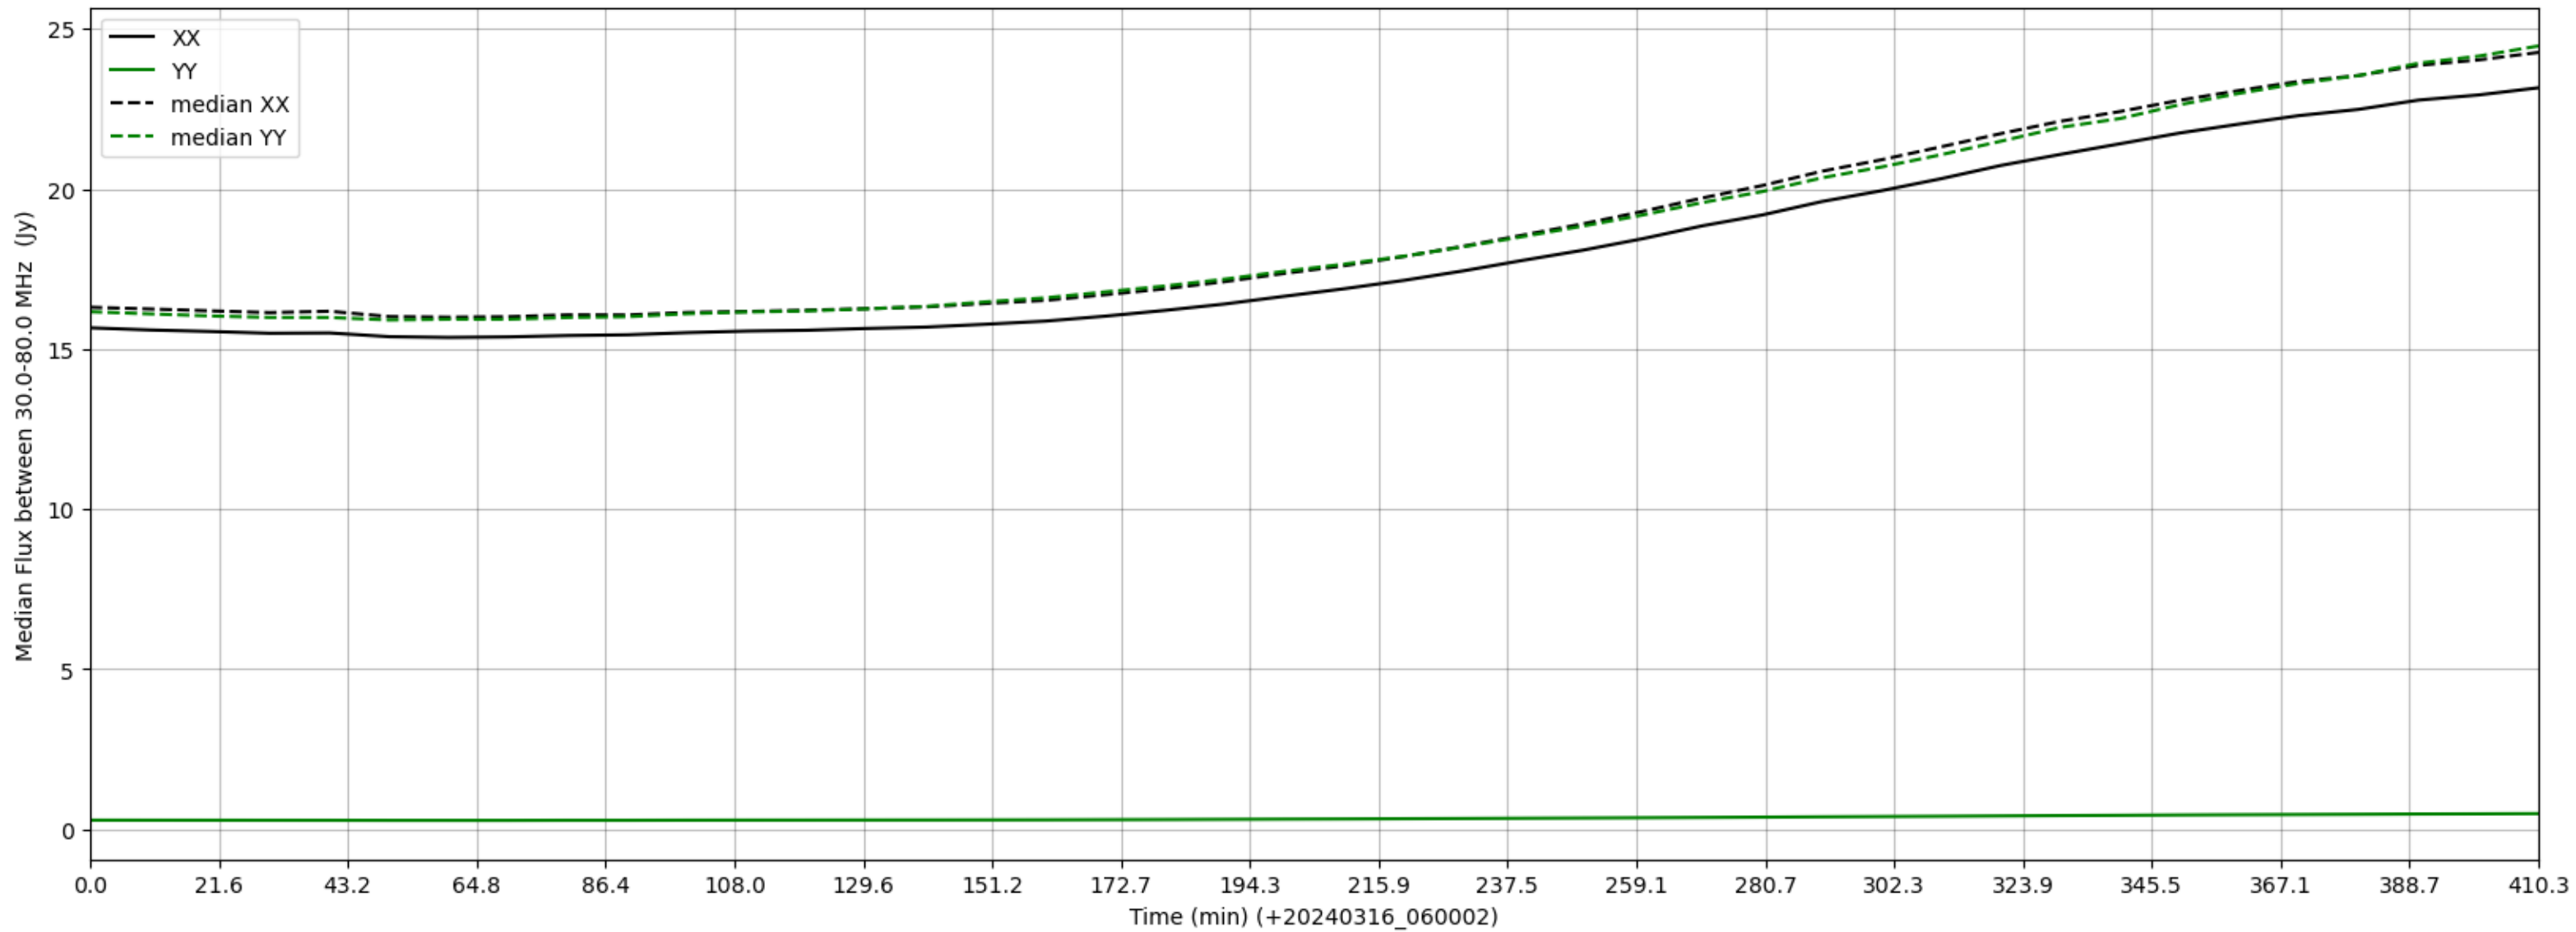

LWA203 - Correlator# 295 - XX FLAGS:Good - YY FLAGS:Good

LWA204 - Correlator# 294 - XX FLAGS:Good - YY FLAGS:LowFlux