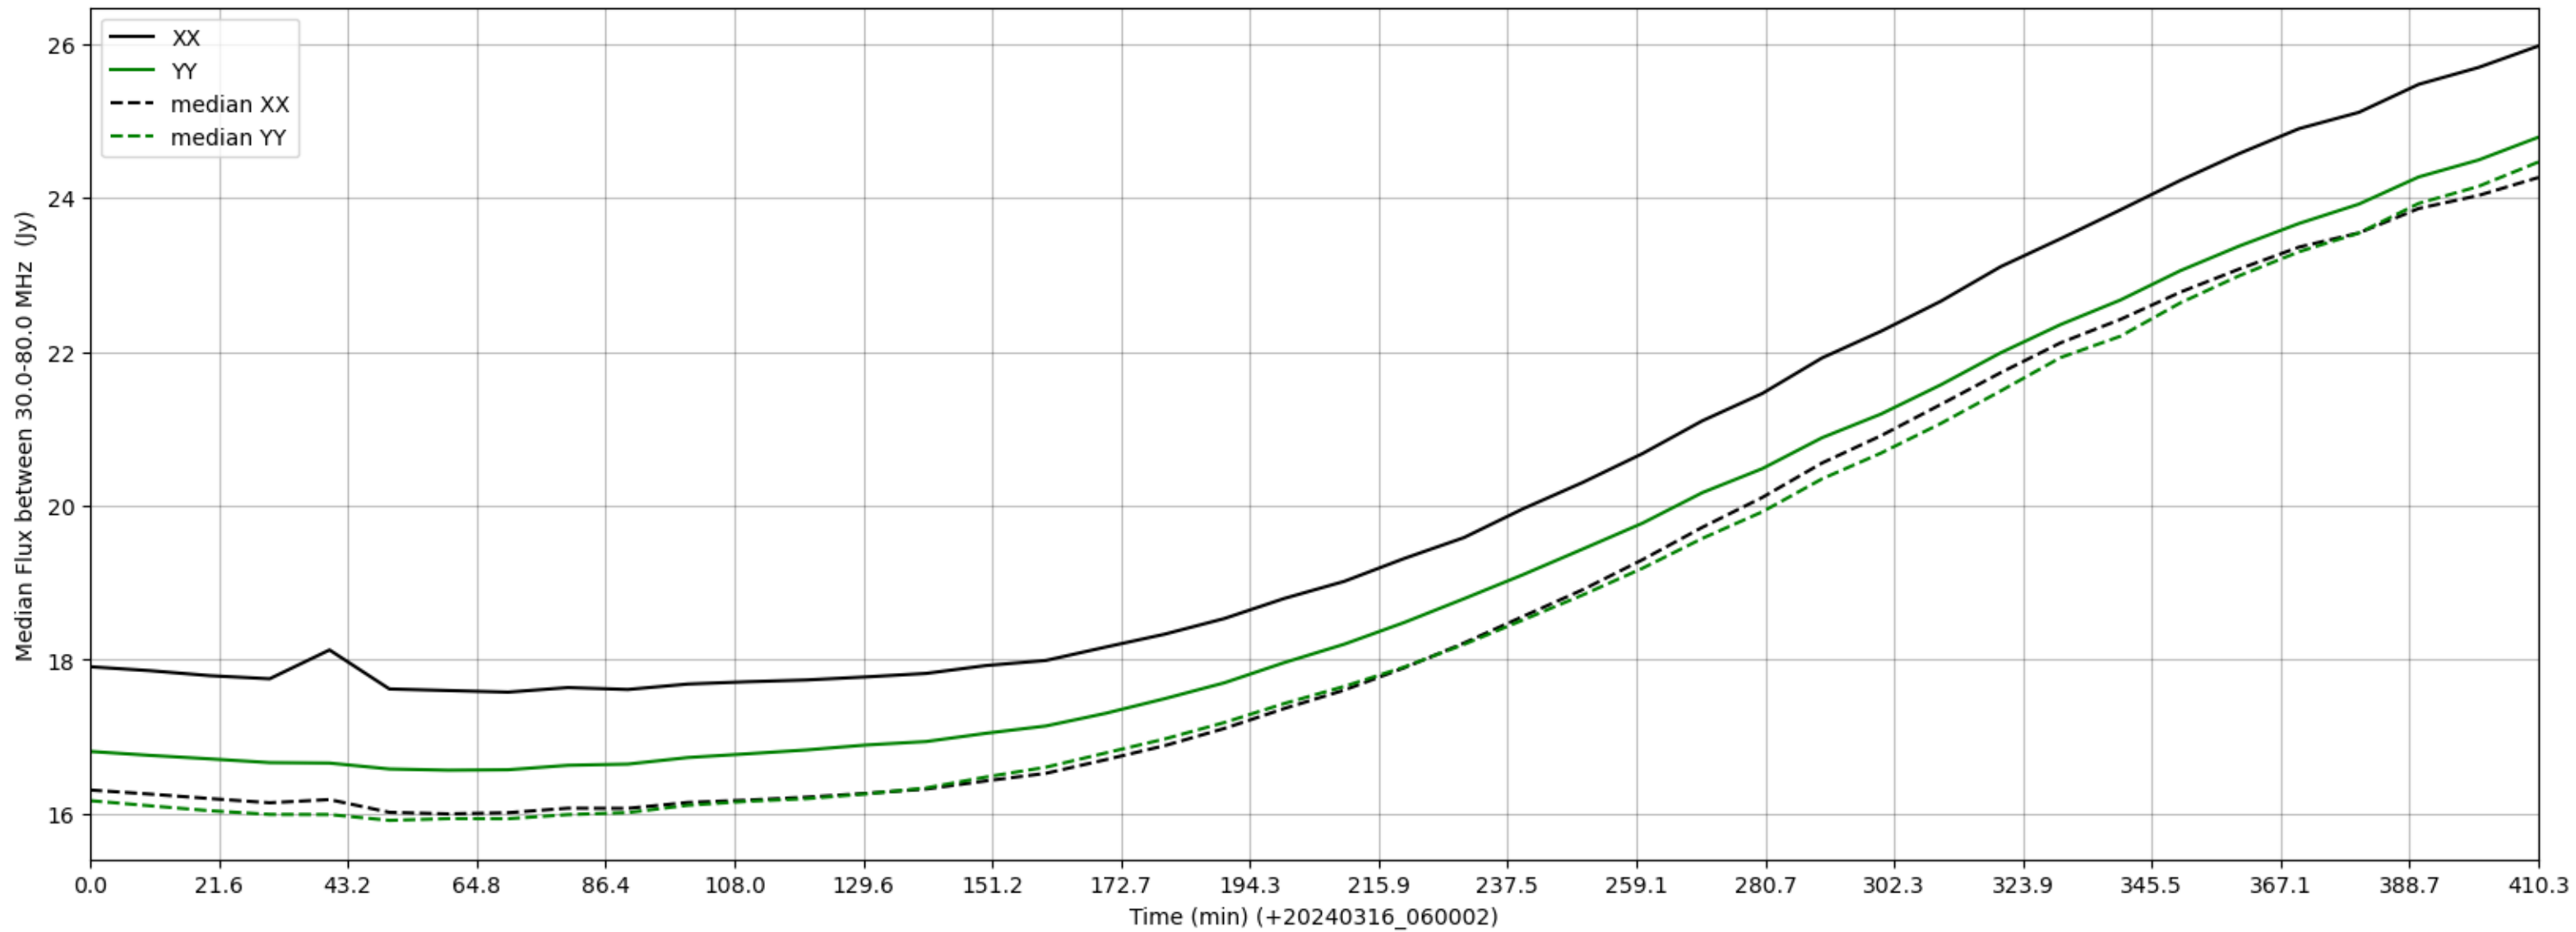

LWA150 - Correlator# 215 - XX FLAGS:LowFlux - YY FLAGS:LowFlux

LWA147 - Correlator# 214 - XX FLAGS:Good - YY FLAGS:Good