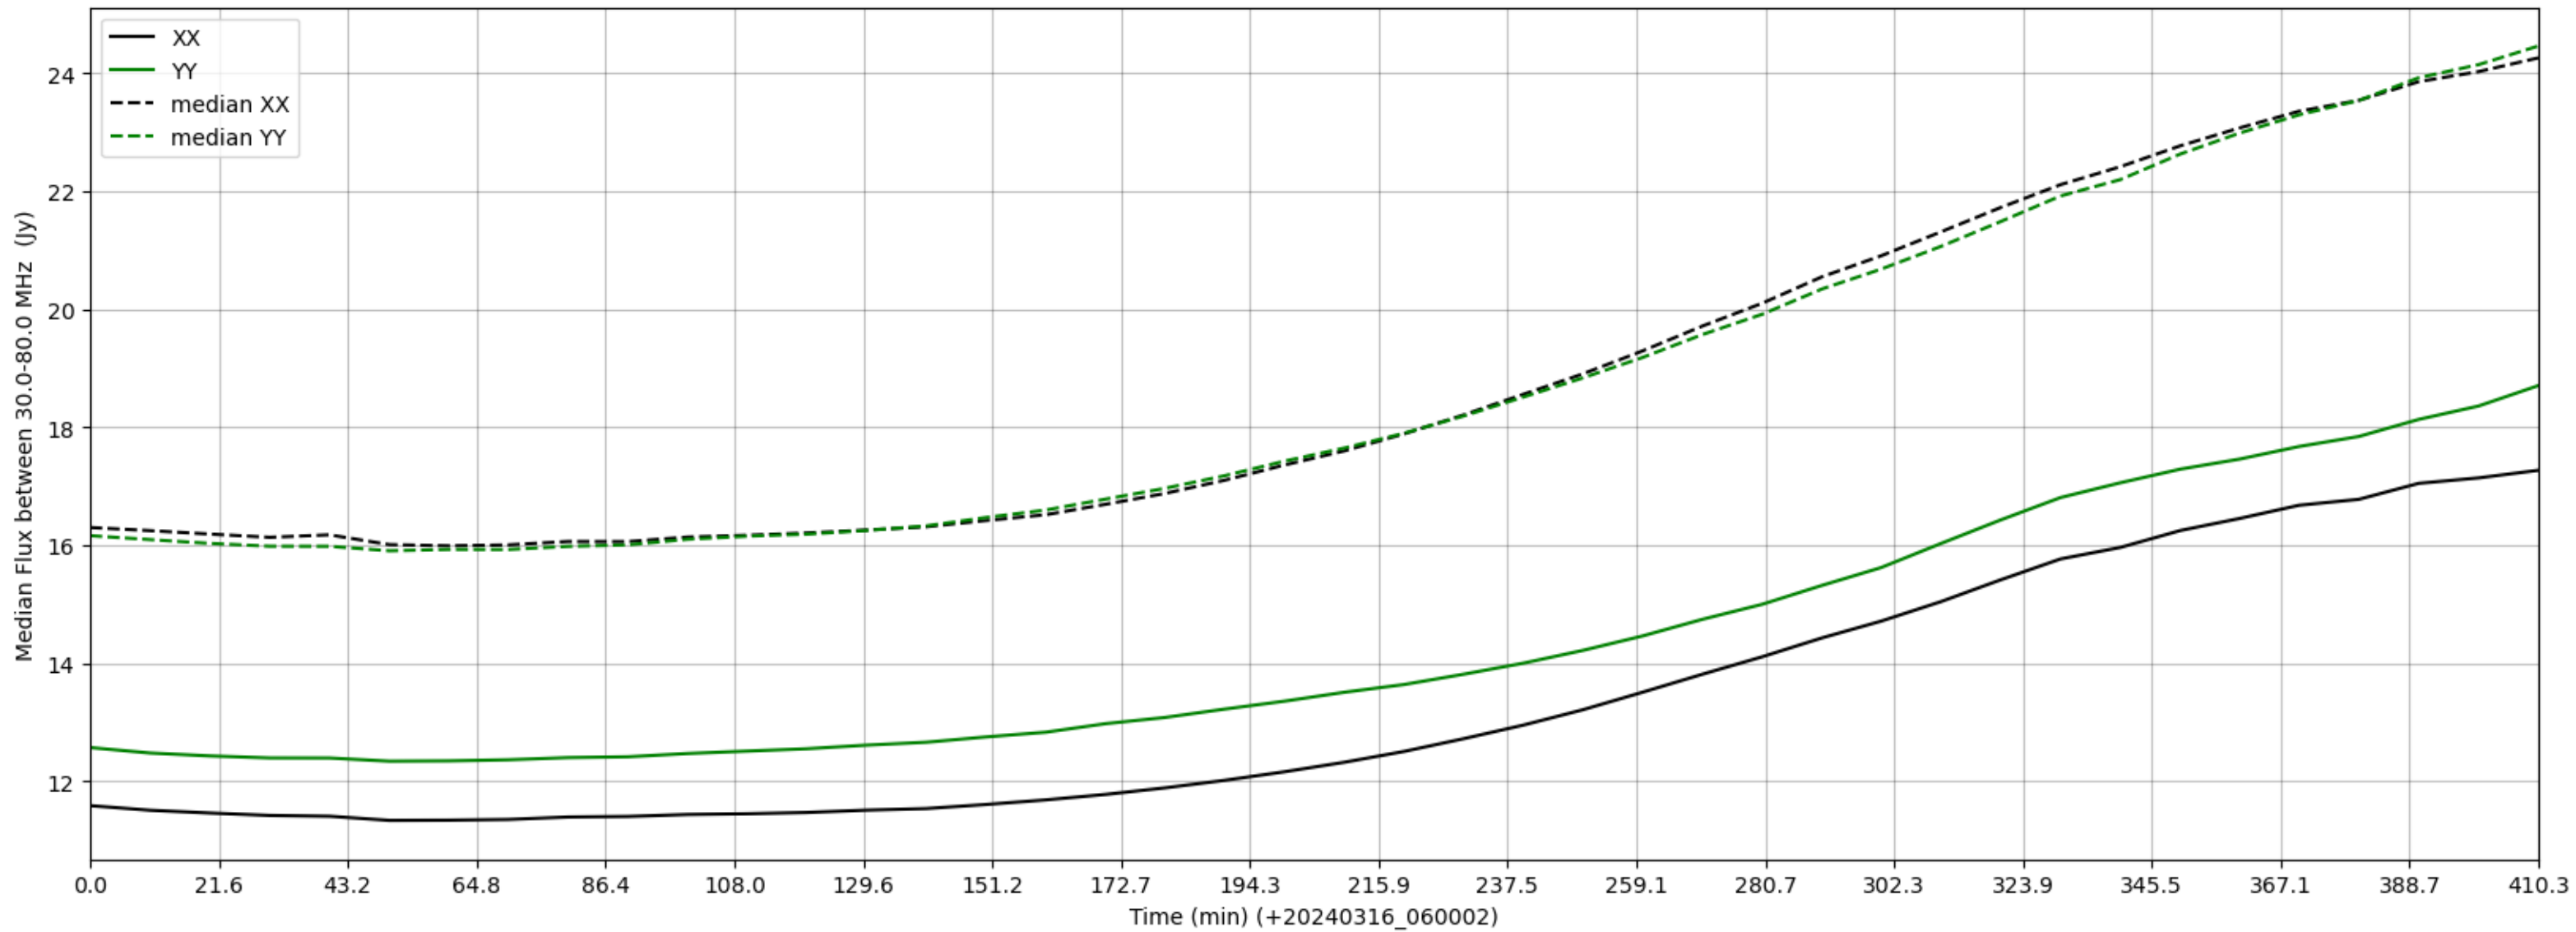

LWA254 - Correlator# 315 - XX FLAGS:Good - YY FLAGS:Good

LWA297 - Correlator# 314 - XX FLAGS:Good - YY FLAGS:Good