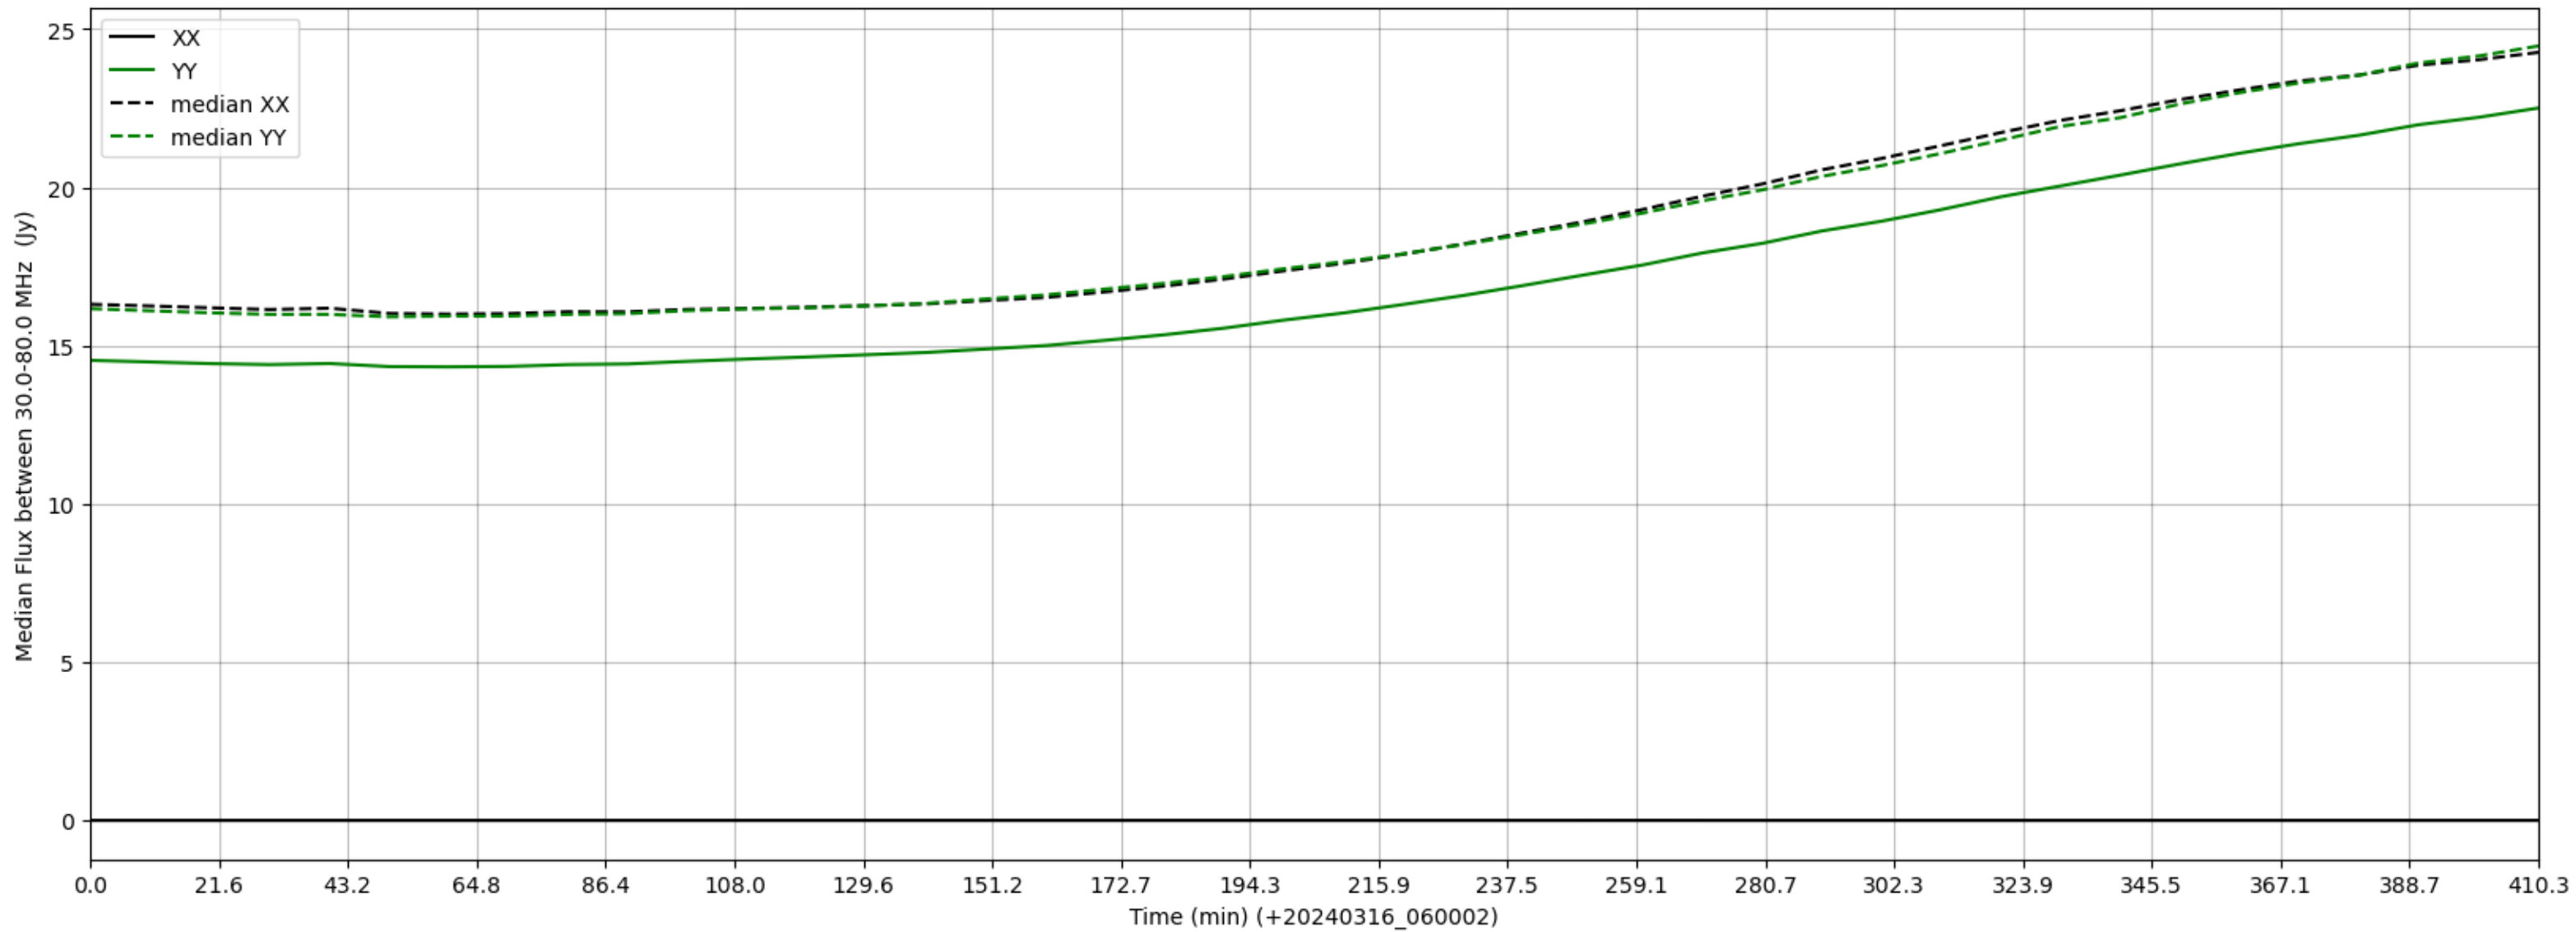

LWA158 - Correlator# 237 - XX FLAGS:Good - YY FLAGS:Good

LWA159 - Correlator# 236 - XX FLAGS:LowFlux - YY FLAGS:Good