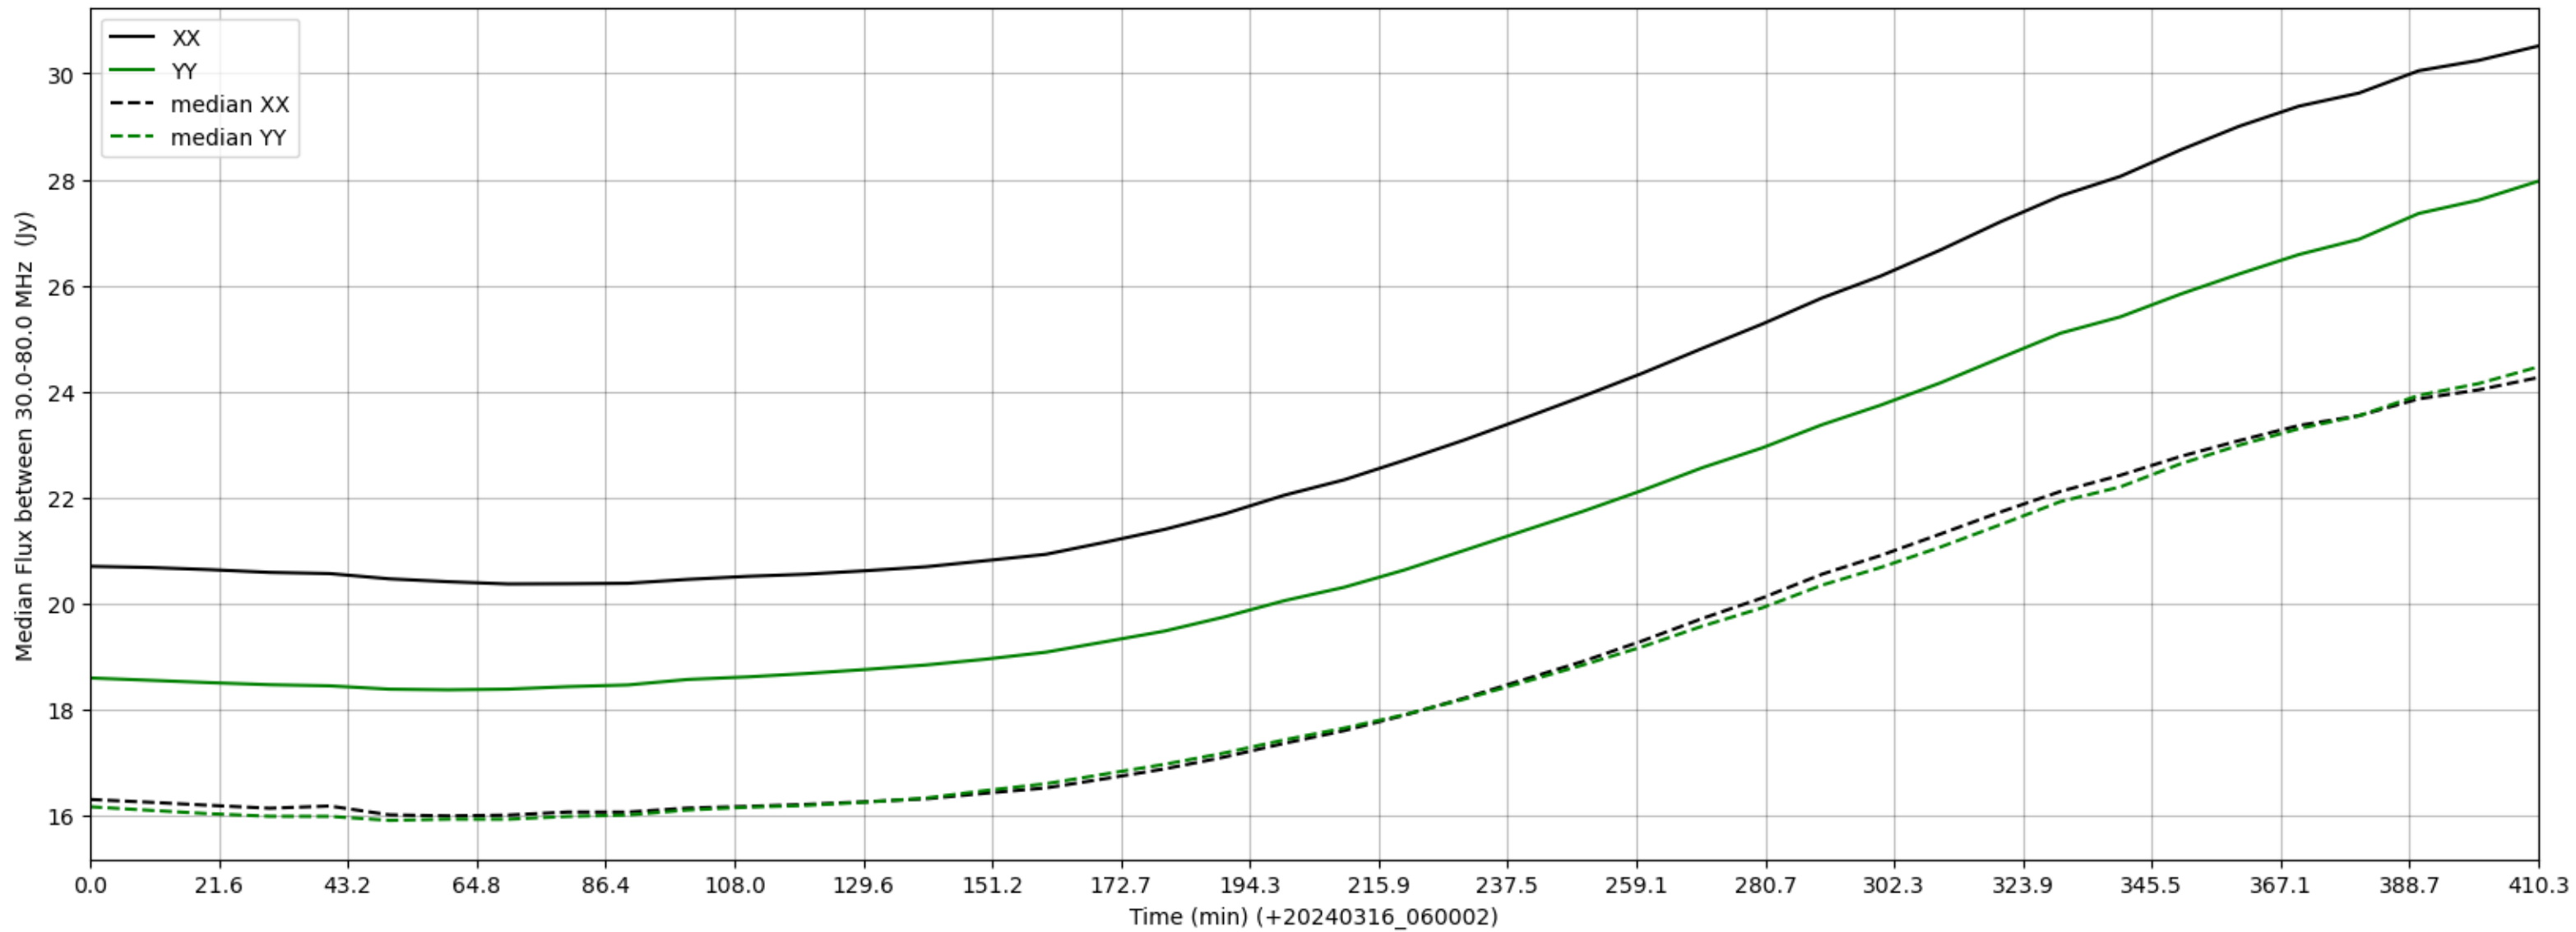

LWA278 - Correlator# 008 - XX FLAGS:Good - YY FLAGS:Good

LWA277 - Correlator# 009 - XX FLAGS:Good - YY FLAGS:Good

LWA282 - Correlator# 010 - XX FLAGS:Good - YY FLAGS:Good

LWA281 - Correlator# 011 - XX FLAGS:Good - YY FLAGS:Good