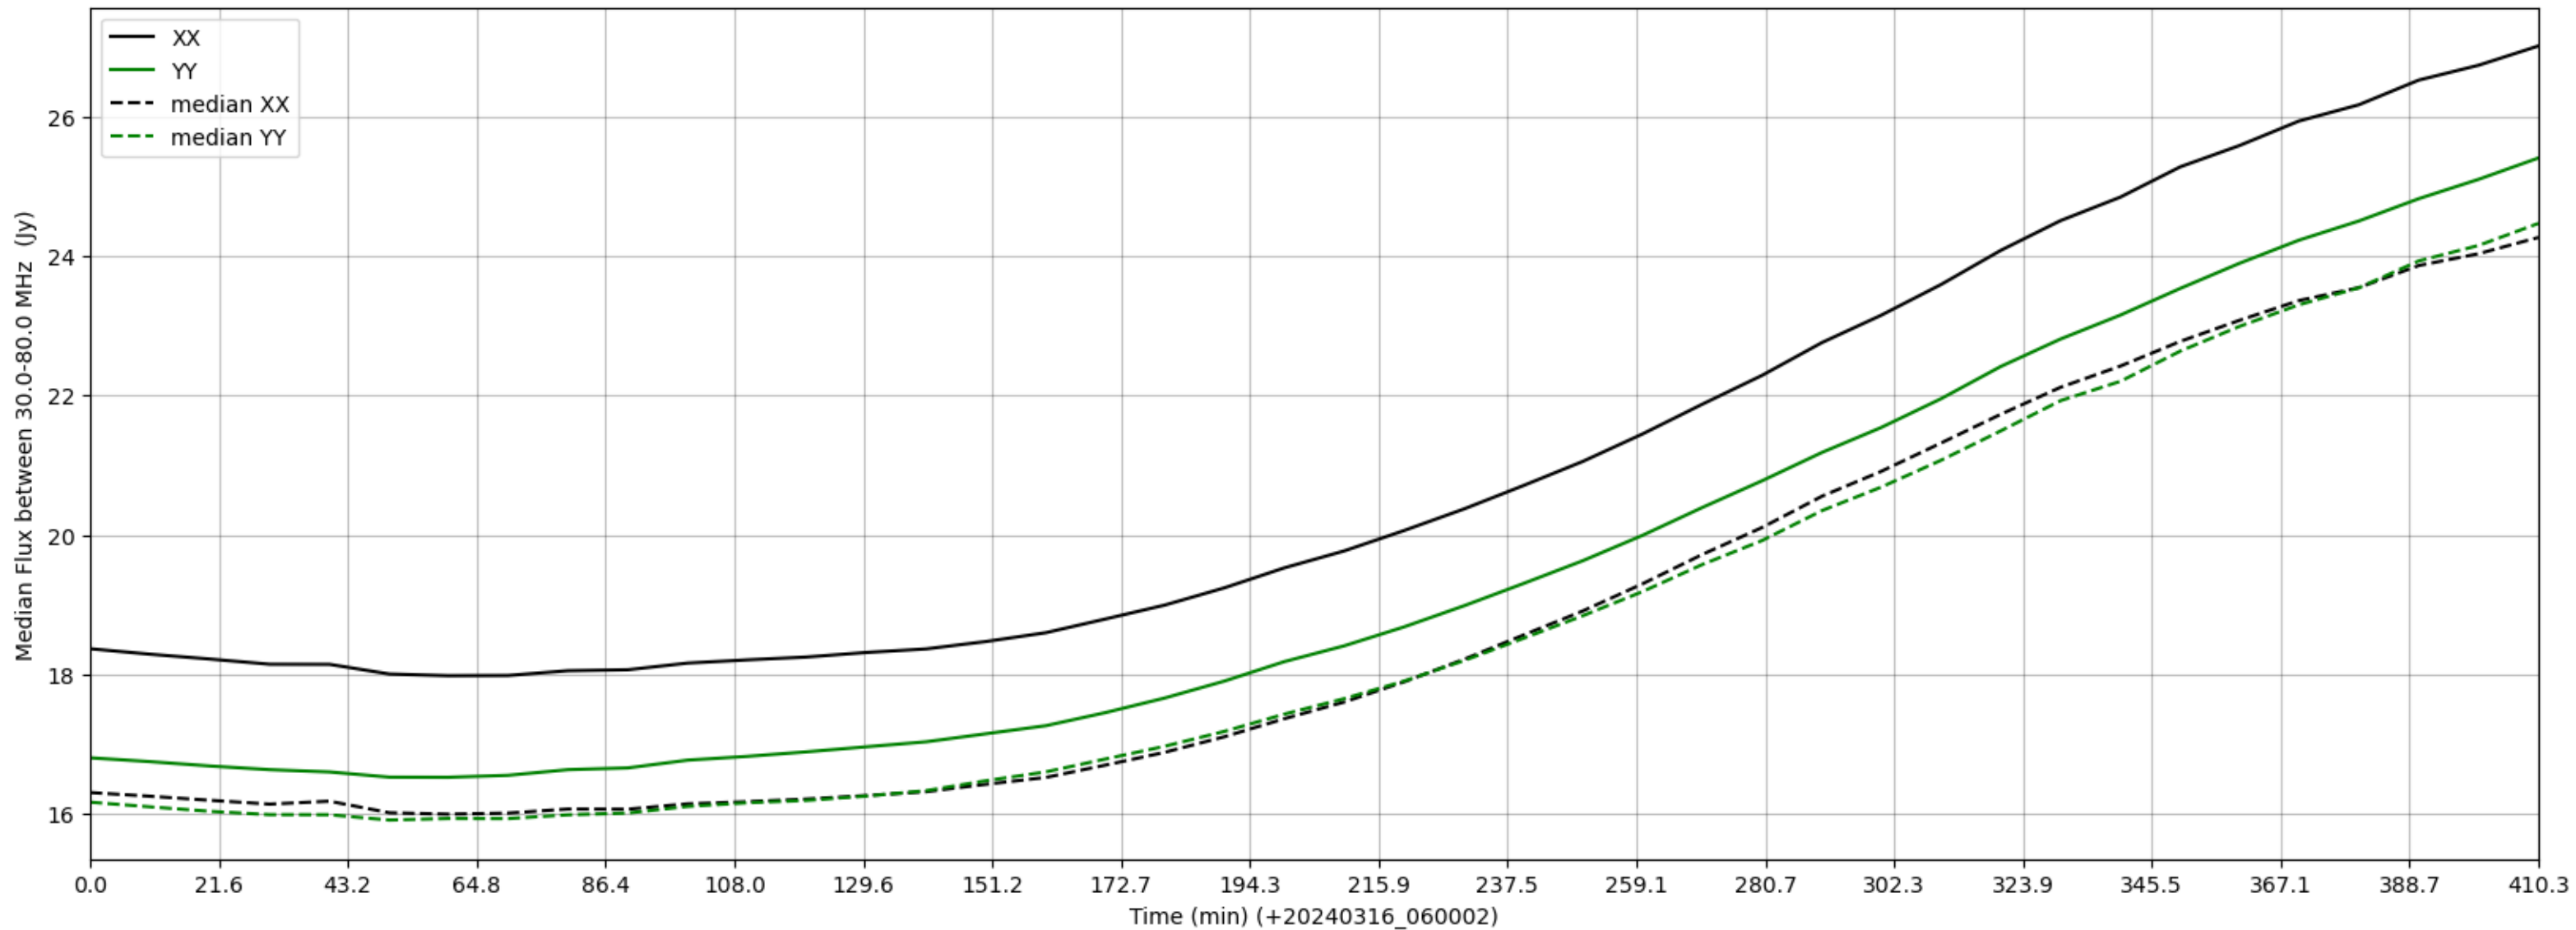

LWA240 - Correlator# 312 - XX FLAGS:Good - YY FLAGS:Good

LWA239 - Correlator# 313 - XX FLAGS:Good - YY FLAGS:Good

LWA297 - Correlator# 314 - XX FLAGS:Good - YY FLAGS:Good

LWA254 - Correlator# 315 - XX FLAGS:Good - YY FLAGS:Good