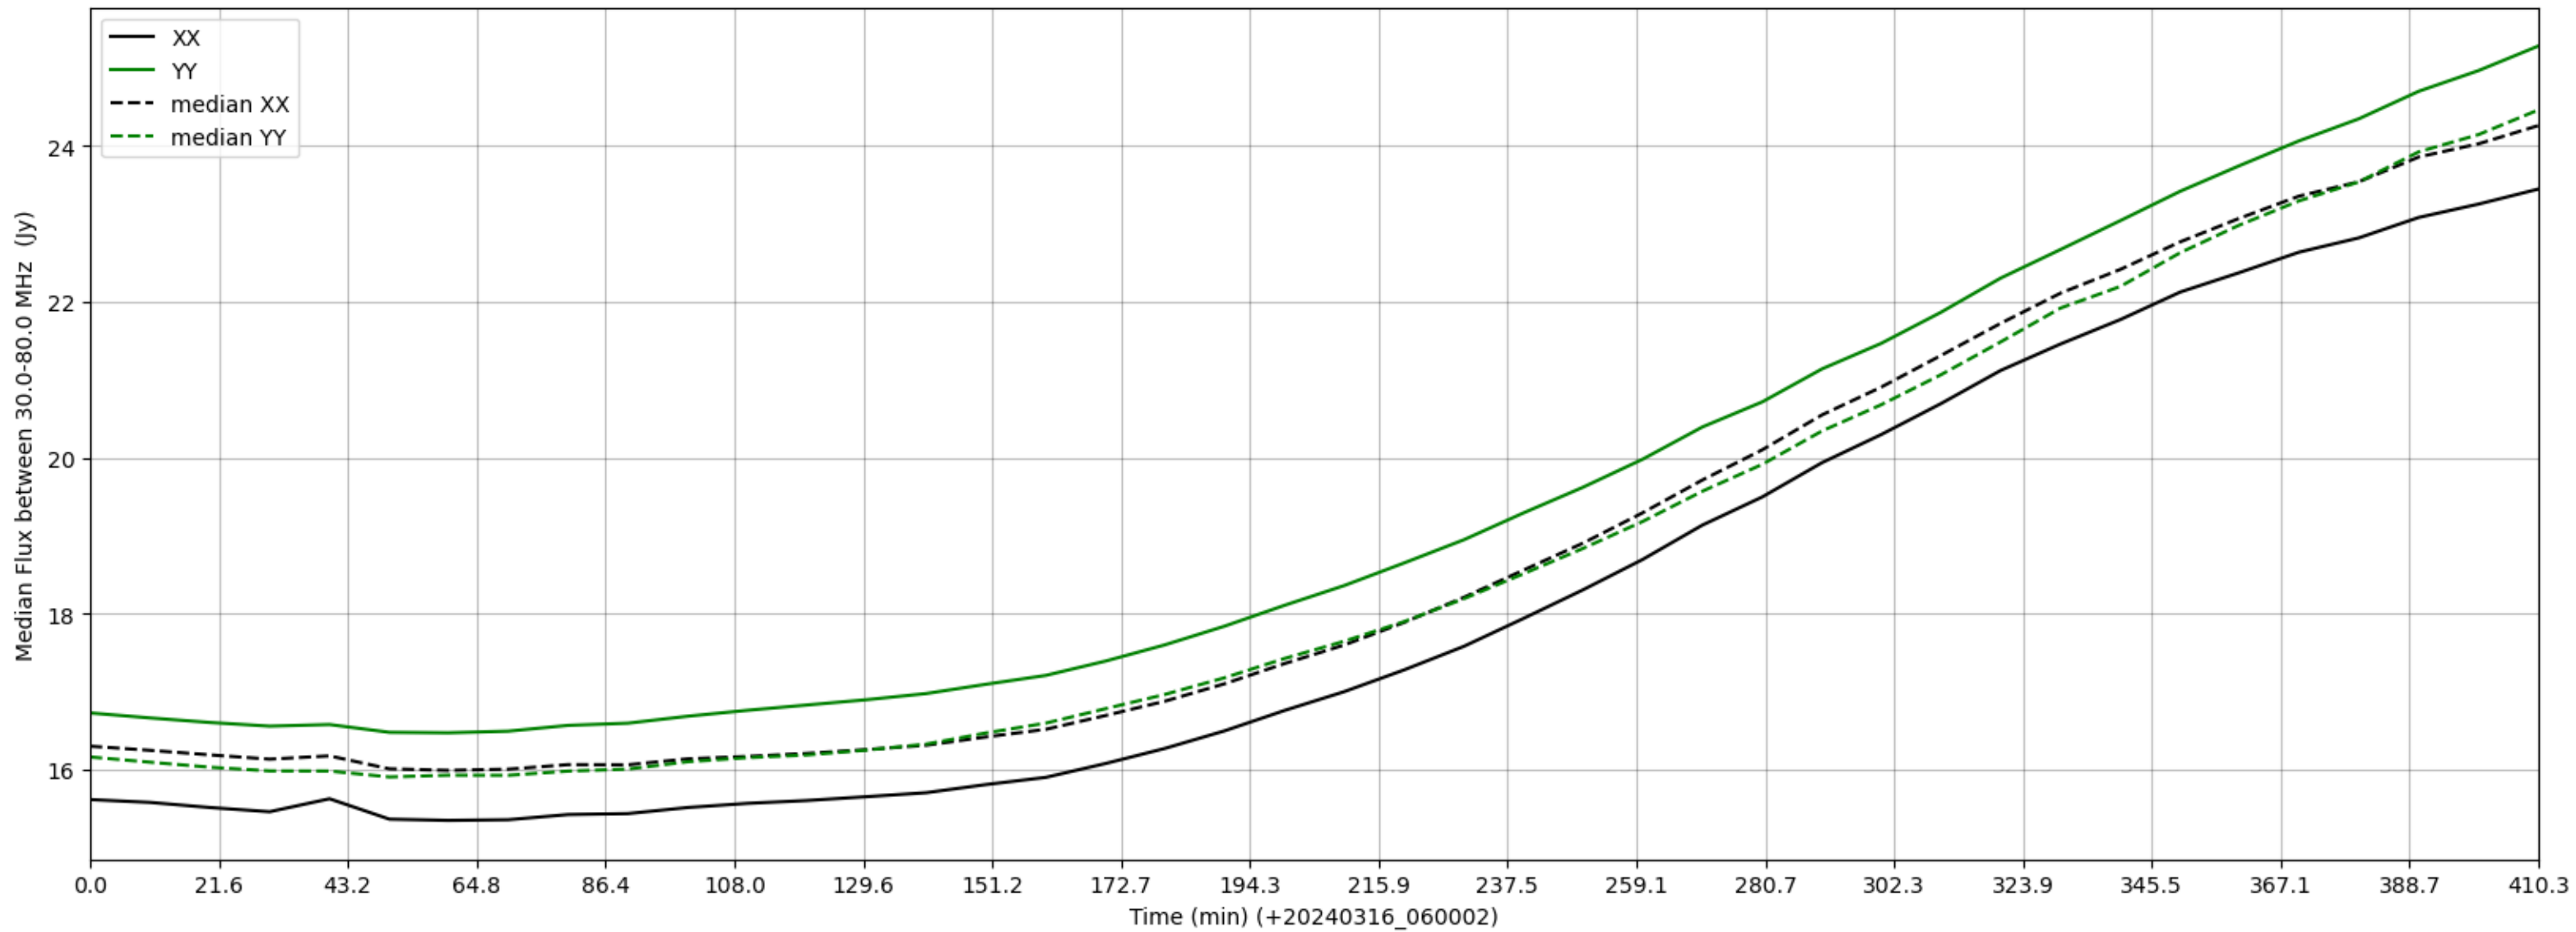

LWA247 - Correlator# 321 - XX FLAGS:Good - YY FLAGS:Good

LWA177 - Correlator# 320 - XX FLAGS:Good - YY FLAGS:Good