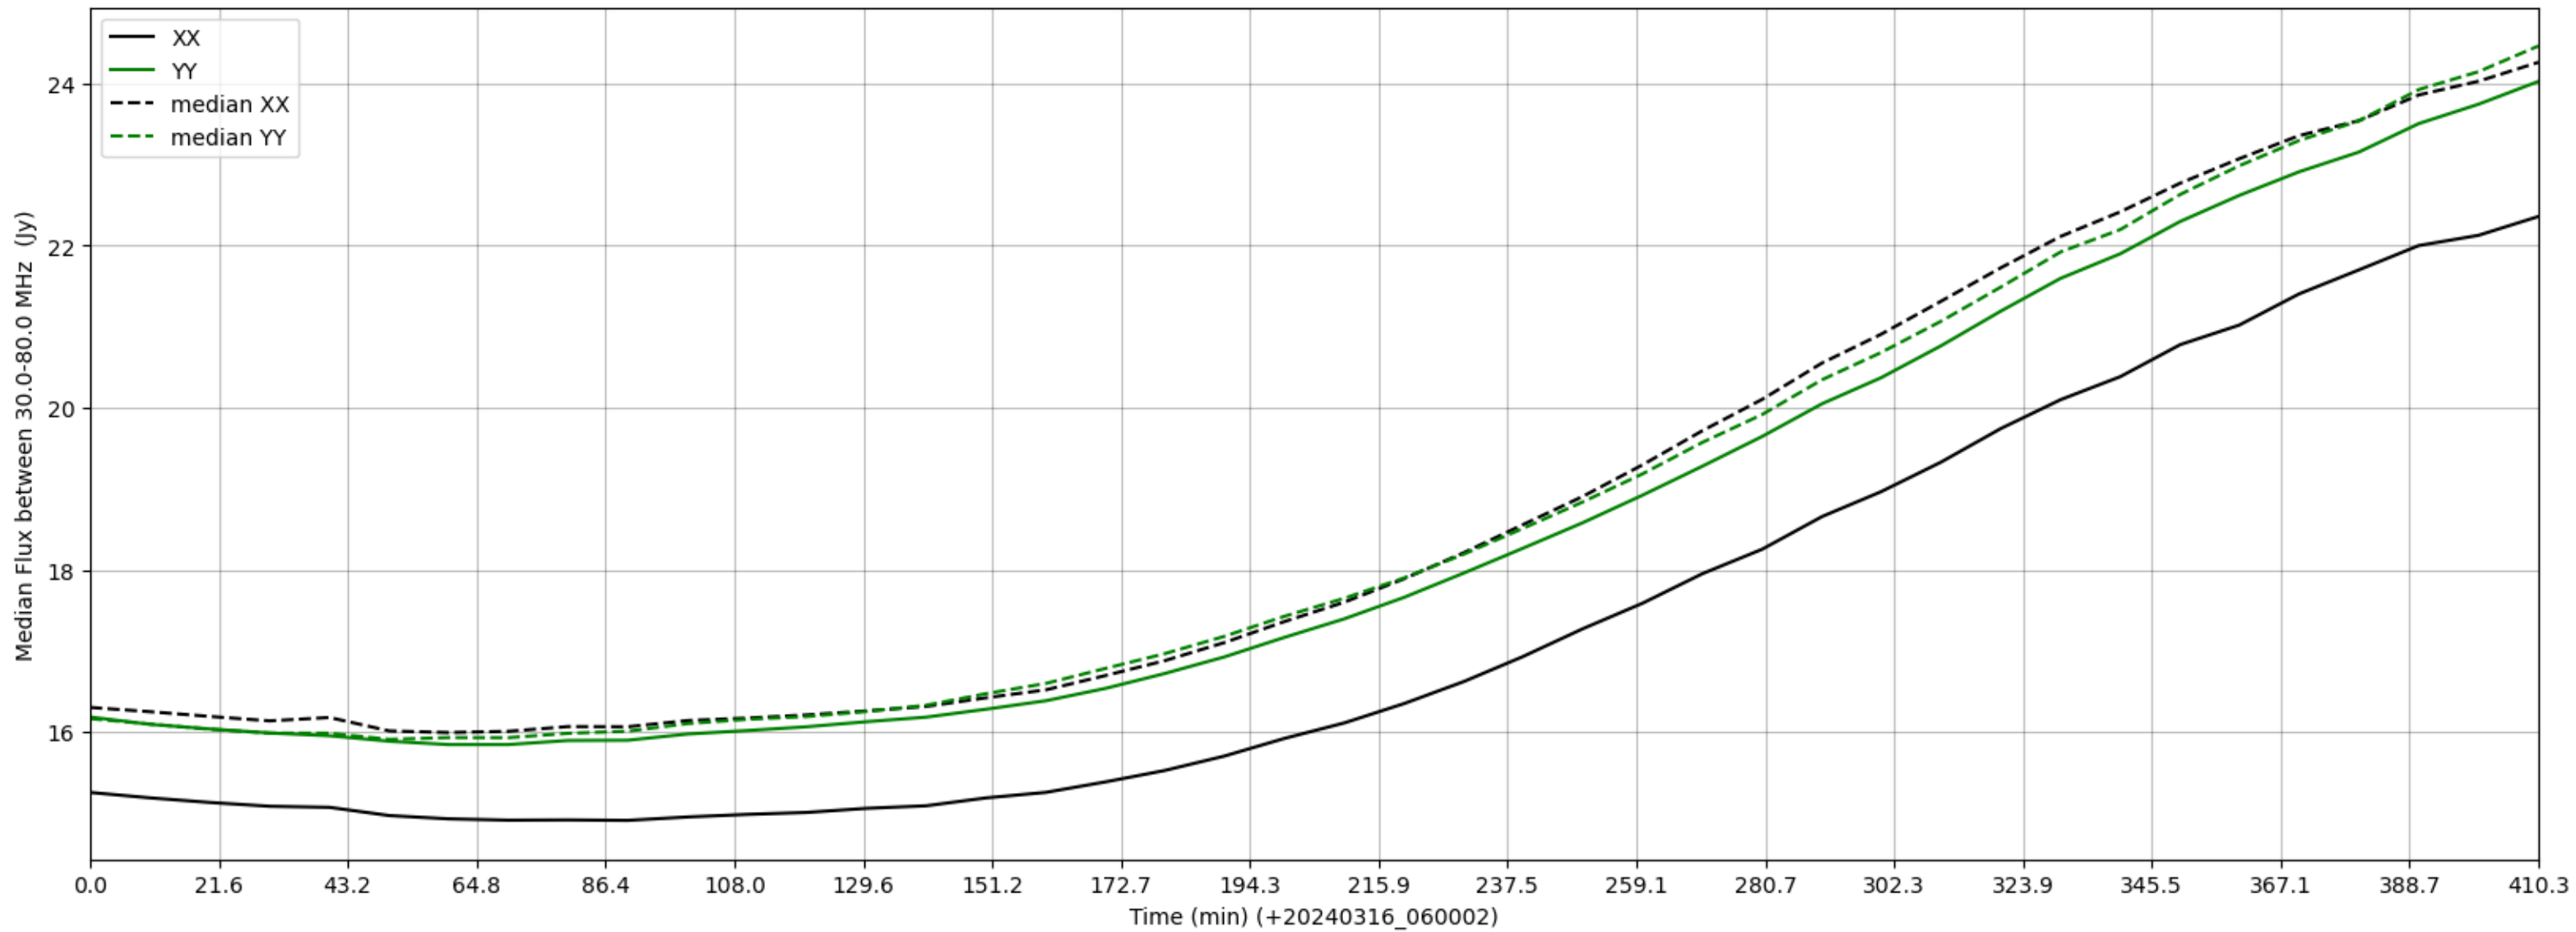

LWA153 - Correlator# 230 - XX FLAGS:LowFlux - YY FLAGS:Good

LWA128 - Correlator# 229 - XX FLAGS:Good - YY FLAGS:Good