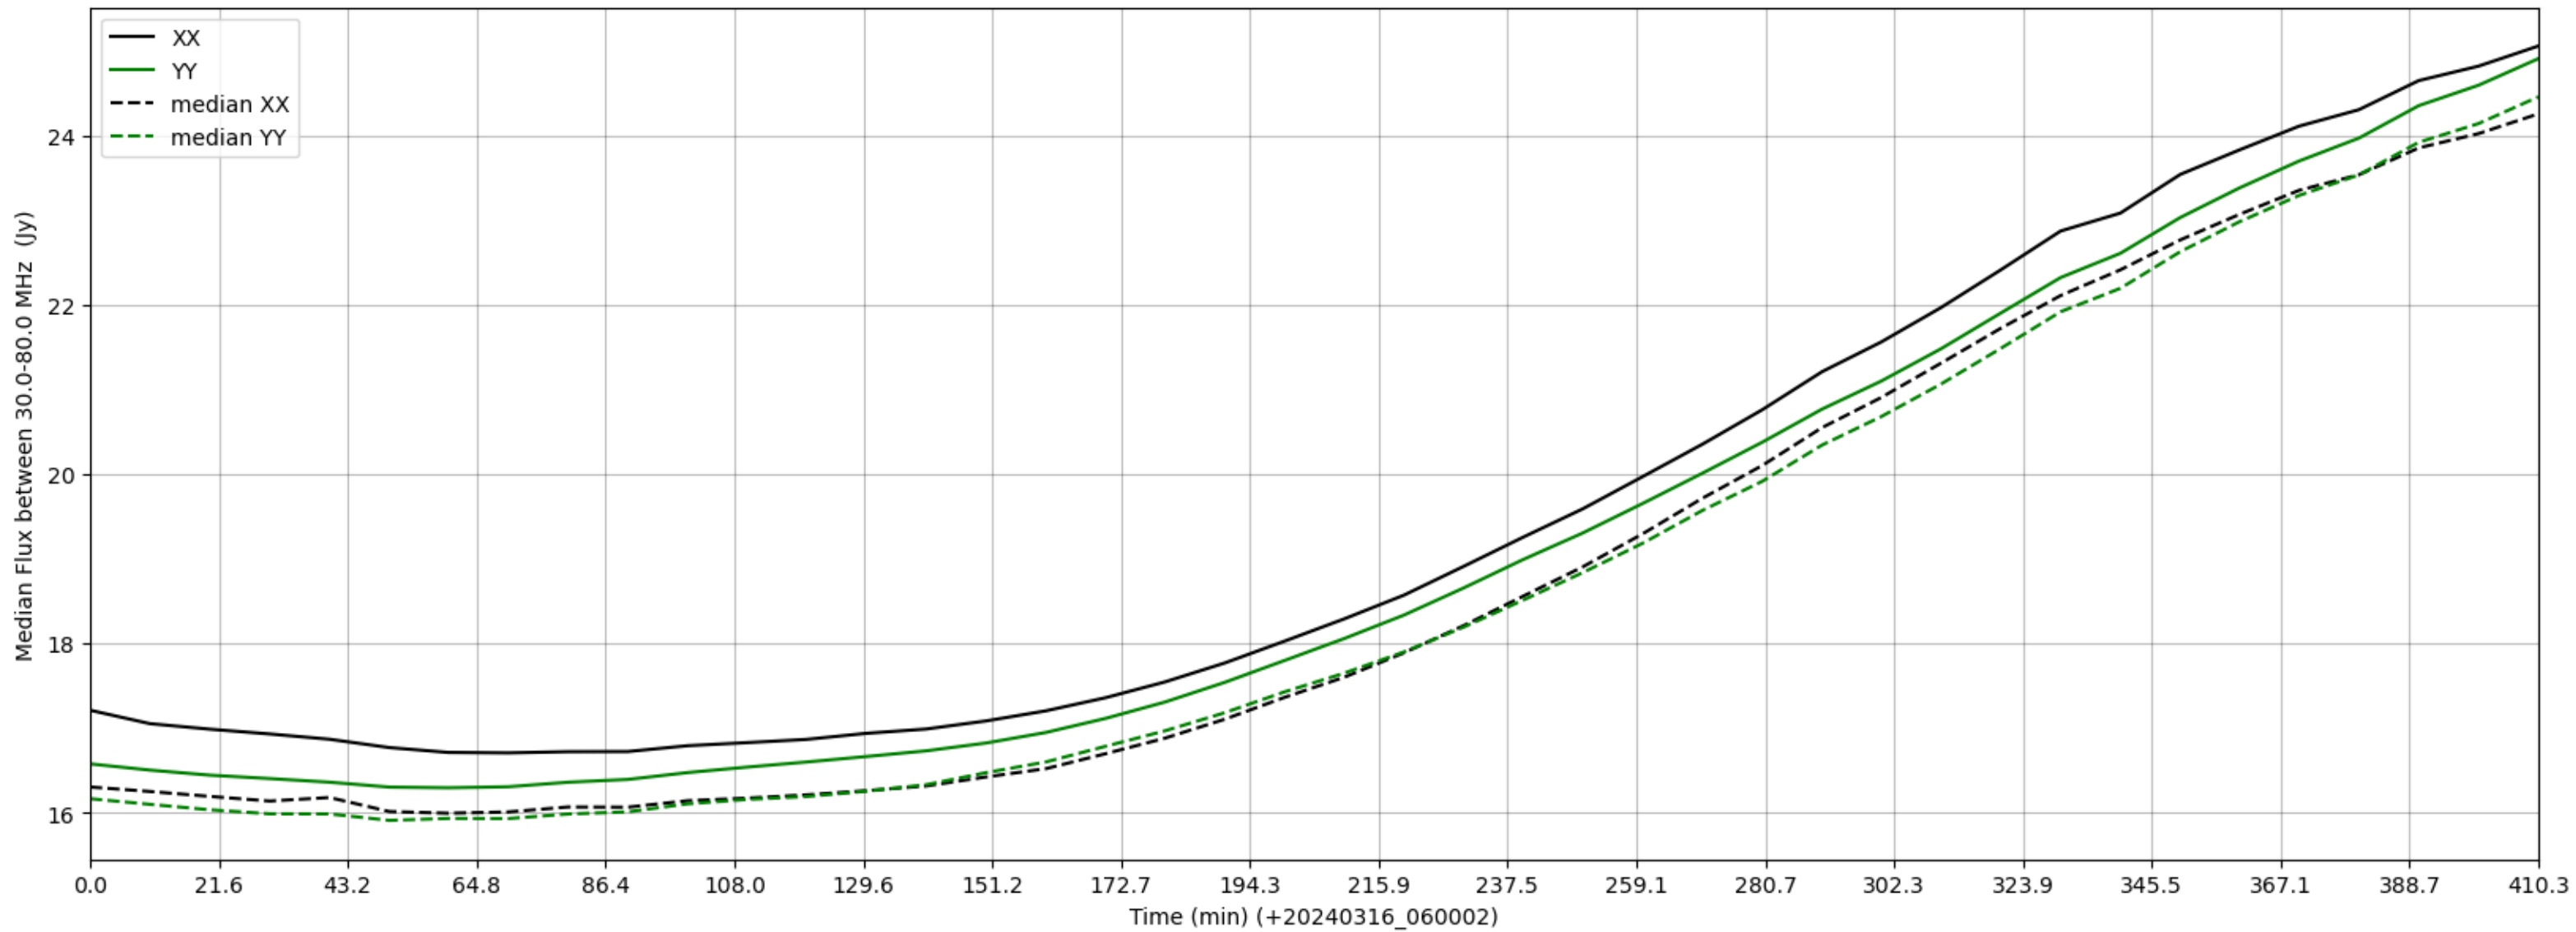

LWA067 - Correlator# 167 - XX FLAGS:Good - YY FLAGS:Good

LWA068 - Correlator# 166 - XX FLAGS:Good - YY FLAGS:Good