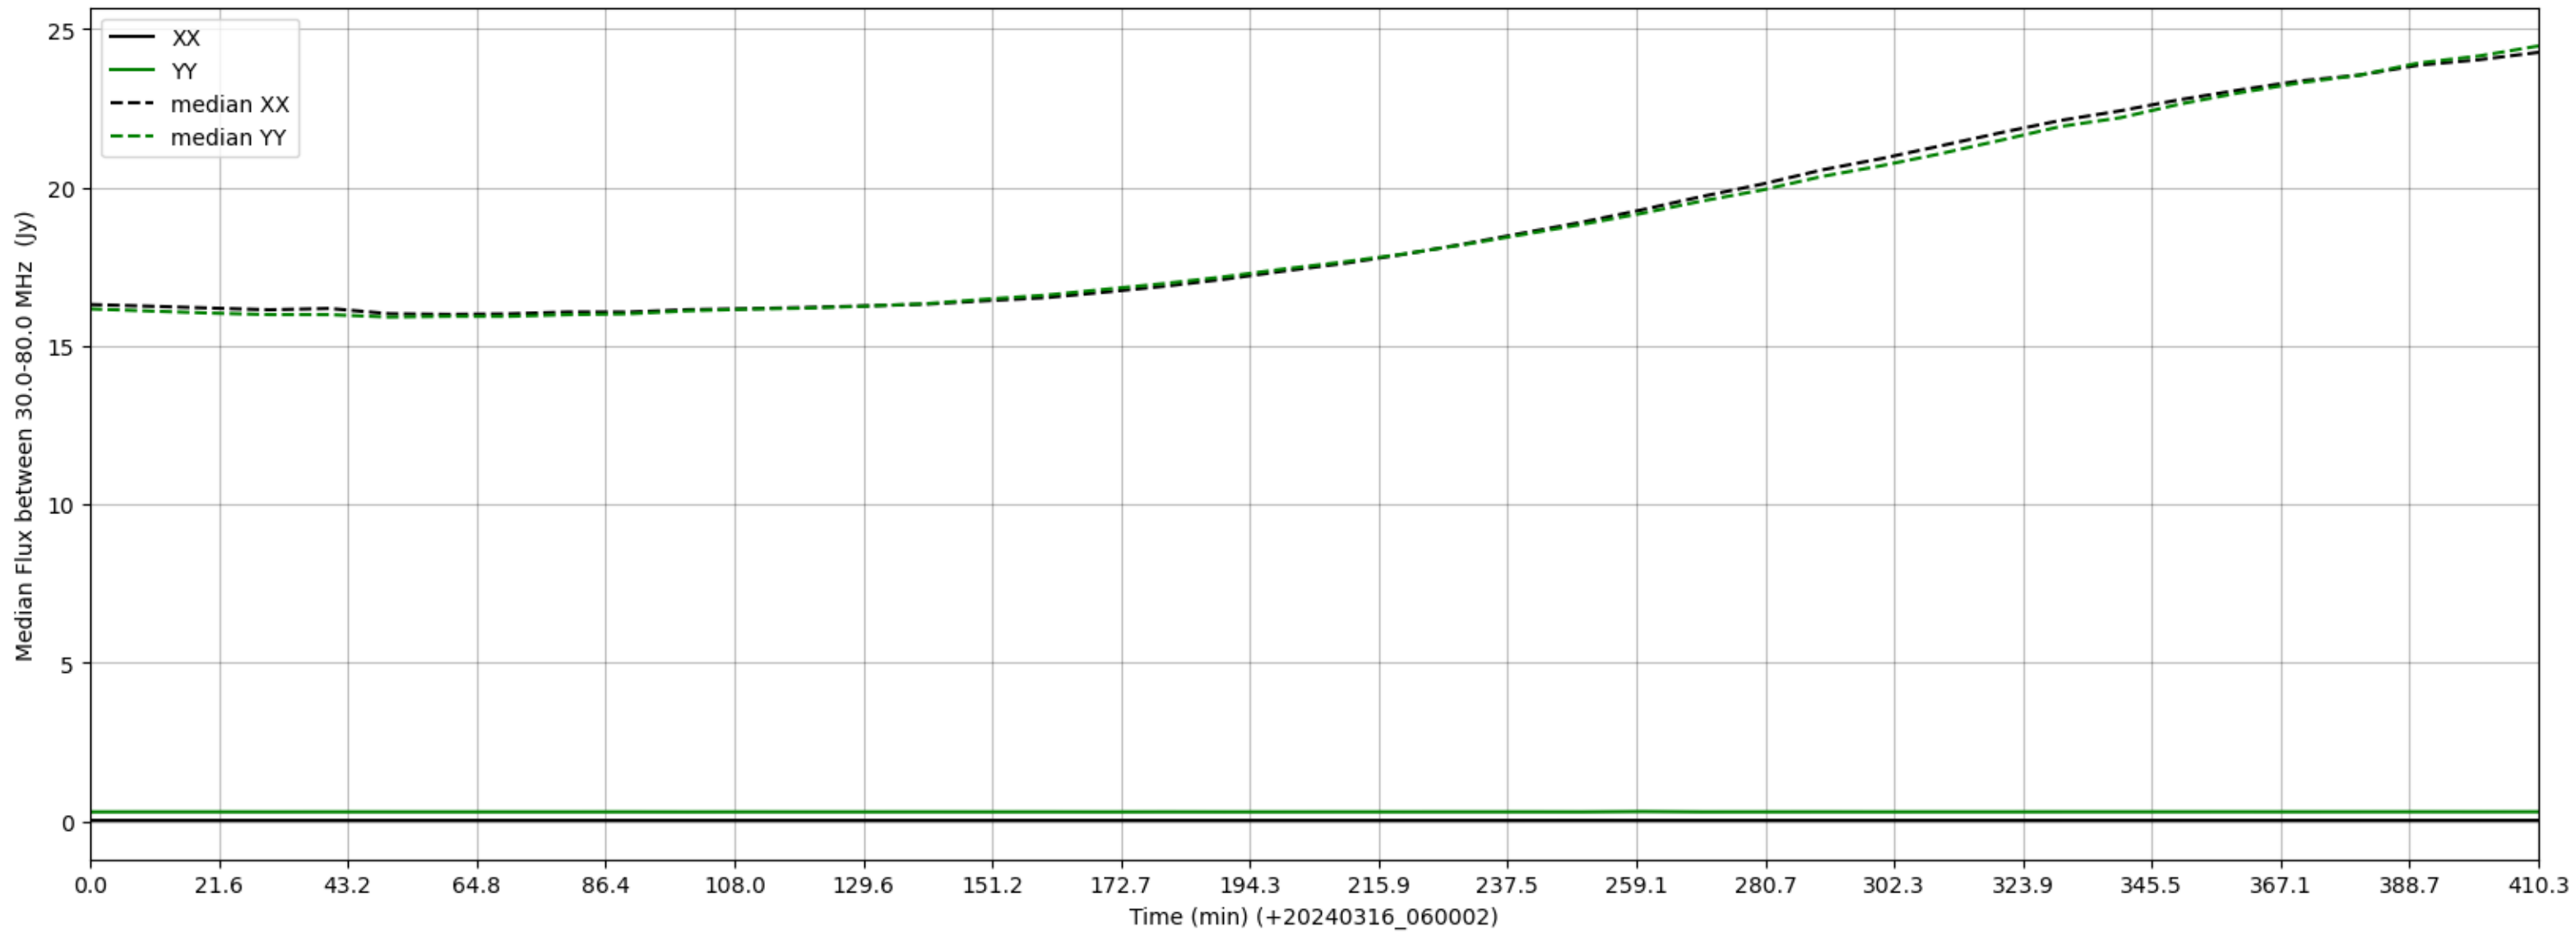

LWA226 - Correlator# 304 - XX FLAGS:Good - YY FLAGS:Good

LWA229 - Correlator# 305 - XX FLAGS:Good - YY FLAGS:Good

LWA233 - Correlator# 306 - XX FLAGS:Good - YY FLAGS:Good

LWA232 - Correlator# 307 - XX FLAGS:LowFlux - YY FLAGS:LowFlux