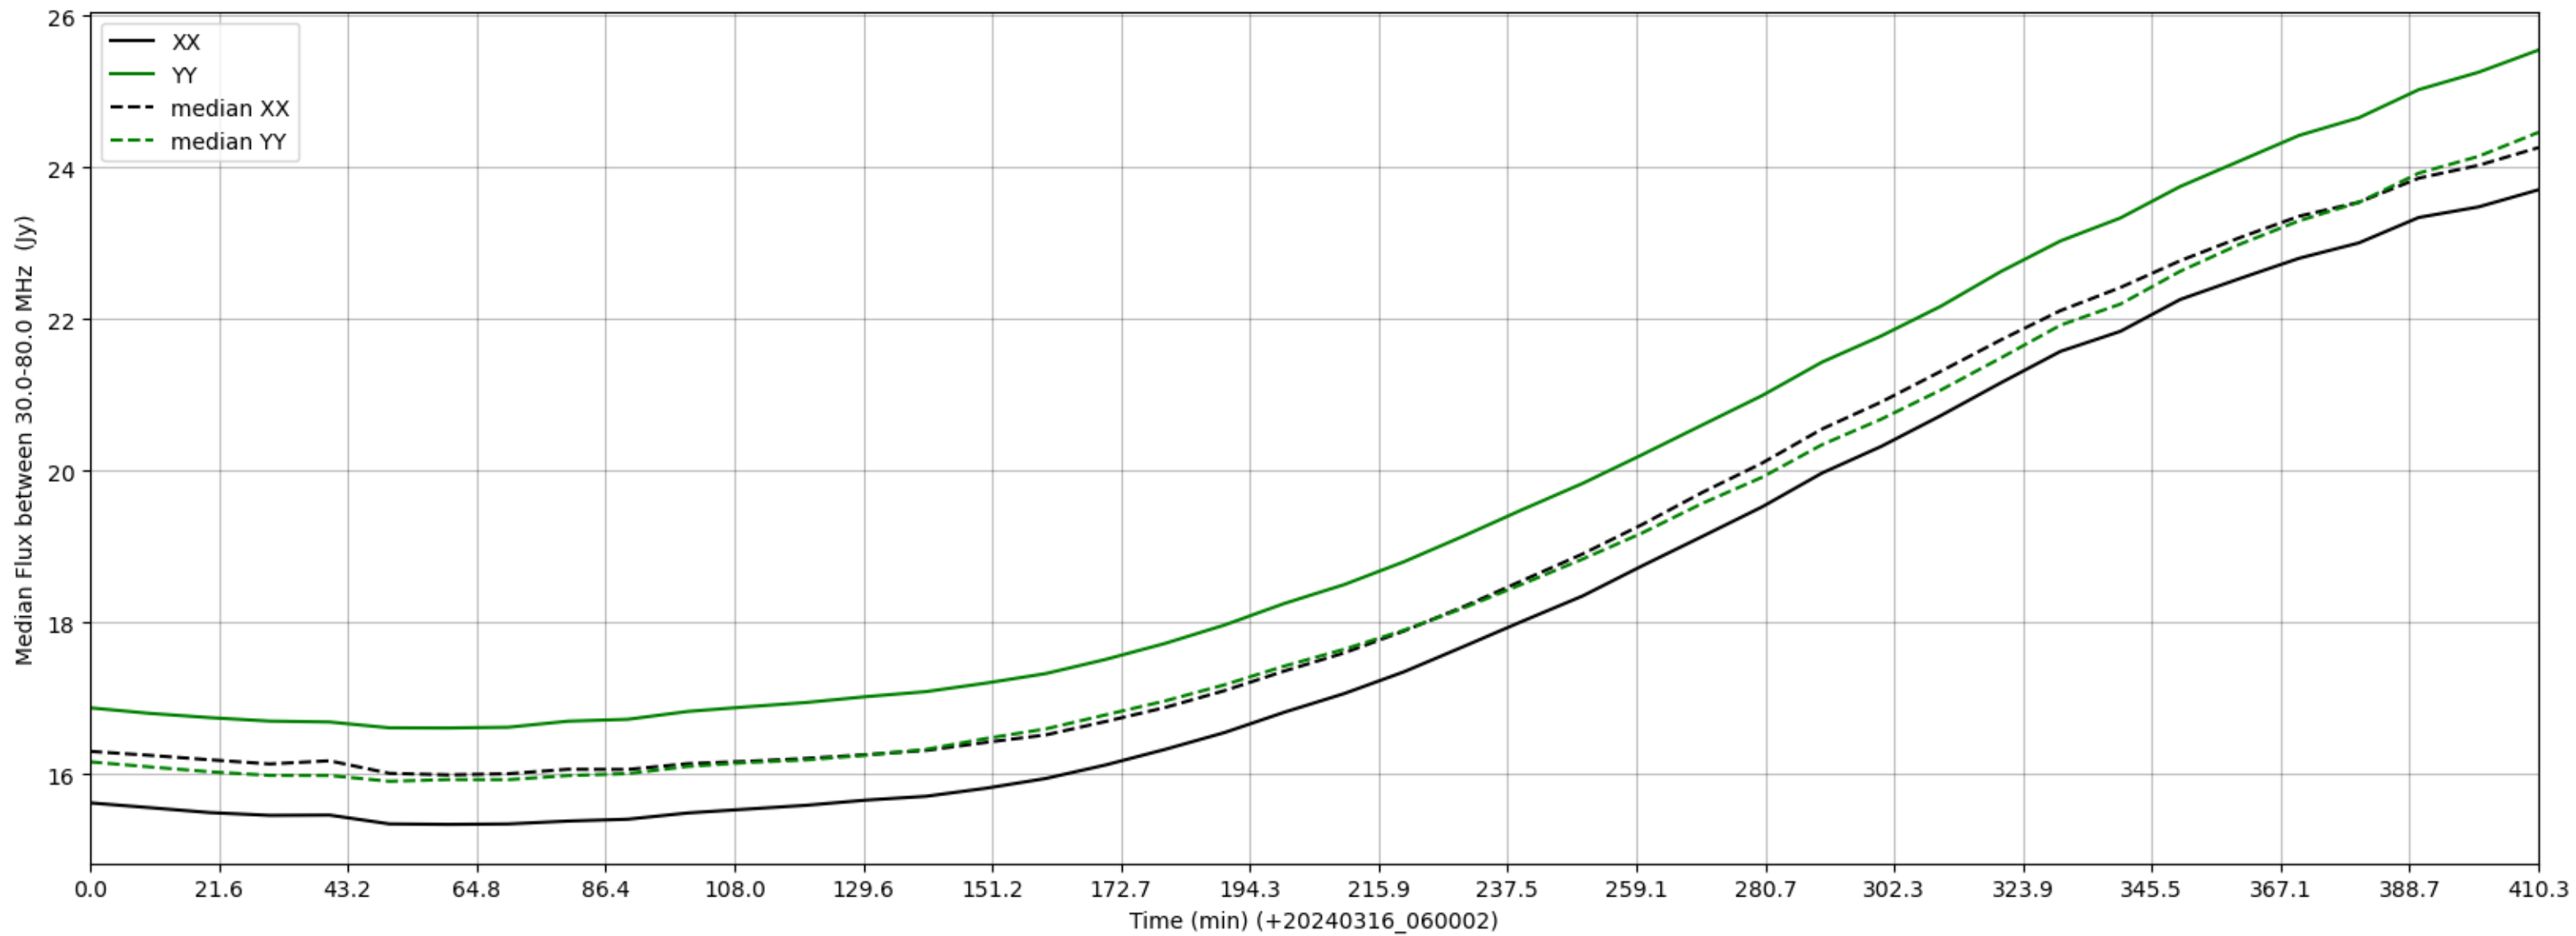

LWA239 - Correlator# 313 - XX FLAGS:Good - YY FLAGS:Good

LWA240 - Correlator# 312 - XX FLAGS:Good - YY FLAGS:Good