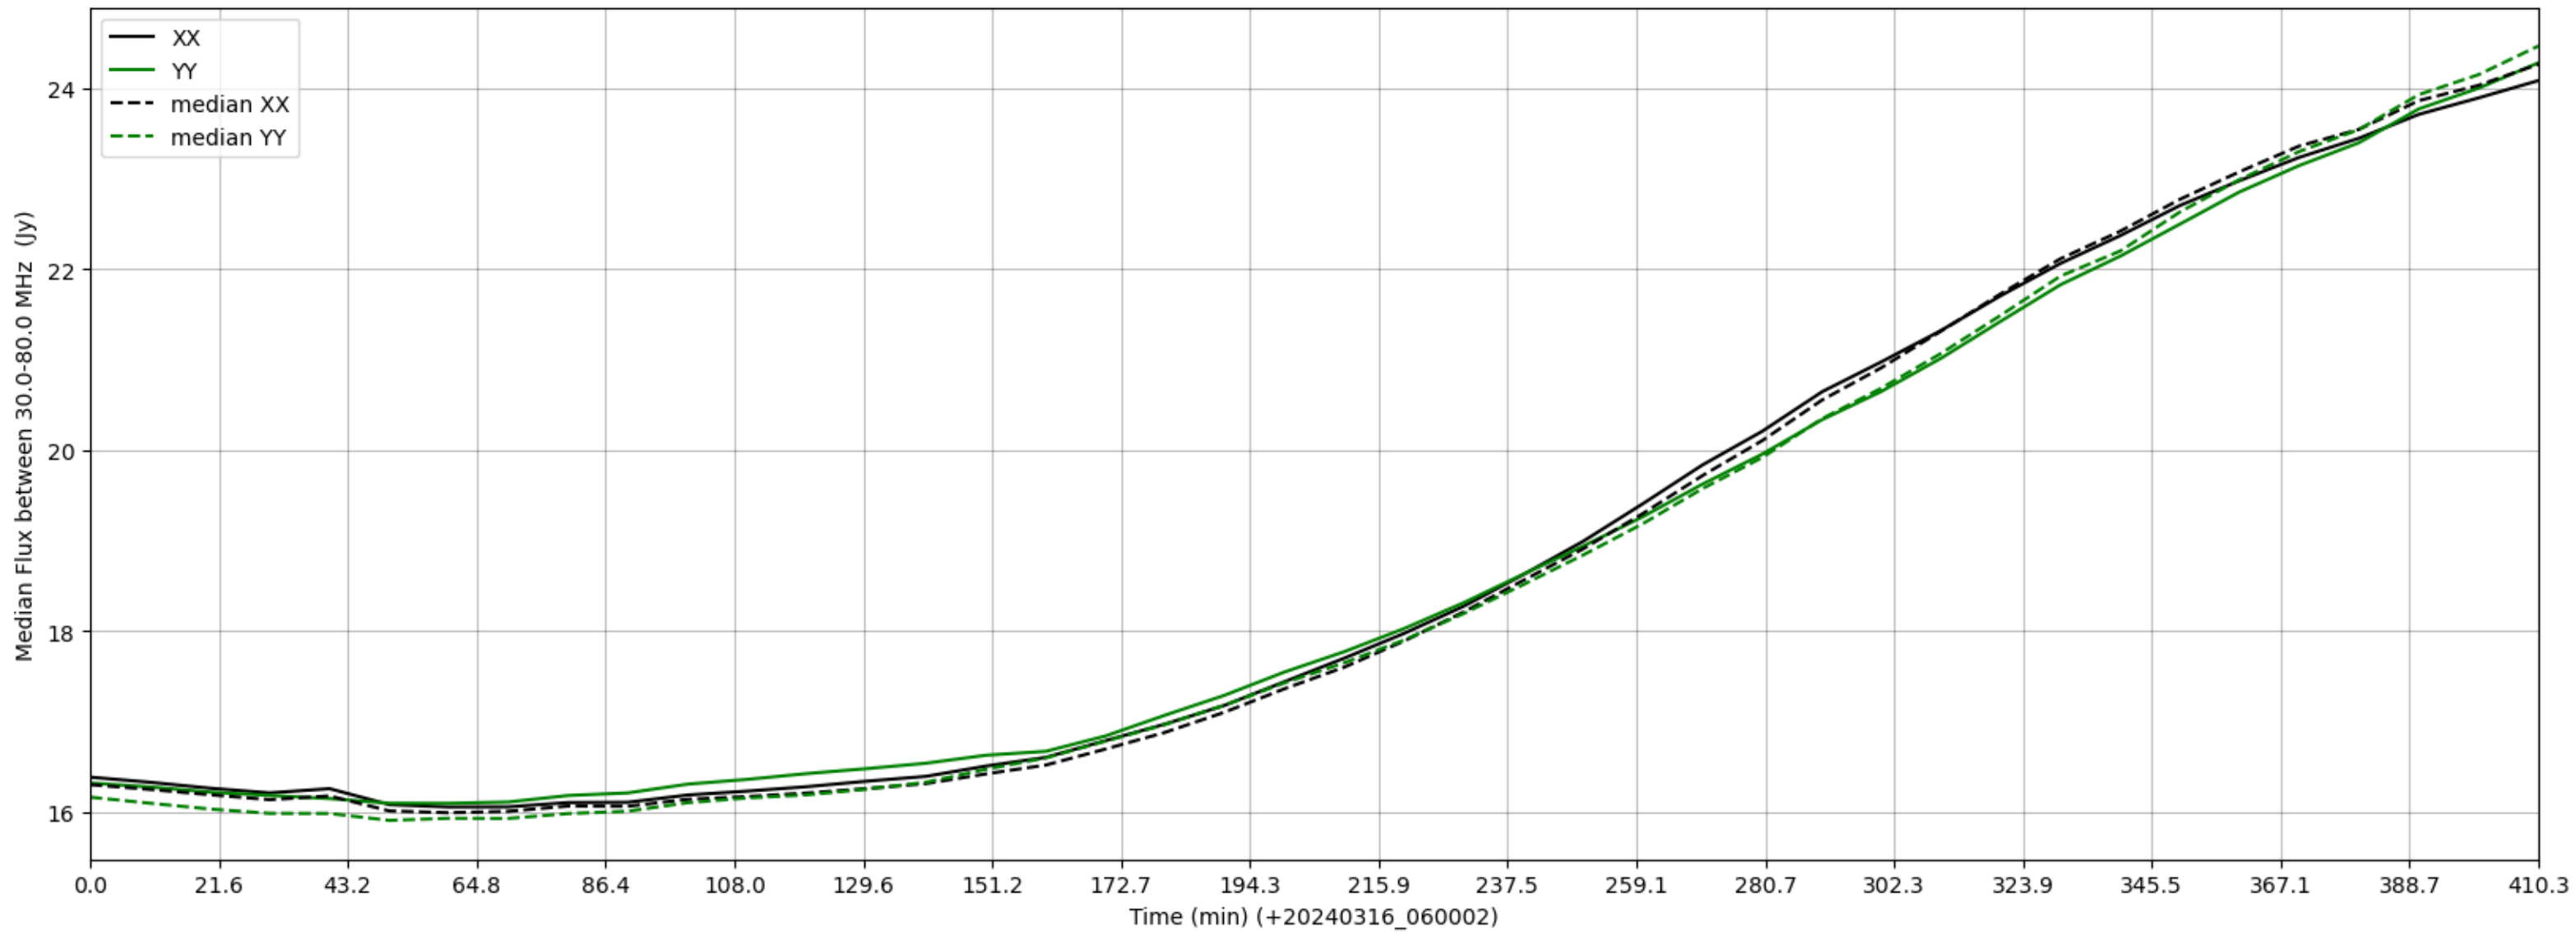

LWA133 - Correlator# 257 - XX FLAGS:Good - YY FLAGS:Good

LWA135 - Correlator# 256 - XX FLAGS:Good - YY FLAGS:Good