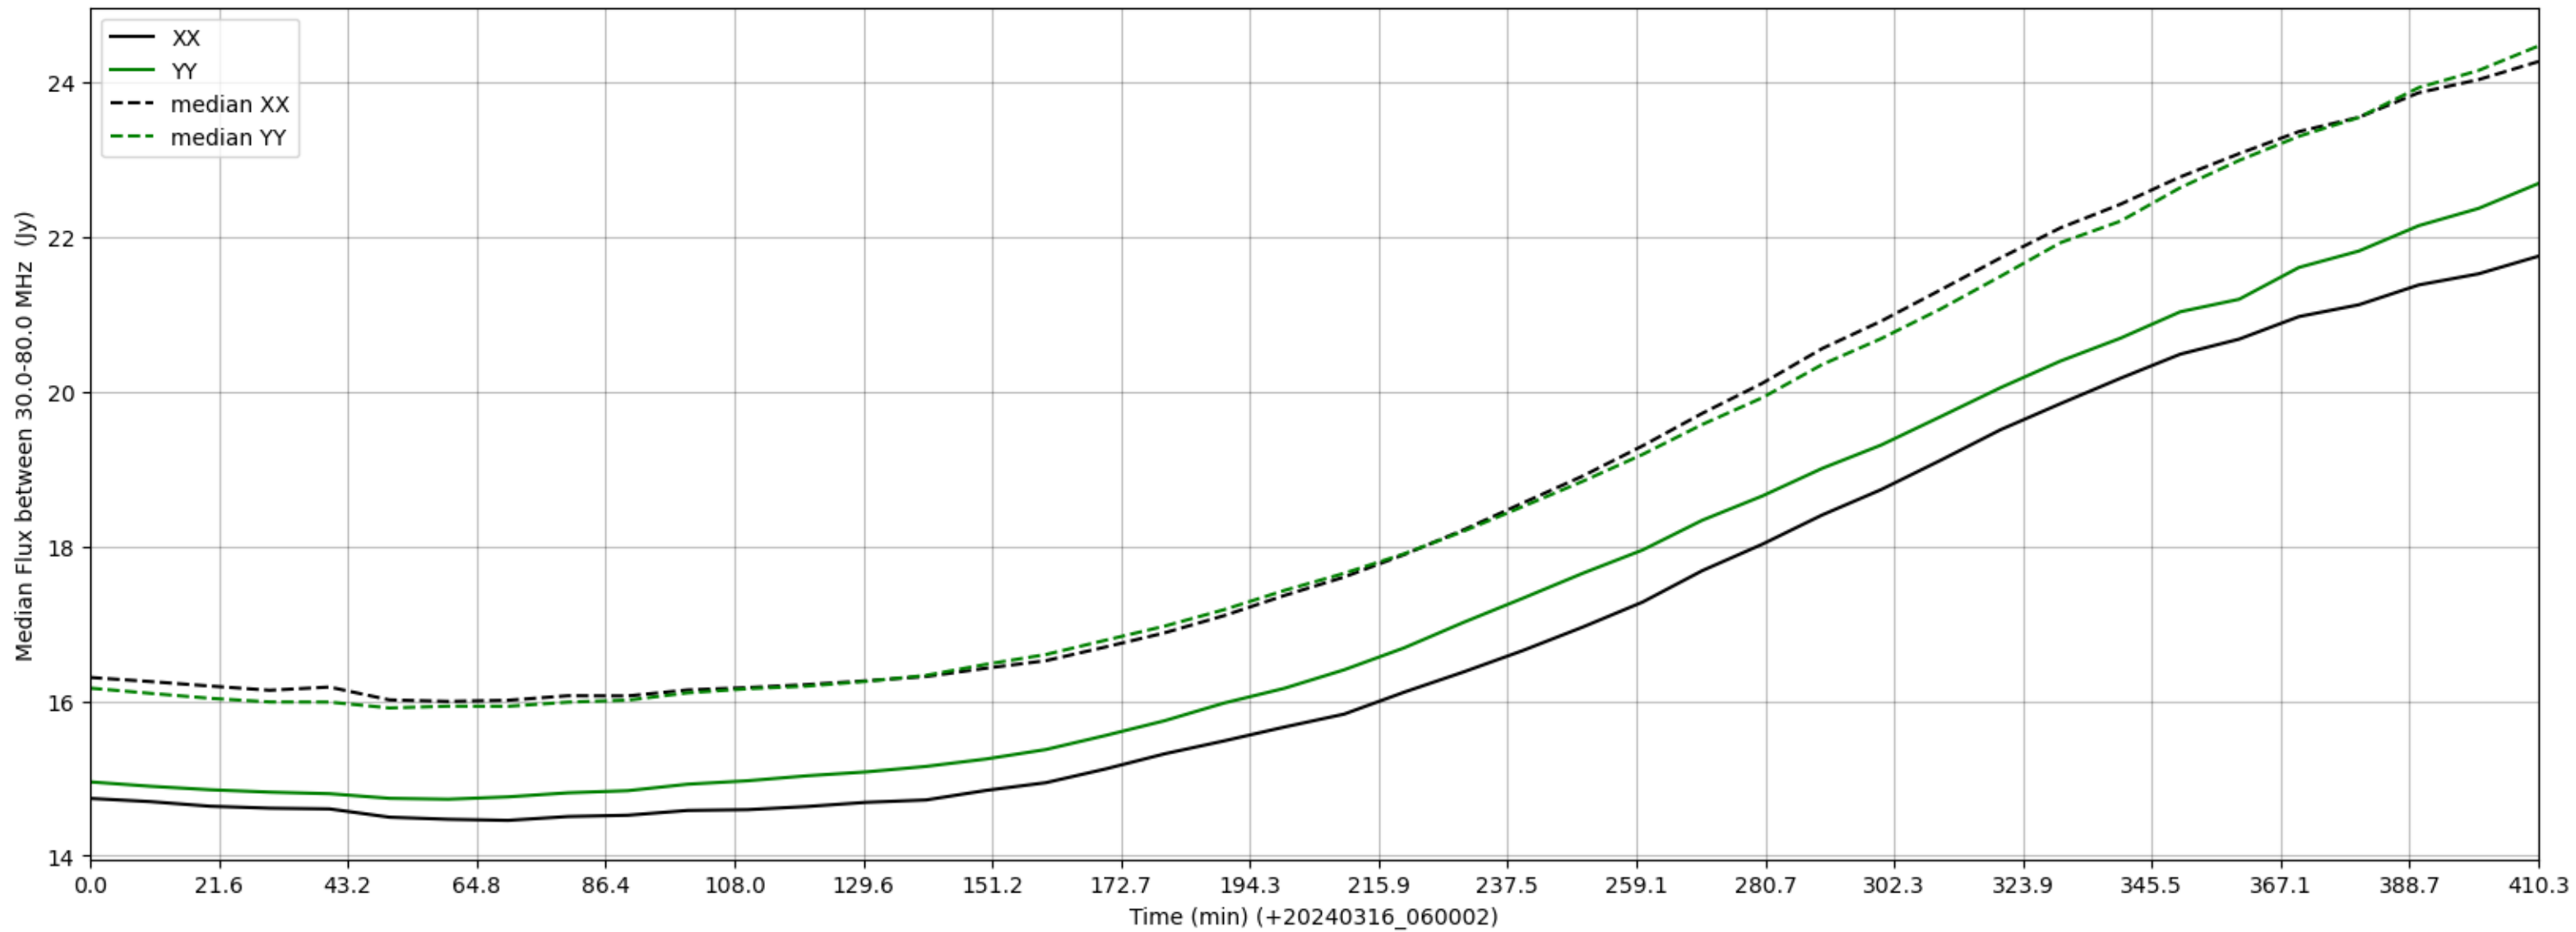

LWA318 - Correlator# 055 - XX FLAGS:Good - YY FLAGS:Good

LWA320 - Correlator# 054 - XX FLAGS:Good - YY FLAGS:Good