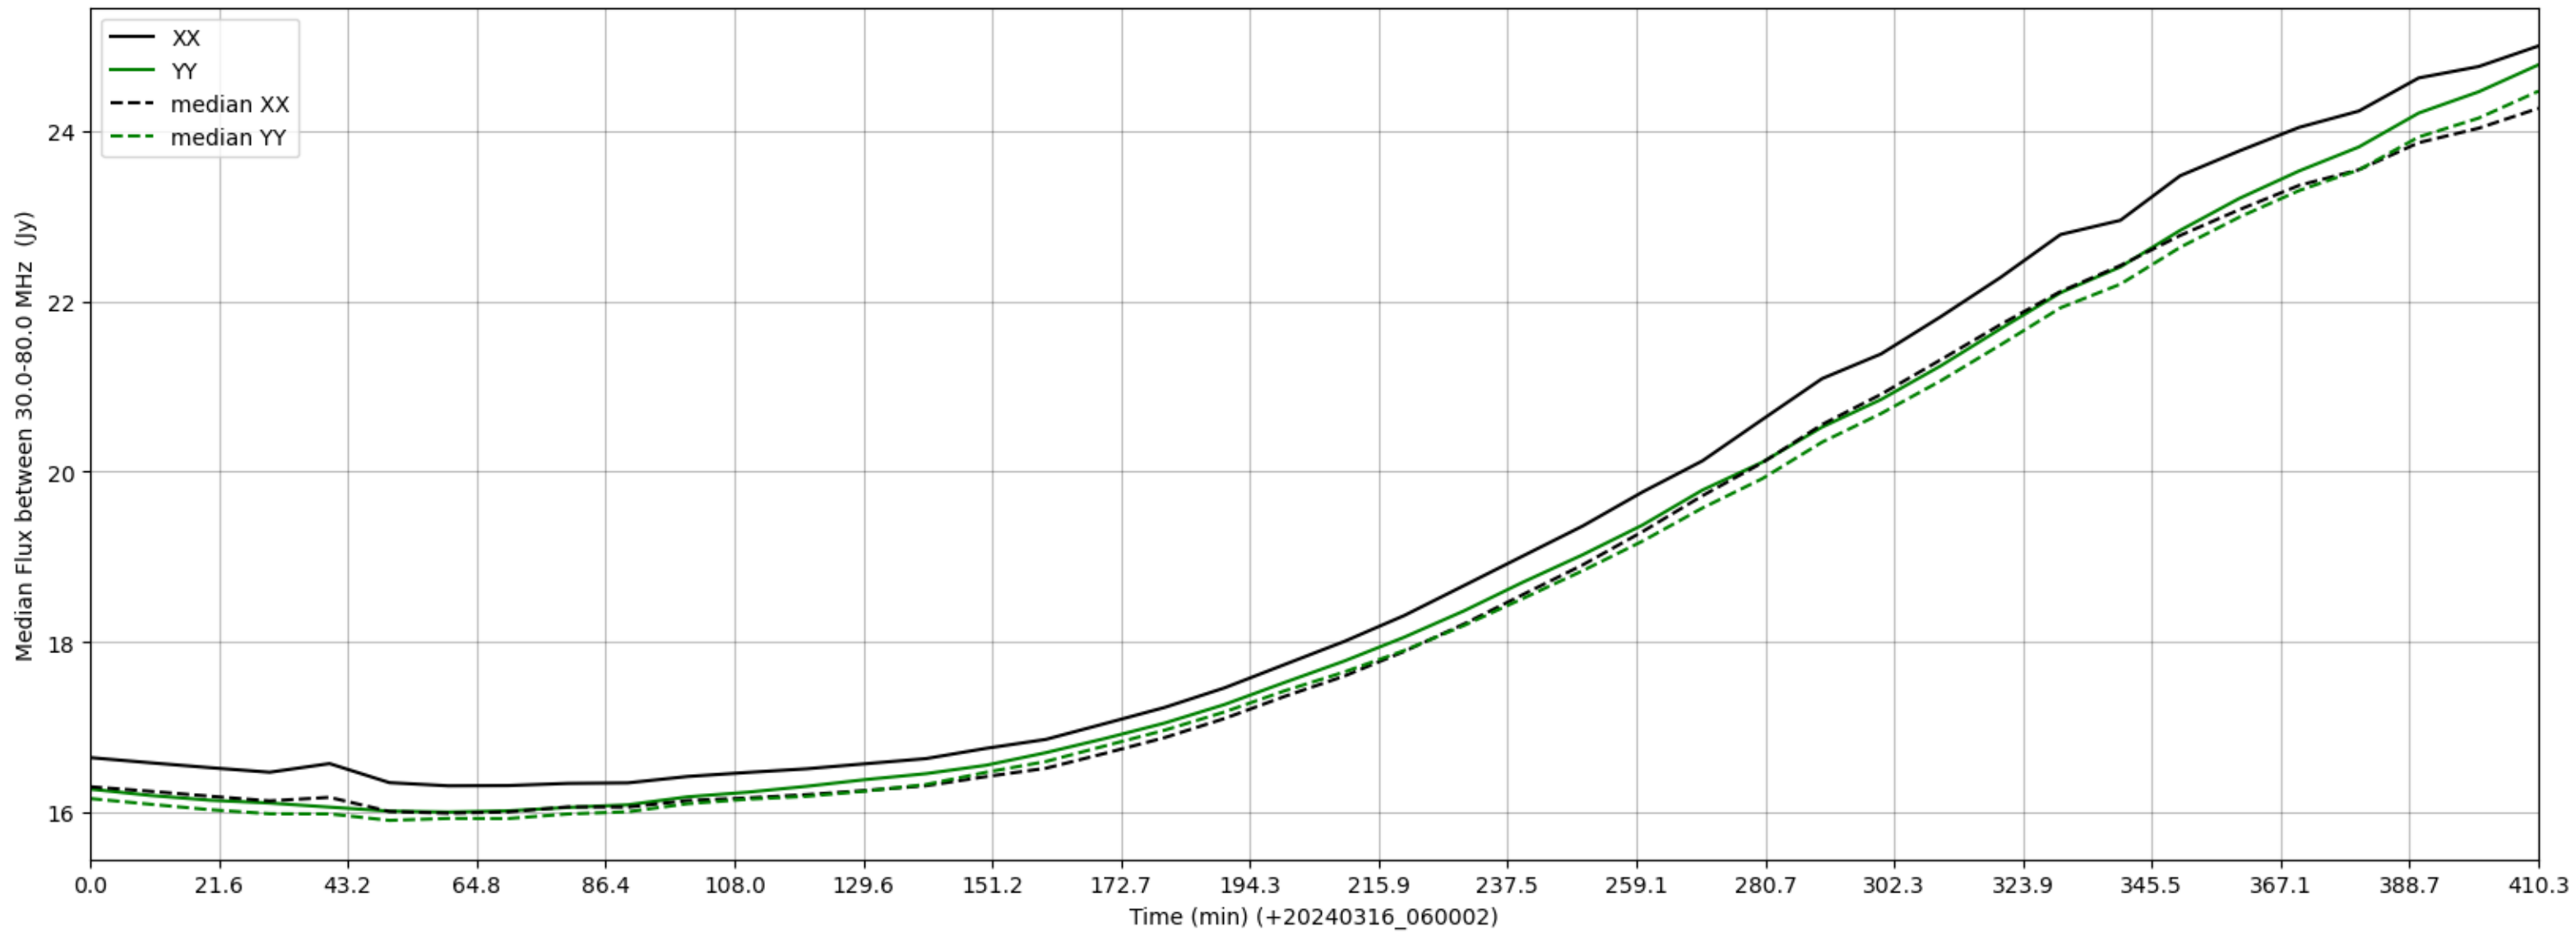

LWA032 - Correlator# 130 - XX FLAGS:Good - YY FLAGS:Good

LWA028 - Correlator# 129 - XX FLAGS:Good - YY FLAGS:Good