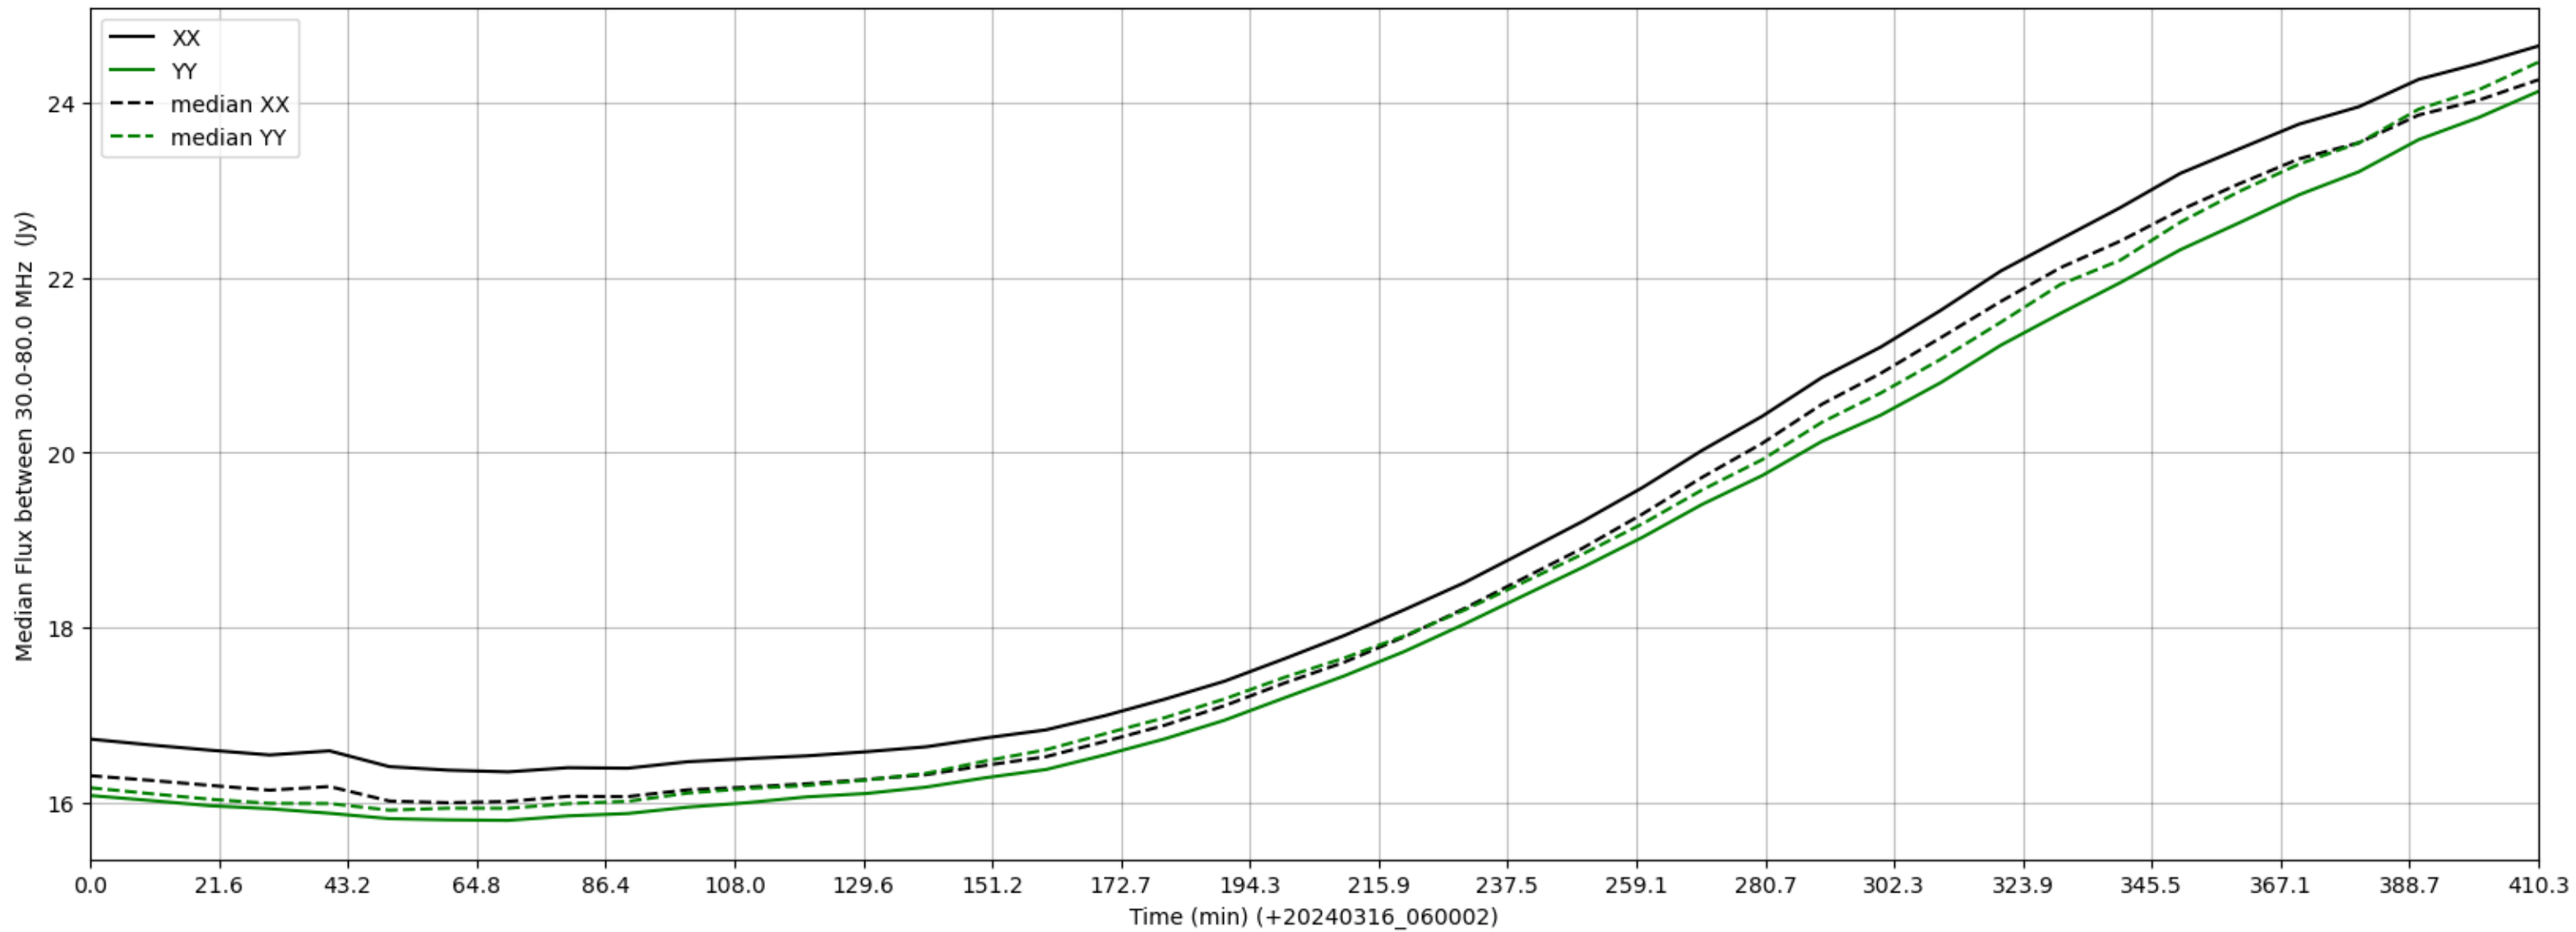

LWA066 - Correlator# 164 - XX FLAGS:Good - YY FLAGS:Good

LWA065 - Correlator# 165 - XX FLAGS:Good - YY FLAGS:Good

LWA068 - Correlator# 166 - XX FLAGS:Good - YY FLAGS:Good

LWA067 - Correlator# 167 - XX FLAGS:Good - YY FLAGS:Good