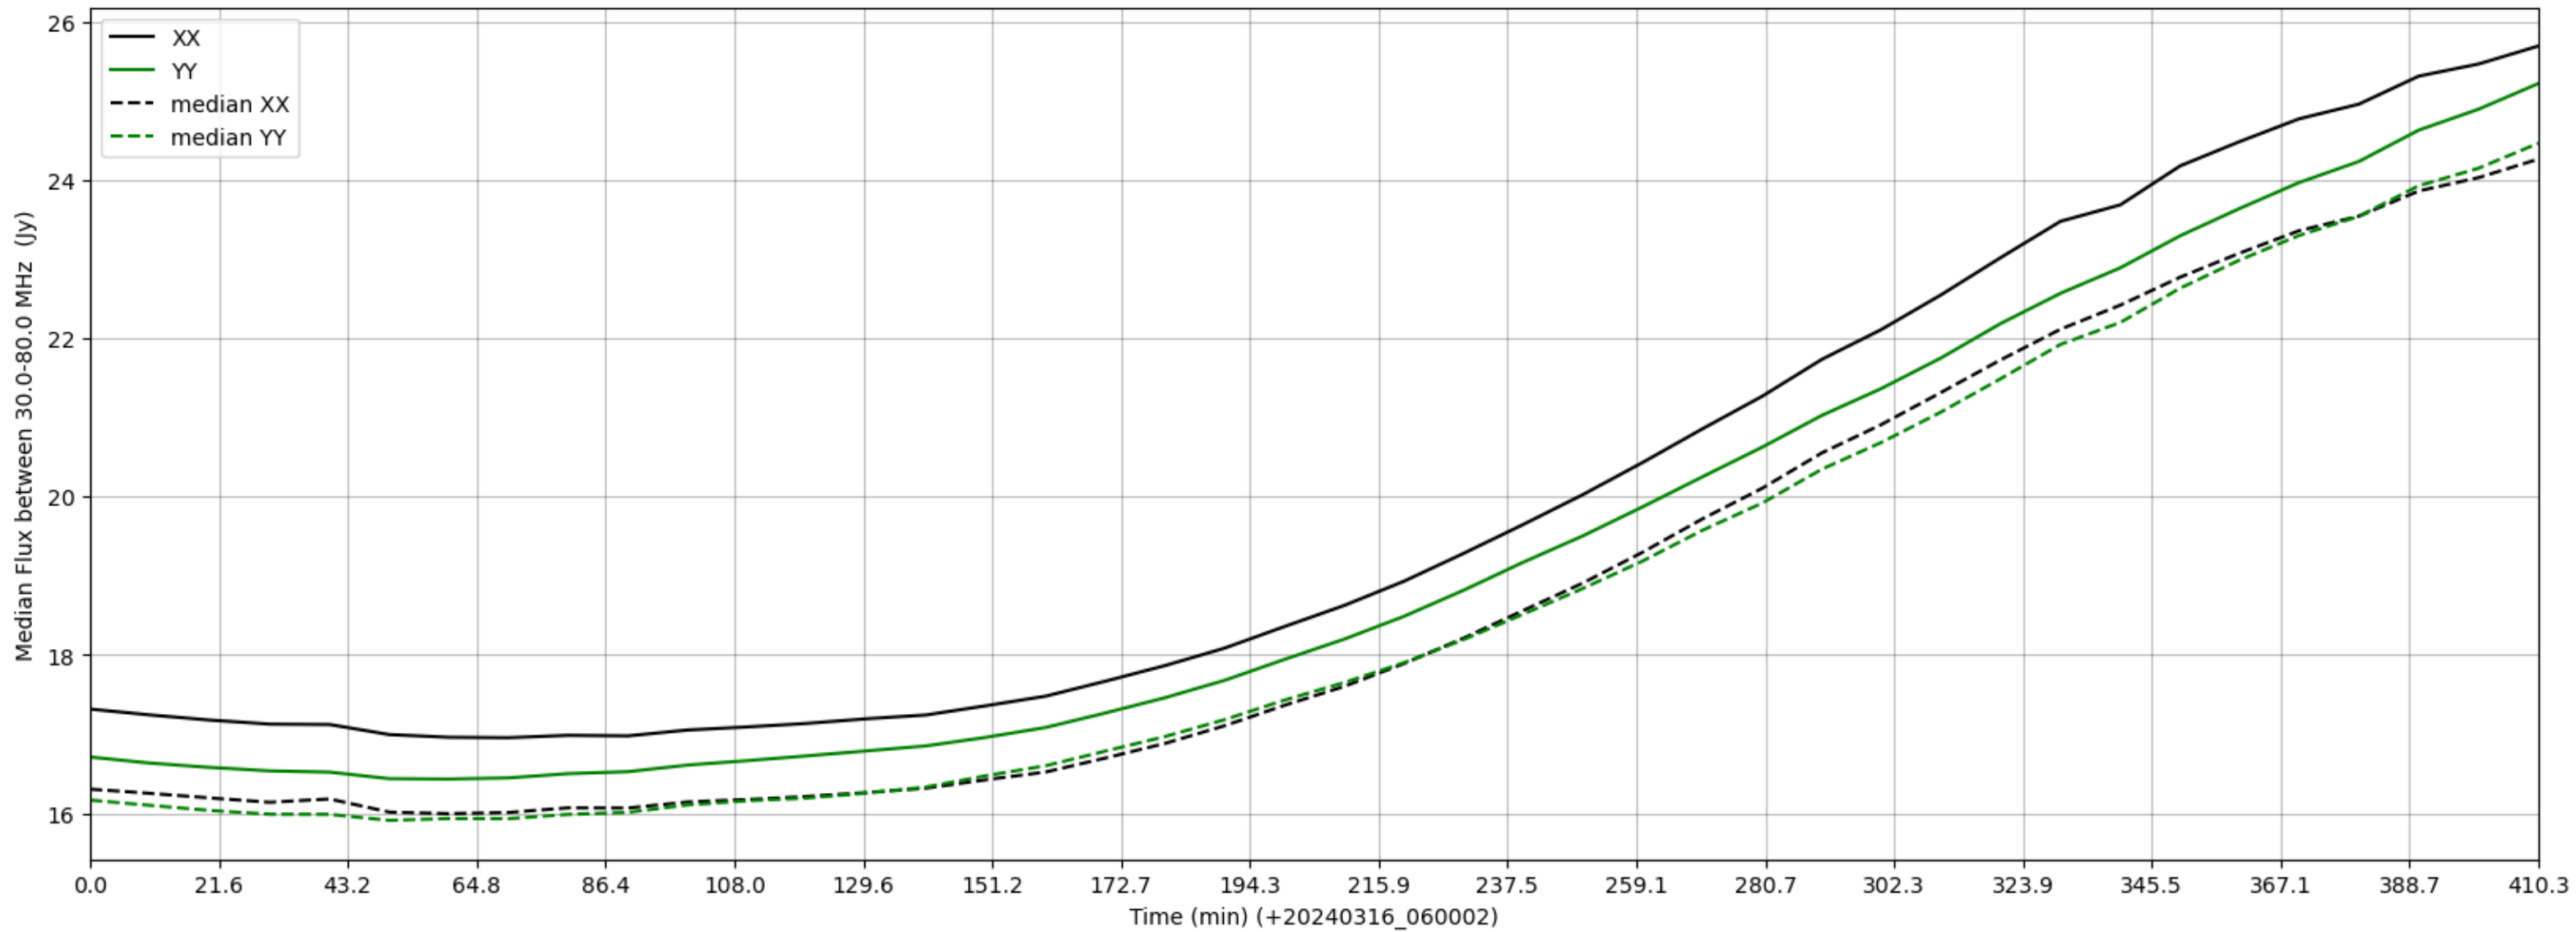

LWA324 - Correlator# 122 - XX FLAGS:Good - YY FLAGS:Good

LWA055 - Correlator# 121 - XX FLAGS:Good - YY FLAGS:Good