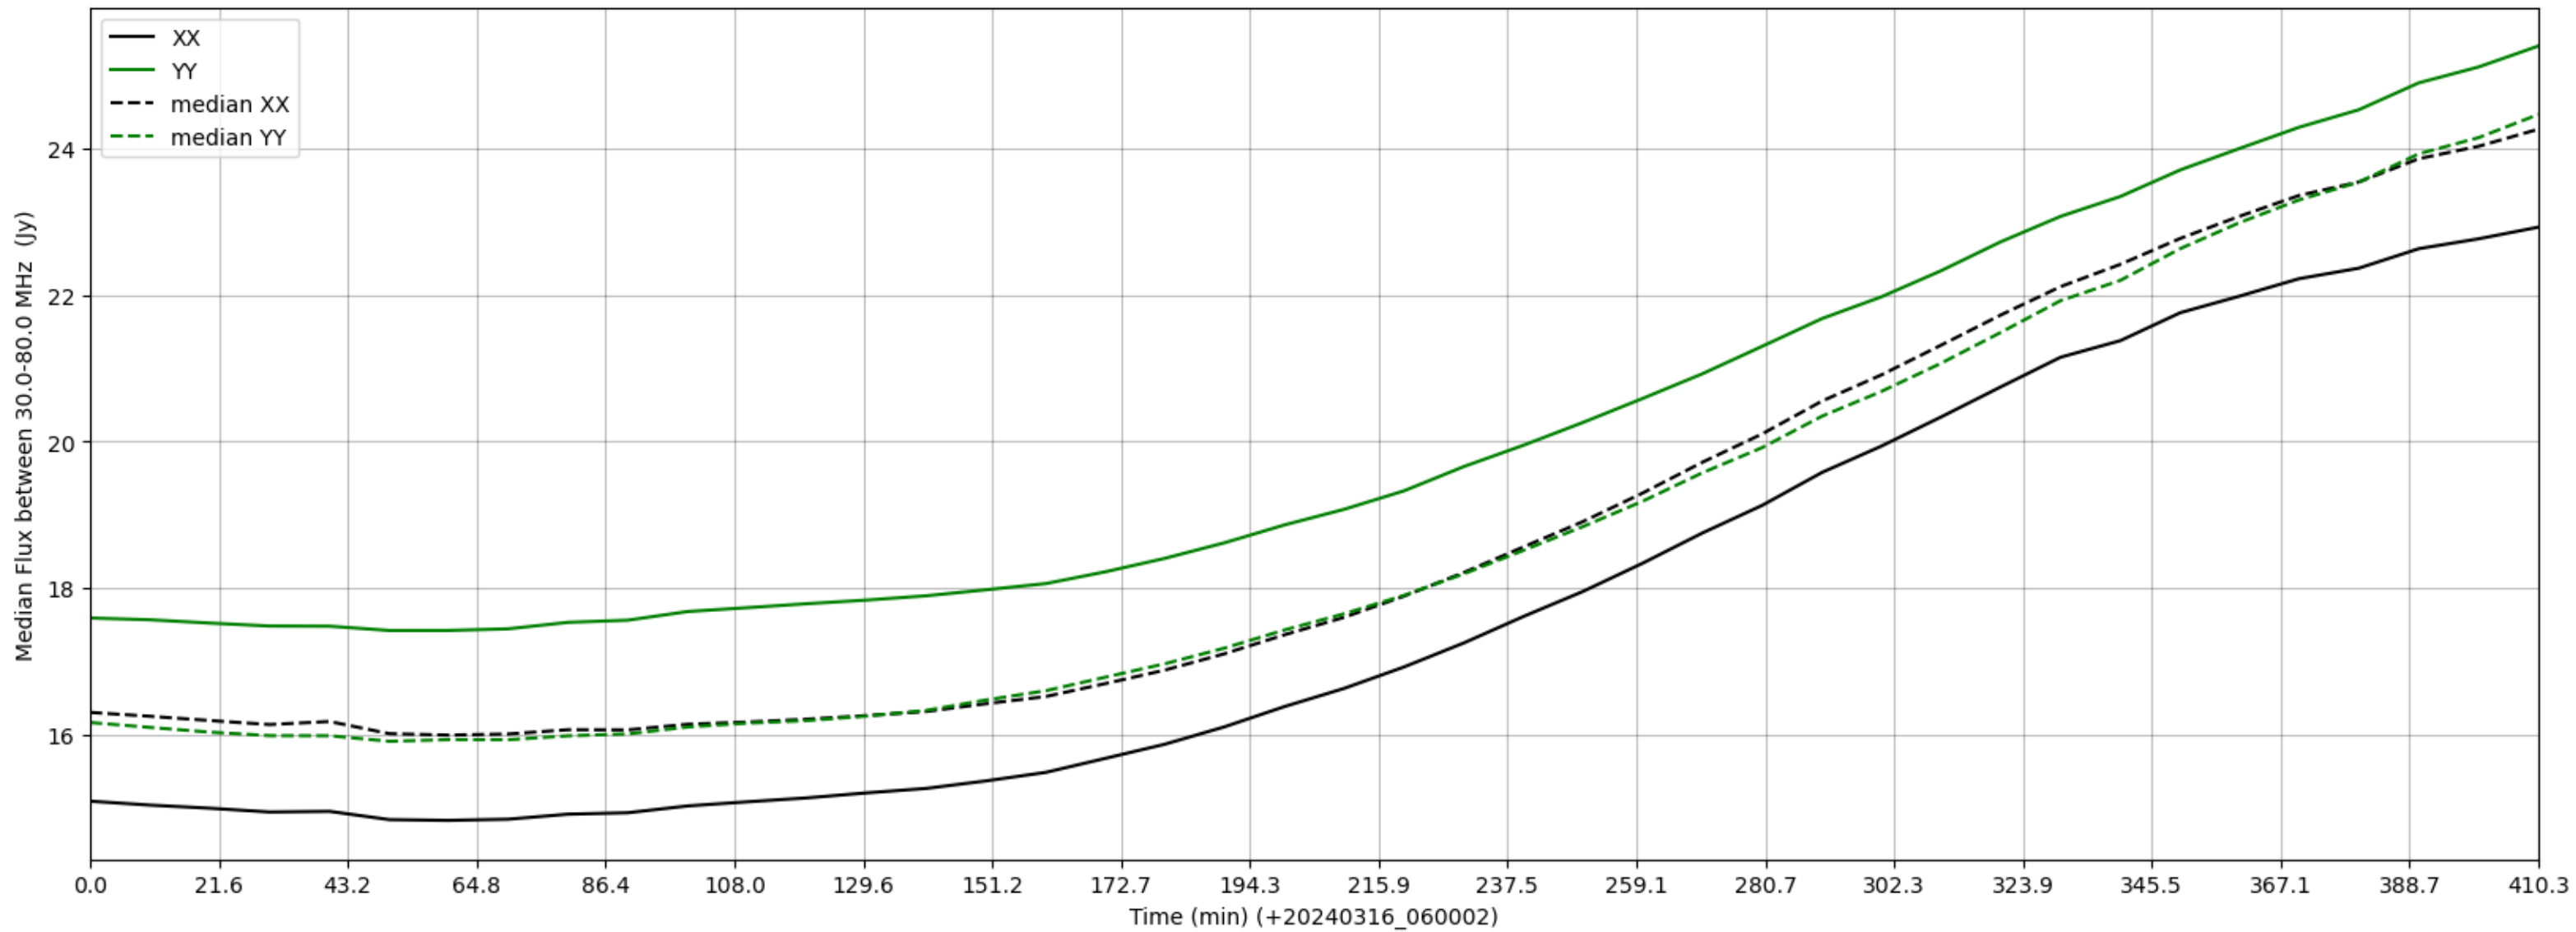

LWA175 - Correlator# 293 - XX FLAGS:Good - YY FLAGS:Good

LWA169 - Correlator# 292 - XX FLAGS:Good - YY FLAGS:Good