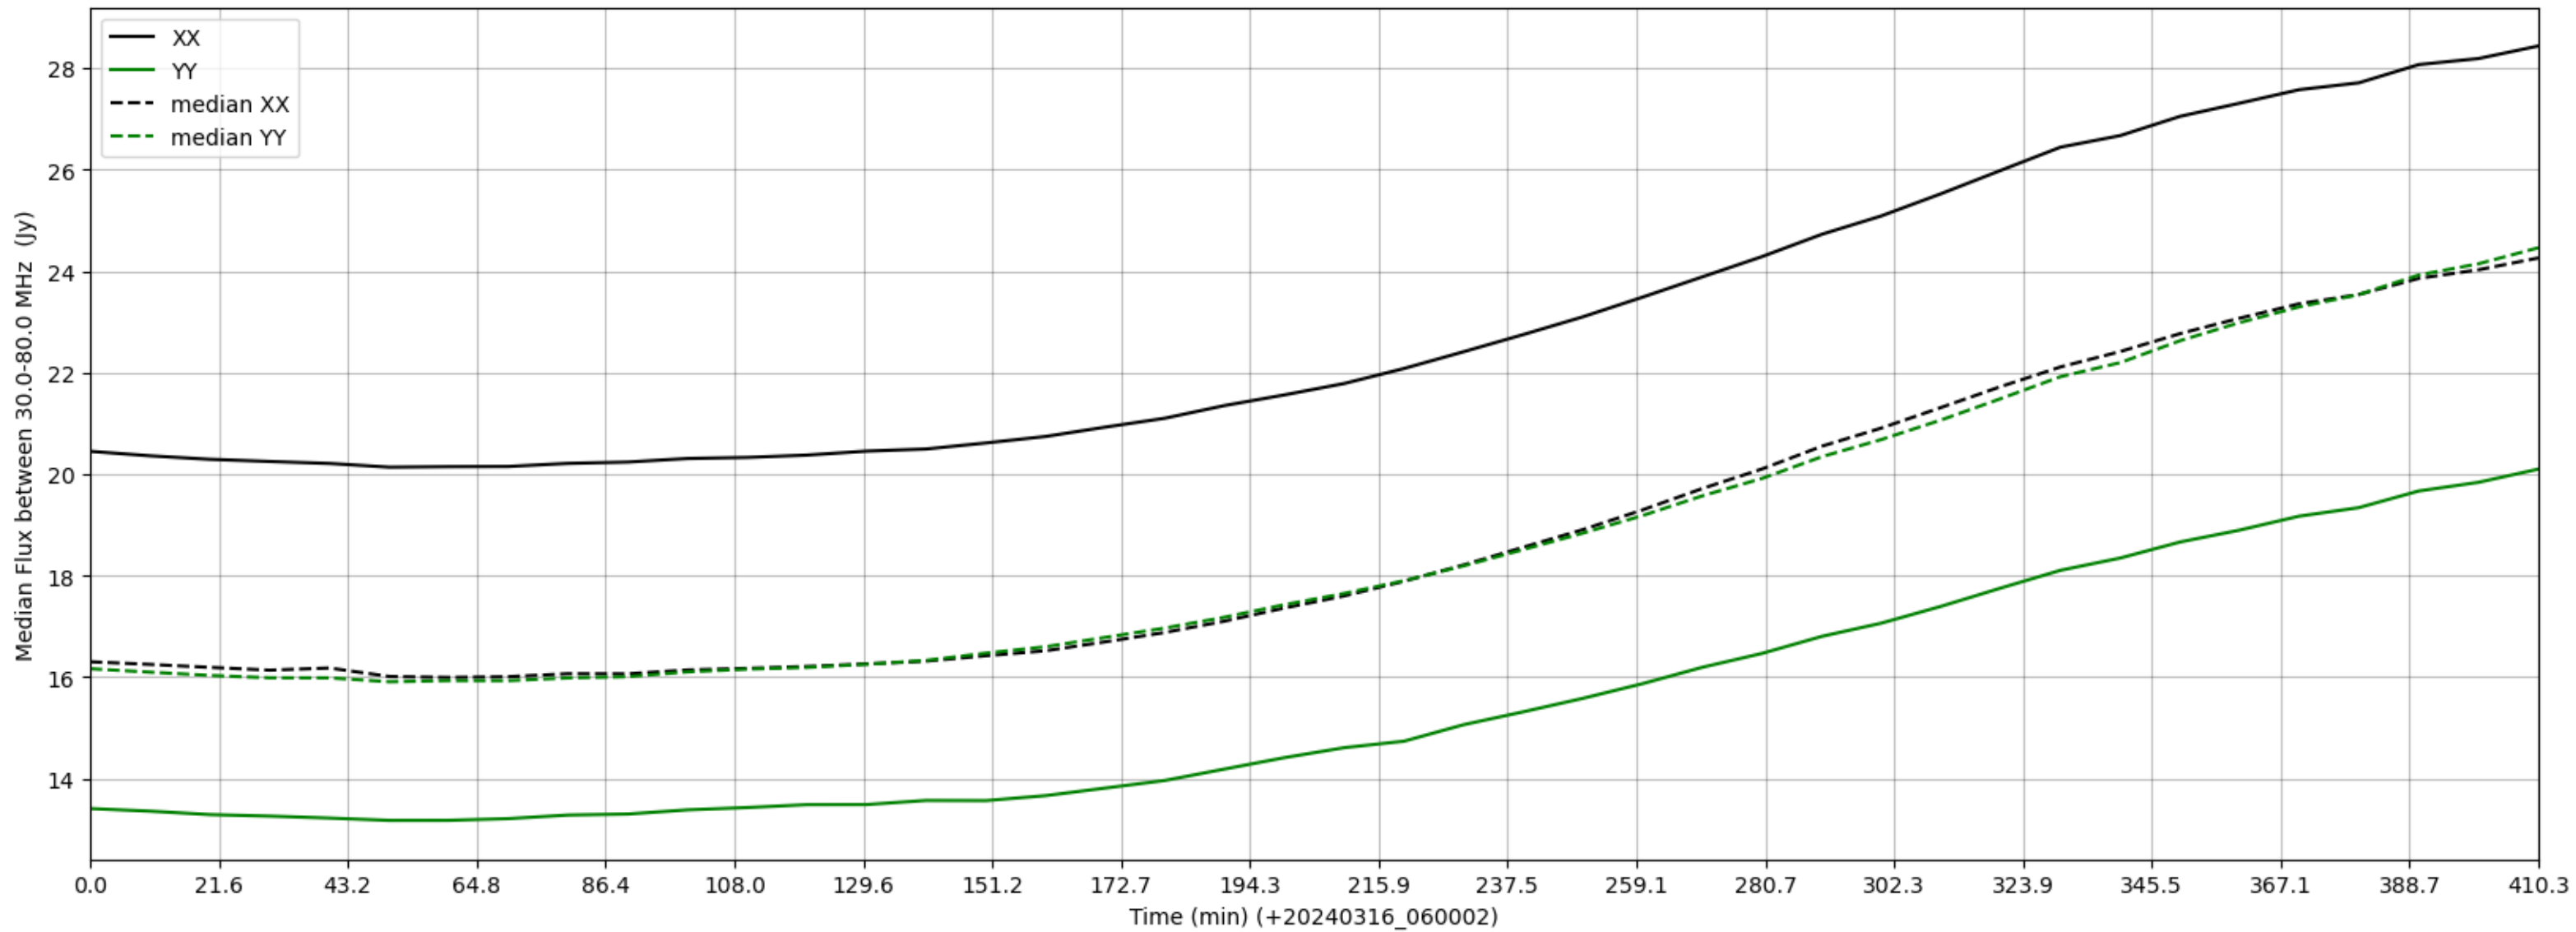

LWA292 - Correlator# 044 - XX FLAGS:Good - YY FLAGS:LowFlux

LWA291 - Correlator# 045 - XX FLAGS:Good - YY FLAGS:Good

LWA296 - Correlator# 046 - XX FLAGS:Good - YY FLAGS:Good

LWA295 - Correlator# 047 - XX FLAGS:Good - YY FLAGS:Good