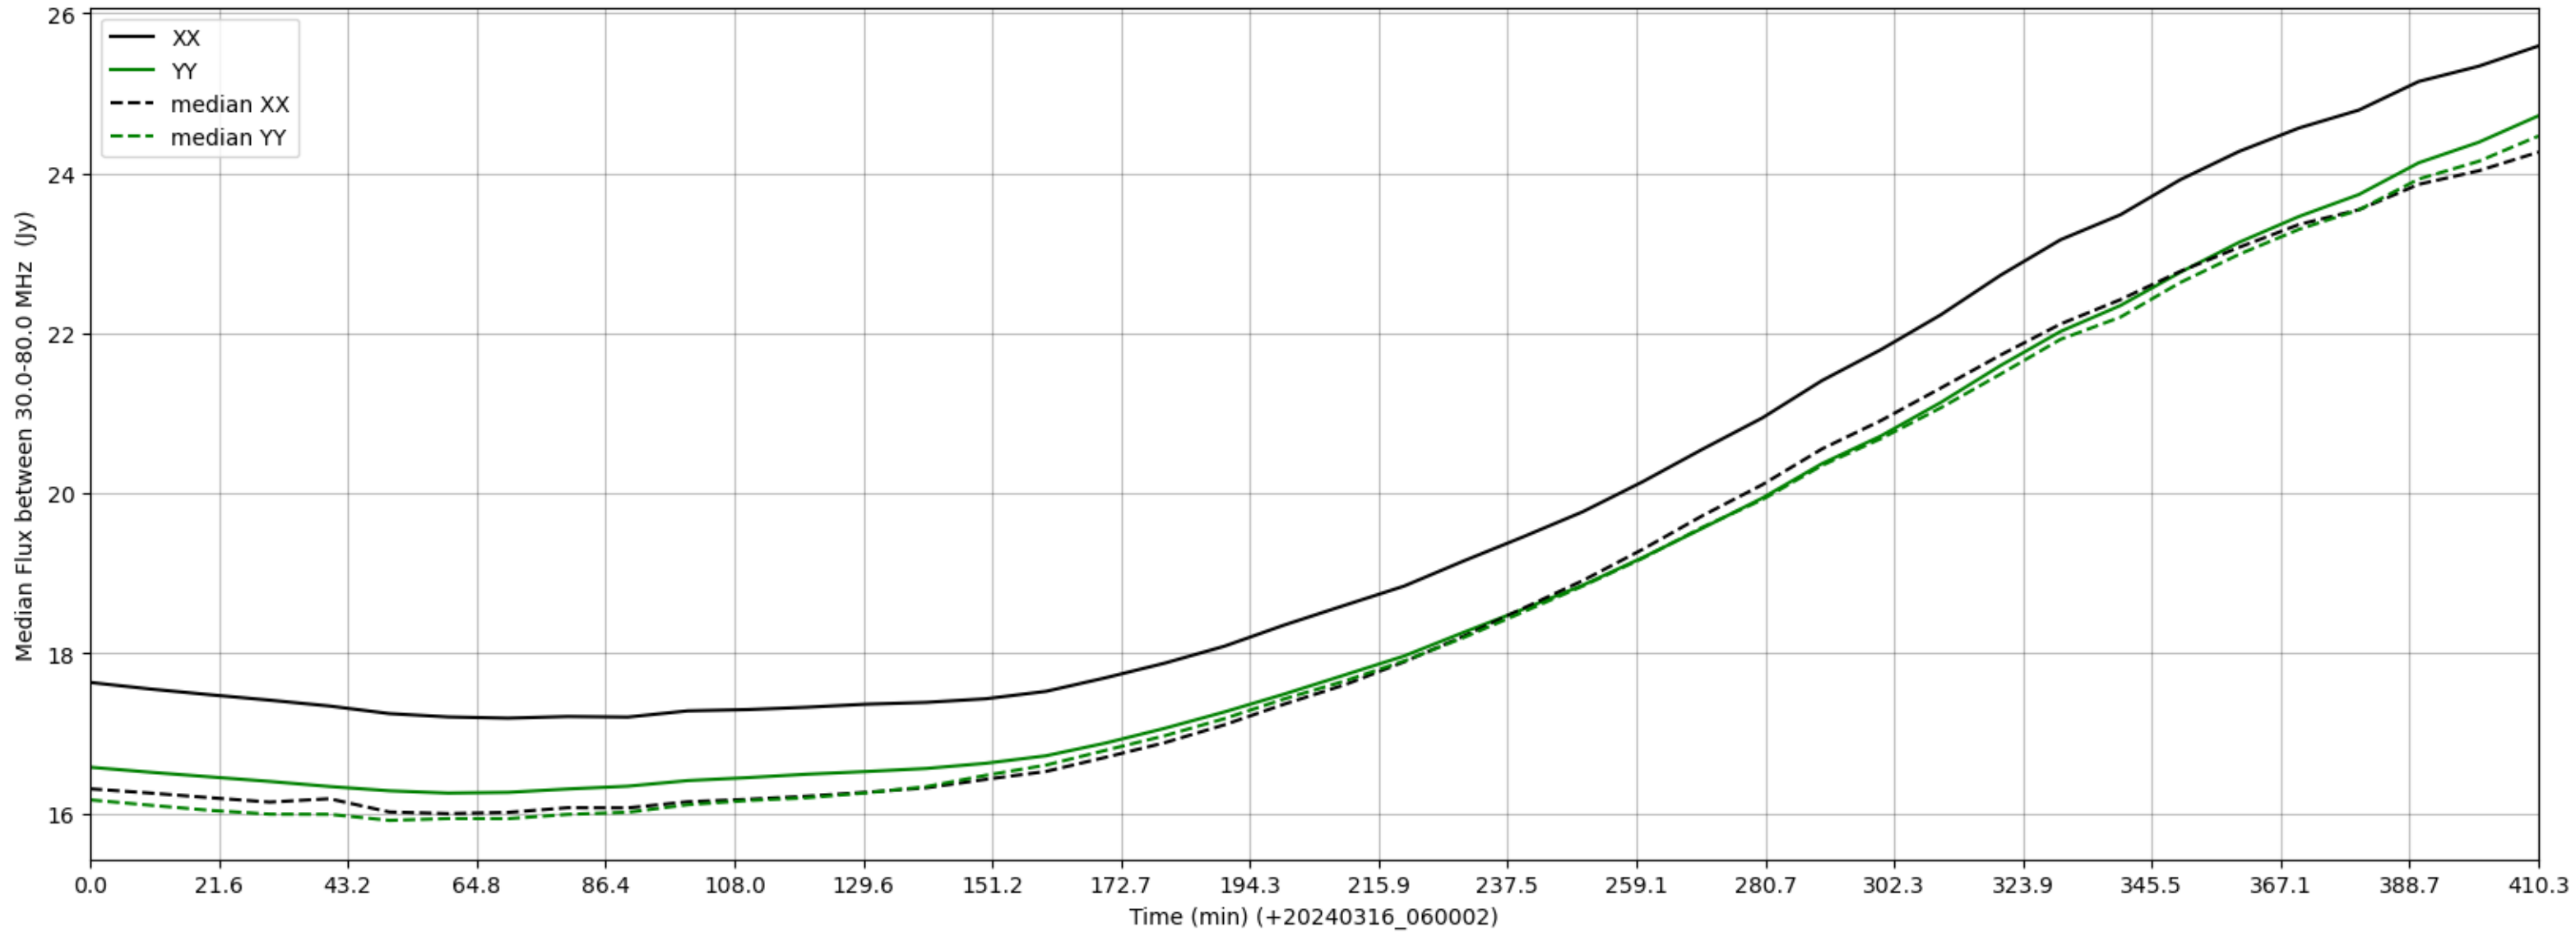

LWA001 - Correlator# 065 - XX FLAGS:Good - YY FLAGS:Good

LWA002 - Correlator# 064 - XX FLAGS:Good - YY FLAGS:Good