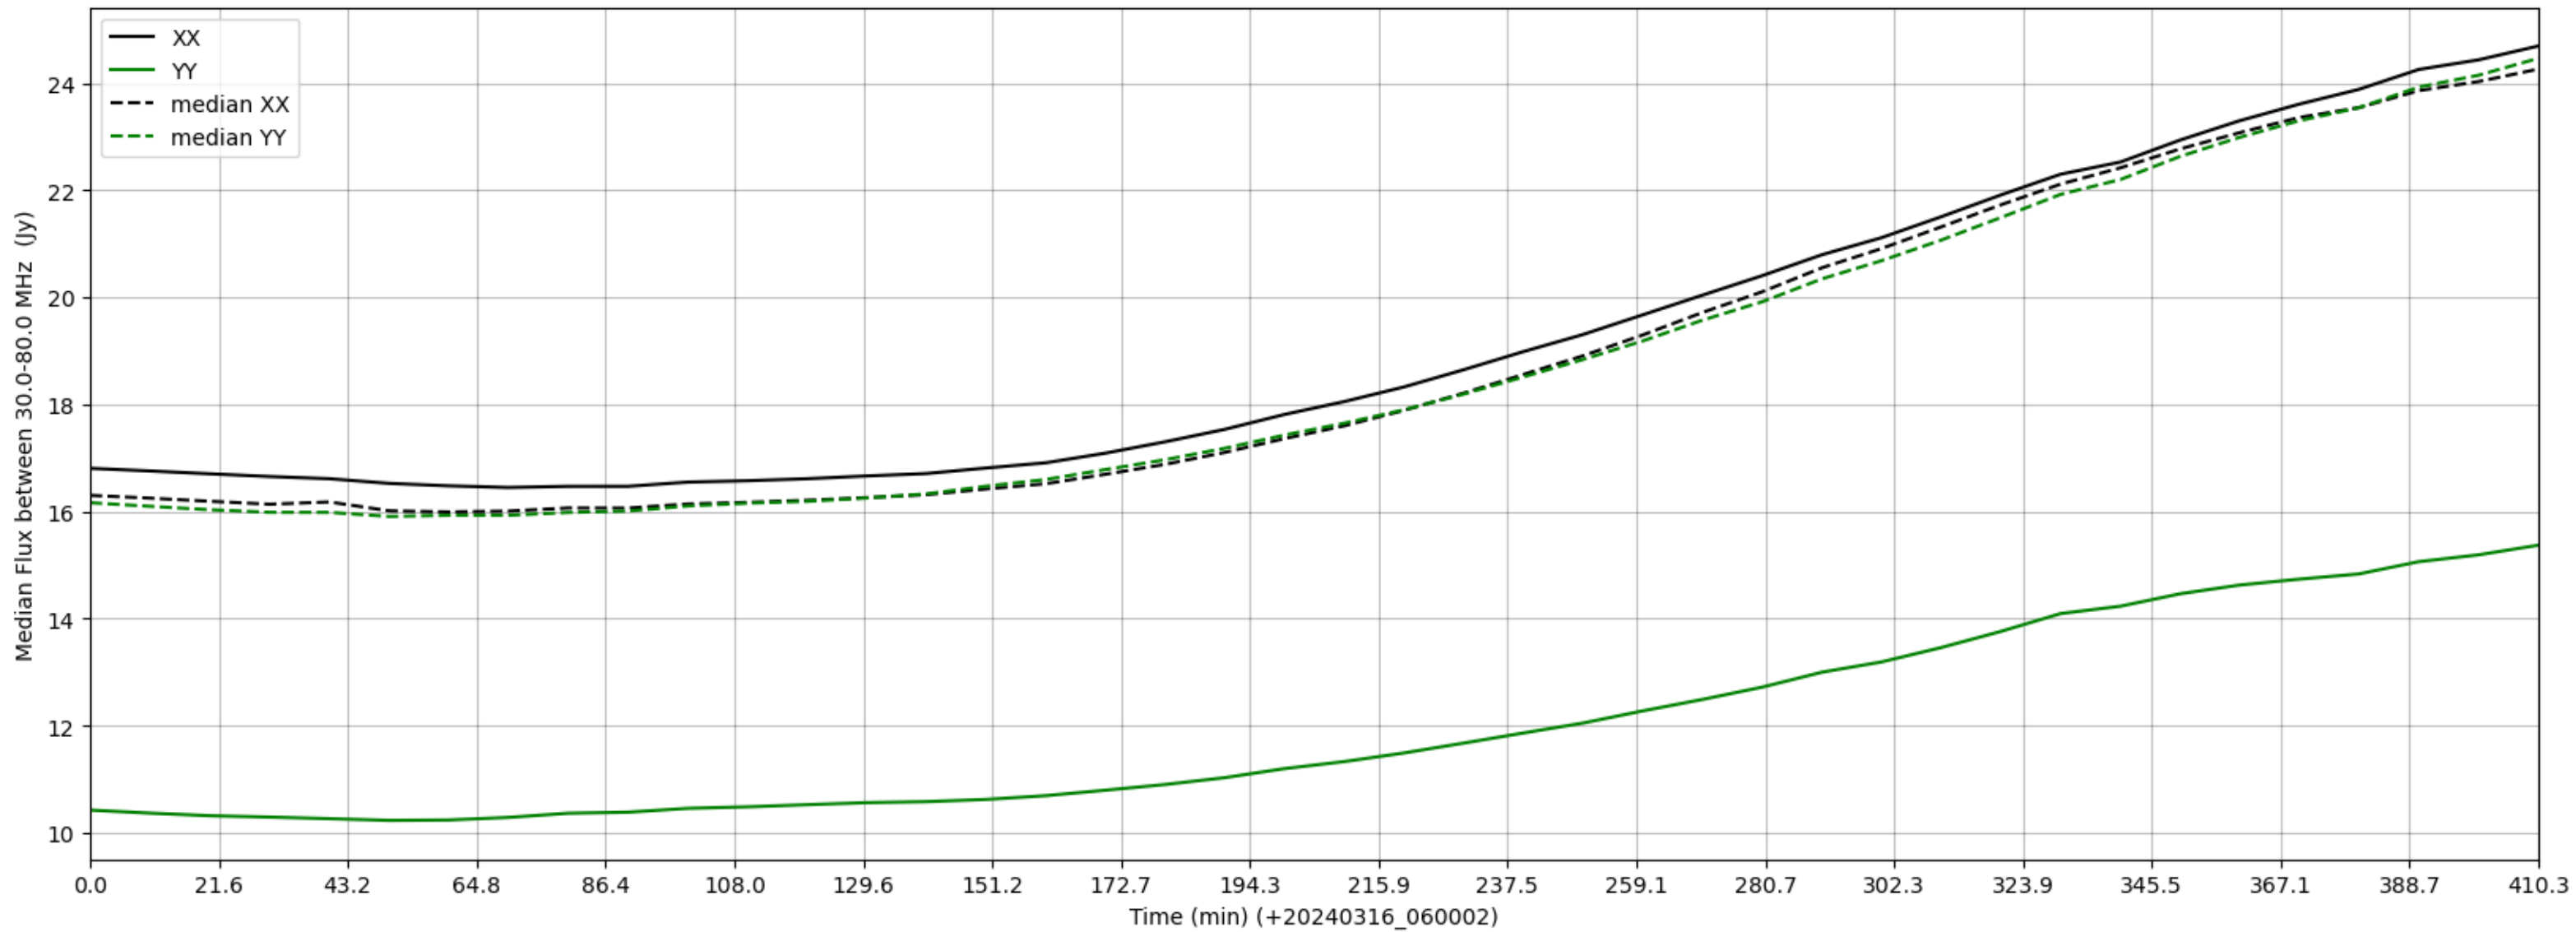

LWA334 - Correlator# 156 - XX FLAGS:Good - YY FLAGS:Good

LWA328 - Correlator# 157 - XX FLAGS:Good - YY FLAGS:Good

LWA361 - Correlator# 158 - XX FLAGS:Good - YY FLAGS:Good

LWA358 - Correlator# 159 - XX FLAGS:Good - YY FLAGS:Good