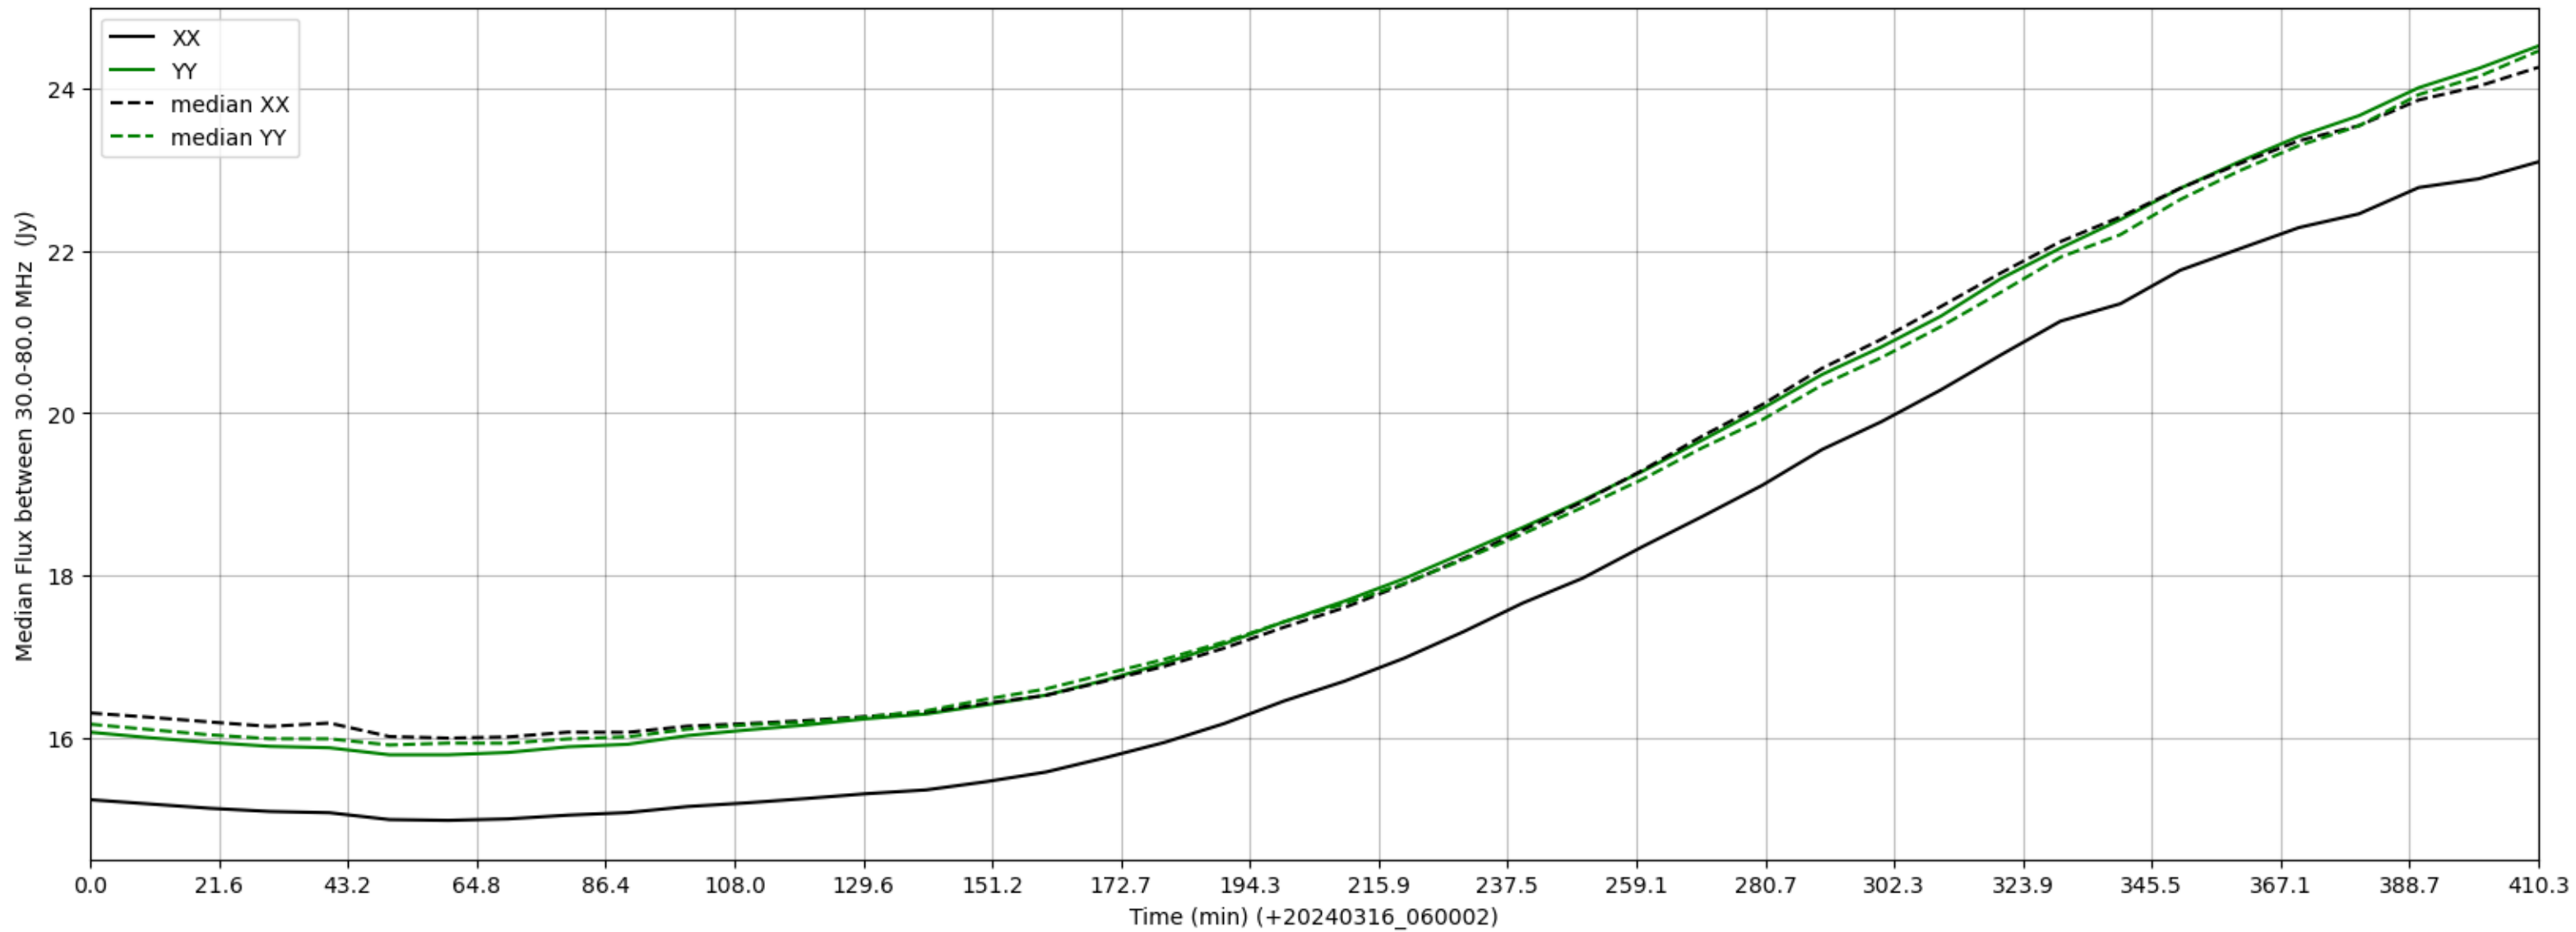

LWA229 - Correlator# 305 - XX FLAGS:Good - YY FLAGS:Good

LWA226 - Correlator# 304 - XX FLAGS:Good - YY FLAGS:Good