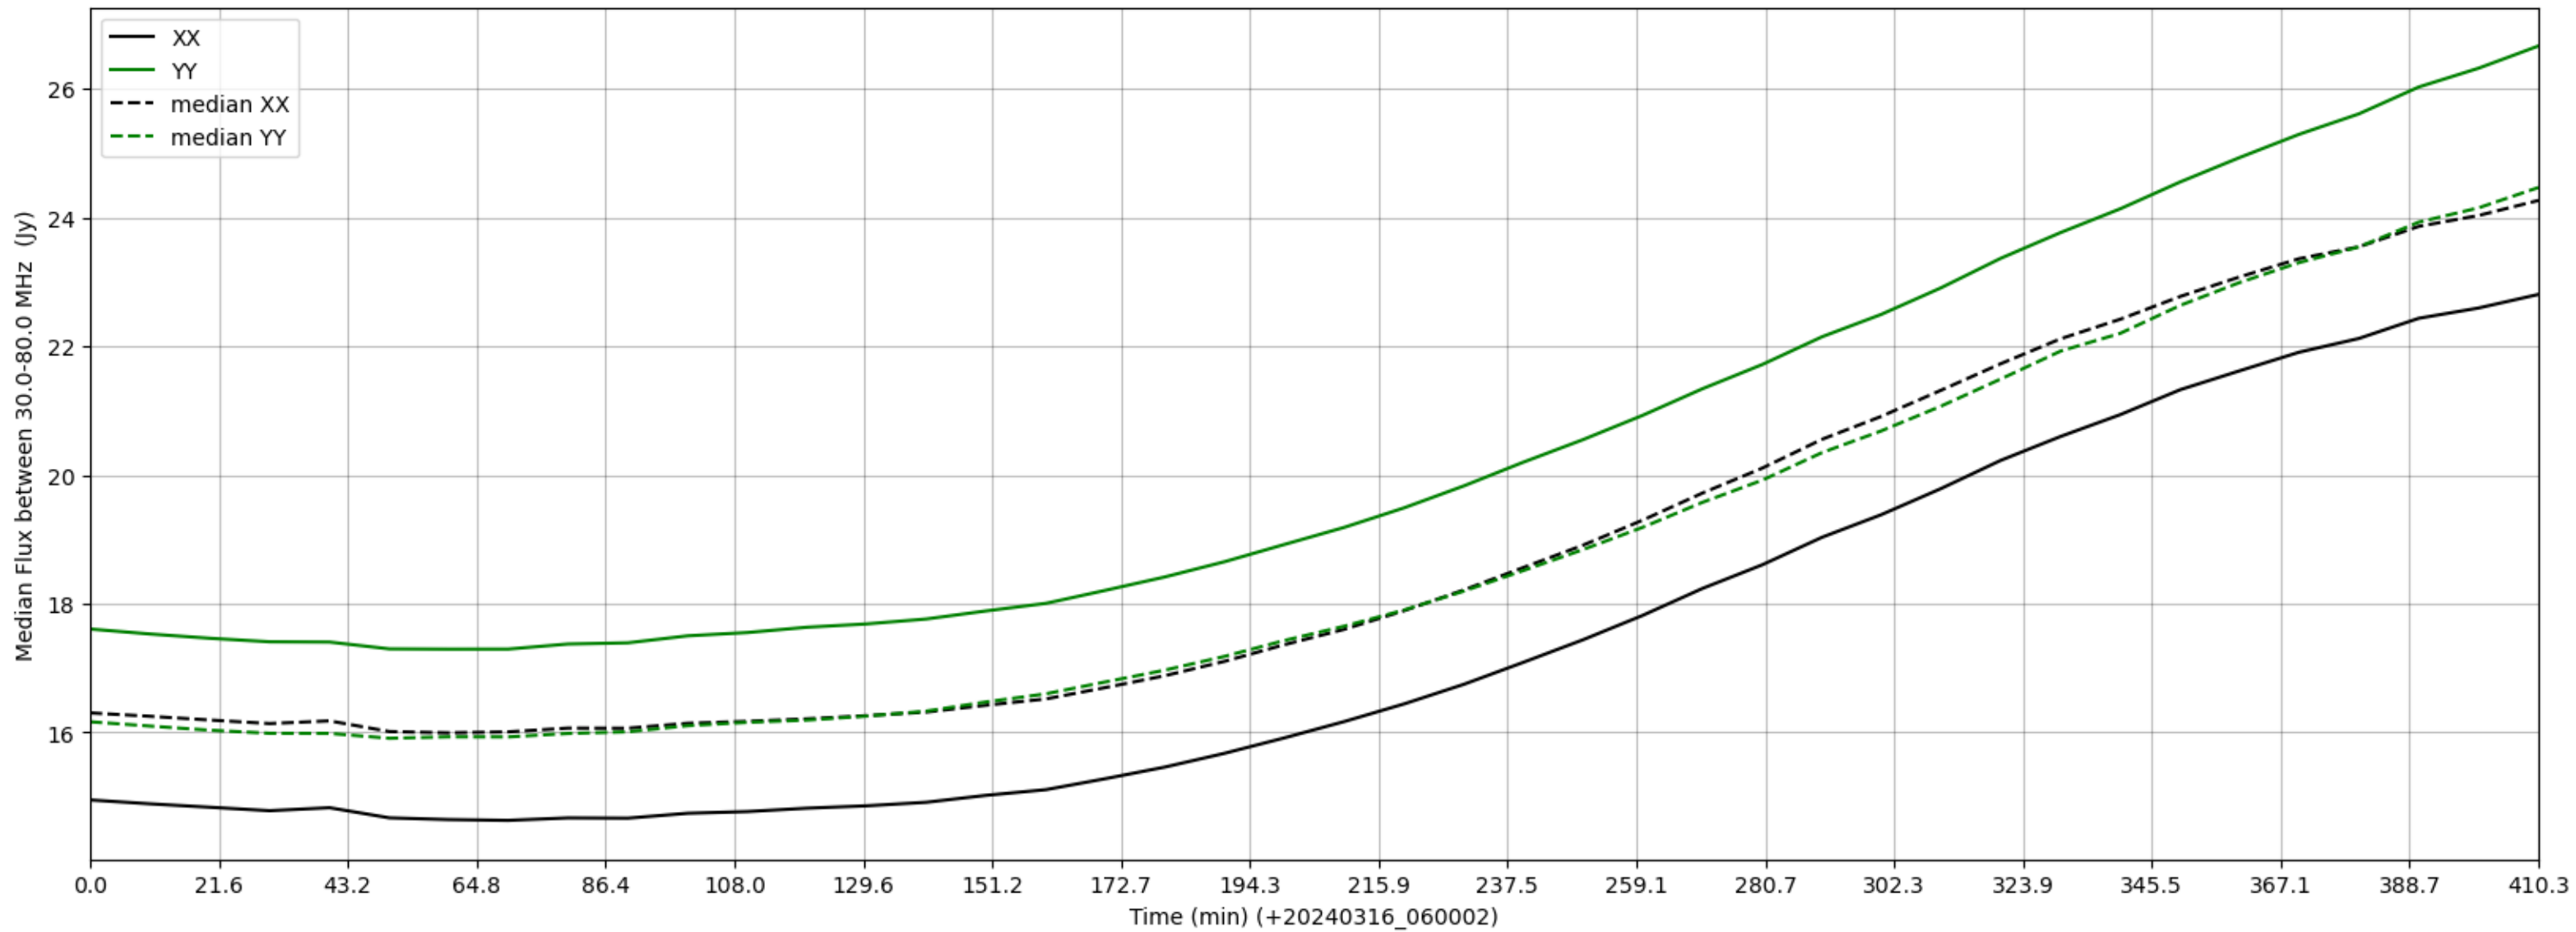

LWA044 - Correlator# 080 - XX FLAGS:Good - YY FLAGS:HighTimeVar

LWA043 - Correlator# 081 - XX FLAGS:Good - YY FLAGS:Good

LWA046 - Correlator# 082 - XX FLAGS:Good - YY FLAGS:Good

LWA045 - Correlator# 083 - XX FLAGS:Good - YY FLAGS:Good