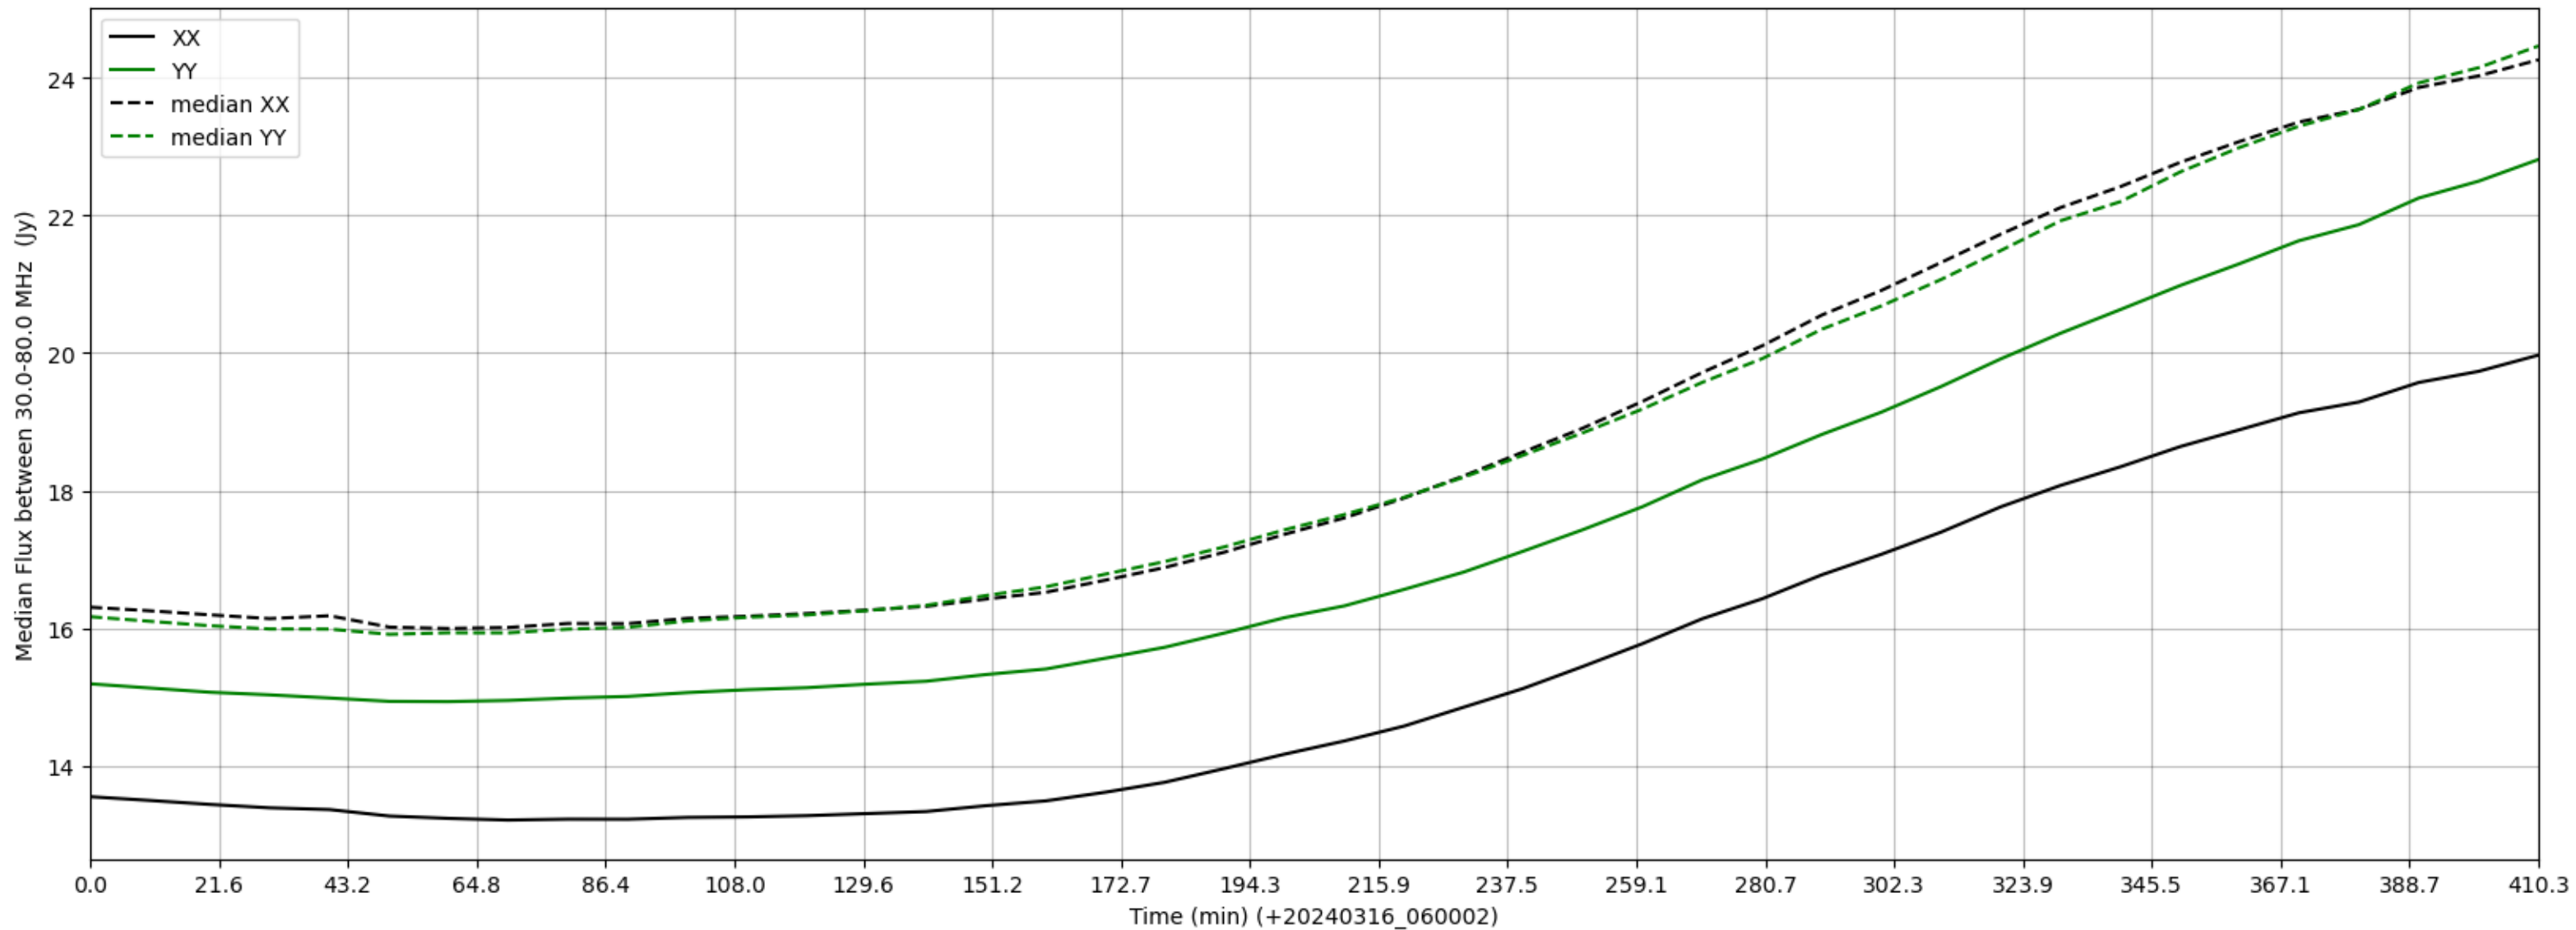

LWA339 - Correlator# 027 - XX FLAGS:Good - YY FLAGS:Good

LWA340 - Correlator# 026 - XX FLAGS:Good - YY FLAGS:Good