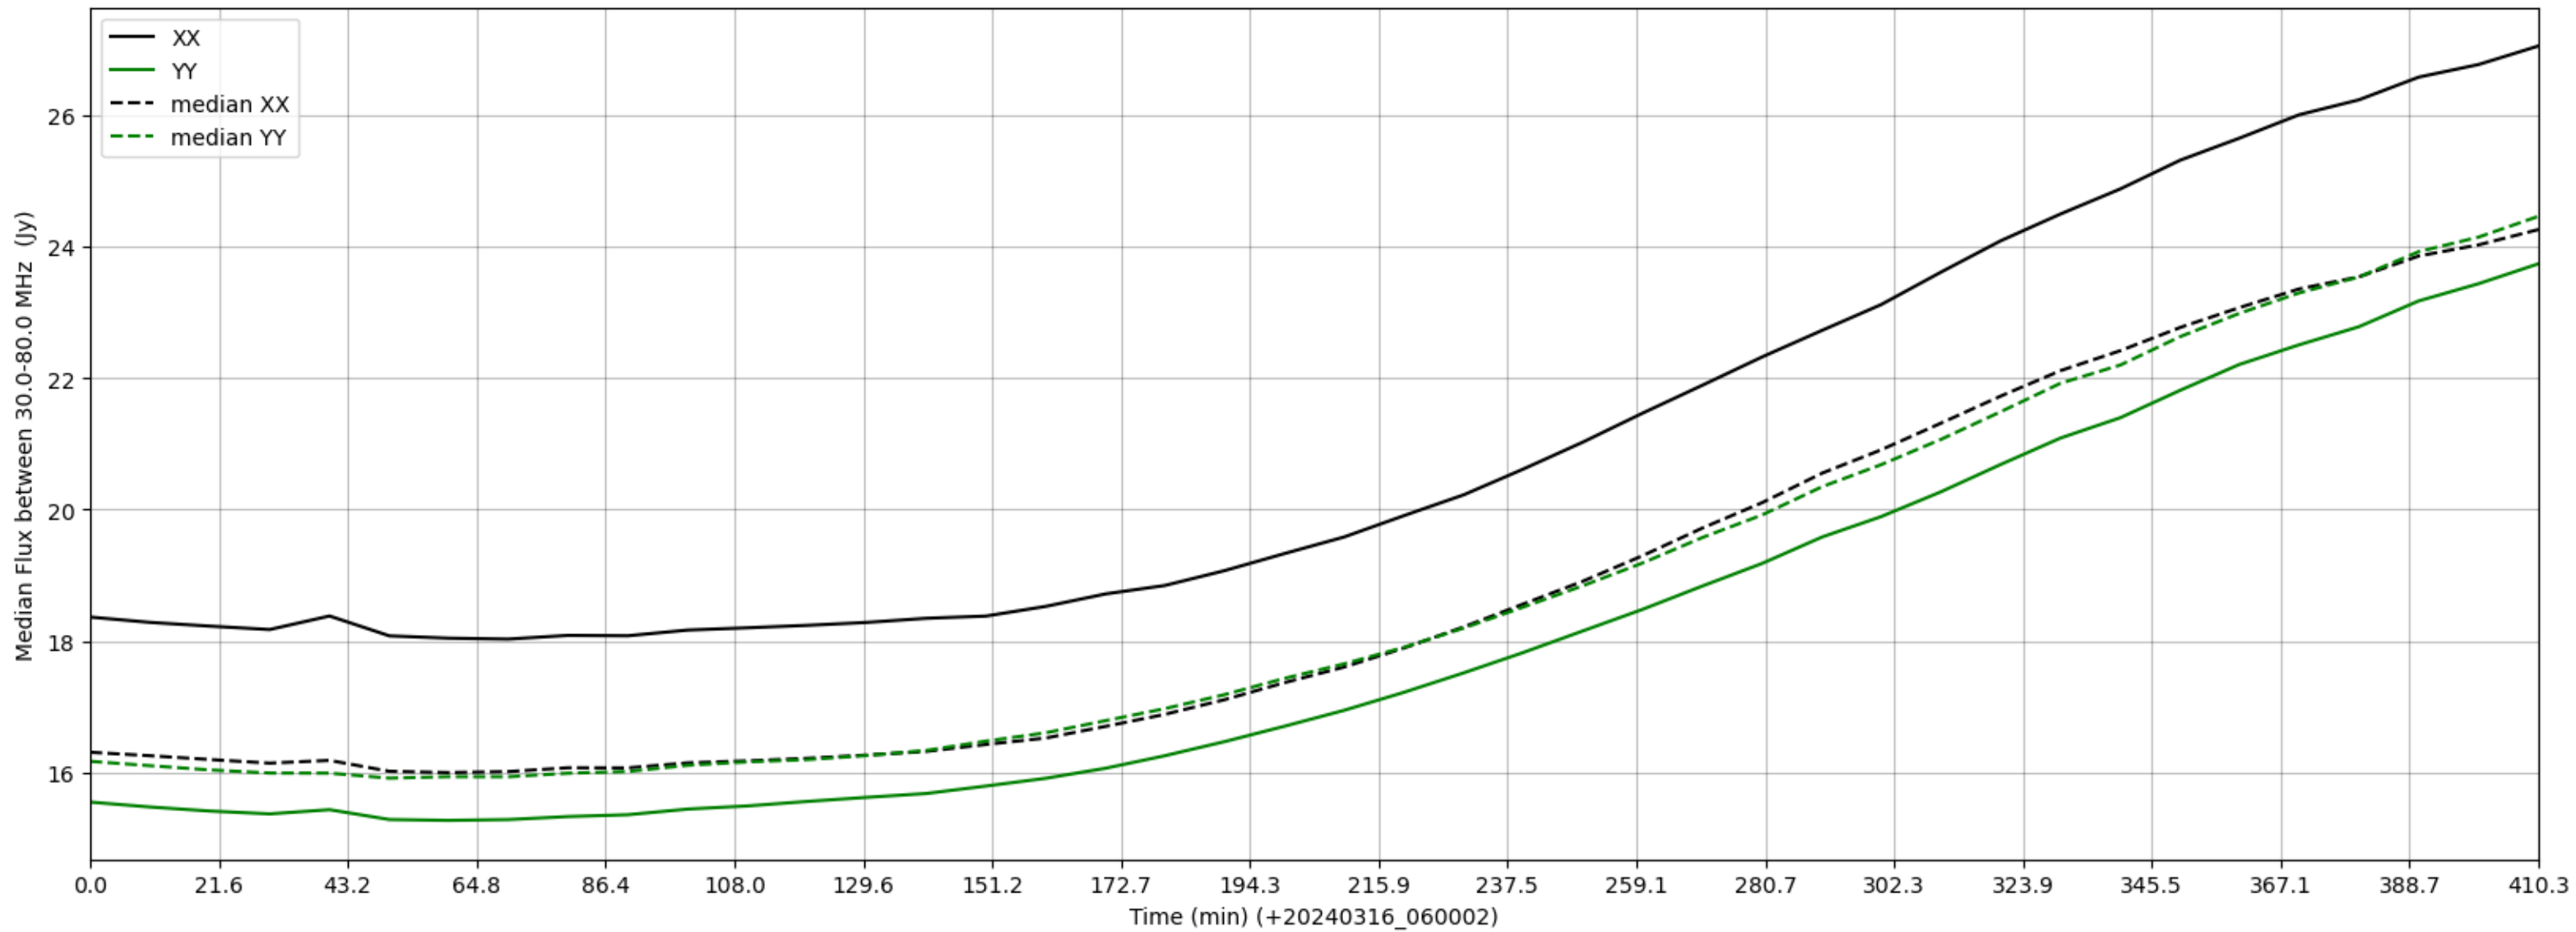

LWA029 - Correlator# 110 - XX FLAGS:Good - YY FLAGS:Good

LWA025 - Correlator# 109 - XX FLAGS:Good - YY FLAGS:Good