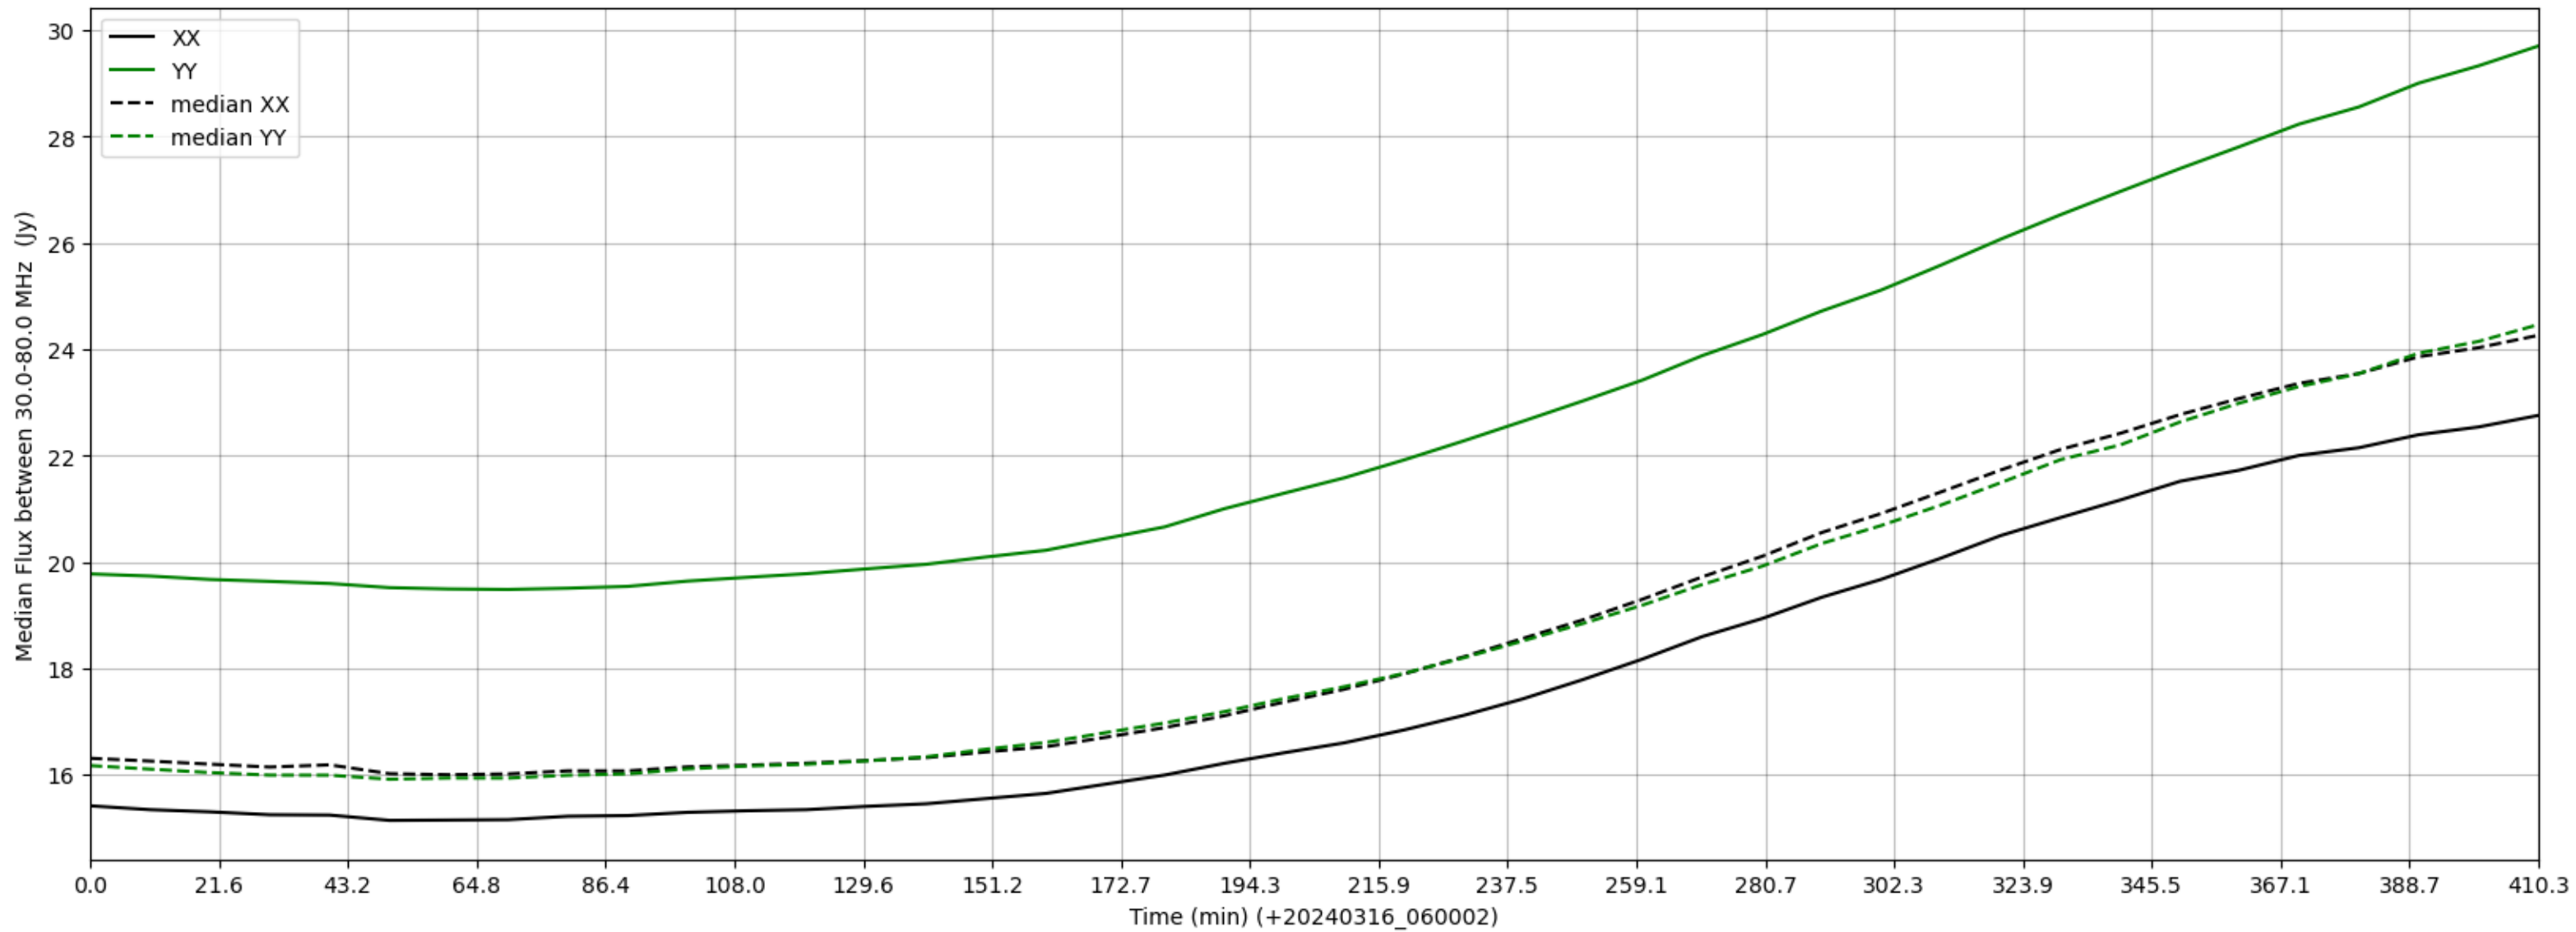

LWA310 - Correlator# 017 - XX FLAGS:LowFlux - YY FLAGS:LowFlux

LWA311 - Correlator# 016 - XX FLAGS:Good - YY FLAGS:Good