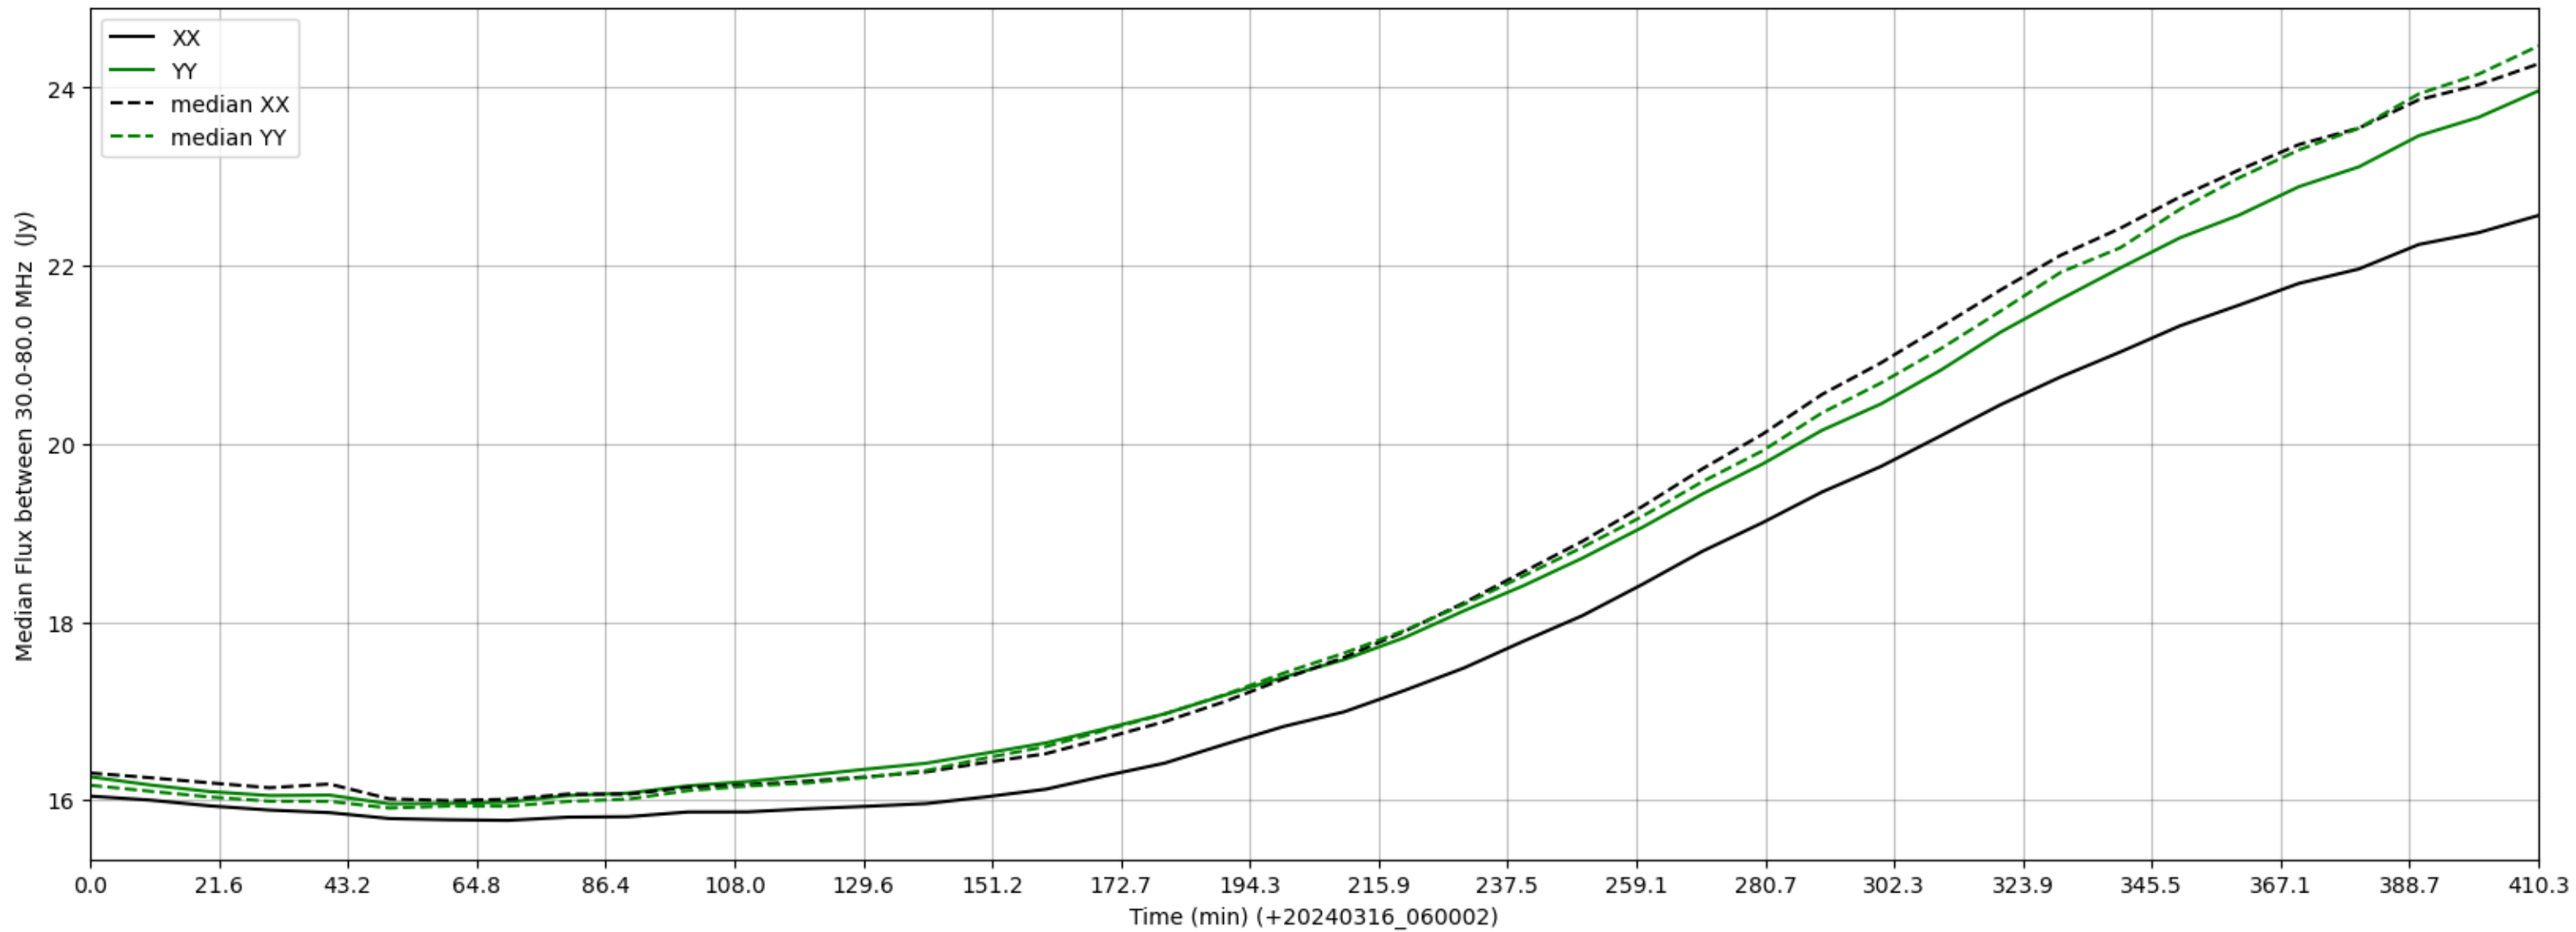

LWA283 - Correlator# 040 - XX FLAGS:Good - YY FLAGS:Good

LWA280 - Correlator# 041 - XX FLAGS:LowFlux - YY FLAGS:BadSpecShape

LWA288 - Correlator# 042 - XX FLAGS:Good - YY FLAGS:Good

LWA284 - Correlator# 043 - XX FLAGS:Good - YY FLAGS:Good