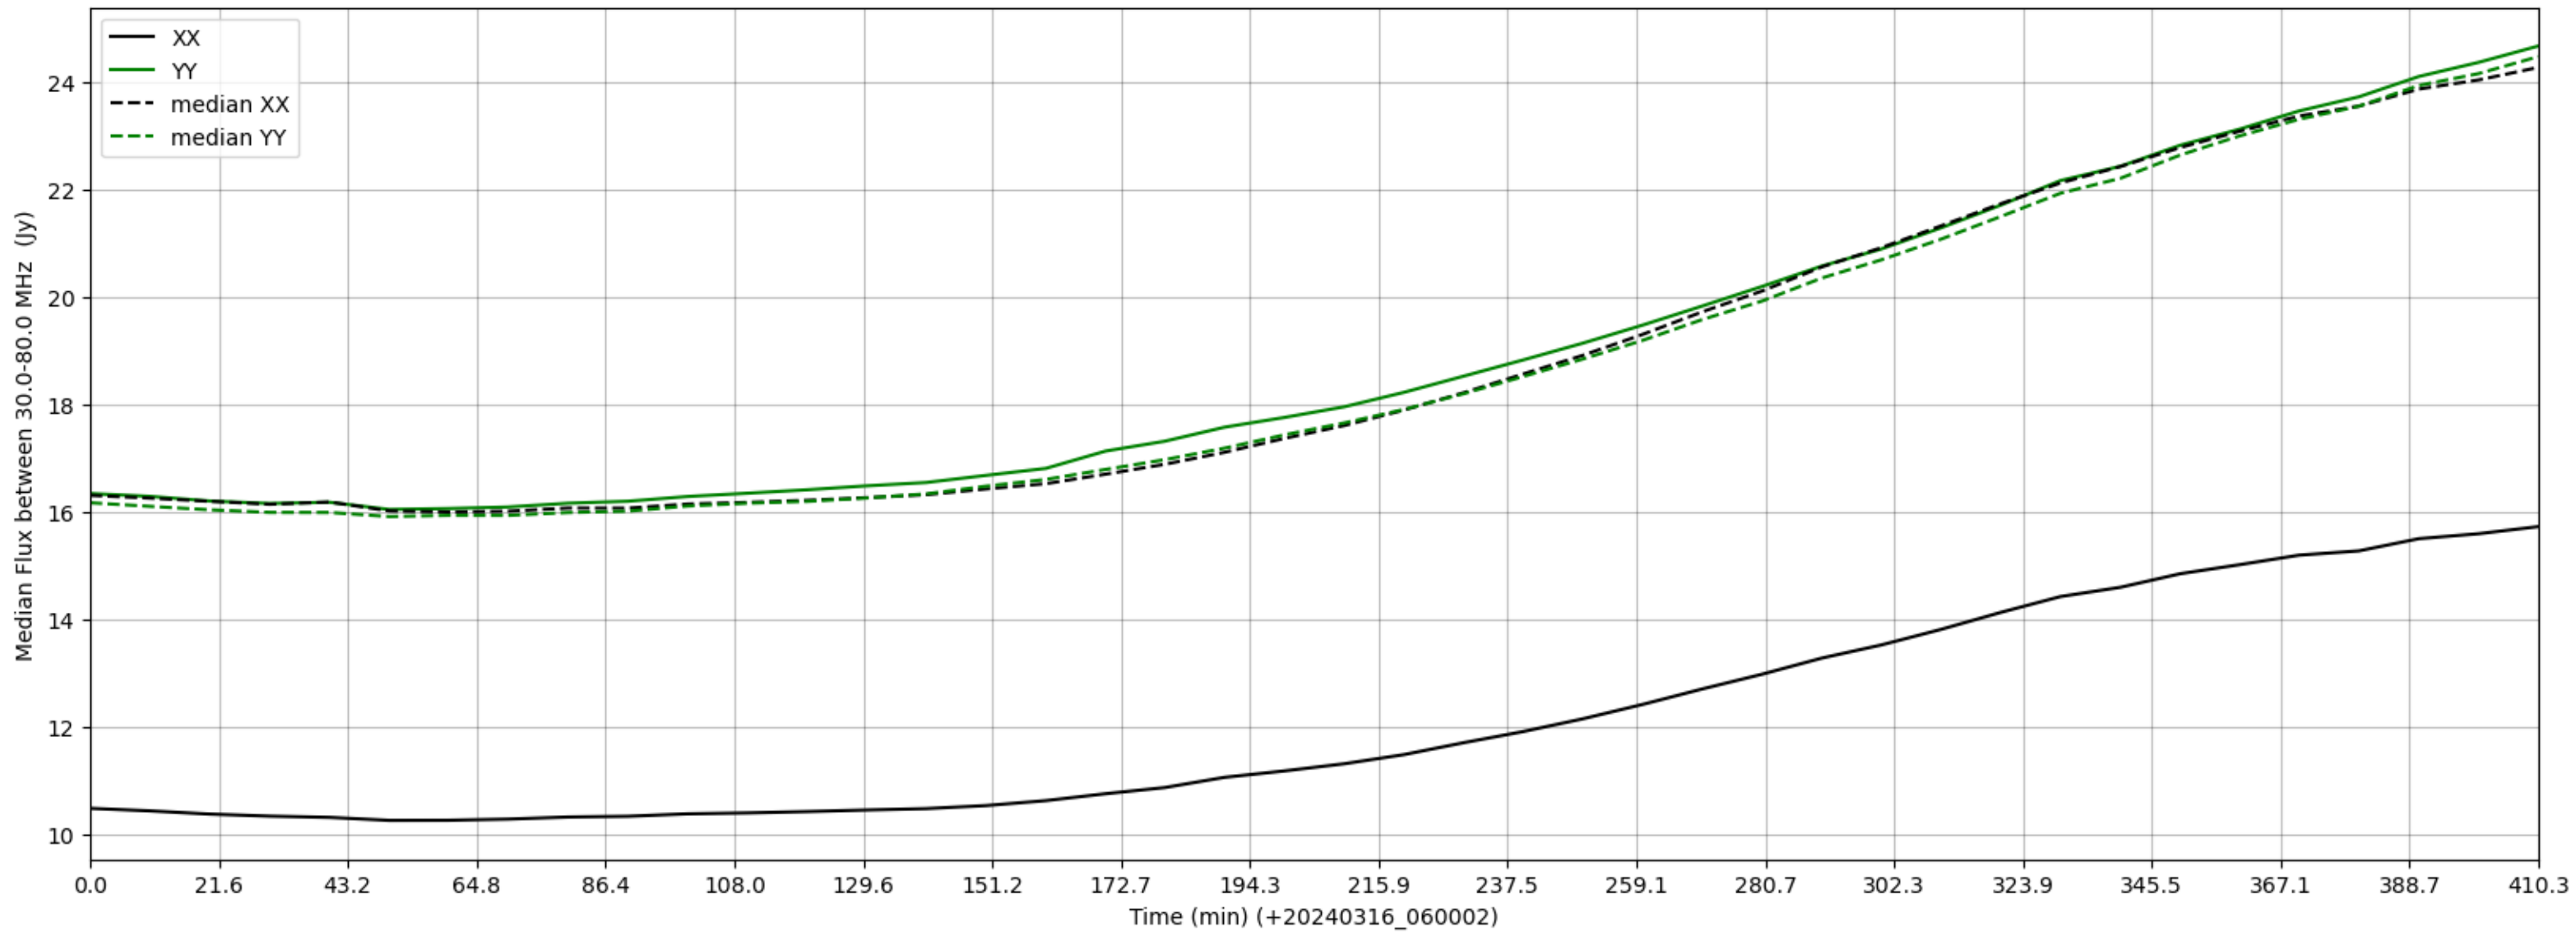

LWA280 - Correlator# 041 - XX FLAGS:LowFlux - YY FLAGS:BadSpecShape

LWA283 - Correlator# 040 - XX FLAGS:Good - YY FLAGS:Good