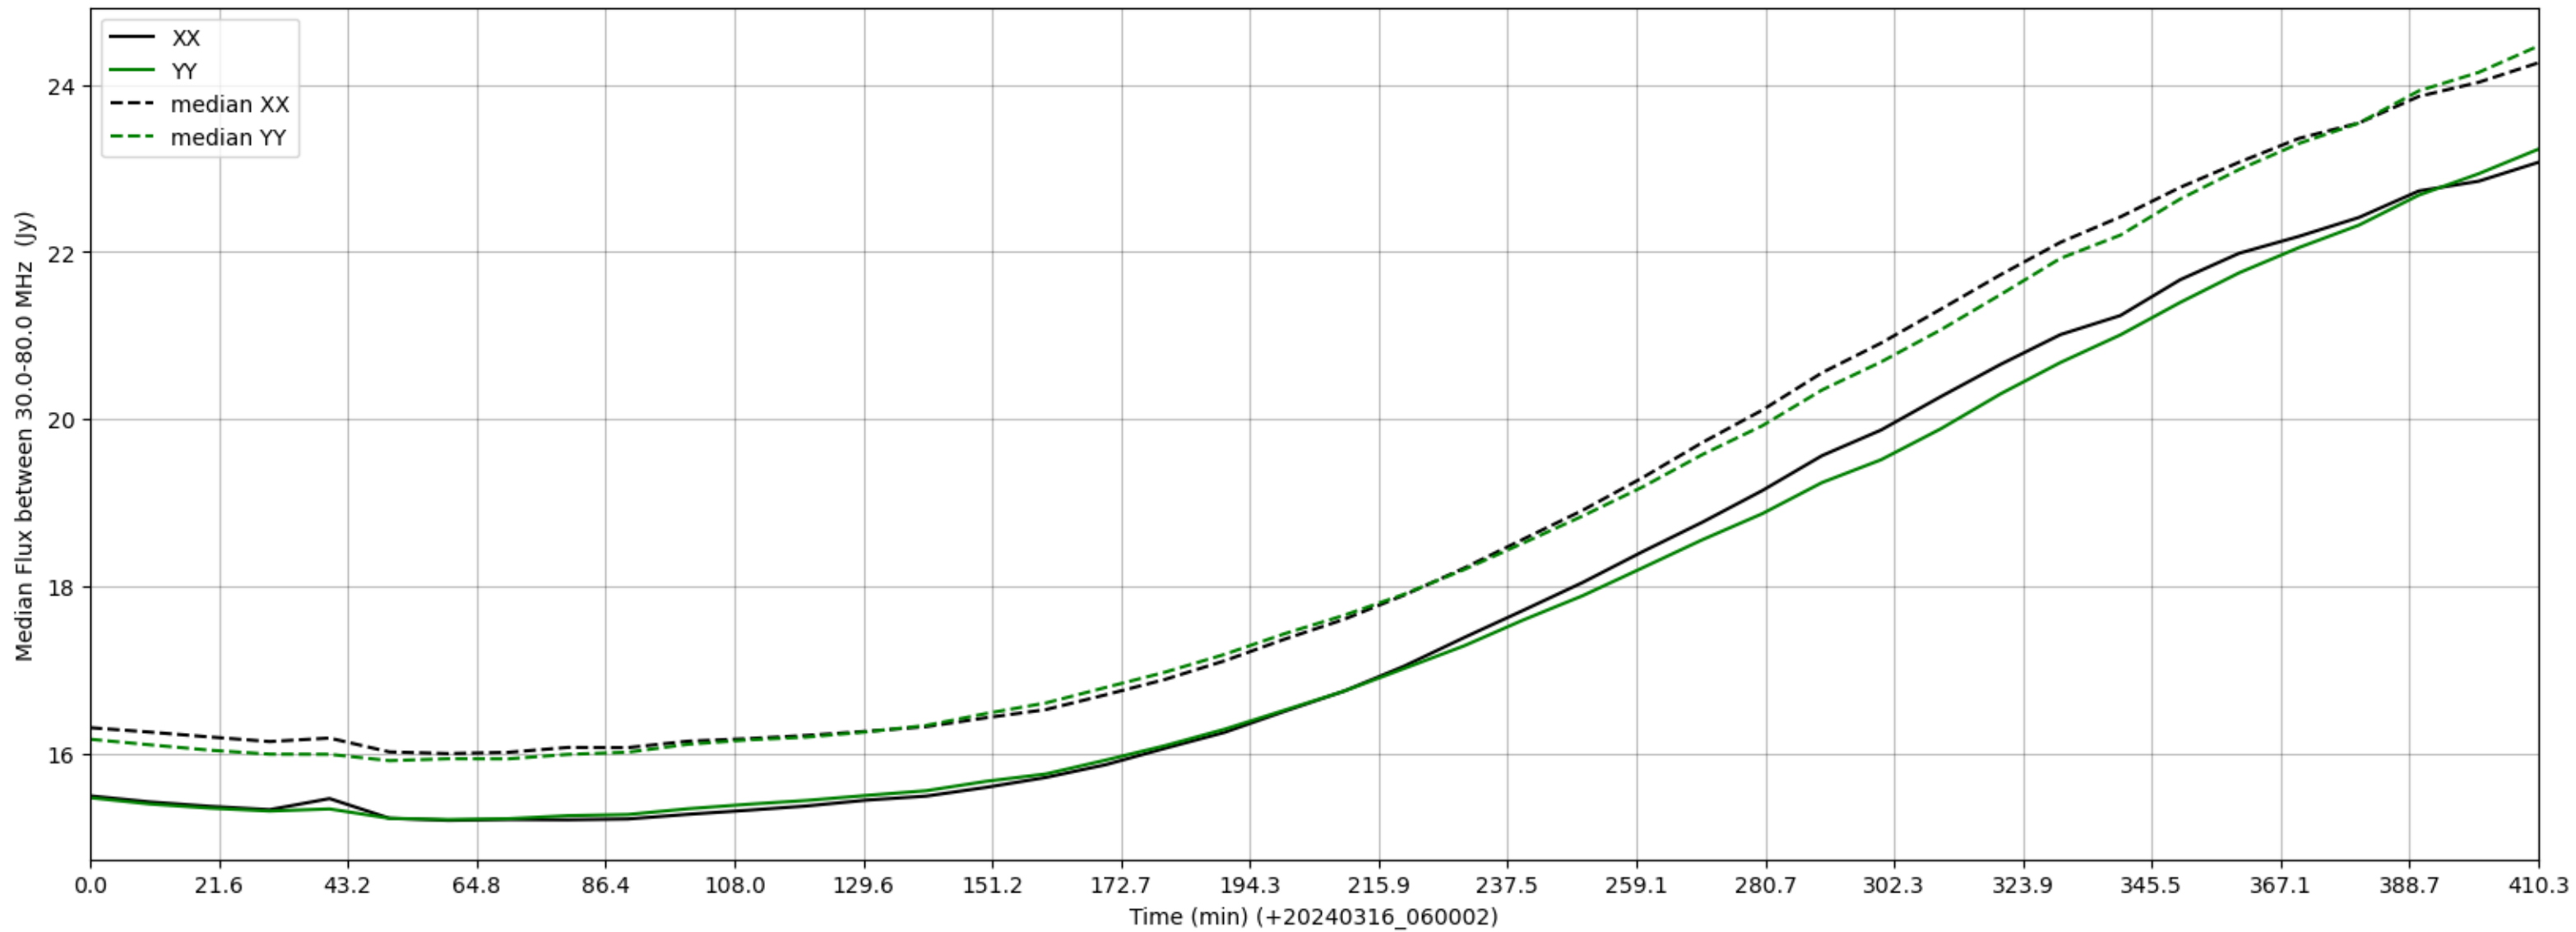

LWA089 - Correlator# 144 - XX FLAGS:Good - YY FLAGS:Good

LWA096 - Correlator# 145 - XX FLAGS:Good - YY FLAGS:Good

LWA091 - Correlator# 146 - XX FLAGS:Good - YY FLAGS:Good

LWA090 - Correlator# 147 - XX FLAGS:Good - YY FLAGS:Good