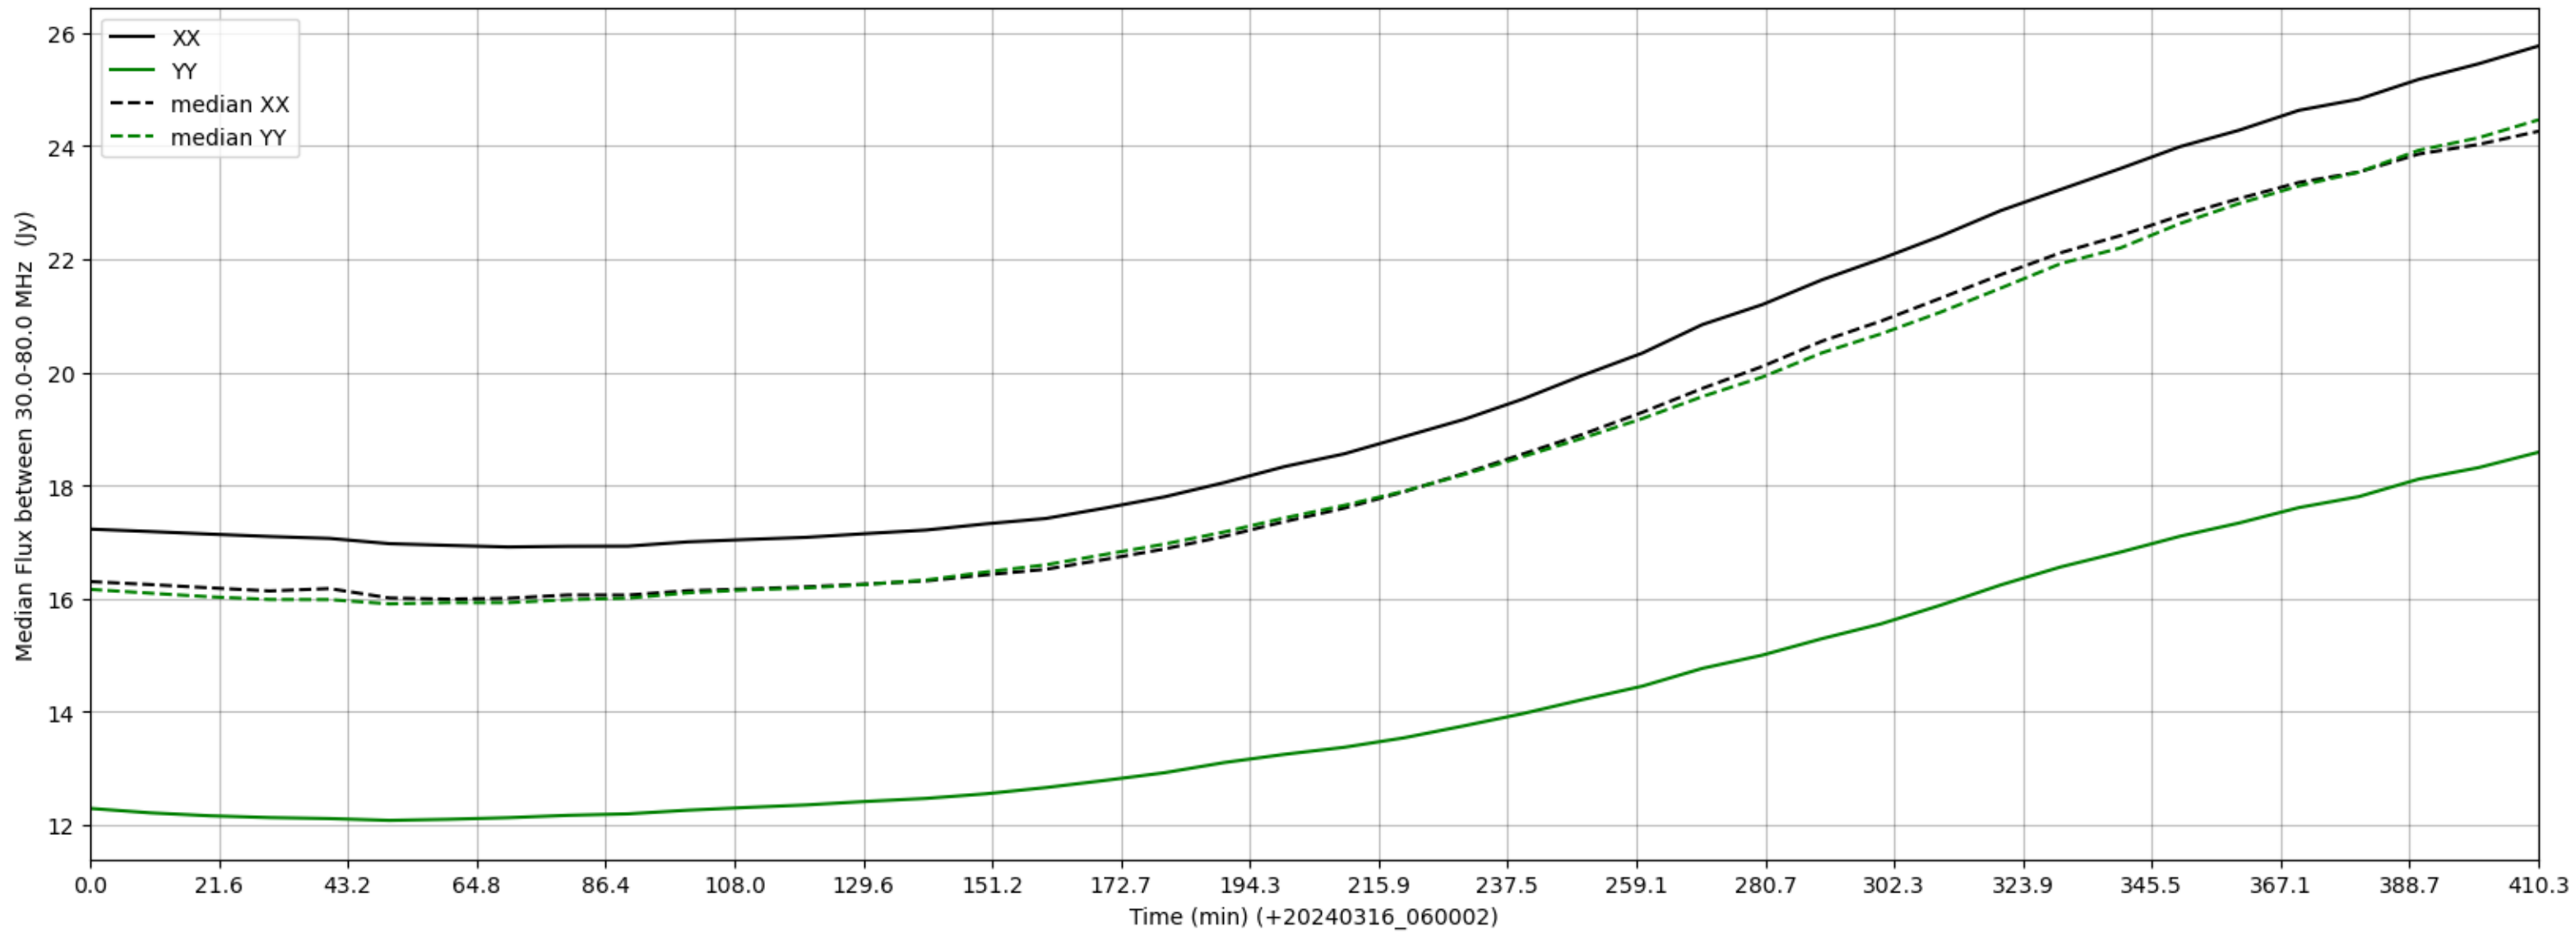

LWA269 - Correlator# 005 - XX FLAGS:Good - YY FLAGS:Good

LWA271 - Correlator# 004 - XX FLAGS:Good - YY FLAGS:Good