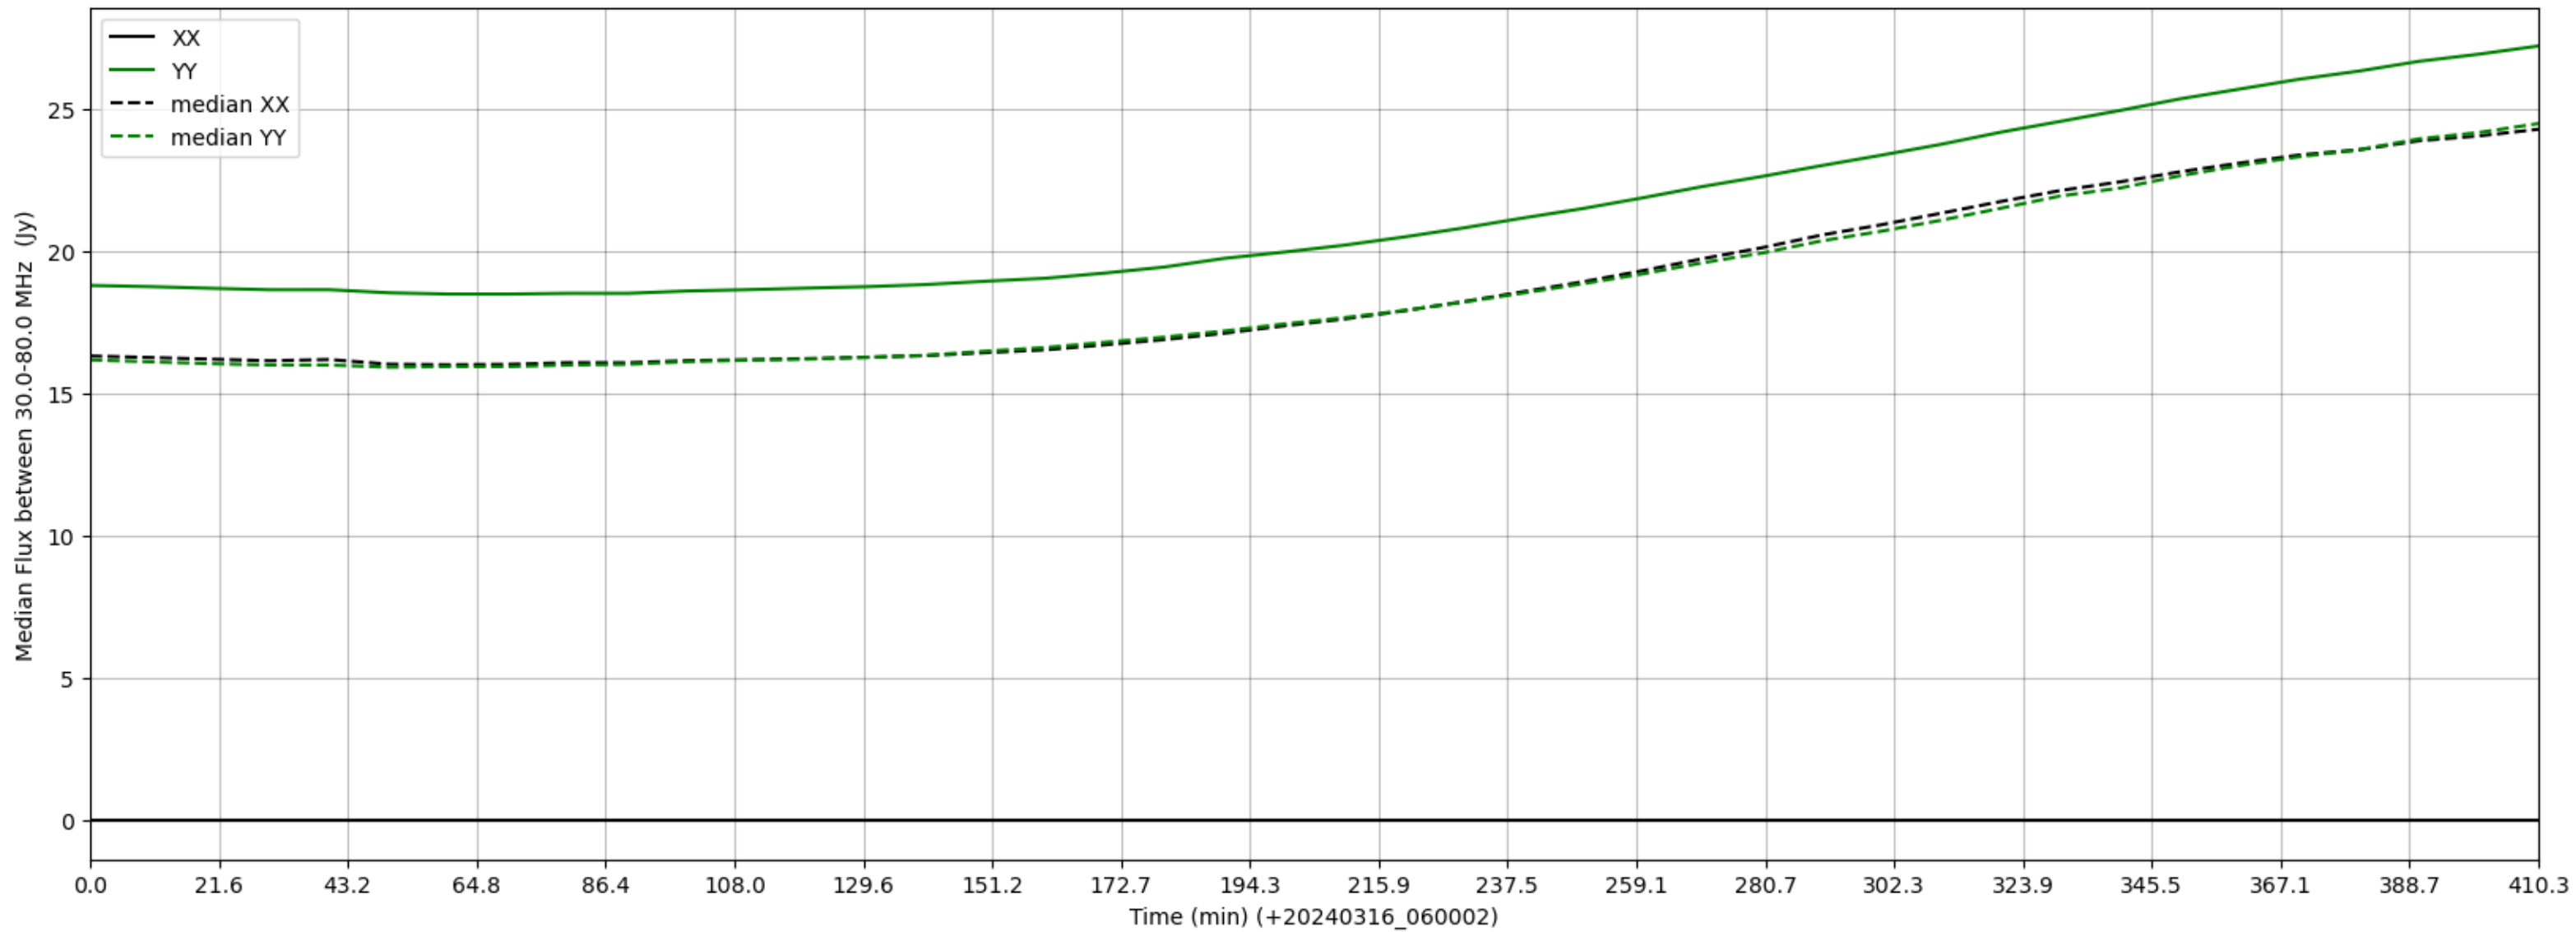

LWA341 - Correlator# 029 - XX FLAGS:Good - YY FLAGS:Good

LWA352 - Correlator# 028 - XX FLAGS:LowFlux - YY FLAGS:Good