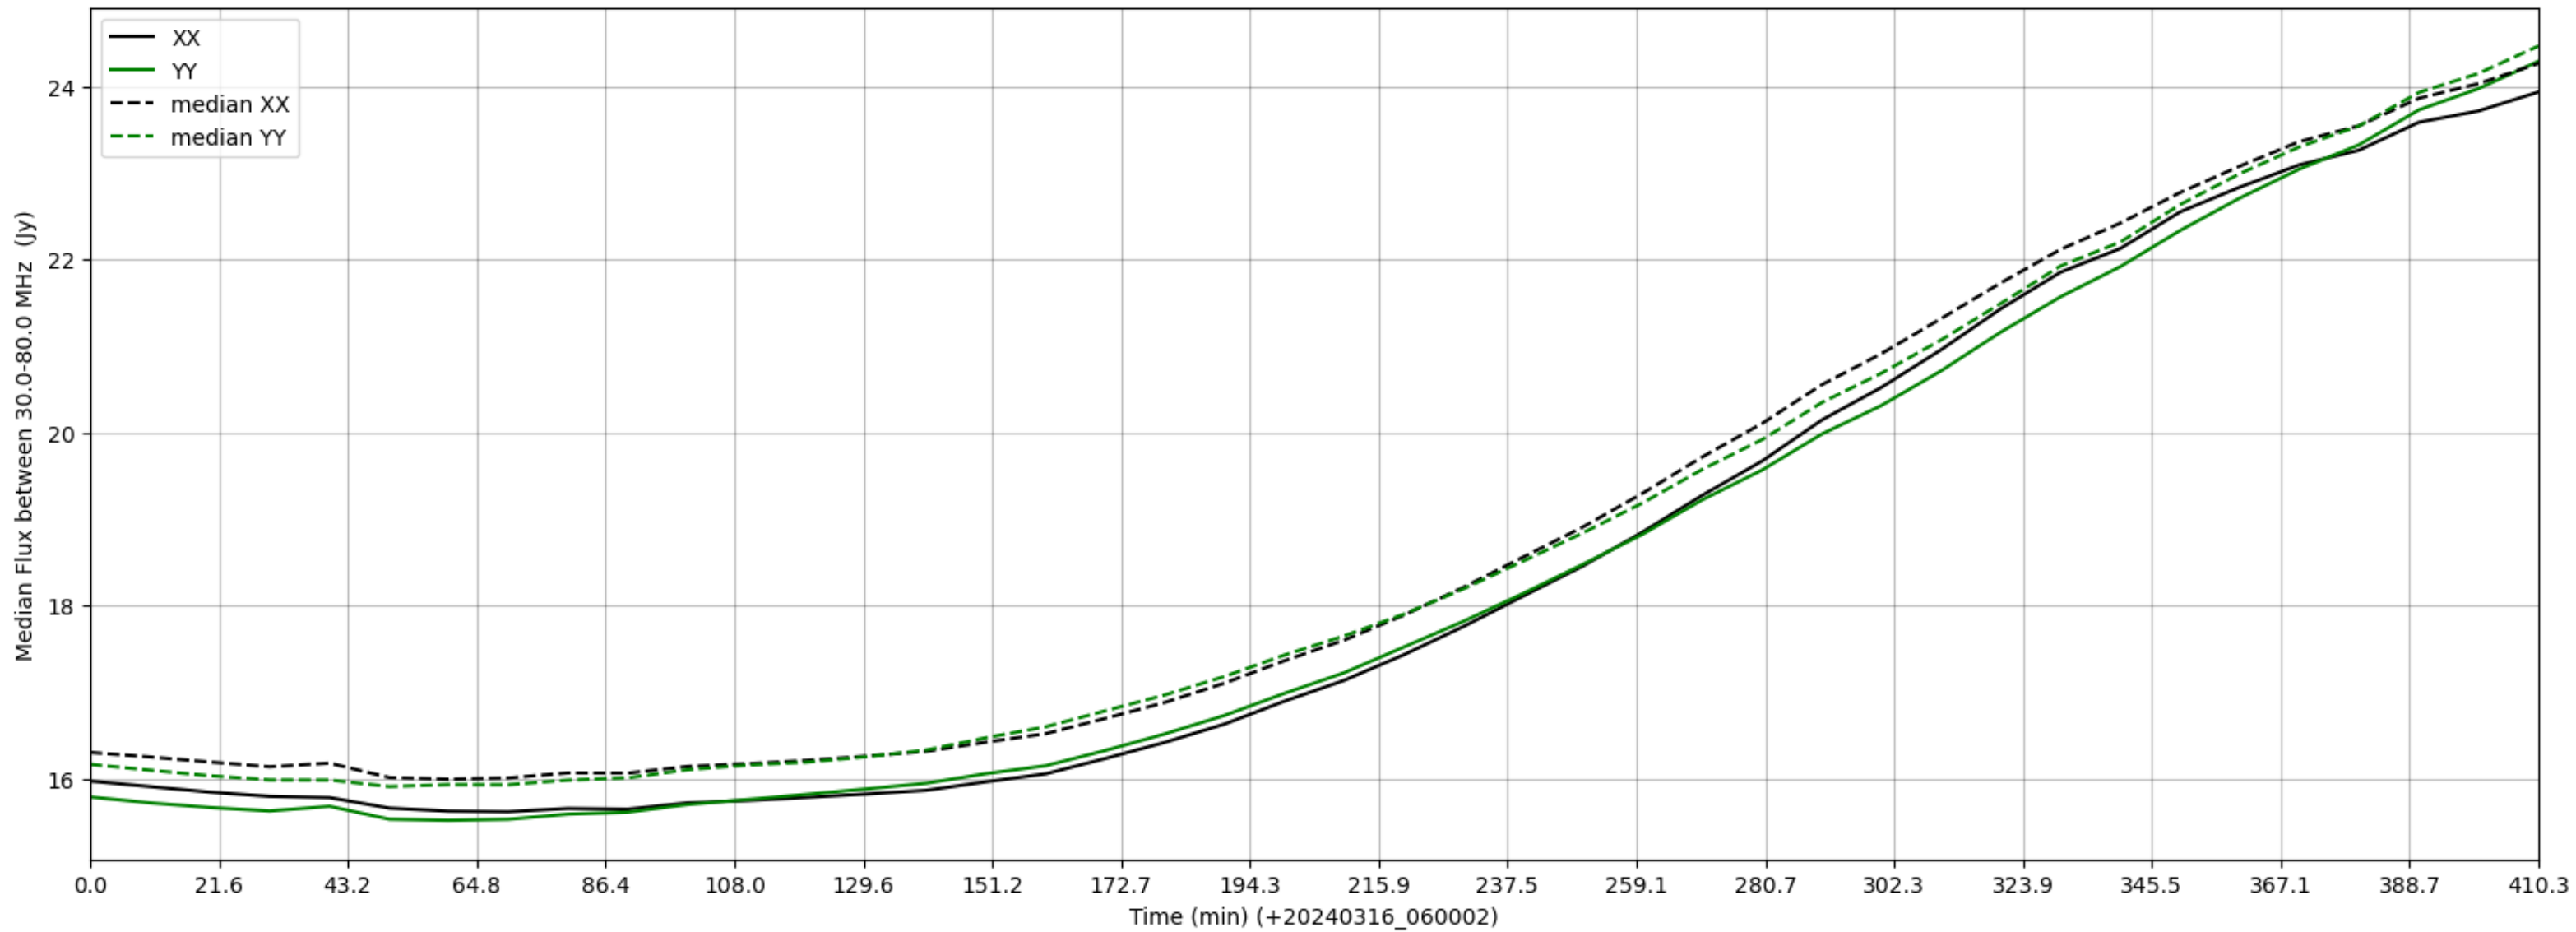

LWA019 - Correlator# 103 - XX FLAGS:Good - YY FLAGS:Good

LWA020 - Correlator# 102 - XX FLAGS:Good - YY FLAGS:Good