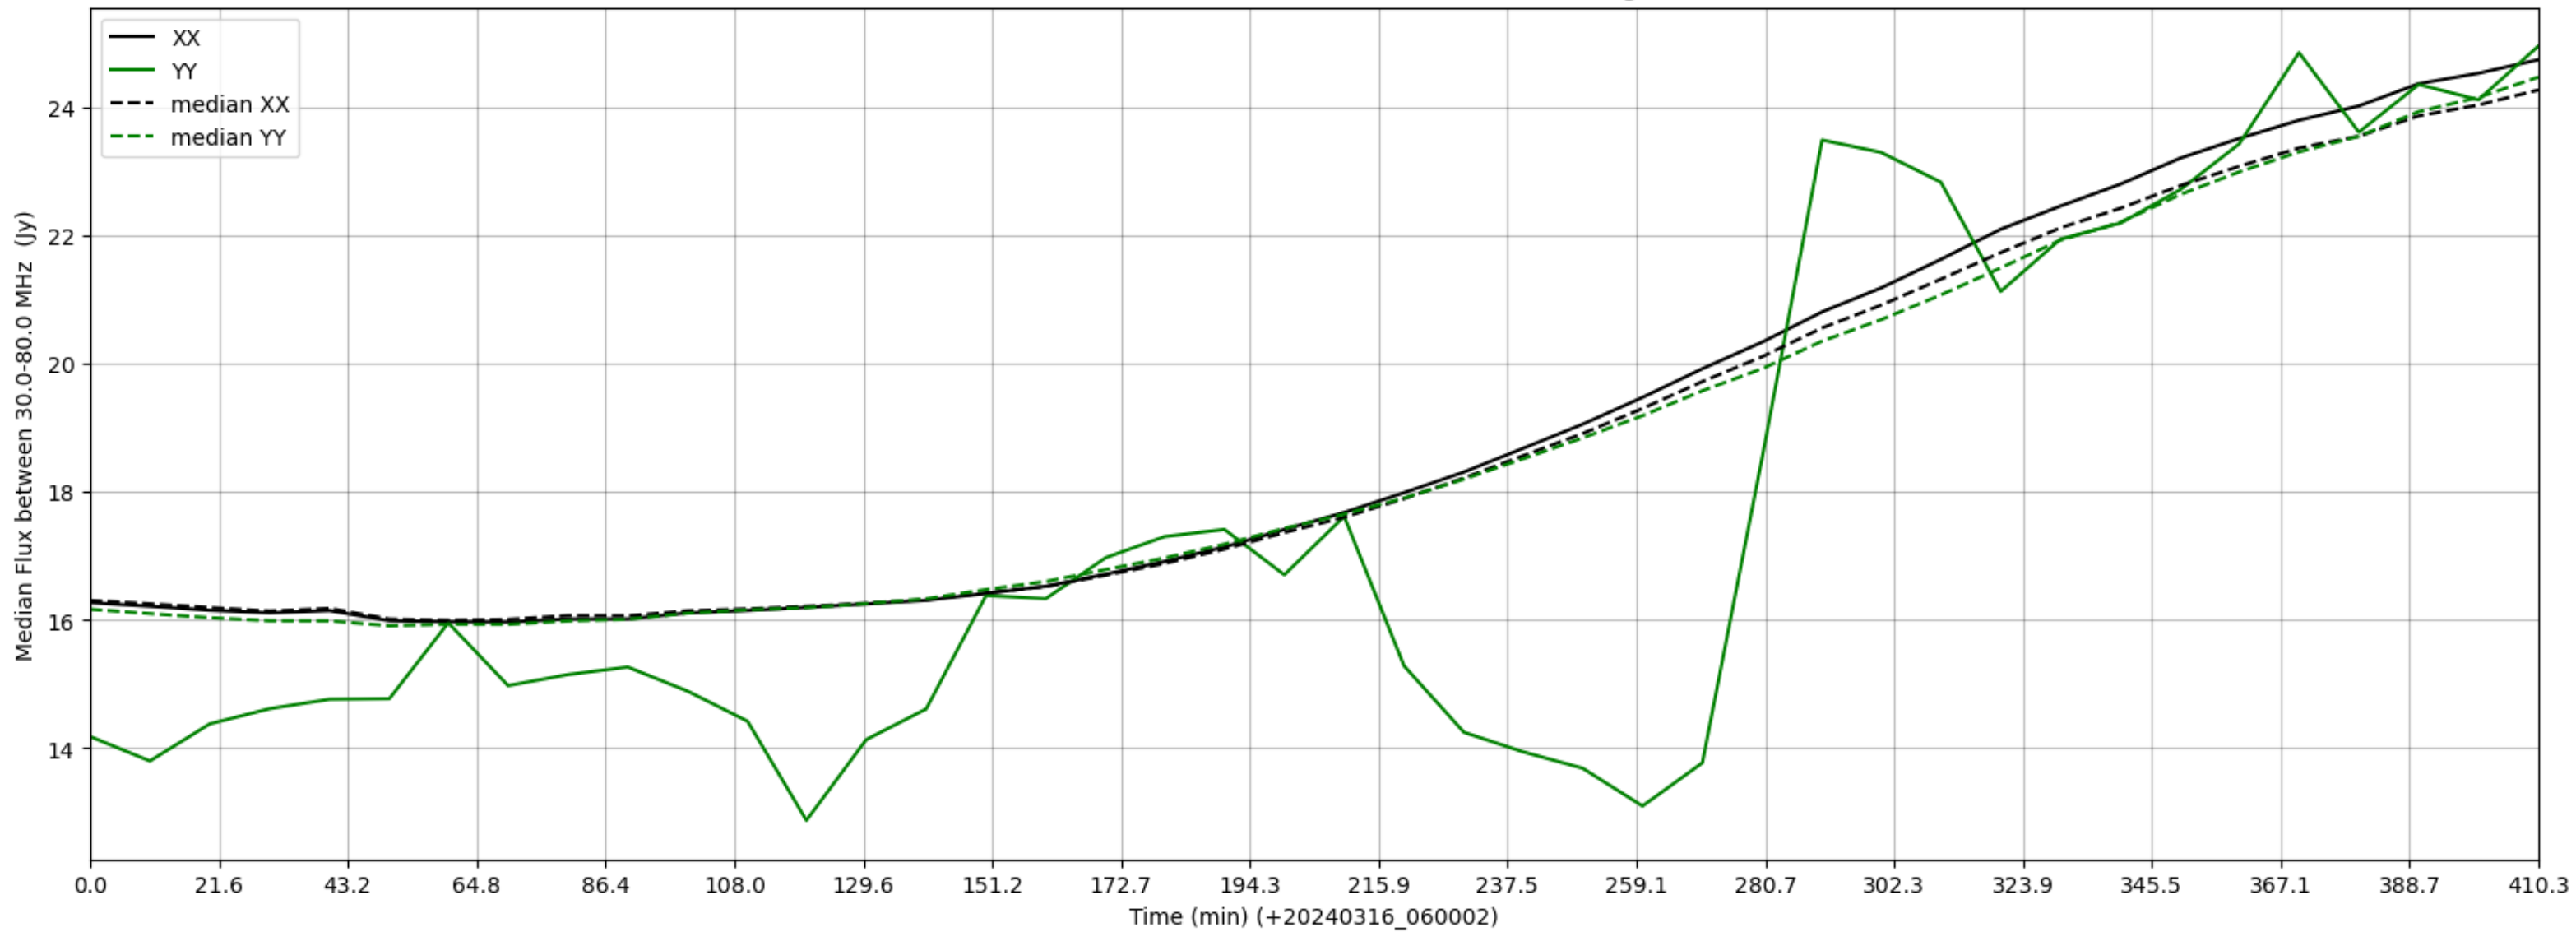

LWA043 - Correlator# 081 - XX FLAGS:Good - YY FLAGS:Good

LWA044 - Correlator# 080 - XX FLAGS:Good - YY FLAGS:HighTimeVar