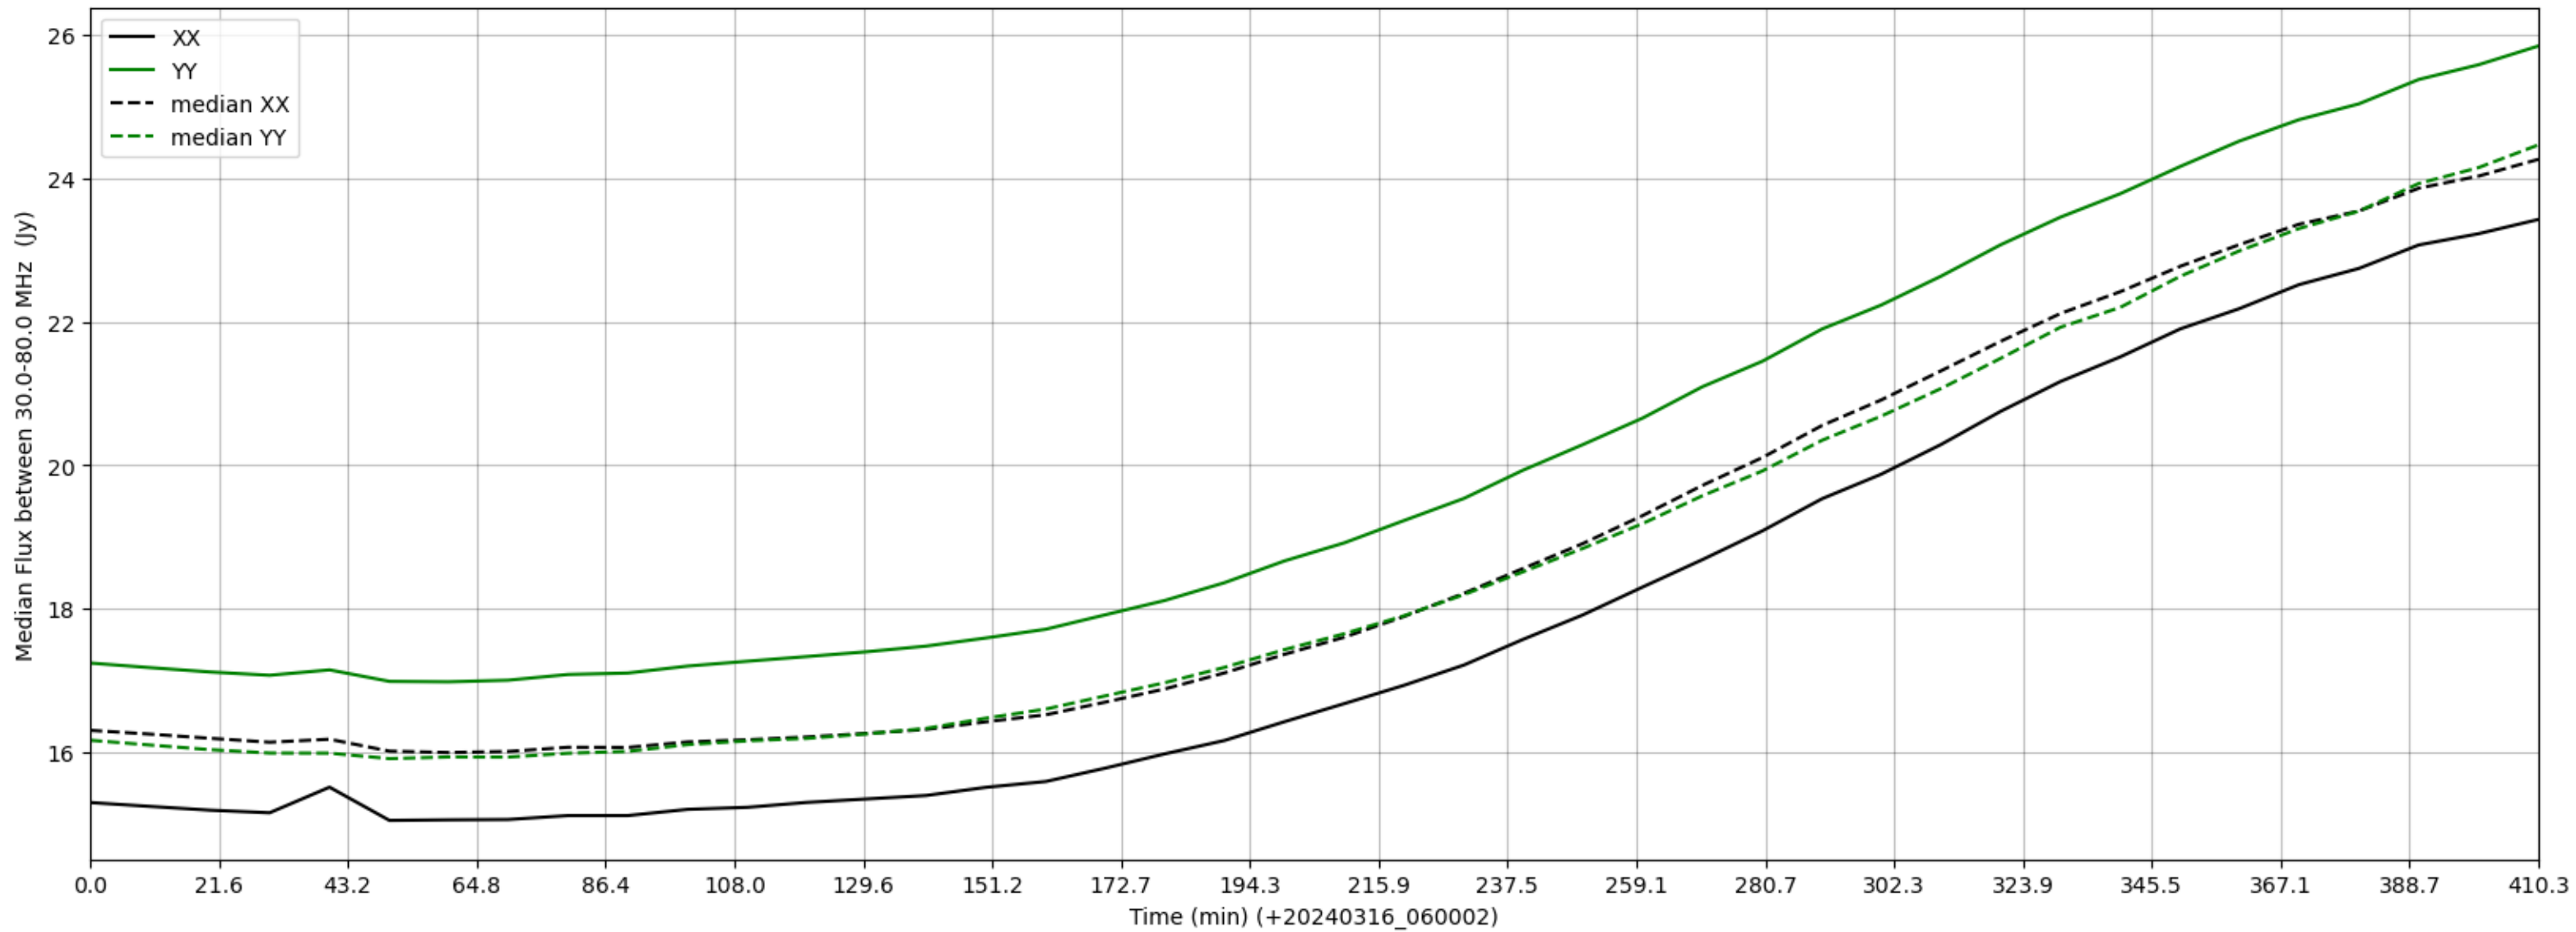

LWA149 - Correlator# 216 - XX FLAGS:Good - YY FLAGS:Good

LWA148 - Correlator# 217 - XX FLAGS:Good - YY FLAGS:Good

LWA151 - Correlator# 218 - XX FLAGS:LowFlux - YY FLAGS:LowFlux

LWA172 - Correlator# 219 - XX FLAGS:Good - YY FLAGS:Good