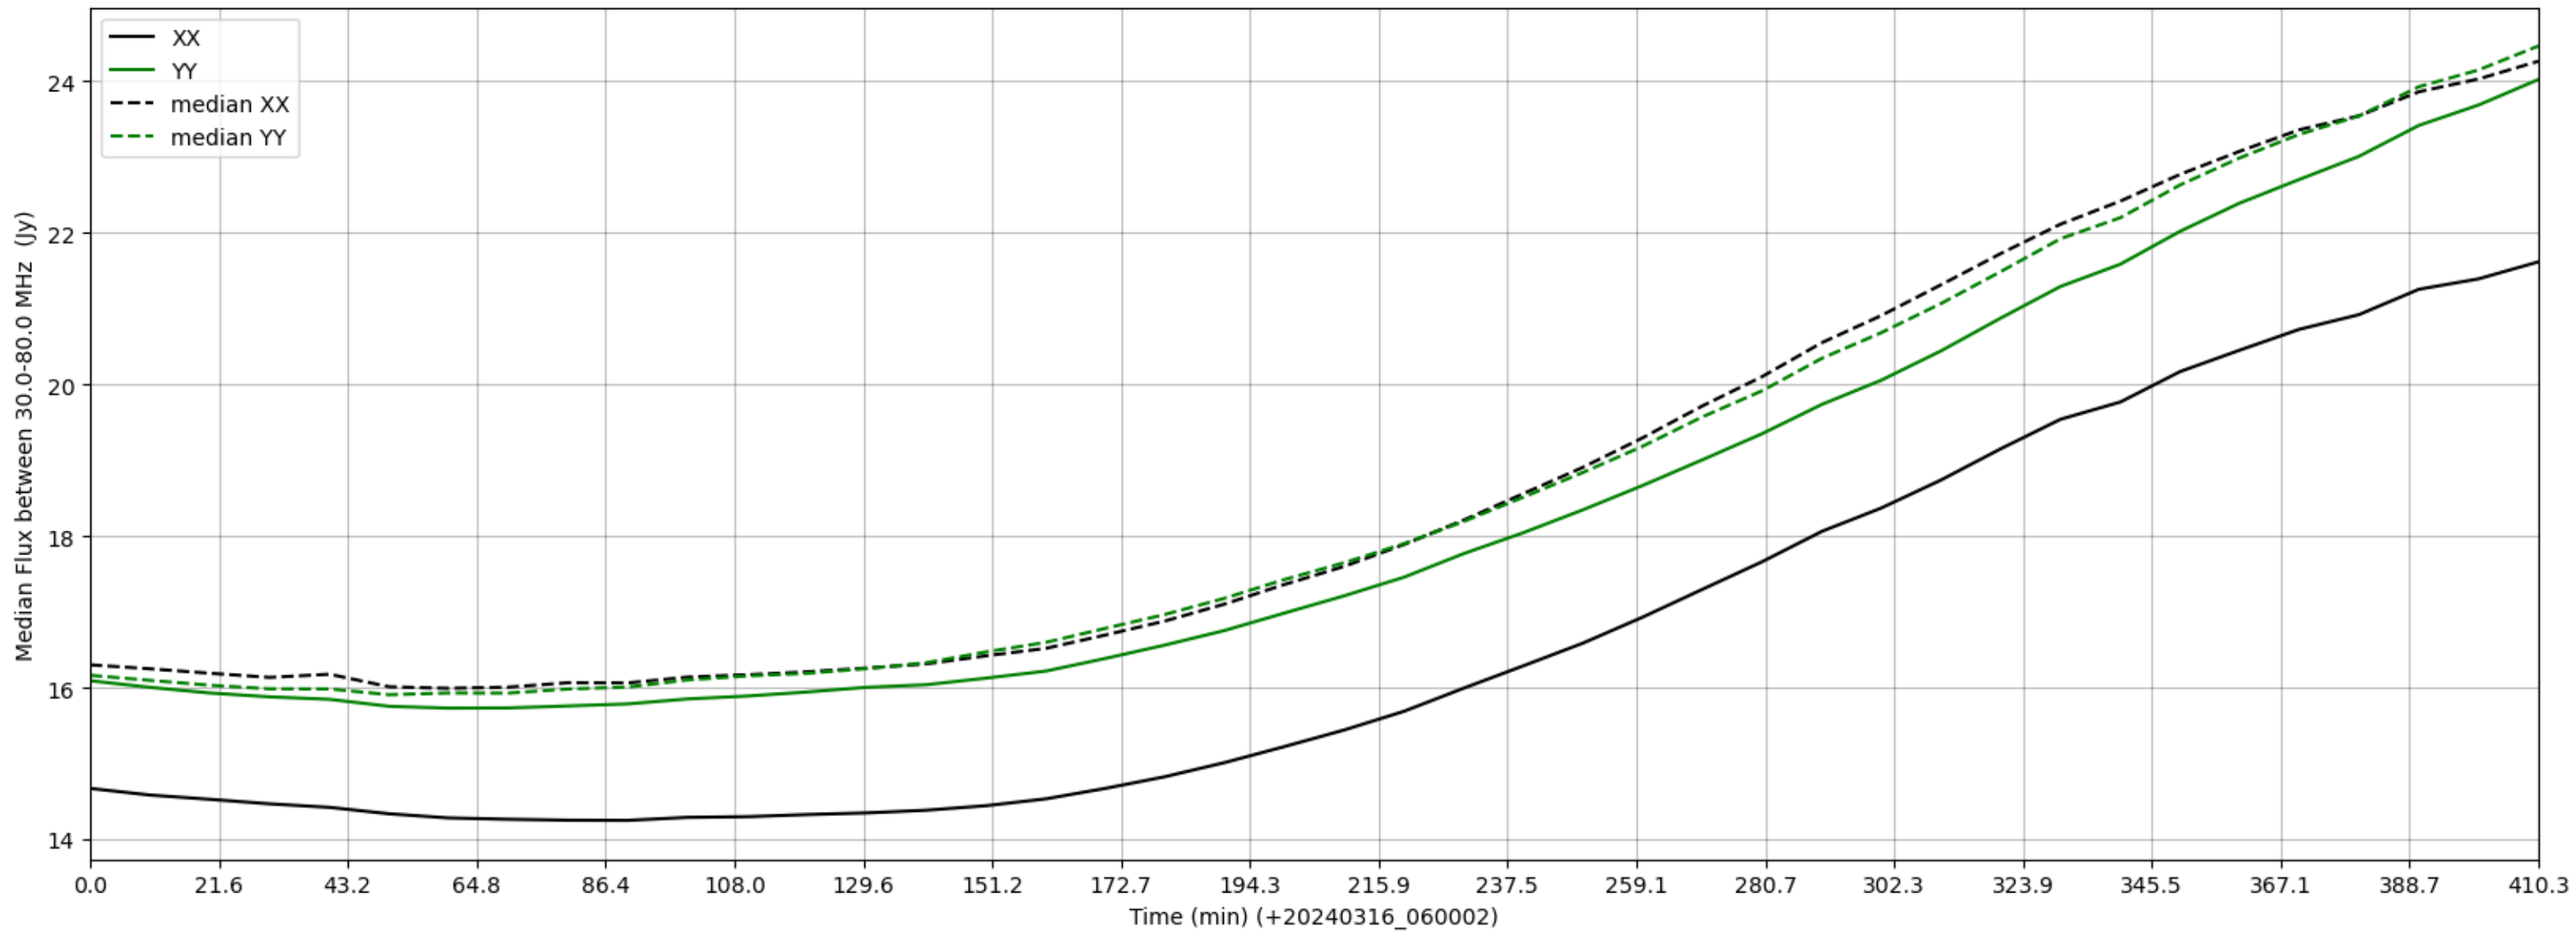

LWA047 - Correlator# 085 - XX FLAGS:Good - YY FLAGS:Good

LWA071 - Correlator# 084 - XX FLAGS:Good - YY FLAGS:Good