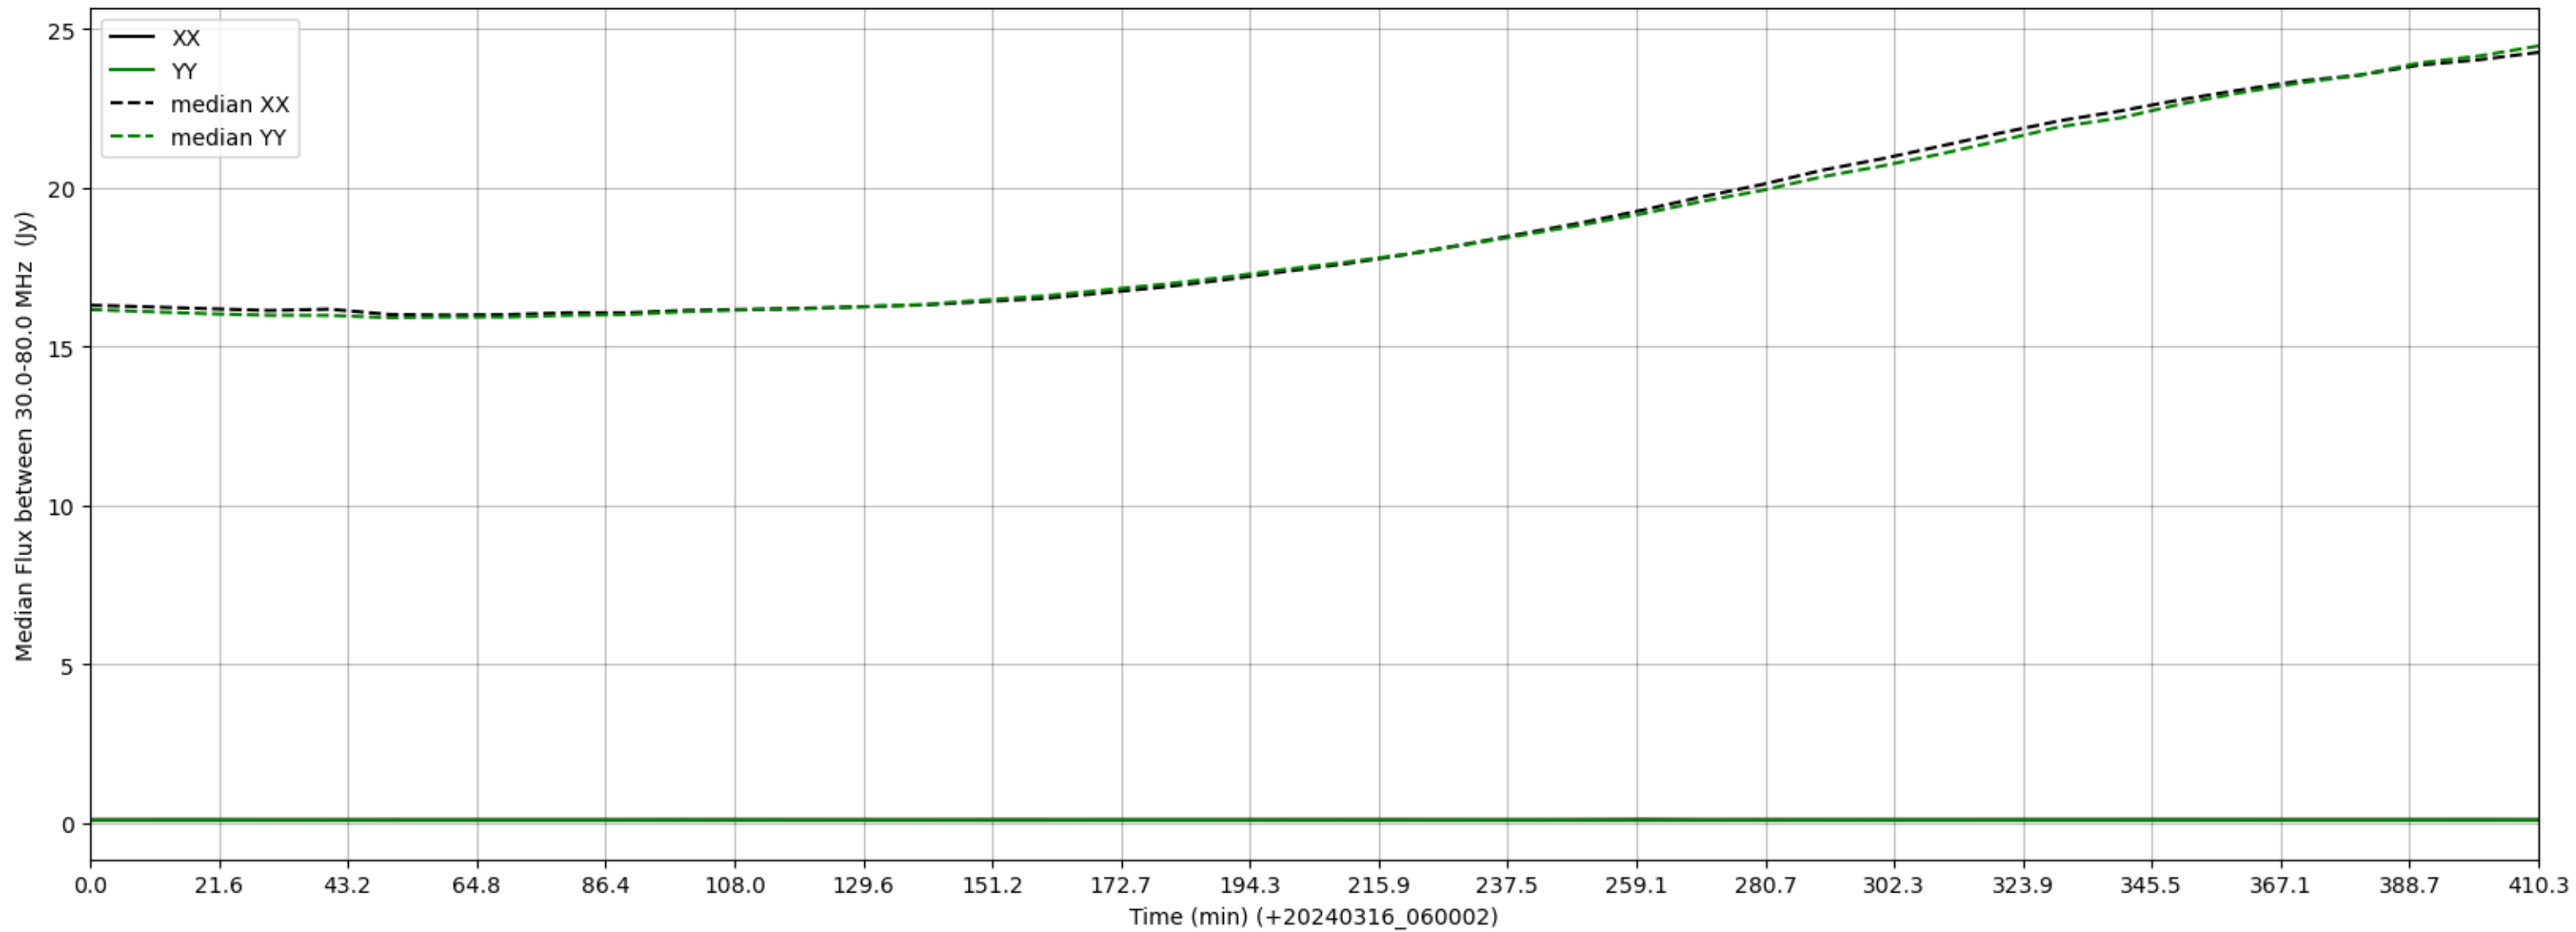

LWA120 - Correlator# 208 - XX FLAGS:LowFlux - YY FLAGS:LowFlux

LWA082 - Correlator# 209 - XX FLAGS:Good - YY FLAGS:Good

LWA143 - Correlator# 210 - XX FLAGS:Good - YY FLAGS:Good

LWA142 - Correlator# 211 - XX FLAGS:LowFlux - YY FLAGS:LowFlux