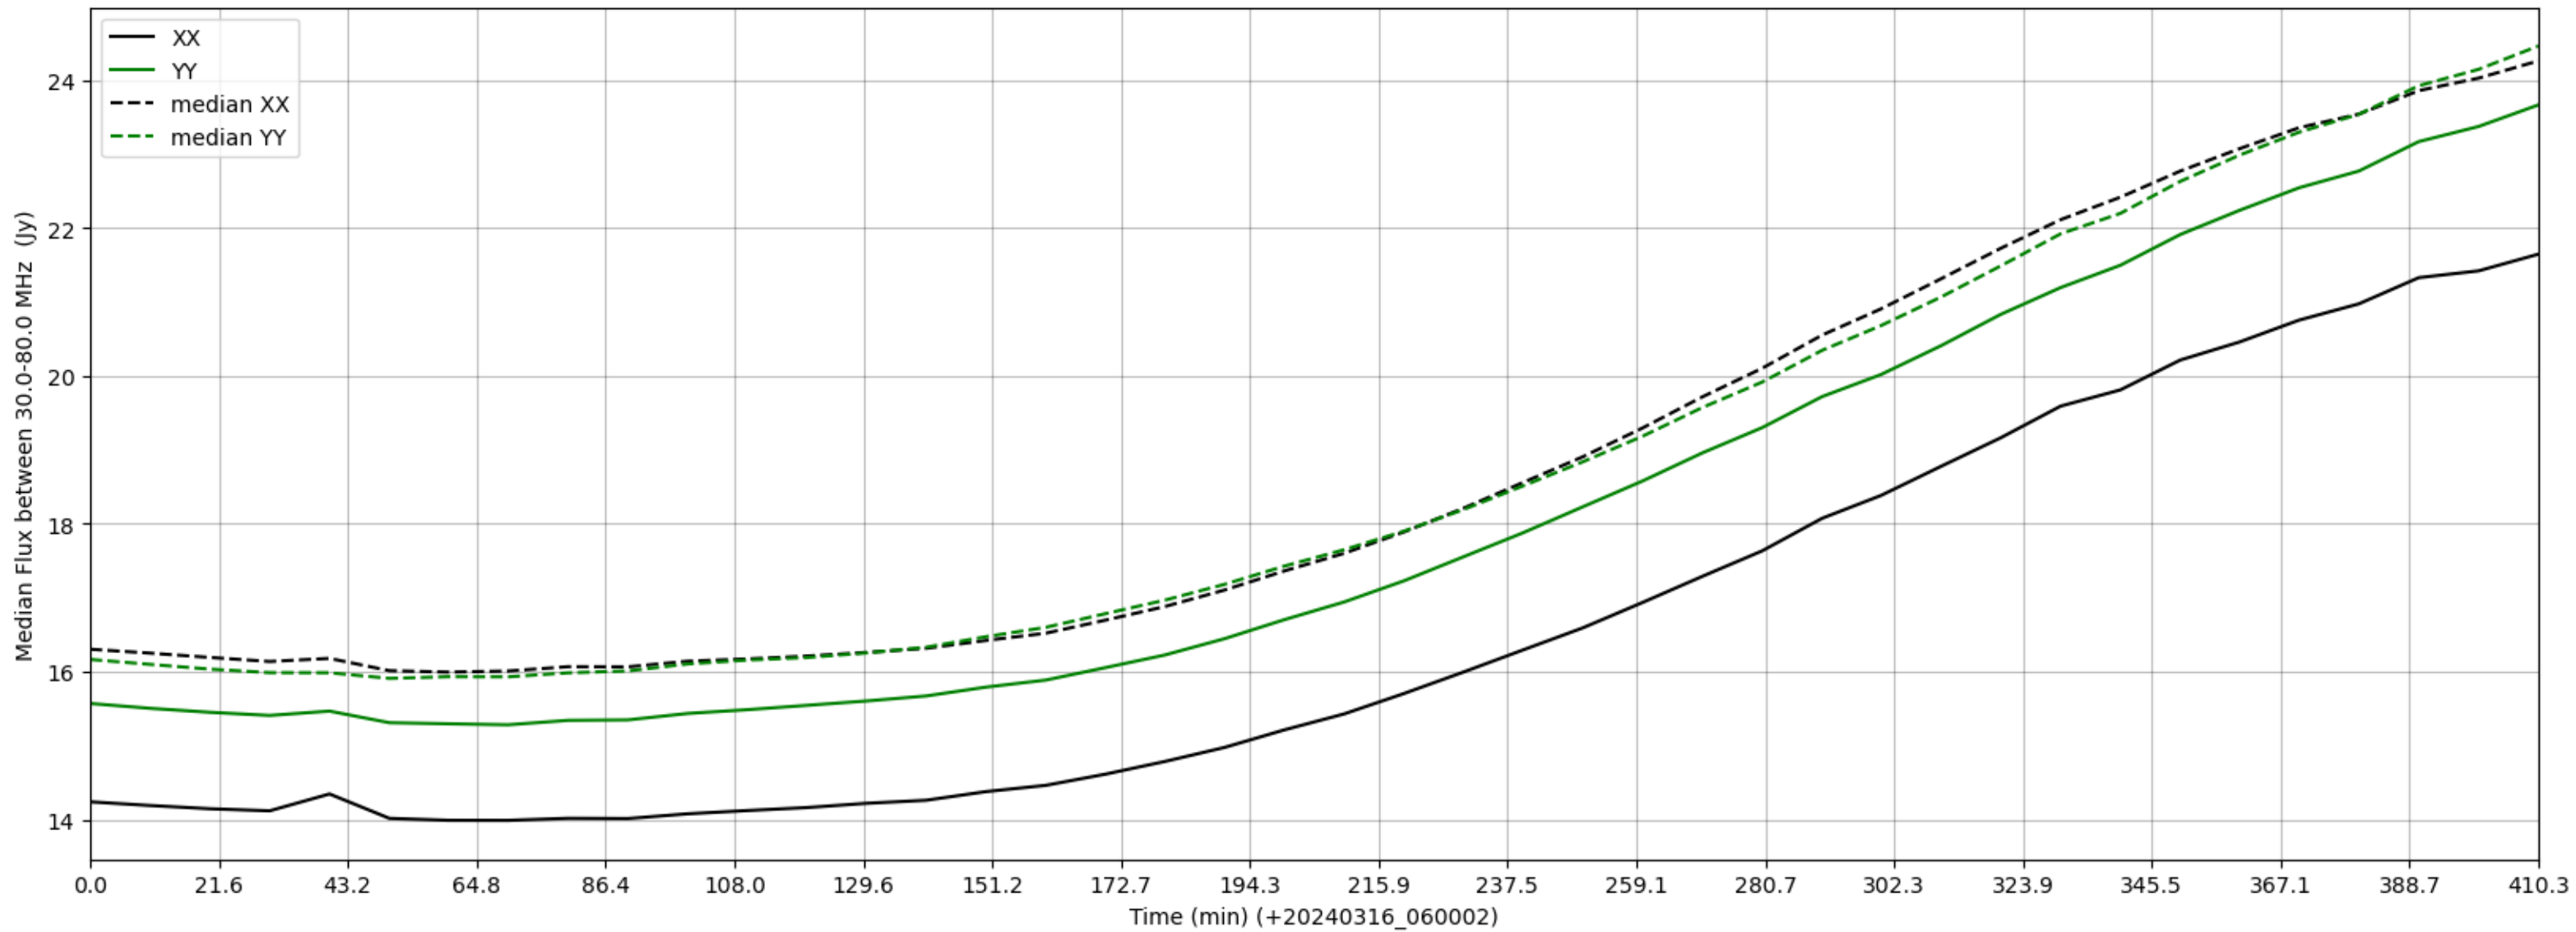

LWA128 - Correlator# 229 - XX FLAGS:Good - YY FLAGS:Good

LWA188 - Correlator# 228 - XX FLAGS:Good - YY FLAGS:Good