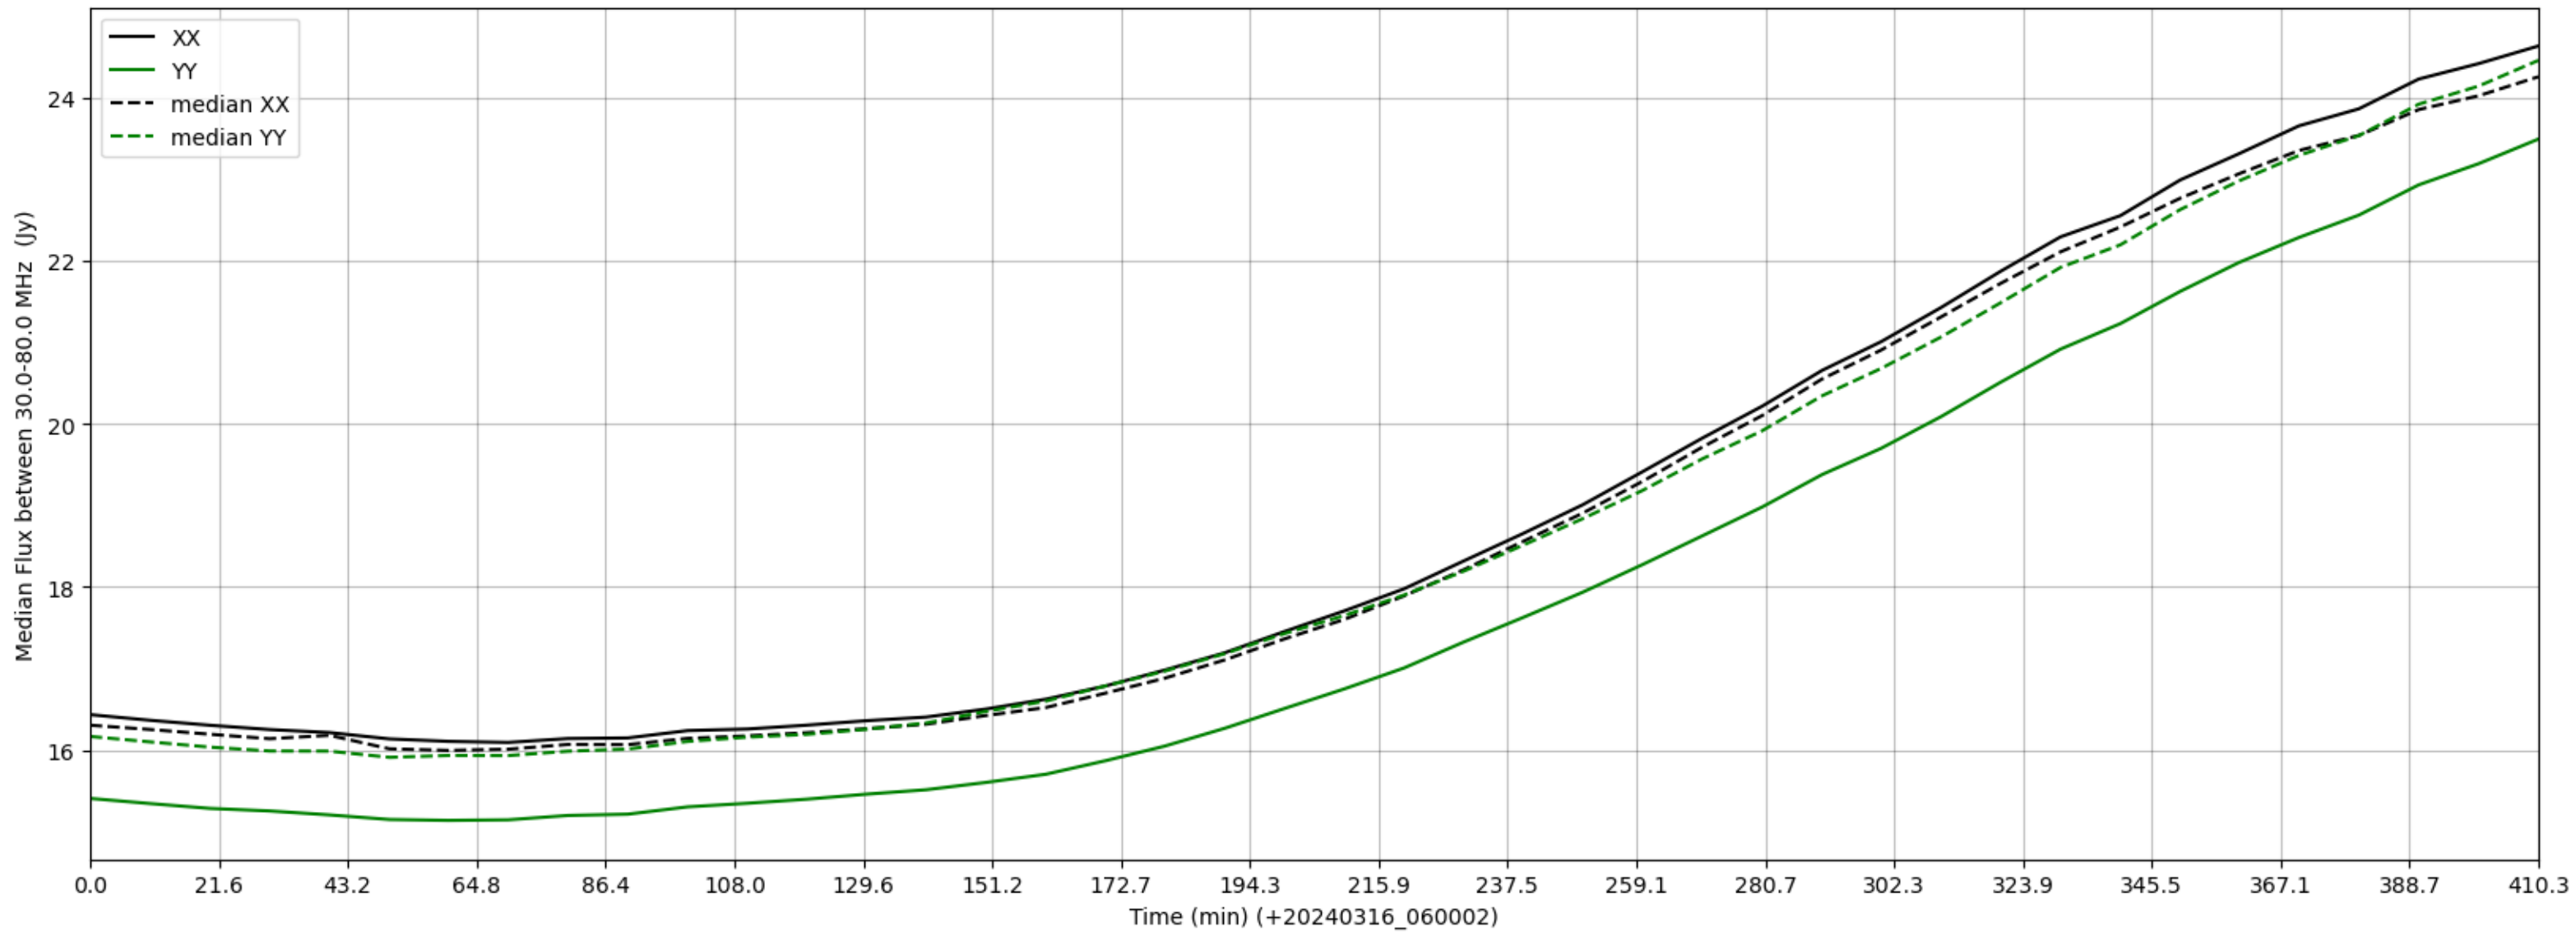

LWA098 - Correlator# 173 - XX FLAGS:Good - YY FLAGS:Good

LWA099 - Correlator# 172 - XX FLAGS:Good - YY FLAGS:Good