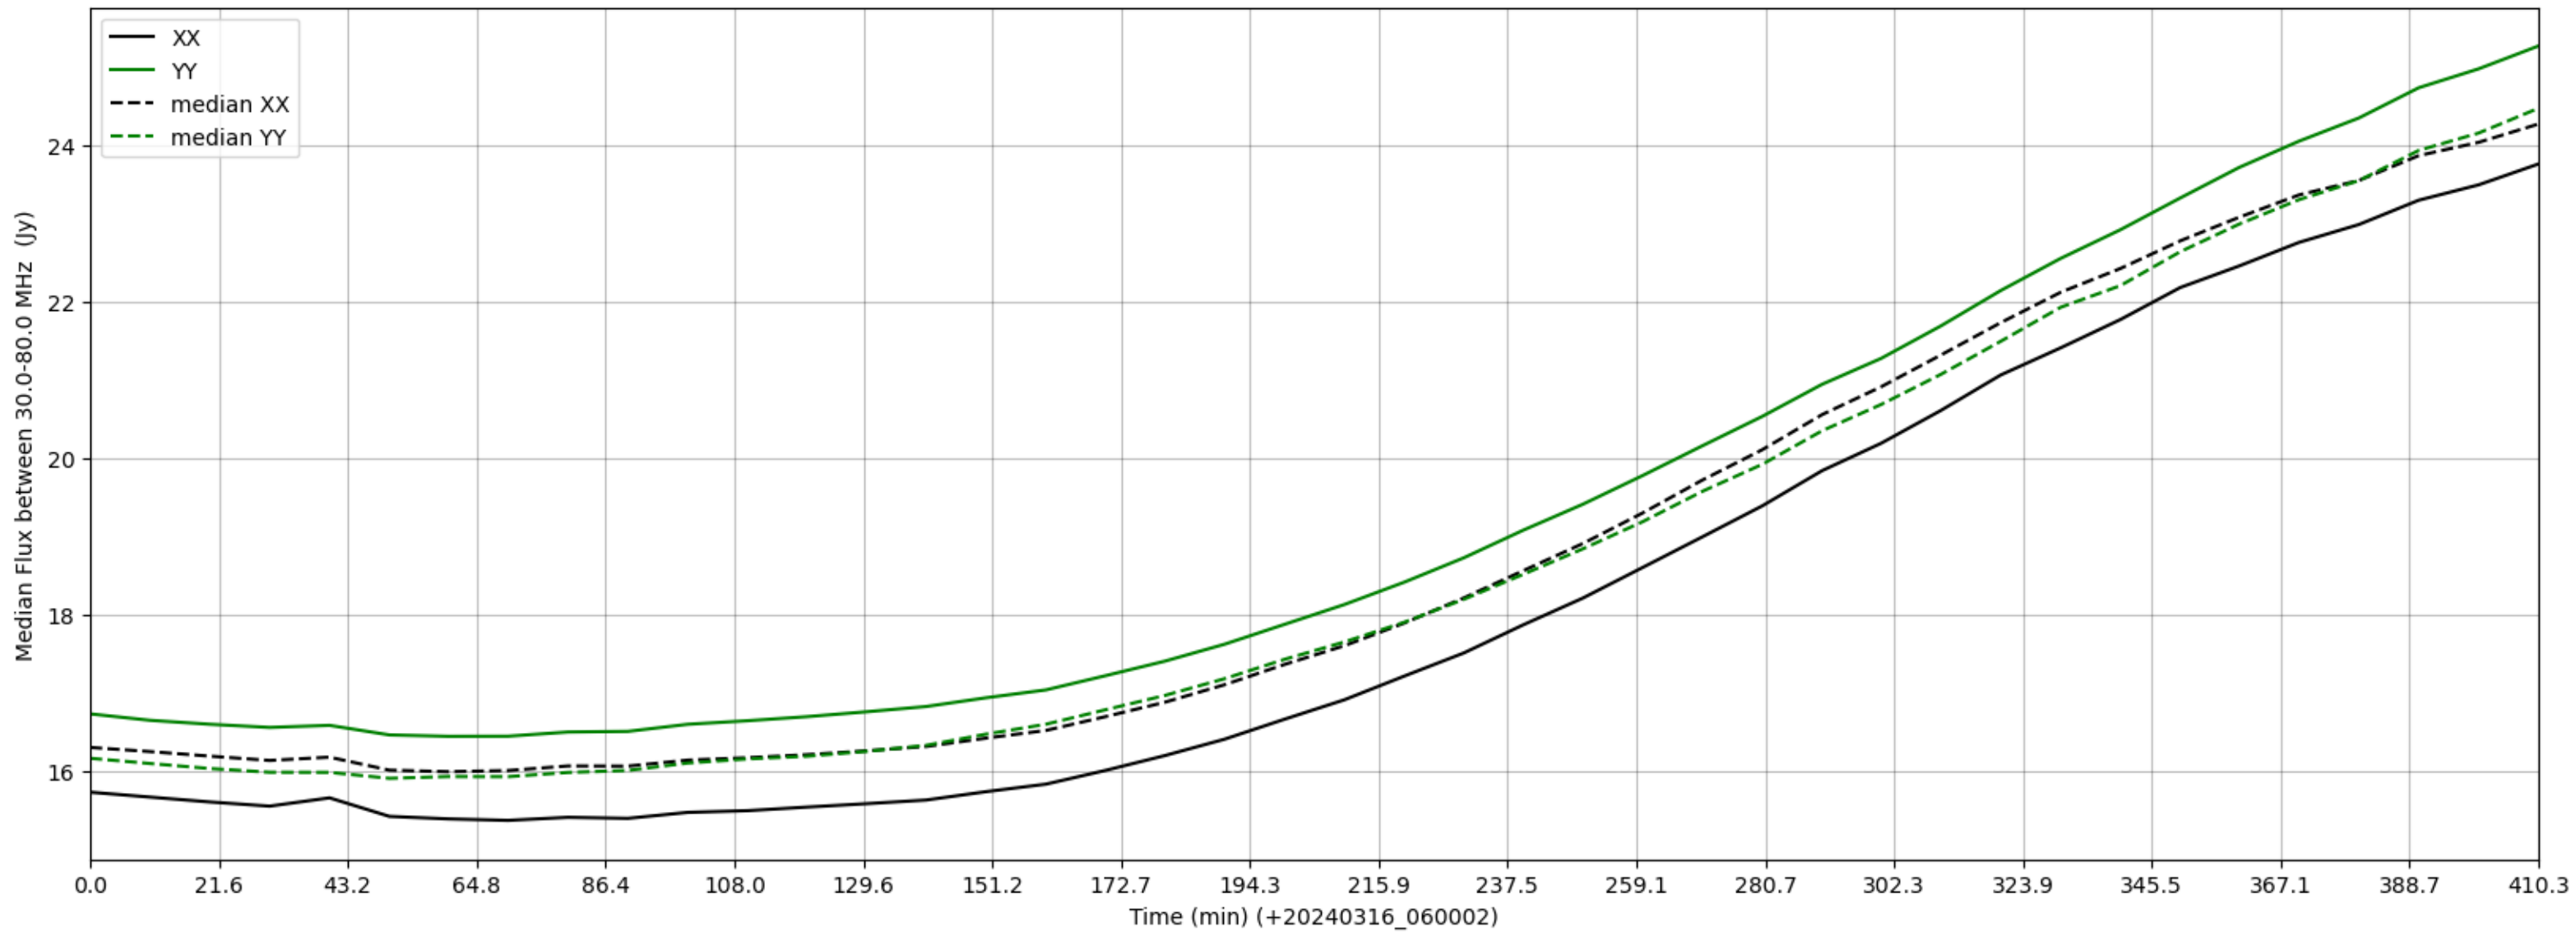

LWA048 - Correlator# 113 - XX FLAGS:Good - YY FLAGS:Good

LWA049 - Correlator# 112 - XX FLAGS:Good - YY FLAGS:Good