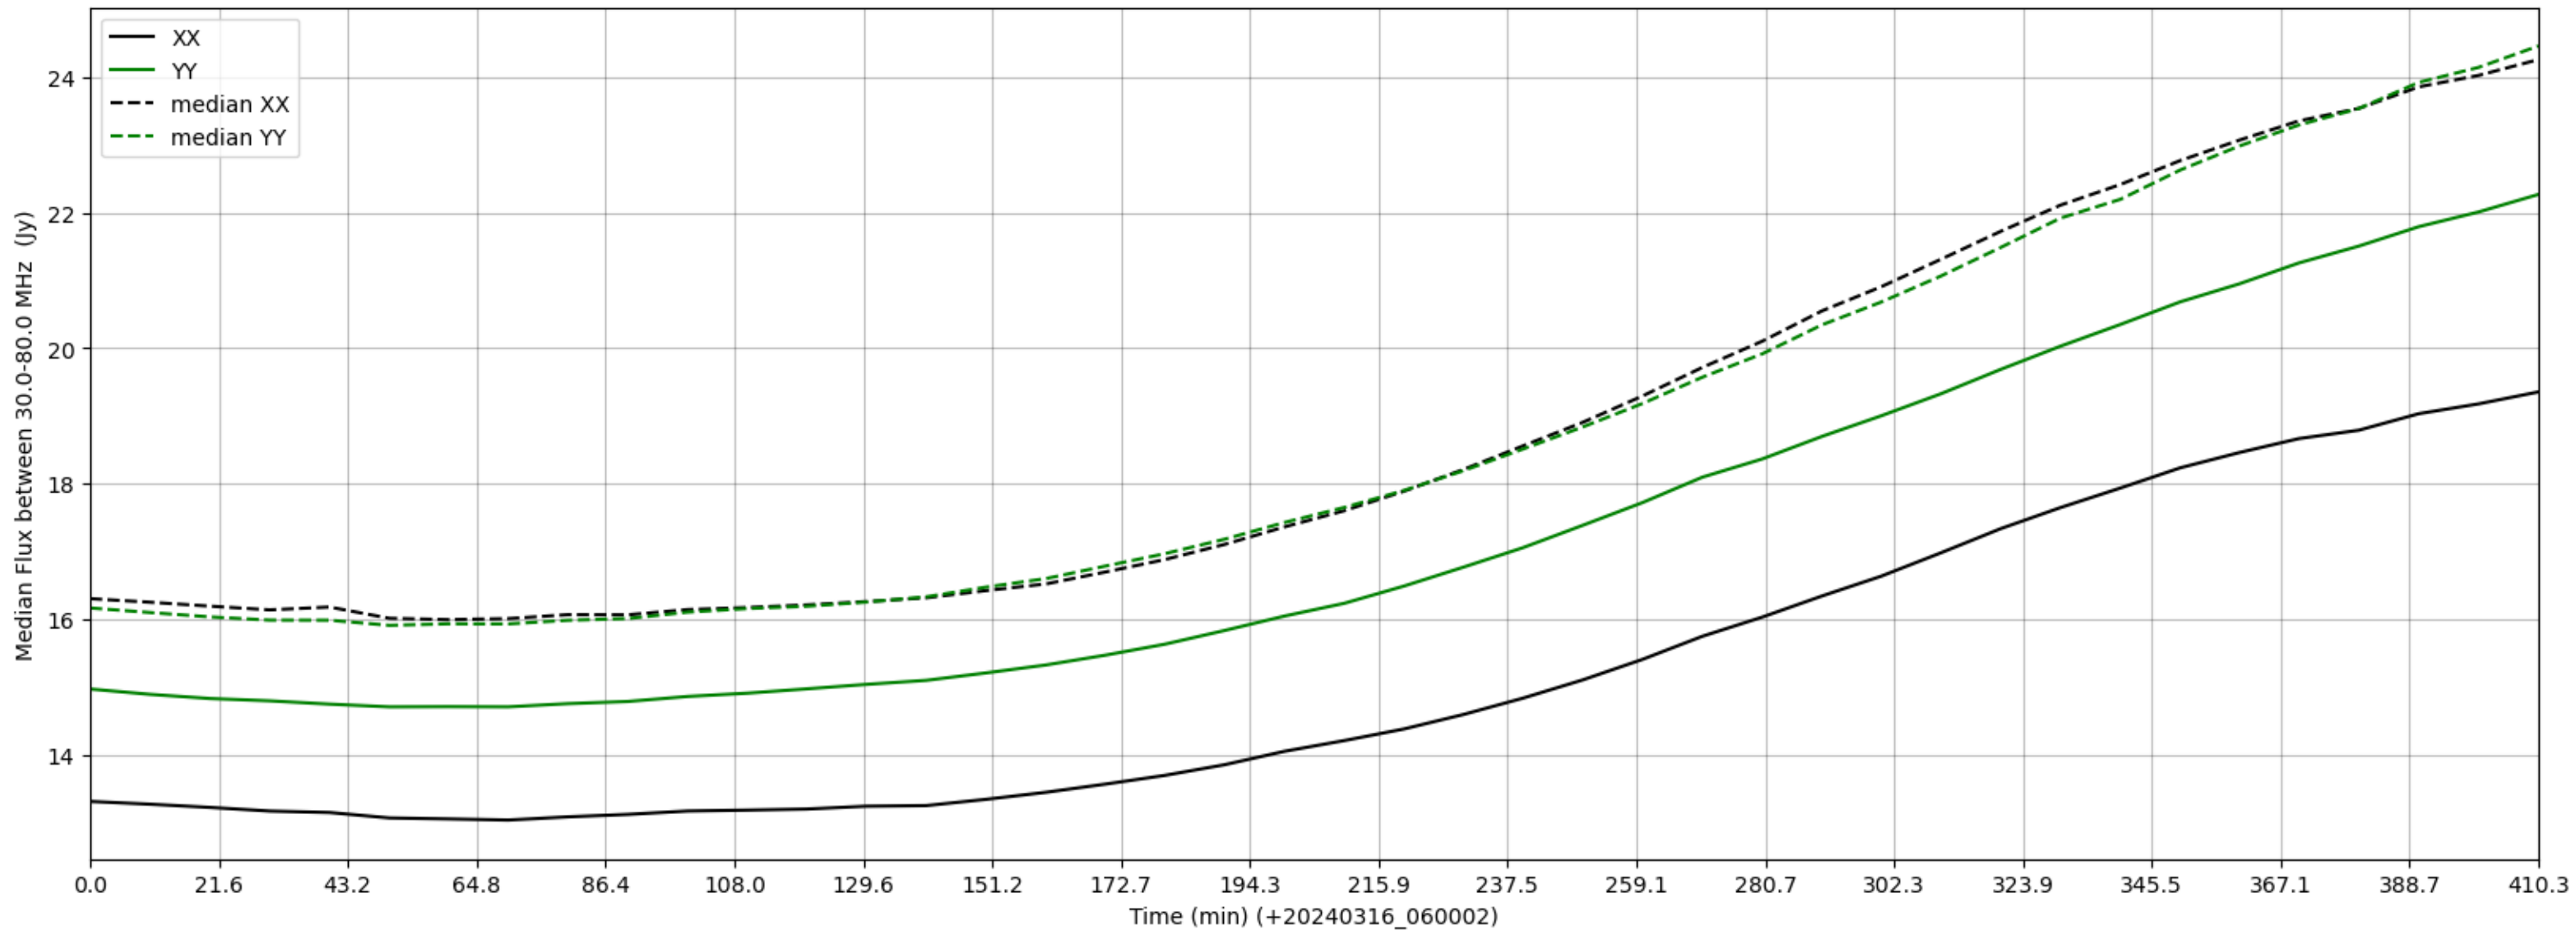

LWA338 - Correlator# 024 - XX FLAGS:Good - YY FLAGS:Good

LWA332 - Correlator# 025 - XX FLAGS:Good - YY FLAGS:Good

LWA340 - Correlator# 026 - XX FLAGS:Good - YY FLAGS:Good

LWA339 - Correlator# 027 - XX FLAGS:Good - YY FLAGS:Good