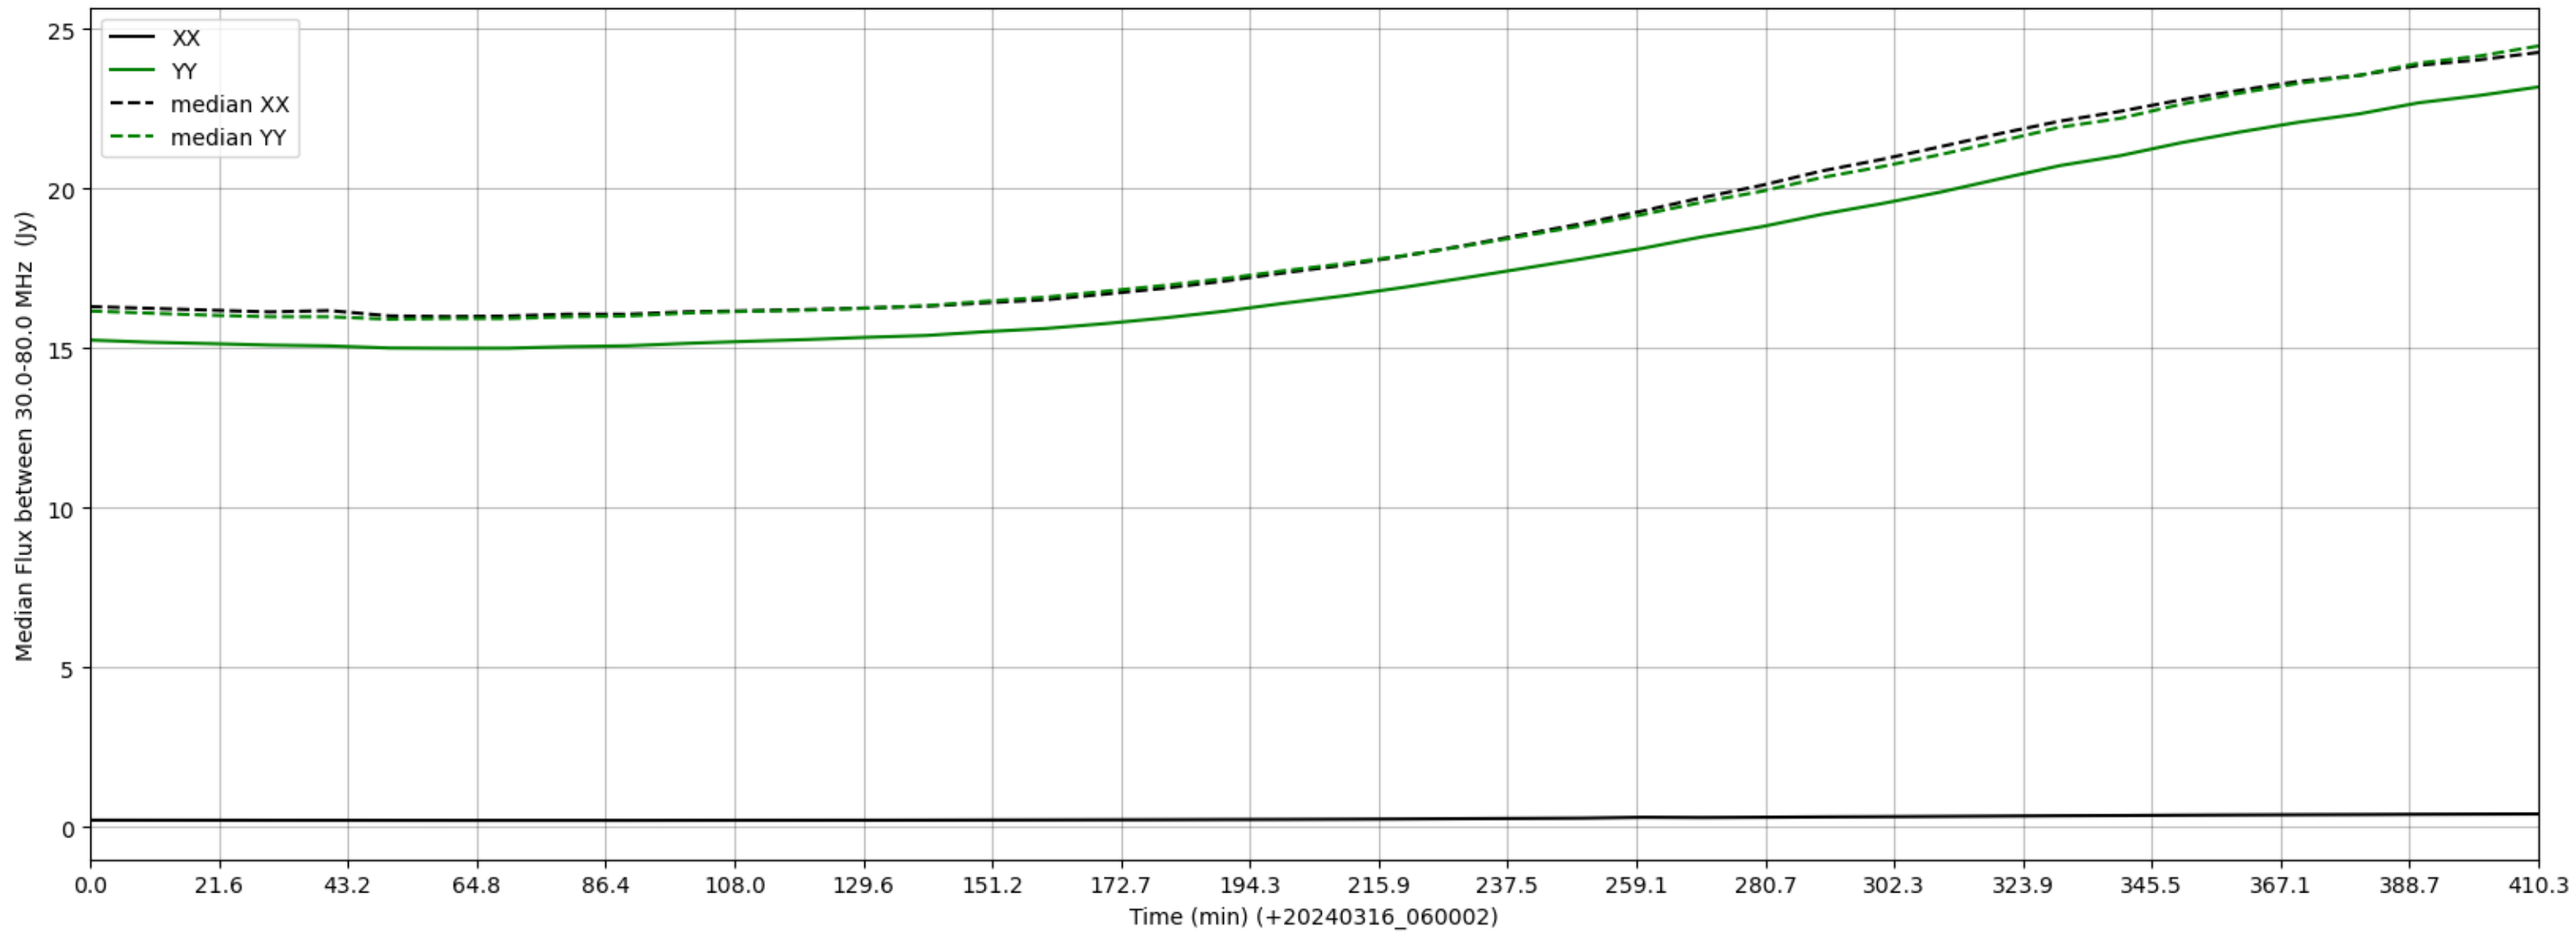

LWA192 - Correlator# 247 - XX FLAGS:Good - YY FLAGS:Good

LWA191 - Correlator# 246 - XX FLAGS:LowFlux - YY FLAGS:Good