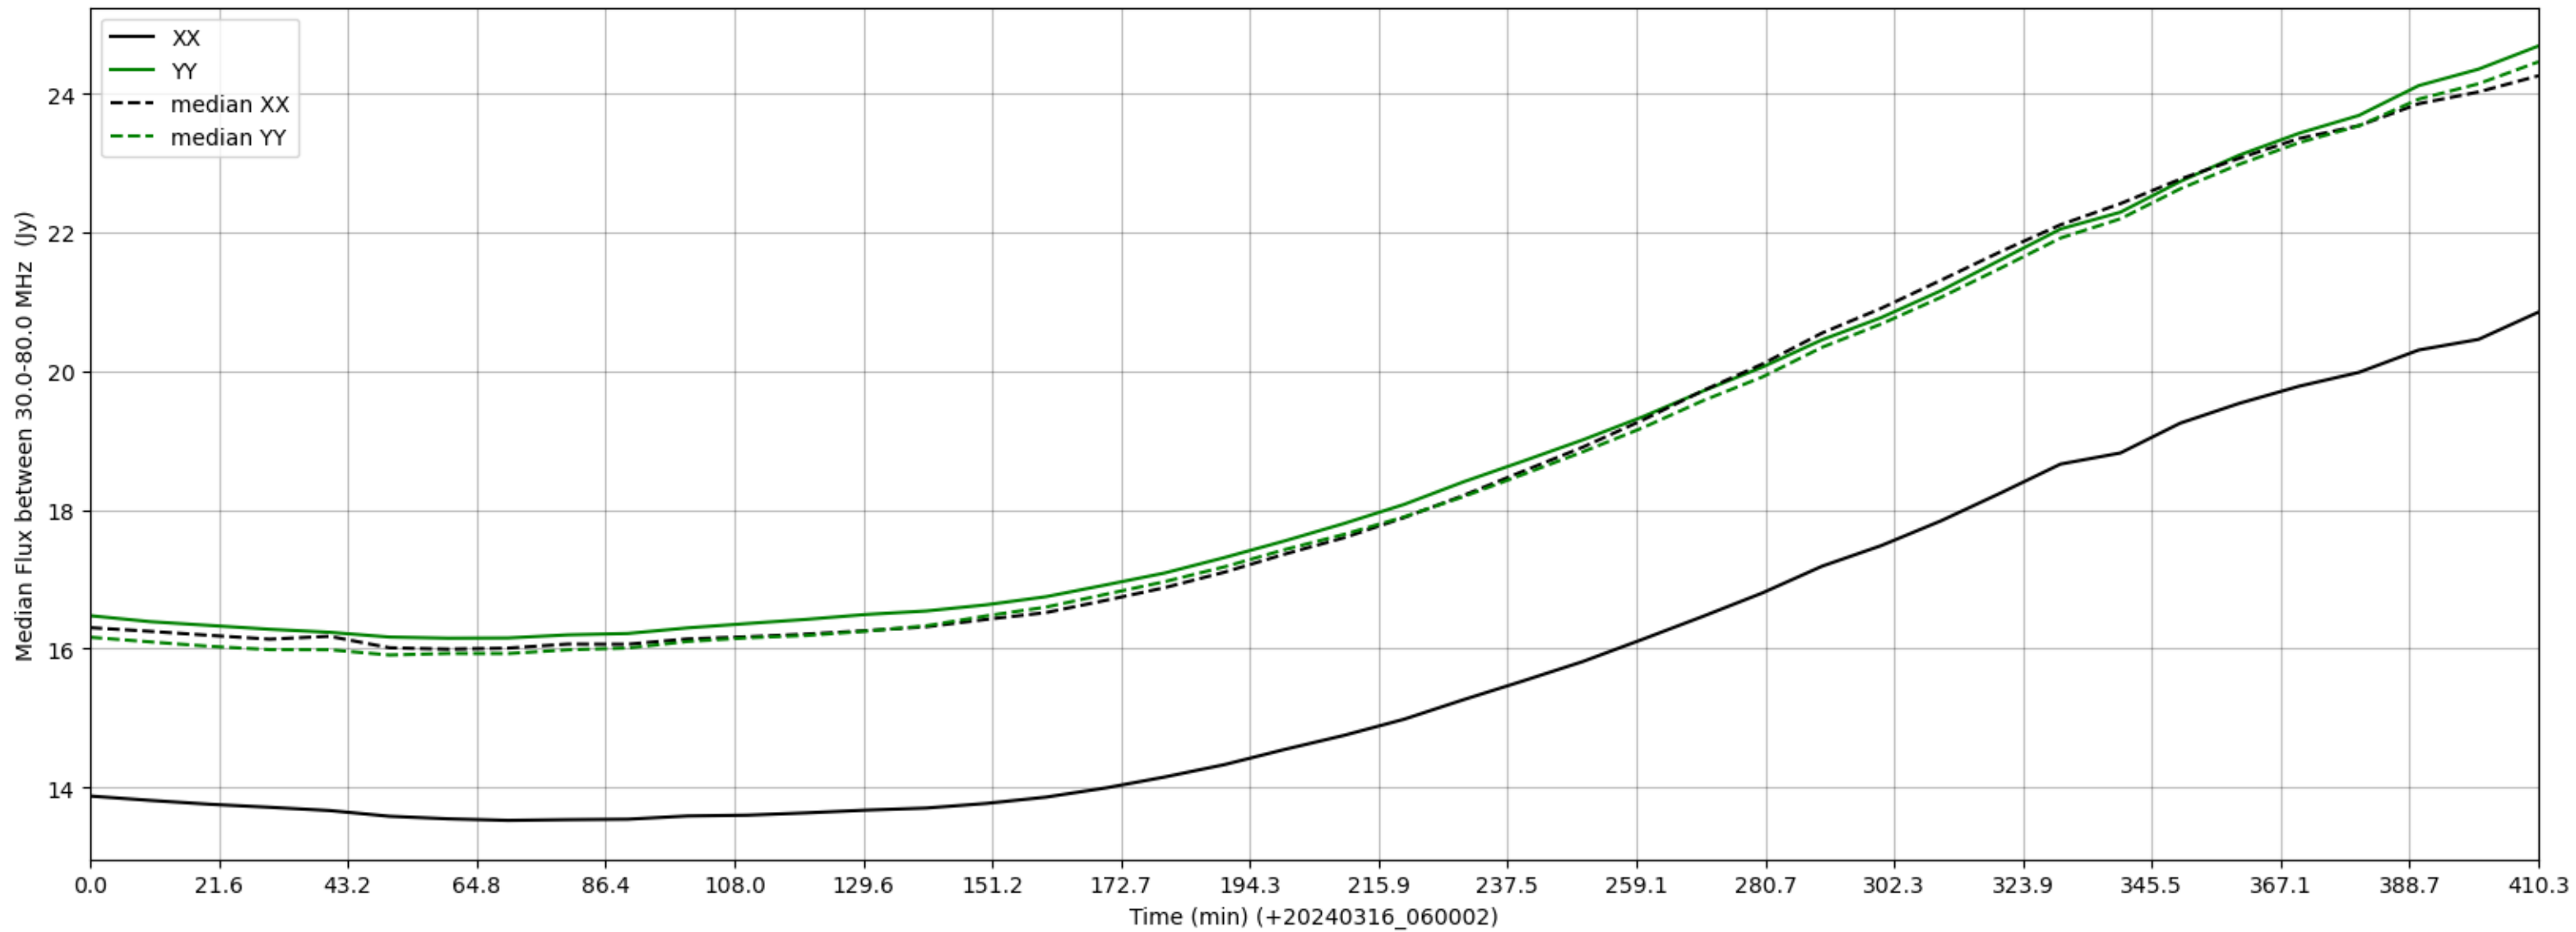

LWA071 - Correlator# 084 - XX FLAGS:Good - YY FLAGS:Good

LWA047 - Correlator# 085 - XX FLAGS:Good - YY FLAGS:Good

LWA074 - Correlator# 086 - XX FLAGS:Good - YY FLAGS:Good

LWA073 - Correlator# 087 - XX FLAGS:Good - YY FLAGS:Good