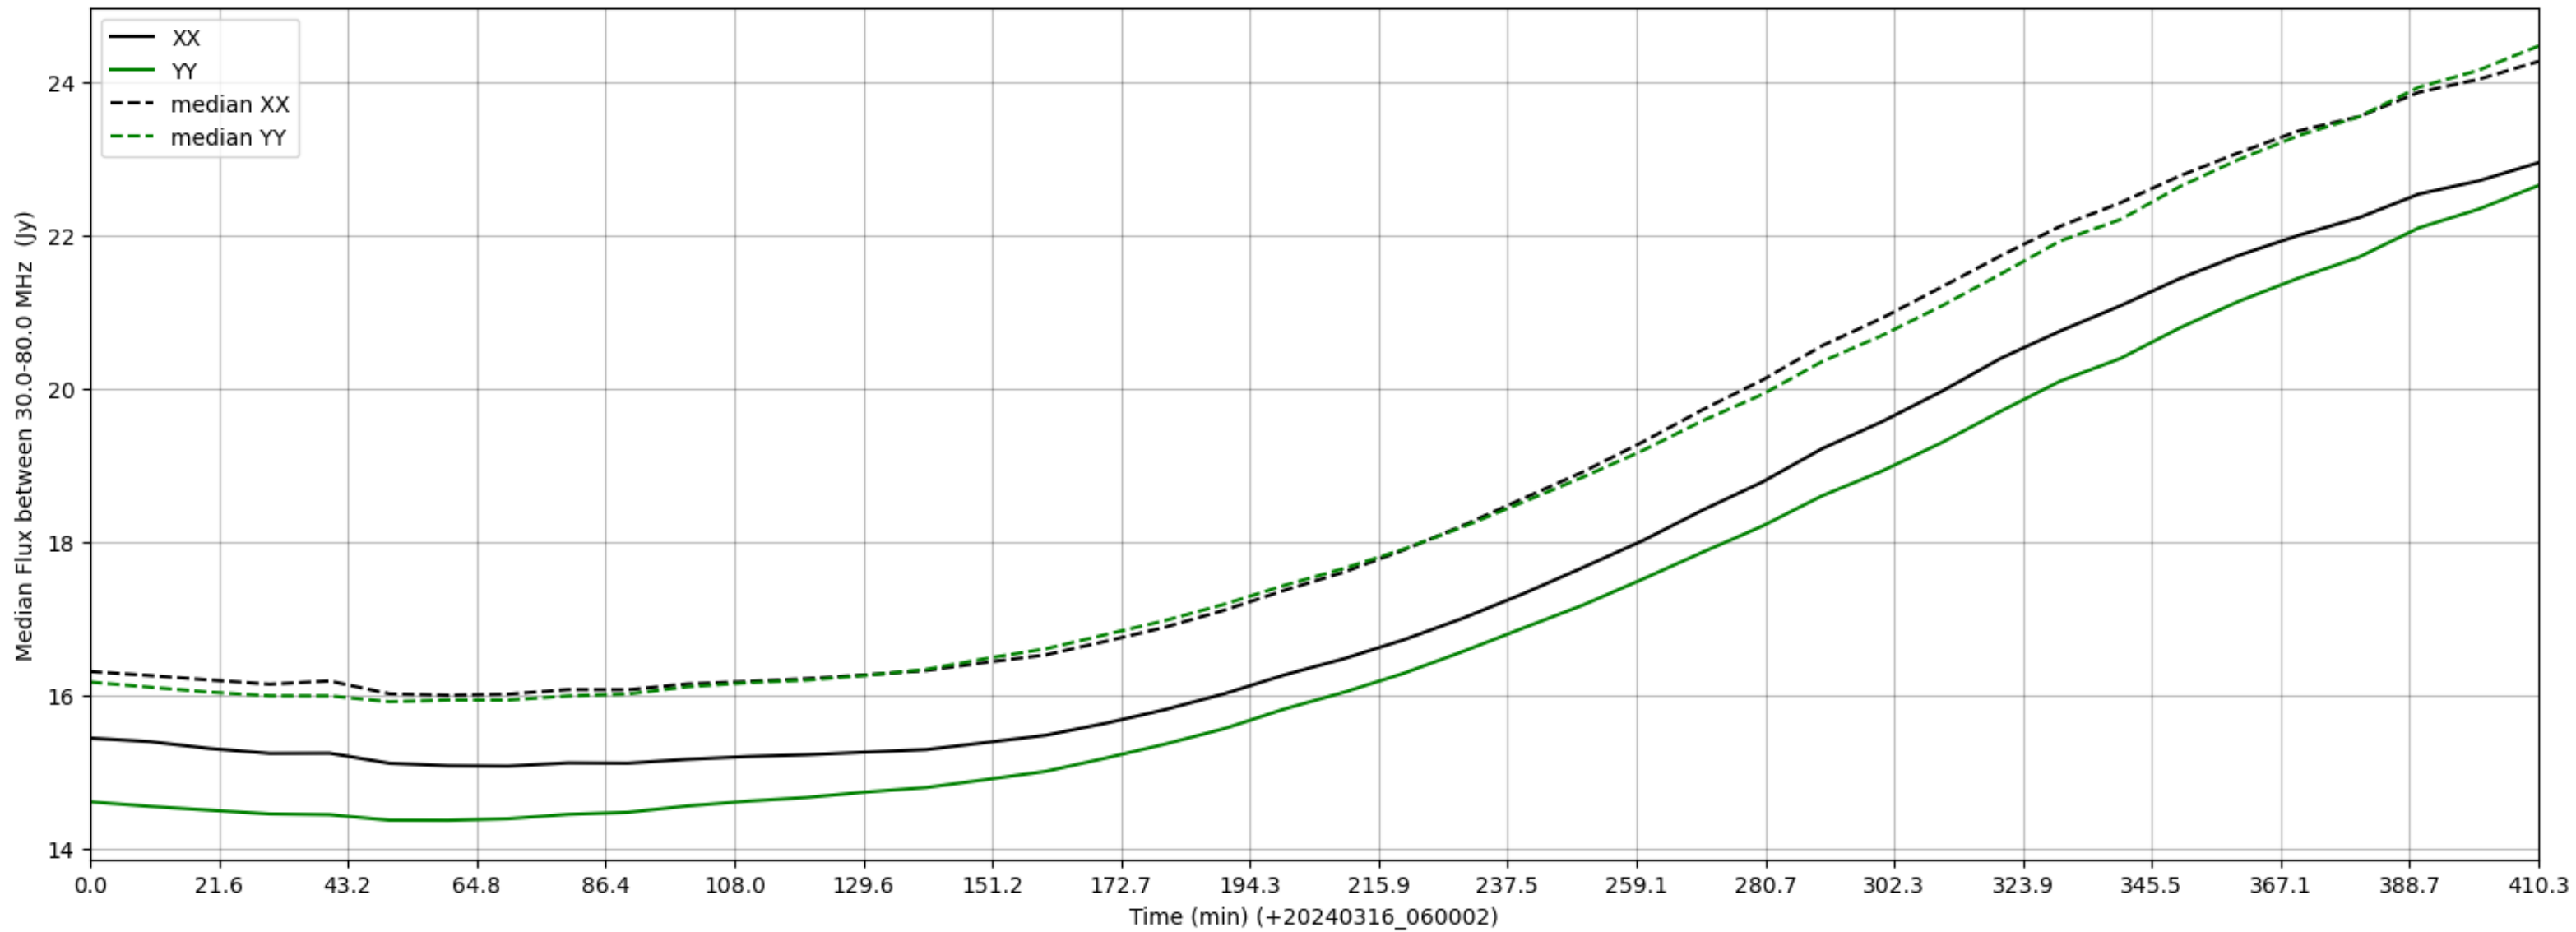

LWA126 - Correlator# 226 - XX FLAGS:Good - YY FLAGS:Good

LWA127 - Correlator# 225 - XX FLAGS:Good - YY FLAGS:Good