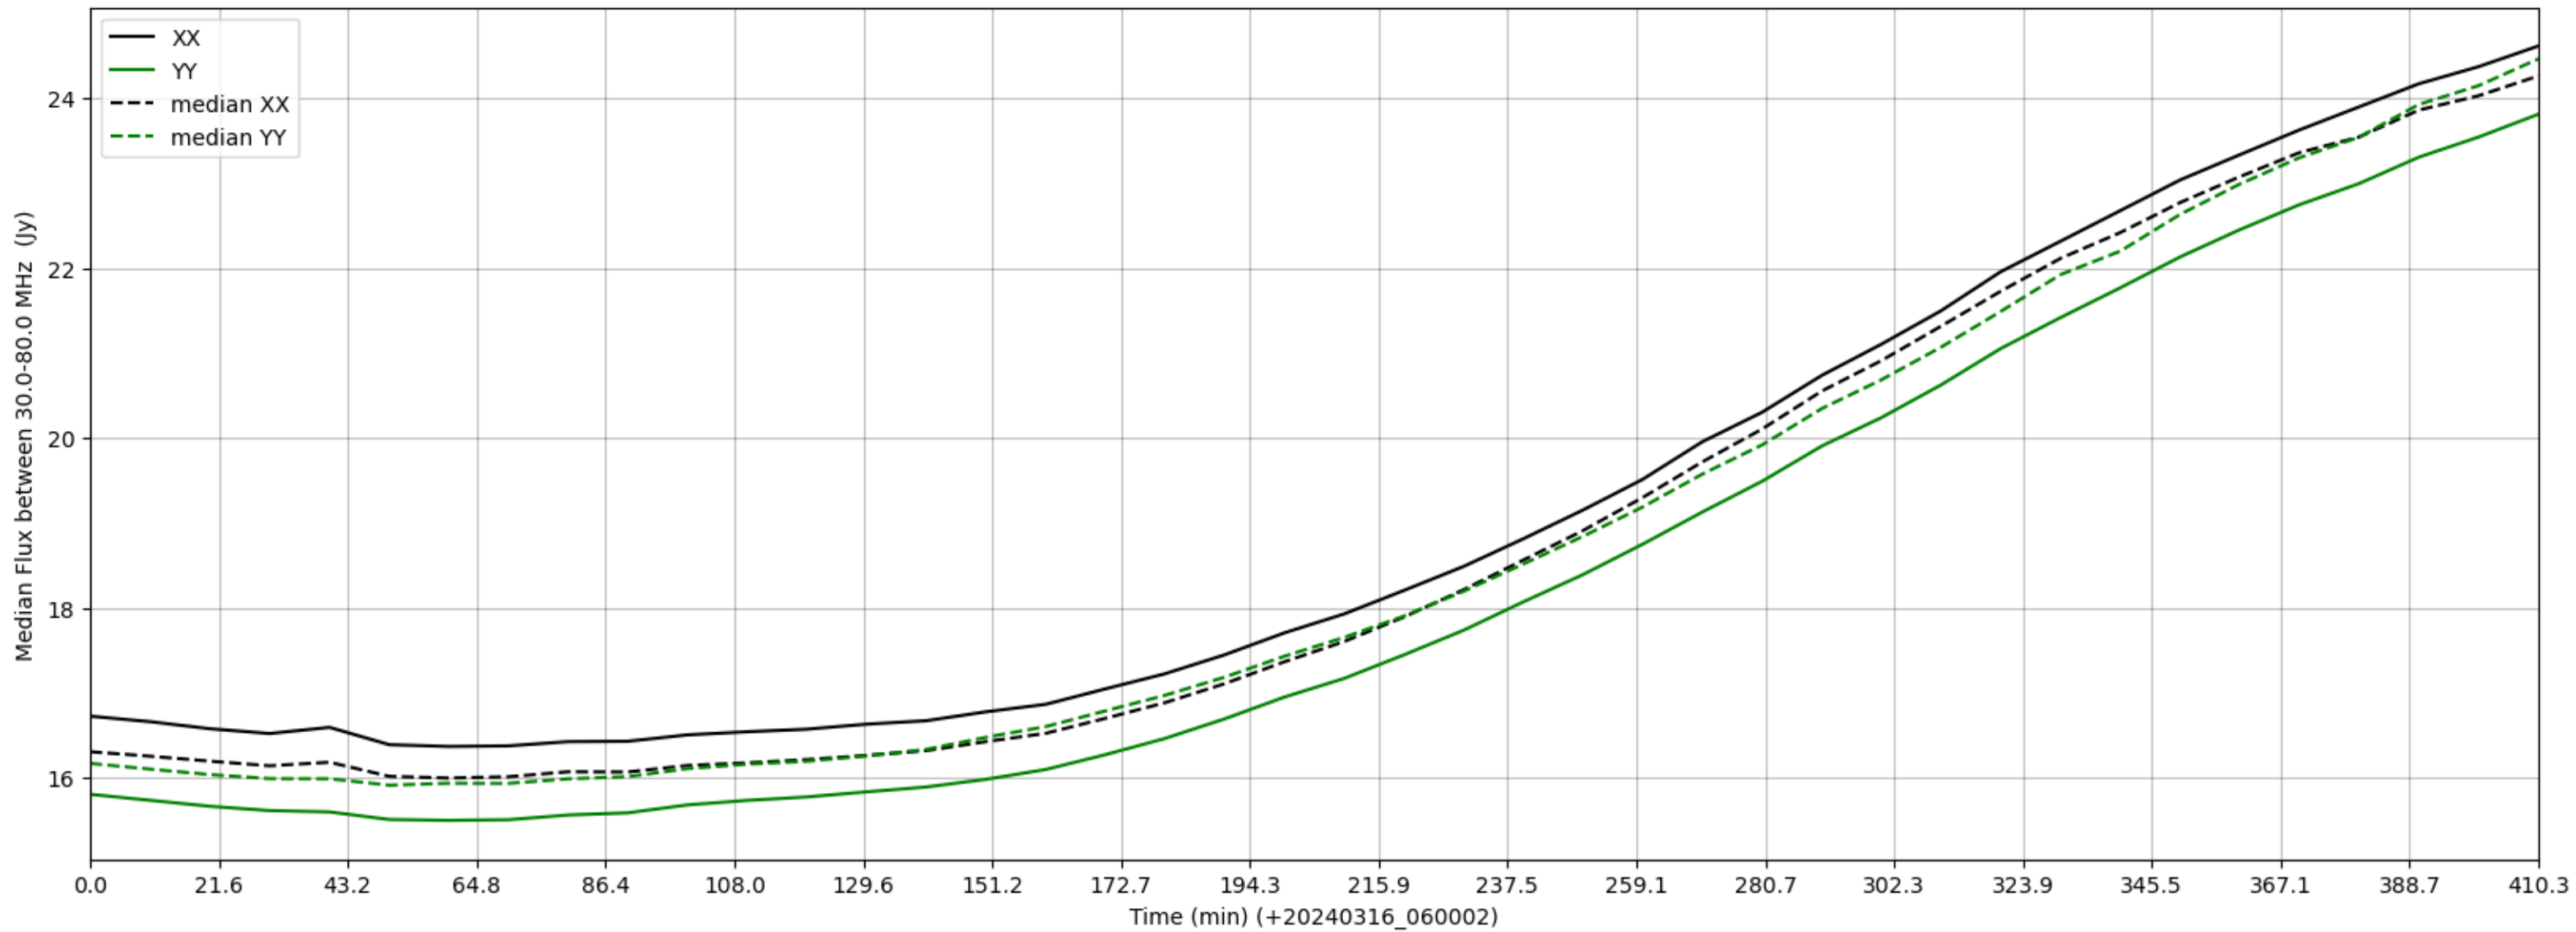

LWA242 - Correlator# 339 - XX FLAGS:Good - YY FLAGS:Good

LWA244 - Correlator# 338 - XX FLAGS:Good - YY FLAGS:Good