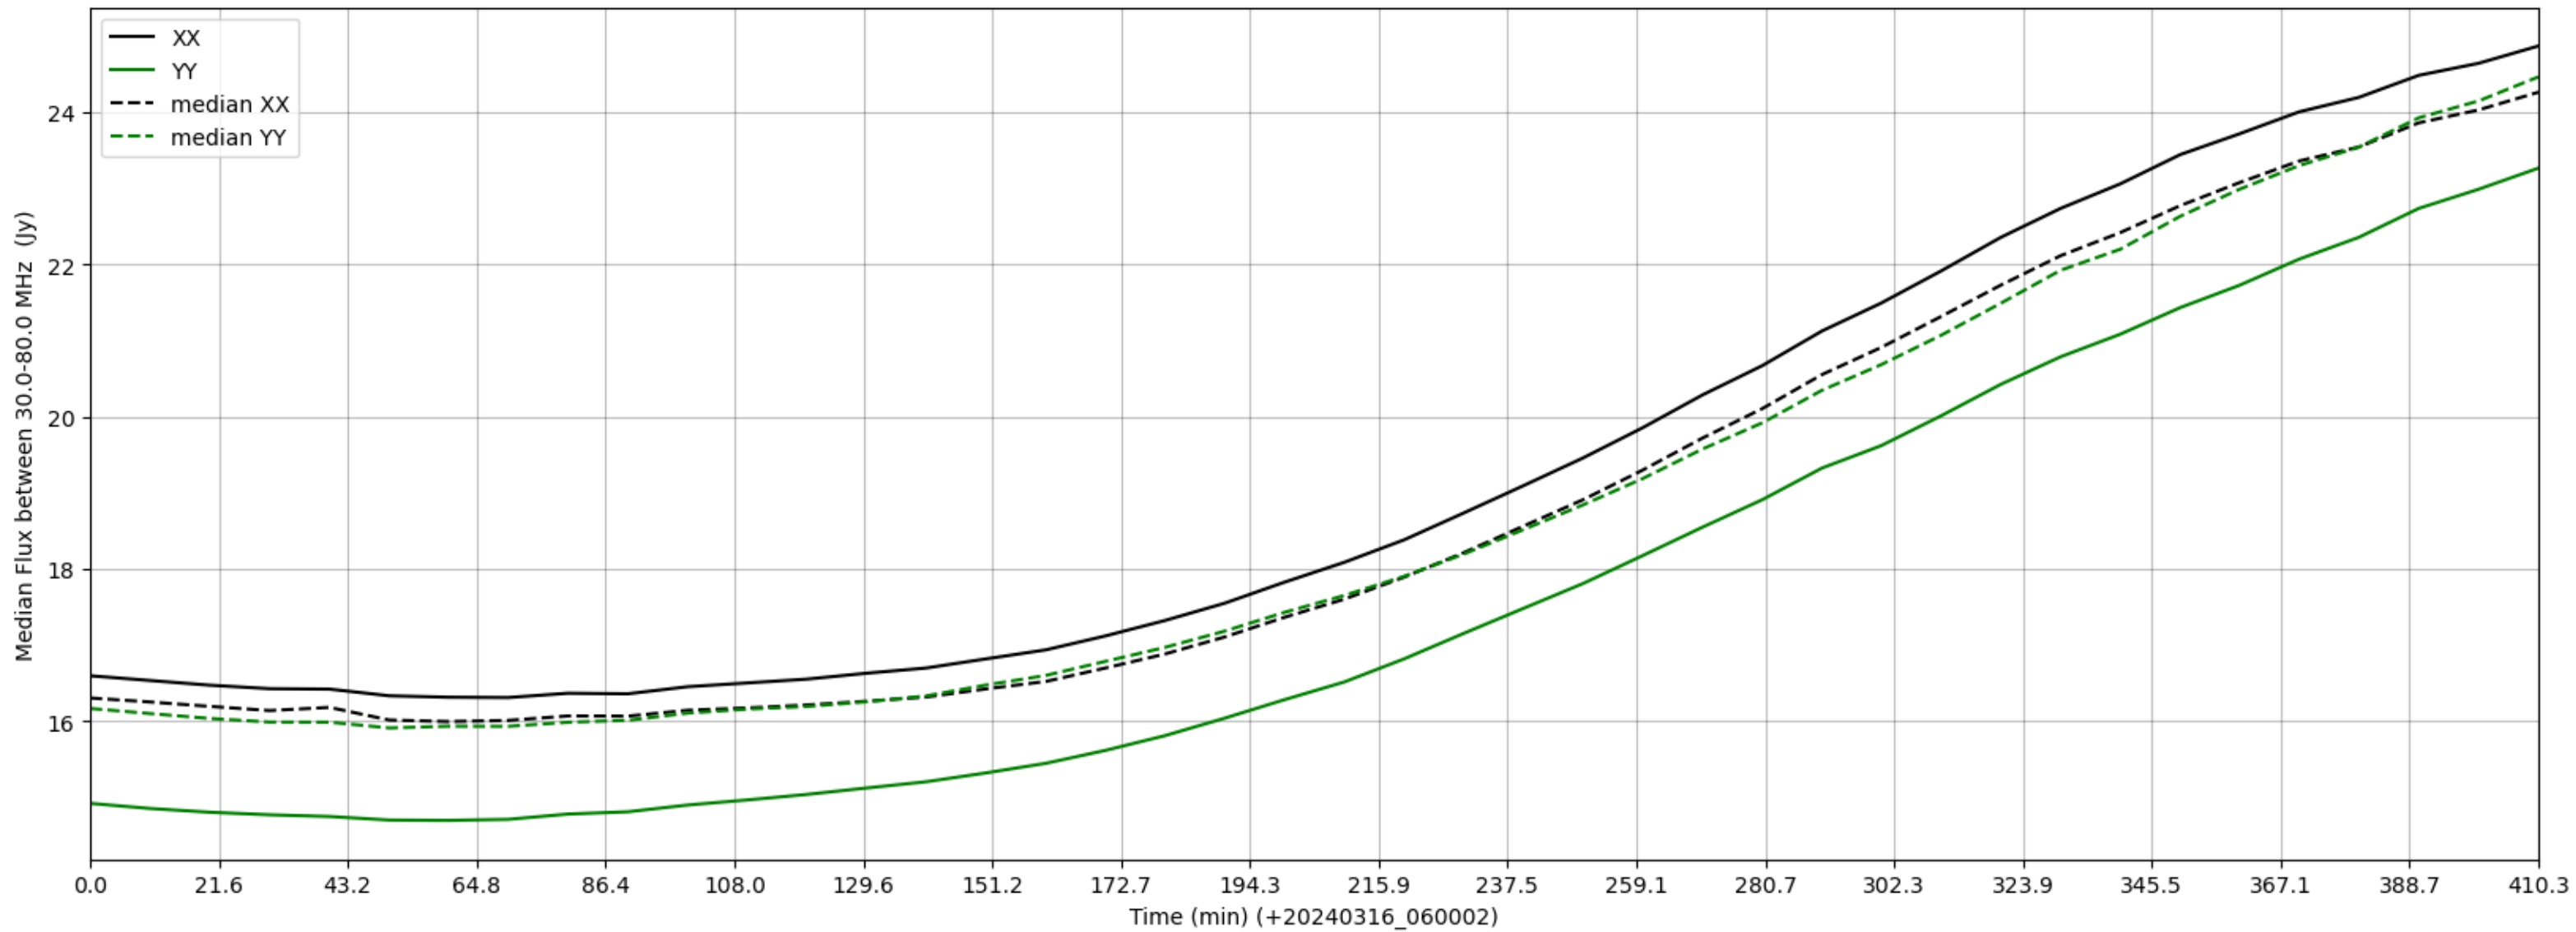

LWA248 - Correlator# 343 - XX FLAGS:Good - YY FLAGS:Good

LWA249 - Correlator# 342 - XX FLAGS:Good - YY FLAGS:Good