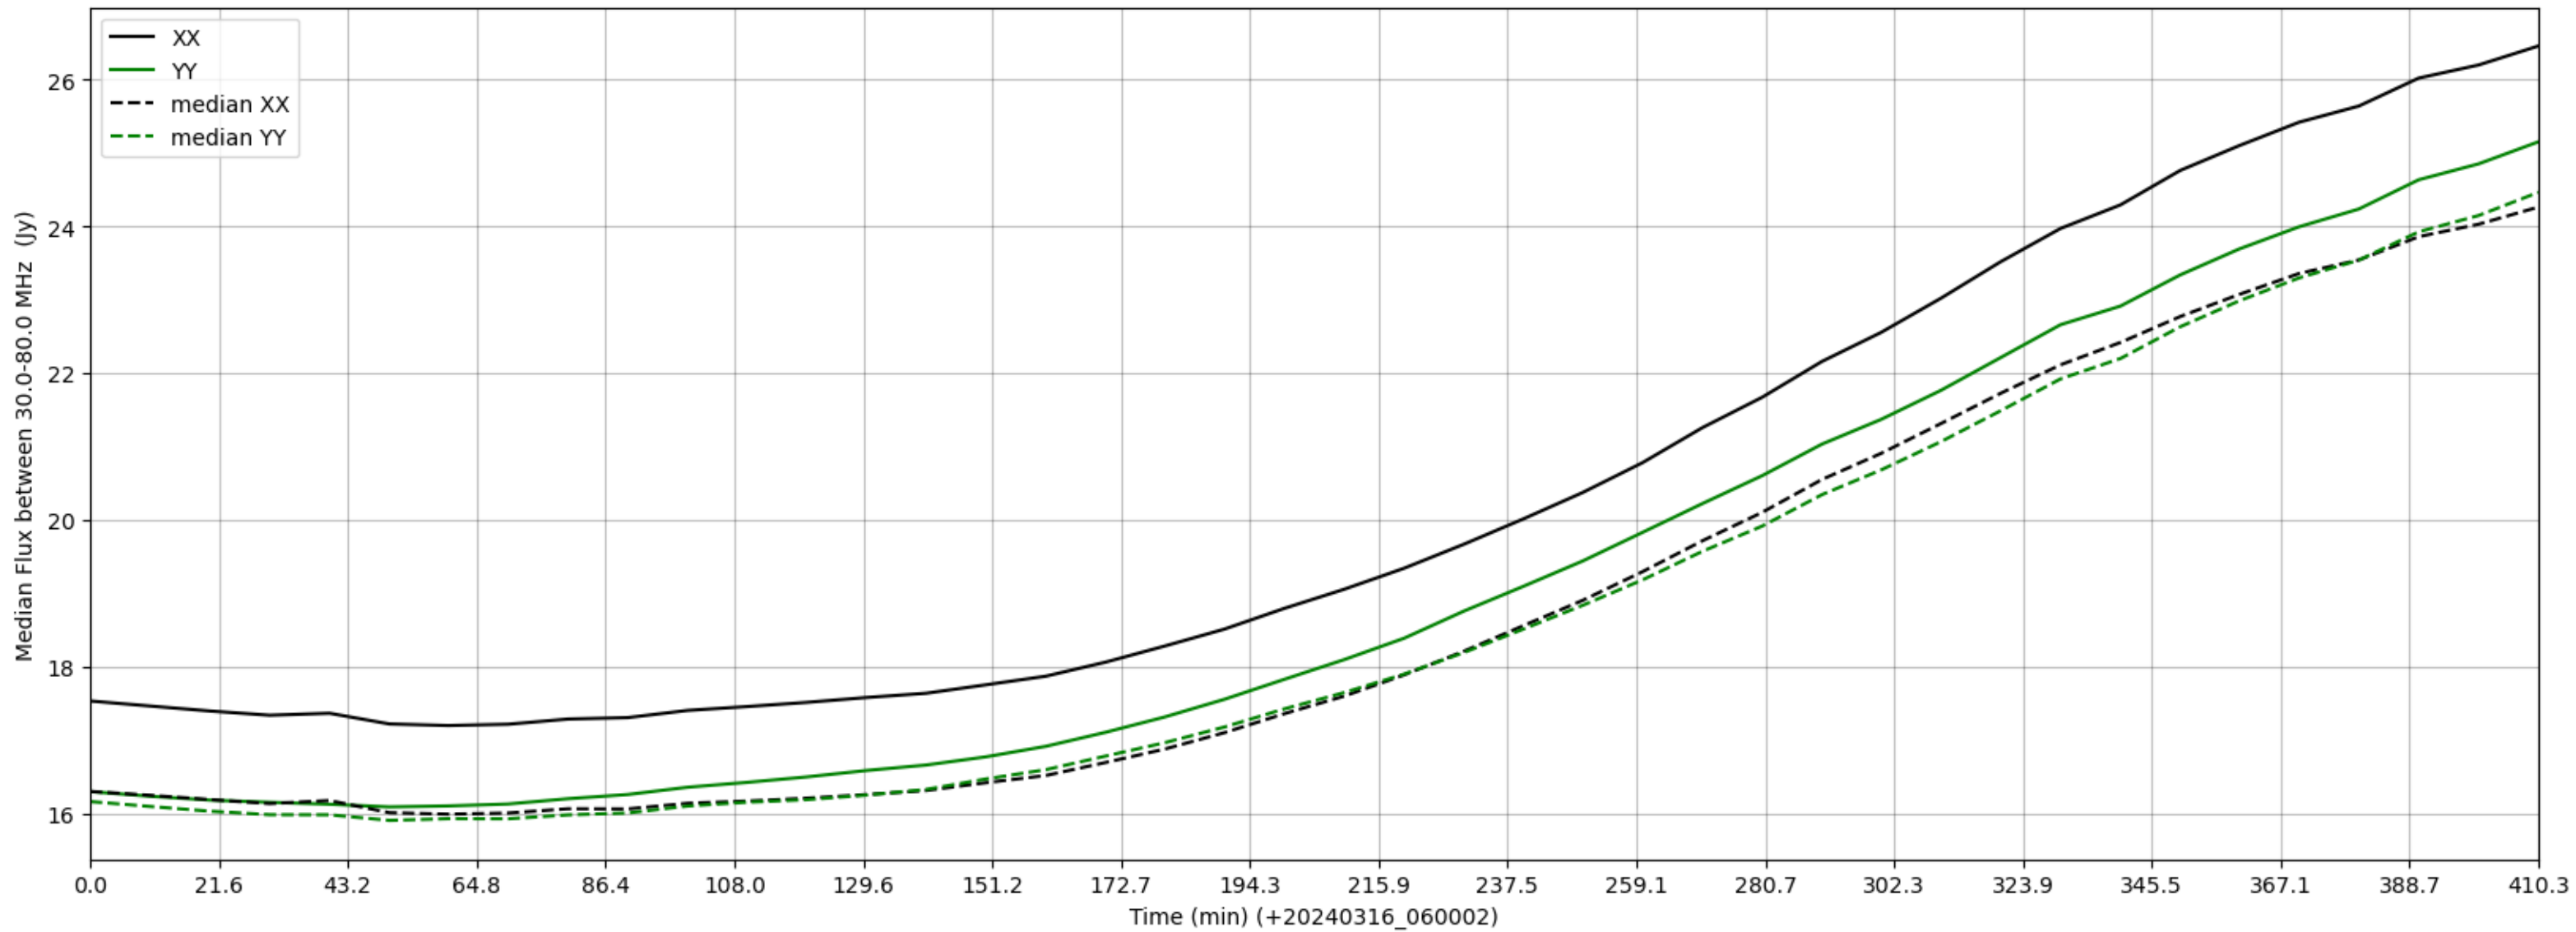

LWA070 - Correlator# 168 - XX FLAGS:Good - YY FLAGS:Good

LWA069 - Correlator# 169 - XX FLAGS:Good - YY FLAGS:Good

LWA097 - Correlator# 170 - XX FLAGS:Good - YY FLAGS:Good

LWA072 - Correlator# 171 - XX FLAGS:Good - YY FLAGS:Good