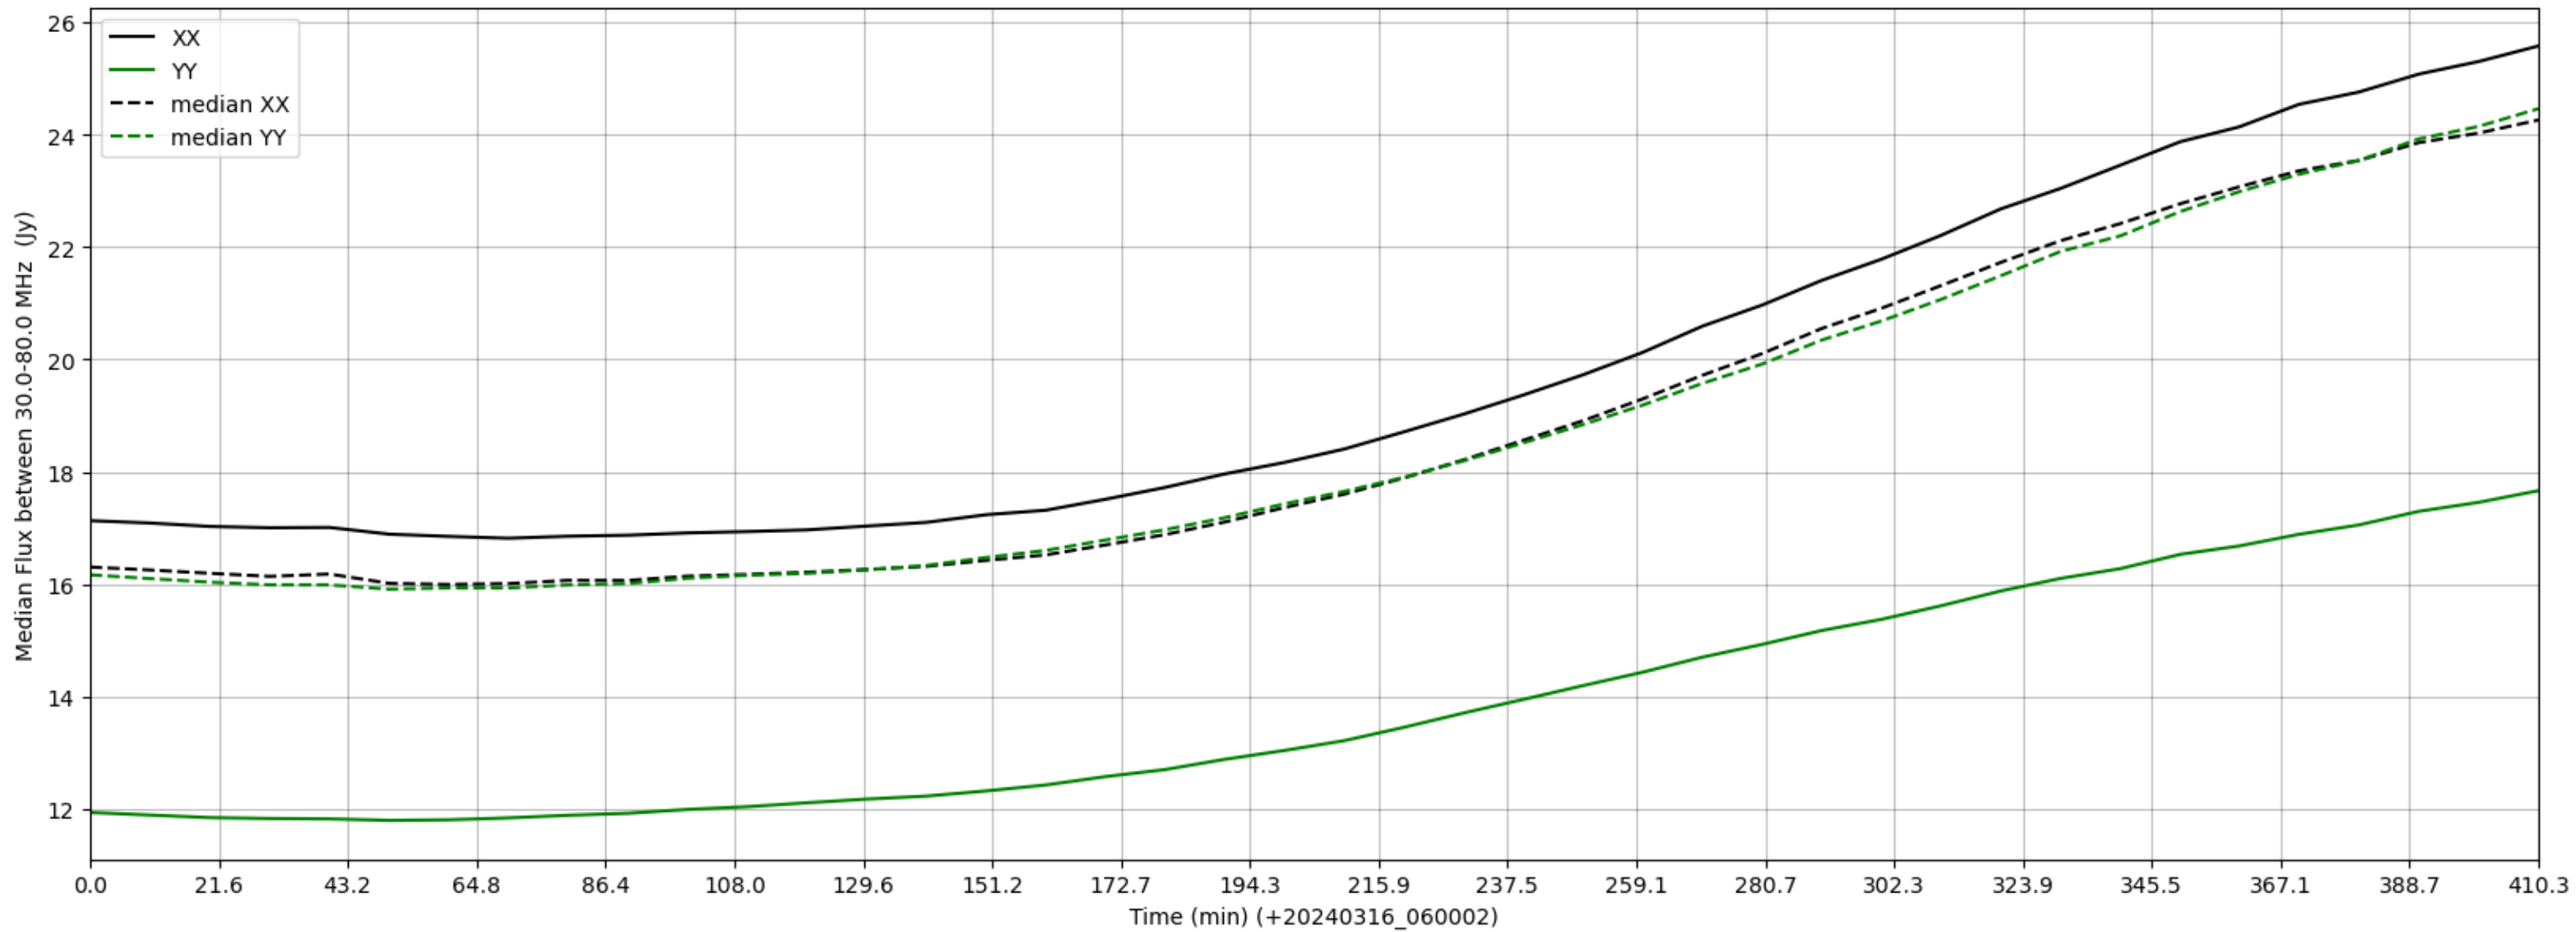

LWA345 - Correlator# 252 - XX FLAGS:Good - YY FLAGS:Good

LWA333 - Correlator# 253 - XX FLAGS:Good - YY FLAGS:Good

LWA359 - Correlator# 254 - XX FLAGS:Good - YY FLAGS:Good

LWA347 - Correlator# 255 - XX FLAGS:Good - YY FLAGS:Good