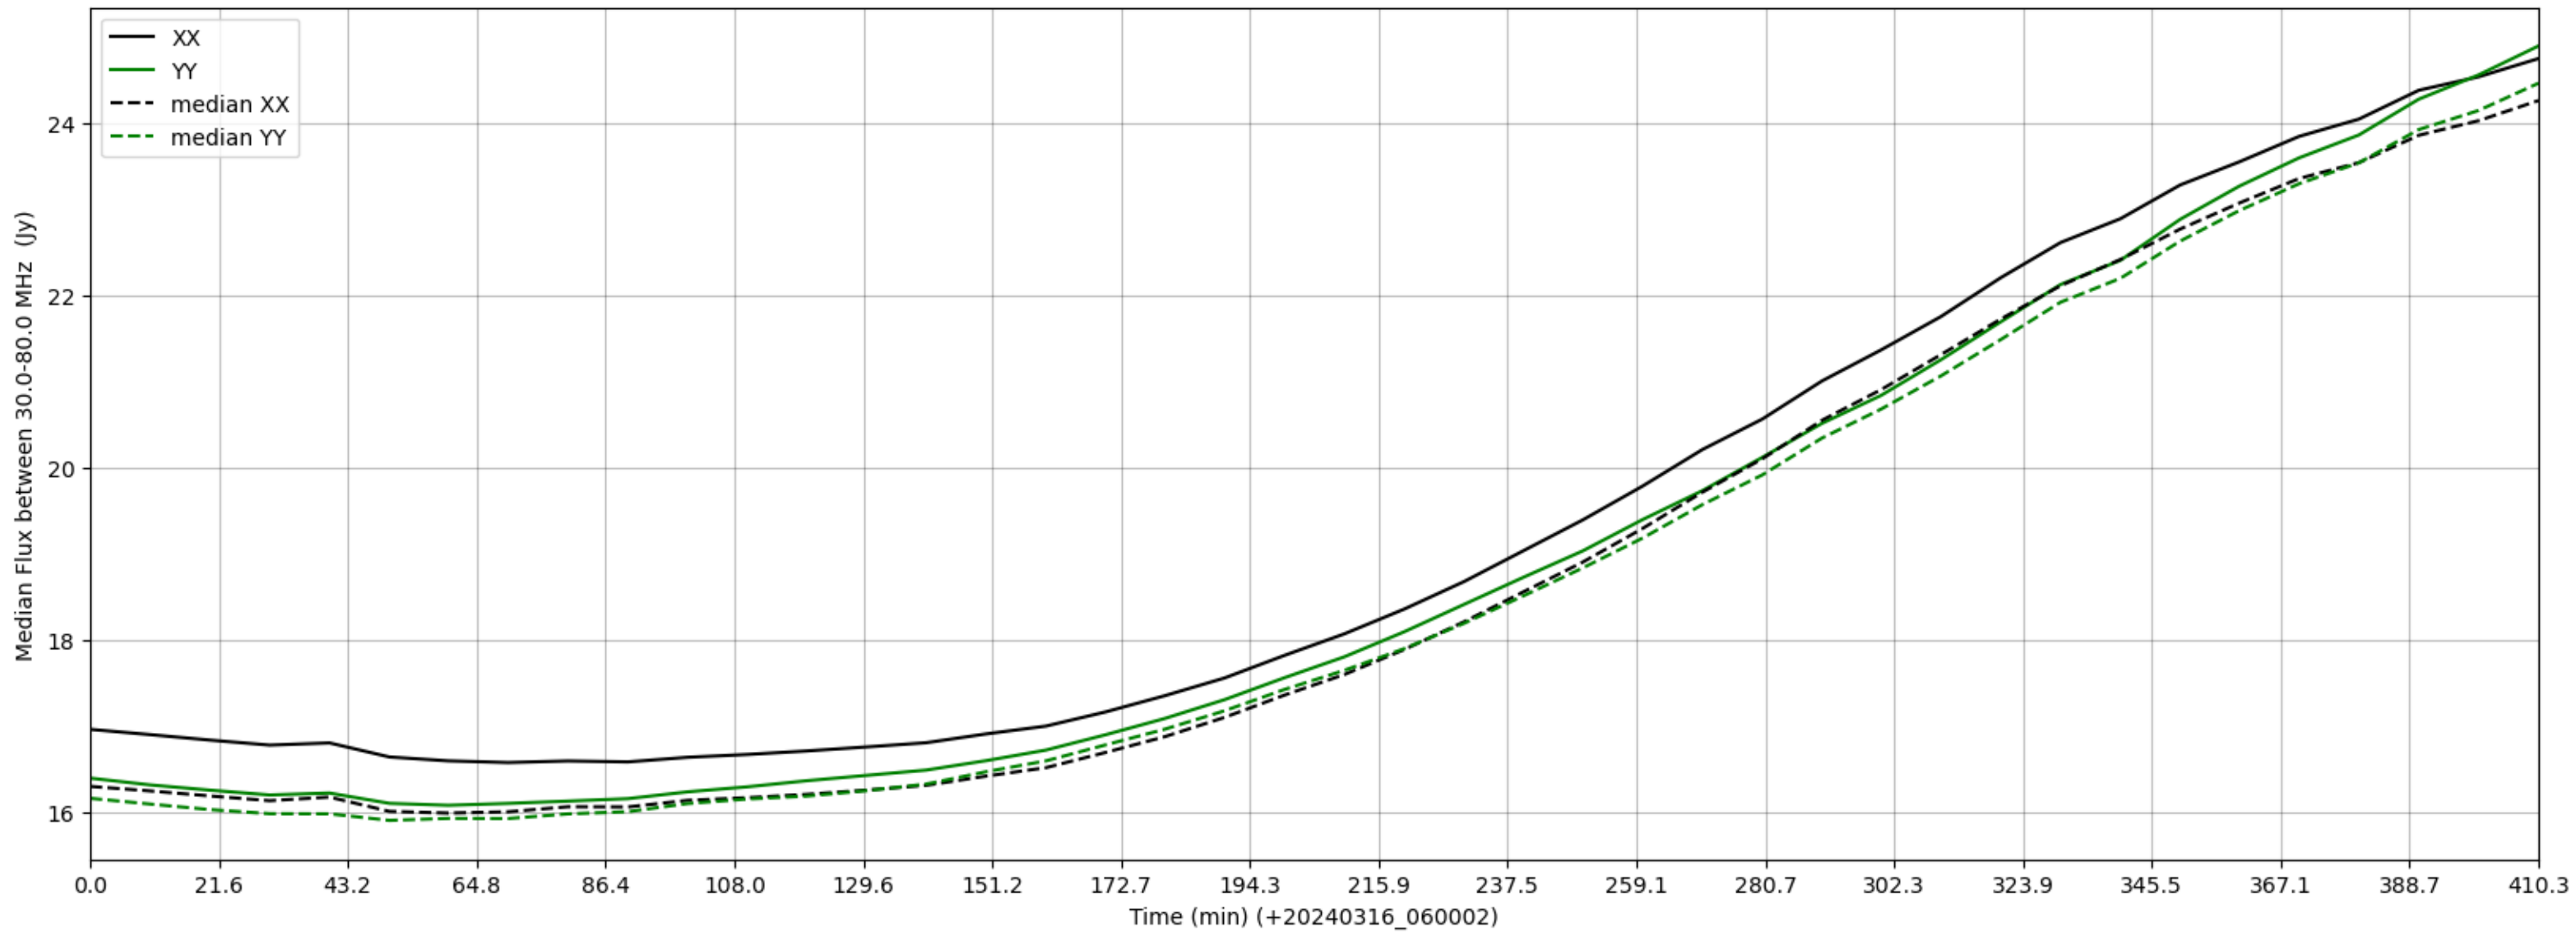

LWA030 - Correlator# 128 - XX FLAGS:Good - YY FLAGS:Good

LWA028 - Correlator# 129 - XX FLAGS:Good - YY FLAGS:Good

LWA032 - Correlator# 130 - XX FLAGS:Good - YY FLAGS:Good

LWA031 - Correlator# 131 - XX FLAGS:Good - YY FLAGS:Good