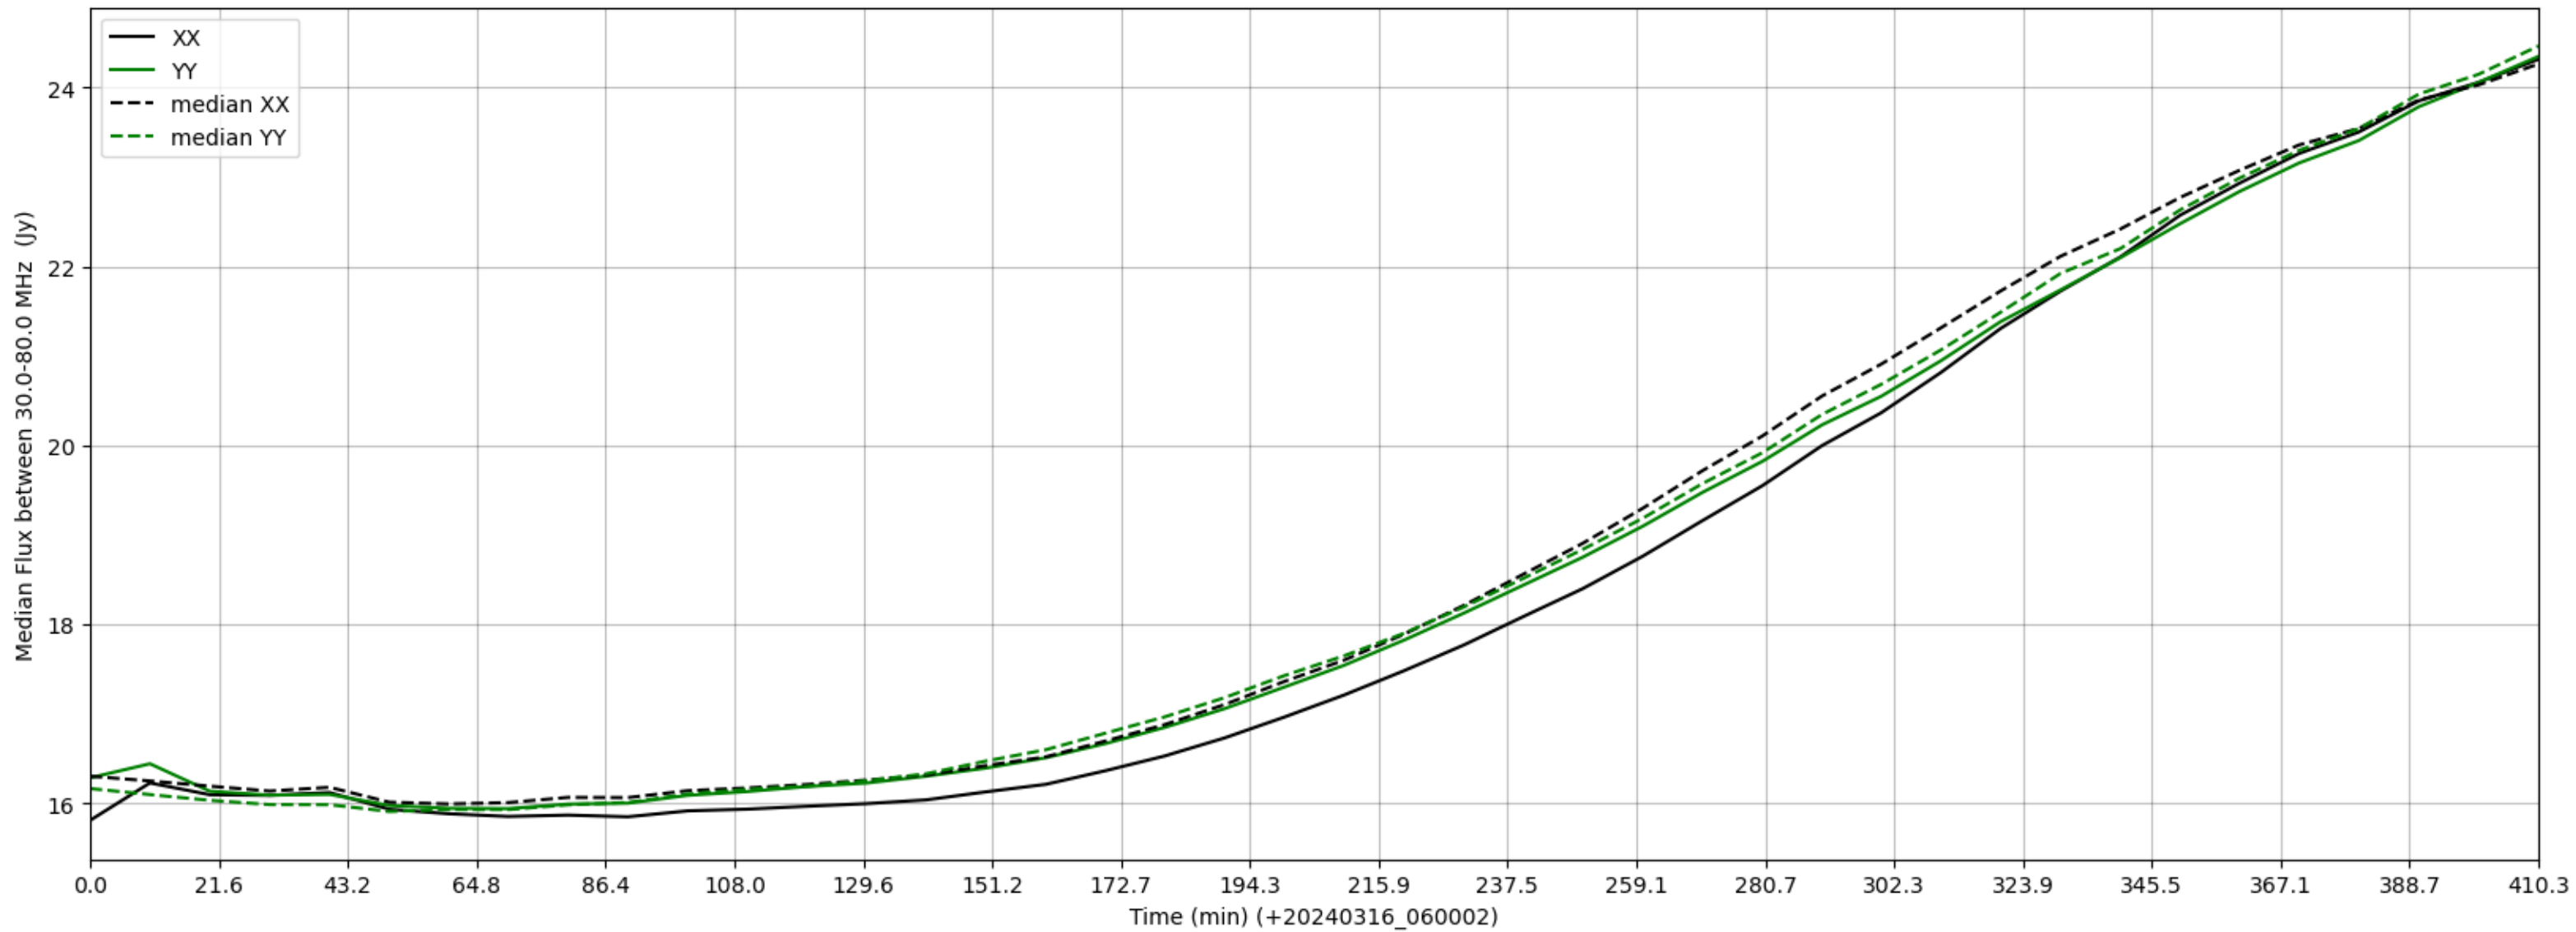

LWA015 - Correlator# 098 - XX FLAGS:Good - YY FLAGS:Good

LWA016 - Correlator# 097 - XX FLAGS:Good - YY FLAGS:Good