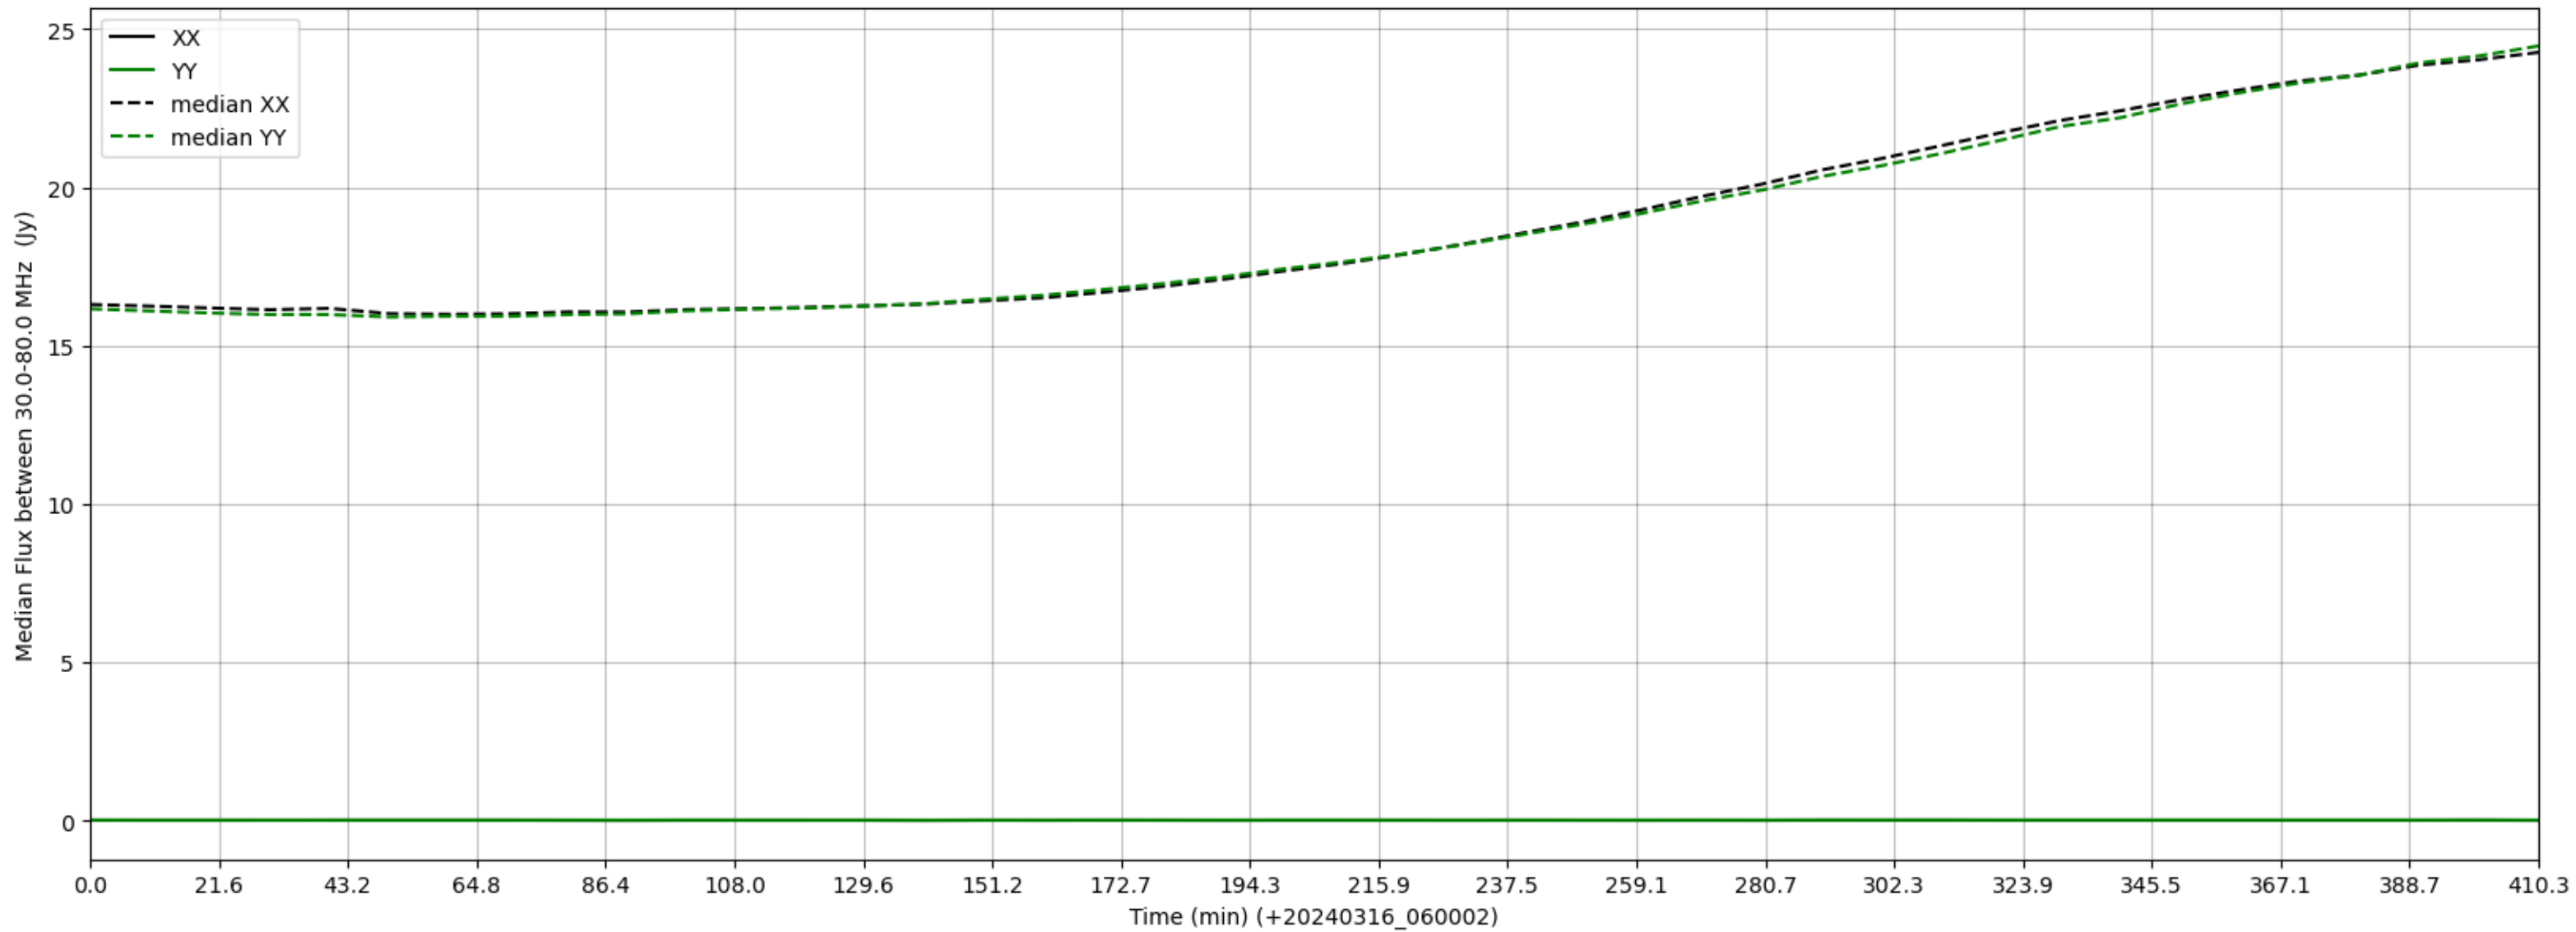

LWA172 - Correlator# 219 - XX FLAGS:Good - YY FLAGS:Good

LWA151 - Correlator# 218 - XX FLAGS:LowFlux - YY FLAGS:LowFlux