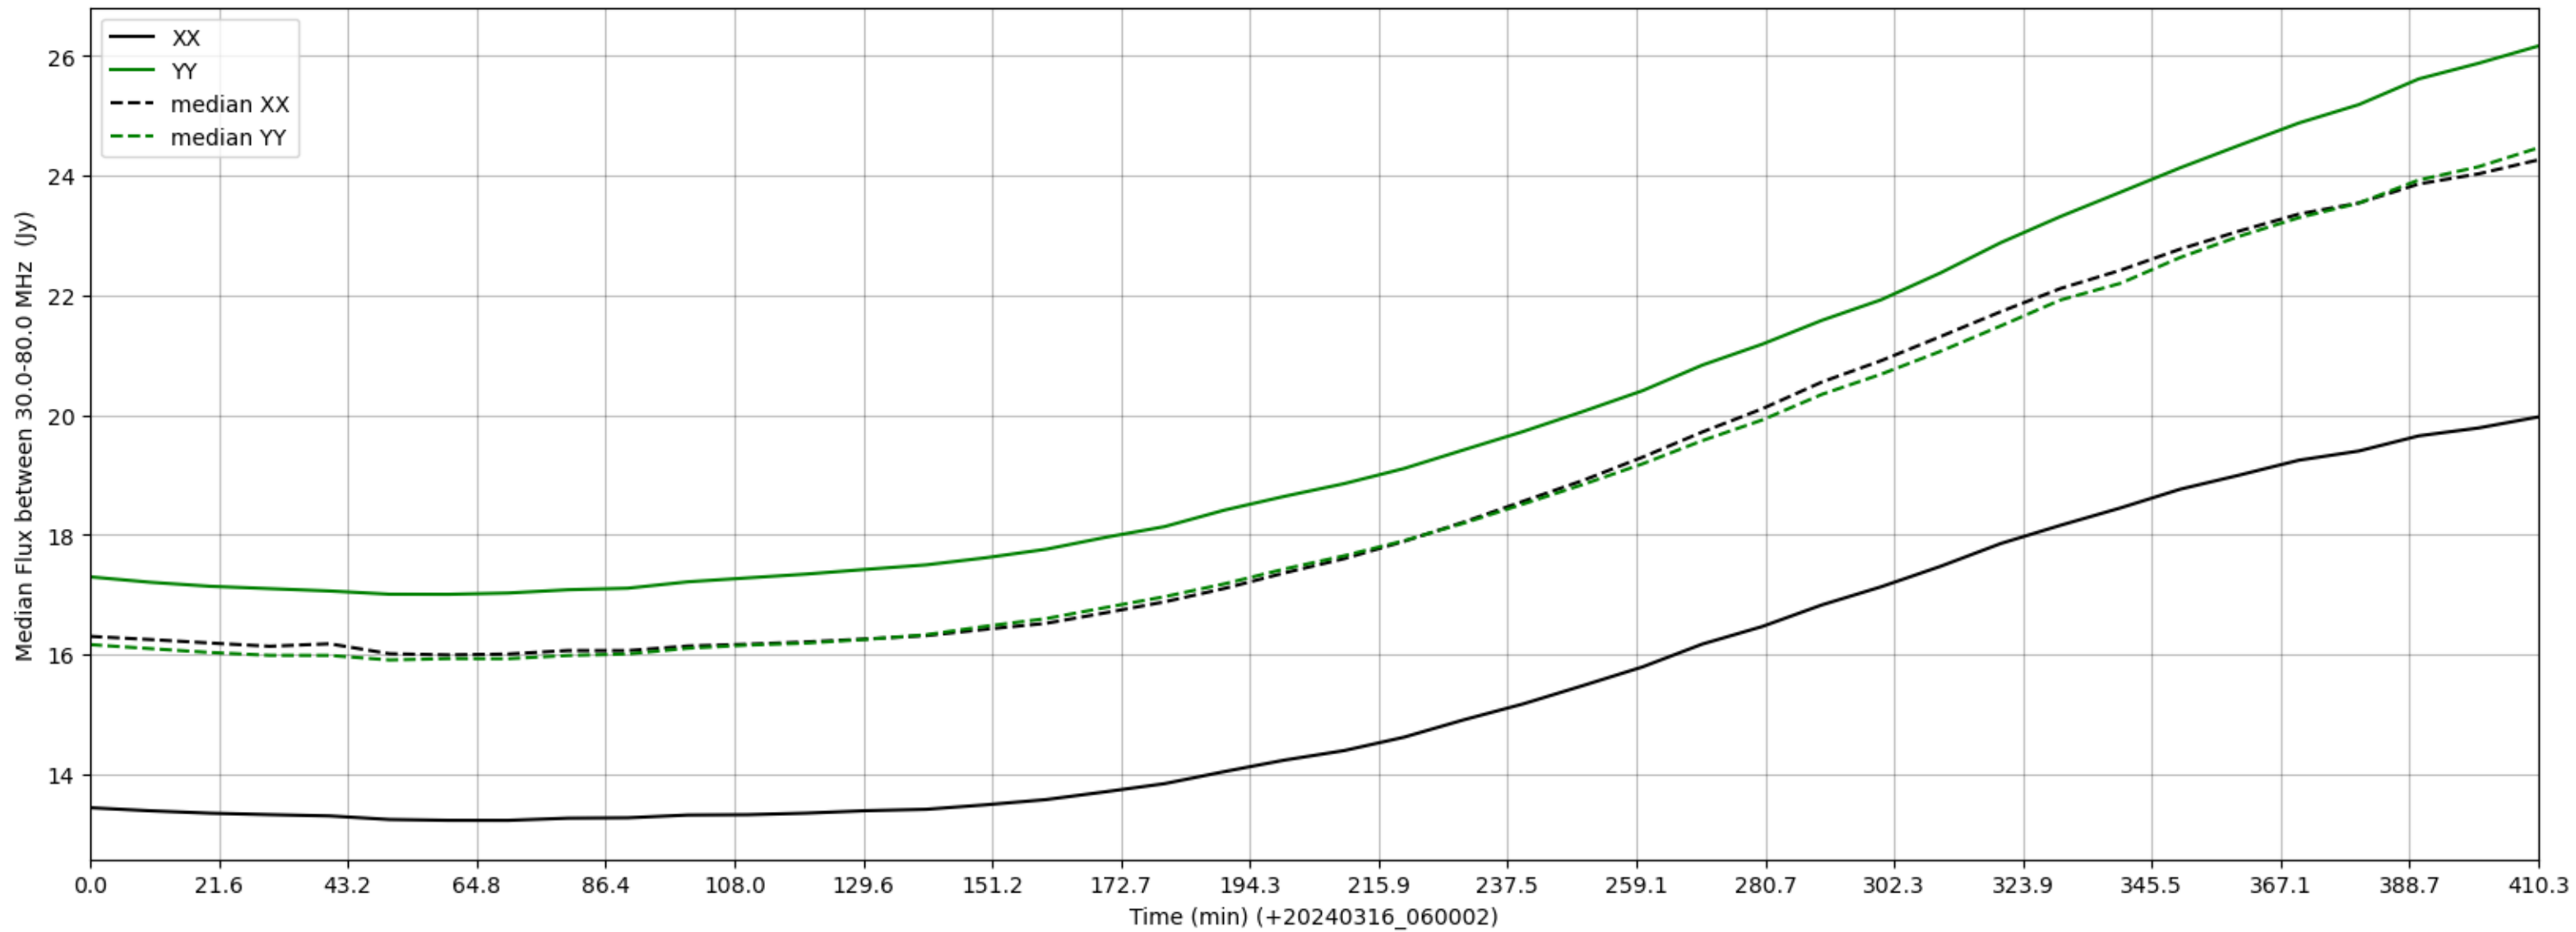

LWA309 - Correlator# 014 - XX FLAGS:Good - YY FLAGS:LowFlux

LWA285 - Correlator# 013 - XX FLAGS:Good - YY FLAGS:Good