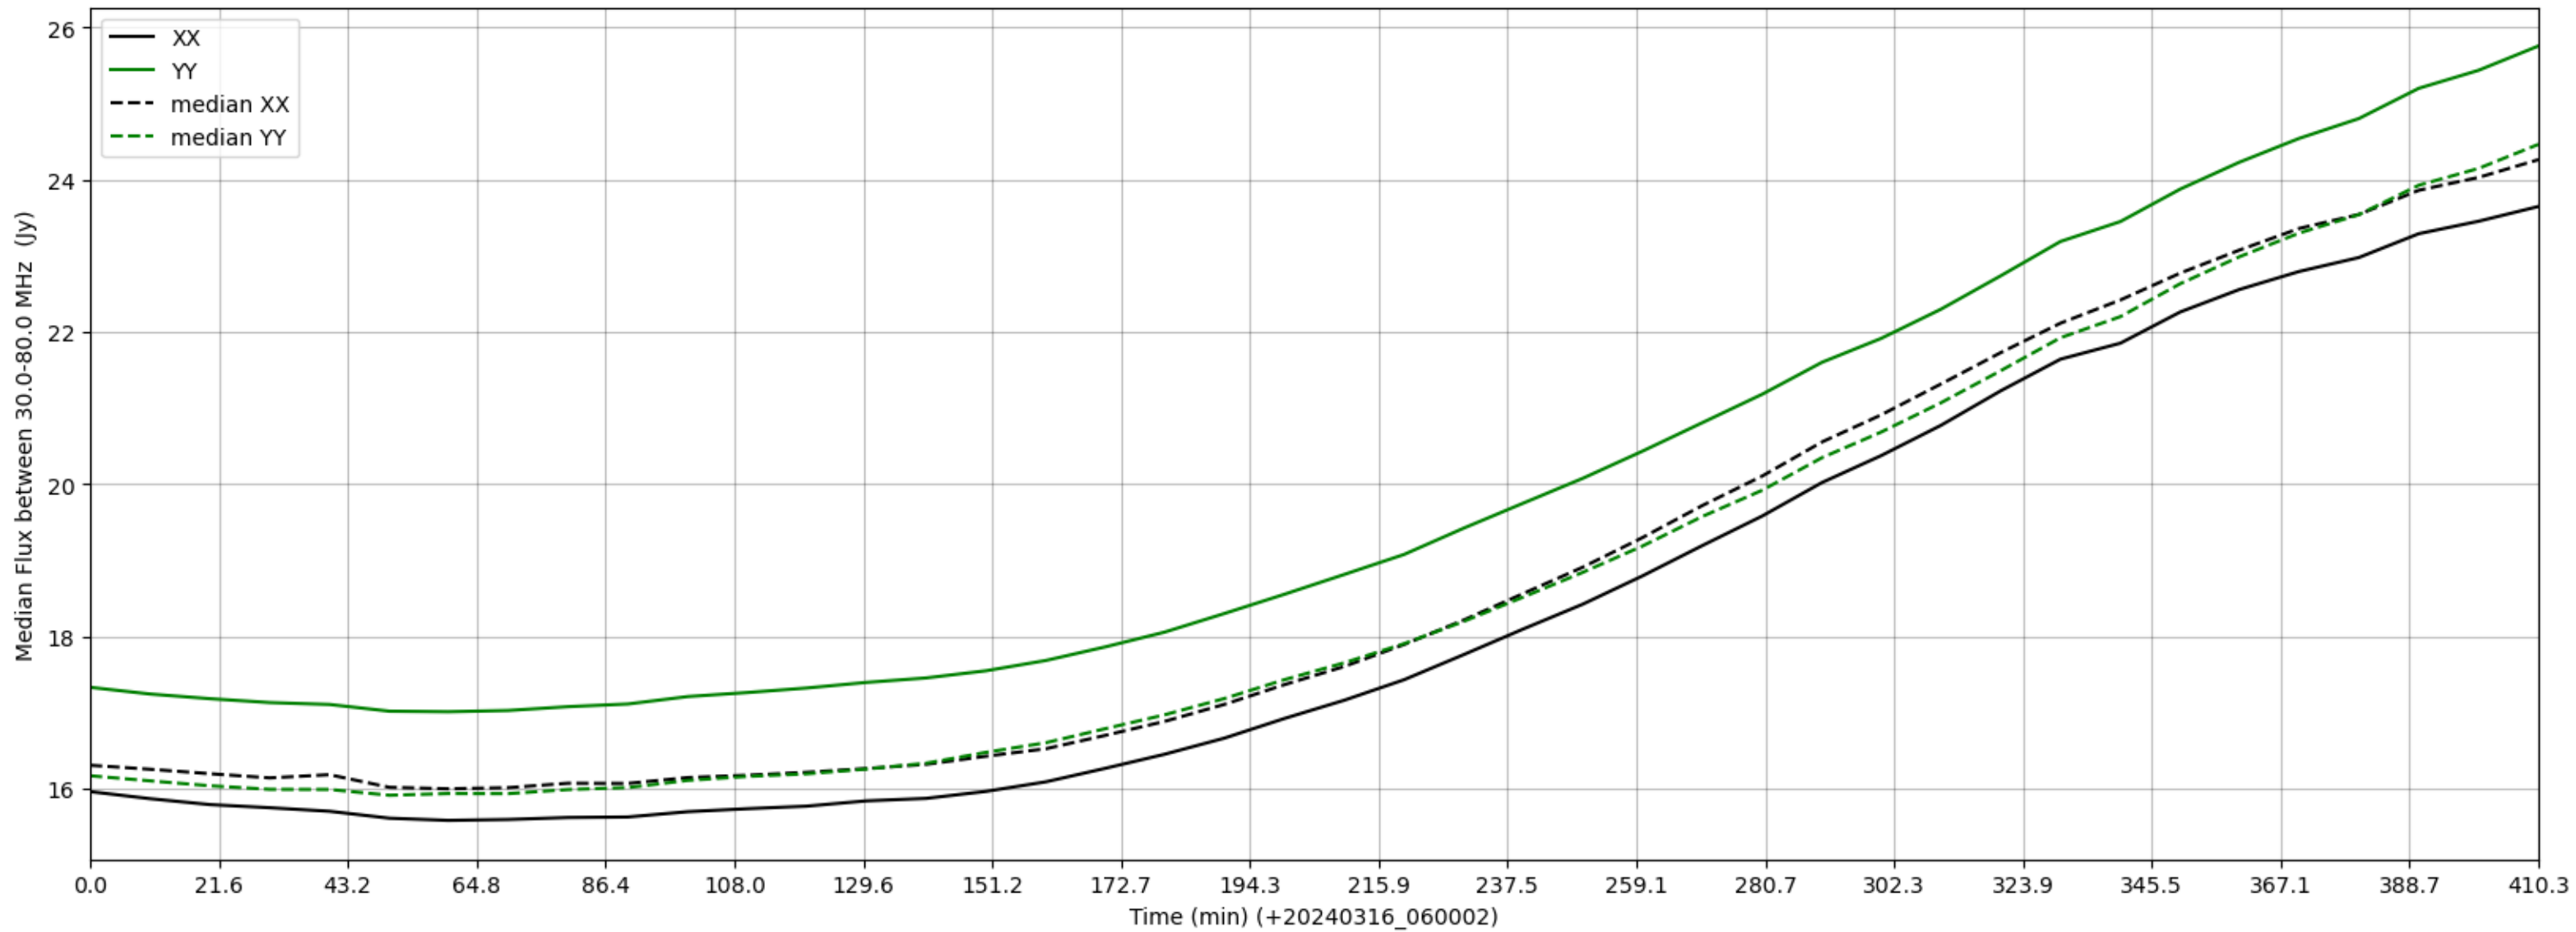

LWA035 - Correlator# 160 - XX FLAGS:Good - YY FLAGS:Good

LWA033 - Correlator# 161 - XX FLAGS:Good - YY FLAGS:Good

LWA034 - Correlator# 162 - XX FLAGS:Good - YY FLAGS:Good

LWA036 - Correlator# 163 - XX FLAGS:Good - YY FLAGS:Good