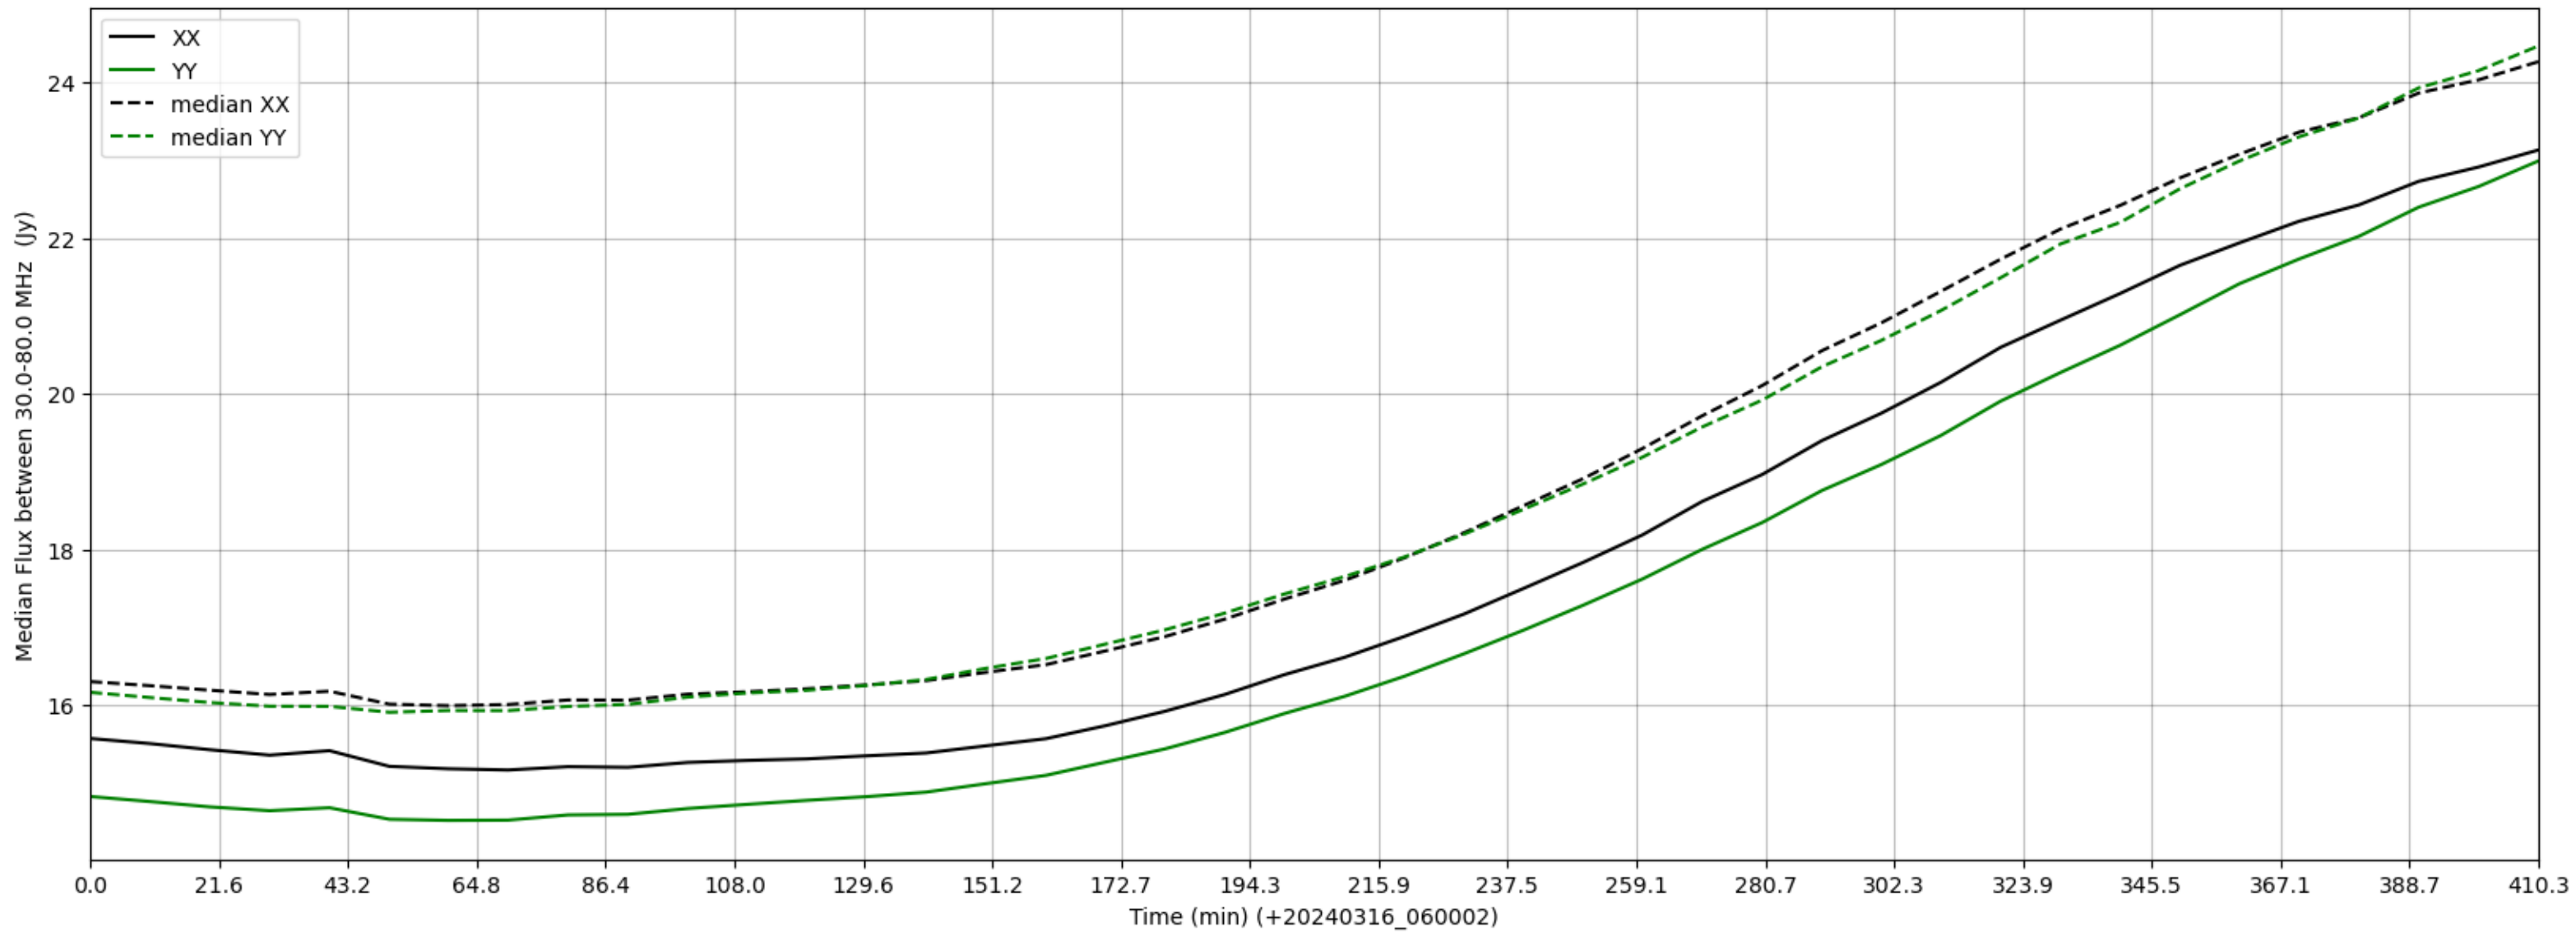

LWA184 - Correlator# 241 - XX FLAGS:Good - YY FLAGS:Good

LWA185 - Correlator# 240 - XX FLAGS:Good - YY FLAGS:Good