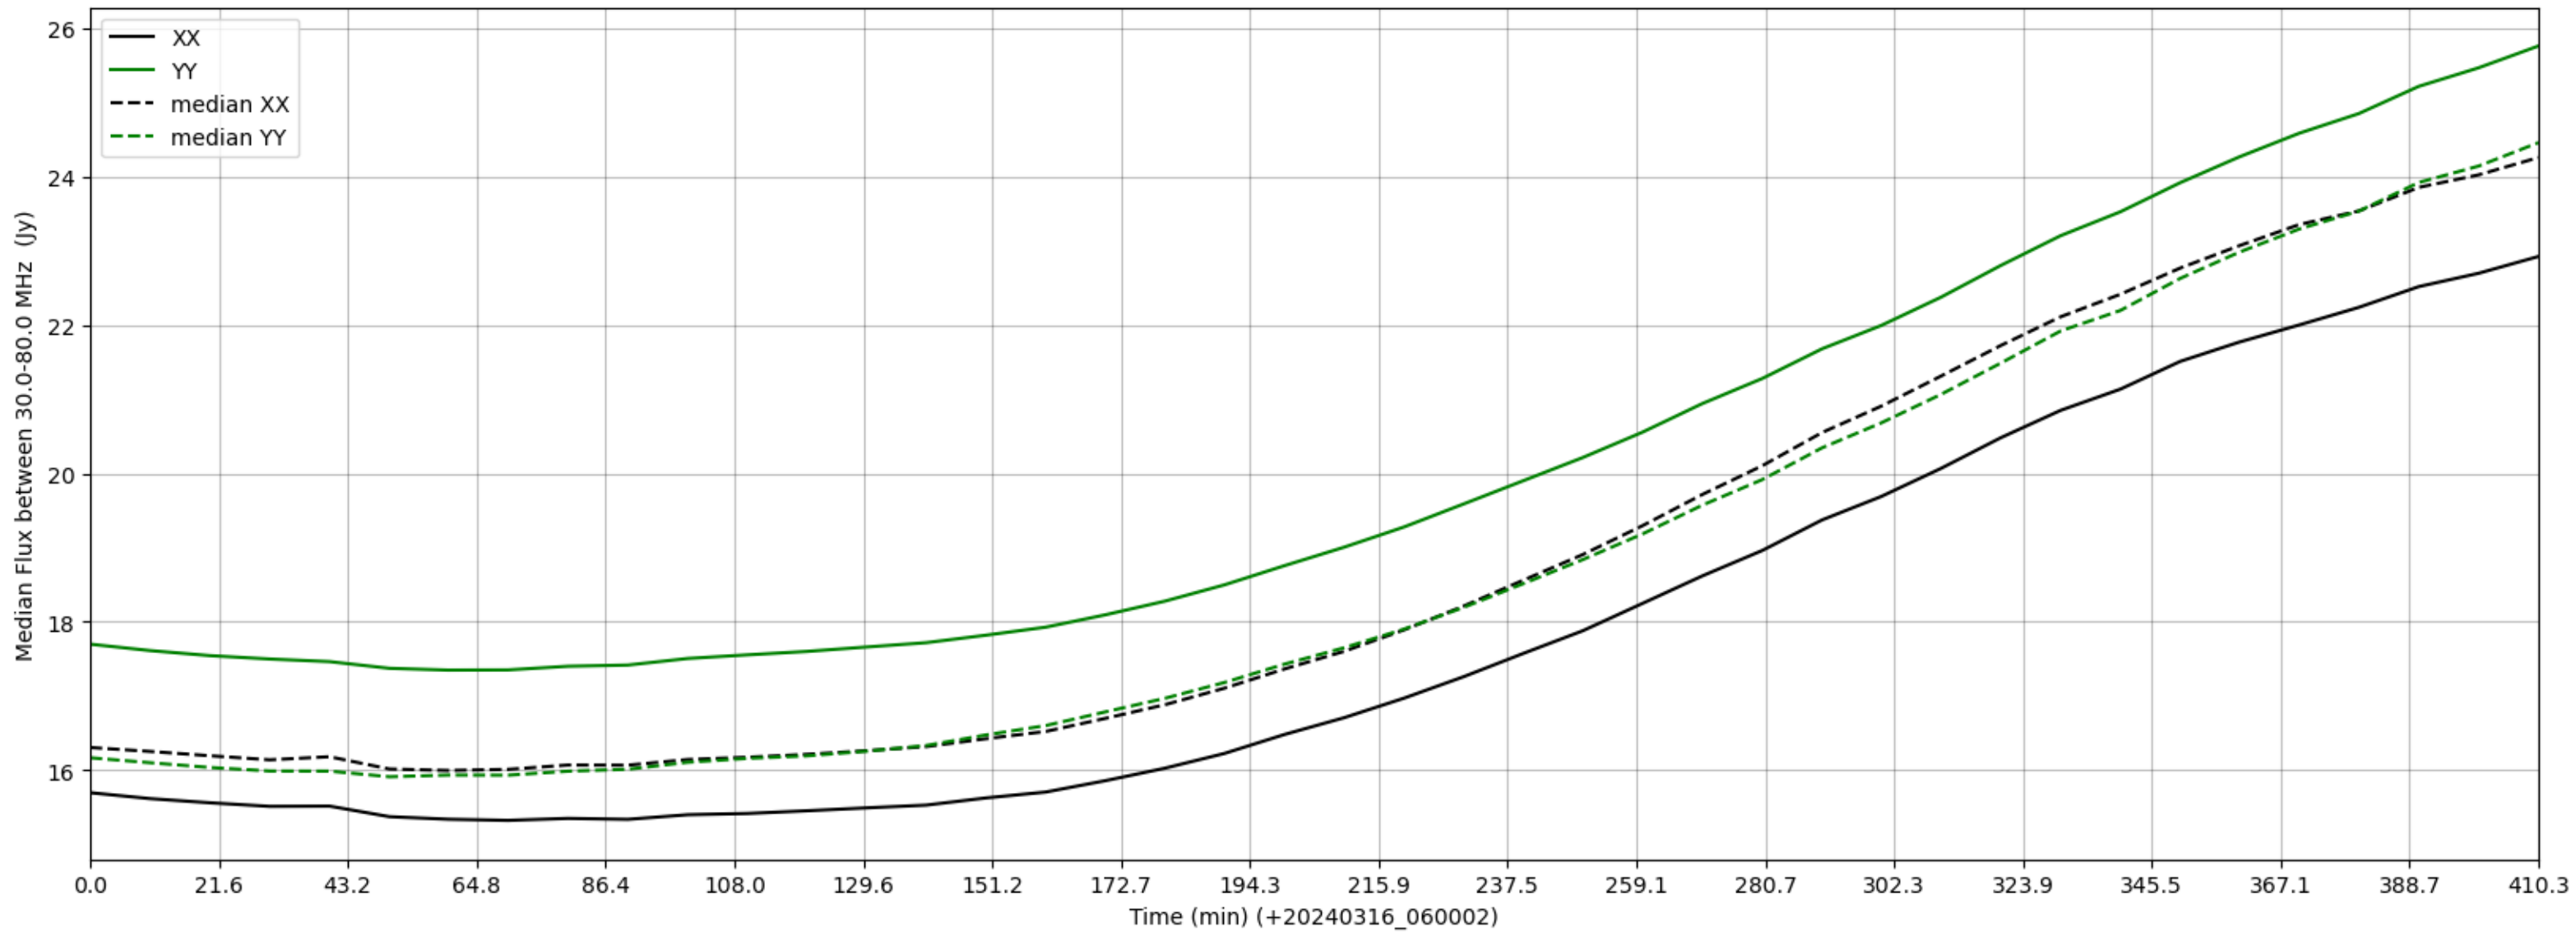

LWA108 - Correlator# 196 - XX FLAGS:Good - YY FLAGS:Good

LWA107 - Correlator# 197 - XX FLAGS:Good - YY FLAGS:Good

LWA110 - Correlator# 198 - XX FLAGS:Good - YY FLAGS:Good

LWA109 - Correlator# 199 - XX FLAGS:Good - YY FLAGS:Good