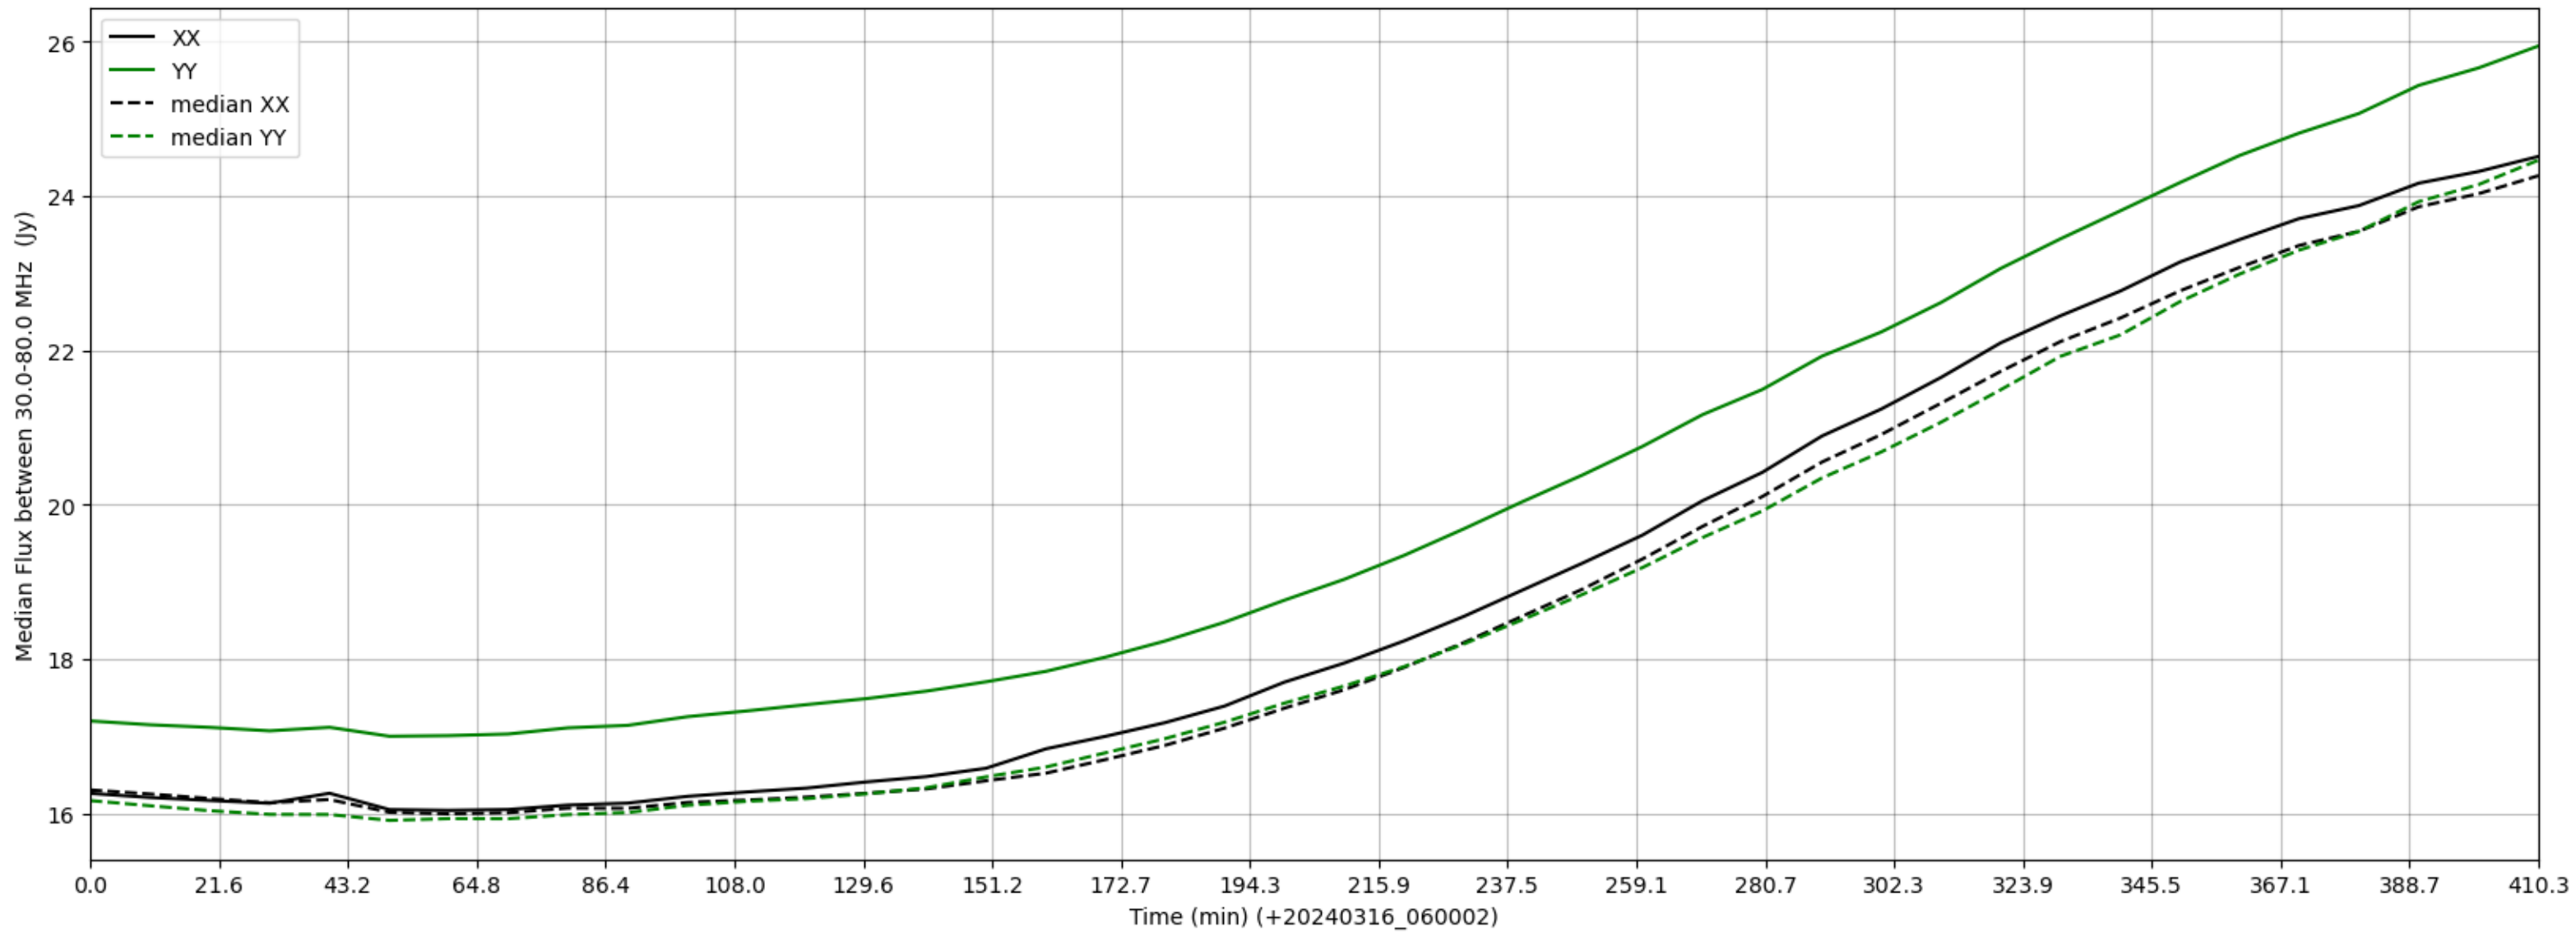

LWA212 - Correlator# 326 - XX FLAGS:Good - YY FLAGS:Good

LWA176 - Correlator# 325 - XX FLAGS:Good - YY FLAGS:Good