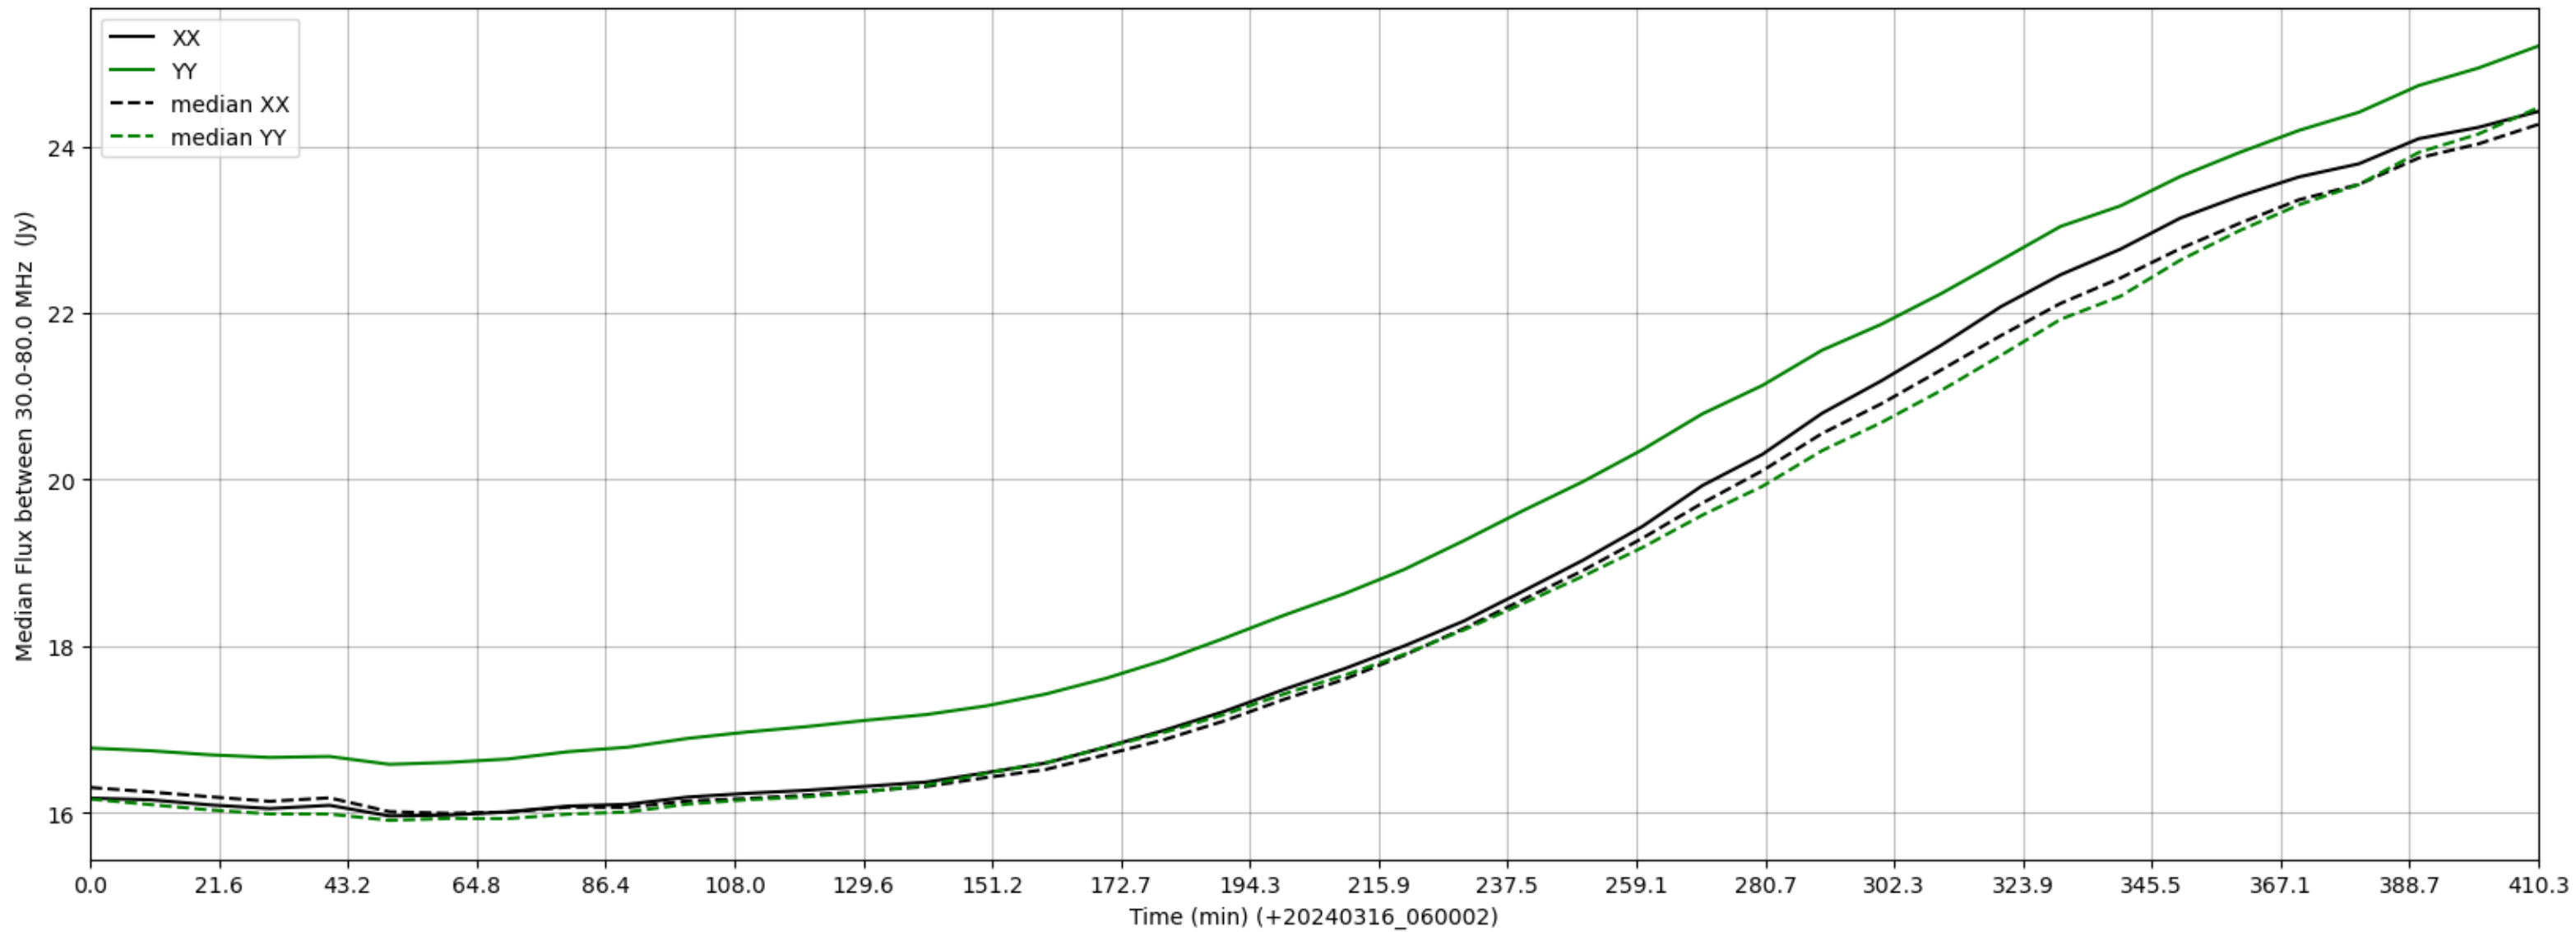

LWA102 - Correlator# 177 - XX FLAGS:Good - YY FLAGS:Good

LWA103 - Correlator# 176 - XX FLAGS:Good - YY FLAGS:Good