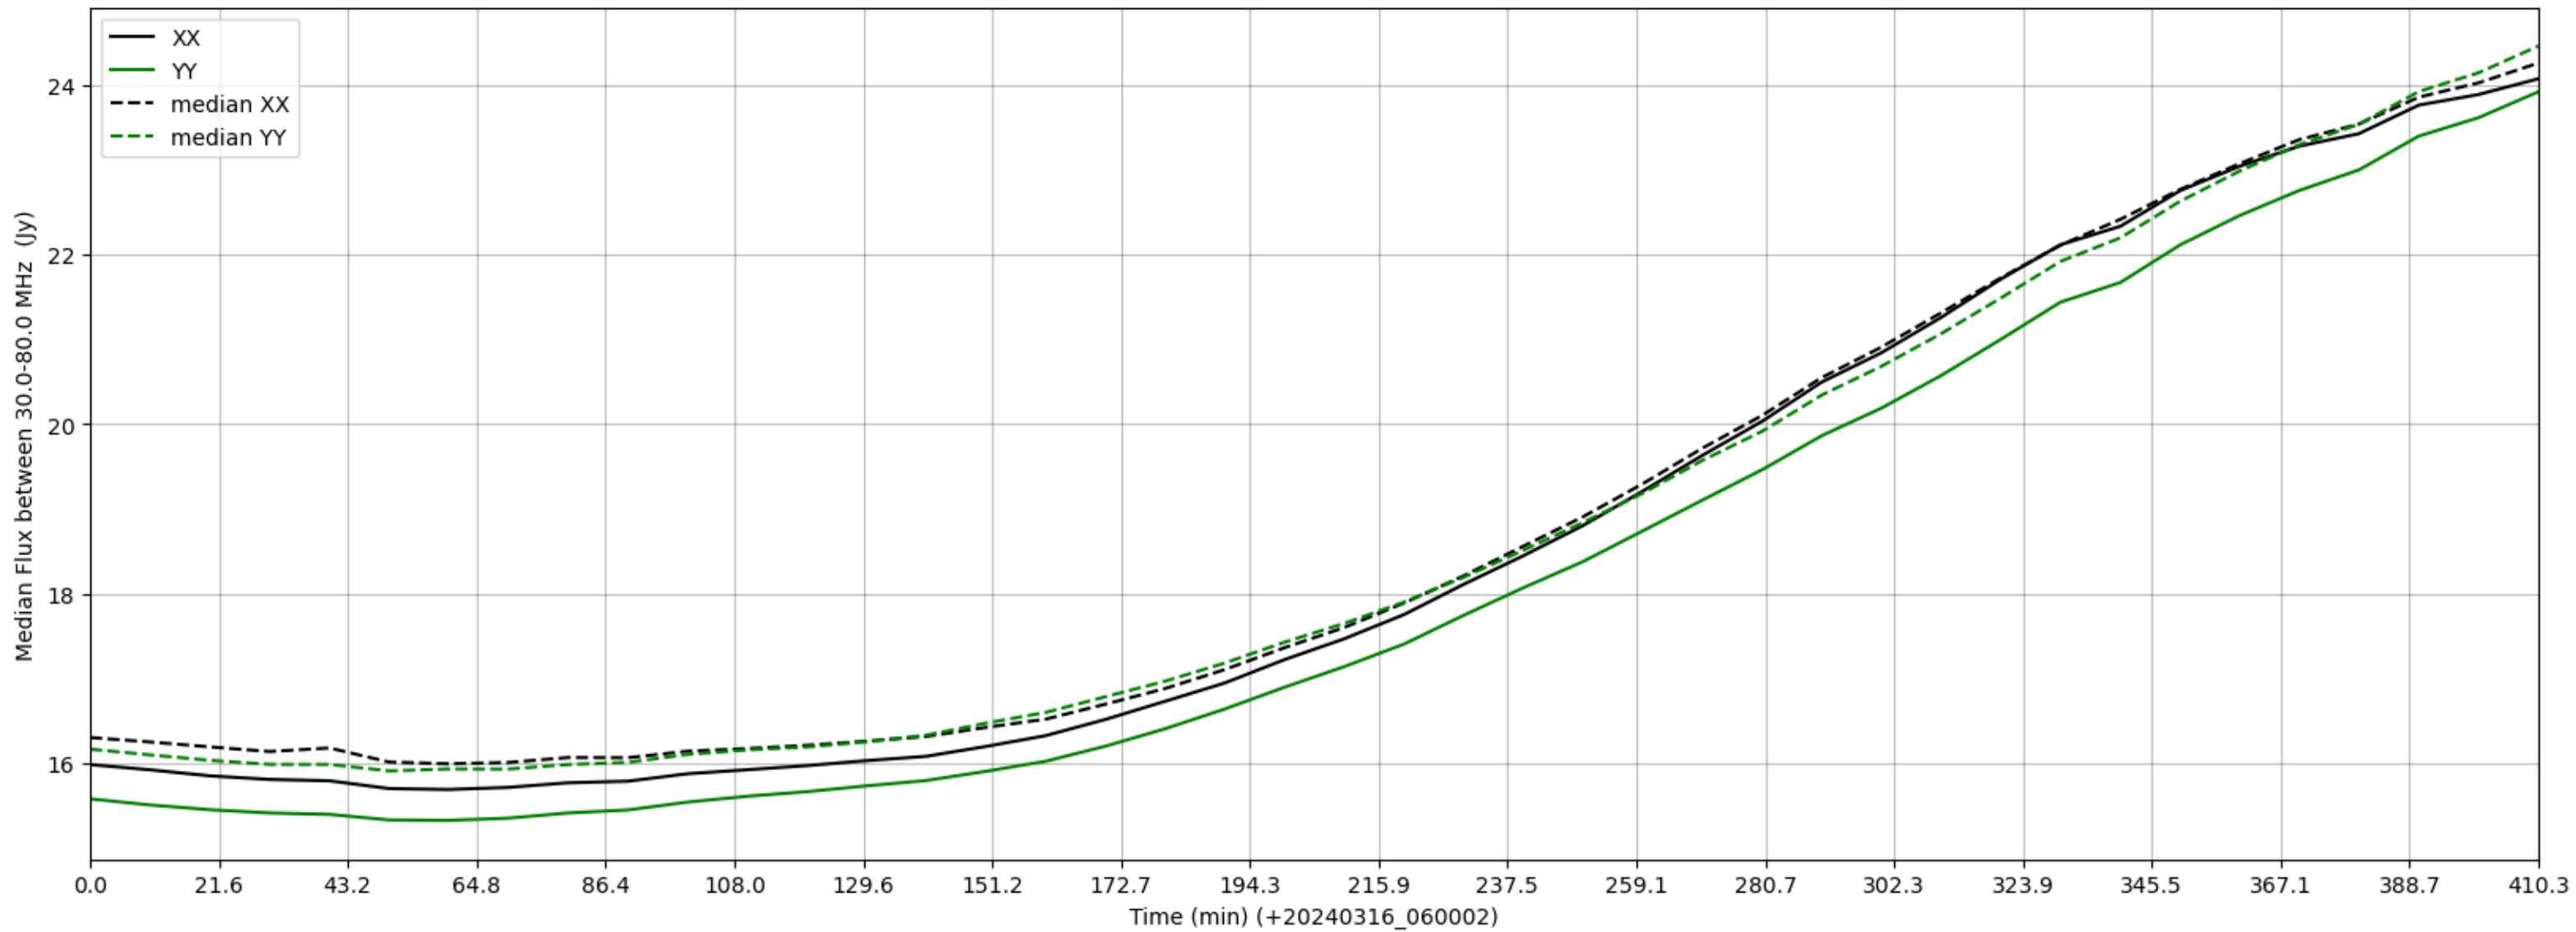

LWA052 - Correlator# 117 - XX FLAGS:LowFlux - YY FLAGS:LowFlux

LWA053 - Correlator# 116 - XX FLAGS:Good - YY FLAGS:Good