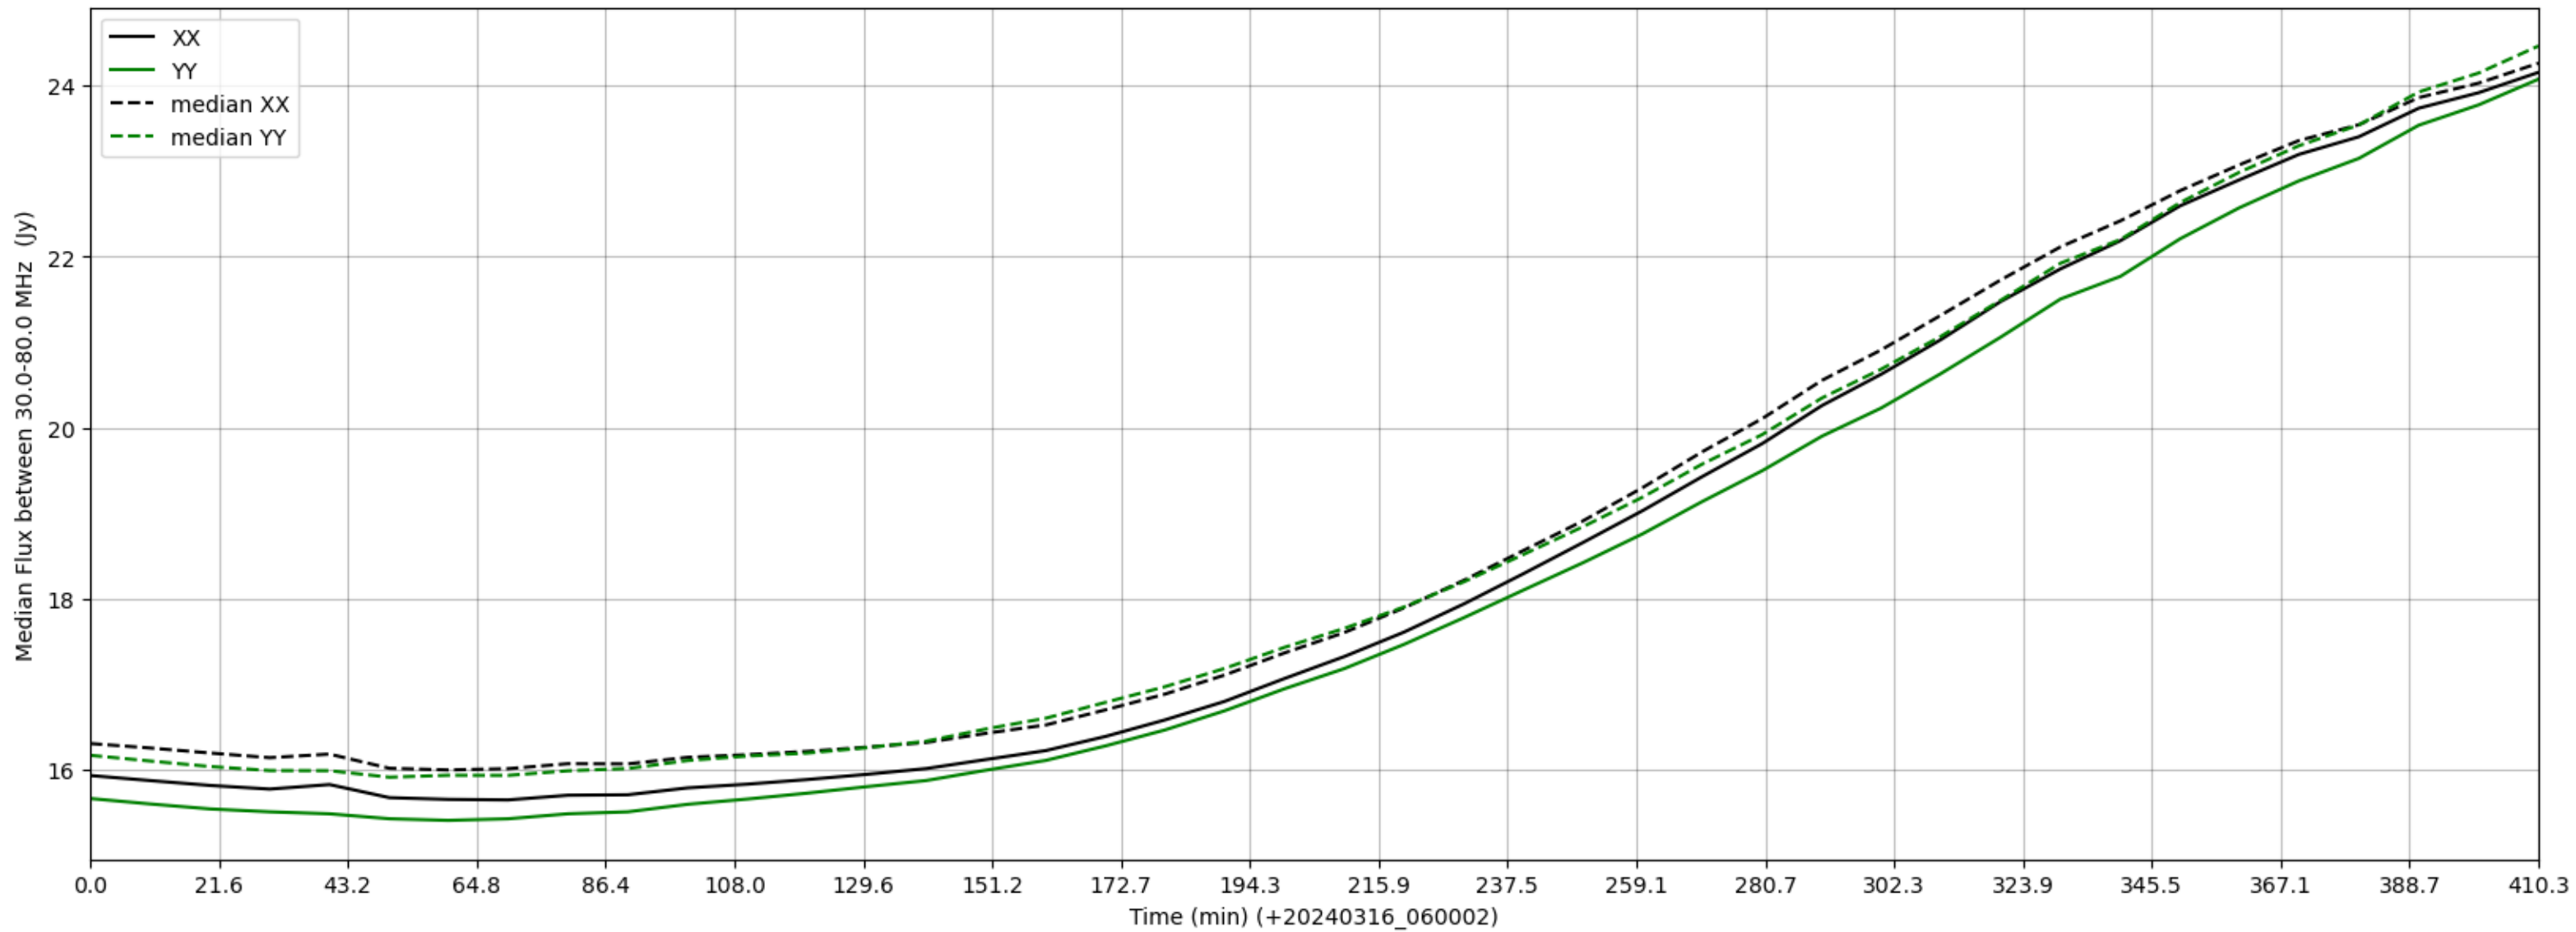

LWA093 - Correlator# 148 - XX FLAGS:Good - YY FLAGS:Good

LWA092 - Correlator# 149 - XX FLAGS:Good - YY FLAGS:Good

LWA095 - Correlator# 150 - XX FLAGS:LowFlux - YY FLAGS:Good

LWA094 - Correlator# 151 - XX FLAGS:Good - YY FLAGS:Good