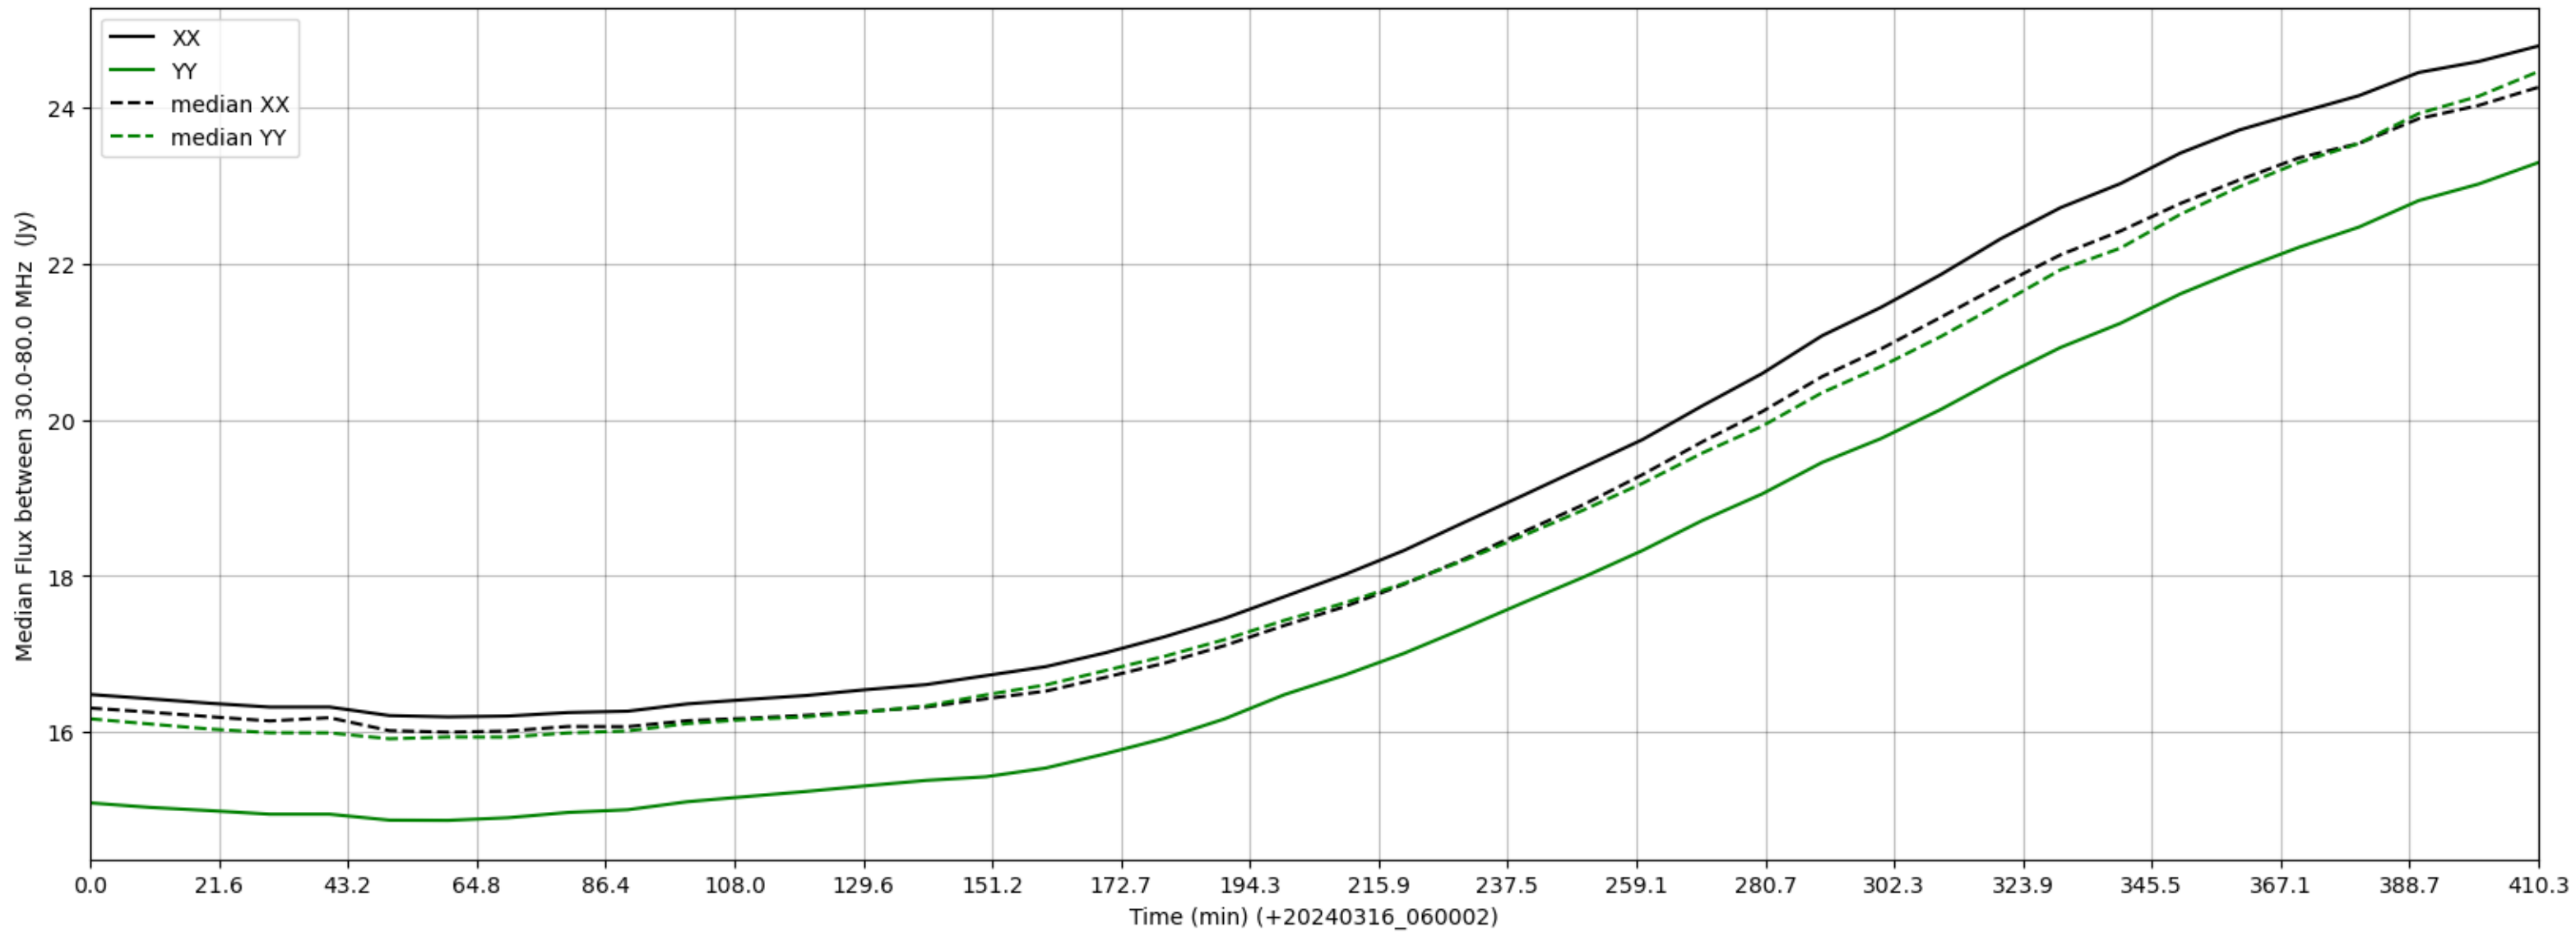

LWA169 - Correlator# 292 - XX FLAGS:Good - YY FLAGS:Good

LWA171 - Correlator# 291 - XX FLAGS:Good - YY FLAGS:Good