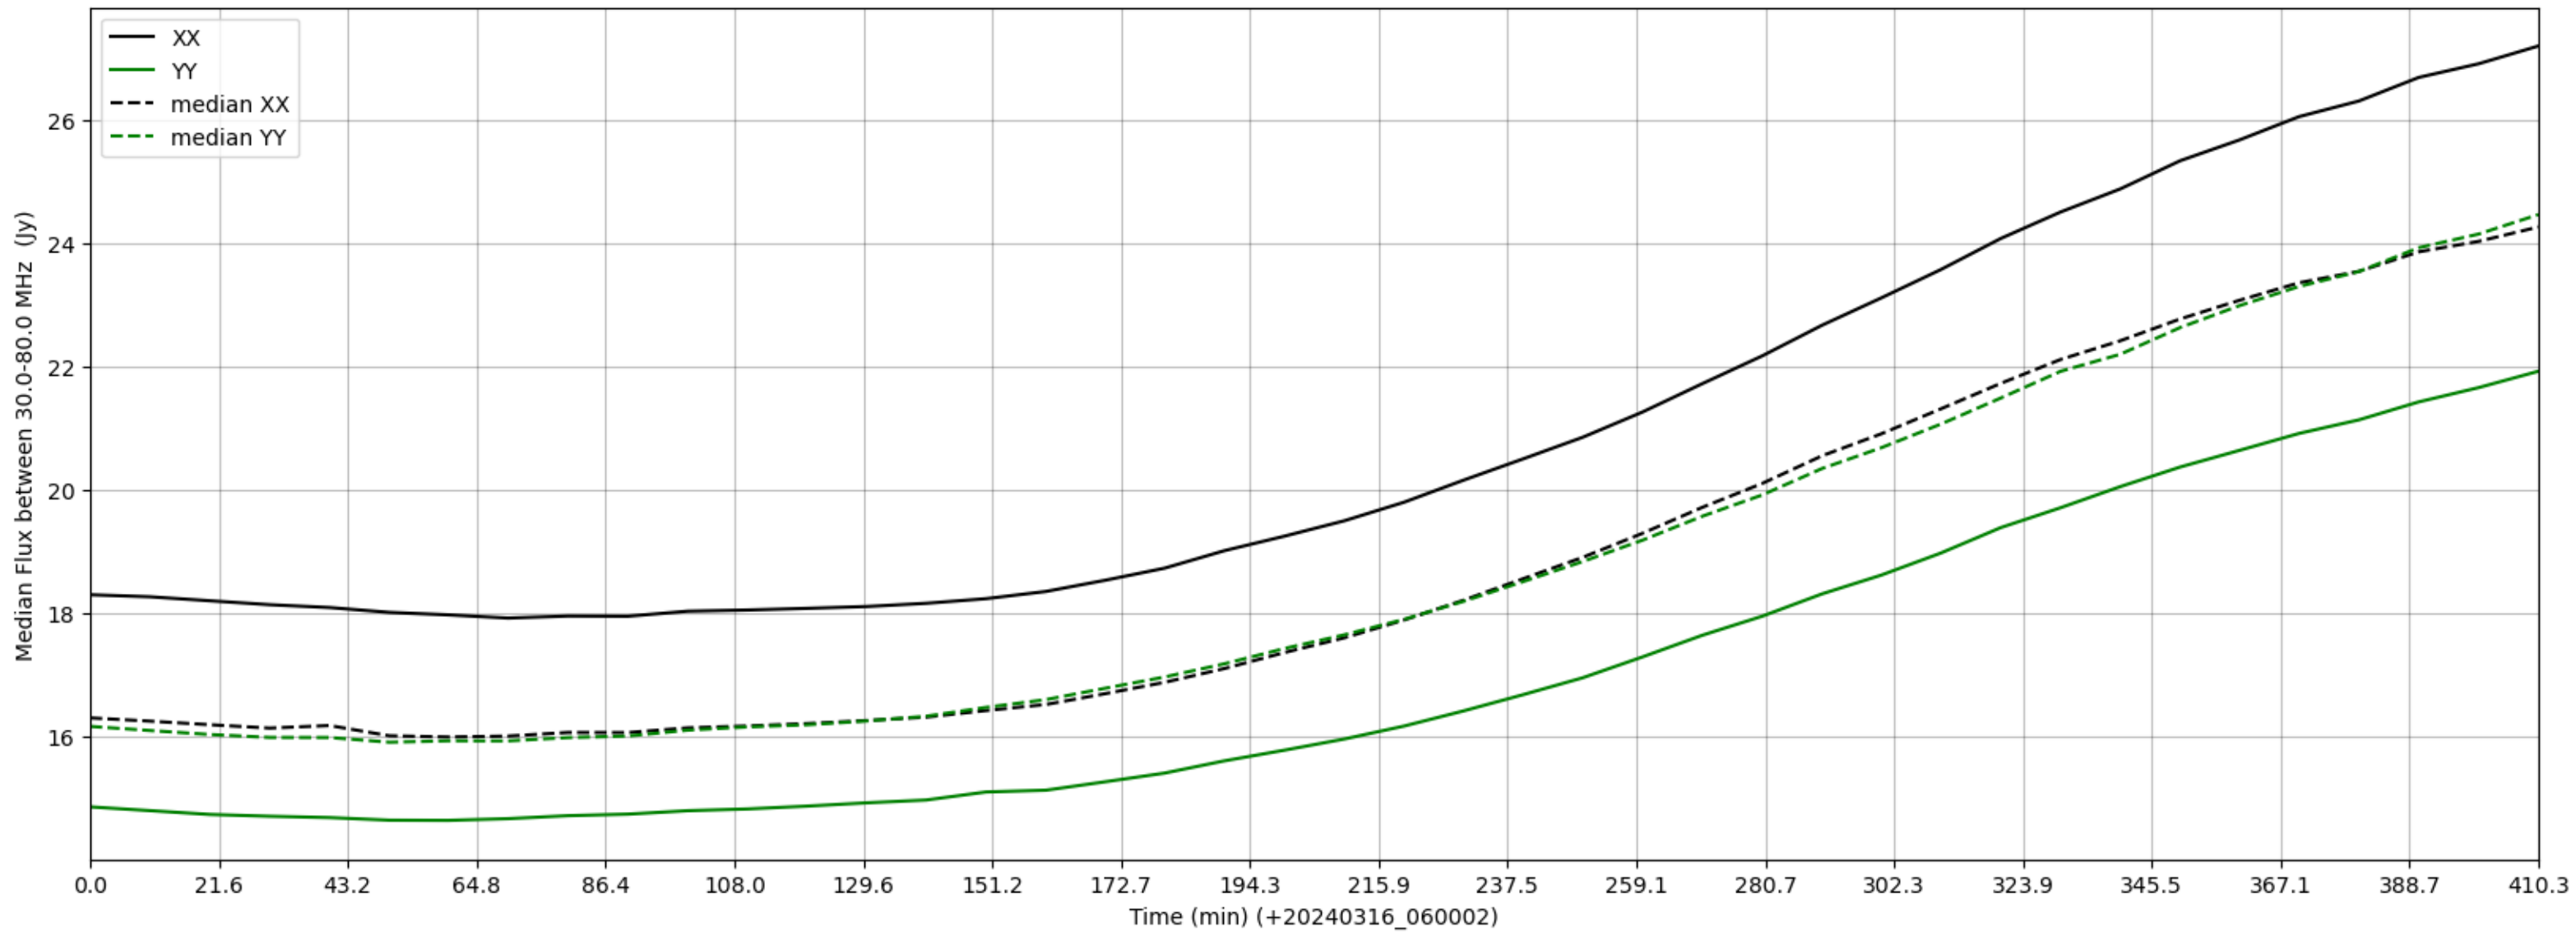

LWA320 - Correlator# 054 - XX FLAGS:Good - YY FLAGS:Good

LWA306 - Correlator# 053 - XX FLAGS:Good - YY FLAGS:Good