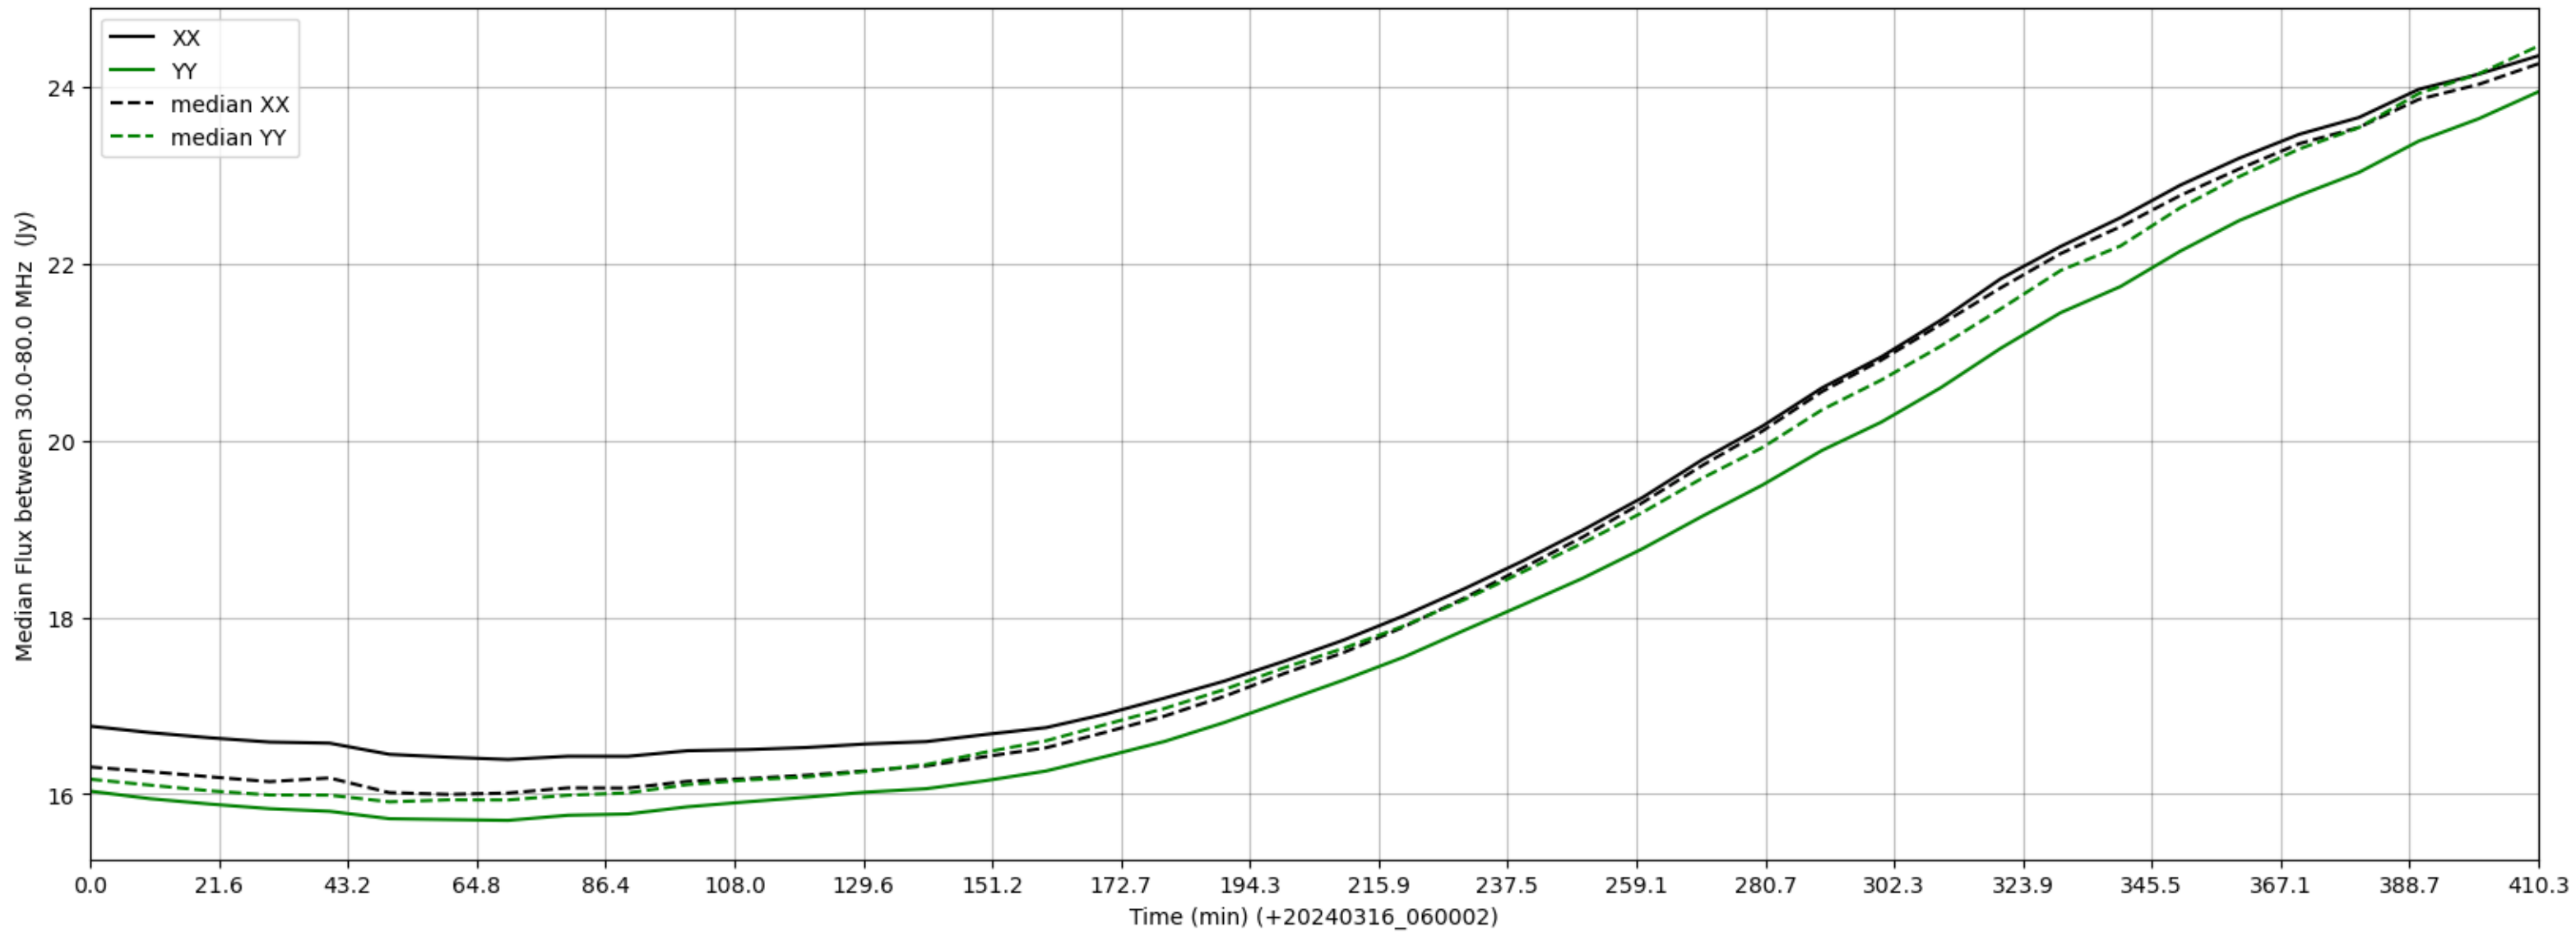

LWA003 - Correlator# 067 - XX FLAGS:Good - YY FLAGS:Good

LWA004 - Correlator# 066 - XX FLAGS:Good - YY FLAGS:Good