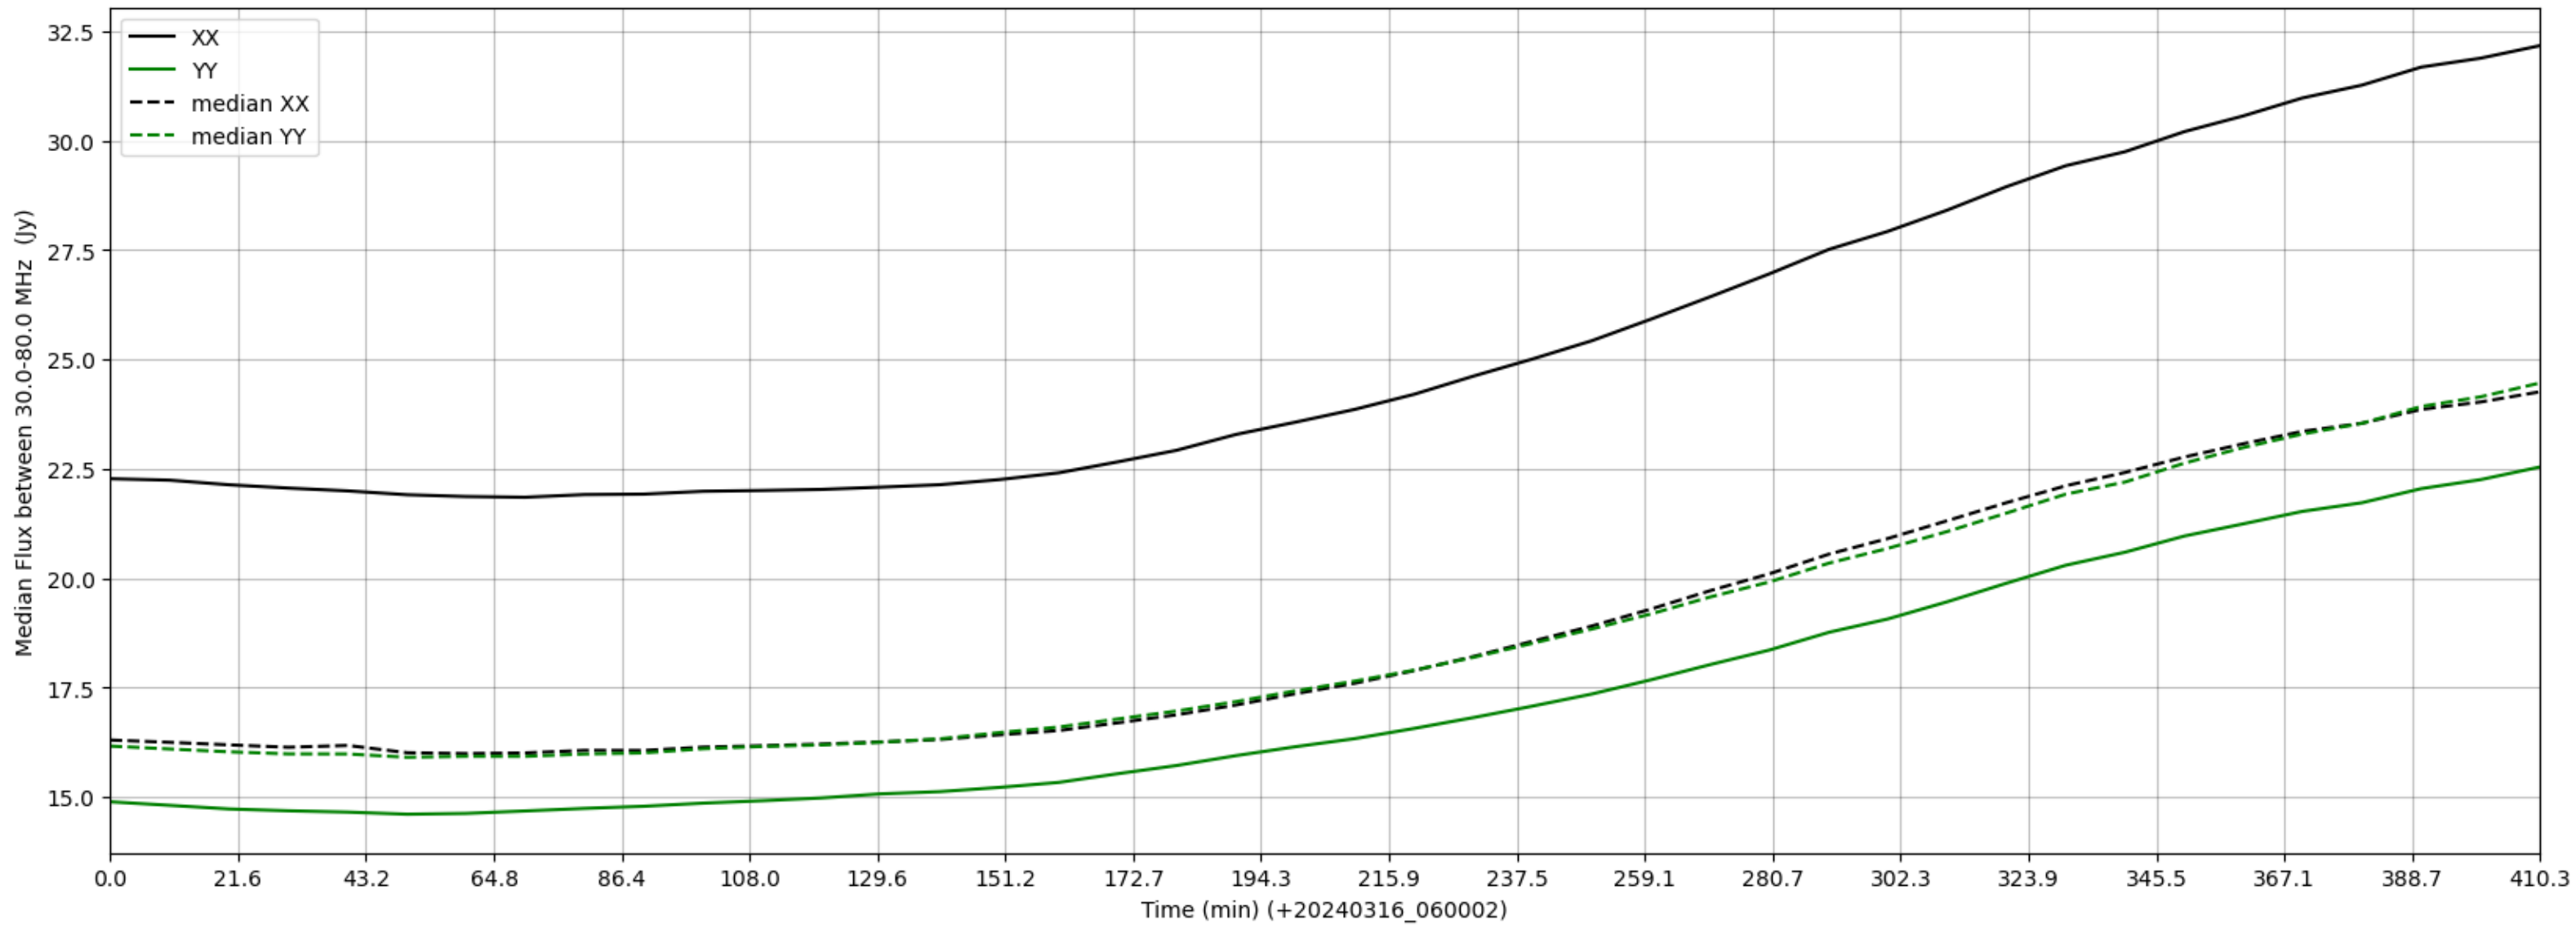

LWA298 - Correlator# 049 - XX FLAGS:Good - YY FLAGS:Good

LWA301 - Correlator# 048 - XX FLAGS:Good - YY FLAGS:Good