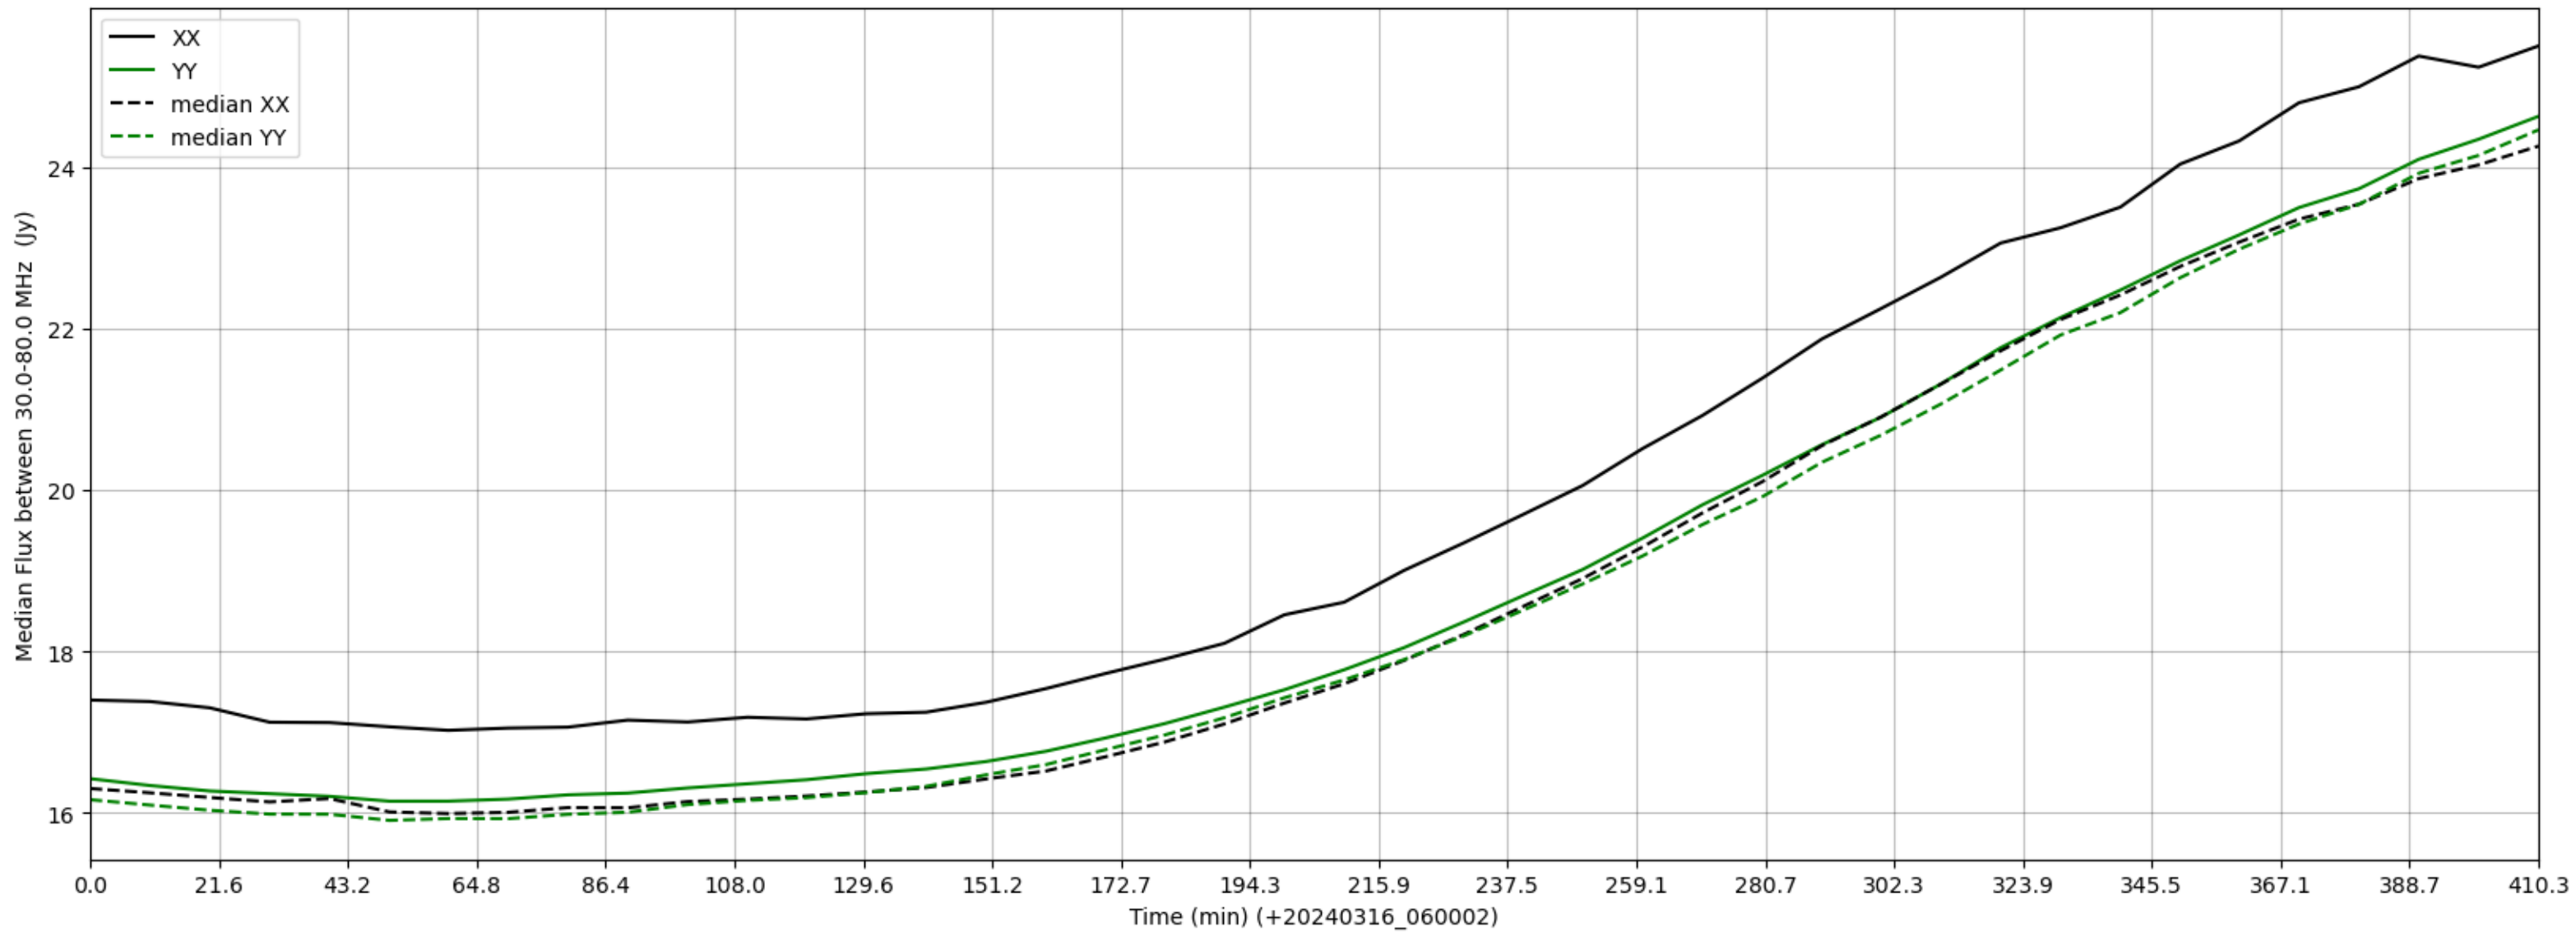

LWA256 - Correlator# 347 - XX FLAGS:Good - YY FLAGS:Good

LWA261 - Correlator# 346 - XX FLAGS:Good - YY FLAGS:Good