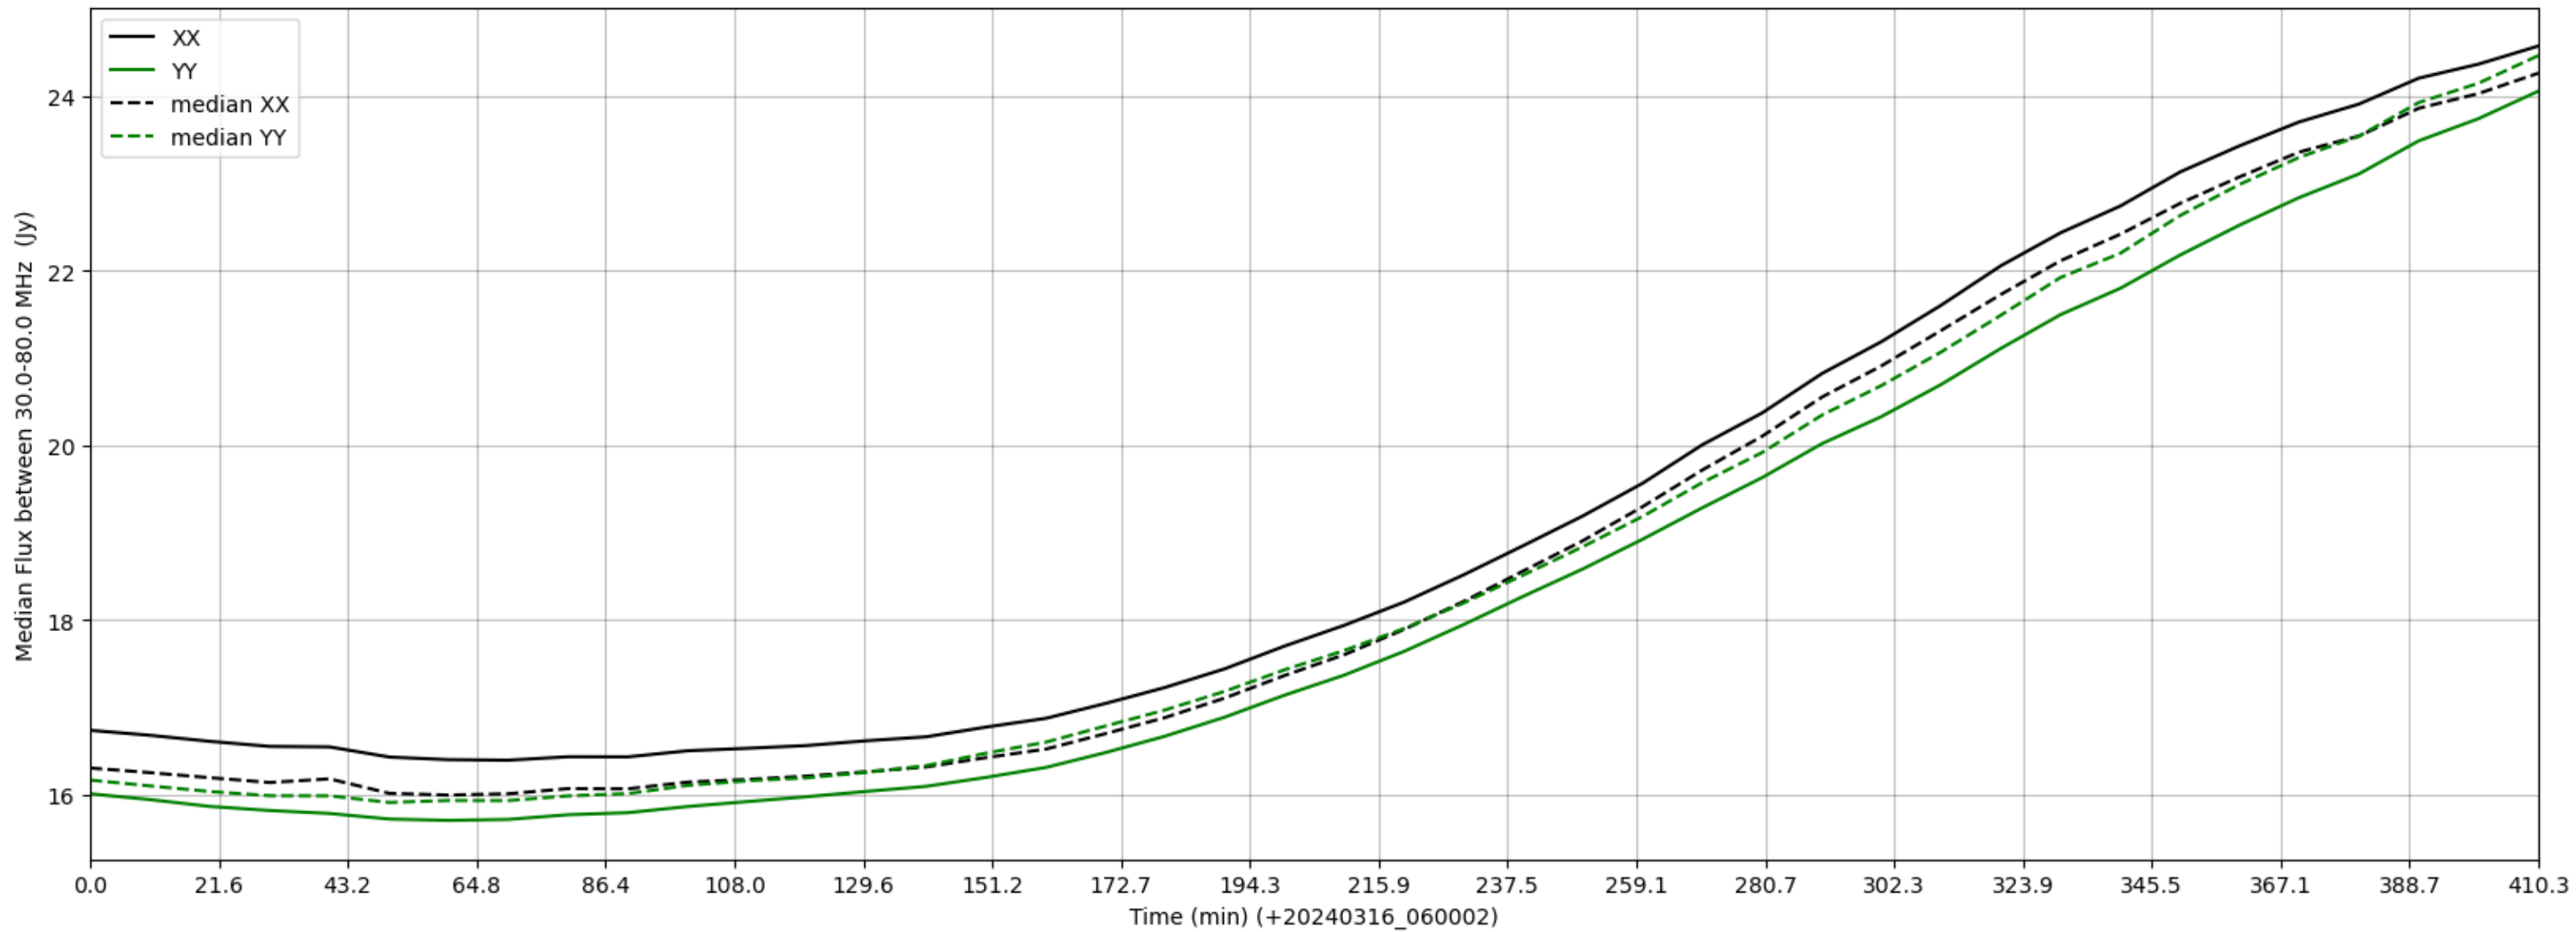

LWA148 - Correlator# 217 - XX FLAGS:Good - YY FLAGS:Good

LWA149 - Correlator# 216 - XX FLAGS:Good - YY FLAGS:Good