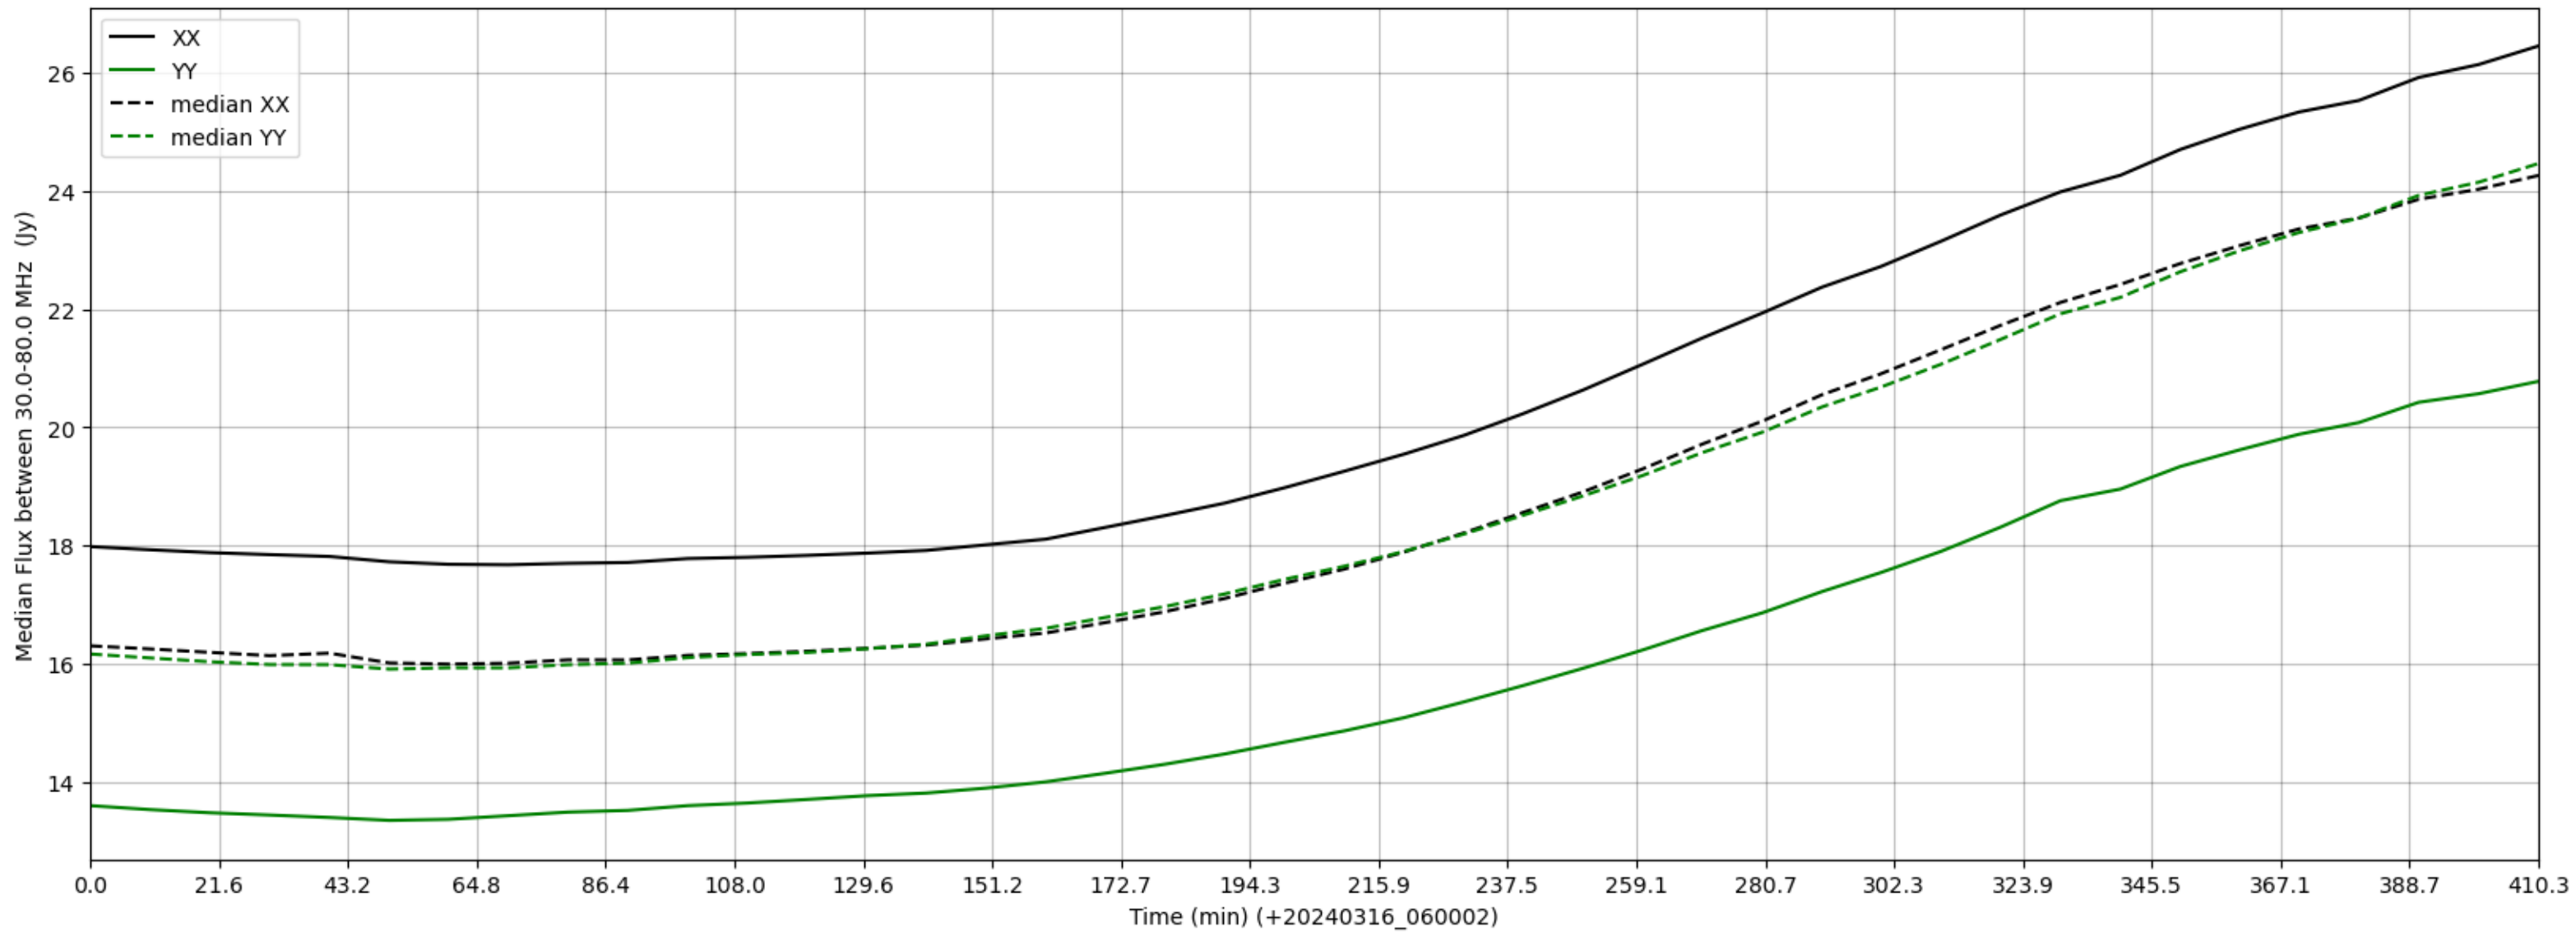

LWA276 - Correlator# 006 - XX FLAGS:Good - YY FLAGS:Good

LWA269 - Correlator# 005 - XX FLAGS:Good - YY FLAGS:Good