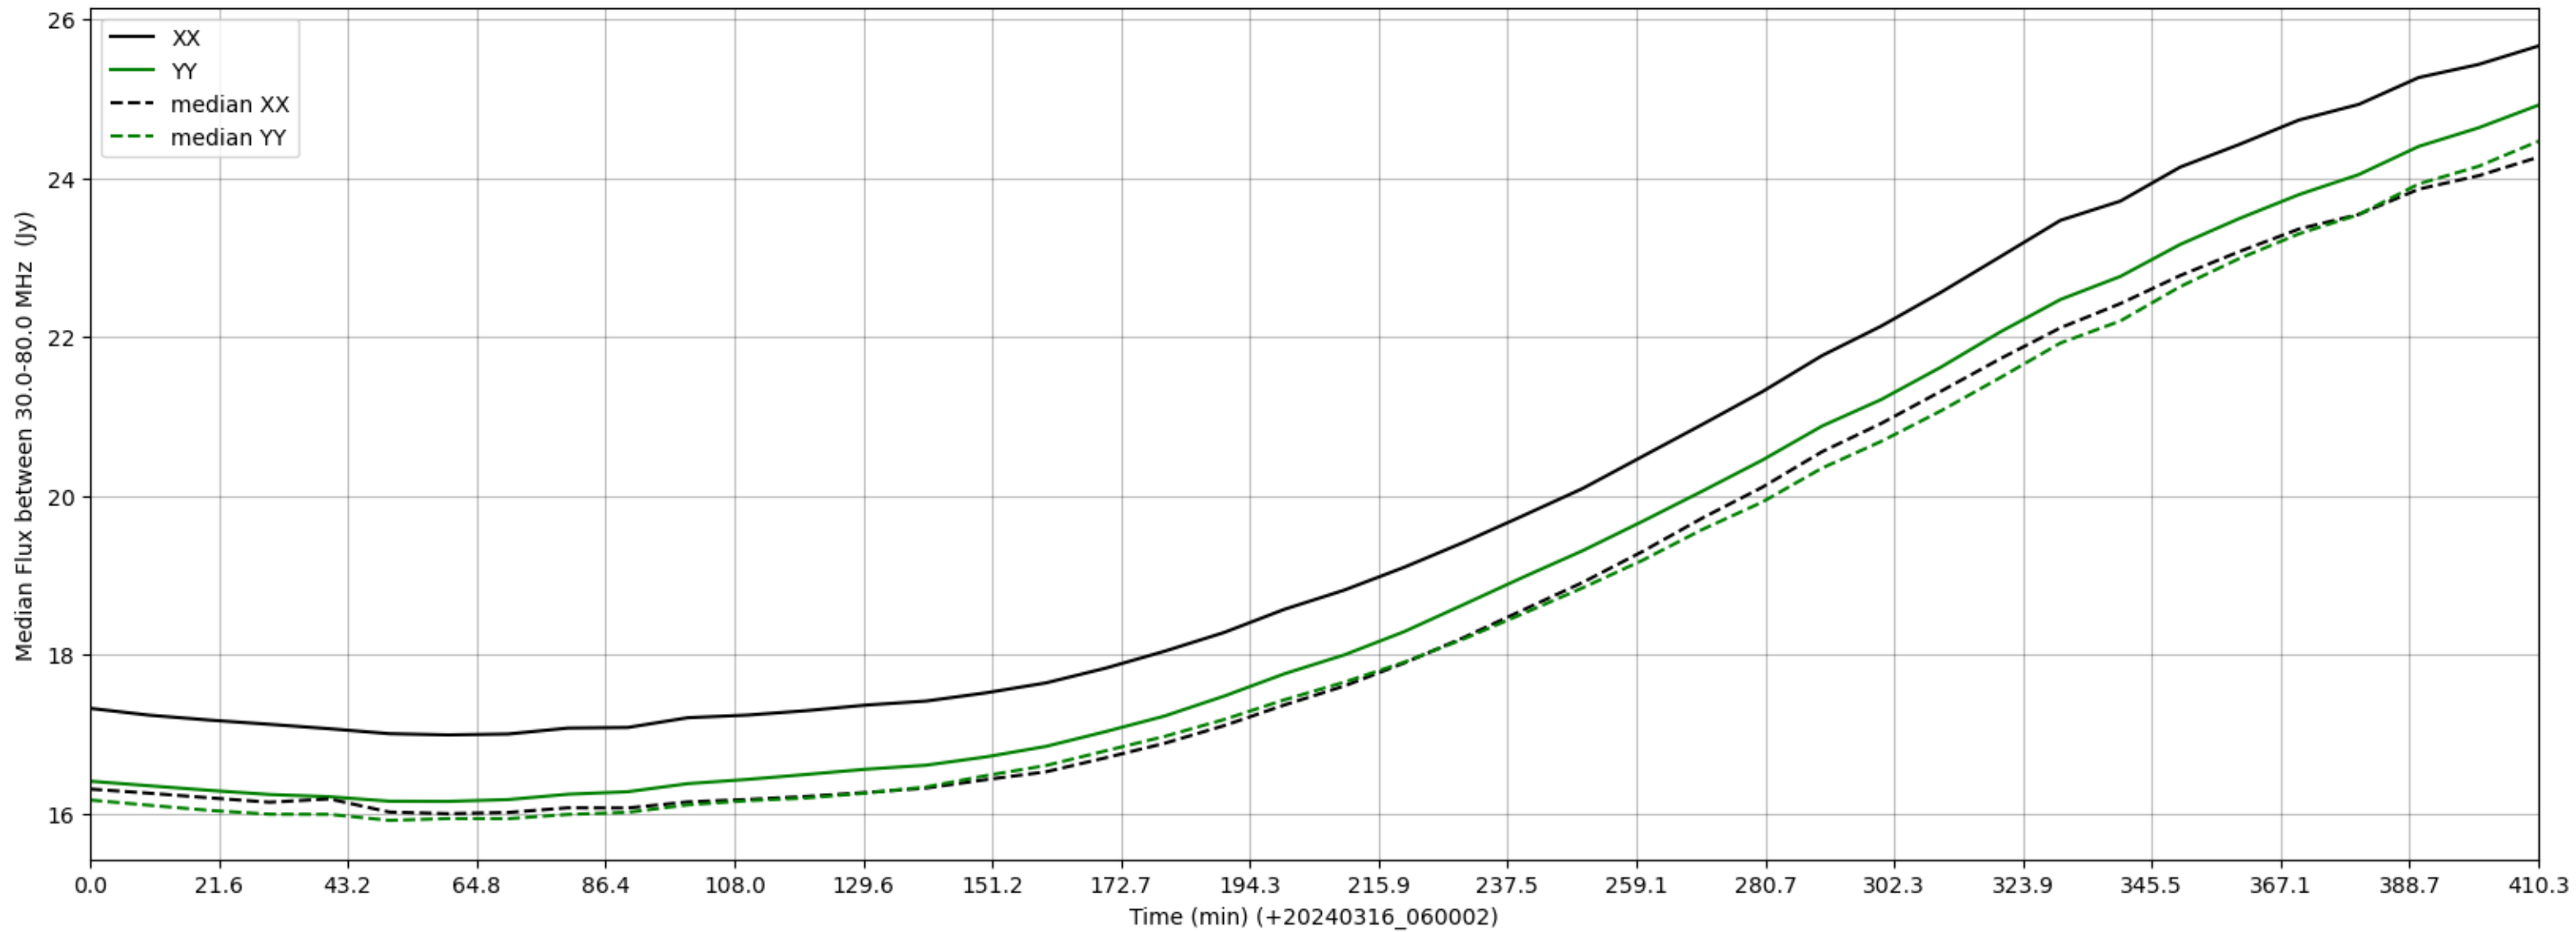

LWA241 - Correlator# 336 - XX FLAGS:Good - YY FLAGS:Good

LWA223 - Correlator# 337 - XX FLAGS:Good - YY FLAGS:Good

LWA244 - Correlator# 338 - XX FLAGS:Good - YY FLAGS:Good

LWA242 - Correlator# 339 - XX FLAGS:Good - YY FLAGS:Good