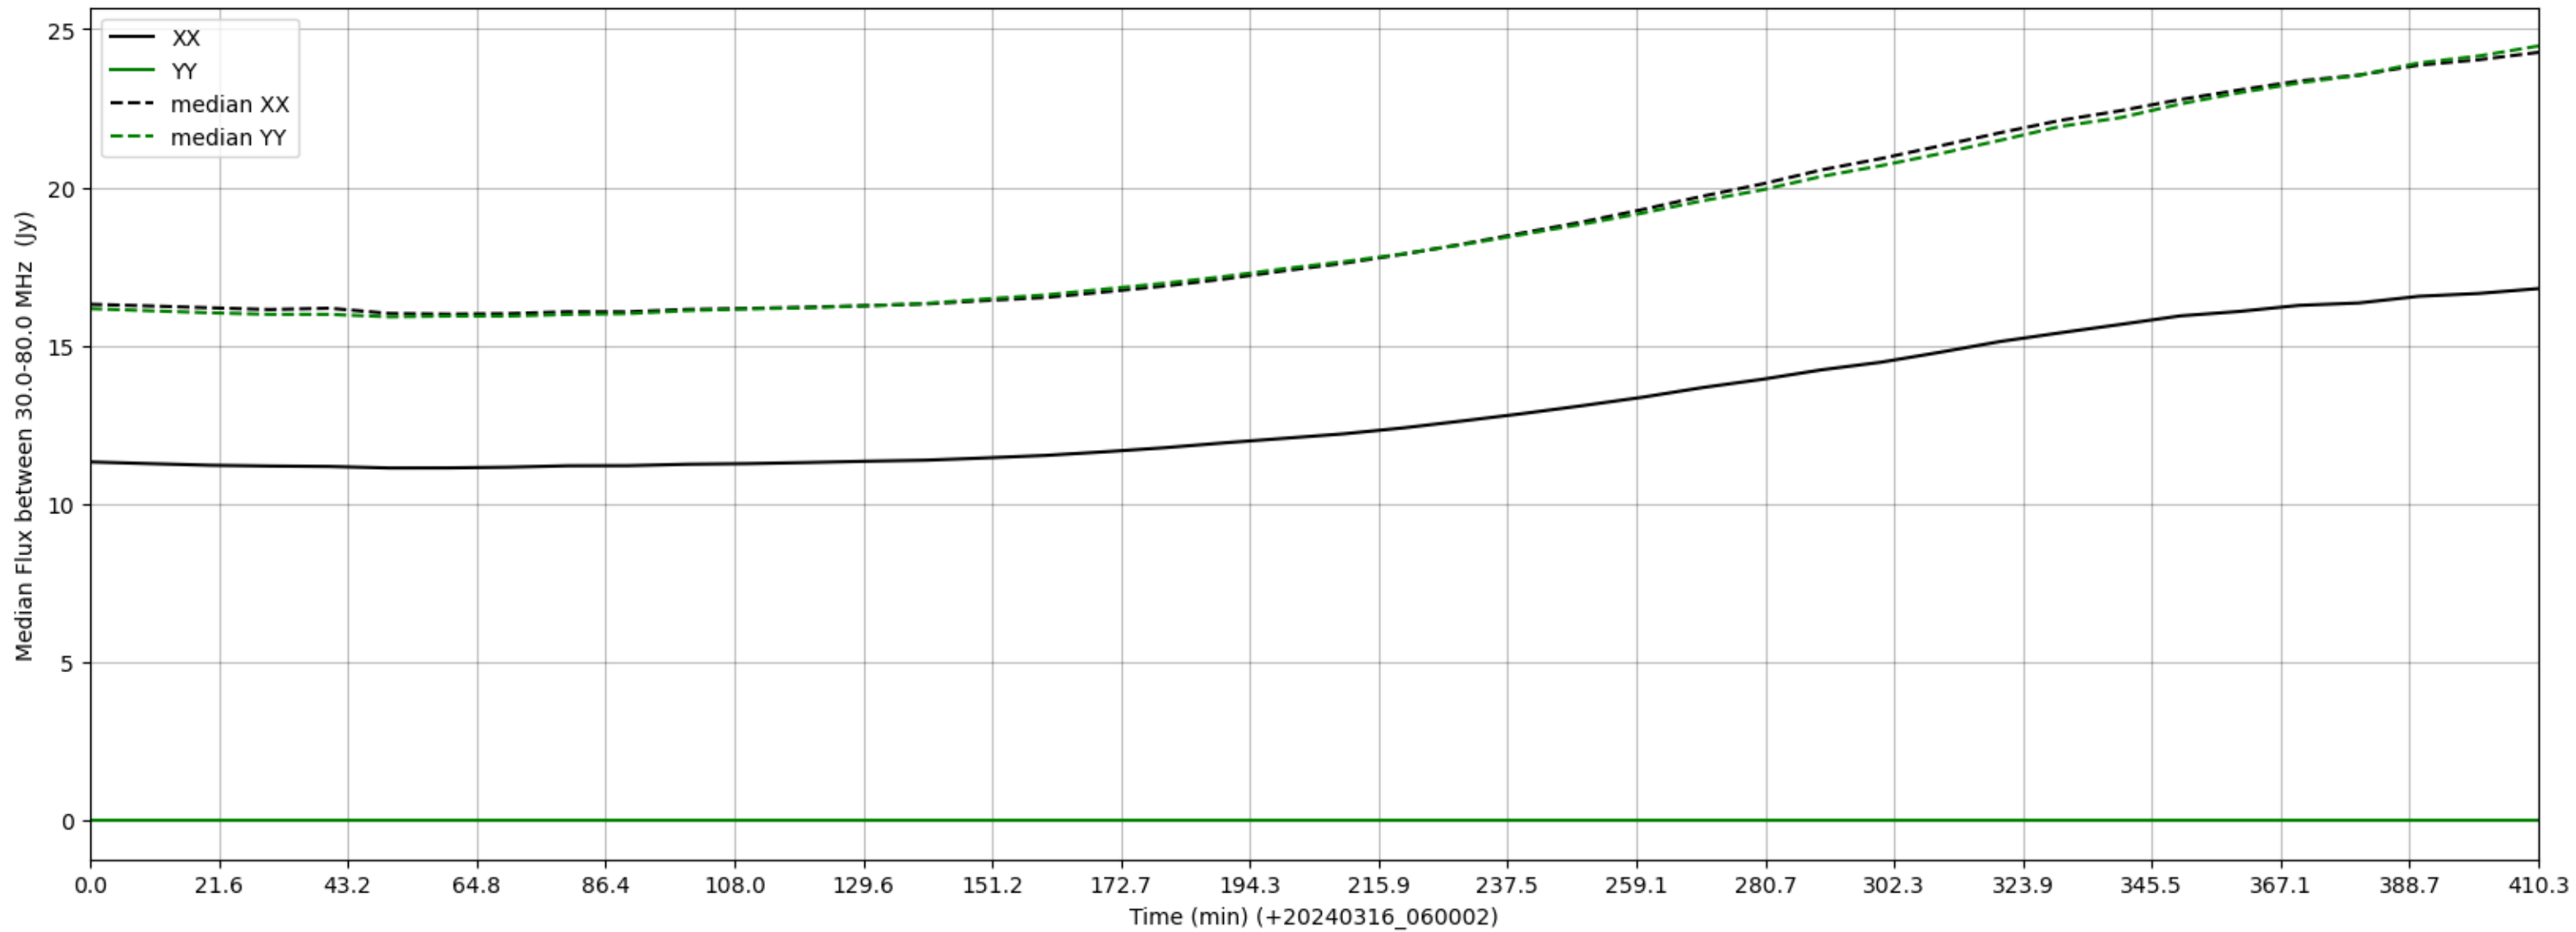

LWA291 - Correlator# 045 - XX FLAGS:Good - YY FLAGS:Good

LWA292 - Correlator# 044 - XX FLAGS:Good - YY FLAGS:LowFlux