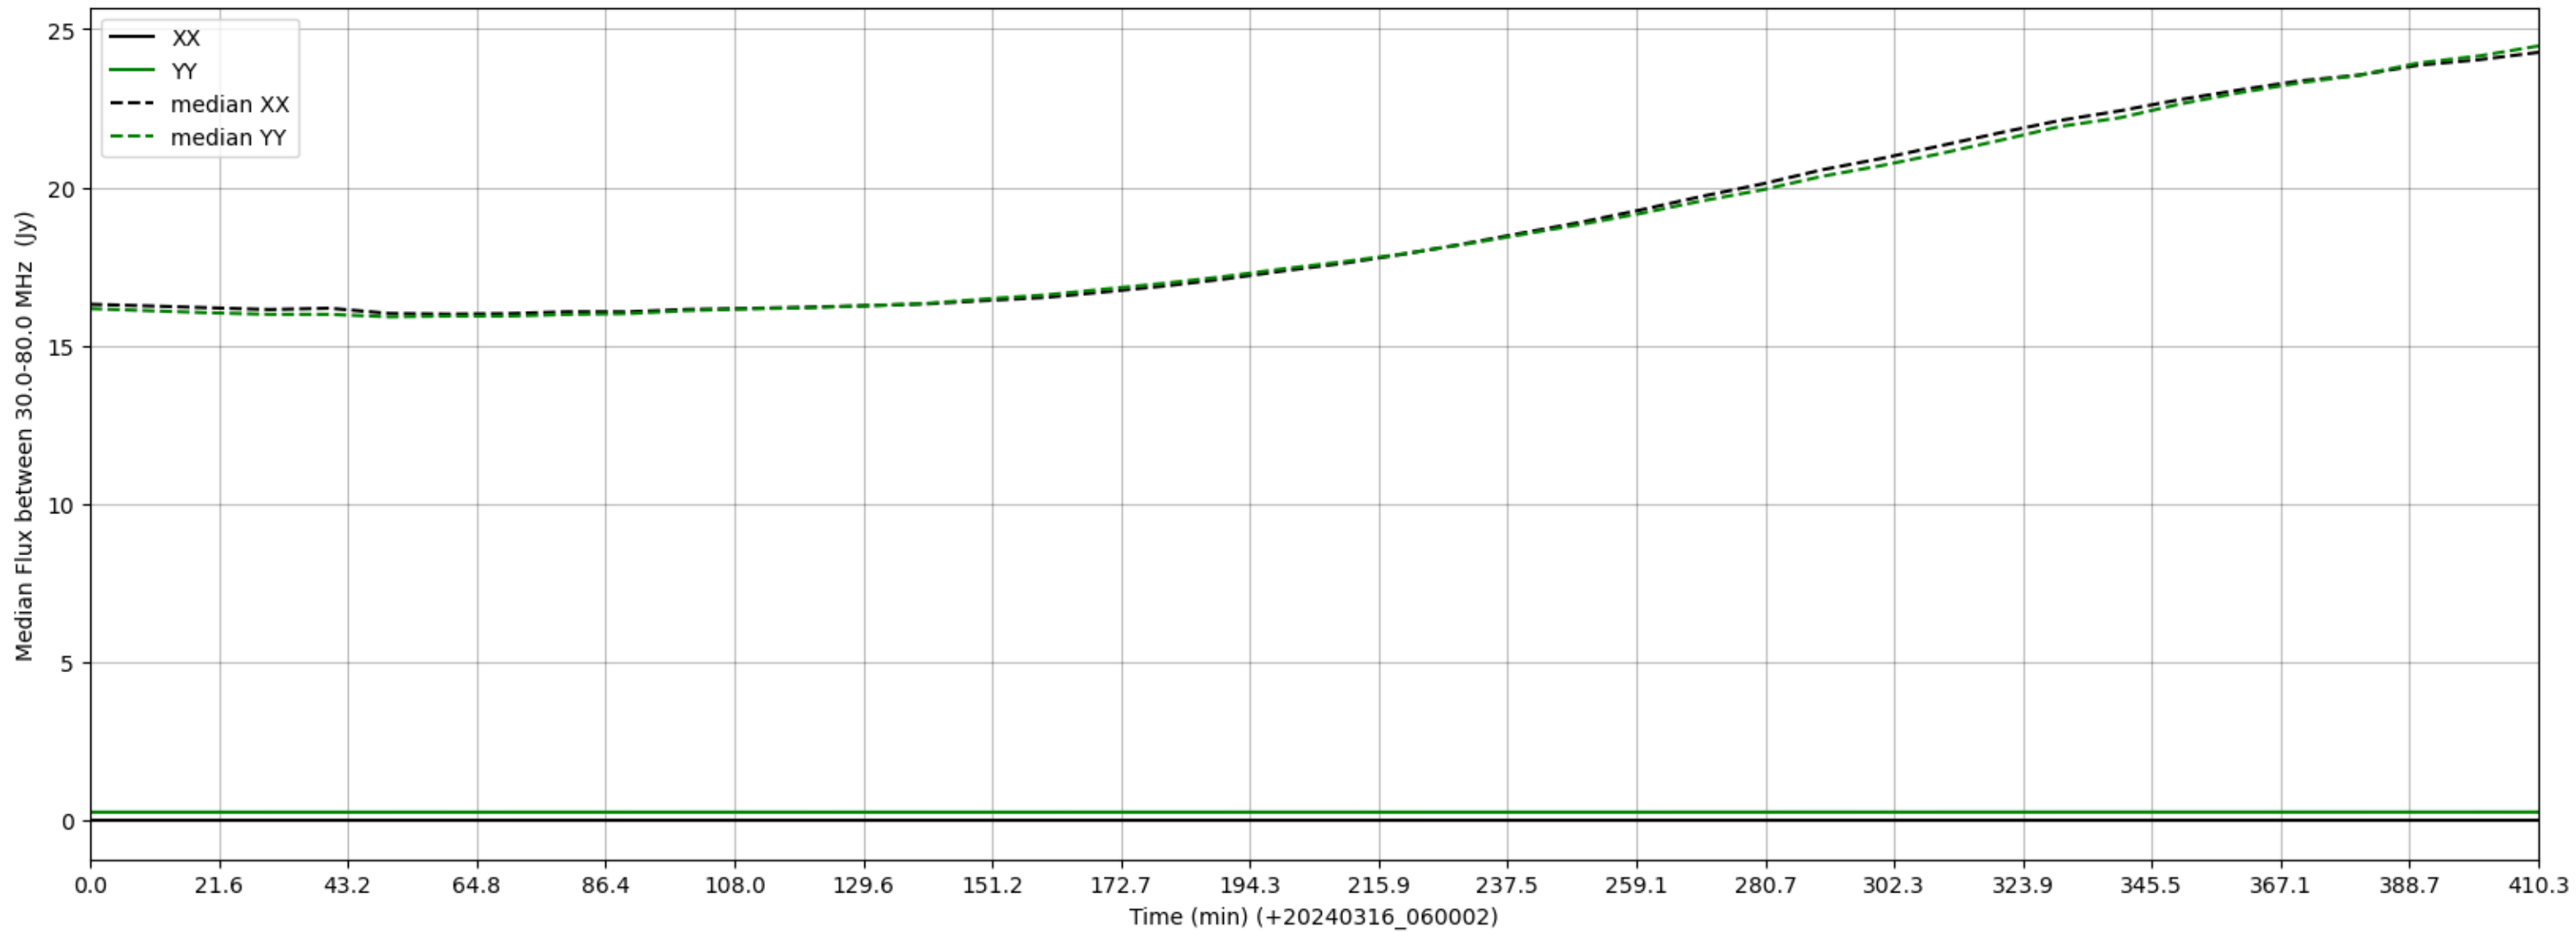

LWA040 - Correlator# 076 - XX FLAGS:Good - YY FLAGS:Good

LWA038 - Correlator# 077 - XX FLAGS:Good - YY FLAGS:Good

LWA042 - Correlator# 078 - XX FLAGS:Good - YY FLAGS:Good

LWA041 - Correlator# 079 - XX FLAGS:LowFlux - YY FLAGS:LowFlux