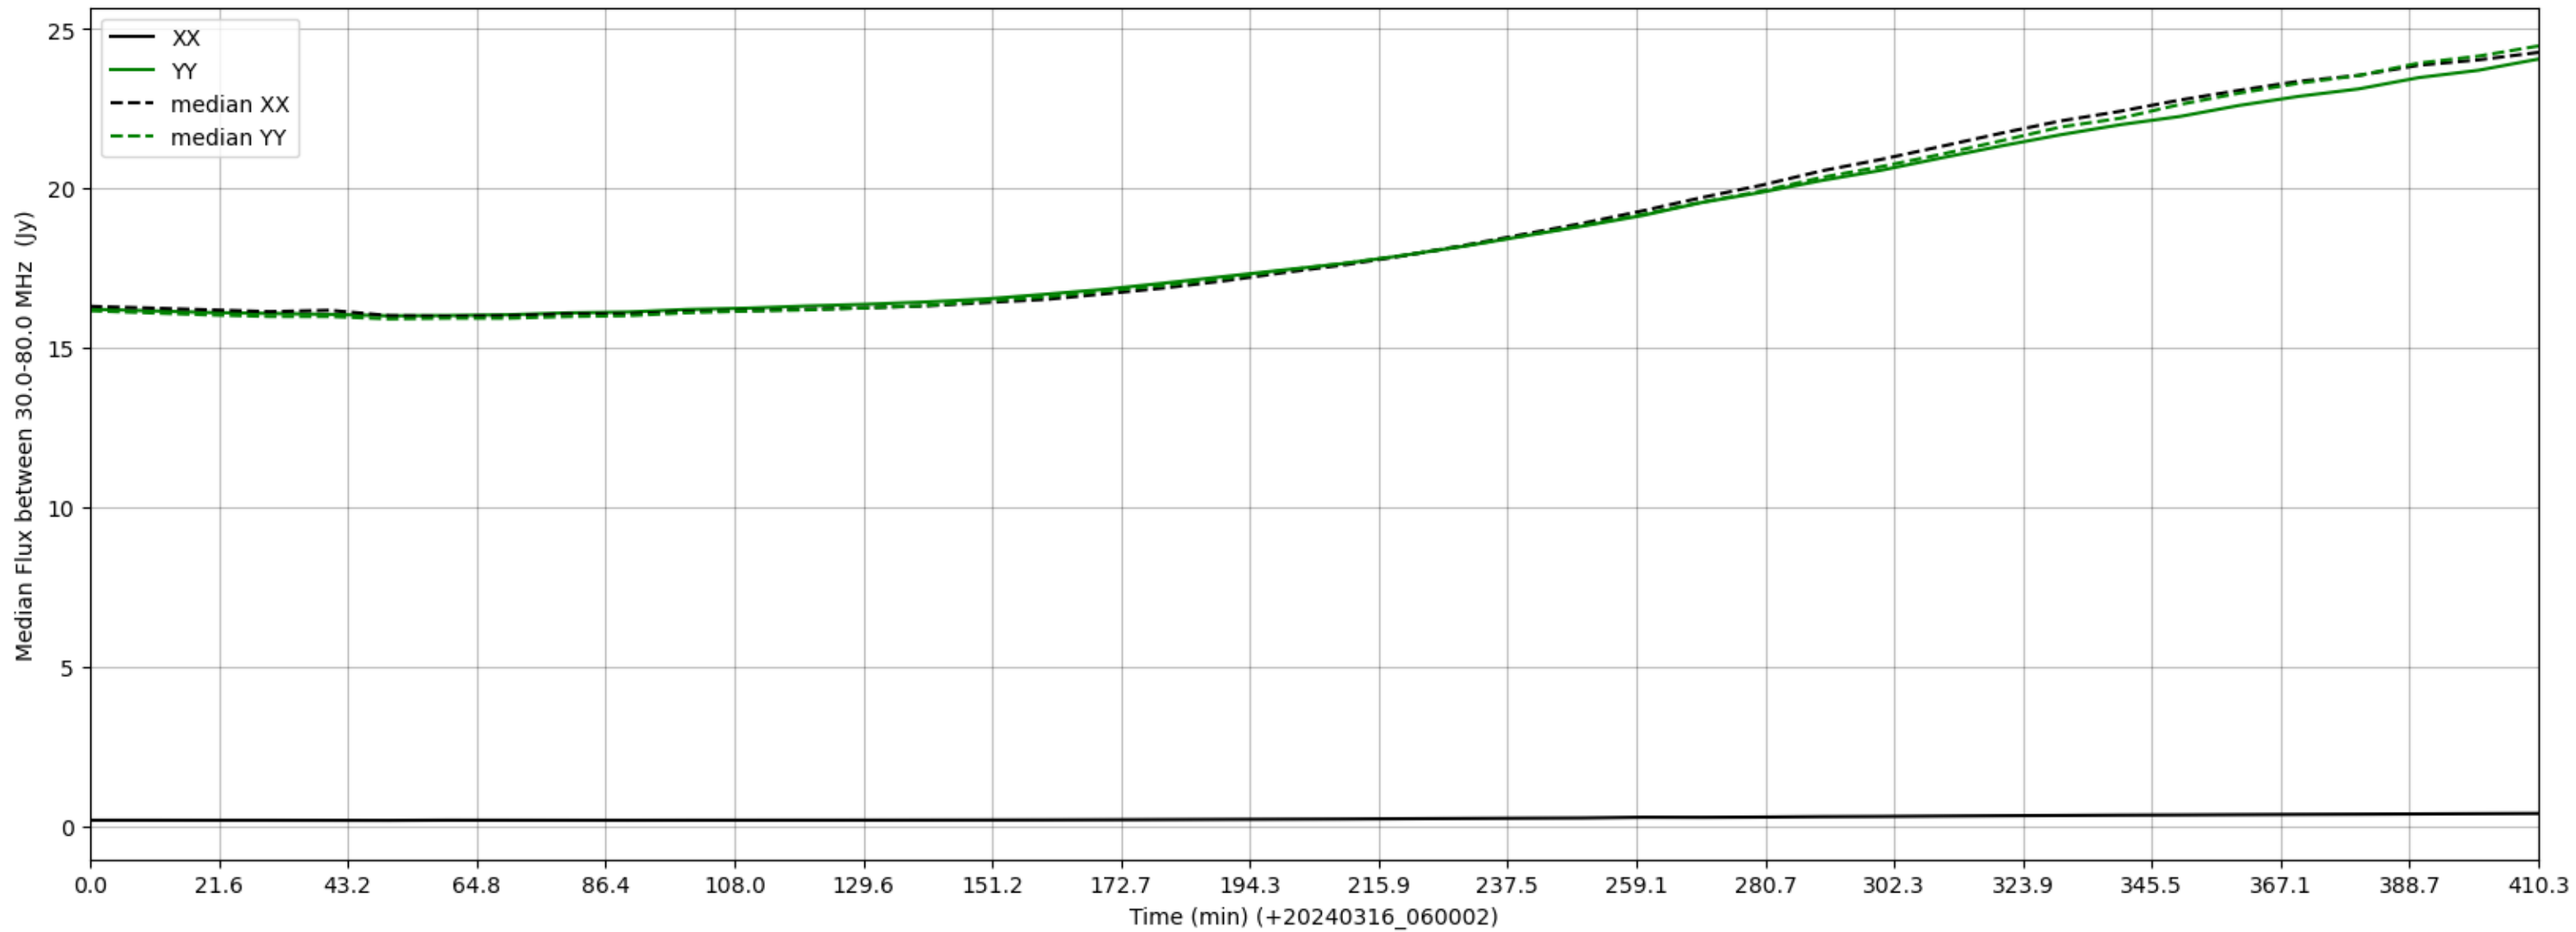

LWA352 - Correlator# 028 - XX FLAGS:LowFlux - YY FLAGS:Good

LWA341 - Correlator# 029 - XX FLAGS:Good - YY FLAGS:Good

LWA362 - Correlator# 030 - XX FLAGS:Good - YY FLAGS:Good

LWA353 - Correlator# 031 - XX FLAGS:LowFlux - YY FLAGS:Good