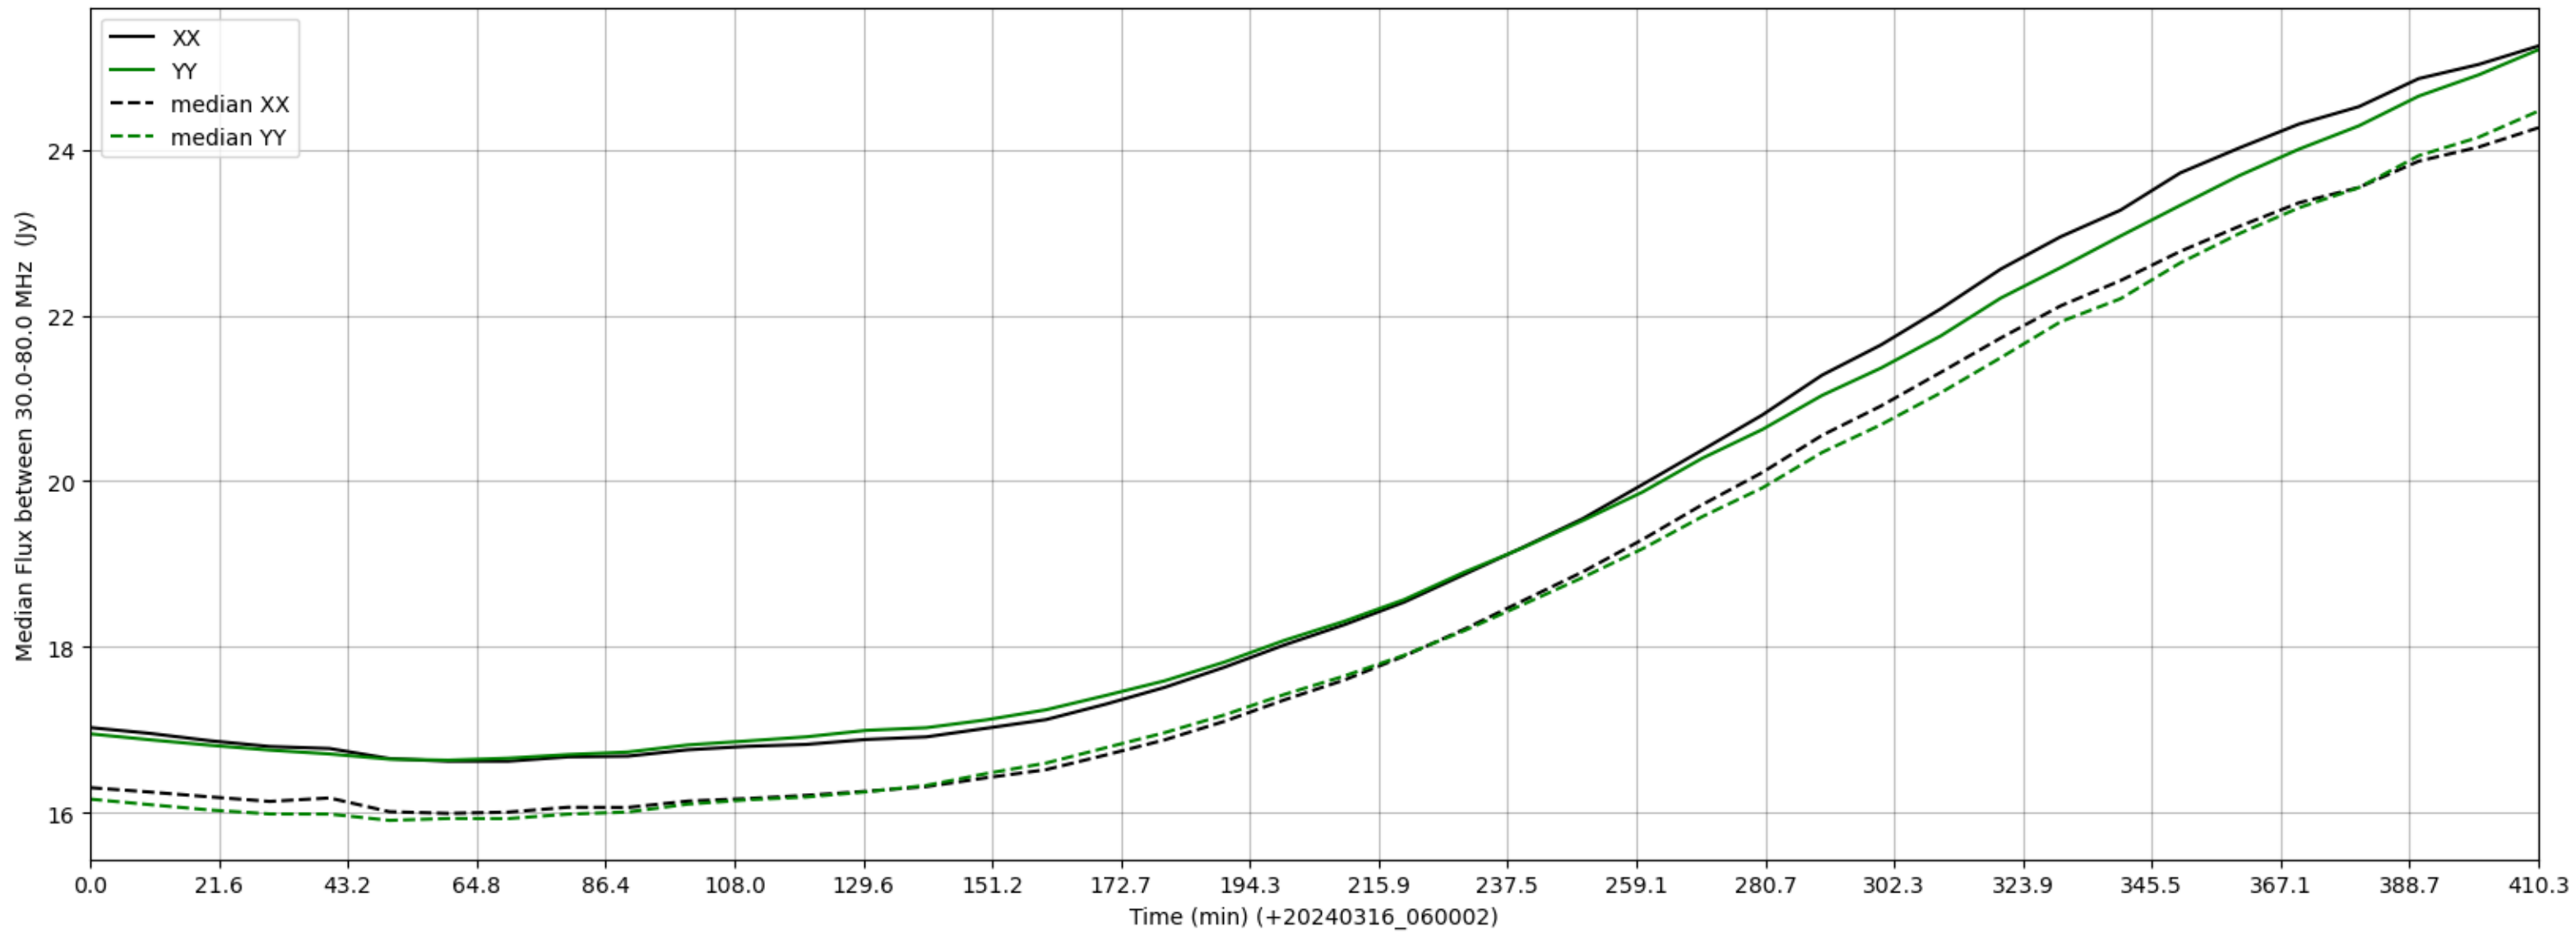

LWA238 - Correlator# 310 - XX FLAGS:Good - YY FLAGS:Good

LWA235 - Correlator# 309 - XX FLAGS:Good - YY FLAGS:Good