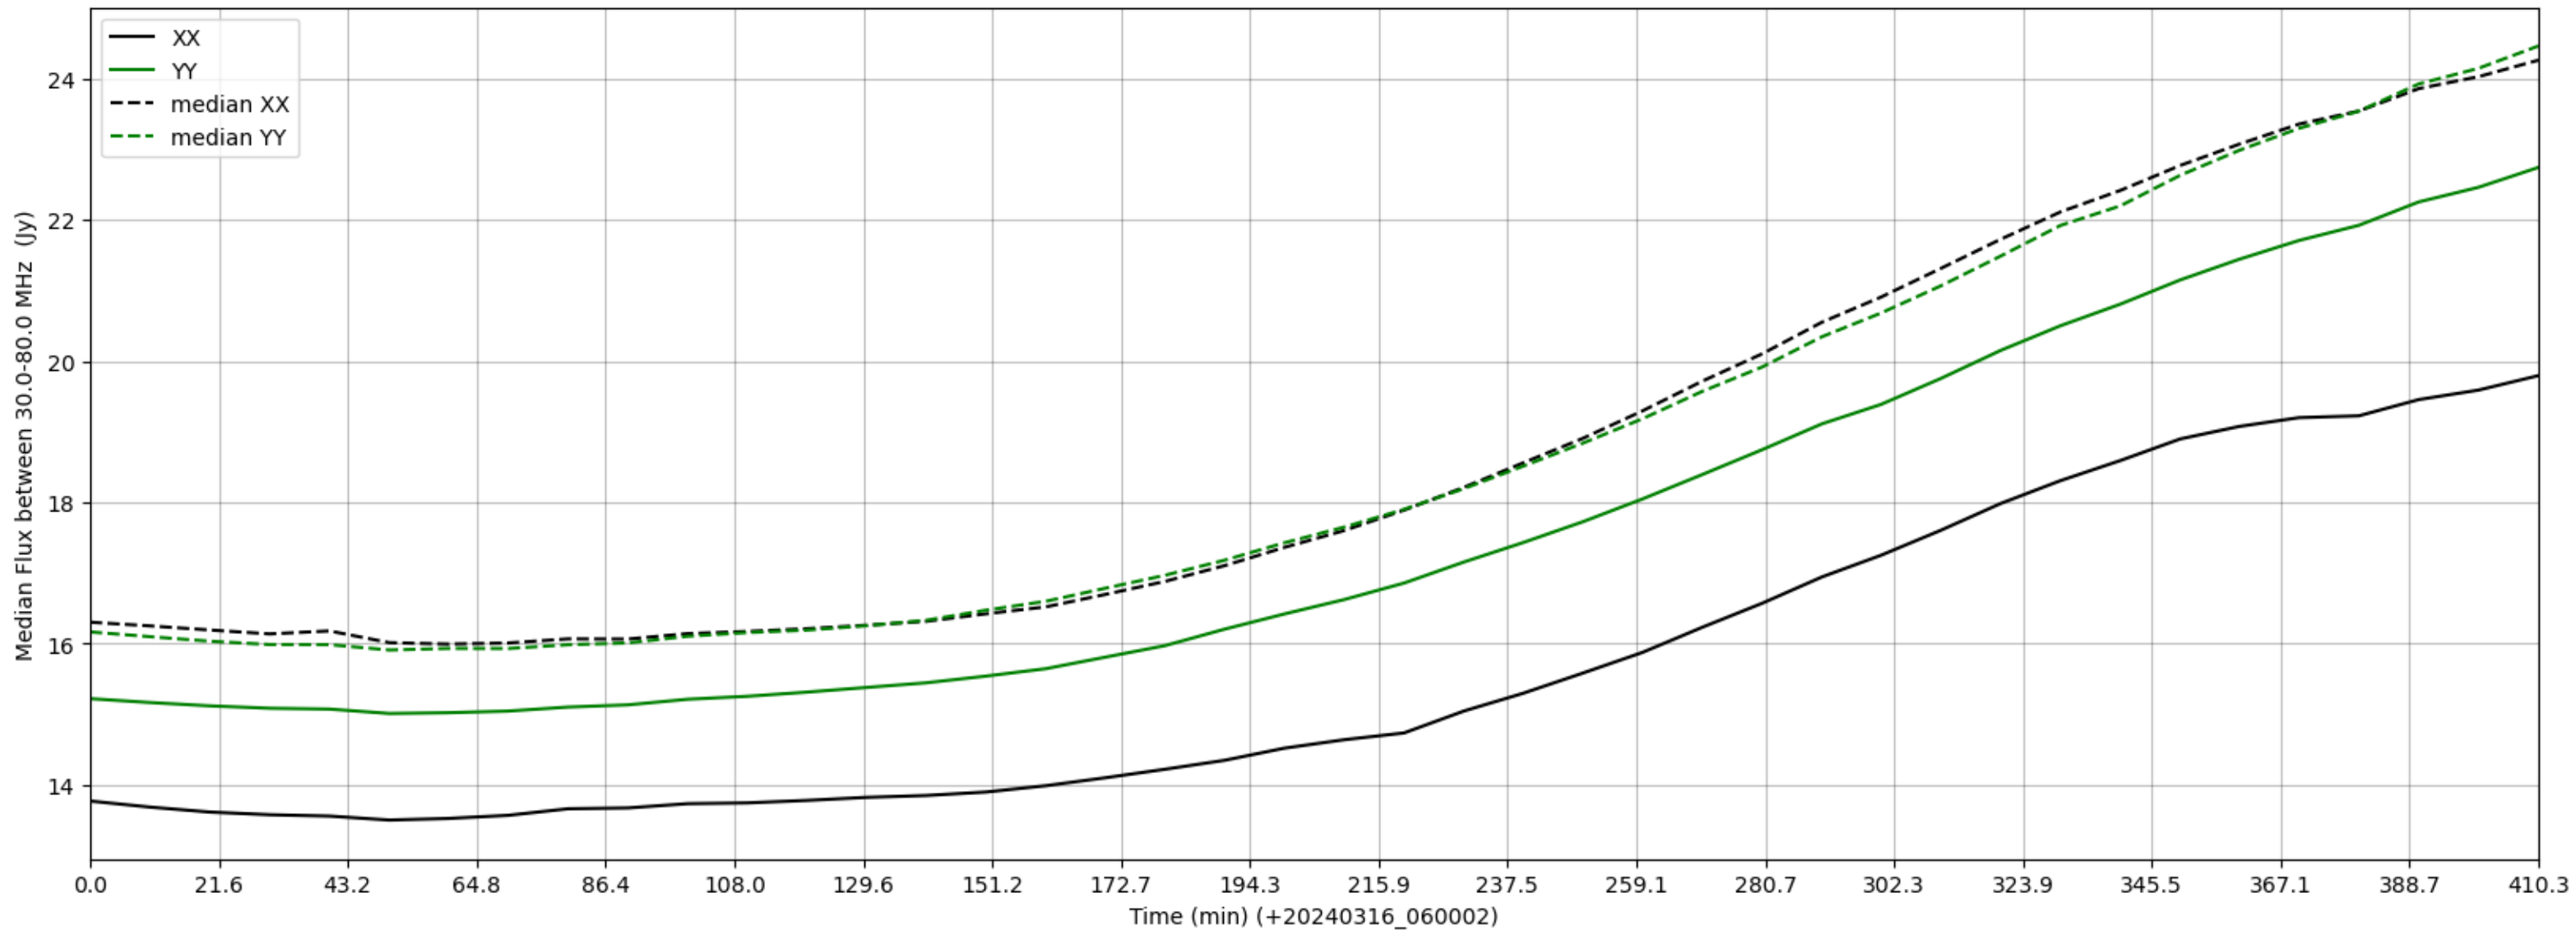

LWA303 - Correlator# 051 - XX FLAGS:Good - YY FLAGS:BadSpecShape

LWA305 - Correlator# 050 - XX FLAGS:Good - YY FLAGS:Good