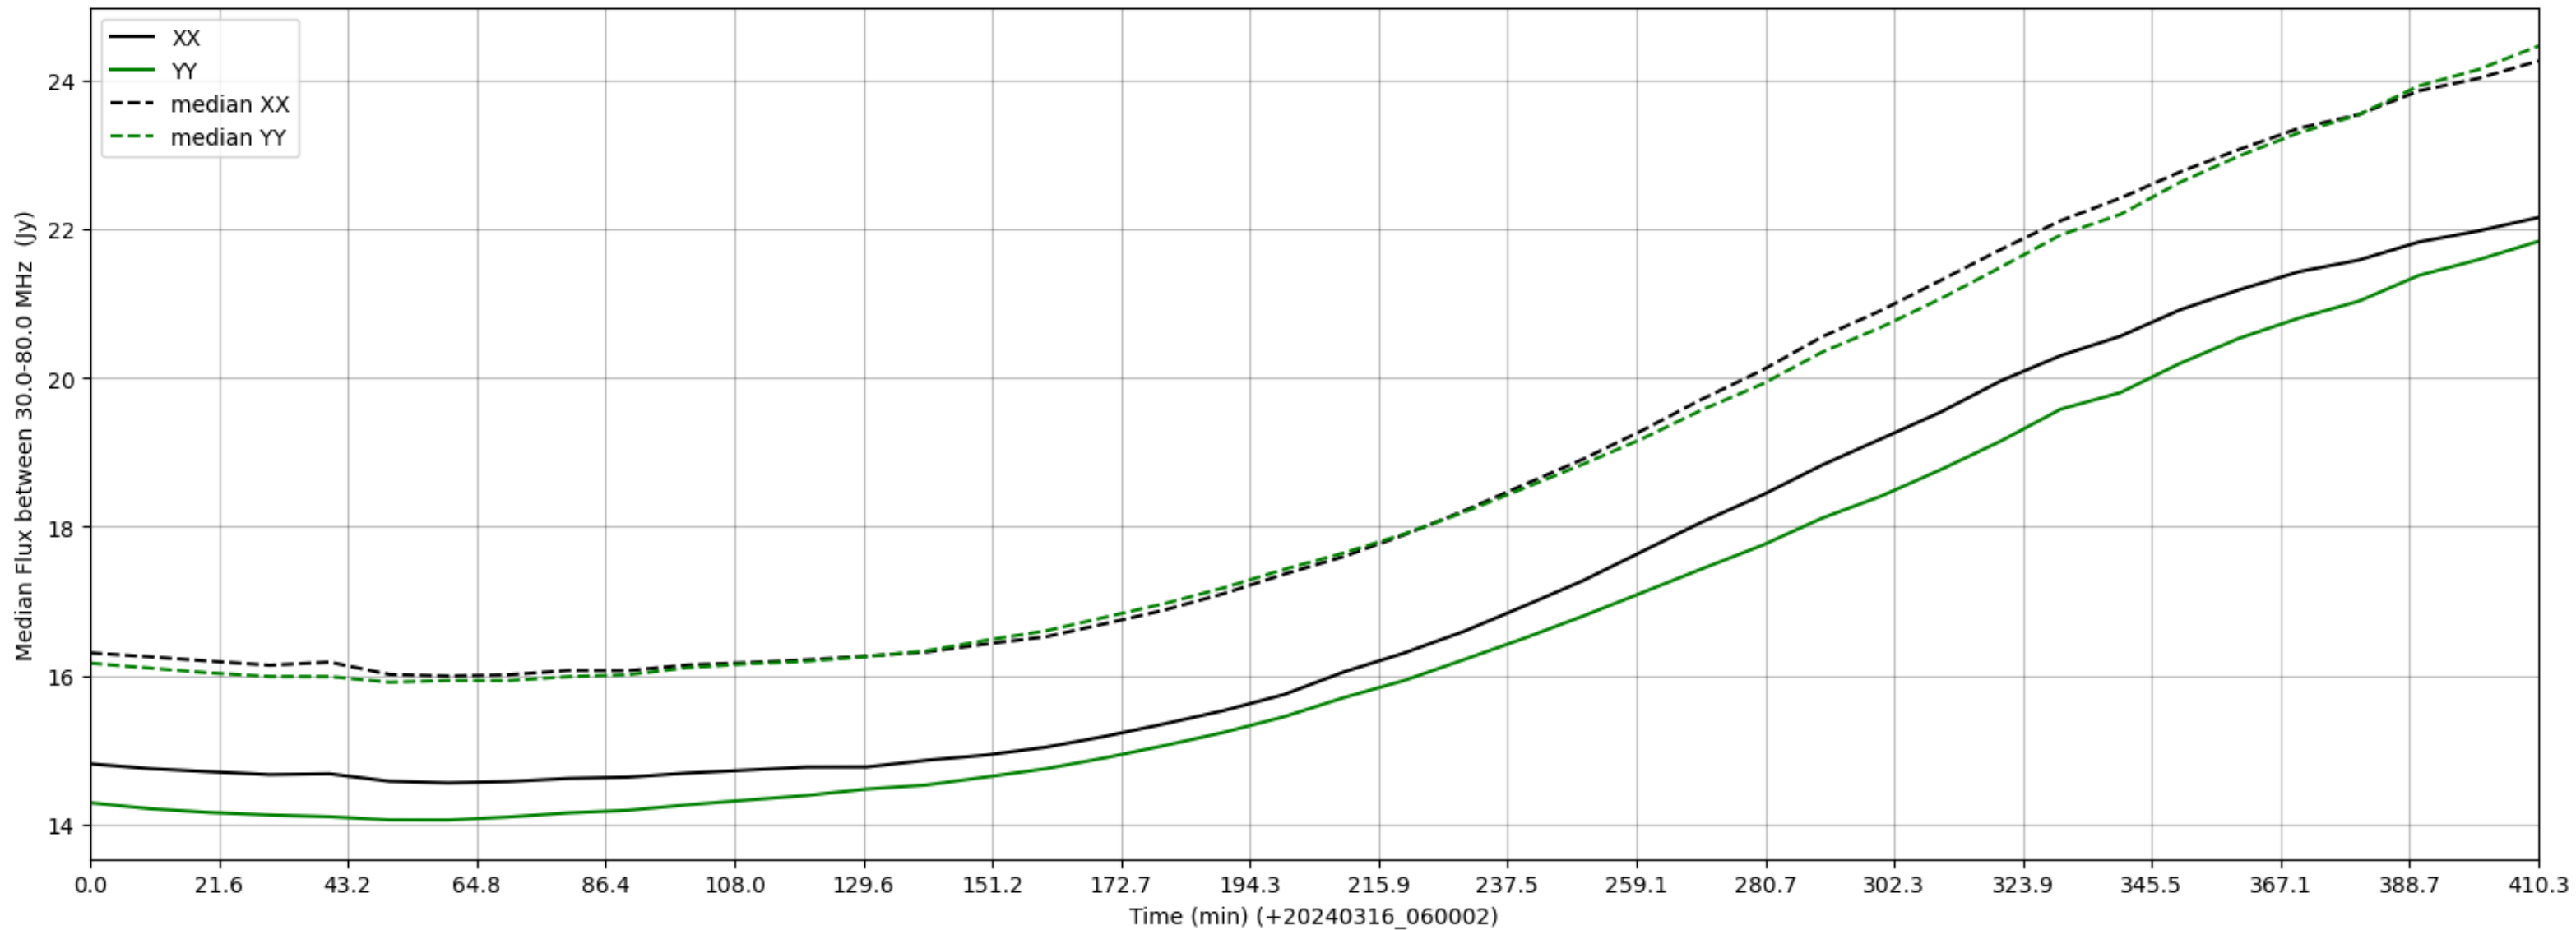

LWA302 - Correlator# 092 - XX FLAGS:BadSpecShape - YY FLAGS:BadSpecShape

LWA286 - Correlator# 093 - XX FLAGS:Good - YY FLAGS:Good

LWA363 - Correlator# 094 - XX FLAGS:Good - YY FLAGS:Good

LWA323 - Correlator# 095 - XX FLAGS:Good - YY FLAGS:Good