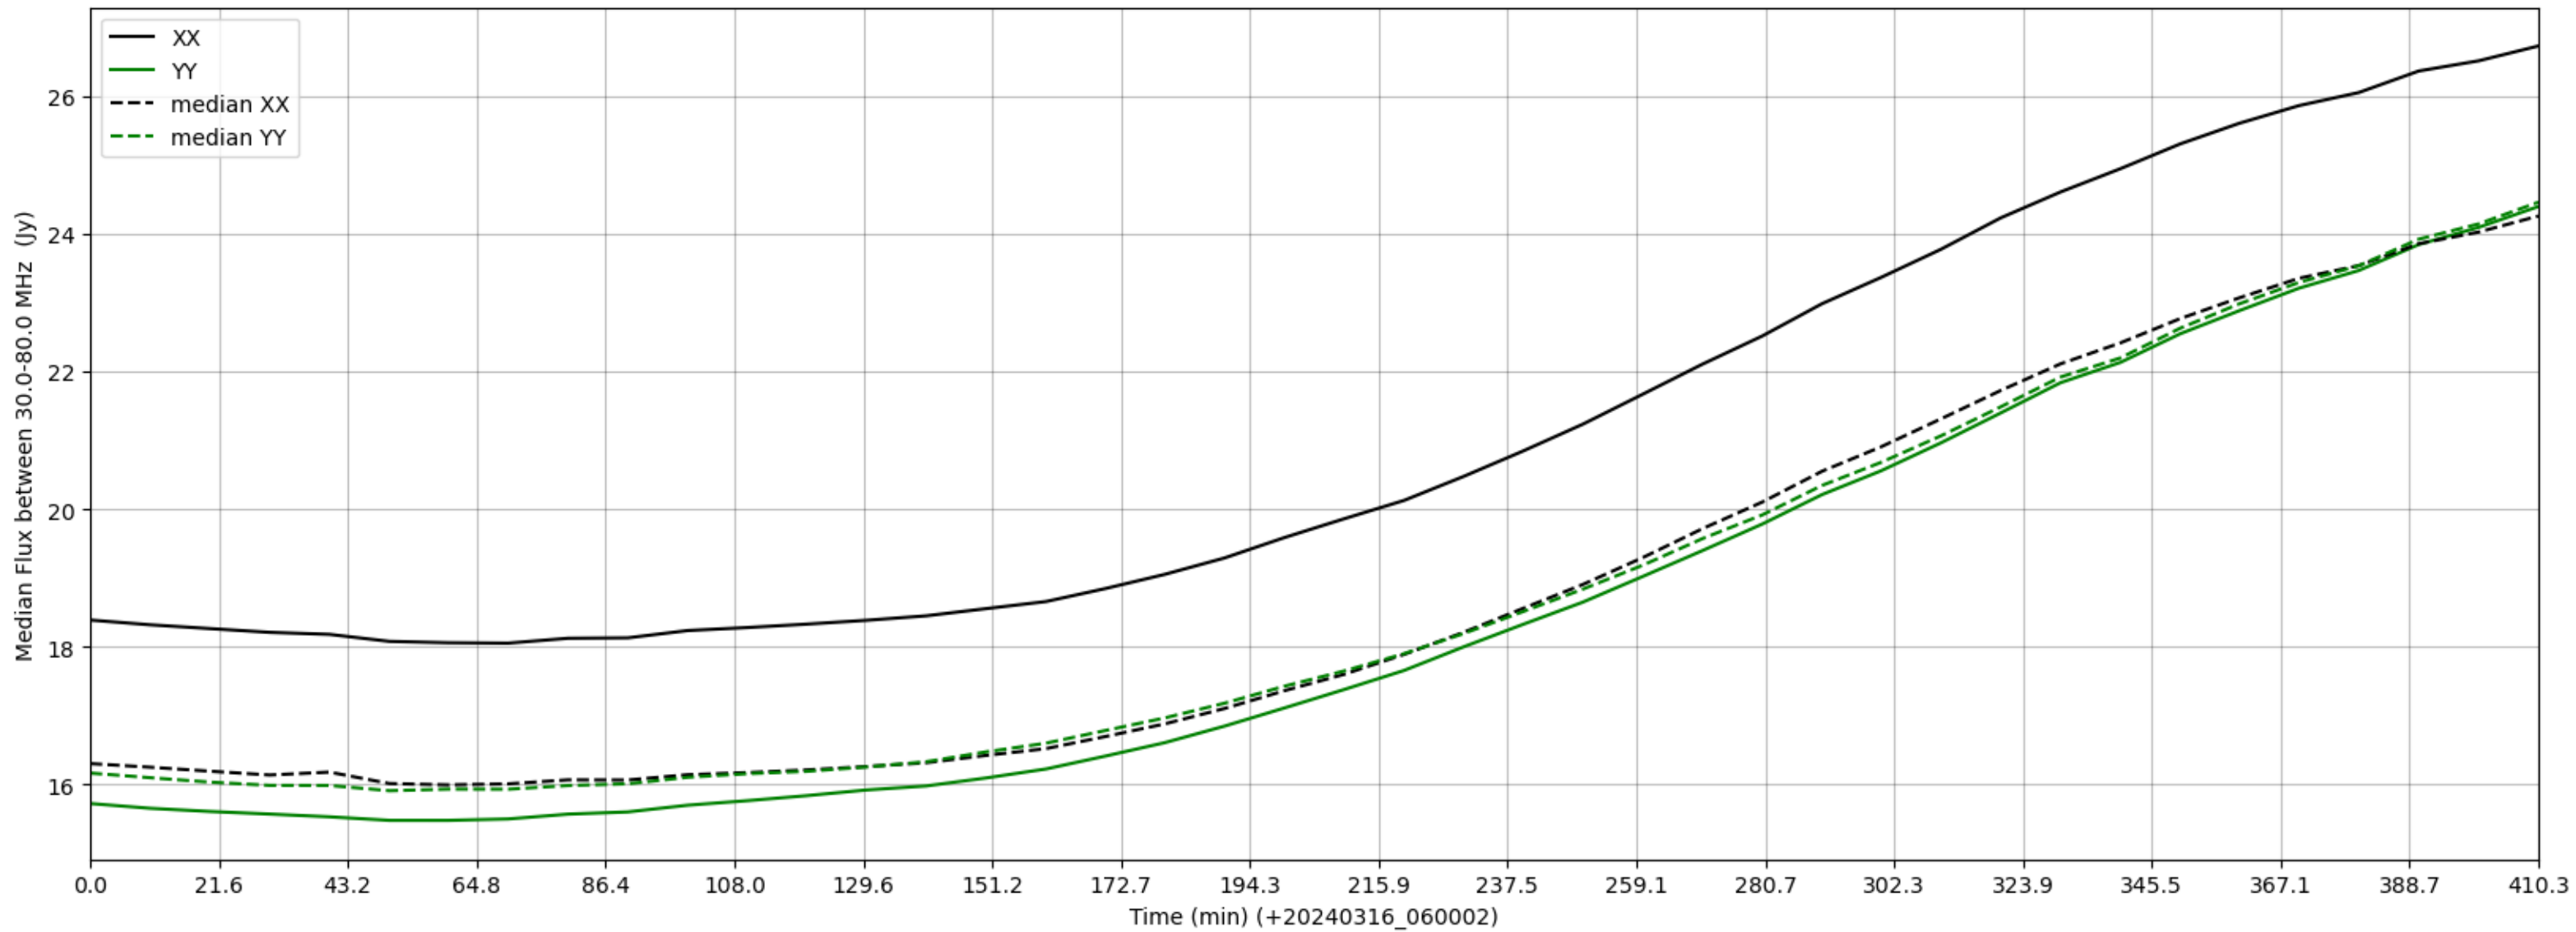

LWA137 - Correlator# 258 - XX FLAGS:Good - YY FLAGS:Good

LWA133 - Correlator# 257 - XX FLAGS:Good - YY FLAGS:Good