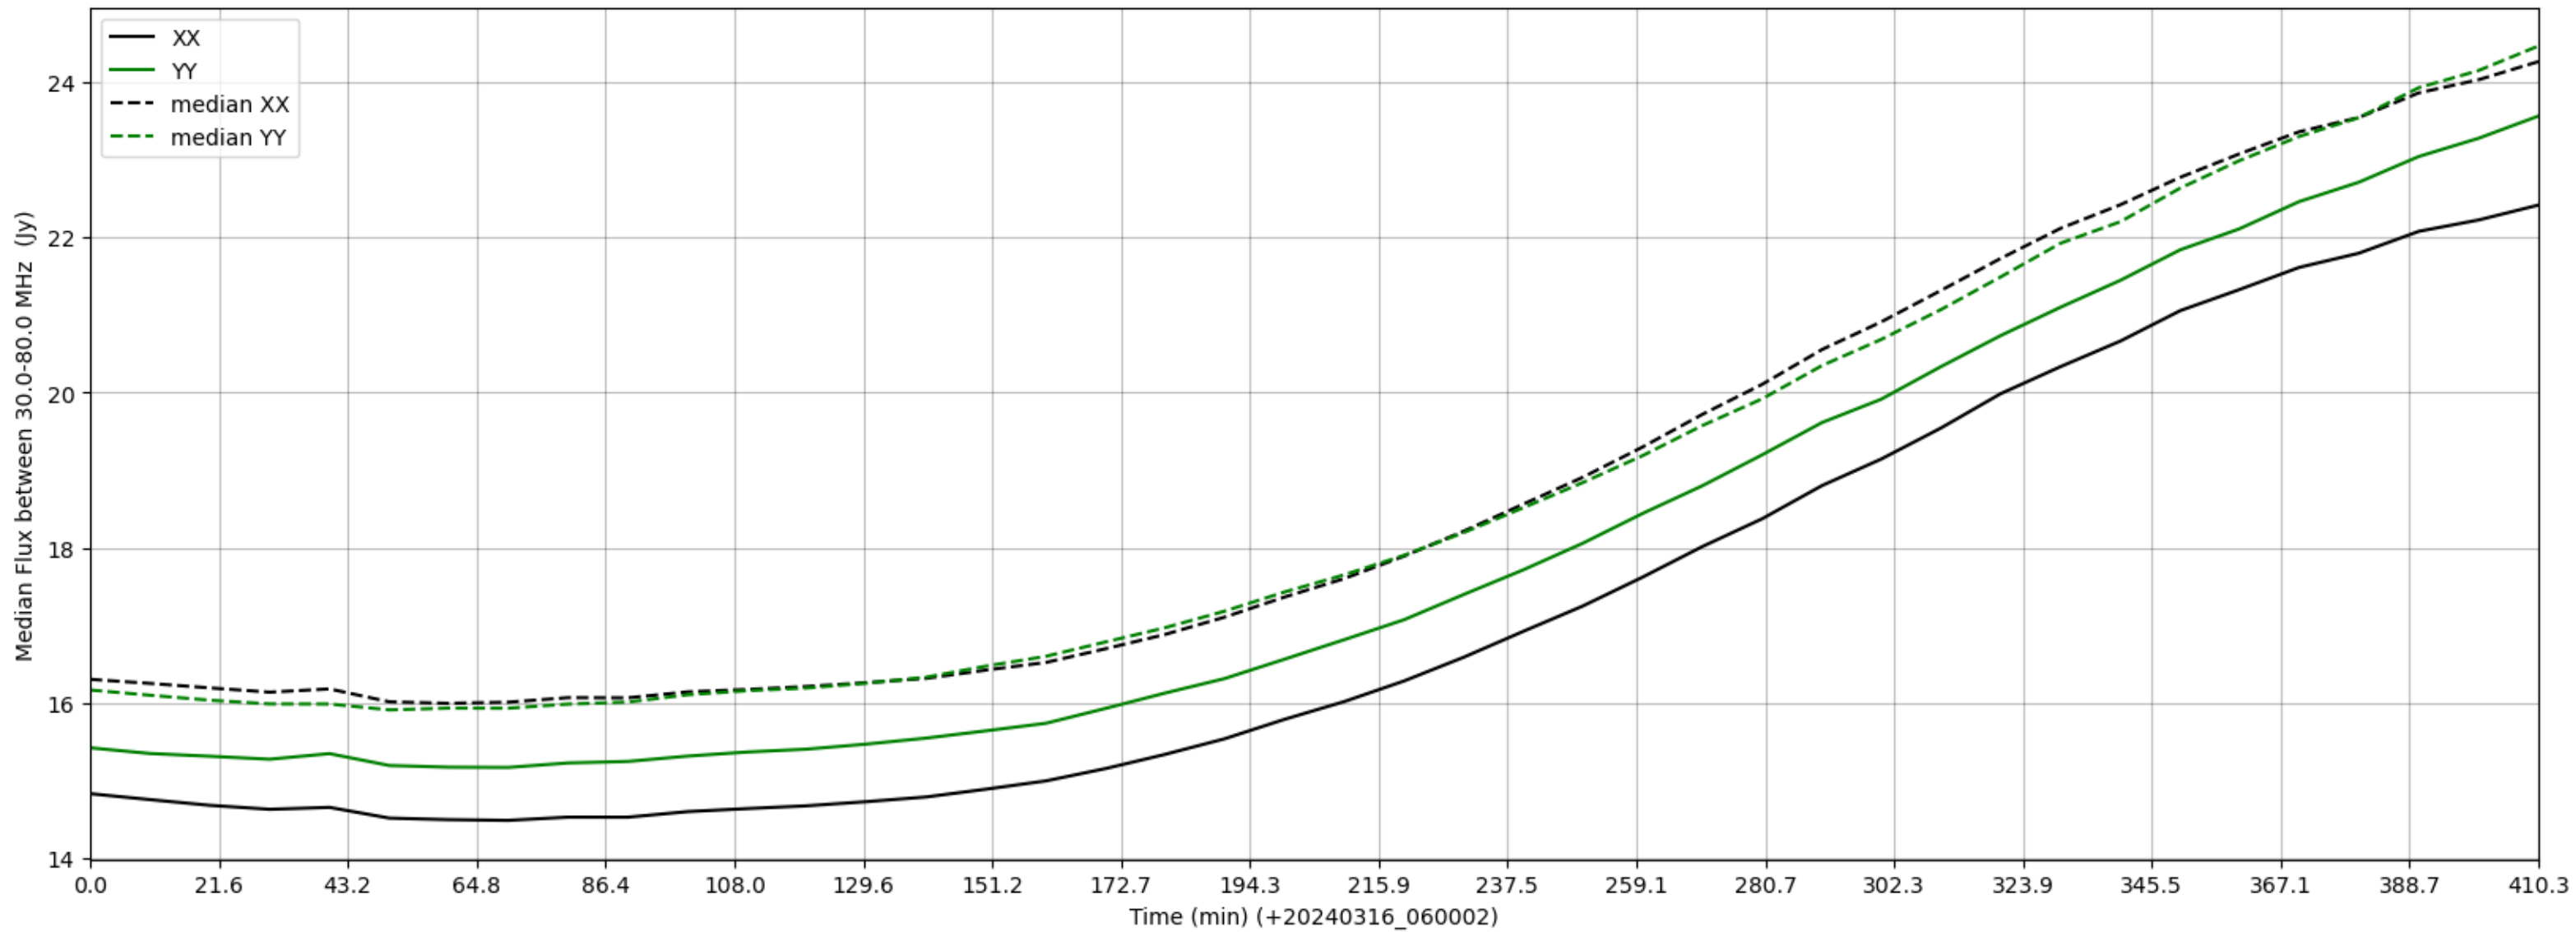

LWA160 - Correlator# 239 - XX FLAGS:Good - YY FLAGS:Good

LWA182 - Correlator# 238 - XX FLAGS:Good - YY FLAGS:Good