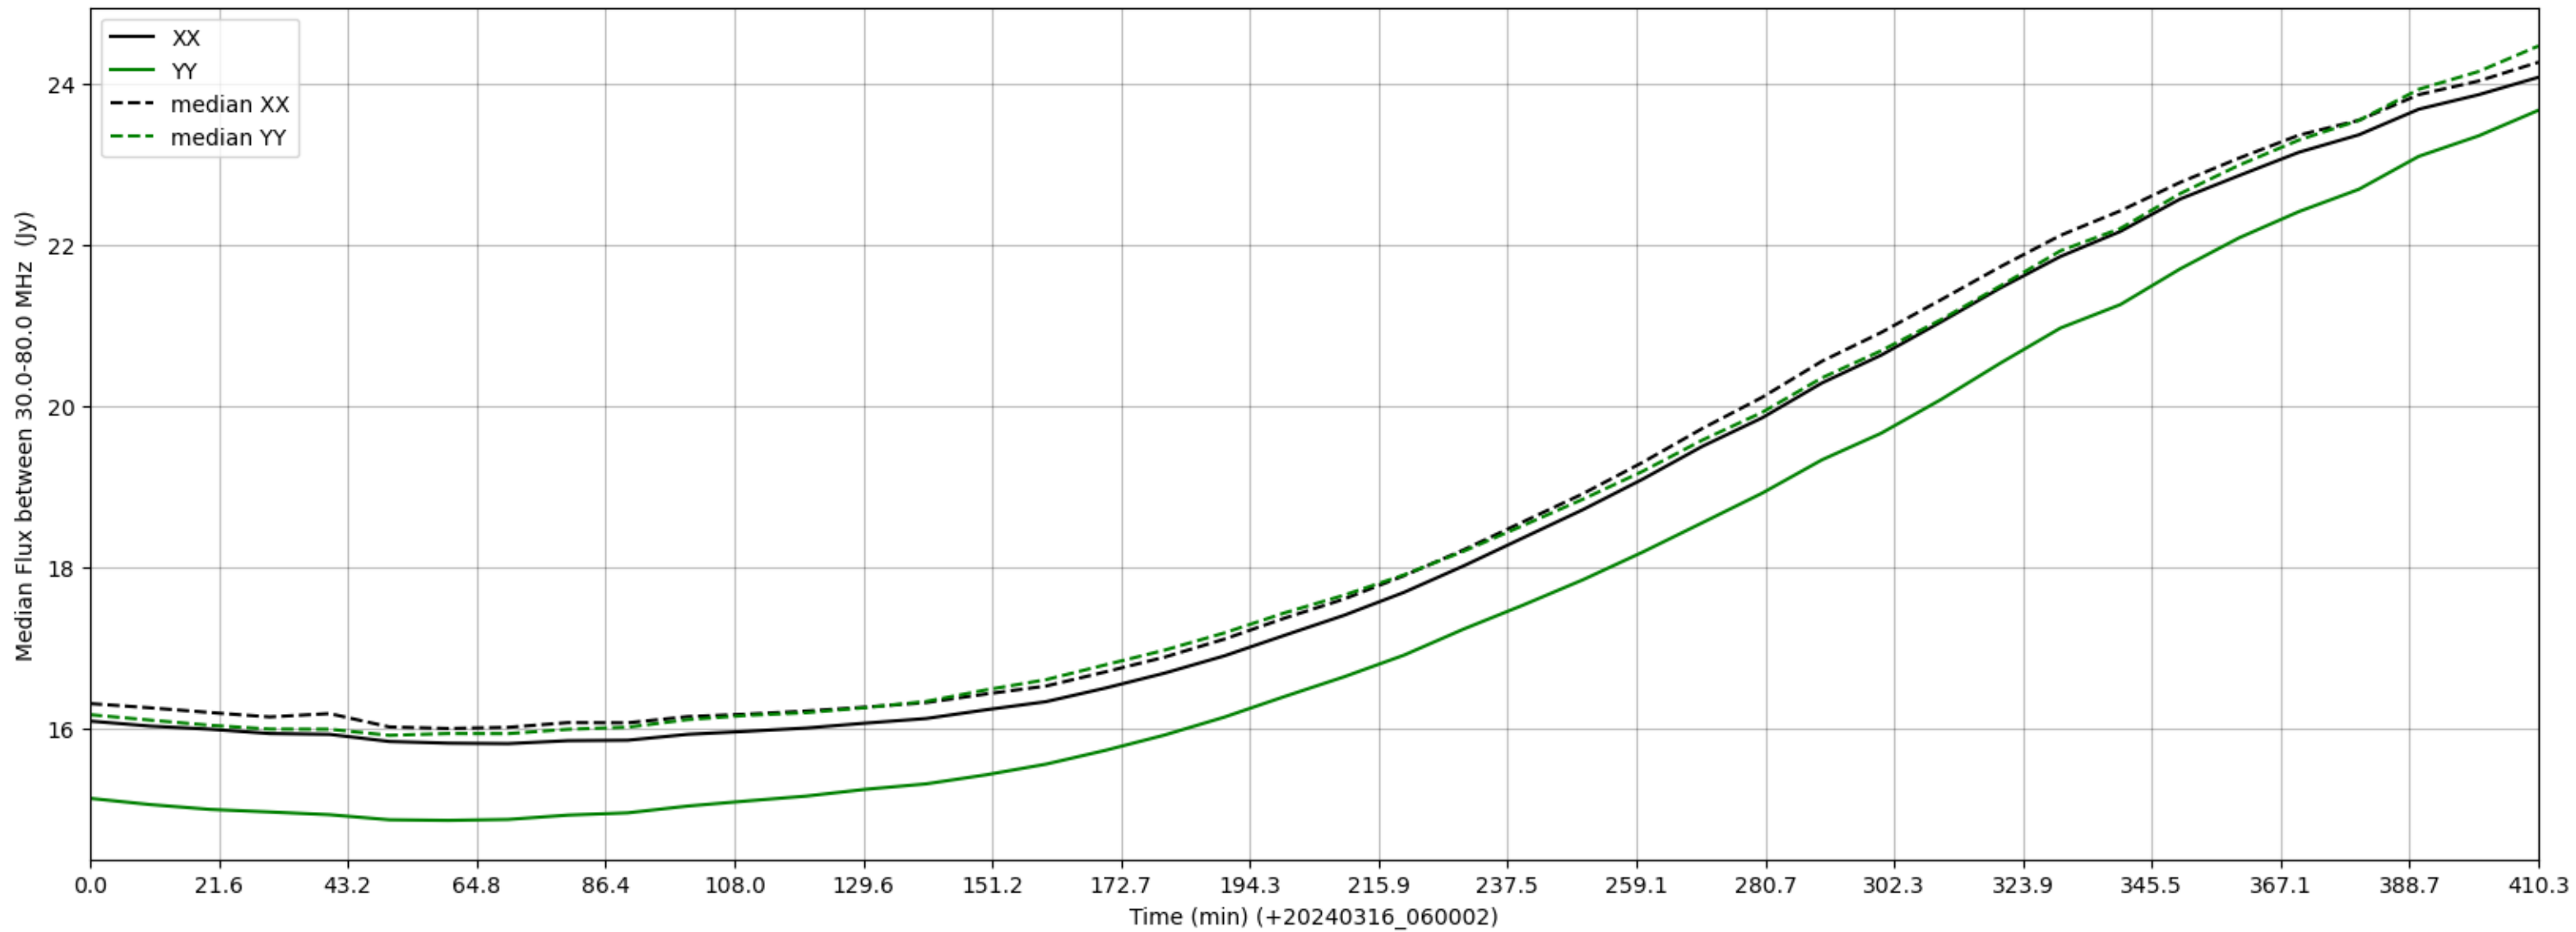

LWA156 - Correlator# 235 - XX FLAGS:Good - YY FLAGS:Good

LWA157 - Correlator# 234 - XX FLAGS:Good - YY FLAGS:Good