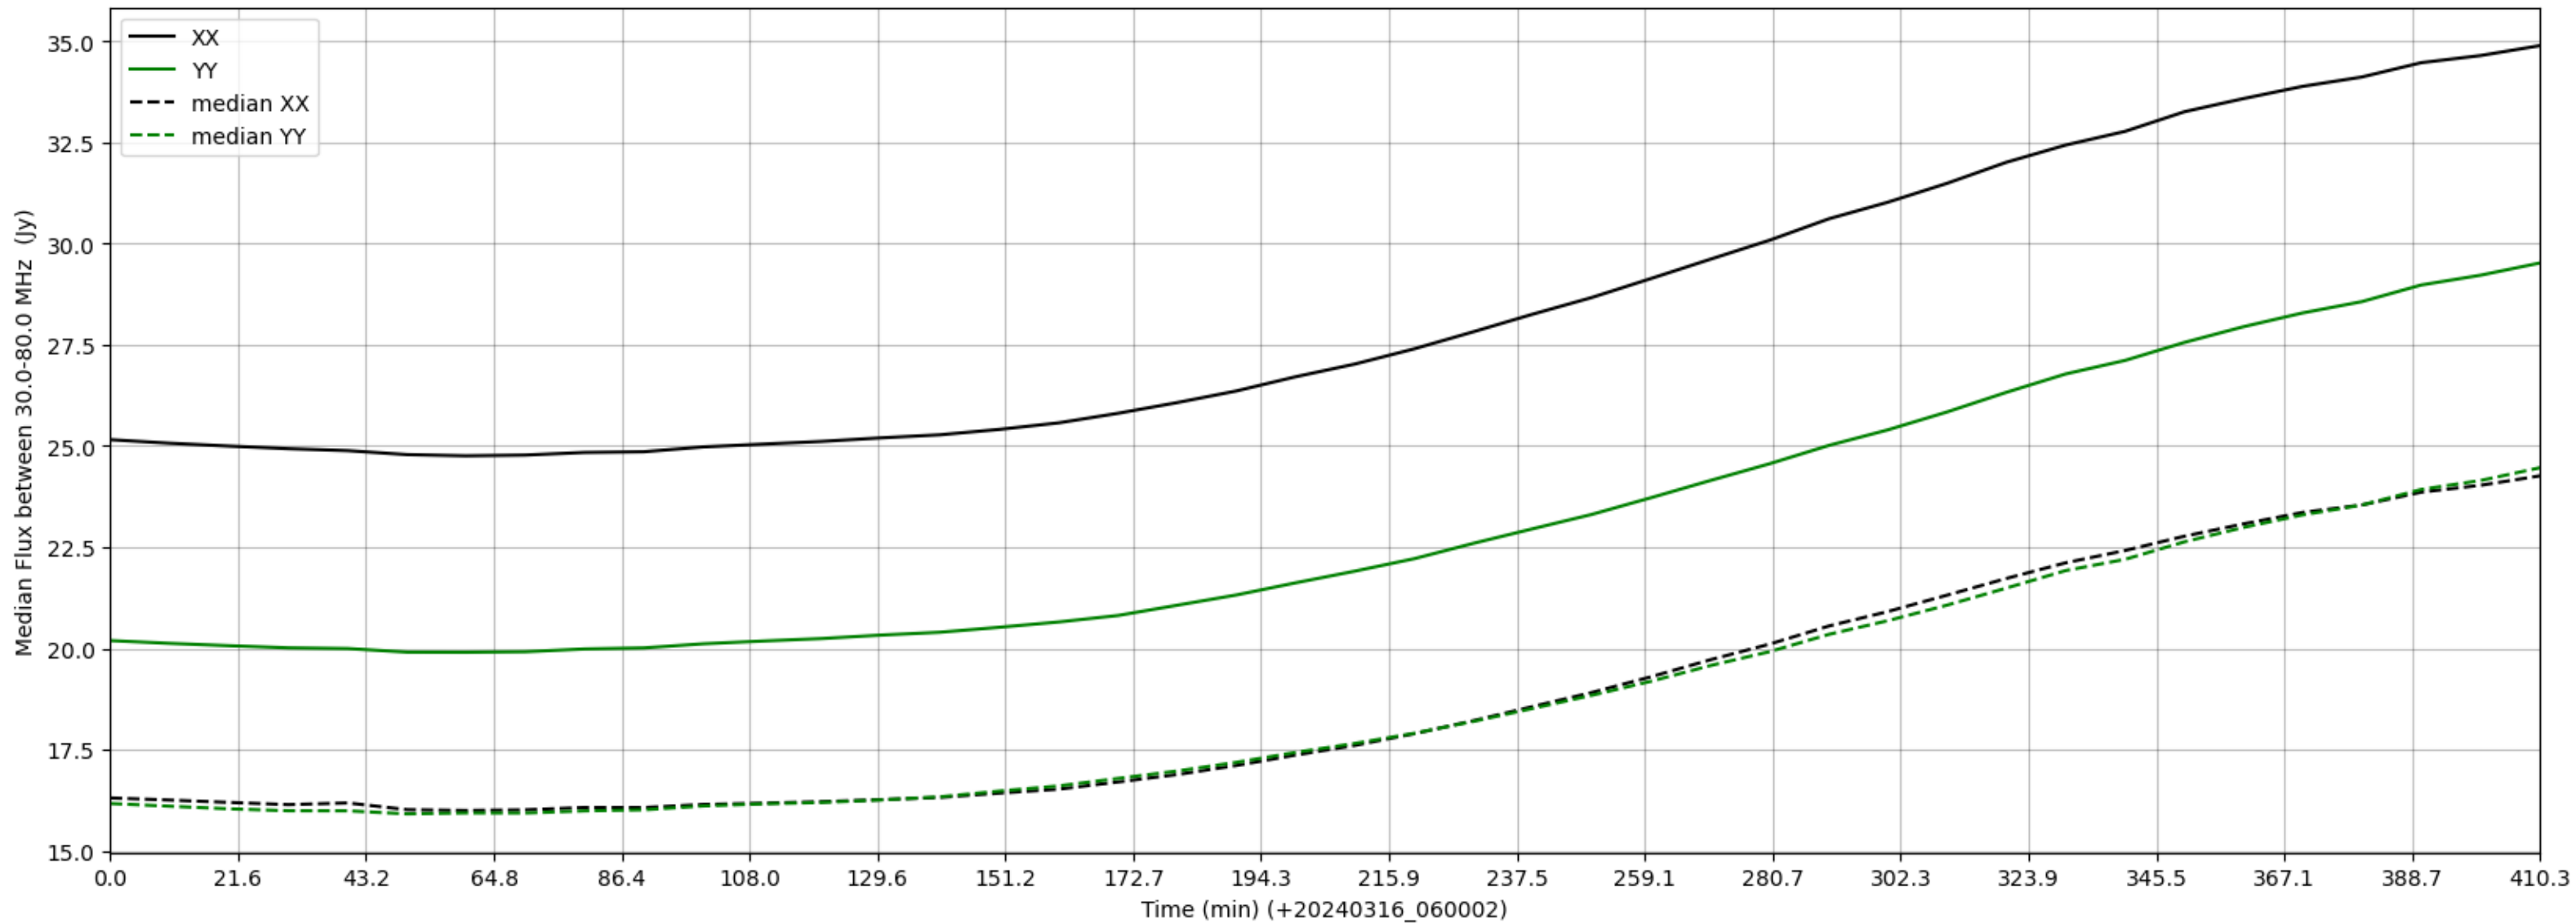

LWA179 - Correlator# 323 - XX FLAGS:Good - YY FLAGS:Good

LWA180 - Correlator# 322 - XX FLAGS:Good - YY FLAGS:Good