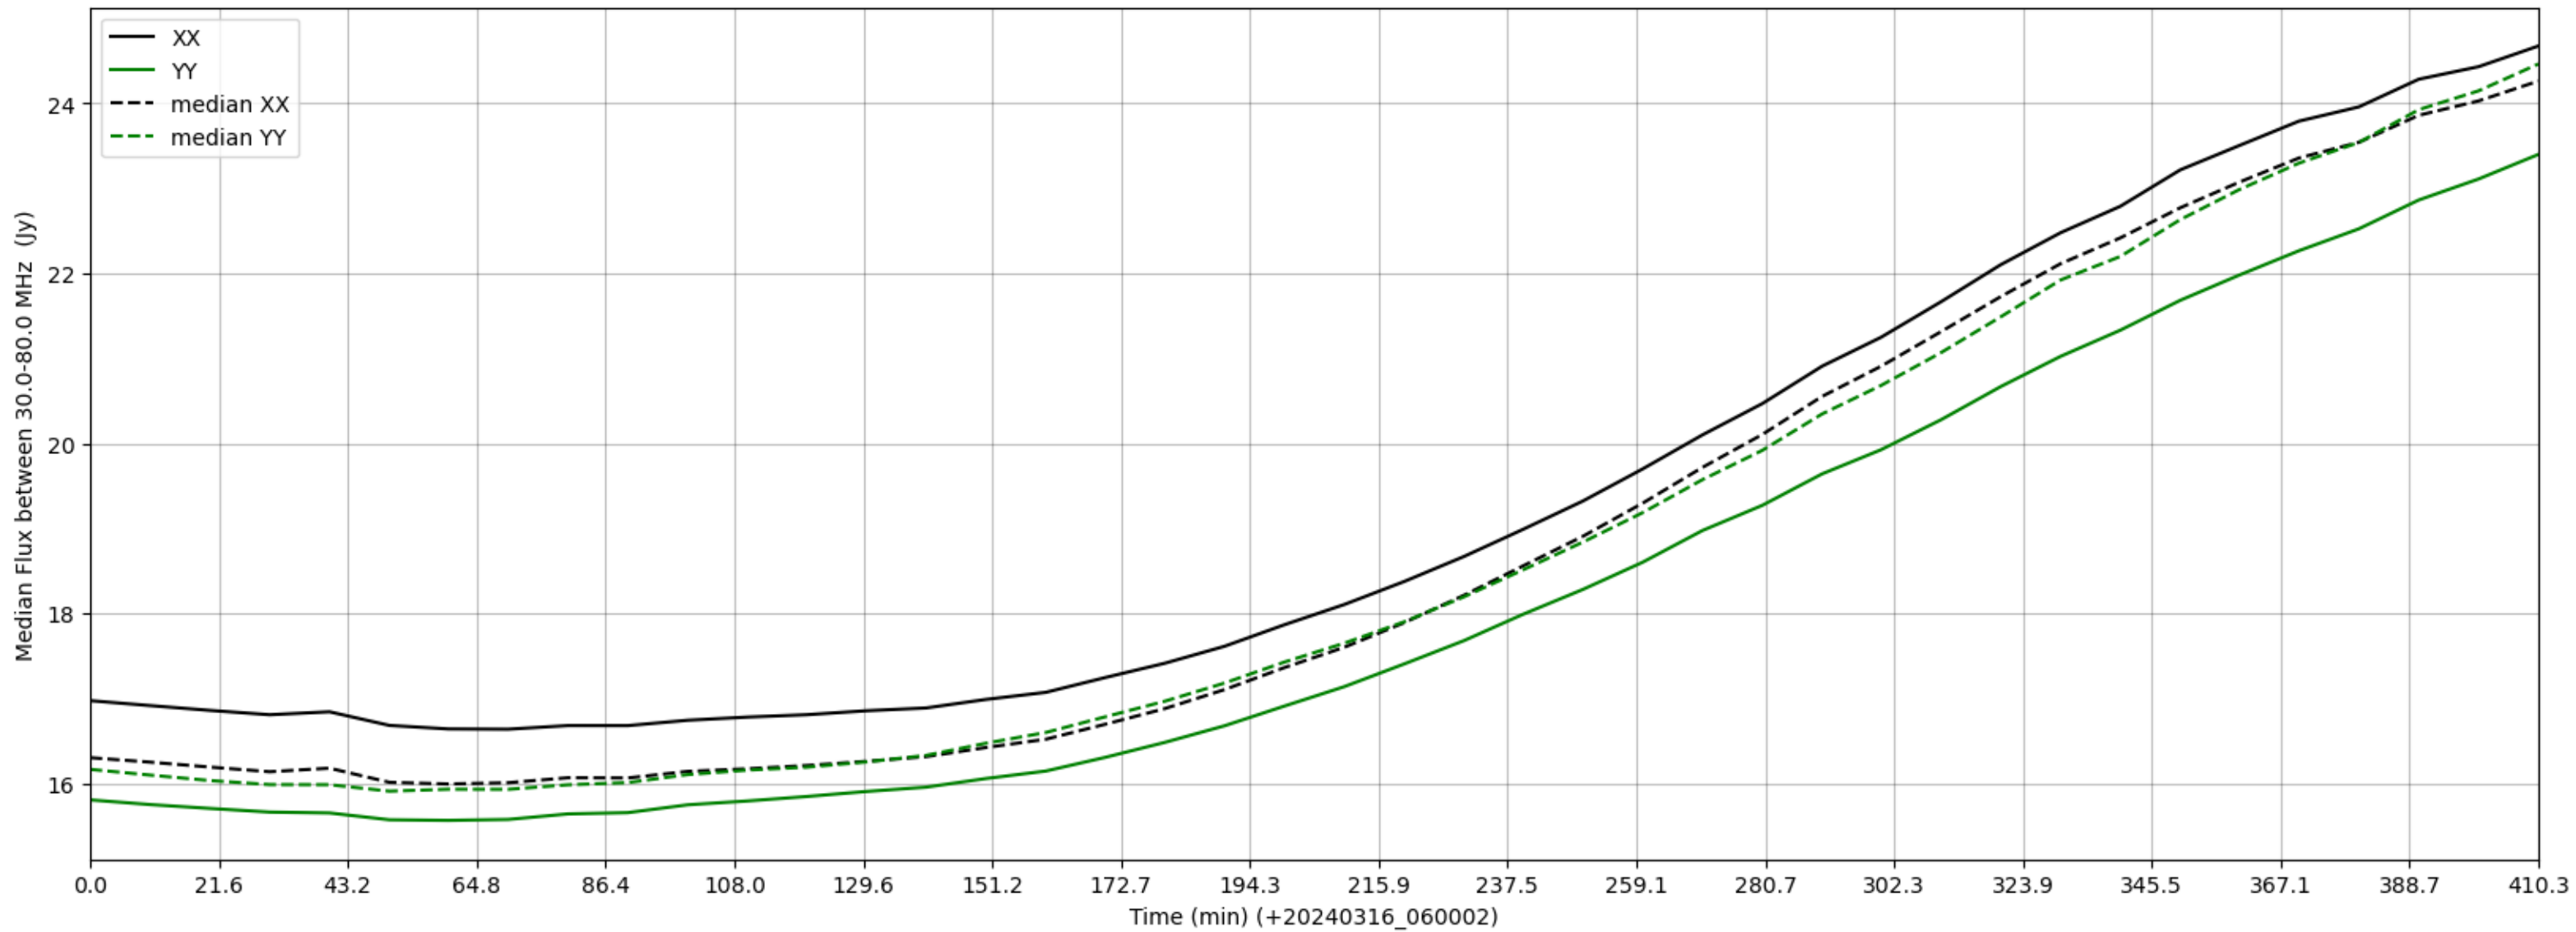

LWA108 - Correlator# 196 - XX FLAGS:Good - YY FLAGS:Good

LWA107 - Correlator# 197 - XX FLAGS:Good - YY FLAGS:Good

LWA110 - Correlator# 198 - XX FLAGS:Good - YY FLAGS:Good

LWA109 - Correlator# 199 - XX FLAGS:Good - YY FLAGS:Good