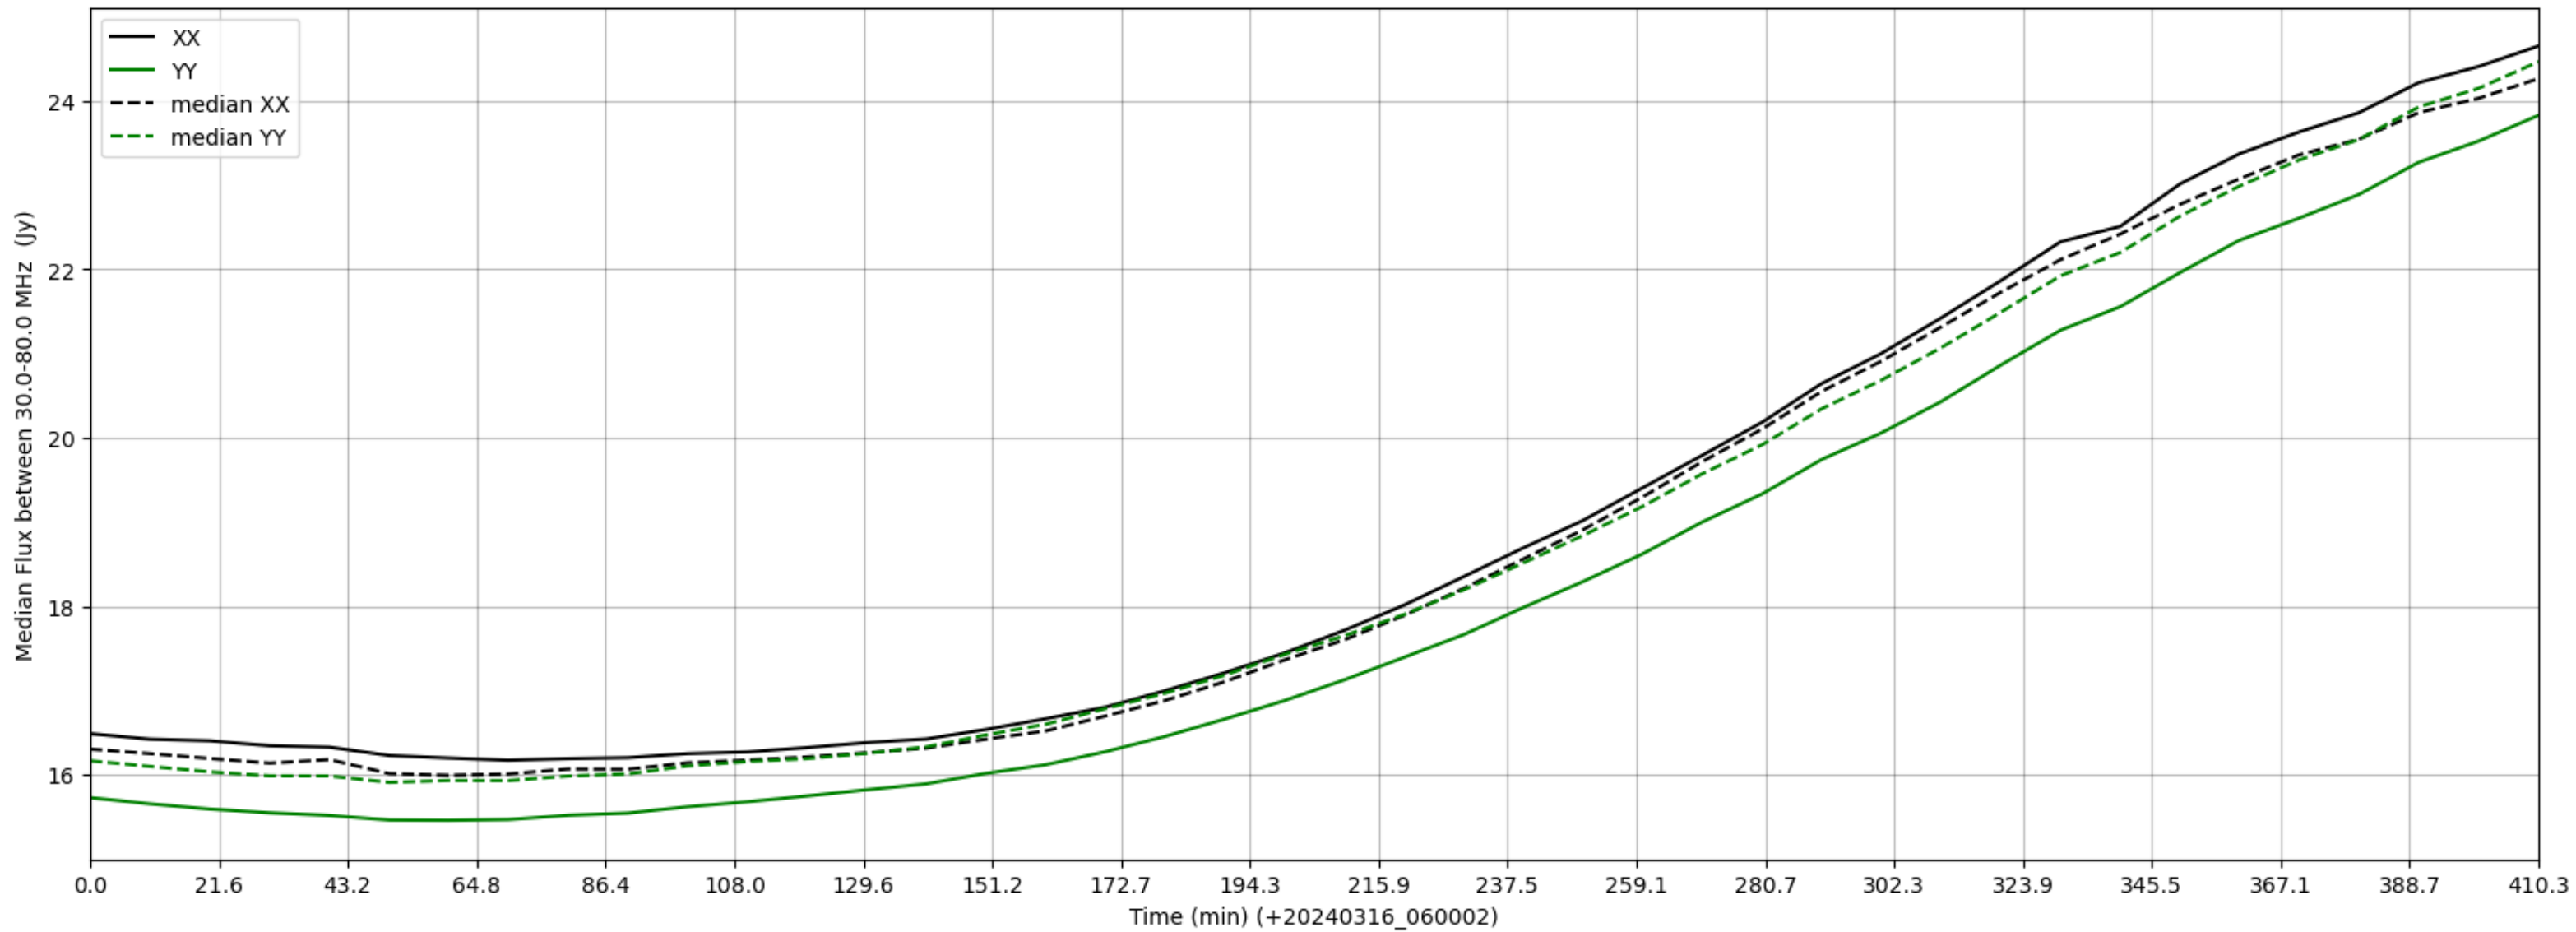

LWA350 - Correlator# 319 - XX FLAGS:Good - YY FLAGS:Good

LWA356 - Correlator# 318 - XX FLAGS:Good - YY FLAGS:Good