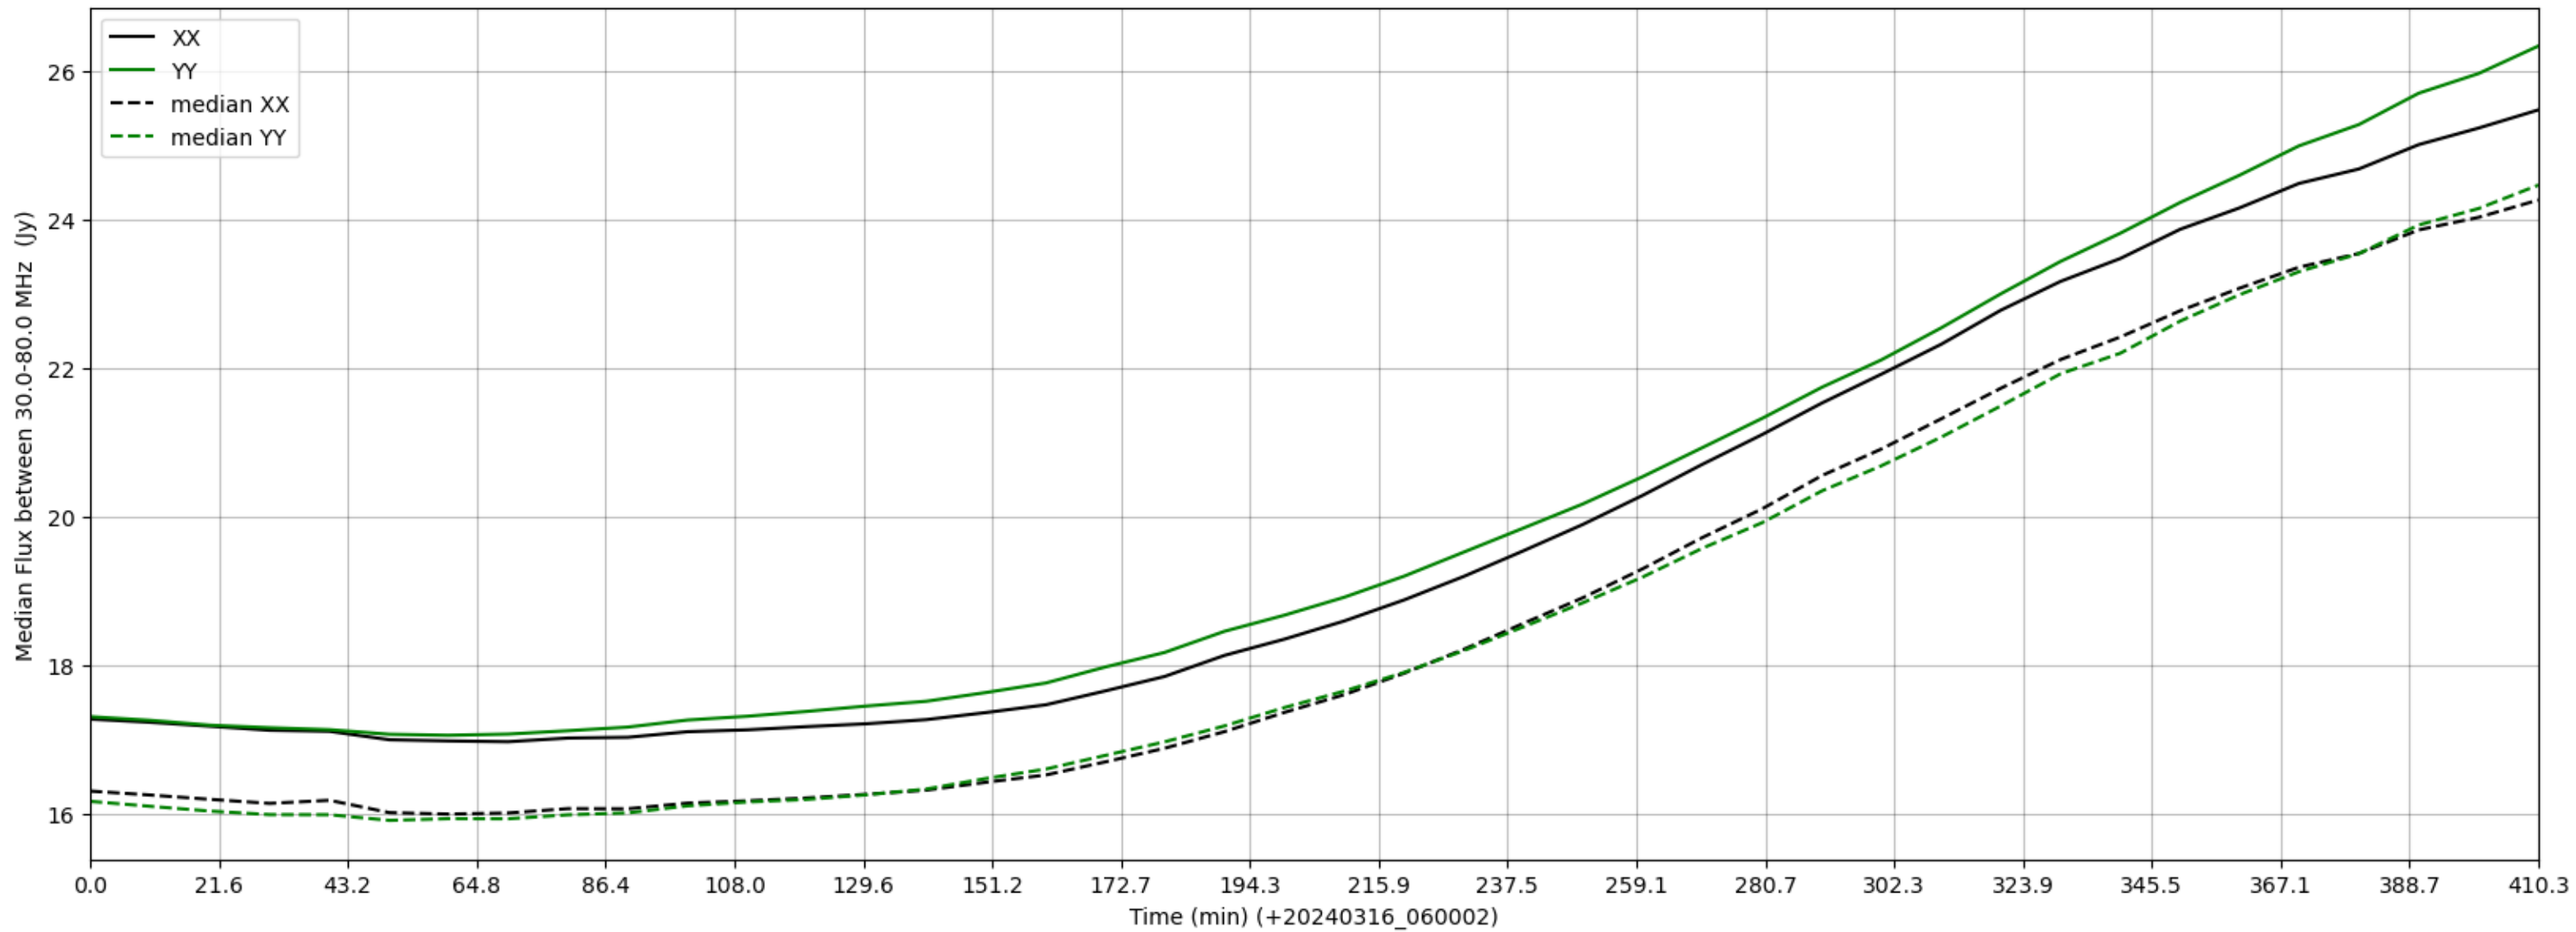

LWA265 - Correlator# 036 - XX FLAGS:Good - YY FLAGS:Good

LWA263 - Correlator# 037 - XX FLAGS:BadSpecShape - YY FLAGS:Good

LWA272 - Correlator# 038 - XX FLAGS:Good - YY FLAGS:Good

LWA270 - Correlator# 039 - XX FLAGS:Good - YY FLAGS:Good