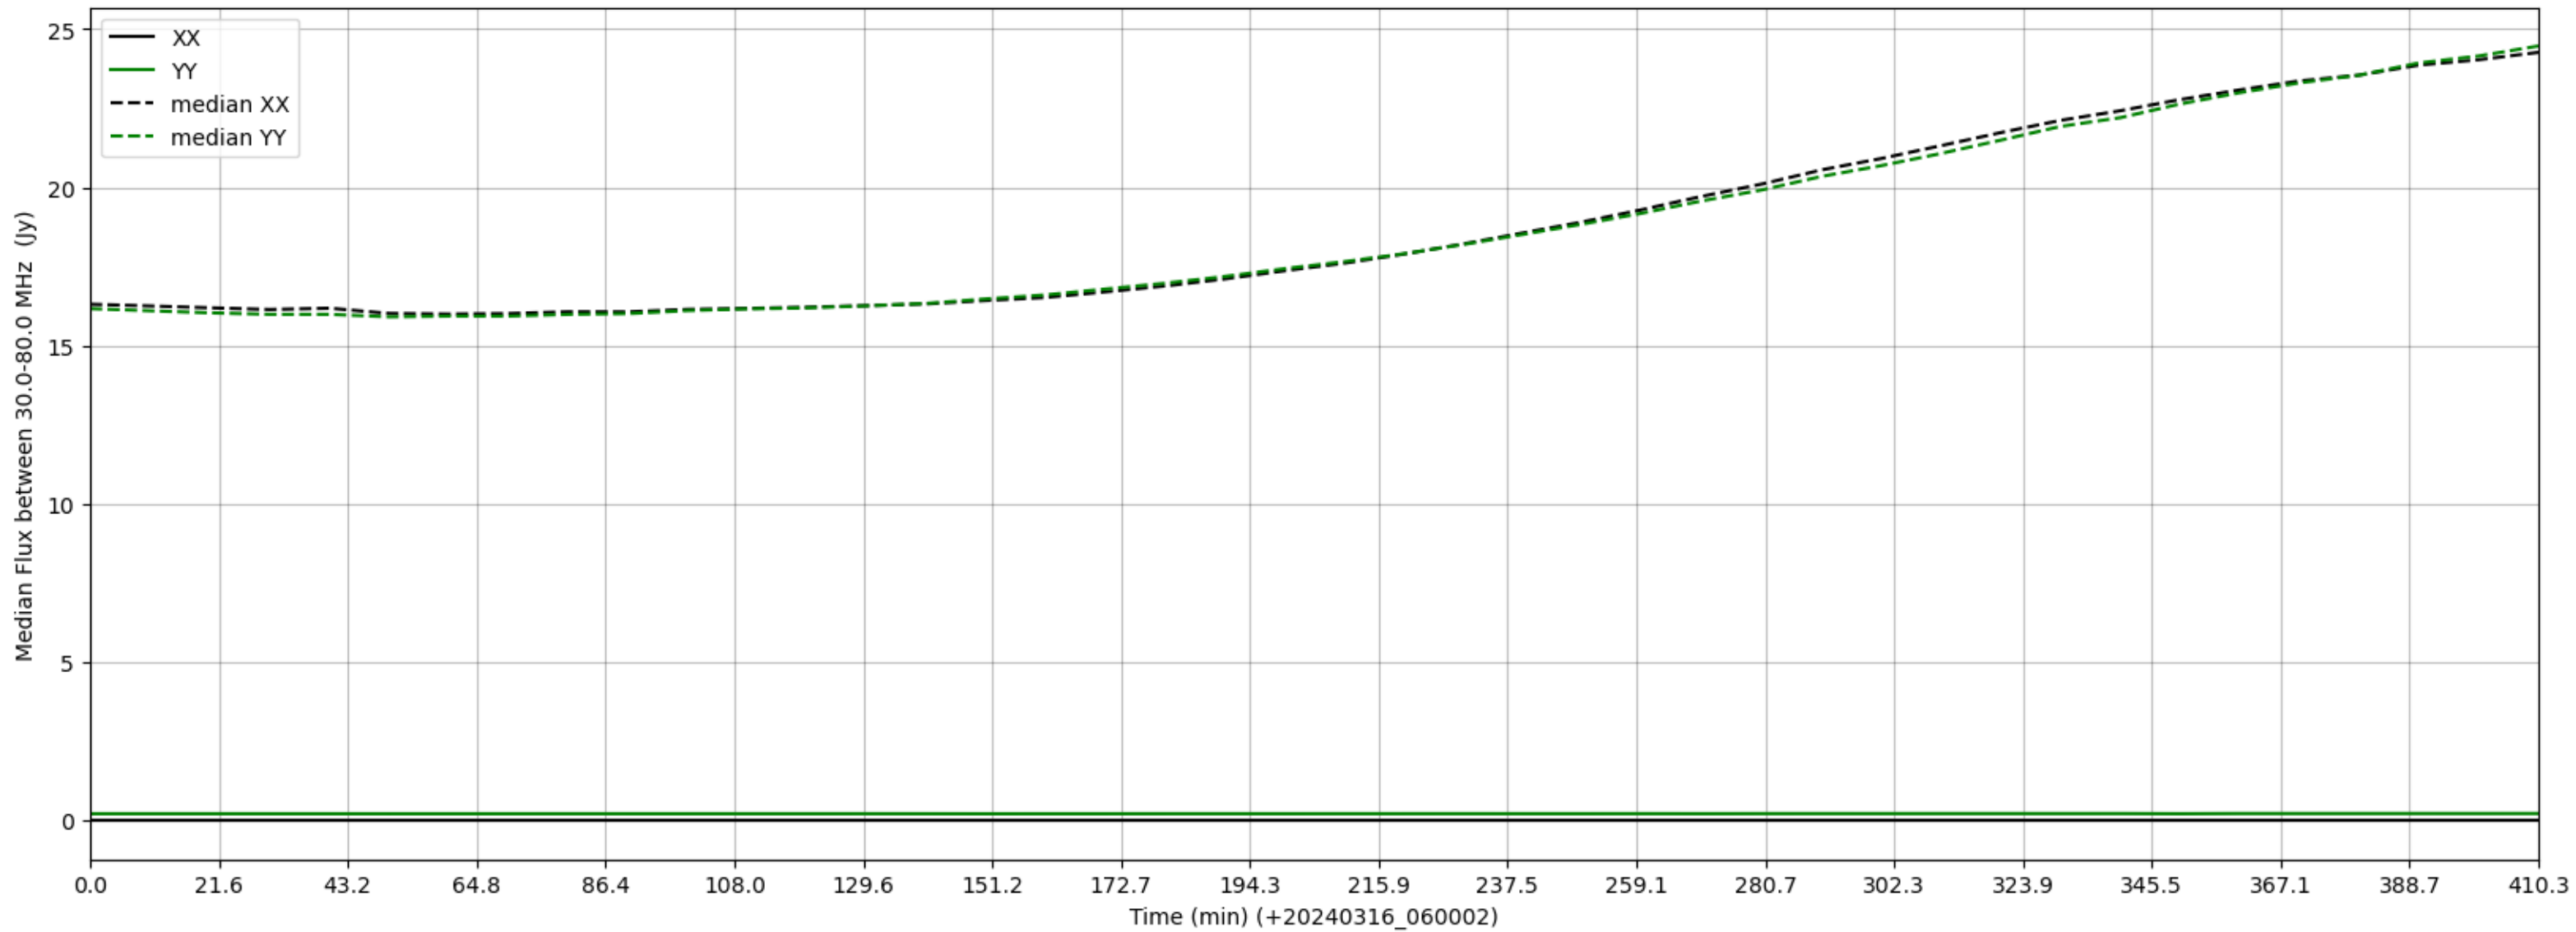

LWA228 - Correlator# 302 - XX FLAGS:Good - YY FLAGS:Good

LWA209 - Correlator# 301 - XX FLAGS:LowFlux - YY FLAGS:LowFlux