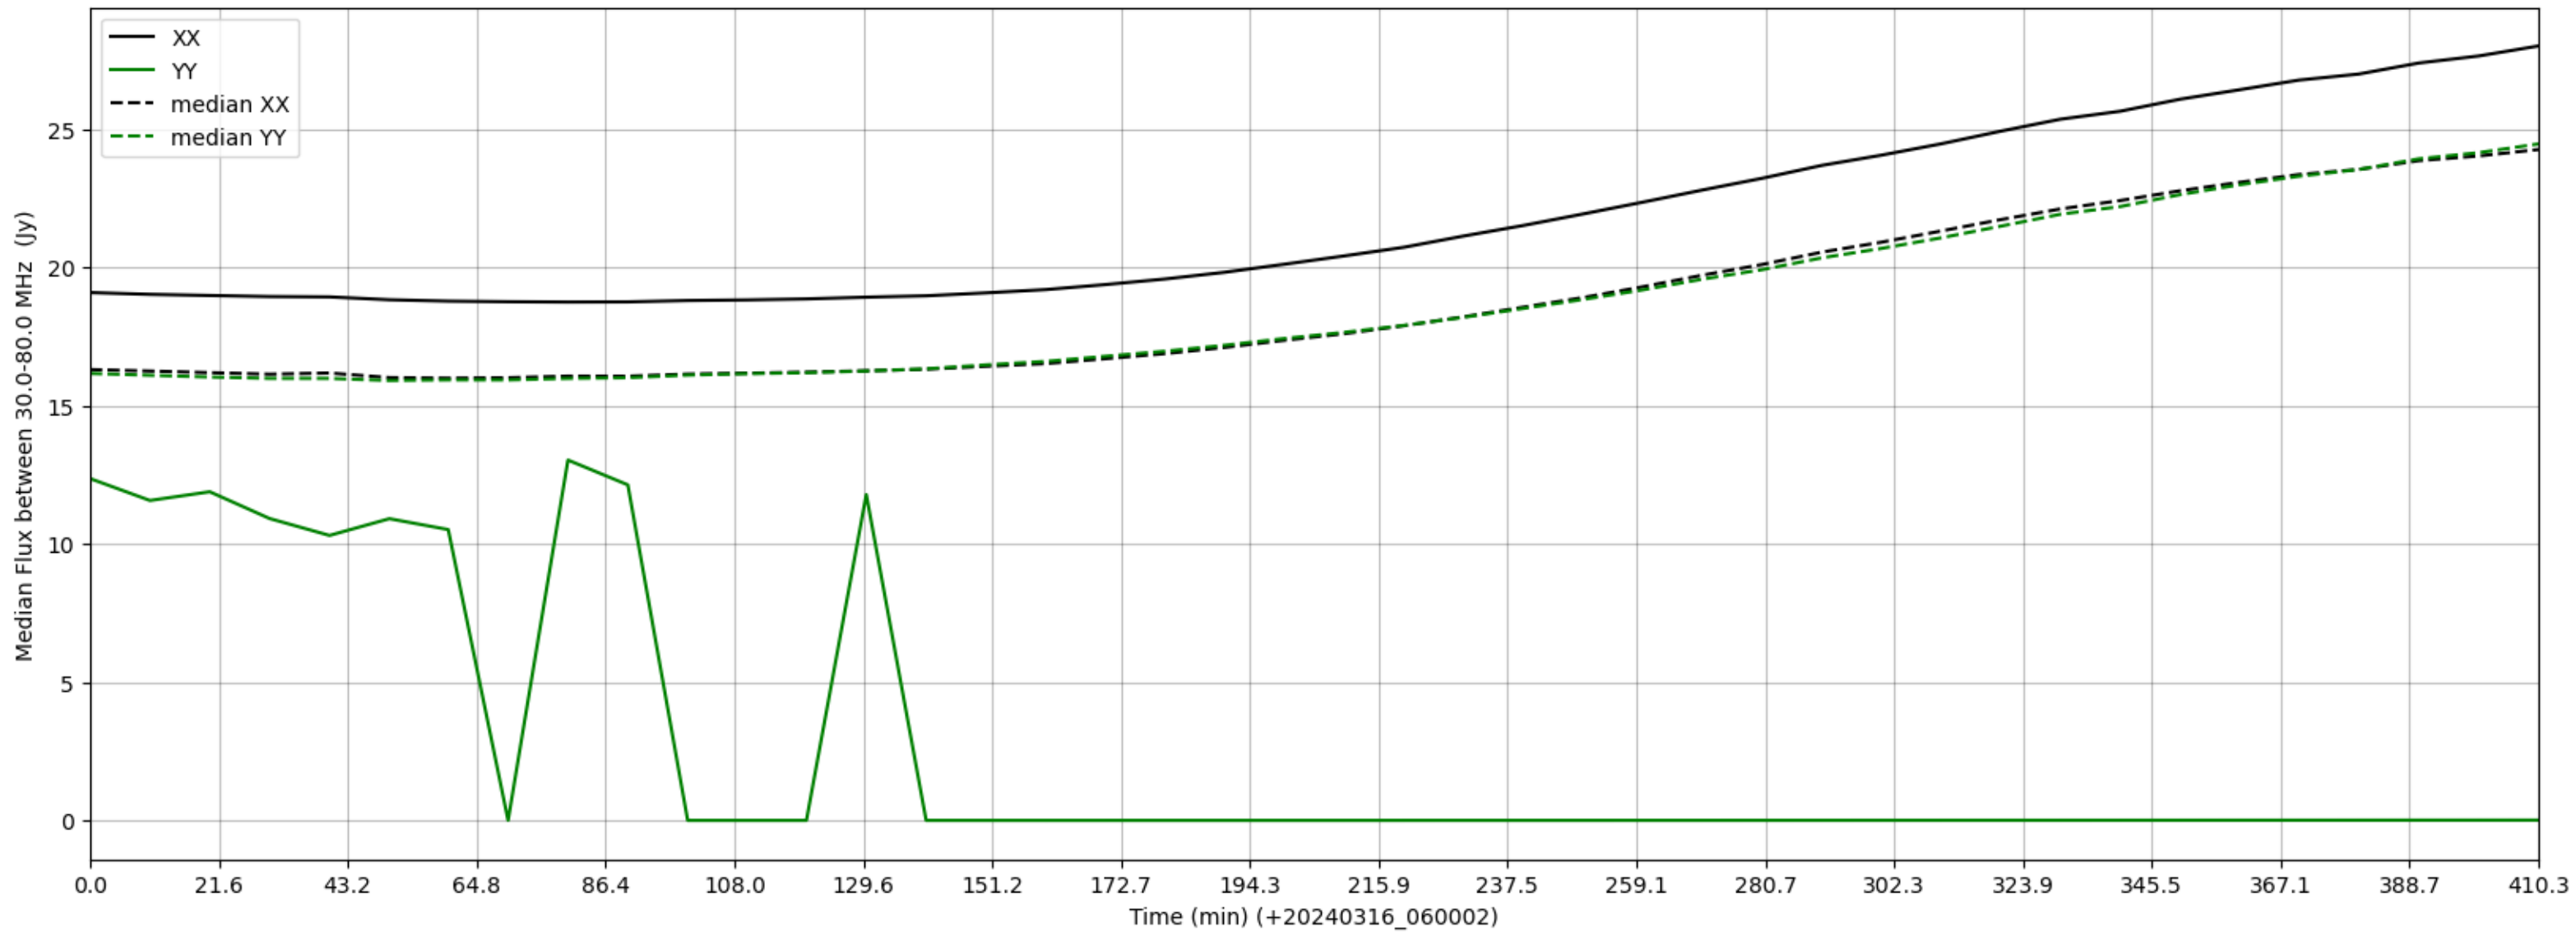

LWA308 - Correlator# 015 - XX FLAGS:Good - YY FLAGS:Good

LWA309 - Correlator# 014 - XX FLAGS:Good - YY FLAGS:LowFlux