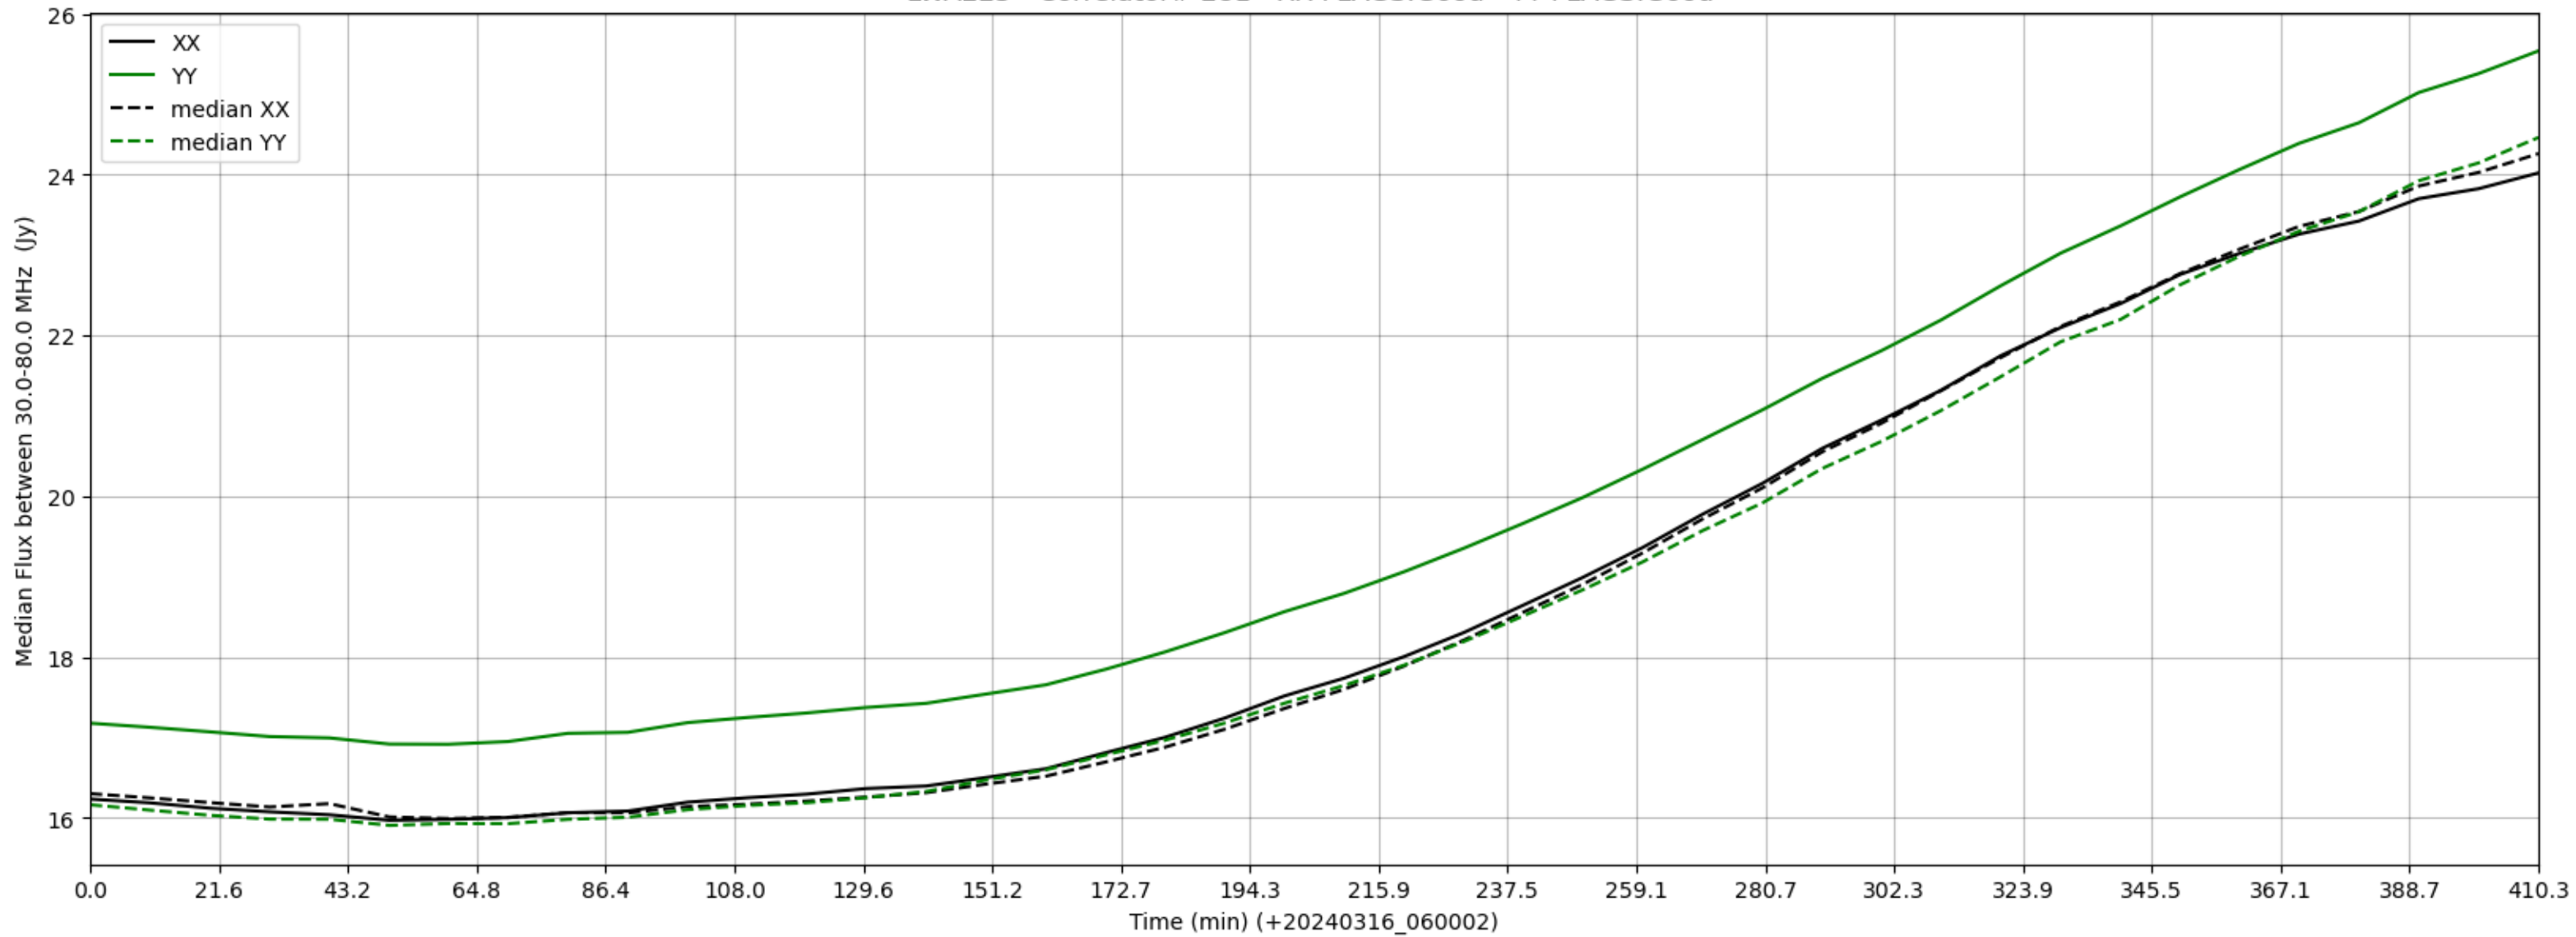

LWA349 - Correlator# 282 - XX FLAGS:Good - YY FLAGS:Good

LWA225 - Correlator# 281 - XX FLAGS:Good - YY FLAGS:Good