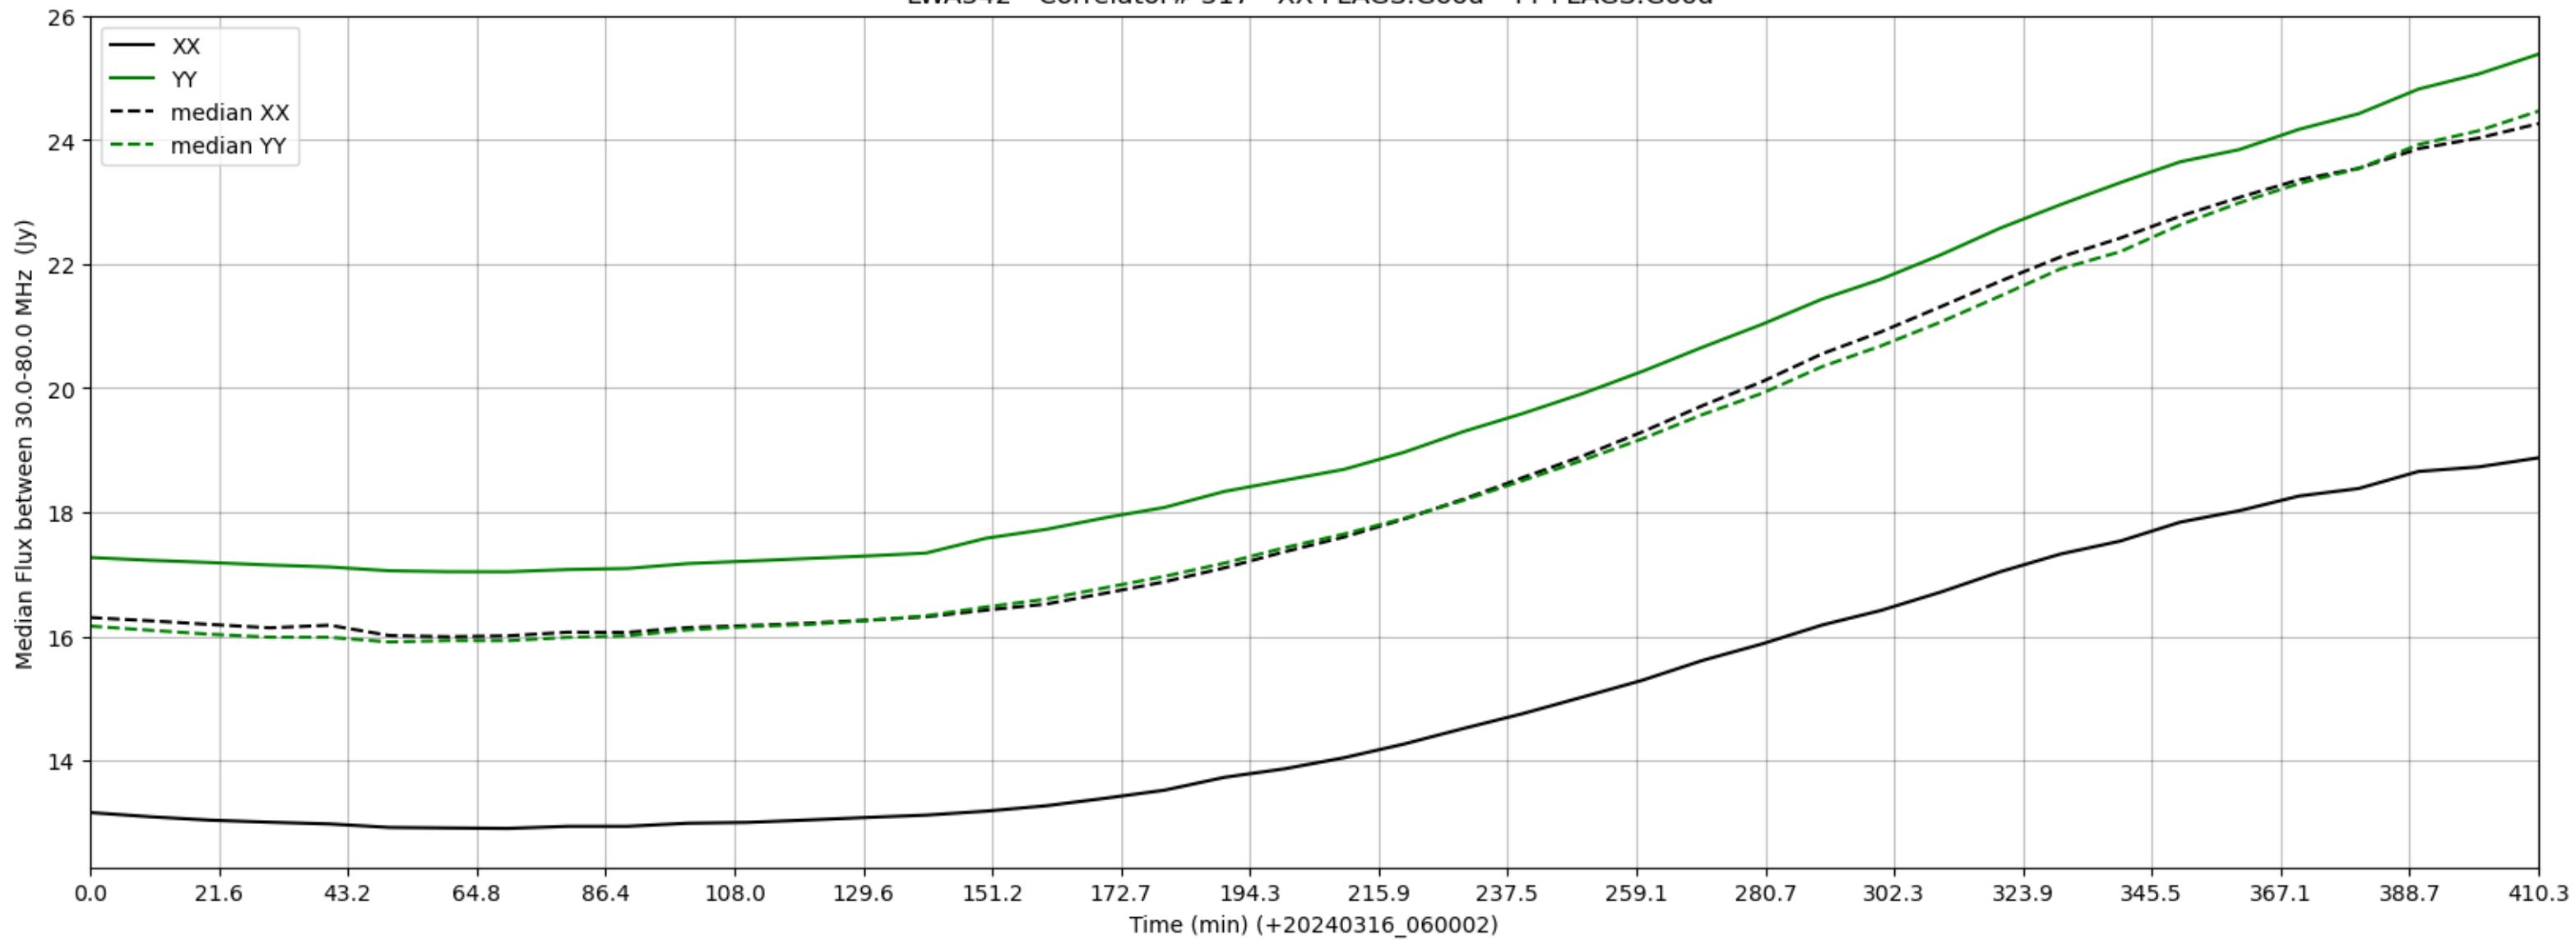

LWA356 - Correlator# 318 - XX FLAGS:Good - YY FLAGS:Good

LWA342 - Correlator# 317 - XX FLAGS:Good - YY FLAGS:Good