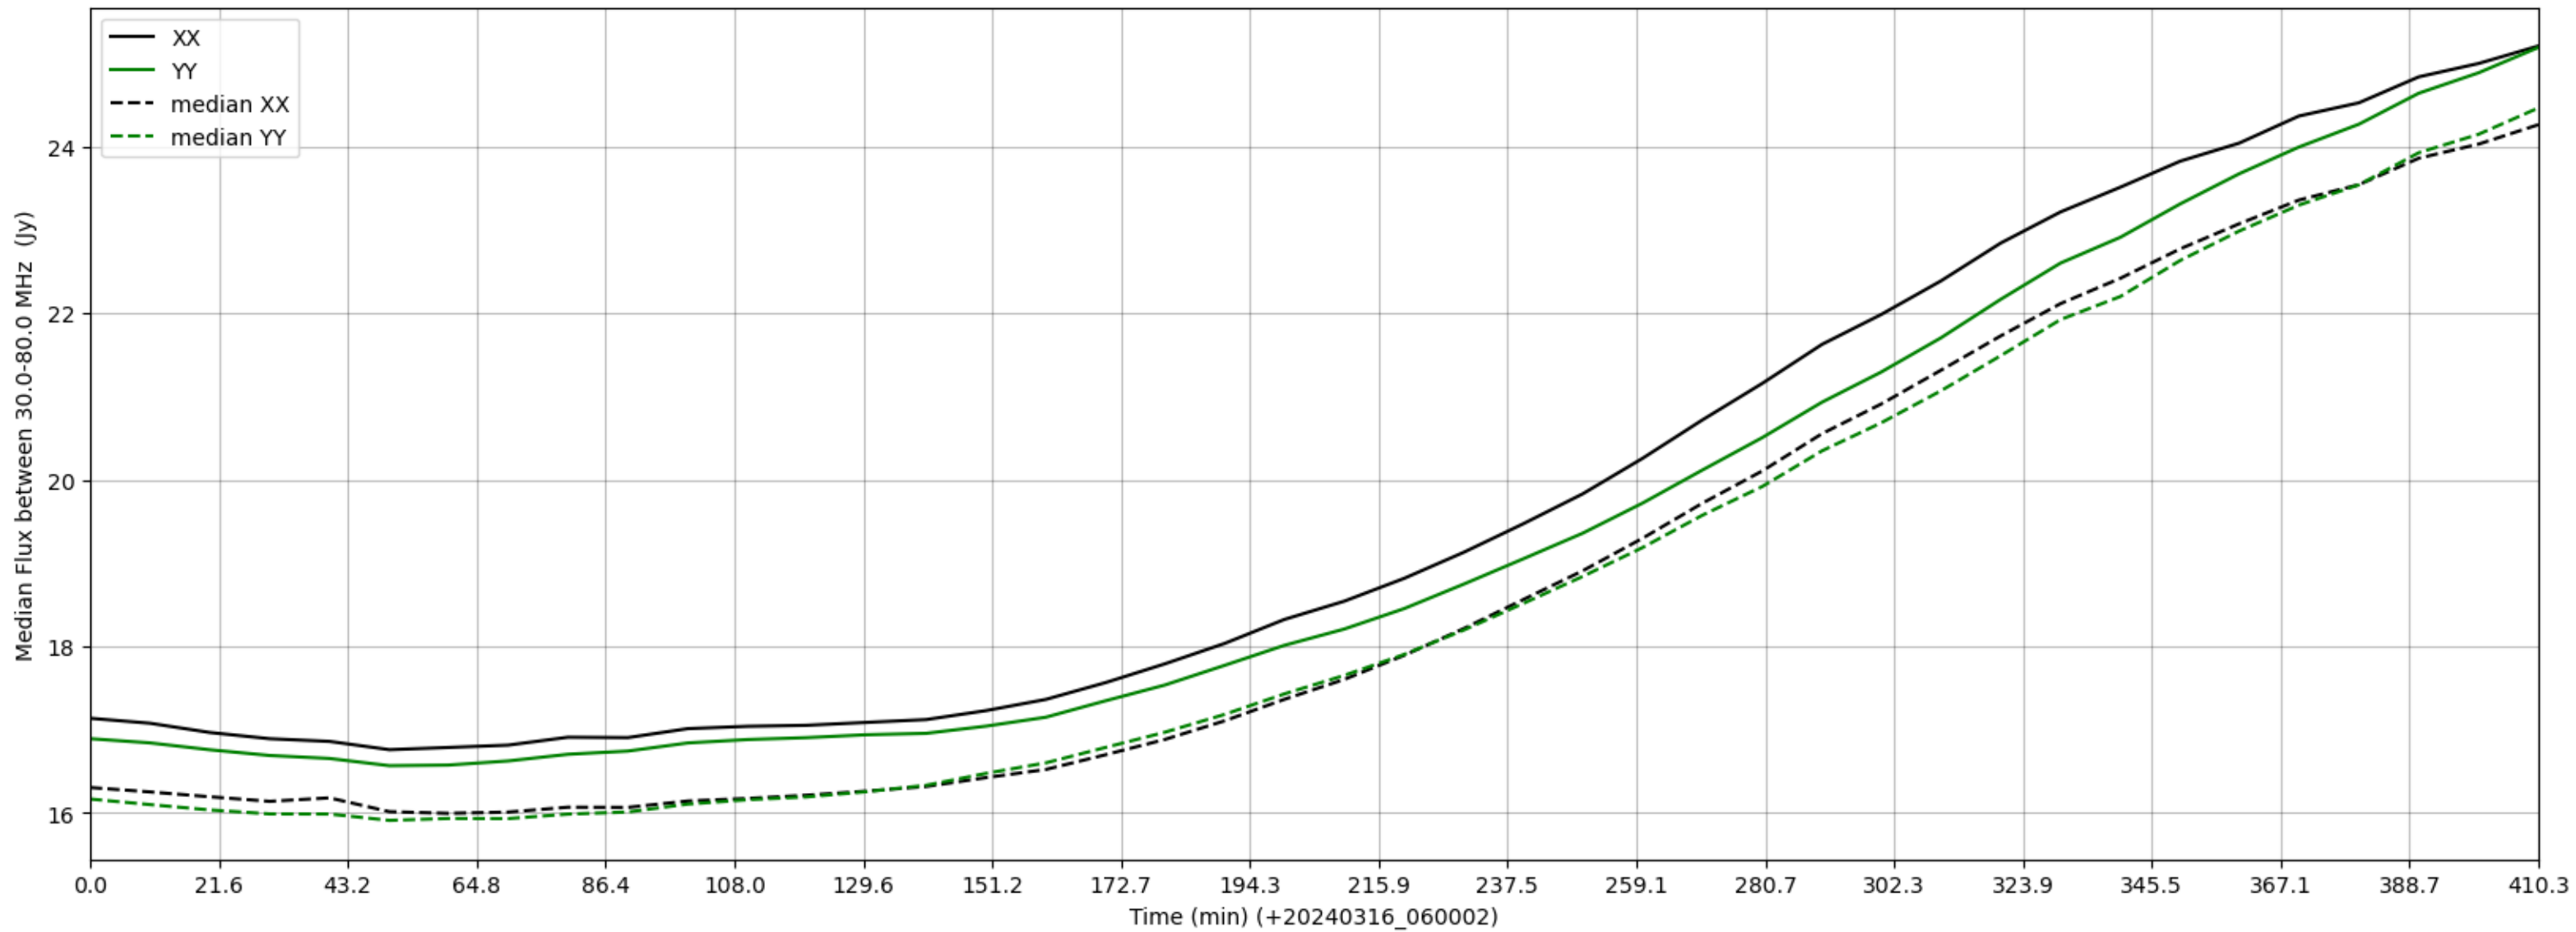

LWA167 - Correlator# 268 - XX FLAGS:Good - YY FLAGS:Good

LWA166 - Correlator# 269 - XX FLAGS:Good - YY FLAGS:Good

LWA193 - Correlator# 270 - XX FLAGS:Good - YY FLAGS:Good

LWA198 - Correlator# 271 - XX FLAGS:Good - YY FLAGS:Good