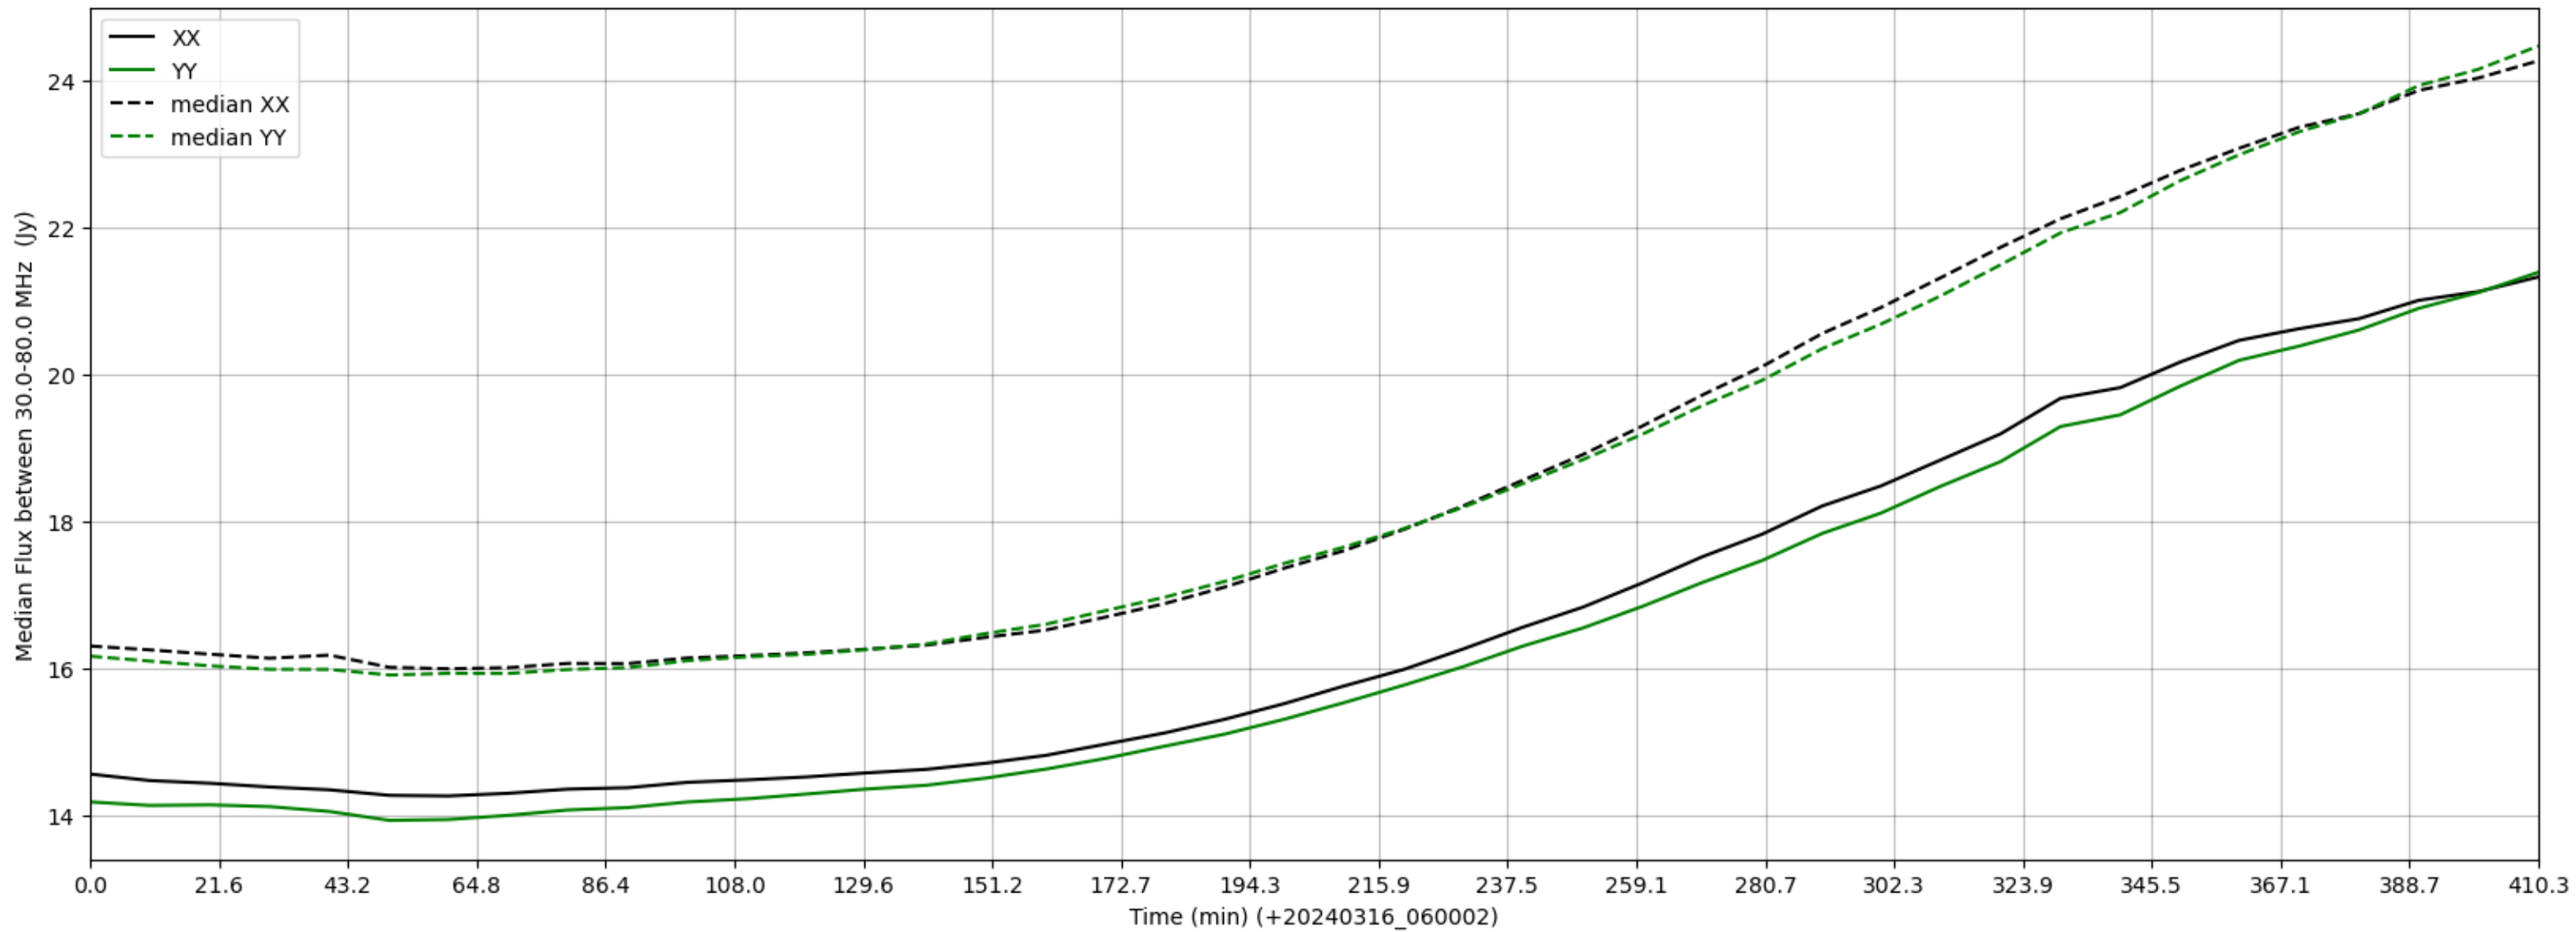

LWA354 - Correlator# 063 - XX FLAGS:Good - YY FLAGS:Good

LWA360 - Correlator# 062 - XX FLAGS:Good - YY FLAGS:Good