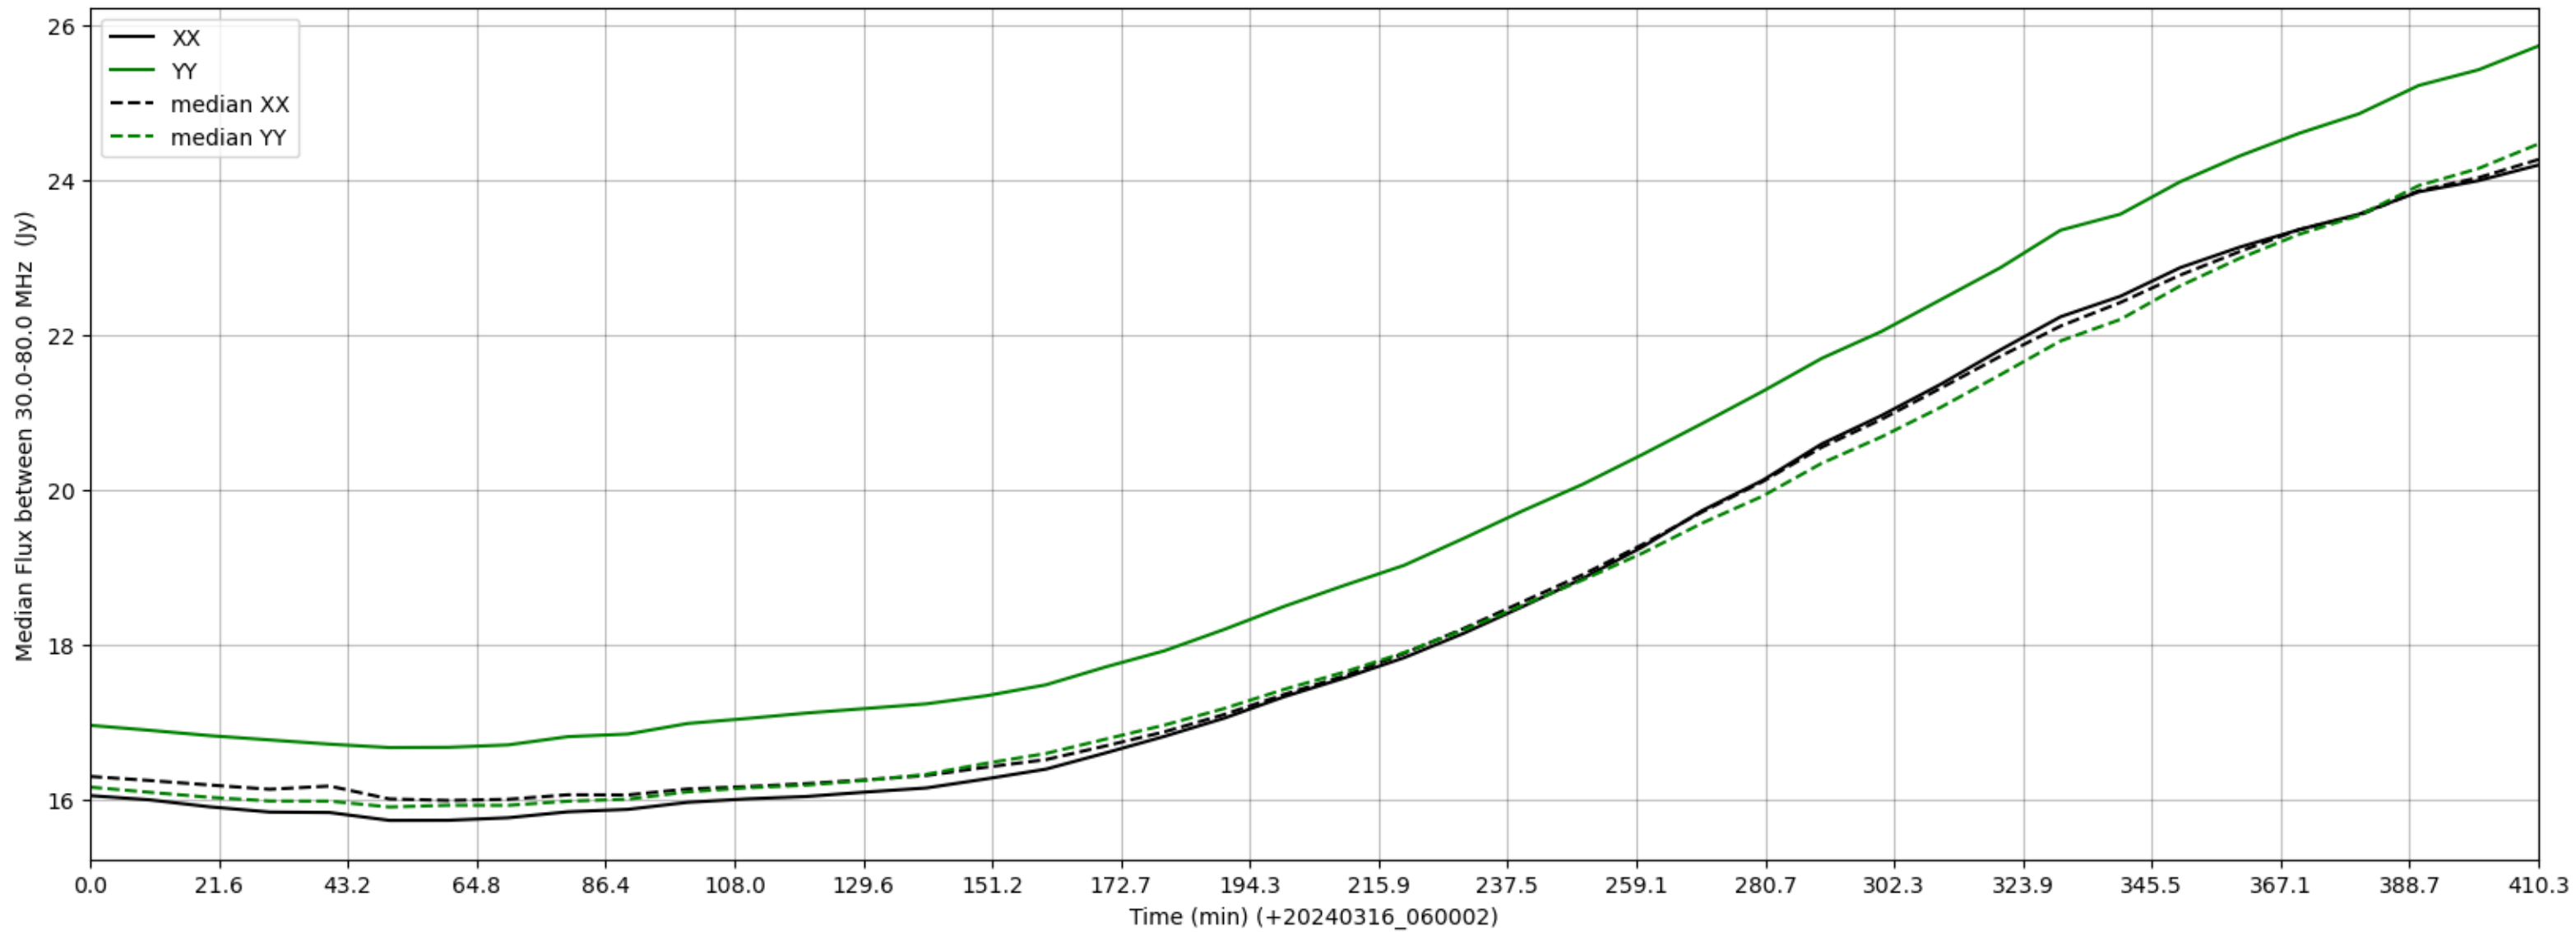

LWA163 - Correlator# 264 - XX FLAGS:Good - YY FLAGS:Good

LWA141 - Correlator# 263 - XX FLAGS:Good - YY FLAGS:Good