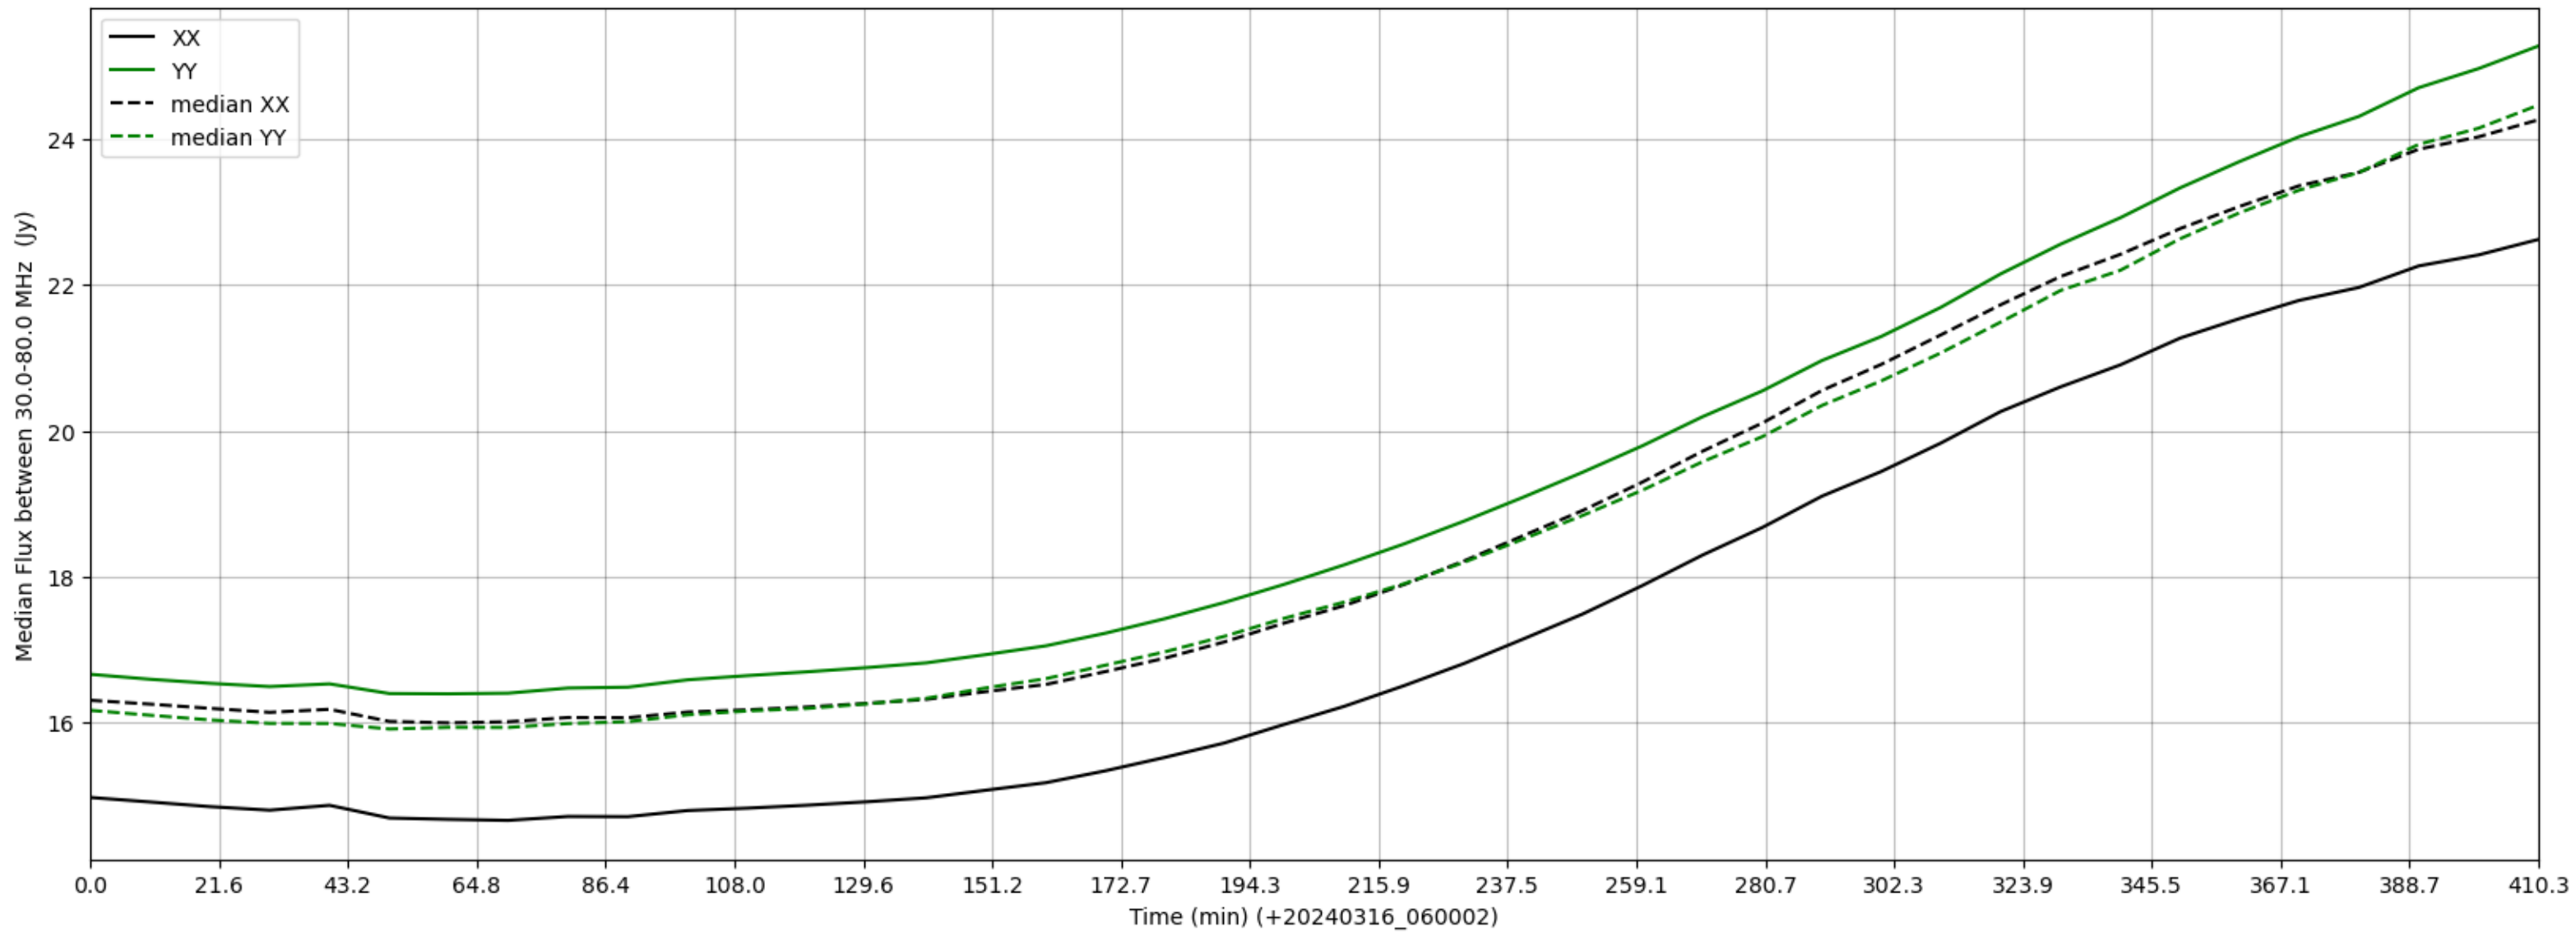

LWA045 - Correlator# 083 - XX FLAGS:Good - YY FLAGS:Good

LWA046 - Correlator# 082 - XX FLAGS:Good - YY FLAGS:Good