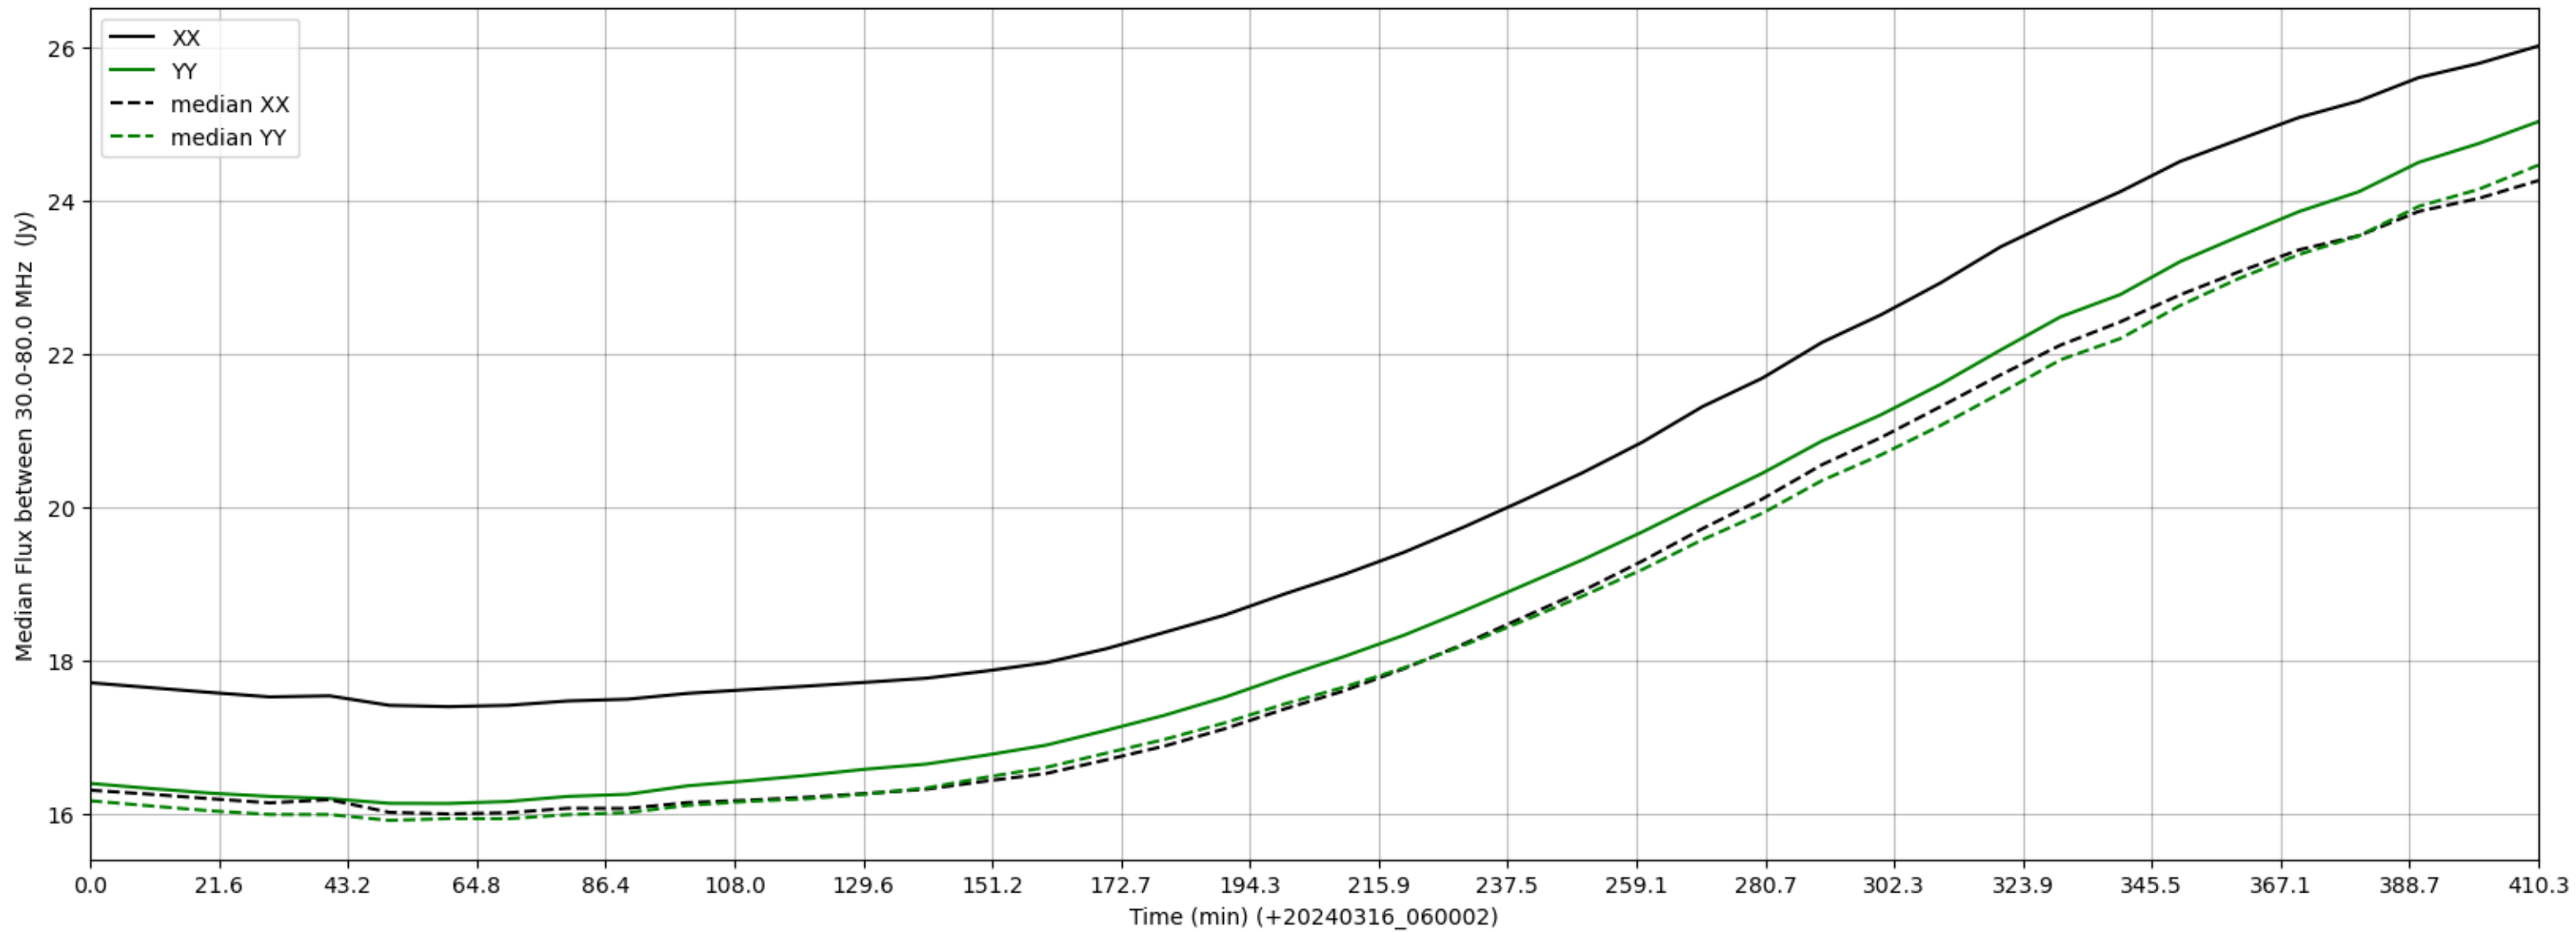

LWA233 - Correlator# 306 - XX FLAGS:Good - YY FLAGS:Good

LWA229 - Correlator# 305 - XX FLAGS:Good - YY FLAGS:Good