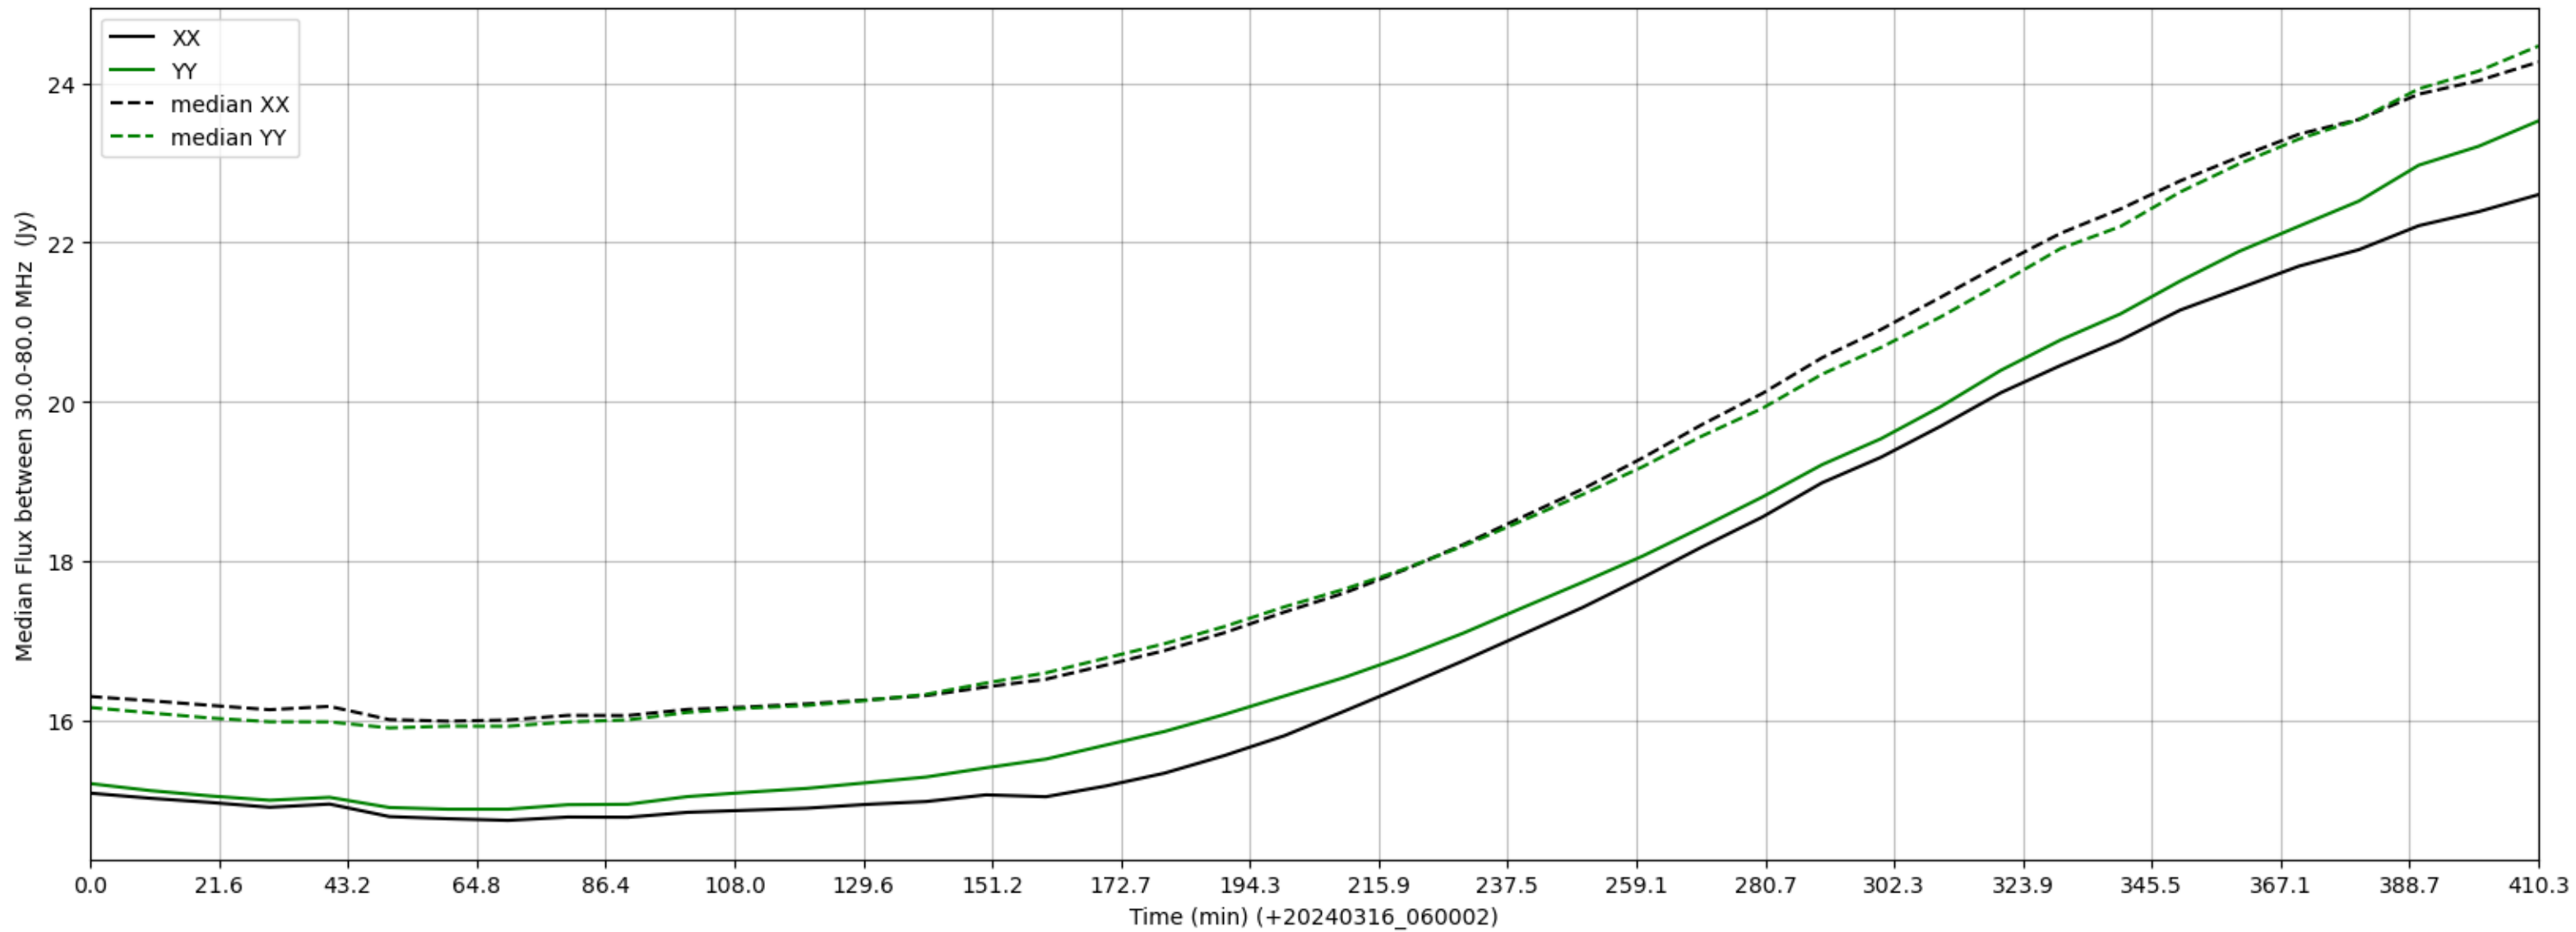

LWA092 - Correlator# 149 - XX FLAGS:Good - YY FLAGS:Good

LWA093 - Correlator# 148 - XX FLAGS:Good - YY FLAGS:Good