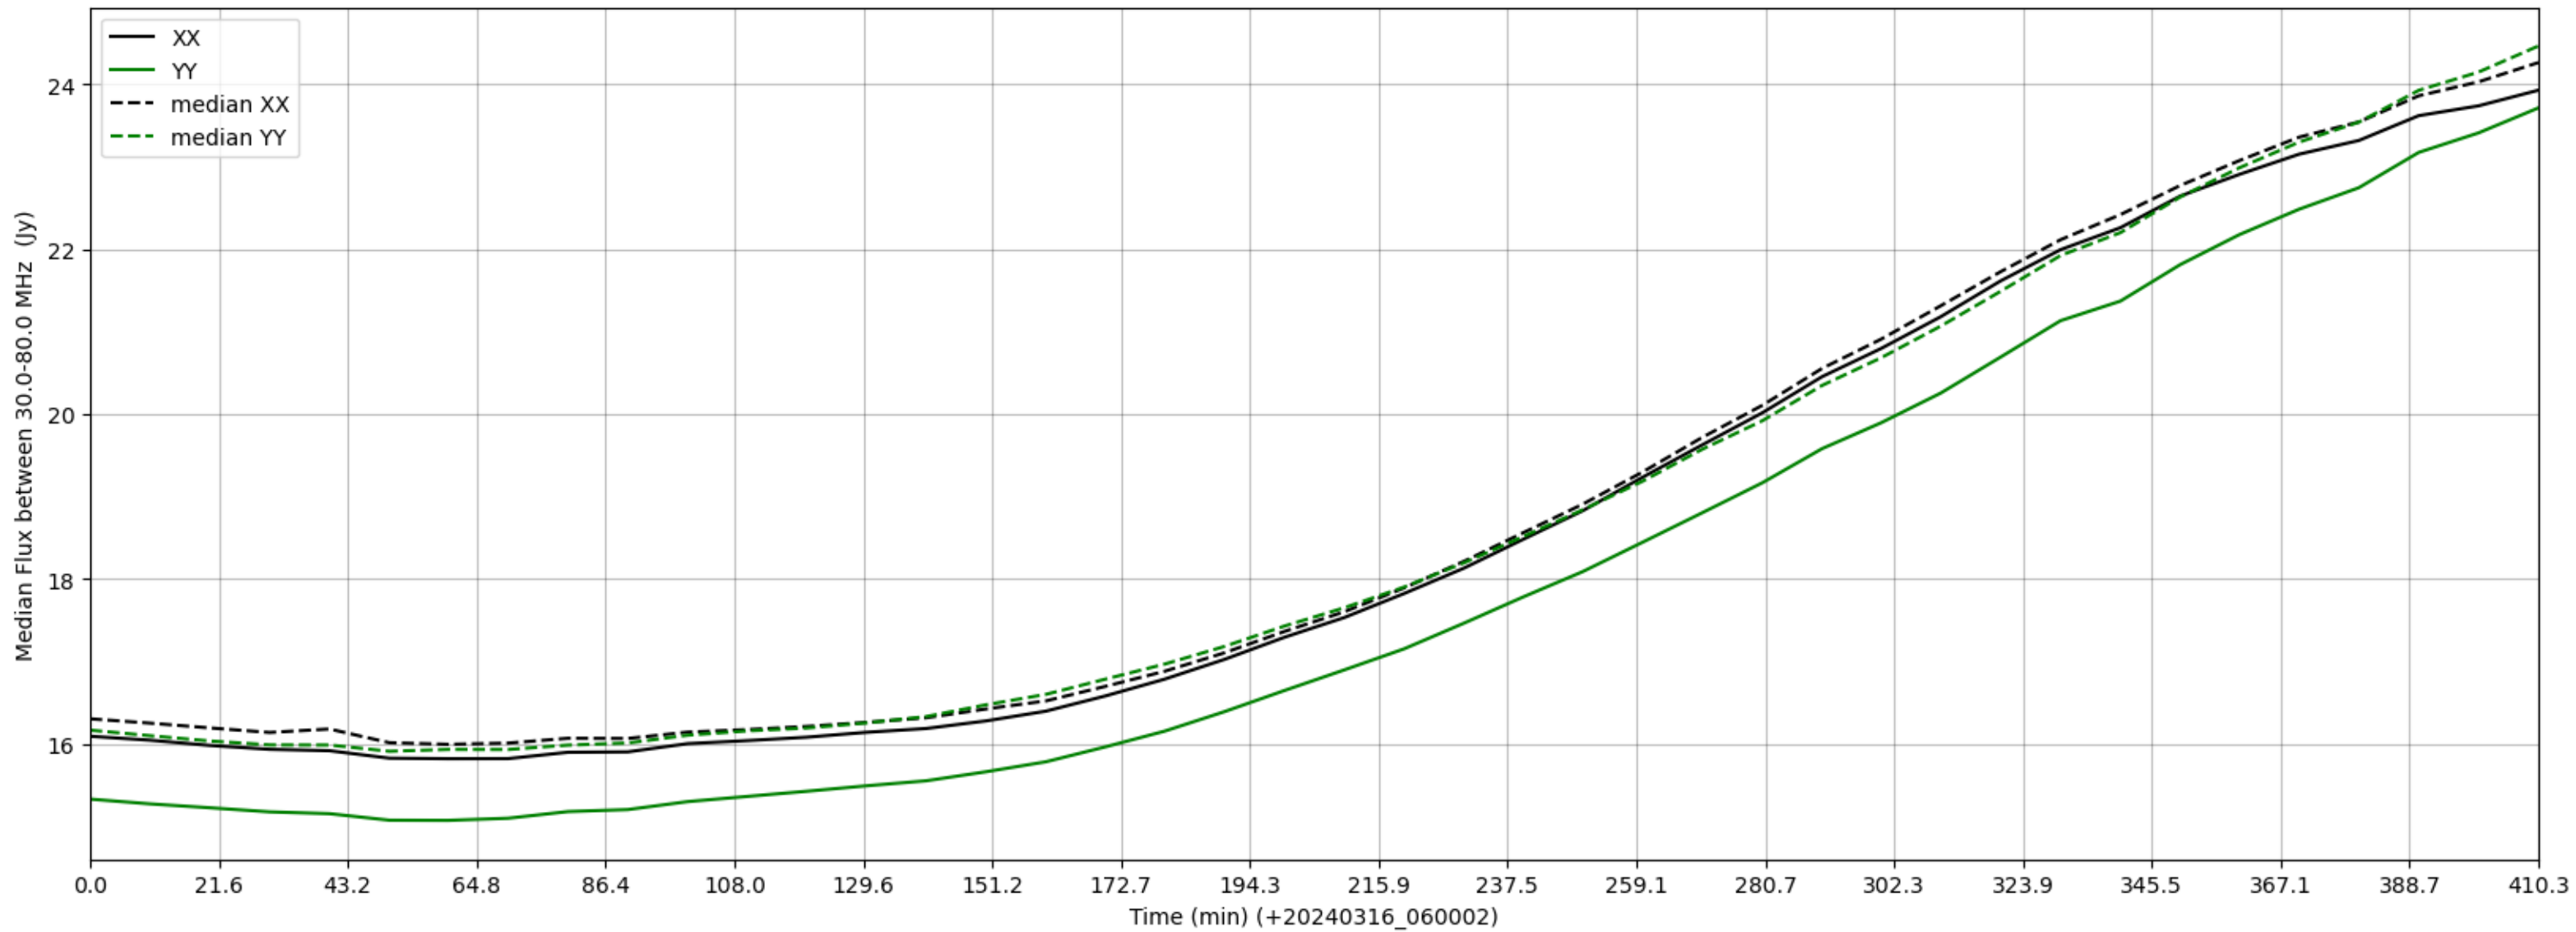

LWA209 - Correlator# 301 - XX FLAGS:LowFlux - YY FLAGS:LowFlux

LWA210 - Correlator# 300 - XX FLAGS:Good - YY FLAGS:Good