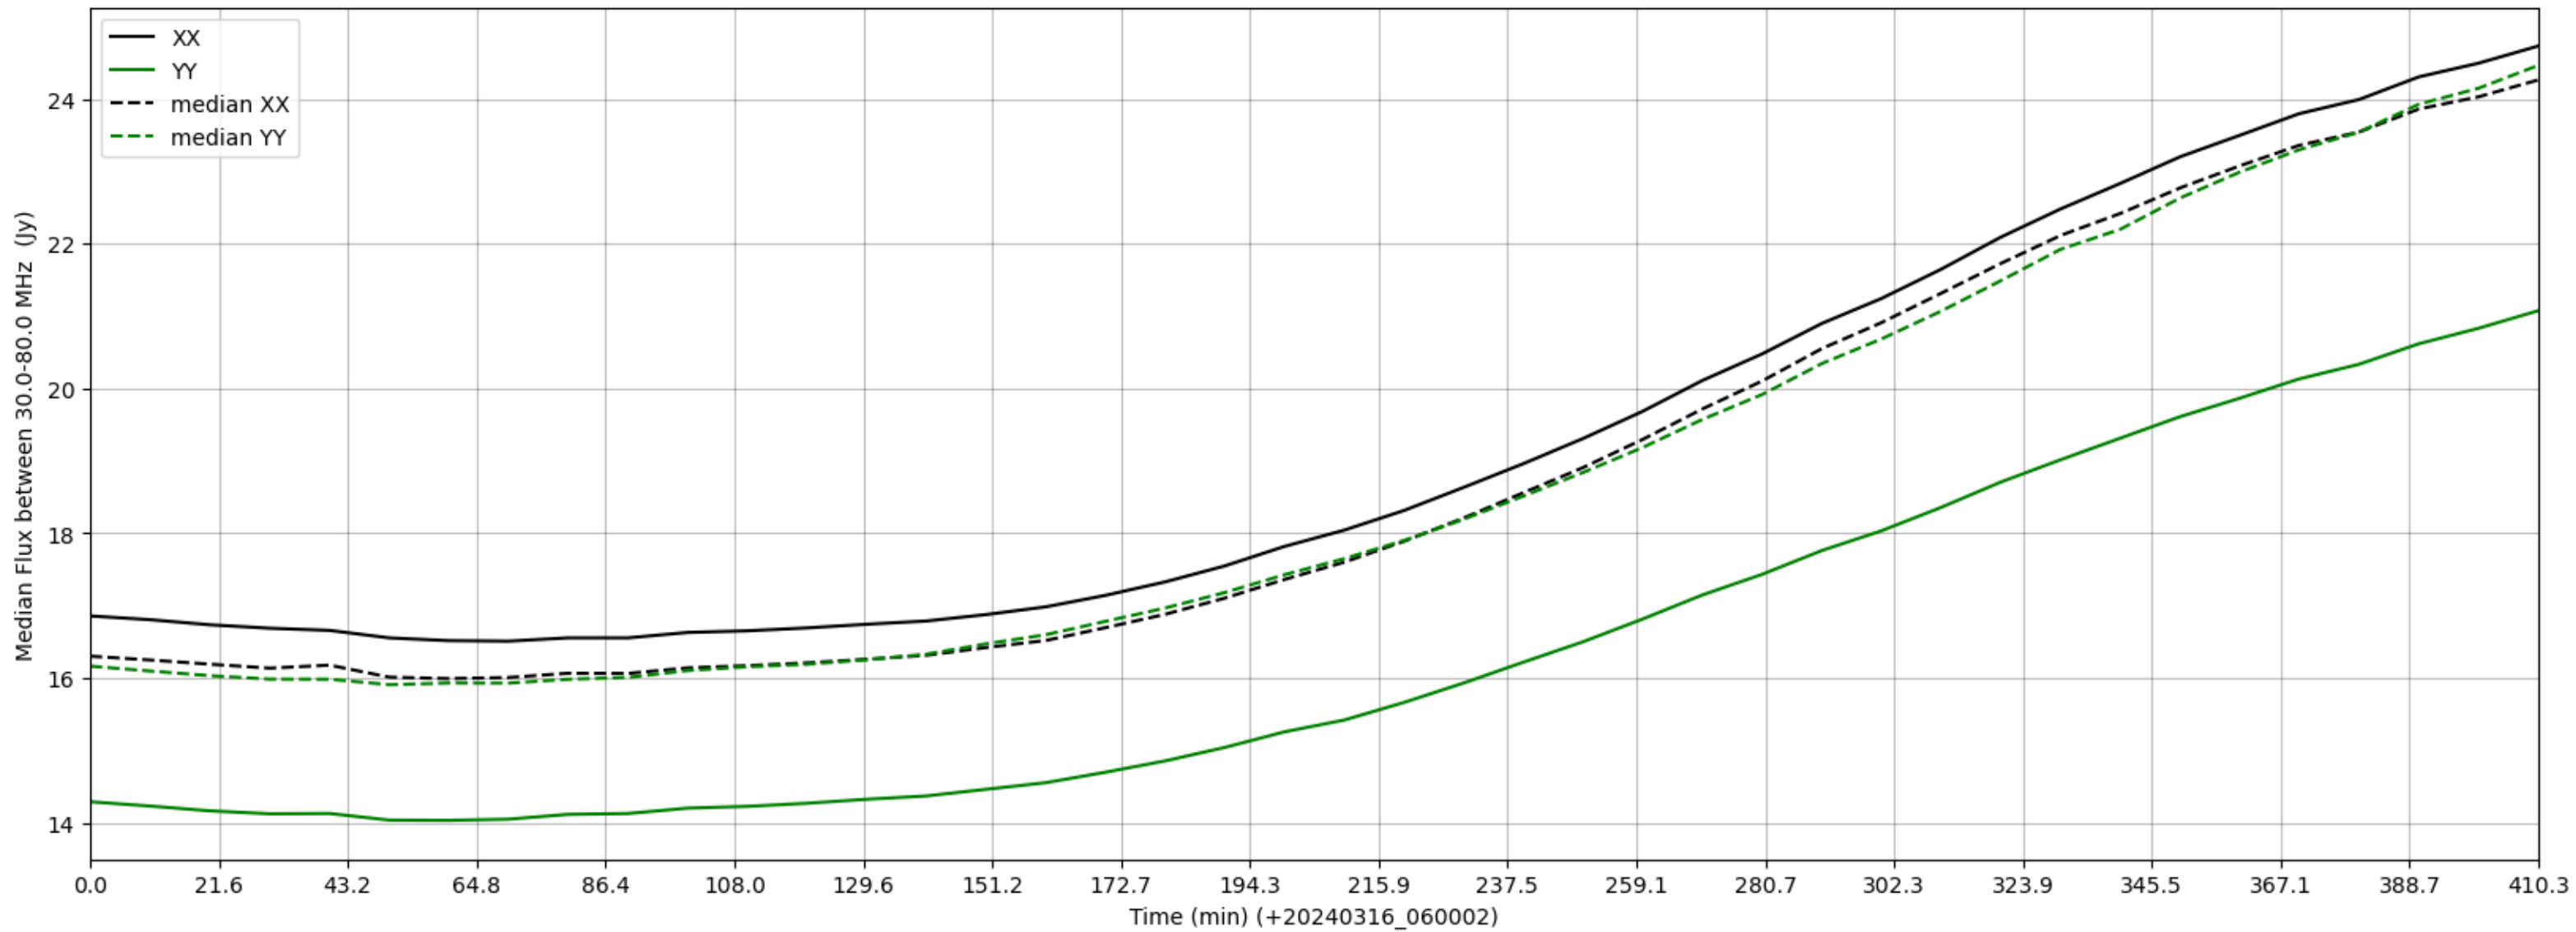

LWA266 - Correlator# 000 - XX FLAGS:Good - YY FLAGS:Good

LWA259 - Correlator# 001 - XX FLAGS:Good - YY FLAGS:Good

LWA268 - Correlator# 002 - XX FLAGS:Good - YY FLAGS:Good

LWA267 - Correlator# 003 - XX FLAGS:LowFlux - YY FLAGS:Good