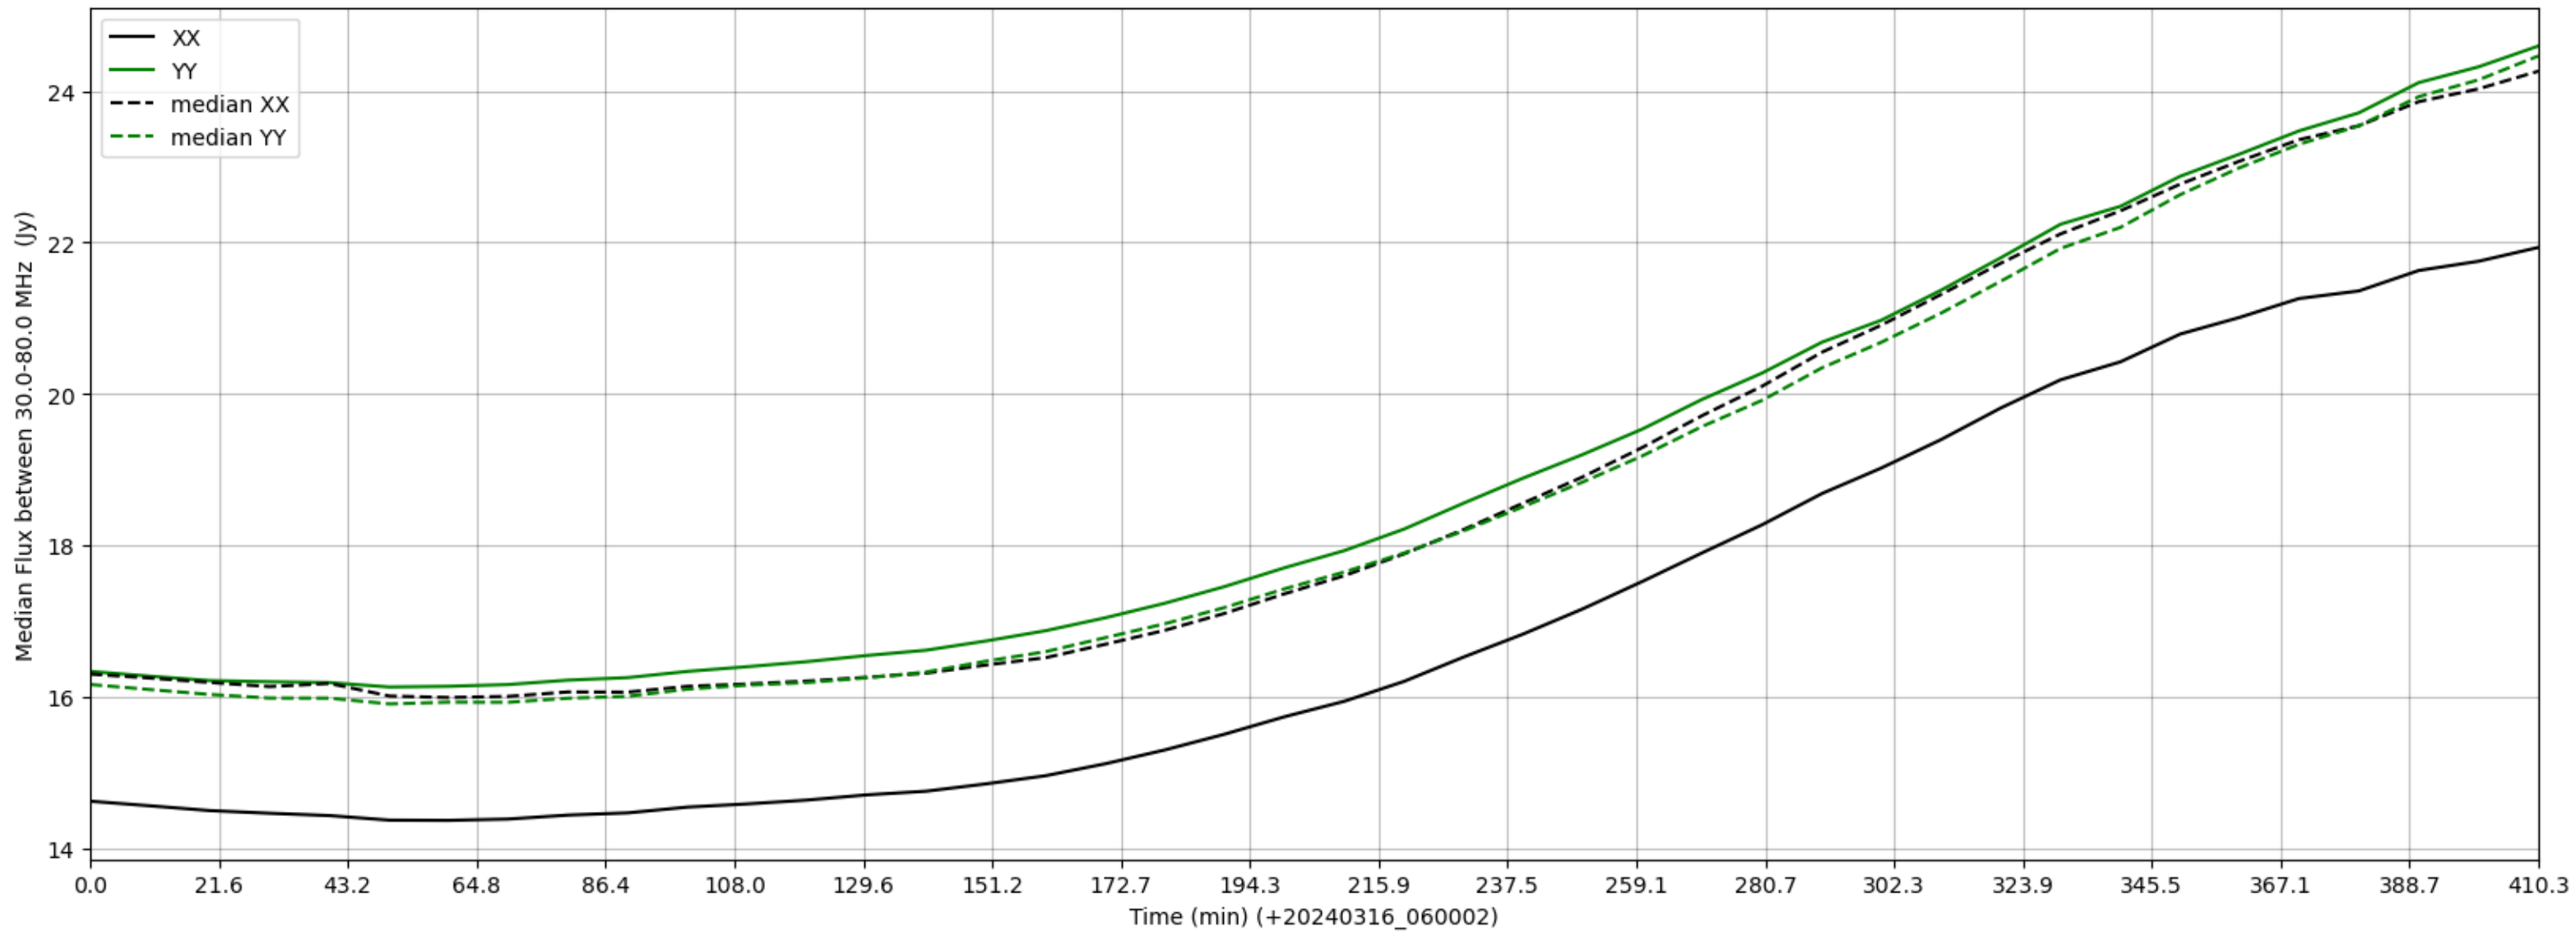

LWA263 - Correlator# 037 - XX FLAGS:BadSpecShape - YY FLAGS:Good

LWA265 - Correlator# 036 - XX FLAGS:Good - YY FLAGS:Good