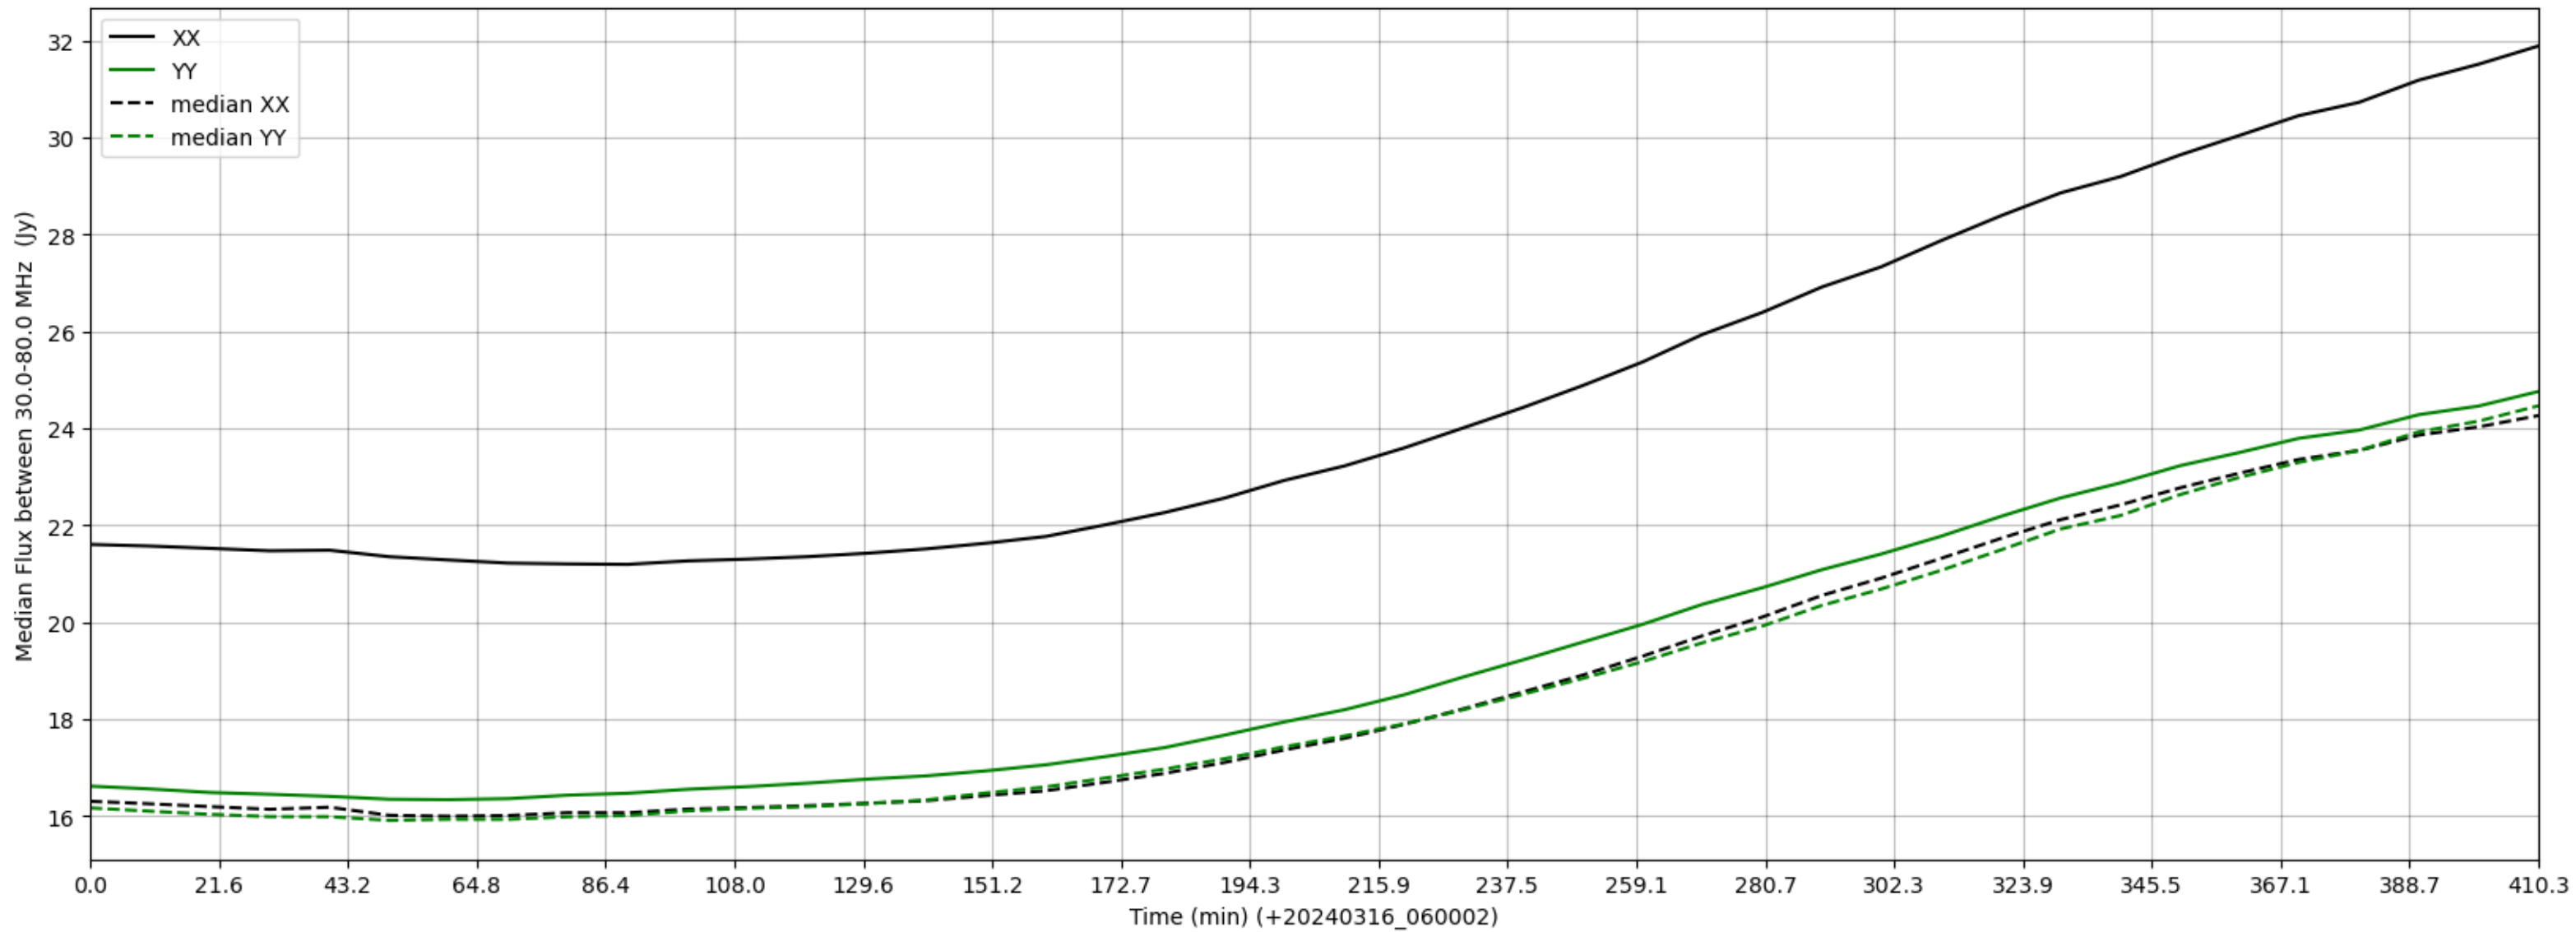

LWA307 - Correlator# 012 - XX FLAGS:Good - YY FLAGS:BadSpecShape

LWA285 - Correlator# 013 - XX FLAGS:Good - YY FLAGS:Good

LWA309 - Correlator# 014 - XX FLAGS:Good - YY FLAGS:LowFlux

LWA308 - Correlator# 015 - XX FLAGS:Good - YY FLAGS:Good