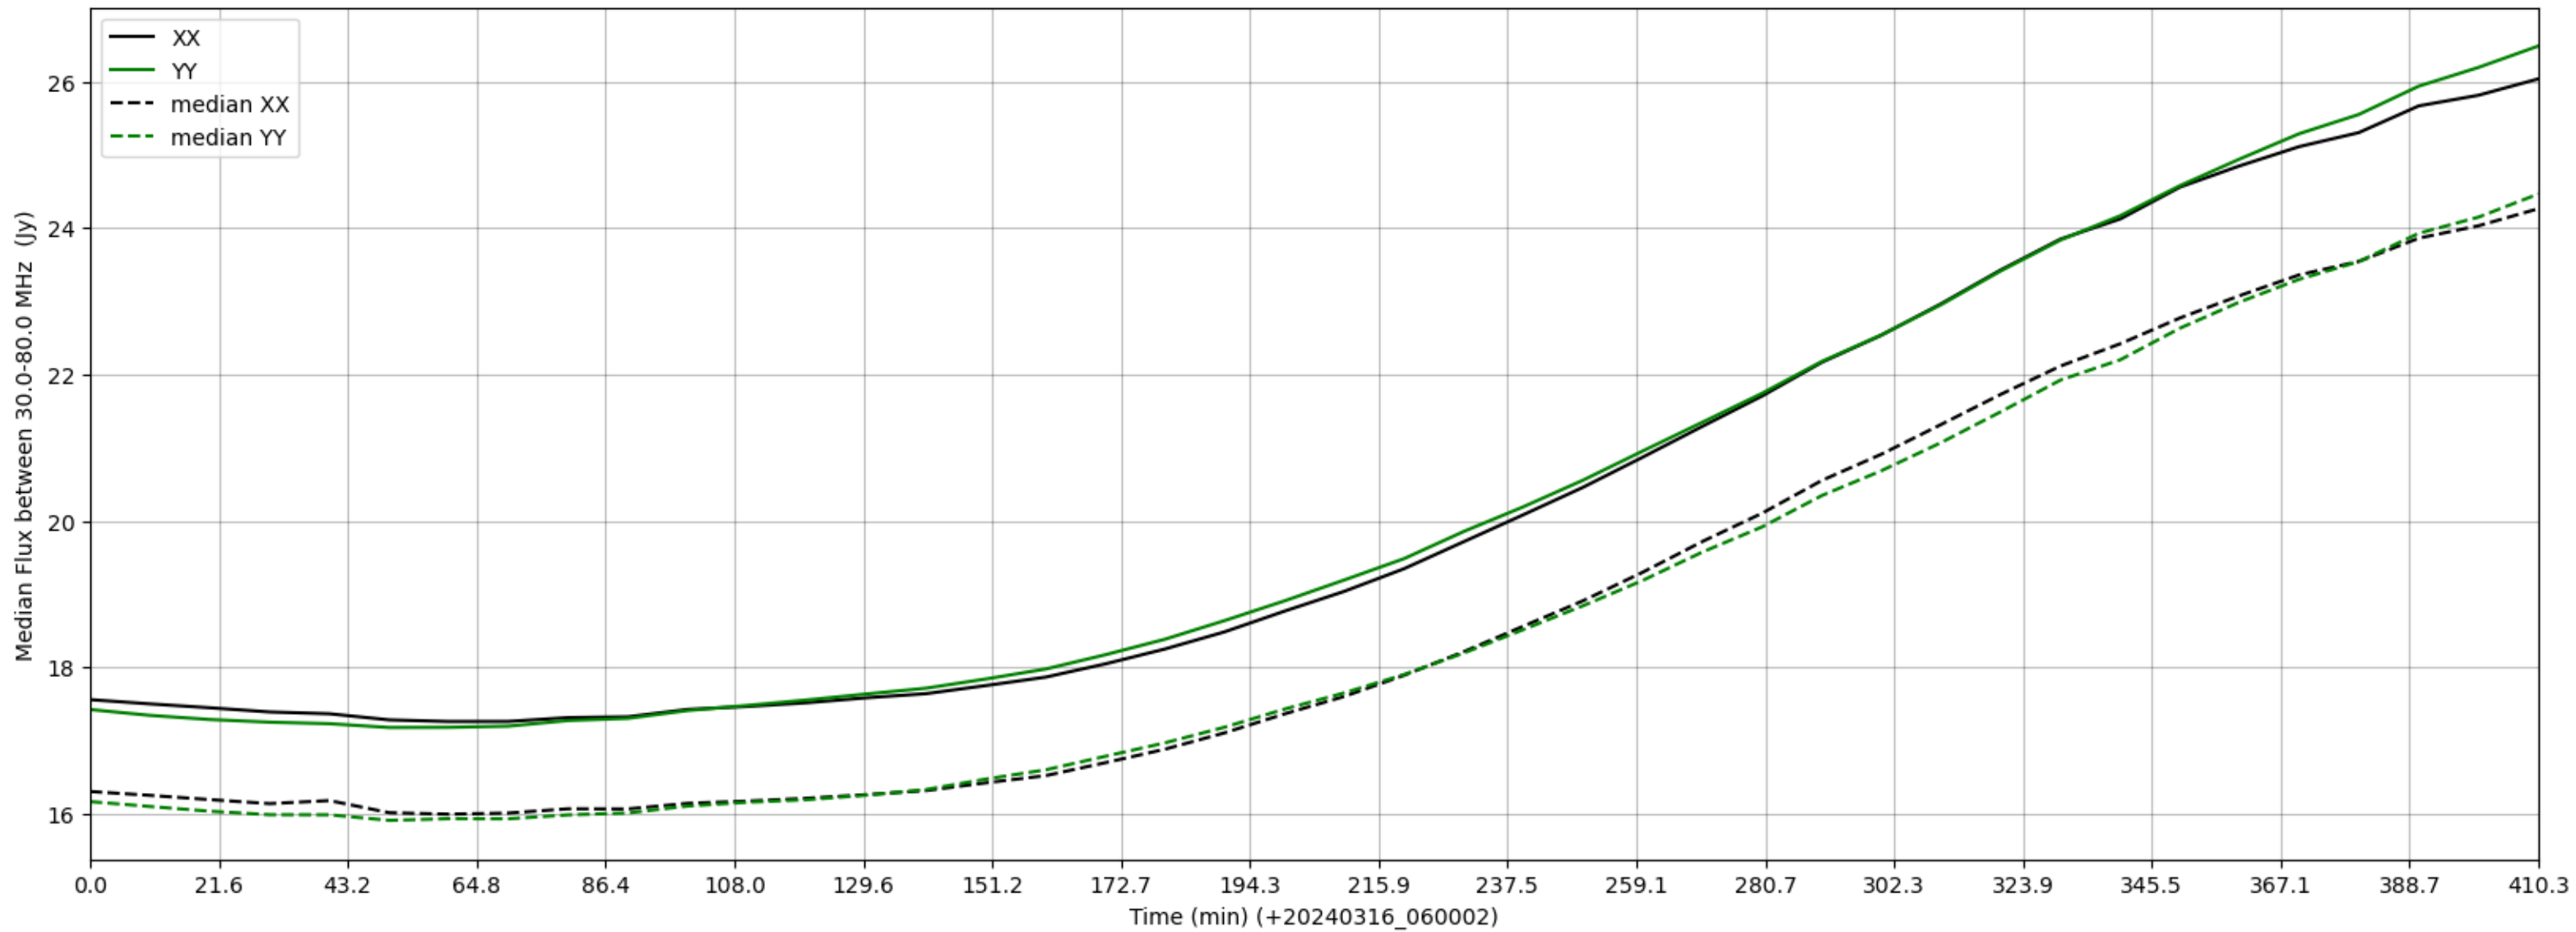

LWA252 - Correlator# 186 - XX FLAGS:Good - YY FLAGS:Good

LWA132 - Correlator# 185 - XX FLAGS:Good - YY FLAGS:Good