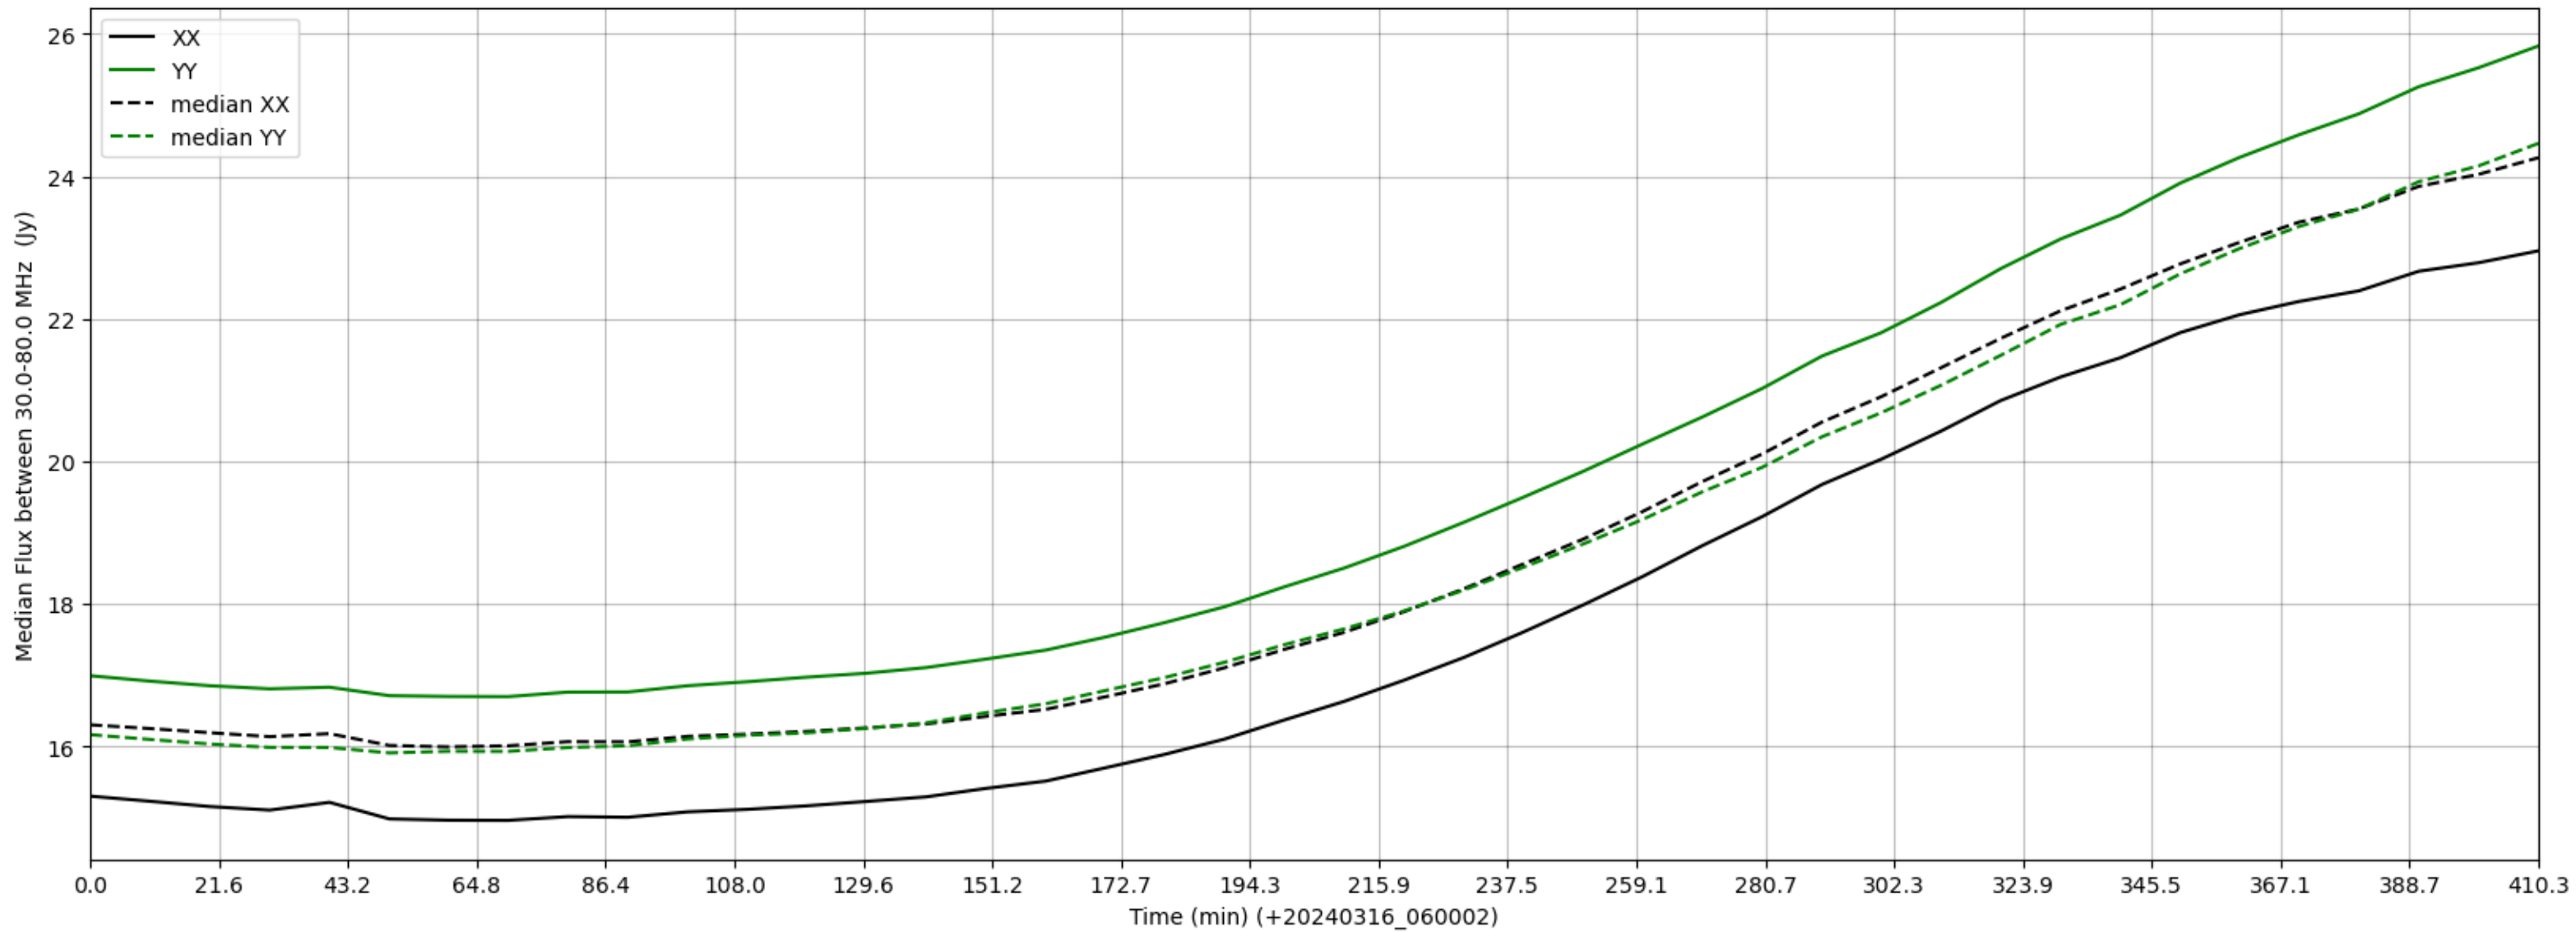

LWA087 - Correlator# 142 - XX FLAGS:Good - YY FLAGS:Good

LWA064 - Correlator# 141 - XX FLAGS:Good - YY FLAGS:Good