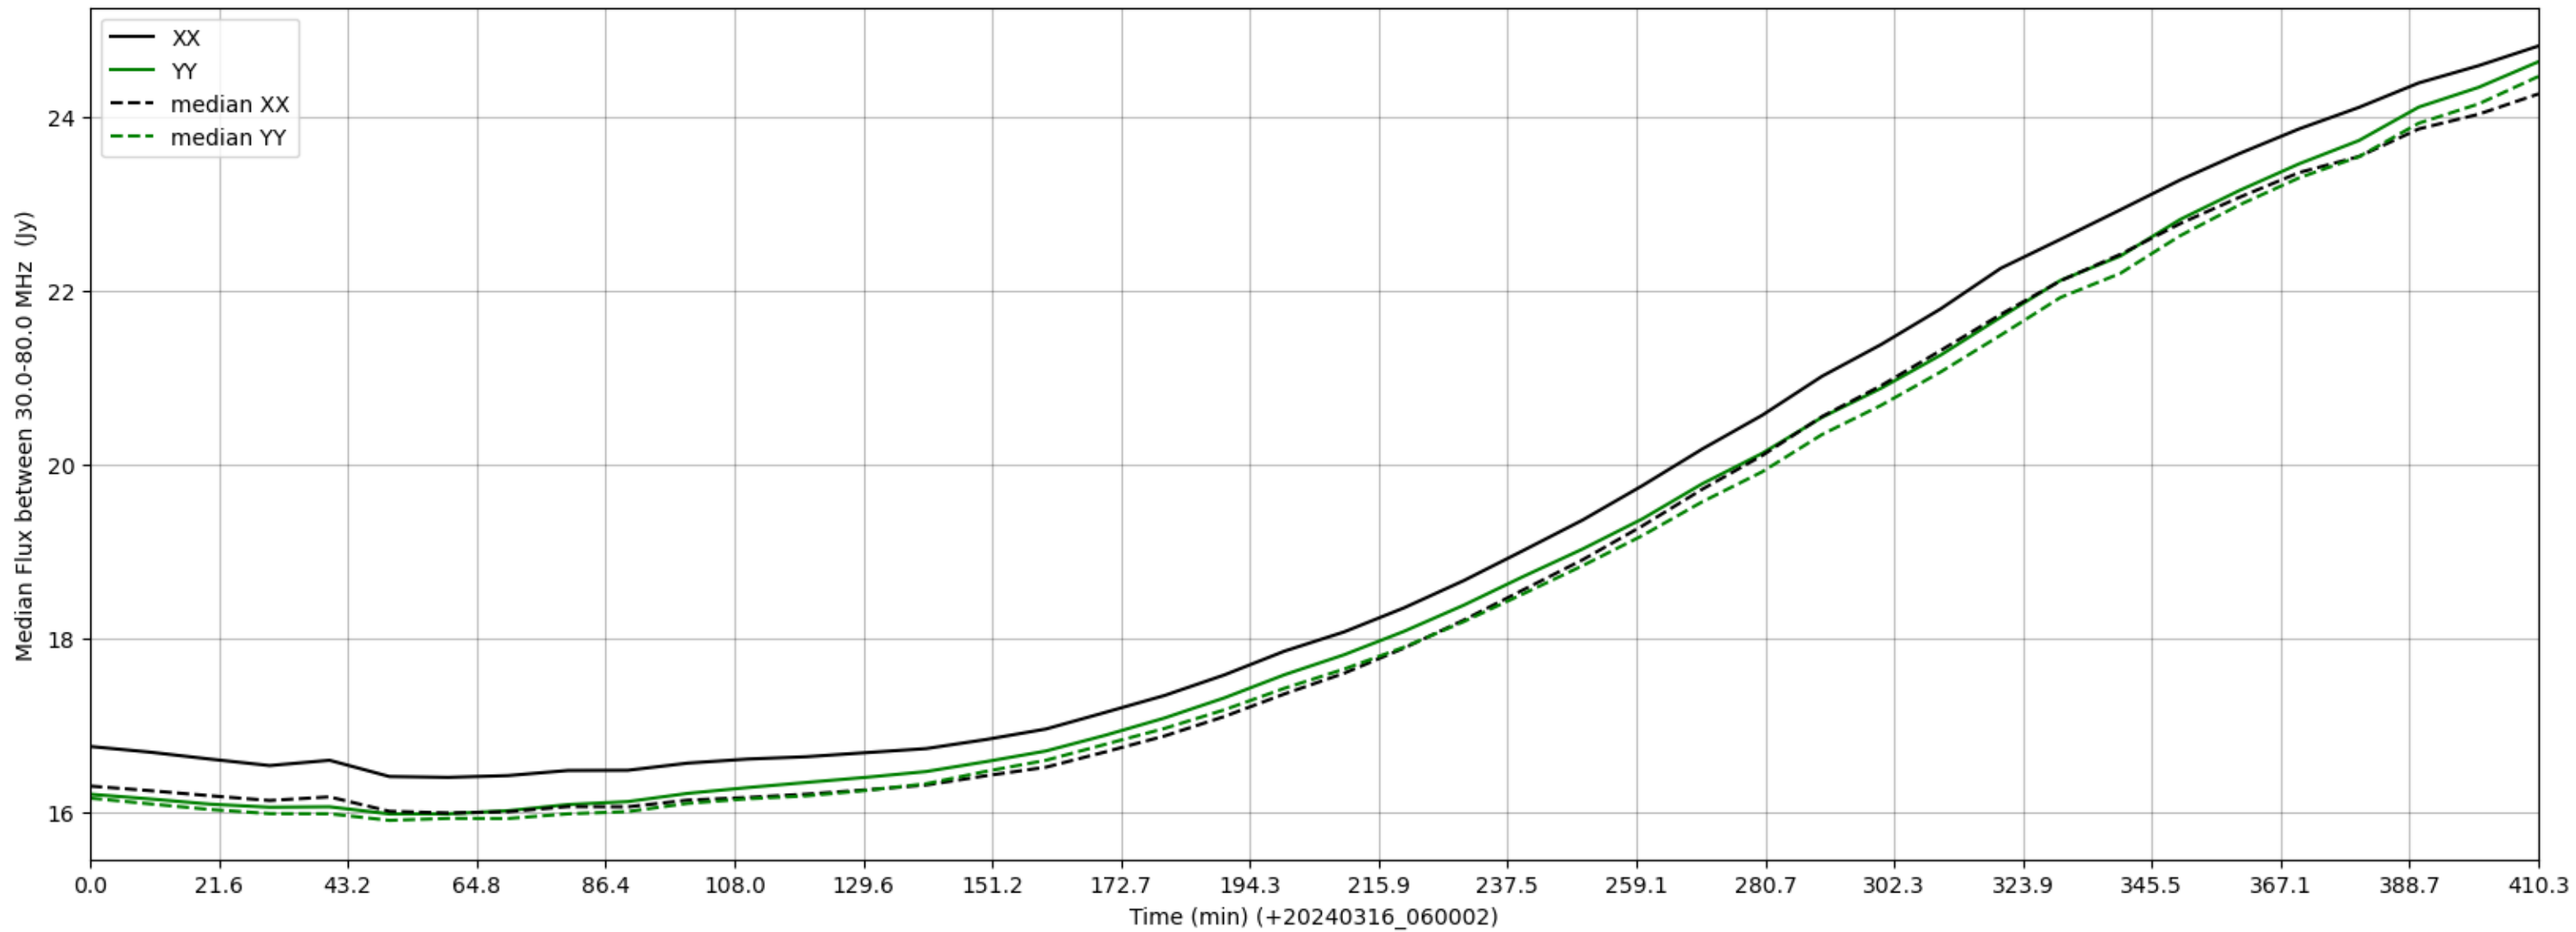

LWA187 - Correlator# 242 - XX FLAGS:LowFlux - YY FLAGS:Good

LWA184 - Correlator# 241 - XX FLAGS:Good - YY FLAGS:Good