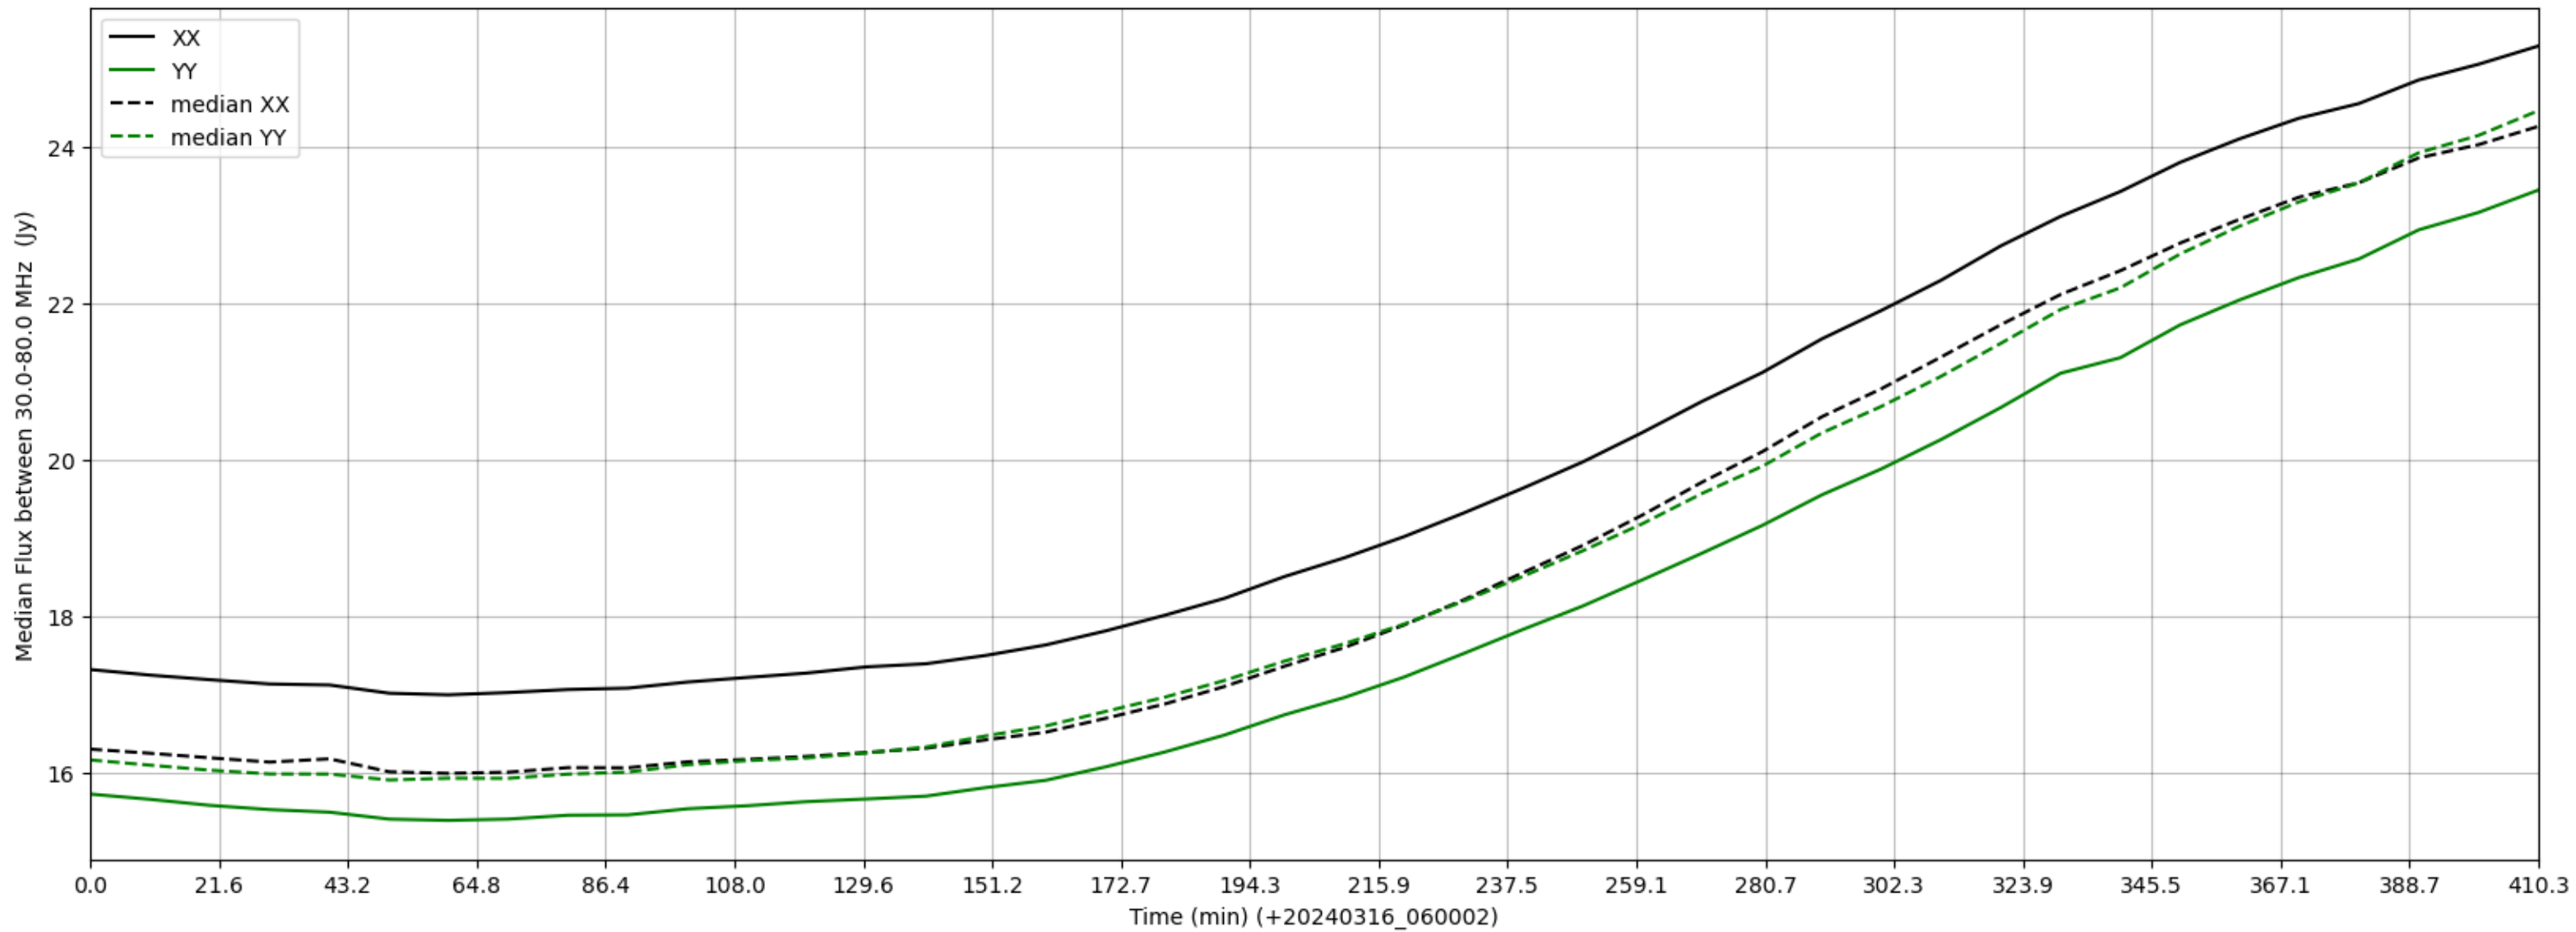

LWA297 - Correlator# 314 - XX FLAGS:Good - YY FLAGS:Good

LWA239 - Correlator# 313 - XX FLAGS:Good - YY FLAGS:Good