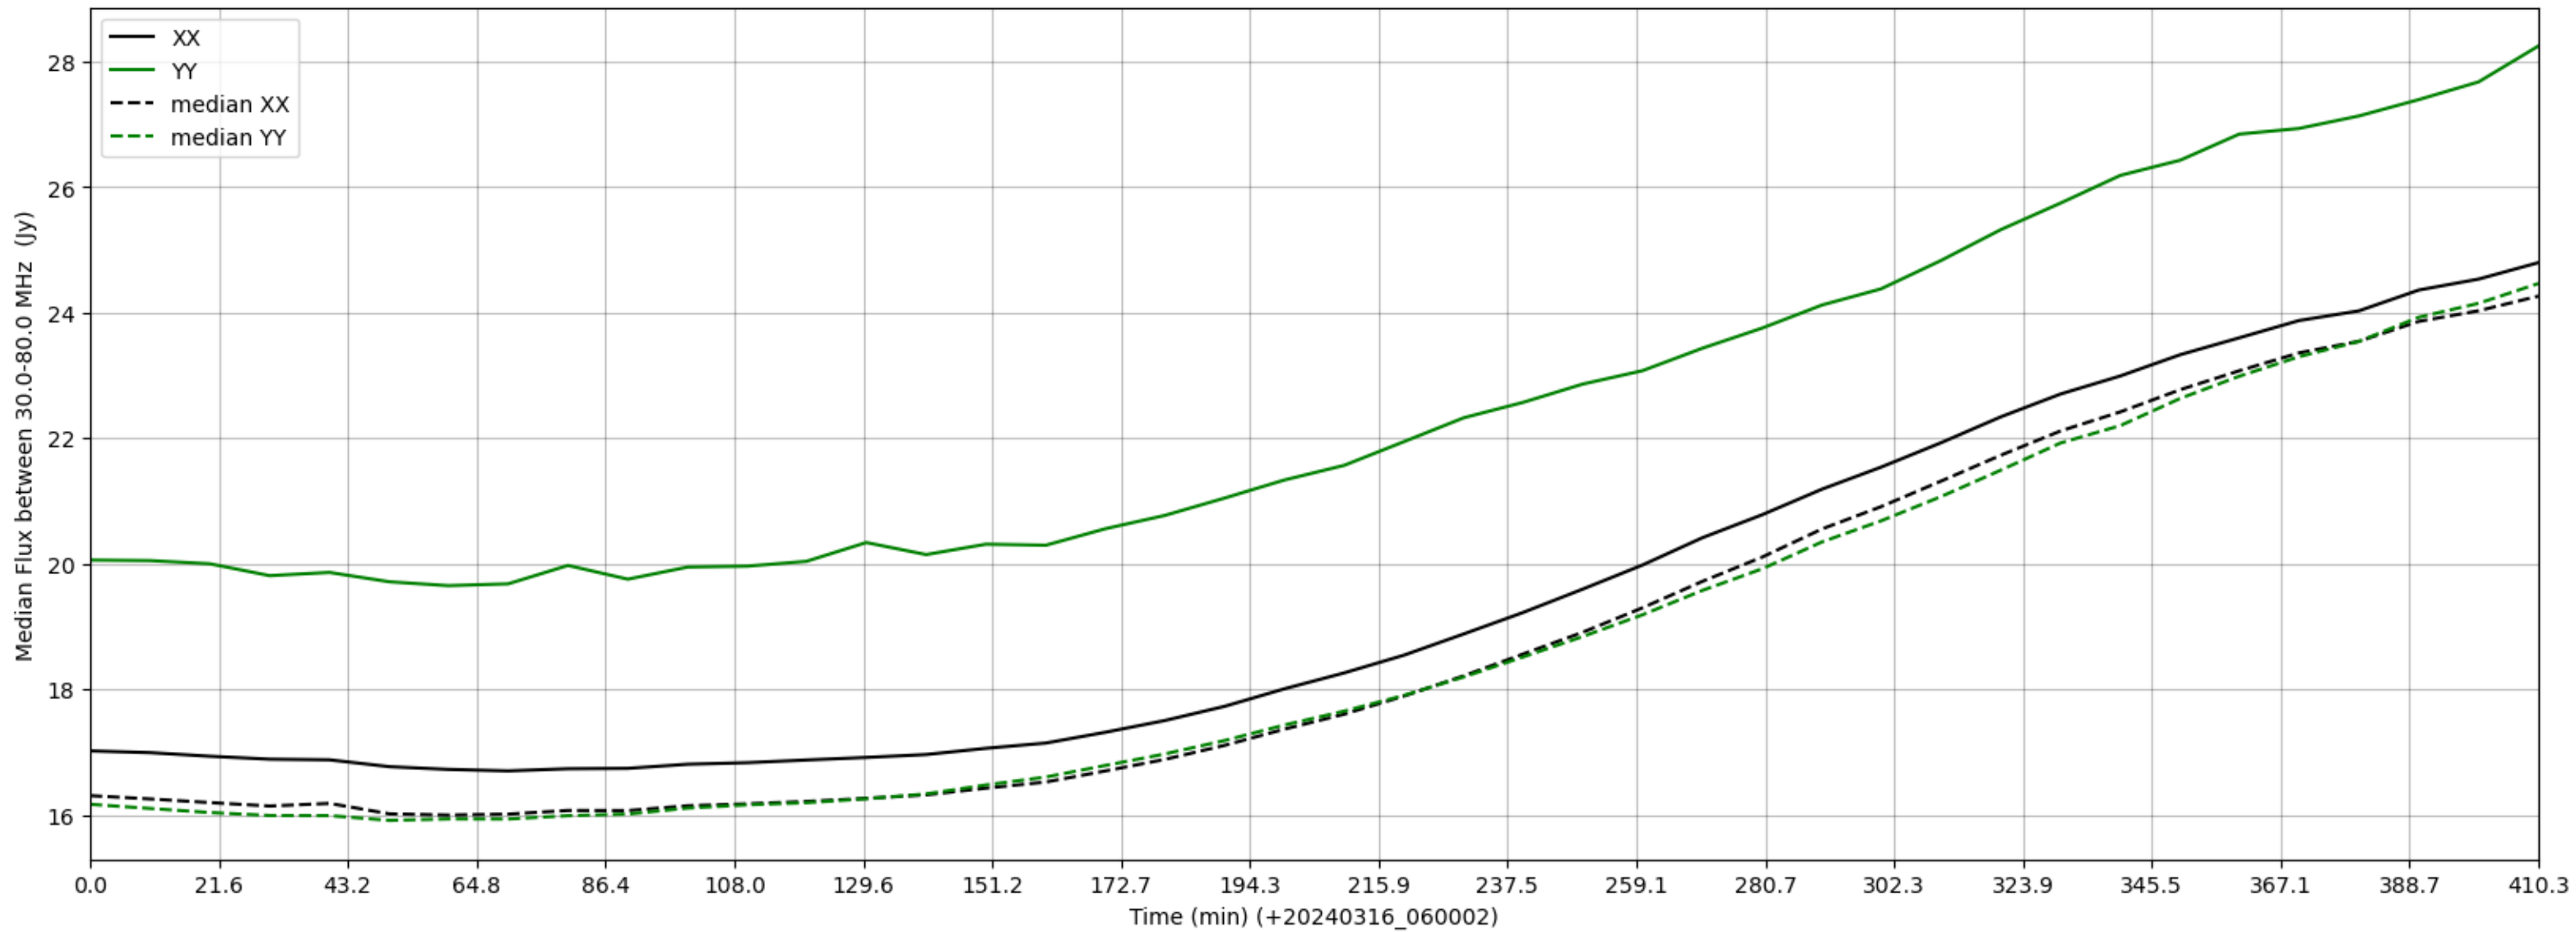

LWA281 - Correlator# 011 - XX FLAGS:Good - YY FLAGS:Good

LWA282 - Correlator# 010 - XX FLAGS:Good - YY FLAGS:Good