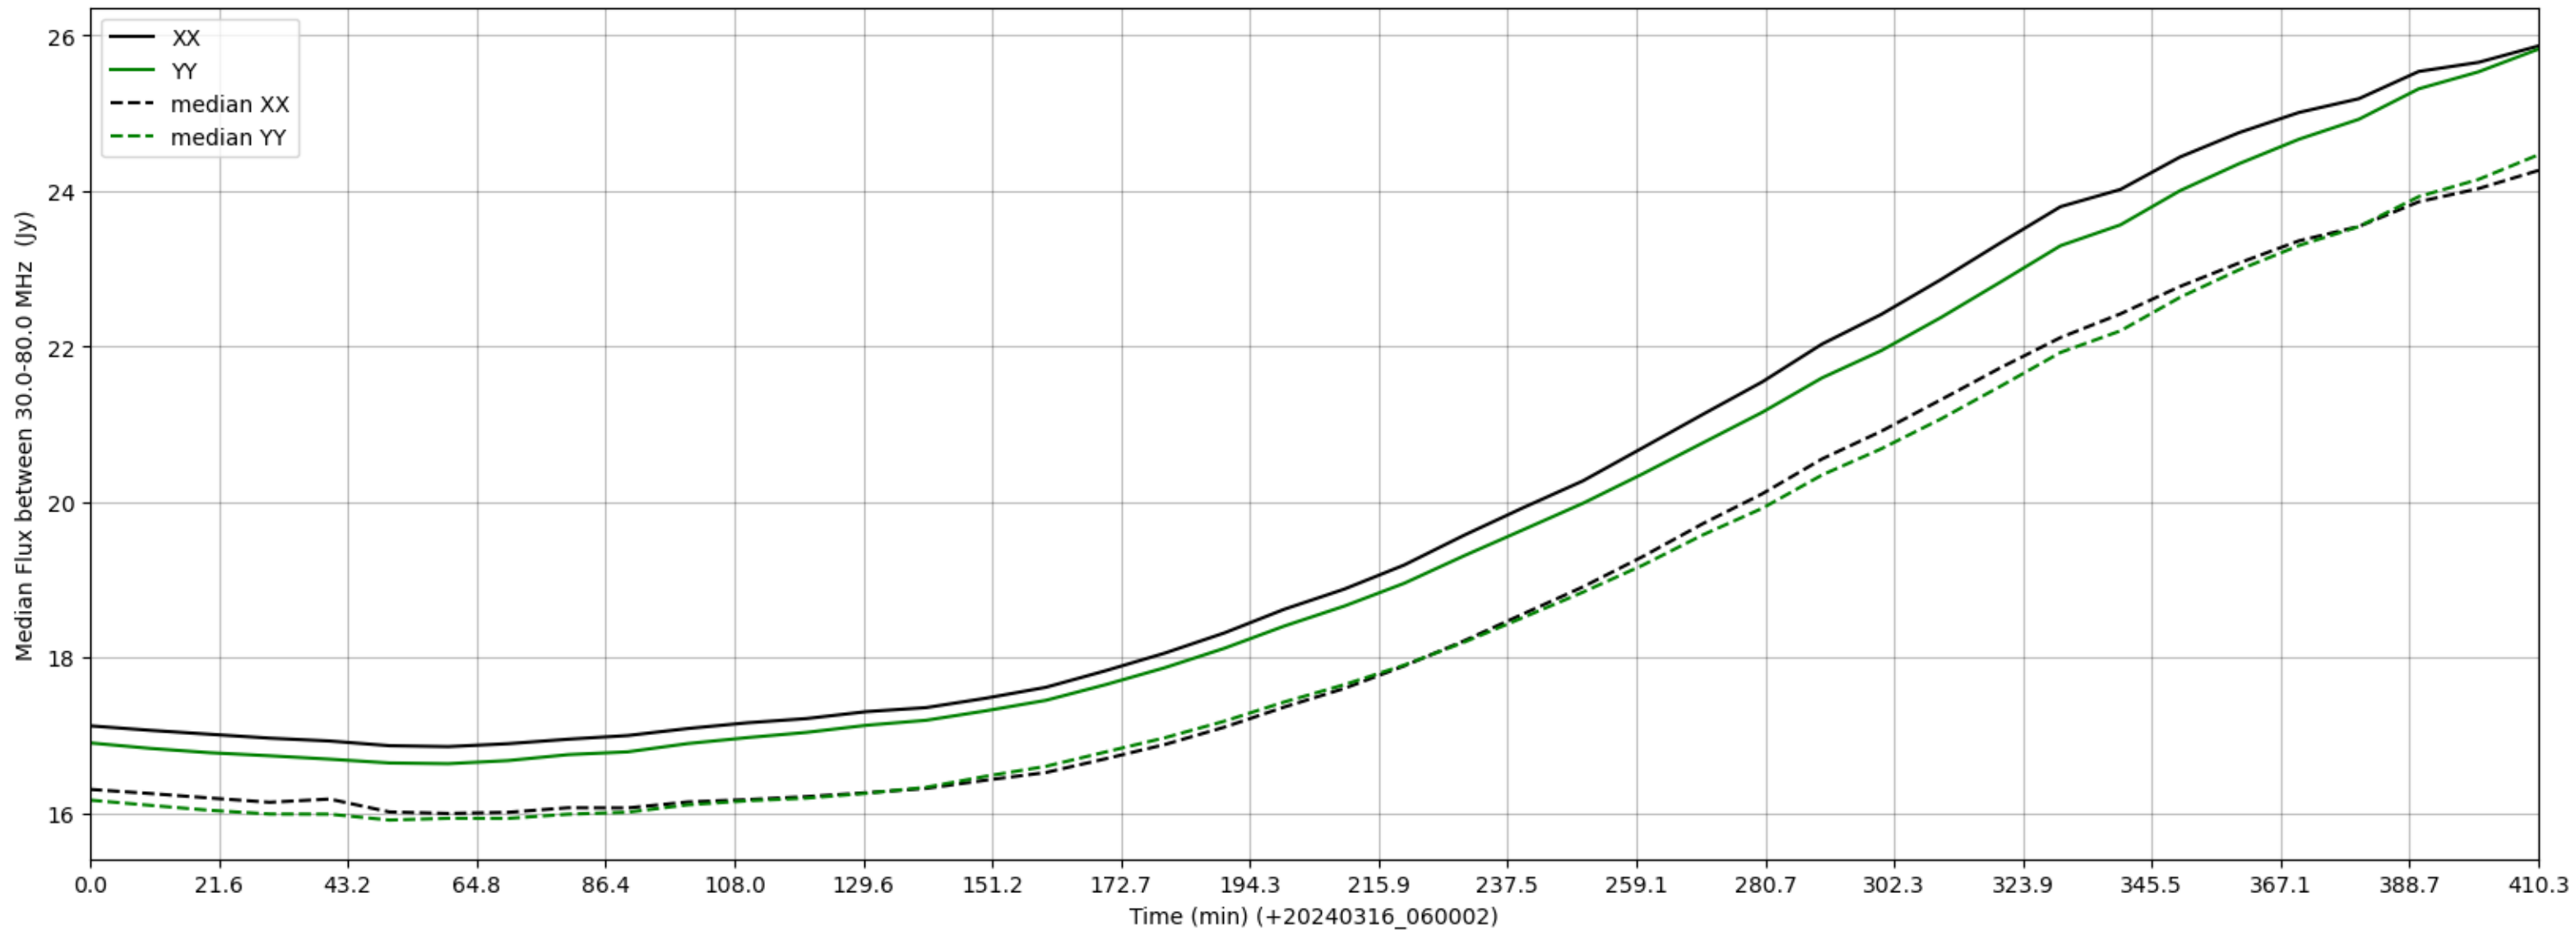

LWA235 - Correlator# 309 - XX FLAGS:Good - YY FLAGS:Good

LWA236 - Correlator# 308 - XX FLAGS:Good - YY FLAGS:Good