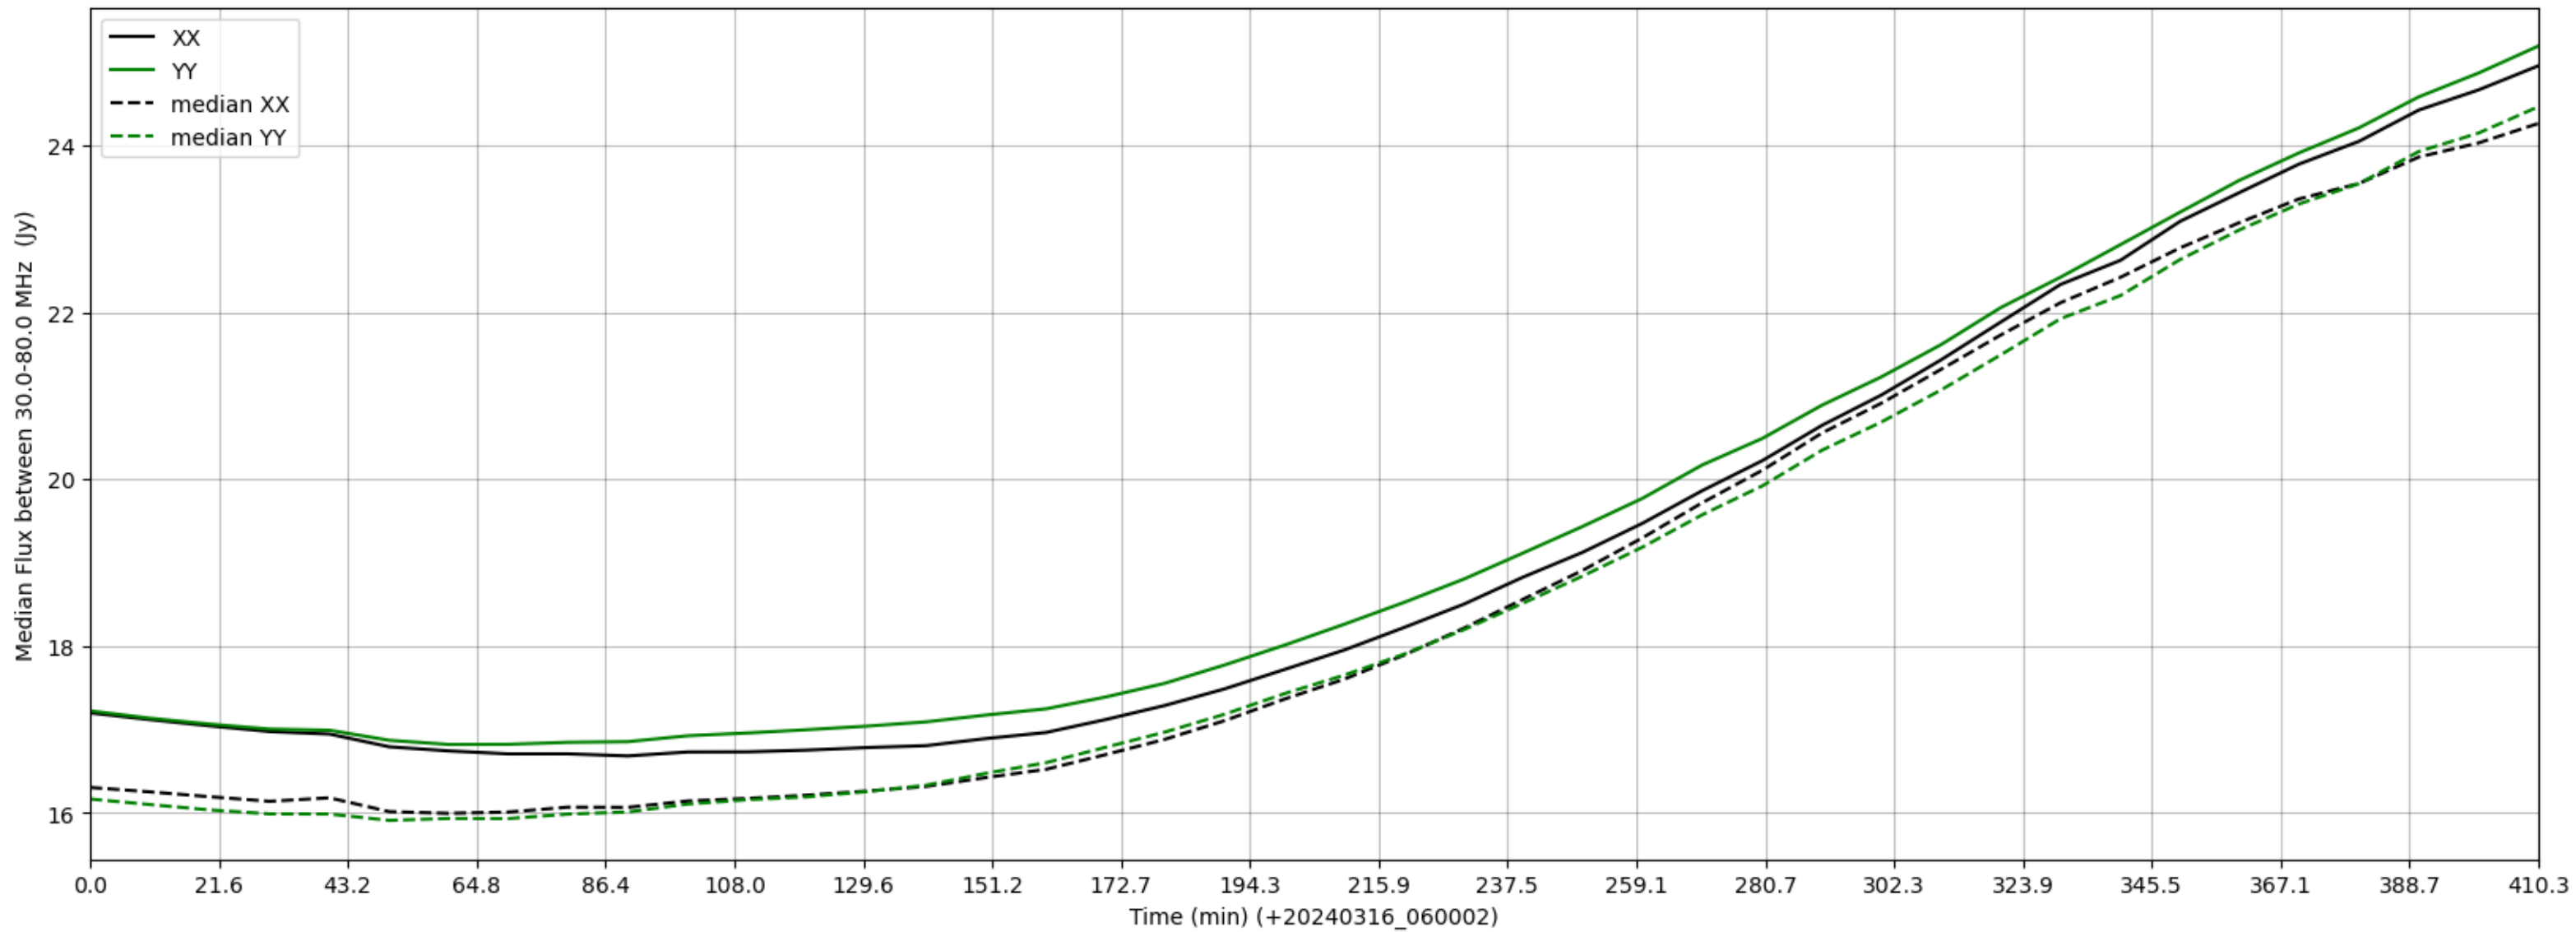

LWA014 - Correlator# 099 - XX FLAGS:Good - YY FLAGS:Good

LWA015 - Correlator# 098 - XX FLAGS:Good - YY FLAGS:Good