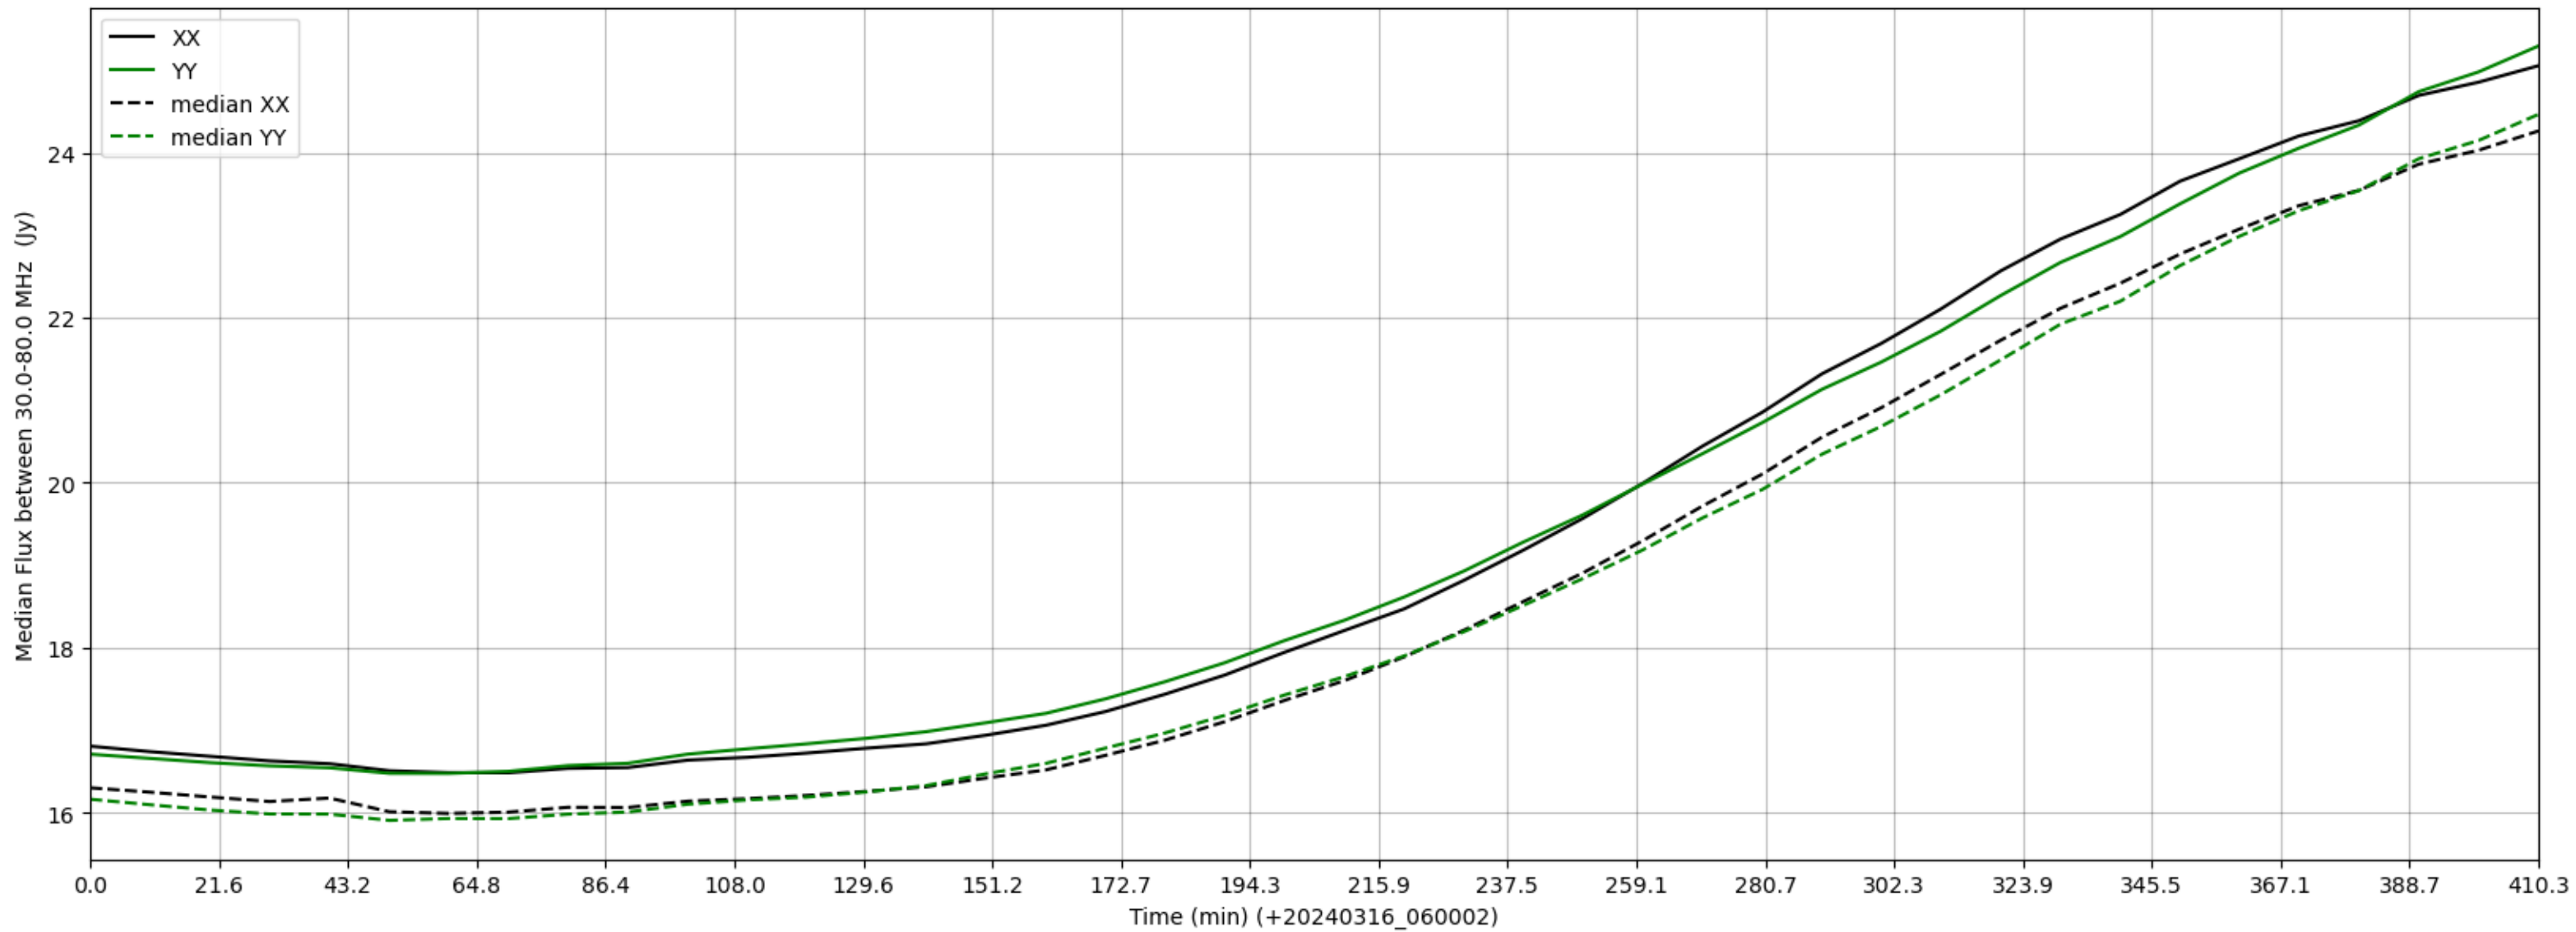

LWA163 - Correlator# 264 - XX FLAGS:Good - YY FLAGS:Good

LWA162 - Correlator# 265 - XX FLAGS:Good - YY FLAGS:Good

LWA165 - Correlator# 266 - XX FLAGS:Good - YY FLAGS:Good

LWA164 - Correlator# 267 - XX FLAGS:Good - YY FLAGS:Good