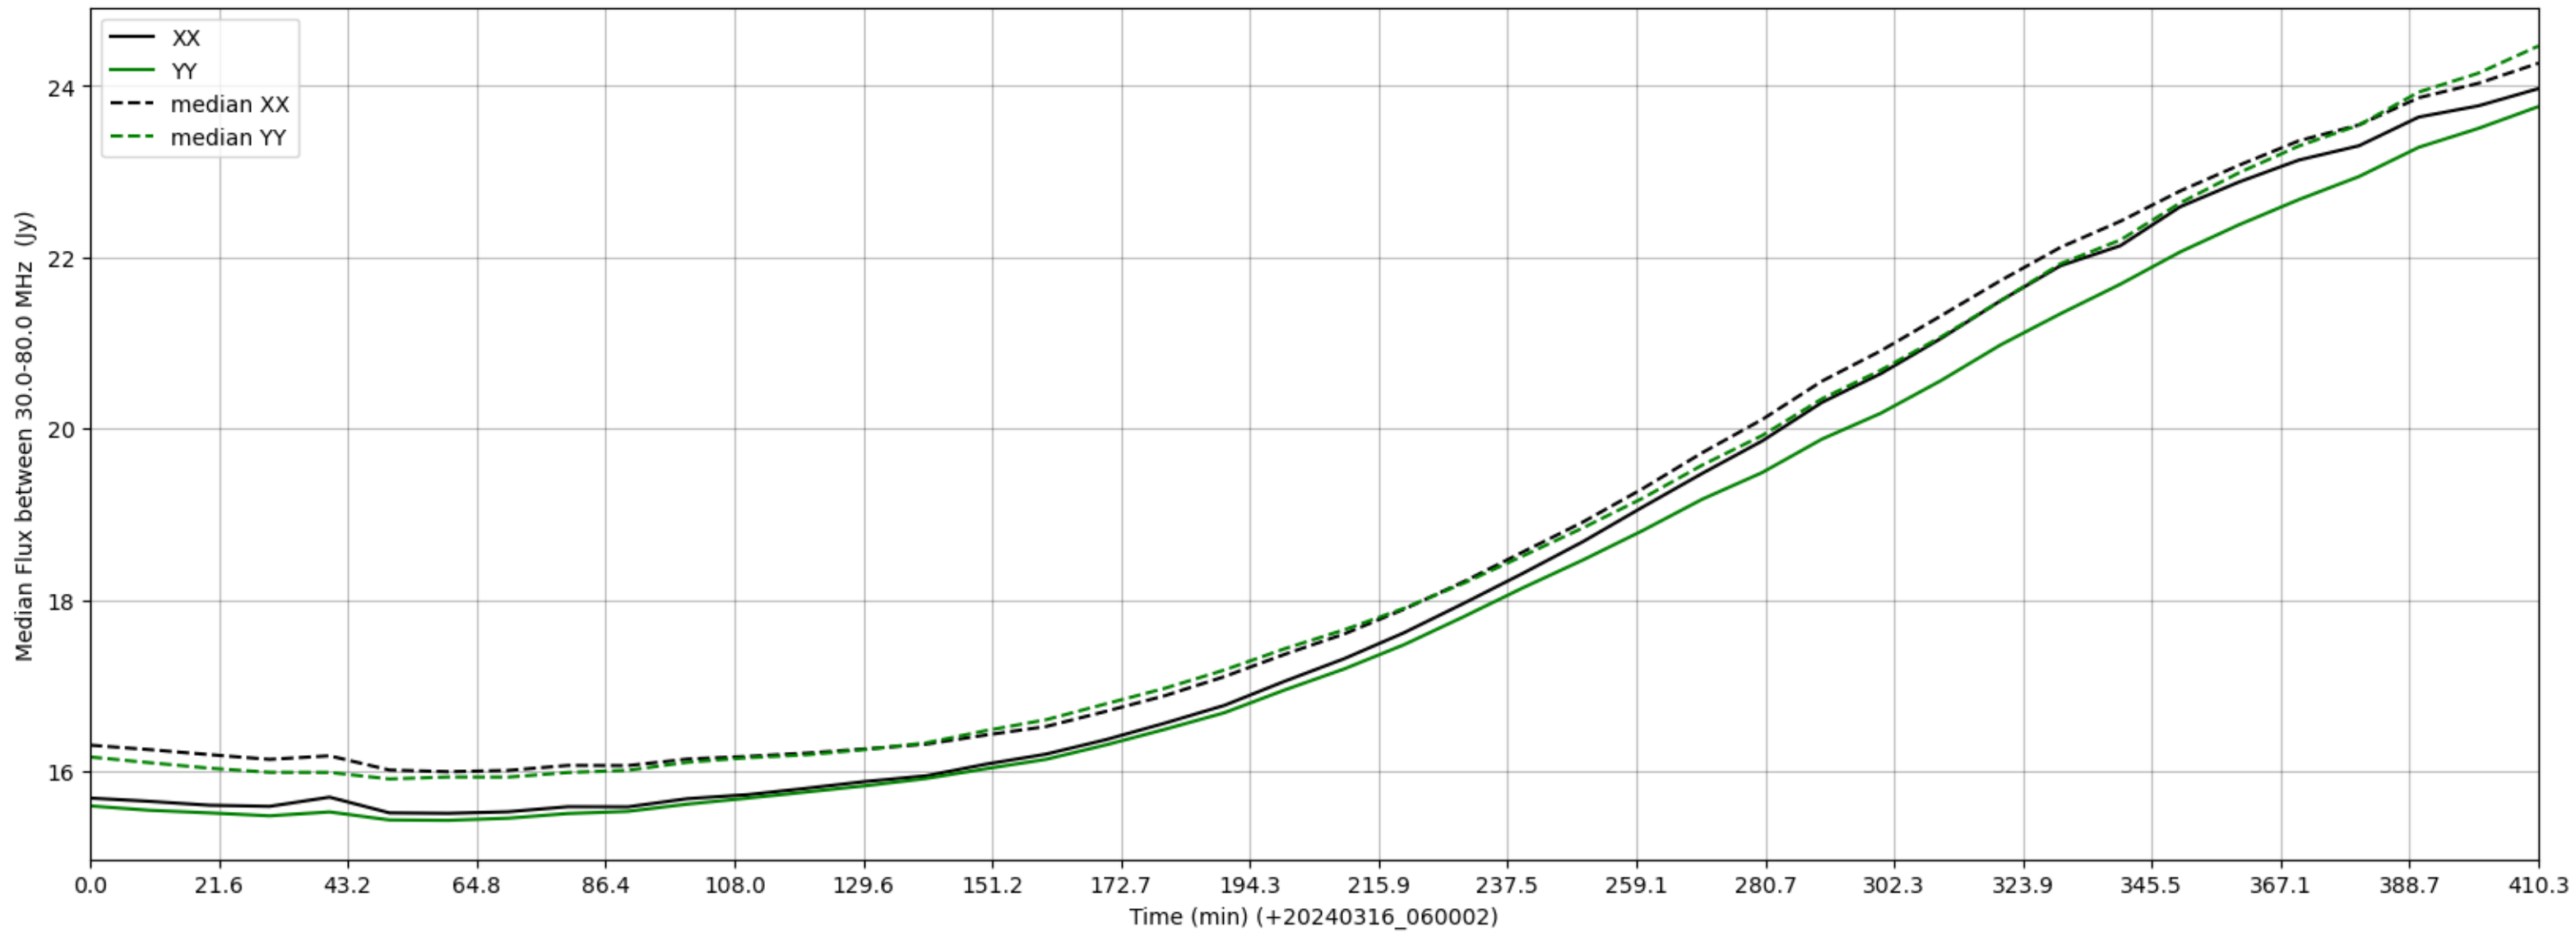

LWA096 - Correlator# 145 - XX FLAGS:Good - YY FLAGS:Good

LWA089 - Correlator# 144 - XX FLAGS:Good - YY FLAGS:Good