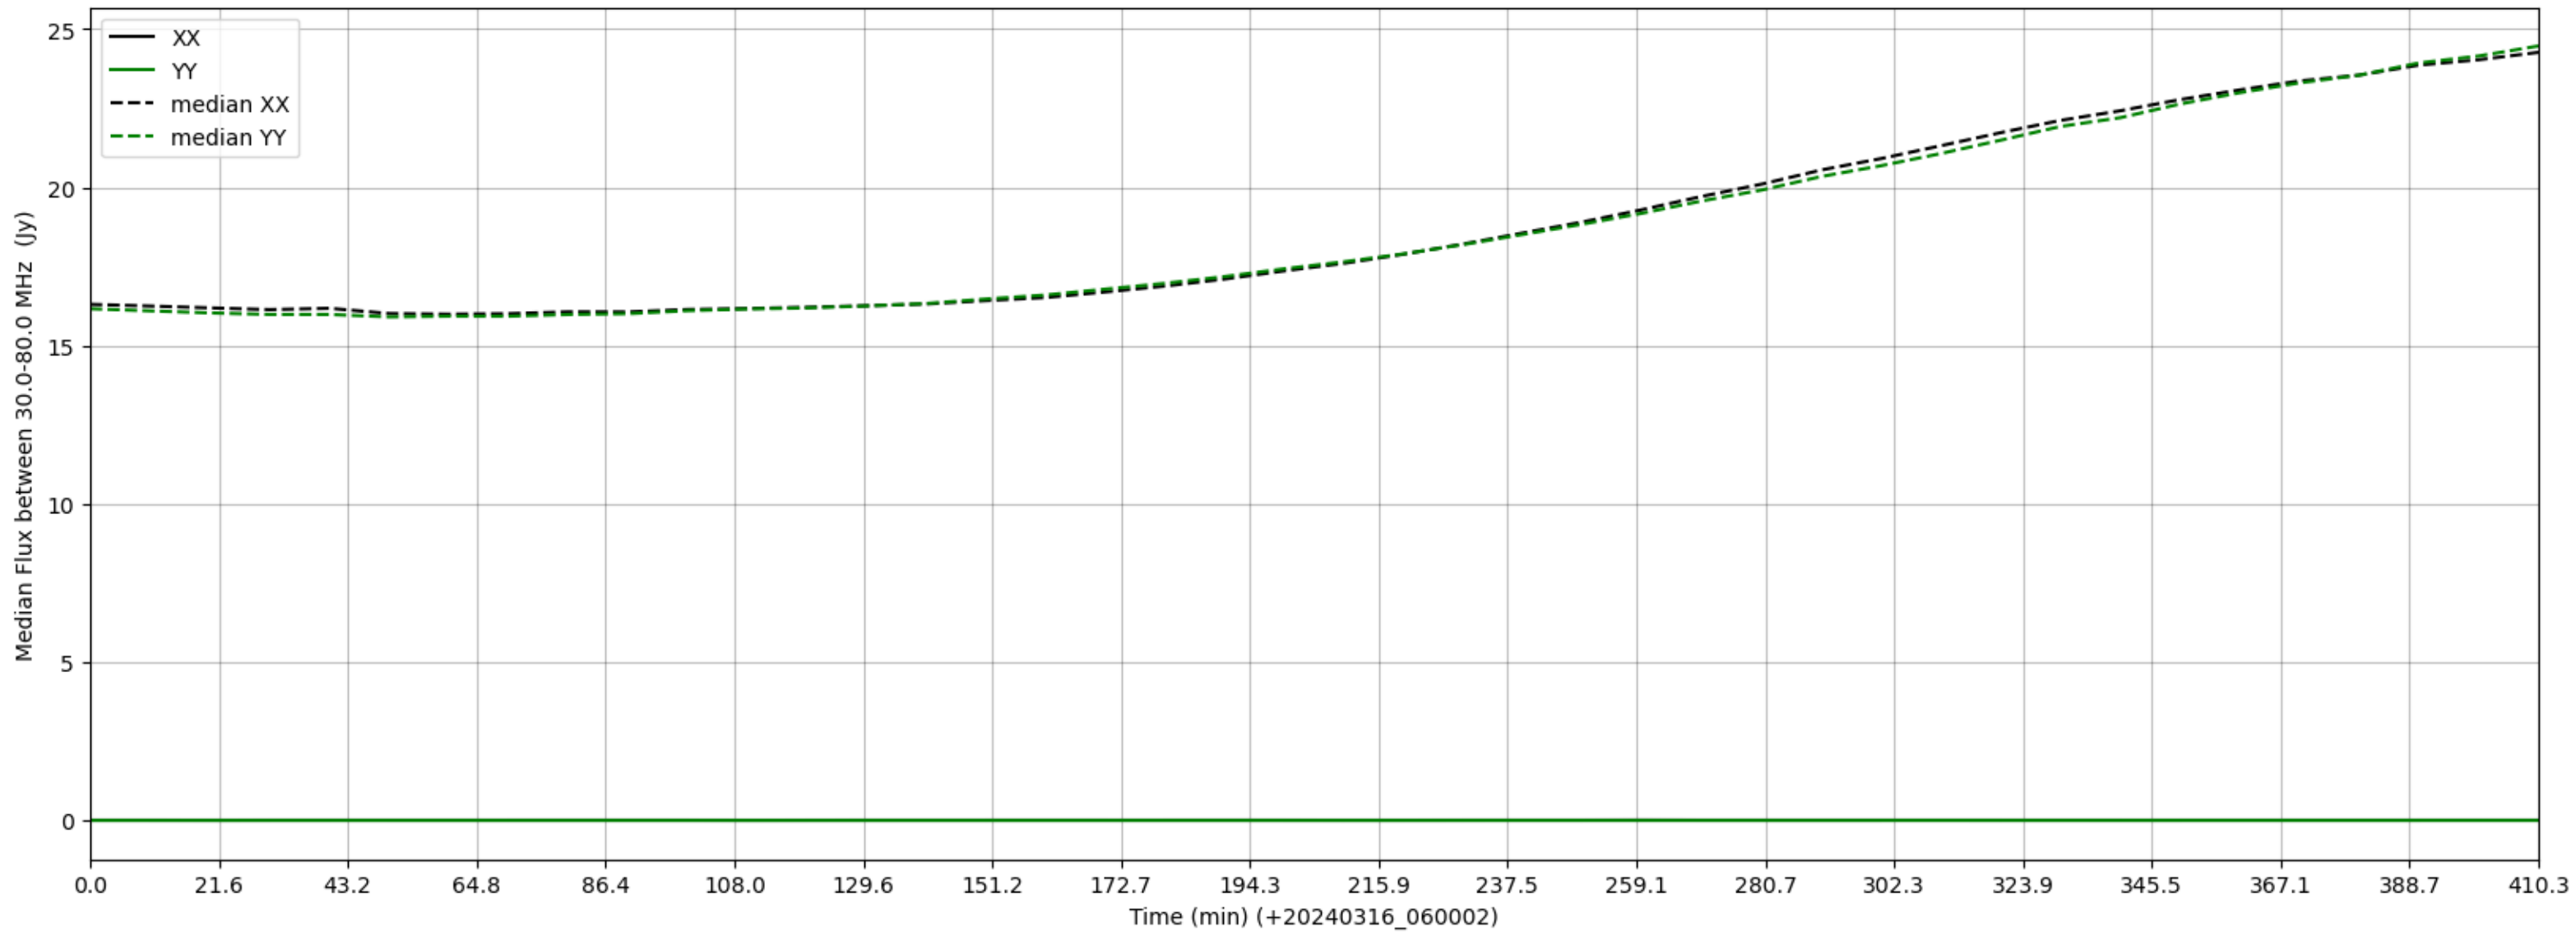

LWA082 - Correlator# 209 - XX FLAGS:Good - YY FLAGS:Good

LWA120 - Correlator# 208 - XX FLAGS:LowFlux - YY FLAGS:LowFlux