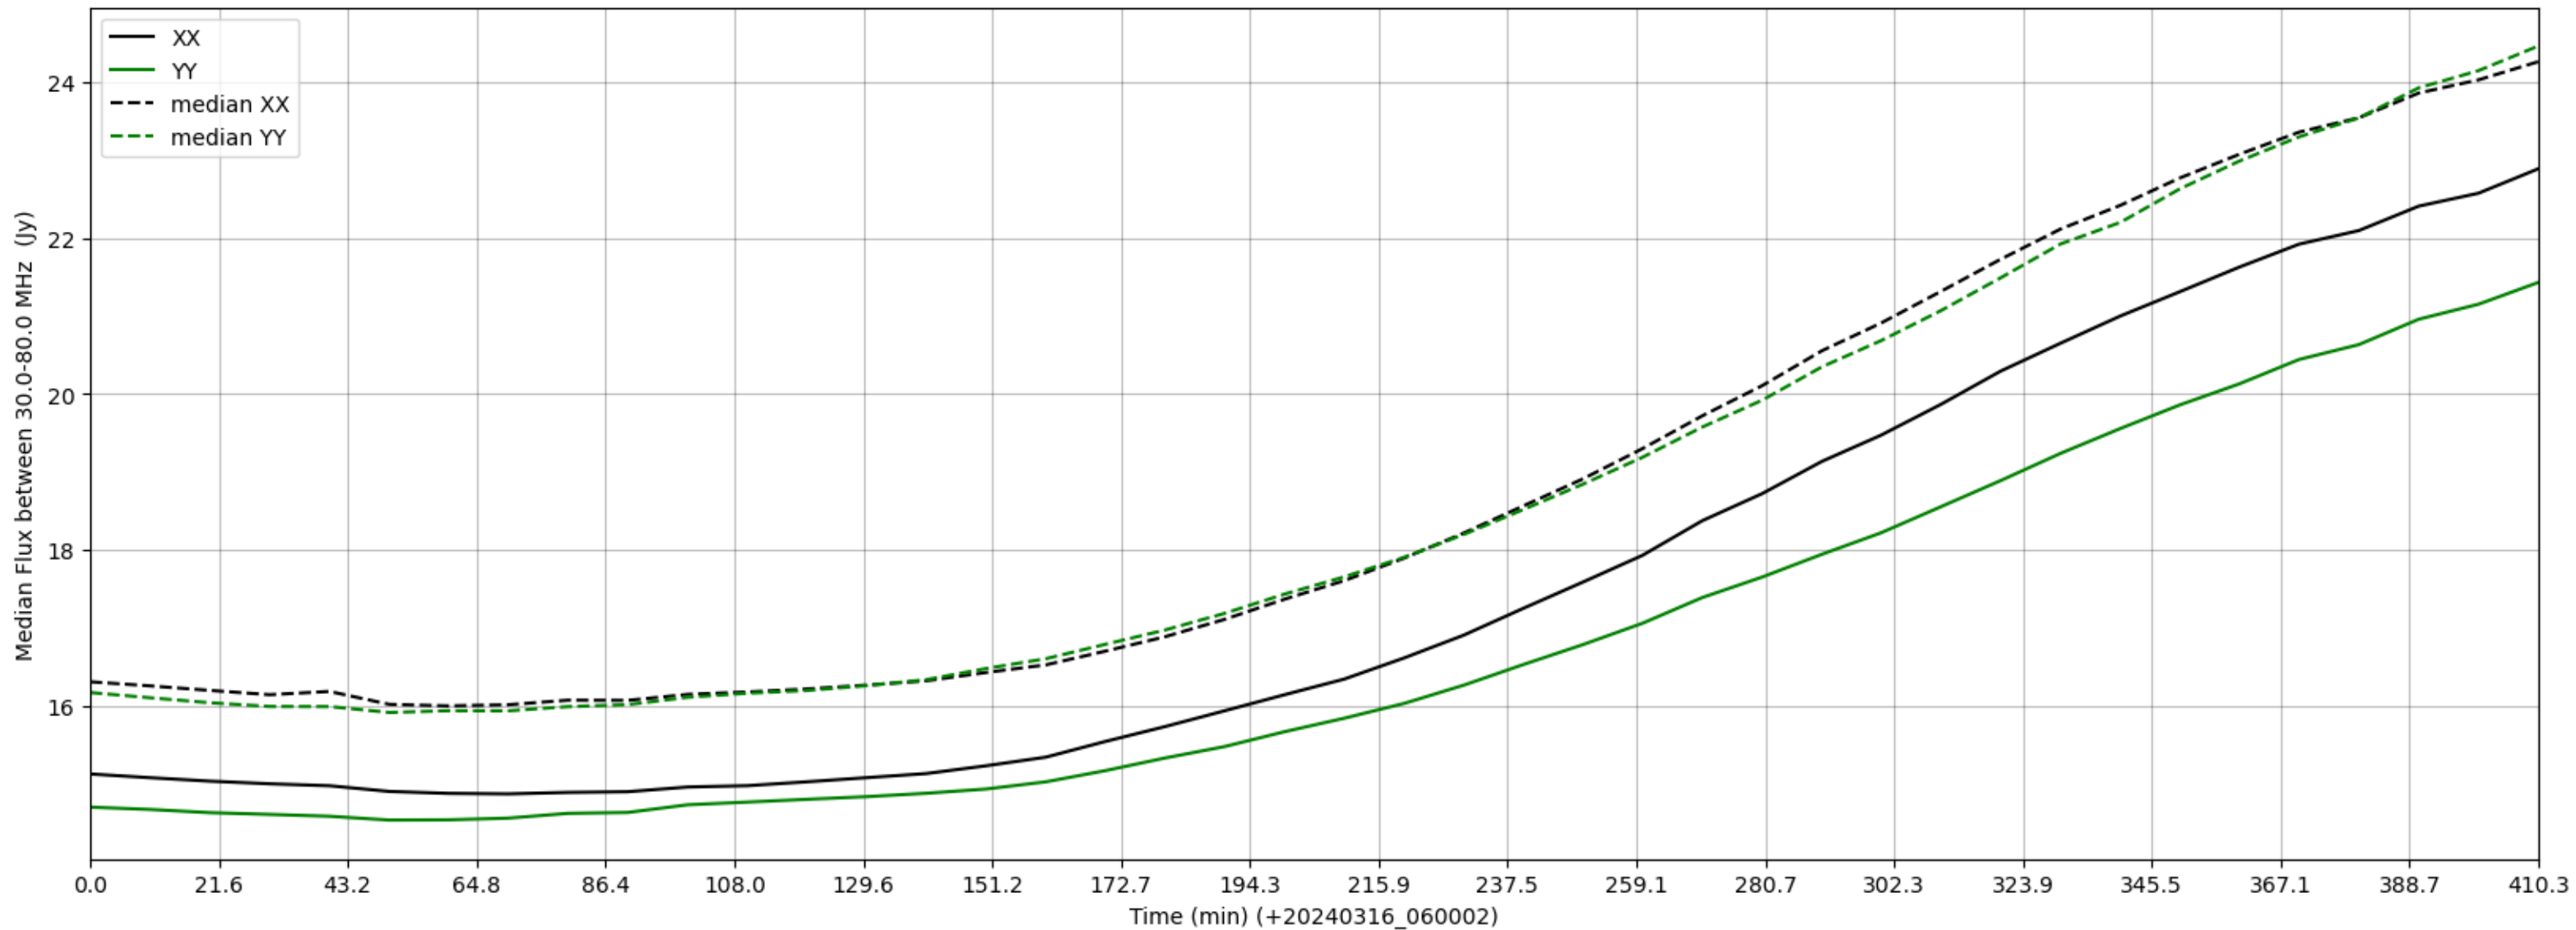

LWA351 - Correlator# 060 - XX FLAGS:BadSpecShape - YY FLAGS:Good

LWA344 - Correlator# 061 - XX FLAGS:Good - YY FLAGS:Good

LWA360 - Correlator# 062 - XX FLAGS:Good - YY FLAGS:Good

LWA354 - Correlator# 063 - XX FLAGS:Good - YY FLAGS:Good