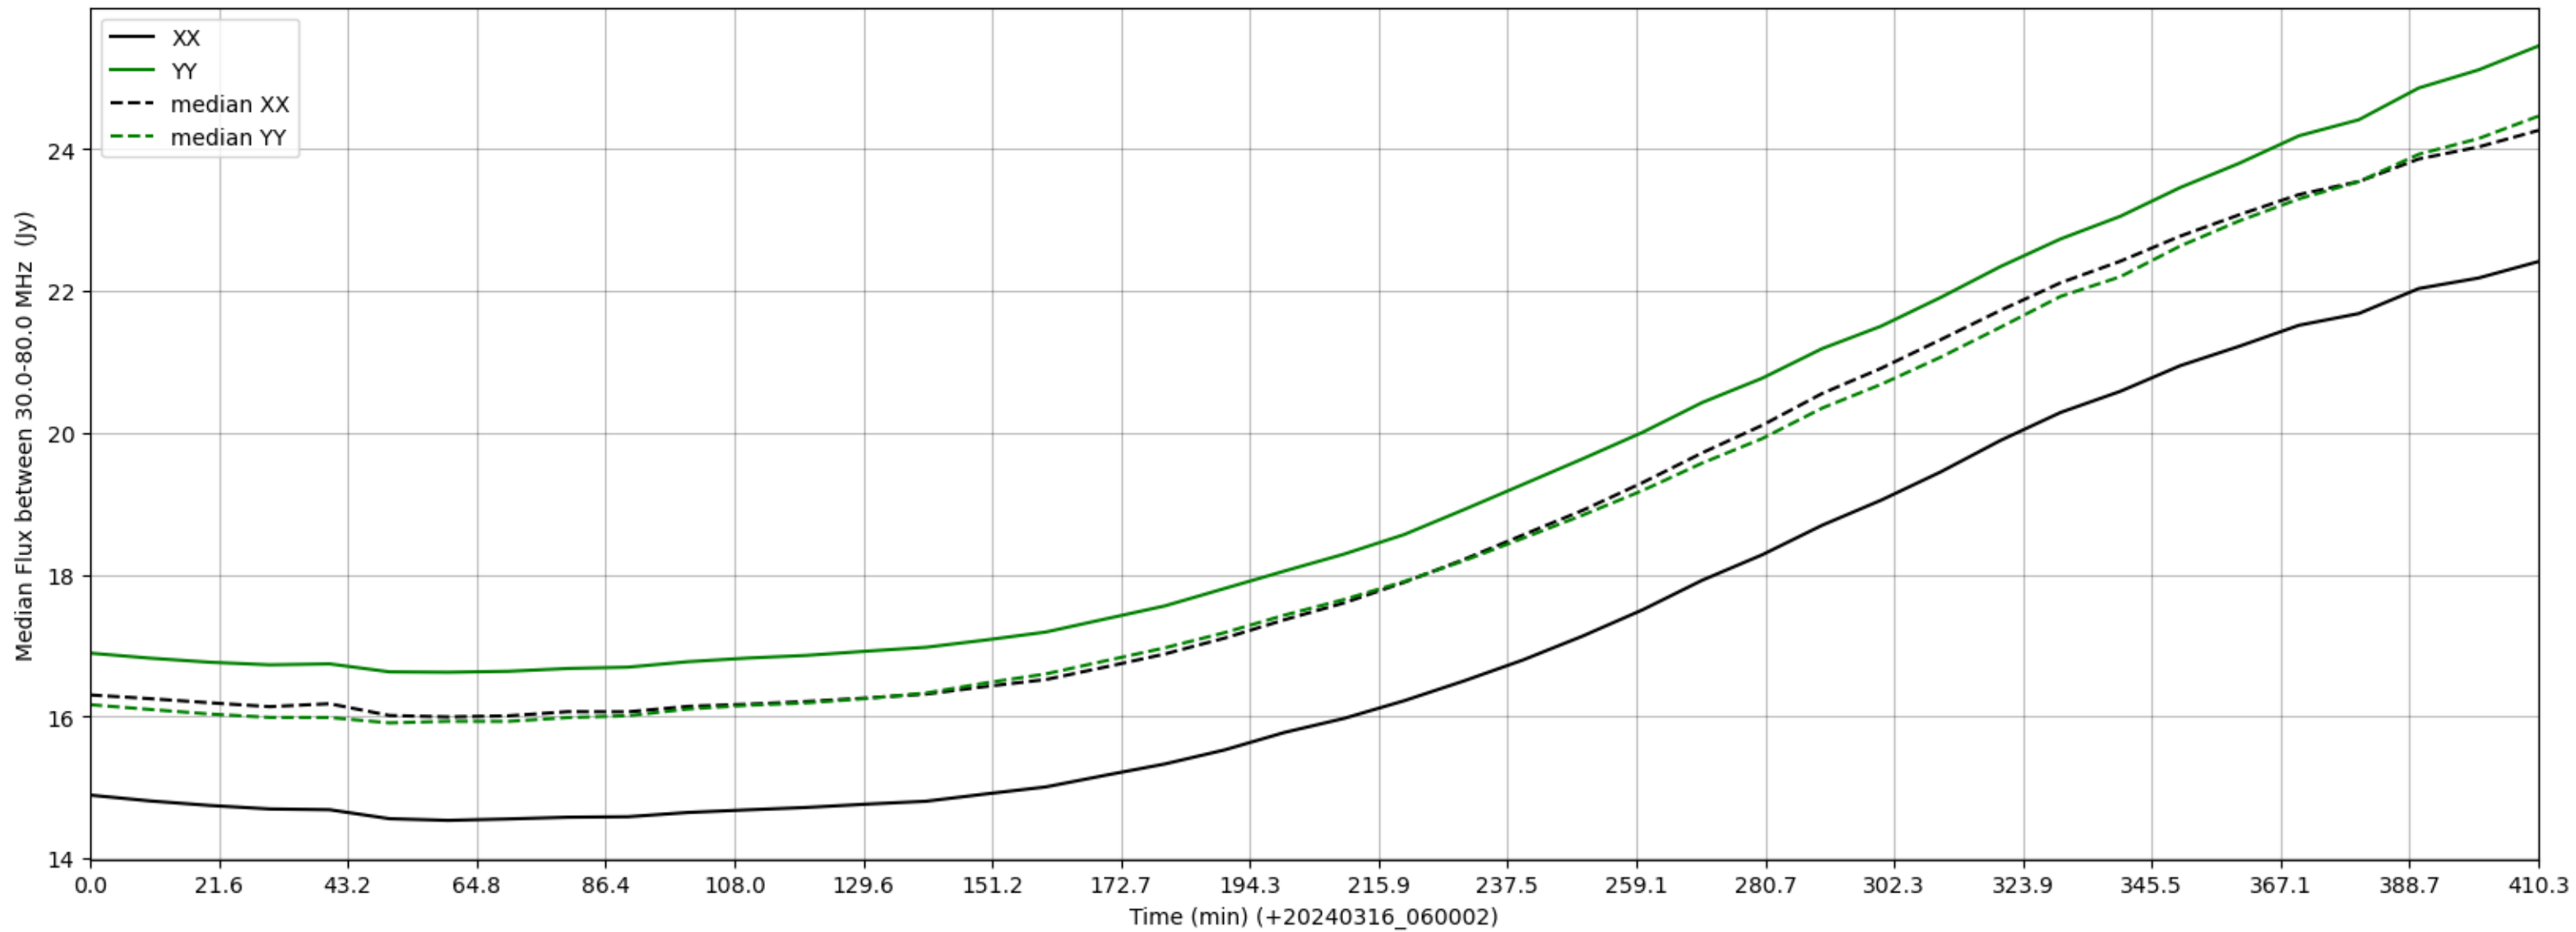

LWA277 - Correlator# 009 - XX FLAGS:Good - YY FLAGS:Good

LWA278 - Correlator# 008 - XX FLAGS:Good - YY FLAGS:Good