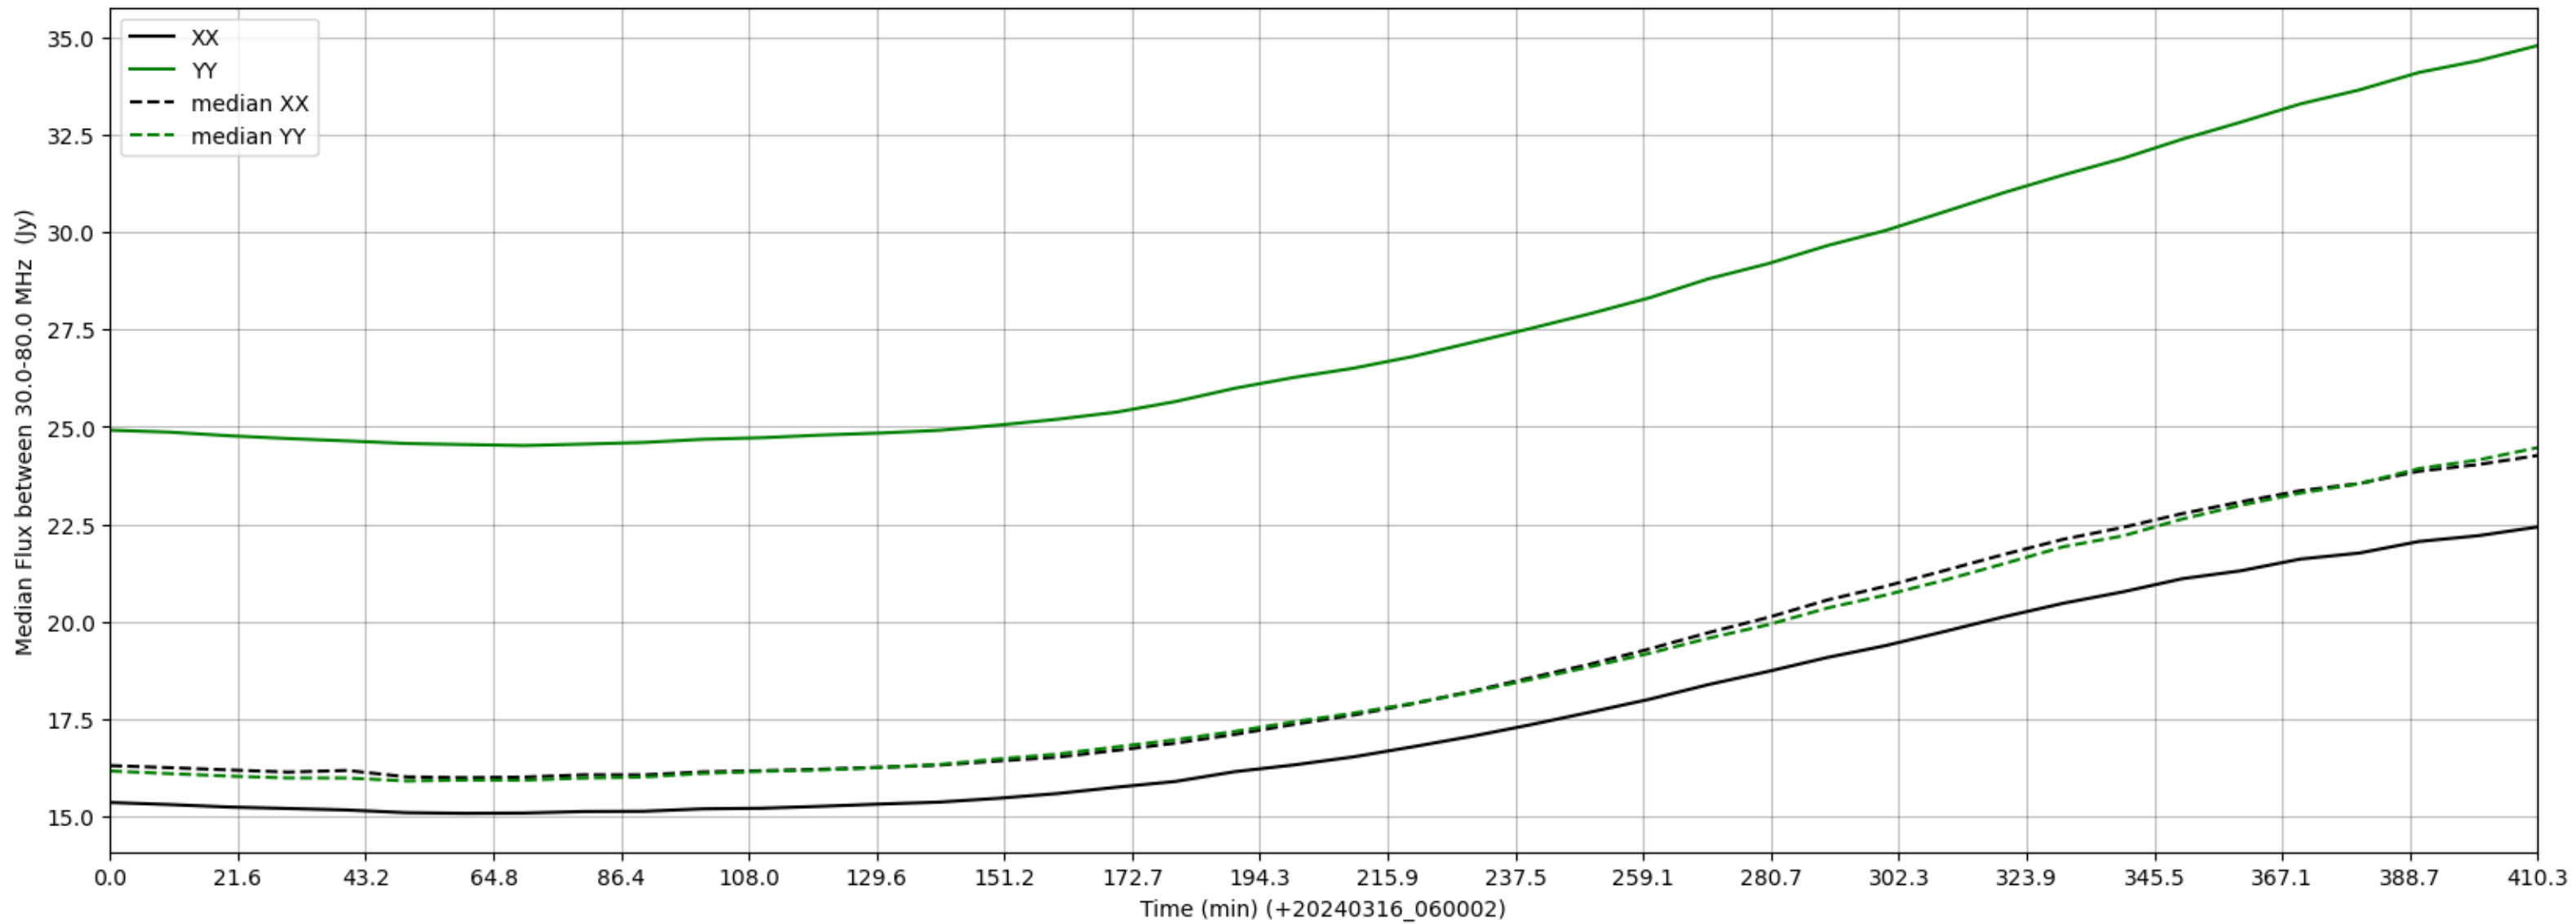

LWA295 - Correlator# 047 - XX FLAGS:Good - YY FLAGS:Good

LWA296 - Correlator# 046 - XX FLAGS:Good - YY FLAGS:Good