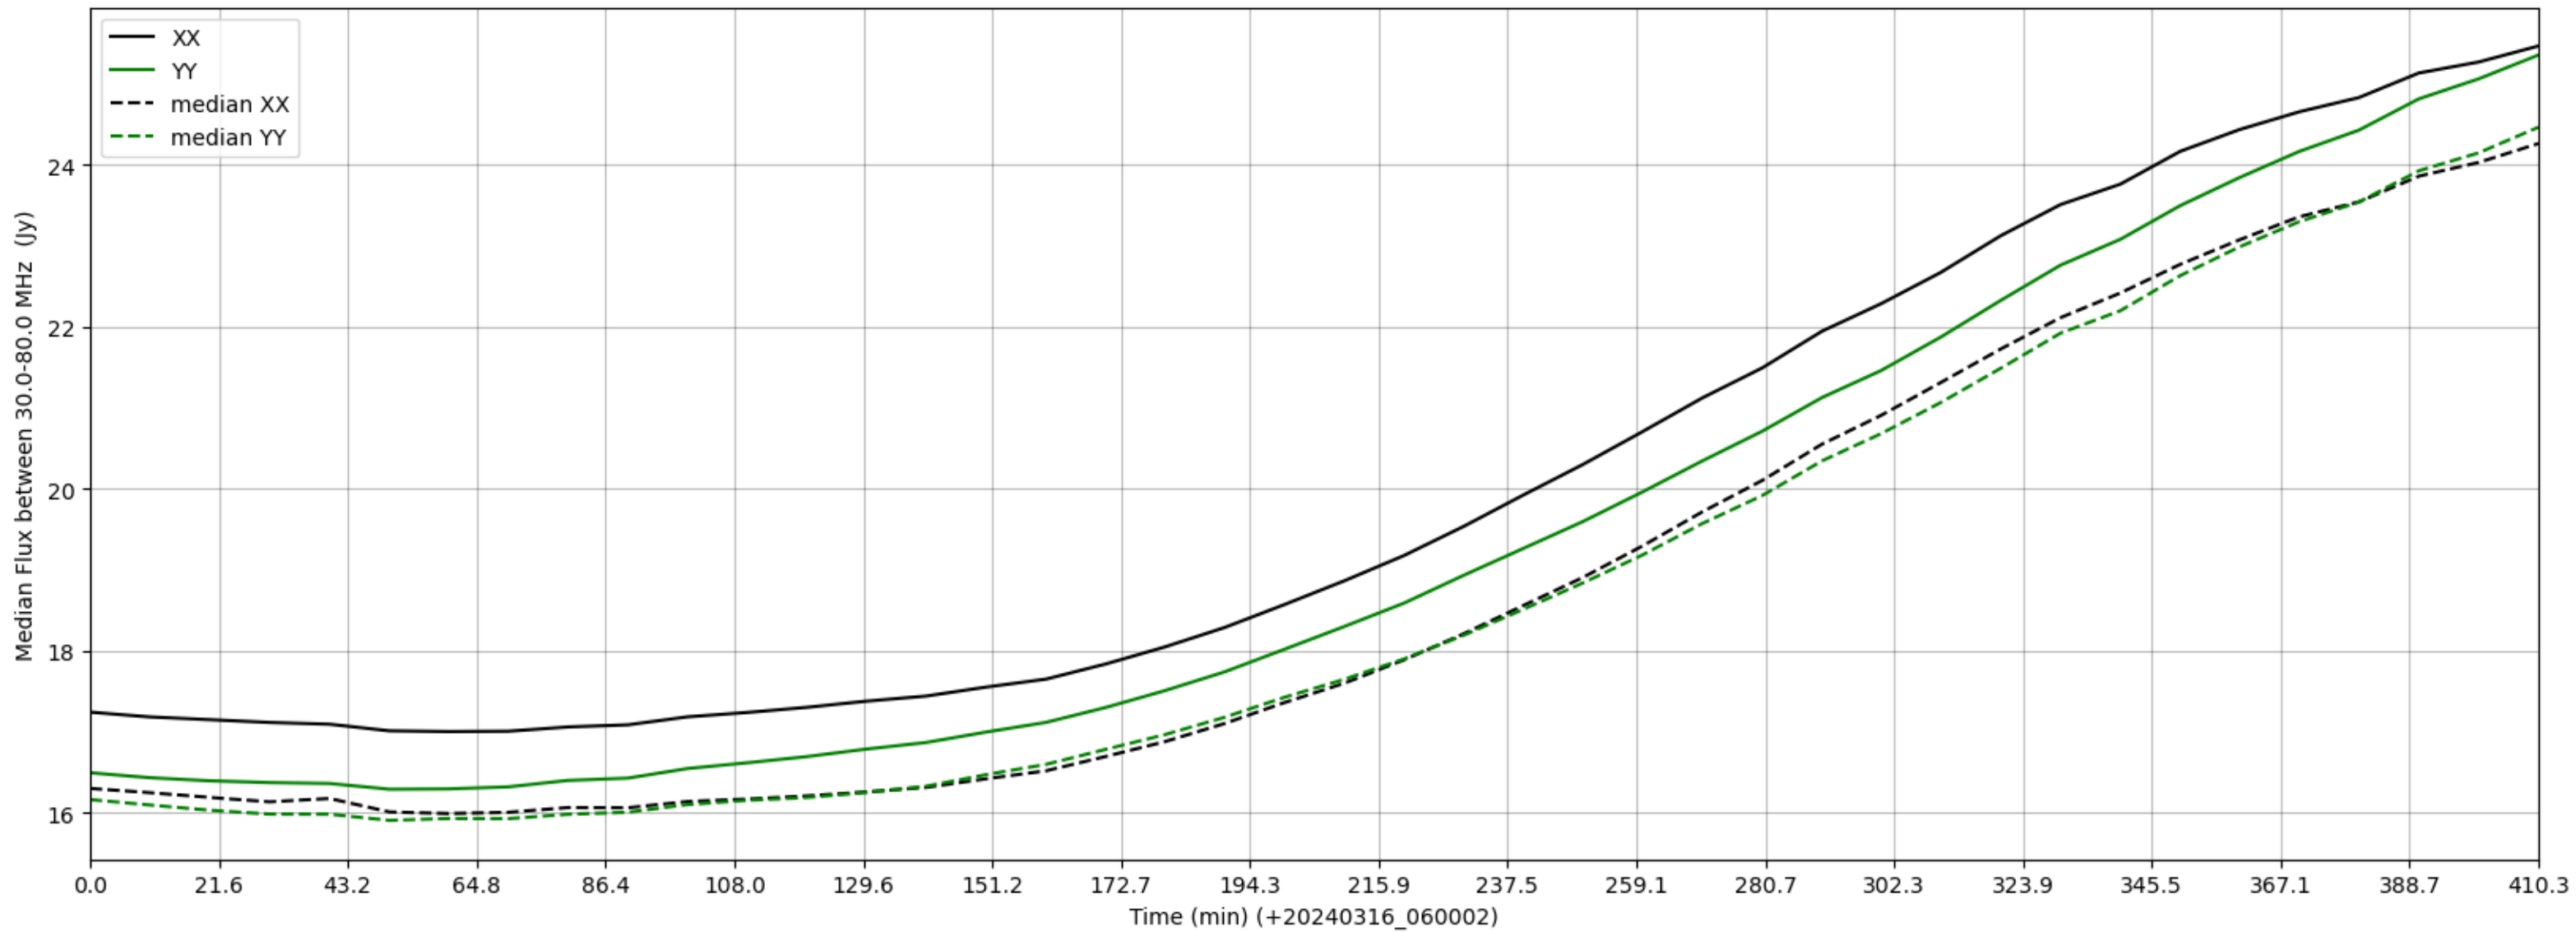

LWA130 - Correlator# 183 - XX FLAGS:BadSpecShape - YY FLAGS:Good

LWA131 - Correlator# 182 - XX FLAGS:Good - YY FLAGS:Good