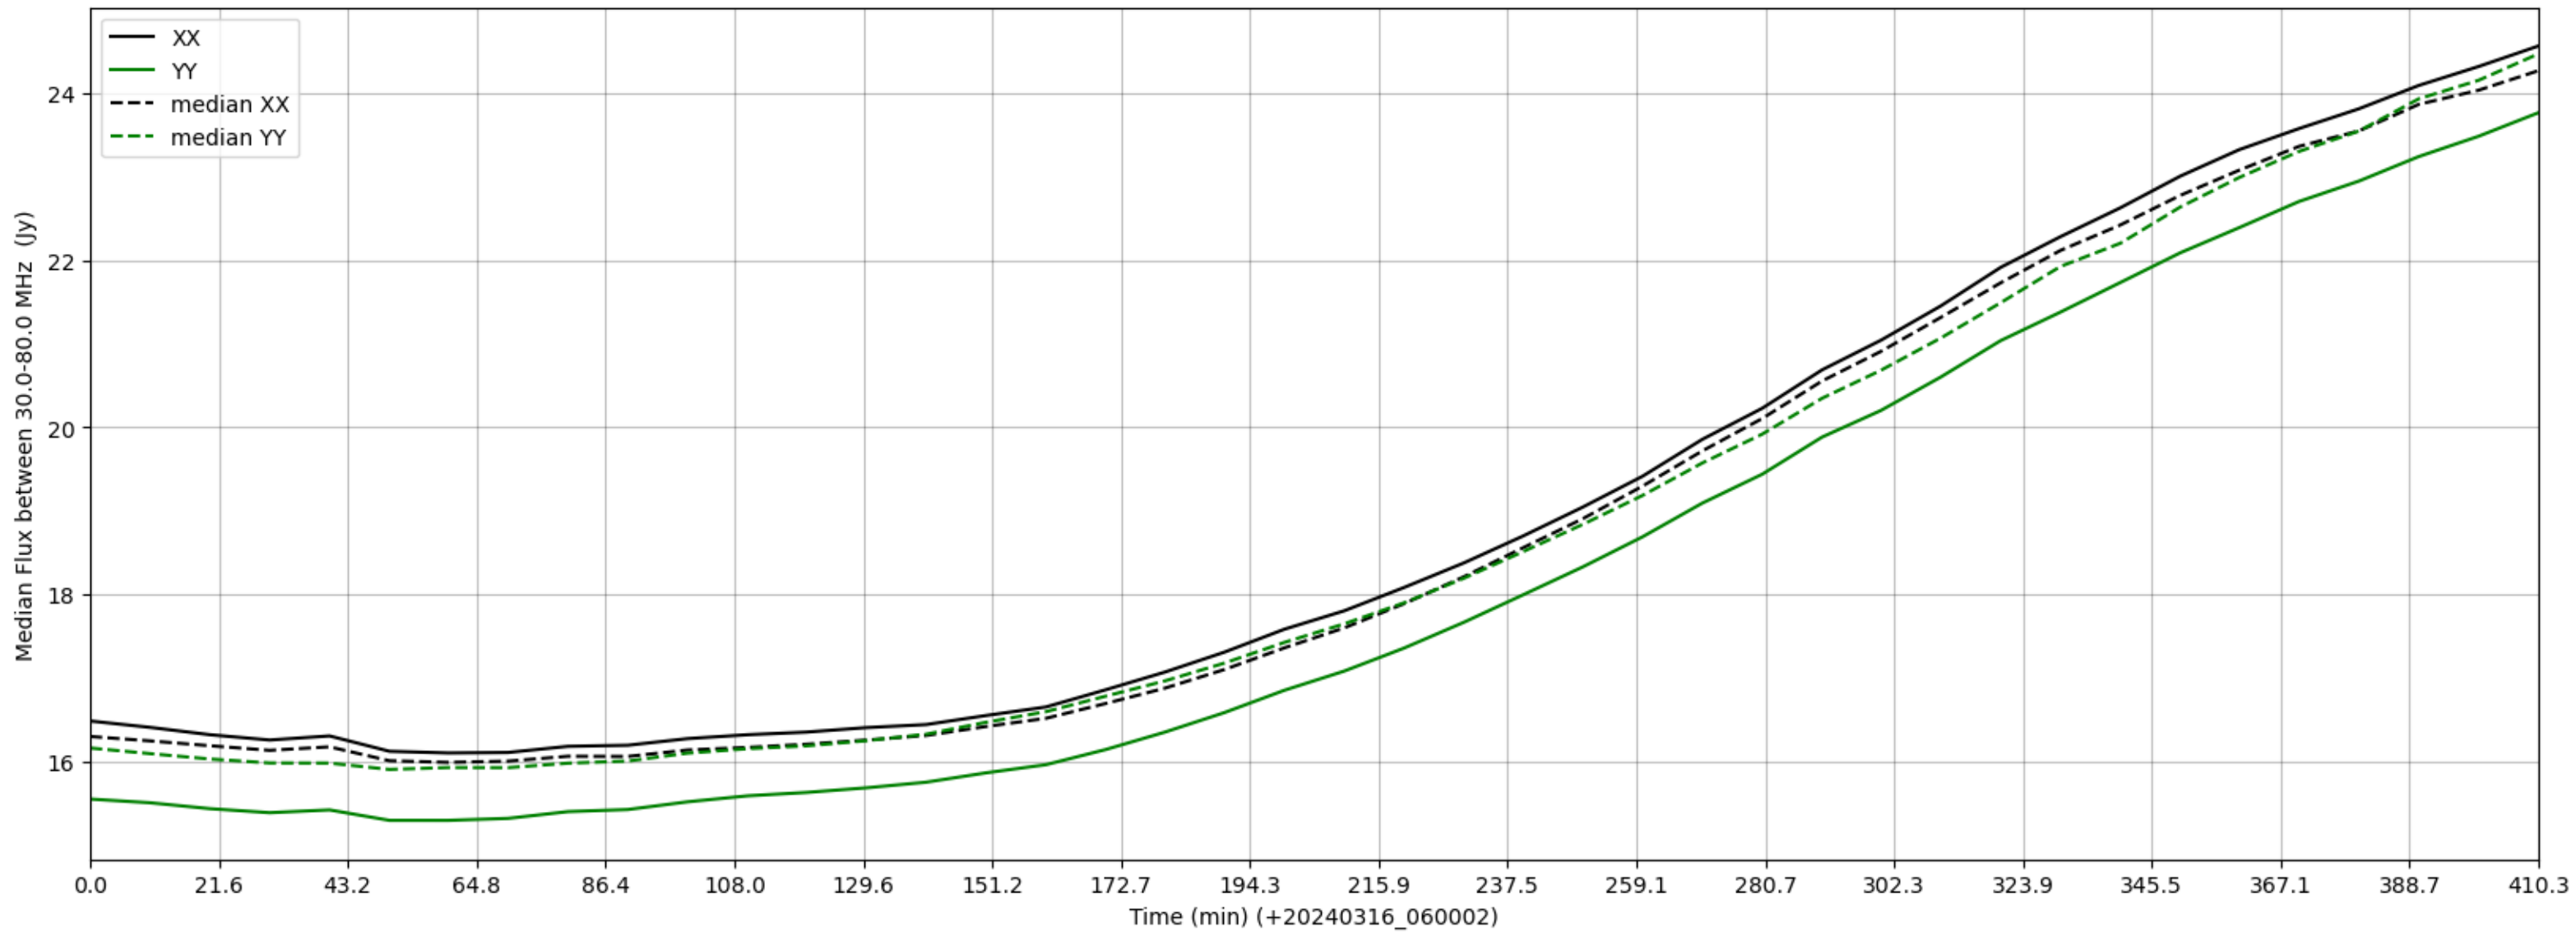

LWA223 - Correlator# 337 - XX FLAGS:Good - YY FLAGS:Good

LWA241 - Correlator# 336 - XX FLAGS:Good - YY FLAGS:Good