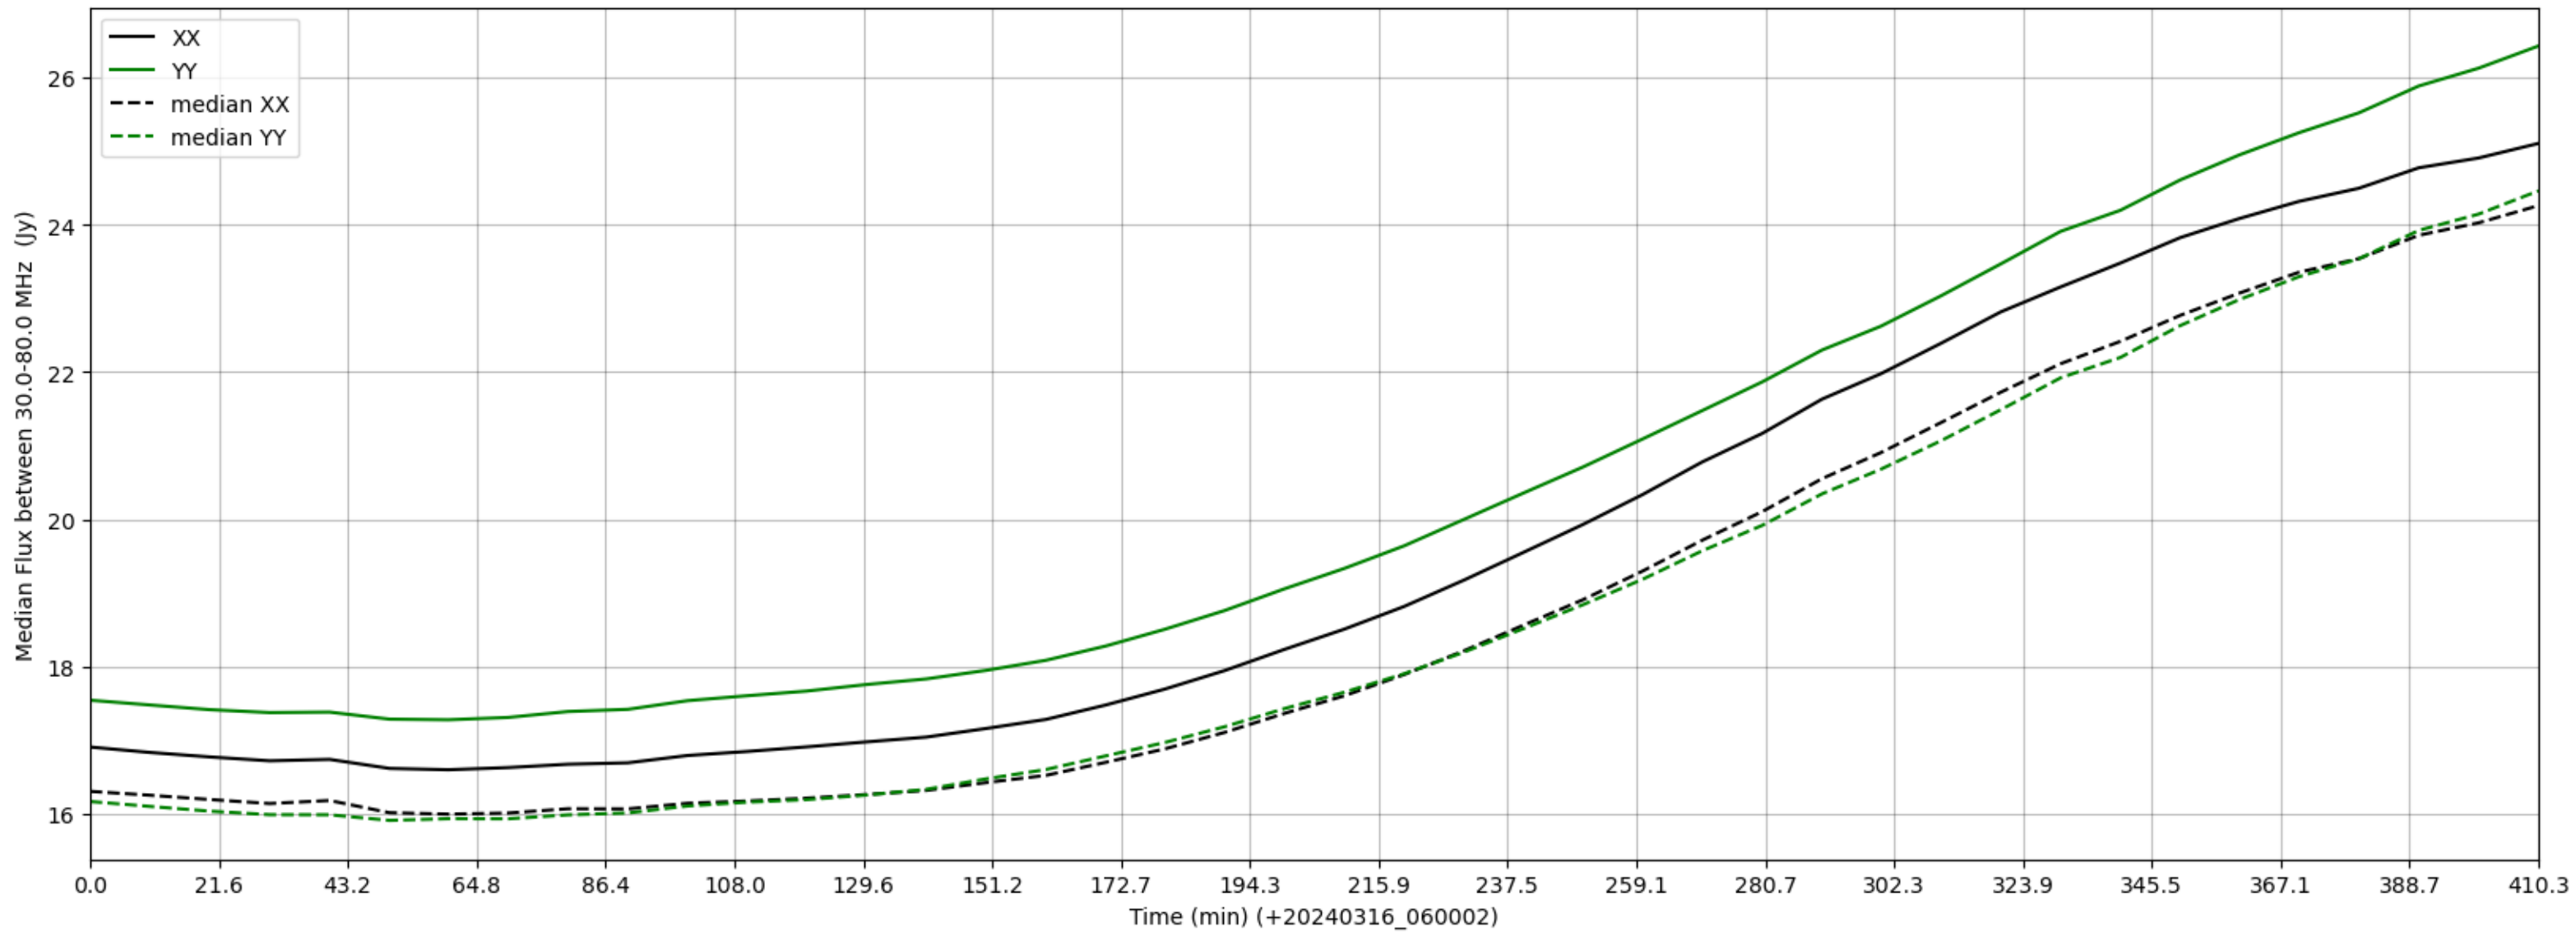

LWA166 - Correlator# 269 - XX FLAGS:Good - YY FLAGS:Good

LWA167 - Correlator# 268 - XX FLAGS:Good - YY FLAGS:Good