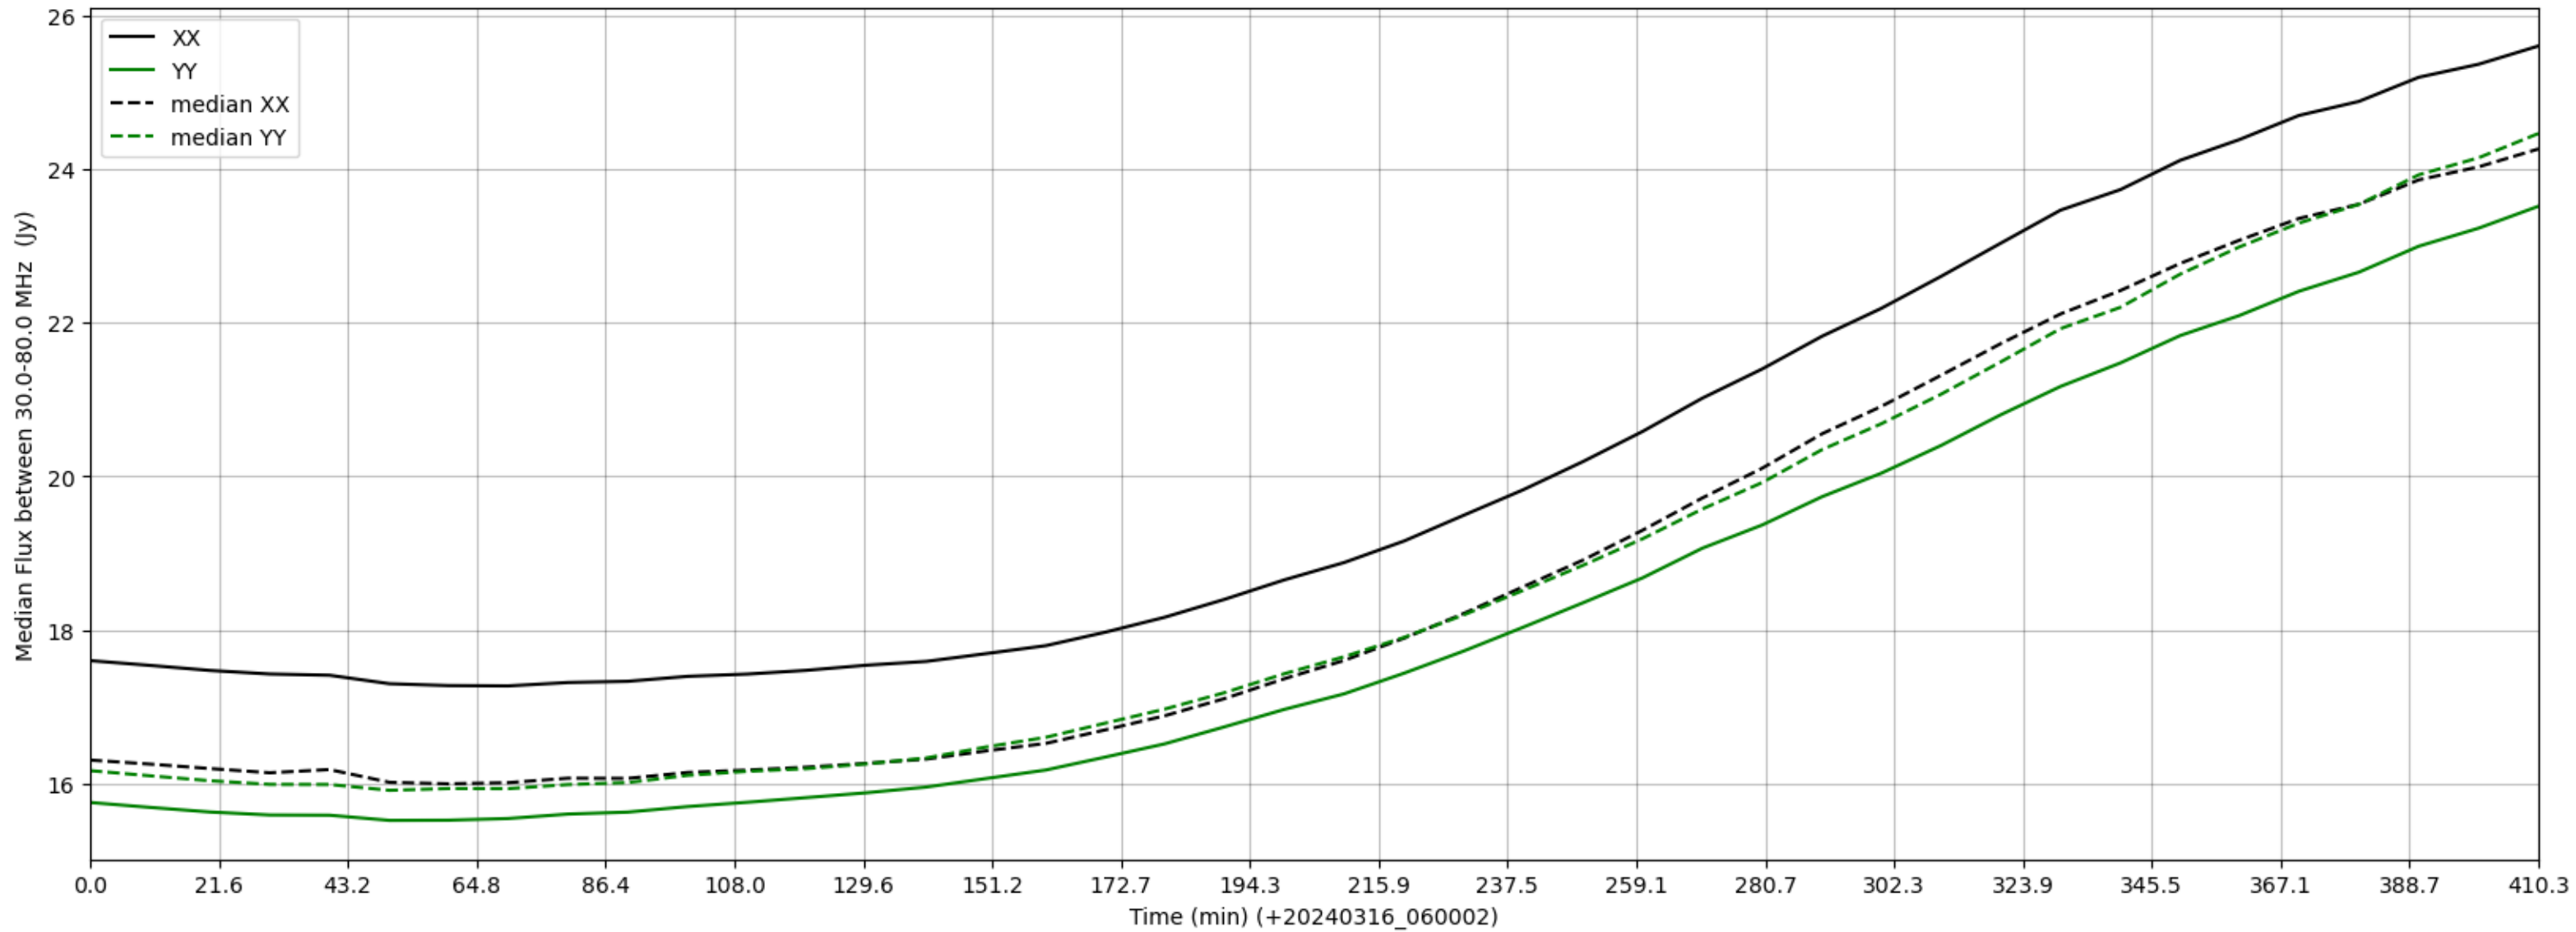

LWA266 - Correlator# 000 - XX FLAGS:Good - YY FLAGS:Good

LWA259 - Correlator# 001 - XX FLAGS:Good - YY FLAGS:Good

LWA268 - Correlator# 002 - XX FLAGS:Good - YY FLAGS:Good

LWA267 - Correlator# 003 - XX FLAGS:LowFlux - YY FLAGS:Good