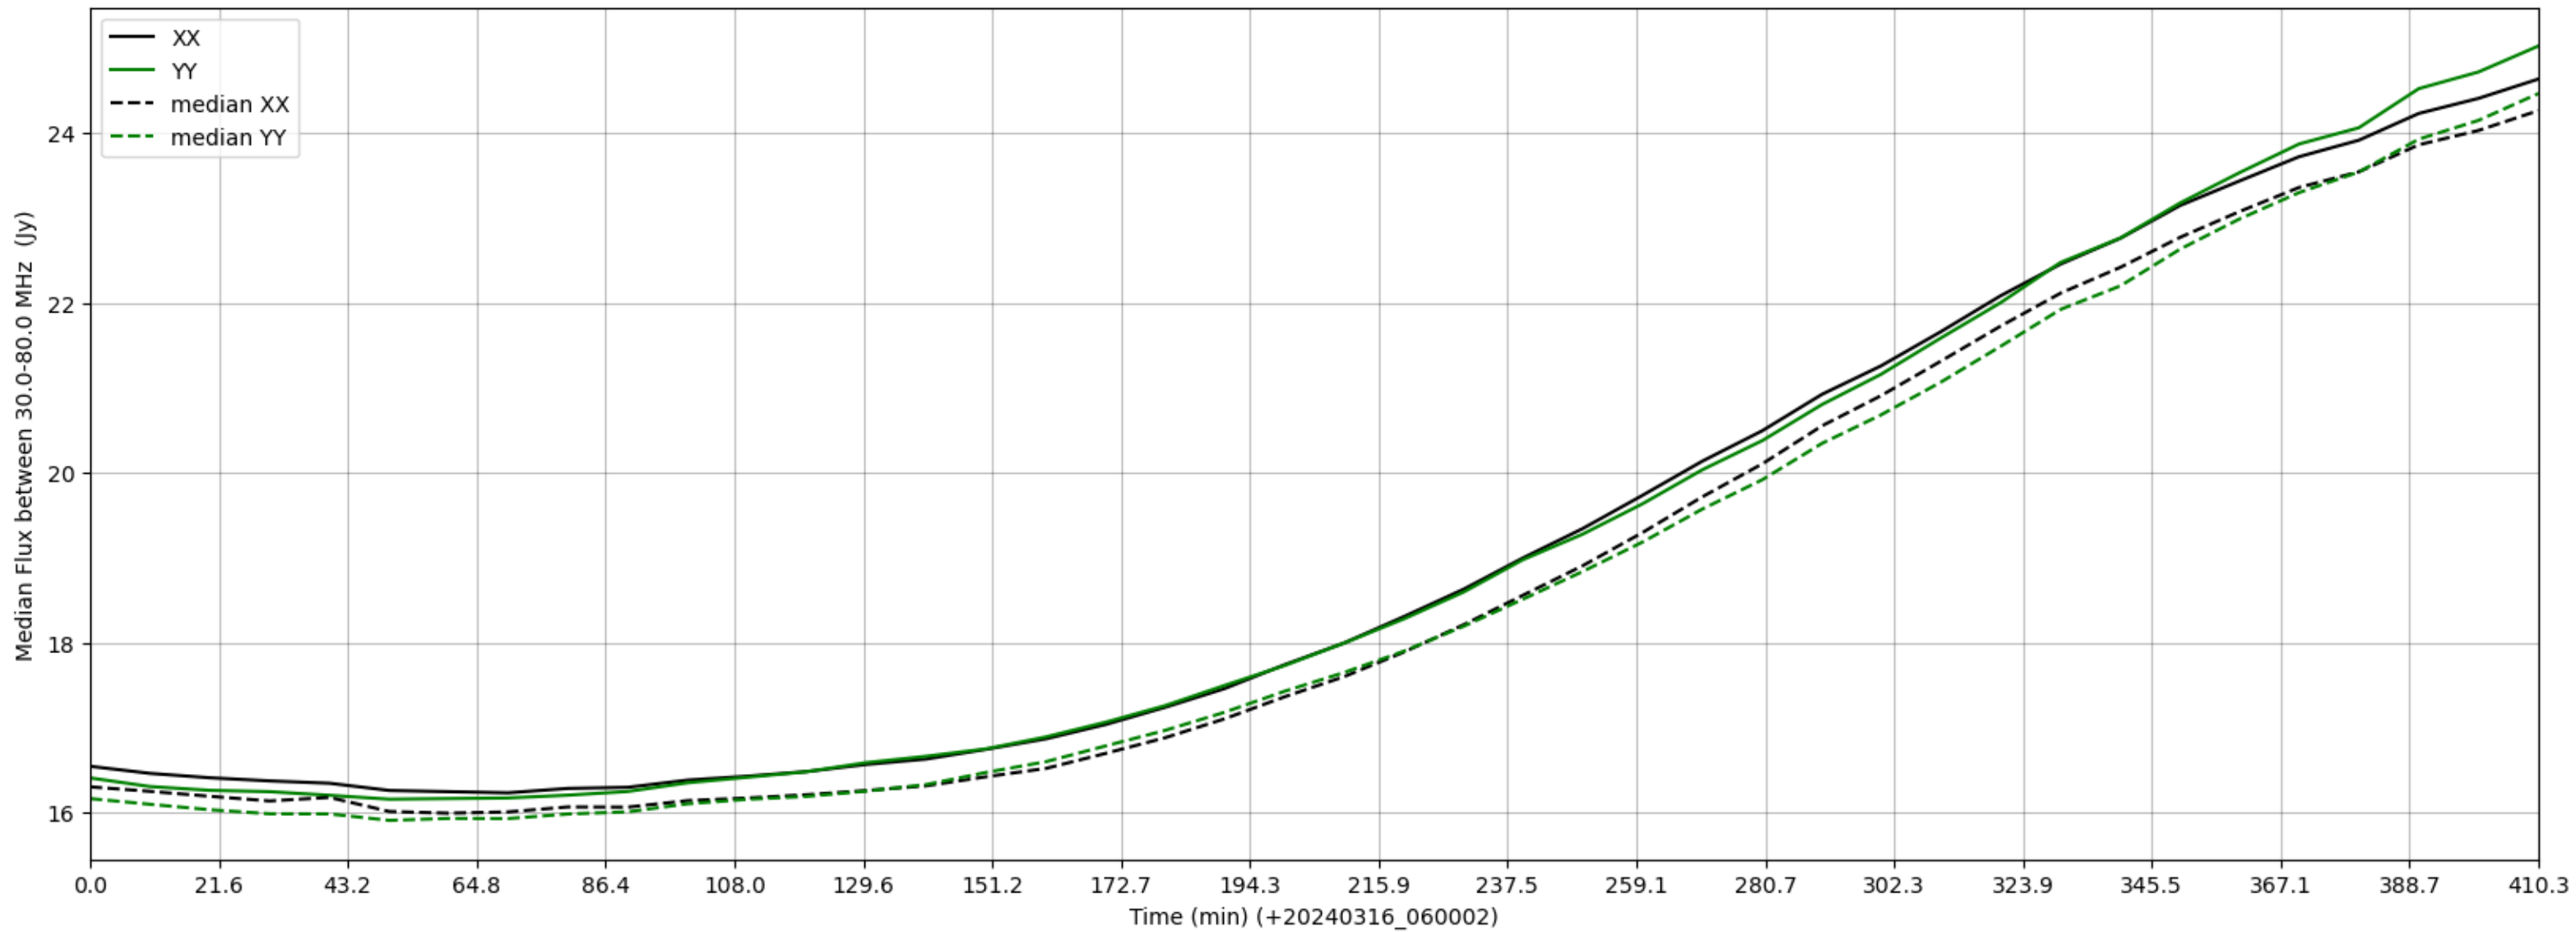

LWA108 - Correlator# 196 - XX FLAGS:Good - YY FLAGS:Good

LWA107 - Correlator# 197 - XX FLAGS:Good - YY FLAGS:Good

LWA110 - Correlator# 198 - XX FLAGS:Good - YY FLAGS:Good

LWA109 - Correlator# 199 - XX FLAGS:Good - YY FLAGS:Good