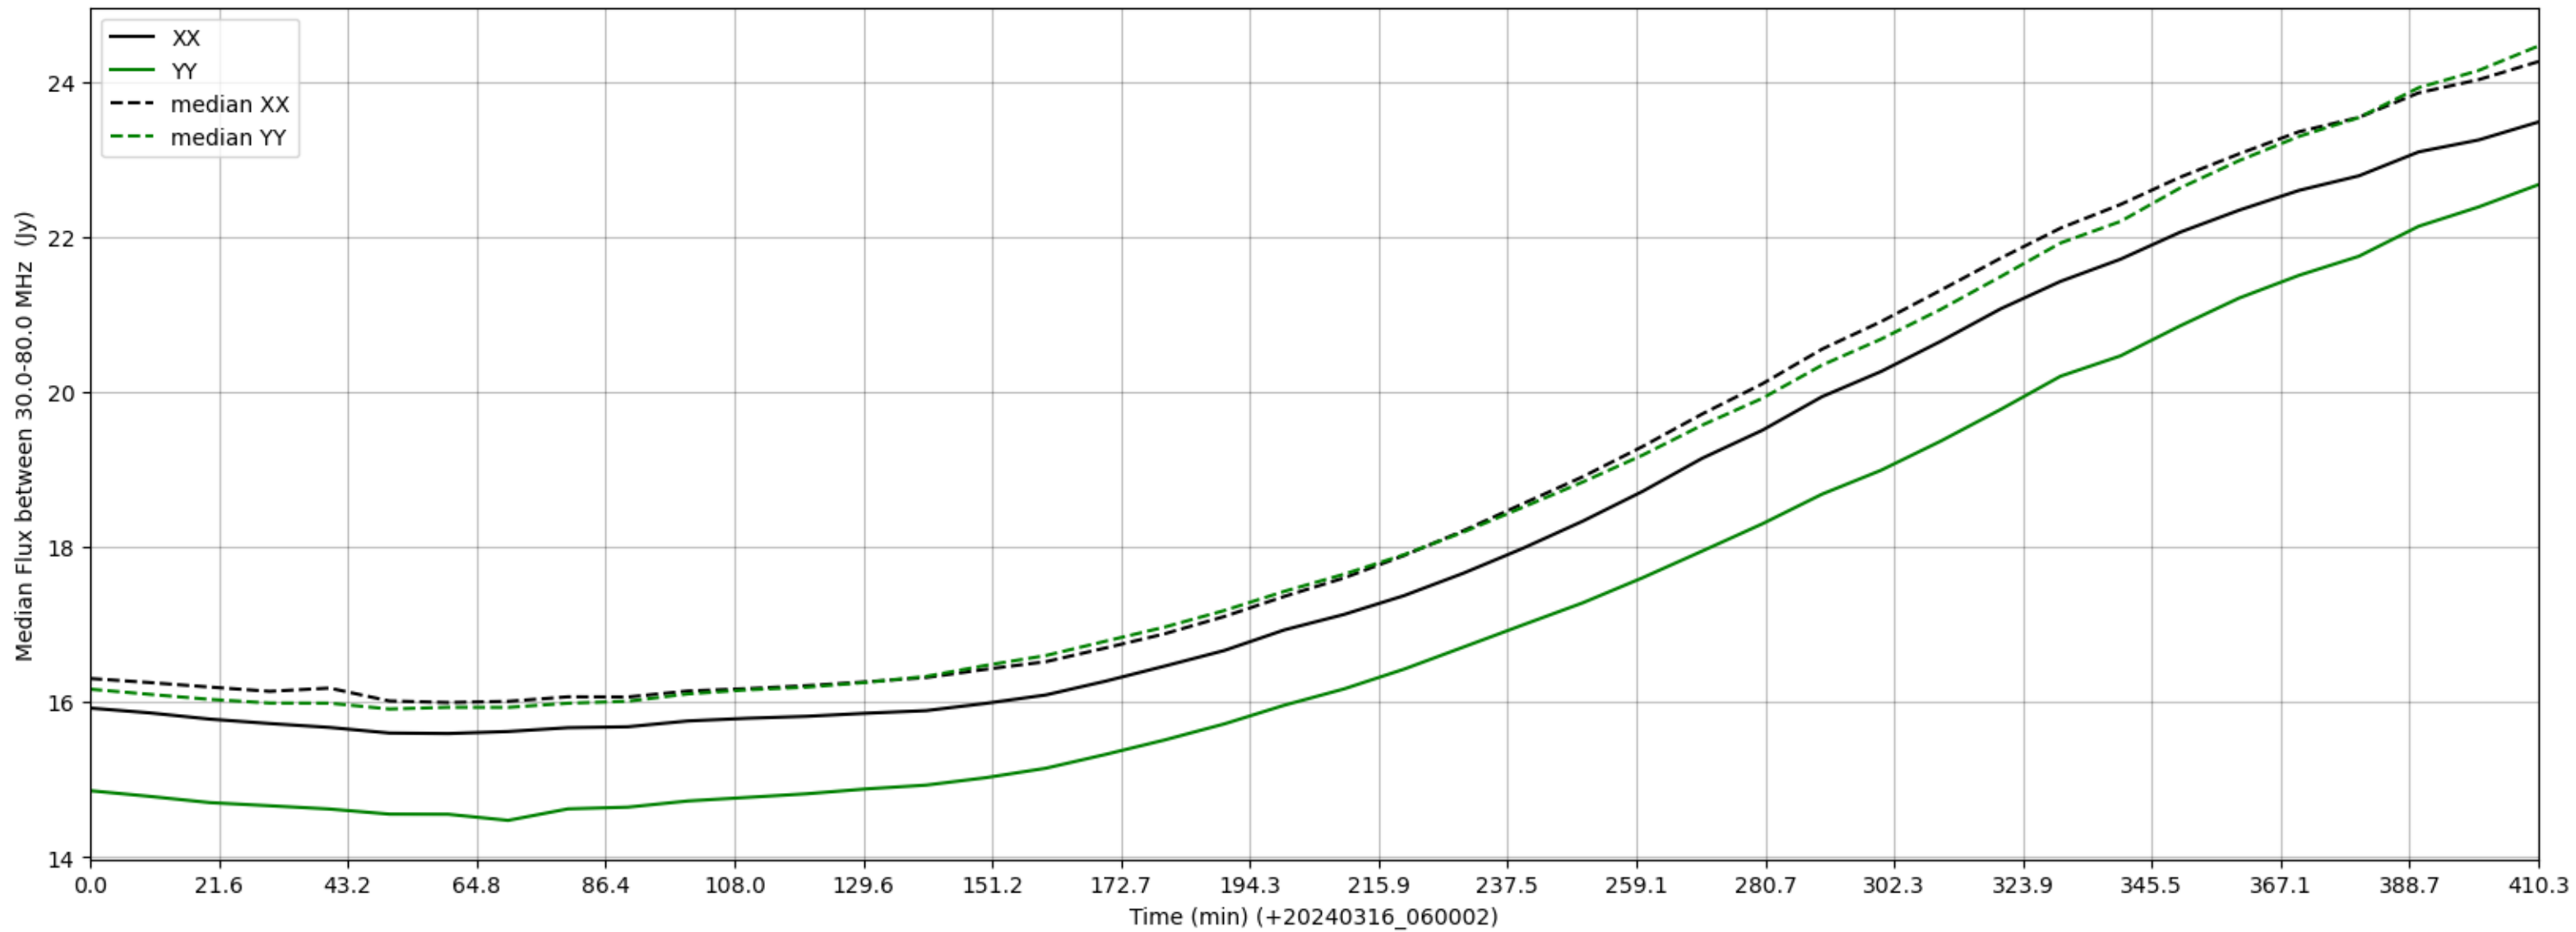

LWA090 - Correlator# 147 - XX FLAGS:Good - YY FLAGS:Good

LWA091 - Correlator# 146 - XX FLAGS:Good - YY FLAGS:Good