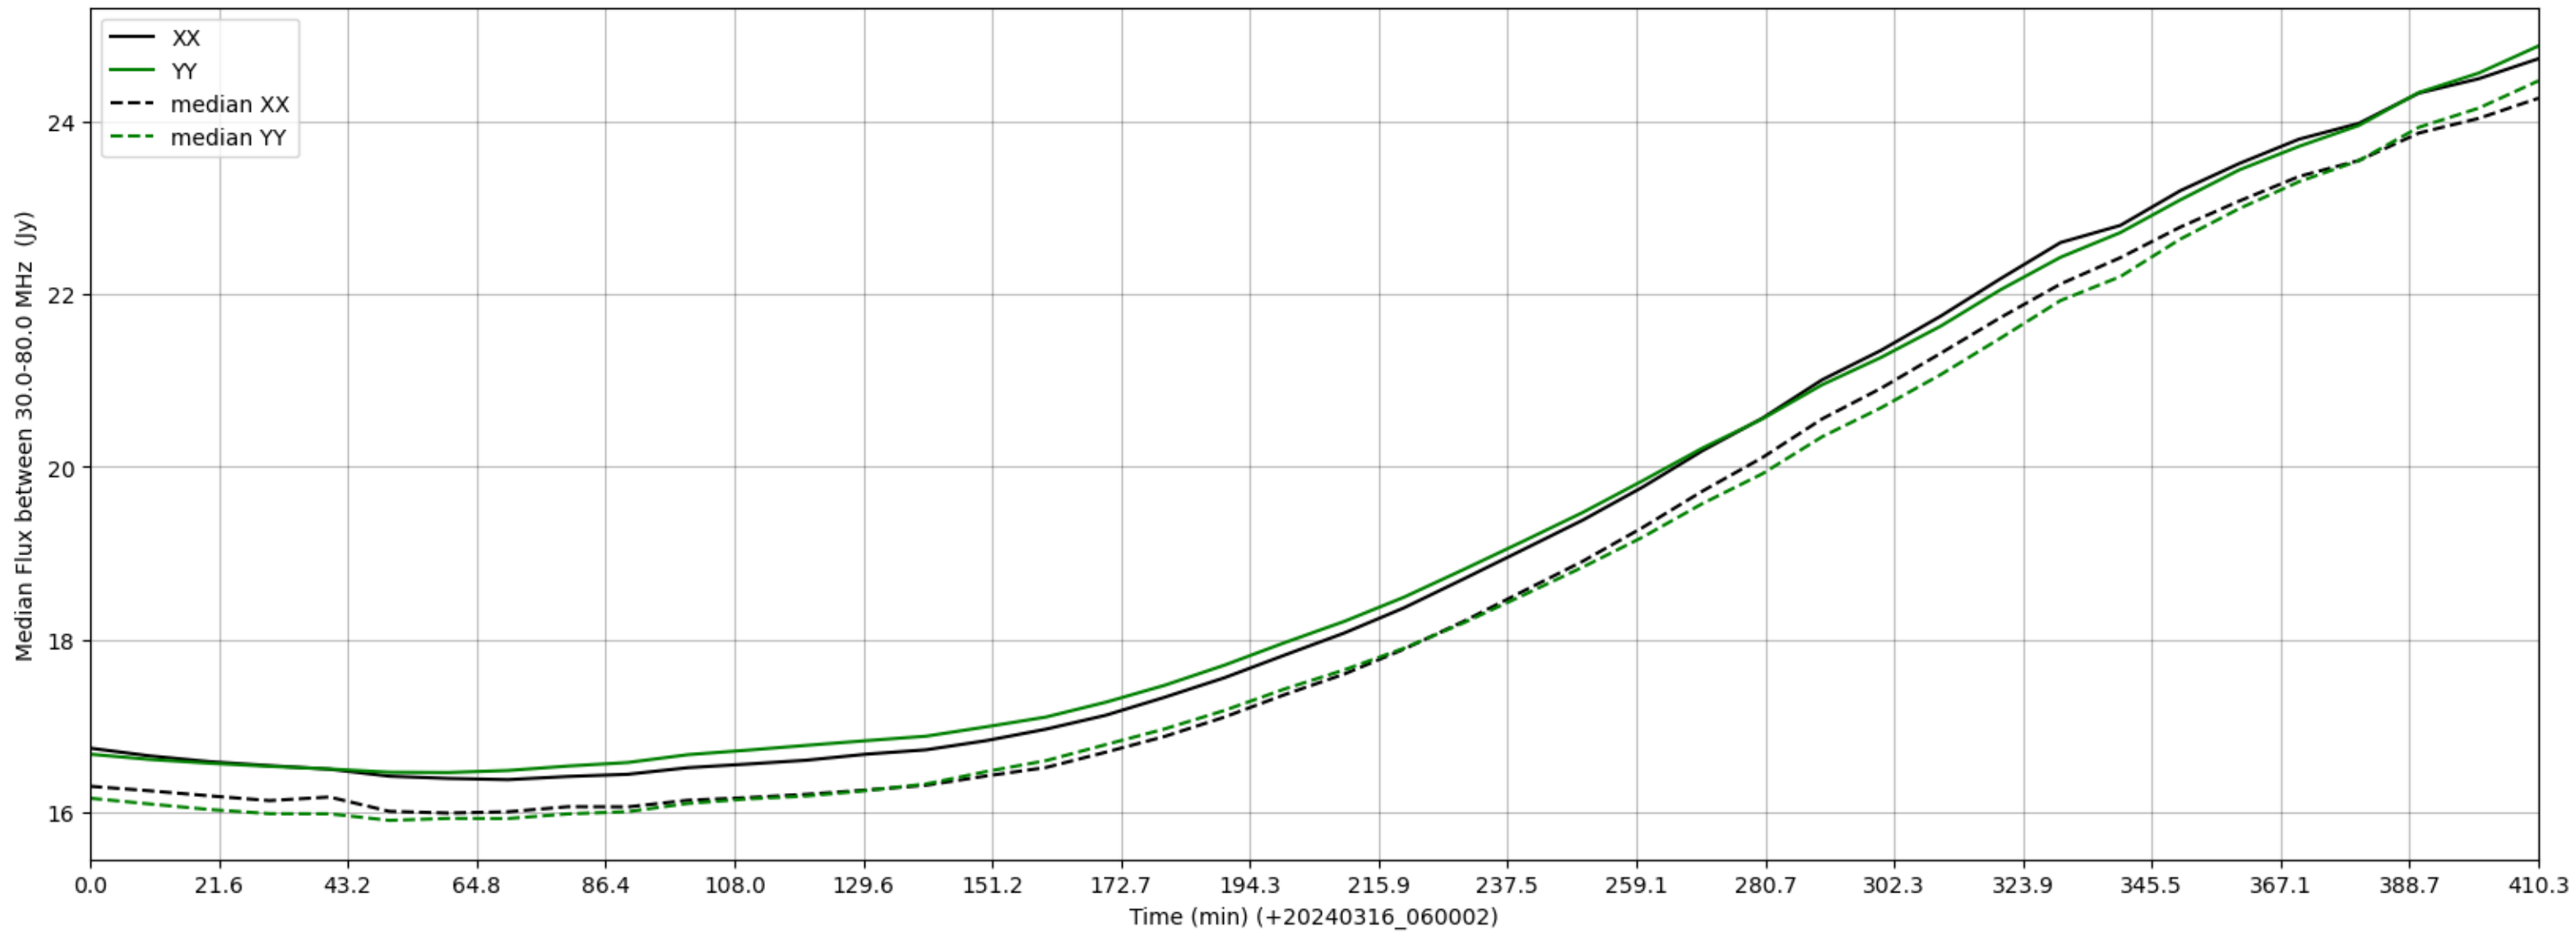

LWA055 - Correlator# 121 - XX FLAGS:Good - YY FLAGS:Good

LWA084 - Correlator# 120 - XX FLAGS:Good - YY FLAGS:Good