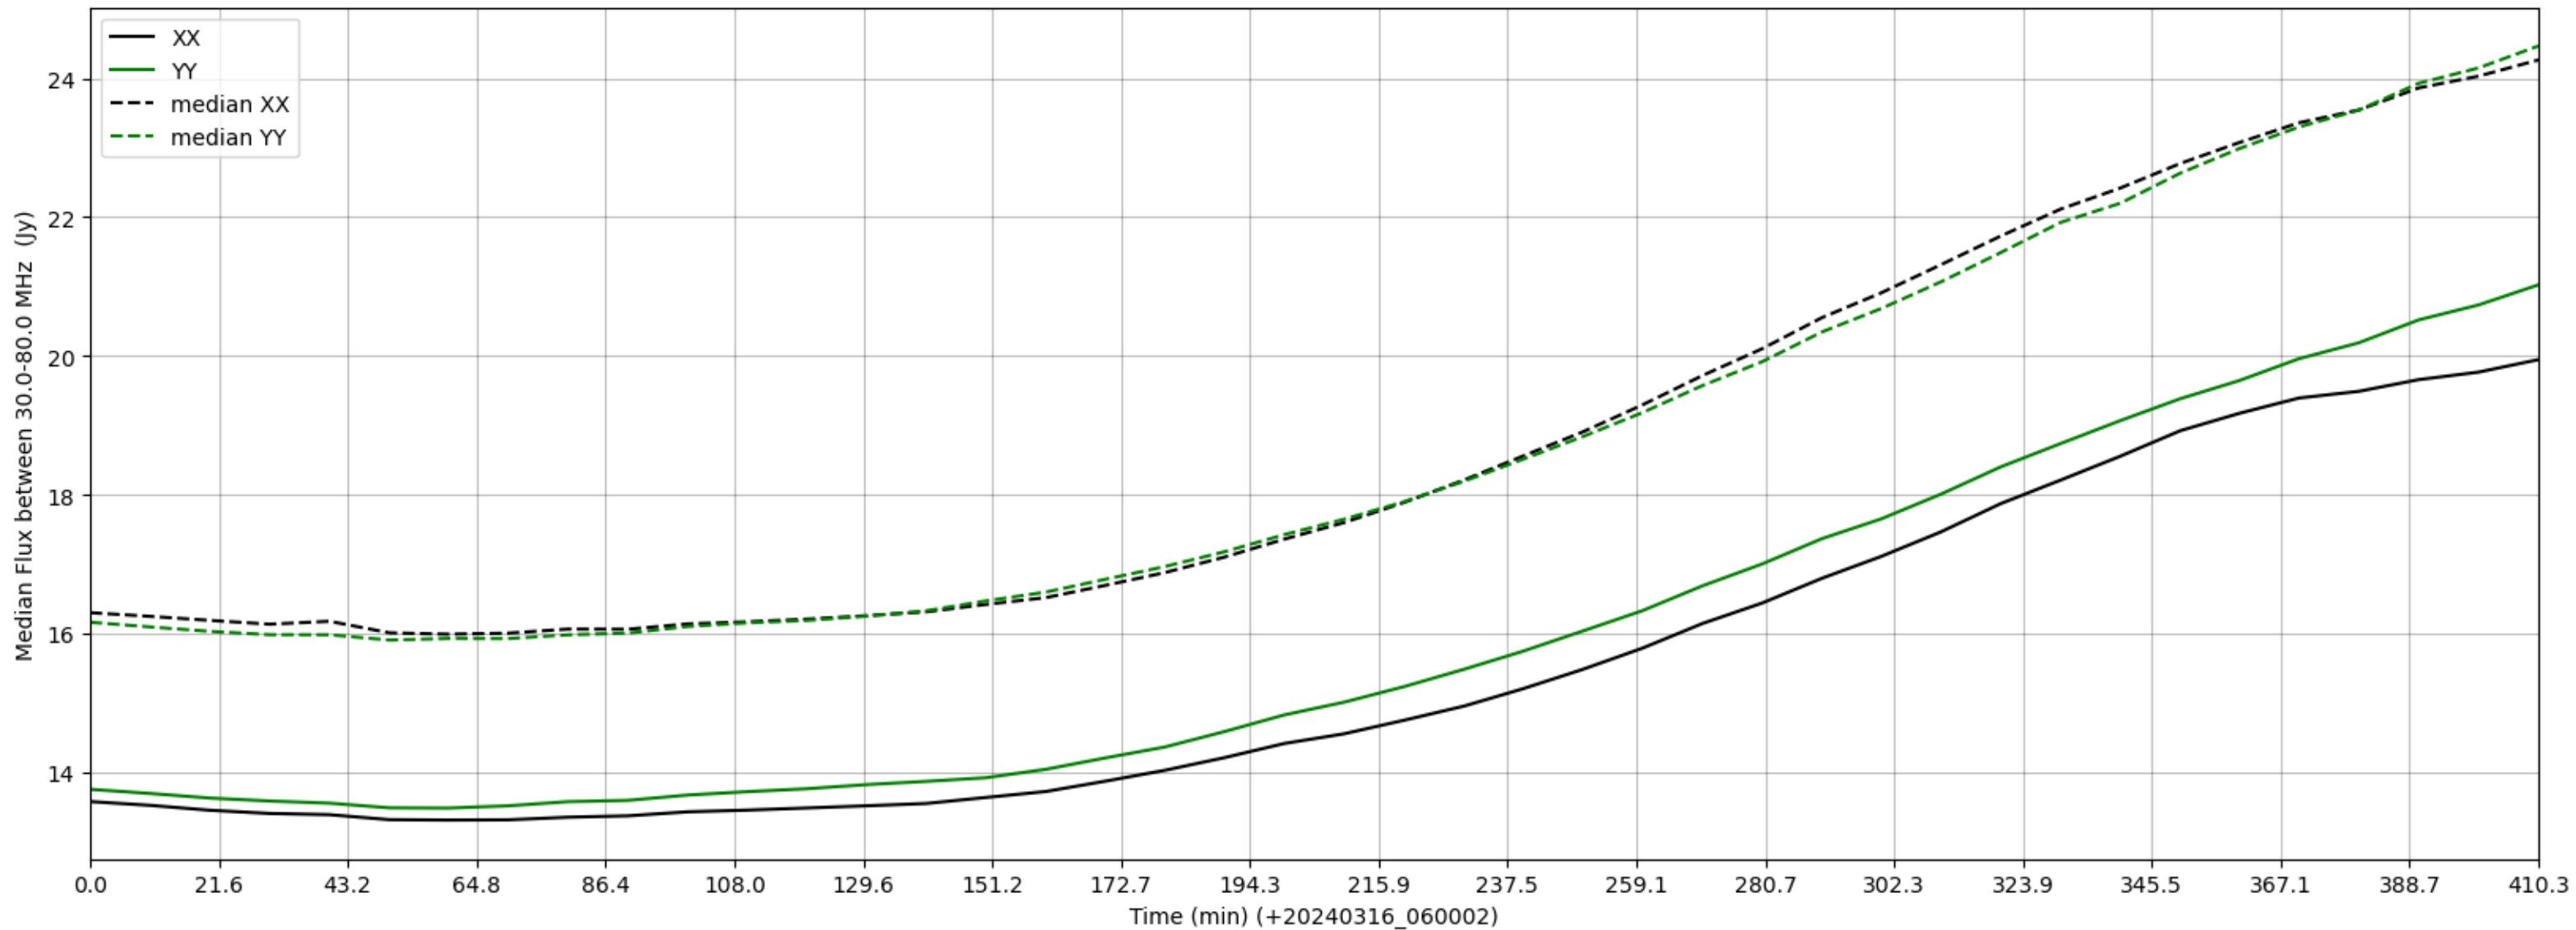

LWA336 - Correlator# 056 - XX FLAGS:BadSpecShape - YY FLAGS:BadSpecShape

LWA335 - Correlator# 057 - XX FLAGS:Good - YY FLAGS:Good

LWA343 - Correlator# 058 - XX FLAGS:Good - YY FLAGS:Good

LWA337 - Correlator# 059 - XX FLAGS:Good - YY FLAGS:Good