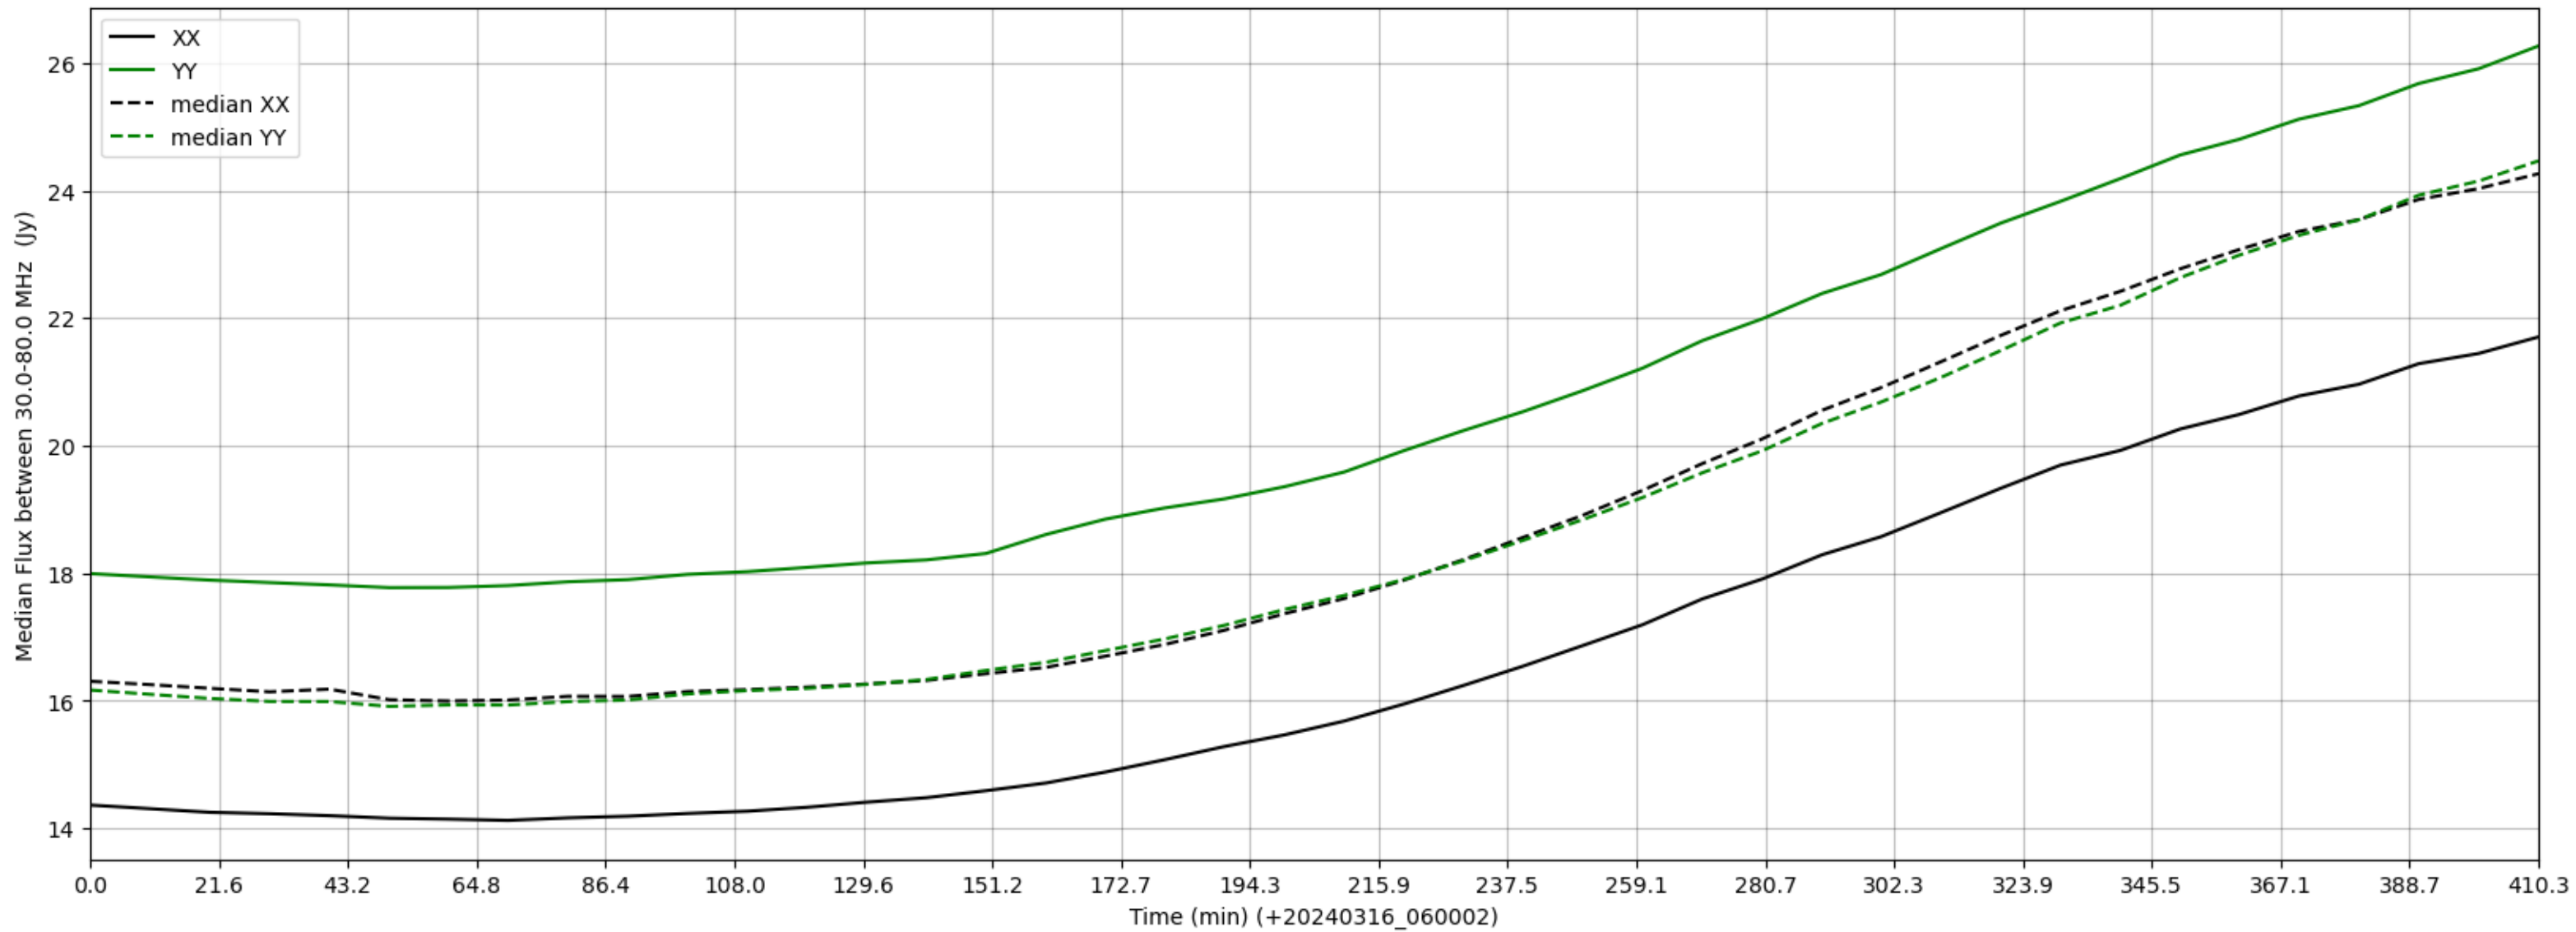

LWA296 - Correlator# 046 - XX FLAGS:Good - YY FLAGS:Good

LWA291 - Correlator# 045 - XX FLAGS:Good - YY FLAGS:Good