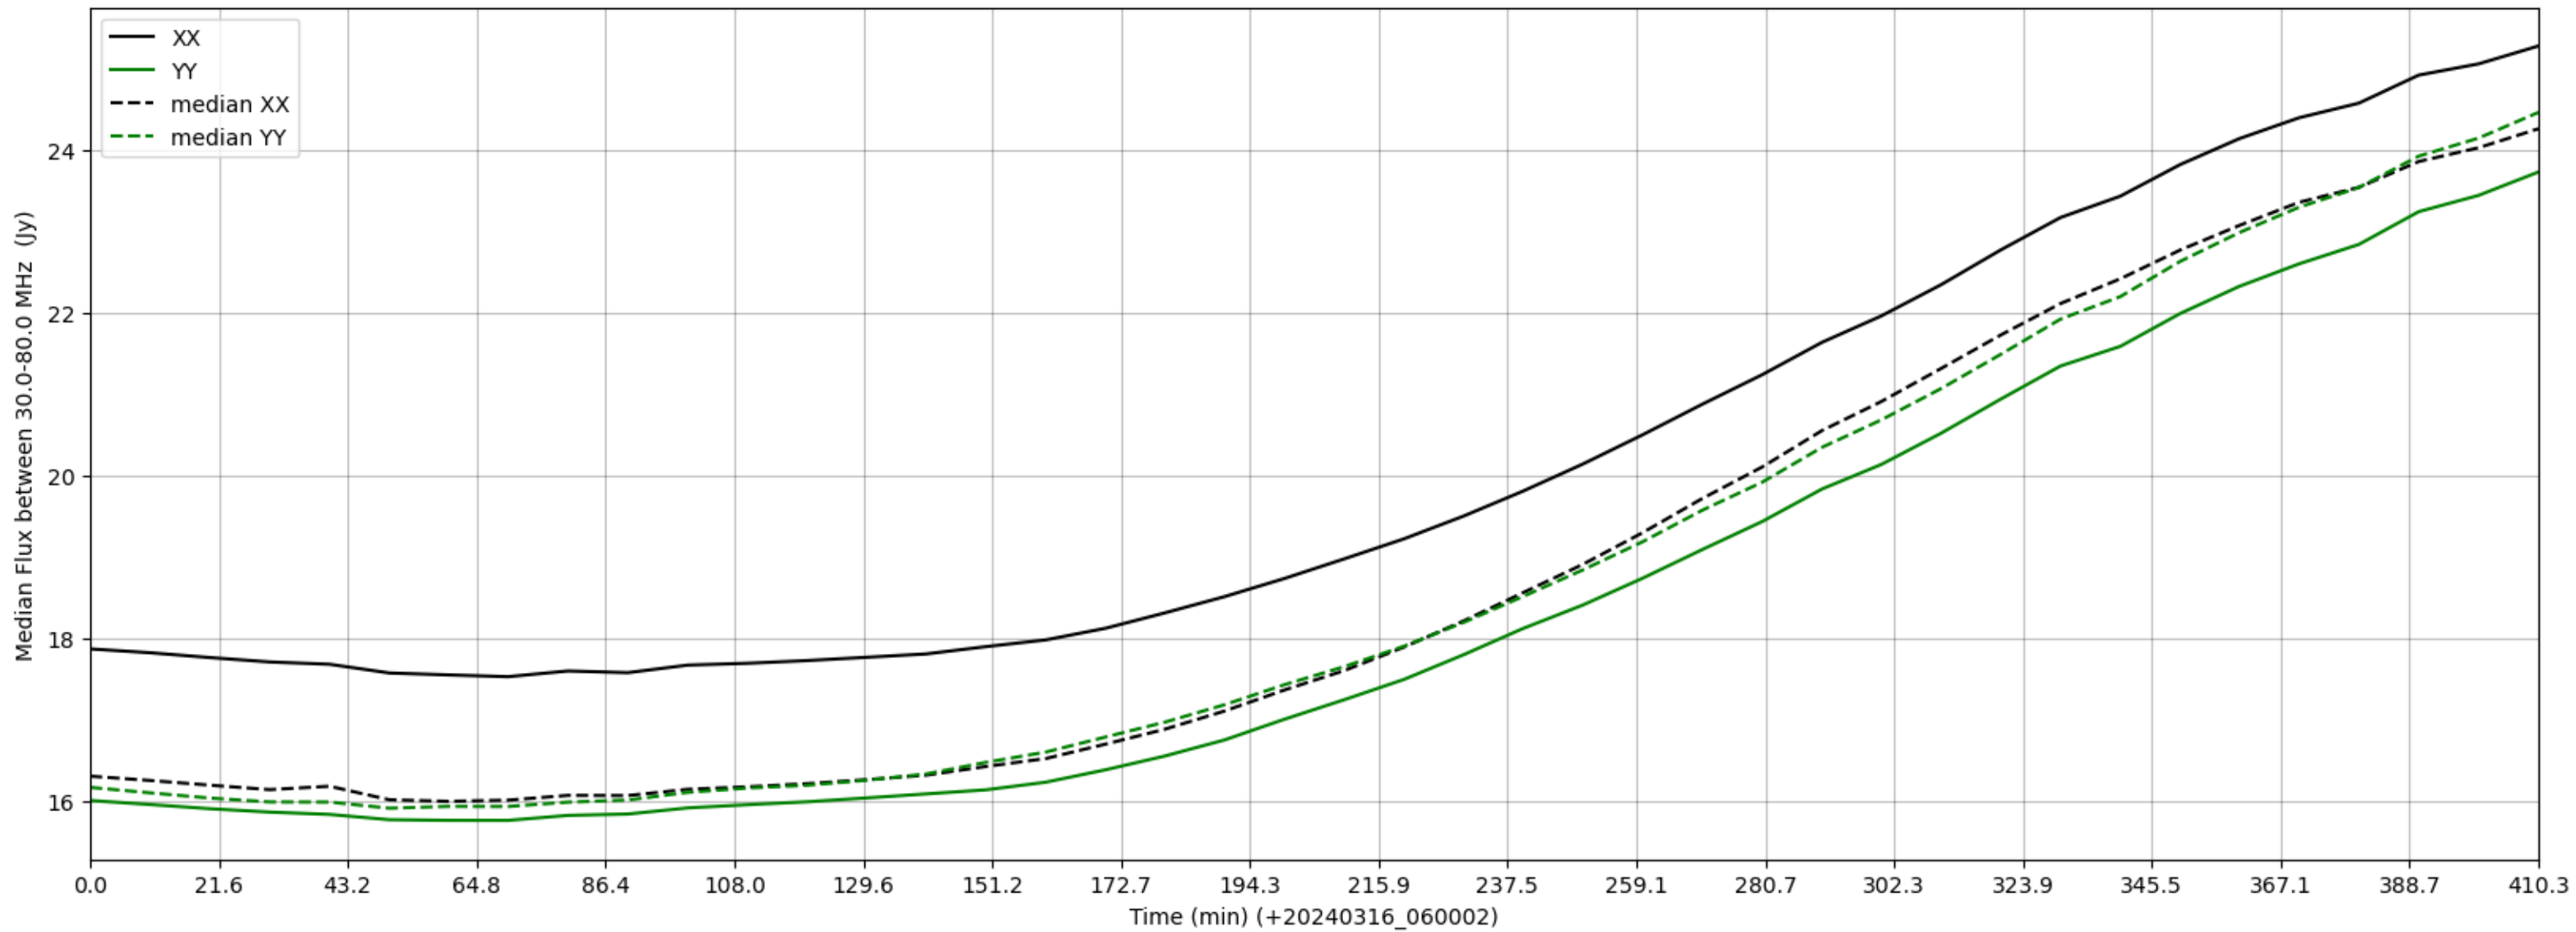

LWA065 - Correlator# 165 - XX FLAGS:Good - YY FLAGS:Good

LWA066 - Correlator# 164 - XX FLAGS:Good - YY FLAGS:Good