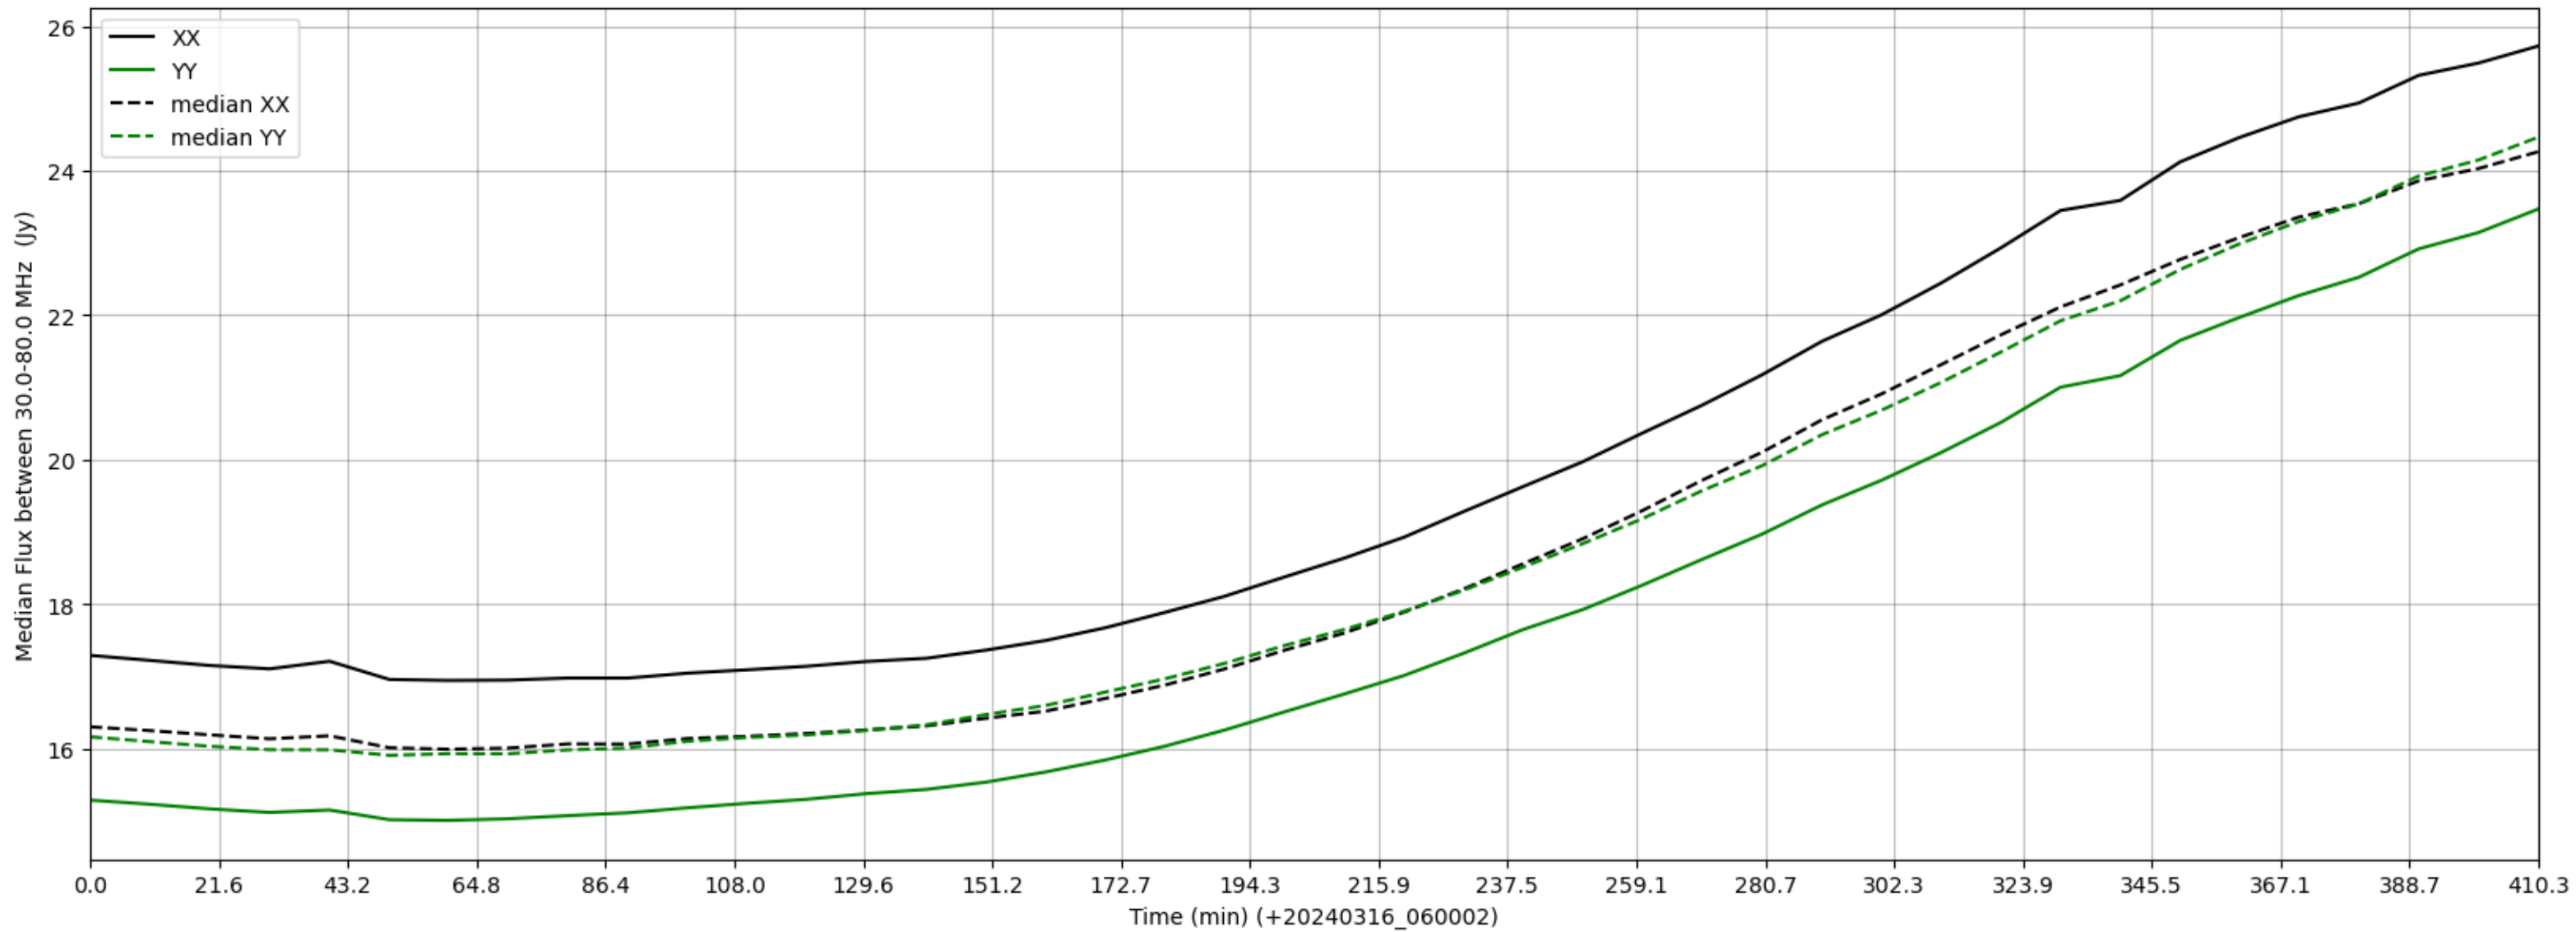

LWA057 - Correlator# 134 - XX FLAGS:Good - YY FLAGS:Good

LWA060 - Correlator# 133 - XX FLAGS:Good - YY FLAGS:Good