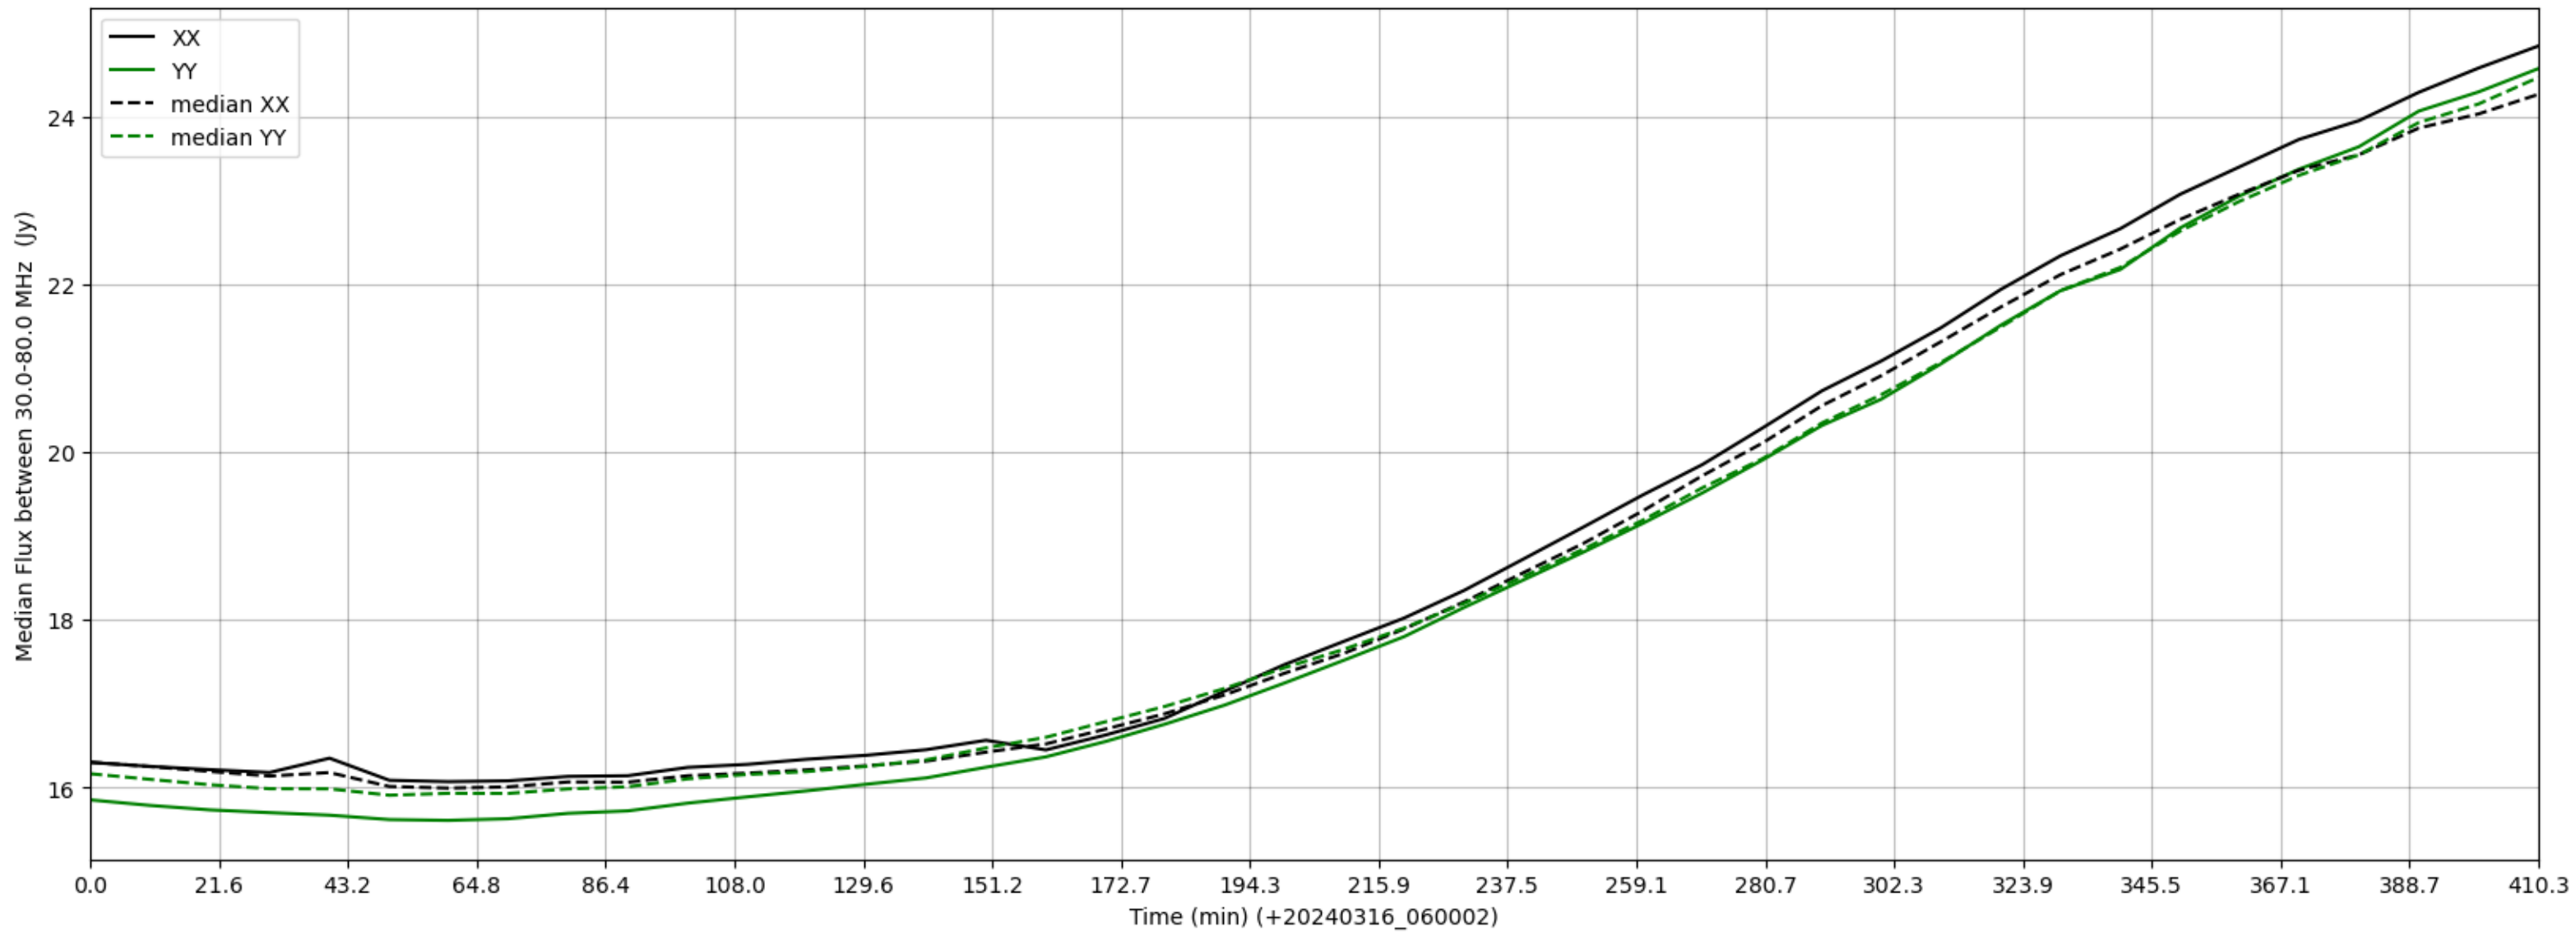

LWA060 - Correlator# 133 - XX FLAGS:Good - YY FLAGS:Good

LWA063 - Correlator# 132 - XX FLAGS:Good - YY FLAGS:Good