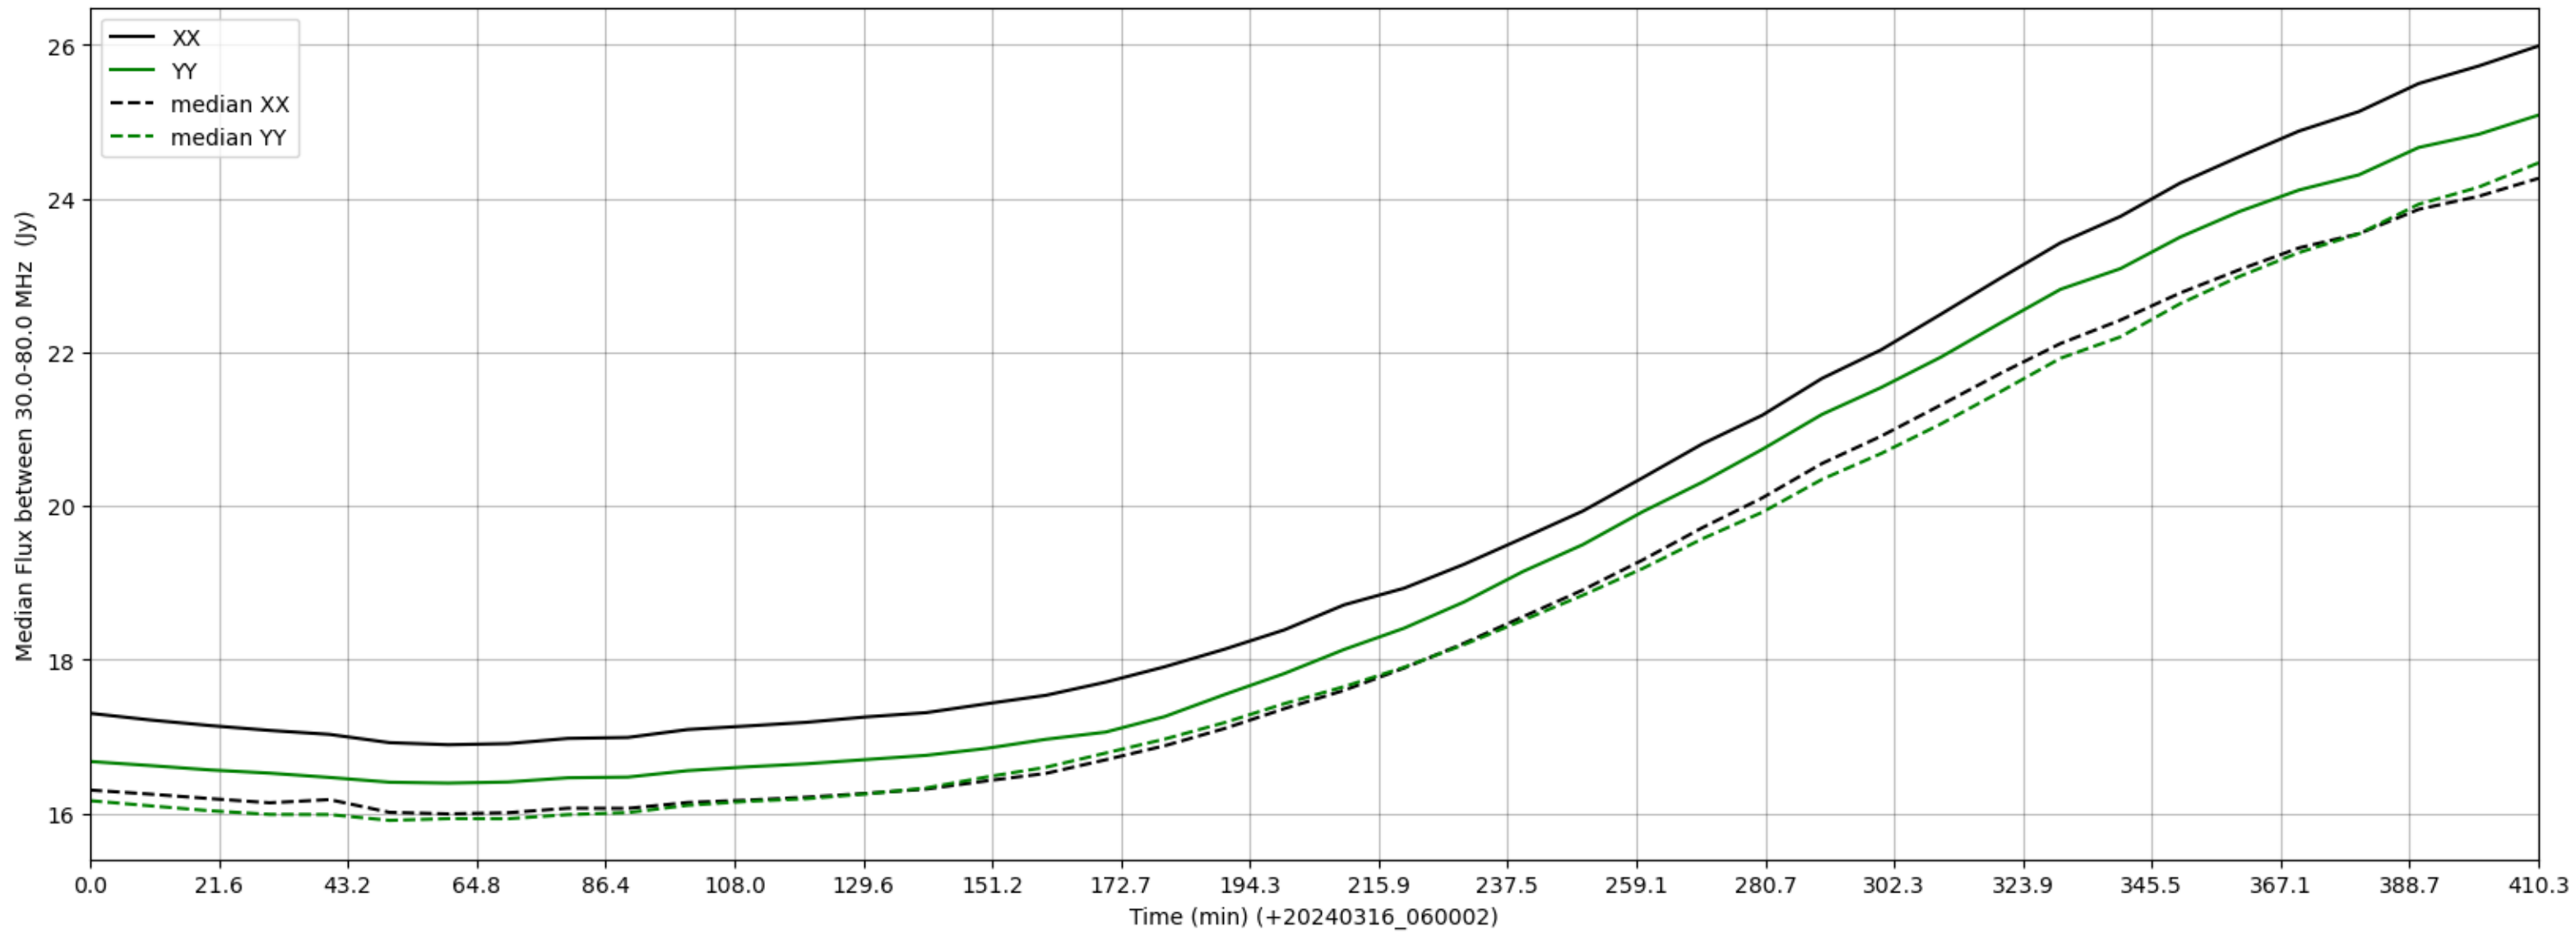

LWA139 - Correlator# 187 - XX FLAGS:Good - YY FLAGS:Good

LWA252 - Correlator# 186 - XX FLAGS:Good - YY FLAGS:Good