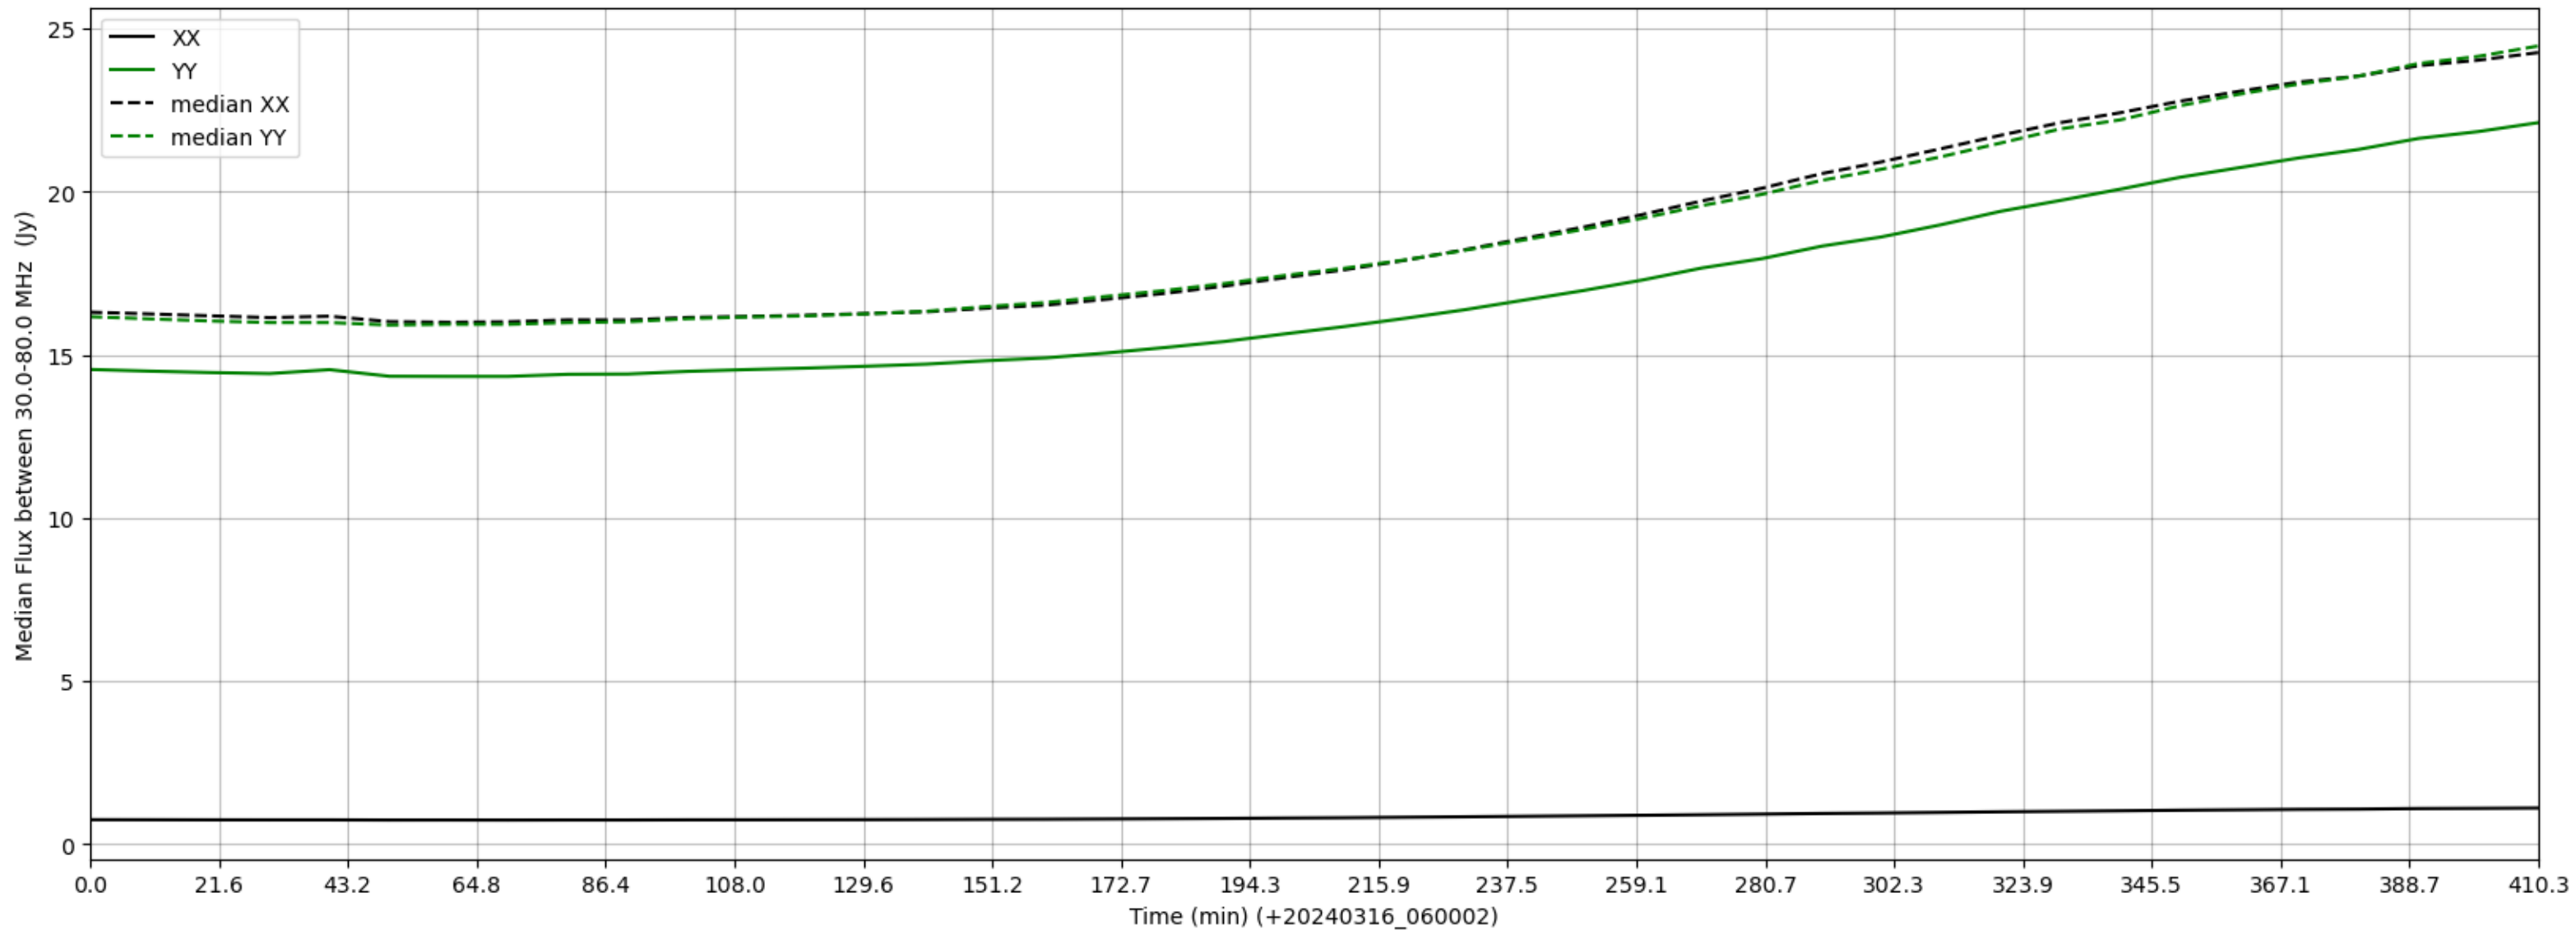

LWA181 - Correlator# 231 - XX FLAGS:Good - YY FLAGS:Good

LWA153 - Correlator# 230 - XX FLAGS:LowFlux - YY FLAGS:Good