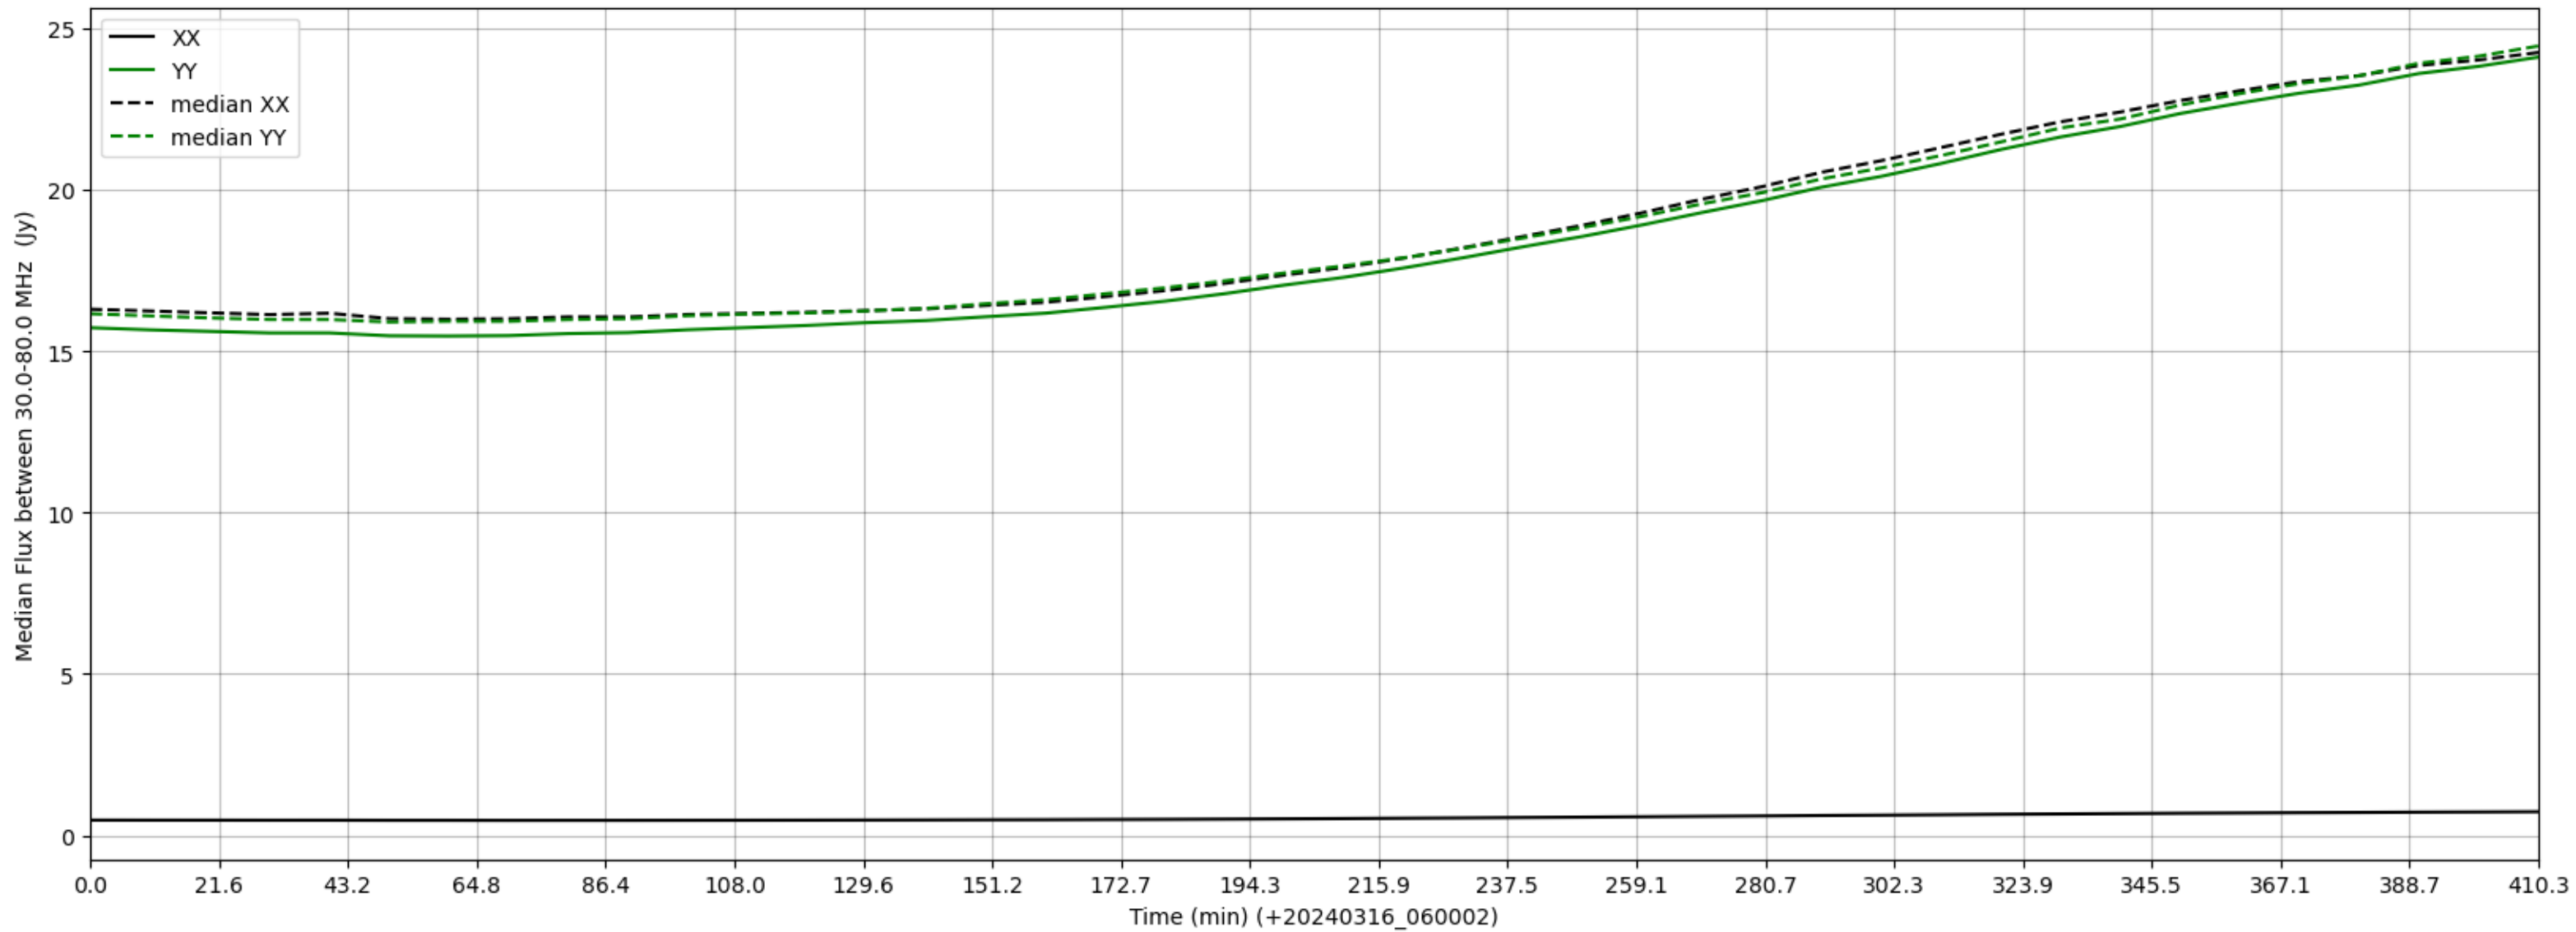

LWA173 - Correlator# 290 - XX FLAGS:Good - YY FLAGS:Good

LWA234 - Correlator# 289 - XX FLAGS:LowFlux - YY FLAGS:Good