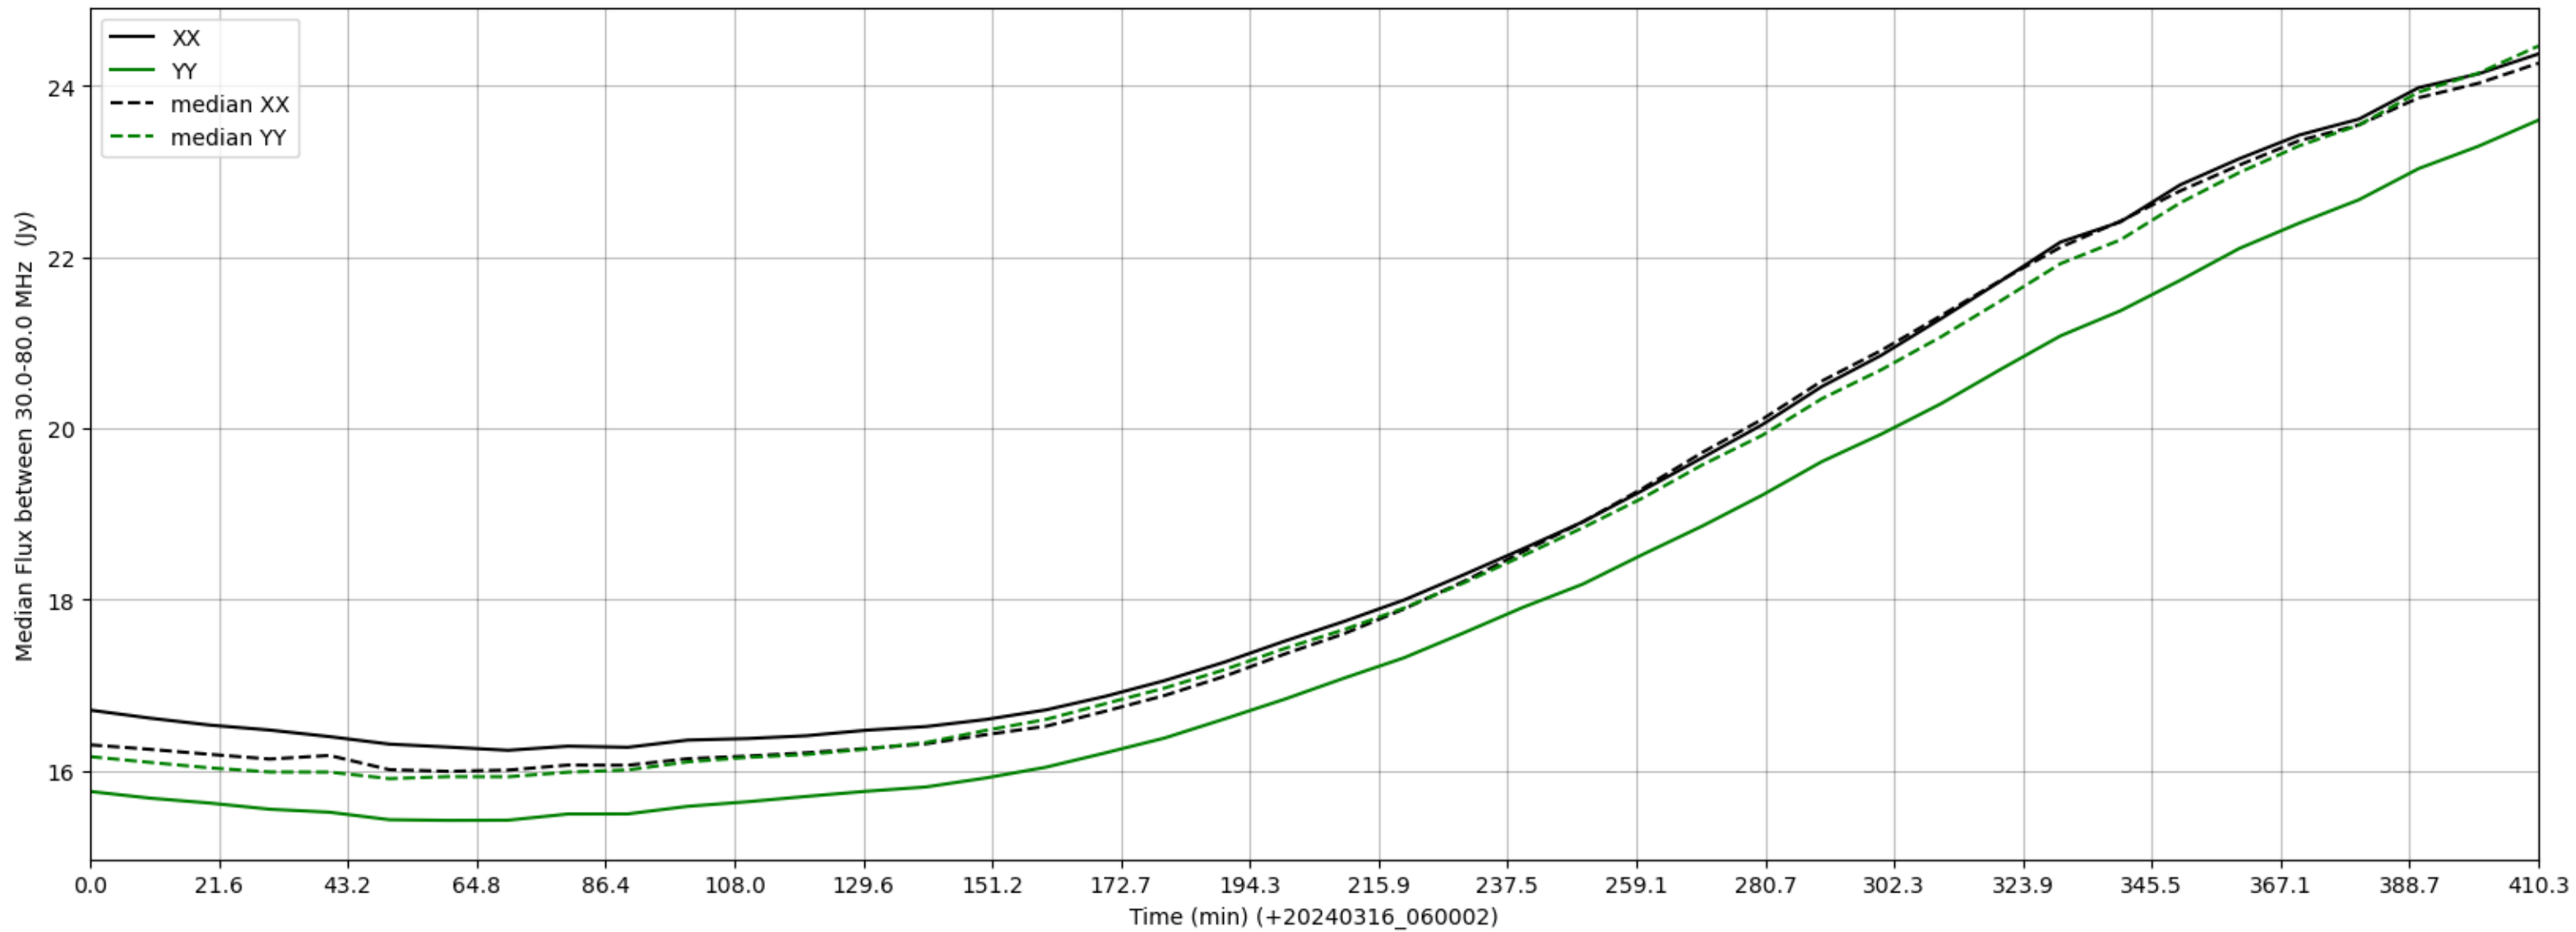

LWA036 - Correlator# 163 - XX FLAGS:Good - YY FLAGS:Good

LWA034 - Correlator# 162 - XX FLAGS:Good - YY FLAGS:Good