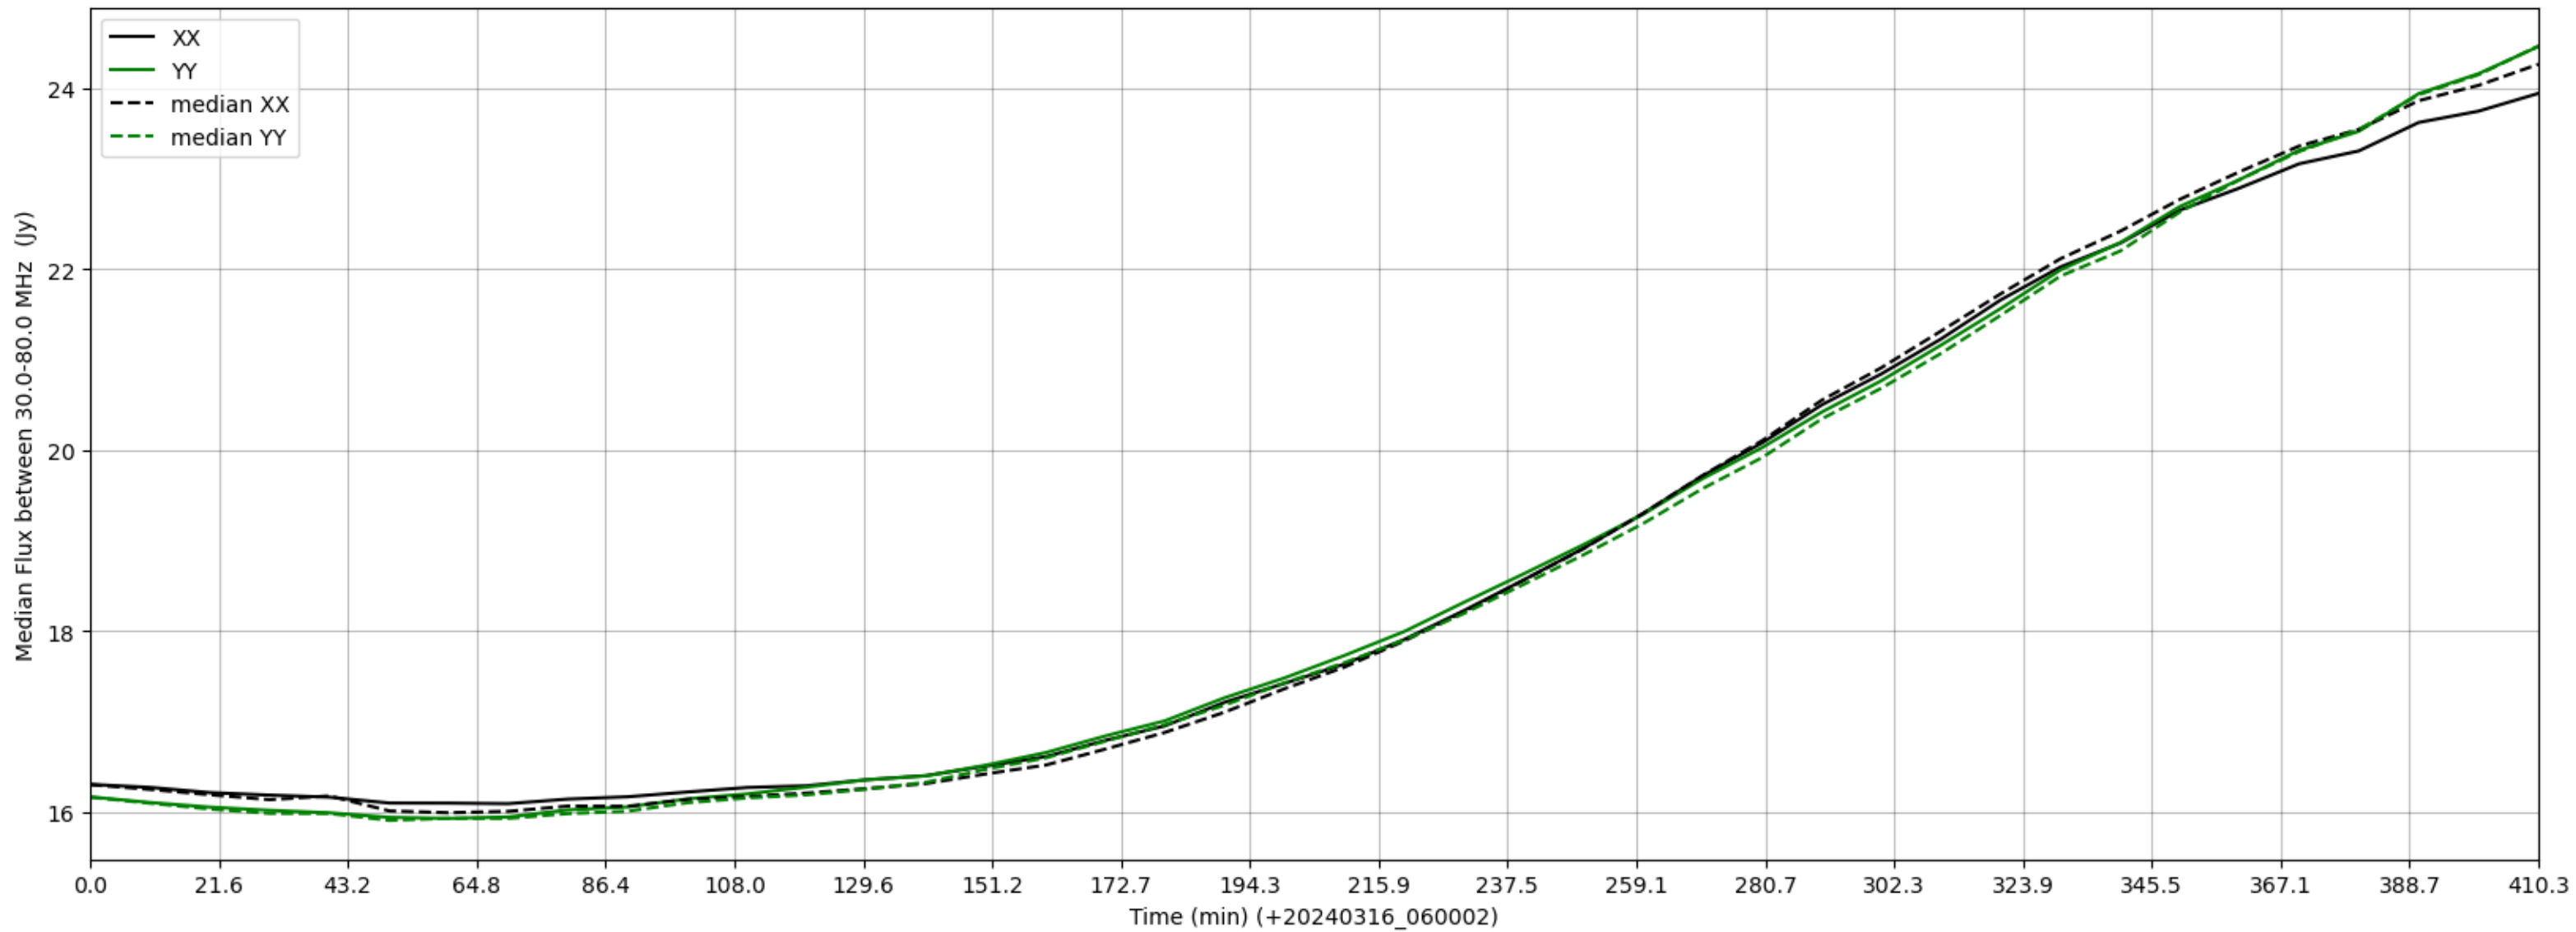

LWA360 - Correlator# 062 - XX FLAGS:Good - YY FLAGS:Good

LWA344 - Correlator# 061 - XX FLAGS:Good - YY FLAGS:Good