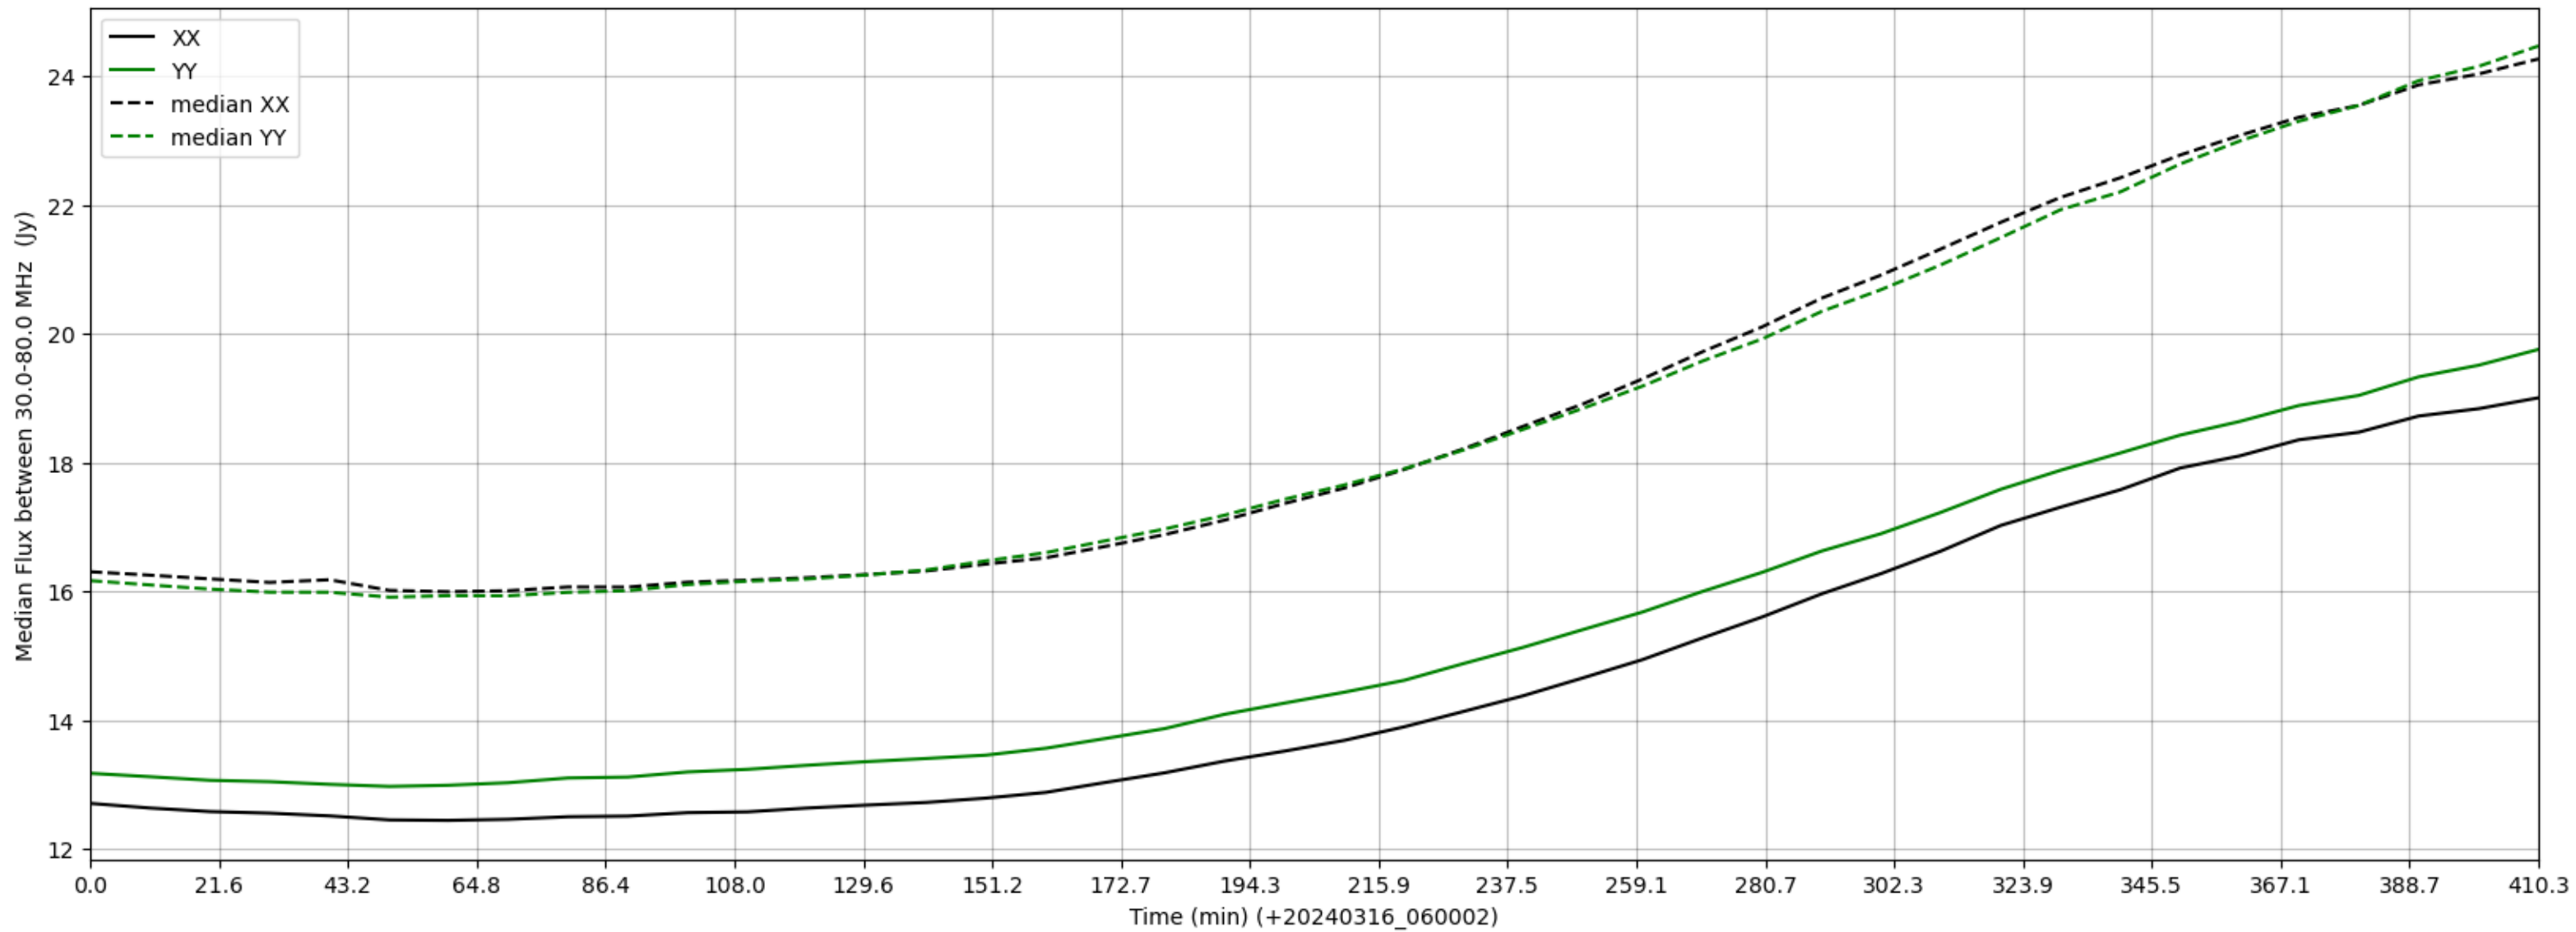

LWA336 - Correlator# 056 - XX FLAGS:BadSpecShape - YY FLAGS:BadSpecShape

LWA335 - Correlator# 057 - XX FLAGS:Good - YY FLAGS:Good

LWA343 - Correlator# 058 - XX FLAGS:Good - YY FLAGS:Good

LWA337 - Correlator# 059 - XX FLAGS:Good - YY FLAGS:Good