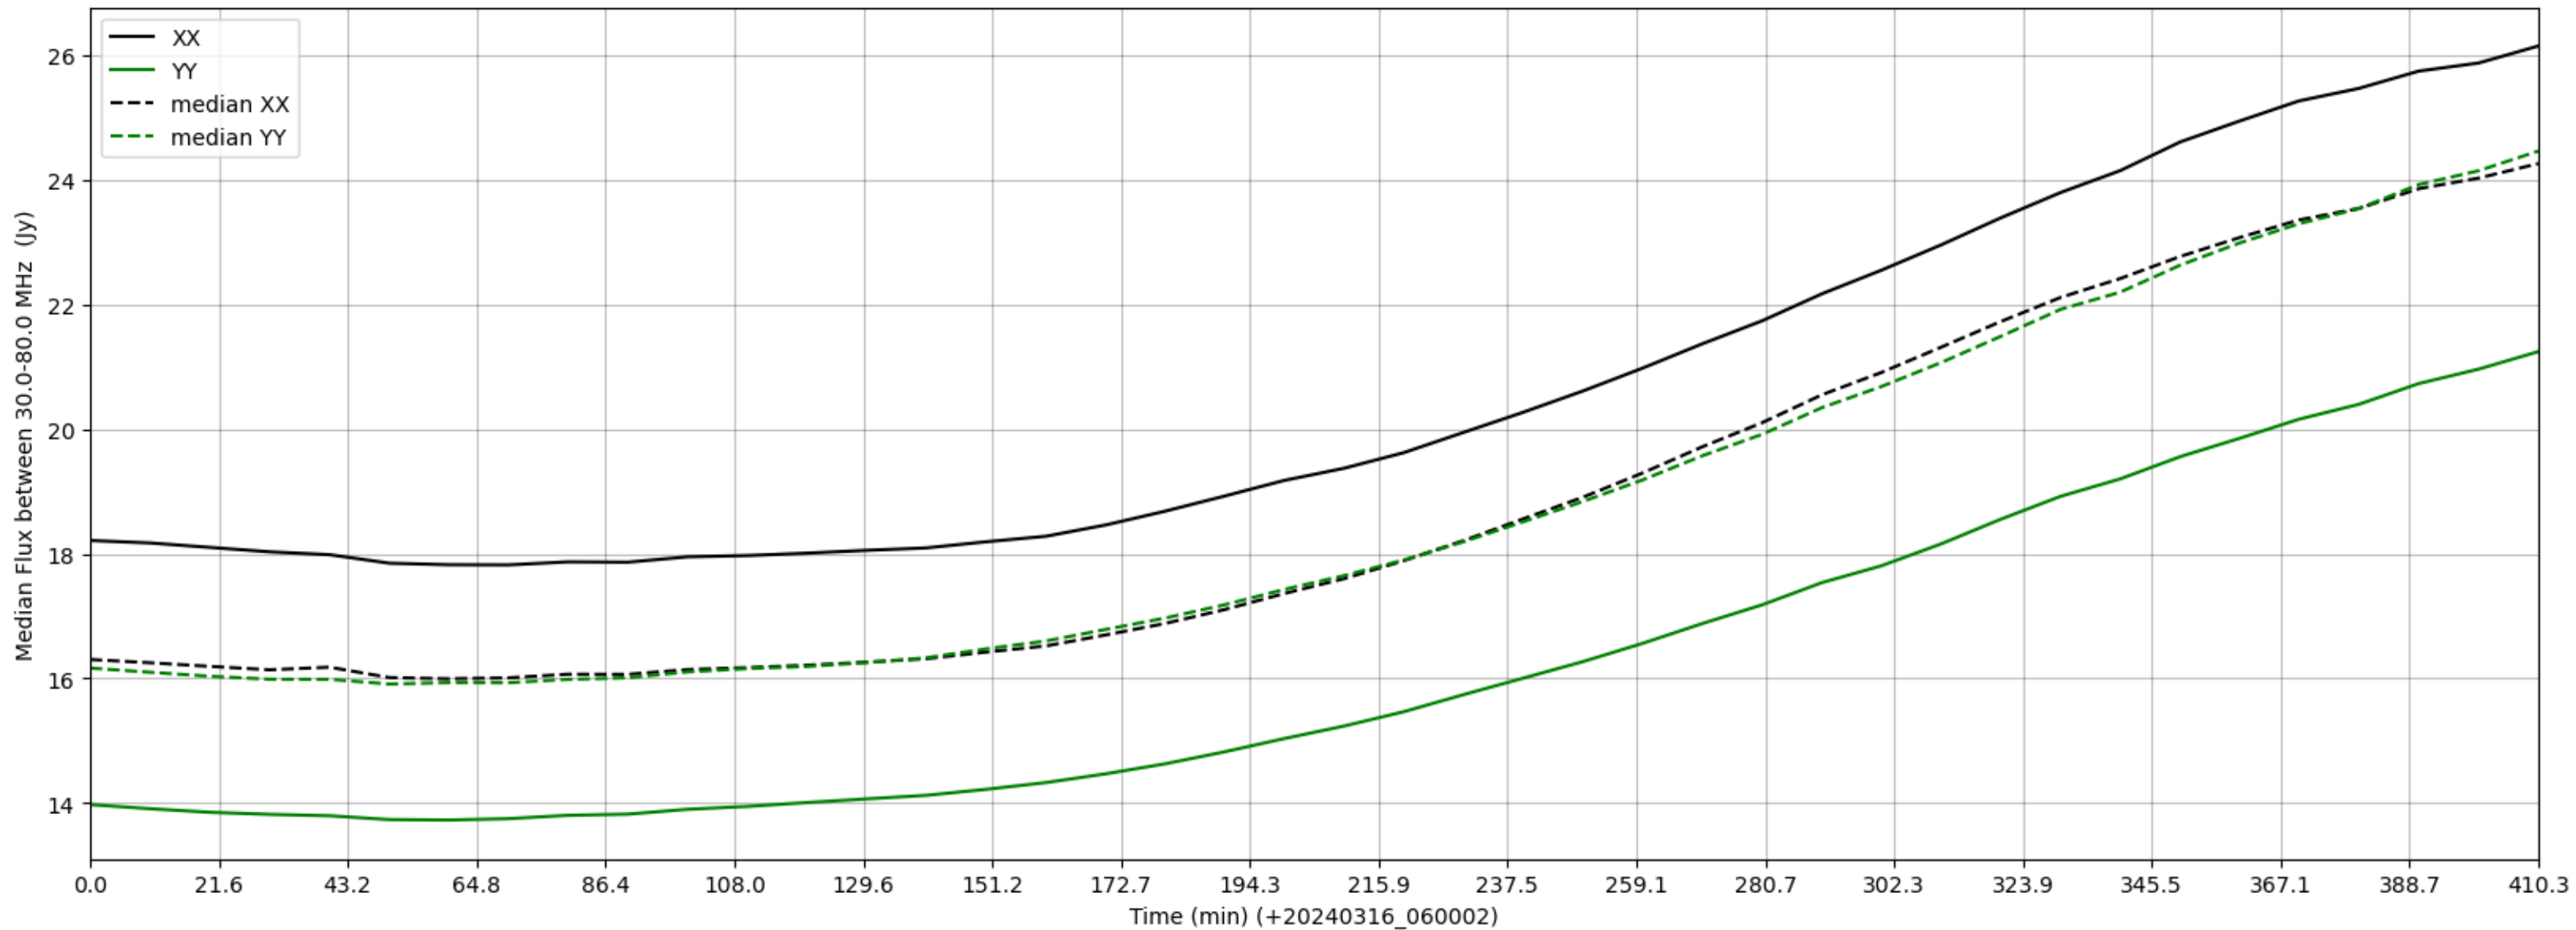

LWA336 - Correlator# 056 - XX FLAGS:BadSpecShape - YY FLAGS:BadSpecShape

LWA335 - Correlator# 057 - XX FLAGS:Good - YY FLAGS:Good

LWA343 - Correlator# 058 - XX FLAGS:Good - YY FLAGS:Good

LWA337 - Correlator# 059 - XX FLAGS:Good - YY FLAGS:Good