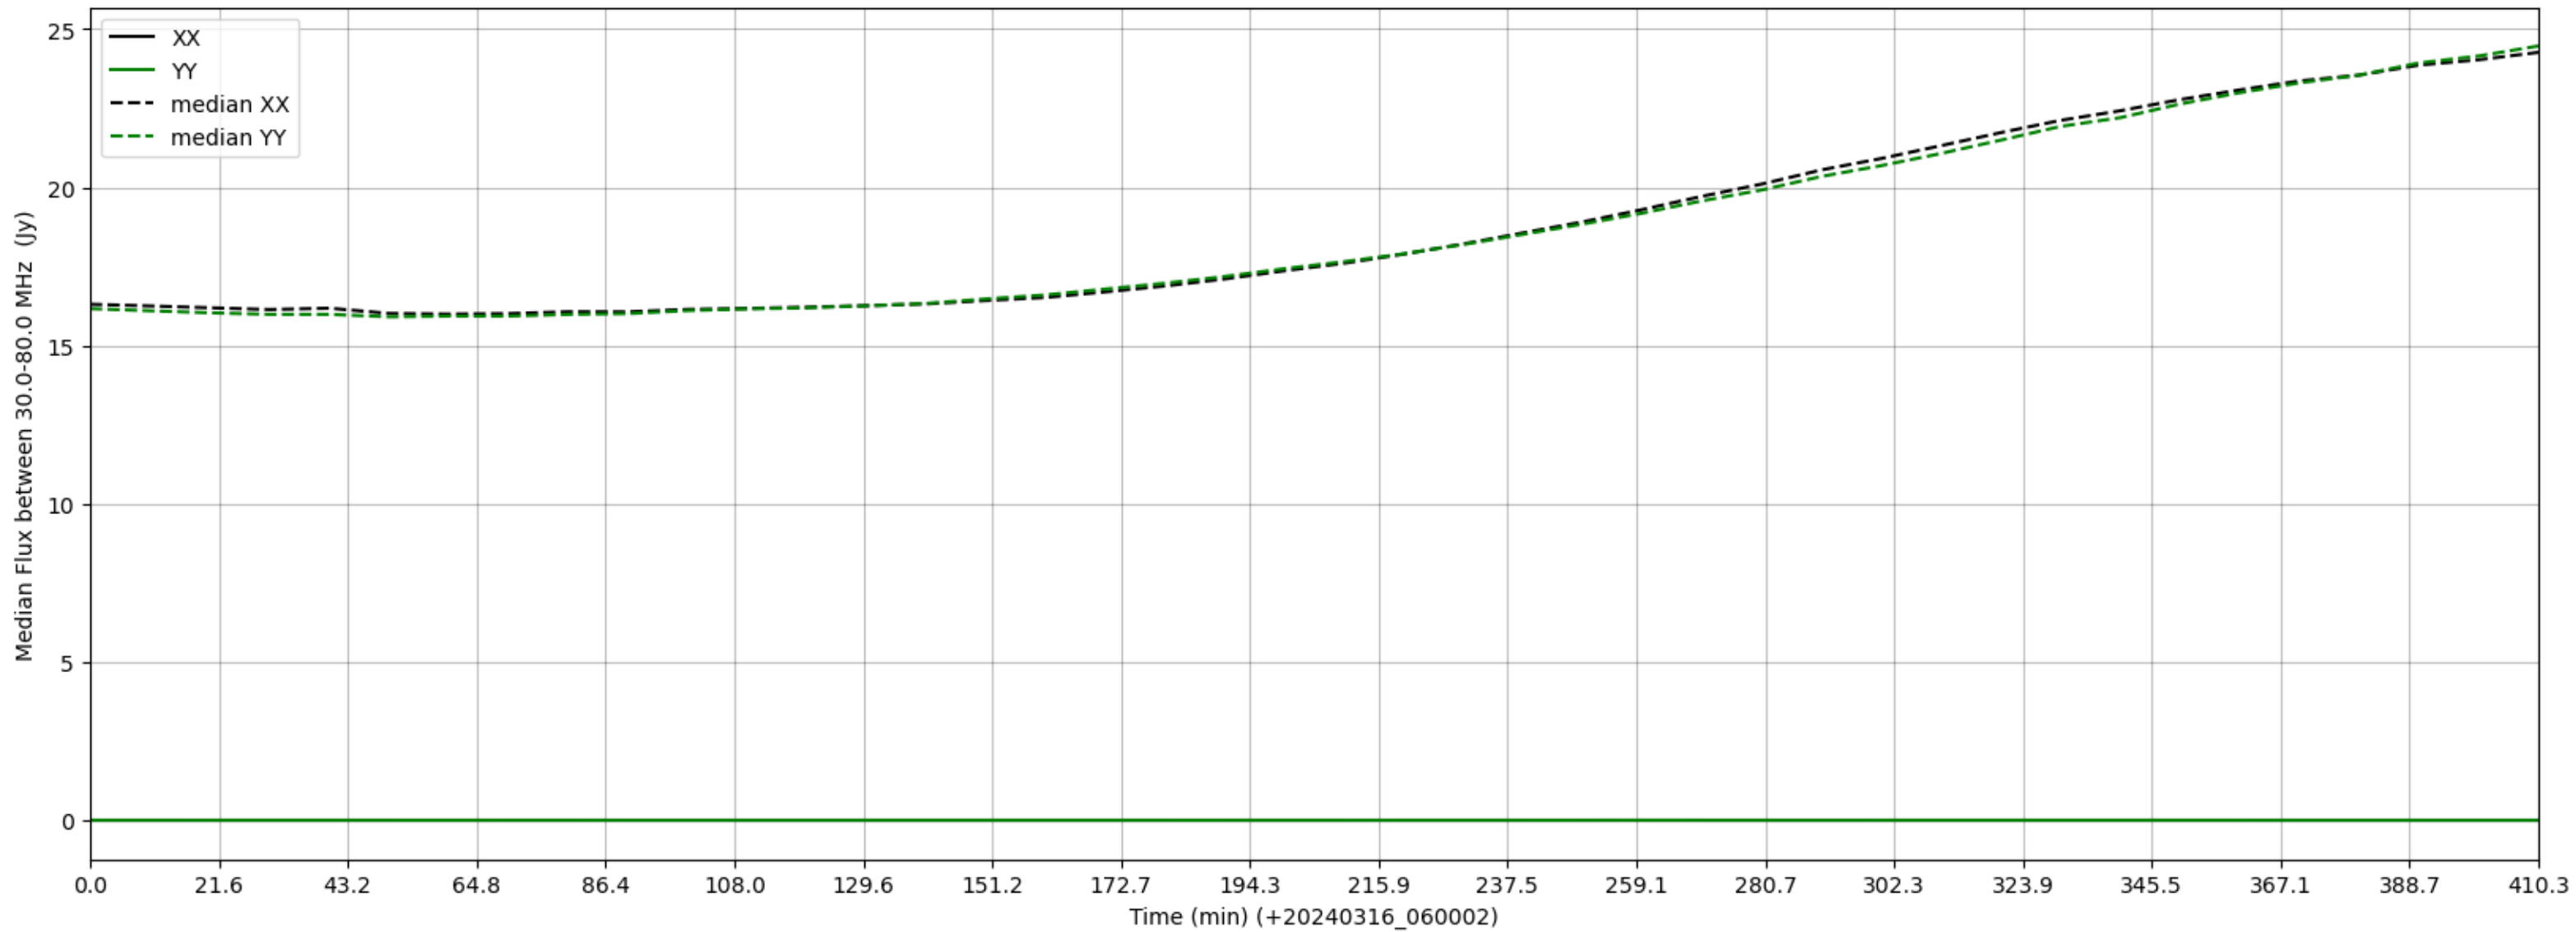

LWA127 - Correlator# 225 - XX FLAGS:Good - YY FLAGS:Good

LWA124 - Correlator# 224 - XX FLAGS:LowFlux - YY FLAGS:LowFlux