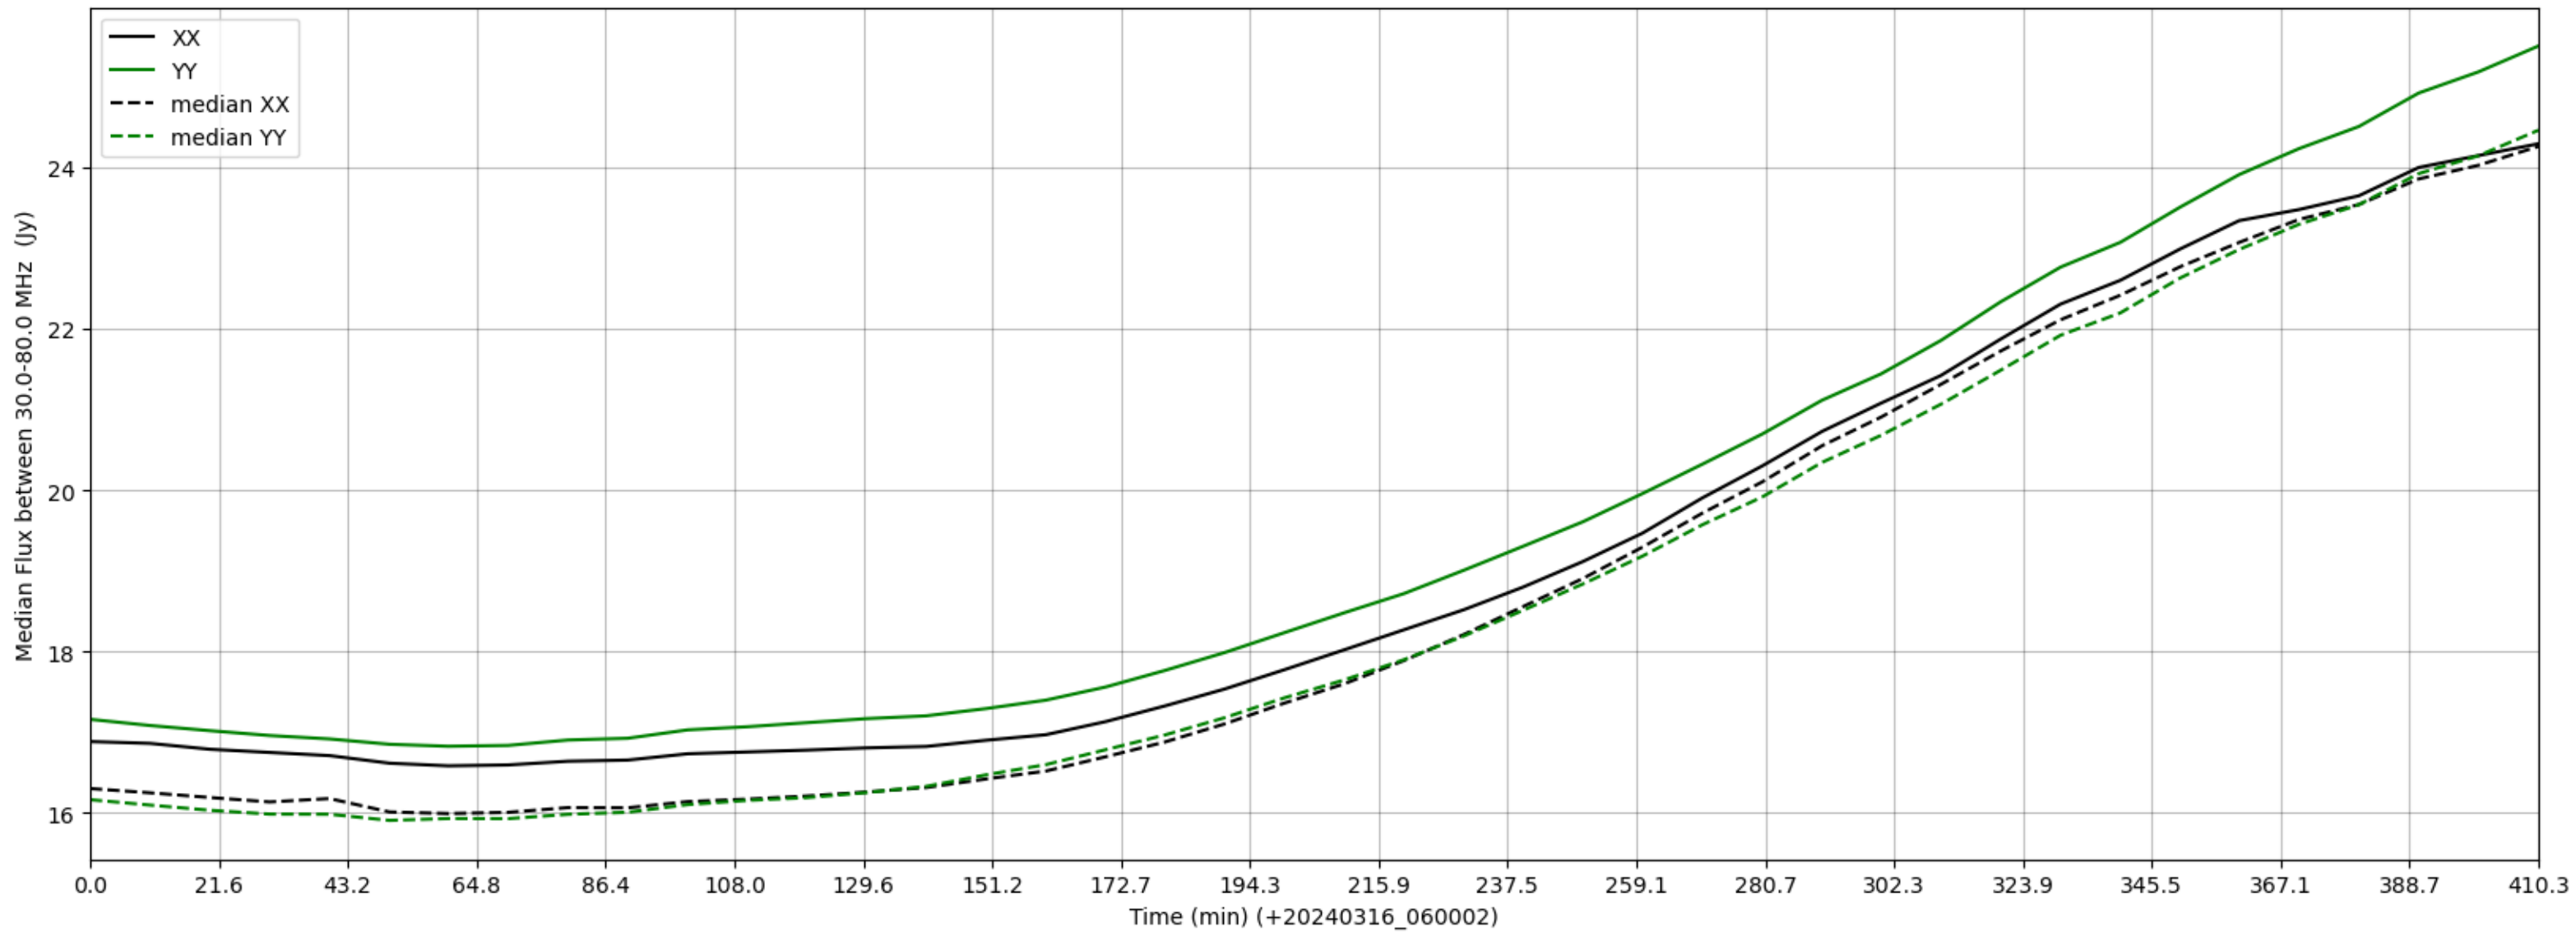

LWA004 - Correlator# 066 - XX FLAGS:Good - YY FLAGS:Good

LWA001 - Correlator# 065 - XX FLAGS:Good - YY FLAGS:Good