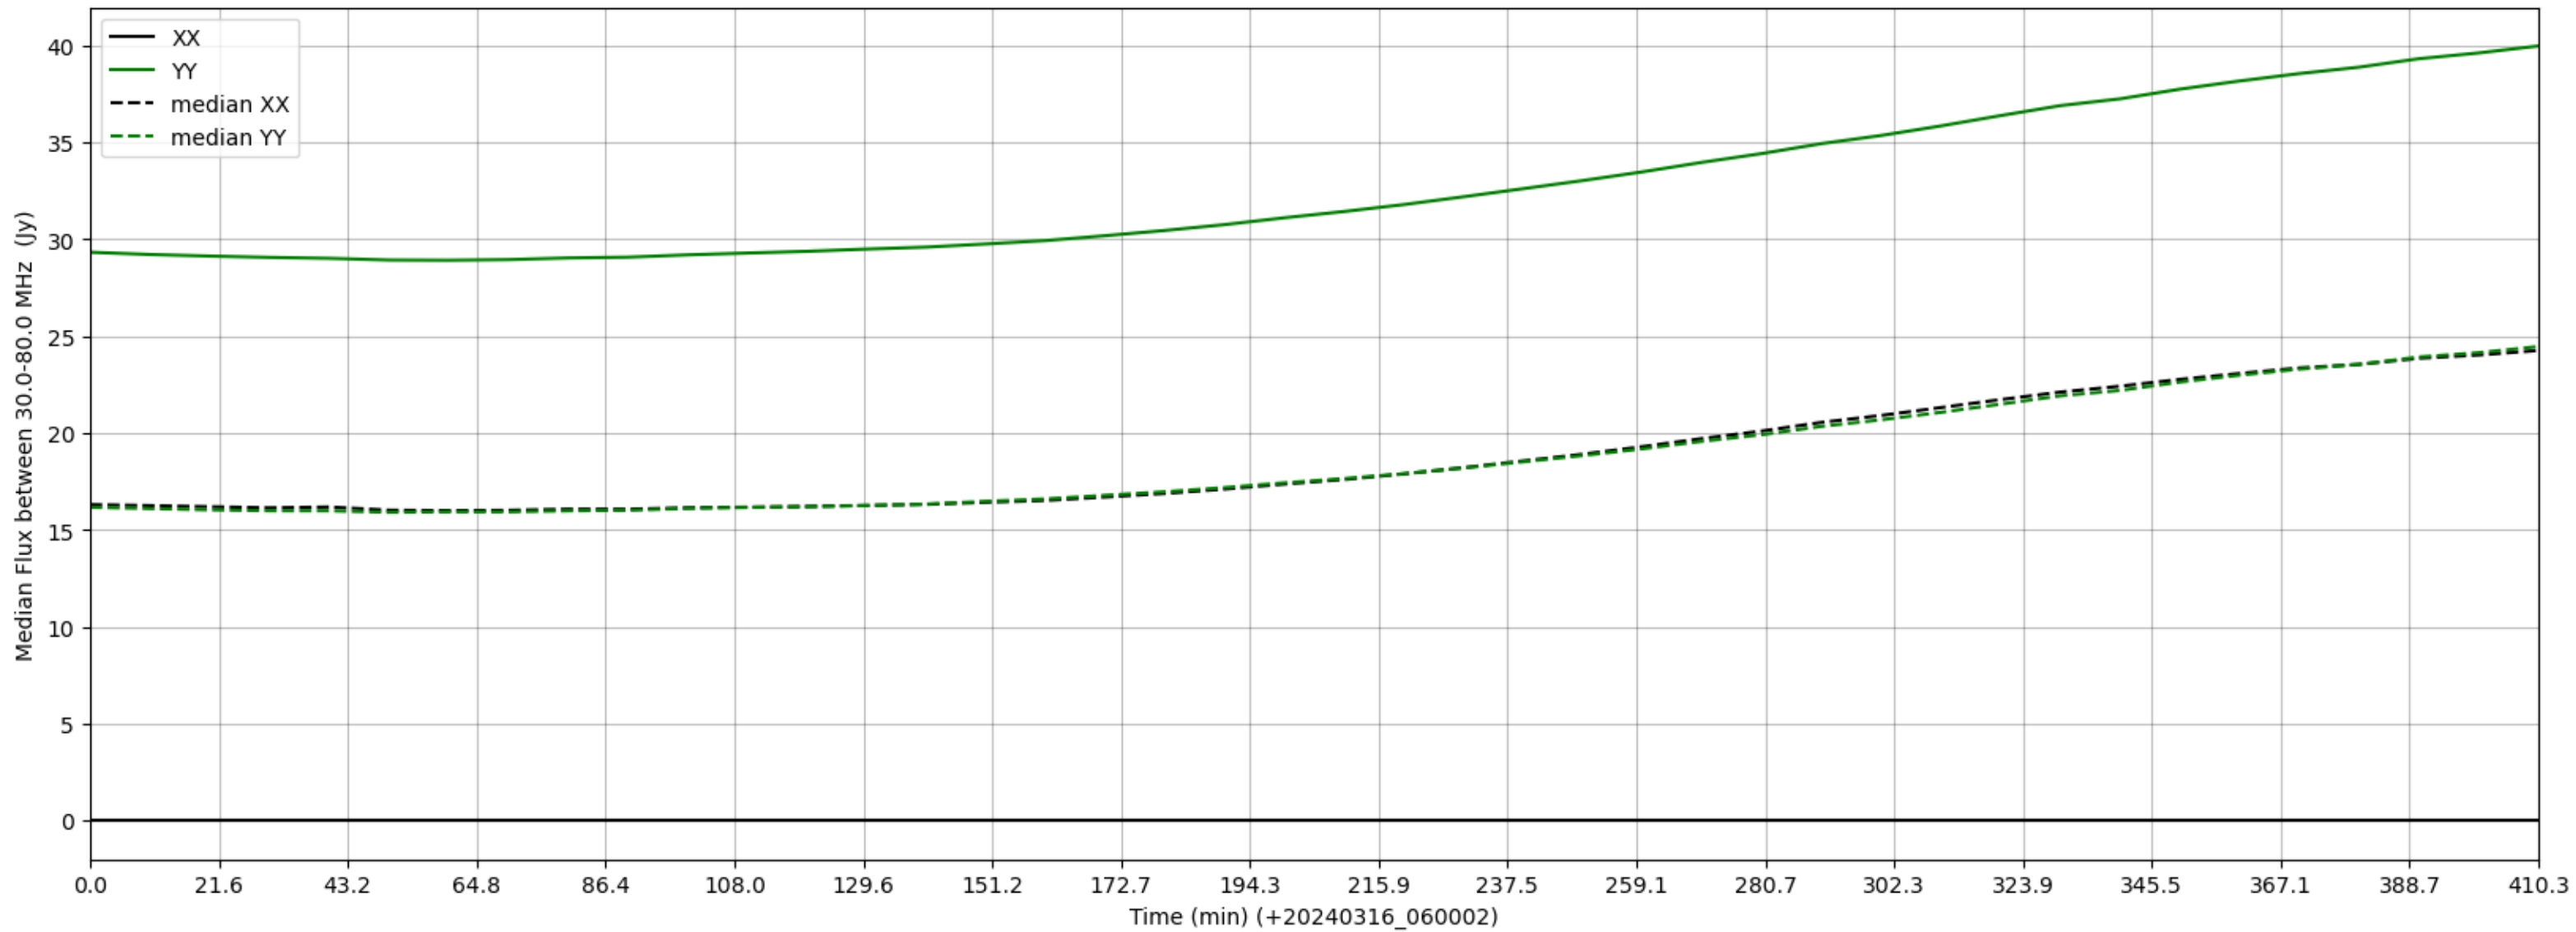

LWA186 - Correlator# 243 - XX FLAGS:Good - YY FLAGS:Good

LWA187 - Correlator# 242 - XX FLAGS:LowFlux - YY FLAGS:Good