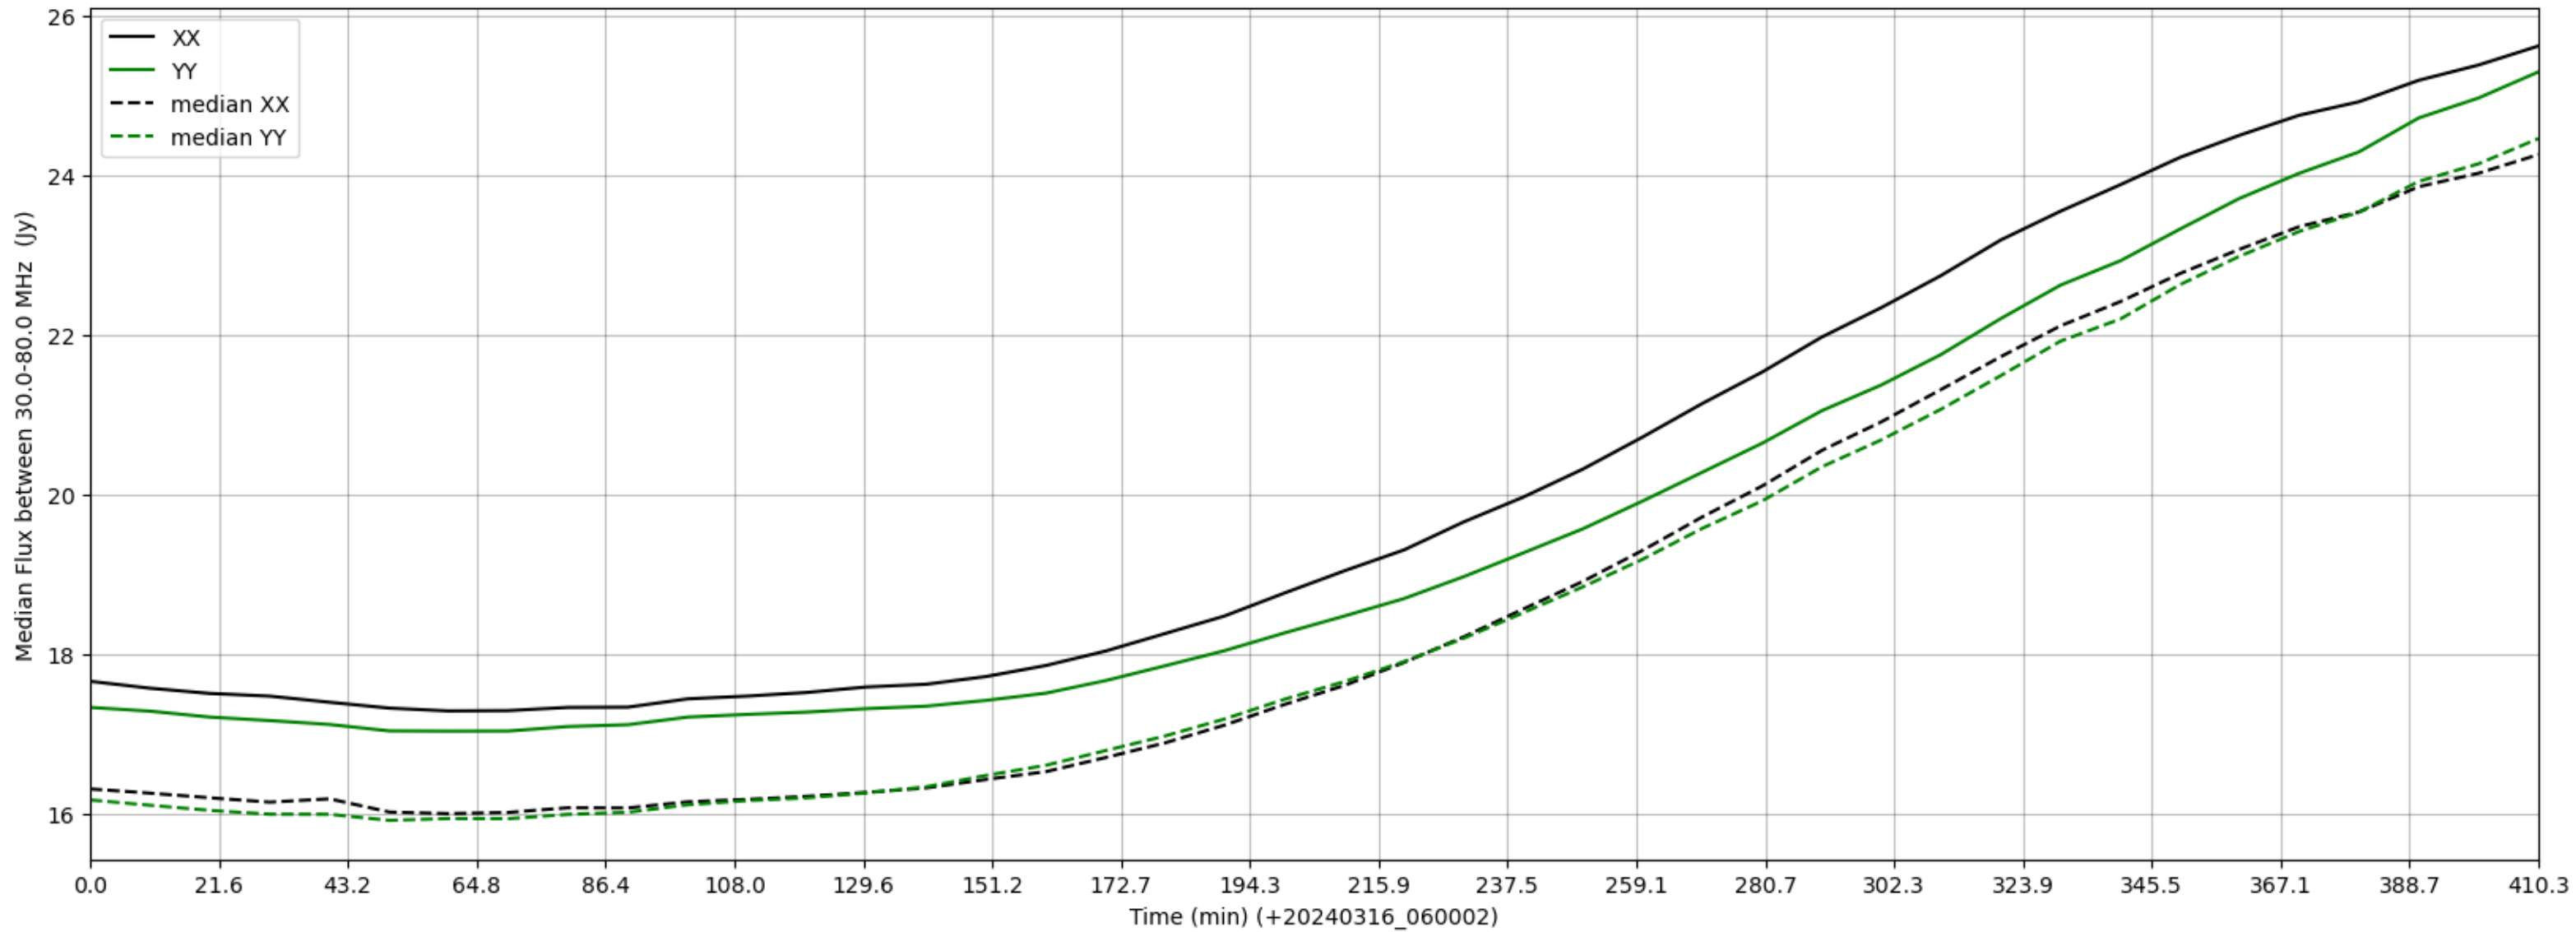

LWA072 - Correlator# 171 - XX FLAGS:Good - YY FLAGS:Good

LWA097 - Correlator# 170 - XX FLAGS:Good - YY FLAGS:Good