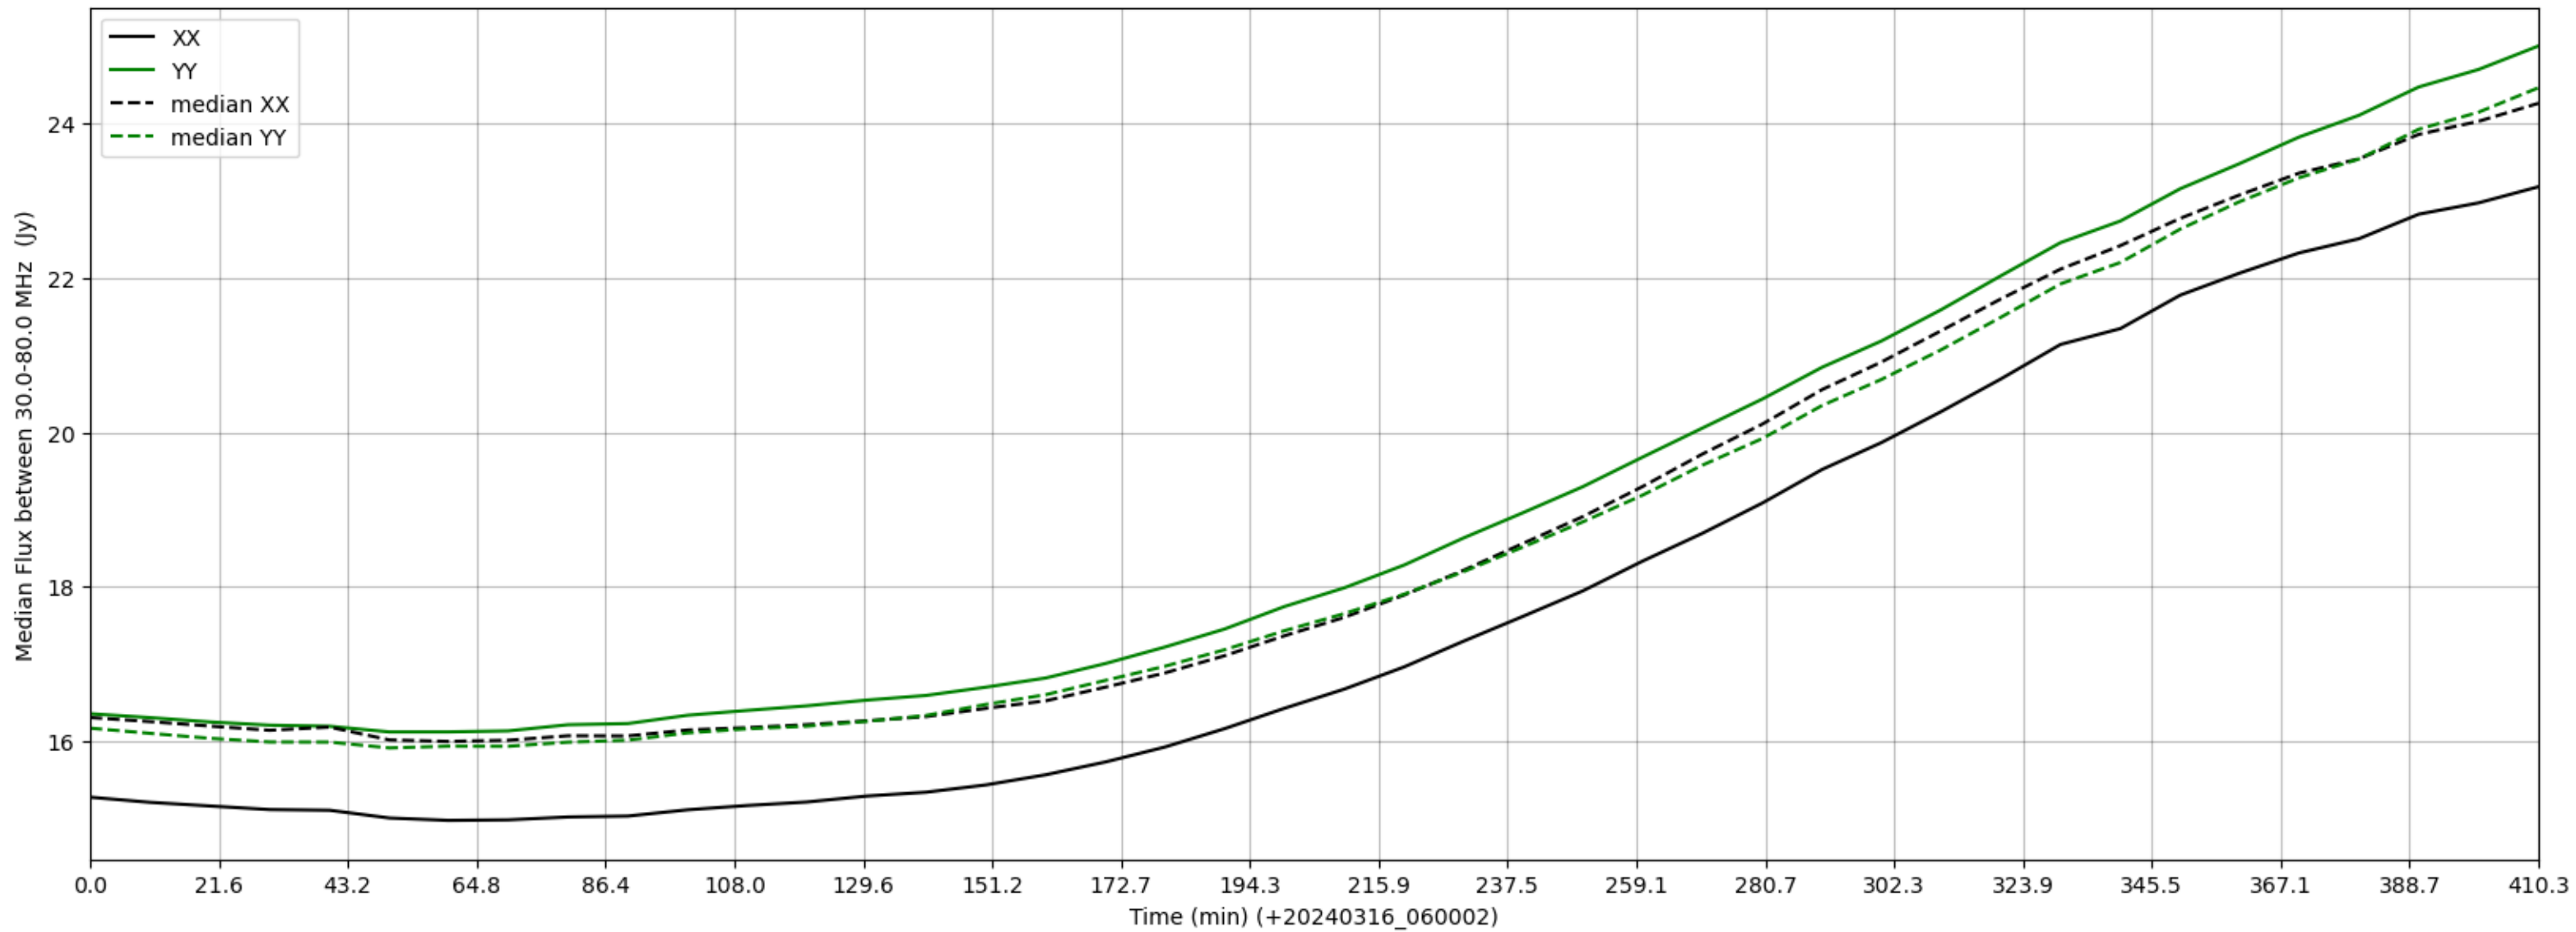

LWA249 - Correlator# 342 - XX FLAGS:Good - YY FLAGS:Good

LWA245 - Correlator# 341 - XX FLAGS:Good - YY FLAGS:Good