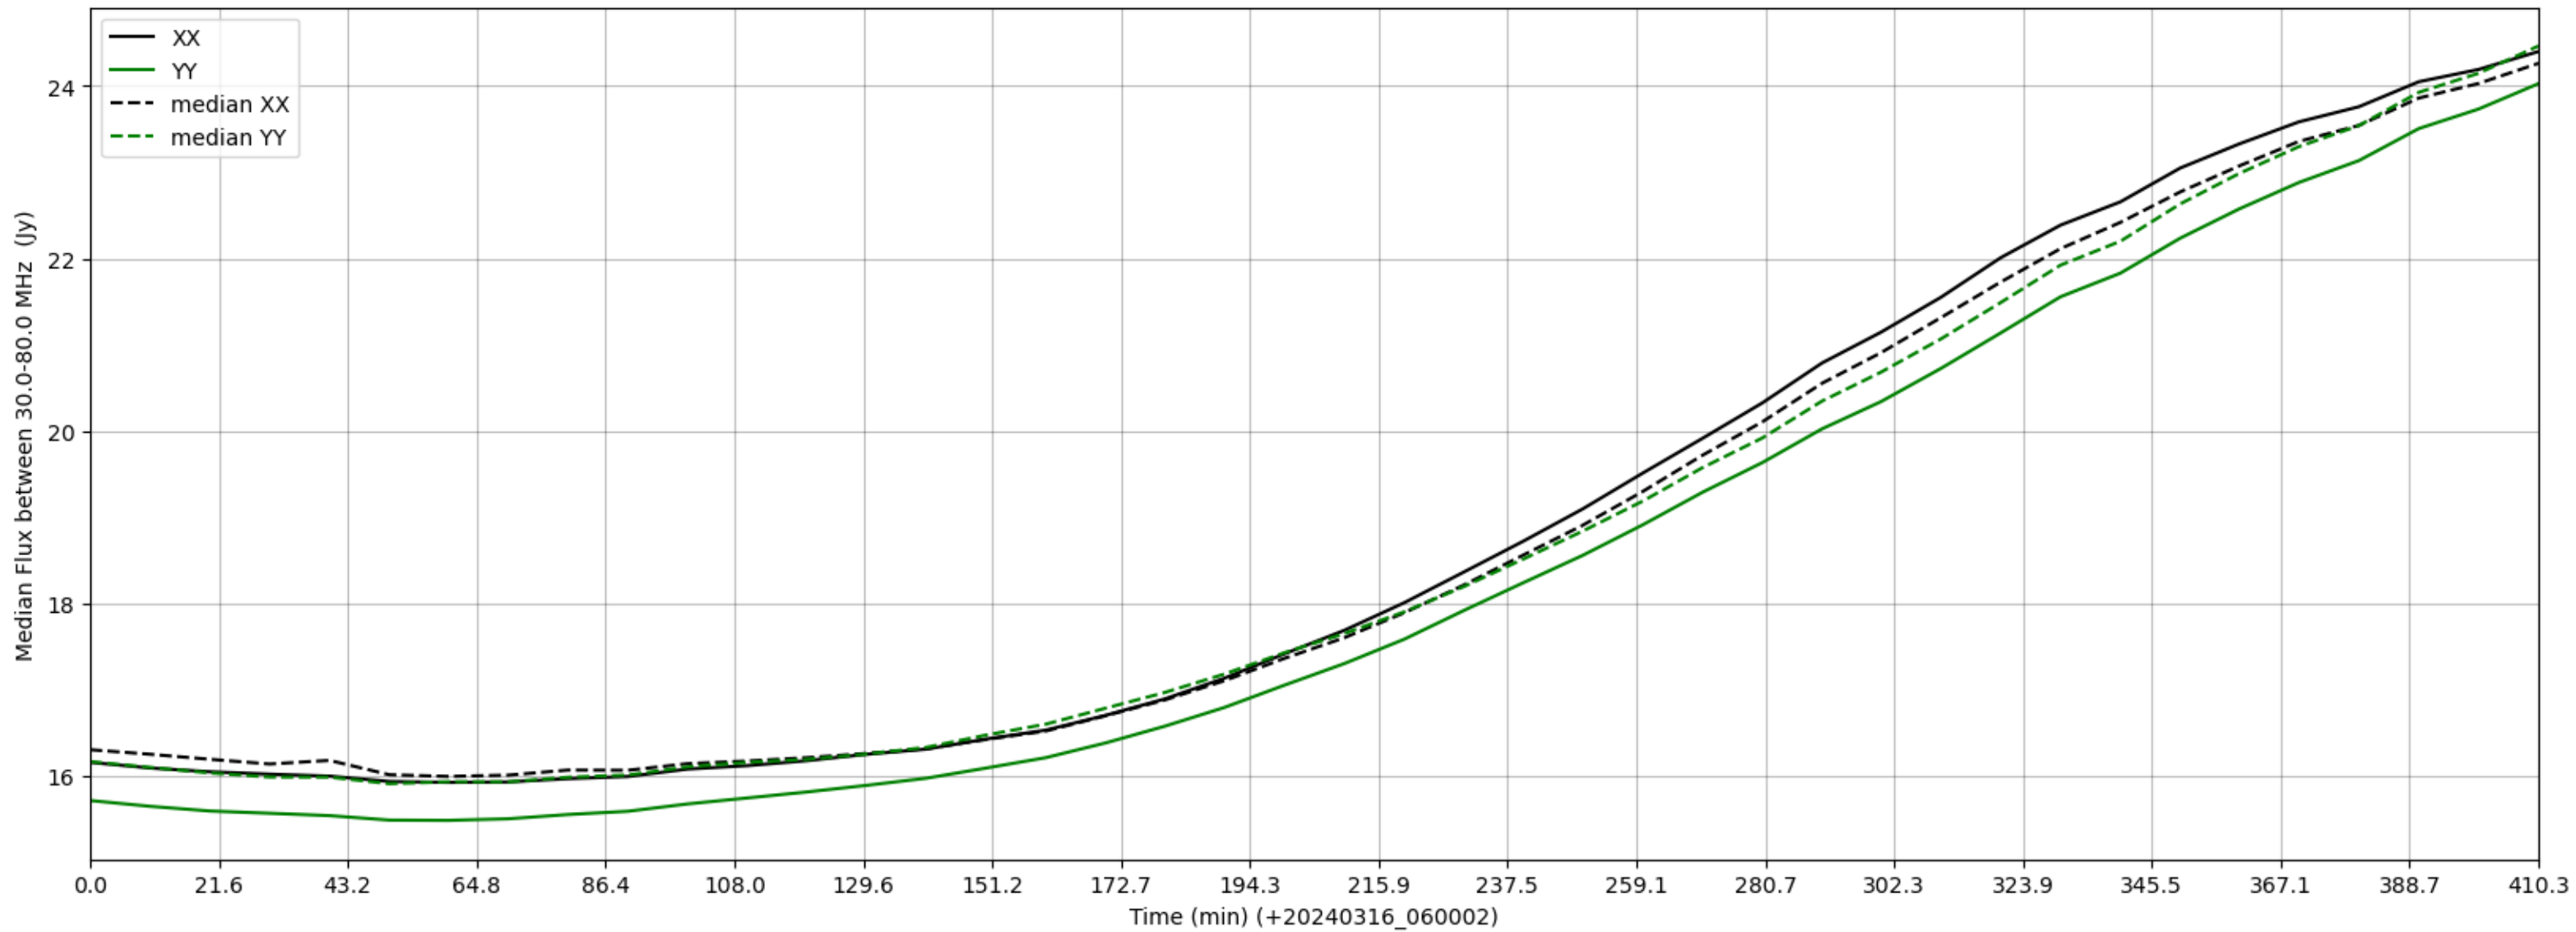

LWA188 - Correlator# 228 - XX FLAGS:Good - YY FLAGS:Good

LWA128 - Correlator# 229 - XX FLAGS:Good - YY FLAGS:Good

LWA153 - Correlator# 230 - XX FLAGS:LowFlux - YY FLAGS:Good

LWA181 - Correlator# 231 - XX FLAGS:Good - YY FLAGS:Good