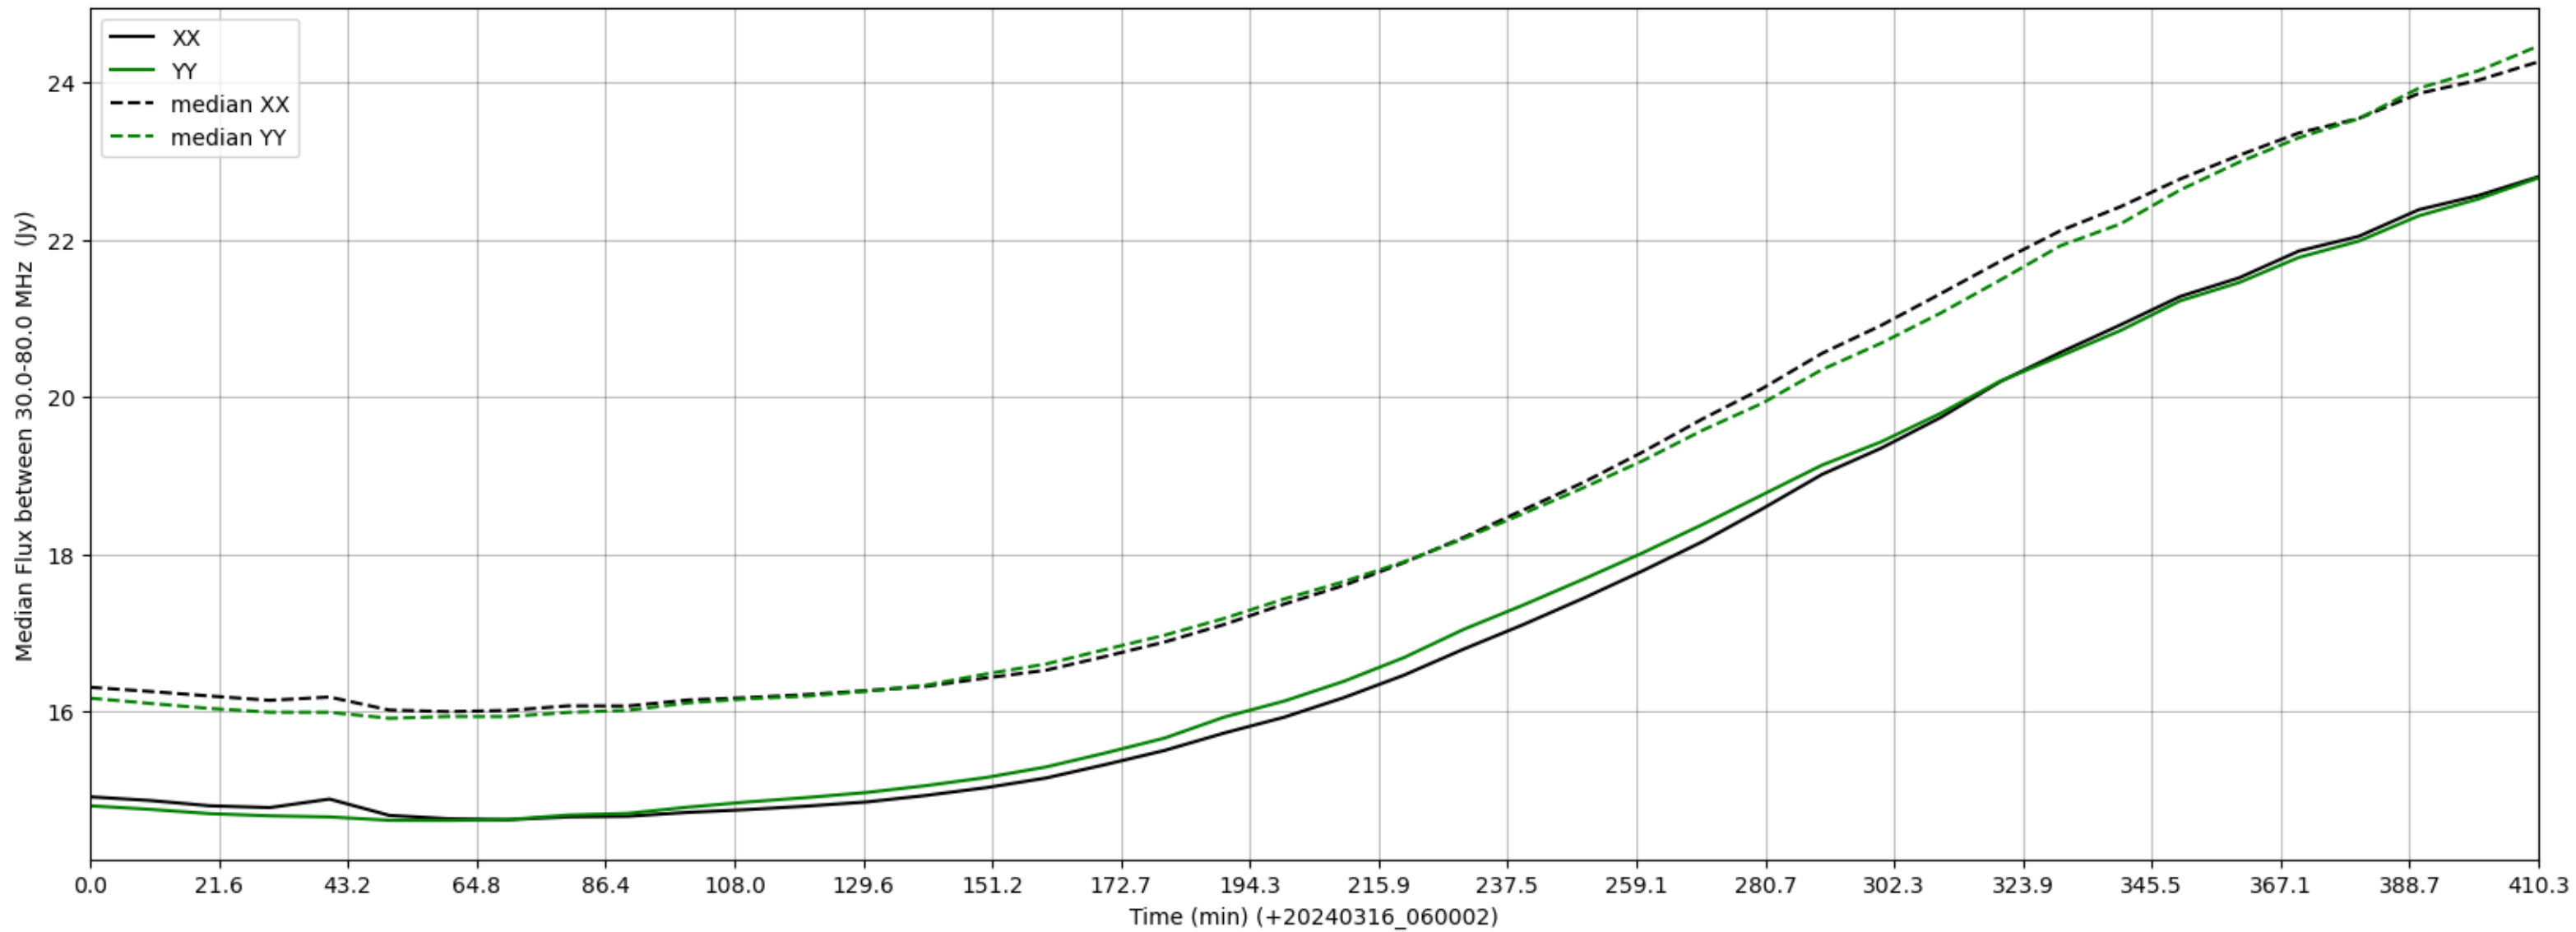

LWA362 - Correlator# 030 - XX FLAGS:Good - YY FLAGS:Good

LWA341 - Correlator# 029 - XX FLAGS:Good - YY FLAGS:Good