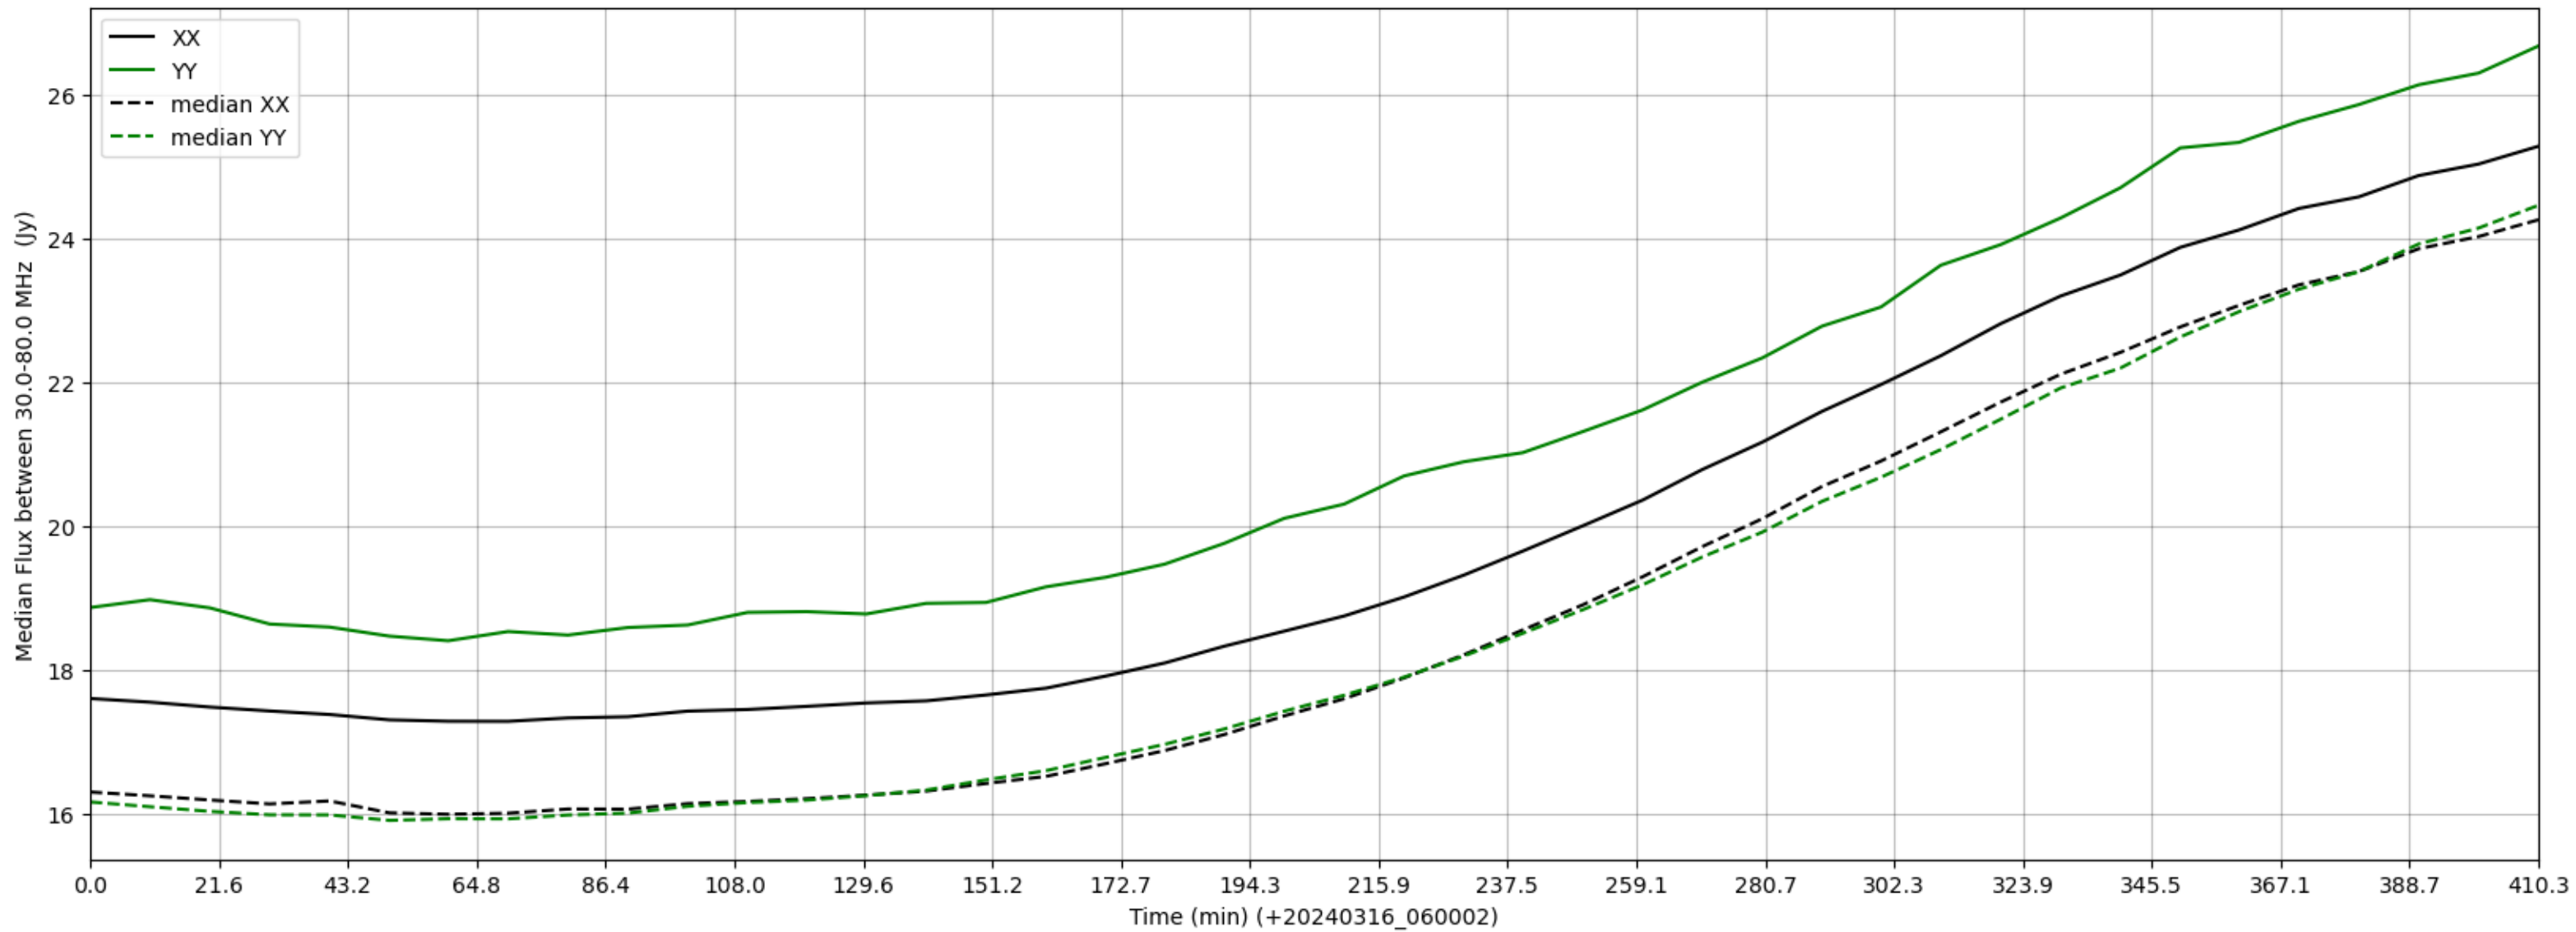

LWA284 - Correlator# 043 - XX FLAGS:Good - YY FLAGS:Good

LWA288 - Correlator# 042 - XX FLAGS:Good - YY FLAGS:Good