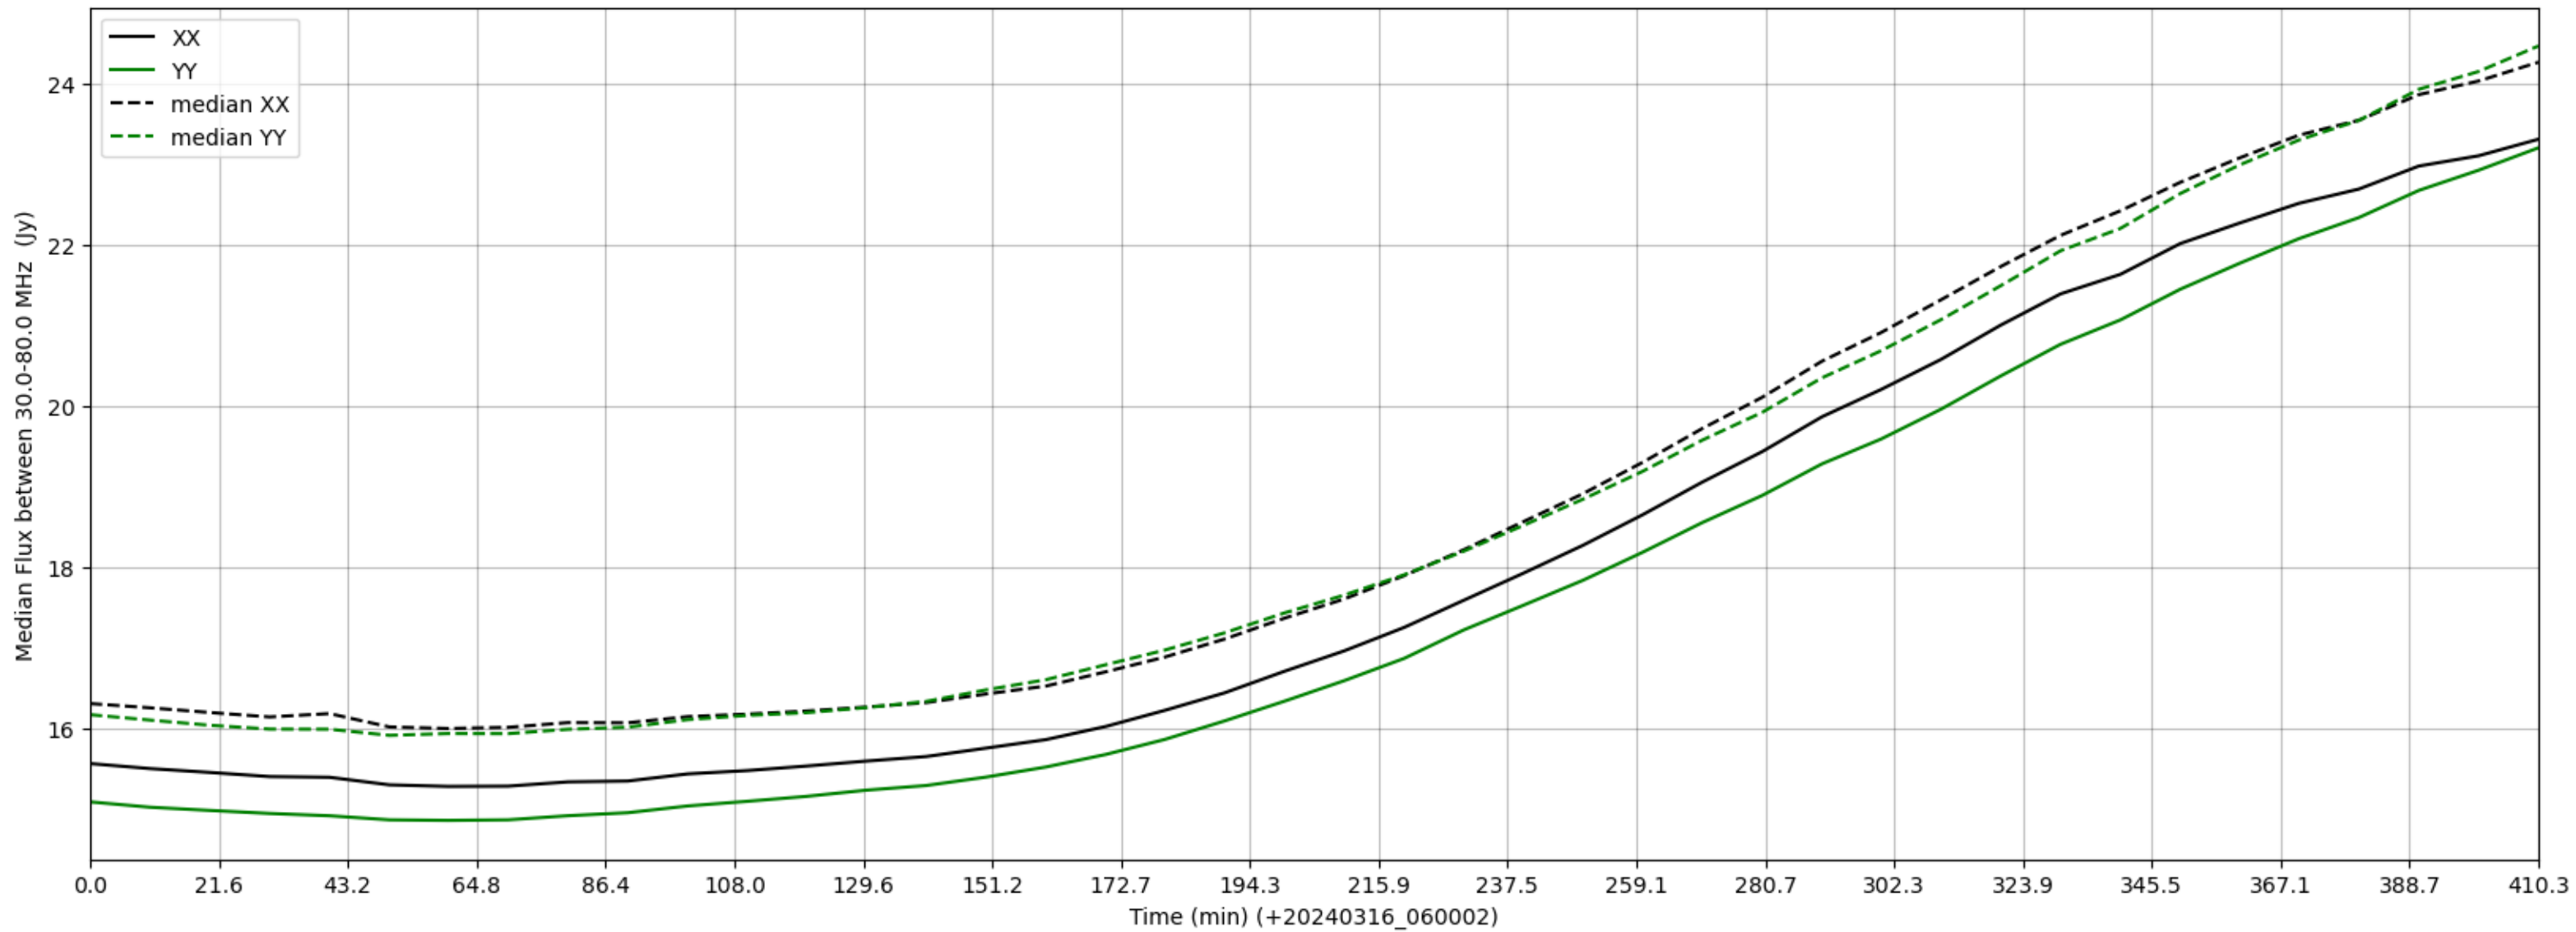

LWA234 - Correlator# 289 - XX FLAGS:LowFlux - YY FLAGS:Good

LWA170 - Correlator# 288 - XX FLAGS:Good - YY FLAGS:Good