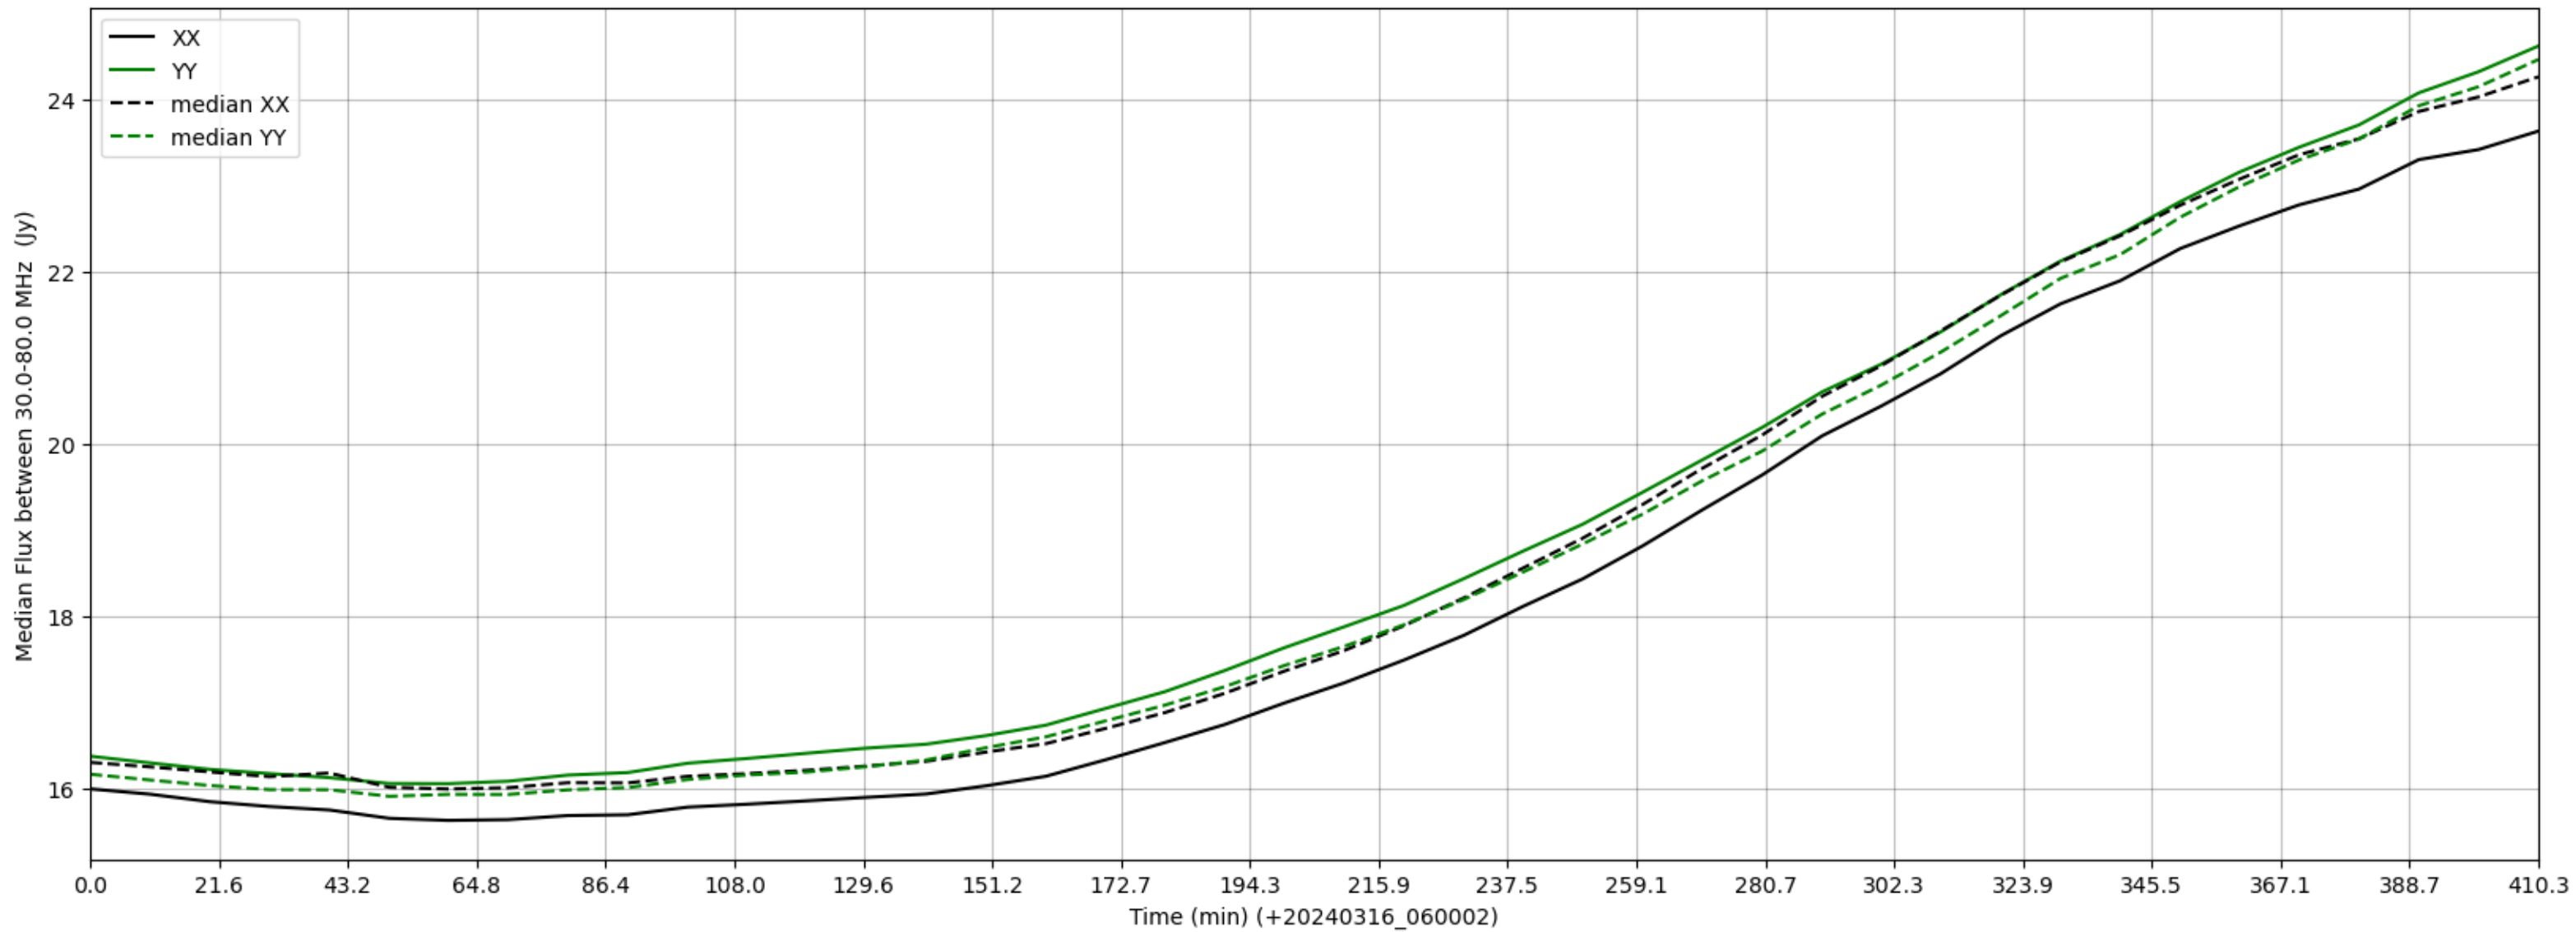

LWA033 - Correlator# 161 - XX FLAGS:Good - YY FLAGS:Good

LWA035 - Correlator# 160 - XX FLAGS:Good - YY FLAGS:Good