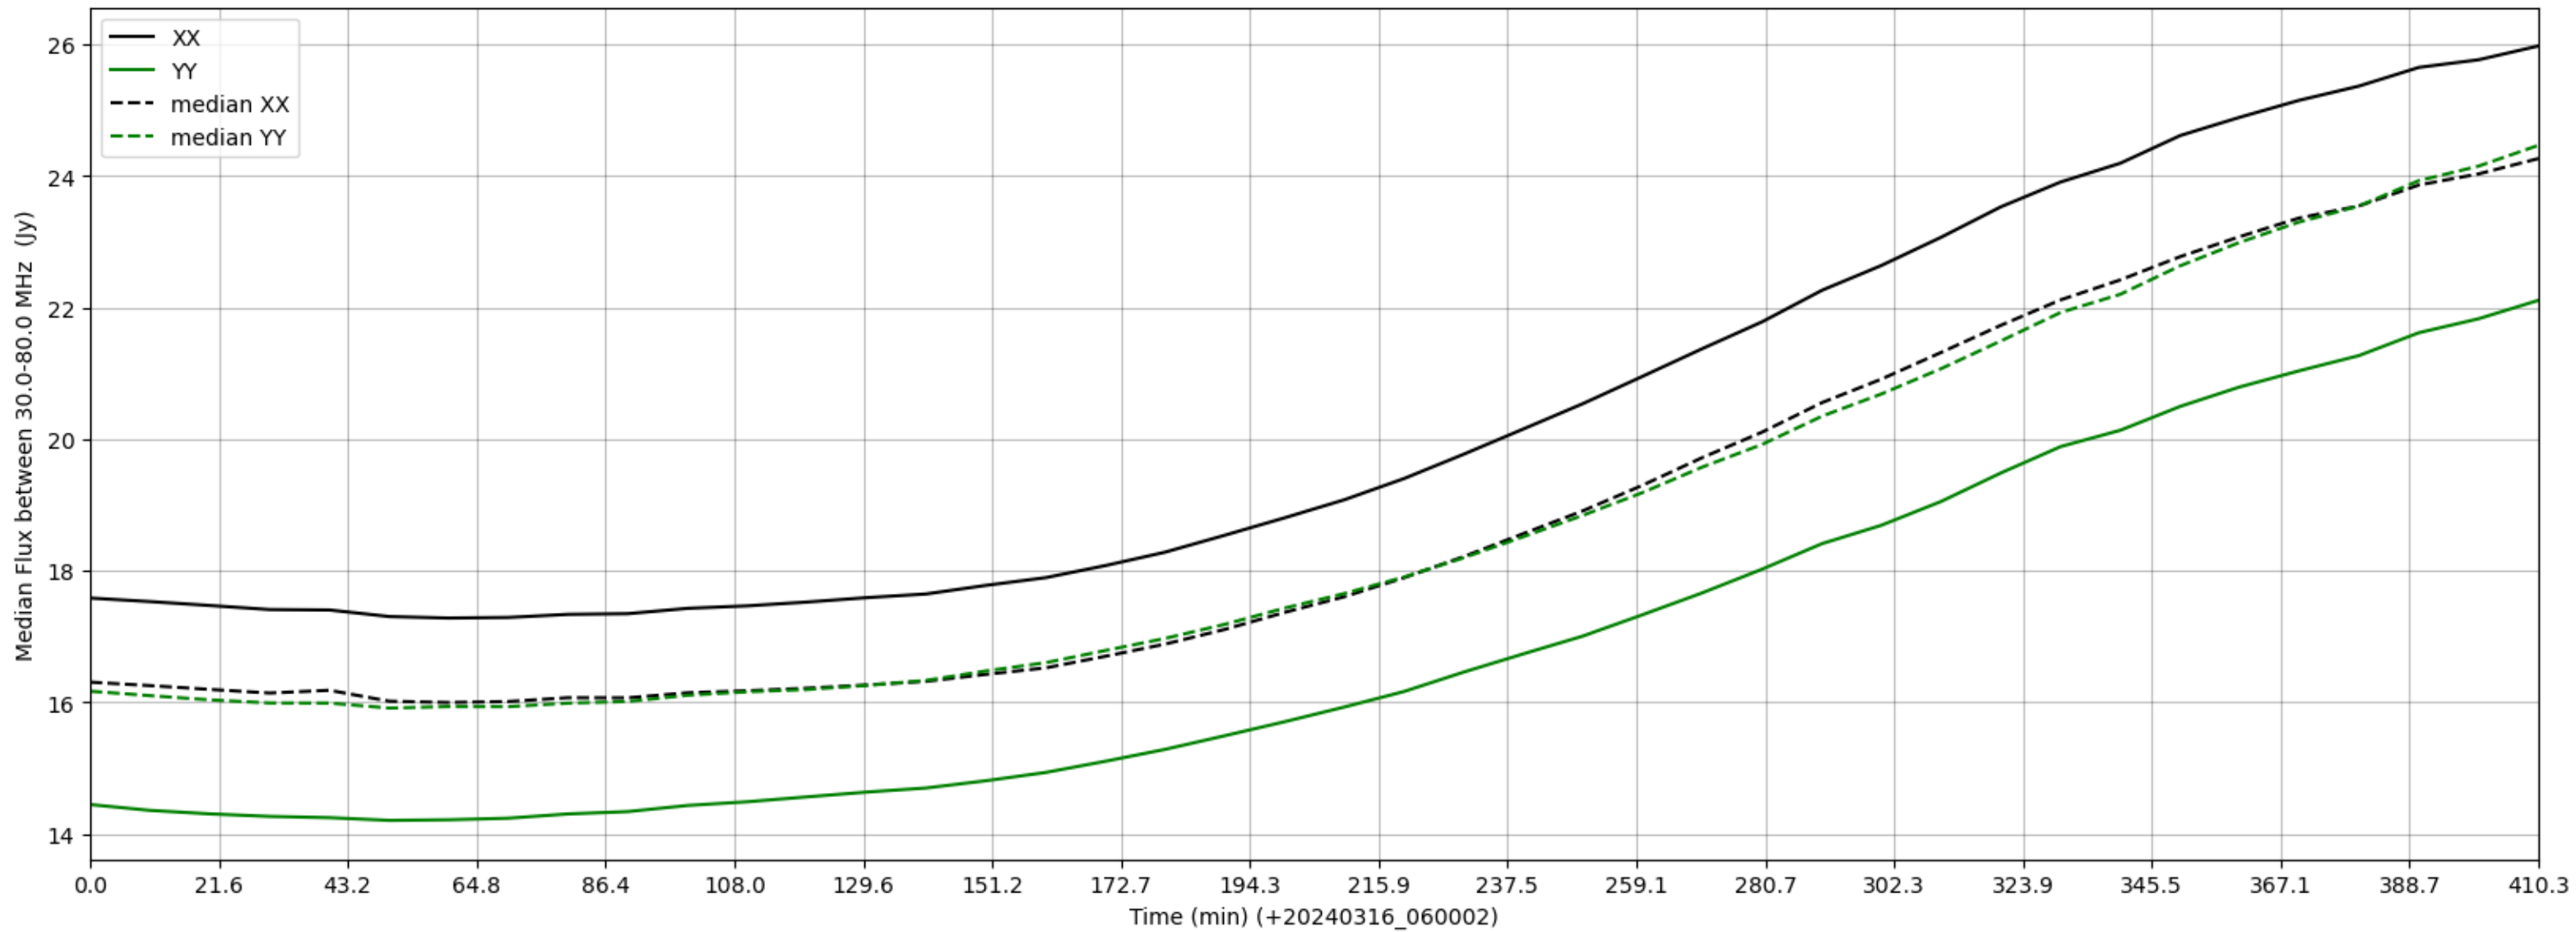

LWA287 - Correlator# 223 - XX FLAGS:Good - YY FLAGS:Good

LWA355 - Correlator# 222 - XX FLAGS:Good - YY FLAGS:Good