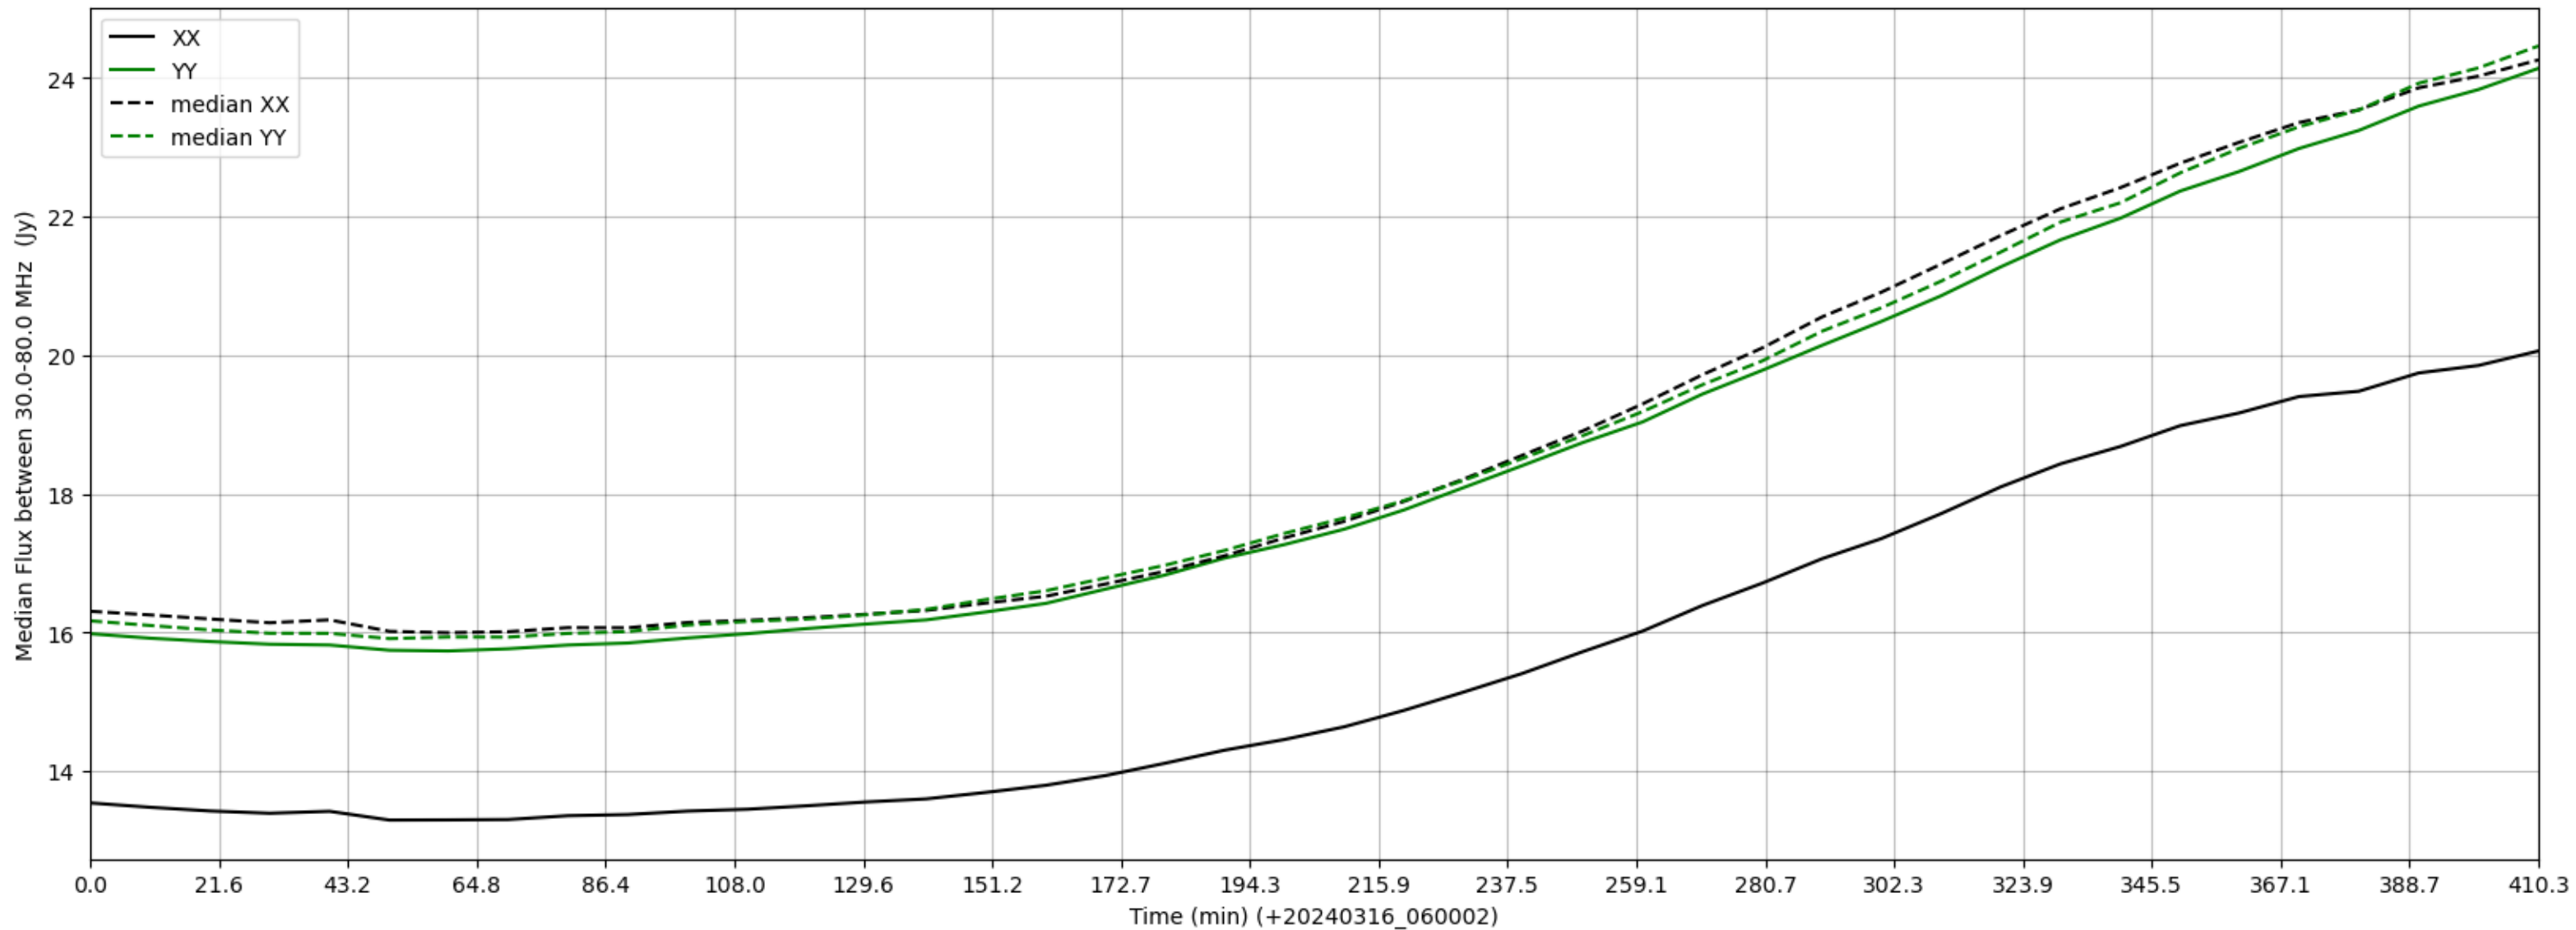

LWA257 - Correlator# 032 - XX FLAGS:Good - YY FLAGS:Good

LWA255 - Correlator# 033 - XX FLAGS:LowFlux - YY FLAGS:LowFlux

LWA260 - Correlator# 034 - XX FLAGS:Good - YY FLAGS:Good

LWA258 - Correlator# 035 - XX FLAGS:Good - YY FLAGS:Good