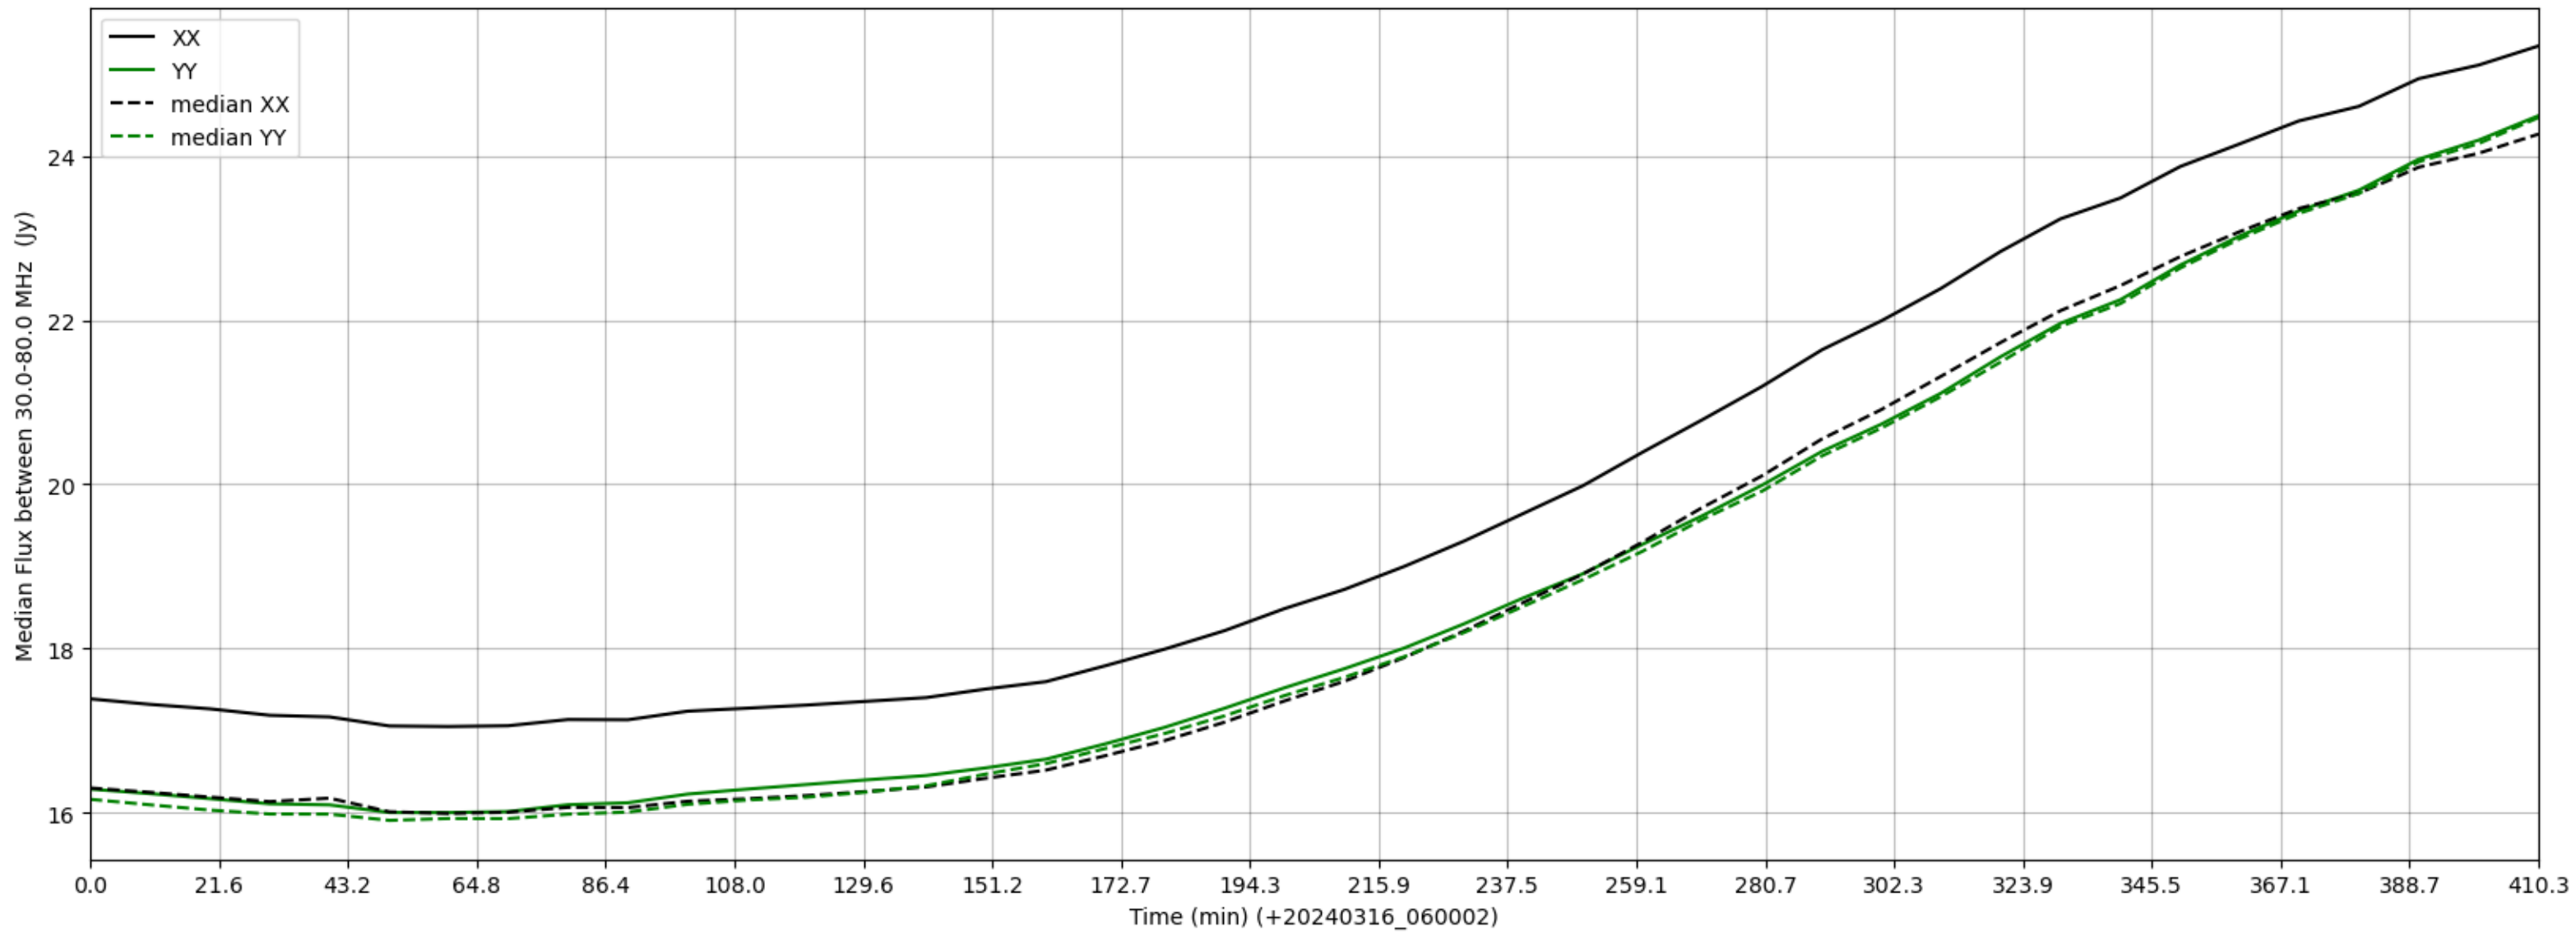

LWA201 - Correlator# 279 - XX FLAGS:Good - YY FLAGS:Good

LWA202 - Correlator# 278 - XX FLAGS:Good - YY FLAGS:Good