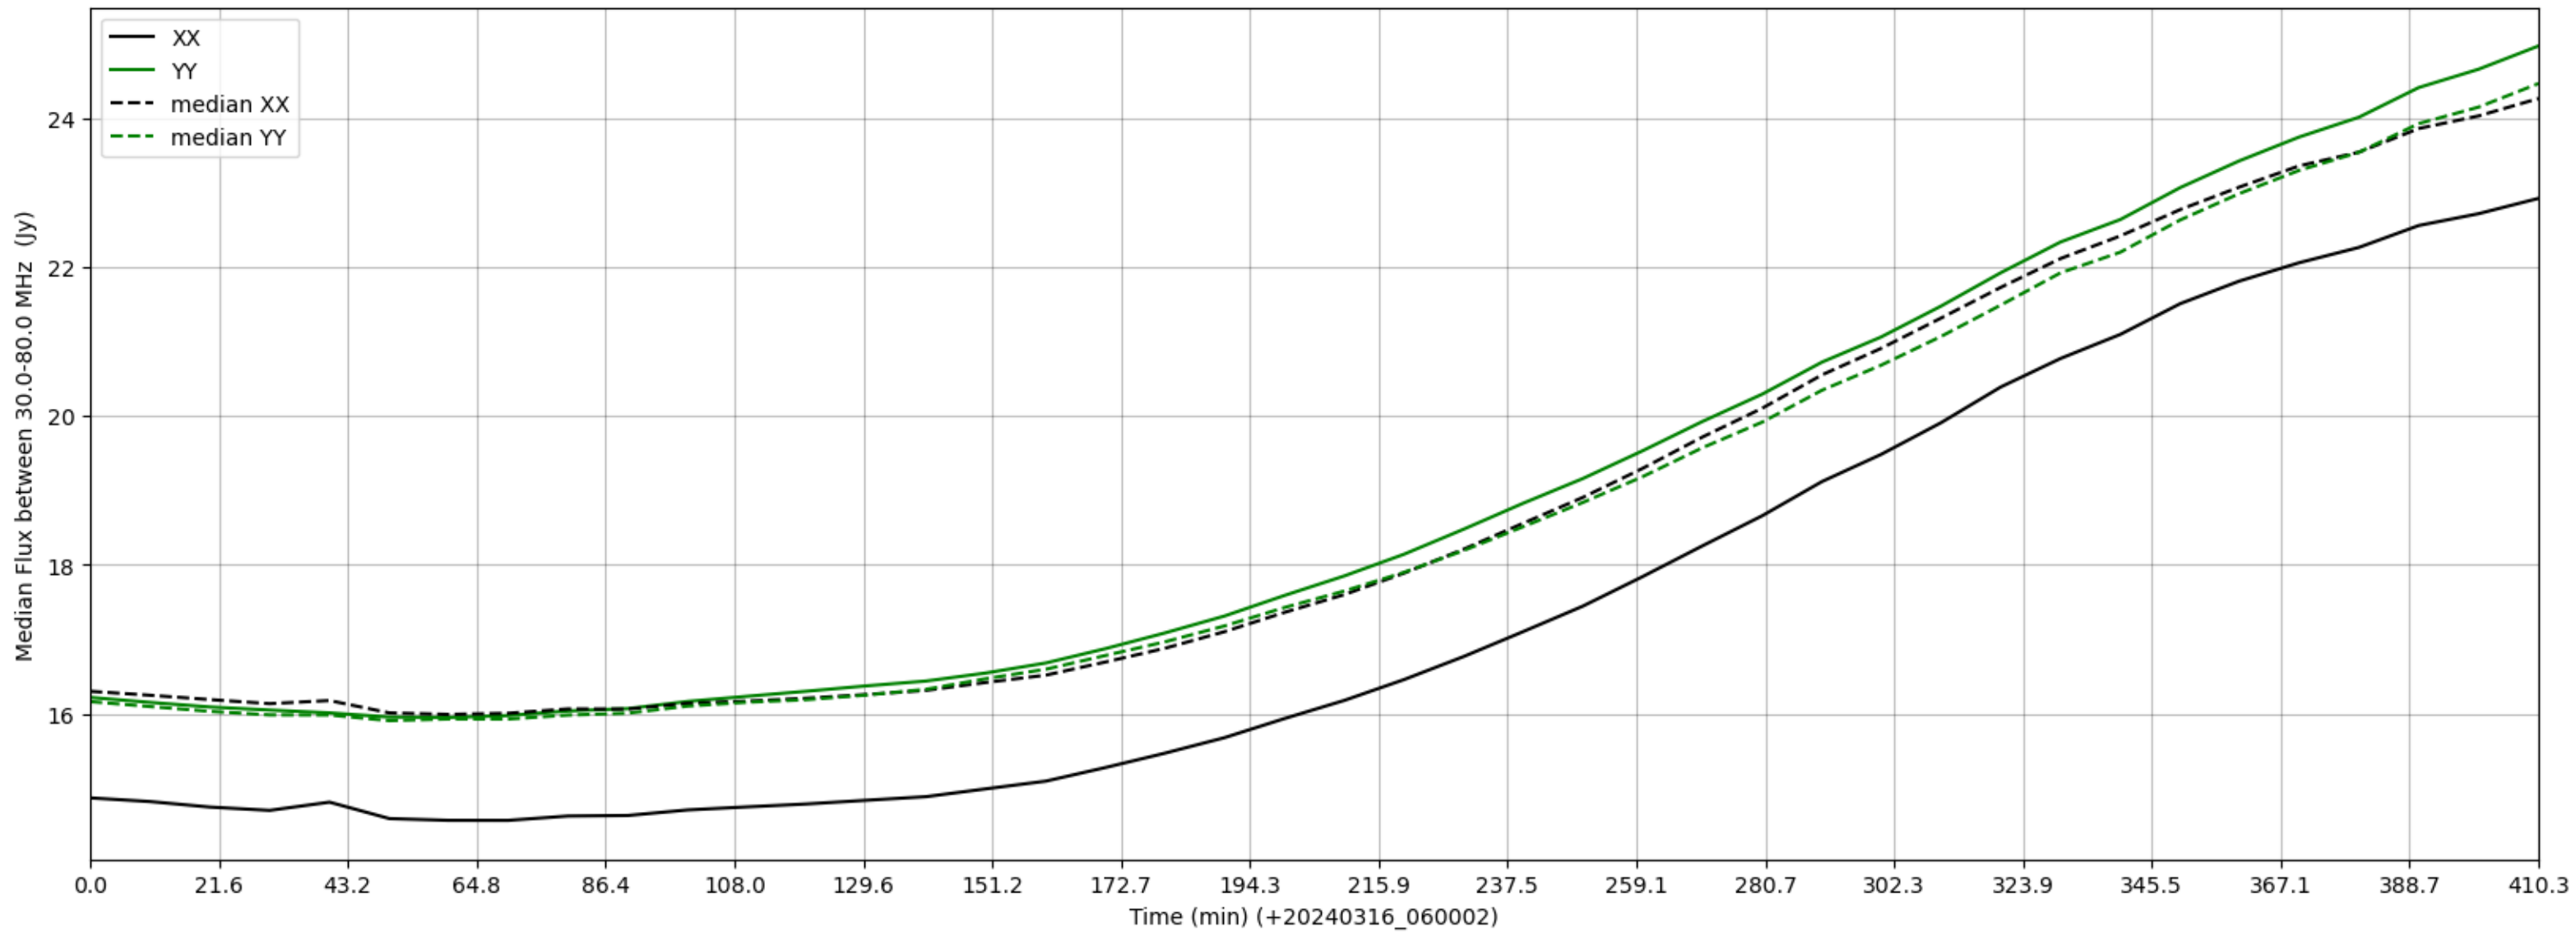

LWA018 - Correlator# 100 - XX FLAGS:Good - YY FLAGS:Good

LWA017 - Correlator# 101 - XX FLAGS:Good - YY FLAGS:Good

LWA020 - Correlator# 102 - XX FLAGS:Good - YY FLAGS:Good

LWA019 - Correlator# 103 - XX FLAGS:Good - YY FLAGS:Good