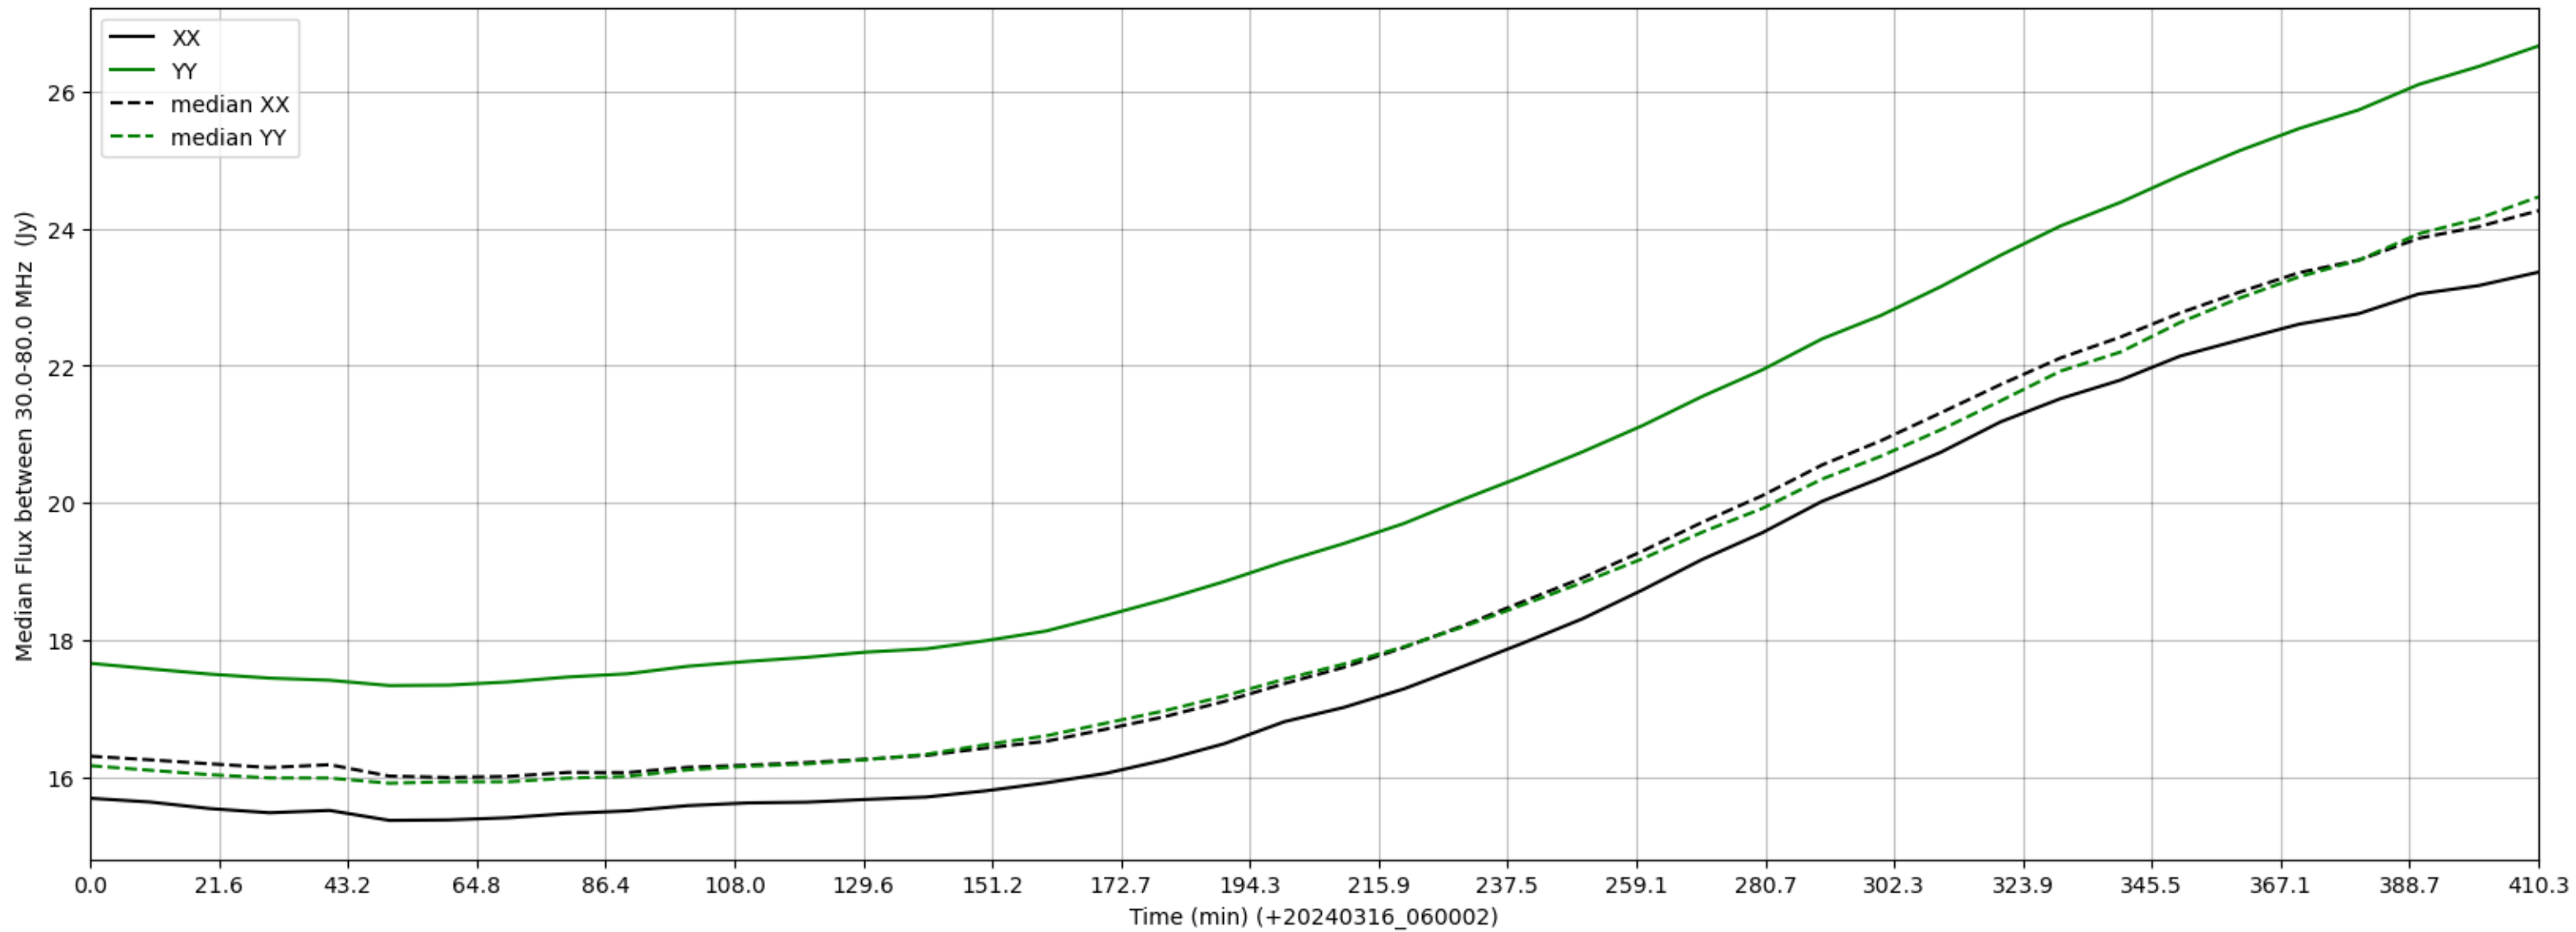

LWA171 - Correlator# 291 - XX FLAGS:Good - YY FLAGS:Good

LWA173 - Correlator# 290 - XX FLAGS:Good - YY FLAGS:Good