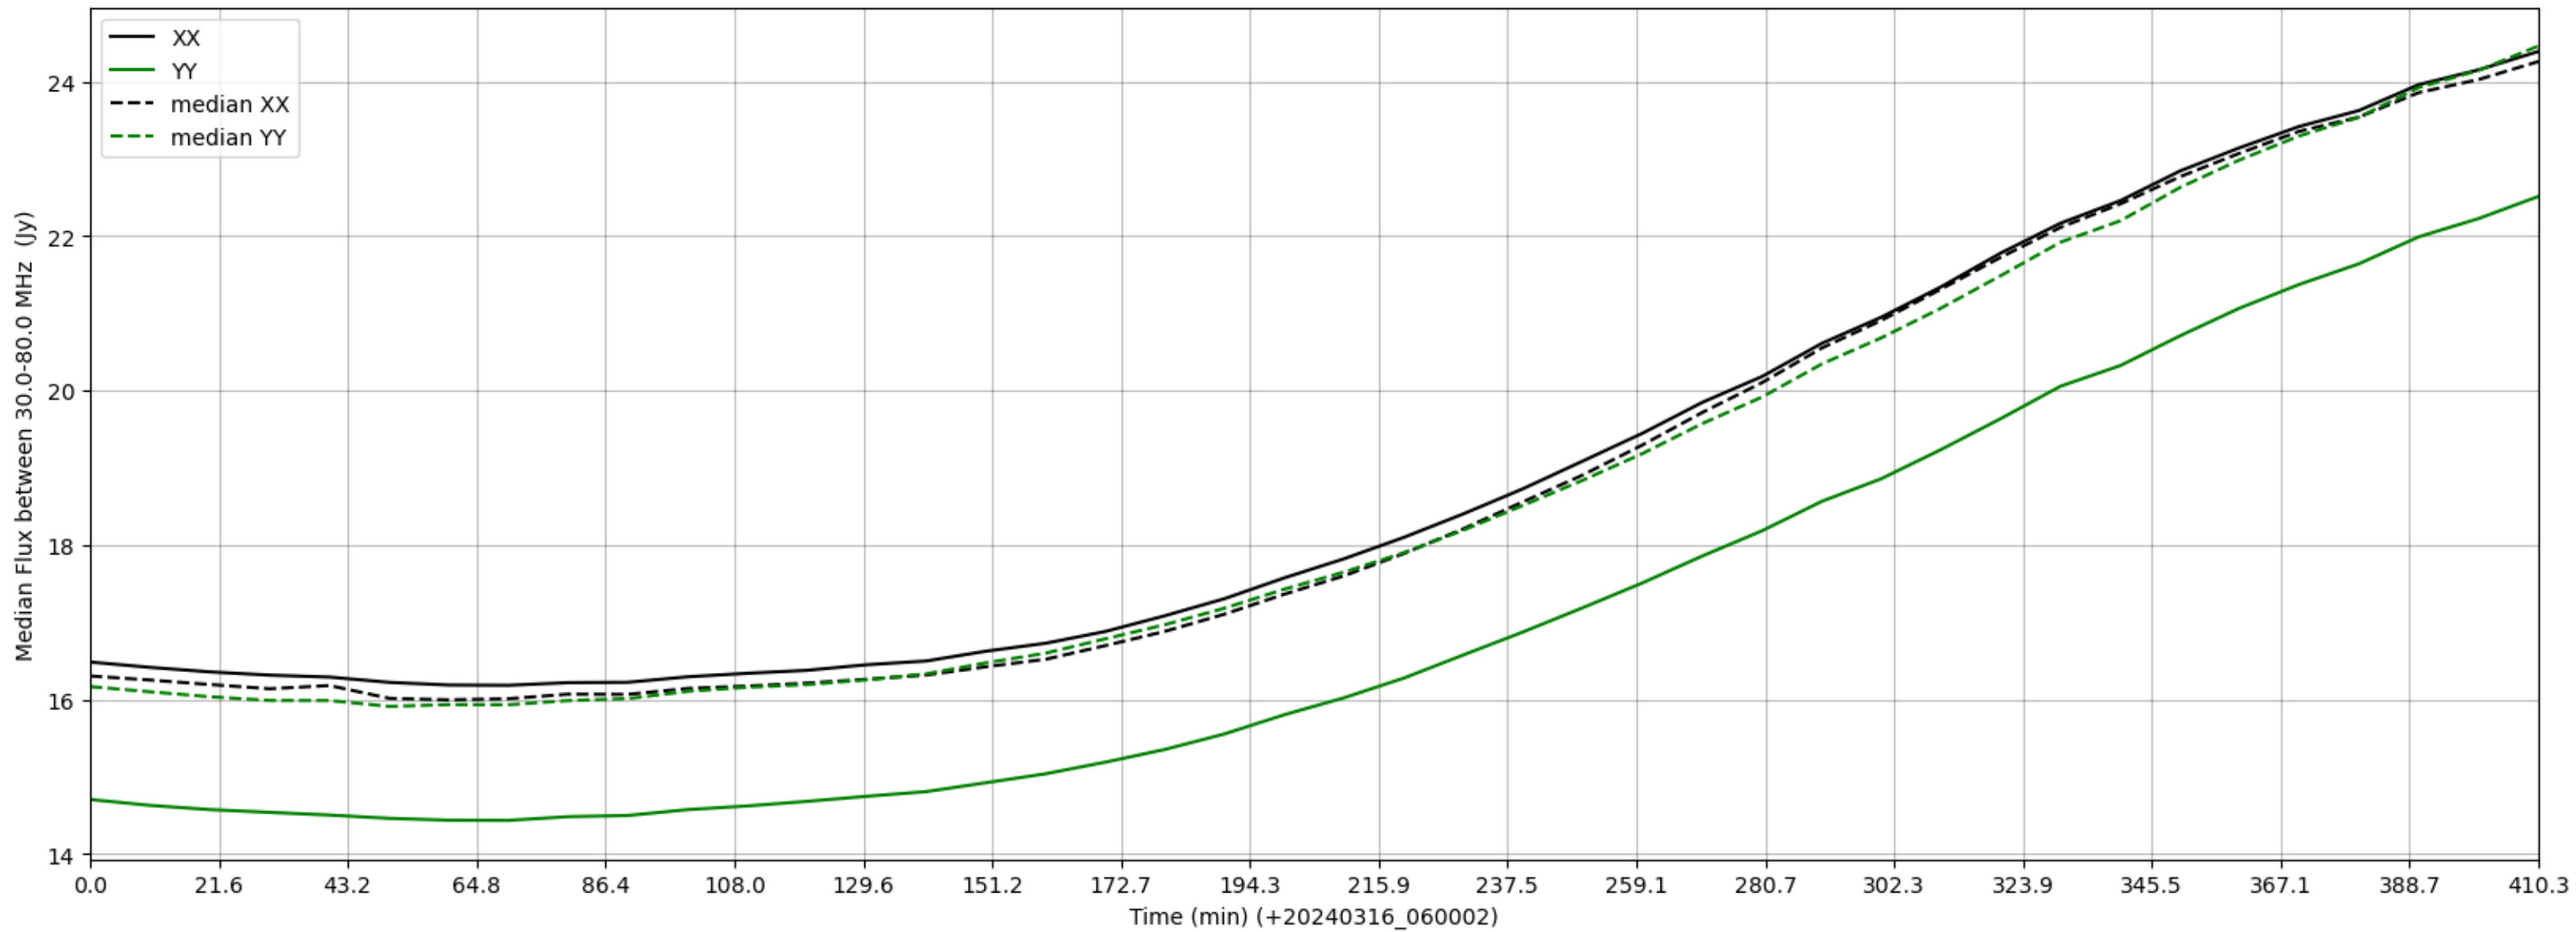

LWA185 - Correlator# 240 - XX FLAGS:Good - YY FLAGS:Good

LWA160 - Correlator# 239 - XX FLAGS:Good - YY FLAGS:Good