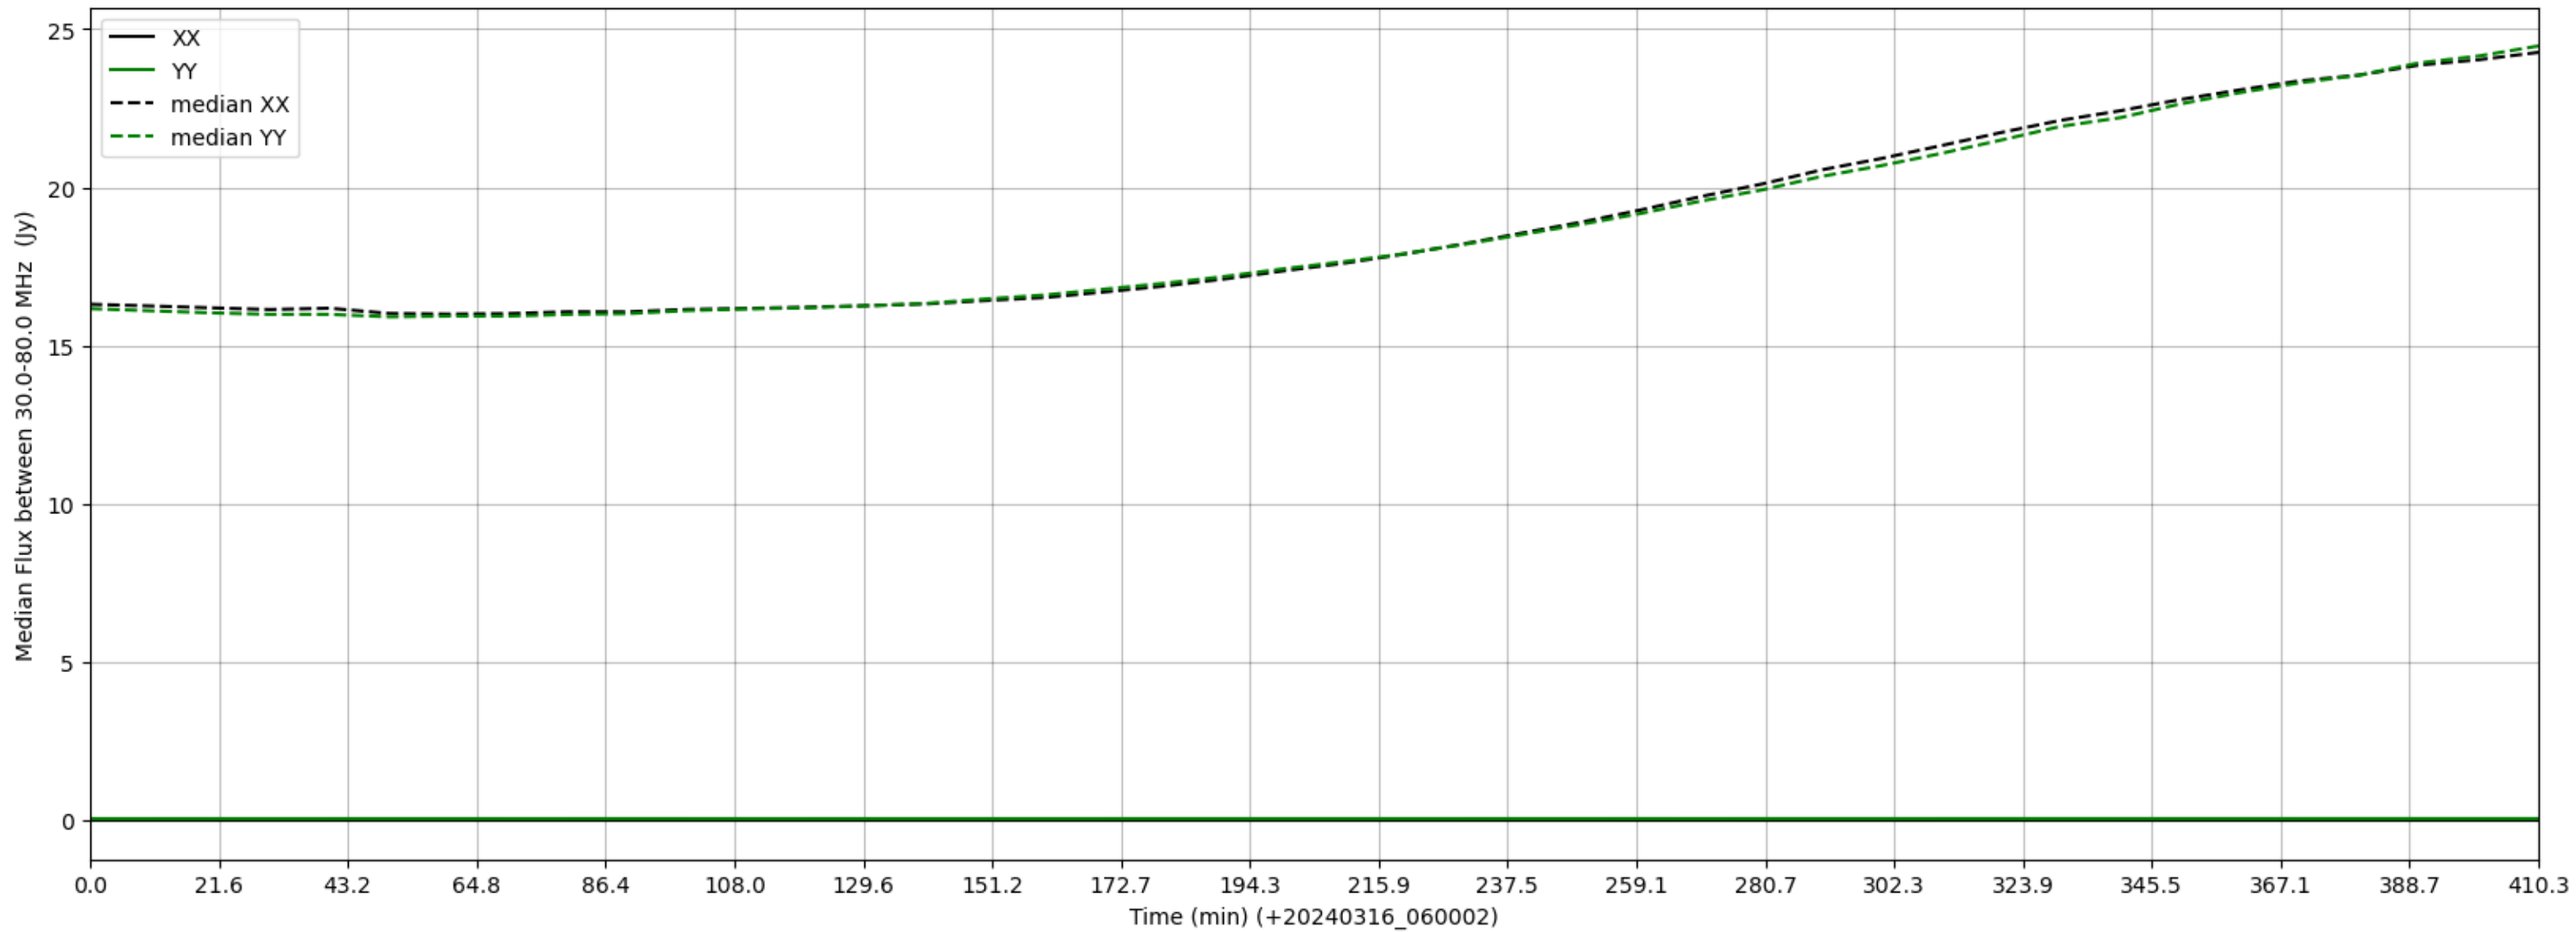

LWA054 - Correlator# 118 - XX FLAGS:Good - YY FLAGS:Good

LWA052 - Correlator# 117 - XX FLAGS:LowFlux - YY FLAGS:LowFlux