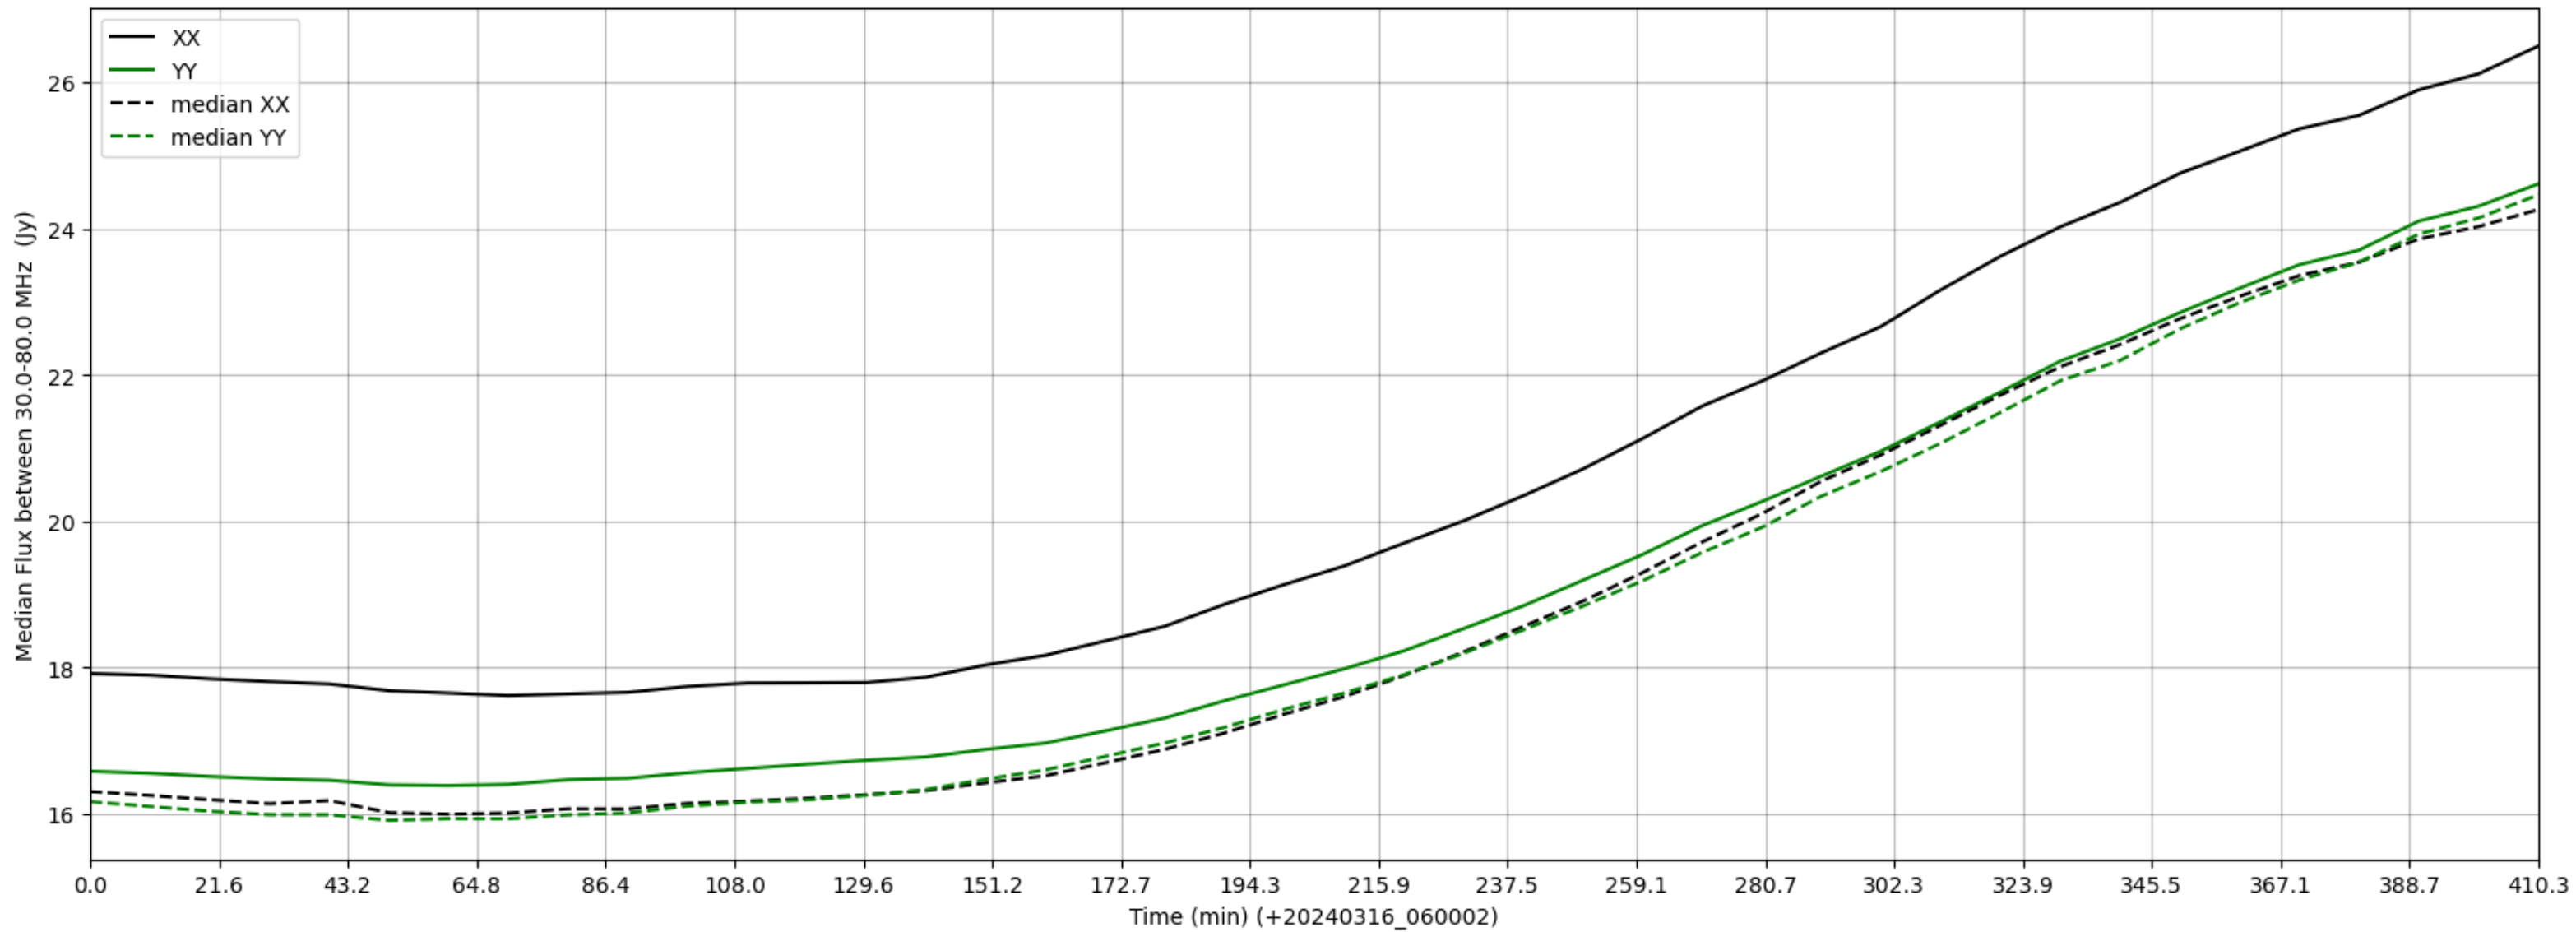

LWA321 - Correlator# 020 - XX FLAGS:Good - YY FLAGS:Good

LWA314 - Correlator# 021 - XX FLAGS:Good - YY FLAGS:LowFlux

LWA330 - Correlator# 022 - XX FLAGS:Good - YY FLAGS:Good

LWA327 - Correlator# 023 - XX FLAGS:Good - YY FLAGS:Good