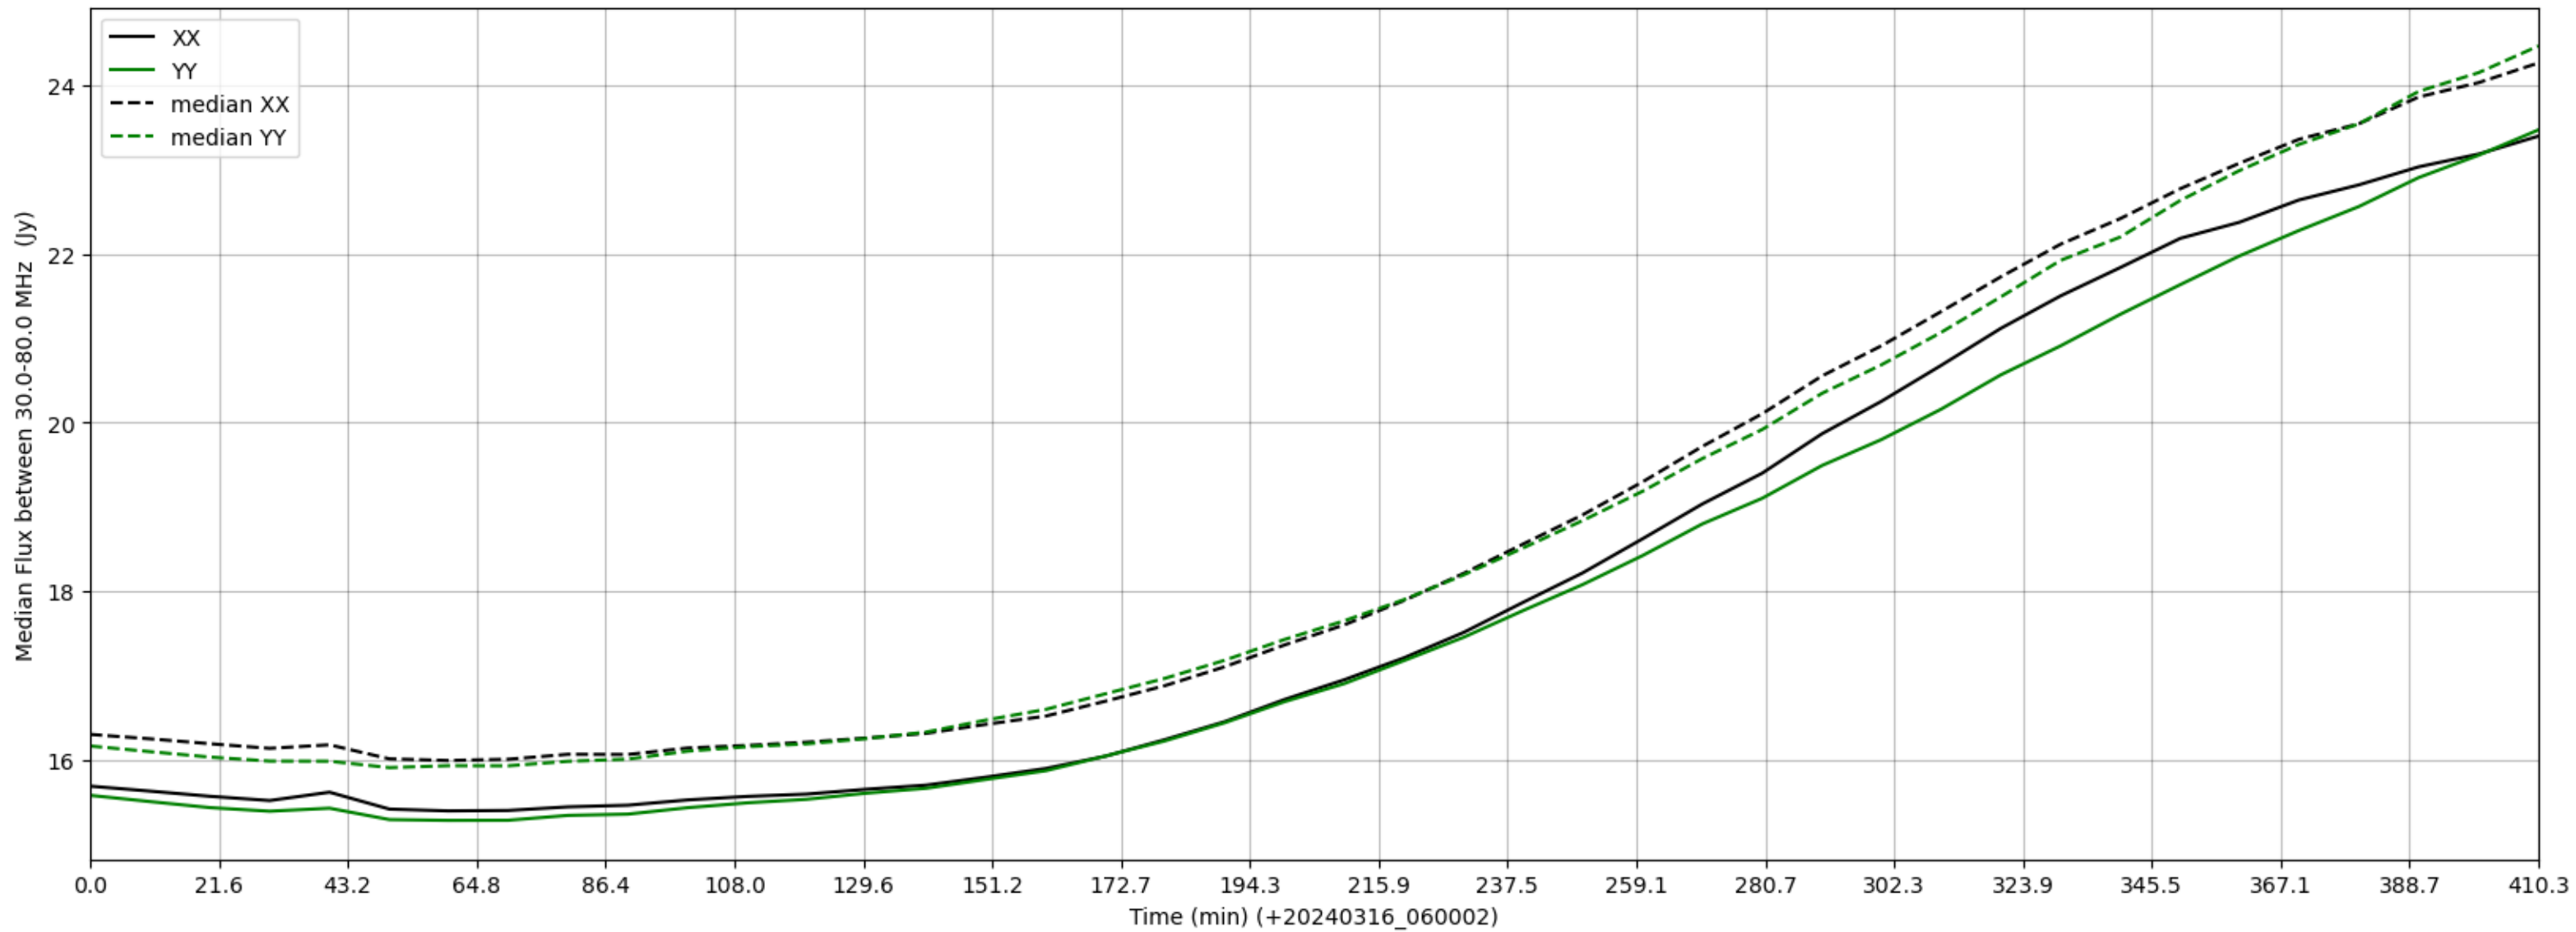

LWA218 - Correlator# 332 - XX FLAGS:Good - YY FLAGS:Good

LWA217 - Correlator# 333 - XX FLAGS:Good - YY FLAGS:Good

LWA221 - Correlator# 334 - XX FLAGS:Good - YY FLAGS:Good

LWA219 - Correlator# 335 - XX FLAGS:Good - YY FLAGS:Good