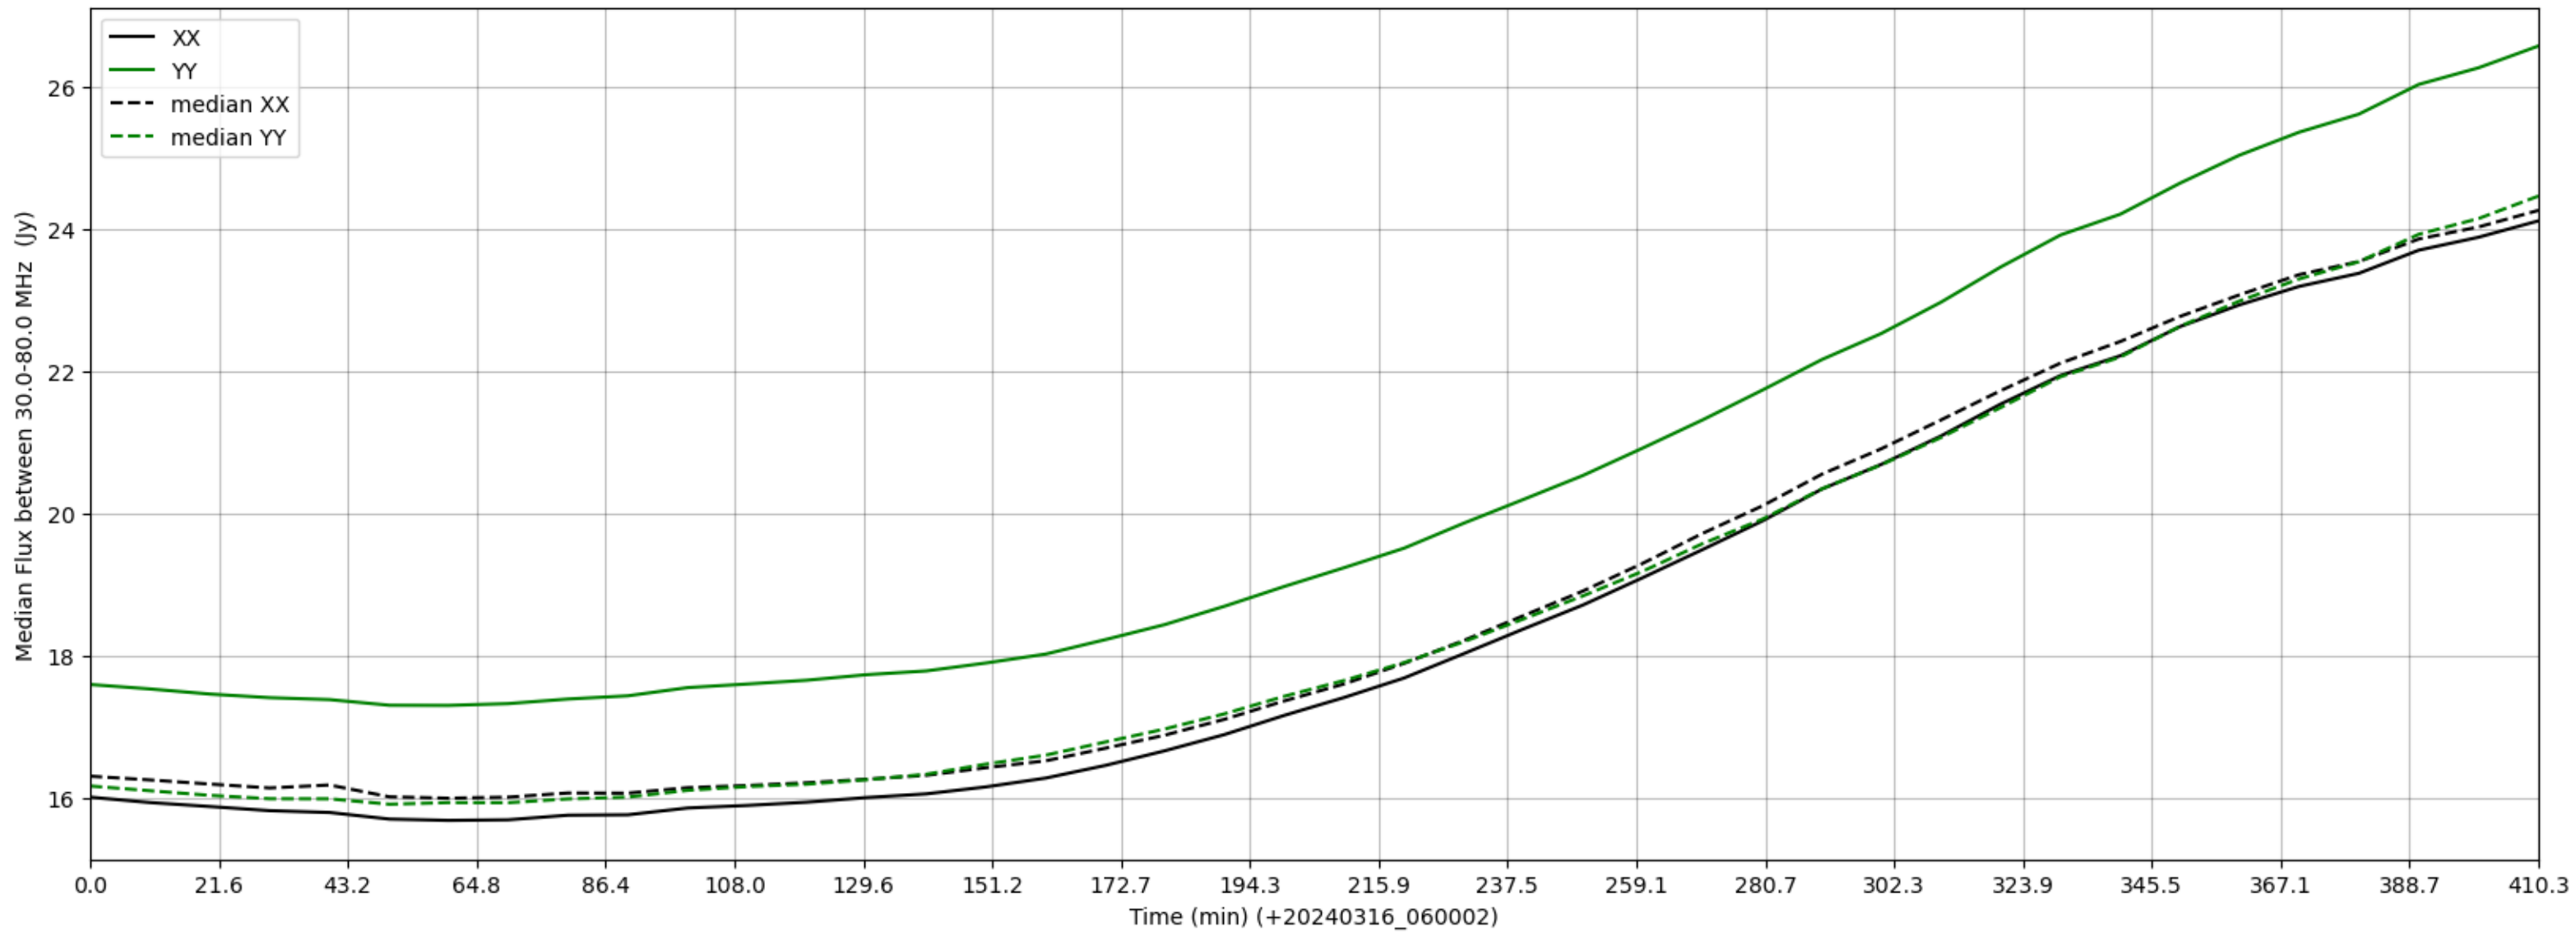

LWA195 - Correlator# 272 - XX FLAGS:Good - YY FLAGS:Good

LWA194 - Correlator# 273 - XX FLAGS:Good - YY FLAGS:Good

LWA197 - Correlator# 274 - XX FLAGS:Good - YY FLAGS:Good

LWA196 - Correlator# 275 - XX FLAGS:Good - YY FLAGS:Good