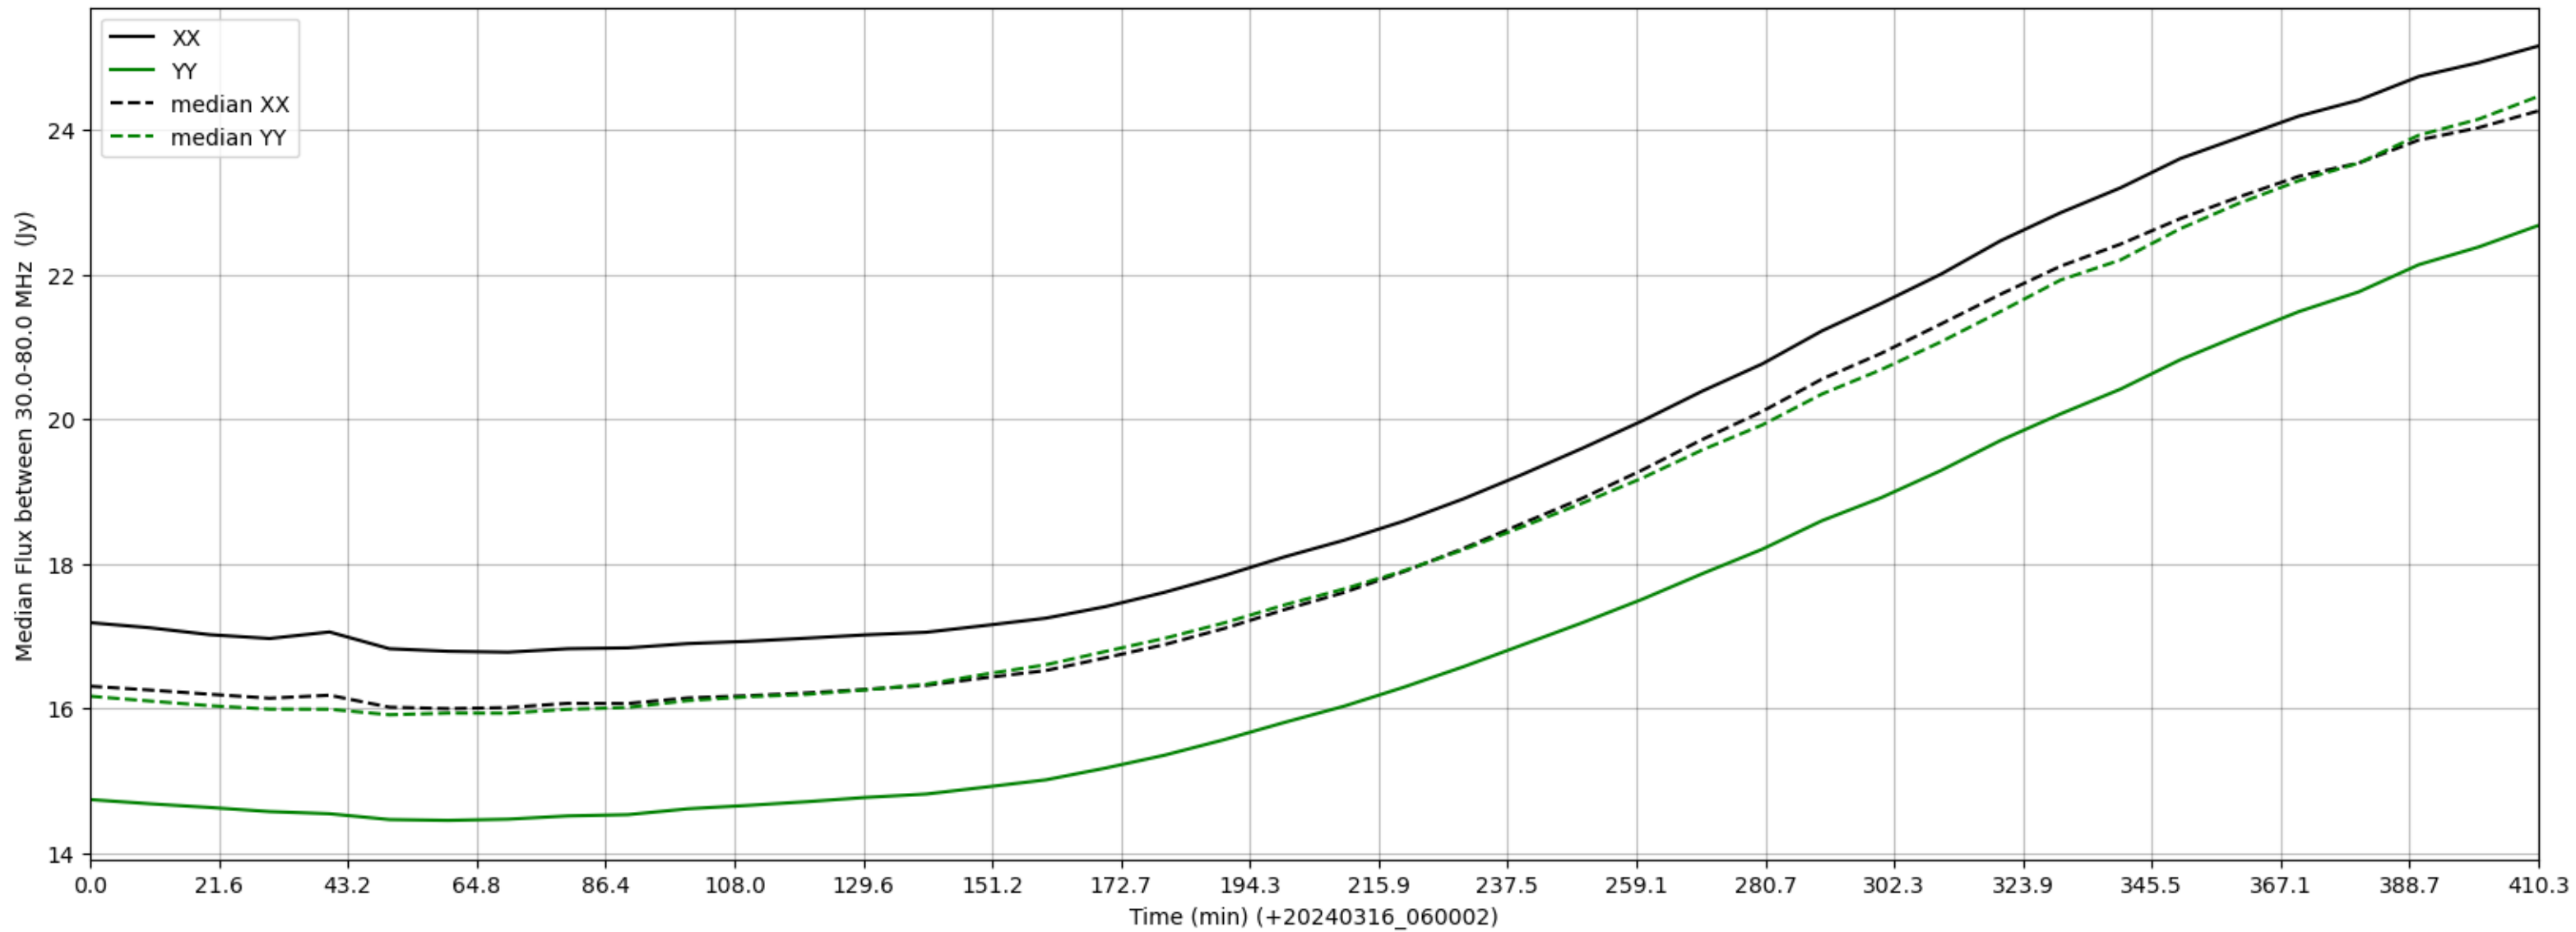

LWA237 - Correlator# 311 - XX FLAGS:Good - YY FLAGS:Good

LWA238 - Correlator# 310 - XX FLAGS:Good - YY FLAGS:Good