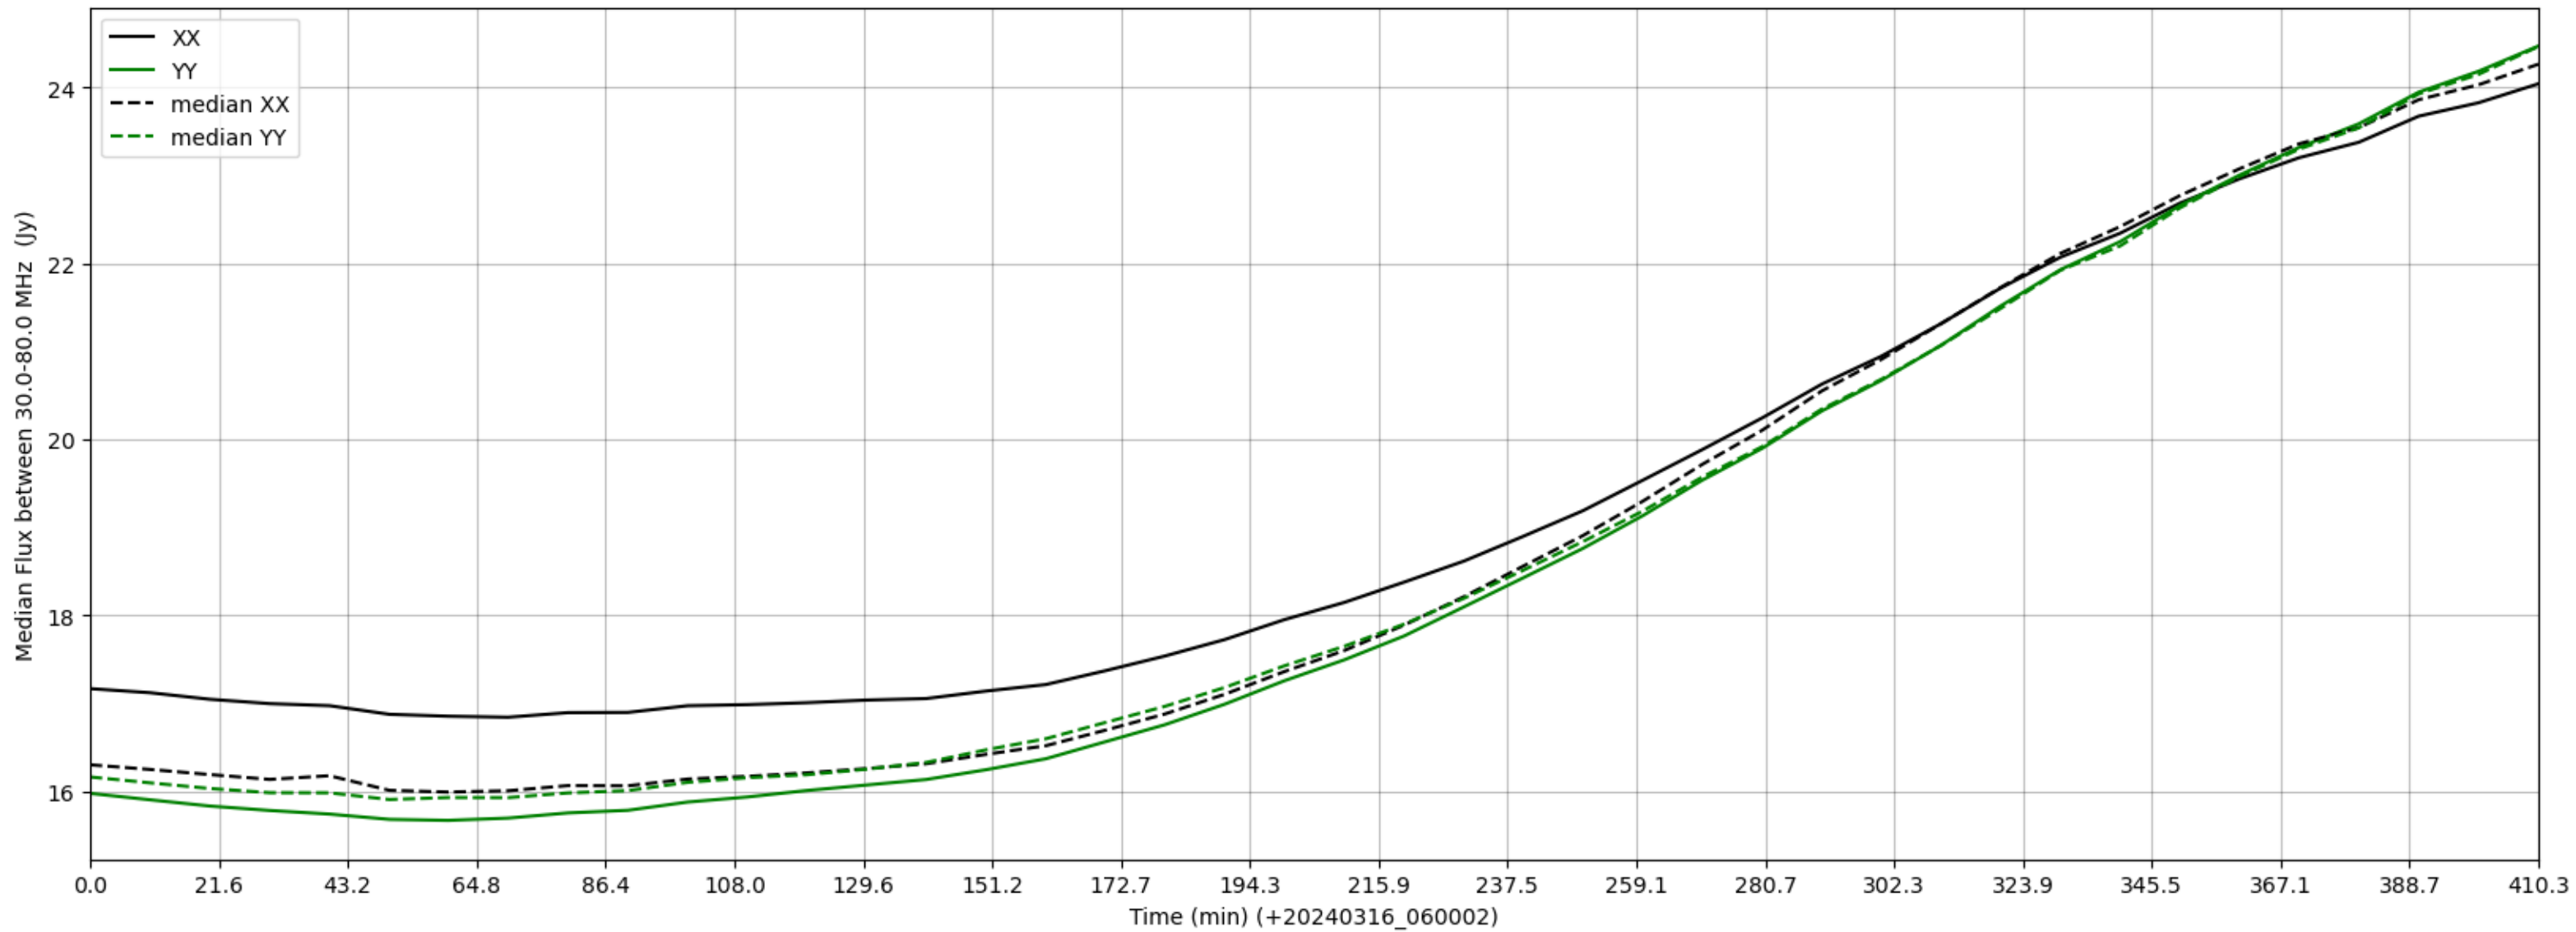

LWA116 - Correlator# 204 - XX FLAGS:Good - YY FLAGS:Good

LWA115 - Correlator# 205 - XX FLAGS:Good - YY FLAGS:Good

LWA118 - Correlator# 206 - XX FLAGS:Good - YY FLAGS:Good

LWA117 - Correlator# 207 - XX FLAGS:Good - YY FLAGS:Good