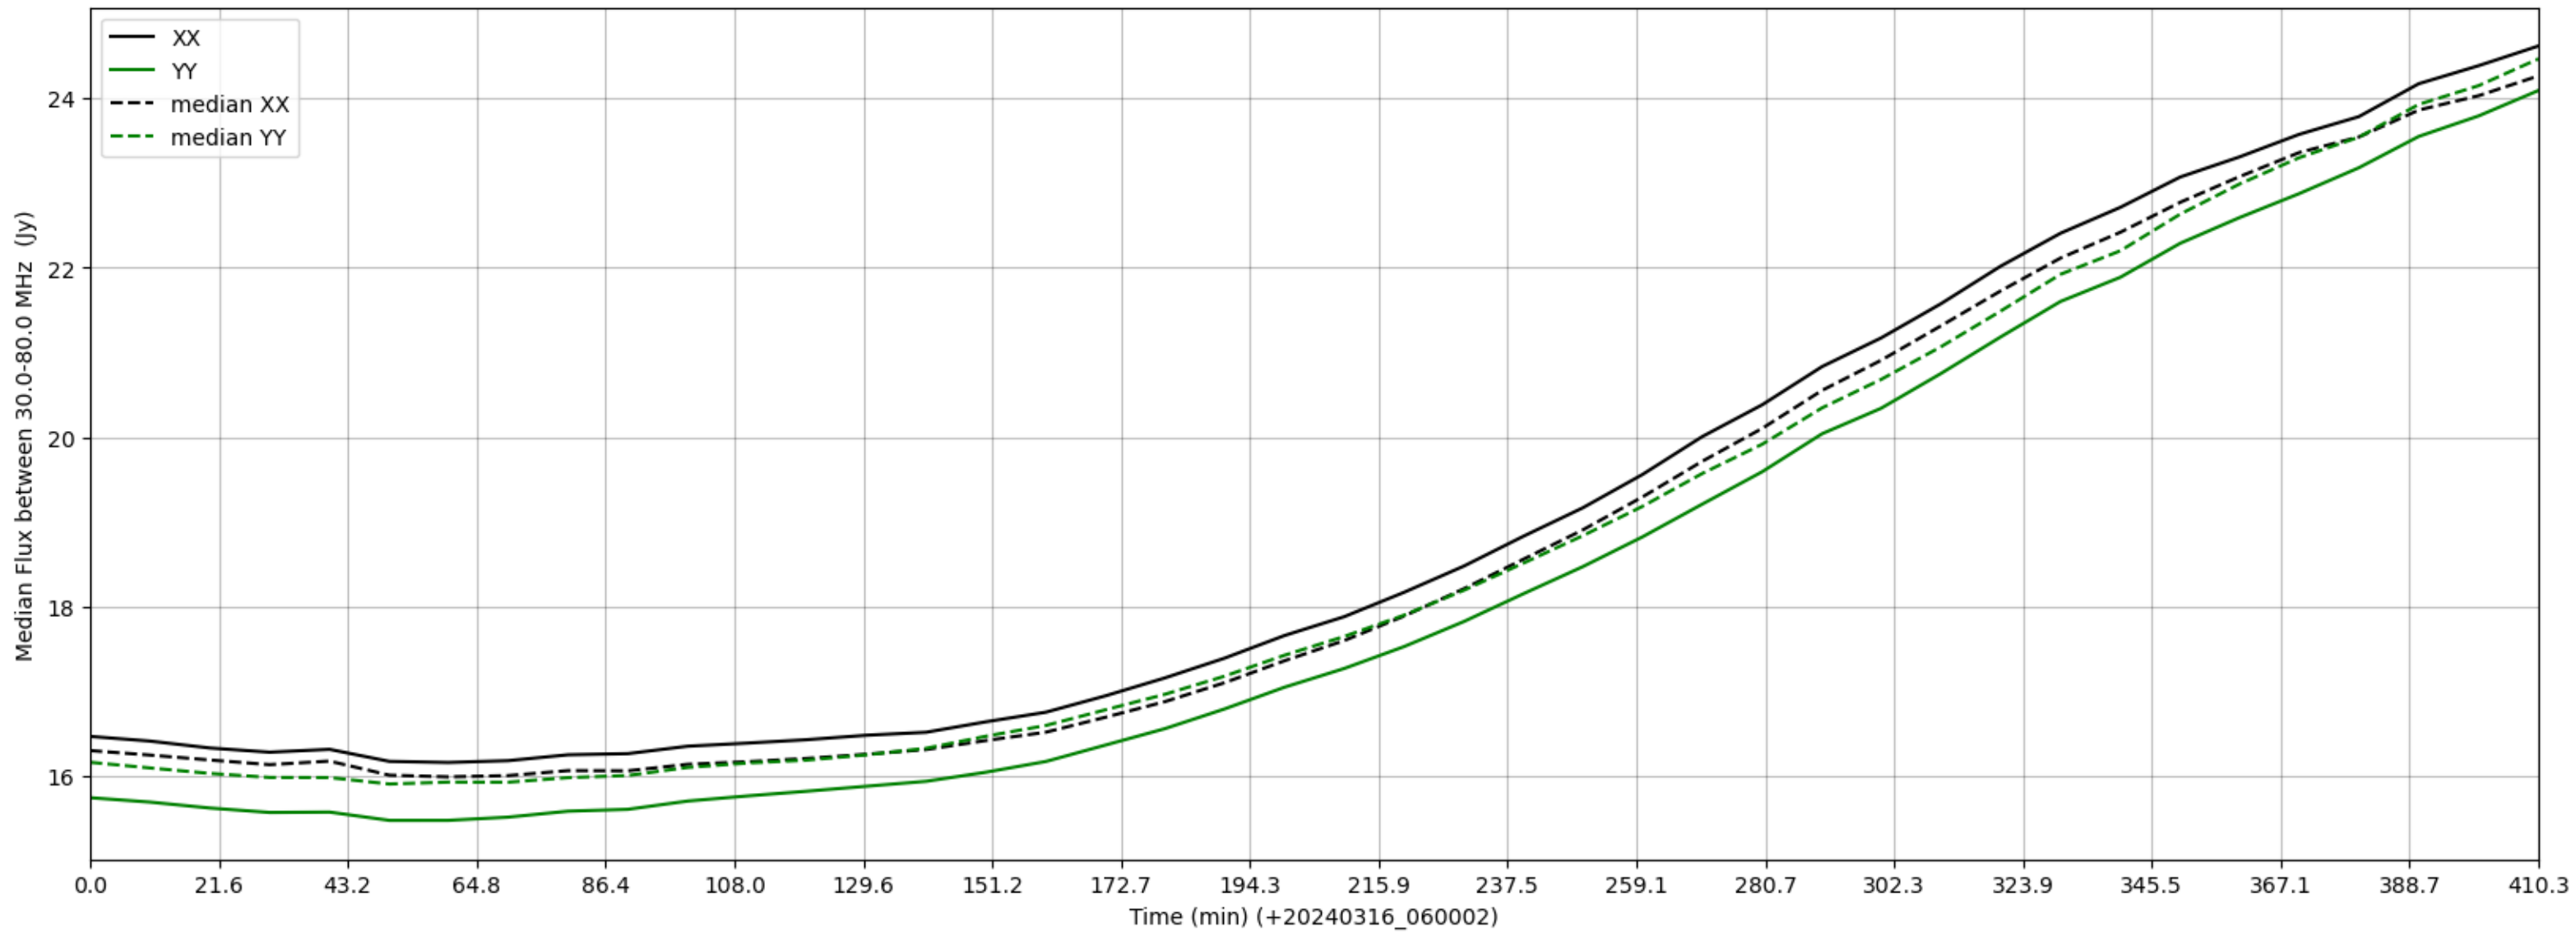

LWA250 - Correlator# 345 - XX FLAGS:Good - YY FLAGS:Good

LWA251 - Correlator# 344 - XX FLAGS:Good - YY FLAGS:Good