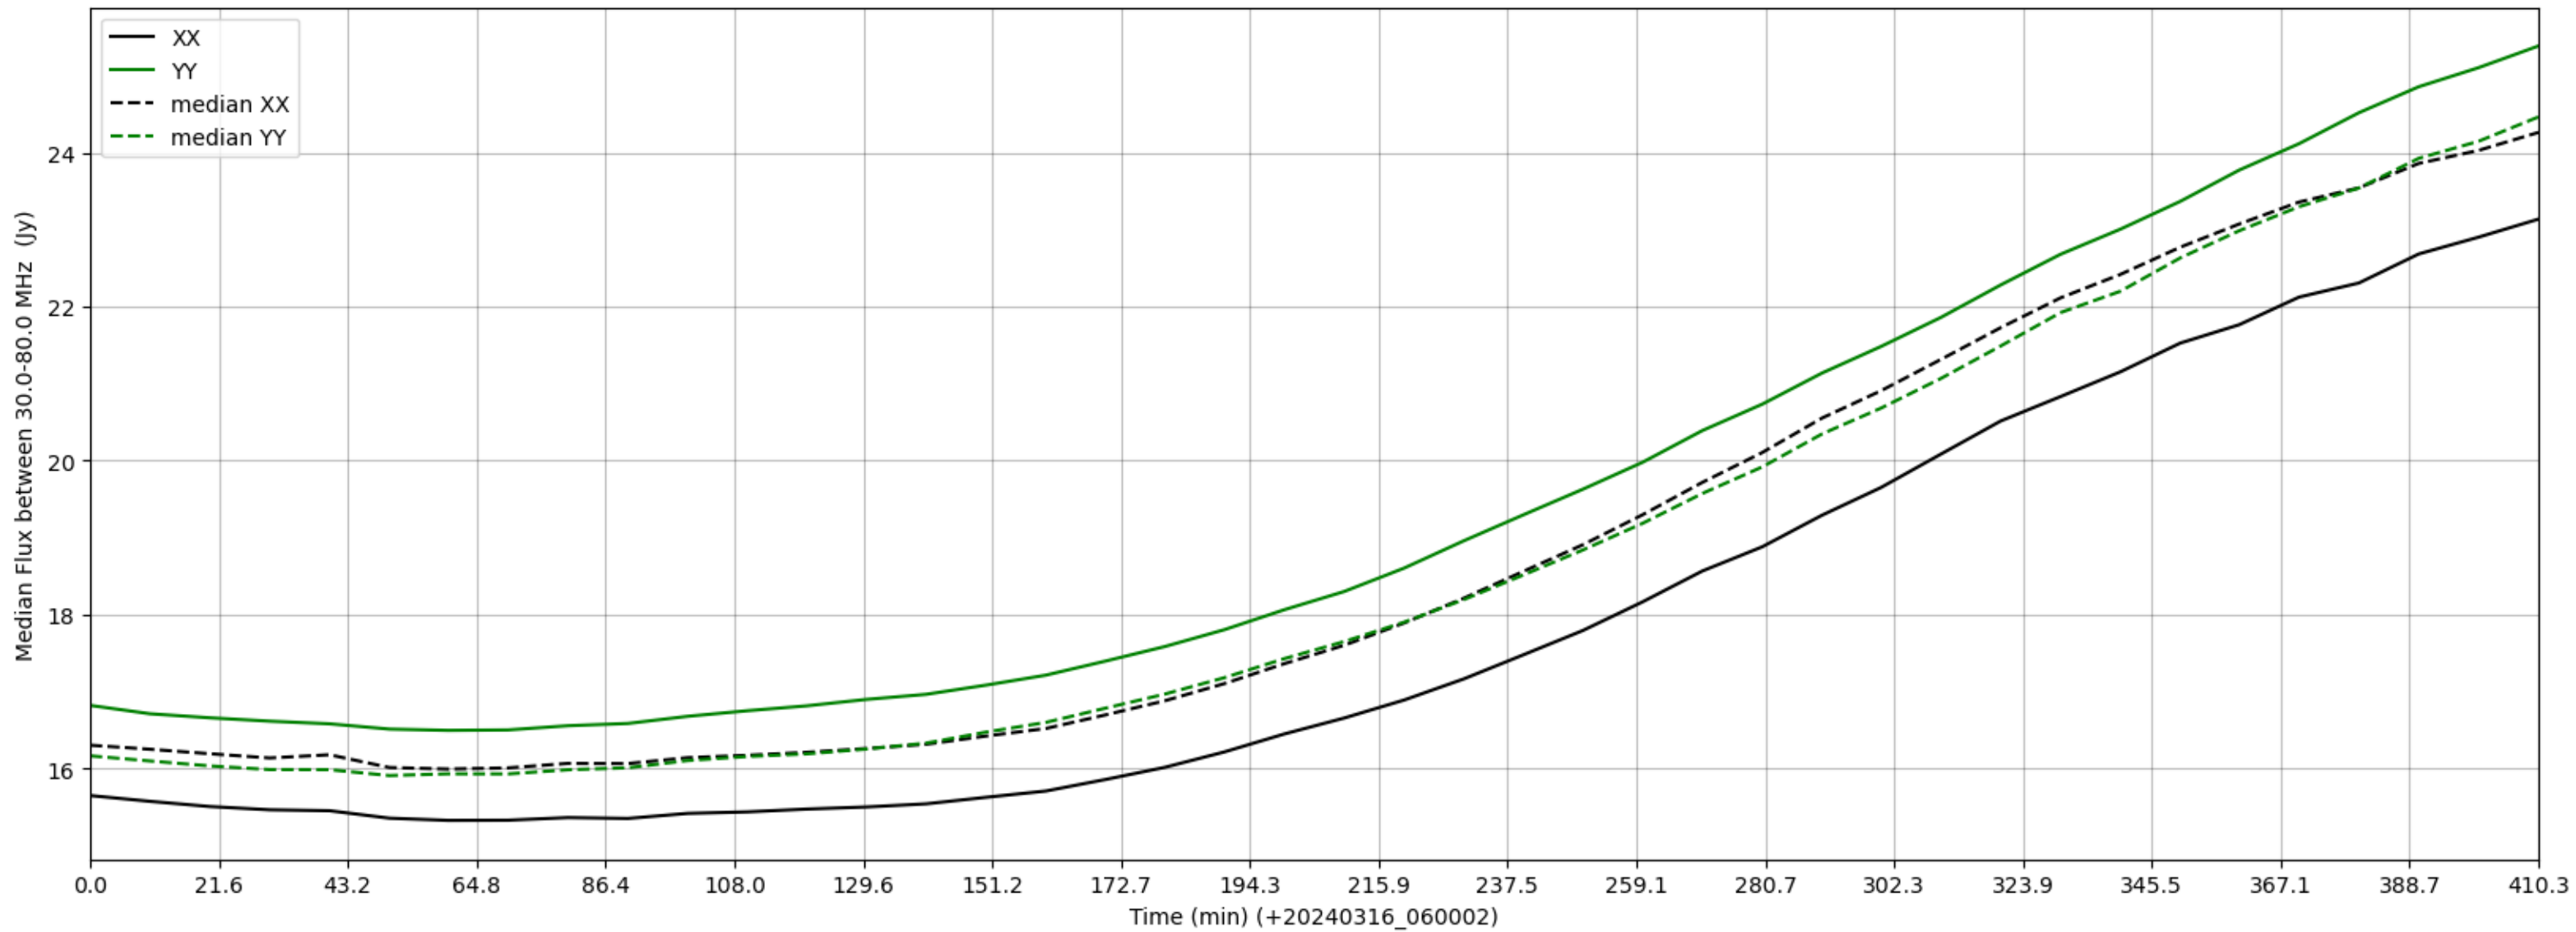

LWA116 - Correlator# 204 - XX FLAGS:Good - YY FLAGS:Good

LWA113 - Correlator# 203 - XX FLAGS:Good - YY FLAGS:Good