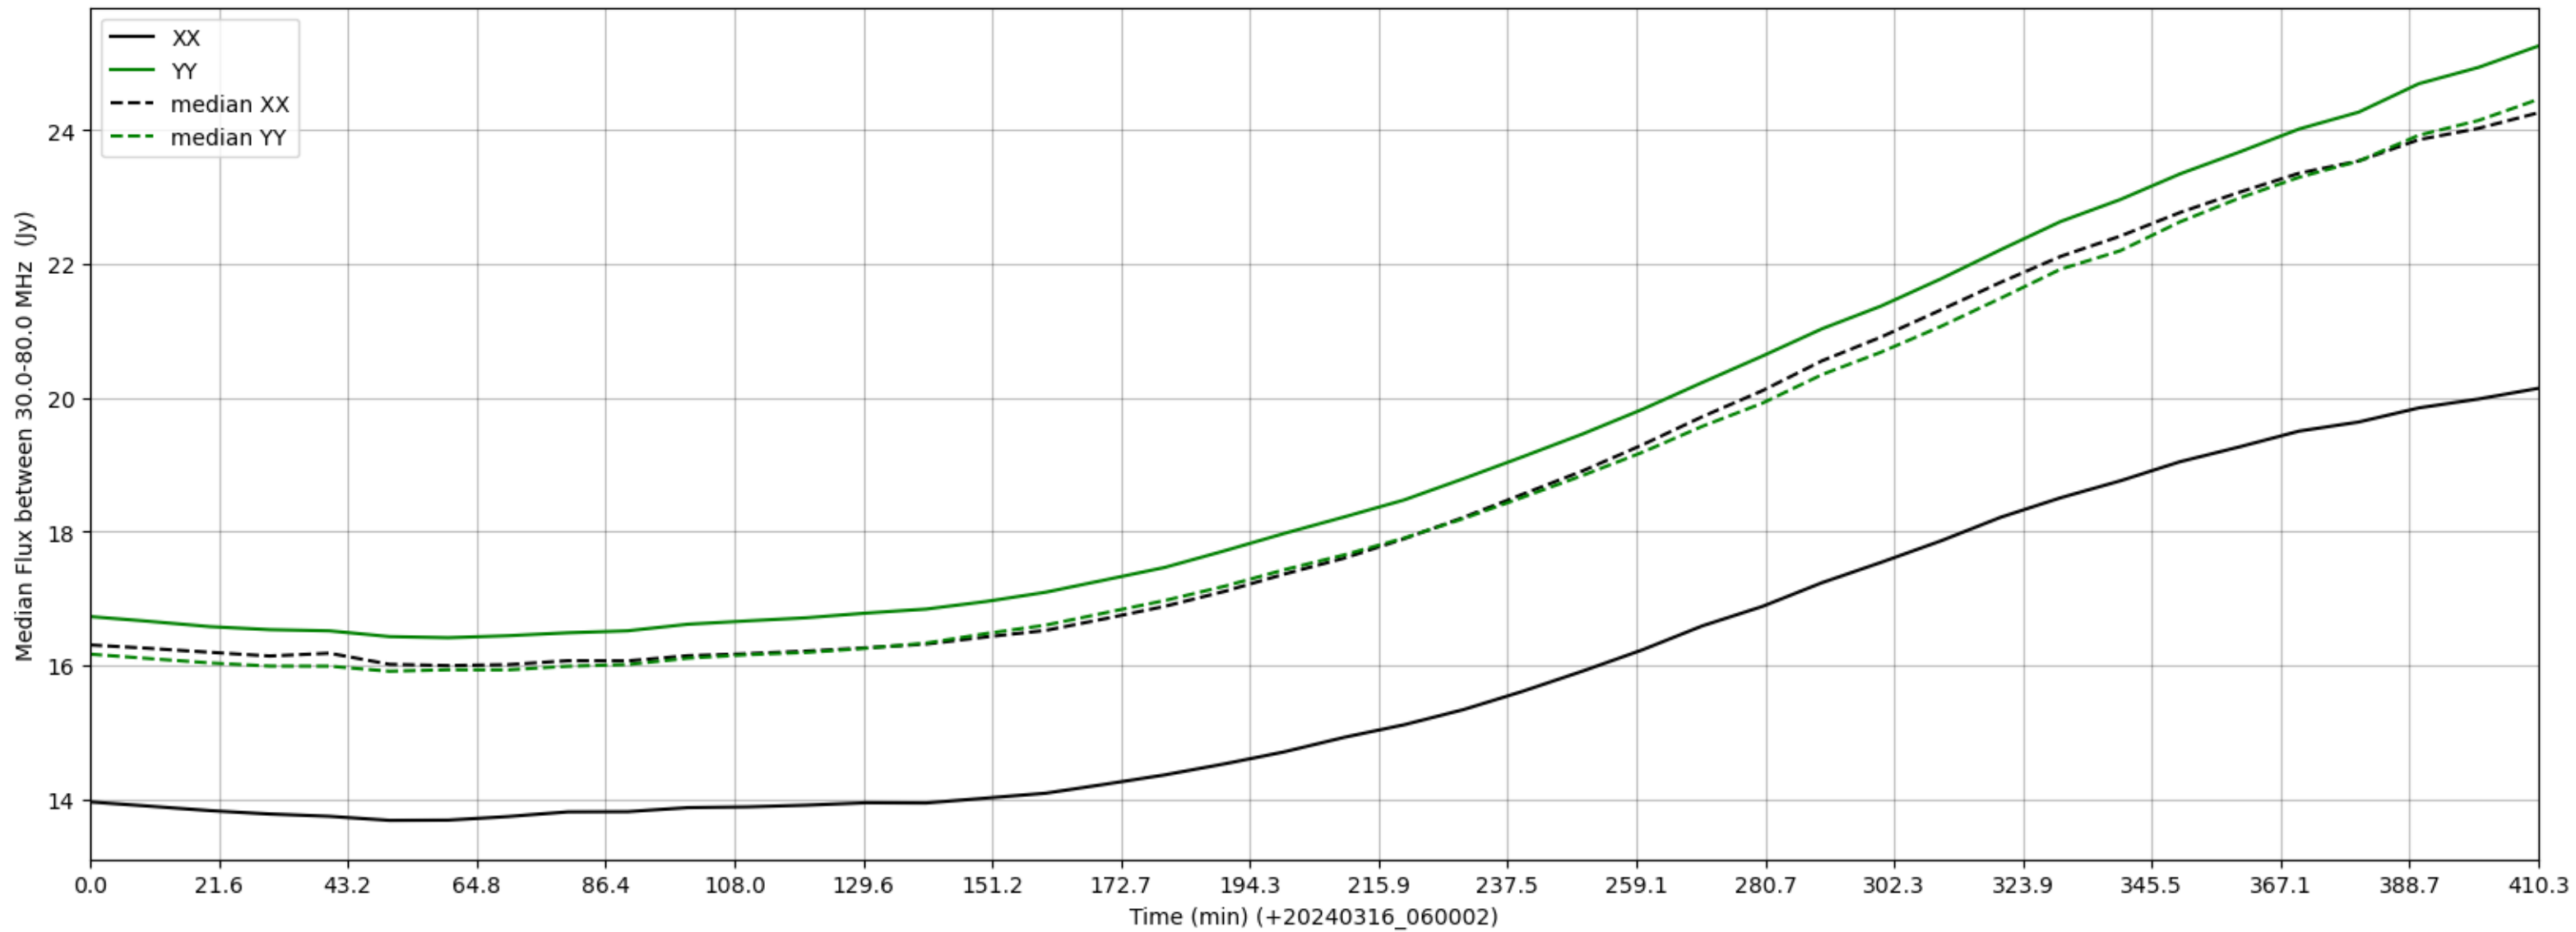

LWA332 - Correlator# 025 - XX FLAGS:Good - YY FLAGS:Good

LWA338 - Correlator# 024 - XX FLAGS:Good - YY FLAGS:Good