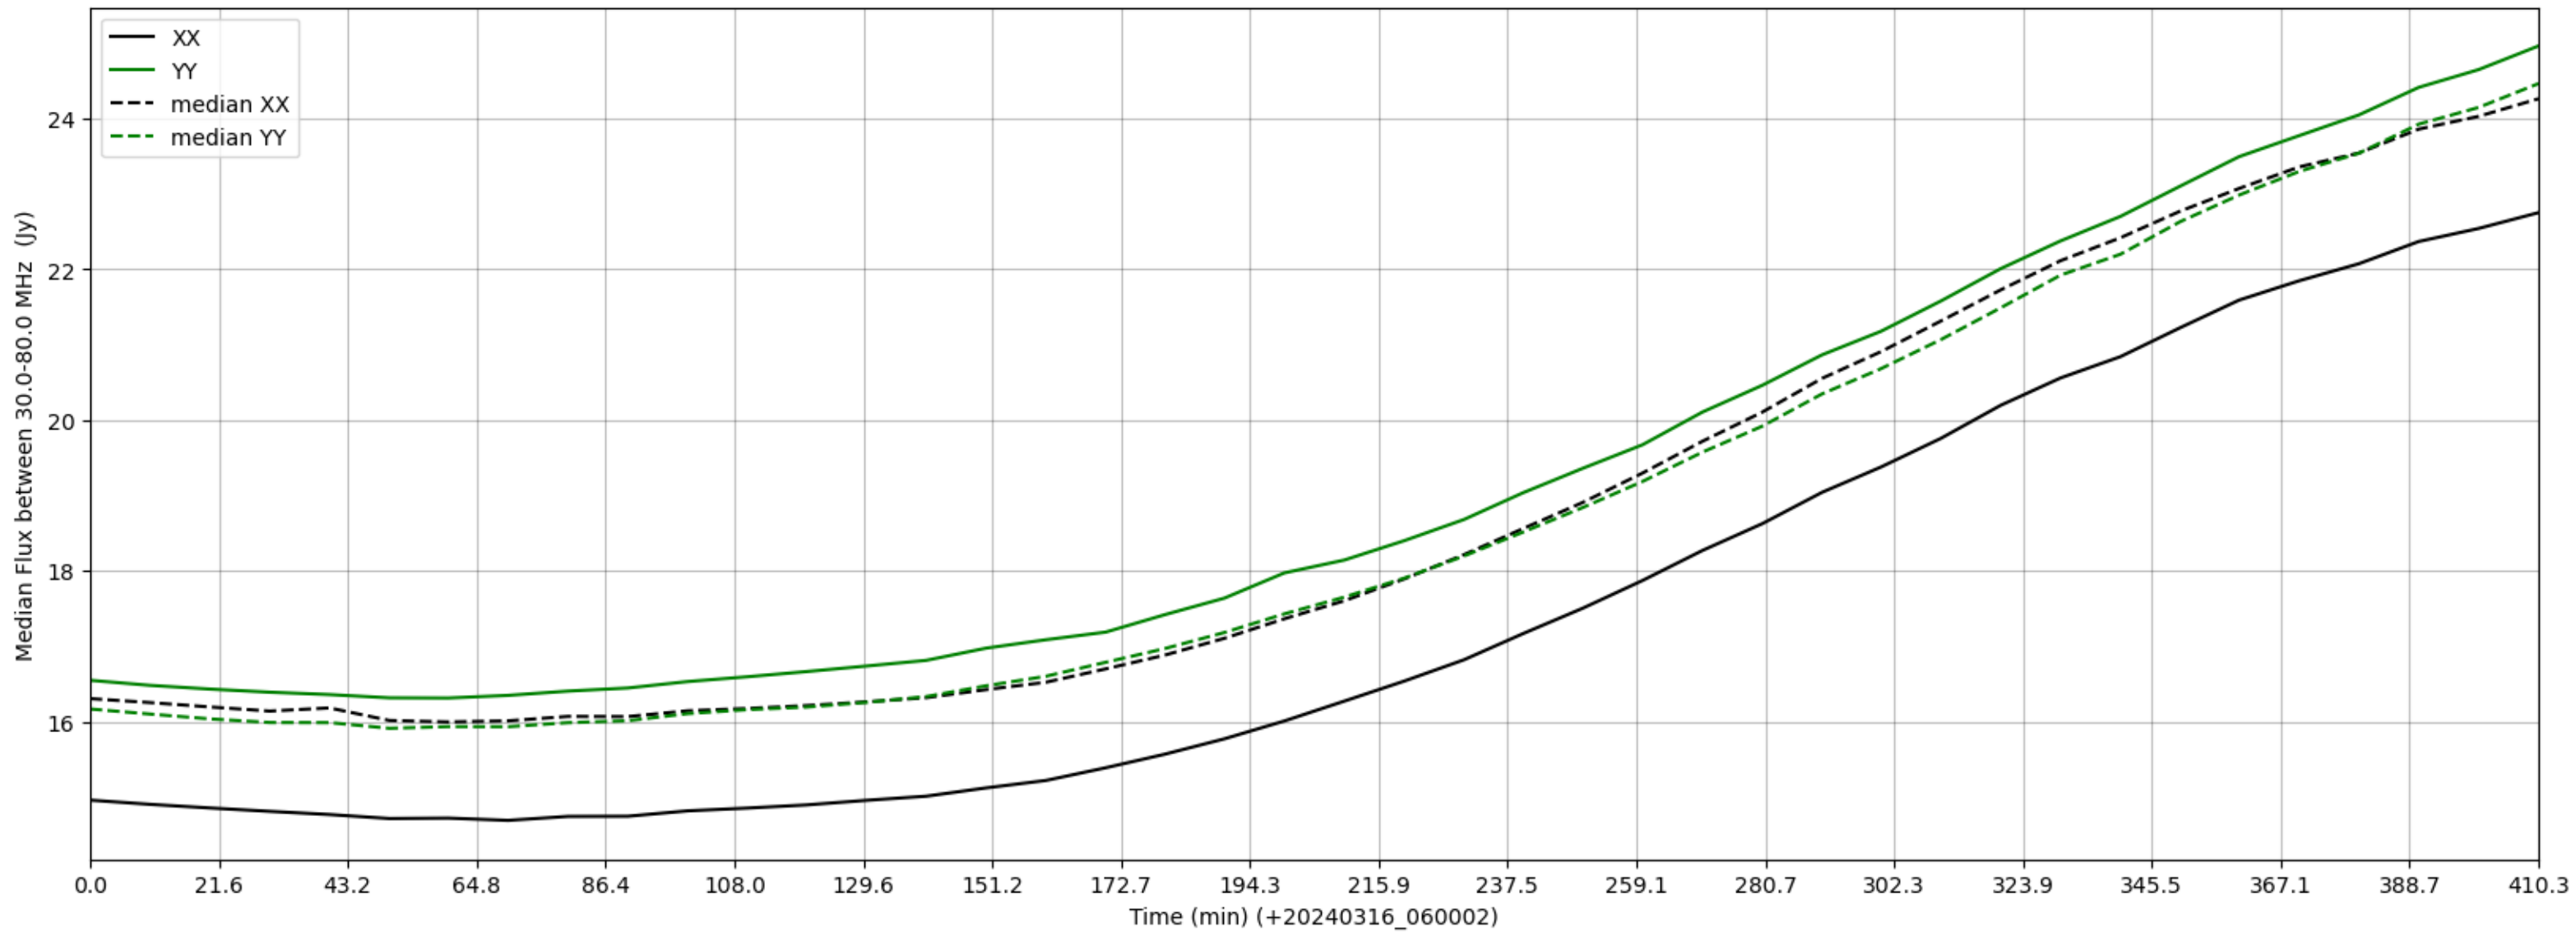

LWA264 - Correlator# 349 - XX FLAGS:Good - YY FLAGS:Good

LWA300 - Correlator# 348 - XX FLAGS:Good - YY FLAGS:Good