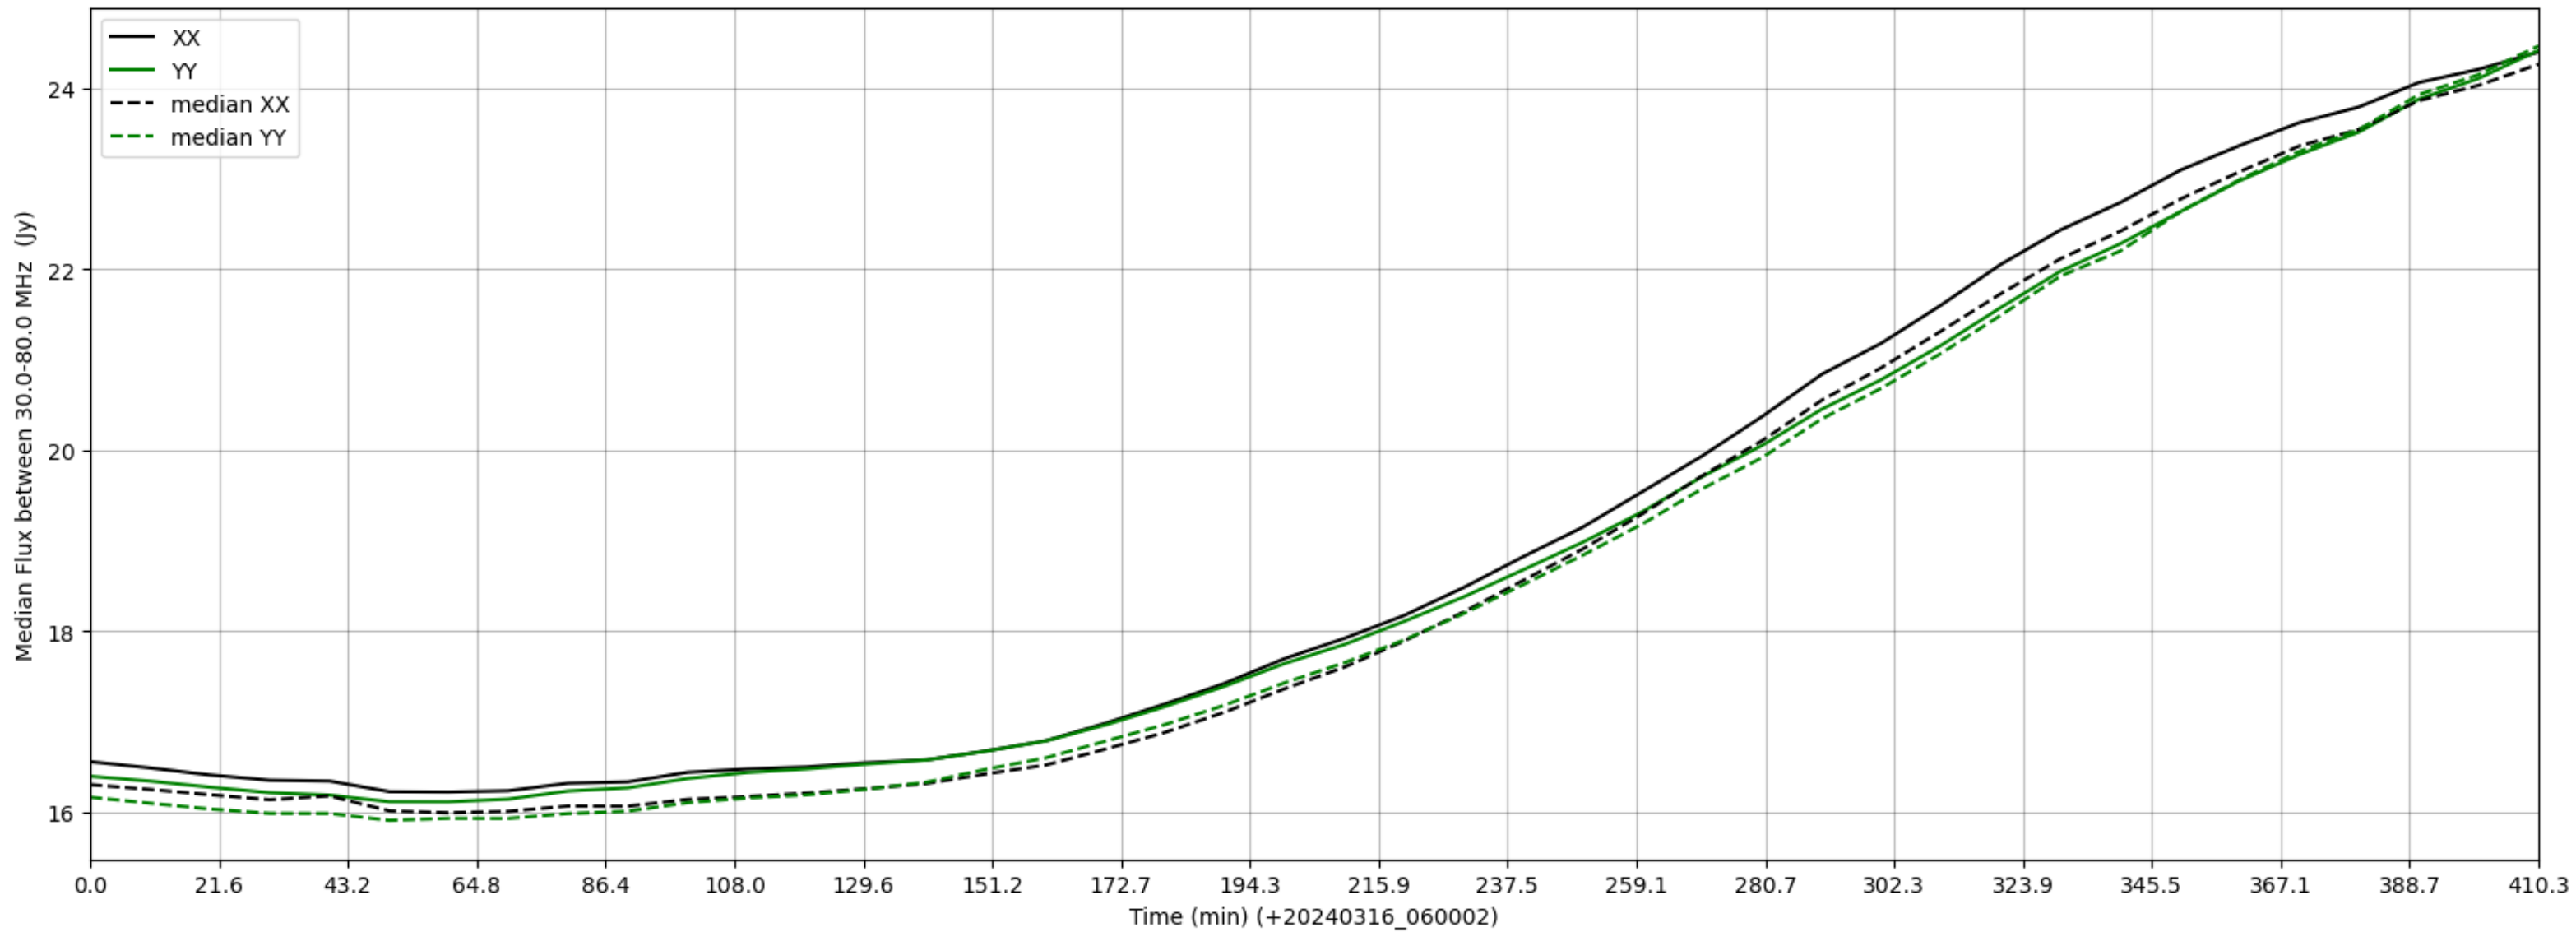

LWA198 - Correlator# 271 - XX FLAGS:Good - YY FLAGS:Good

LWA193 - Correlator# 270 - XX FLAGS:Good - YY FLAGS:Good