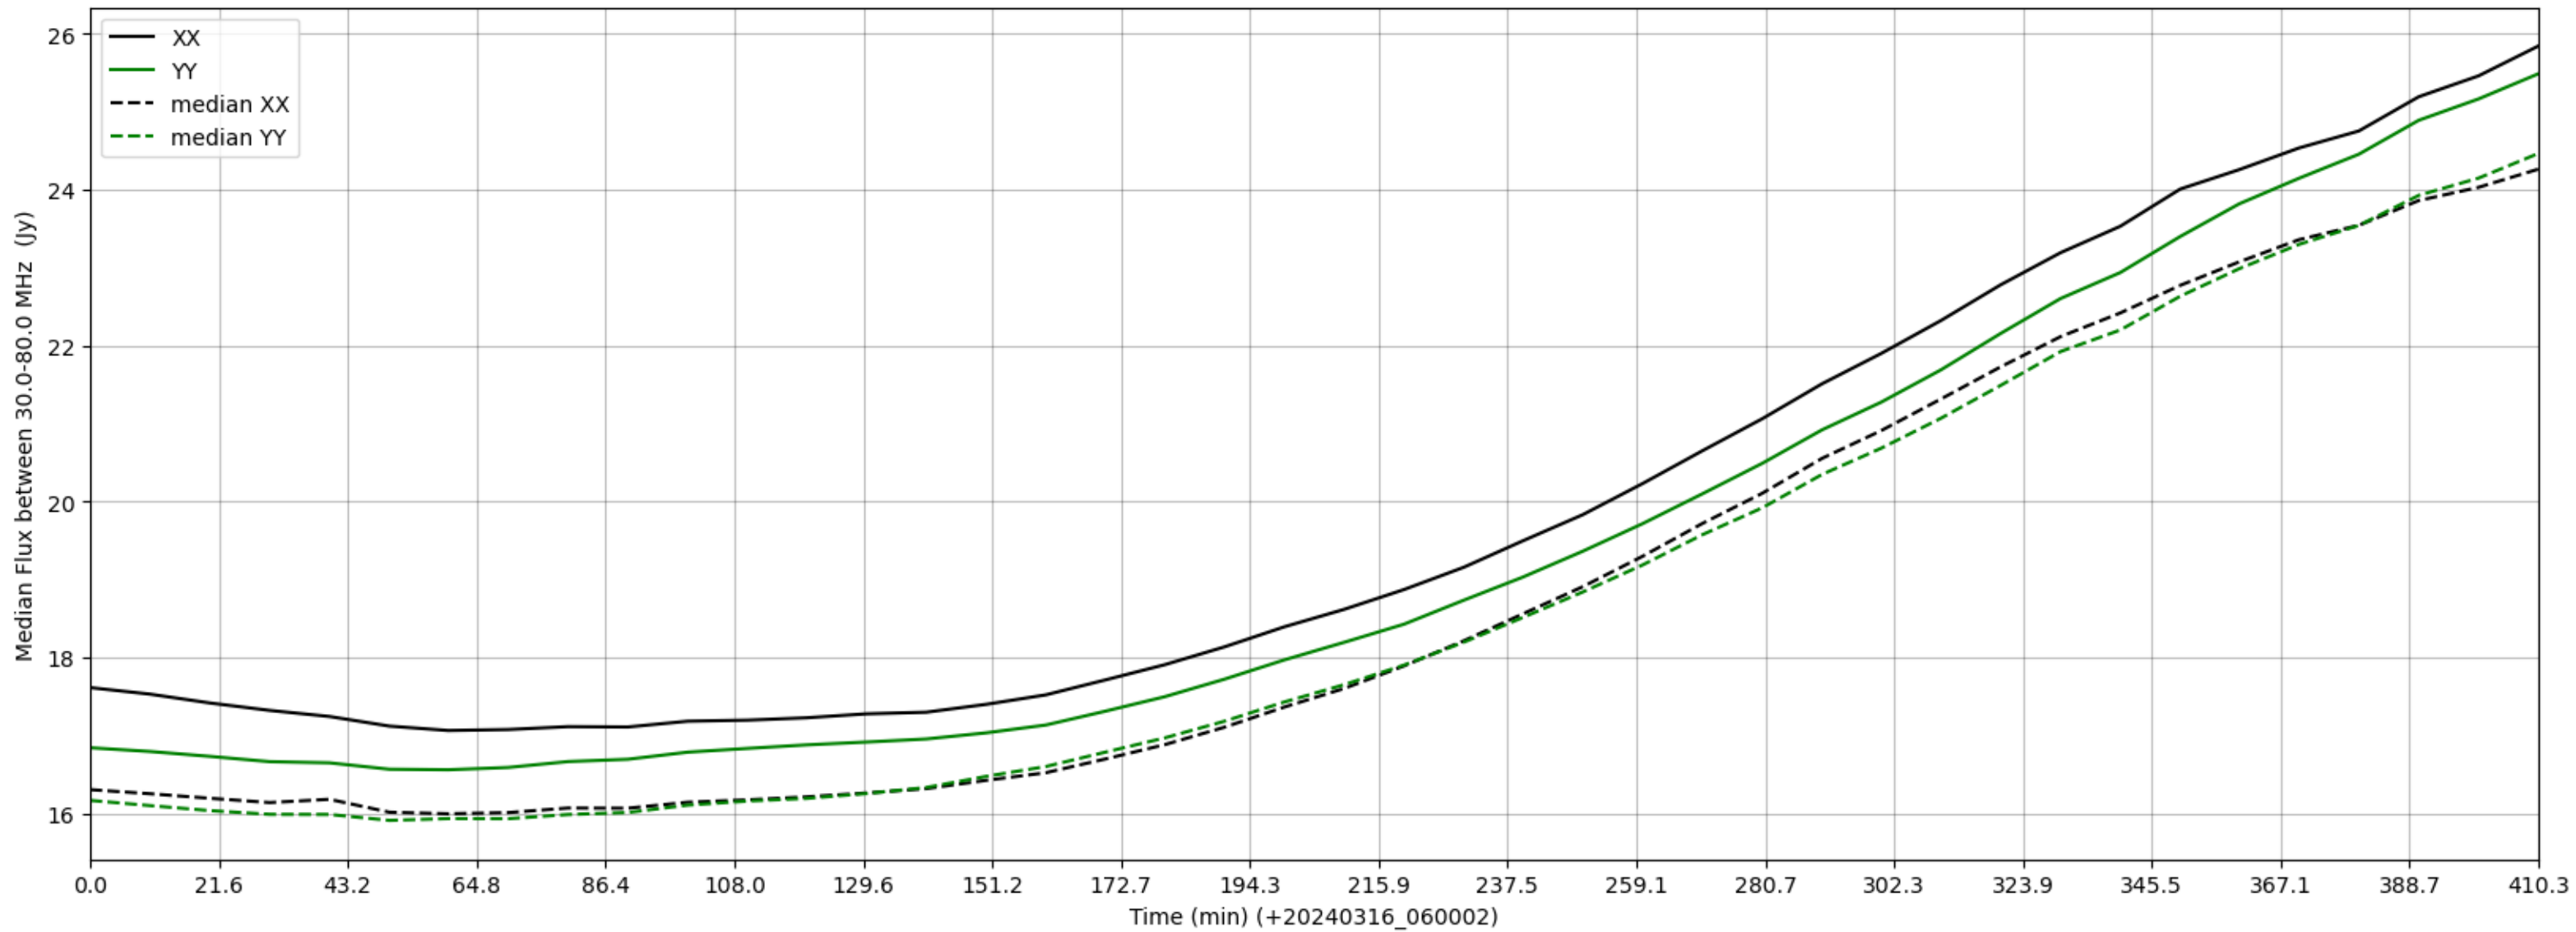

LWA069 - Correlator# 169 - XX FLAGS:Good - YY FLAGS:Good

LWA070 - Correlator# 168 - XX FLAGS:Good - YY FLAGS:Good