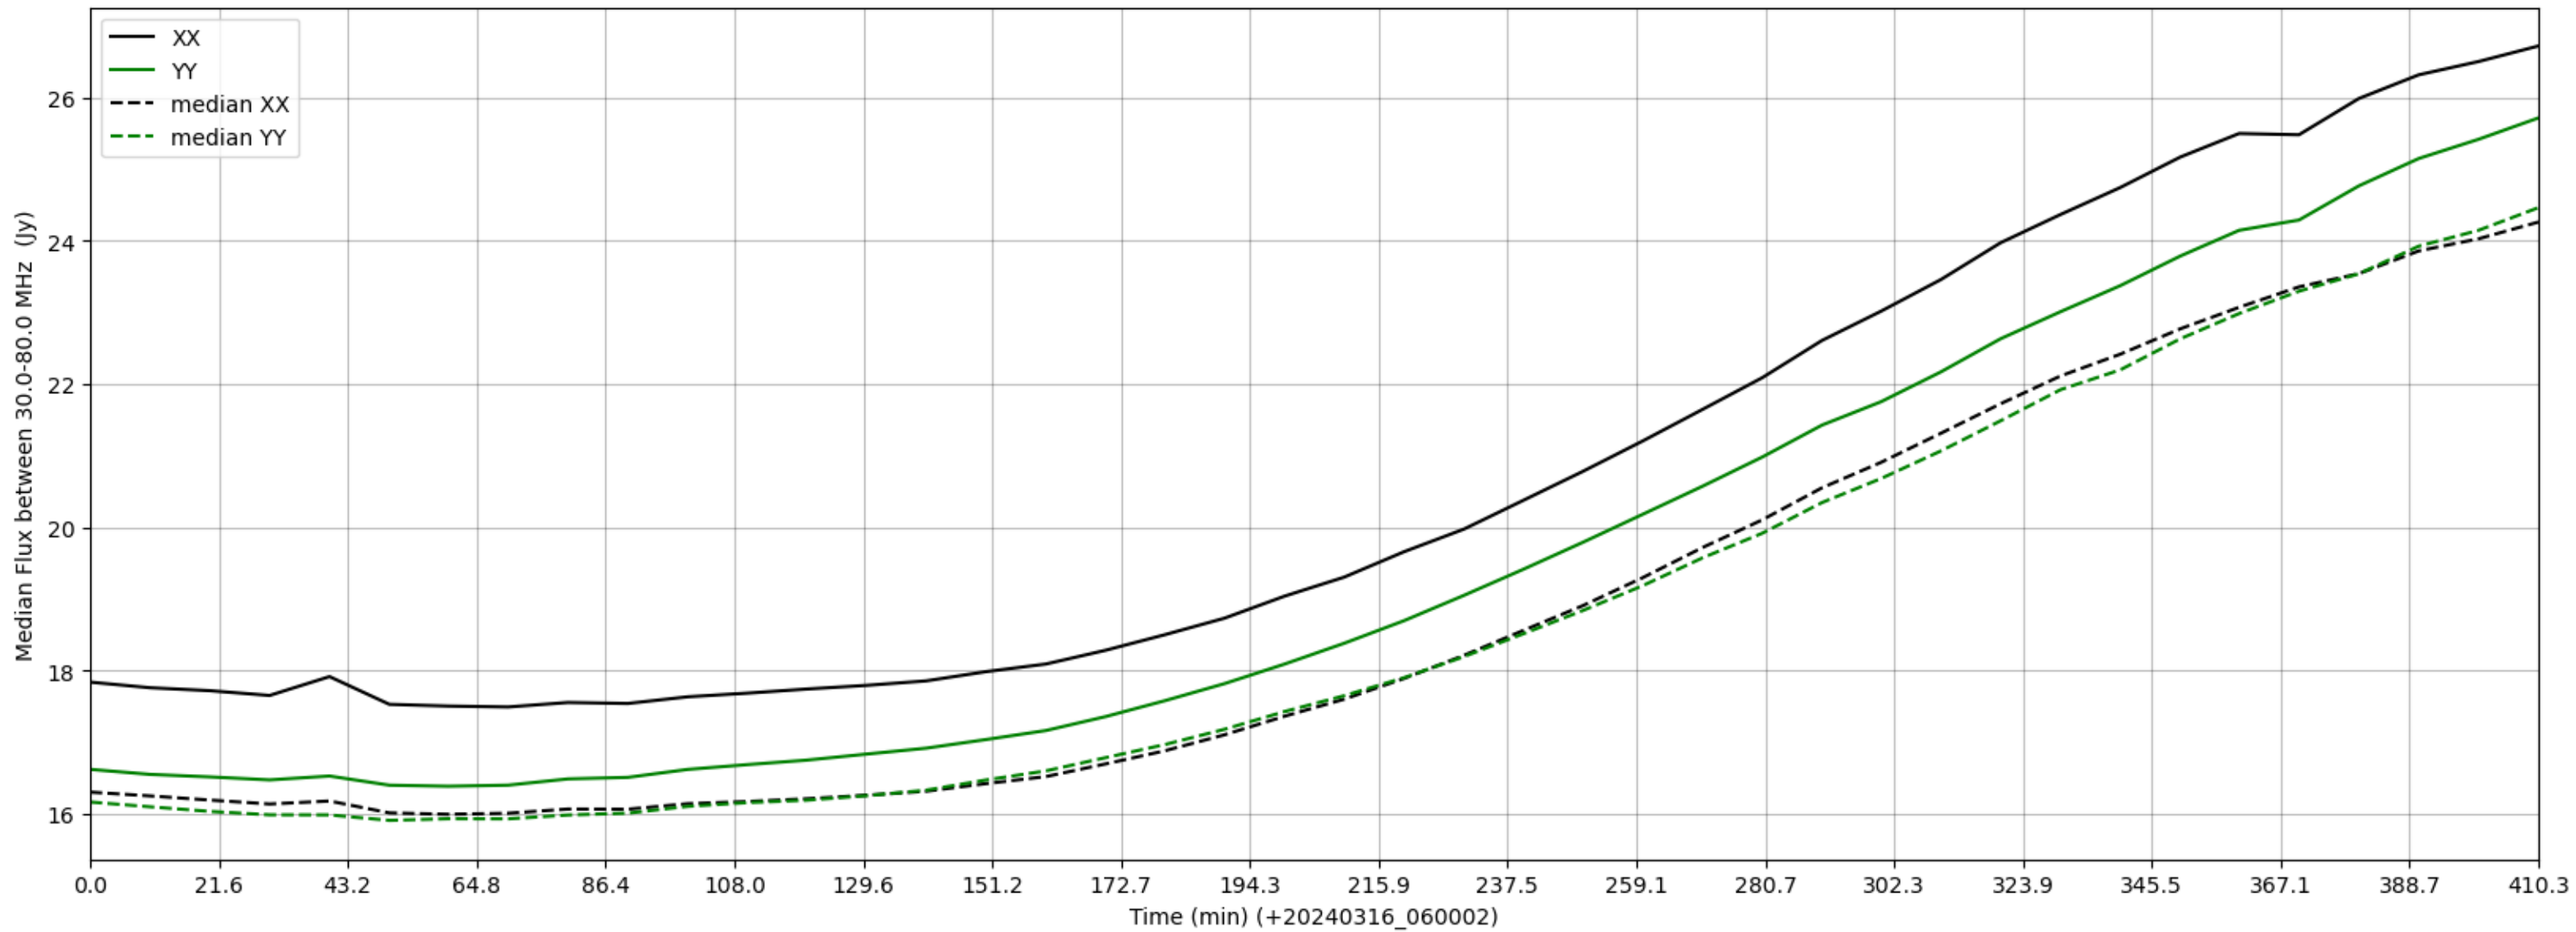

LWA023 - Correlator# 107 - XX FLAGS:Good - YY FLAGS:Good

LWA024 - Correlator# 106 - XX FLAGS:Good - YY FLAGS:Good