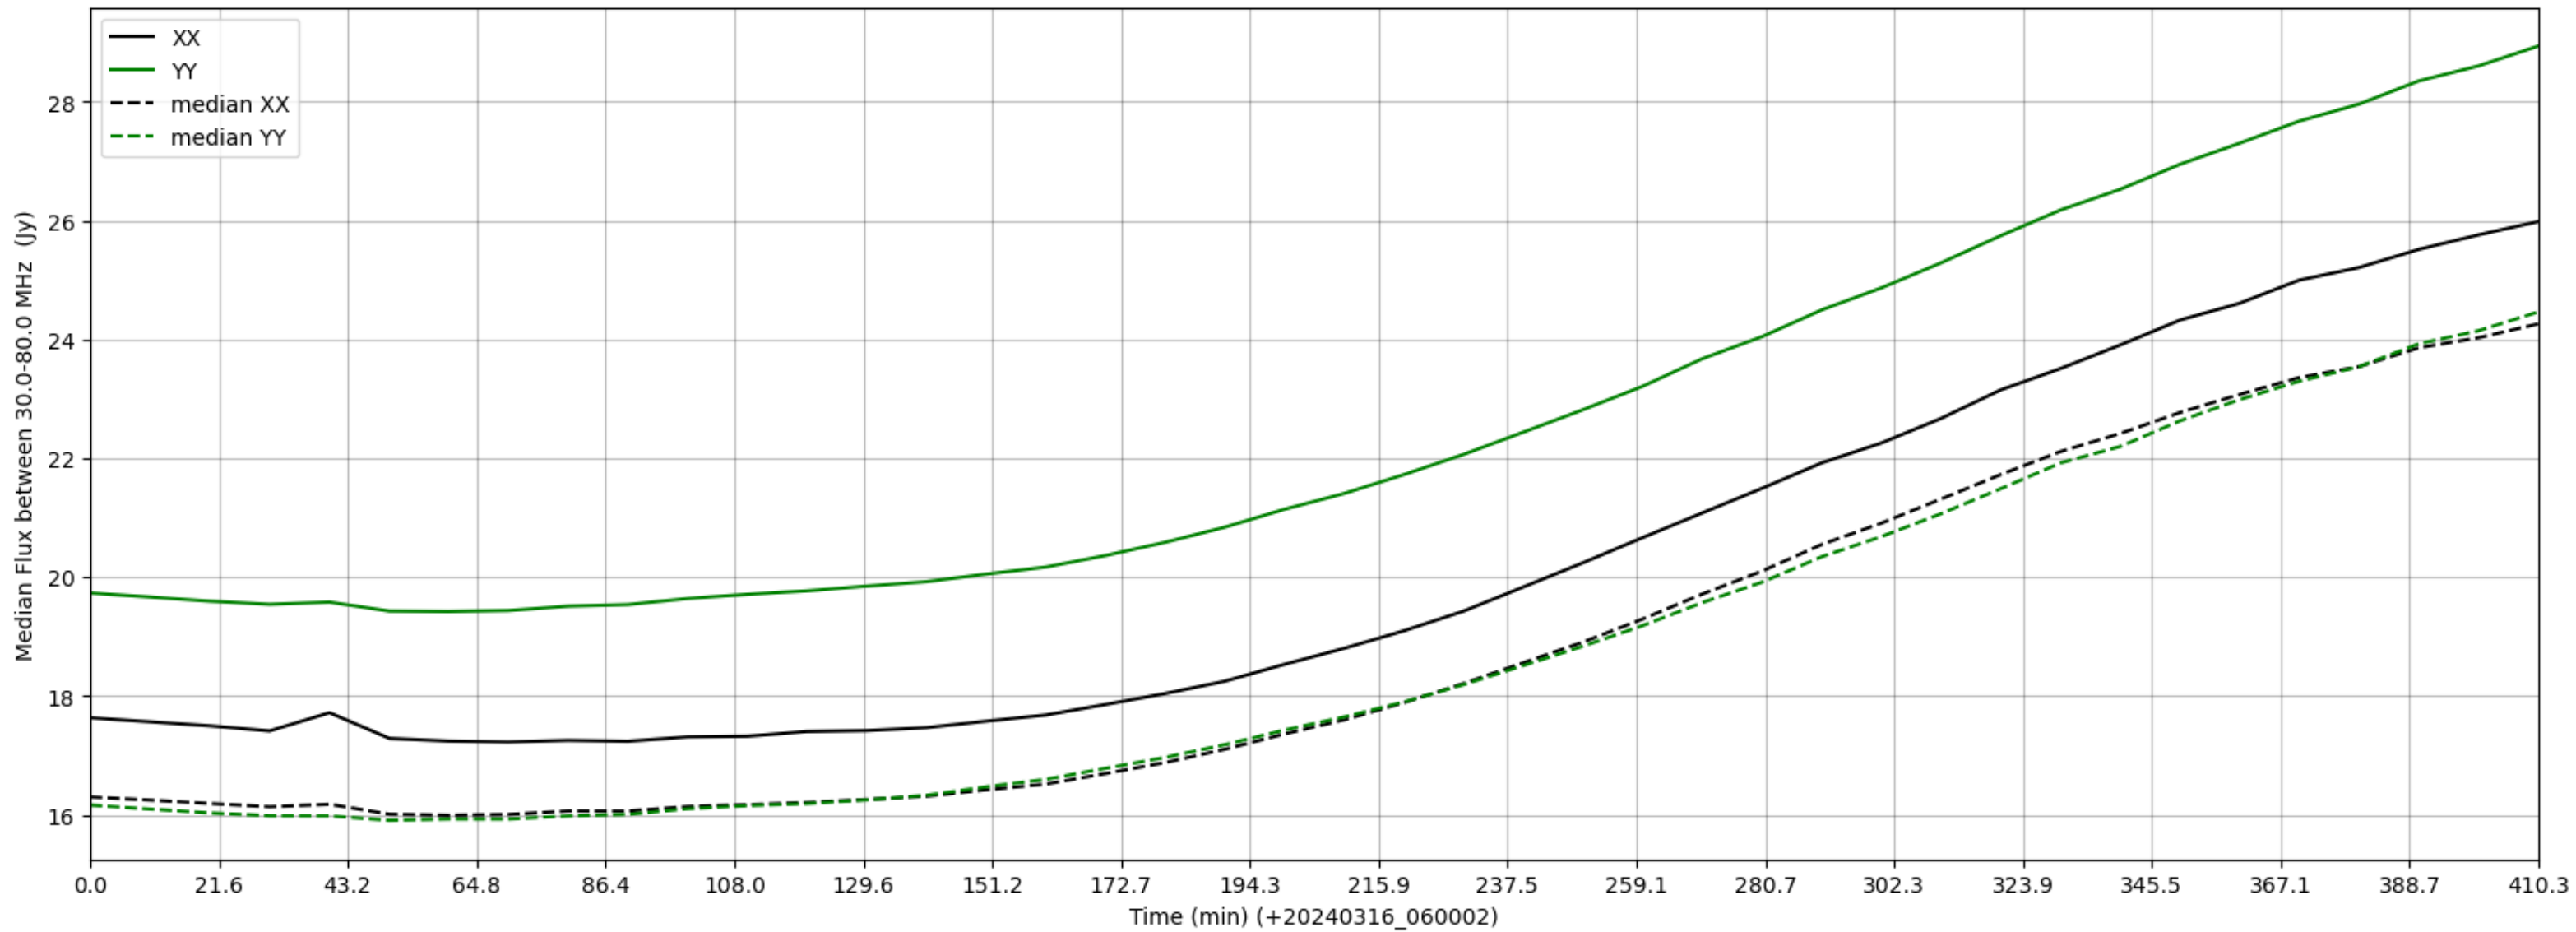

LWA211 - Correlator# 327 - XX FLAGS:Good - YY FLAGS:Good

LWA212 - Correlator# 326 - XX FLAGS:Good - YY FLAGS:Good