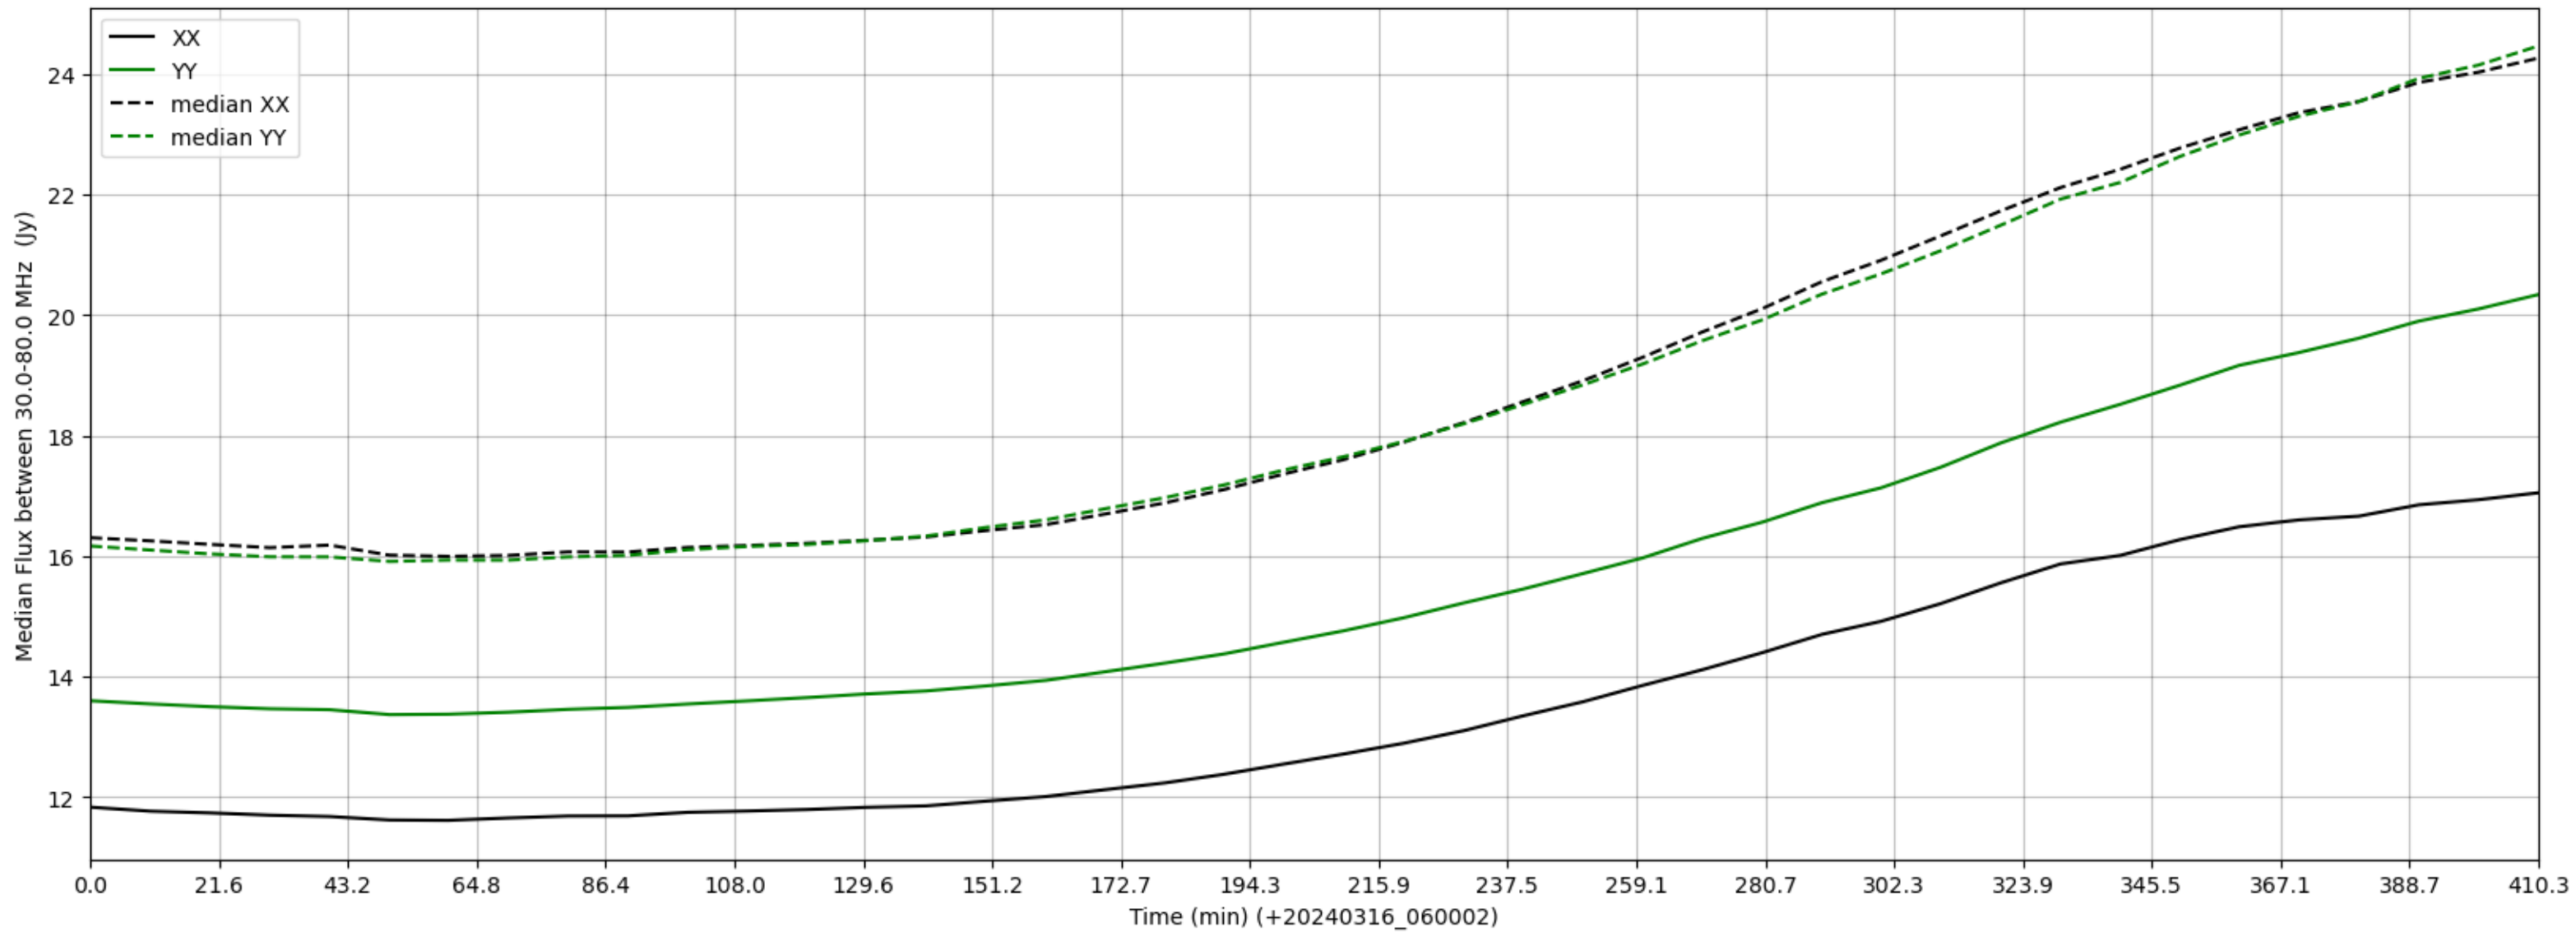

LWA323 - Correlator# 095 - XX FLAGS:Good - YY FLAGS:Good

LWA363 - Correlator# 094 - XX FLAGS:Good - YY FLAGS:Good