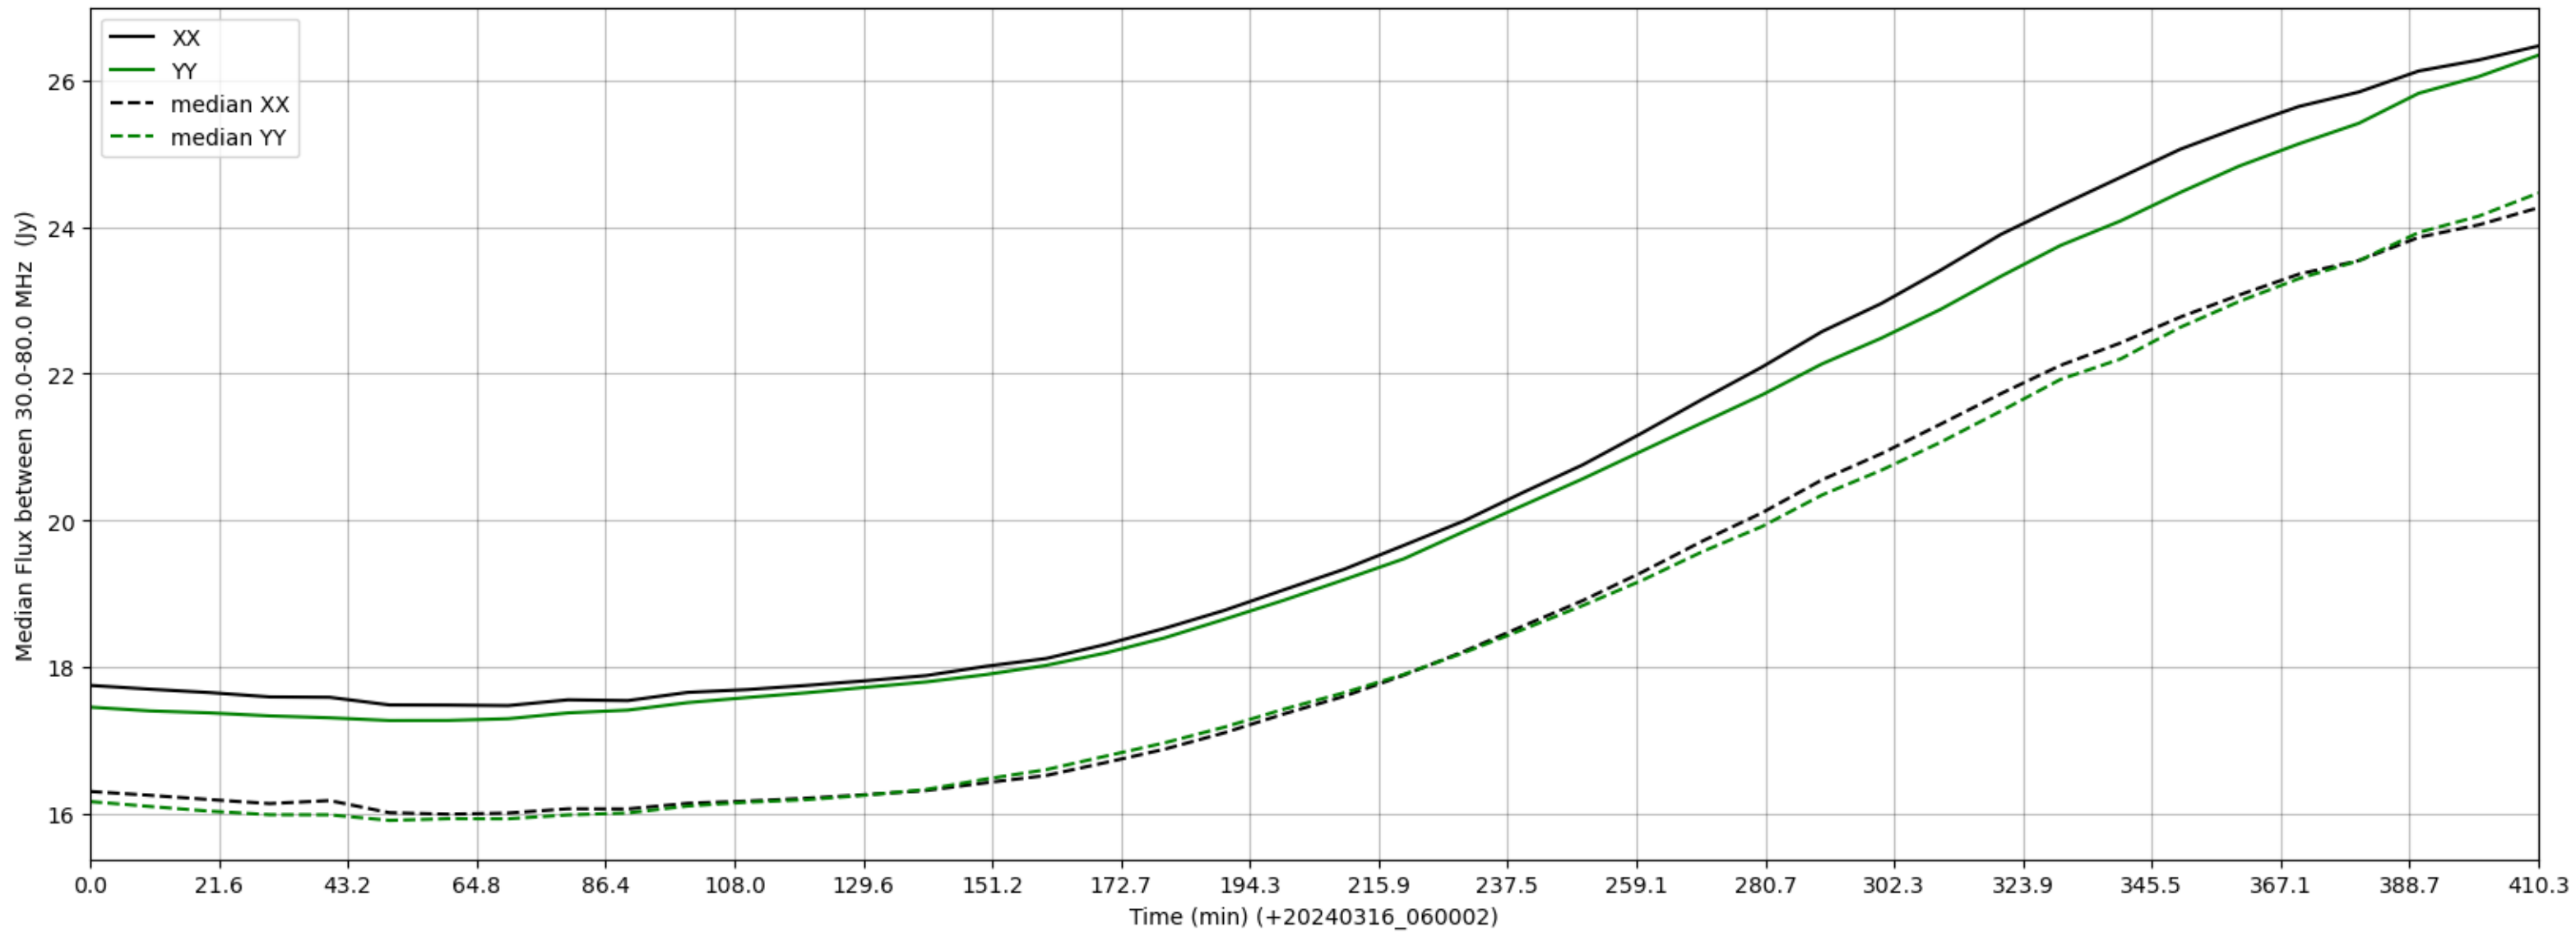

LWA136 - Correlator# 259 - XX FLAGS:Good - YY FLAGS:Good

LWA137 - Correlator# 258 - XX FLAGS:Good - YY FLAGS:Good