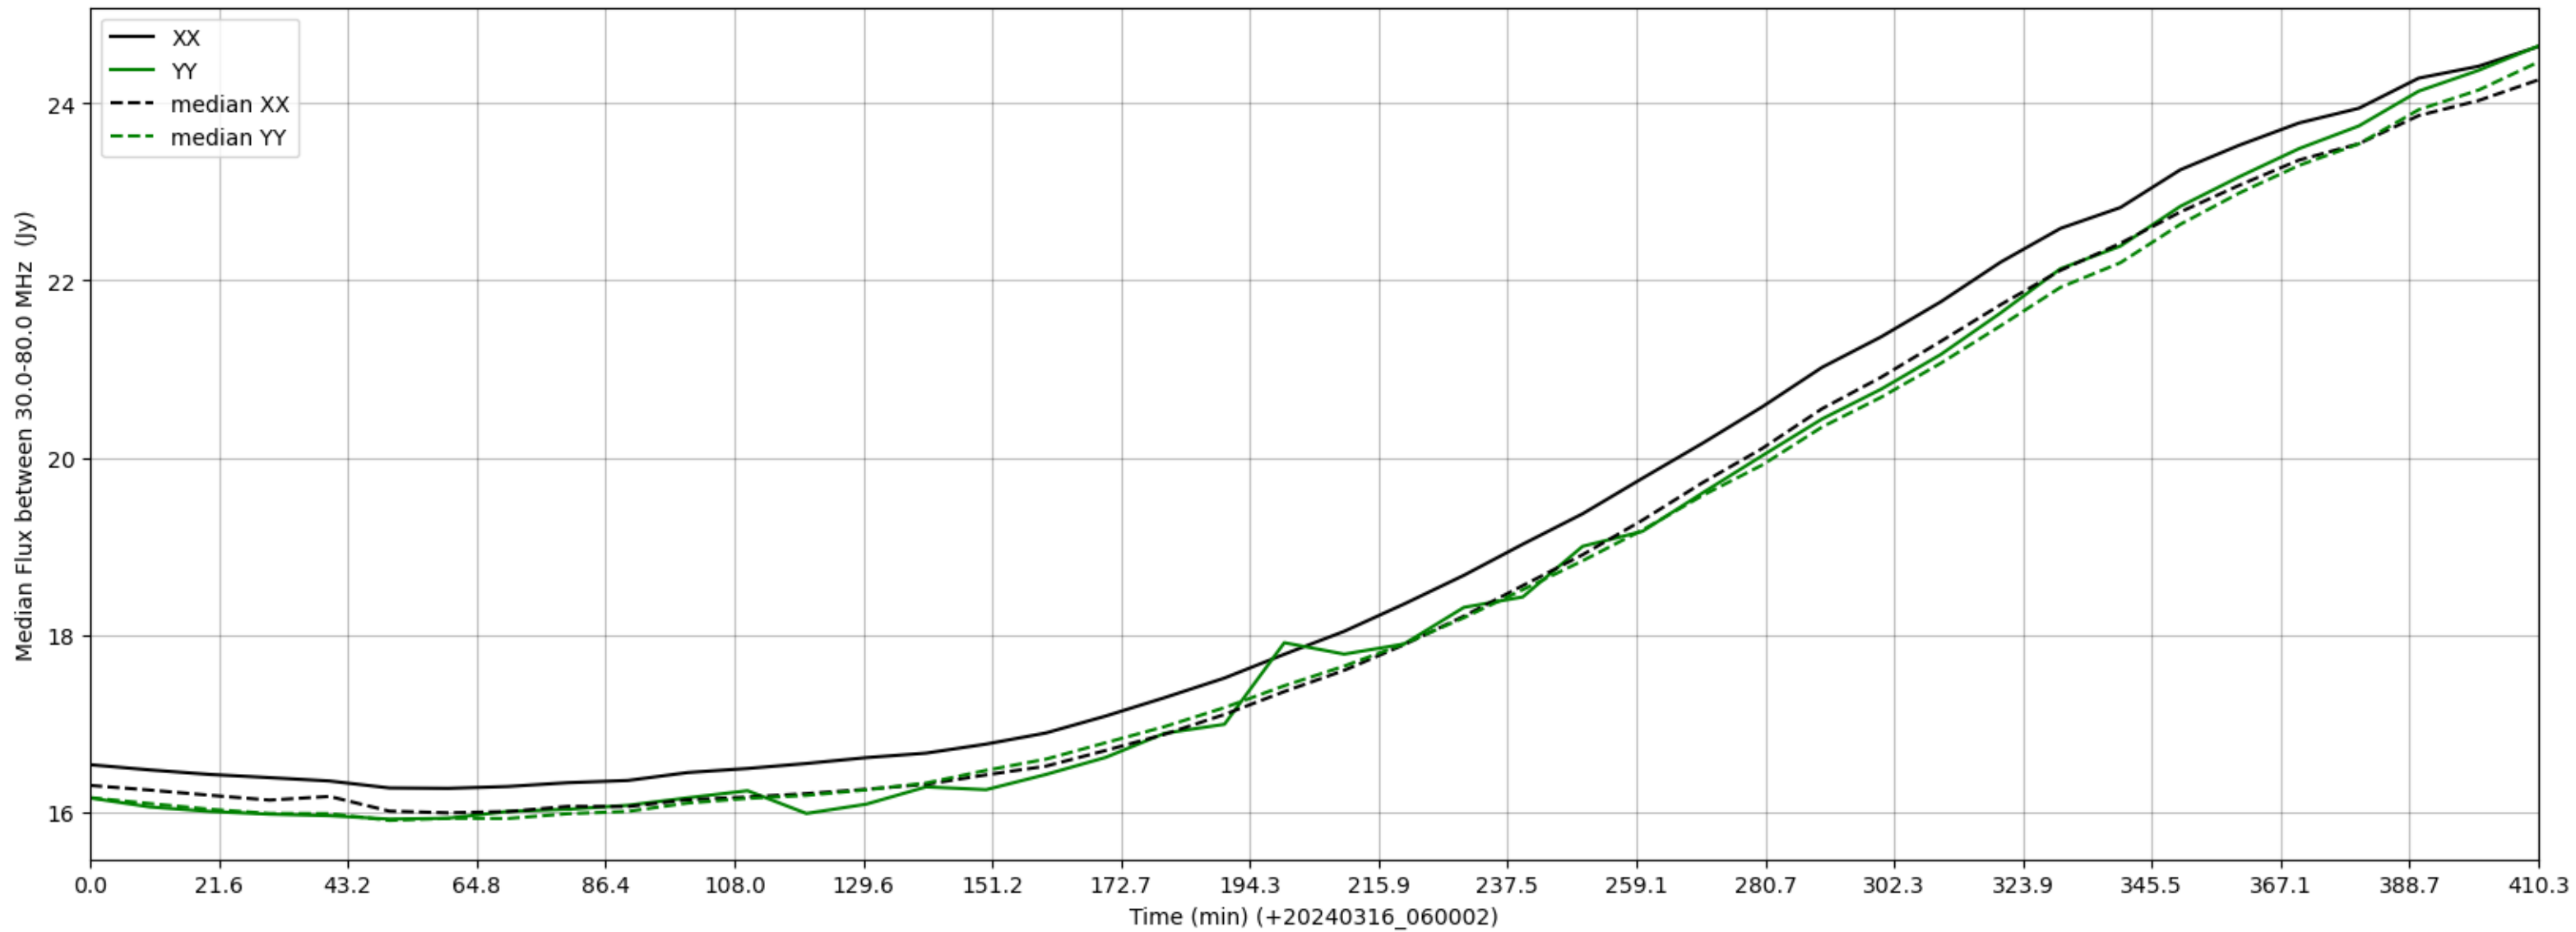

LWA046 - Correlator# 082 - XX FLAGS:Good - YY FLAGS:Good

LWA043 - Correlator# 081 - XX FLAGS:Good - YY FLAGS:Good