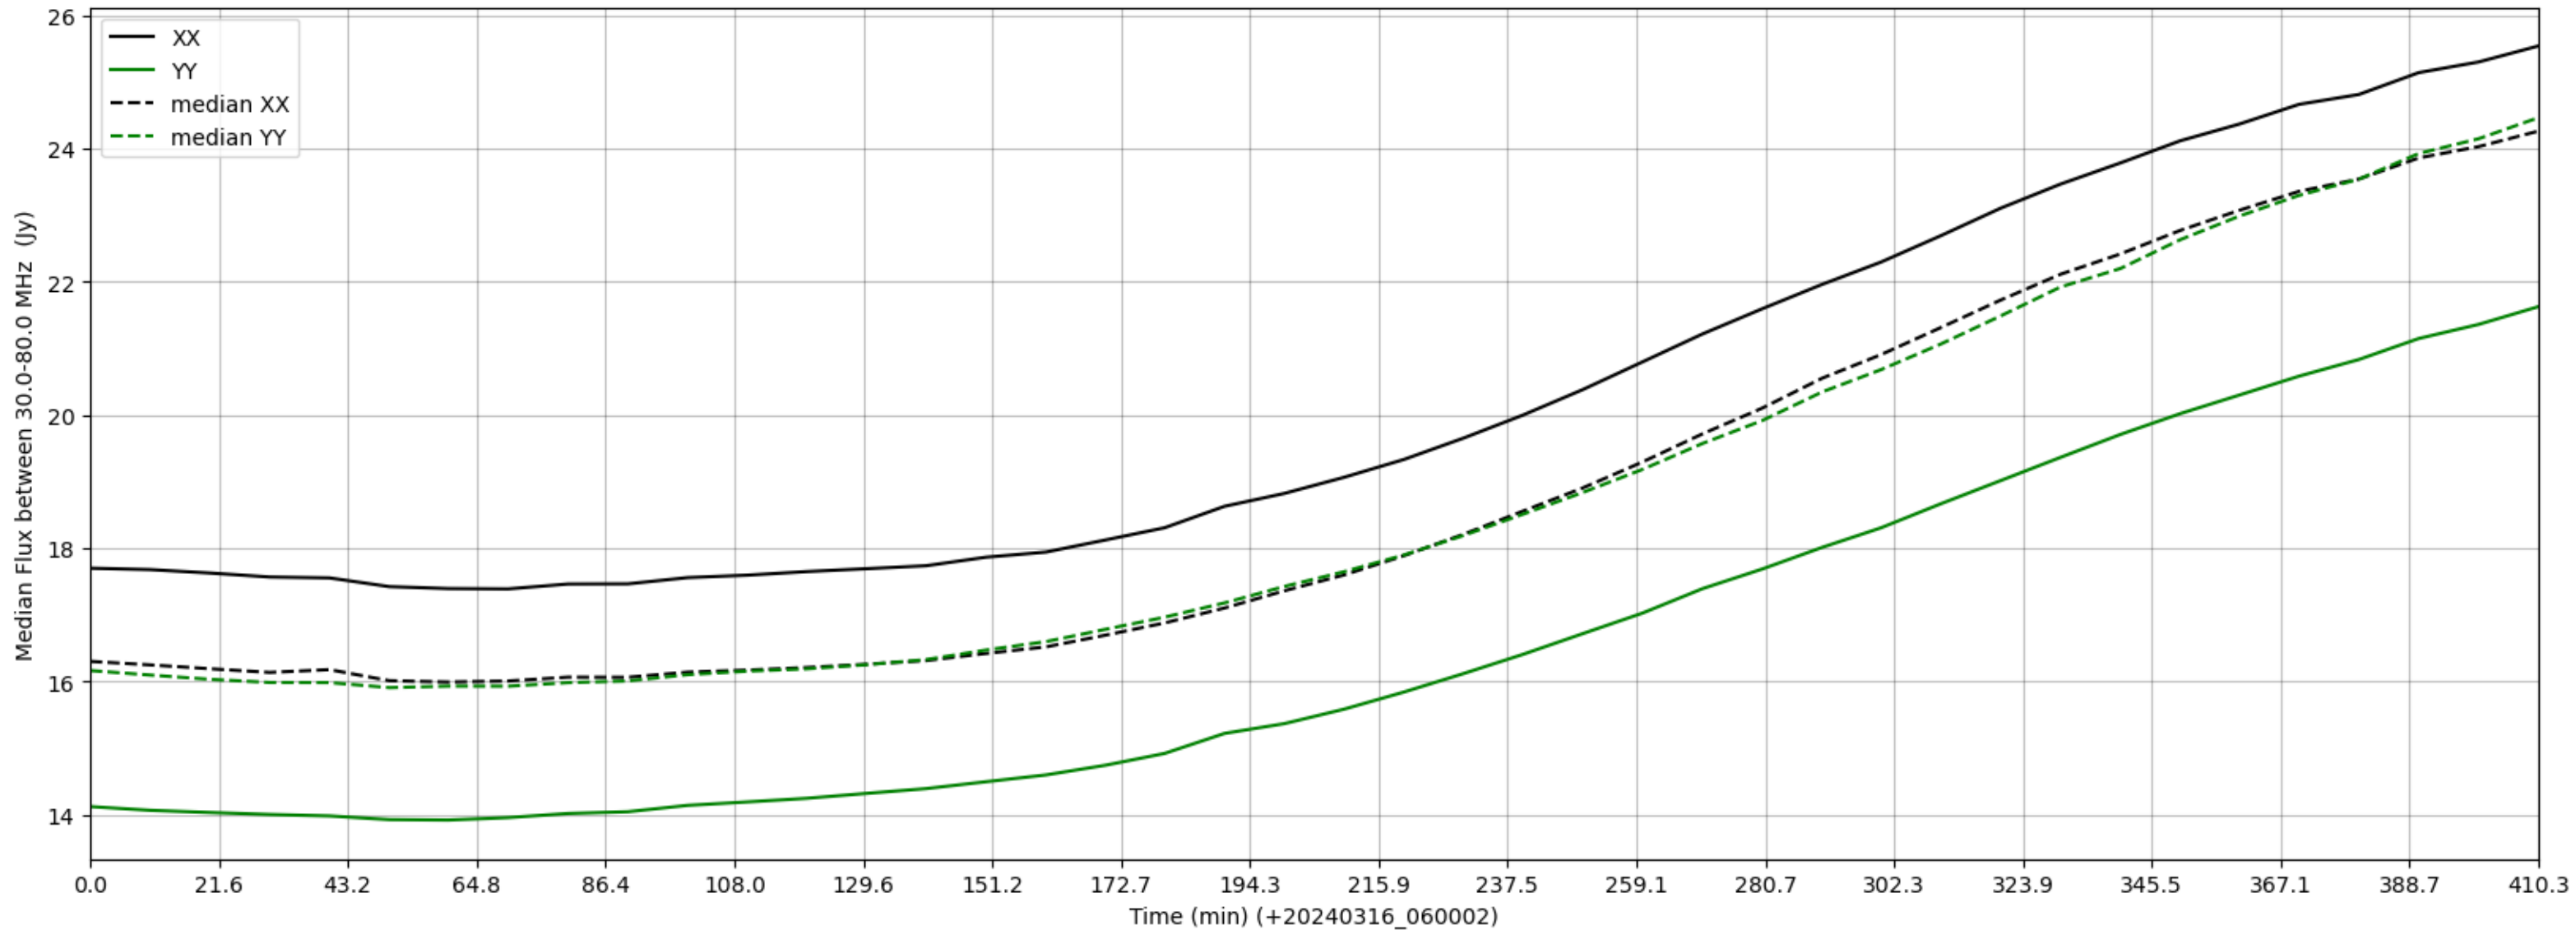

LWA314 - Correlator# 021 - XX FLAGS:Good - YY FLAGS:LowFlux

LWA321 - Correlator# 020 - XX FLAGS:Good - YY FLAGS:Good