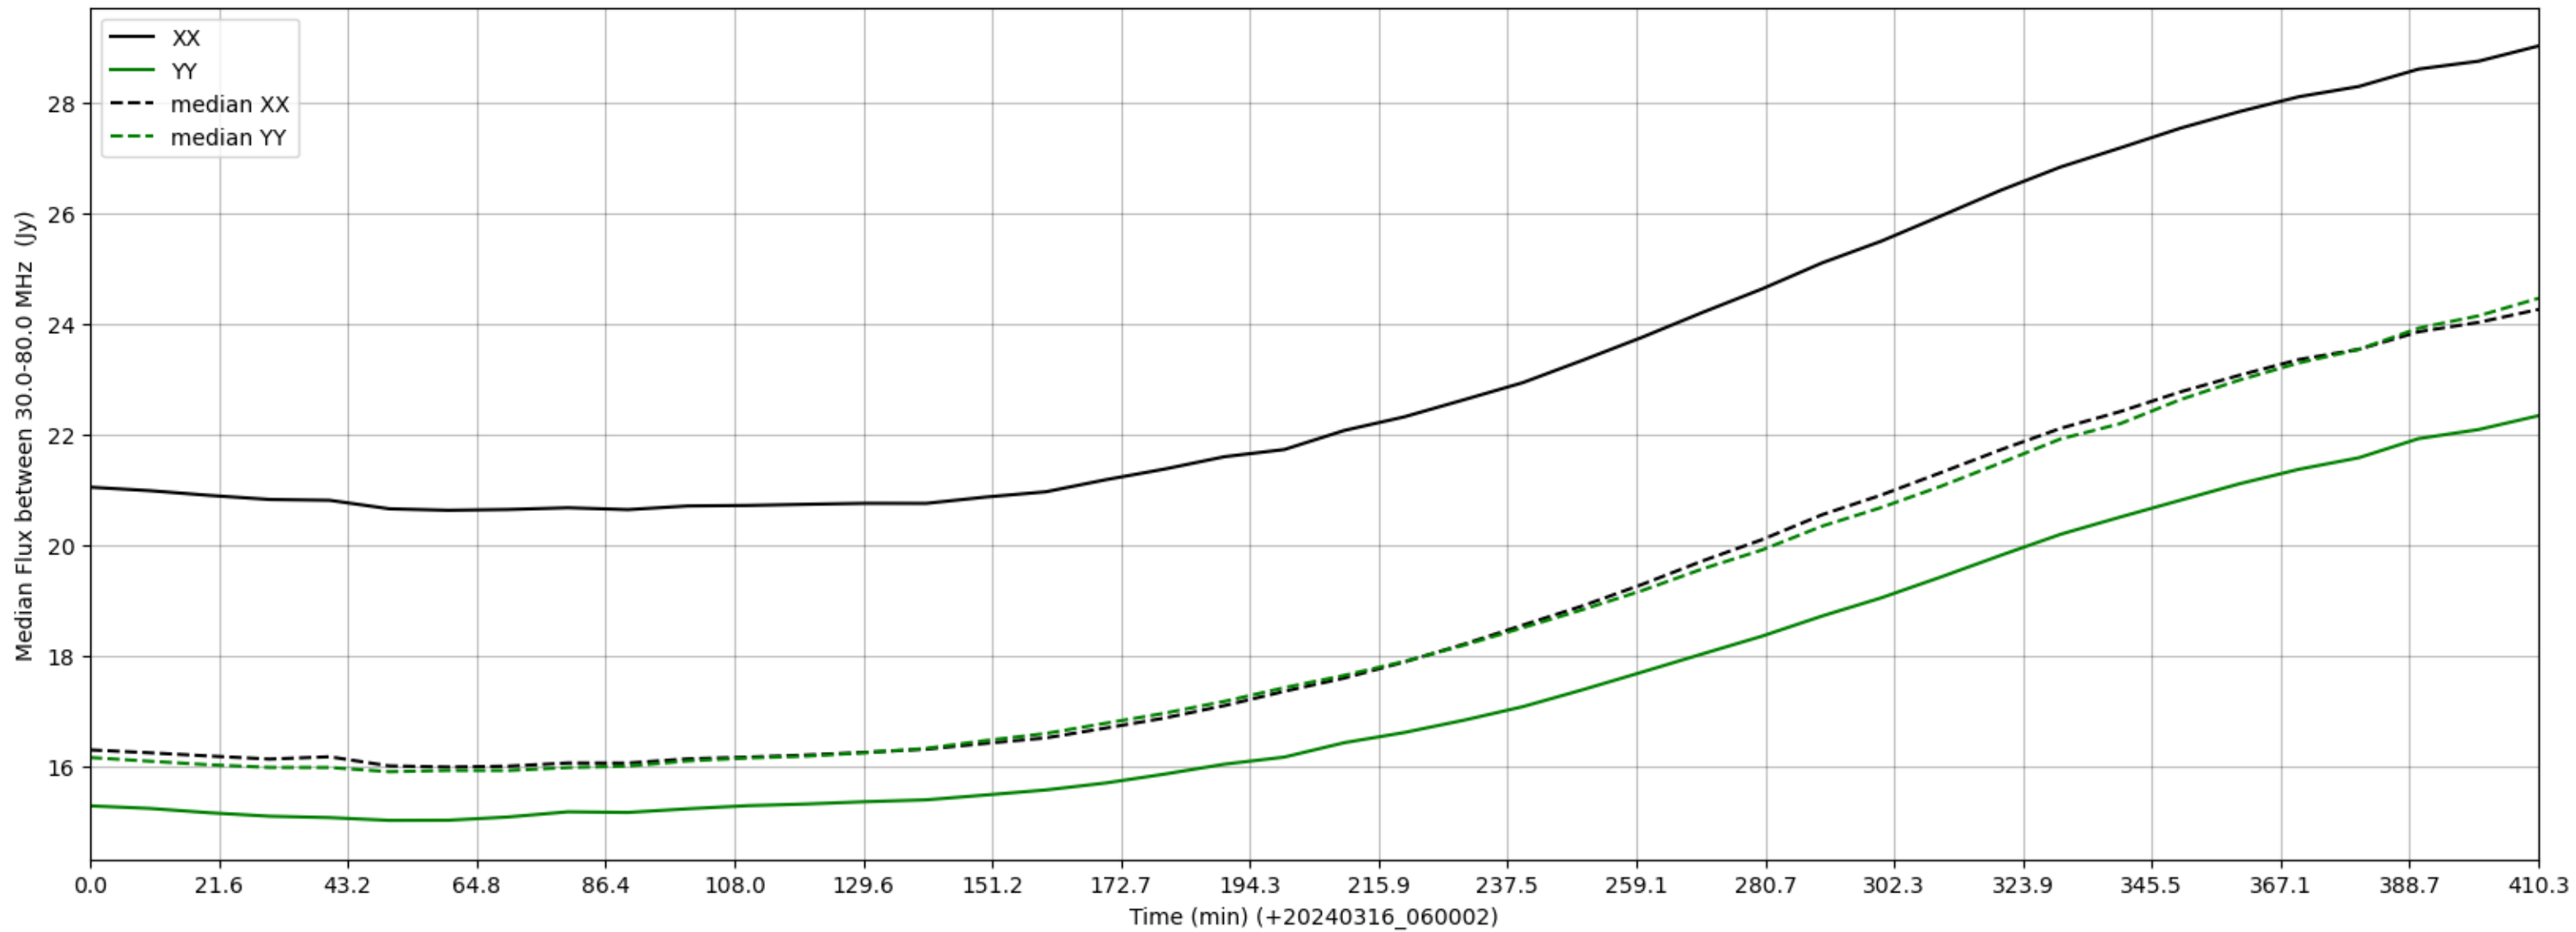

LWA282 - Correlator# 010 - XX FLAGS:Good - YY FLAGS:Good

LWA277 - Correlator# 009 - XX FLAGS:Good - YY FLAGS:Good