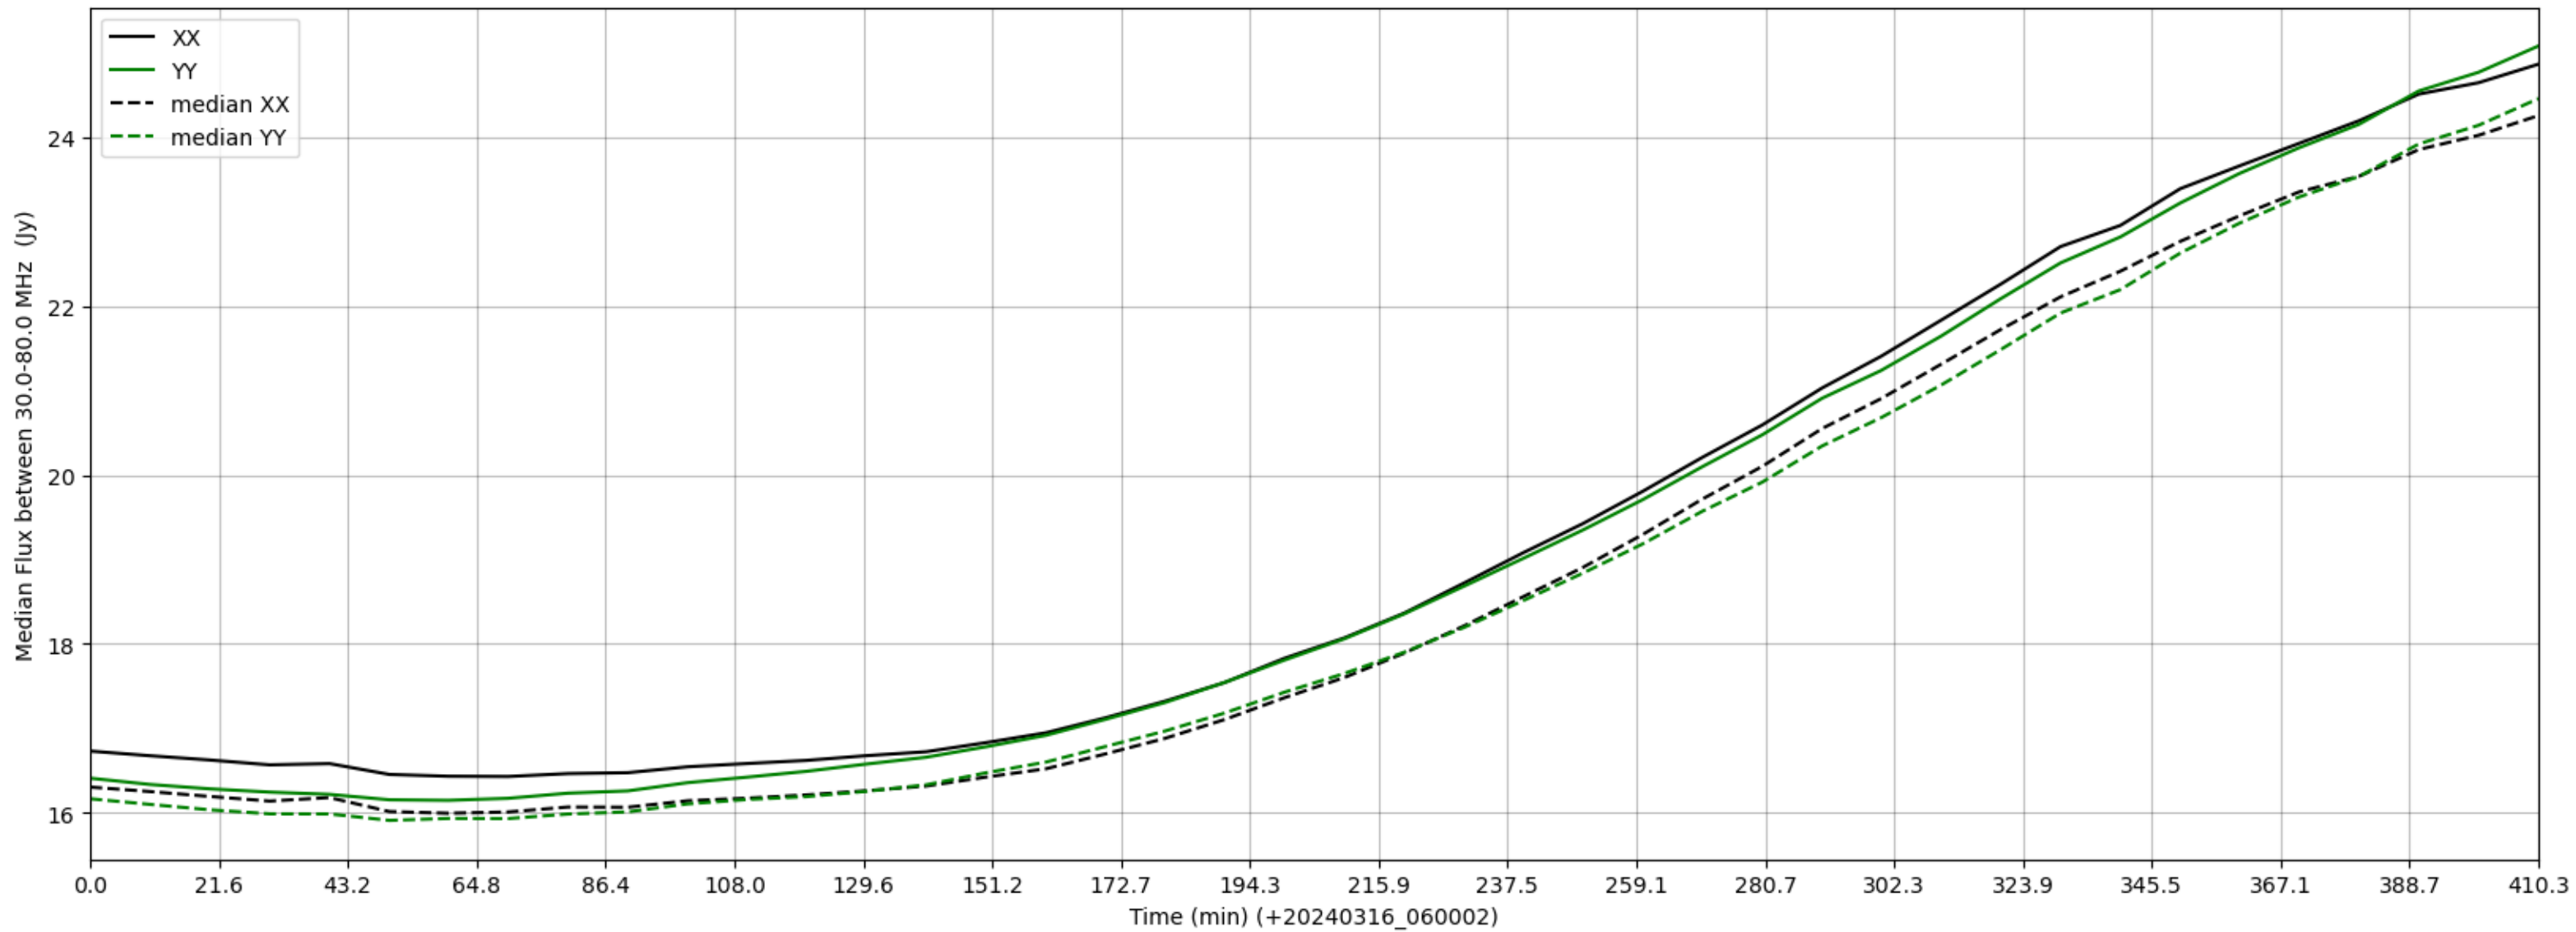

LWA155 - Correlator# 232 - XX FLAGS:Good - YY FLAGS:Good

LWA154 - Correlator# 233 - XX FLAGS:Good - YY FLAGS:Good

LWA157 - Correlator# 234 - XX FLAGS:Good - YY FLAGS:Good

LWA156 - Correlator# 235 - XX FLAGS:Good - YY FLAGS:Good