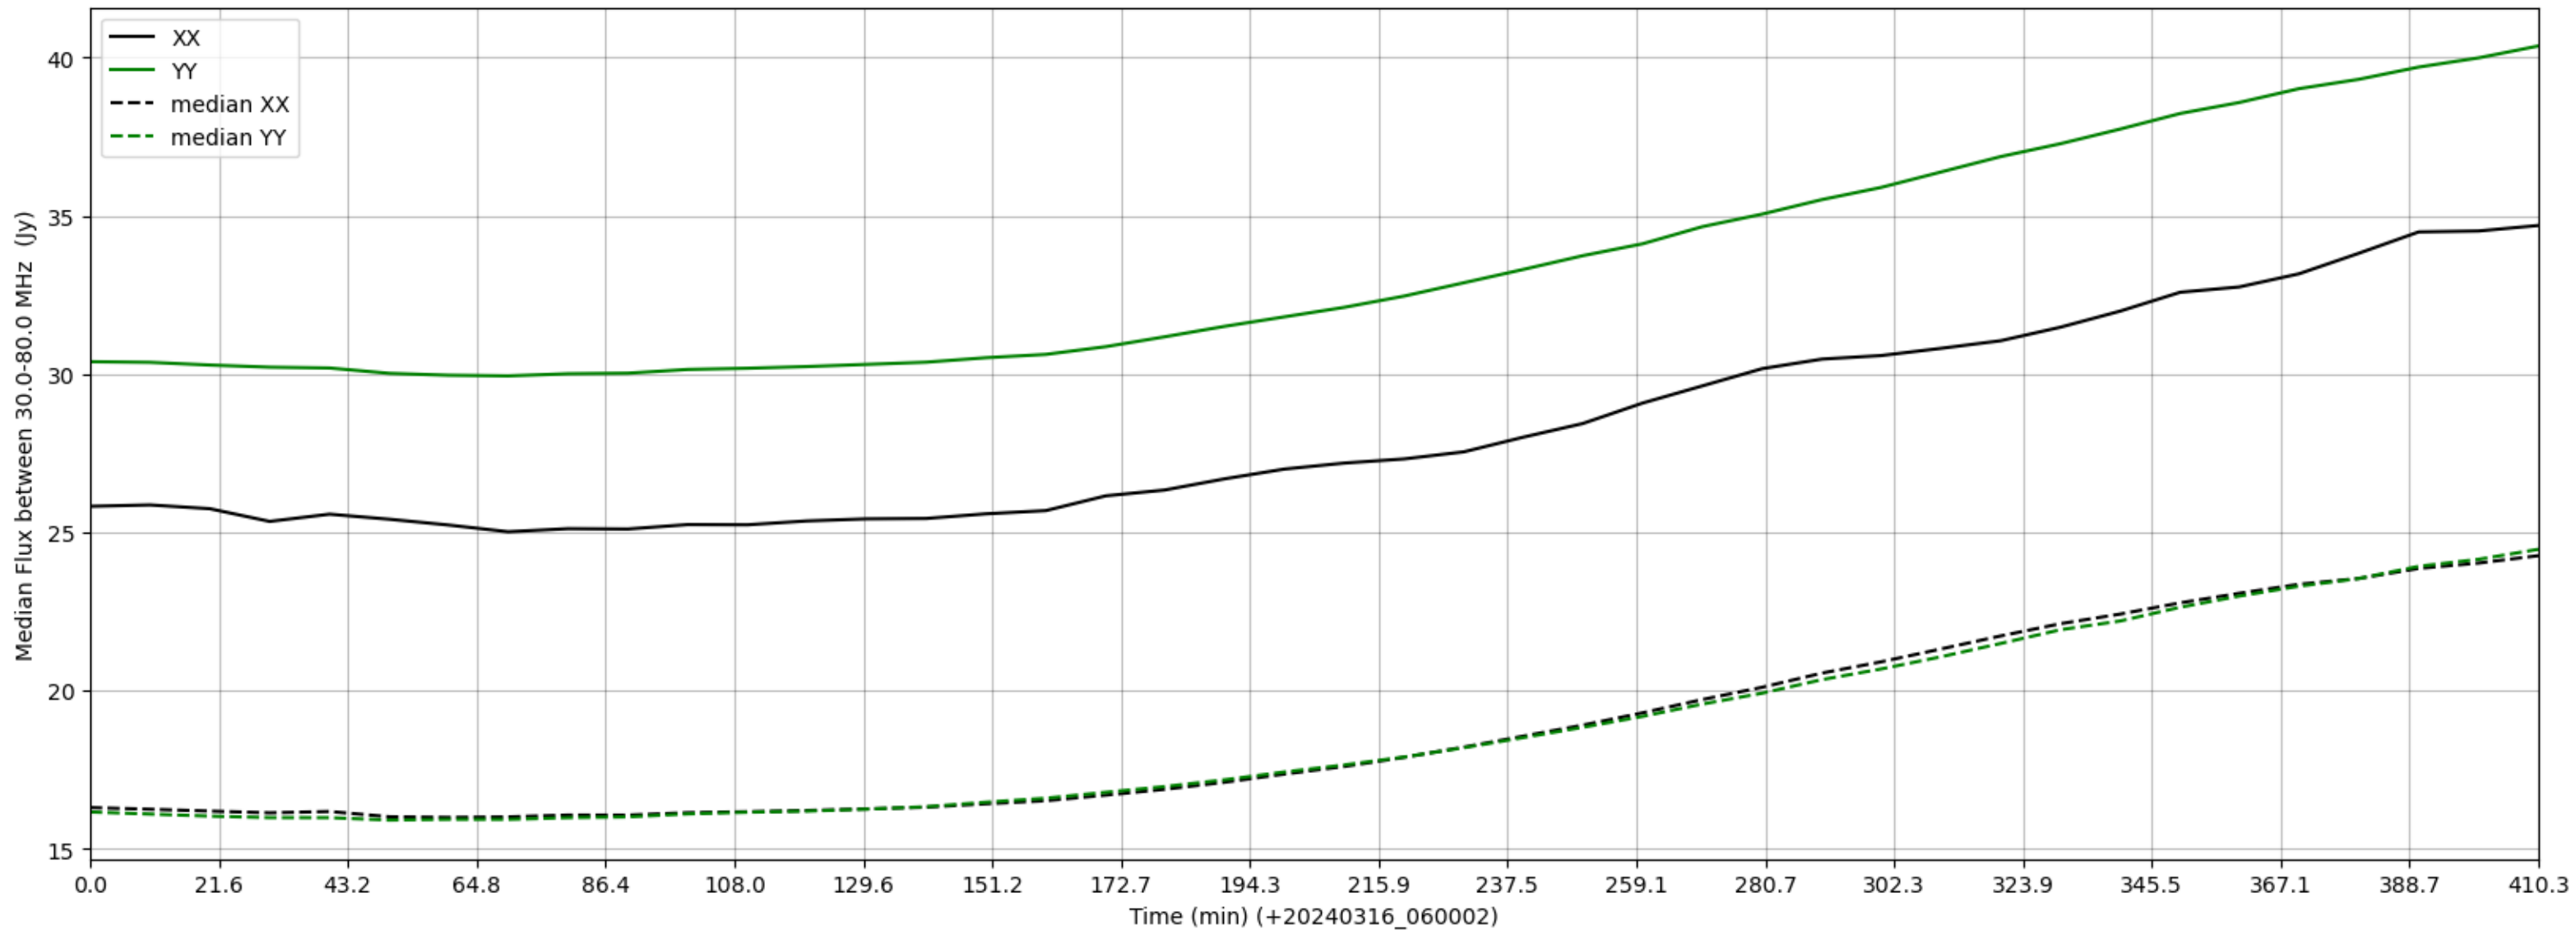

LWA270 - Correlator# 039 - XX FLAGS:Good - YY FLAGS:Good

LWA272 - Correlator# 038 - XX FLAGS:Good - YY FLAGS:Good