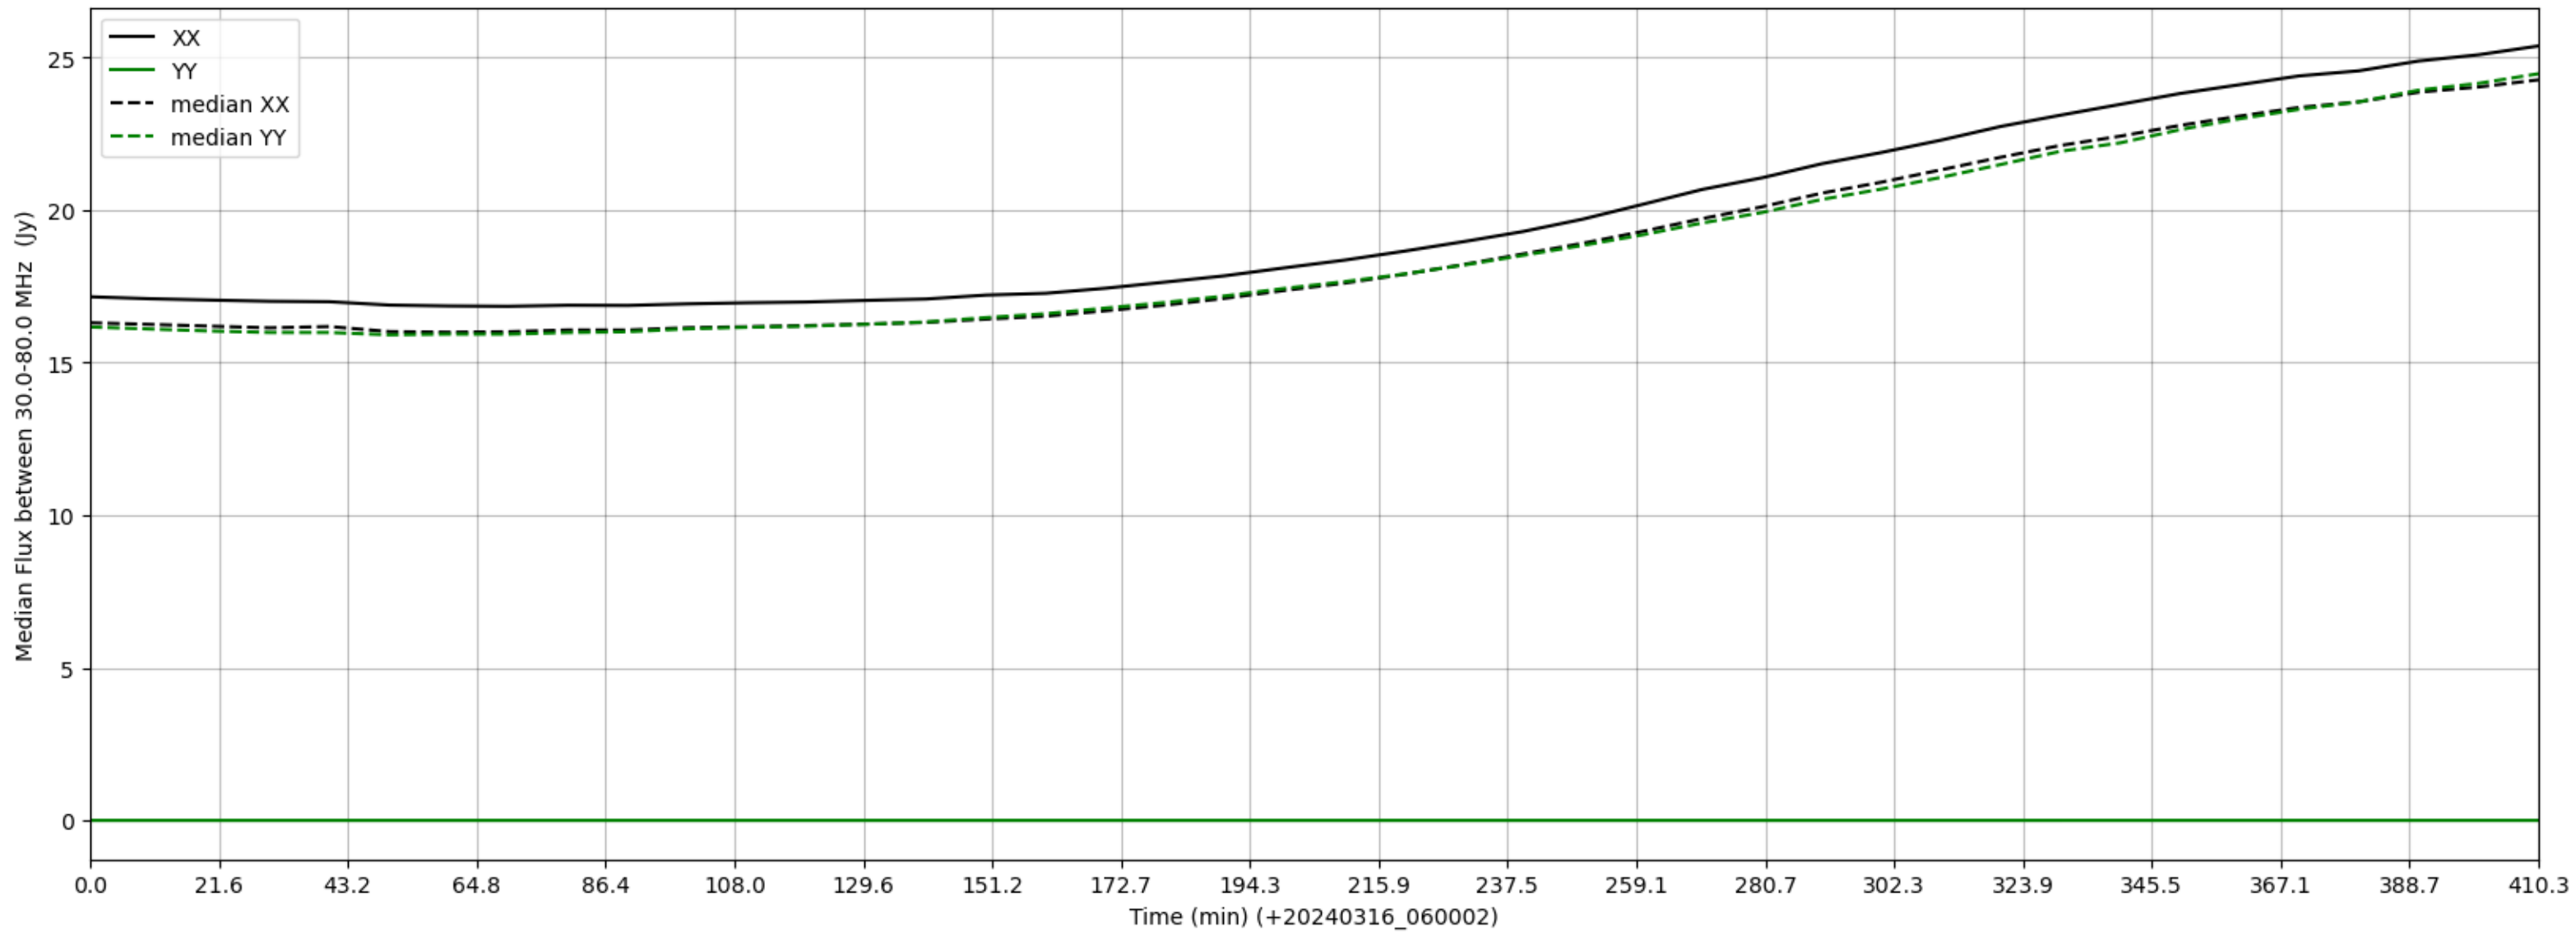

LWA316 - Correlator# 155 - XX FLAGS:Good - YY FLAGS:Good

LWA325 - Correlator# 154 - XX FLAGS:Good - YY FLAGS:LowFlux