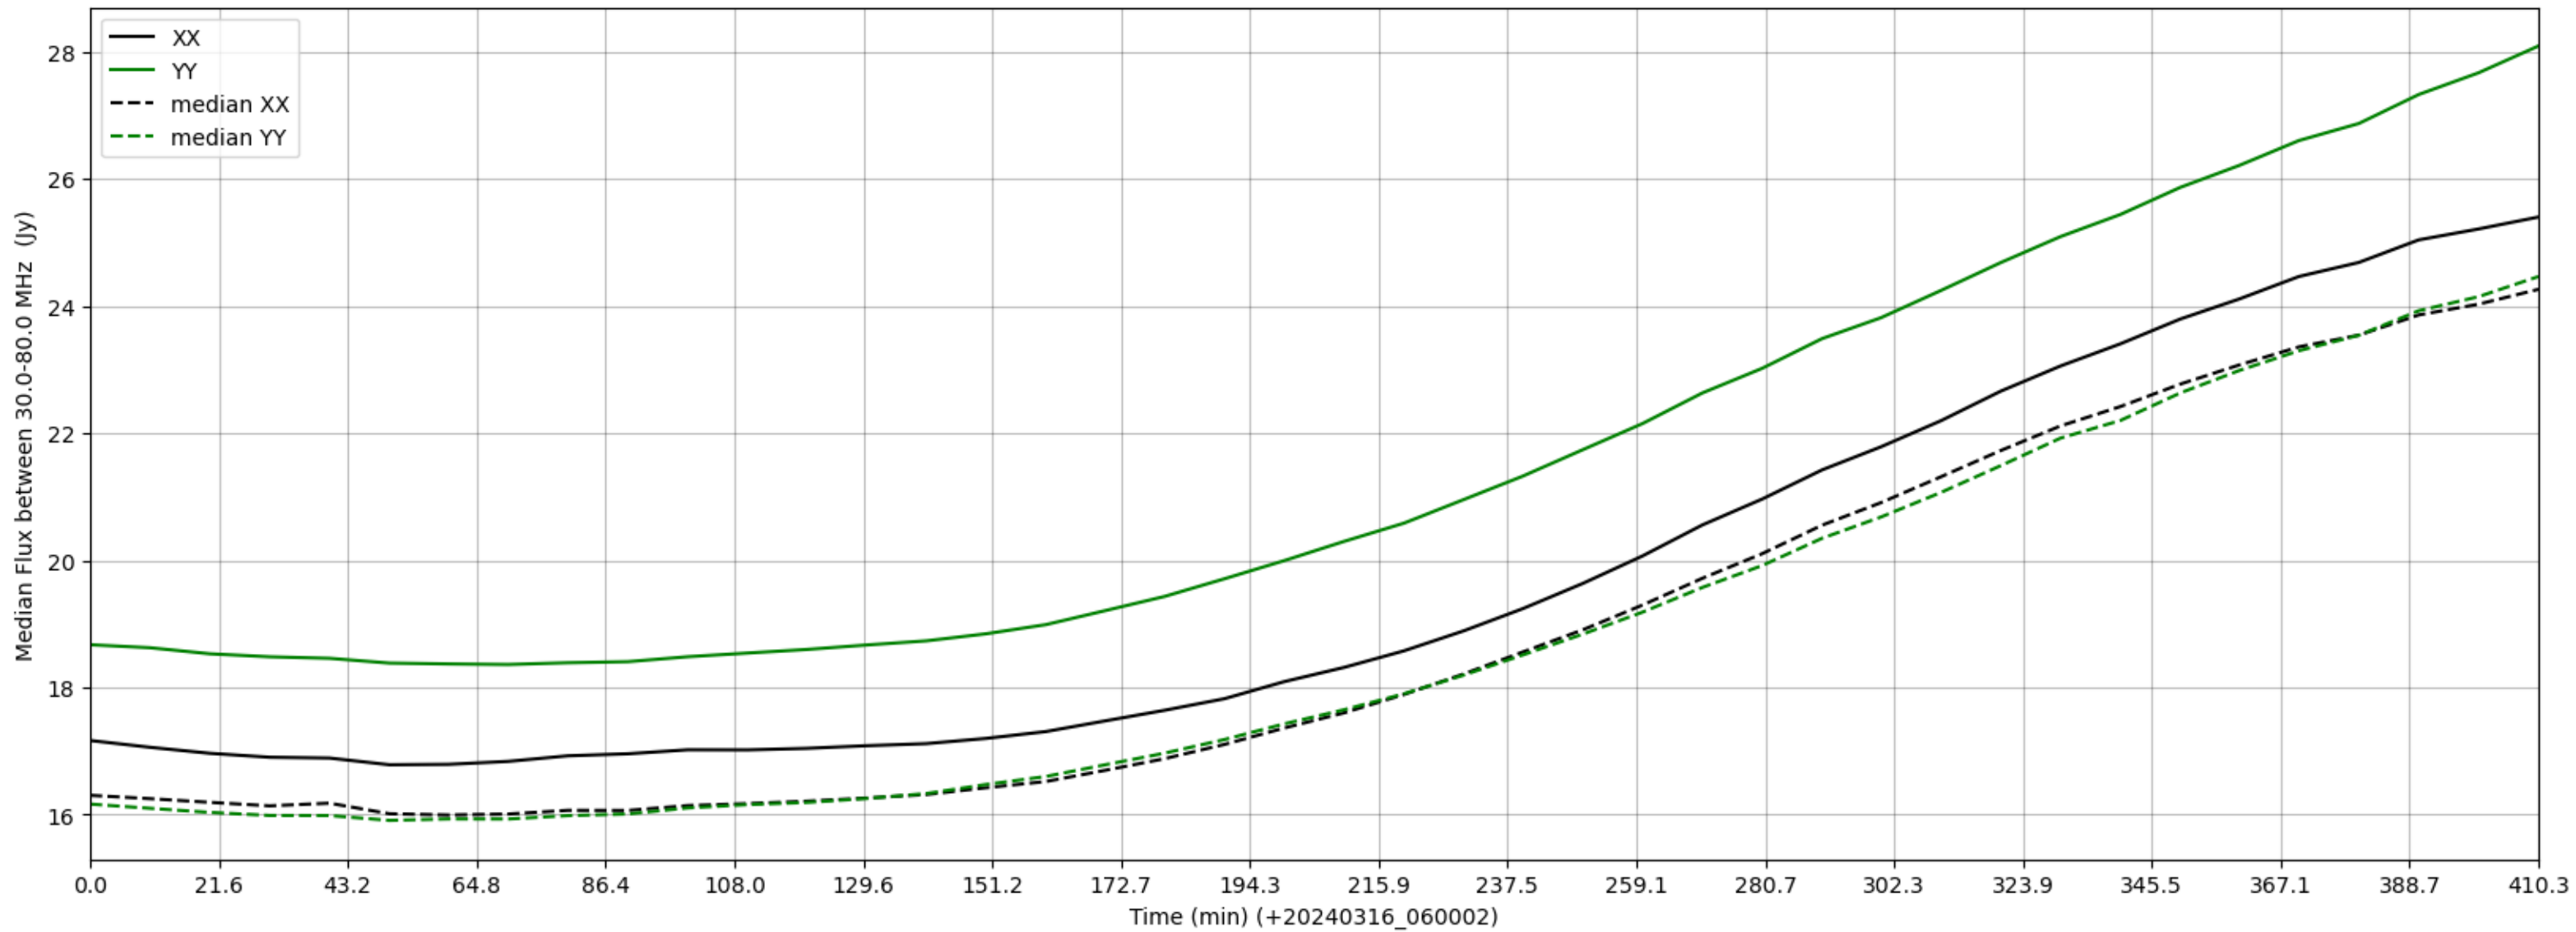

LWA340 - Correlator# 026 - XX FLAGS:Good - YY FLAGS:Good

LWA332 - Correlator# 025 - XX FLAGS:Good - YY FLAGS:Good