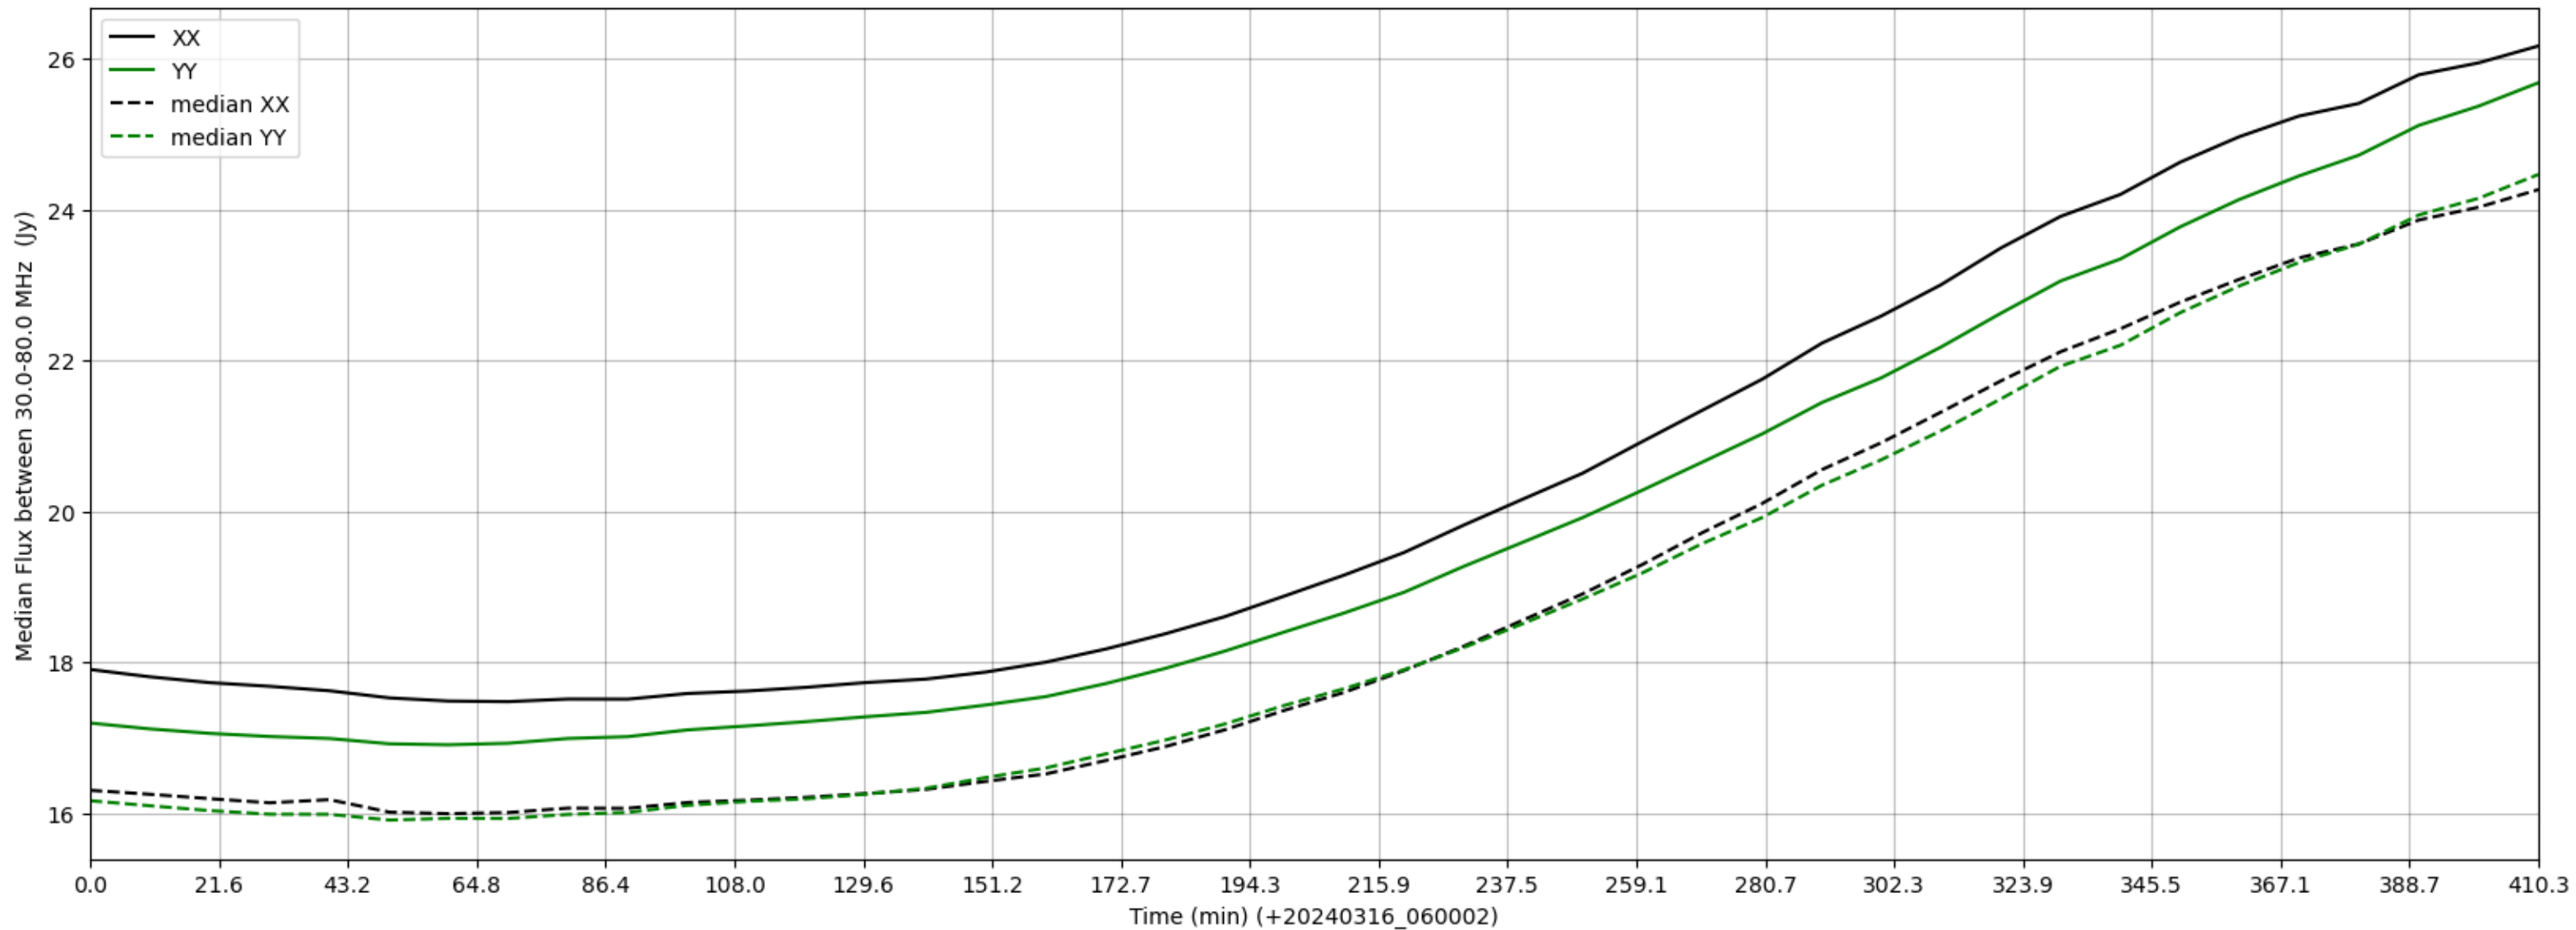

LWA097 - Correlator# 170 - XX FLAGS:Good - YY FLAGS:Good

LWA069 - Correlator# 169 - XX FLAGS:Good - YY FLAGS:Good