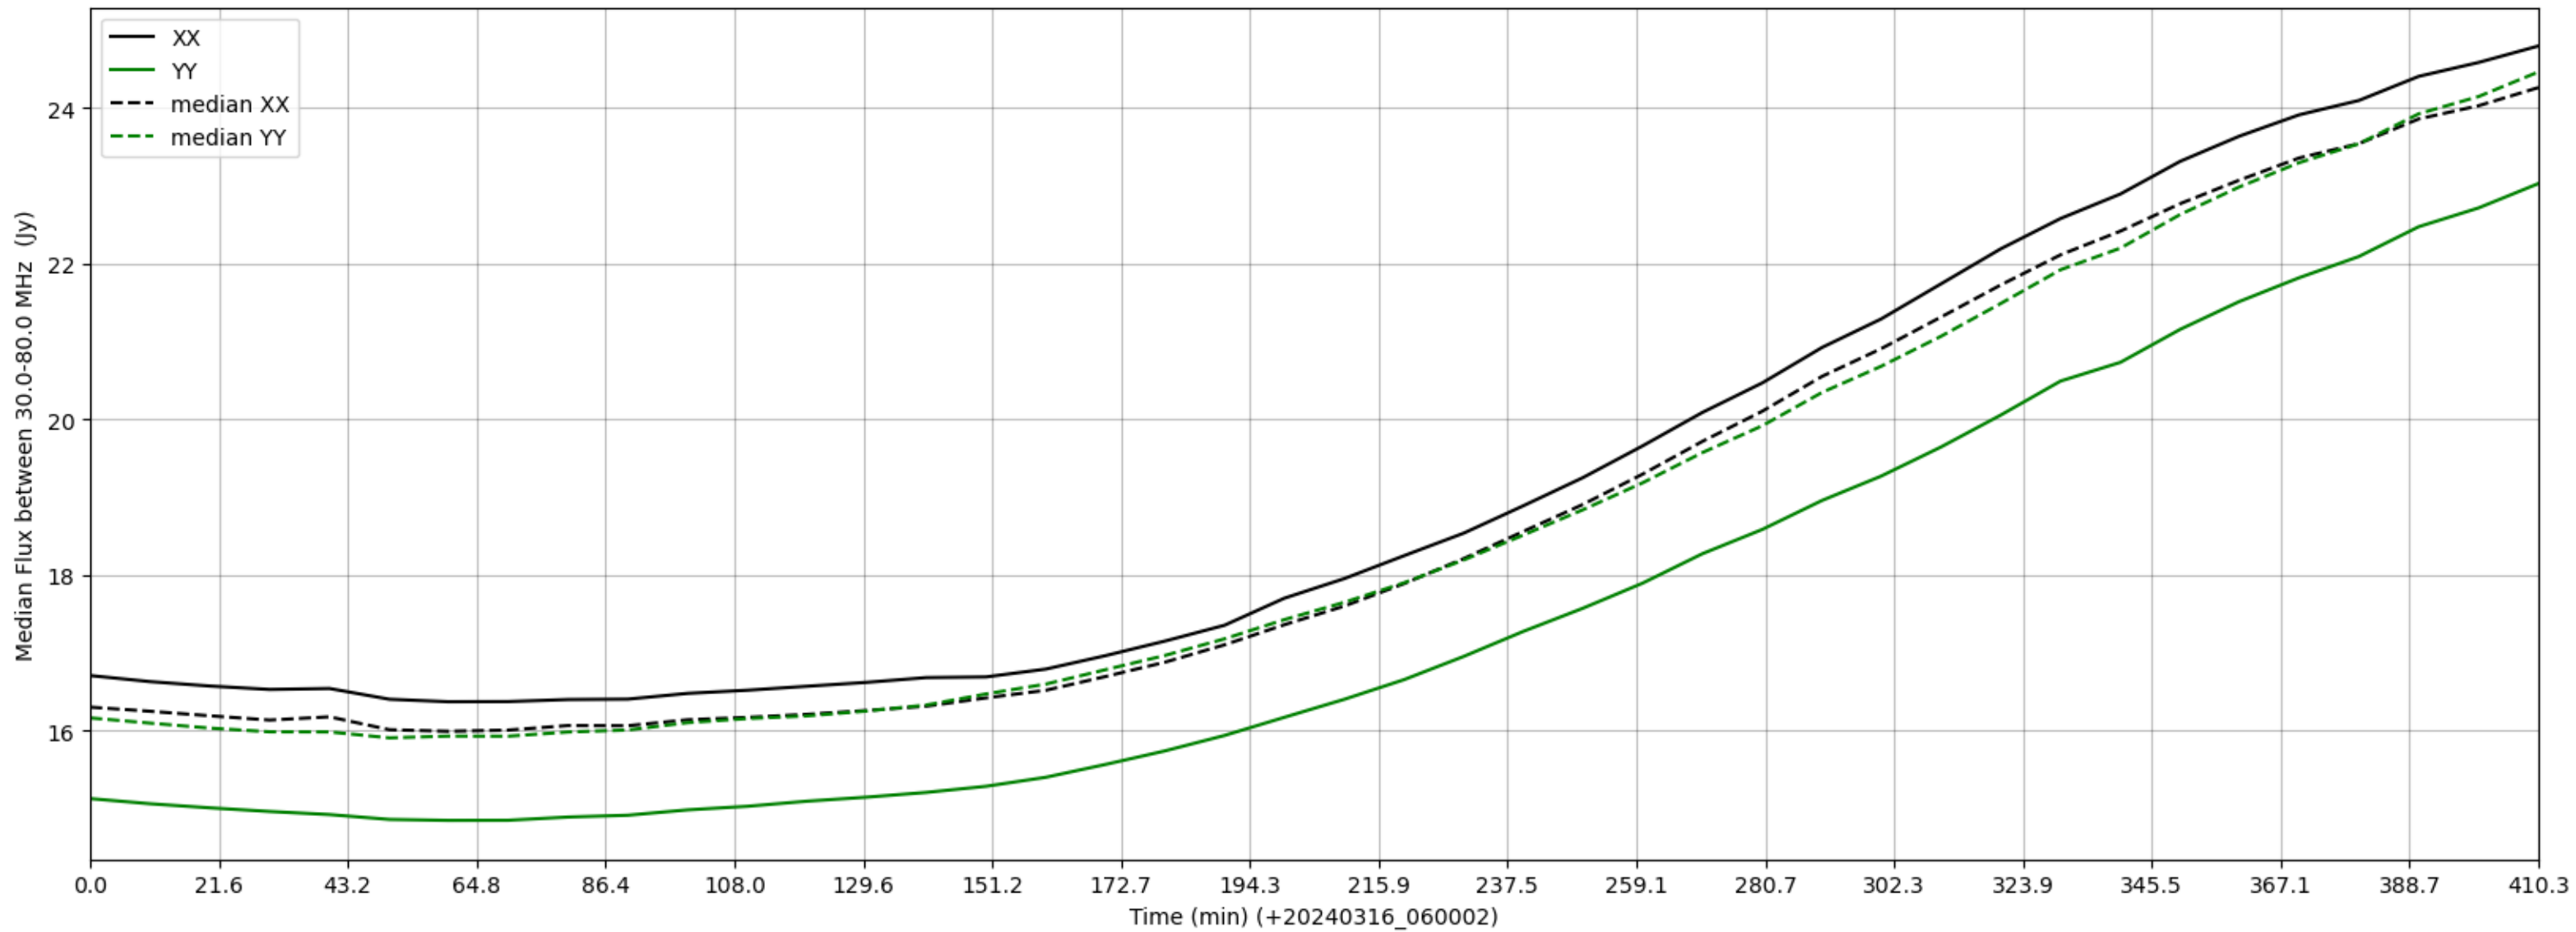

LWA020 - Correlator# 102 - XX FLAGS:Good - YY FLAGS:Good

LWA017 - Correlator# 101 - XX FLAGS:Good - YY FLAGS:Good