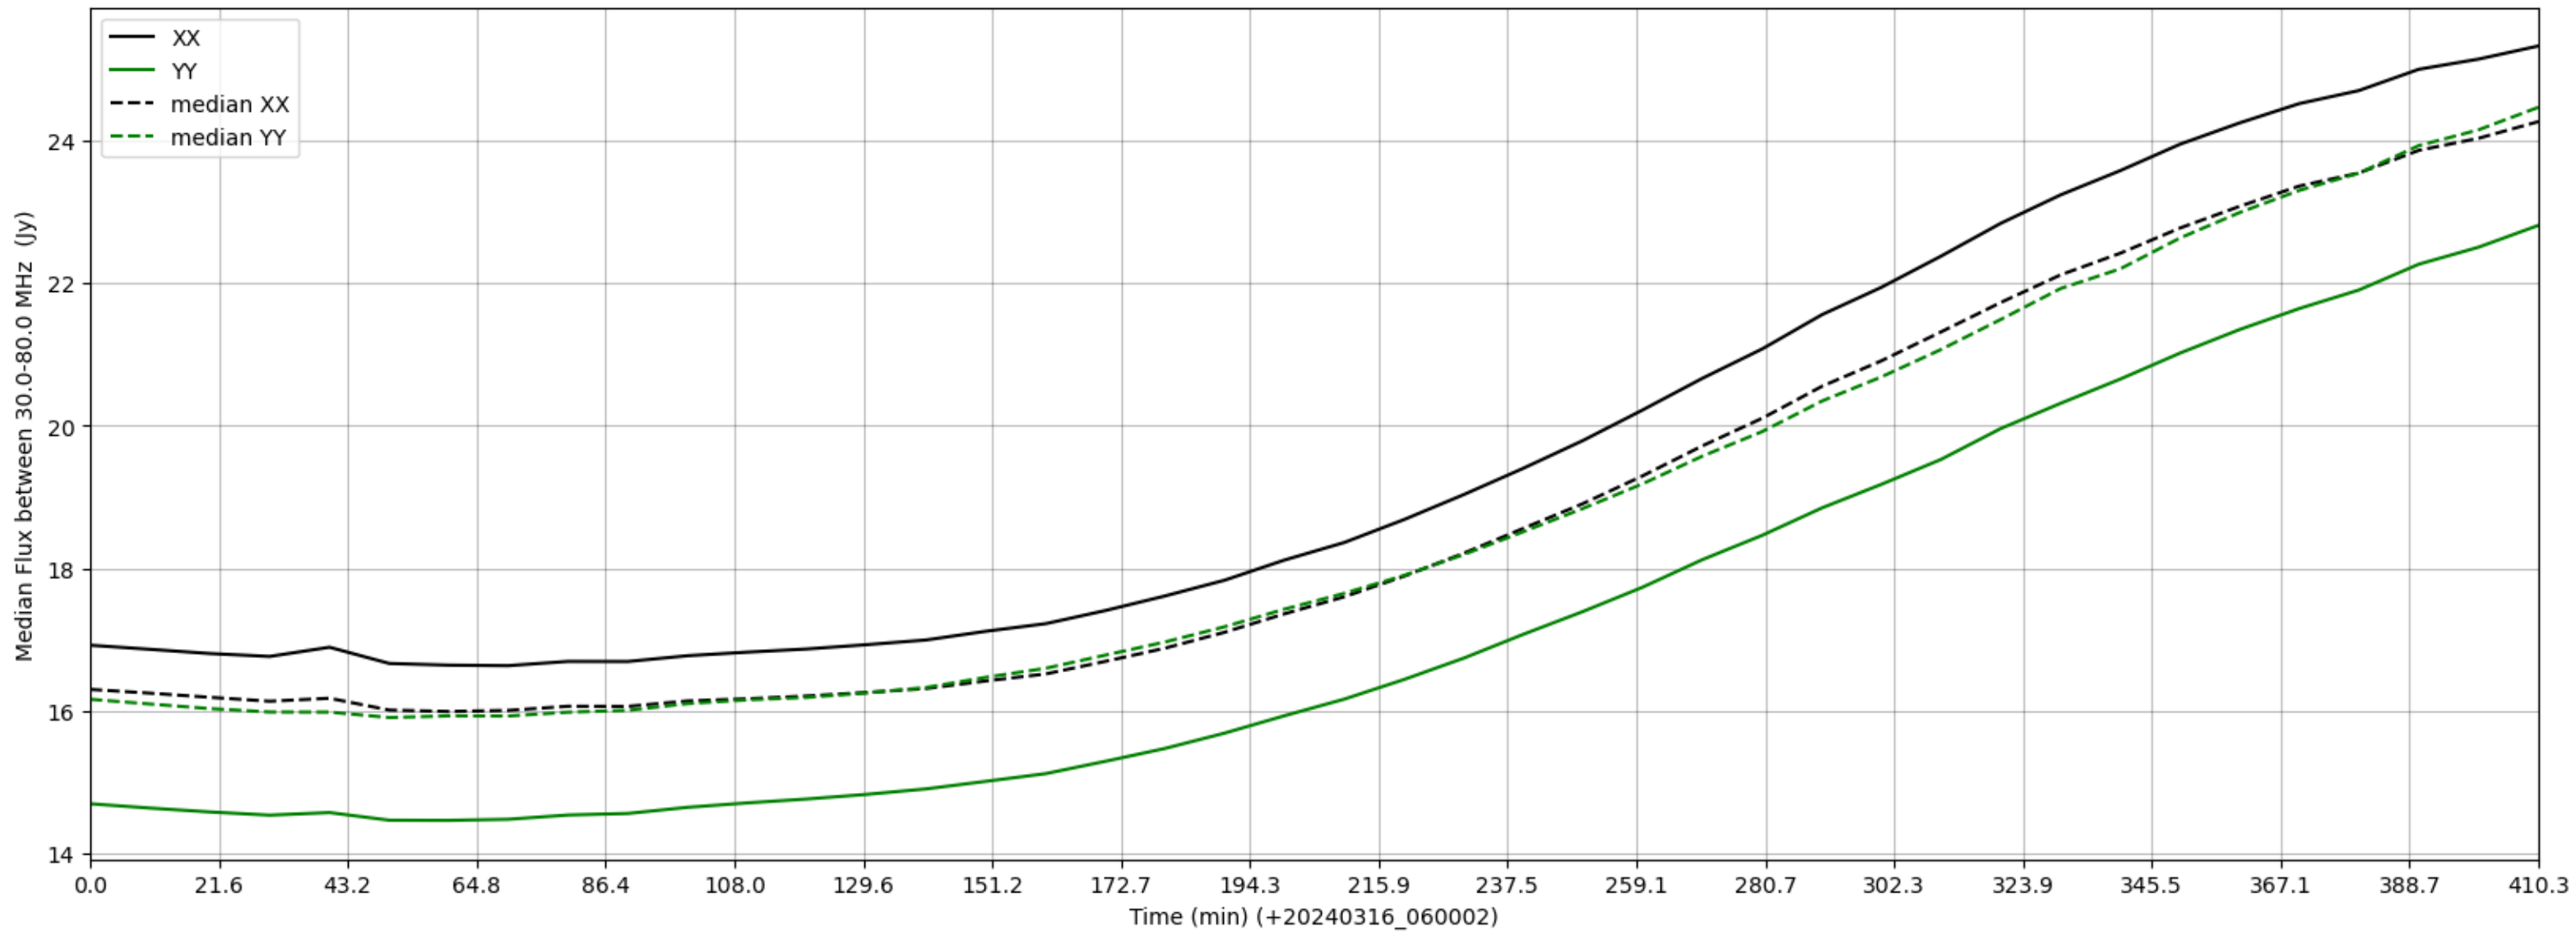

LWA325 - Correlator# 154 - XX FLAGS:Good - YY FLAGS:LowFlux

LWA121 - Correlator# 153 - XX FLAGS:Good - YY FLAGS:Good