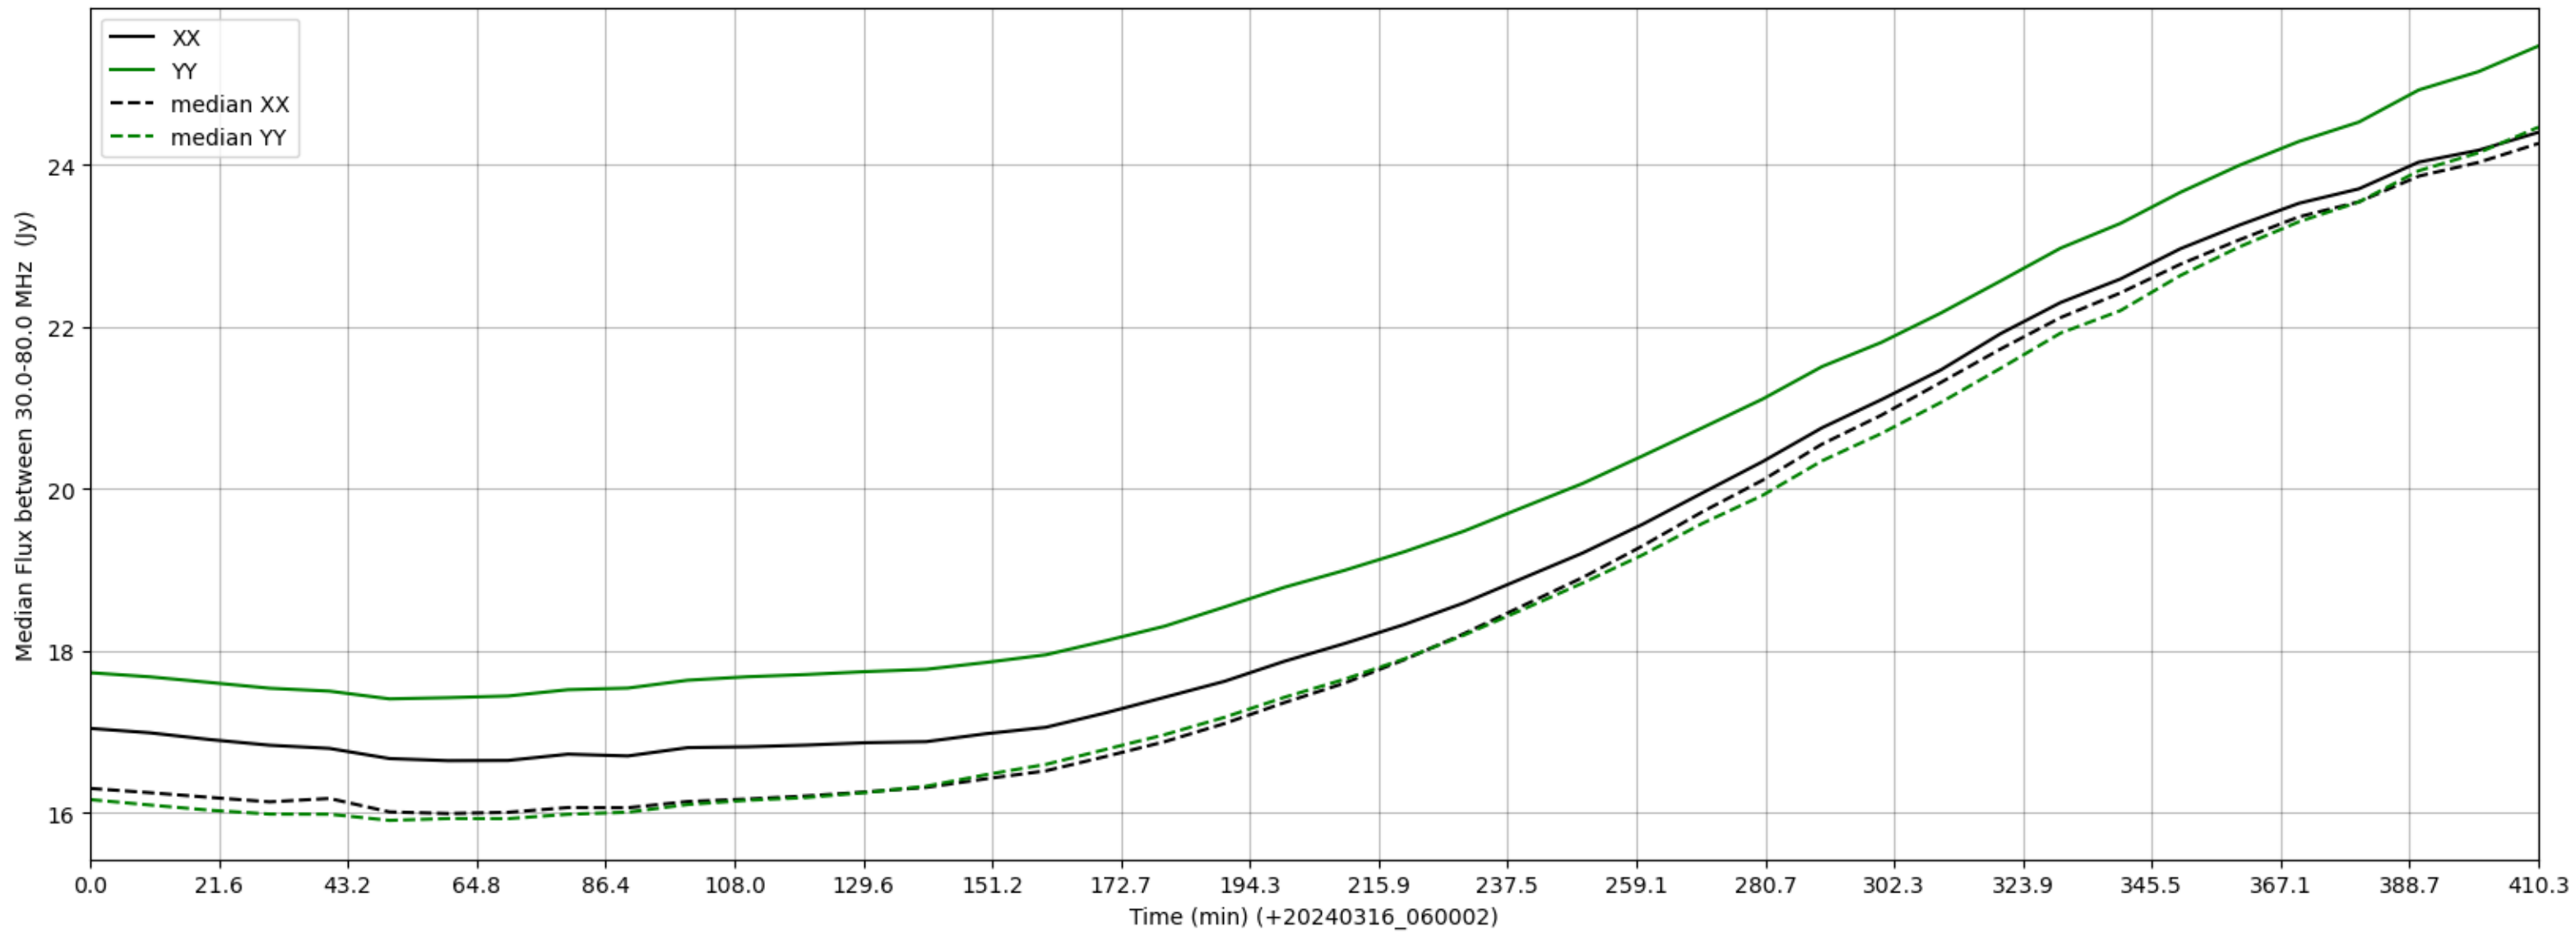

LWA141 - Correlator# 263 - XX FLAGS:Good - YY FLAGS:Good

LWA161 - Correlator# 262 - XX FLAGS:Good - YY FLAGS:Good