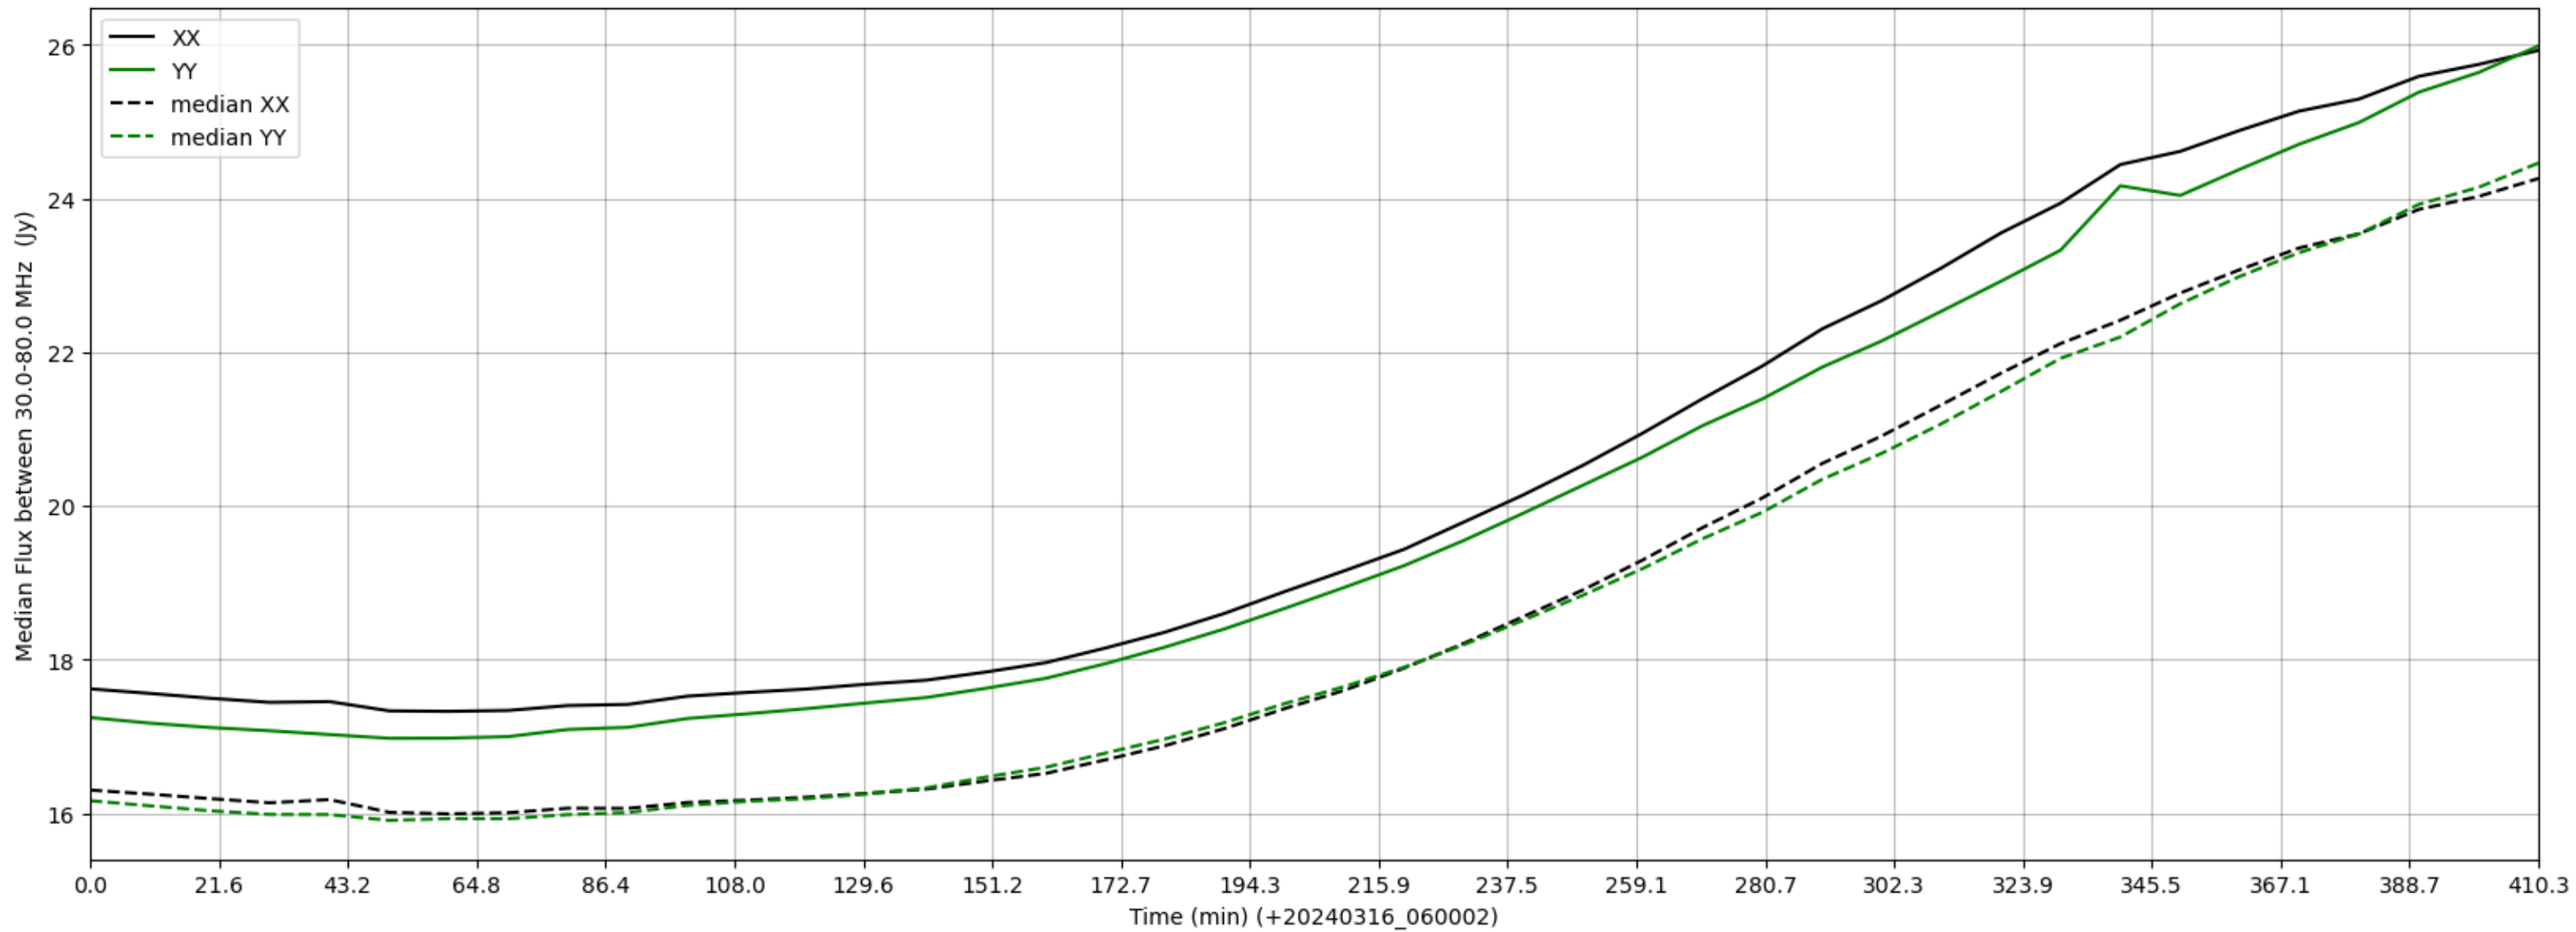

LWA227 - Correlator# 280 - XX FLAGS:Good - YY FLAGS:Good

LWA225 - Correlator# 281 - XX FLAGS:Good - YY FLAGS:Good

LWA349 - Correlator# 282 - XX FLAGS:Good - YY FLAGS:Good

LWA253 - Correlator# 283 - XX FLAGS:Good - YY FLAGS:Good