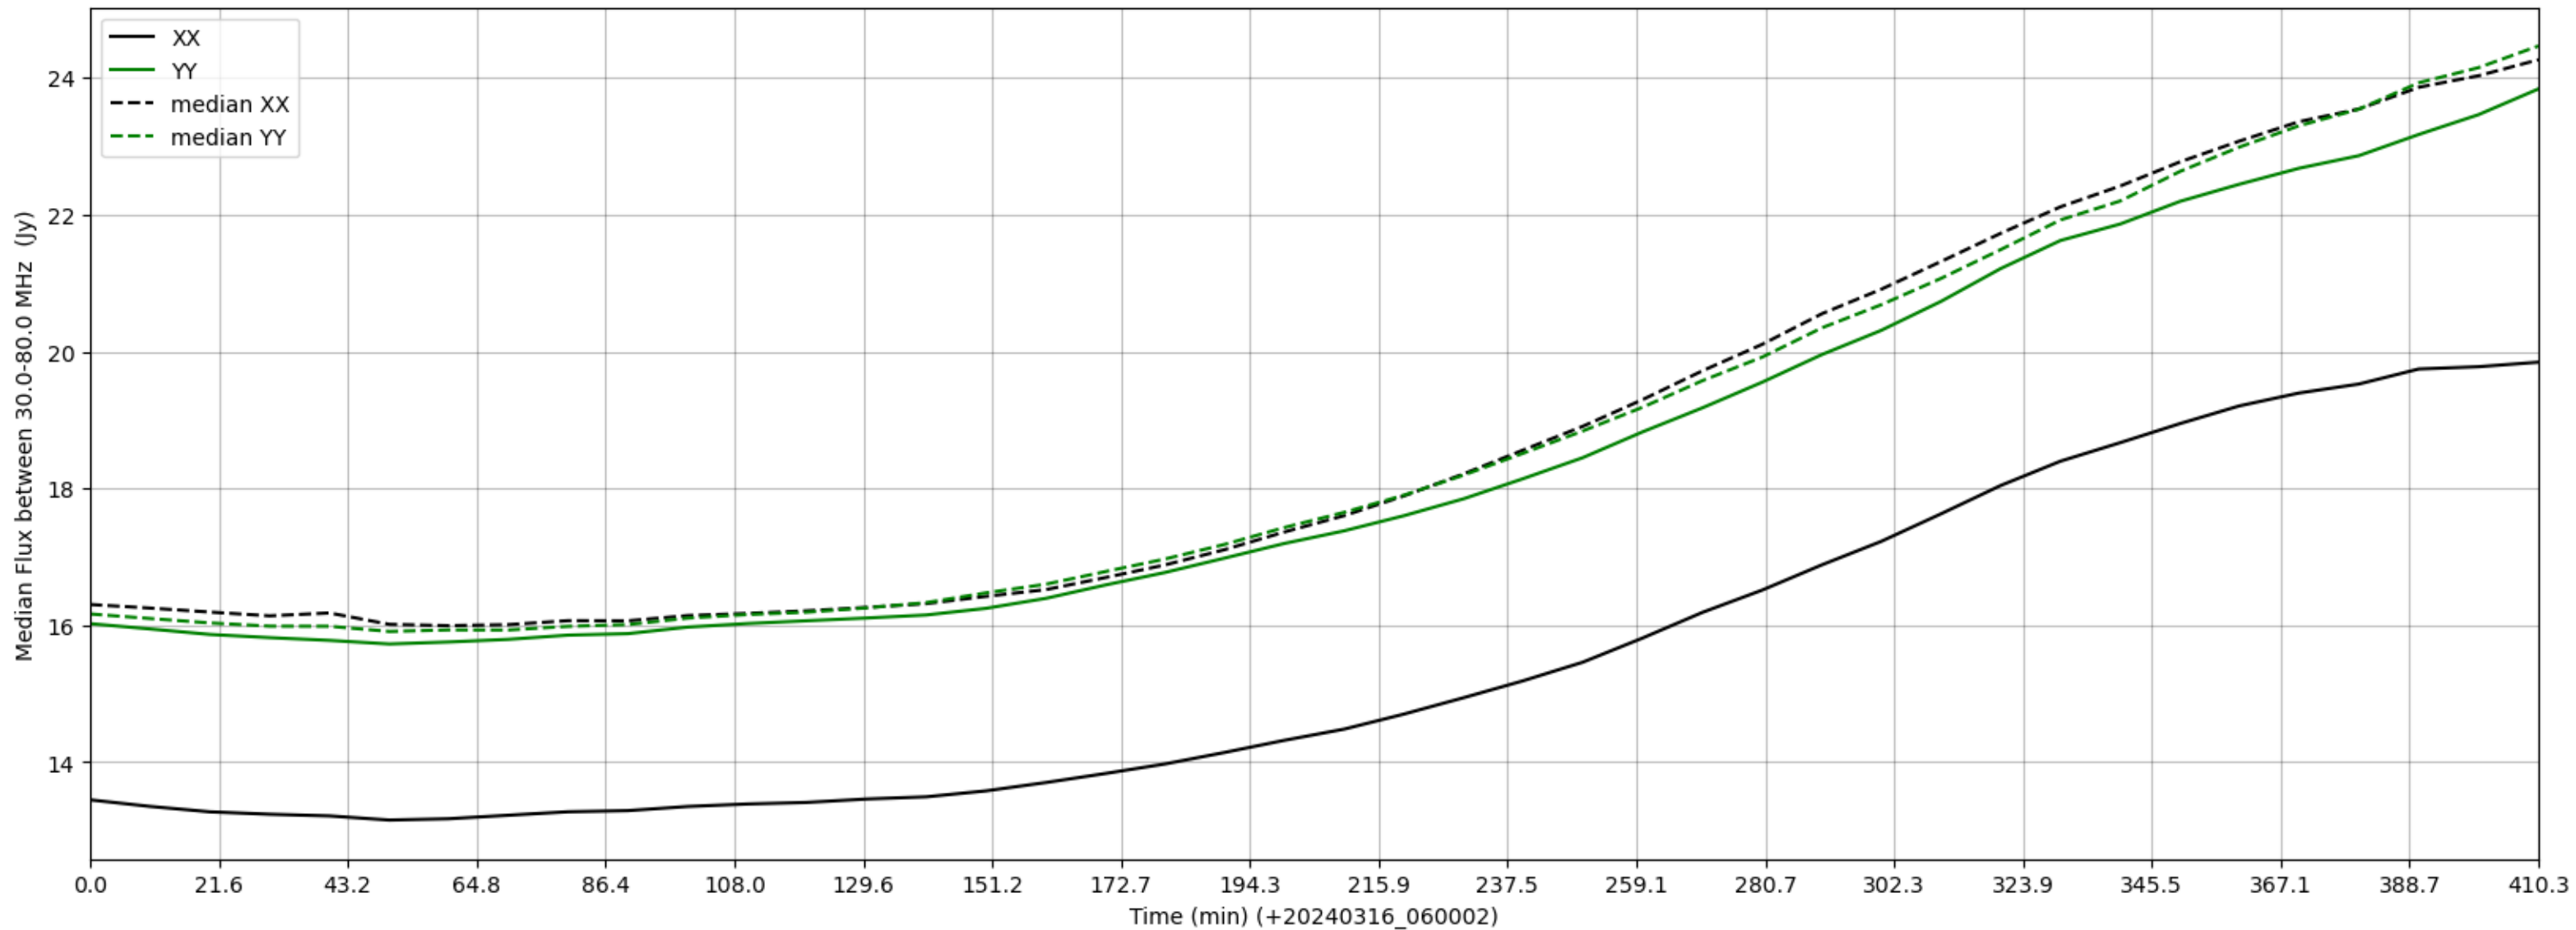

LWA274 - Correlator# 091 - XX FLAGS:Good - YY FLAGS:Good

LWA275 - Correlator# 090 - XX FLAGS:Good - YY FLAGS:Good