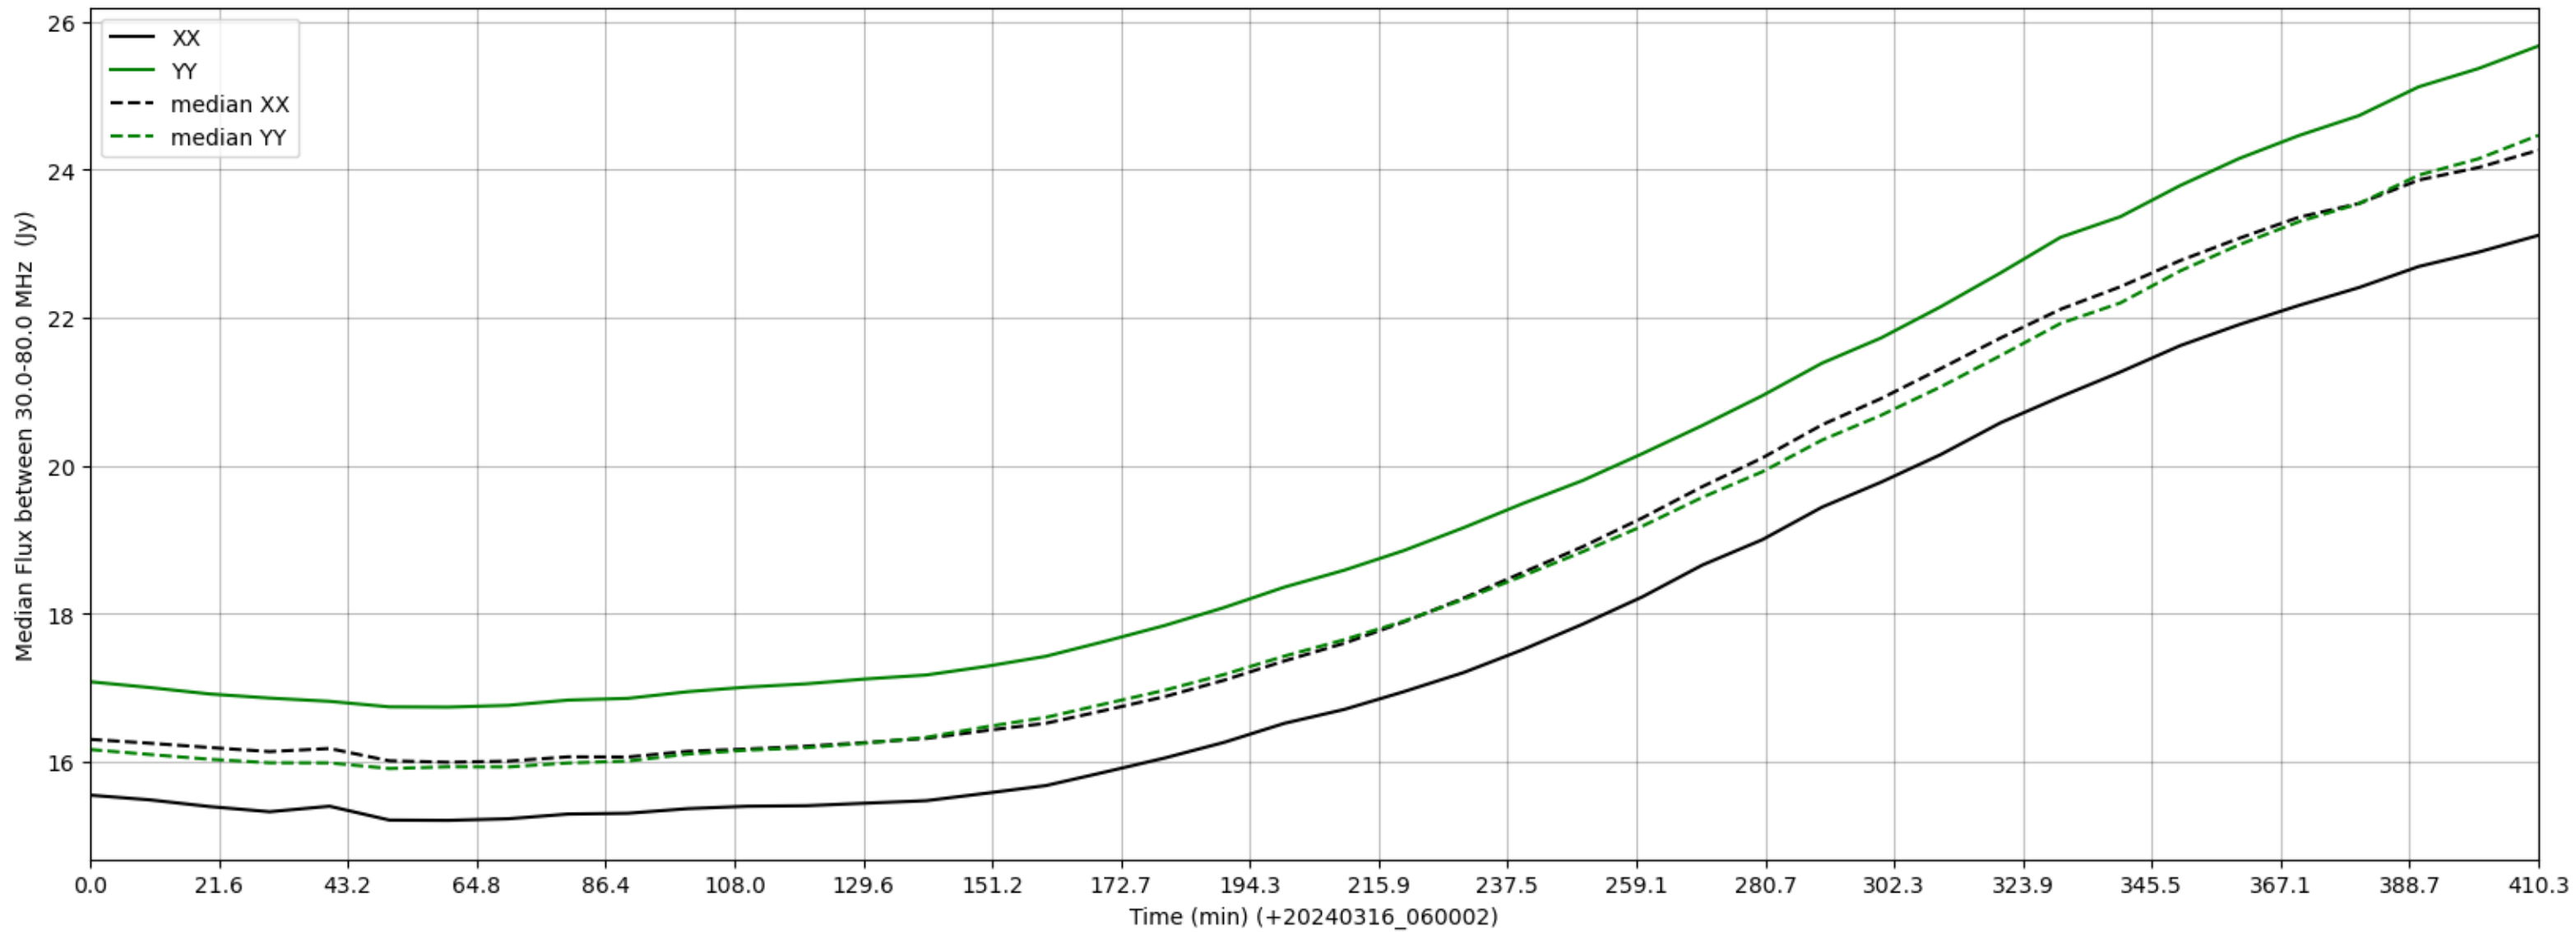

LWA244 - Correlator# 338 - XX FLAGS:Good - YY FLAGS:Good

LWA223 - Correlator# 337 - XX FLAGS:Good - YY FLAGS:Good