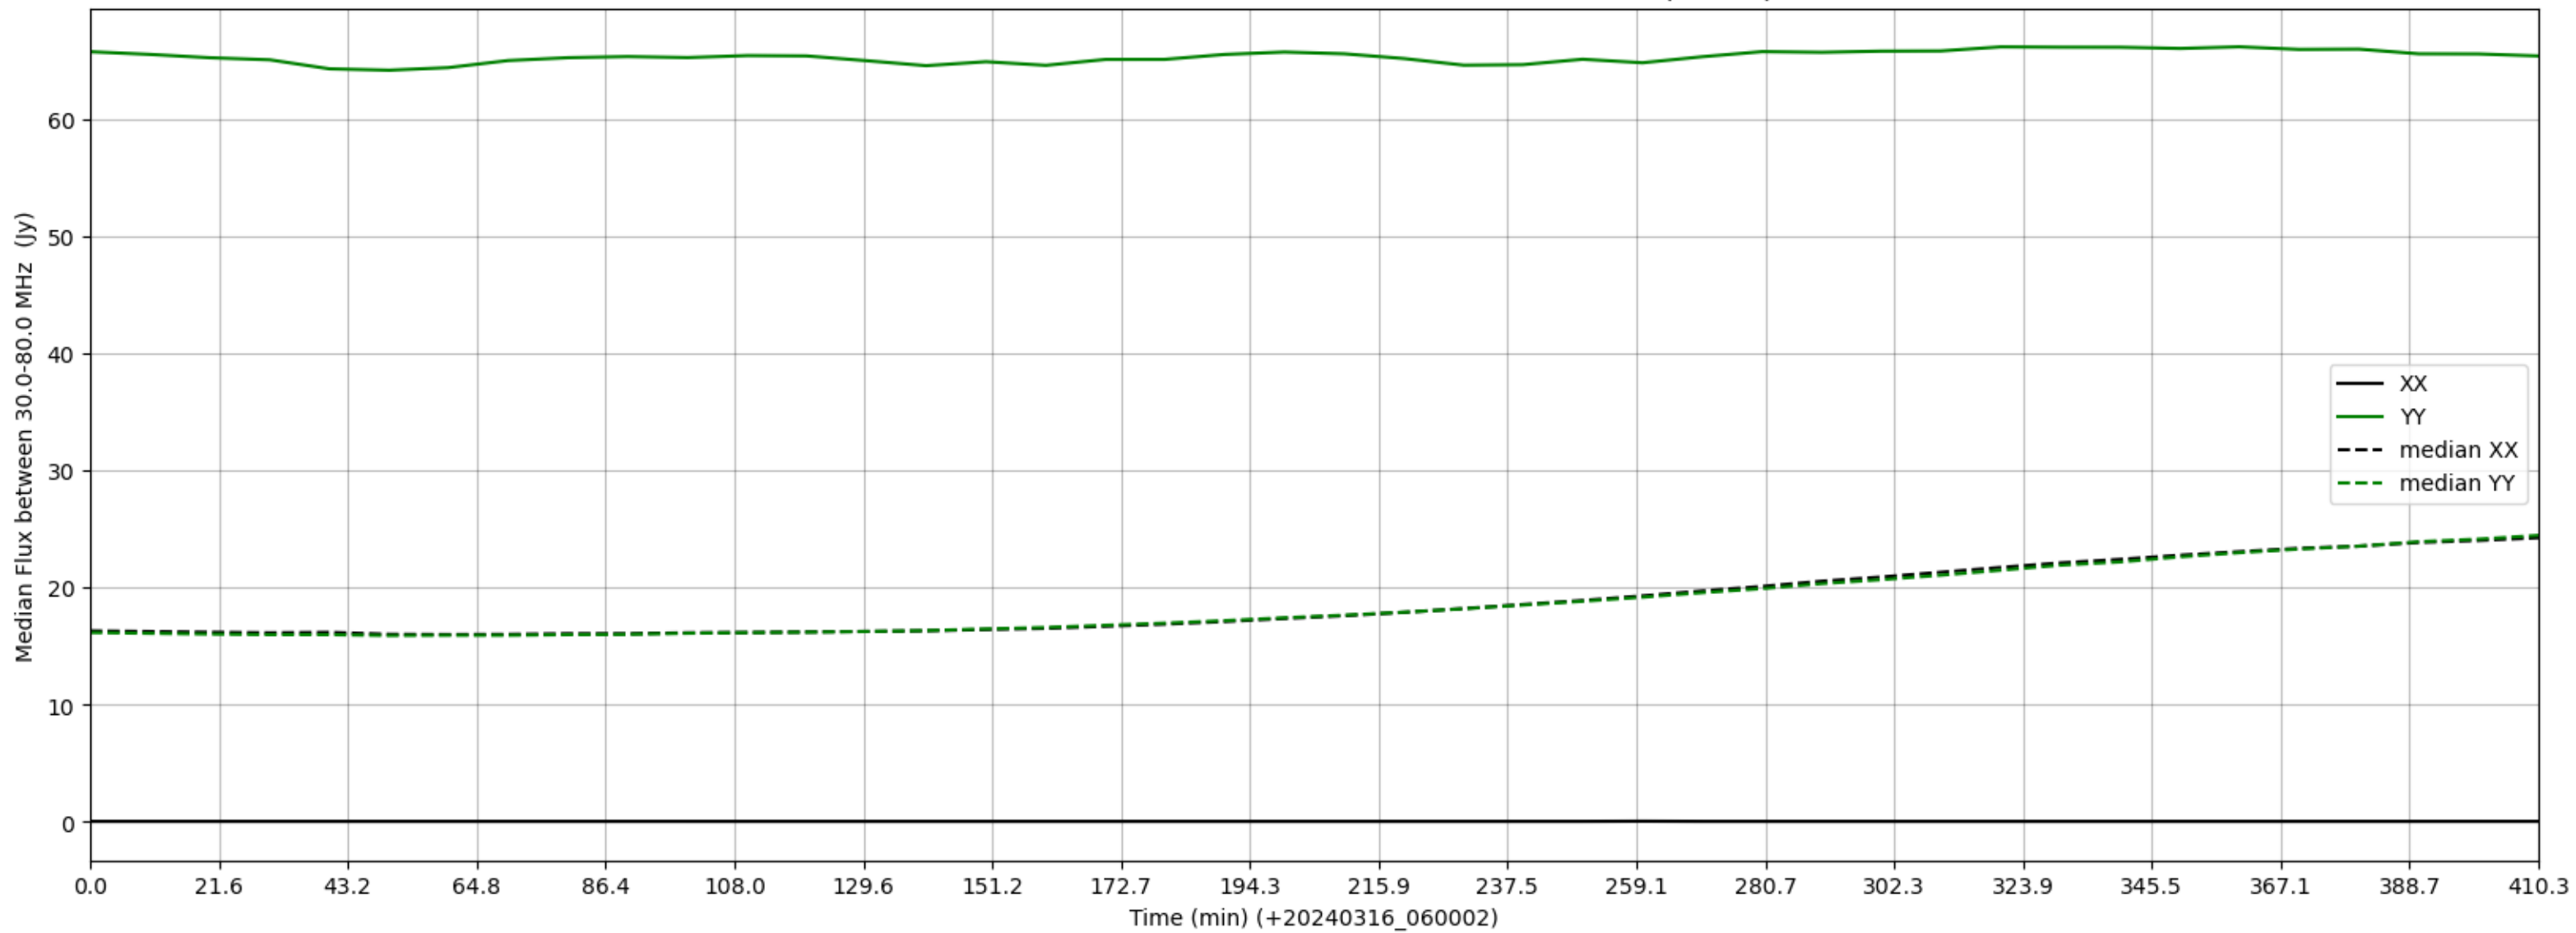

LWA288 - Correlator# 042 - XX FLAGS:Good - YY FLAGS:Good

LWA280 - Correlator# 041 - XX FLAGS:LowFlux - YY FLAGS:BadSpecShape