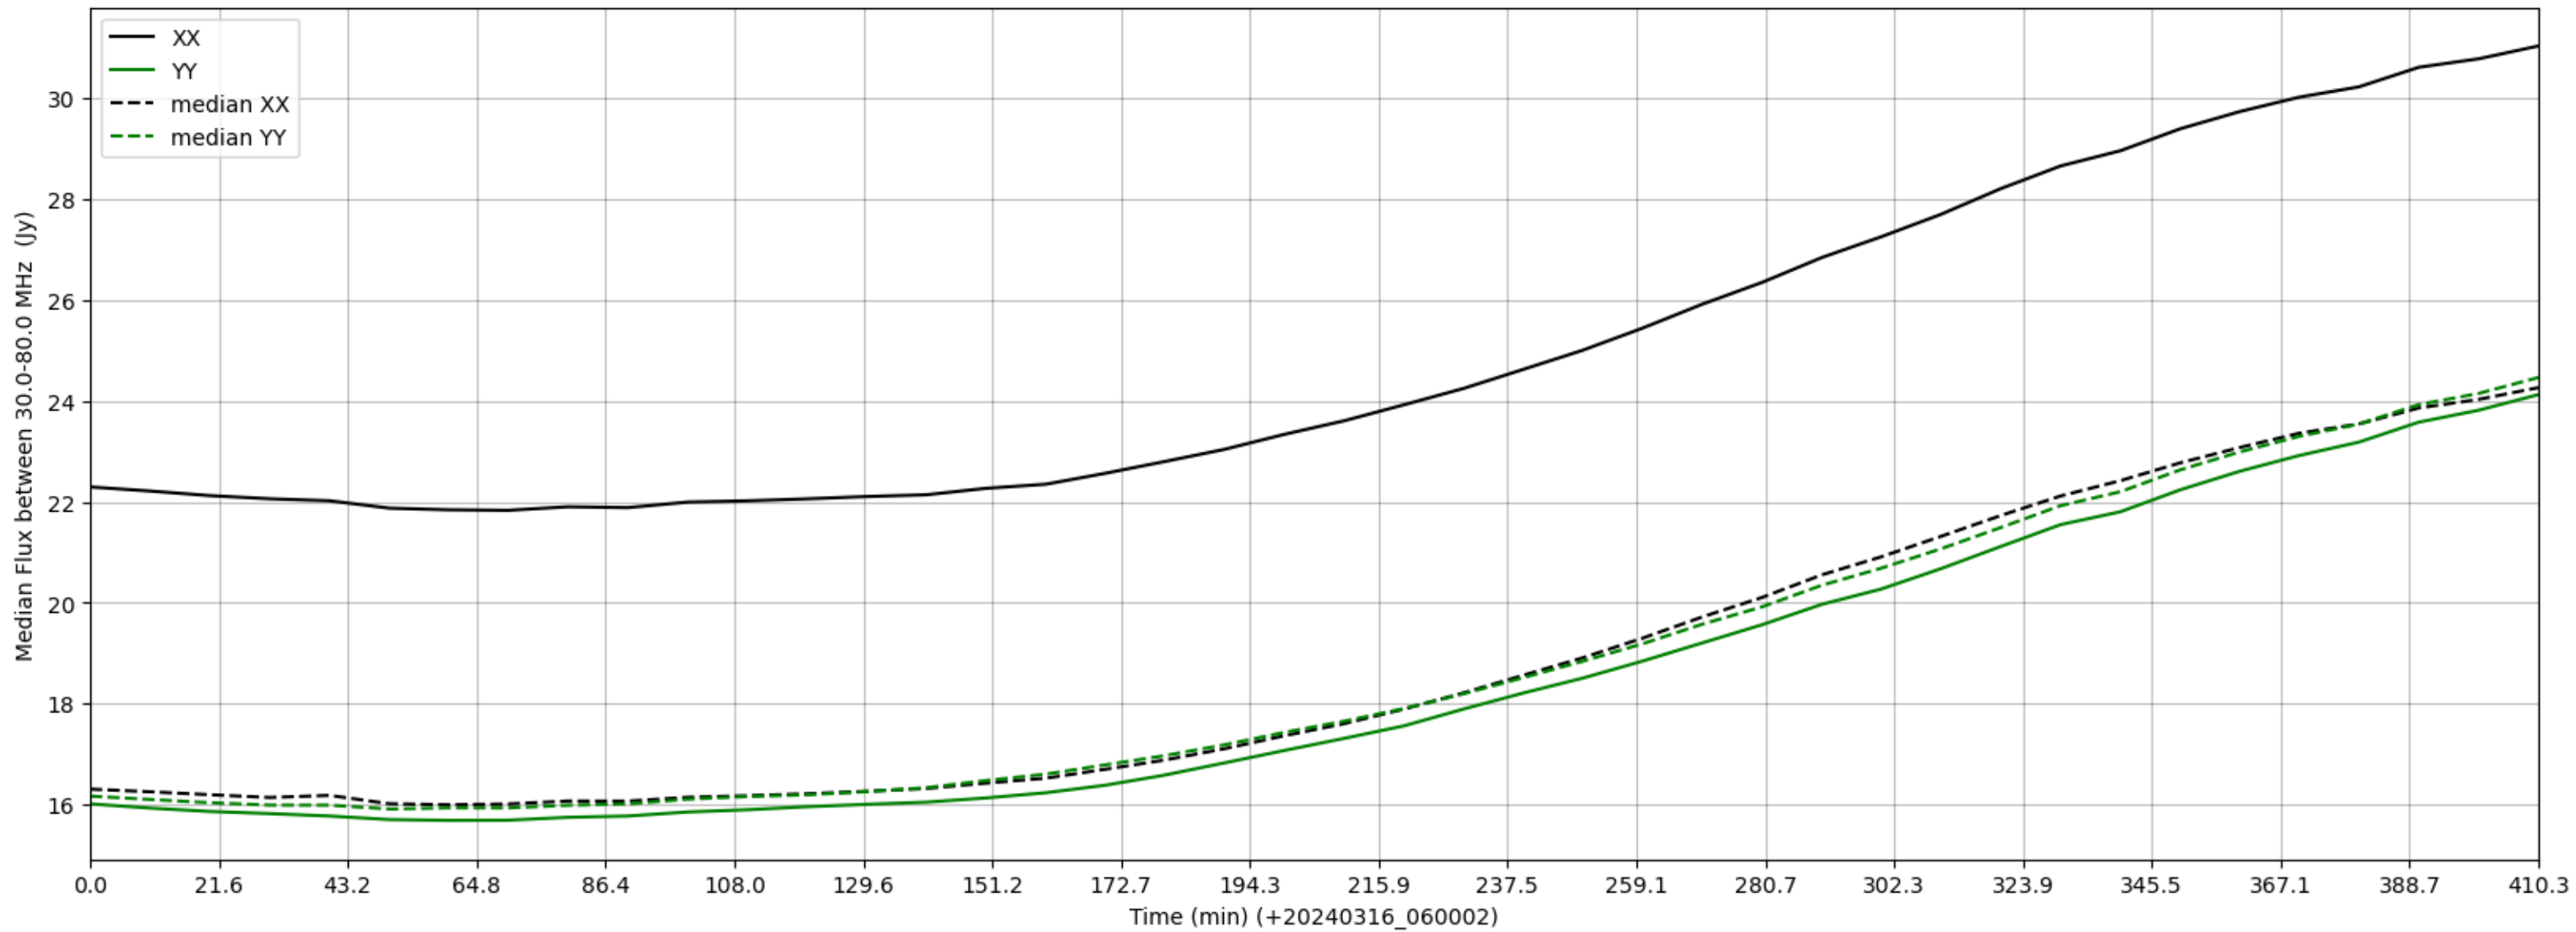

LWA275 - Correlator# 090 - XX FLAGS:Good - YY FLAGS:Good

LWA075 - Correlator# 089 - XX FLAGS:Good - YY FLAGS:Good