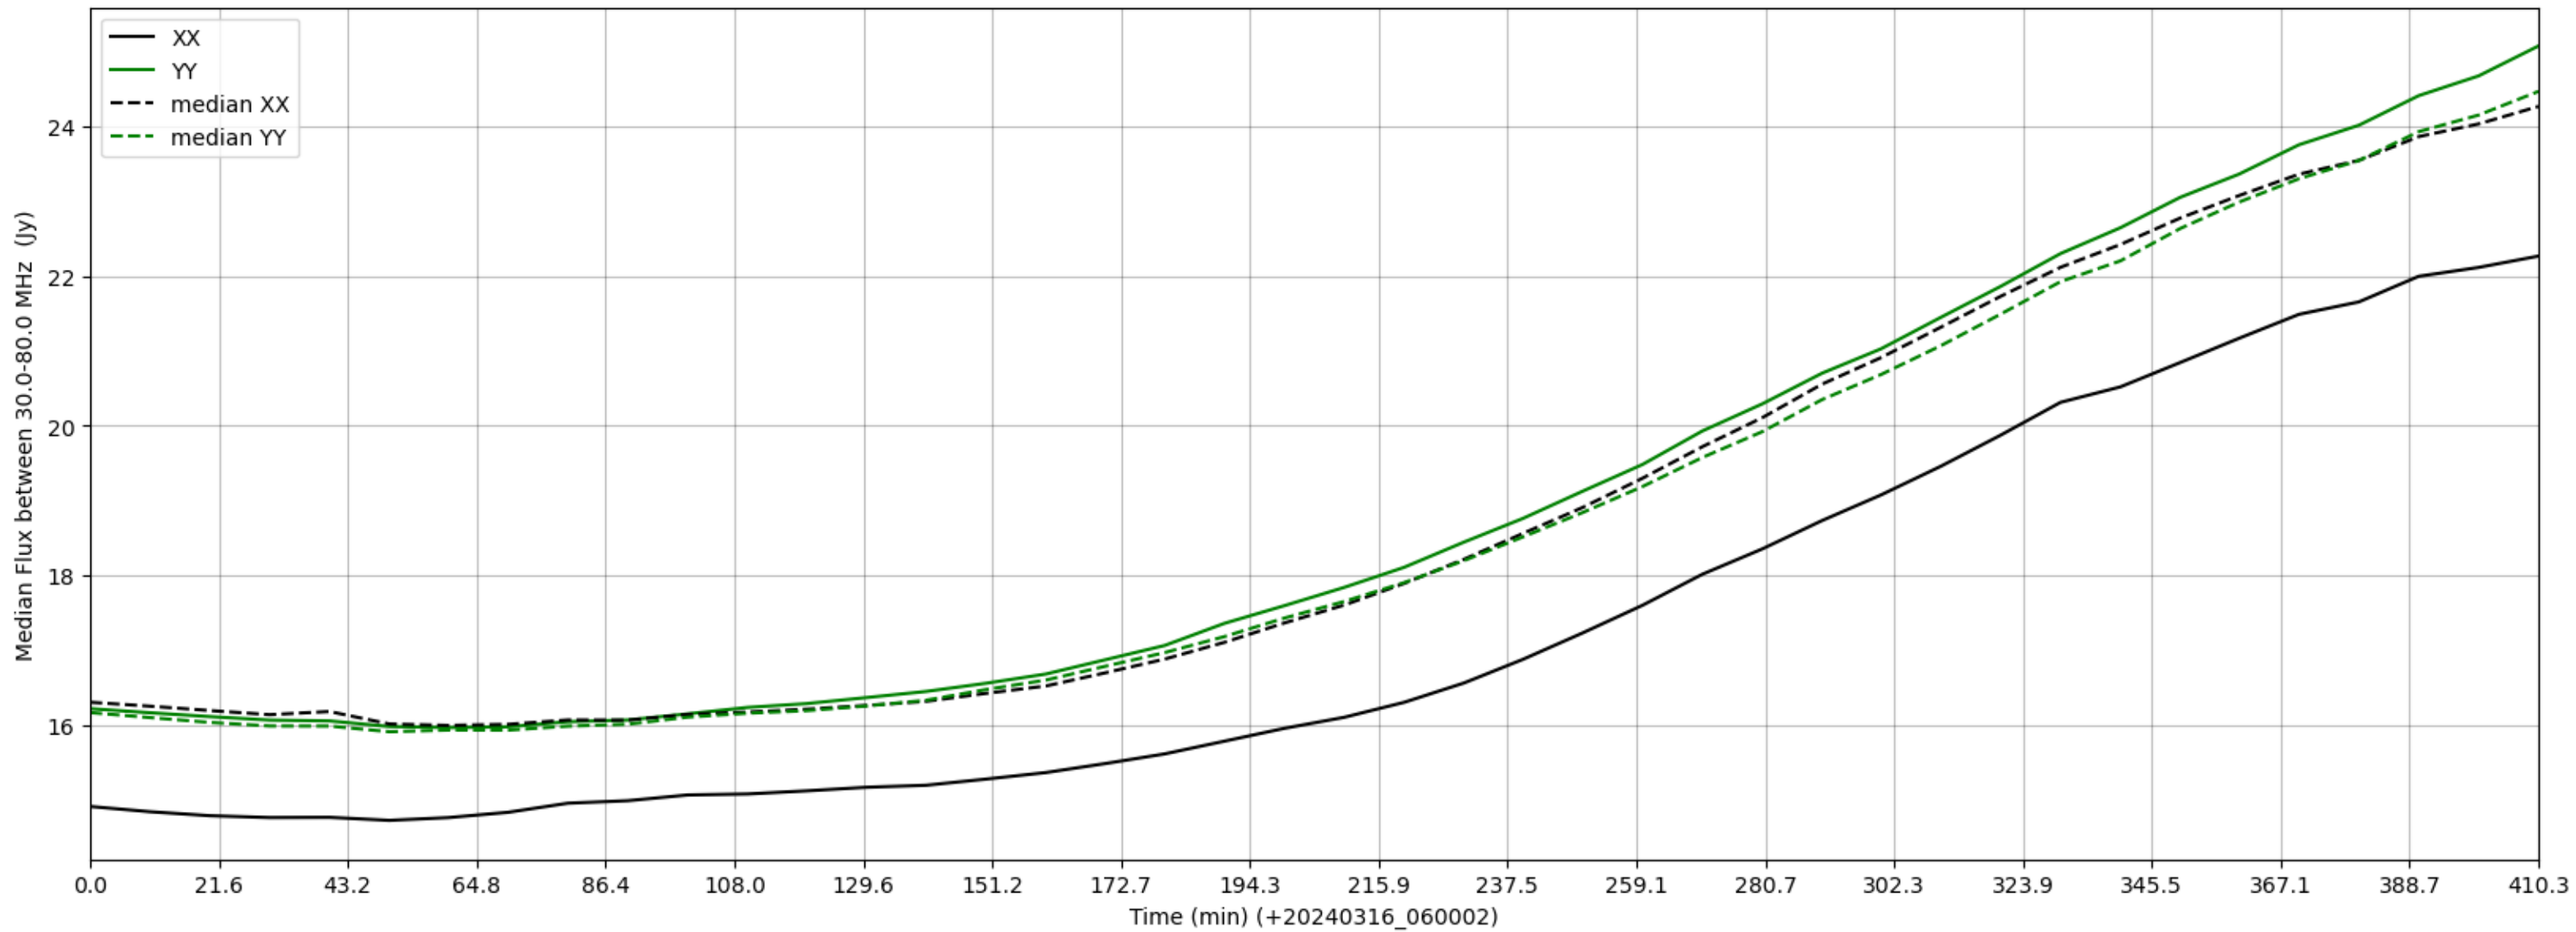

LWA334 - Correlator# 156 - XX FLAGS:Good - YY FLAGS:Good

LWA328 - Correlator# 157 - XX FLAGS:Good - YY FLAGS:Good

LWA361 - Correlator# 158 - XX FLAGS:Good - YY FLAGS:Good

LWA358 - Correlator# 159 - XX FLAGS:Good - YY FLAGS:Good