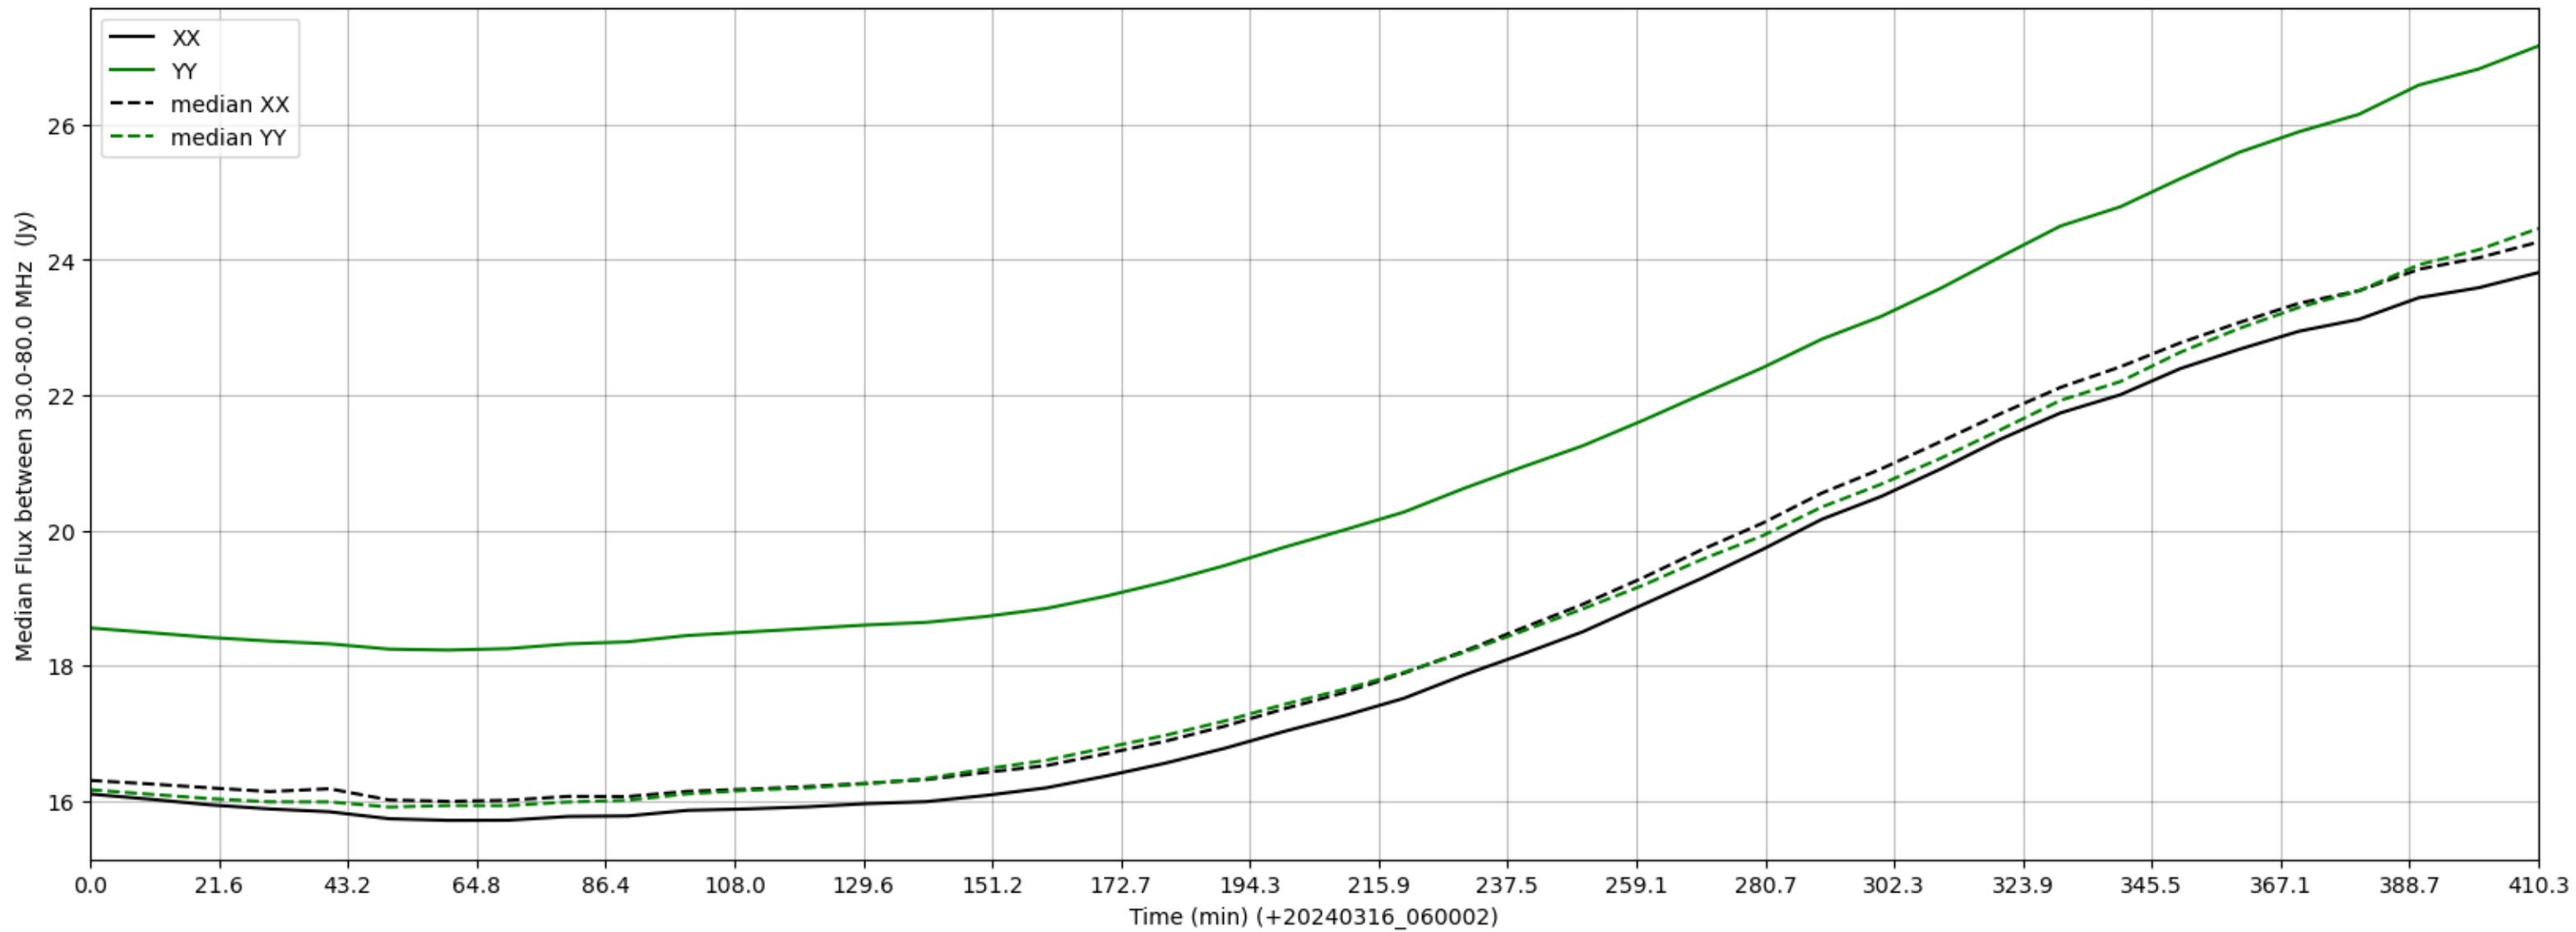

LWA108 - Correlator# 196 - XX FLAGS:Good - YY FLAGS:Good

LWA107 - Correlator# 197 - XX FLAGS:Good - YY FLAGS:Good

LWA110 - Correlator# 198 - XX FLAGS:Good - YY FLAGS:Good

LWA109 - Correlator# 199 - XX FLAGS:Good - YY FLAGS:Good