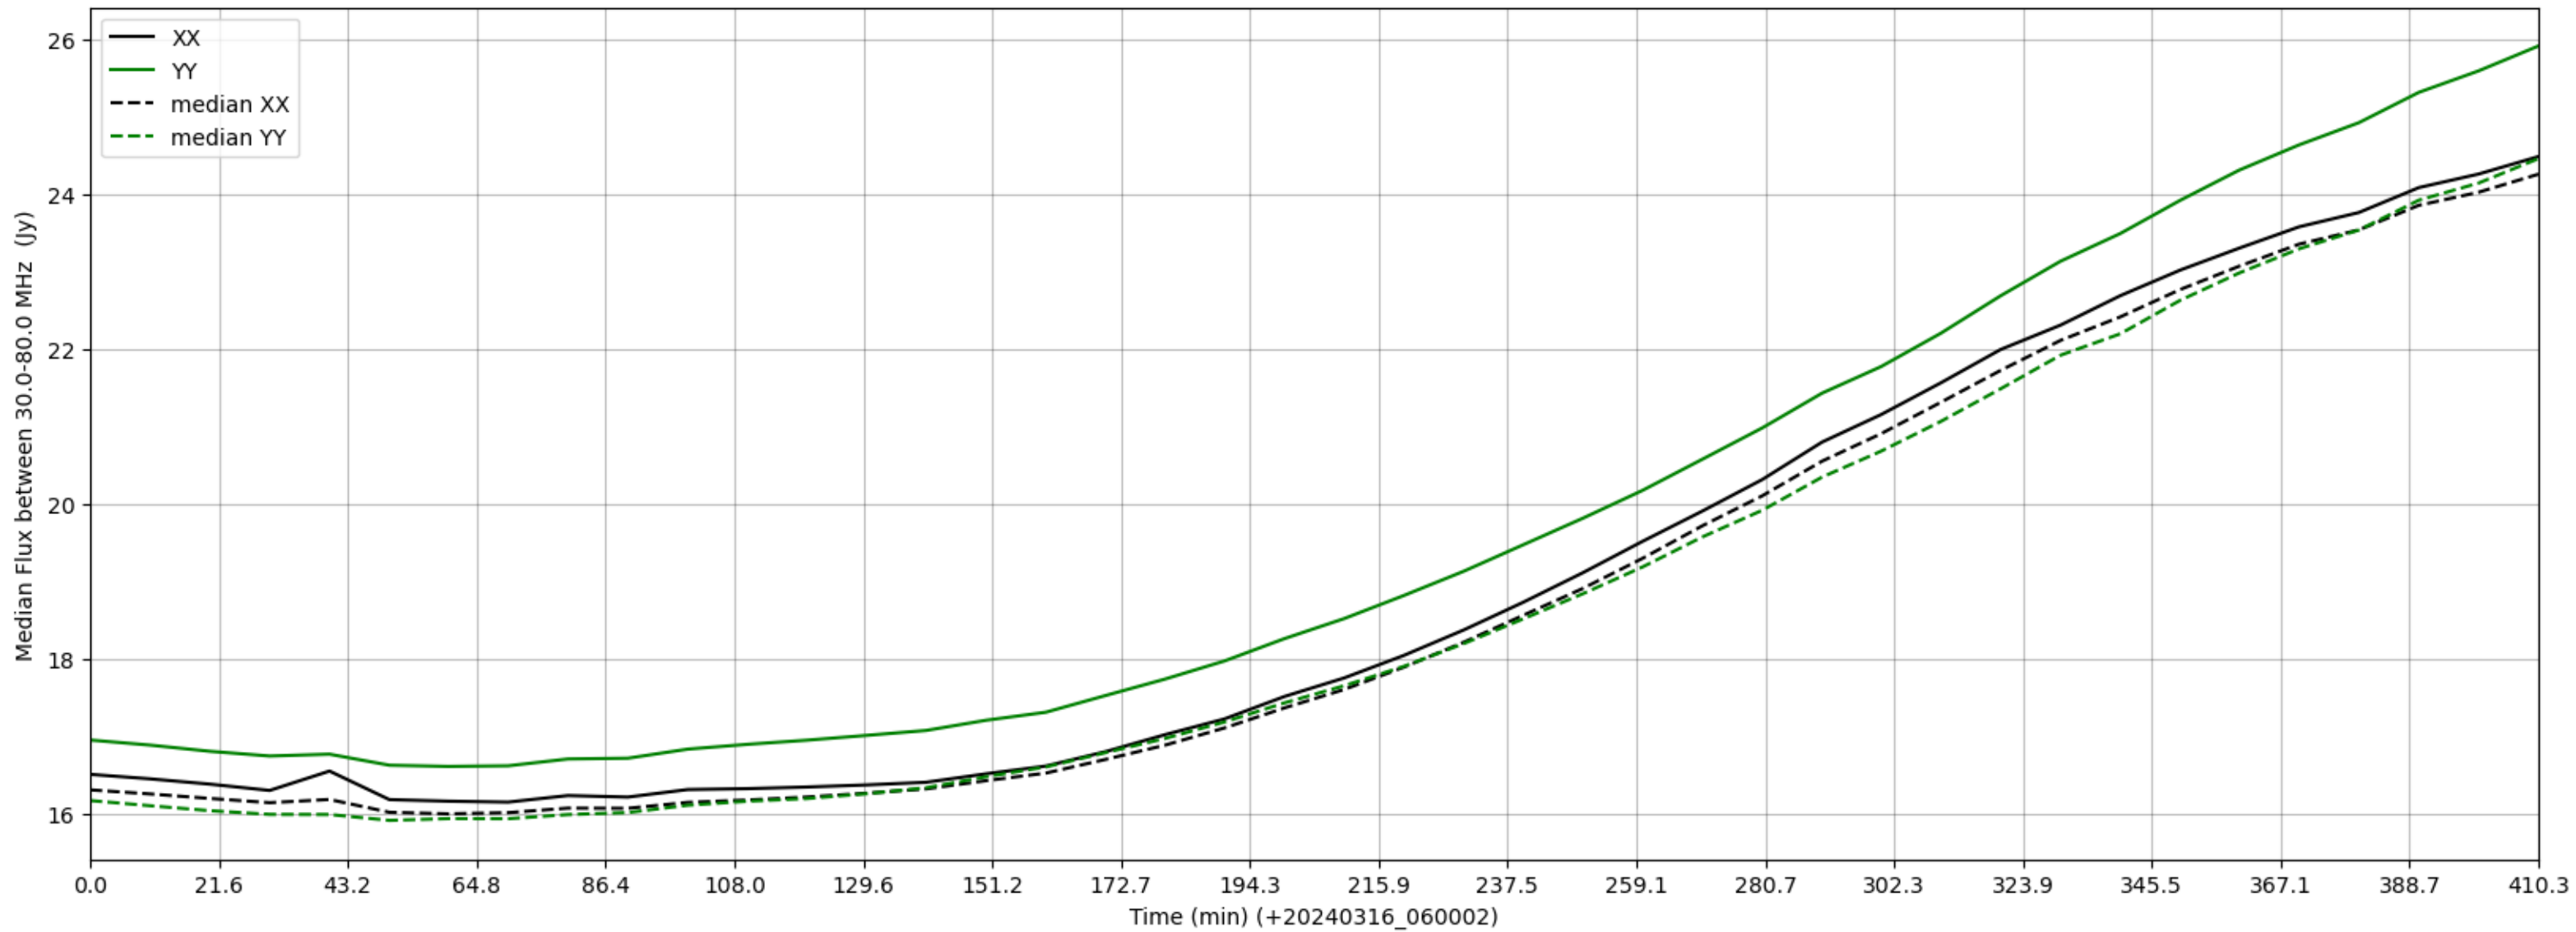

LWA031 - Correlator# 131 - XX FLAGS:Good - YY FLAGS:Good

LWA032 - Correlator# 130 - XX FLAGS:Good - YY FLAGS:Good