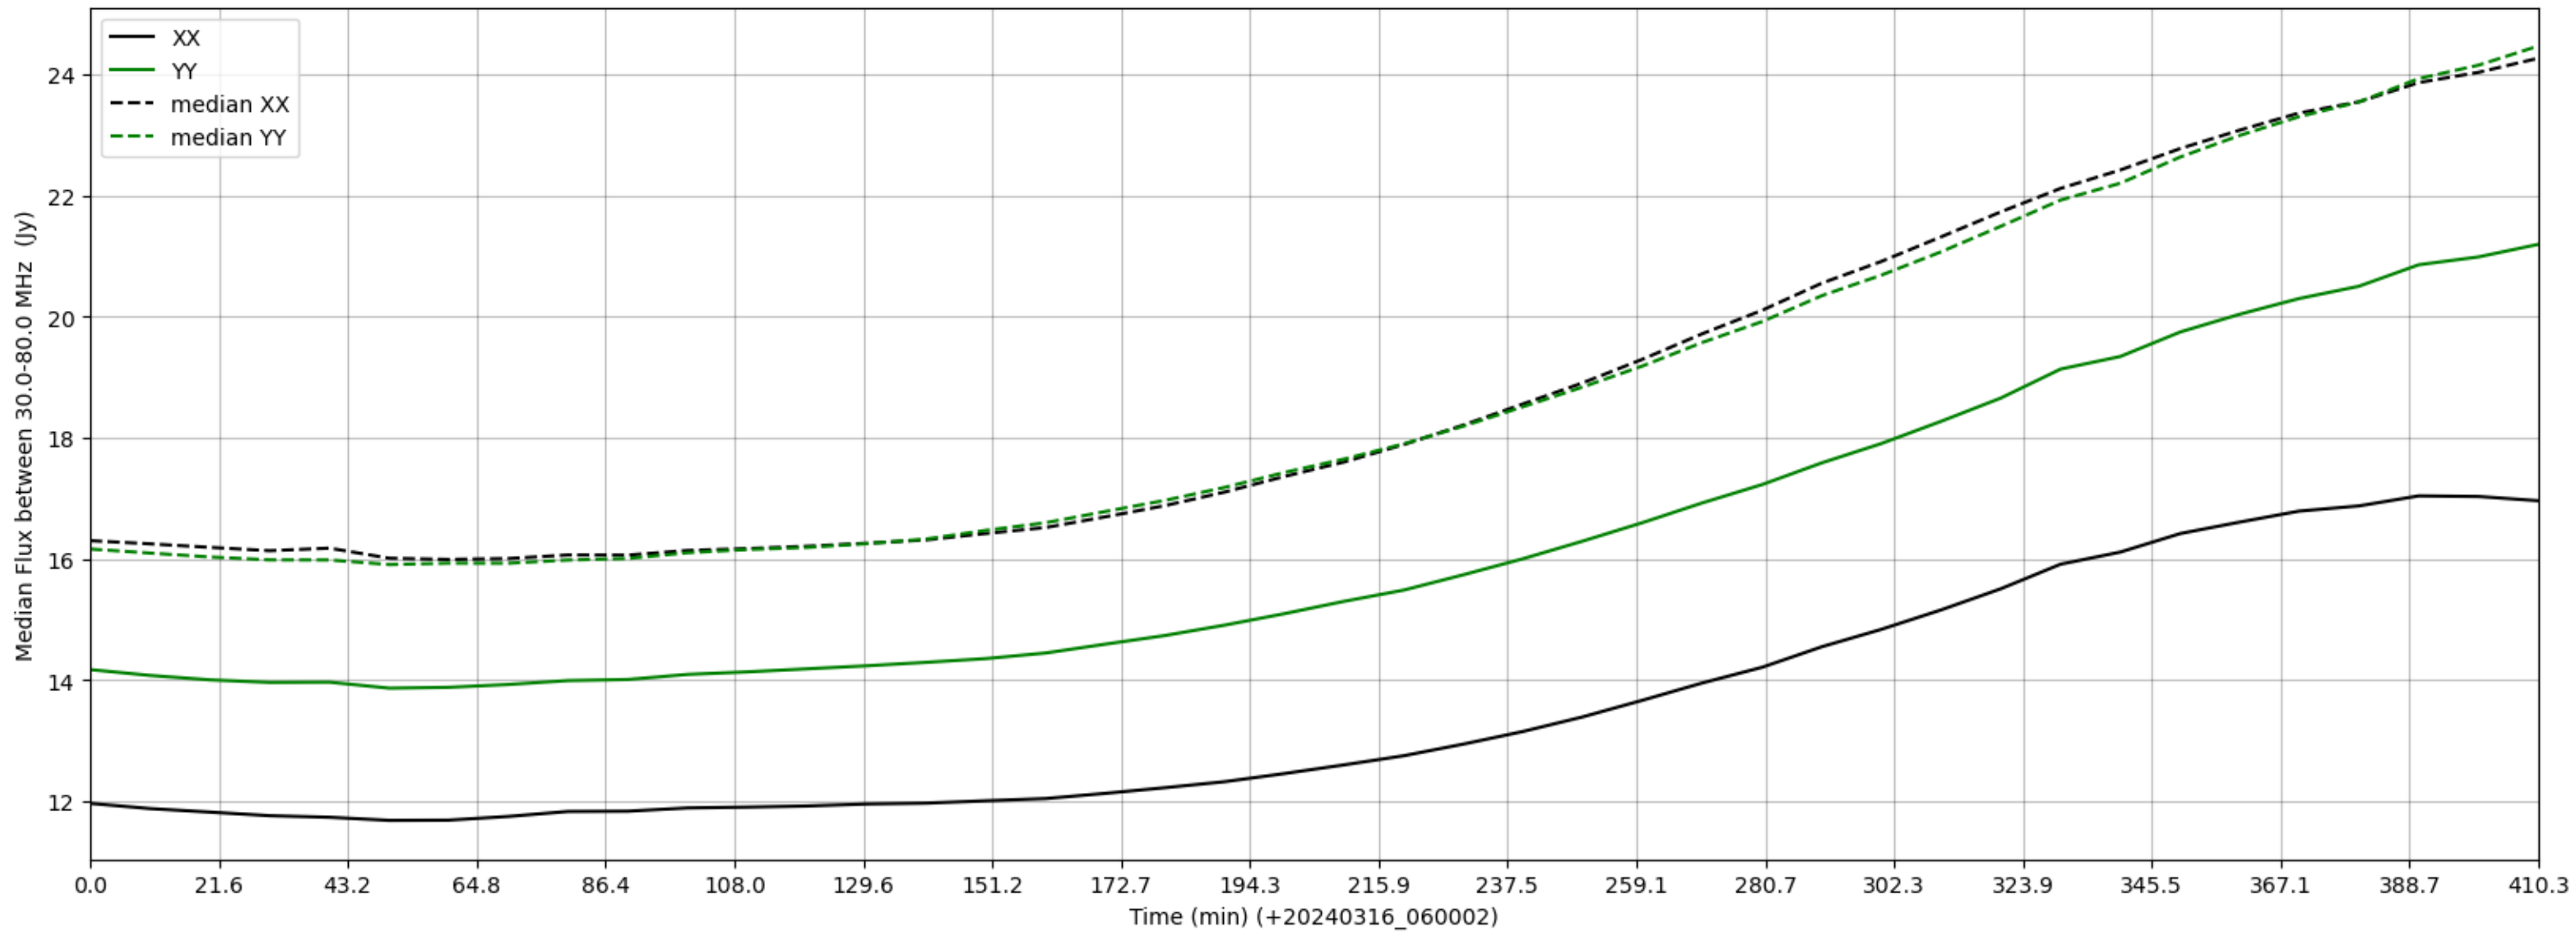

LWA312 - Correlator# 019 - XX FLAGS:Good - YY FLAGS:Good

LWA313 - Correlator# 018 - XX FLAGS:Good - YY FLAGS:Good