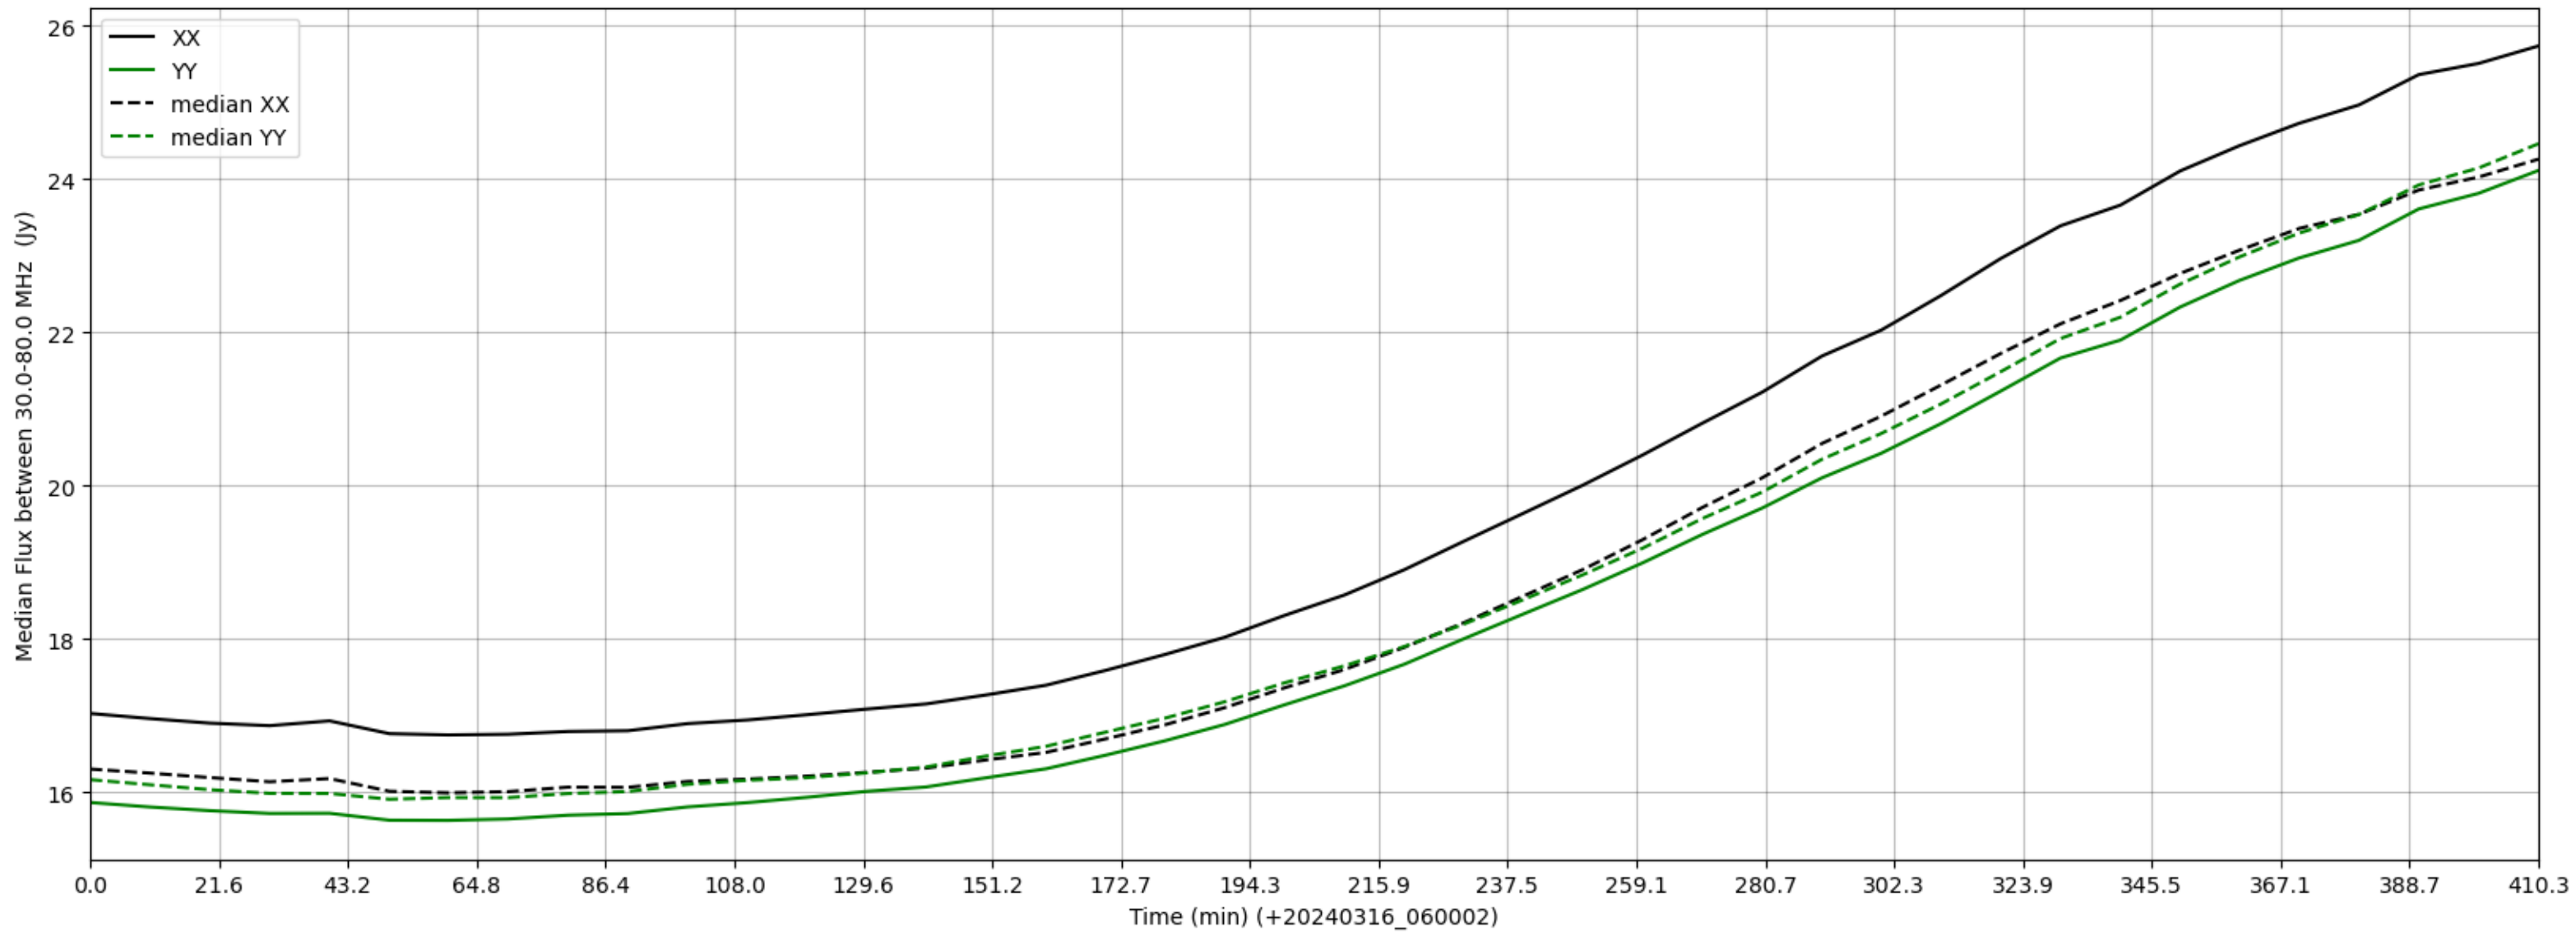

LWA050 - Correlator# 115 - XX FLAGS:Good - YY FLAGS:Good

LWA051 - Correlator# 114 - XX FLAGS:Good - YY FLAGS:Good