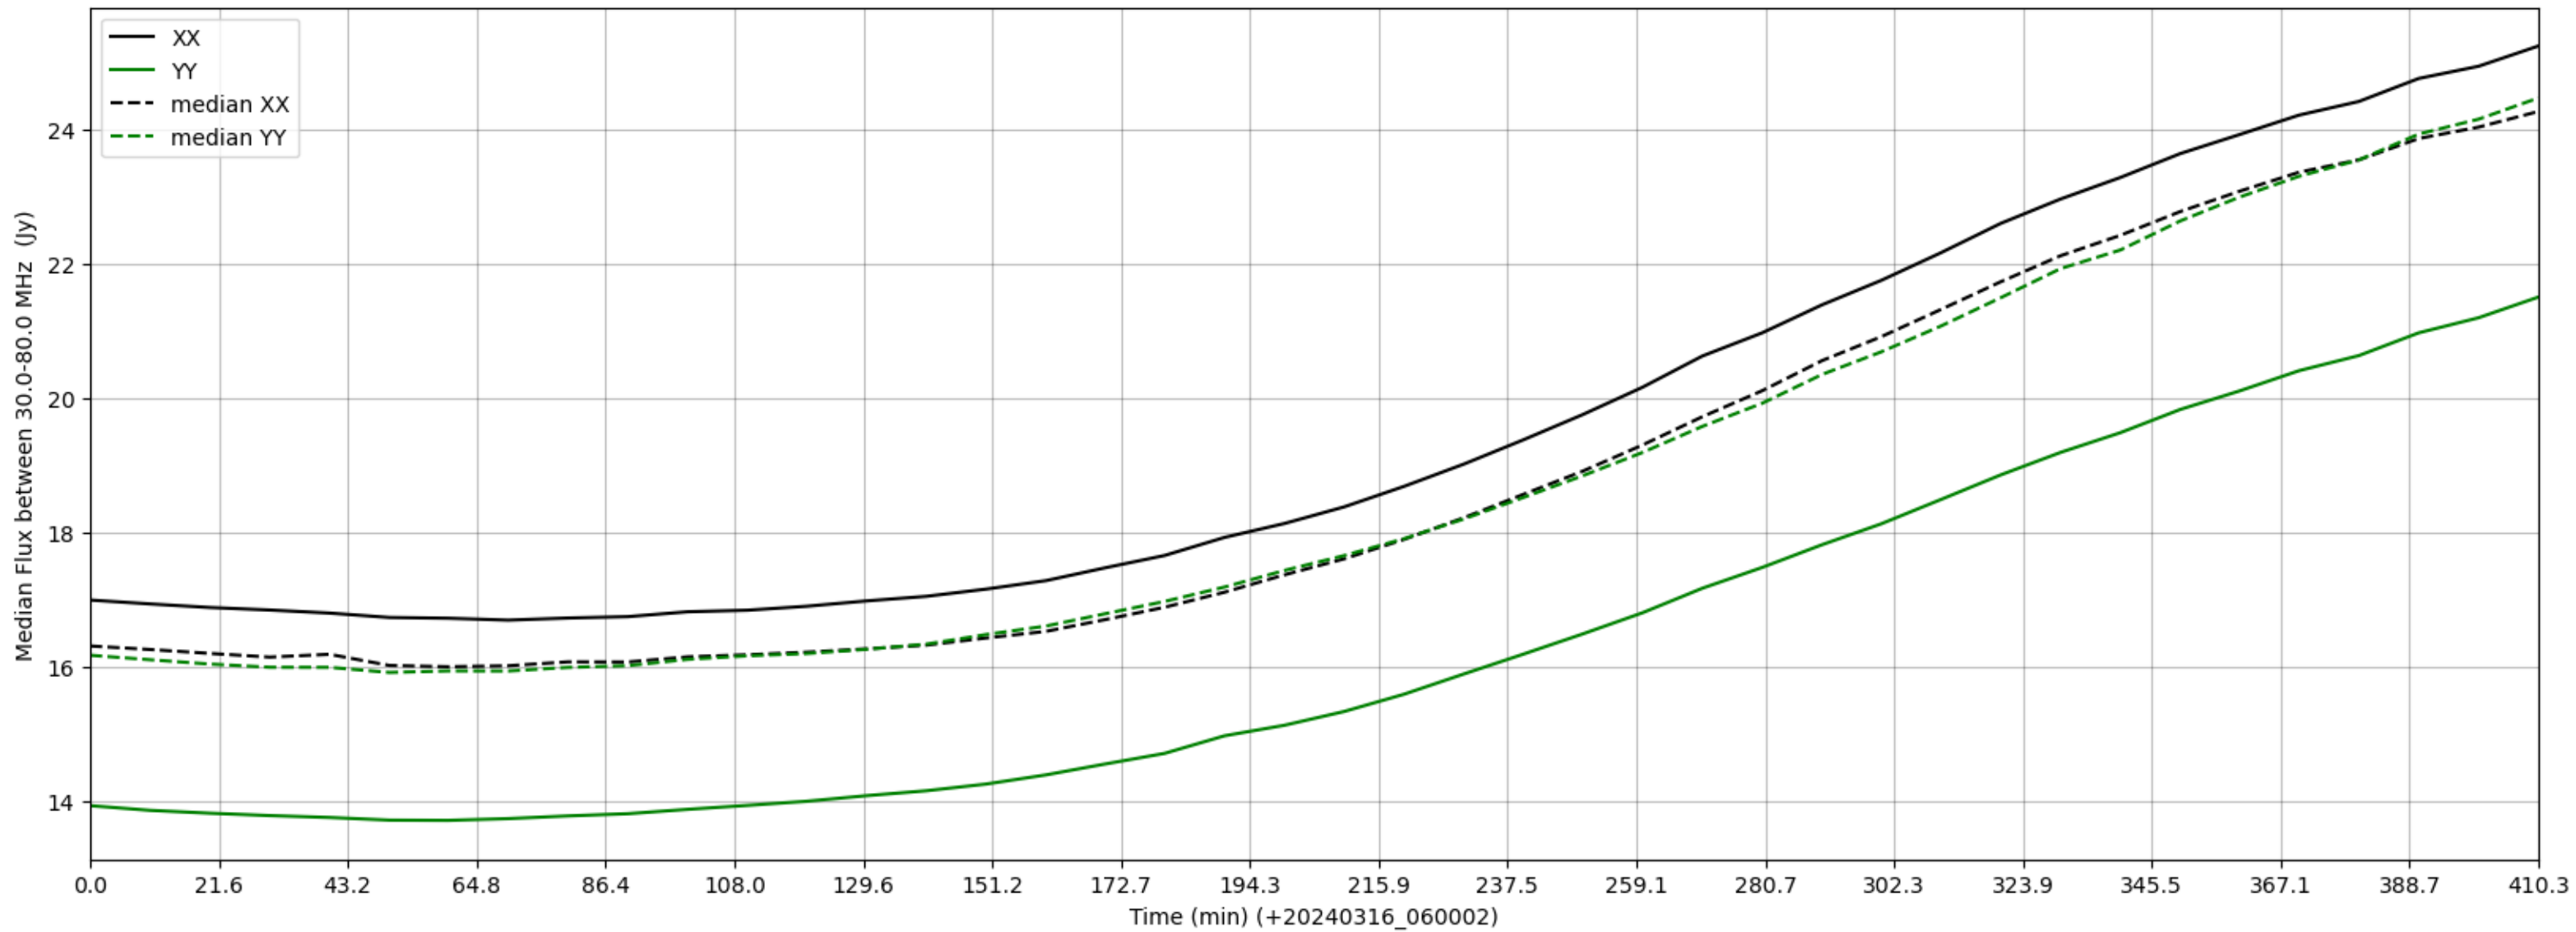

LWA177 - Correlator# 320 - XX FLAGS:Good - YY FLAGS:Good

LWA350 - Correlator# 319 - XX FLAGS:Good - YY FLAGS:Good