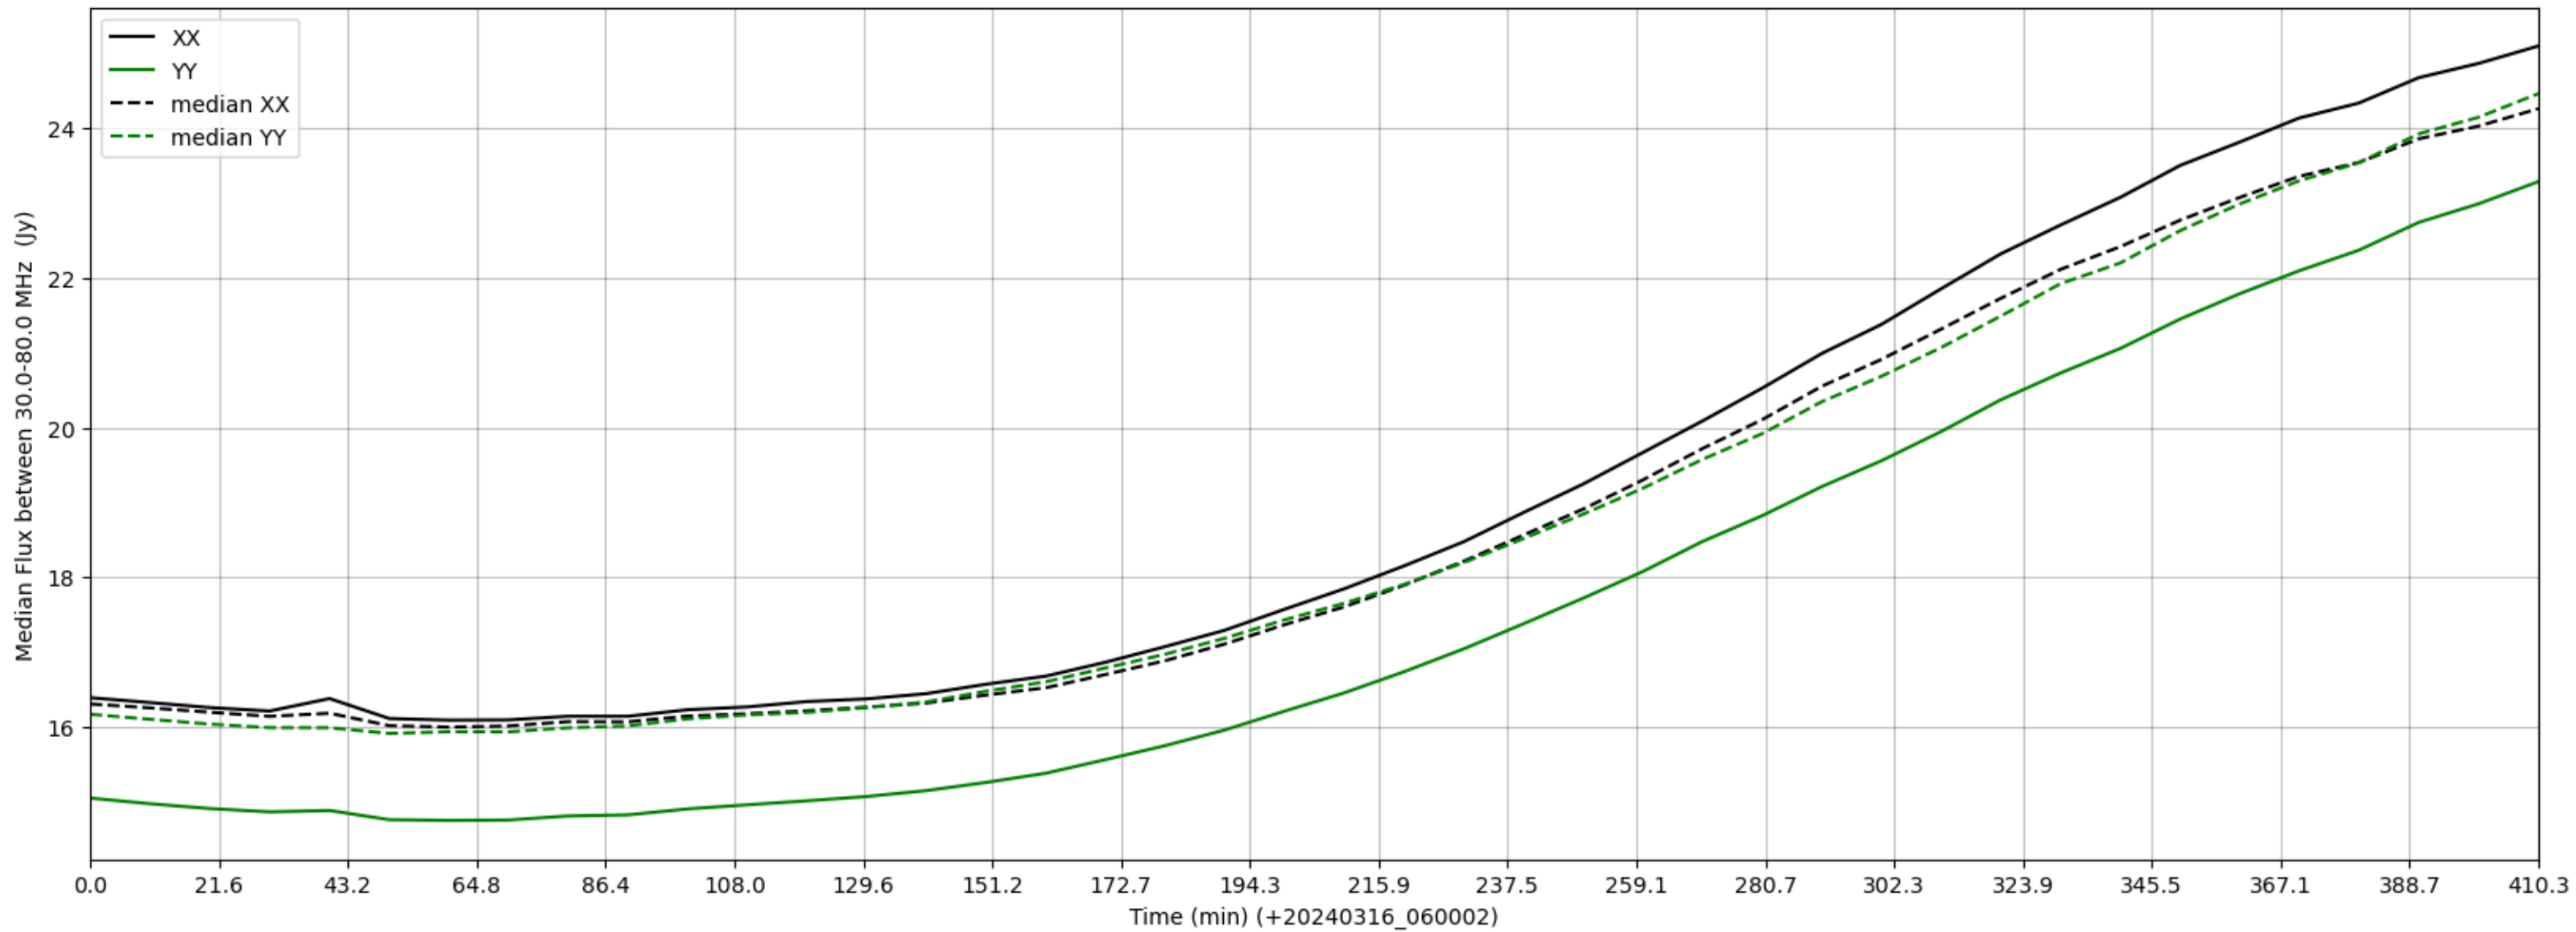

LWA064 - Correlator# 141 - XX FLAGS:Good - YY FLAGS:Good

LWA085 - Correlator# 140 - XX FLAGS:Good - YY FLAGS:Good