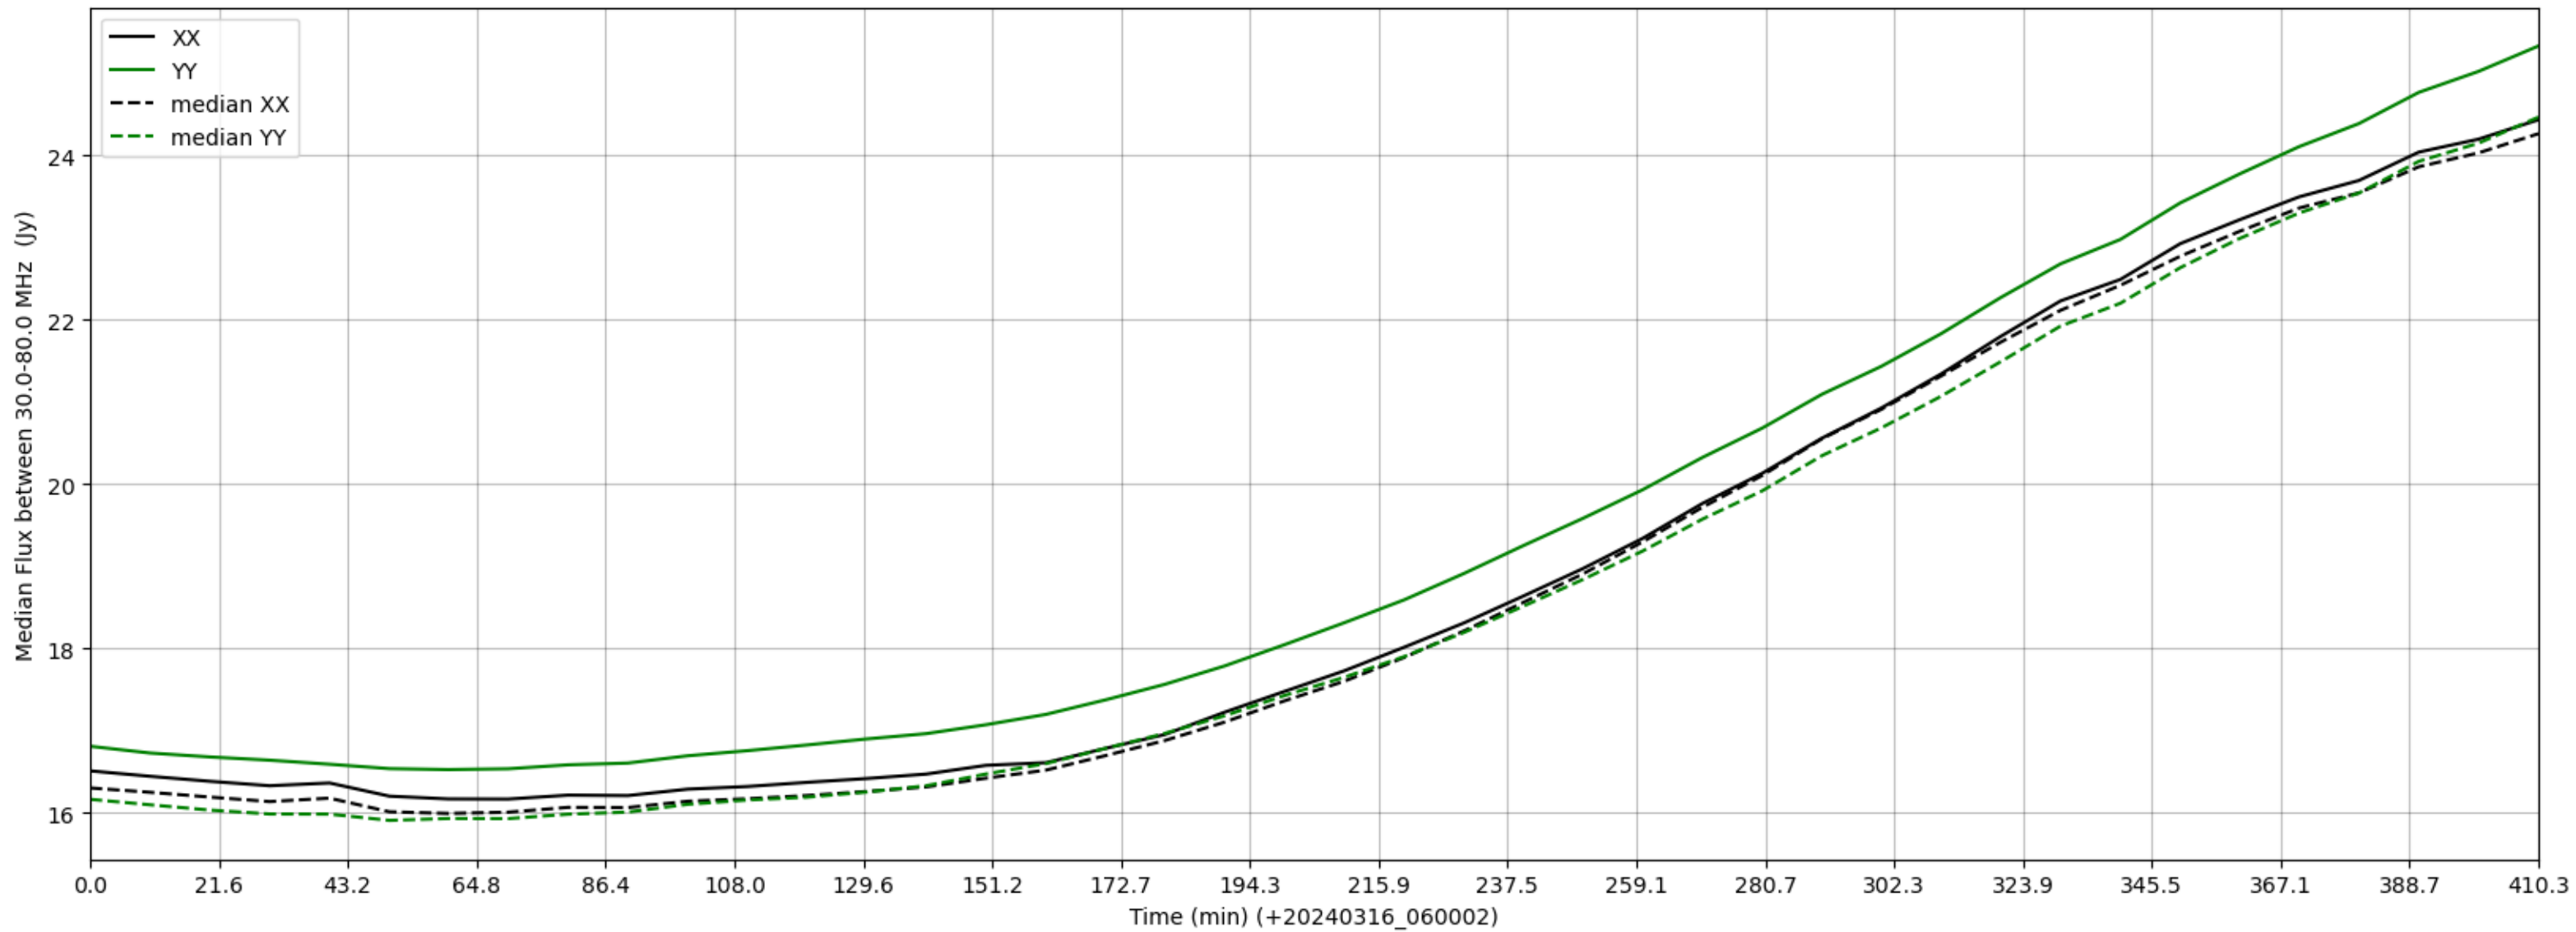

LWA016 - Correlator# 097 - XX FLAGS:Good - YY FLAGS:Good

LWA013 - Correlator# 096 - XX FLAGS:Good - YY FLAGS:Good