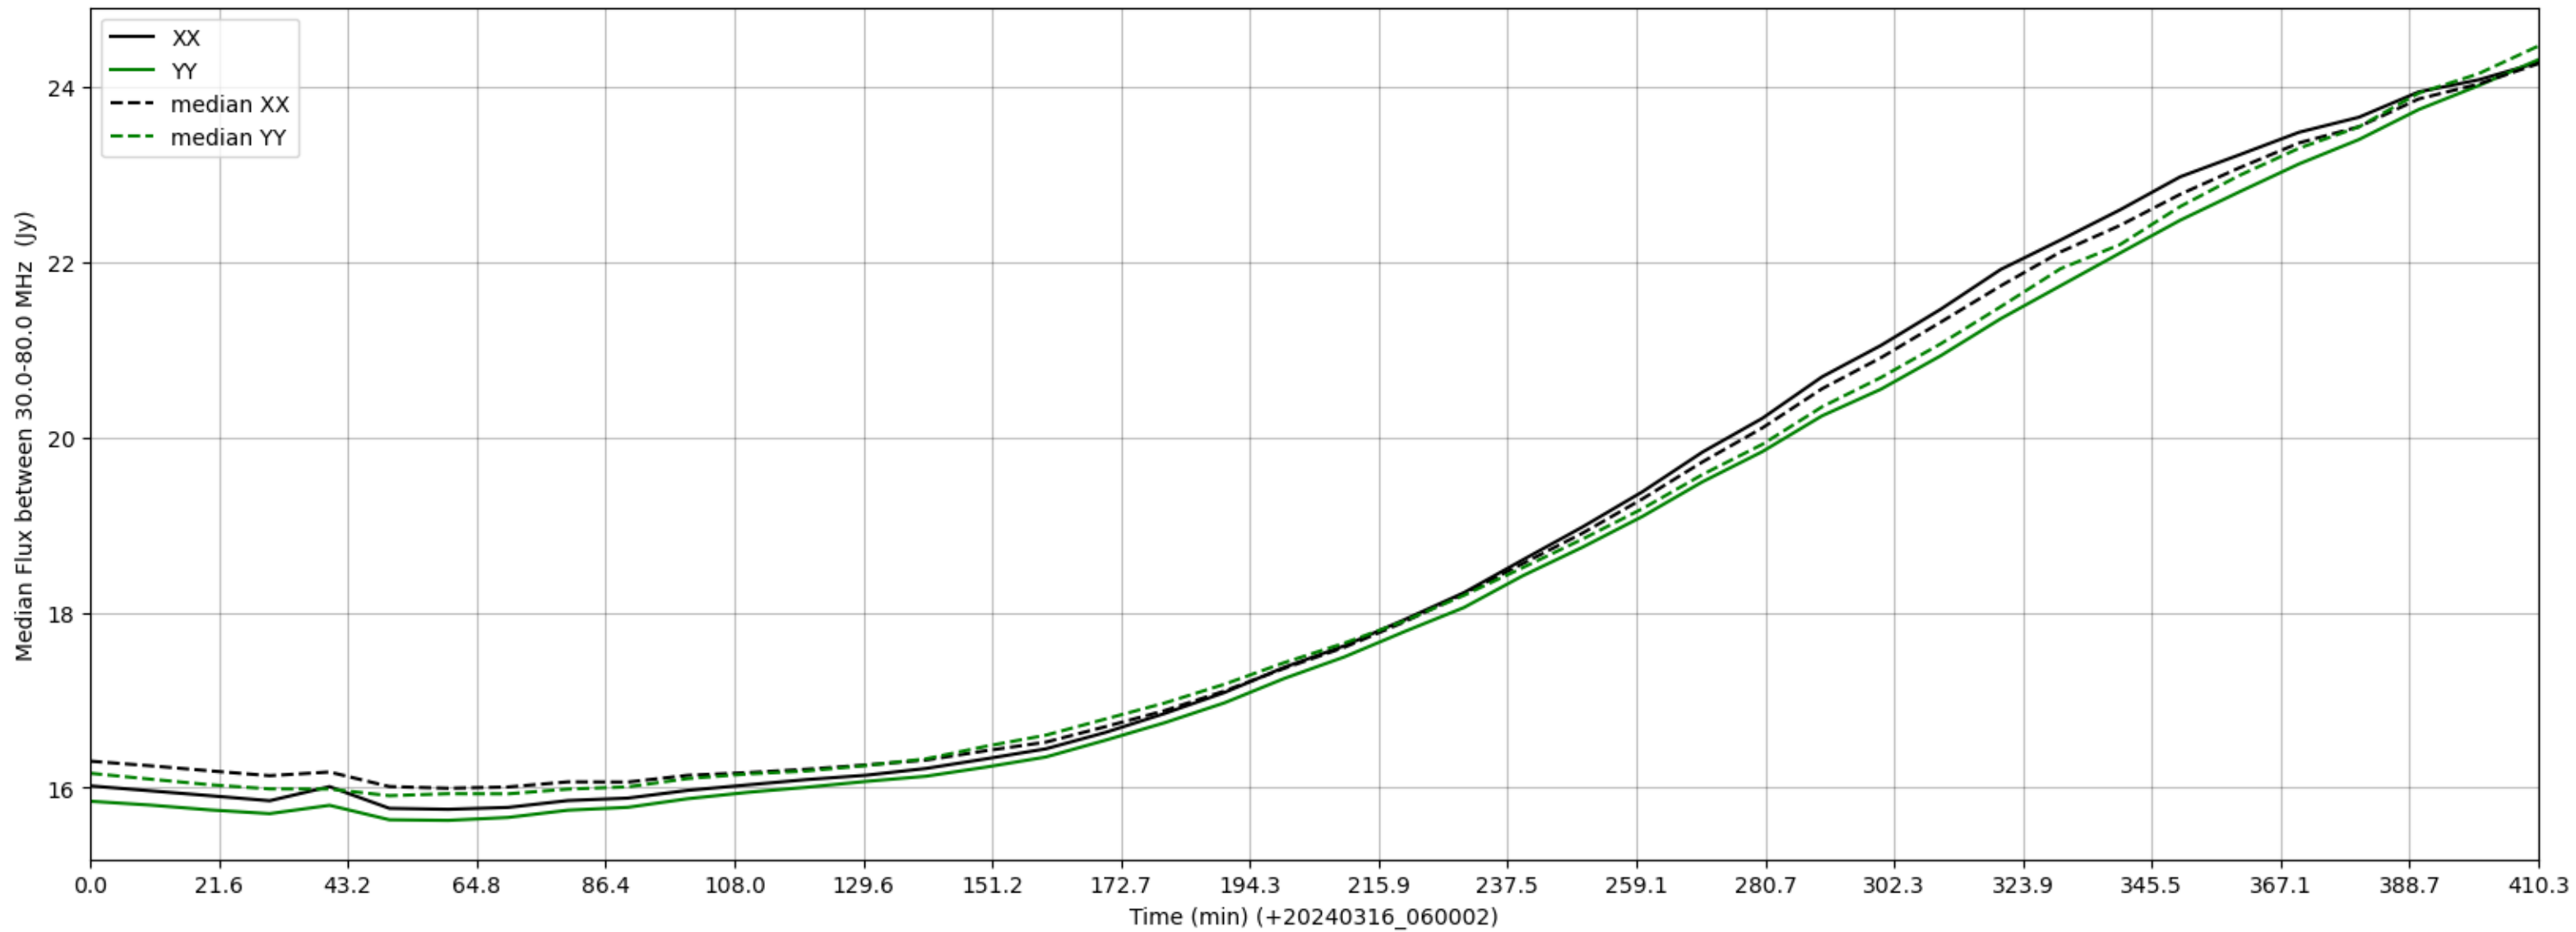

LWA204 - Correlator# 294 - XX FLAGS:Good - YY FLAGS:LowFlux

LWA175 - Correlator# 293 - XX FLAGS:Good - YY FLAGS:Good