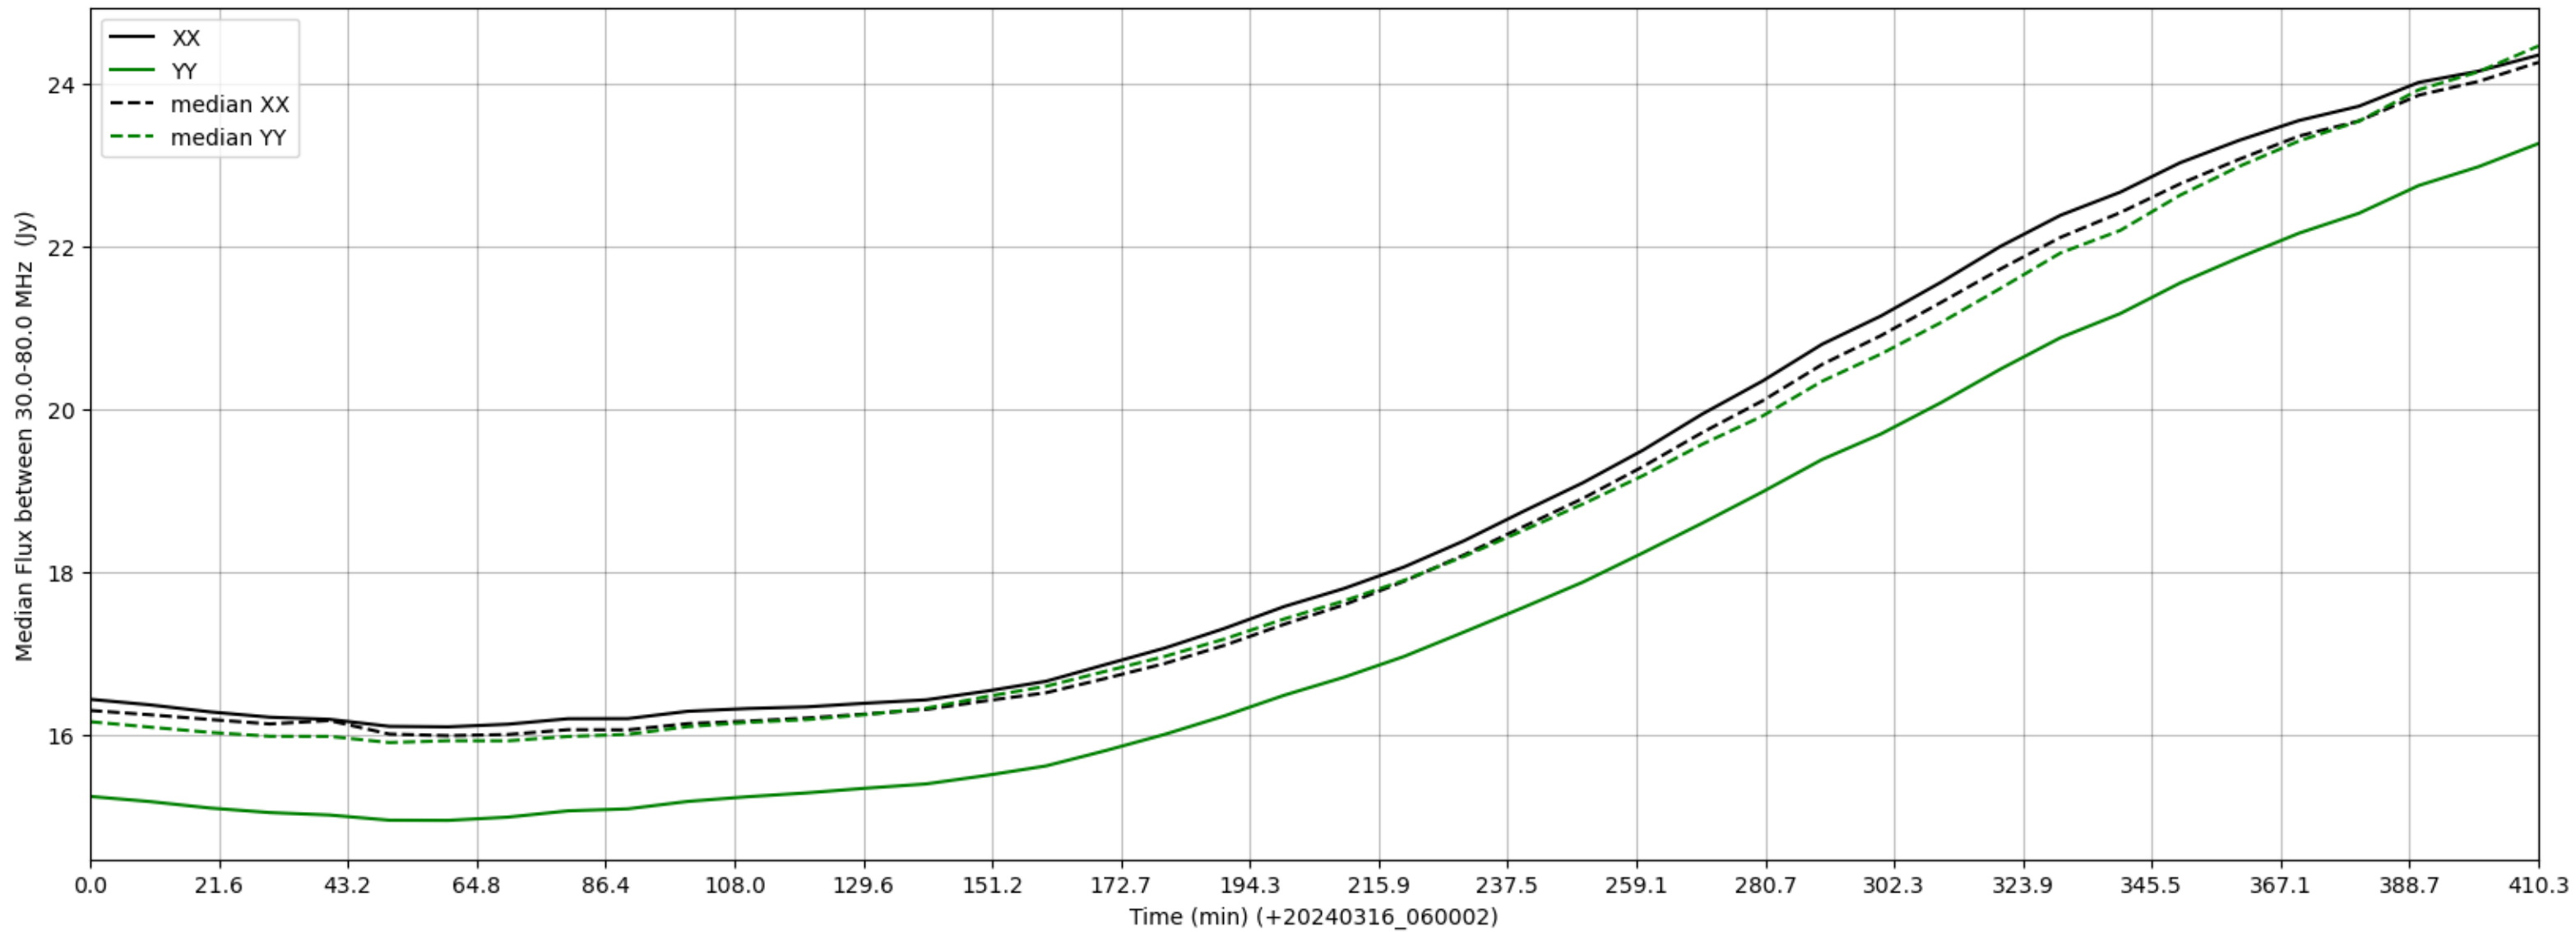

LWA206 - Correlator# 296 - XX FLAGS:Good - YY FLAGS:Good

LWA205 - Correlator# 297 - XX FLAGS:Good - YY FLAGS:Good

LWA208 - Correlator# 298 - XX FLAGS:Good - YY FLAGS:Good

LWA207 - Correlator# 299 - XX FLAGS:Good - YY FLAGS:Good