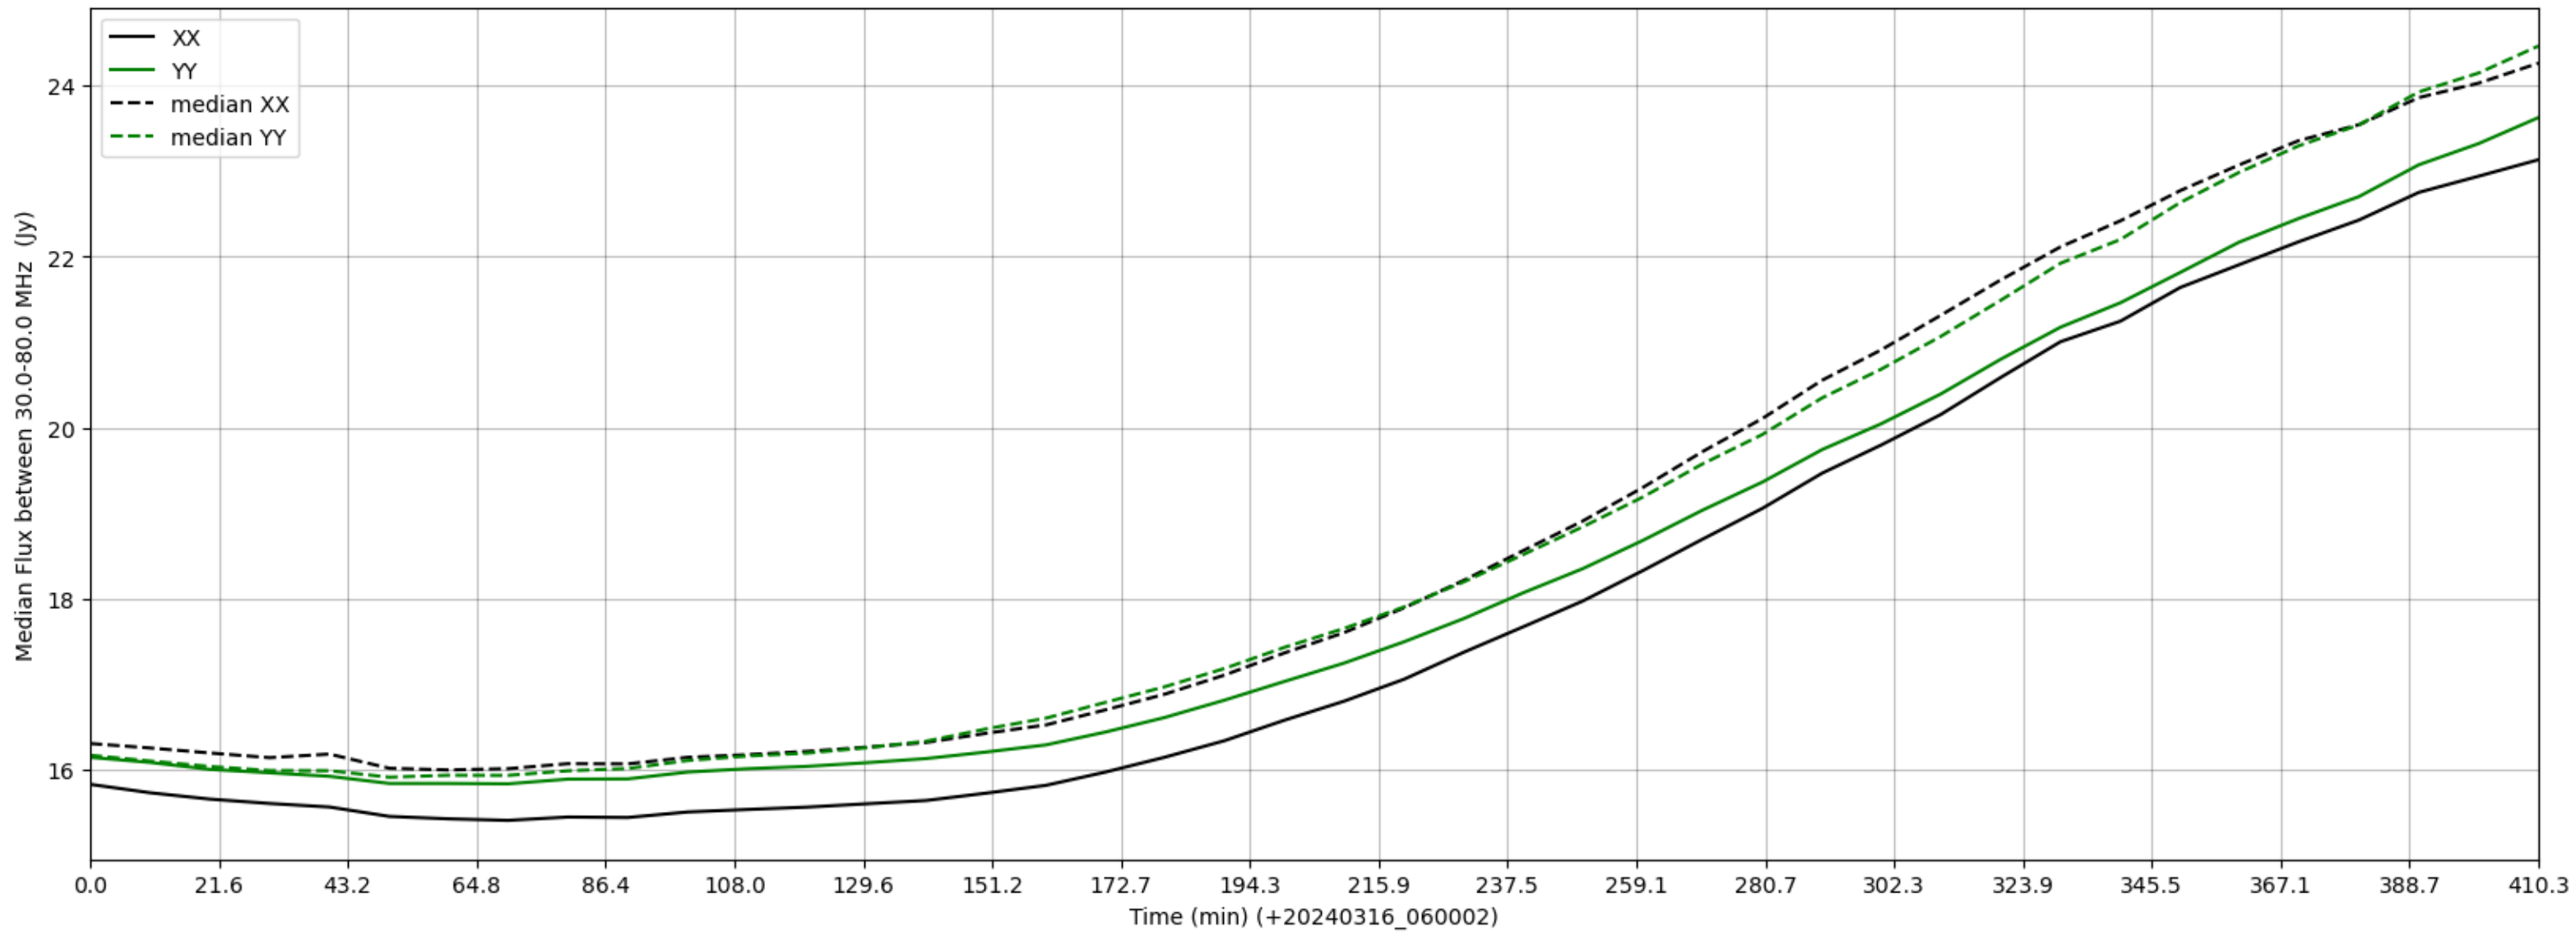

LWA075 - Correlator# 089 - XX FLAGS:Good - YY FLAGS:Good

LWA077 - Correlator# 088 - XX FLAGS:Good - YY FLAGS:Good