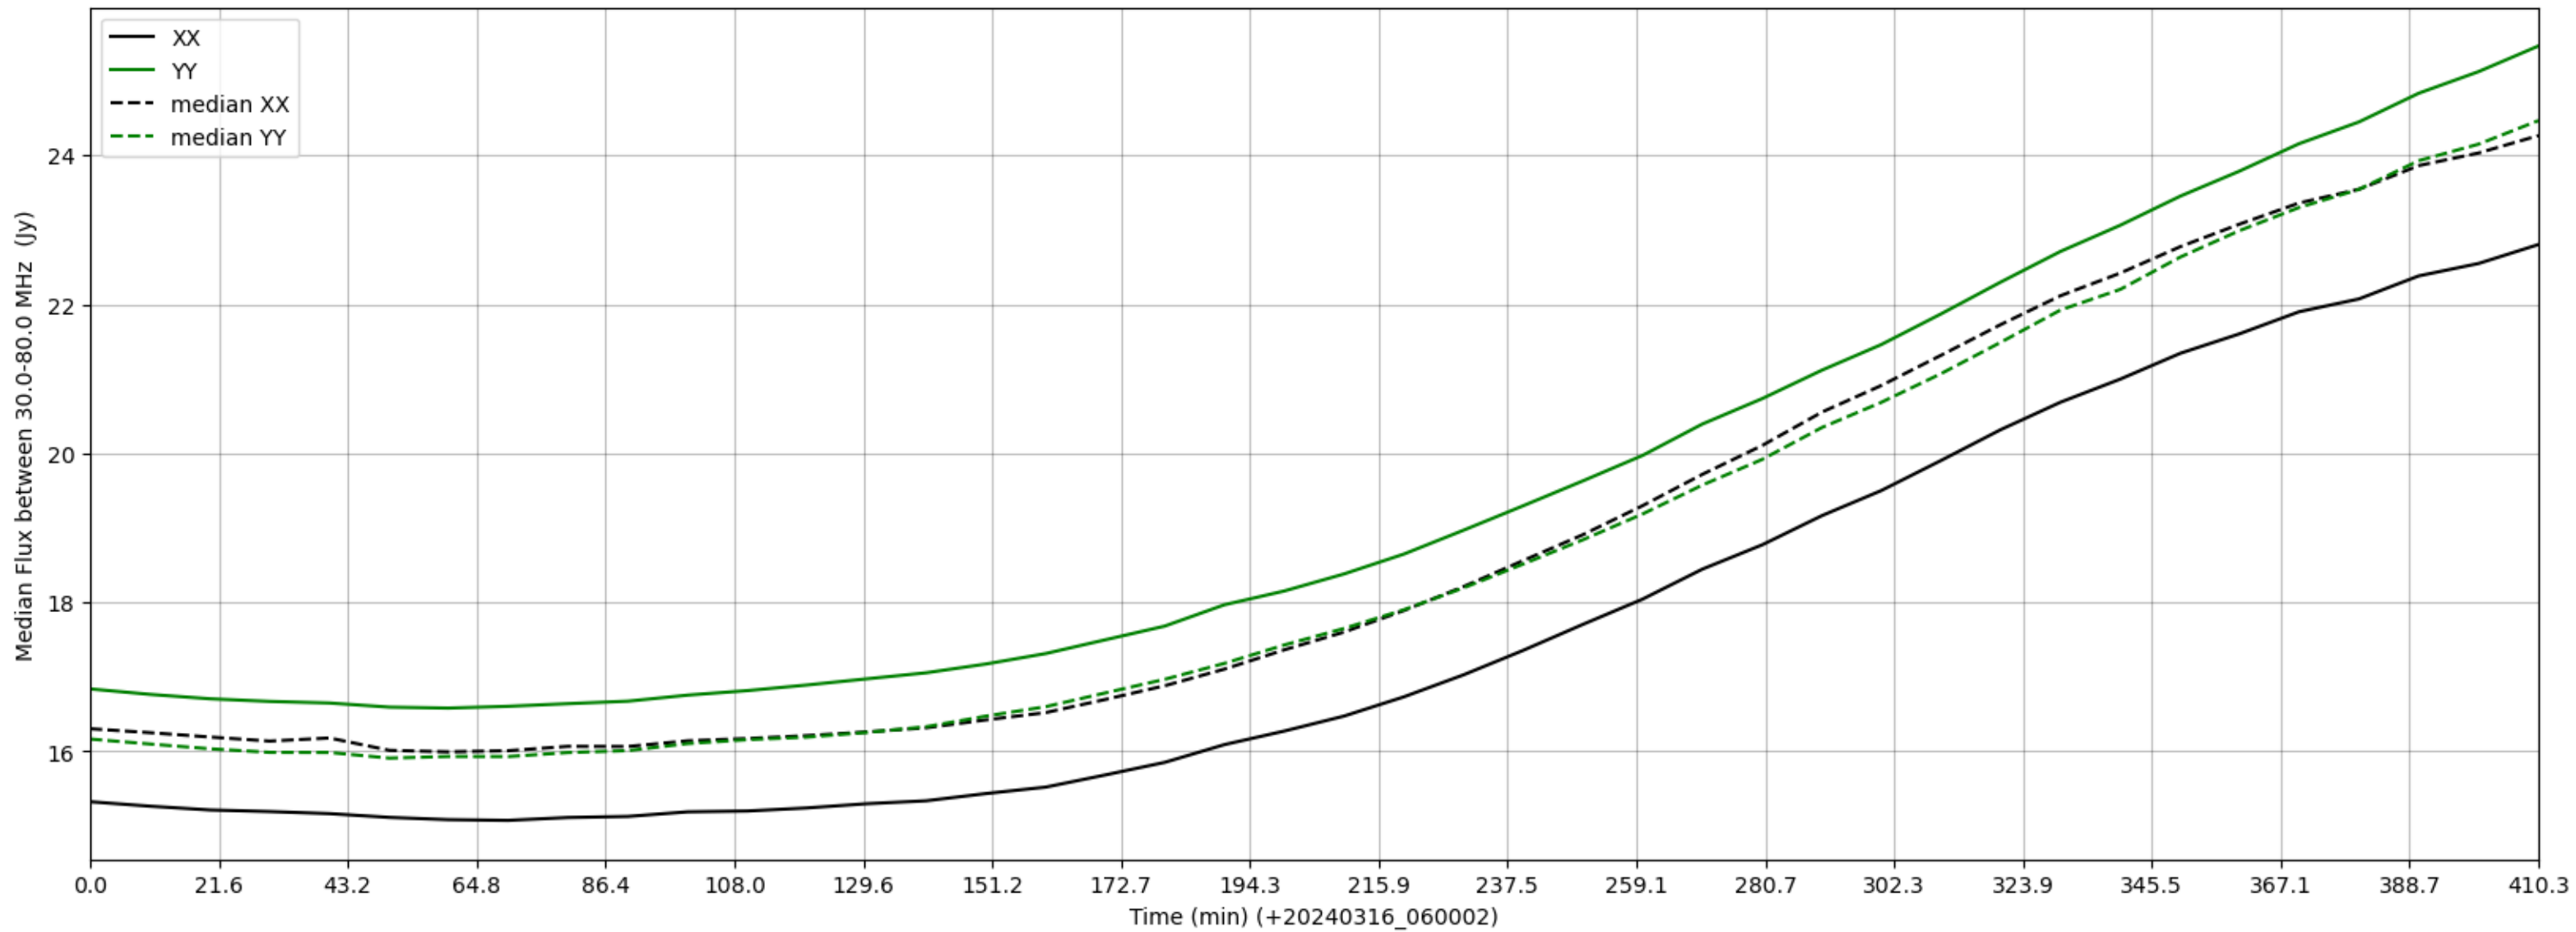

LWA271 - Correlator# 004 - XX FLAGS:Good - YY FLAGS:Good

LWA269 - Correlator# 005 - XX FLAGS:Good - YY FLAGS:Good

LWA276 - Correlator# 006 - XX FLAGS:Good - YY FLAGS:Good

LWA273 - Correlator# 007 - XX FLAGS:Good - YY FLAGS:Good