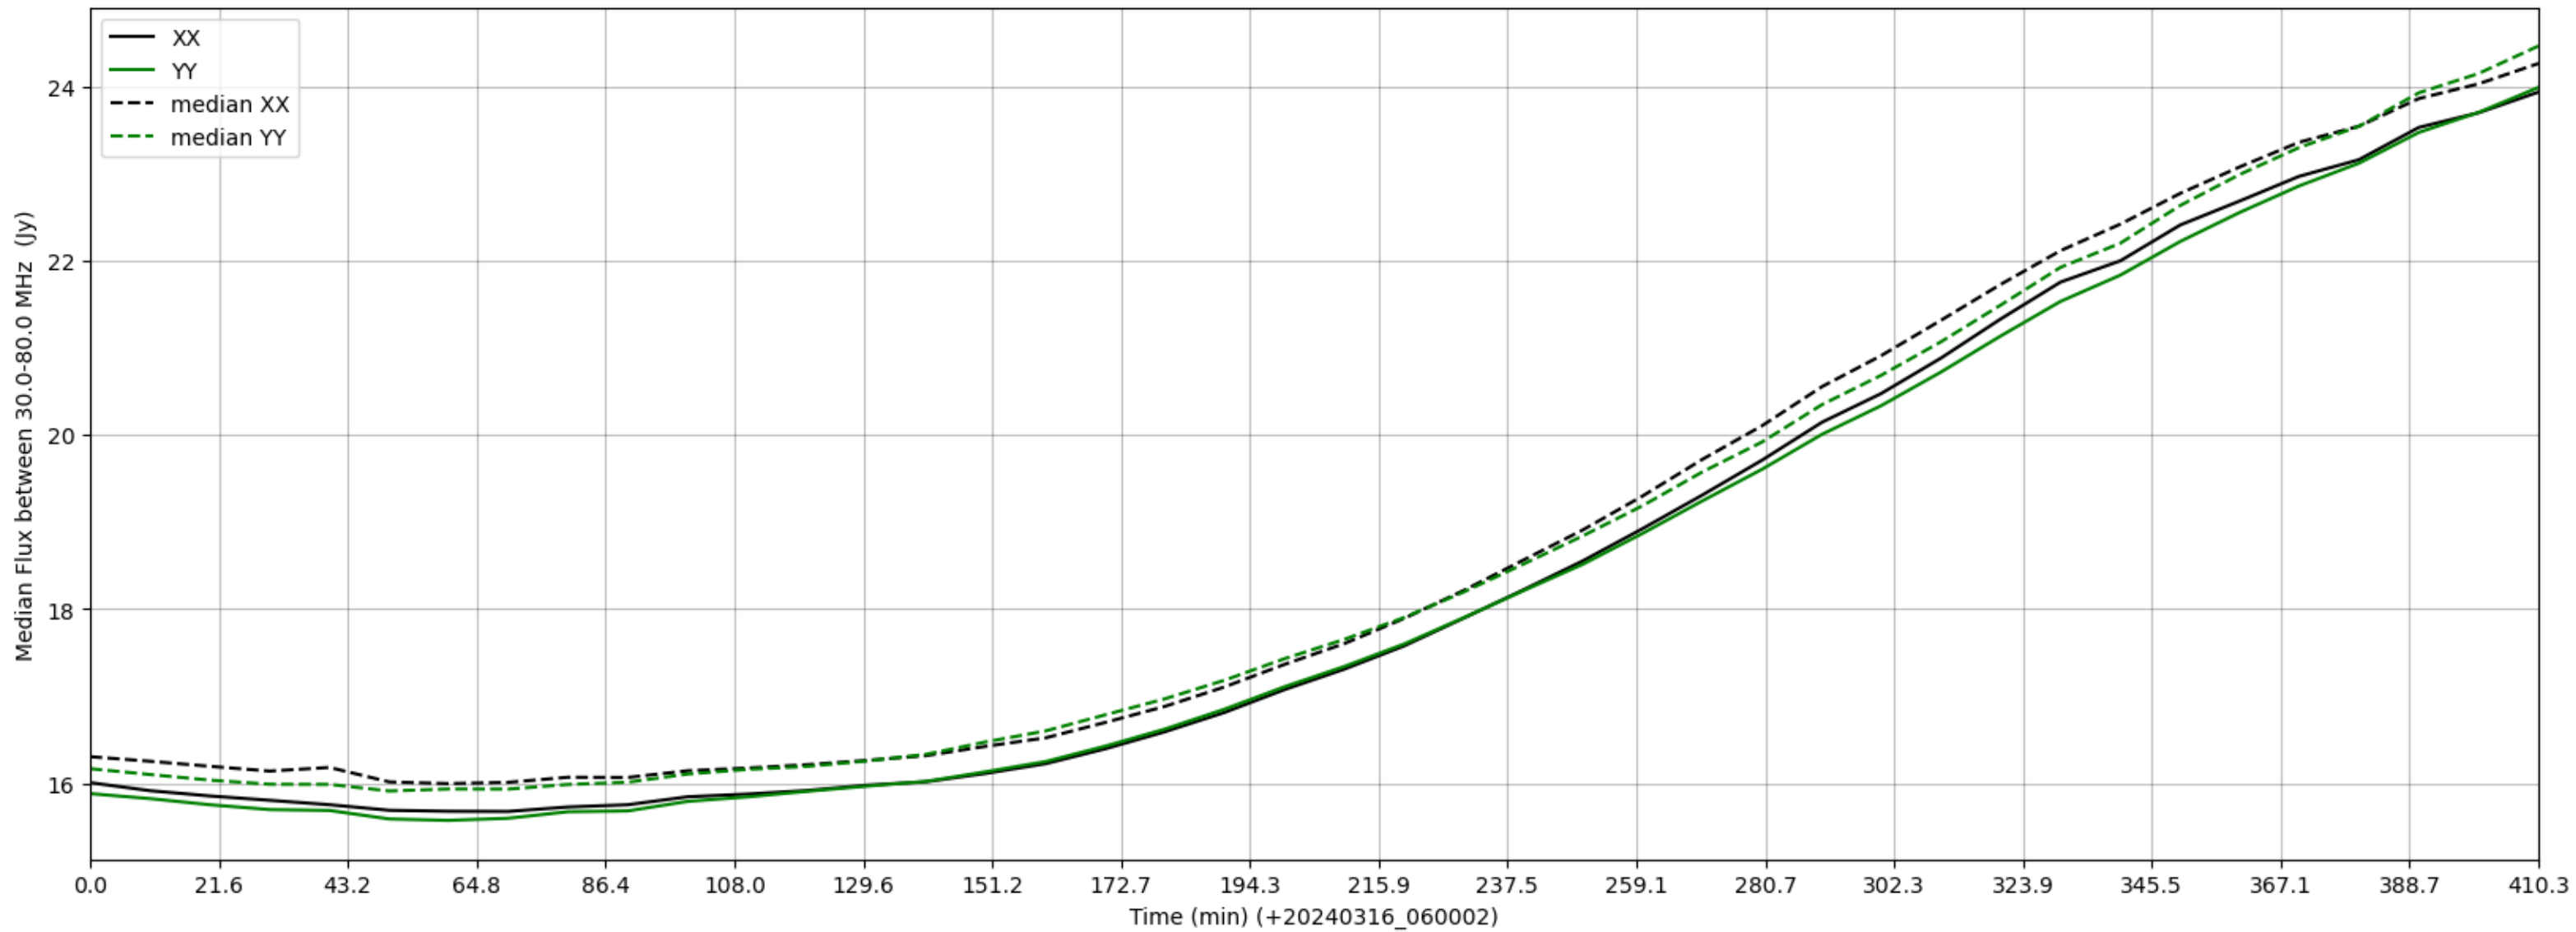

LWA226 - Correlator# 304 - XX FLAGS:Good - YY FLAGS:Good

LWA230 - Correlator# 303 - XX FLAGS:Good - YY FLAGS:Good