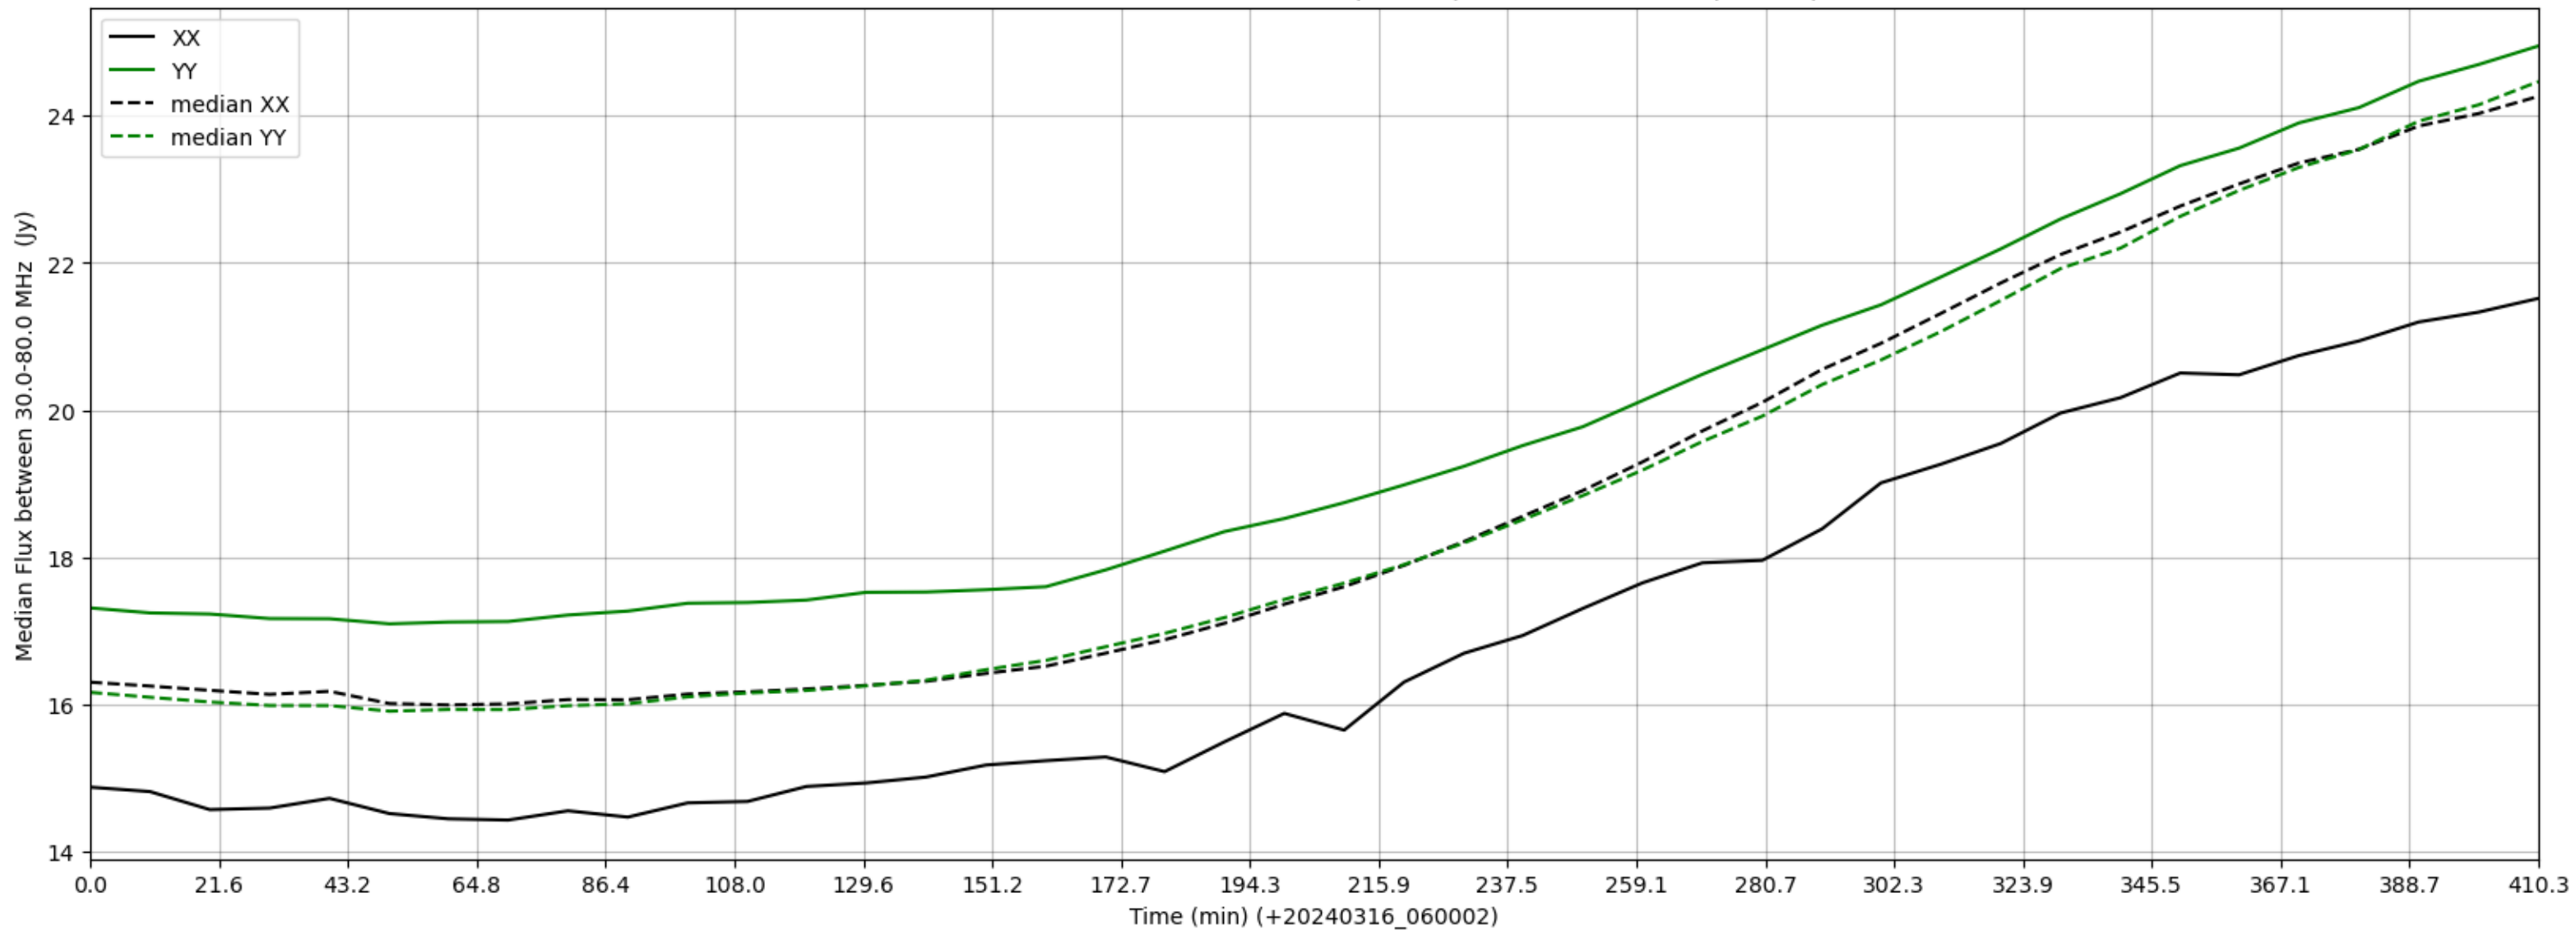

LWA336 - Correlator# 056 - XX FLAGS:BadSpecShape - YY FLAGS:BadSpecShape

LWA335 - Correlator# 057 - XX FLAGS:Good - YY FLAGS:Good

LWA343 - Correlator# 058 - XX FLAGS:Good - YY FLAGS:Good

LWA337 - Correlator# 059 - XX FLAGS:Good - YY FLAGS:Good