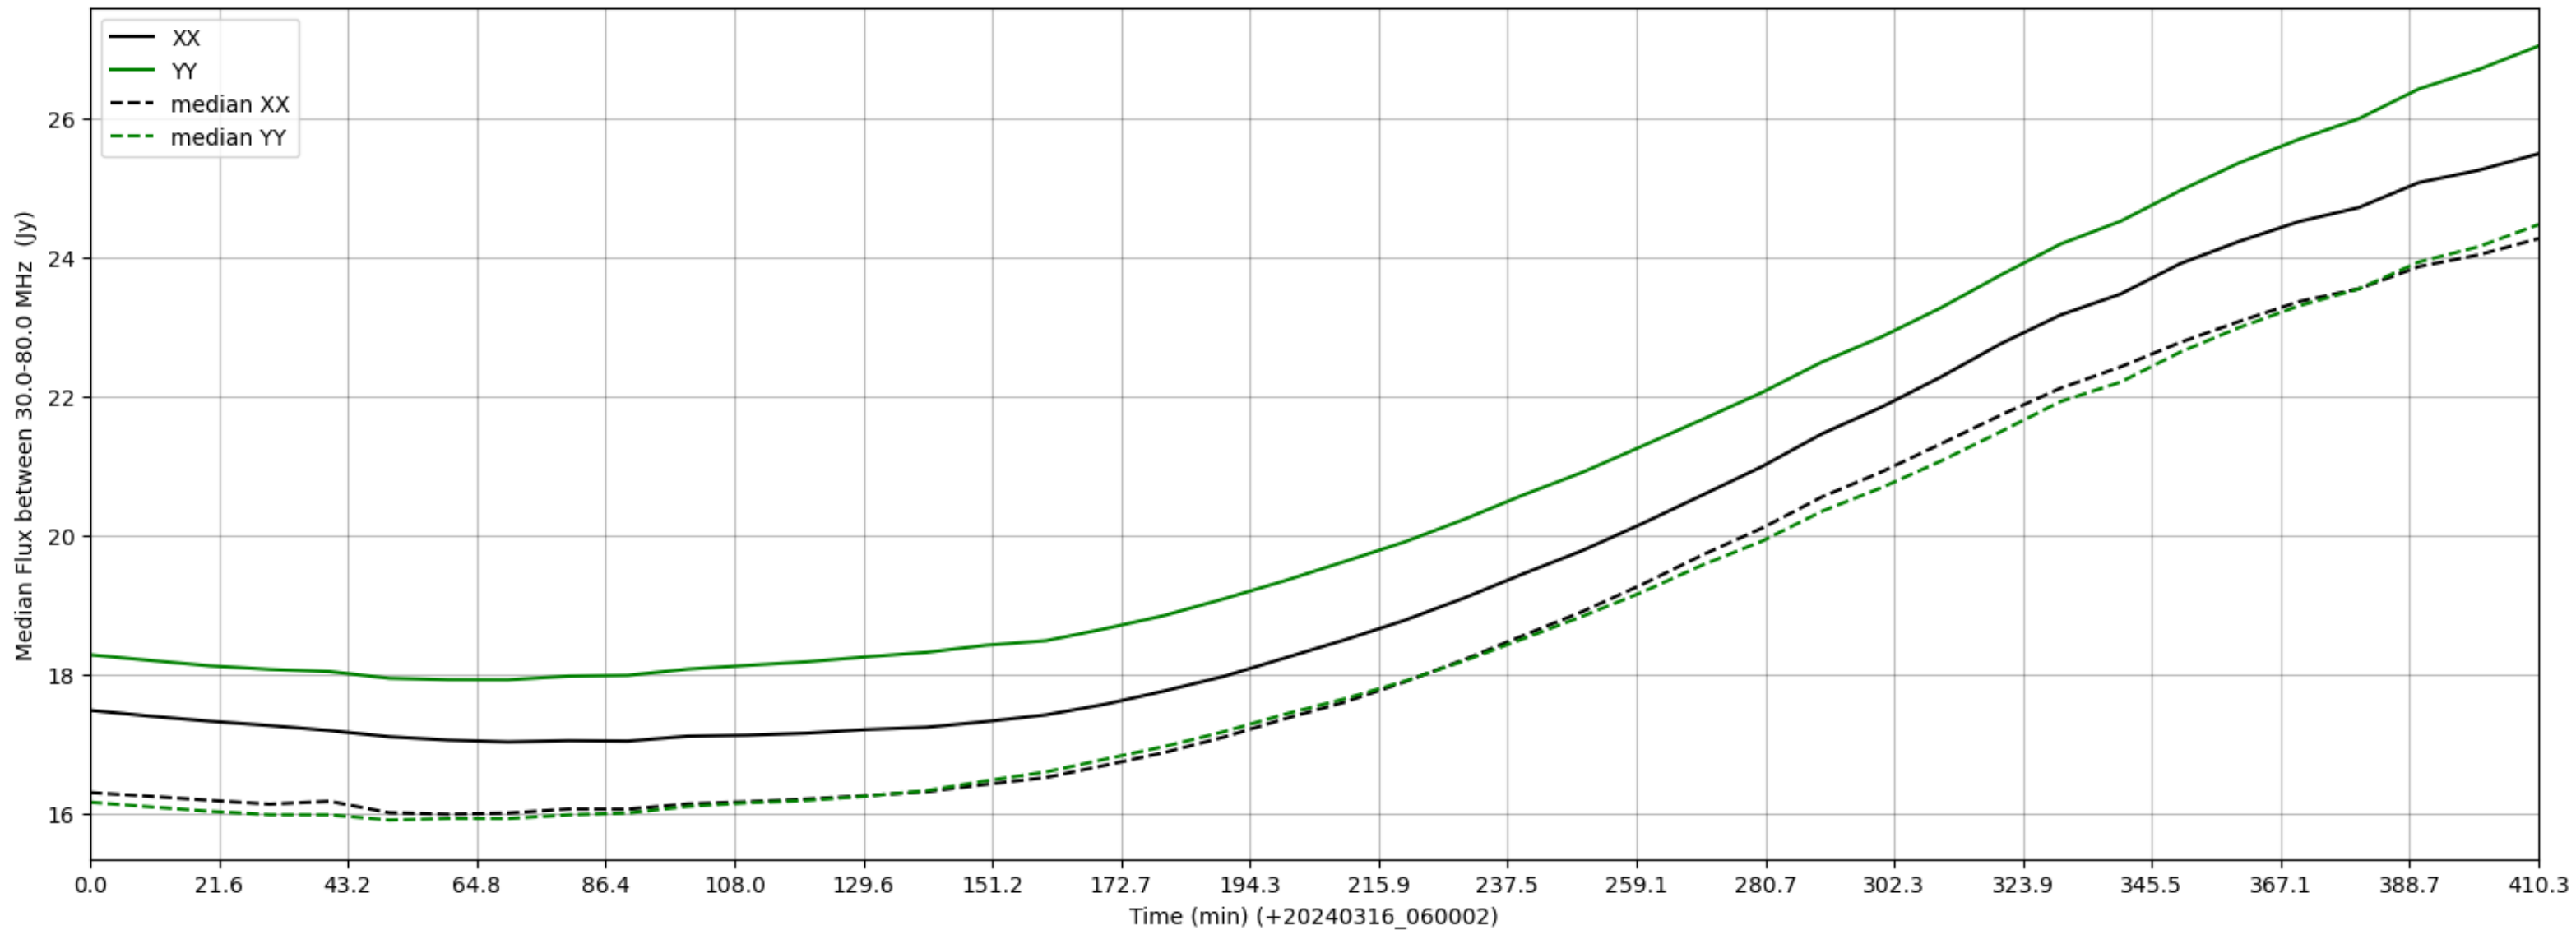

LWA034 - Correlator# 162 - XX FLAGS:Good - YY FLAGS:Good

LWA033 - Correlator# 161 - XX FLAGS:Good - YY FLAGS:Good