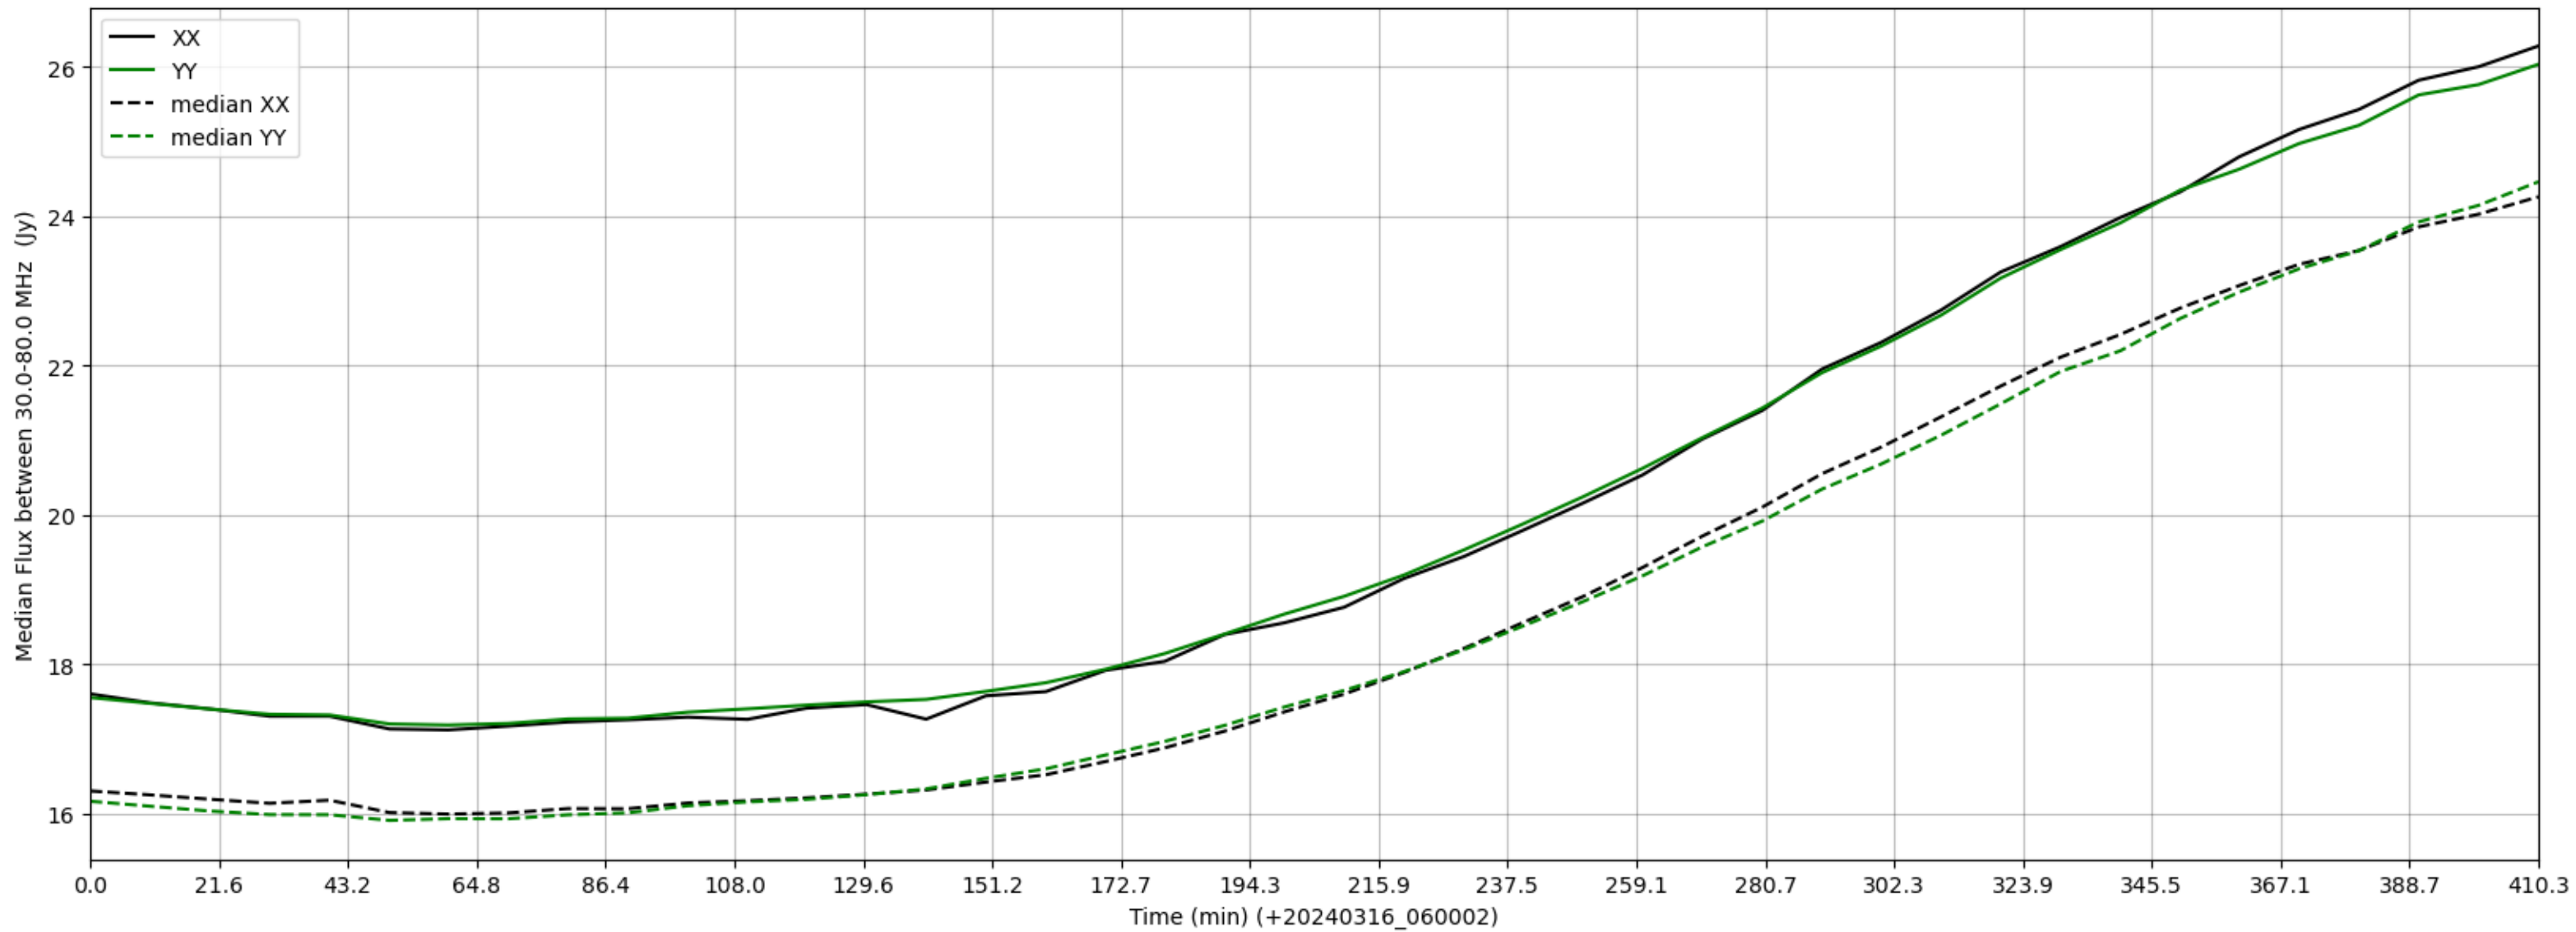

LWA300 - Correlator# 348 - XX FLAGS:Good - YY FLAGS:Good

LWA256 - Correlator# 347 - XX FLAGS:Good - YY FLAGS:Good