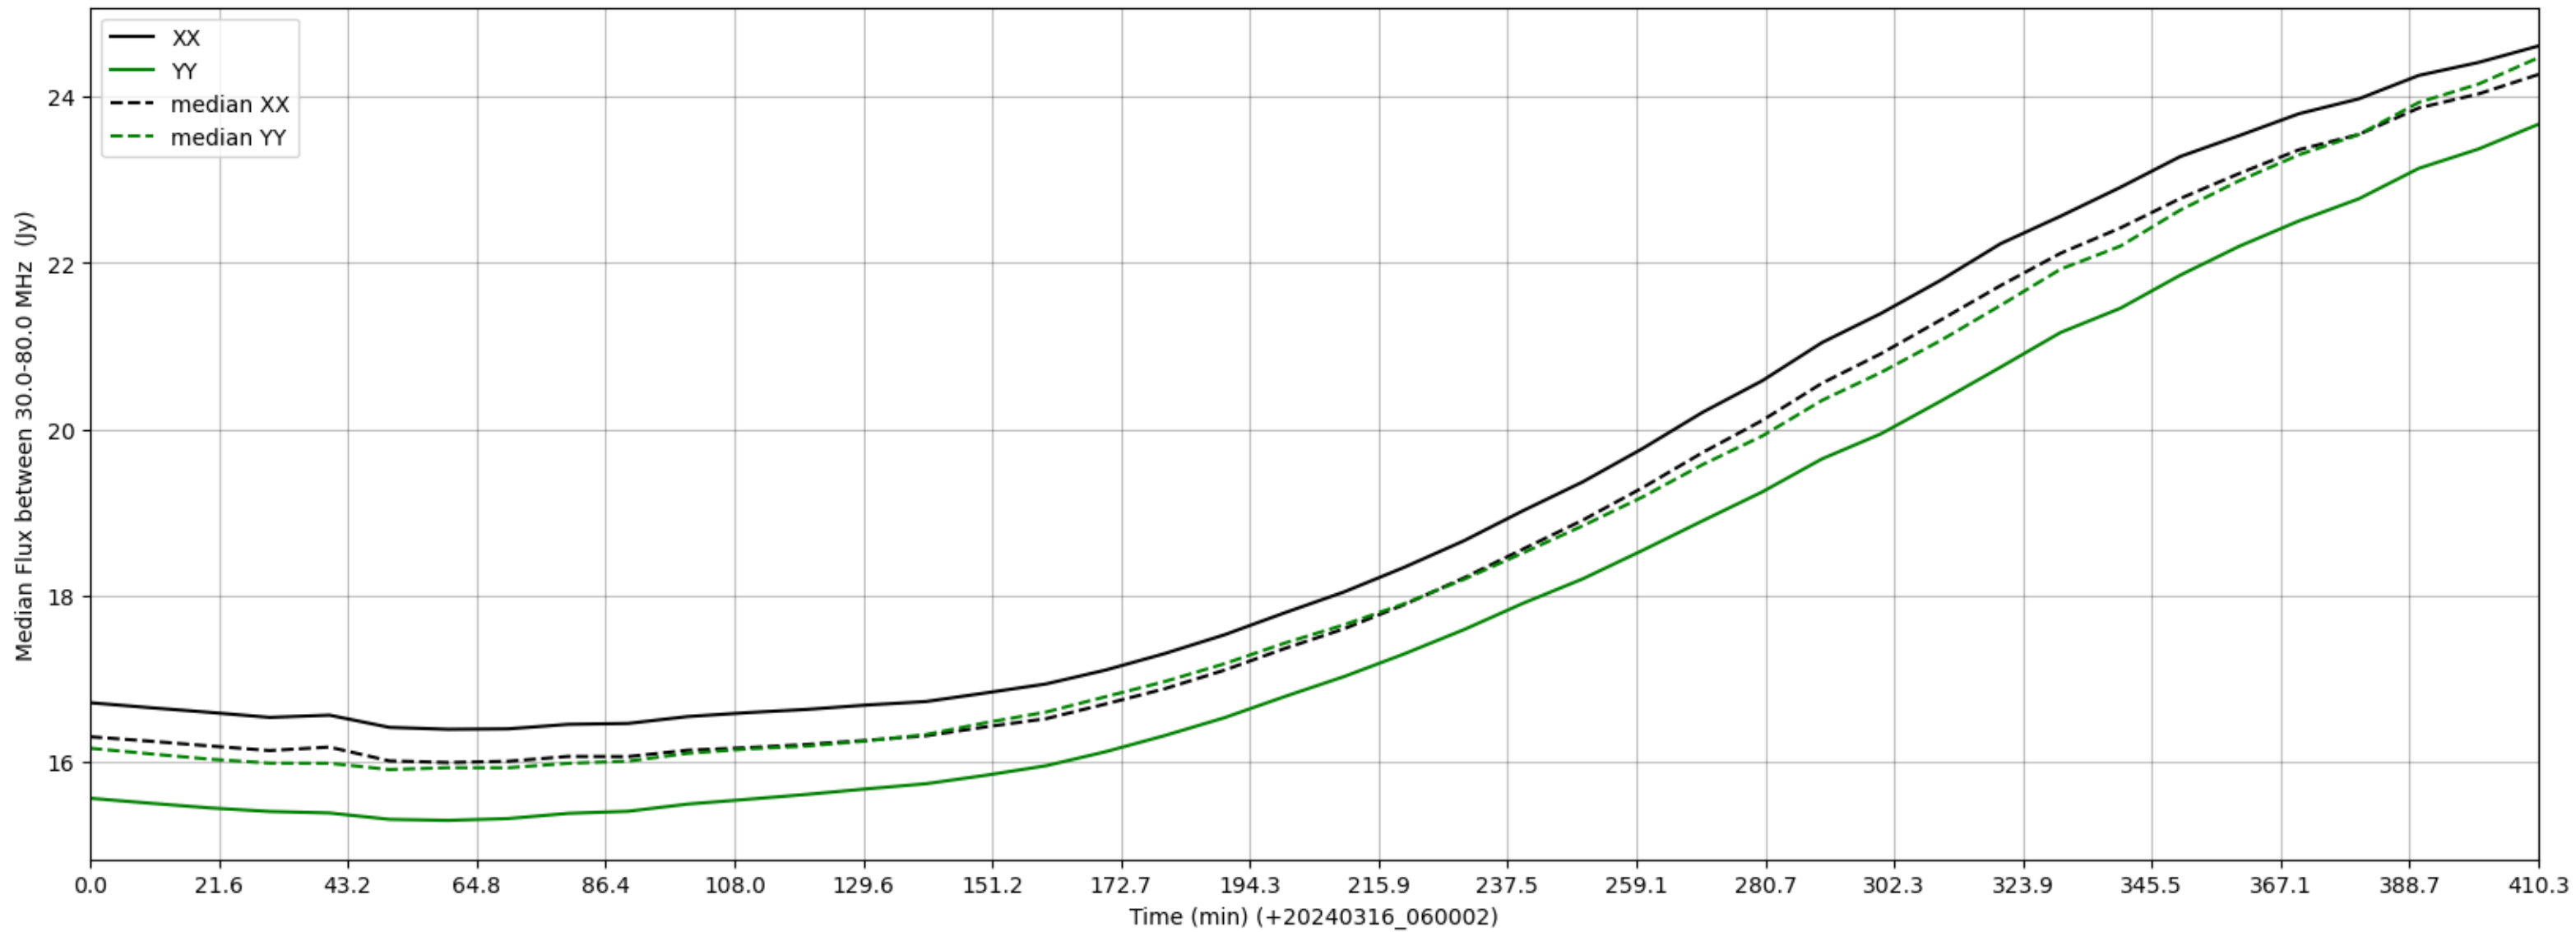

LWA177 - Correlator# 320 - XX FLAGS:Good - YY FLAGS:Good

LWA247 - Correlator# 321 - XX FLAGS:Good - YY FLAGS:Good

LWA180 - Correlator# 322 - XX FLAGS:Good - YY FLAGS:Good

LWA179 - Correlator# 323 - XX FLAGS:Good - YY FLAGS:Good