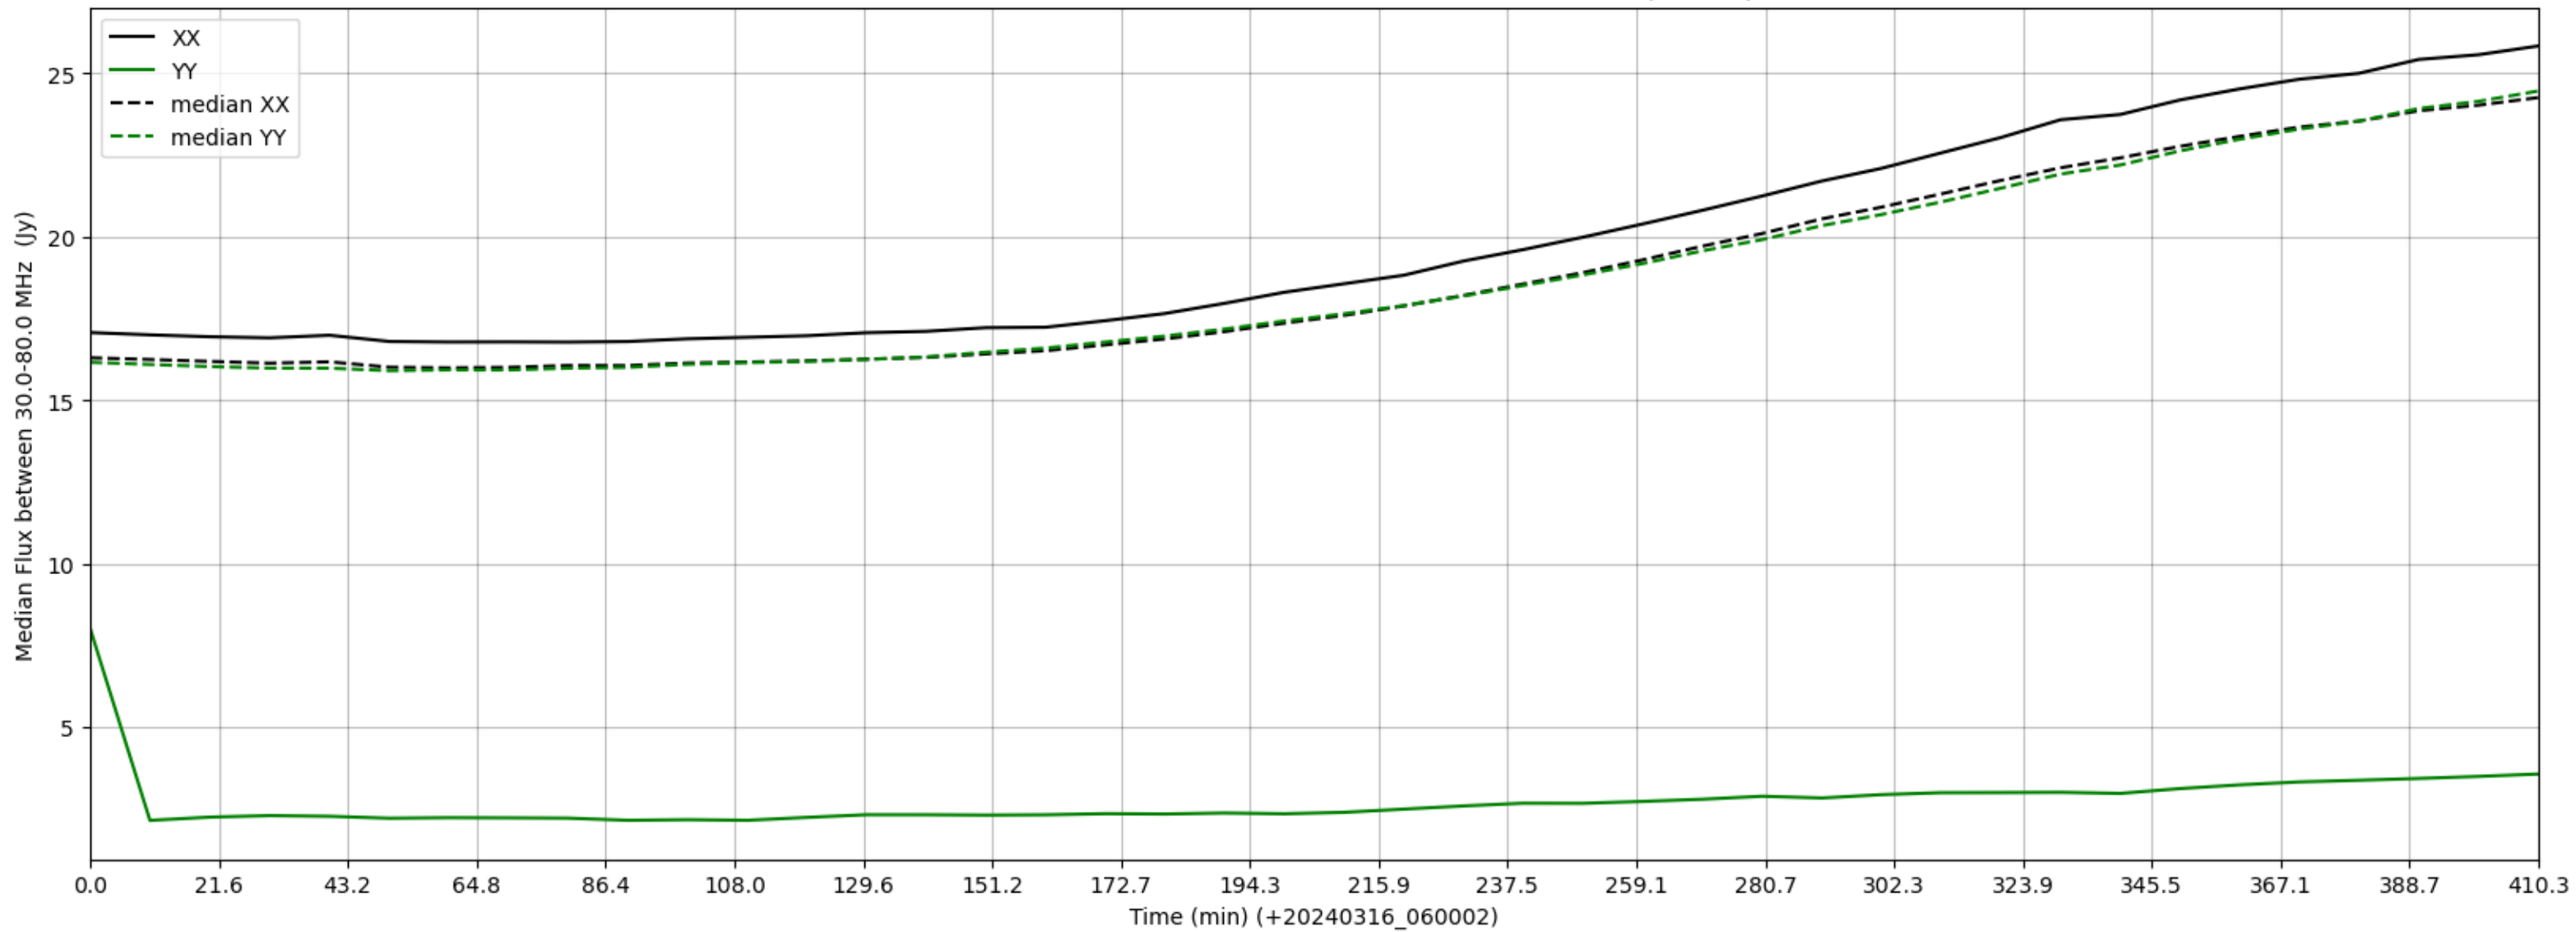

LWA285 - Correlator# 013 - XX FLAGS:Good - YY FLAGS:Good

LWA307 - Correlator# 012 - XX FLAGS:Good - YY FLAGS:BadSpecShape