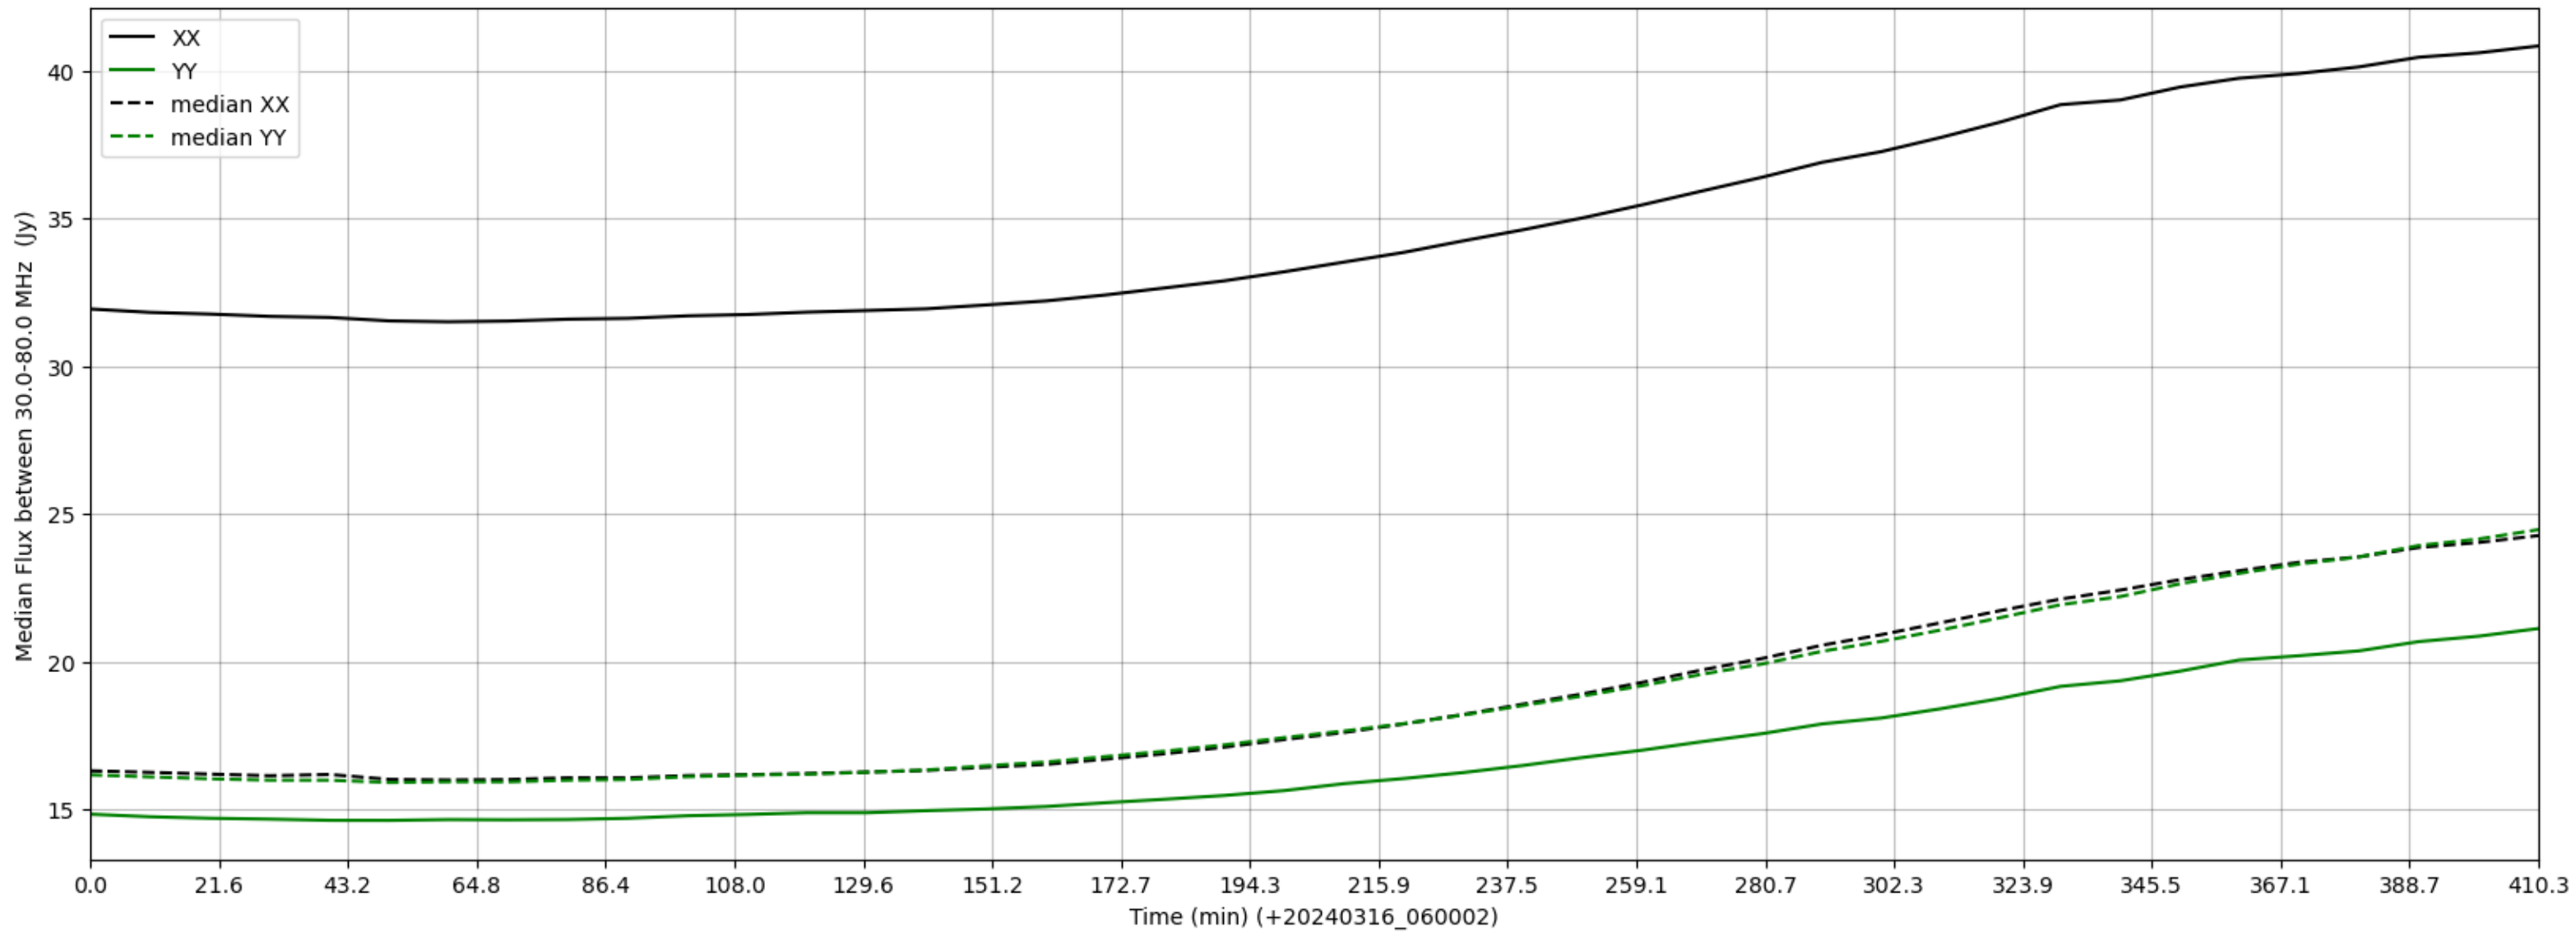

LWA353 - Correlator# 031 - XX FLAGS:LowFlux - YY FLAGS:Good

LWA362 - Correlator# 030 - XX FLAGS:Good - YY FLAGS:Good