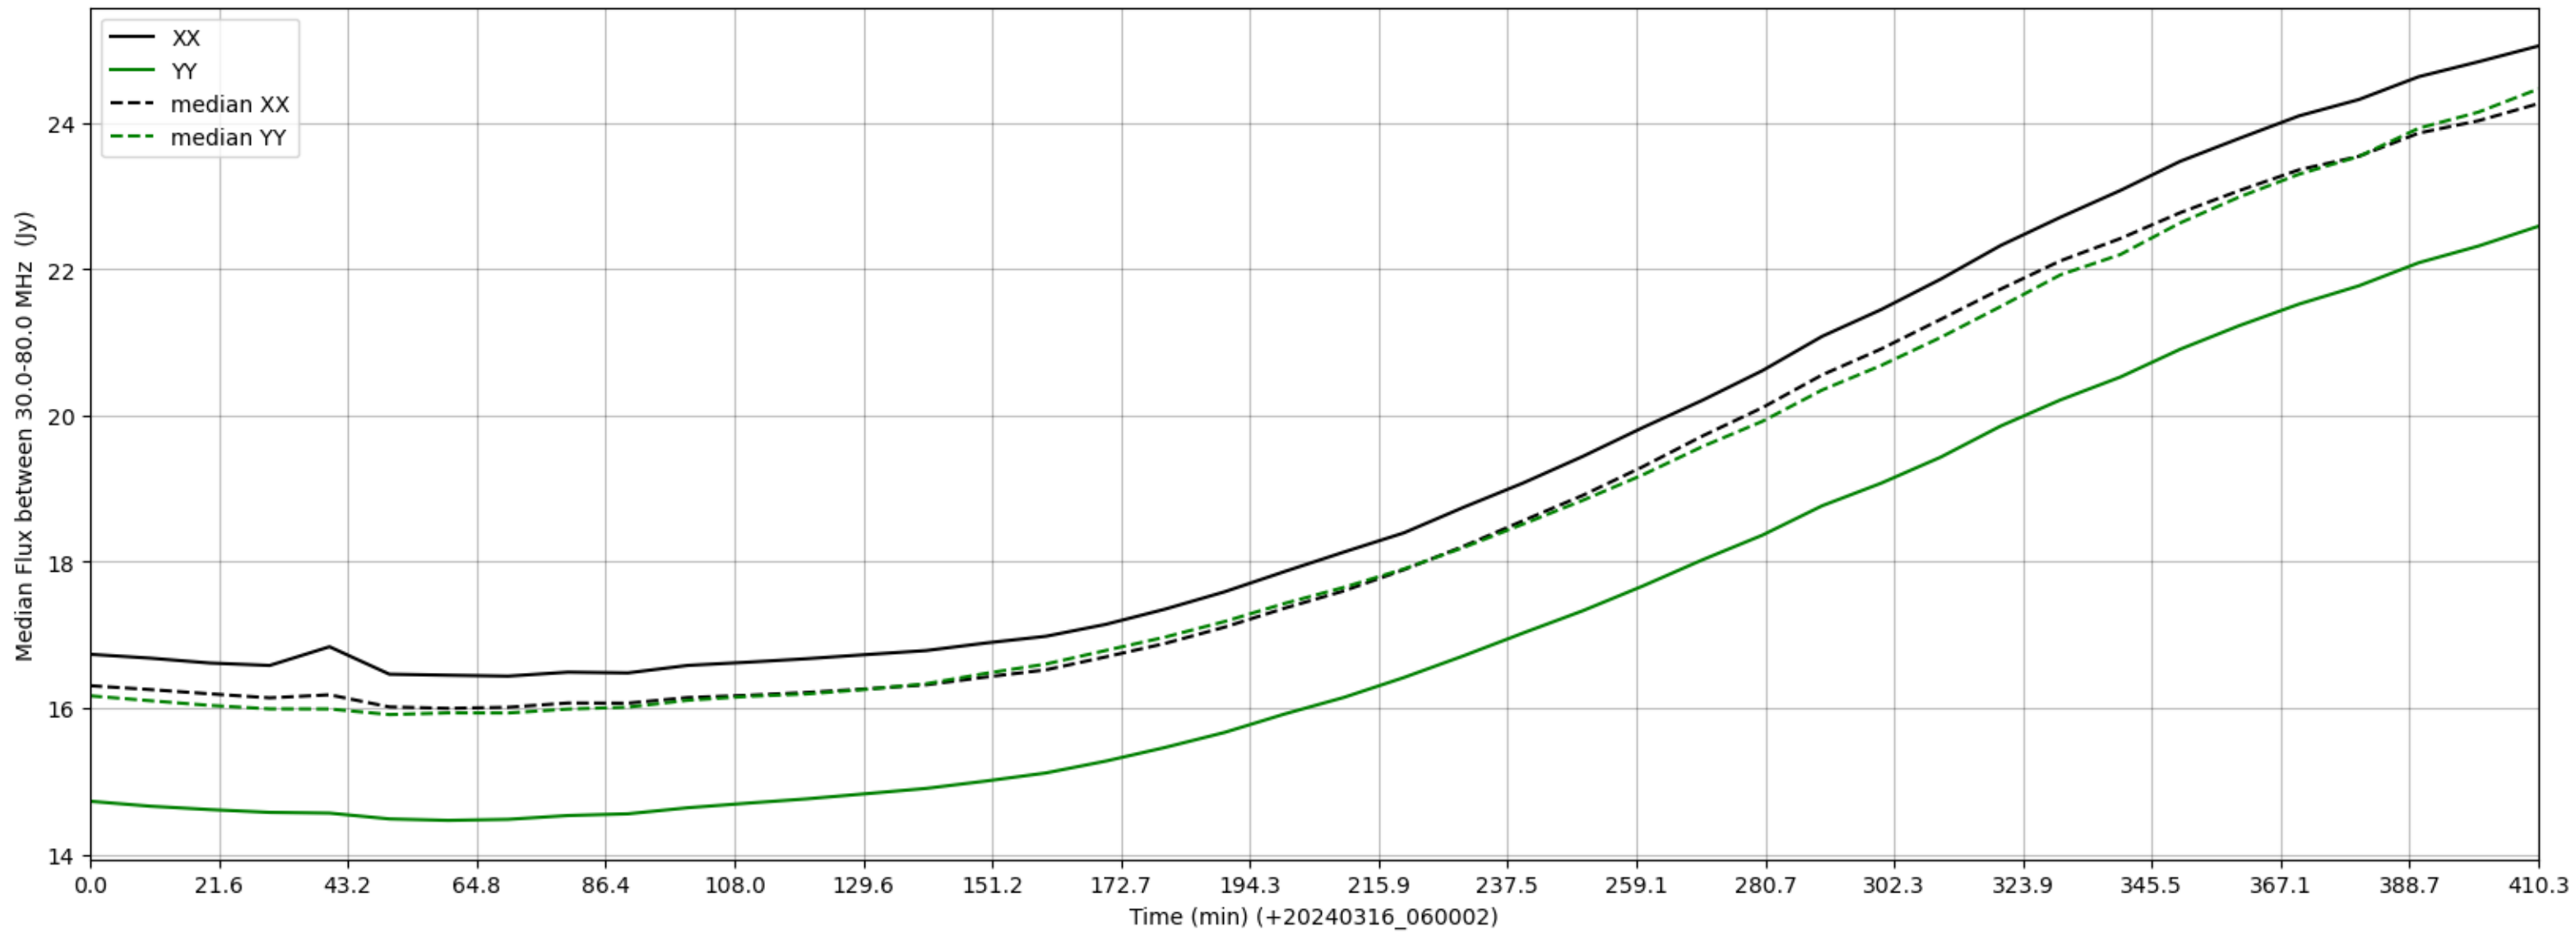

LWA124 - Correlator# 224 - XX FLAGS:LowFlux - YY FLAGS:LowFlux

LWA127 - Correlator# 225 - XX FLAGS:Good - YY FLAGS:Good

LWA126 - Correlator# 226 - XX FLAGS:Good - YY FLAGS:Good

LWA125 - Correlator# 227 - XX FLAGS:Good - YY FLAGS:Good