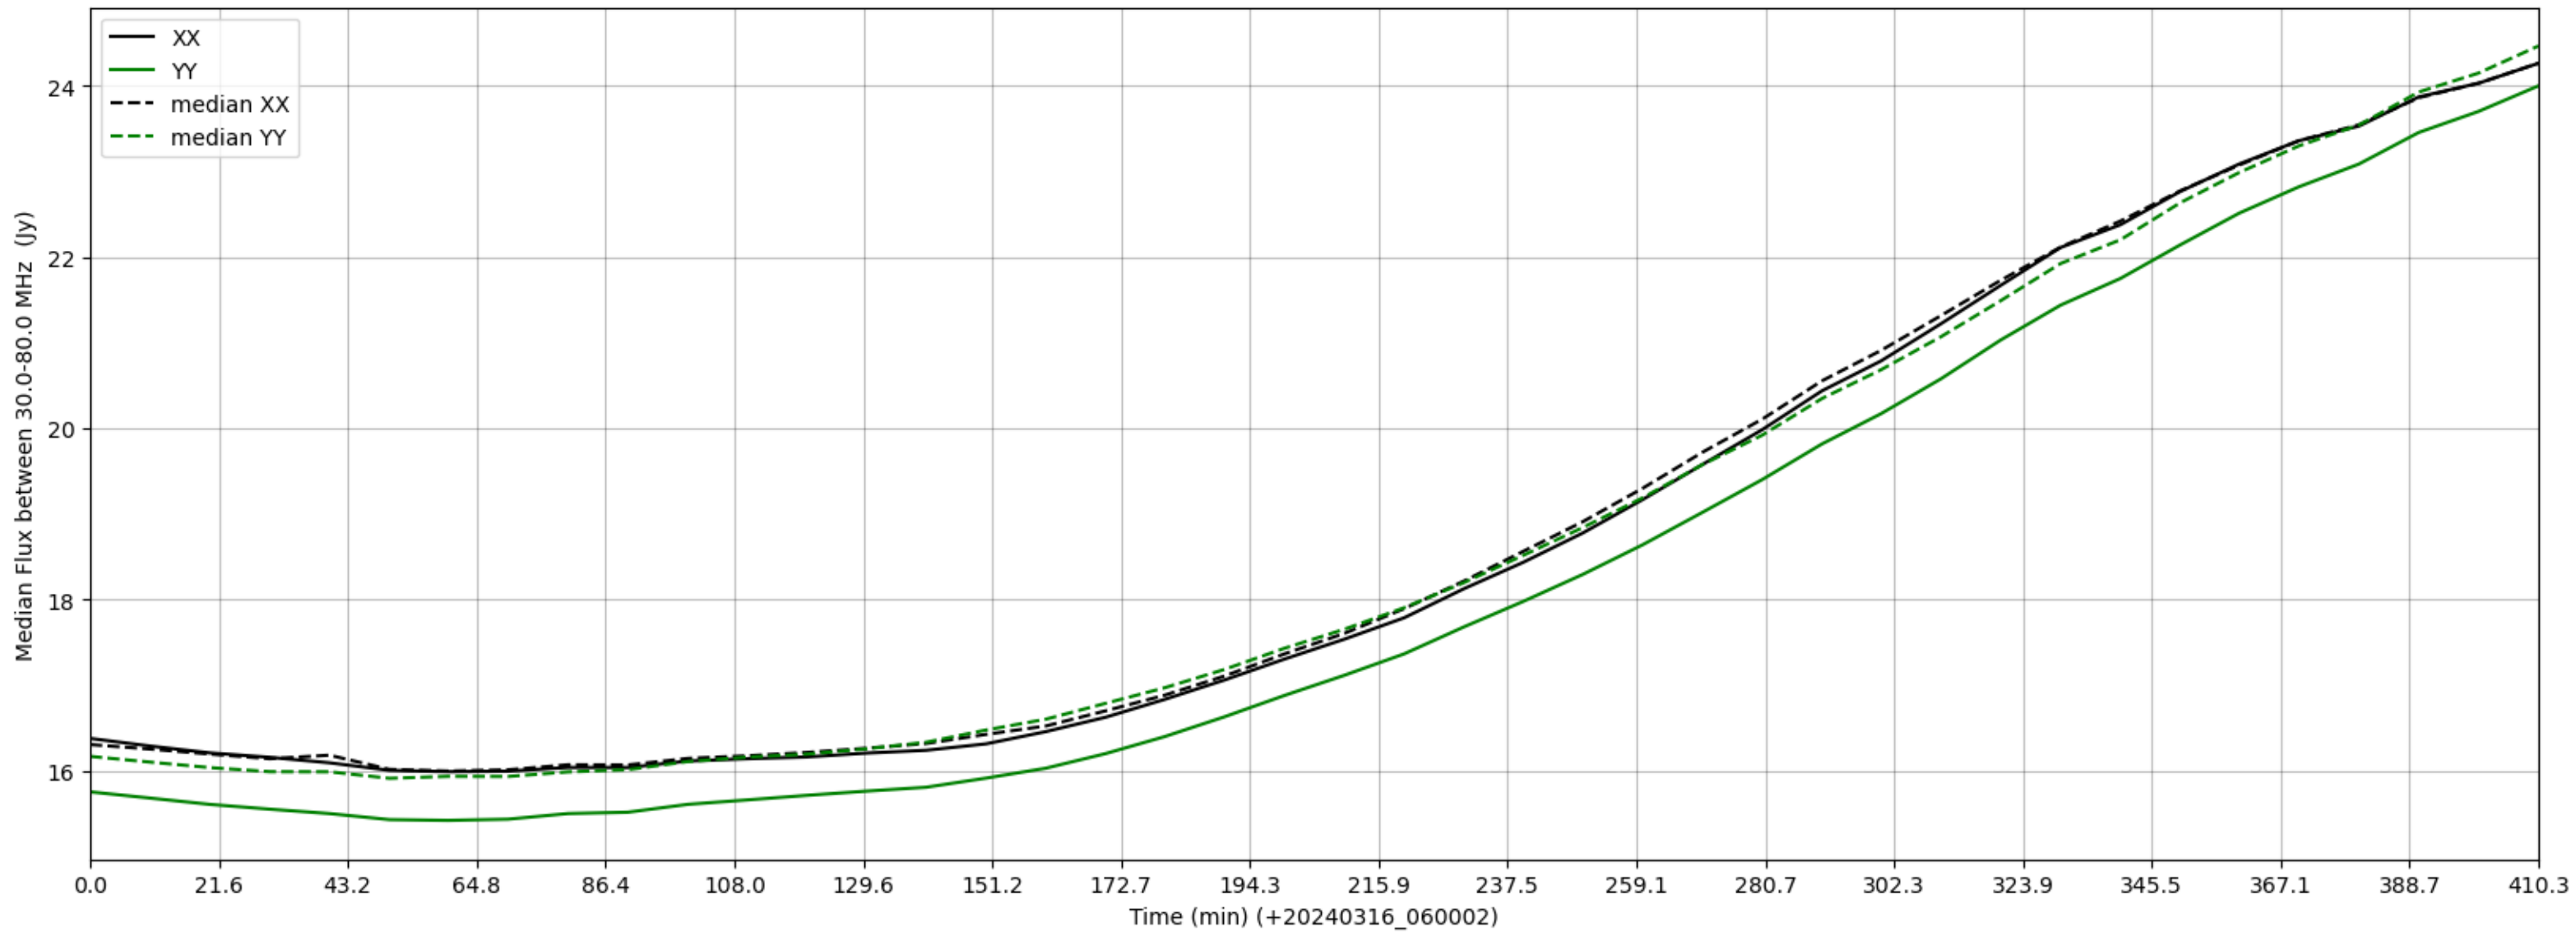

LWA115 - Correlator# 205 - XX FLAGS:Good - YY FLAGS:Good

LWA116 - Correlator# 204 - XX FLAGS:Good - YY FLAGS:Good