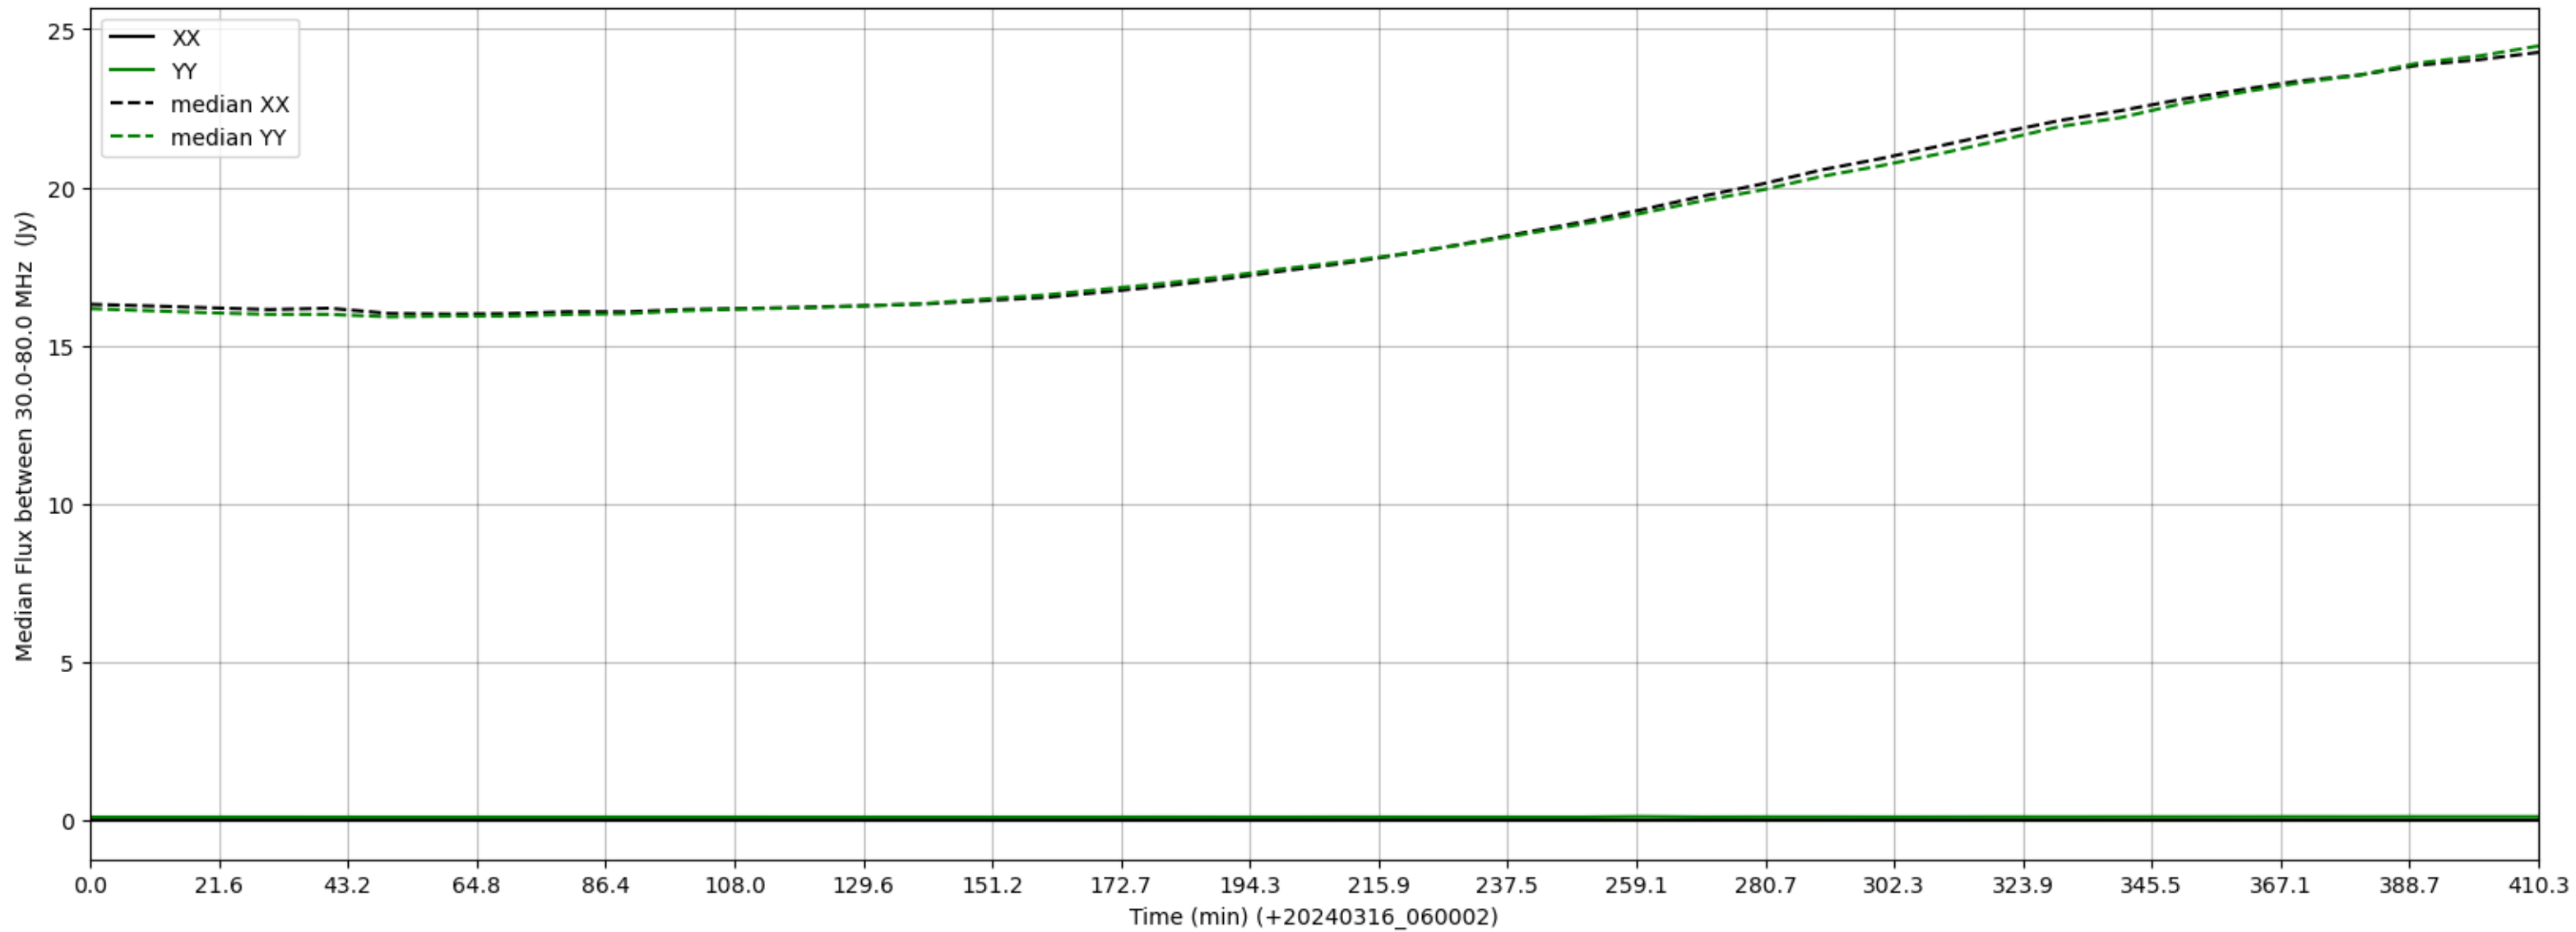

LWA260 - Correlator# 034 - XX FLAGS:Good - YY FLAGS:Good

LWA255 - Correlator# 033 - XX FLAGS:LowFlux - YY FLAGS:LowFlux