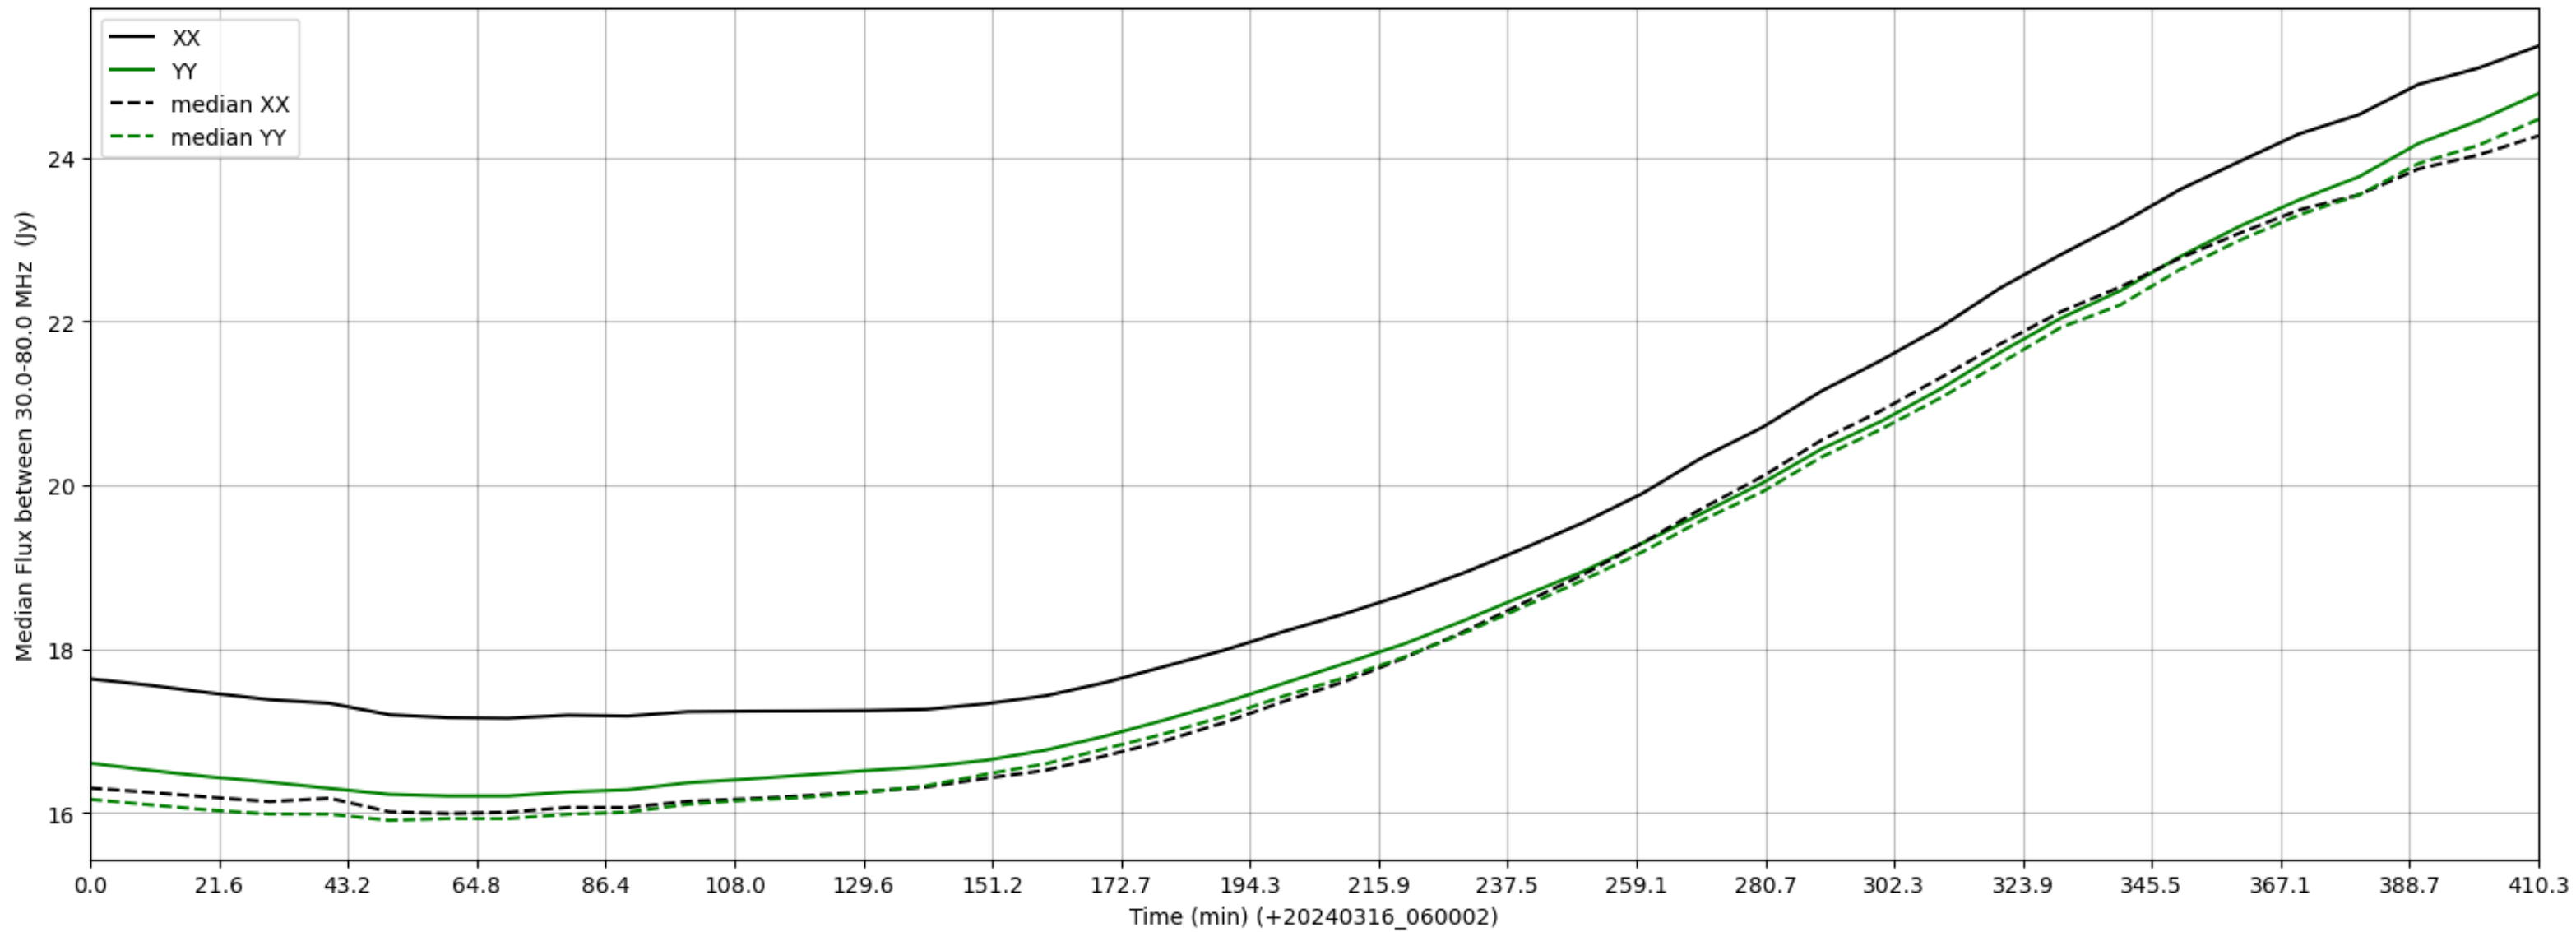

LWA017 - Correlator# 101 - XX FLAGS:Good - YY FLAGS:Good

LWA018 - Correlator# 100 - XX FLAGS:Good - YY FLAGS:Good