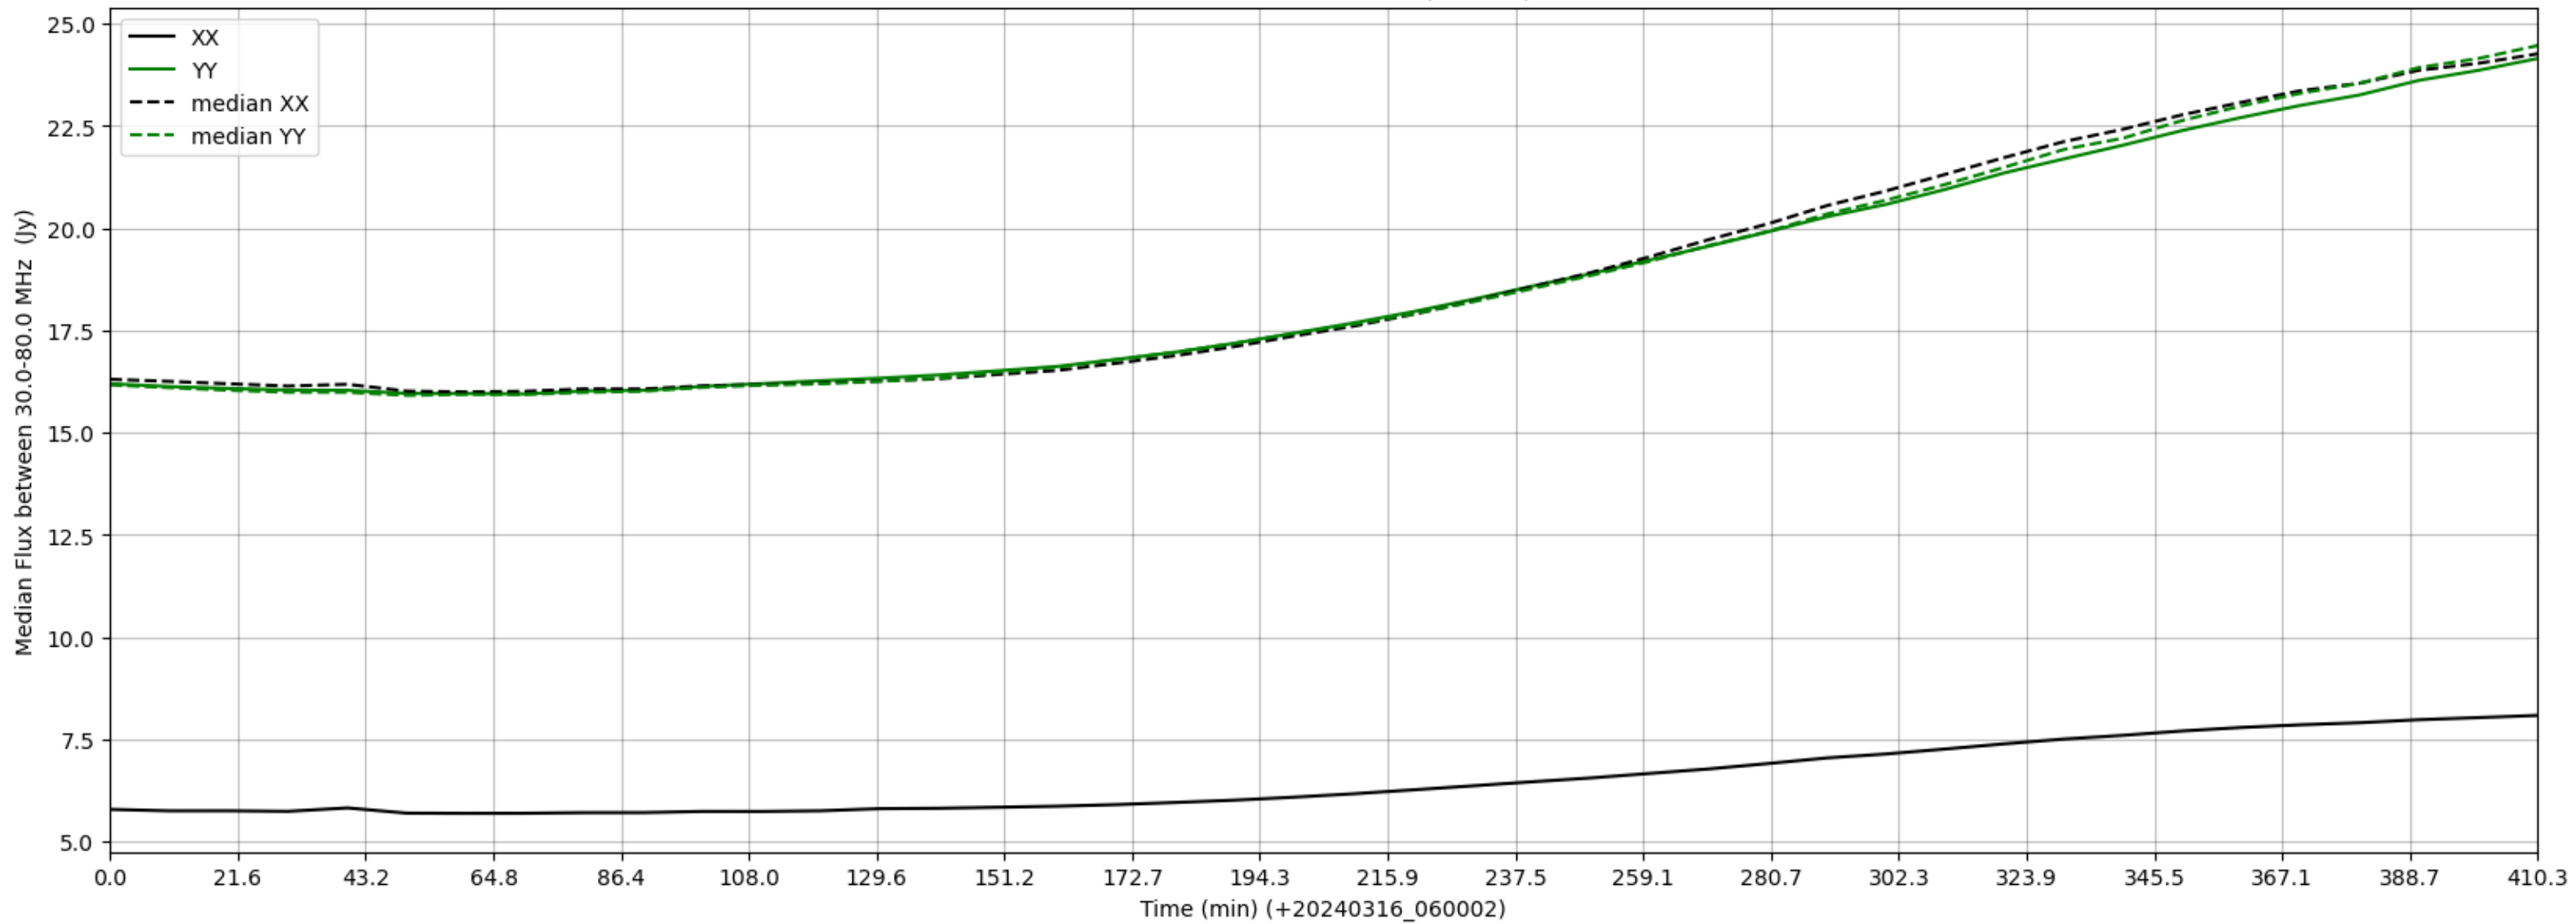

LWA129 - Correlator# 180 - XX FLAGS:Good - YY FLAGS:Good

LWA037 - Correlator# 181 - XX FLAGS:Good - YY FLAGS:Good

LWA131 - Correlator# 182 - XX FLAGS:Good - YY FLAGS:Good

LWA130 - Correlator# 183 - XX FLAGS:BadSpecShape - YY FLAGS:Good