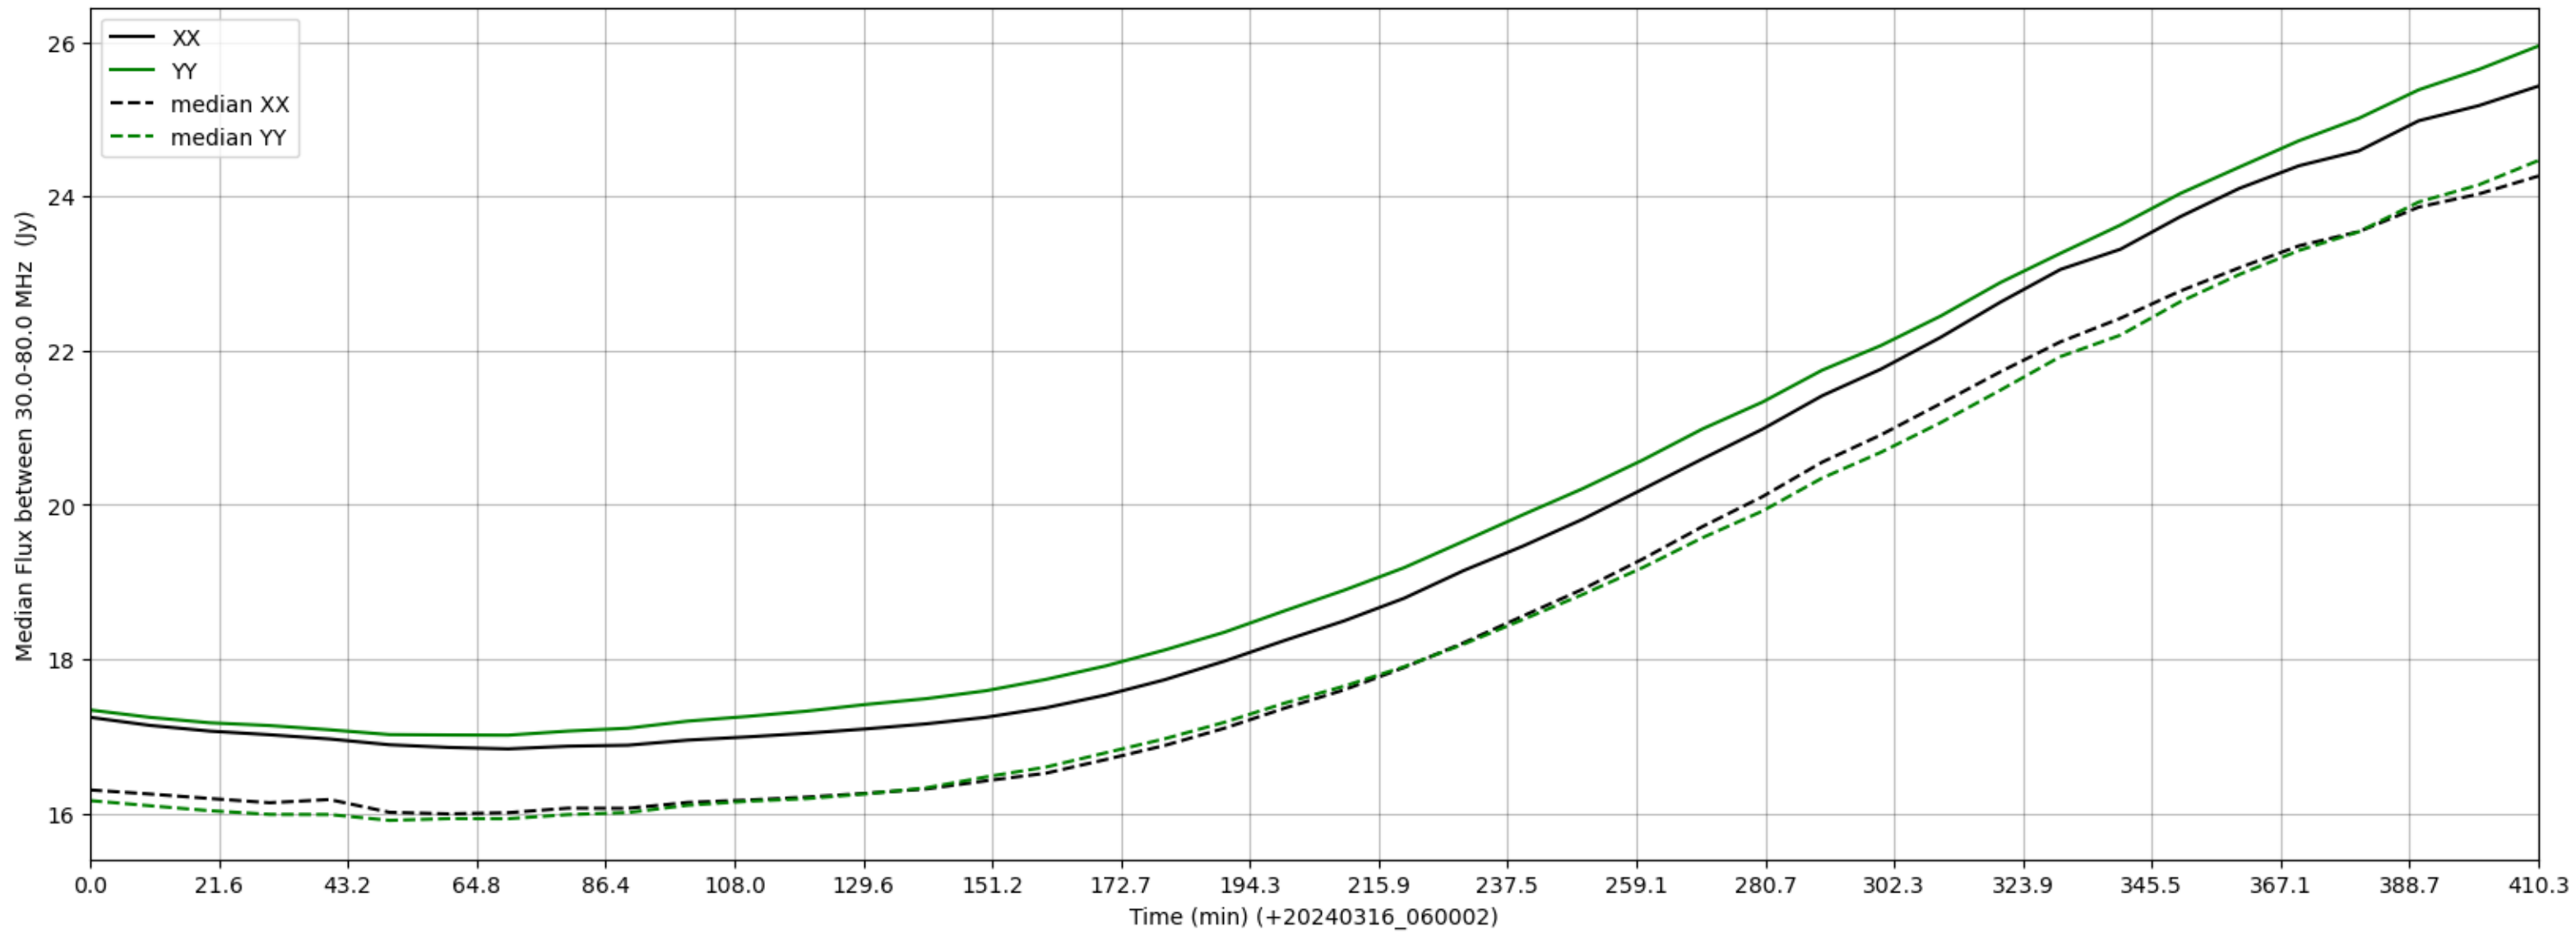

LWA113 - Correlator# 203 - XX FLAGS:Good - YY FLAGS:Good

LWA114 - Correlator# 202 - XX FLAGS:Good - YY FLAGS:Good