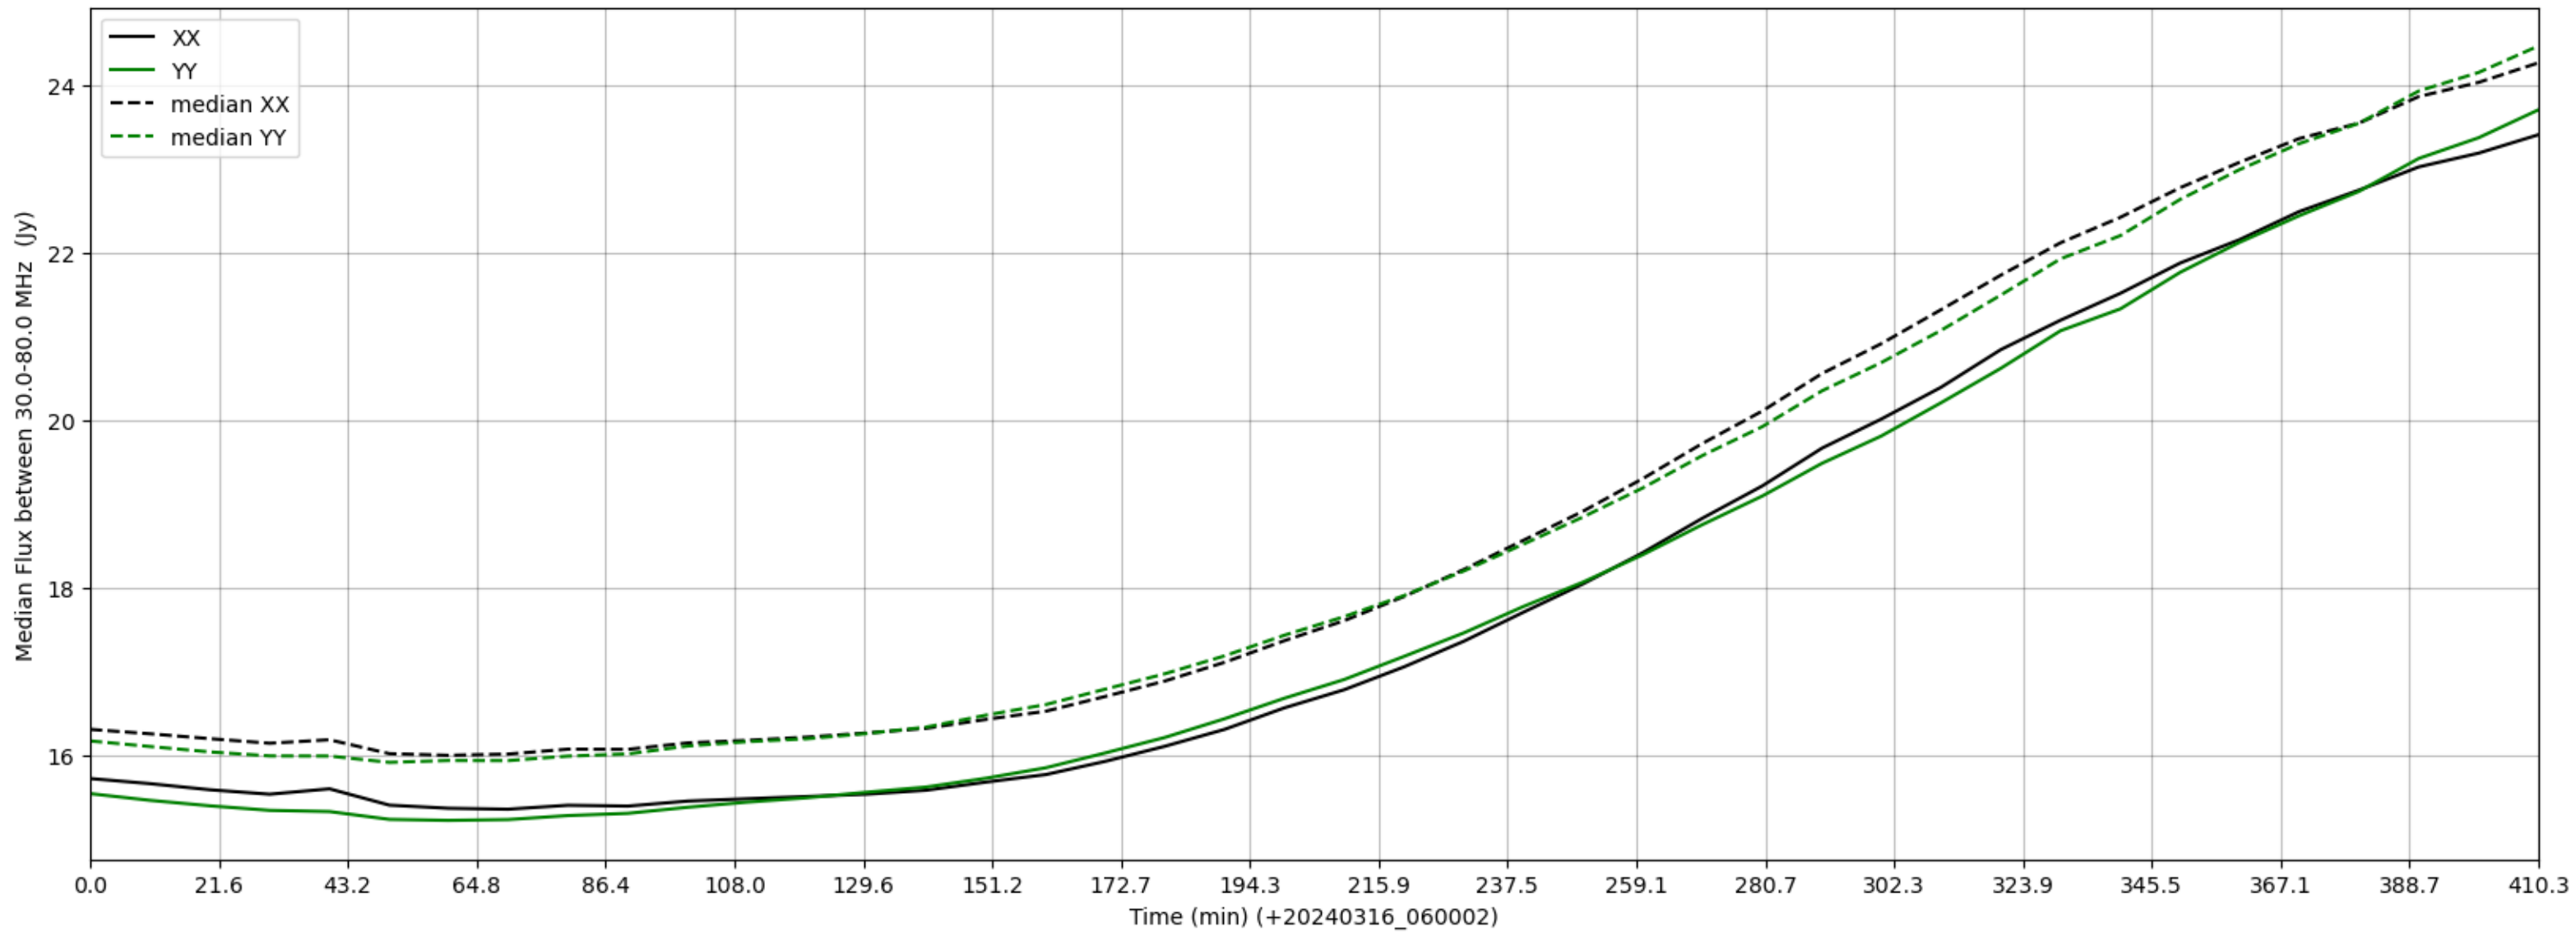

LWA185 - Correlator# 240 - XX FLAGS:Good - YY FLAGS:Good

LWA184 - Correlator# 241 - XX FLAGS:Good - YY FLAGS:Good

LWA187 - Correlator# 242 - XX FLAGS:LowFlux - YY FLAGS:Good

LWA186 - Correlator# 243 - XX FLAGS:Good - YY FLAGS:Good