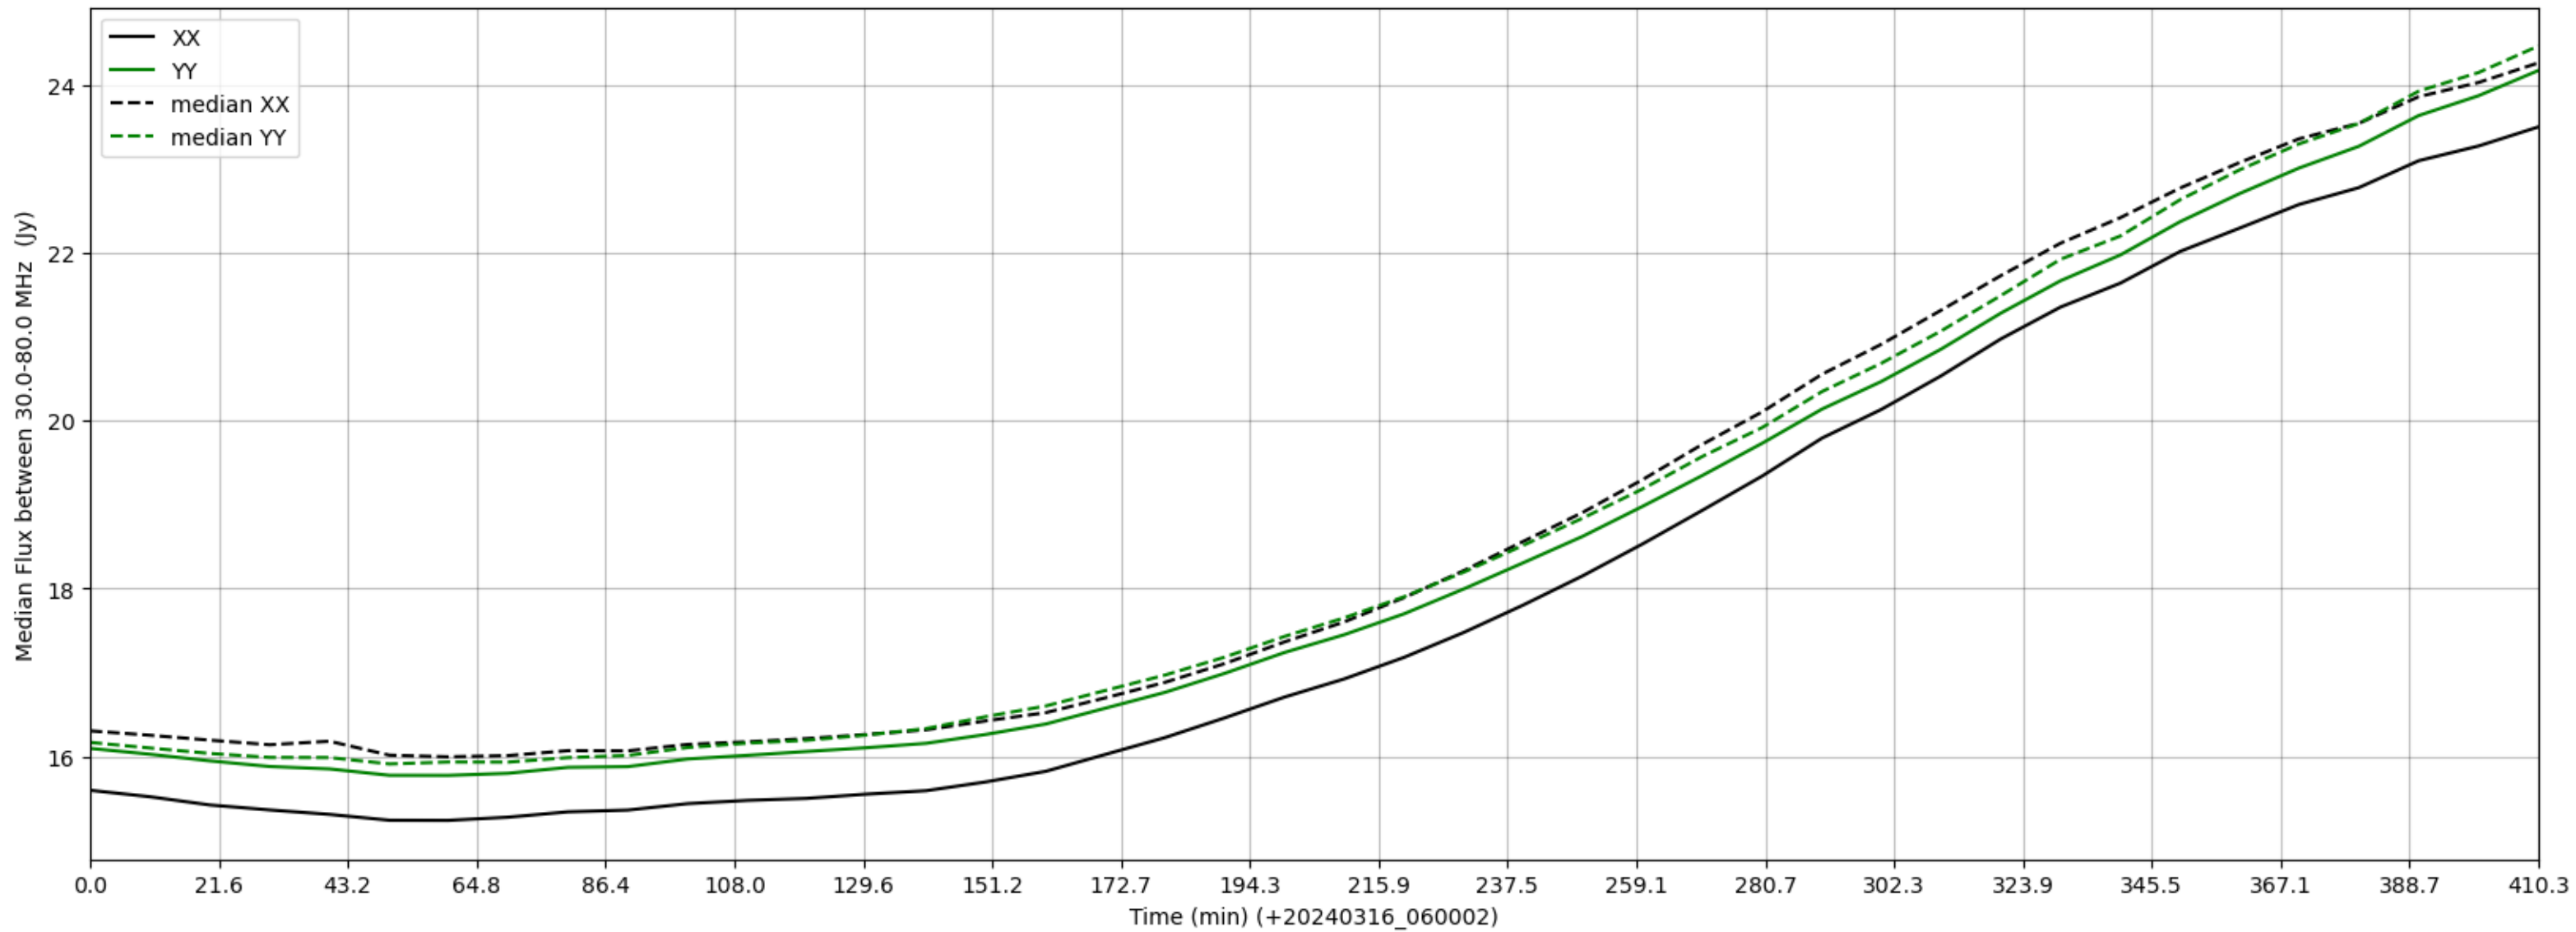

LWA261 - Correlator# 346 - XX FLAGS:Good - YY FLAGS:Good

LWA250 - Correlator# 345 - XX FLAGS:Good - YY FLAGS:Good