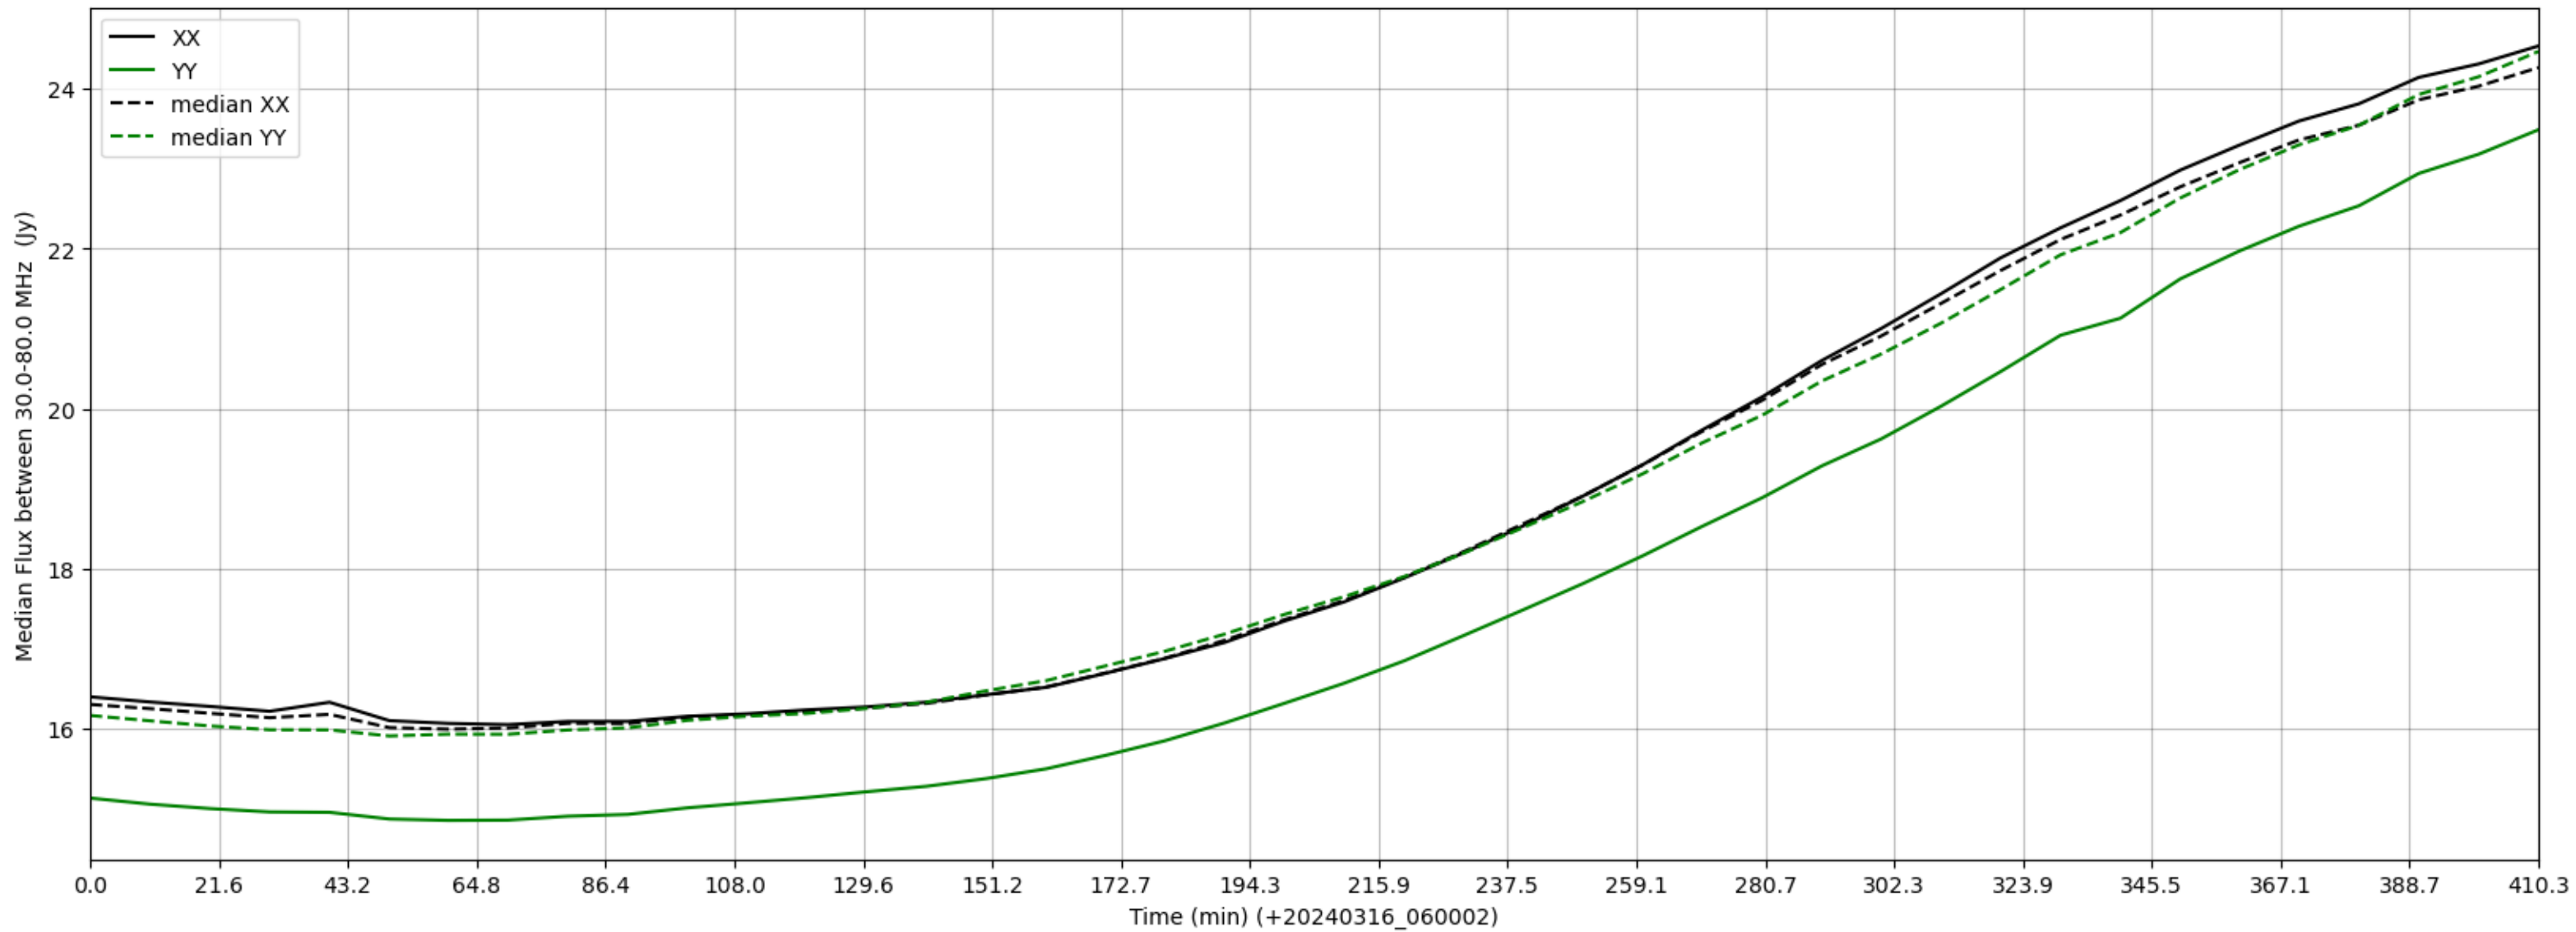

LWA028 - Correlator# 129 - XX FLAGS:Good - YY FLAGS:Good

LWA030 - Correlator# 128 - XX FLAGS:Good - YY FLAGS:Good