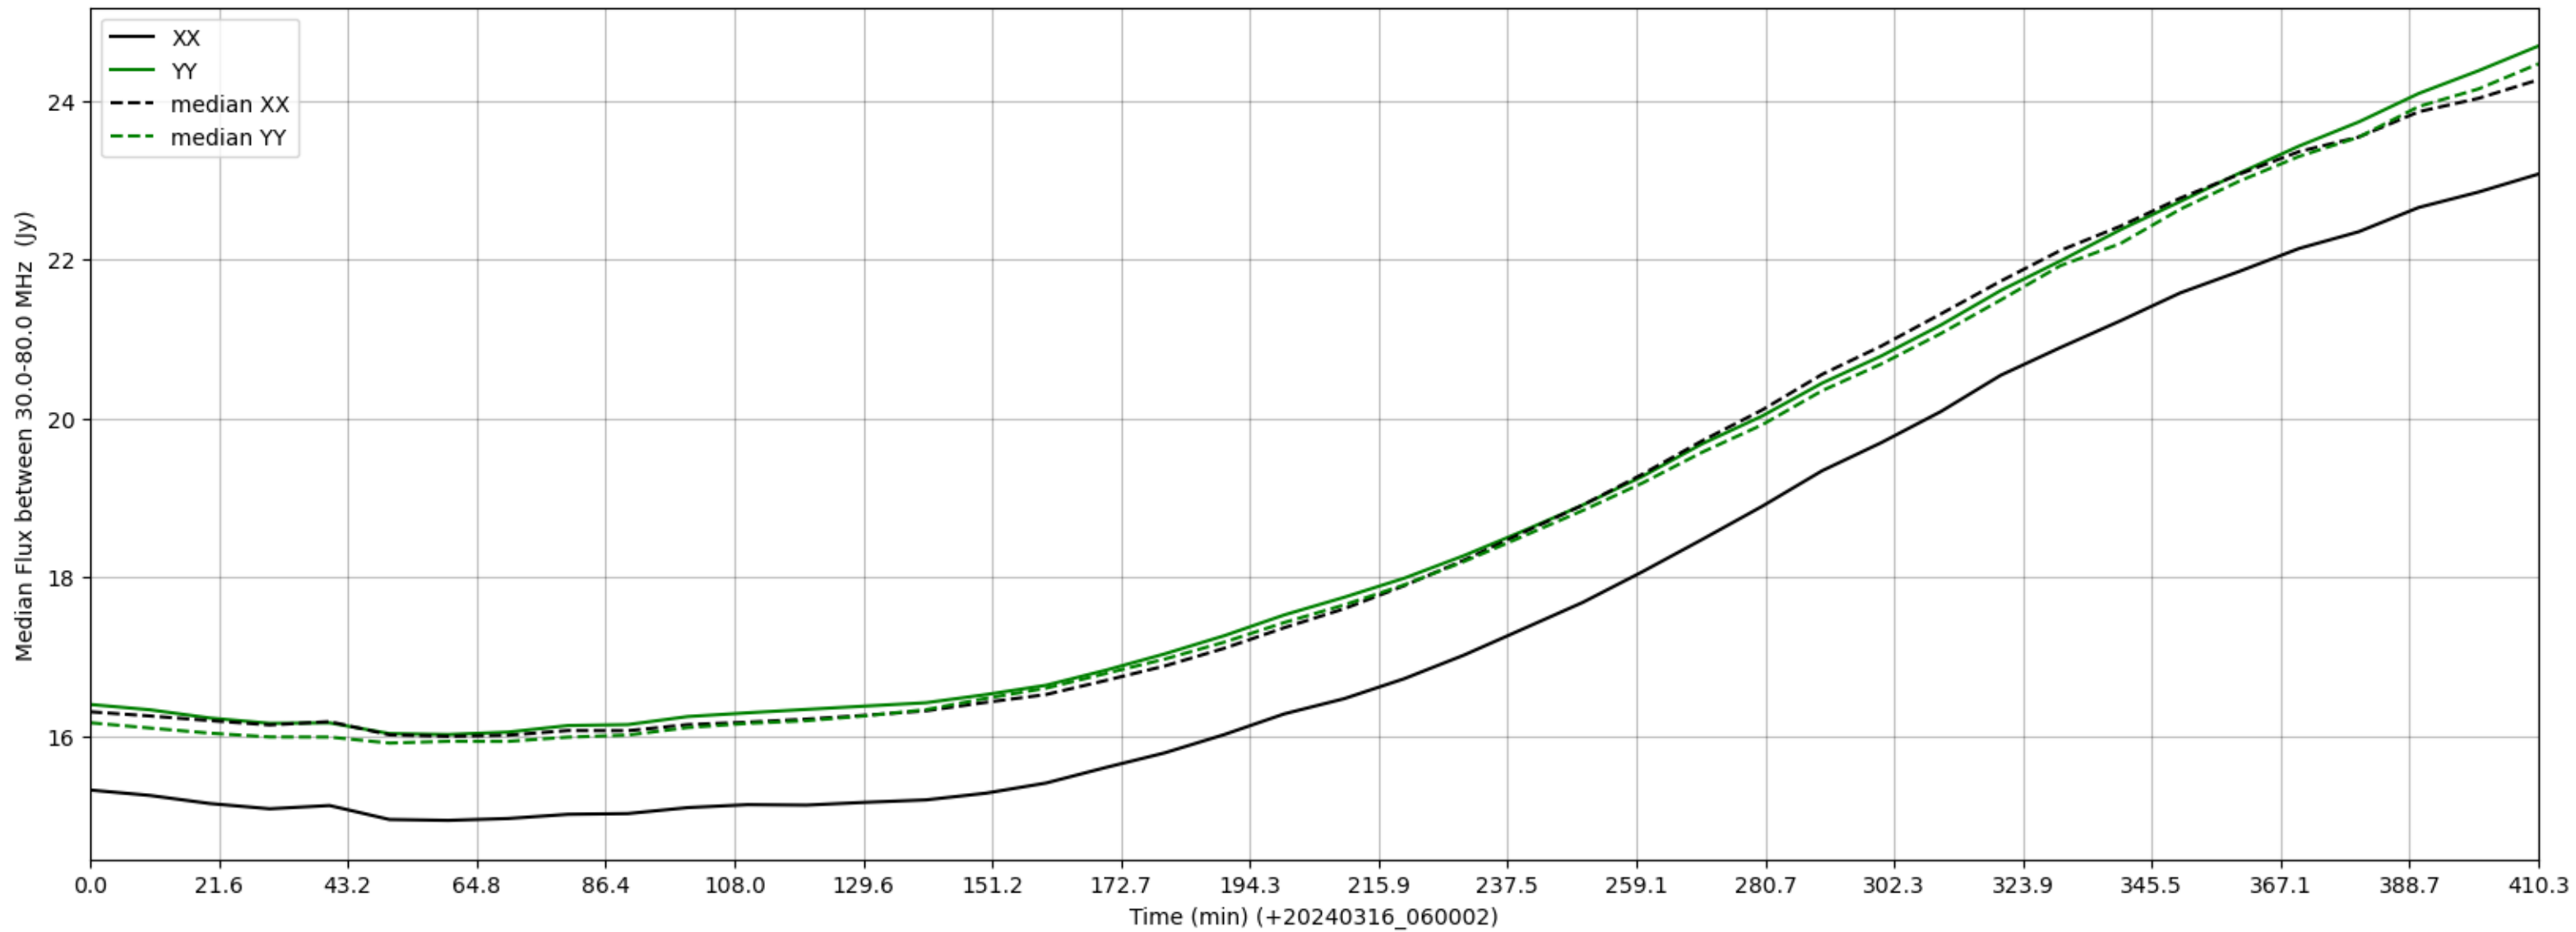

LWA232 - Correlator# 307 - XX FLAGS:LowFlux - YY FLAGS:LowFlux

LWA233 - Correlator# 306 - XX FLAGS:Good - YY FLAGS:Good