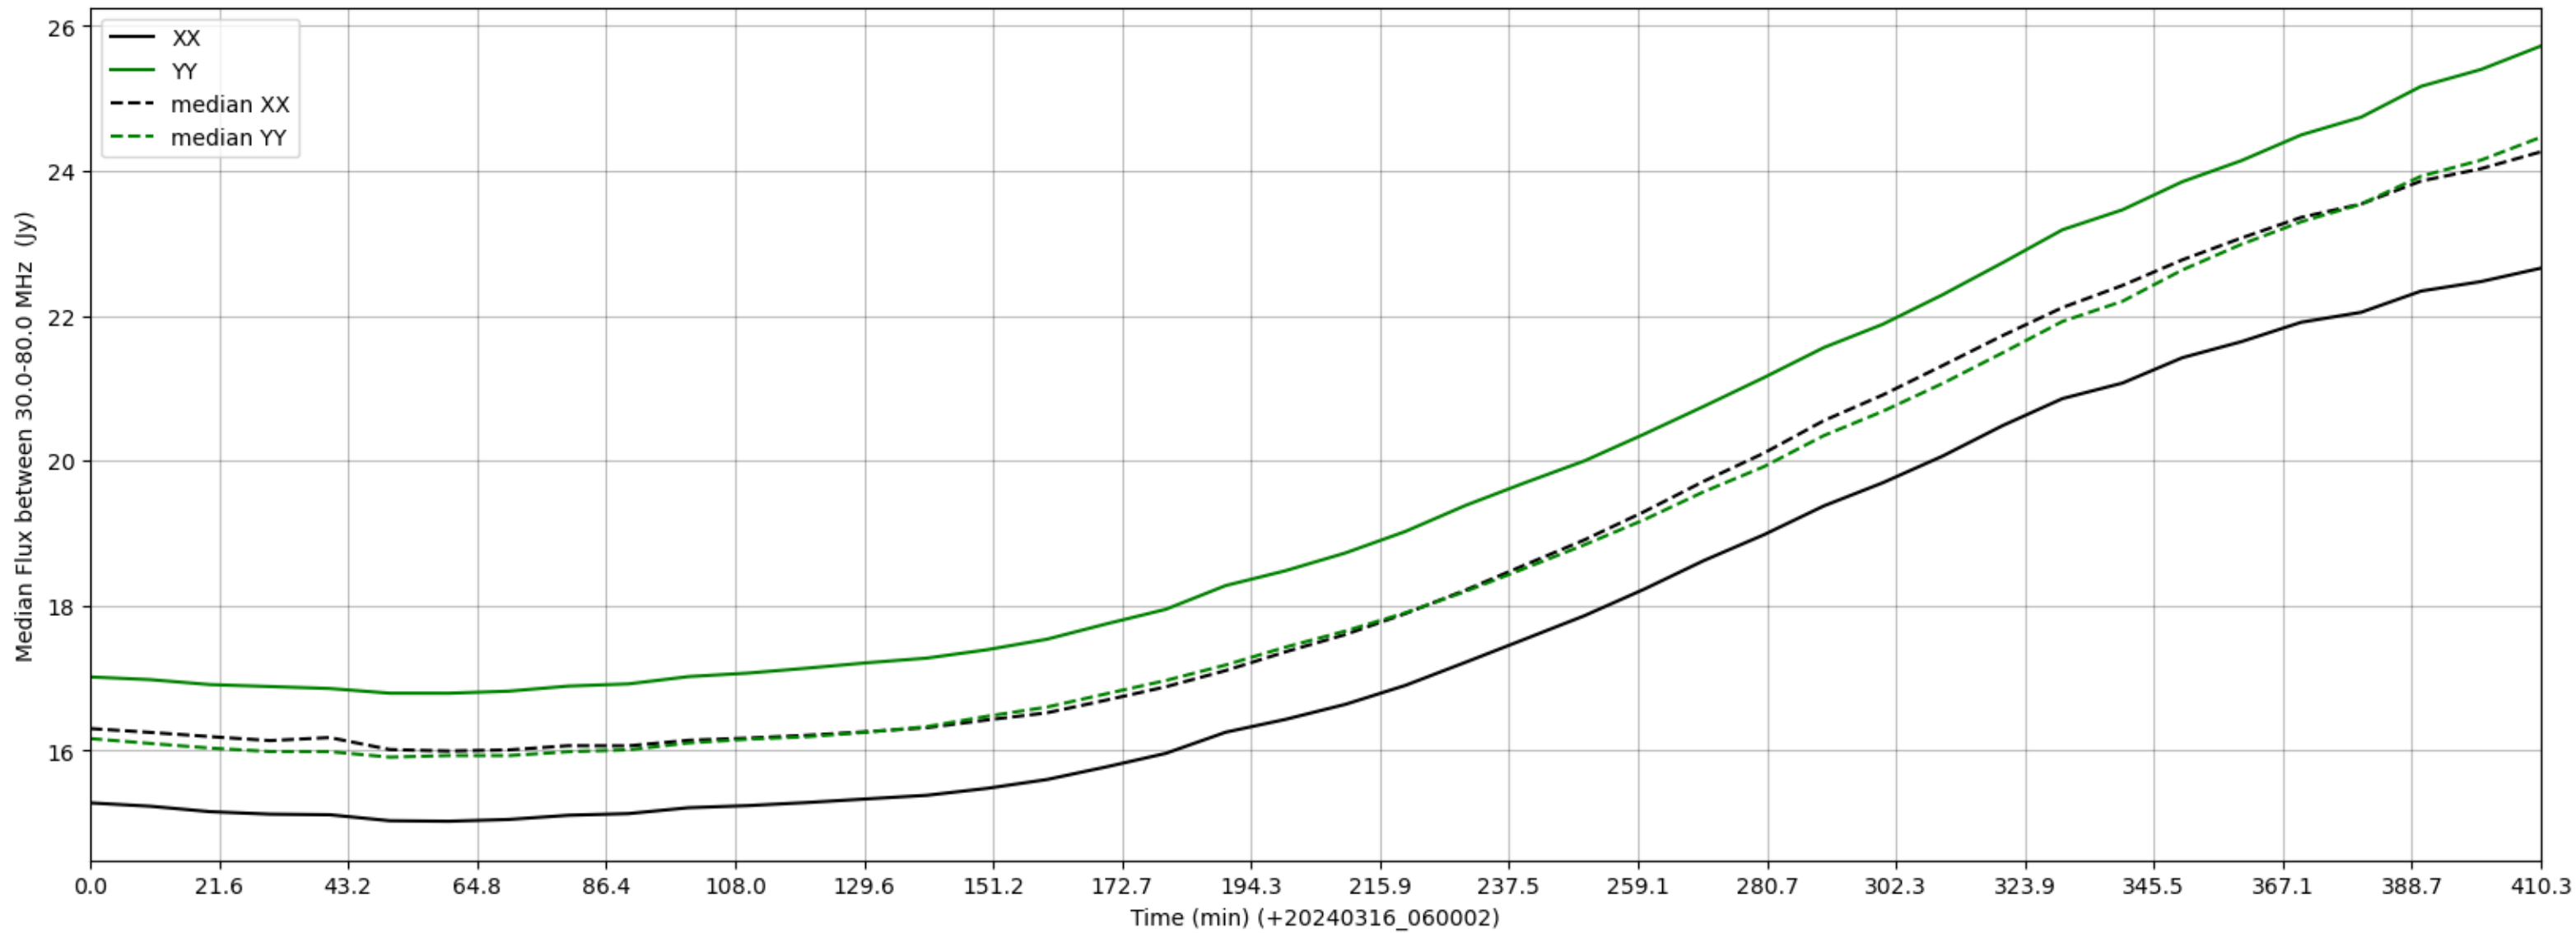

LWA255 - Correlator# 033 - XX FLAGS:LowFlux - YY FLAGS:LowFlux

LWA257 - Correlator# 032 - XX FLAGS:Good - YY FLAGS:Good