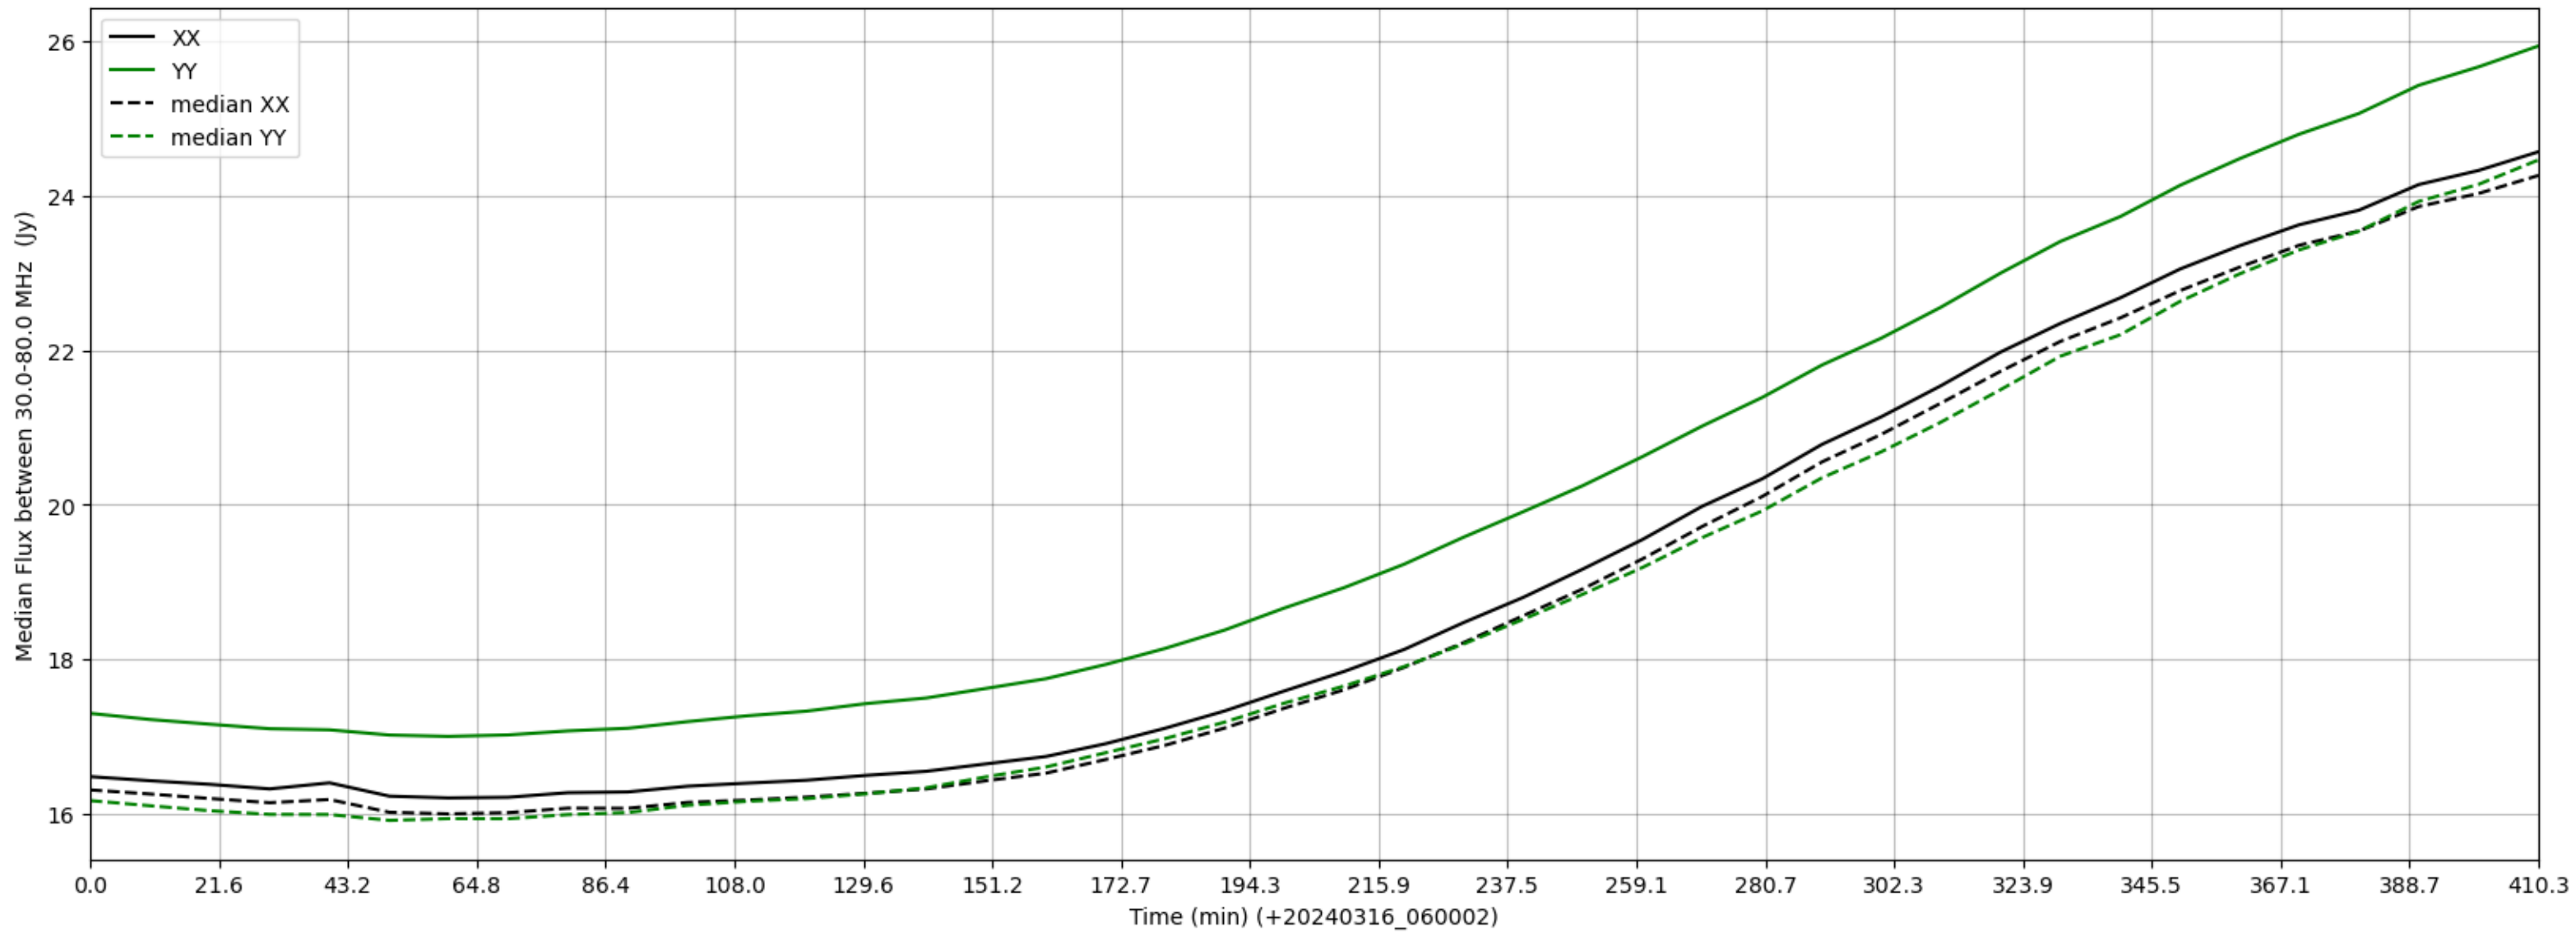

LWA206 - Correlator# 296 - XX FLAGS:Good - YY FLAGS:Good

LWA205 - Correlator# 297 - XX FLAGS:Good - YY FLAGS:Good

LWA208 - Correlator# 298 - XX FLAGS:Good - YY FLAGS:Good

LWA207 - Correlator# 299 - XX FLAGS:Good - YY FLAGS:Good