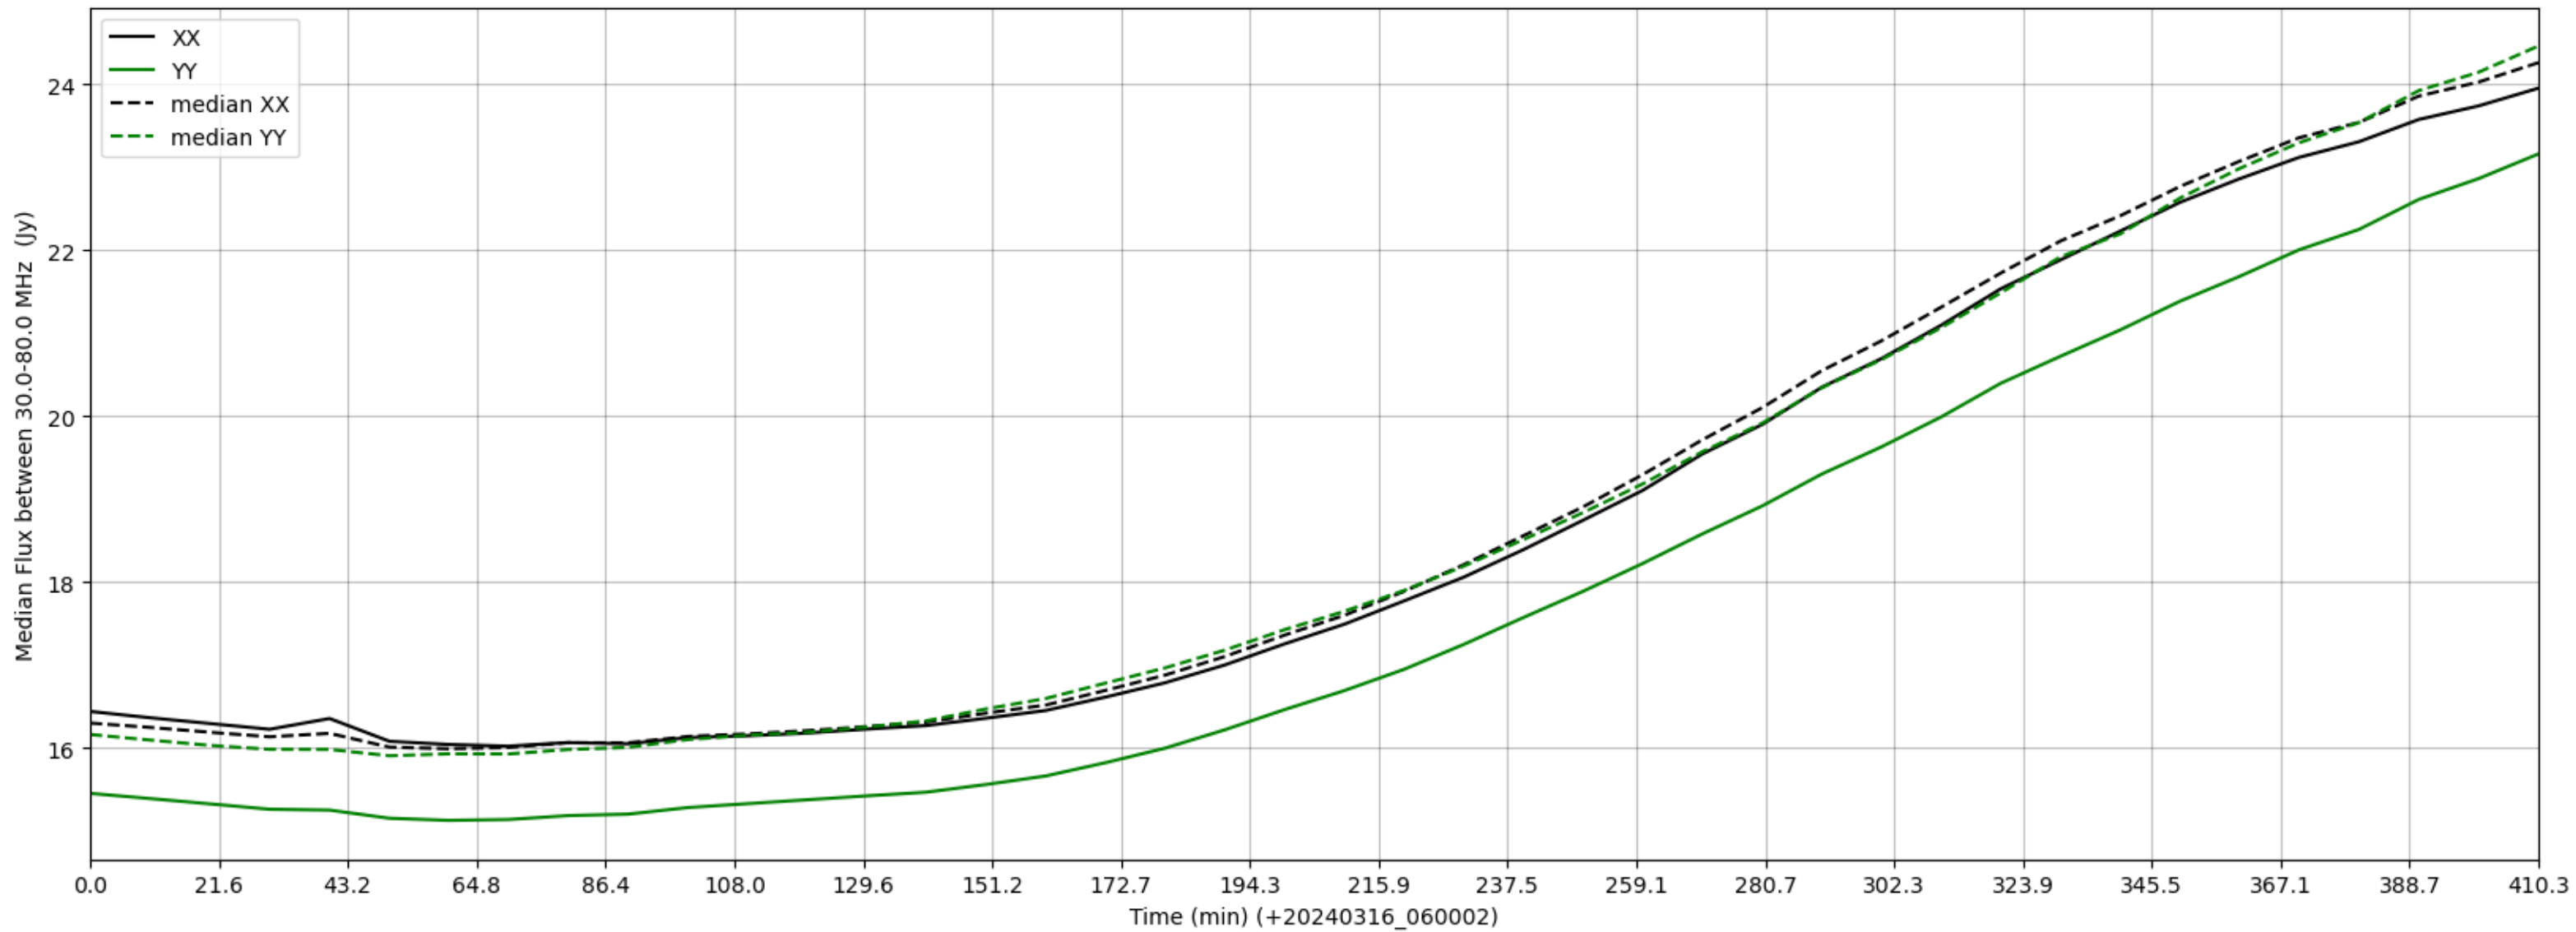

LWA105 - Correlator# 178 - XX FLAGS:LowFlux - YY FLAGS:LowFlux

LWA102 - Correlator# 177 - XX FLAGS:Good - YY FLAGS:Good