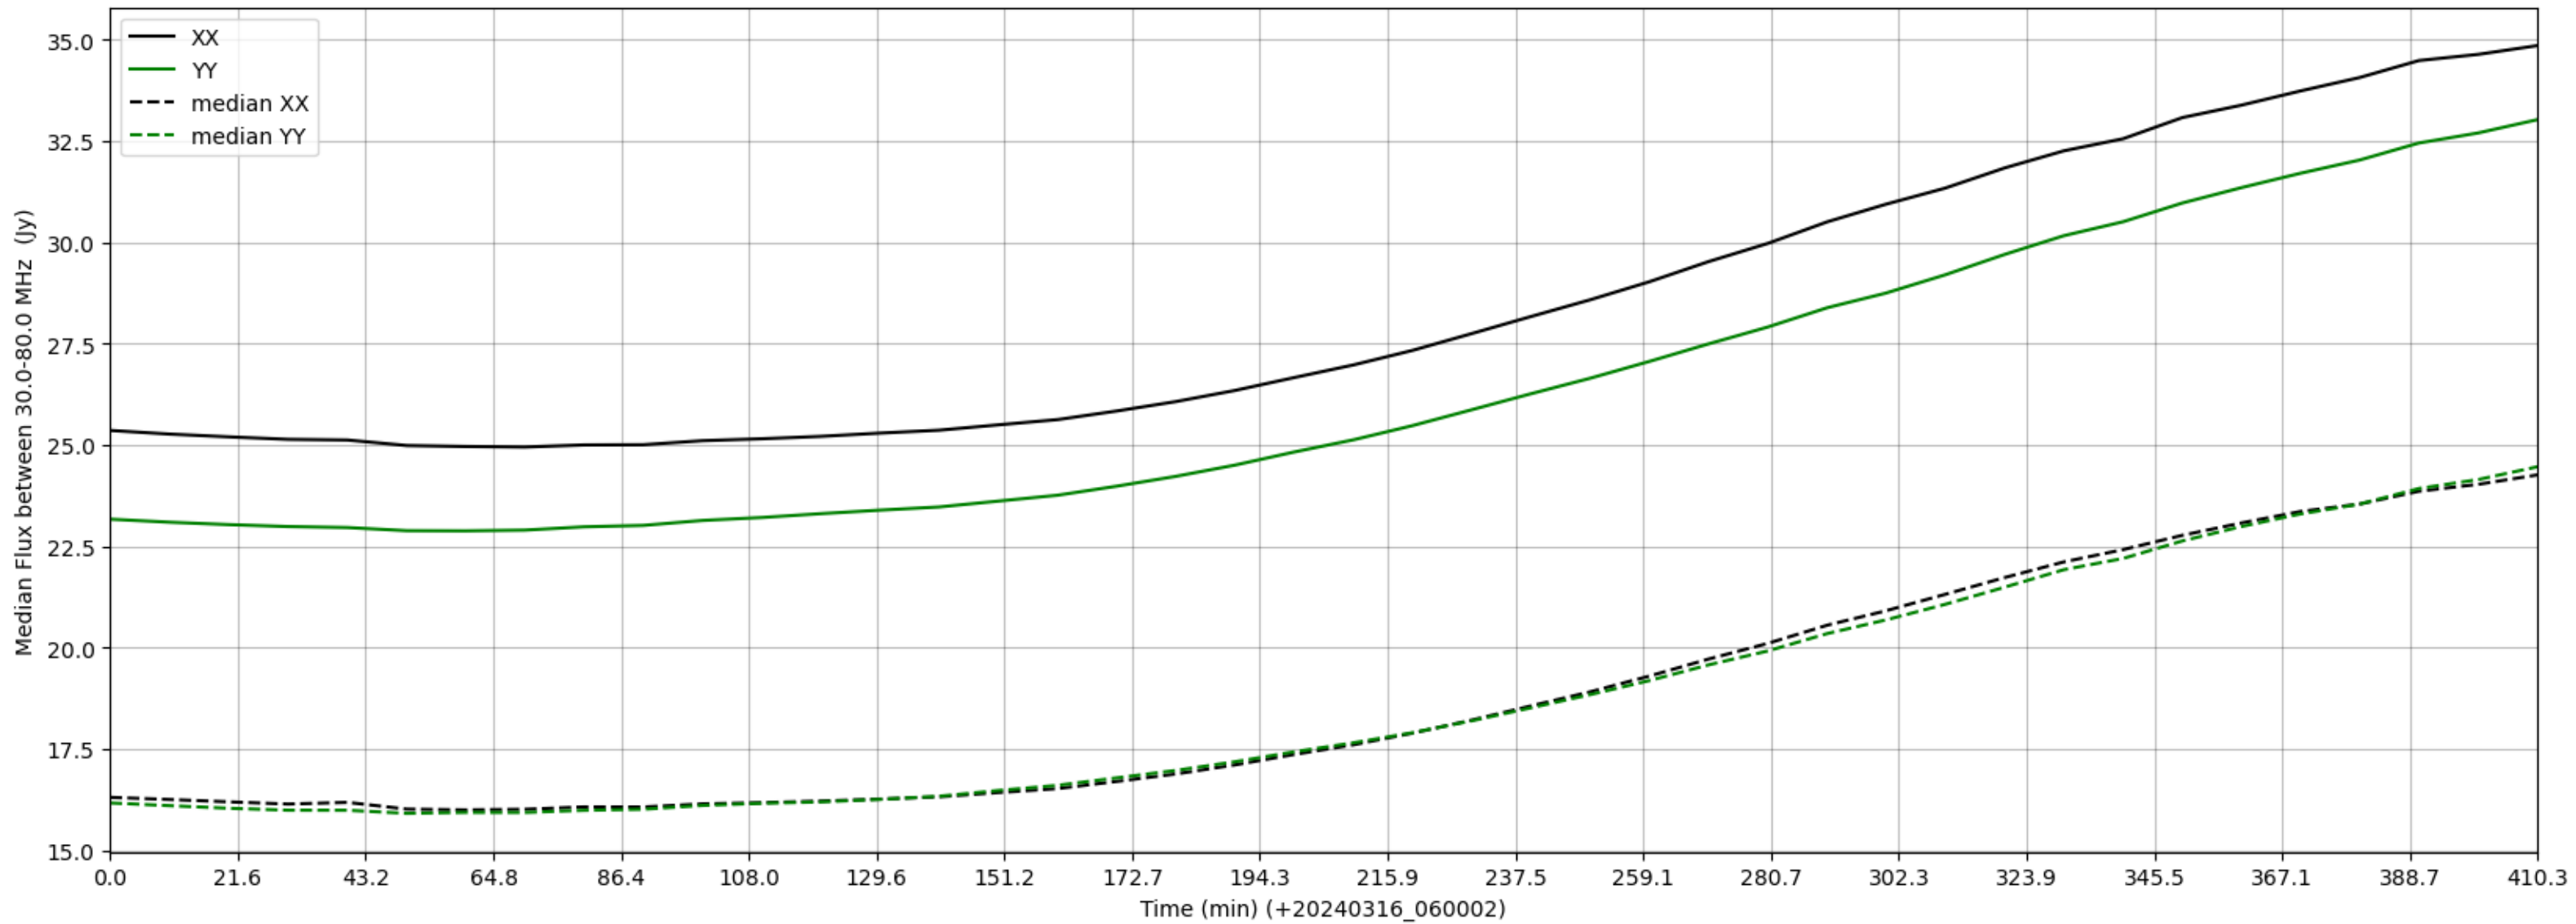

LWA355 - Correlator# 222 - XX FLAGS:Good - YY FLAGS:Good

LWA178 - Correlator# 221 - XX FLAGS:Good - YY FLAGS:Good