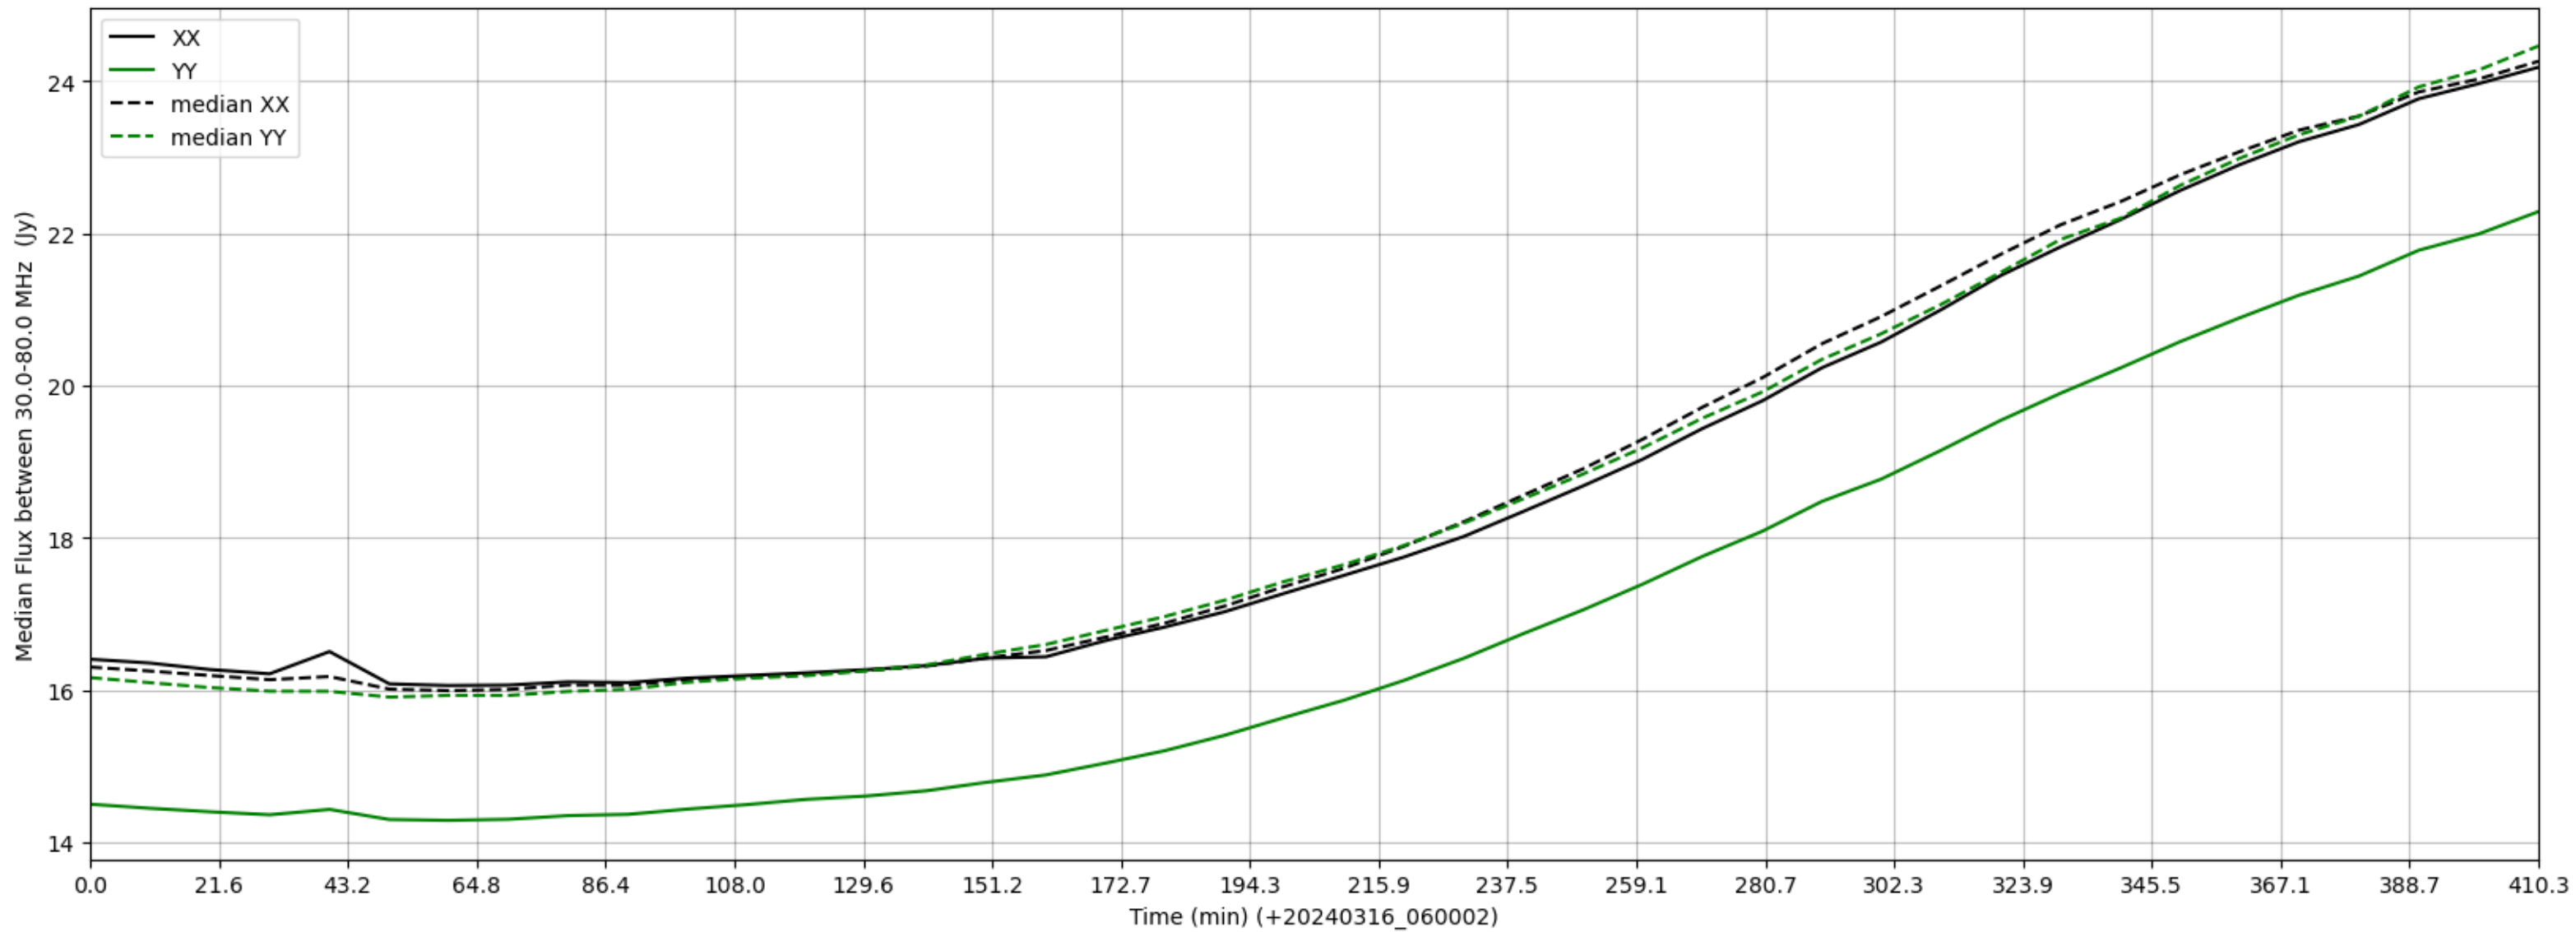

LWA182 - Correlator# 238 - XX FLAGS:Good - YY FLAGS:Good

LWA158 - Correlator# 237 - XX FLAGS:Good - YY FLAGS:Good