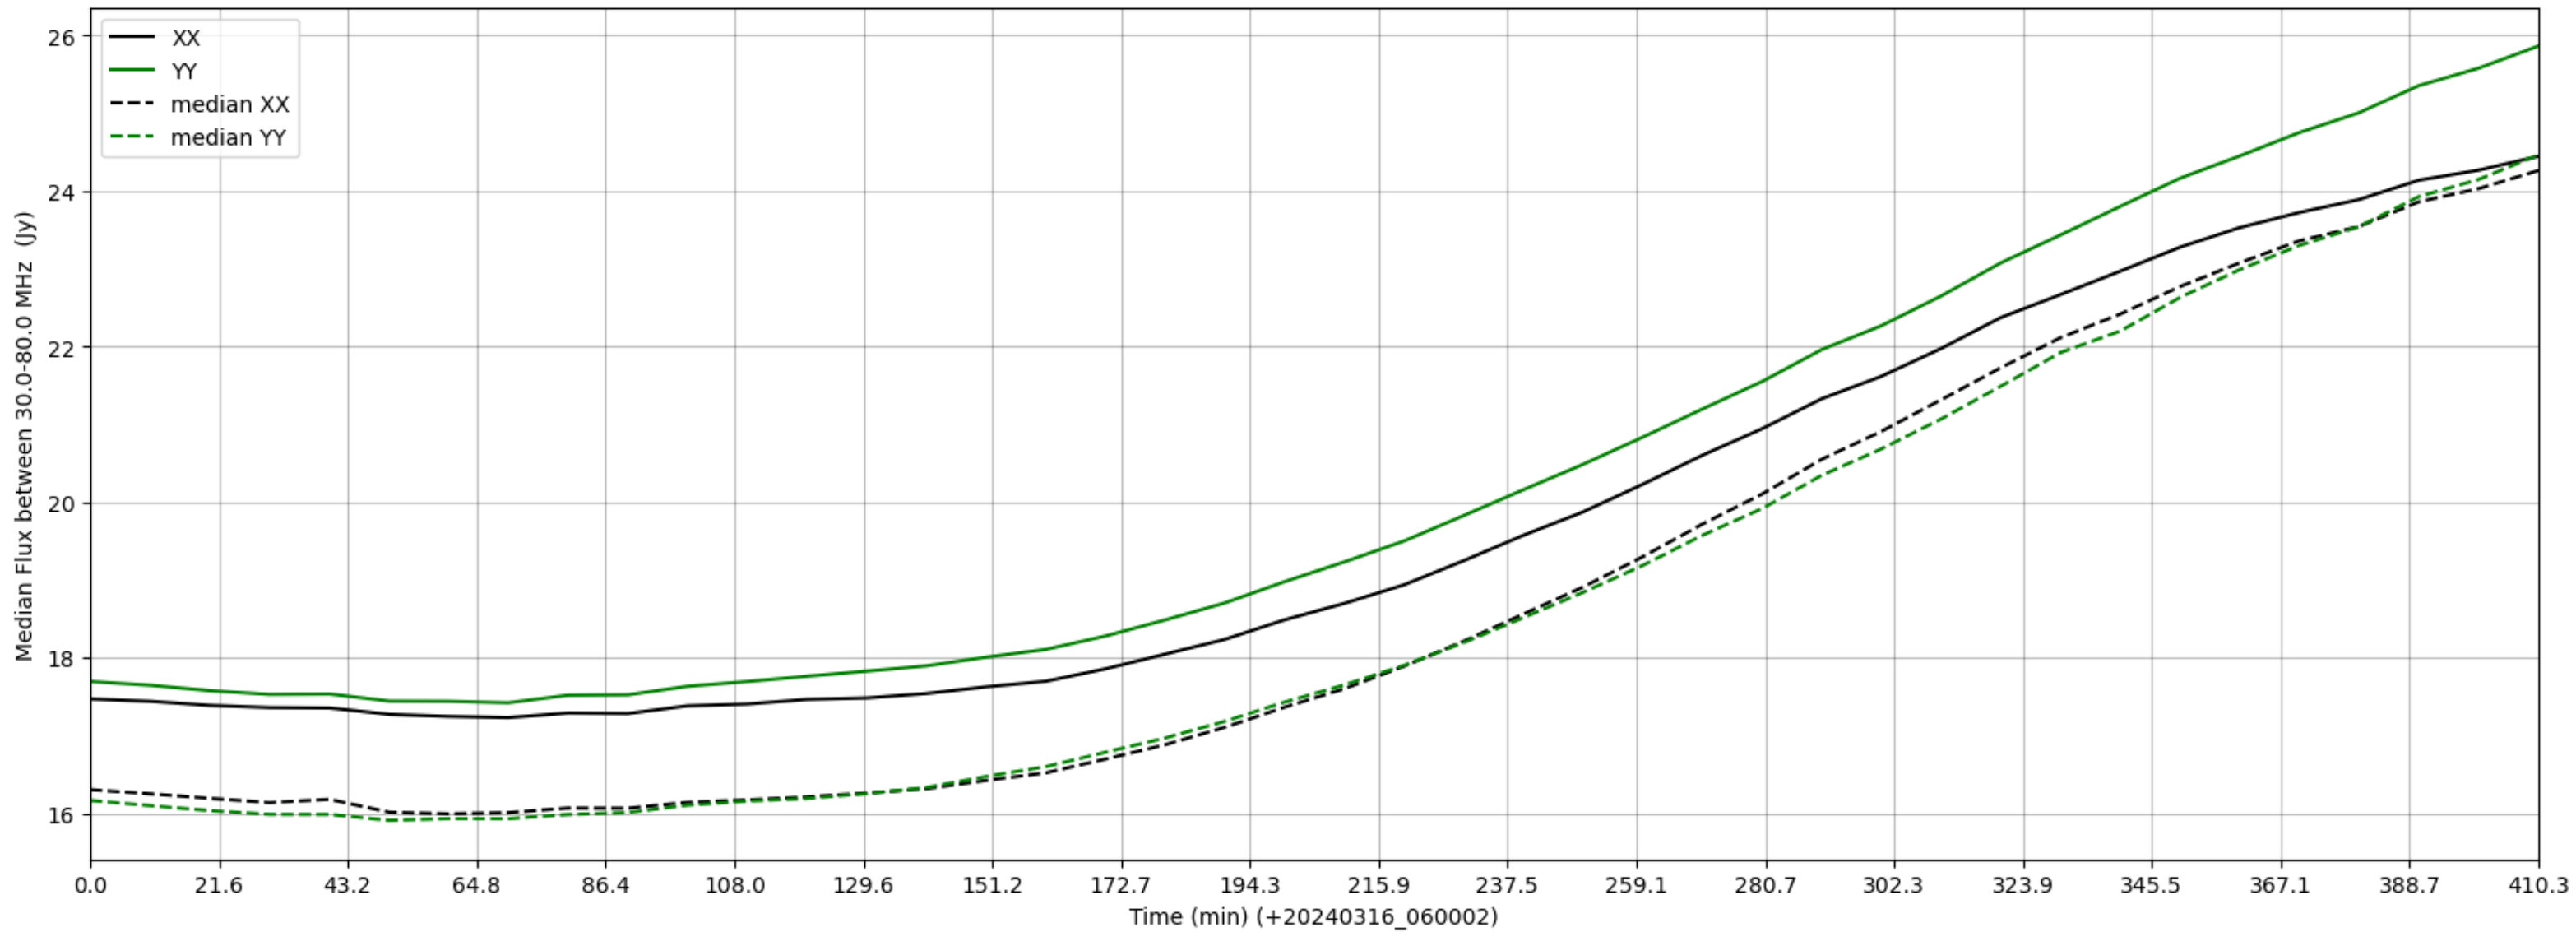

LWA037 - Correlator# 181 - XX FLAGS:Good - YY FLAGS:Good

LWA129 - Correlator# 180 - XX FLAGS:Good - YY FLAGS:Good