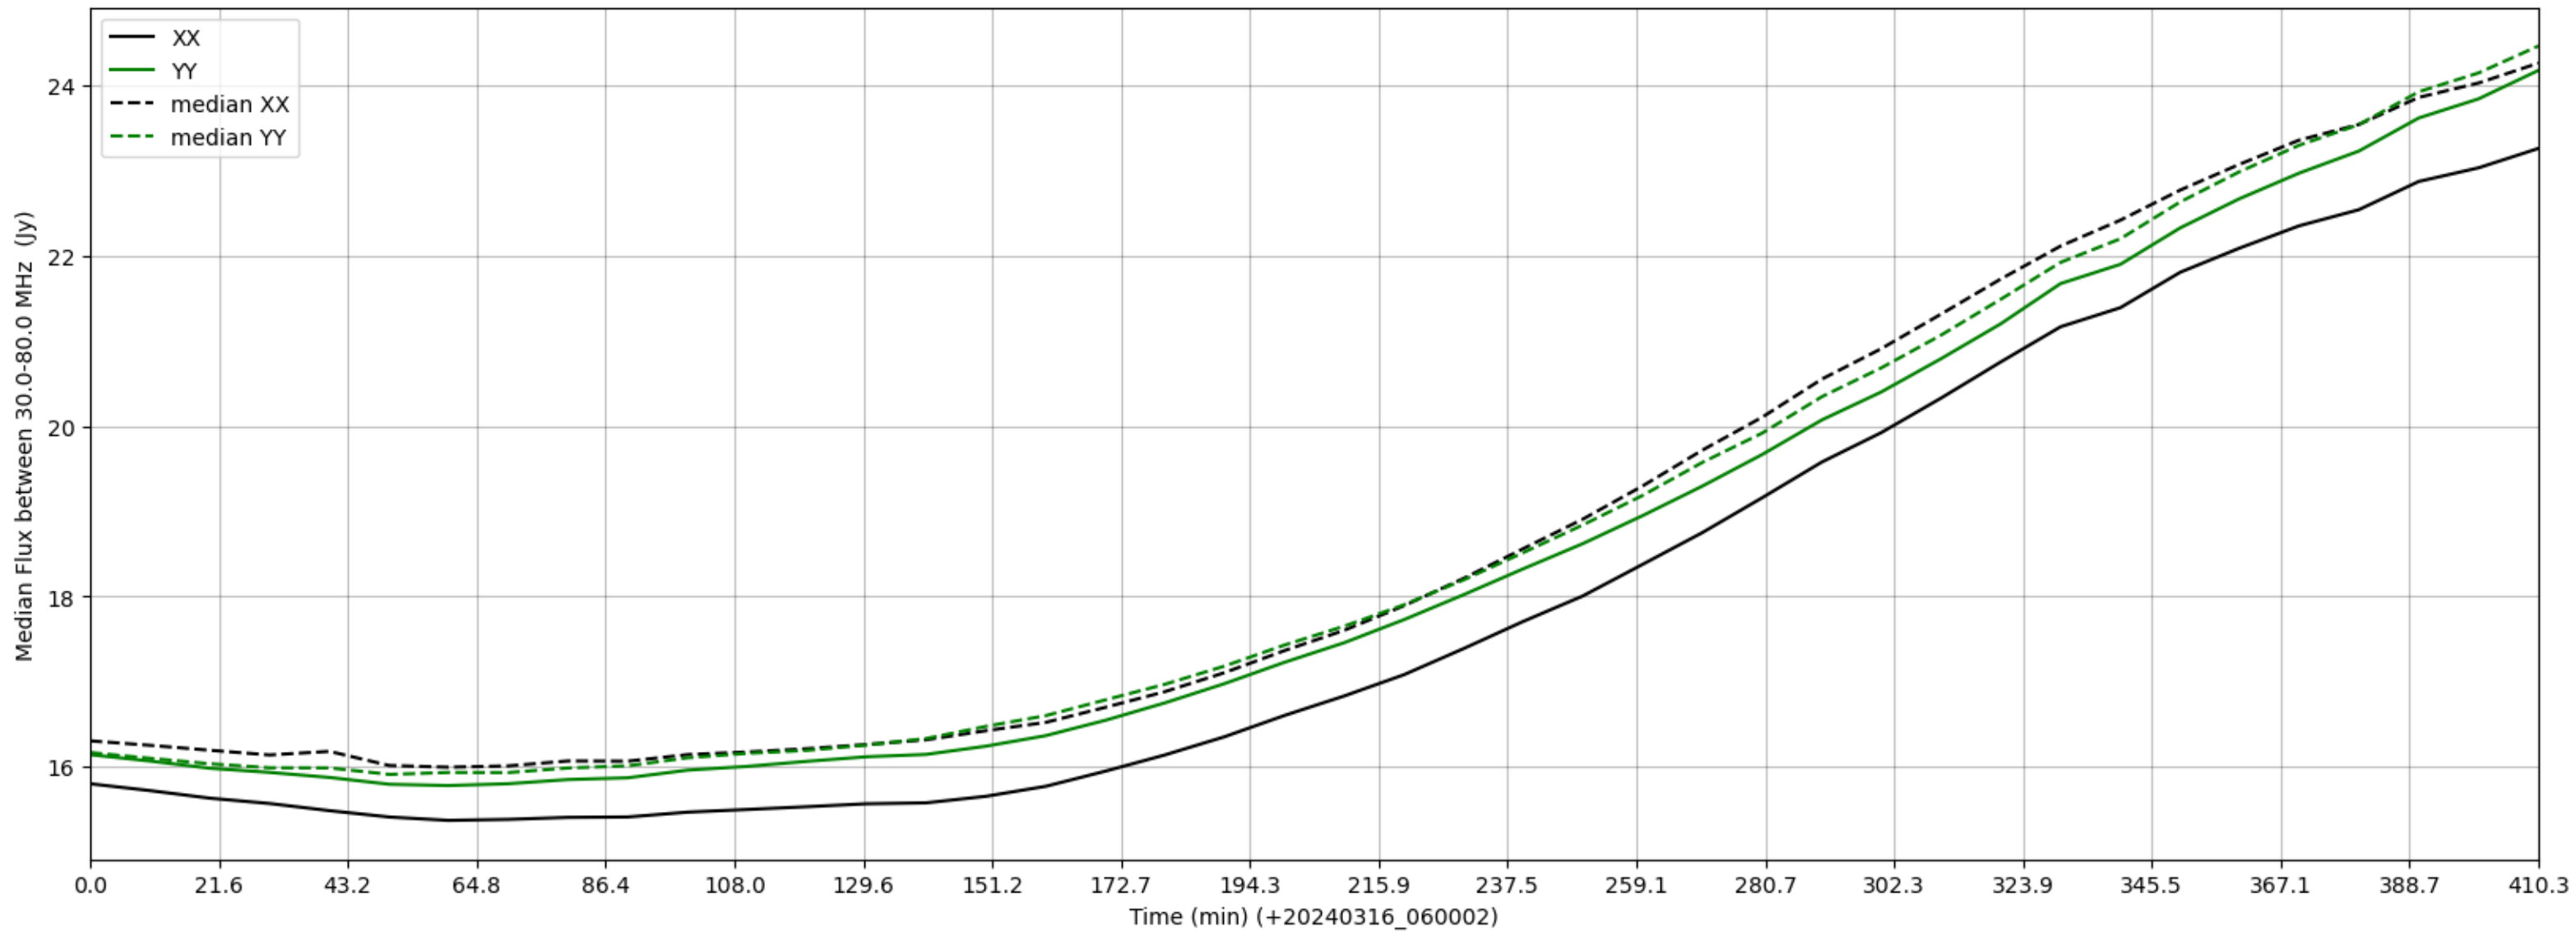

LWA073 - Correlator# 087 - XX FLAGS:Good - YY FLAGS:Good

LWA074 - Correlator# 086 - XX FLAGS:Good - YY FLAGS:Good