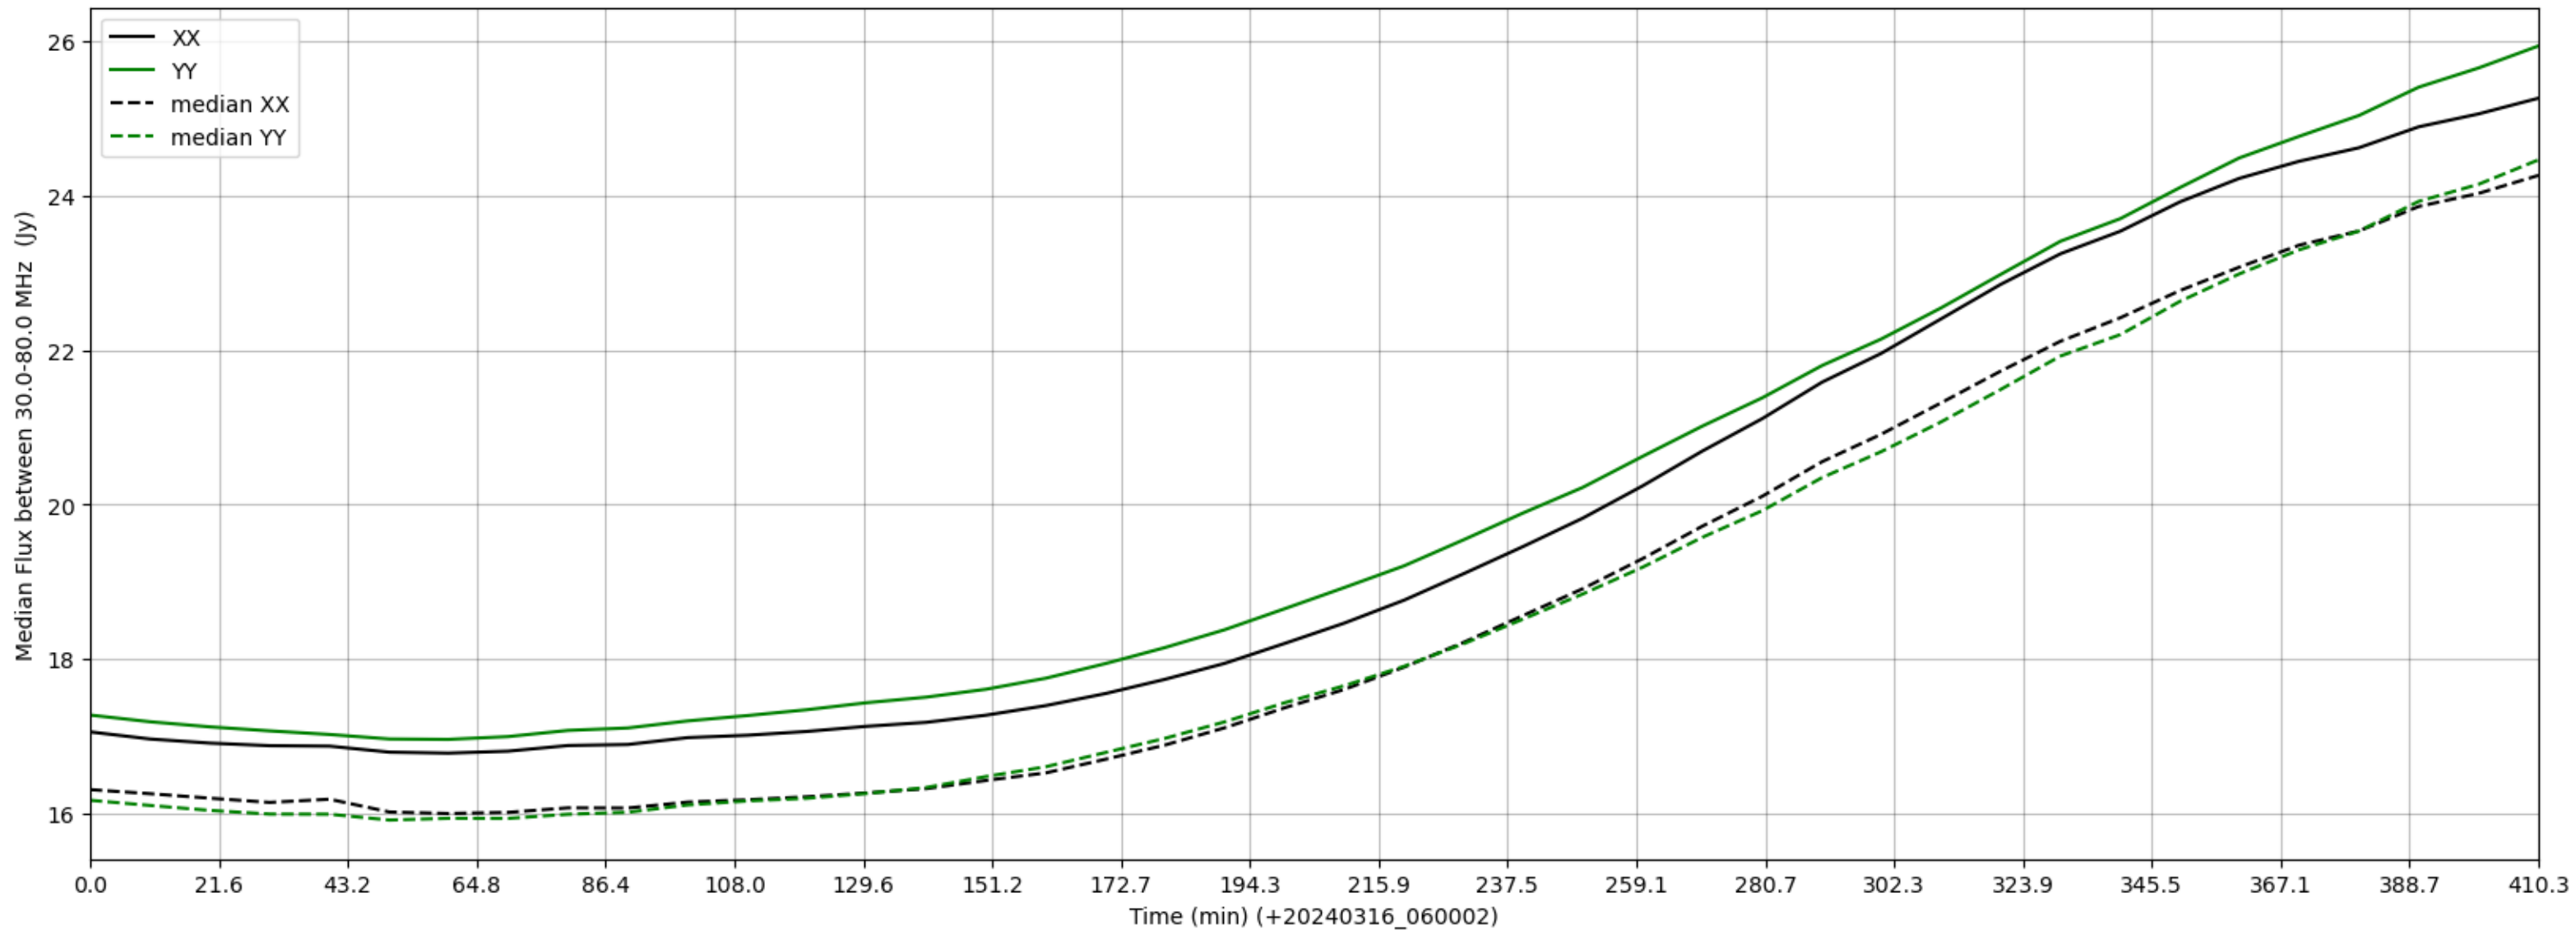

LWA262 - Correlator# 123 - XX FLAGS:Good - YY FLAGS:Good

LWA324 - Correlator# 122 - XX FLAGS:Good - YY FLAGS:Good