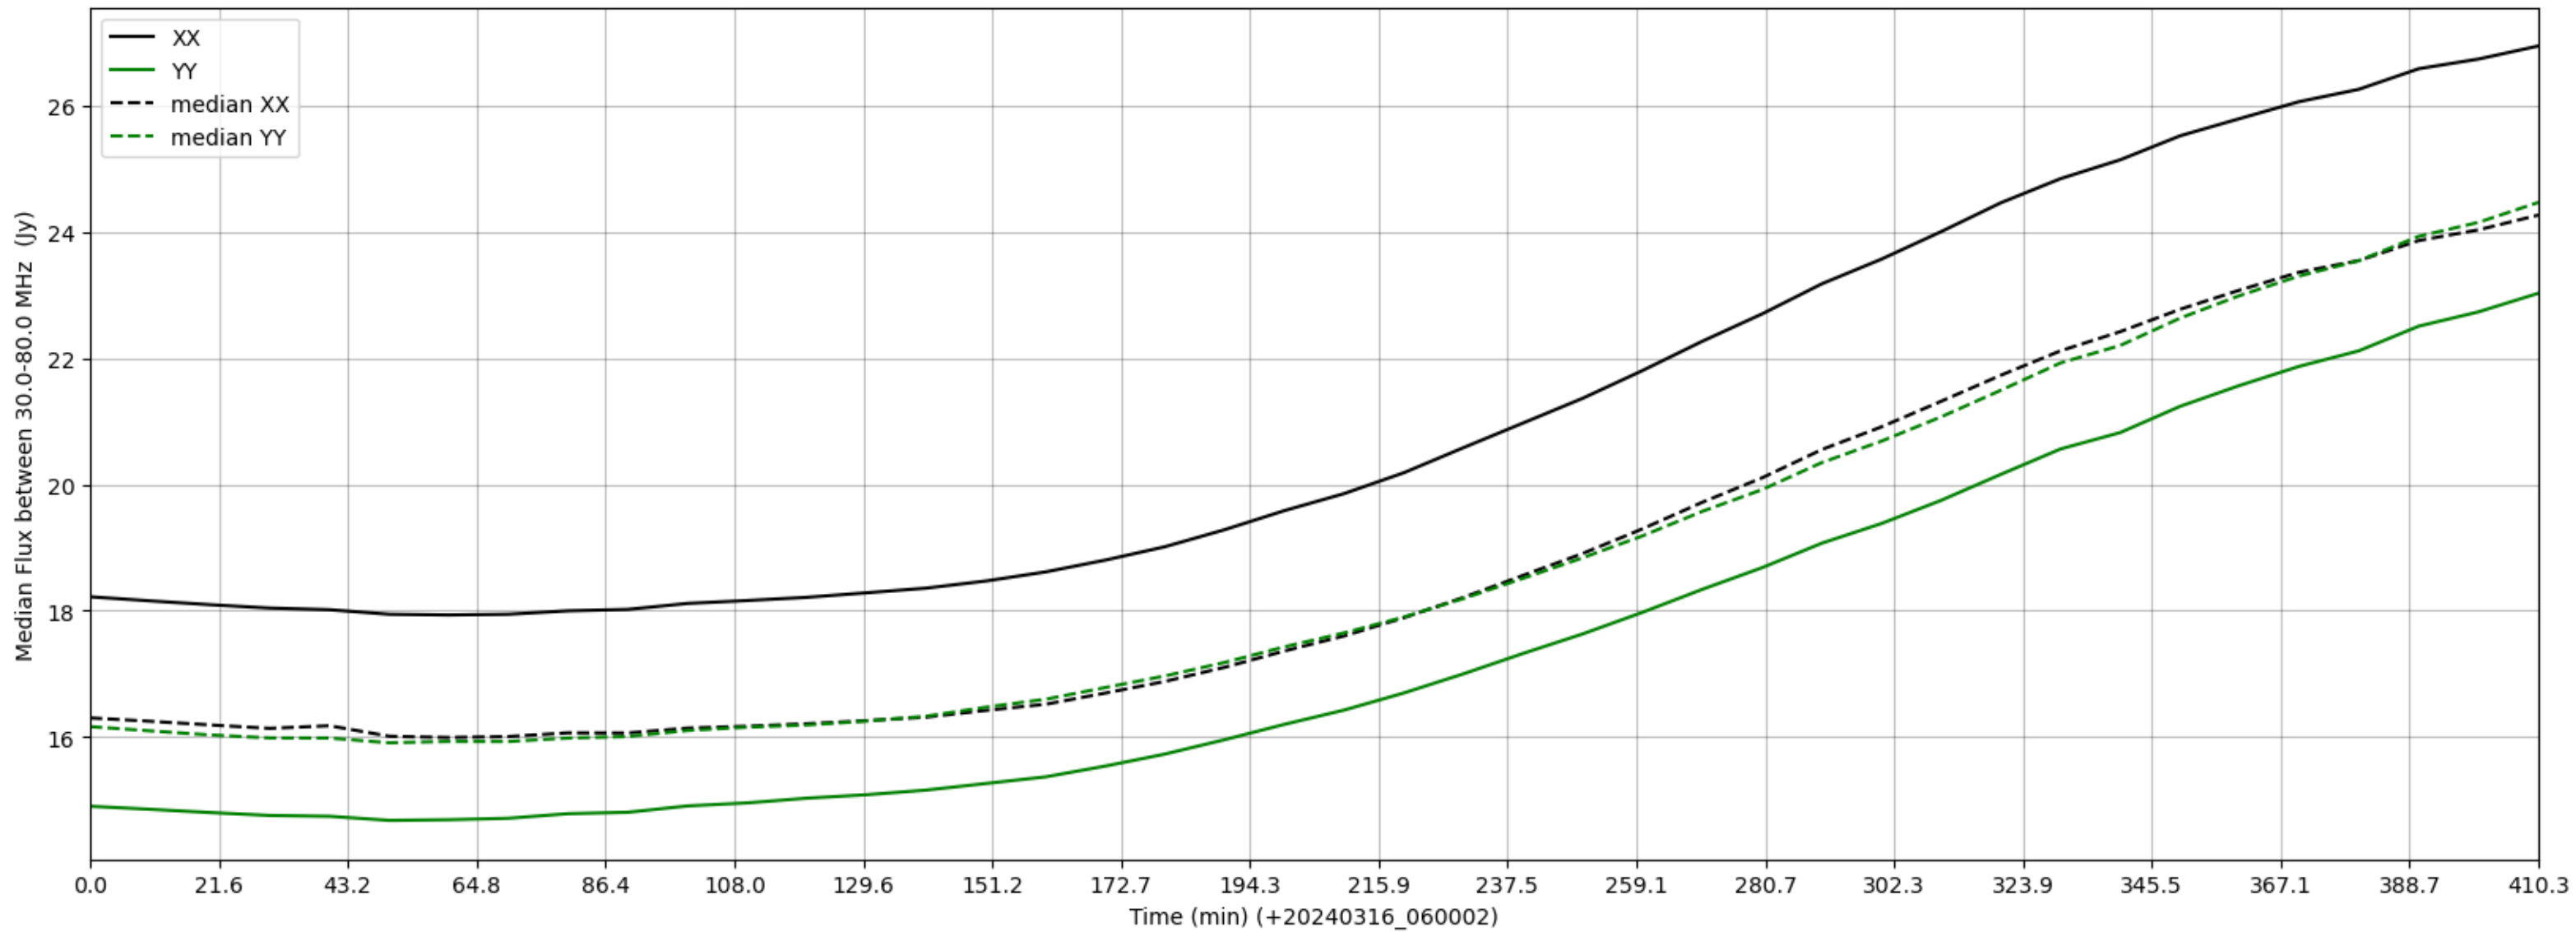

LWA206 - Correlator# 296 - XX FLAGS:Good - YY FLAGS:Good

LWA205 - Correlator# 297 - XX FLAGS:Good - YY FLAGS:Good

LWA208 - Correlator# 298 - XX FLAGS:Good - YY FLAGS:Good

LWA207 - Correlator# 299 - XX FLAGS:Good - YY FLAGS:Good