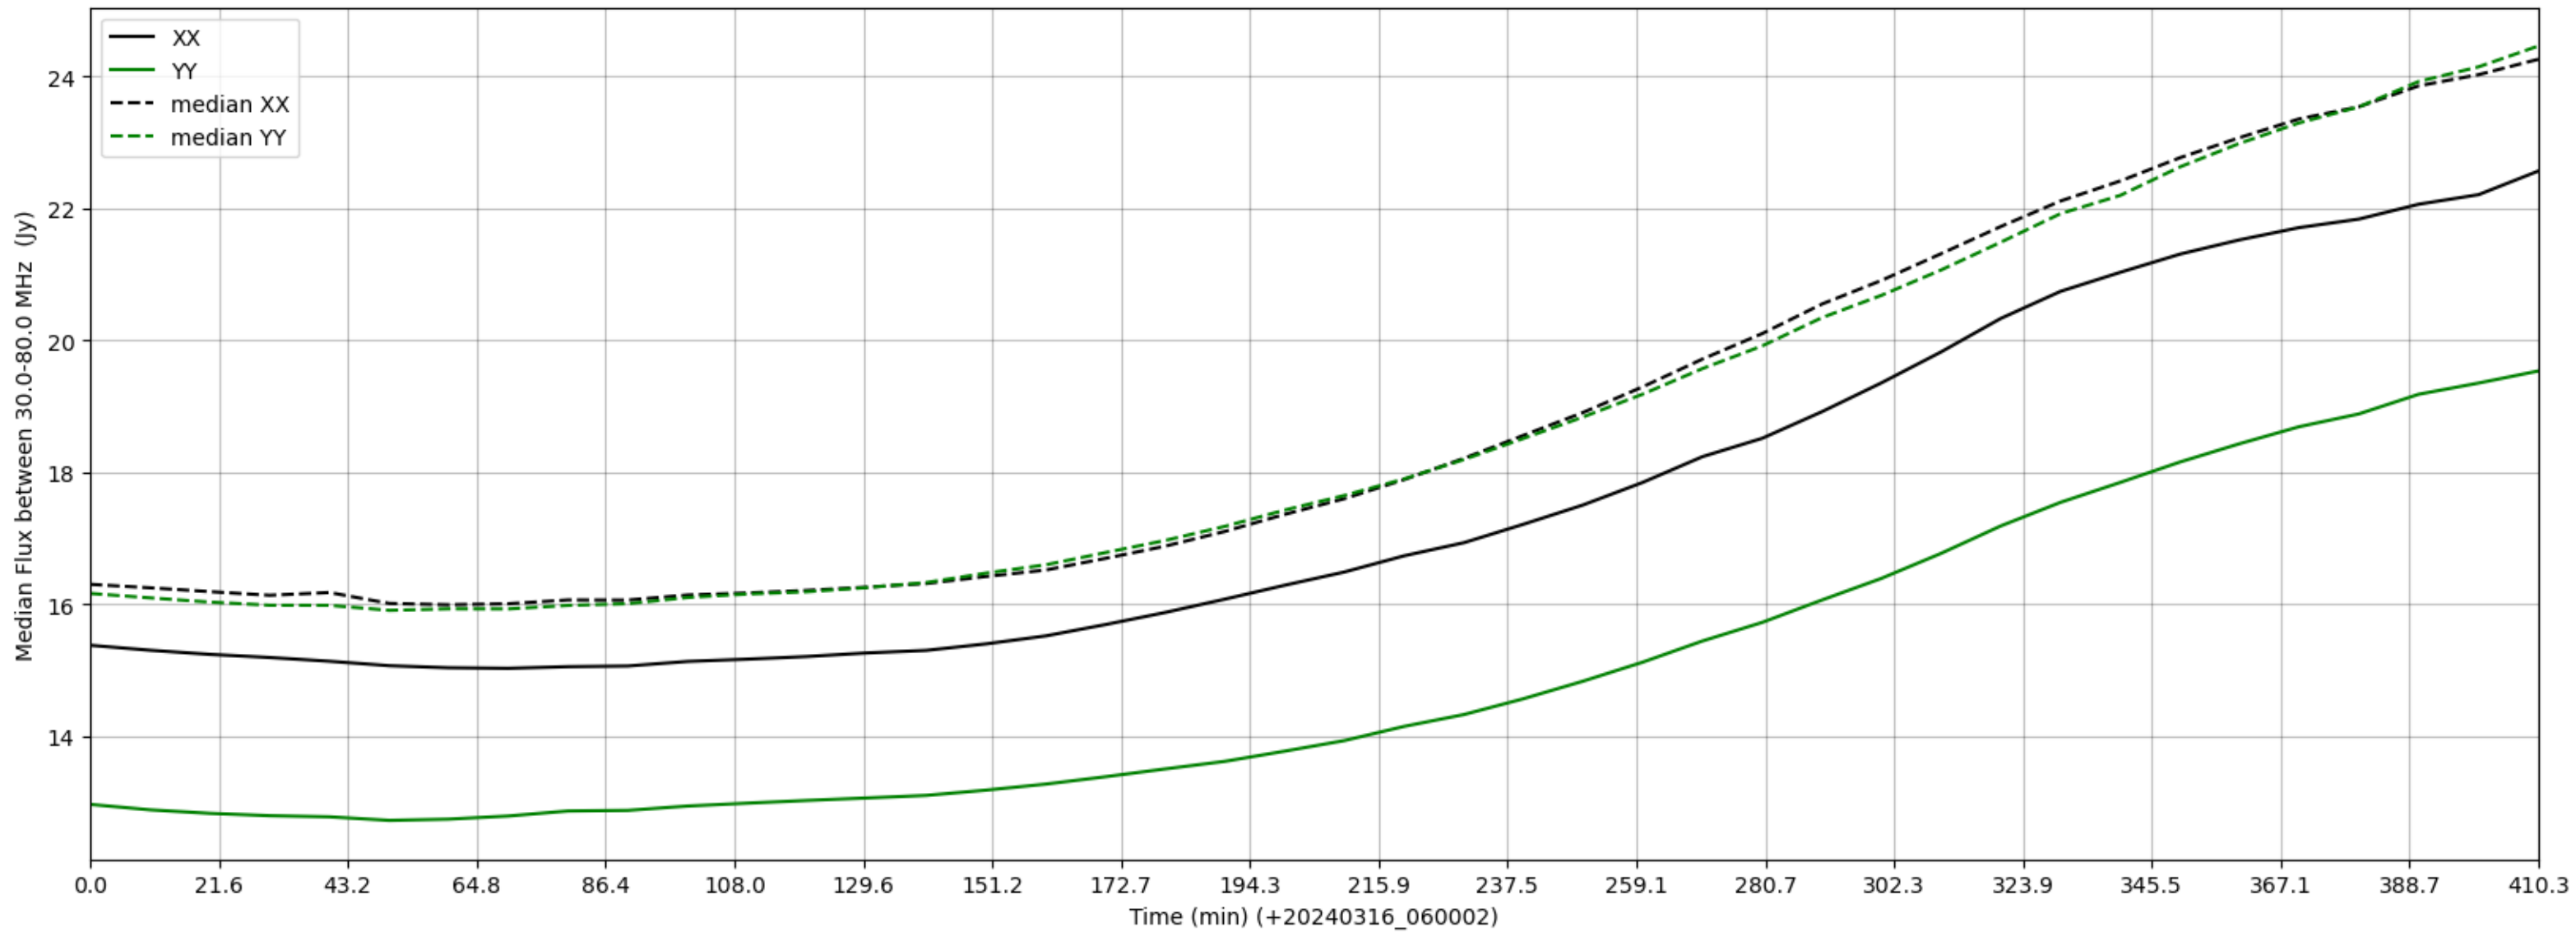

LWA178 - Correlator# 221 - XX FLAGS:Good - YY FLAGS:Good

LWA279 - Correlator# 220 - XX FLAGS:Good - YY FLAGS:Good