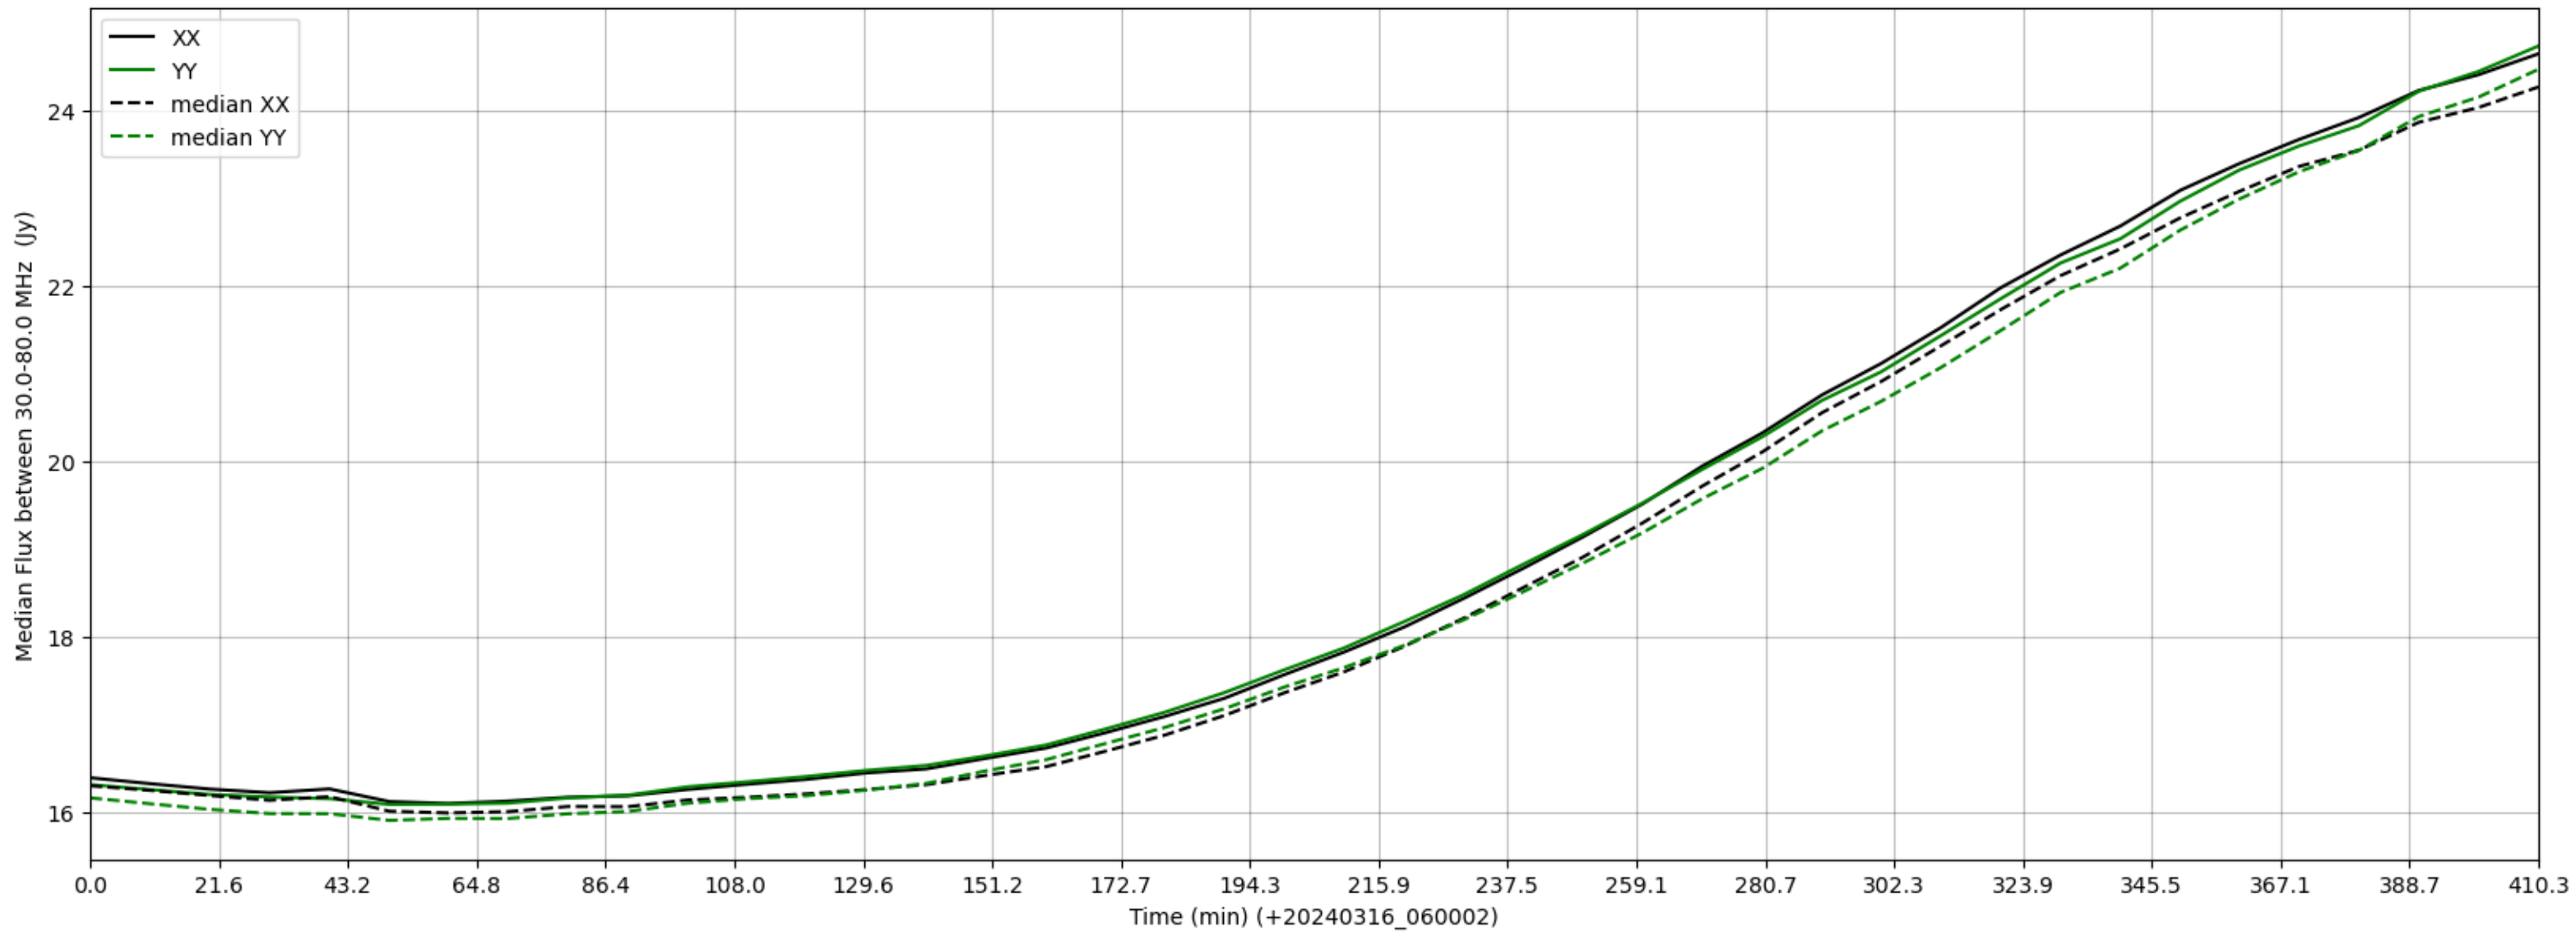

LWA051 - Correlator# 114 - XX FLAGS:Good - YY FLAGS:Good

LWA048 - Correlator# 113 - XX FLAGS:Good - YY FLAGS:Good