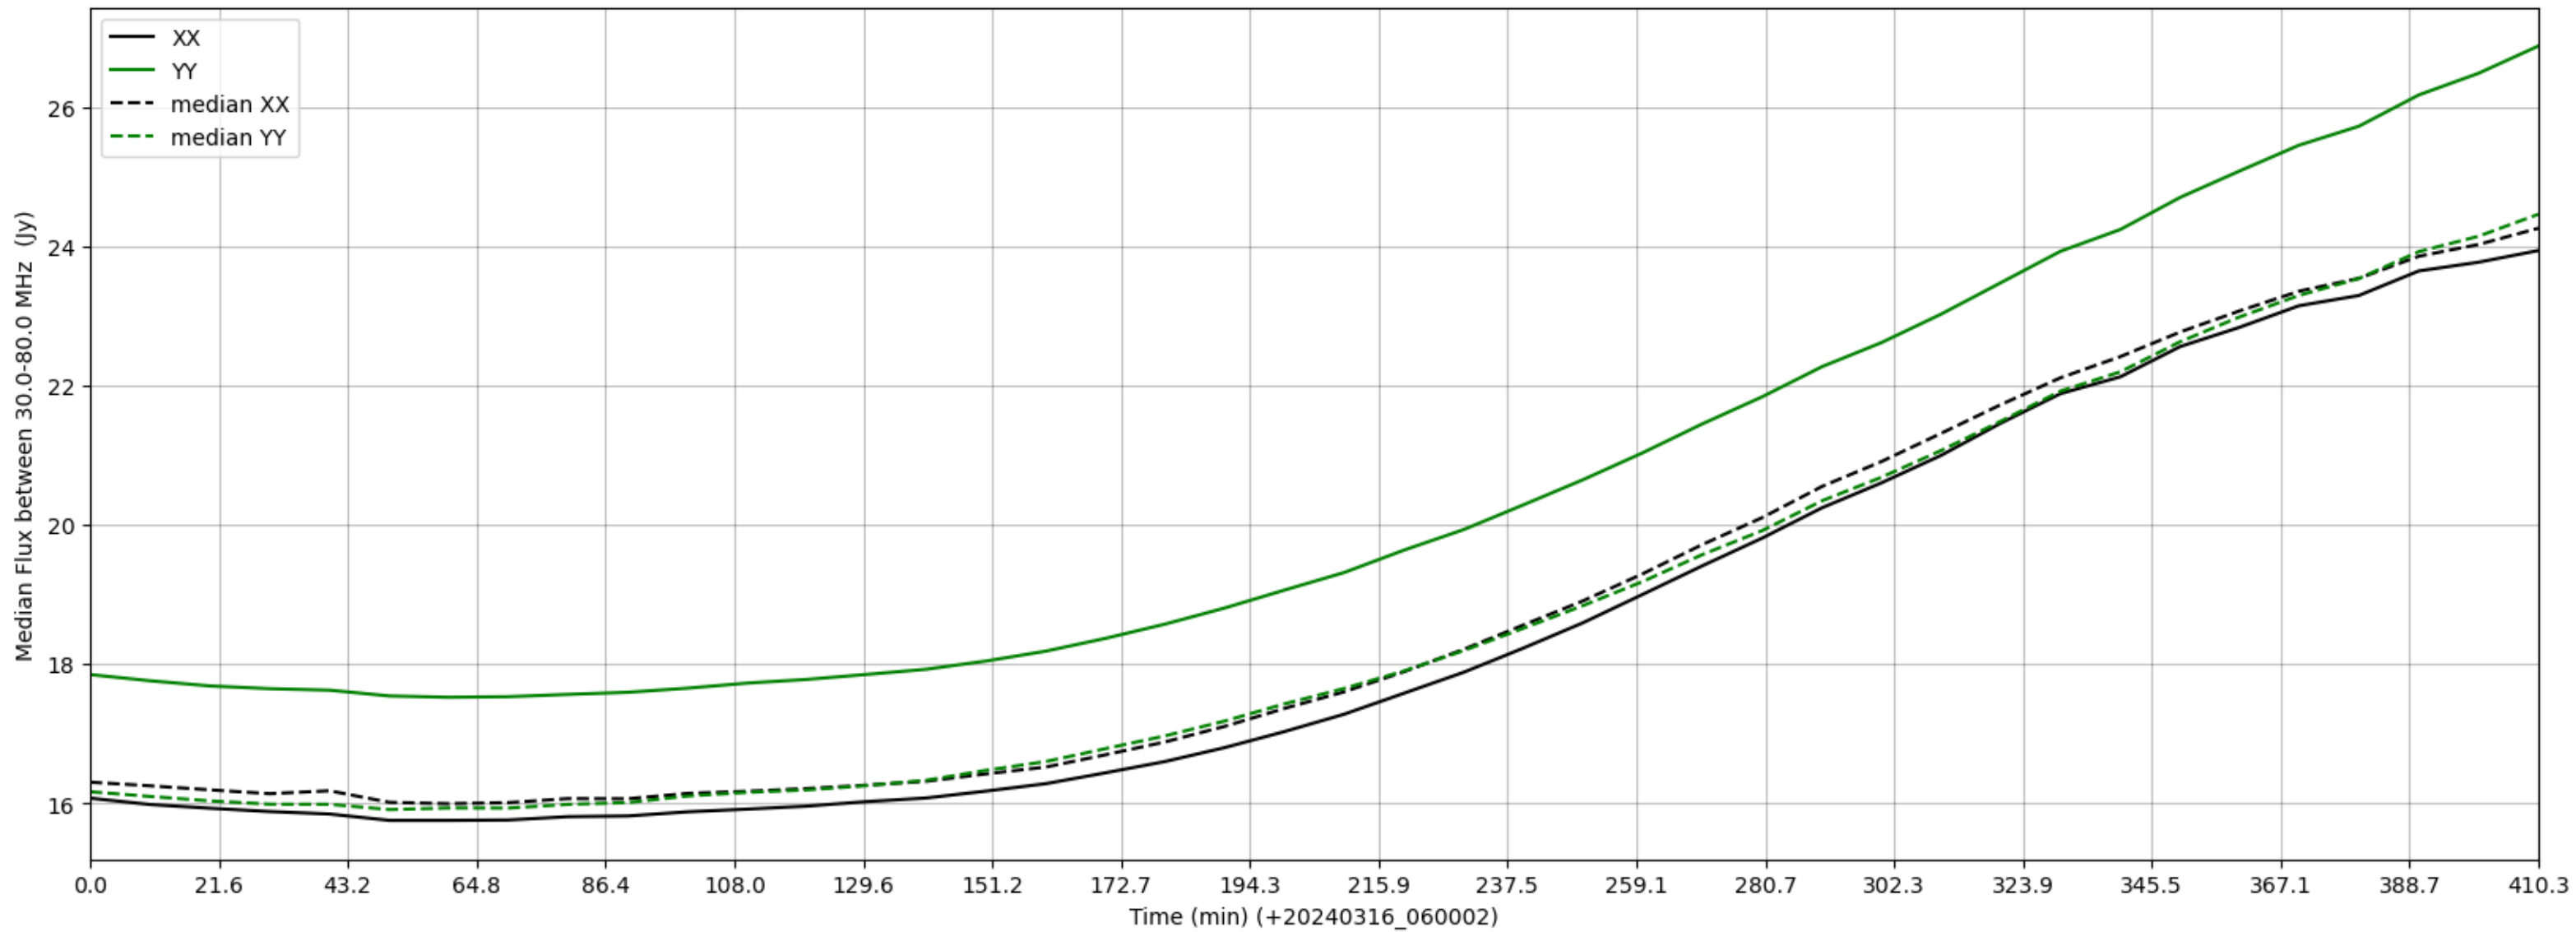

LWA293 - Correlator# 284 - XX FLAGS:Good - YY FLAGS:Good

LWA290 - Correlator# 285 - XX FLAGS:Good - YY FLAGS:Good

LWA357 - Correlator# 286 - XX FLAGS:Good - YY FLAGS:Good

LWA329 - Correlator# 287 - XX FLAGS:Good - YY FLAGS:Good