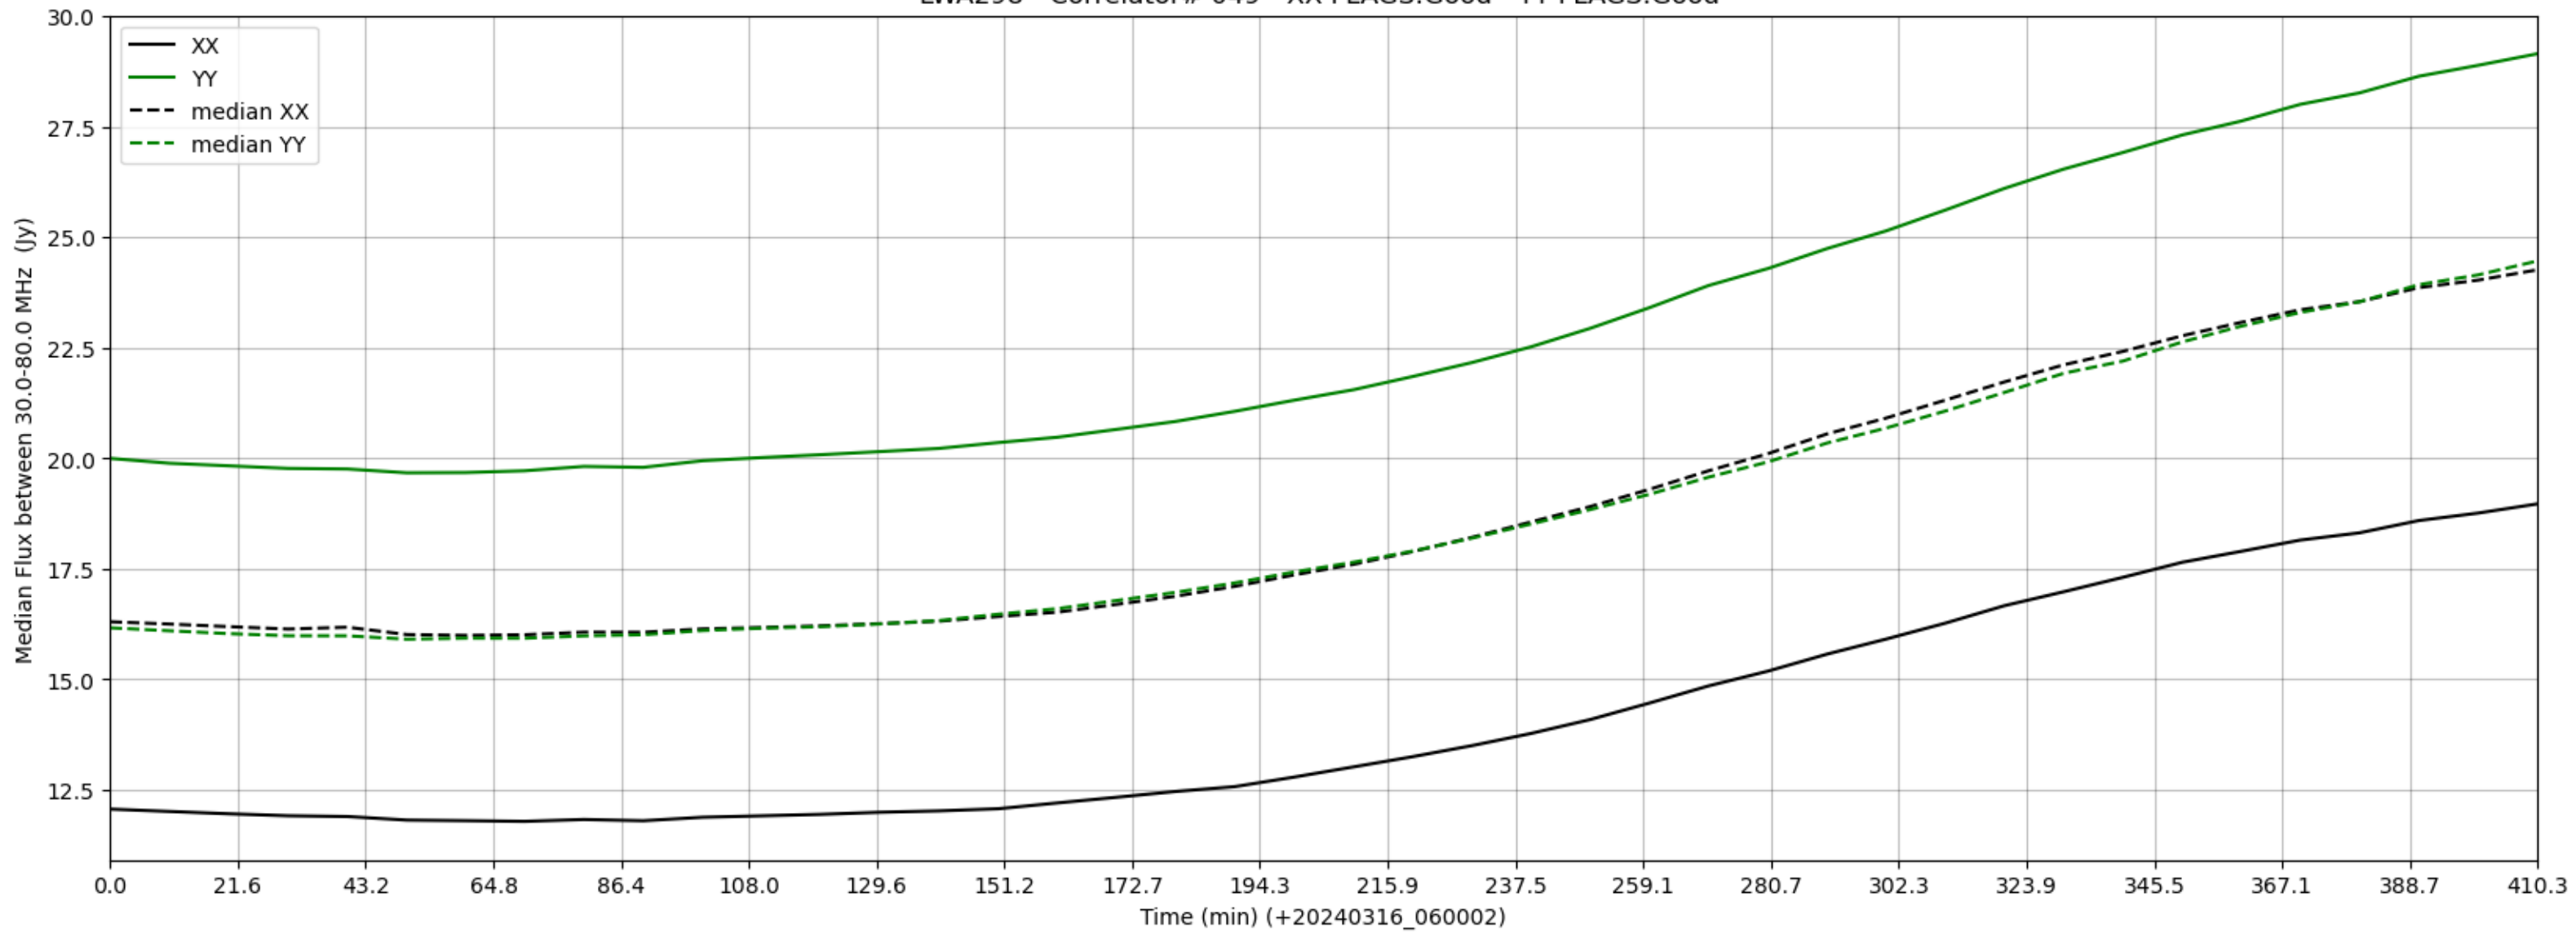

LWA305 - Correlator# 050 - XX FLAGS:Good - YY FLAGS:Good

LWA298 - Correlator# 049 - XX FLAGS:Good - YY FLAGS:Good