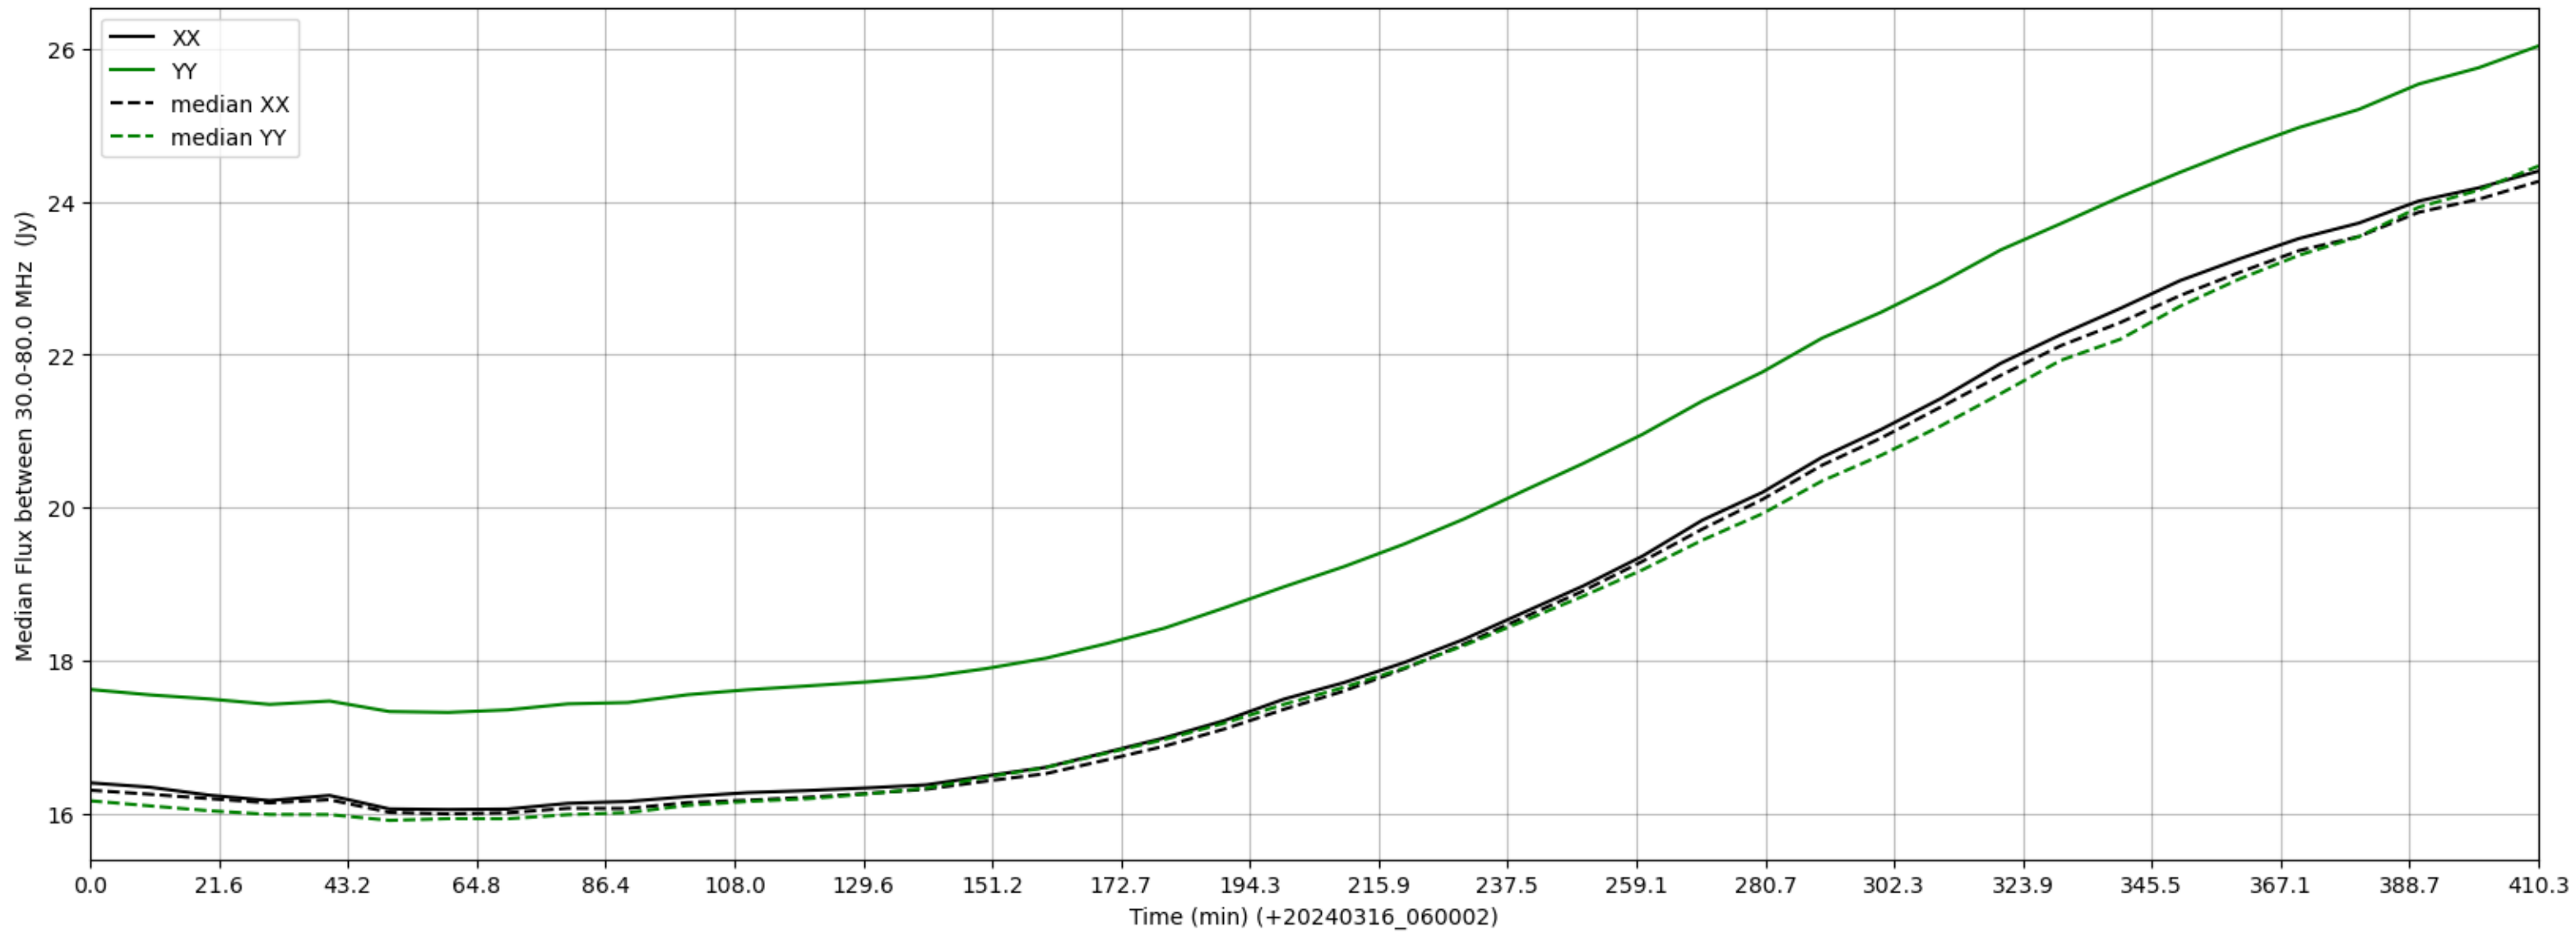

LWA180 - Correlator# 322 - XX FLAGS:Good - YY FLAGS:Good

LWA247 - Correlator# 321 - XX FLAGS:Good - YY FLAGS:Good