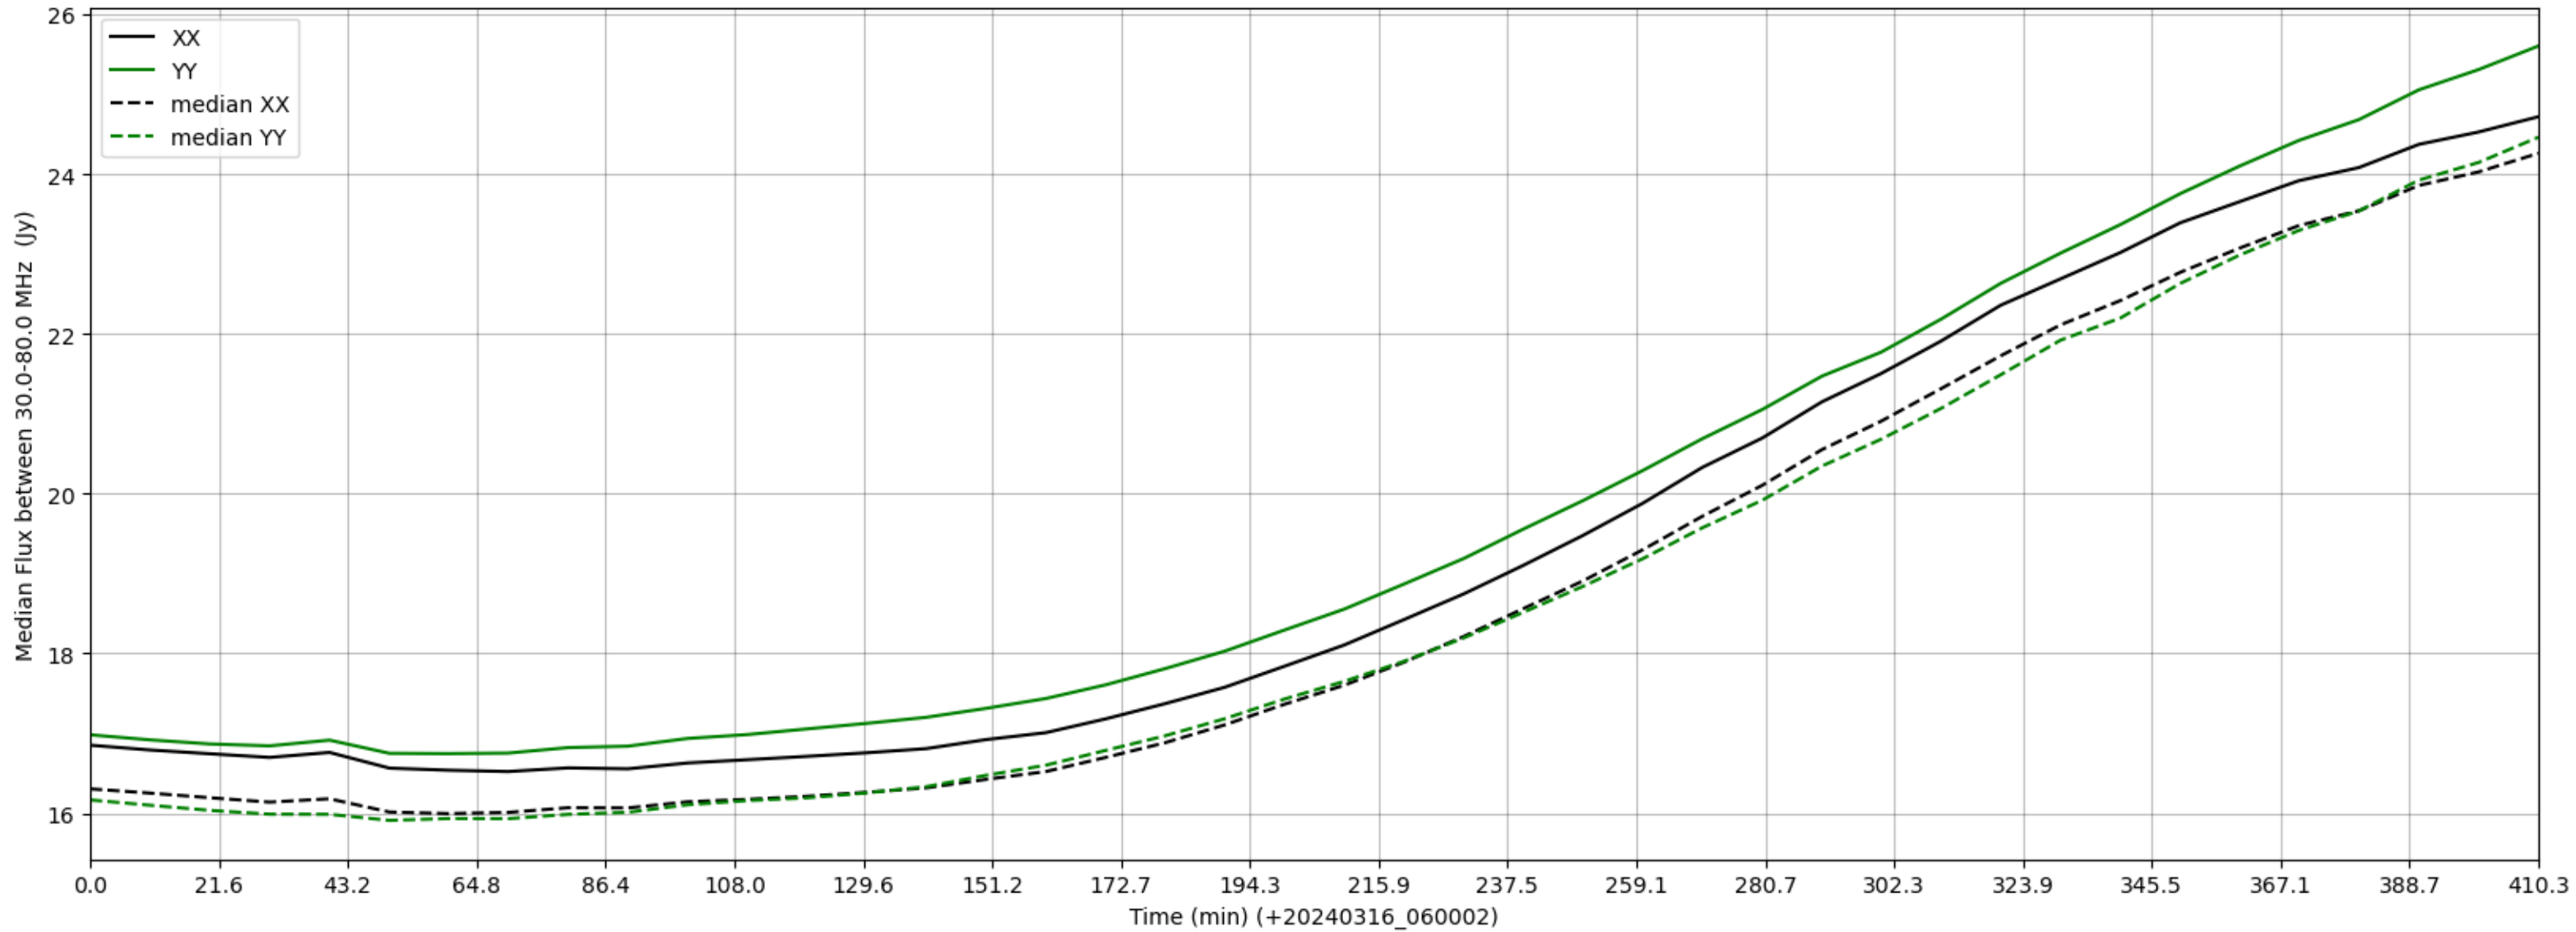

LWA013 - Correlator# 096 - XX FLAGS:Good - YY FLAGS:Good

LWA016 - Correlator# 097 - XX FLAGS:Good - YY FLAGS:Good

LWA015 - Correlator# 098 - XX FLAGS:Good - YY FLAGS:Good

LWA014 - Correlator# 099 - XX FLAGS:Good - YY FLAGS:Good