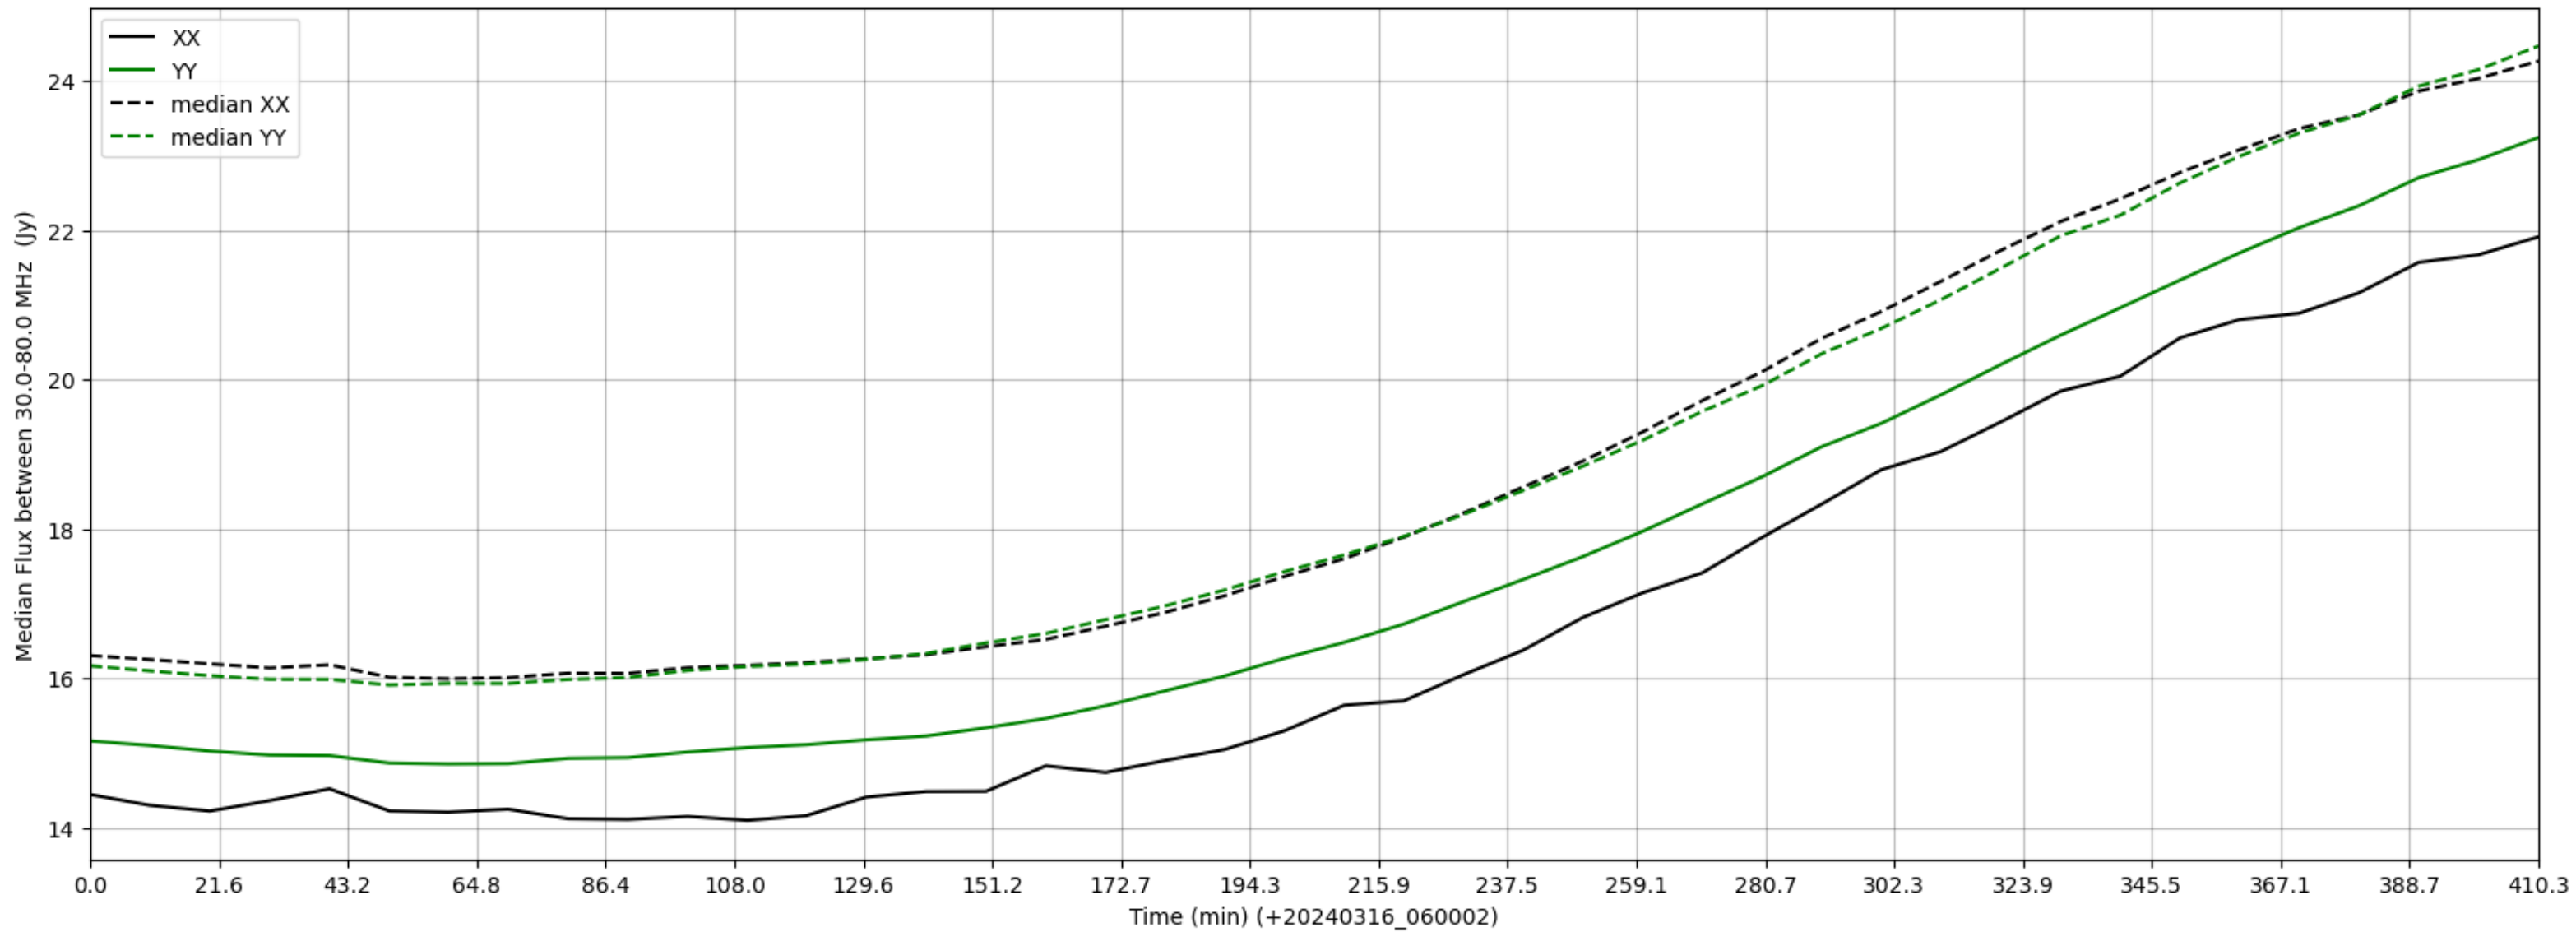

LWA224 - Correlator# 248 - XX FLAGS:Good - YY FLAGS:Good

LWA222 - Correlator# 249 - XX FLAGS:Good - YY FLAGS:Good

LWA326 - Correlator# 250 - XX FLAGS:Good - YY FLAGS:Good

LWA322 - Correlator# 251 - XX FLAGS:Good - YY FLAGS:Good