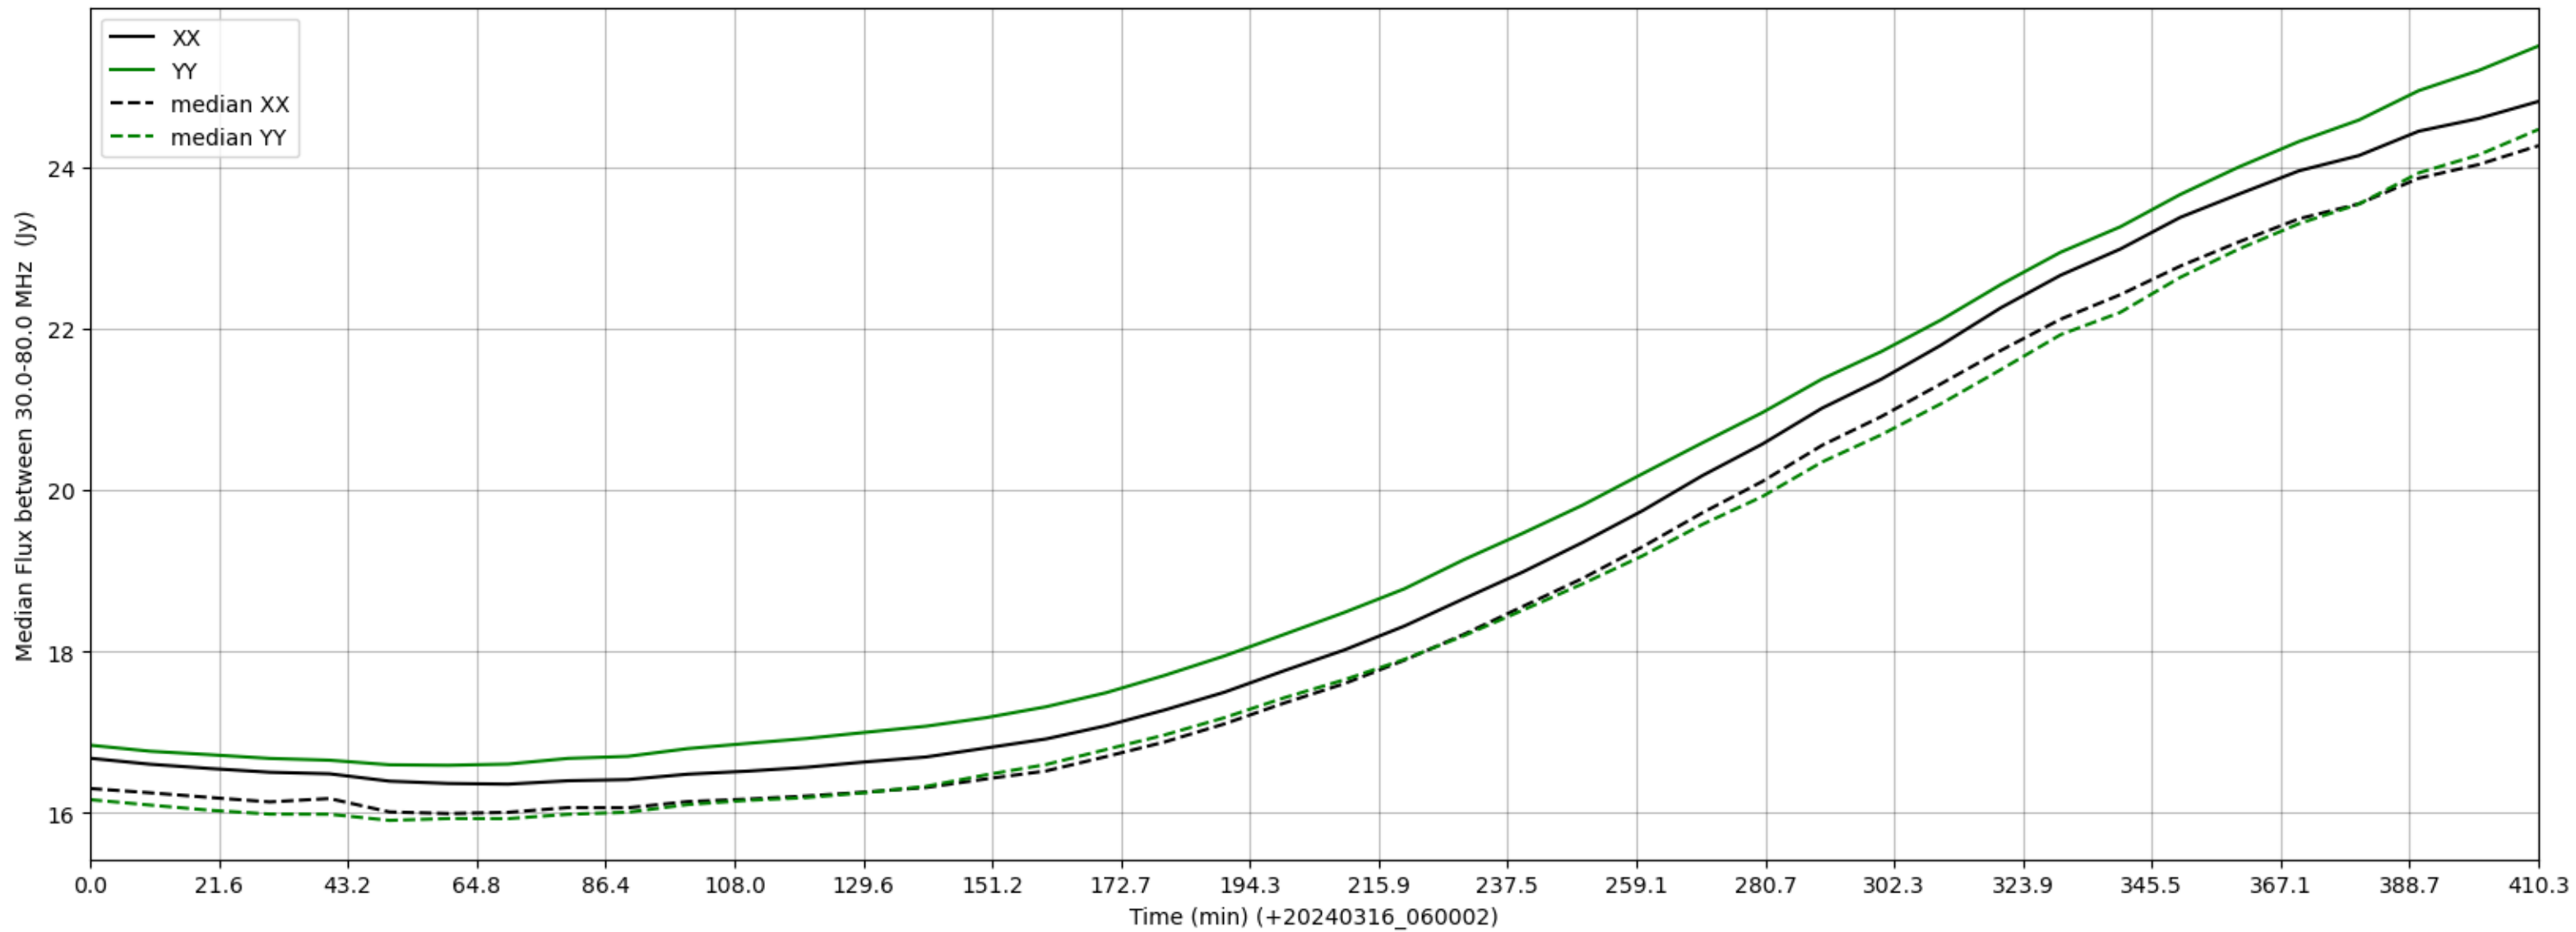

LWA147 - Correlator# 214 - XX FLAGS:Good - YY FLAGS:Good

LWA144 - Correlator# 213 - XX FLAGS:Good - YY FLAGS:Good