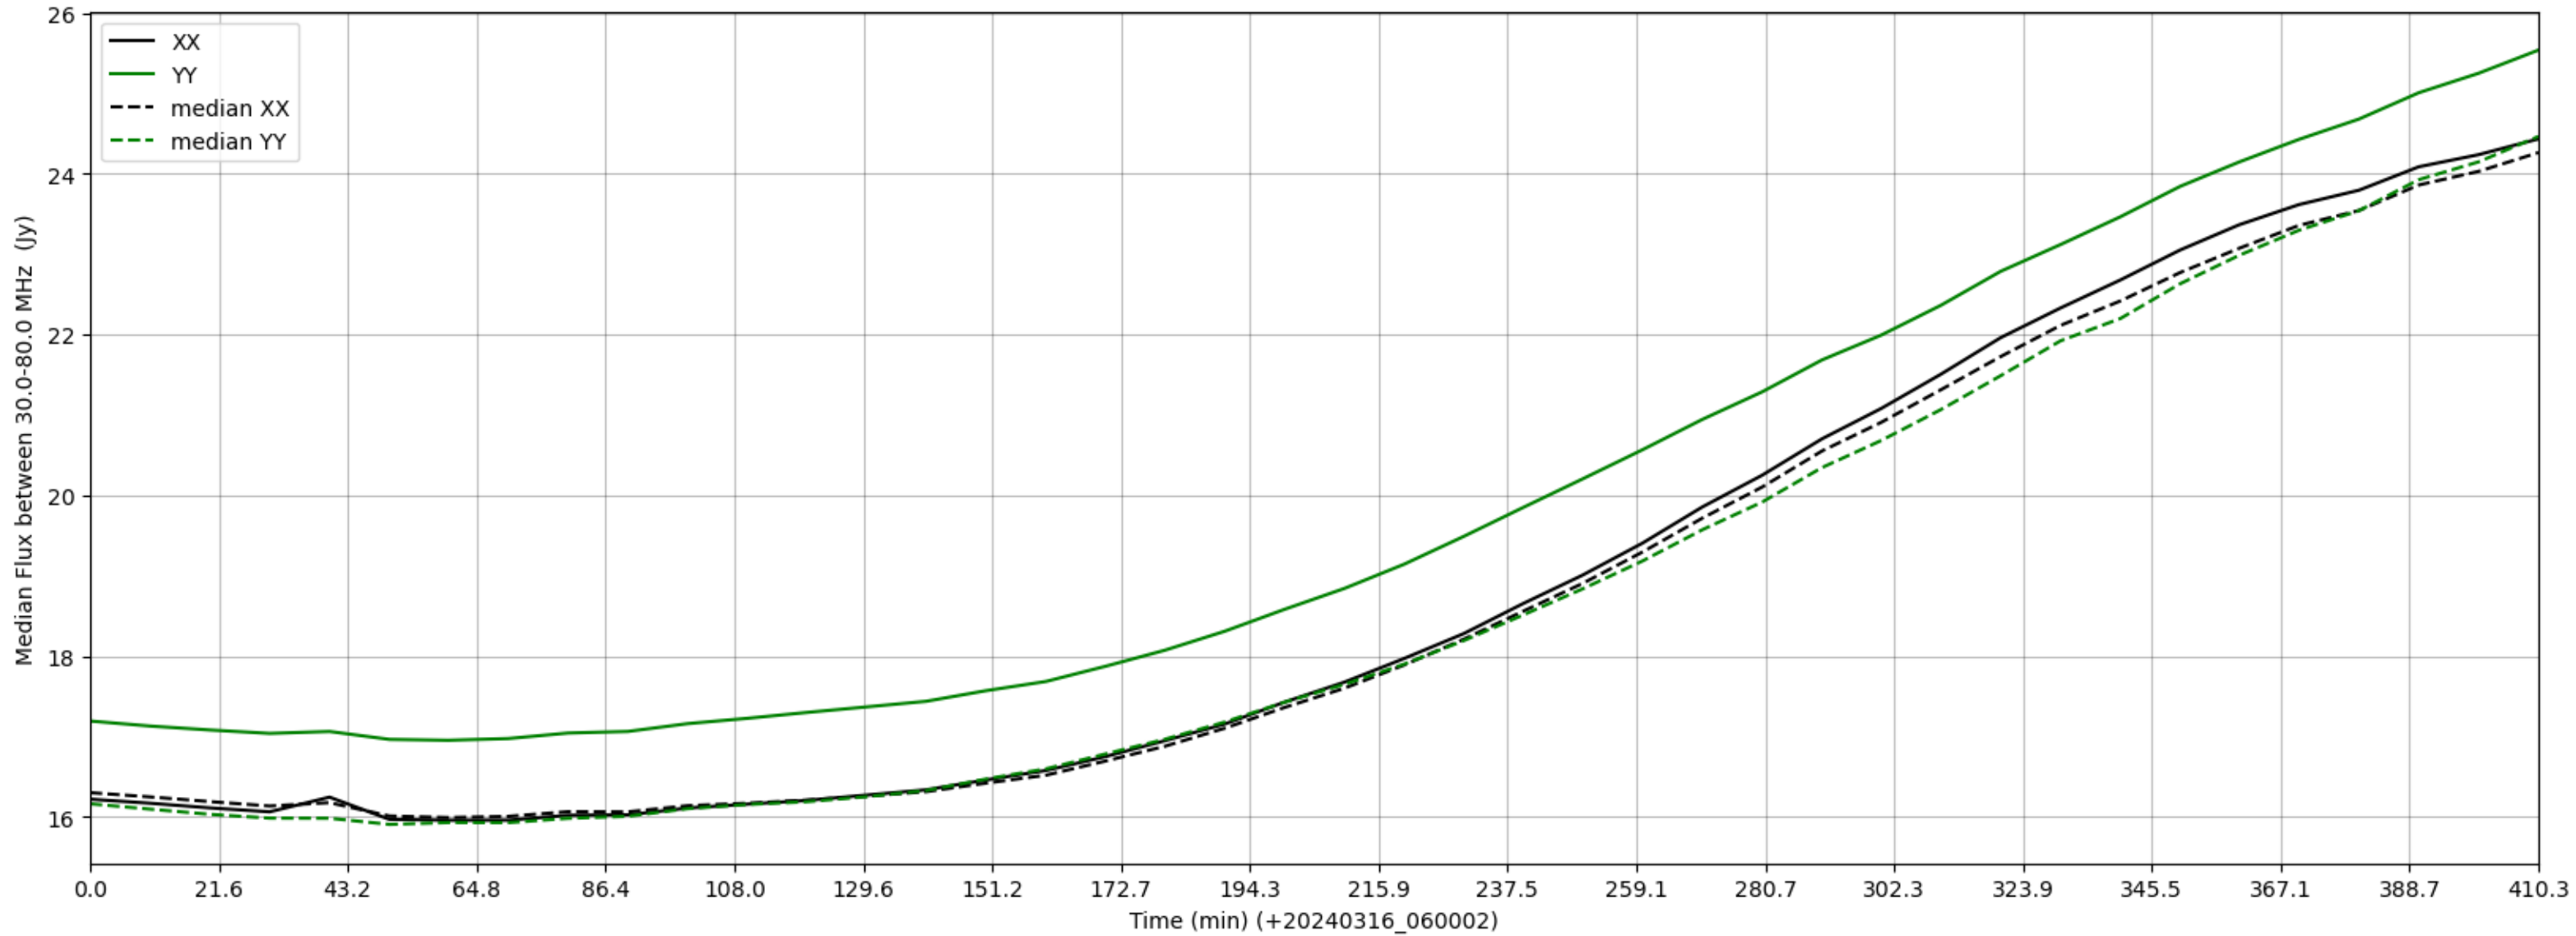

LWA121 - Correlator# 153 - XX FLAGS:Good - YY FLAGS:Good

LWA122 - Correlator# 152 - XX FLAGS:Good - YY FLAGS:Good