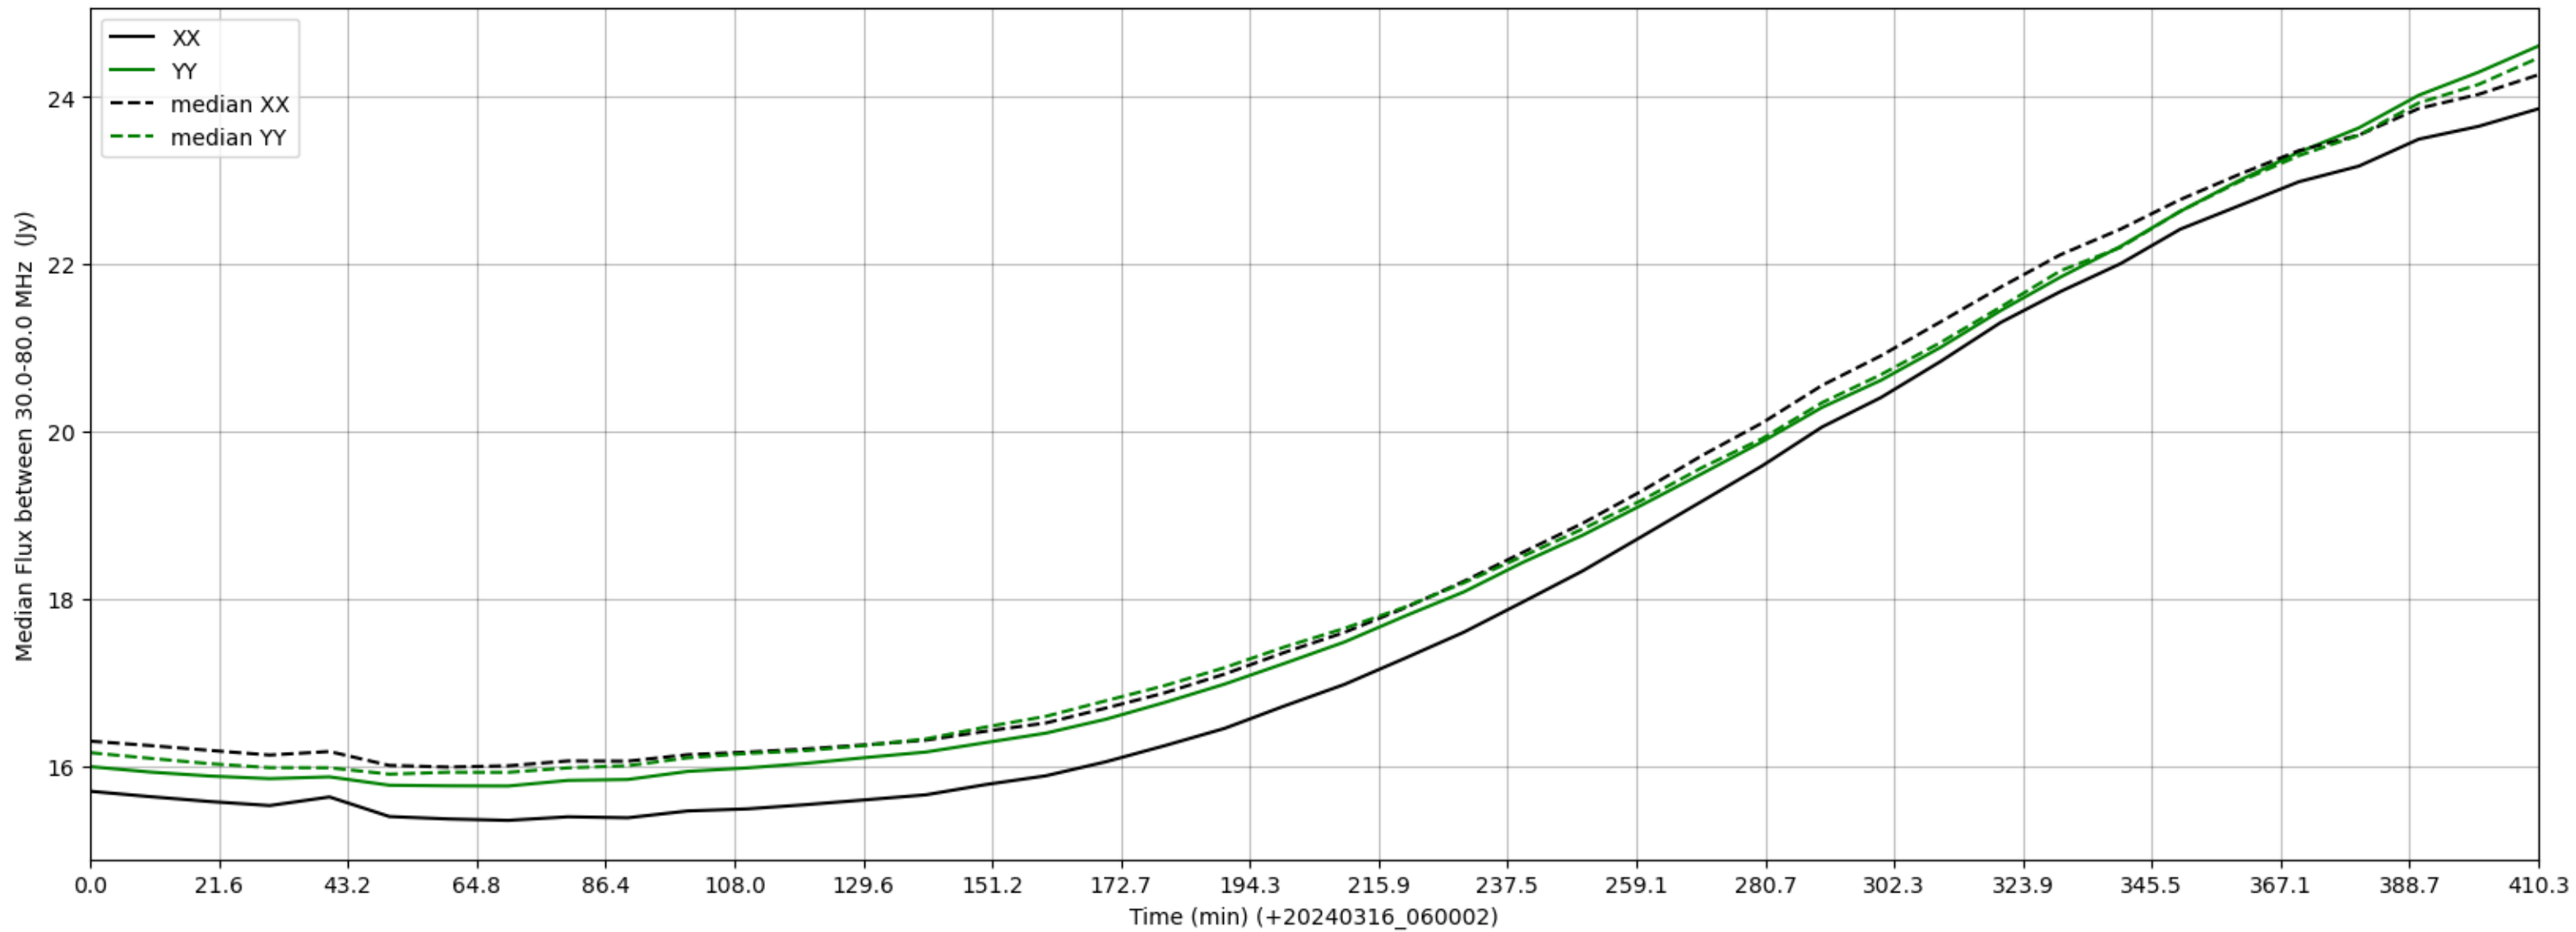

LWA049 - Correlator# 112 - XX FLAGS:Good - YY FLAGS:Good

LWA048 - Correlator# 113 - XX FLAGS:Good - YY FLAGS:Good

LWA051 - Correlator# 114 - XX FLAGS:Good - YY FLAGS:Good

LWA050 - Correlator# 115 - XX FLAGS:Good - YY FLAGS:Good