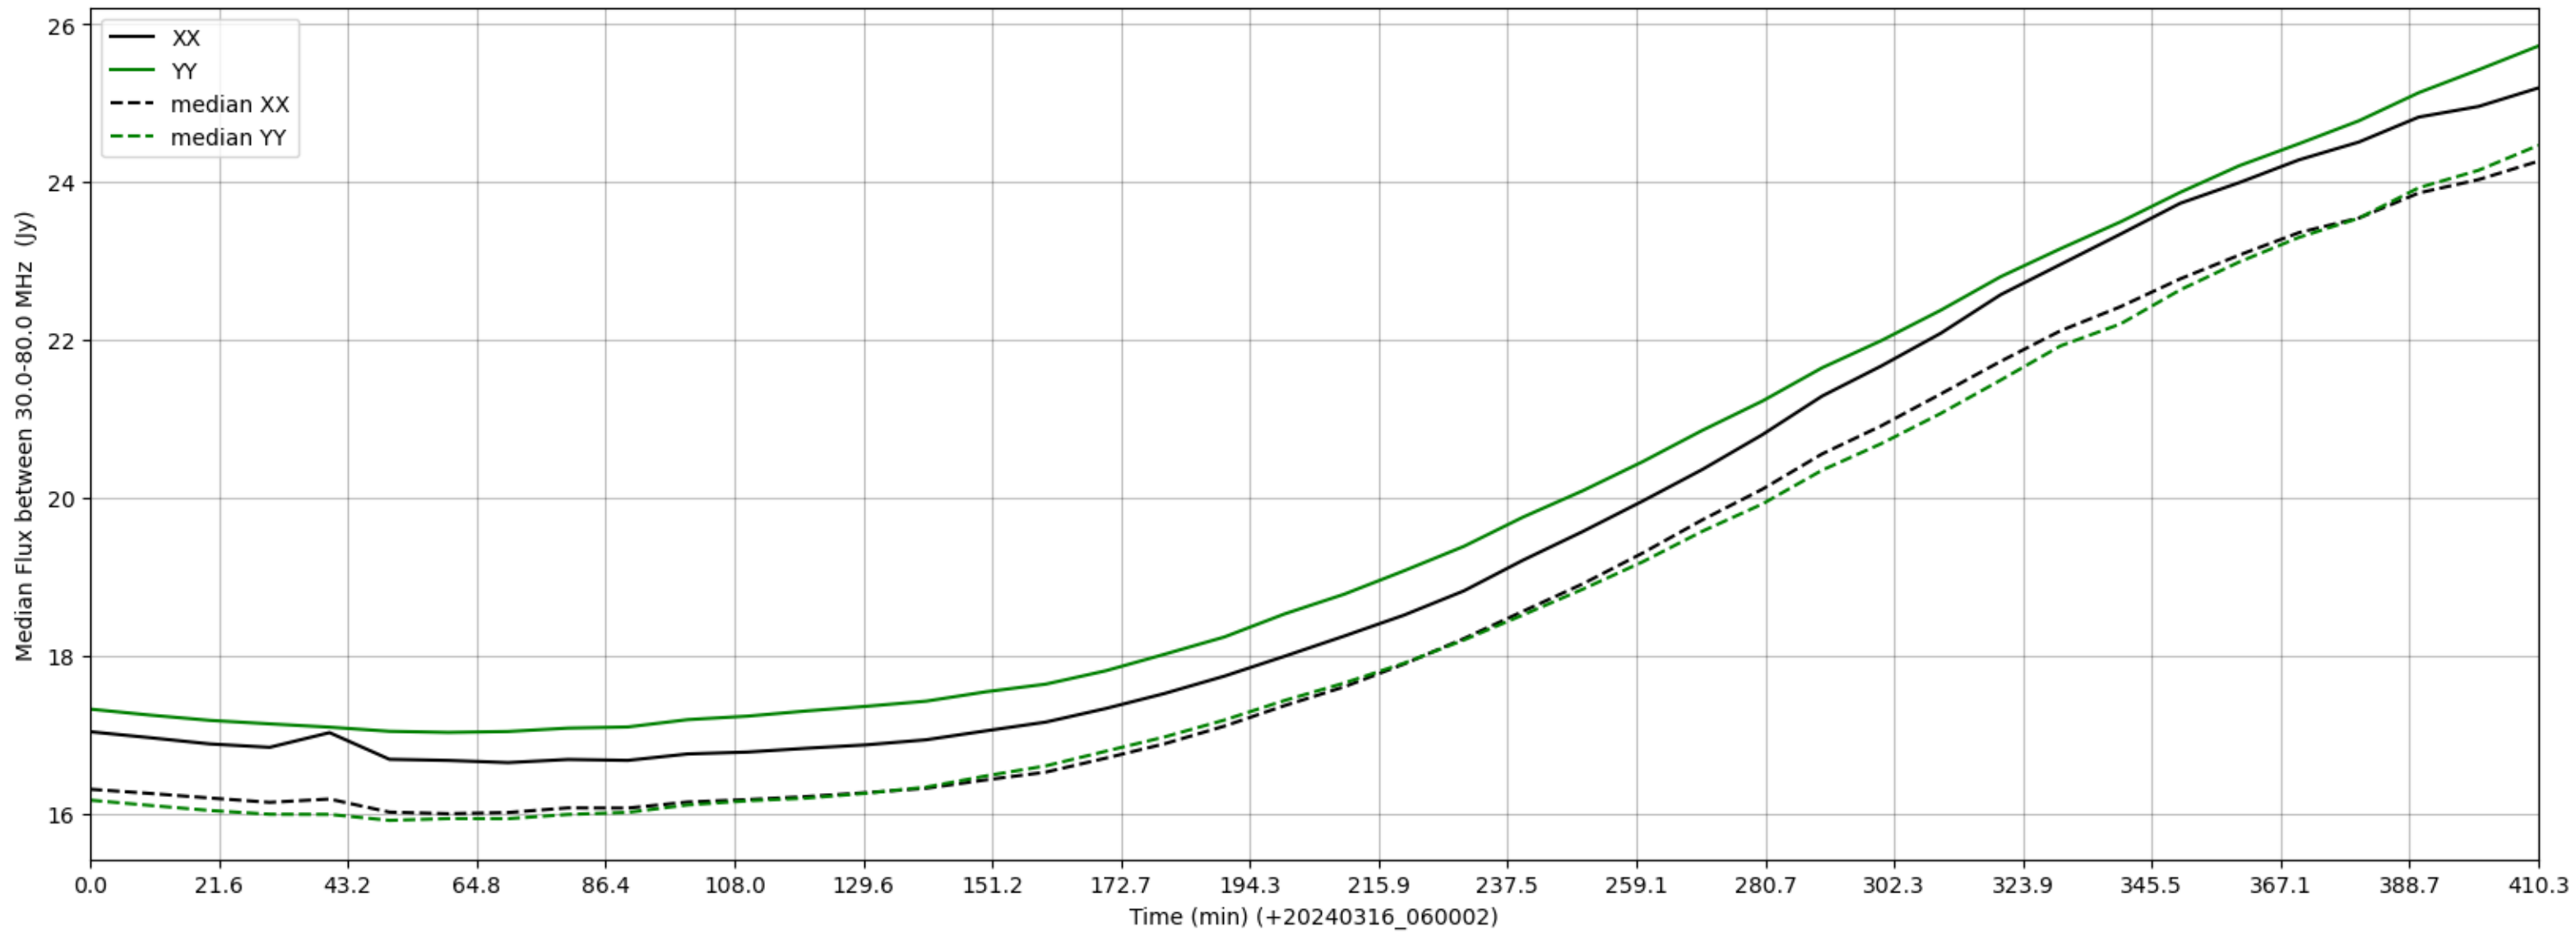

LWA056 - Correlator# 135 - XX FLAGS:Good - YY FLAGS:Good

LWA057 - Correlator# 134 - XX FLAGS:Good - YY FLAGS:Good