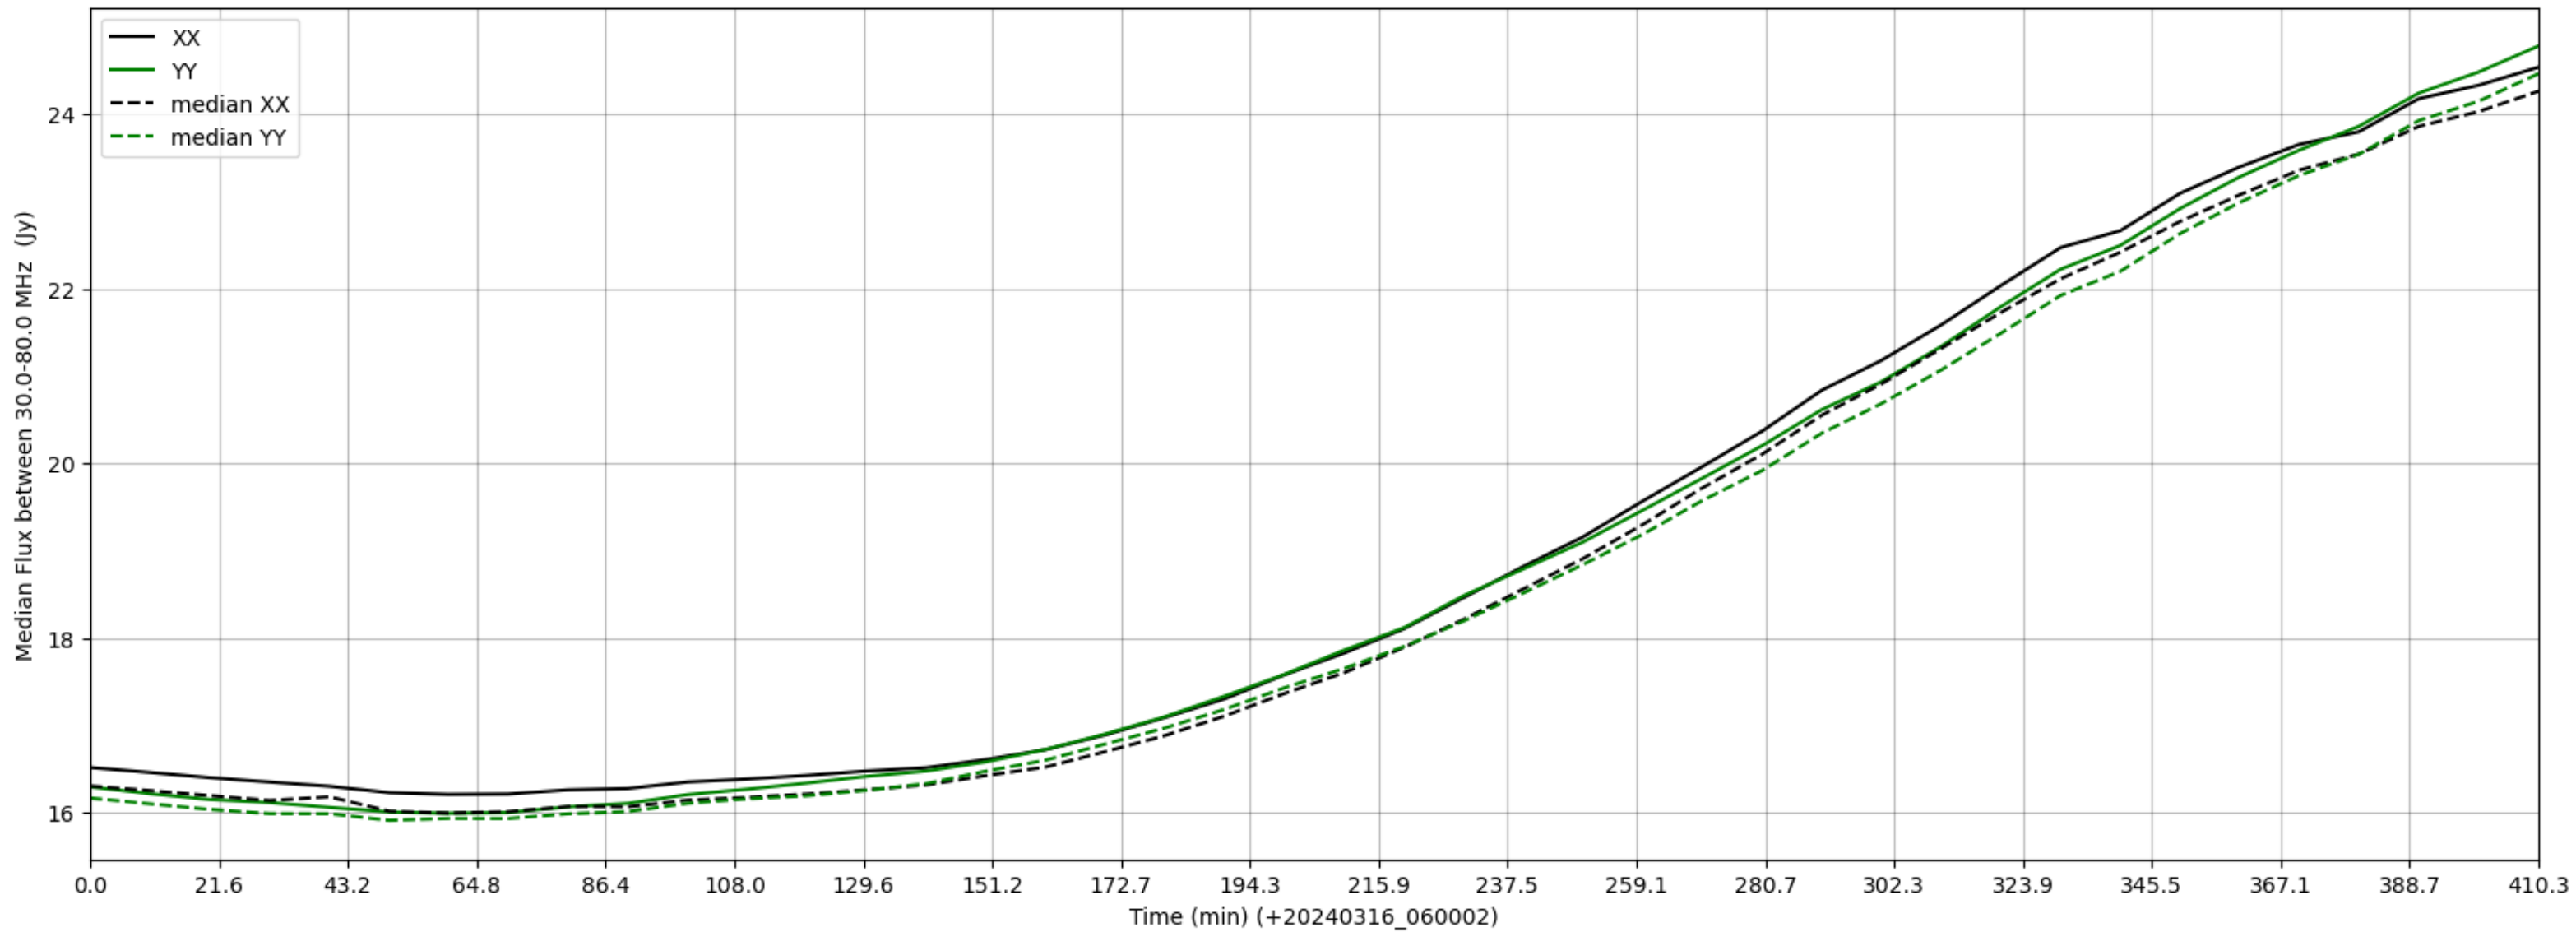

LWA101 - Correlator# 174 - XX FLAGS:Good - YY FLAGS:Good

LWA098 - Correlator# 173 - XX FLAGS:Good - YY FLAGS:Good