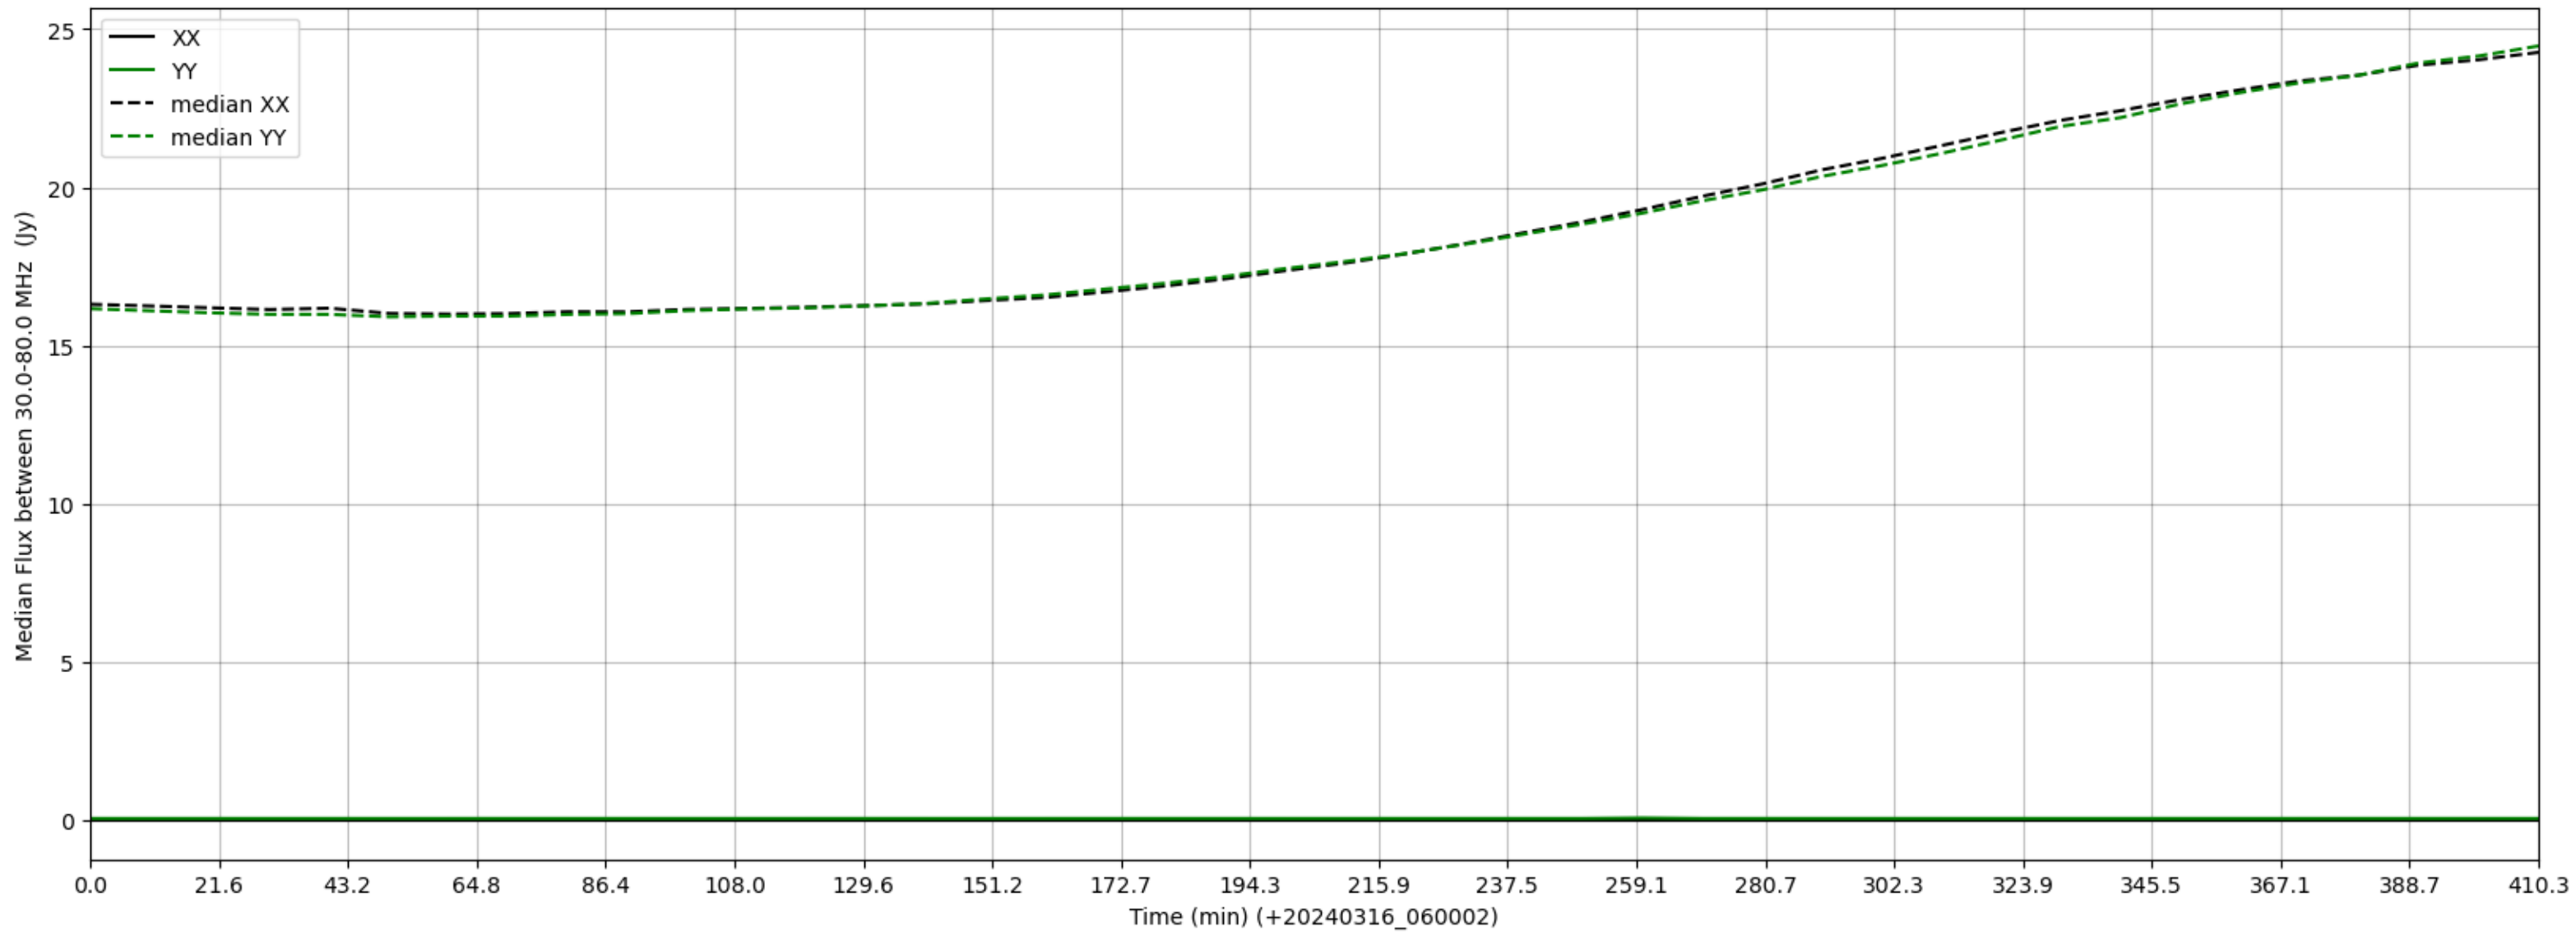

LWA313 - Correlator# 018 - XX FLAGS:Good - YY FLAGS:Good

LWA310 - Correlator# 017 - XX FLAGS:LowFlux - YY FLAGS:LowFlux