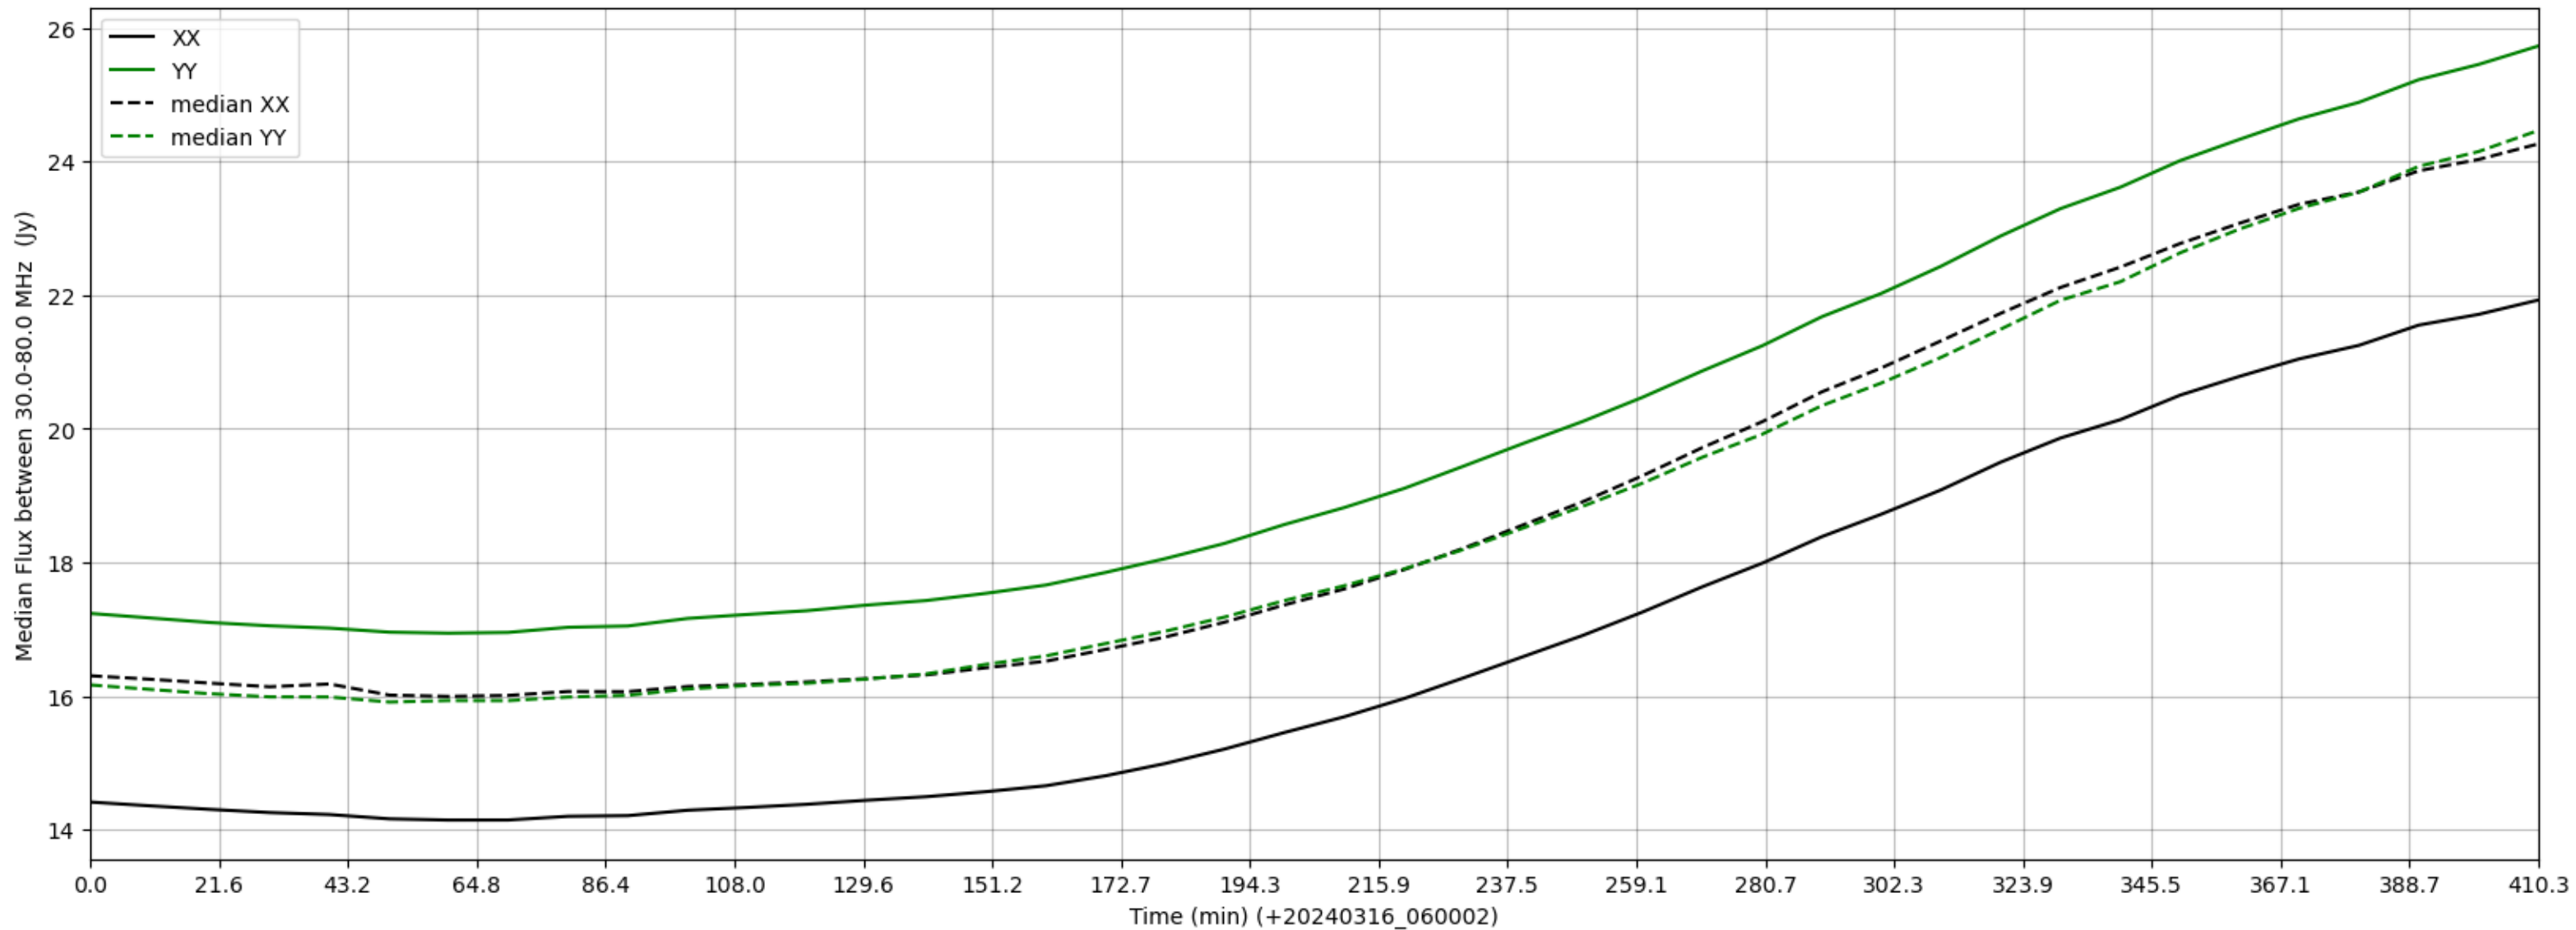

LWA206 - Correlator# 296 - XX FLAGS:Good - YY FLAGS:Good

LWA205 - Correlator# 297 - XX FLAGS:Good - YY FLAGS:Good

LWA208 - Correlator# 298 - XX FLAGS:Good - YY FLAGS:Good

LWA207 - Correlator# 299 - XX FLAGS:Good - YY FLAGS:Good