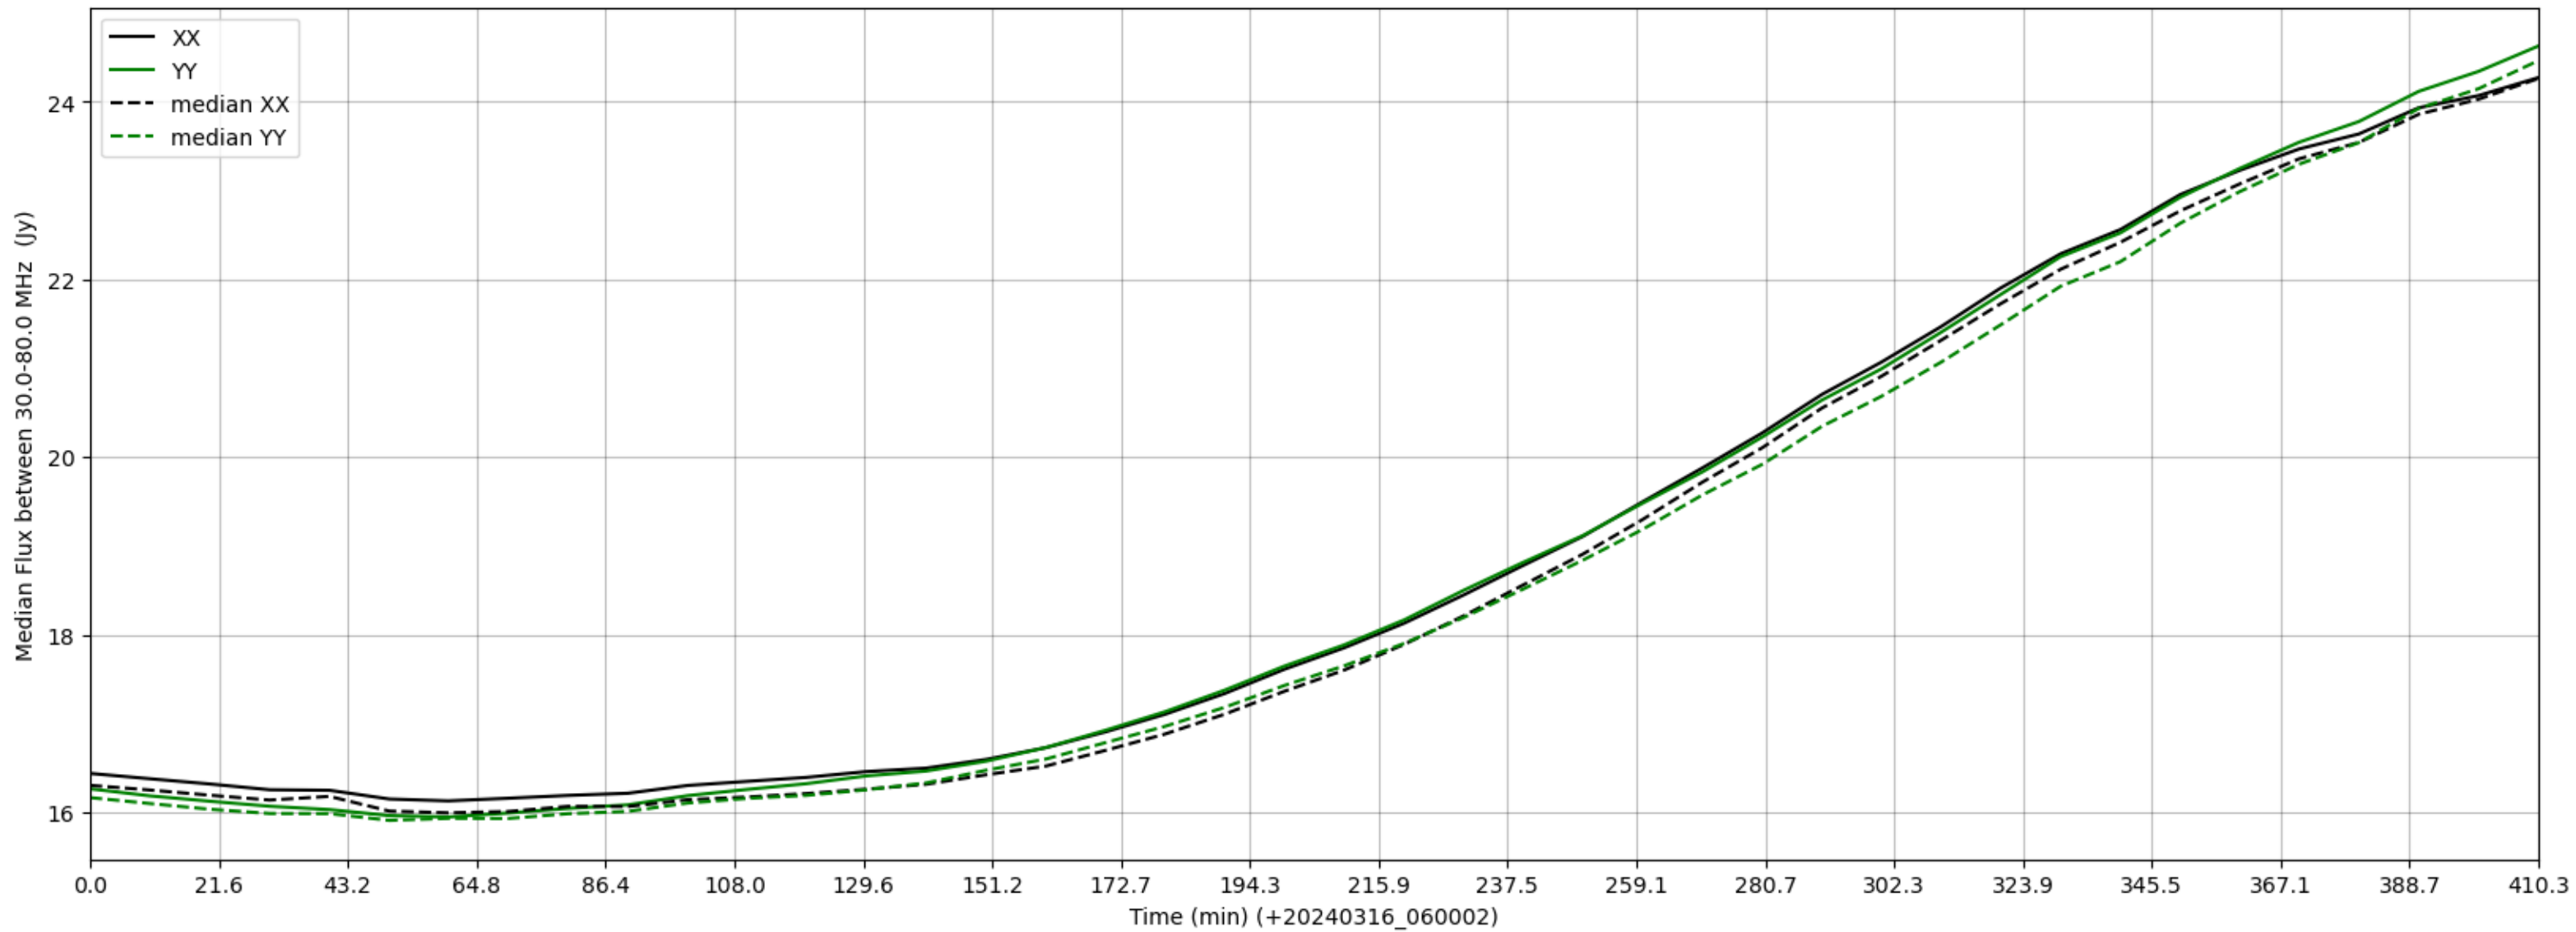

LWA230 - Correlator# 303 - XX FLAGS:Good - YY FLAGS:Good

LWA228 - Correlator# 302 - XX FLAGS:Good - YY FLAGS:Good