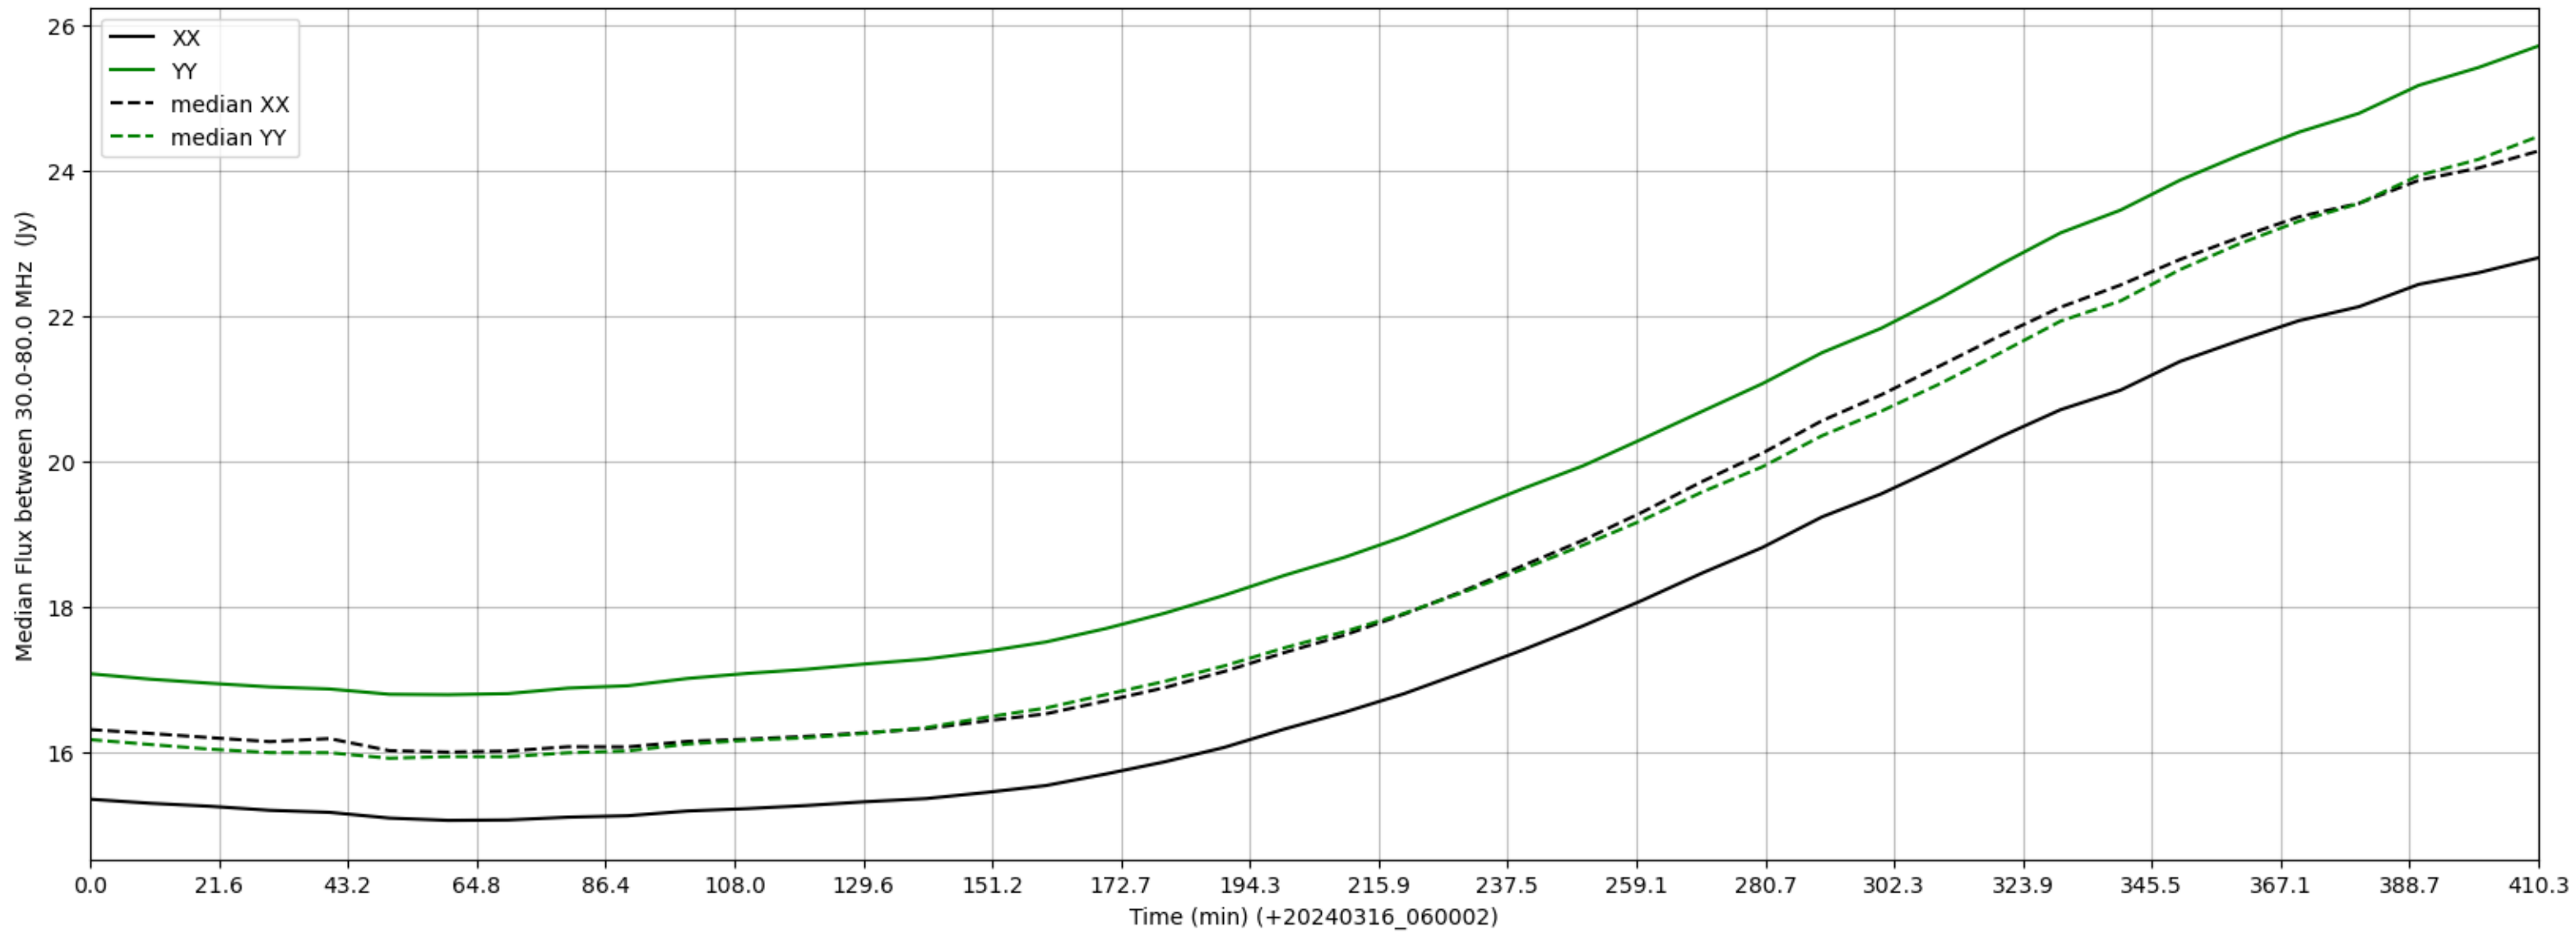

LWA199 - Correlator# 277 - XX FLAGS:Good - YY FLAGS:Good

LWA200 - Correlator# 276 - XX FLAGS:Good - YY FLAGS:Good