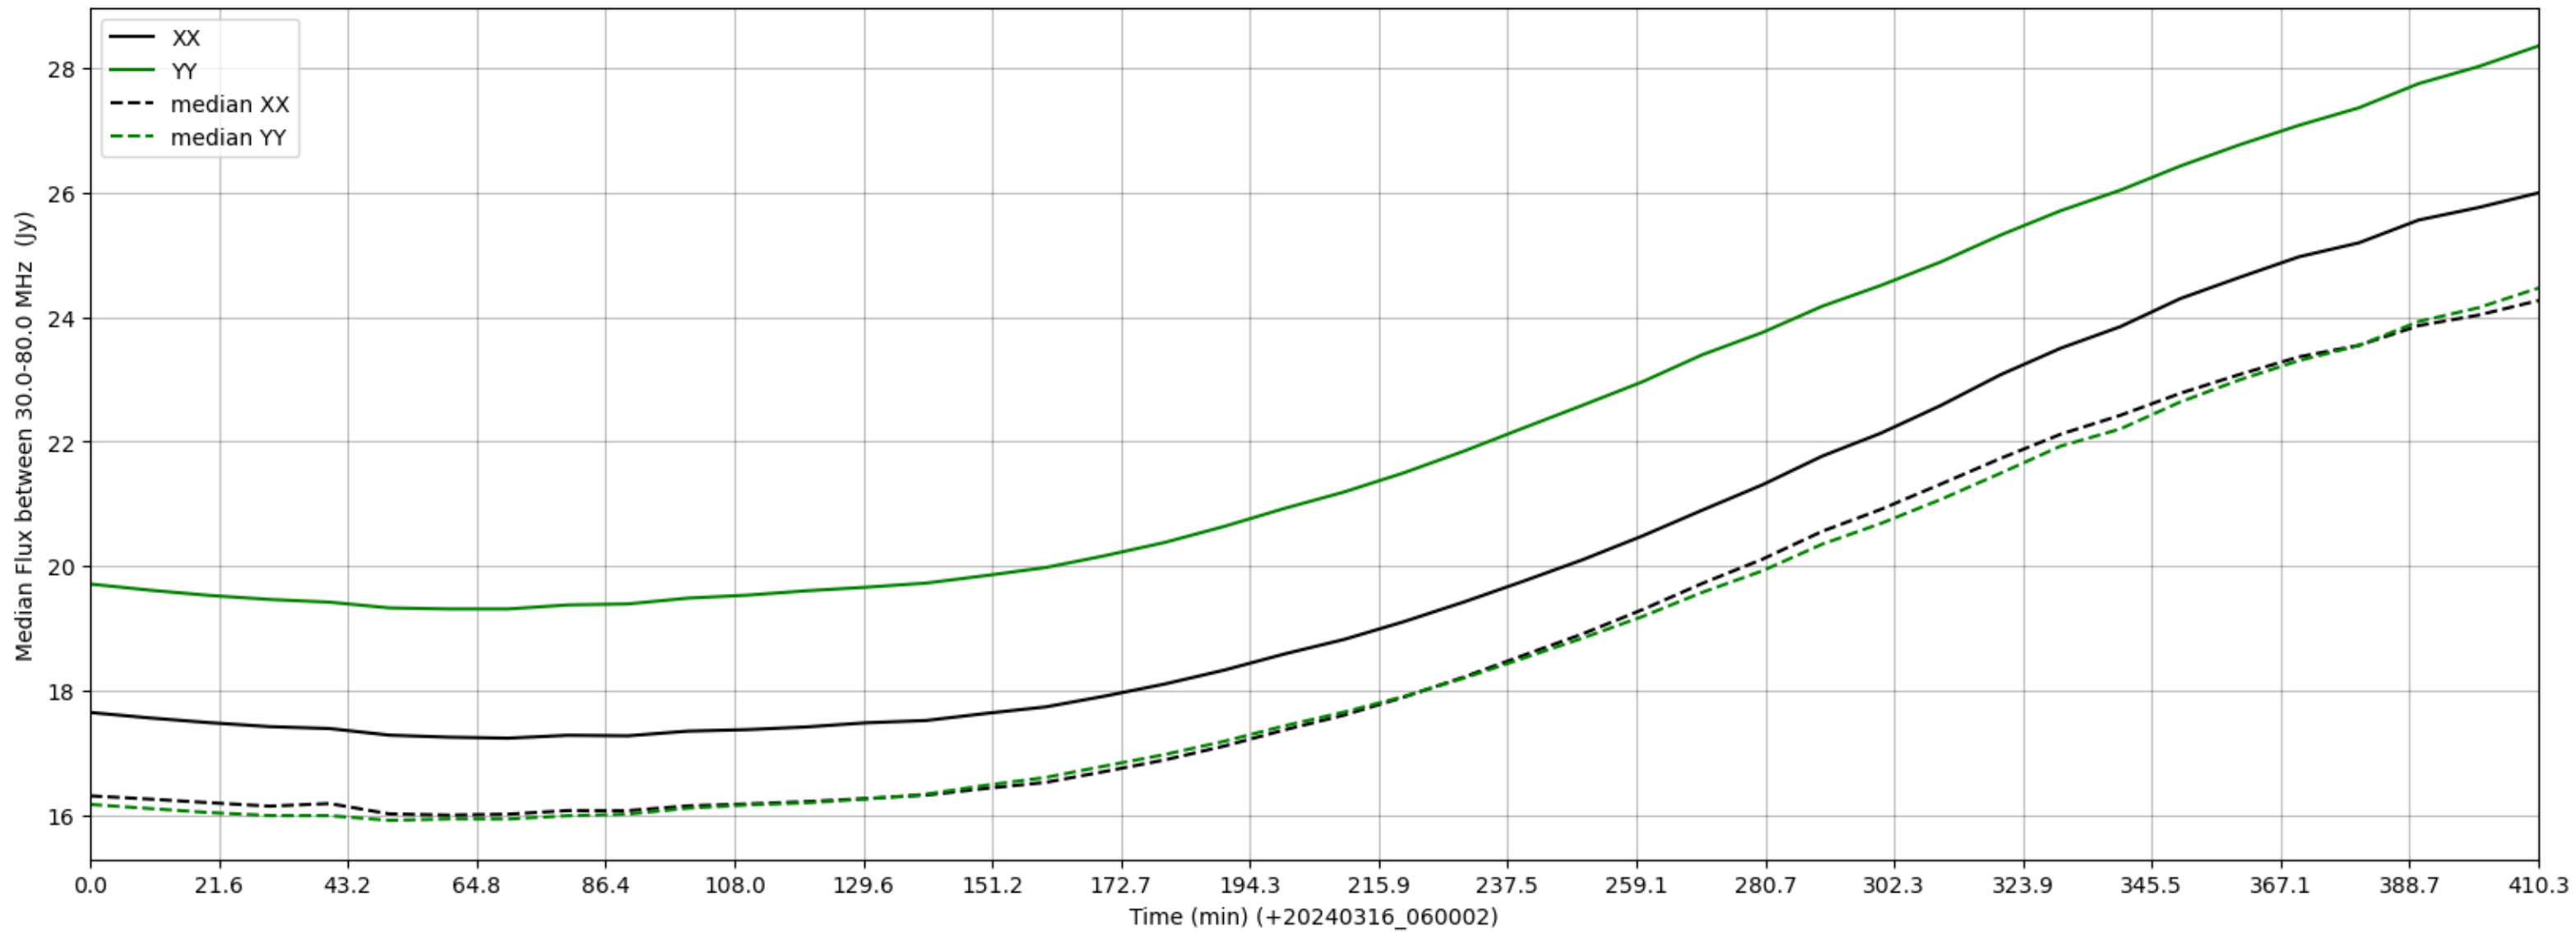

LWA151 - Correlator# 218 - XX FLAGS:LowFlux - YY FLAGS:LowFlux

LWA148 - Correlator# 217 - XX FLAGS:Good - YY FLAGS:Good