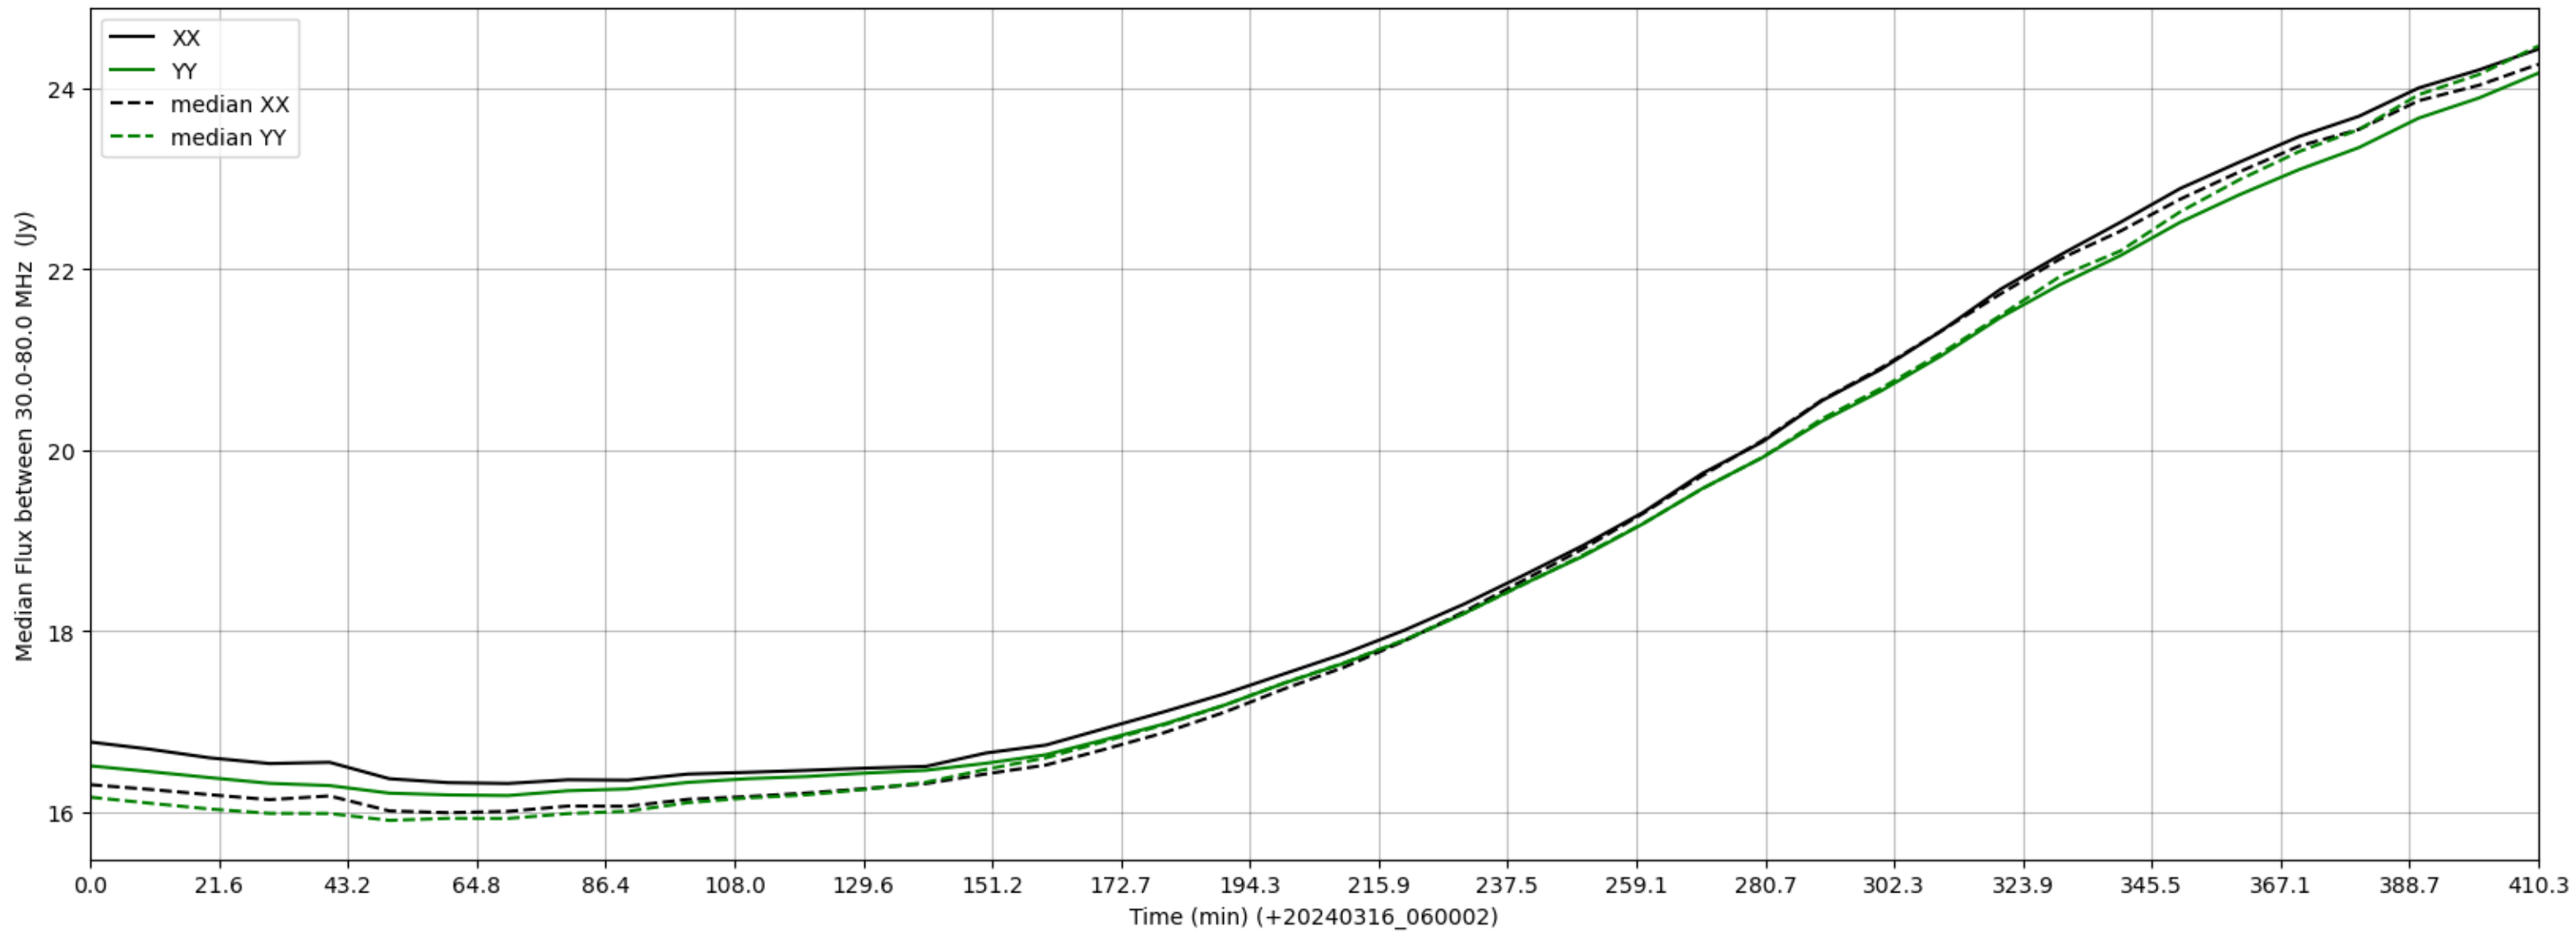

LWA103 - Correlator# 176 - XX FLAGS:Good - YY FLAGS:Good

LWA102 - Correlator# 177 - XX FLAGS:Good - YY FLAGS:Good

LWA105 - Correlator# 178 - XX FLAGS:LowFlux - YY FLAGS:LowFlux

LWA104 - Correlator# 179 - XX FLAGS:Good - YY FLAGS:Good