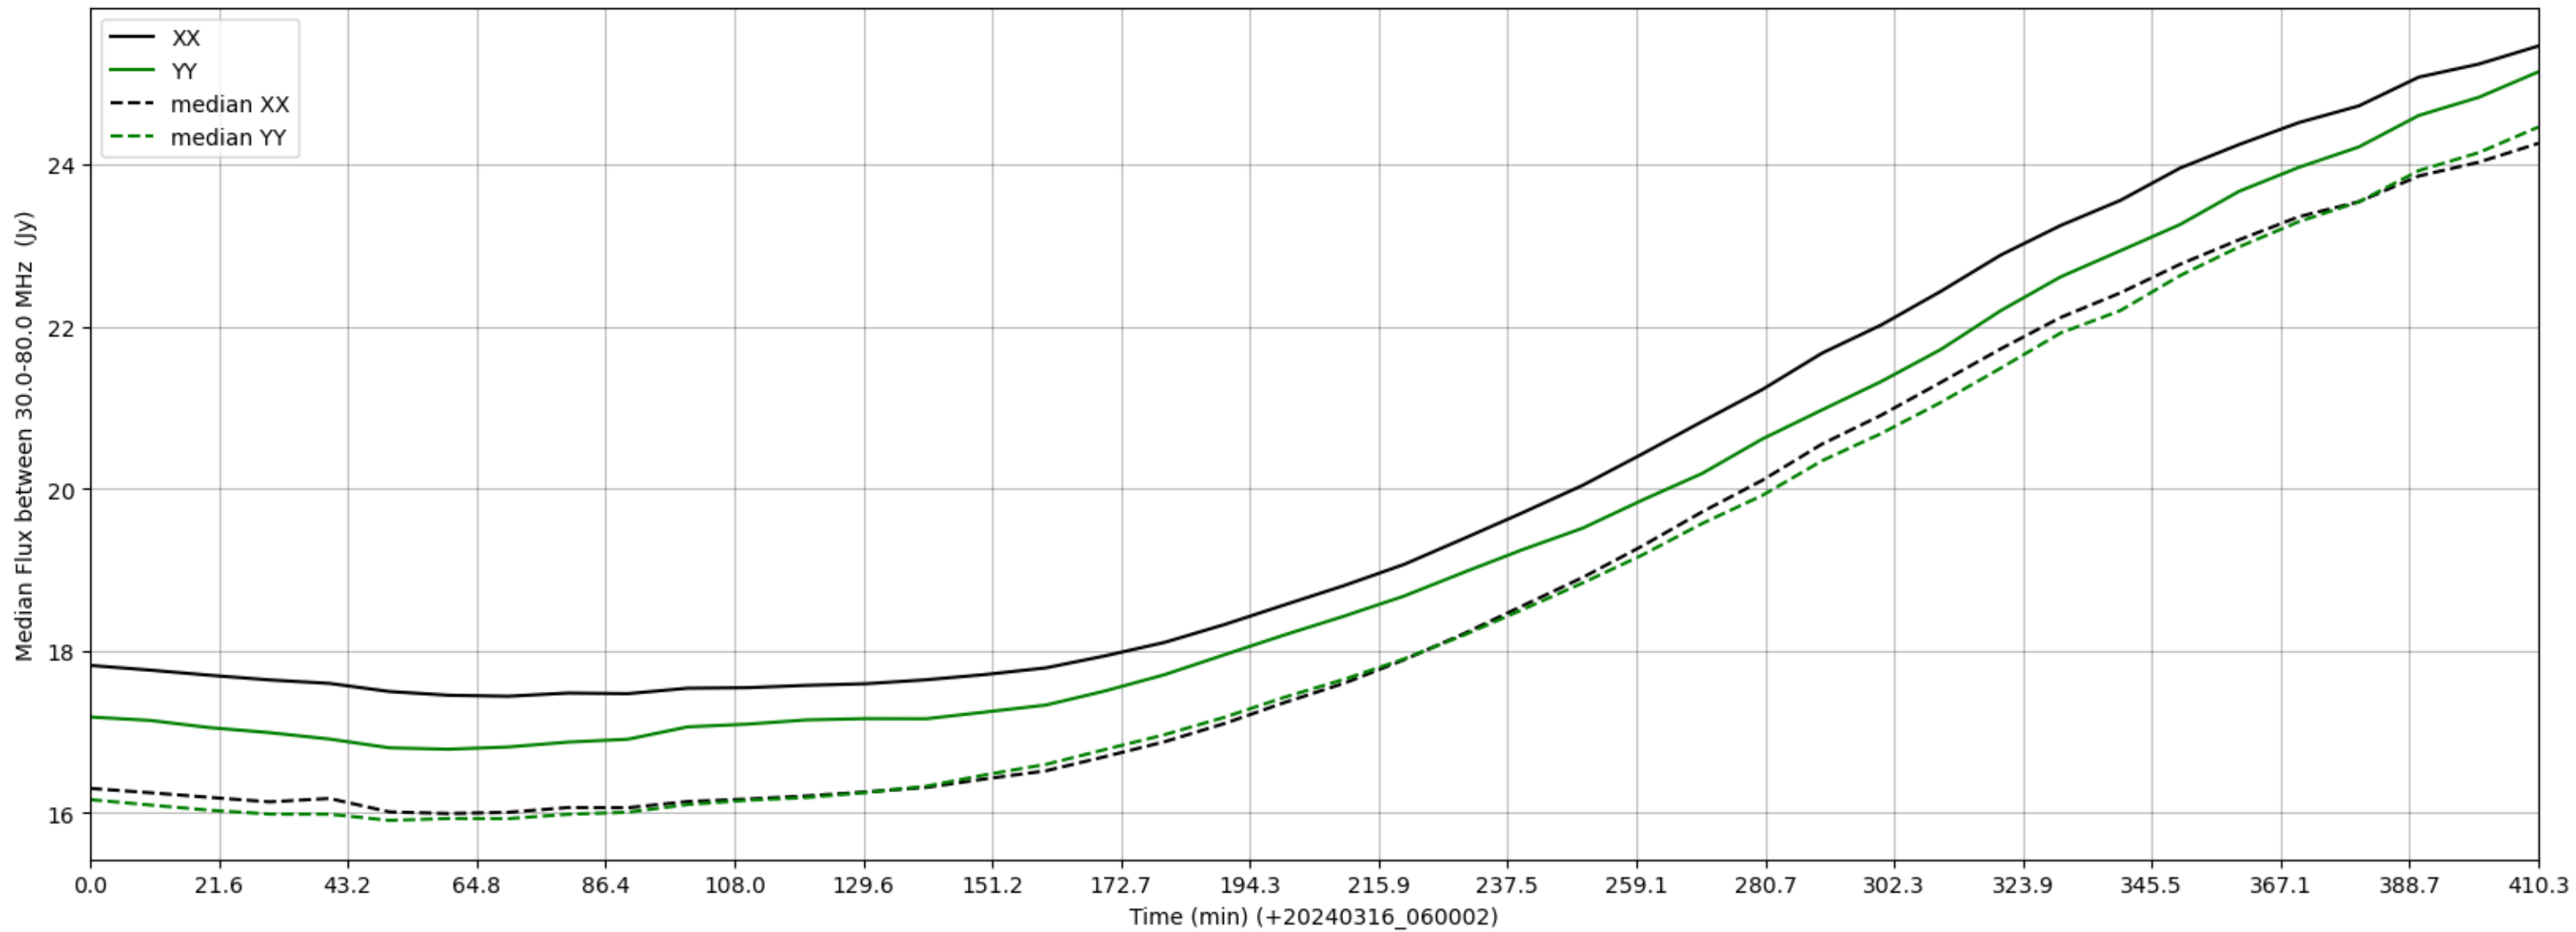

LWA068 - Correlator# 166 - XX FLAGS:Good - YY FLAGS:Good

LWA065 - Correlator# 165 - XX FLAGS:Good - YY FLAGS:Good