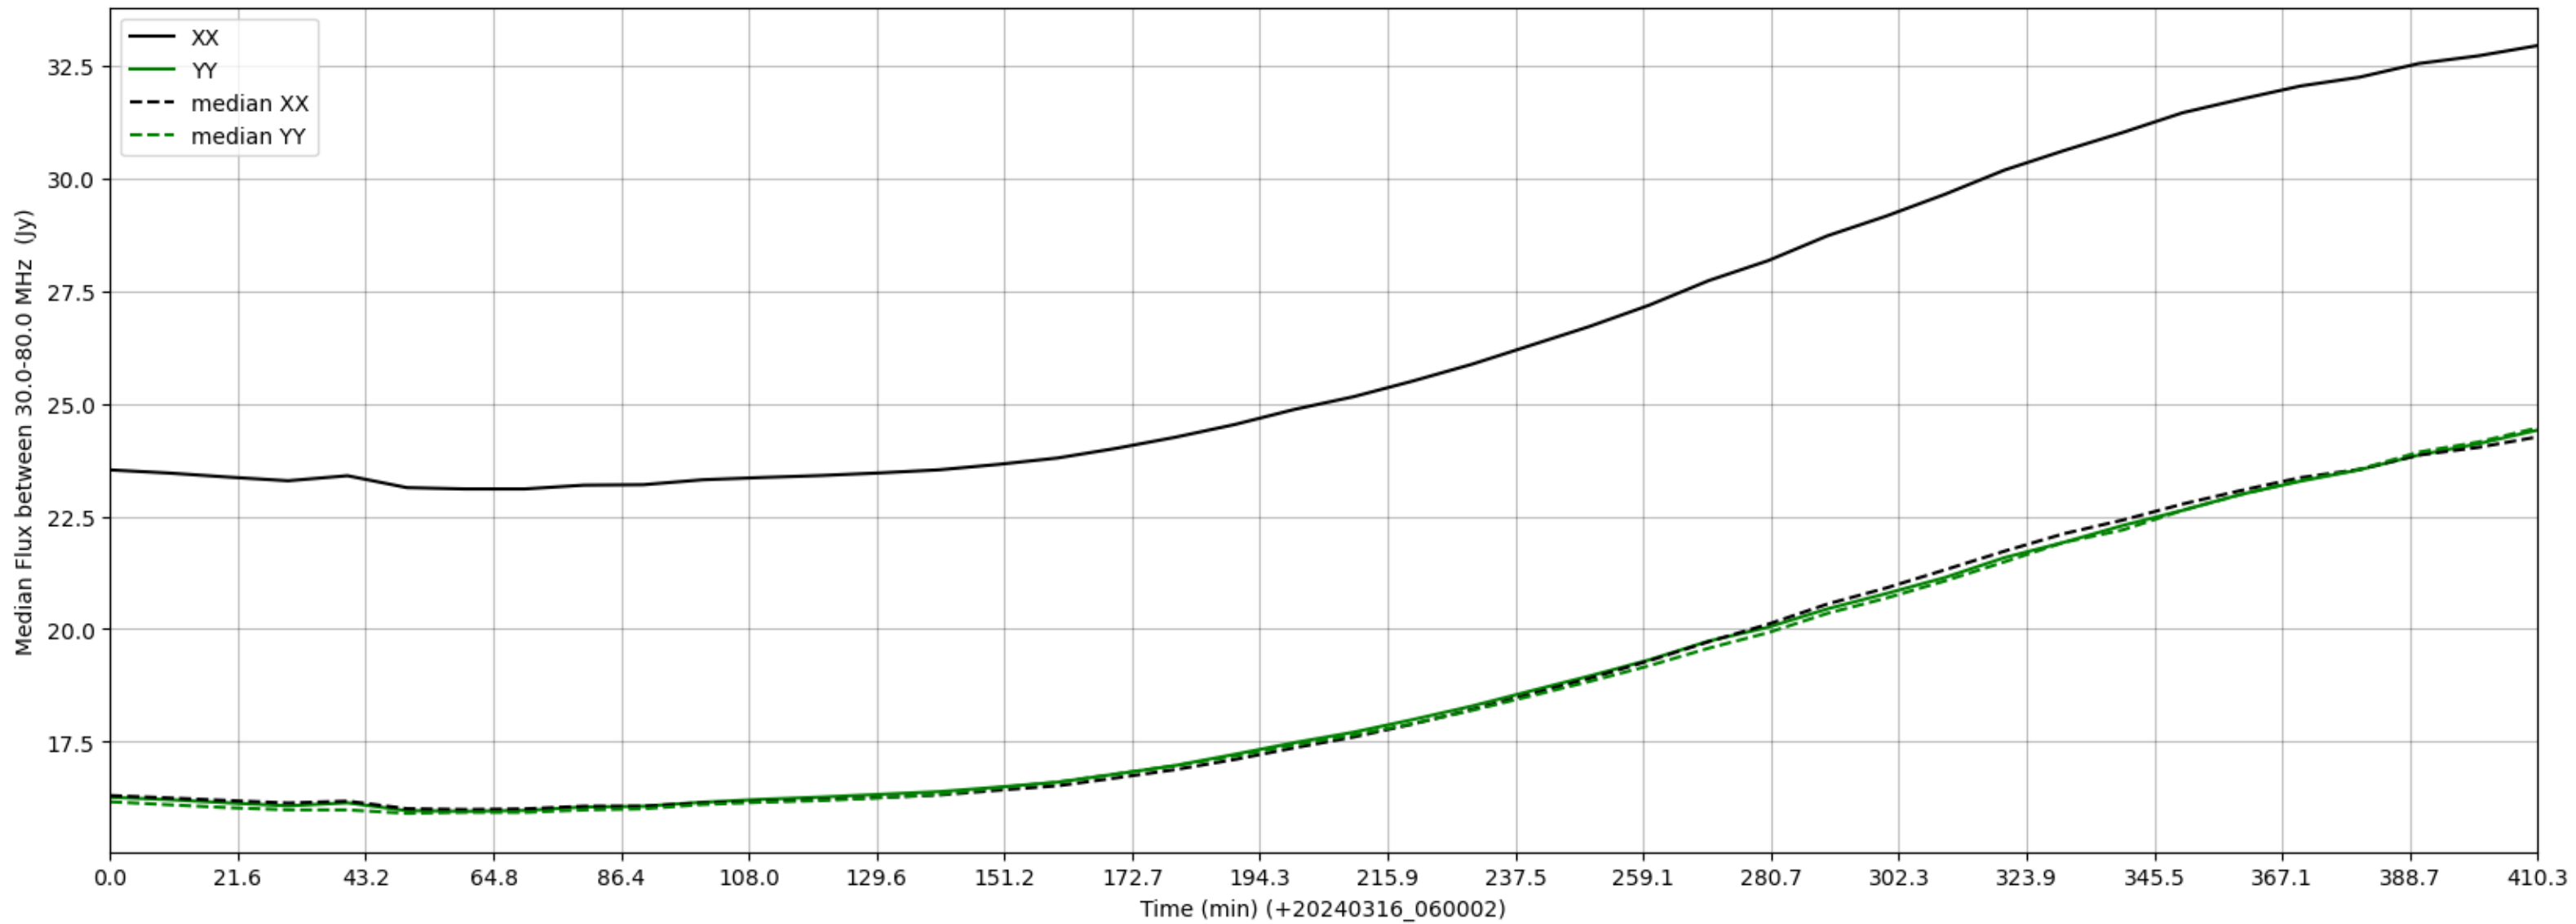

LWA213 - Correlator# 329 - XX FLAGS:Good - YY FLAGS:Good

LWA214 - Correlator# 328 - XX FLAGS:Good - YY FLAGS:Good