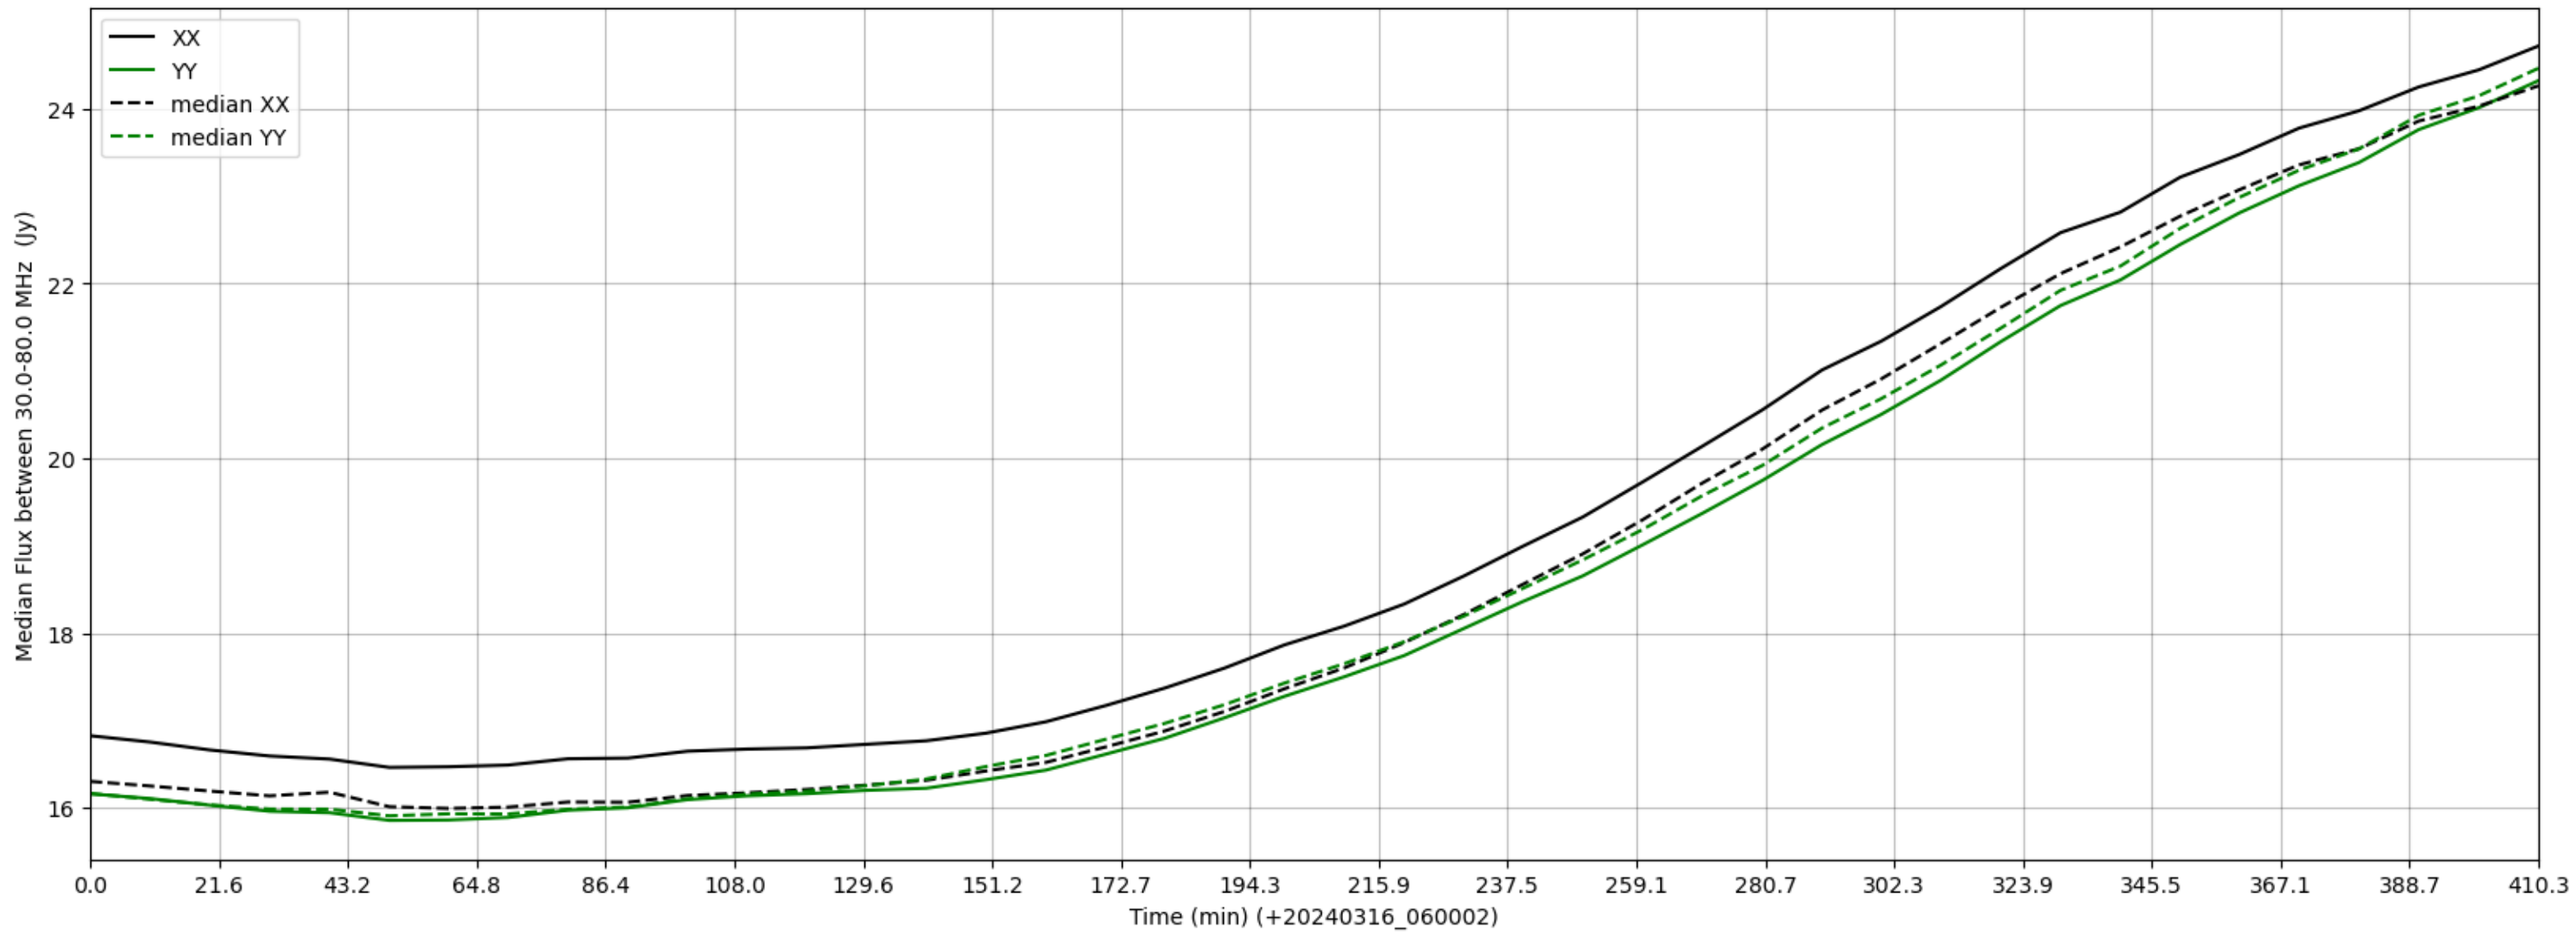

LWA200 - Correlator# 276 - XX FLAGS:Good - YY FLAGS:Good

LWA199 - Correlator# 277 - XX FLAGS:Good - YY FLAGS:Good

LWA202 - Correlator# 278 - XX FLAGS:Good - YY FLAGS:Good

LWA201 - Correlator# 279 - XX FLAGS:Good - YY FLAGS:Good