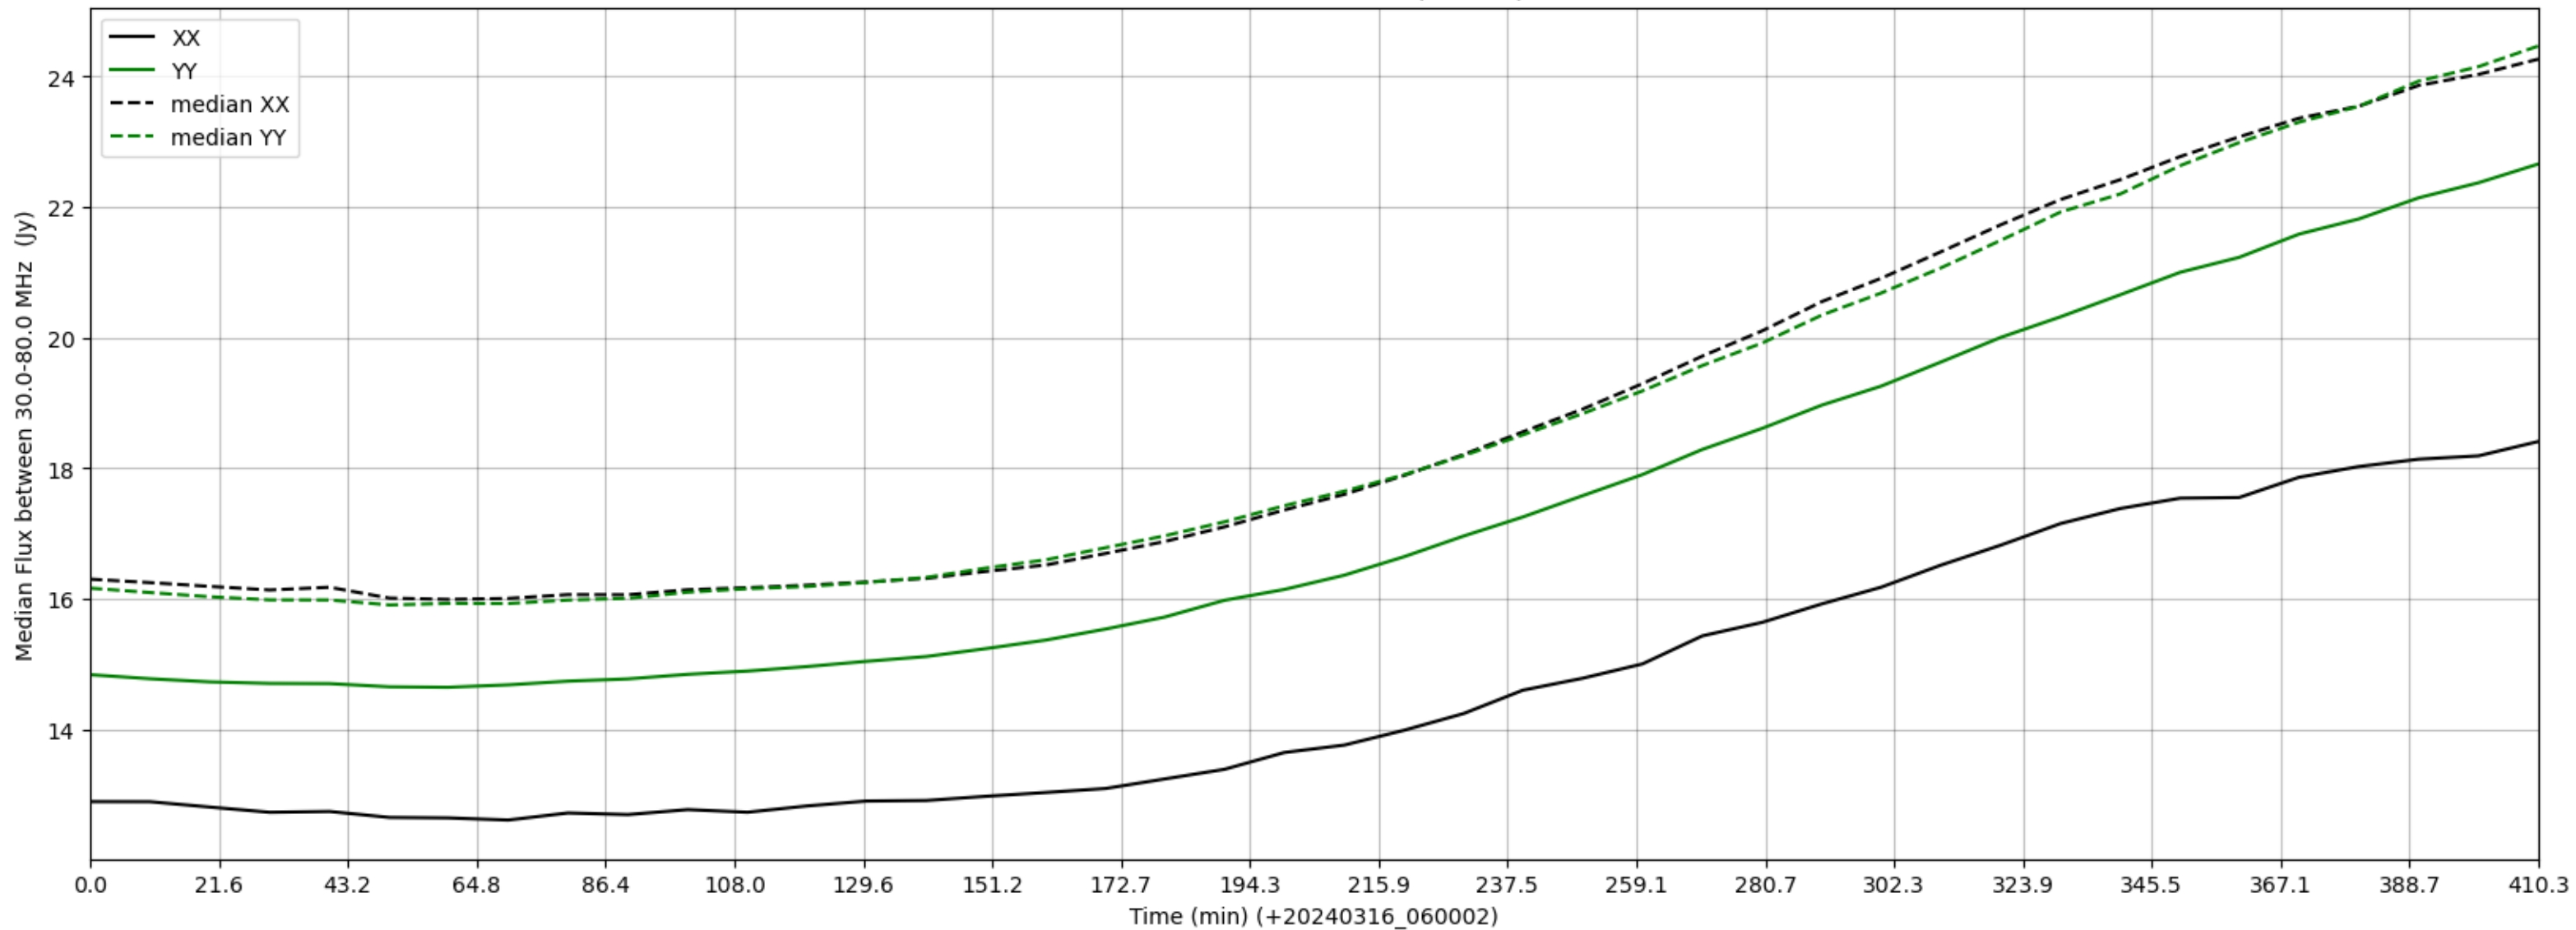

LWA344 - Correlator# 061 - XX FLAGS:Good - YY FLAGS:Good

LWA351 - Correlator# 060 - XX FLAGS:BadSpecShape - YY FLAGS:Good