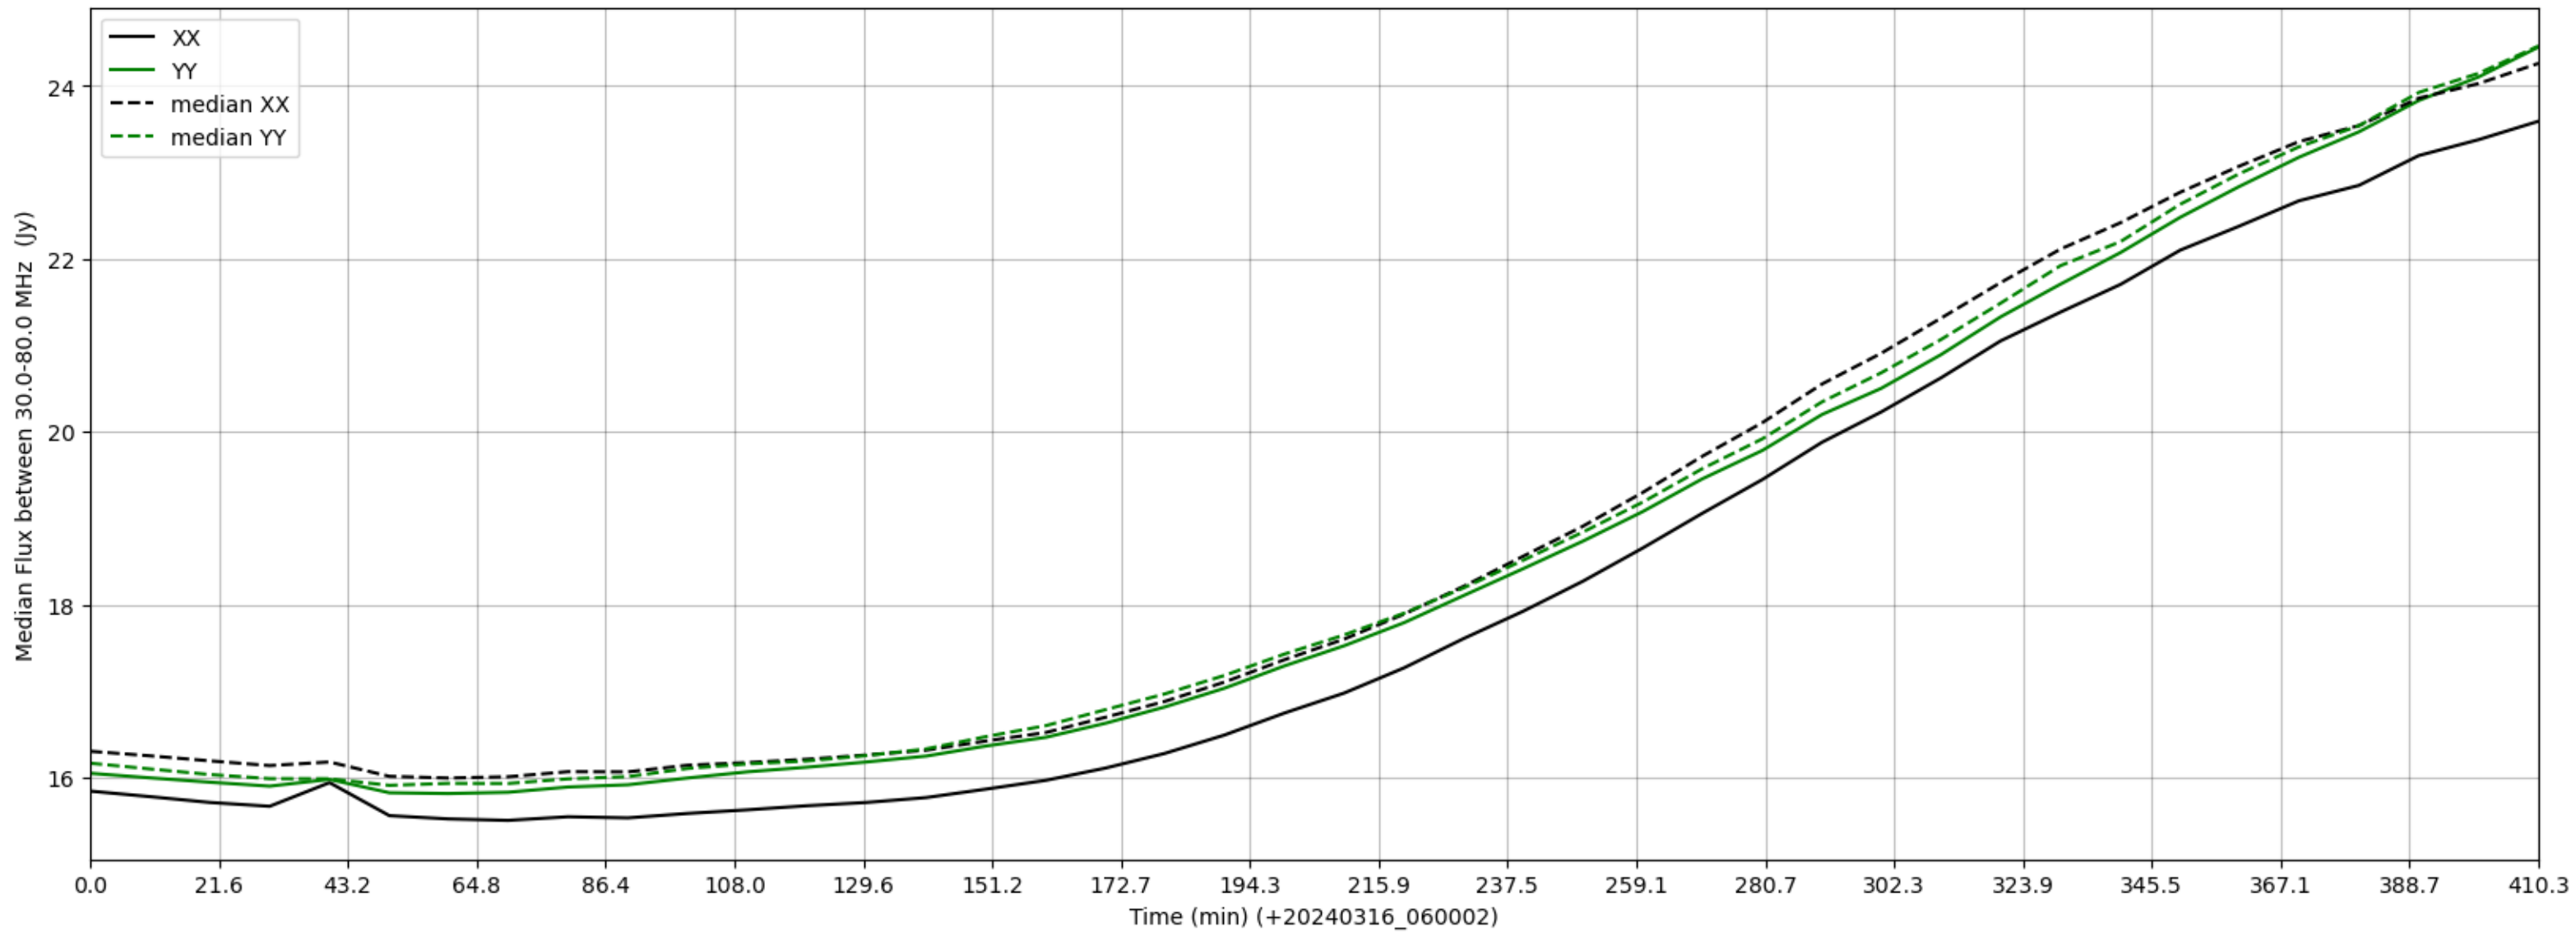

LWA191 - Correlator# 246 - XX FLAGS:LowFlux - YY FLAGS:Good

LWA189 - Correlator# 245 - XX FLAGS:Good - YY FLAGS:Good