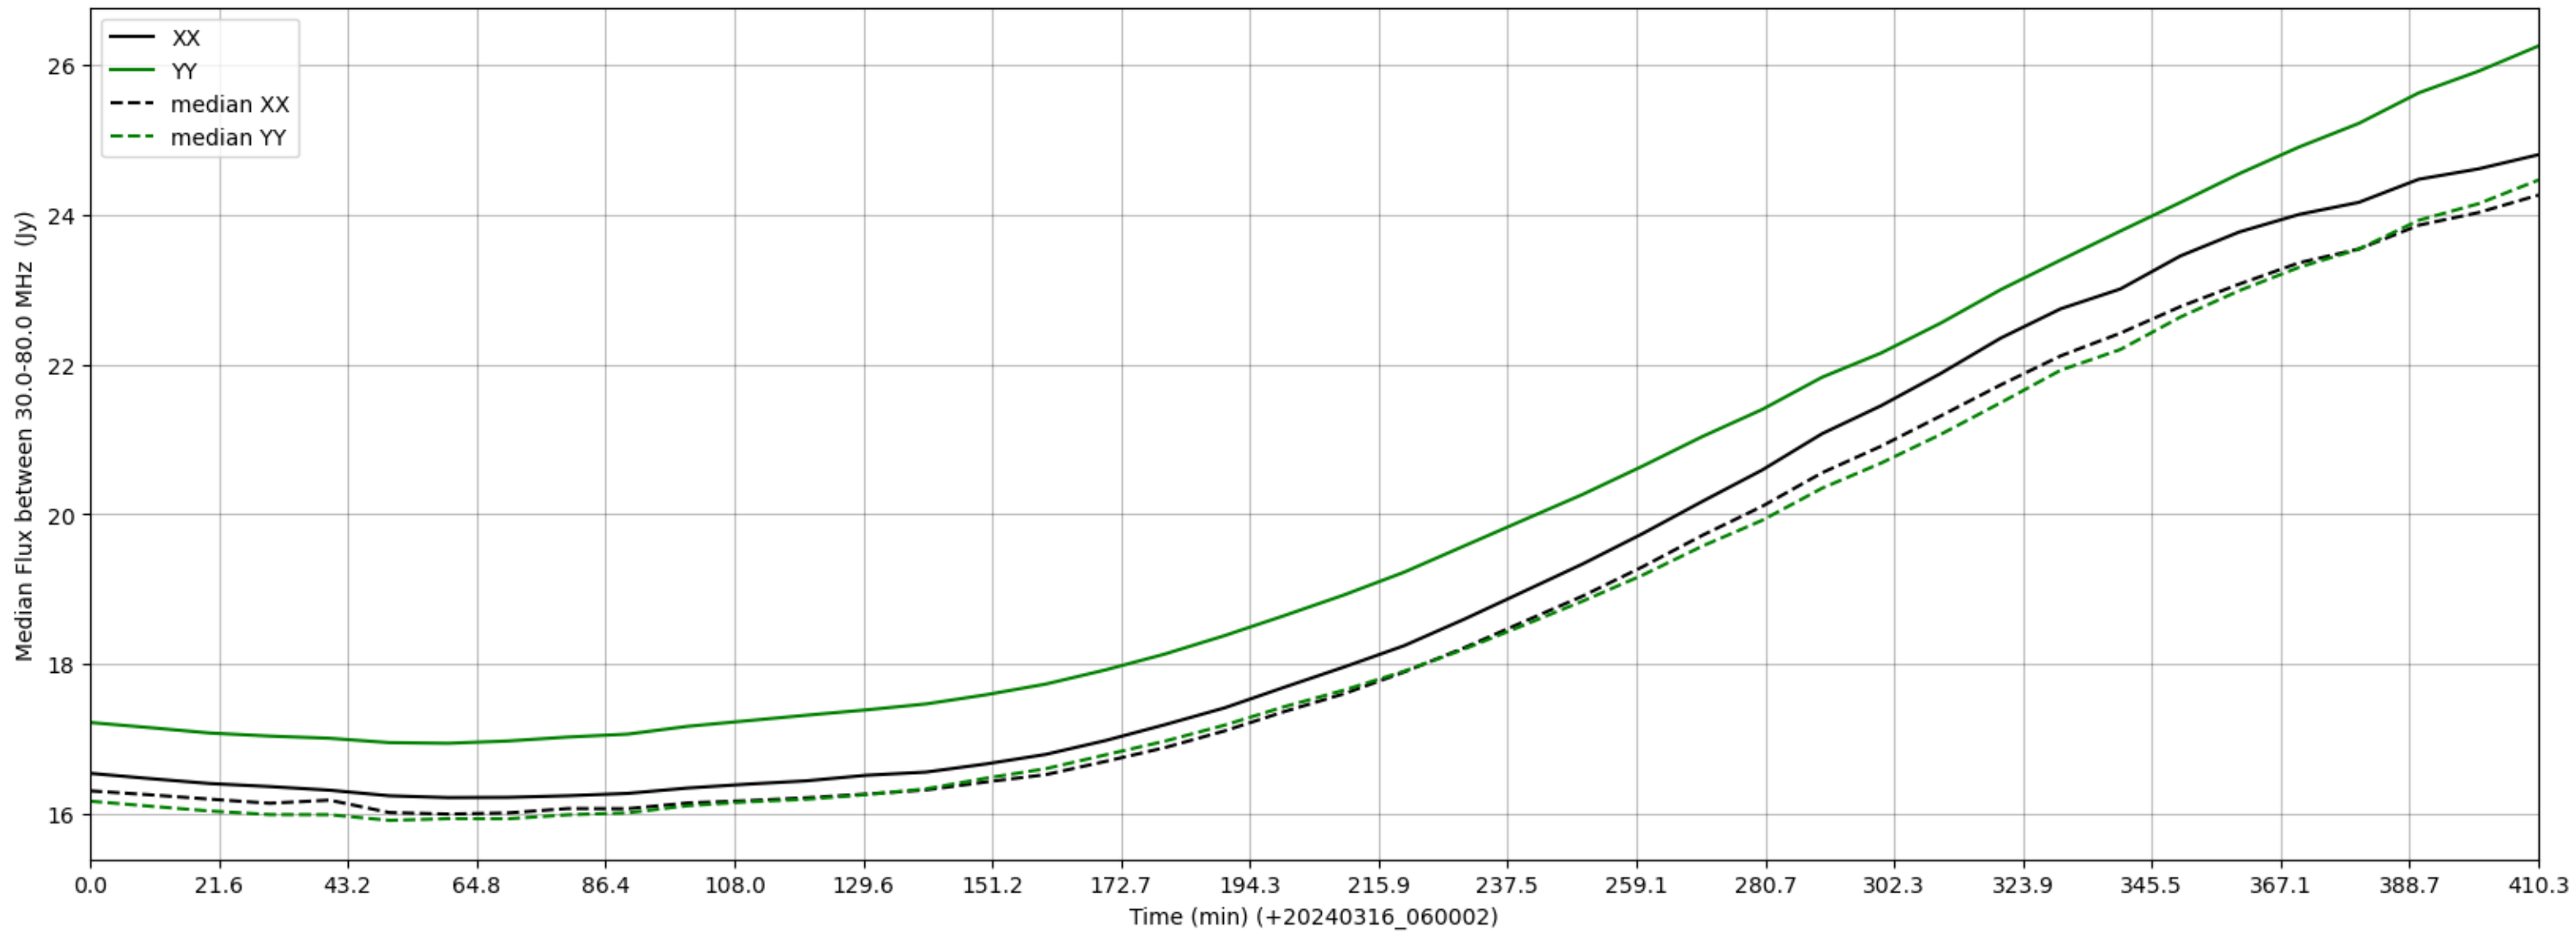

LWA131 - Correlator# 182 - XX FLAGS:Good - YY FLAGS:Good

LWA037 - Correlator# 181 - XX FLAGS:Good - YY FLAGS:Good