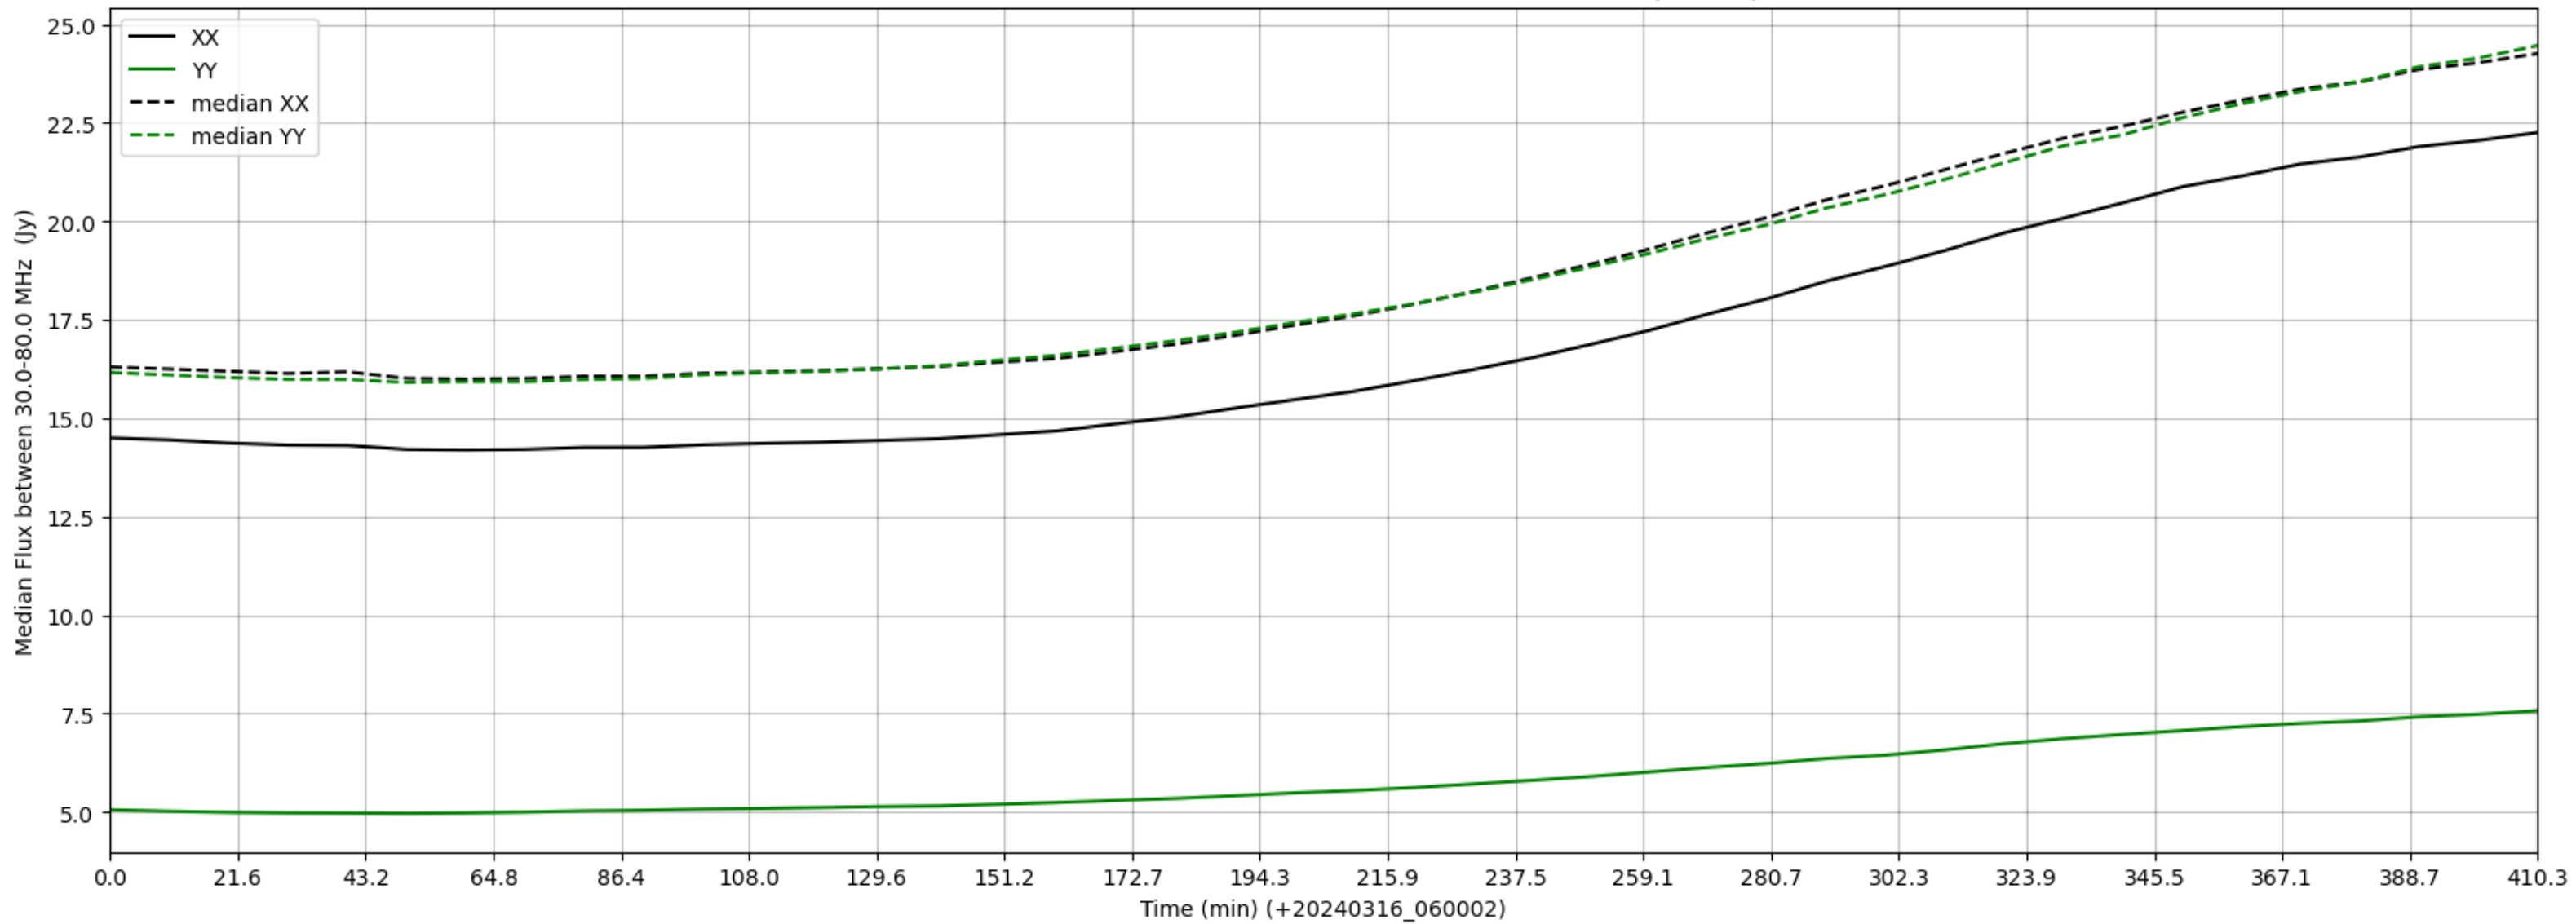

LWA301 - Correlator# 048 - XX FLAGS:Good - YY FLAGS:Good

LWA298 - Correlator# 049 - XX FLAGS:Good - YY FLAGS:Good

LWA305 - Correlator# 050 - XX FLAGS:Good - YY FLAGS:Good

LWA303 - Correlator# 051 - XX FLAGS:Good - YY FLAGS:BadSpecShape