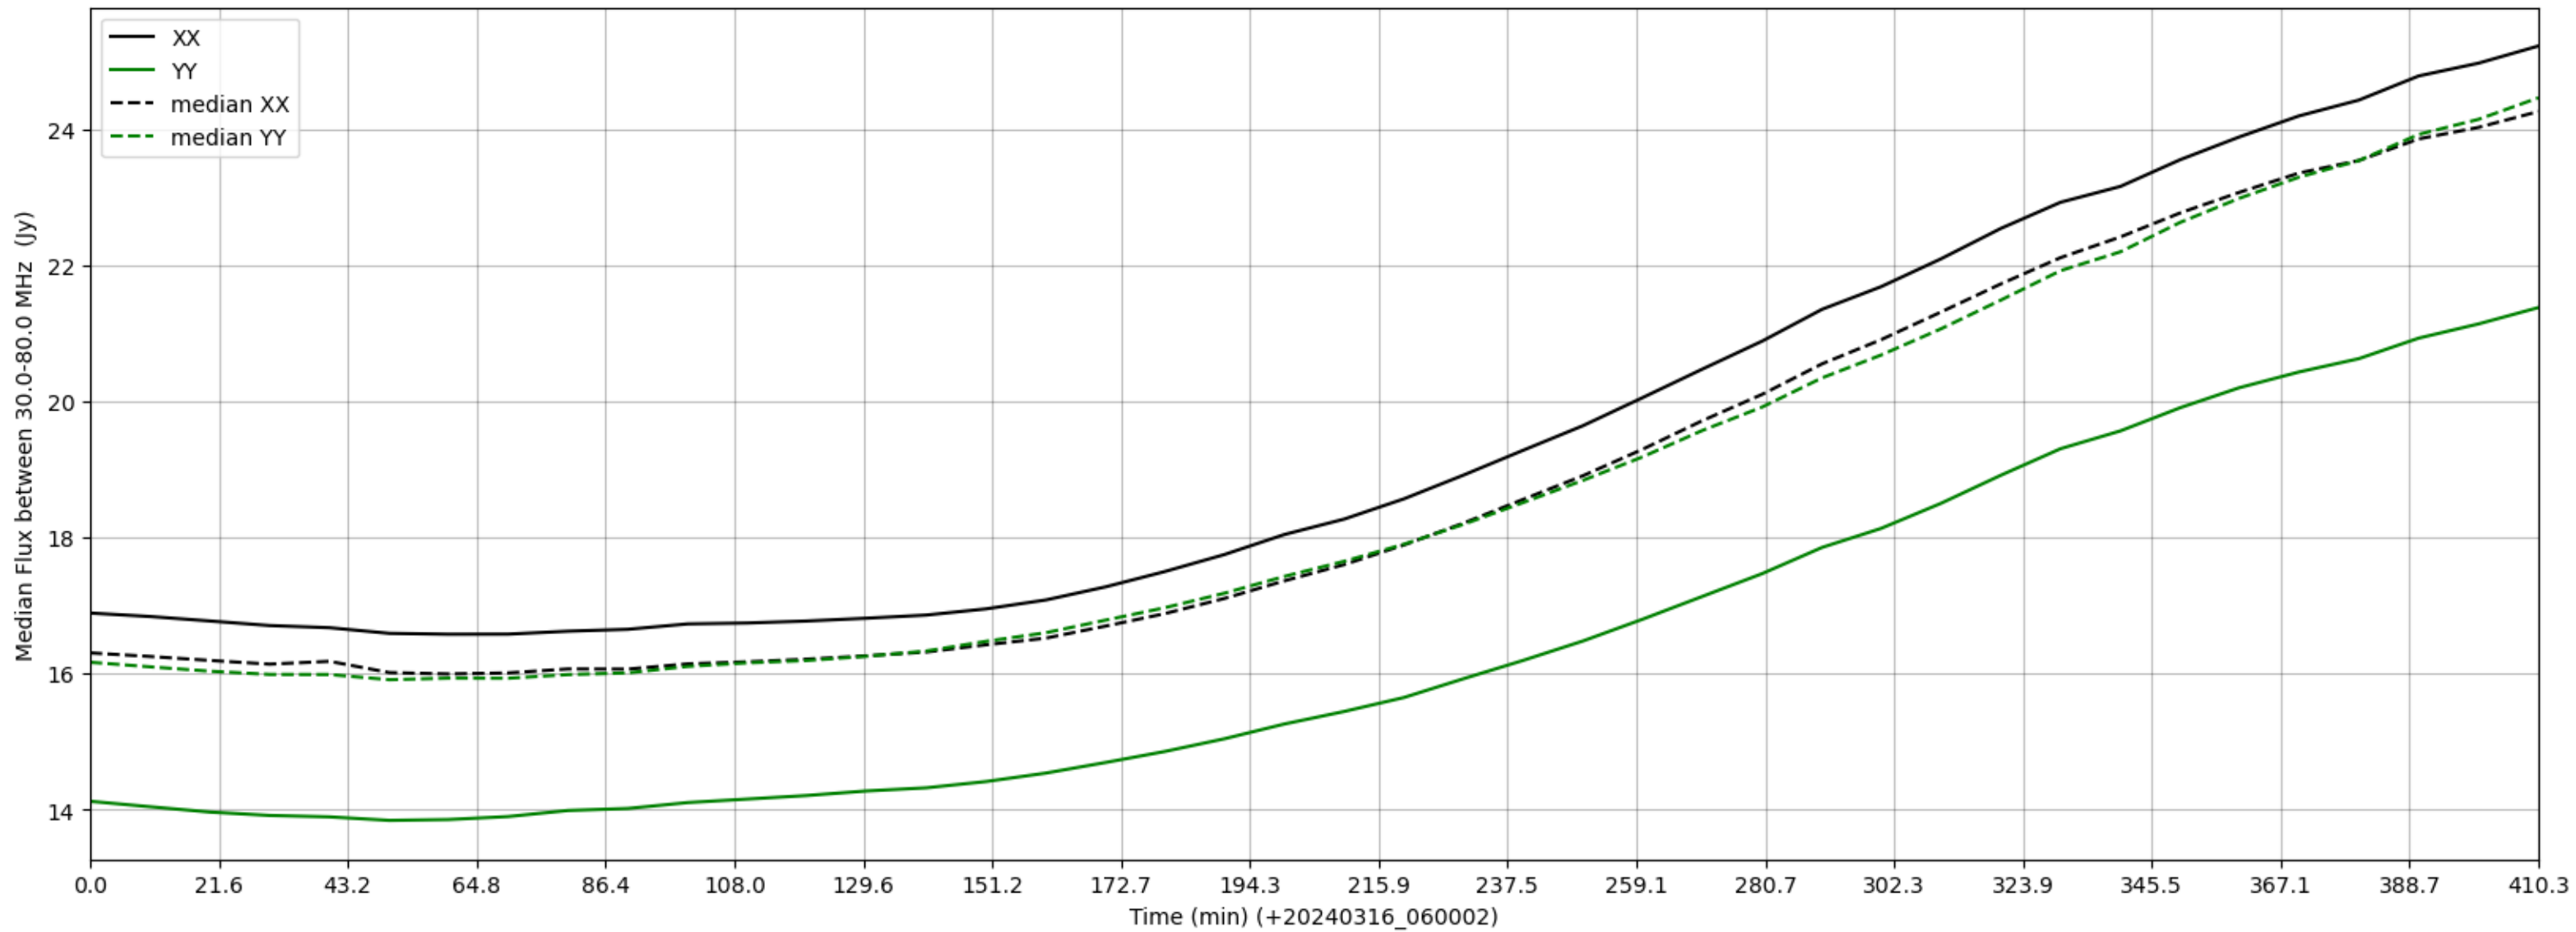

LWA334 - Correlator# 156 - XX FLAGS:Good - YY FLAGS:Good

LWA328 - Correlator# 157 - XX FLAGS:Good - YY FLAGS:Good

LWA361 - Correlator# 158 - XX FLAGS:Good - YY FLAGS:Good

LWA358 - Correlator# 159 - XX FLAGS:Good - YY FLAGS:Good