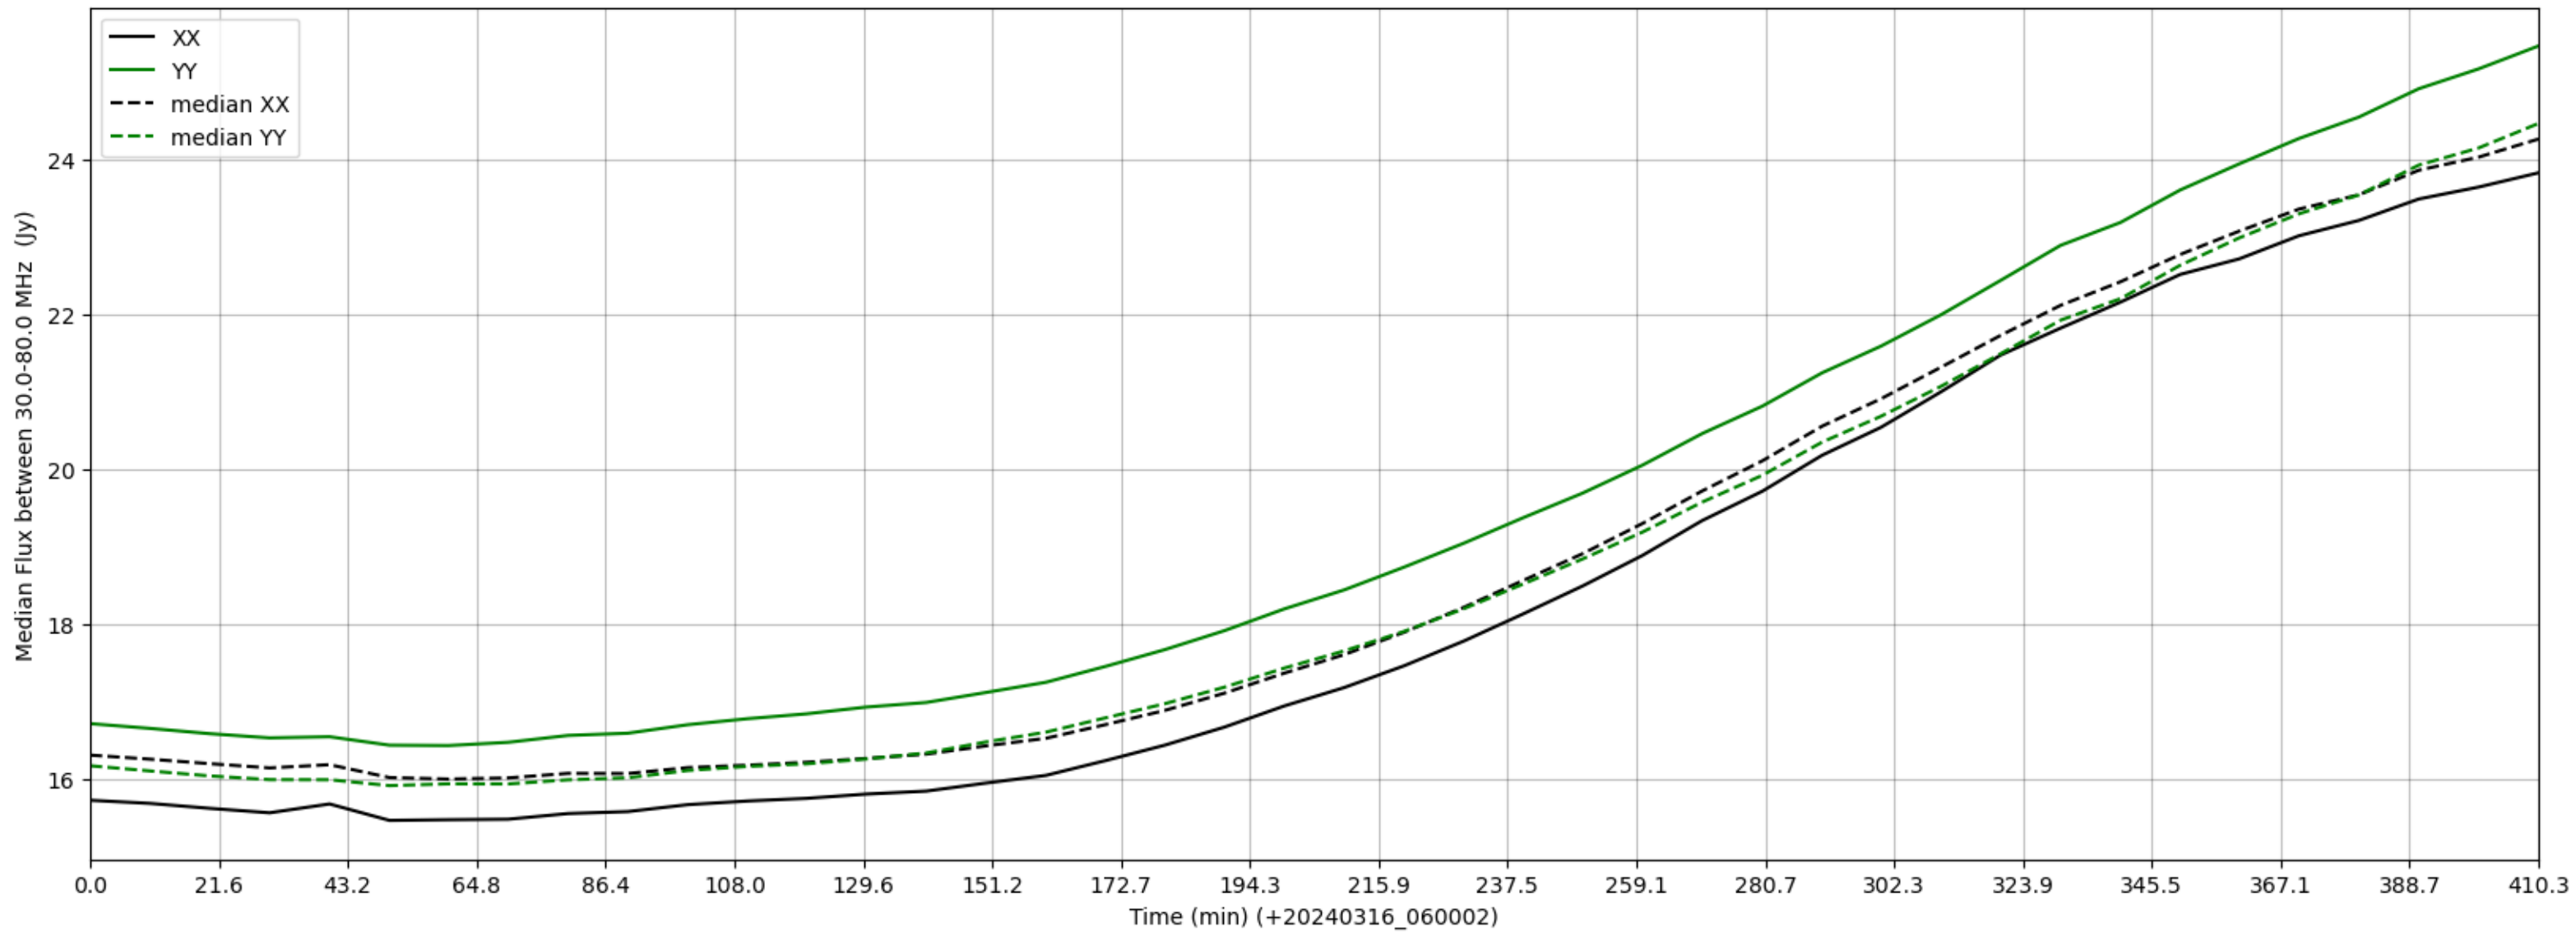

LWA225 - Correlator# 281 - XX FLAGS:Good - YY FLAGS:Good

LWA227 - Correlator# 280 - XX FLAGS:Good - YY FLAGS:Good