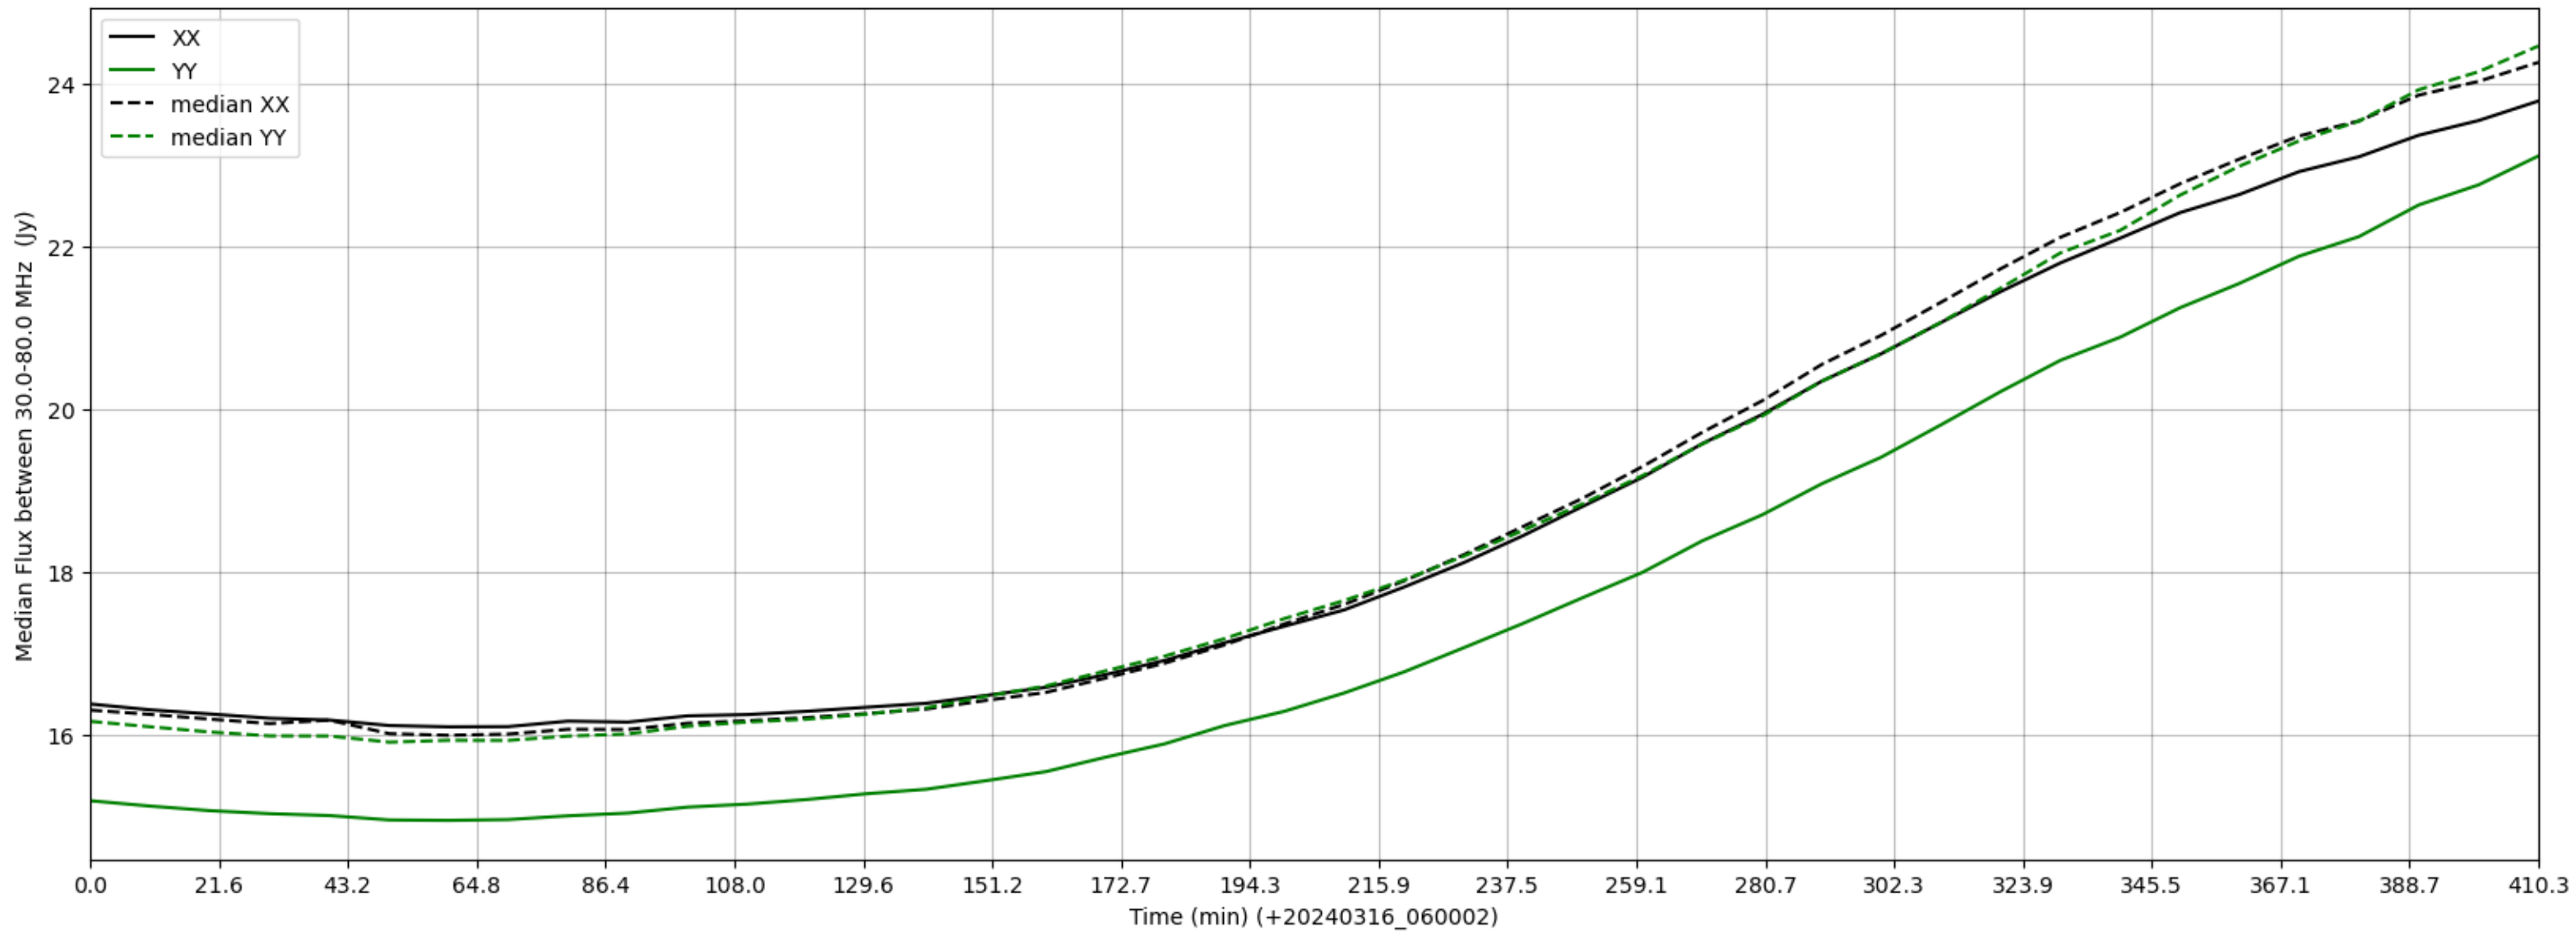

LWA253 - Correlator# 283 - XX FLAGS:Good - YY FLAGS:Good

LWA349 - Correlator# 282 - XX FLAGS:Good - YY FLAGS:Good