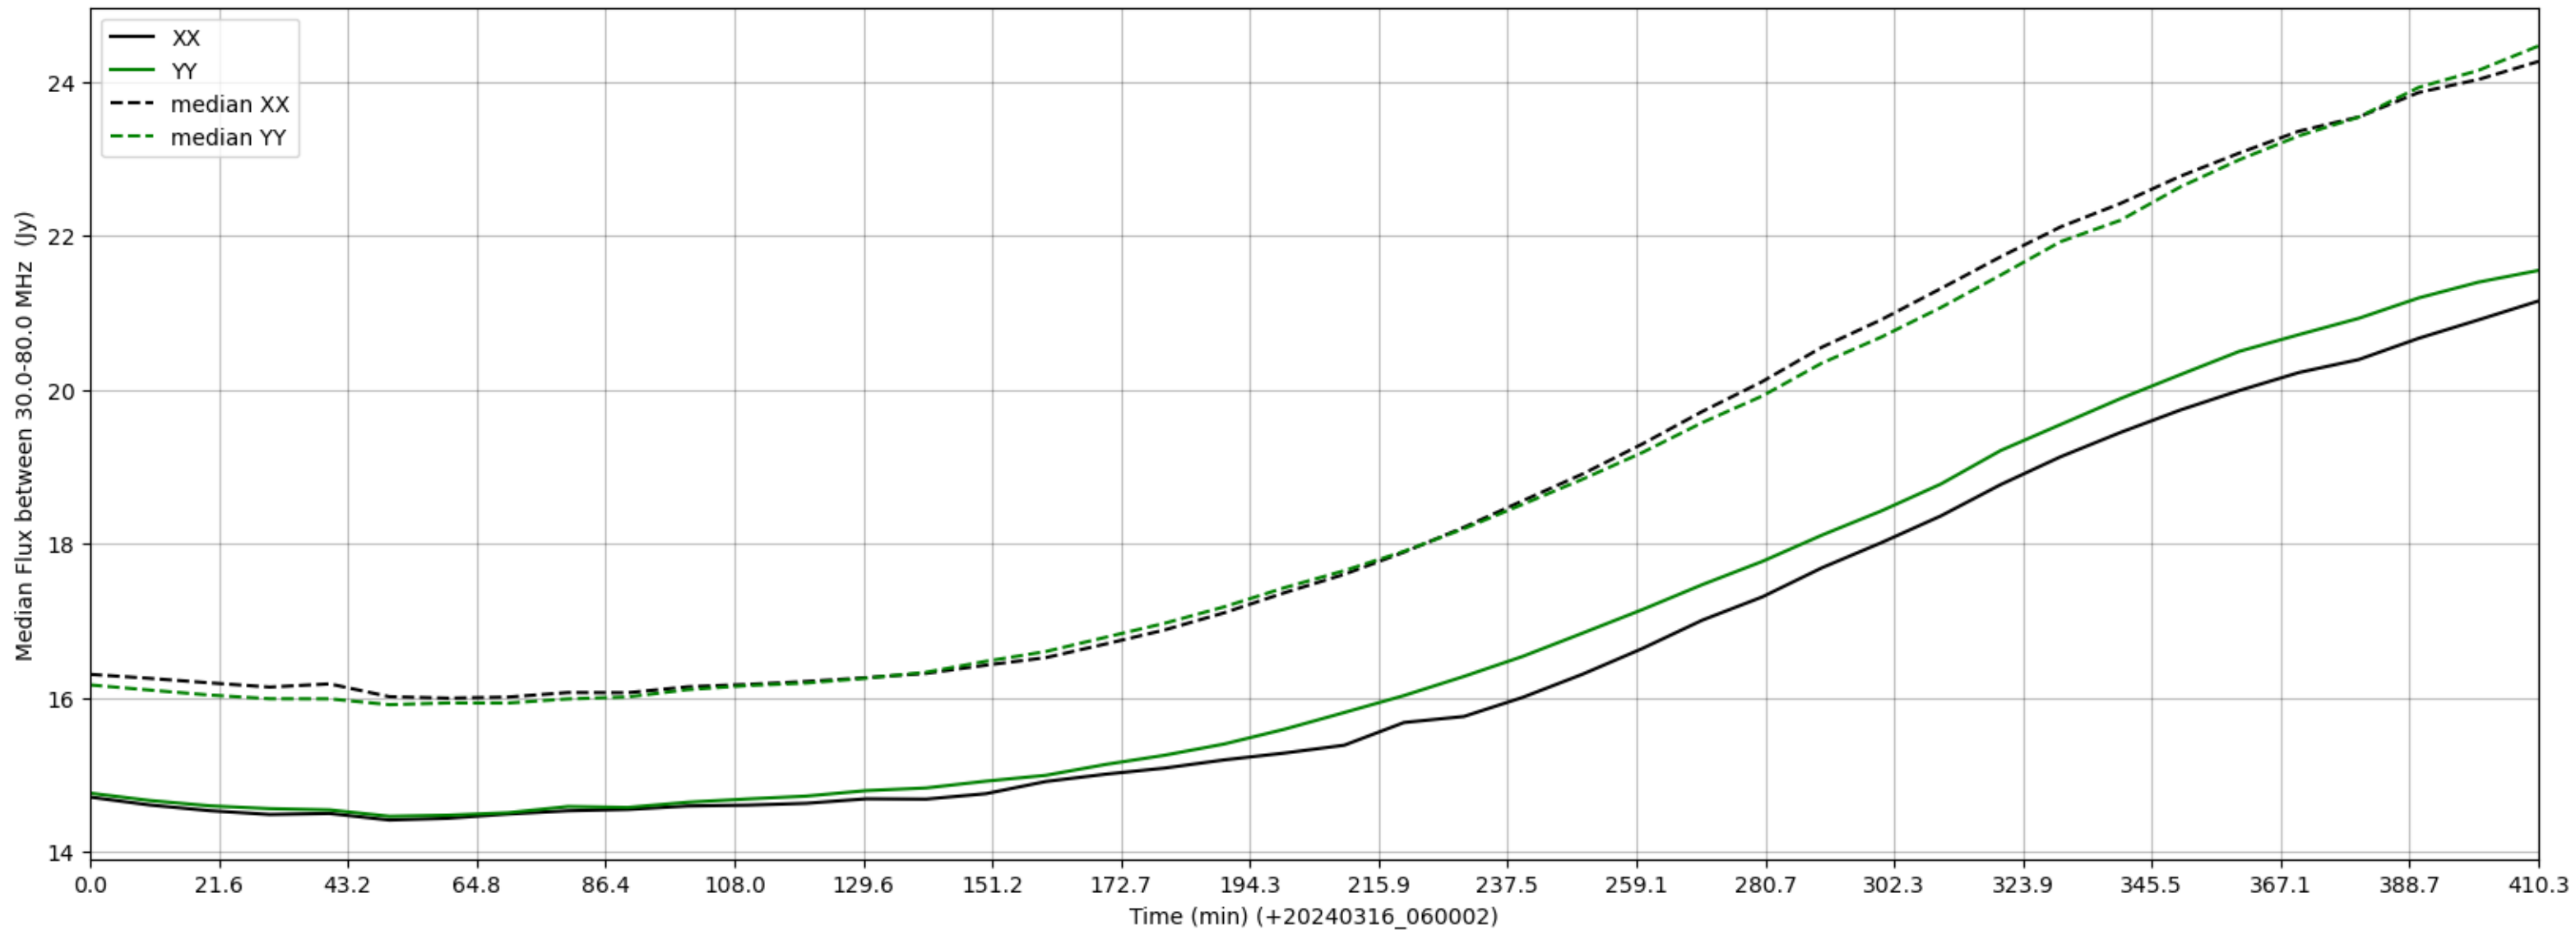

LWA334 - Correlator# 156 - XX FLAGS:Good - YY FLAGS:Good

LWA328 - Correlator# 157 - XX FLAGS:Good - YY FLAGS:Good

LWA361 - Correlator# 158 - XX FLAGS:Good - YY FLAGS:Good

LWA358 - Correlator# 159 - XX FLAGS:Good - YY FLAGS:Good