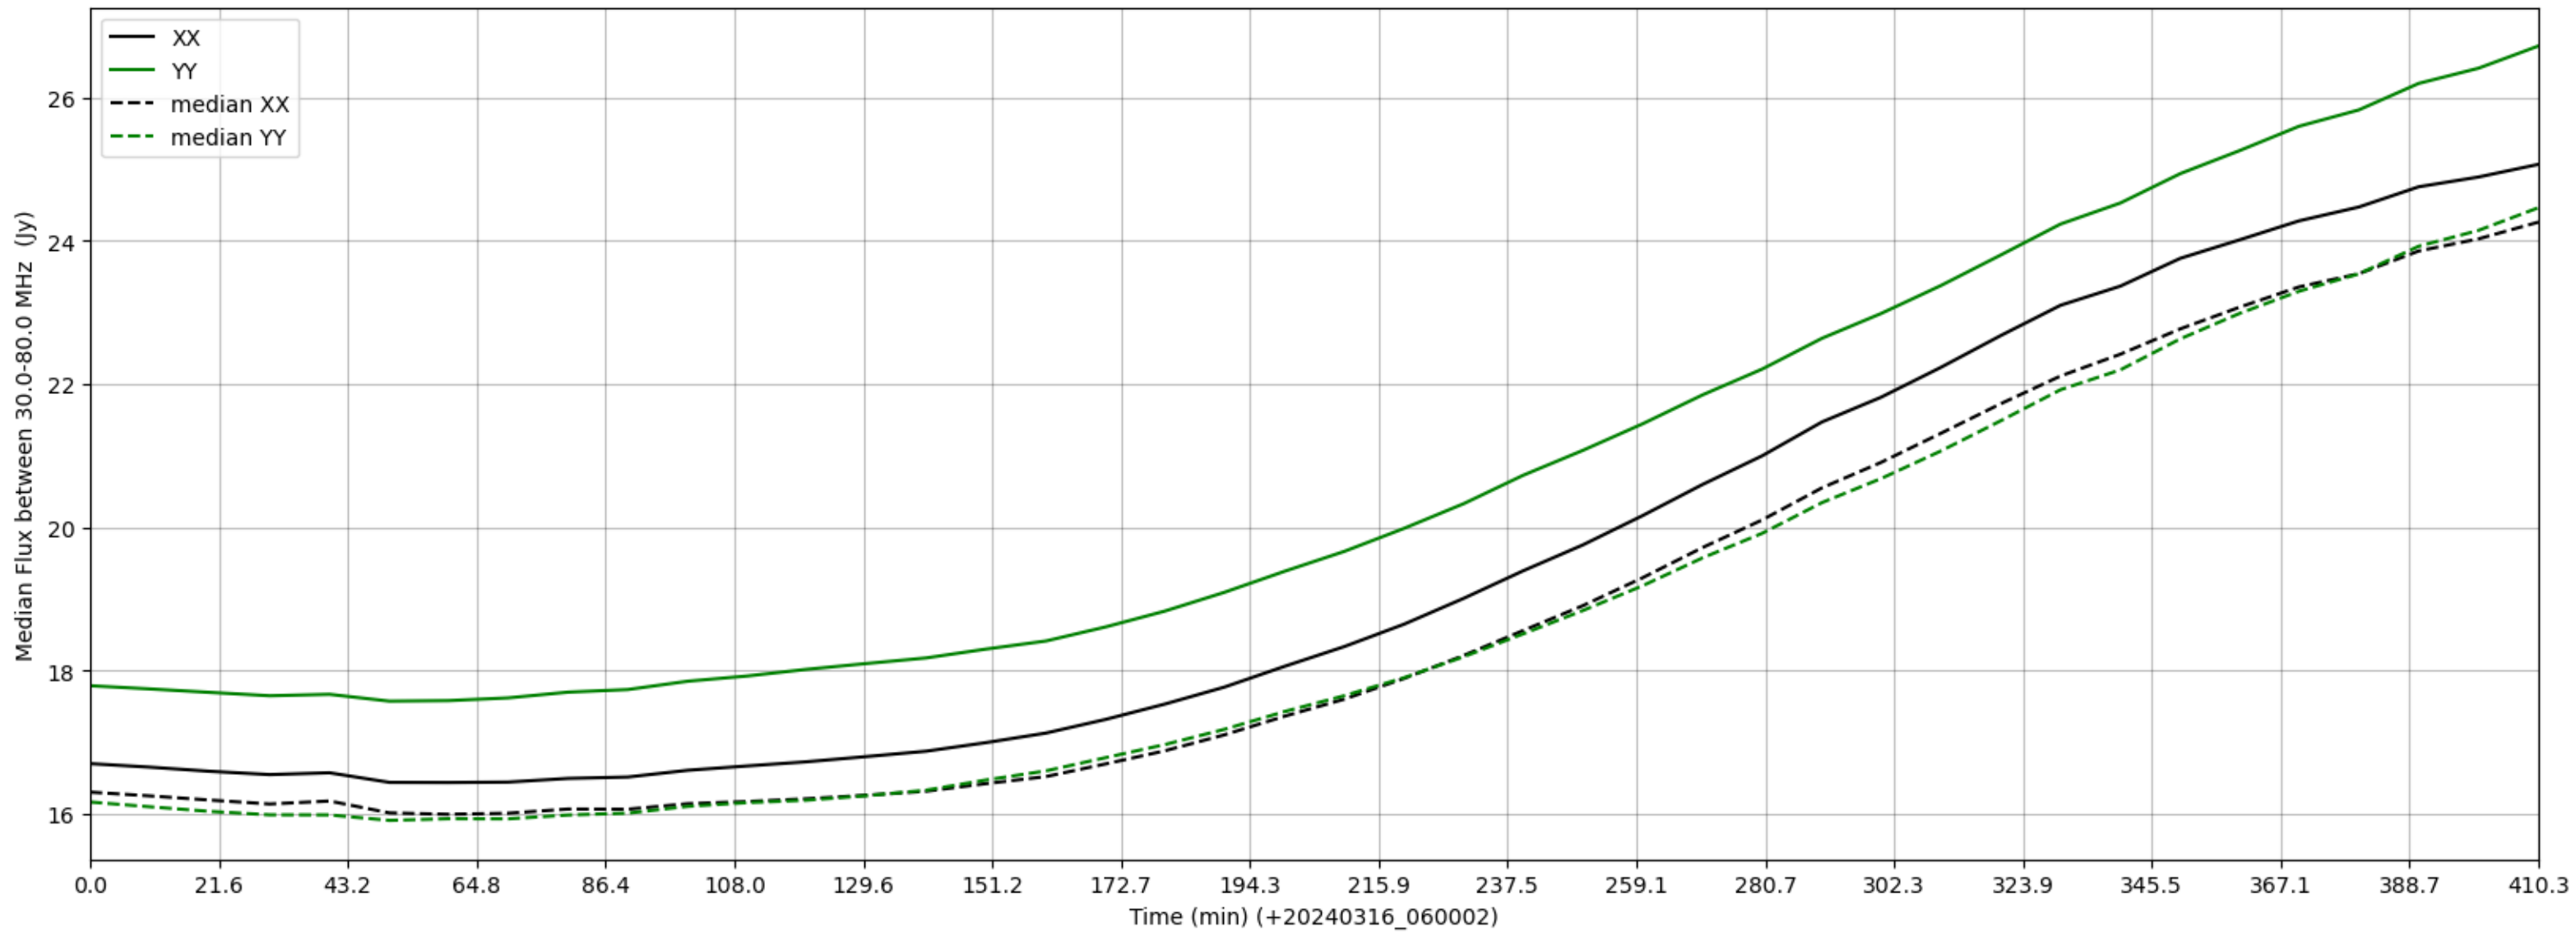

LWA193 - Correlator# 270 - XX FLAGS:Good - YY FLAGS:Good

LWA166 - Correlator# 269 - XX FLAGS:Good - YY FLAGS:Good