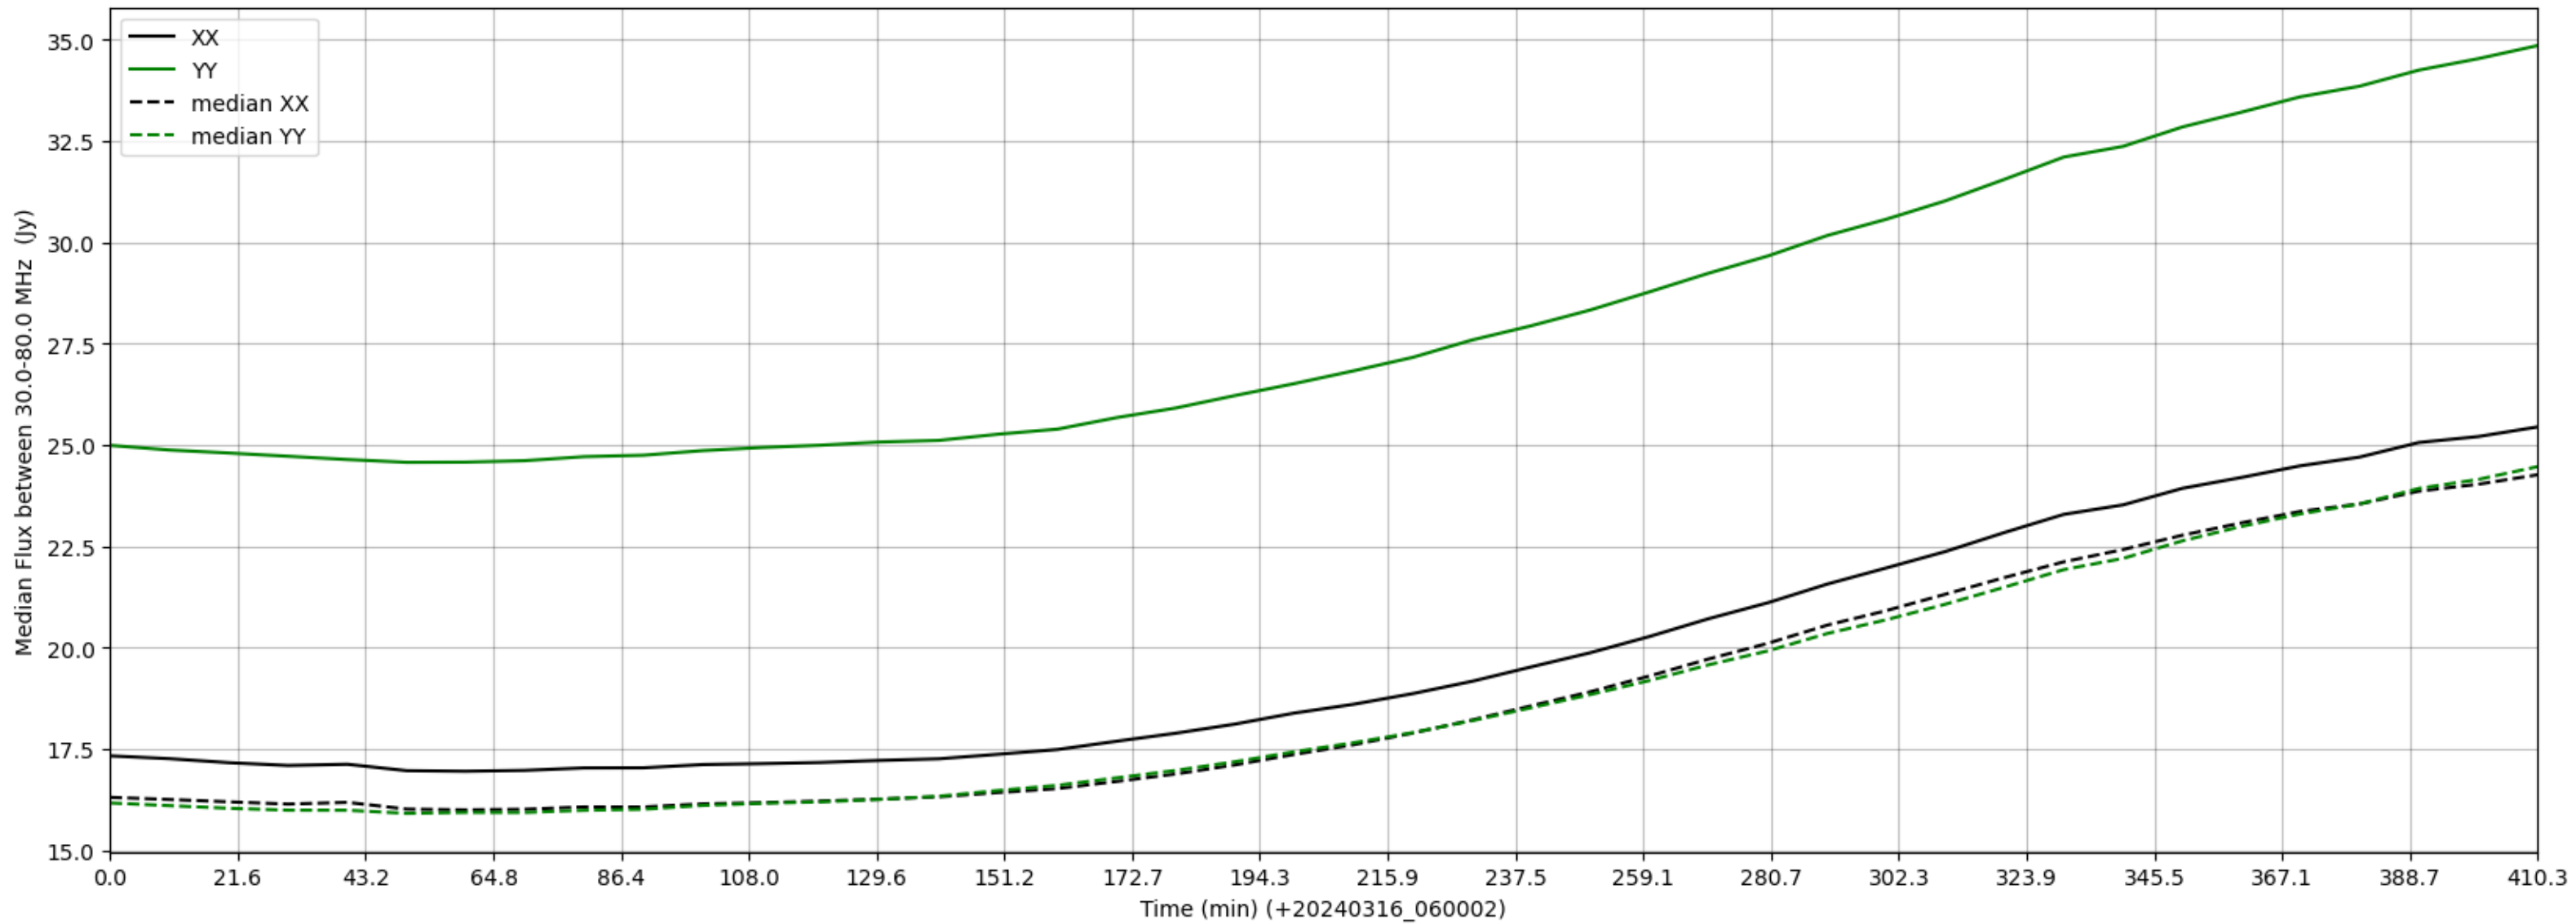

LWA326 - Correlator# 250 - XX FLAGS:Good - YY FLAGS:Good

LWA222 - Correlator# 249 - XX FLAGS:Good - YY FLAGS:Good