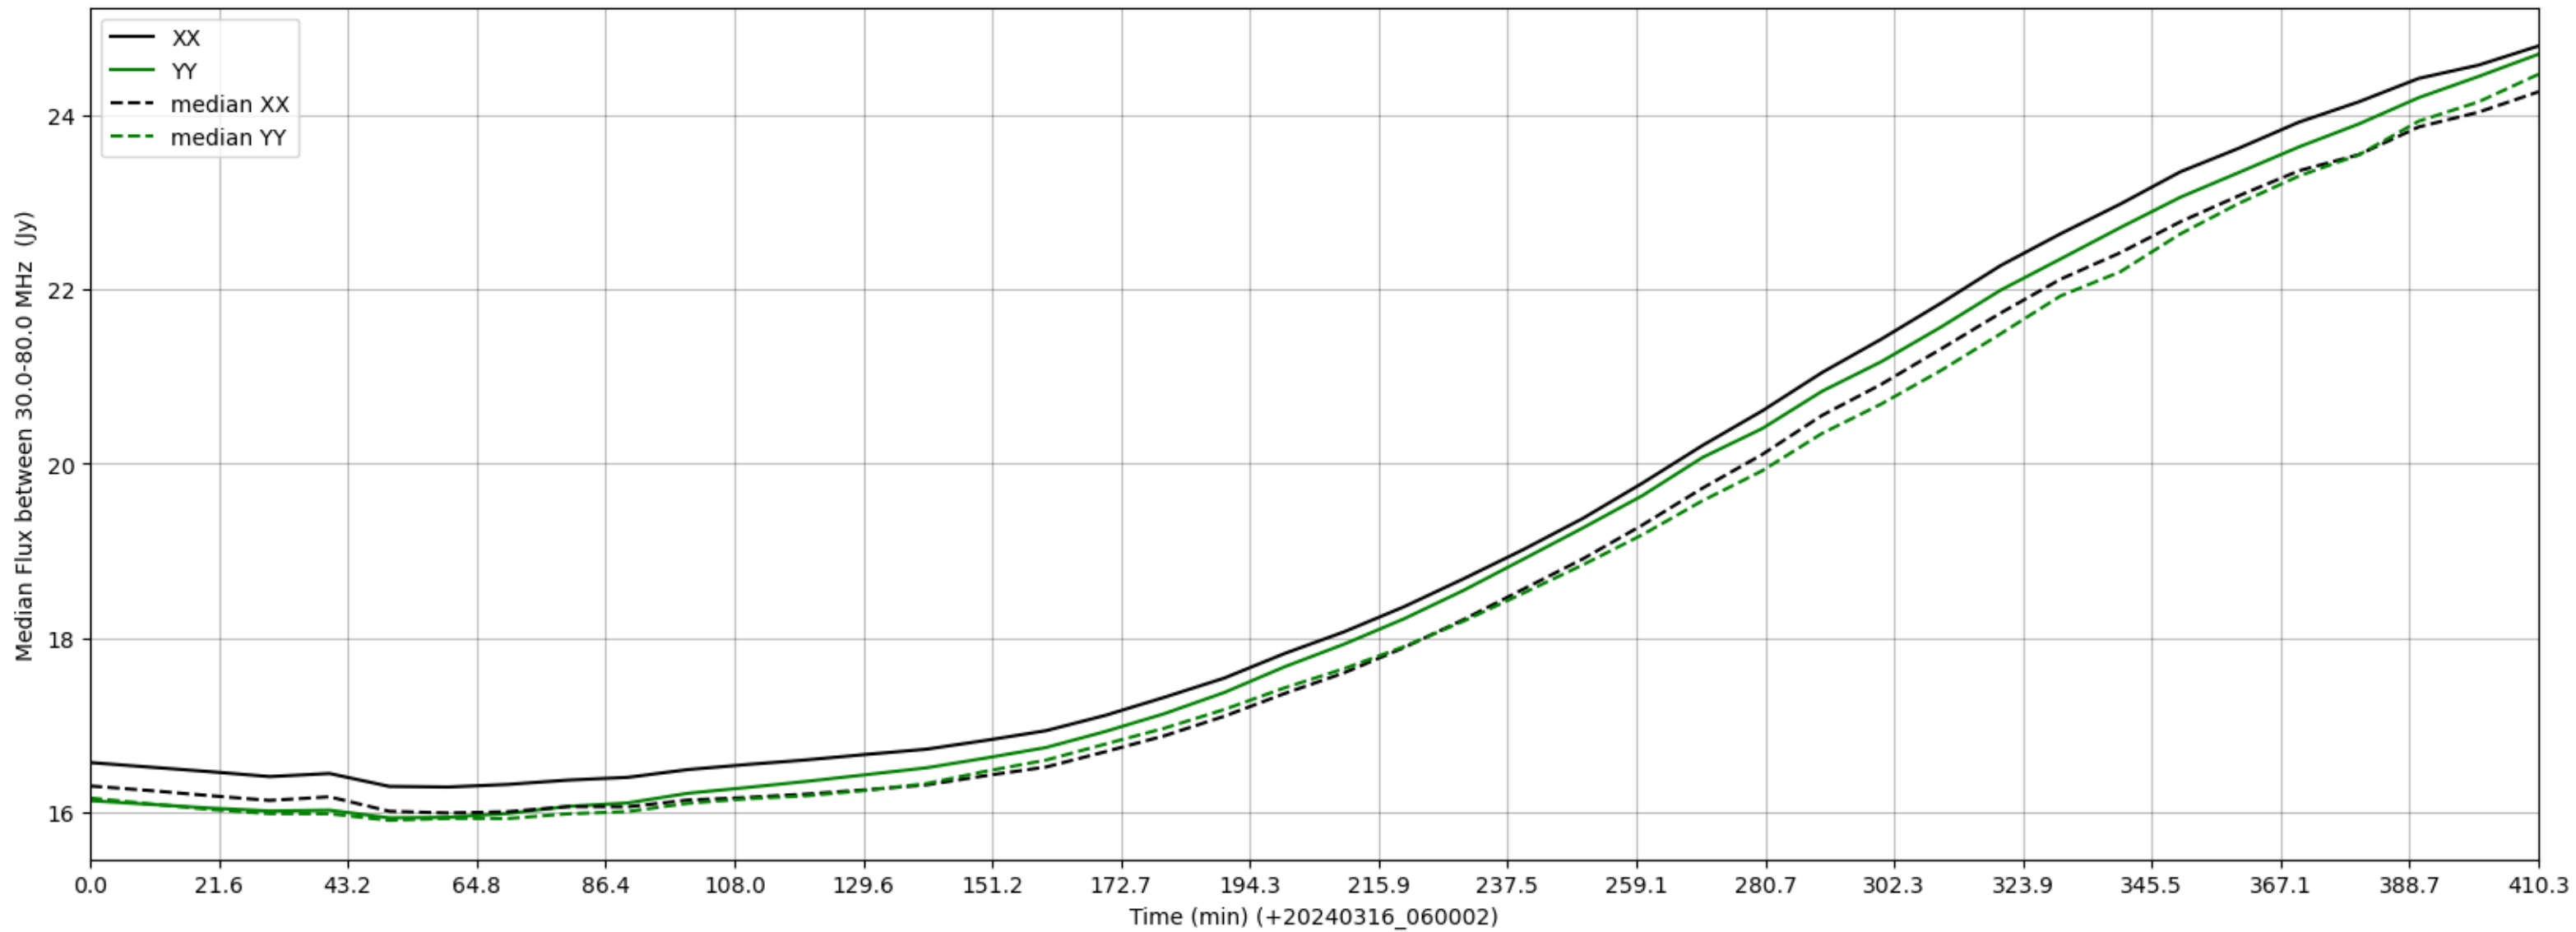

LWA236 - Correlator# 308 - XX FLAGS:Good - YY FLAGS:Good

LWA235 - Correlator# 309 - XX FLAGS:Good - YY FLAGS:Good

LWA238 - Correlator# 310 - XX FLAGS:Good - YY FLAGS:Good

LWA237 - Correlator# 311 - XX FLAGS:Good - YY FLAGS:Good