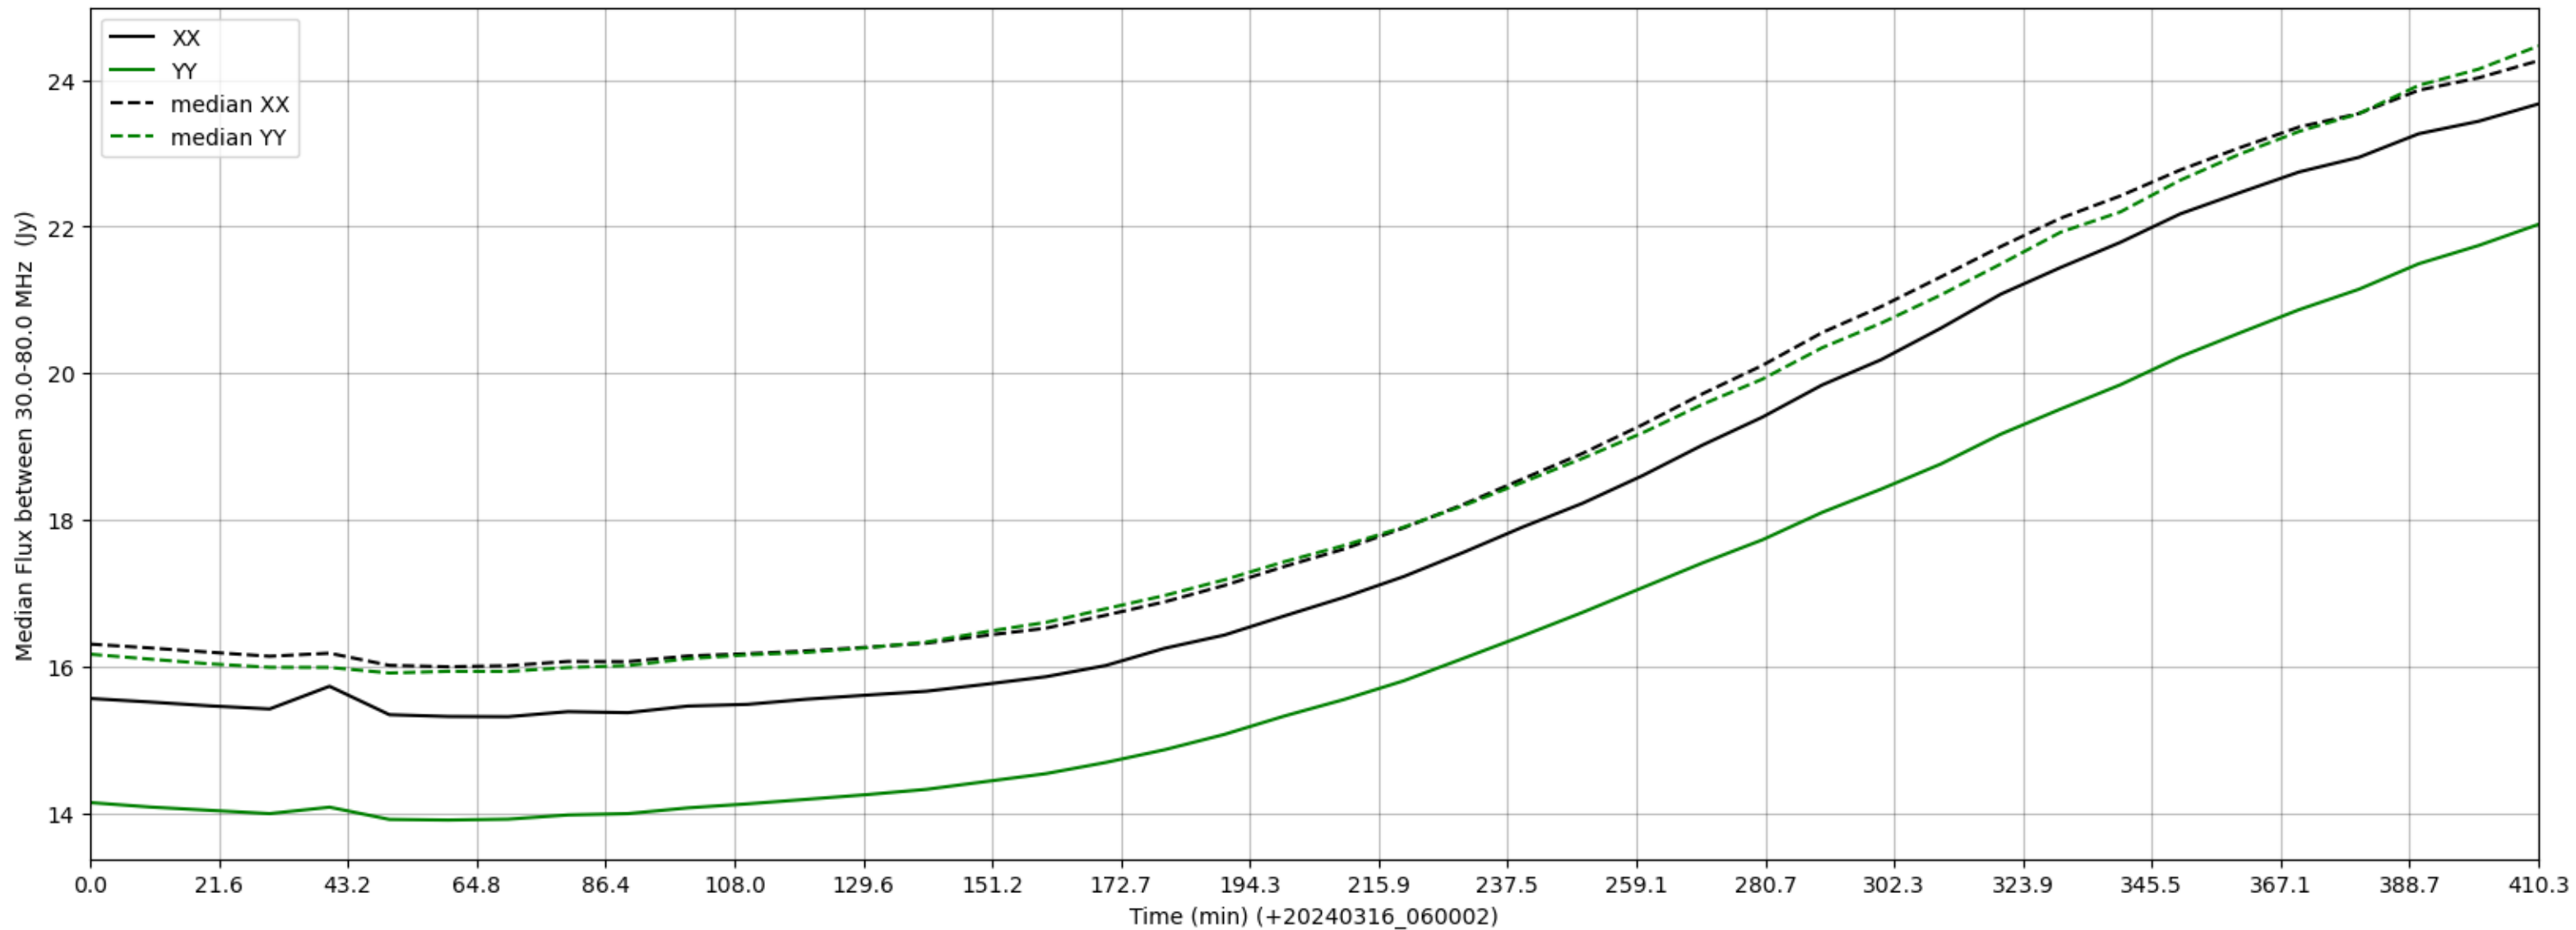

LWA189 - Correlator# 245 - XX FLAGS:Good - YY FLAGS:Good

LWA190 - Correlator# 244 - XX FLAGS:Good - YY FLAGS:Good