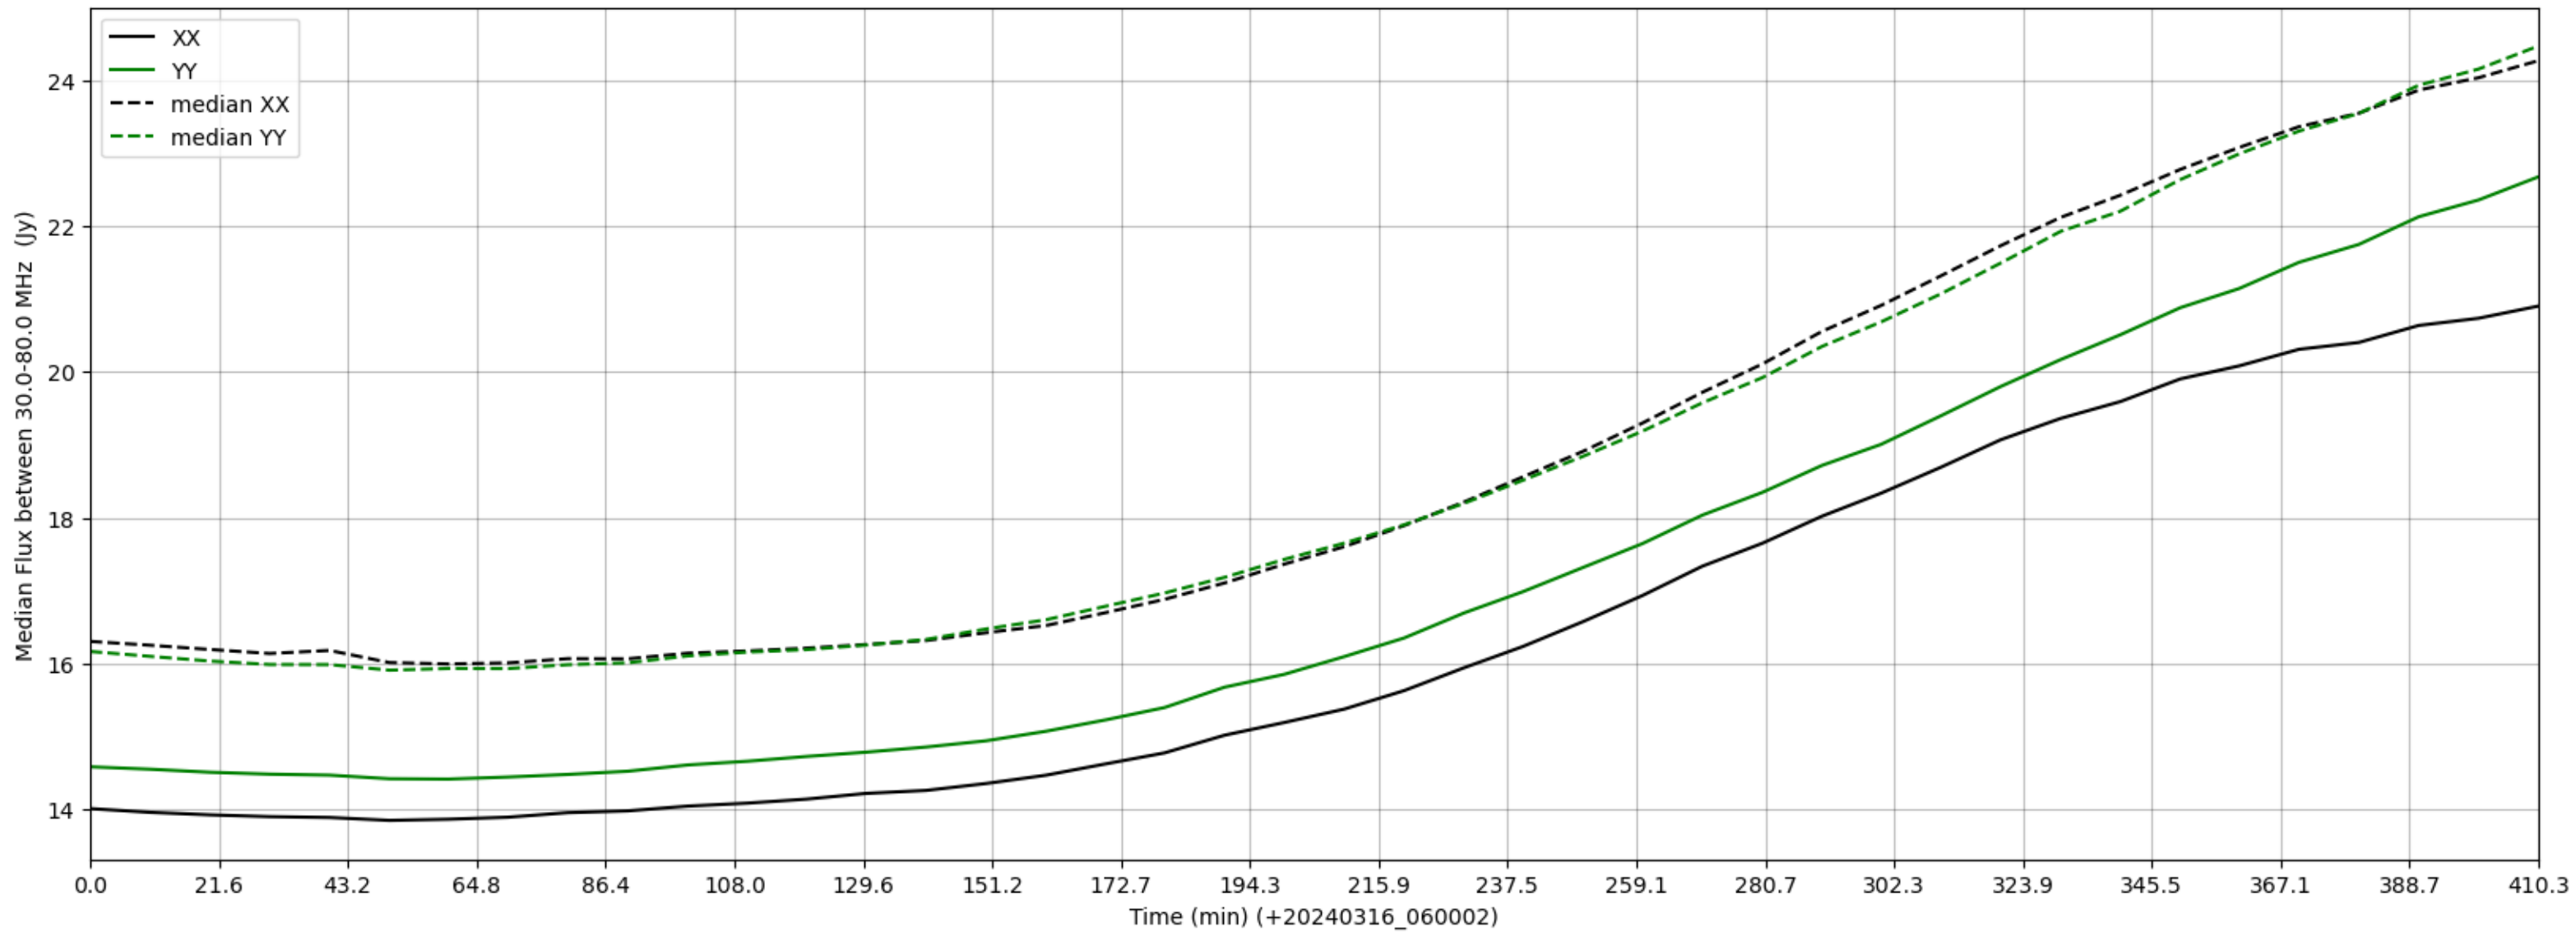

LWA273 - Correlator# 007 - XX FLAGS:Good - YY FLAGS:Good

LWA276 - Correlator# 006 - XX FLAGS:Good - YY FLAGS:Good