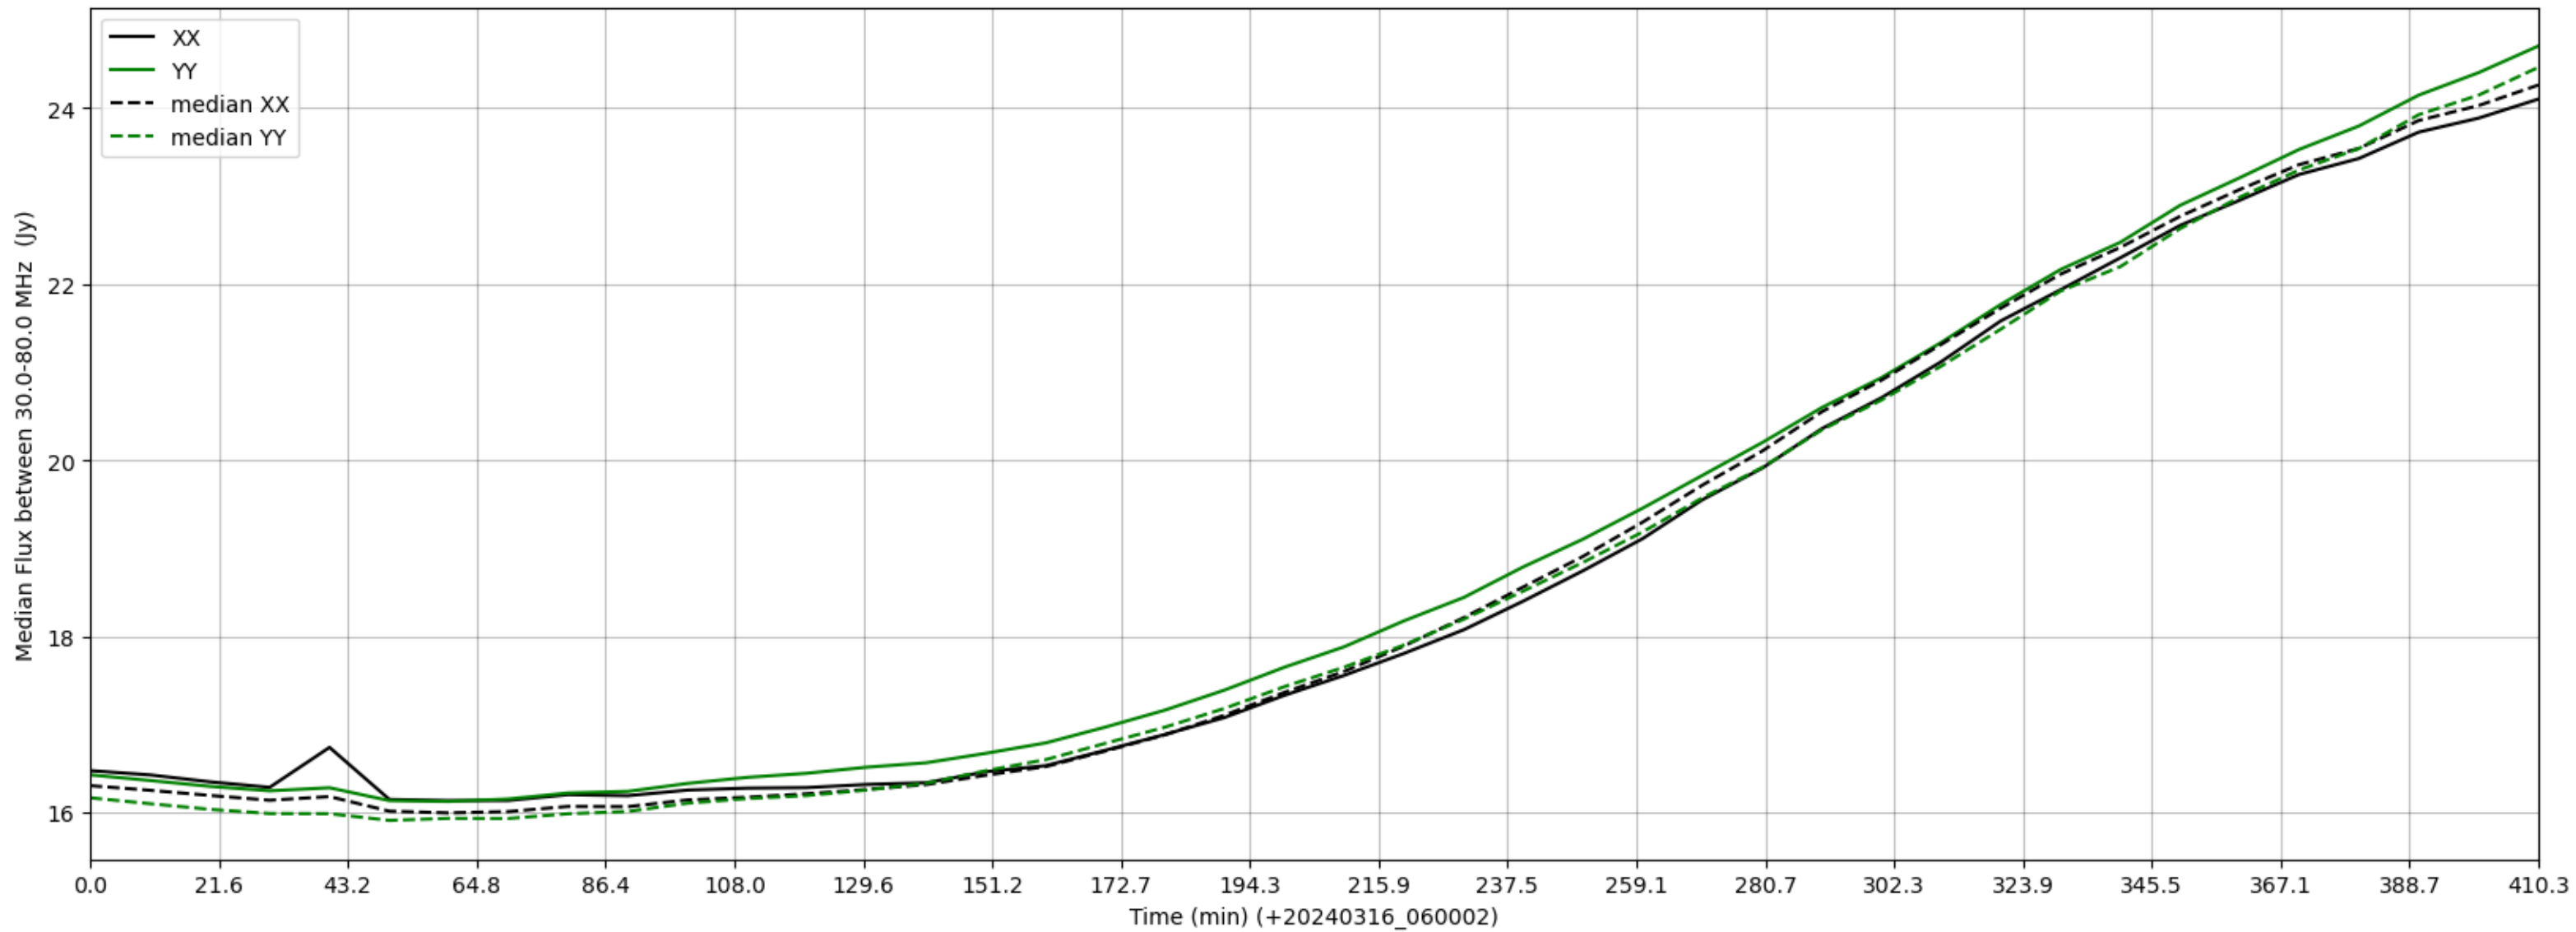

LWA144 - Correlator# 213 - XX FLAGS:Good - YY FLAGS:Good

LWA145 - Correlator# 212 - XX FLAGS:Good - YY FLAGS:Good