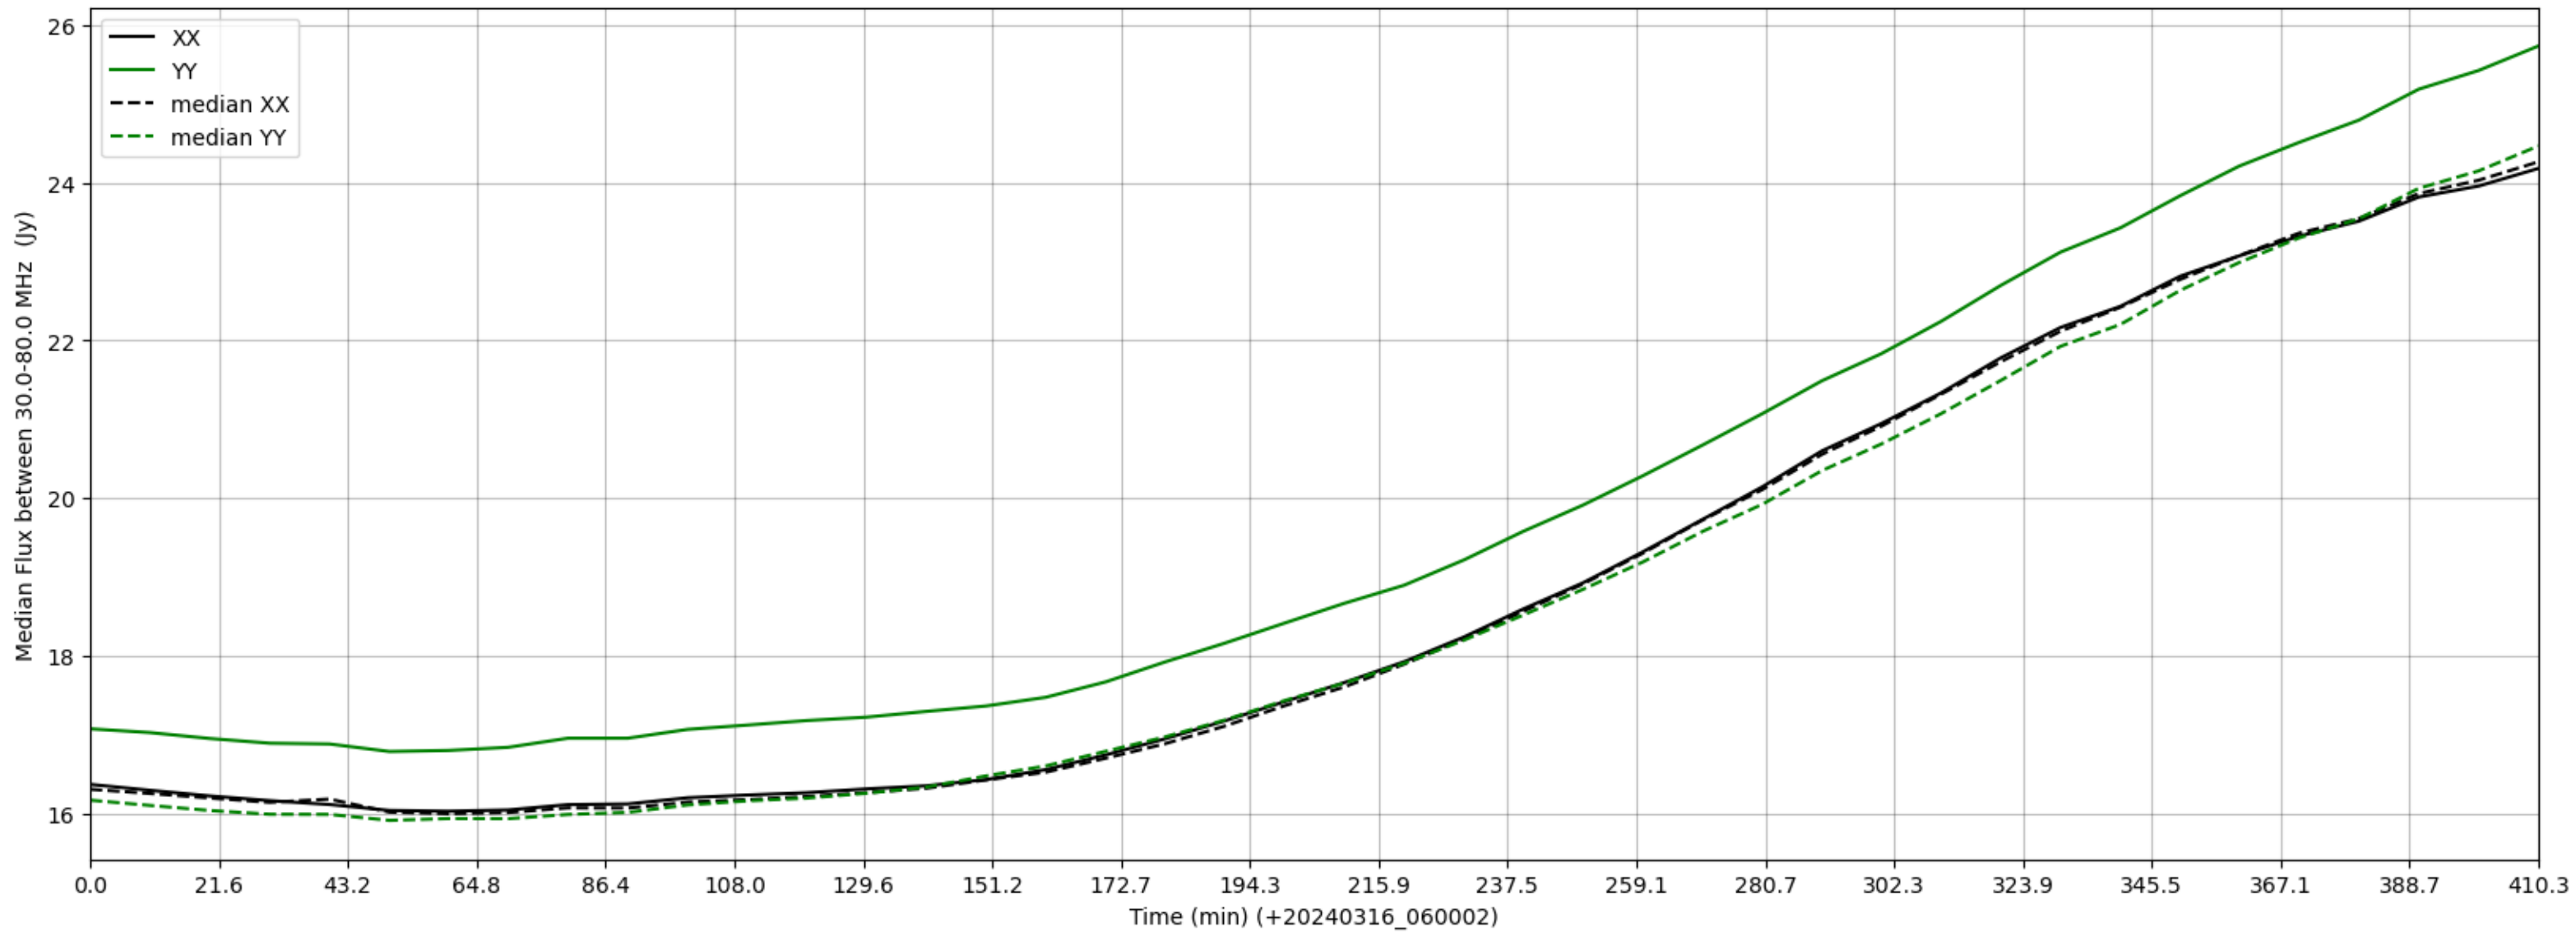

LWA132 - Correlator# 185 - XX FLAGS:Good - YY FLAGS:Good

LWA134 - Correlator# 184 - XX FLAGS:Good - YY FLAGS:Good