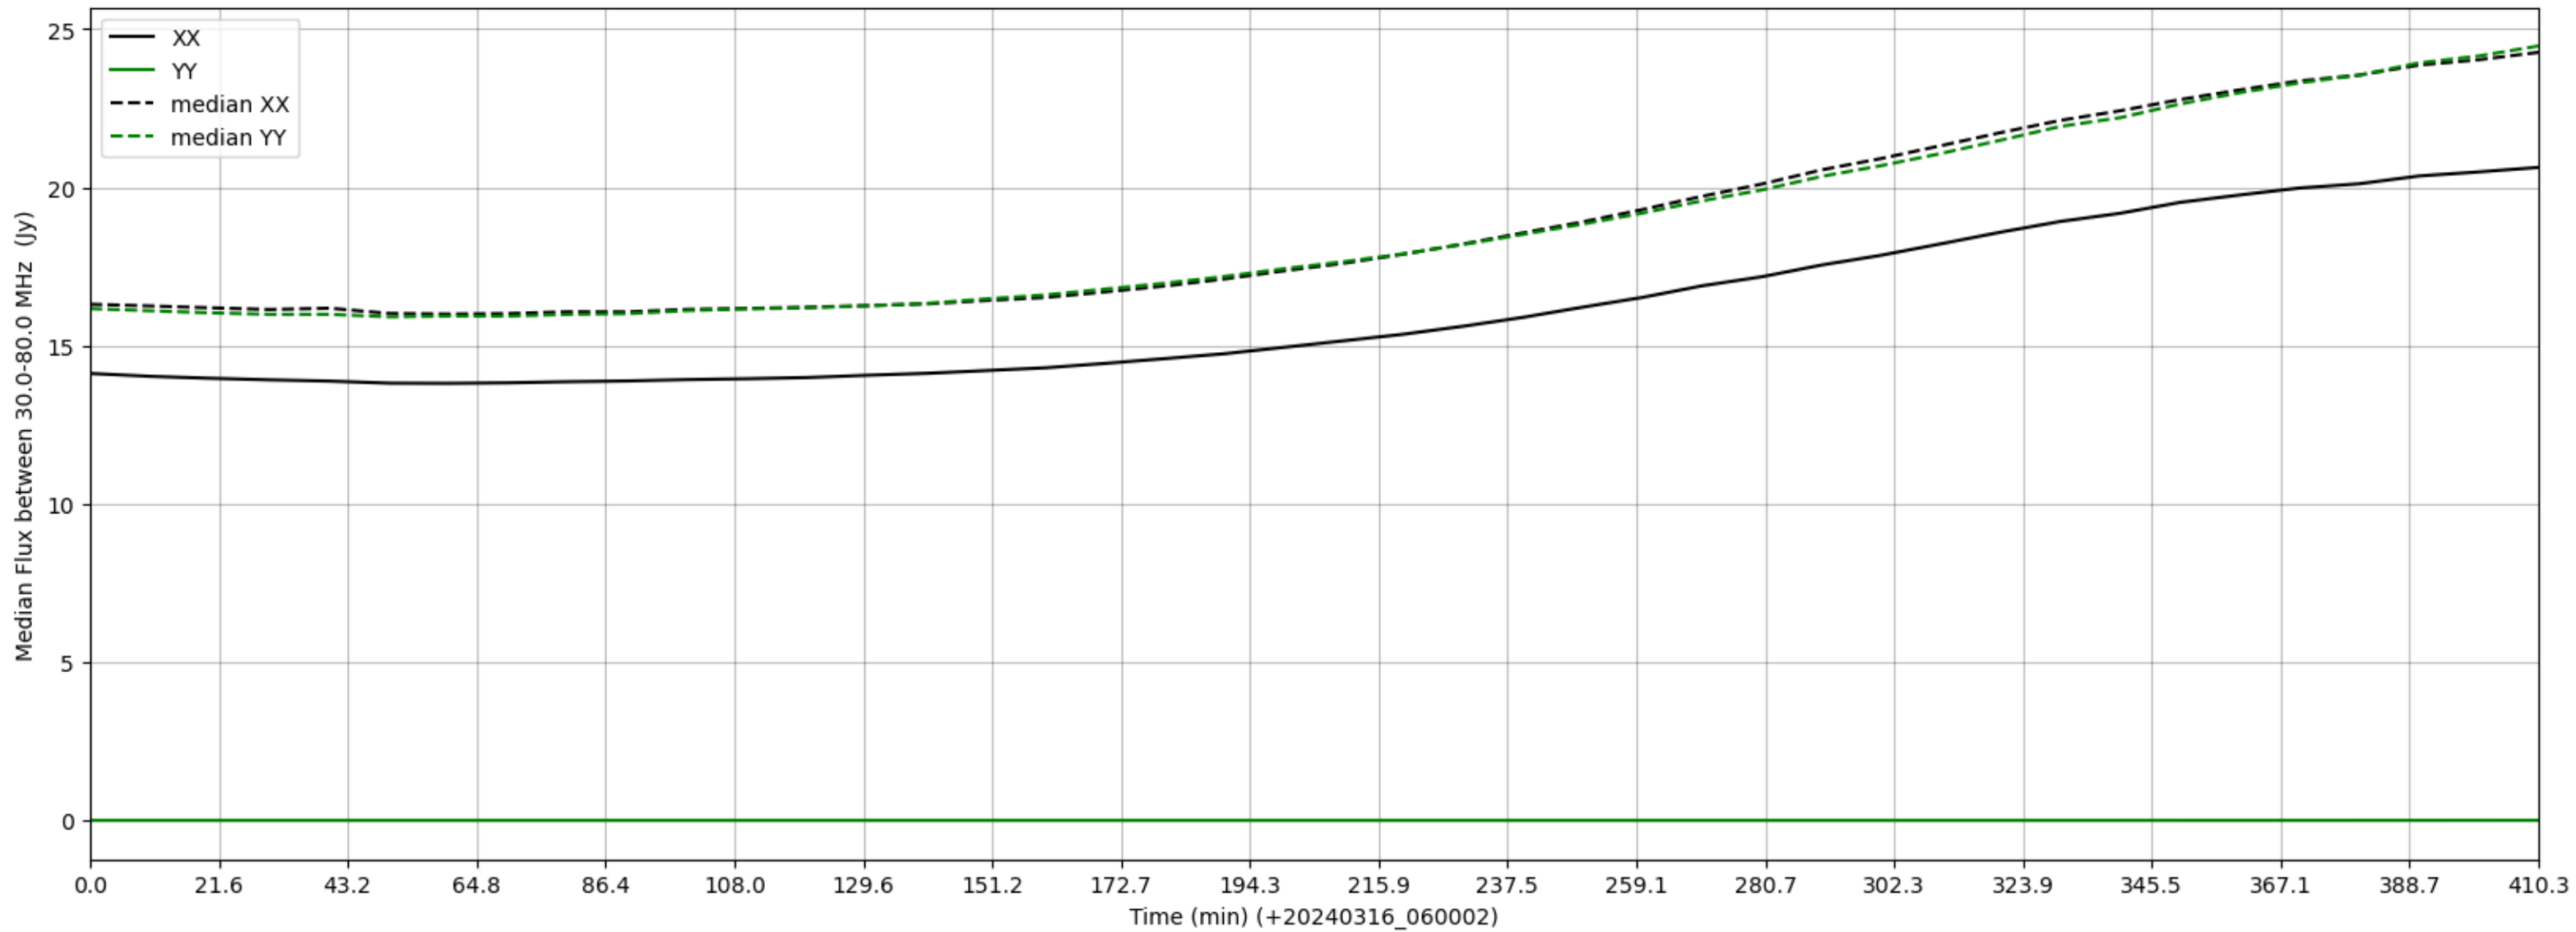

LWA330 - Correlator# 022 - XX FLAGS:Good - YY FLAGS:Good

LWA314 - Correlator# 021 - XX FLAGS:Good - YY FLAGS:LowFlux