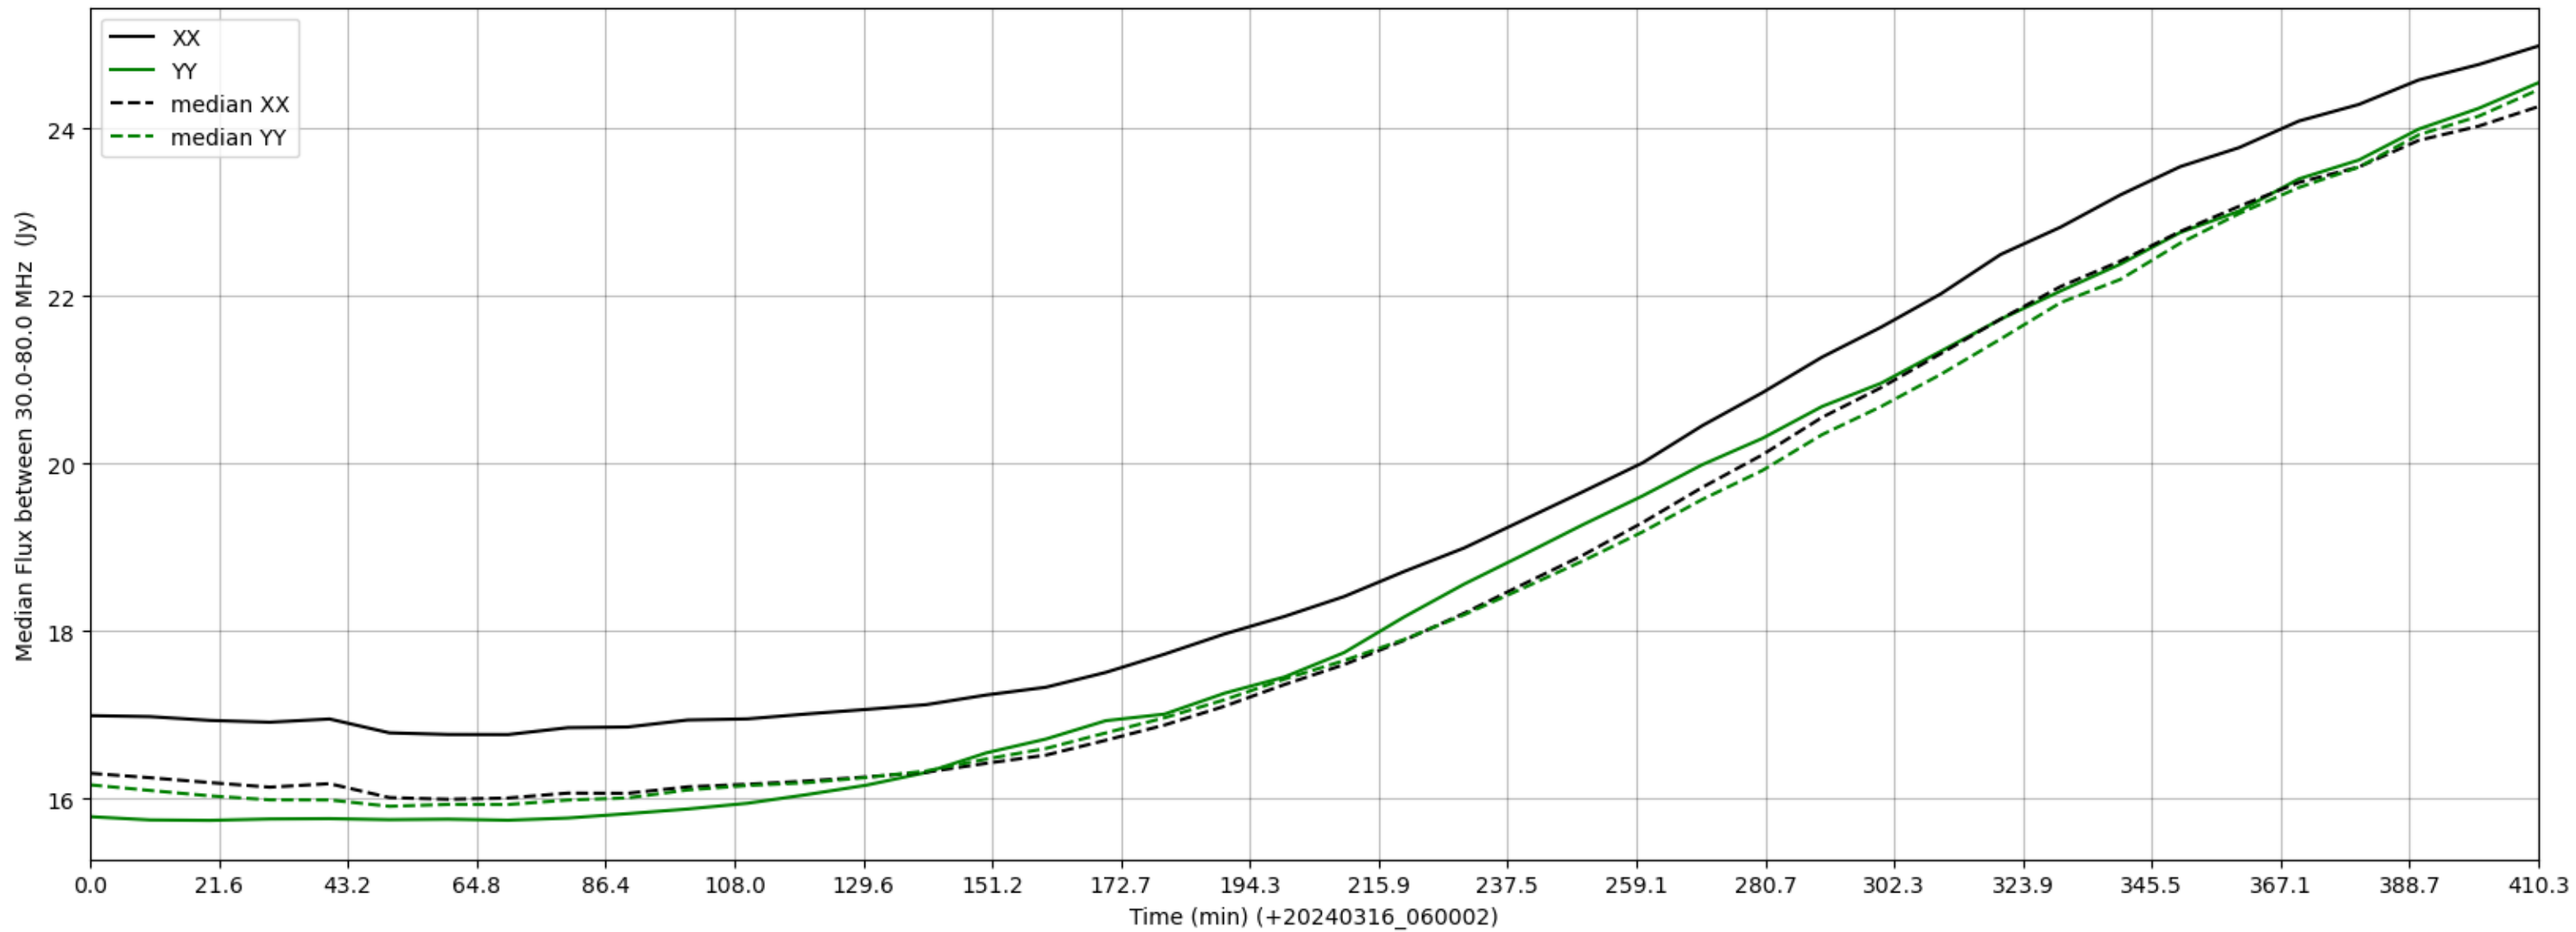

LWA304 - Correlator# 351 - XX FLAGS:Good - YY FLAGS:Good

LWA315 - Correlator# 350 - XX FLAGS:Good - YY FLAGS:Good