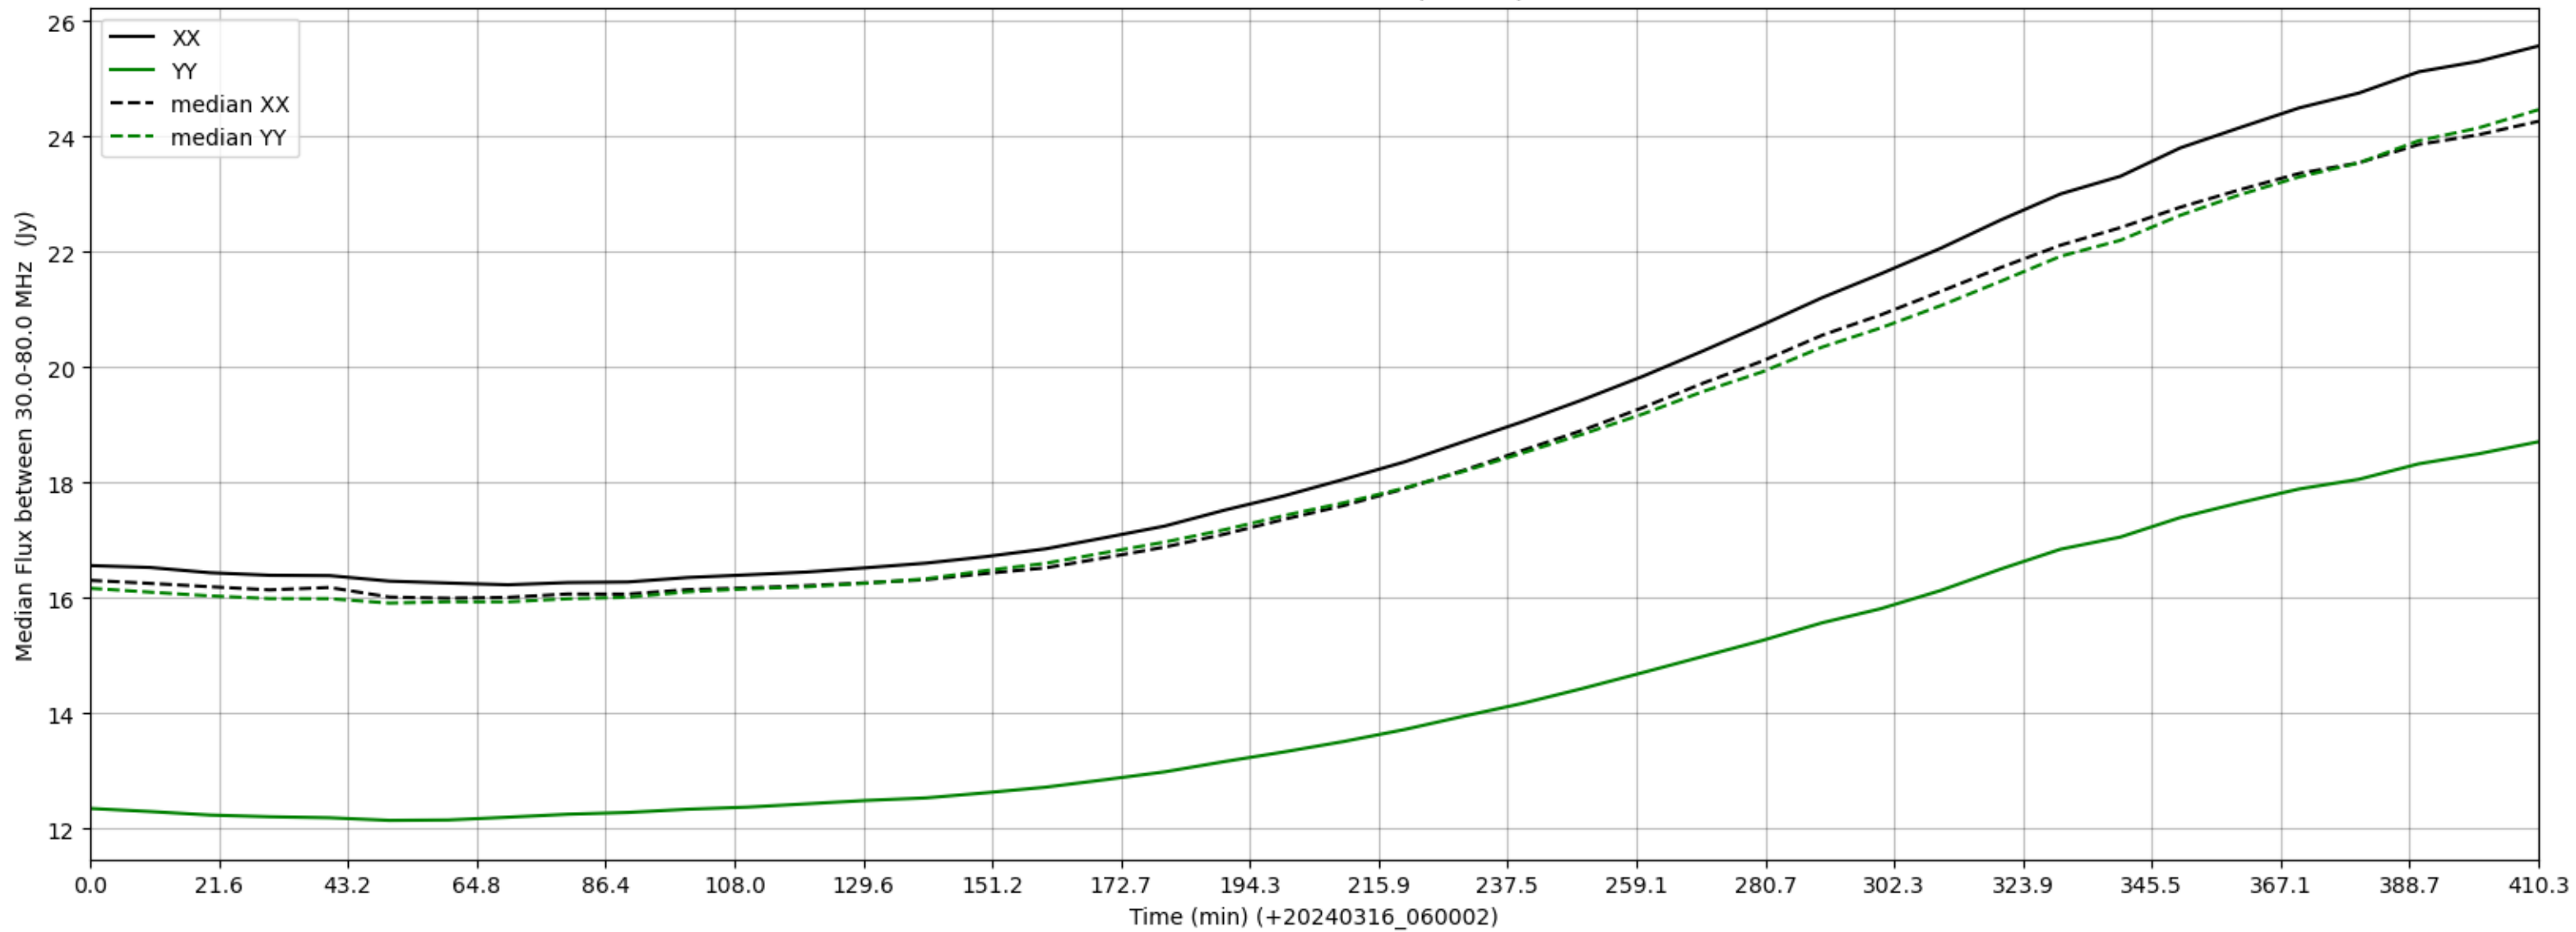

LWA272 - Correlator# 038 - XX FLAGS:Good - YY FLAGS:Good

LWA263 - Correlator# 037 - XX FLAGS:BadSpecShape - YY FLAGS:Good