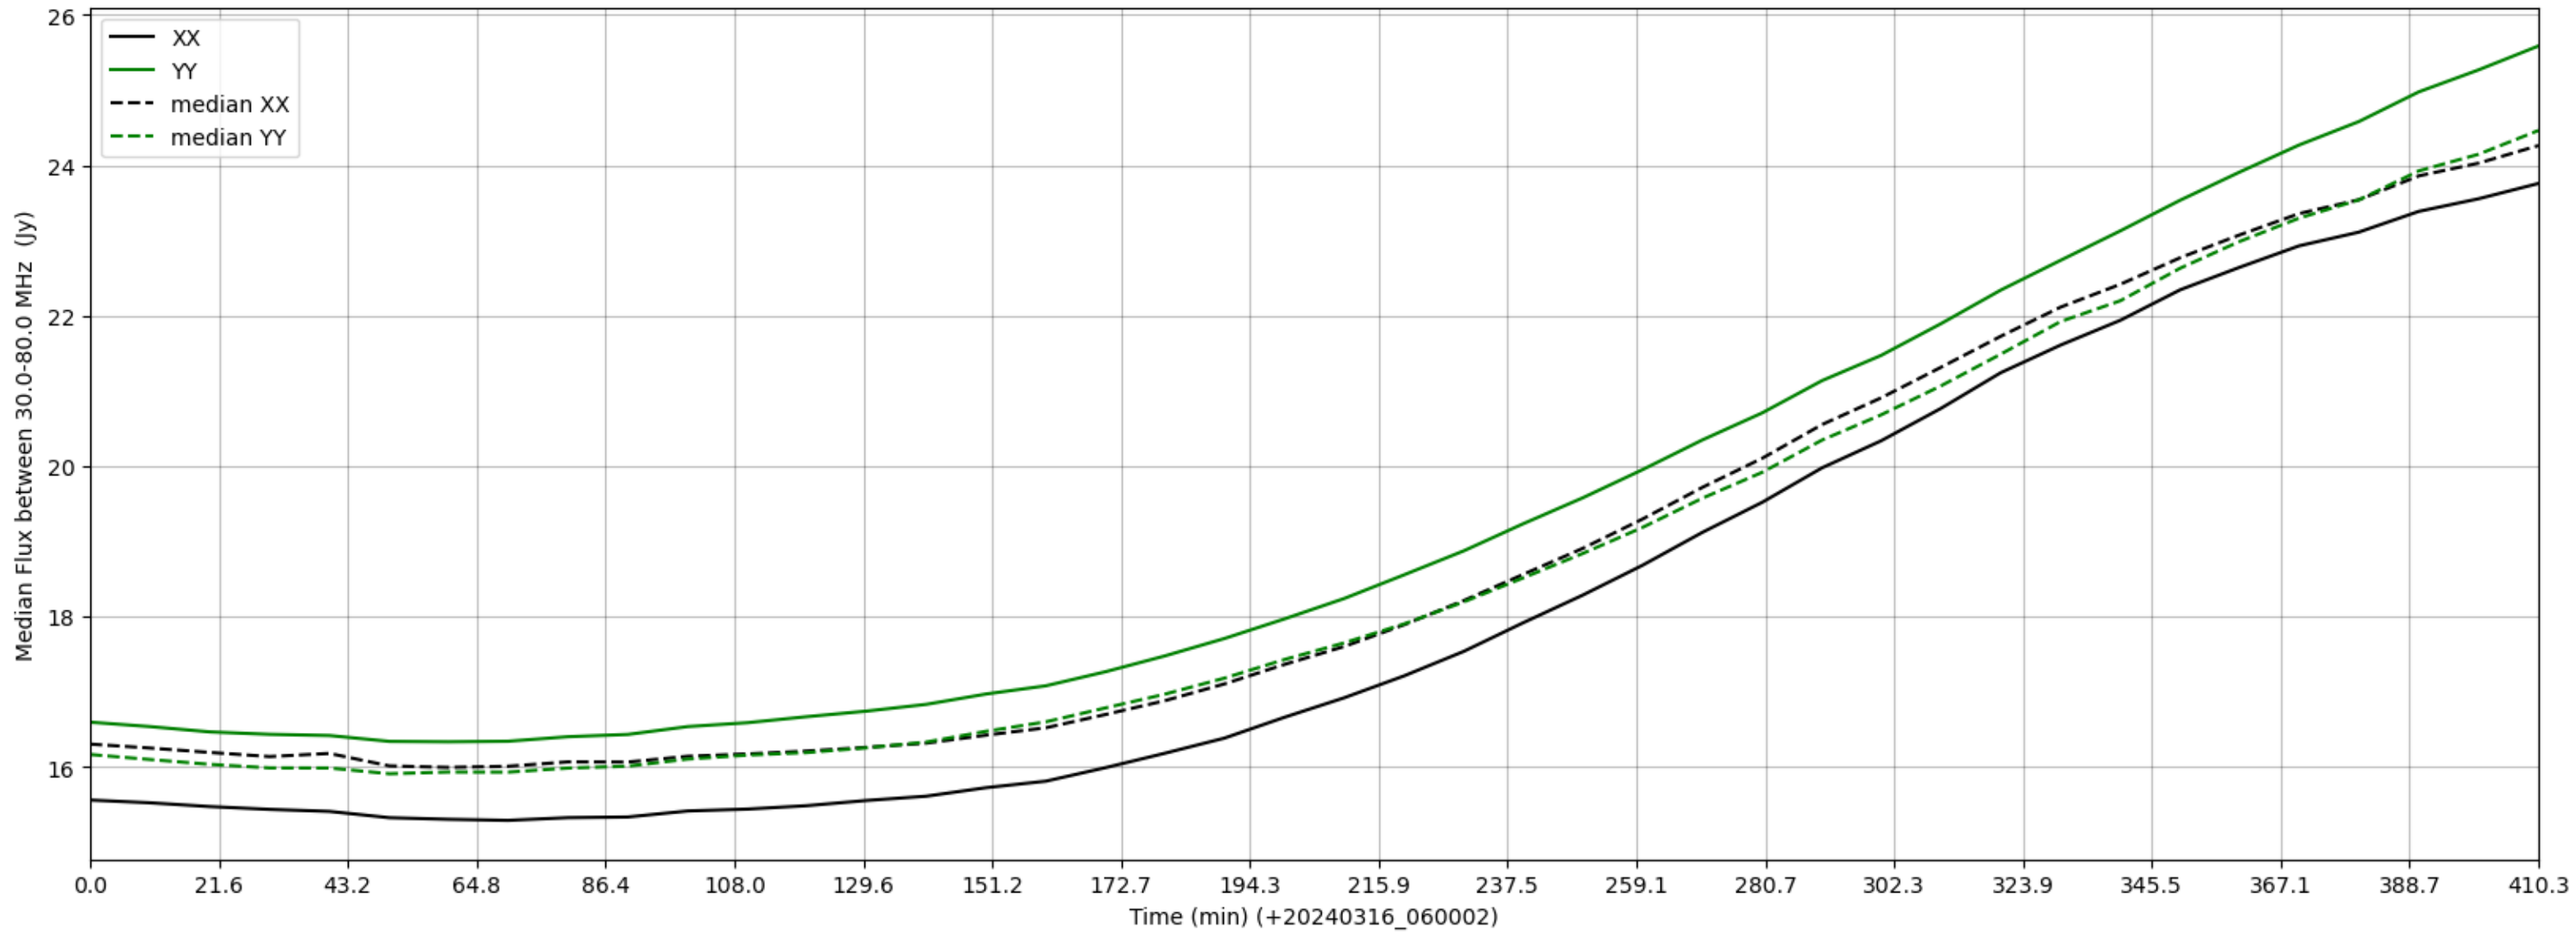

LWA074 - Correlator# 086 - XX FLAGS:Good - YY FLAGS:Good

LWA047 - Correlator# 085 - XX FLAGS:Good - YY FLAGS:Good