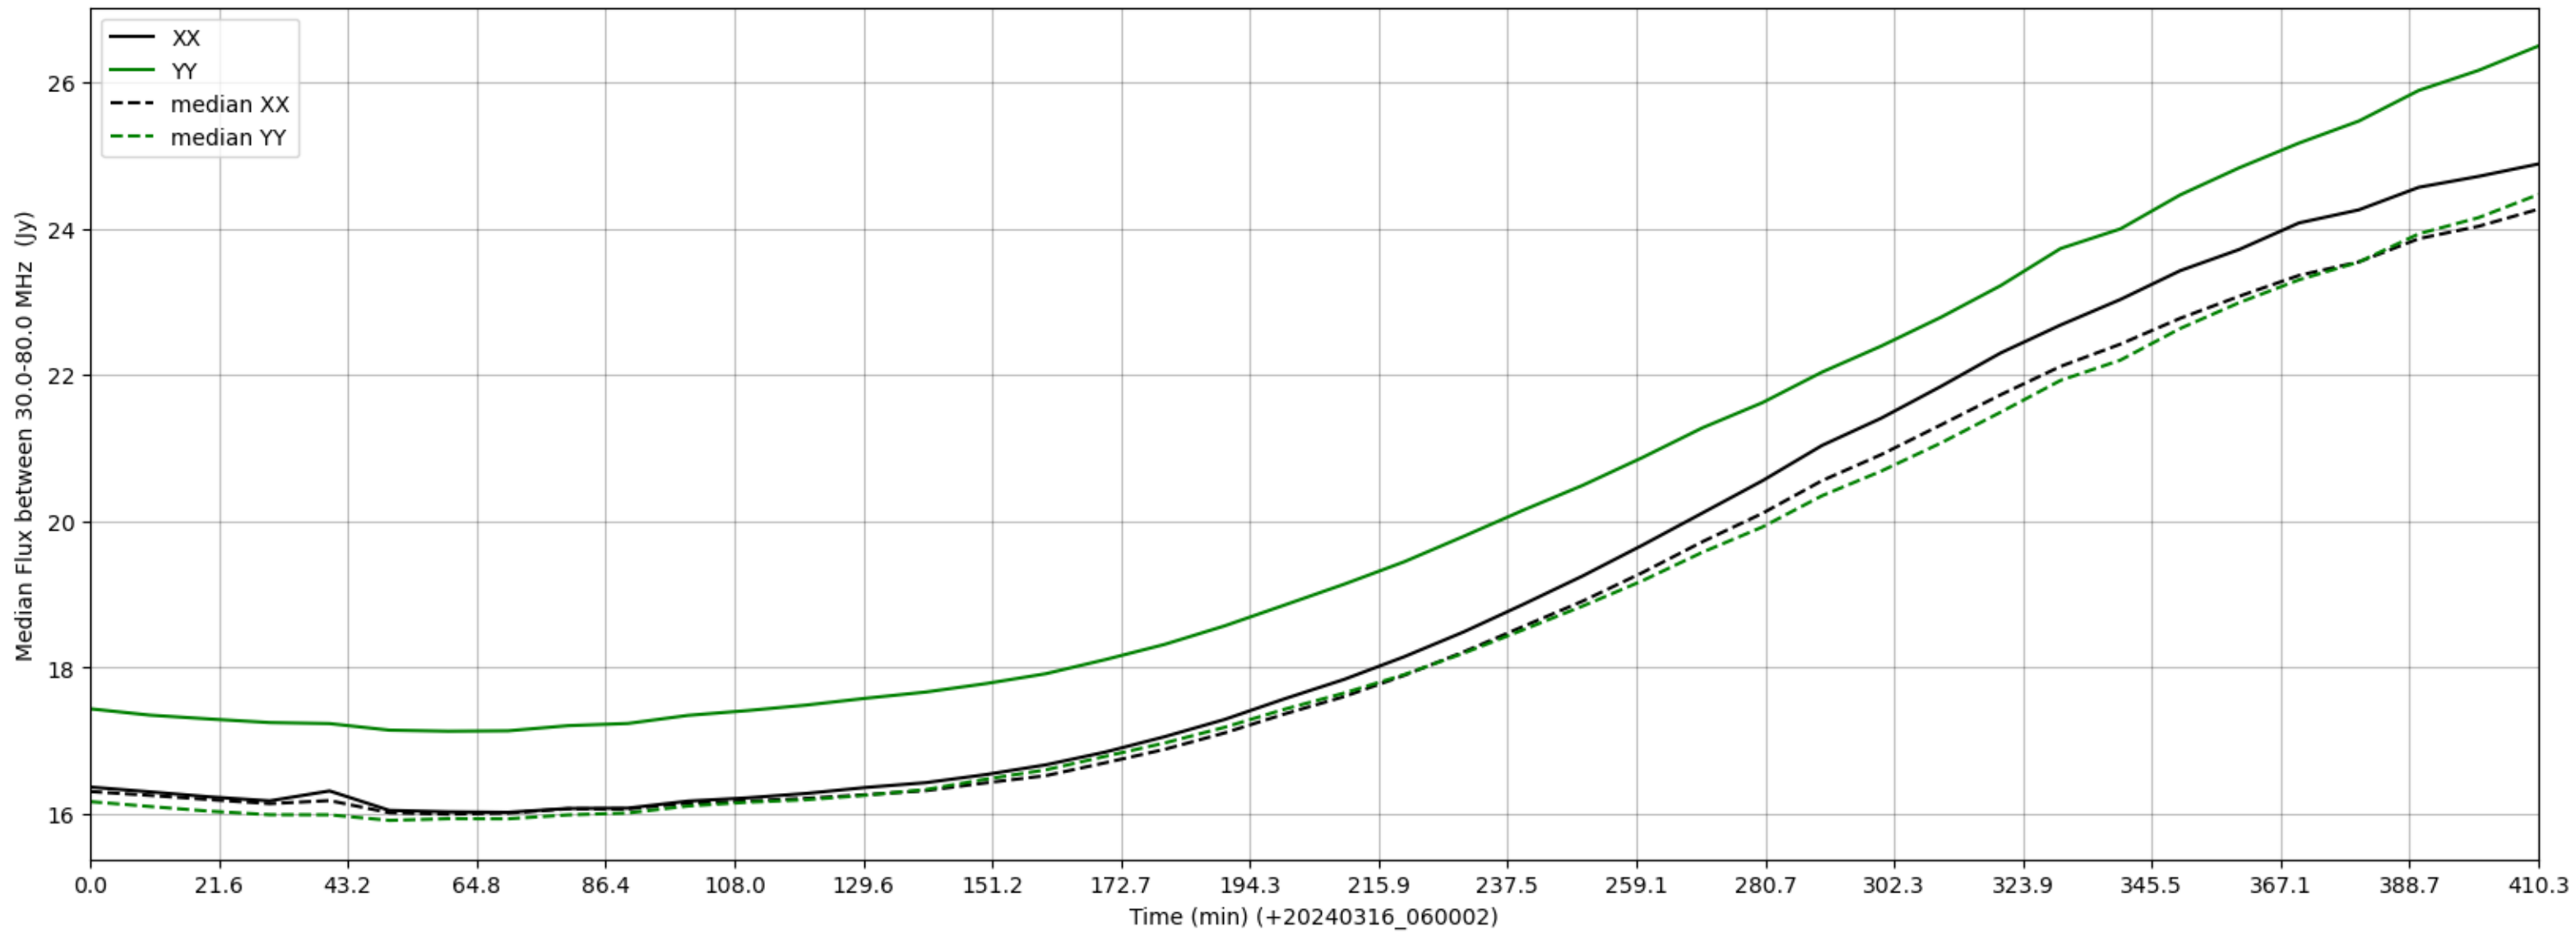

LWA135 - Correlator# 256 - XX FLAGS:Good - YY FLAGS:Good

LWA133 - Correlator# 257 - XX FLAGS:Good - YY FLAGS:Good

LWA137 - Correlator# 258 - XX FLAGS:Good - YY FLAGS:Good

LWA136 - Correlator# 259 - XX FLAGS:Good - YY FLAGS:Good