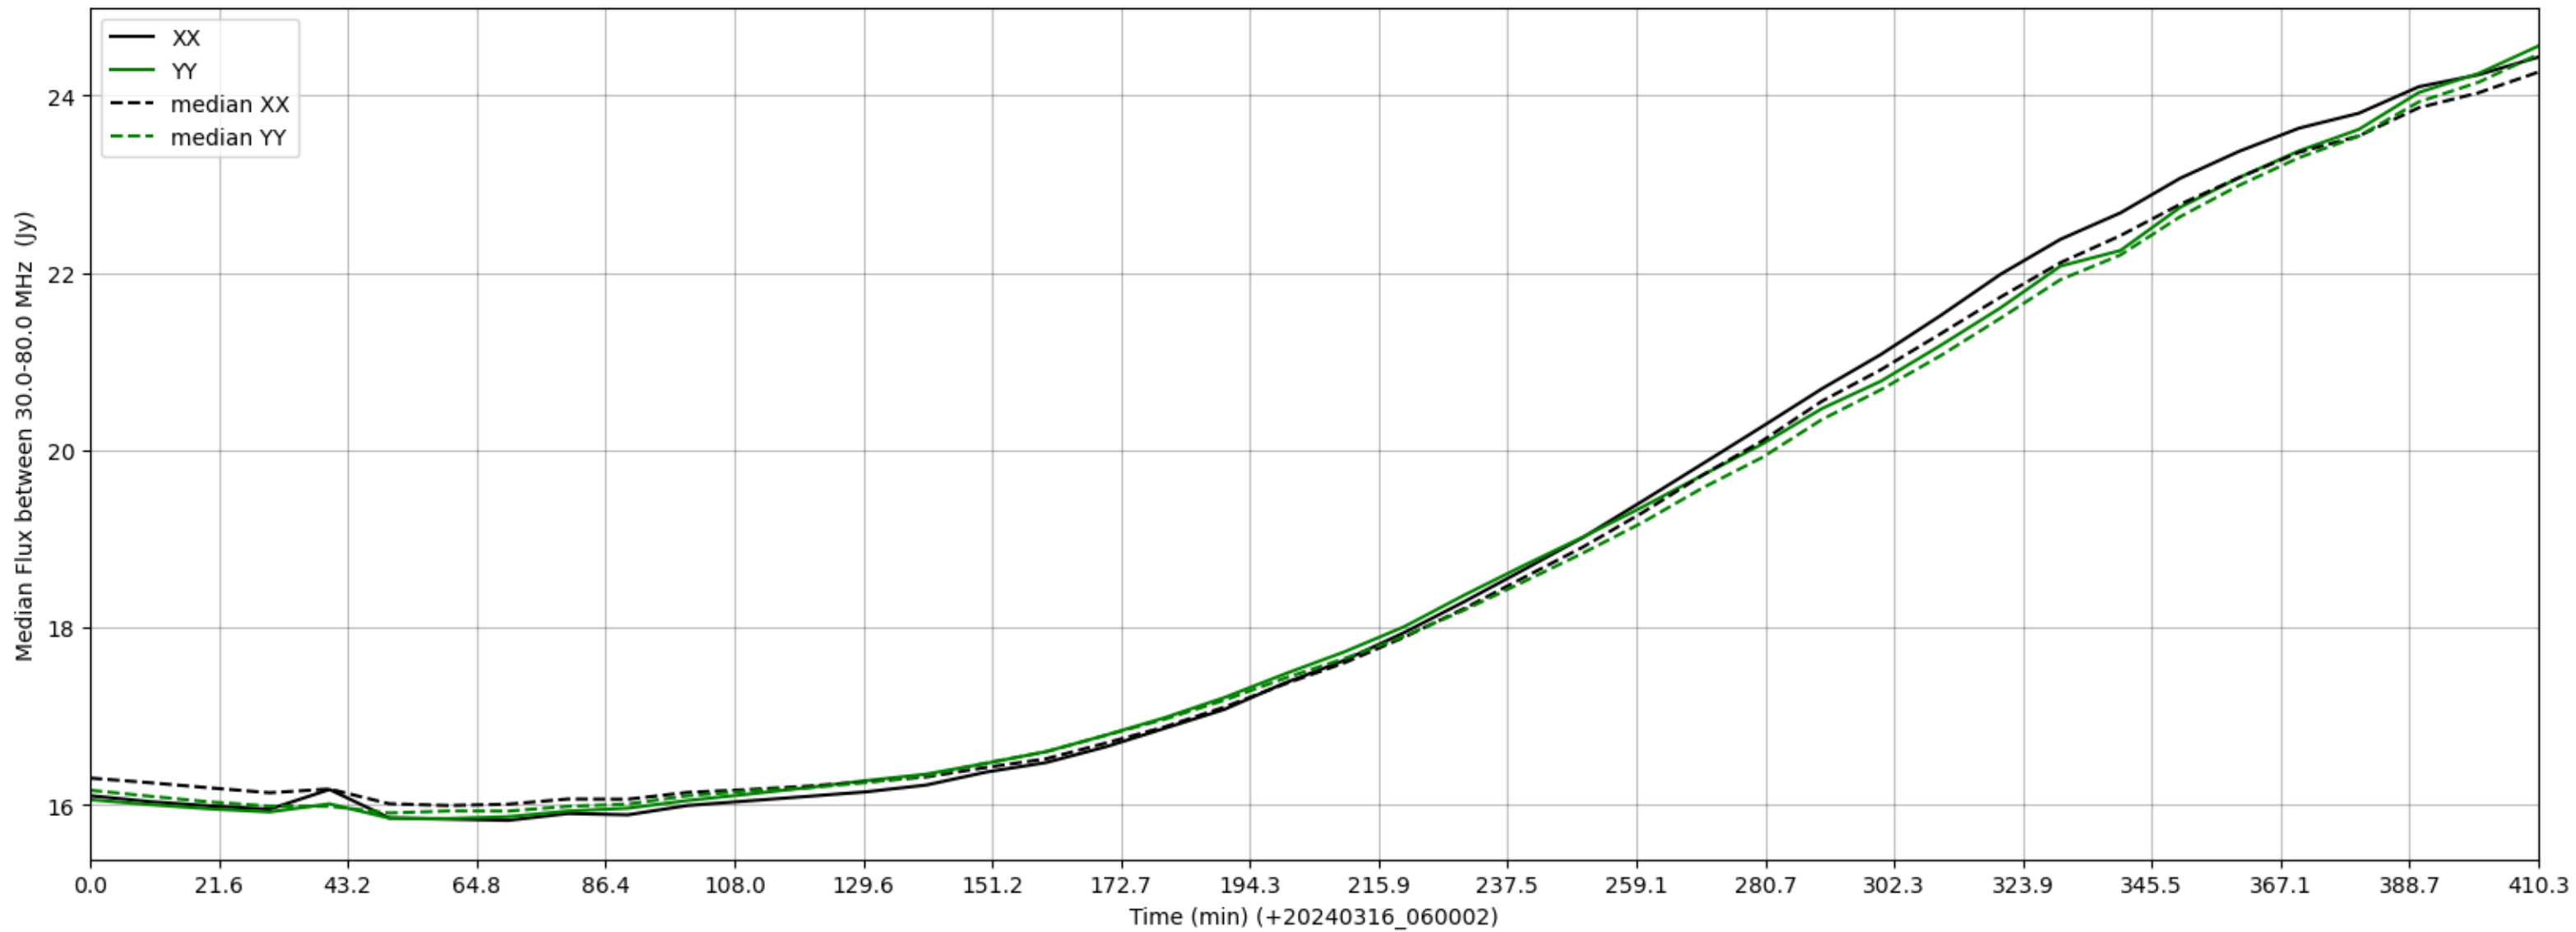

LWA059 - Correlator# 136 - XX FLAGS:Good - YY FLAGS:Good

LWA058 - Correlator# 137 - XX FLAGS:Good - YY FLAGS:LowFlux

LWA062 - Correlator# 138 - XX FLAGS:Good - YY FLAGS:Good

LWA061 - Correlator# 139 - XX FLAGS:Good - YY FLAGS:Good