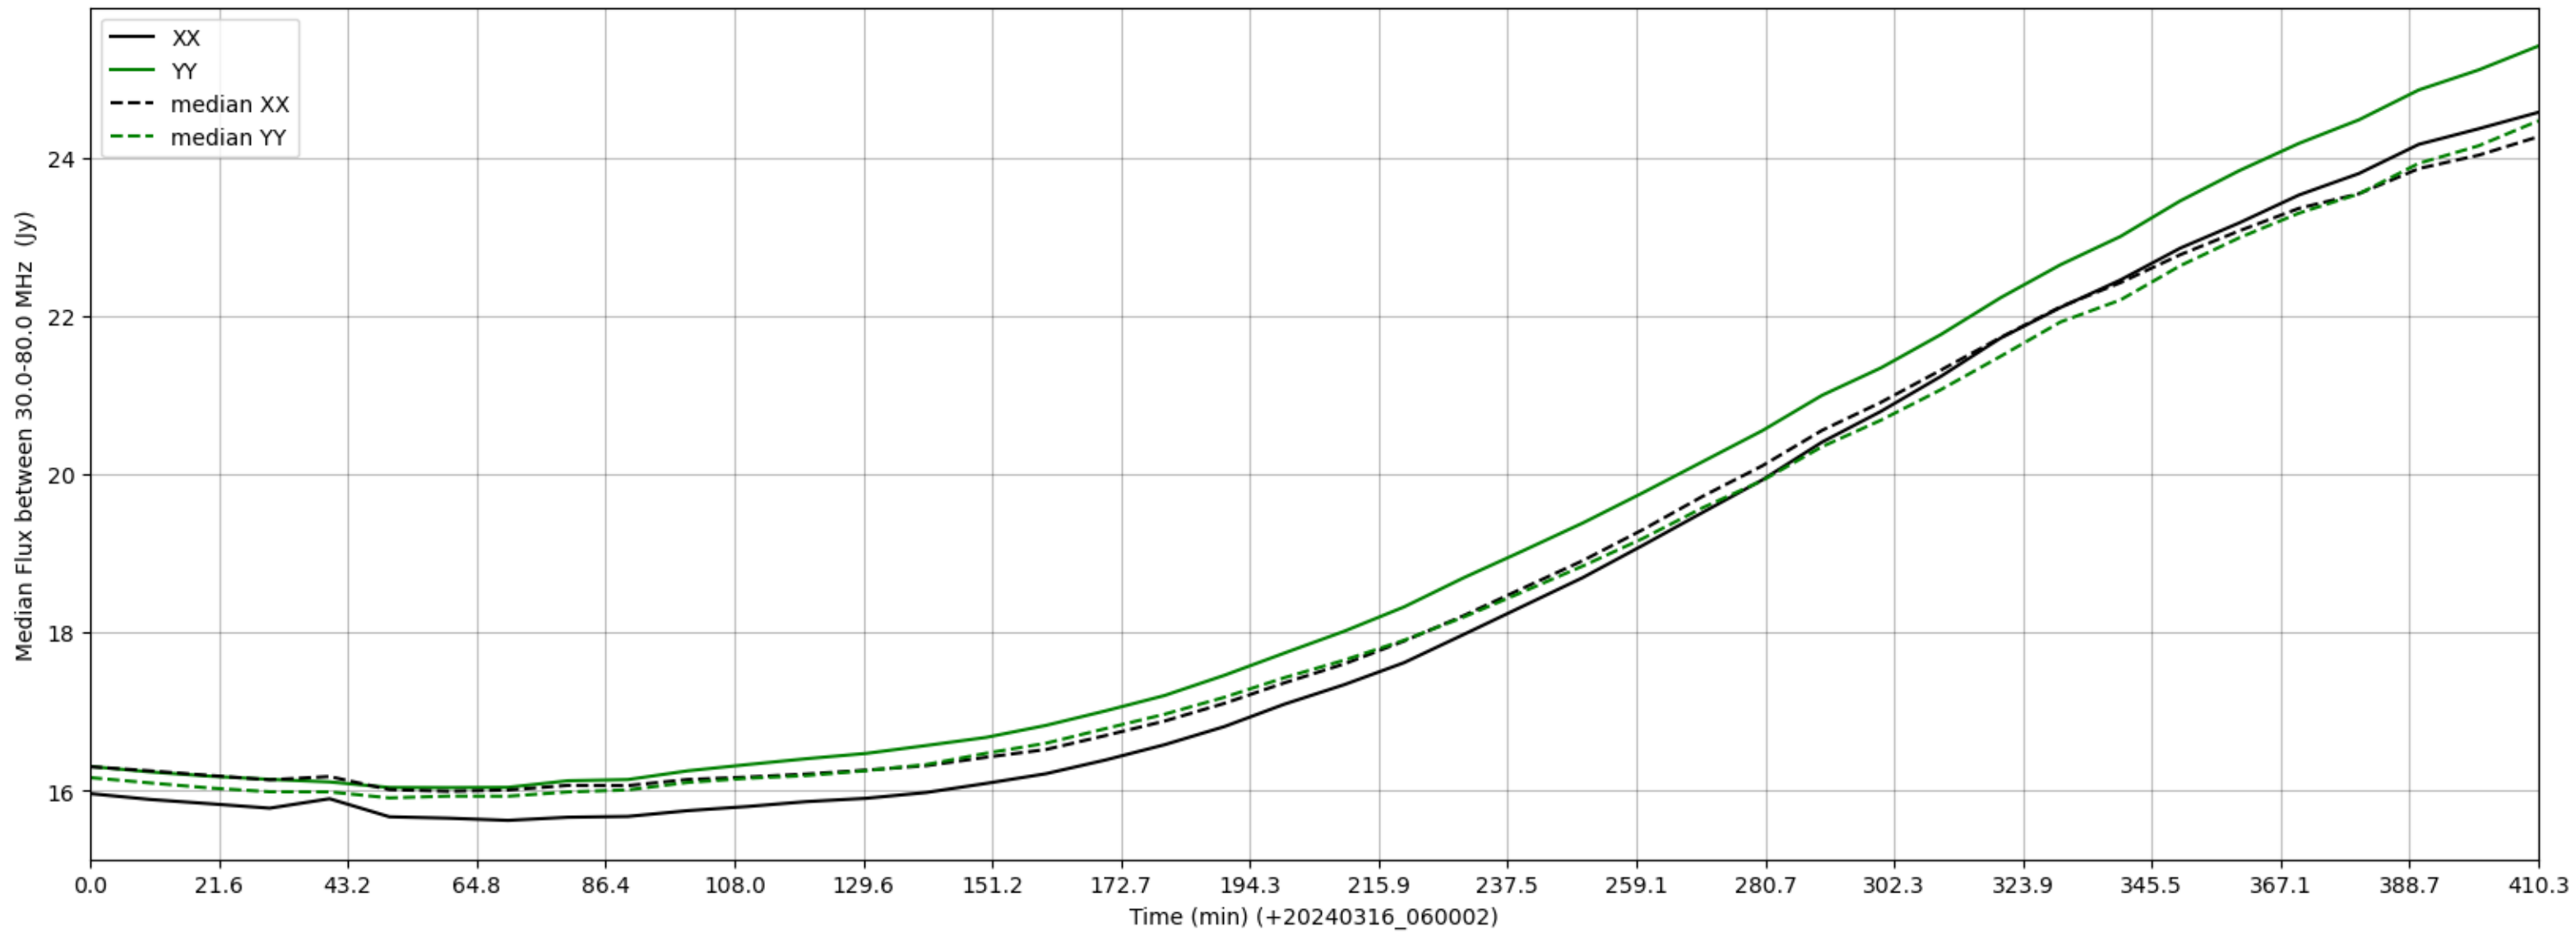

LWA086 - Correlator# 143 - XX FLAGS:Good - YY FLAGS:Good

LWA087 - Correlator# 142 - XX FLAGS:Good - YY FLAGS:Good