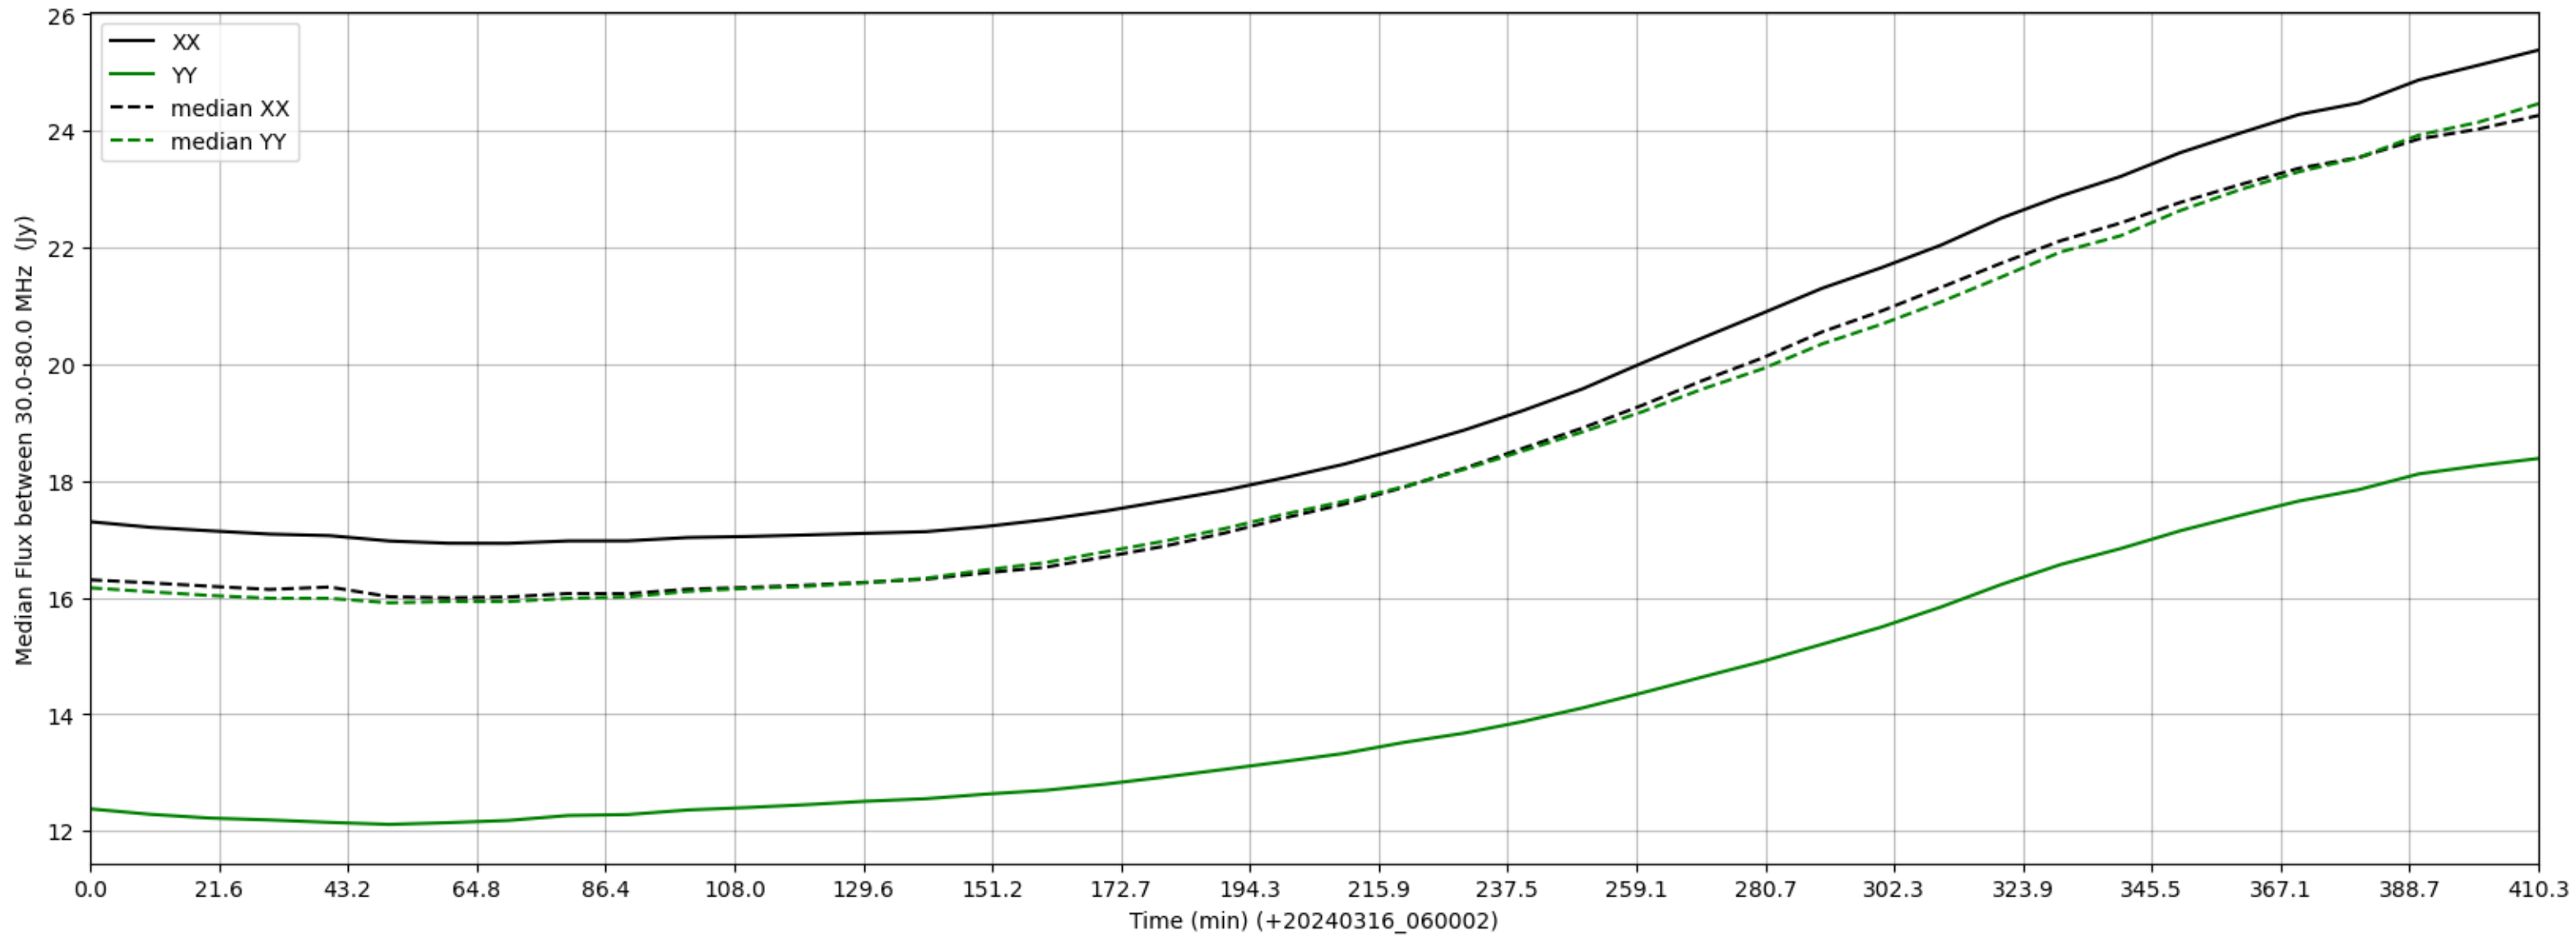

LWA322 - Correlator# 251 - XX FLAGS:Good - YY FLAGS:Good

LWA326 - Correlator# 250 - XX FLAGS:Good - YY FLAGS:Good