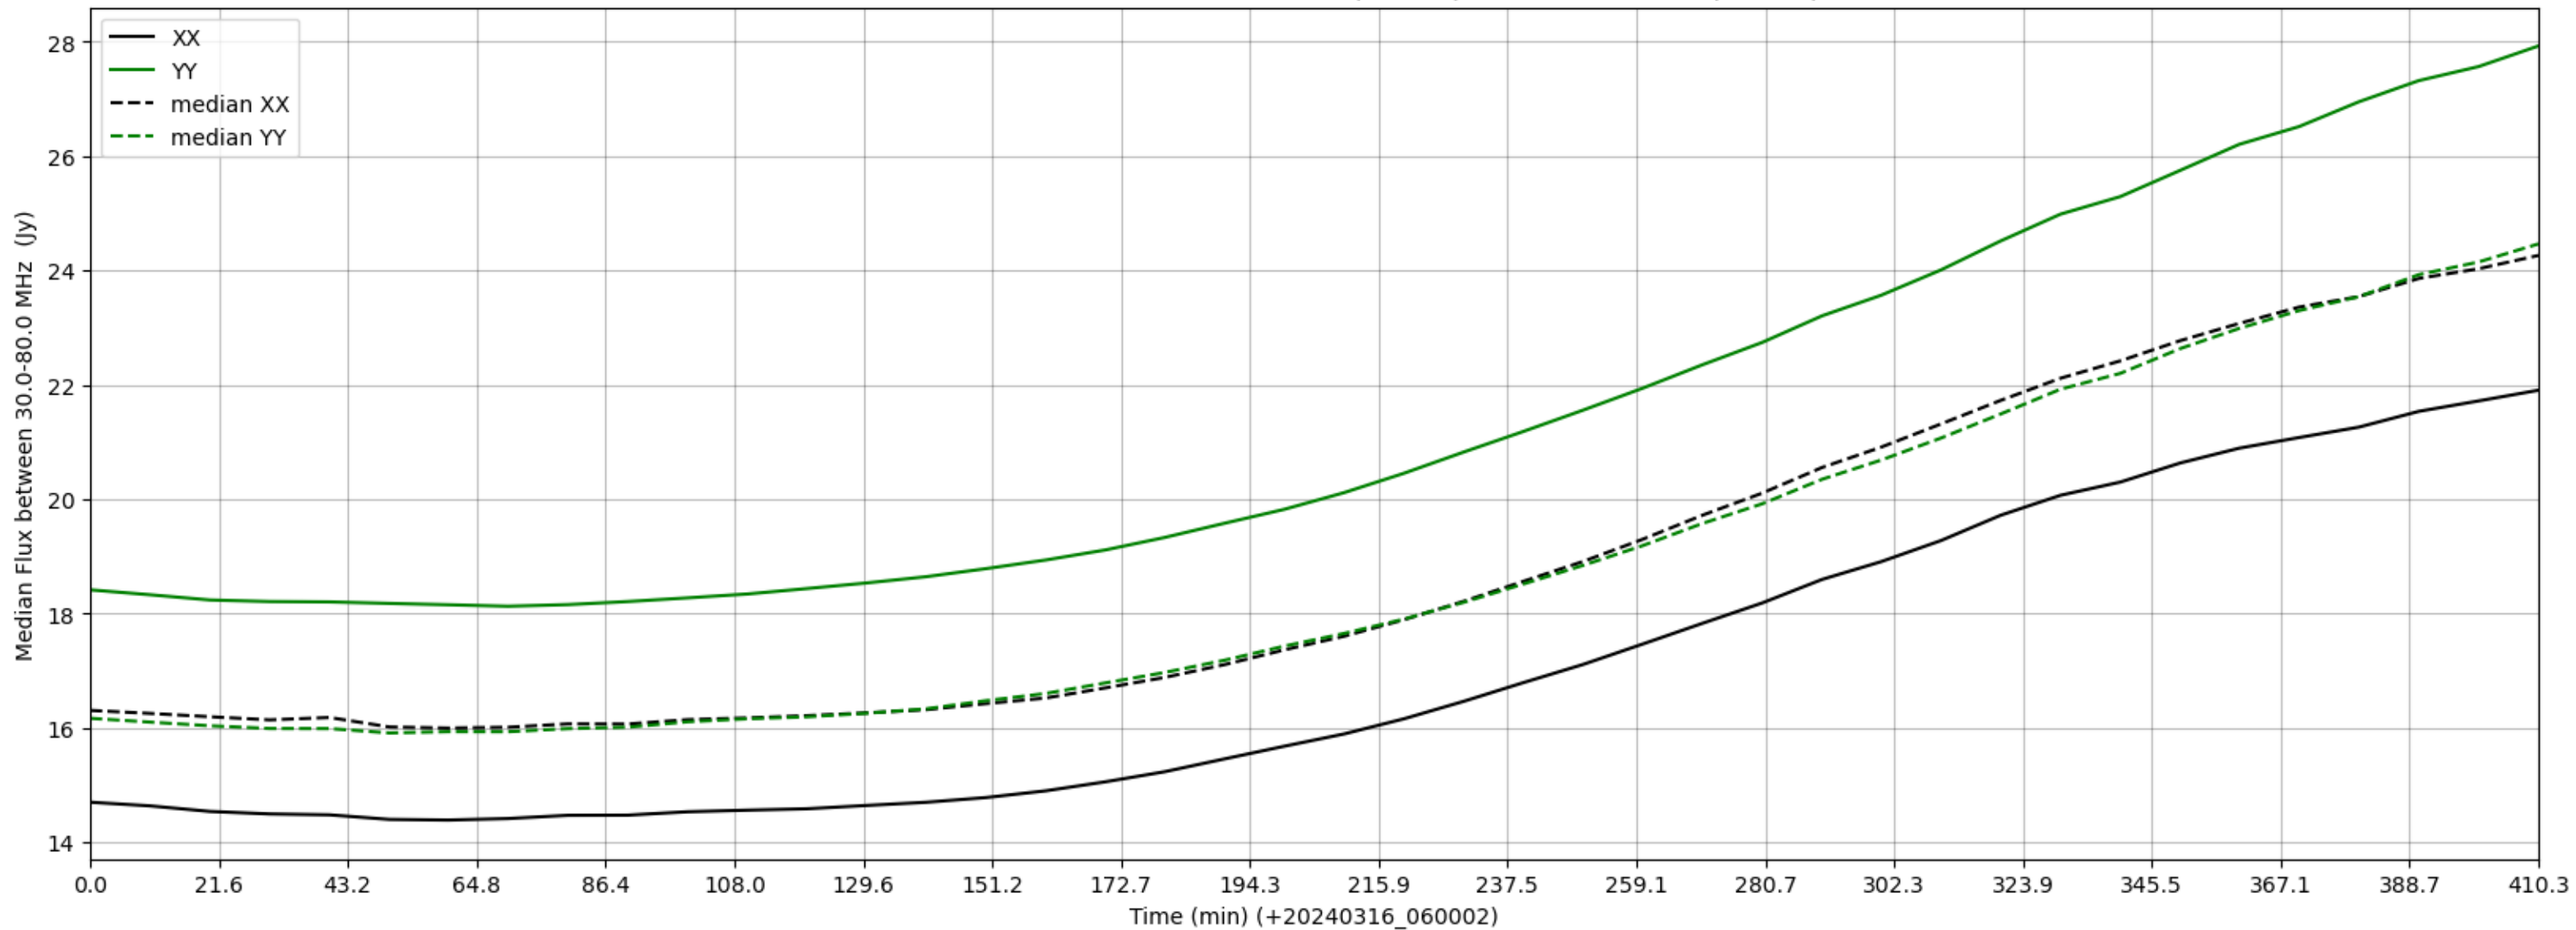

LWA348 - Correlator# 124 - XX FLAGS:Good - YY FLAGS:Good

LWA331 - Correlator# 125 - XX FLAGS:Good - YY FLAGS:Good

LWA365 - Correlator# 126 - XX FLAGS:LowFlux - YY FLAGS:LowFlux

LWA364 - Correlator# 127 - XX FLAGS:BadSpecShape - YY FLAGS:BadSpecShape