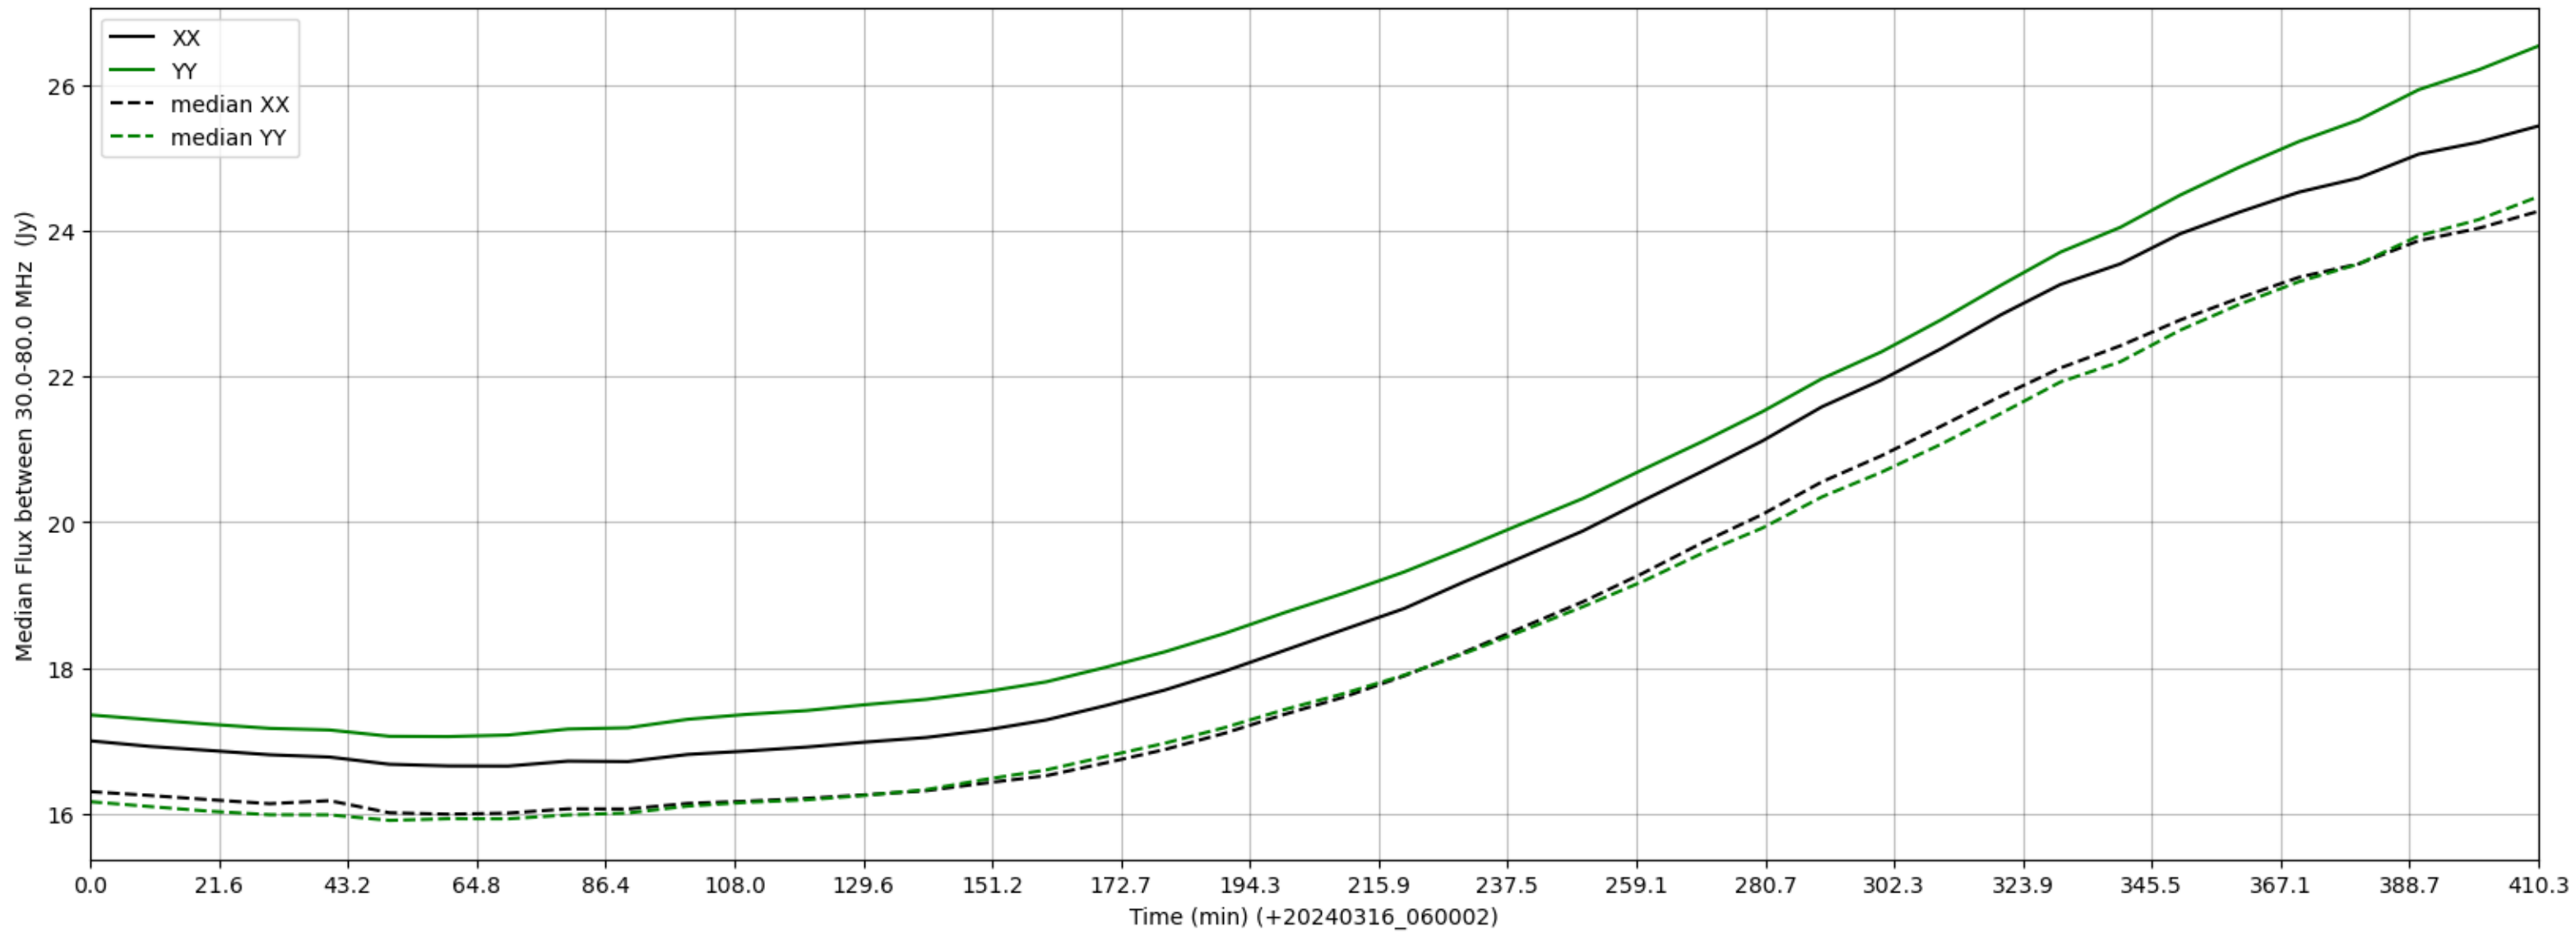

LWA206 - Correlator# 296 - XX FLAGS:Good - YY FLAGS:Good

LWA205 - Correlator# 297 - XX FLAGS:Good - YY FLAGS:Good

LWA208 - Correlator# 298 - XX FLAGS:Good - YY FLAGS:Good

LWA207 - Correlator# 299 - XX FLAGS:Good - YY FLAGS:Good