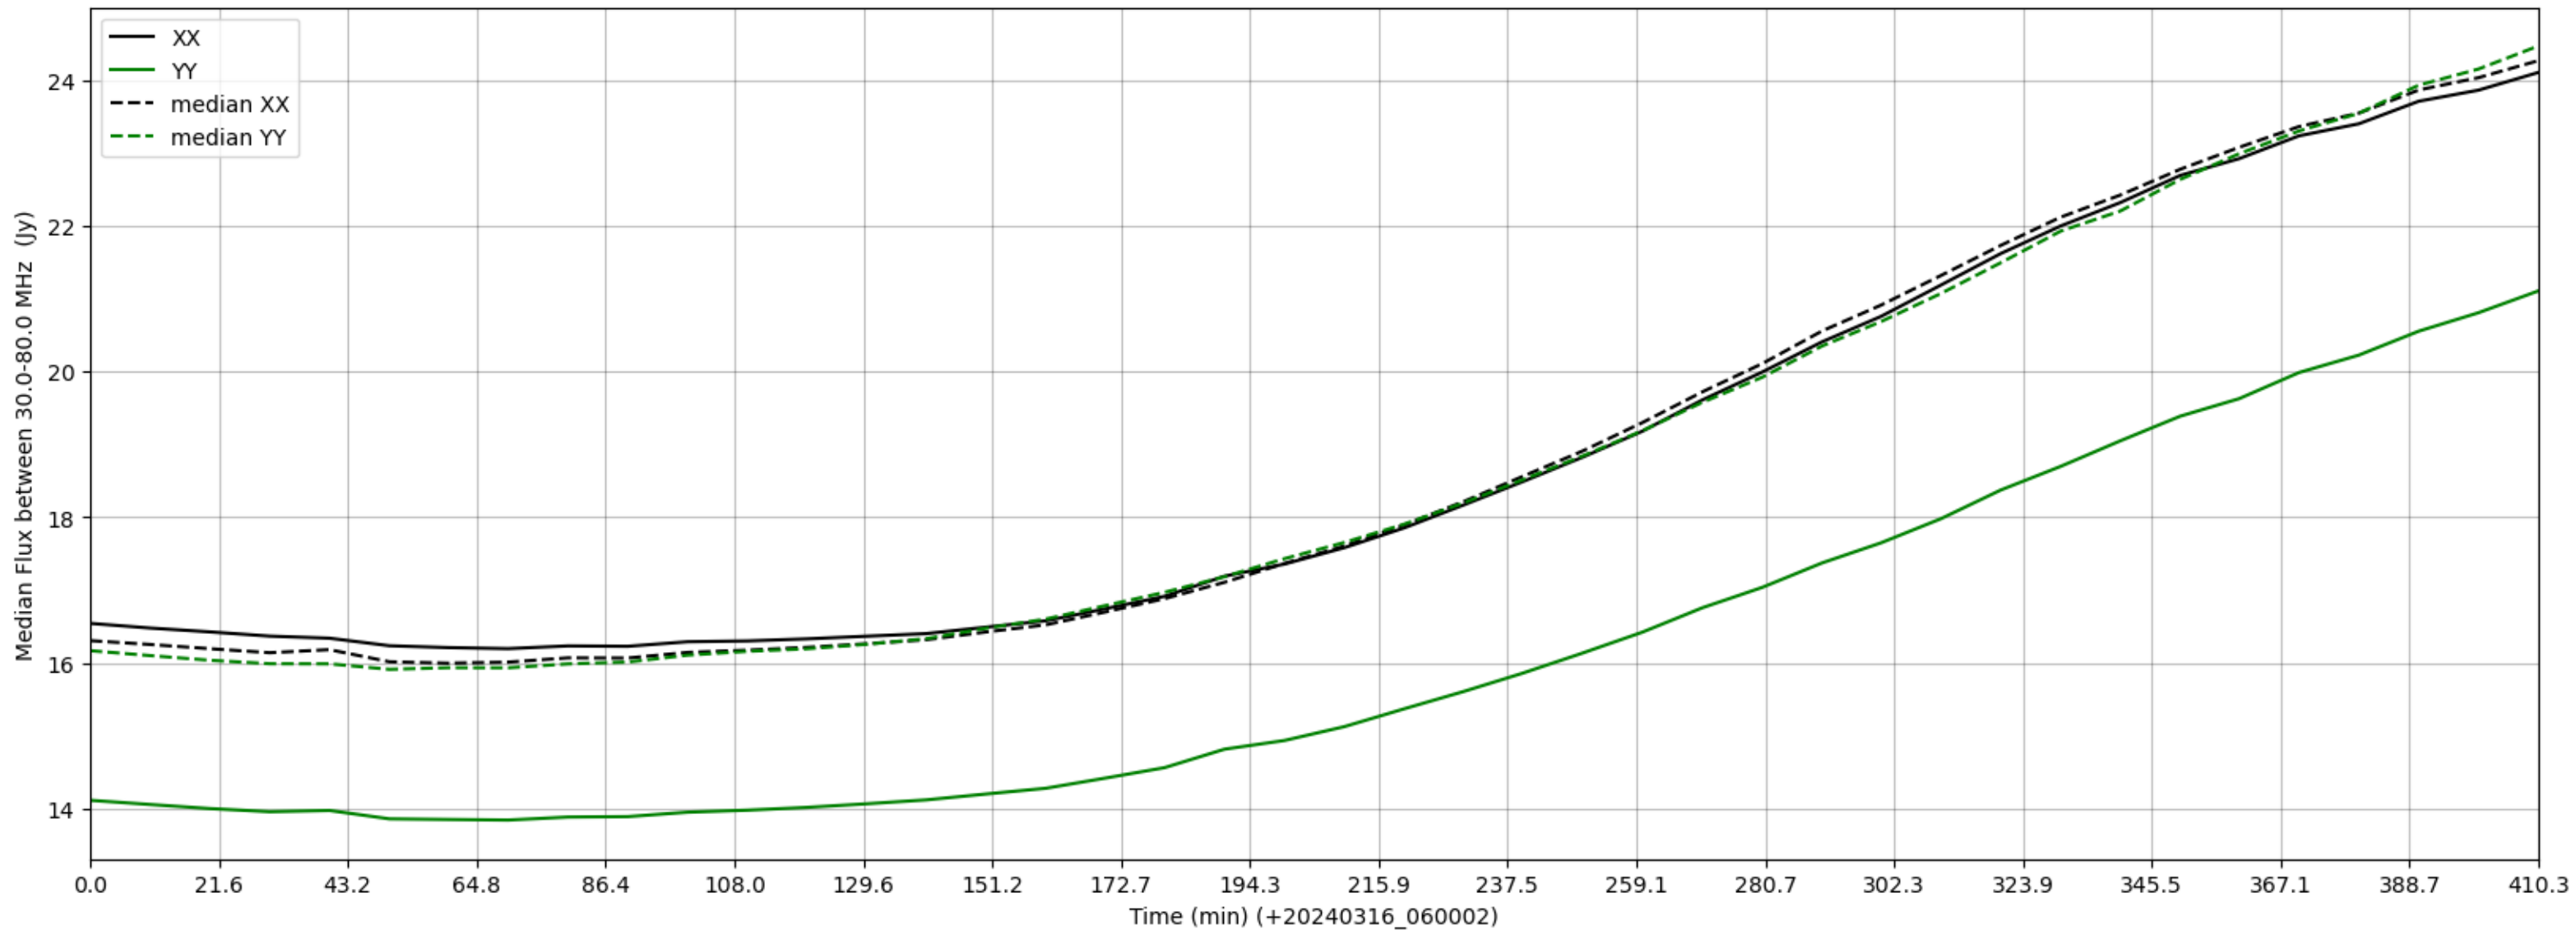

LWA258 - Correlator# 035 - XX FLAGS:Good - YY FLAGS:Good

LWA260 - Correlator# 034 - XX FLAGS:Good - YY FLAGS:Good