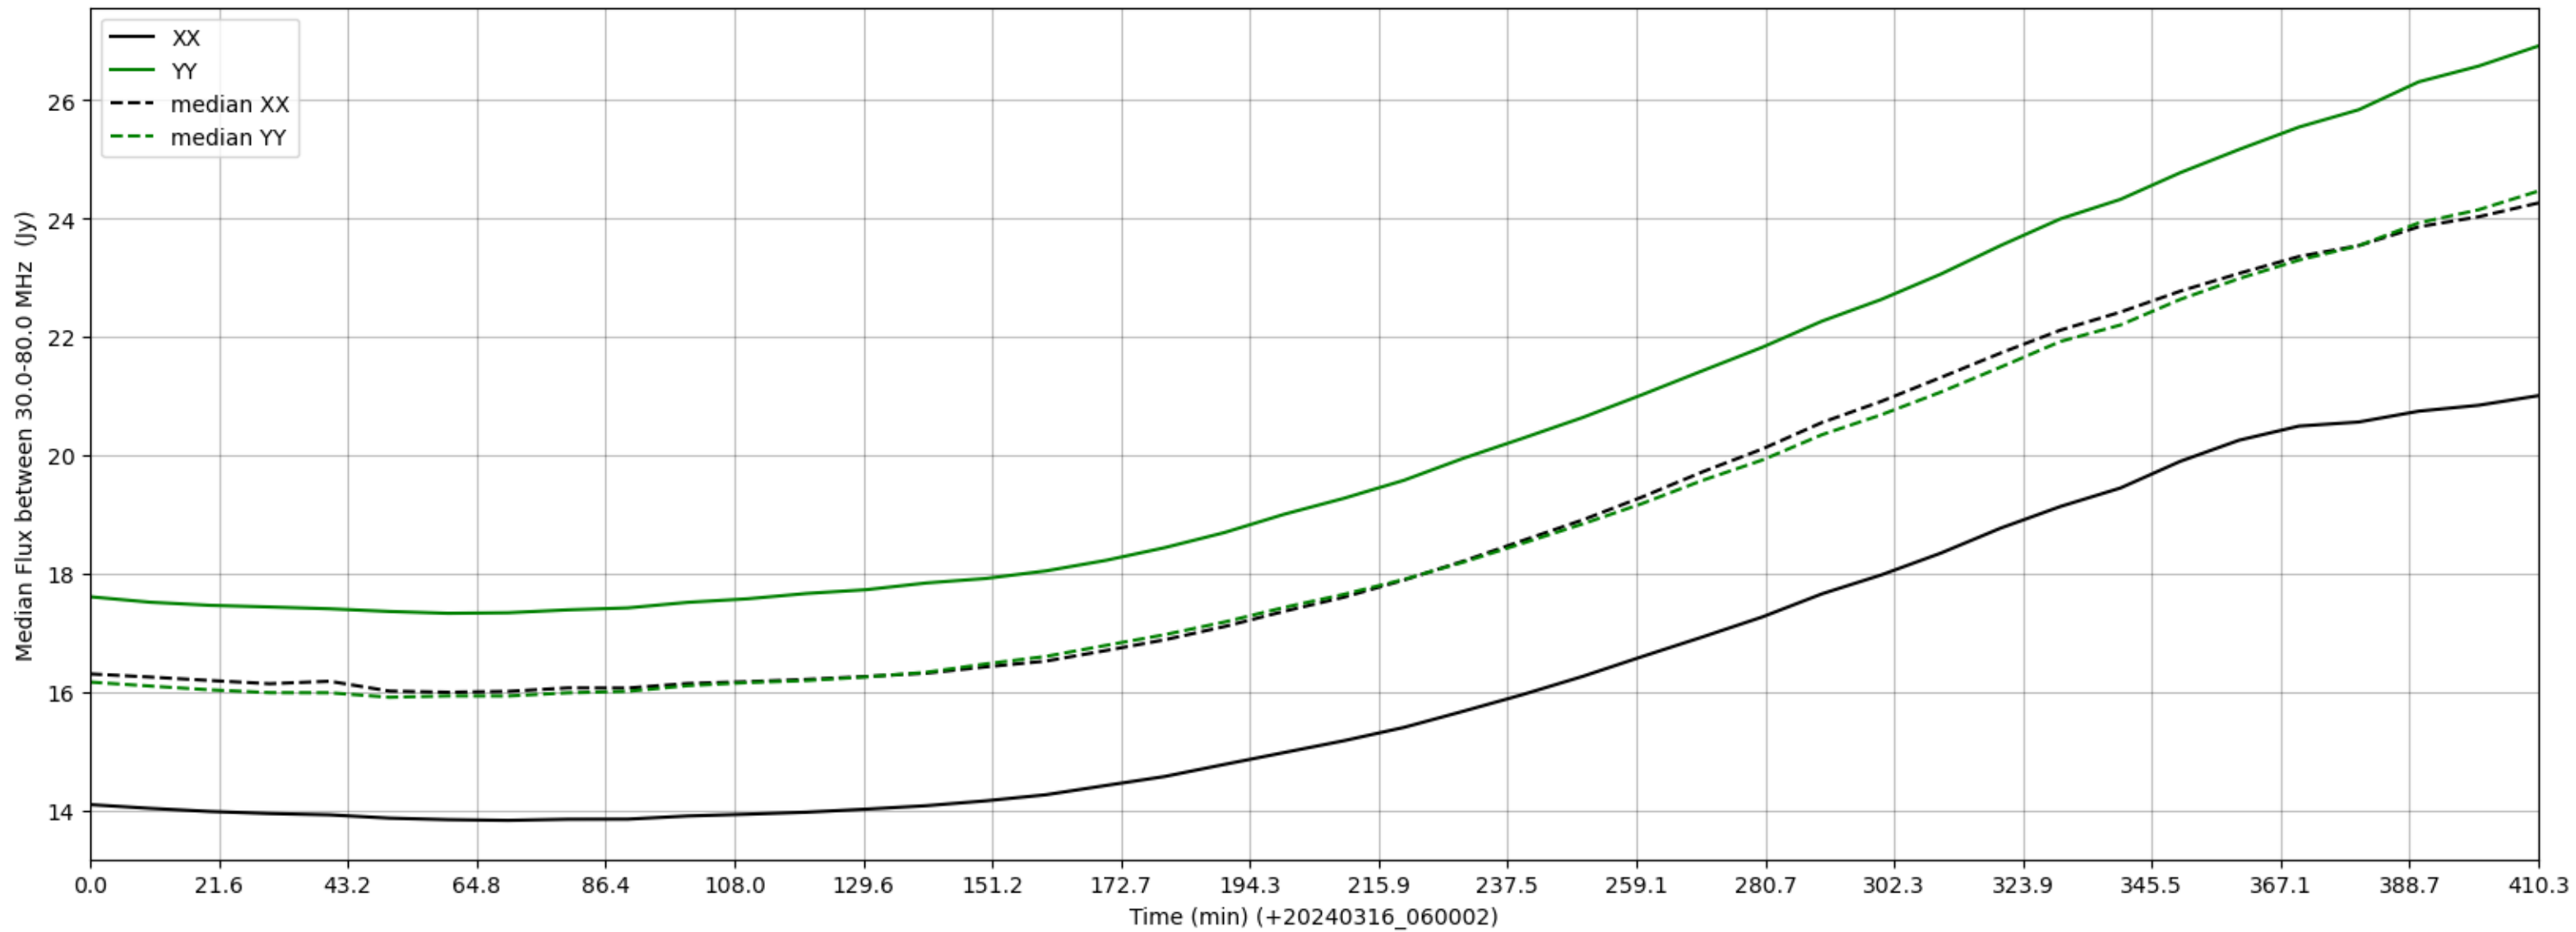

LWA342 - Correlator# 317 - XX FLAGS:Good - YY FLAGS:Good

LWA346 - Correlator# 316 - XX FLAGS:Good - YY FLAGS:Good