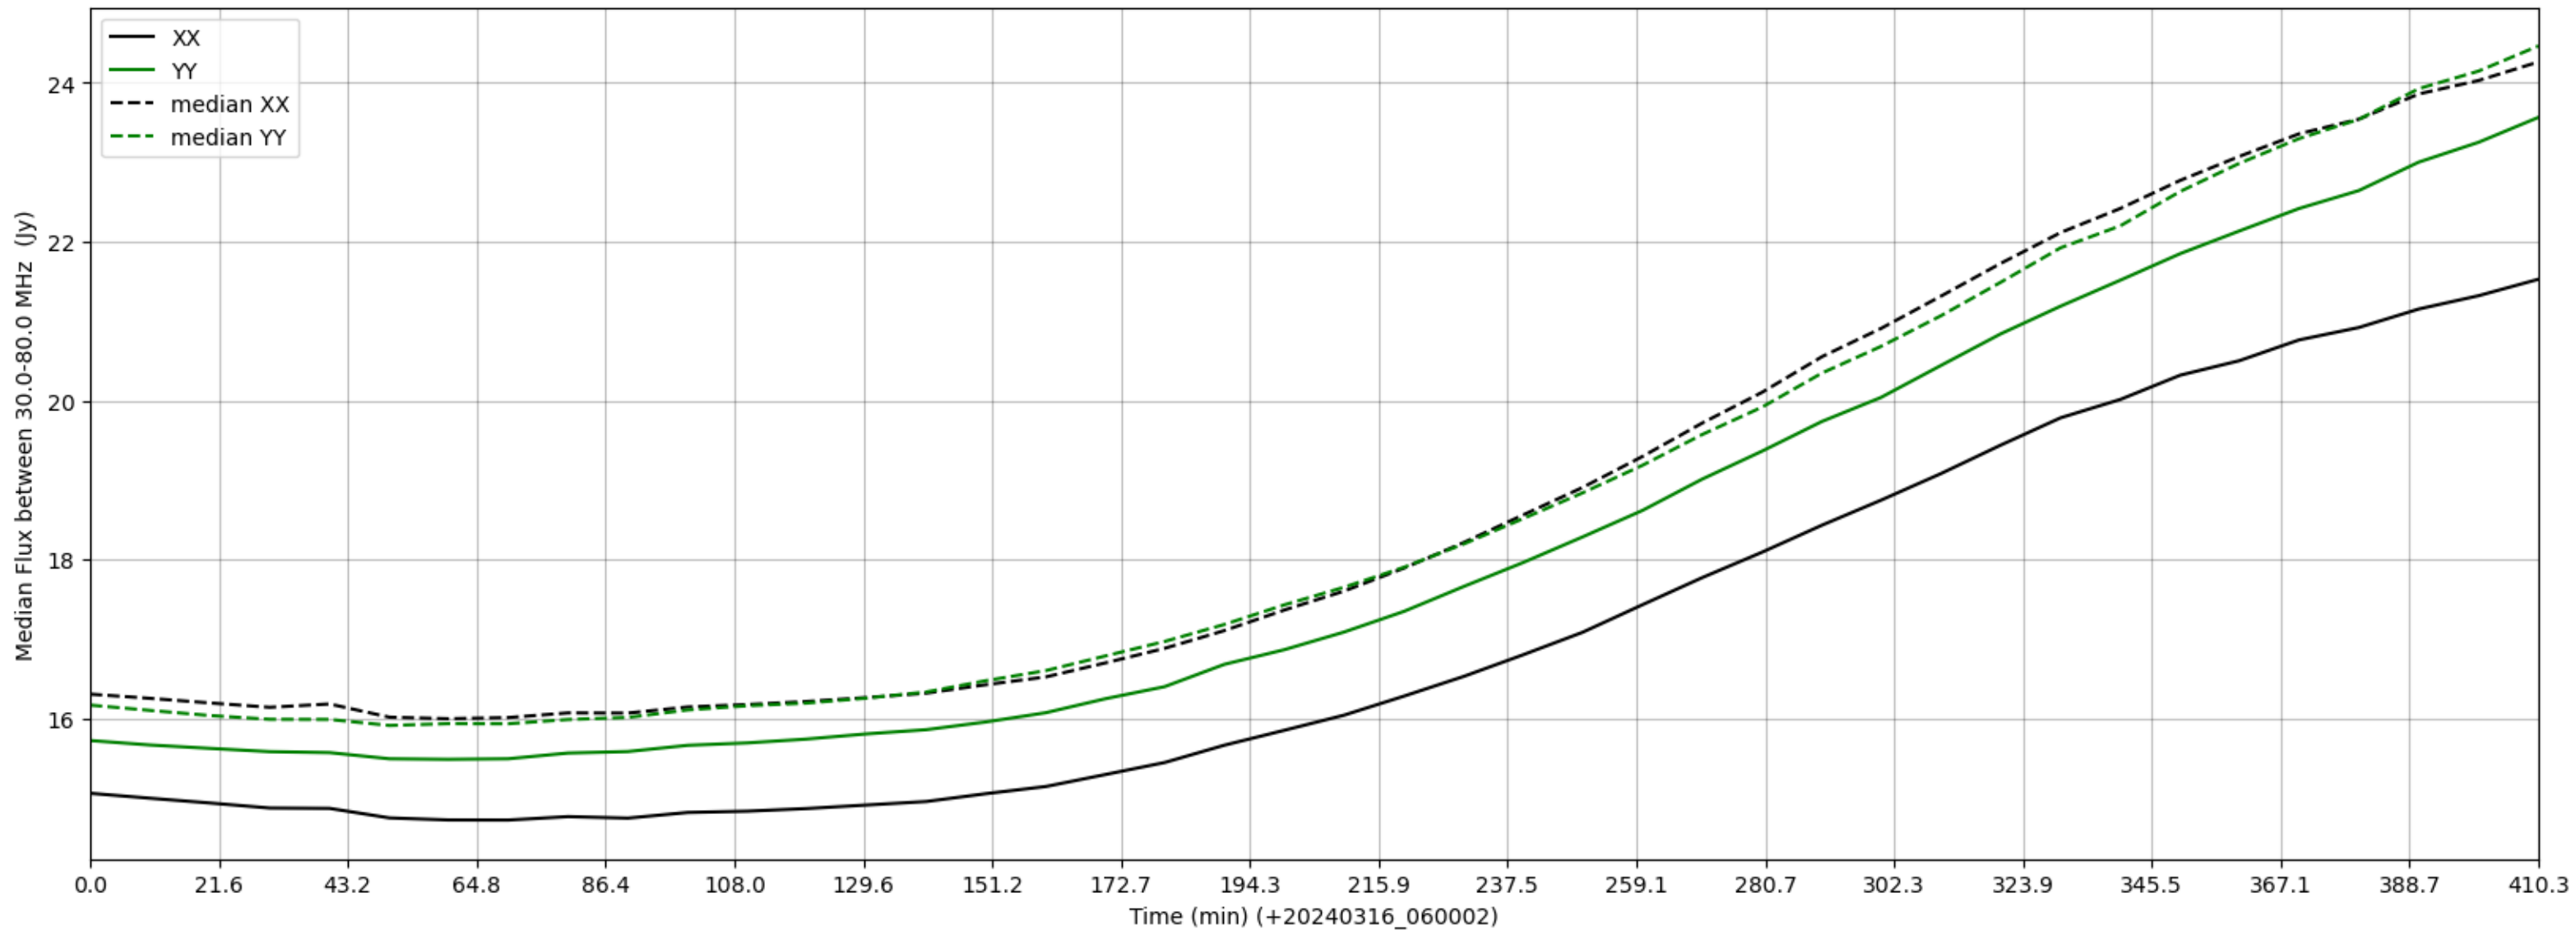

LWA321 - Correlator# 020 - XX FLAGS:Good - YY FLAGS:Good

LWA312 - Correlator# 019 - XX FLAGS:Good - YY FLAGS:Good