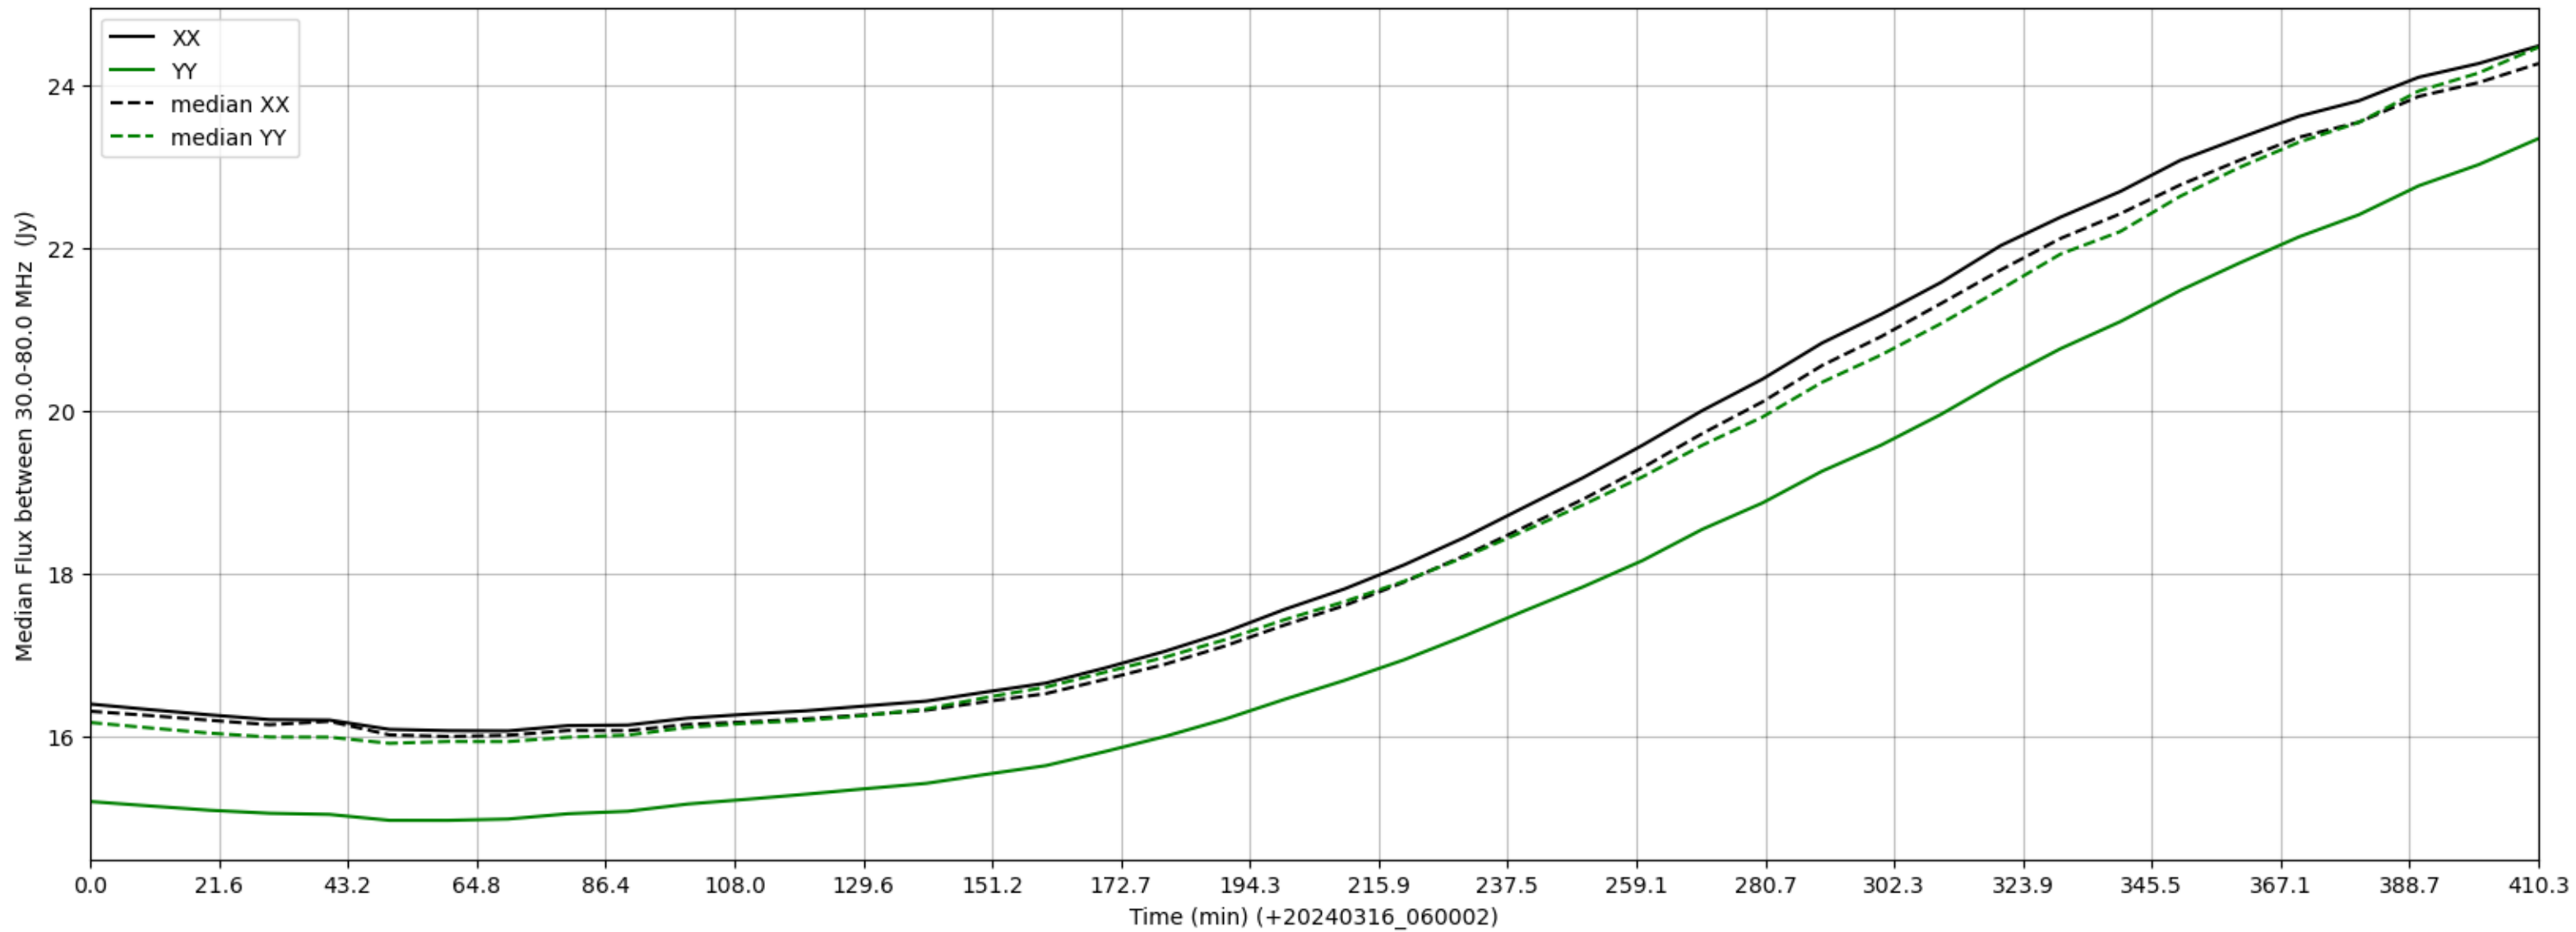

LWA154 - Correlator# 233 - XX FLAGS:Good - YY FLAGS:Good

LWA155 - Correlator# 232 - XX FLAGS:Good - YY FLAGS:Good