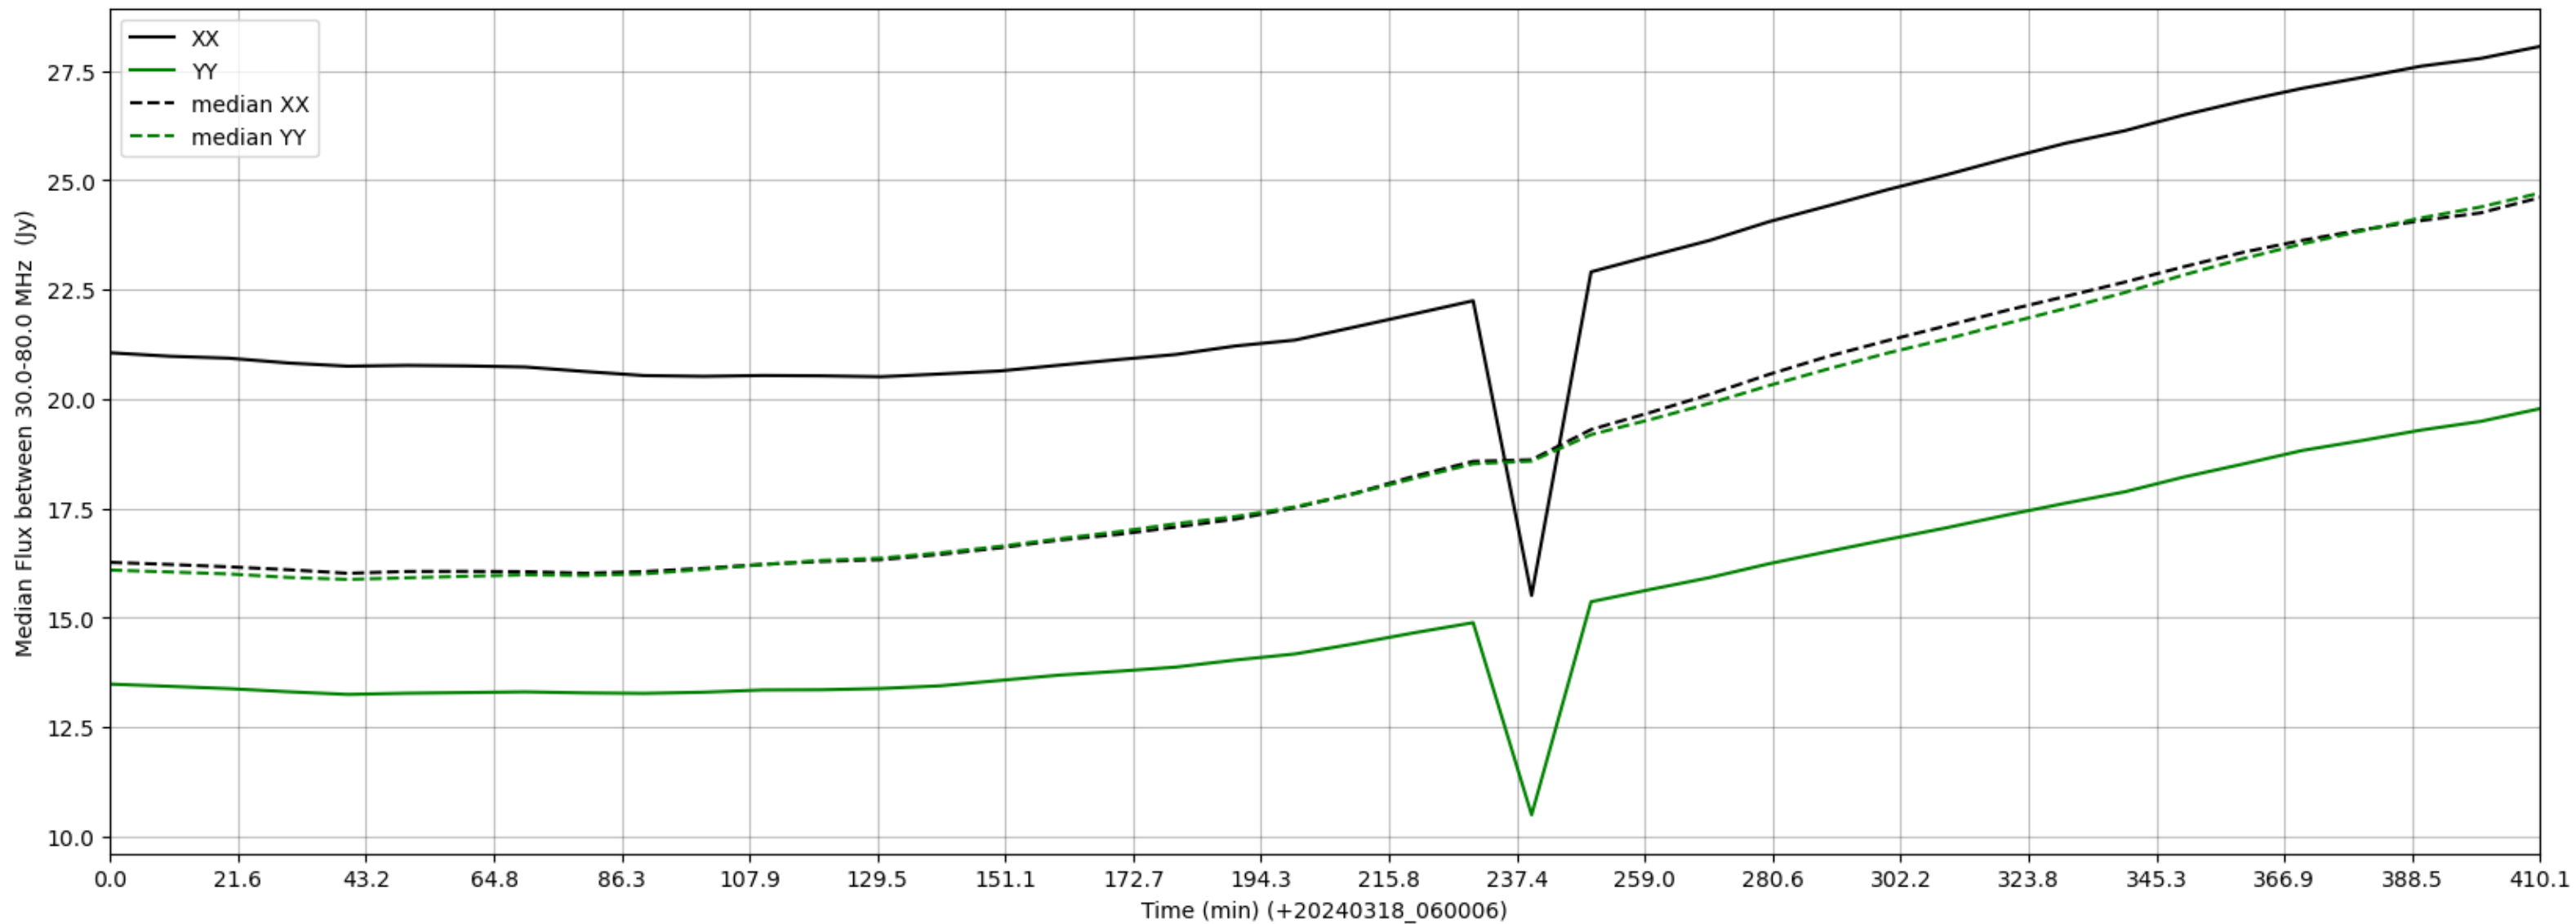

LWA292 - Correlator# 044 - XX FLAGS:Good - YY FLAGS:LowFlux

LWA291 - Correlator# 045 - XX FLAGS:Good - YY FLAGS:Good

LWA296 - Correlator# 046 - XX FLAGS:Good - YY FLAGS:Good

LWA295 - Correlator# 047 - XX FLAGS:Good - YY FLAGS:Good