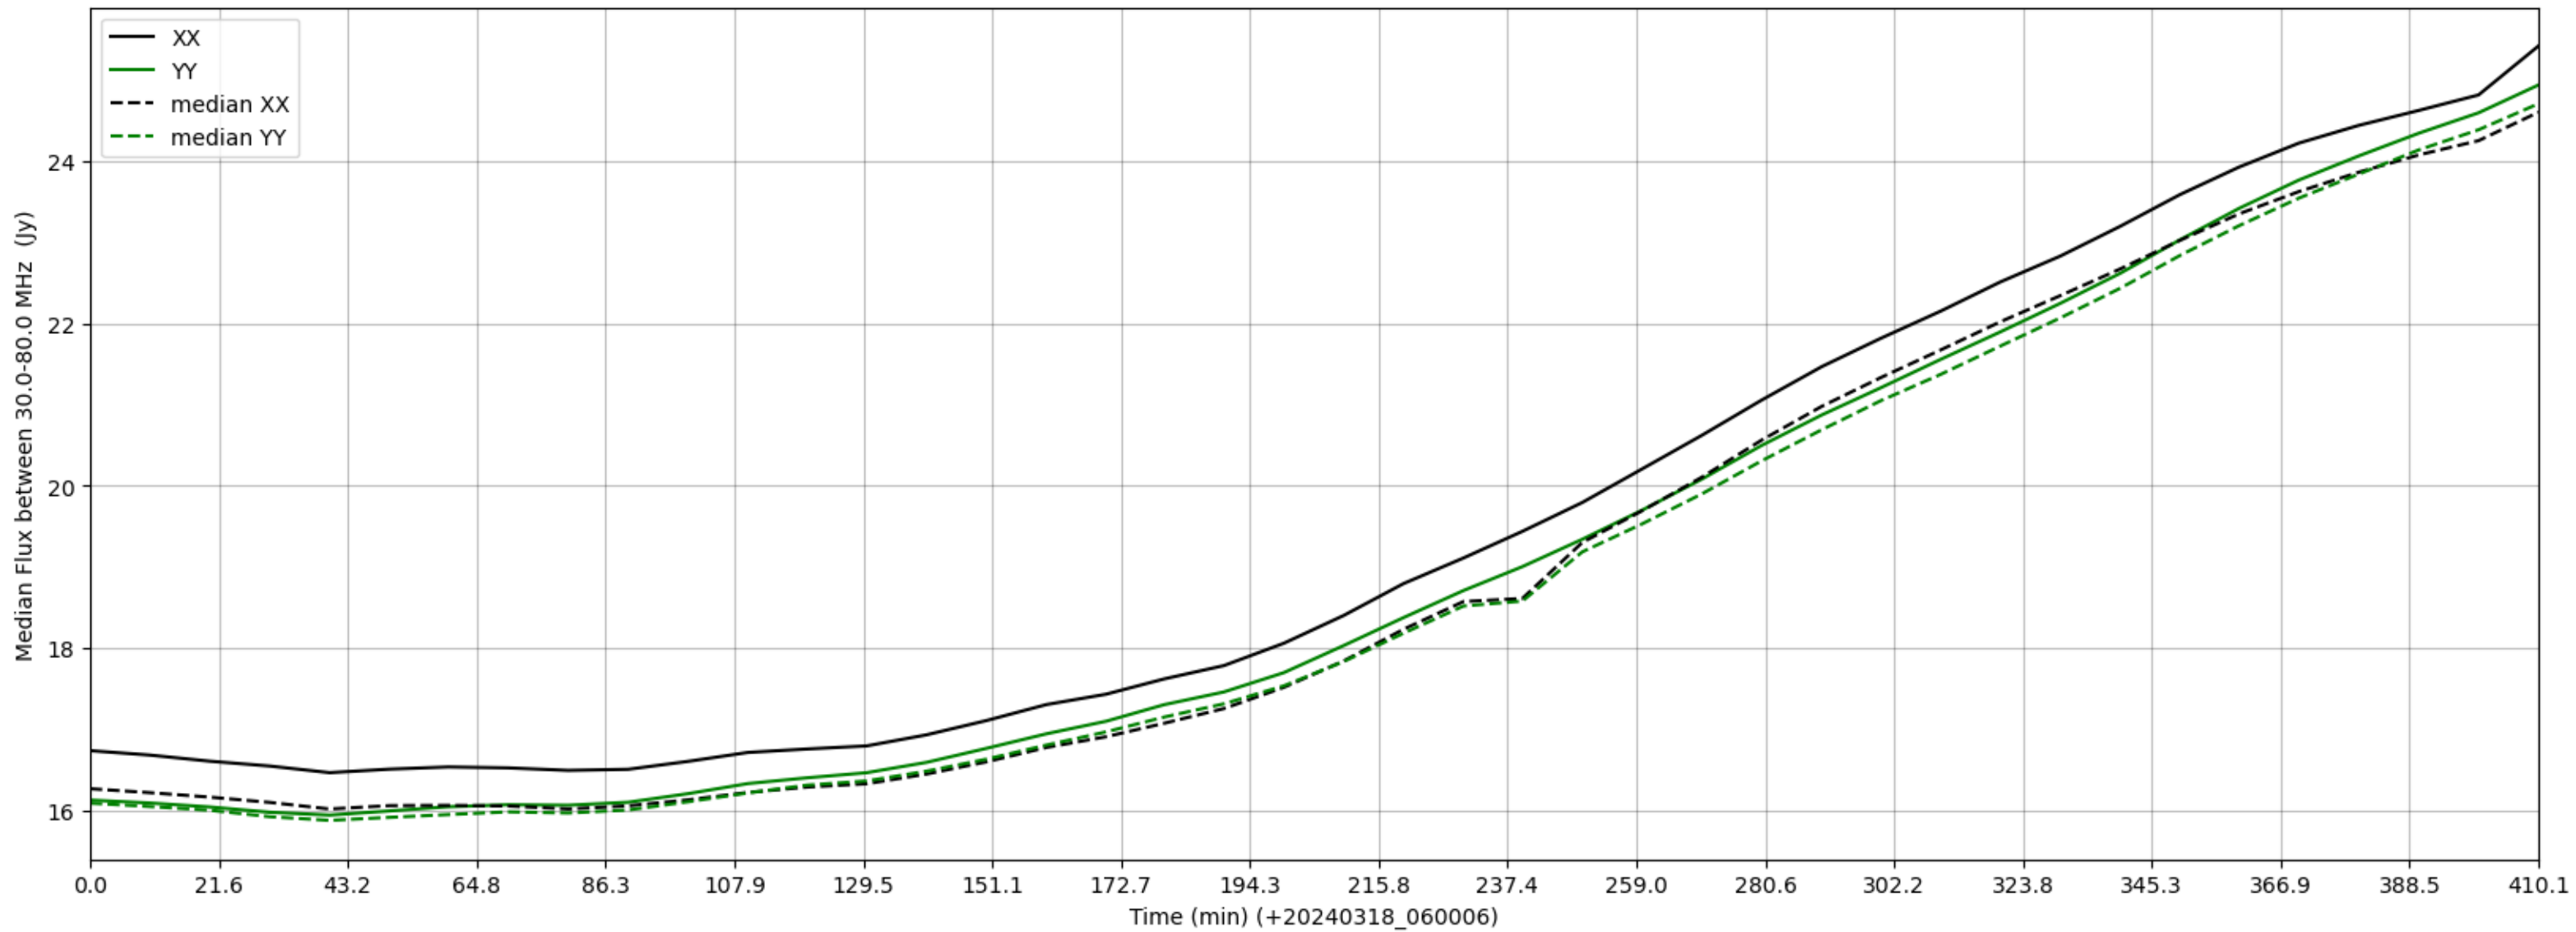

LWA187 - Correlator# 242 - XX FLAGS:LowFlux - YY FLAGS:Good

LWA184 - Correlator# 241 - XX FLAGS:Good - YY FLAGS:Good