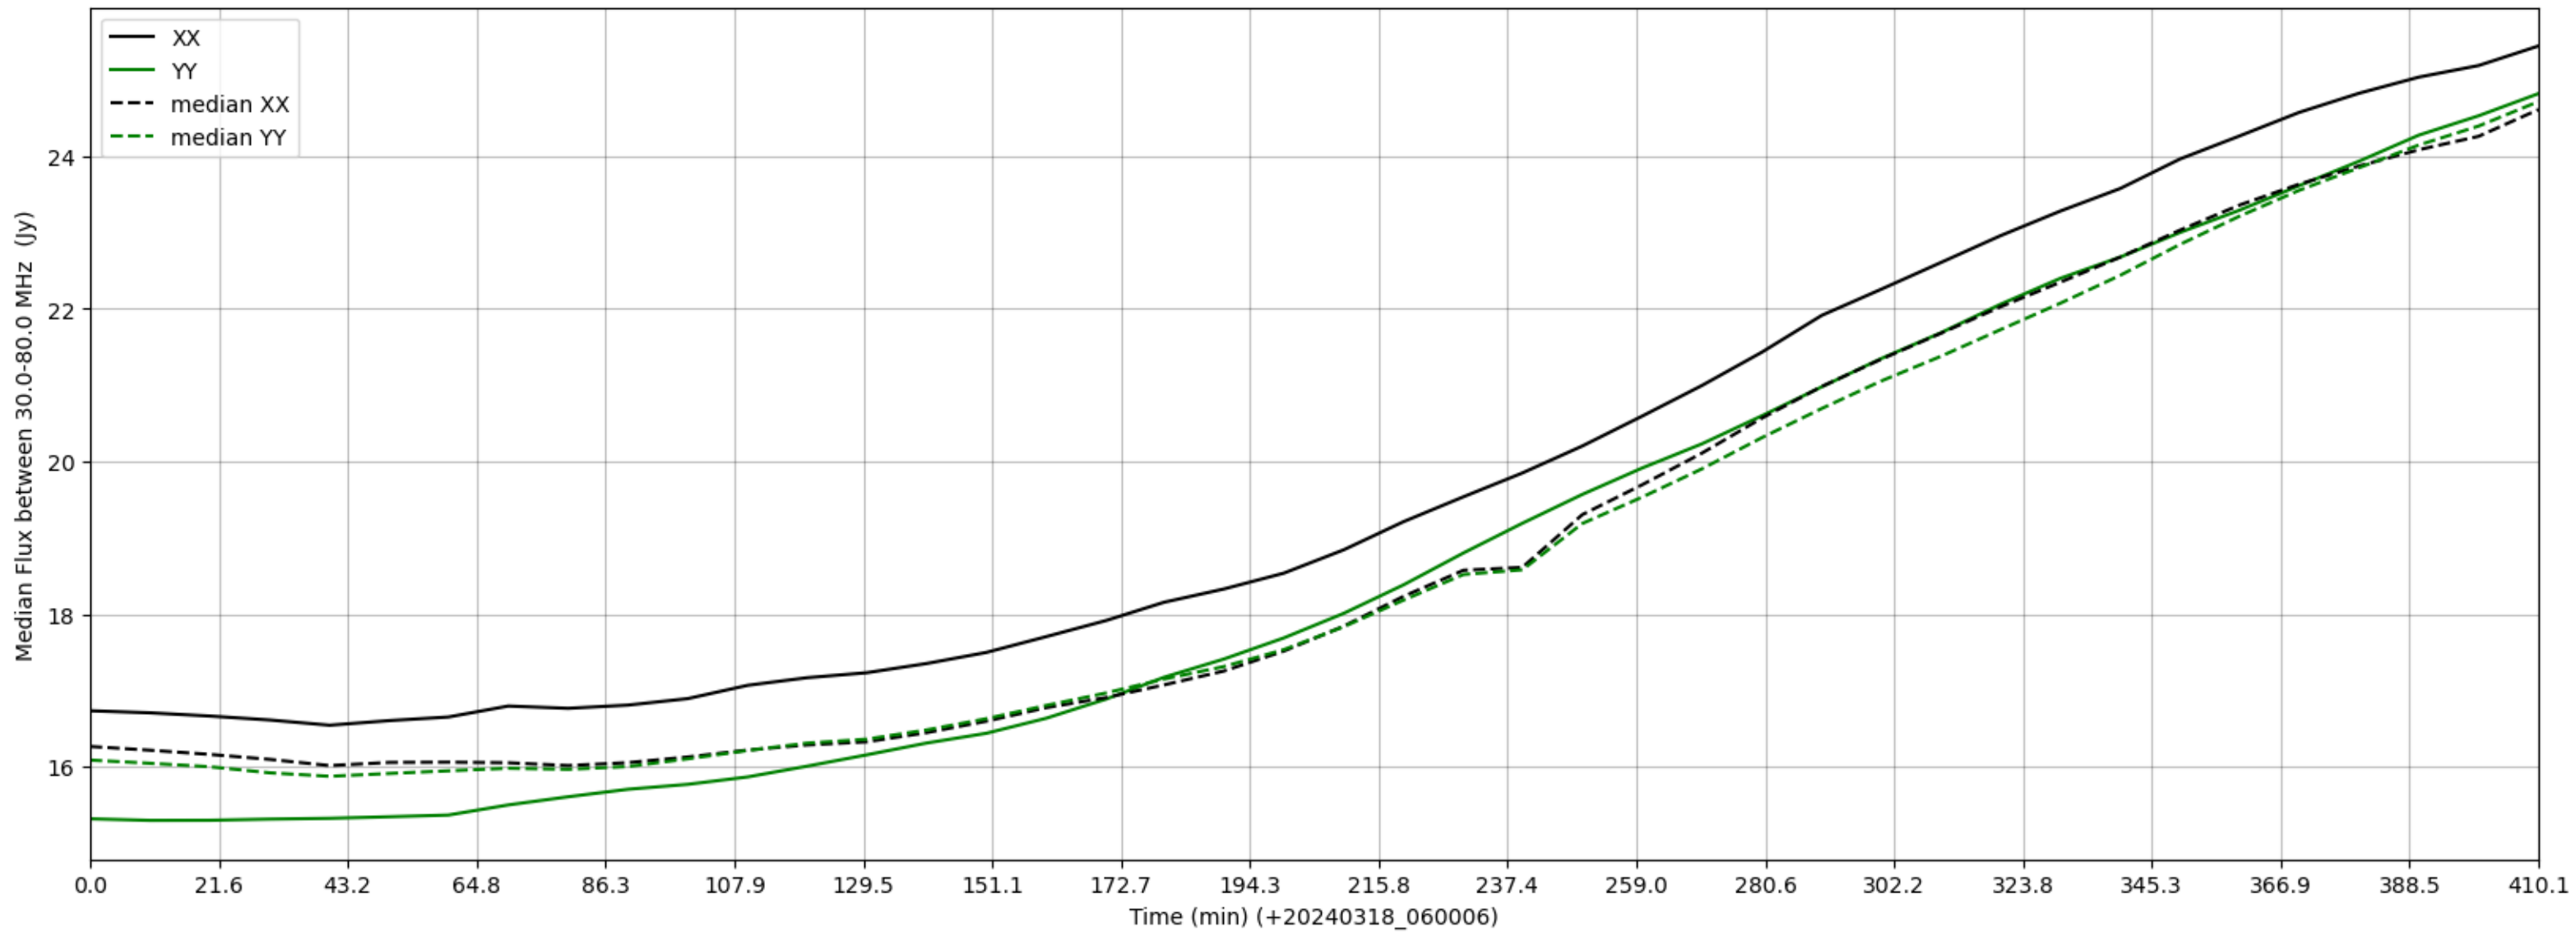

LWA304 - Correlator# 351 - XX FLAGS:Good - YY FLAGS:Good

LWA315 - Correlator# 350 - XX FLAGS:Good - YY FLAGS:Good