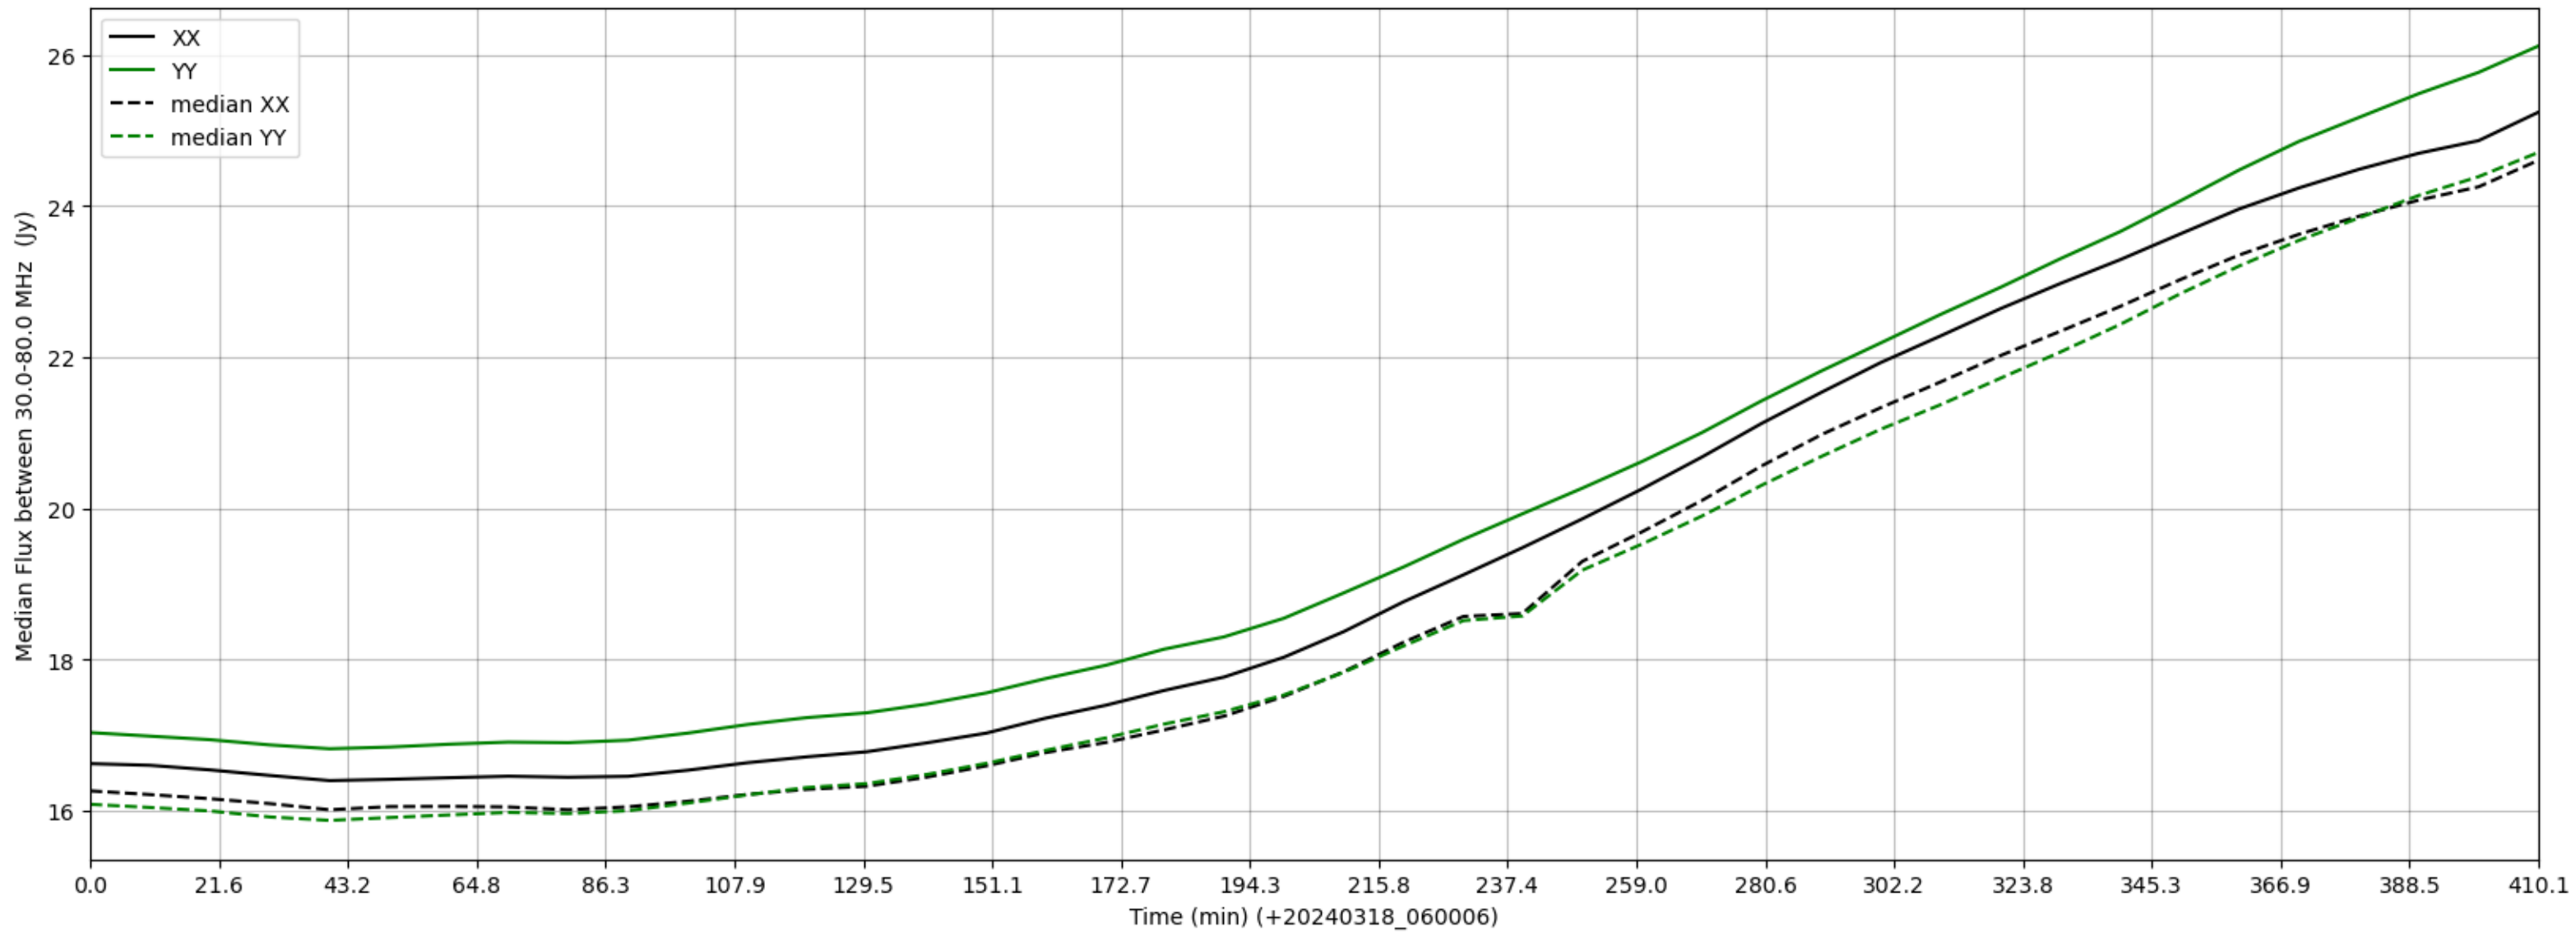

LWA080 - Correlator# 119 - XX FLAGS:Good - YY FLAGS:Good

LWA054 - Correlator# 118 - XX FLAGS:Good - YY FLAGS:Good