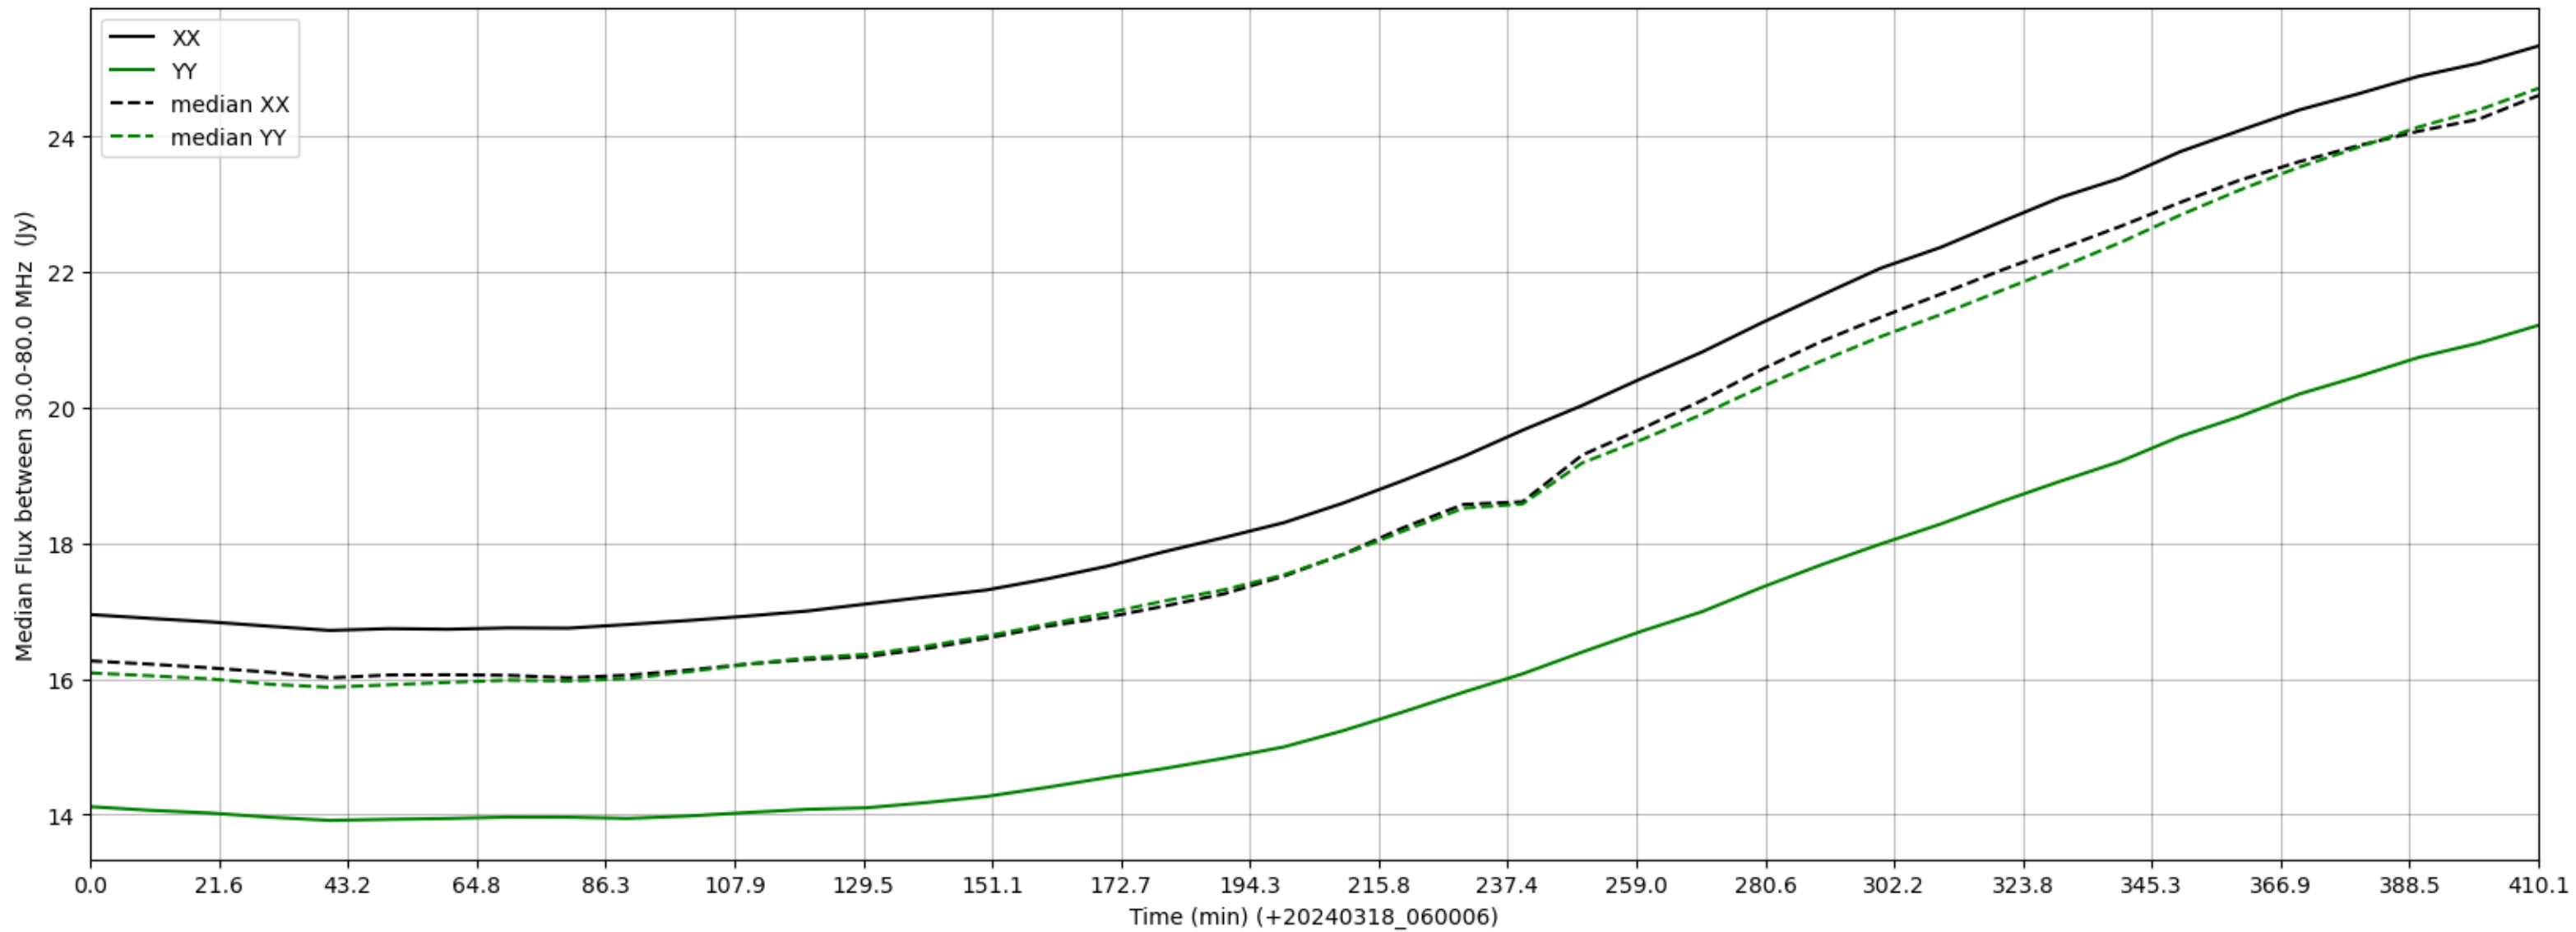

LWA177 - Correlator# 320 - XX FLAGS:Good - YY FLAGS:Good

LWA350 - Correlator# 319 - XX FLAGS:Good - YY FLAGS:Good