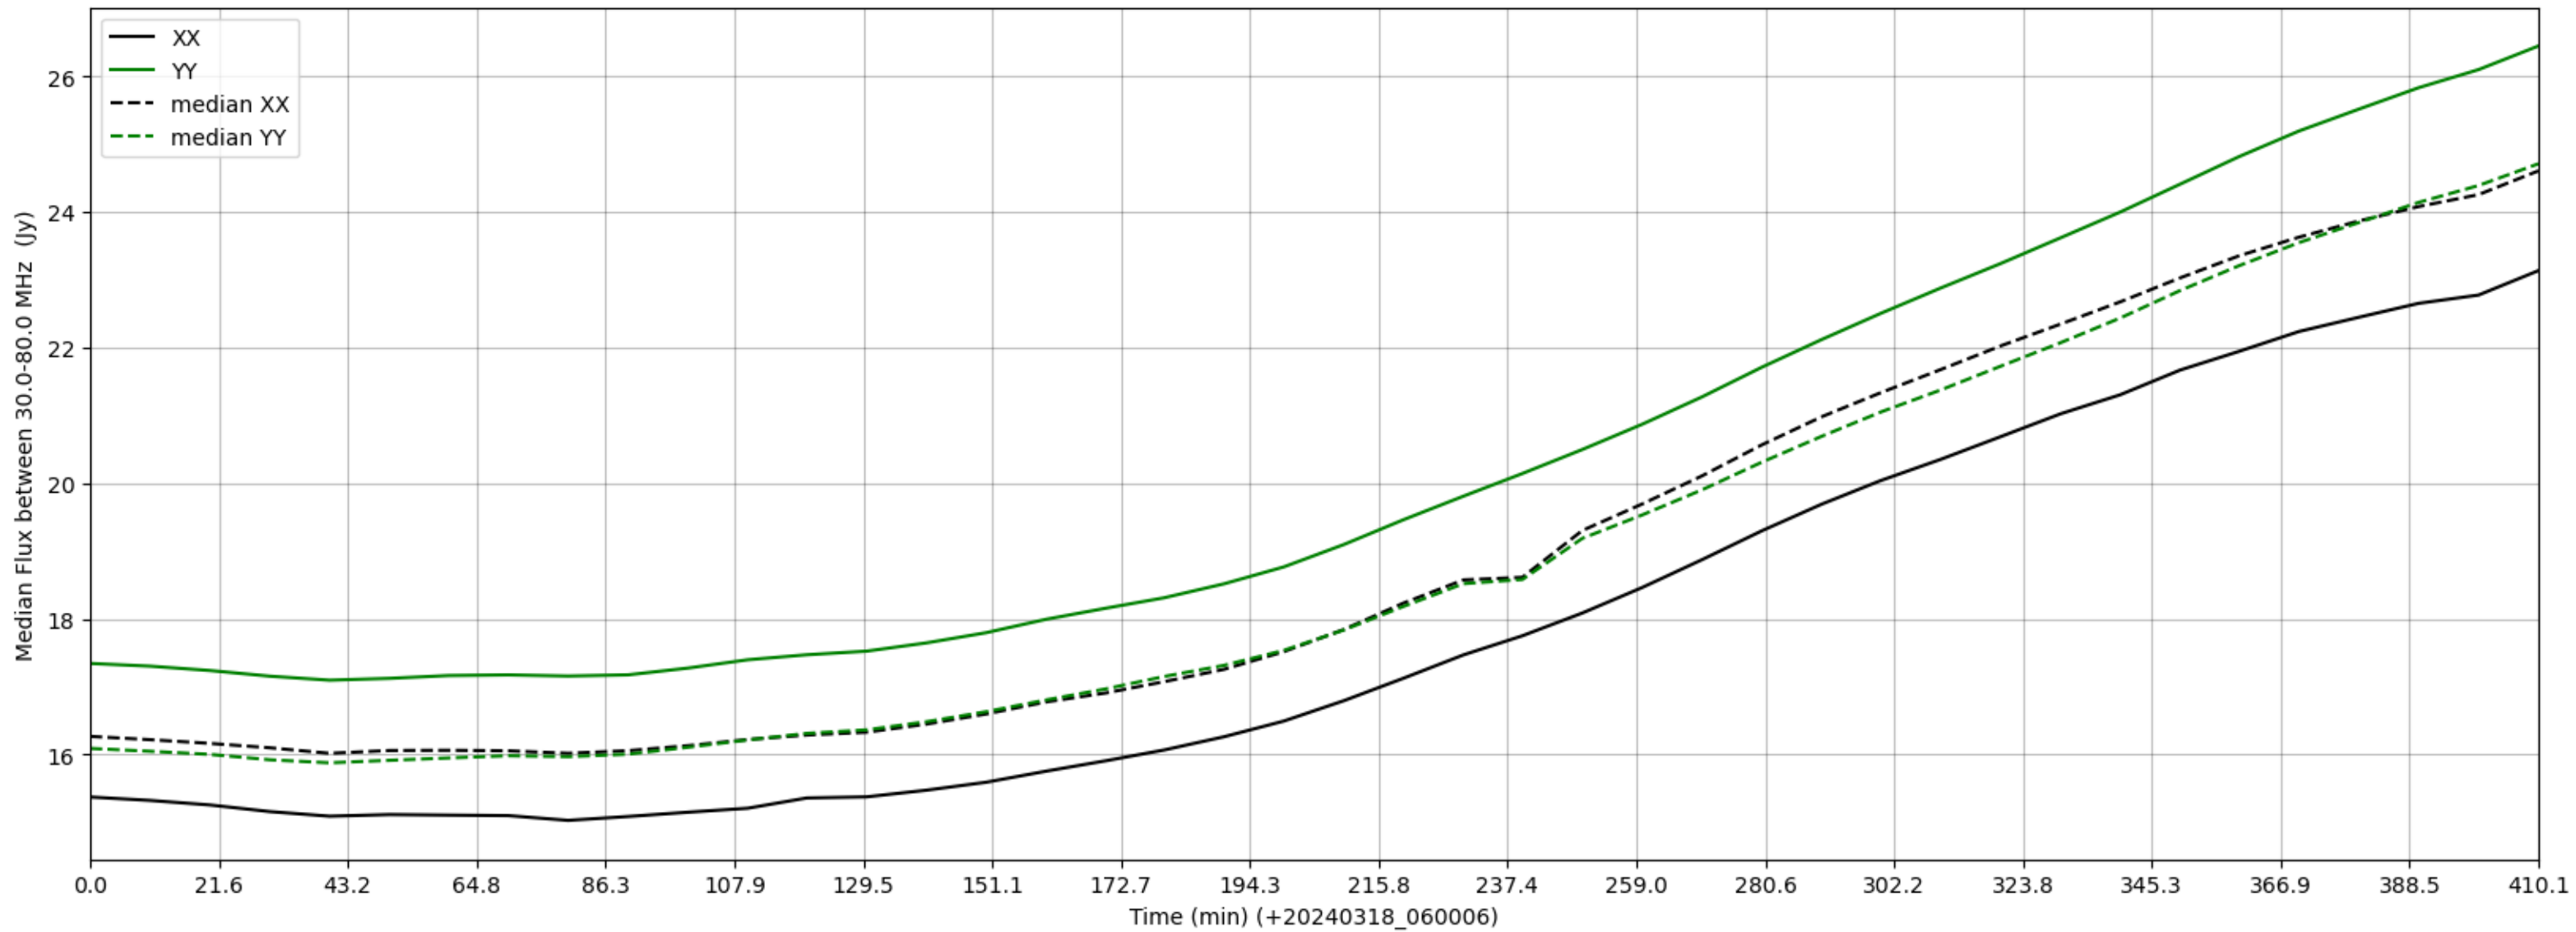

LWA117 - Correlator# 207 - XX FLAGS:Good - YY FLAGS:Good

LWA118 - Correlator# 206 - XX FLAGS:Good - YY FLAGS:Good