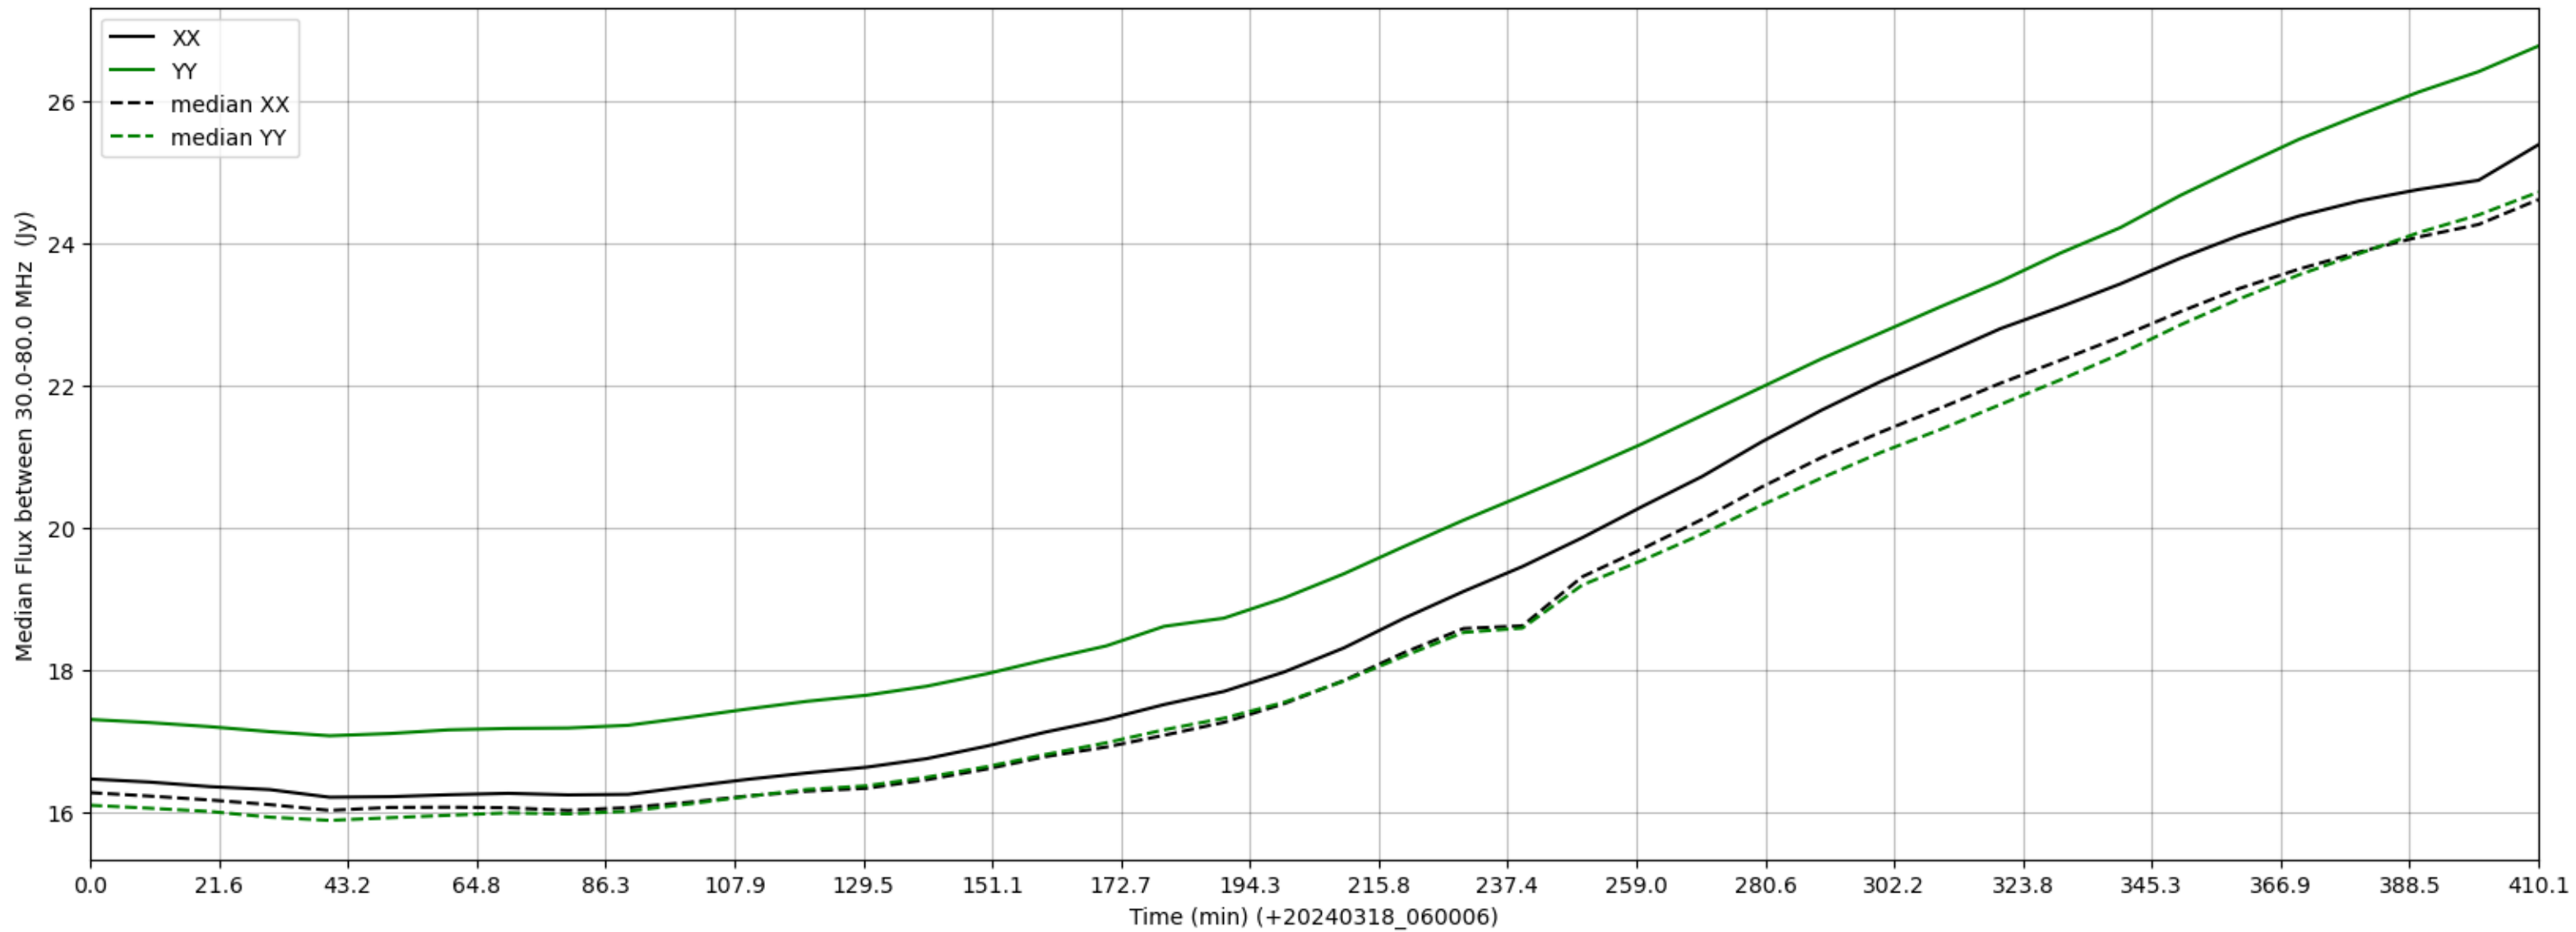

LWA135 - Correlator# 256 - XX FLAGS:Good - YY FLAGS:Good

LWA133 - Correlator# 257 - XX FLAGS:Good - YY FLAGS:Good

LWA137 - Correlator# 258 - XX FLAGS:Good - YY FLAGS:Good

LWA136 - Correlator# 259 - XX FLAGS:Good - YY FLAGS:Good