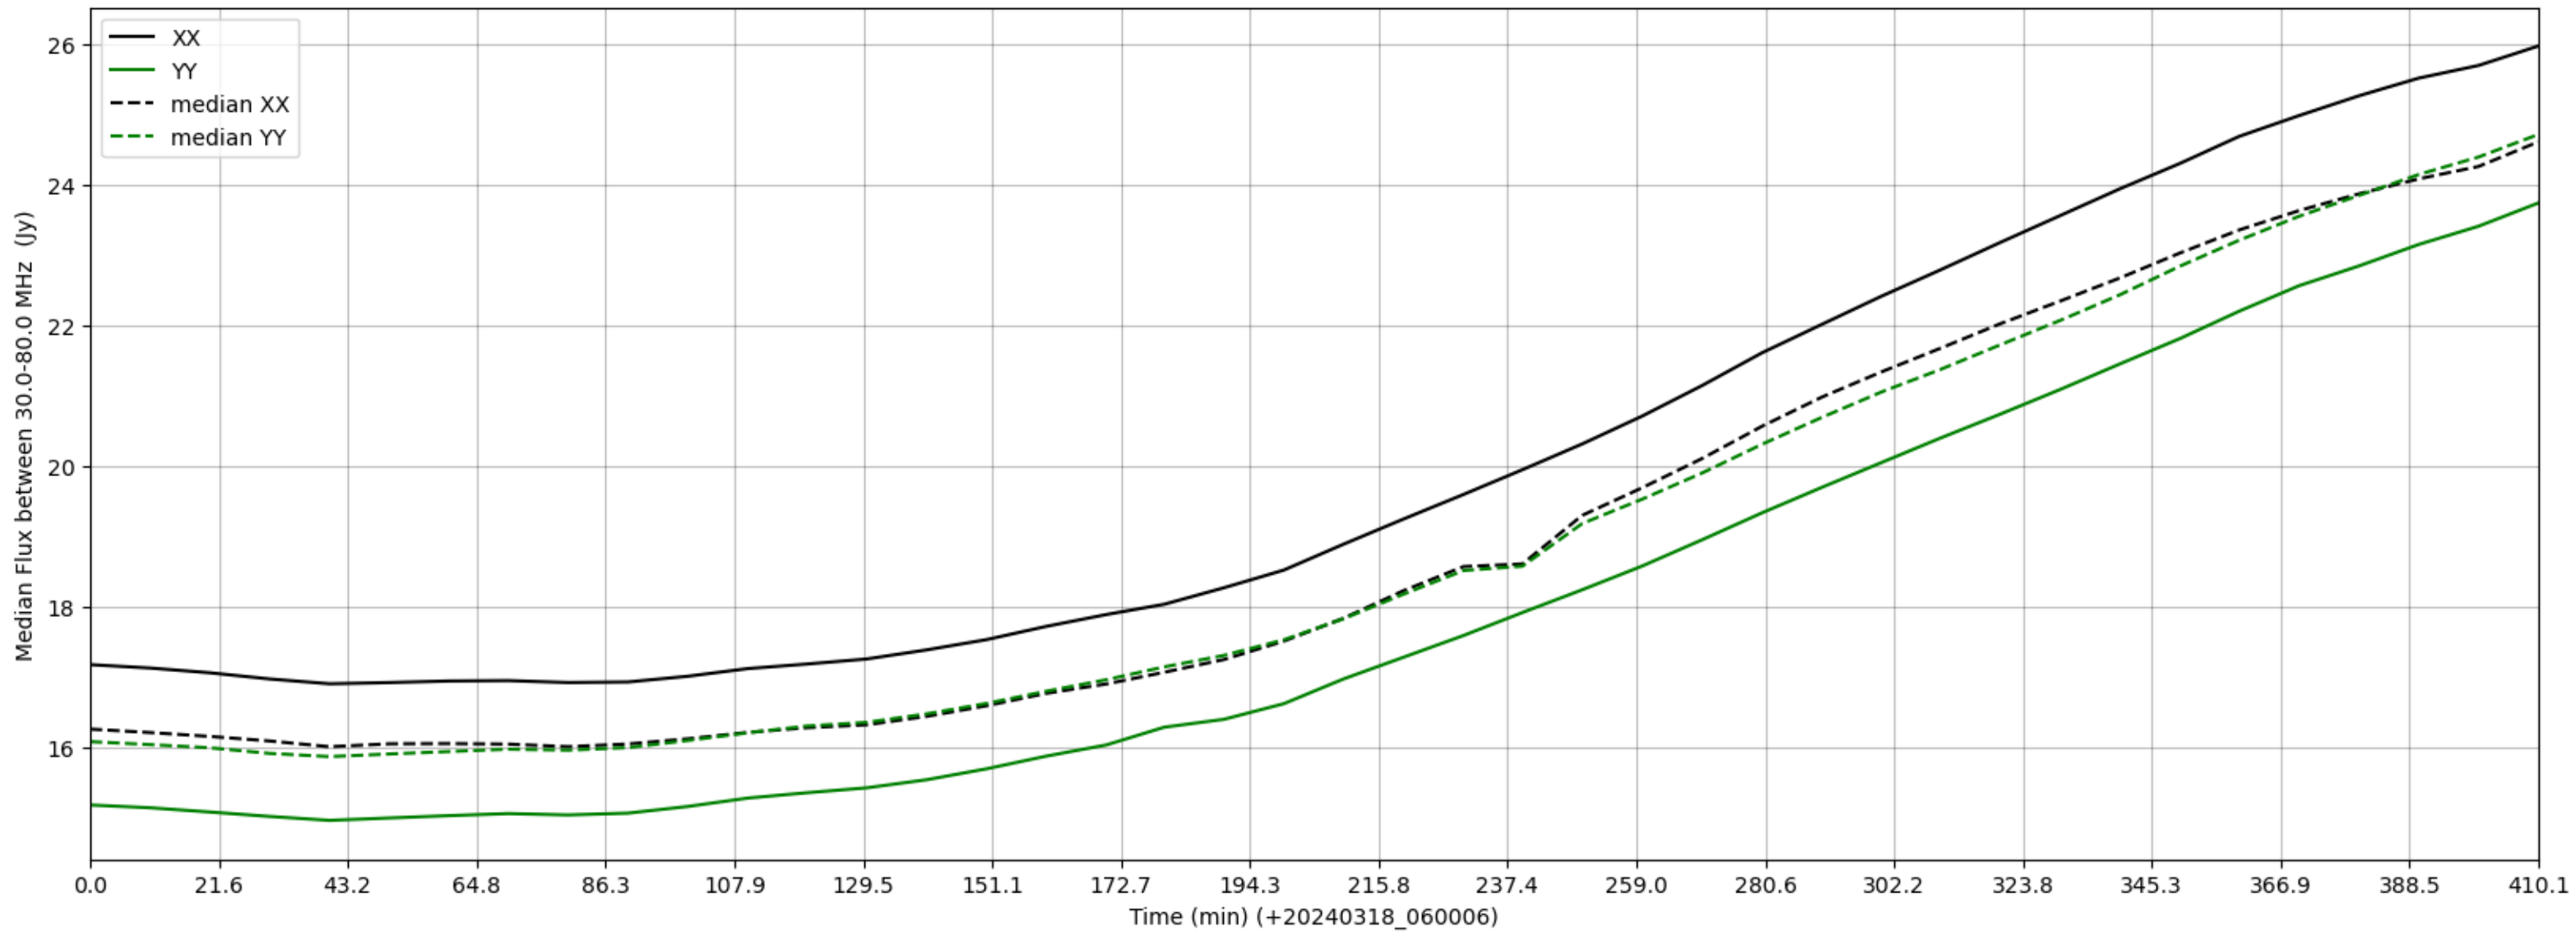

LWA057 - Correlator# 134 - XX FLAGS:Good - YY FLAGS:Good

LWA060 - Correlator# 133 - XX FLAGS:Good - YY FLAGS:Good