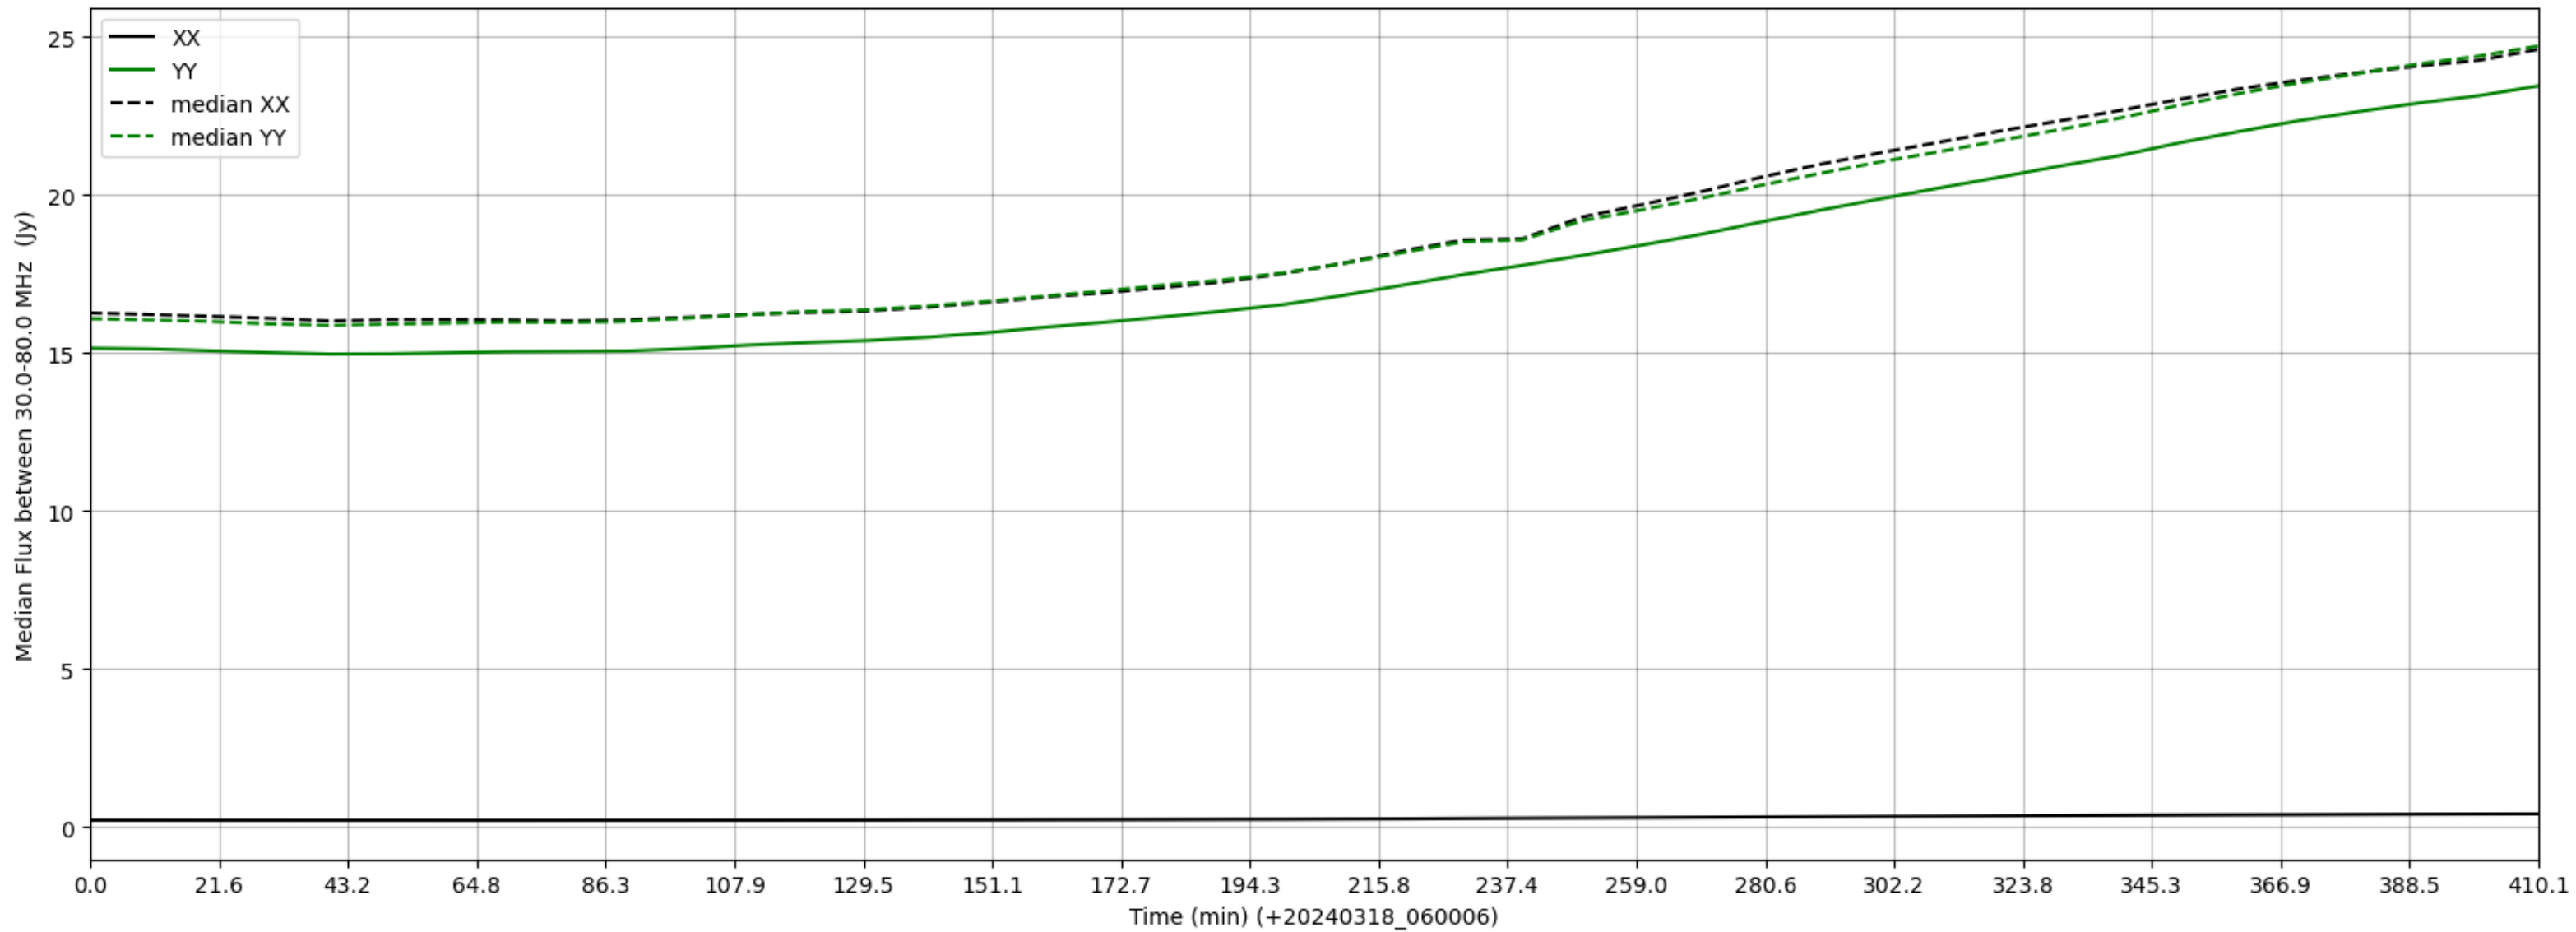

LWA192 - Correlator# 247 - XX FLAGS:Good - YY FLAGS:Good

LWA191 - Correlator# 246 - XX FLAGS:LowFlux - YY FLAGS:Good