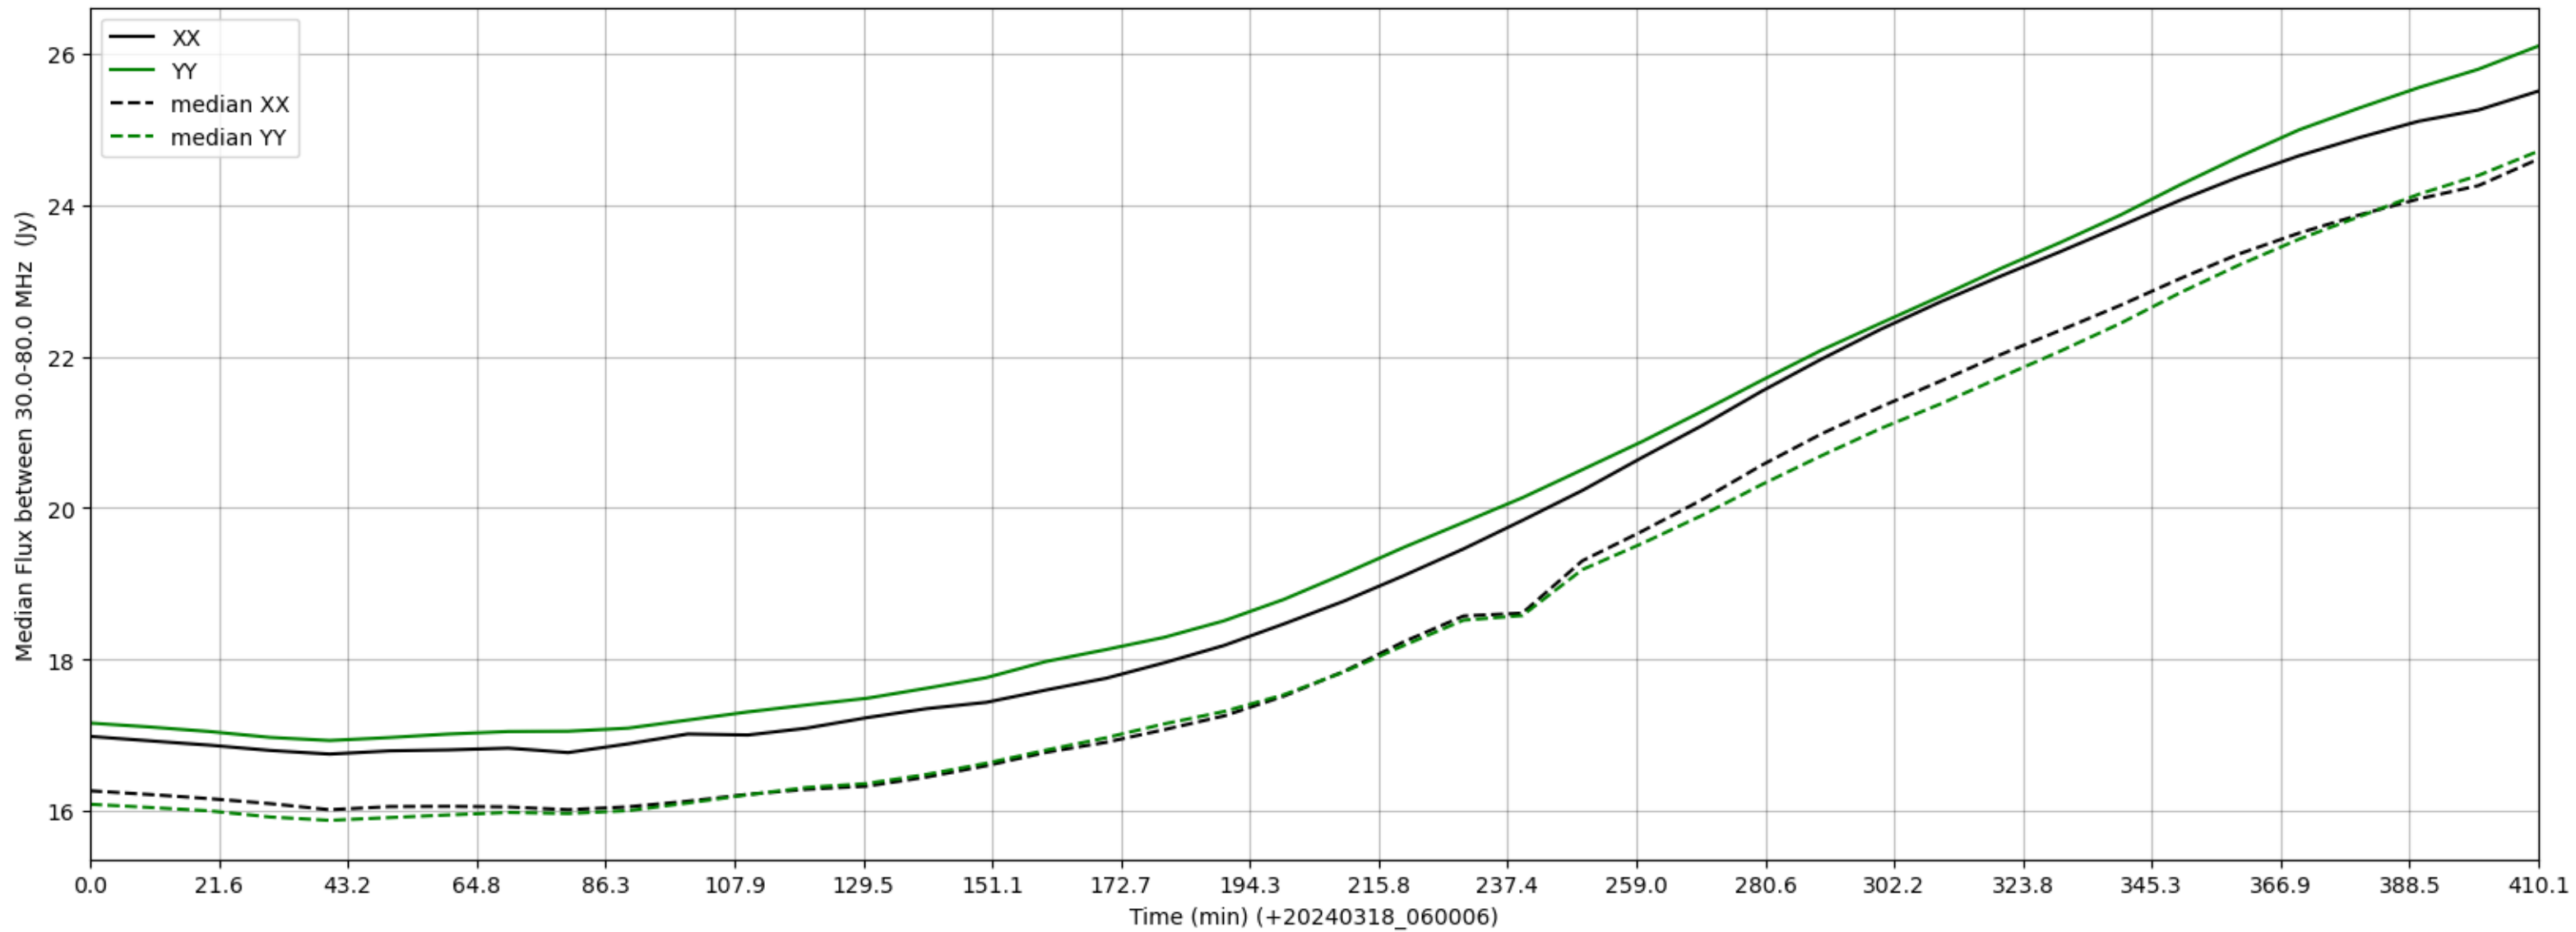

LWA262 - Correlator# 123 - XX FLAGS:Good - YY FLAGS:Good

LWA324 - Correlator# 122 - XX FLAGS:Good - YY FLAGS:Good