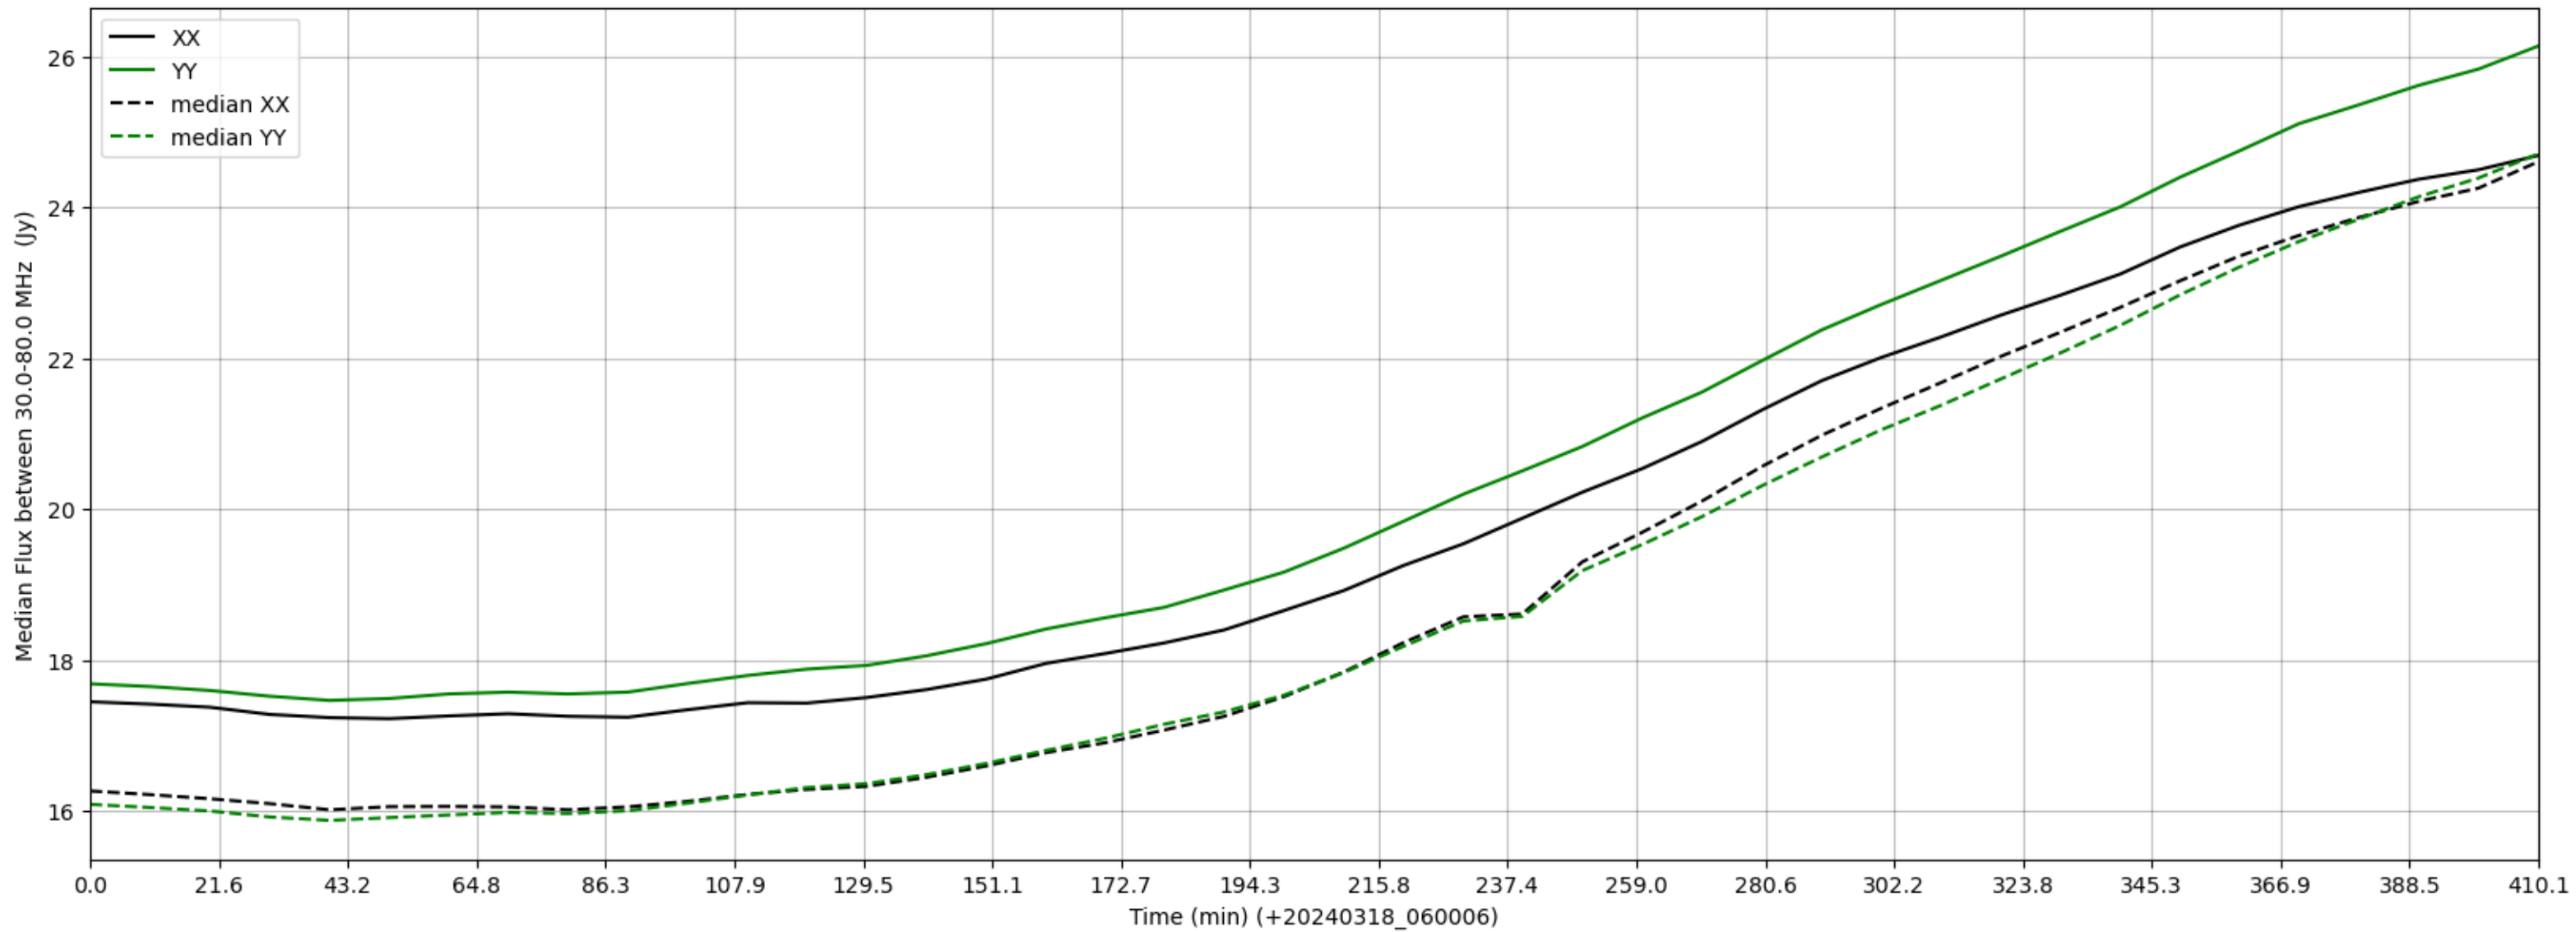

LWA037 - Correlator# 181 - XX FLAGS:Good - YY FLAGS:Good

LWA129 - Correlator# 180 - XX FLAGS:Good - YY FLAGS:Good