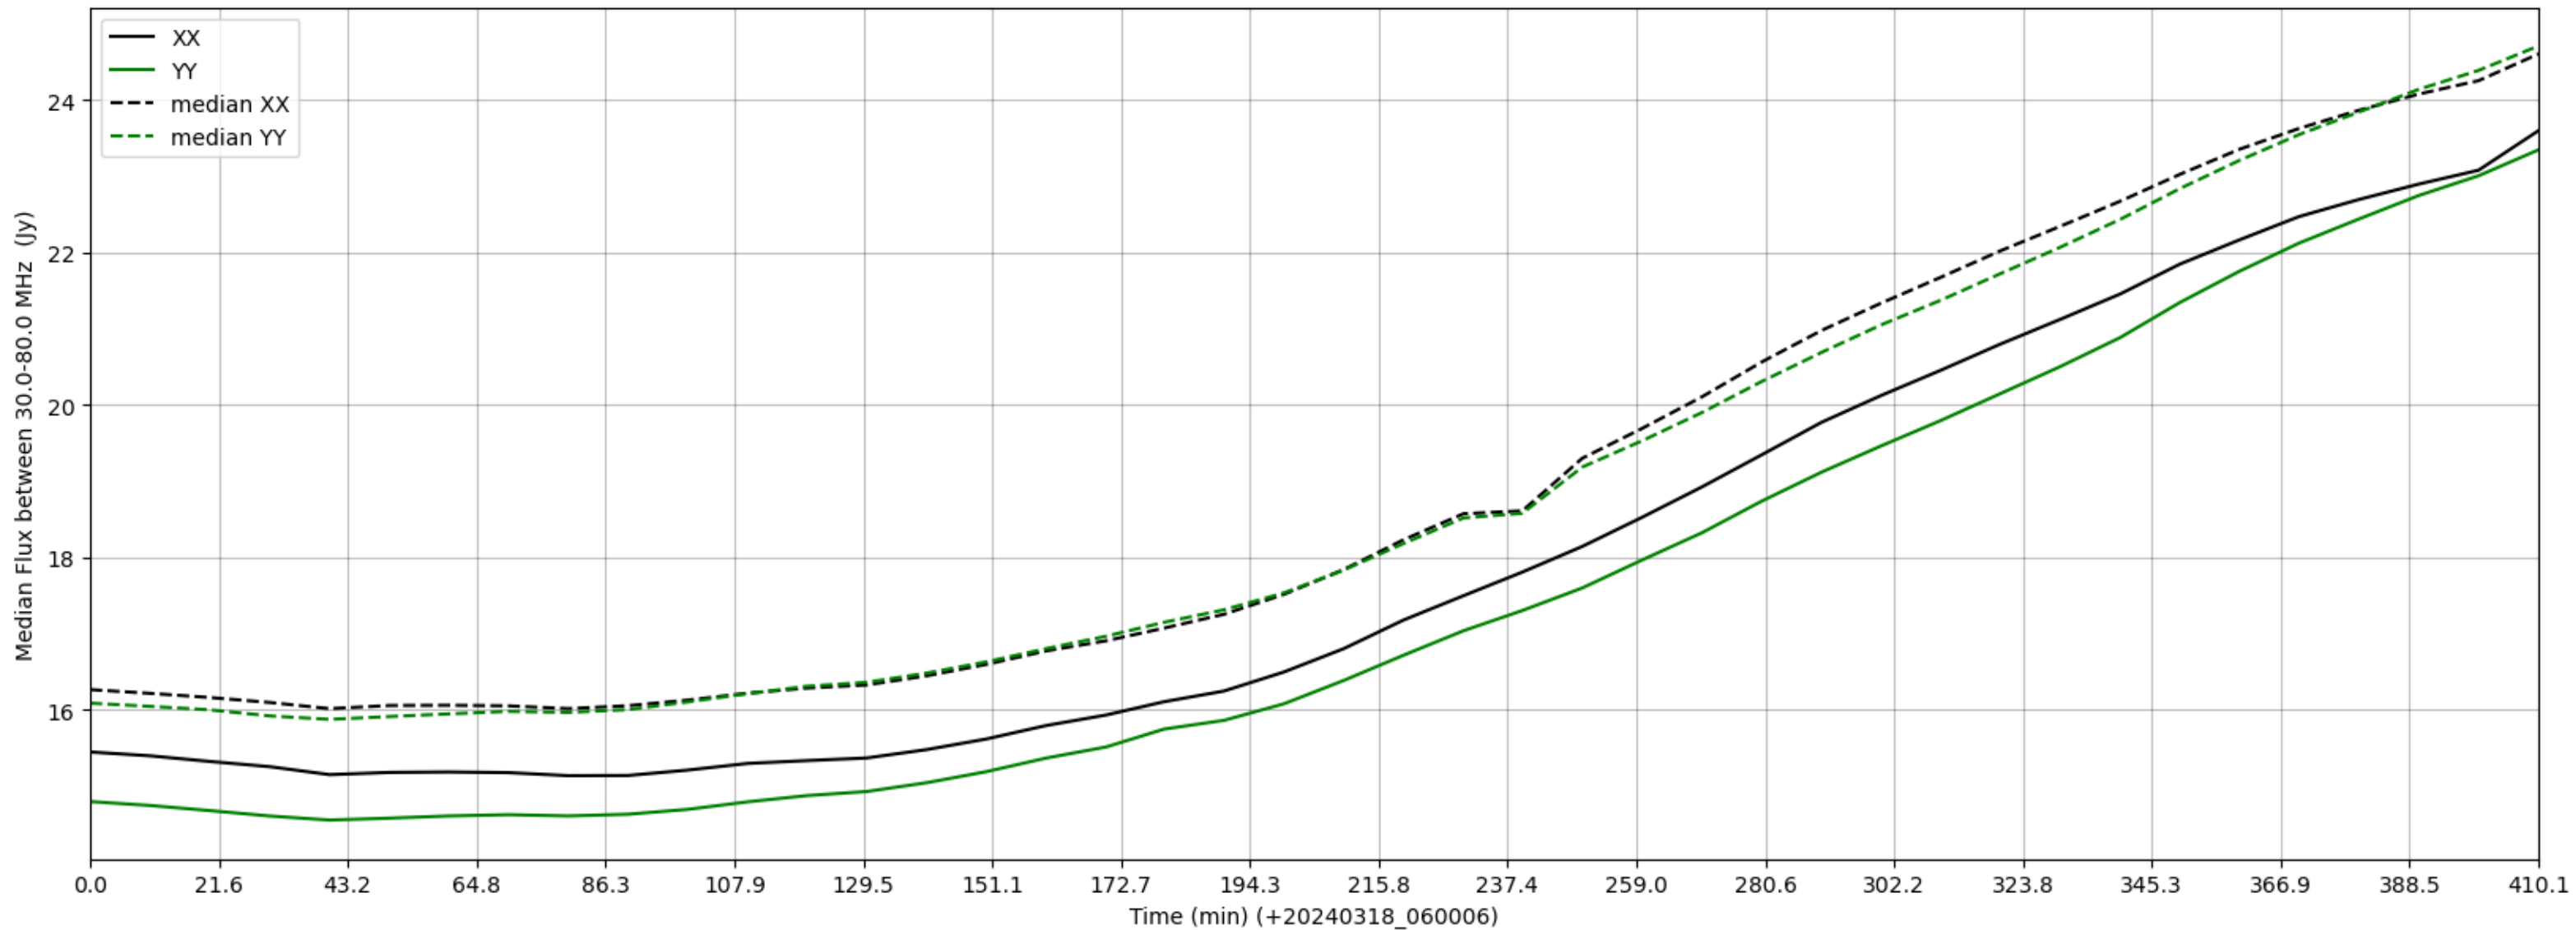

LWA184 - Correlator# 241 - XX FLAGS:Good - YY FLAGS:Good

LWA185 - Correlator# 240 - XX FLAGS:Good - YY FLAGS:Good