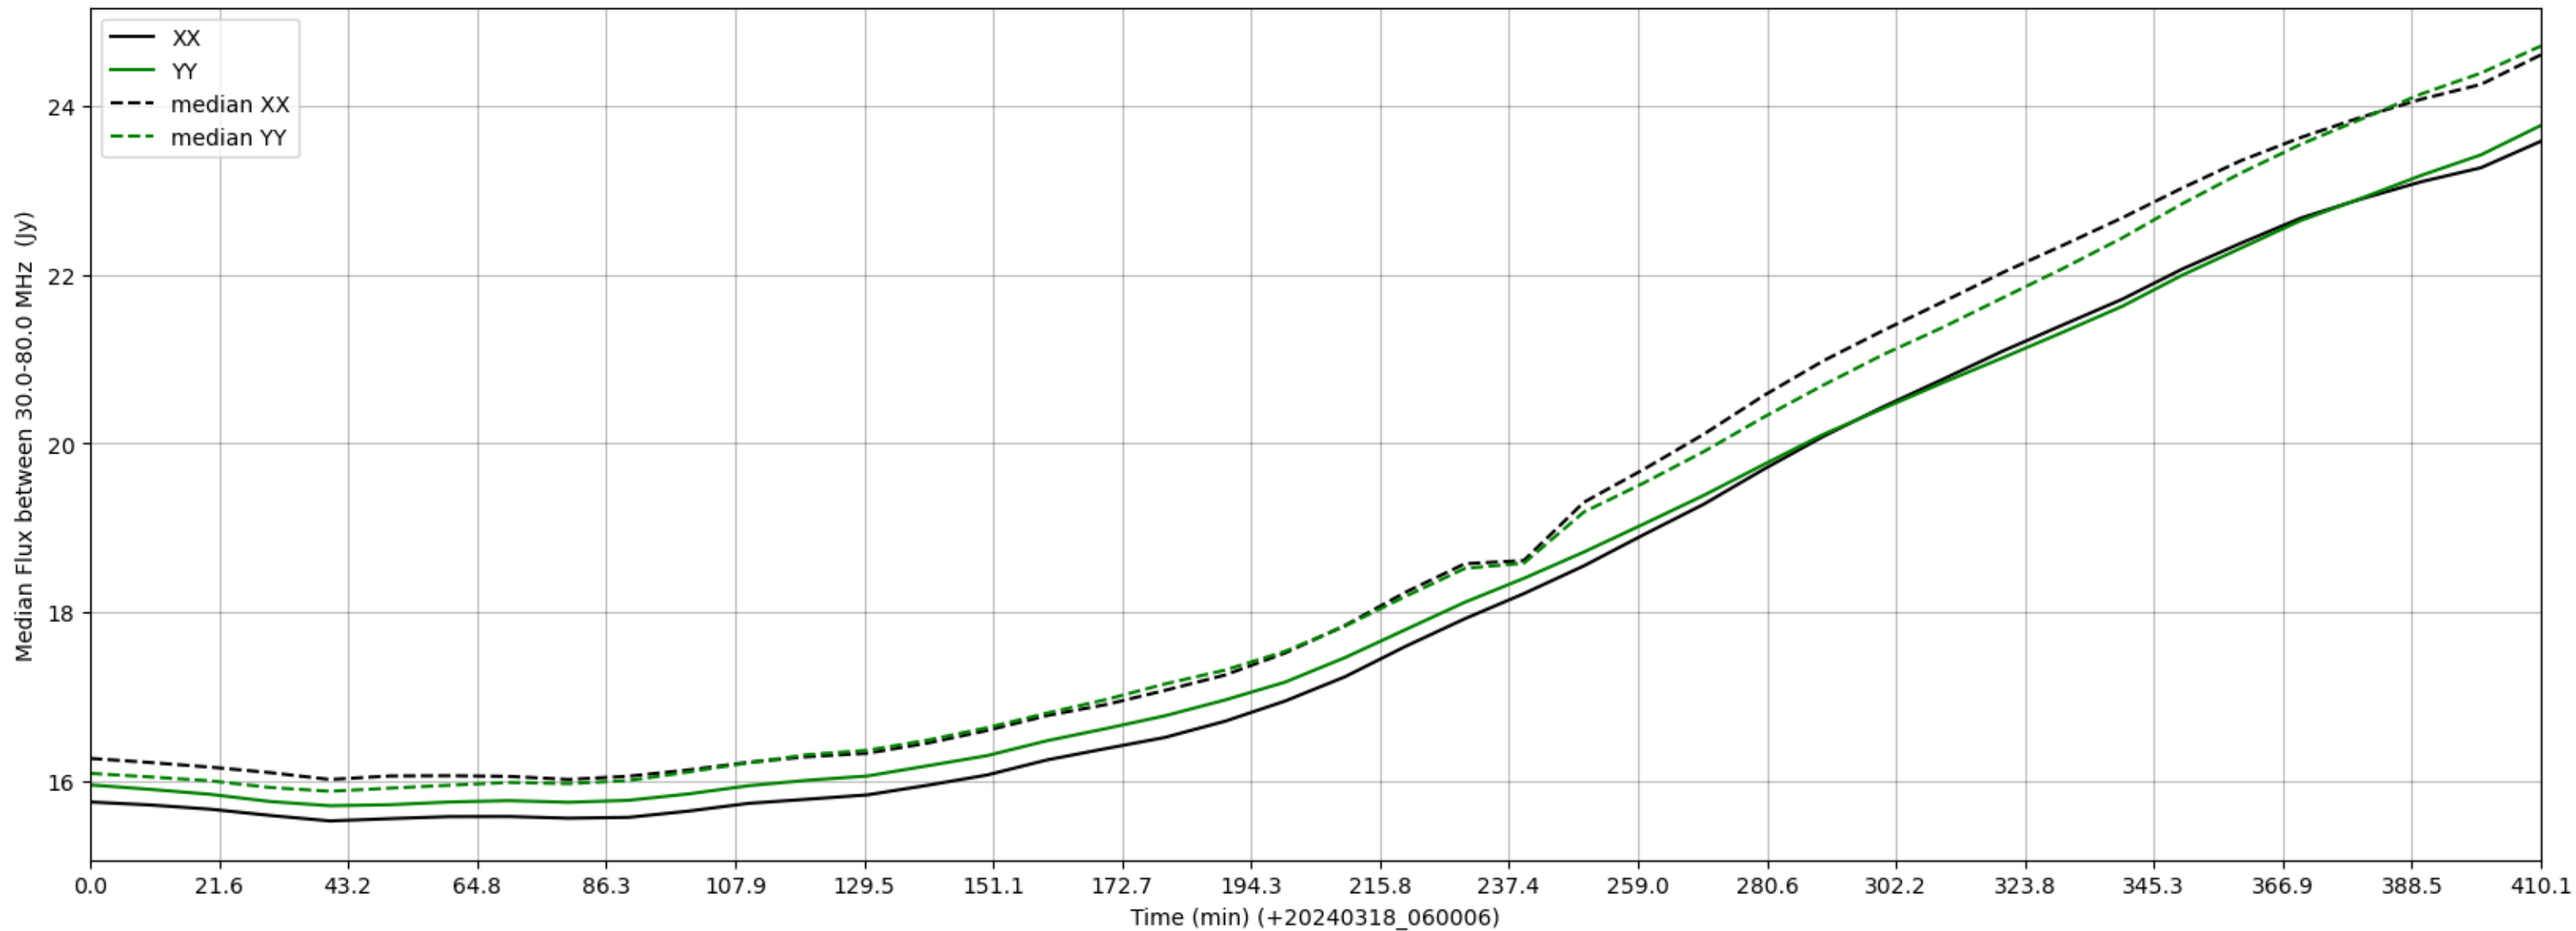

LWA111 - Correlator# 201 - XX FLAGS:LowFlux - YY FLAGS:LowFlux

LWA112 - Correlator# 200 - XX FLAGS:Good - YY FLAGS:Good