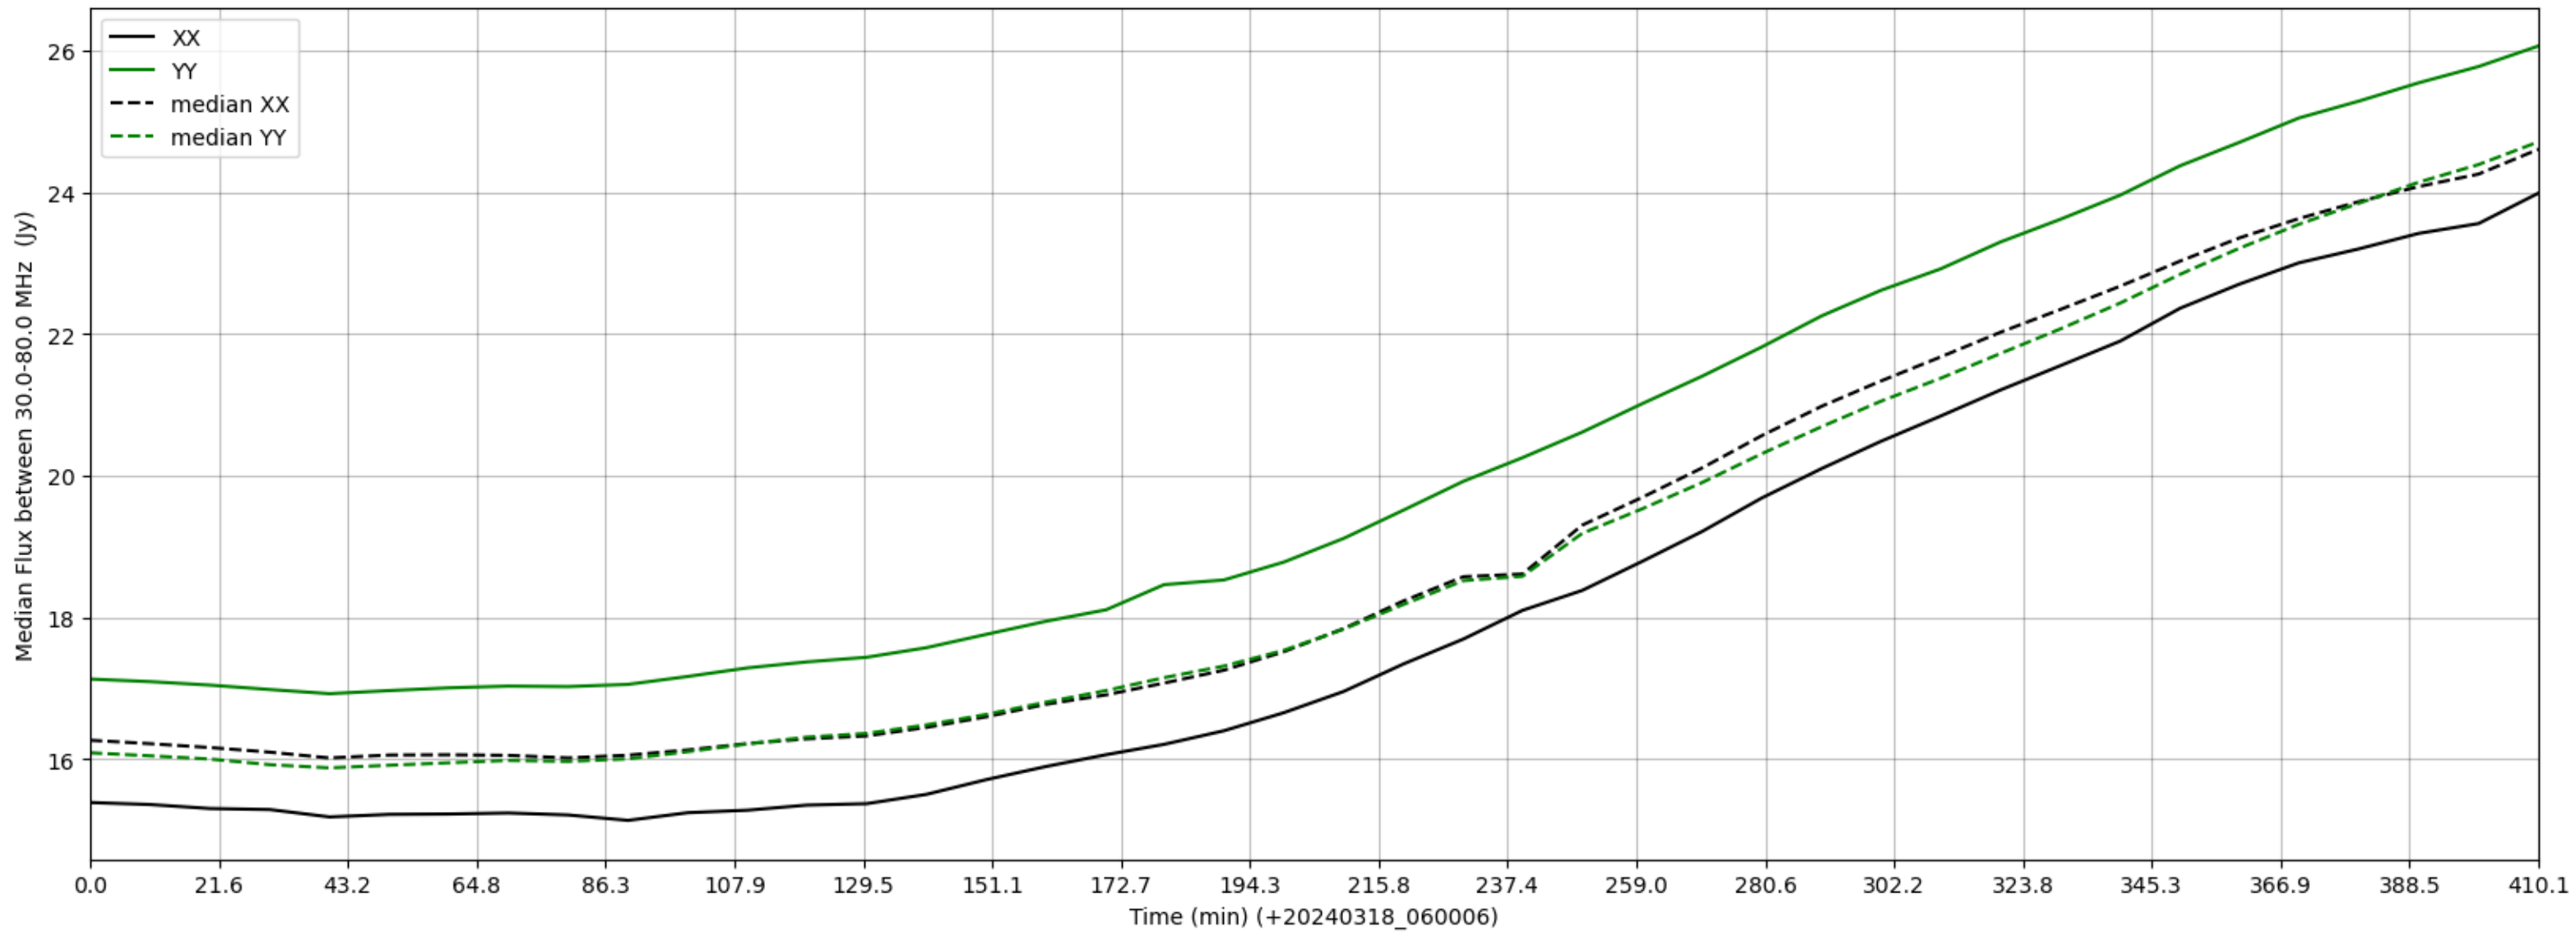

LWA149 - Correlator# 216 - XX FLAGS:Good - YY FLAGS:Good

LWA148 - Correlator# 217 - XX FLAGS:Good - YY FLAGS:Good

LWA151 - Correlator# 218 - XX FLAGS:LowFlux - YY FLAGS:LowFlux

LWA172 - Correlator# 219 - XX FLAGS:Good - YY FLAGS:Good