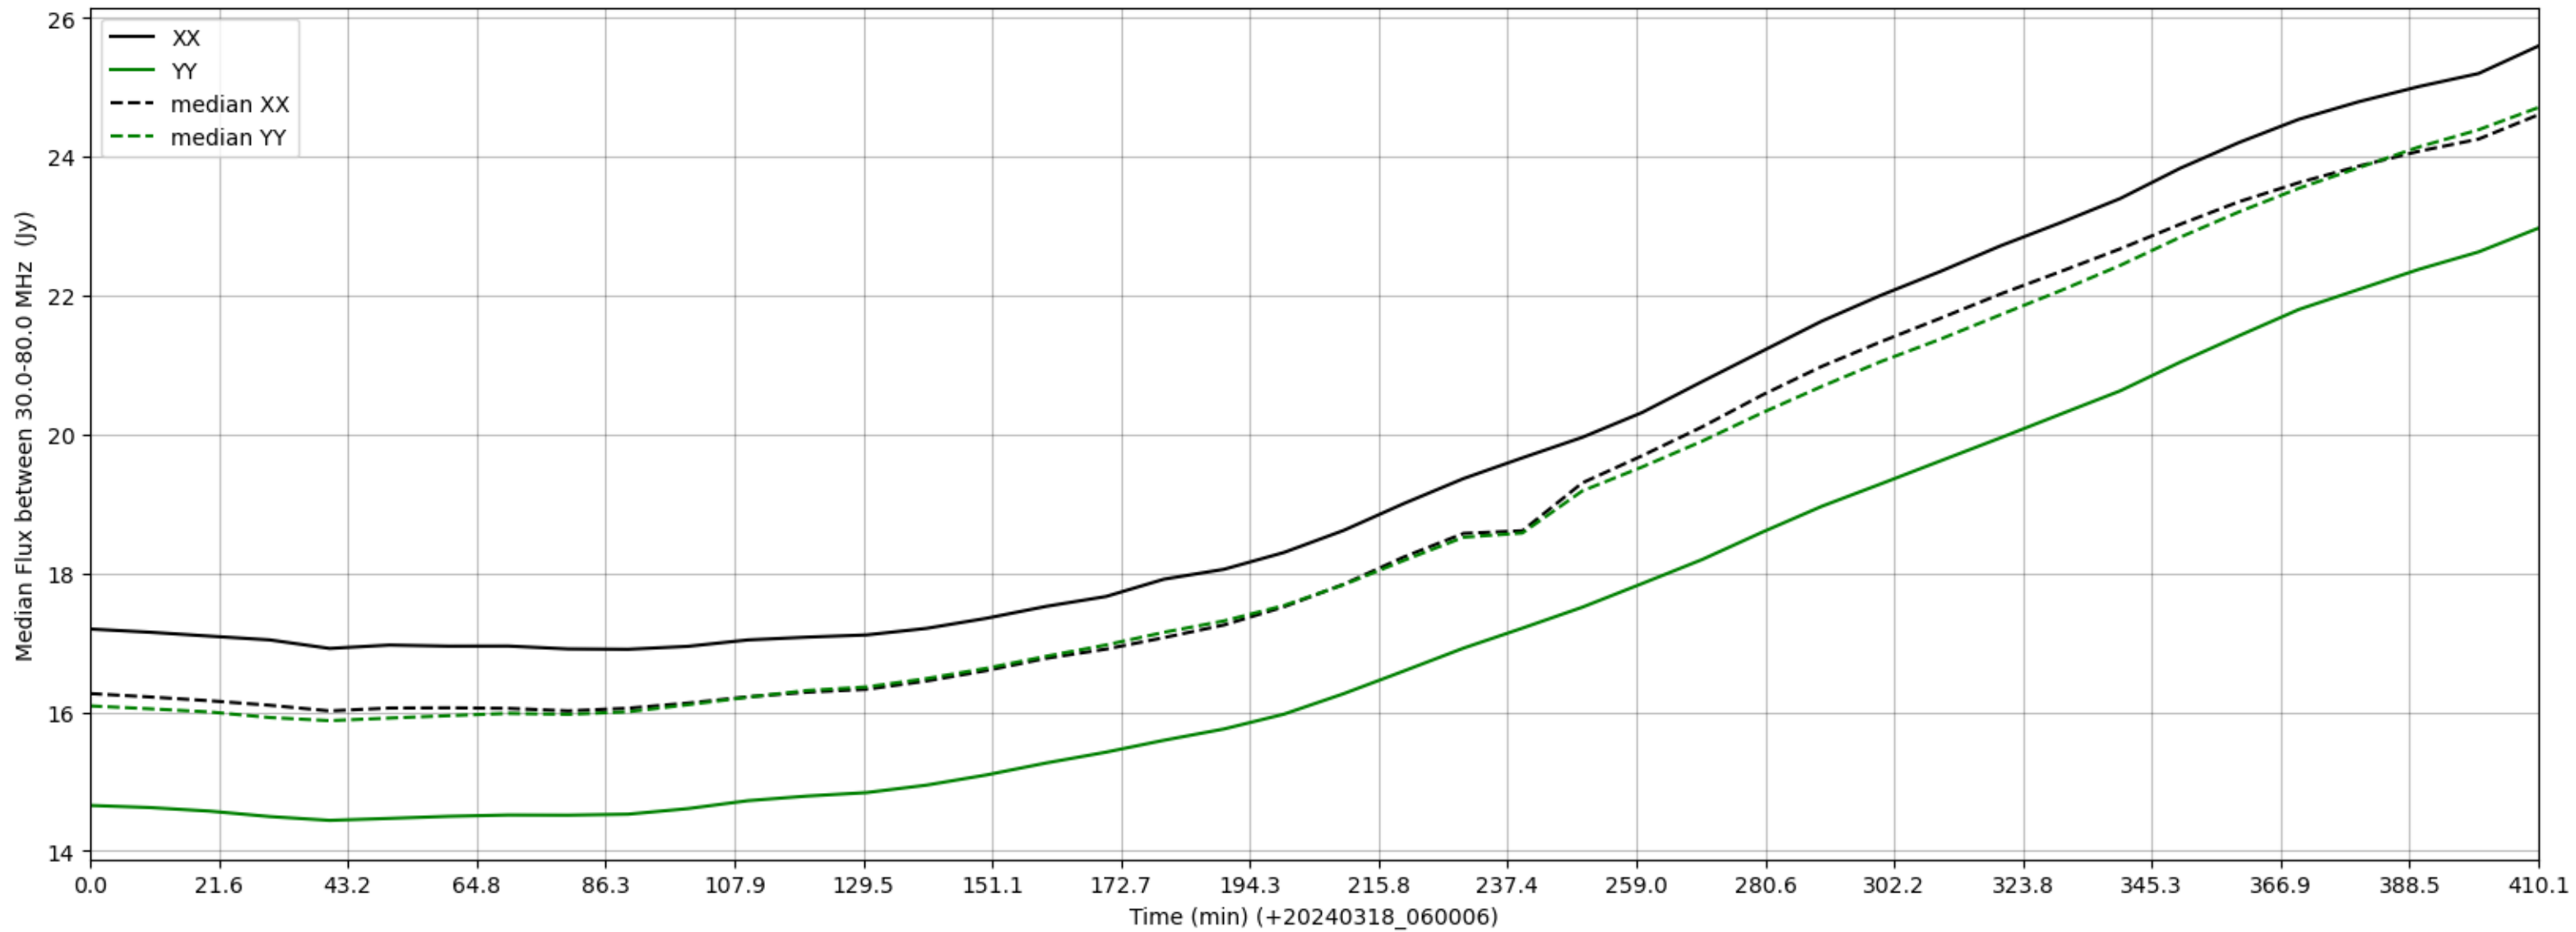

LWA237 - Correlator# 311 - XX FLAGS:Good - YY FLAGS:Good

LWA238 - Correlator# 310 - XX FLAGS:Good - YY FLAGS:Good