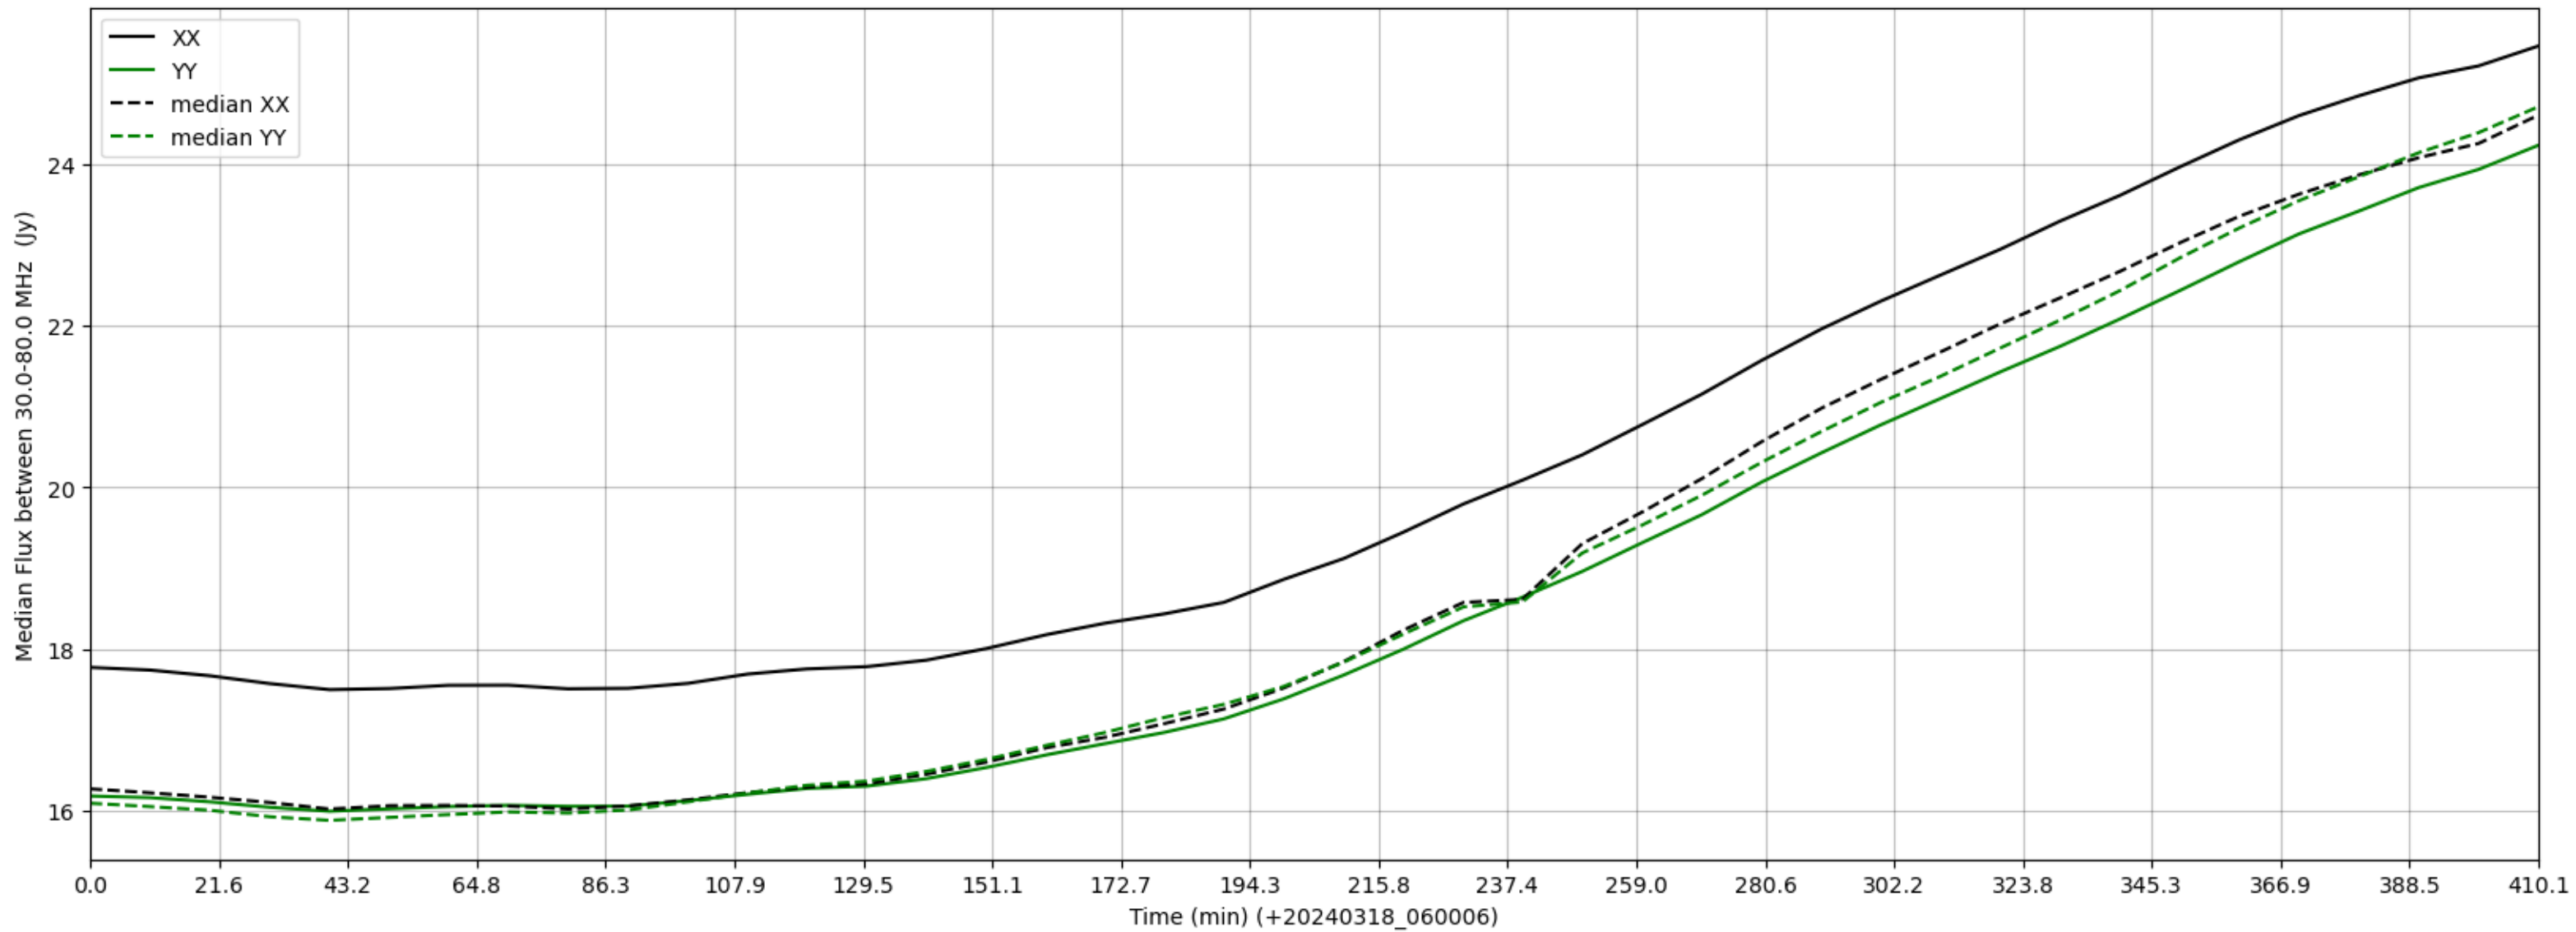

LWA065 - Correlator# 165 - XX FLAGS:Good - YY FLAGS:Good

LWA066 - Correlator# 164 - XX FLAGS:Good - YY FLAGS:Good