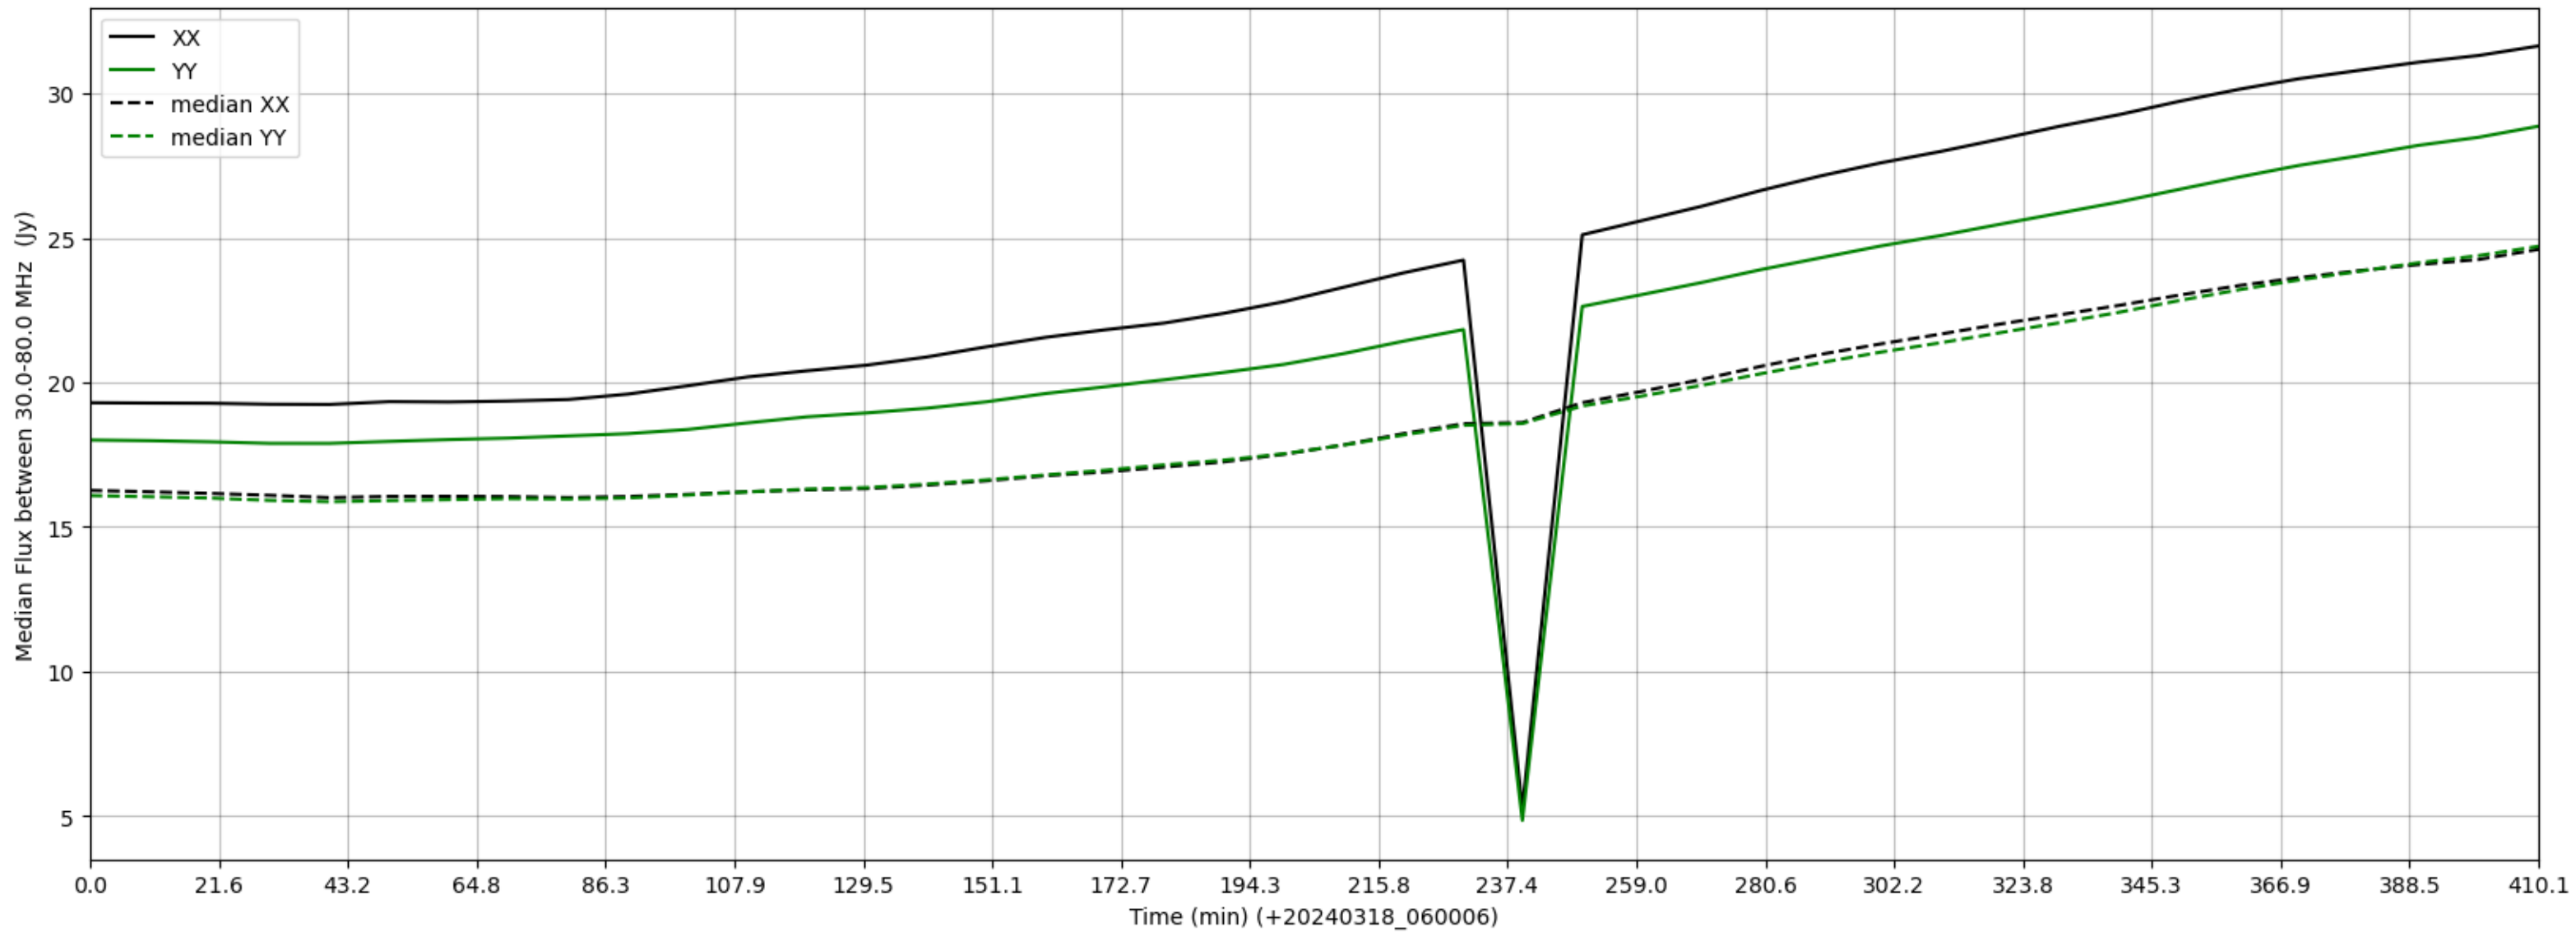

LWA278 - Correlator# 008 - XX FLAGS:Good - YY FLAGS:Good

LWA277 - Correlator# 009 - XX FLAGS:Good - YY FLAGS:Good

LWA282 - Correlator# 010 - XX FLAGS:Good - YY FLAGS:Good

LWA281 - Correlator# 011 - XX FLAGS:Good - YY FLAGS:Good