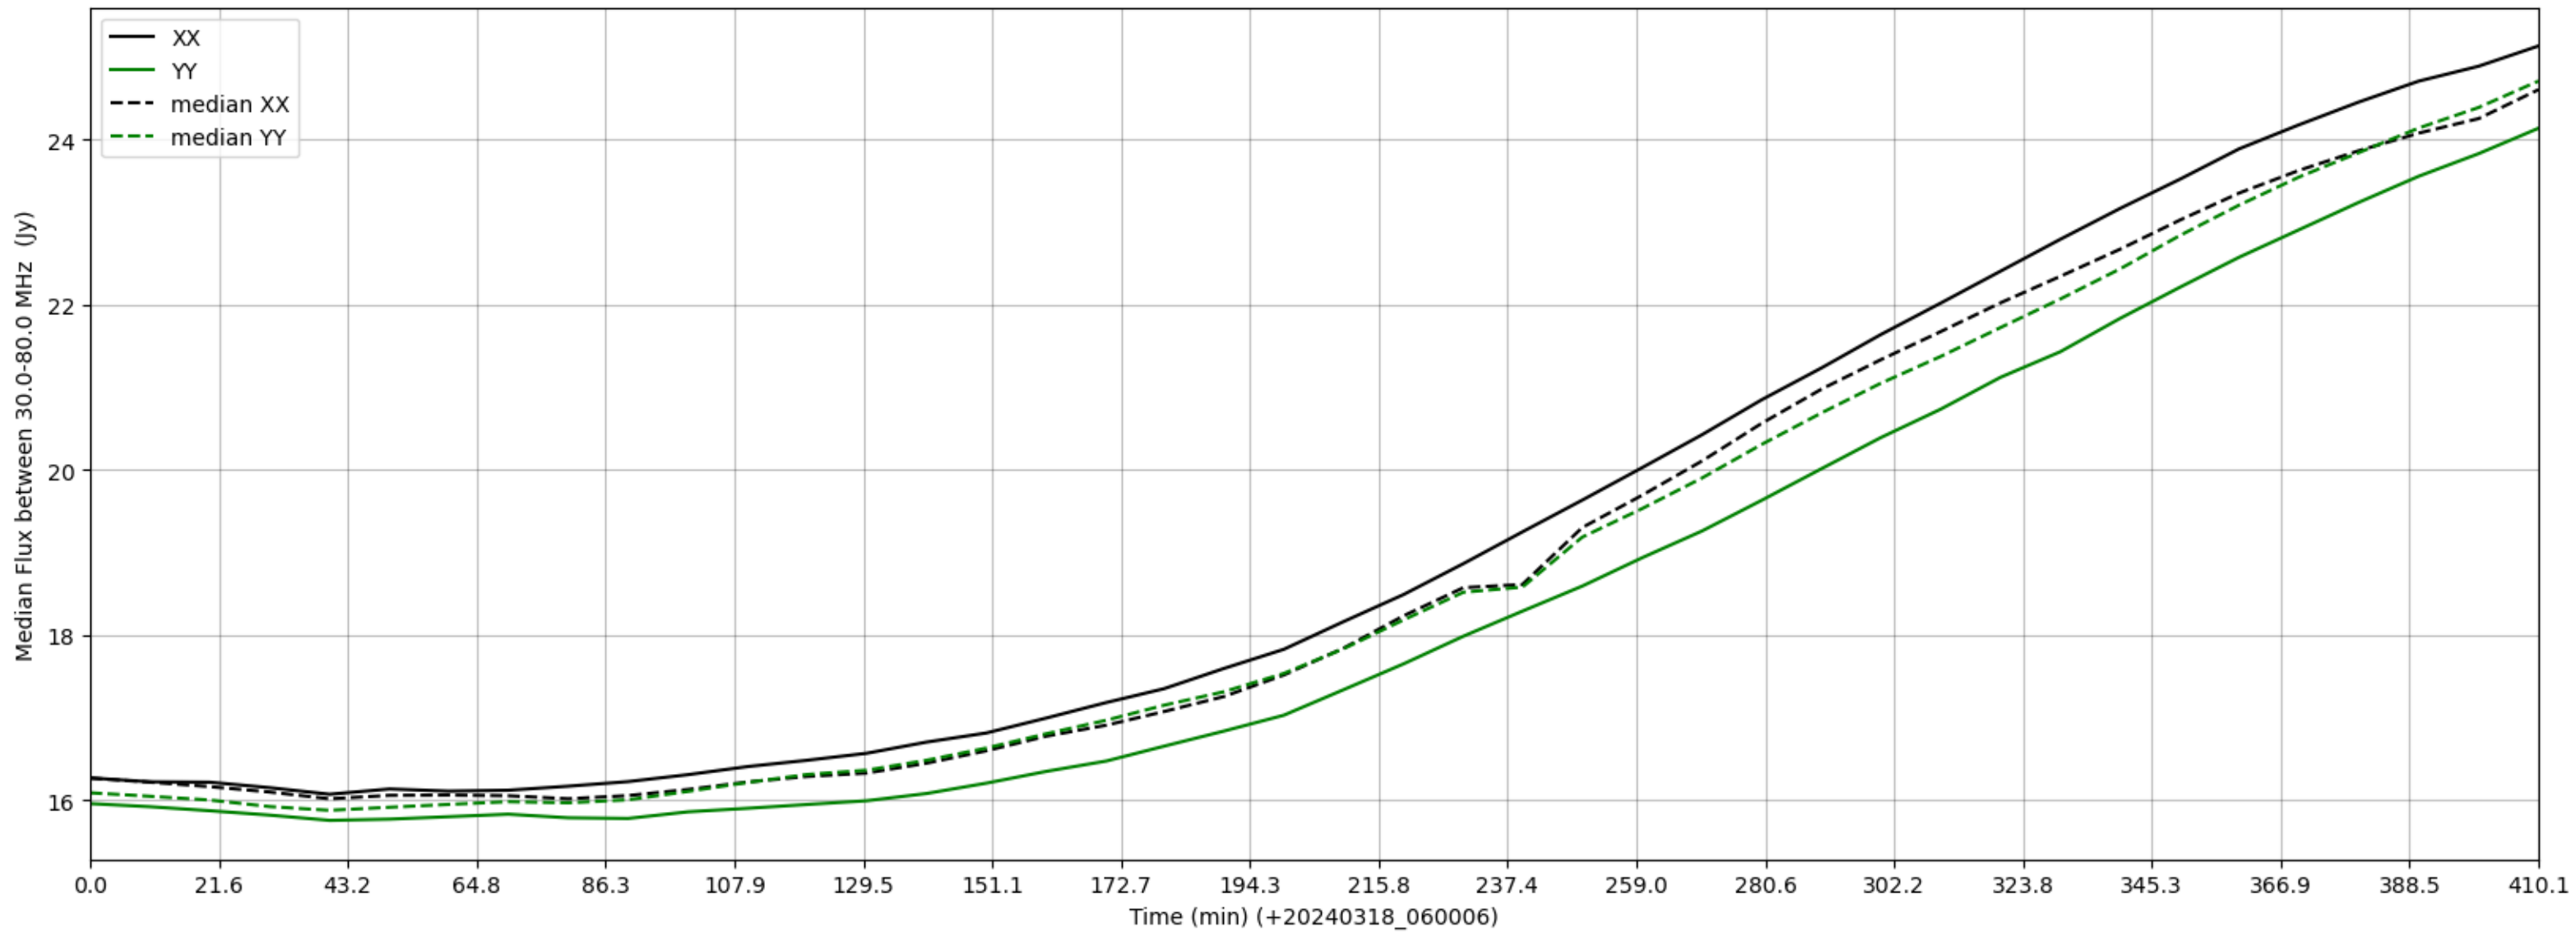

LWA350 - Correlator# 319 - XX FLAGS:Good - YY FLAGS:Good

LWA356 - Correlator# 318 - XX FLAGS:Good - YY FLAGS:Good