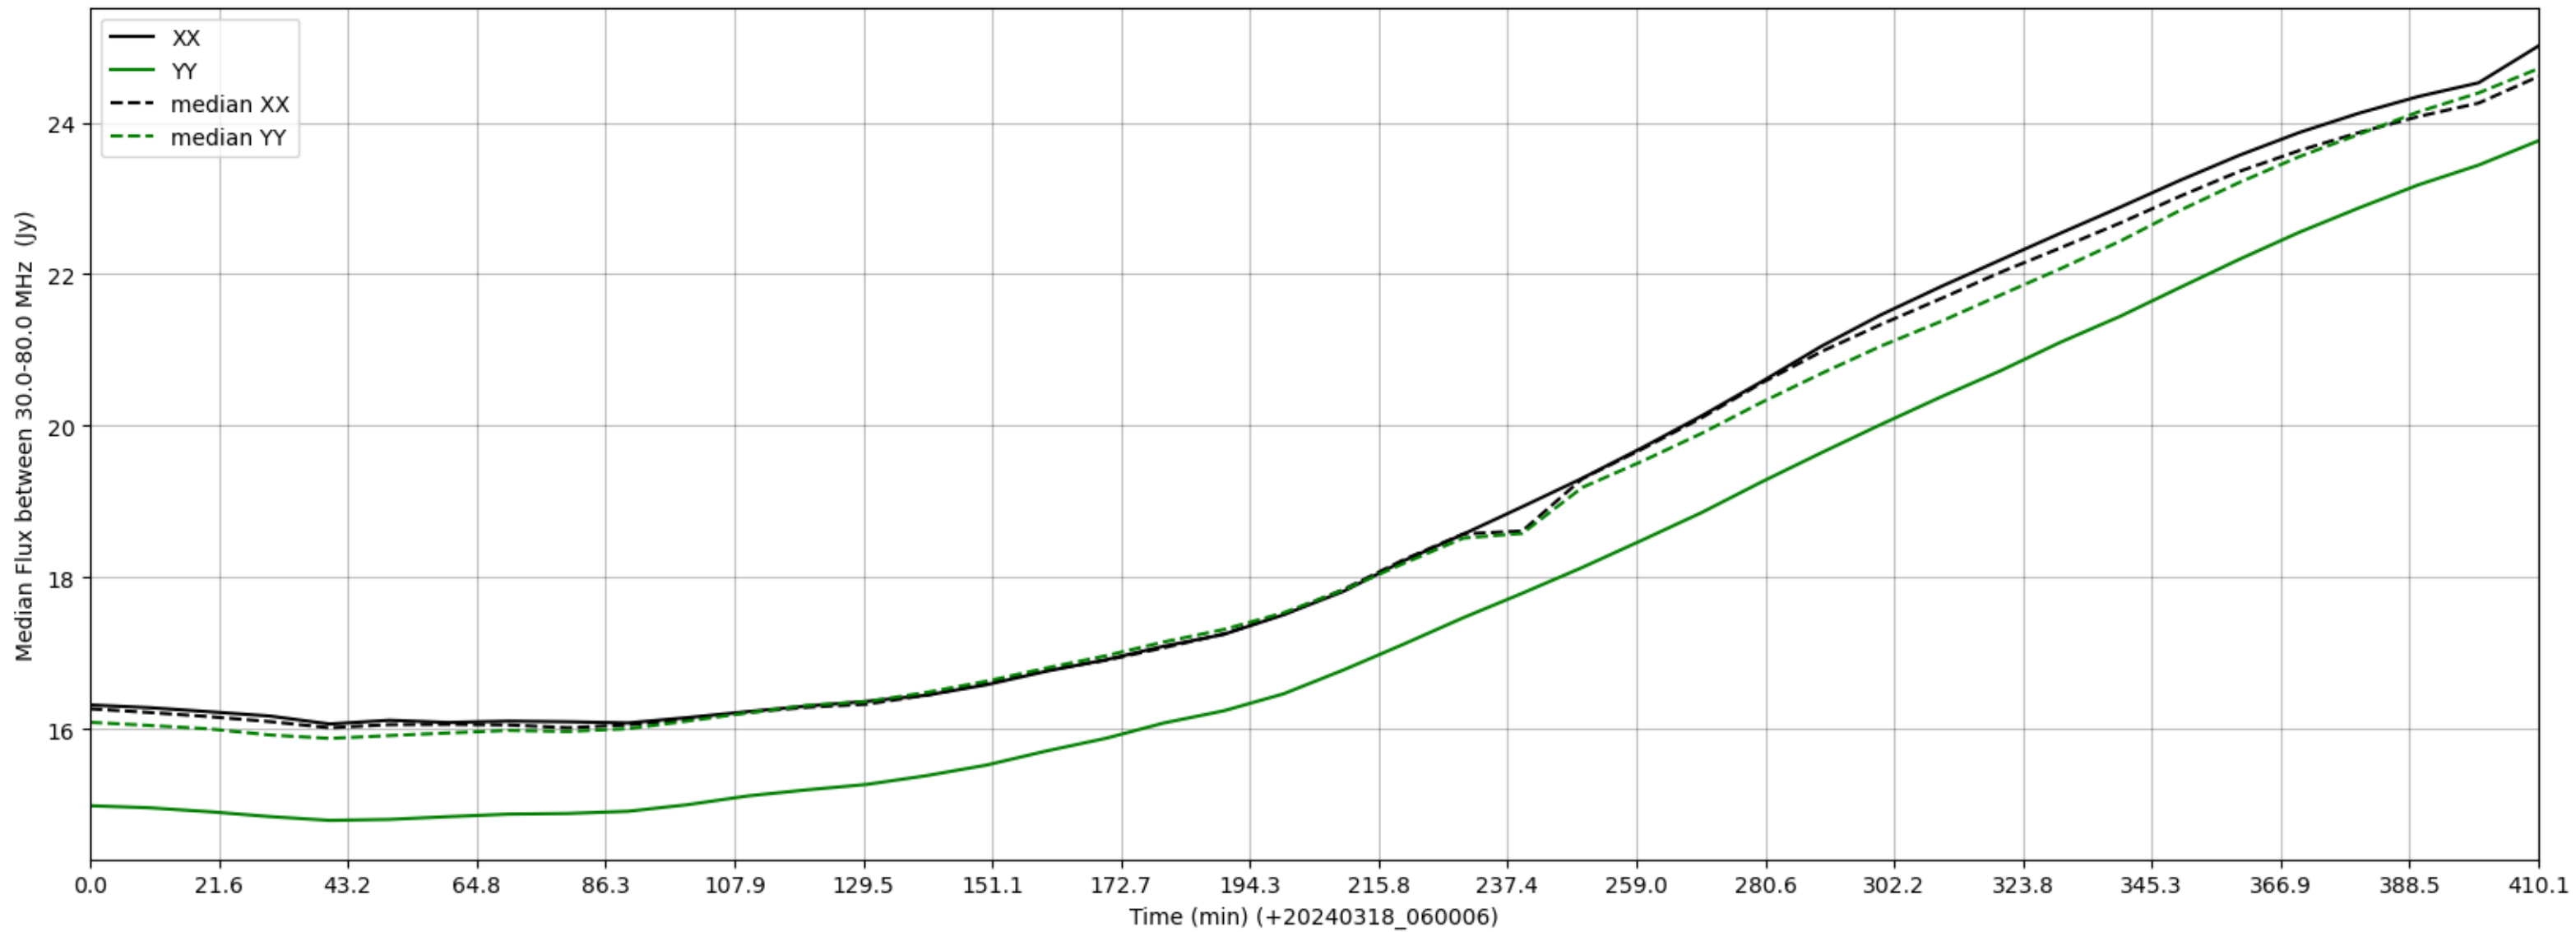

LWA028 - Correlator# 129 - XX FLAGS:Good - YY FLAGS:Good

LWA030 - Correlator# 128 - XX FLAGS:Good - YY FLAGS:Good