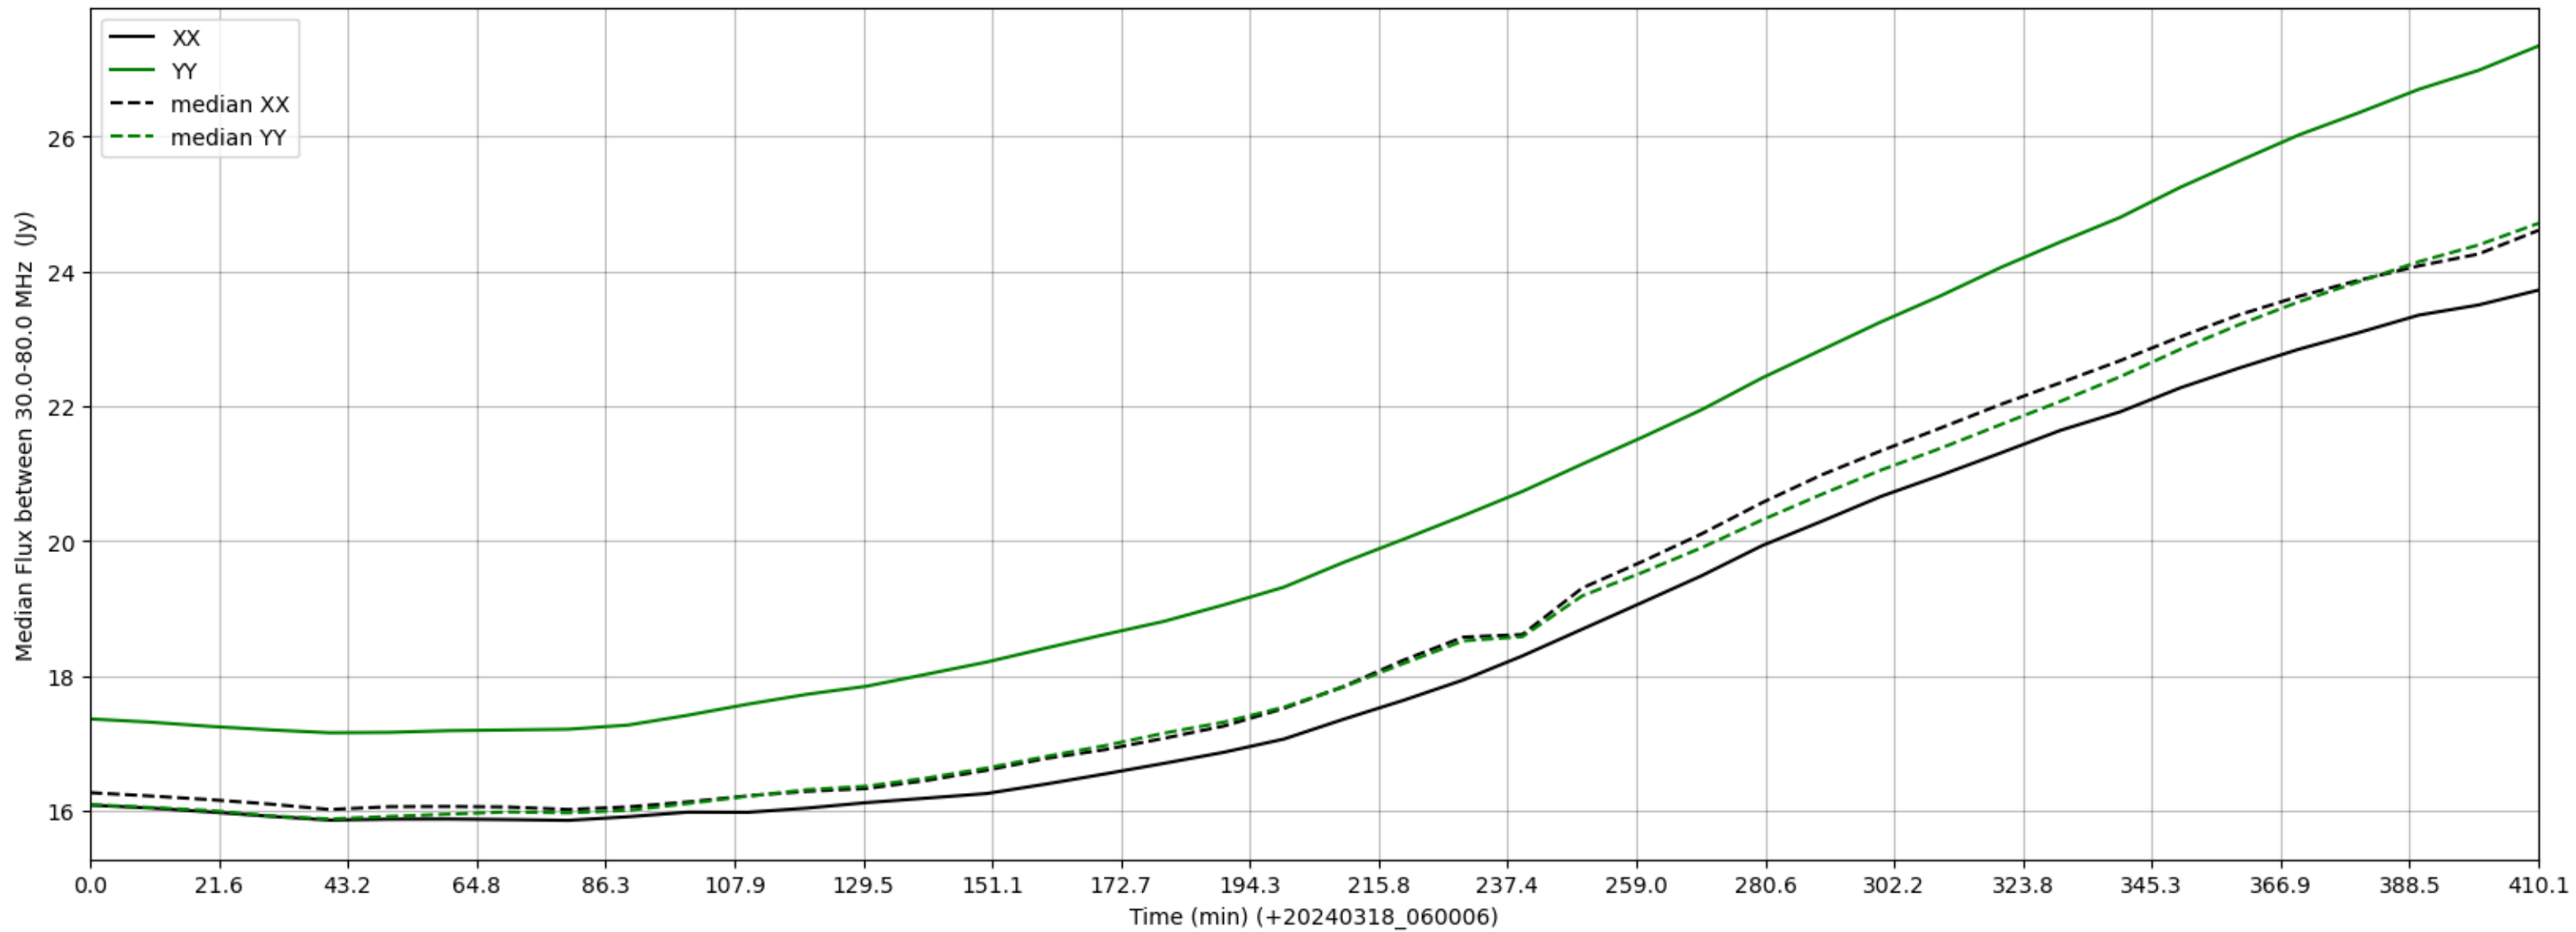

LWA293 - Correlator# 284 - XX FLAGS:Good - YY FLAGS:Good

LWA290 - Correlator# 285 - XX FLAGS:Good - YY FLAGS:Good

LWA357 - Correlator# 286 - XX FLAGS:Good - YY FLAGS:Good

LWA329 - Correlator# 287 - XX FLAGS:Good - YY FLAGS:Good