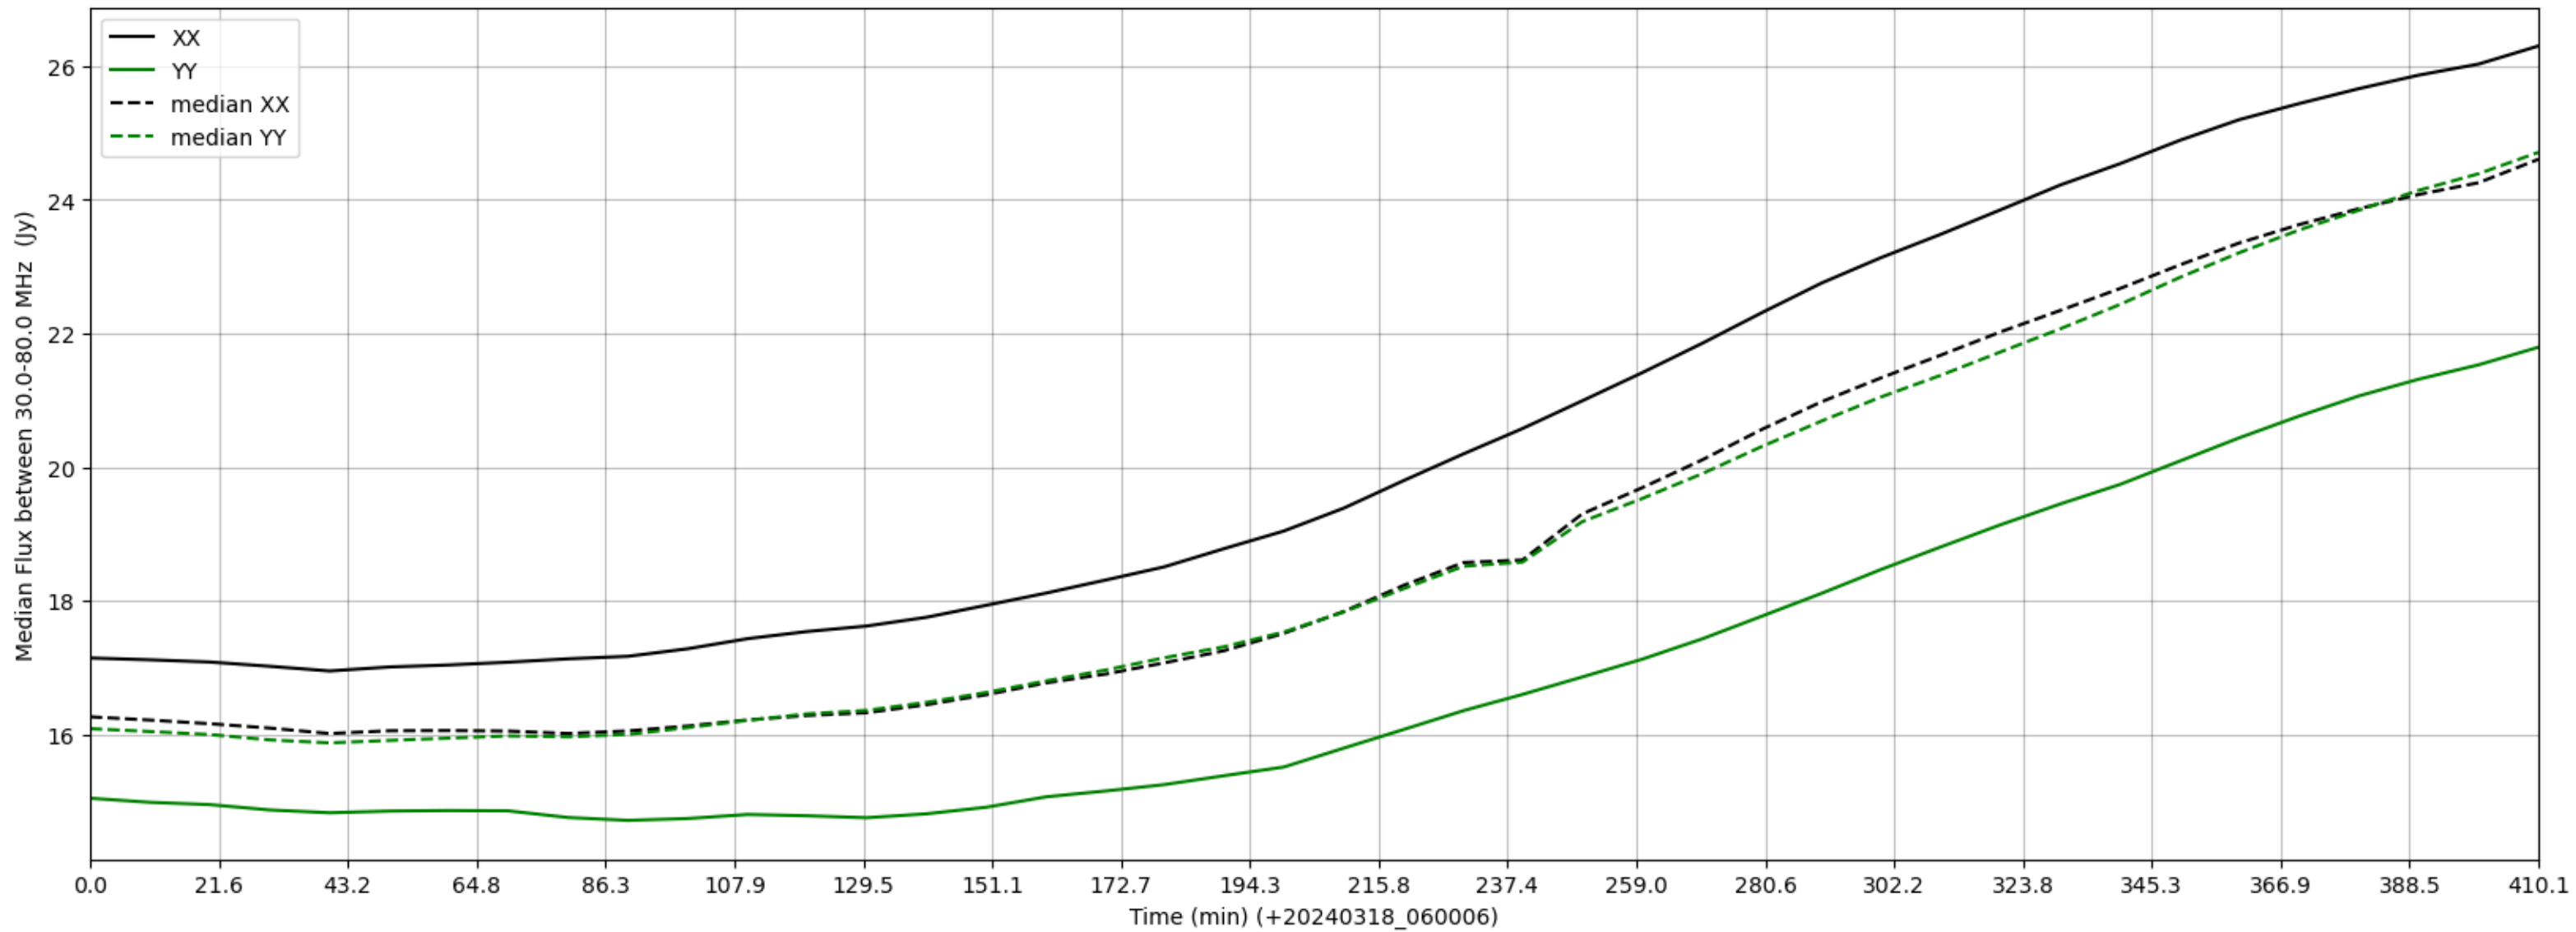

LWA287 - Correlator# 223 - XX FLAGS:Good - YY FLAGS:Good

LWA355 - Correlator# 222 - XX FLAGS:Good - YY FLAGS:Good