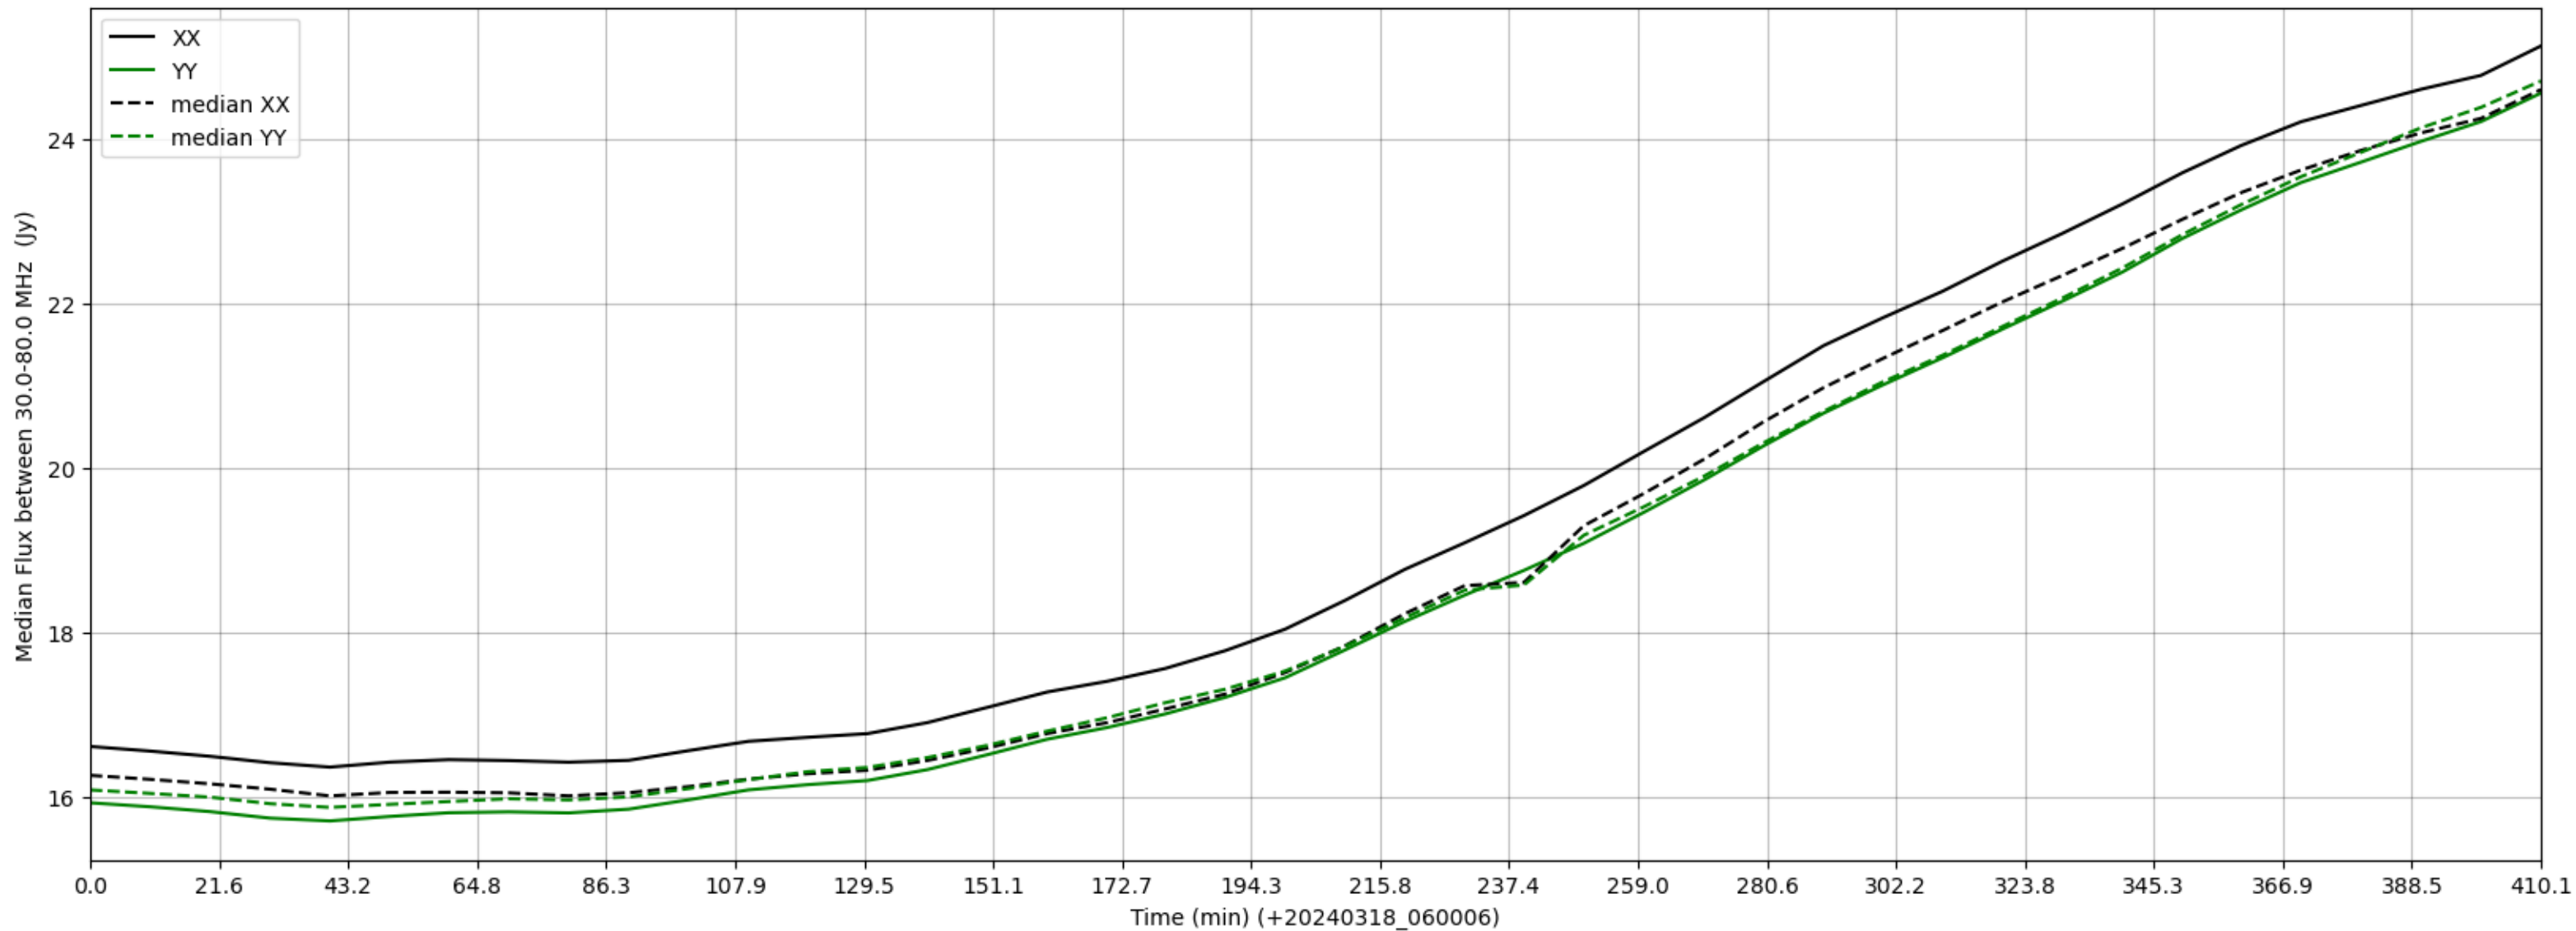

LWA250 - Correlator# 345 - XX FLAGS:Good - YY FLAGS:Good

LWA251 - Correlator# 344 - XX FLAGS:Good - YY FLAGS:Good