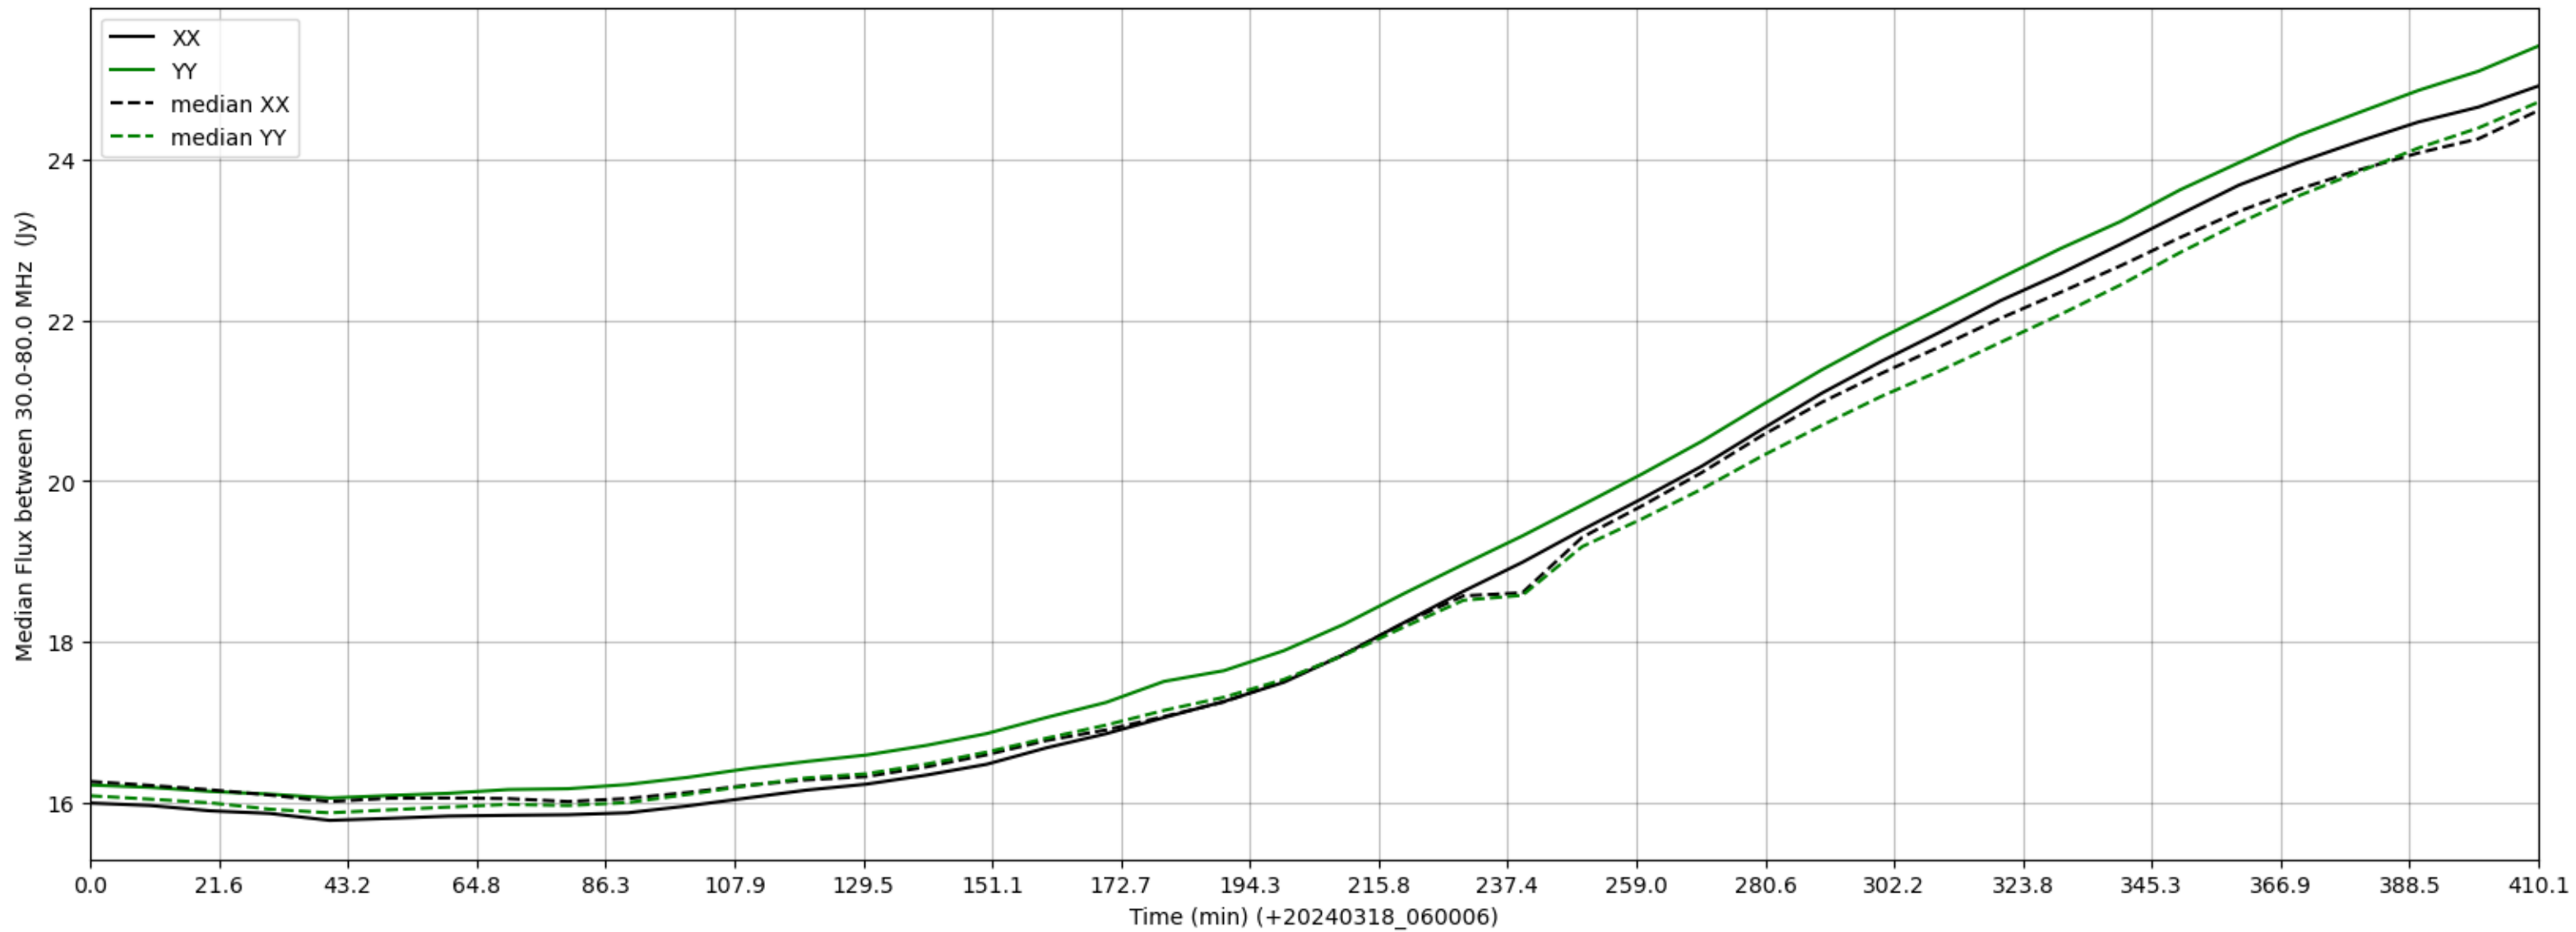

LWA246 - Correlator# 340 - XX FLAGS:Good - YY FLAGS:Good

LWA245 - Correlator# 341 - XX FLAGS:Good - YY FLAGS:Good

LWA249 - Correlator# 342 - XX FLAGS:Good - YY FLAGS:Good

LWA248 - Correlator# 343 - XX FLAGS:Good - YY FLAGS:Good