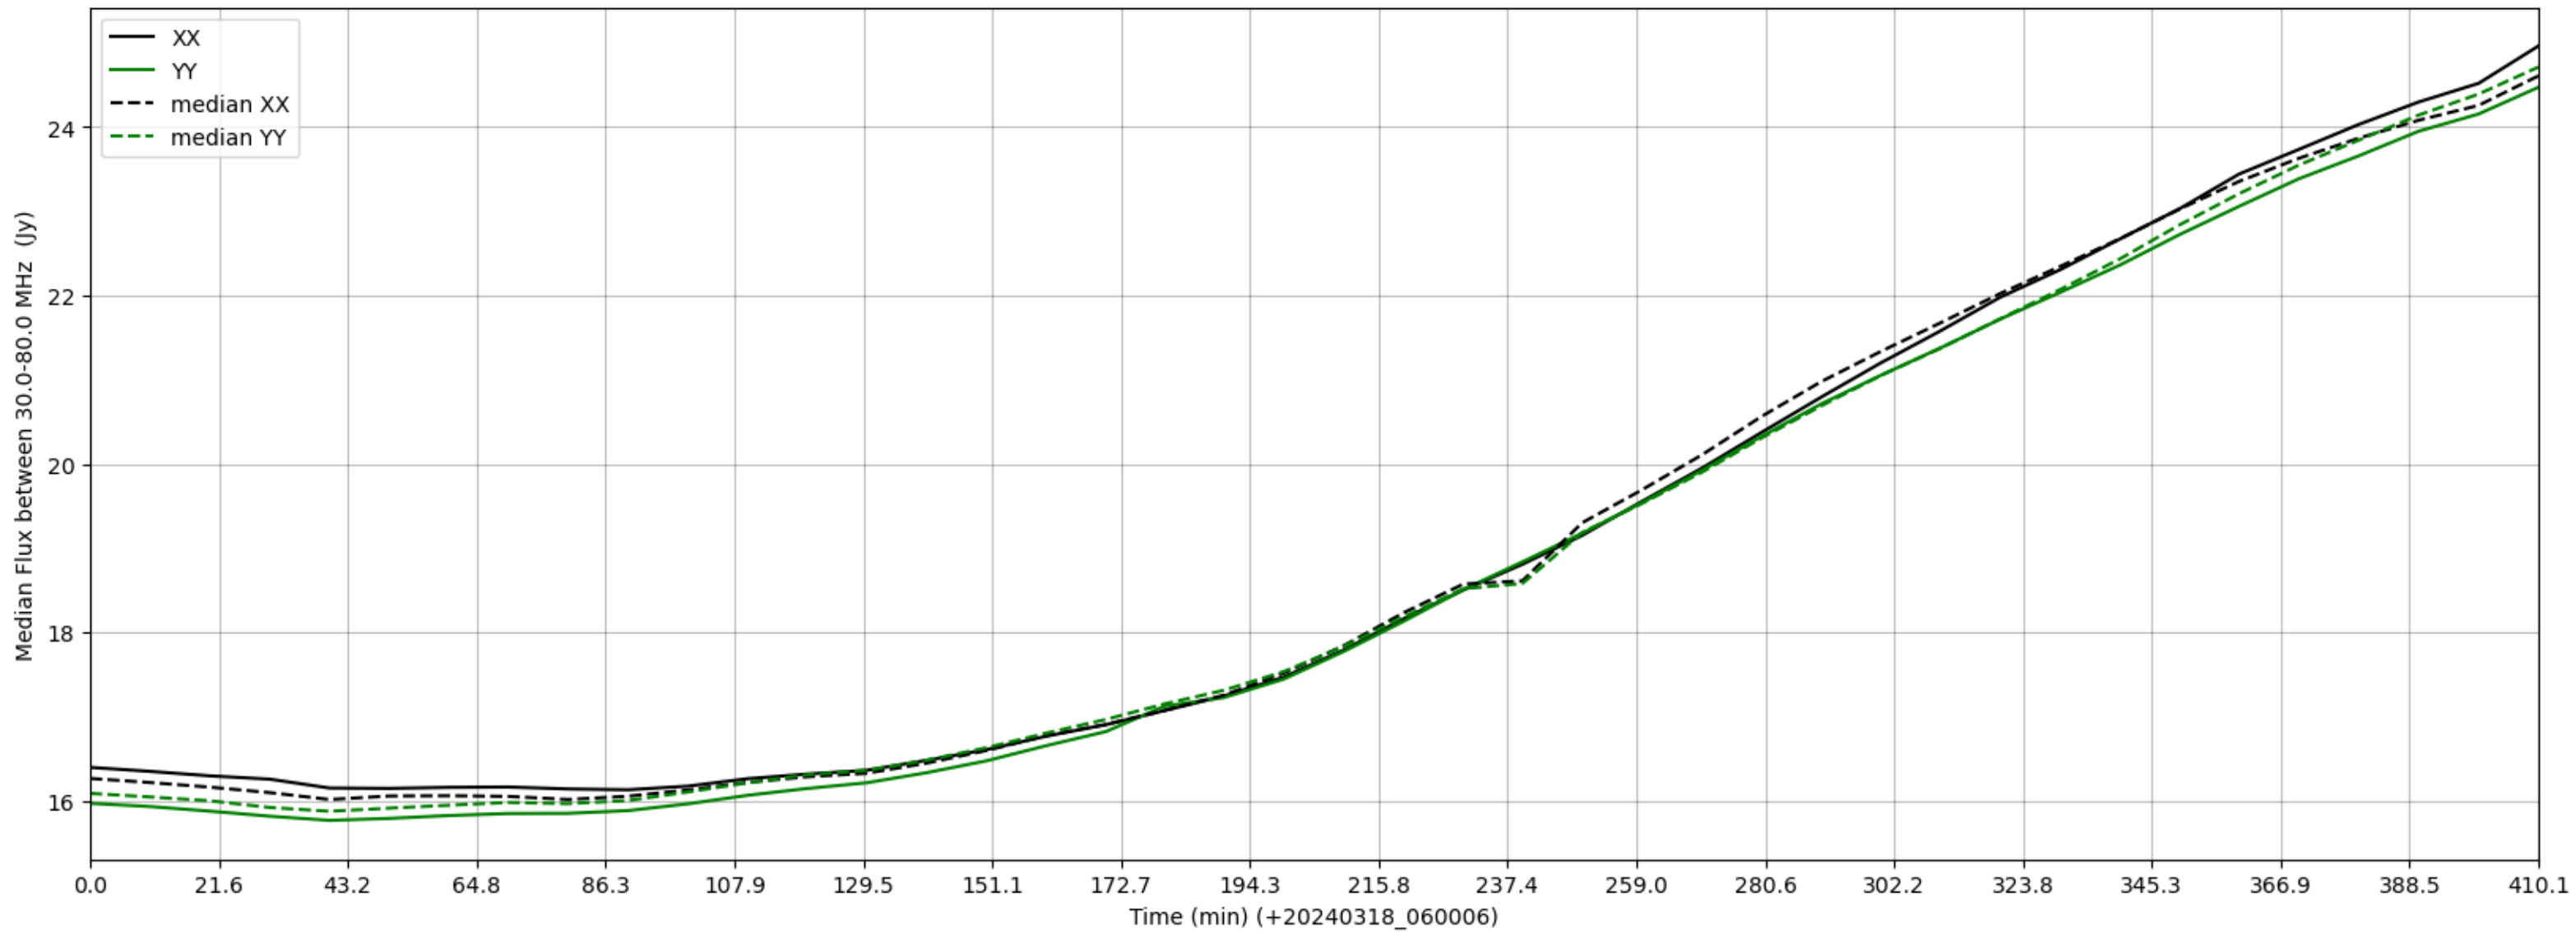

LWA176 - Correlator# 325 - XX FLAGS:Good - YY FLAGS:Good

LWA183 - Correlator# 324 - XX FLAGS:Good - YY FLAGS:Good