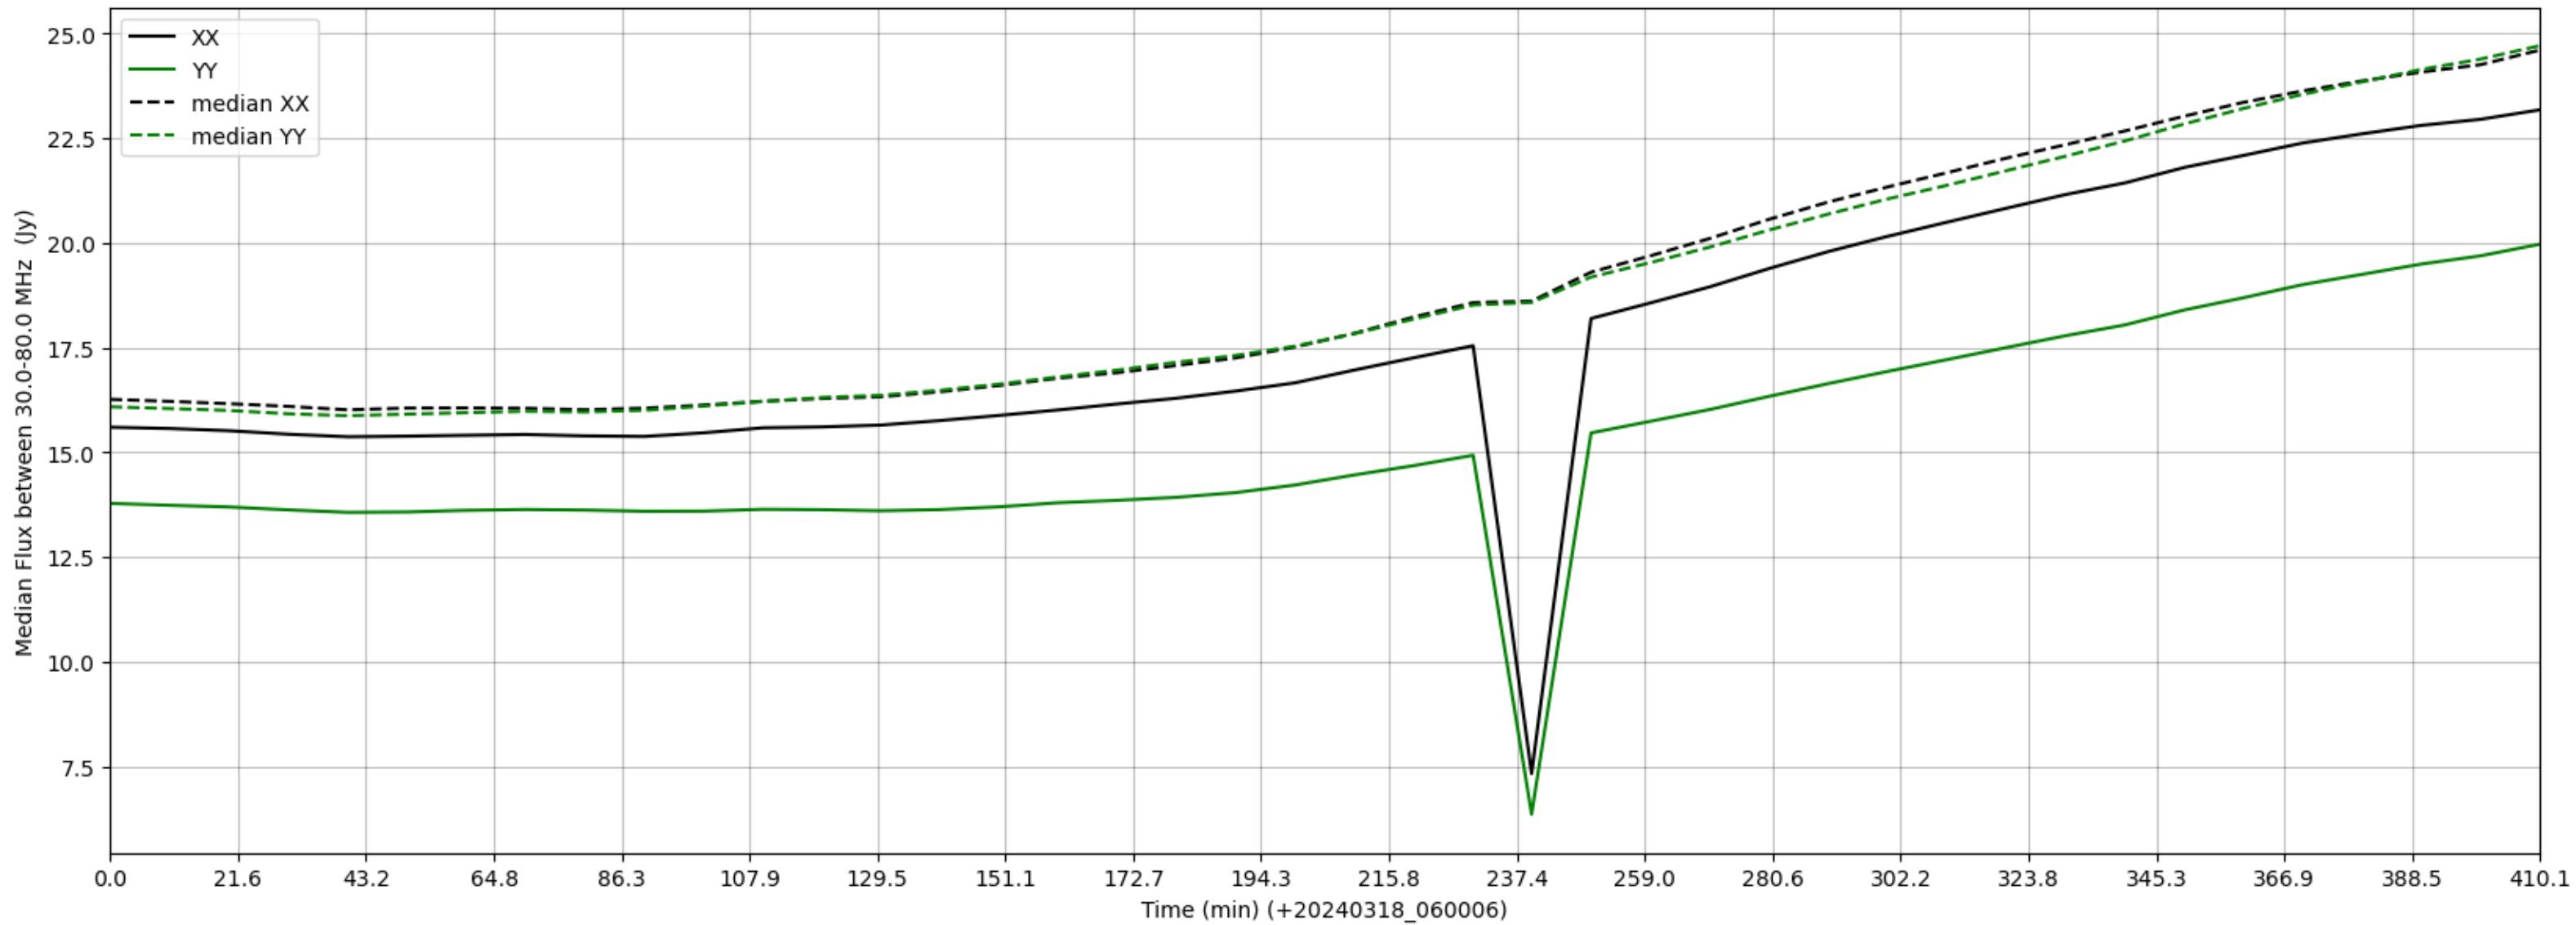

LWA327 - Correlator# 023 - XX FLAGS:Good - YY FLAGS:Good

LWA330 - Correlator# 022 - XX FLAGS:Good - YY FLAGS:Good