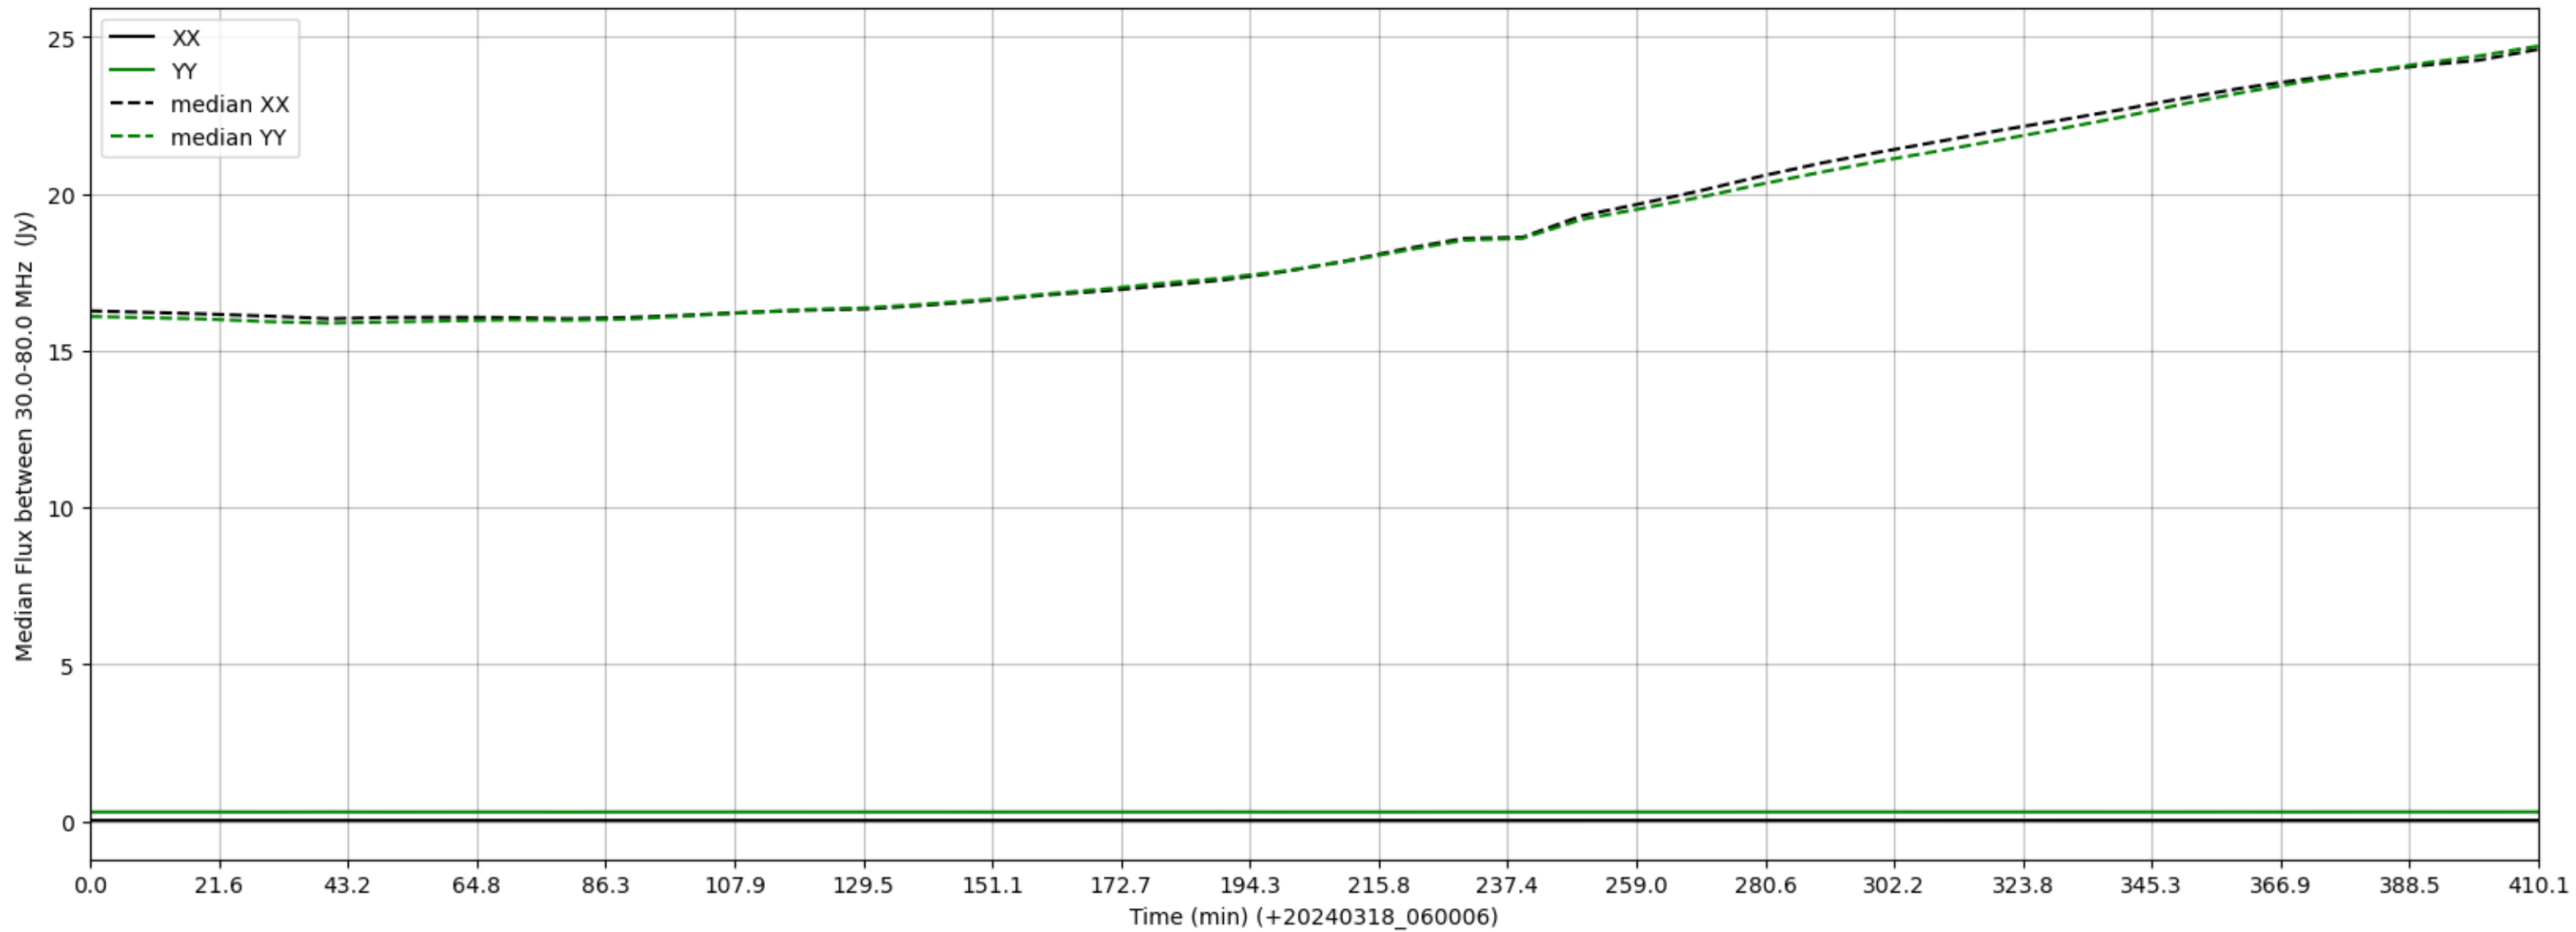

LWA226 - Correlator# 304 - XX FLAGS:Good - YY FLAGS:Good

LWA229 - Correlator# 305 - XX FLAGS:Good - YY FLAGS:Good

LWA233 - Correlator# 306 - XX FLAGS:Good - YY FLAGS:Good

LWA232 - Correlator# 307 - XX FLAGS:LowFlux - YY FLAGS:LowFlux