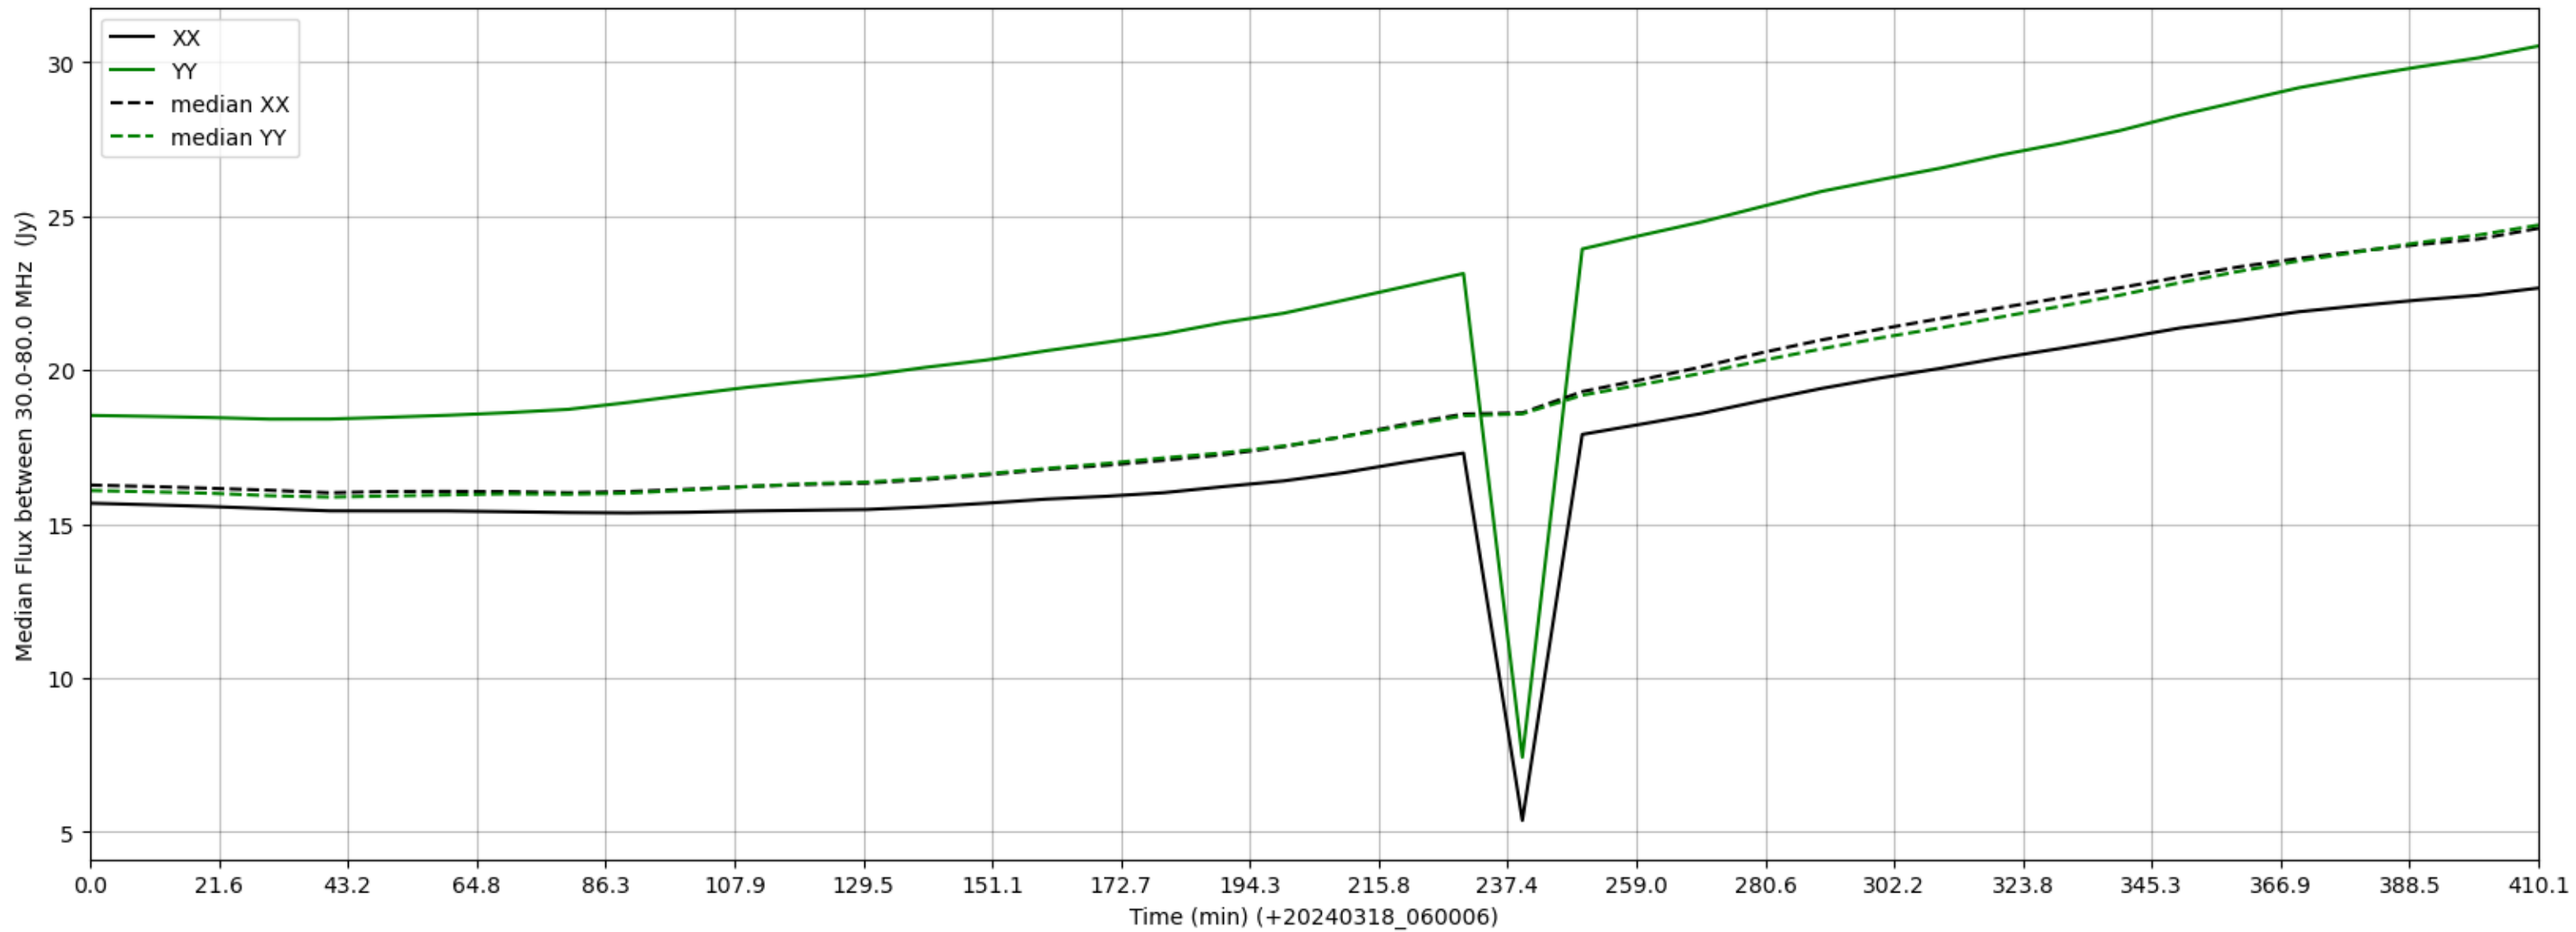

LWA310 - Correlator# 017 - XX FLAGS:LowFlux - YY FLAGS:LowFlux

LWA311 - Correlator# 016 - XX FLAGS:Good - YY FLAGS:Good