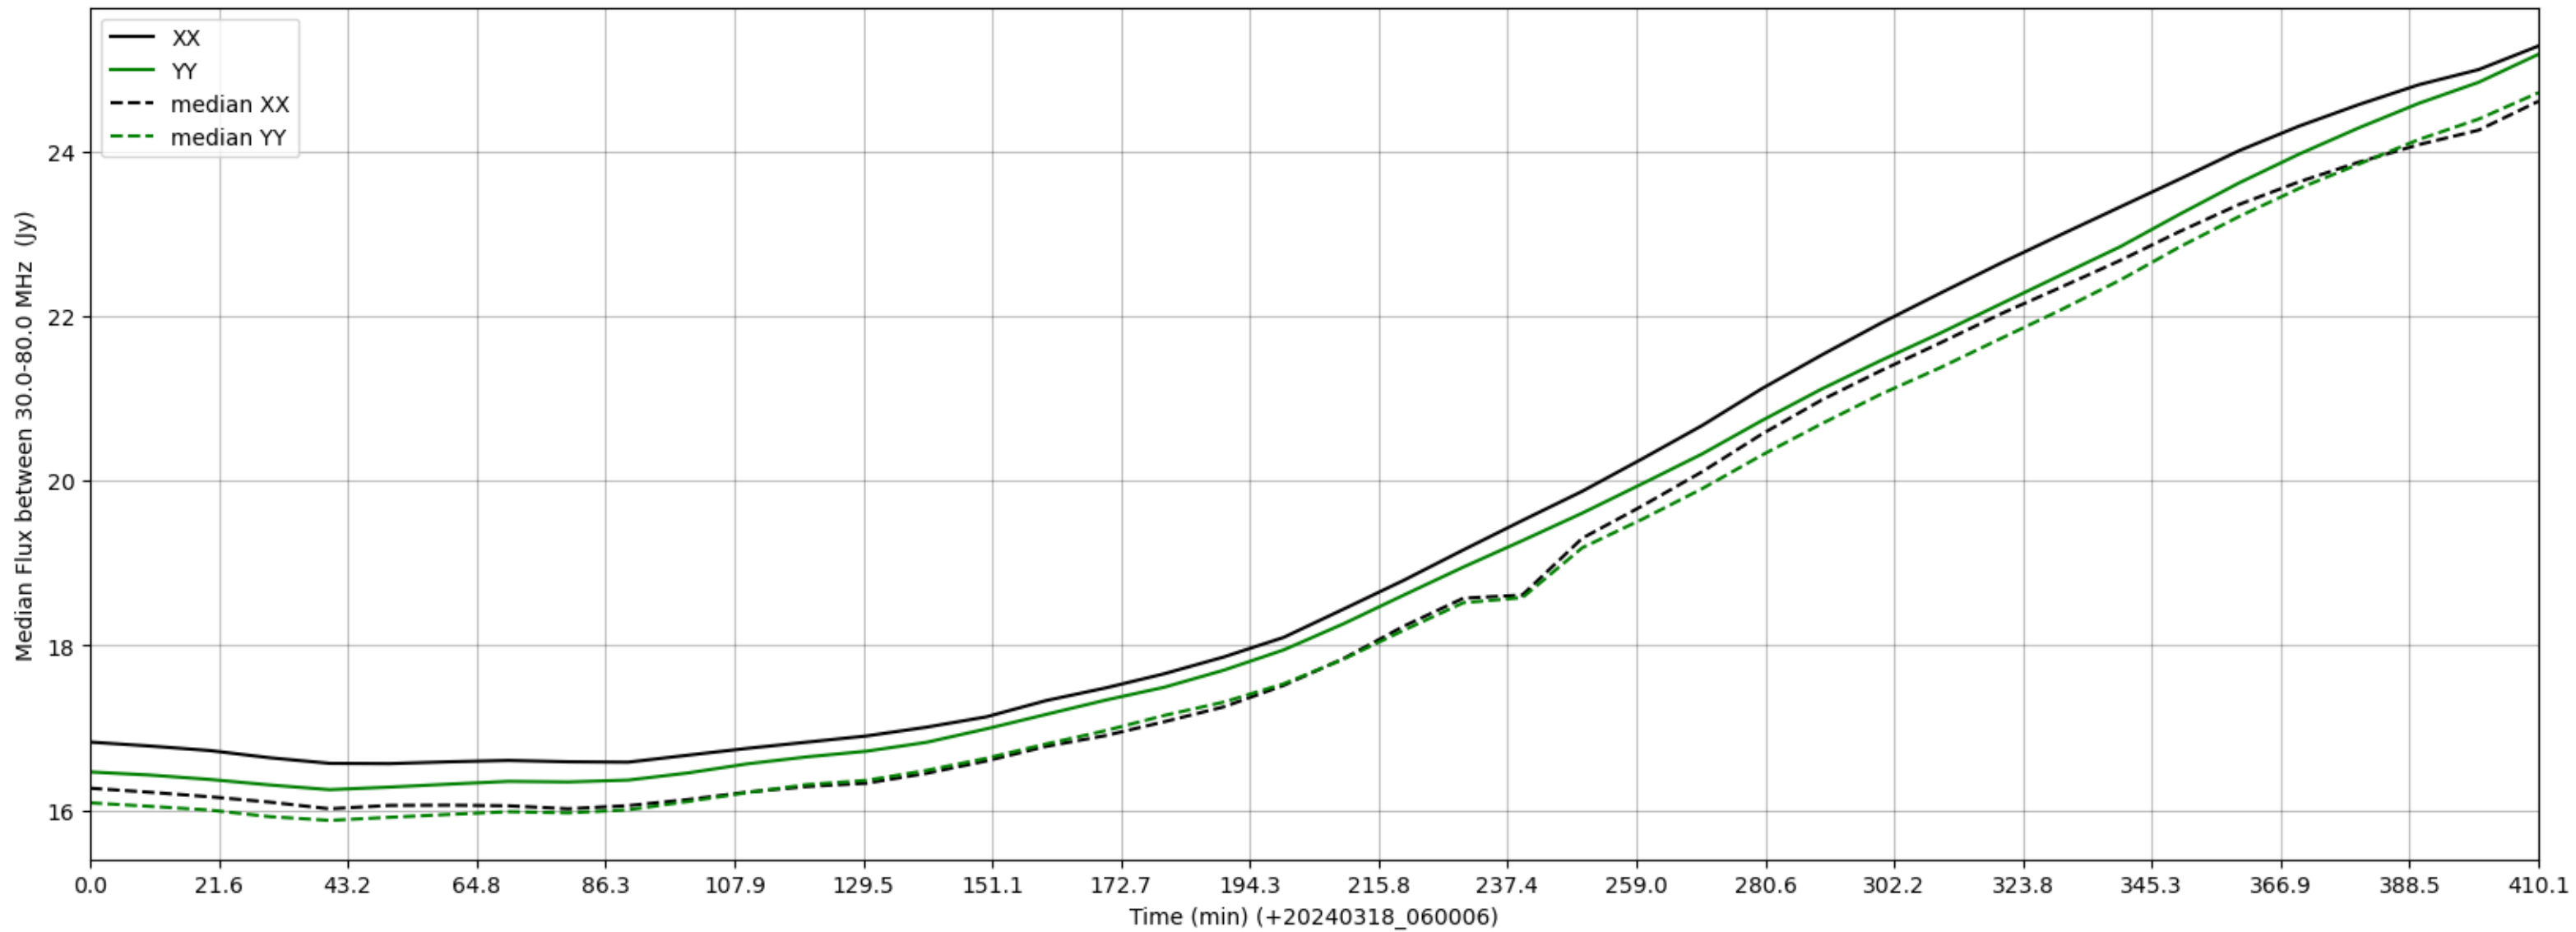

LWA067 - Correlator# 167 - XX FLAGS:Good - YY FLAGS:Good

LWA068 - Correlator# 166 - XX FLAGS:Good - YY FLAGS:Good