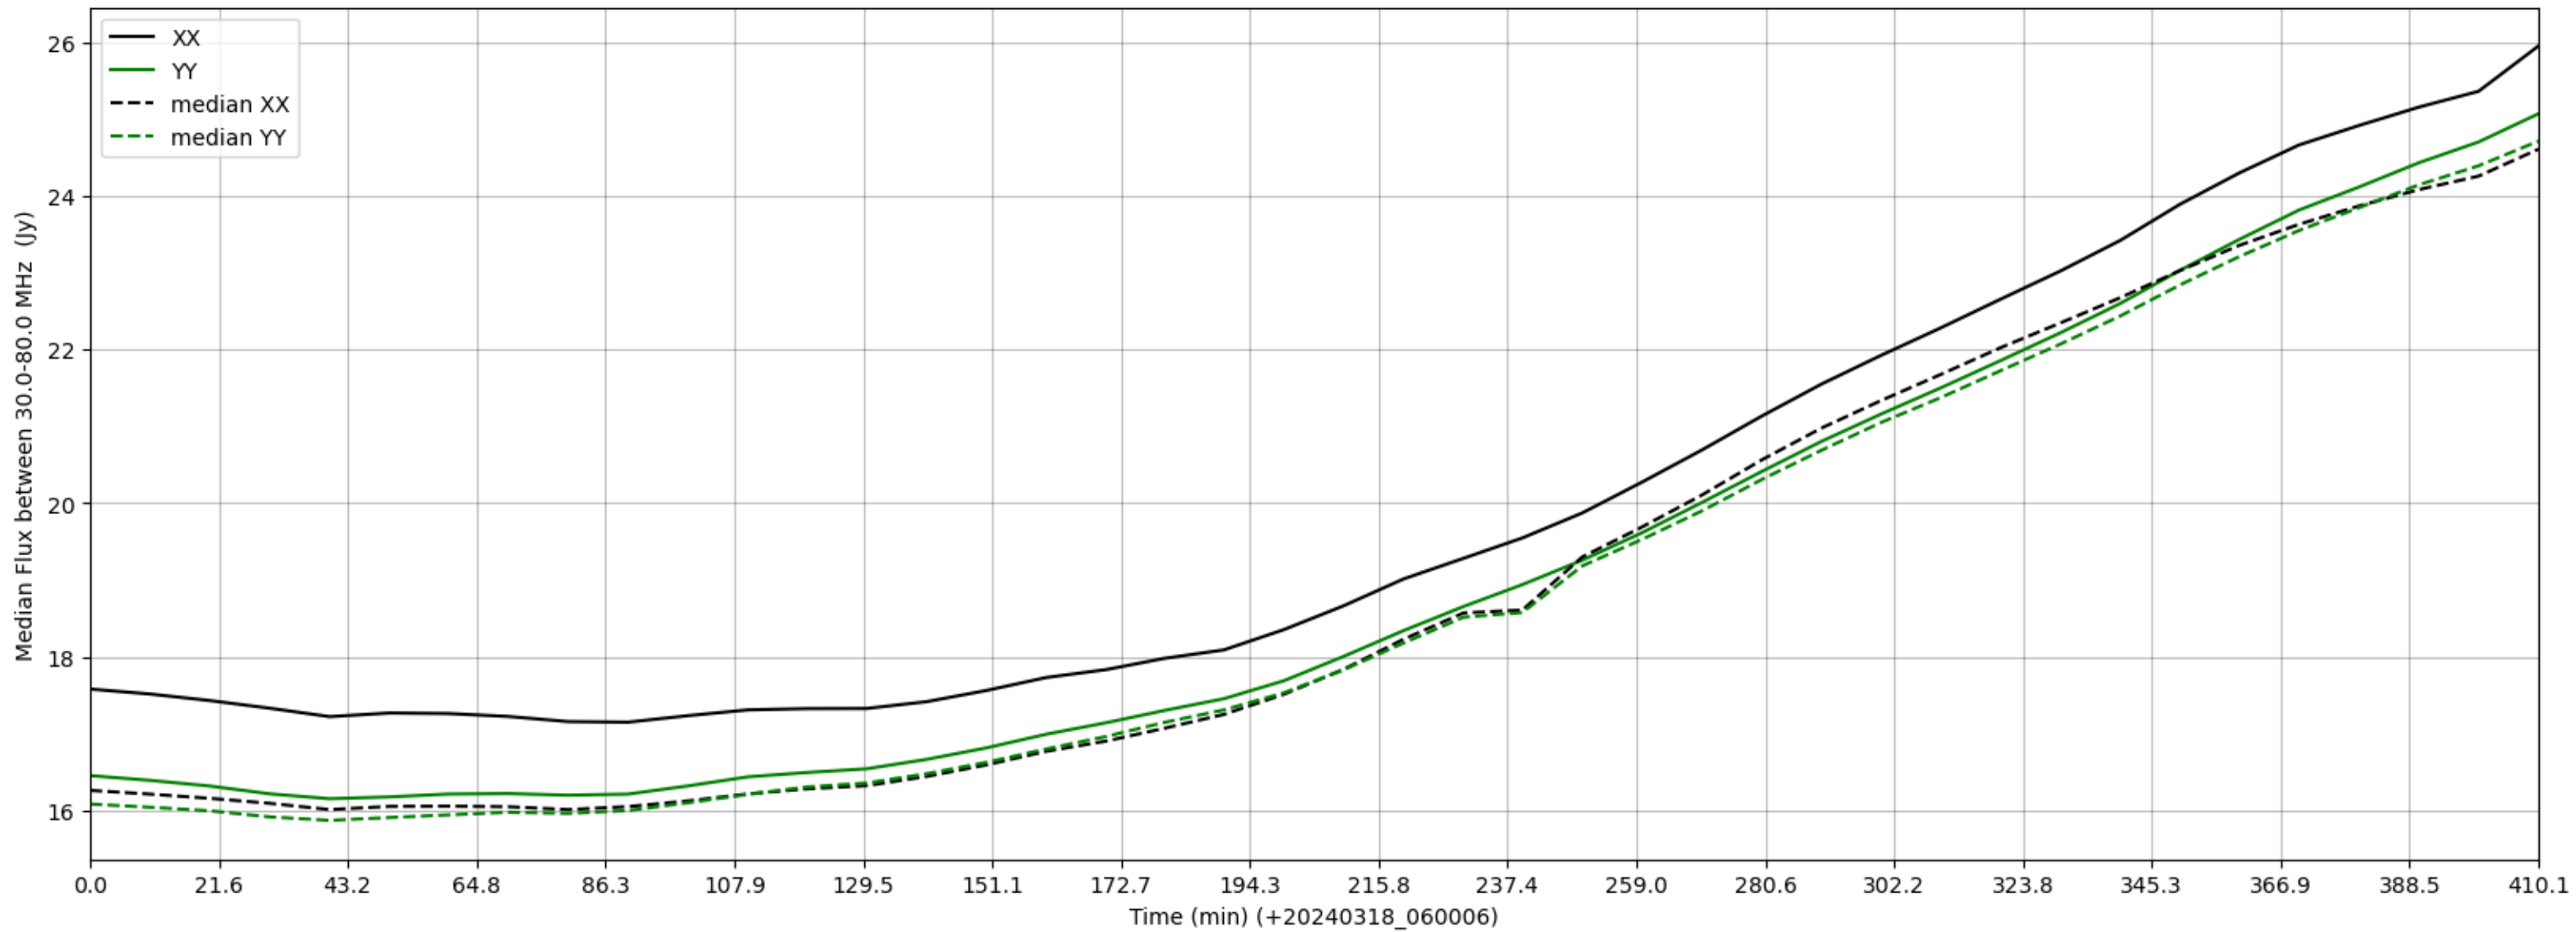

LWA017 - Correlator# 101 - XX FLAGS:Good - YY FLAGS:Good

LWA018 - Correlator# 100 - XX FLAGS:Good - YY FLAGS:Good