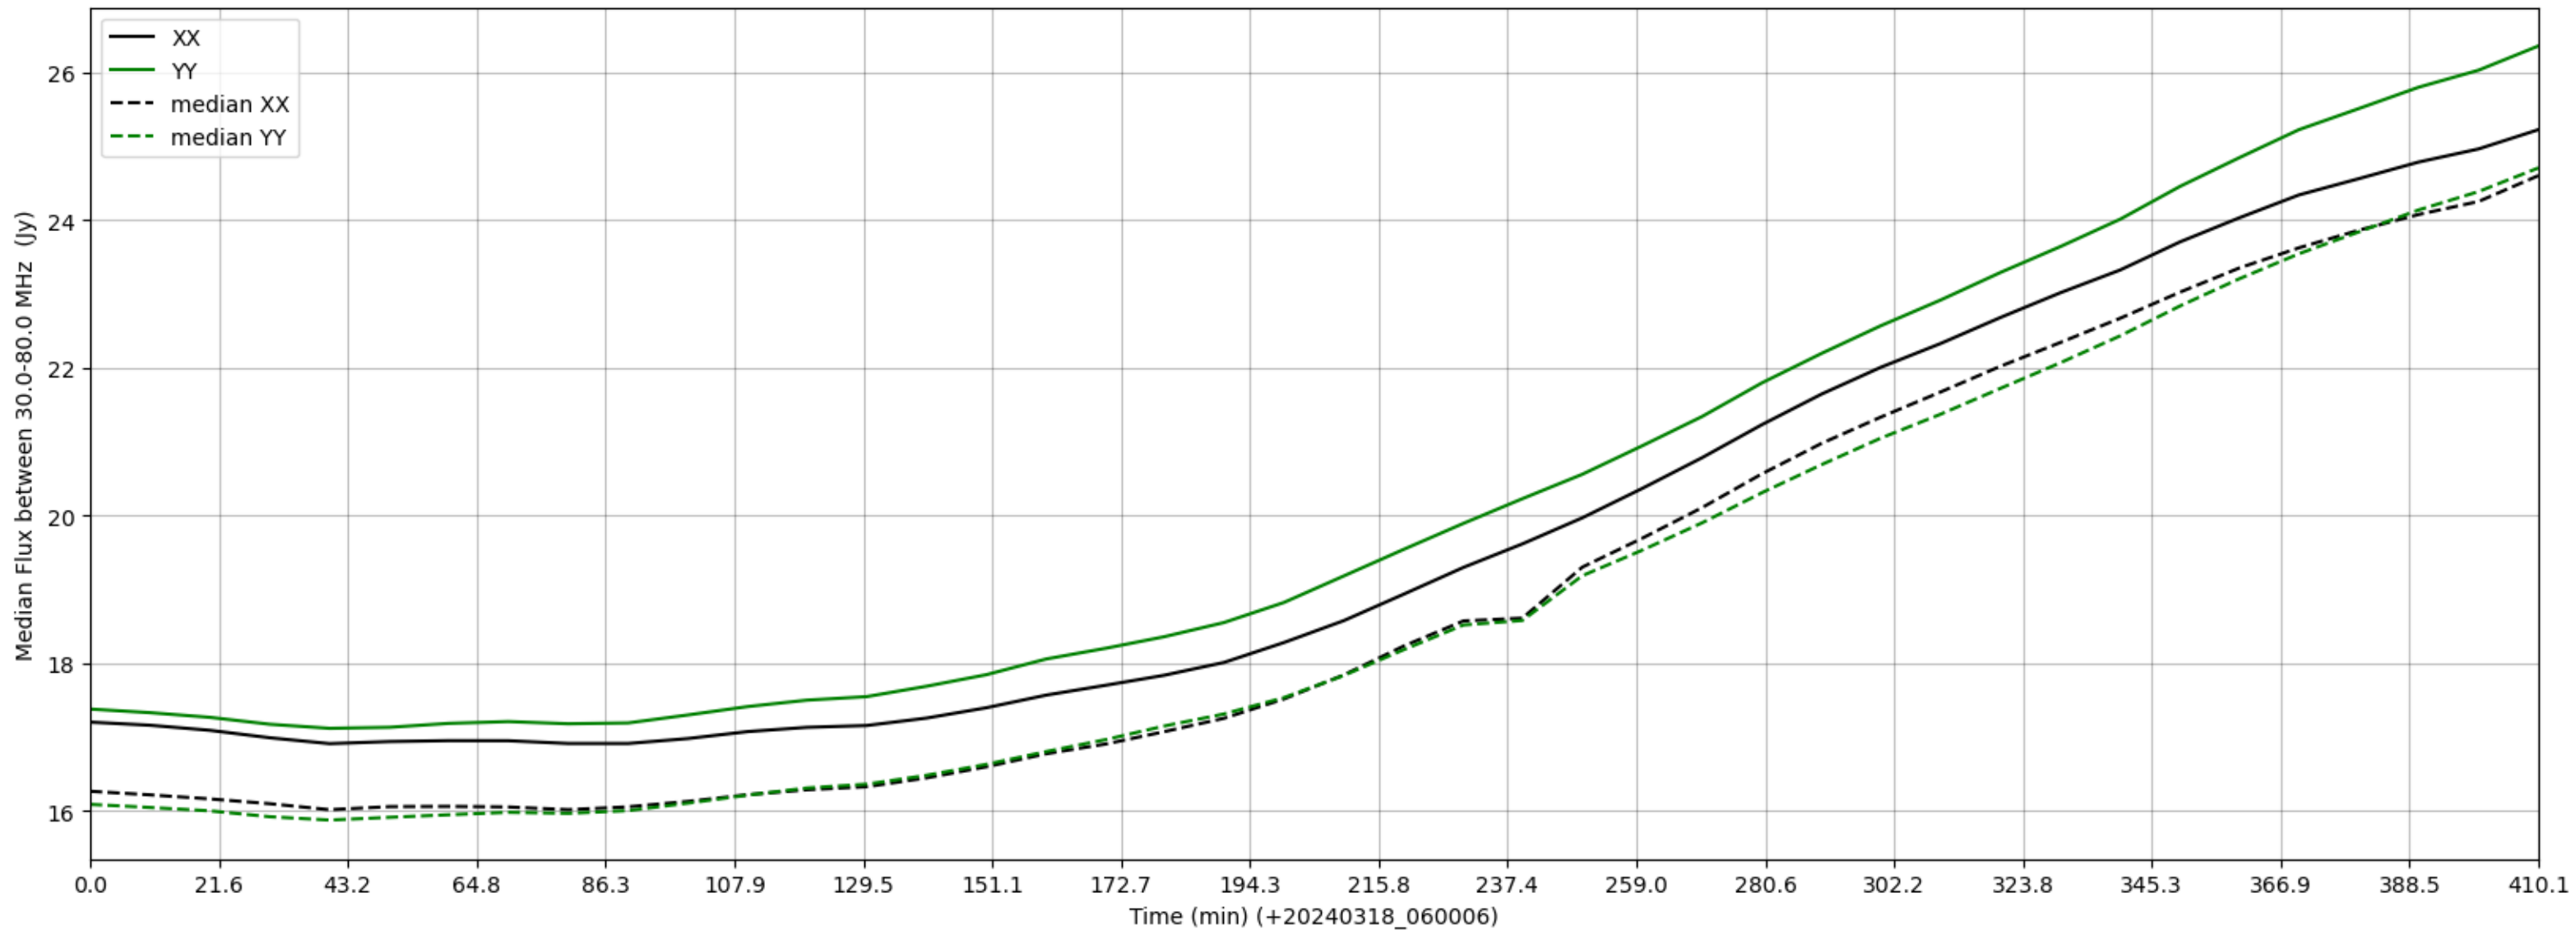

LWA162 - Correlator# 265 - XX FLAGS:Good - YY FLAGS:Good

LWA163 - Correlator# 264 - XX FLAGS:Good - YY FLAGS:Good