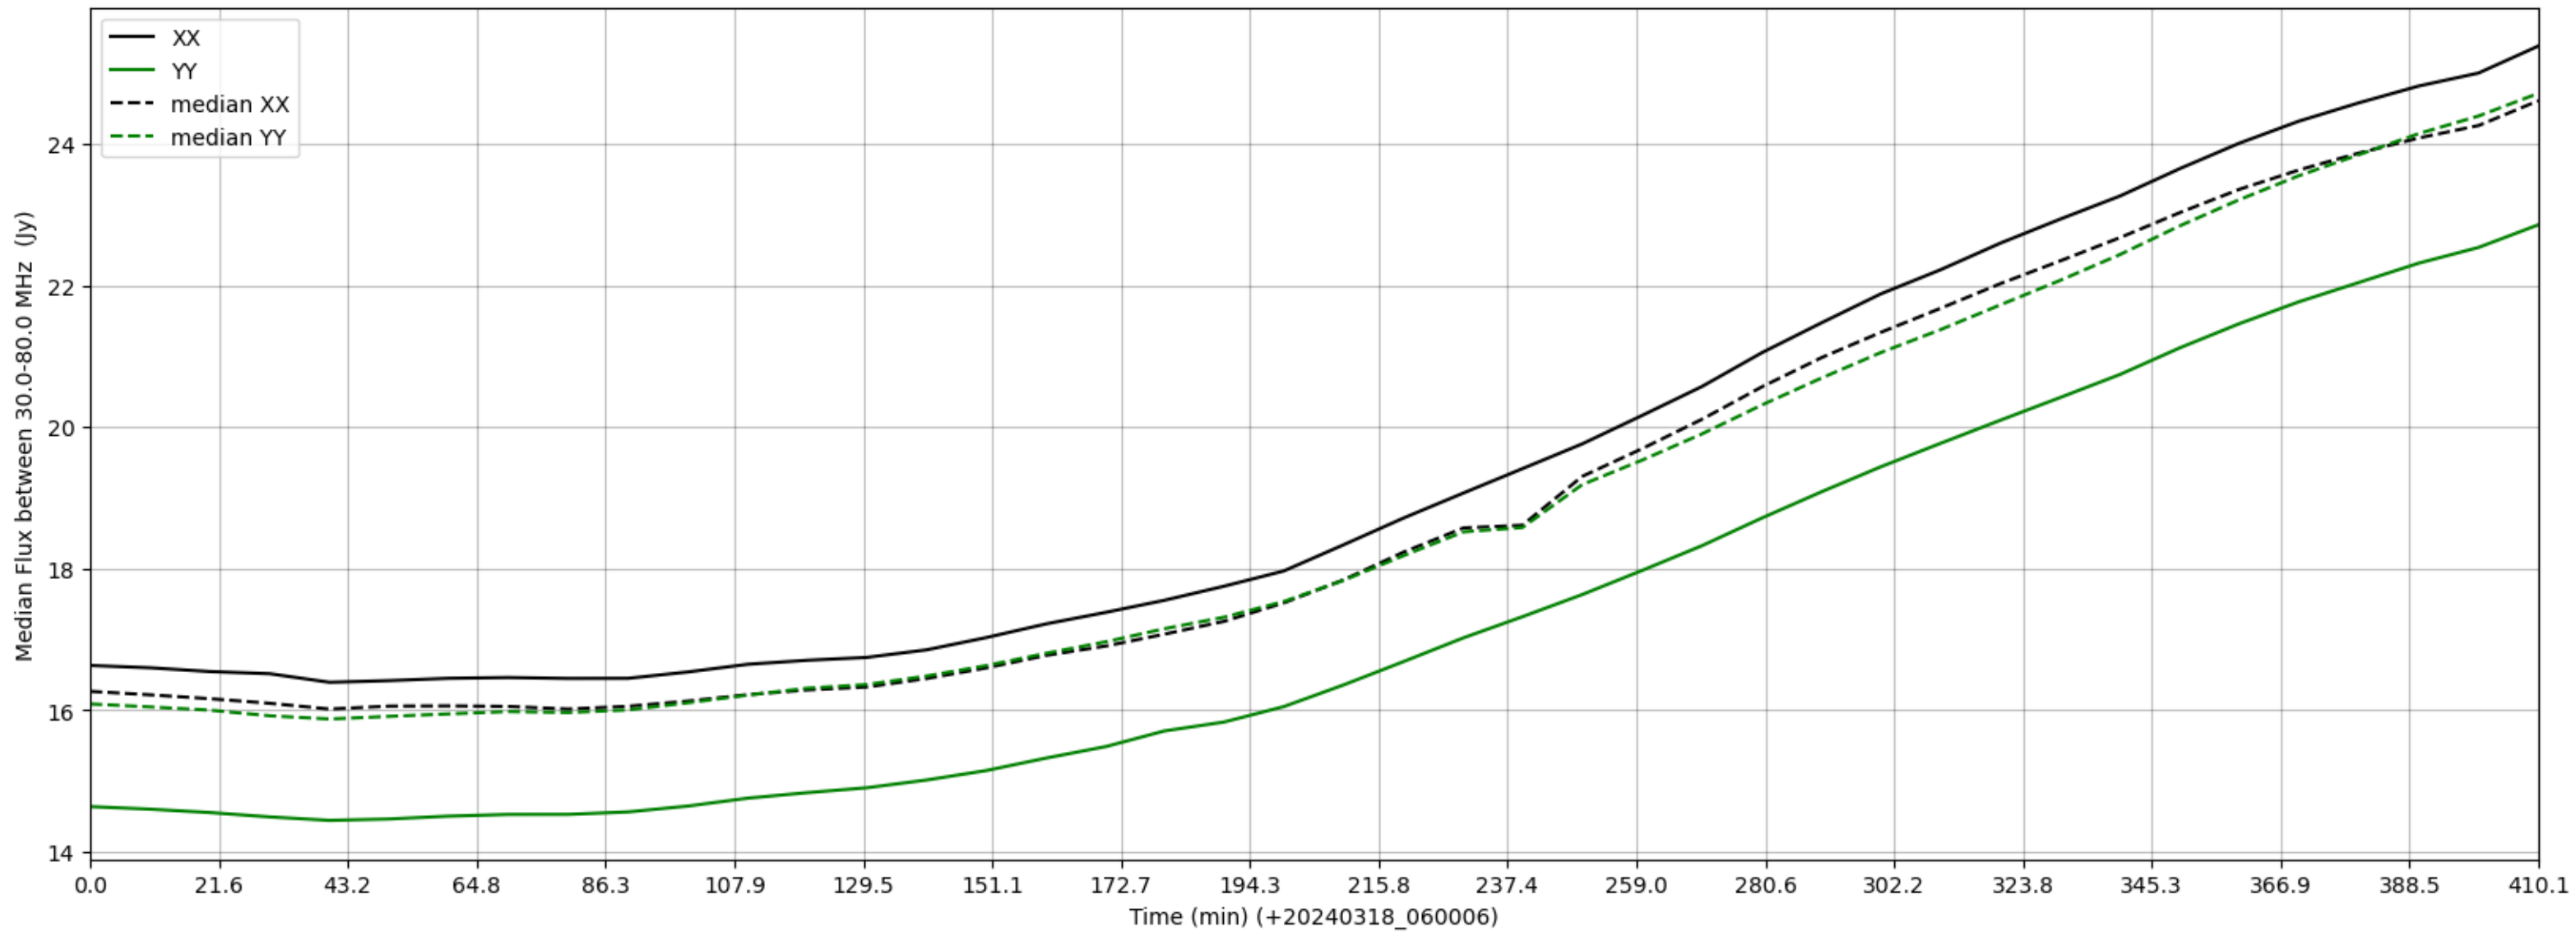

LWA124 - Correlator# 224 - XX FLAGS:LowFlux - YY FLAGS:LowFlux

LWA127 - Correlator# 225 - XX FLAGS:Good - YY FLAGS:Good

LWA126 - Correlator# 226 - XX FLAGS:Good - YY FLAGS:Good

LWA125 - Correlator# 227 - XX FLAGS:Good - YY FLAGS:Good