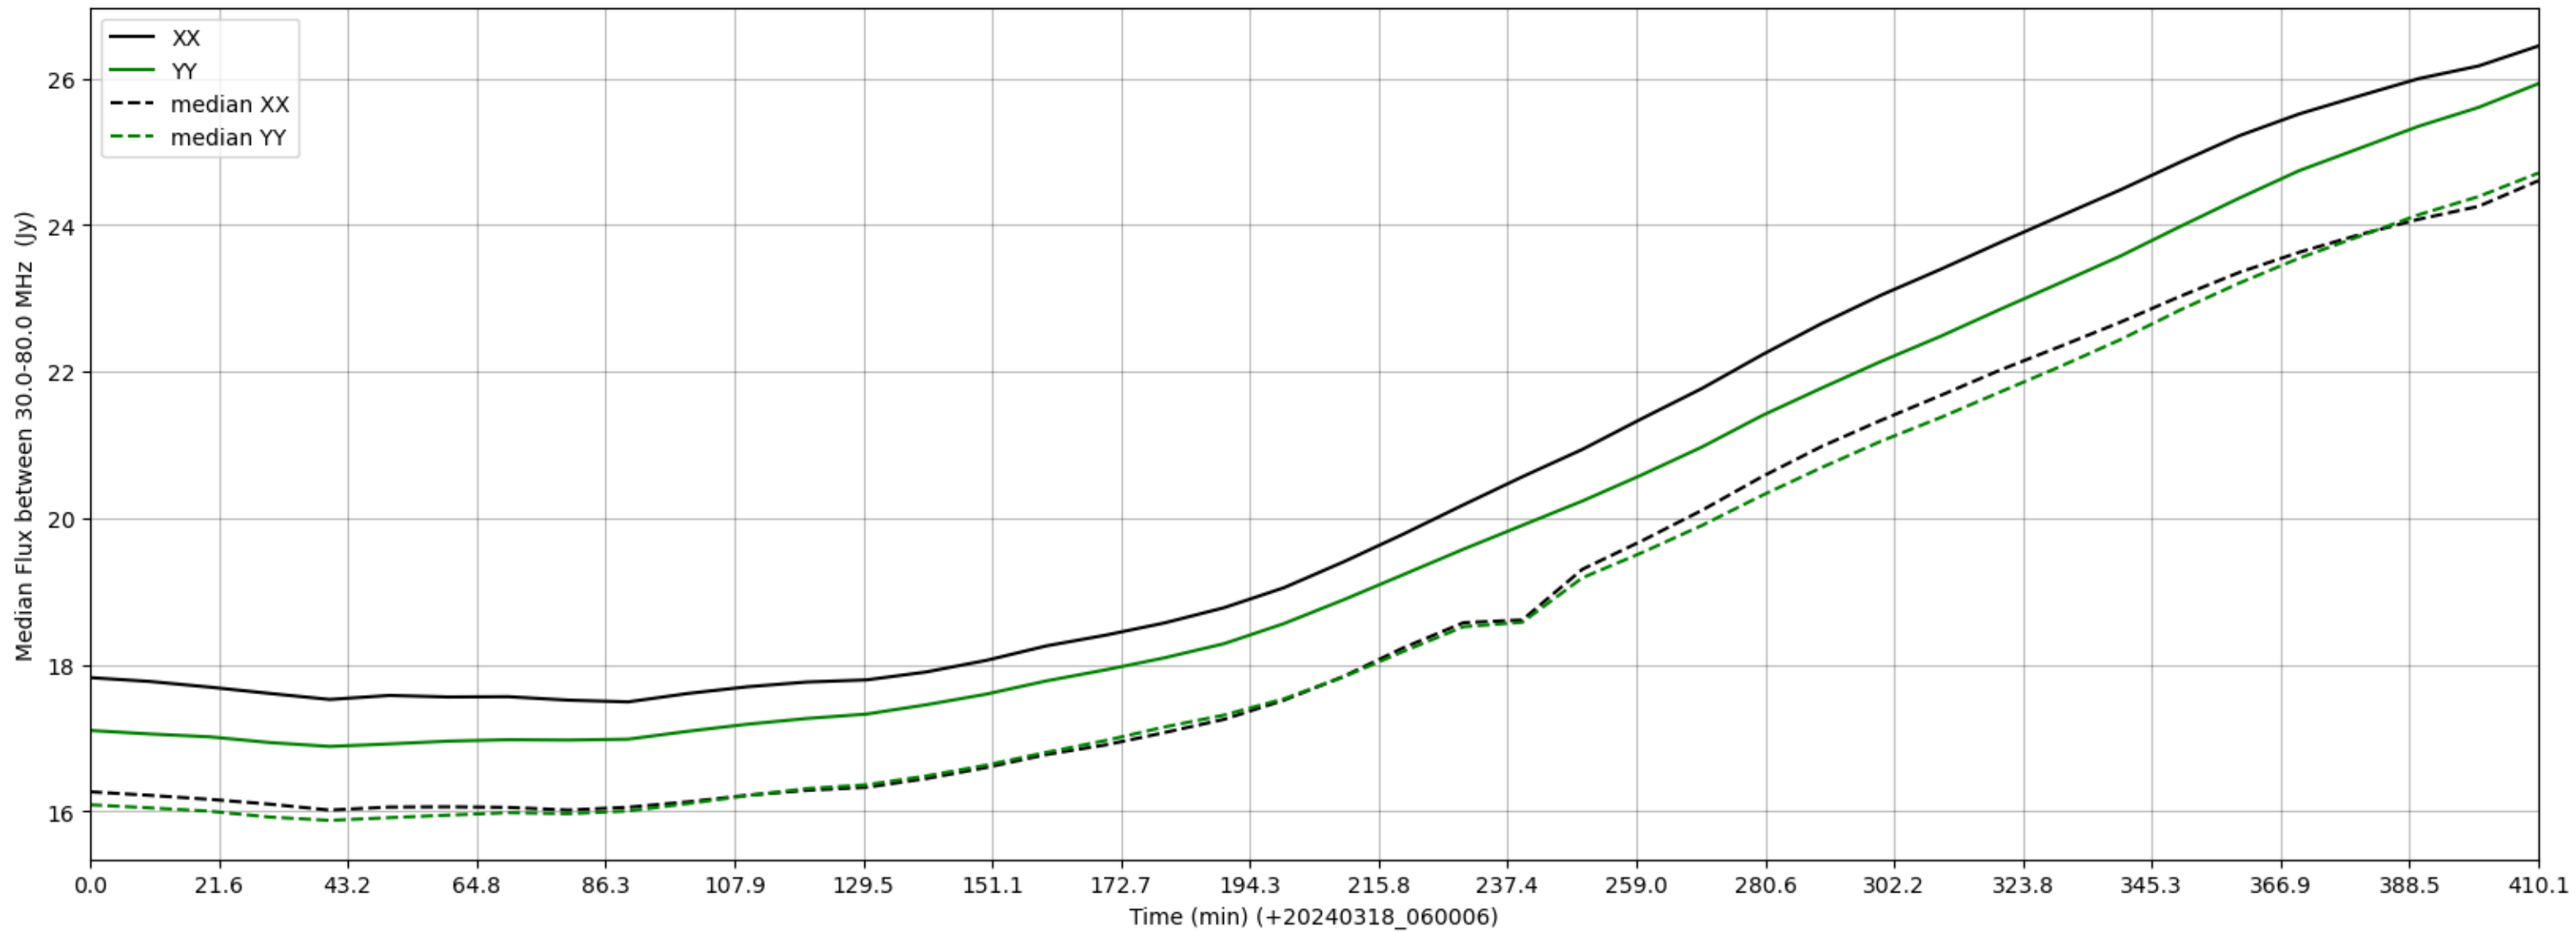

LWA097 - Correlator# 170 - XX FLAGS:Good - YY FLAGS:Good

LWA069 - Correlator# 169 - XX FLAGS:Good - YY FLAGS:Good