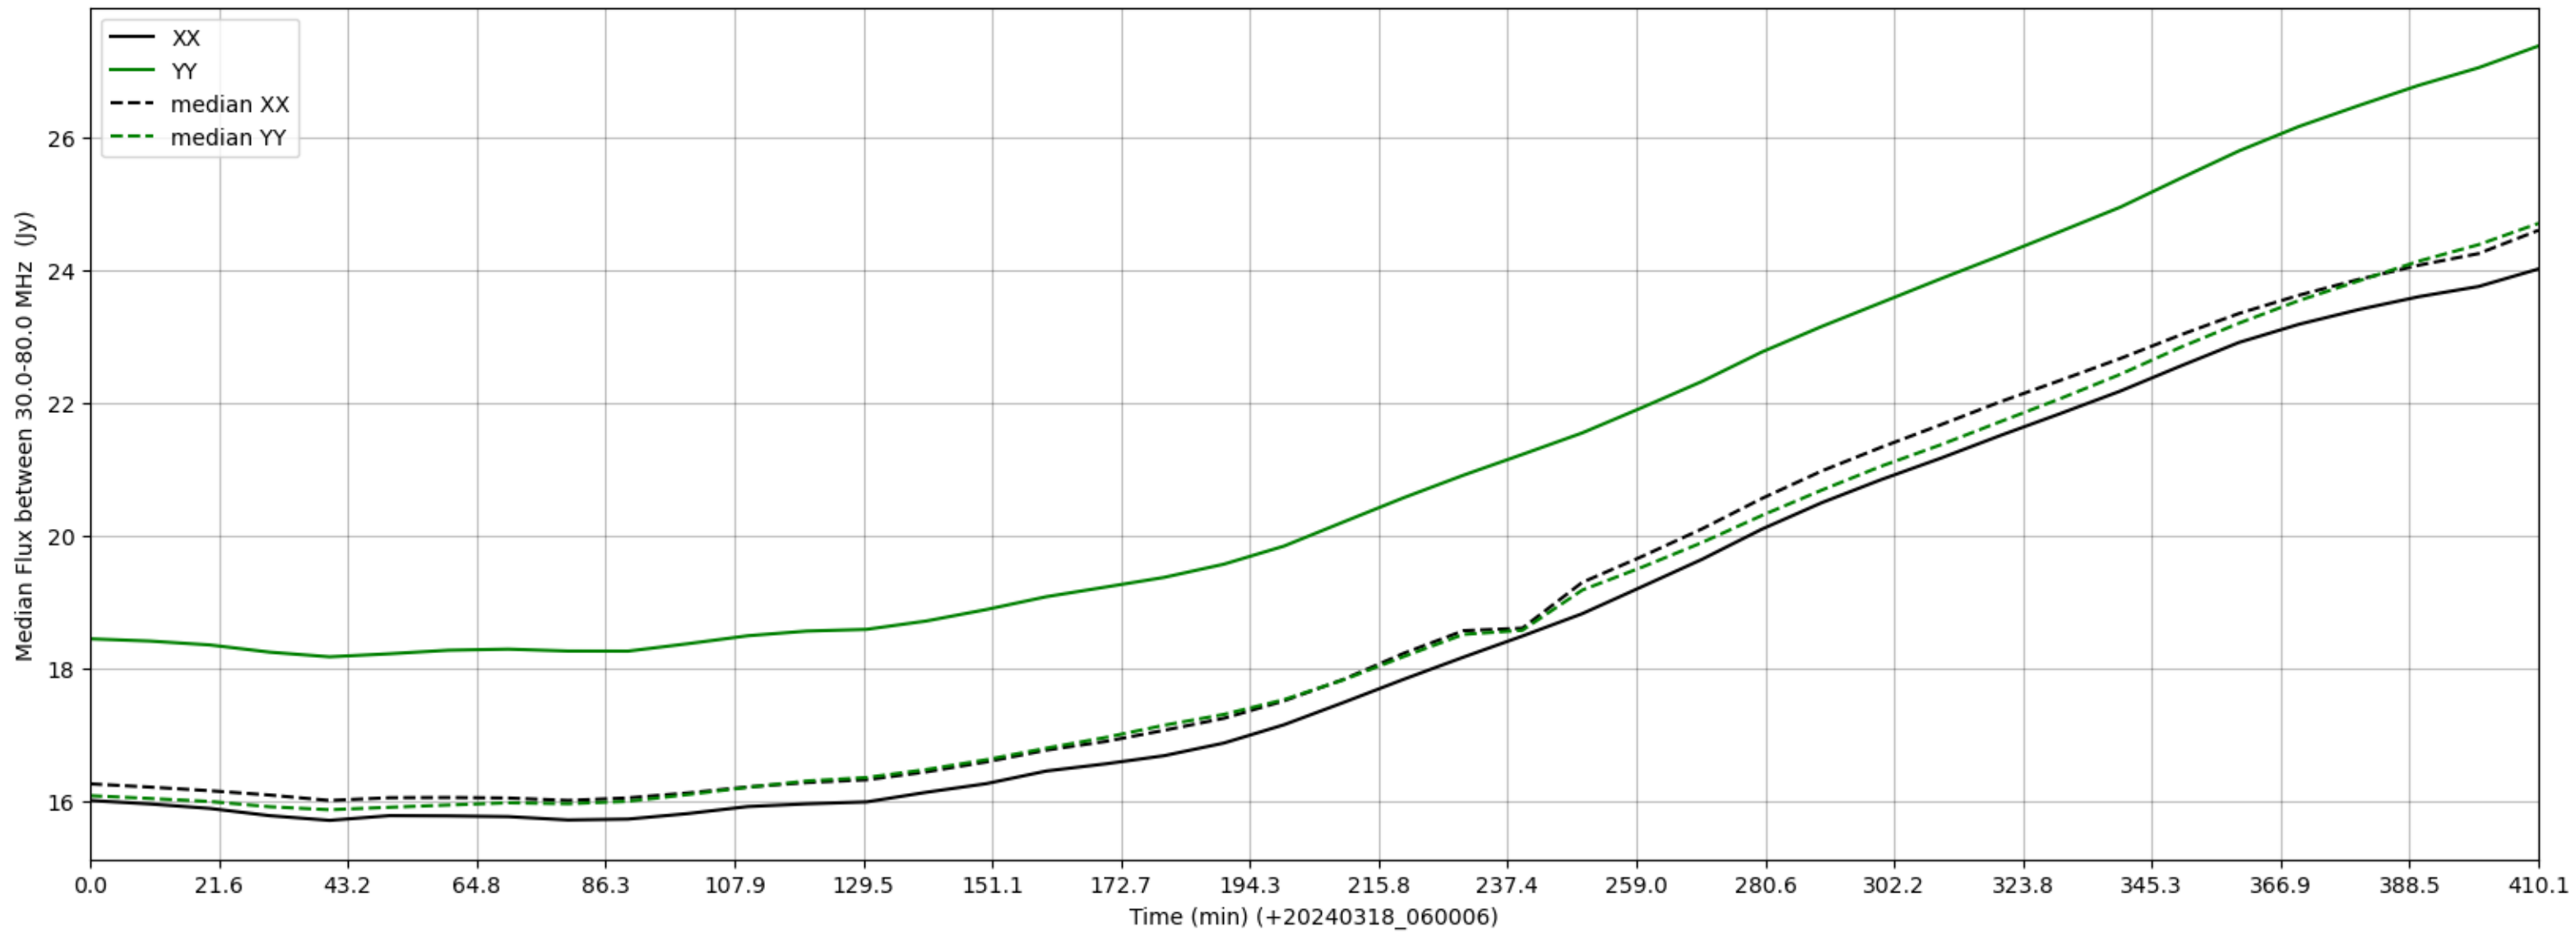

LWA107 - Correlator# 197 - XX FLAGS:Good - YY FLAGS:Good

LWA108 - Correlator# 196 - XX FLAGS:Good - YY FLAGS:Good