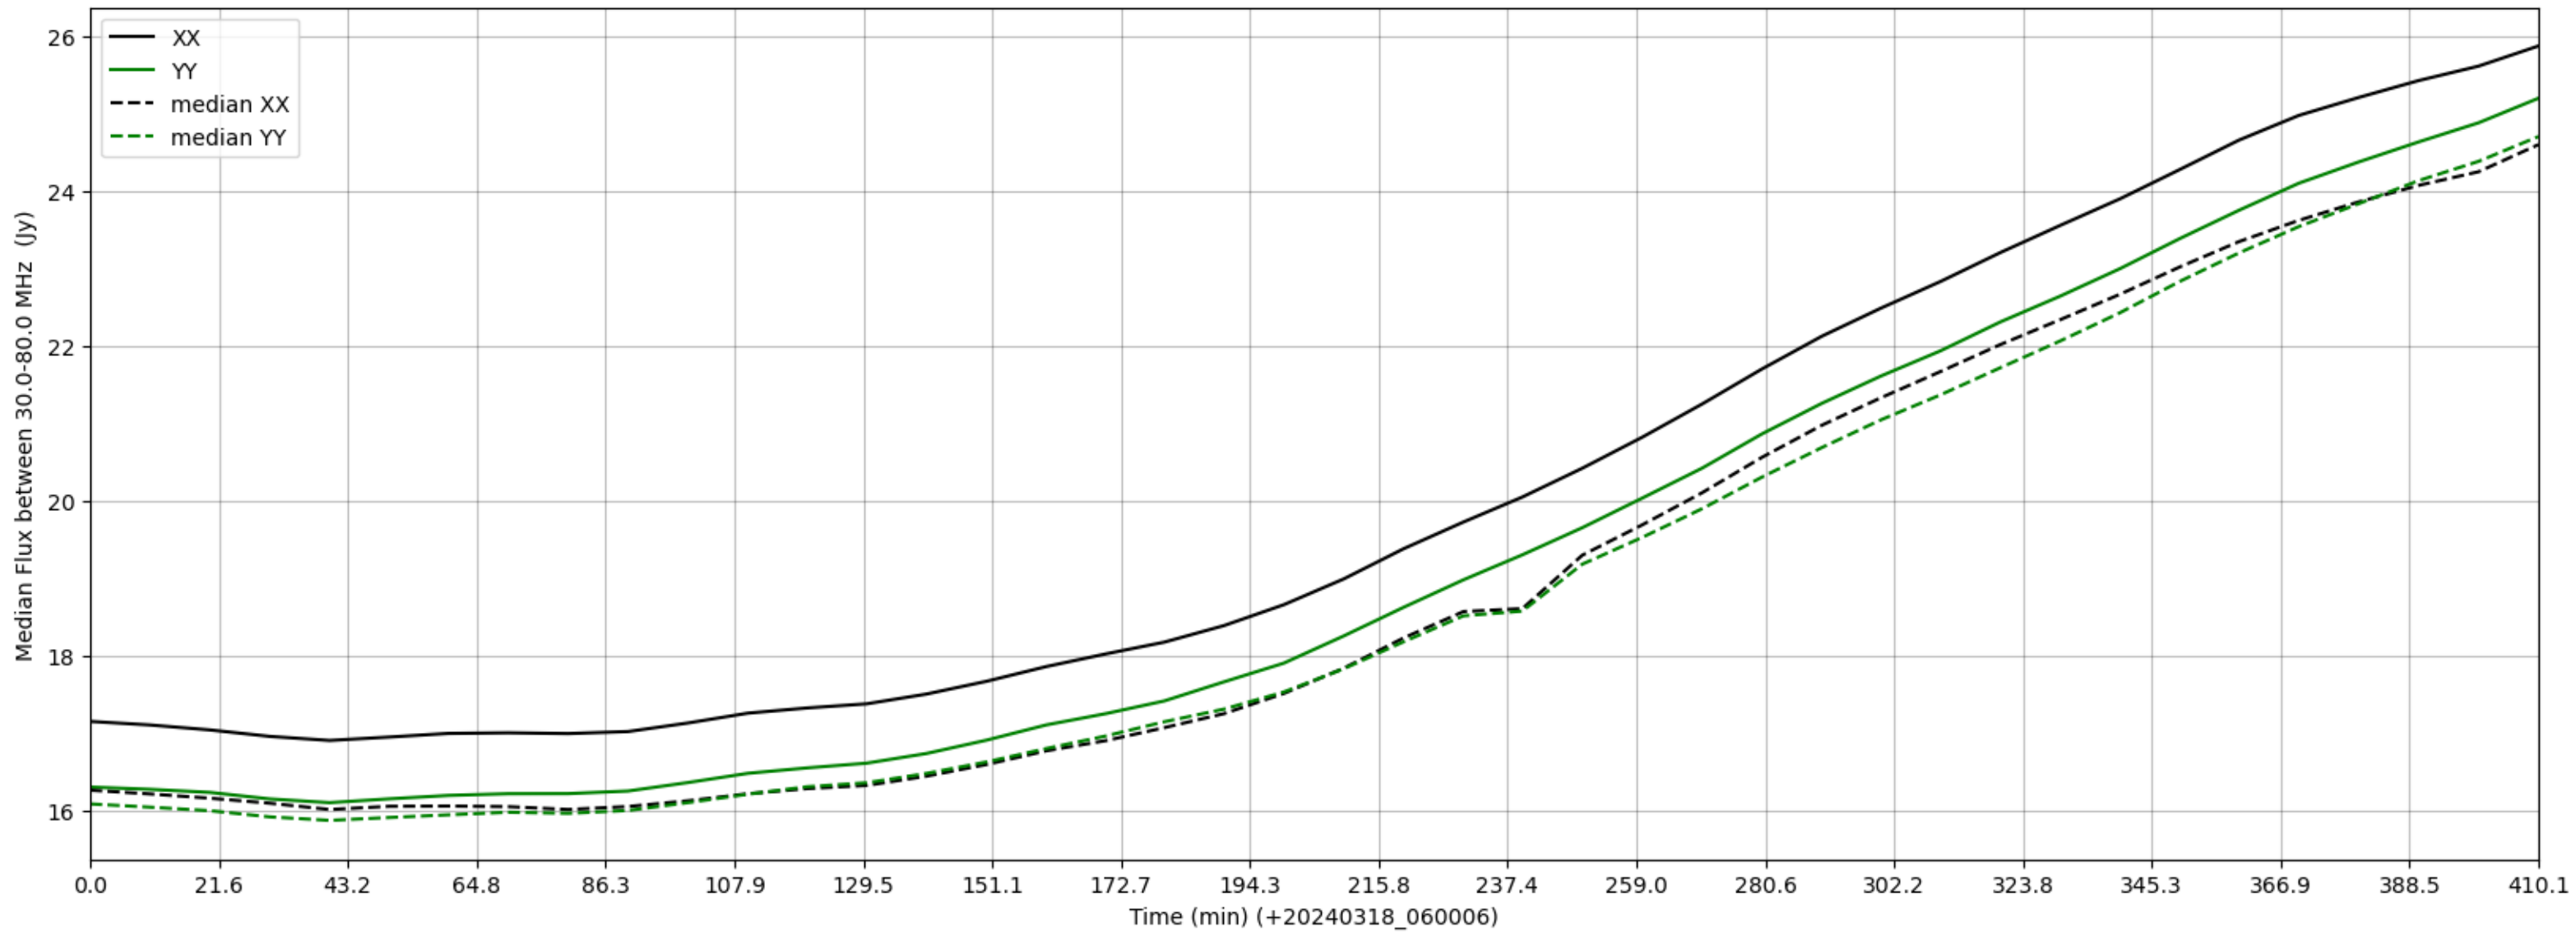

LWA241 - Correlator# 336 - XX FLAGS:Good - YY FLAGS:Good

LWA223 - Correlator# 337 - XX FLAGS:Good - YY FLAGS:Good

LWA244 - Correlator# 338 - XX FLAGS:Good - YY FLAGS:Good

LWA242 - Correlator# 339 - XX FLAGS:Good - YY FLAGS:Good