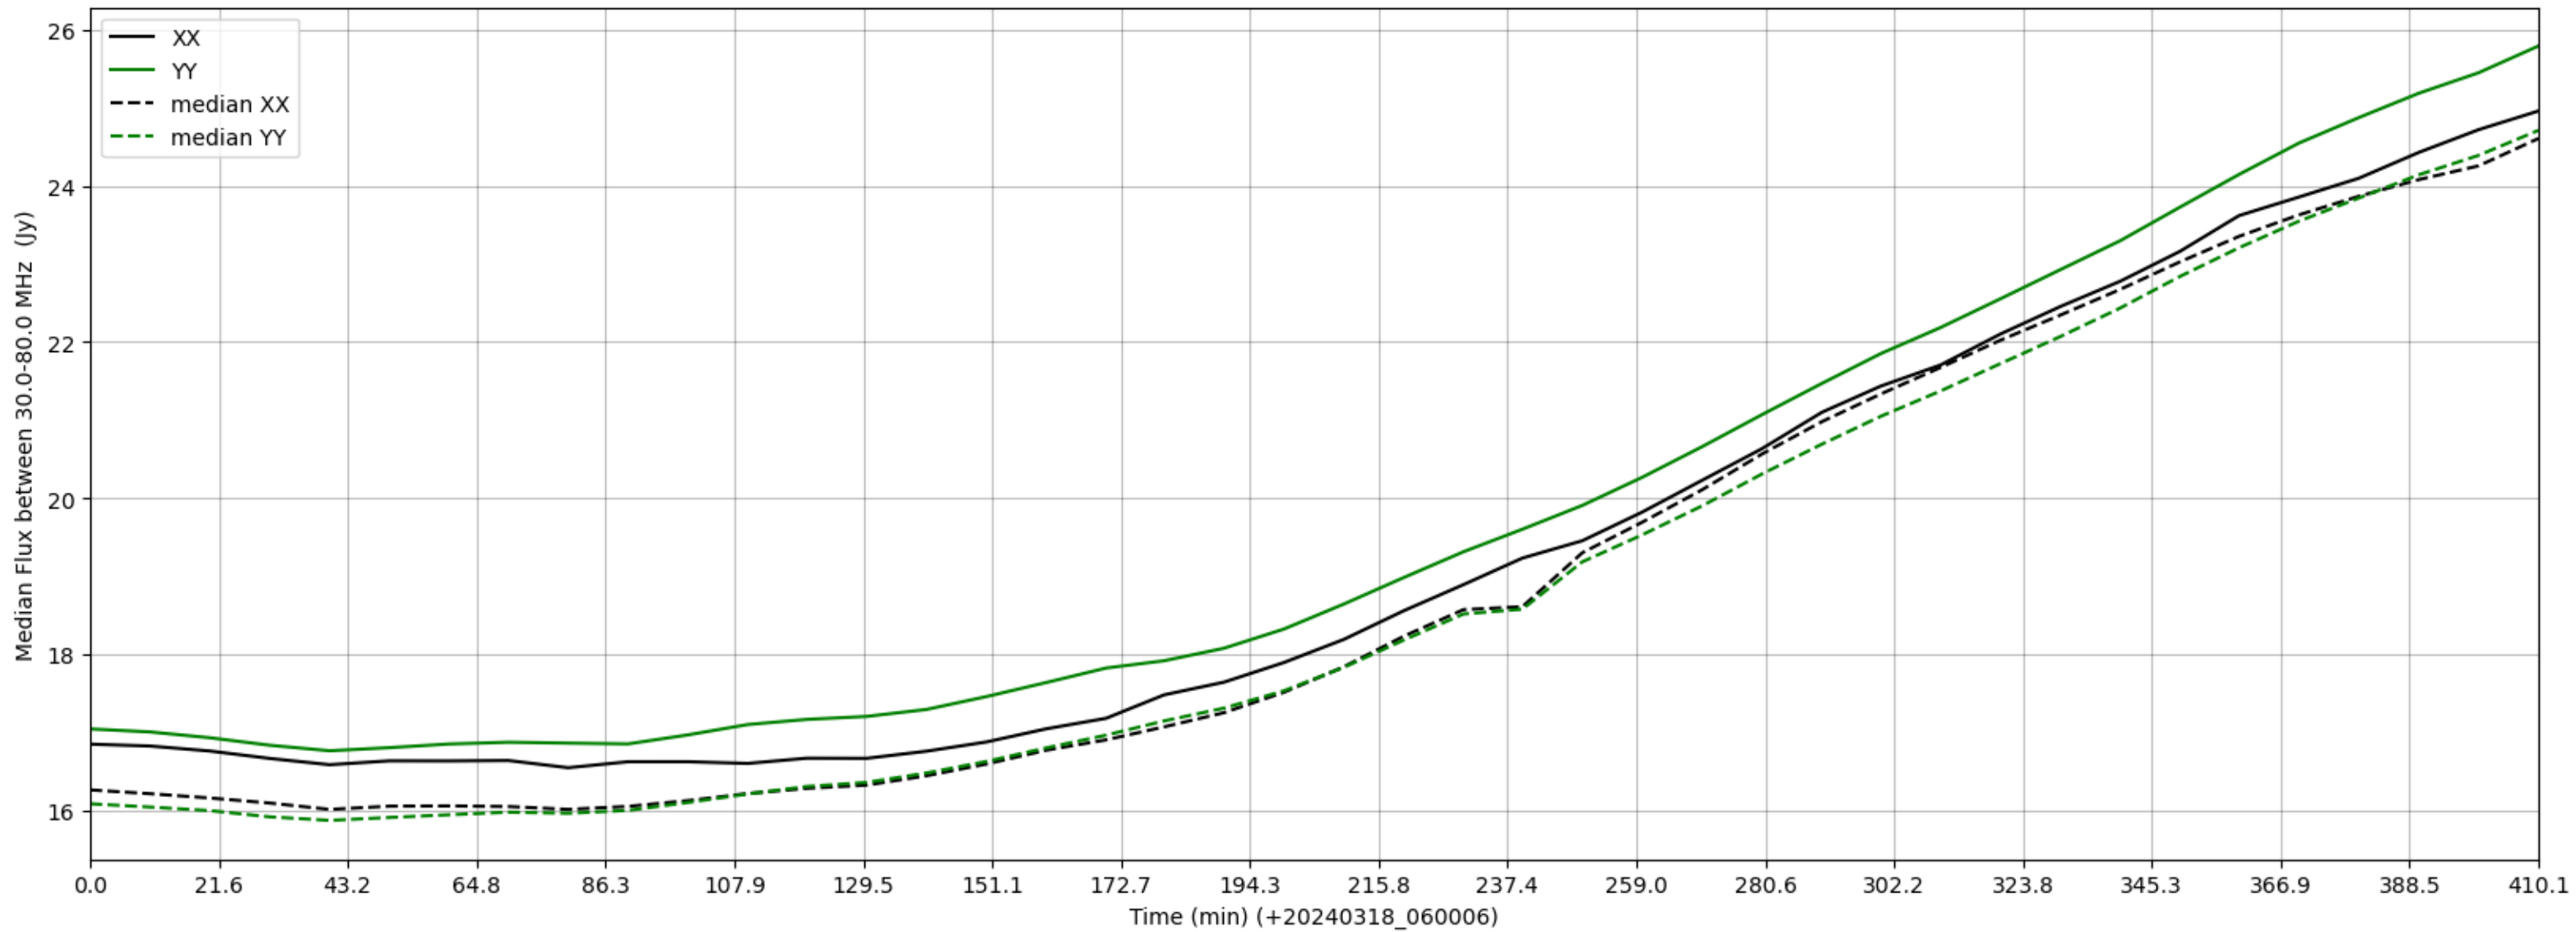

LWA004 - Correlator# 066 - XX FLAGS:Good - YY FLAGS:Good

LWA001 - Correlator# 065 - XX FLAGS:Good - YY FLAGS:Good