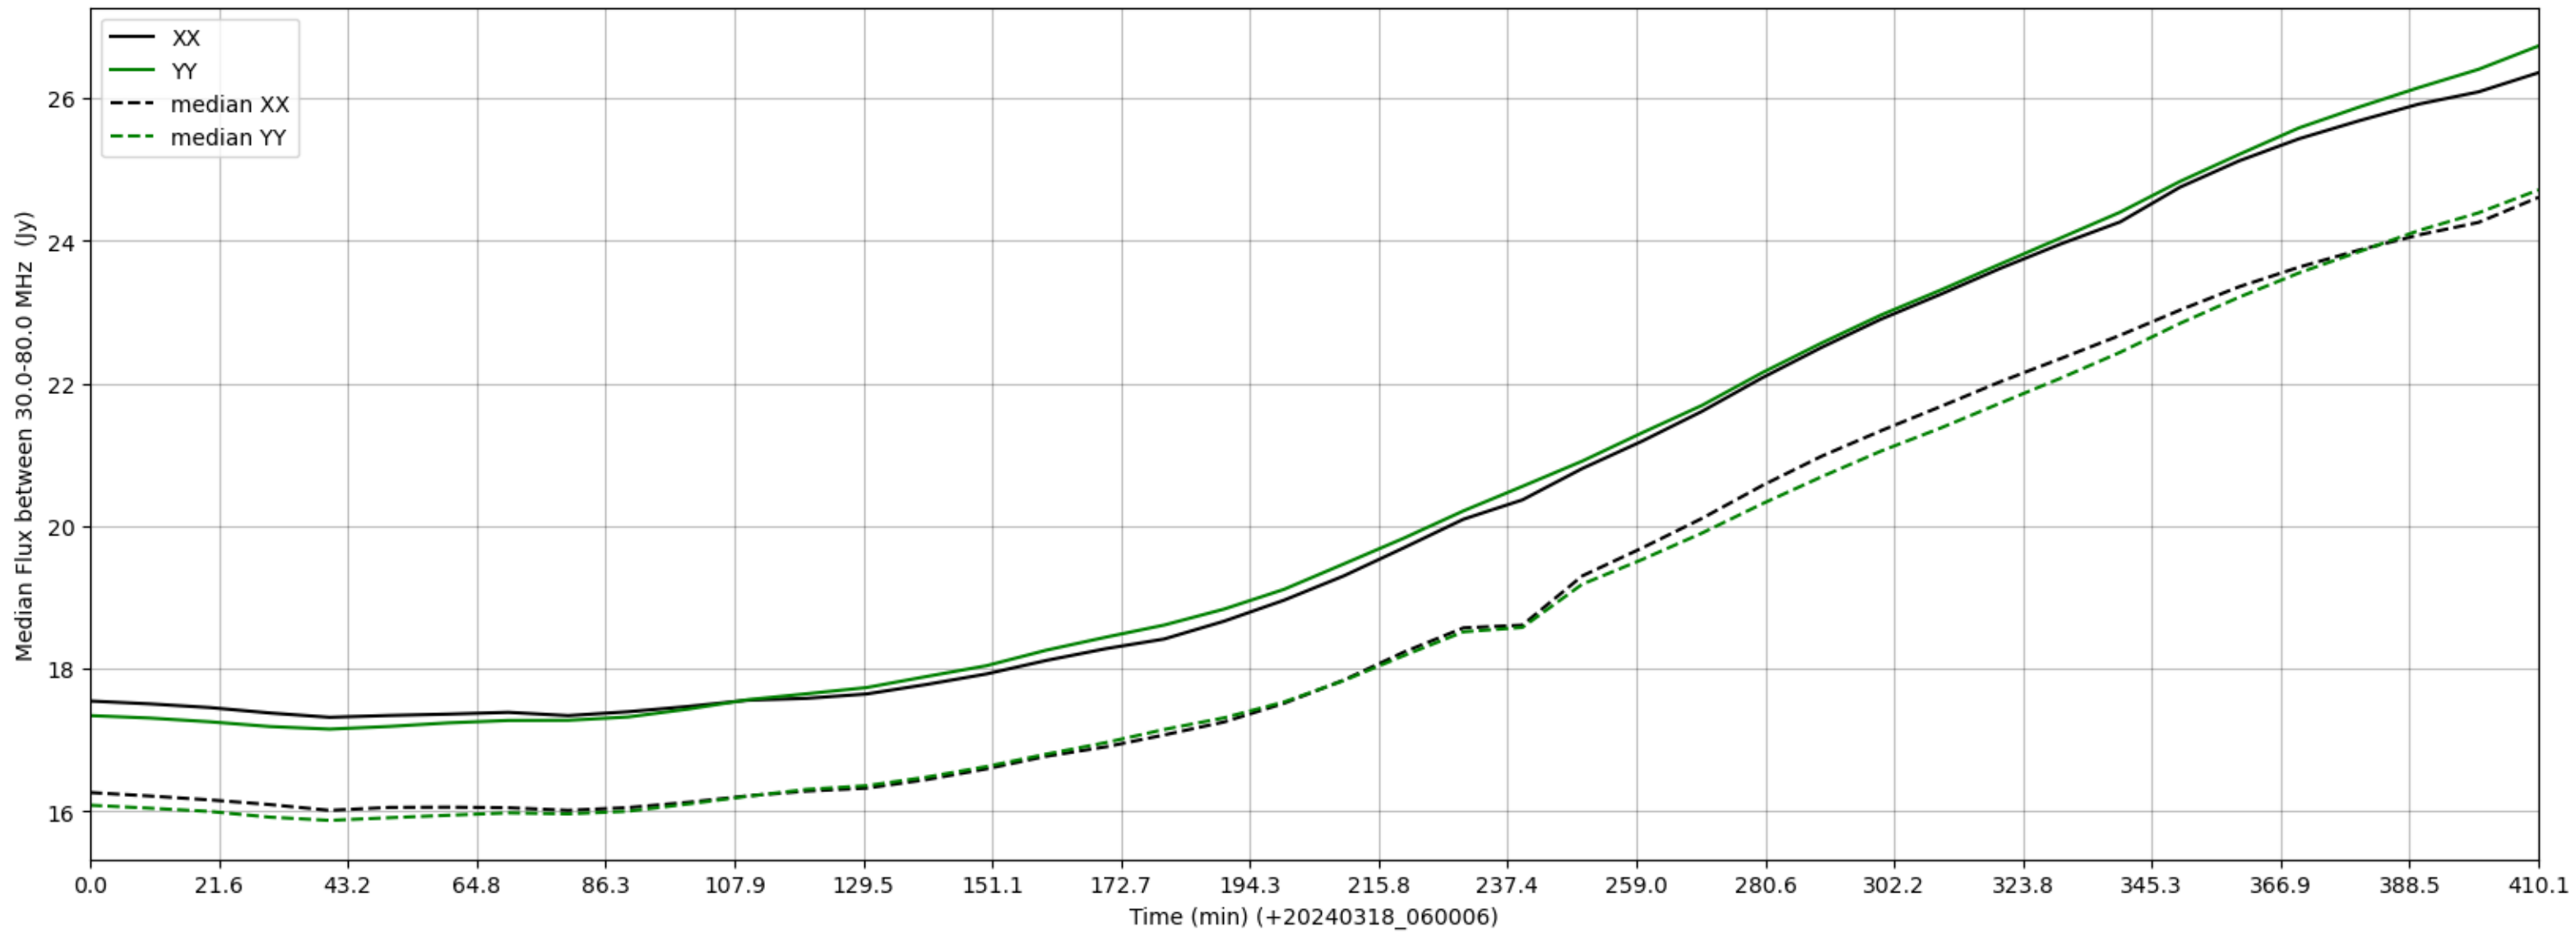

LWA252 - Correlator# 186 - XX FLAGS:Good - YY FLAGS:Good

LWA132 - Correlator# 185 - XX FLAGS:Good - YY FLAGS:Good