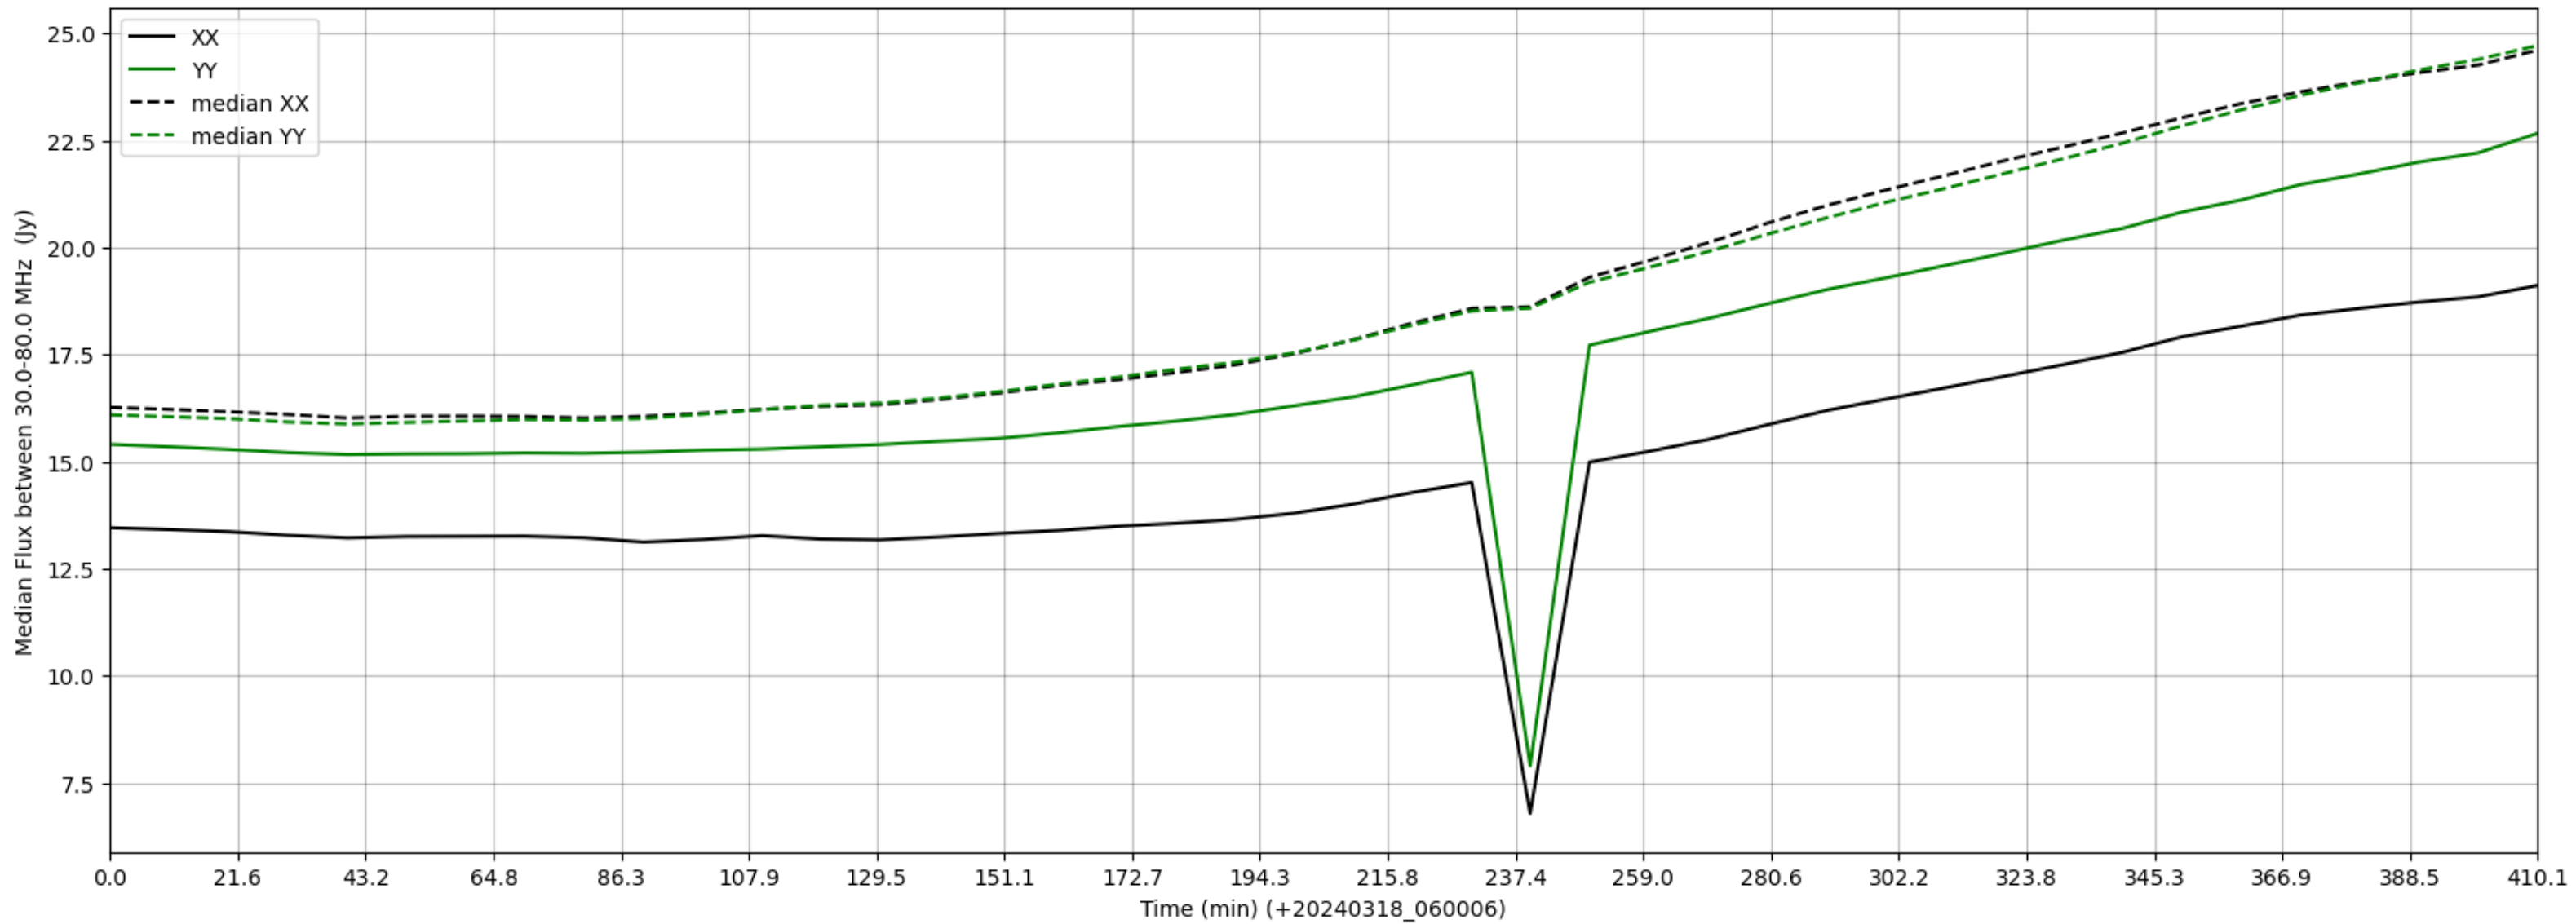

LWA338 - Correlator# 024 - XX FLAGS:Good - YY FLAGS:Good

LWA332 - Correlator# 025 - XX FLAGS:Good - YY FLAGS:Good

LWA340 - Correlator# 026 - XX FLAGS:BadSpecShape - YY FLAGS:Good

LWA339 - Correlator# 027 - XX FLAGS:Good - YY FLAGS:Good