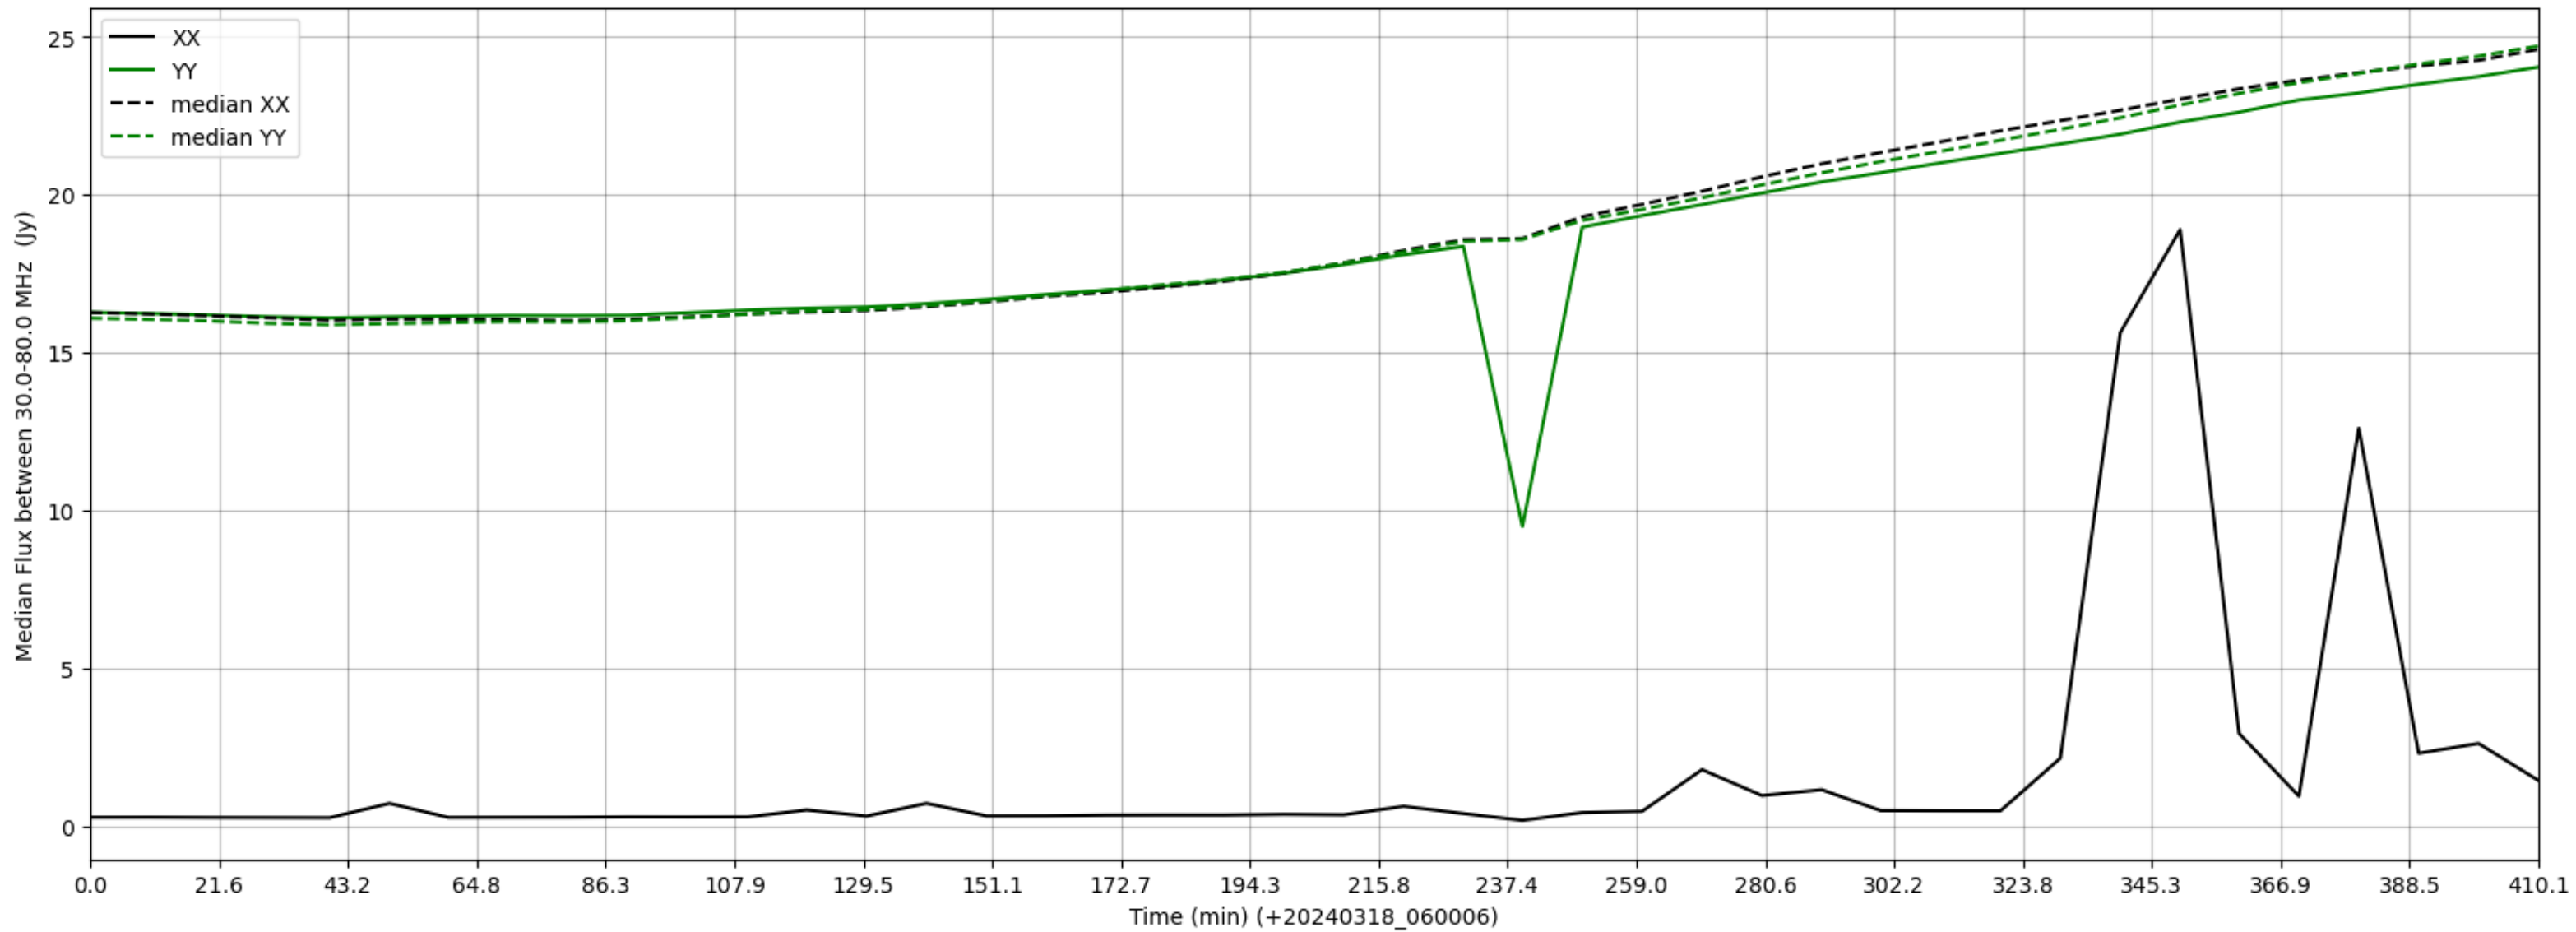

LWA352 - Correlator# 028 - XX FLAGS:LowFlux - YY FLAGS:Good

LWA341 - Correlator# 029 - XX FLAGS:Good - YY FLAGS:Good

LWA362 - Correlator# 030 - XX FLAGS:Good - YY FLAGS:Good

LWA353 - Correlator# 031 - XX FLAGS:LowFlux - YY FLAGS:Good