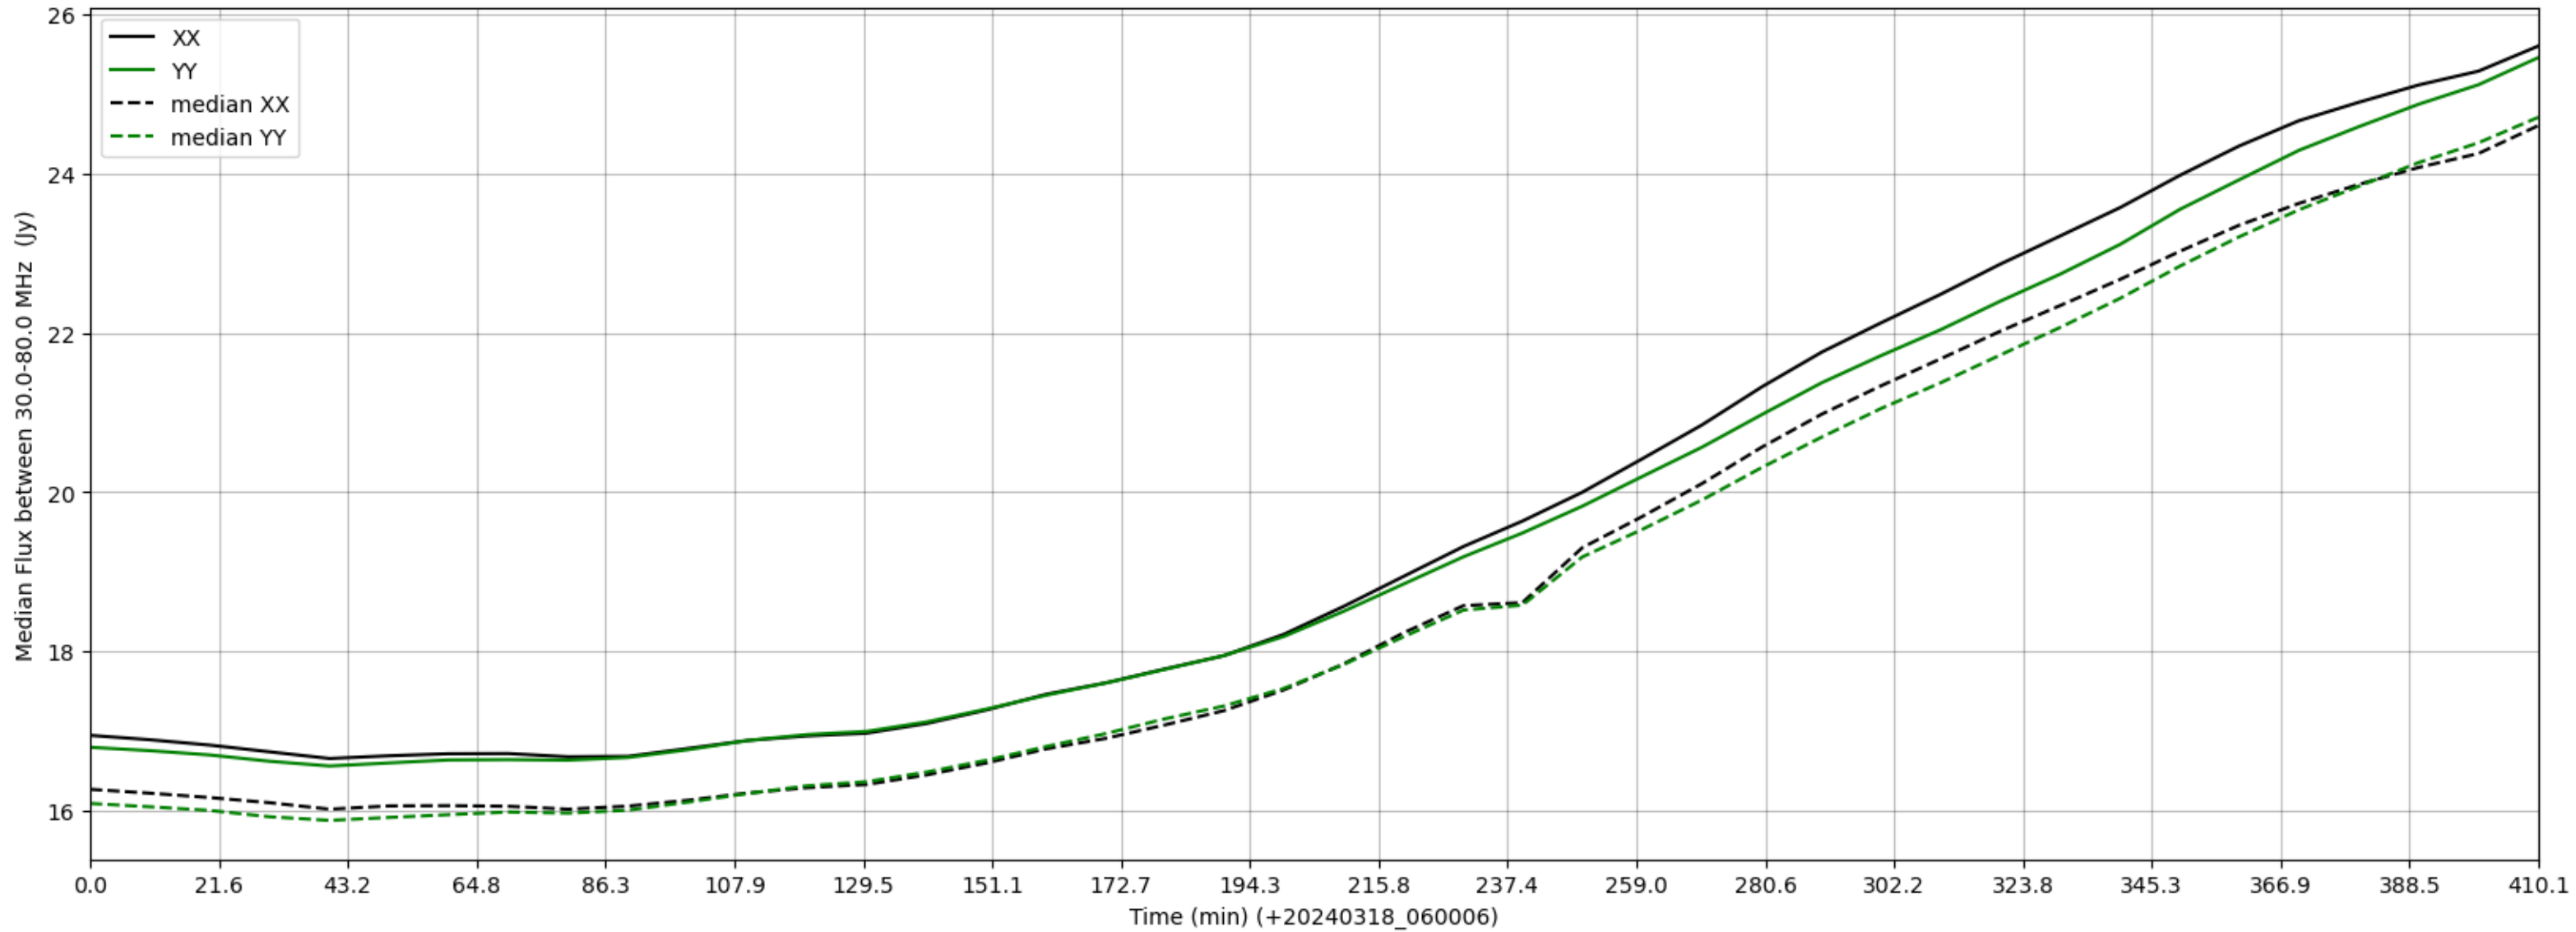

LWA238 - Correlator# 310 - XX FLAGS:Good - YY FLAGS:Good

LWA235 - Correlator# 309 - XX FLAGS:Good - YY FLAGS:Good