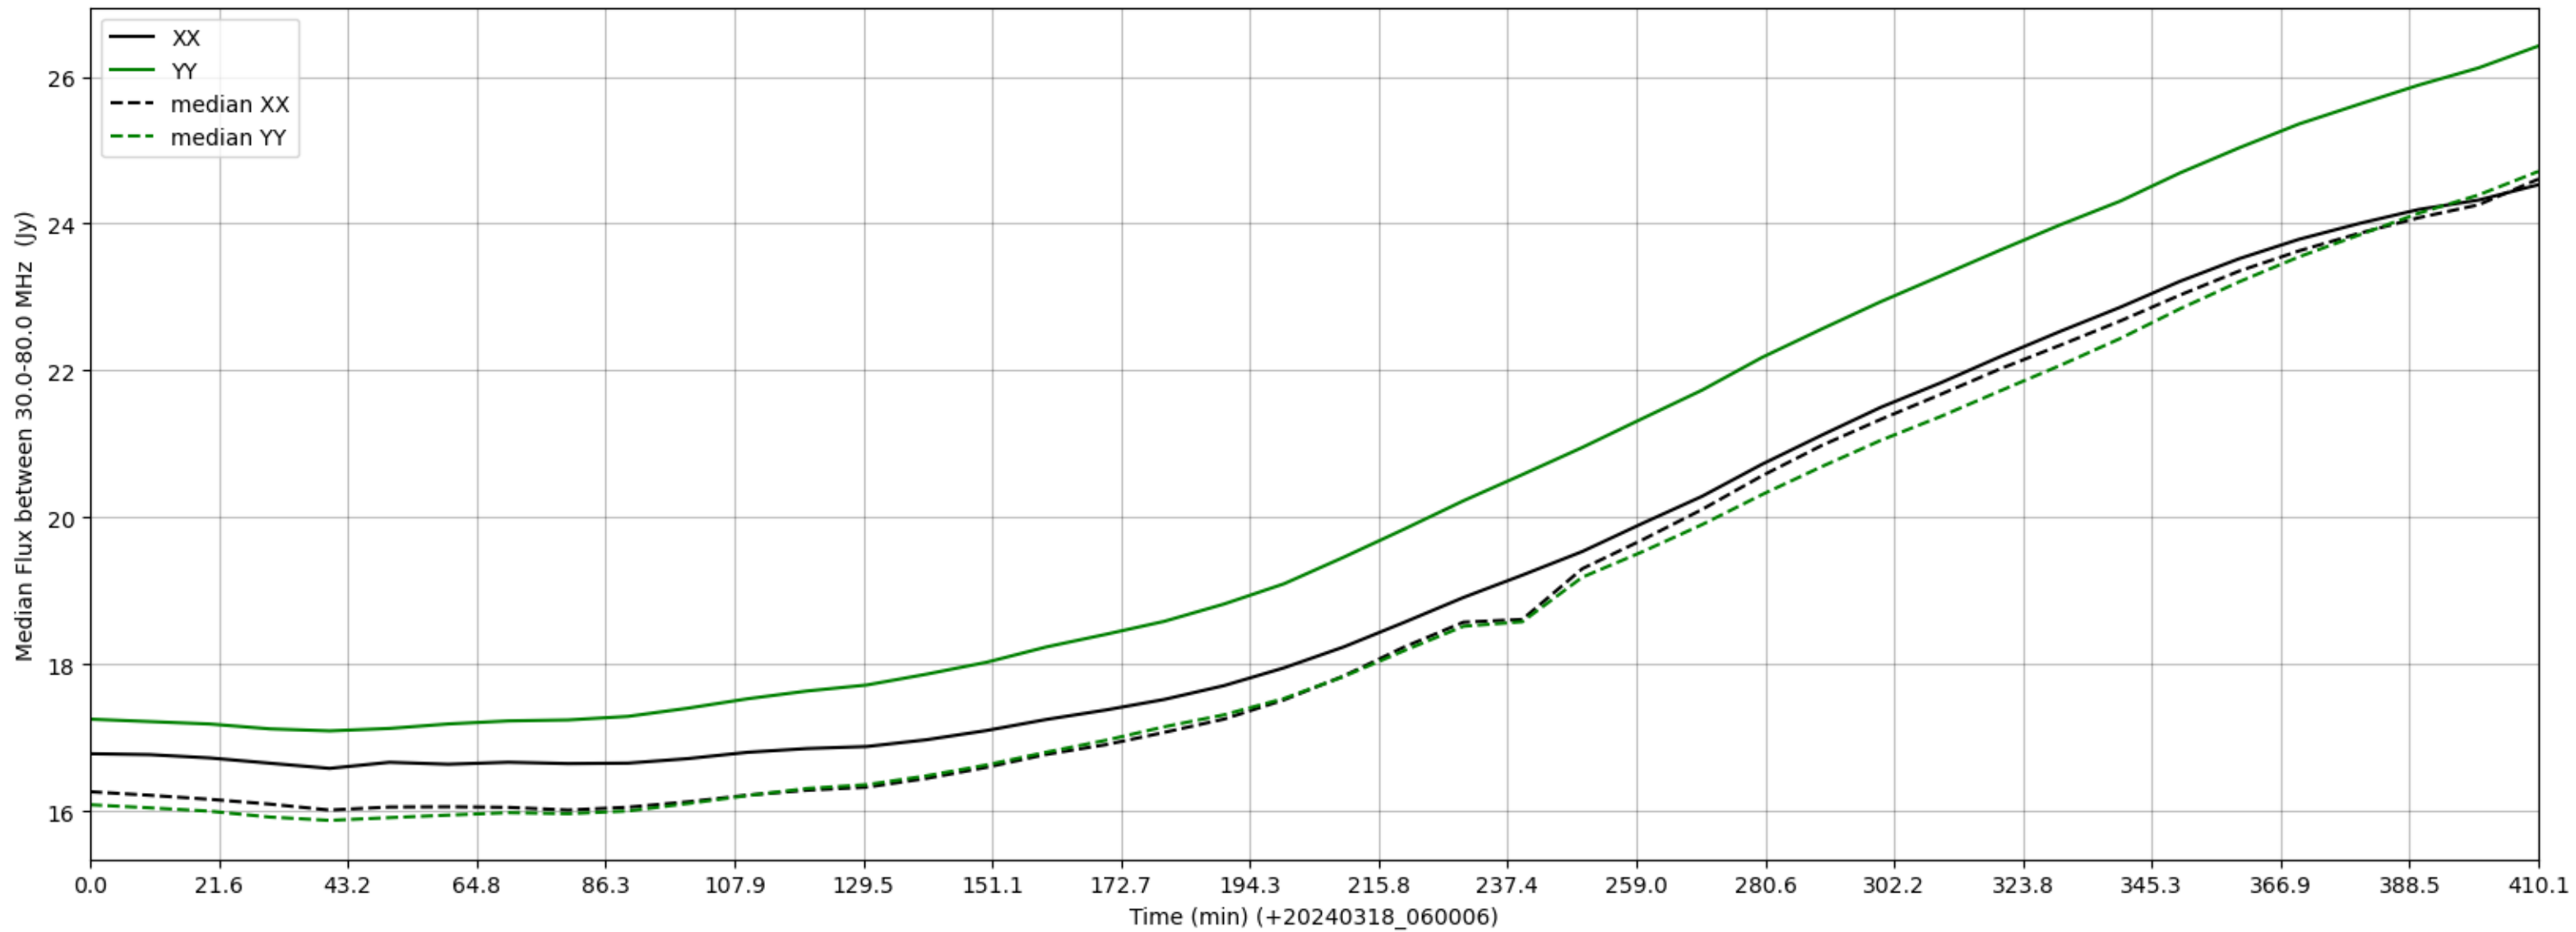

LWA108 - Correlator# 196 - XX FLAGS:Good - YY FLAGS:Good

LWA107 - Correlator# 197 - XX FLAGS:Good - YY FLAGS:Good

LWA110 - Correlator# 198 - XX FLAGS:Good - YY FLAGS:Good

LWA109 - Correlator# 199 - XX FLAGS:Good - YY FLAGS:Good