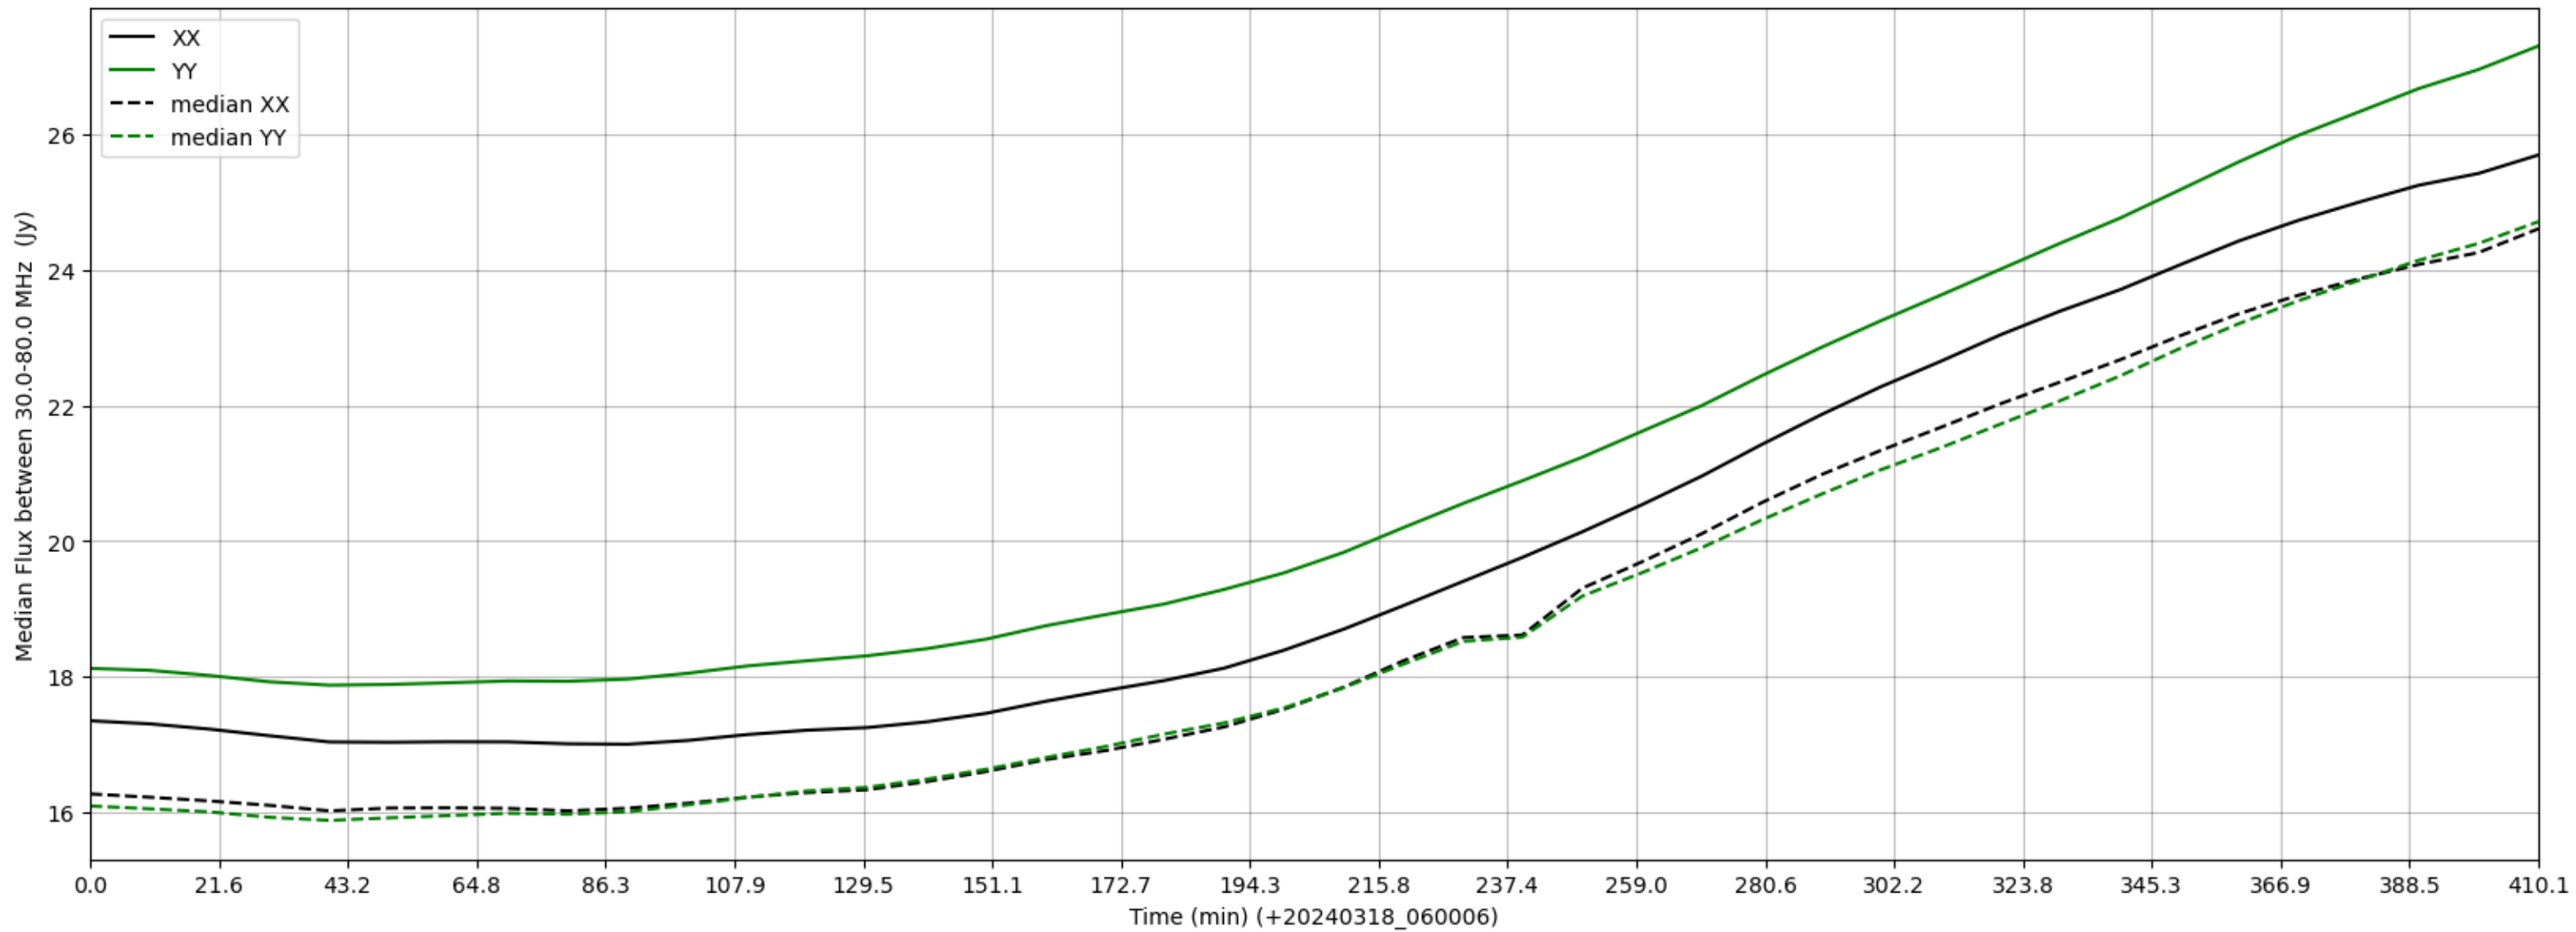

LWA034 - Correlator# 162 - XX FLAGS:Good - YY FLAGS:Good

LWA033 - Correlator# 161 - XX FLAGS:Good - YY FLAGS:Good