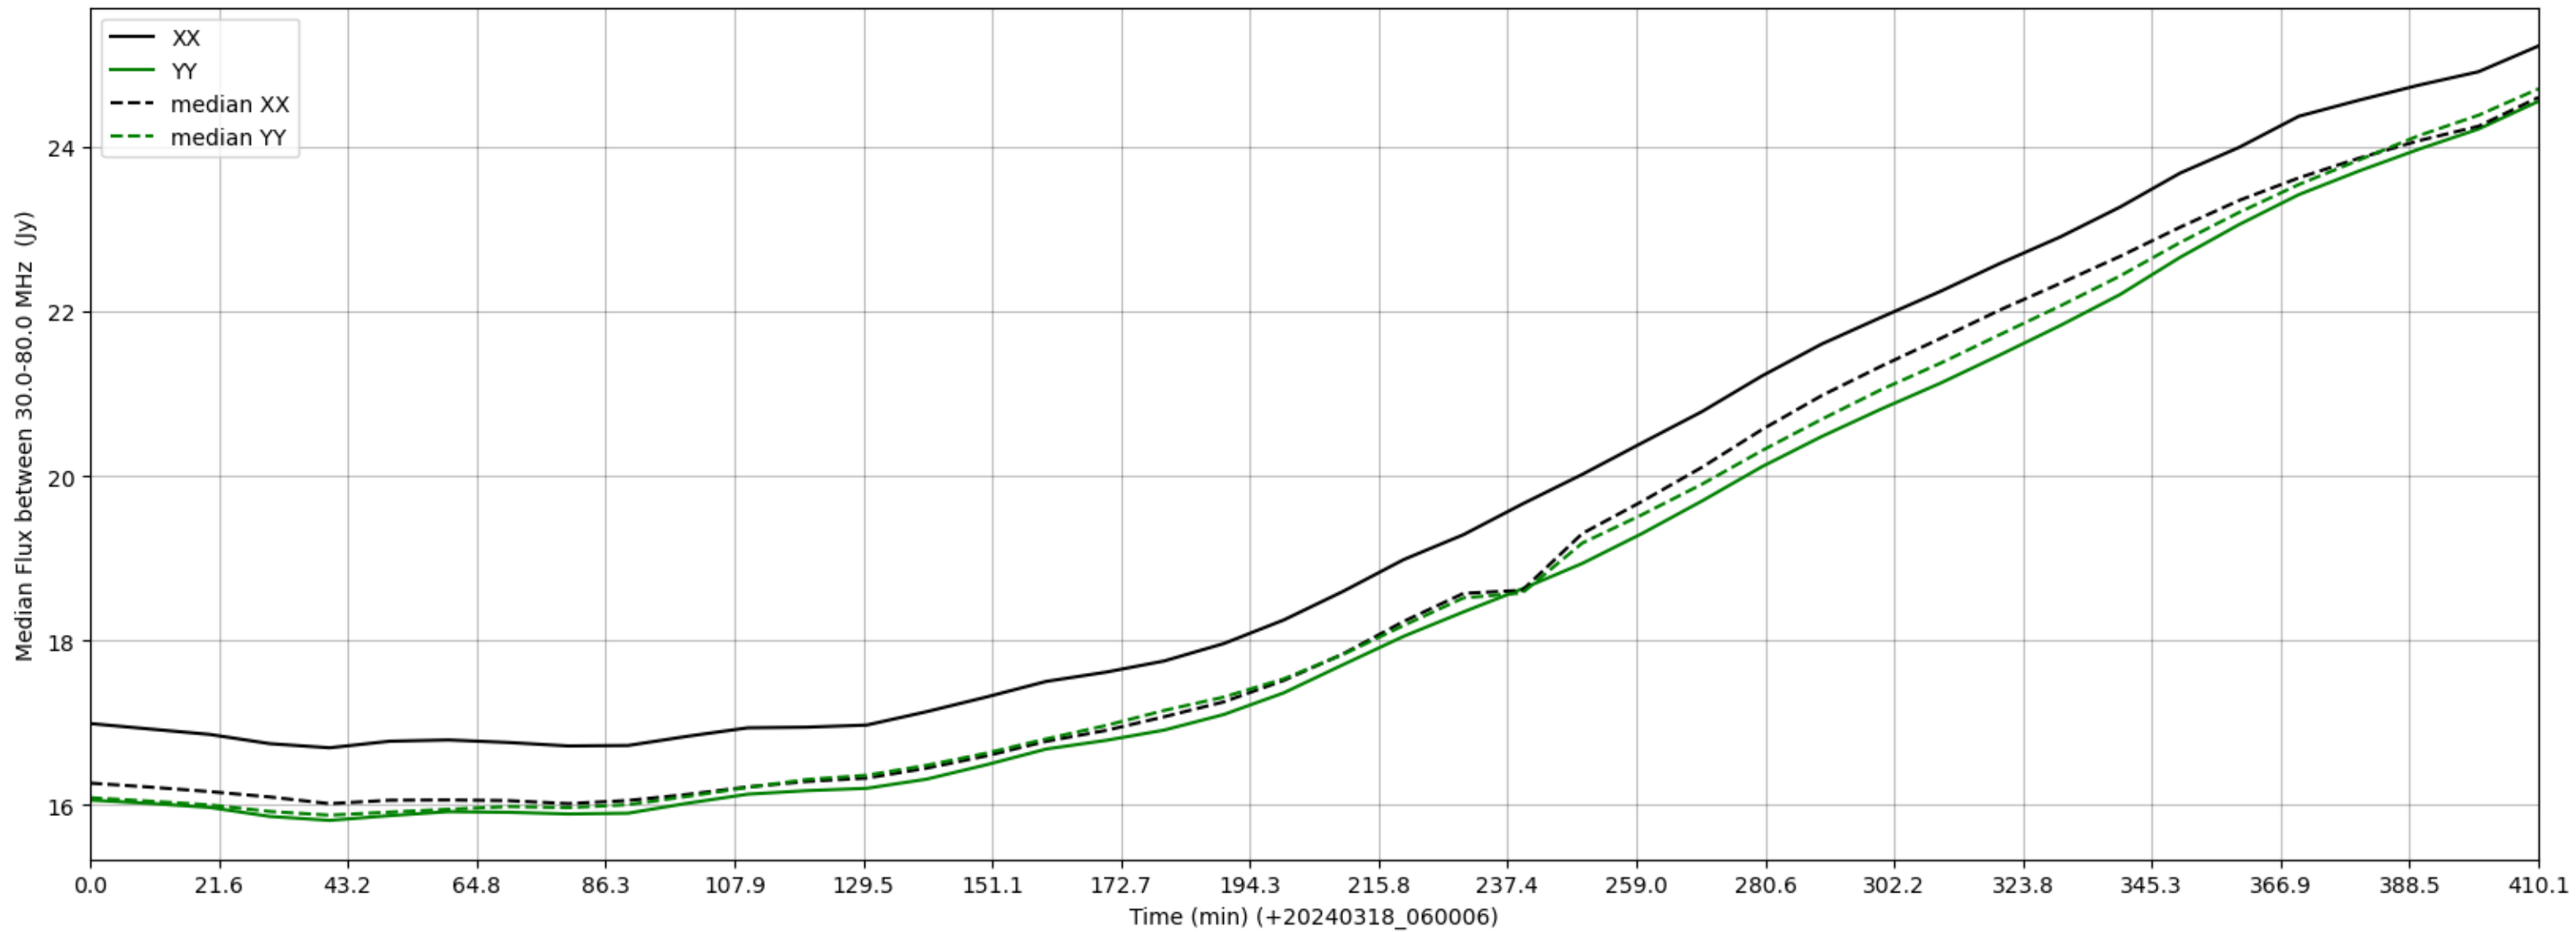

LWA200 - Correlator# 276 - XX FLAGS:Good - YY FLAGS:Good

LWA199 - Correlator# 277 - XX FLAGS:Good - YY FLAGS:Good

LWA202 - Correlator# 278 - XX FLAGS:Good - YY FLAGS:Good

LWA201 - Correlator# 279 - XX FLAGS:Good - YY FLAGS:Good