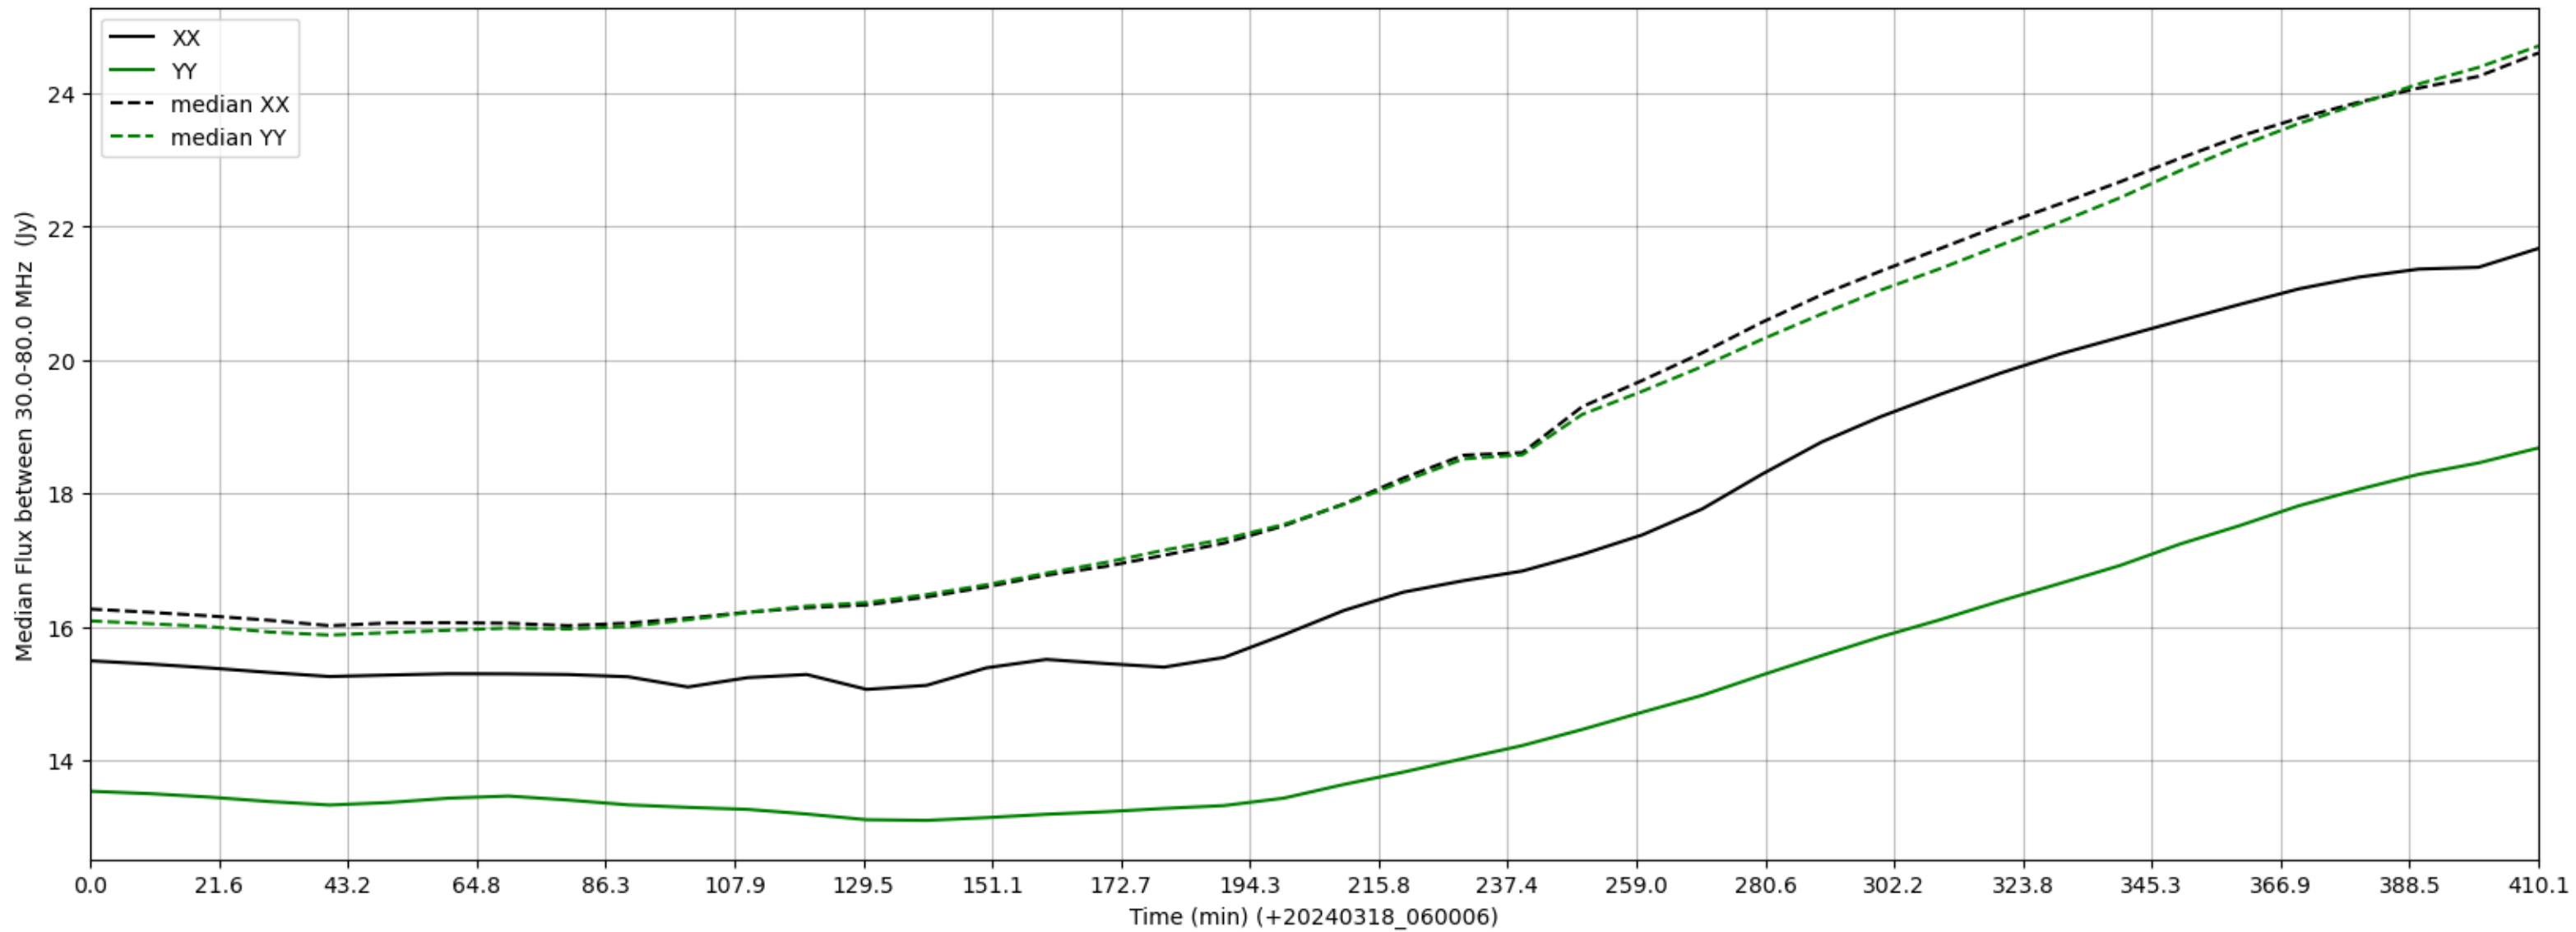

LWA178 - Correlator# 221 - XX FLAGS:Good - YY FLAGS:Good

LWA279 - Correlator# 220 - XX FLAGS:Good - YY FLAGS:Good