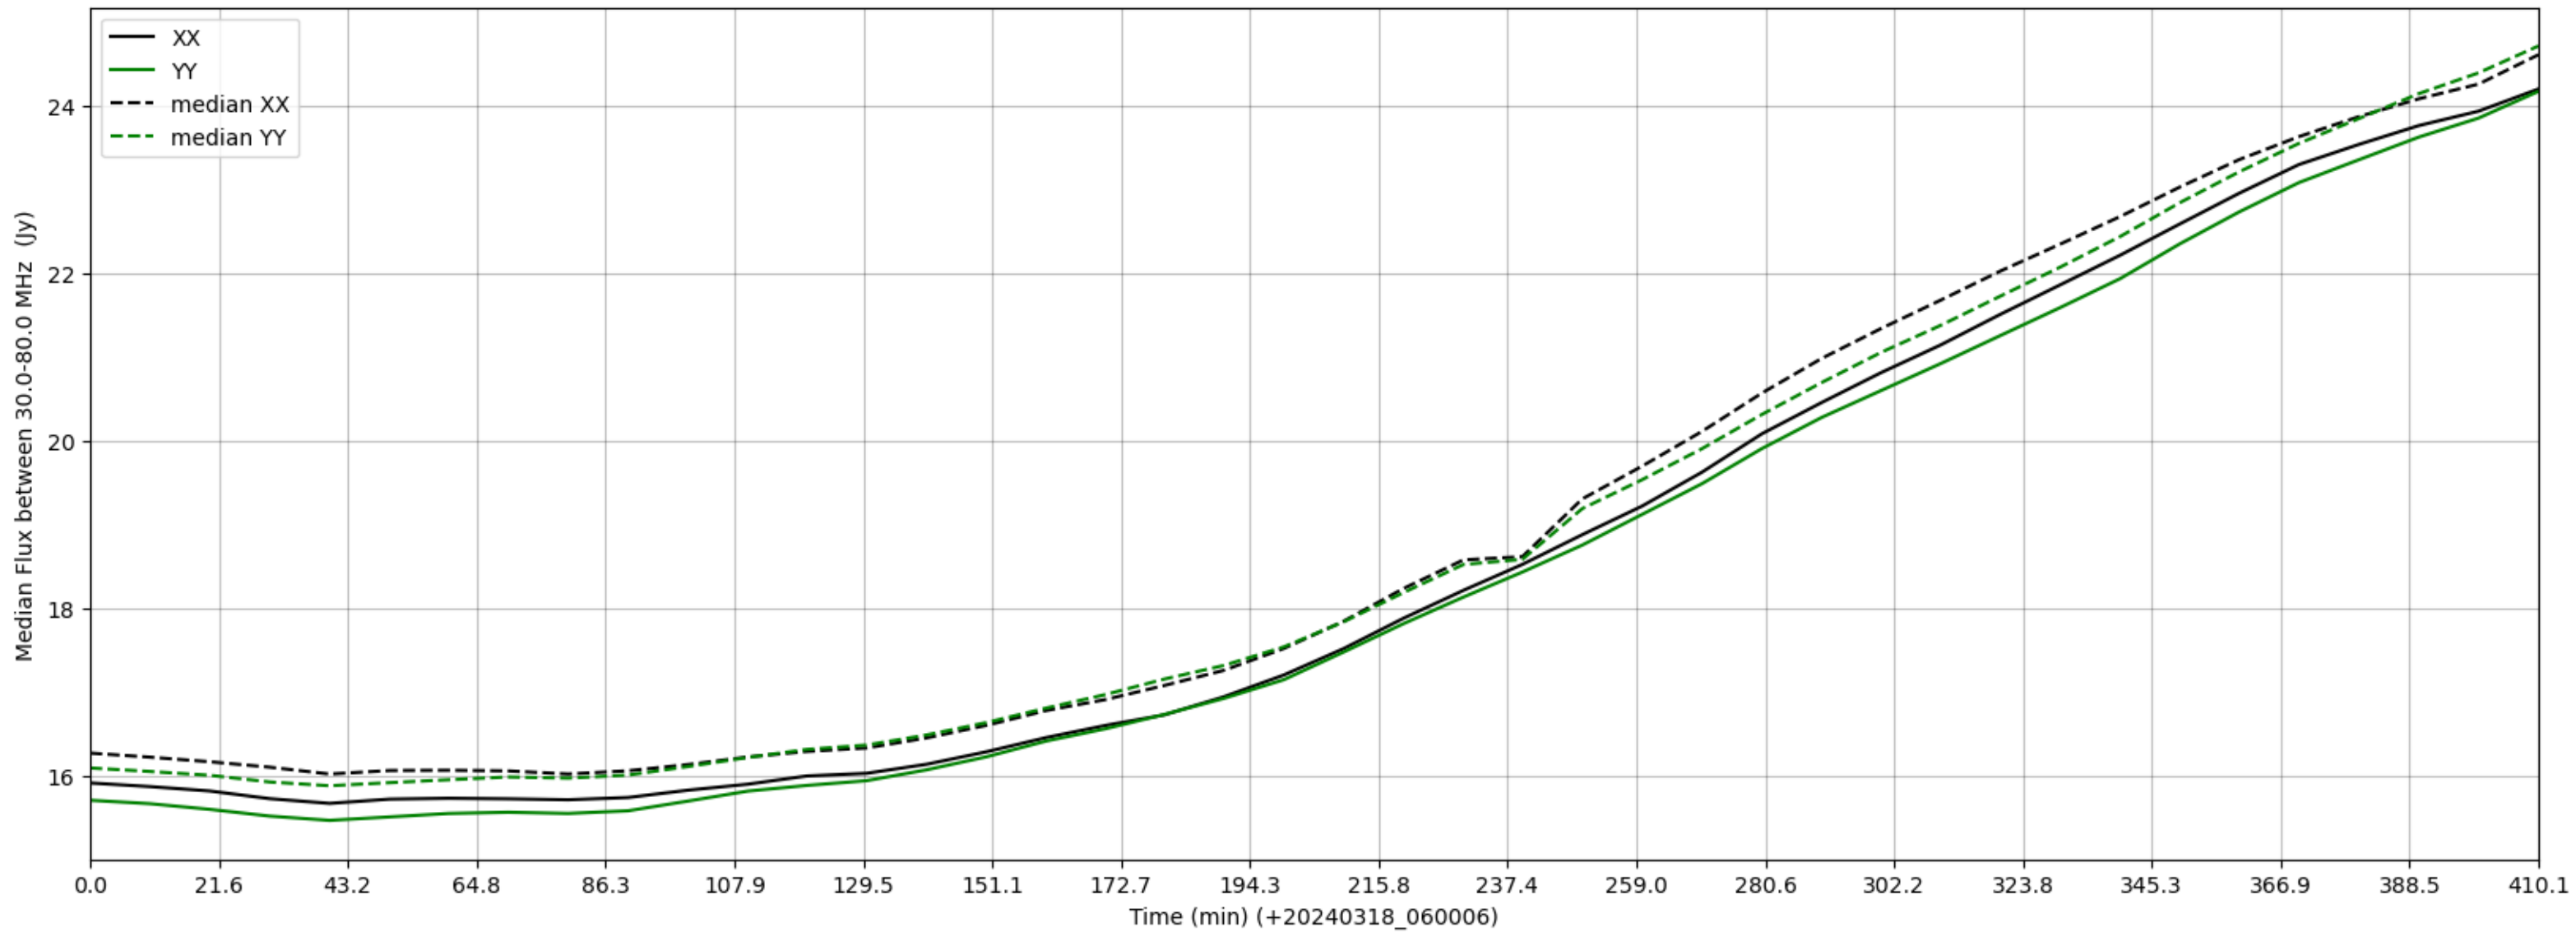

LWA226 - Correlator# 304 - XX FLAGS:Good - YY FLAGS:Good

LWA230 - Correlator# 303 - XX FLAGS:Good - YY FLAGS:Good