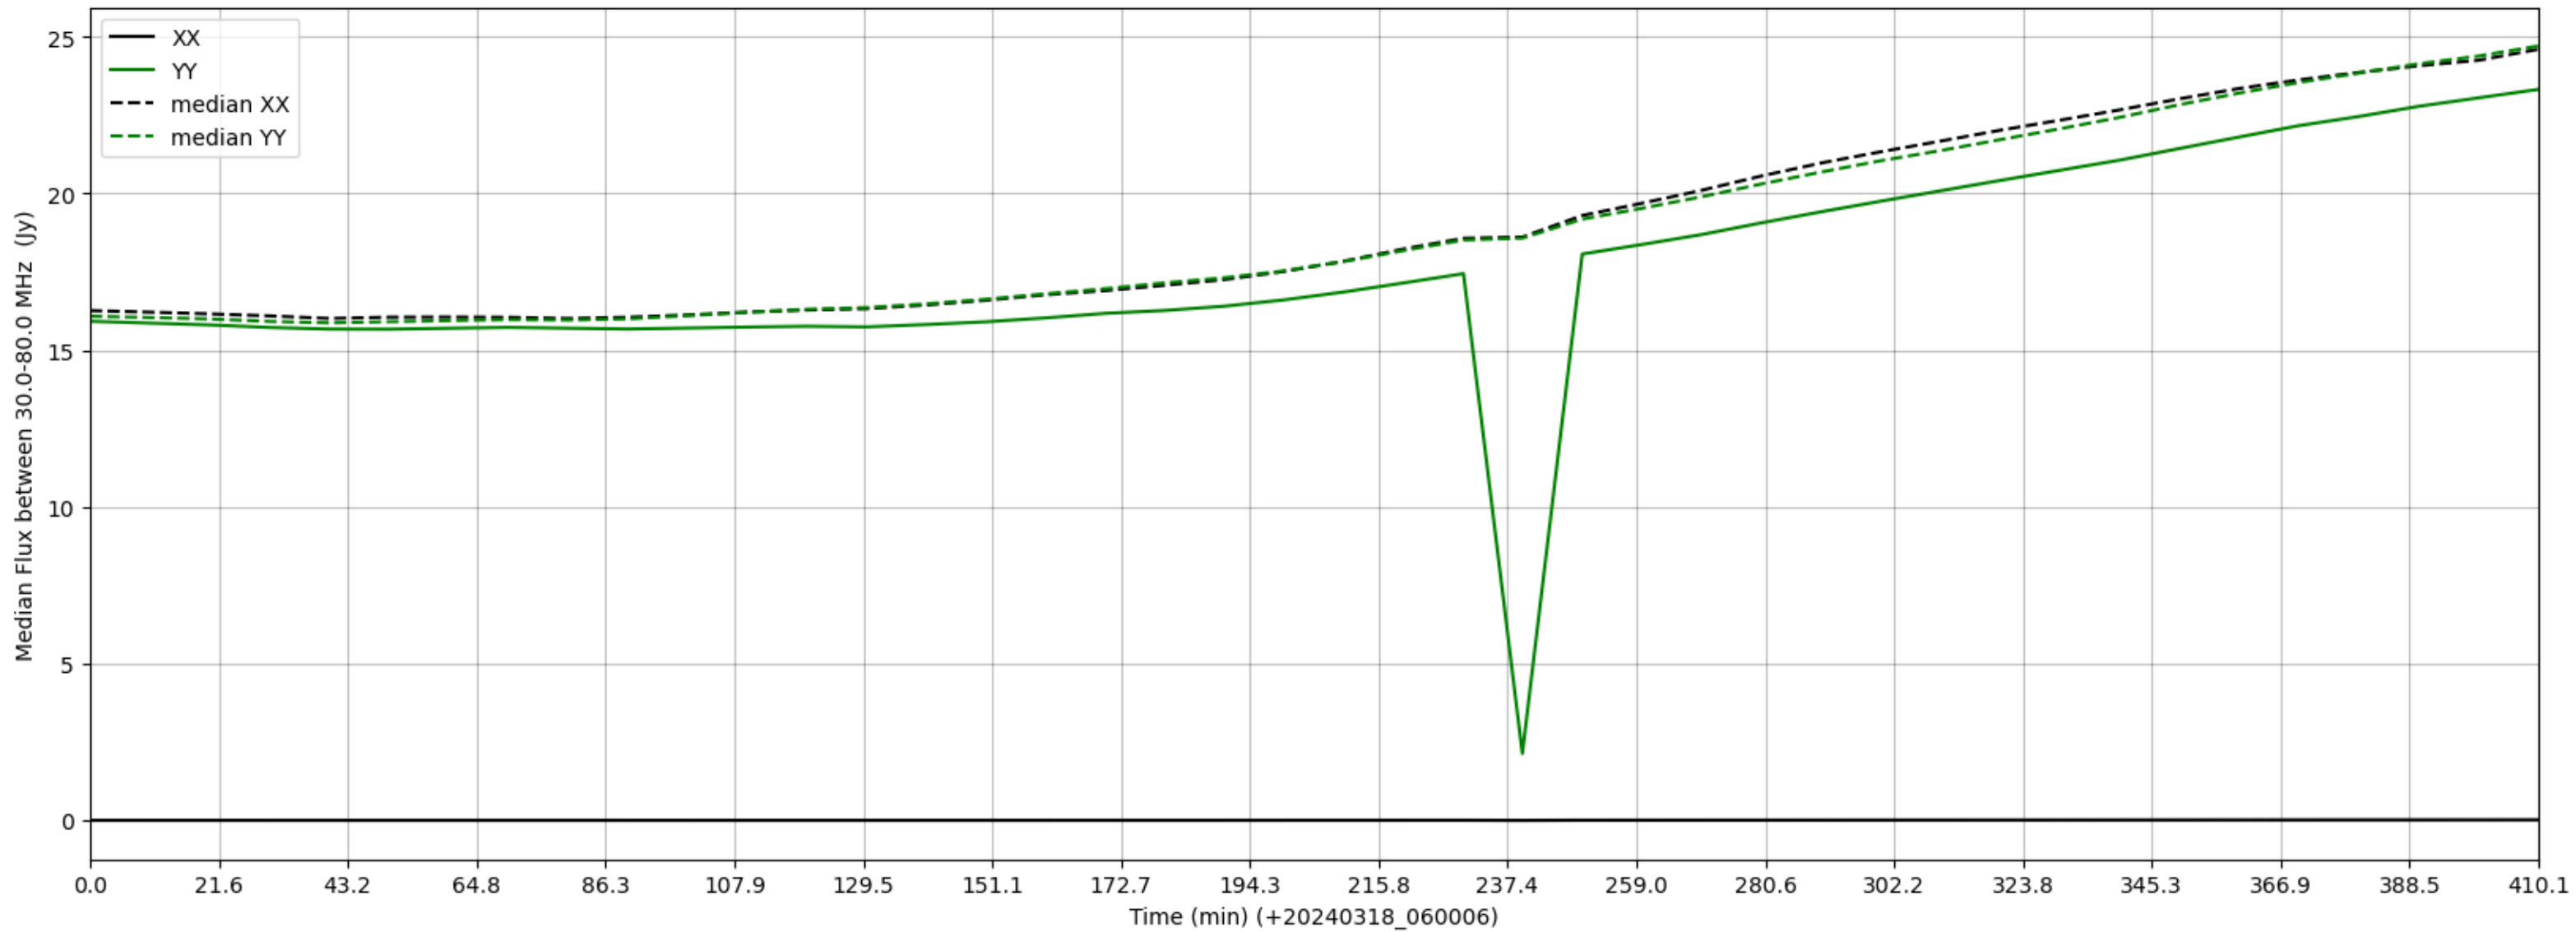

LWA266 - Correlator# 000 - XX FLAGS:Good - YY FLAGS:Good

LWA259 - Correlator# 001 - XX FLAGS:Good - YY FLAGS:Good

LWA268 - Correlator# 002 - XX FLAGS:Good - YY FLAGS:Good

LWA267 - Correlator# 003 - XX FLAGS:LowFlux - YY FLAGS:Good