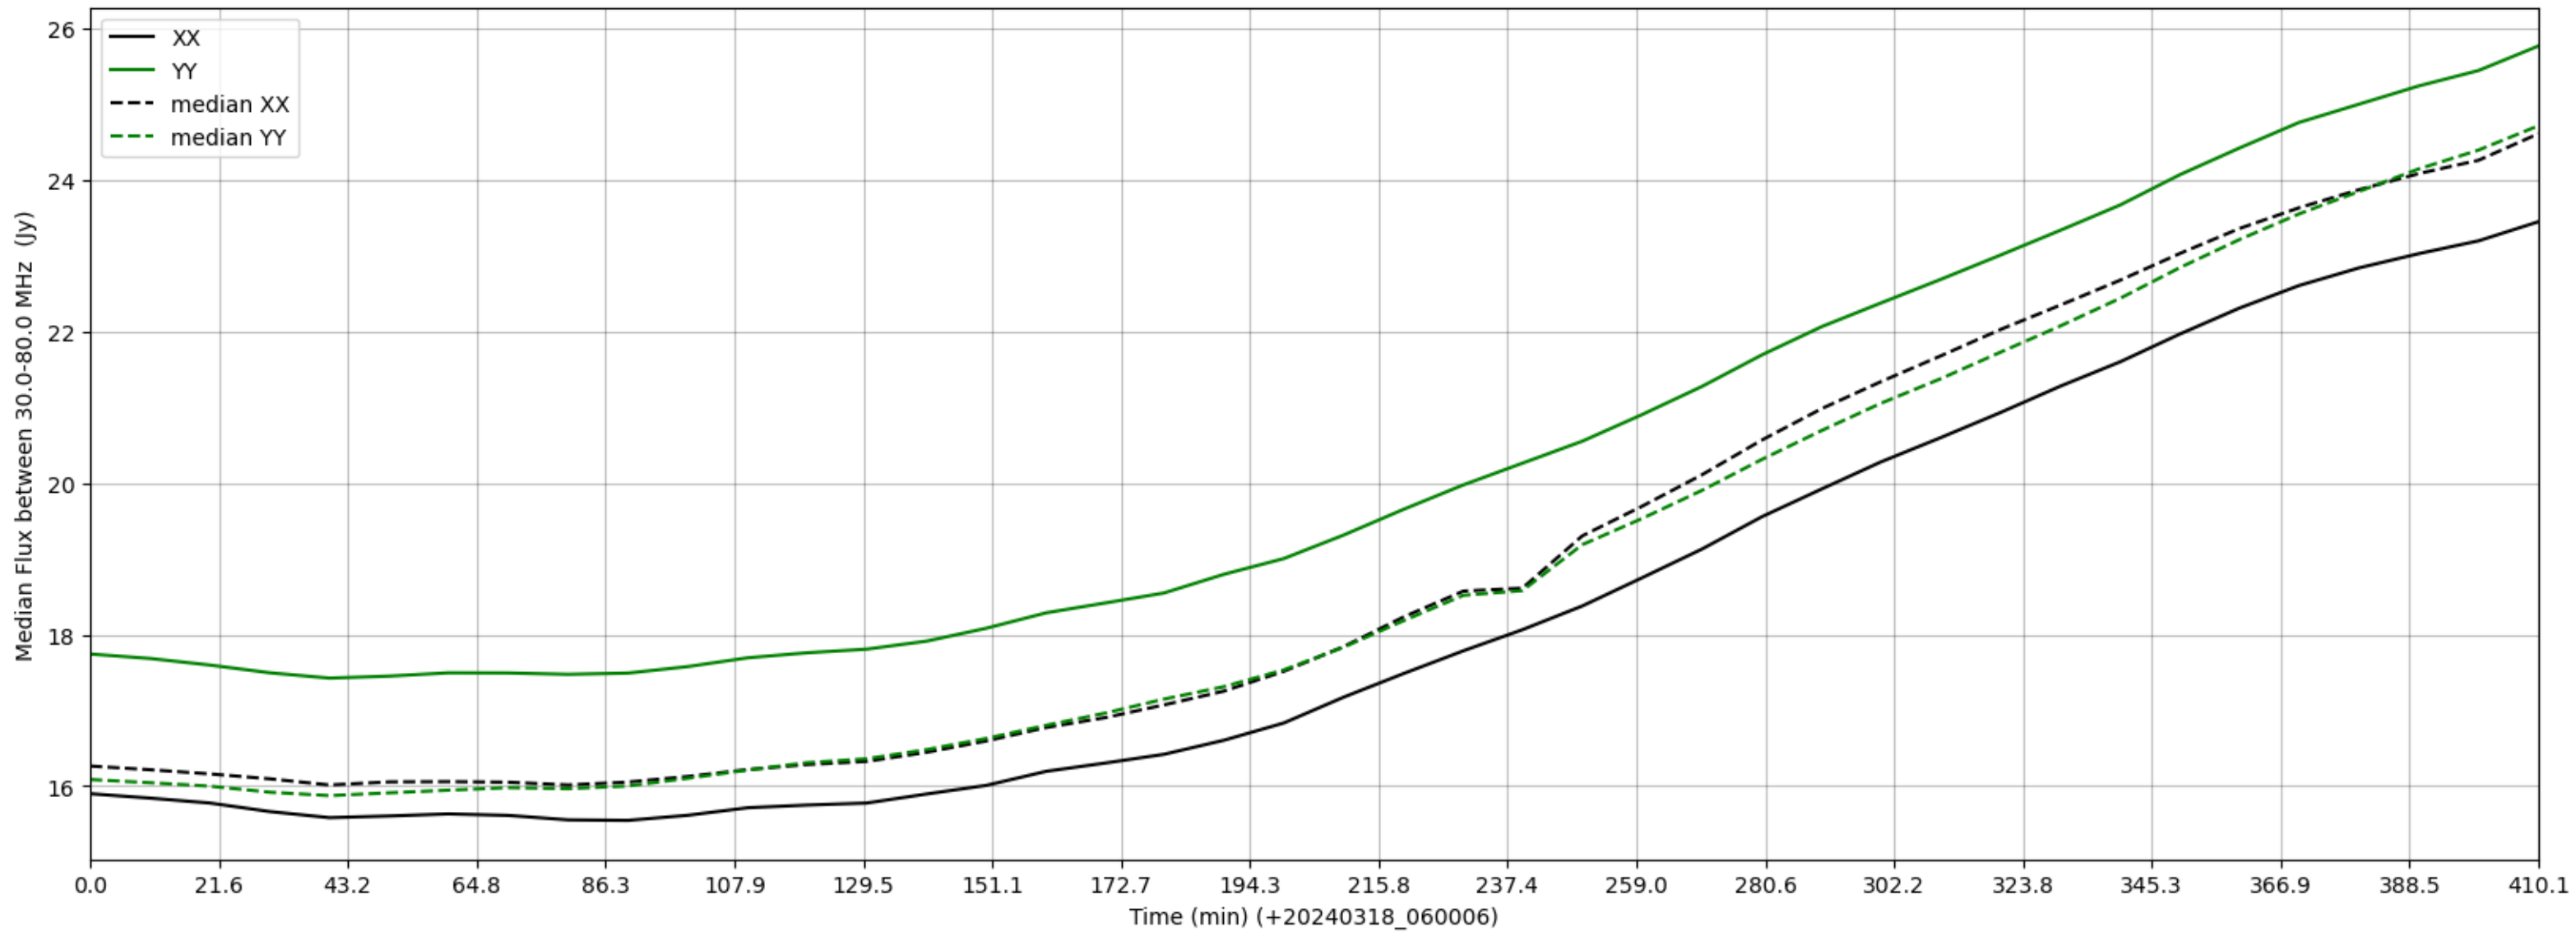

LWA197 - Correlator# 274 - XX FLAGS:Good - YY FLAGS:Good

LWA194 - Correlator# 273 - XX FLAGS:Good - YY FLAGS:Good