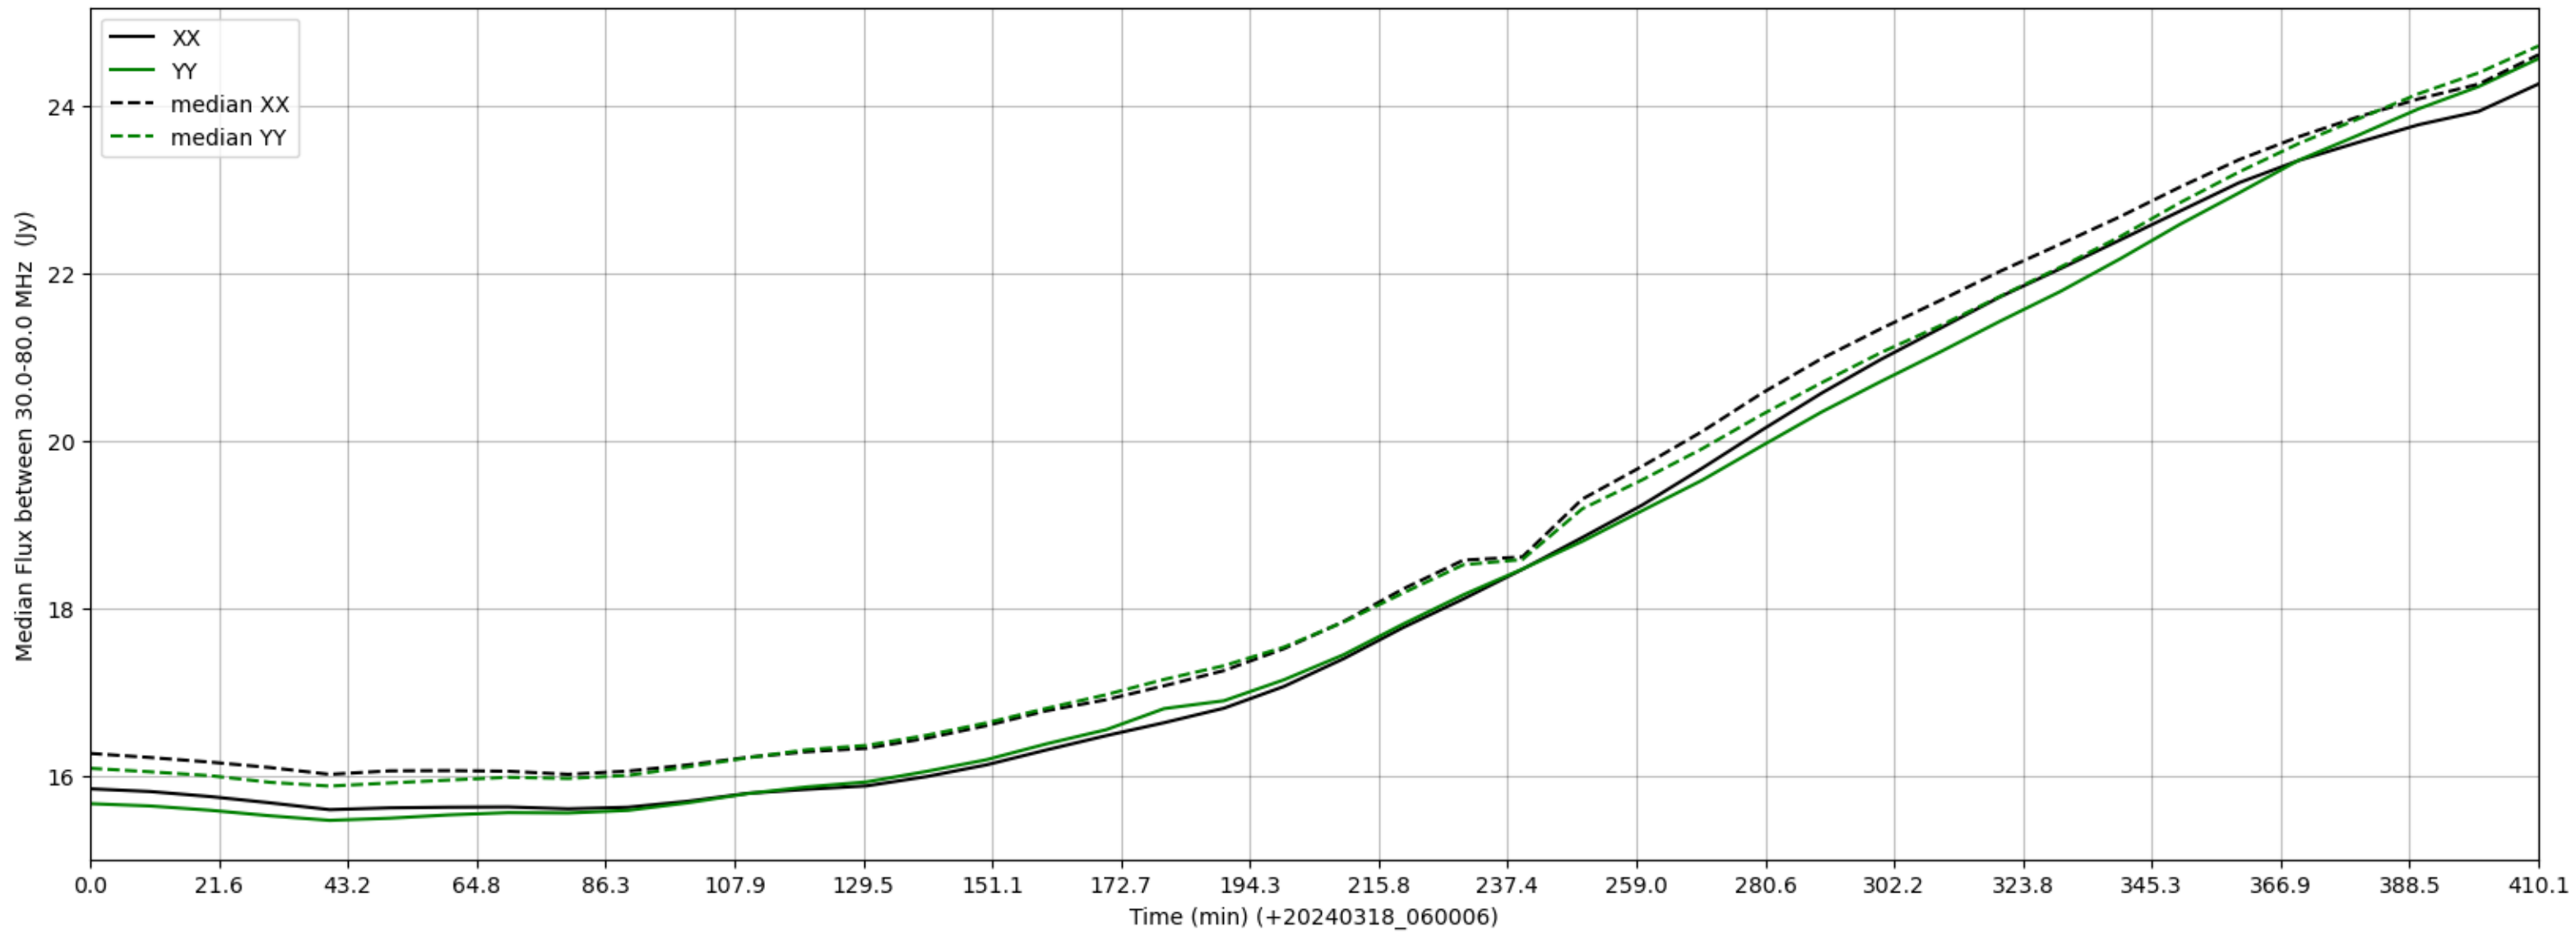

LWA019 - Correlator# 103 - XX FLAGS:Good - YY FLAGS:Good

LWA020 - Correlator# 102 - XX FLAGS:Good - YY FLAGS:Good