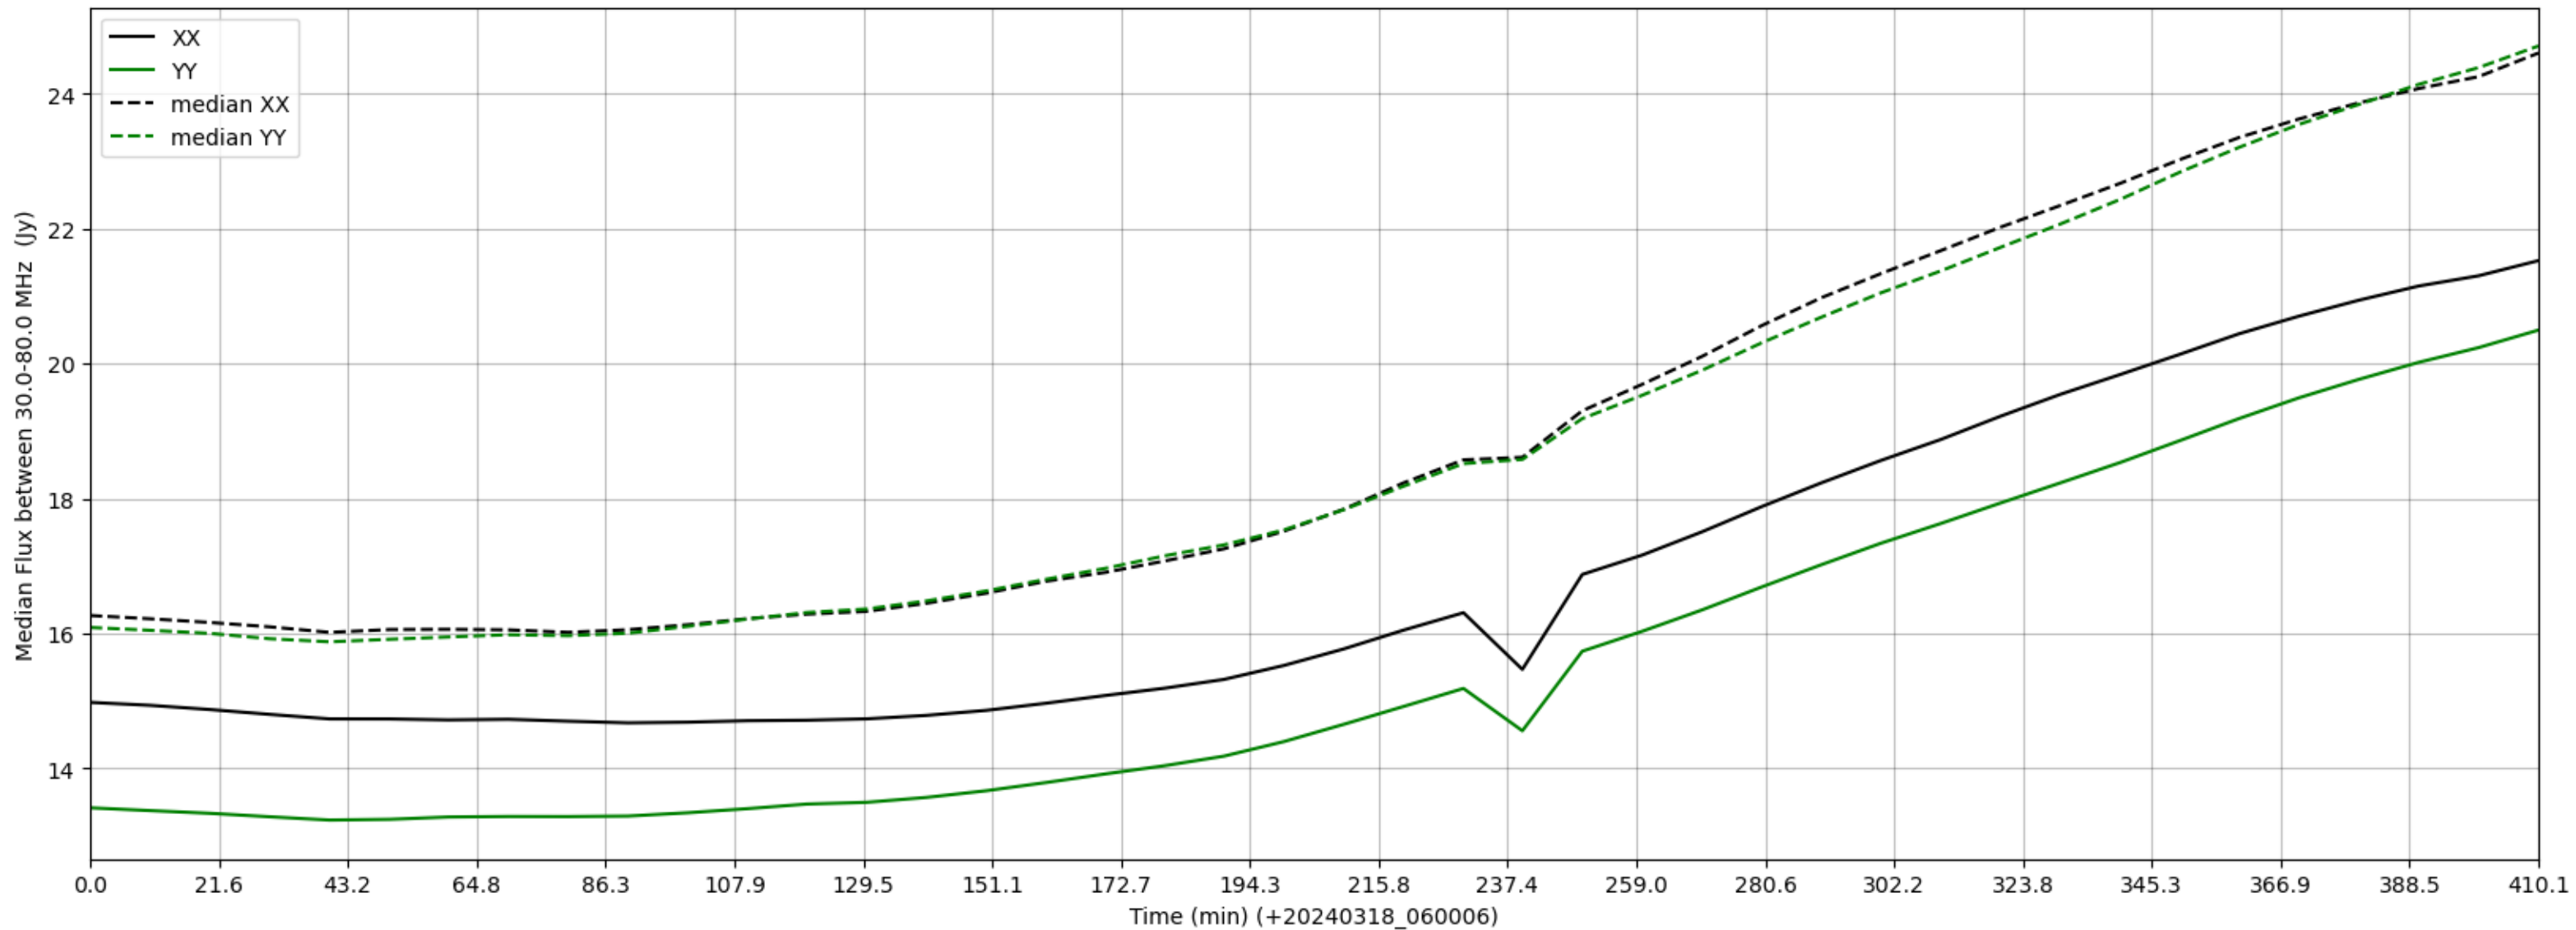

LWA077 - Correlator# 088 - XX FLAGS:Good - YY FLAGS:Good

LWA075 - Correlator# 089 - XX FLAGS:Good - YY FLAGS:Good

LWA275 - Correlator# 090 - XX FLAGS:Good - YY FLAGS:Good

LWA274 - Correlator# 091 - XX FLAGS:Good - YY FLAGS:Good