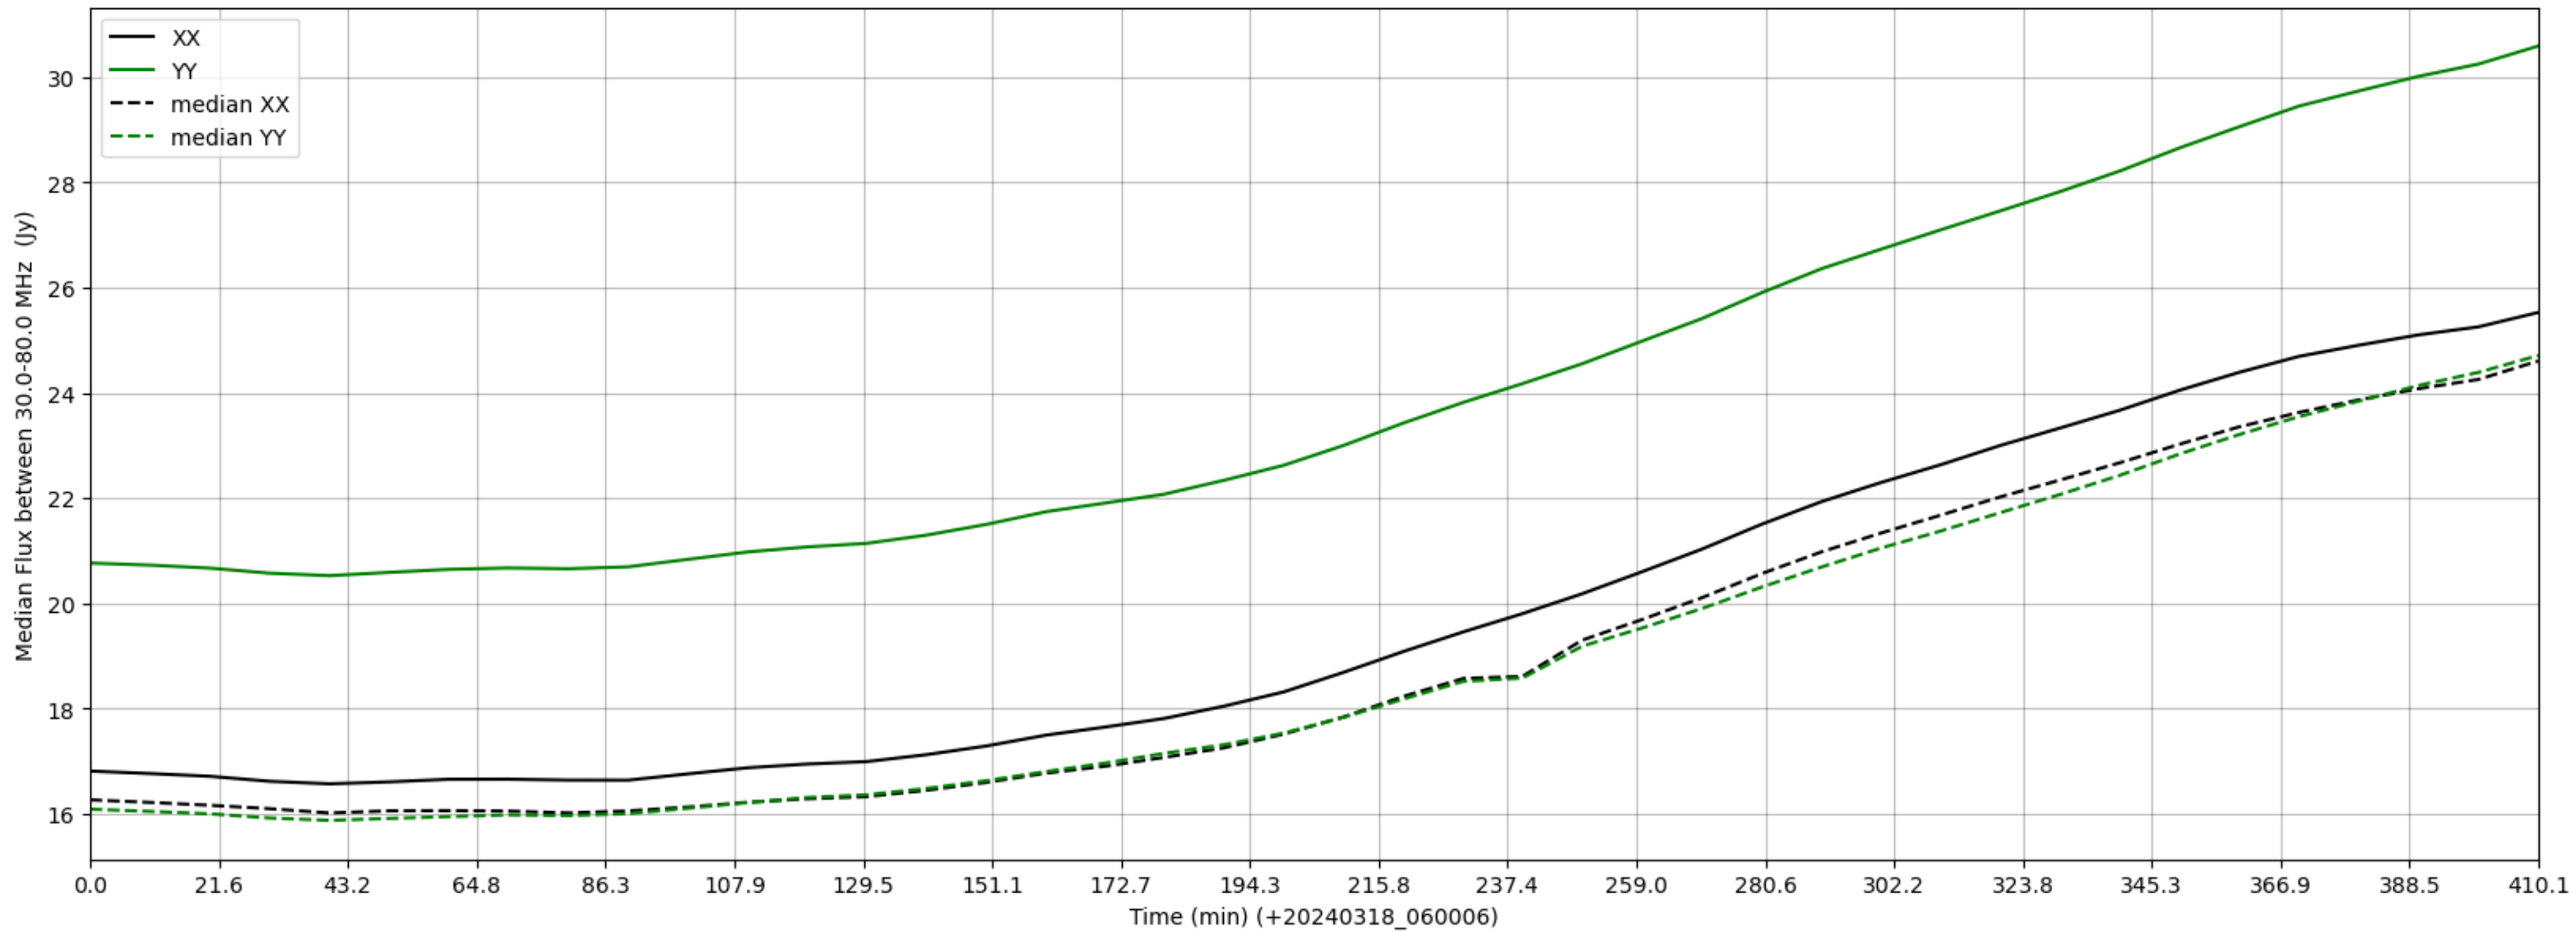

LWA196 - Correlator# 275 - XX FLAGS:Good - YY FLAGS:Good

LWA197 - Correlator# 274 - XX FLAGS:Good - YY FLAGS:Good