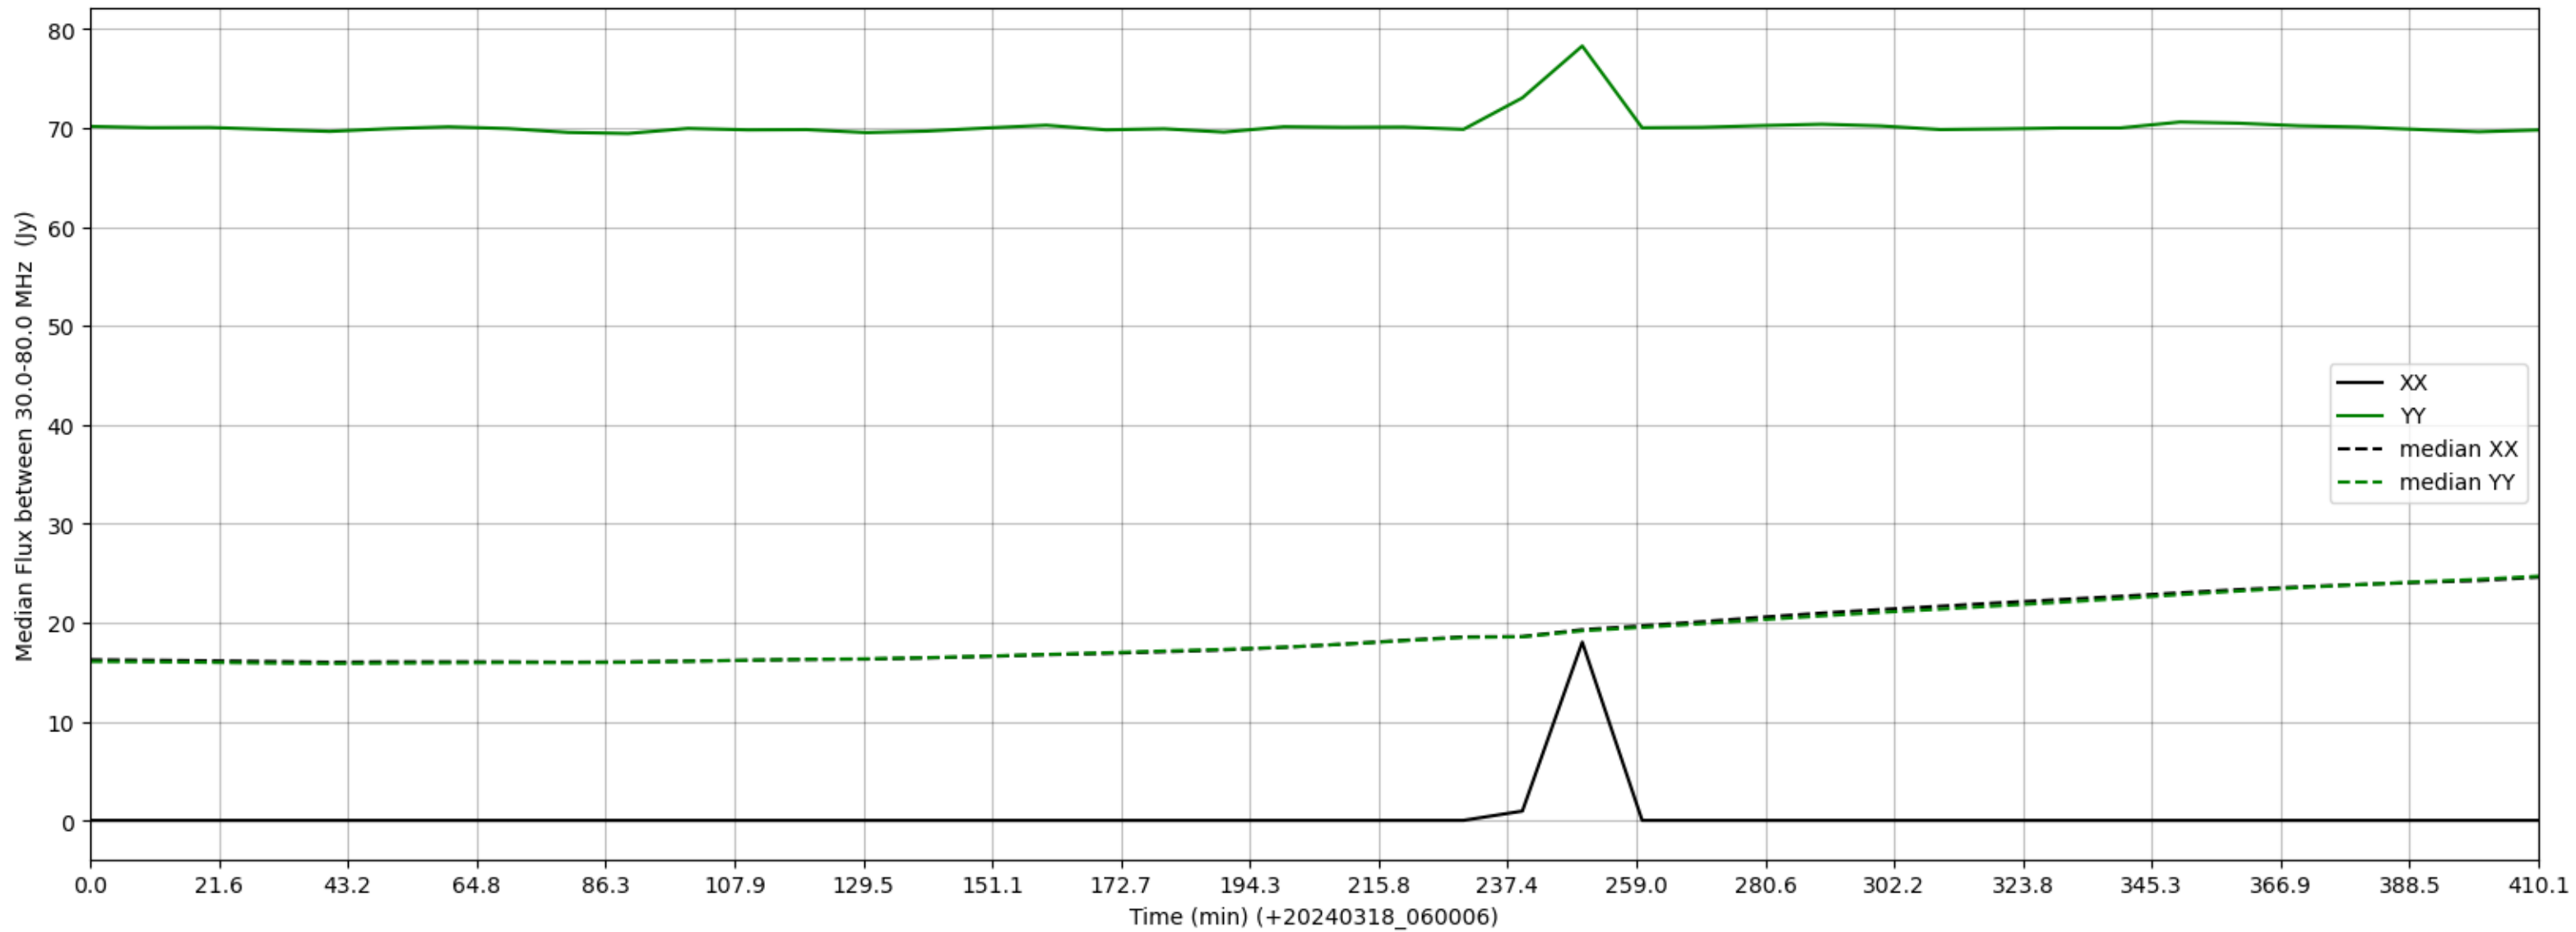

LWA288 - Correlator# 042 - XX FLAGS:Good - YY FLAGS:Good

LWA280 - Correlator# 041 - XX FLAGS:LowFlux - YY FLAGS:Good