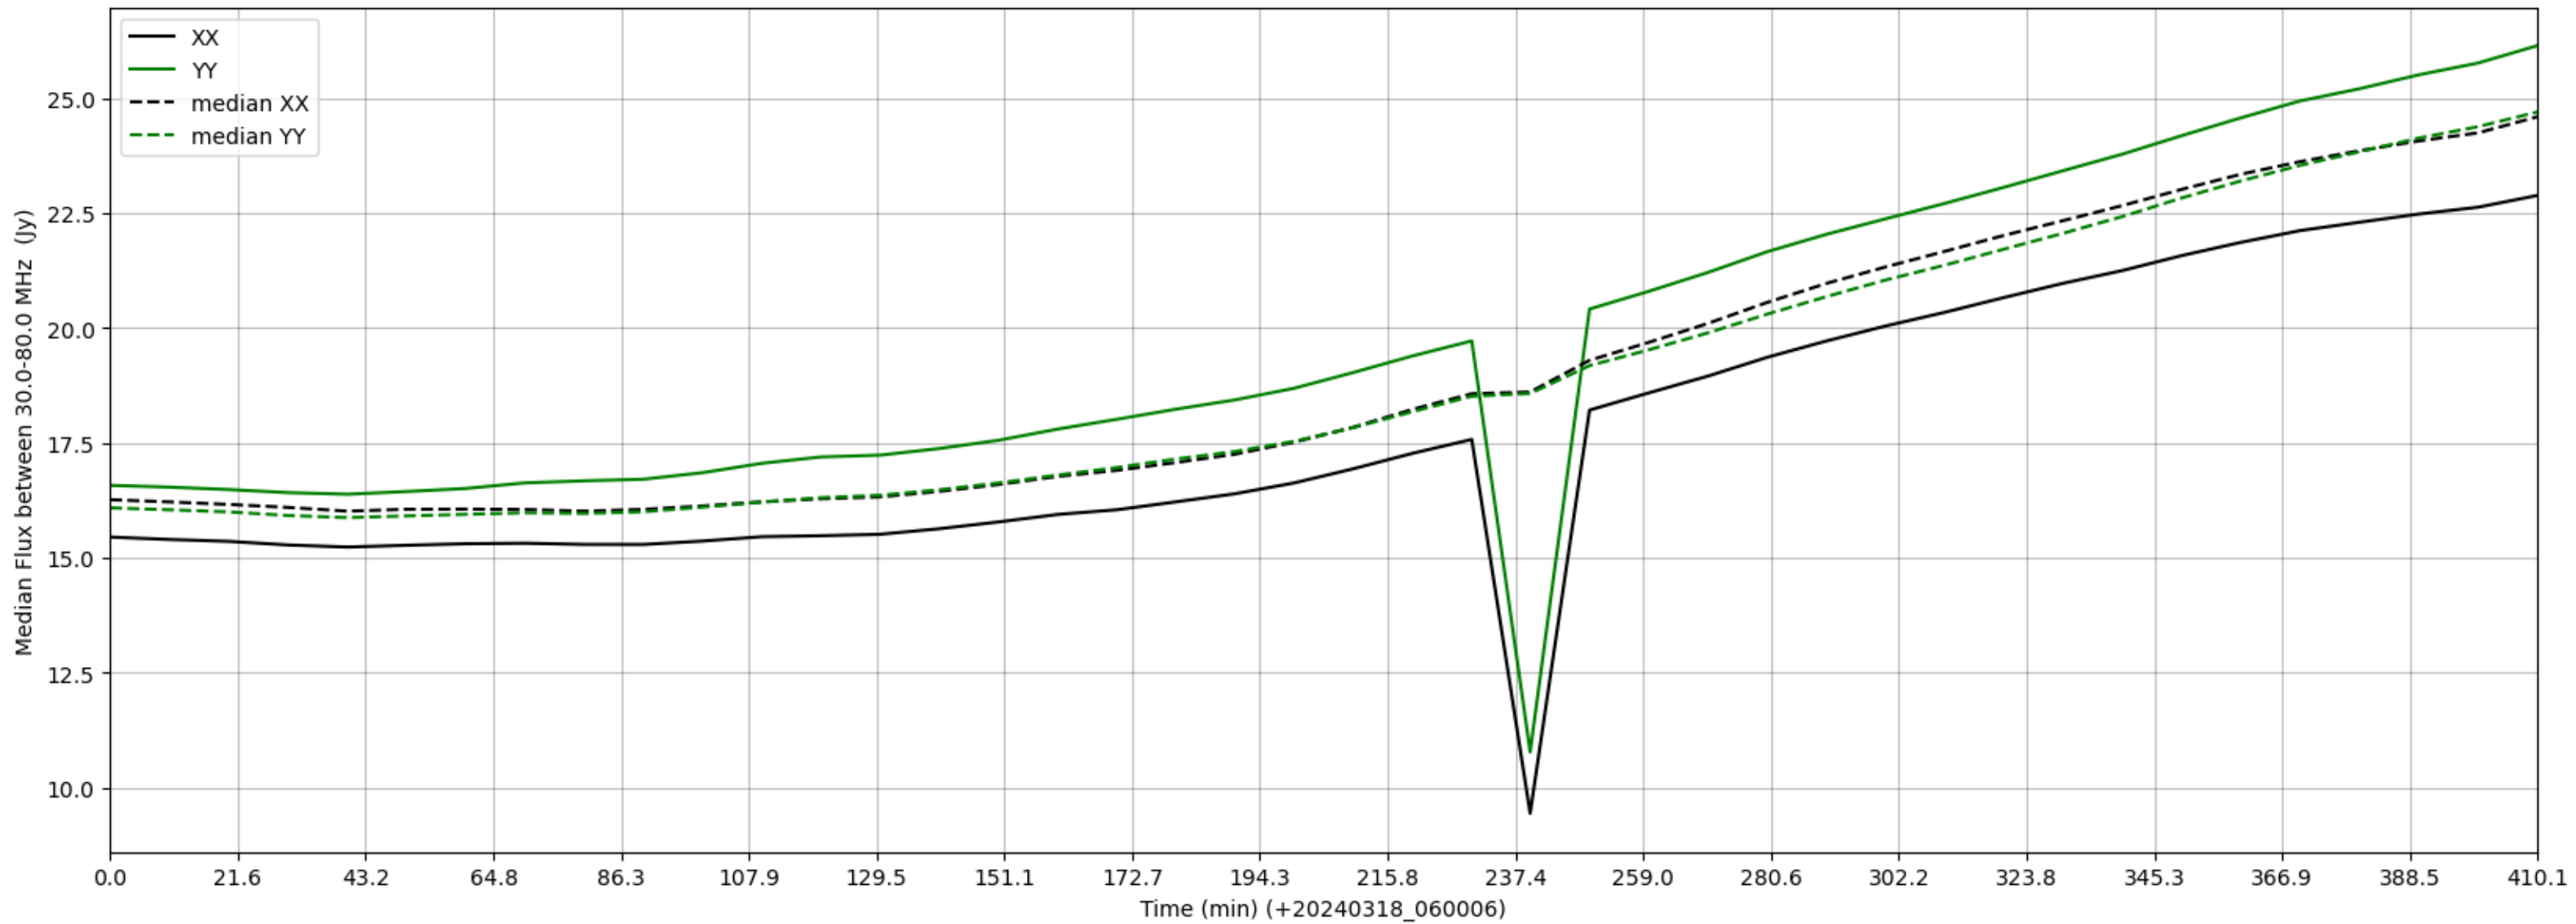

LWA255 - Correlator# 033 - XX FLAGS:LowFlux - YY FLAGS:LowFlux

LWA257 - Correlator# 032 - XX FLAGS:Good - YY FLAGS:Good