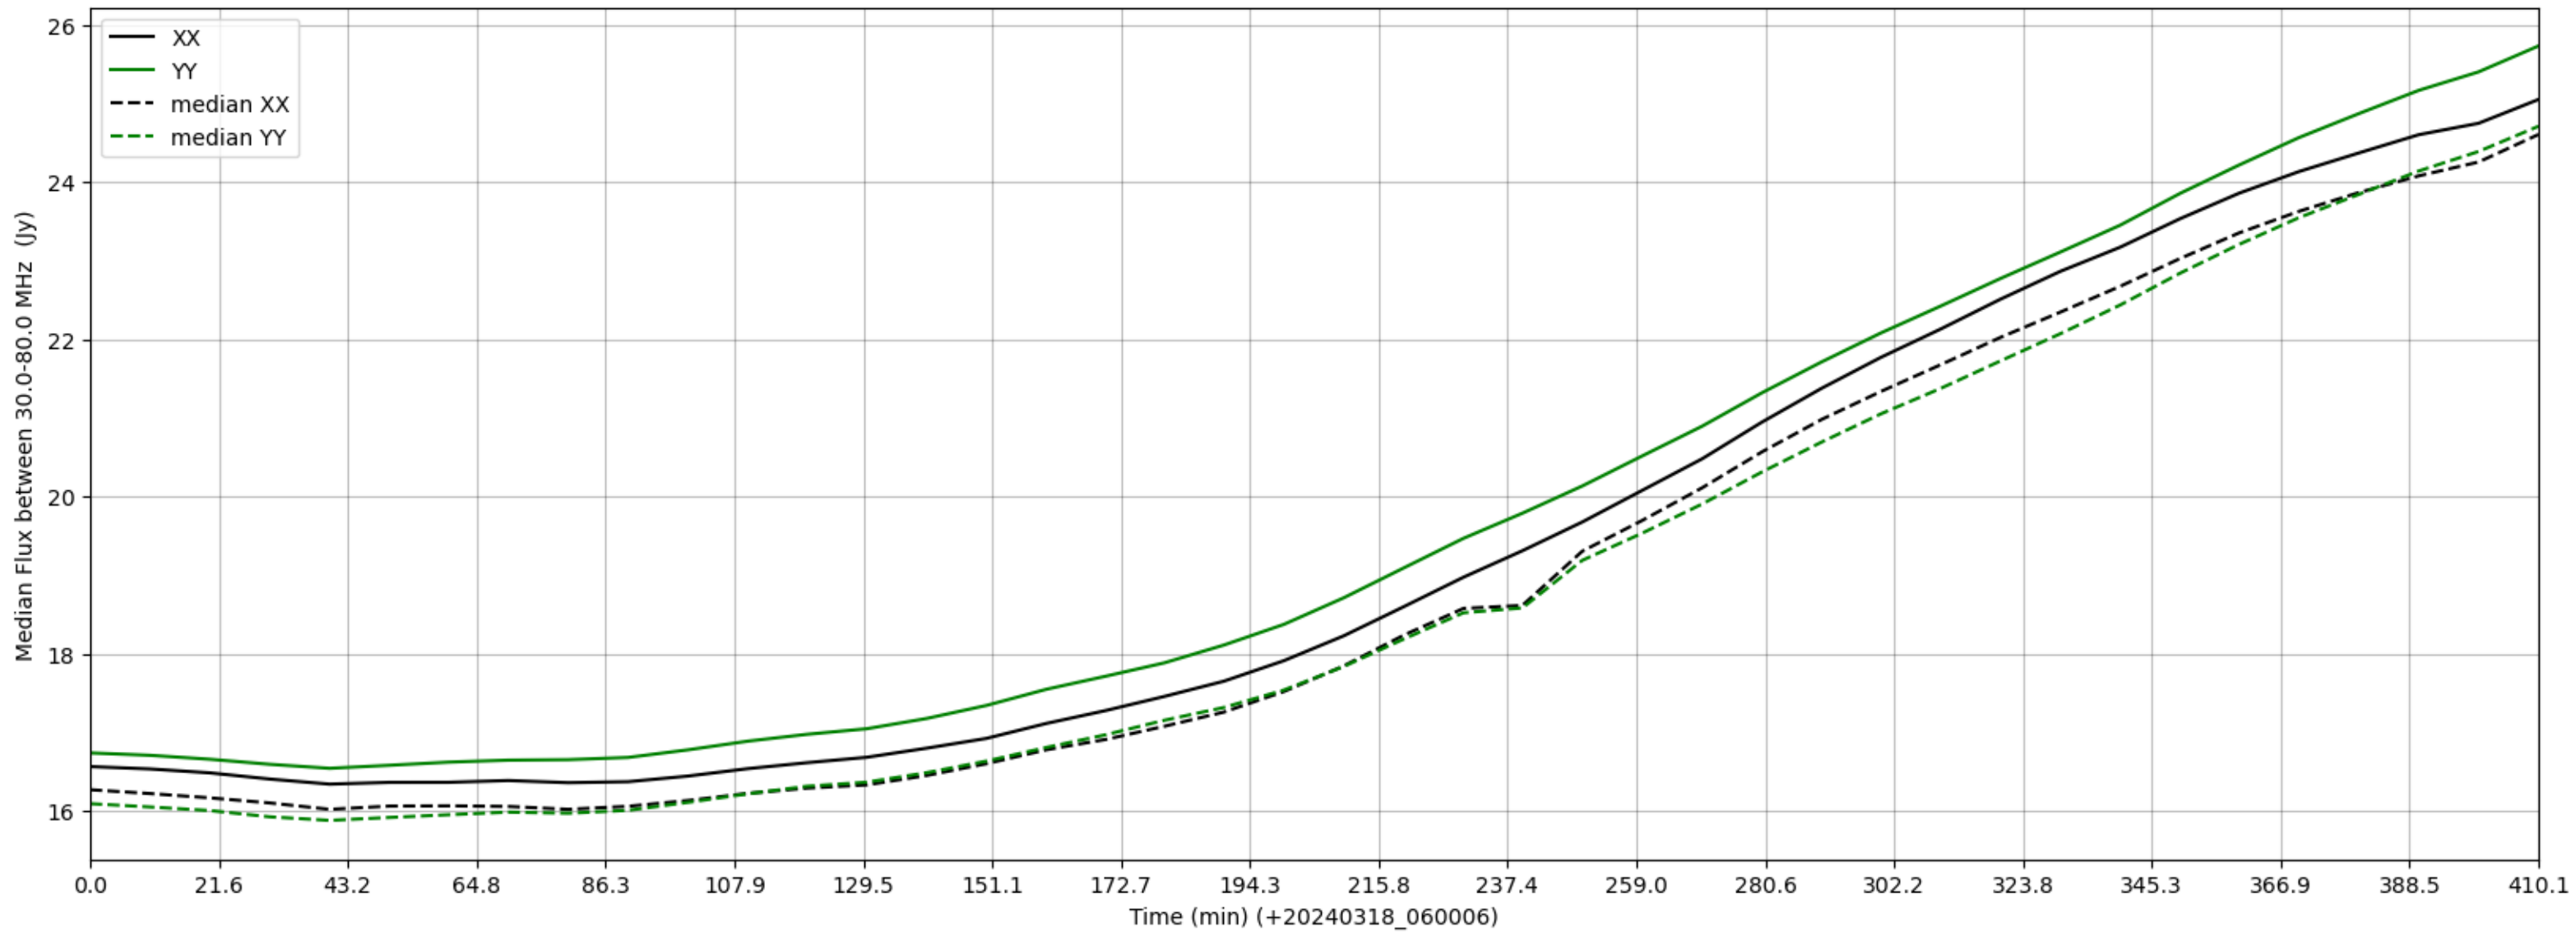

LWA147 - Correlator# 214 - XX FLAGS:Good - YY FLAGS:Good

LWA144 - Correlator# 213 - XX FLAGS:Good - YY FLAGS:Good