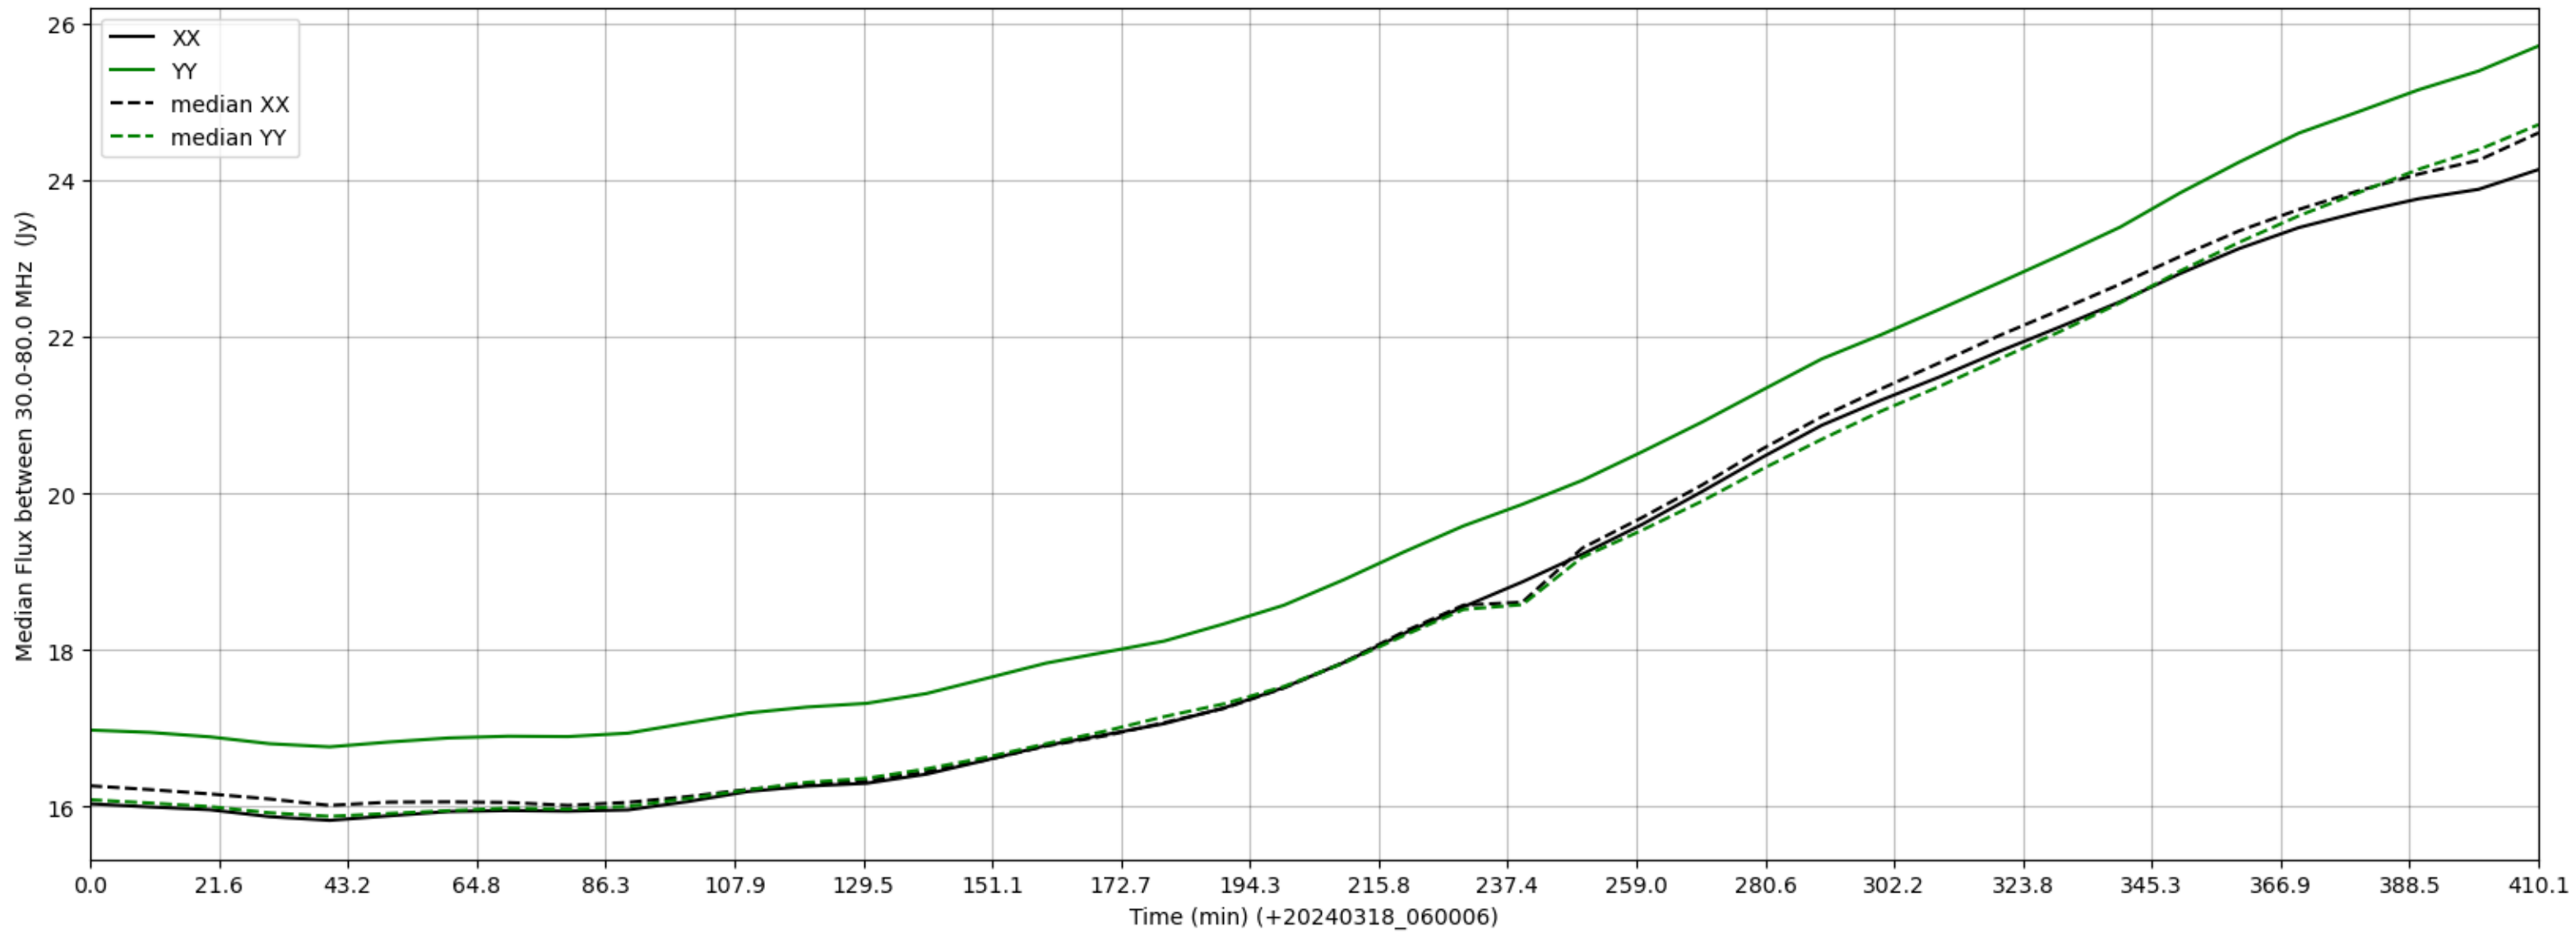

LWA349 - Correlator# 282 - XX FLAGS:Good - YY FLAGS:Good

LWA225 - Correlator# 281 - XX FLAGS:Good - YY FLAGS:Good