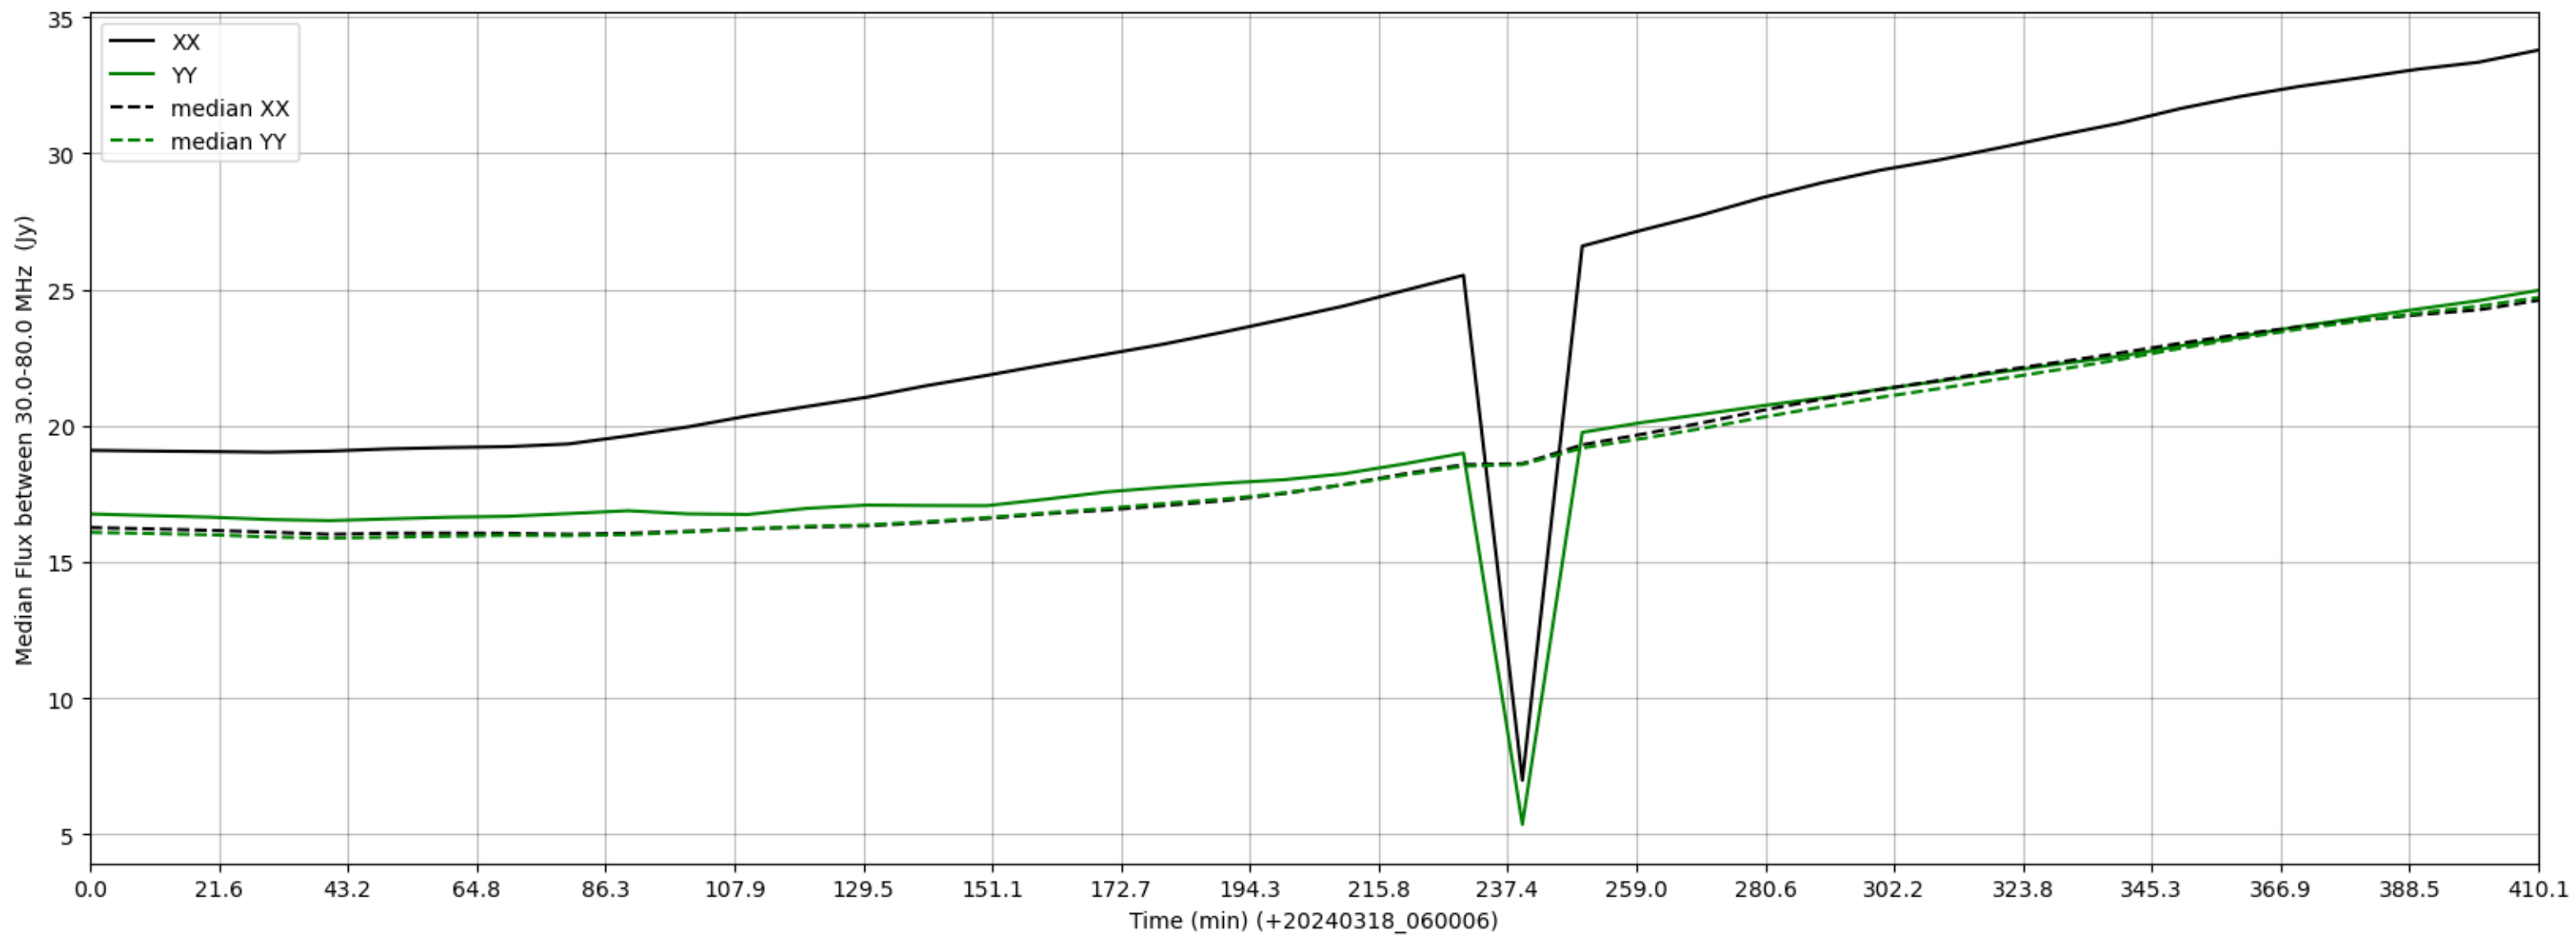

LWA307 - Correlator# 012 - XX FLAGS:Good - YY FLAGS:BadSpecShape

LWA285 - Correlator# 013 - XX FLAGS:Good - YY FLAGS:Good

LWA309 - Correlator# 014 - XX FLAGS:Good - YY FLAGS:LowFlux

LWA308 - Correlator# 015 - XX FLAGS:Good - YY FLAGS:Good