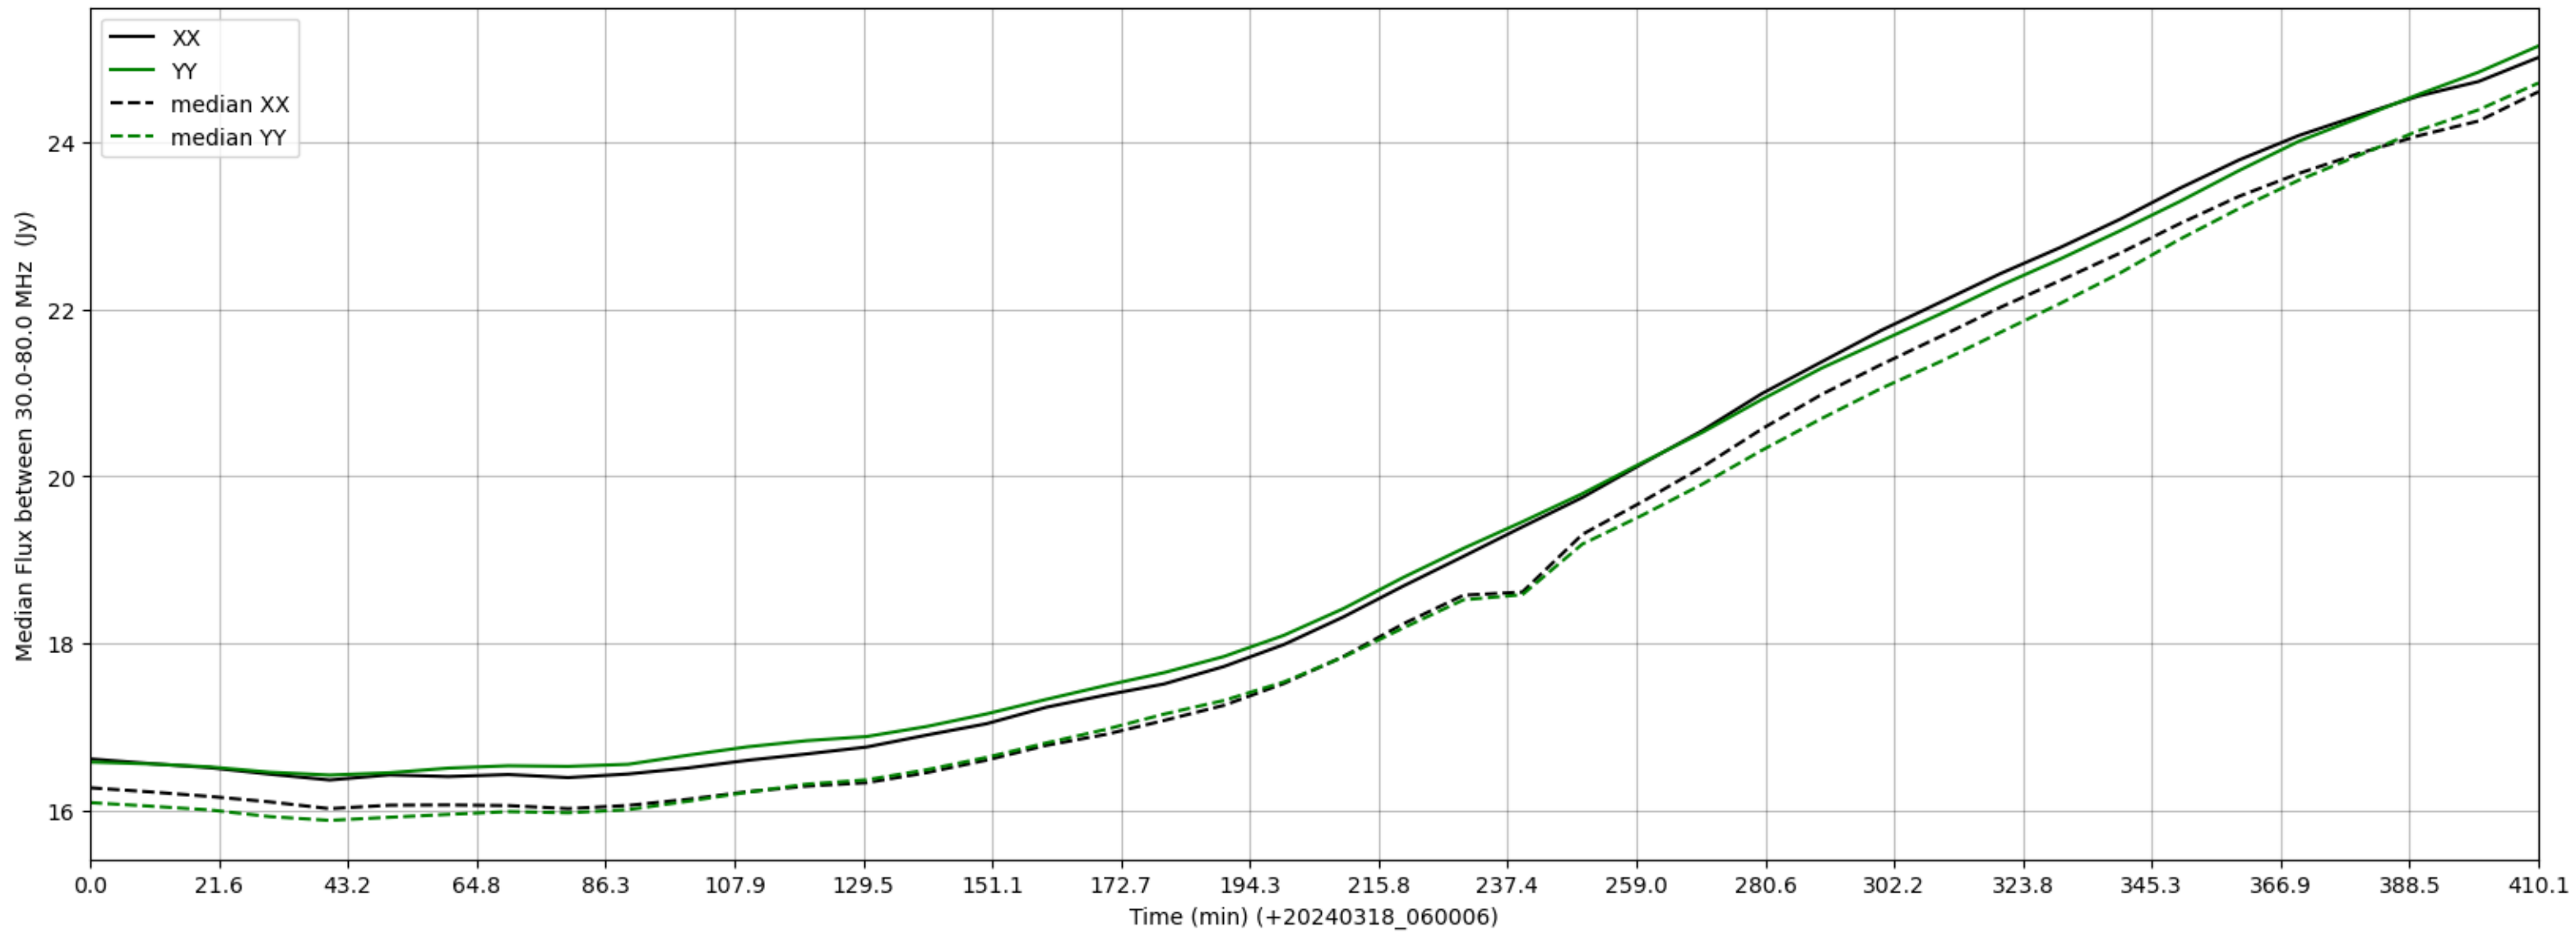

LWA055 - Correlator# 121 - XX FLAGS:Good - YY FLAGS:Good

LWA084 - Correlator# 120 - XX FLAGS:Good - YY FLAGS:Good