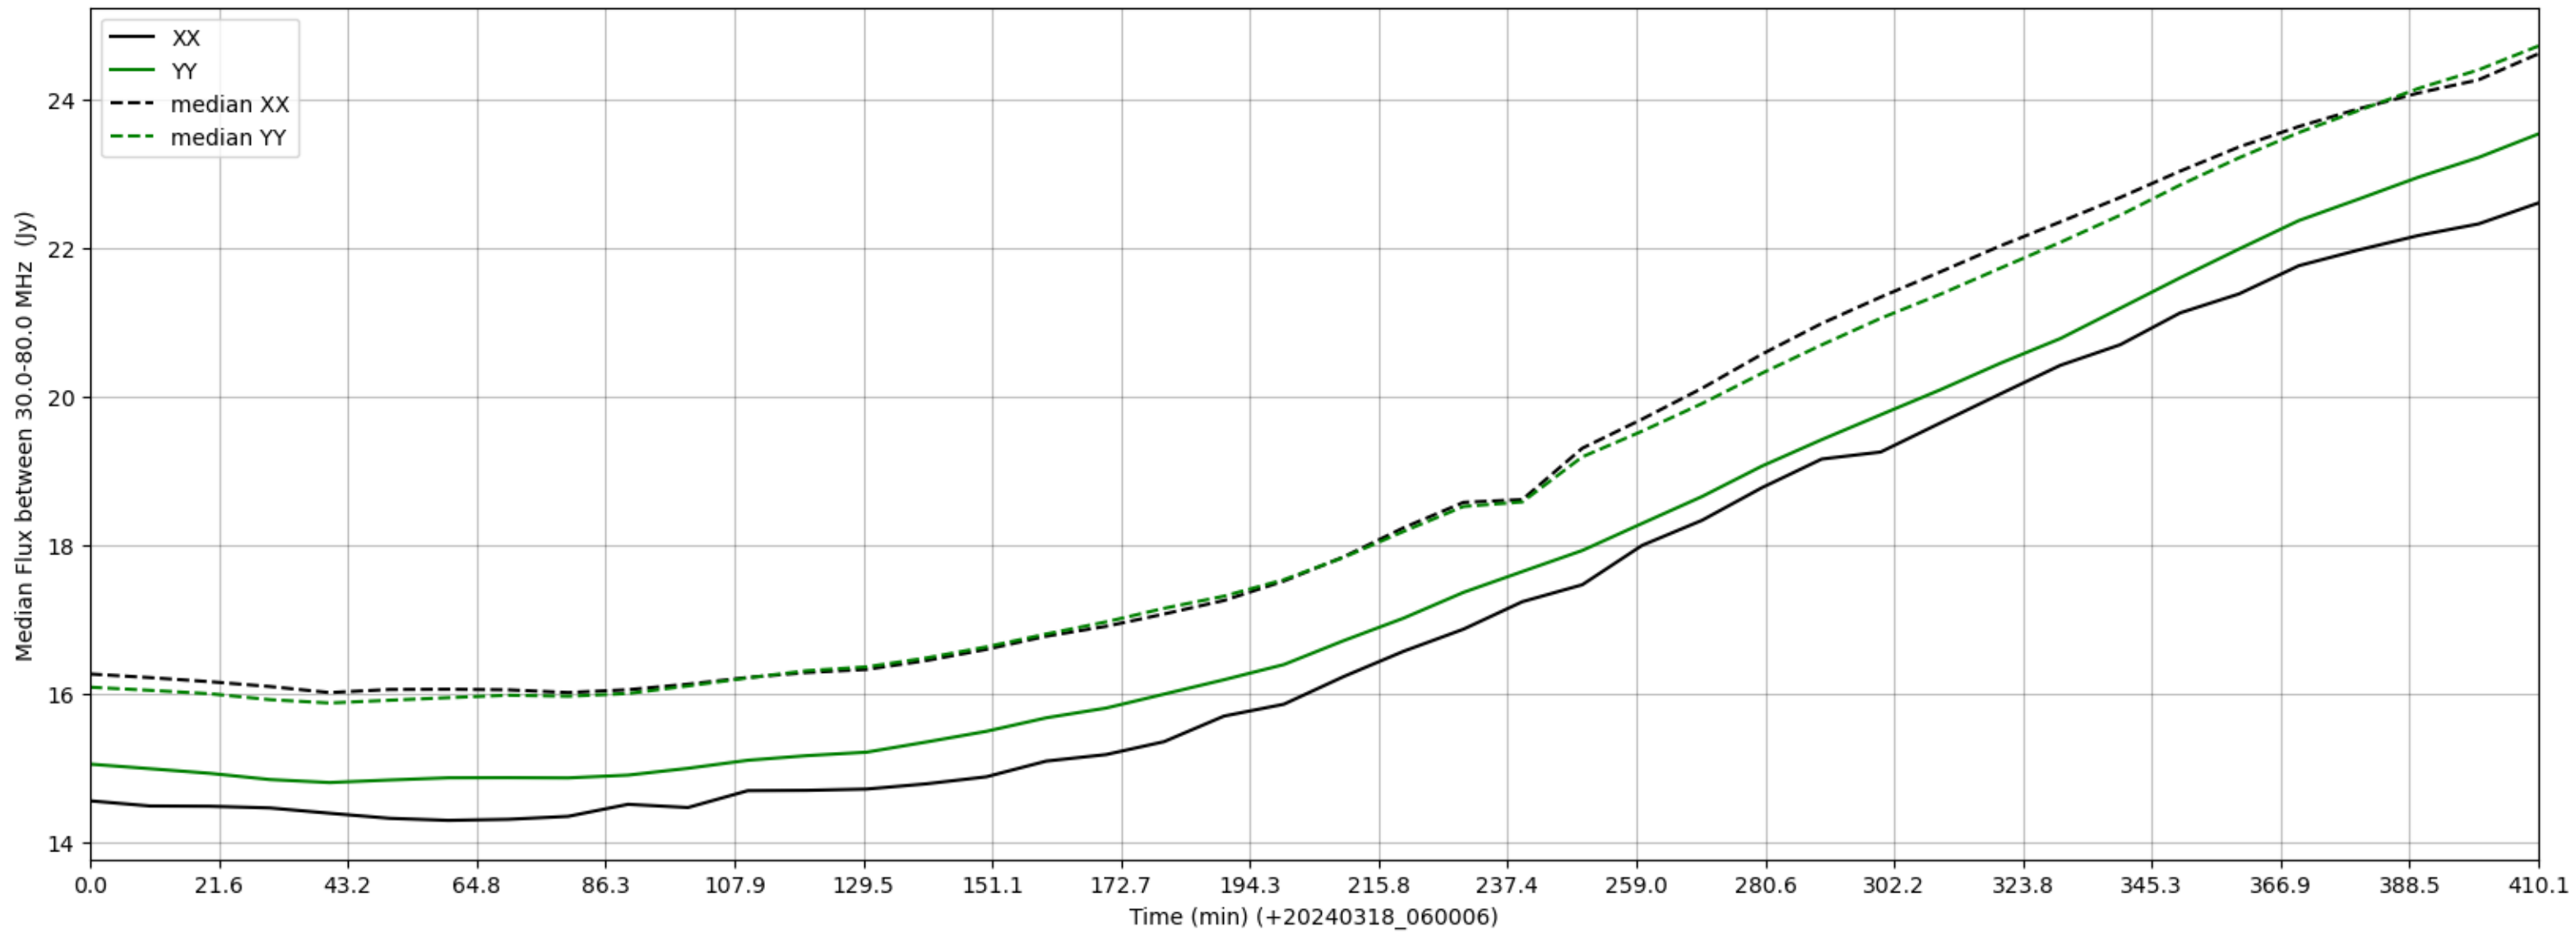

LWA224 - Correlator# 248 - XX FLAGS:Good - YY FLAGS:Good

LWA222 - Correlator# 249 - XX FLAGS:Good - YY FLAGS:Good

LWA326 - Correlator# 250 - XX FLAGS:Good - YY FLAGS:Good

LWA322 - Correlator# 251 - XX FLAGS:Good - YY FLAGS:Good