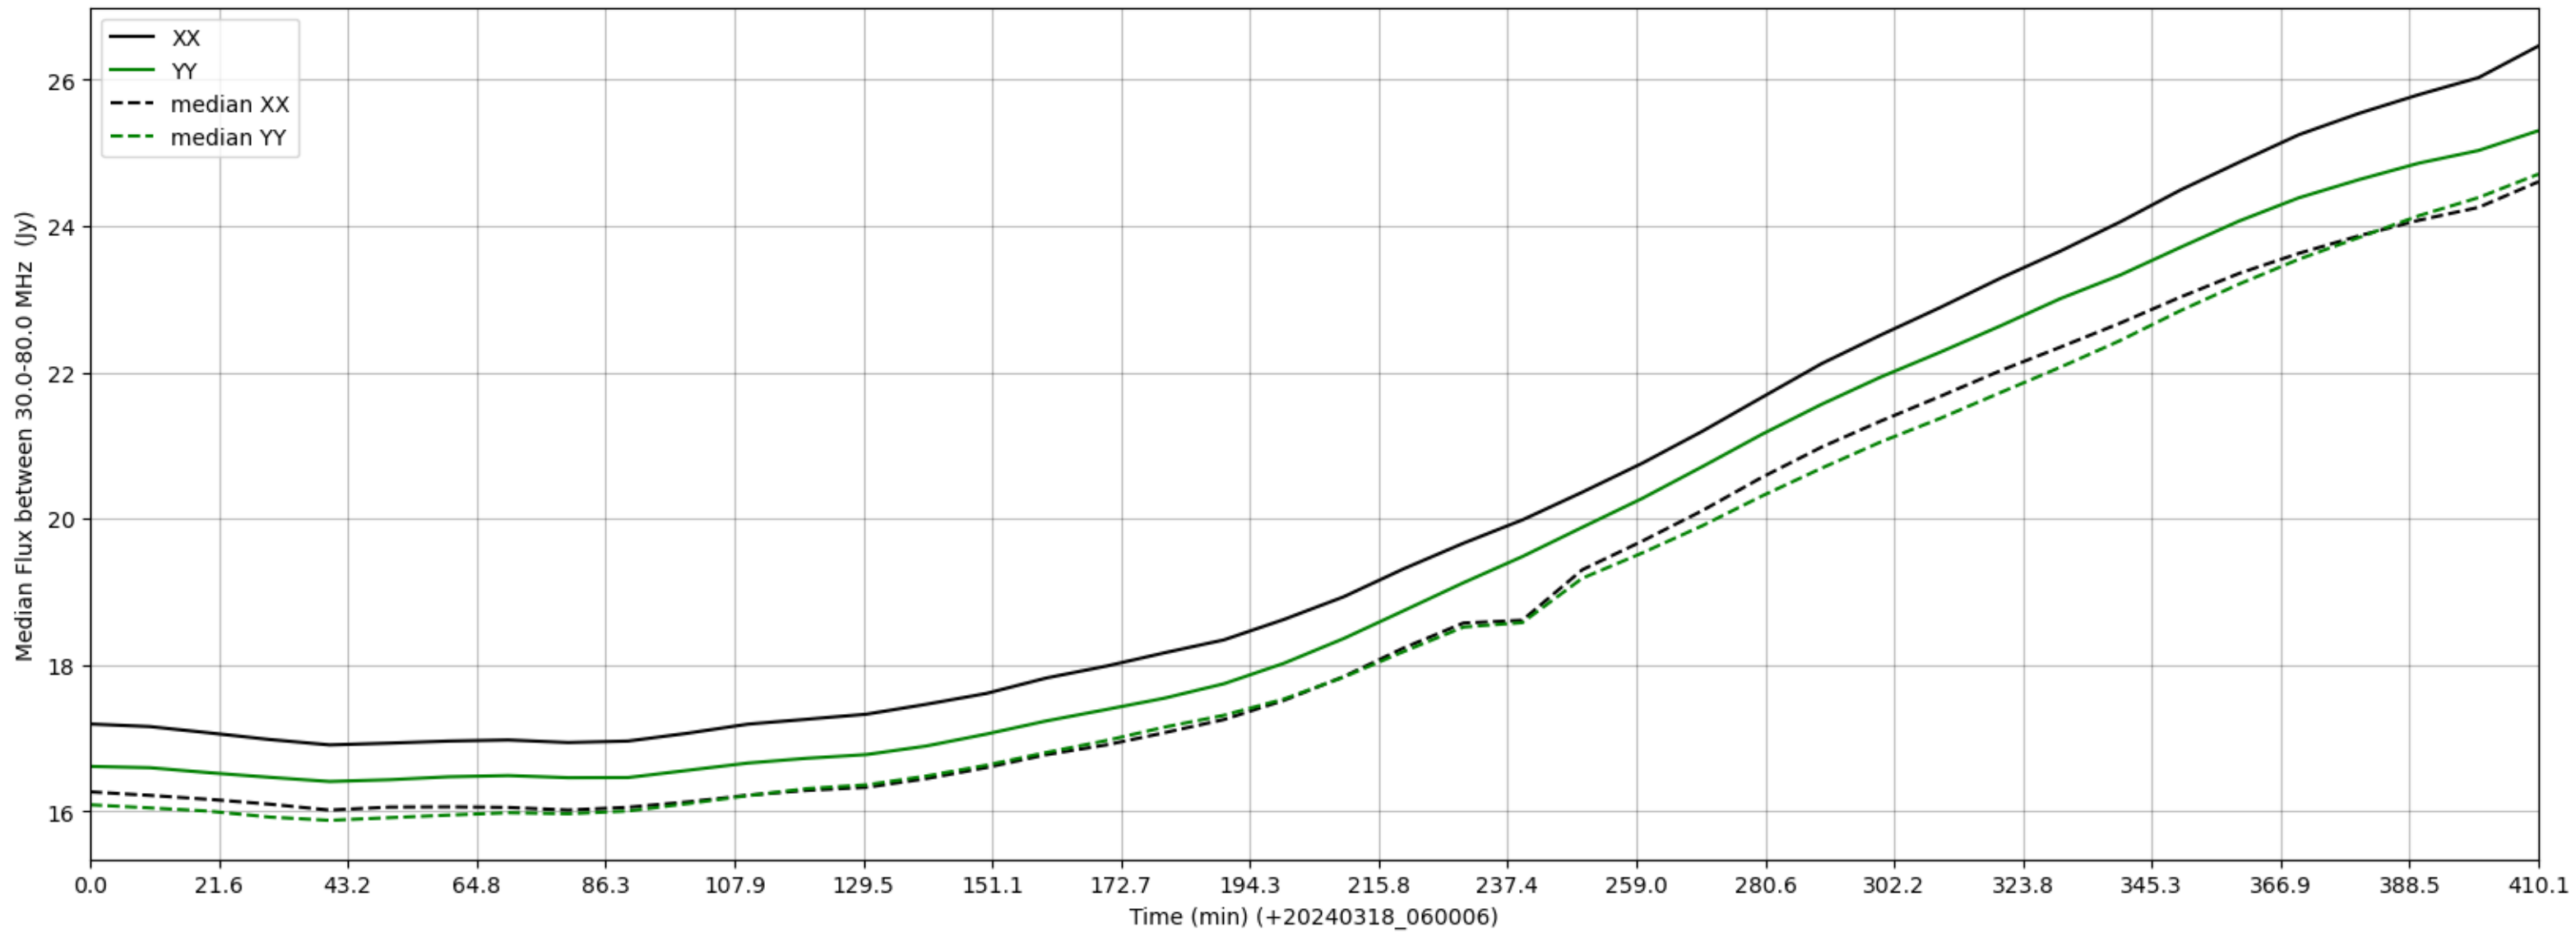

LWA139 - Correlator# 187 - XX FLAGS:Good - YY FLAGS:Good

LWA252 - Correlator# 186 - XX FLAGS:Good - YY FLAGS:Good