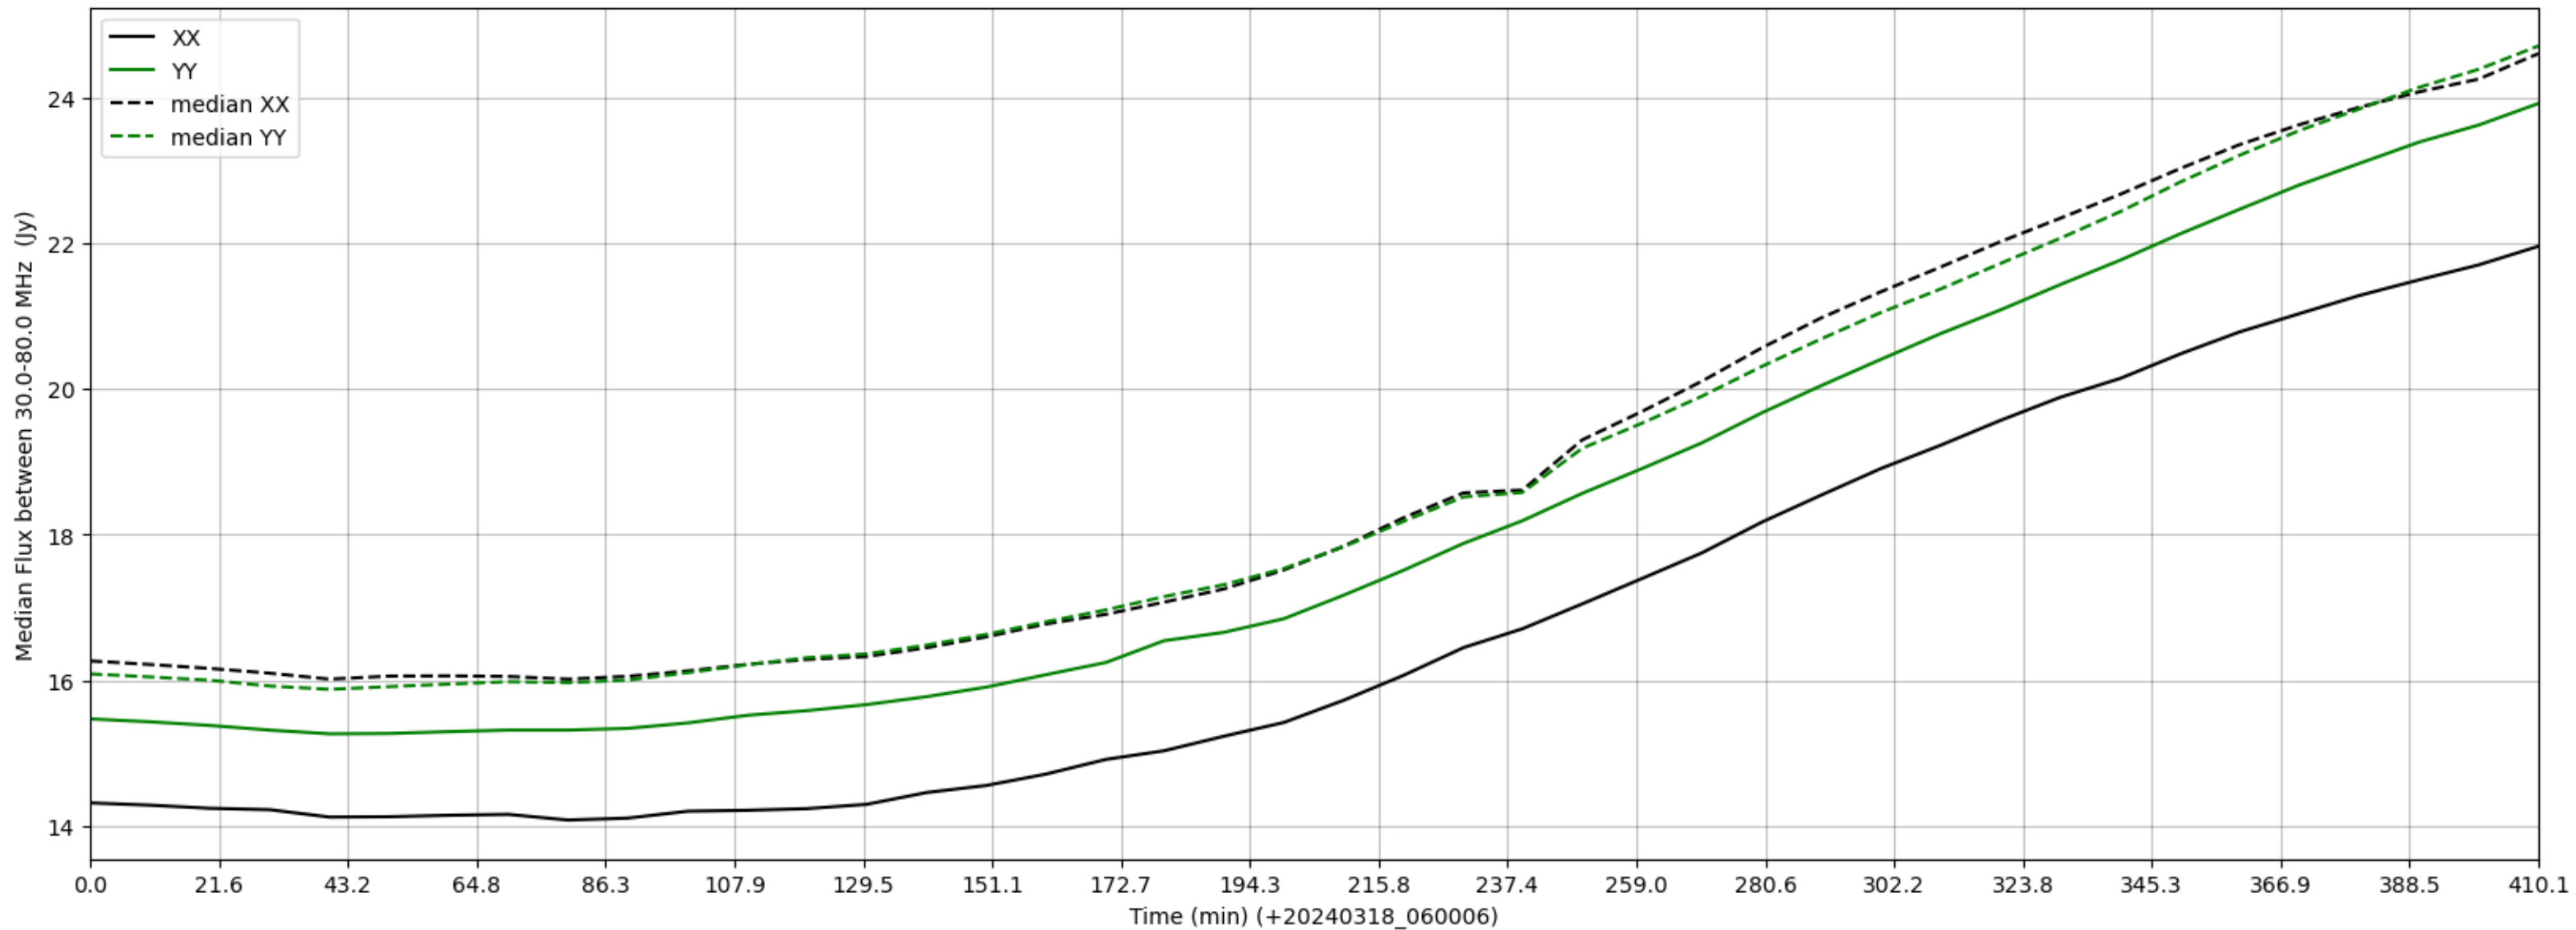

LWA128 - Correlator# 229 - XX FLAGS:Good - YY FLAGS:Good

LWA188 - Correlator# 228 - XX FLAGS:Good - YY FLAGS:Good