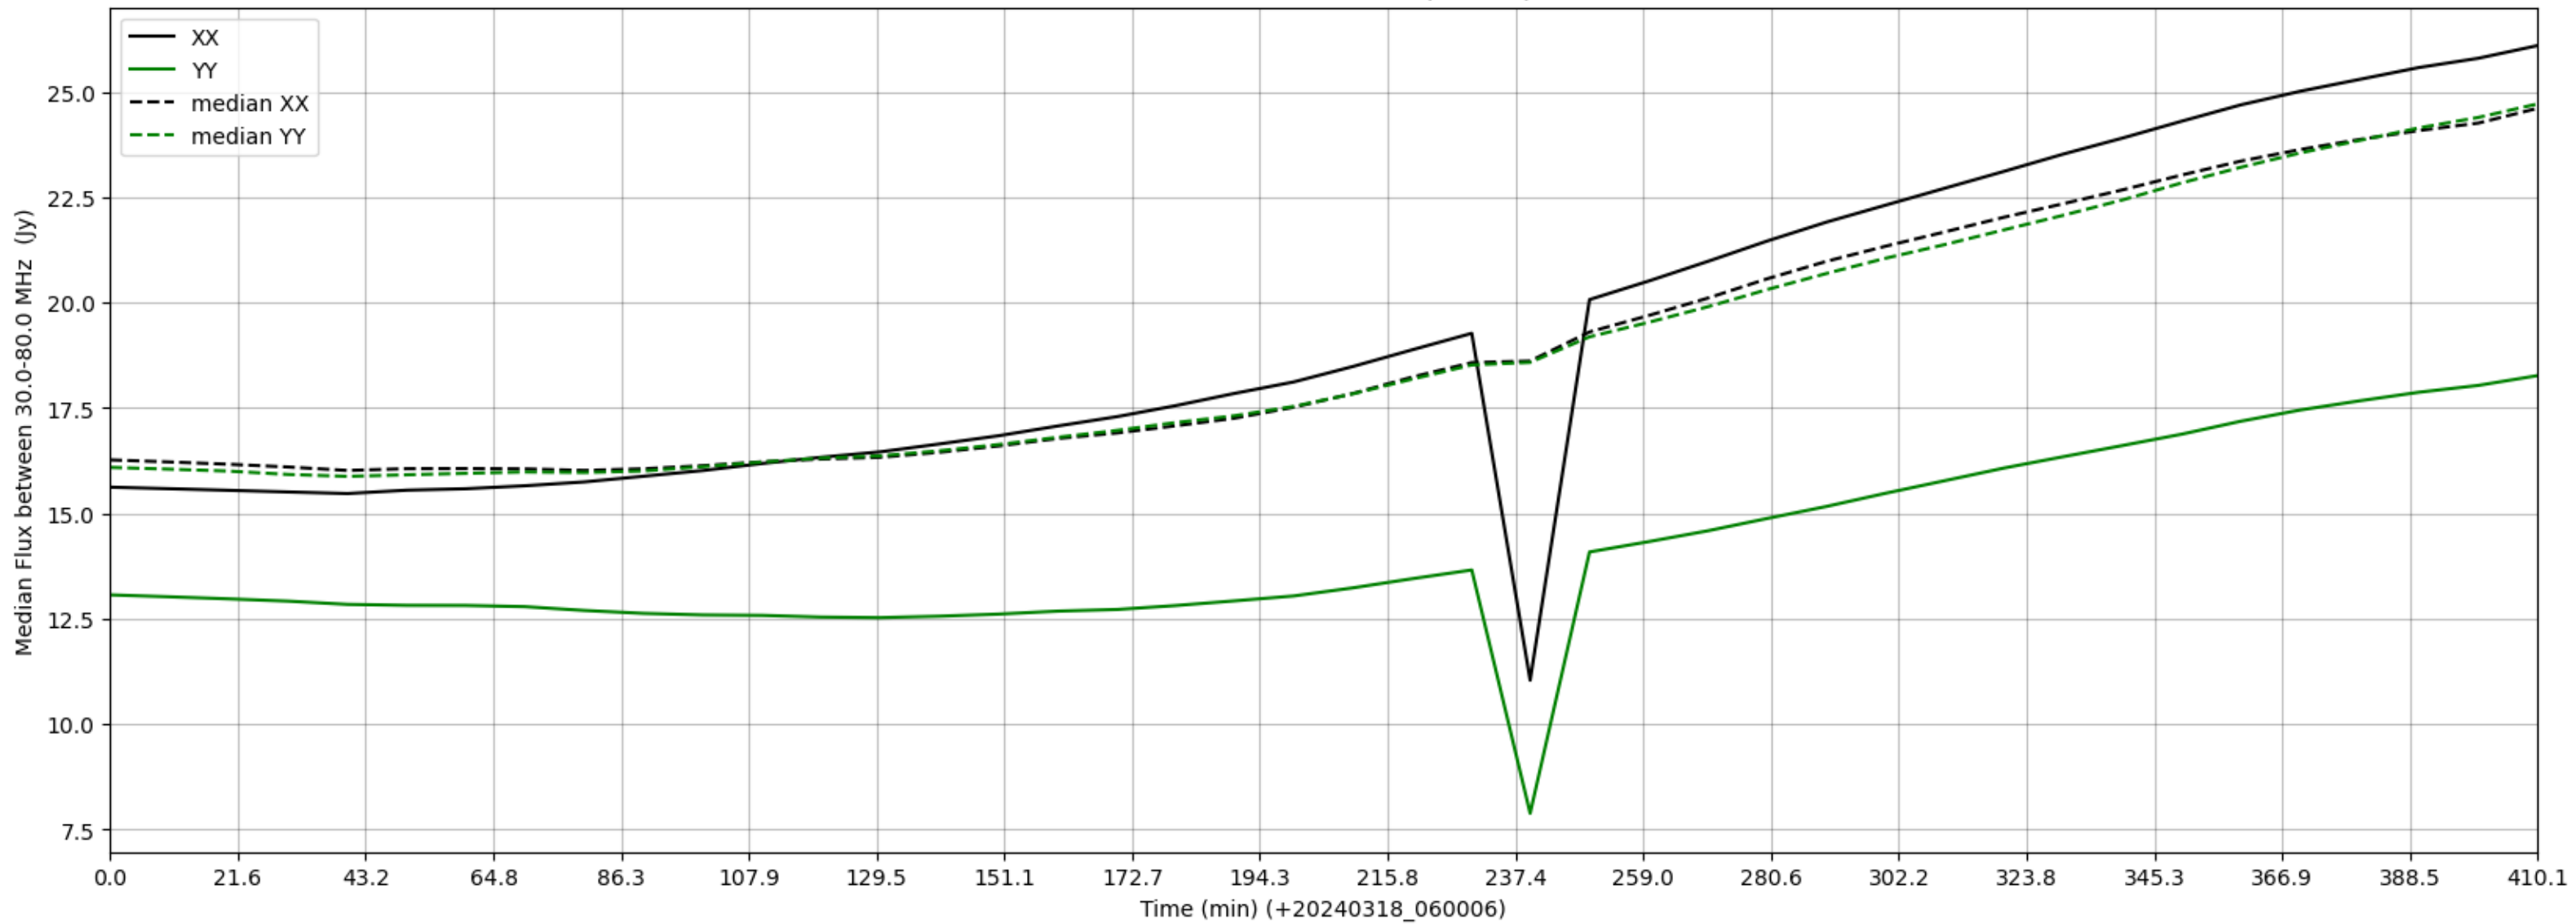

LWA272 - Correlator# 038 - XX FLAGS:Good - YY FLAGS:Good

LWA263 - Correlator# 037 - XX FLAGS:BadSpecShape - YY FLAGS:Good