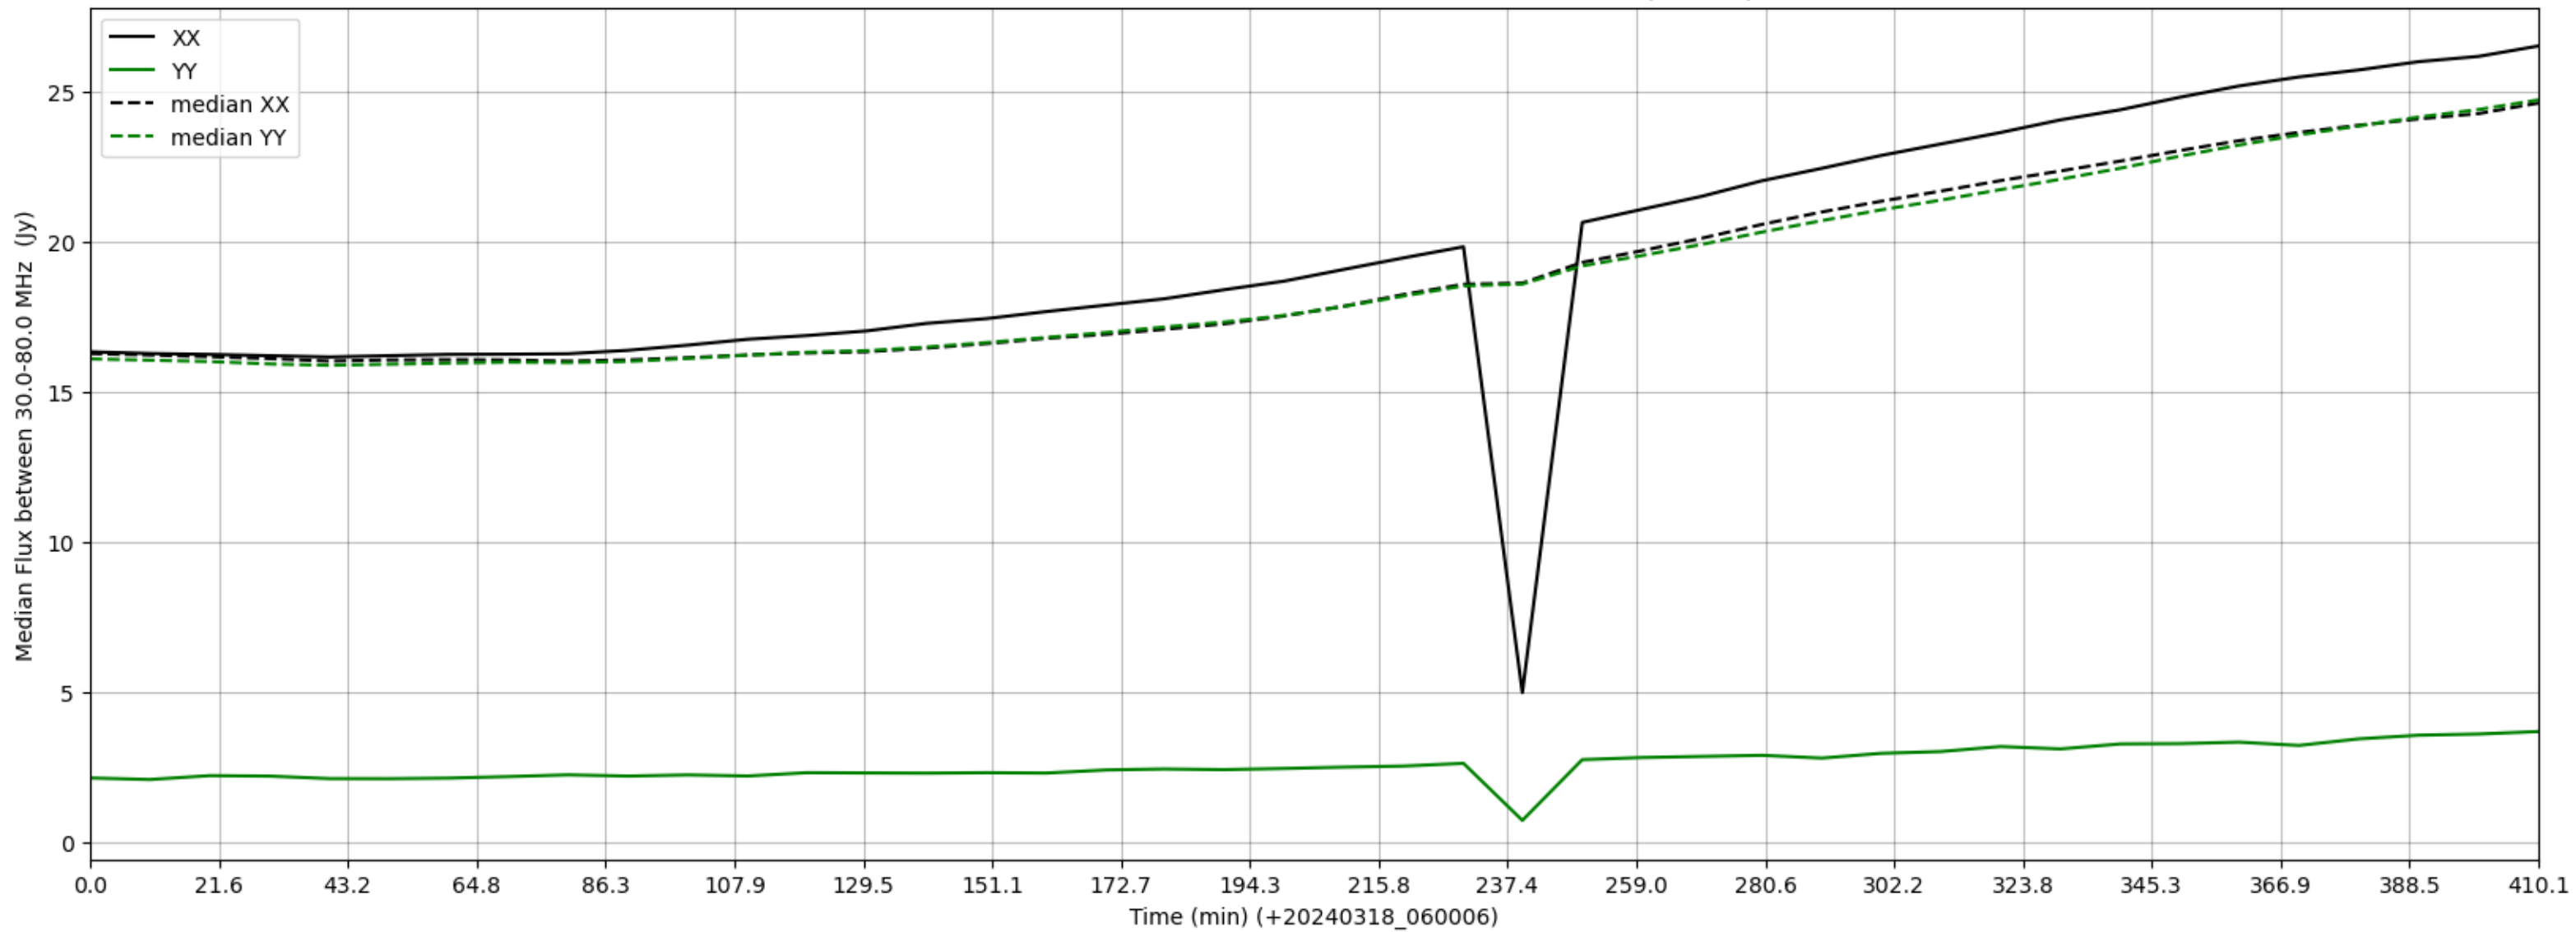

LWA285 - Correlator# 013 - XX FLAGS:Good - YY FLAGS:Good

LWA307 - Correlator# 012 - XX FLAGS:Good - YY FLAGS:BadSpecShape