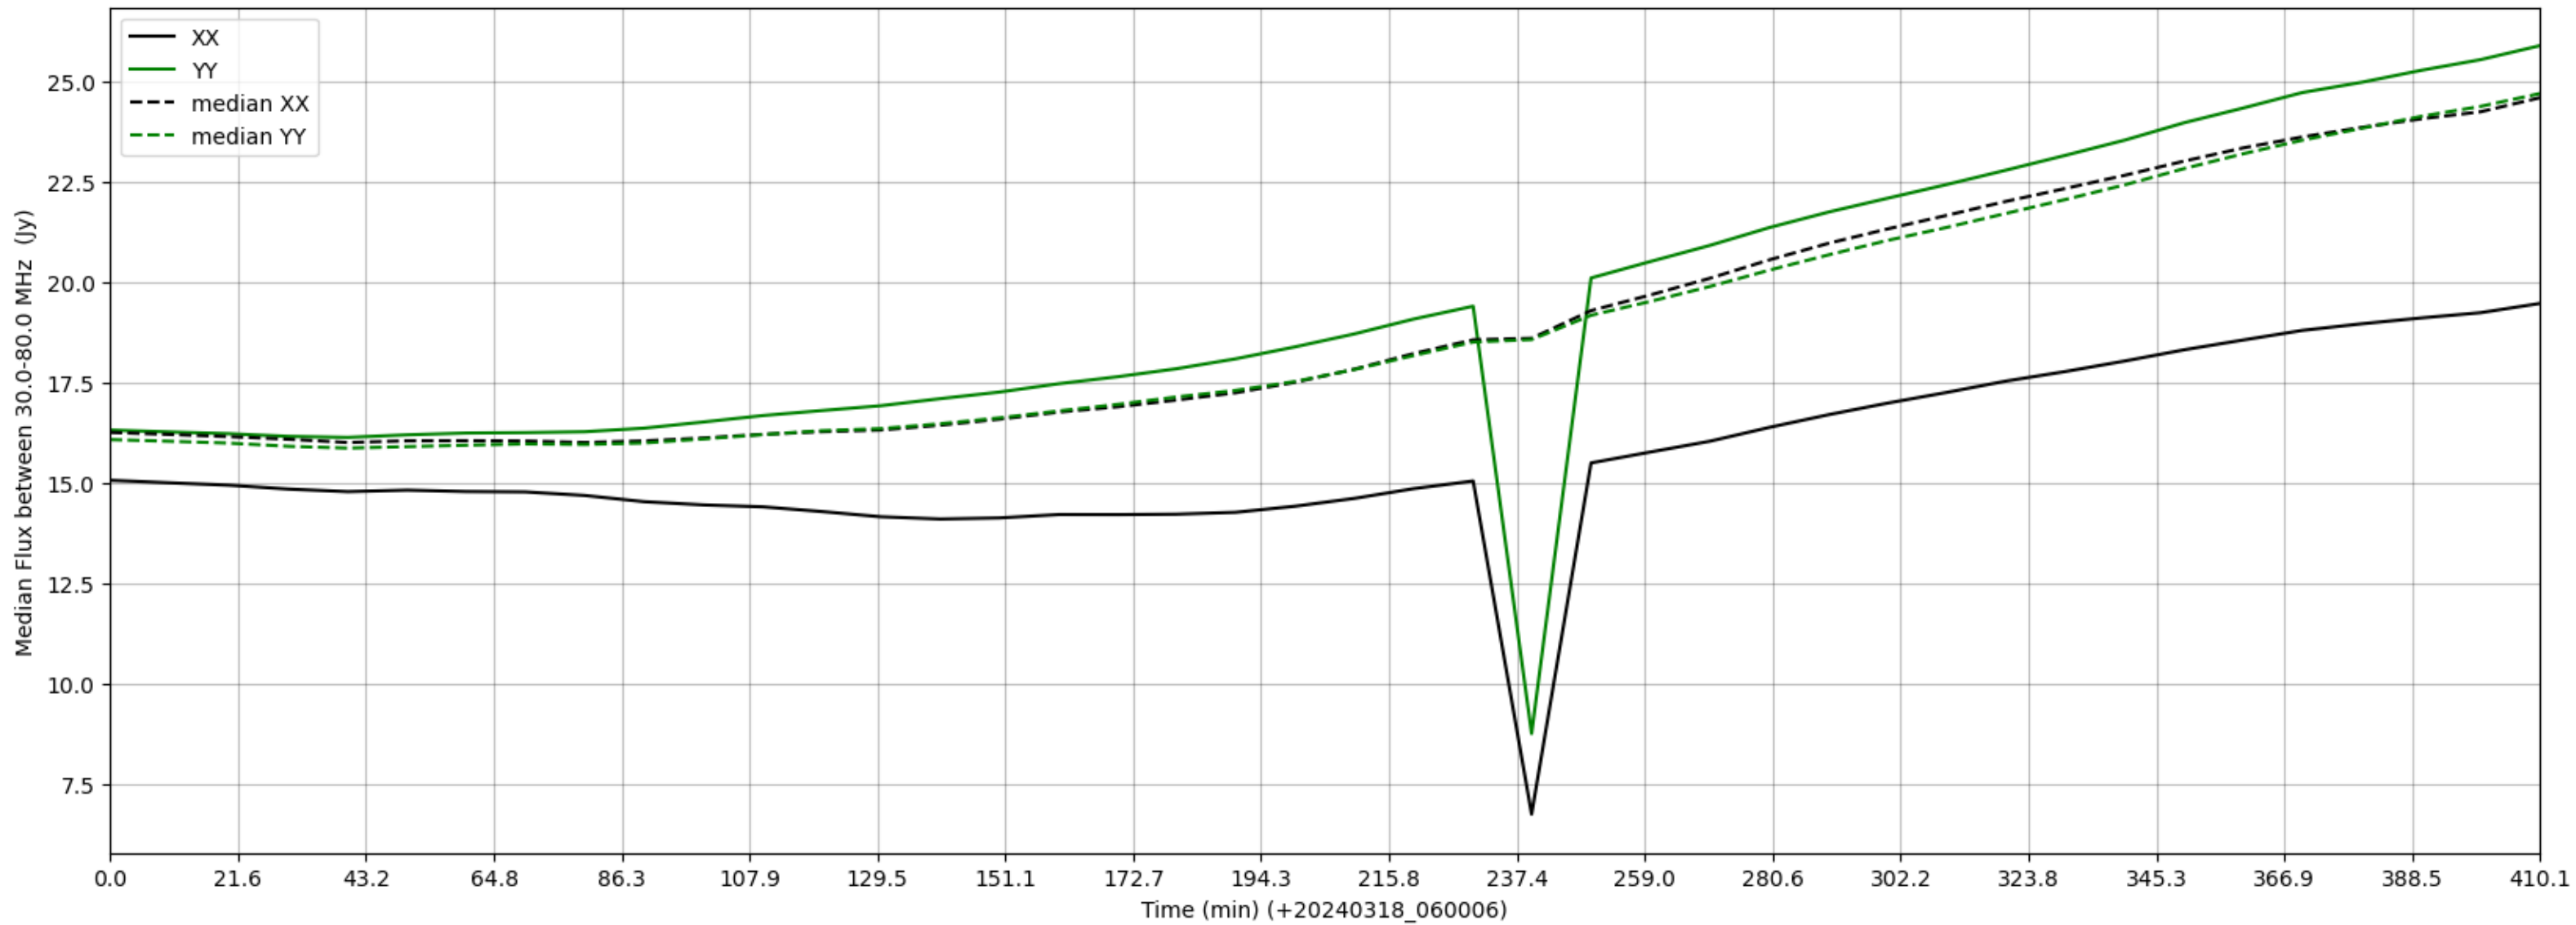

LWA332 - Correlator# 025 - XX FLAGS:Good - YY FLAGS:Good

LWA338 - Correlator# 024 - XX FLAGS:Good - YY FLAGS:Good