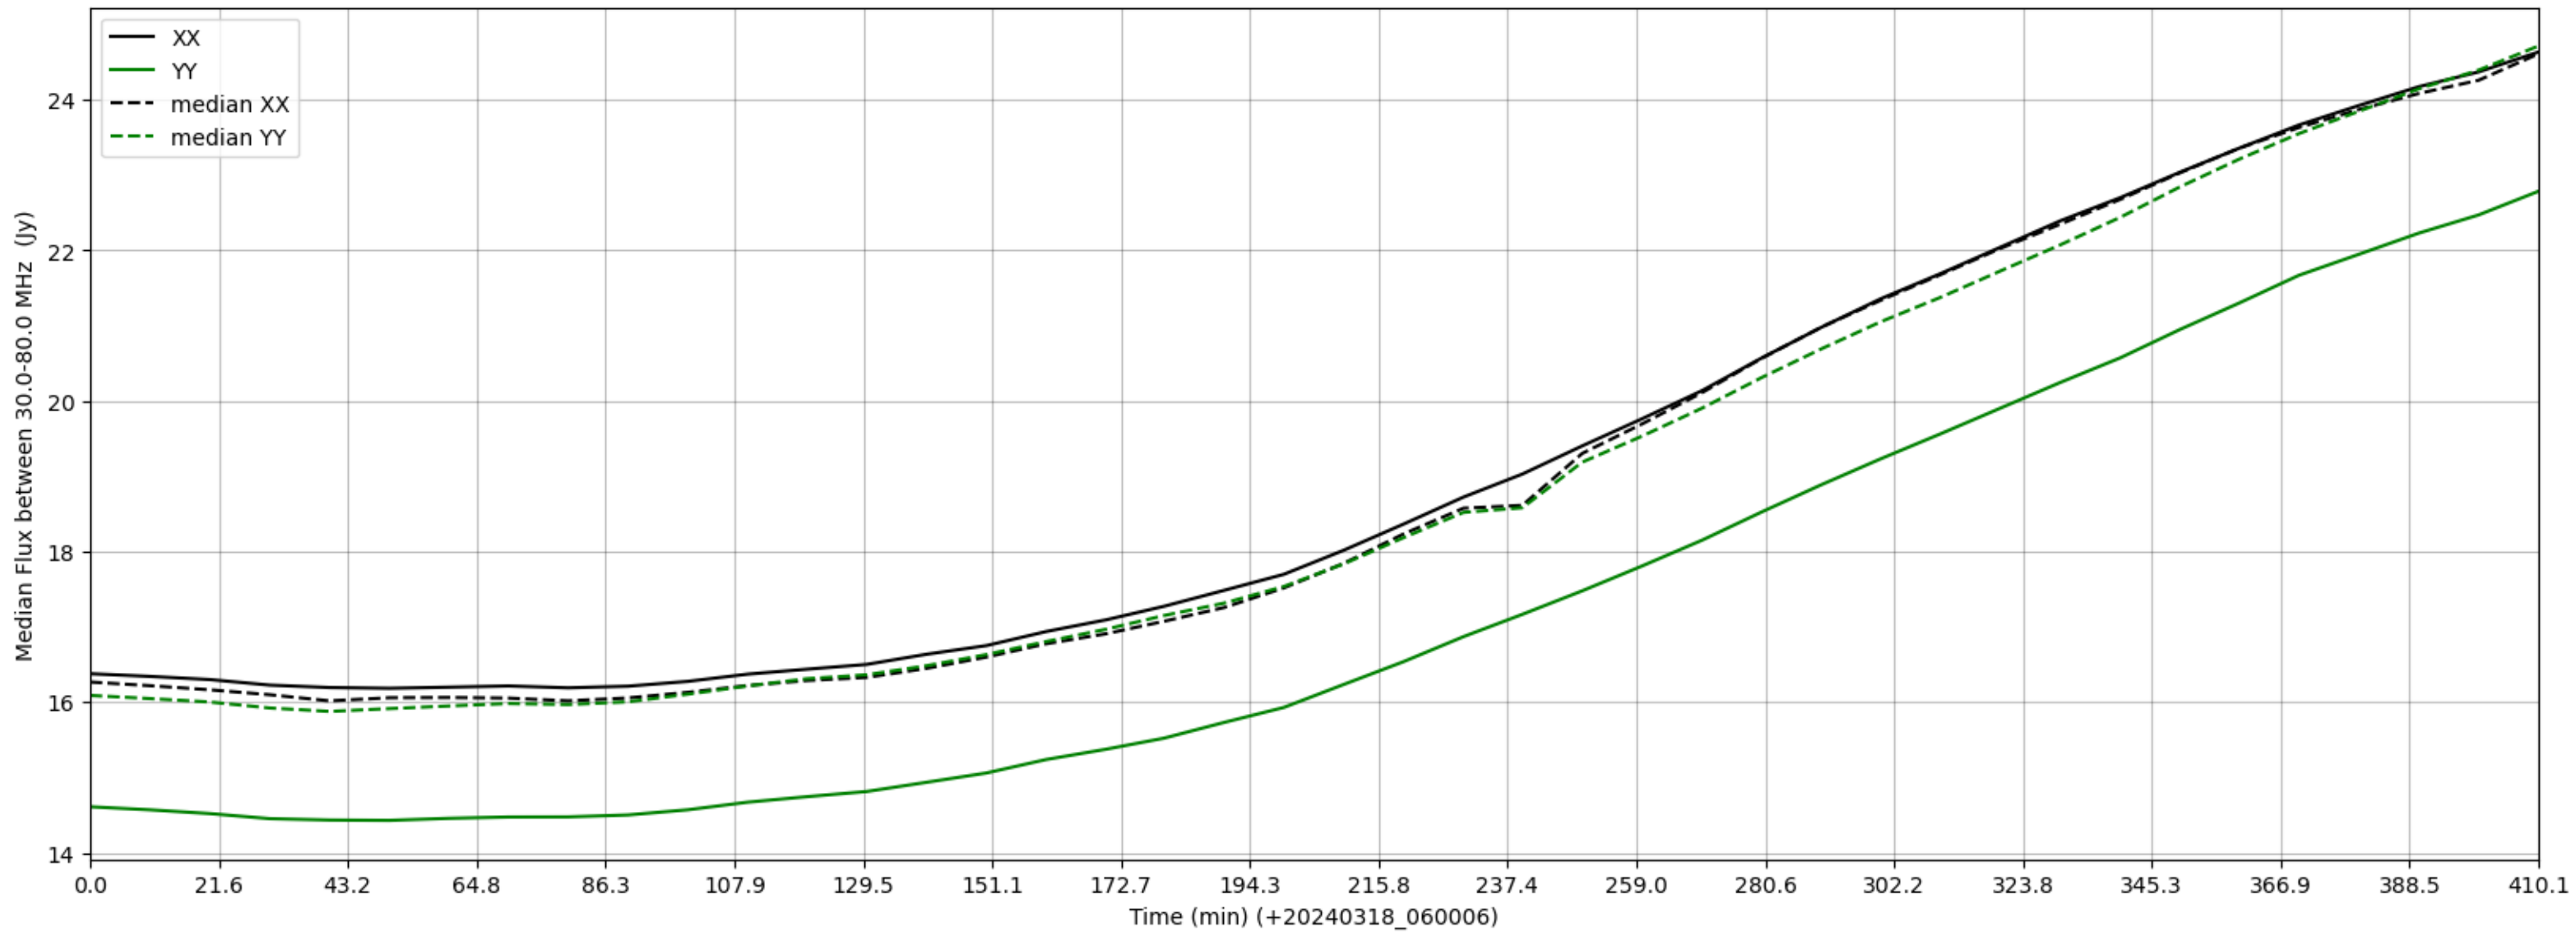

LWA185 - Correlator# 240 - XX FLAGS:Good - YY FLAGS:Good

LWA160 - Correlator# 239 - XX FLAGS:Good - YY FLAGS:Good