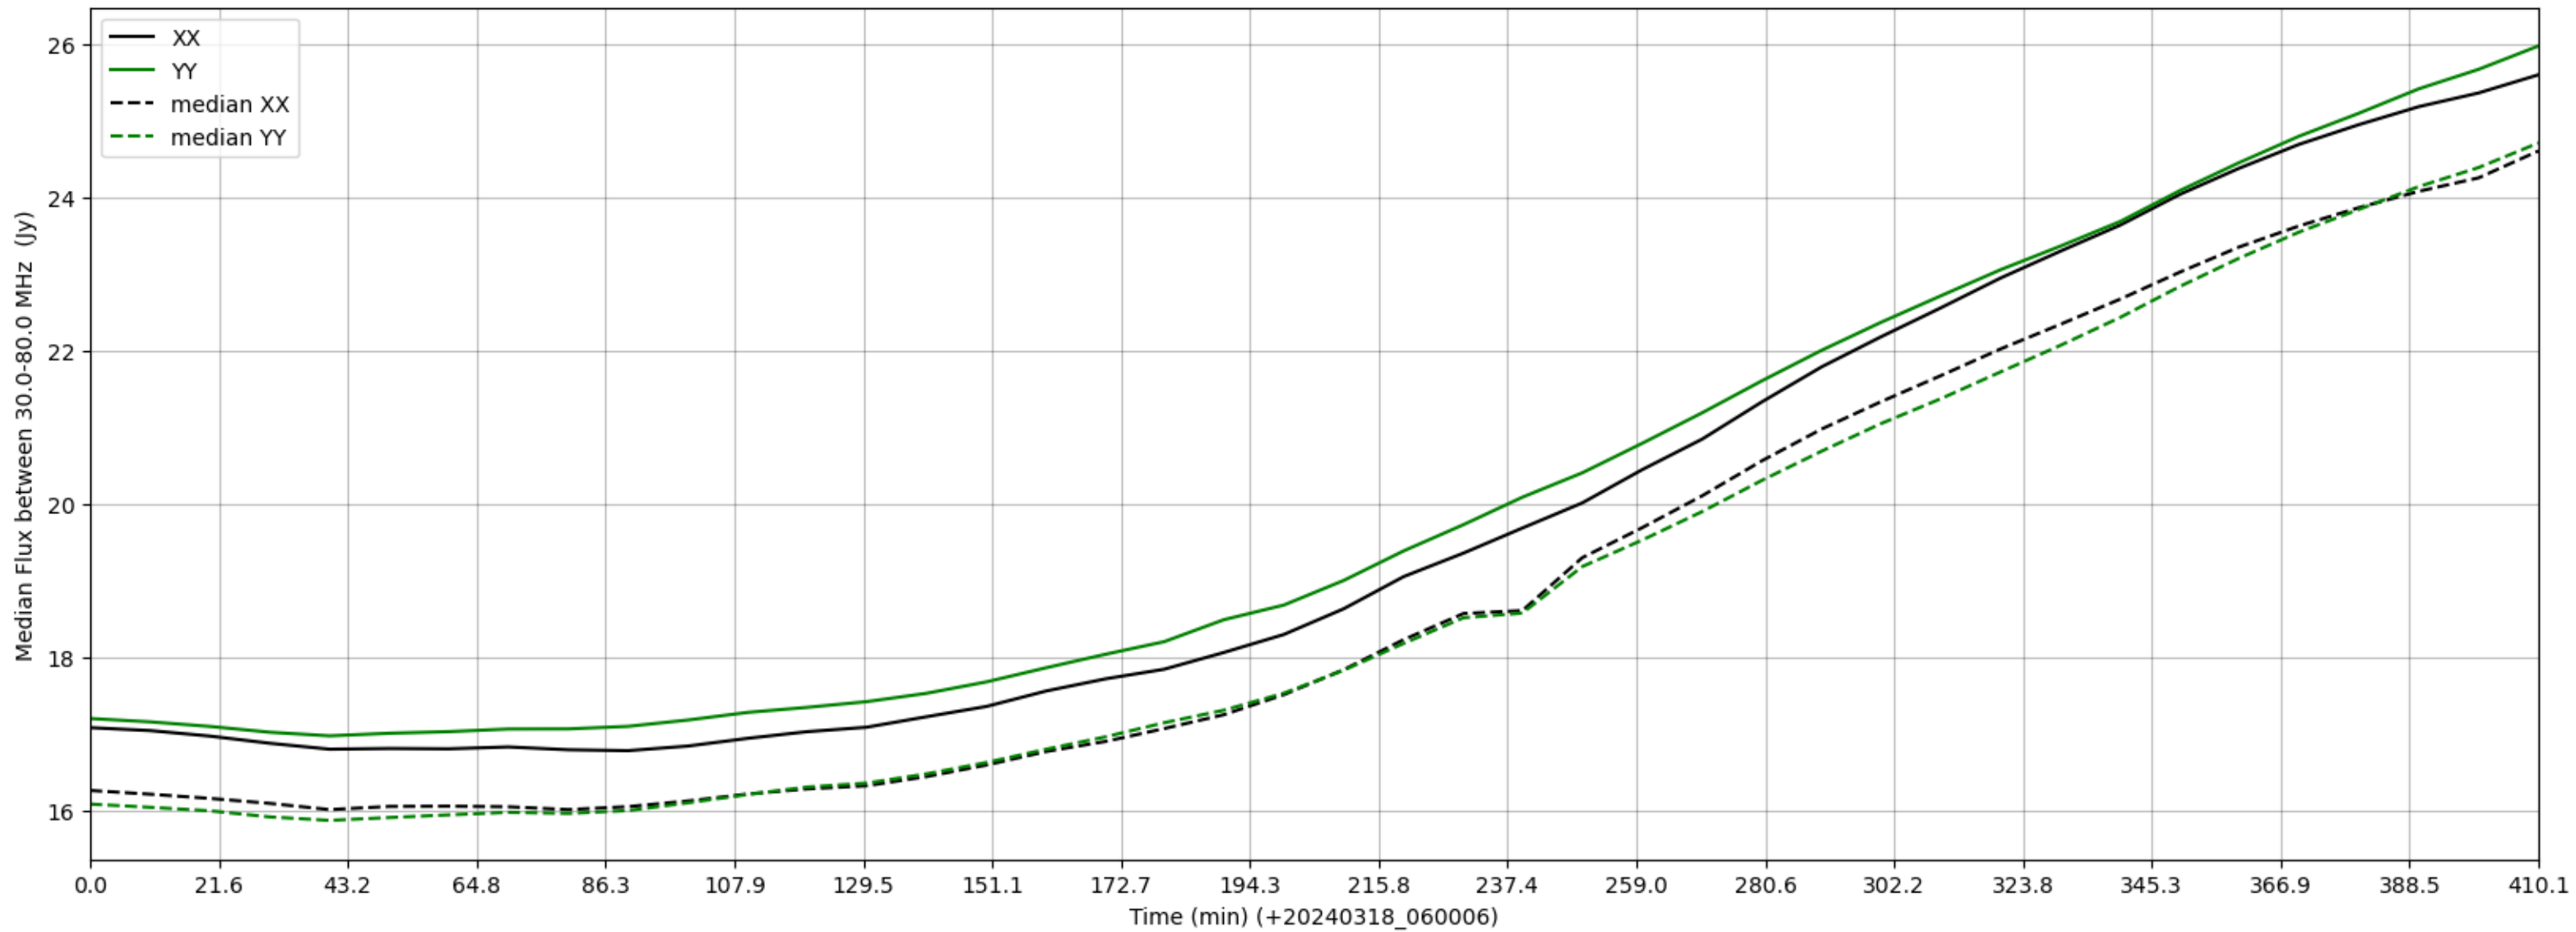

LWA056 - Correlator# 135 - XX FLAGS:Good - YY FLAGS:Good

LWA057 - Correlator# 134 - XX FLAGS:Good - YY FLAGS:Good