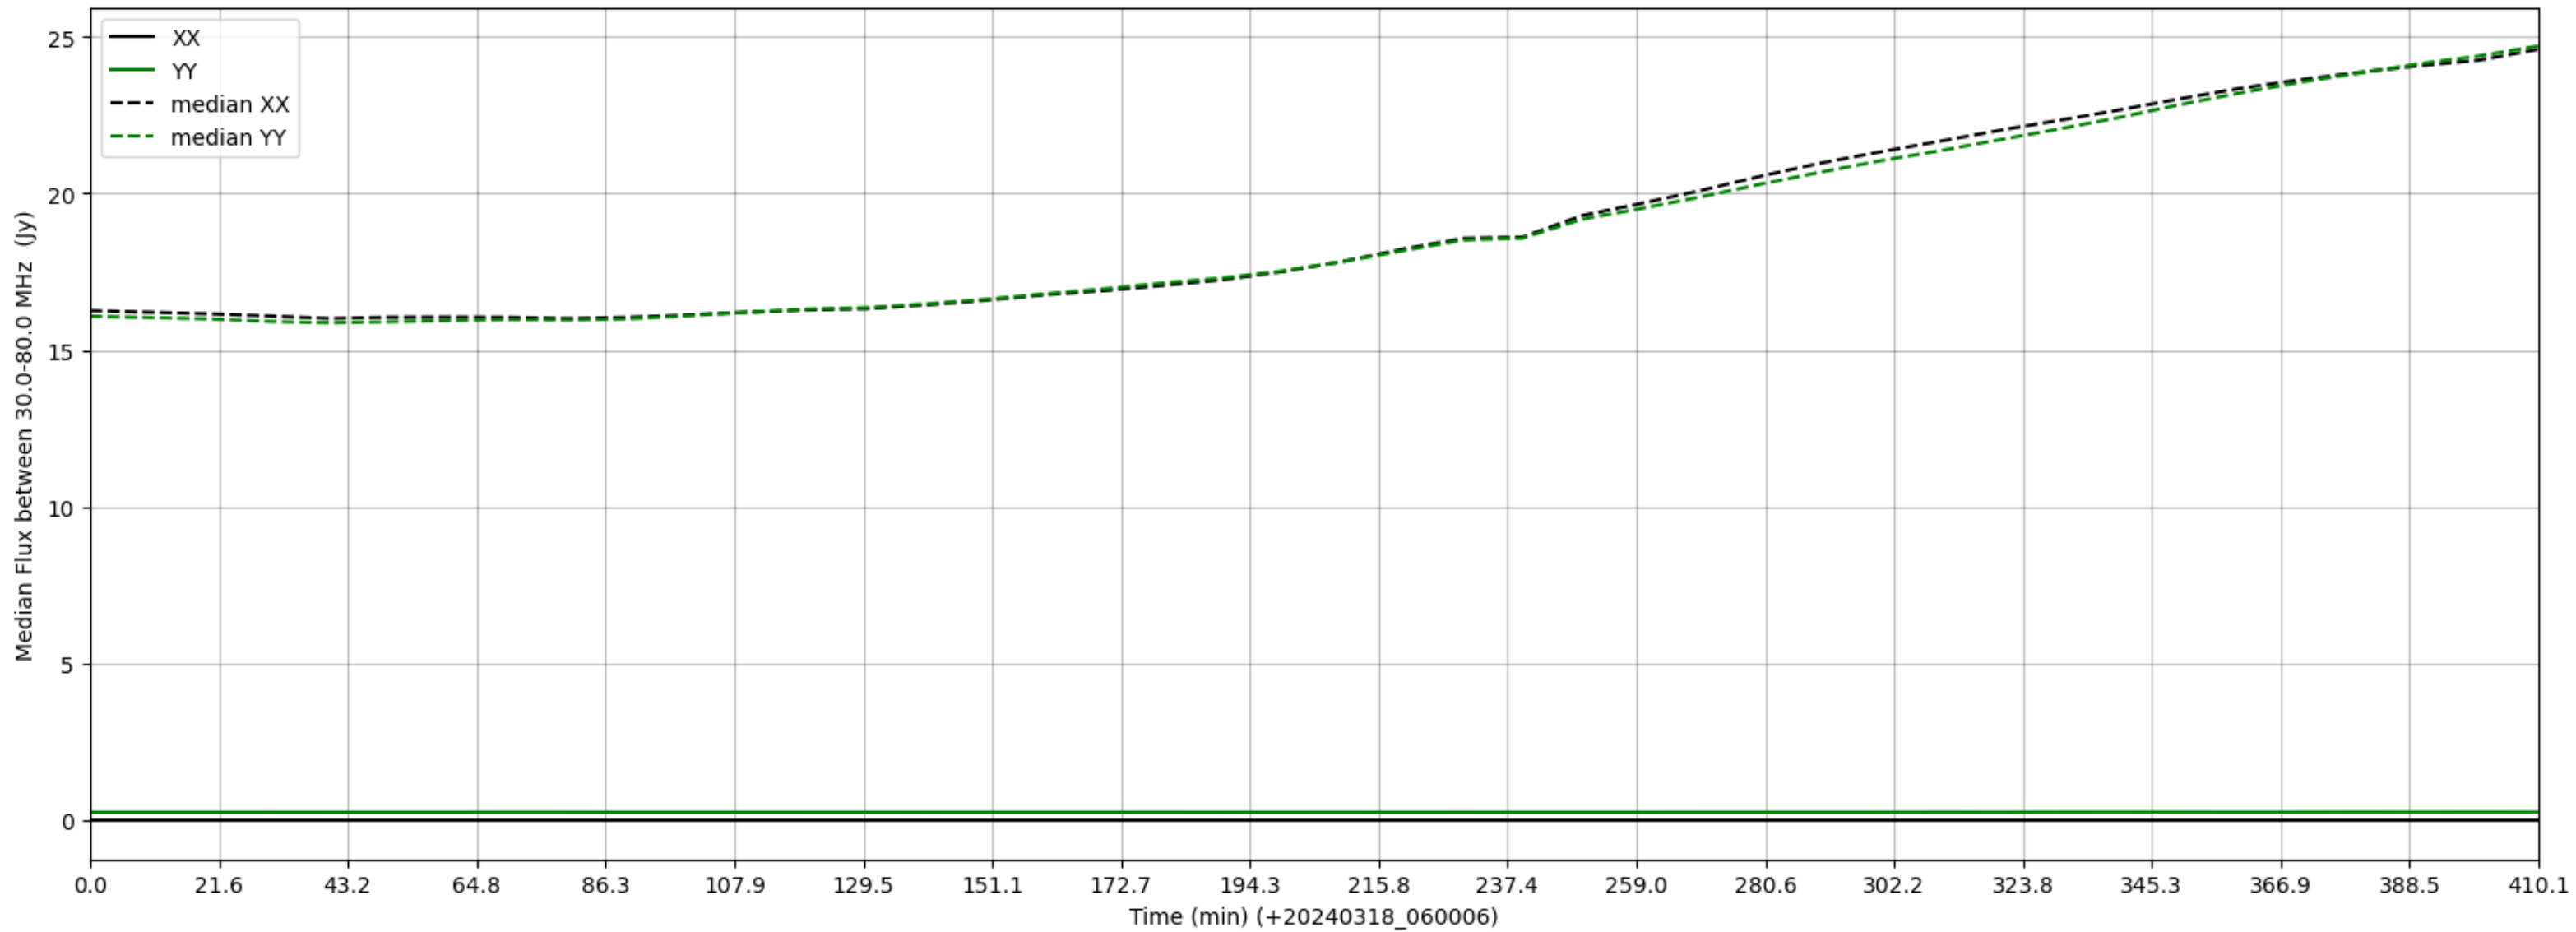

LWA040 - Correlator# 076 - XX FLAGS:Good - YY FLAGS:Good

LWA038 - Correlator# 077 - XX FLAGS:Good - YY FLAGS:Good

LWA042 - Correlator# 078 - XX FLAGS:Good - YY FLAGS:Good

LWA041 - Correlator# 079 - XX FLAGS:LowFlux - YY FLAGS:LowFlux