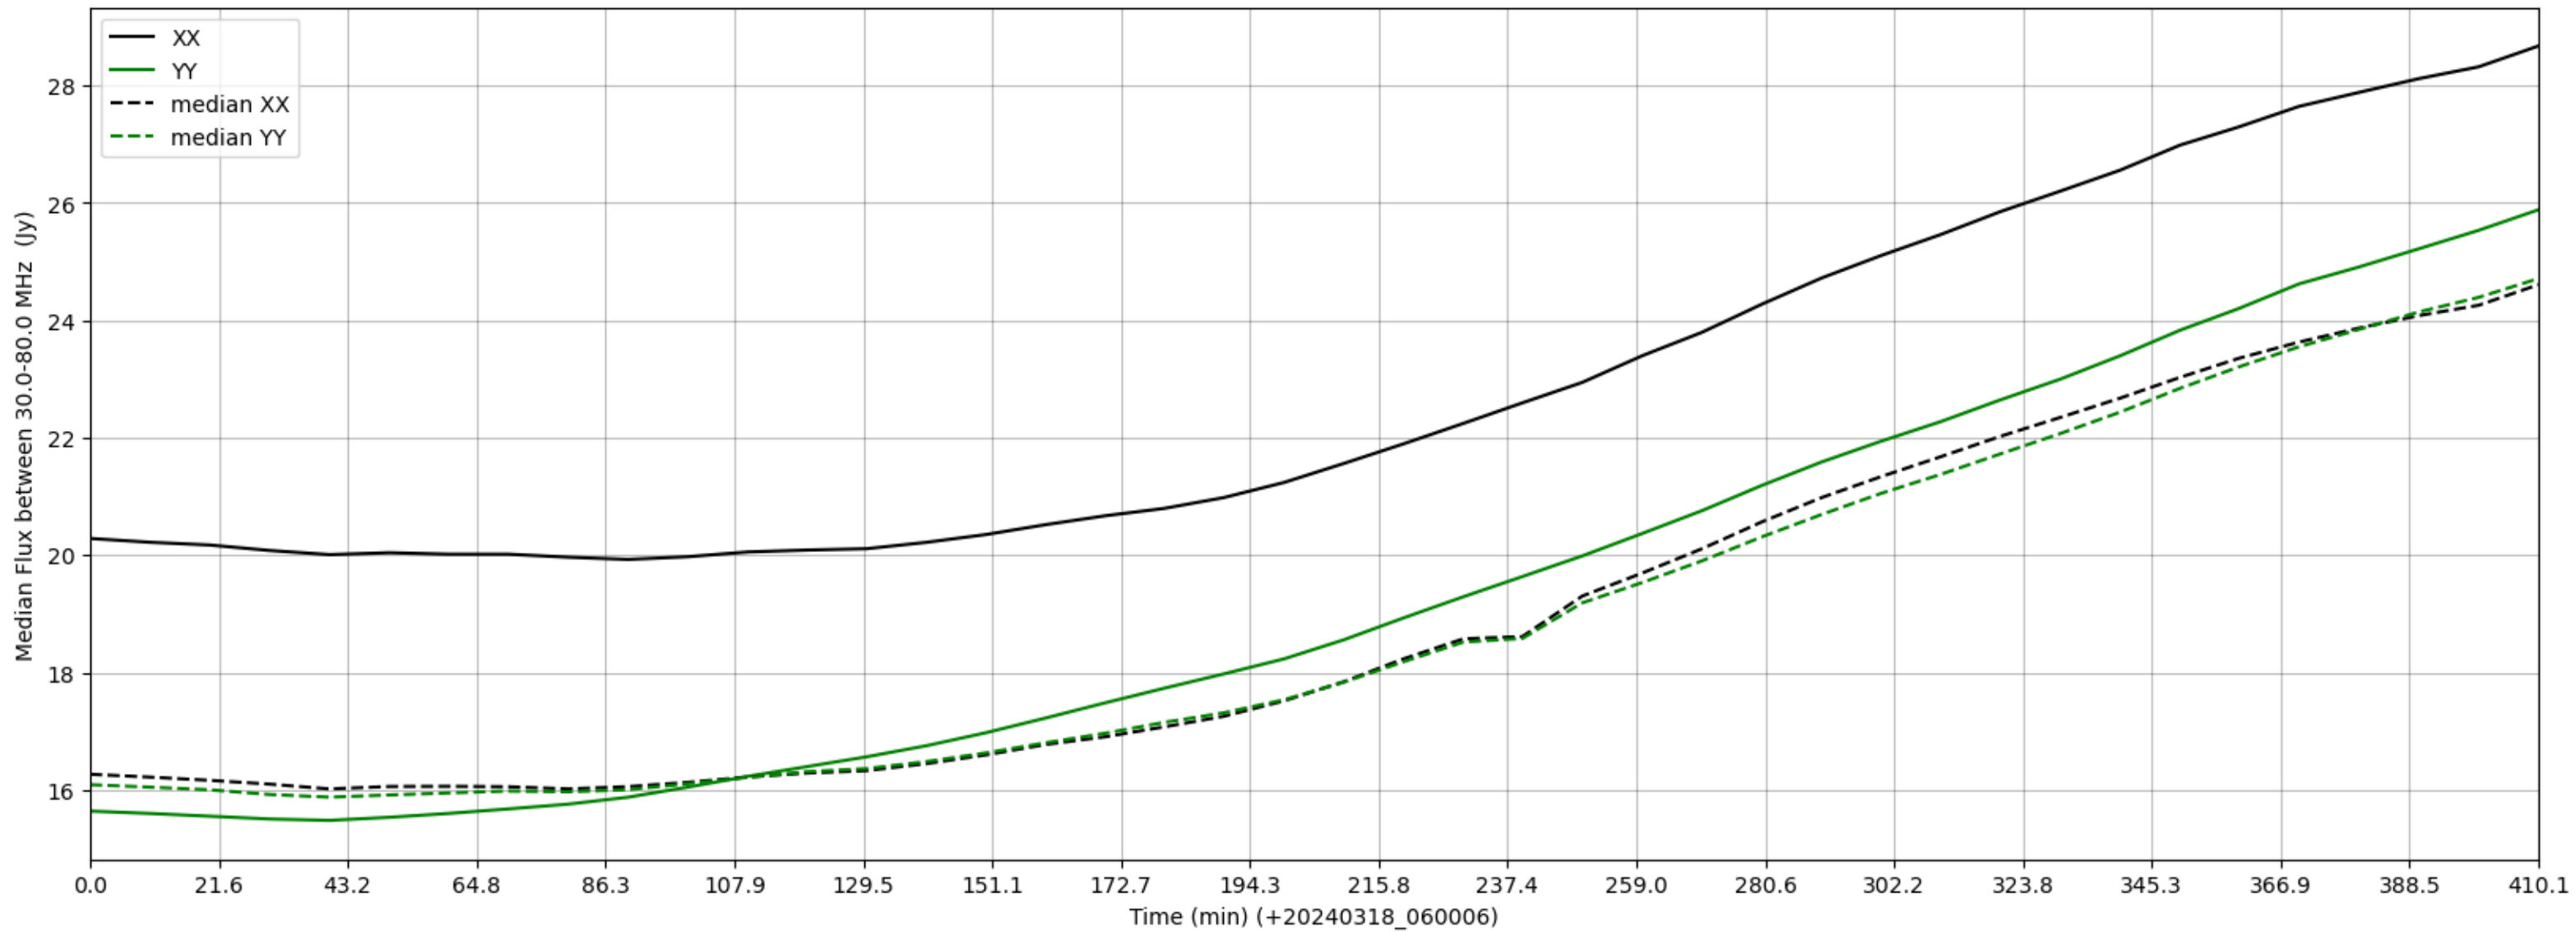

LWA315 - Correlator# 350 - XX FLAGS:Good - YY FLAGS:Good

LWA264 - Correlator# 349 - XX FLAGS:Good - YY FLAGS:Good