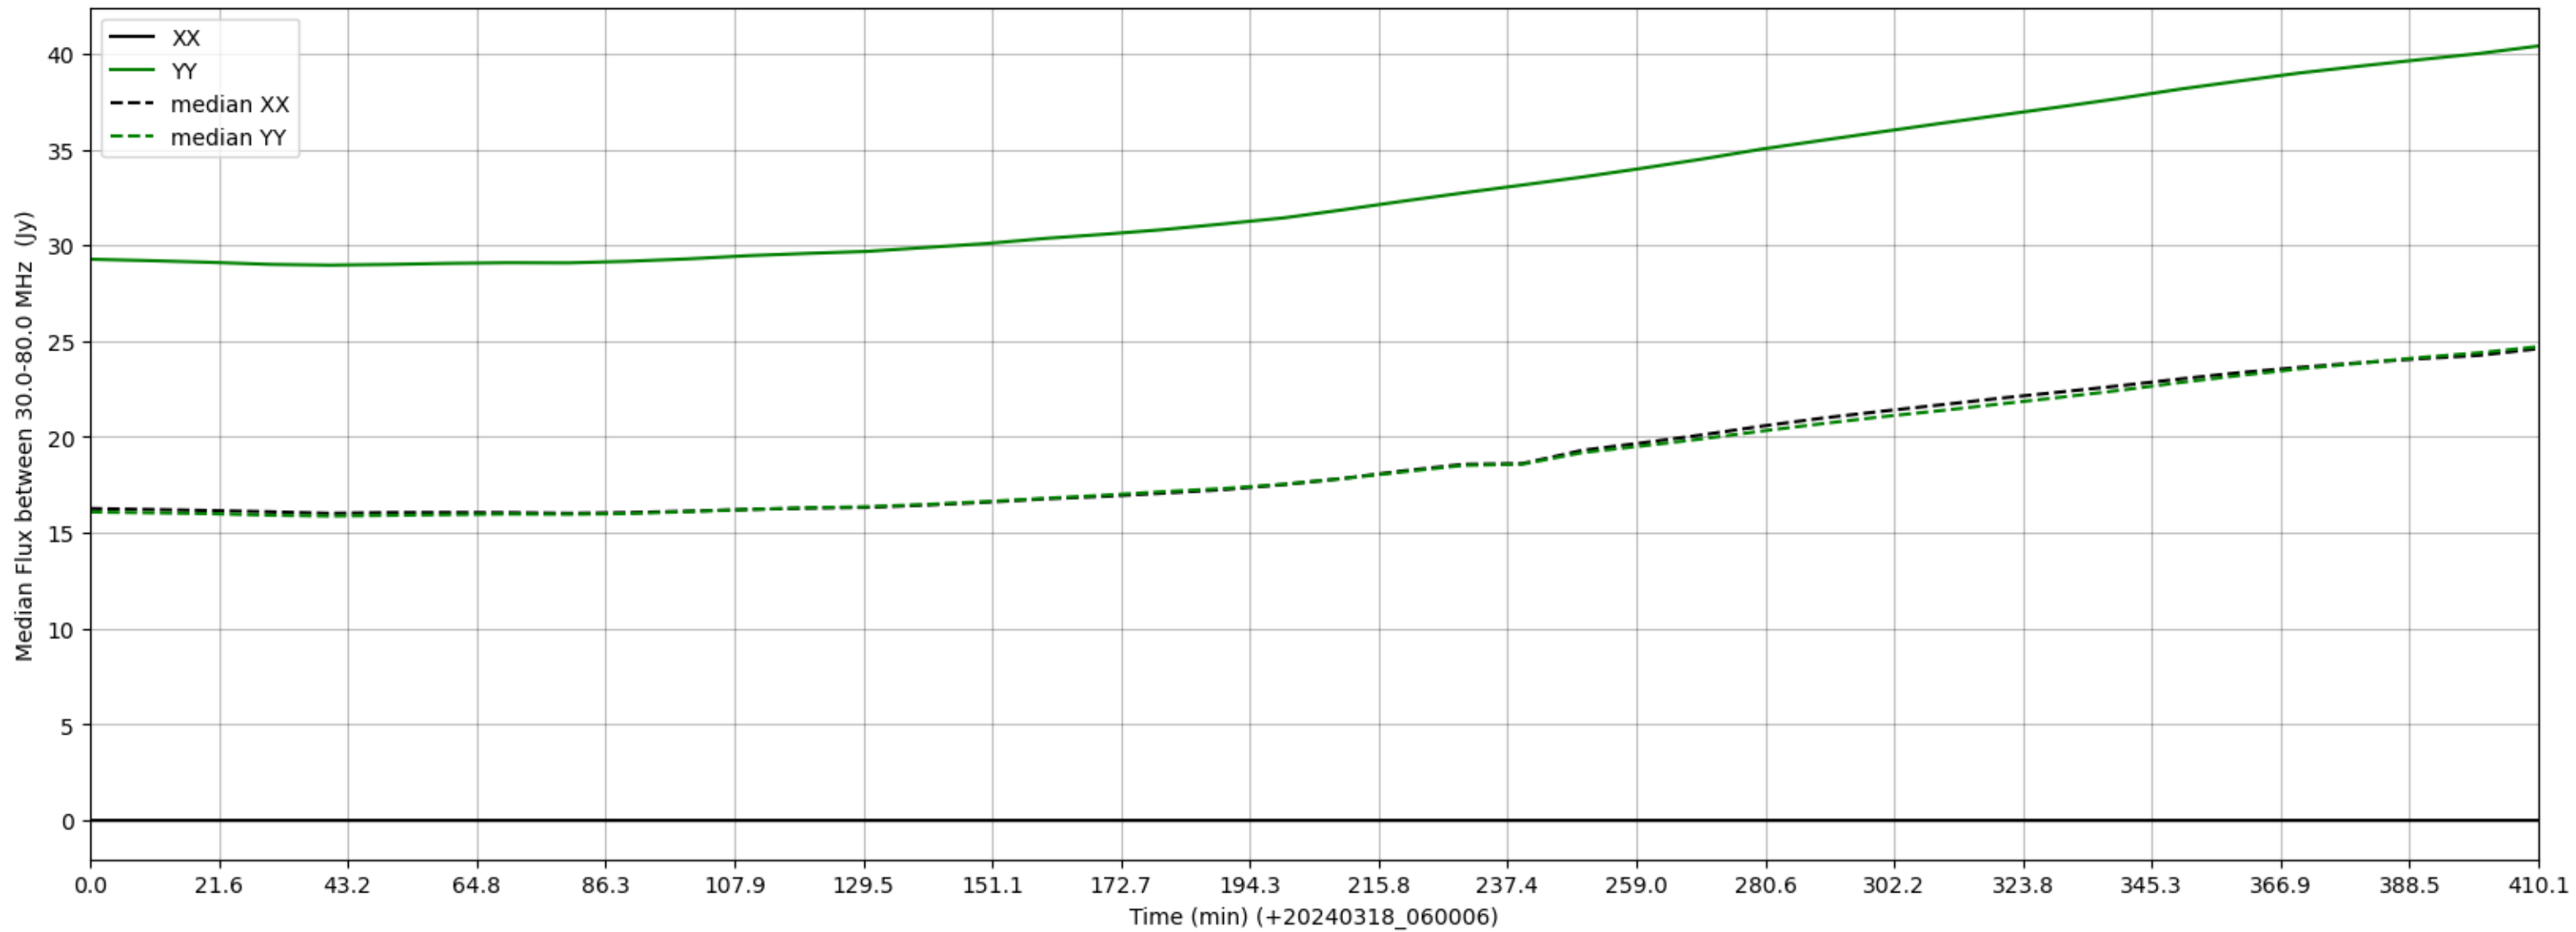

LWA186 - Correlator# 243 - XX FLAGS:Good - YY FLAGS:Good

LWA187 - Correlator# 242 - XX FLAGS:LowFlux - YY FLAGS:Good