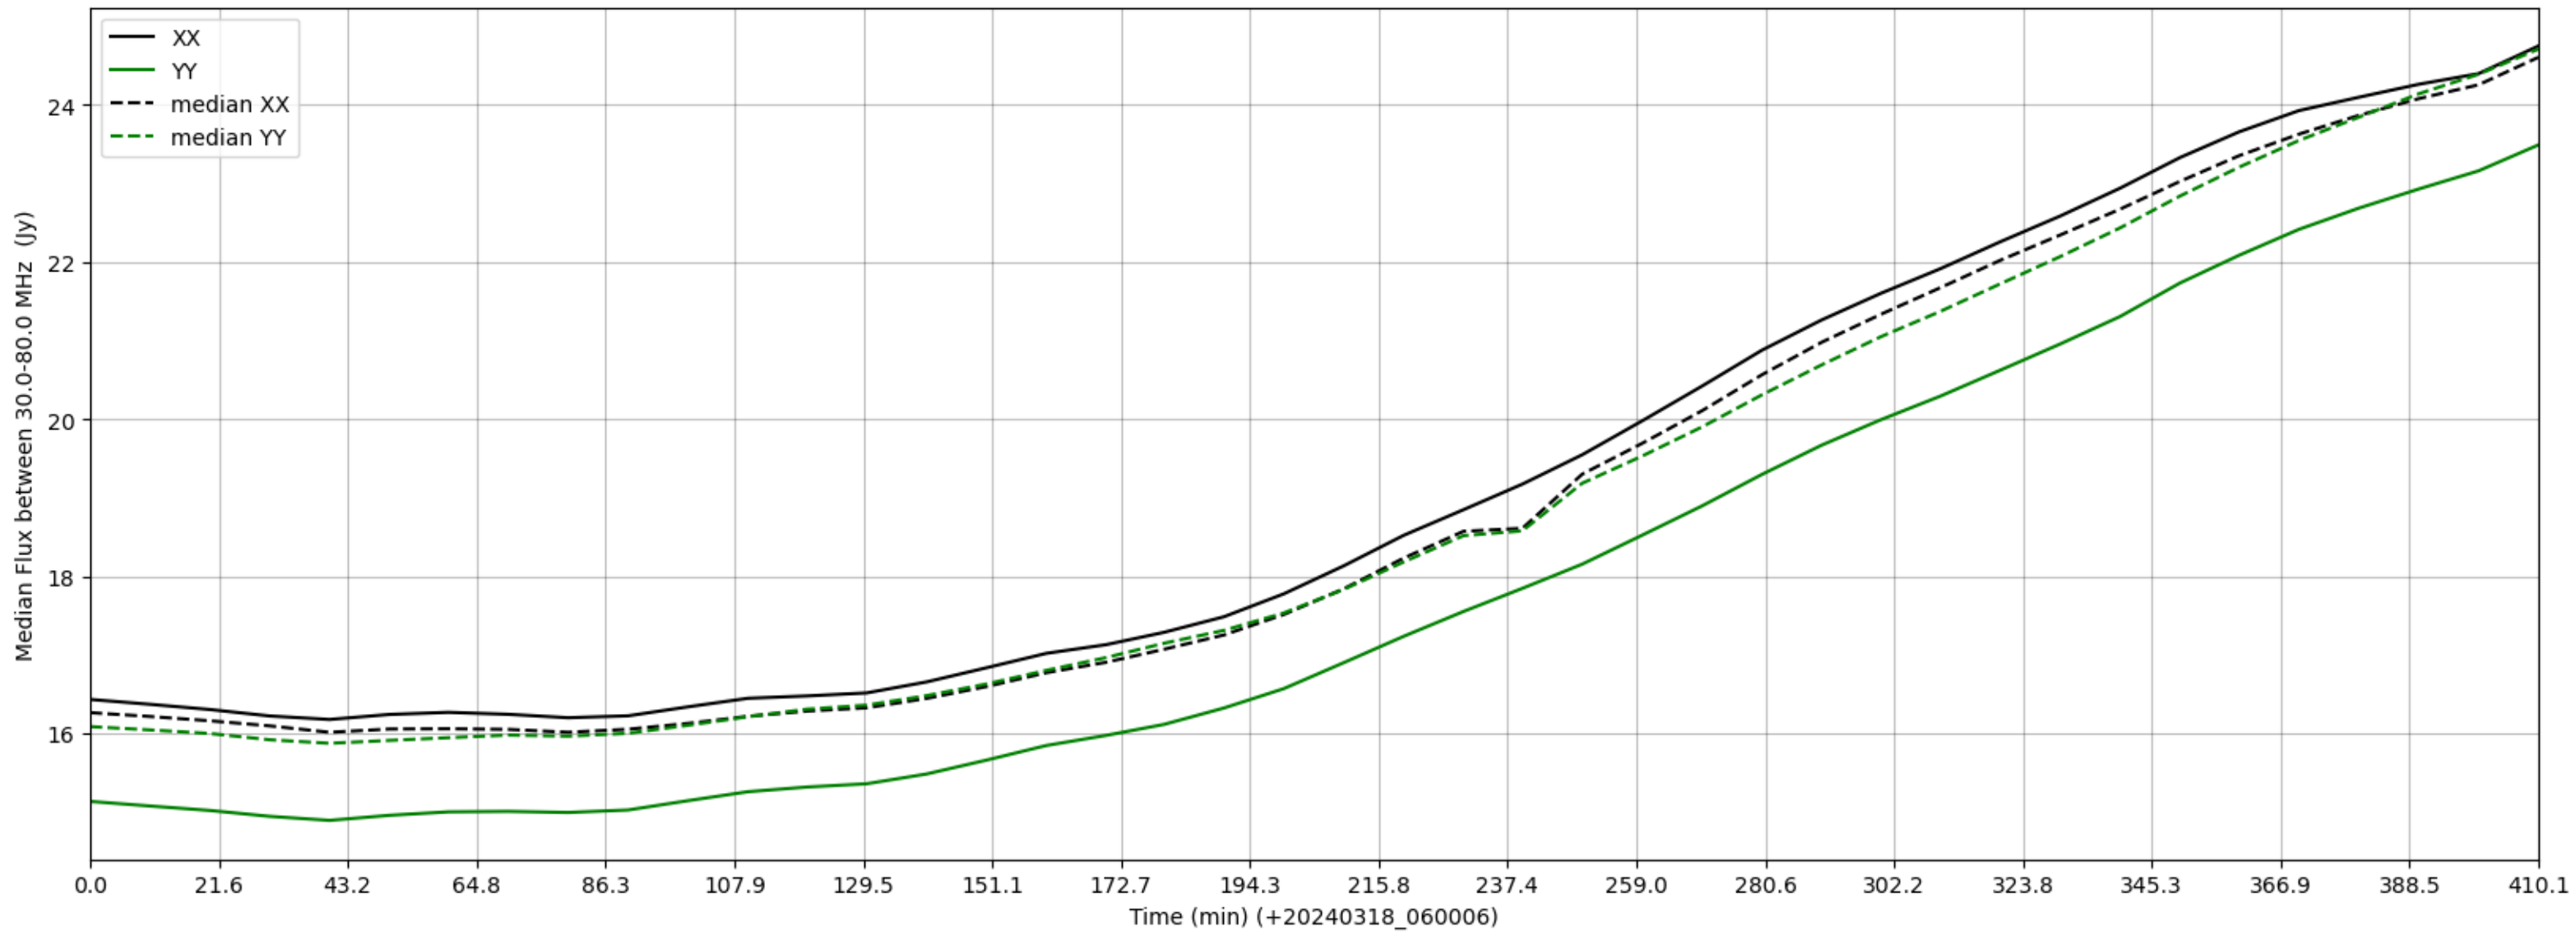

LWA206 - Correlator# 296 - XX FLAGS:Good - YY FLAGS:Good

LWA205 - Correlator# 297 - XX FLAGS:Good - YY FLAGS:Good

LWA208 - Correlator# 298 - XX FLAGS:Good - YY FLAGS:Good

LWA207 - Correlator# 299 - XX FLAGS:Good - YY FLAGS:Good