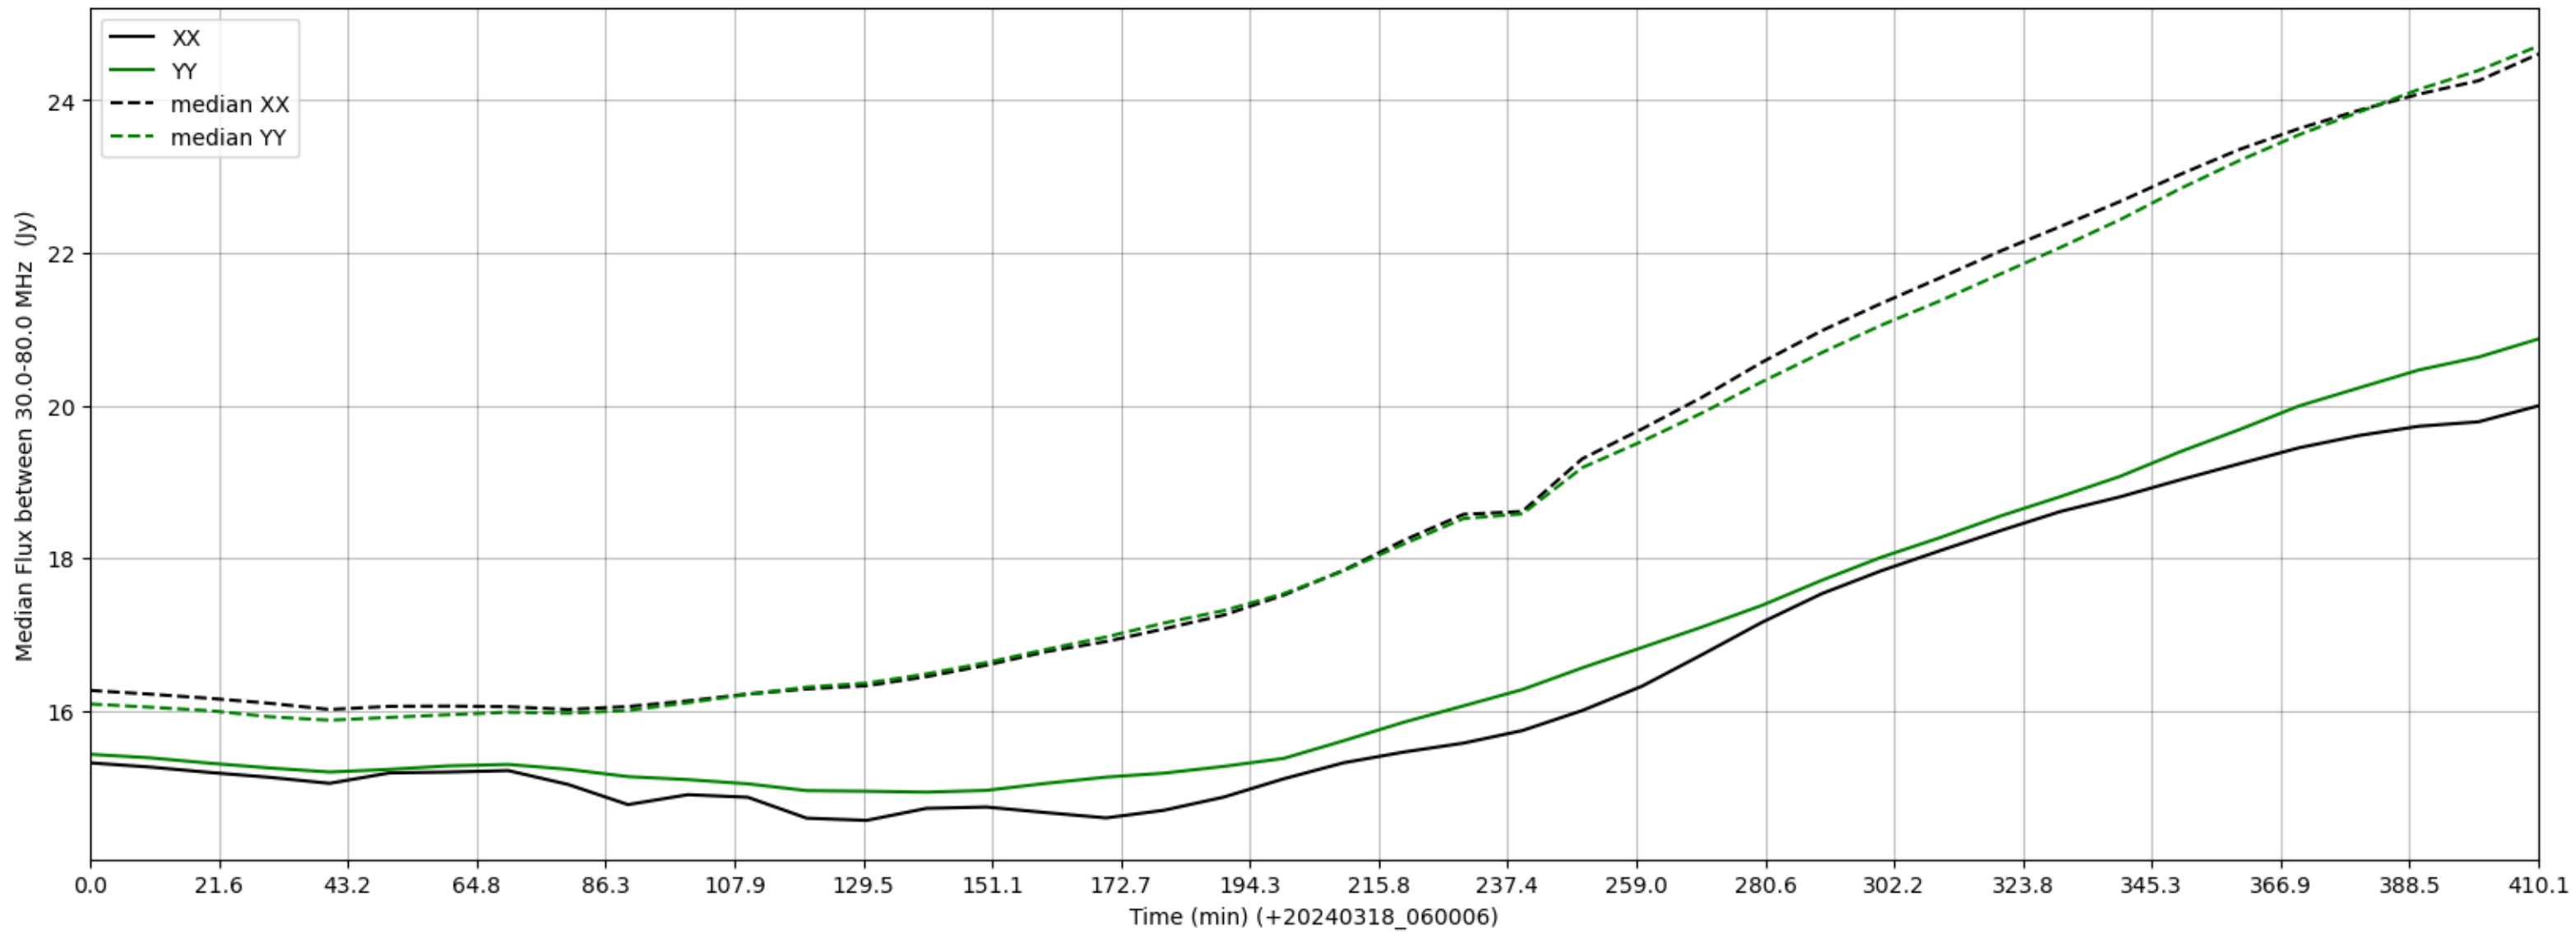

LWA328 - Correlator# 157 - XX FLAGS:Good - YY FLAGS:Good

LWA334 - Correlator# 156 - XX FLAGS:Good - YY FLAGS:Good