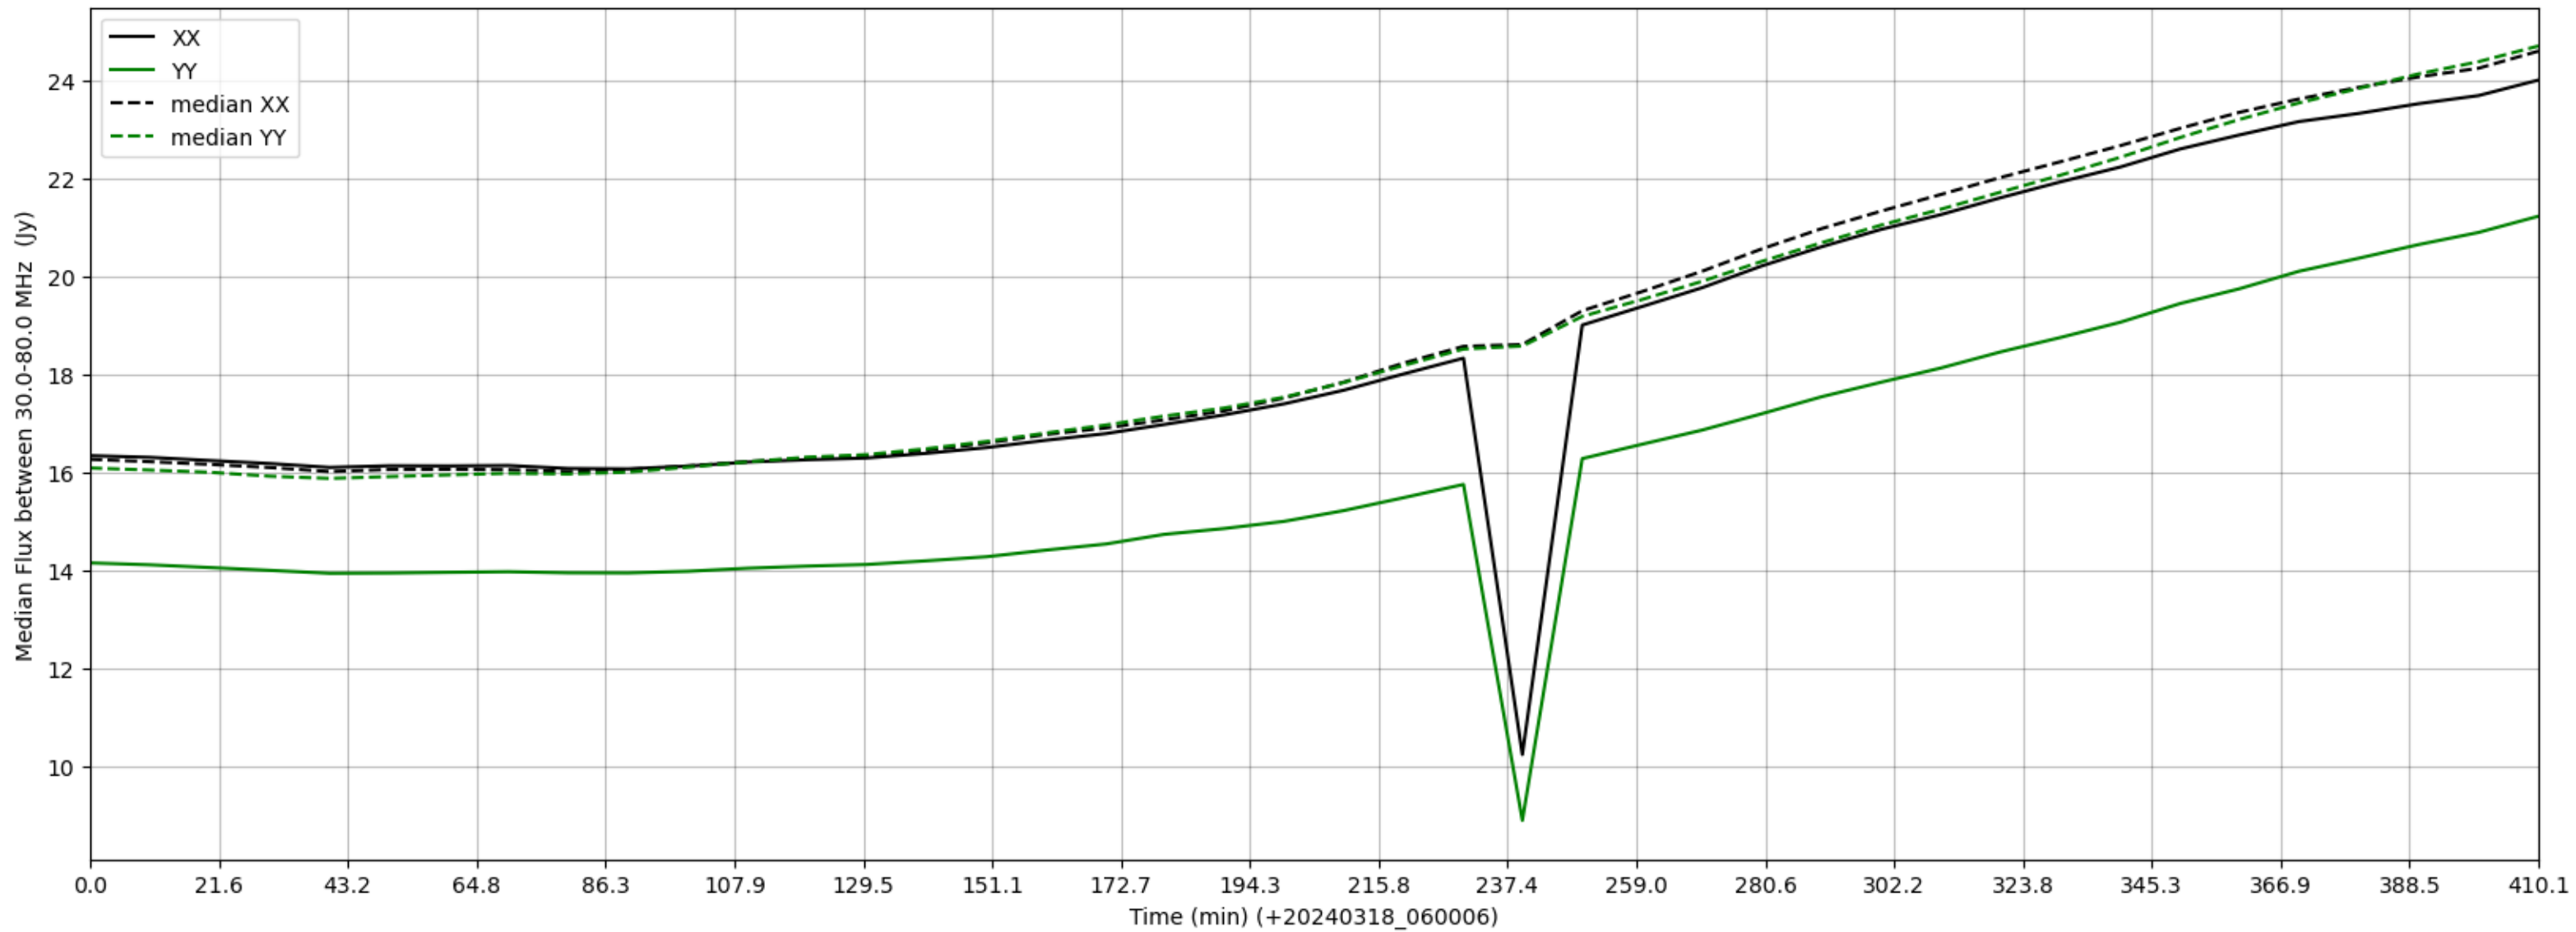

LWA258 - Correlator# 035 - XX FLAGS:Good - YY FLAGS:Good

LWA260 - Correlator# 034 - XX FLAGS:Good - YY FLAGS:Good