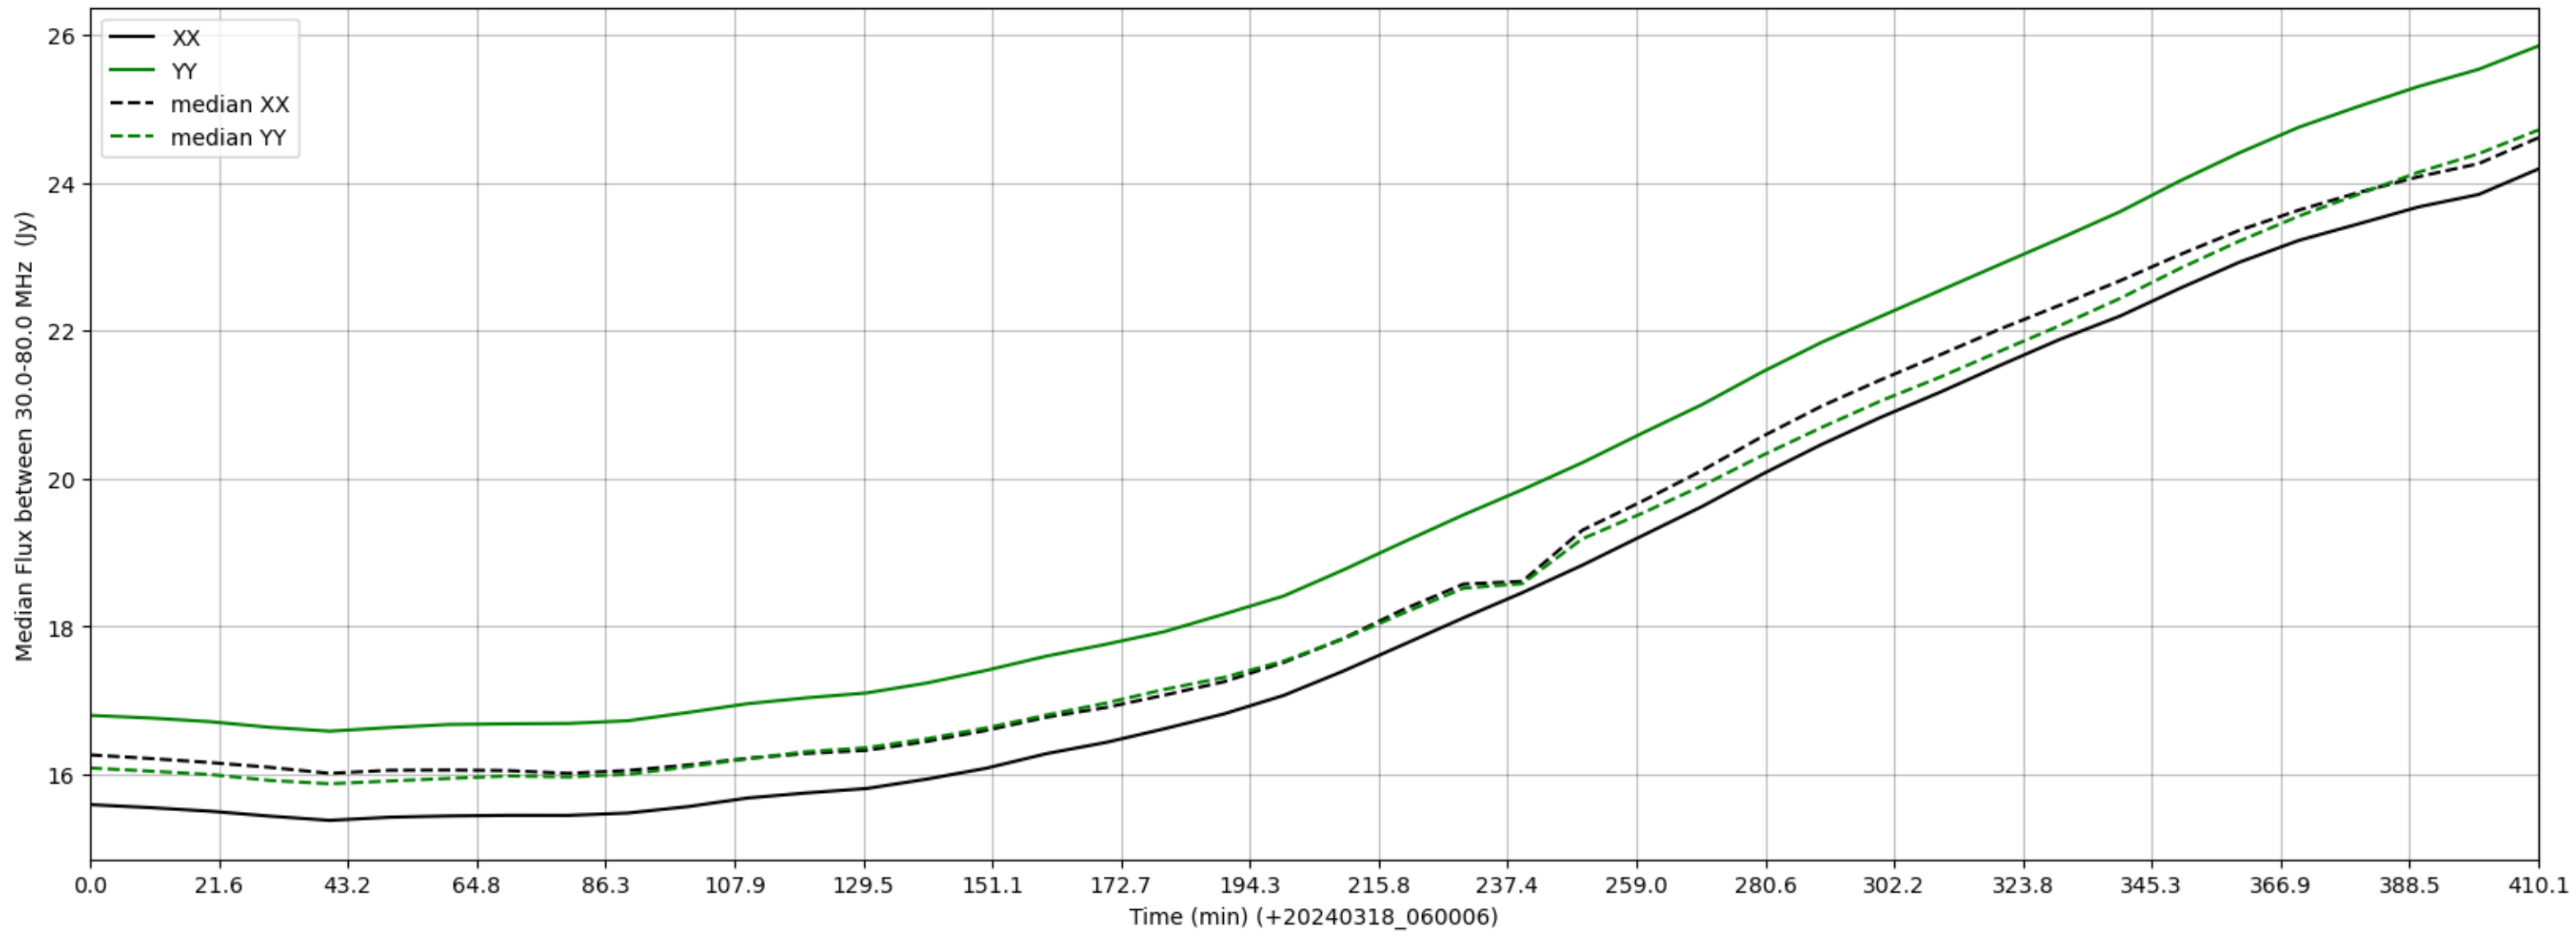

LWA239 - Correlator# 313 - XX FLAGS:Good - YY FLAGS:Good

LWA240 - Correlator# 312 - XX FLAGS:Good - YY FLAGS:Good