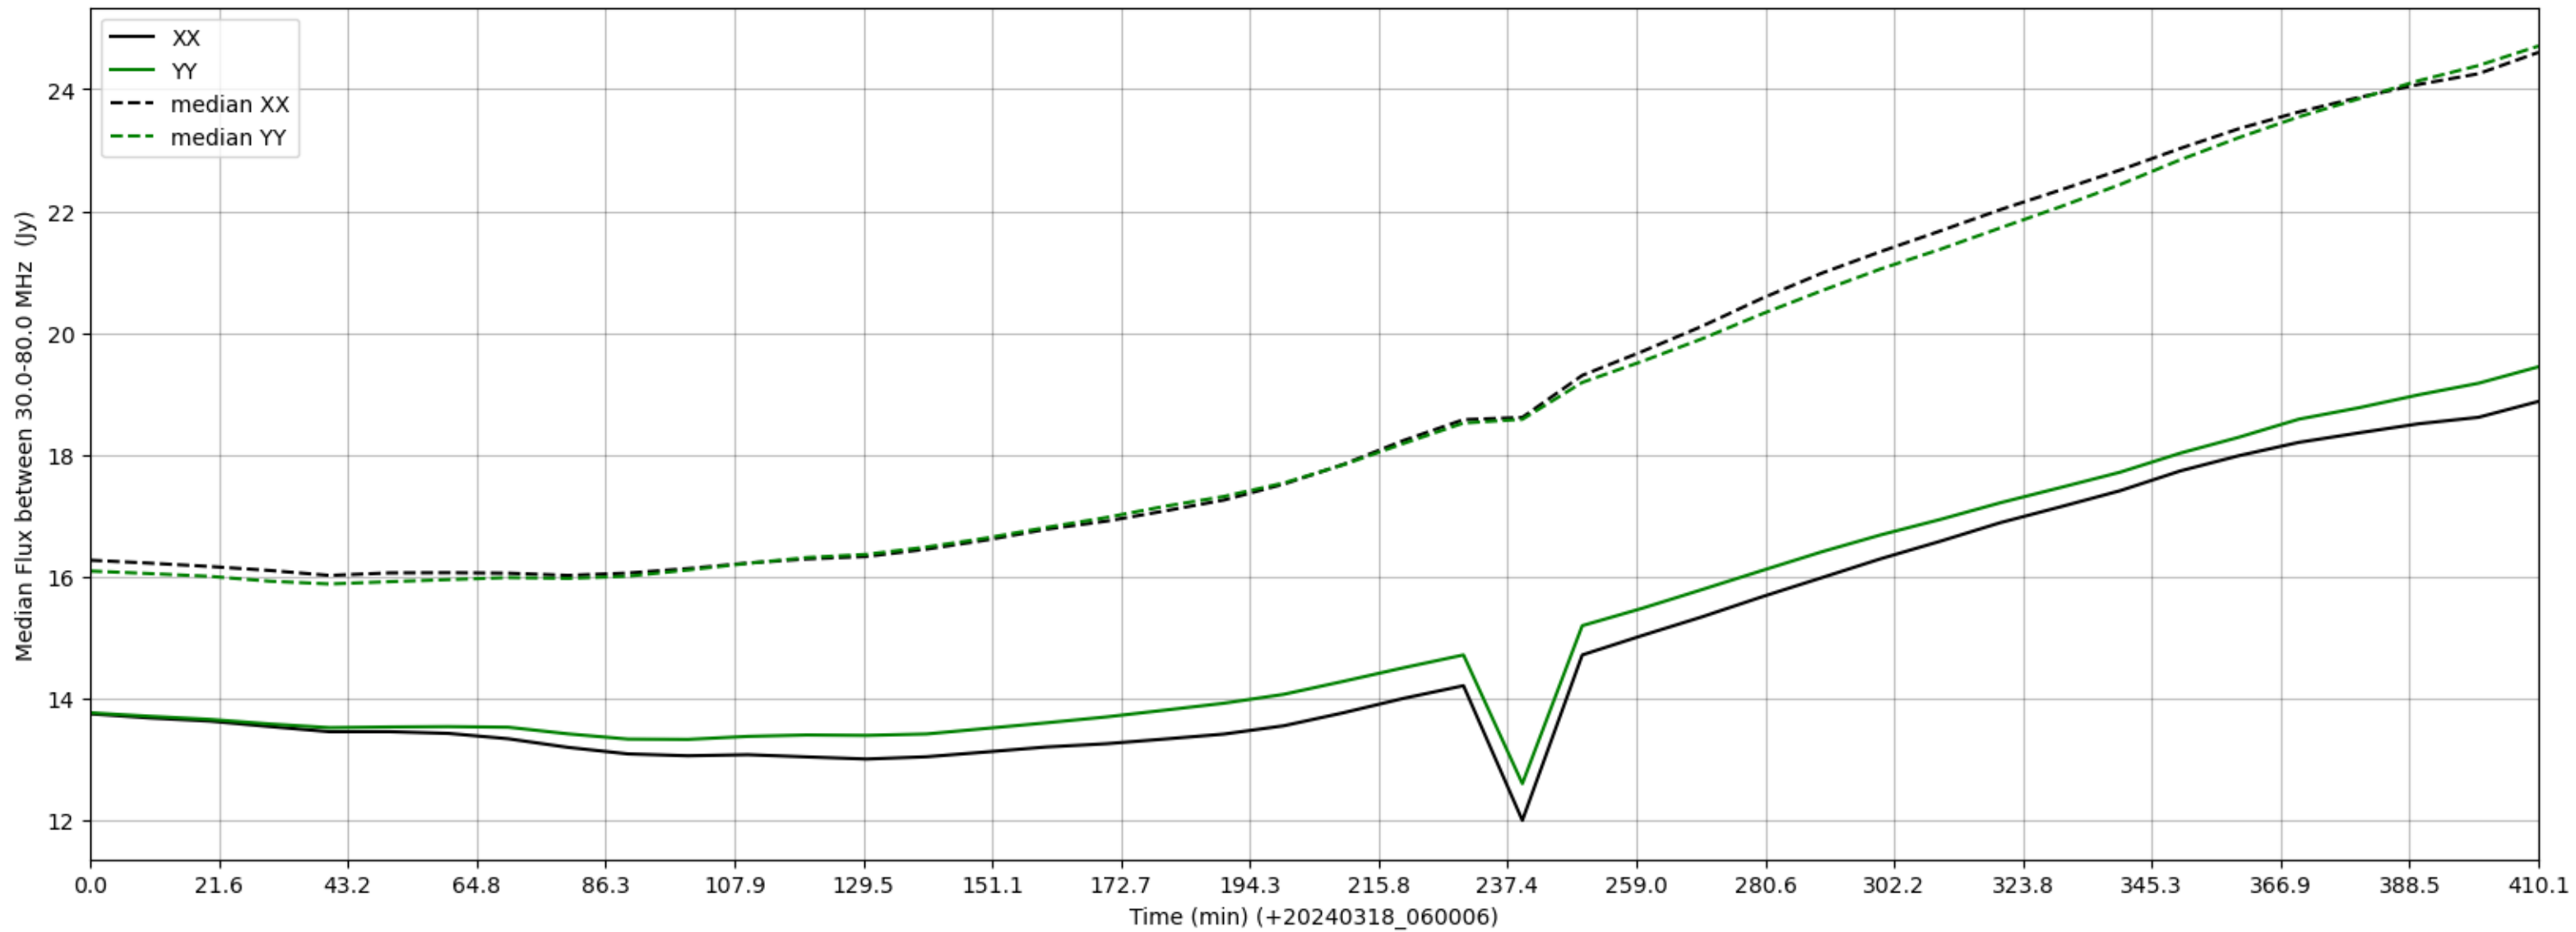

LWA336 - Correlator# 056 - XX FLAGS:BadSpecShape - YY FLAGS:BadSpecShape

LWA335 - Correlator# 057 - XX FLAGS:Good - YY FLAGS:Good

LWA343 - Correlator# 058 - XX FLAGS:Good - YY FLAGS:Good

LWA337 - Correlator# 059 - XX FLAGS:Good - YY FLAGS:Good