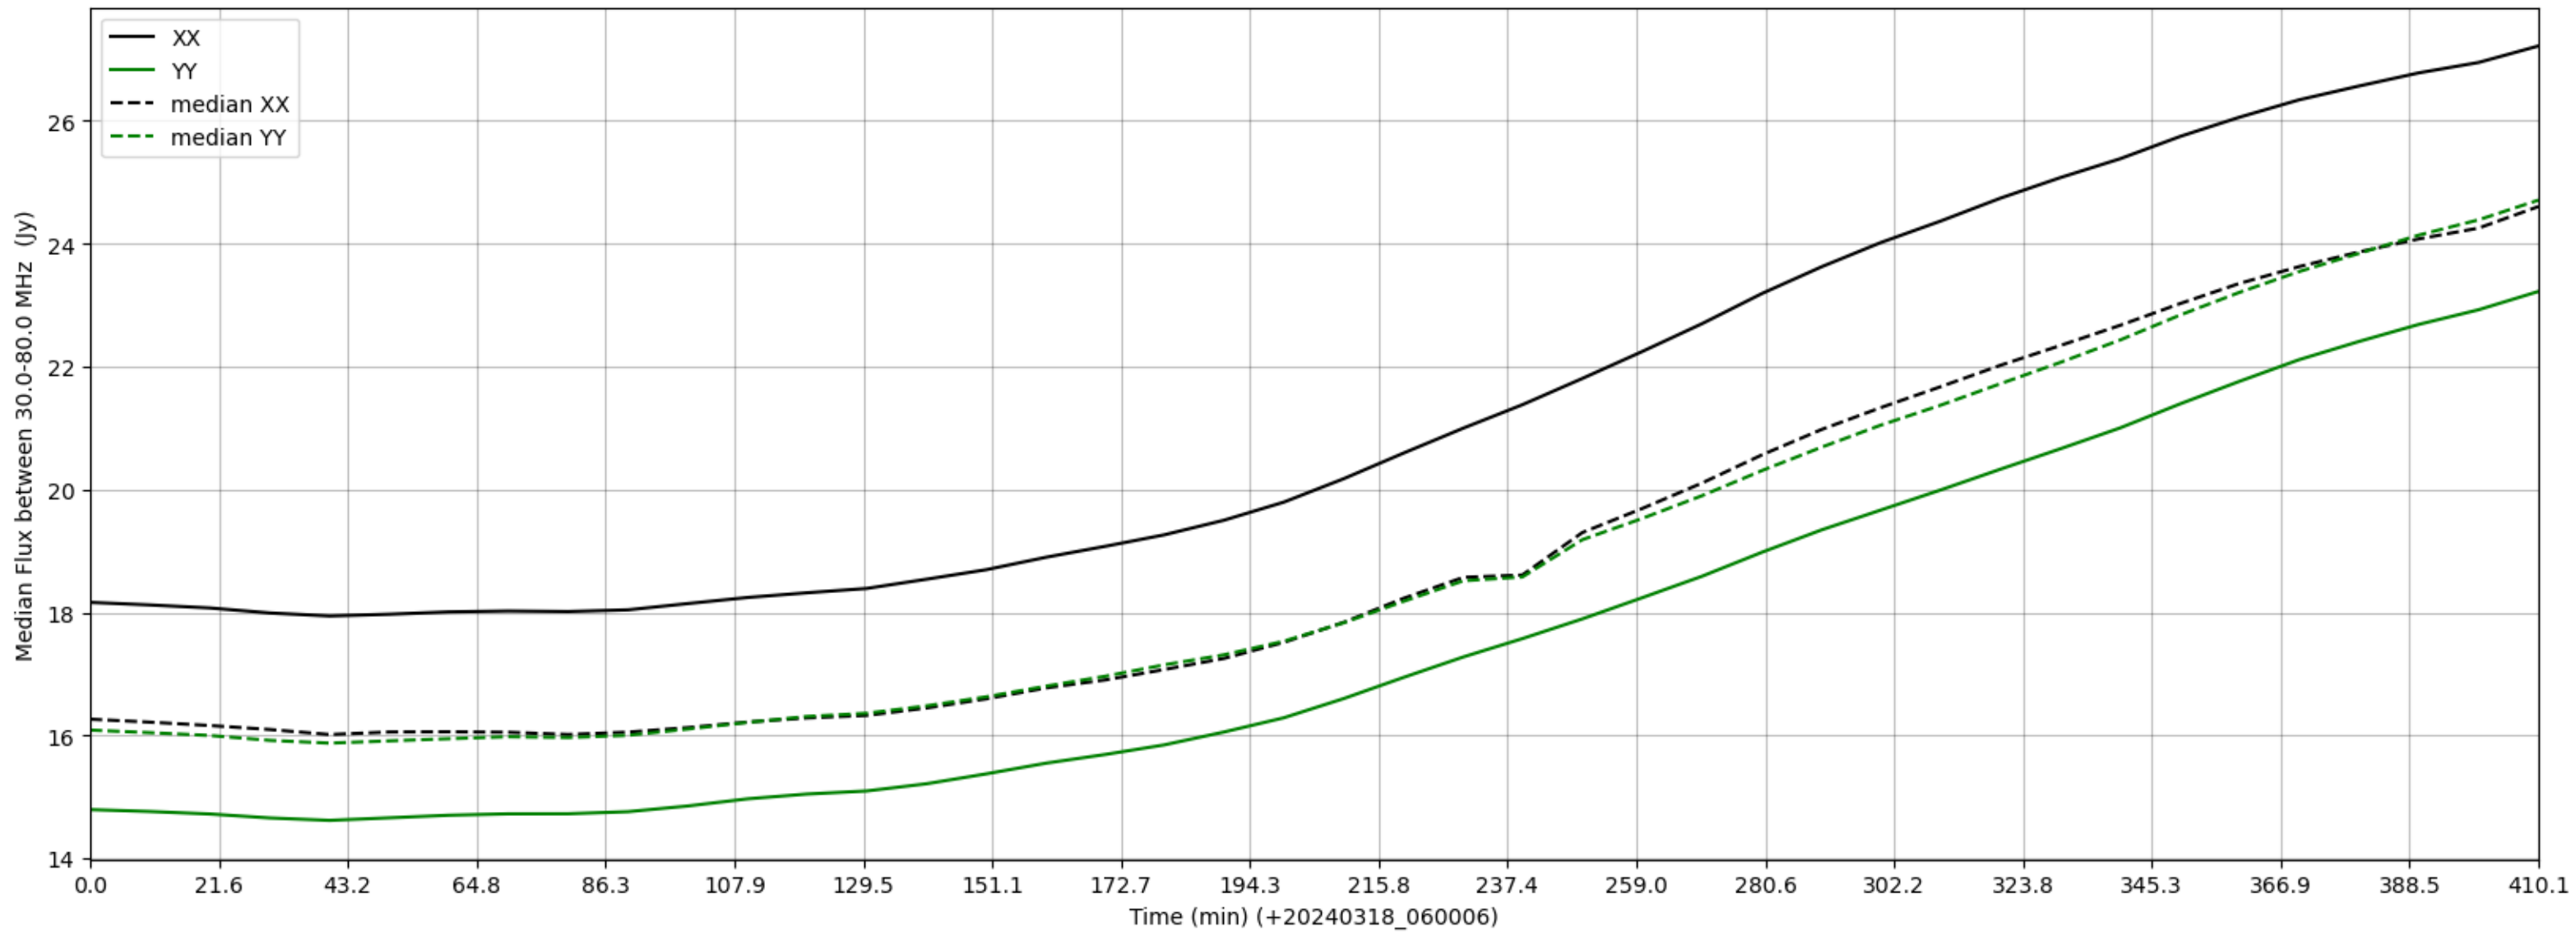

LWA206 - Correlator# 296 - XX FLAGS:Good - YY FLAGS:Good

LWA205 - Correlator# 297 - XX FLAGS:Good - YY FLAGS:Good

LWA208 - Correlator# 298 - XX FLAGS:Good - YY FLAGS:Good

LWA207 - Correlator# 299 - XX FLAGS:Good - YY FLAGS:Good