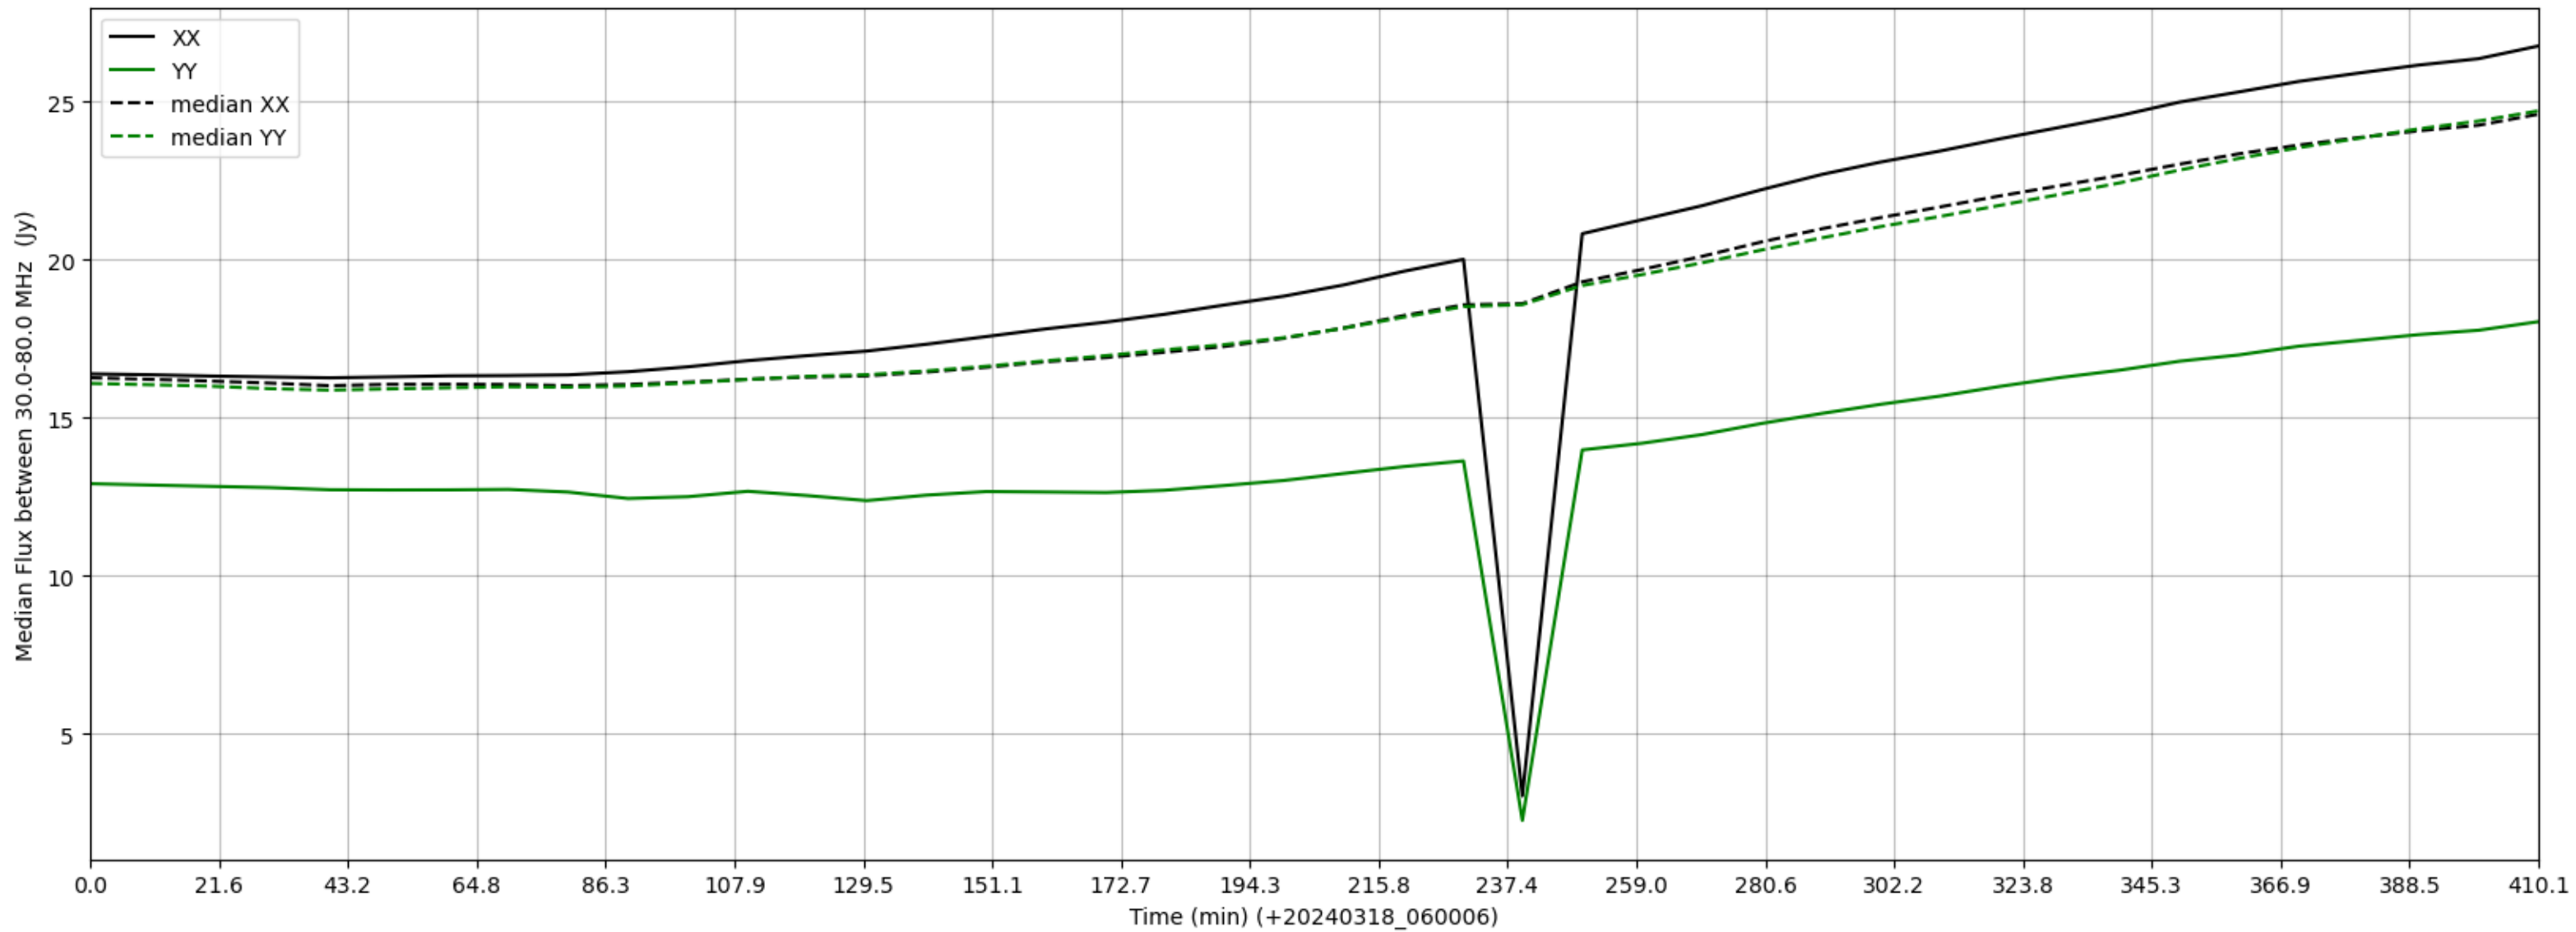

LWA269 - Correlator# 005 - XX FLAGS:Good - YY FLAGS:Good

LWA271 - Correlator# 004 - XX FLAGS:Good - YY FLAGS:Good