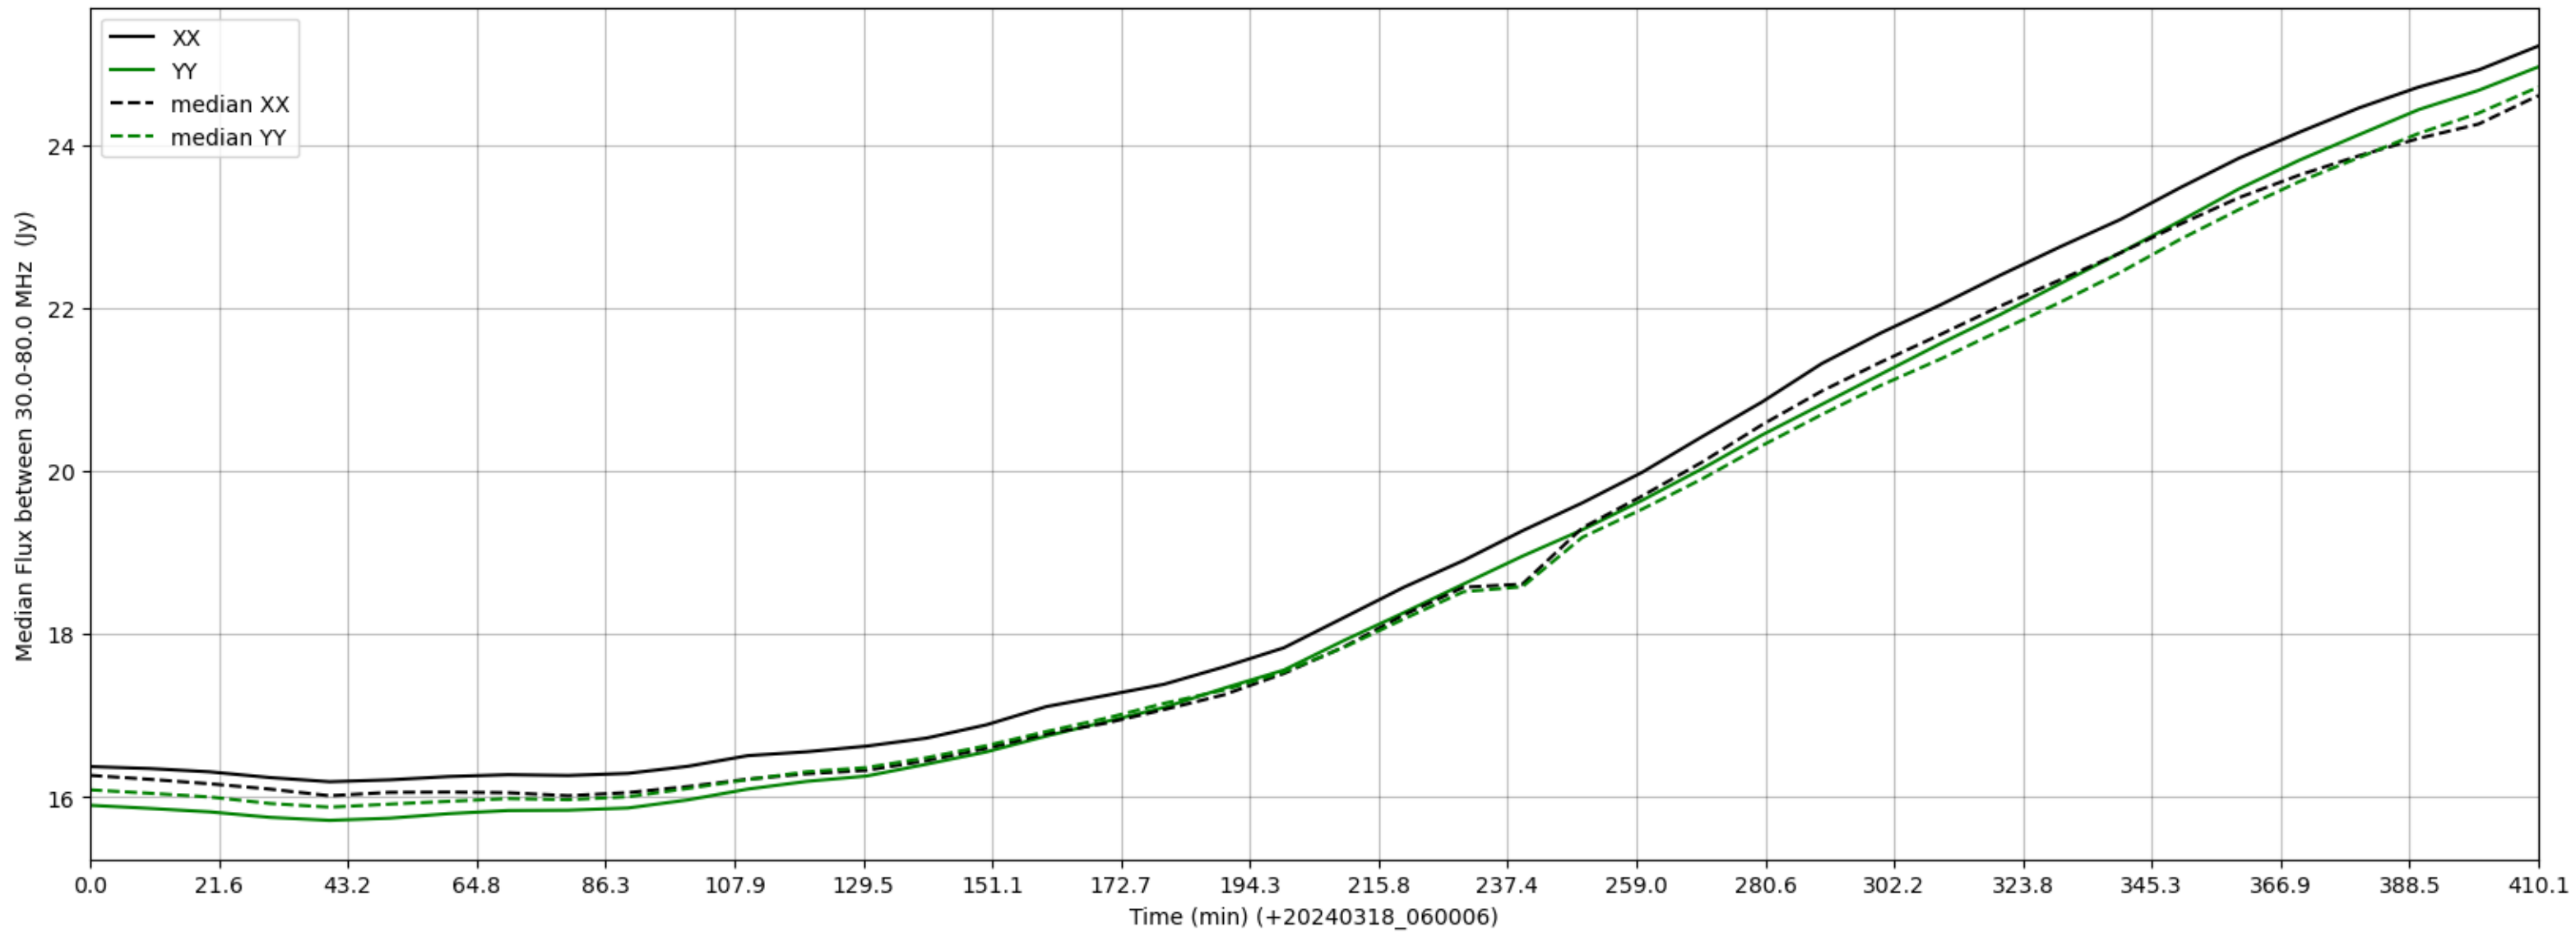

LWA060 - Correlator# 133 - XX FLAGS:Good - YY FLAGS:Good

LWA063 - Correlator# 132 - XX FLAGS:Good - YY FLAGS:Good