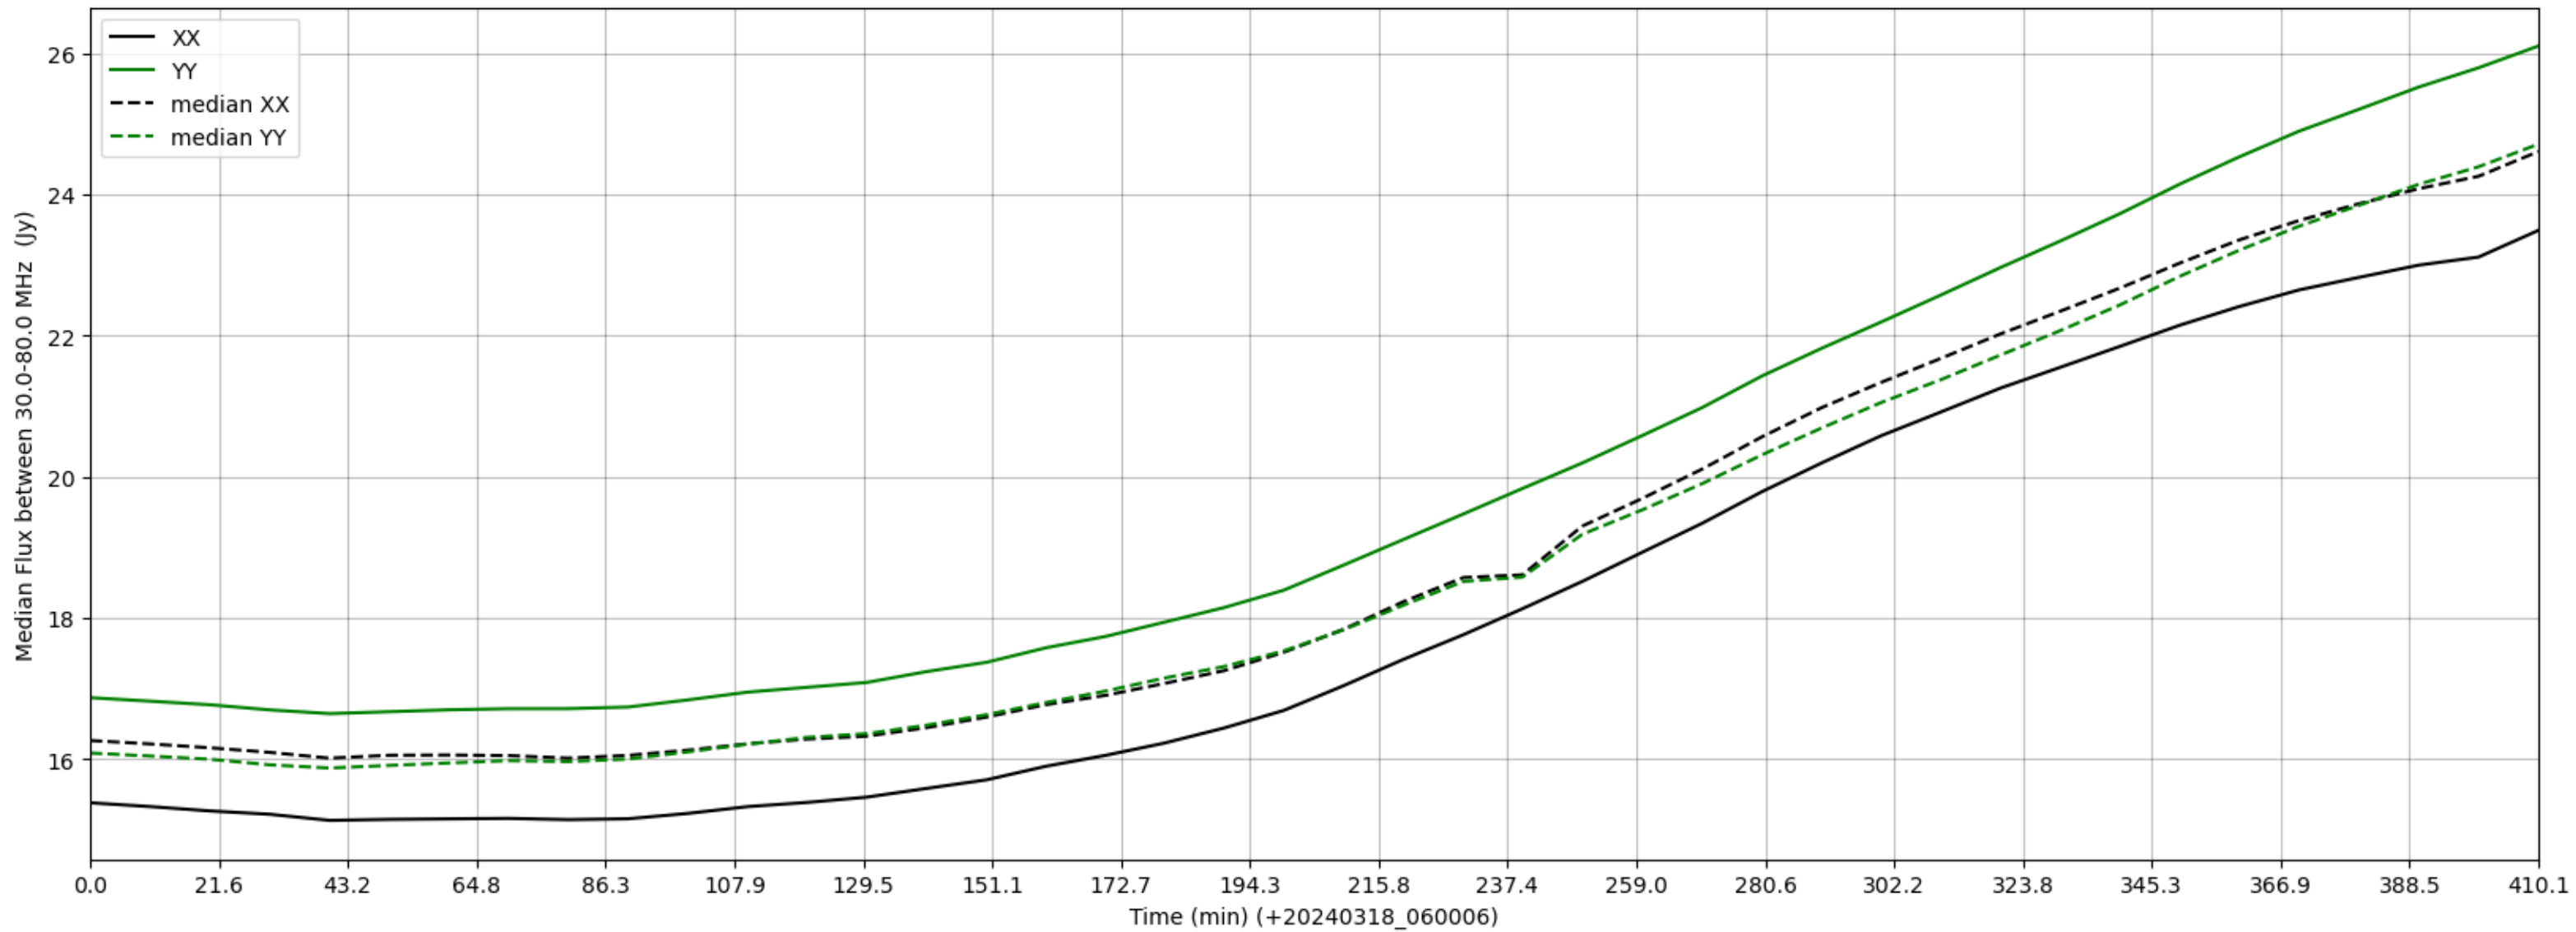

LWA087 - Correlator# 142 - XX FLAGS:Good - YY FLAGS:Good

LWA064 - Correlator# 141 - XX FLAGS:Good - YY FLAGS:Good