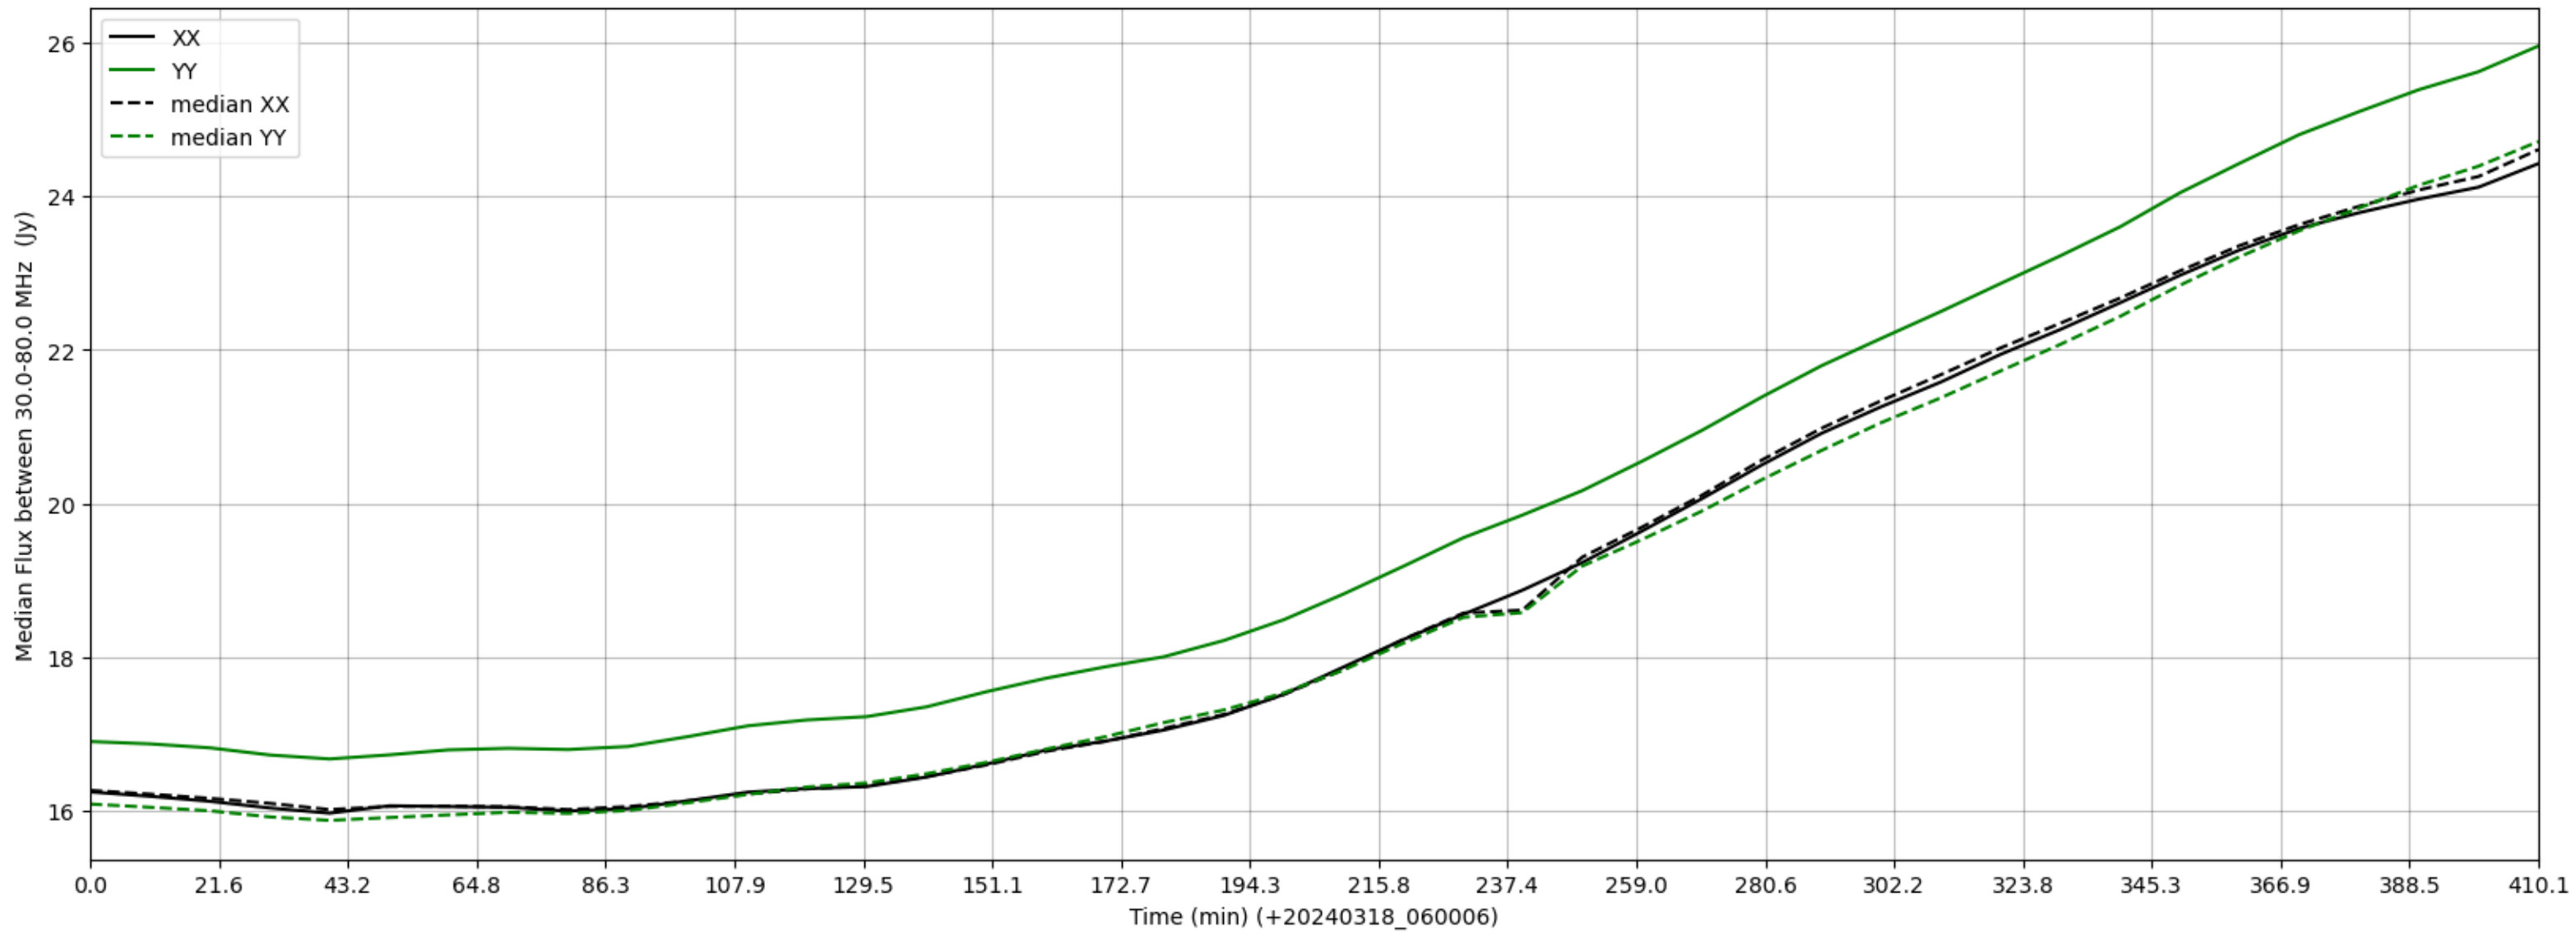

LWA132 - Correlator# 185 - XX FLAGS:Good - YY FLAGS:Good

LWA134 - Correlator# 184 - XX FLAGS:Good - YY FLAGS:Good