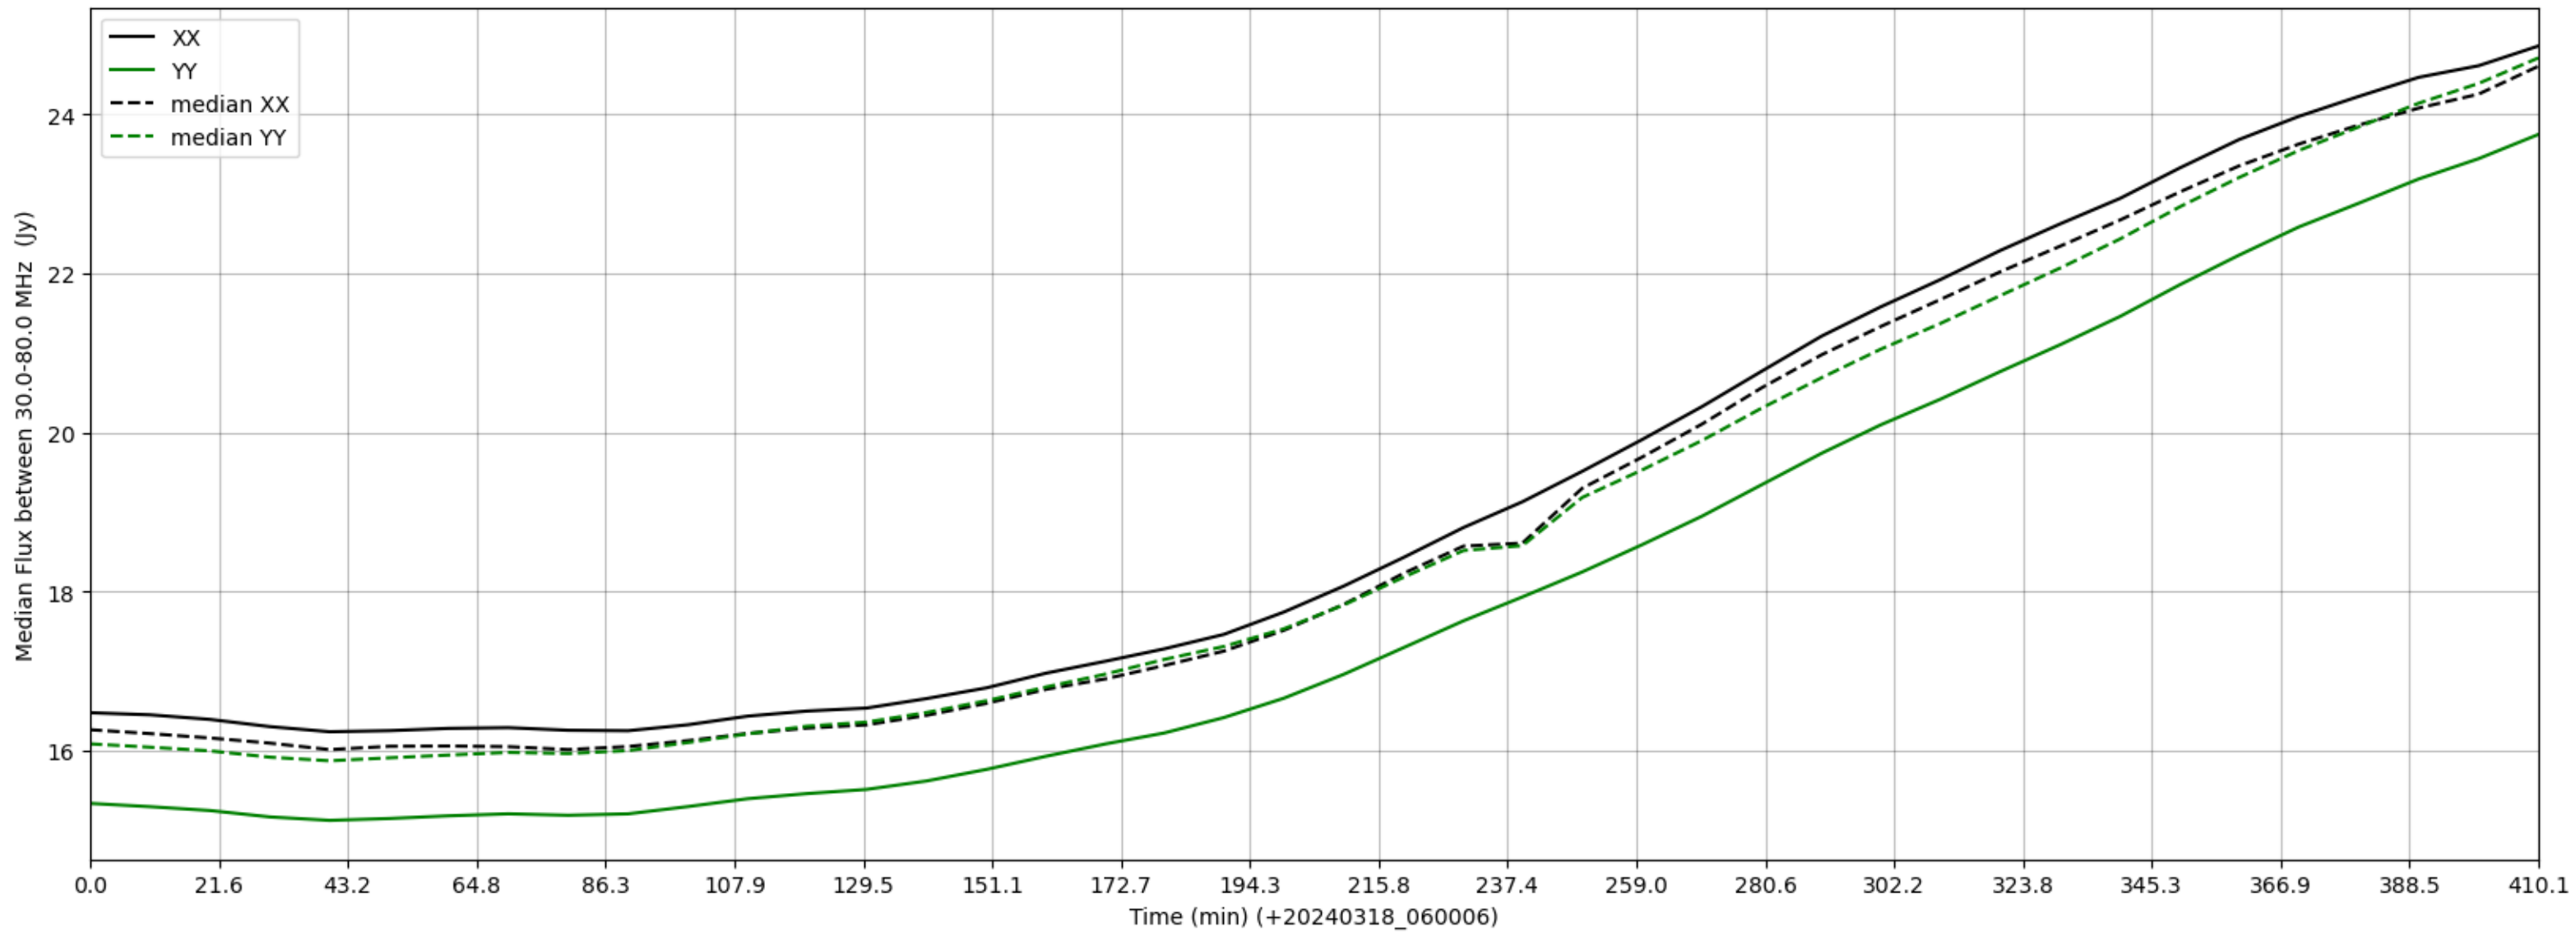

LWA098 - Correlator# 173 - XX FLAGS:Good - YY FLAGS:Good

LWA099 - Correlator# 172 - XX FLAGS:Good - YY FLAGS:Good