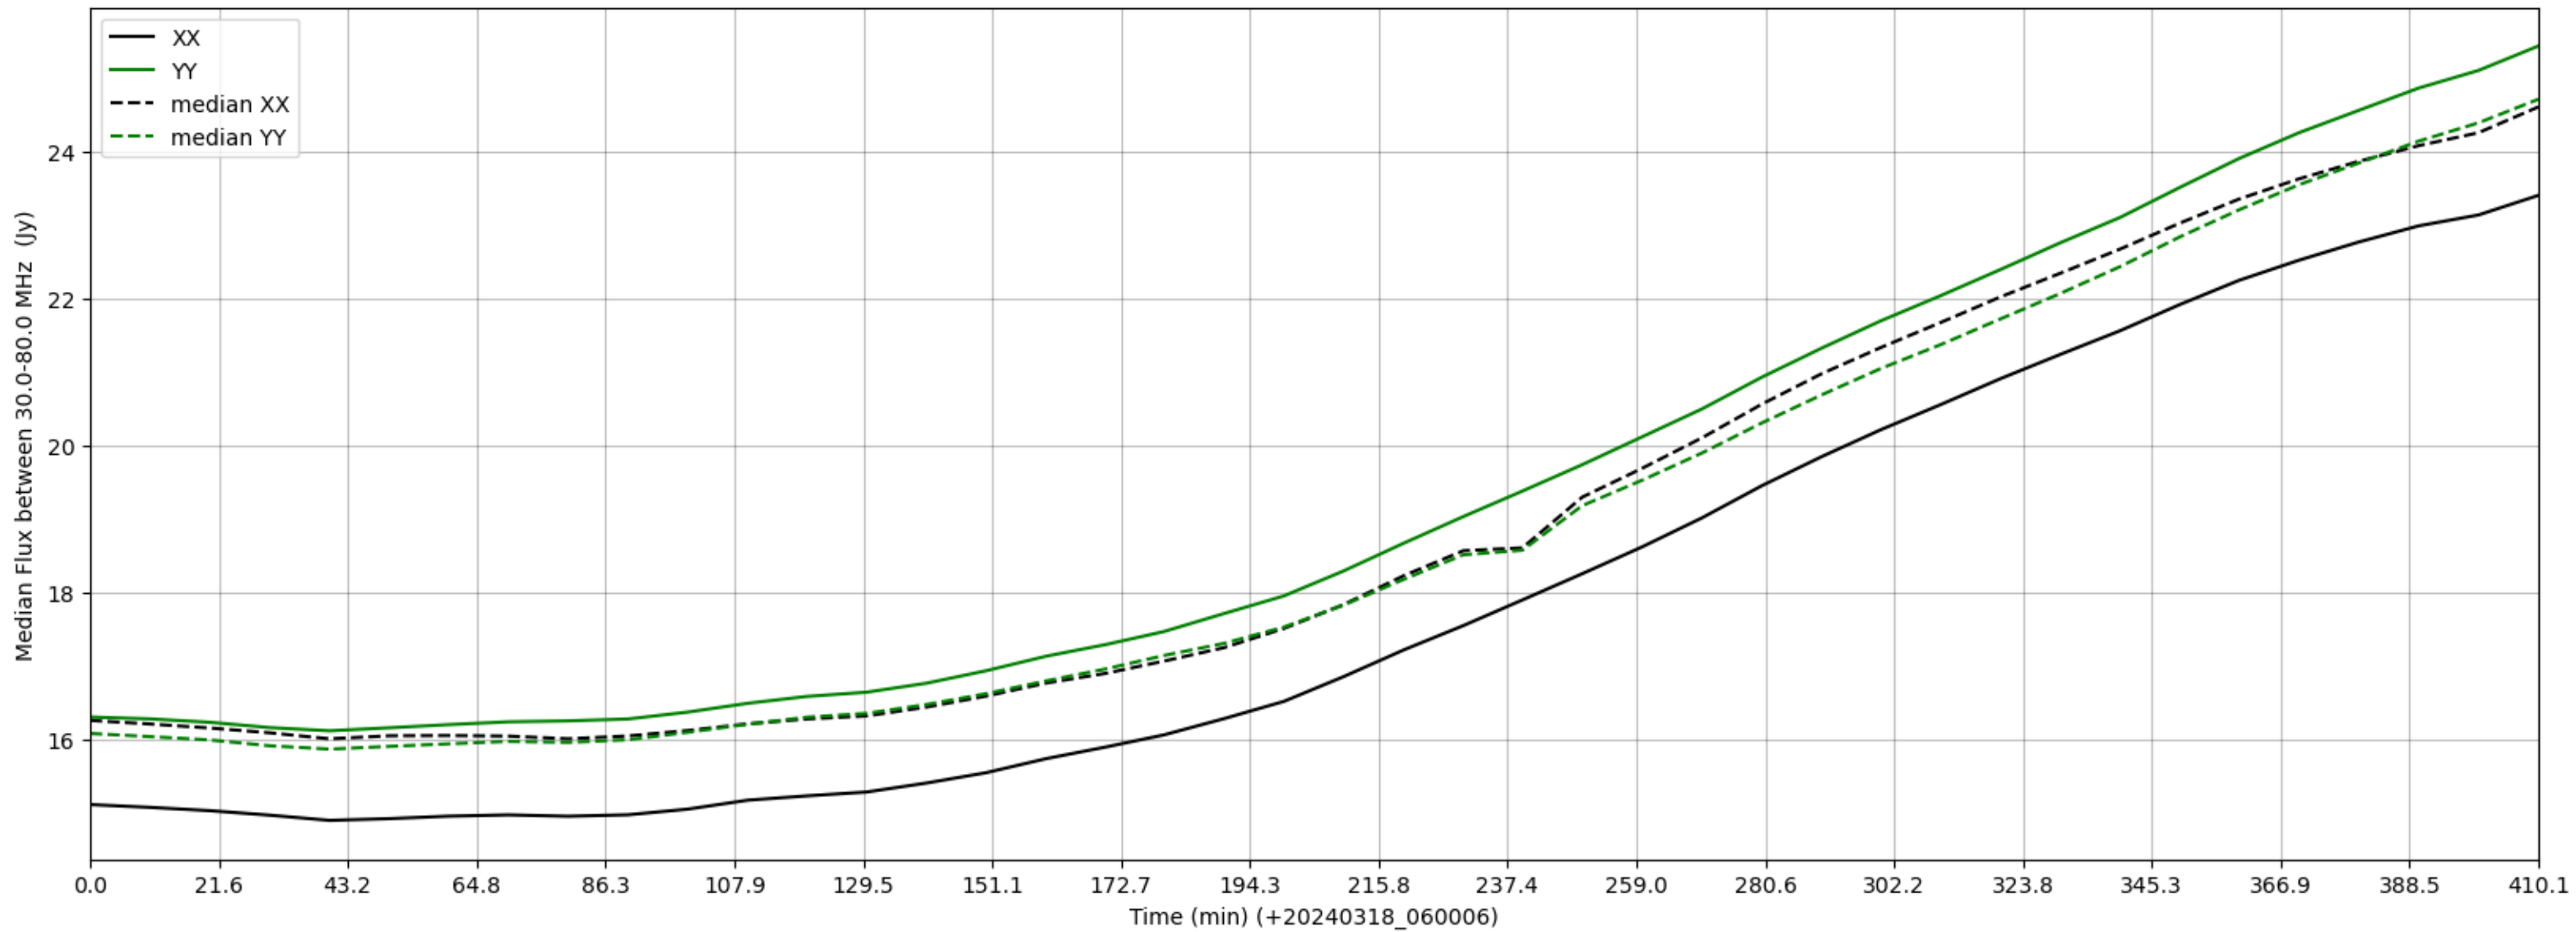

LWA249 - Correlator# 342 - XX FLAGS:Good - YY FLAGS:Good

LWA245 - Correlator# 341 - XX FLAGS:Good - YY FLAGS:Good