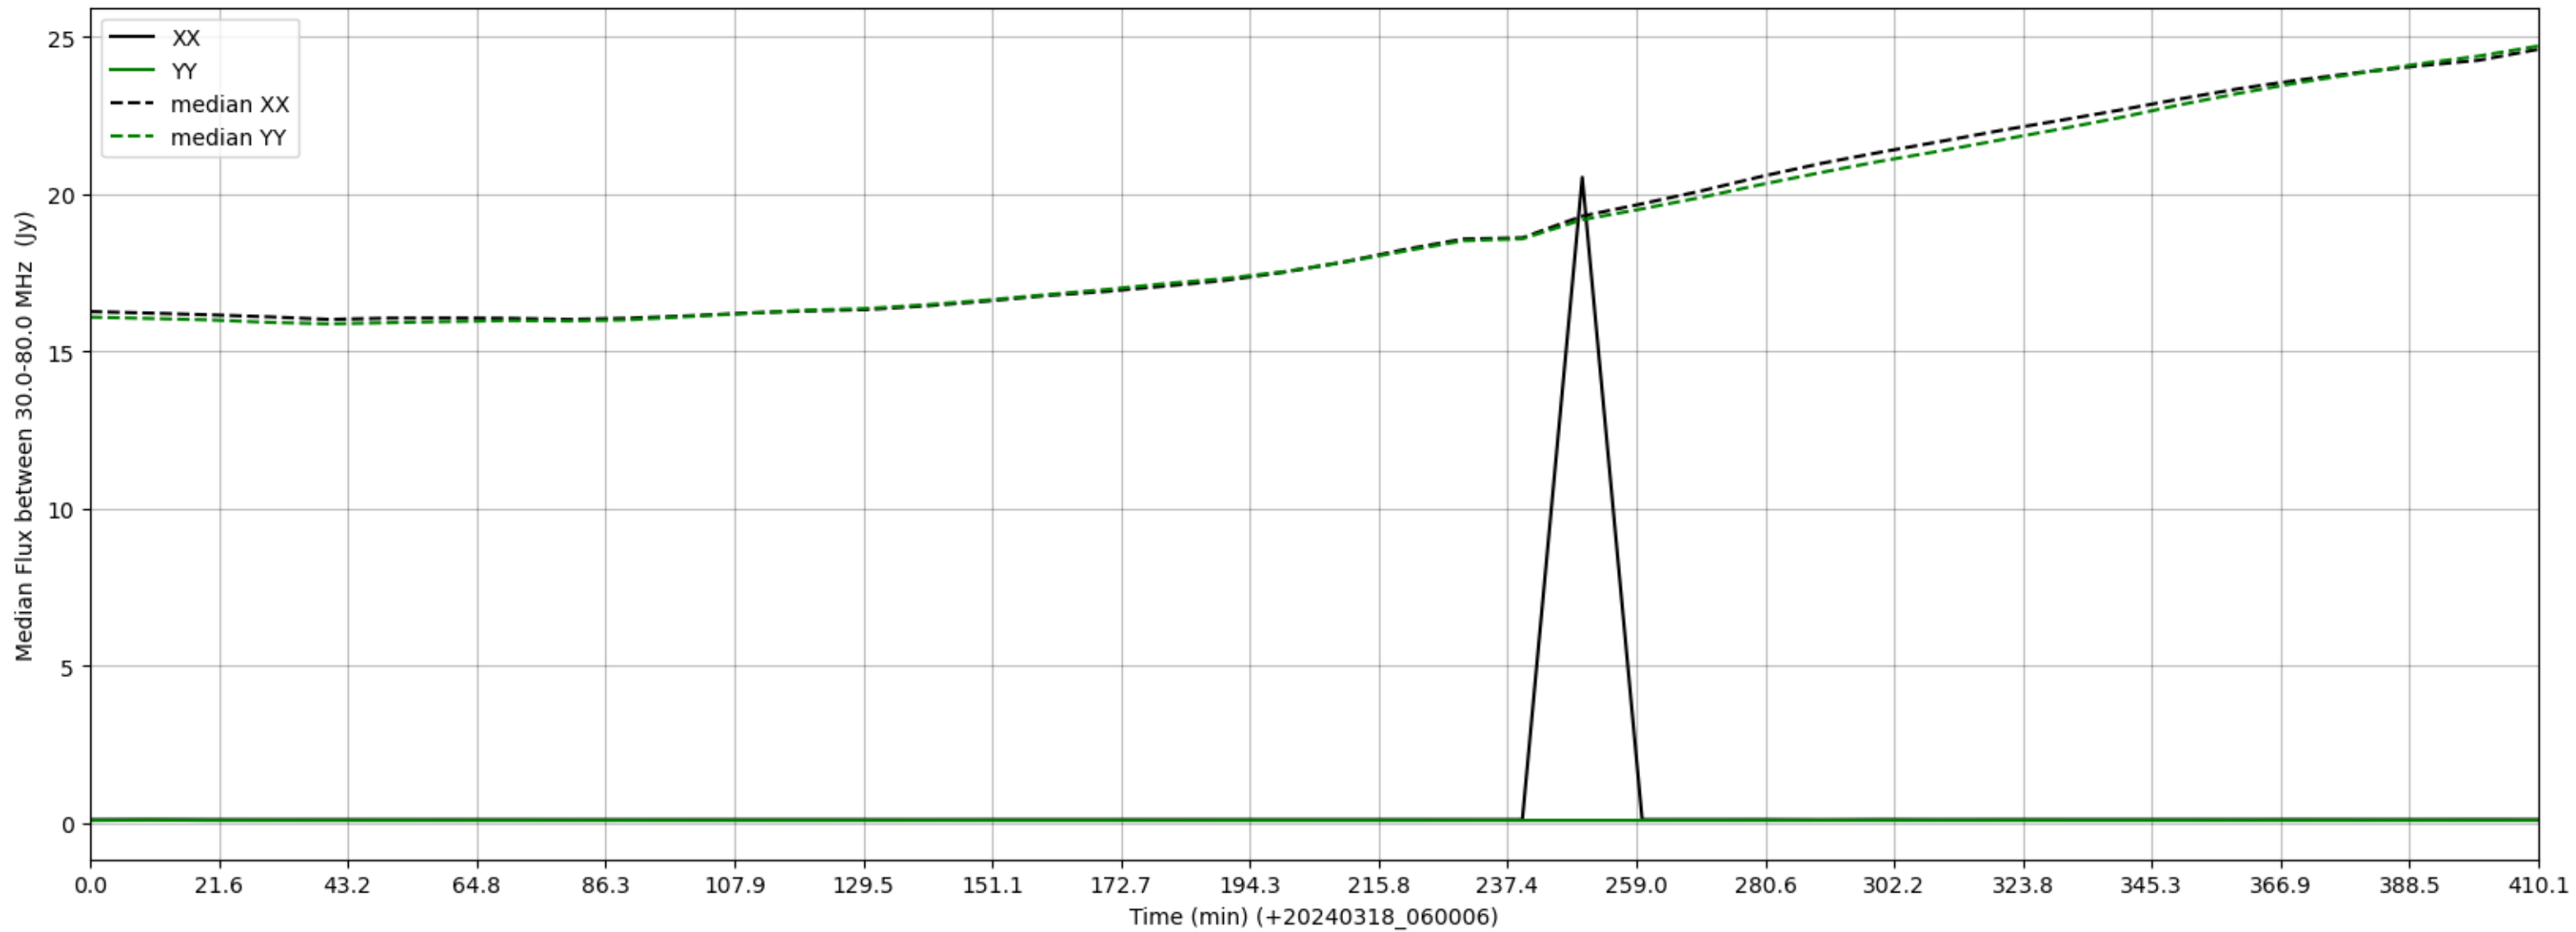

LWA120 - Correlator# 208 - XX FLAGS:LowFlux - YY FLAGS:LowFlux

LWA082 - Correlator# 209 - XX FLAGS:Good - YY FLAGS:Good

LWA143 - Correlator# 210 - XX FLAGS:Good - YY FLAGS:Good

LWA142 - Correlator# 211 - XX FLAGS:LowFlux - YY FLAGS:LowFlux