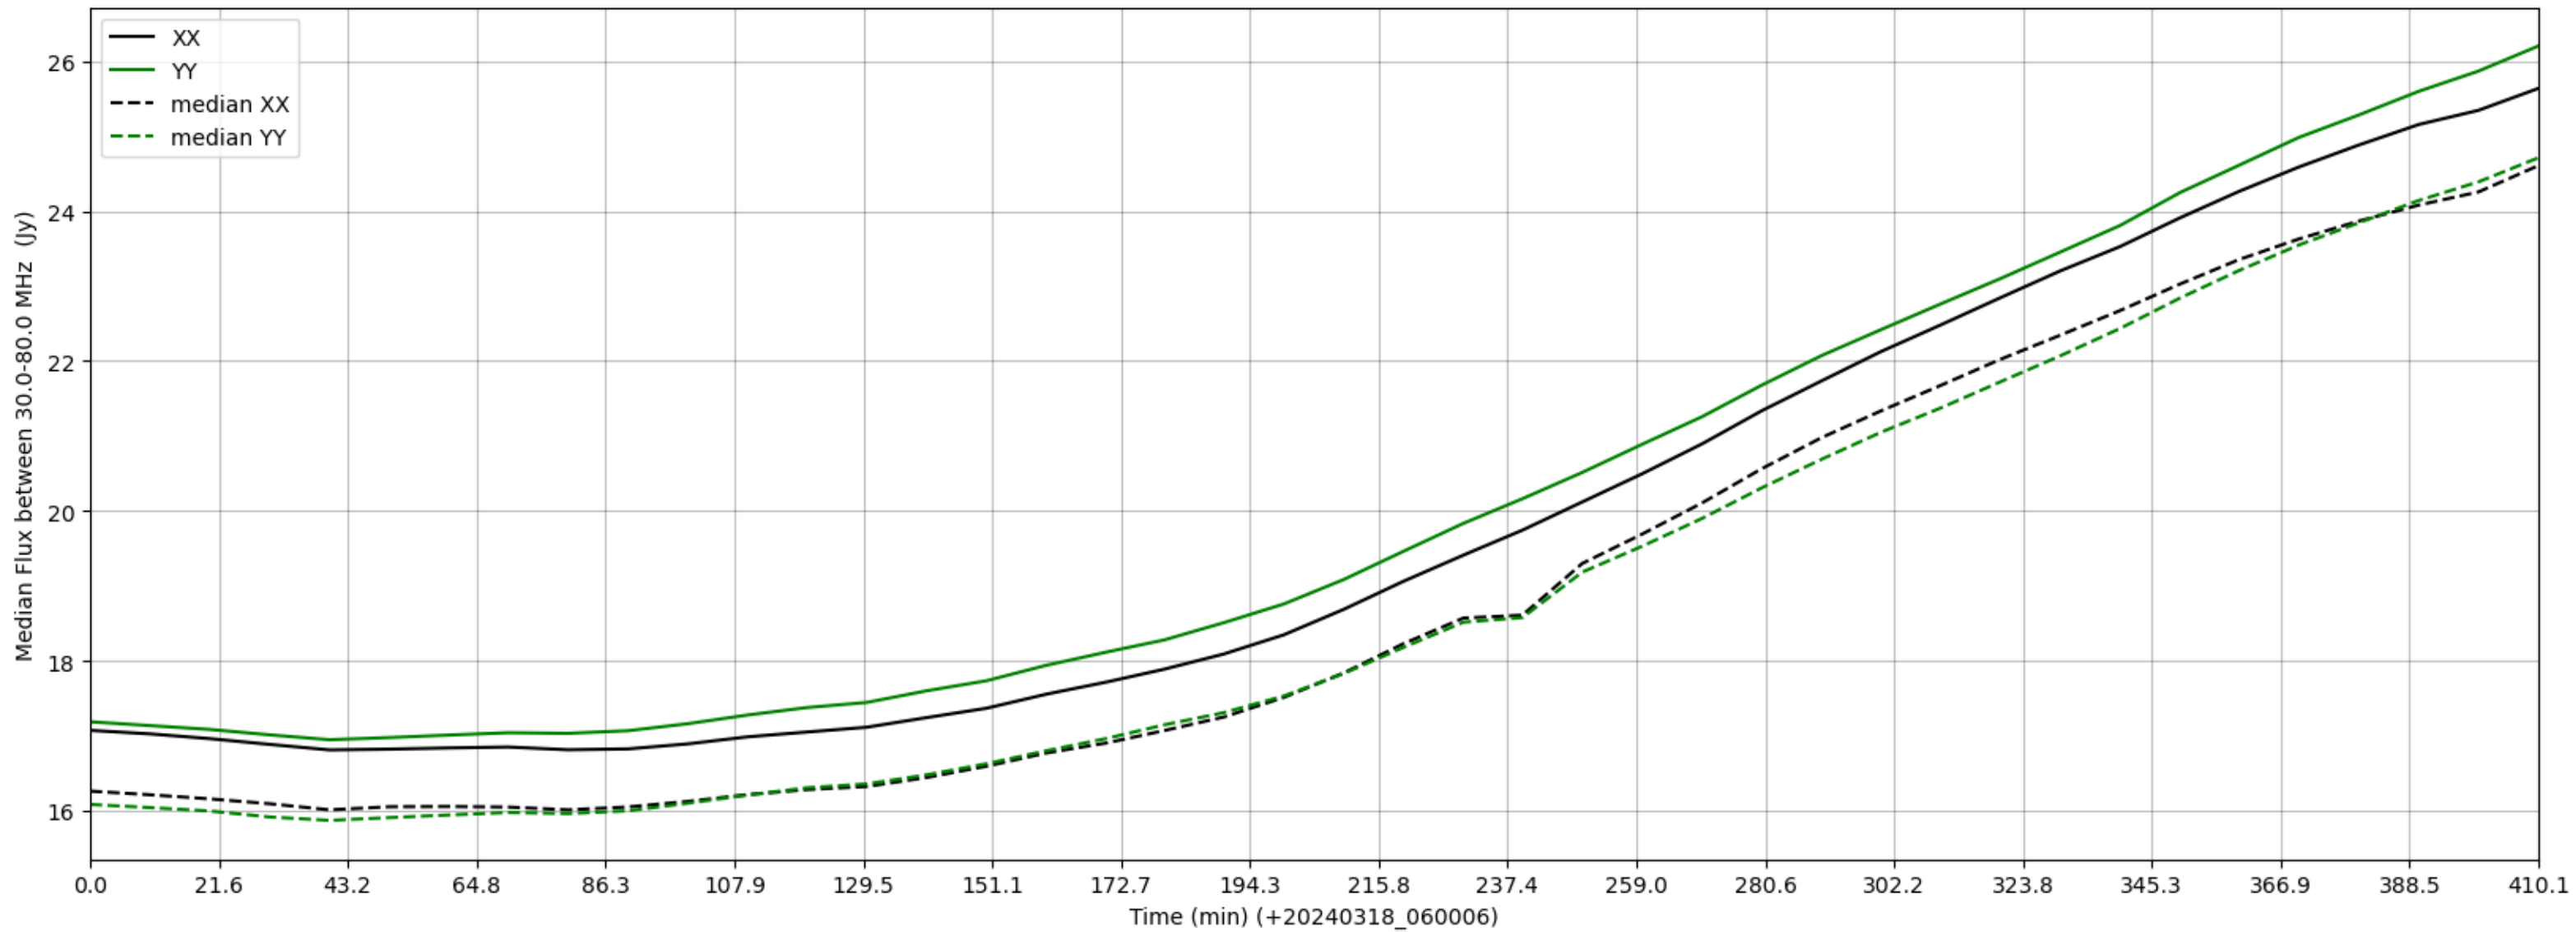

LWA113 - Correlator# 203 - XX FLAGS:Good - YY FLAGS:Good

LWA114 - Correlator# 202 - XX FLAGS:Good - YY FLAGS:Good