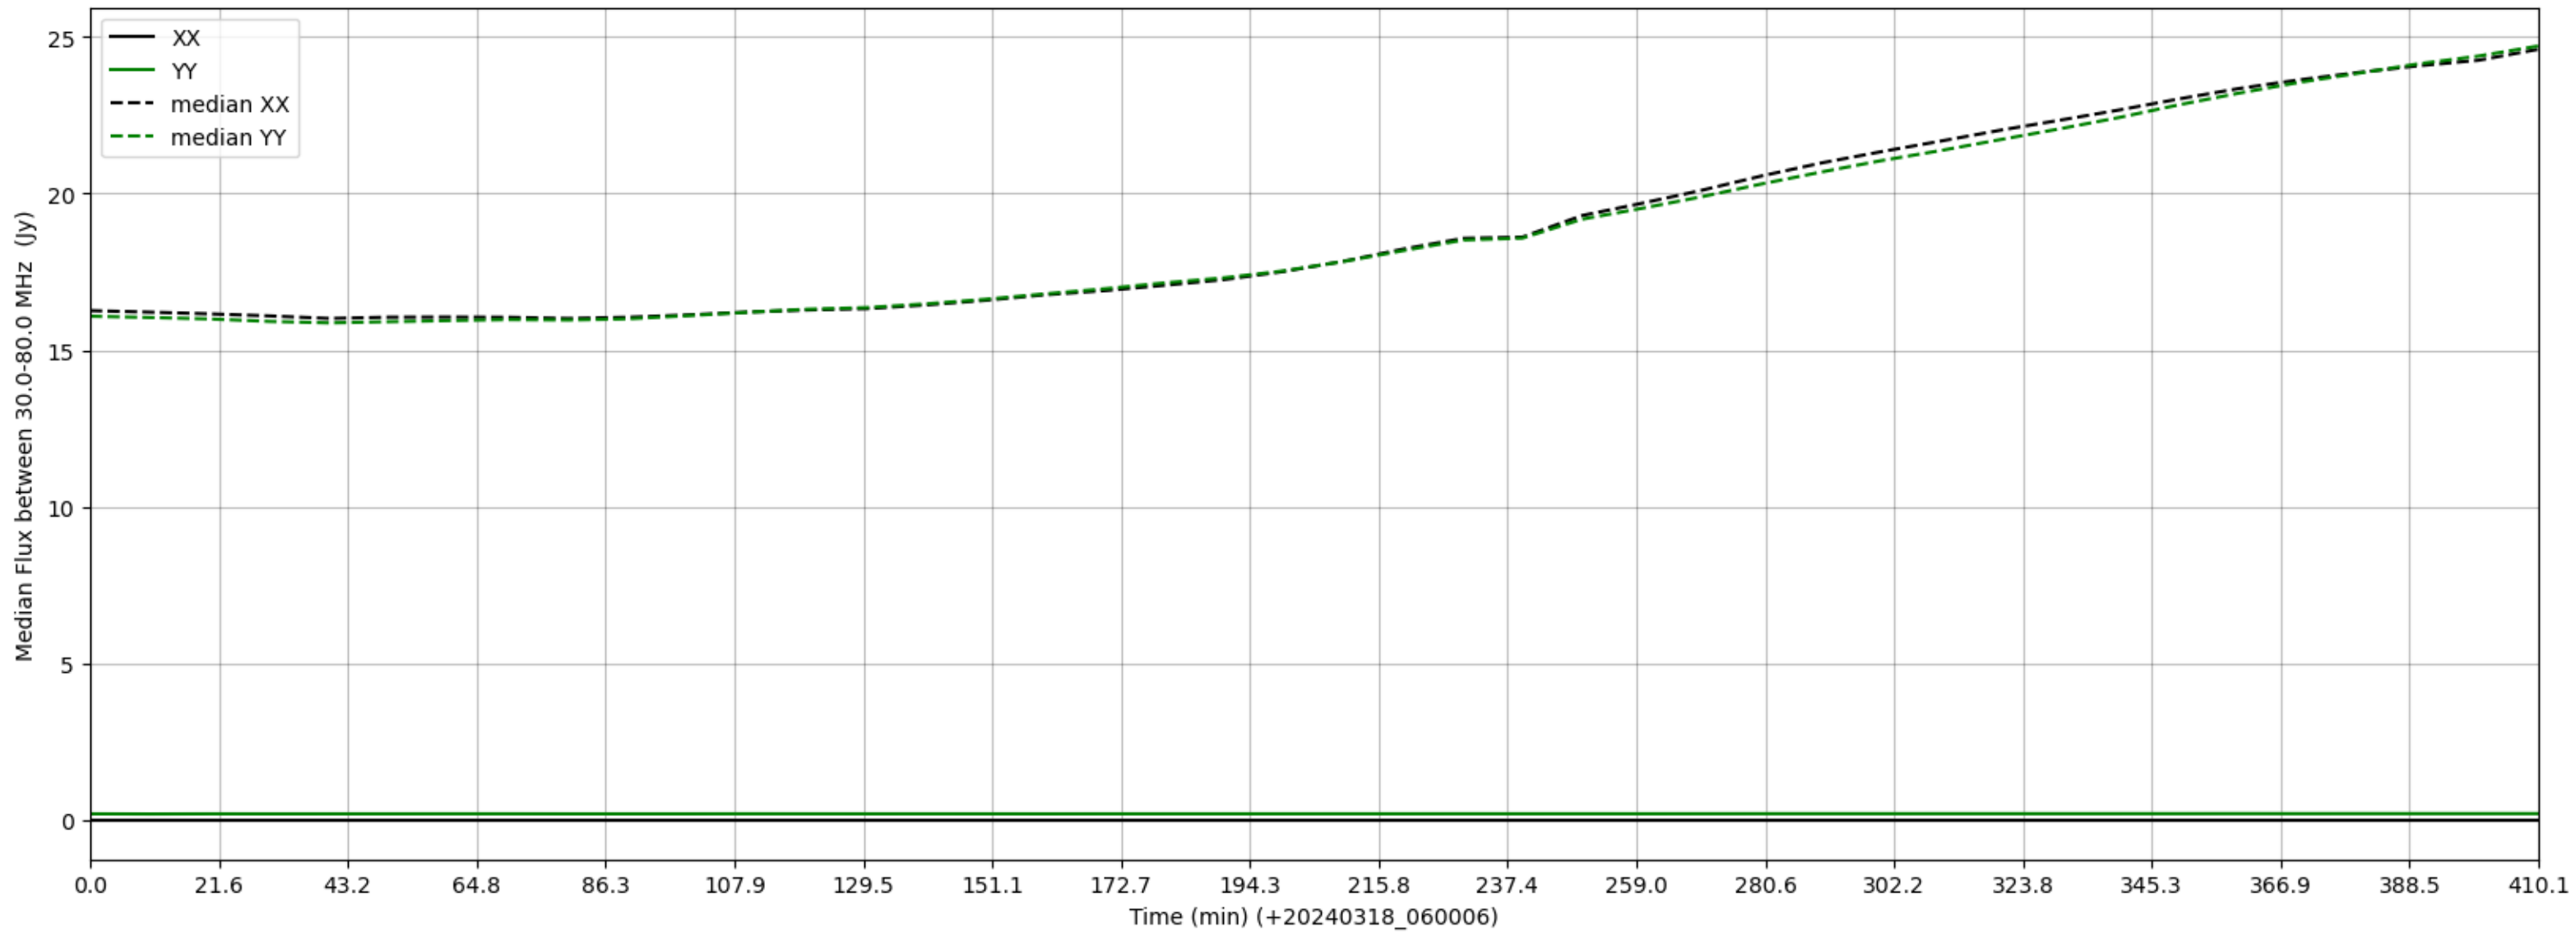

LWA228 - Correlator# 302 - XX FLAGS:Good - YY FLAGS:Good

LWA209 - Correlator# 301 - XX FLAGS:LowFlux - YY FLAGS:LowFlux