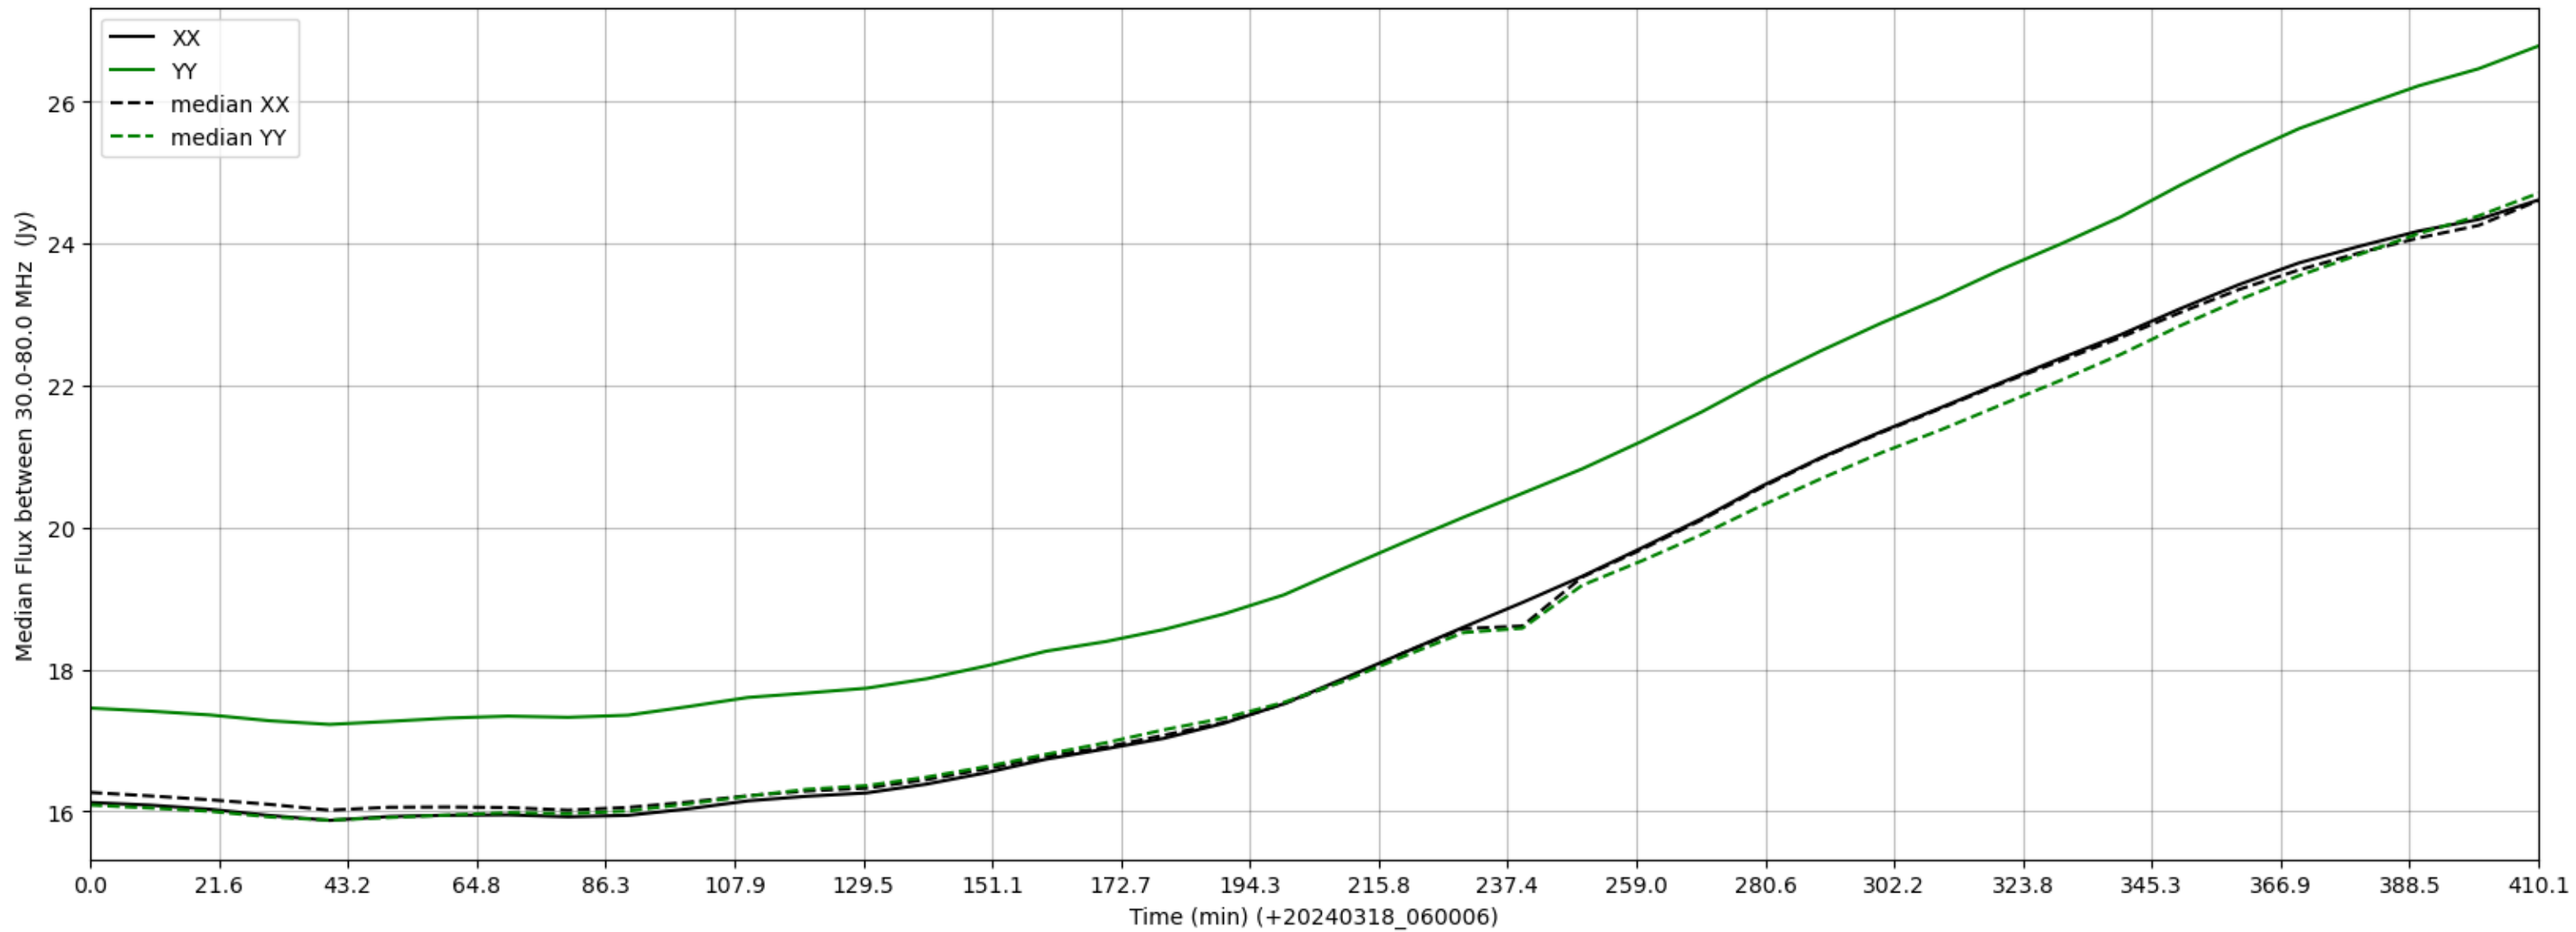

LWA195 - Correlator# 272 - XX FLAGS:Good - YY FLAGS:Good

LWA194 - Correlator# 273 - XX FLAGS:Good - YY FLAGS:Good

LWA197 - Correlator# 274 - XX FLAGS:Good - YY FLAGS:Good

LWA196 - Correlator# 275 - XX FLAGS:Good - YY FLAGS:Good