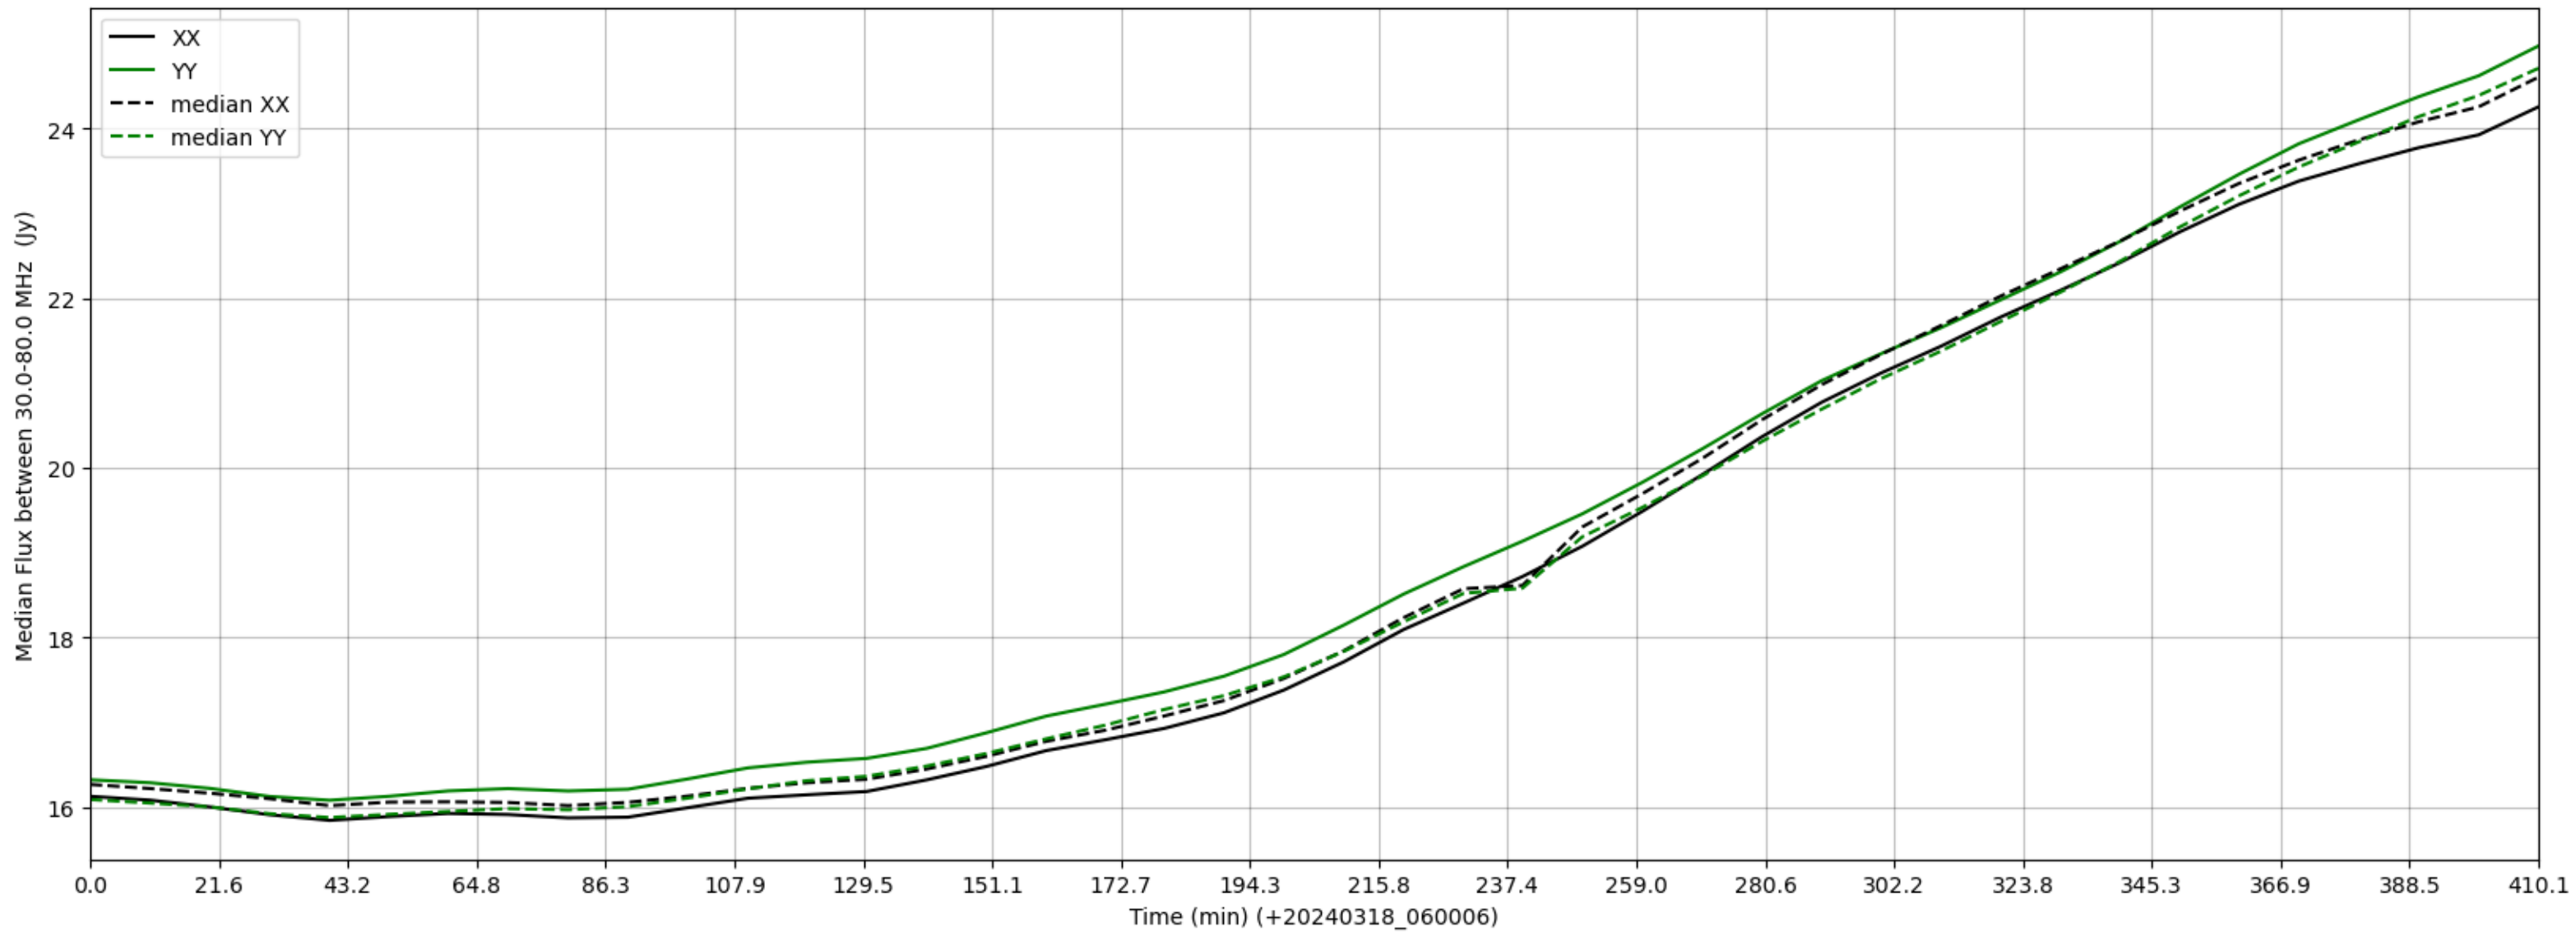

LWA033 - Correlator# 161 - XX FLAGS:Good - YY FLAGS:Good

LWA035 - Correlator# 160 - XX FLAGS:Good - YY FLAGS:Good