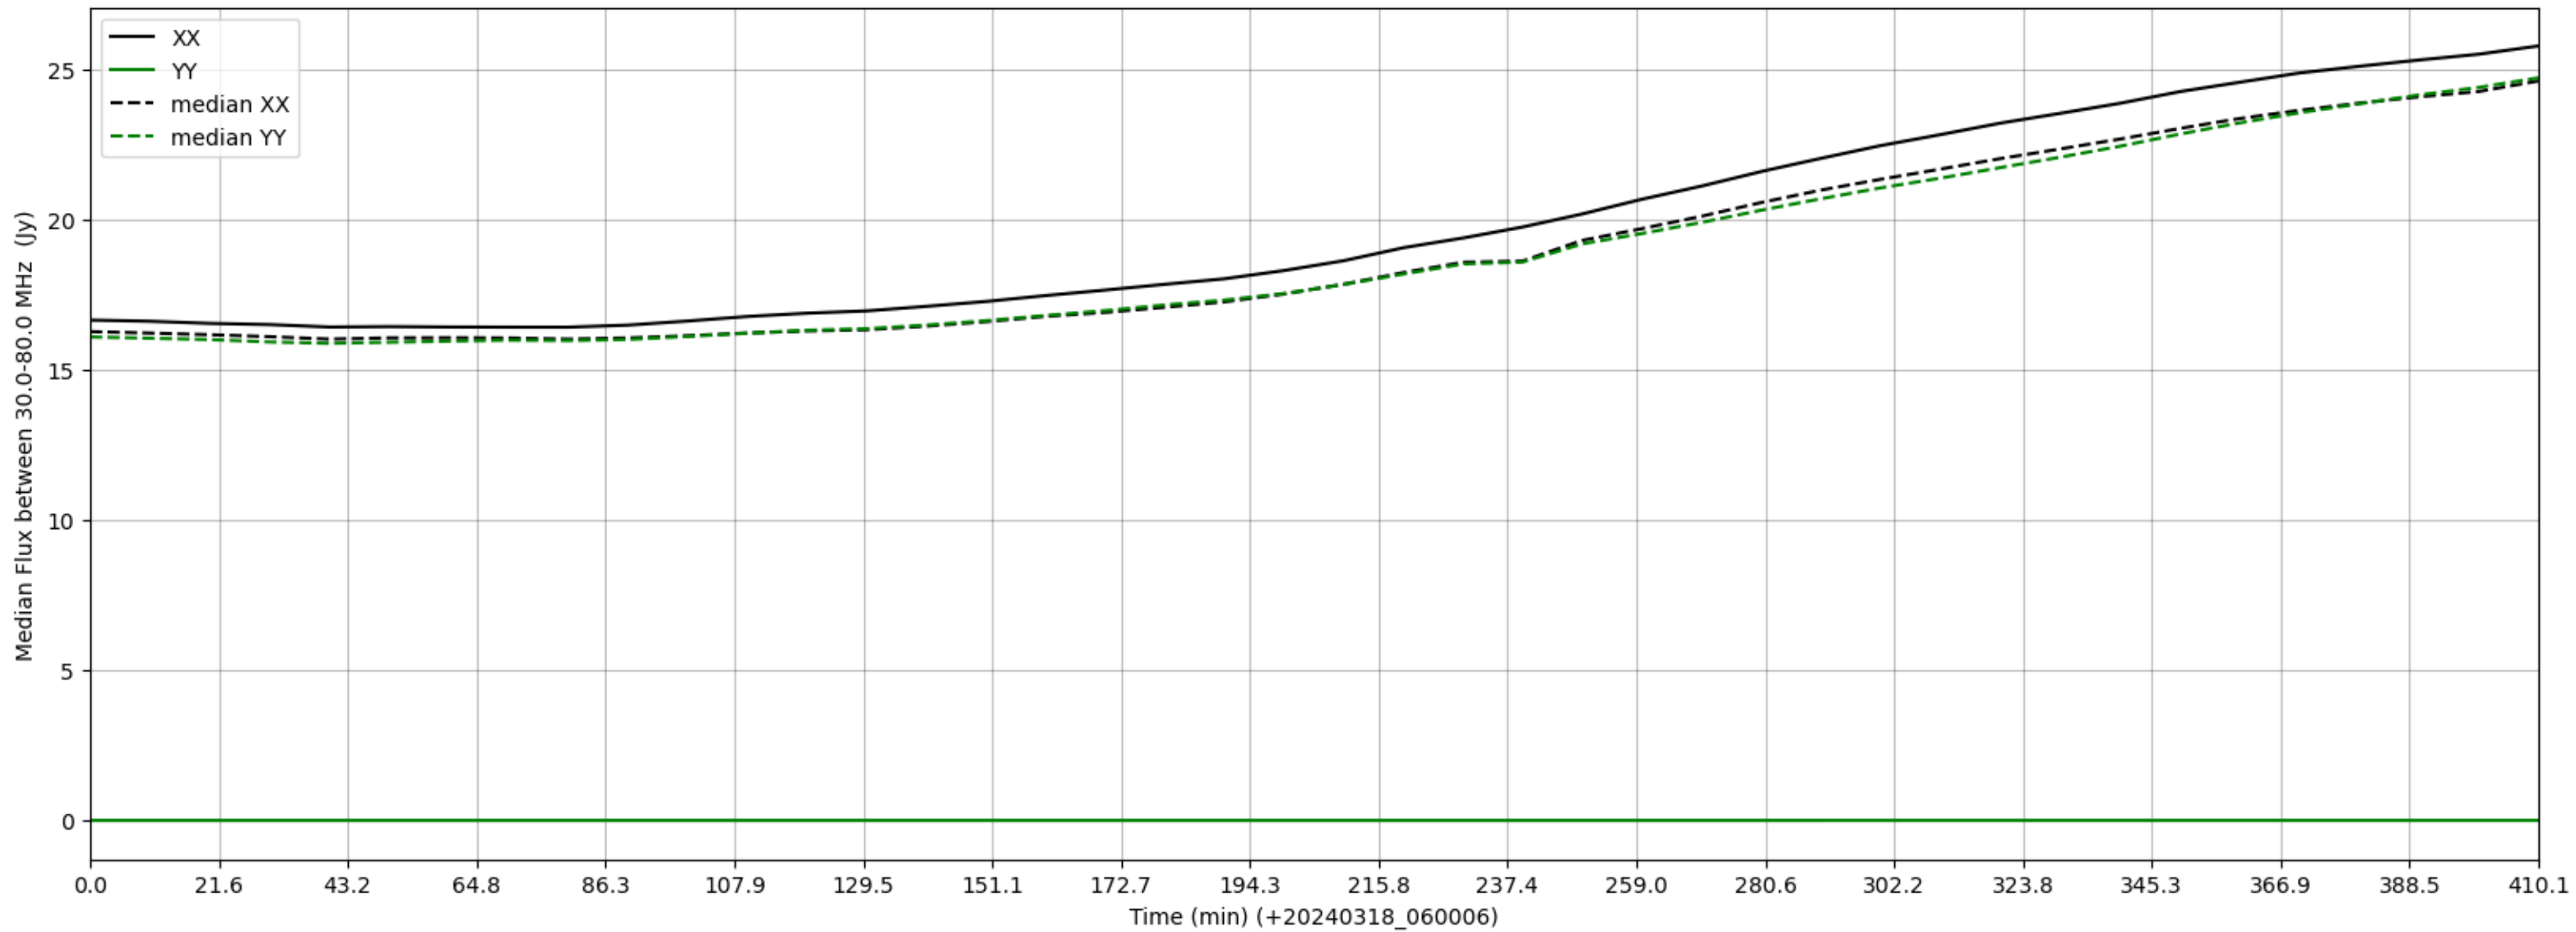

LWA316 - Correlator# 155 - XX FLAGS:Good - YY FLAGS:Good

LWA325 - Correlator# 154 - XX FLAGS:Good - YY FLAGS:LowFlux