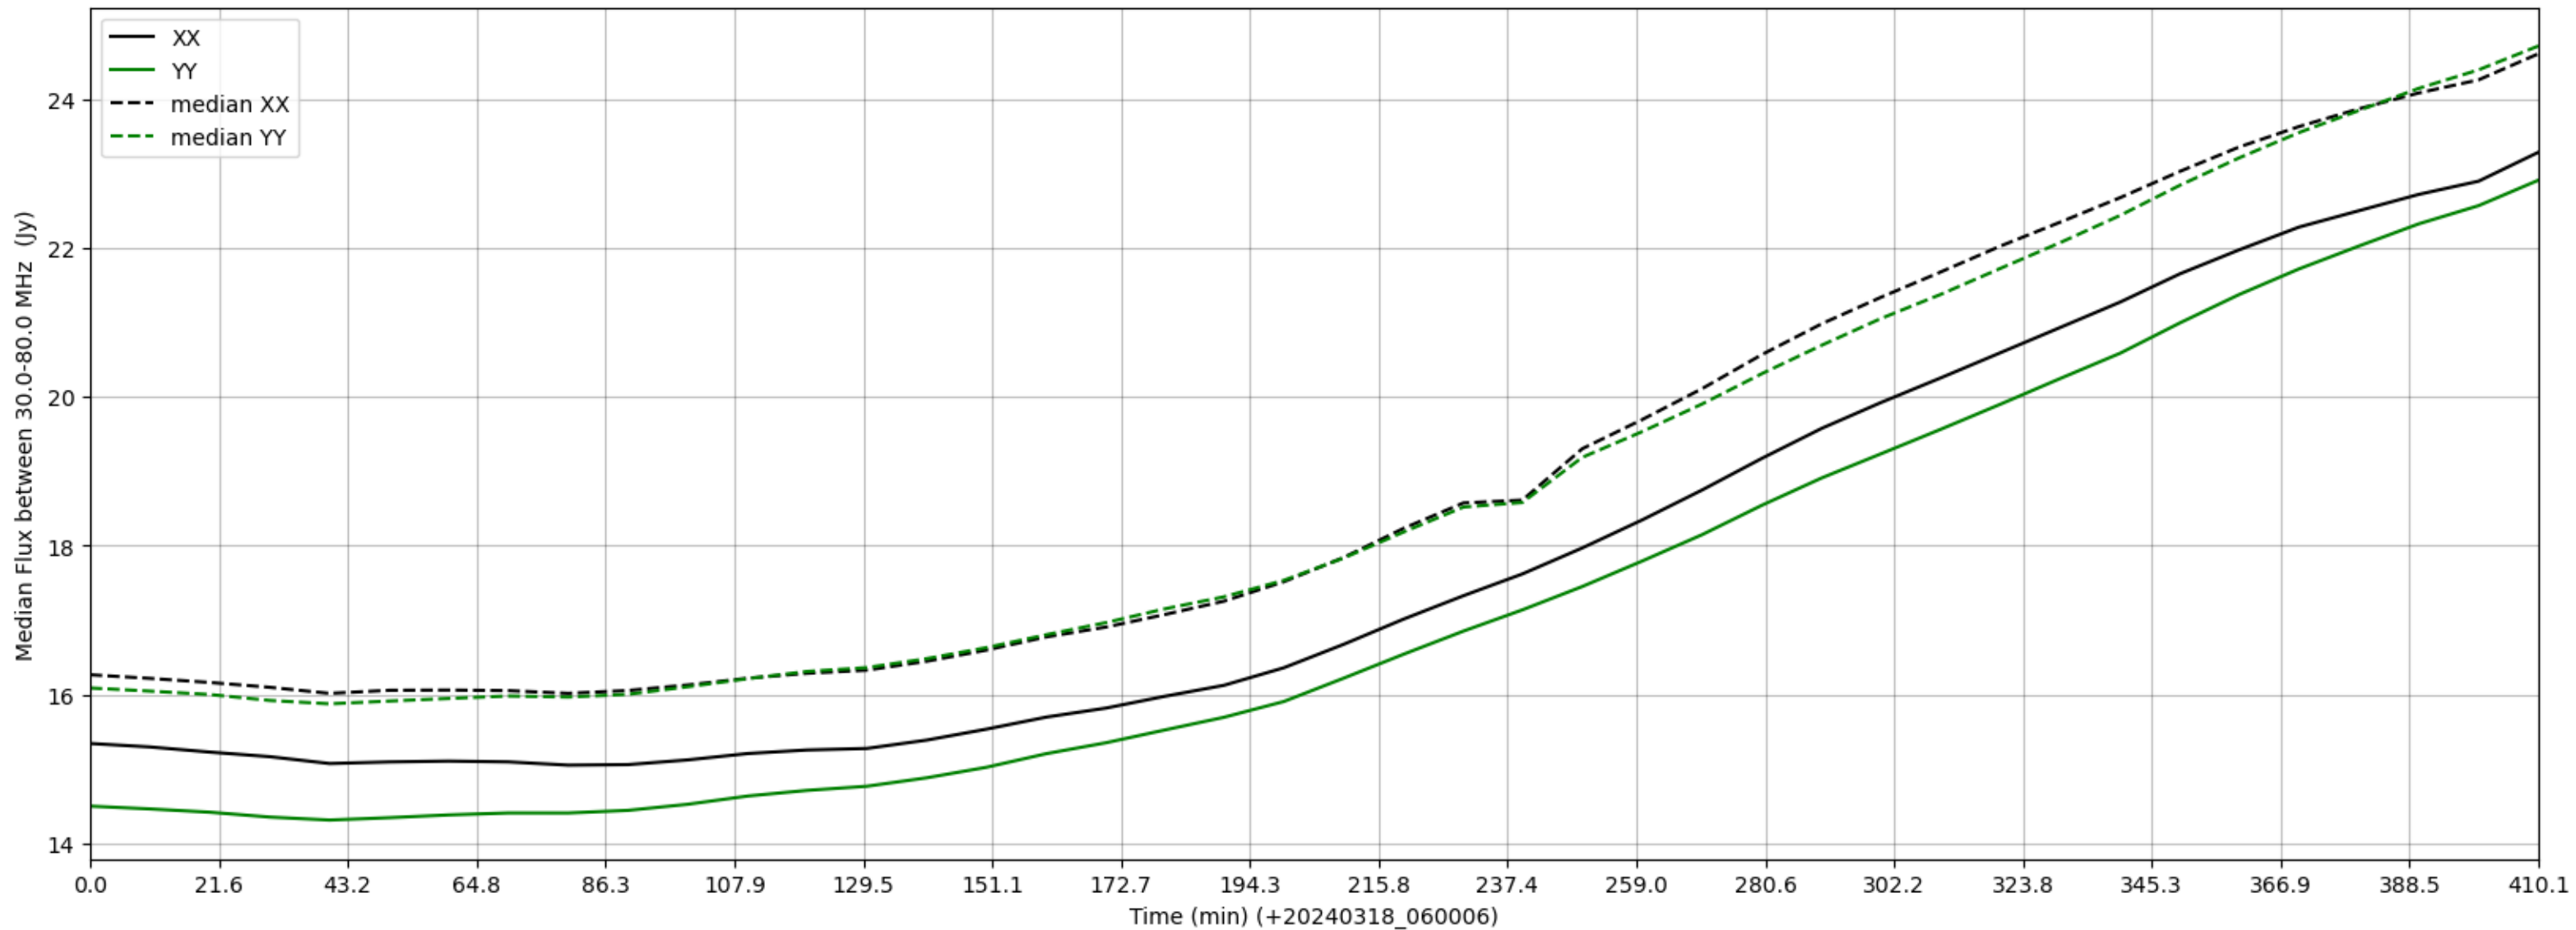

LWA126 - Correlator# 226 - XX FLAGS:Good - YY FLAGS:Good

LWA127 - Correlator# 225 - XX FLAGS:Good - YY FLAGS:Good