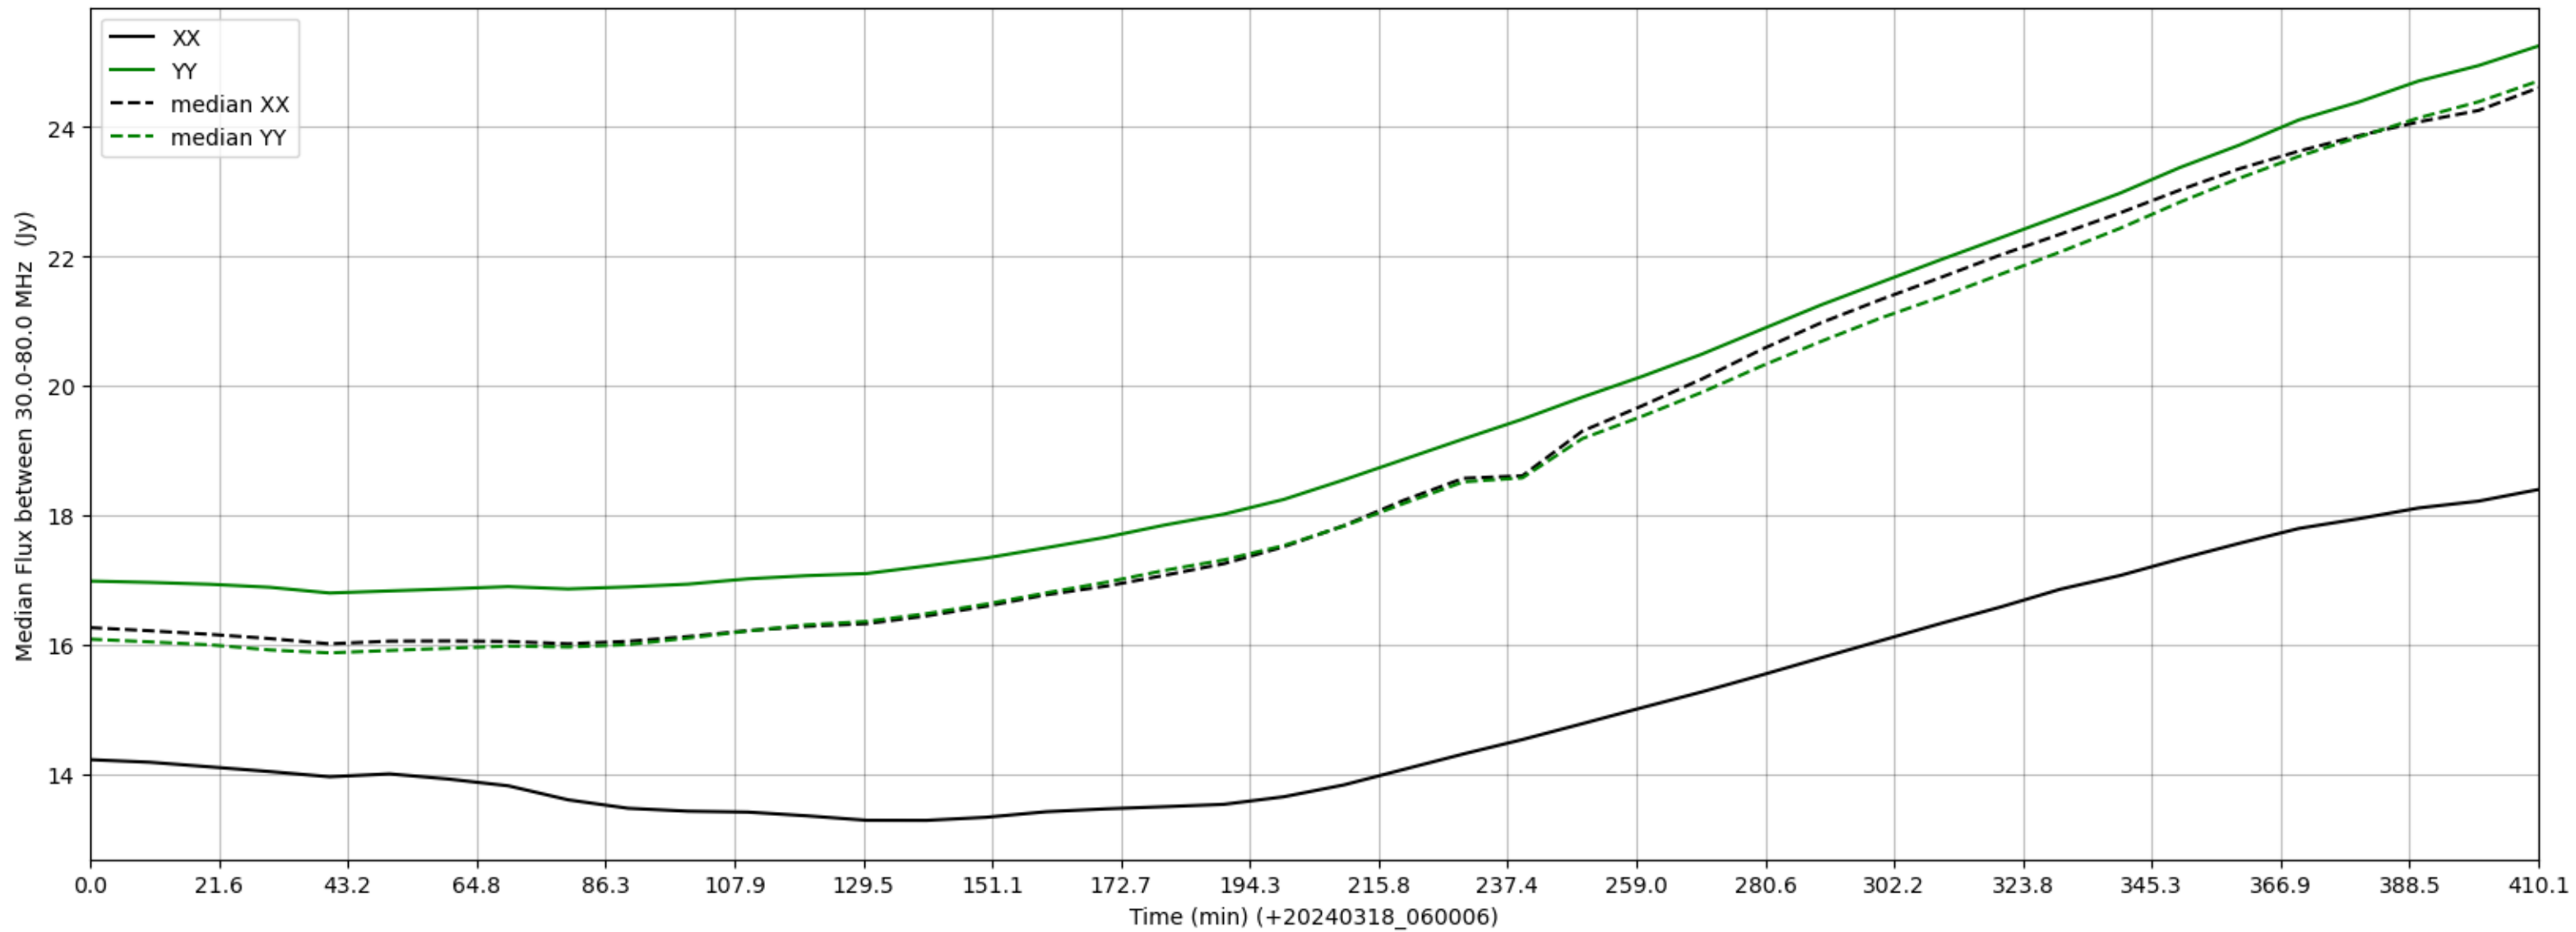

LWA356 - Correlator# 318 - XX FLAGS:Good - YY FLAGS:Good

LWA342 - Correlator# 317 - XX FLAGS:Good - YY FLAGS:Good