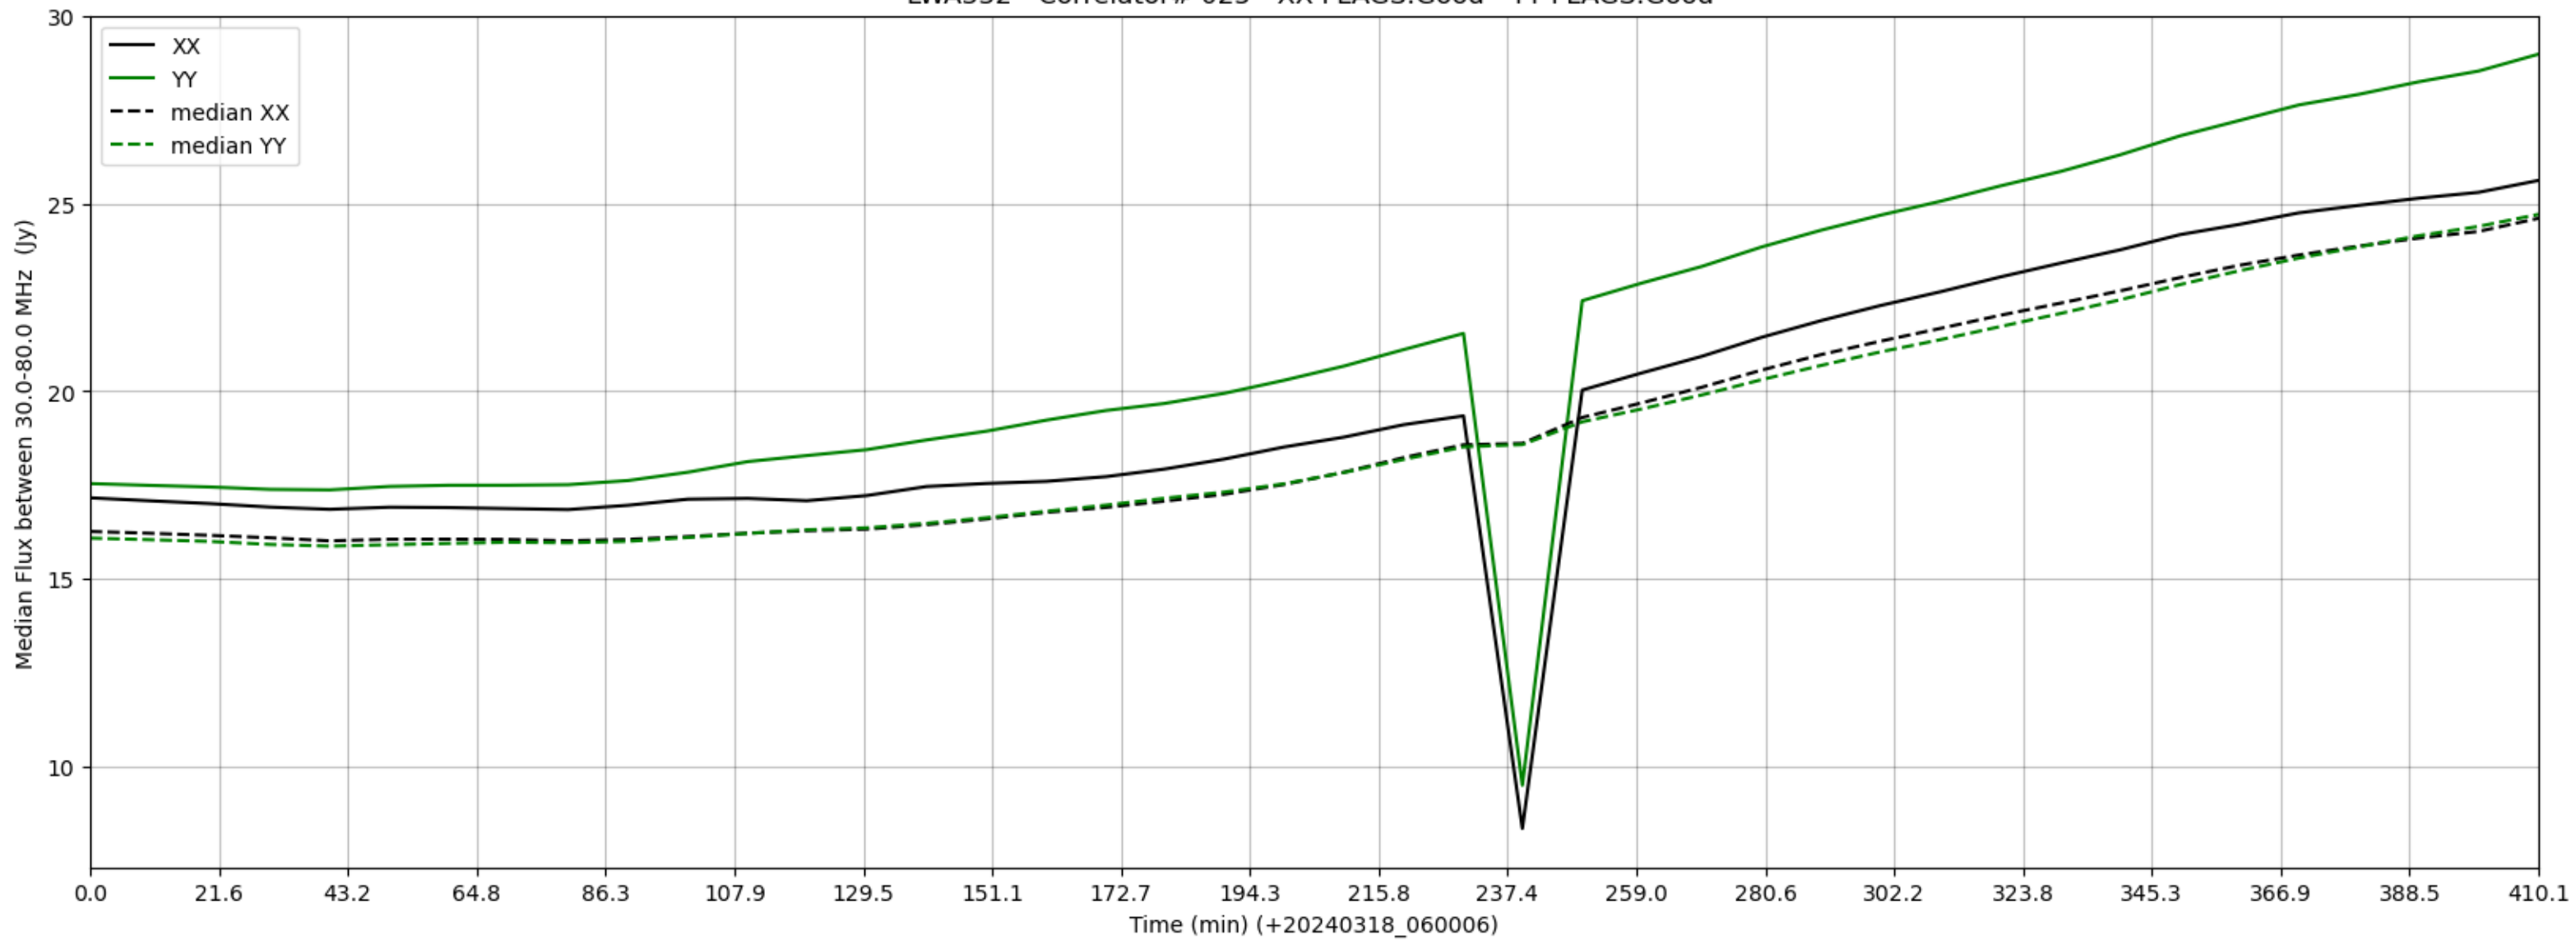

LWA340 - Correlator# 026 - XX FLAGS:BadSpecShape - YY FLAGS:Good

LWA332 - Correlator# 025 - XX FLAGS:Good - YY FLAGS:Good