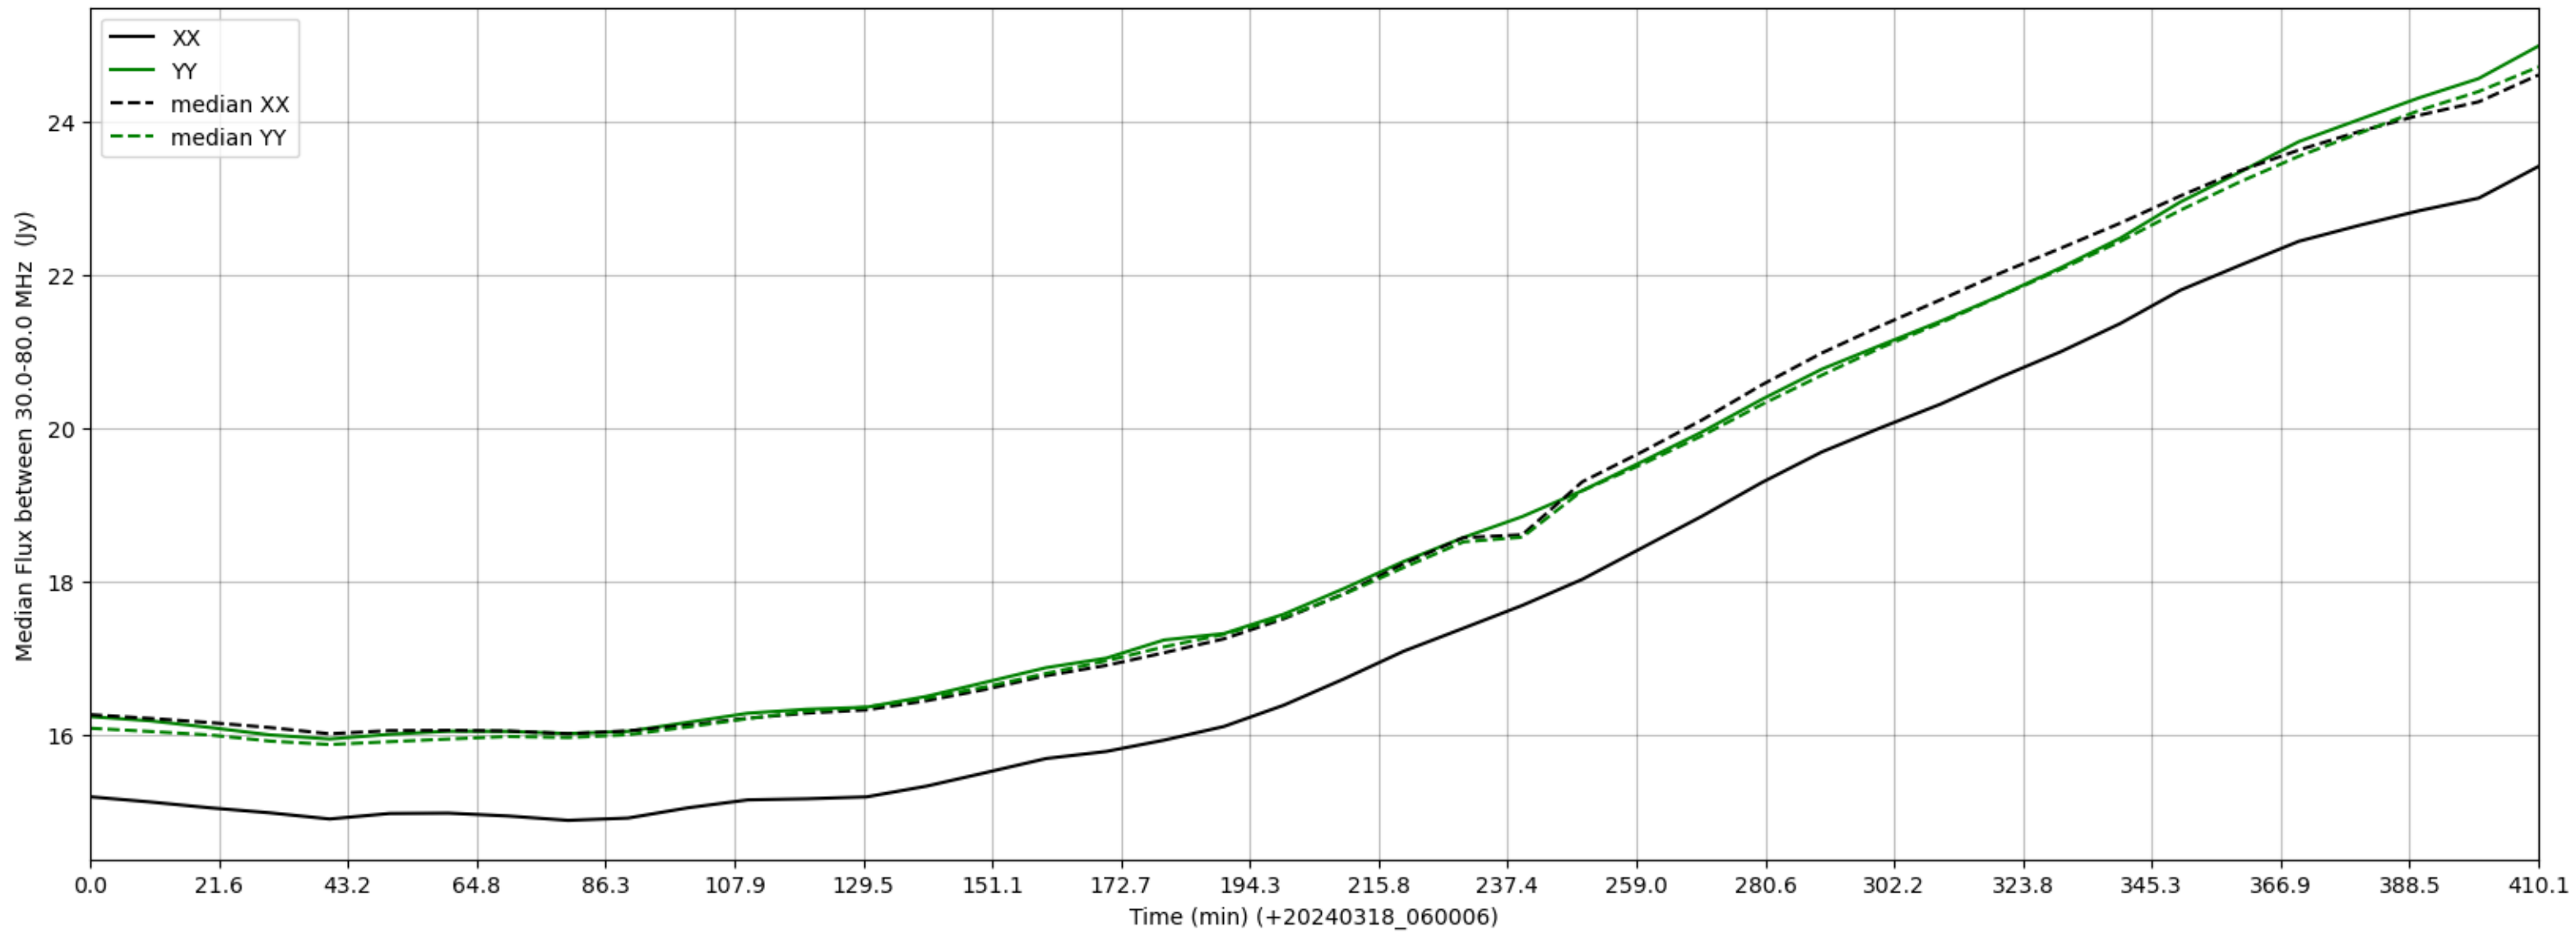

LWA232 - Correlator# 307 - XX FLAGS:LowFlux - YY FLAGS:LowFlux

LWA233 - Correlator# 306 - XX FLAGS:Good - YY FLAGS:Good