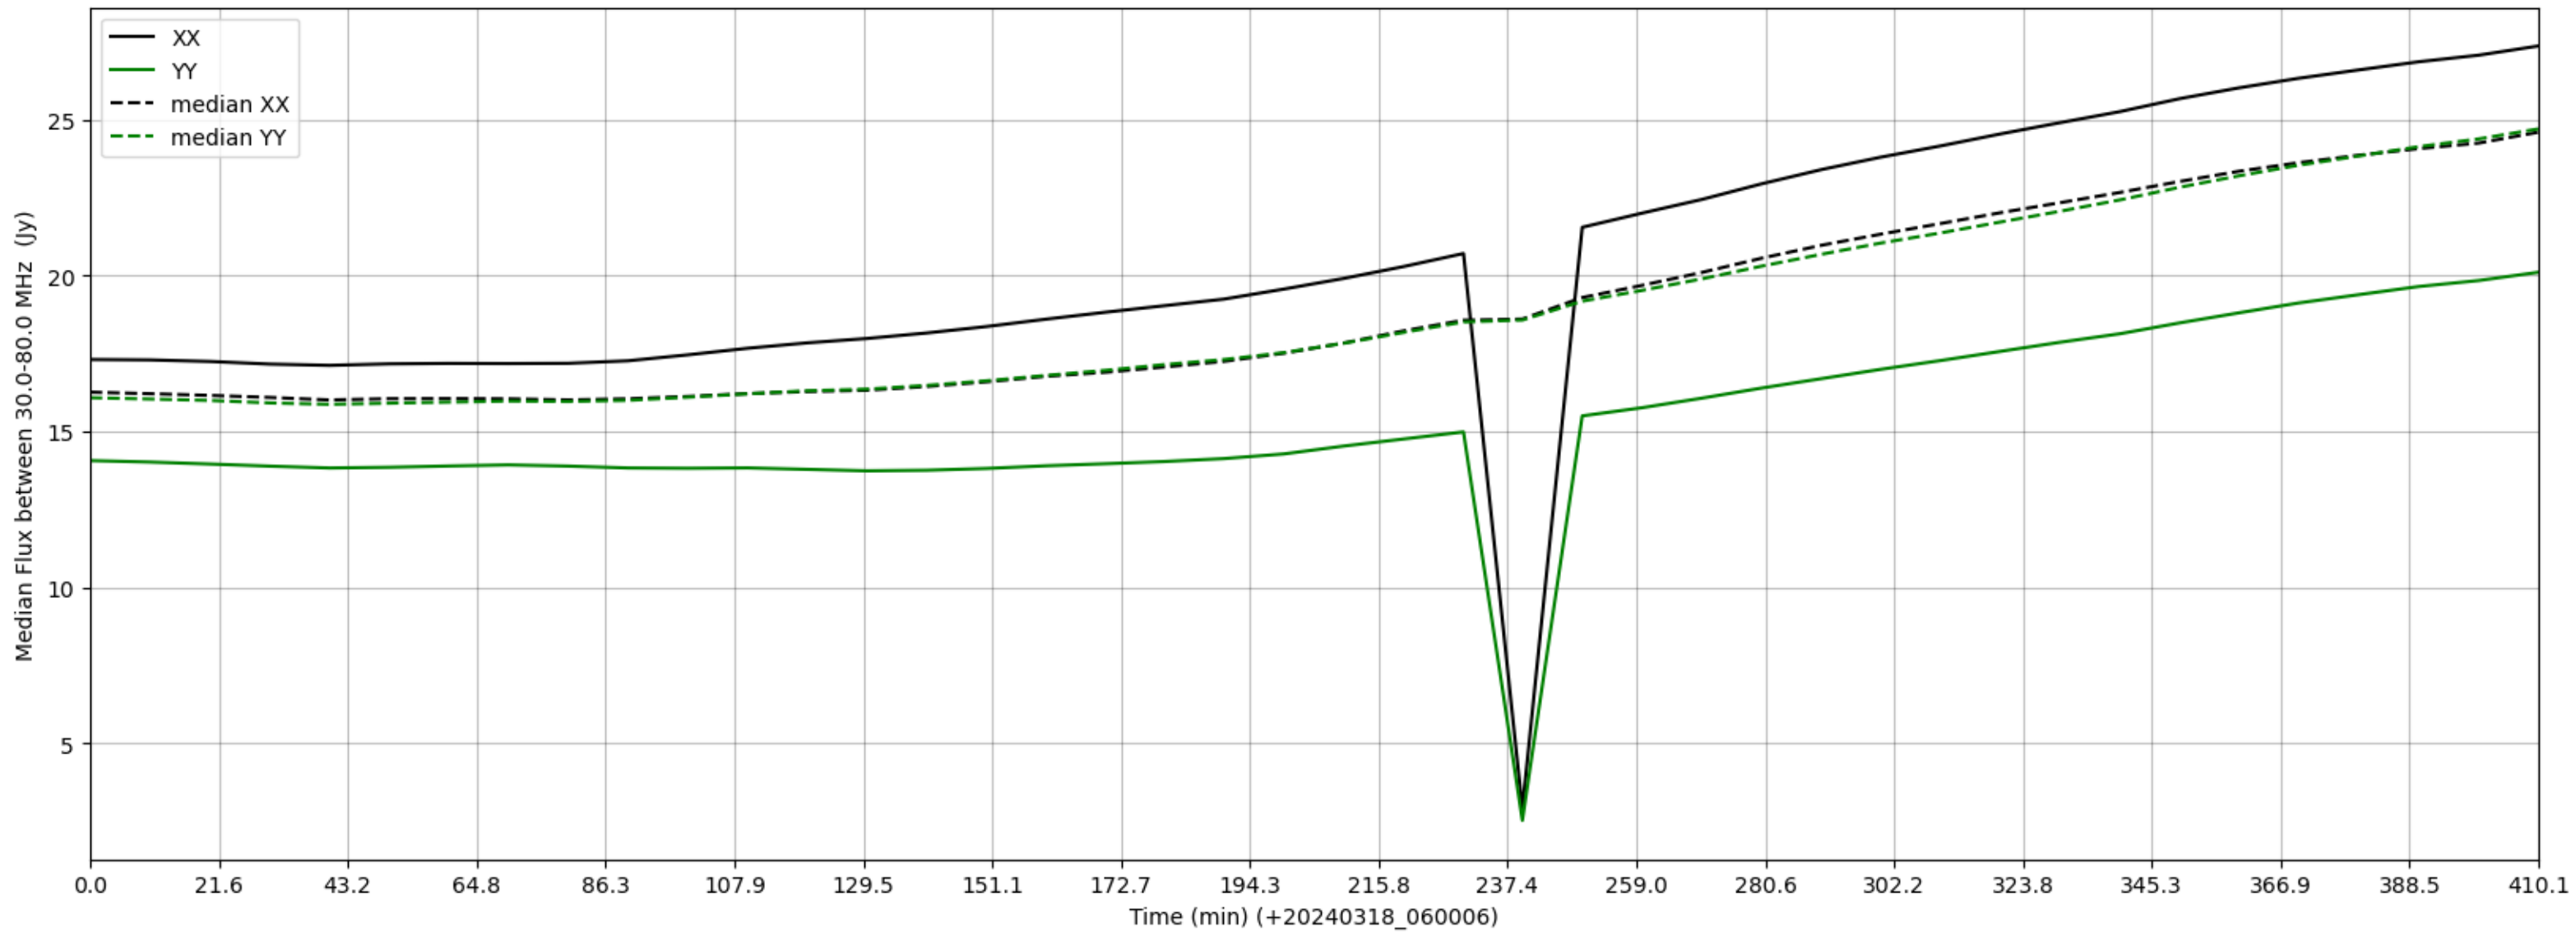

LWA276 - Correlator# 006 - XX FLAGS:Good - YY FLAGS:Good

LWA269 - Correlator# 005 - XX FLAGS:Good - YY FLAGS:Good