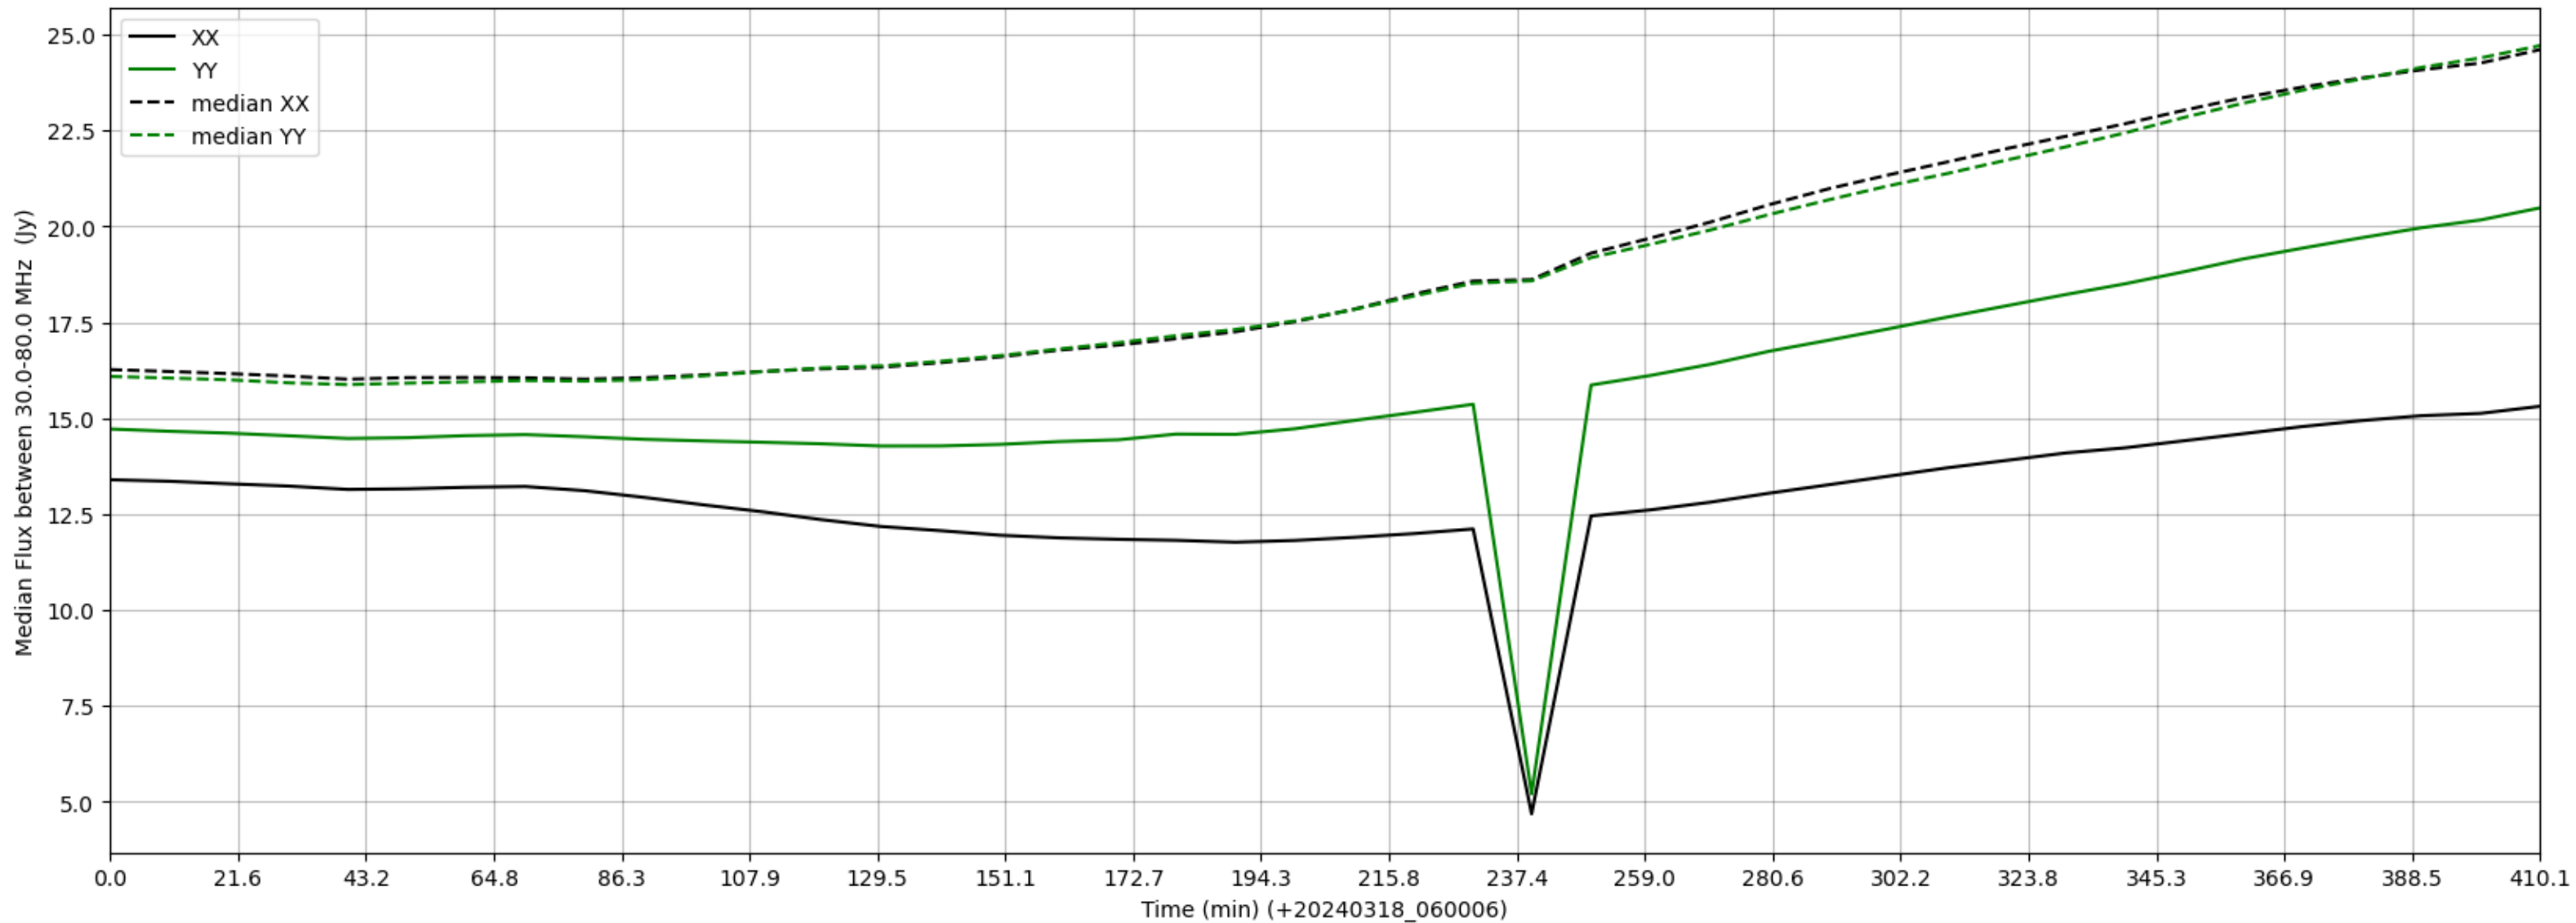

LWA312 - Correlator# 019 - XX FLAGS:Good - YY FLAGS:Good

LWA313 - Correlator# 018 - XX FLAGS:Good - YY FLAGS:Good