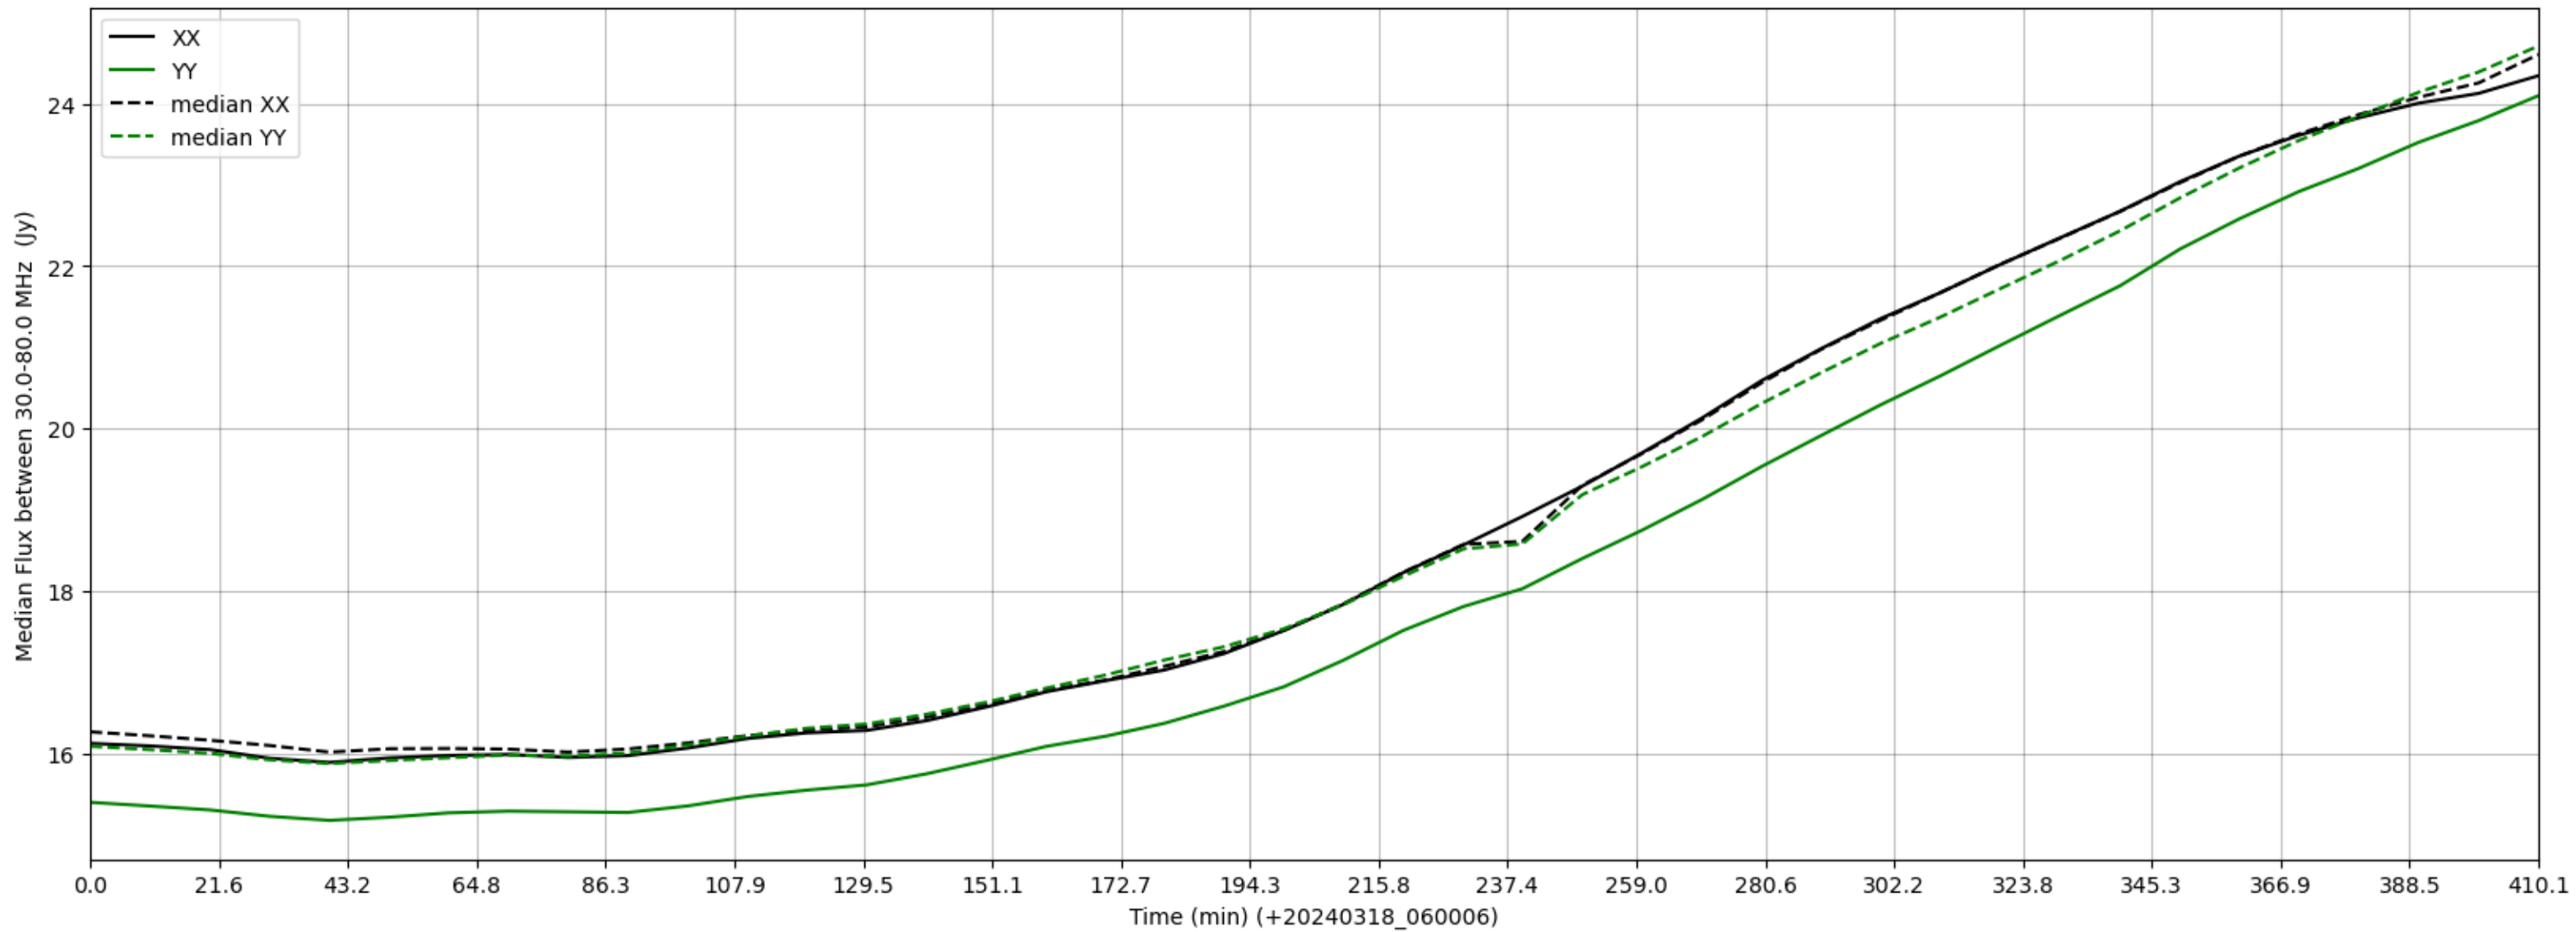

LWA209 - Correlator# 301 - XX FLAGS:LowFlux - YY FLAGS:LowFlux

LWA210 - Correlator# 300 - XX FLAGS:Good - YY FLAGS:Good