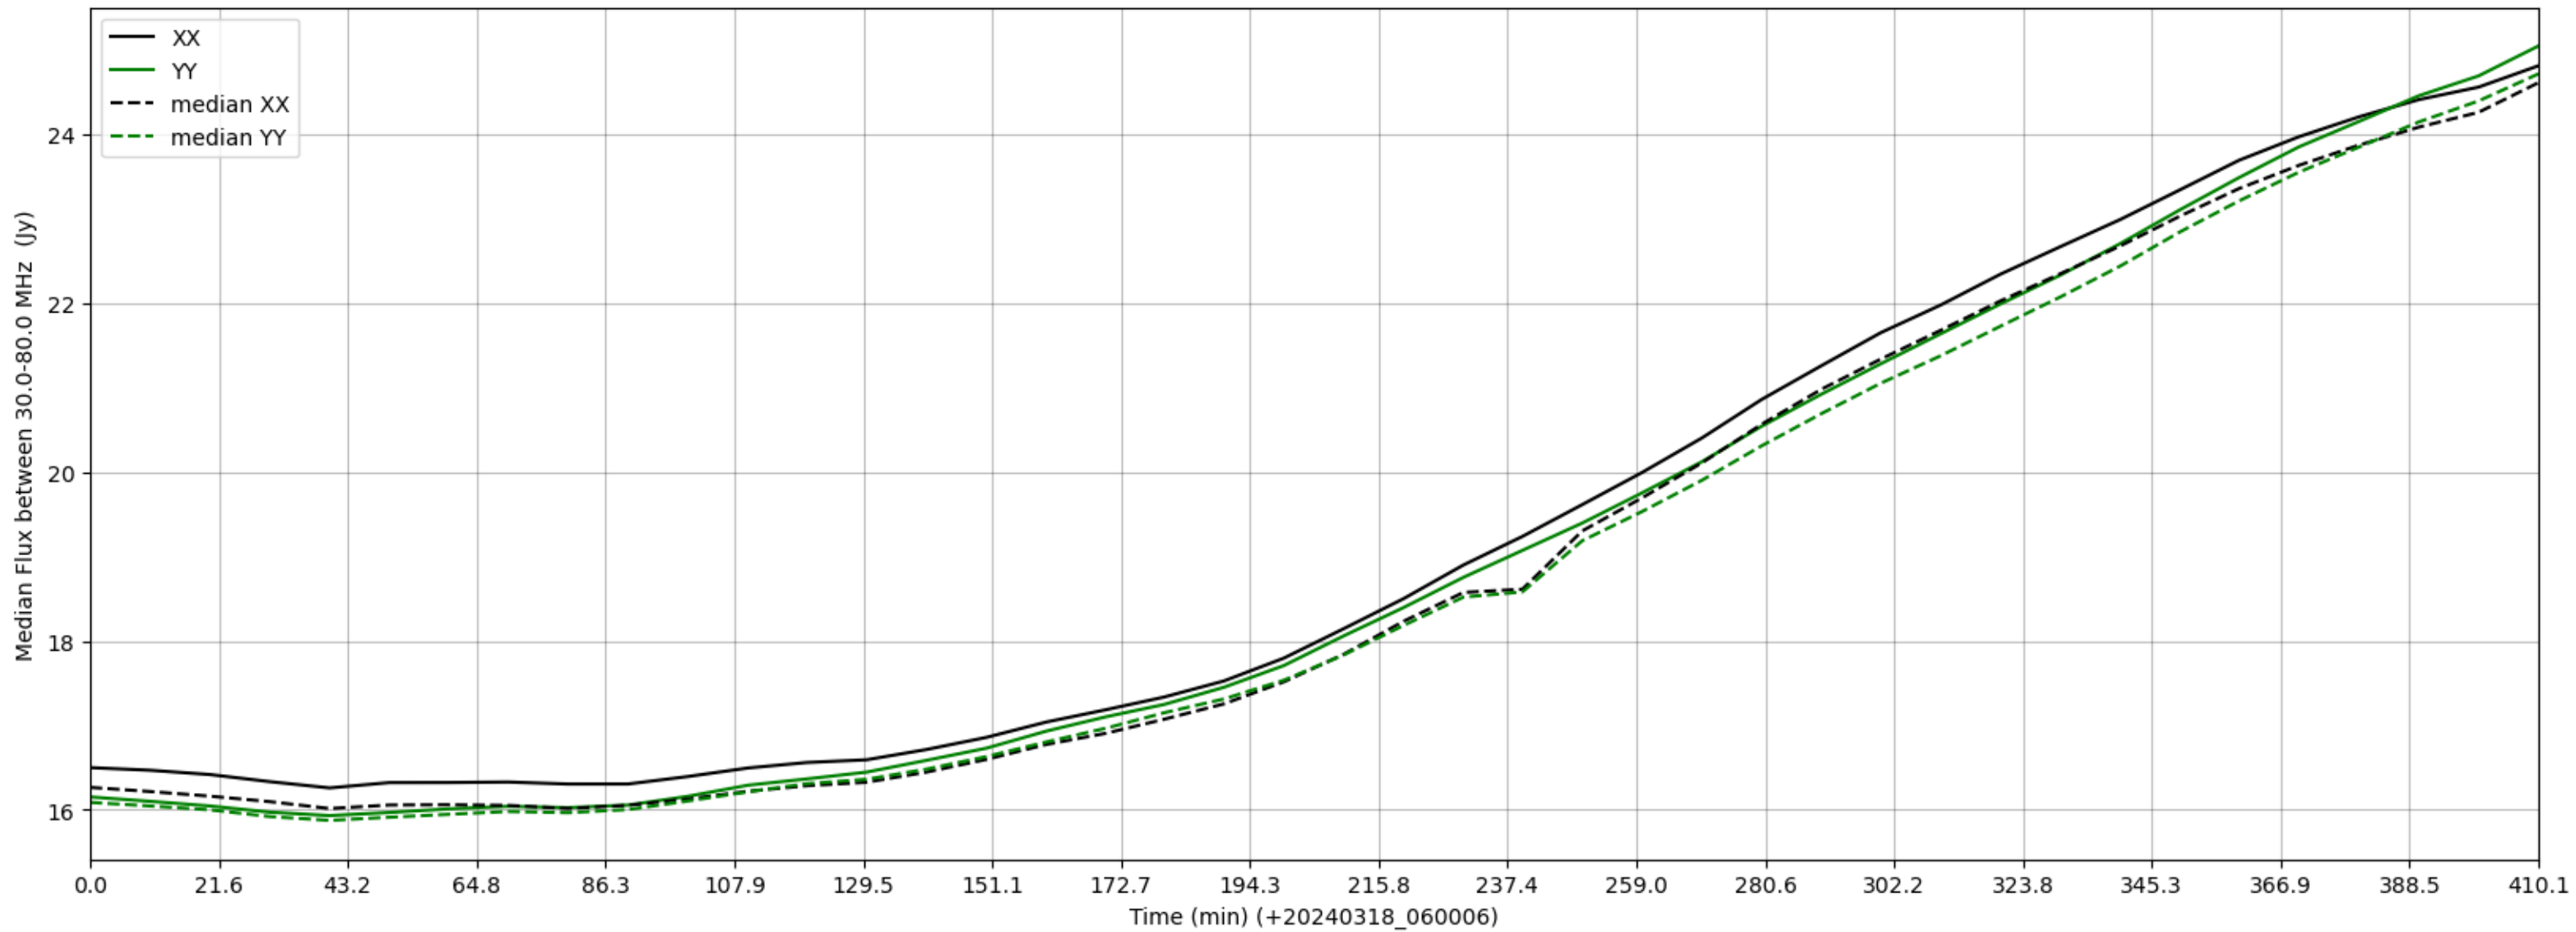

LWA101 - Correlator# 174 - XX FLAGS:Good - YY FLAGS:Good

LWA098 - Correlator# 173 - XX FLAGS:Good - YY FLAGS:Good