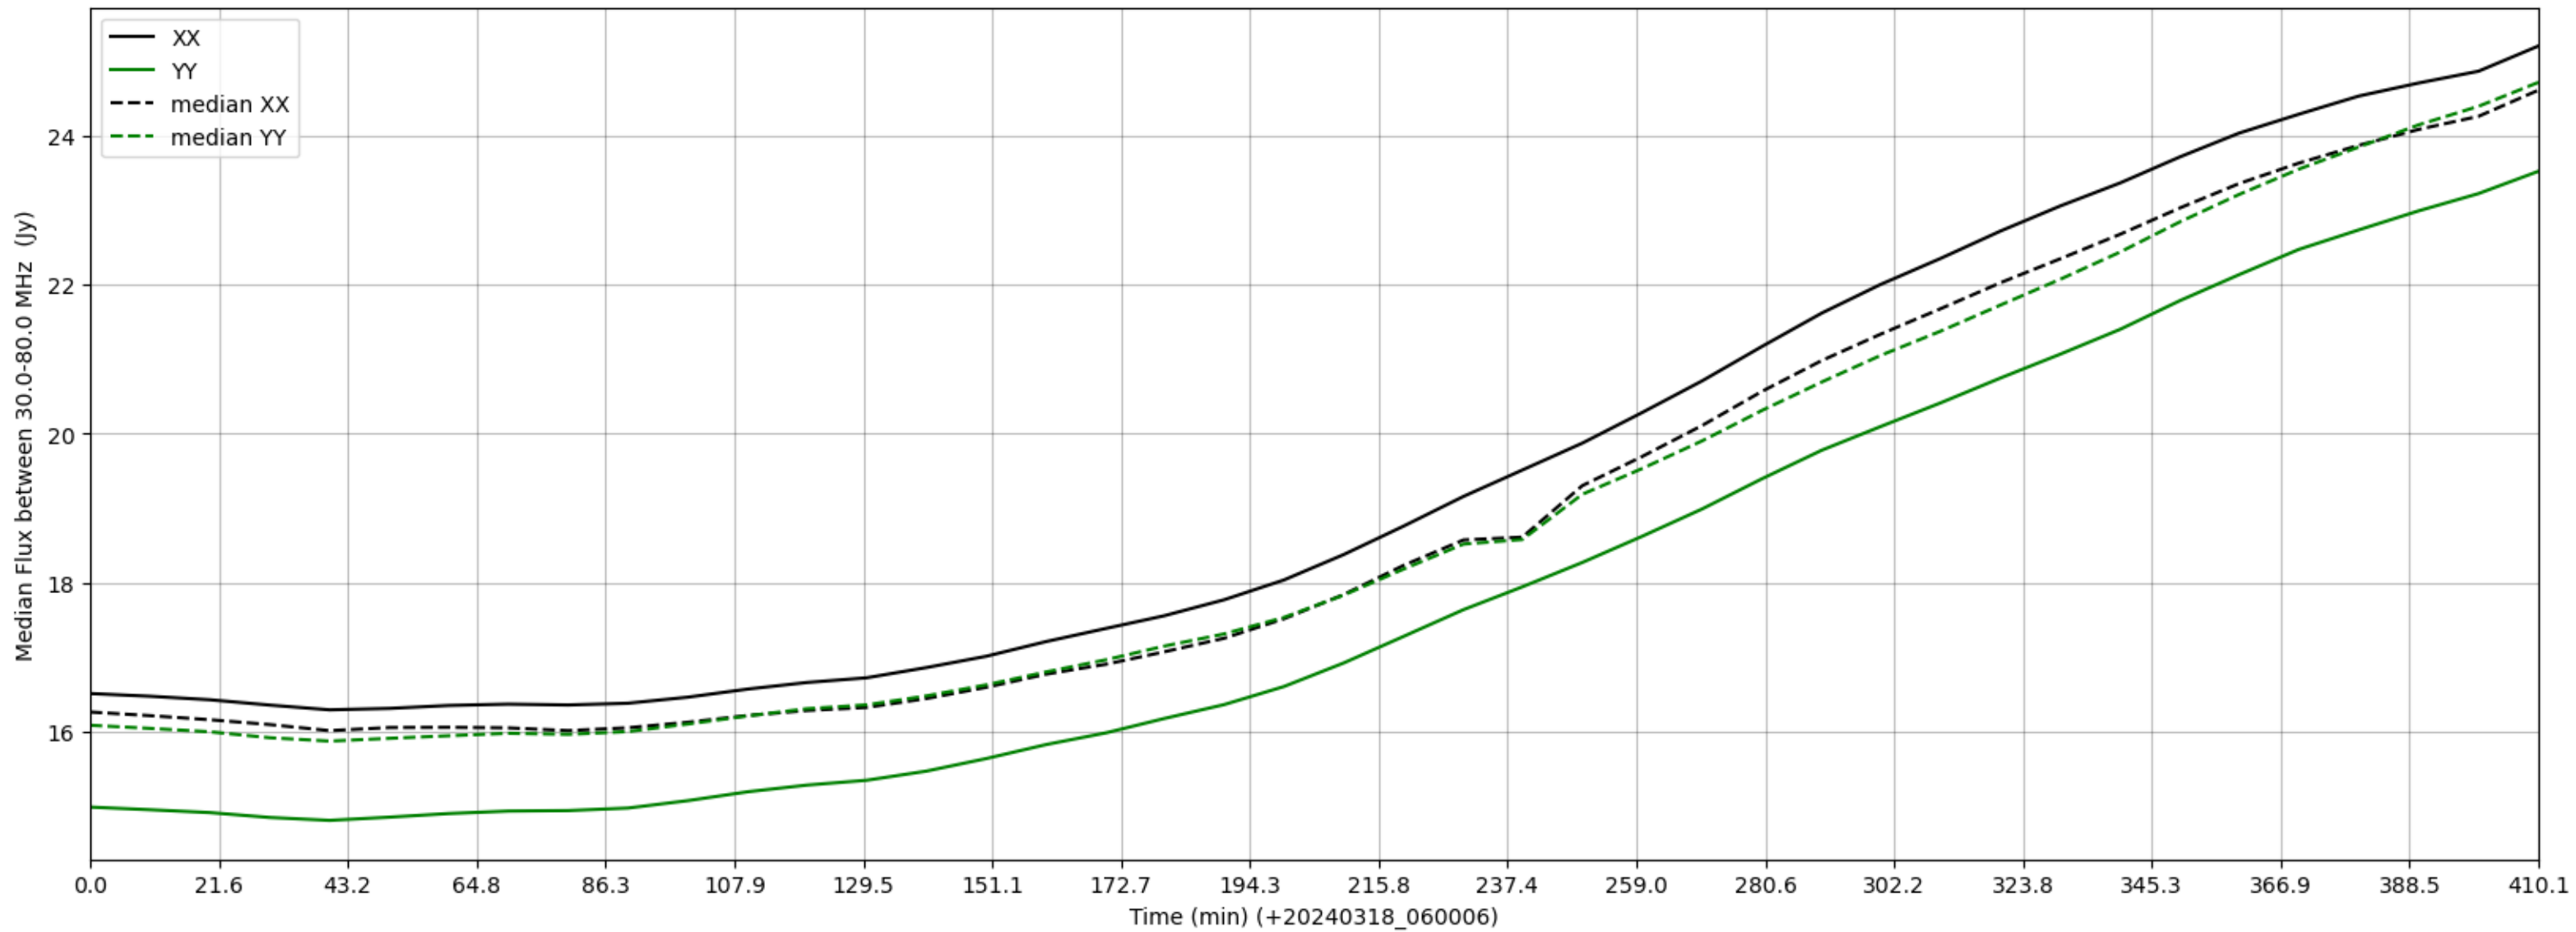

LWA169 - Correlator# 292 - XX FLAGS:Good - YY FLAGS:Good

LWA171 - Correlator# 291 - XX FLAGS:Good - YY FLAGS:Good