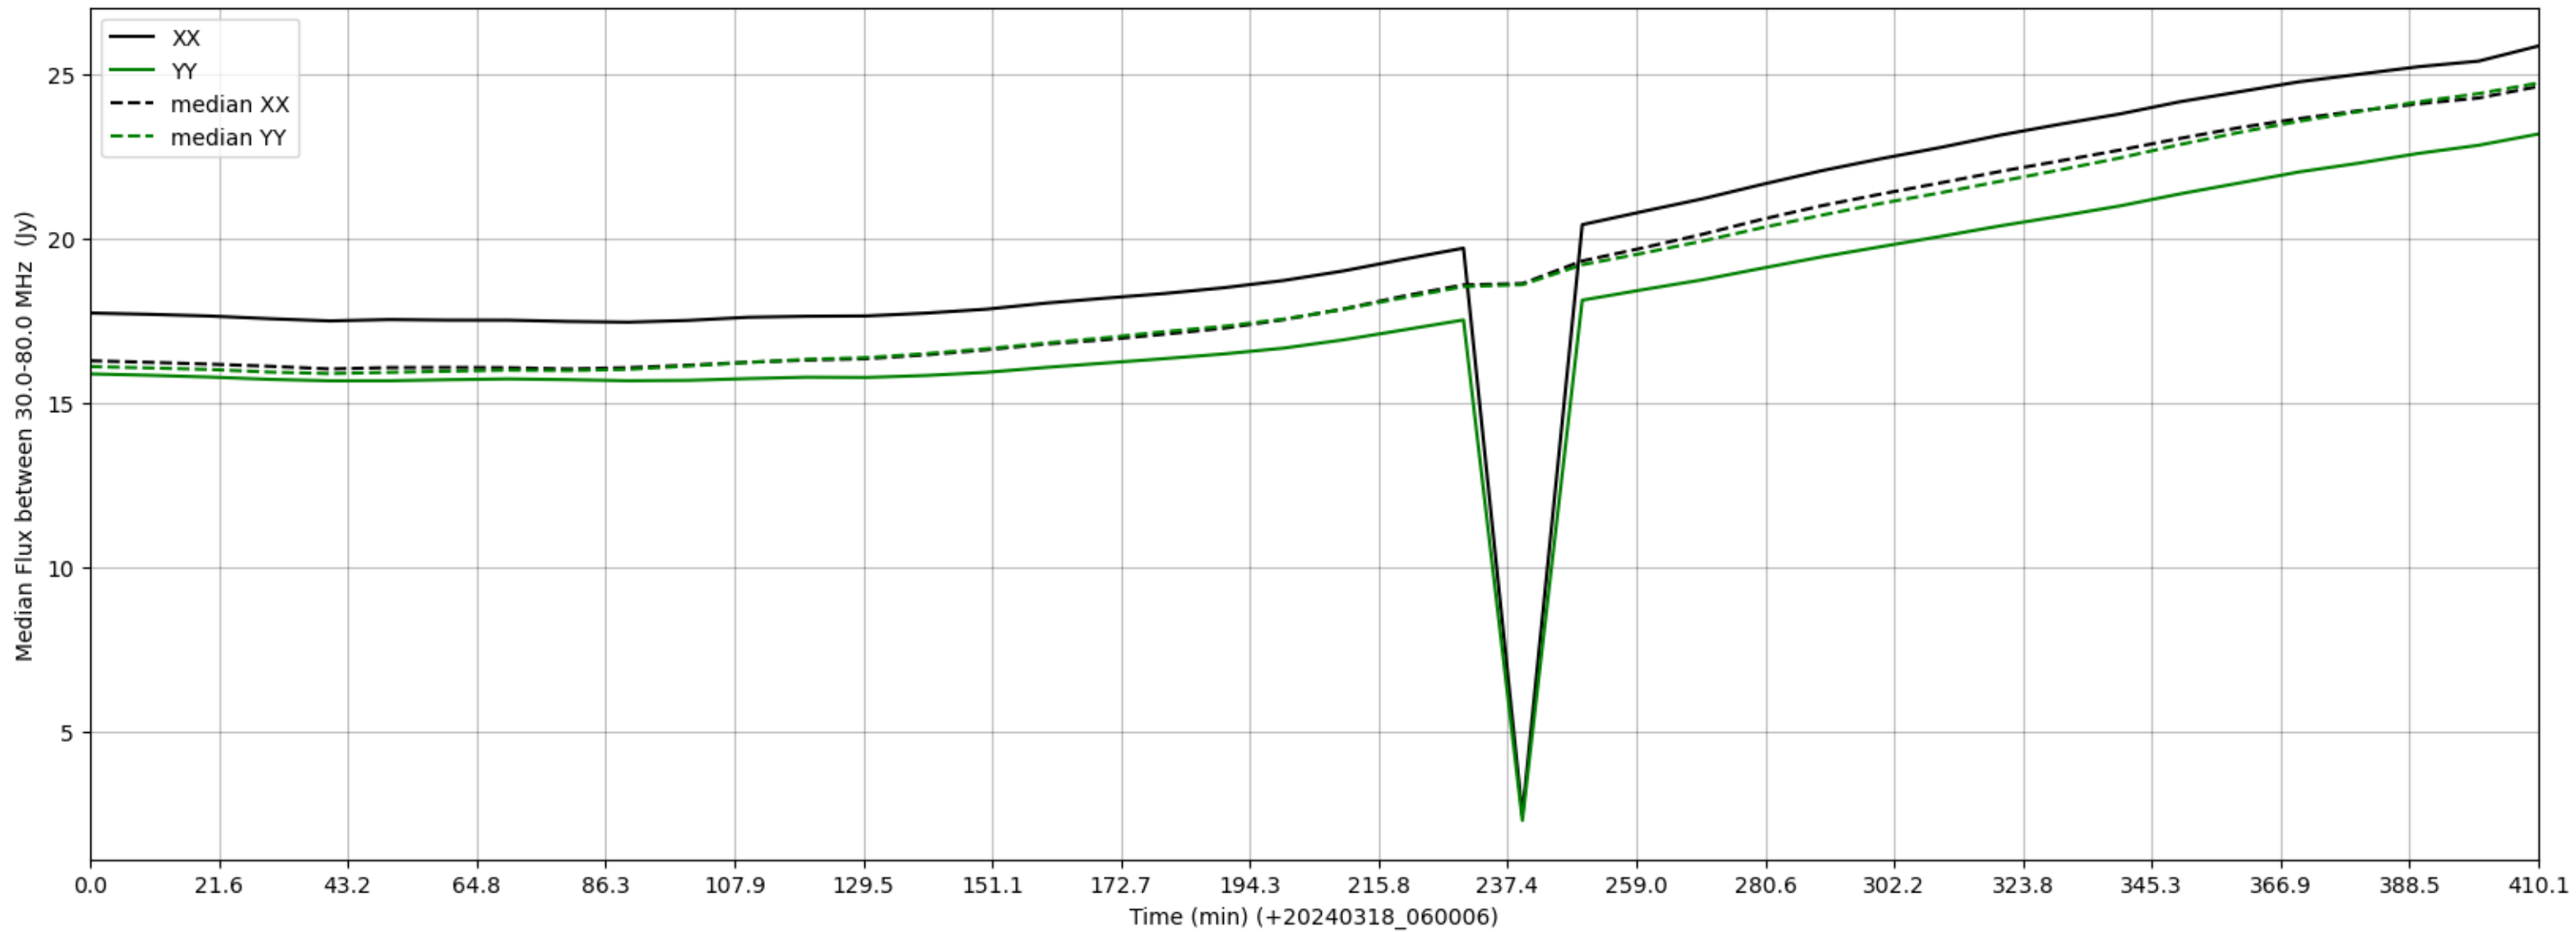

LWA266 - Correlator# 000 - XX FLAGS:Good - YY FLAGS:Good

LWA259 - Correlator# 001 - XX FLAGS:Good - YY FLAGS:Good

LWA268 - Correlator# 002 - XX FLAGS:Good - YY FLAGS:Good

LWA267 - Correlator# 003 - XX FLAGS:LowFlux - YY FLAGS:Good