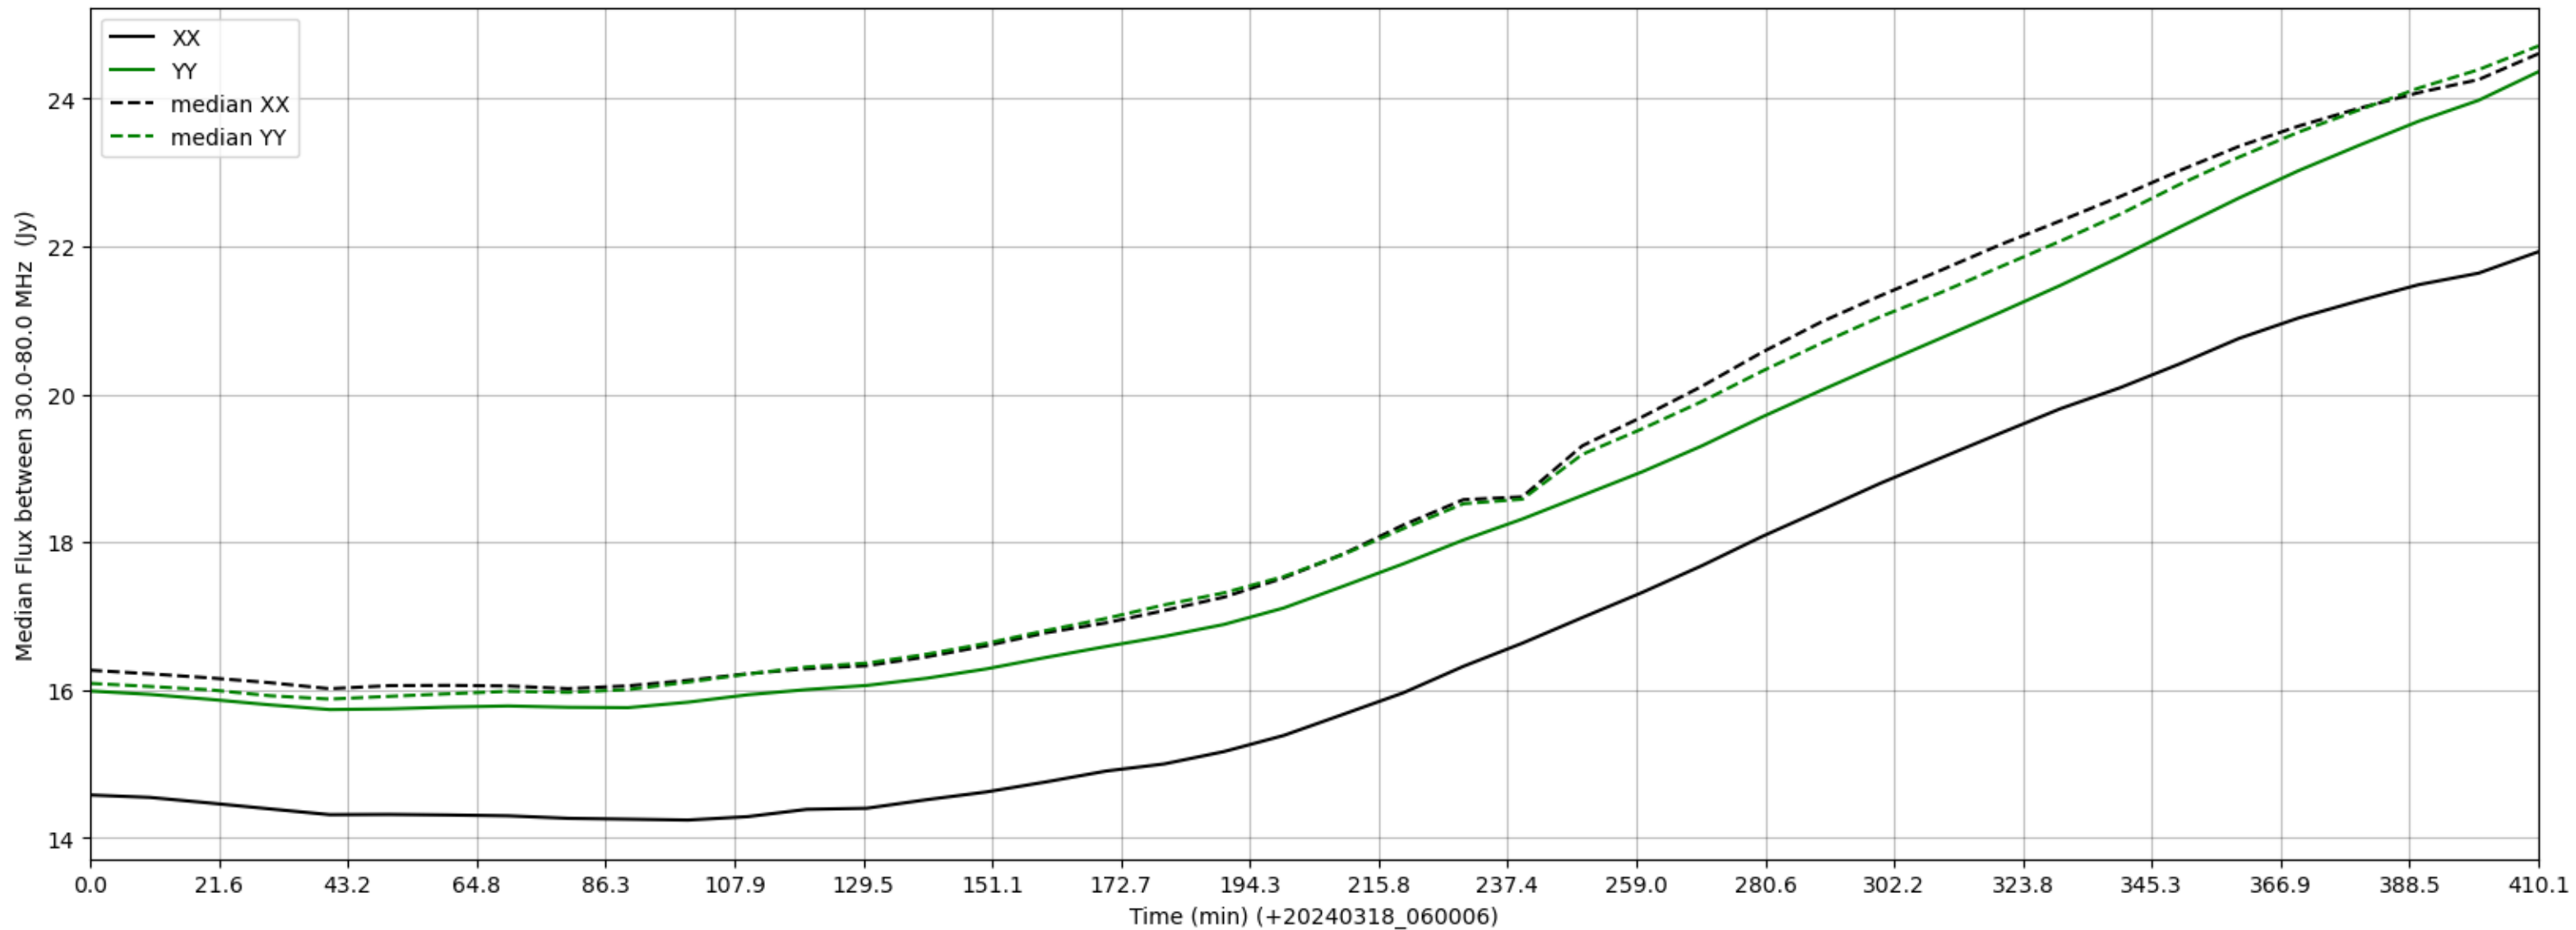

LWA047 - Correlator# 085 - XX FLAGS:Good - YY FLAGS:Good

LWA071 - Correlator# 084 - XX FLAGS:Good - YY FLAGS:Good