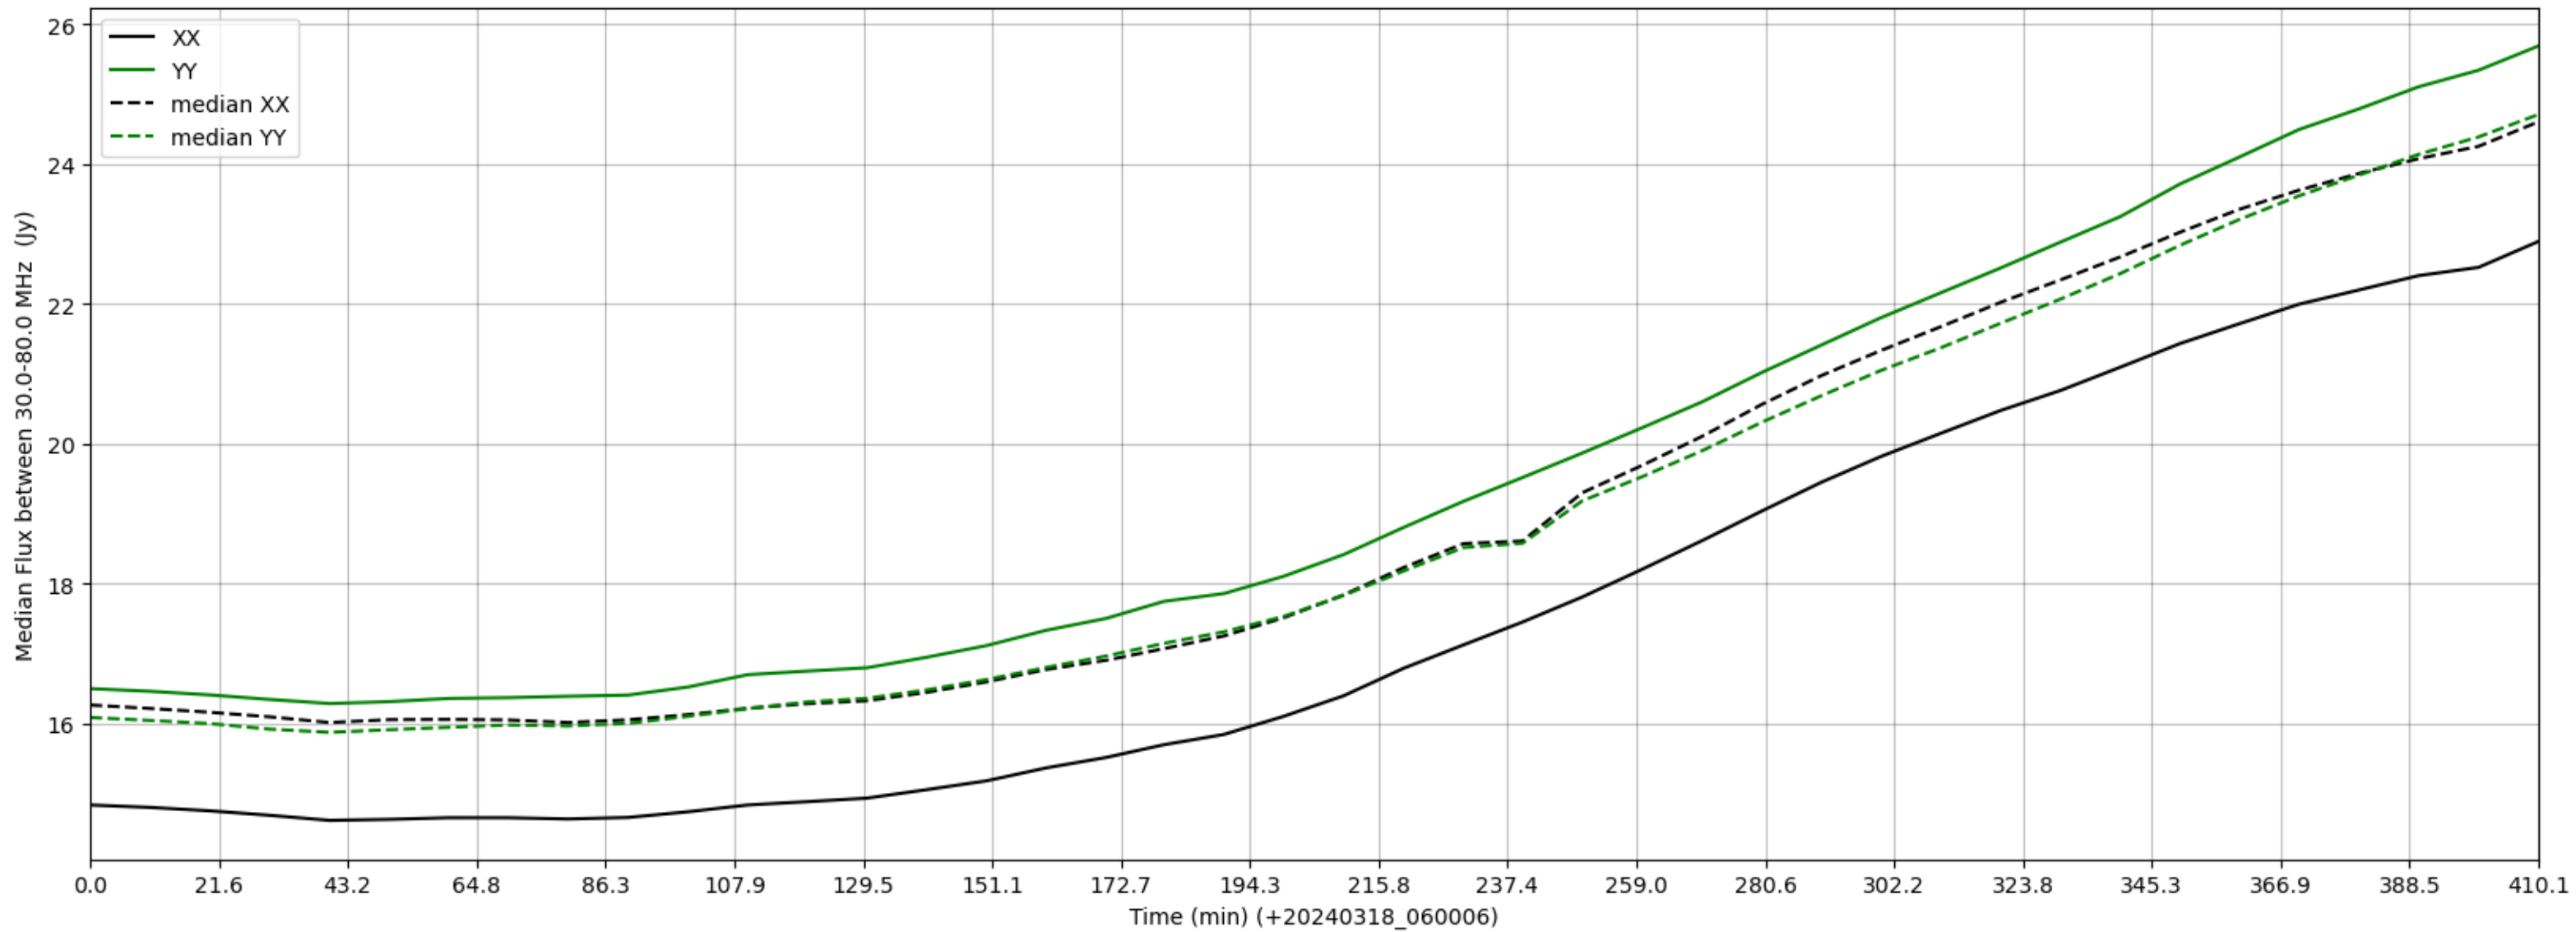

LWA045 - Correlator# 083 - XX FLAGS:Good - YY FLAGS:Good

LWA046 - Correlator# 082 - XX FLAGS:Good - YY FLAGS:Good