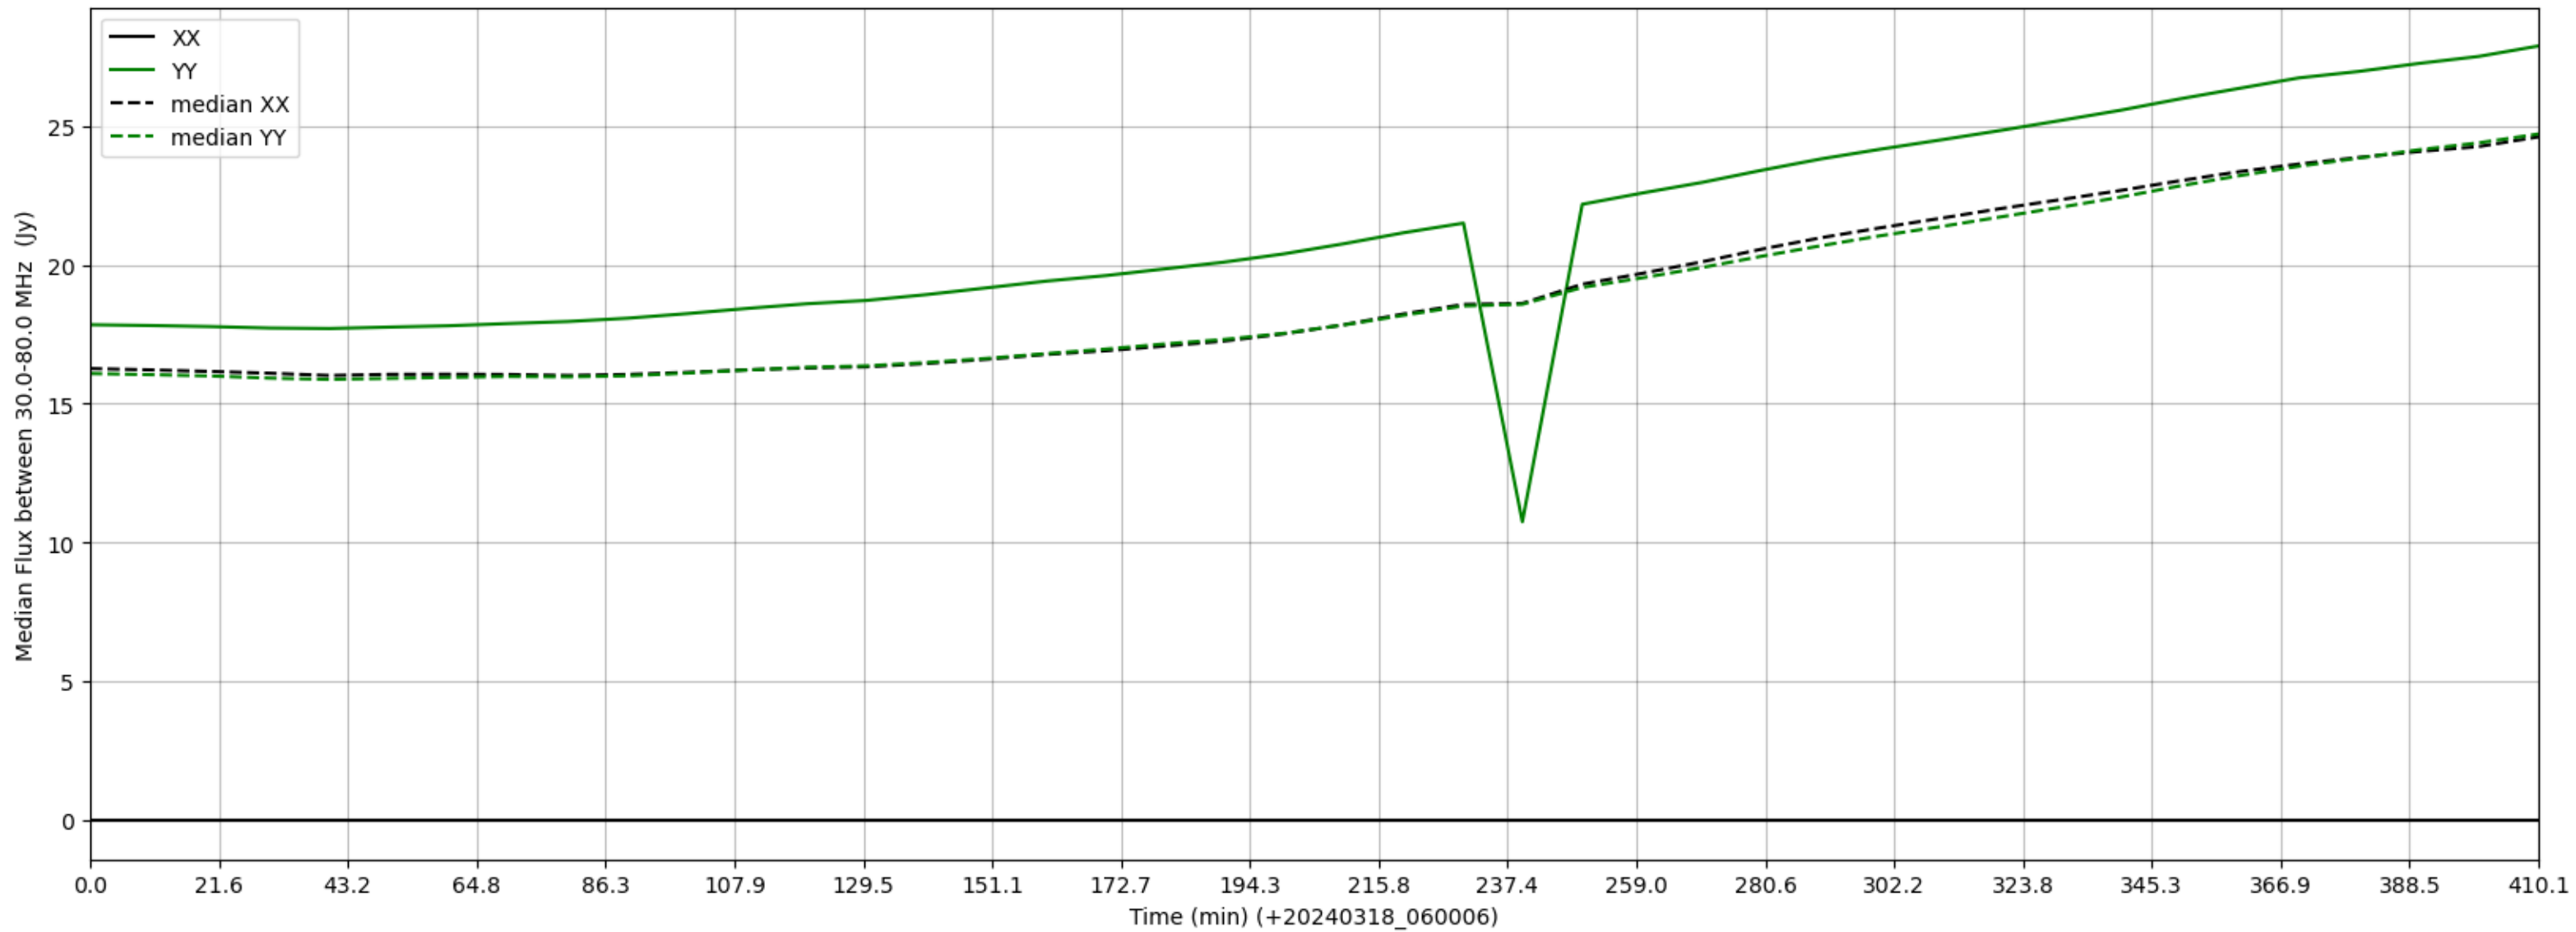

LWA341 - Correlator# 029 - XX FLAGS:Good - YY FLAGS:Good

LWA352 - Correlator# 028 - XX FLAGS:LowFlux - YY FLAGS:Good