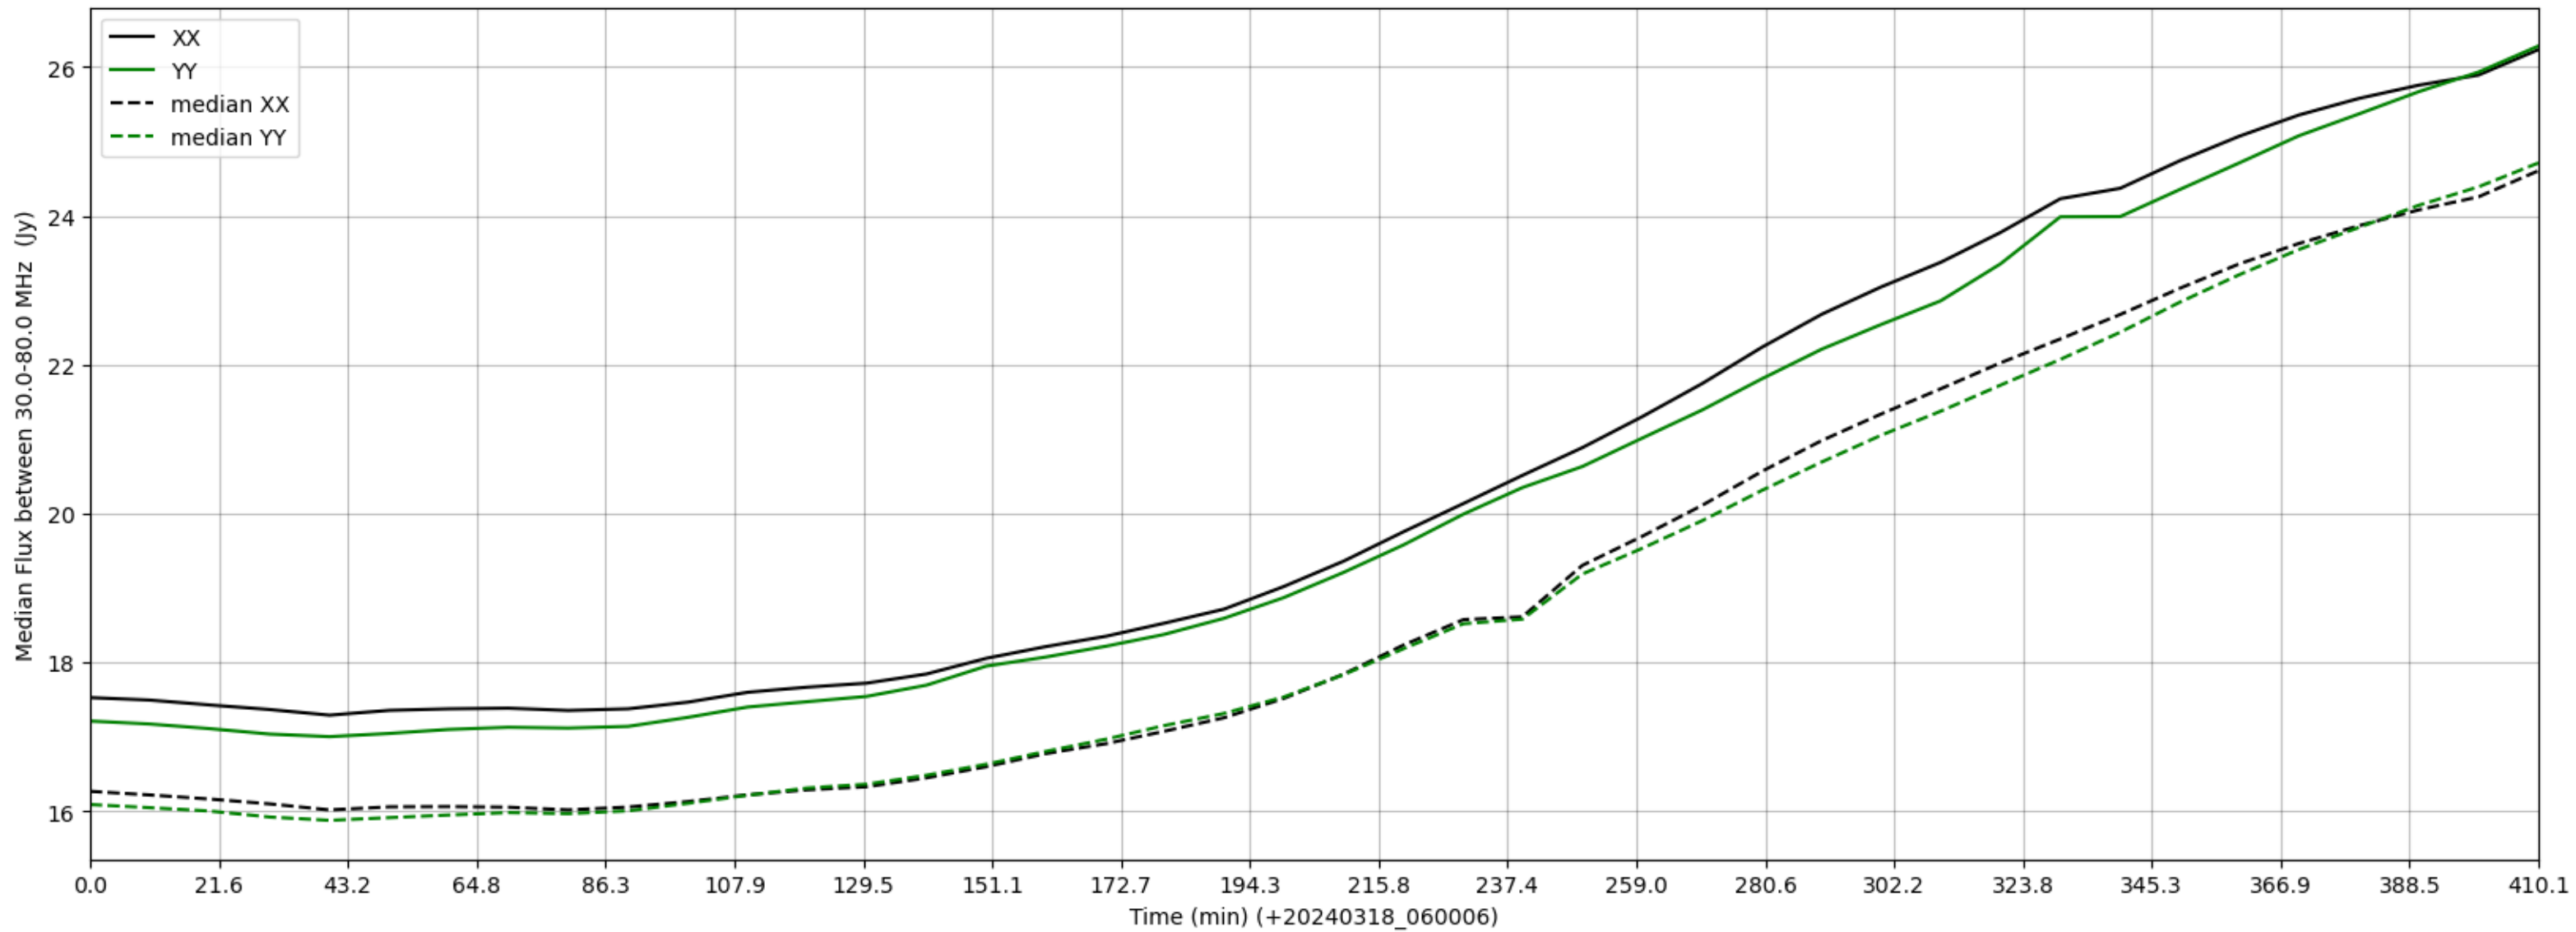

LWA227 - Correlator# 280 - XX FLAGS:Good - YY FLAGS:Good

LWA225 - Correlator# 281 - XX FLAGS:Good - YY FLAGS:Good

LWA349 - Correlator# 282 - XX FLAGS:Good - YY FLAGS:Good

LWA253 - Correlator# 283 - XX FLAGS:Good - YY FLAGS:Good