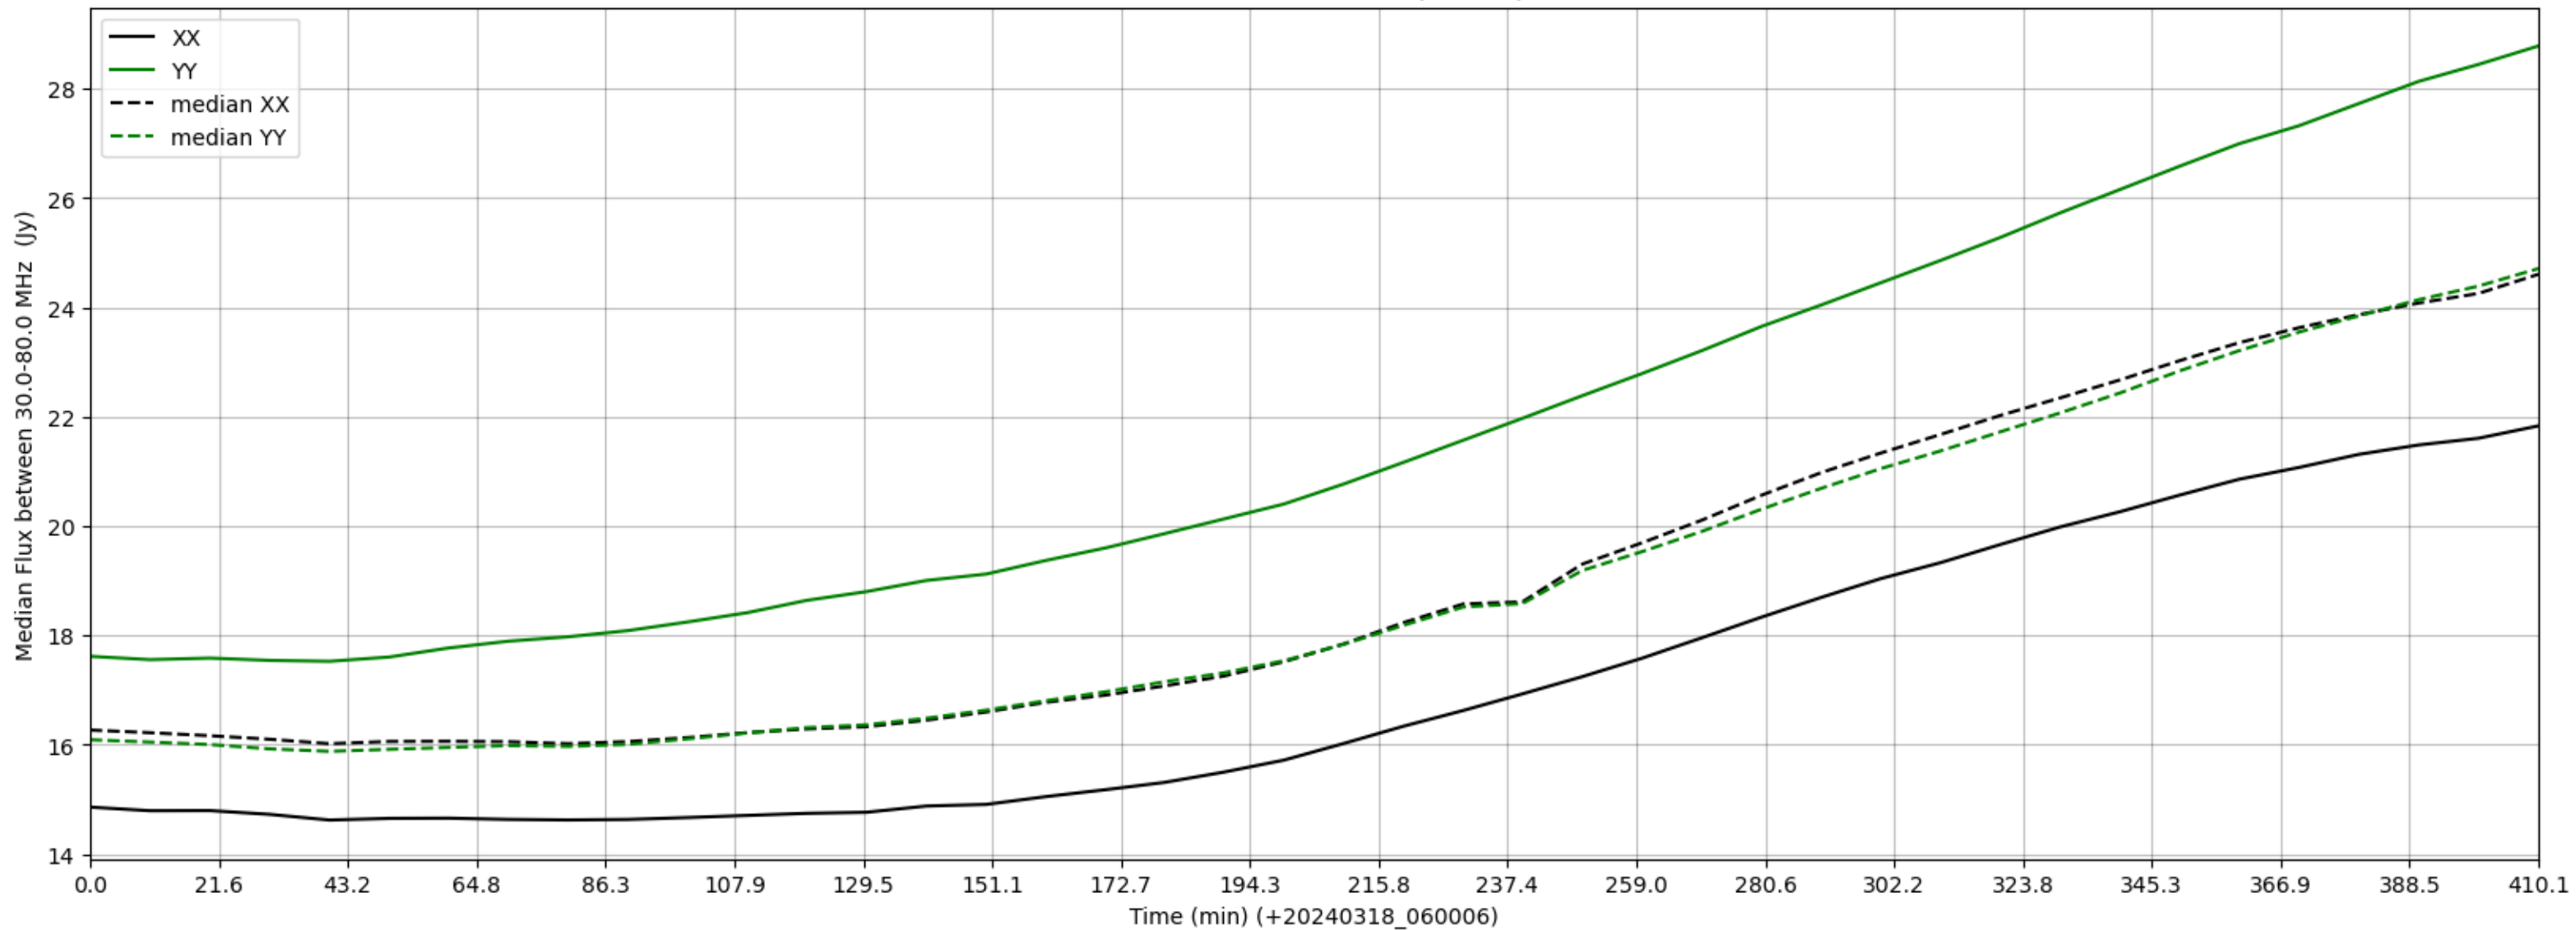

LWA348 - Correlator# 124 - XX FLAGS:Good - YY FLAGS:Good

LWA331 - Correlator# 125 - XX FLAGS:Good - YY FLAGS:Good

LWA365 - Correlator# 126 - XX FLAGS:LowFlux - YY FLAGS:LowFlux

LWA364 - Correlator# 127 - XX FLAGS:BadSpecShape - YY FLAGS:Good