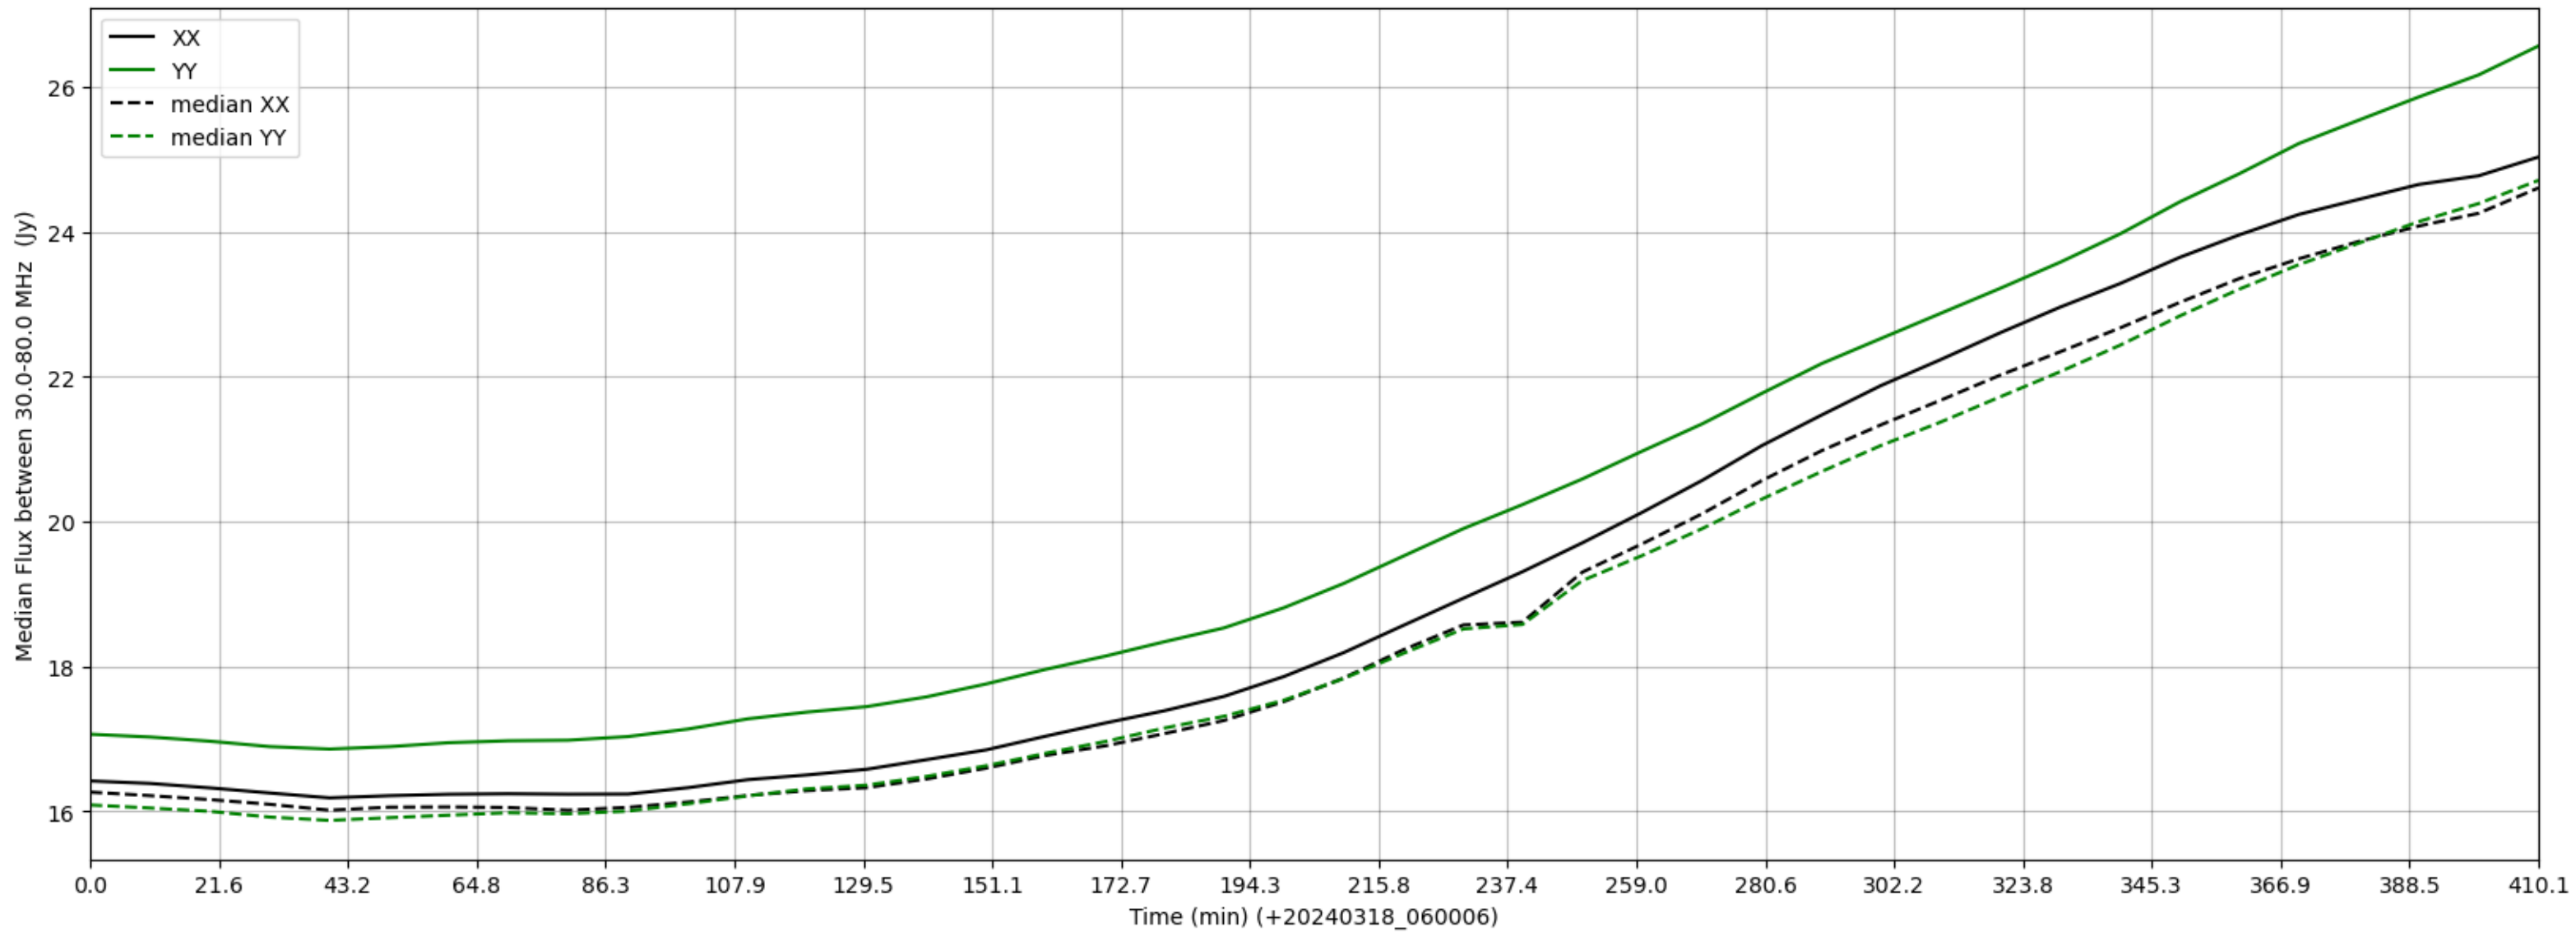

LWA131 - Correlator# 182 - XX FLAGS:Good - YY FLAGS:Good

LWA037 - Correlator# 181 - XX FLAGS:Good - YY FLAGS:Good