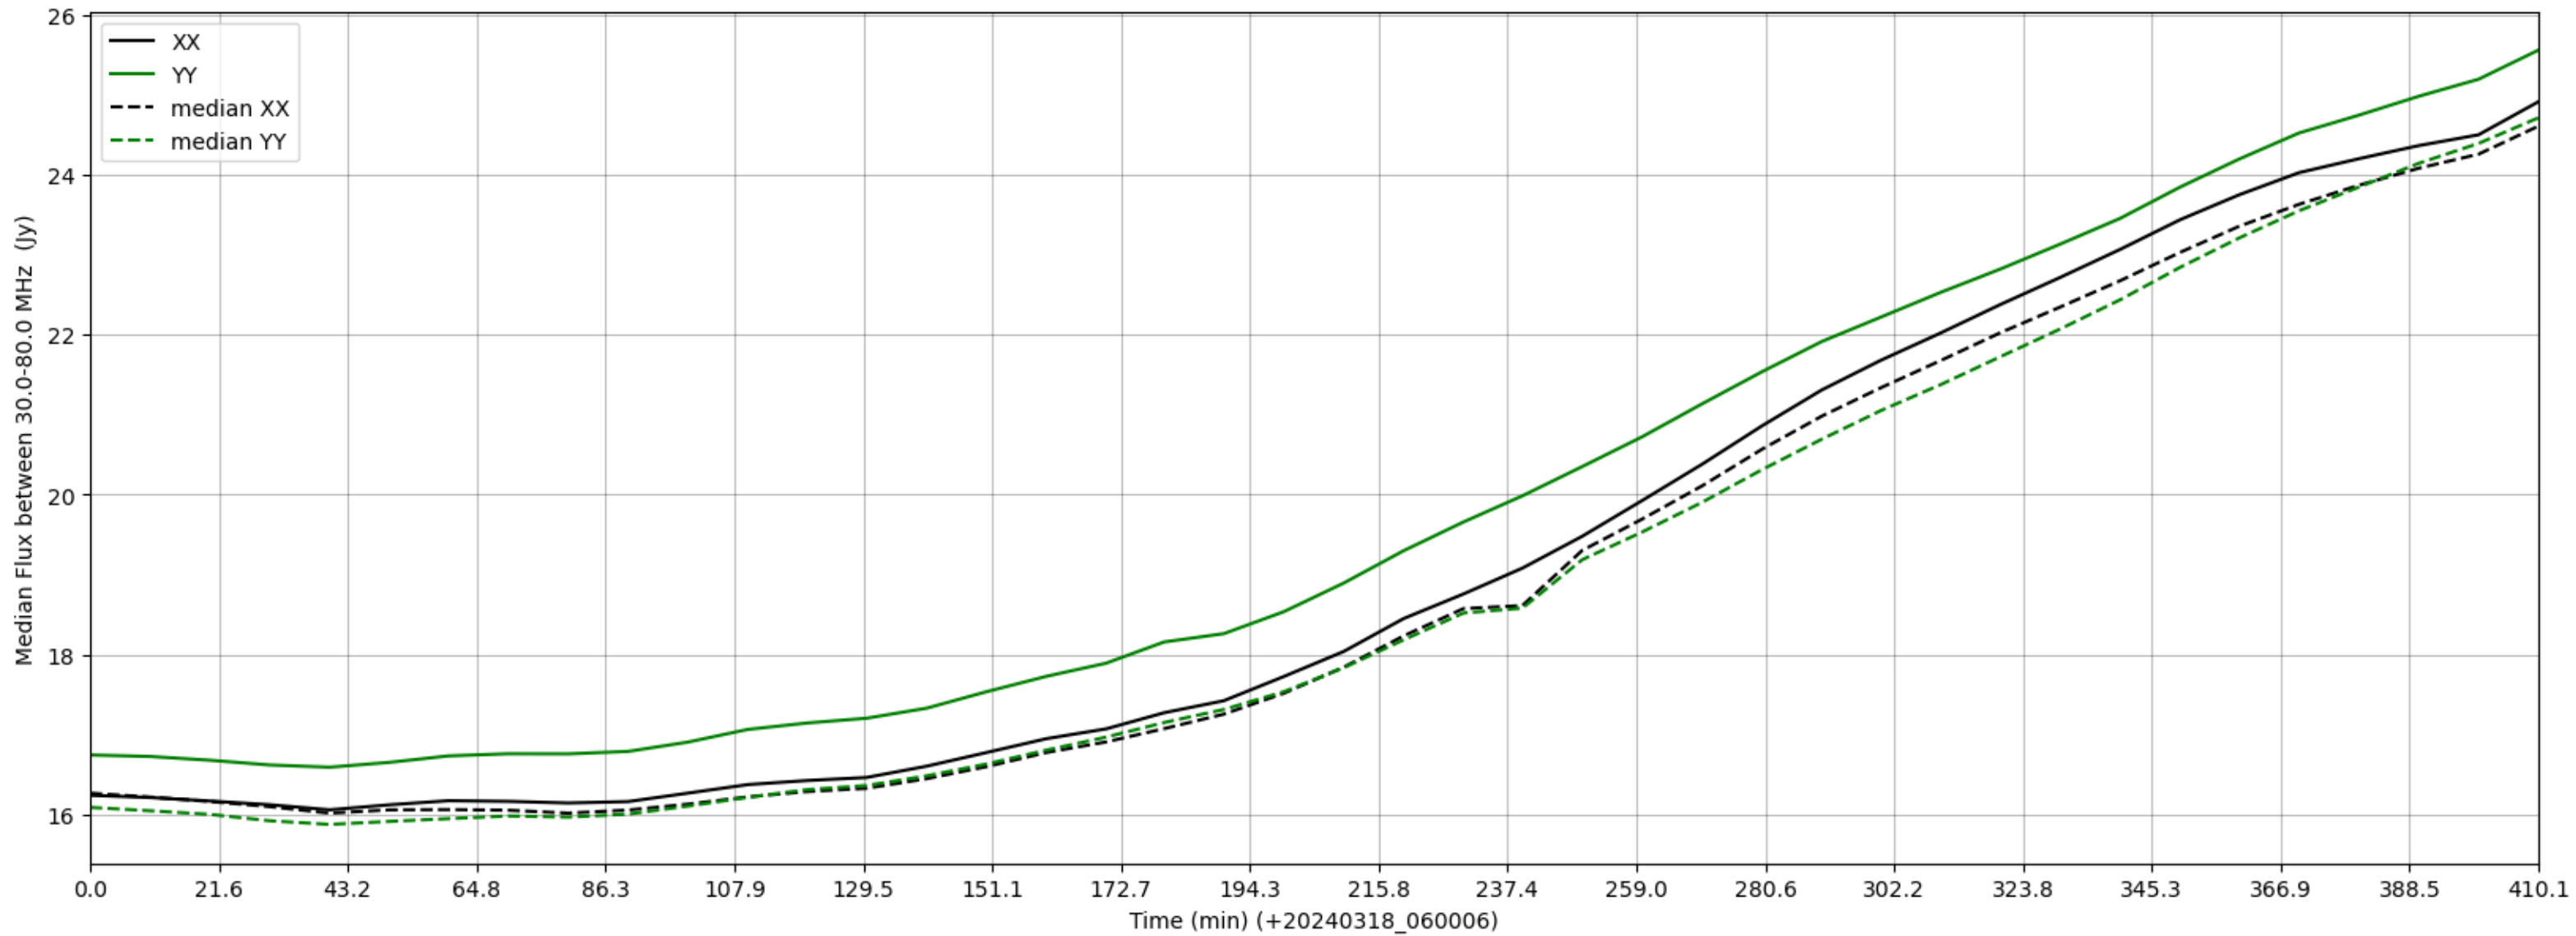

LWA102 - Correlator# 177 - XX FLAGS:Good - YY FLAGS:Good

LWA103 - Correlator# 176 - XX FLAGS:Good - YY FLAGS:Good