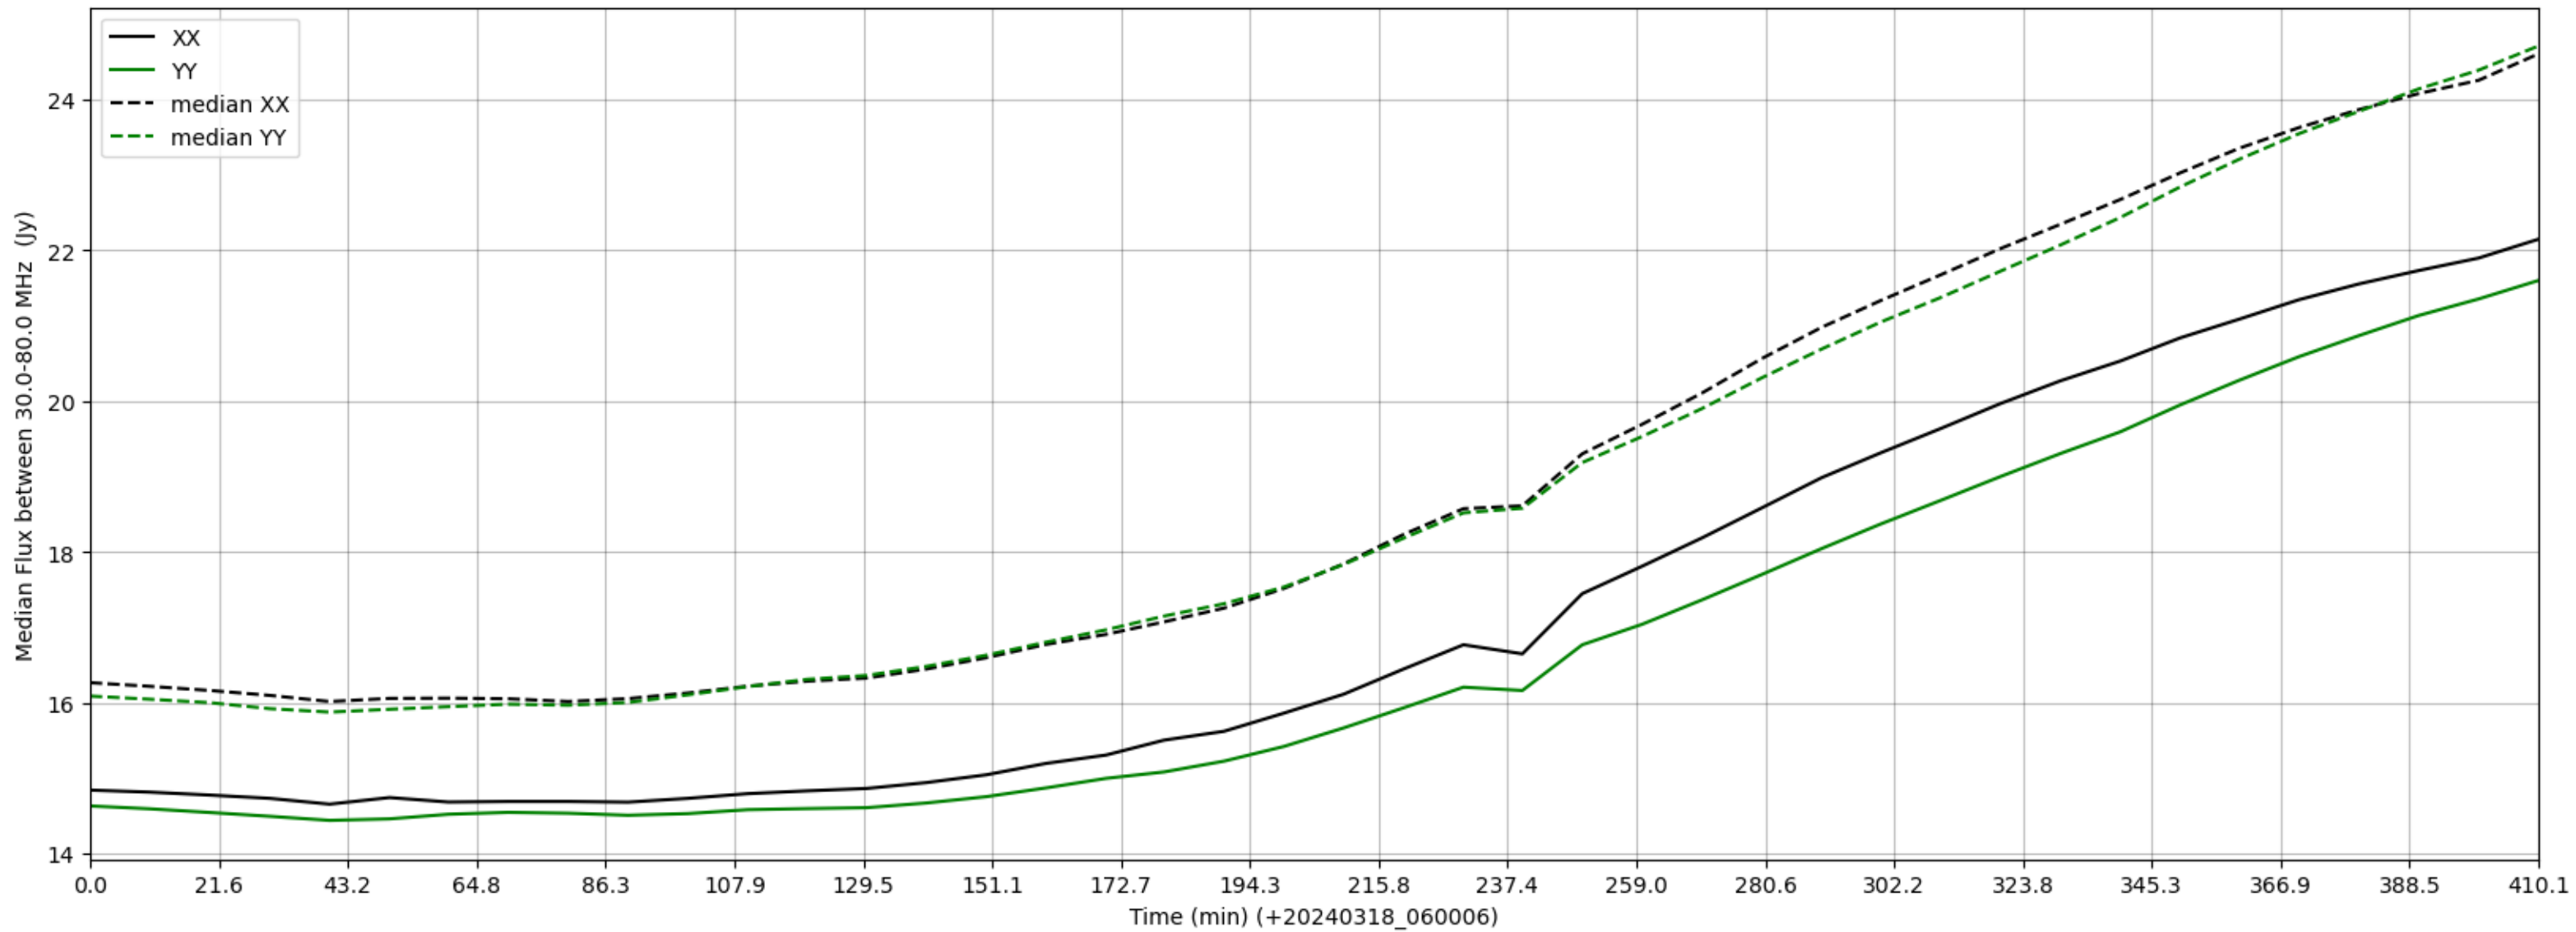

LWA302 - Correlator# 092 - XX FLAGS:BadSpecShape - YY FLAGS:BadSpecShape

LWA286 - Correlator# 093 - XX FLAGS:Good - YY FLAGS:Good

LWA363 - Correlator# 094 - XX FLAGS:Good - YY FLAGS:Good

LWA323 - Correlator# 095 - XX FLAGS:Good - YY FLAGS:Good