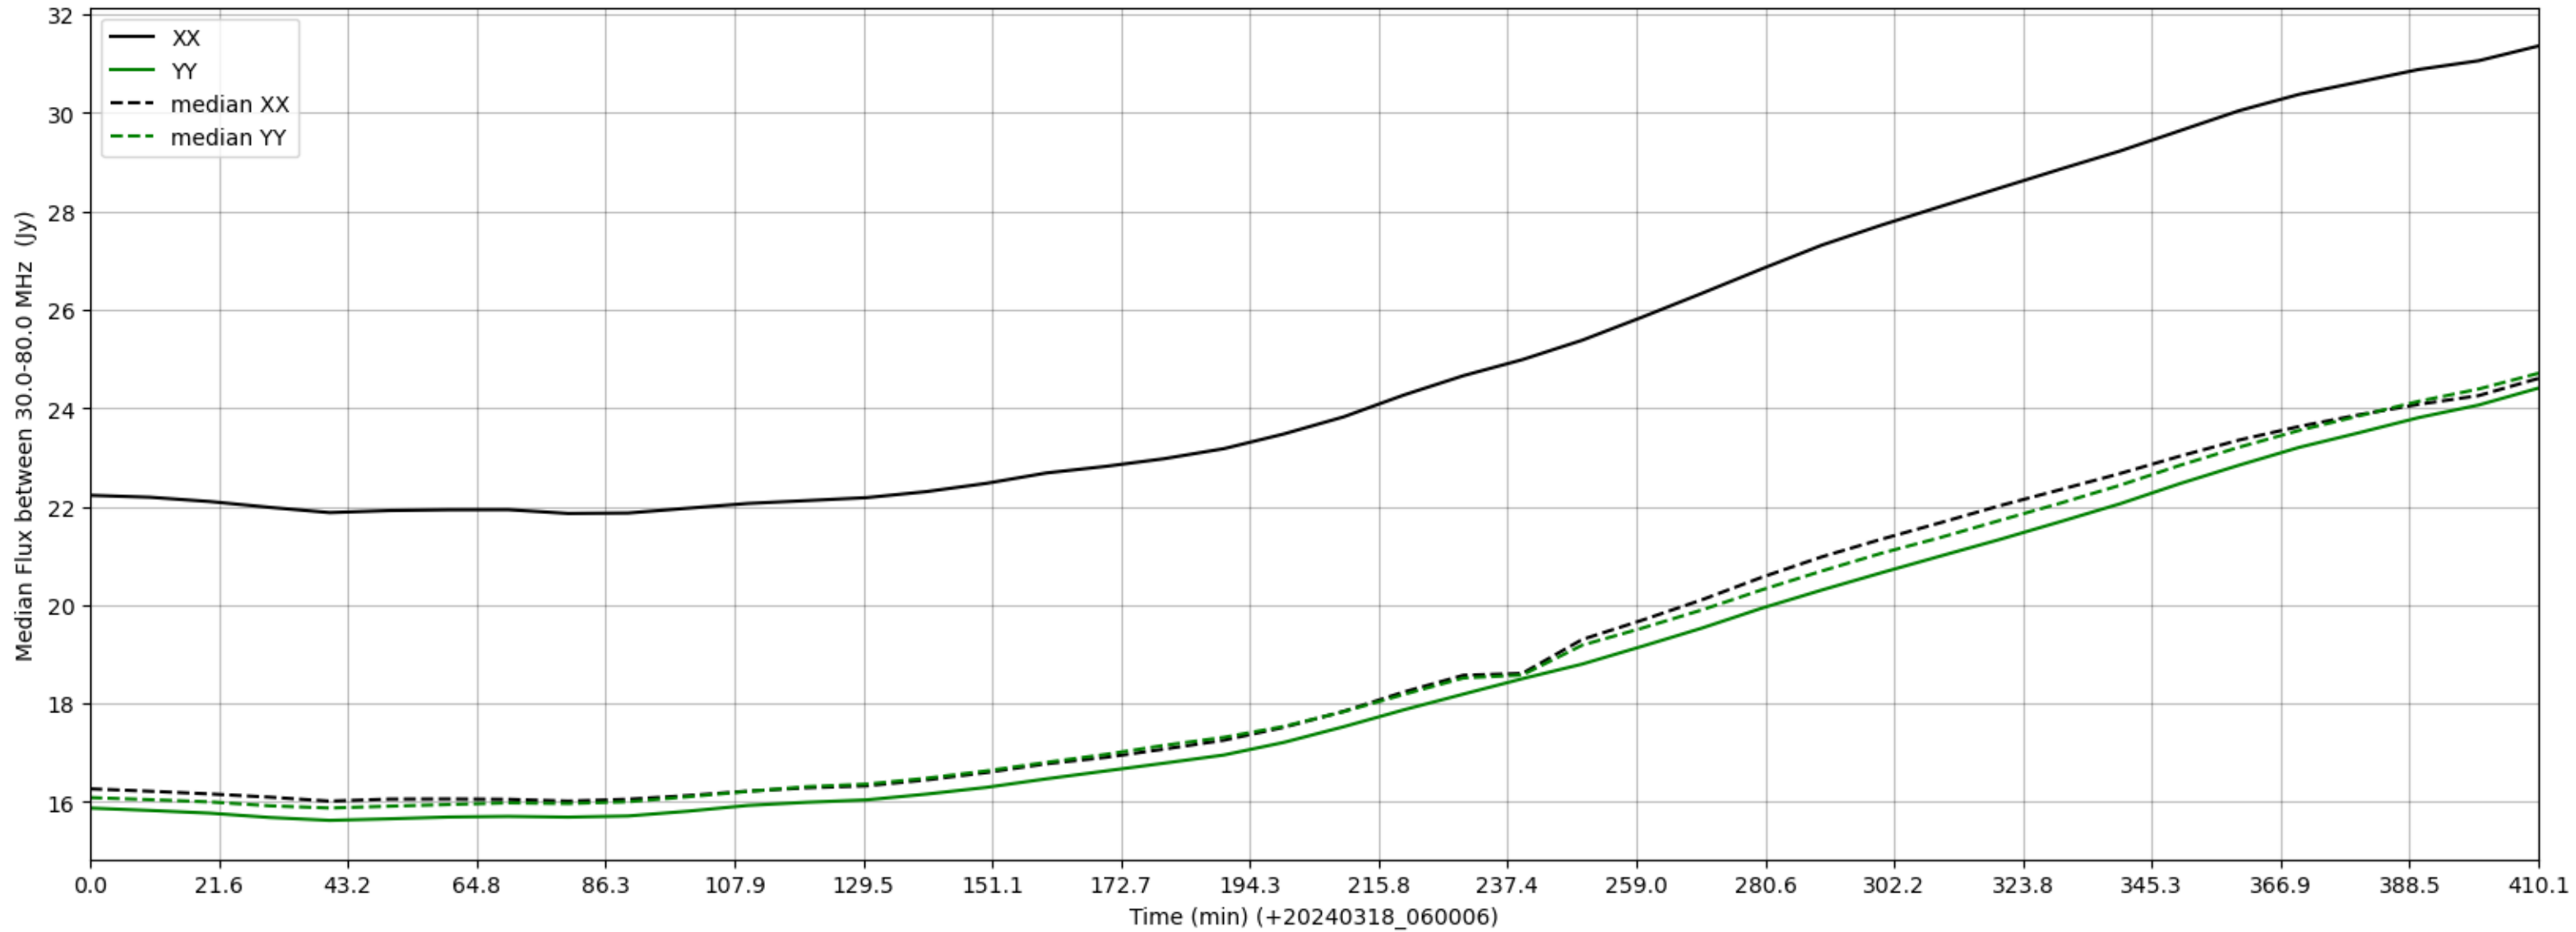

LWA275 - Correlator# 090 - XX FLAGS:Good - YY FLAGS:Good

LWA075 - Correlator# 089 - XX FLAGS:Good - YY FLAGS:Good