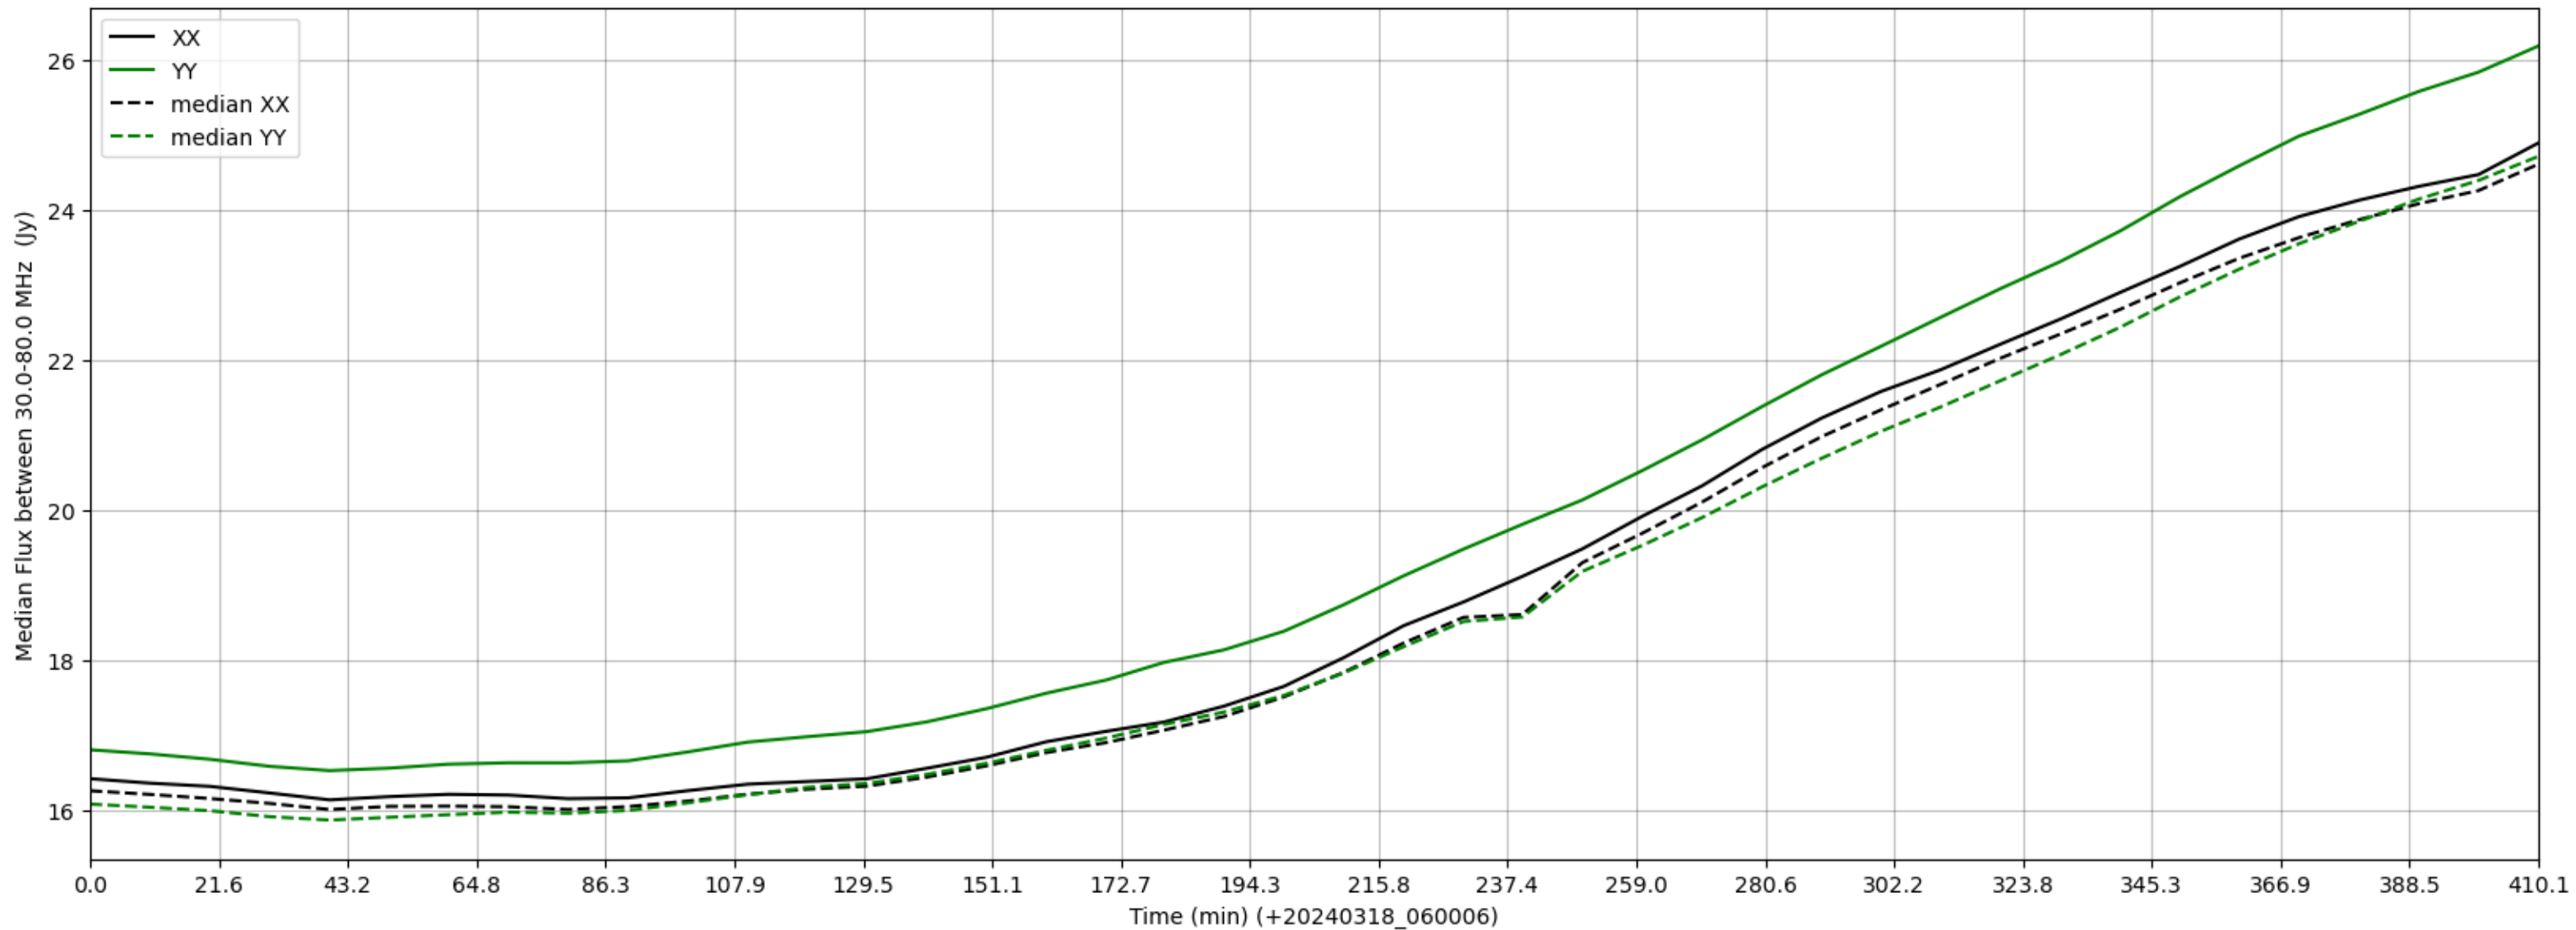

LWA031 - Correlator# 131 - XX FLAGS:Good - YY FLAGS:Good

LWA032 - Correlator# 130 - XX FLAGS:Good - YY FLAGS:Good