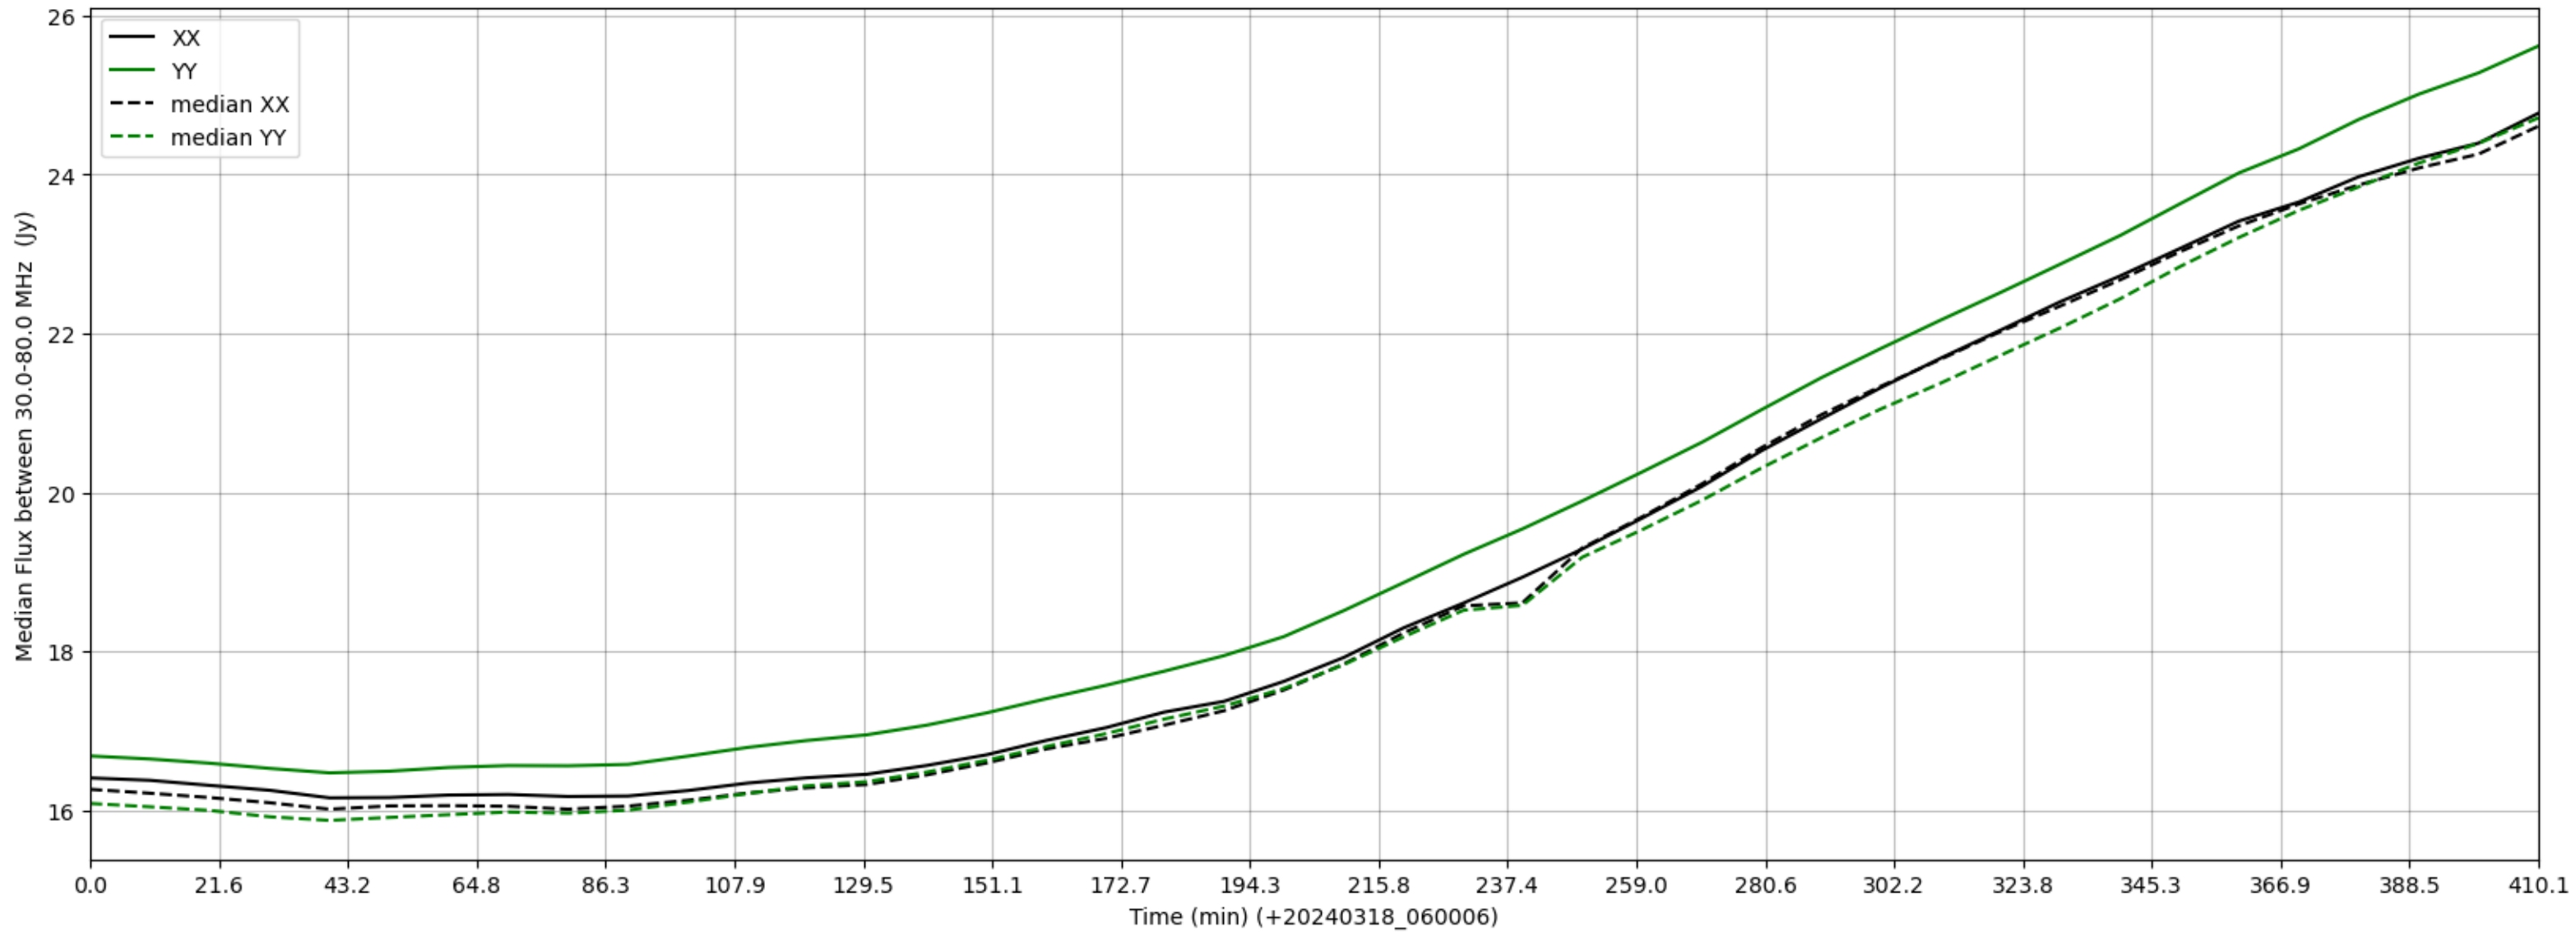

LWA016 - Correlator# 097 - XX FLAGS:Good - YY FLAGS:Good

LWA013 - Correlator# 096 - XX FLAGS:Good - YY FLAGS:Good