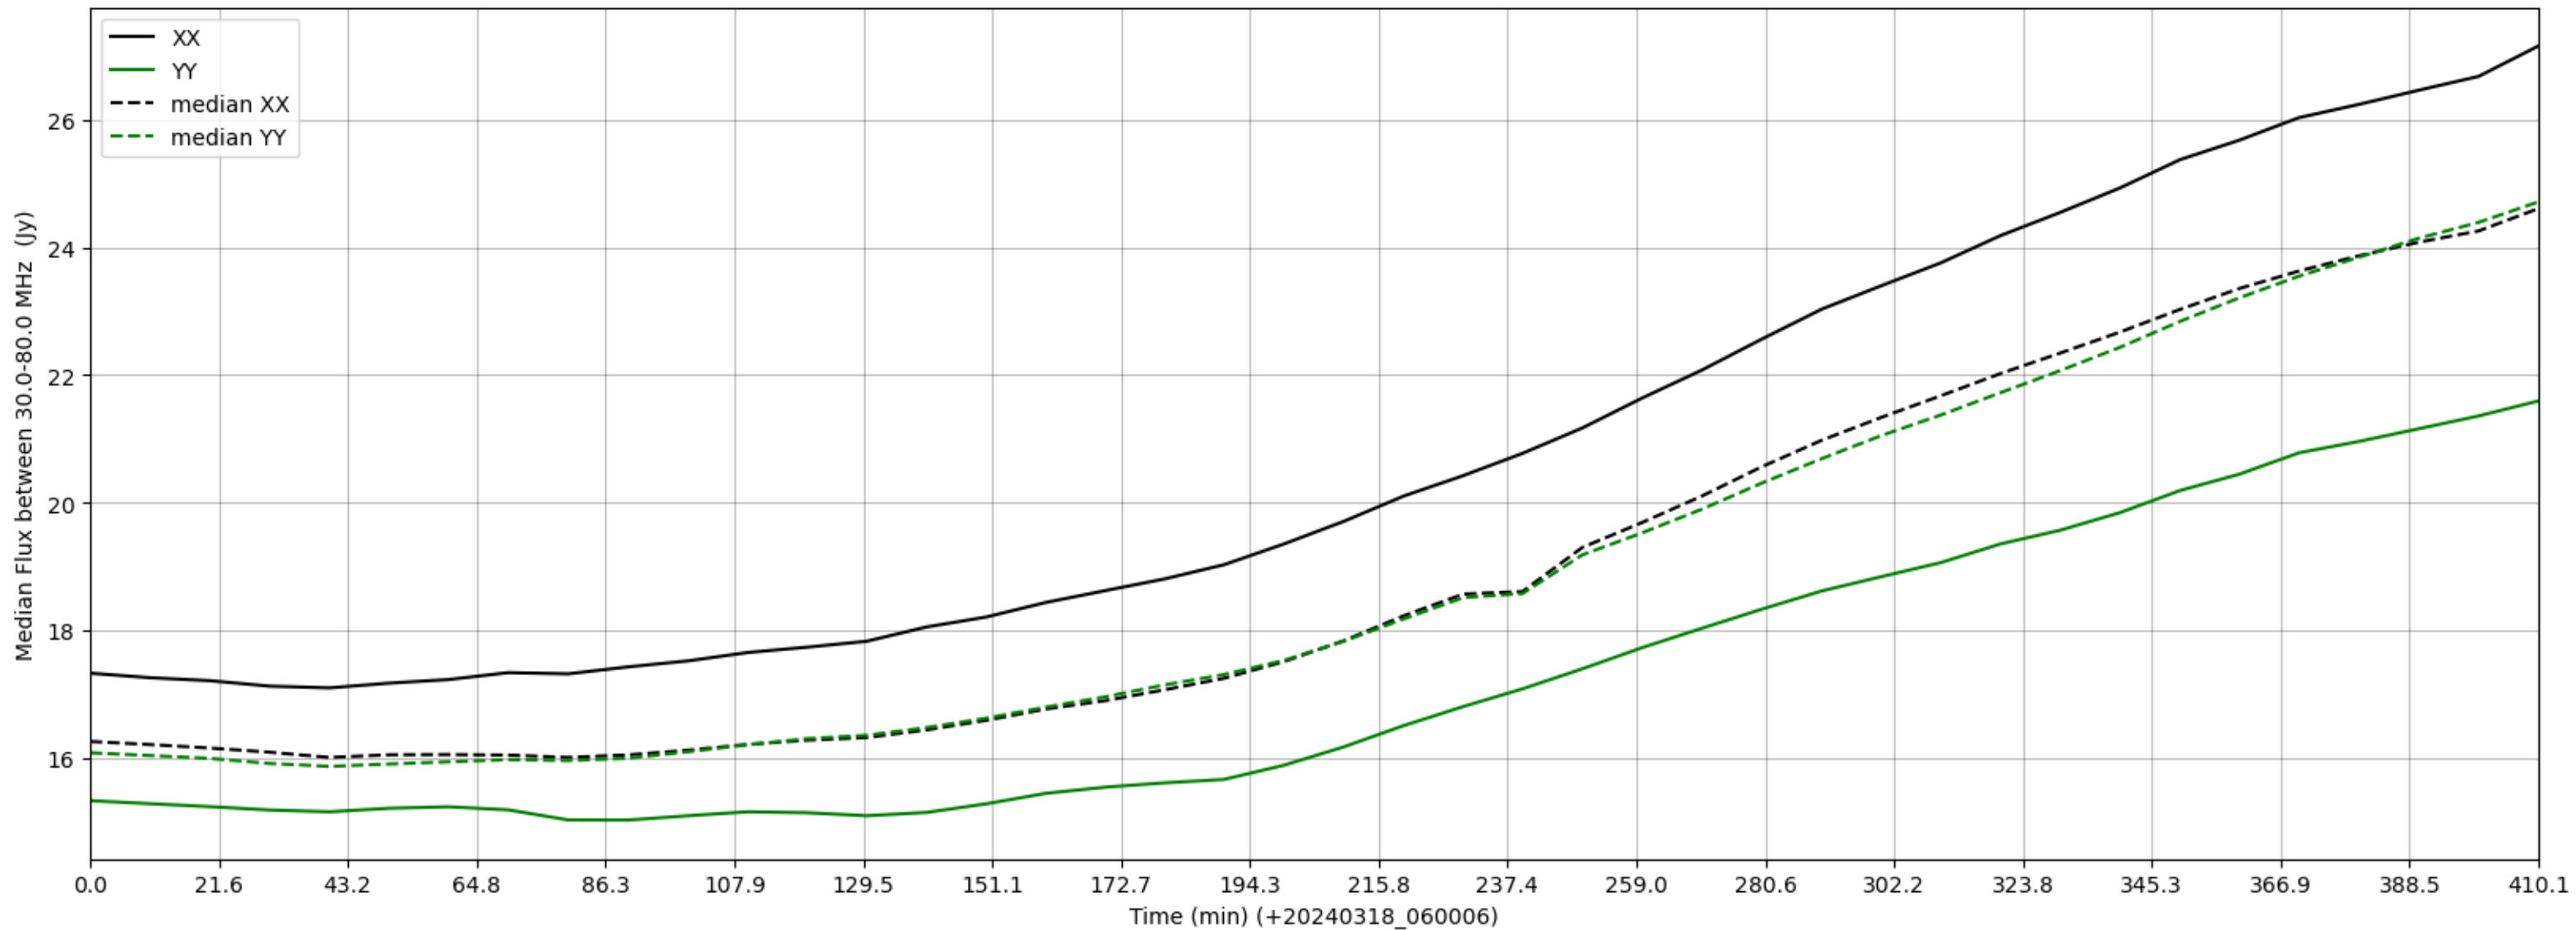

LWA331 - Correlator# 125 - XX FLAGS:Good - YY FLAGS:Good

LWA348 - Correlator# 124 - XX FLAGS:Good - YY FLAGS:Good