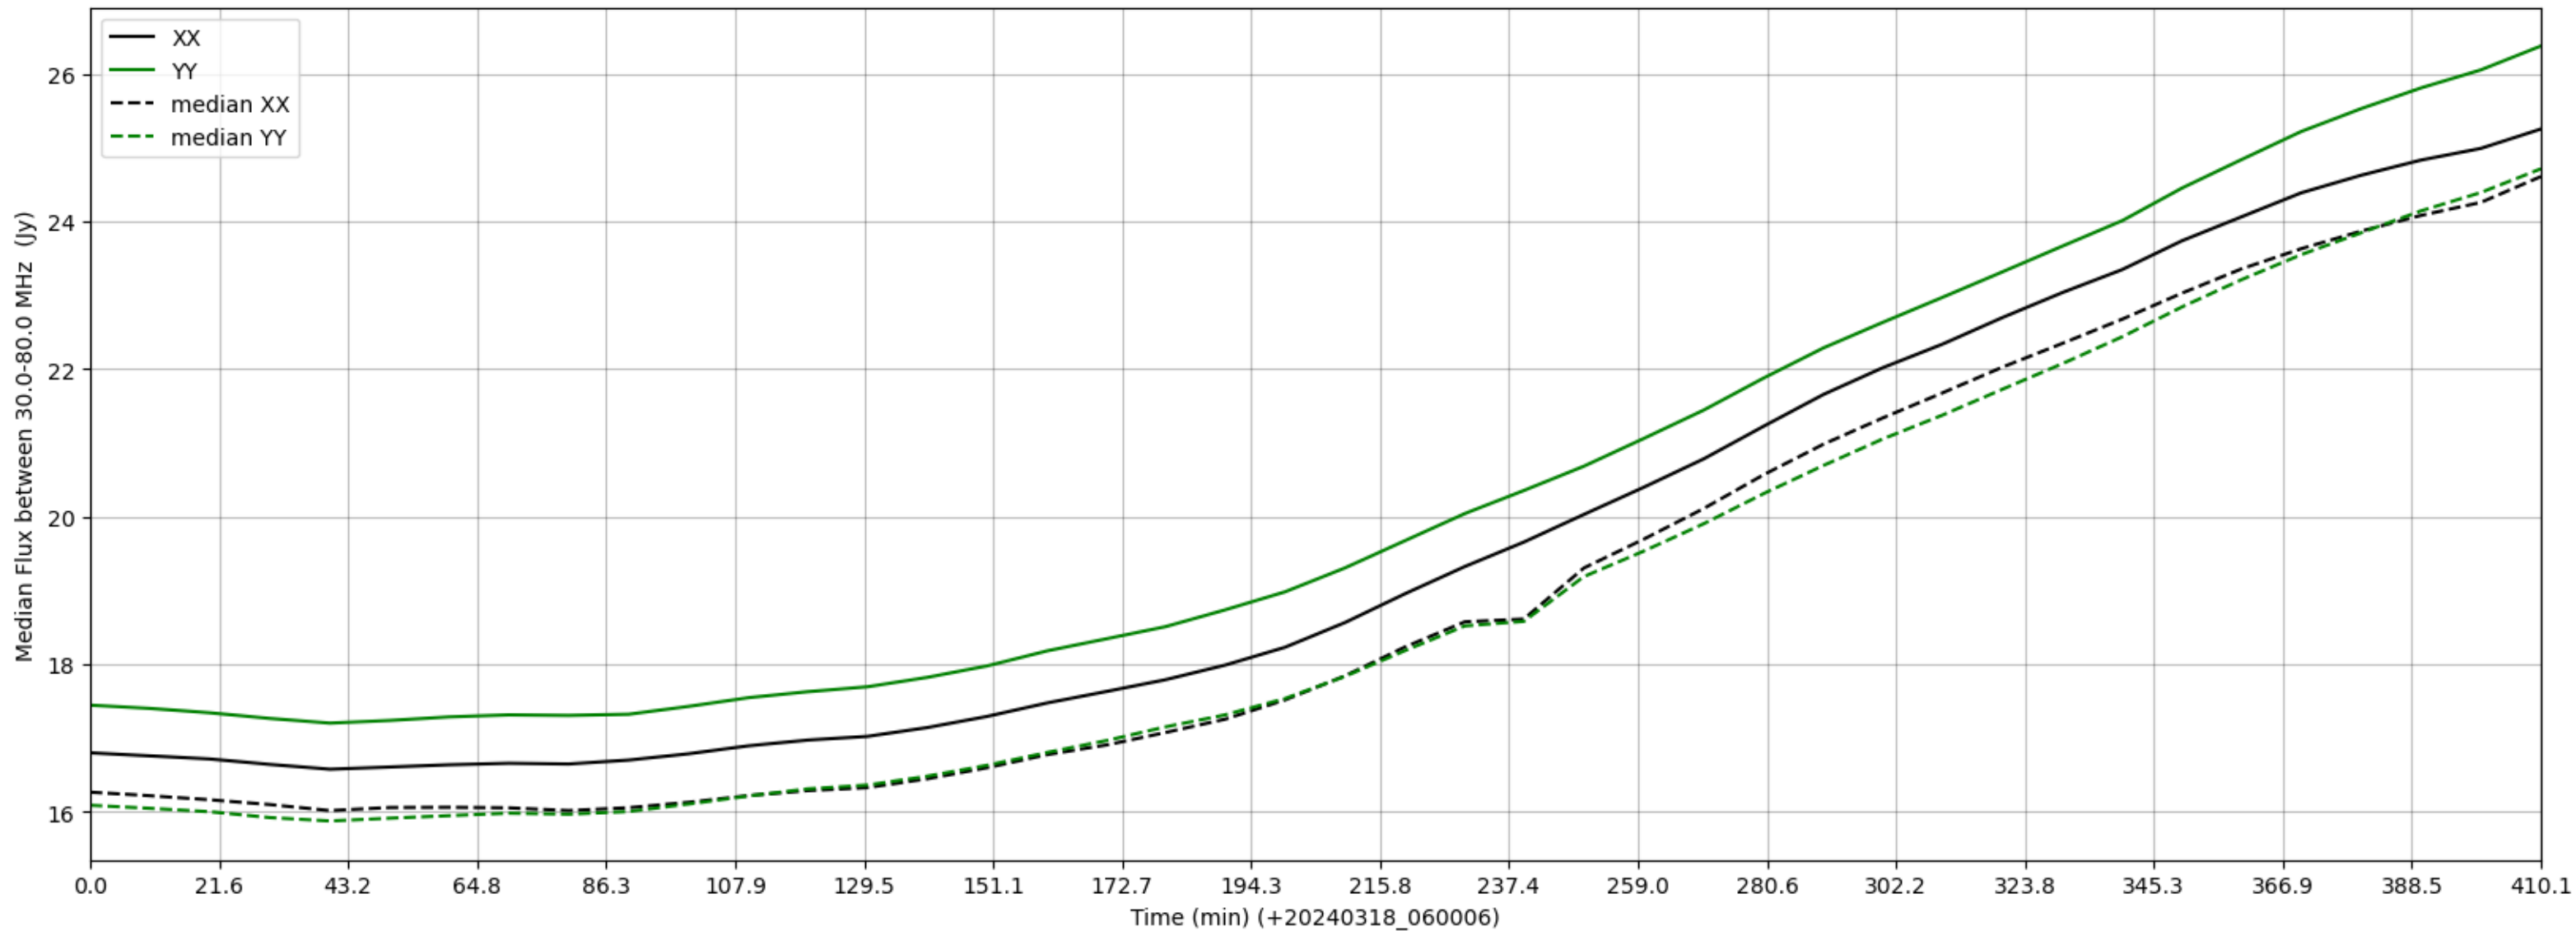

LWA202 - Correlator# 278 - XX FLAGS:Good - YY FLAGS:Good

LWA199 - Correlator# 277 - XX FLAGS:Good - YY FLAGS:Good