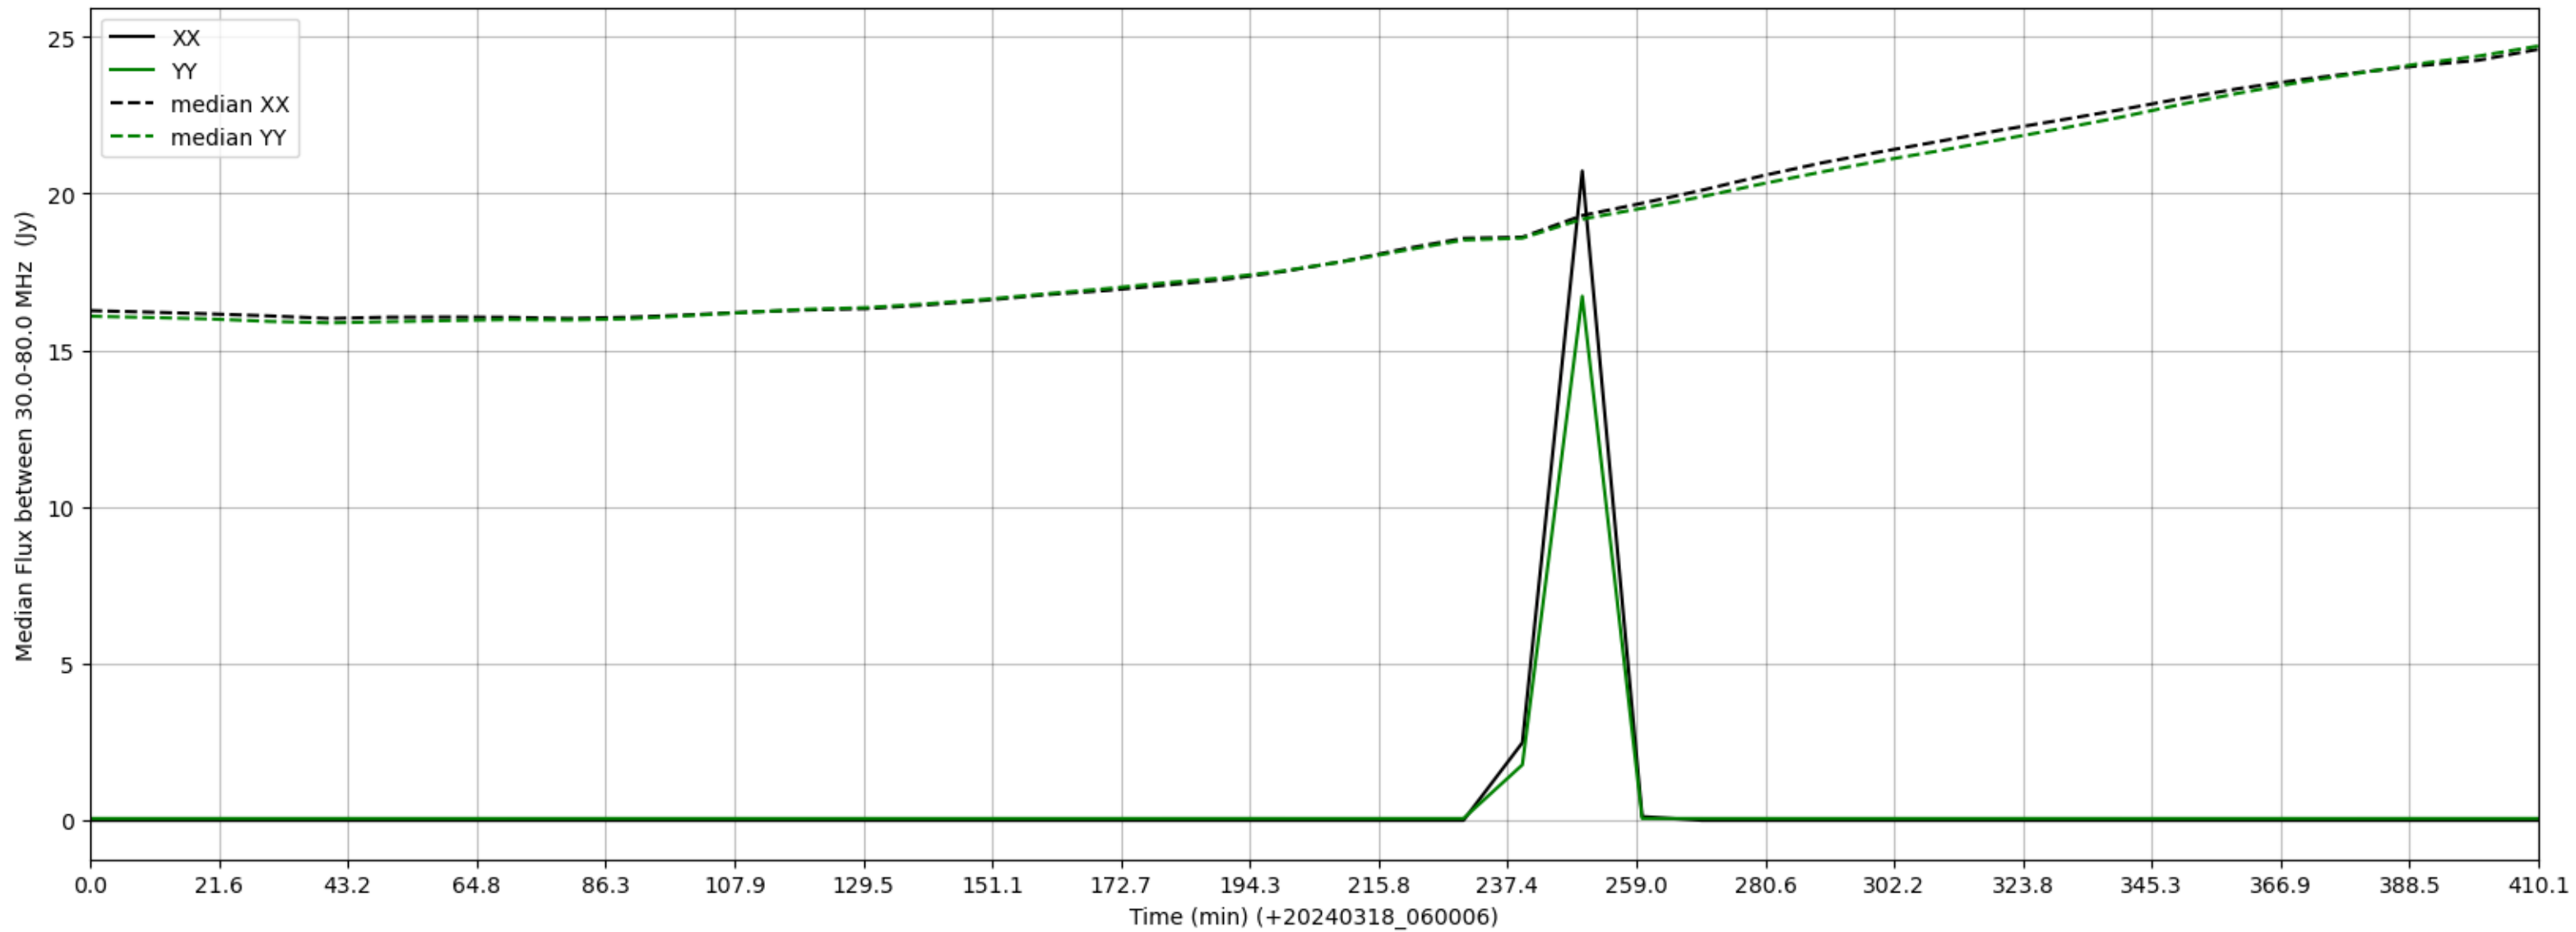

LWA313 - Correlator# 018 - XX FLAGS:Good - YY FLAGS:Good

LWA310 - Correlator# 017 - XX FLAGS:LowFlux - YY FLAGS:LowFlux