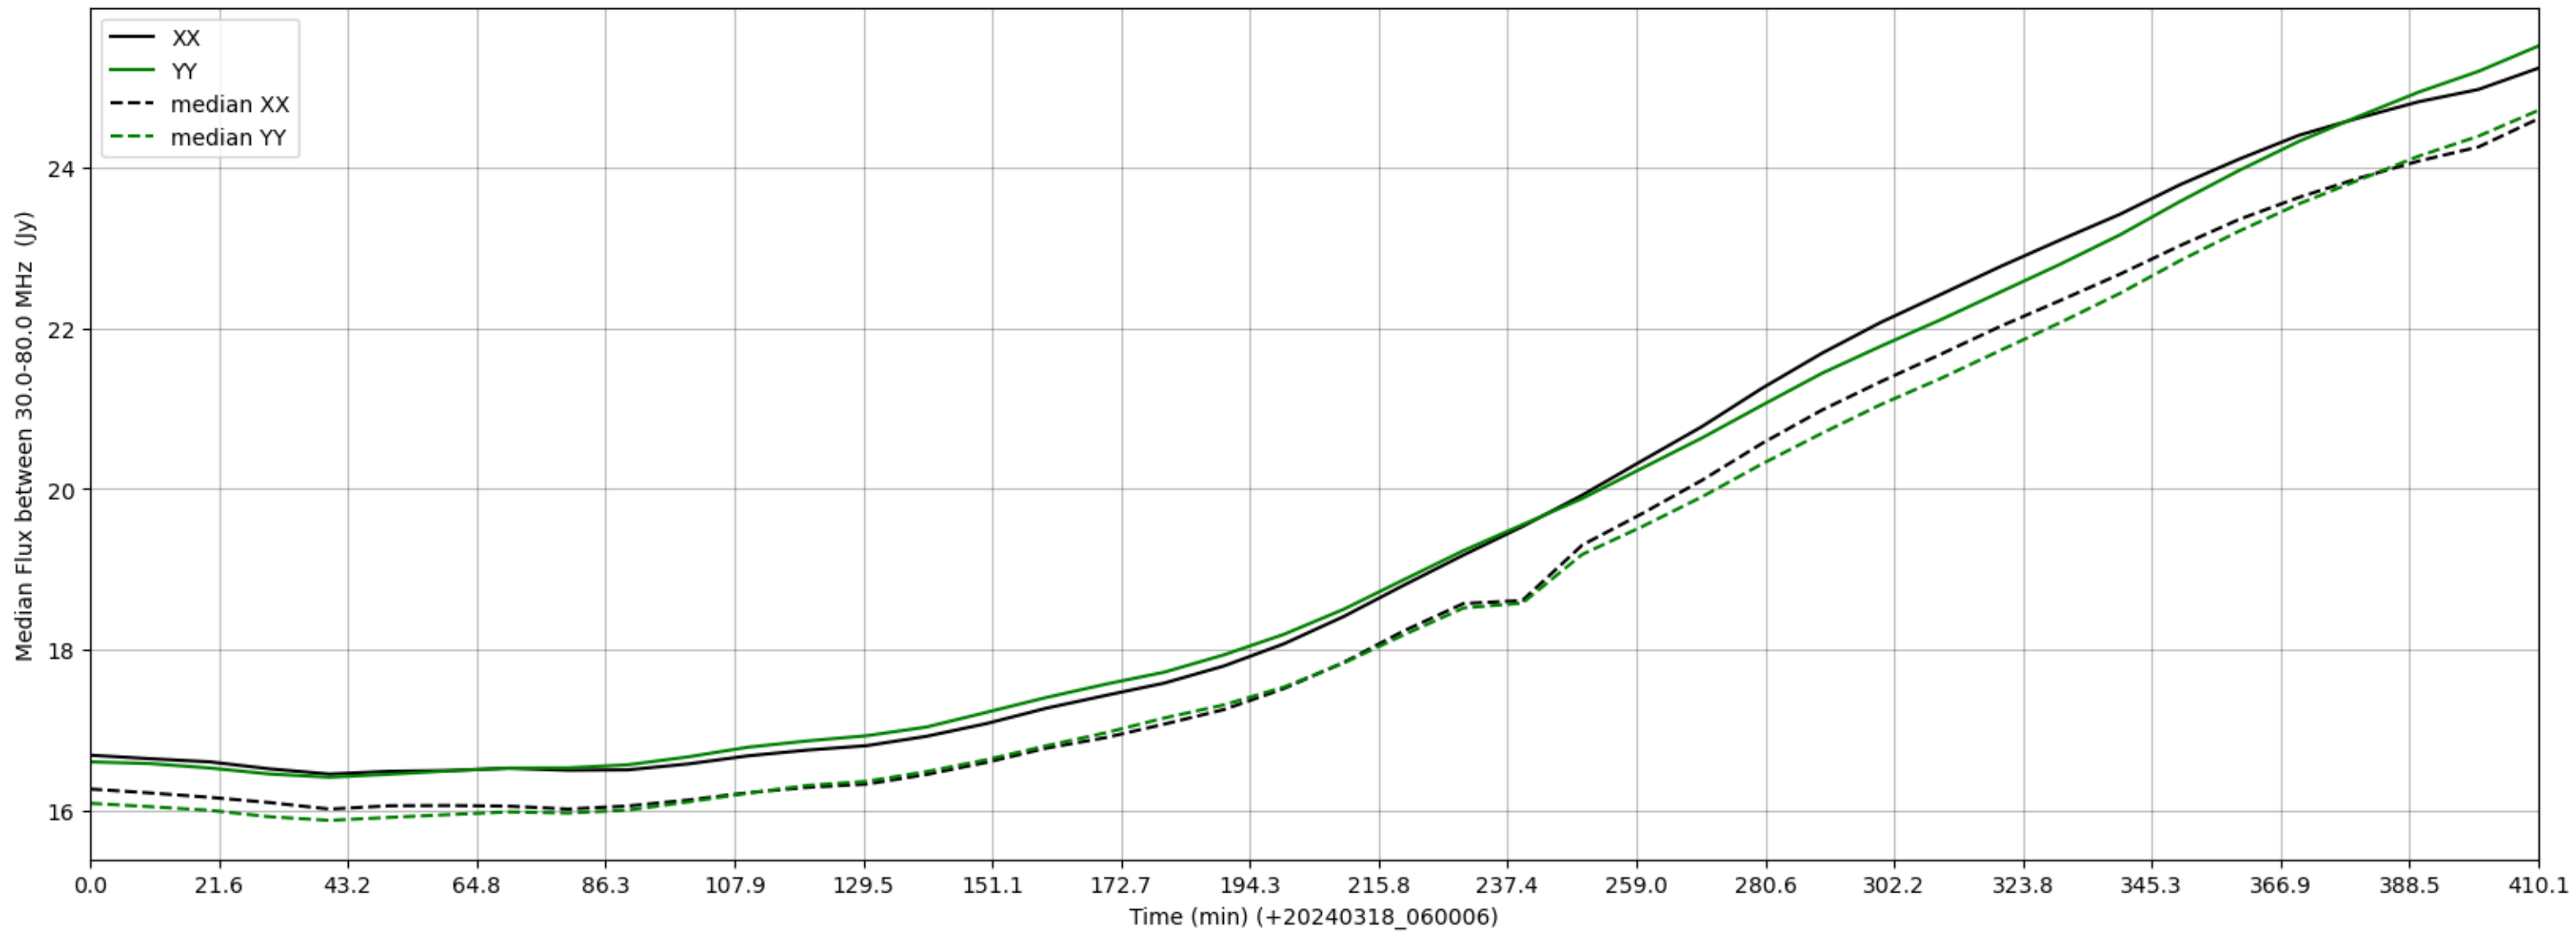

LWA163 - Correlator# 264 - XX FLAGS:Good - YY FLAGS:Good

LWA162 - Correlator# 265 - XX FLAGS:Good - YY FLAGS:Good

LWA165 - Correlator# 266 - XX FLAGS:Good - YY FLAGS:Good

LWA164 - Correlator# 267 - XX FLAGS:Good - YY FLAGS:Good