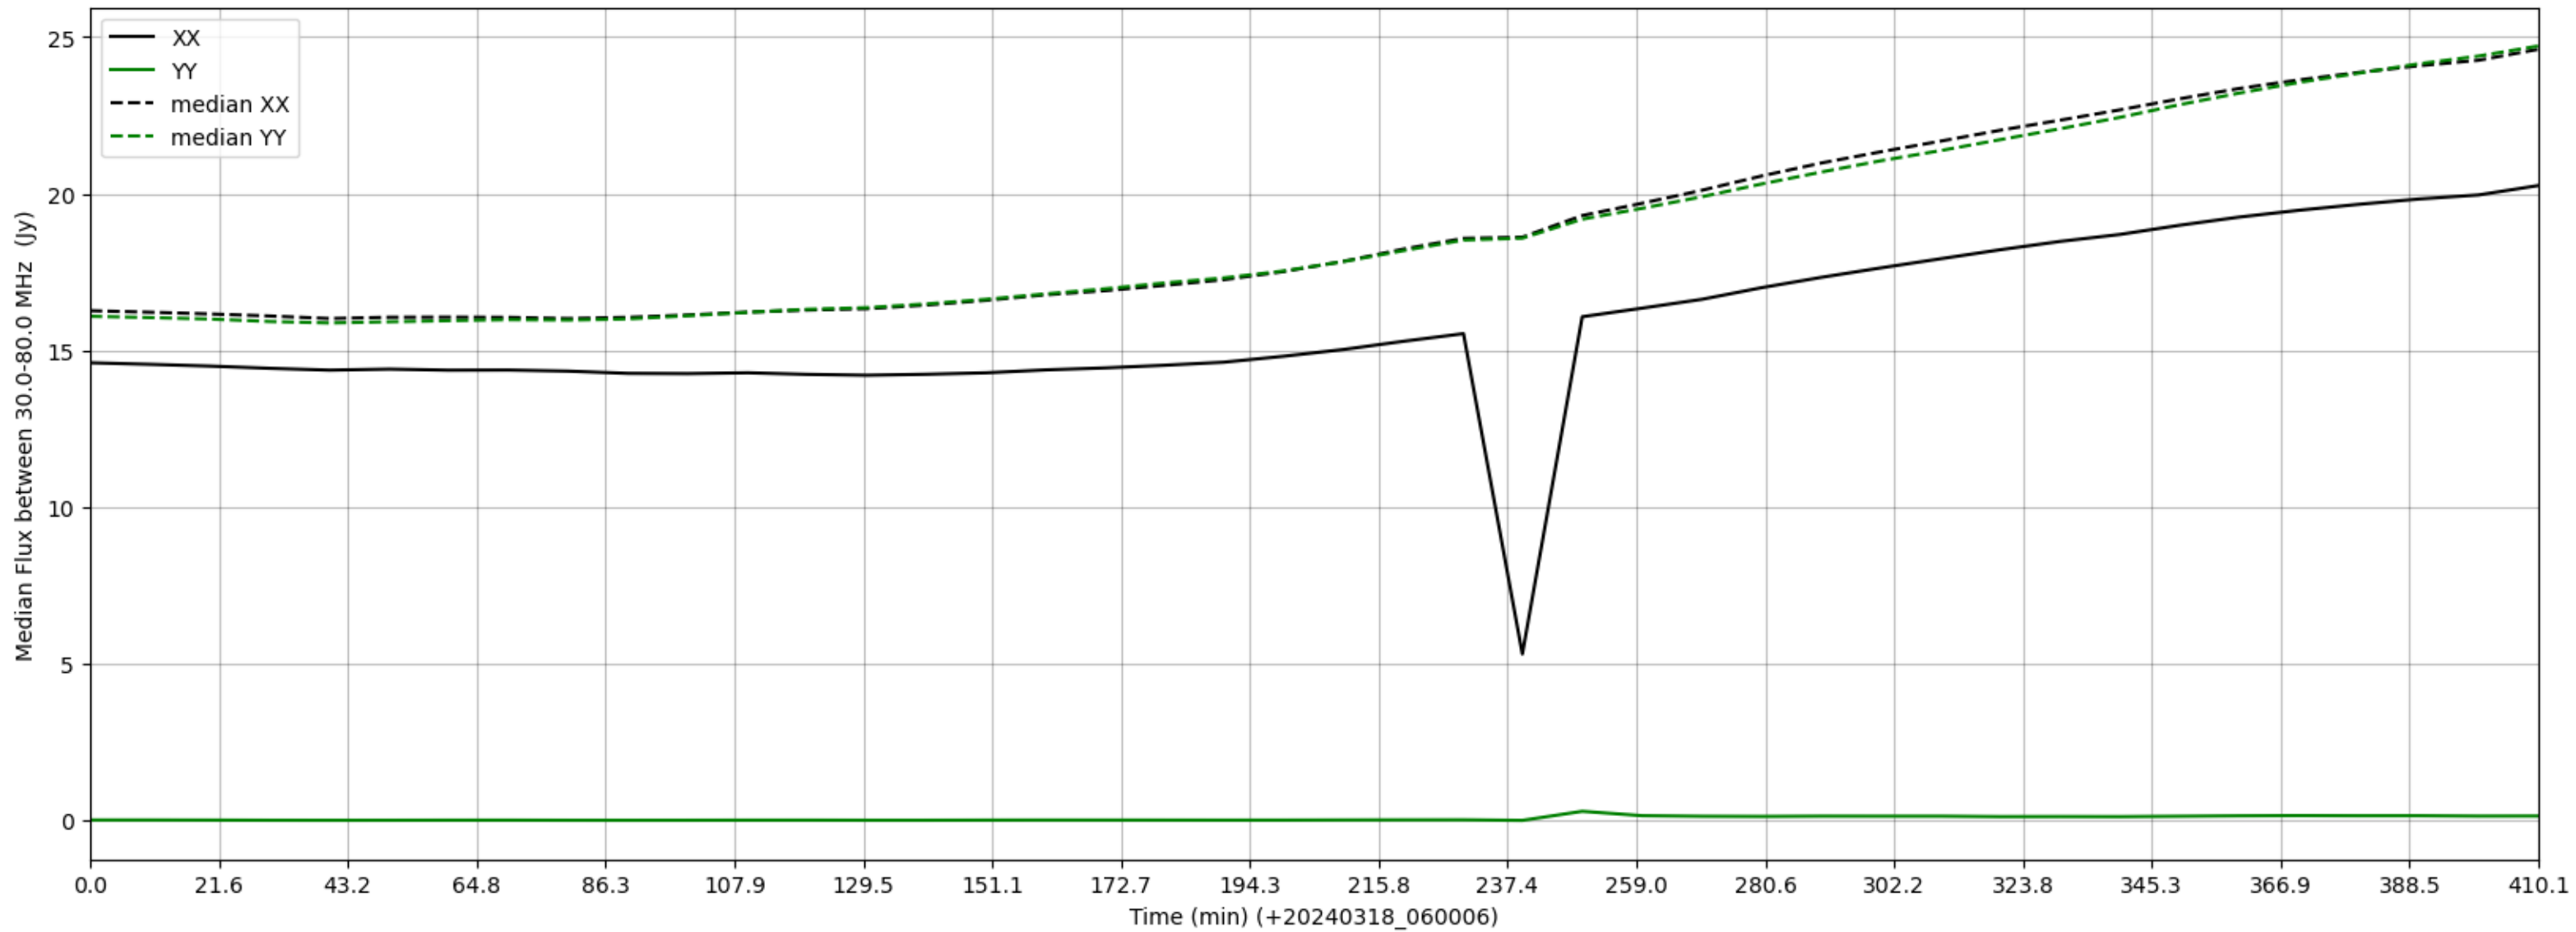

LWA330 - Correlator# 022 - XX FLAGS:Good - YY FLAGS:Good

LWA314 - Correlator# 021 - XX FLAGS:Good - YY FLAGS:LowFlux