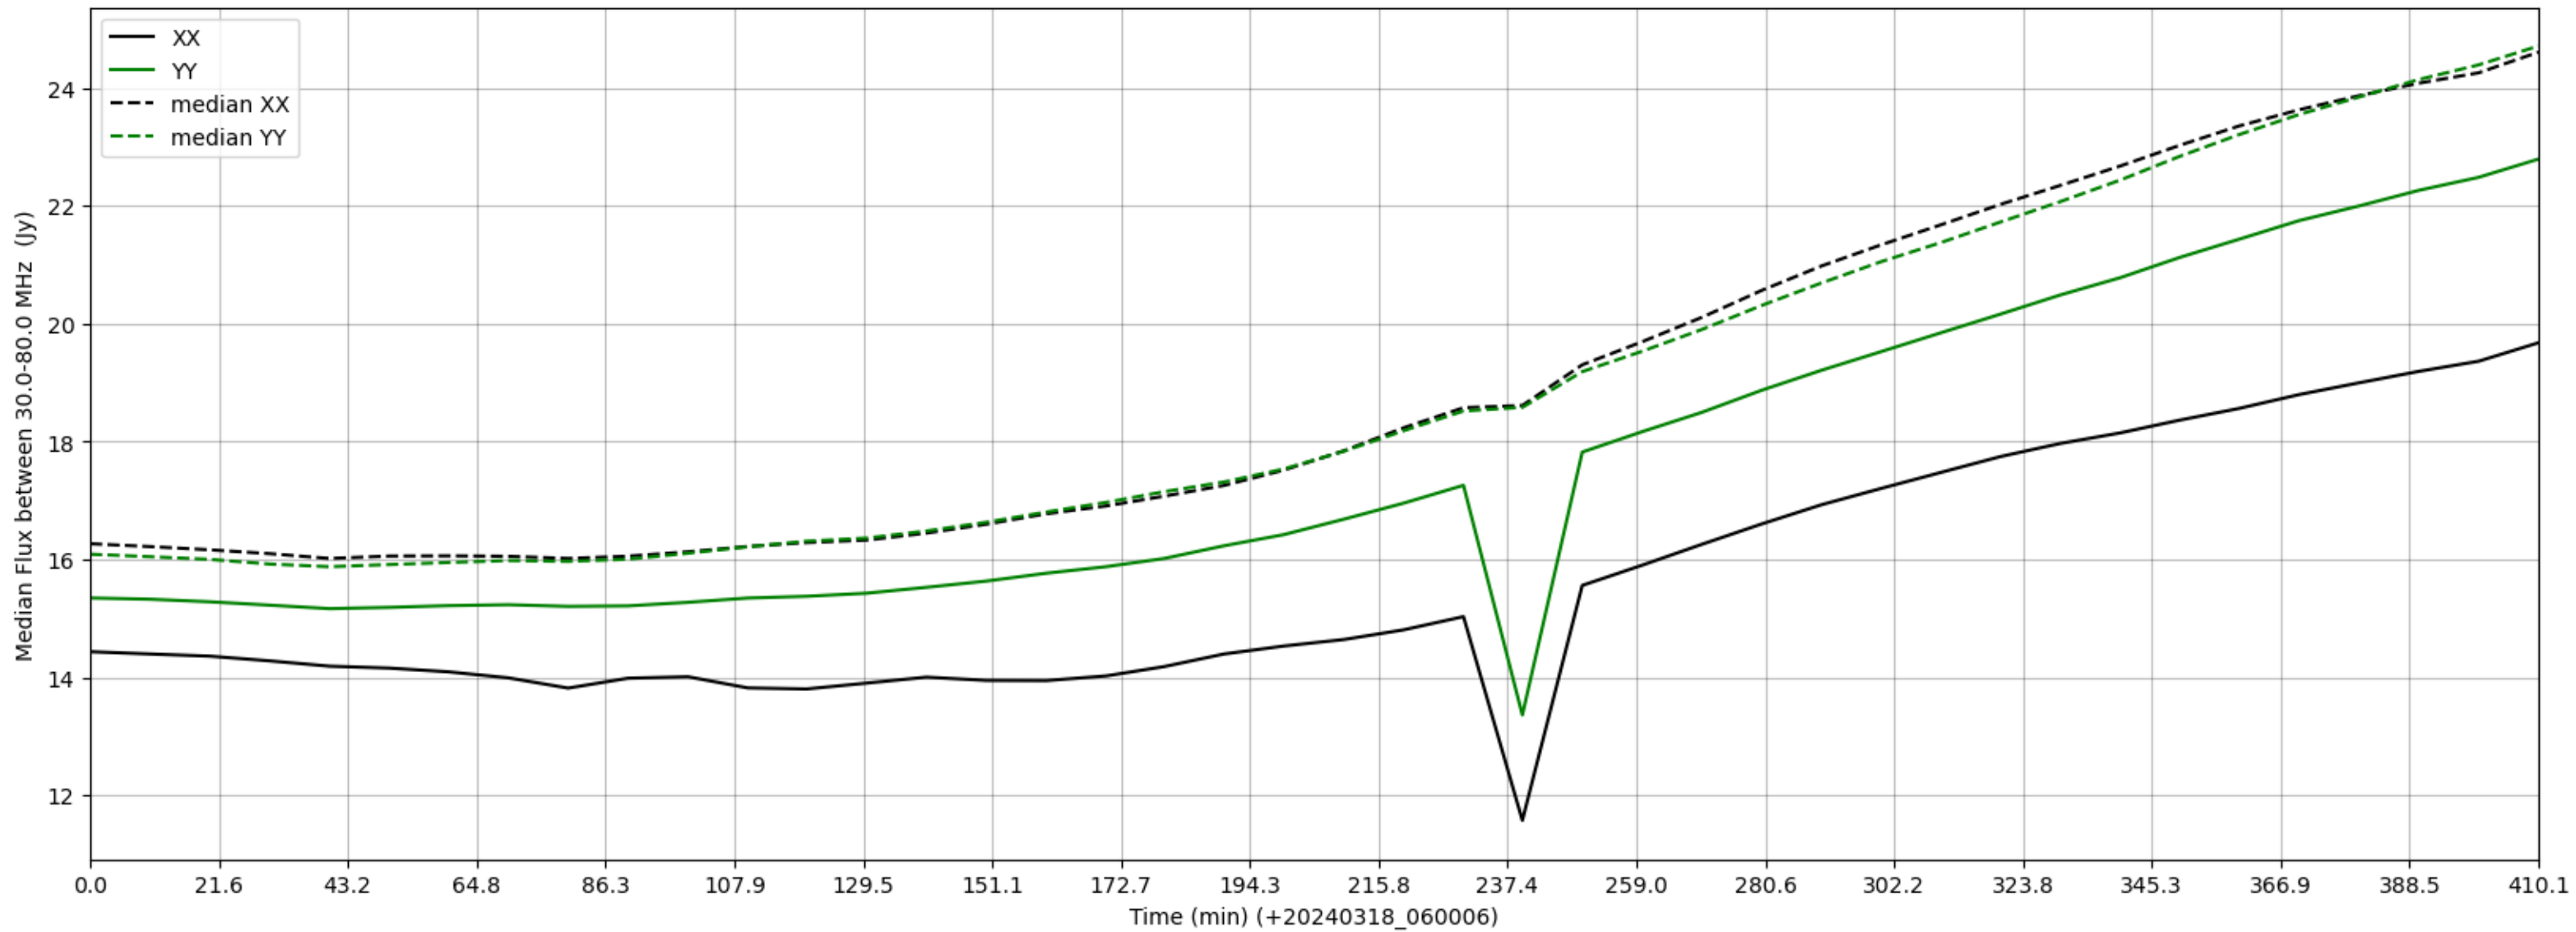

LWA303 - Correlator# 051 - XX FLAGS:Good - YY FLAGS:BadSpecShape

LWA305 - Correlator# 050 - XX FLAGS:Good - YY FLAGS:Good