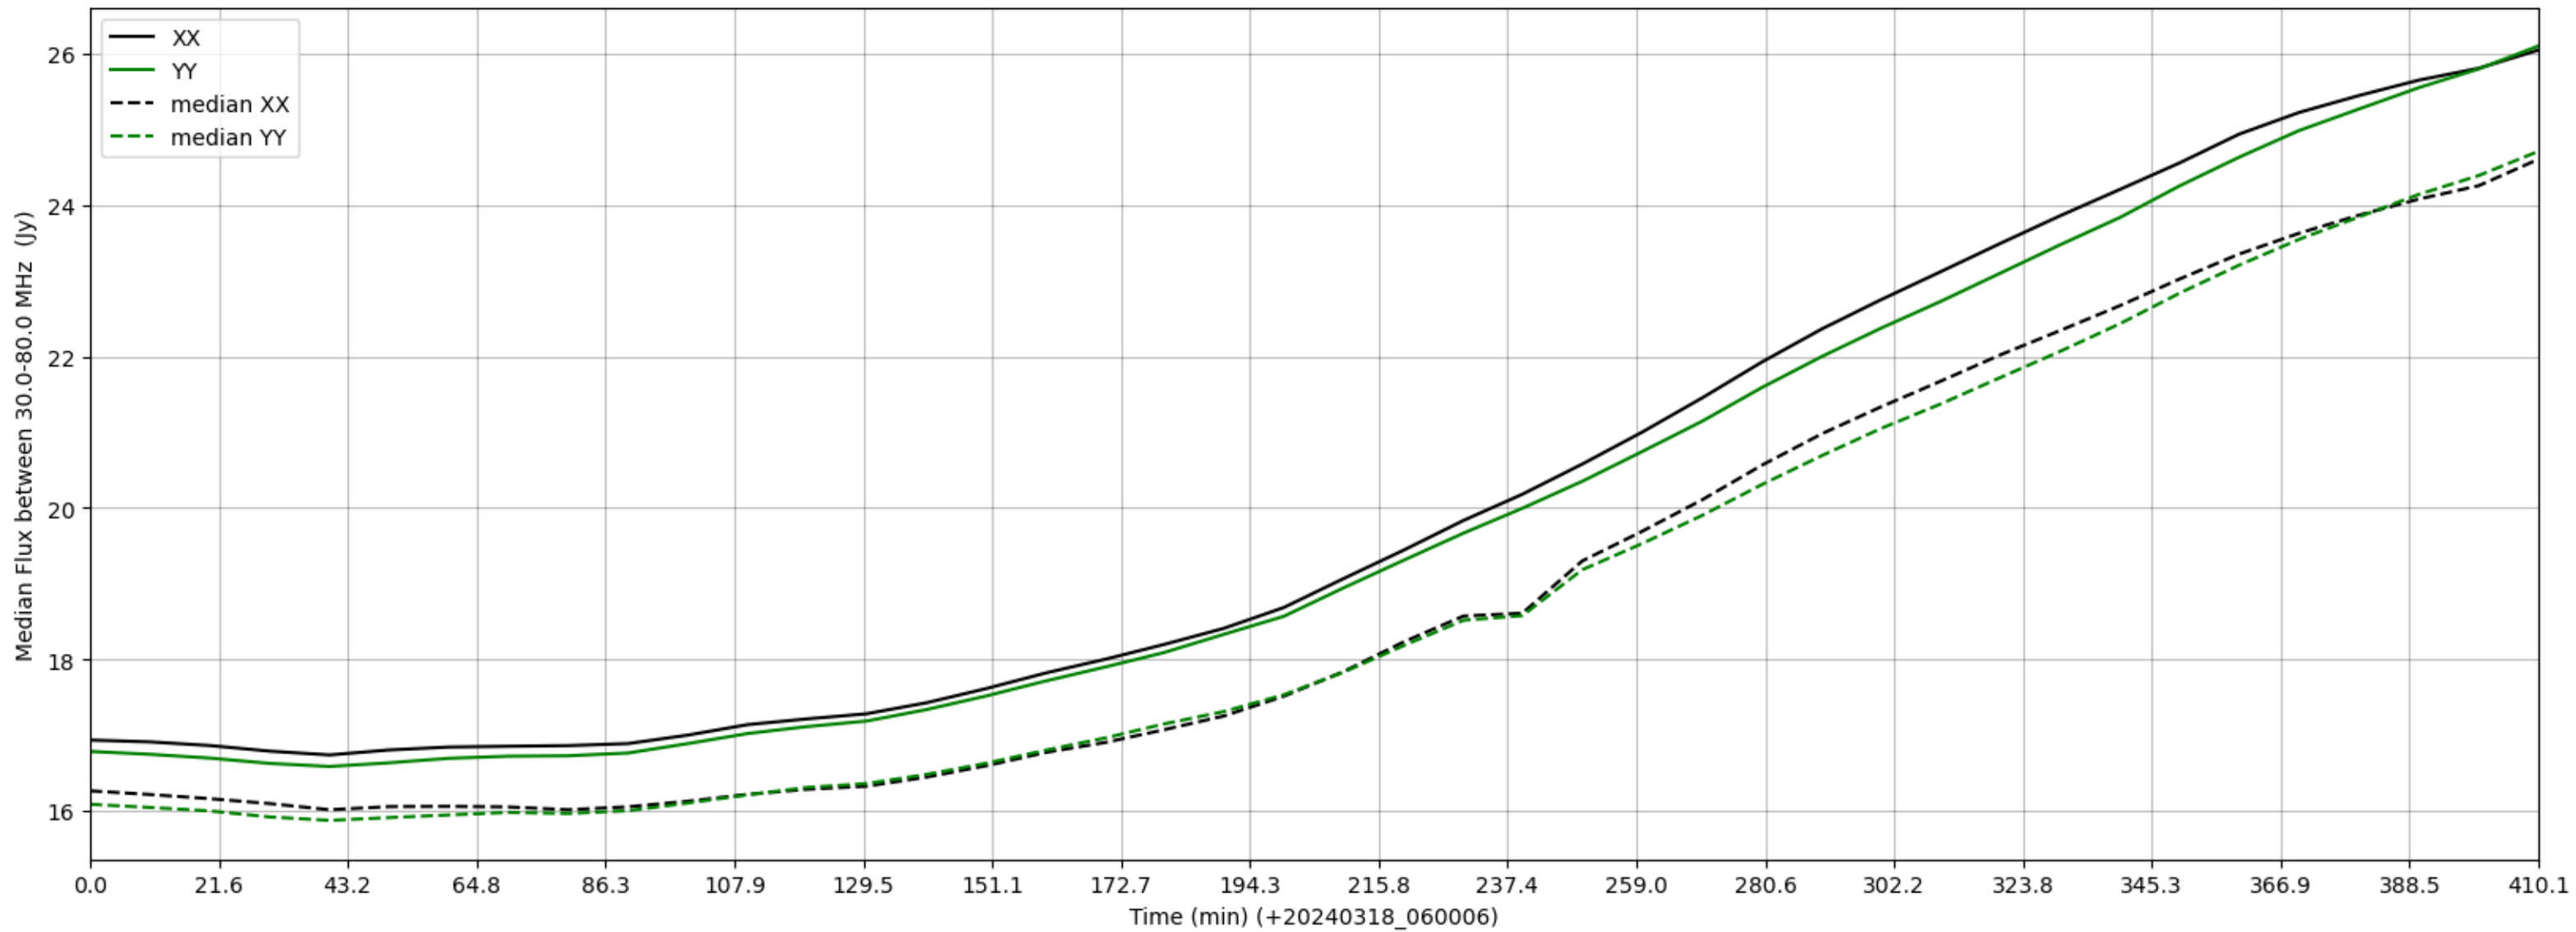

LWA235 - Correlator# 309 - XX FLAGS:Good - YY FLAGS:Good

LWA236 - Correlator# 308 - XX FLAGS:Good - YY FLAGS:Good