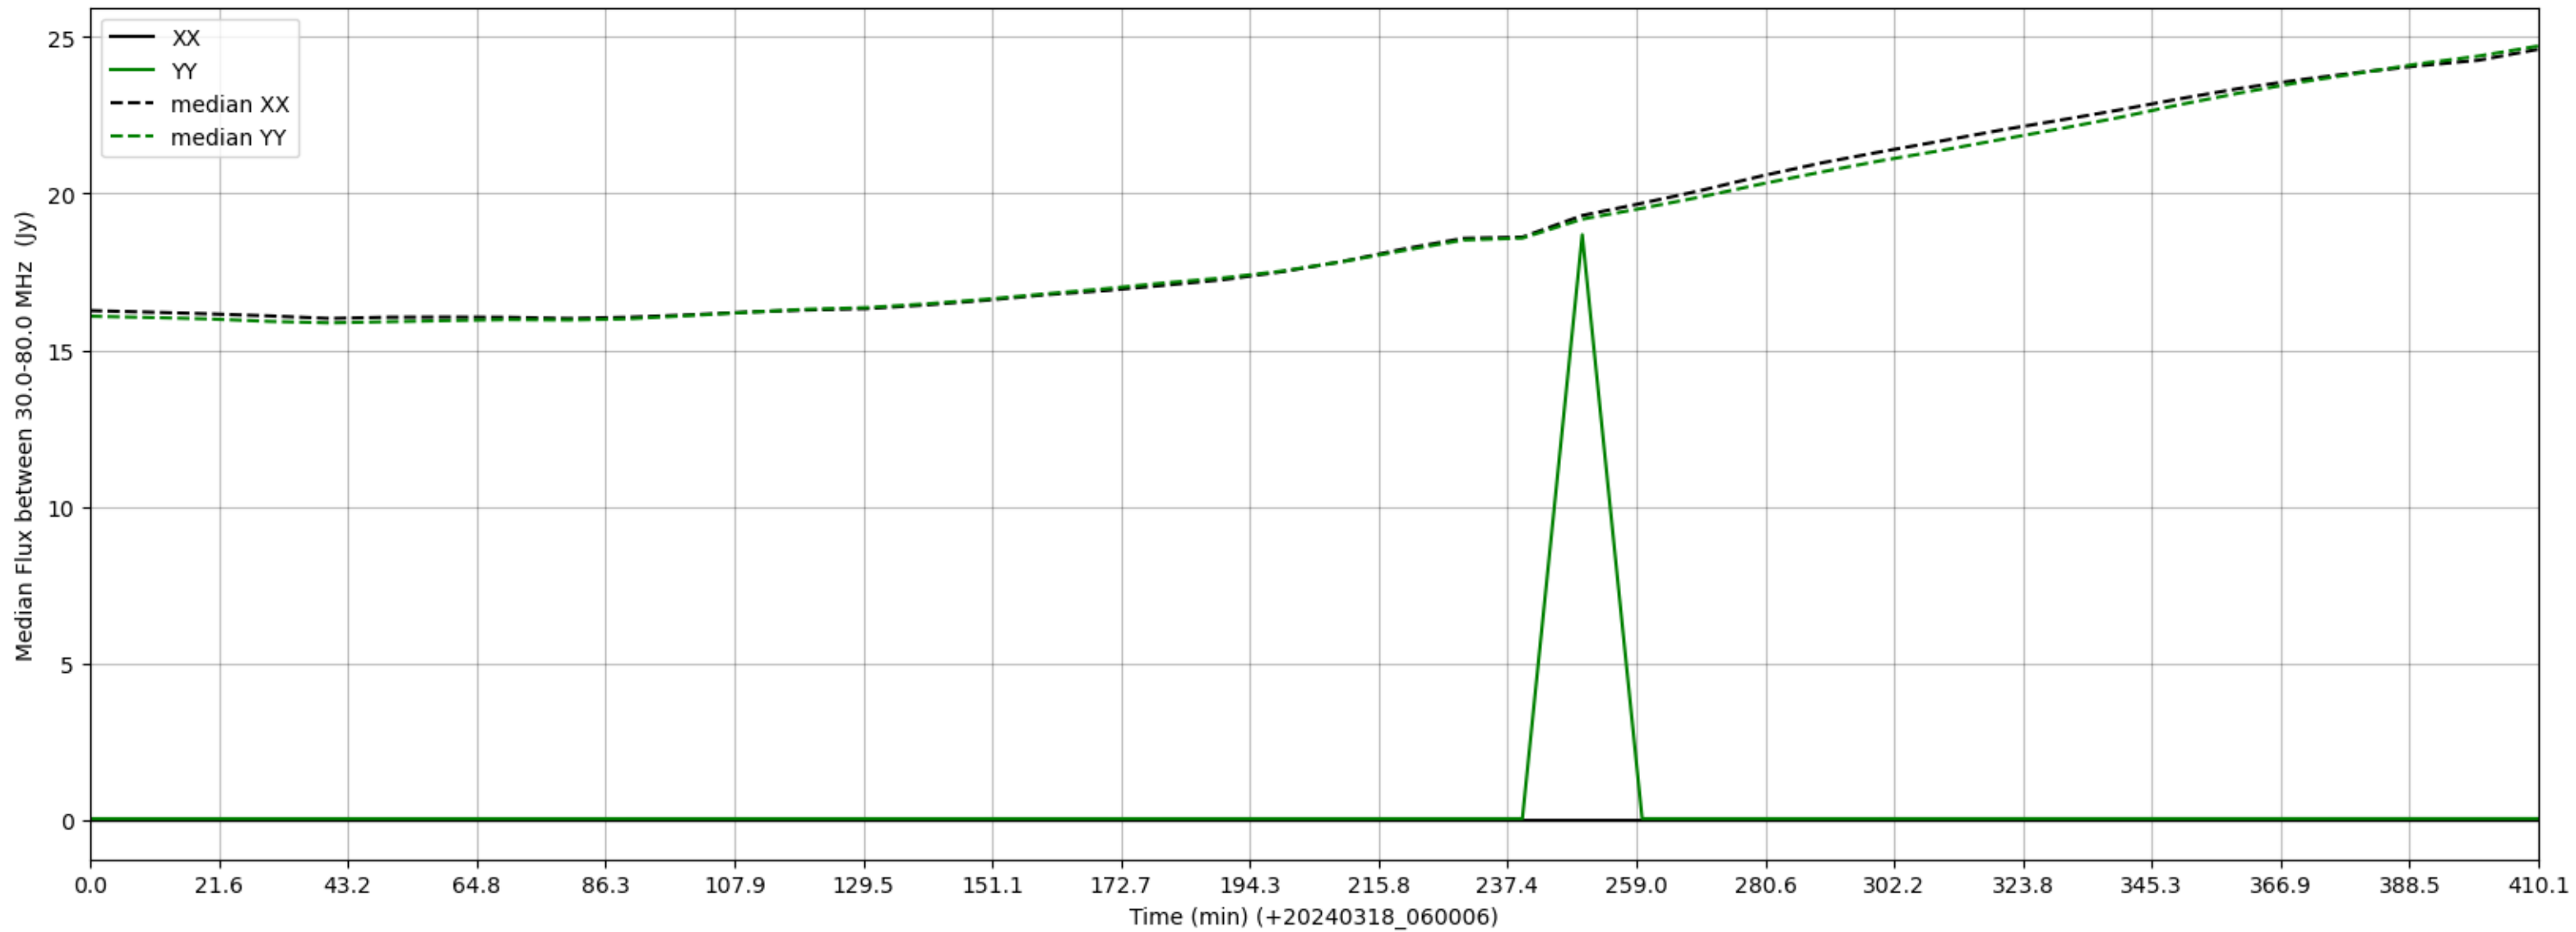

LWA054 - Correlator# 118 - XX FLAGS:Good - YY FLAGS:Good

LWA052 - Correlator# 117 - XX FLAGS:LowFlux - YY FLAGS:LowFlux