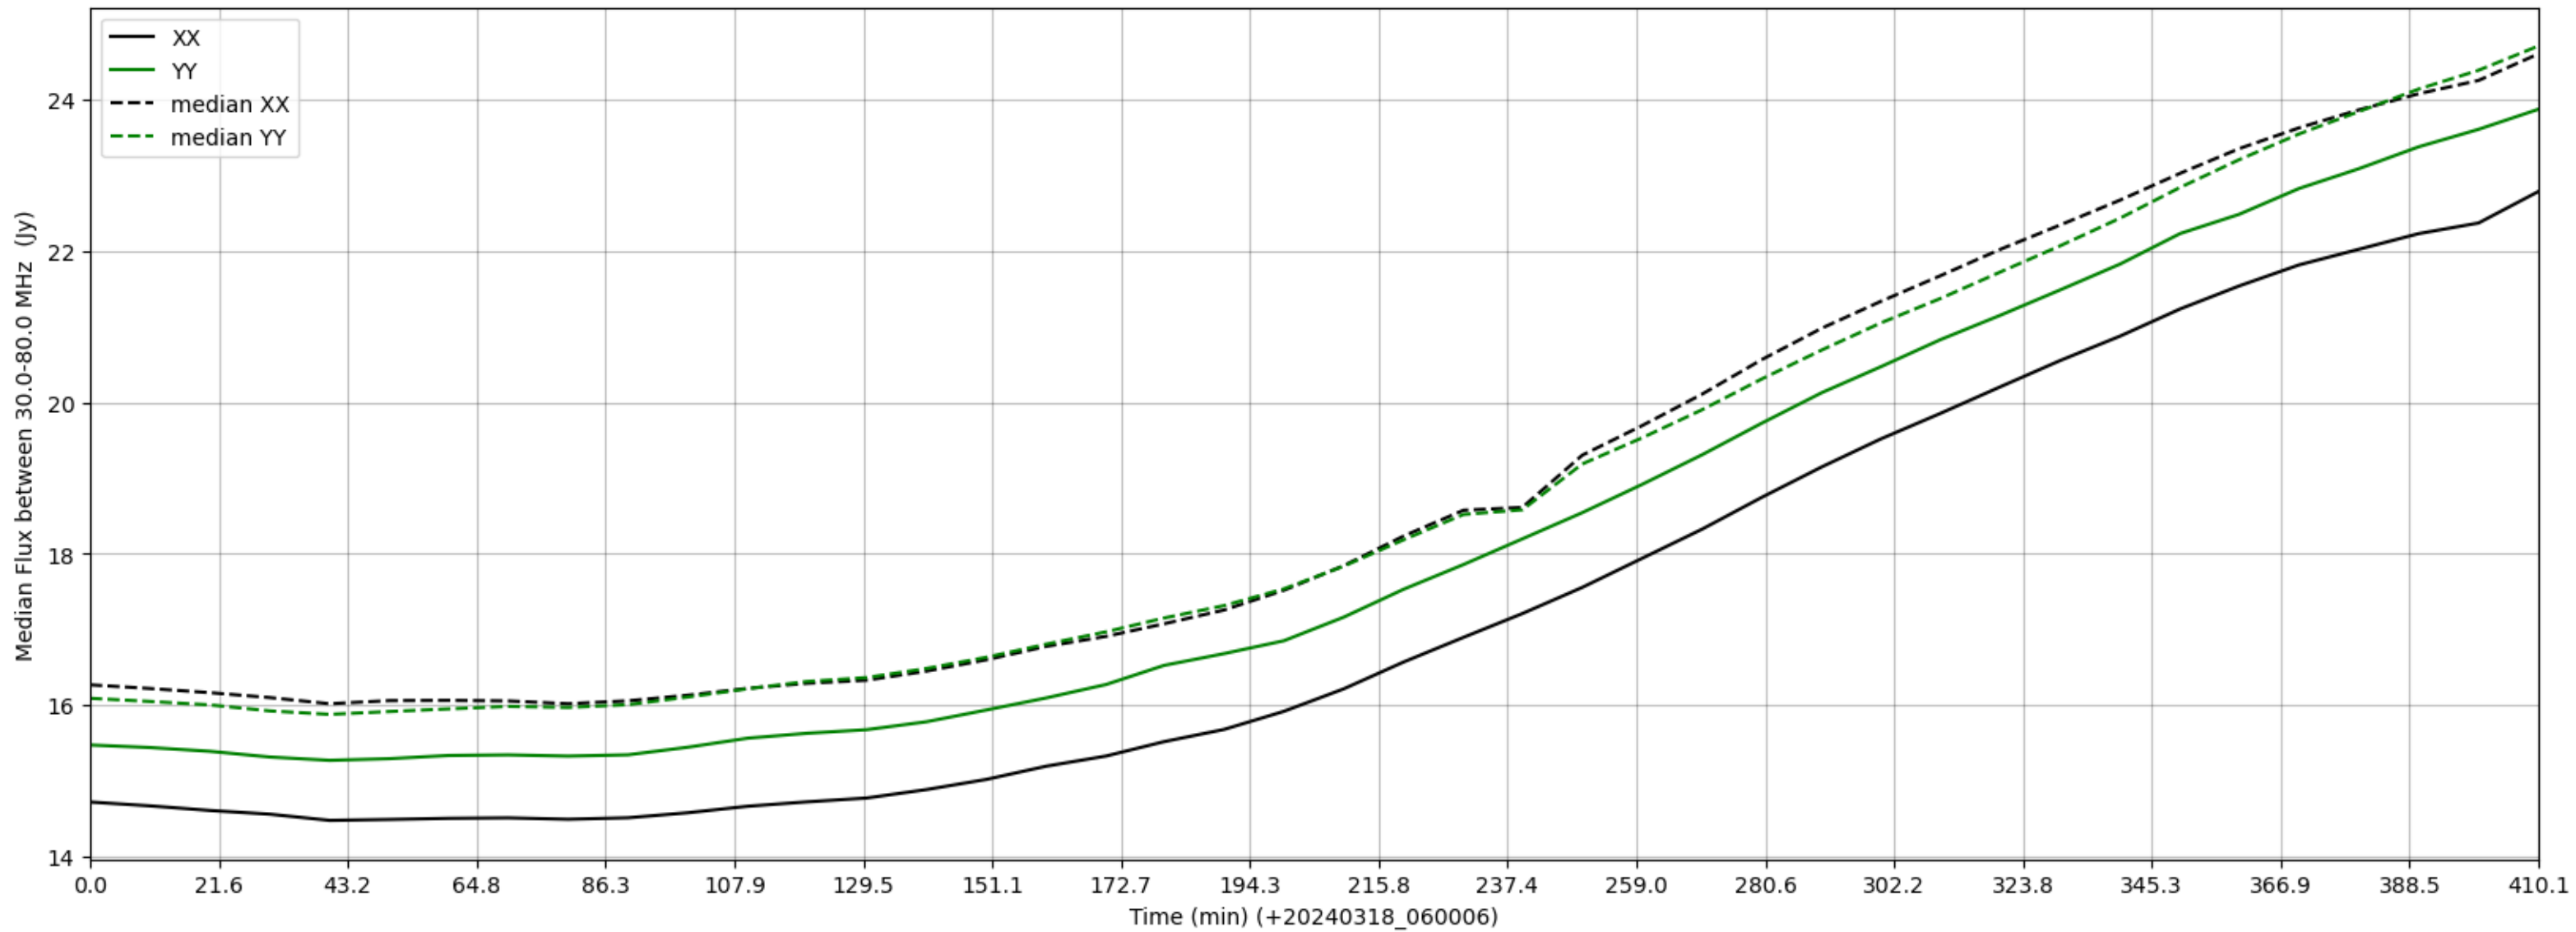

LWA160 - Correlator# 239 - XX FLAGS:Good - YY FLAGS:Good

LWA182 - Correlator# 238 - XX FLAGS:Good - YY FLAGS:Good