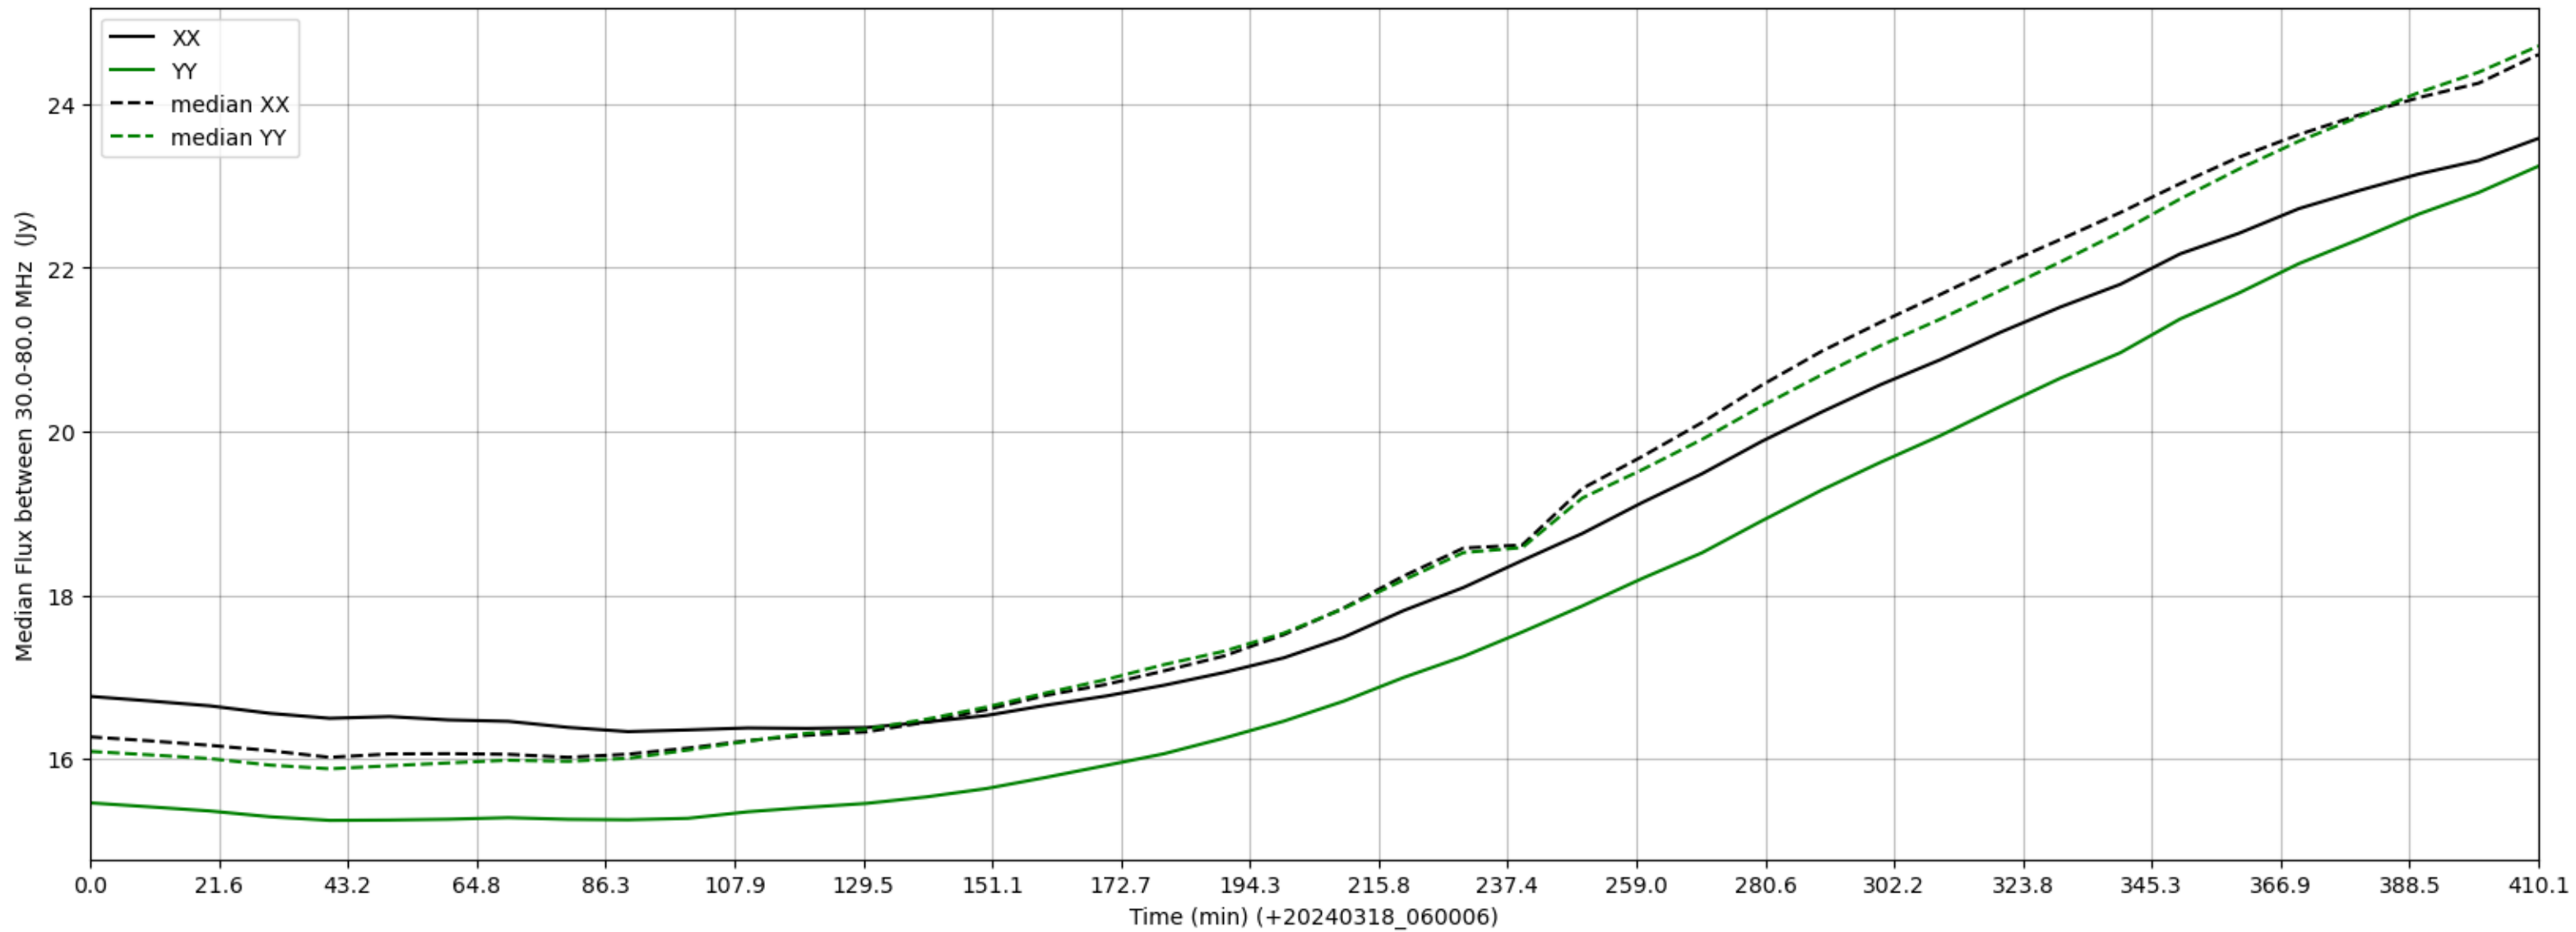

LWA253 - Correlator# 283 - XX FLAGS:Good - YY FLAGS:Good

LWA349 - Correlator# 282 - XX FLAGS:Good - YY FLAGS:Good