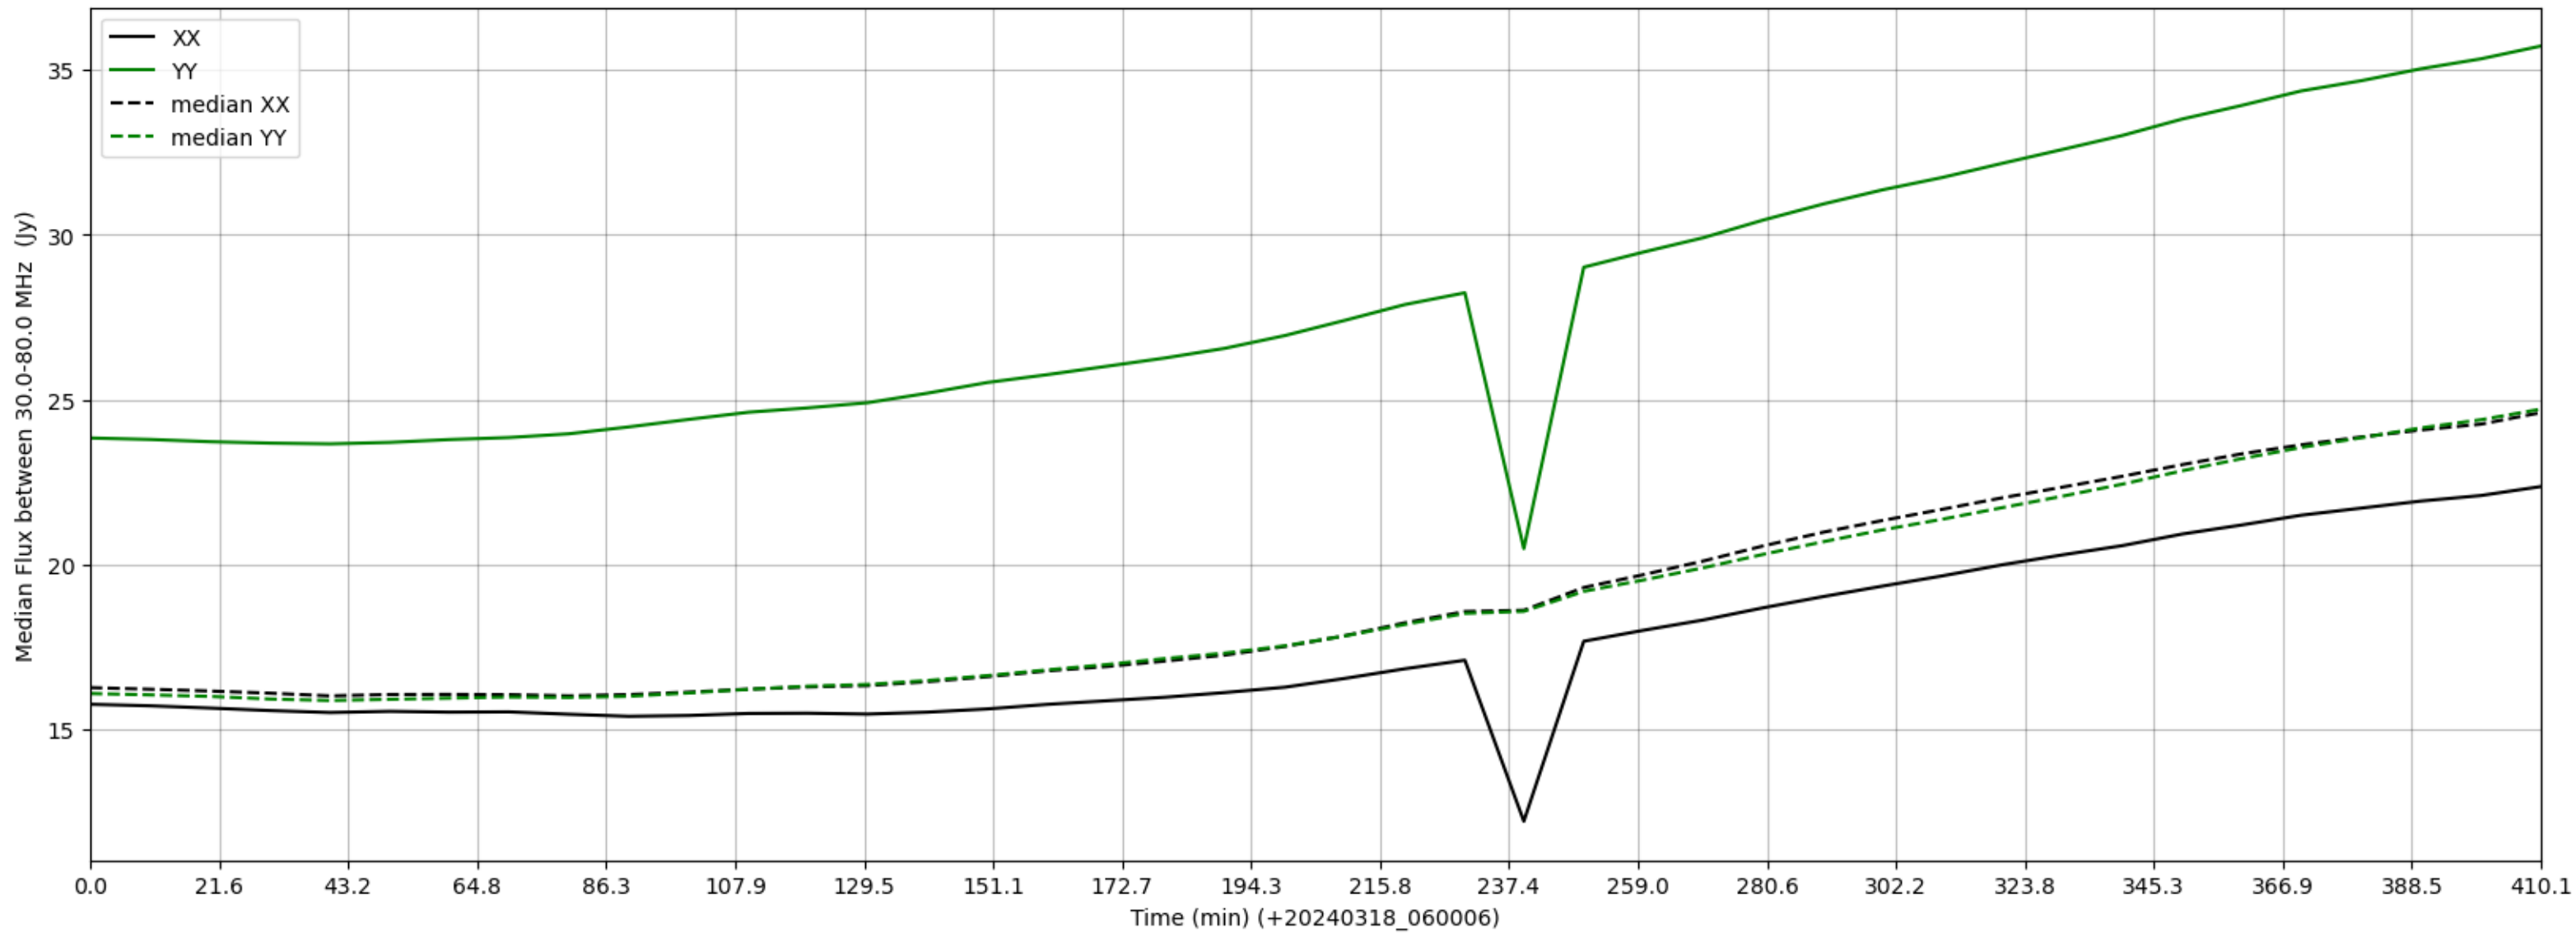

LWA295 - Correlator# 047 - XX FLAGS:Good - YY FLAGS:Good

LWA296 - Correlator# 046 - XX FLAGS:Good - YY FLAGS:Good