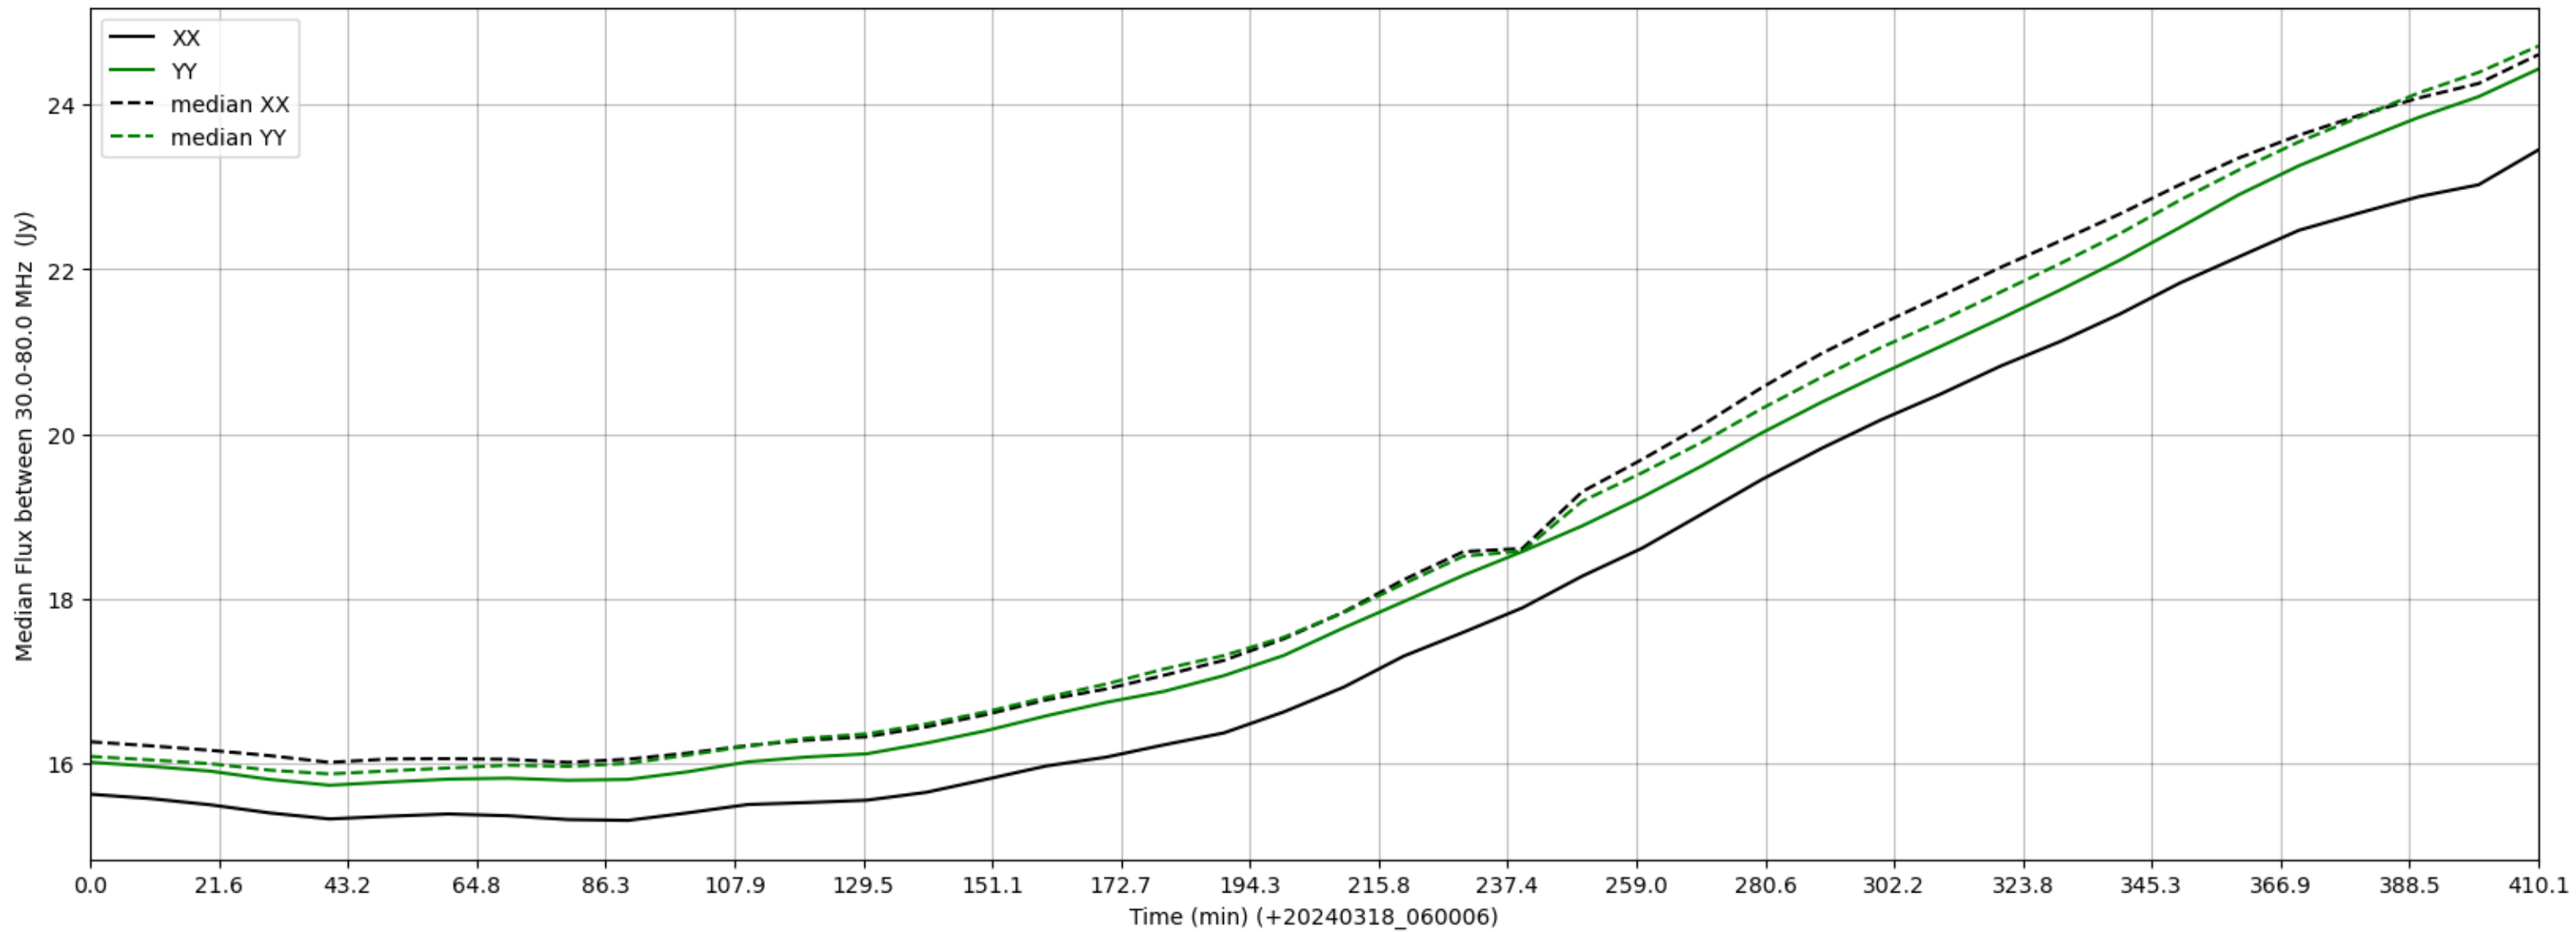

LWA073 - Correlator# 087 - XX FLAGS:Good - YY FLAGS:Good

LWA074 - Correlator# 086 - XX FLAGS:Good - YY FLAGS:Good