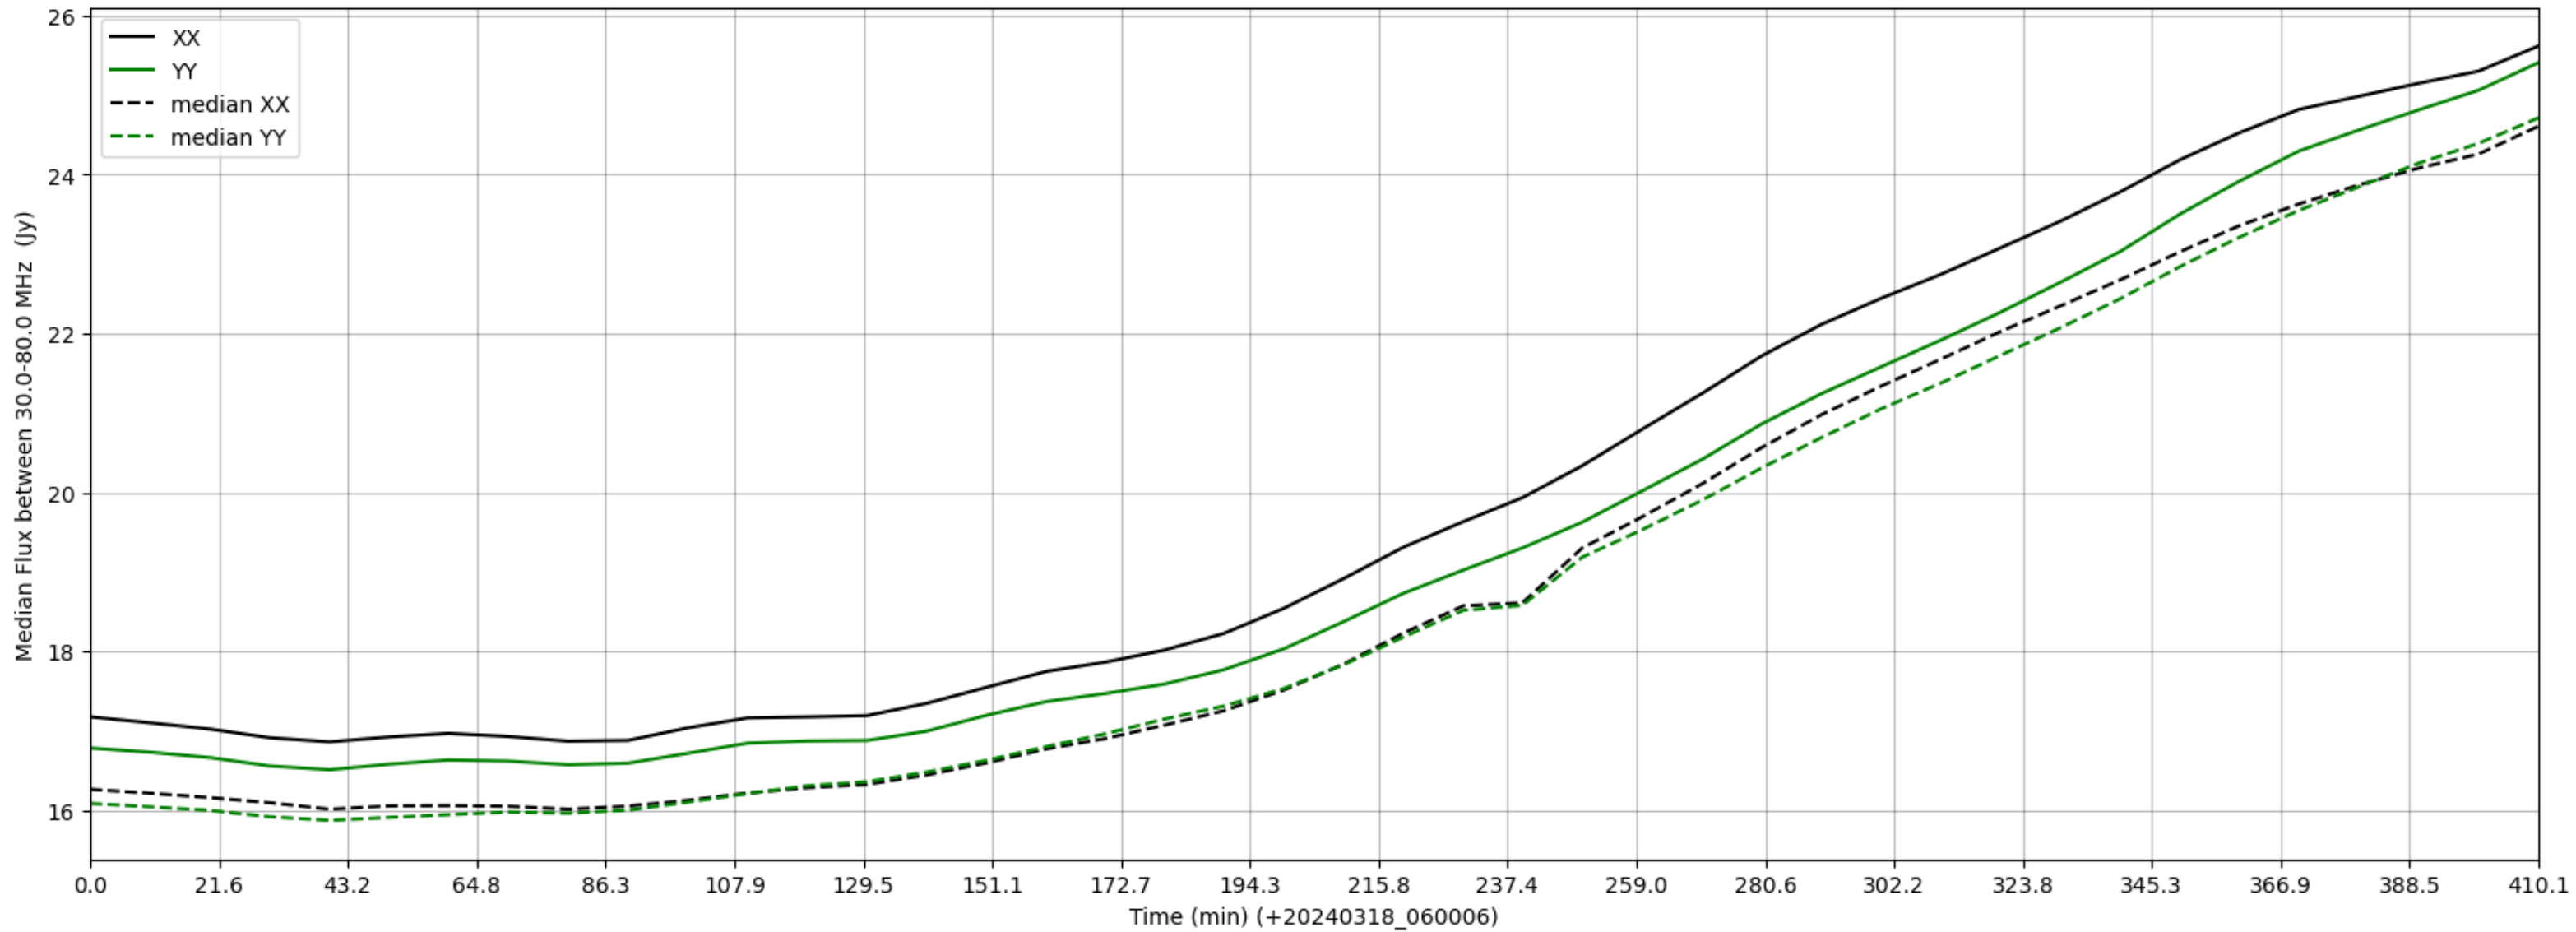

LWA167 - Correlator# 268 - XX FLAGS:Good - YY FLAGS:Good

LWA166 - Correlator# 269 - XX FLAGS:Good - YY FLAGS:Good

LWA193 - Correlator# 270 - XX FLAGS:Good - YY FLAGS:Good

LWA198 - Correlator# 271 - XX FLAGS:Good - YY FLAGS:Good