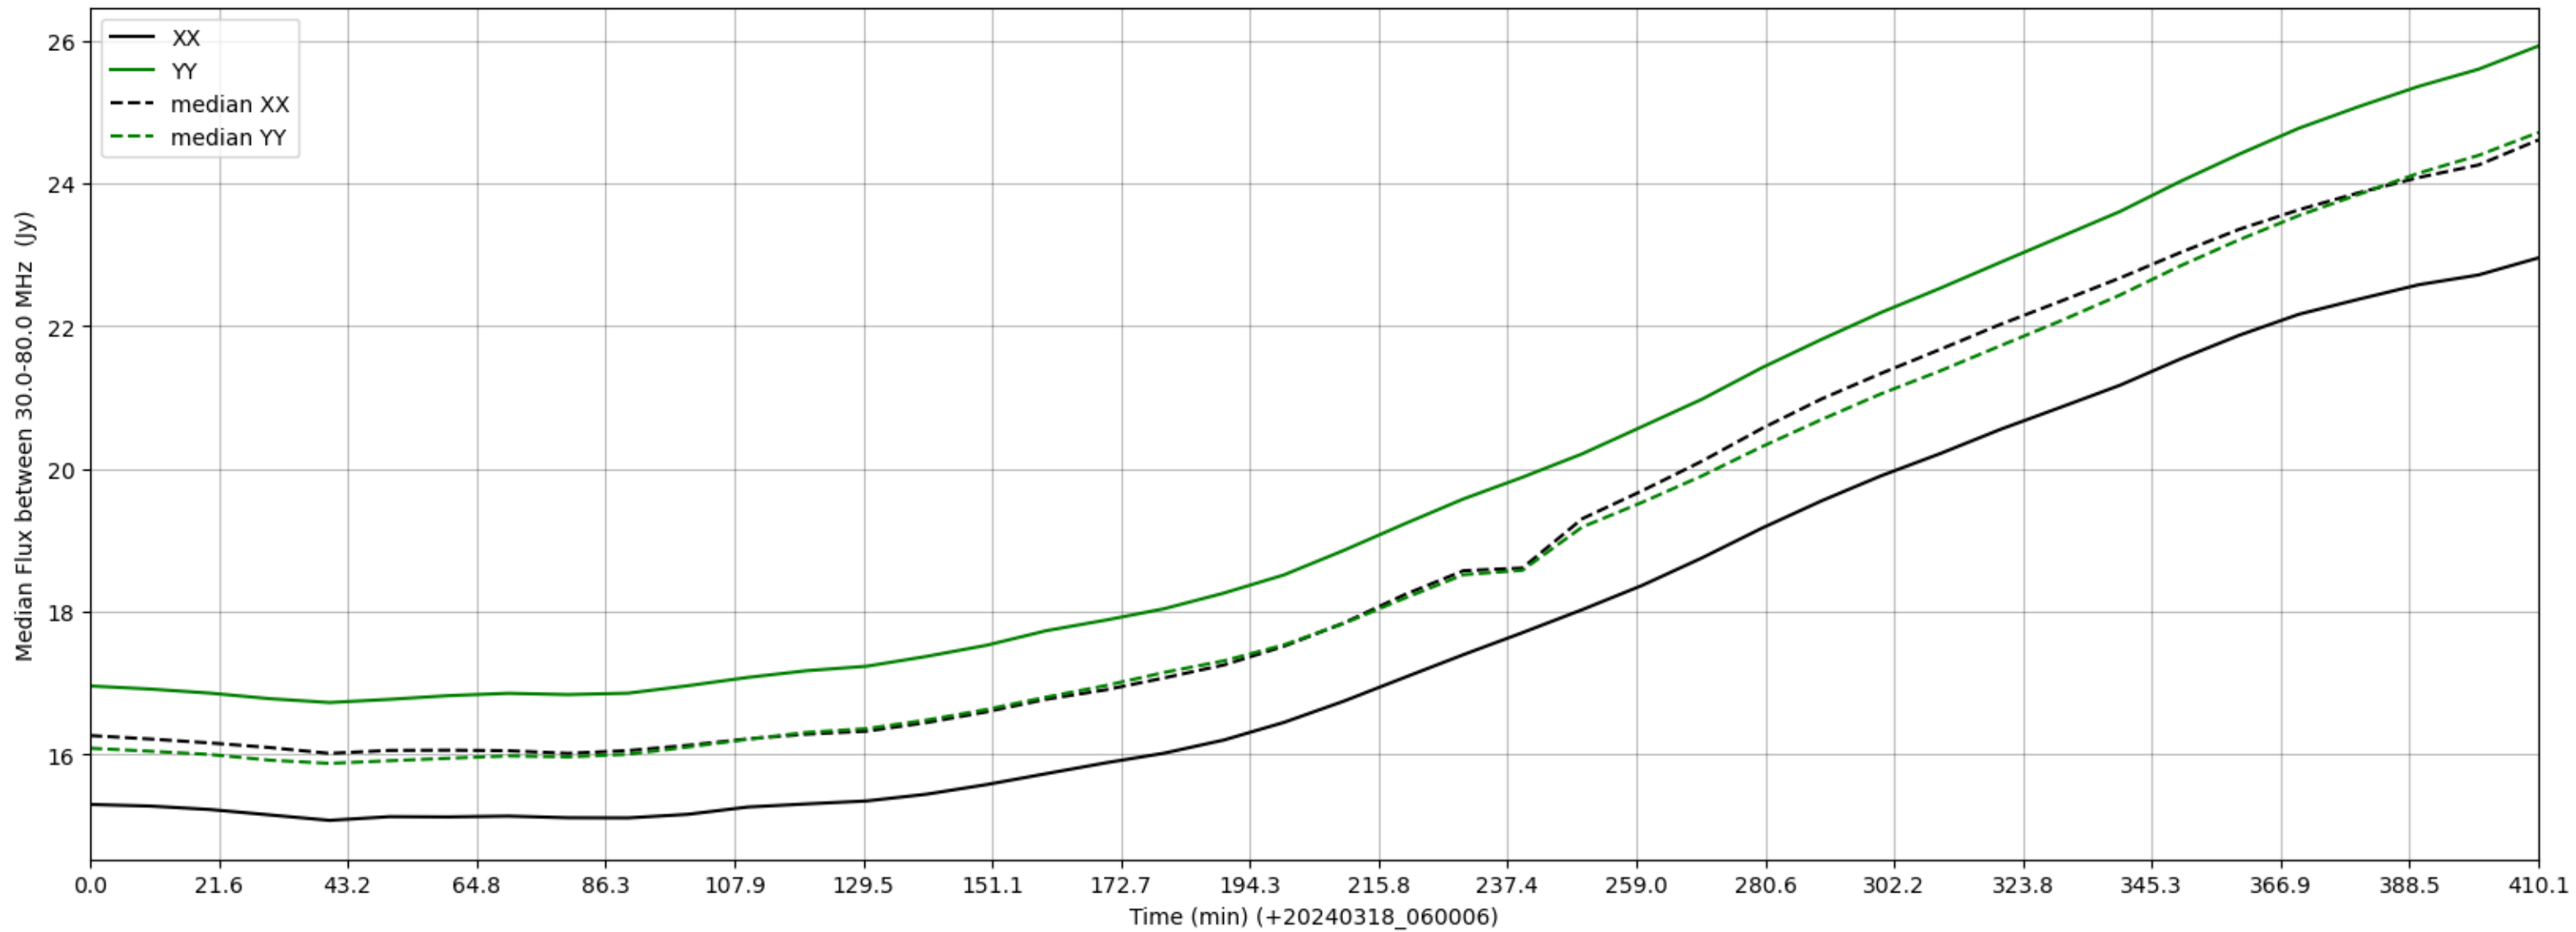

LWA199 - Correlator# 277 - XX FLAGS:Good - YY FLAGS:Good

LWA200 - Correlator# 276 - XX FLAGS:Good - YY FLAGS:Good