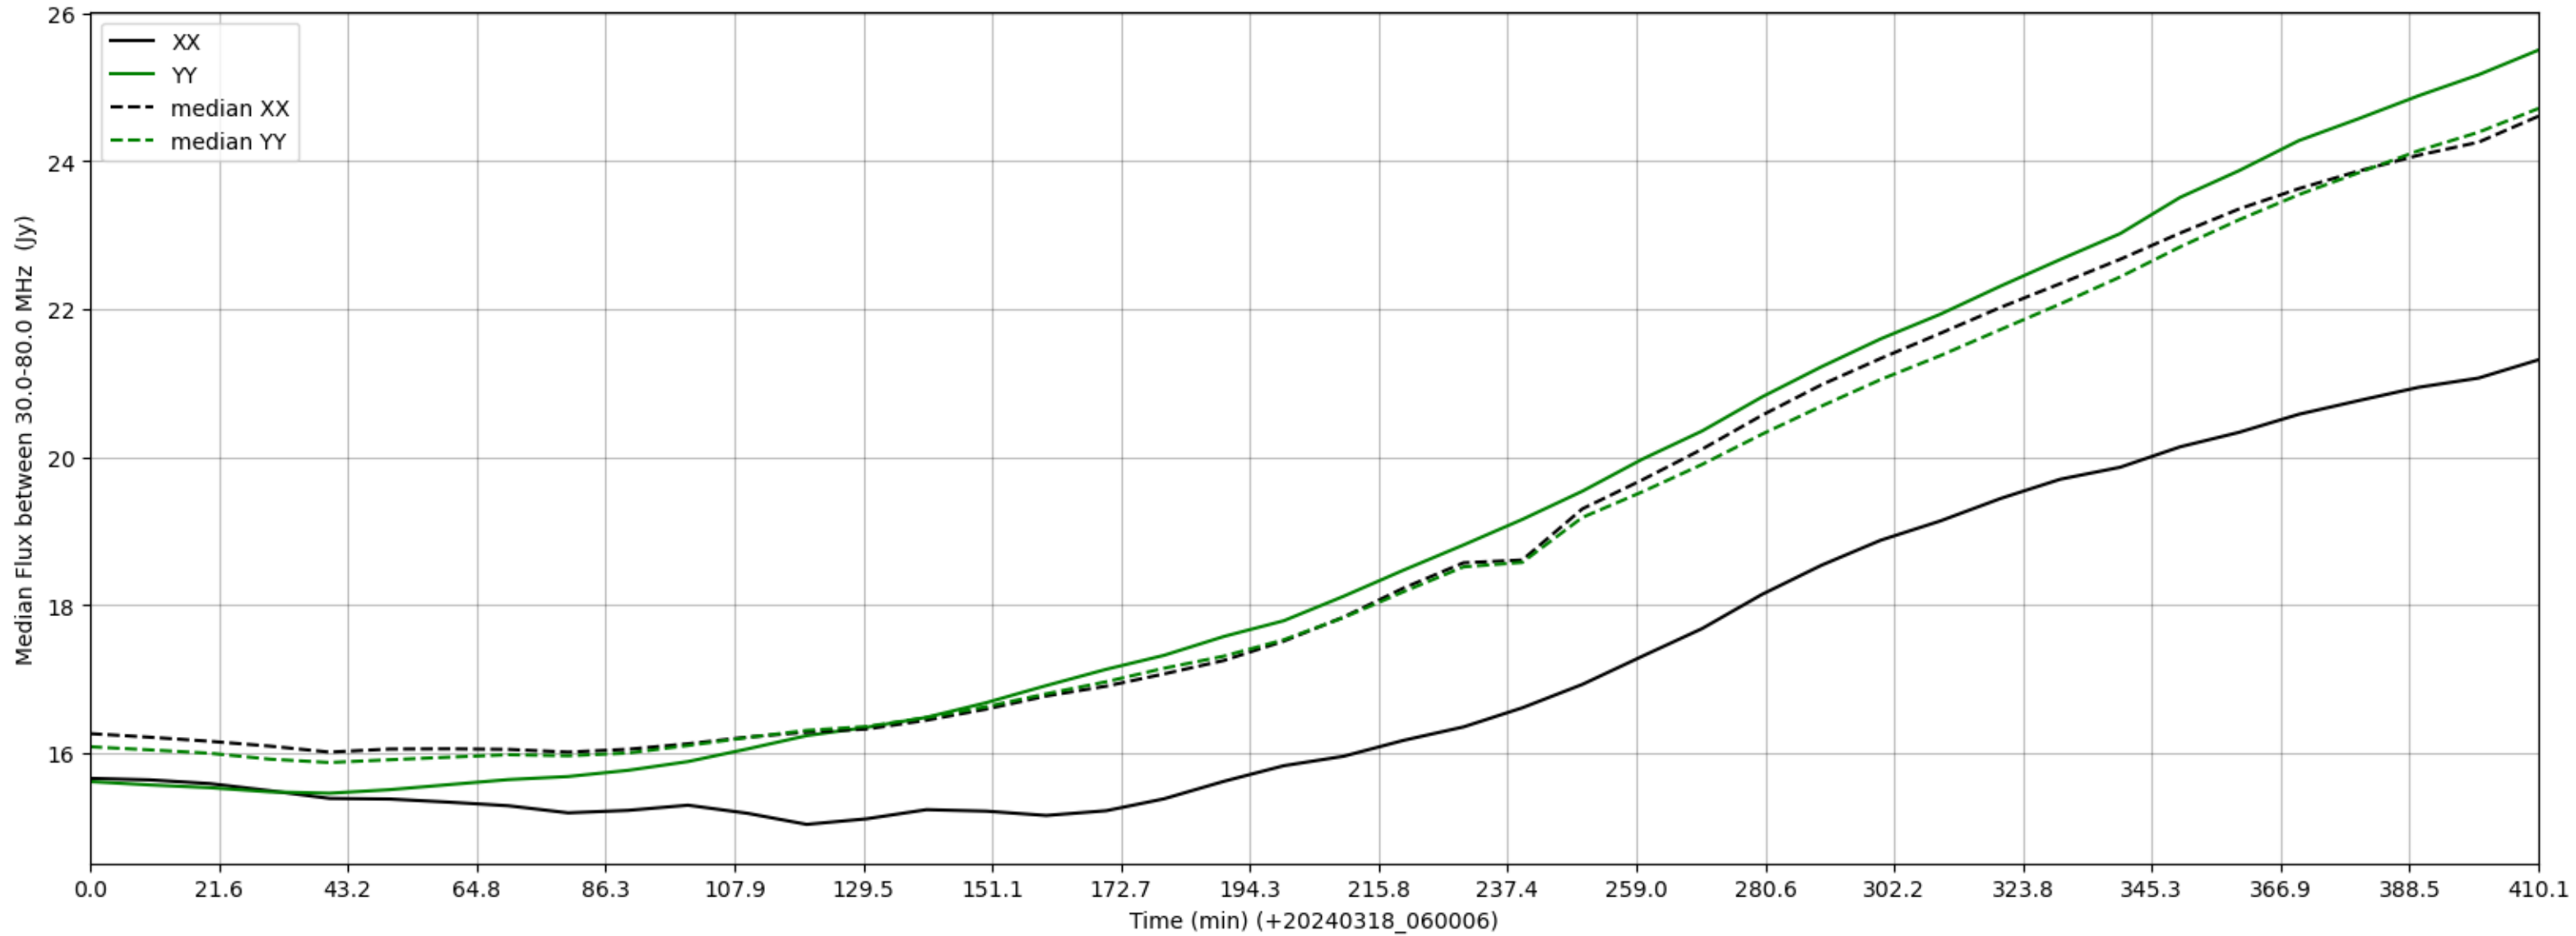

LWA361 - Correlator# 158 - XX FLAGS:Good - YY FLAGS:Good

LWA328 - Correlator# 157 - XX FLAGS:Good - YY FLAGS:Good