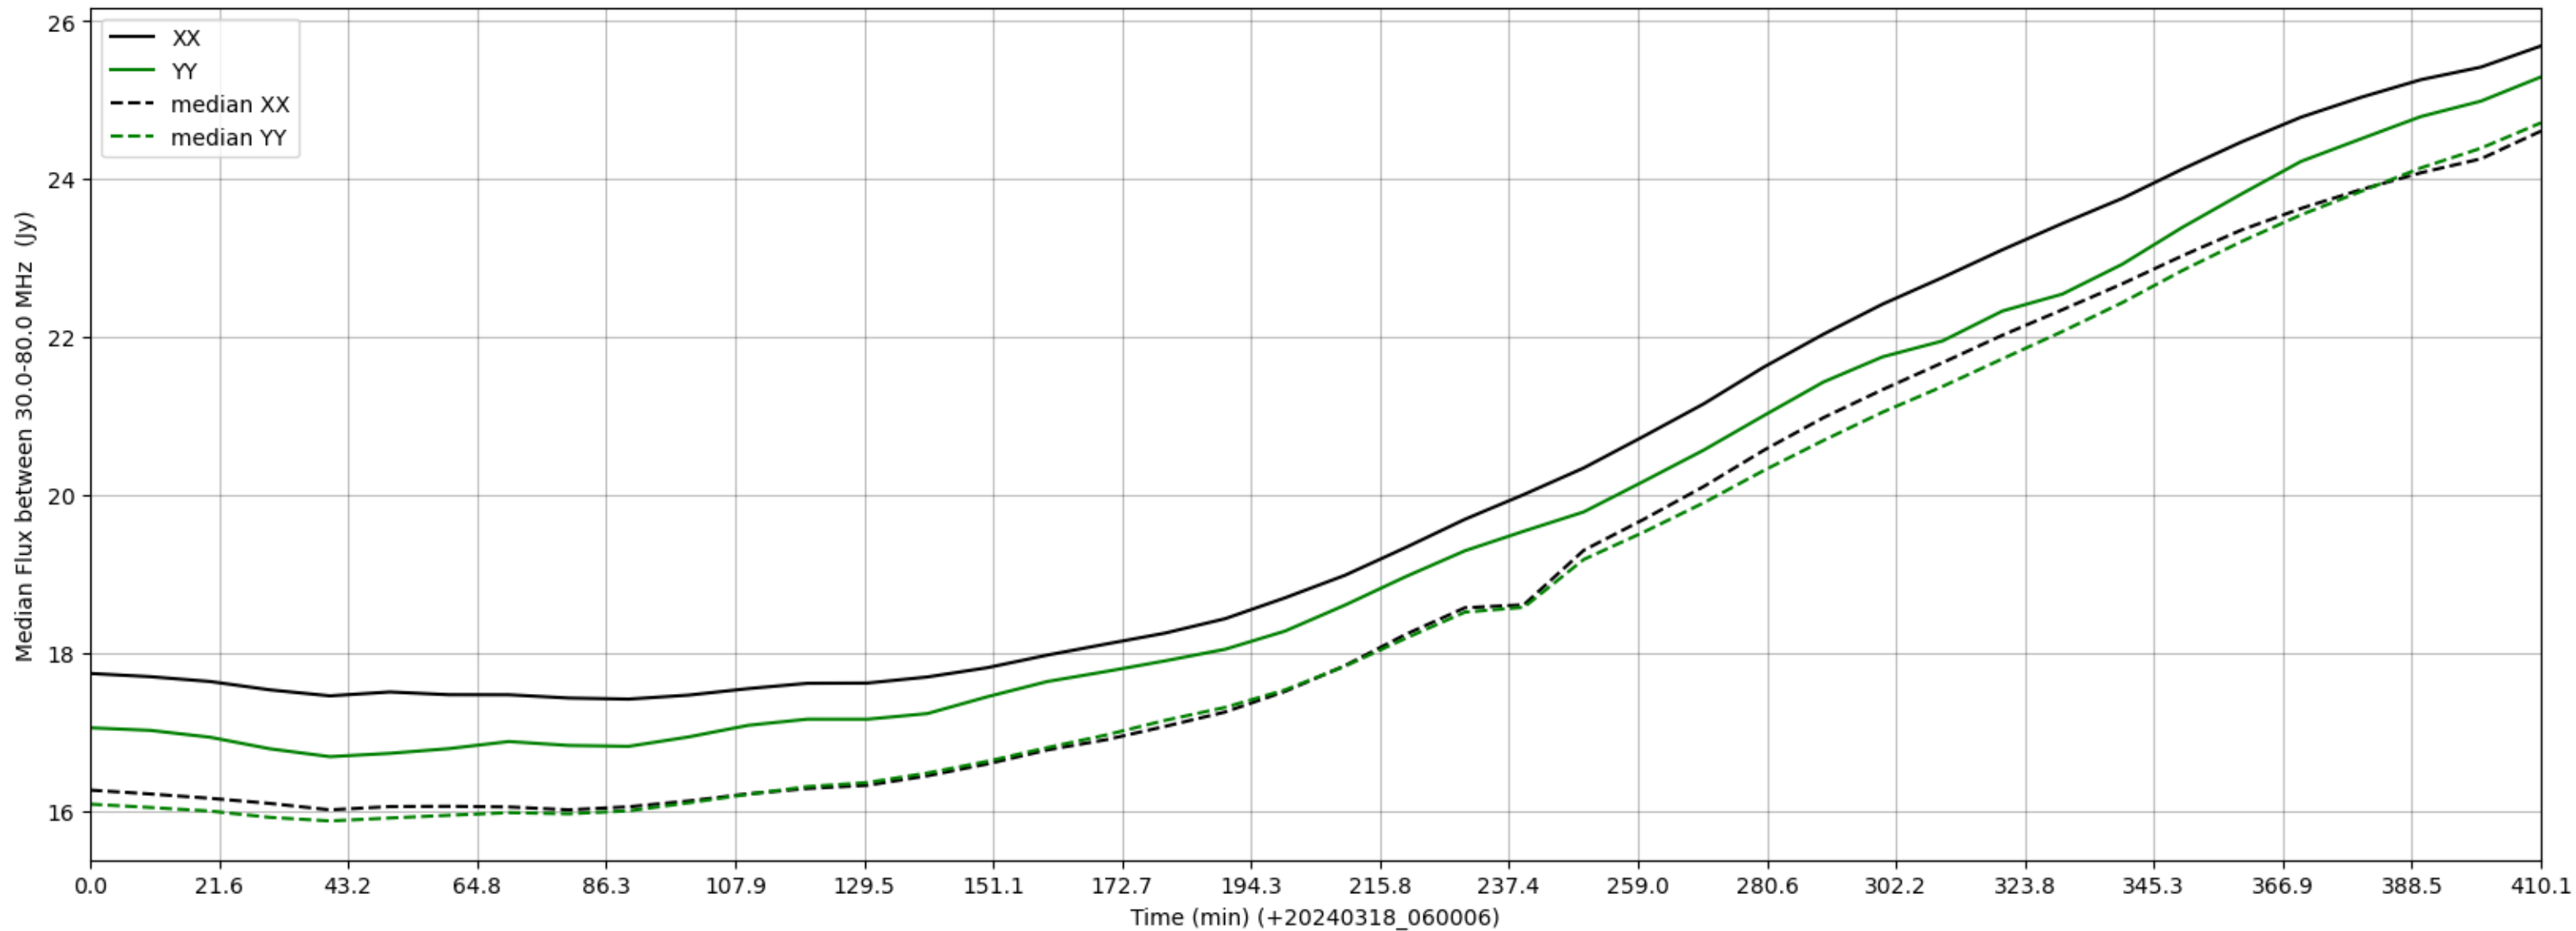

LWA068 - Correlator# 166 - XX FLAGS:Good - YY FLAGS:Good

LWA065 - Correlator# 165 - XX FLAGS:Good - YY FLAGS:Good