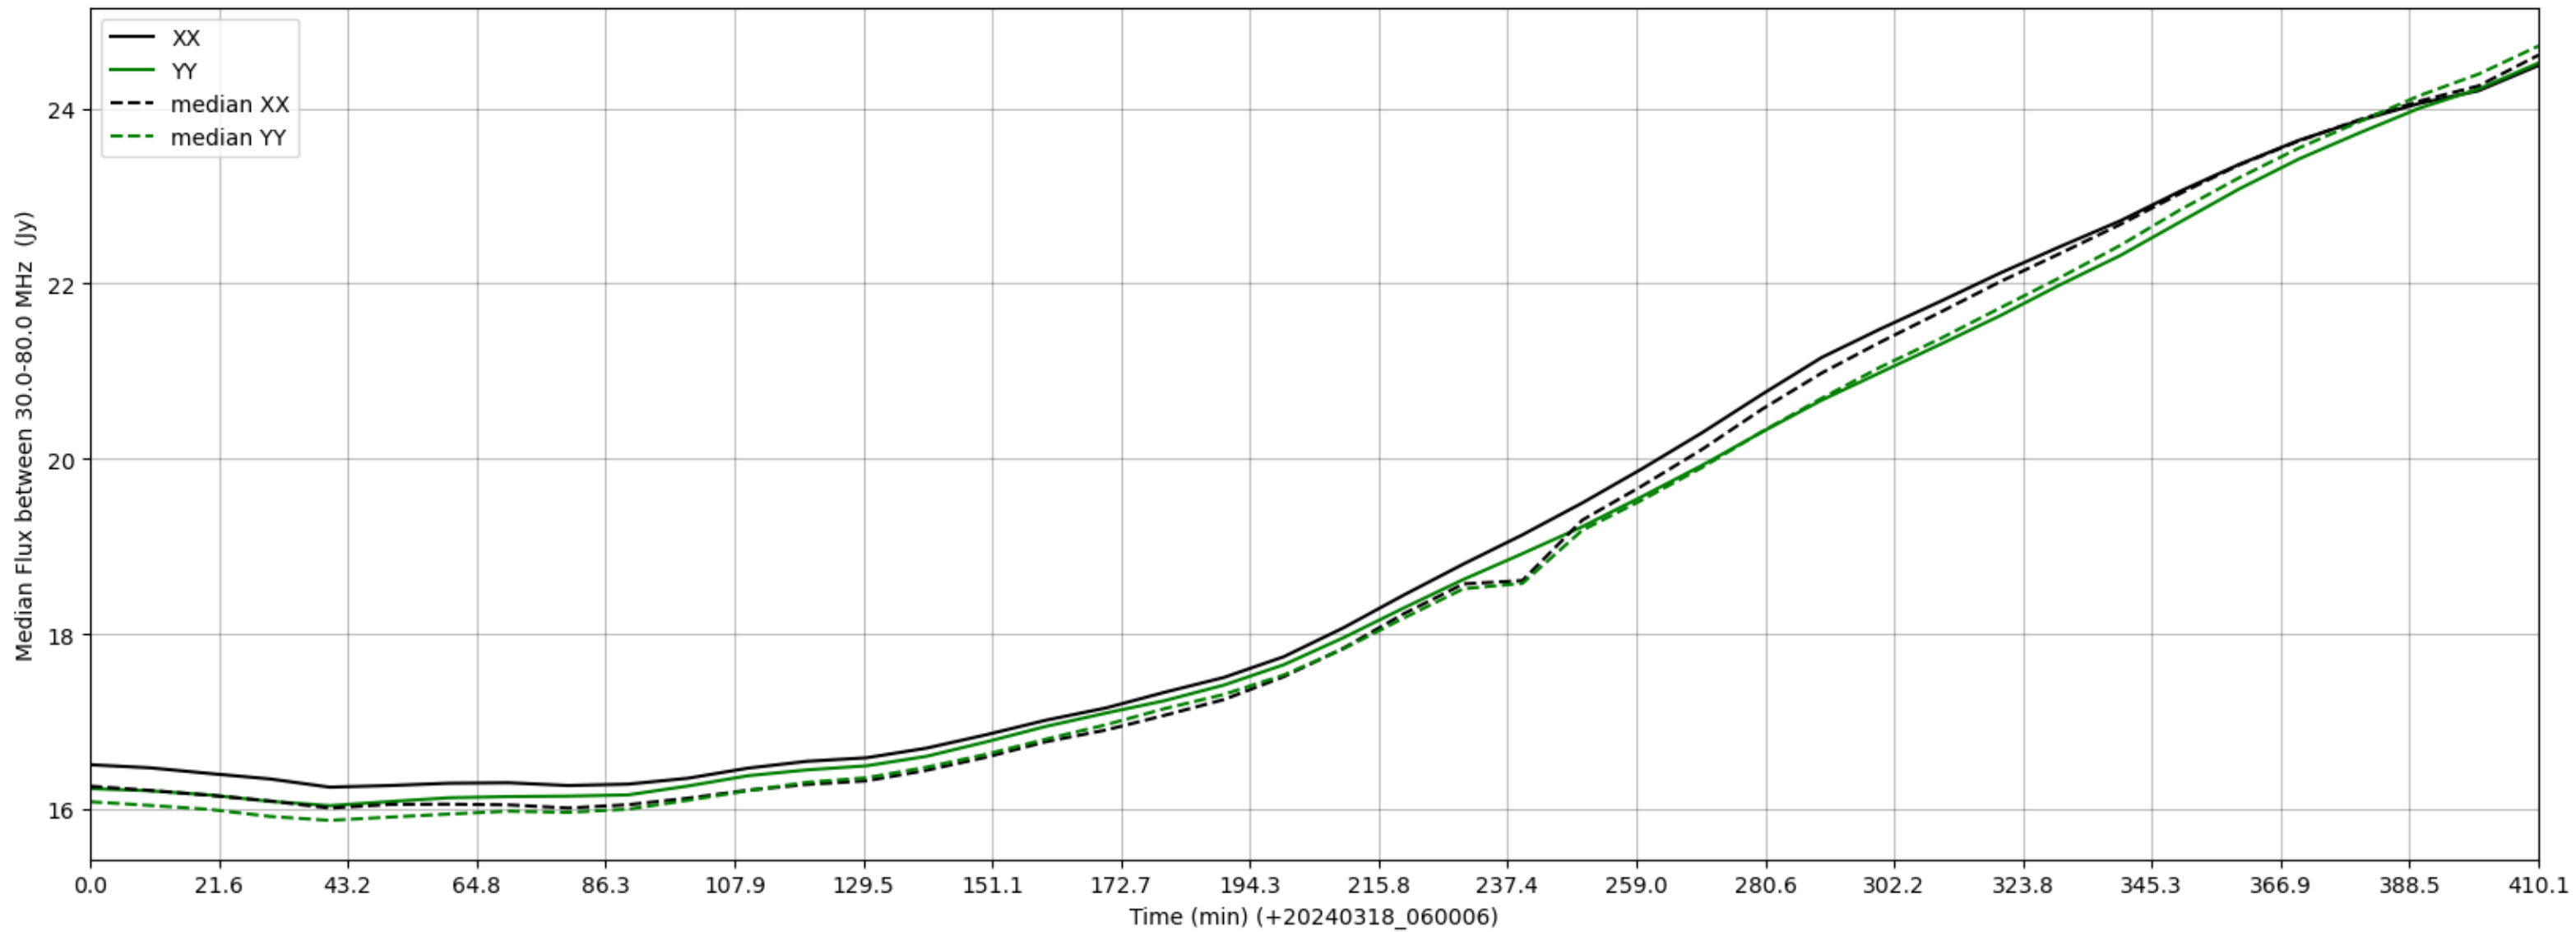

LWA133 - Correlator# 257 - XX FLAGS:Good - YY FLAGS:Good

LWA135 - Correlator# 256 - XX FLAGS:Good - YY FLAGS:Good