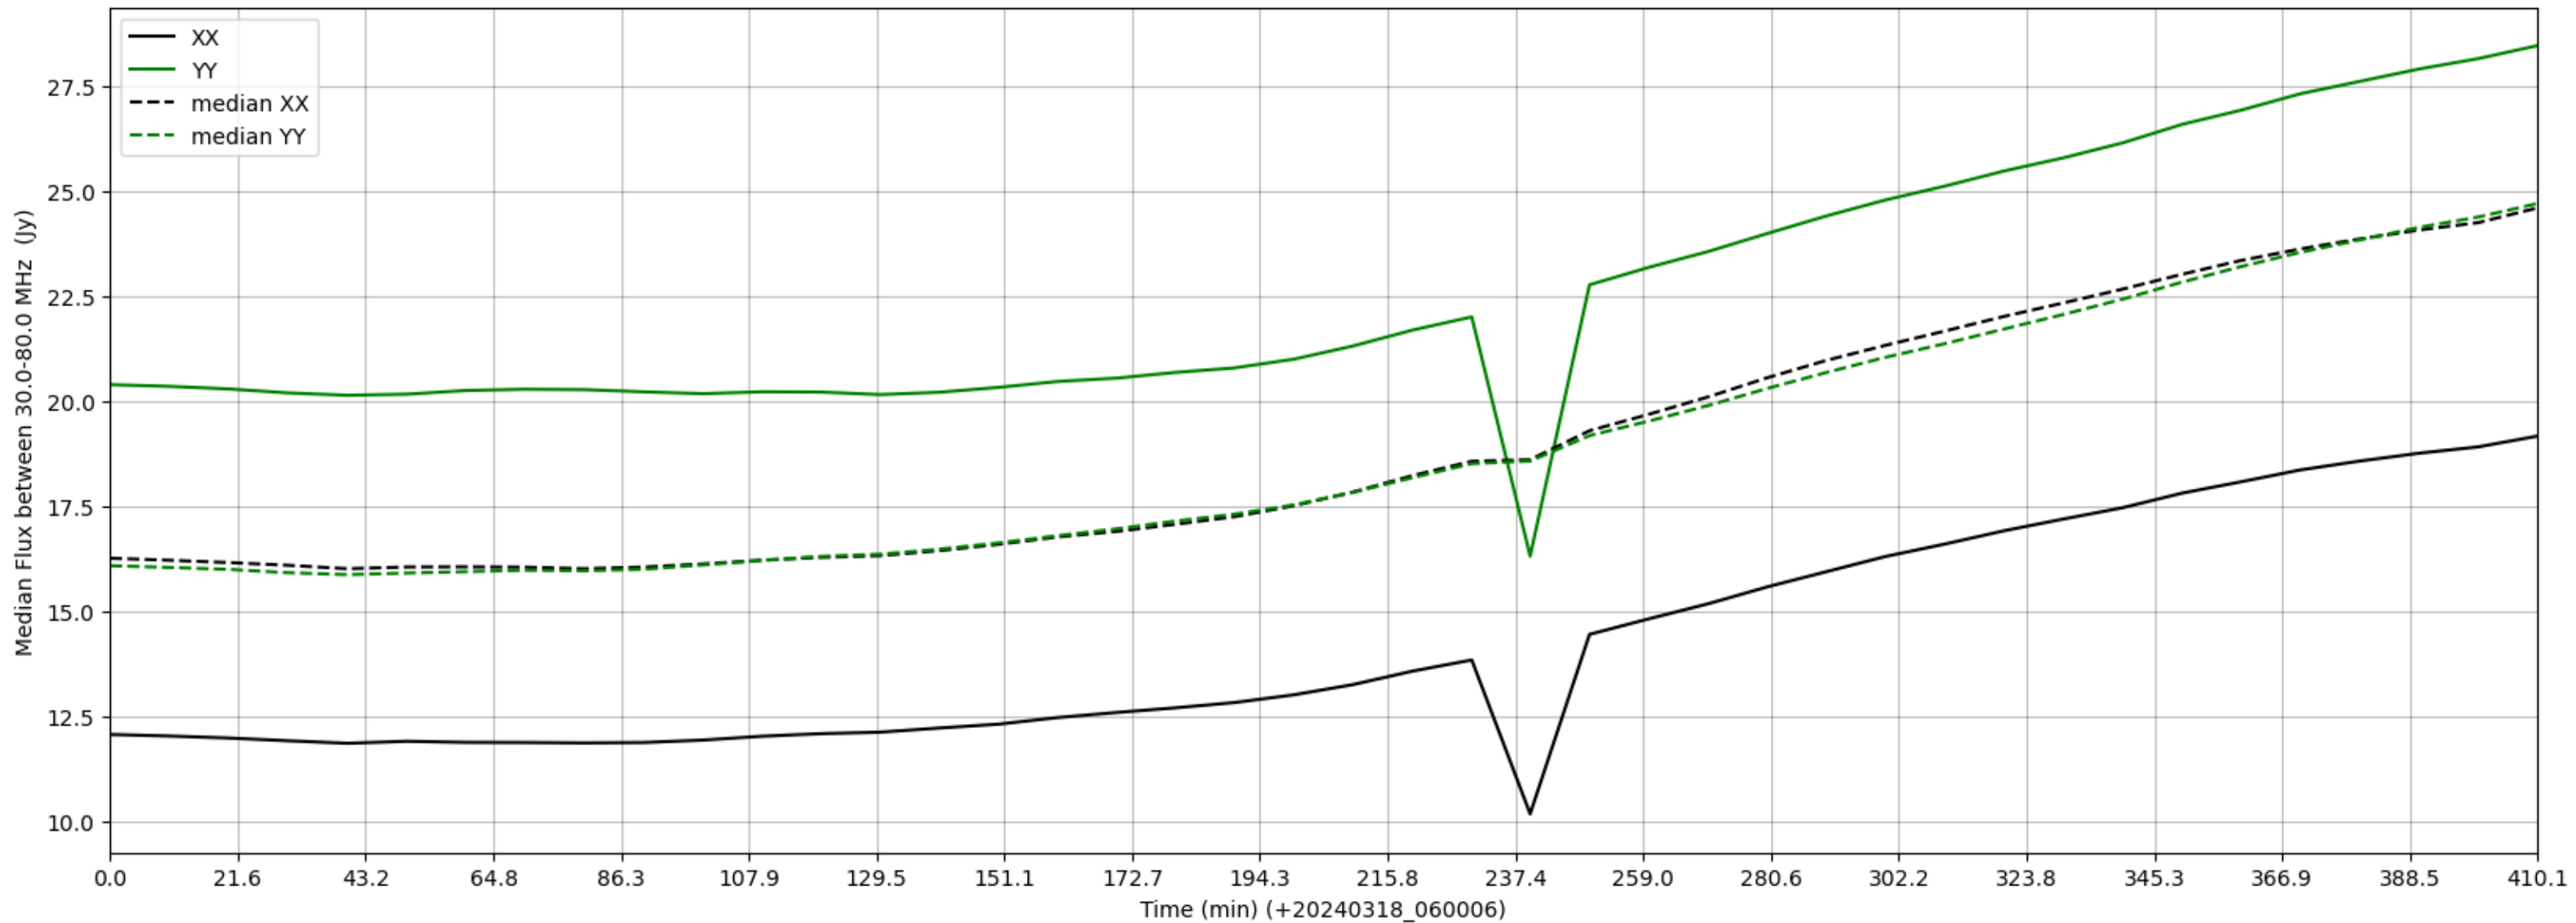

LWA305 - Correlator# 050 - XX FLAGS:Good - YY FLAGS:Good

LWA298 - Correlator# 049 - XX FLAGS:Good - YY FLAGS:Good