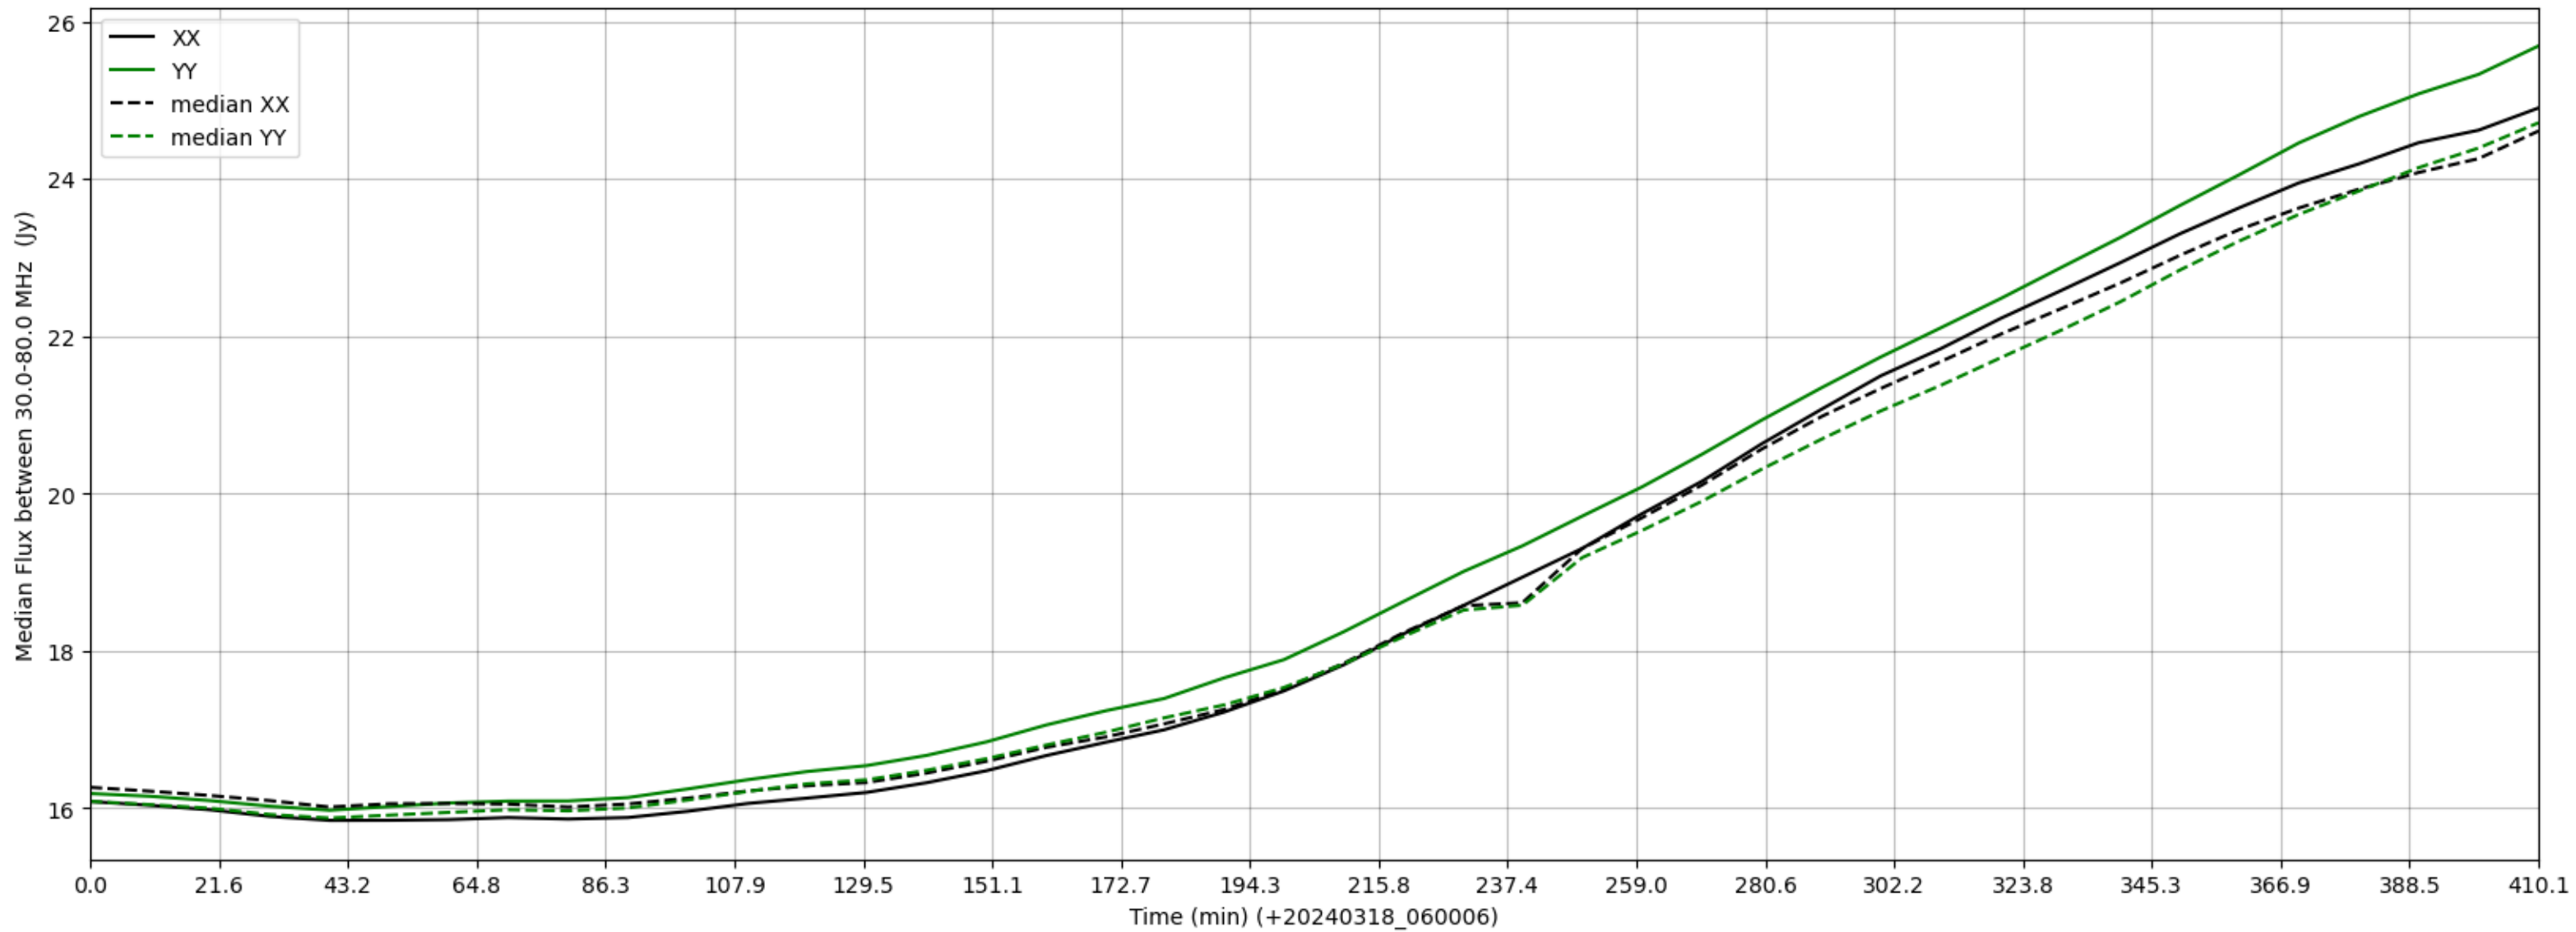

LWA086 - Correlator# 143 - XX FLAGS:Good - YY FLAGS:Good

LWA087 - Correlator# 142 - XX FLAGS:Good - YY FLAGS:Good