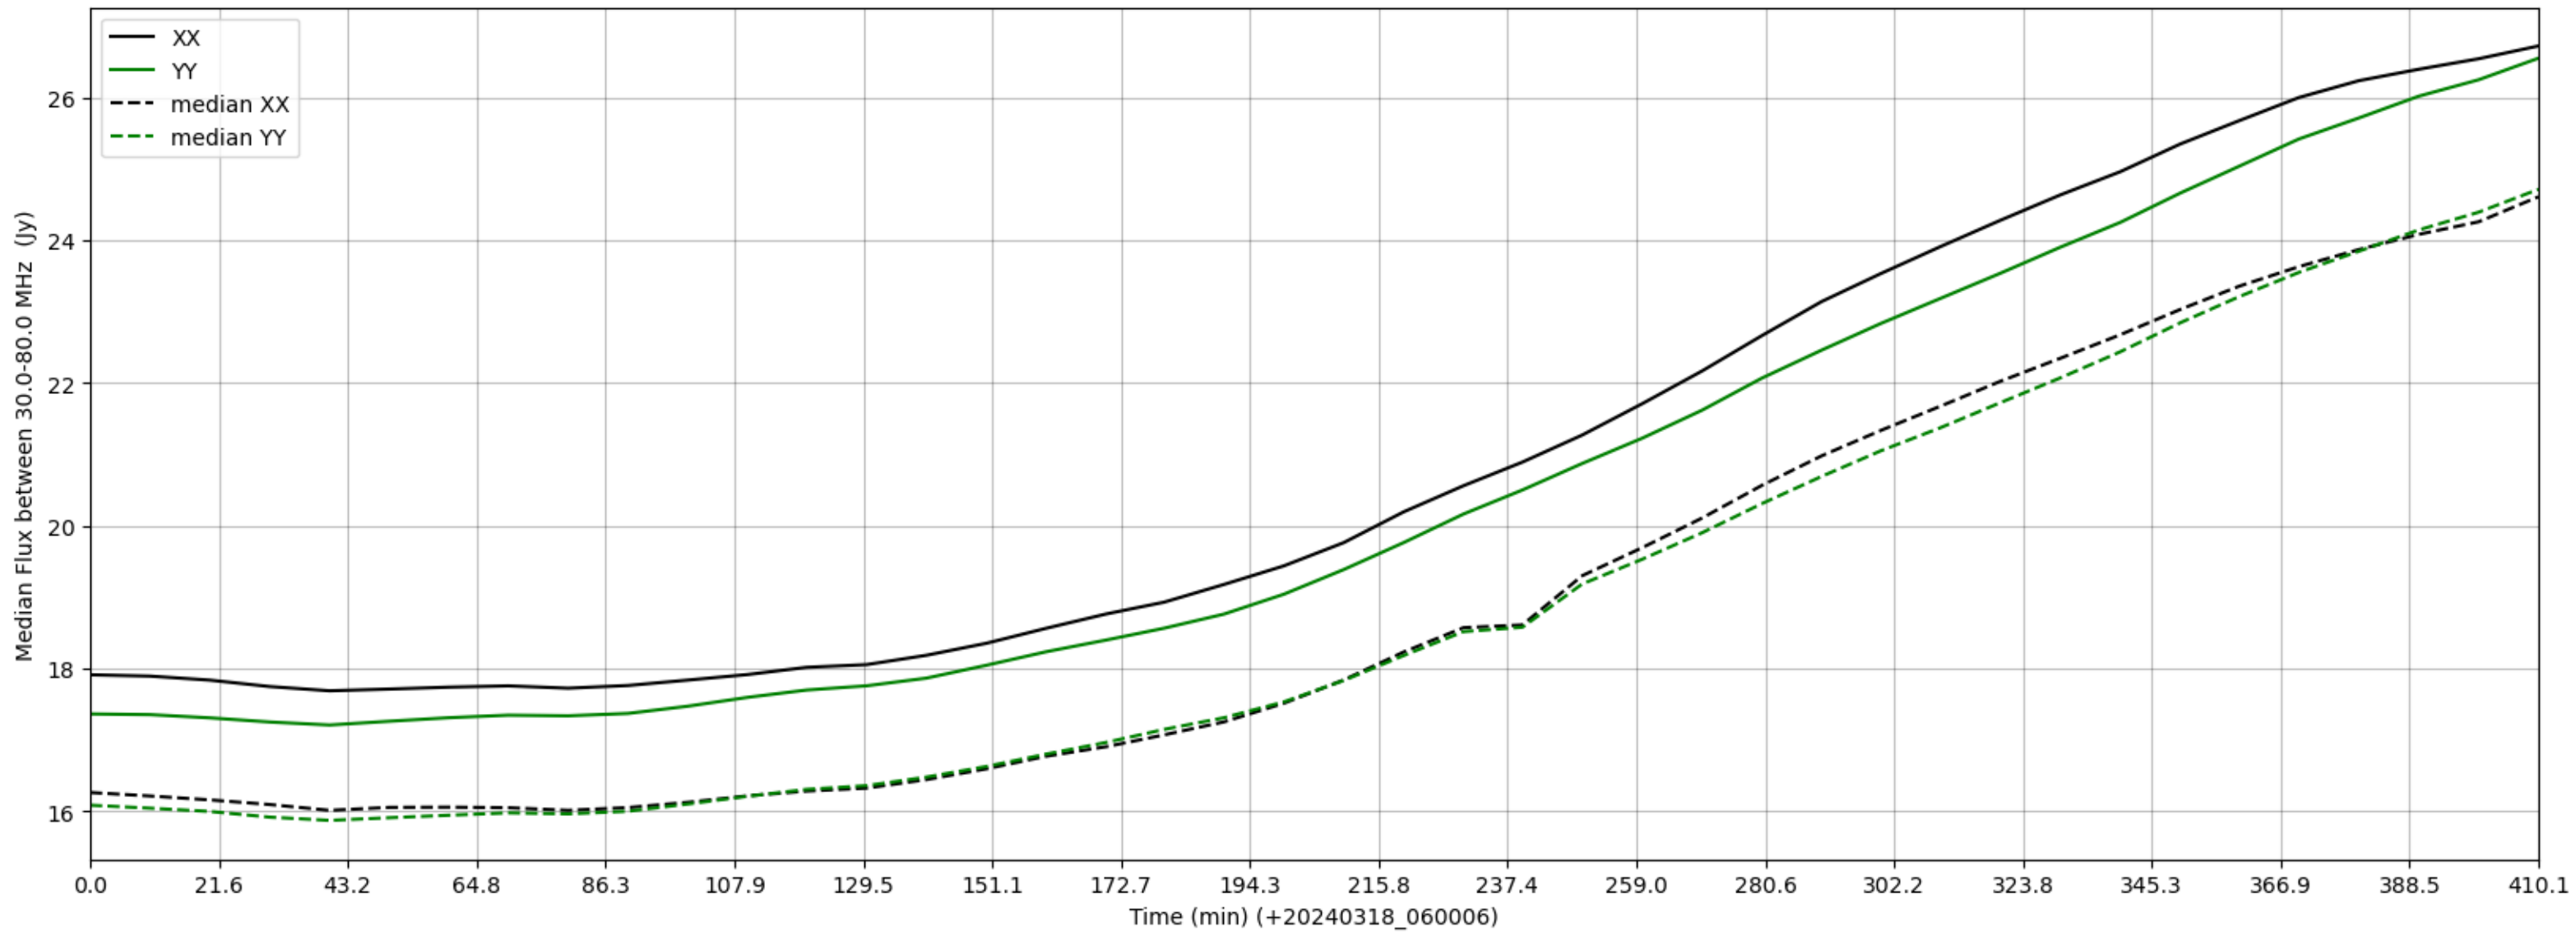

LWA136 - Correlator# 259 - XX FLAGS:Good - YY FLAGS:Good

LWA137 - Correlator# 258 - XX FLAGS:Good - YY FLAGS:Good