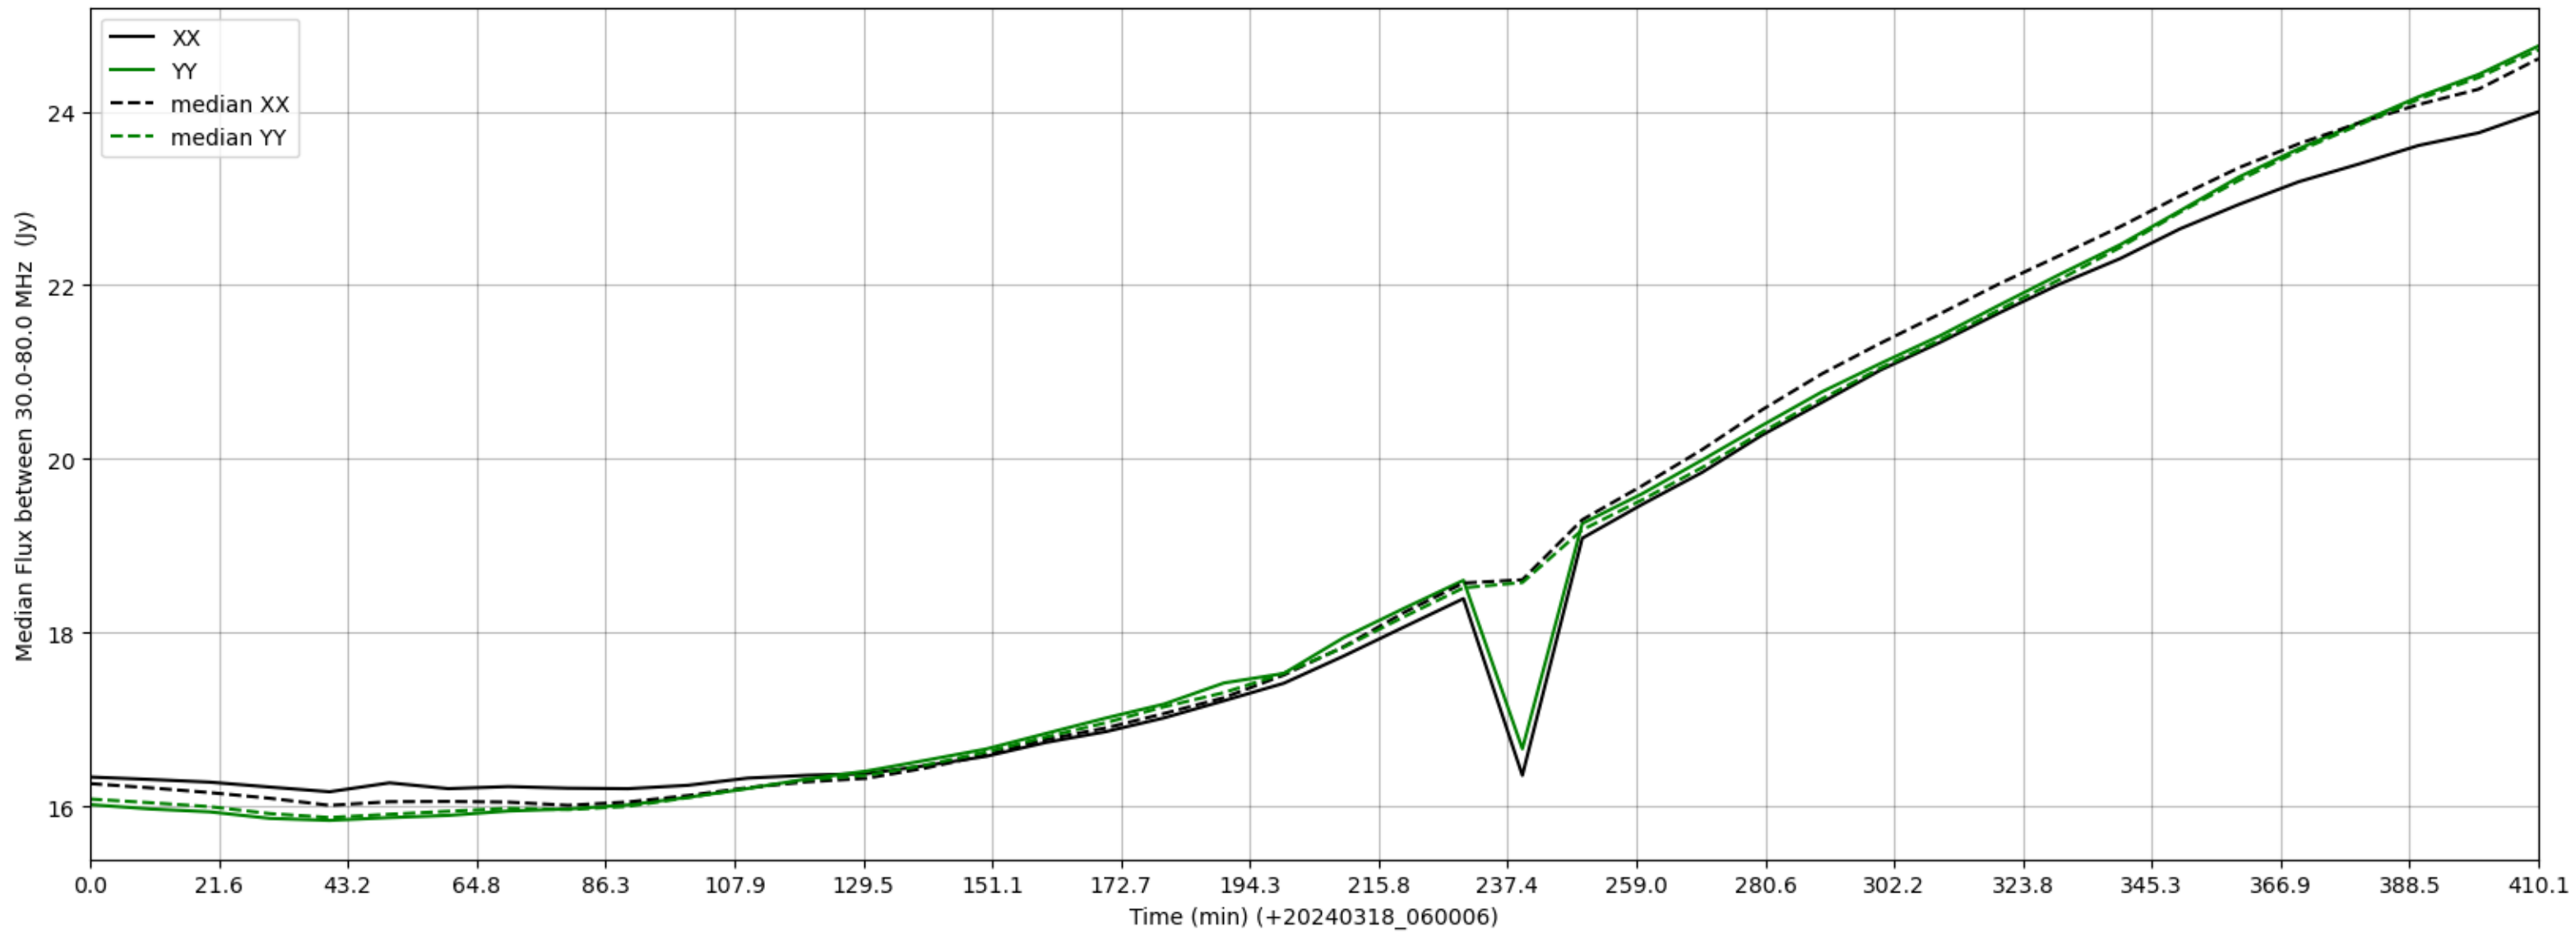

LWA360 - Correlator# 062 - XX FLAGS:Good - YY FLAGS:Good

LWA344 - Correlator# 061 - XX FLAGS:Good - YY FLAGS:Good