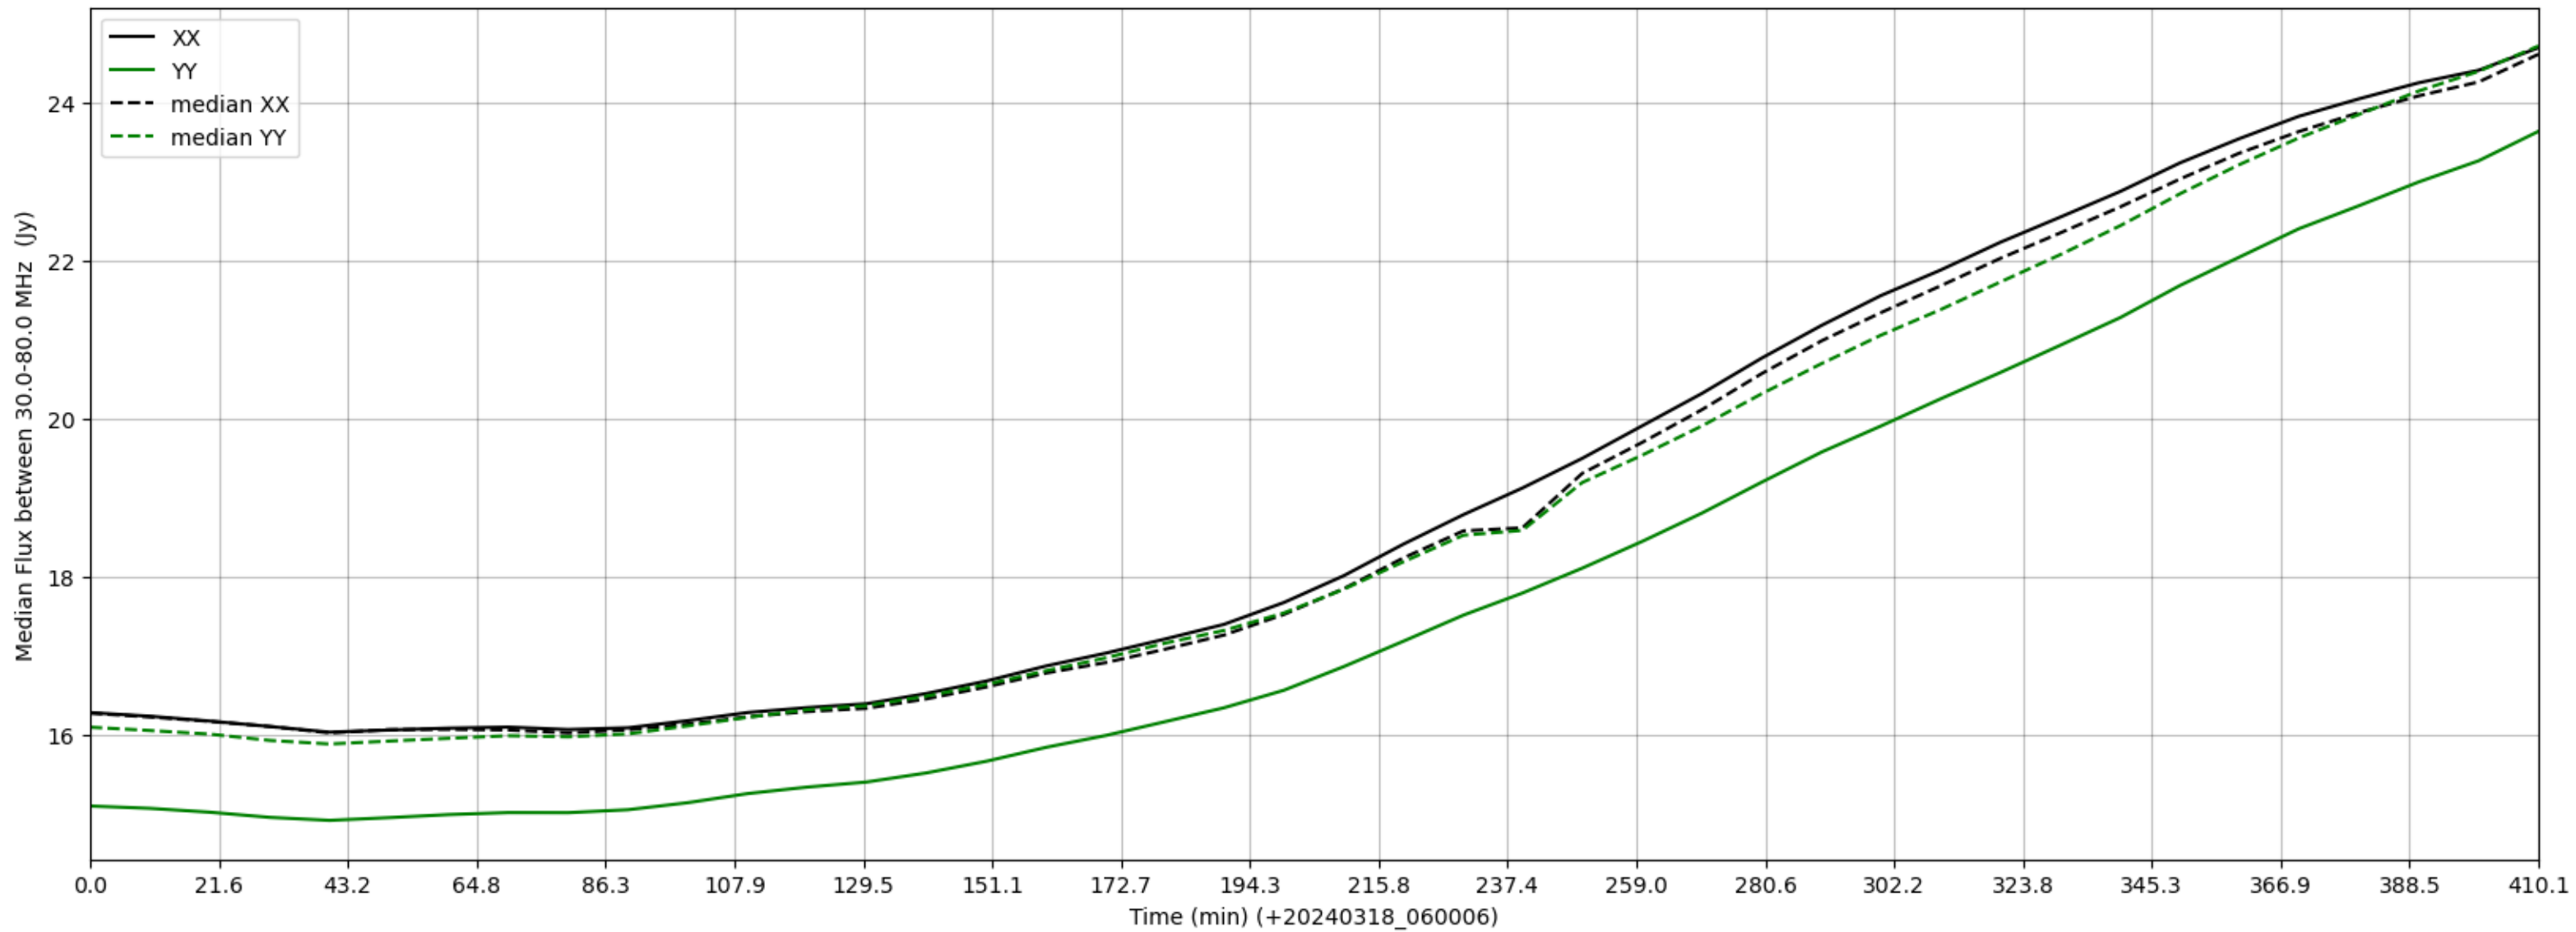

LWA154 - Correlator# 233 - XX FLAGS:Good - YY FLAGS:Good

LWA155 - Correlator# 232 - XX FLAGS:Good - YY FLAGS:Good