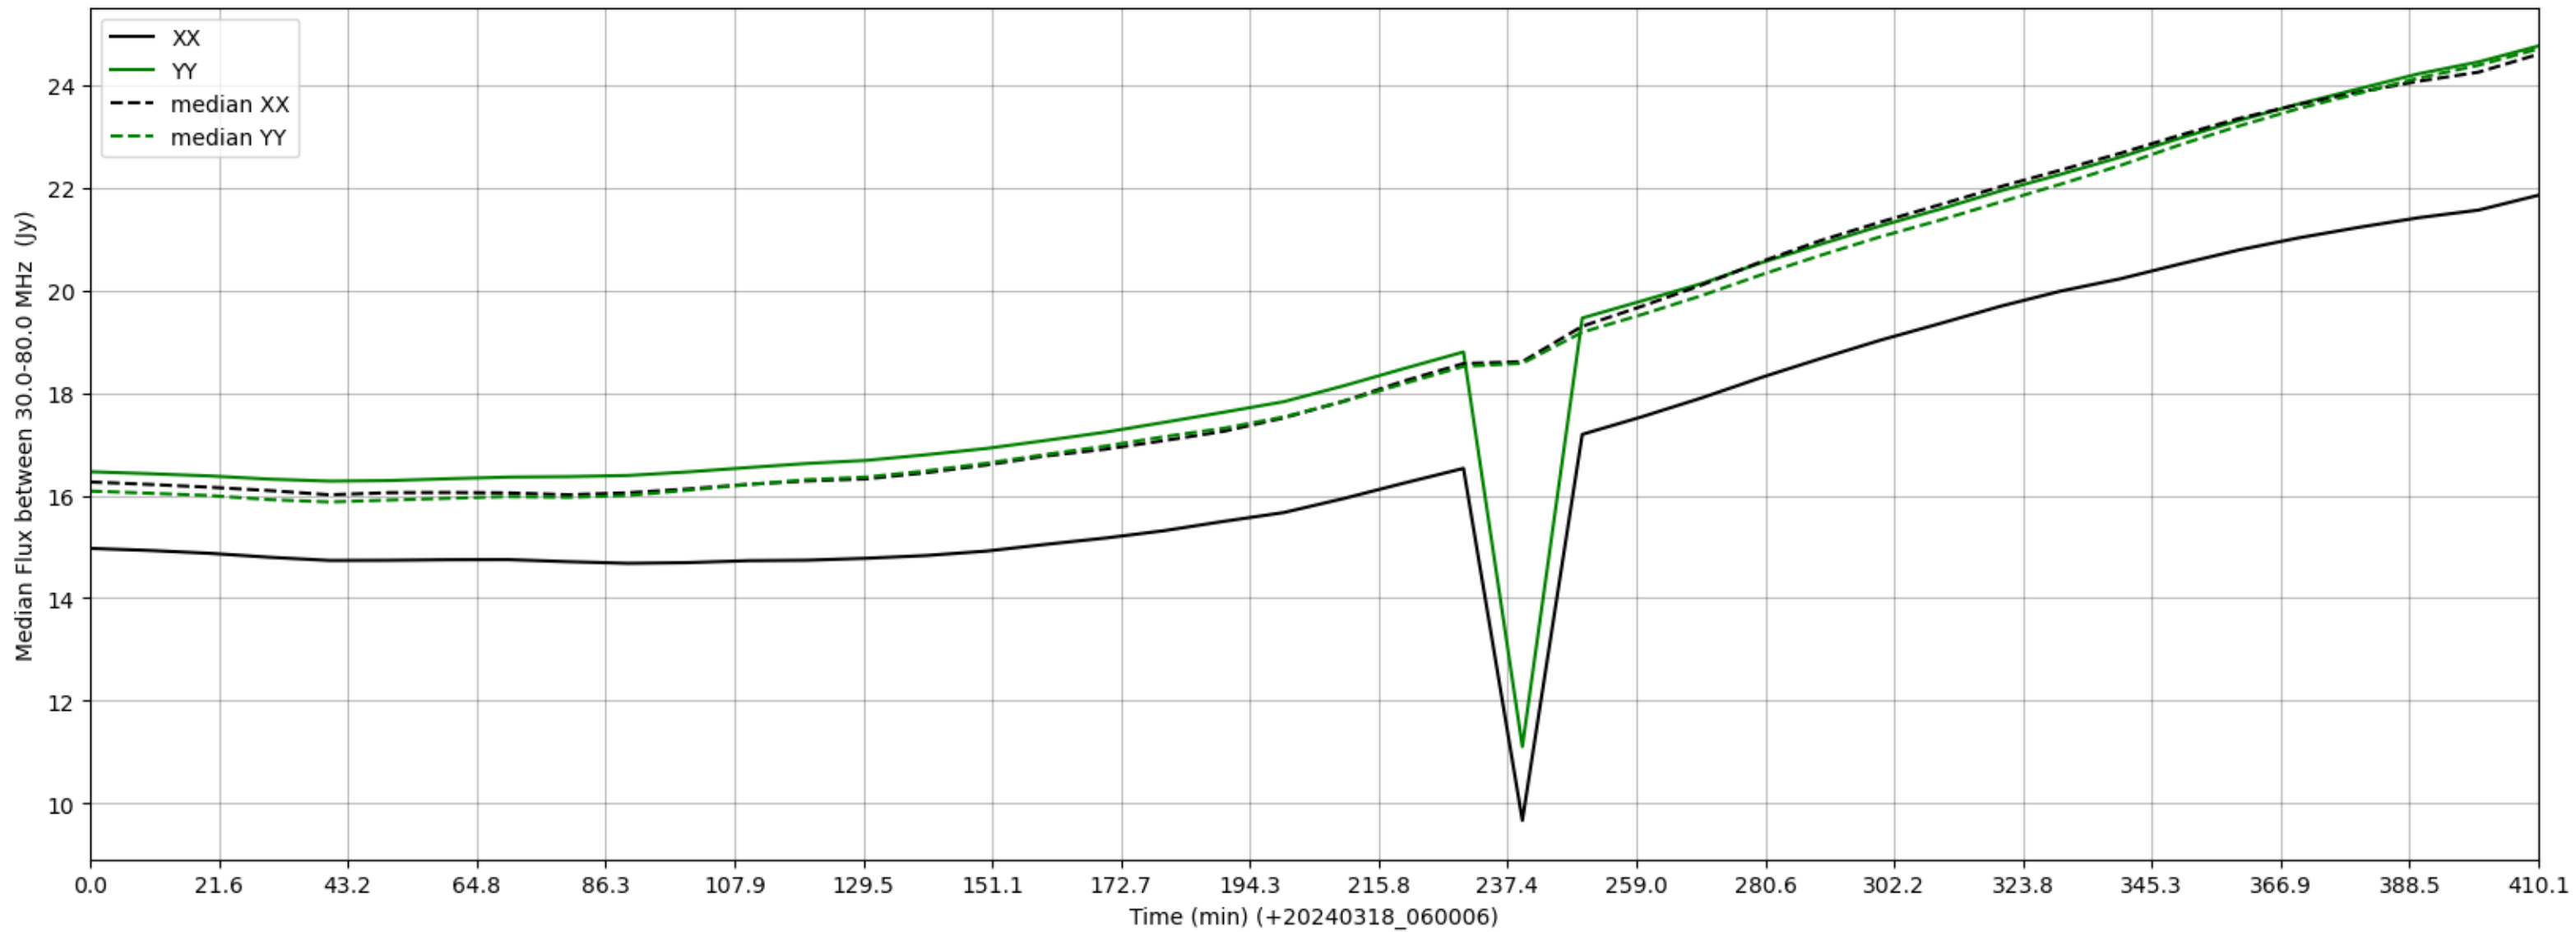

LWA263 - Correlator# 037 - XX FLAGS:BadSpecShape - YY FLAGS:Good

LWA265 - Correlator# 036 - XX FLAGS:Good - YY FLAGS:Good