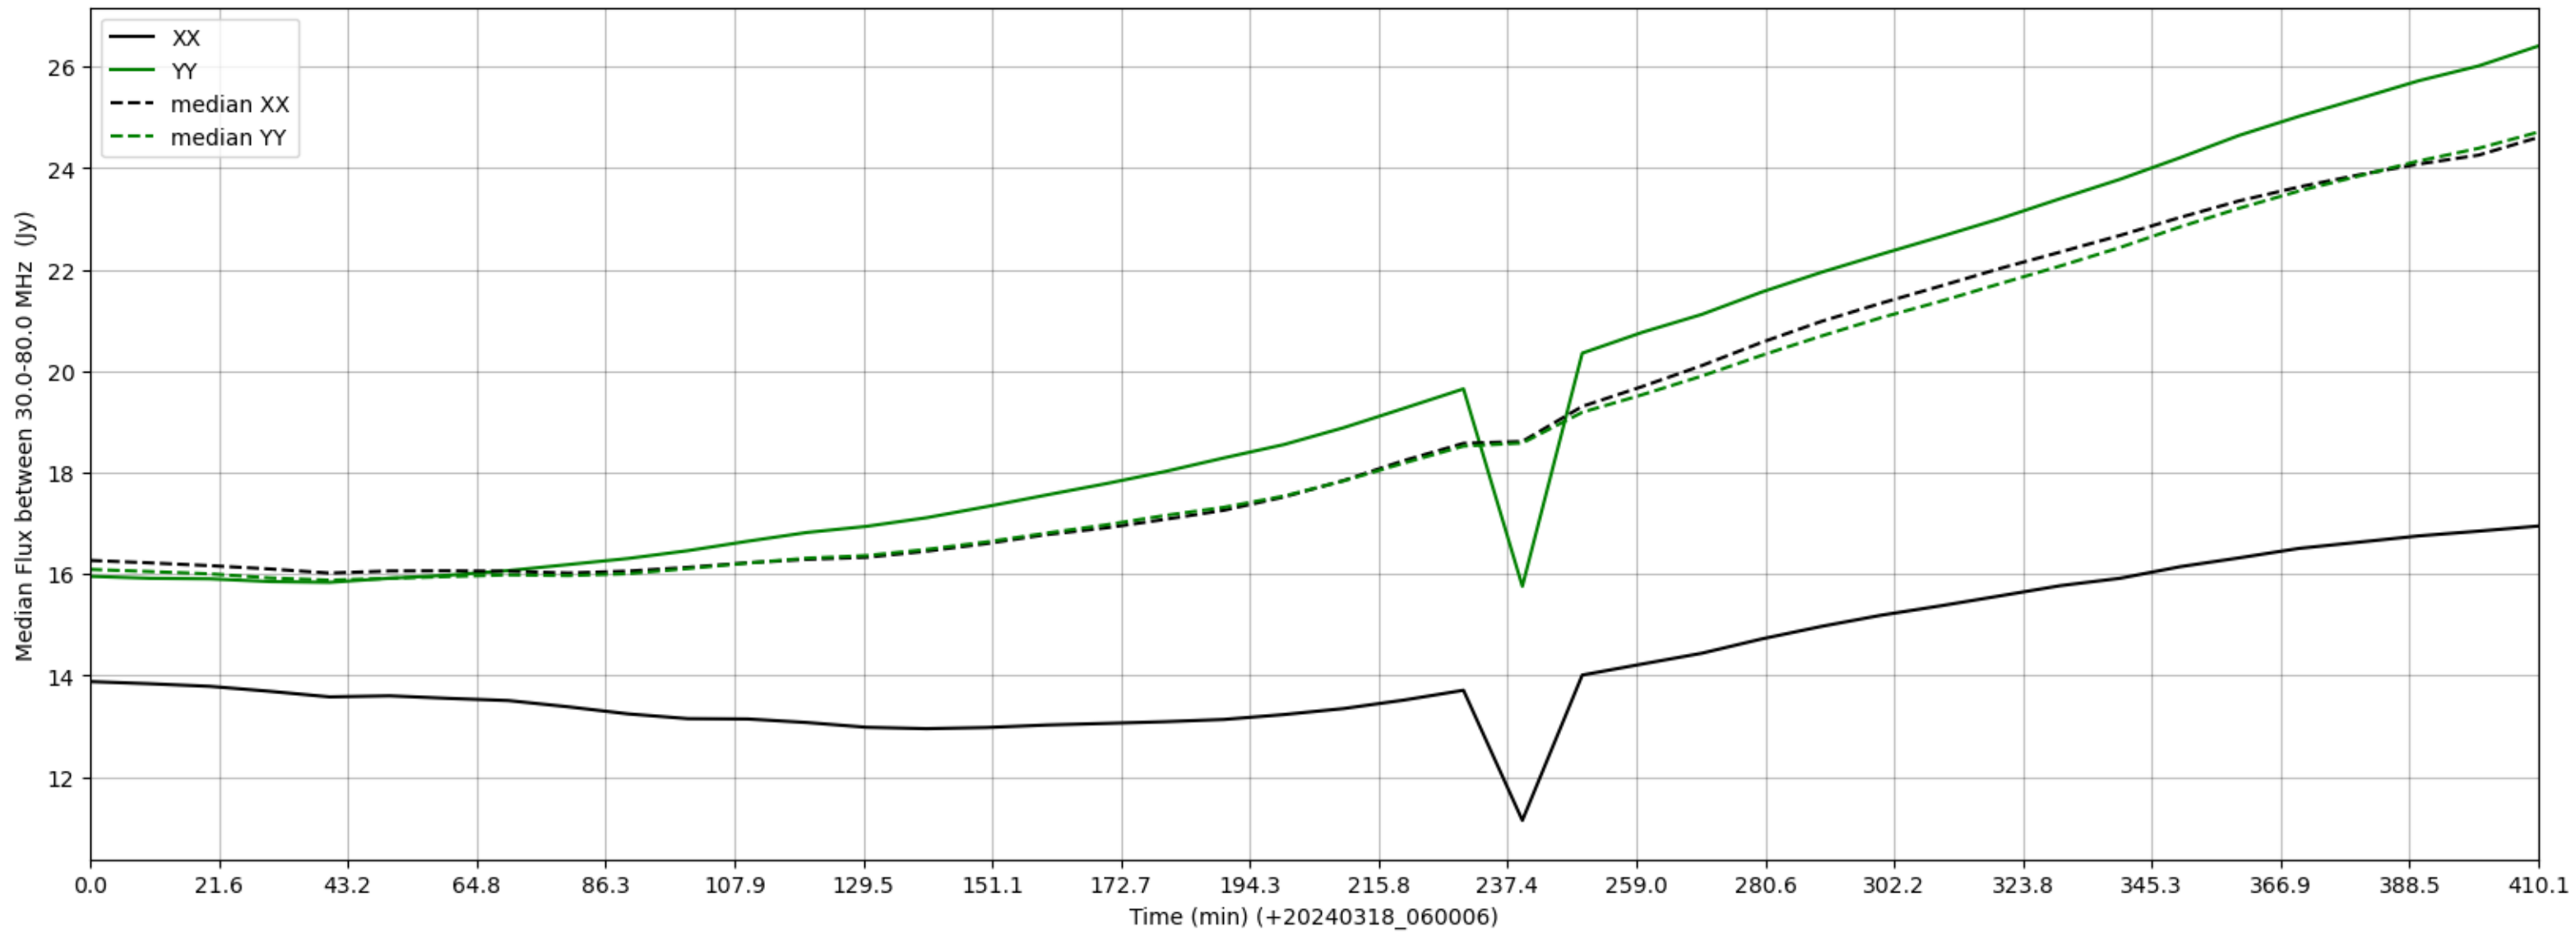

LWA306 - Correlator# 053 - XX FLAGS:Good - YY FLAGS:Good

LWA317 - Correlator# 052 - XX FLAGS:Good - YY FLAGS:Good