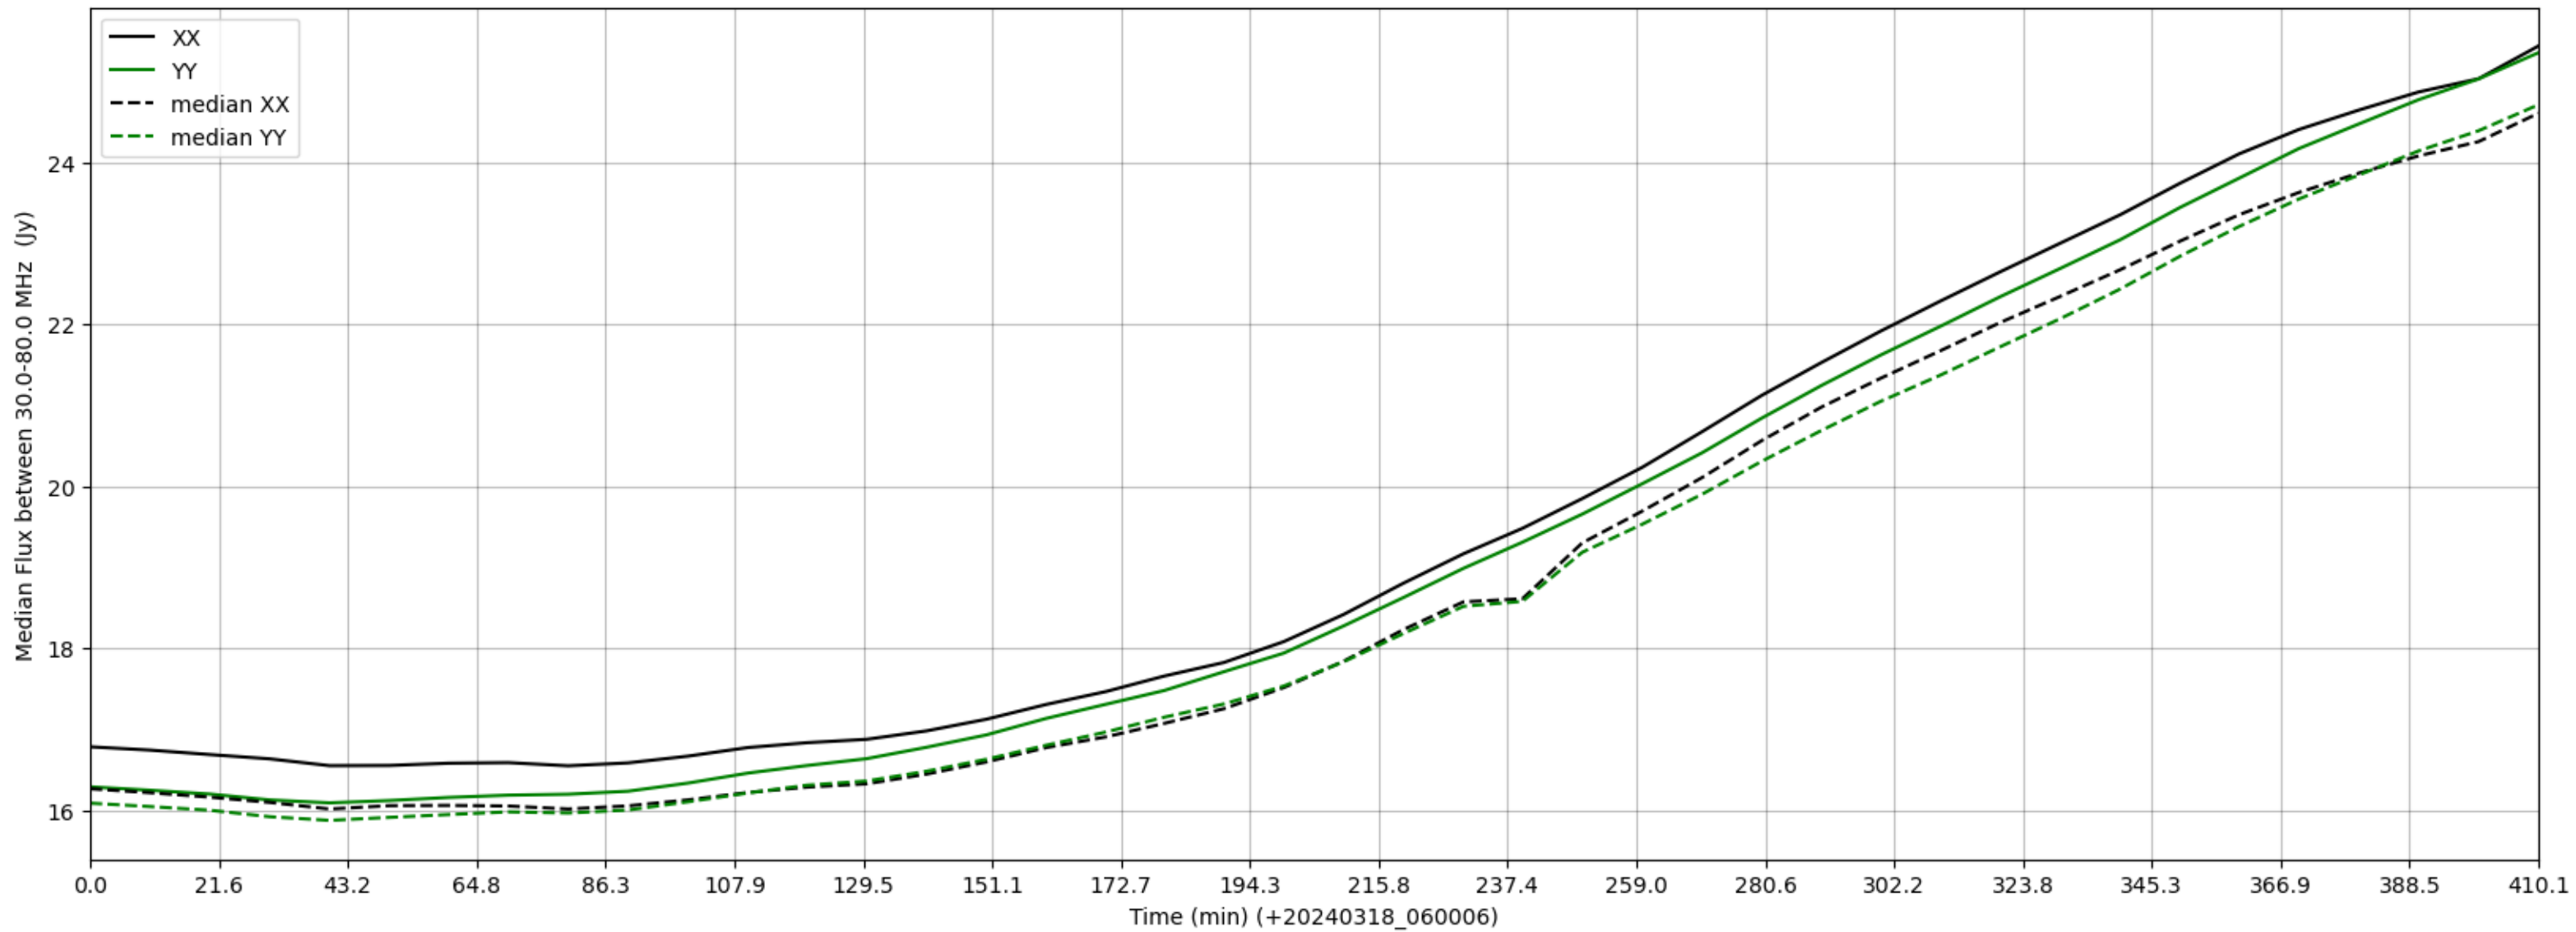

LWA155 - Correlator# 232 - XX FLAGS:Good - YY FLAGS:Good

LWA154 - Correlator# 233 - XX FLAGS:Good - YY FLAGS:Good

LWA157 - Correlator# 234 - XX FLAGS:Good - YY FLAGS:Good

LWA156 - Correlator# 235 - XX FLAGS:Good - YY FLAGS:Good