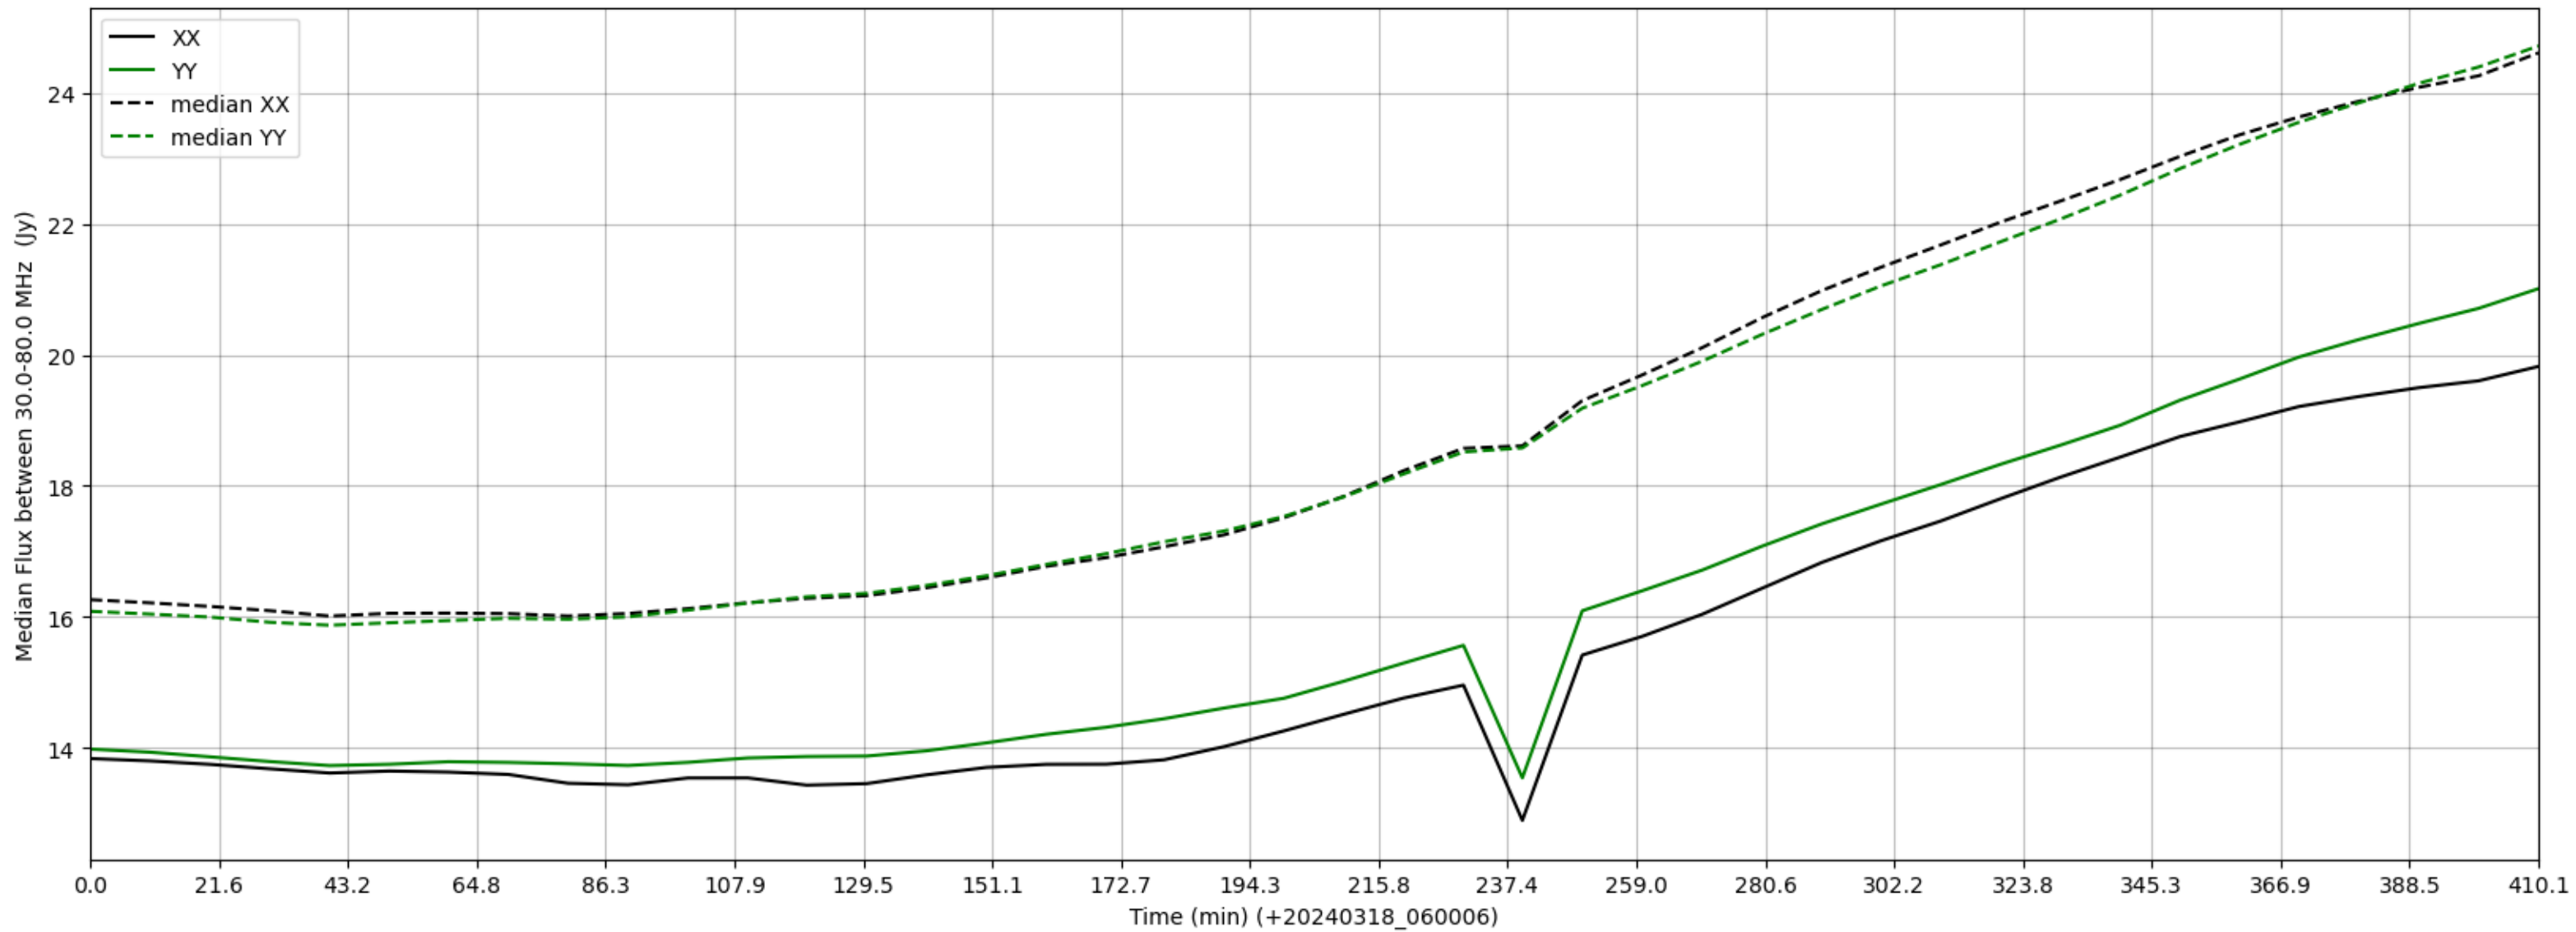

LWA336 - Correlator# 056 - XX FLAGS:BadSpecShape - YY FLAGS:BadSpecShape

LWA335 - Correlator# 057 - XX FLAGS:Good - YY FLAGS:Good

LWA343 - Correlator# 058 - XX FLAGS:Good - YY FLAGS:Good

LWA337 - Correlator# 059 - XX FLAGS:Good - YY FLAGS:Good