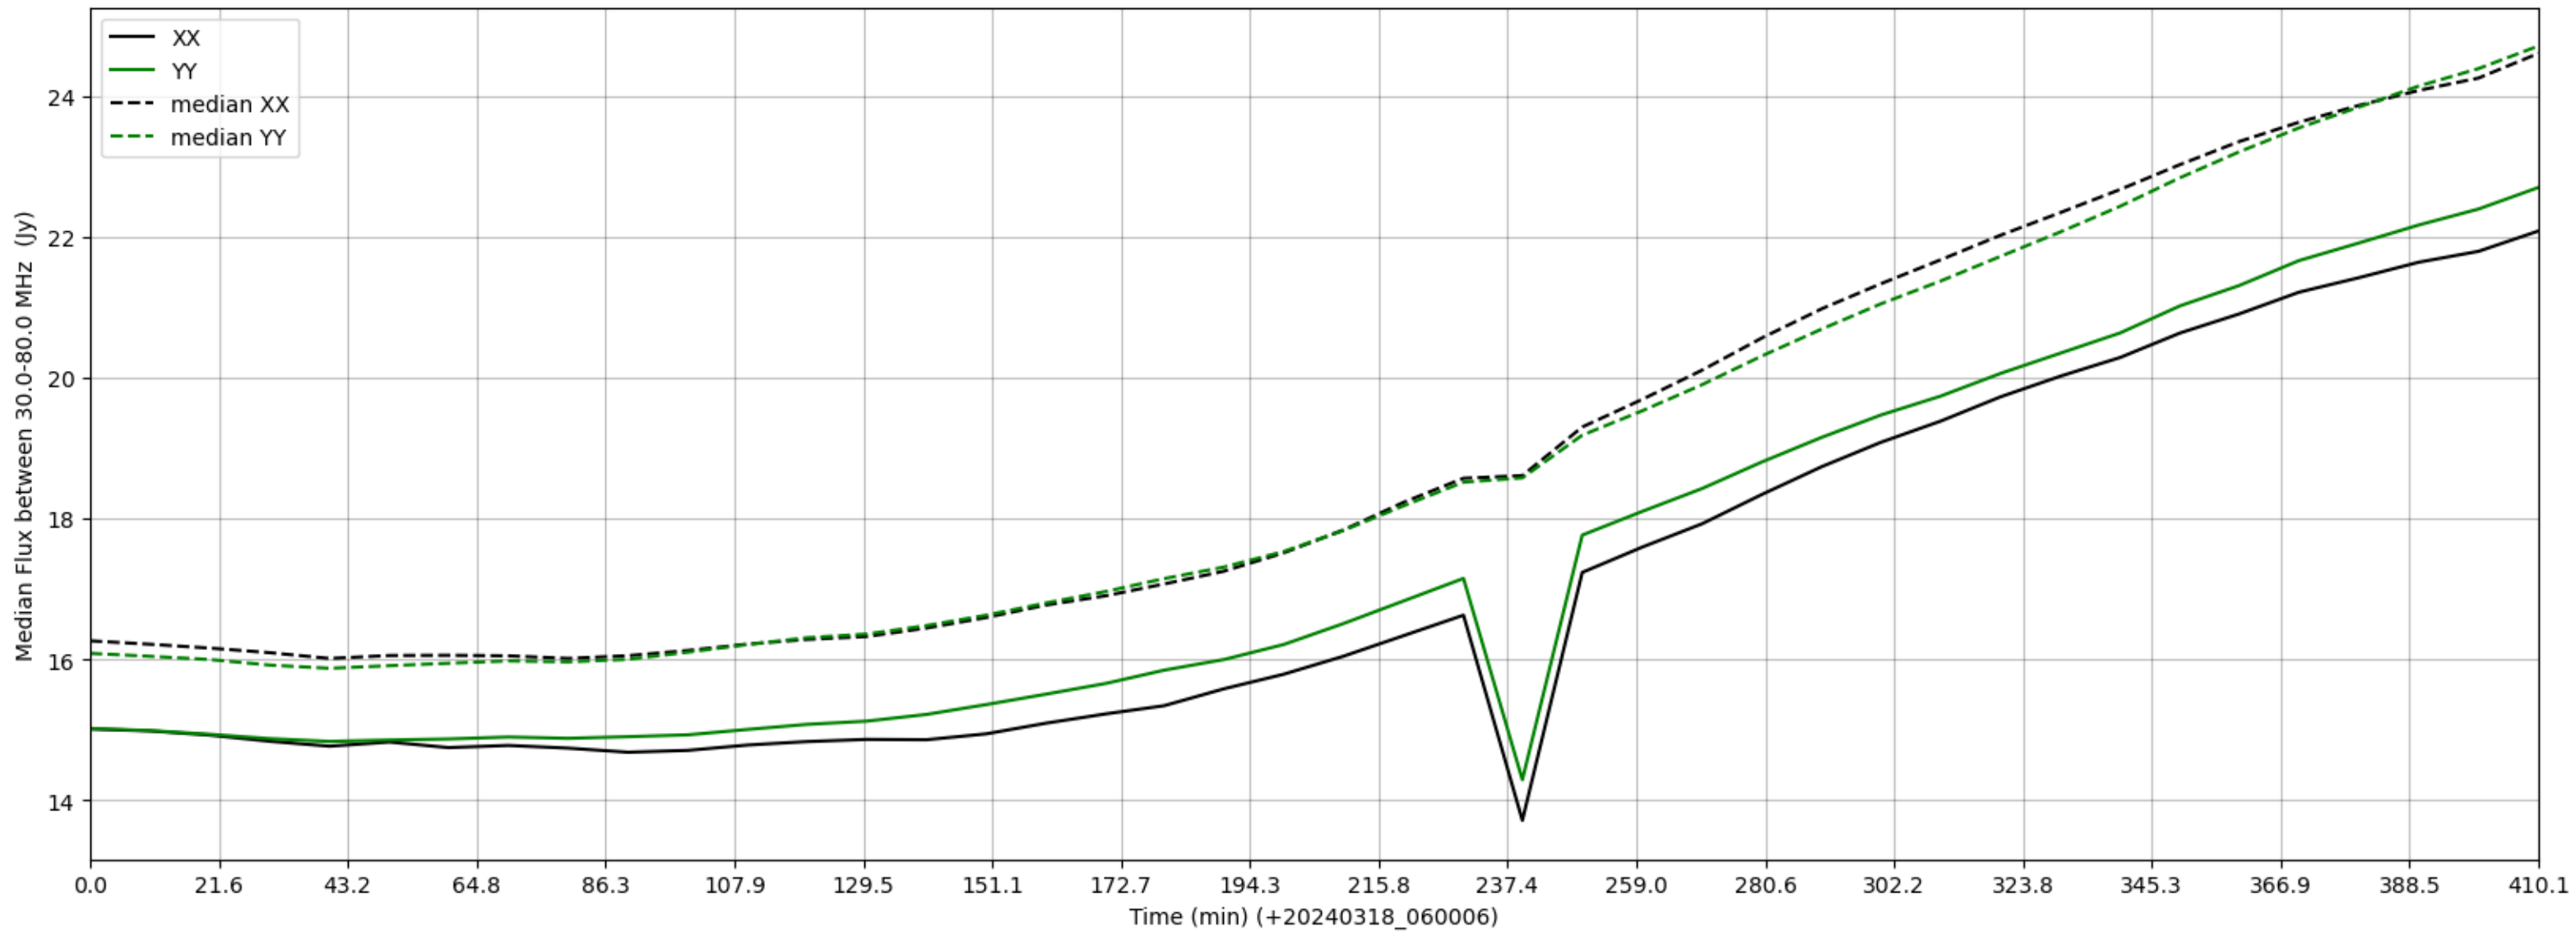

LWA318 - Correlator# 055 - XX FLAGS:Good - YY FLAGS:Good

LWA320 - Correlator# 054 - XX FLAGS:Good - YY FLAGS:Good