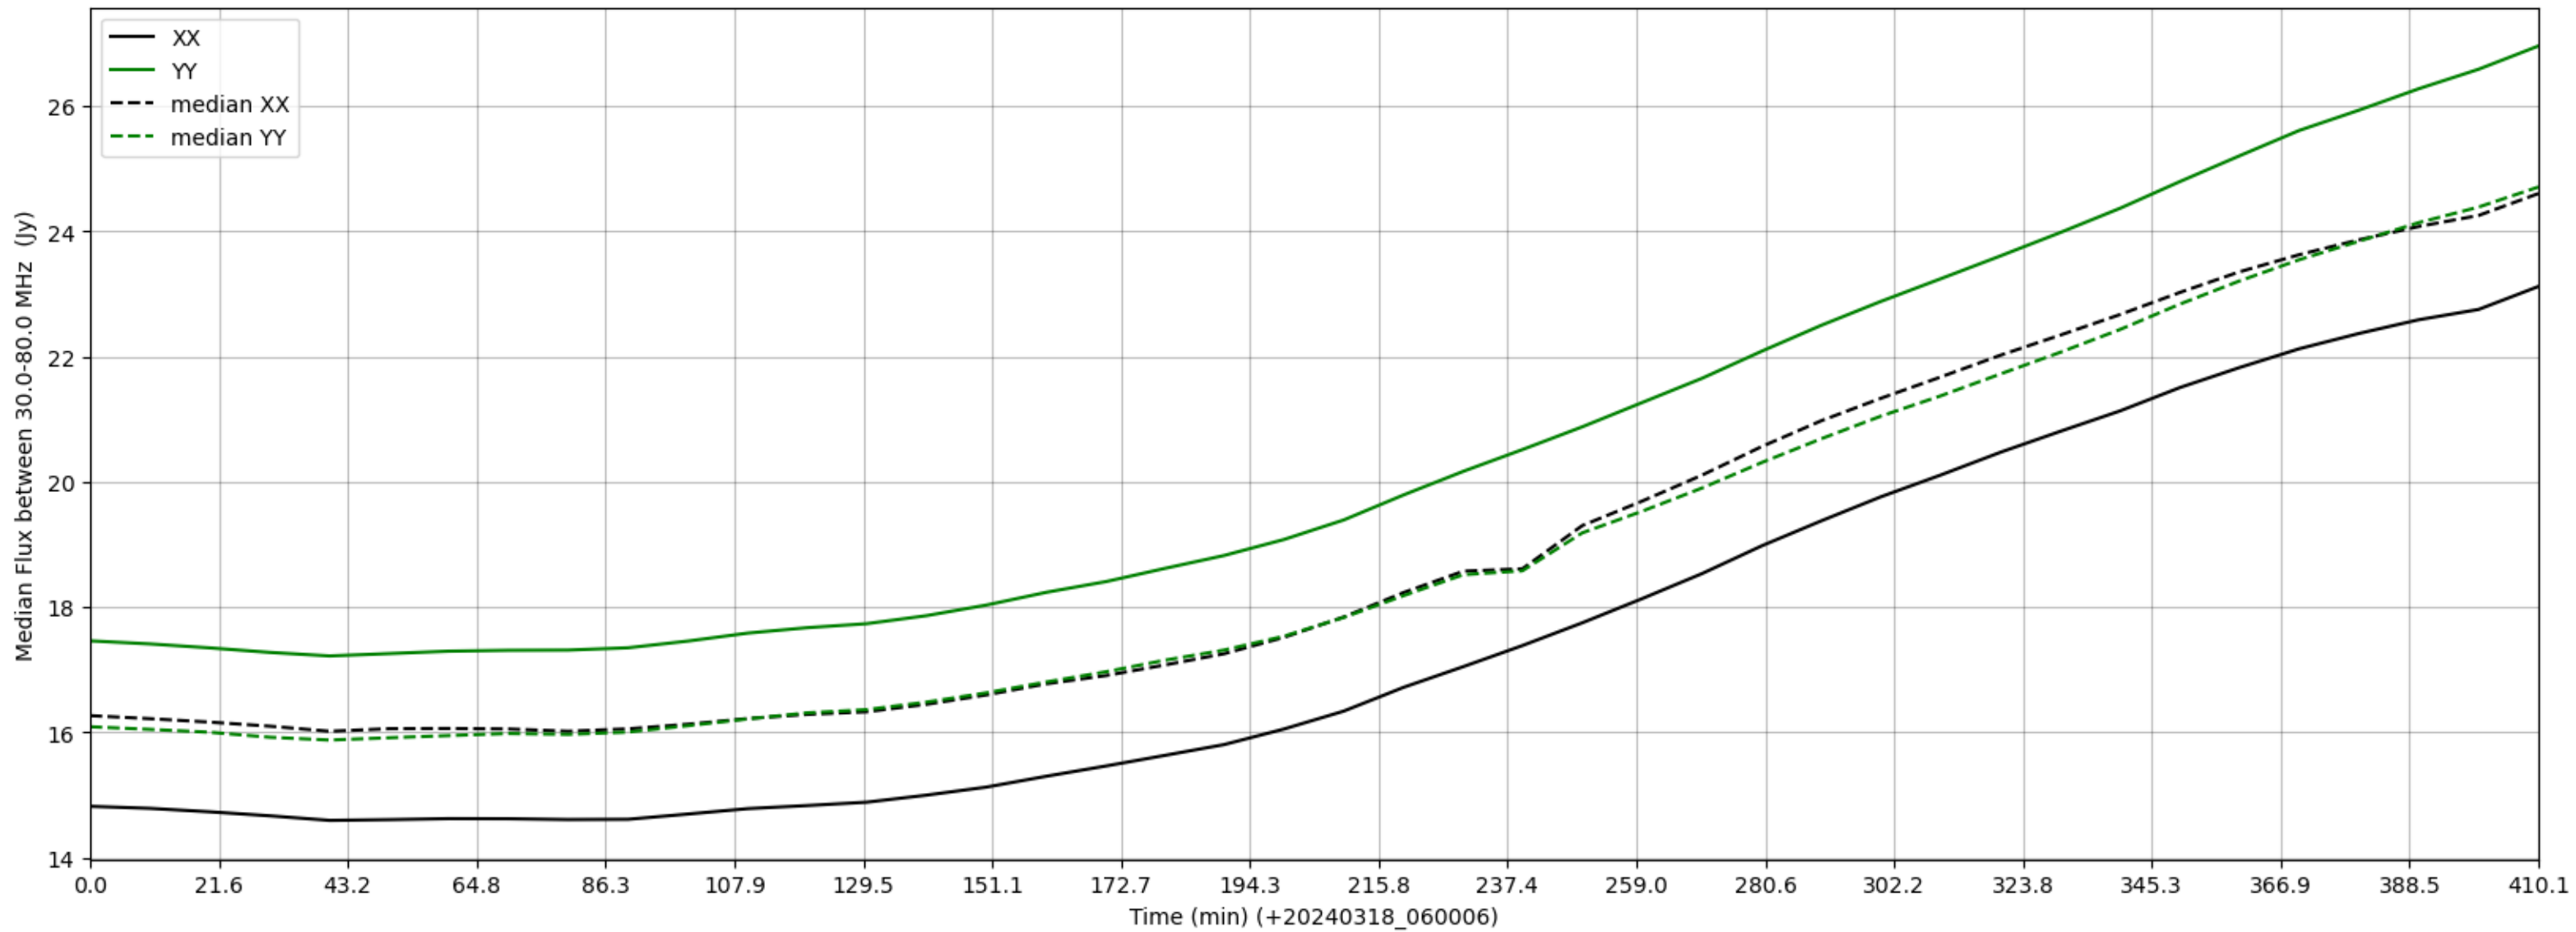

LWA044 - Correlator# 080 - XX FLAGS:Good - YY FLAGS:Good

LWA043 - Correlator# 081 - XX FLAGS:Good - YY FLAGS:Good

LWA046 - Correlator# 082 - XX FLAGS:Good - YY FLAGS:Good

LWA045 - Correlator# 083 - XX FLAGS:Good - YY FLAGS:Good