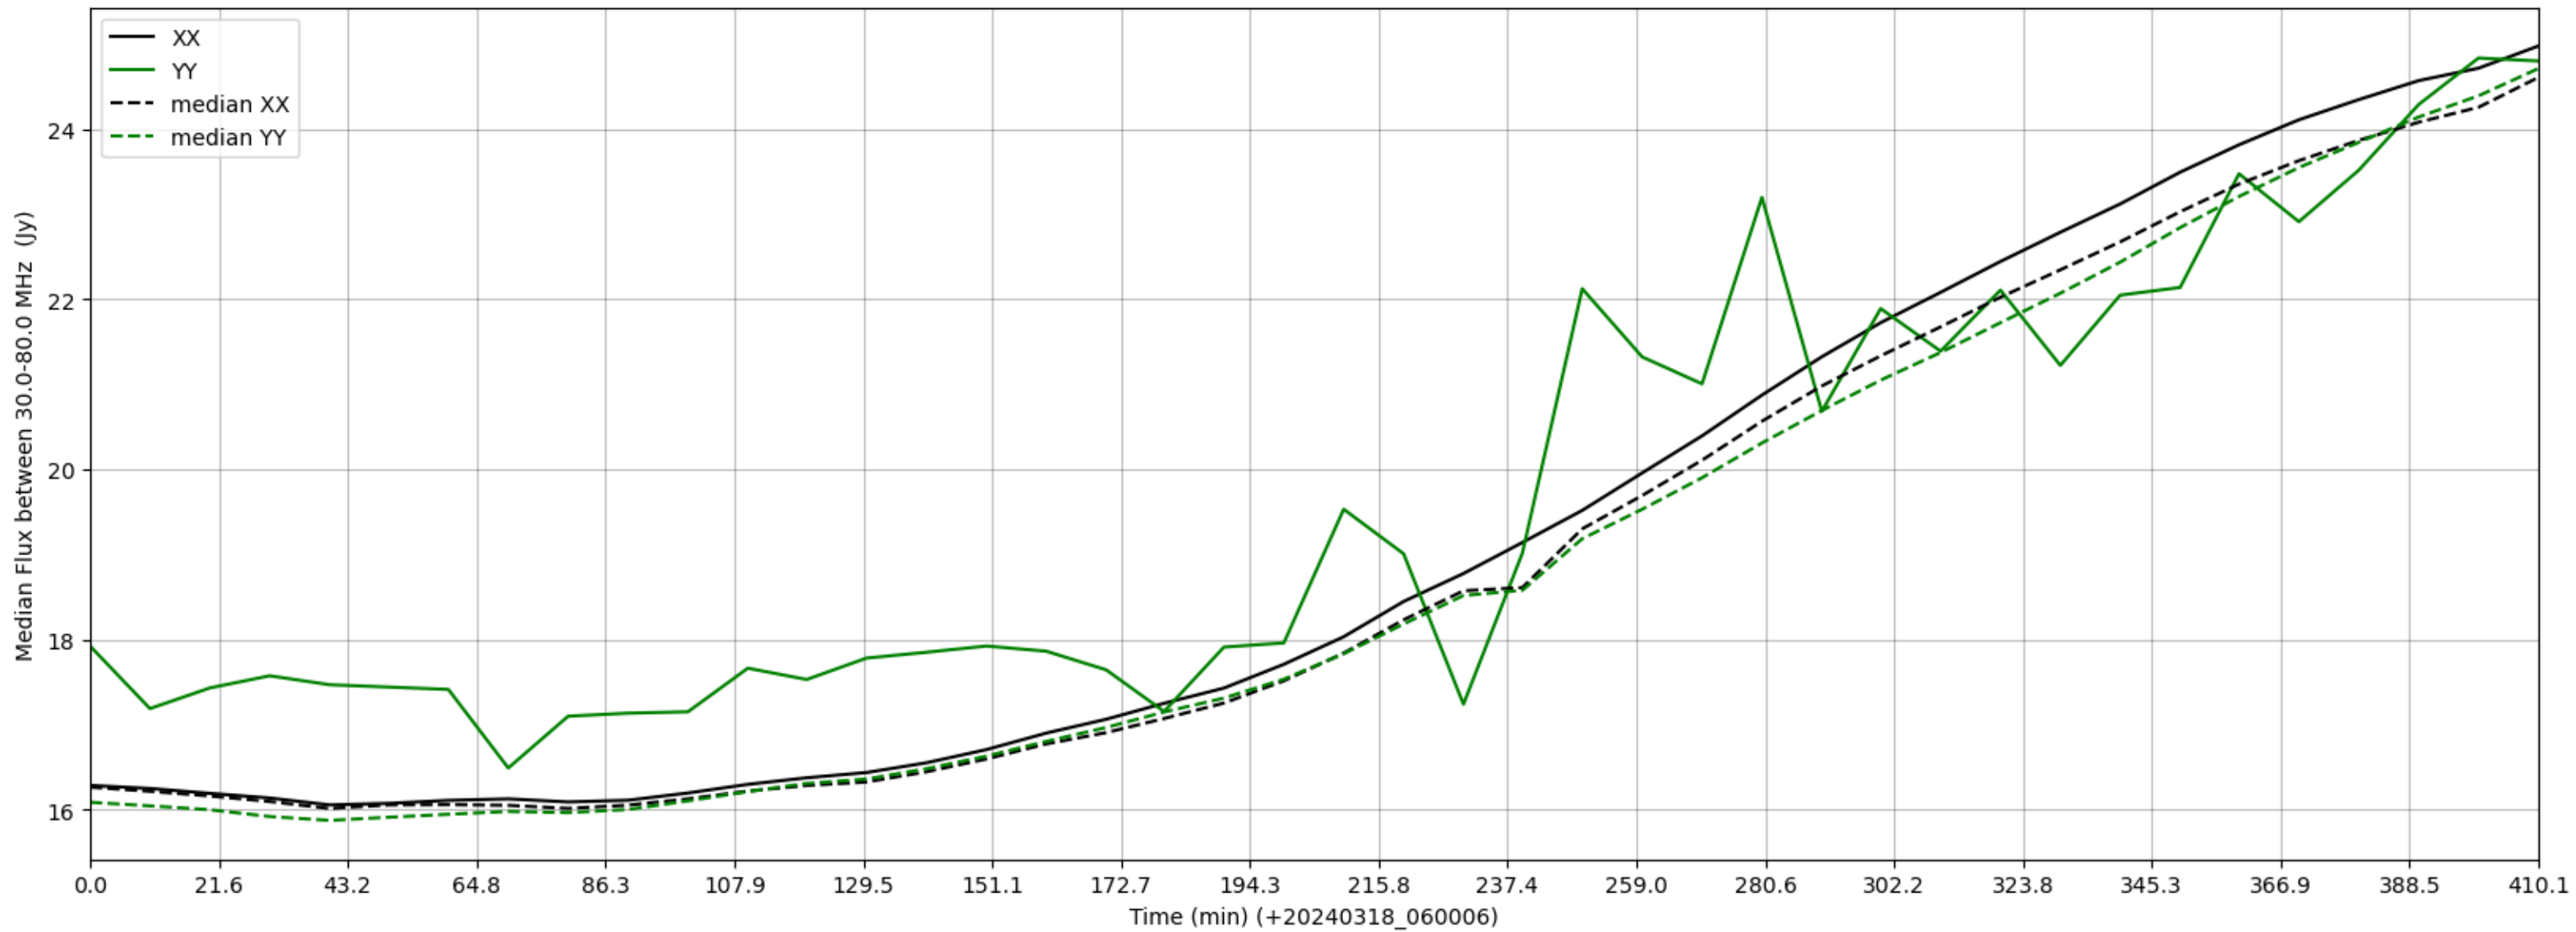

LWA043 - Correlator# 081 - XX FLAGS:Good - YY FLAGS:Good

LWA044 - Correlator# 080 - XX FLAGS:Good - YY FLAGS:Good