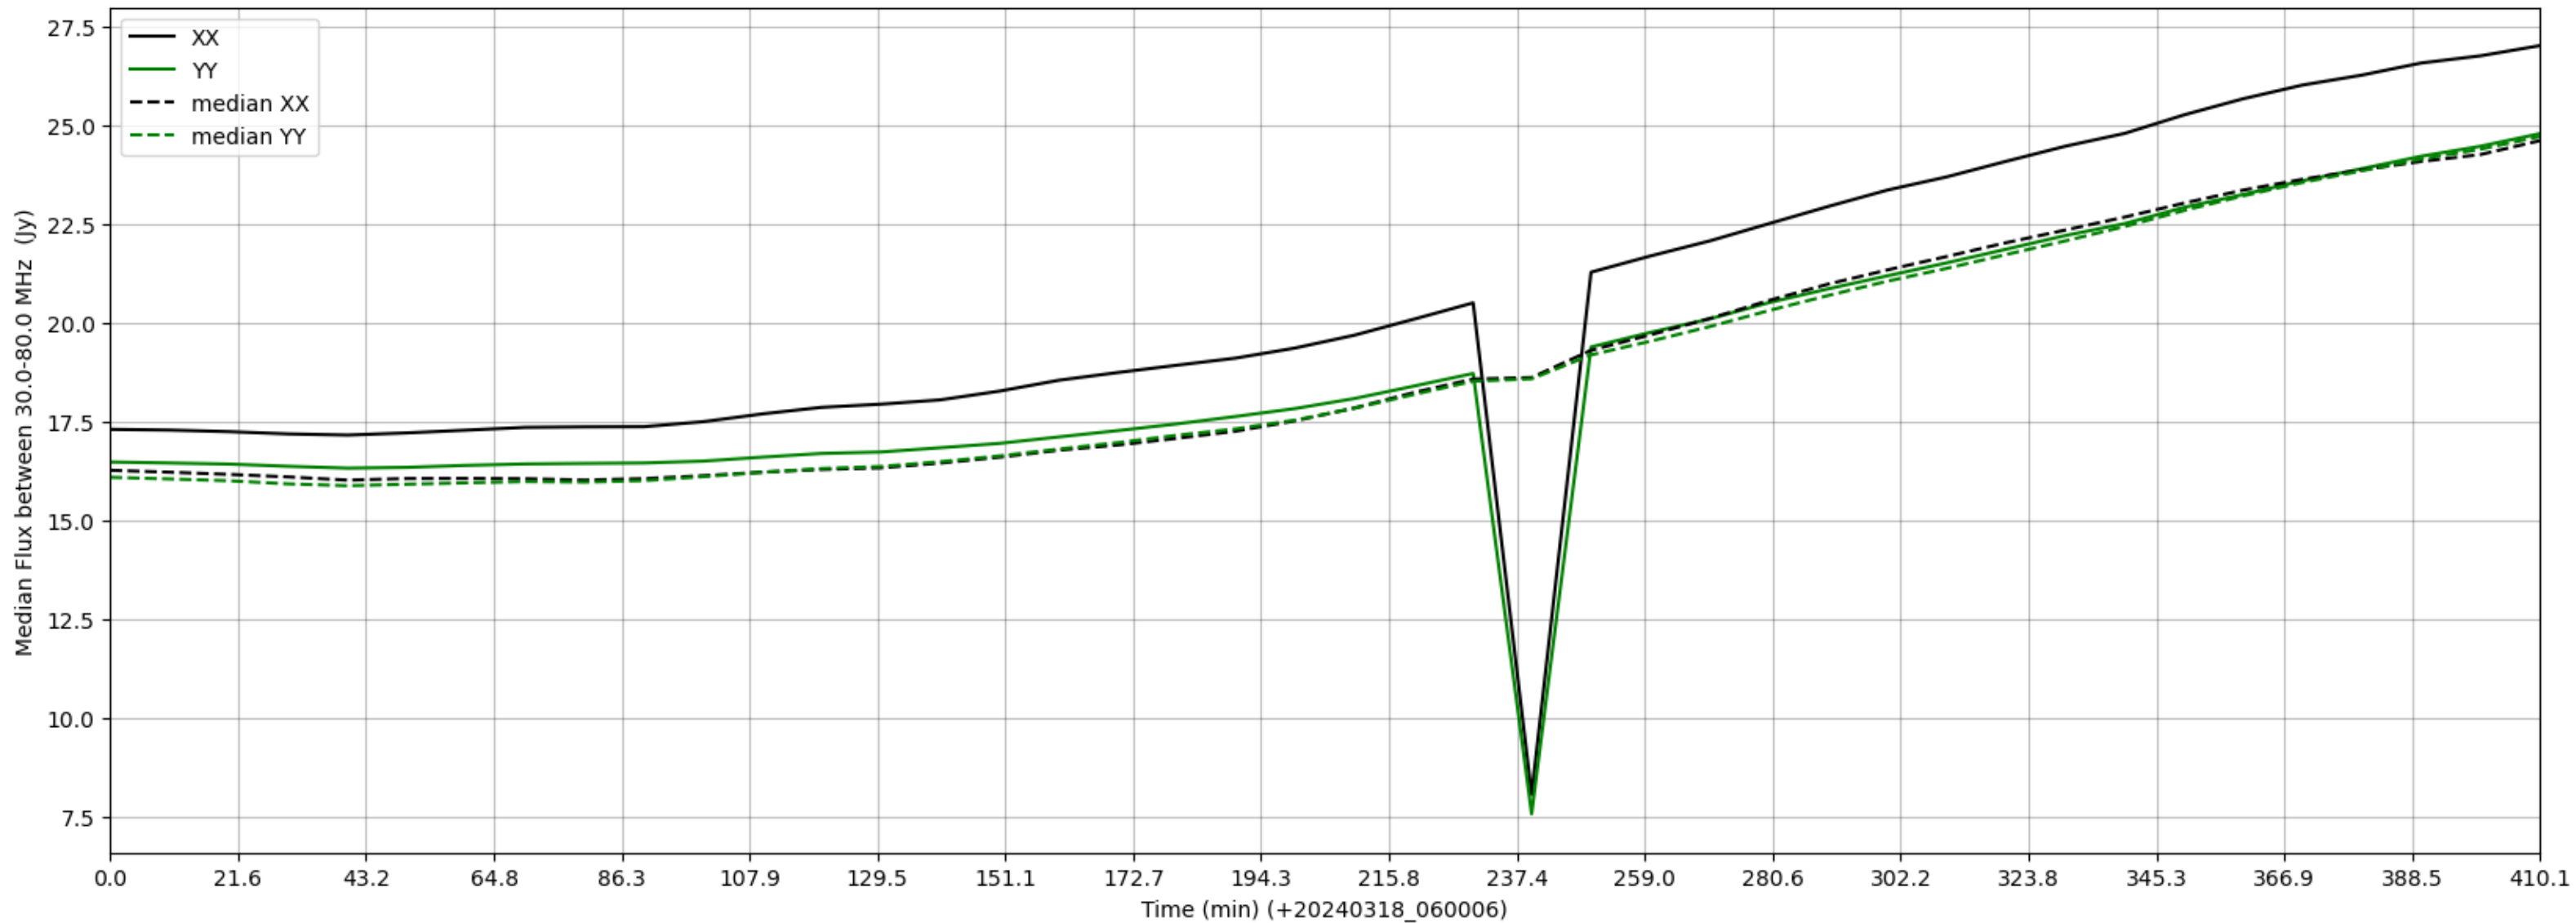

LWA321 - Correlator# 020 - XX FLAGS:Good - YY FLAGS:Good

LWA314 - Correlator# 021 - XX FLAGS:Good - YY FLAGS:LowFlux

LWA330 - Correlator# 022 - XX FLAGS:Good - YY FLAGS:Good

LWA327 - Correlator# 023 - XX FLAGS:Good - YY FLAGS:Good