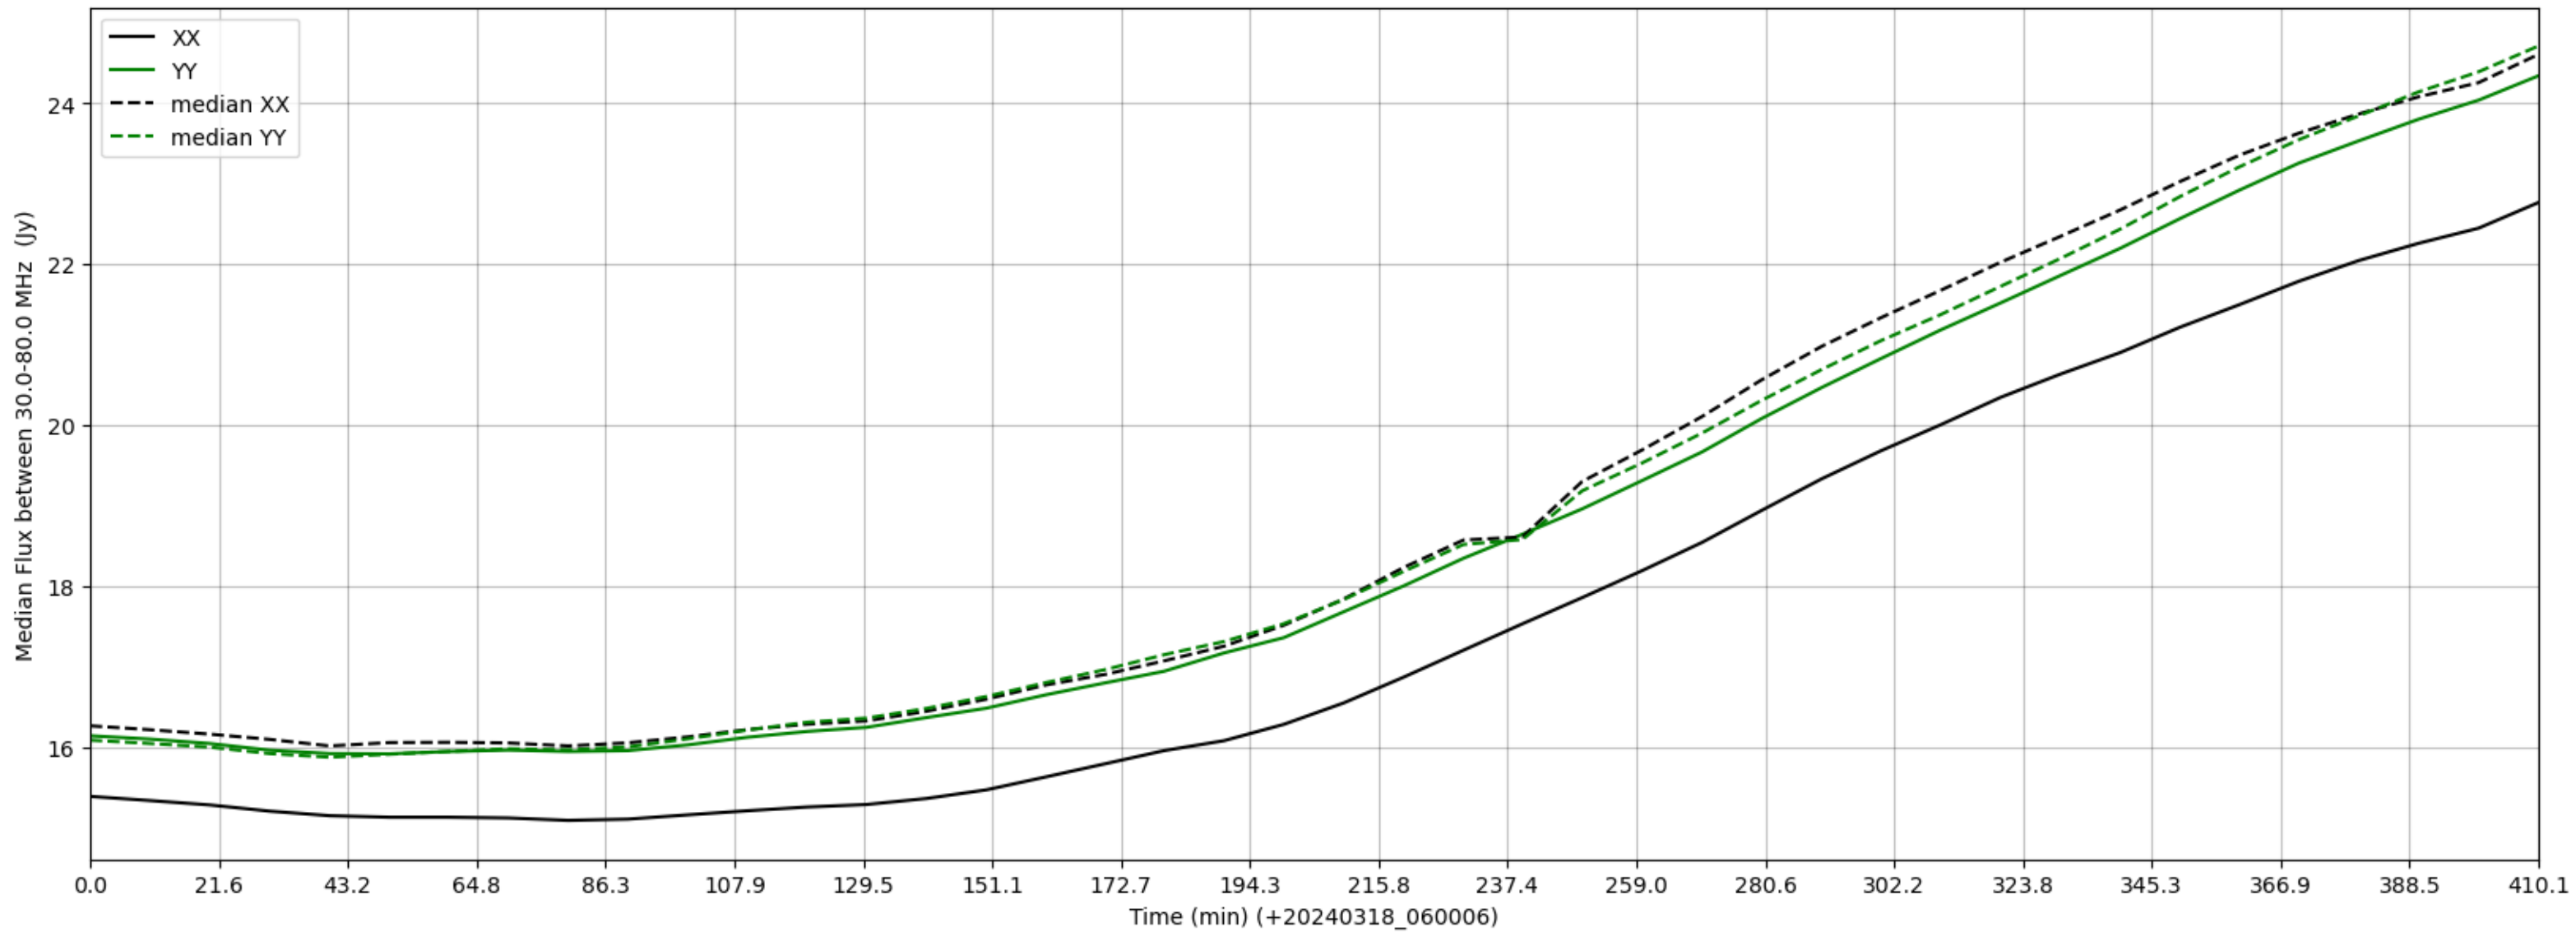

LWA153 - Correlator# 230 - XX FLAGS:LowFlux - YY FLAGS:Good

LWA128 - Correlator# 229 - XX FLAGS:Good - YY FLAGS:Good