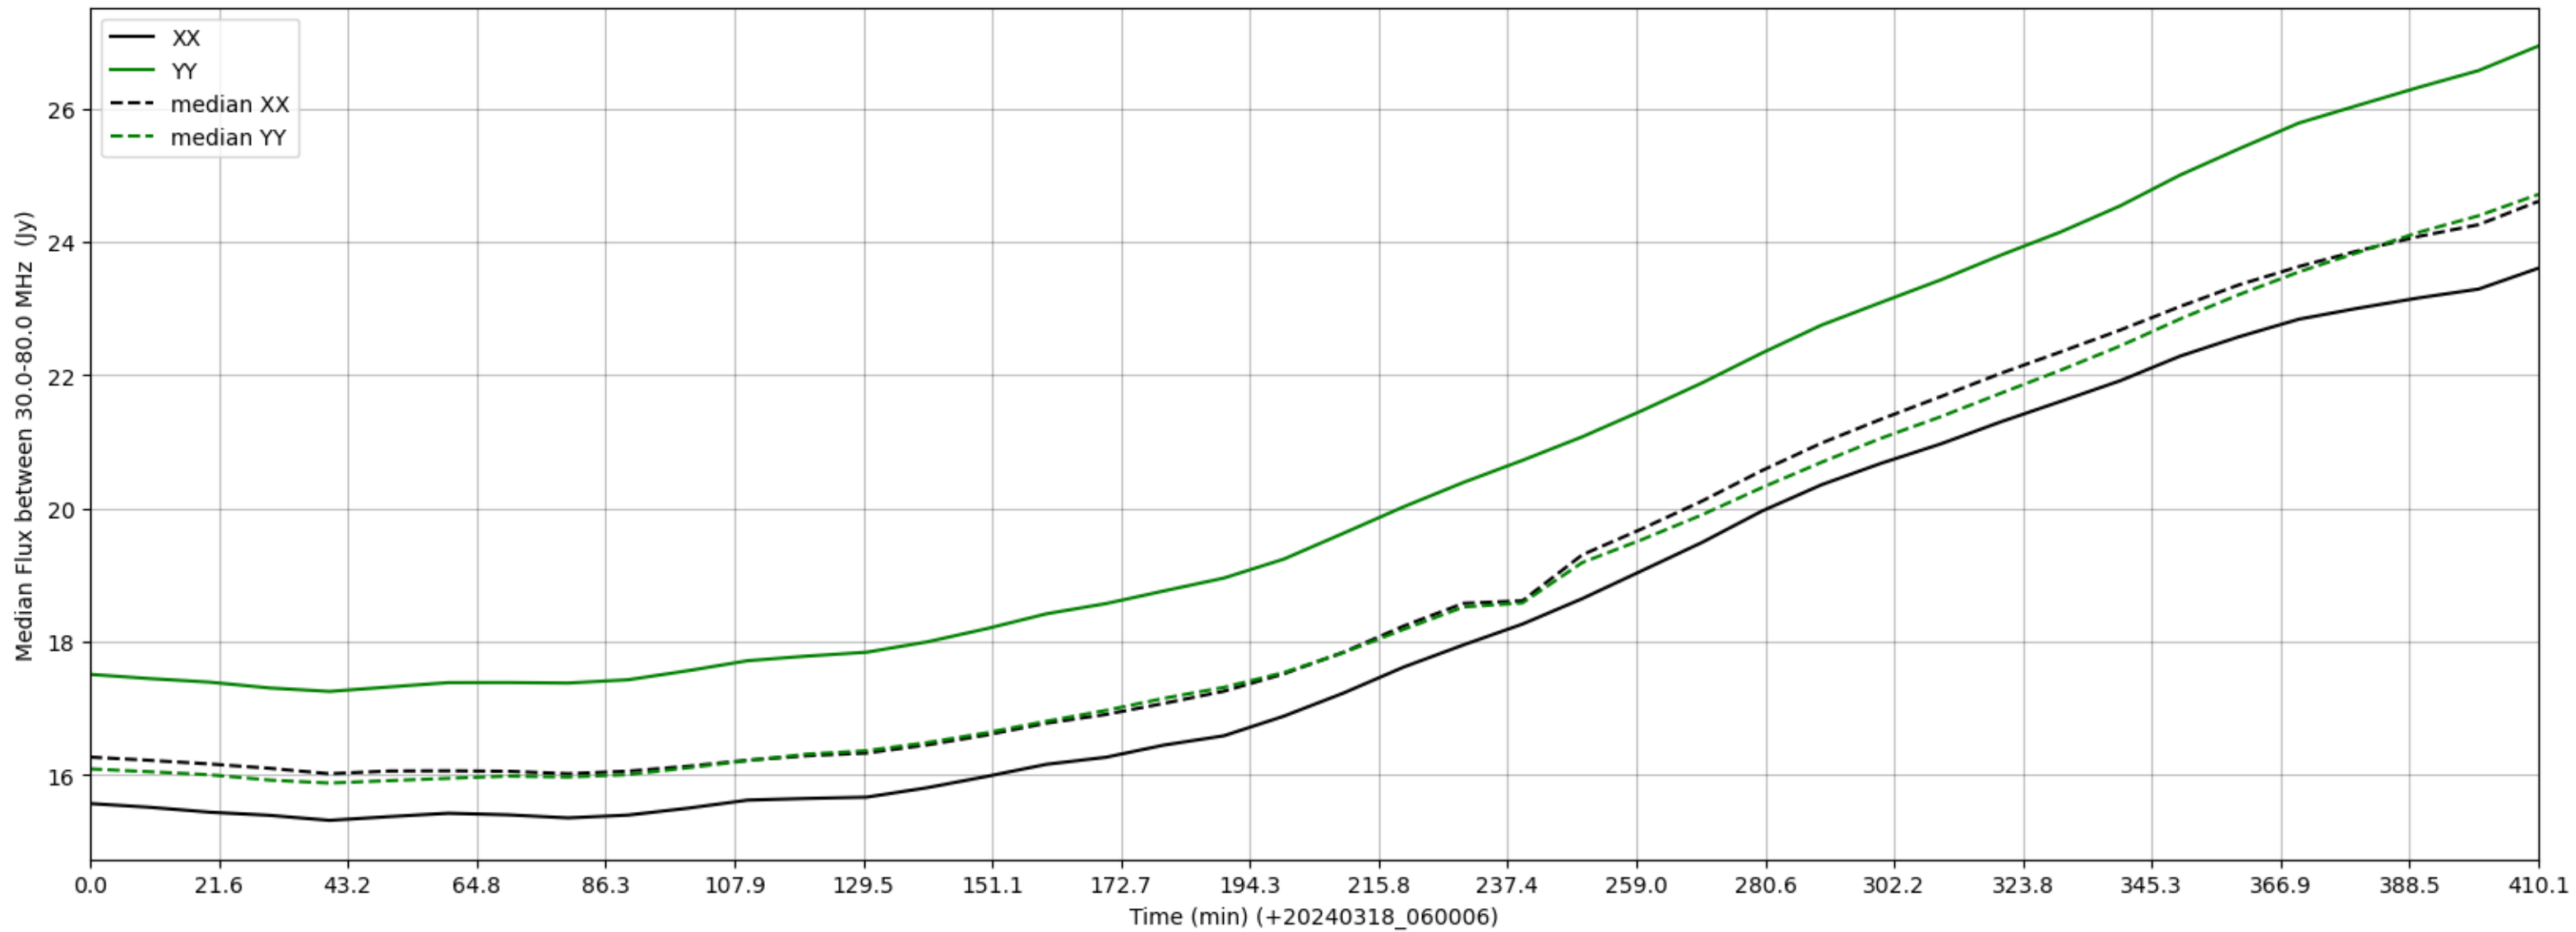

LWA171 - Correlator# 291 - XX FLAGS:Good - YY FLAGS:Good

LWA173 - Correlator# 290 - XX FLAGS:Good - YY FLAGS:Good