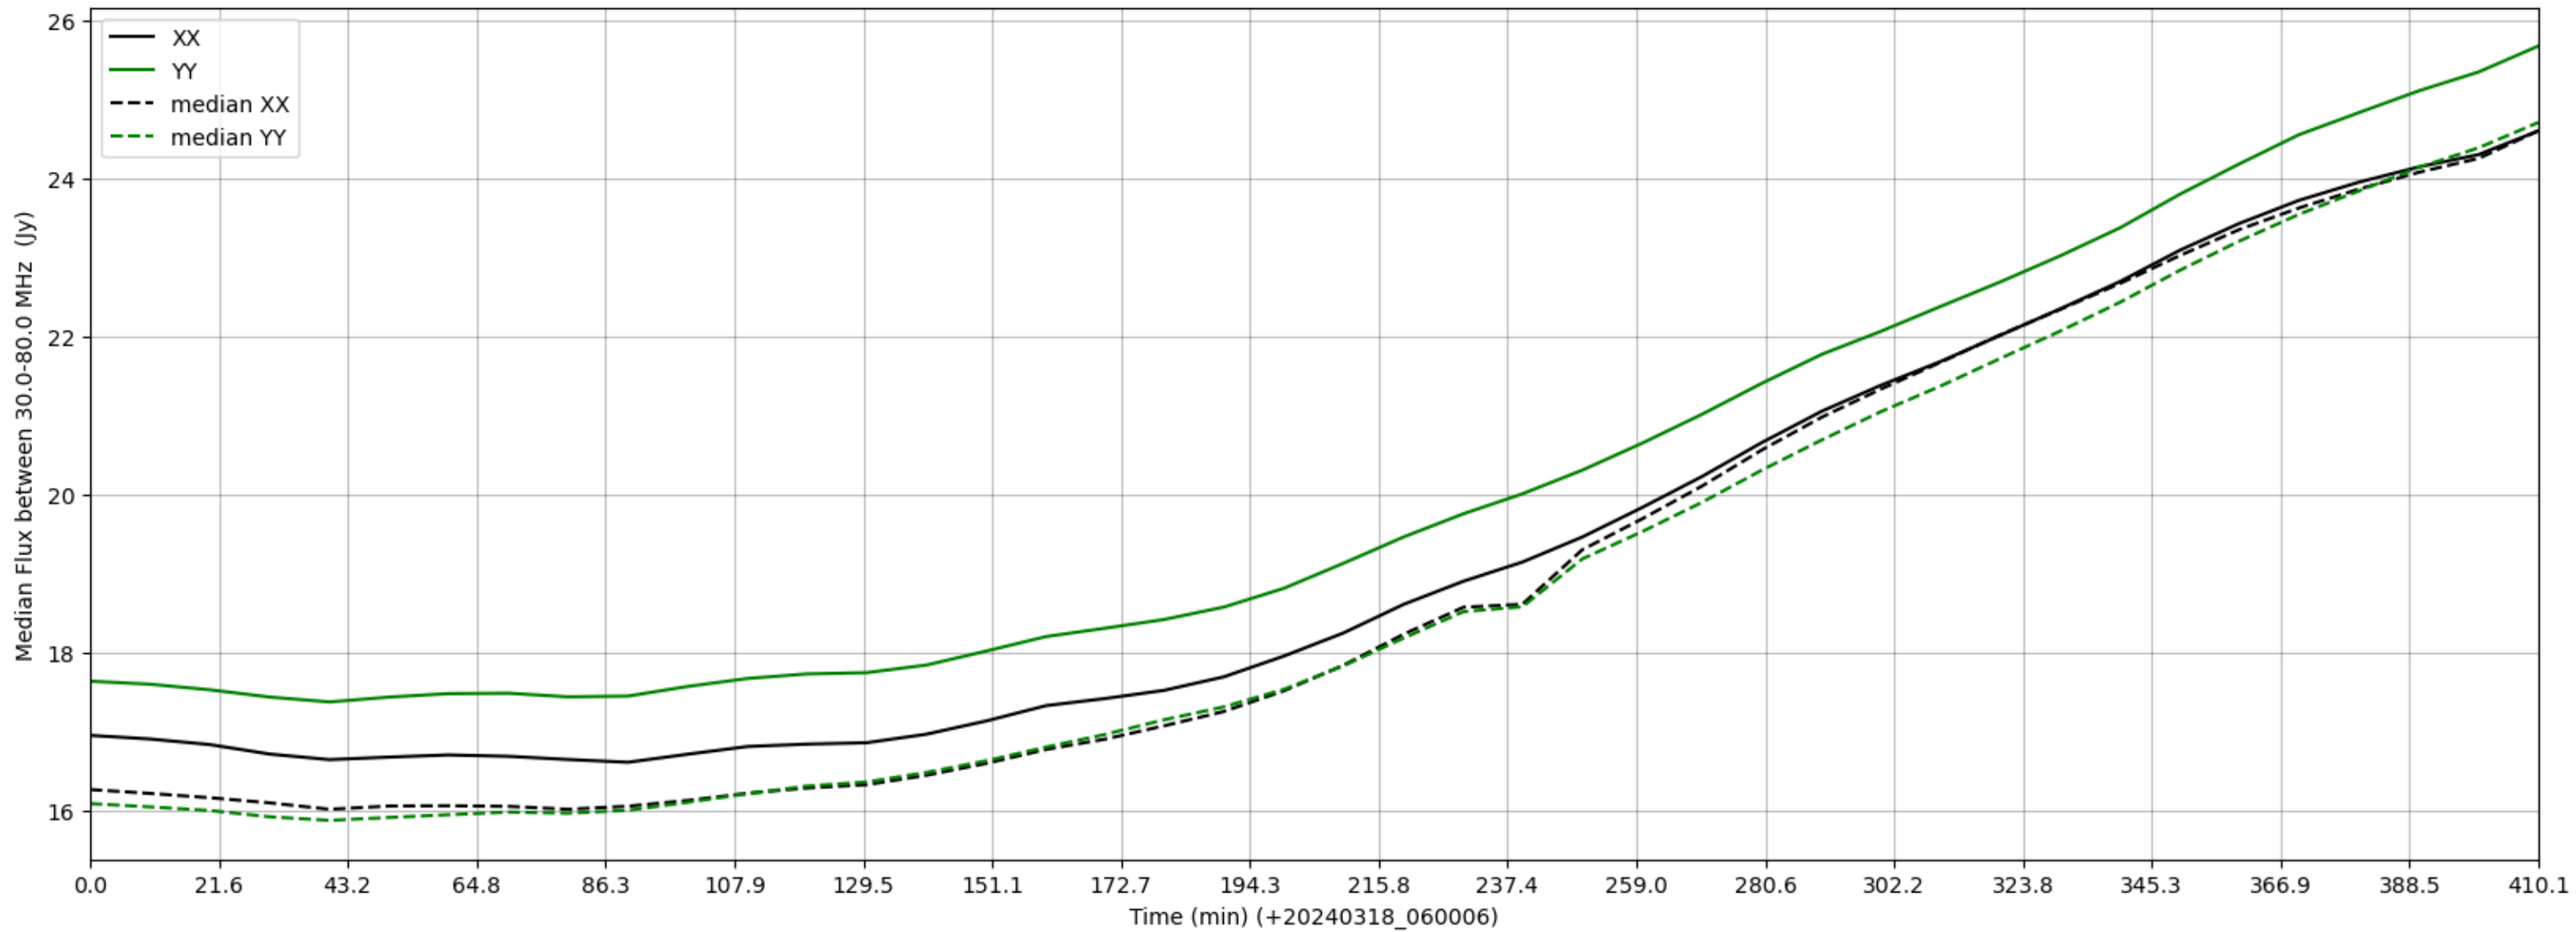

LWA141 - Correlator# 263 - XX FLAGS:Good - YY FLAGS:Good

LWA161 - Correlator# 262 - XX FLAGS:Good - YY FLAGS:Good