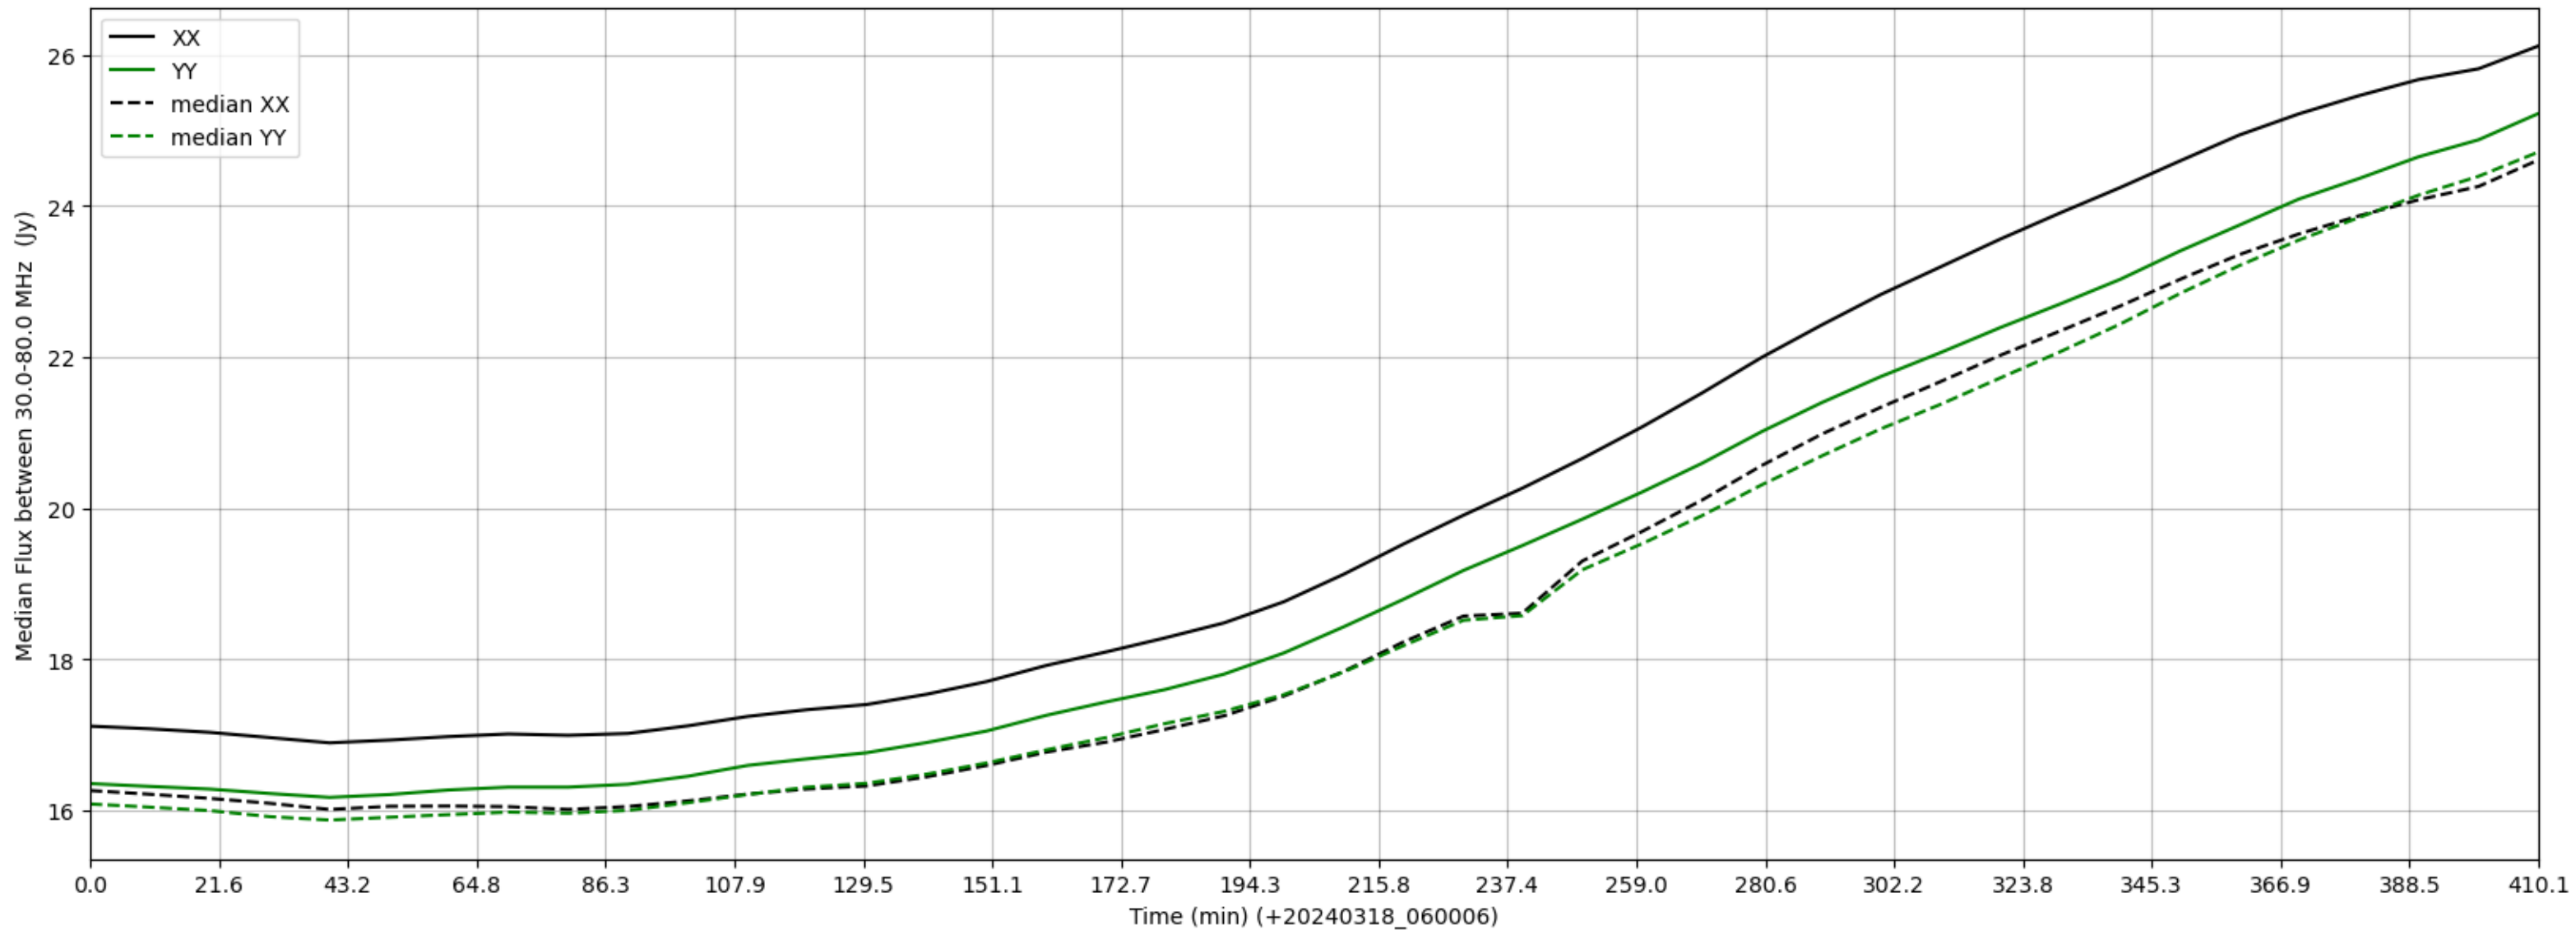

LWA053 - Correlator# 116 - XX FLAGS:Good - YY FLAGS:Good

LWA052 - Correlator# 117 - XX FLAGS:LowFlux - YY FLAGS:LowFlux

LWA054 - Correlator# 118 - XX FLAGS:Good - YY FLAGS:Good

LWA080 - Correlator# 119 - XX FLAGS:Good - YY FLAGS:Good