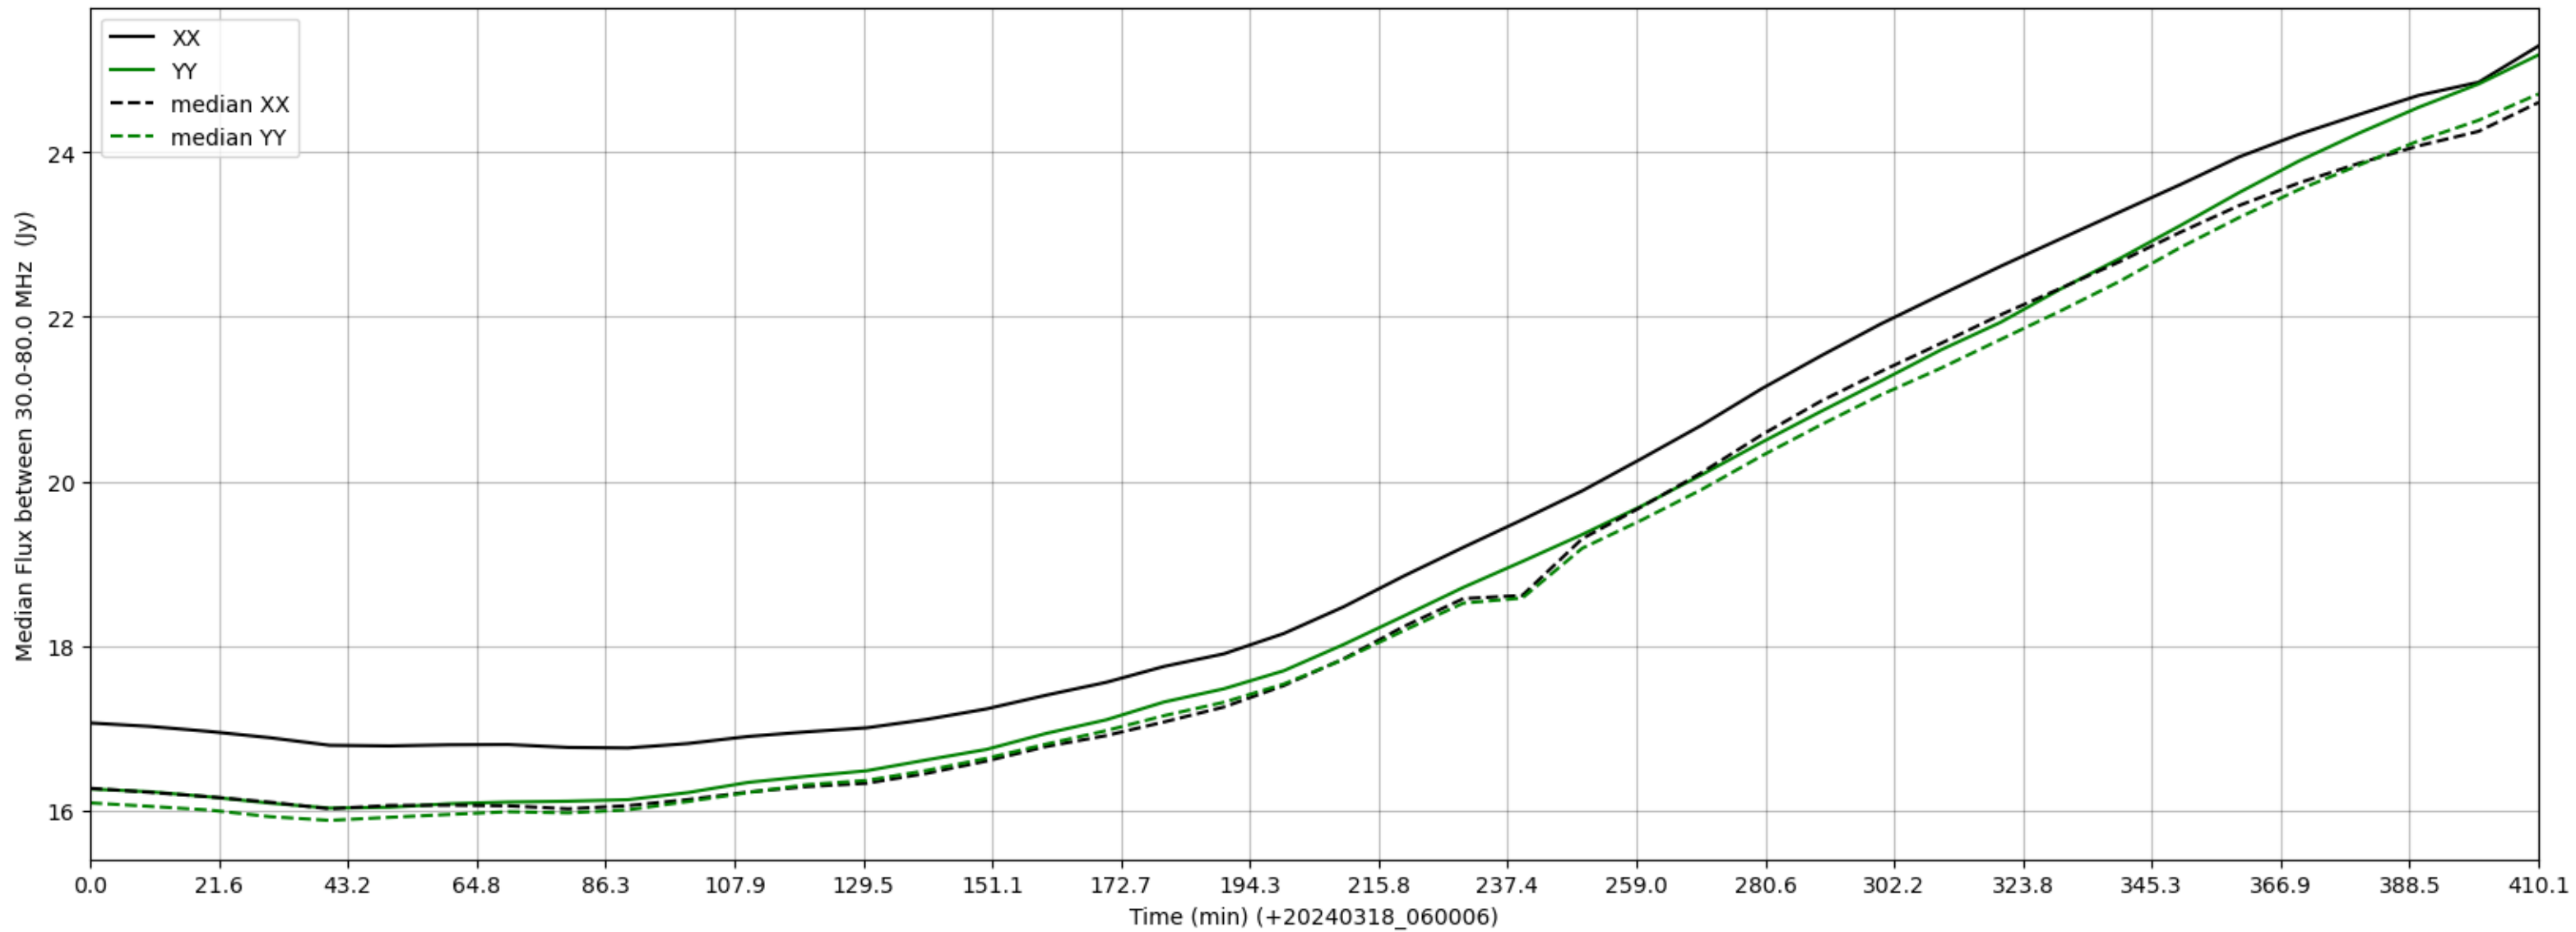

LWA030 - Correlator# 128 - XX FLAGS:Good - YY FLAGS:Good

LWA028 - Correlator# 129 - XX FLAGS:Good - YY FLAGS:Good

LWA032 - Correlator# 130 - XX FLAGS:Good - YY FLAGS:Good

LWA031 - Correlator# 131 - XX FLAGS:Good - YY FLAGS:Good