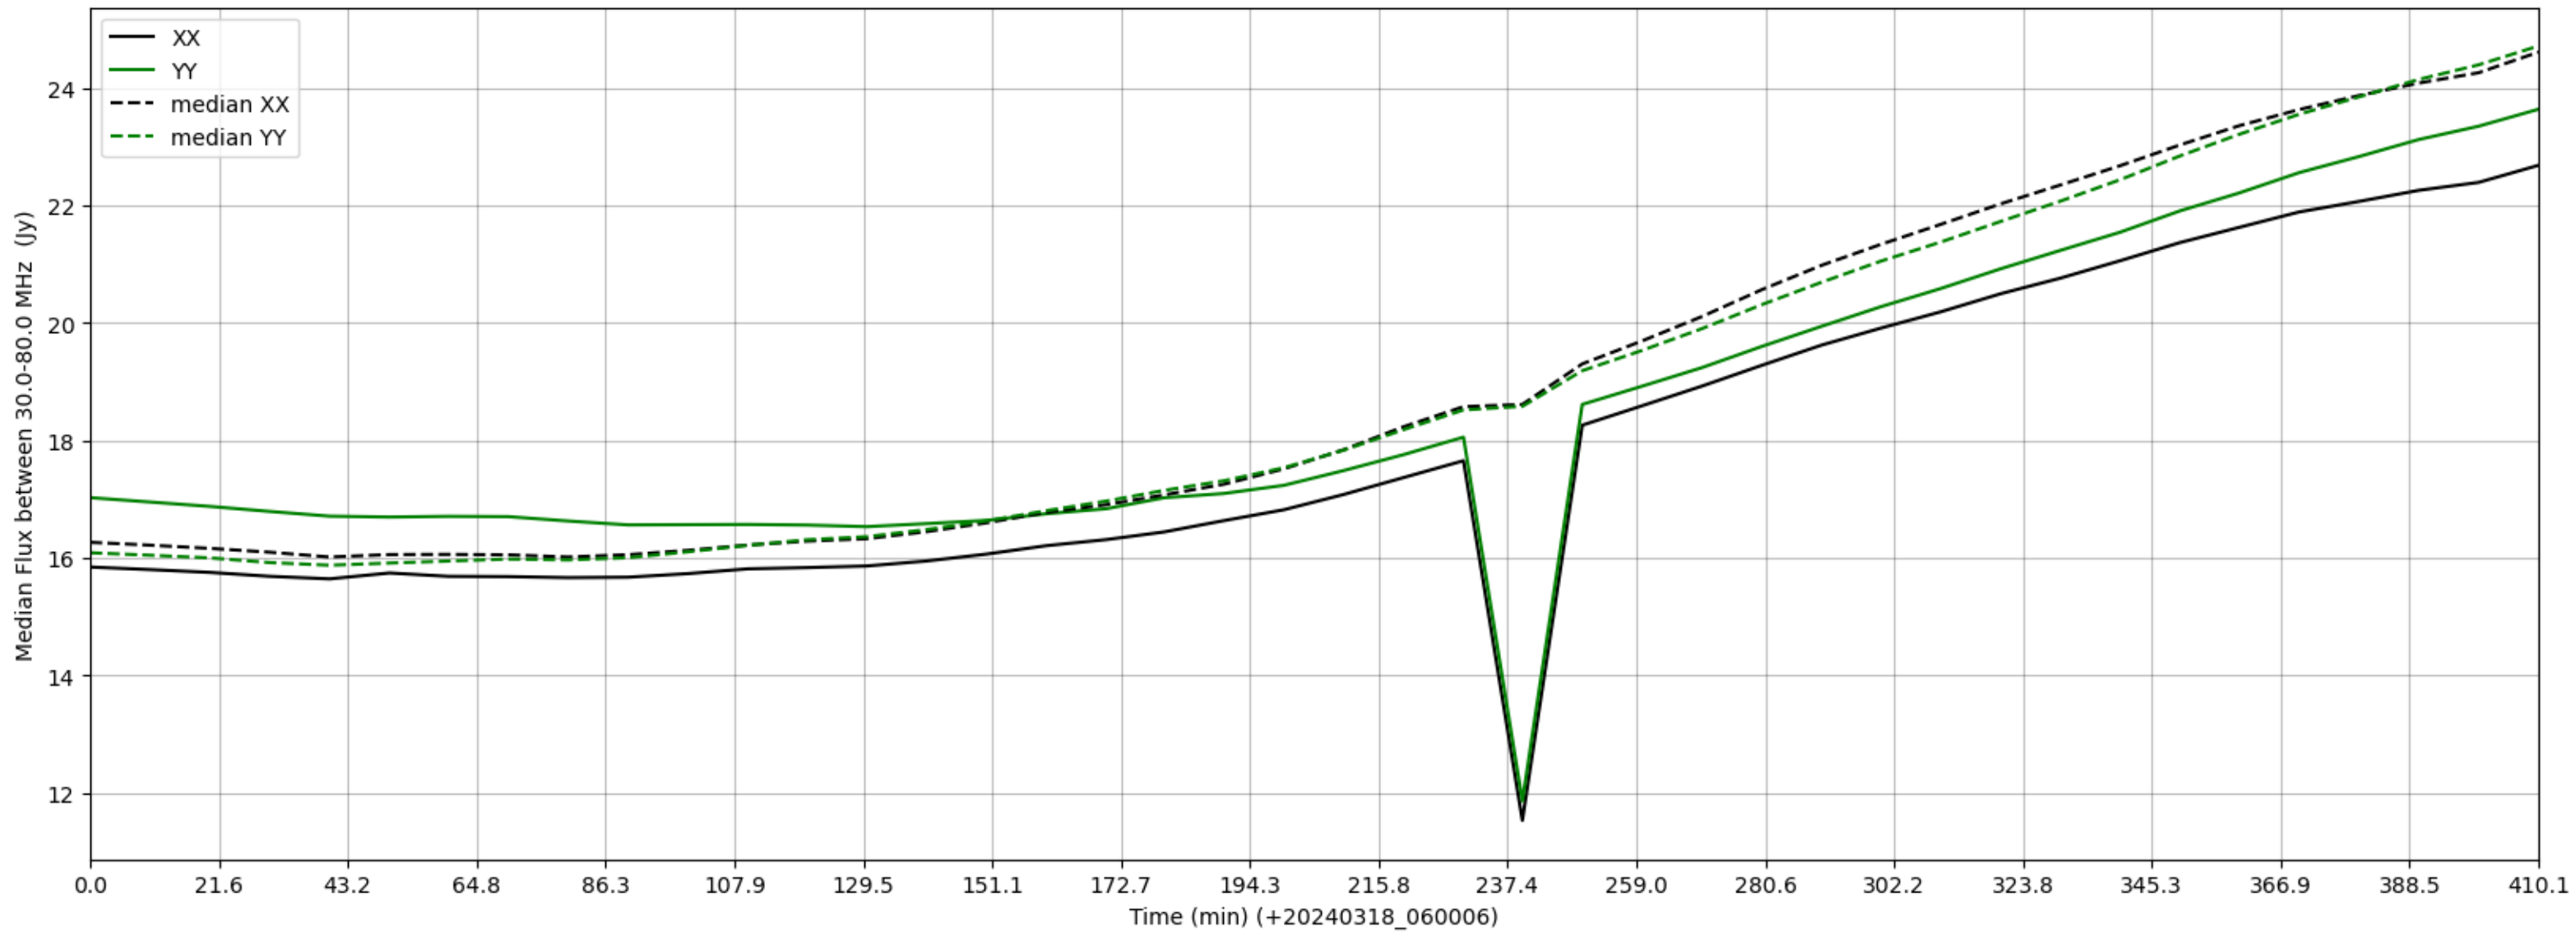

LWA283 - Correlator# 040 - XX FLAGS:Good - YY FLAGS:Good

LWA280 - Correlator# 041 - XX FLAGS:LowFlux - YY FLAGS:Good

LWA288 - Correlator# 042 - XX FLAGS:Good - YY FLAGS:Good

LWA284 - Correlator# 043 - XX FLAGS:Good - YY FLAGS:Good