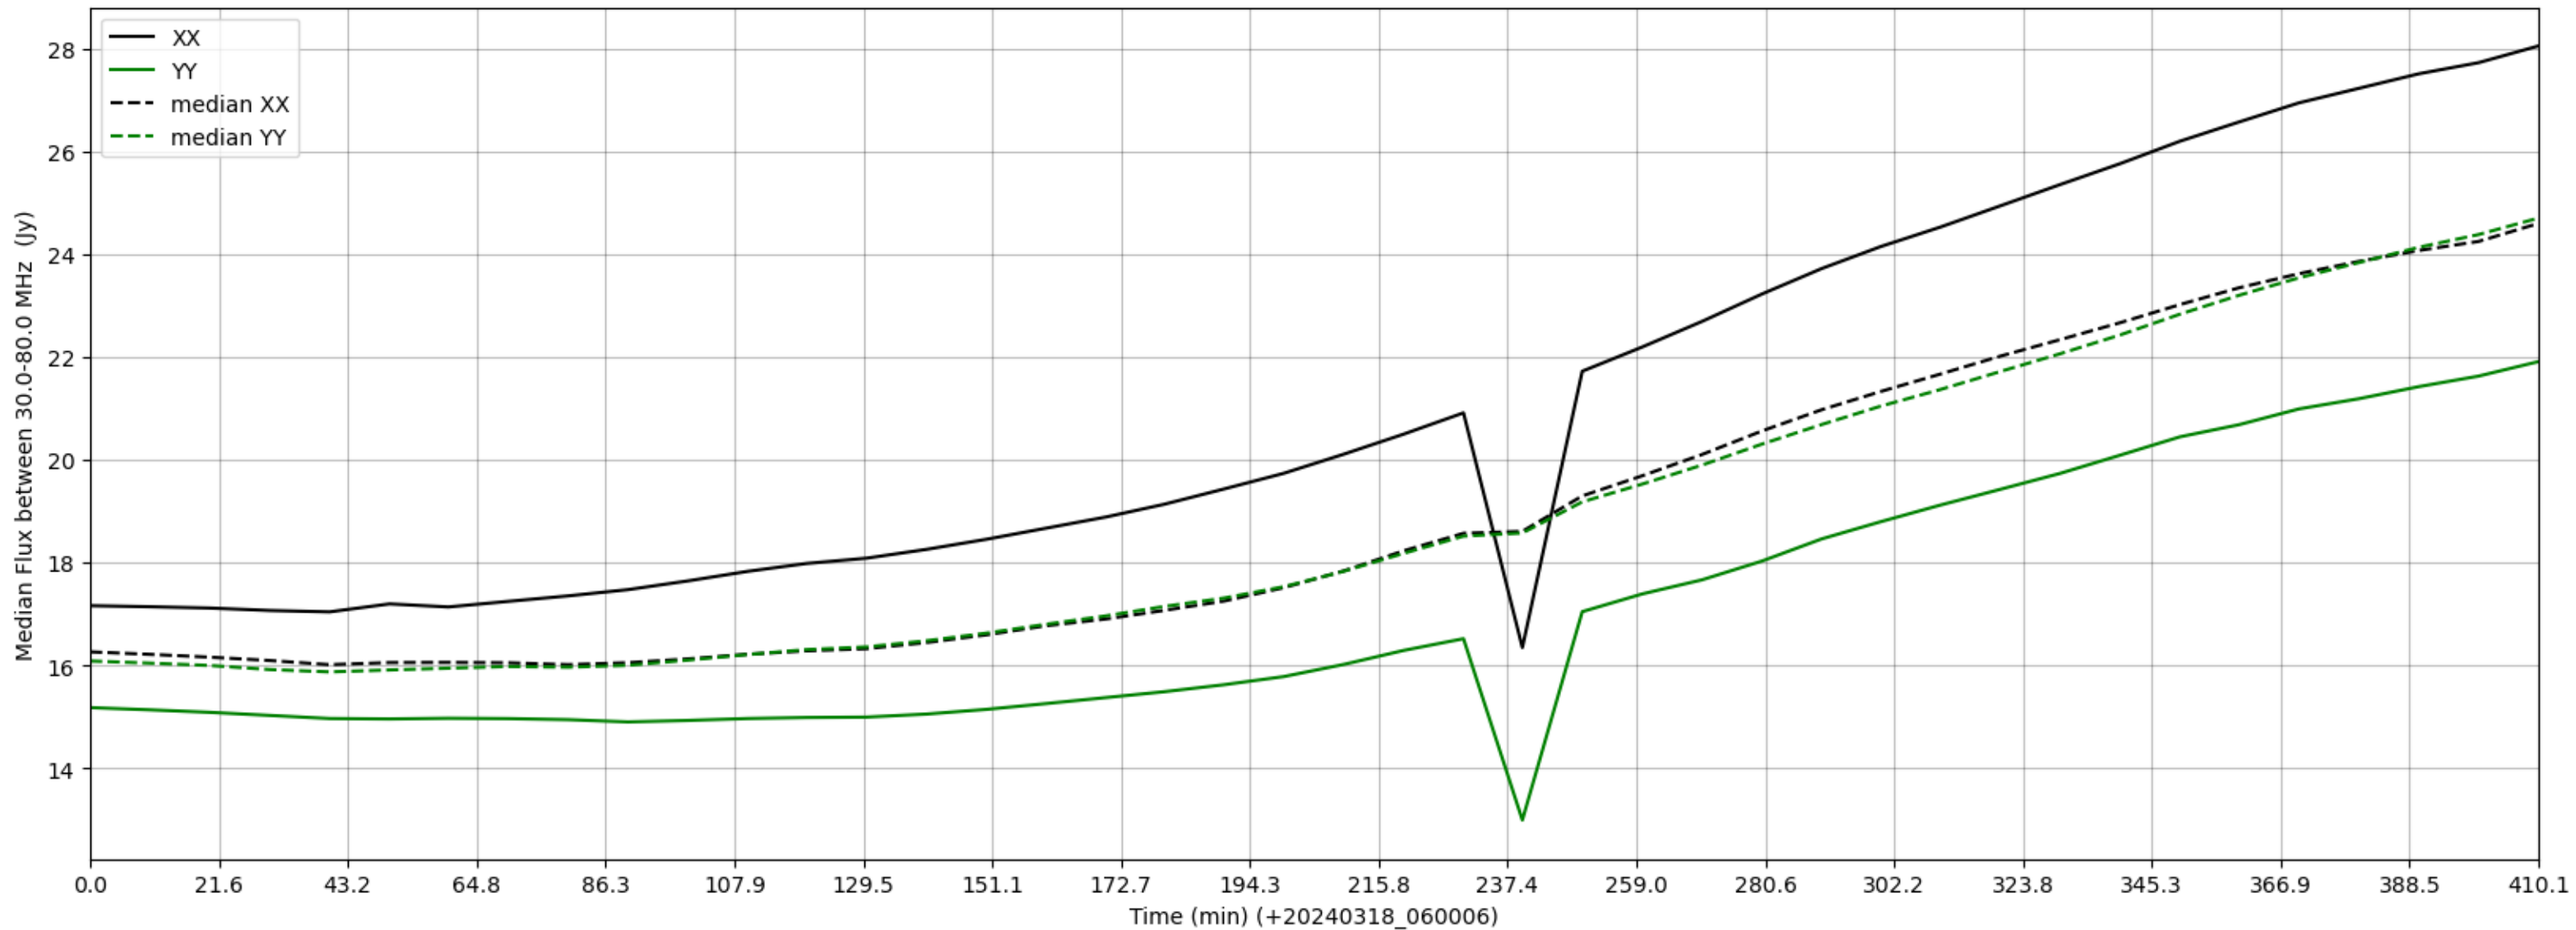

LWA320 - Correlator# 054 - XX FLAGS:Good - YY FLAGS:Good

LWA306 - Correlator# 053 - XX FLAGS:Good - YY FLAGS:Good