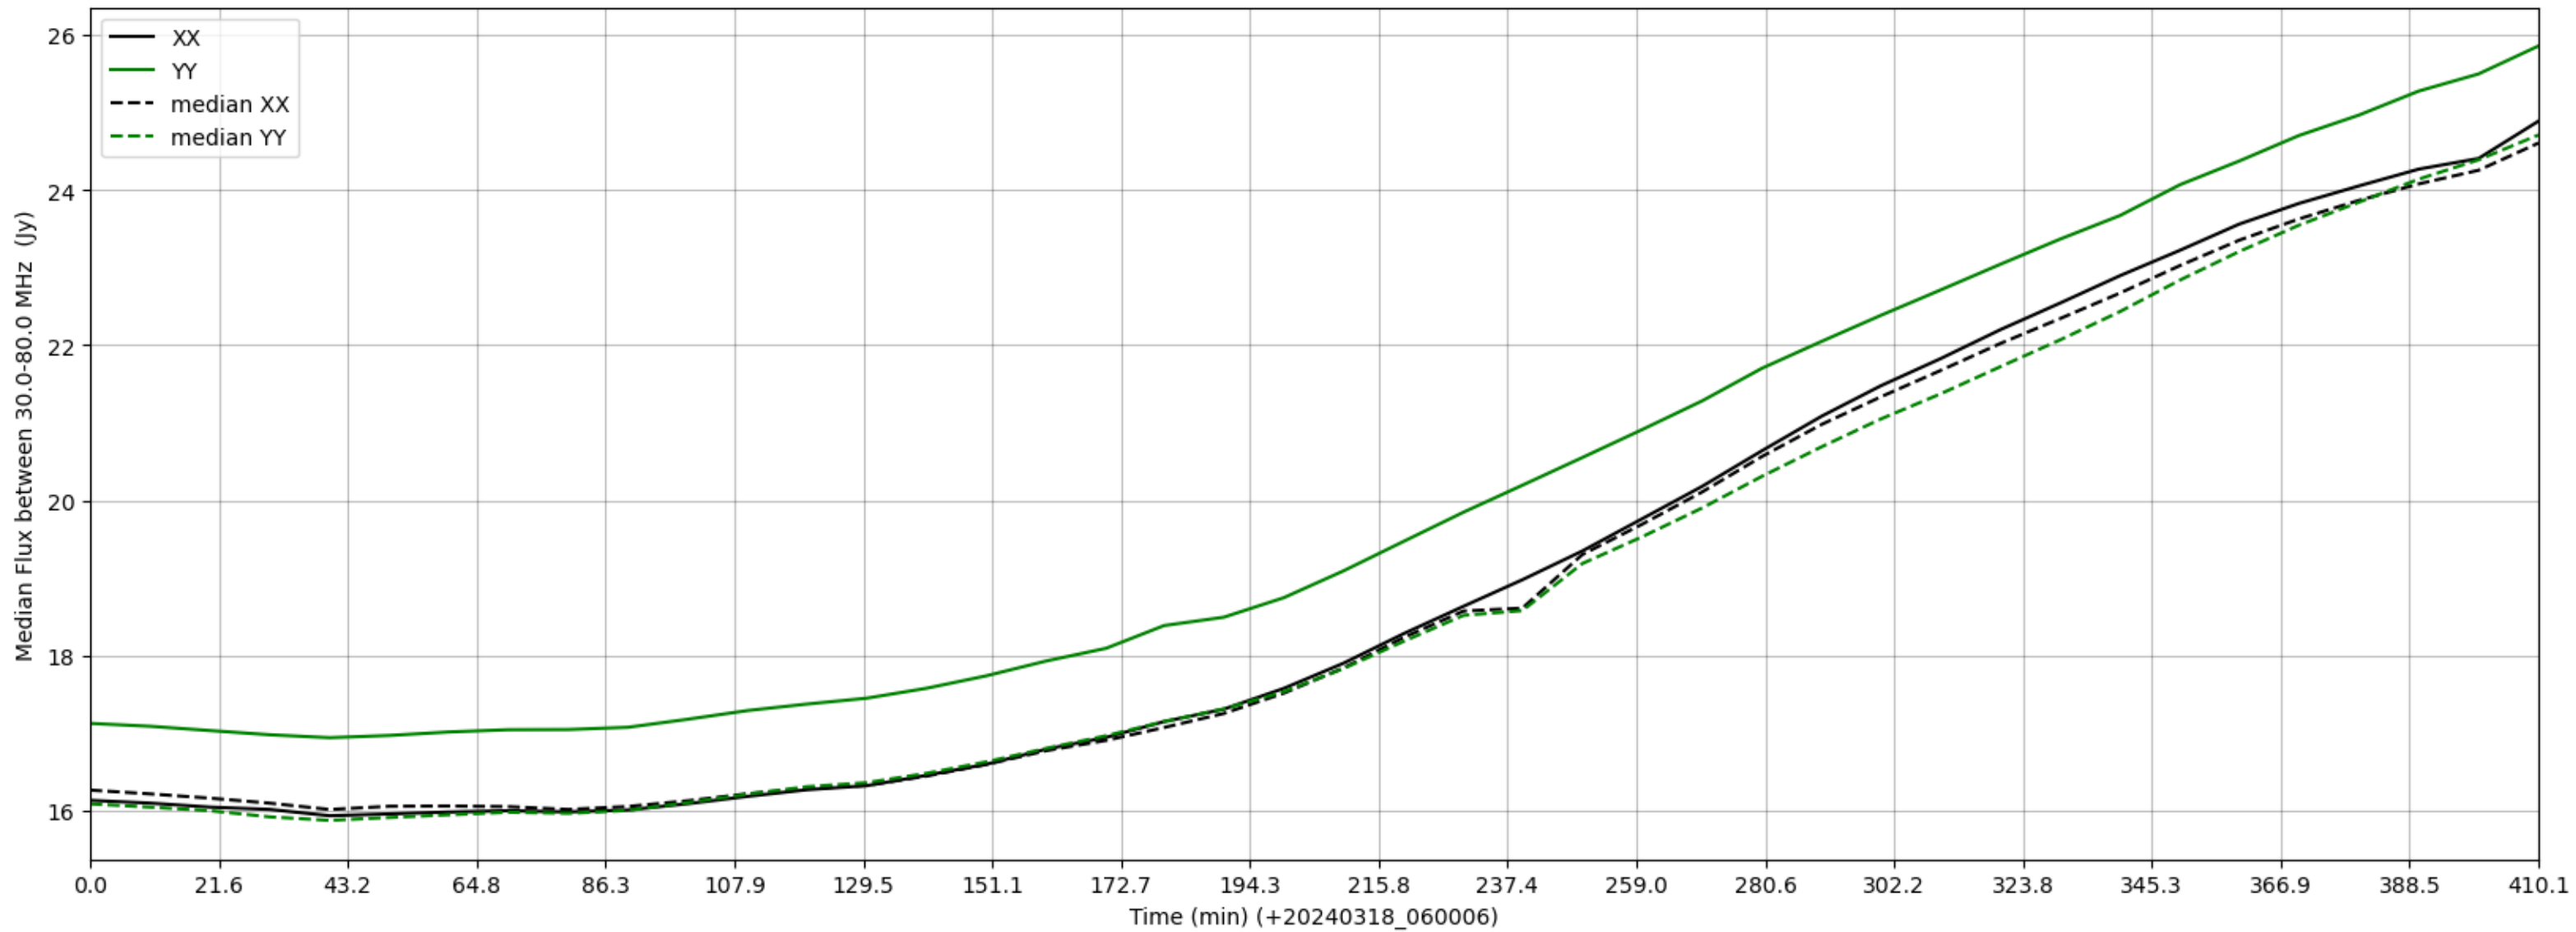

LWA121 - Correlator# 153 - XX FLAGS:Good - YY FLAGS:Good

LWA122 - Correlator# 152 - XX FLAGS:Good - YY FLAGS:Good