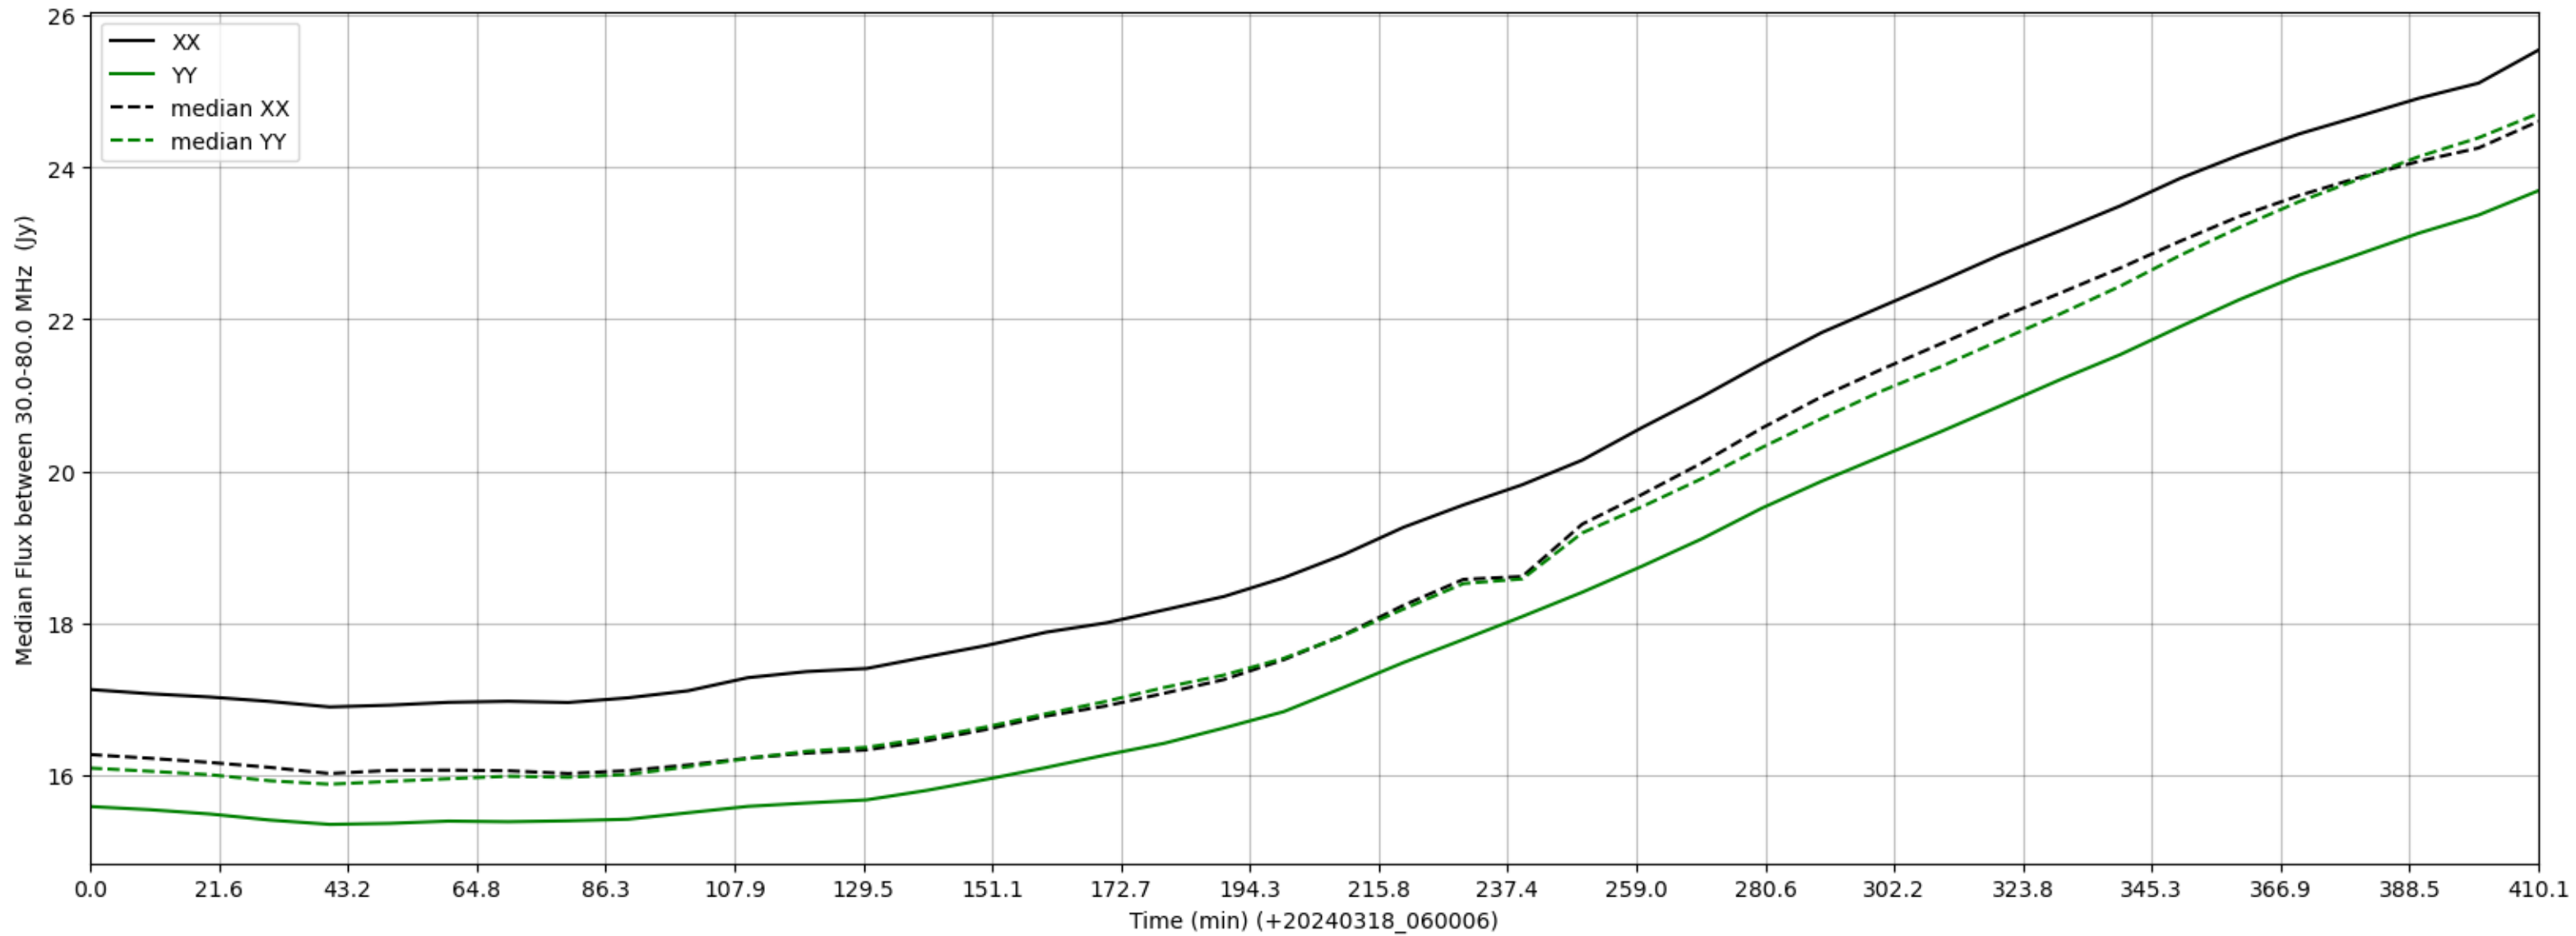

LWA297 - Correlator# 314 - XX FLAGS:Good - YY FLAGS:Good

LWA239 - Correlator# 313 - XX FLAGS:Good - YY FLAGS:Good