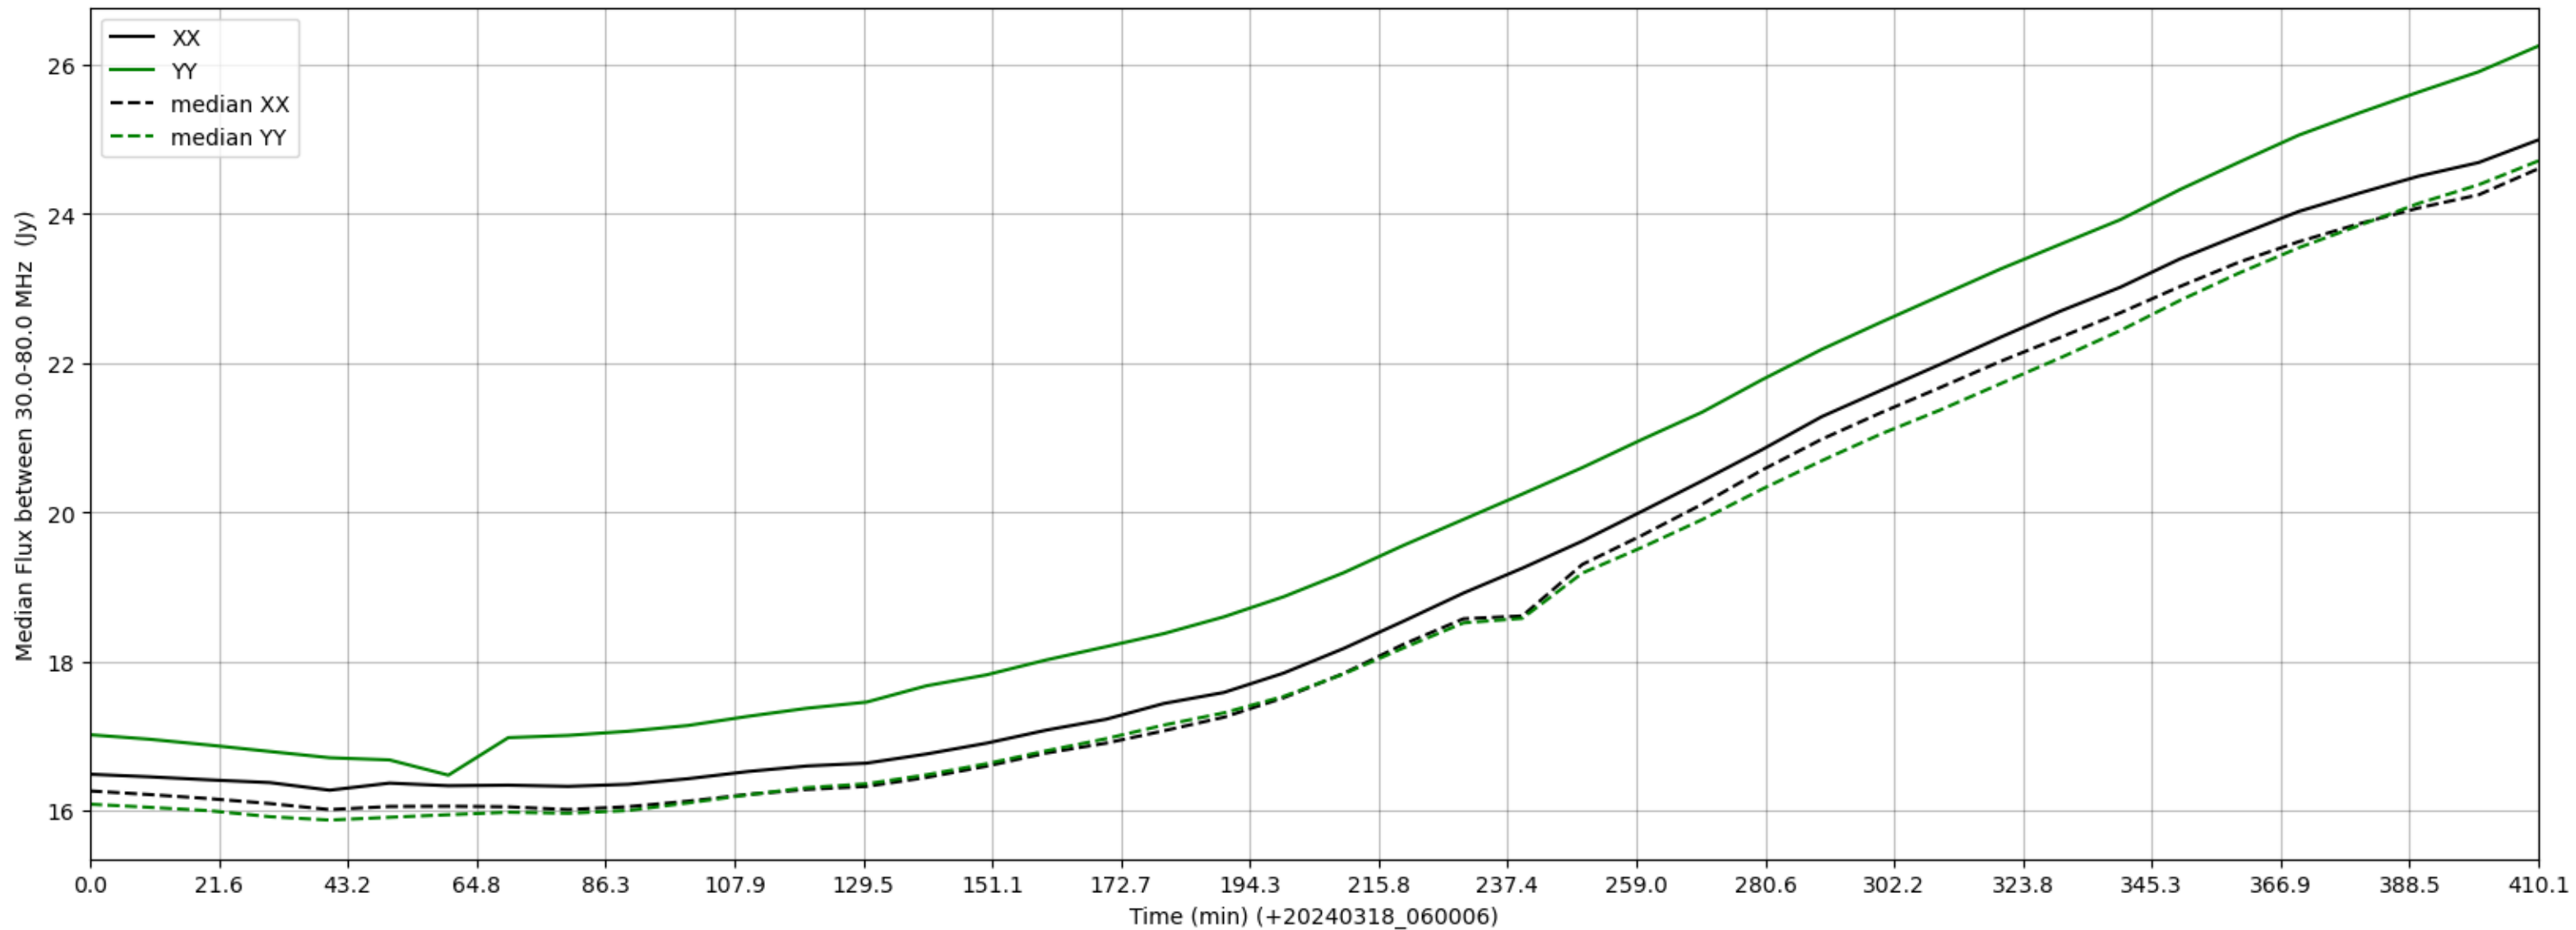

LWA206 - Correlator# 296 - XX FLAGS:Good - YY FLAGS:Good

LWA205 - Correlator# 297 - XX FLAGS:Good - YY FLAGS:Good

LWA208 - Correlator# 298 - XX FLAGS:Good - YY FLAGS:Good

LWA207 - Correlator# 299 - XX FLAGS:Good - YY FLAGS:Good