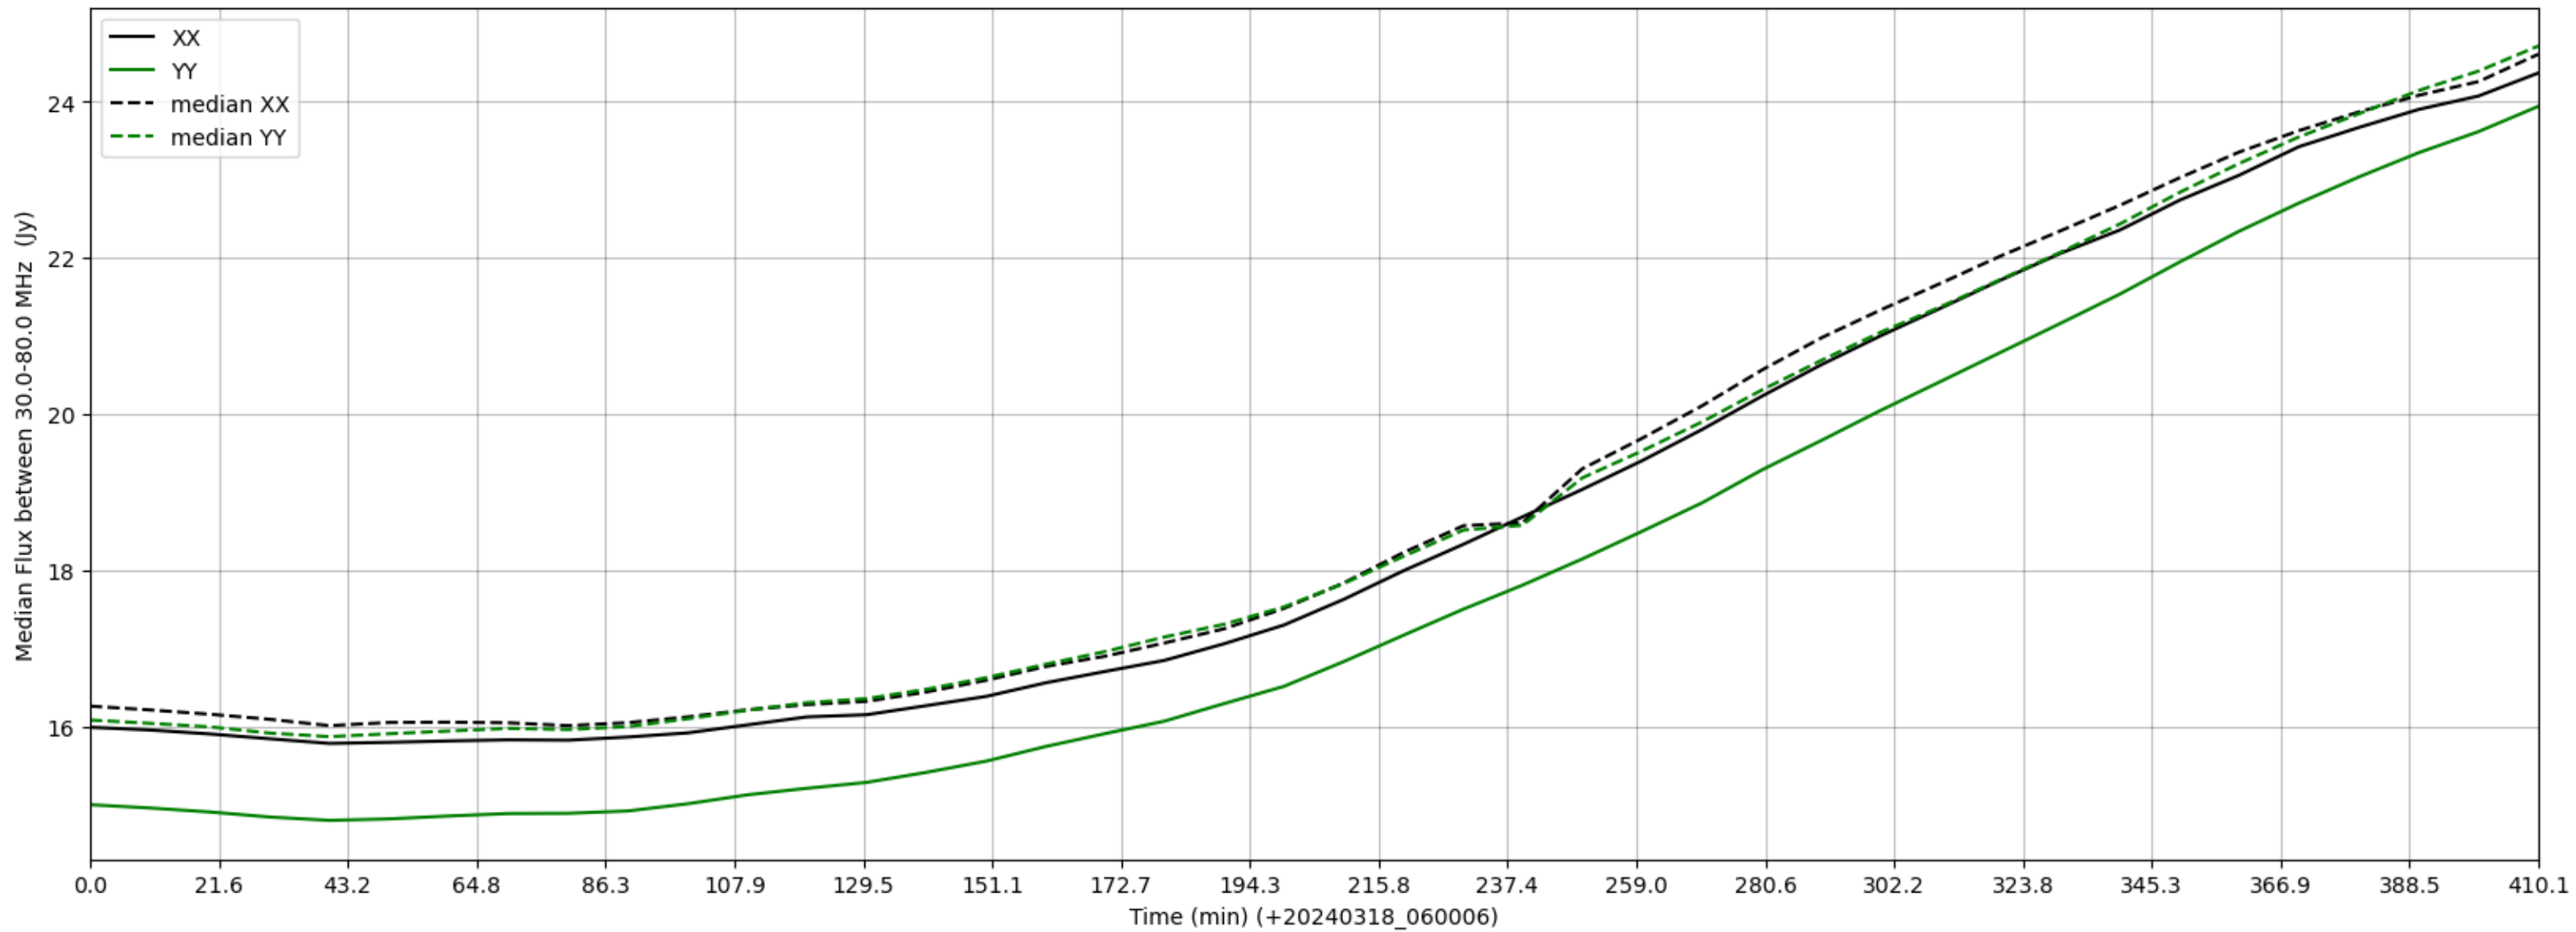

LWA156 - Correlator# 235 - XX FLAGS:Good - YY FLAGS:Good

LWA157 - Correlator# 234 - XX FLAGS:Good - YY FLAGS:Good