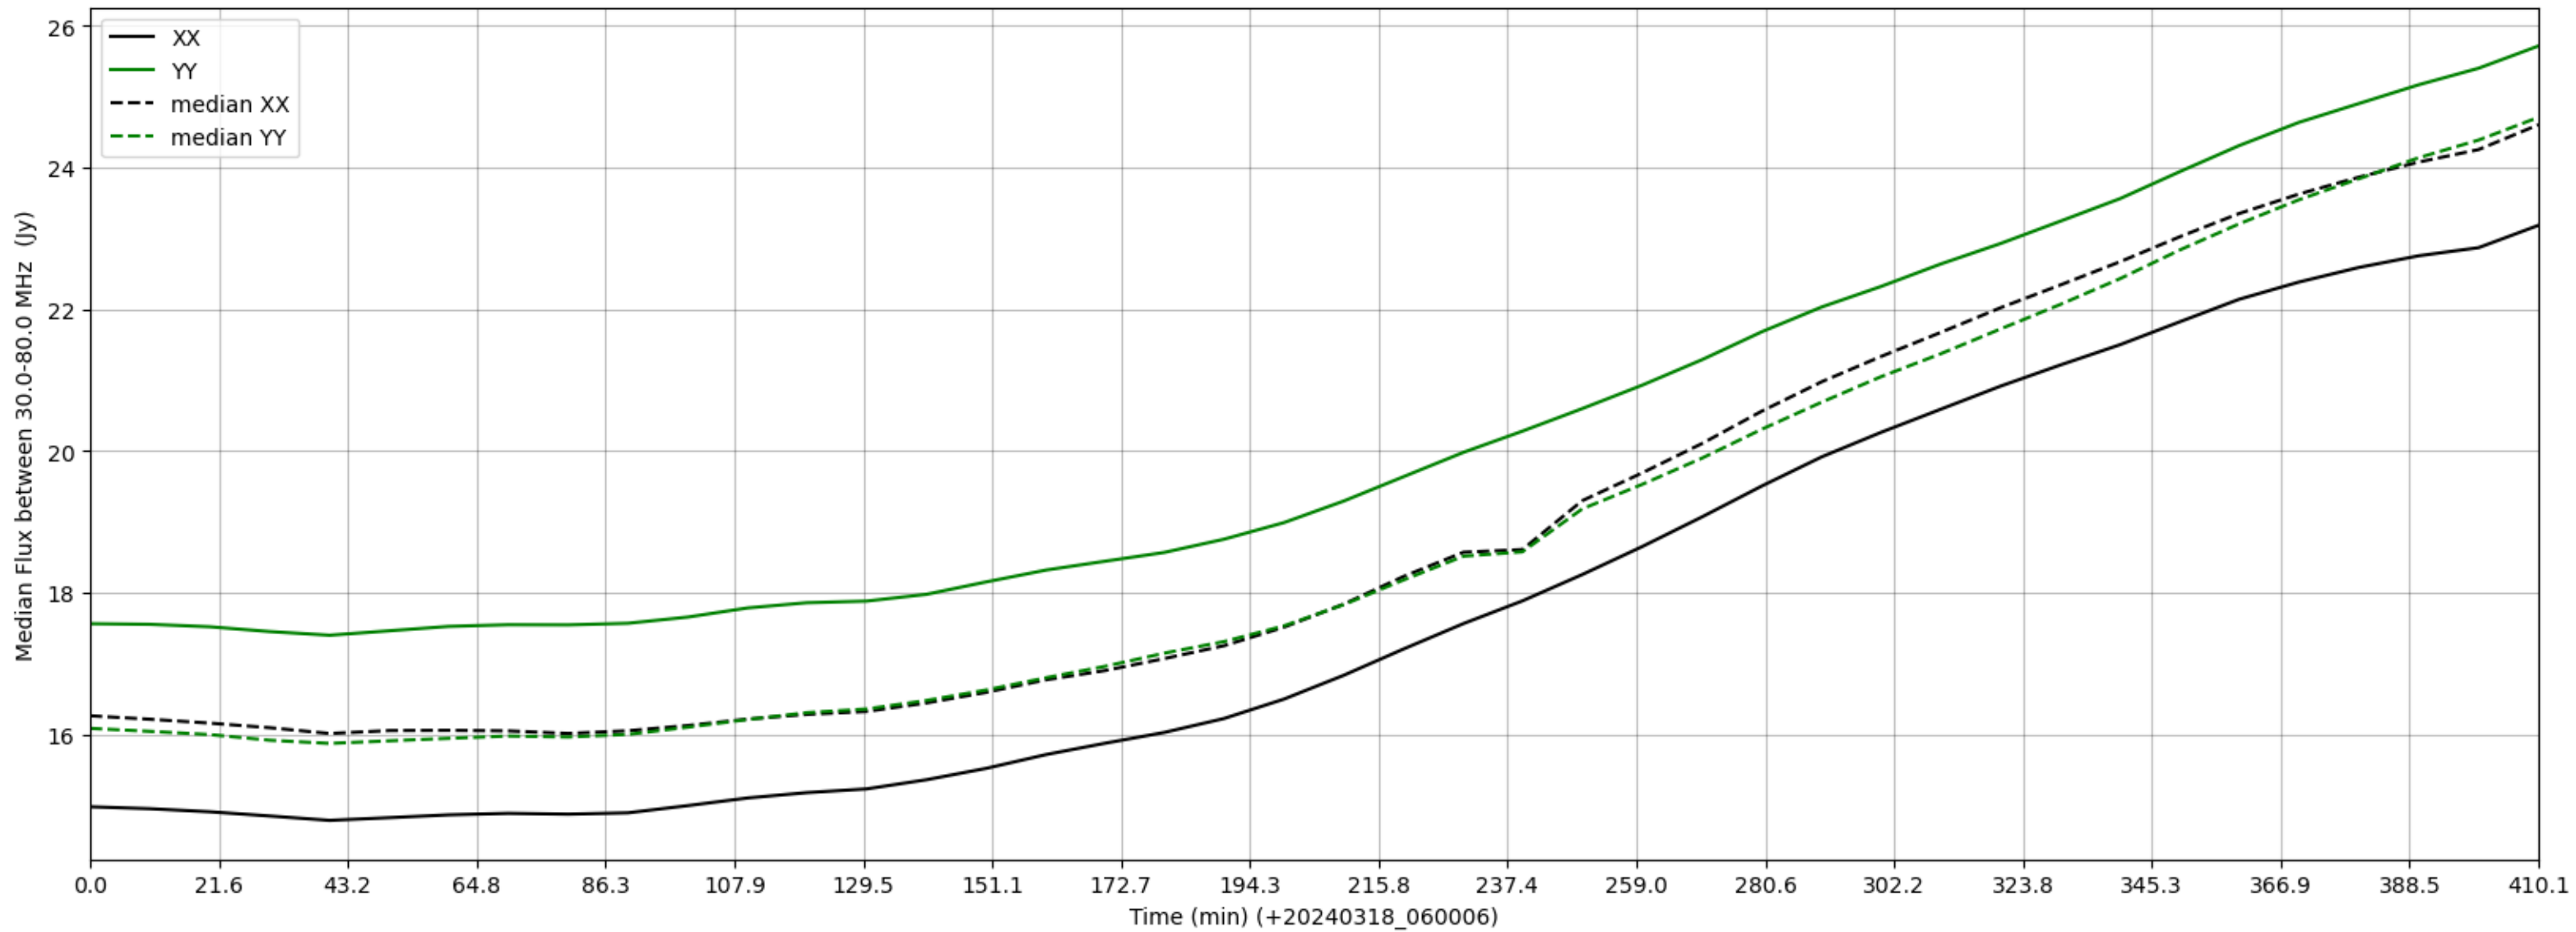

LWA175 - Correlator# 293 - XX FLAGS:Good - YY FLAGS:Good

LWA169 - Correlator# 292 - XX FLAGS:Good - YY FLAGS:Good