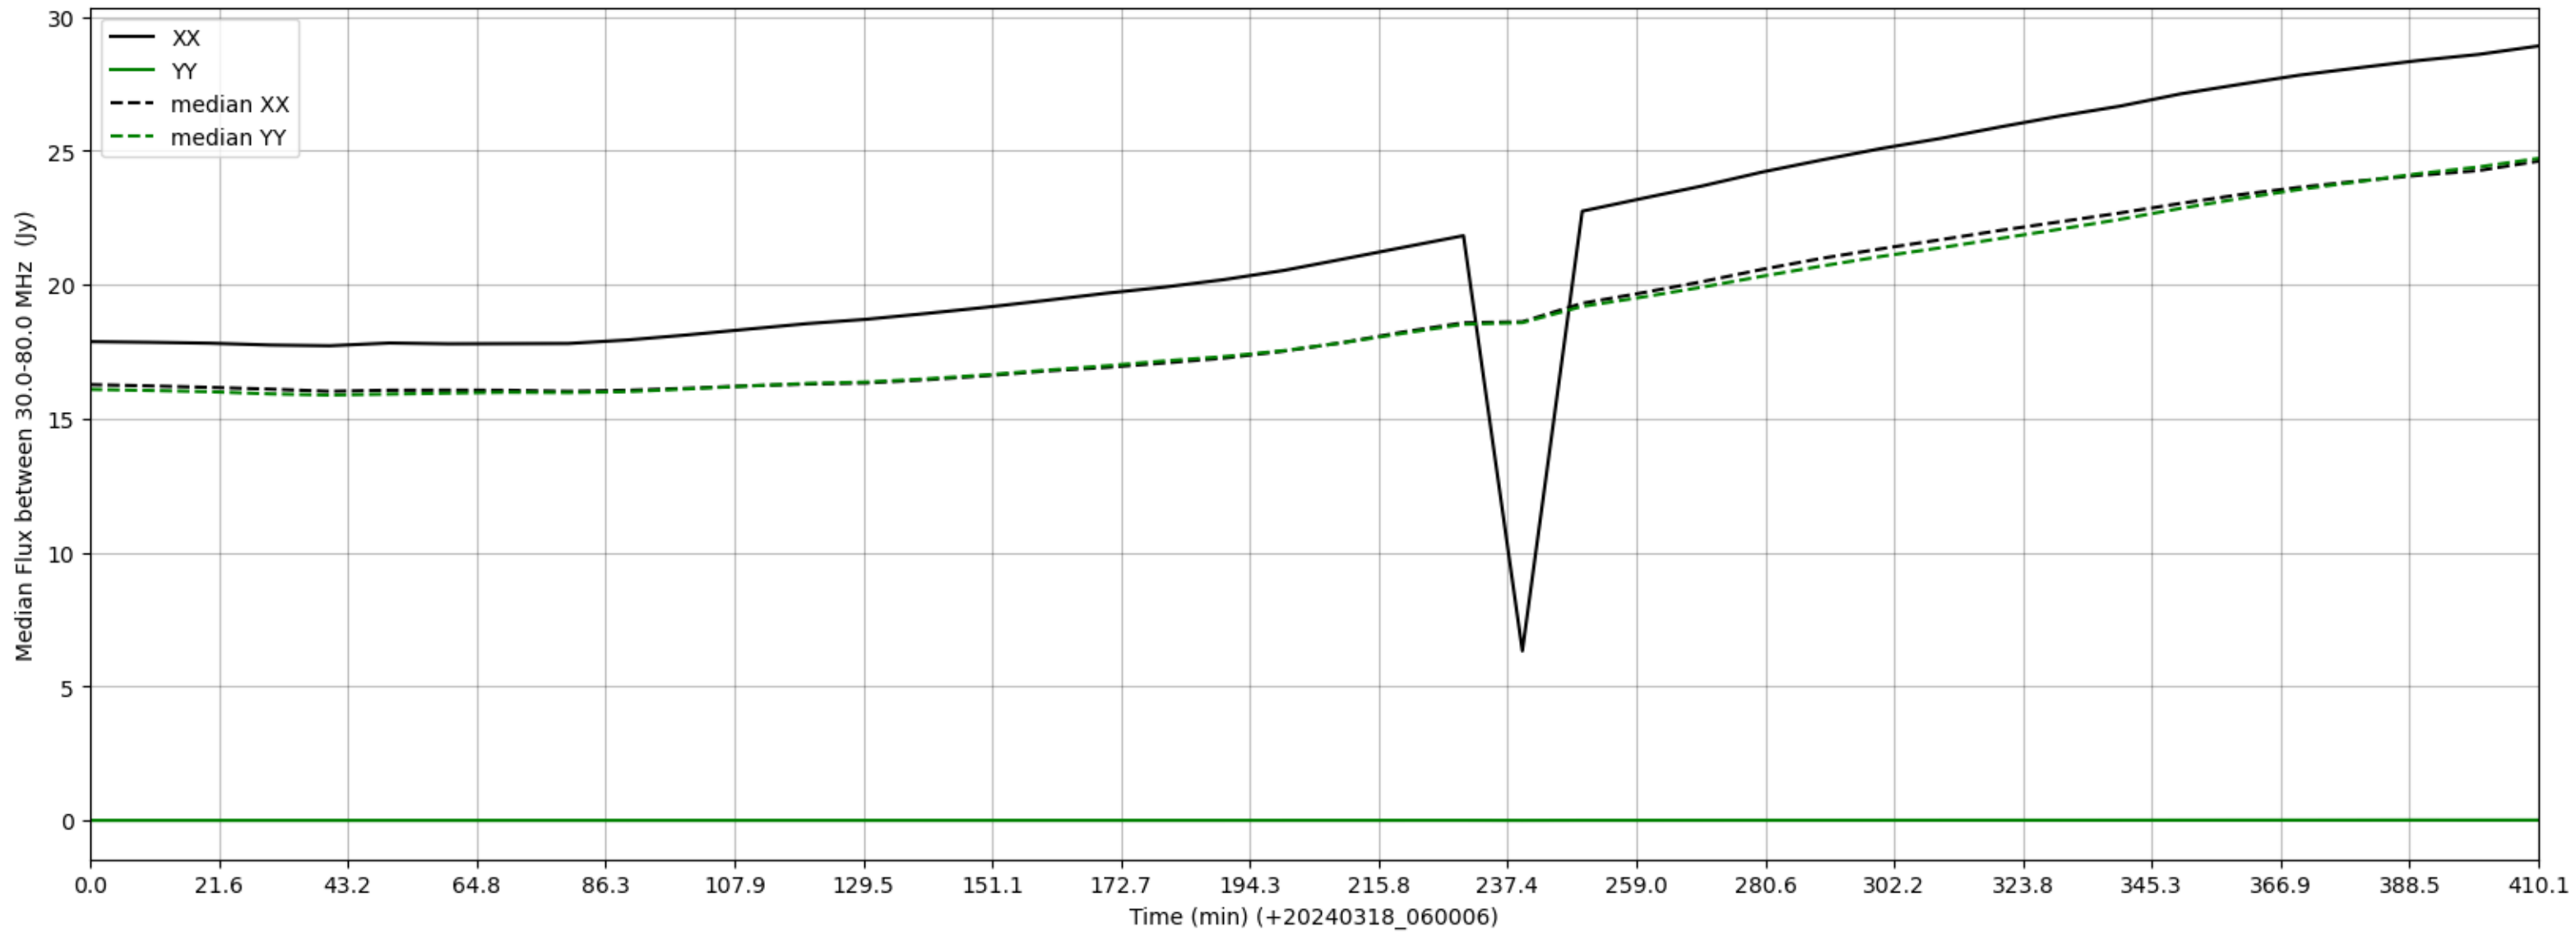

LWA308 - Correlator# 015 - XX FLAGS:Good - YY FLAGS:Good

LWA309 - Correlator# 014 - XX FLAGS:Good - YY FLAGS:LowFlux