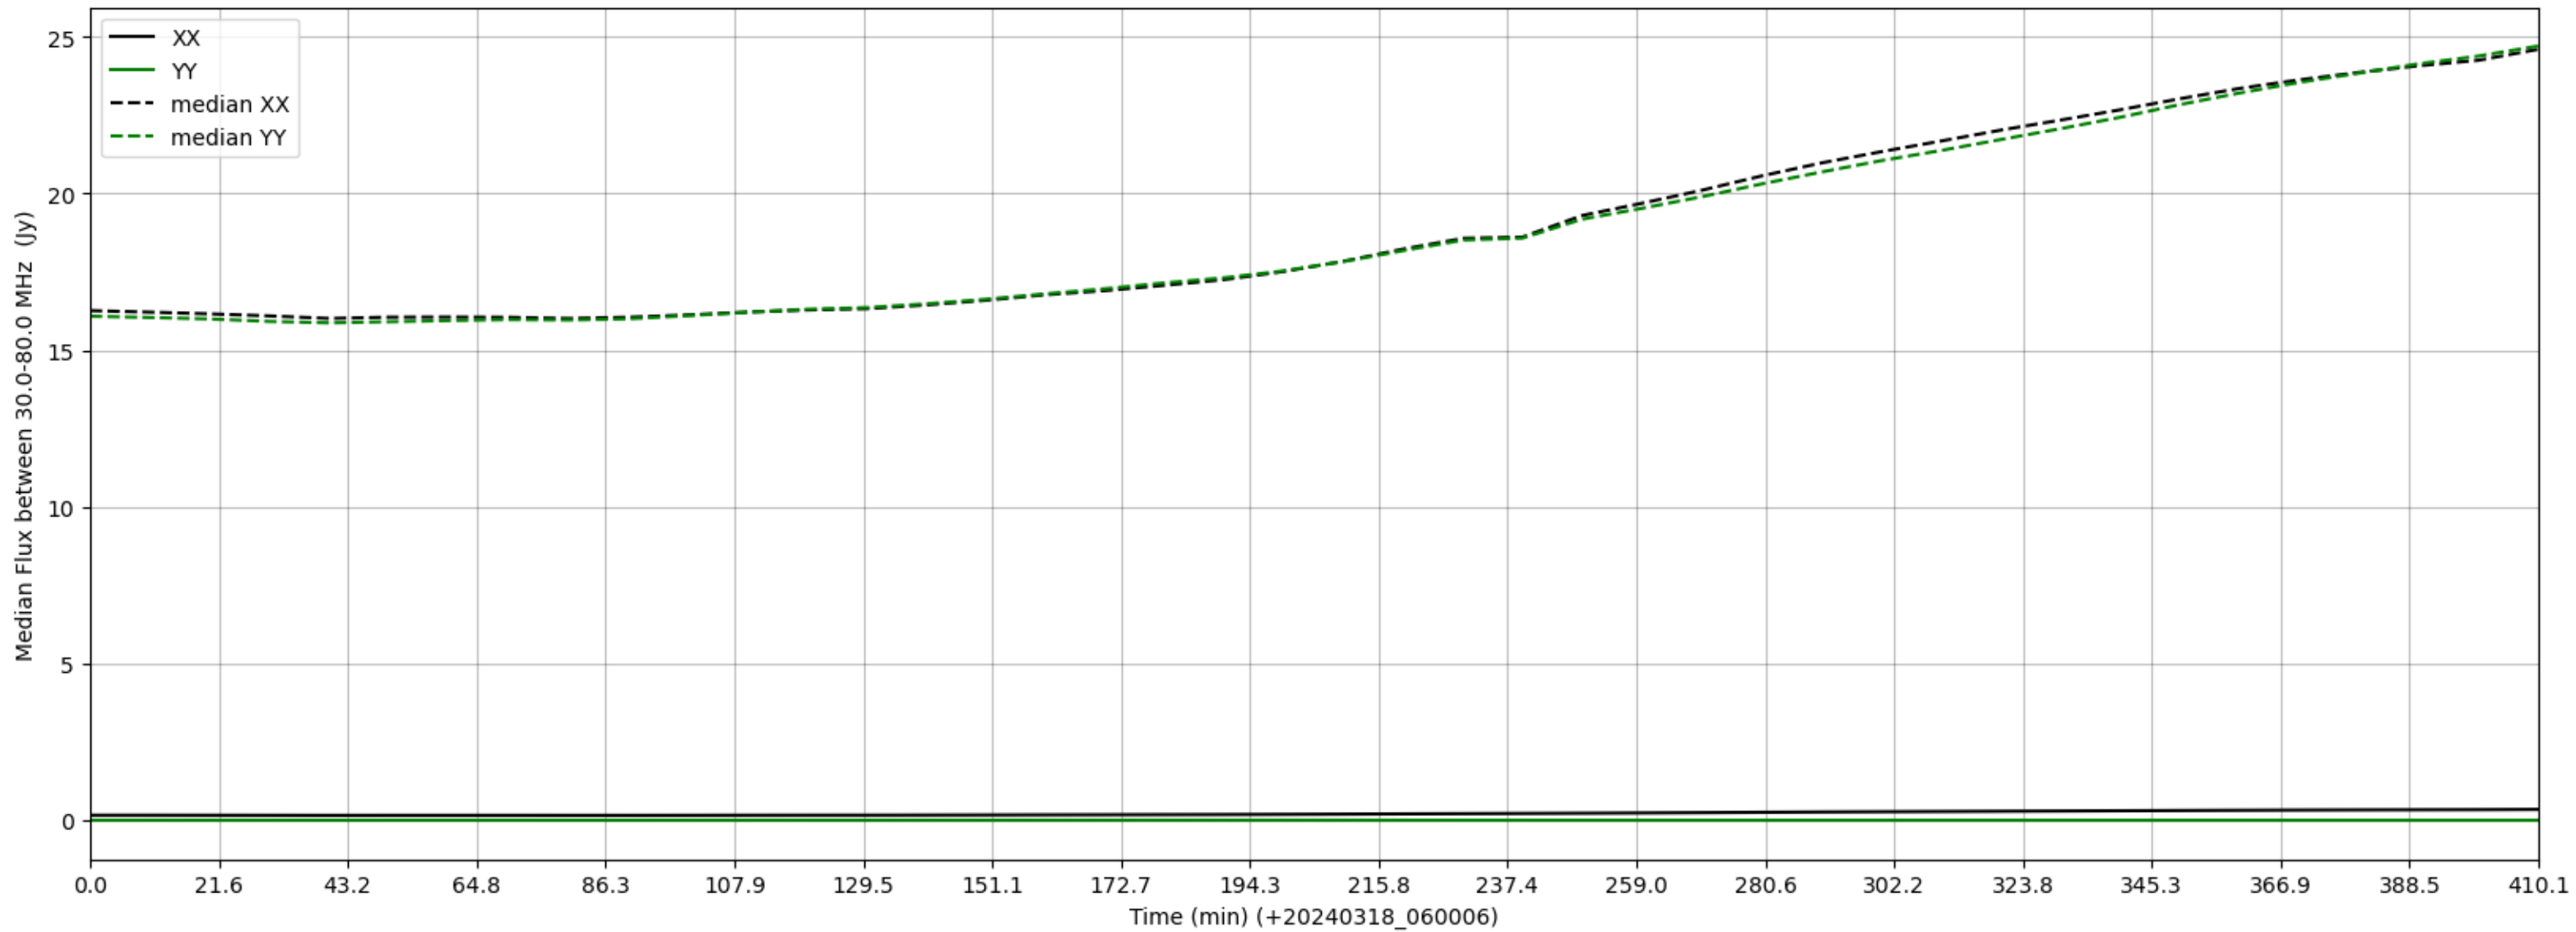

LWA145 - Correlator# 212 - XX FLAGS:Good - YY FLAGS:Good

LWA144 - Correlator# 213 - XX FLAGS:Good - YY FLAGS:Good

LWA147 - Correlator# 214 - XX FLAGS:Good - YY FLAGS:Good

LWA150 - Correlator# 215 - XX FLAGS:LowFlux - YY FLAGS:LowFlux