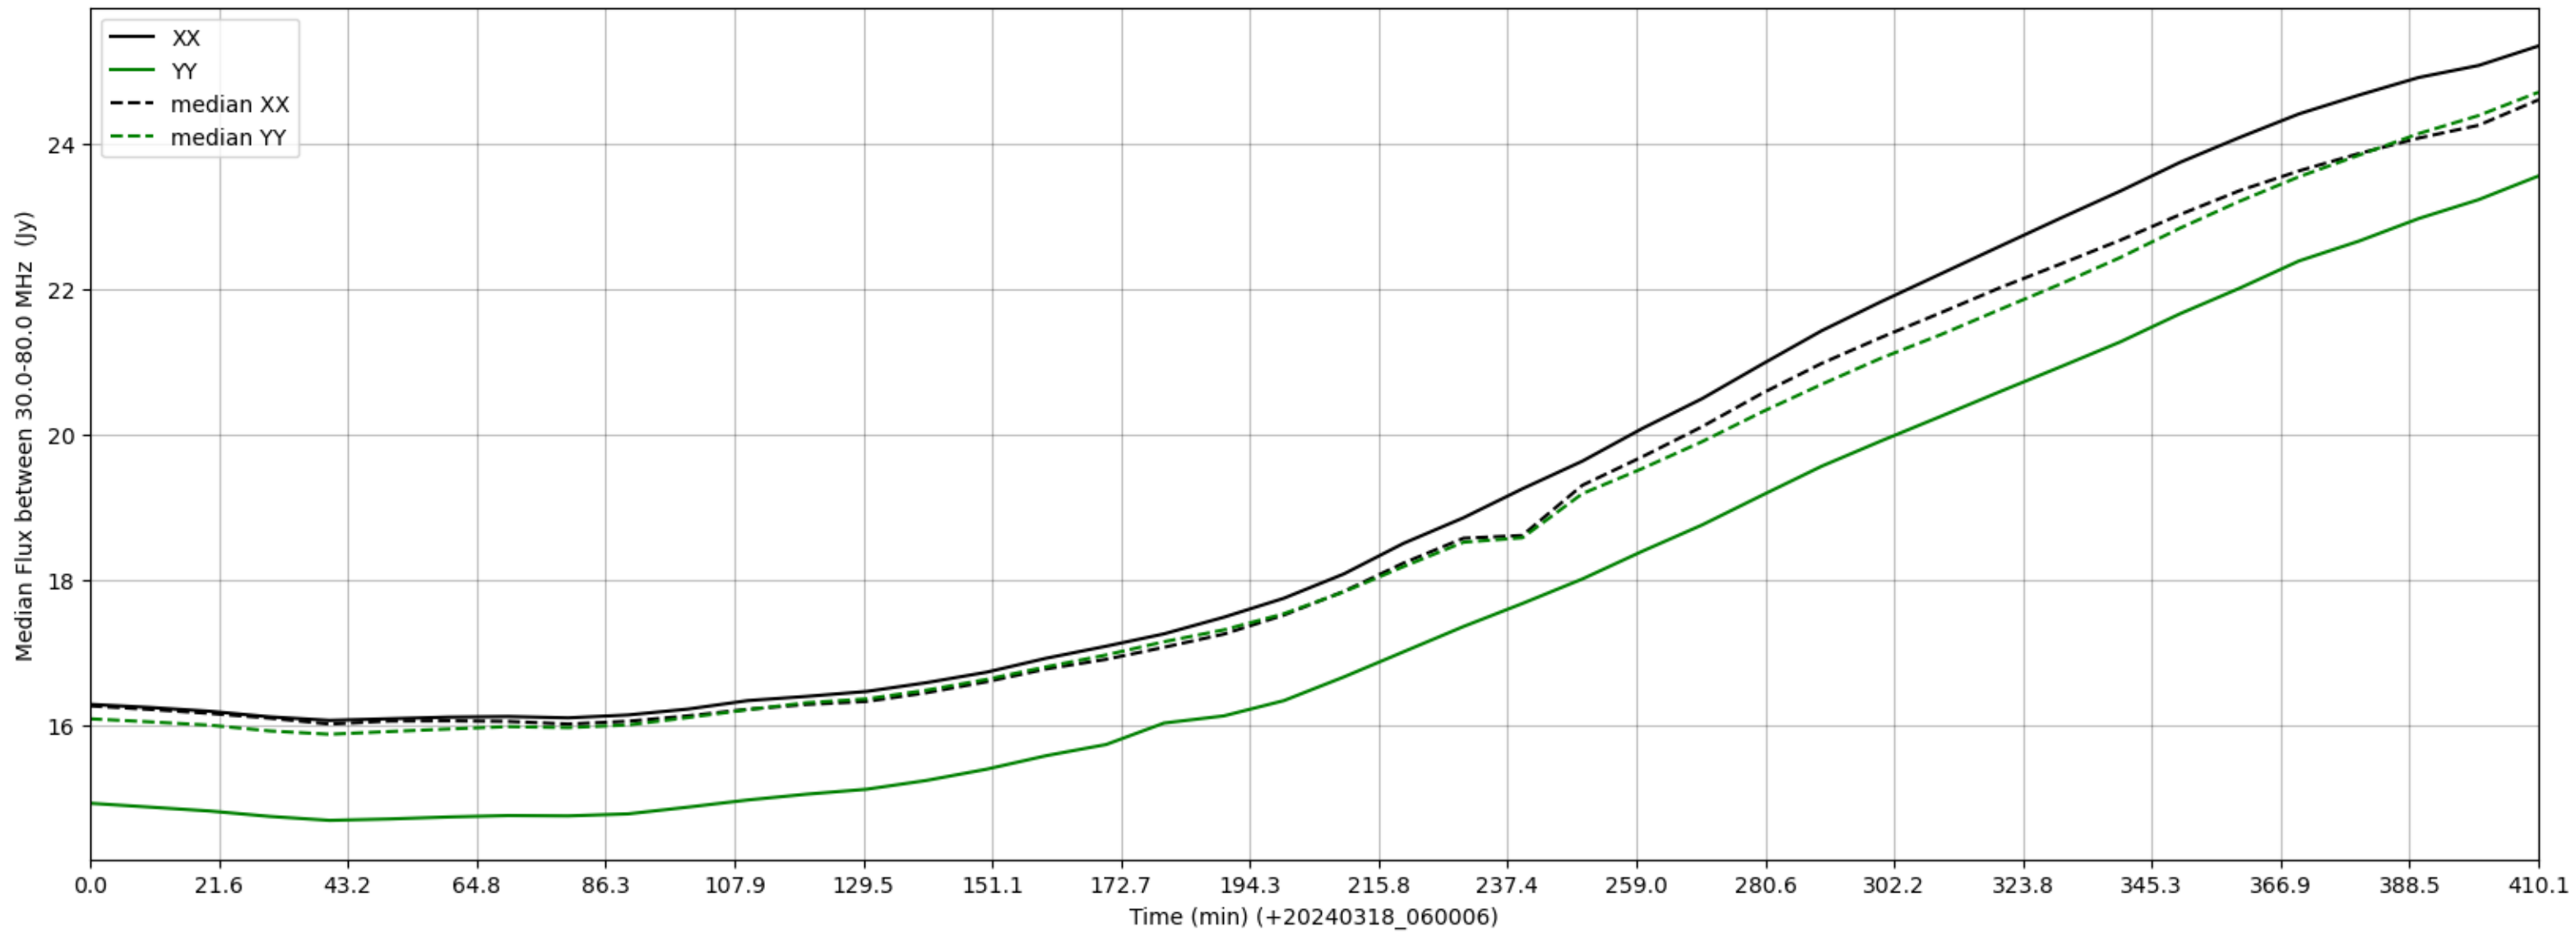

LWA064 - Correlator# 141 - XX FLAGS:Good - YY FLAGS:Good

LWA085 - Correlator# 140 - XX FLAGS:Good - YY FLAGS:Good