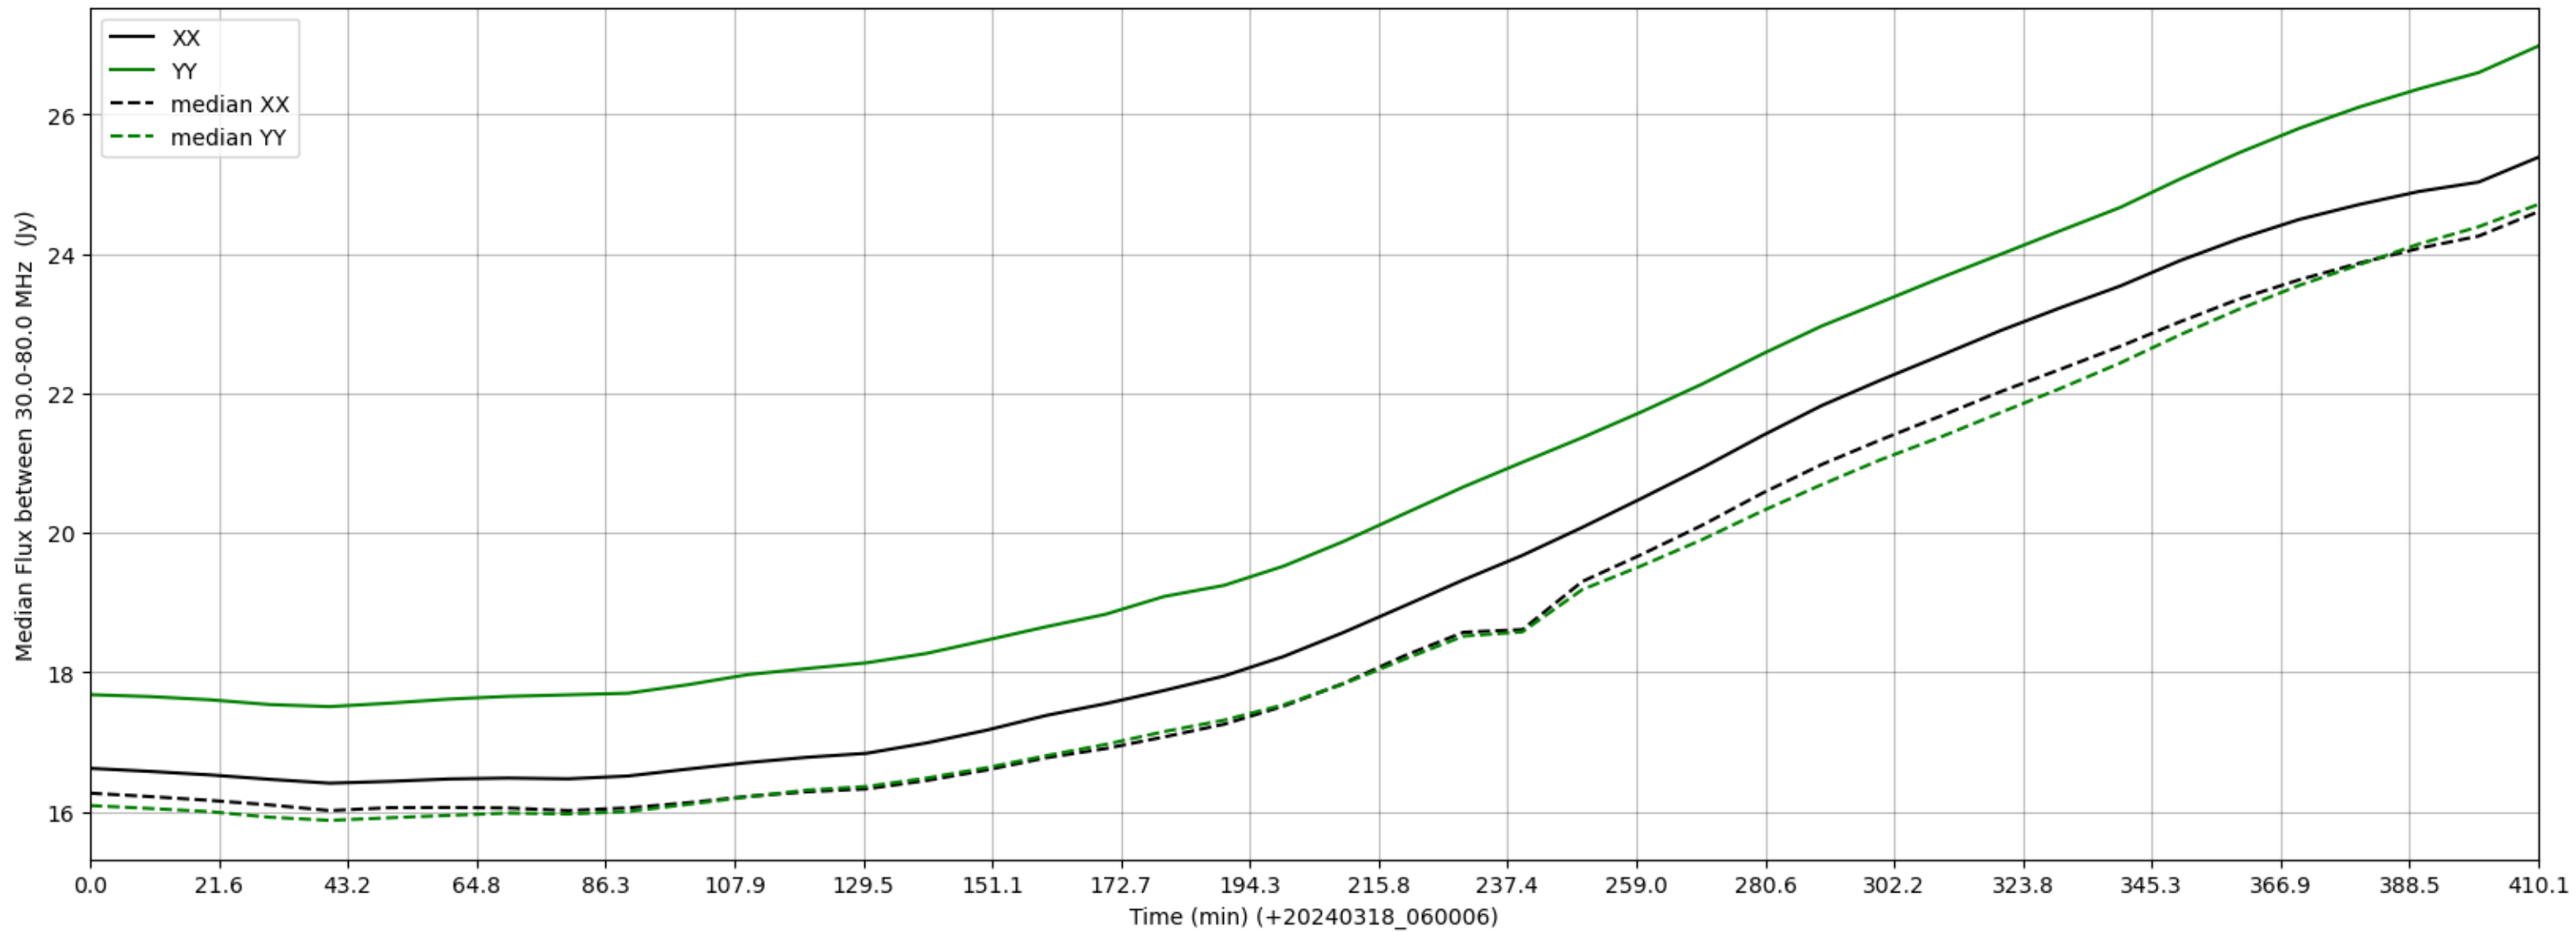

LWA193 - Correlator# 270 - XX FLAGS:Good - YY FLAGS:Good

LWA166 - Correlator# 269 - XX FLAGS:Good - YY FLAGS:Good