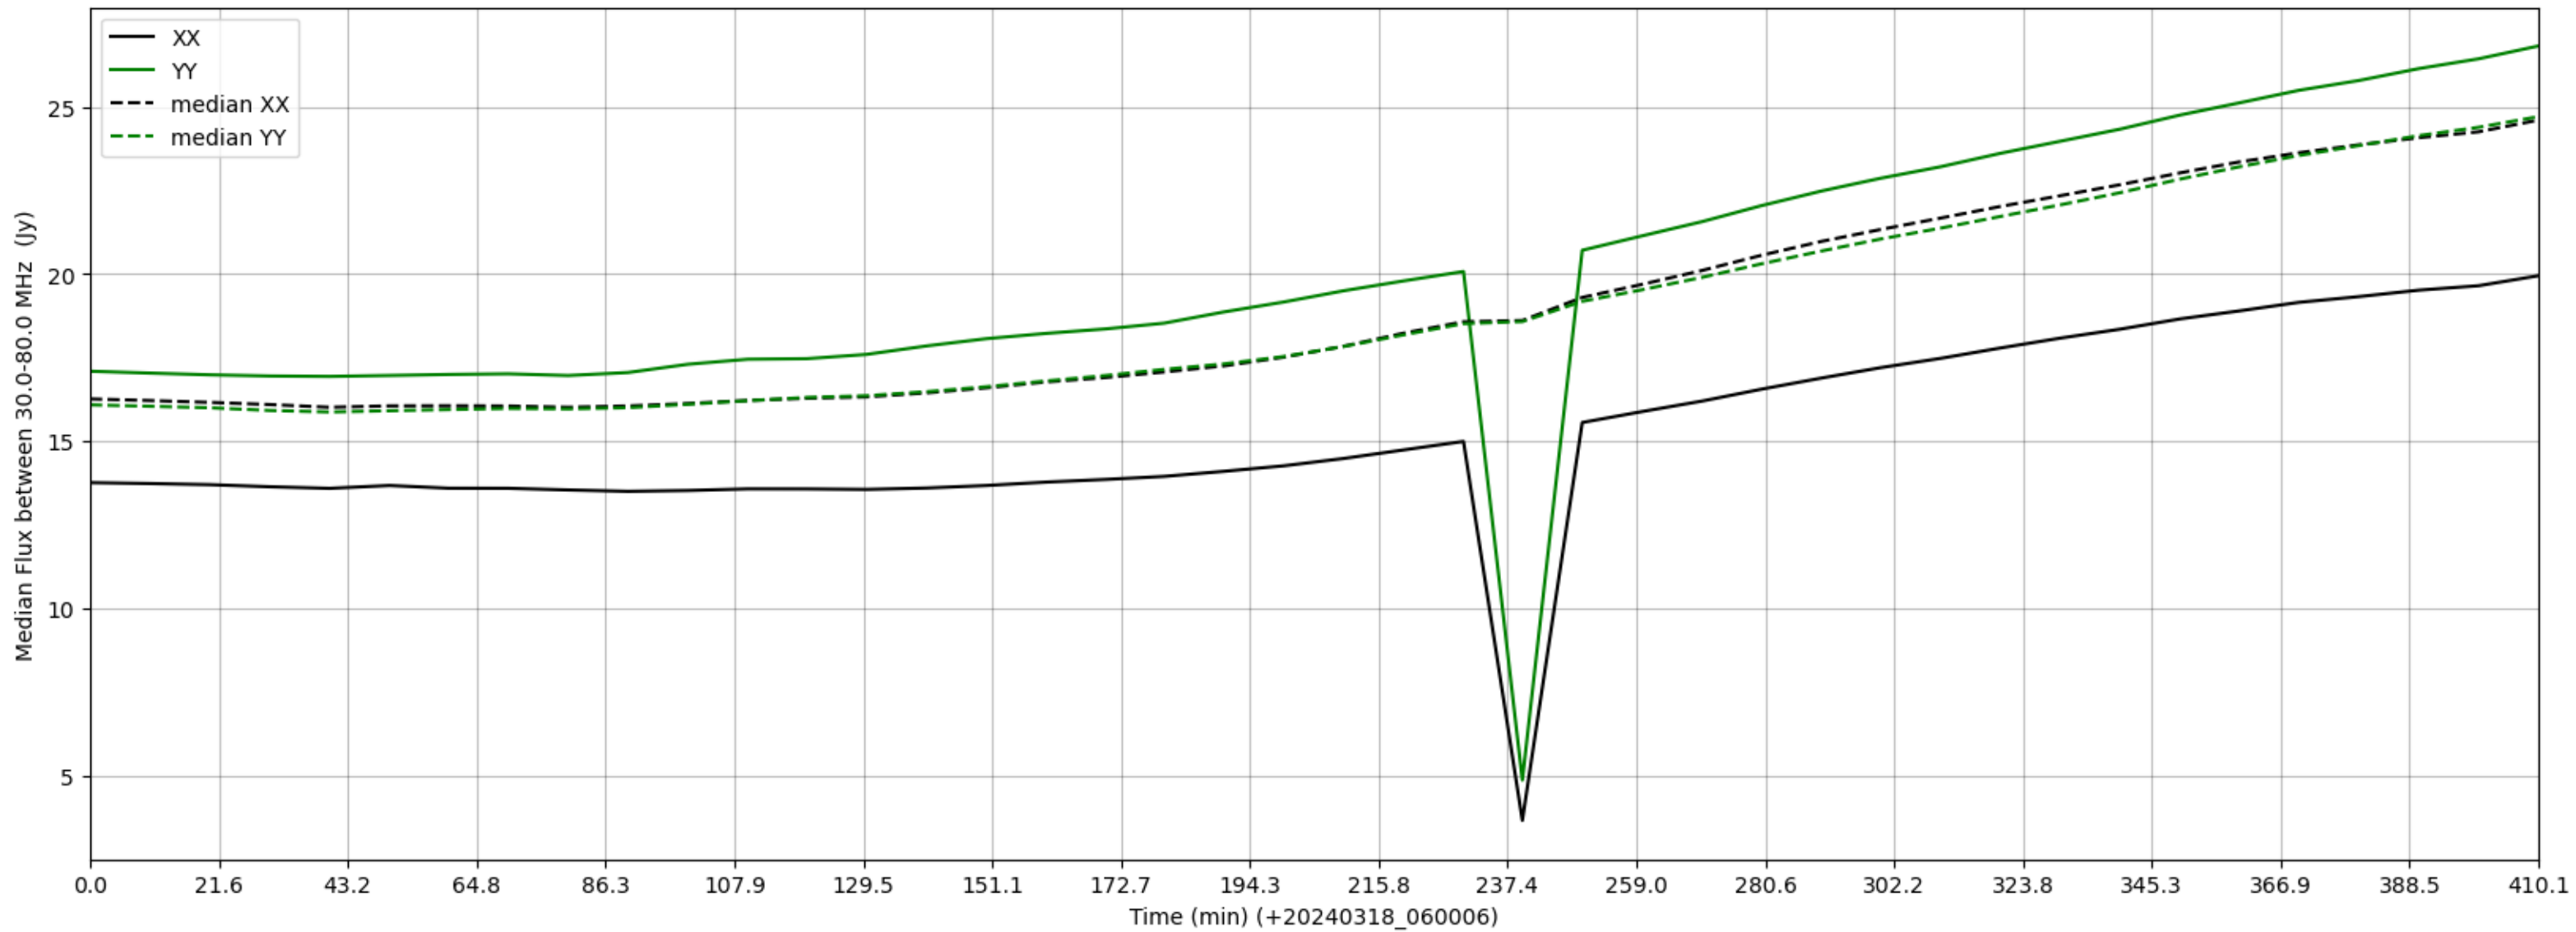

LWA309 - Correlator# 014 - XX FLAGS:Good - YY FLAGS:LowFlux

LWA285 - Correlator# 013 - XX FLAGS:Good - YY FLAGS:Good