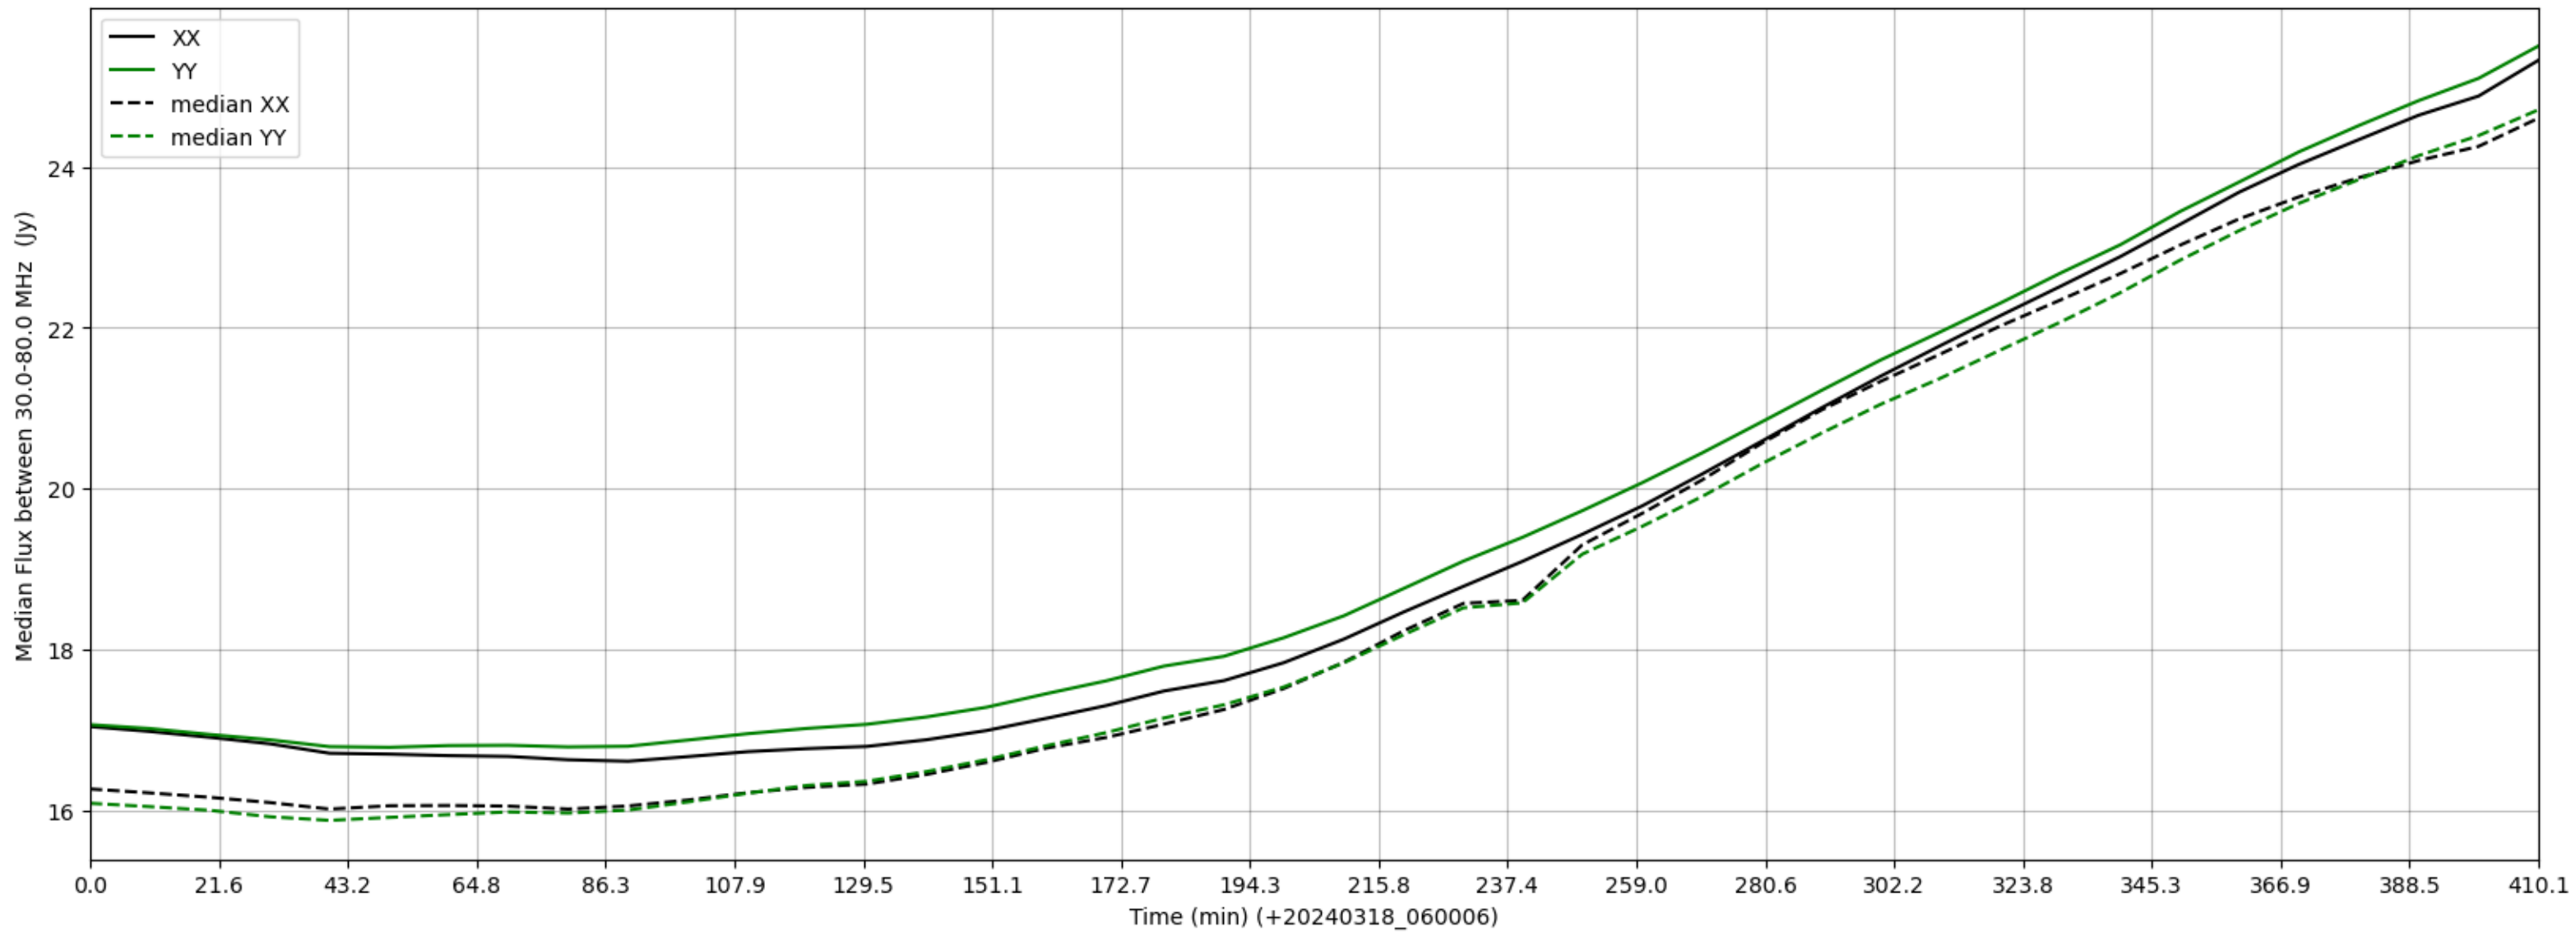

LWA014 - Correlator# 099 - XX FLAGS:Good - YY FLAGS:Good

LWA015 - Correlator# 098 - XX FLAGS:Good - YY FLAGS:Good