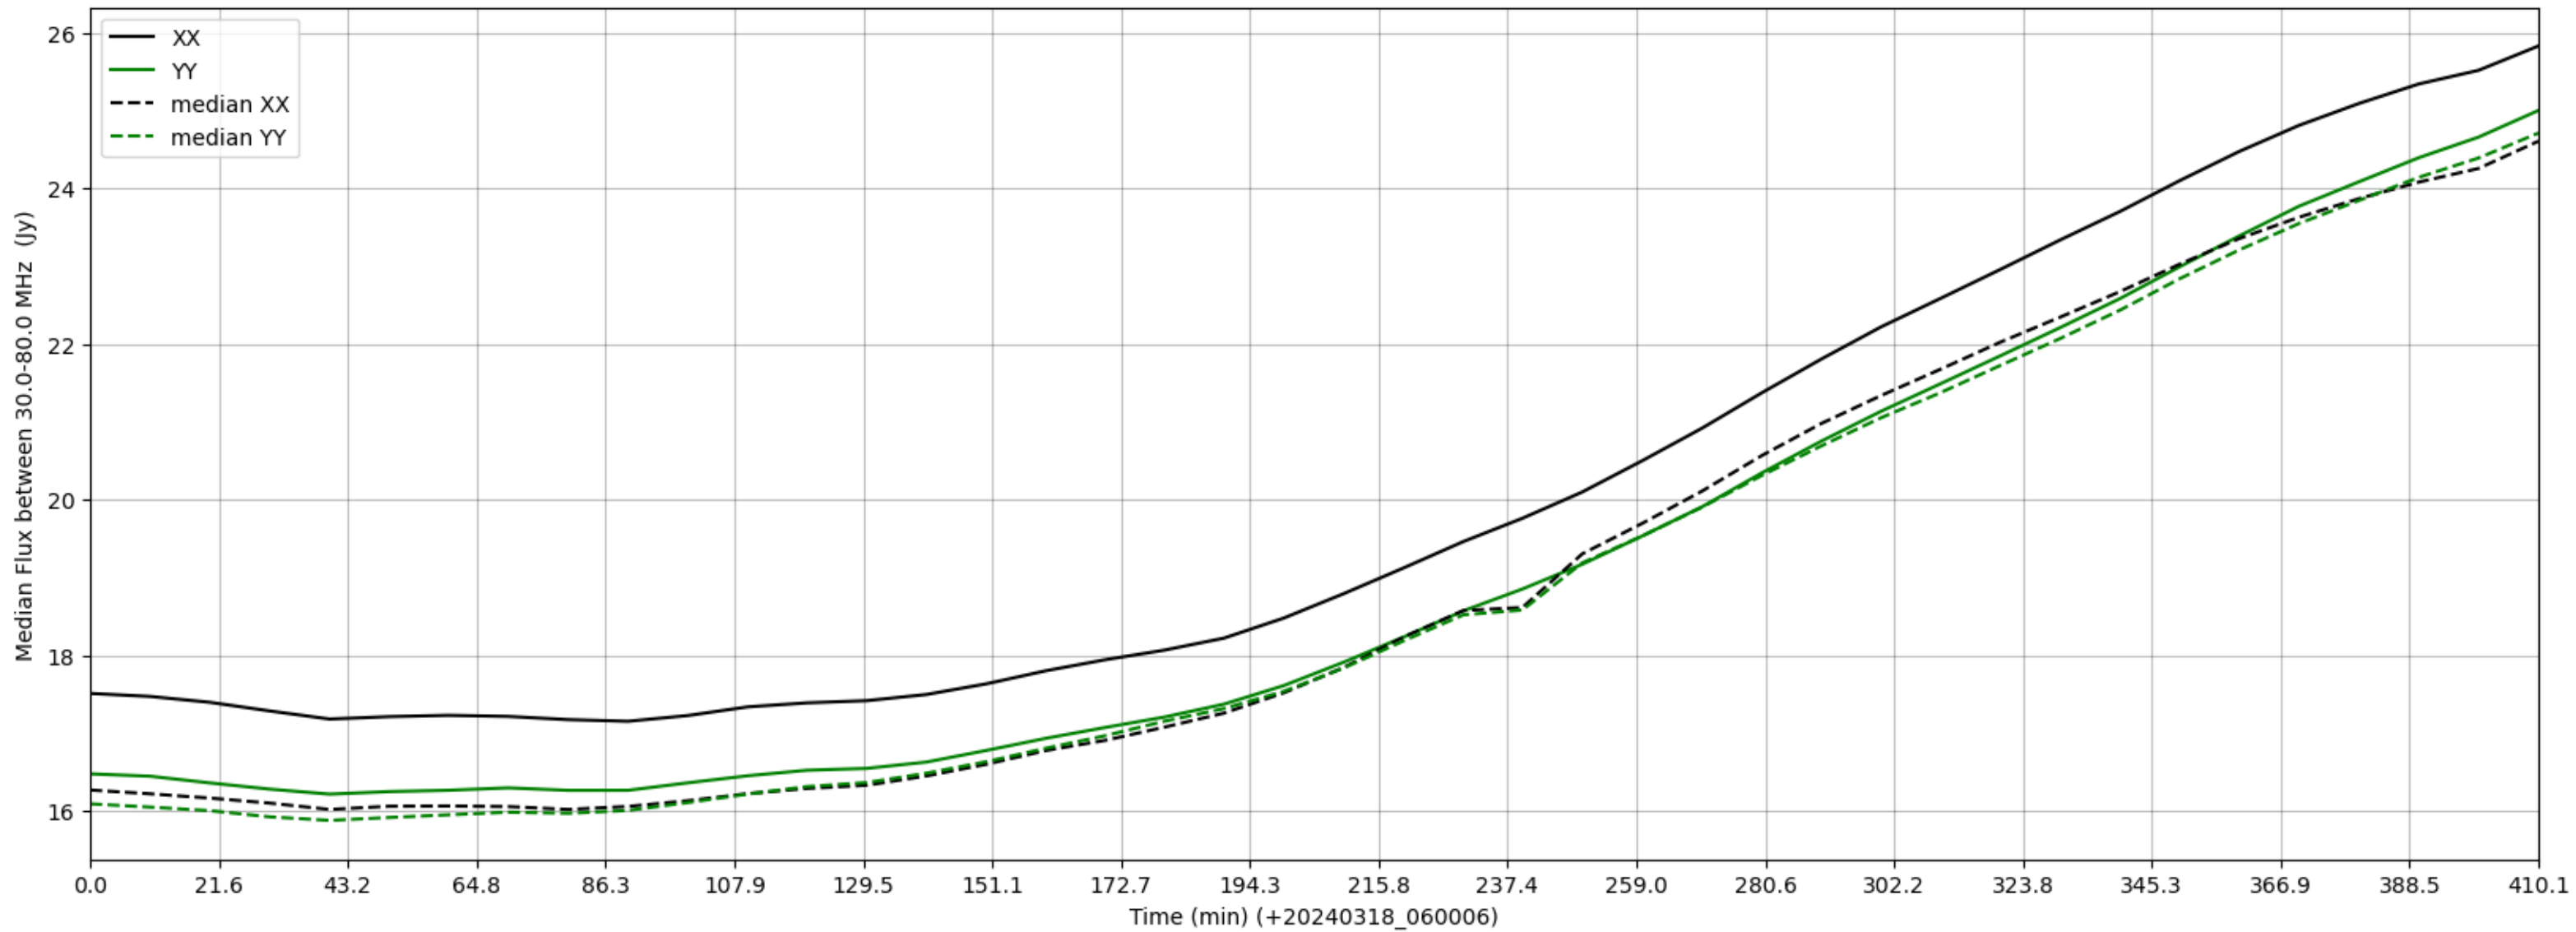

LWA001 - Correlator# 065 - XX FLAGS:Good - YY FLAGS:Good

LWA002 - Correlator# 064 - XX FLAGS:Good - YY FLAGS:Good