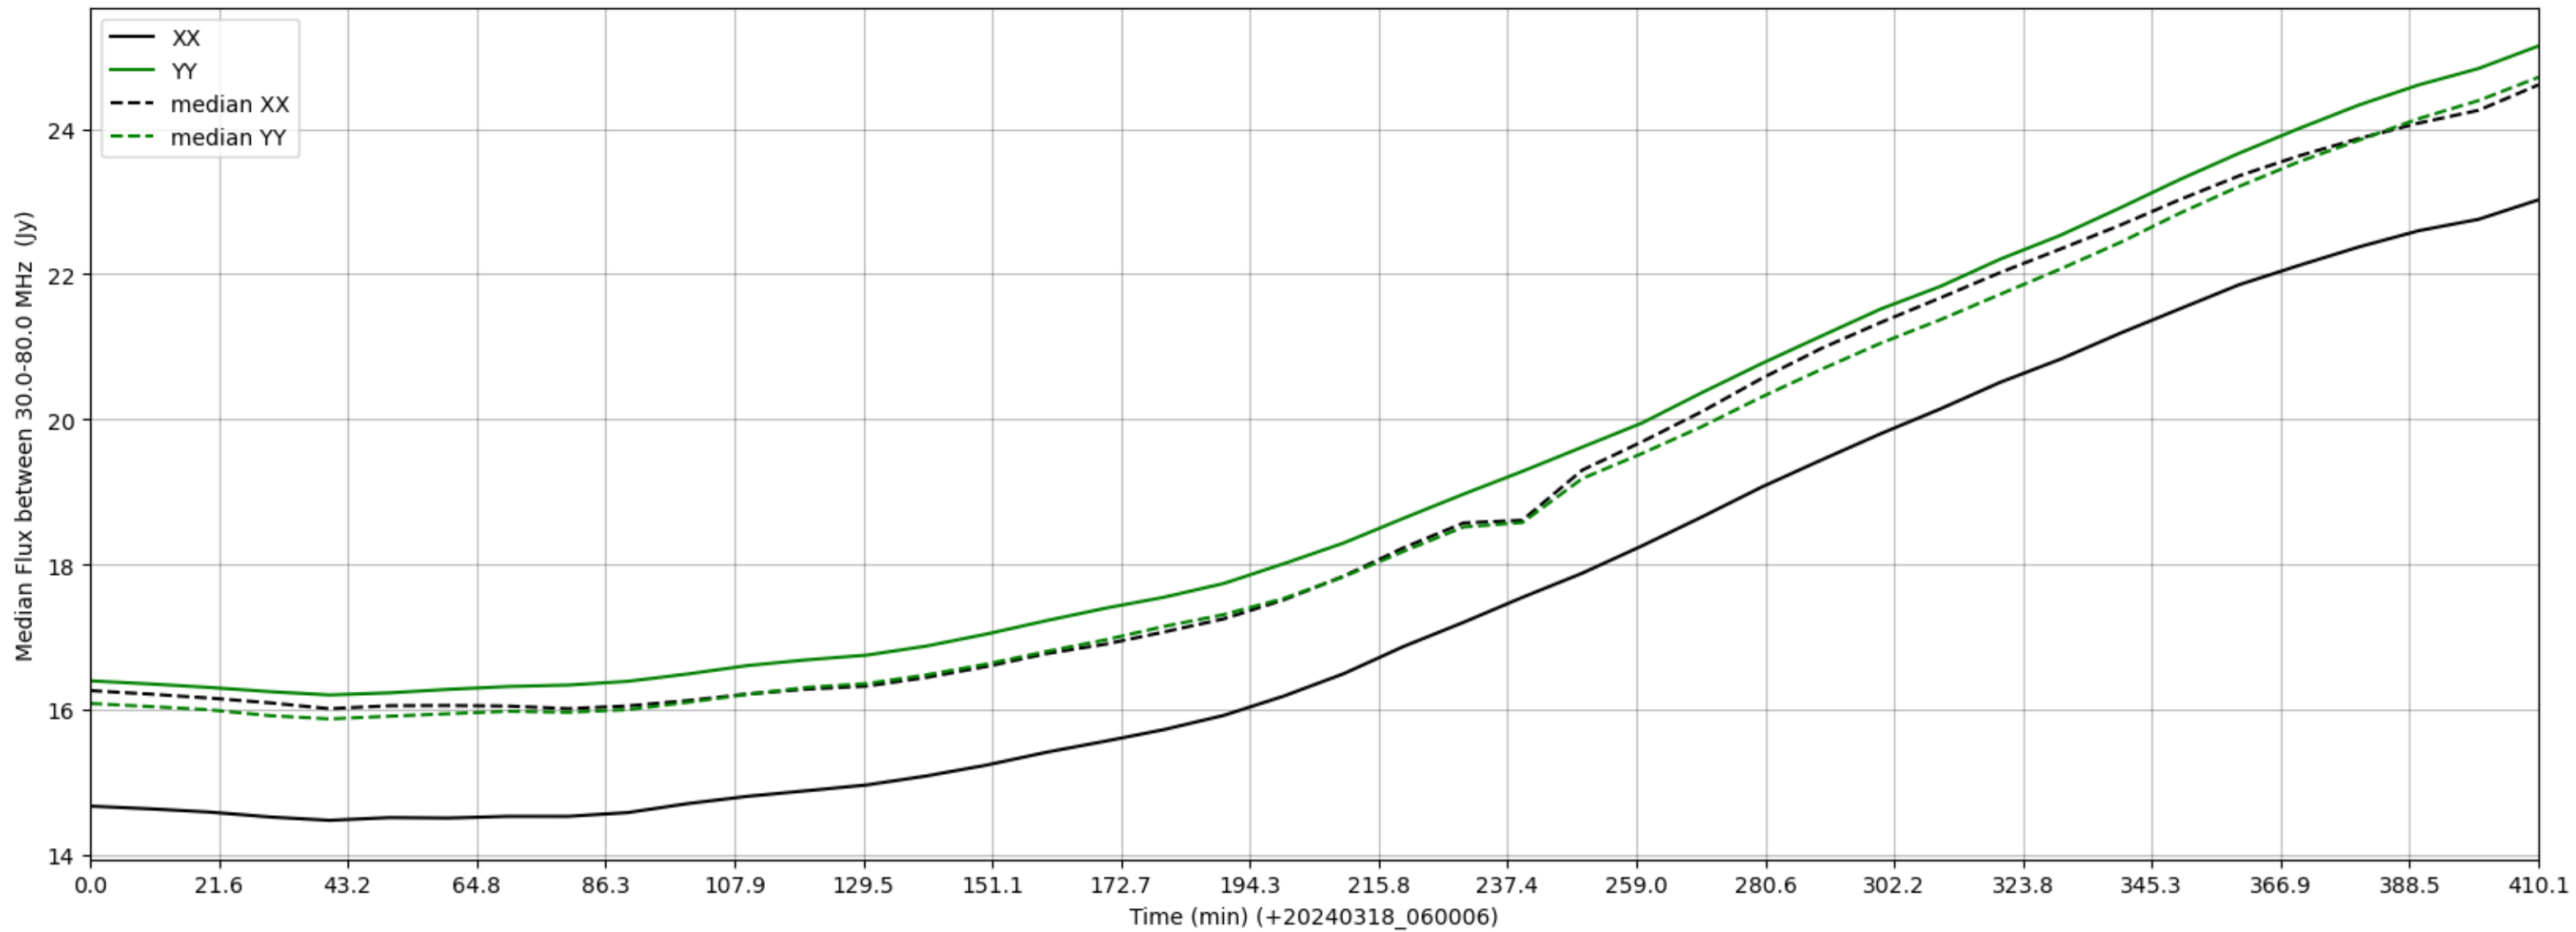

LWA264 - Correlator# 349 - XX FLAGS:Good - YY FLAGS:Good

LWA300 - Correlator# 348 - XX FLAGS:Good - YY FLAGS:Good