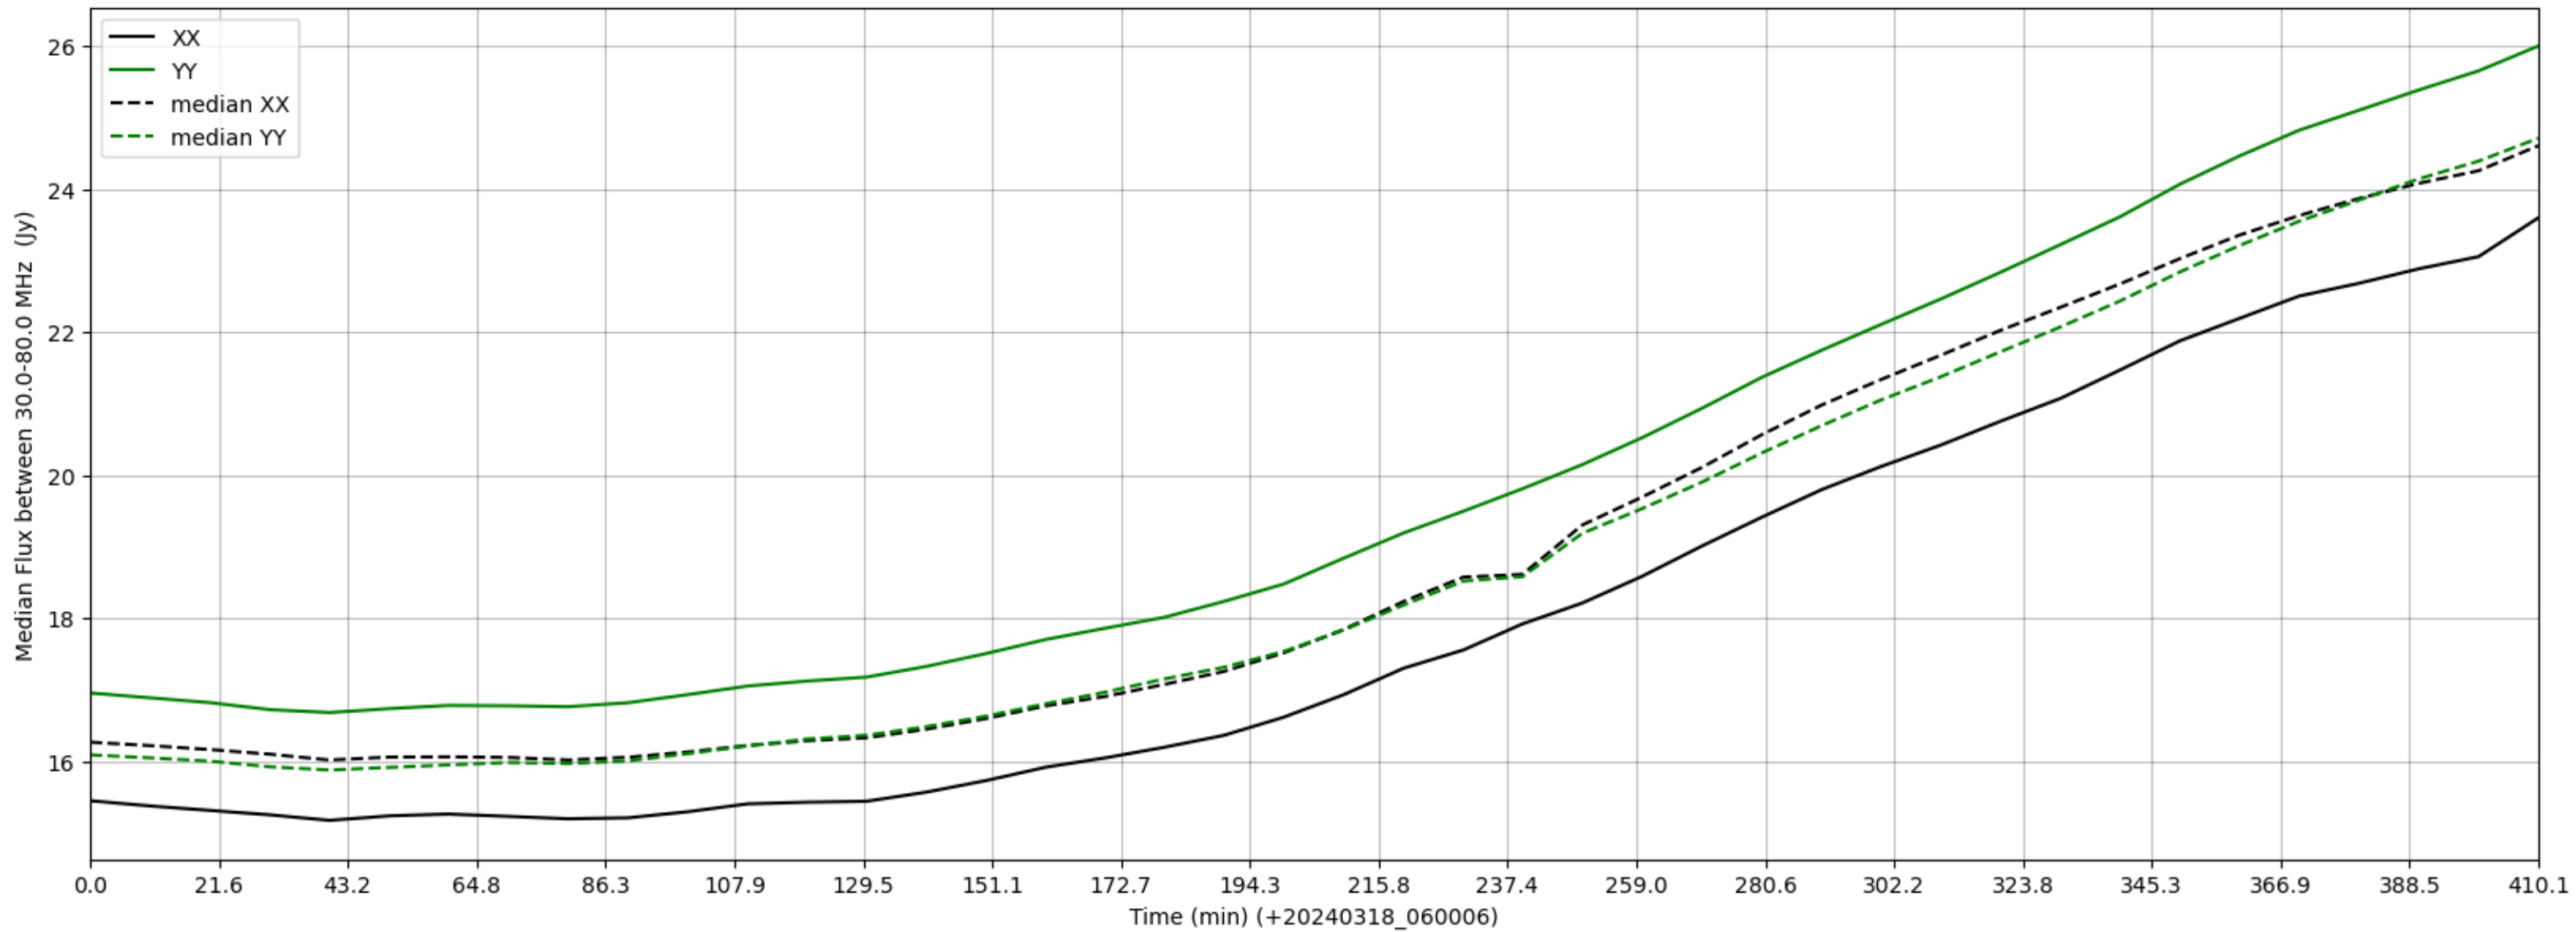

LWA244 - Correlator# 338 - XX FLAGS:Good - YY FLAGS:Good

LWA223 - Correlator# 337 - XX FLAGS:Good - YY FLAGS:Good