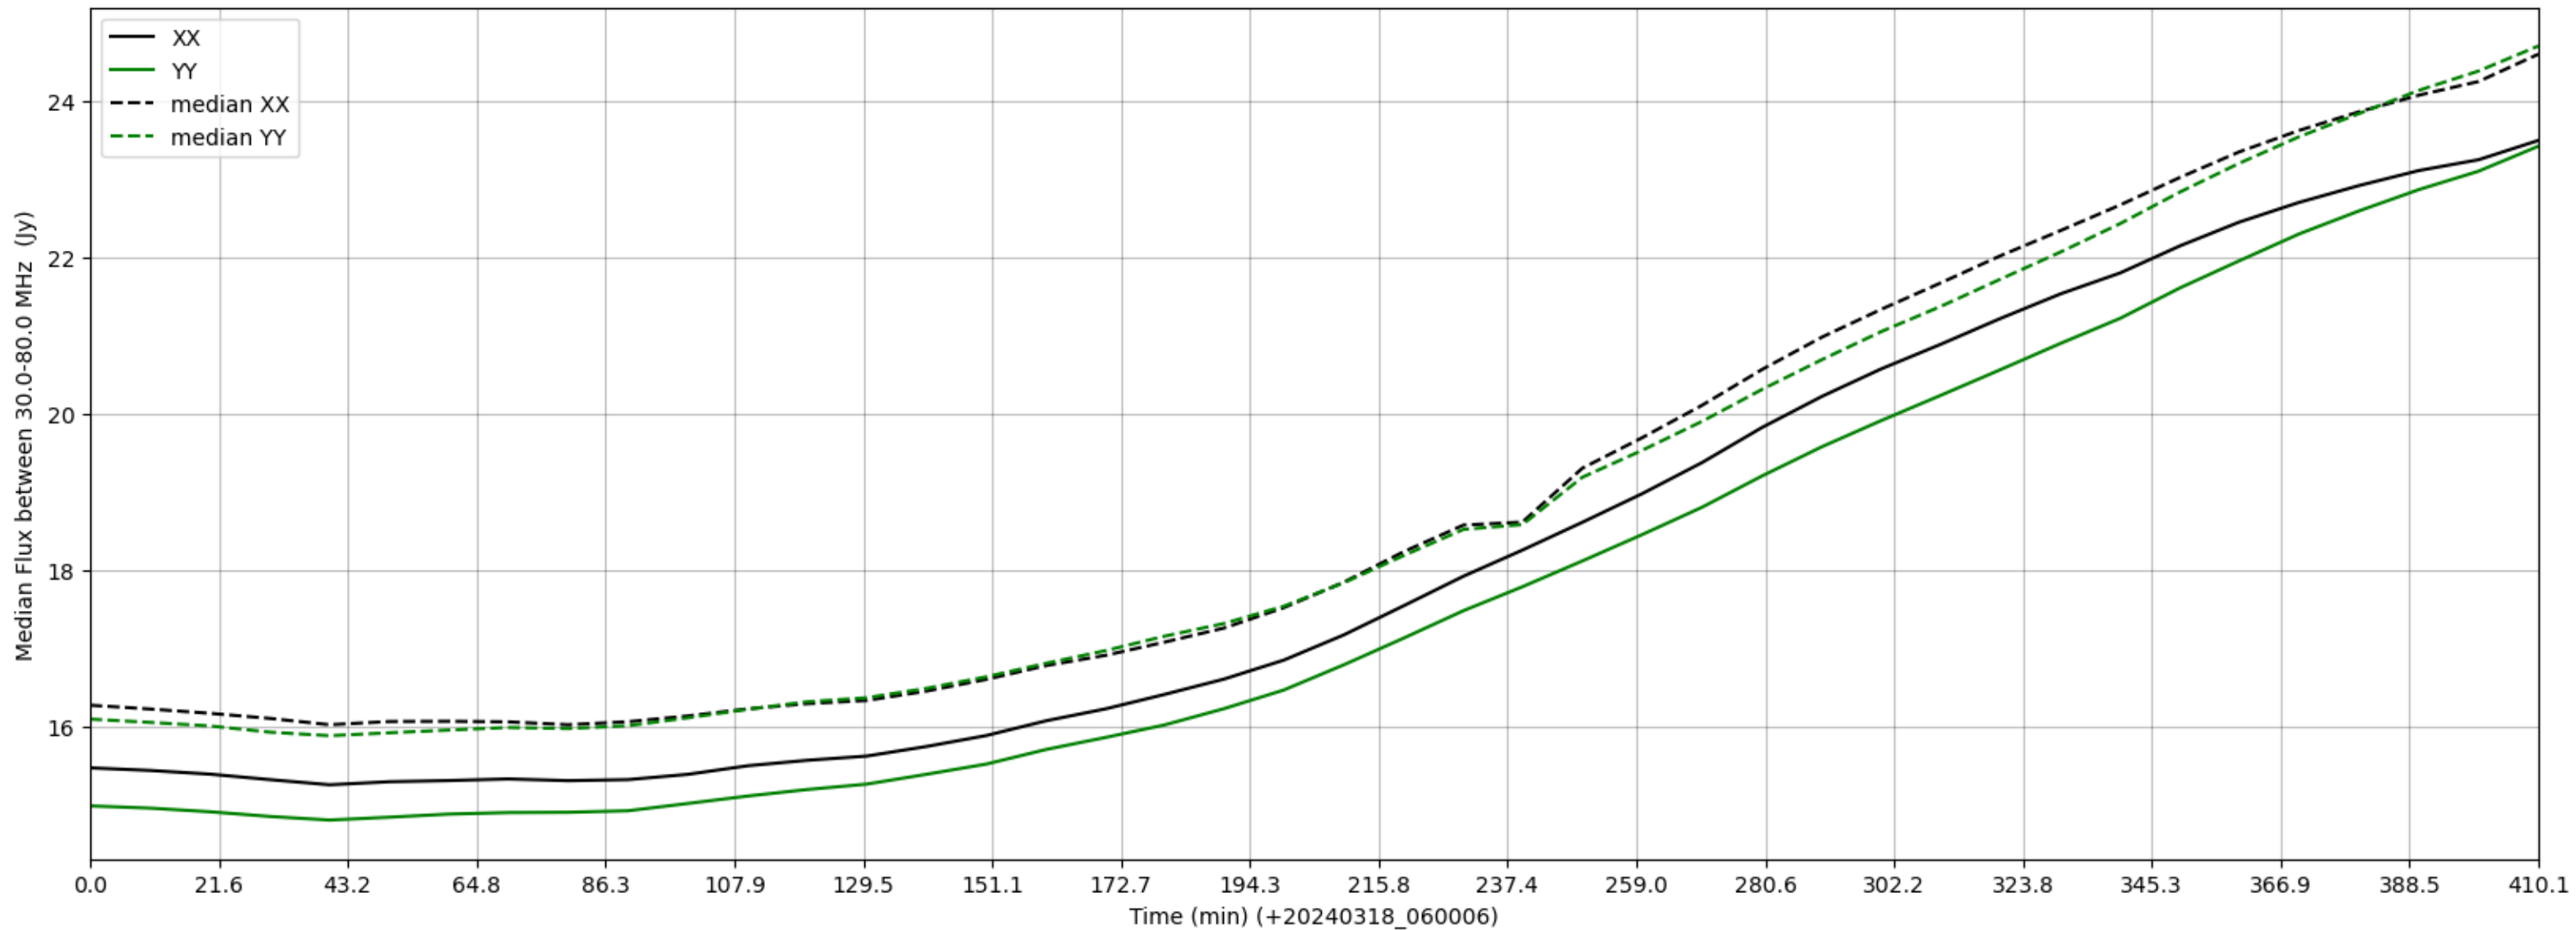

LWA234 - Correlator# 289 - XX FLAGS:LowFlux - YY FLAGS:Good

LWA170 - Correlator# 288 - XX FLAGS:Good - YY FLAGS:Good