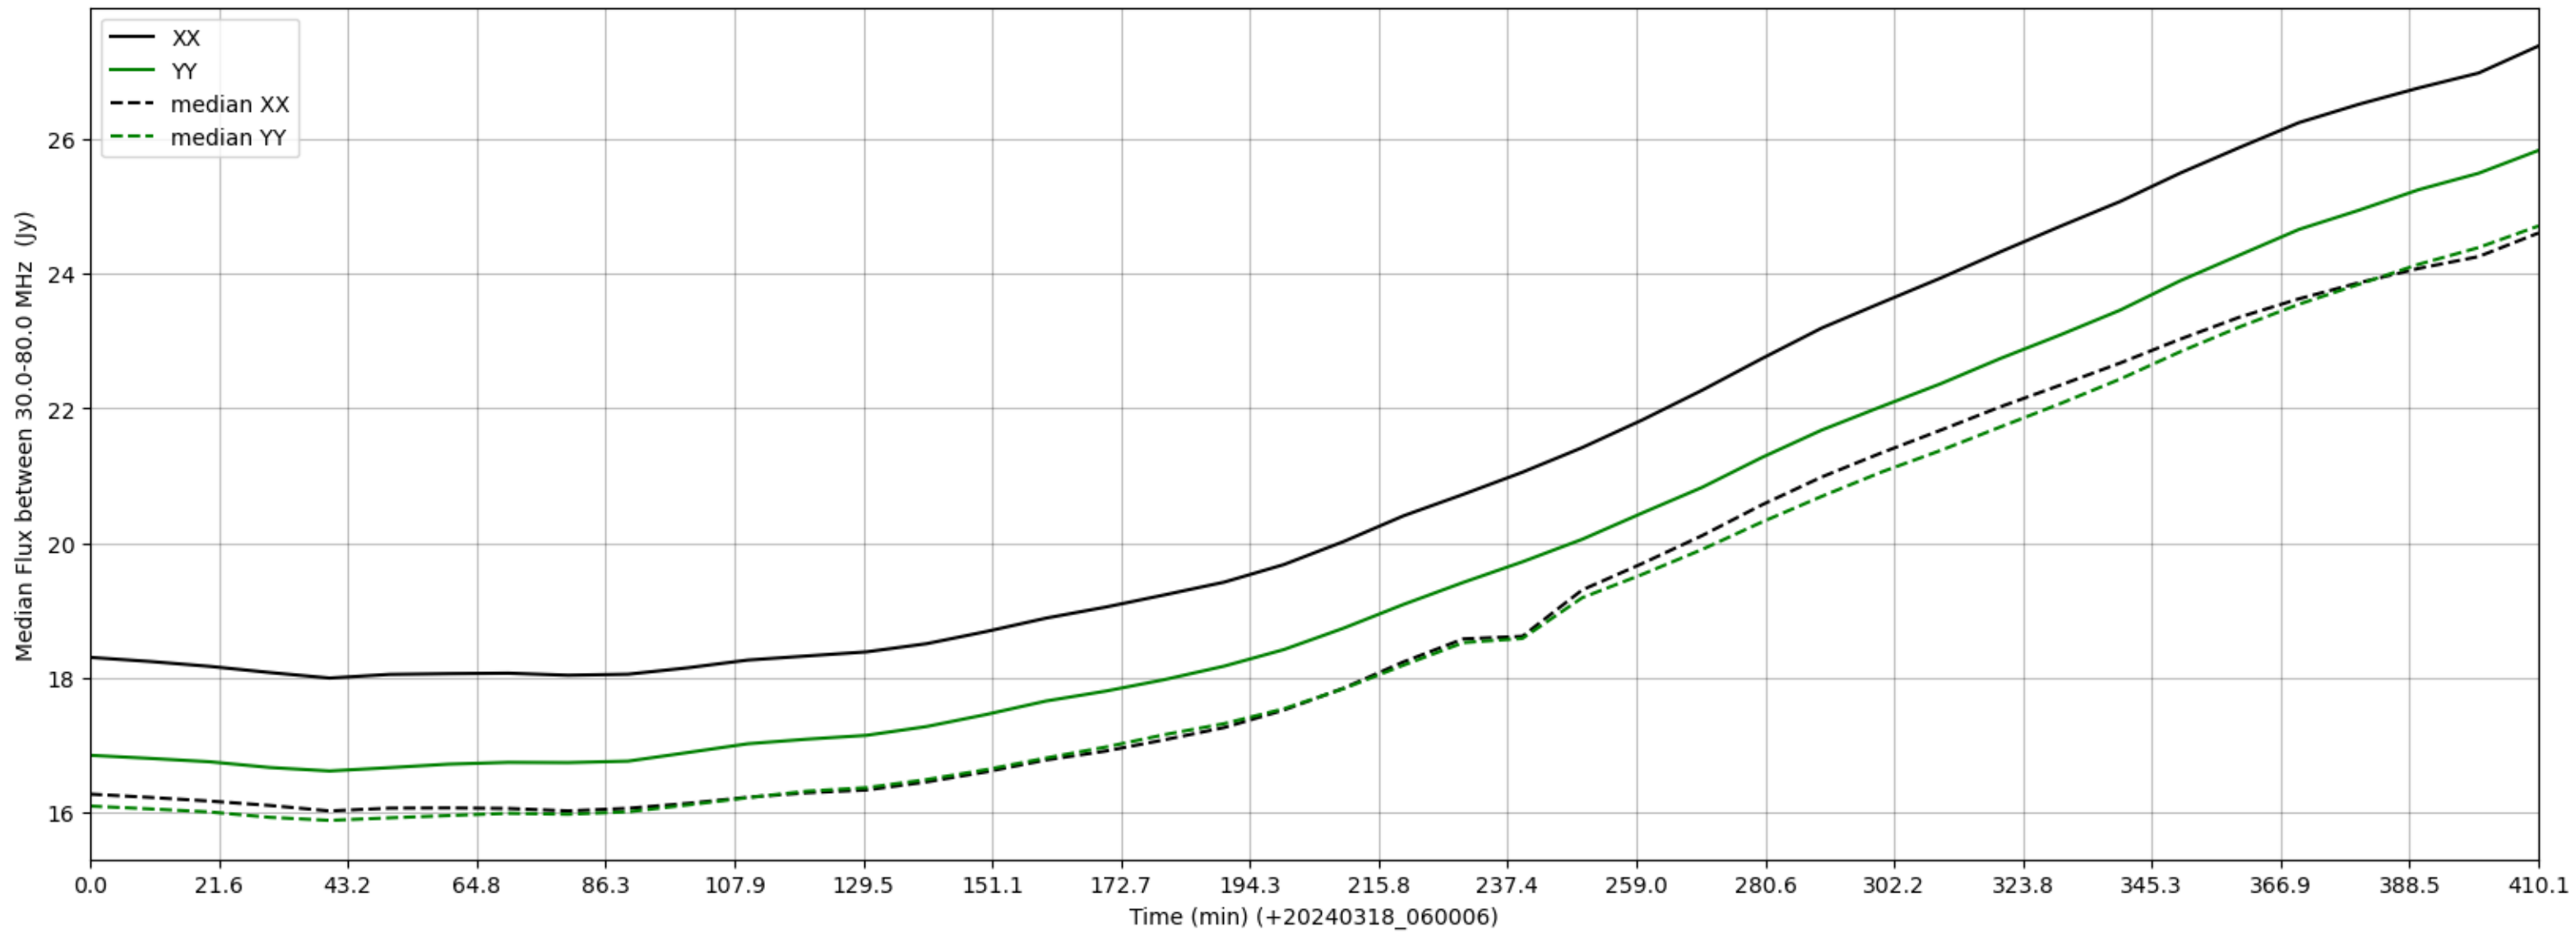

LWA240 - Correlator# 312 - XX FLAGS:Good - YY FLAGS:Good

LWA239 - Correlator# 313 - XX FLAGS:Good - YY FLAGS:Good

LWA297 - Correlator# 314 - XX FLAGS:Good - YY FLAGS:Good

LWA254 - Correlator# 315 - XX FLAGS:Good - YY FLAGS:Good