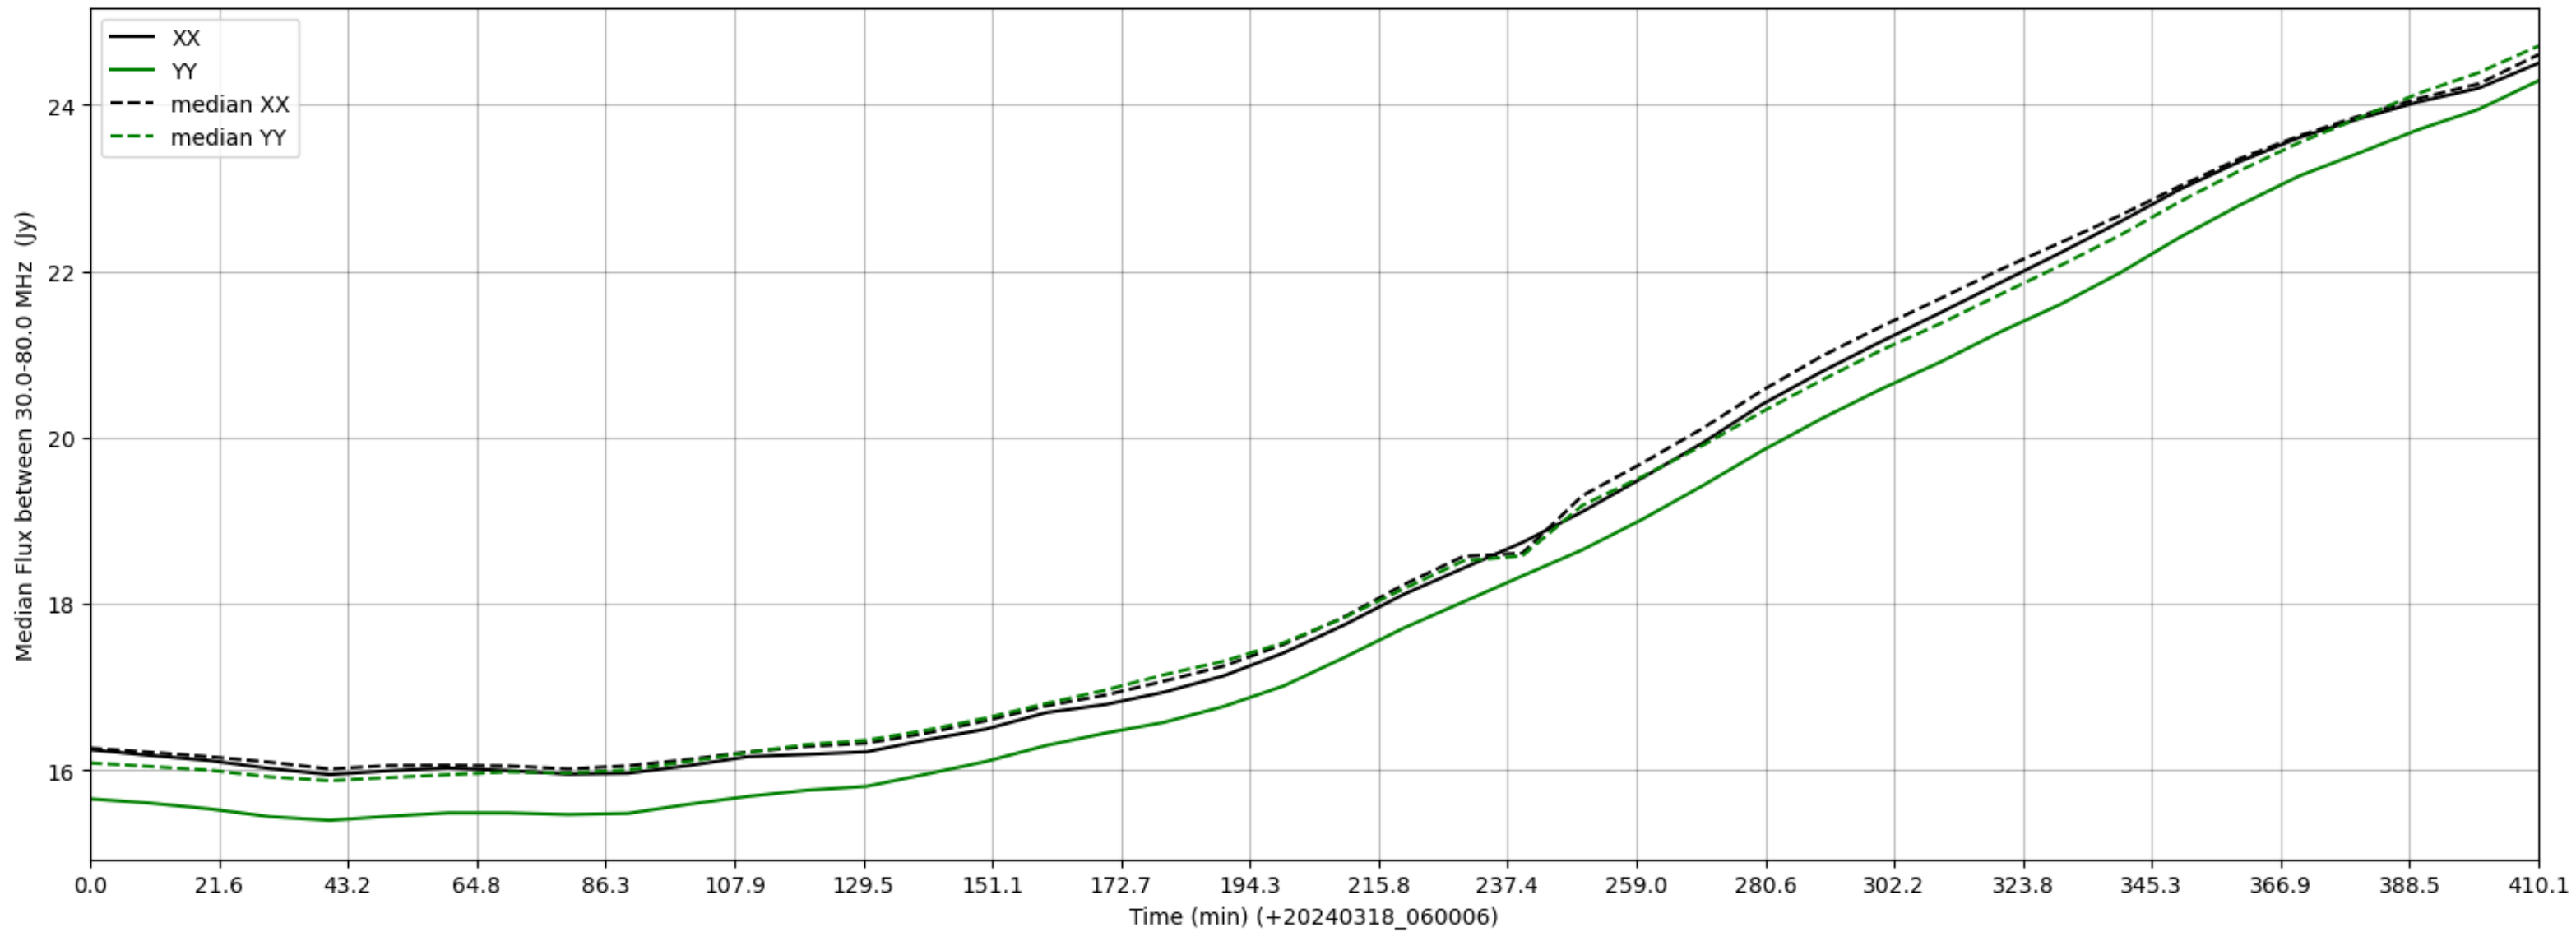

LWA115 - Correlator# 205 - XX FLAGS:Good - YY FLAGS:Good

LWA116 - Correlator# 204 - XX FLAGS:Good - YY FLAGS:Good