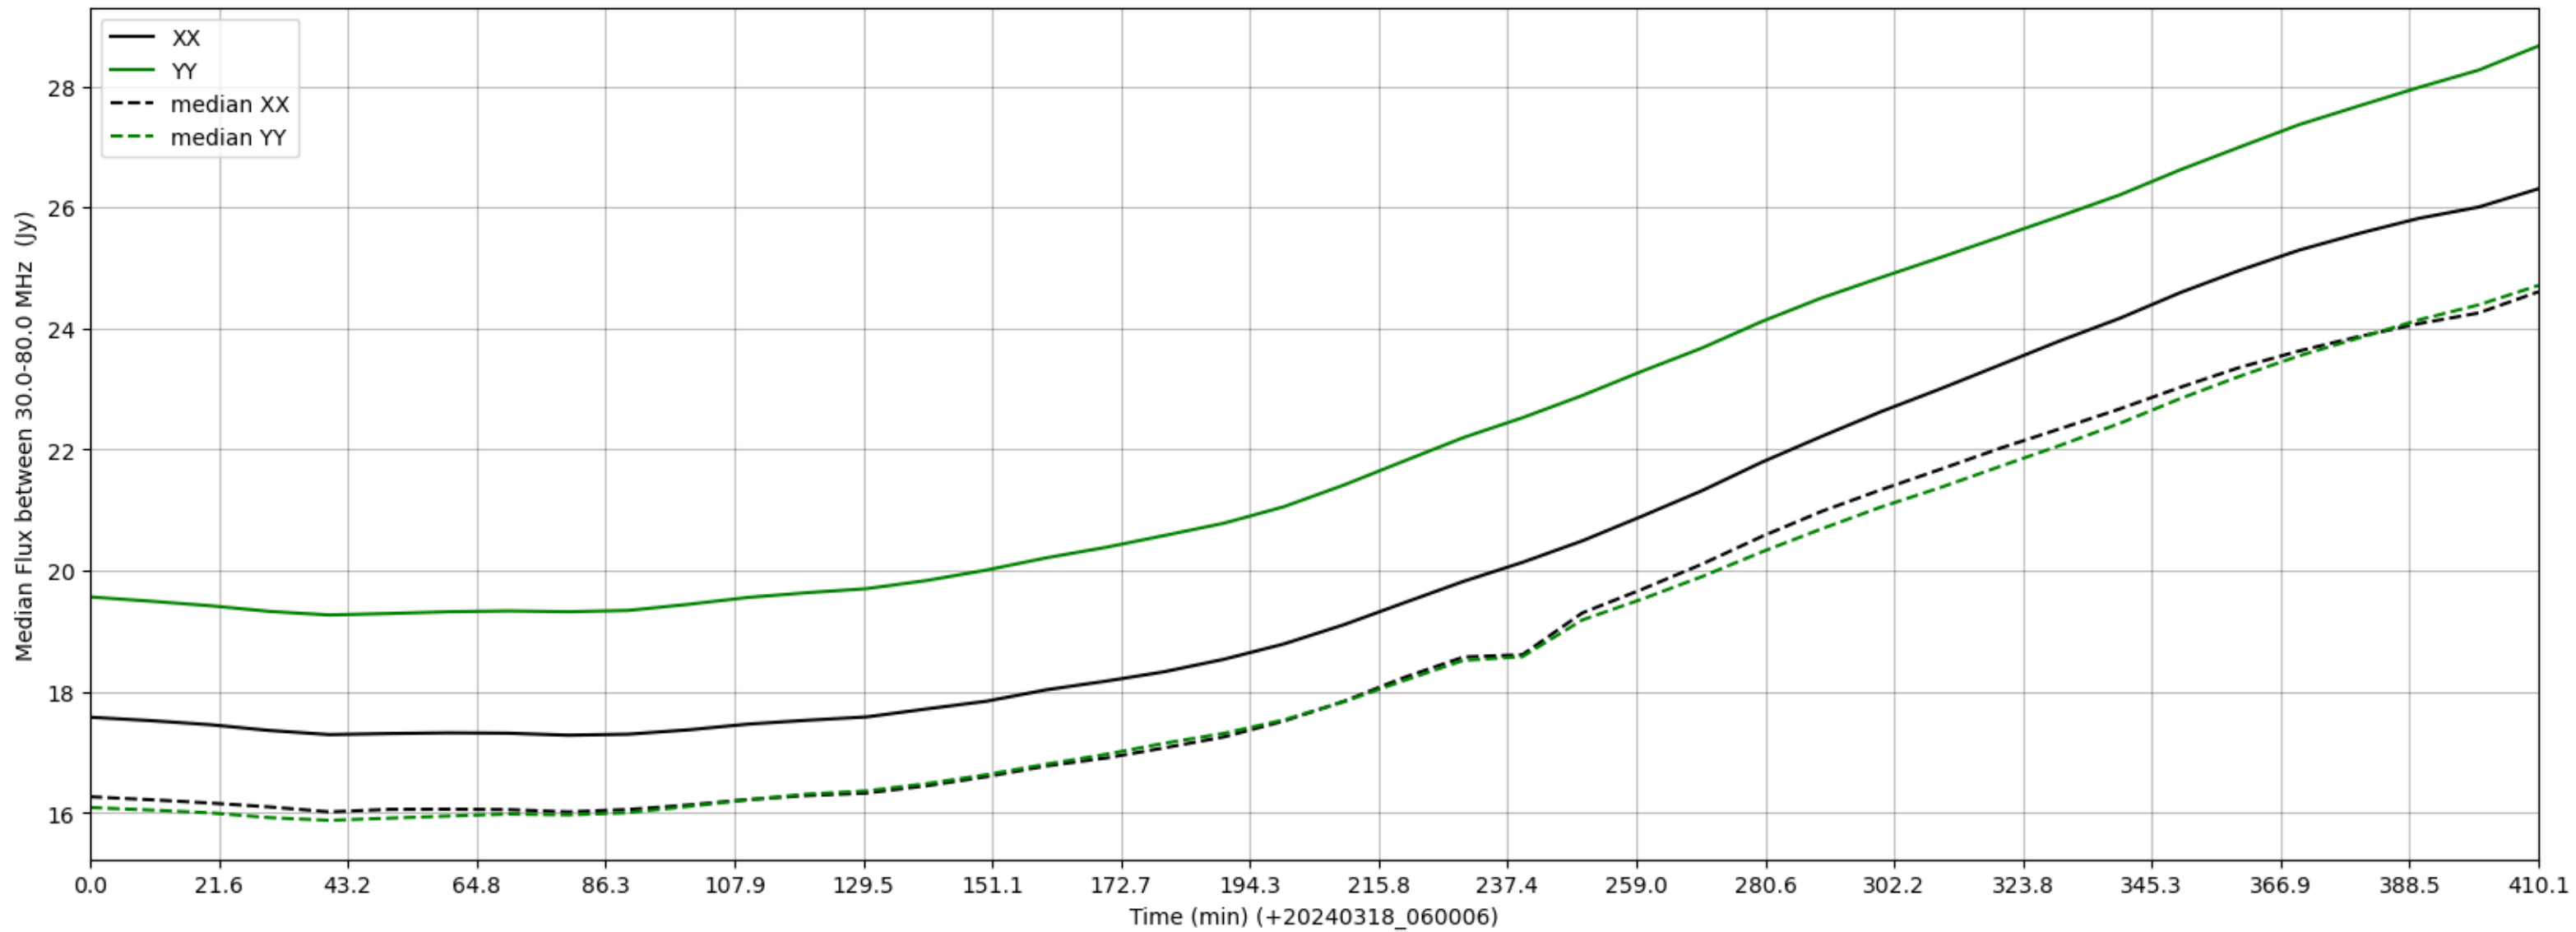

LWA151 - Correlator# 218 - XX FLAGS:LowFlux - YY FLAGS:LowFlux

LWA148 - Correlator# 217 - XX FLAGS:Good - YY FLAGS:Good