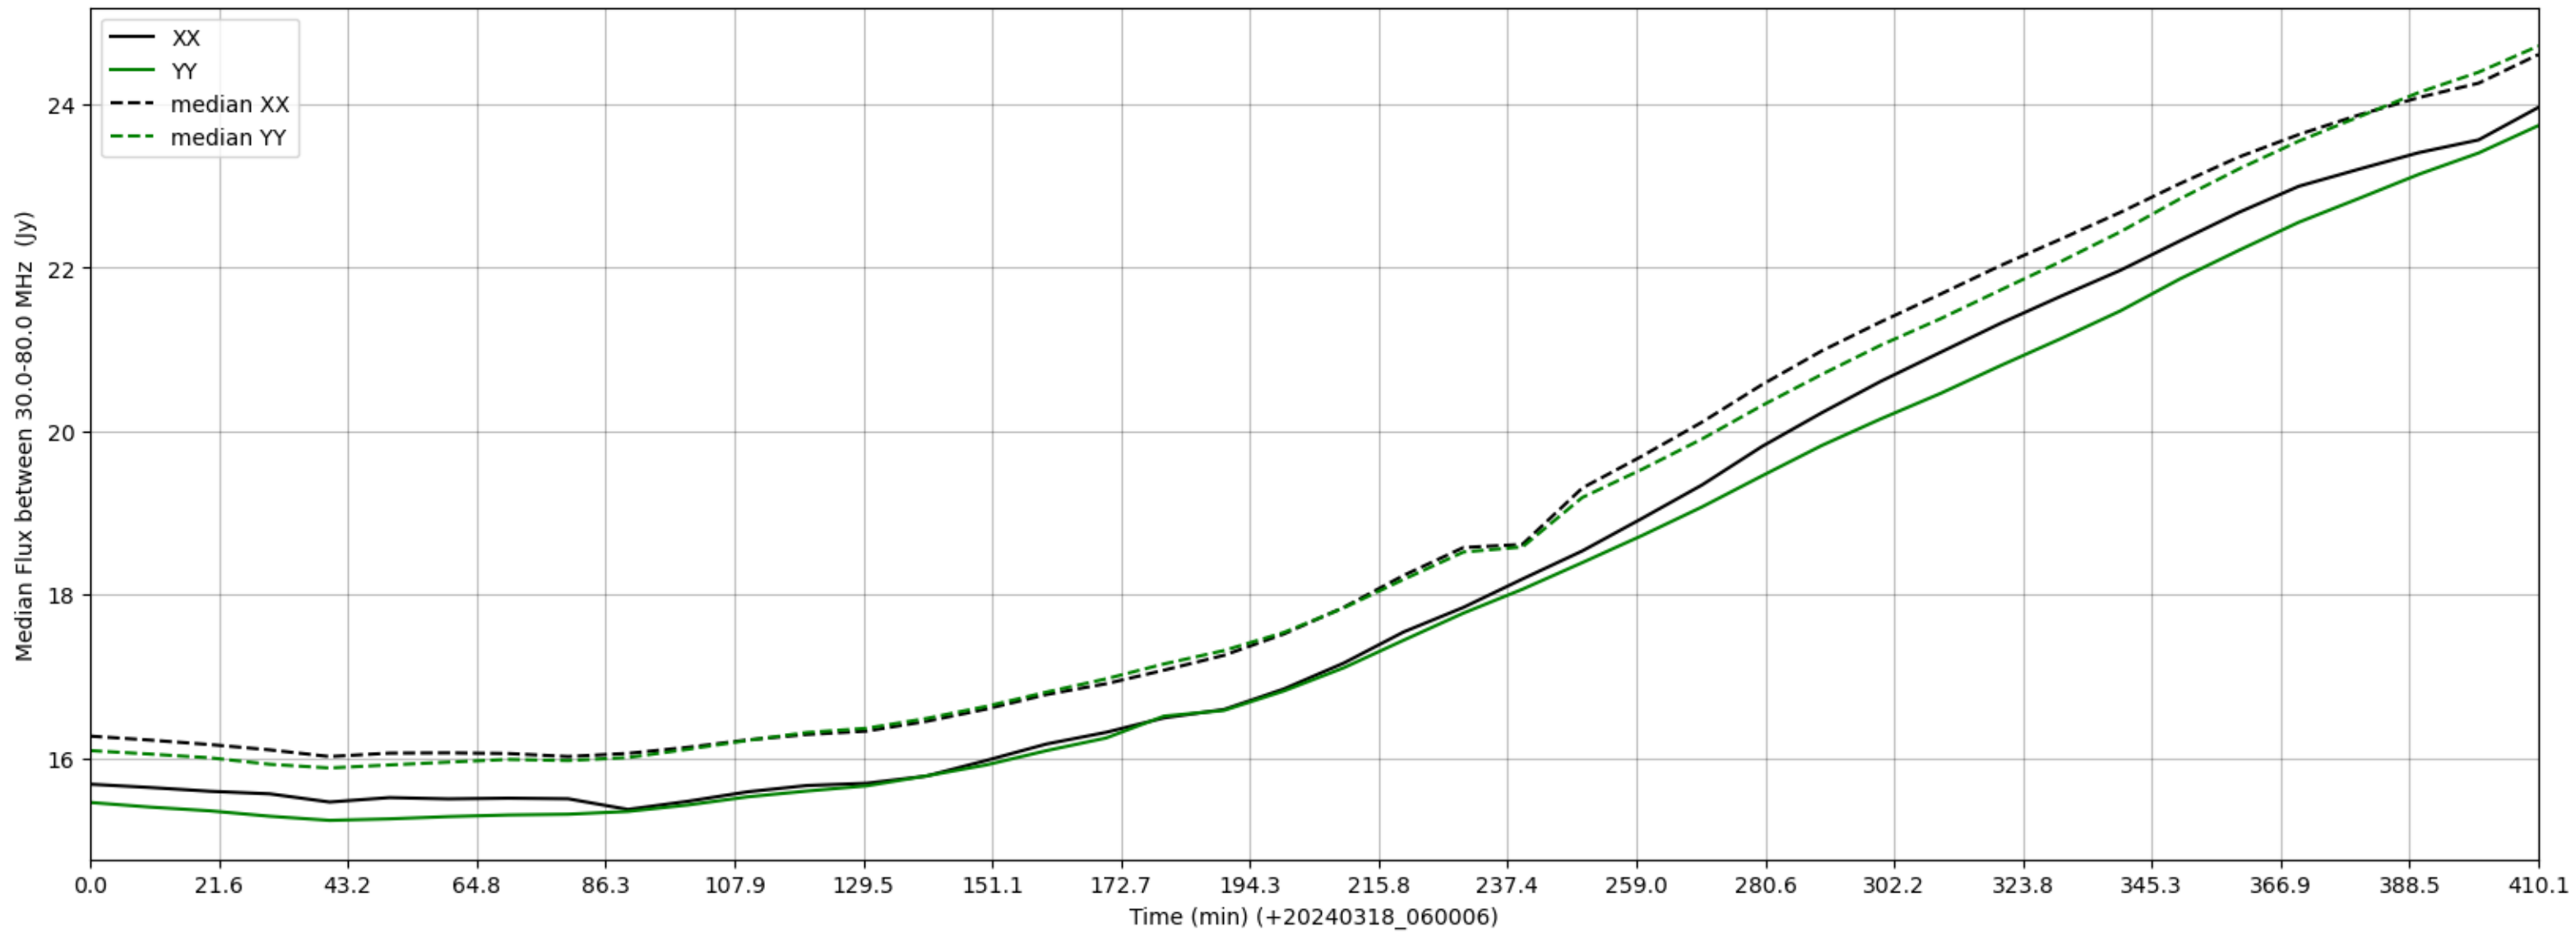

LWA218 - Correlator# 332 - XX FLAGS:Good - YY FLAGS:Good

LWA217 - Correlator# 333 - XX FLAGS:Good - YY FLAGS:Good

LWA221 - Correlator# 334 - XX FLAGS:Good - YY FLAGS:Good

LWA219 - Correlator# 335 - XX FLAGS:Good - YY FLAGS:Good