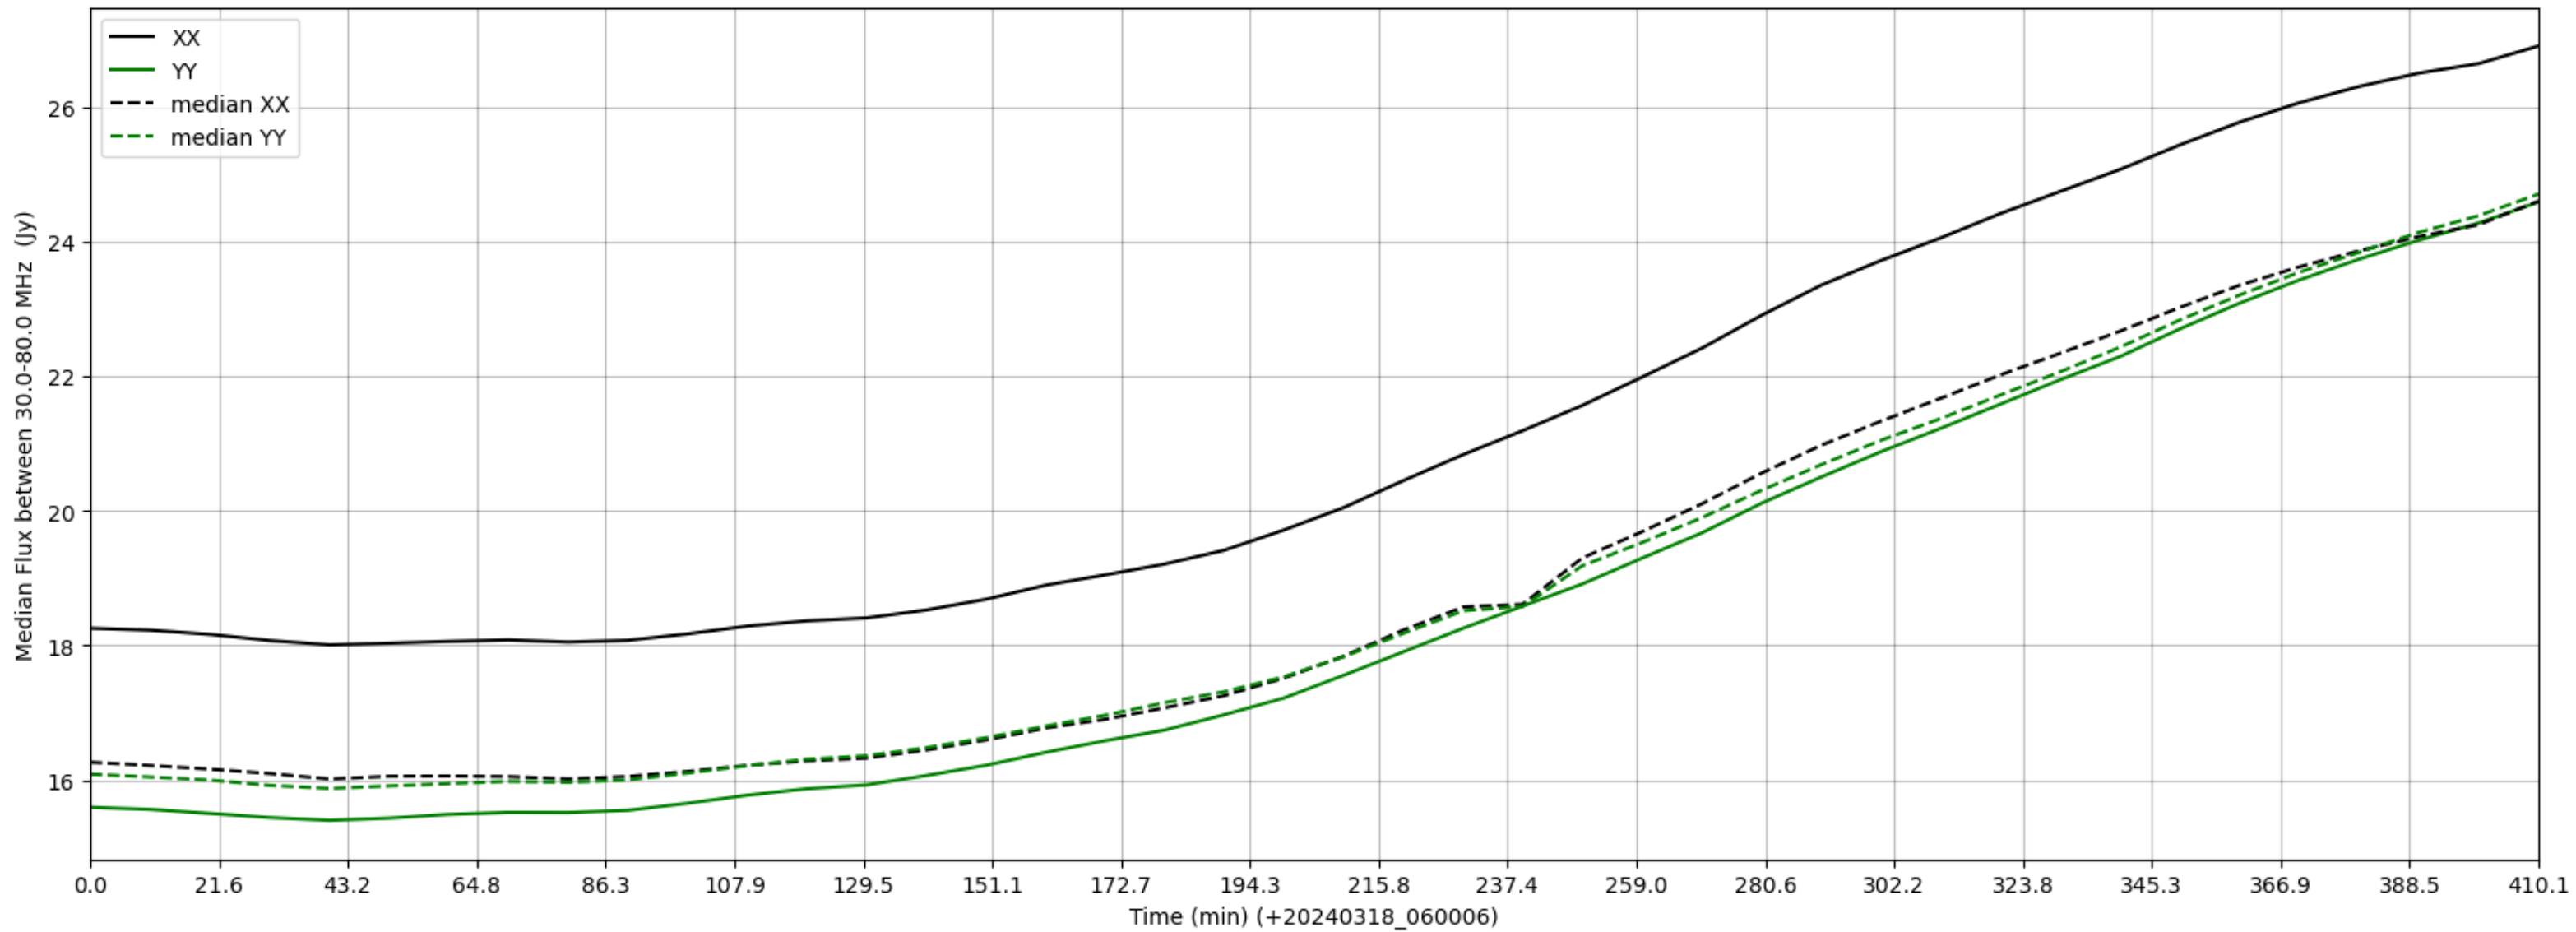

LWA137 - Correlator# 258 - XX FLAGS:Good - YY FLAGS:Good

LWA133 - Correlator# 257 - XX FLAGS:Good - YY FLAGS:Good