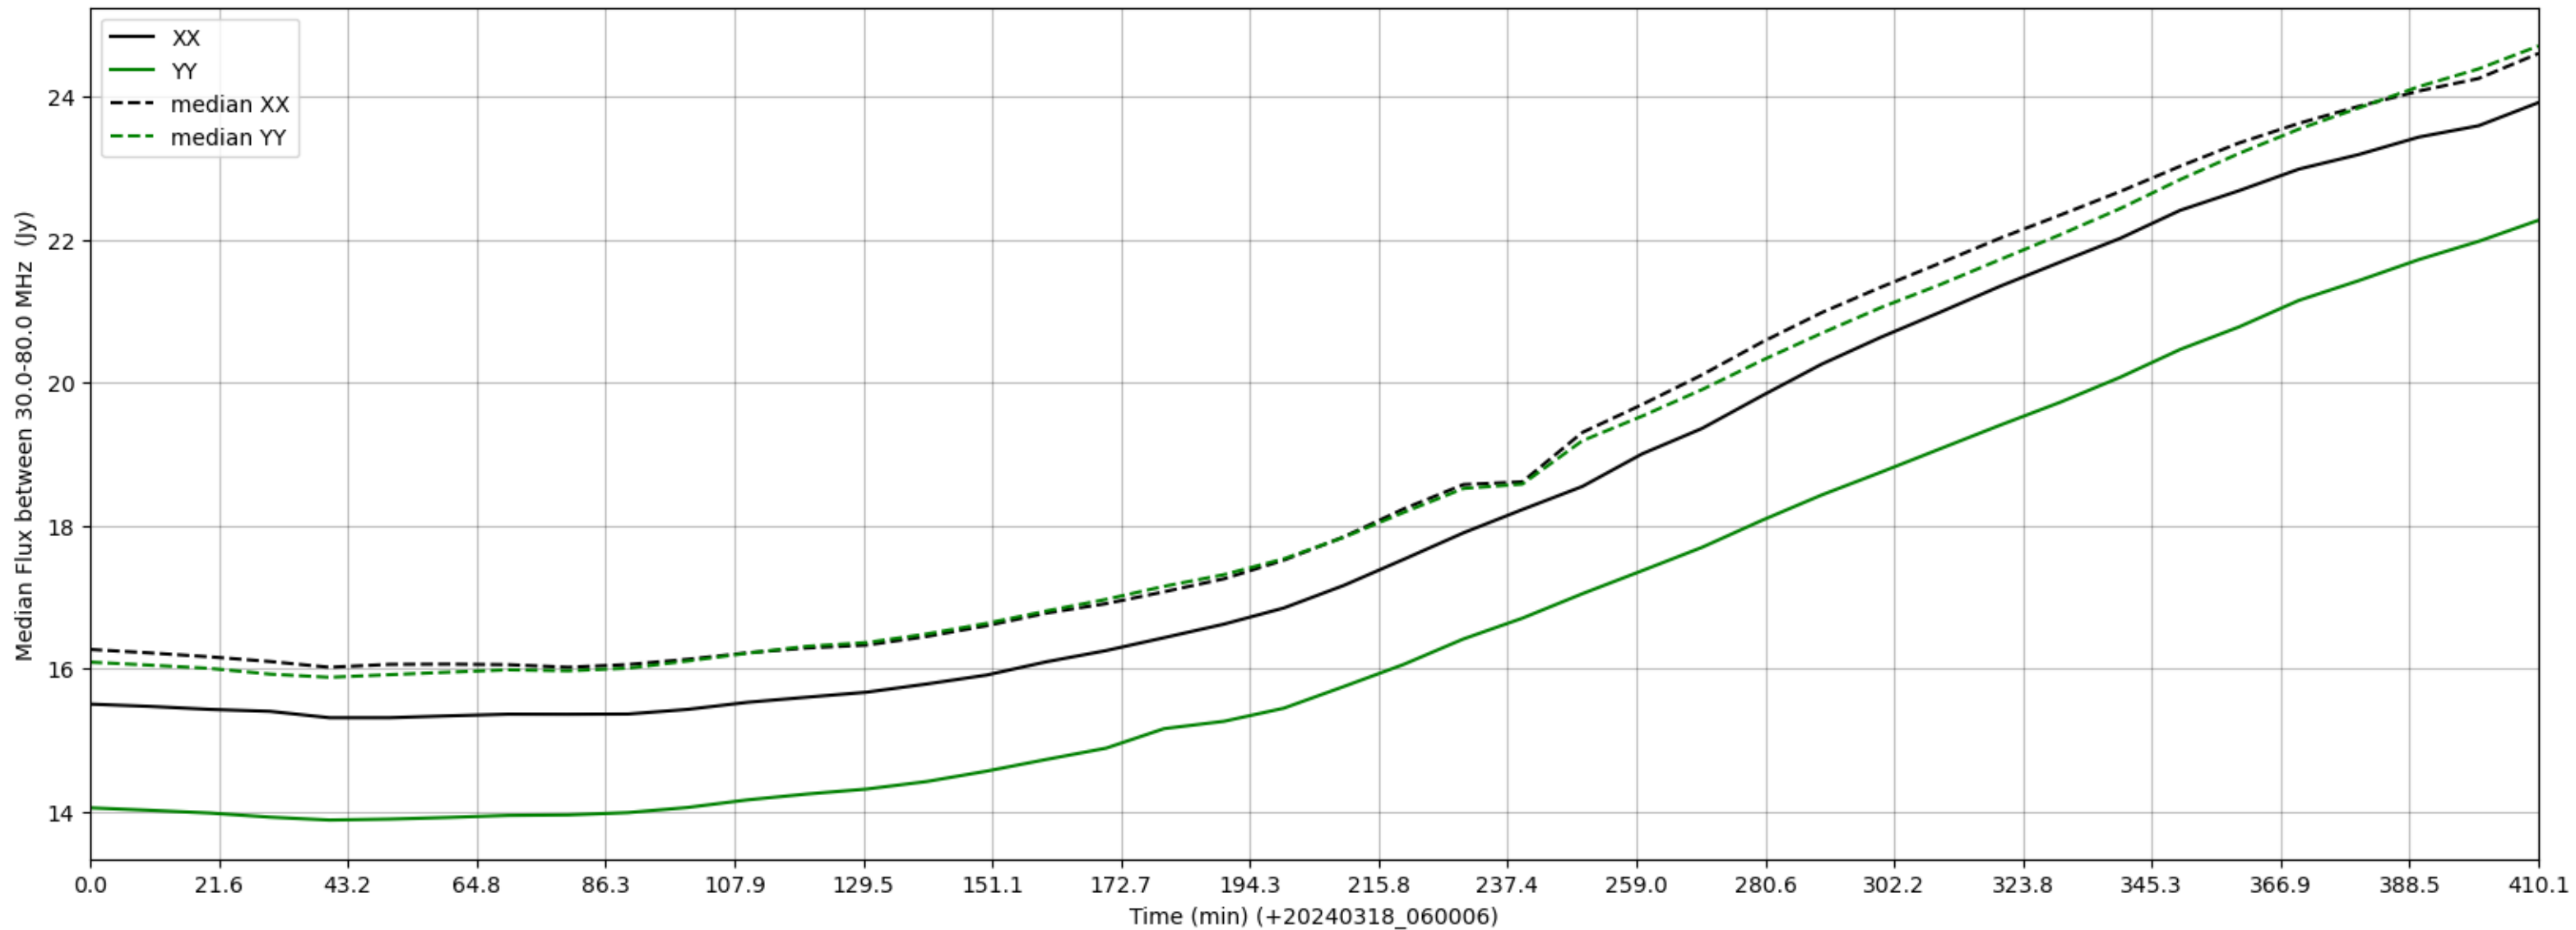

LWA189 - Correlator# 245 - XX FLAGS:Good - YY FLAGS:Good

LWA190 - Correlator# 244 - XX FLAGS:Good - YY FLAGS:Good