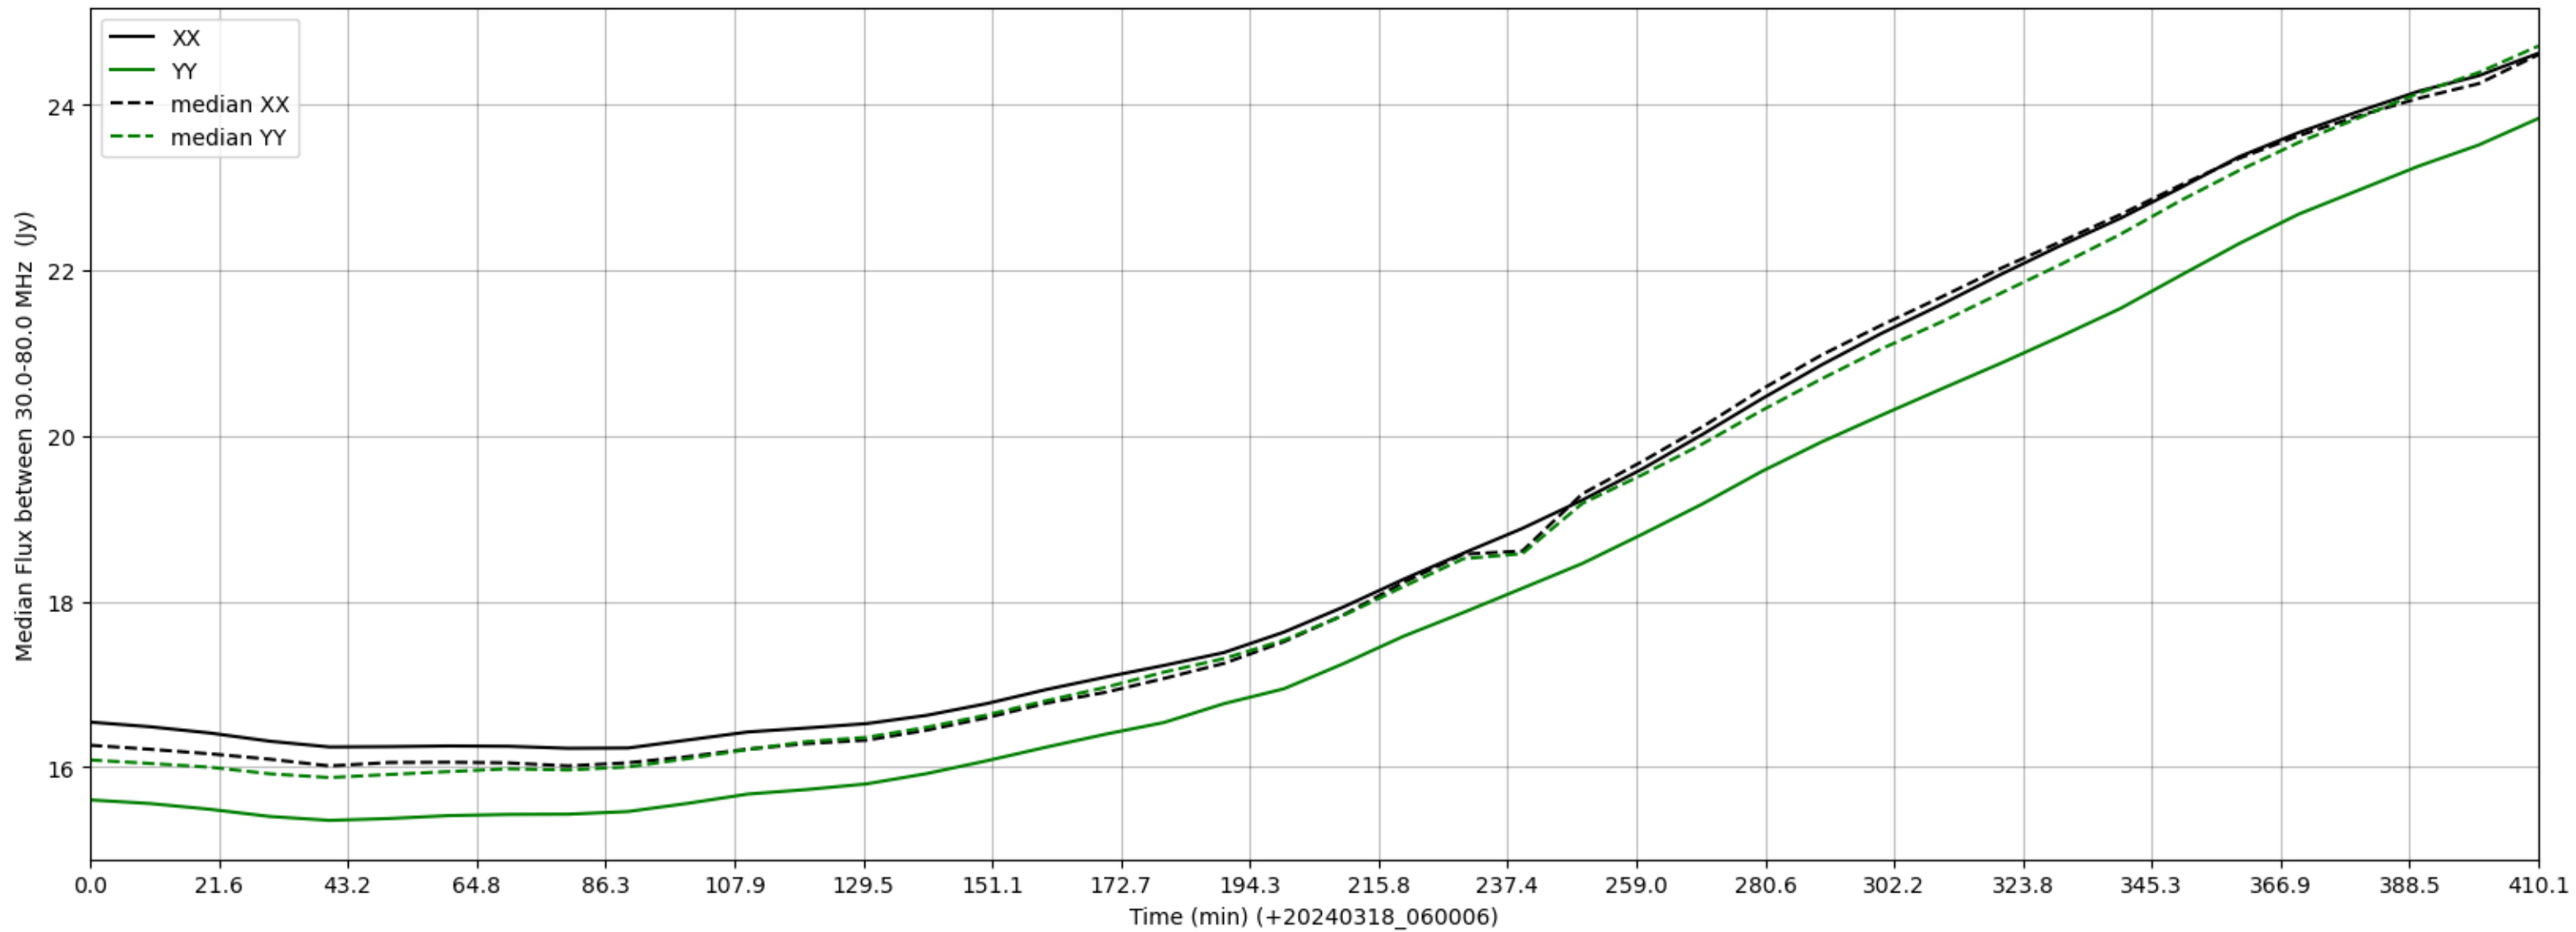

LWA036 - Correlator# 163 - XX FLAGS:Good - YY FLAGS:Good

LWA034 - Correlator# 162 - XX FLAGS:Good - YY FLAGS:Good