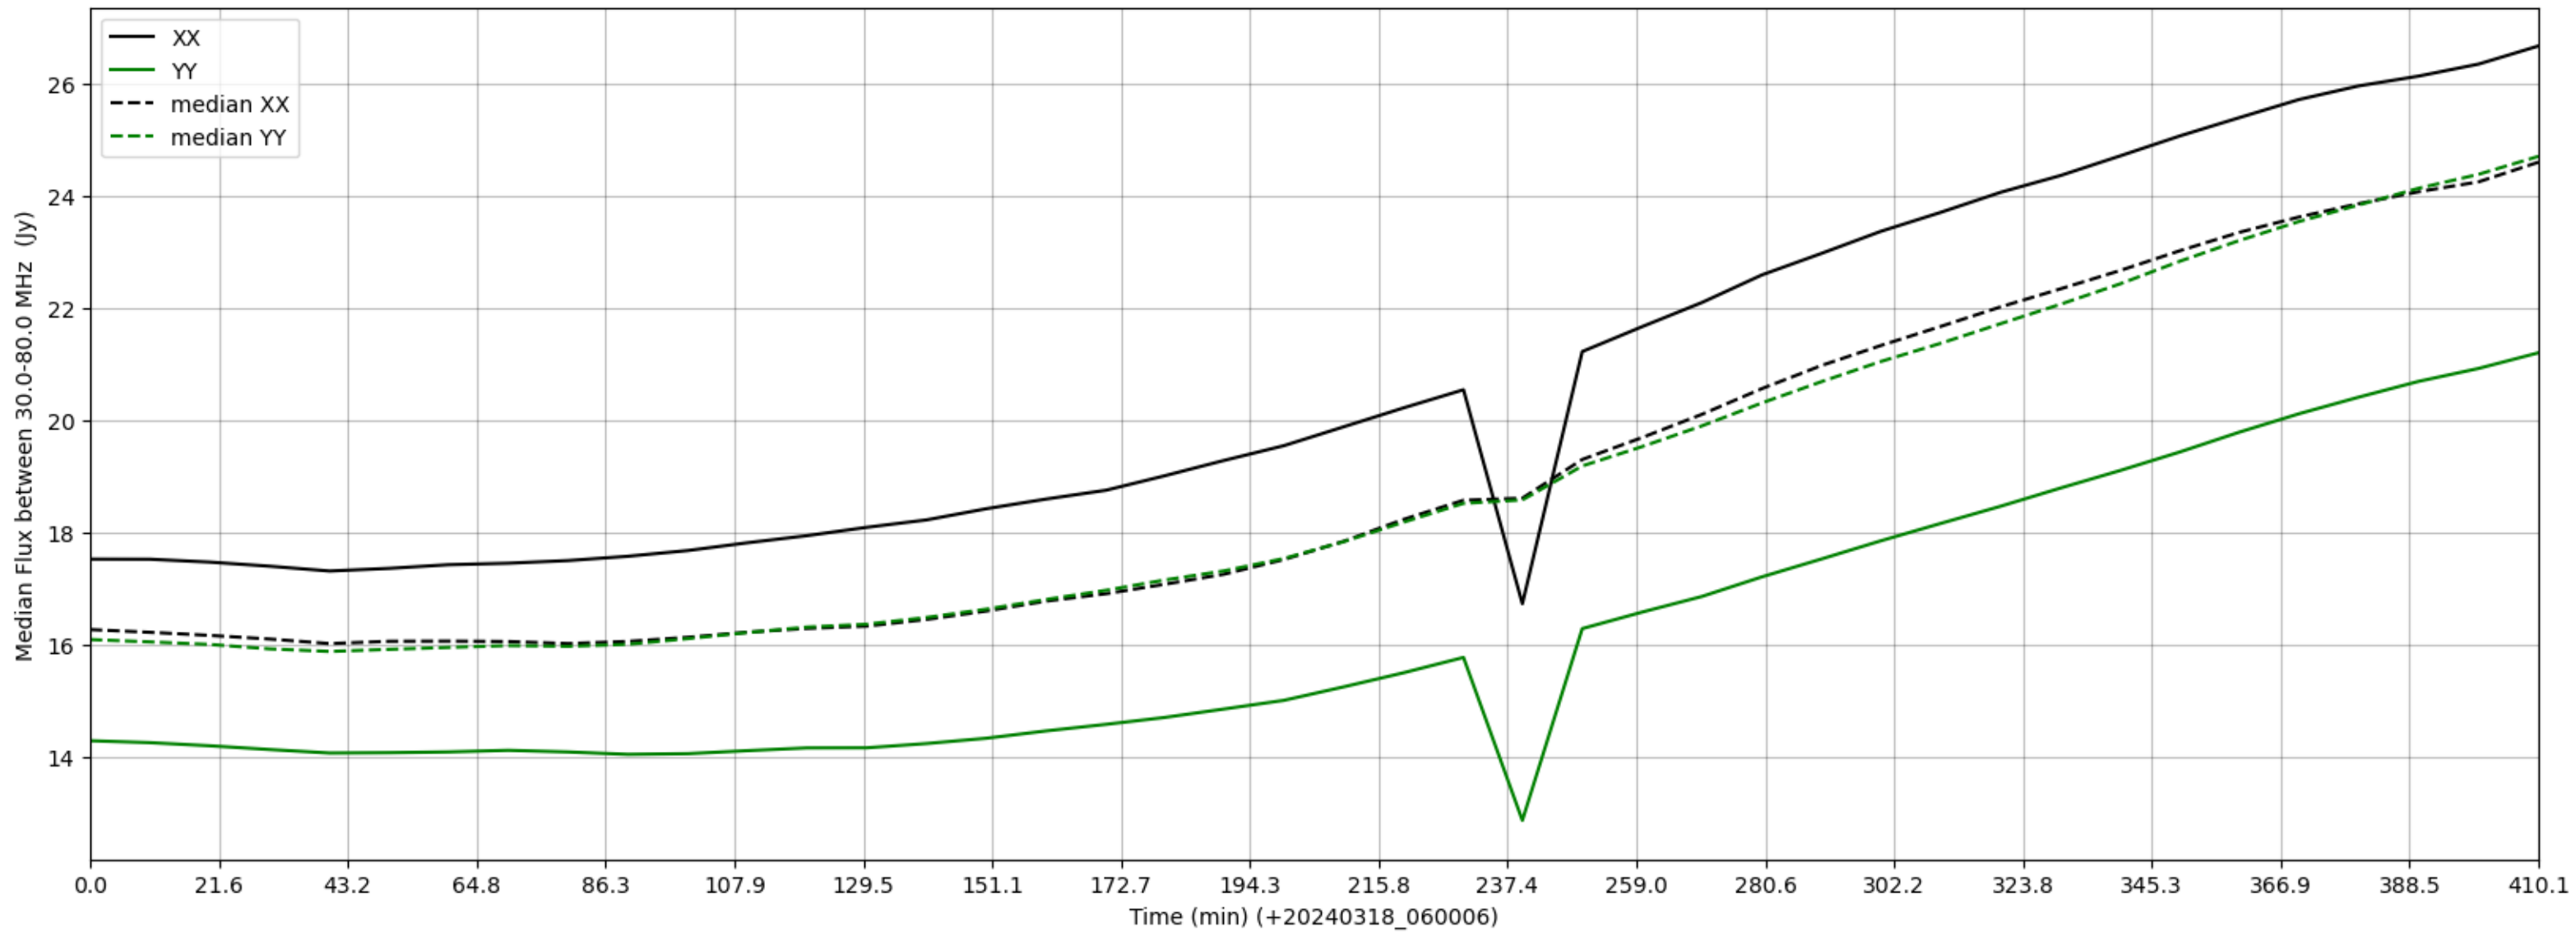

LWA336 - Correlator# 056 - XX FLAGS:BadSpecShape - YY FLAGS:BadSpecShape

LWA335 - Correlator# 057 - XX FLAGS:Good - YY FLAGS:Good

LWA343 - Correlator# 058 - XX FLAGS:Good - YY FLAGS:Good

LWA337 - Correlator# 059 - XX FLAGS:Good - YY FLAGS:Good