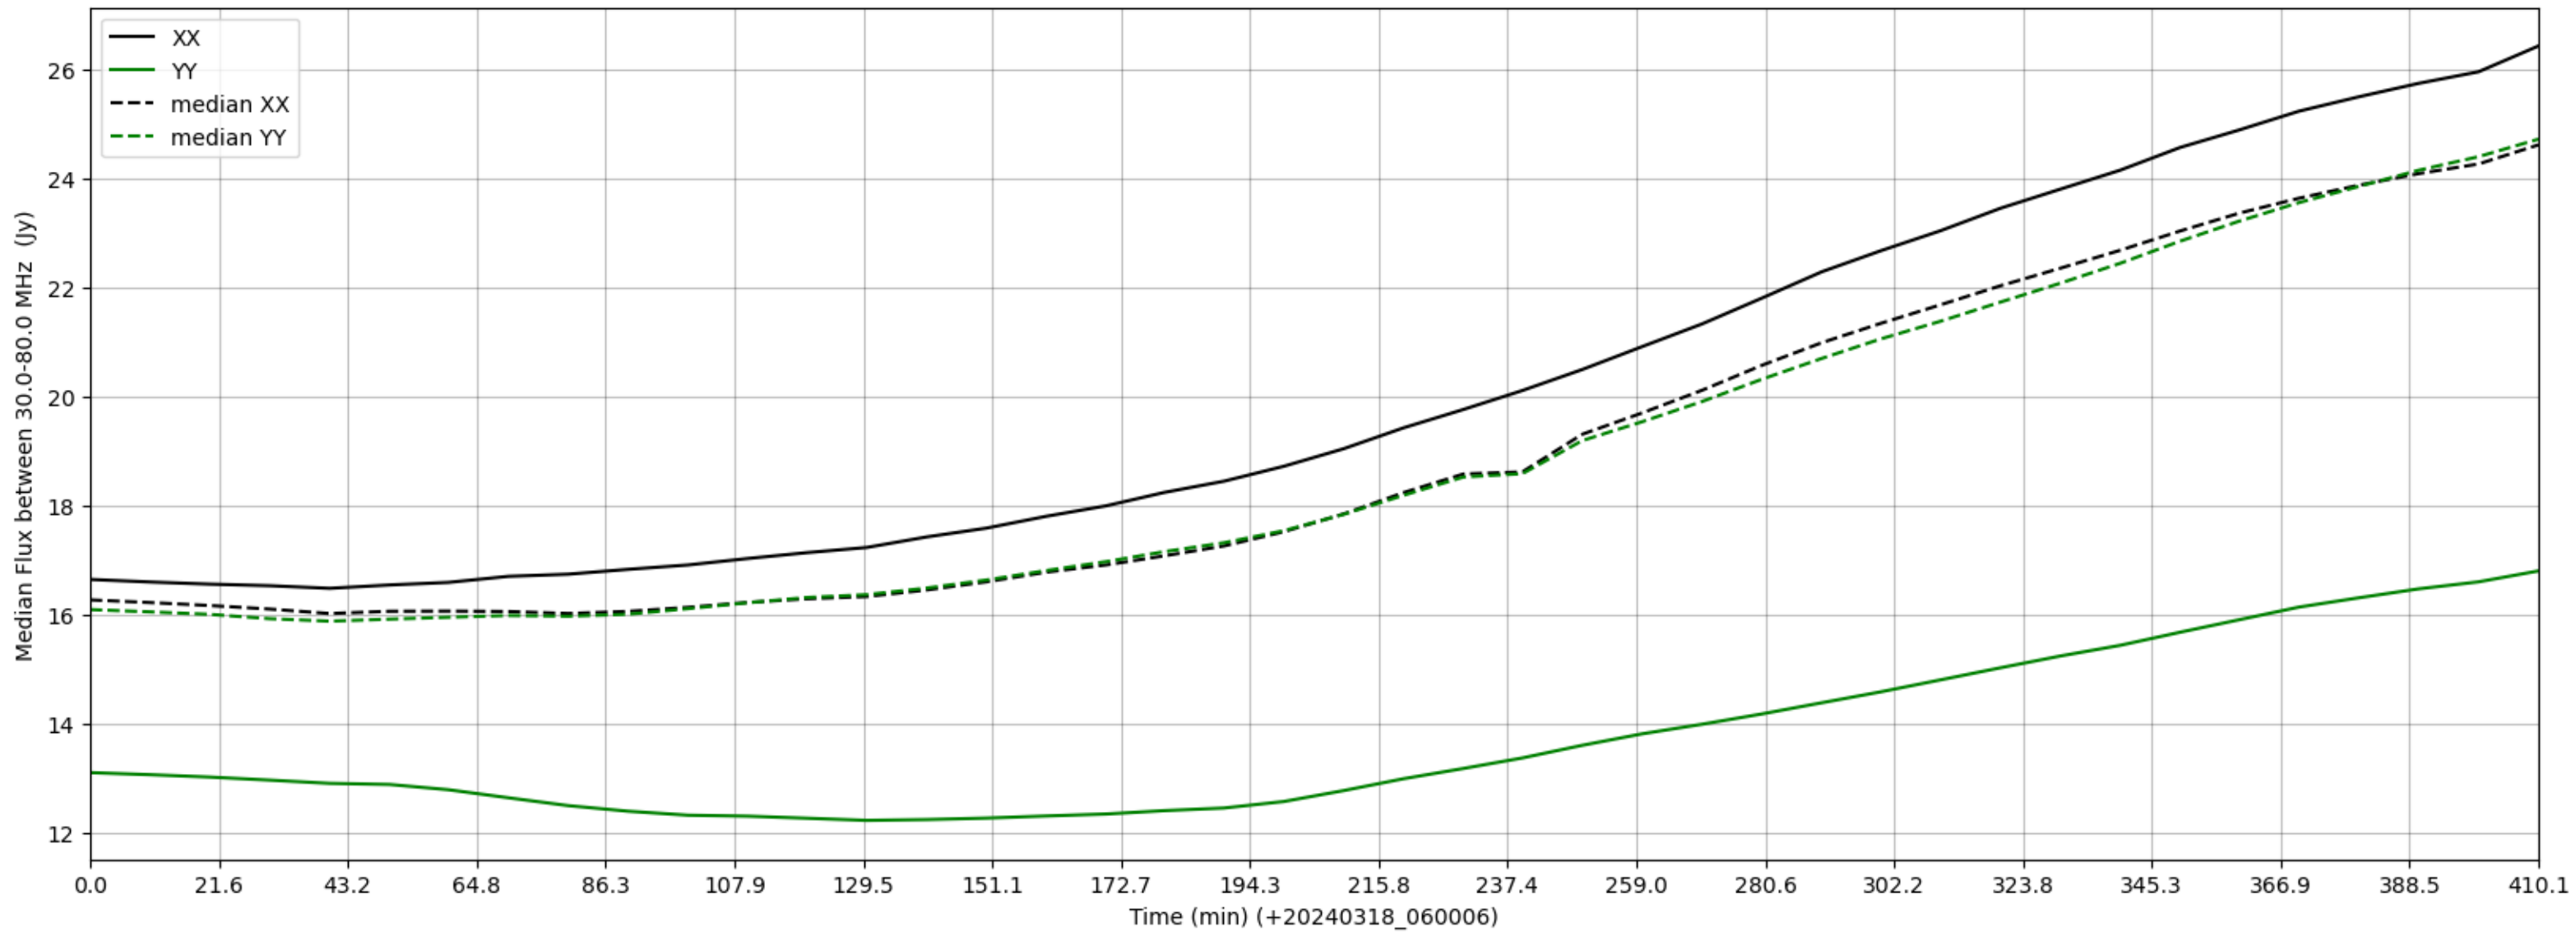

LWA345 - Correlator# 252 - XX FLAGS:Good - YY FLAGS:Good

LWA333 - Correlator# 253 - XX FLAGS:Good - YY FLAGS:Good

LWA359 - Correlator# 254 - XX FLAGS:Good - YY FLAGS:Good

LWA347 - Correlator# 255 - XX FLAGS:Good - YY FLAGS:Good