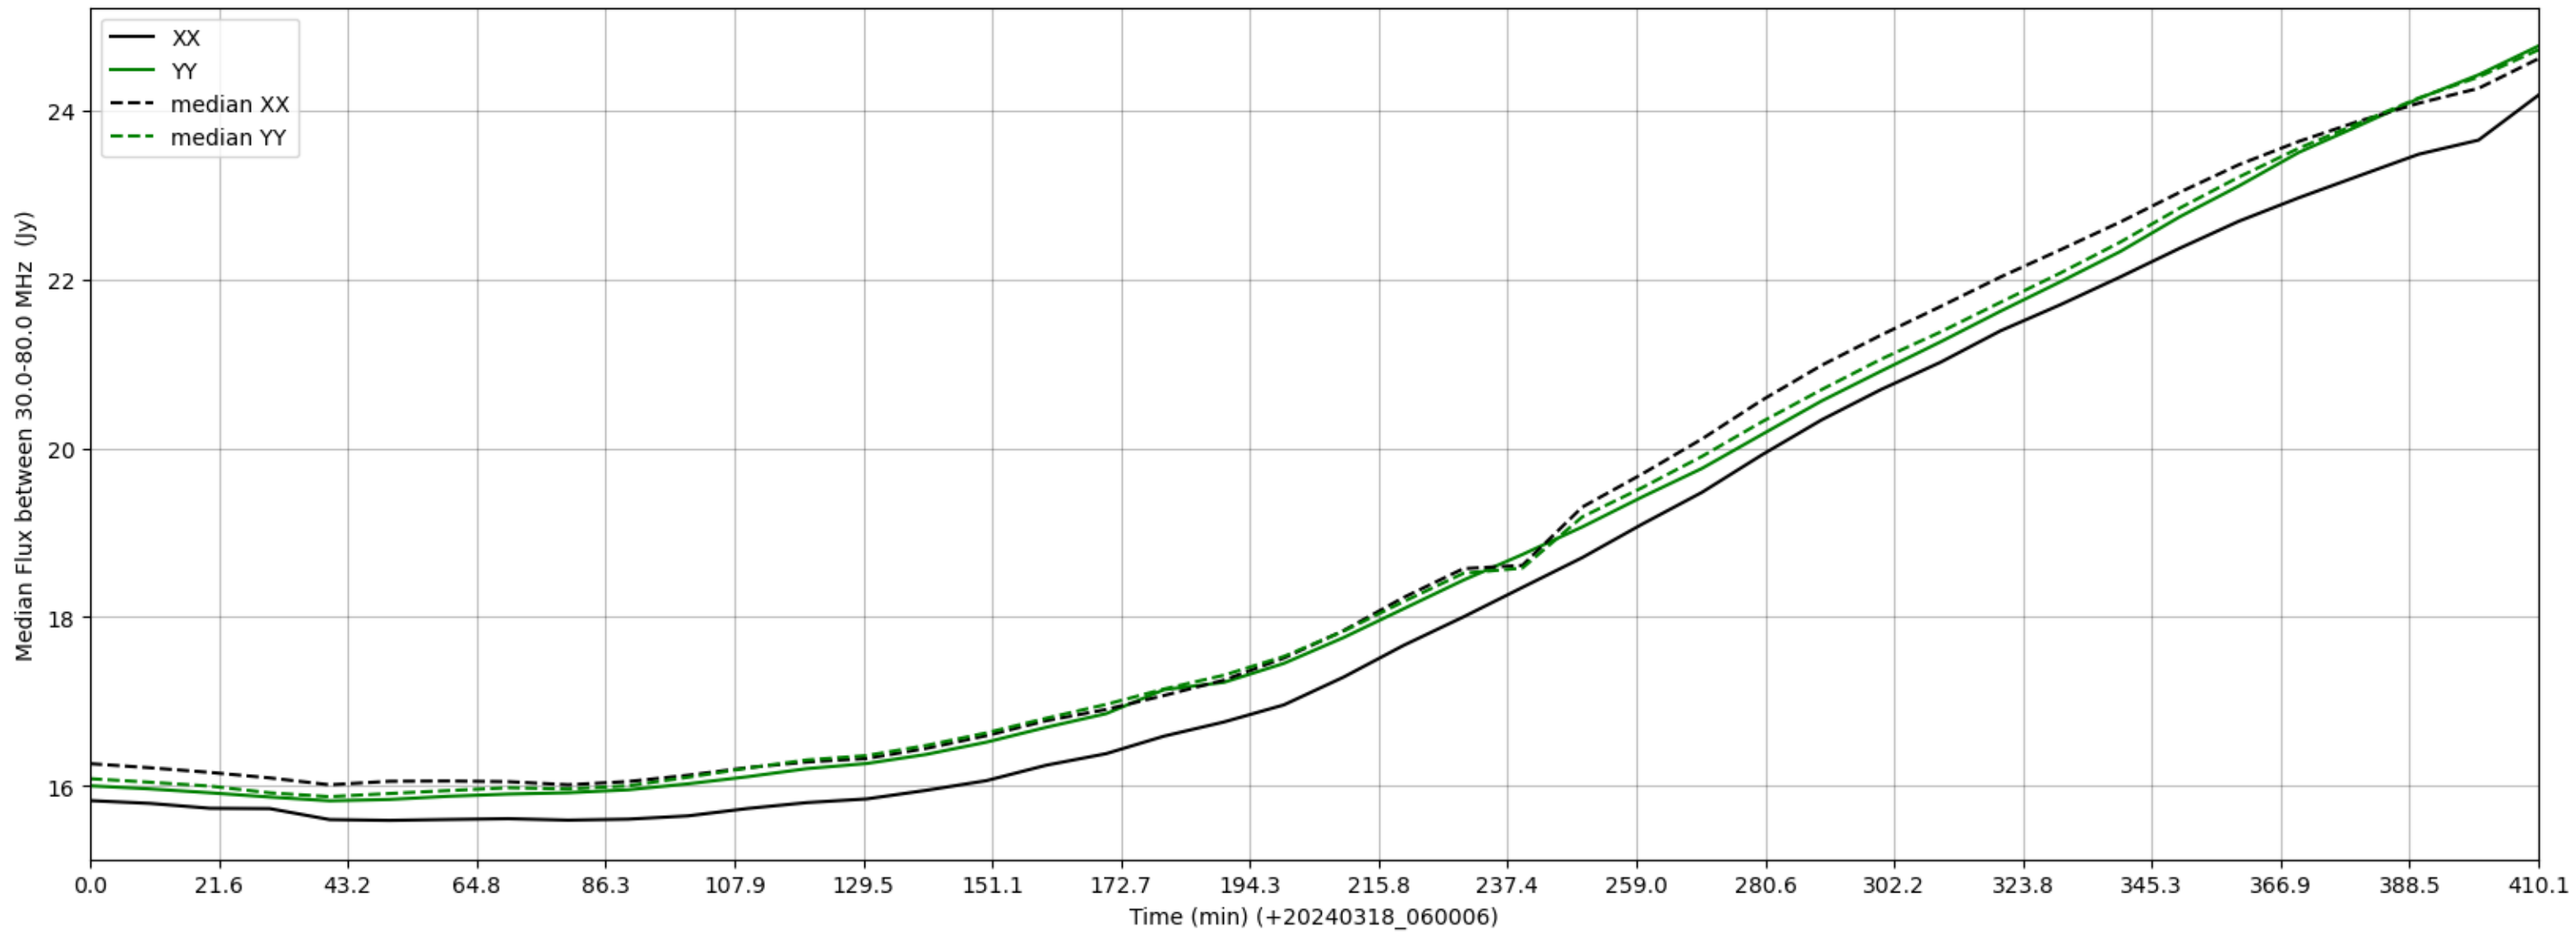

LWA191 - Correlator# 246 - XX FLAGS:LowFlux - YY FLAGS:Good

LWA189 - Correlator# 245 - XX FLAGS:Good - YY FLAGS:Good