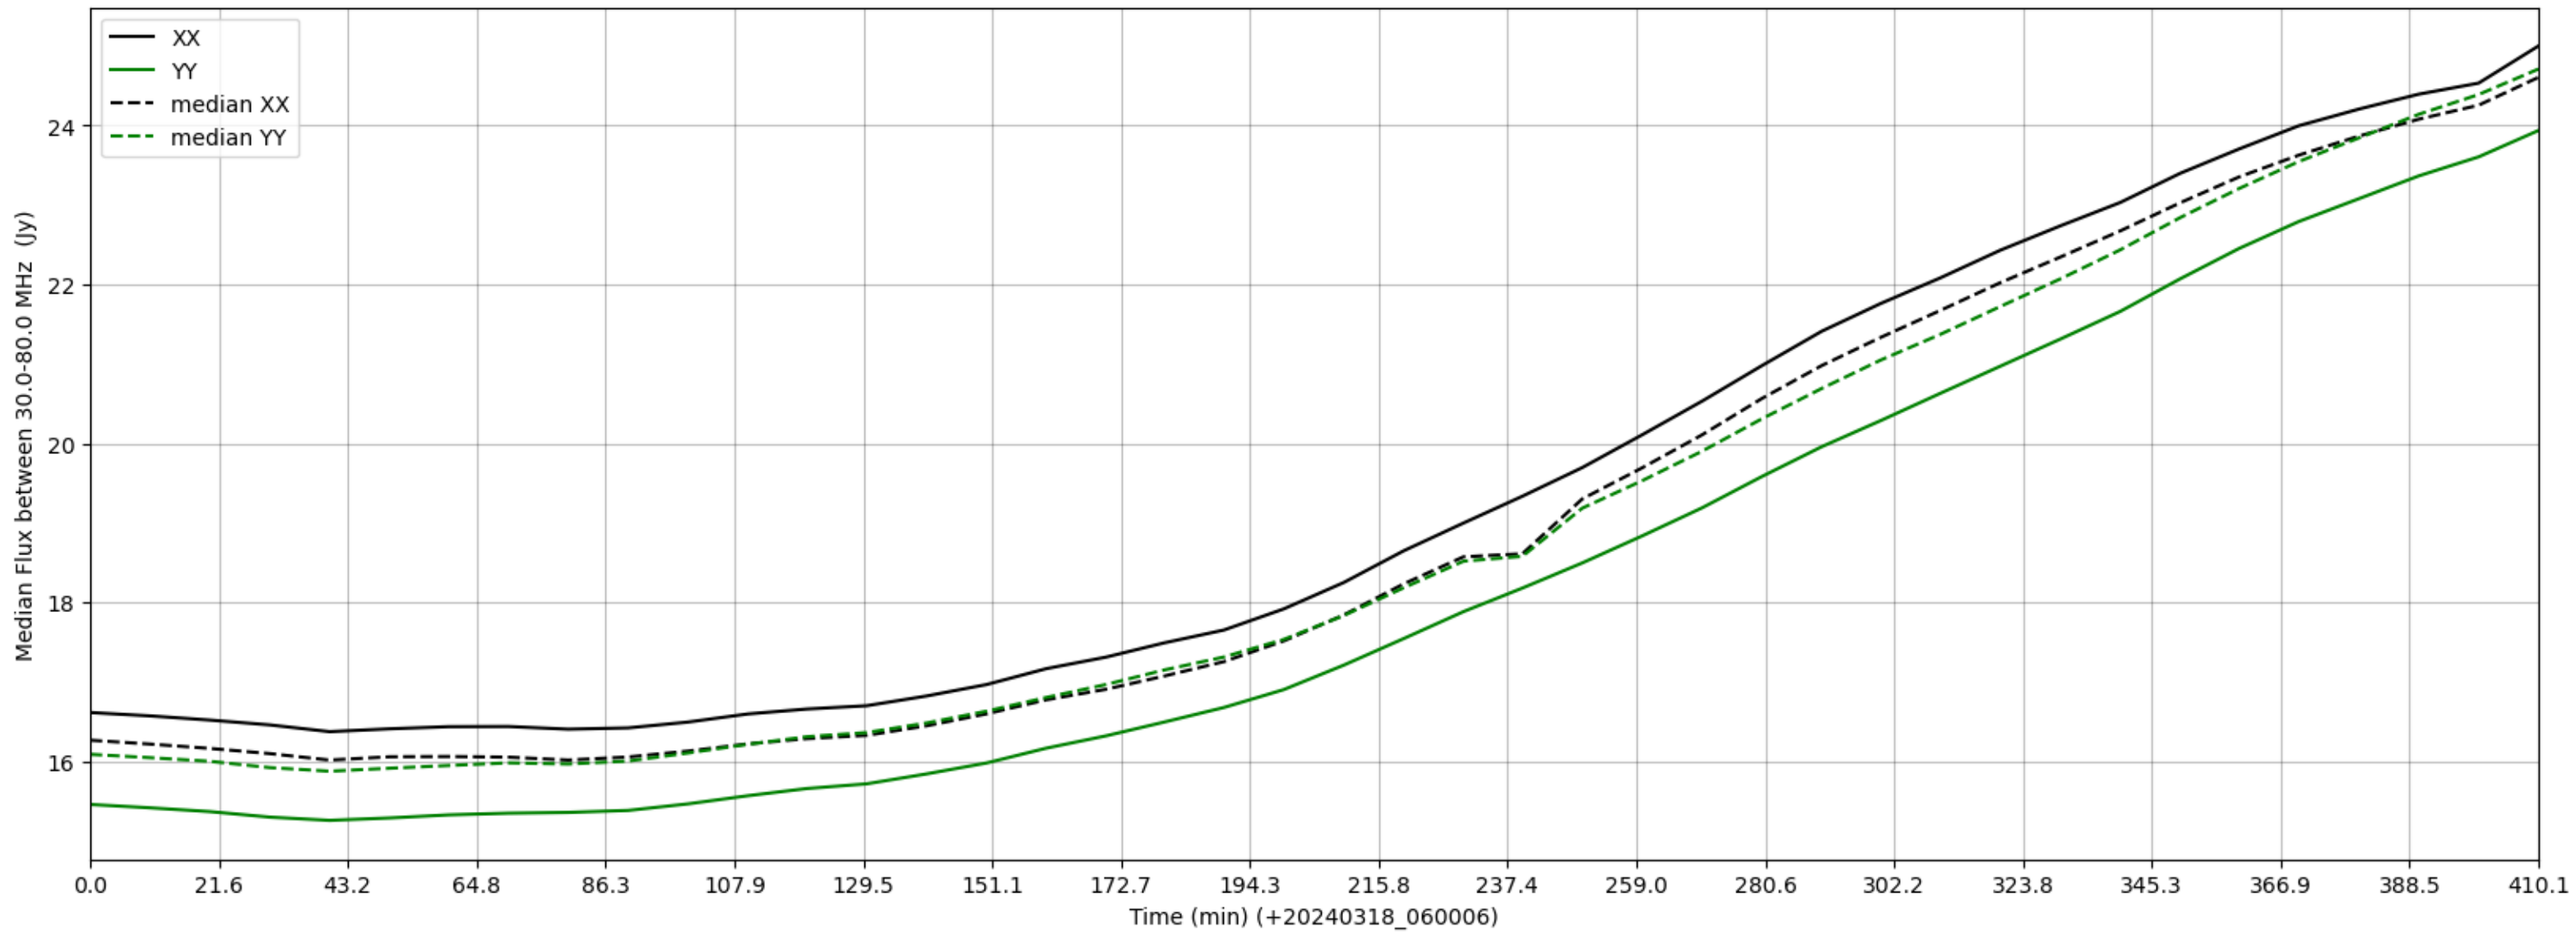

LWA177 - Correlator# 320 - XX FLAGS:Good - YY FLAGS:Good

LWA247 - Correlator# 321 - XX FLAGS:Good - YY FLAGS:Good

LWA180 - Correlator# 322 - XX FLAGS:Good - YY FLAGS:Good

LWA179 - Correlator# 323 - XX FLAGS:Good - YY FLAGS:Good