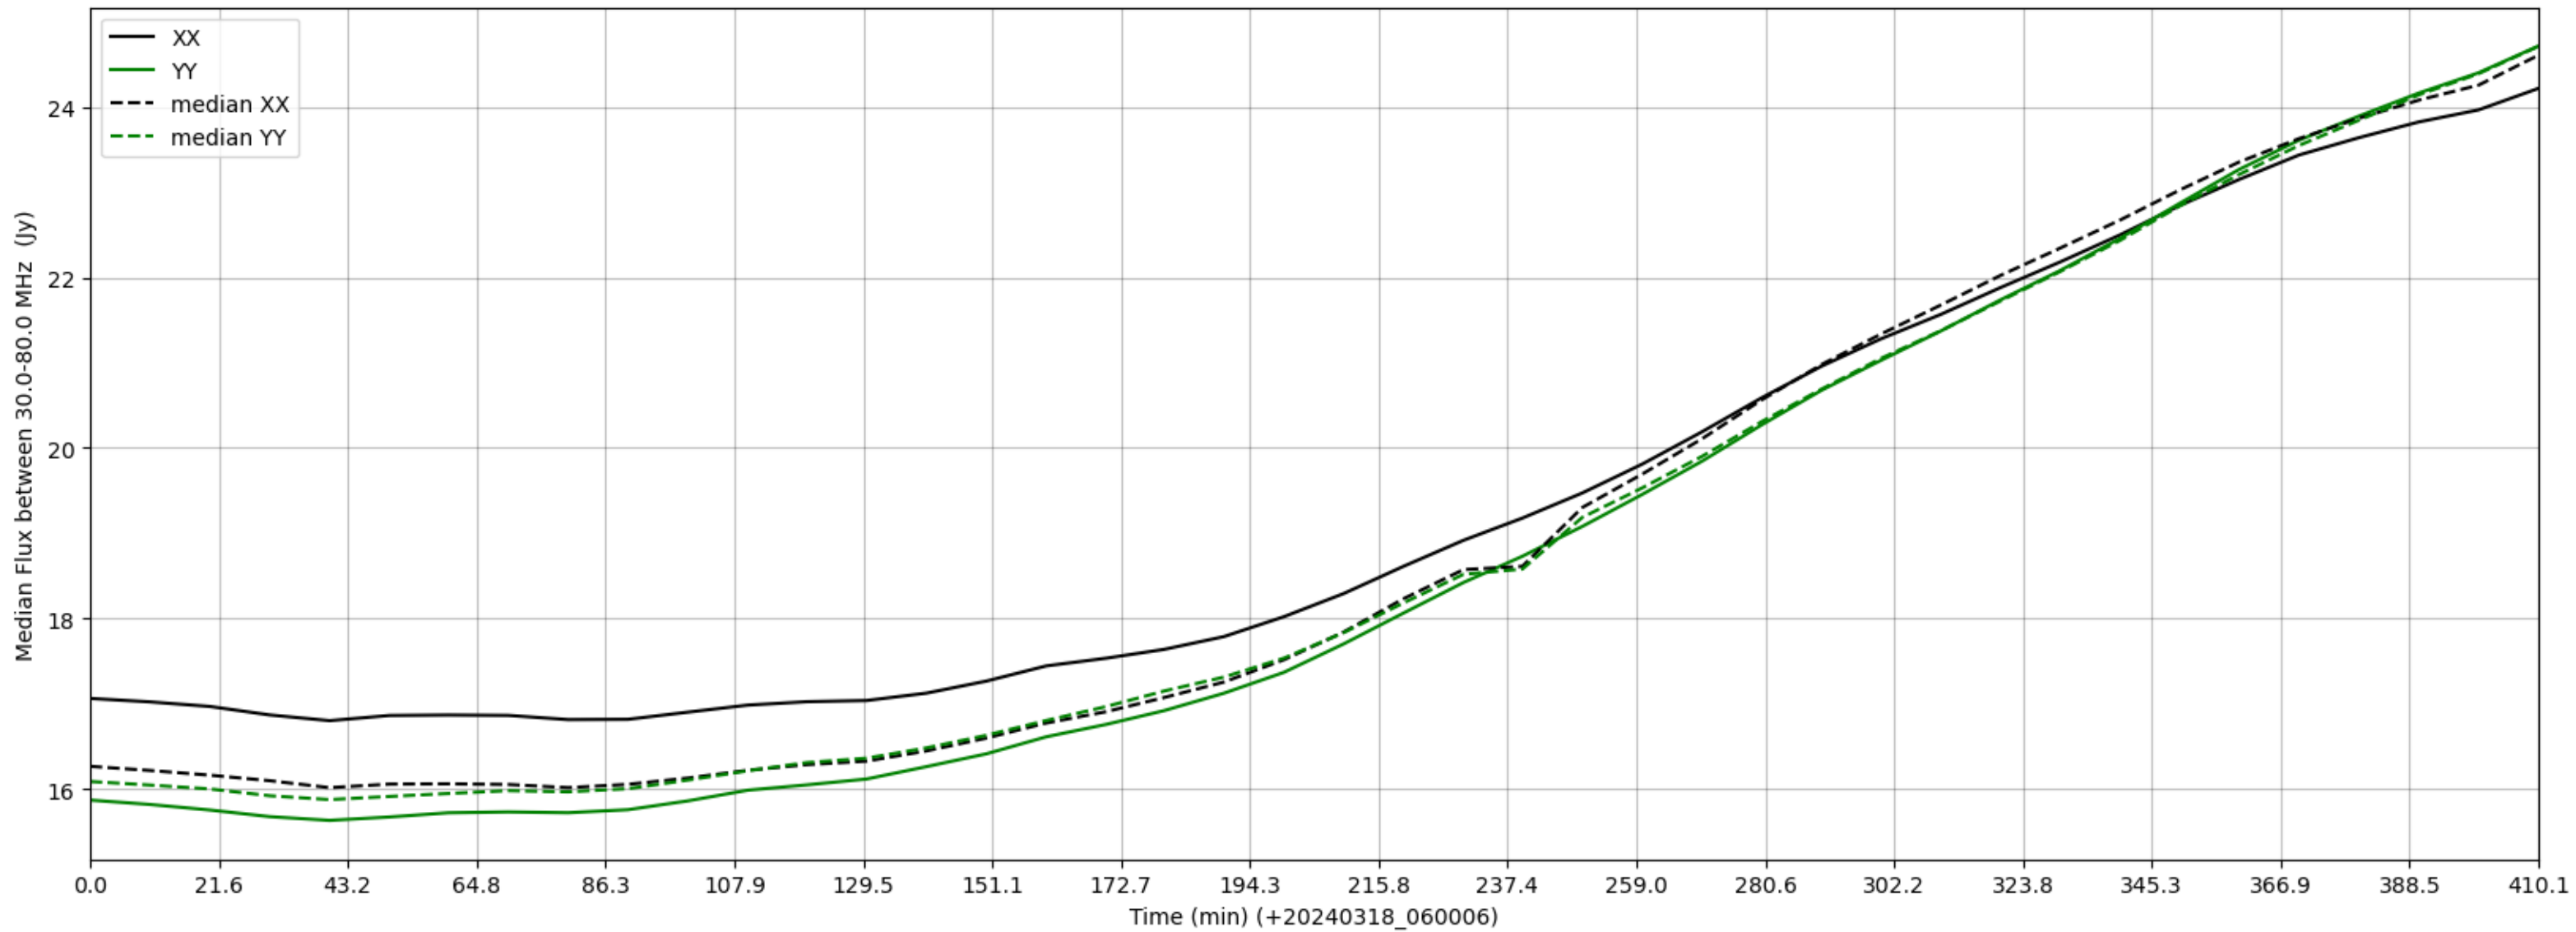

LWA116 - Correlator# 204 - XX FLAGS:Good - YY FLAGS:Good

LWA115 - Correlator# 205 - XX FLAGS:Good - YY FLAGS:Good

LWA118 - Correlator# 206 - XX FLAGS:Good - YY FLAGS:Good

LWA117 - Correlator# 207 - XX FLAGS:Good - YY FLAGS:Good