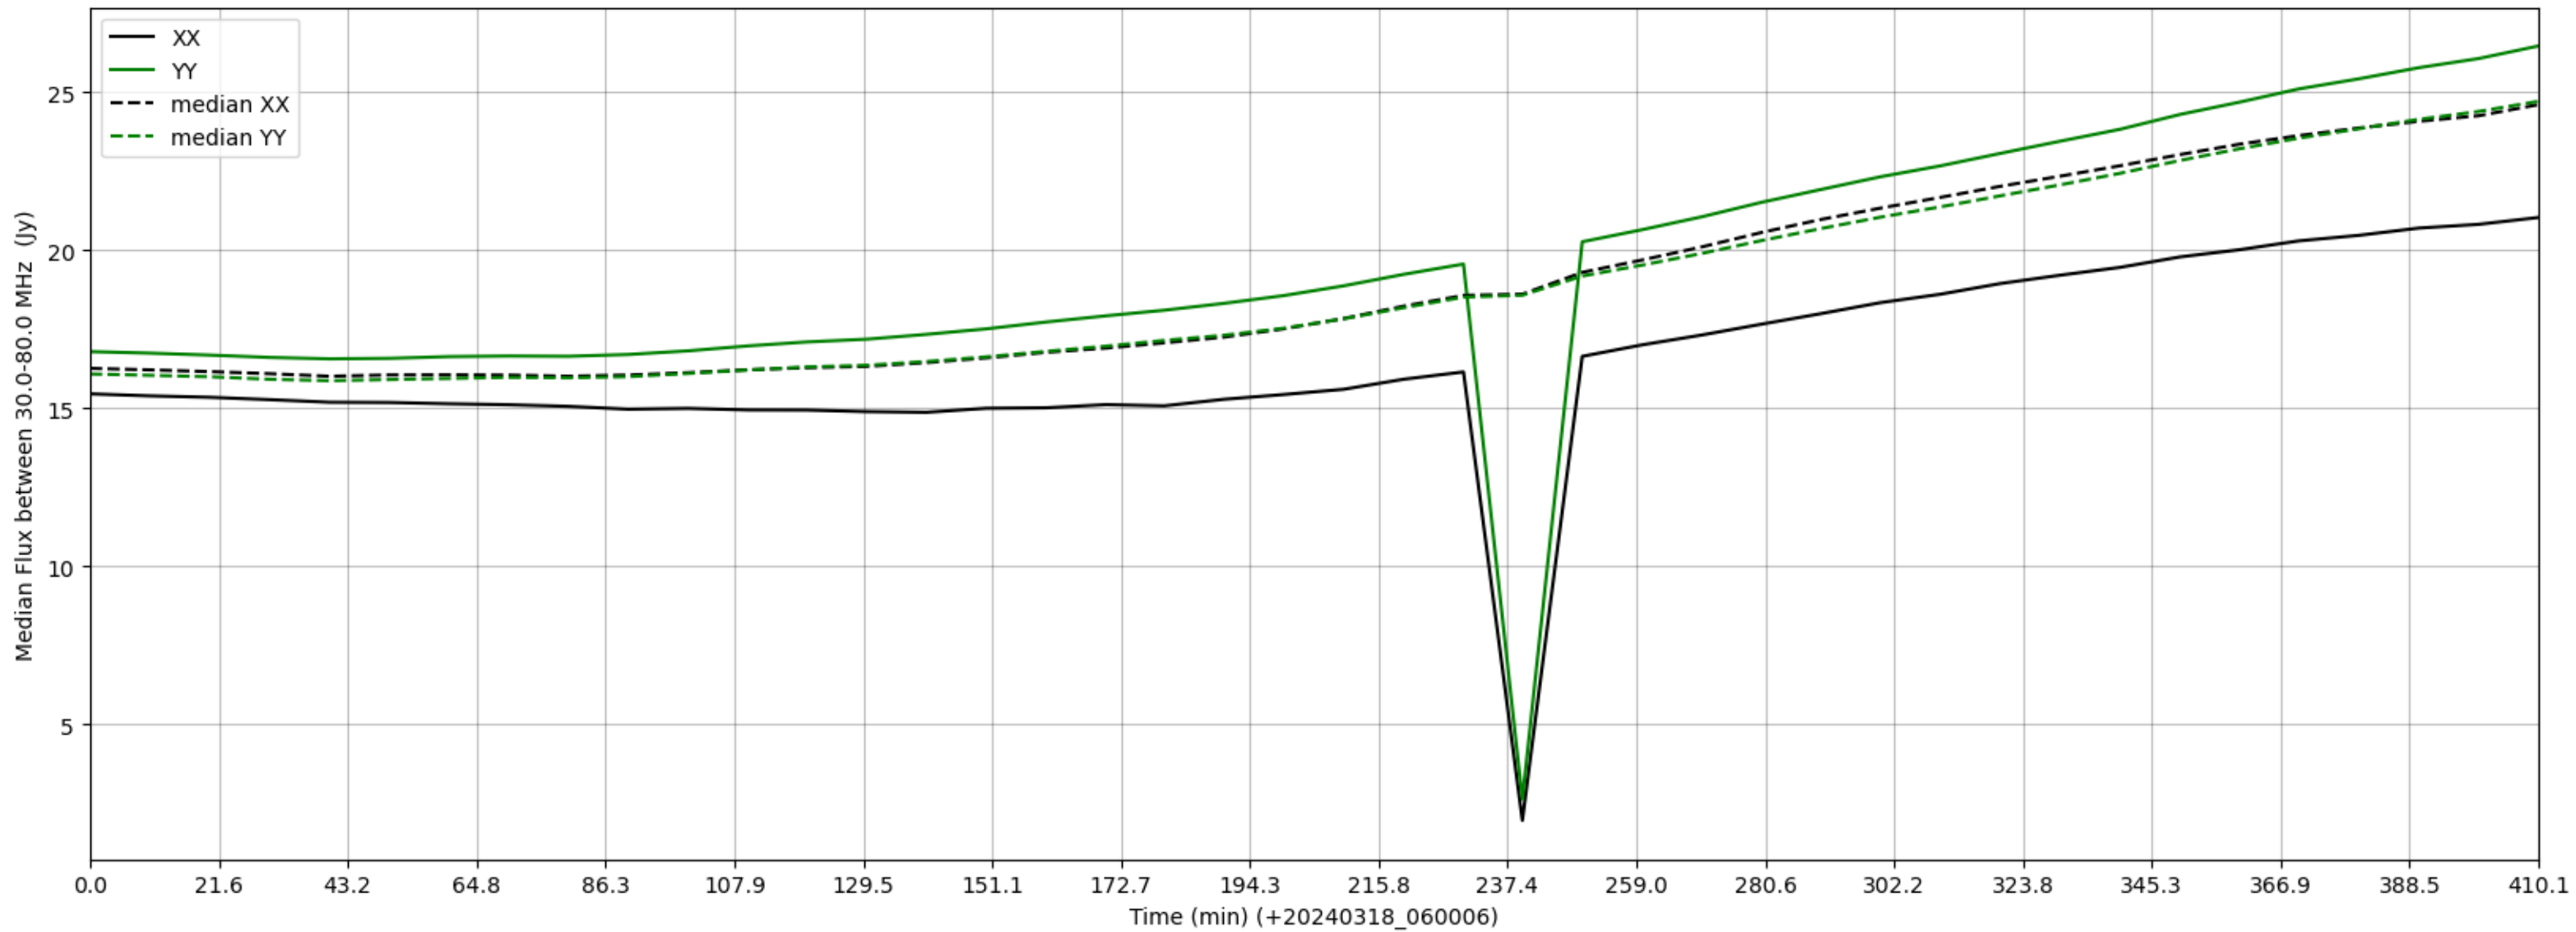

LWA266 - Correlator# 000 - XX FLAGS:Good - YY FLAGS:Good

LWA259 - Correlator# 001 - XX FLAGS:Good - YY FLAGS:Good

LWA268 - Correlator# 002 - XX FLAGS:Good - YY FLAGS:Good

LWA267 - Correlator# 003 - XX FLAGS:LowFlux - YY FLAGS:Good