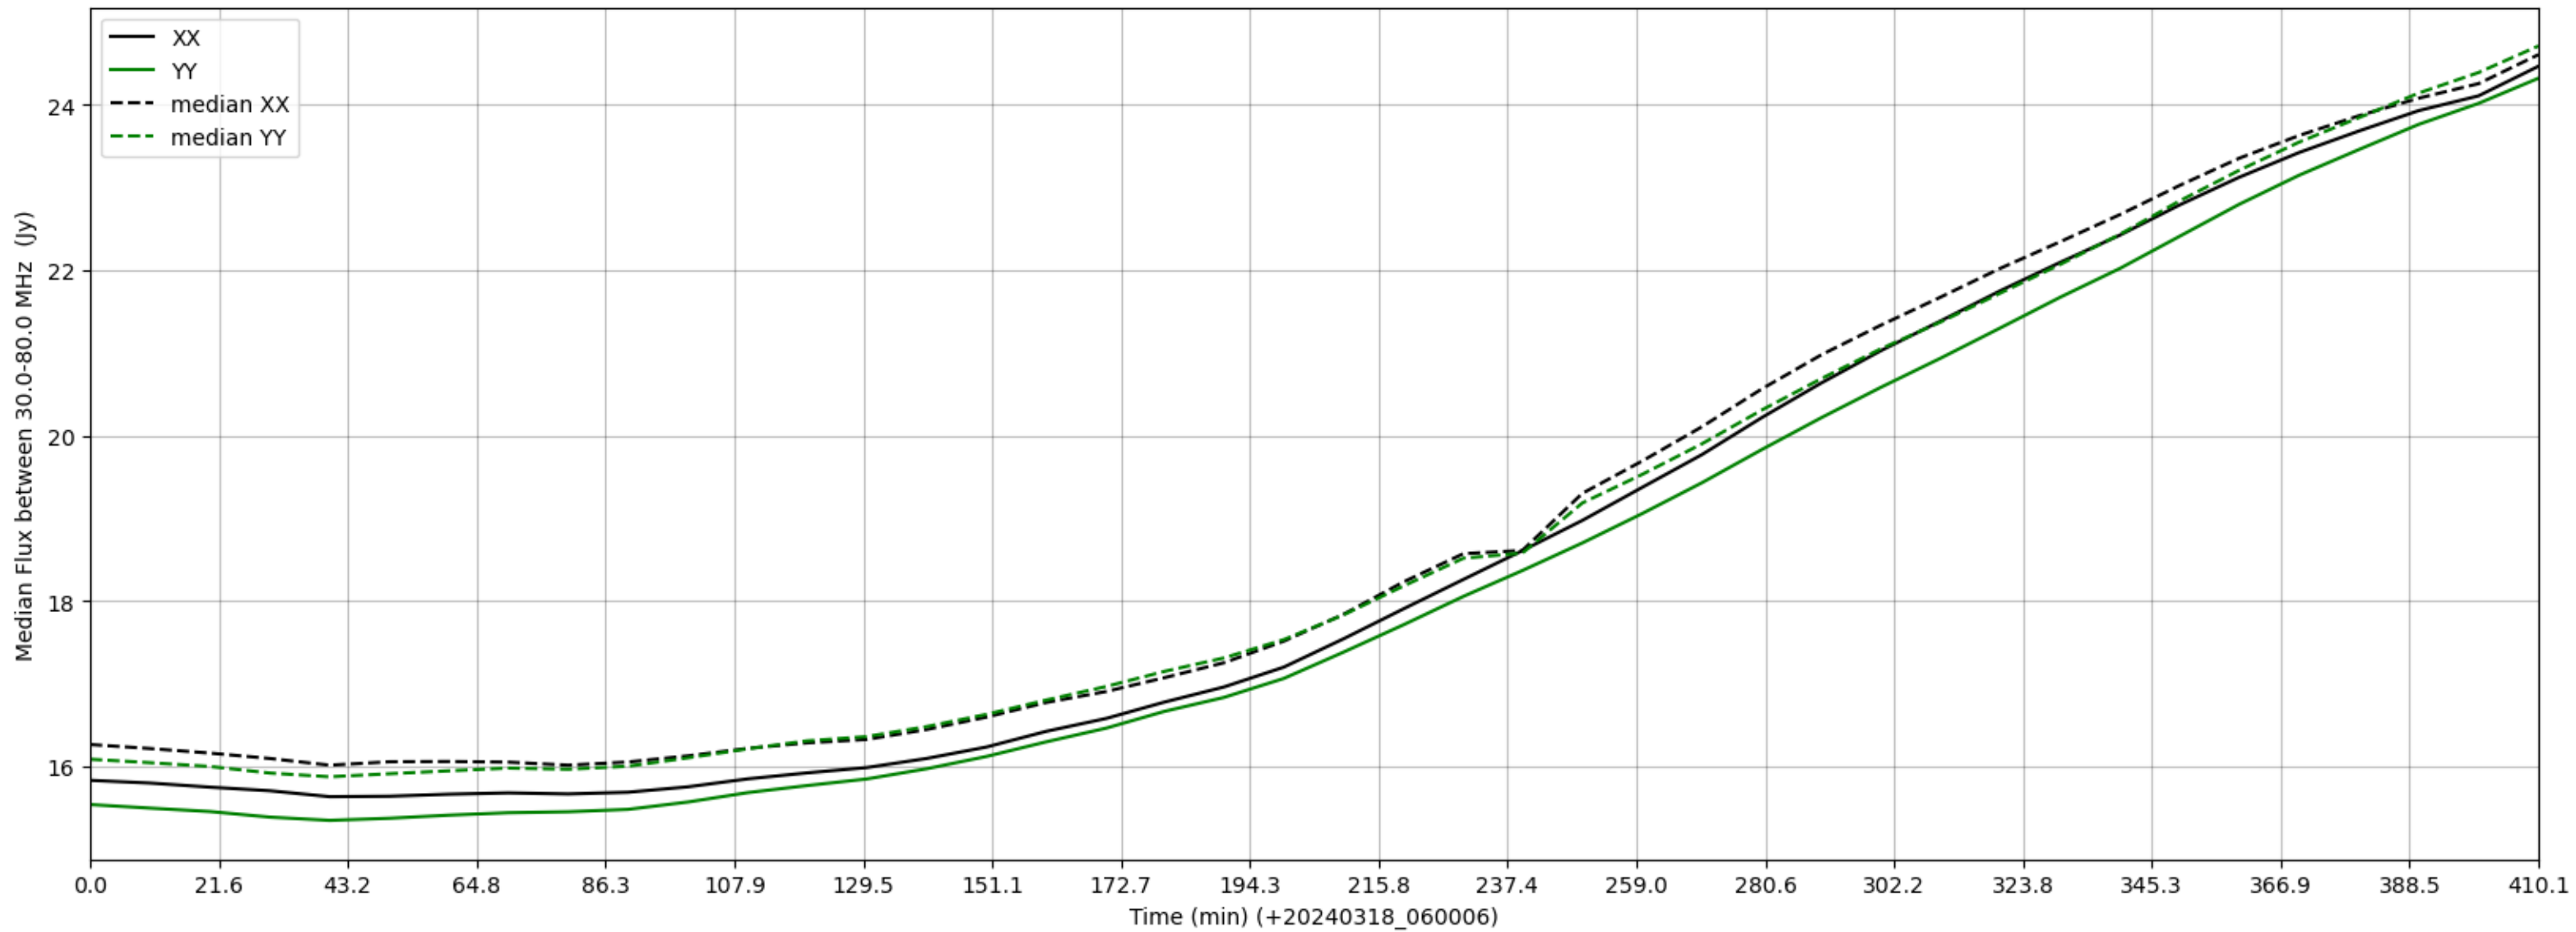

LWA093 - Correlator# 148 - XX FLAGS:Good - YY FLAGS:Good

LWA092 - Correlator# 149 - XX FLAGS:Good - YY FLAGS:Good

LWA095 - Correlator# 150 - XX FLAGS:LowFlux - YY FLAGS:Good

LWA094 - Correlator# 151 - XX FLAGS:Good - YY FLAGS:Good