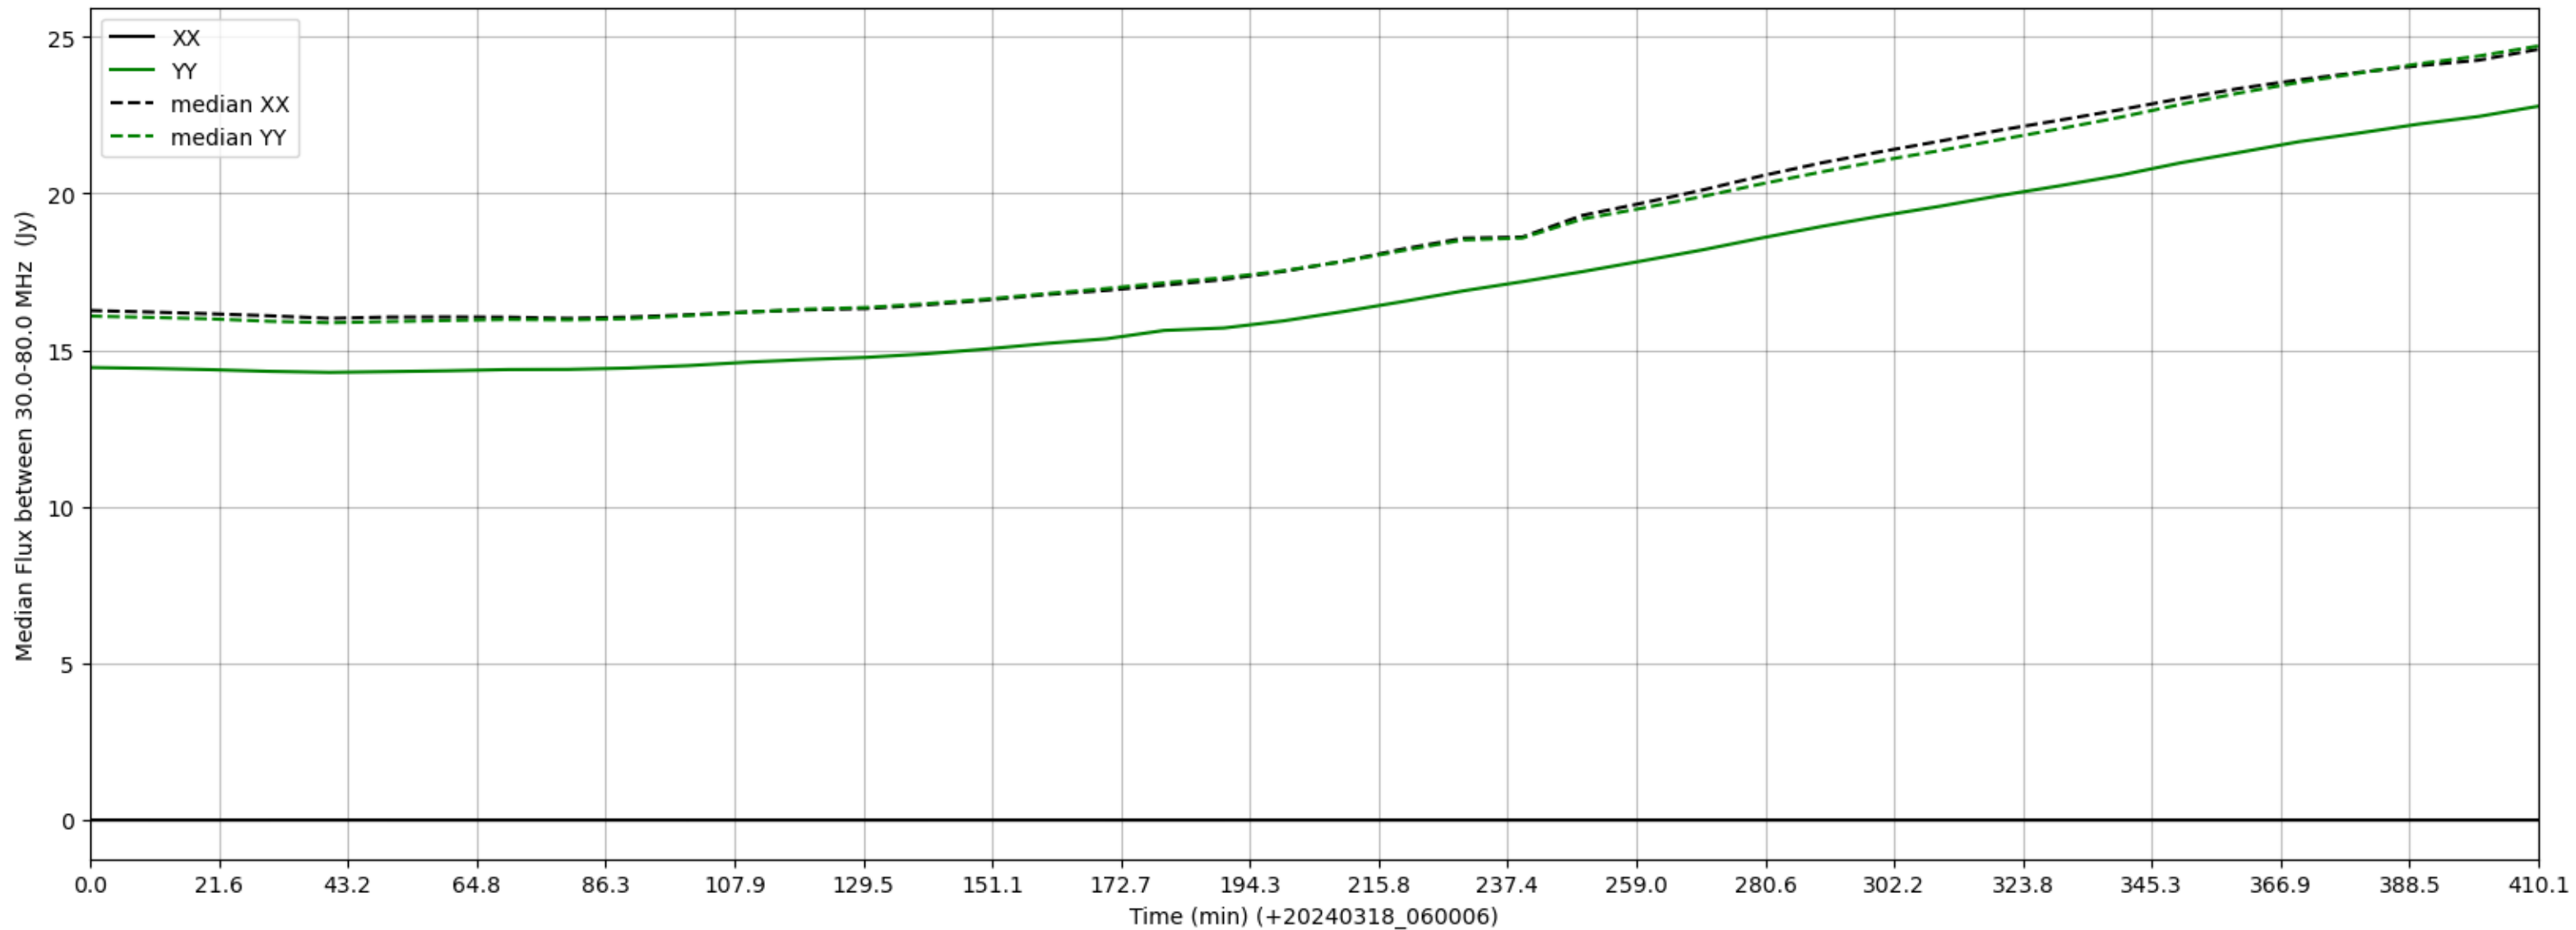

LWA158 - Correlator# 237 - XX FLAGS:Good - YY FLAGS:Good

LWA159 - Correlator# 236 - XX FLAGS:LowFlux - YY FLAGS:Good