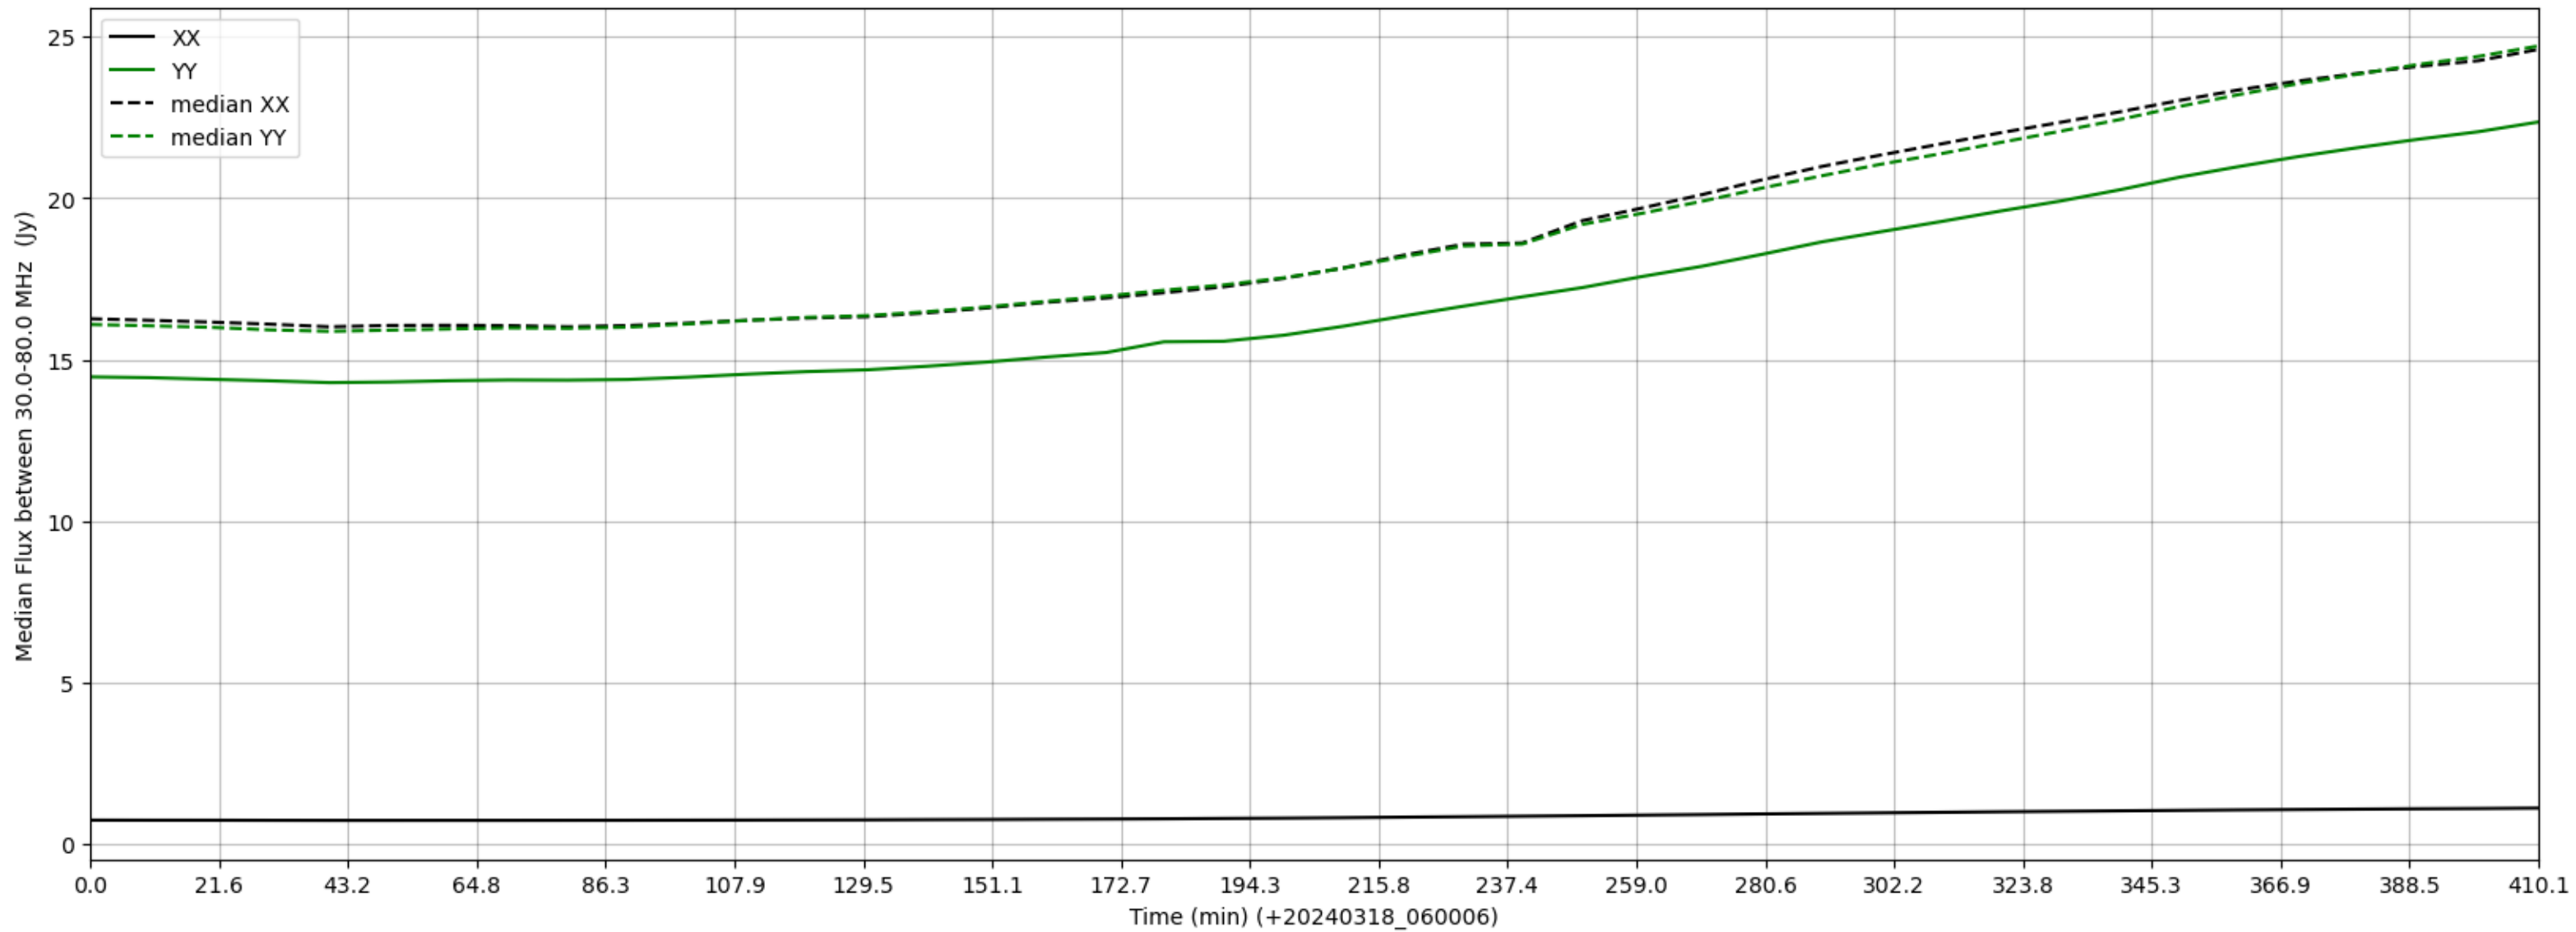

LWA181 - Correlator# 231 - XX FLAGS:Good - YY FLAGS:Good

LWA153 - Correlator# 230 - XX FLAGS:LowFlux - YY FLAGS:Good