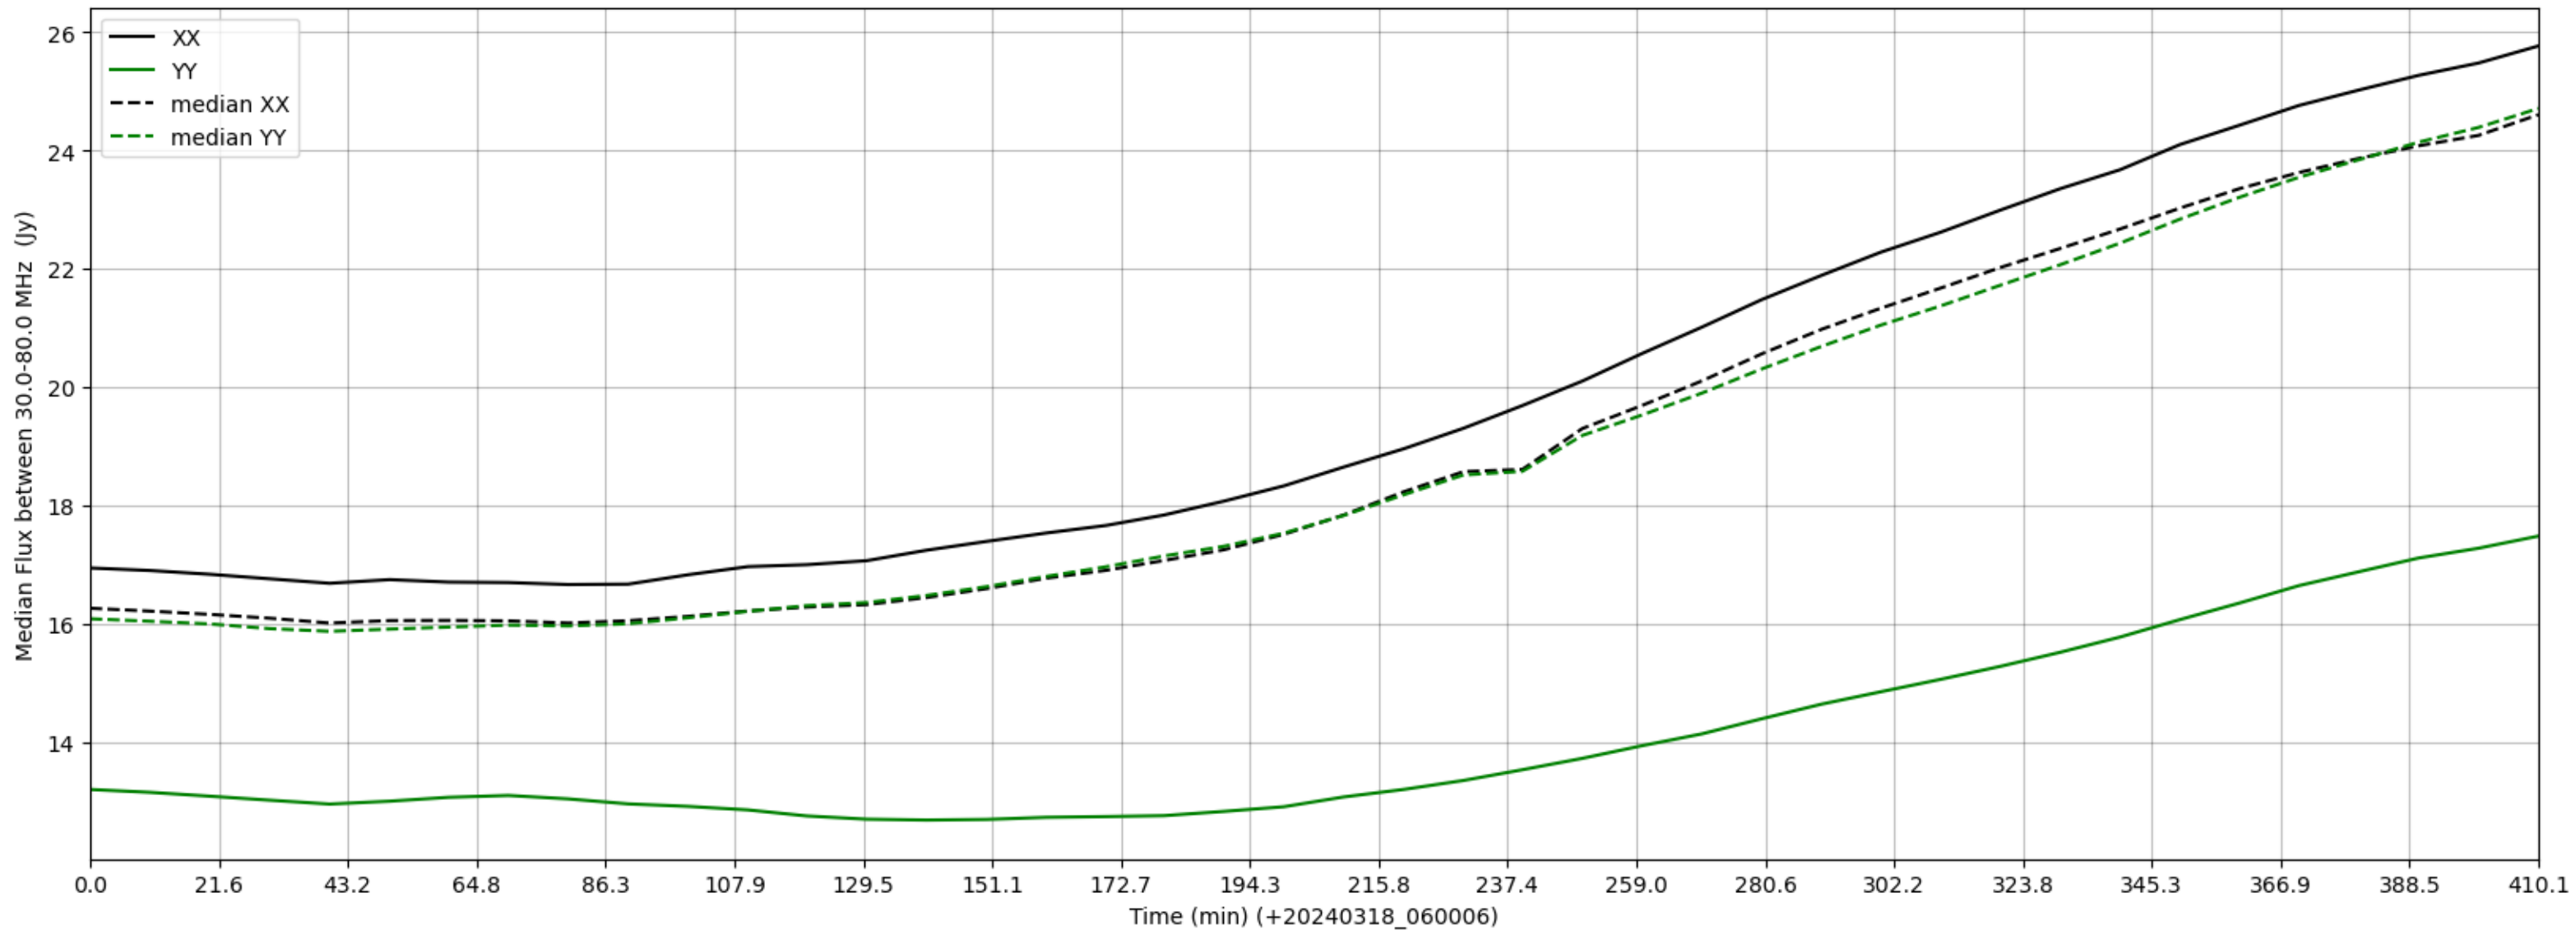

LWA322 - Correlator# 251 - XX FLAGS:Good - YY FLAGS:Good

LWA326 - Correlator# 250 - XX FLAGS:Good - YY FLAGS:Good