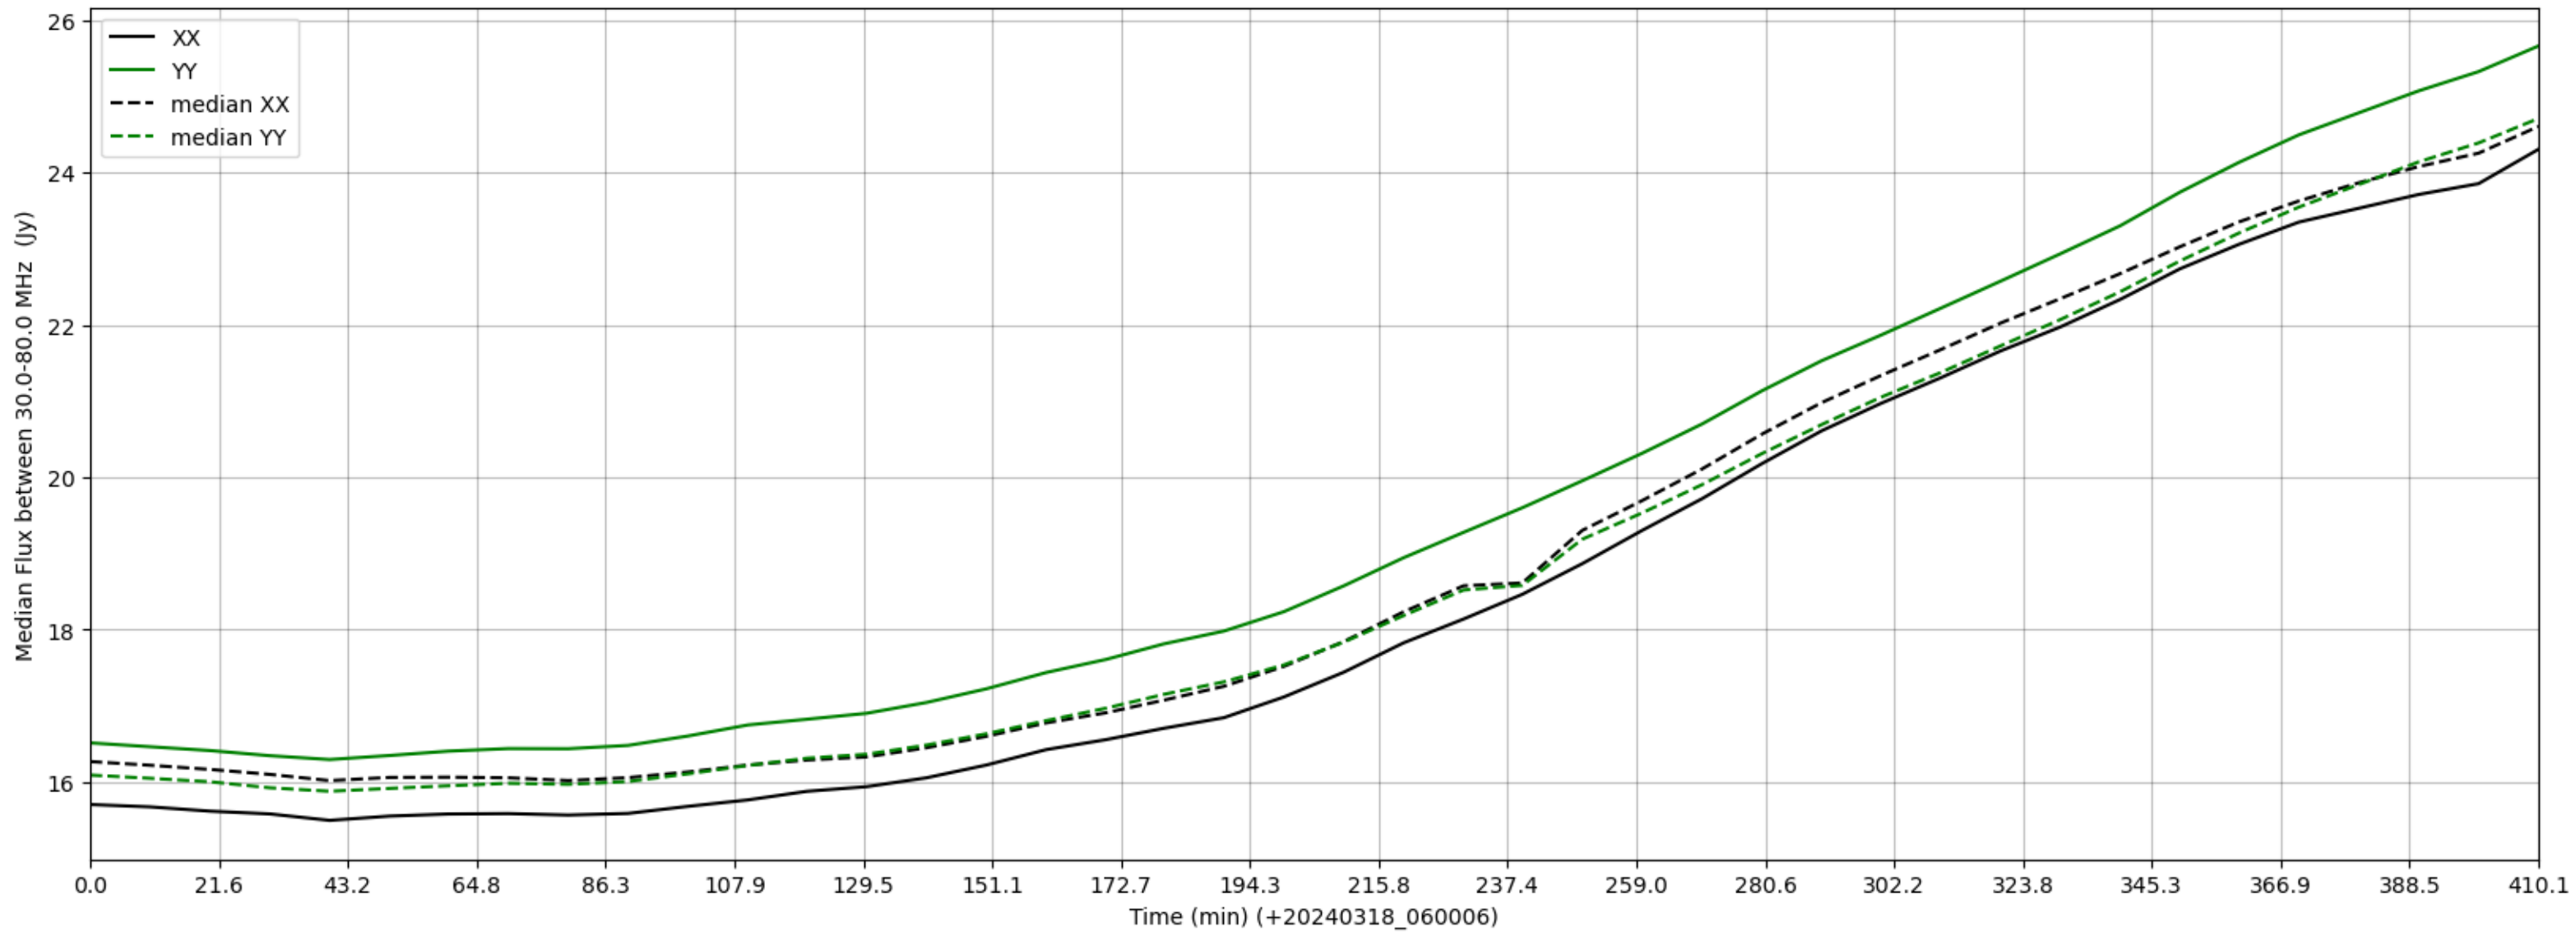

LWA225 - Correlator# 281 - XX FLAGS:Good - YY FLAGS:Good

LWA227 - Correlator# 280 - XX FLAGS:Good - YY FLAGS:Good