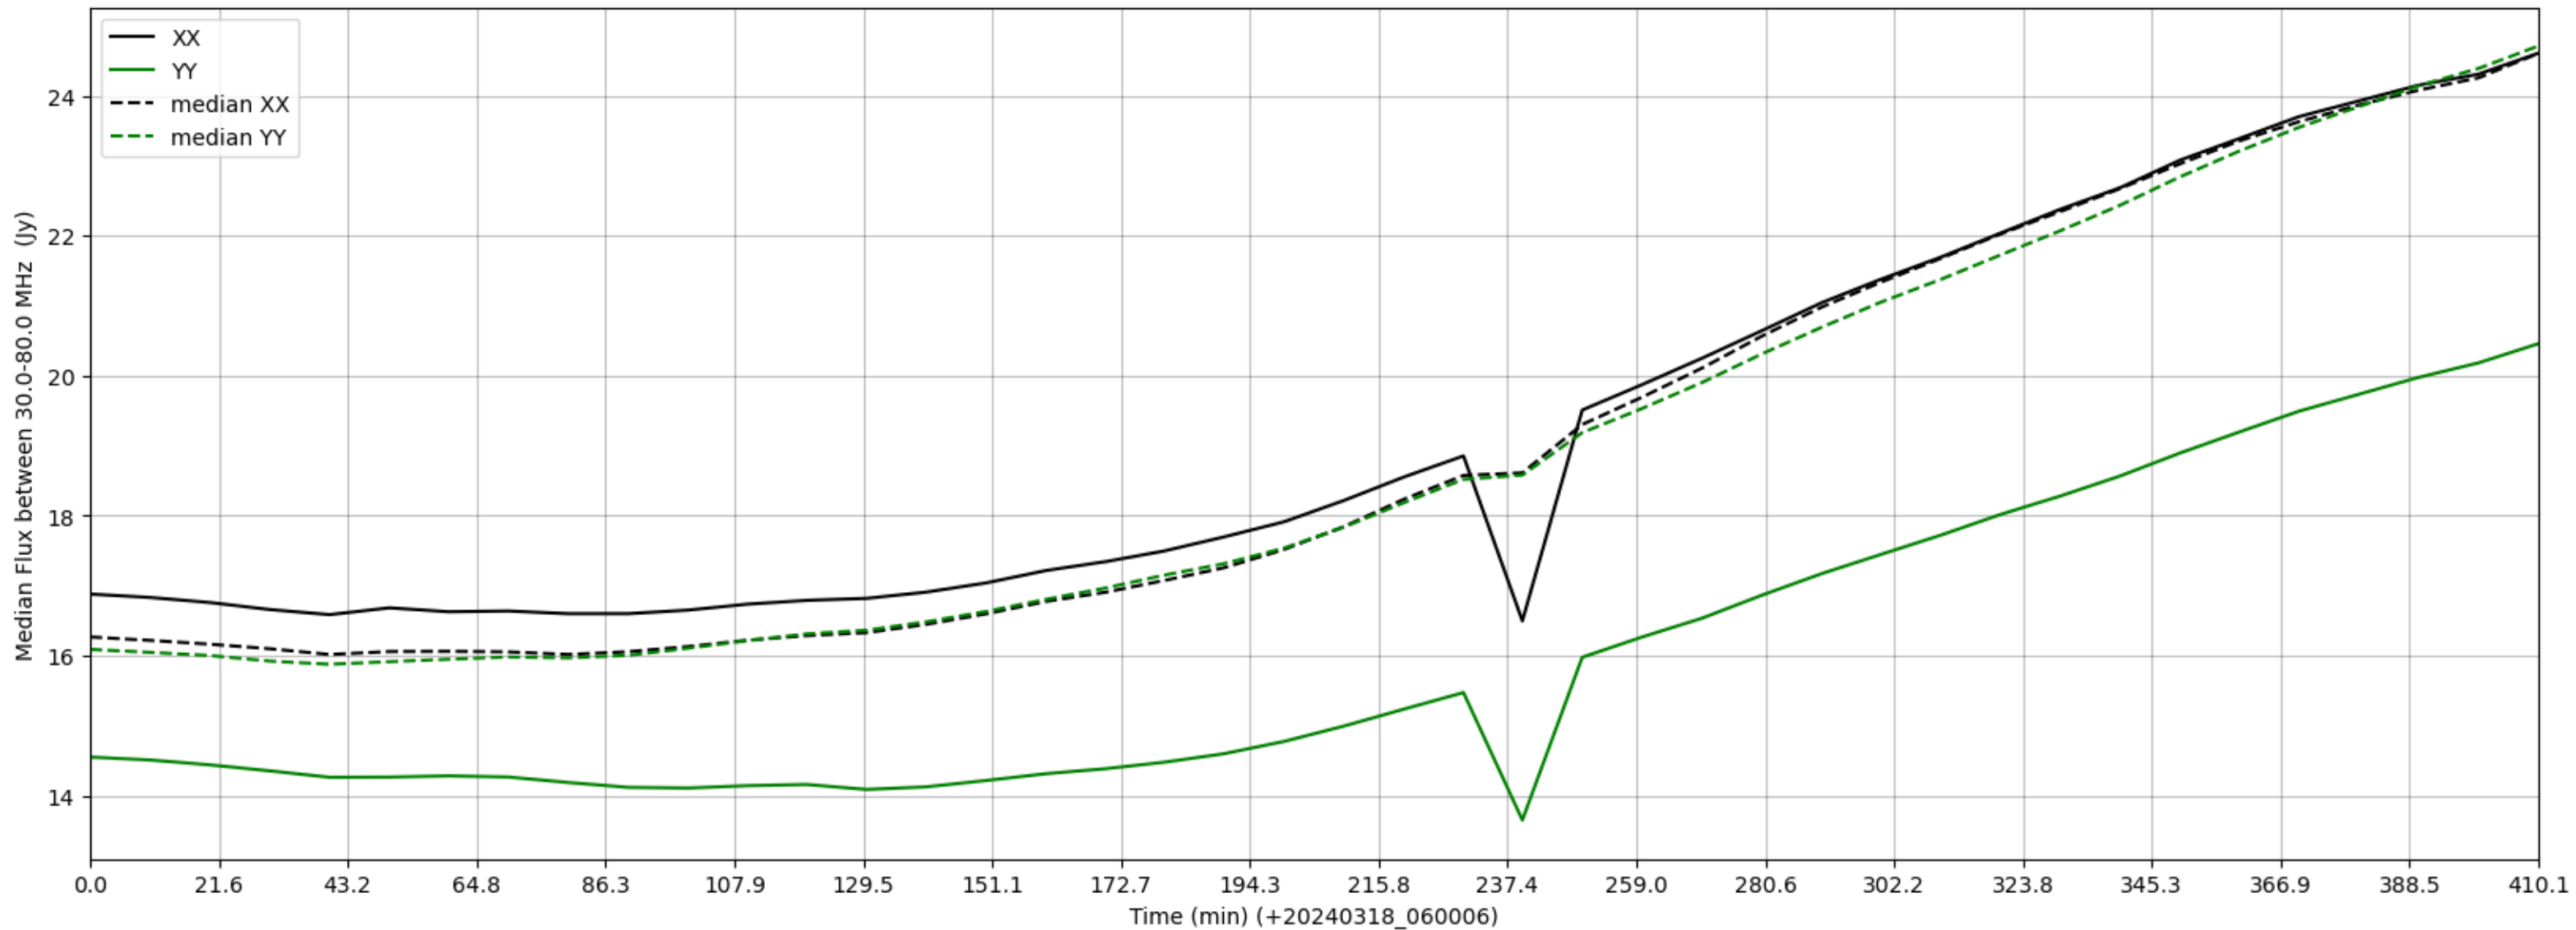

LWA336 - Correlator# 056 - XX FLAGS:BadSpecShape - YY FLAGS:BadSpecShape

LWA335 - Correlator# 057 - XX FLAGS:Good - YY FLAGS:Good

LWA343 - Correlator# 058 - XX FLAGS:Good - YY FLAGS:Good

LWA337 - Correlator# 059 - XX FLAGS:Good - YY FLAGS:Good