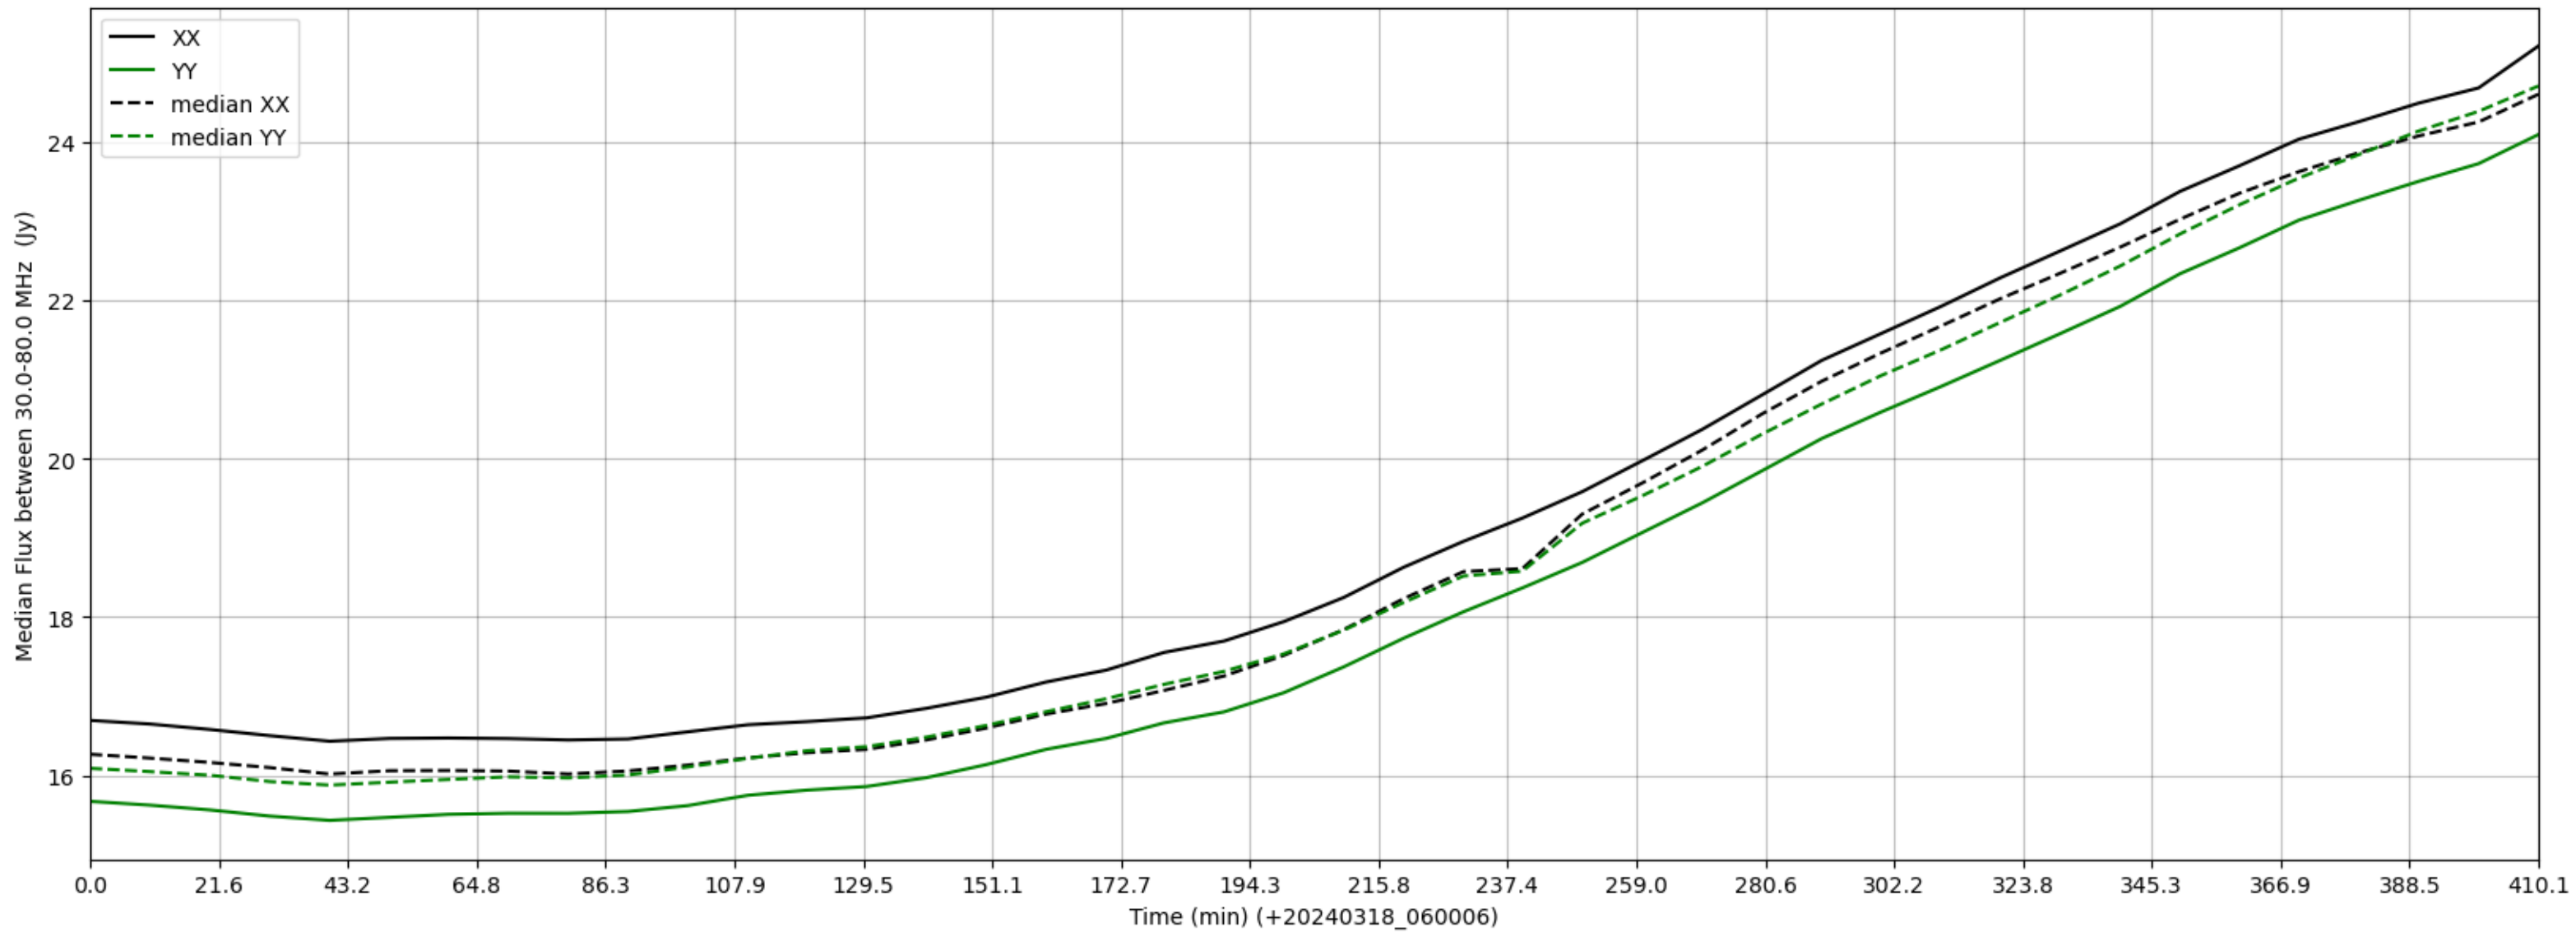

LWA242 - Correlator# 339 - XX FLAGS:Good - YY FLAGS:Good

LWA244 - Correlator# 338 - XX FLAGS:Good - YY FLAGS:Good