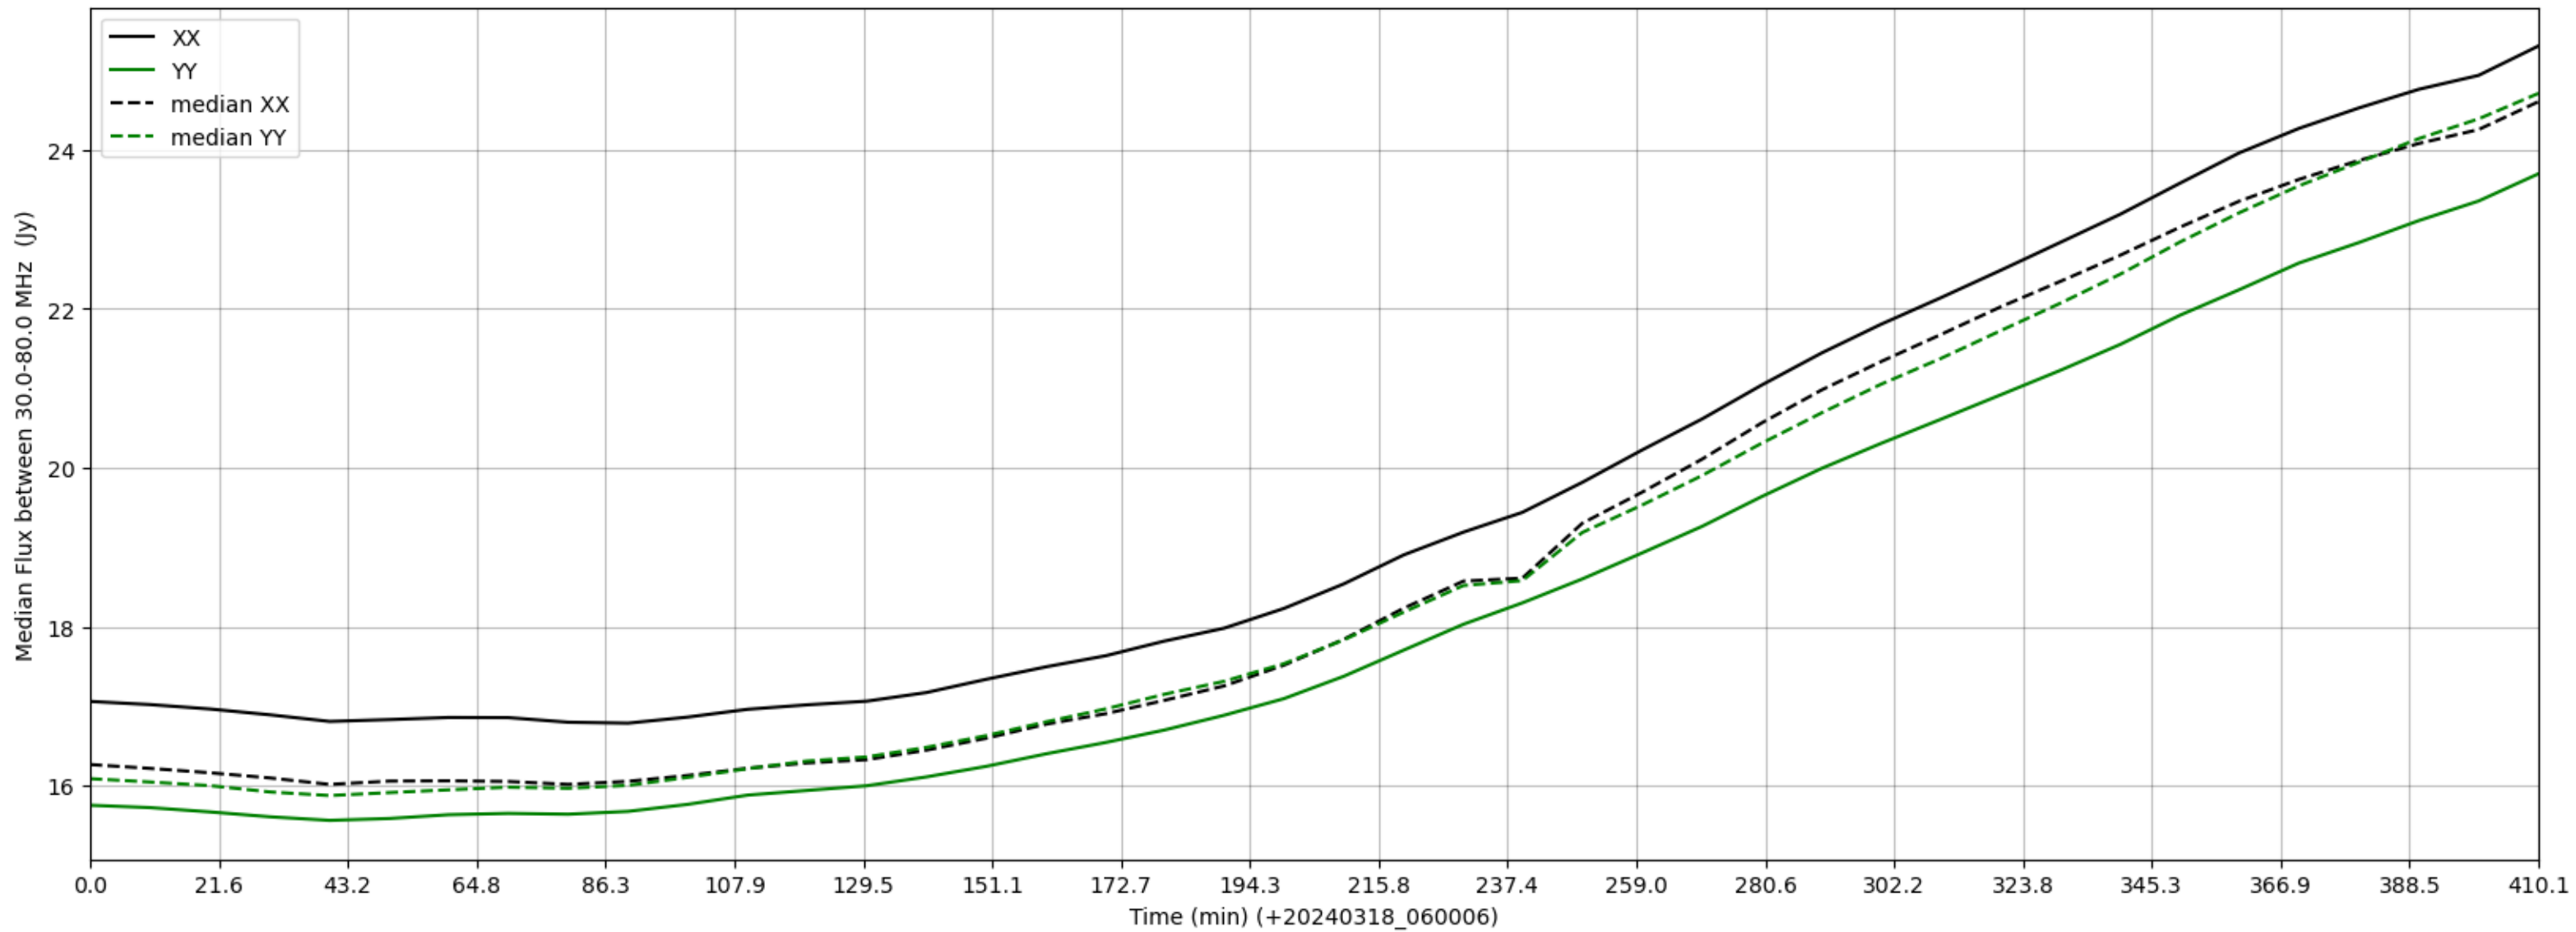

LWA108 - Correlator# 196 - XX FLAGS:Good - YY FLAGS:Good

LWA107 - Correlator# 197 - XX FLAGS:Good - YY FLAGS:Good

LWA110 - Correlator# 198 - XX FLAGS:Good - YY FLAGS:Good

LWA109 - Correlator# 199 - XX FLAGS:Good - YY FLAGS:Good