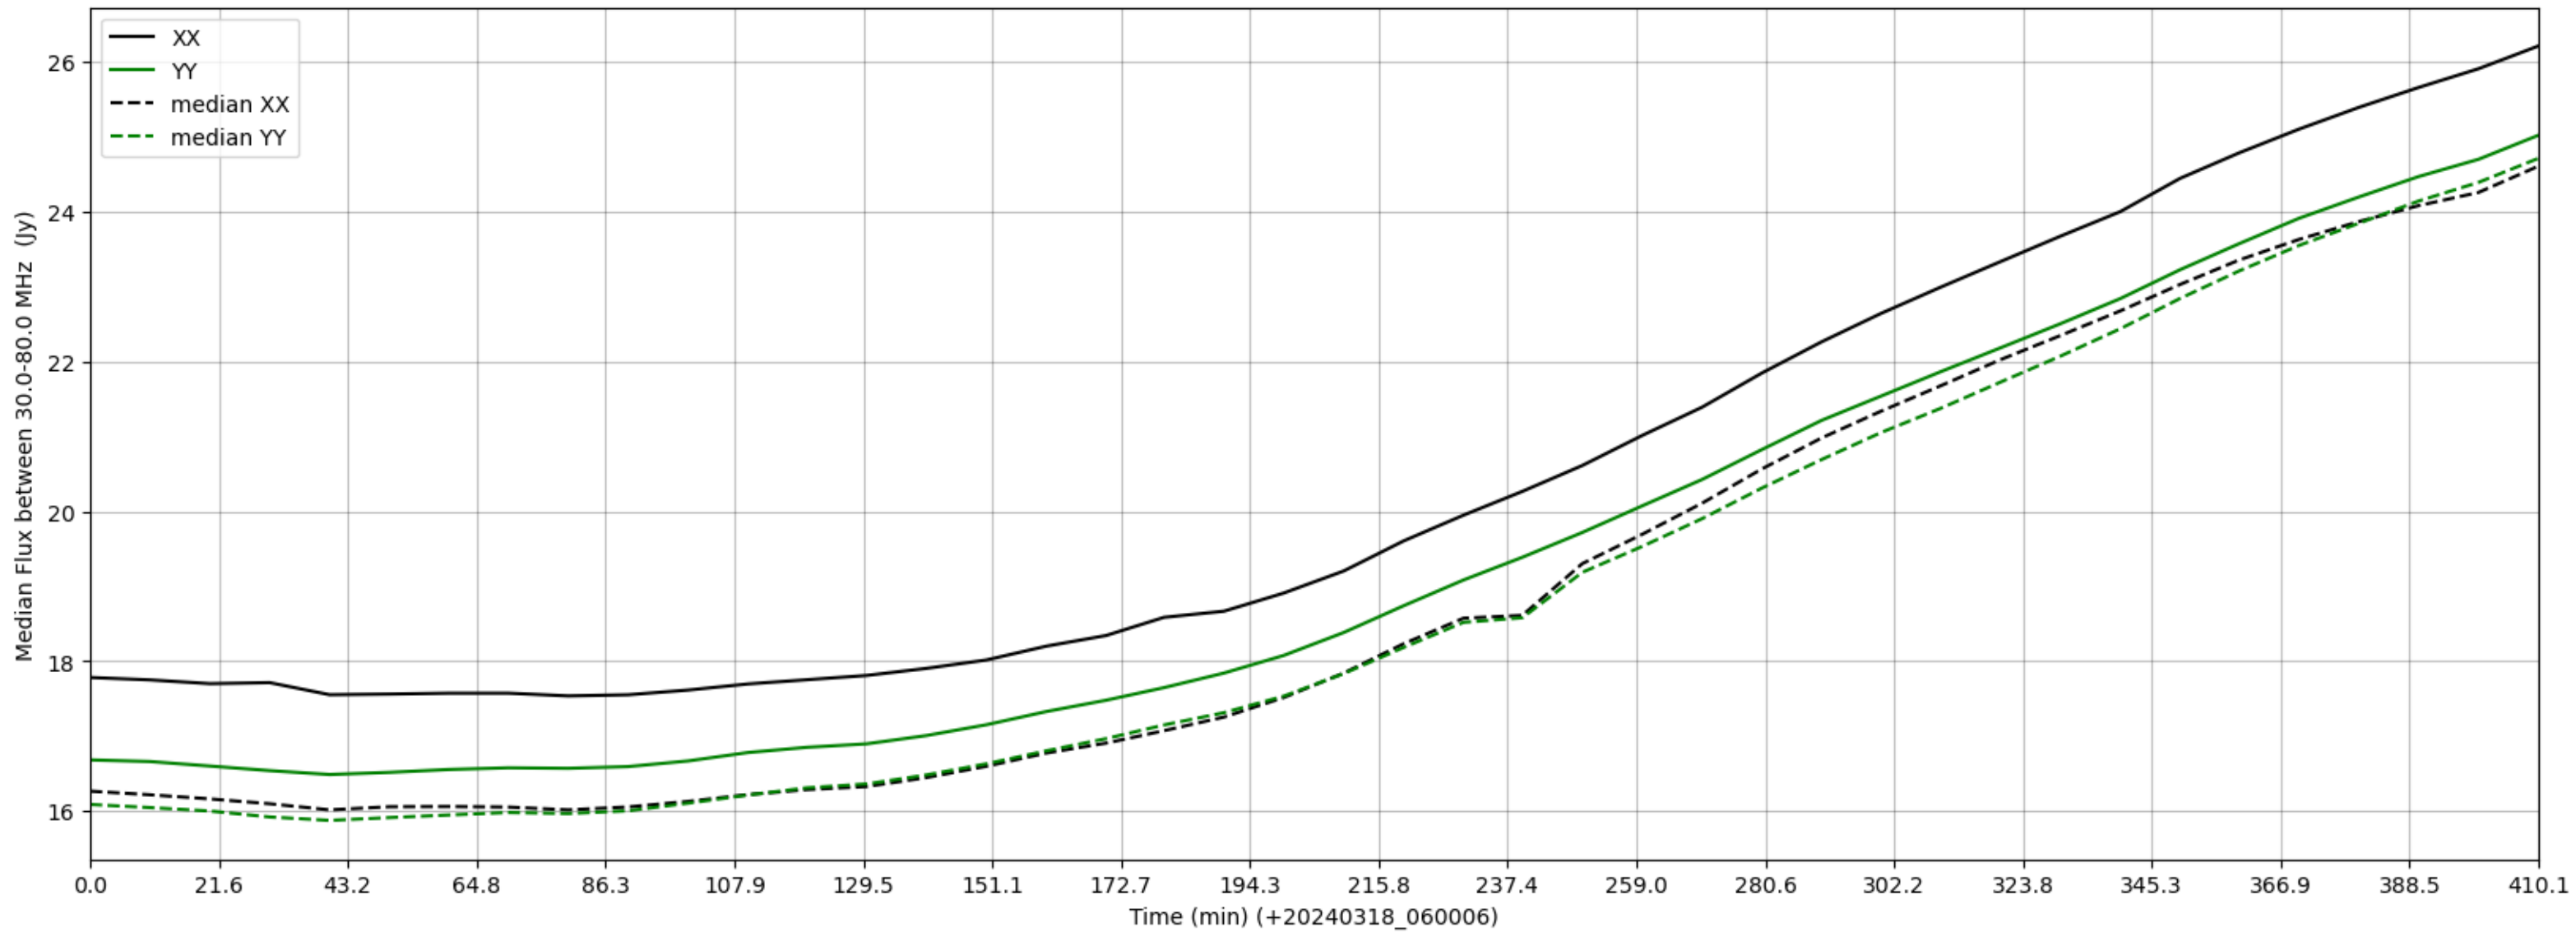

LWA150 - Correlator# 215 - XX FLAGS:LowFlux - YY FLAGS:LowFlux

LWA147 - Correlator# 214 - XX FLAGS:Good - YY FLAGS:Good