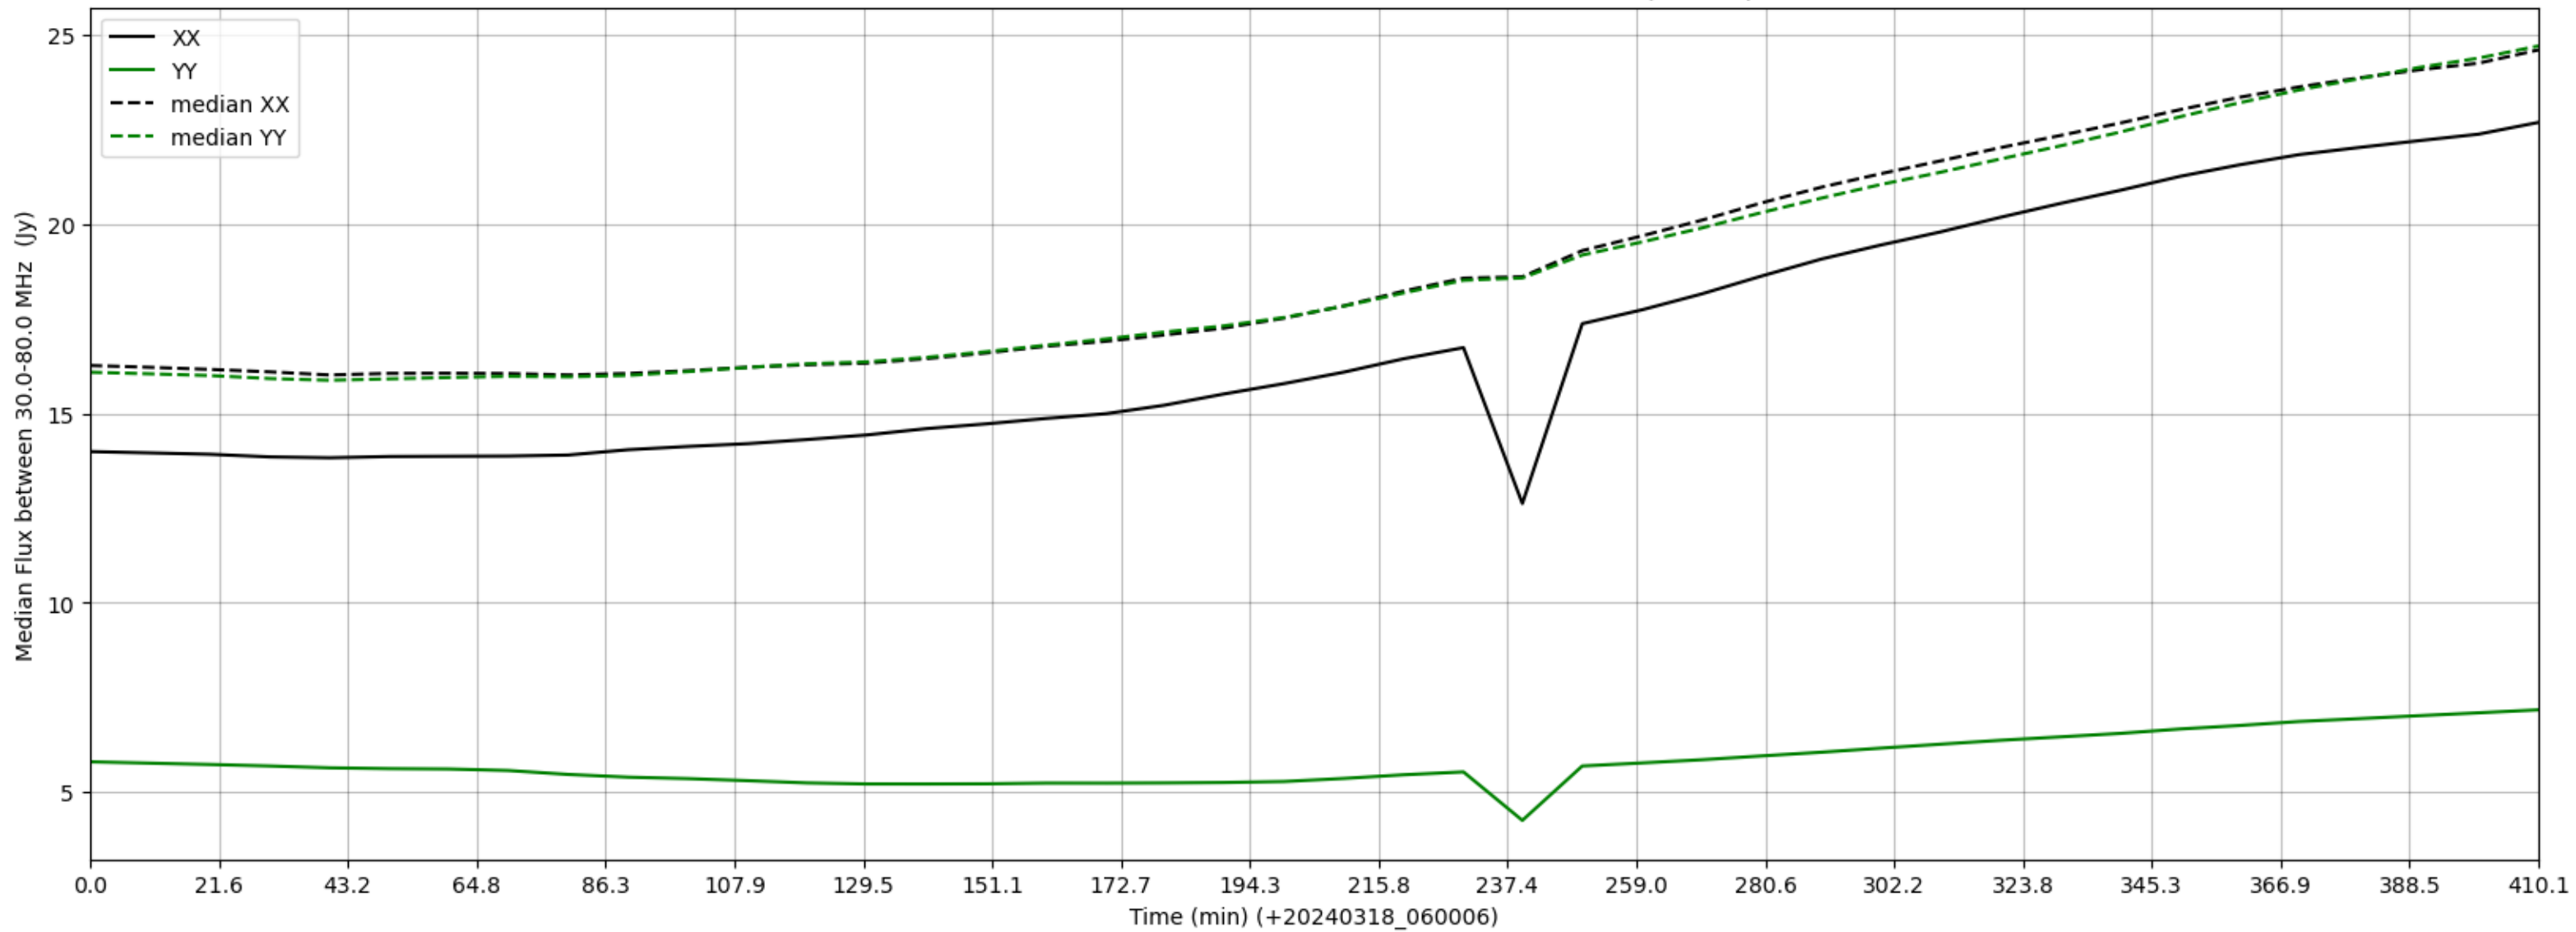

LWA301 - Correlator# 048 - XX FLAGS:Good - YY FLAGS:Good

LWA298 - Correlator# 049 - XX FLAGS:Good - YY FLAGS:Good

LWA305 - Correlator# 050 - XX FLAGS:Good - YY FLAGS:Good

LWA303 - Correlator# 051 - XX FLAGS:Good - YY FLAGS:BadSpecShape