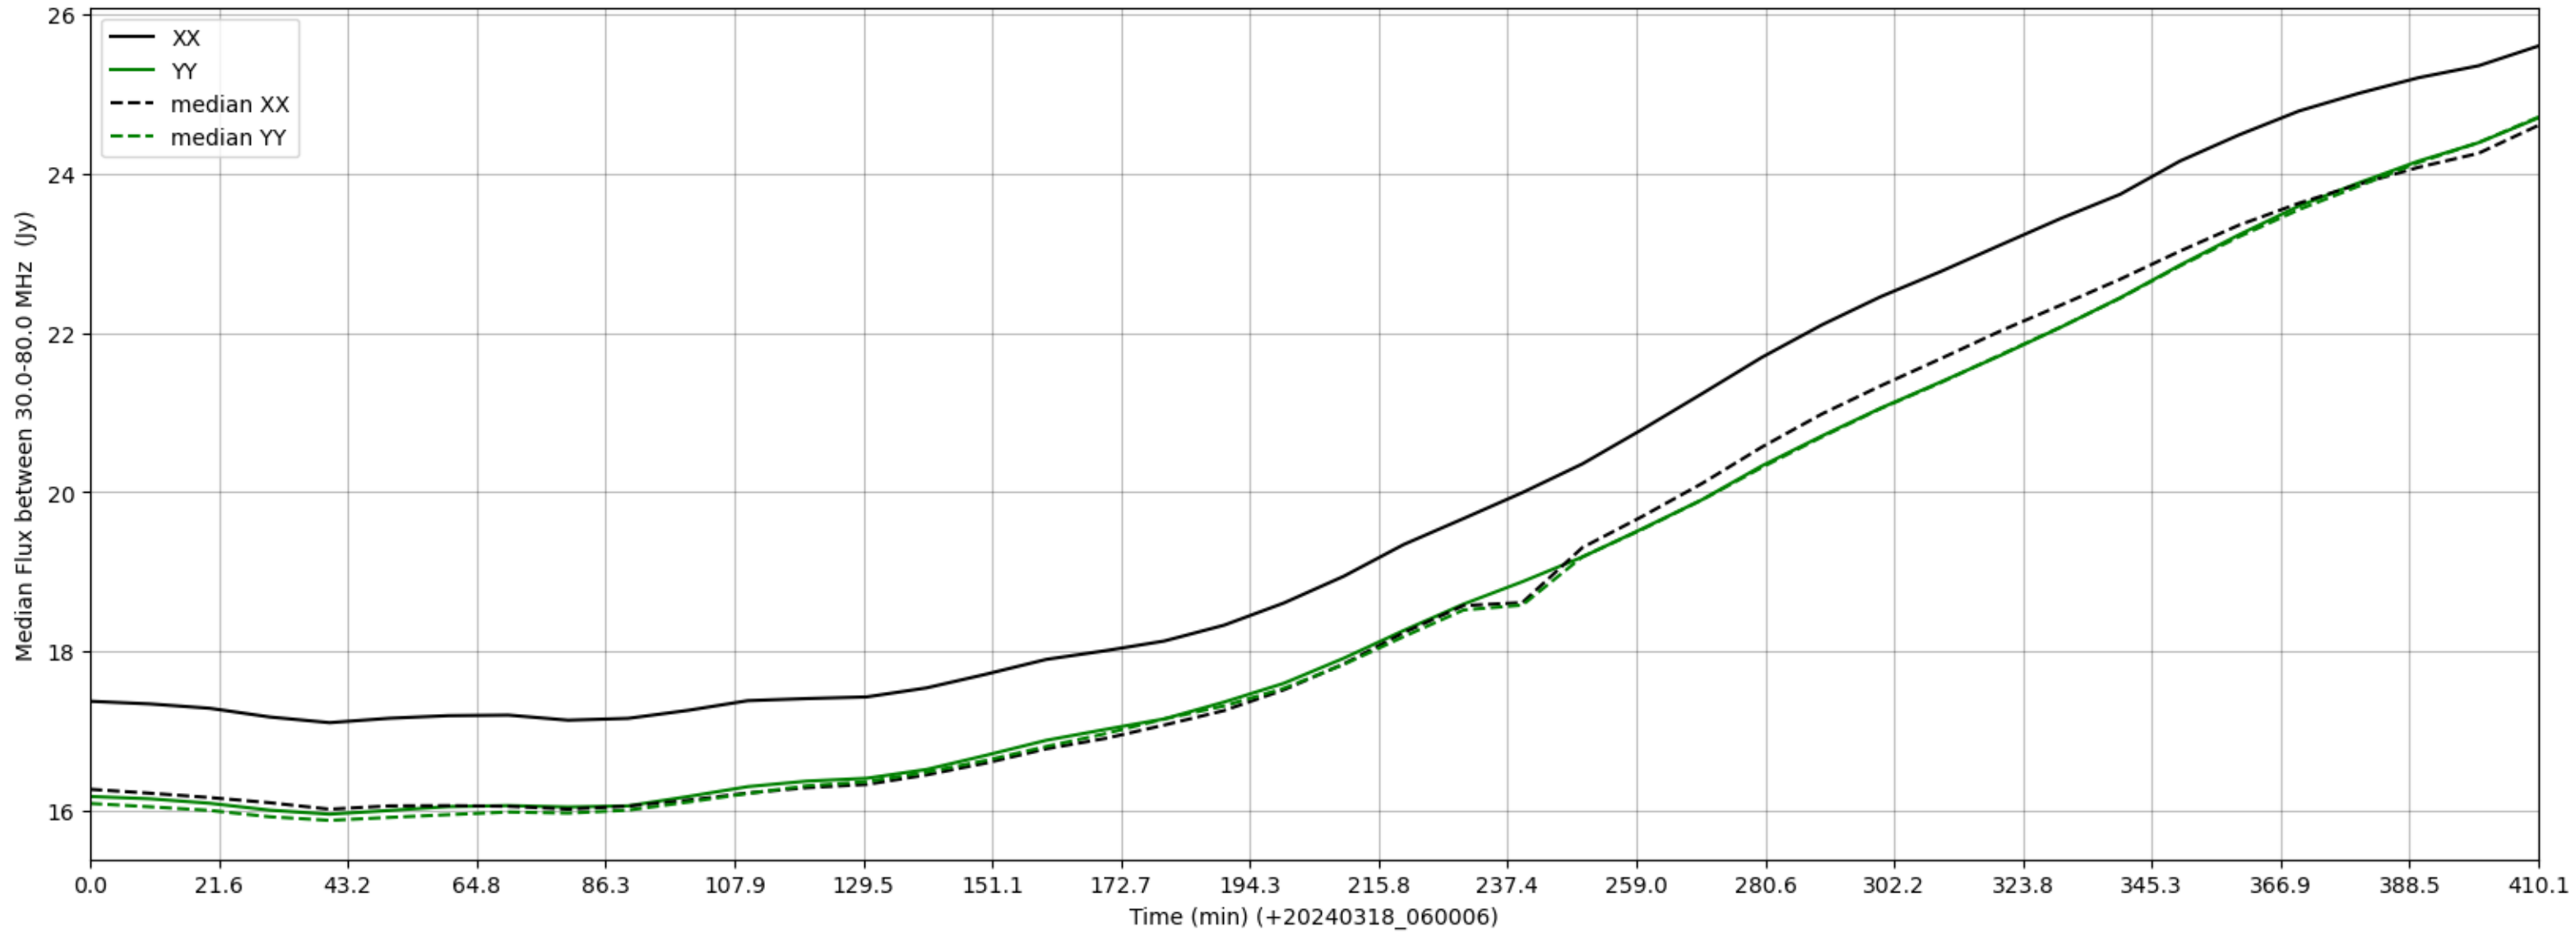

LWA201 - Correlator# 279 - XX FLAGS:Good - YY FLAGS:Good

LWA202 - Correlator# 278 - XX FLAGS:Good - YY FLAGS:Good