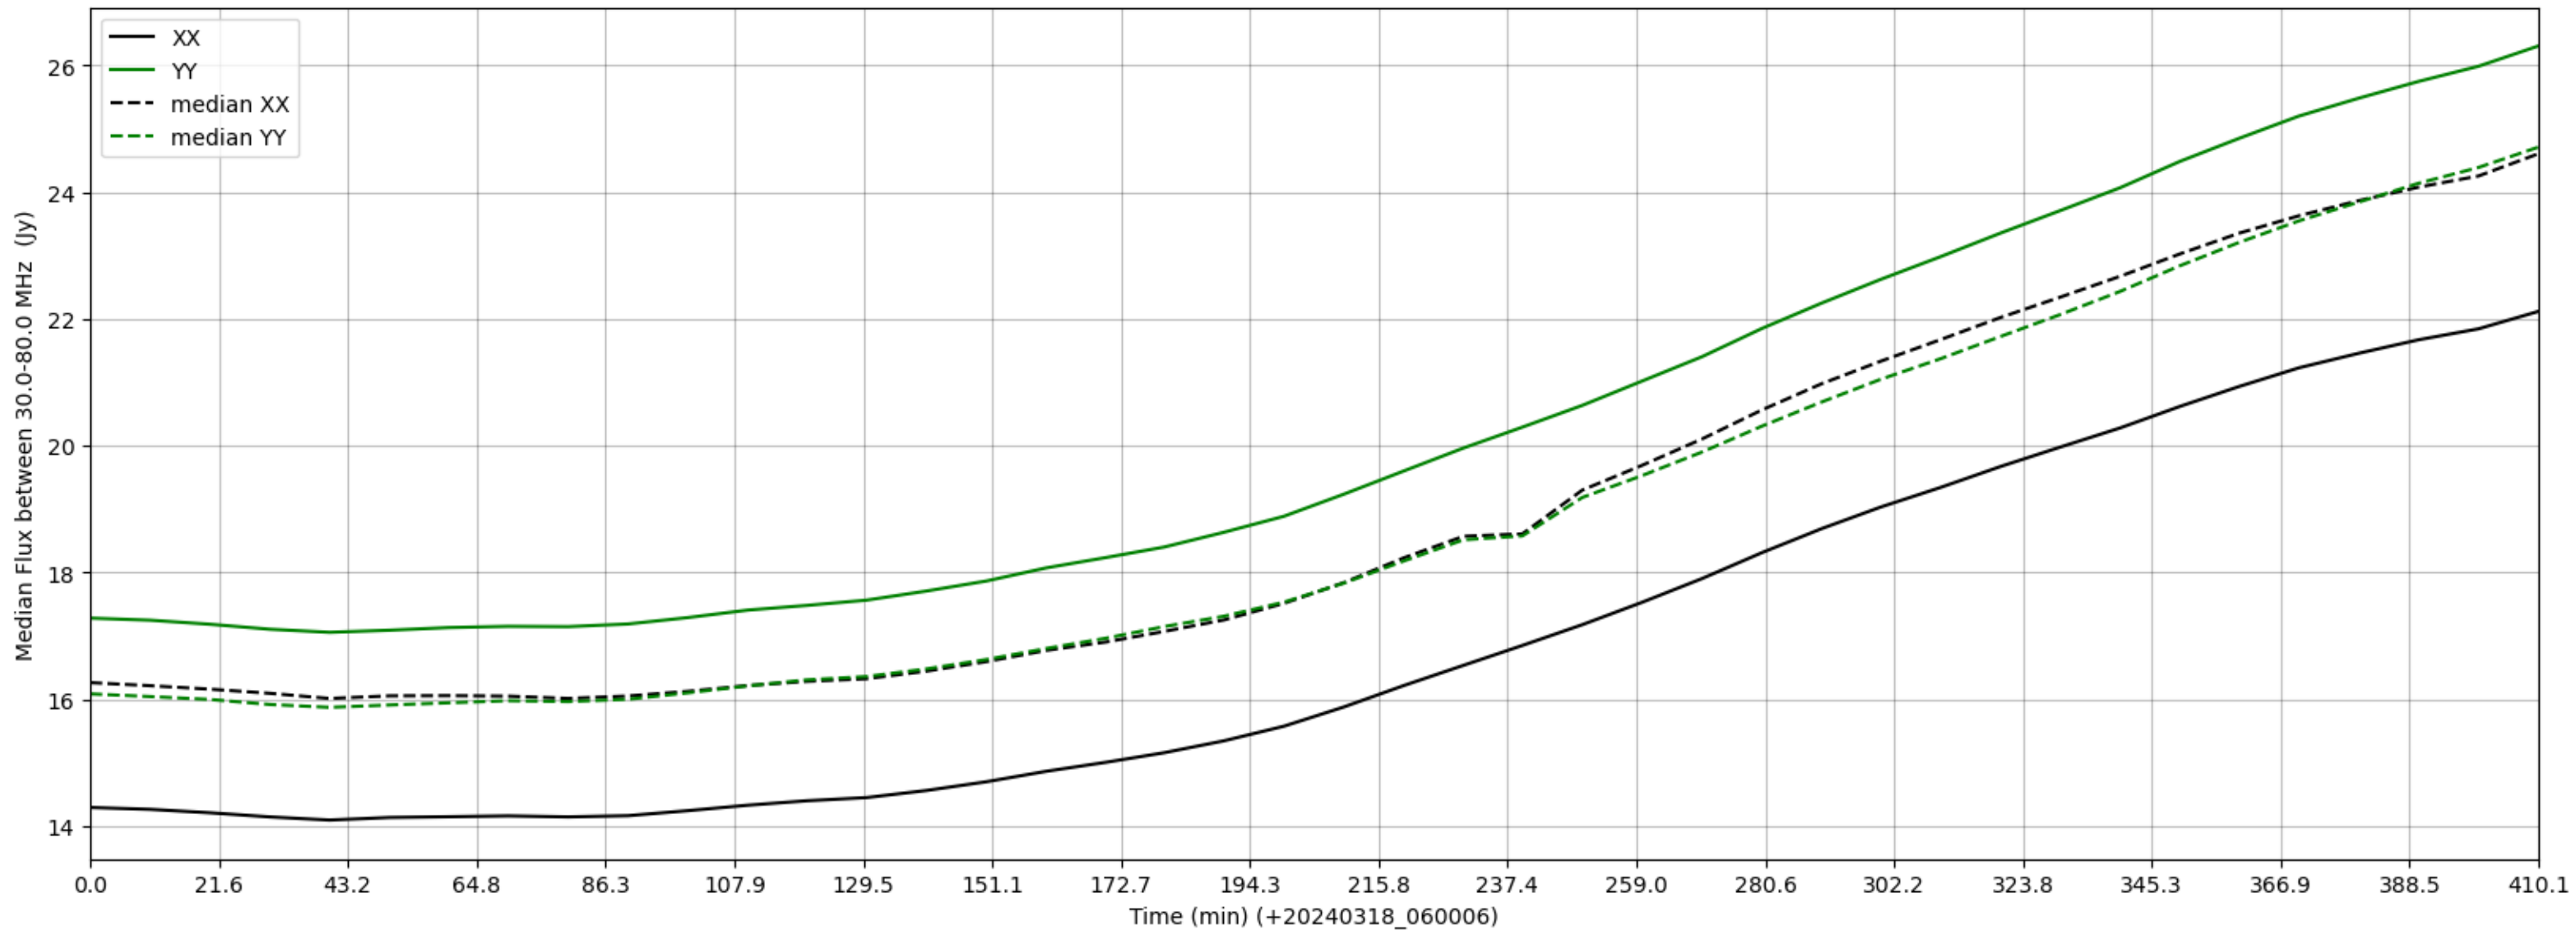

LWA206 - Correlator# 296 - XX FLAGS:Good - YY FLAGS:Good

LWA205 - Correlator# 297 - XX FLAGS:Good - YY FLAGS:Good

LWA208 - Correlator# 298 - XX FLAGS:Good - YY FLAGS:Good

LWA207 - Correlator# 299 - XX FLAGS:Good - YY FLAGS:Good