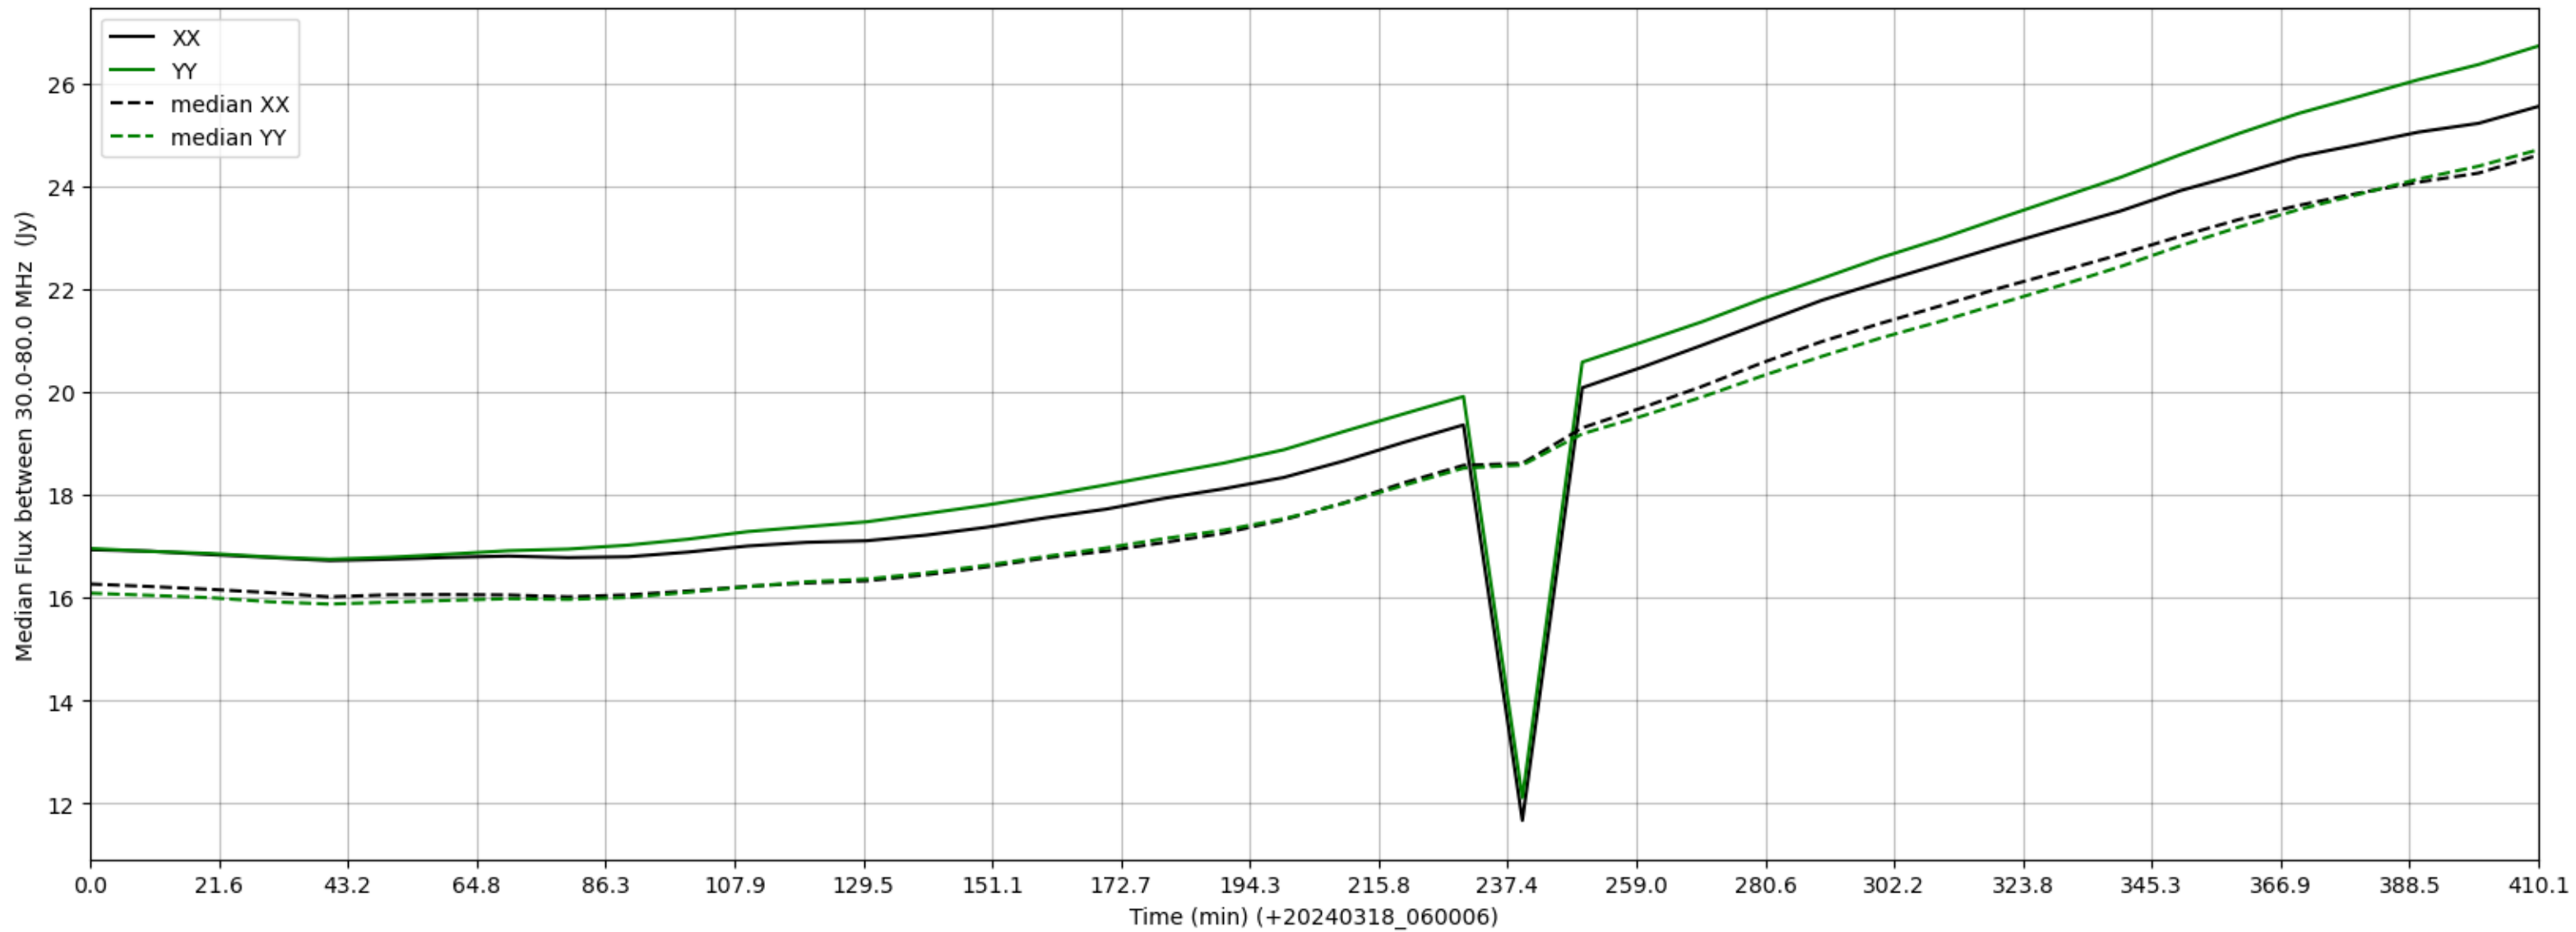

LWA265 - Correlator# 036 - XX FLAGS:Good - YY FLAGS:Good

LWA263 - Correlator# 037 - XX FLAGS:BadSpecShape - YY FLAGS:Good

LWA272 - Correlator# 038 - XX FLAGS:Good - YY FLAGS:Good

LWA270 - Correlator# 039 - XX FLAGS:Good - YY FLAGS:Good