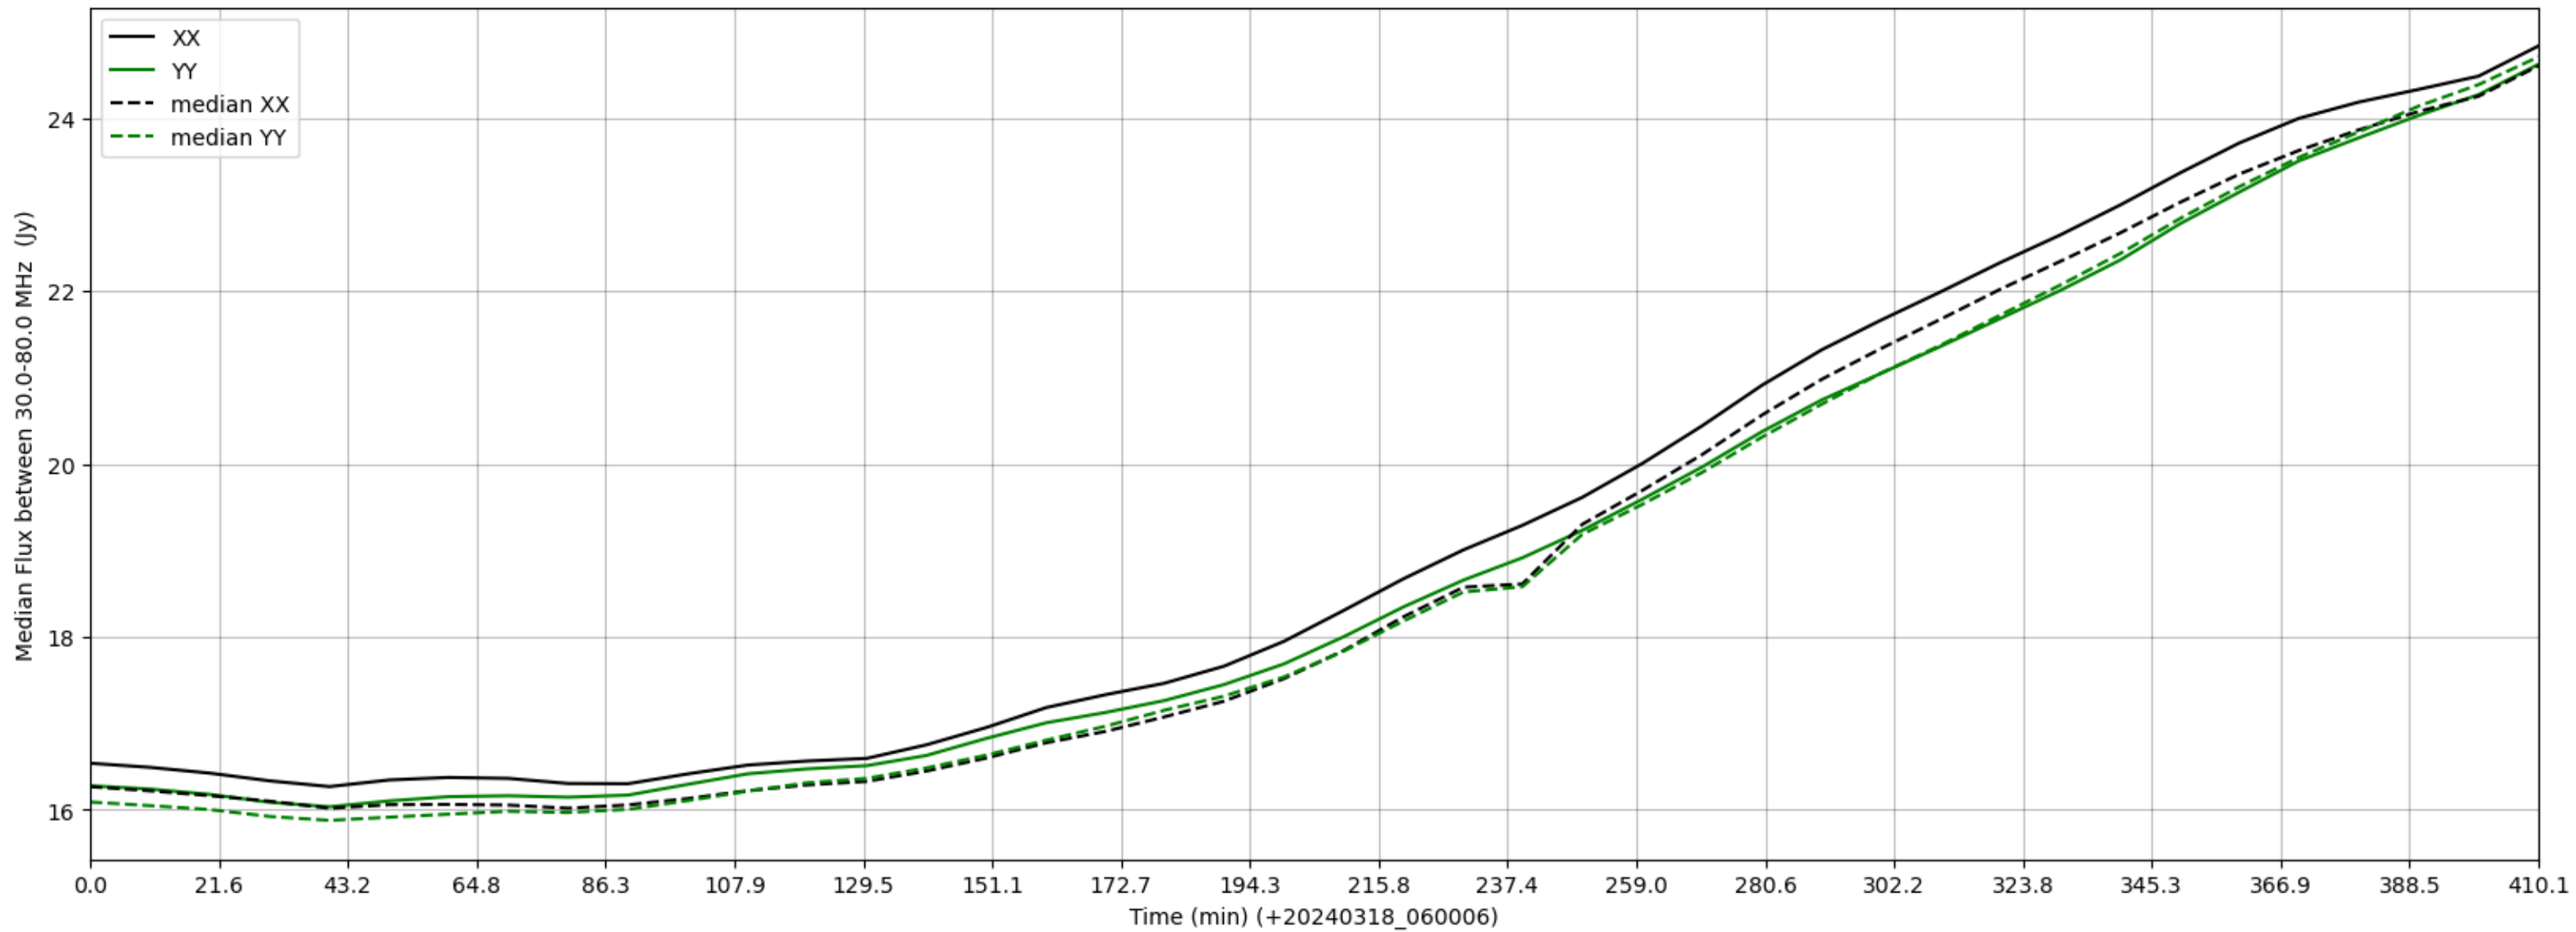

LWA198 - Correlator# 271 - XX FLAGS:Good - YY FLAGS:Good

LWA193 - Correlator# 270 - XX FLAGS:Good - YY FLAGS:Good