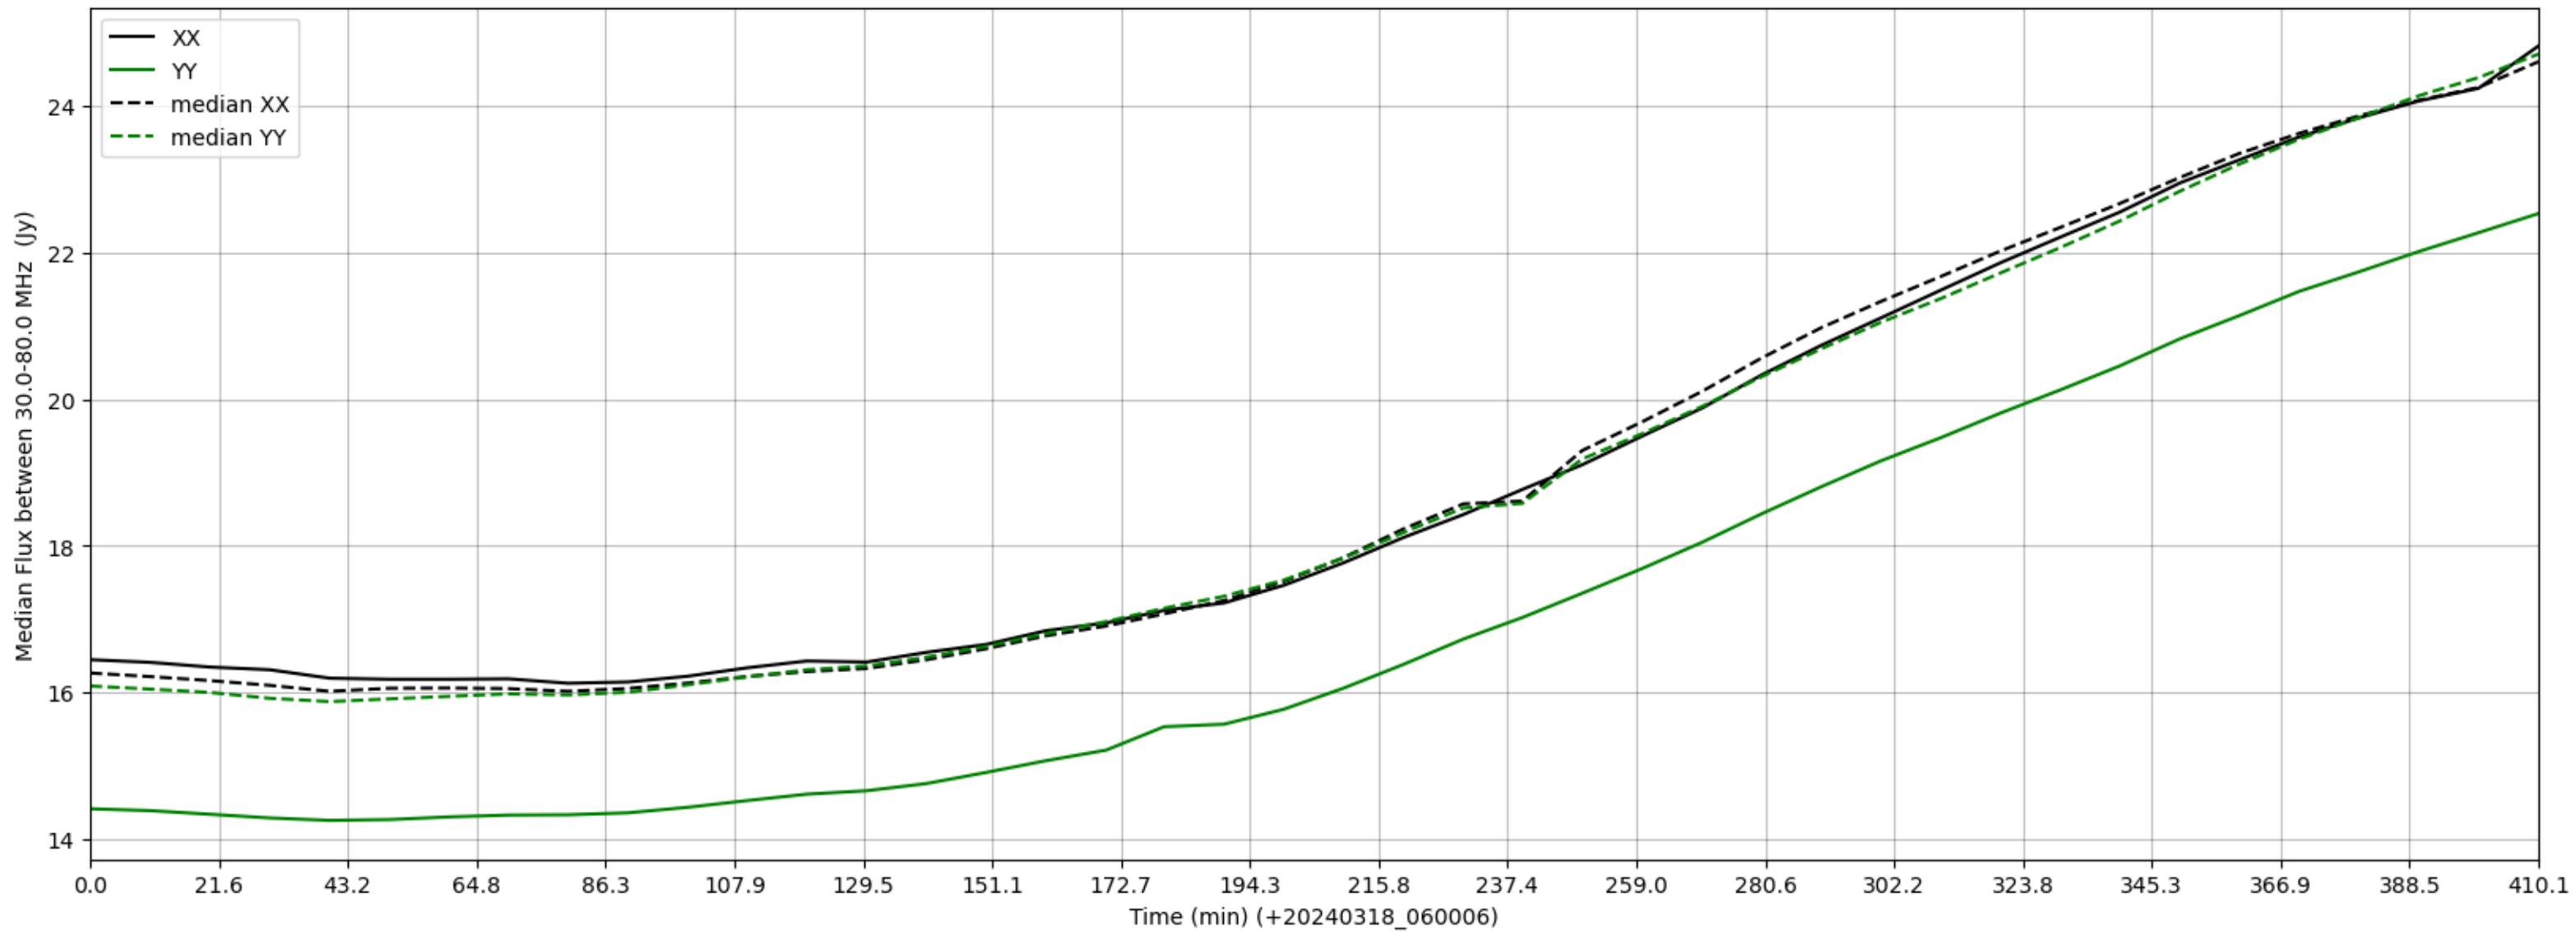

LWA182 - Correlator# 238 - XX FLAGS:Good - YY FLAGS:Good

LWA158 - Correlator# 237 - XX FLAGS:Good - YY FLAGS:Good