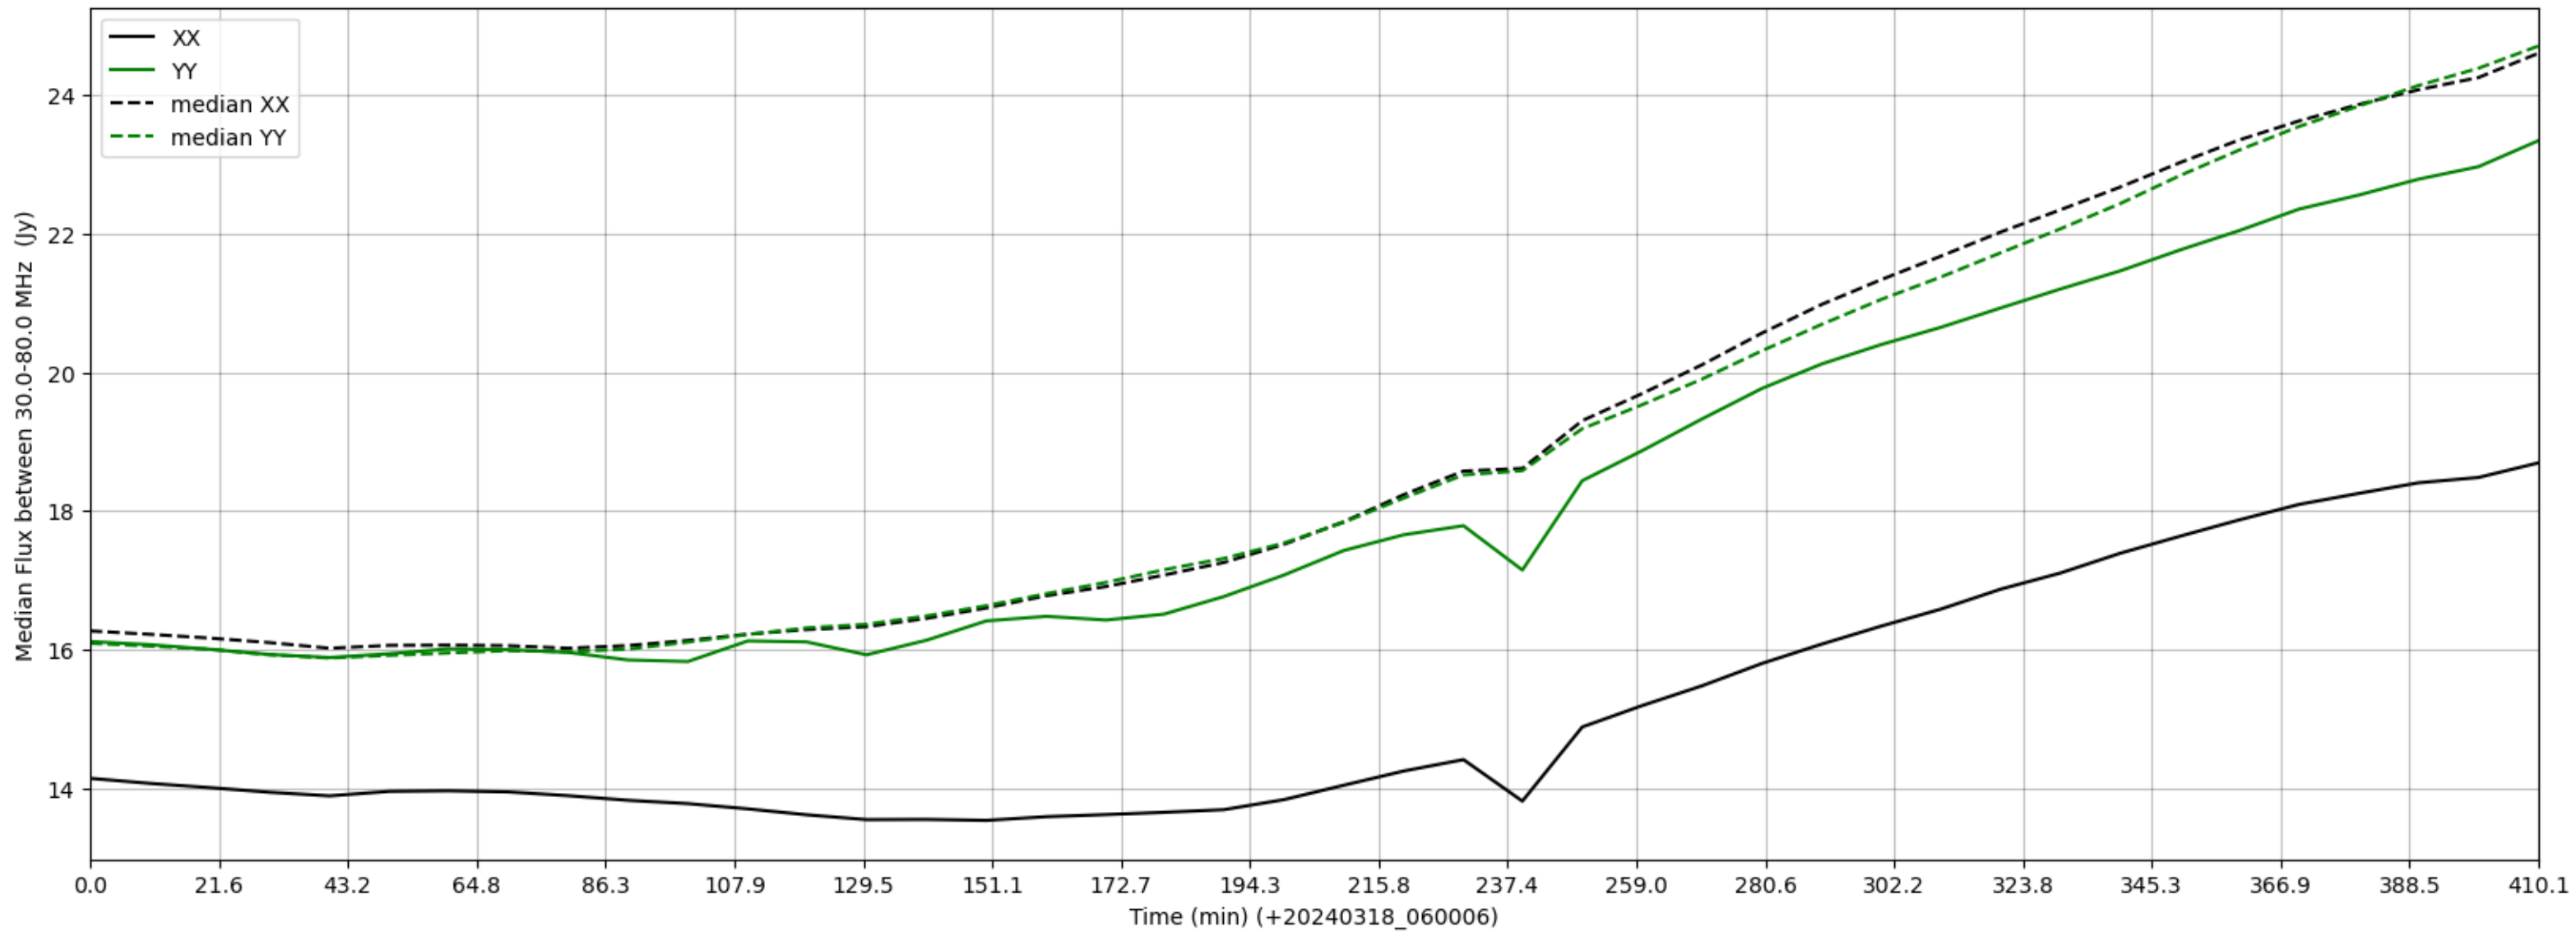

LWA274 - Correlator# 091 - XX FLAGS:Good - YY FLAGS:Good

LWA275 - Correlator# 090 - XX FLAGS:Good - YY FLAGS:Good