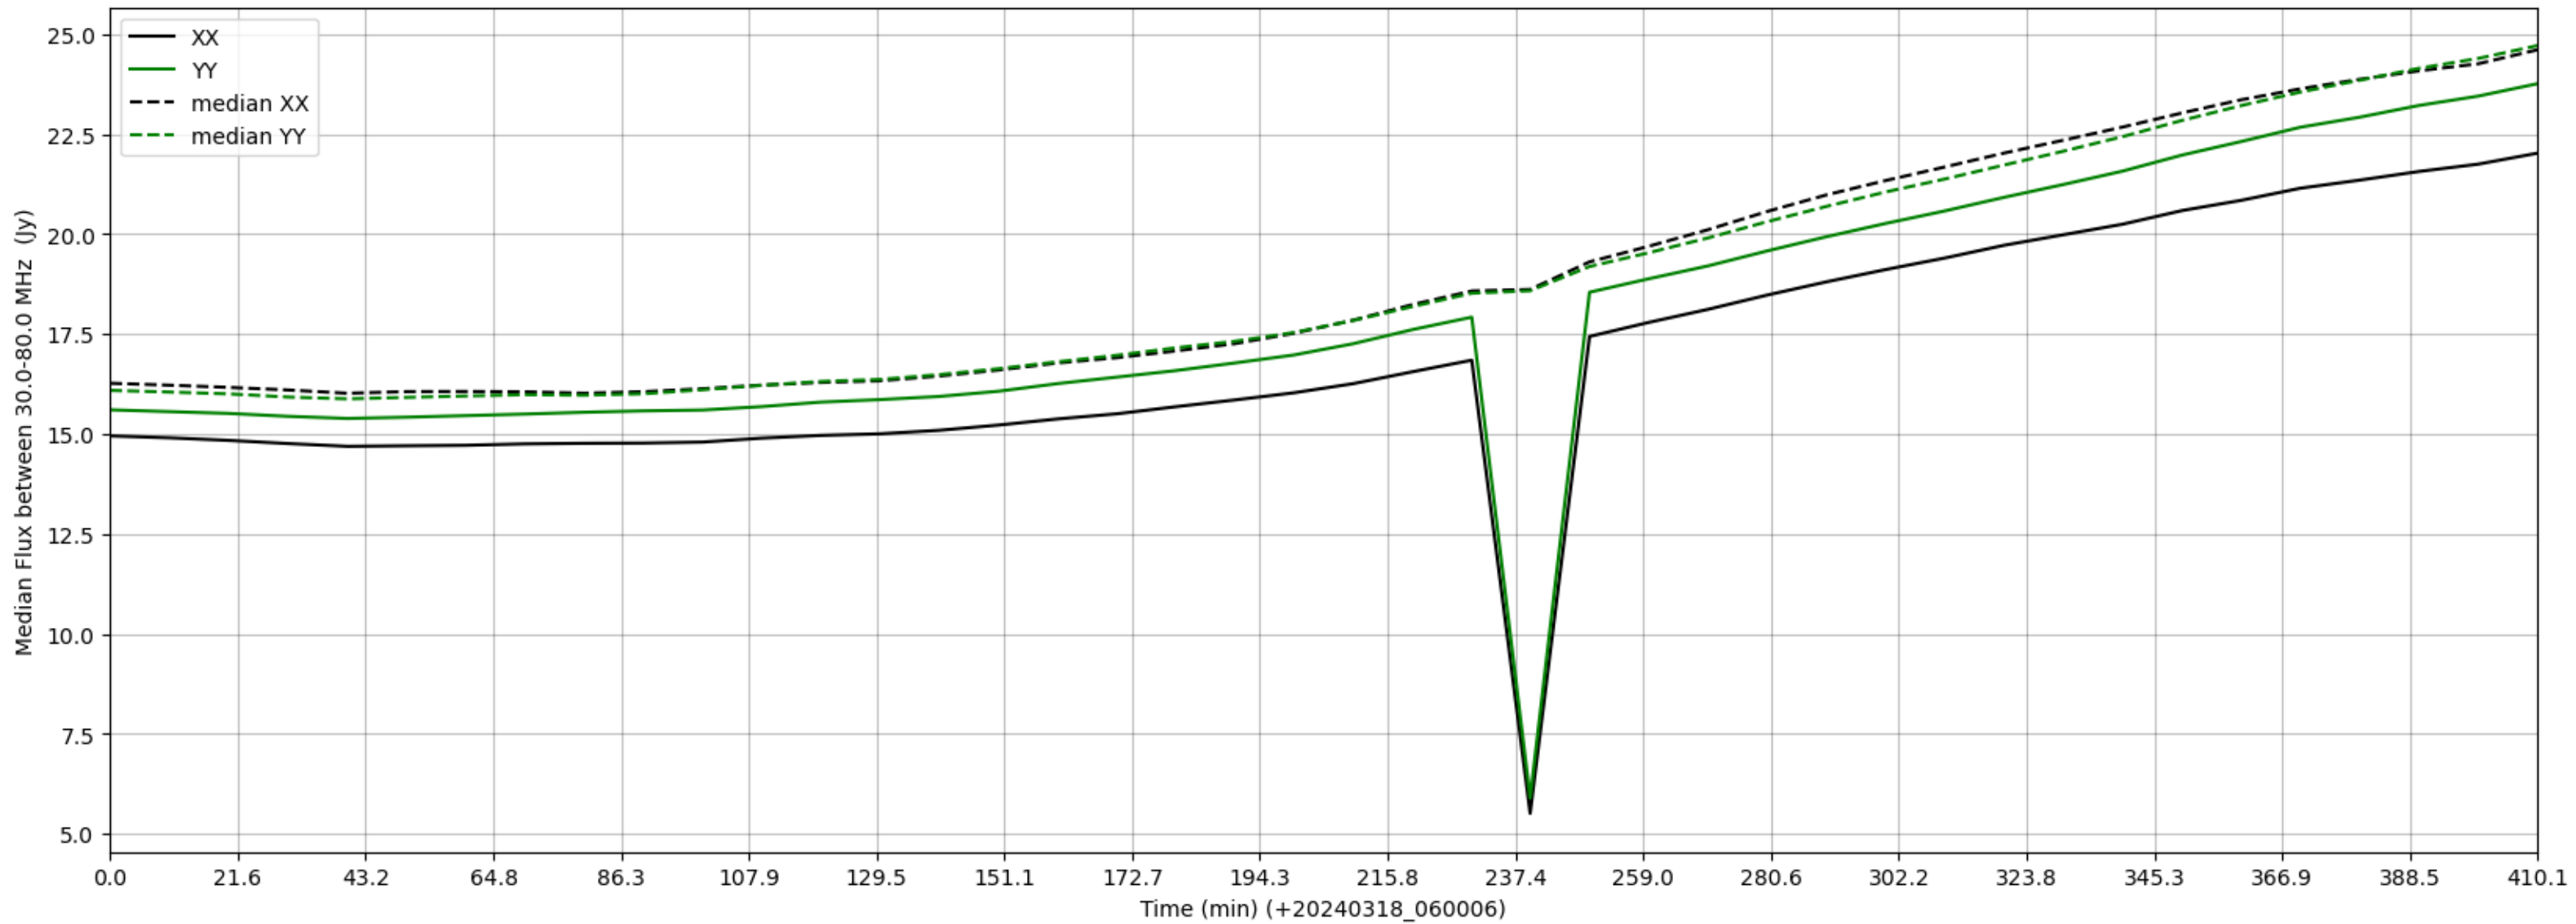

LWA321 - Correlator# 020 - XX FLAGS:Good - YY FLAGS:Good

LWA312 - Correlator# 019 - XX FLAGS:Good - YY FLAGS:Good