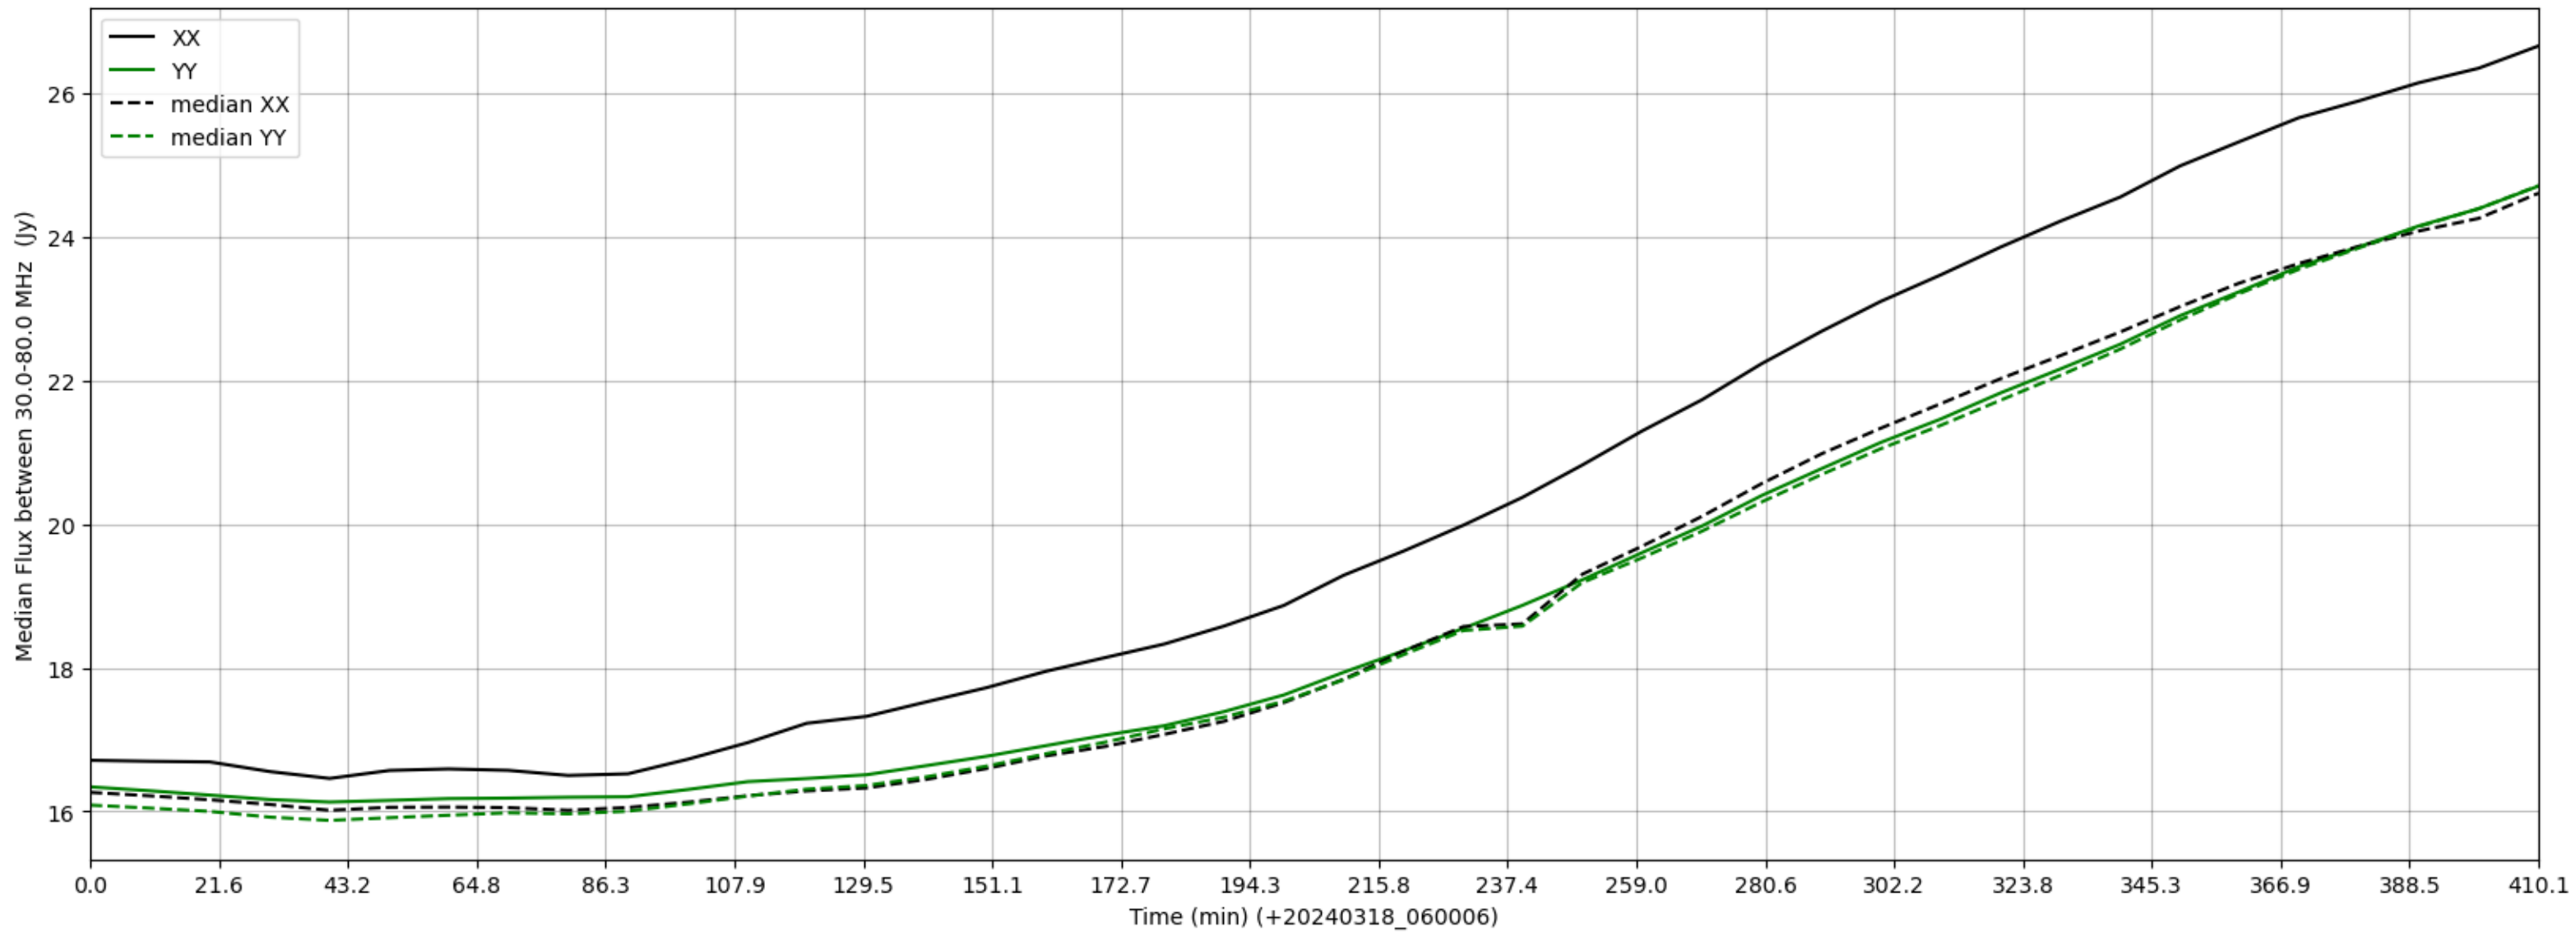

LWA256 - Correlator# 347 - XX FLAGS:Good - YY FLAGS:Good

LWA261 - Correlator# 346 - XX FLAGS:Good - YY FLAGS:Good