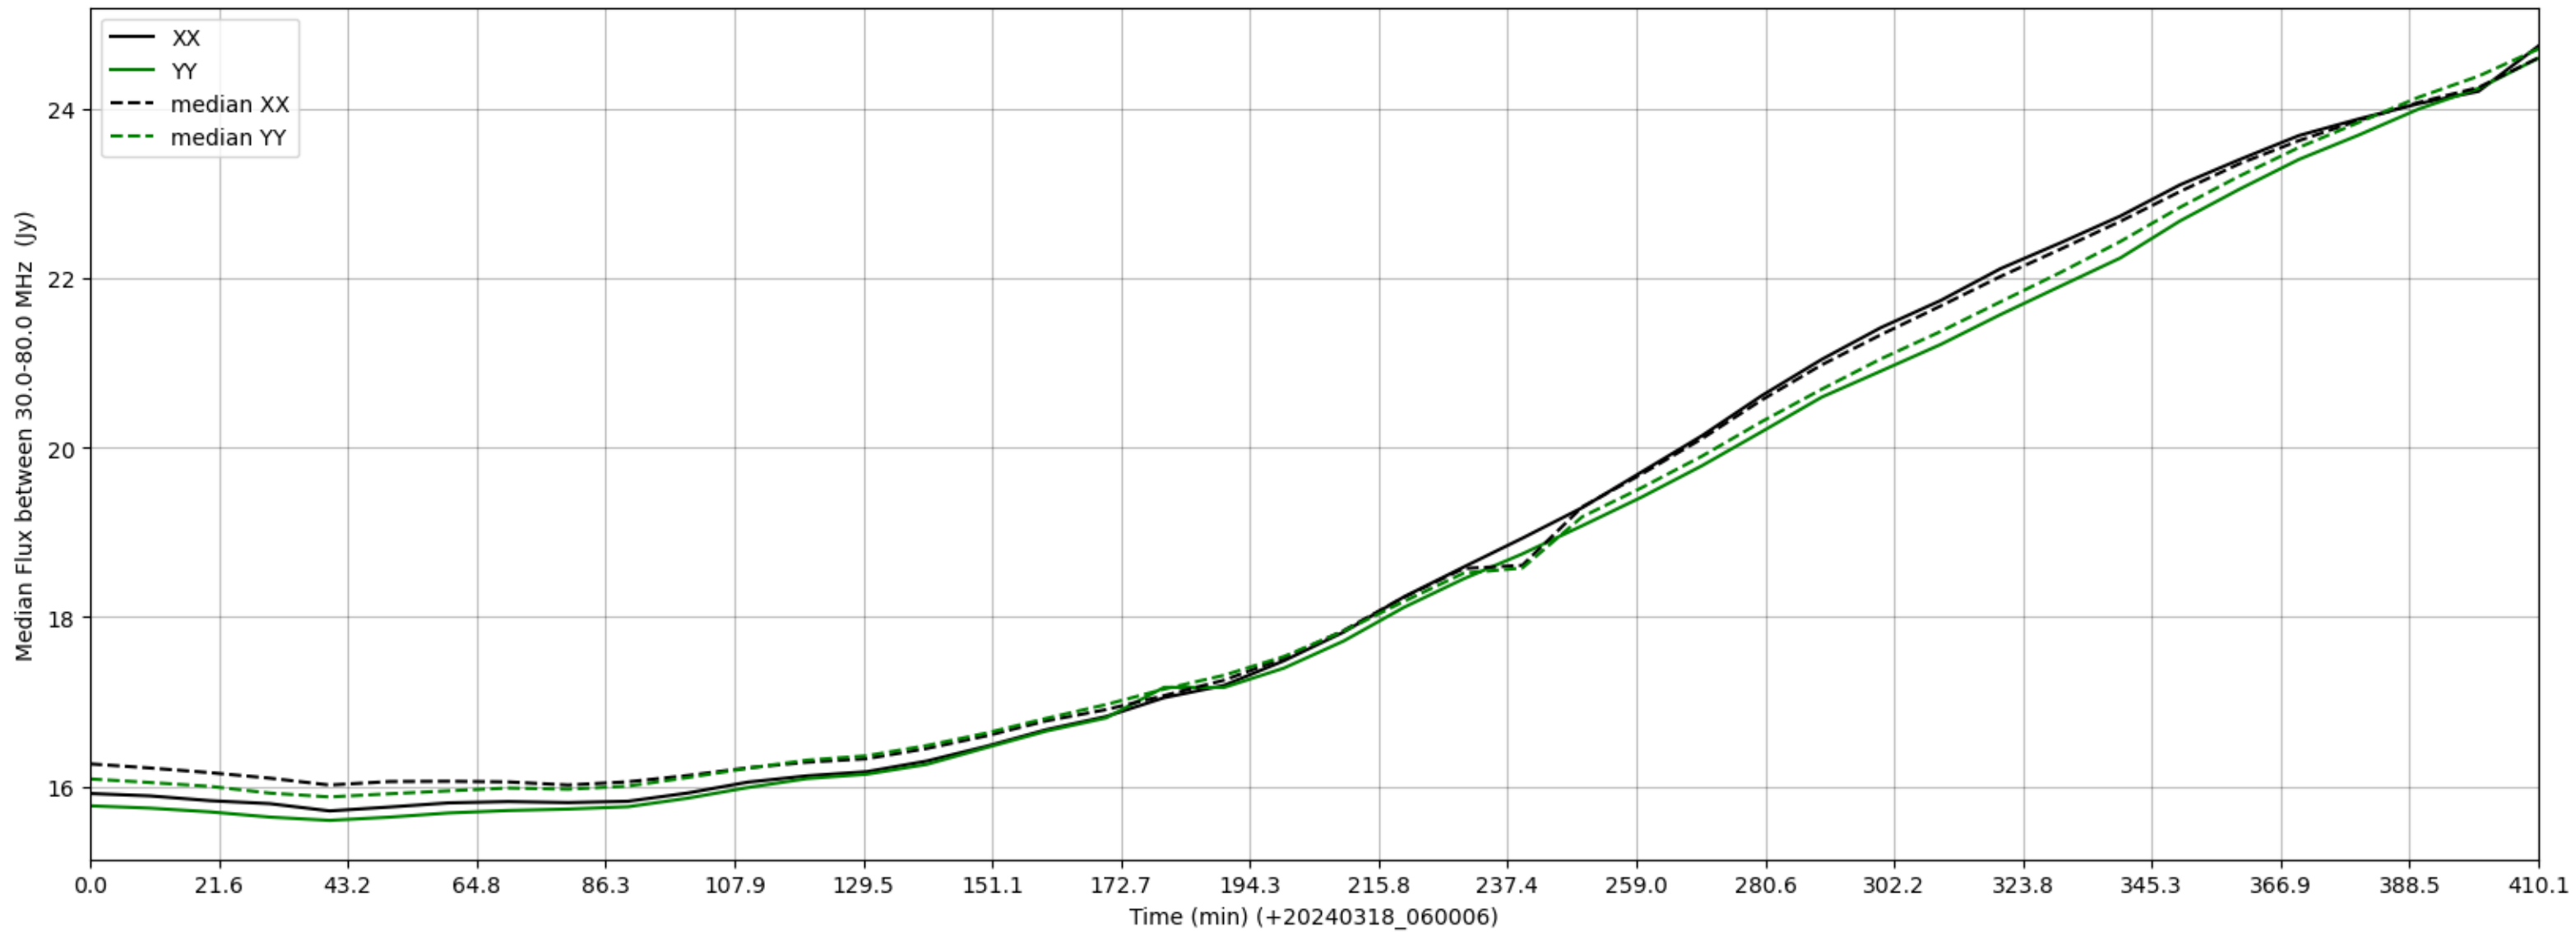

LWA204 - Correlator# 294 - XX FLAGS:Good - YY FLAGS:LowFlux

LWA175 - Correlator# 293 - XX FLAGS:Good - YY FLAGS:Good