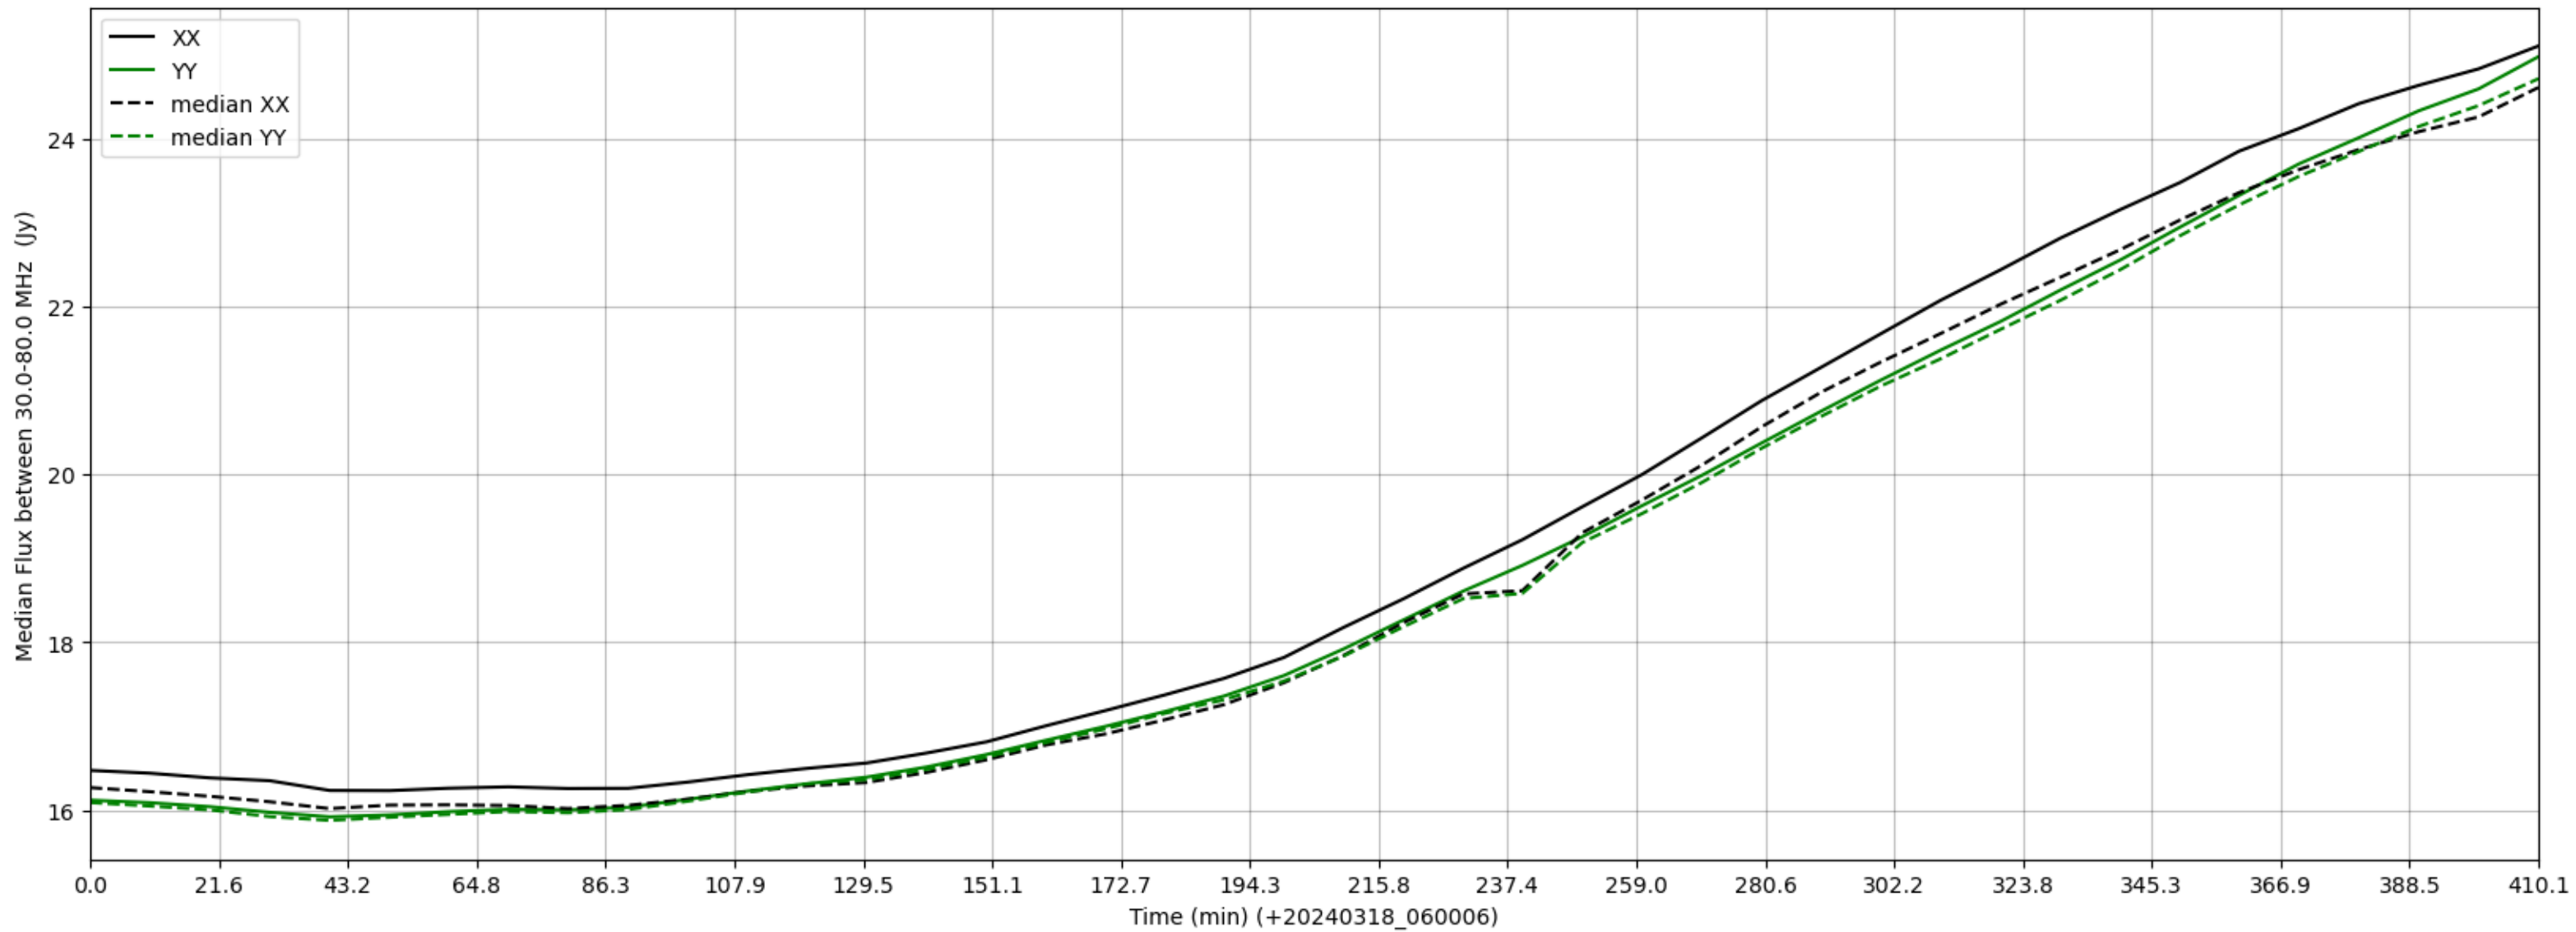

LWA032 - Correlator# 130 - XX FLAGS:Good - YY FLAGS:Good

LWA028 - Correlator# 129 - XX FLAGS:Good - YY FLAGS:Good