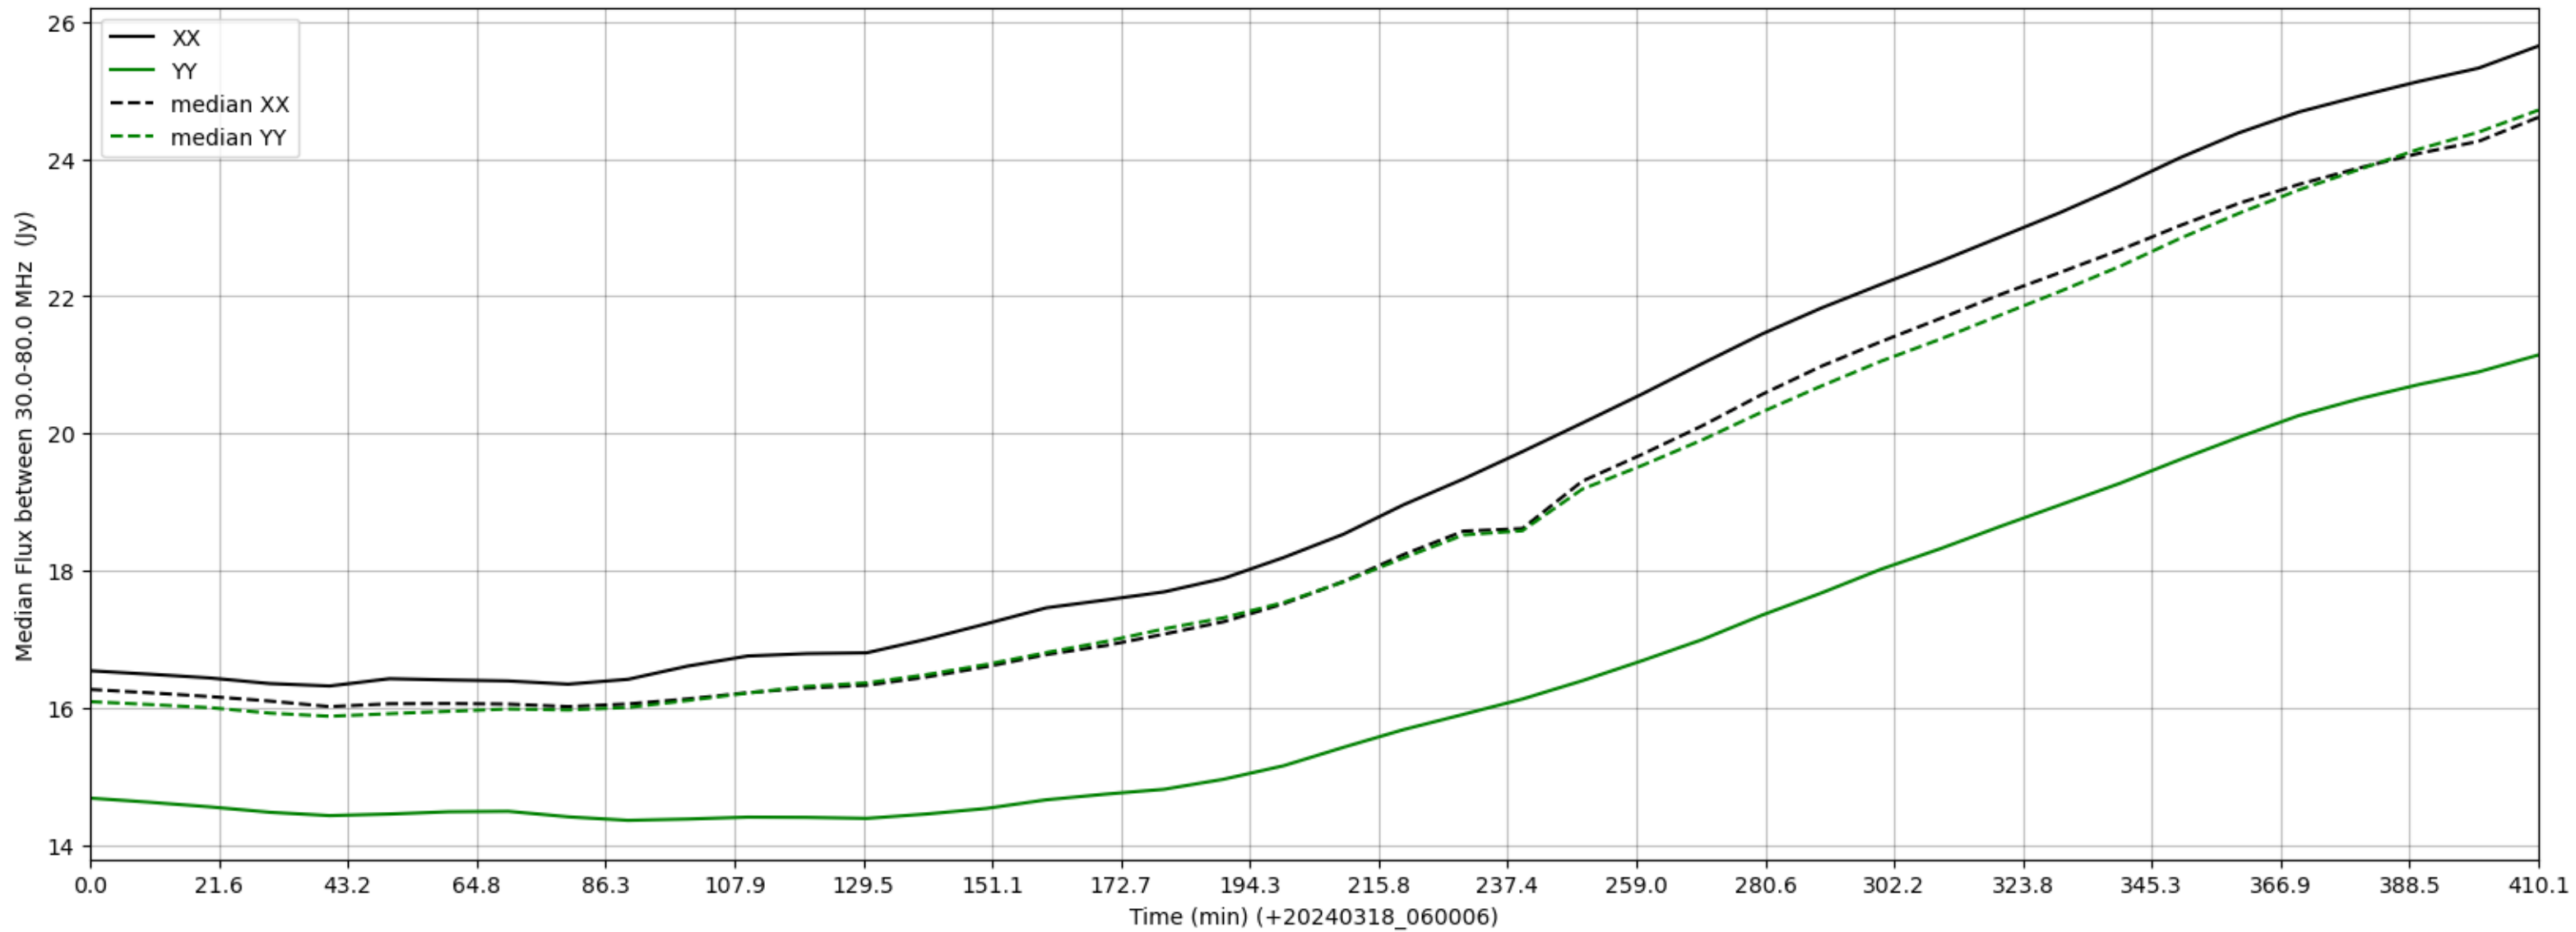

LWA334 - Correlator# 156 - XX FLAGS:Good - YY FLAGS:Good

LWA328 - Correlator# 157 - XX FLAGS:Good - YY FLAGS:Good

LWA361 - Correlator# 158 - XX FLAGS:Good - YY FLAGS:Good

LWA358 - Correlator# 159 - XX FLAGS:Good - YY FLAGS:Good