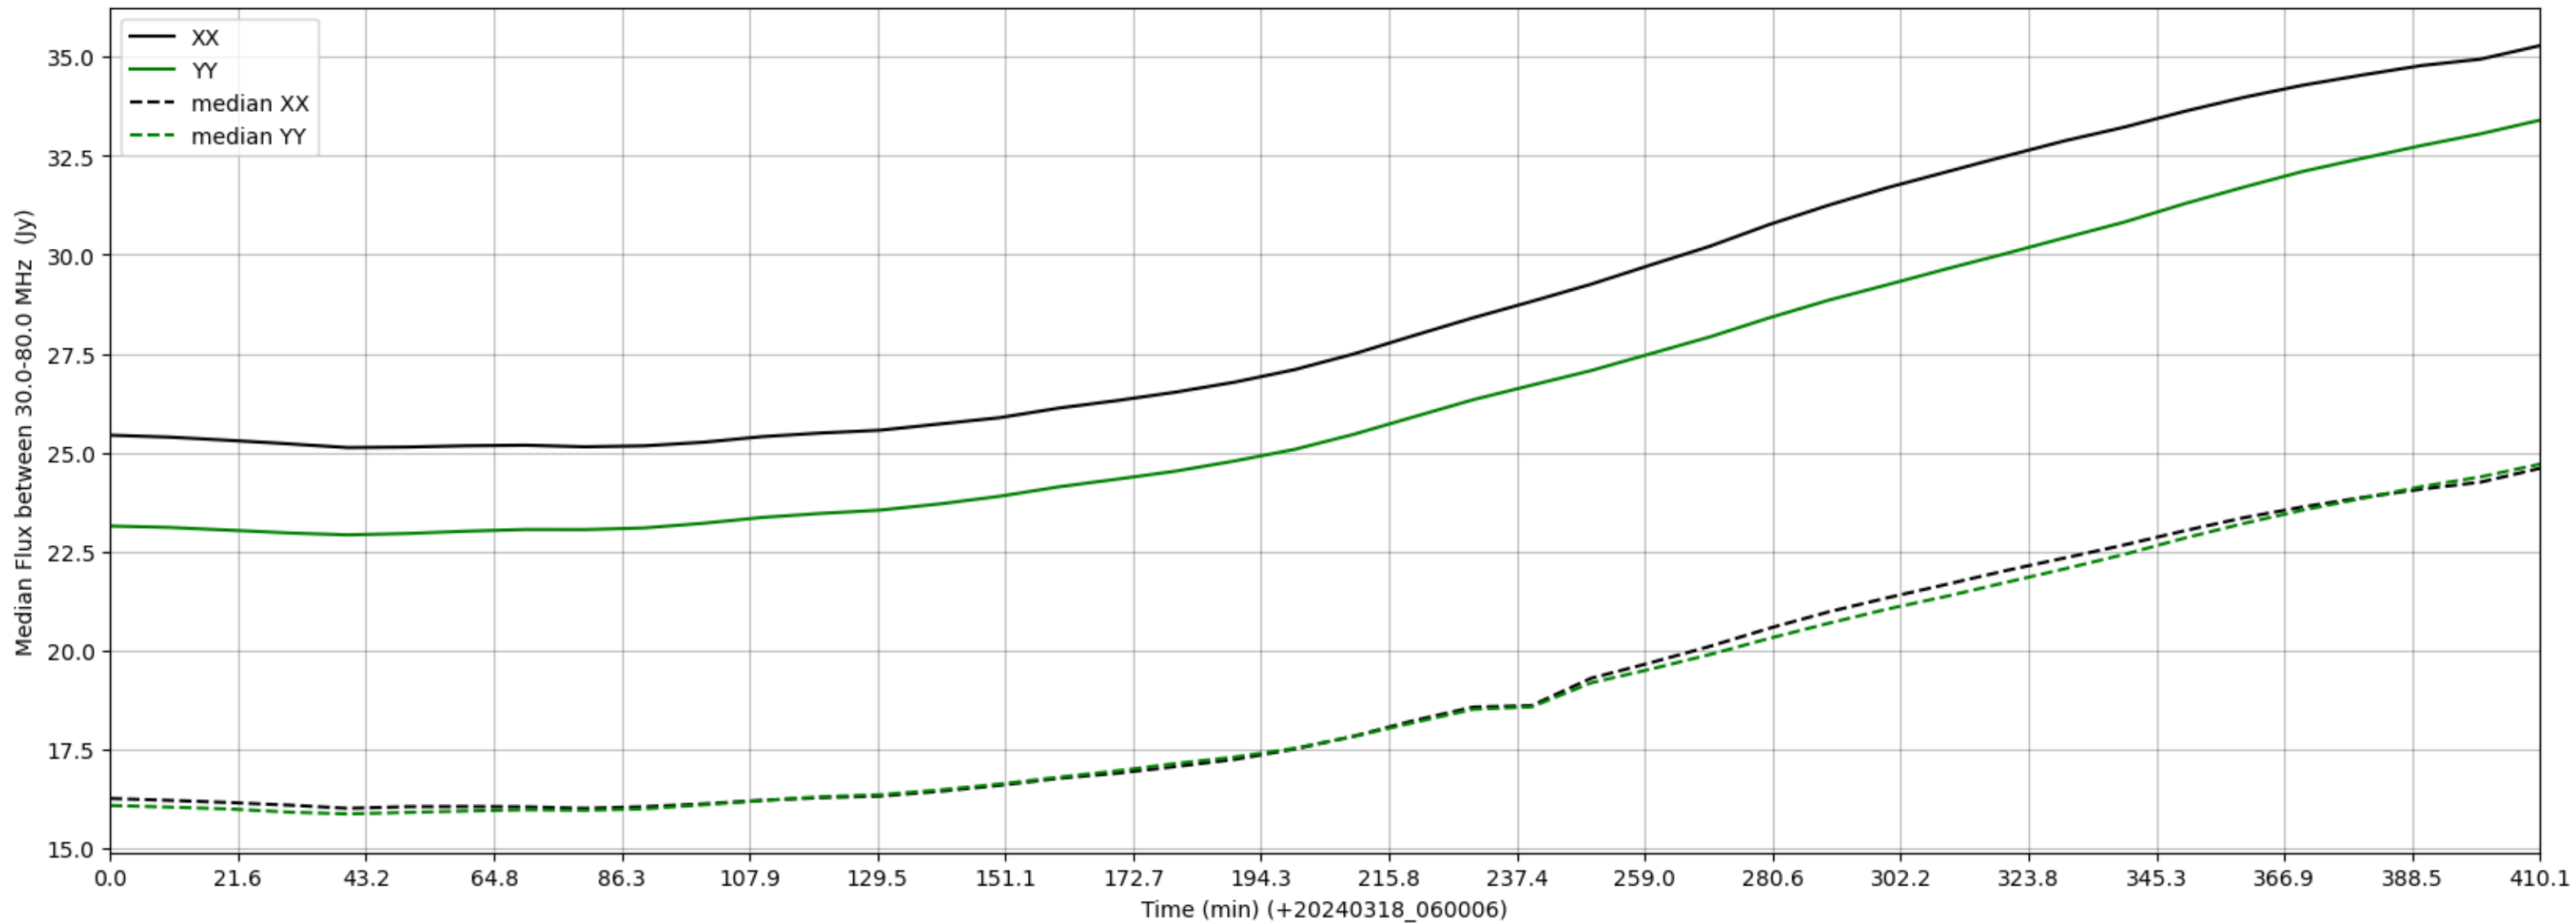

LWA355 - Correlator# 222 - XX FLAGS:Good - YY FLAGS:Good

LWA178 - Correlator# 221 - XX FLAGS:Good - YY FLAGS:Good