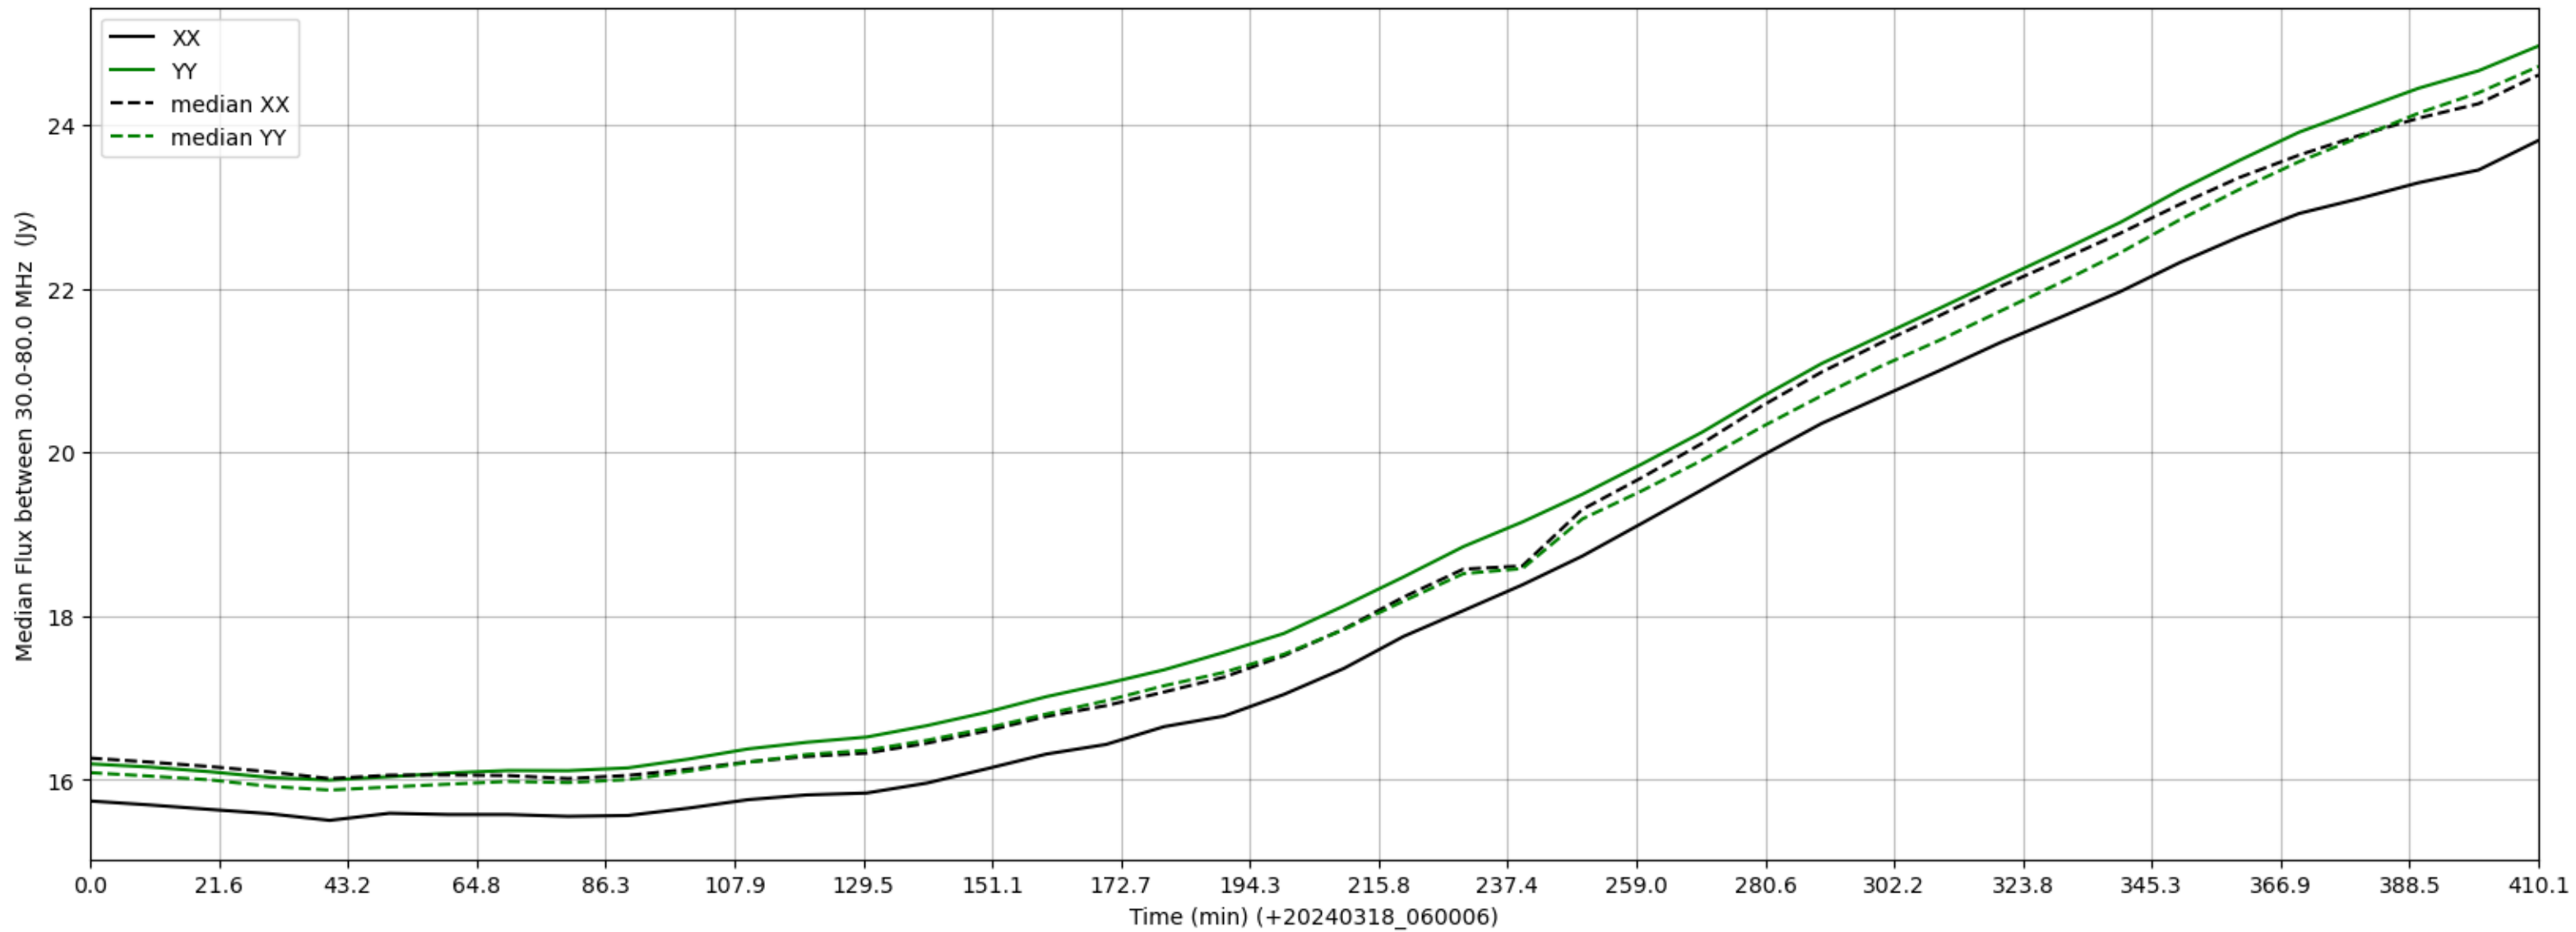

LWA157 - Correlator# 234 - XX FLAGS:Good - YY FLAGS:Good

LWA154 - Correlator# 233 - XX FLAGS:Good - YY FLAGS:Good