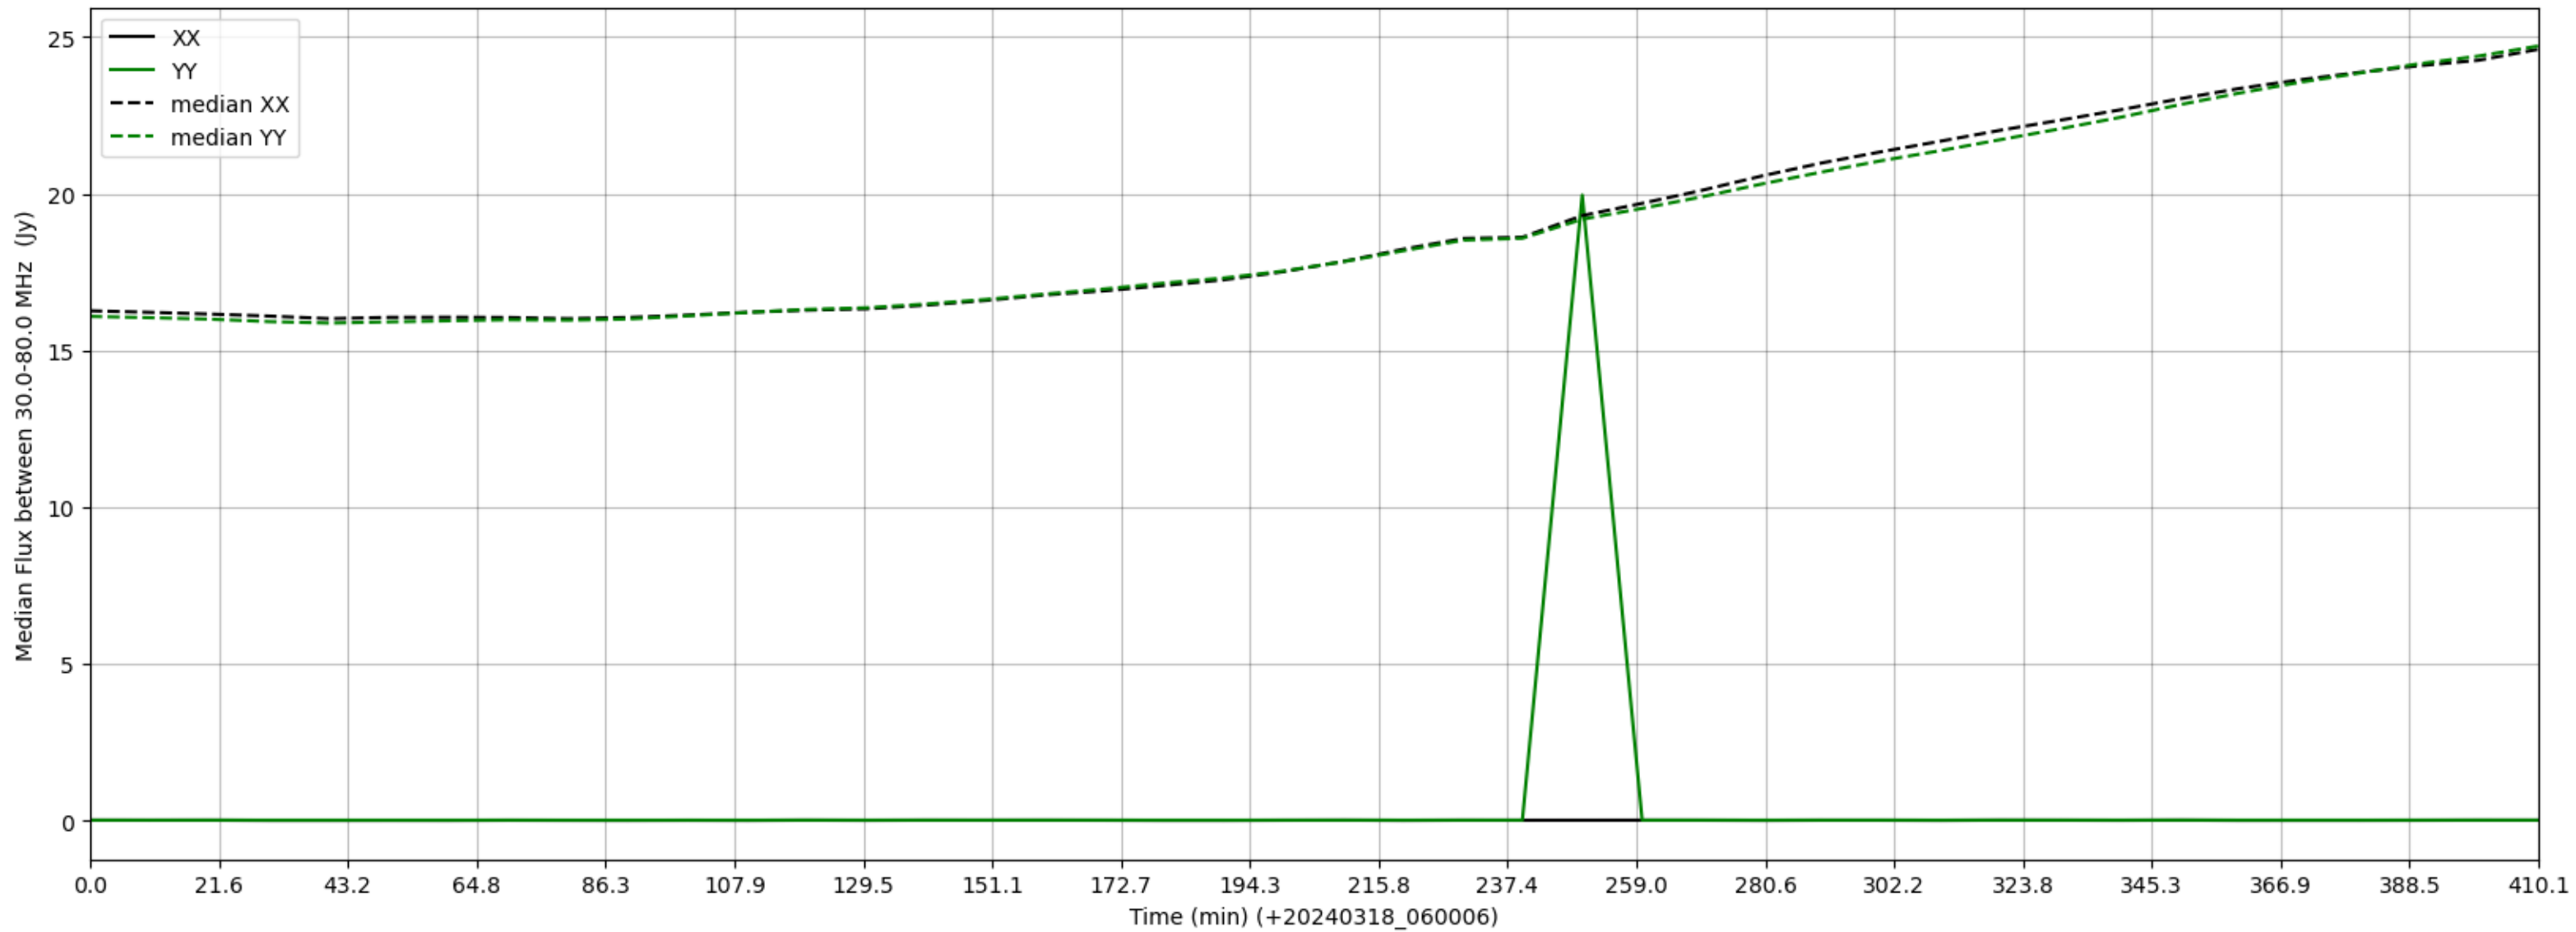

LWA172 - Correlator# 219 - XX FLAGS:Good - YY FLAGS:Good

LWA151 - Correlator# 218 - XX FLAGS:LowFlux - YY FLAGS:LowFlux