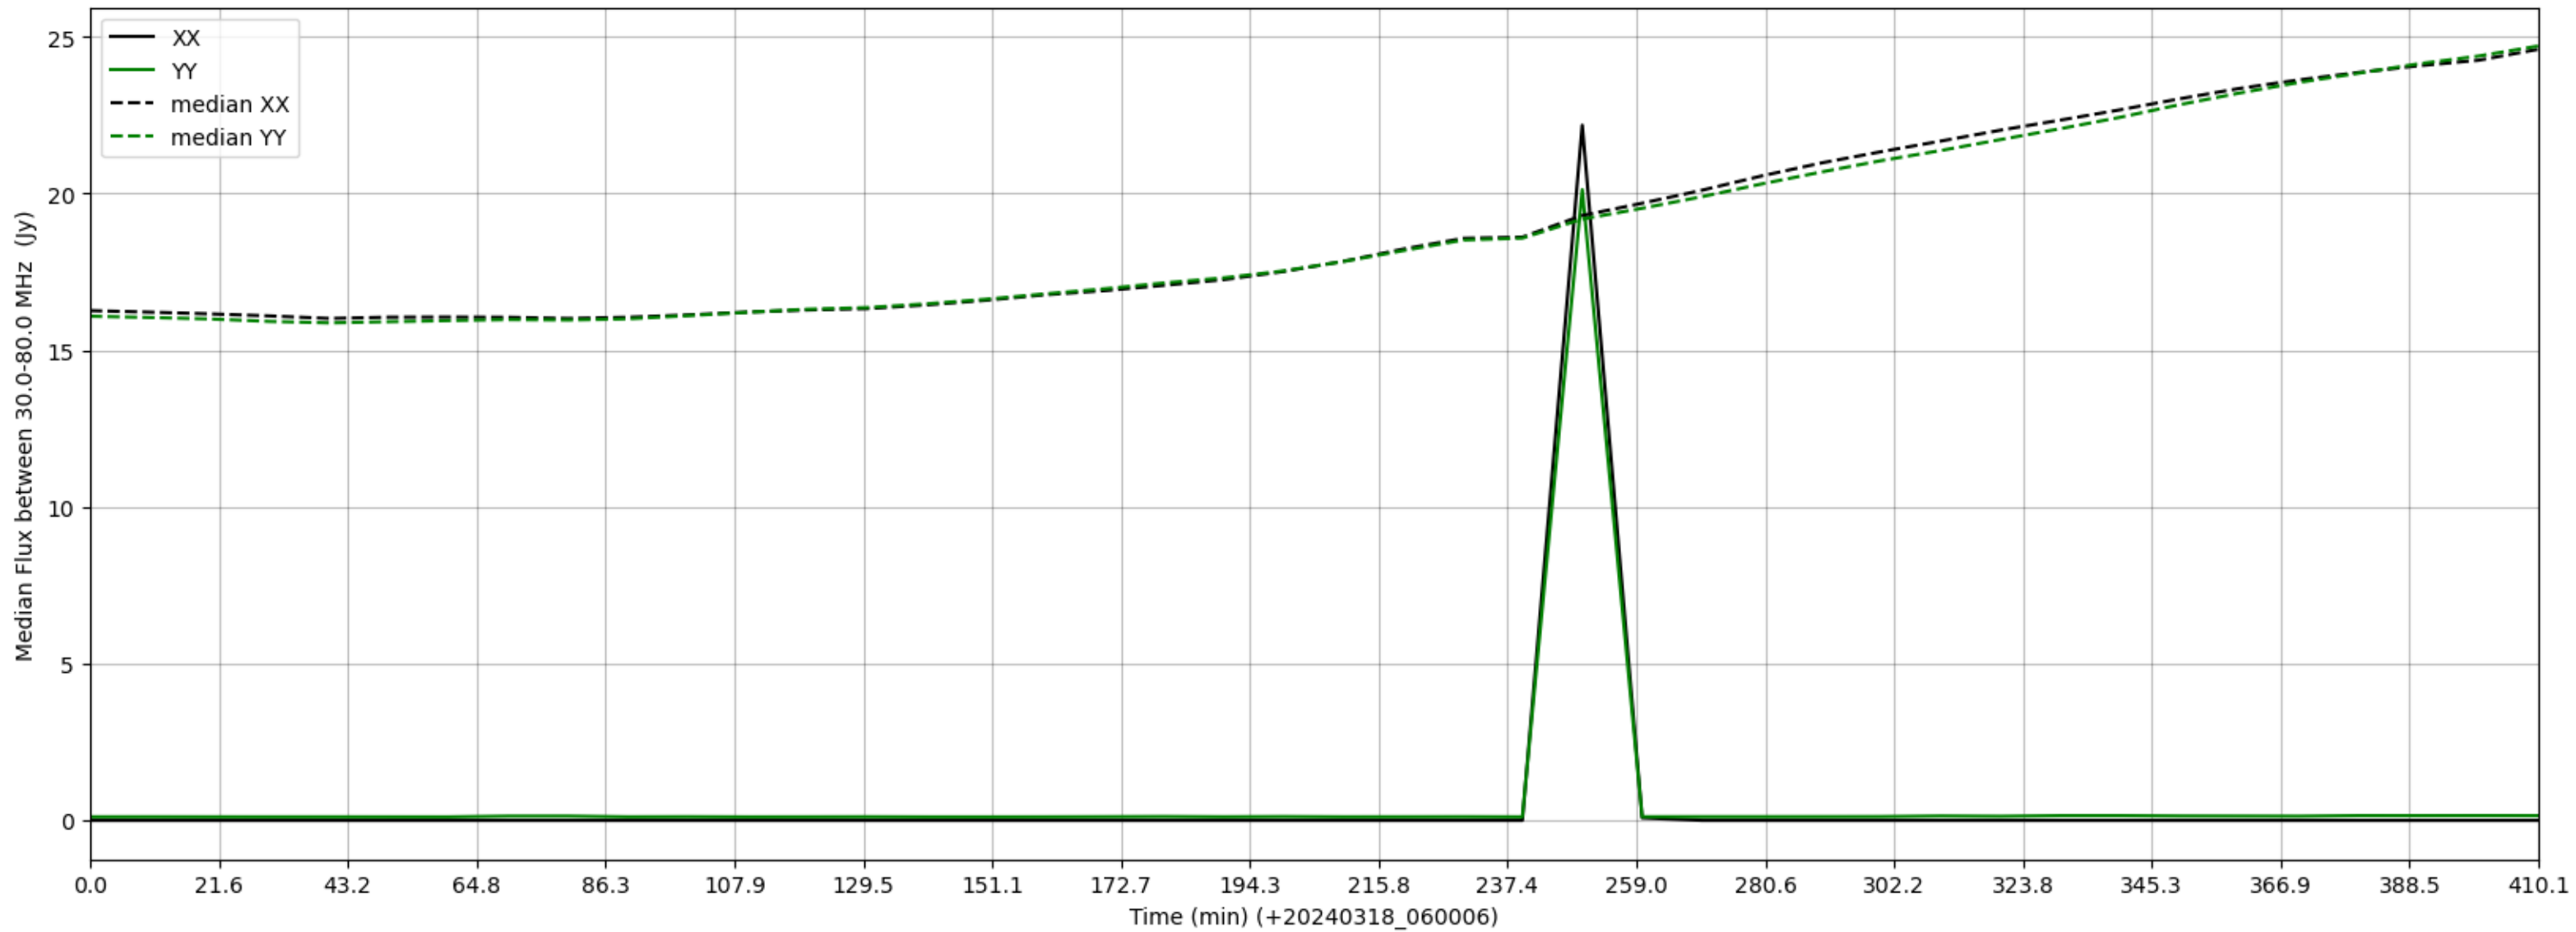

LWA260 - Correlator# 034 - XX FLAGS:Good - YY FLAGS:Good

LWA255 - Correlator# 033 - XX FLAGS:LowFlux - YY FLAGS:LowFlux