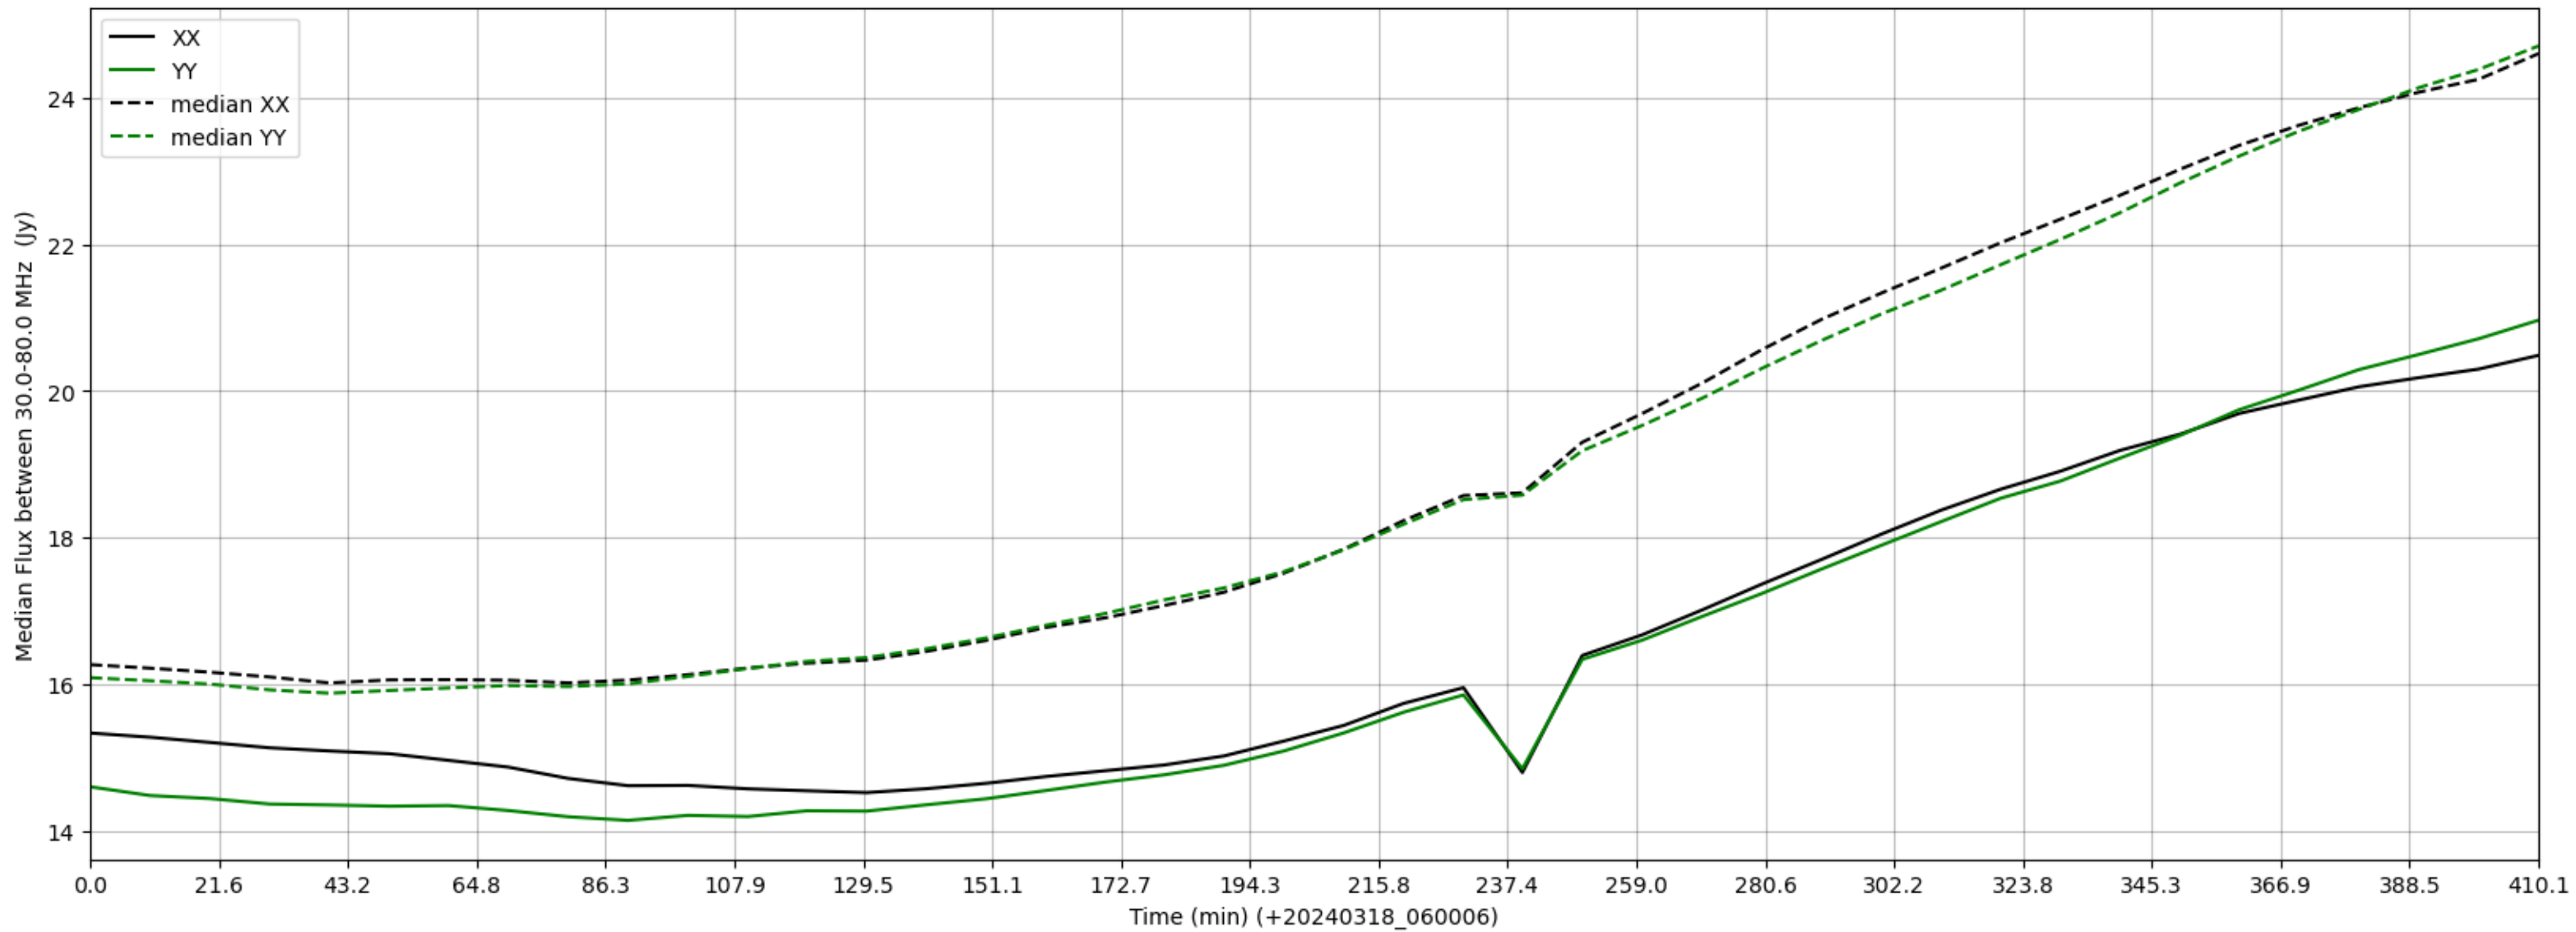

LWA354 - Correlator# 063 - XX FLAGS:Good - YY FLAGS:Good

LWA360 - Correlator# 062 - XX FLAGS:Good - YY FLAGS:Good