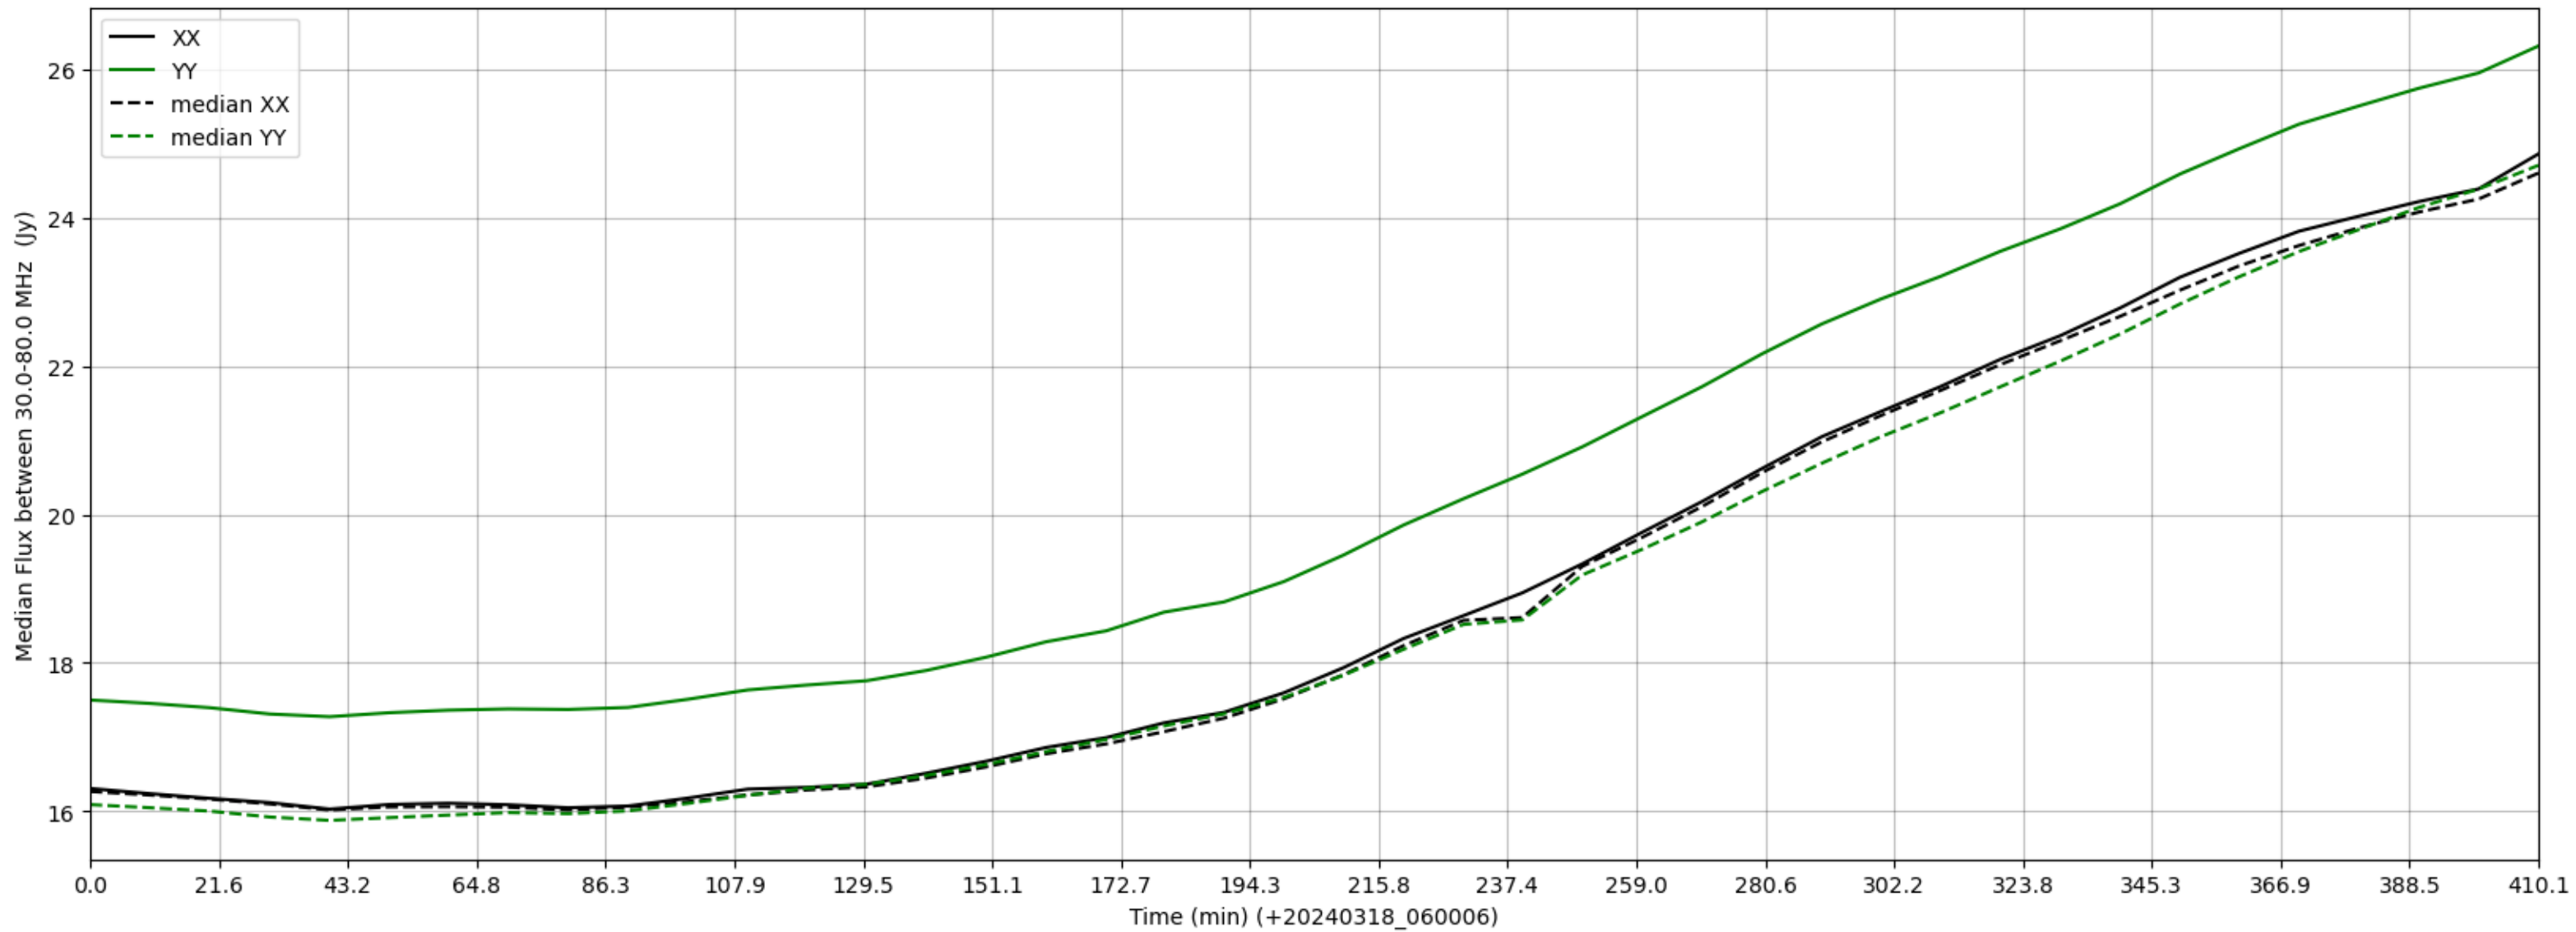

LWA180 - Correlator# 322 - XX FLAGS:Good - YY FLAGS:Good

LWA247 - Correlator# 321 - XX FLAGS:Good - YY FLAGS:Good