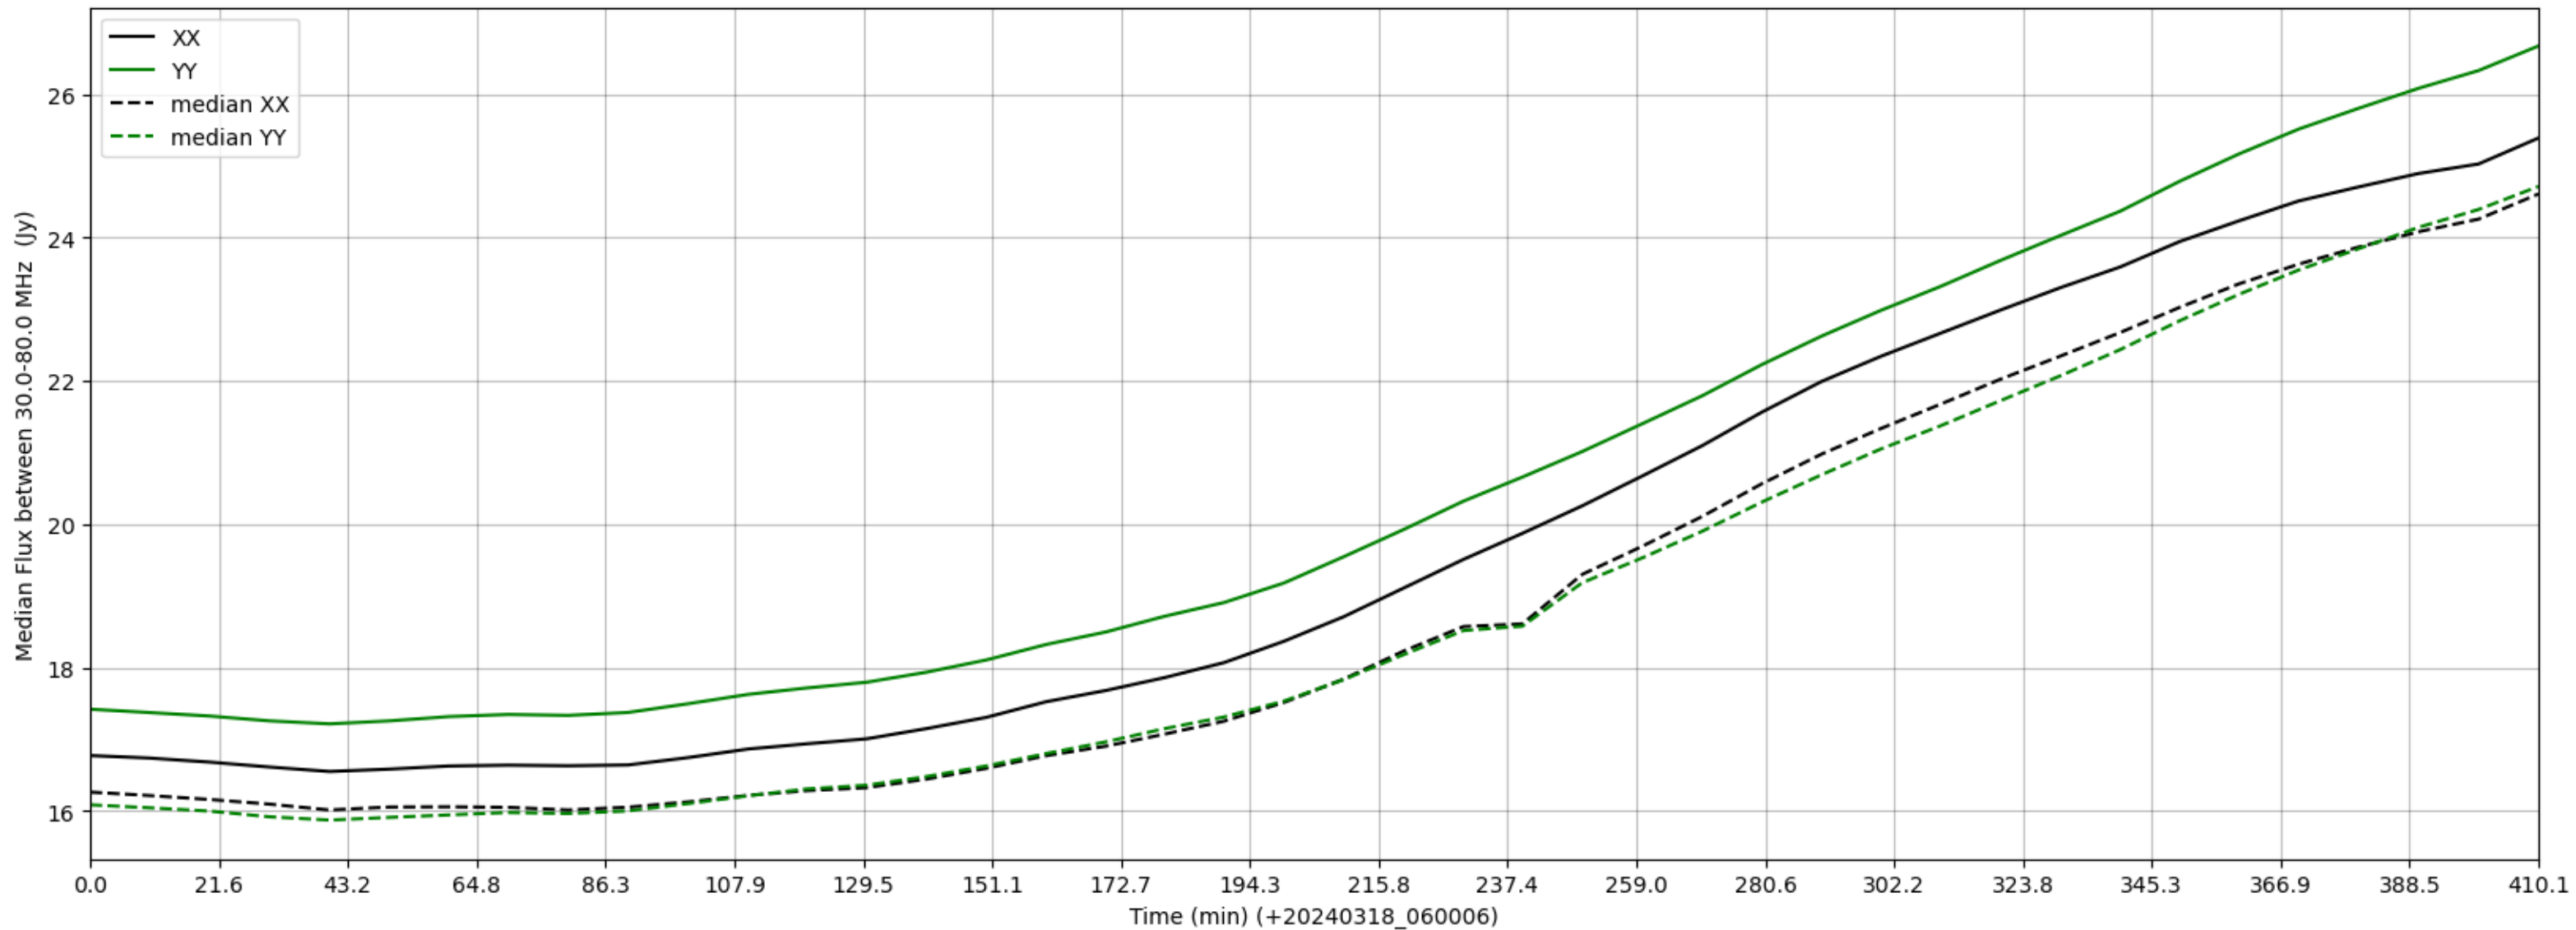

LWA166 - Correlator# 269 - XX FLAGS:Good - YY FLAGS:Good

LWA167 - Correlator# 268 - XX FLAGS:Good - YY FLAGS:Good