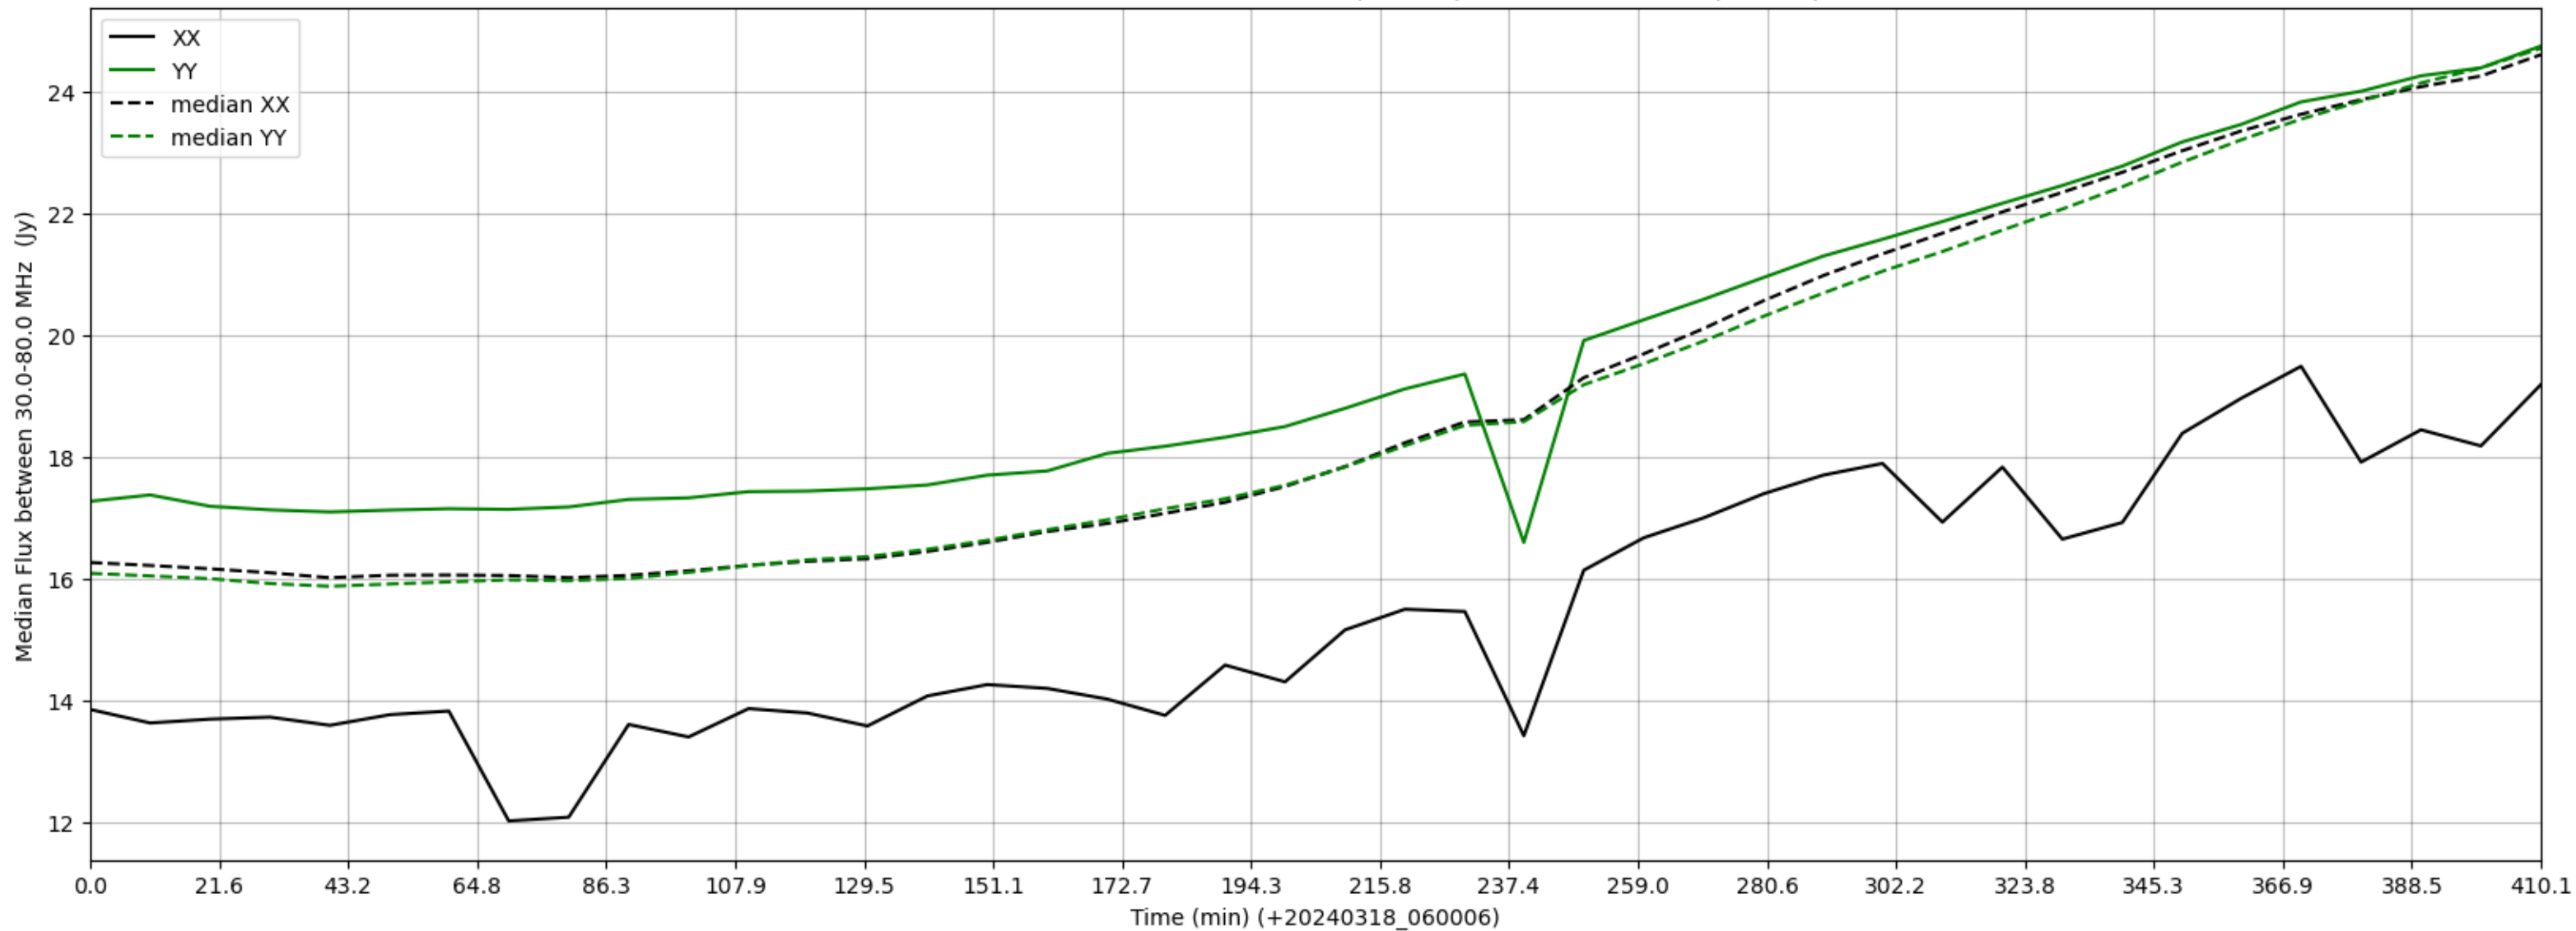

LWA336 - Correlator# 056 - XX FLAGS:BadSpecShape - YY FLAGS:BadSpecShape

LWA335 - Correlator# 057 - XX FLAGS:Good - YY FLAGS:Good

LWA343 - Correlator# 058 - XX FLAGS:Good - YY FLAGS:Good

LWA337 - Correlator# 059 - XX FLAGS:Good - YY FLAGS:Good