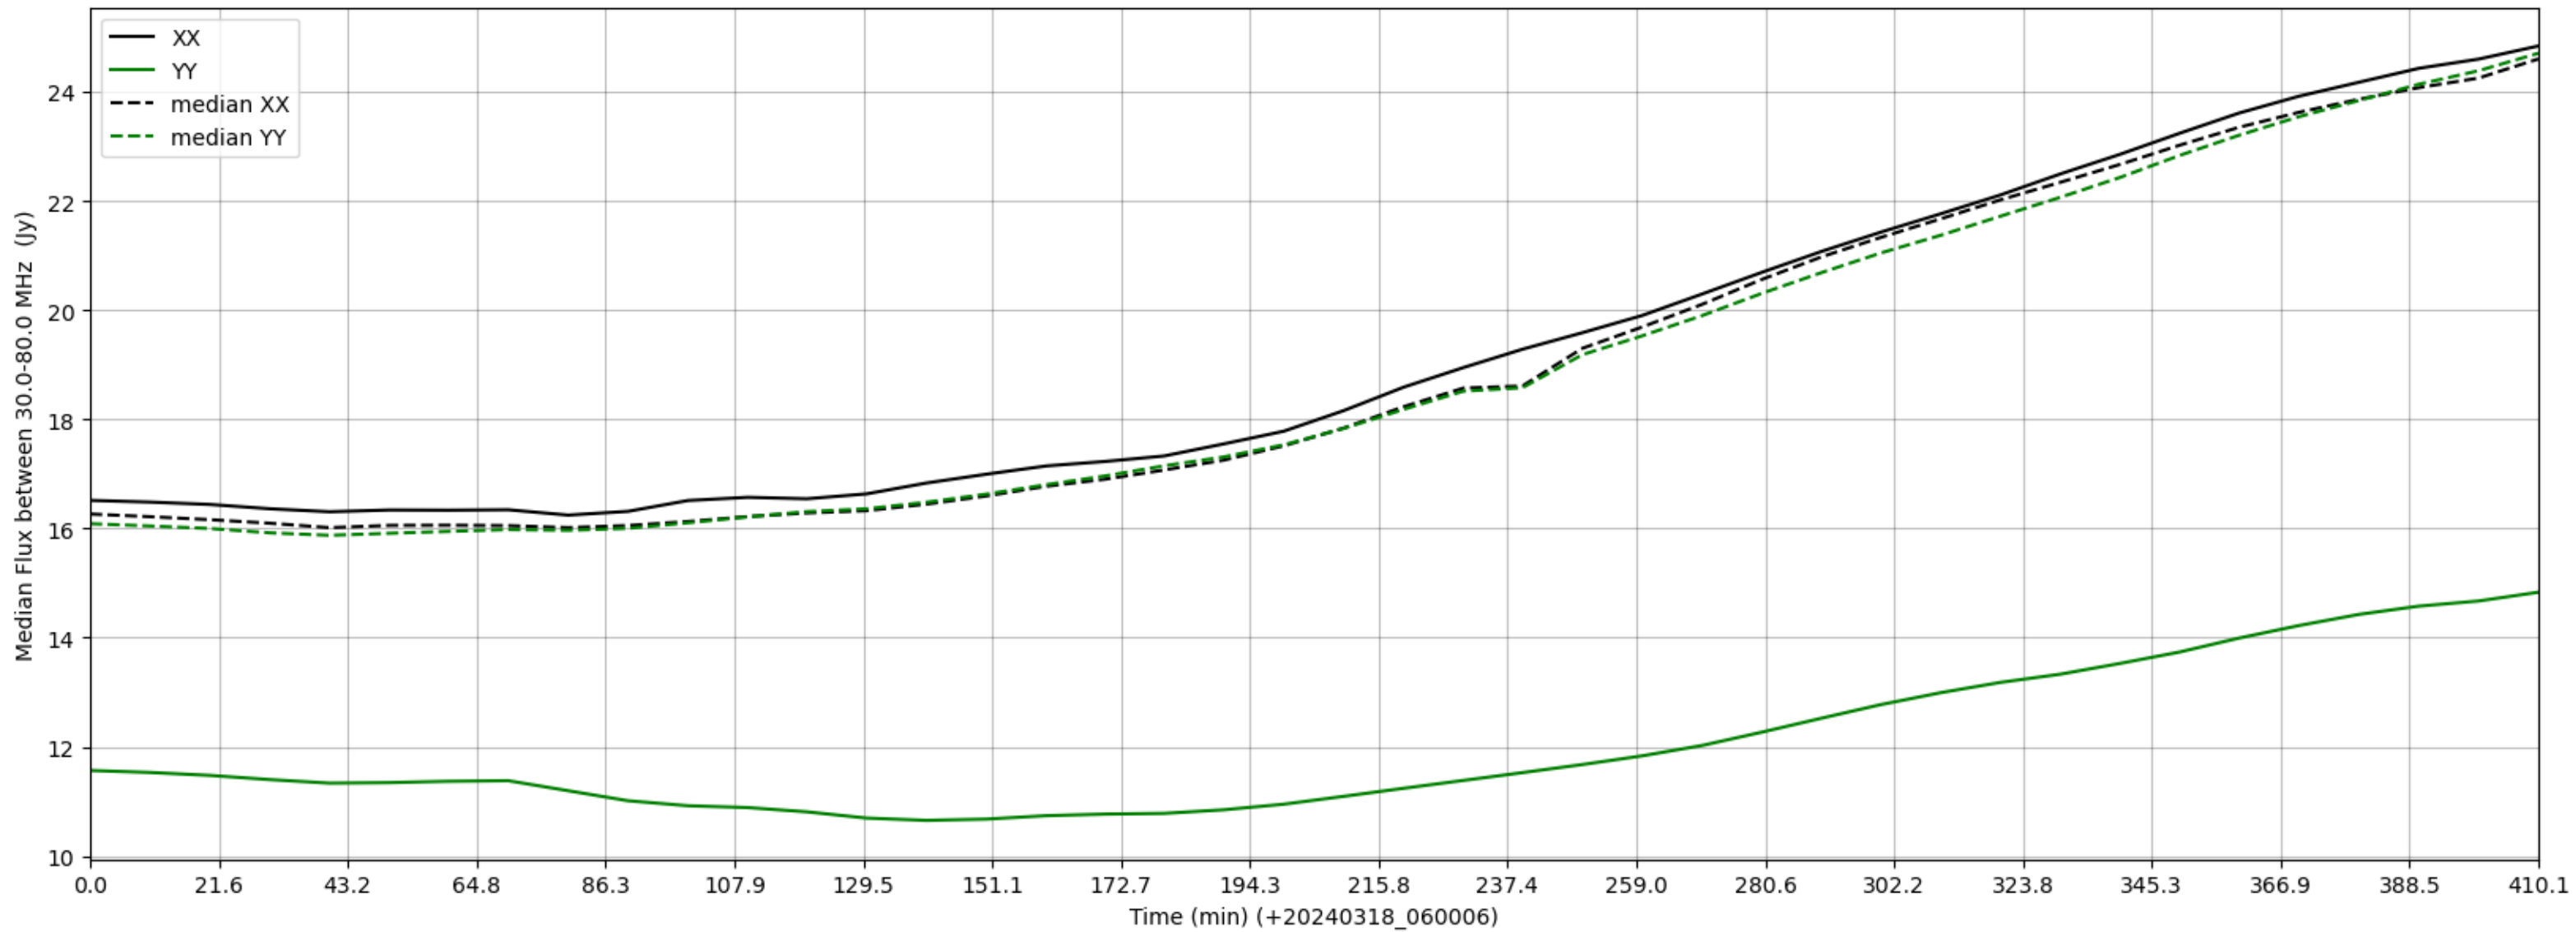

LWA334 - Correlator# 156 - XX FLAGS:Good - YY FLAGS:Good

LWA328 - Correlator# 157 - XX FLAGS:Good - YY FLAGS:Good

LWA361 - Correlator# 158 - XX FLAGS:Good - YY FLAGS:Good

LWA358 - Correlator# 159 - XX FLAGS:Good - YY FLAGS:Good