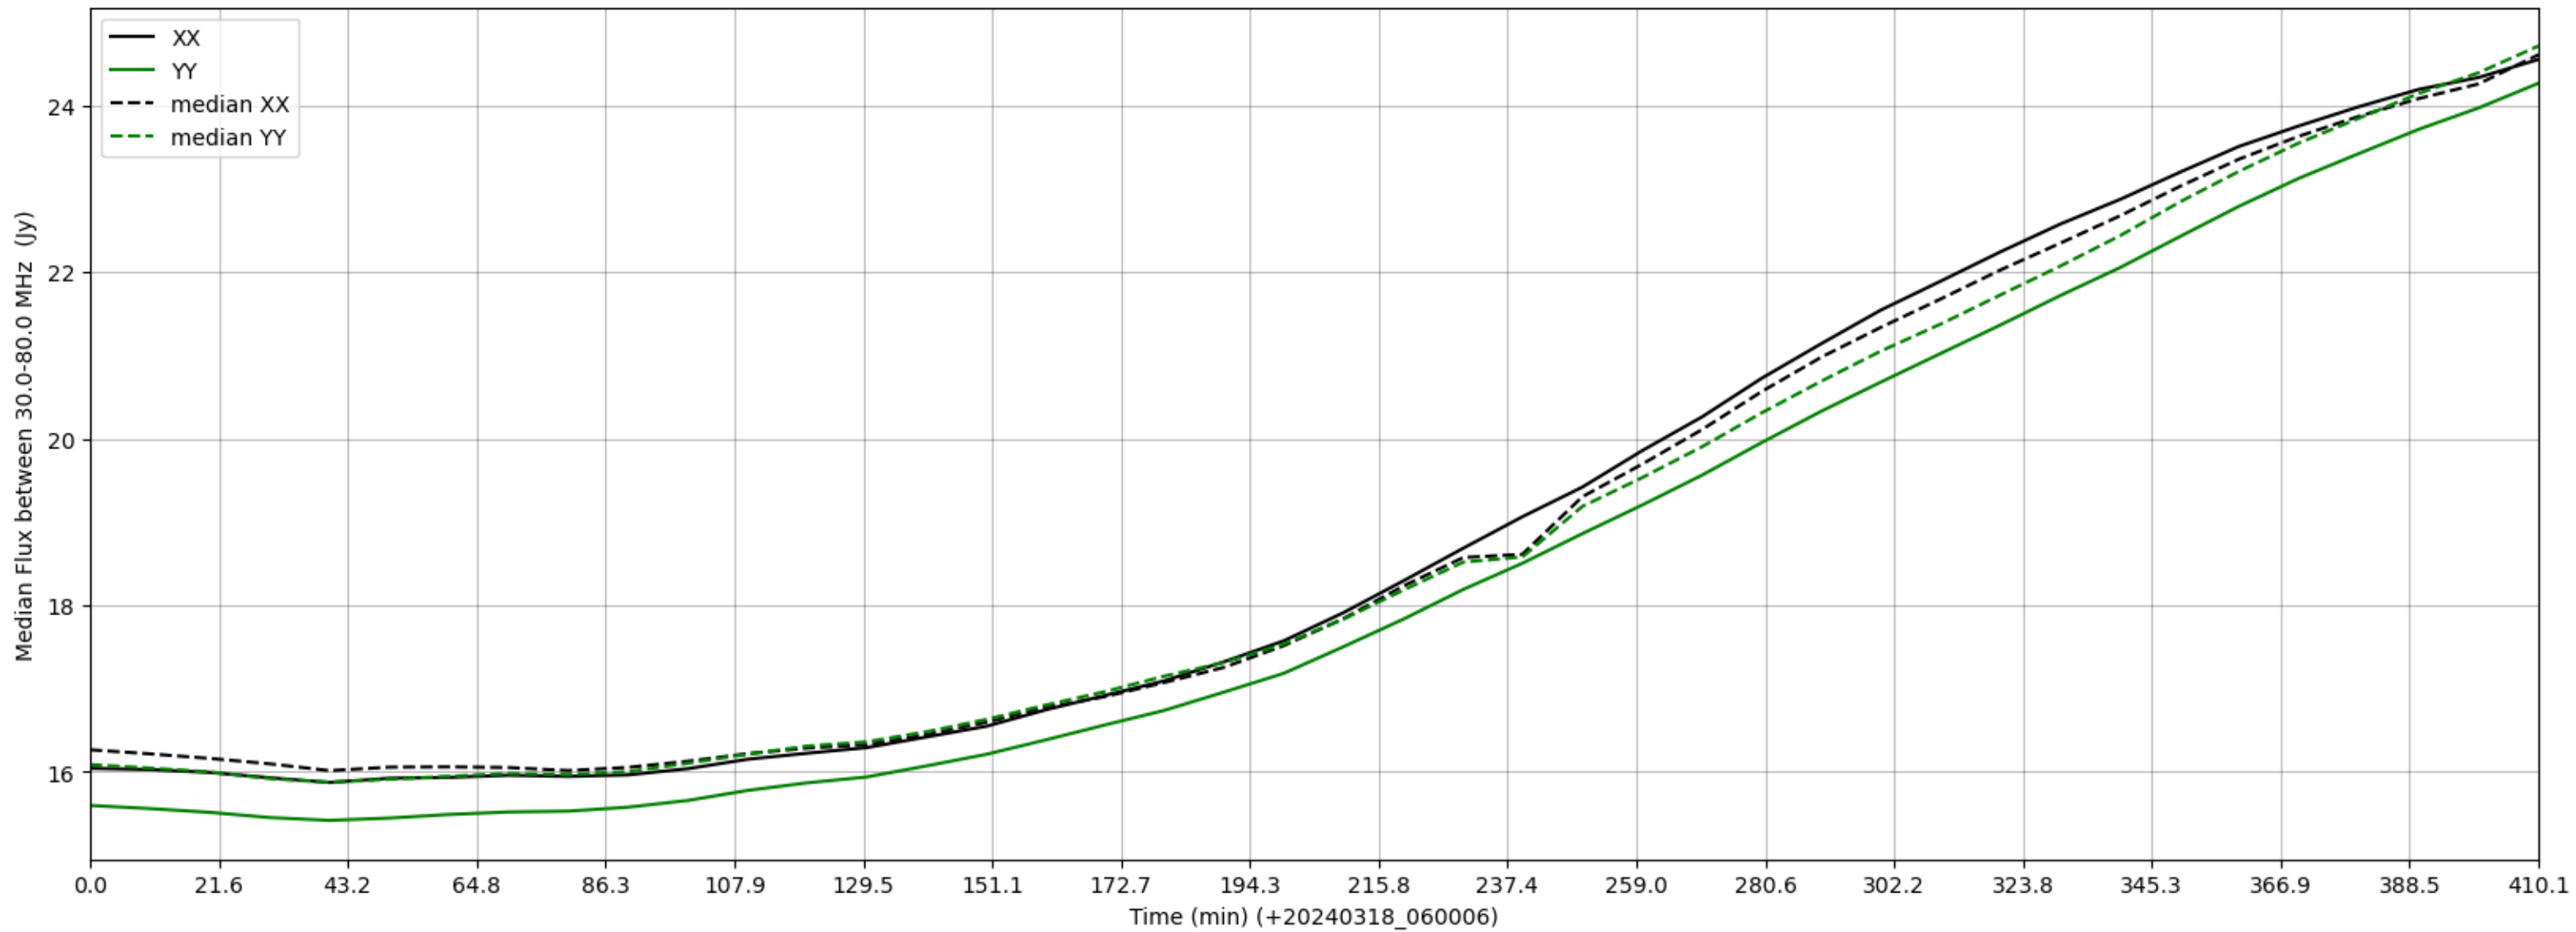

LWA188 - Correlator# 228 - XX FLAGS:Good - YY FLAGS:Good

LWA128 - Correlator# 229 - XX FLAGS:Good - YY FLAGS:Good

LWA153 - Correlator# 230 - XX FLAGS:LowFlux - YY FLAGS:Good

LWA181 - Correlator# 231 - XX FLAGS:Good - YY FLAGS:Good