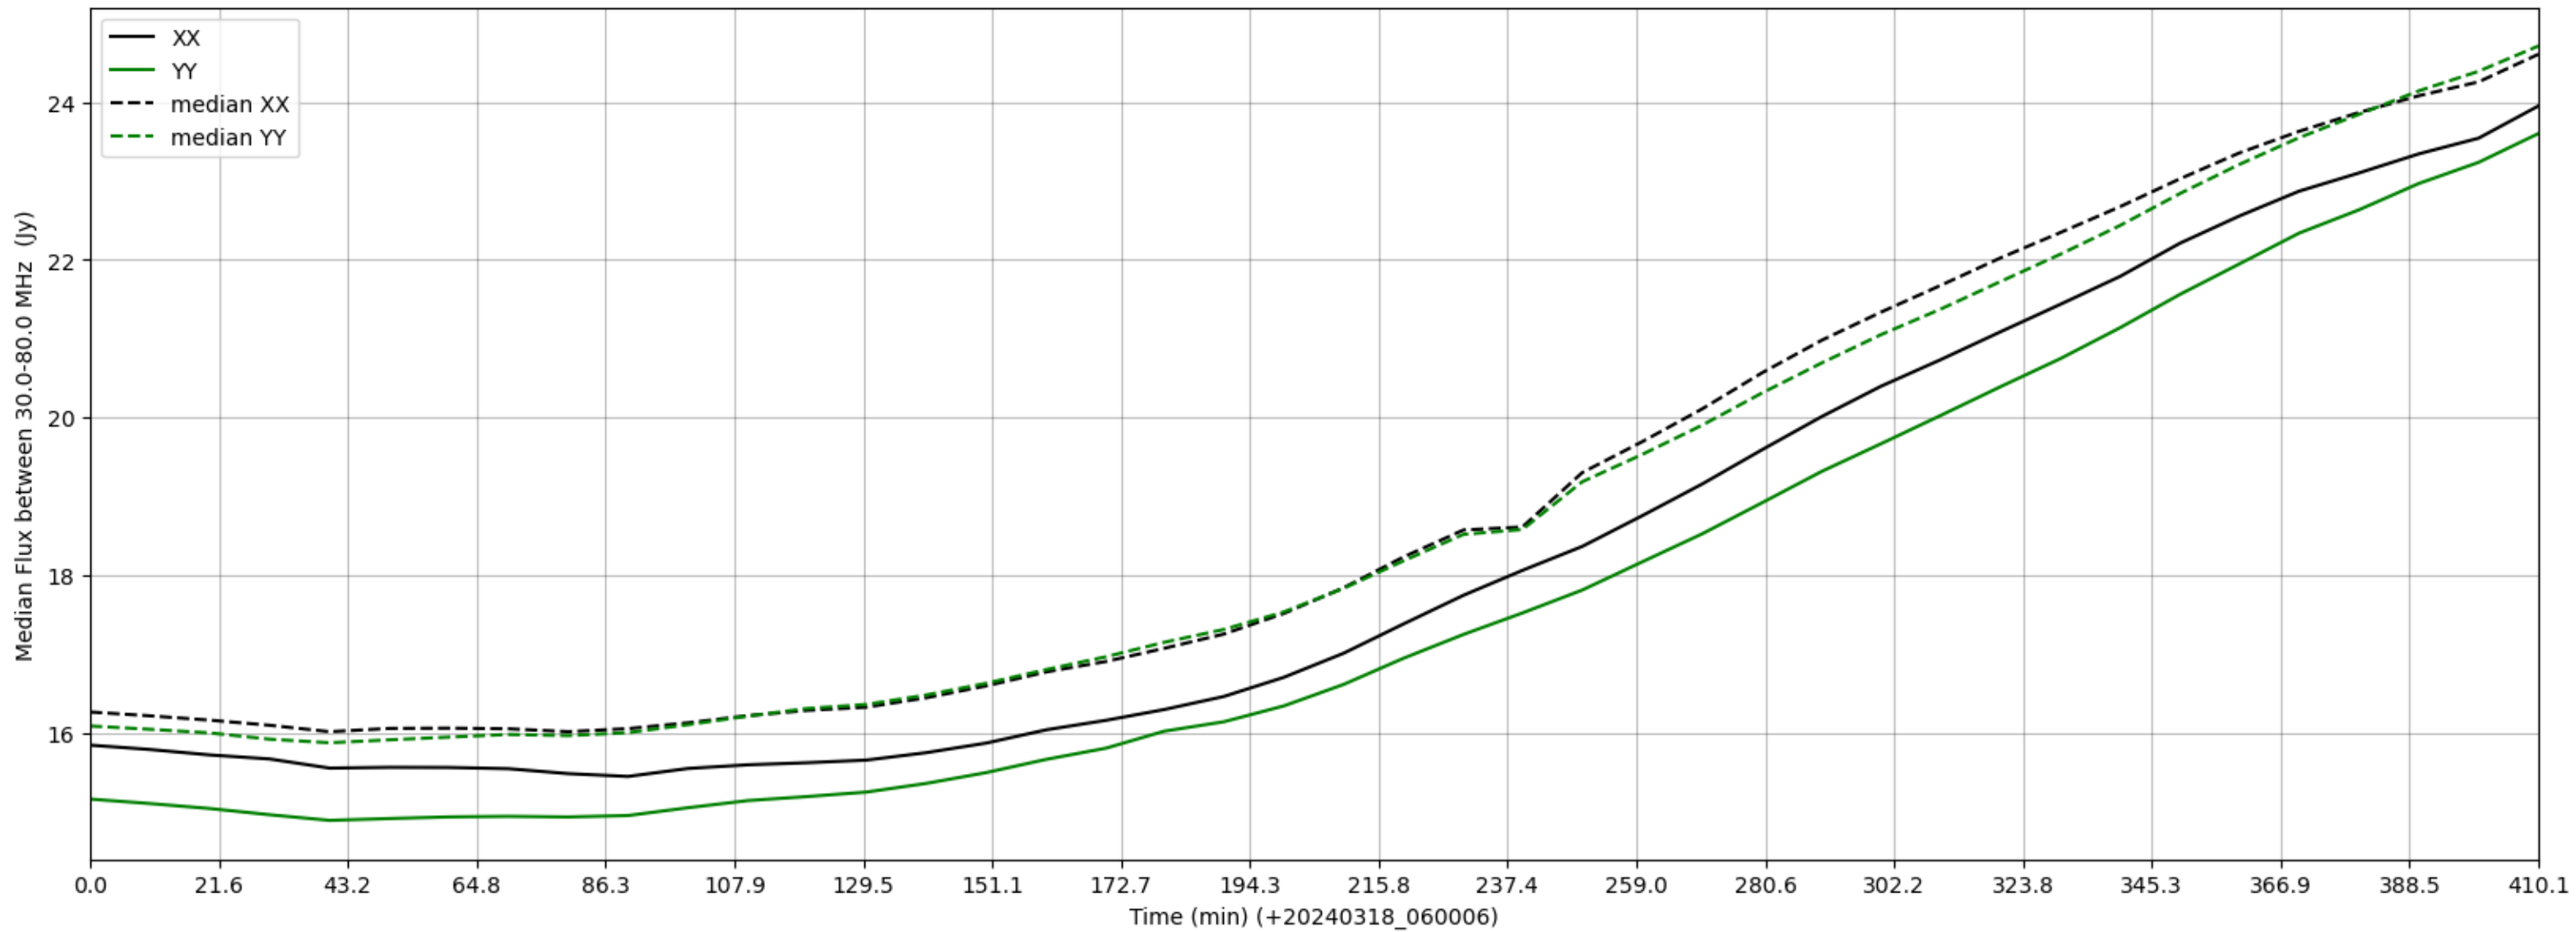

LWA026 - Correlator# 108 - XX FLAGS:Good - YY FLAGS:Good

LWA025 - Correlator# 109 - XX FLAGS:Good - YY FLAGS:Good

LWA029 - Correlator# 110 - XX FLAGS:Good - YY FLAGS:Good

LWA027 - Correlator# 111 - XX FLAGS:Good - YY FLAGS:Good