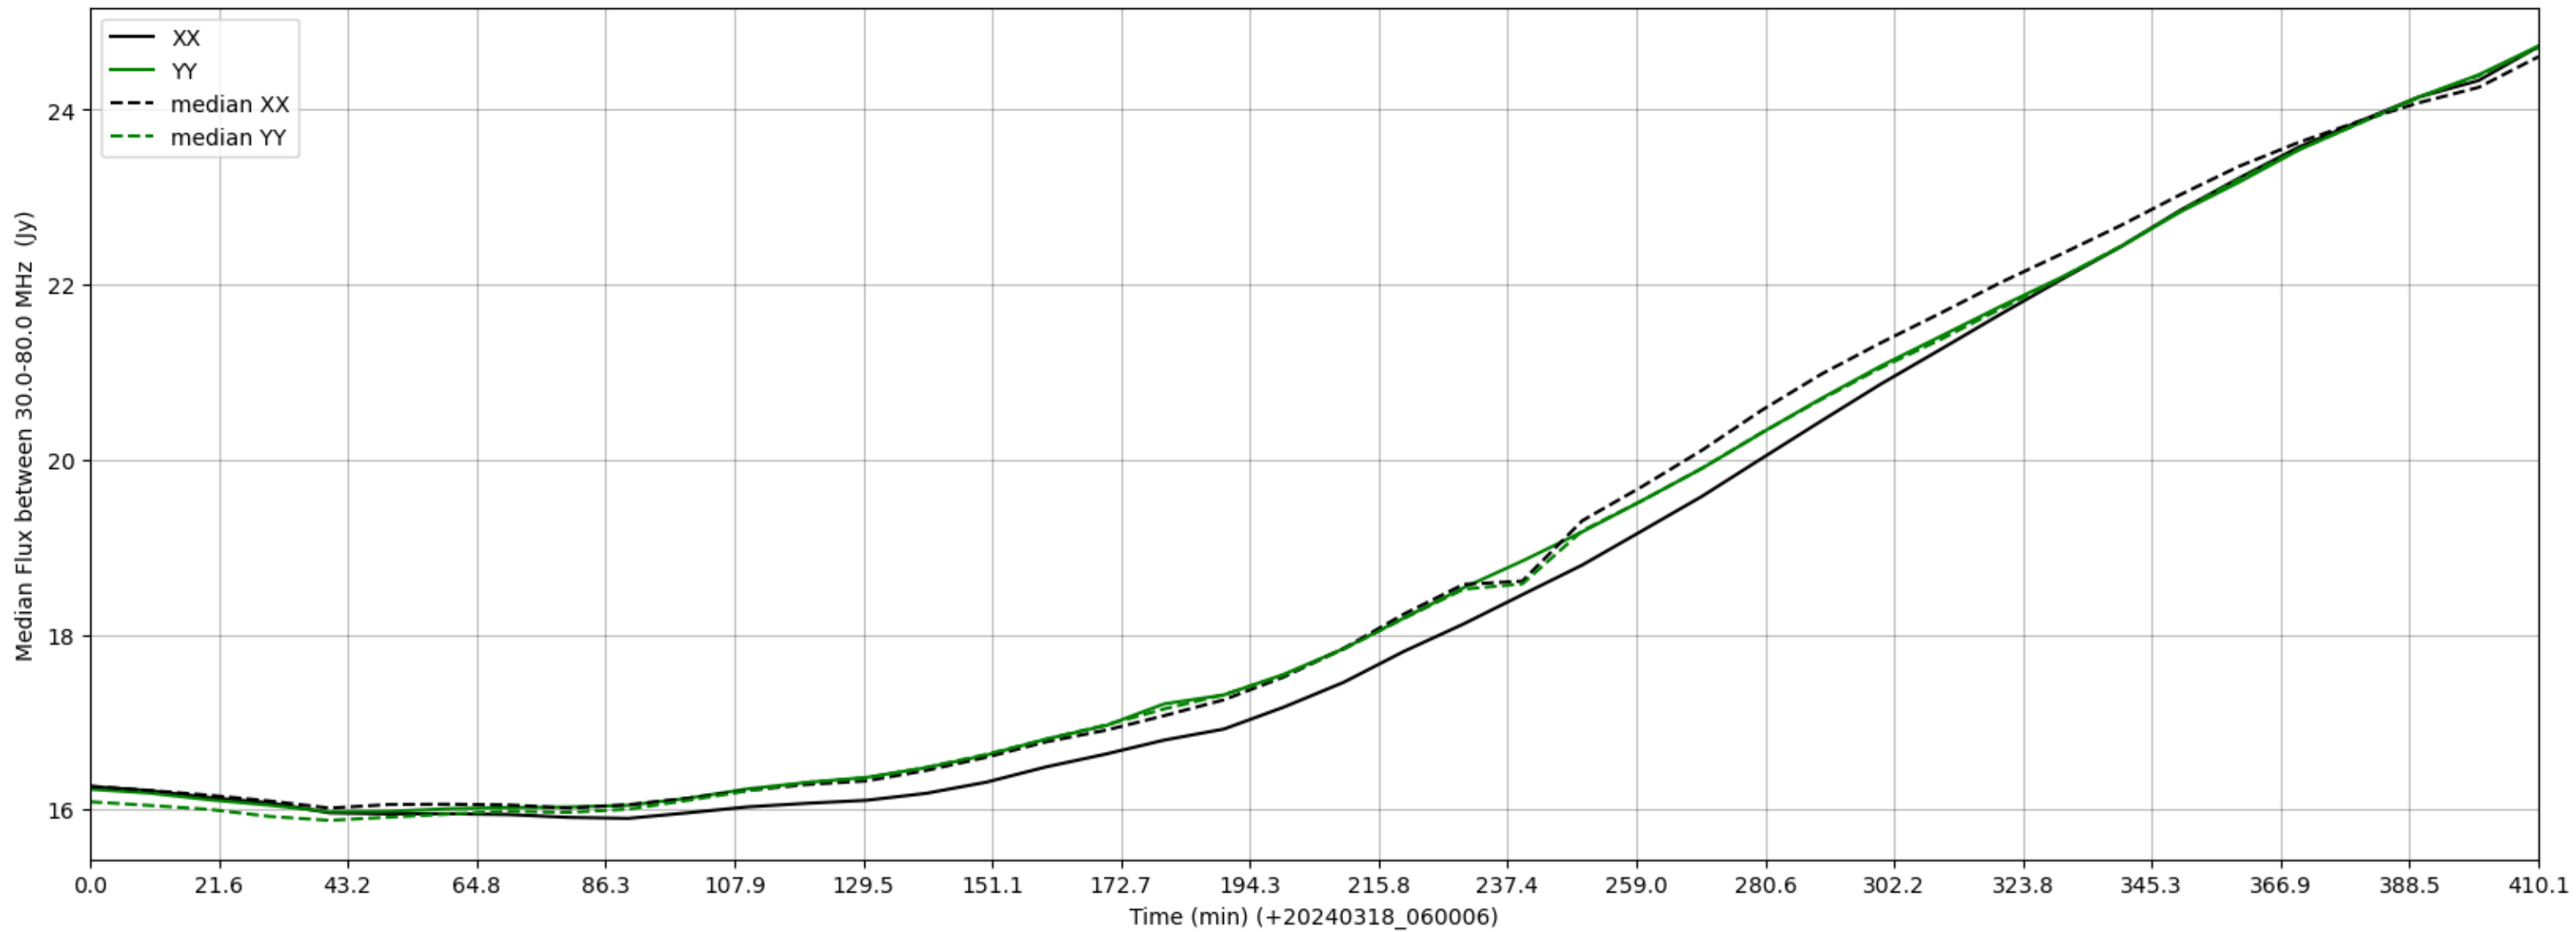

LWA015 - Correlator# 098 - XX FLAGS:Good - YY FLAGS:Good

LWA016 - Correlator# 097 - XX FLAGS:Good - YY FLAGS:Good