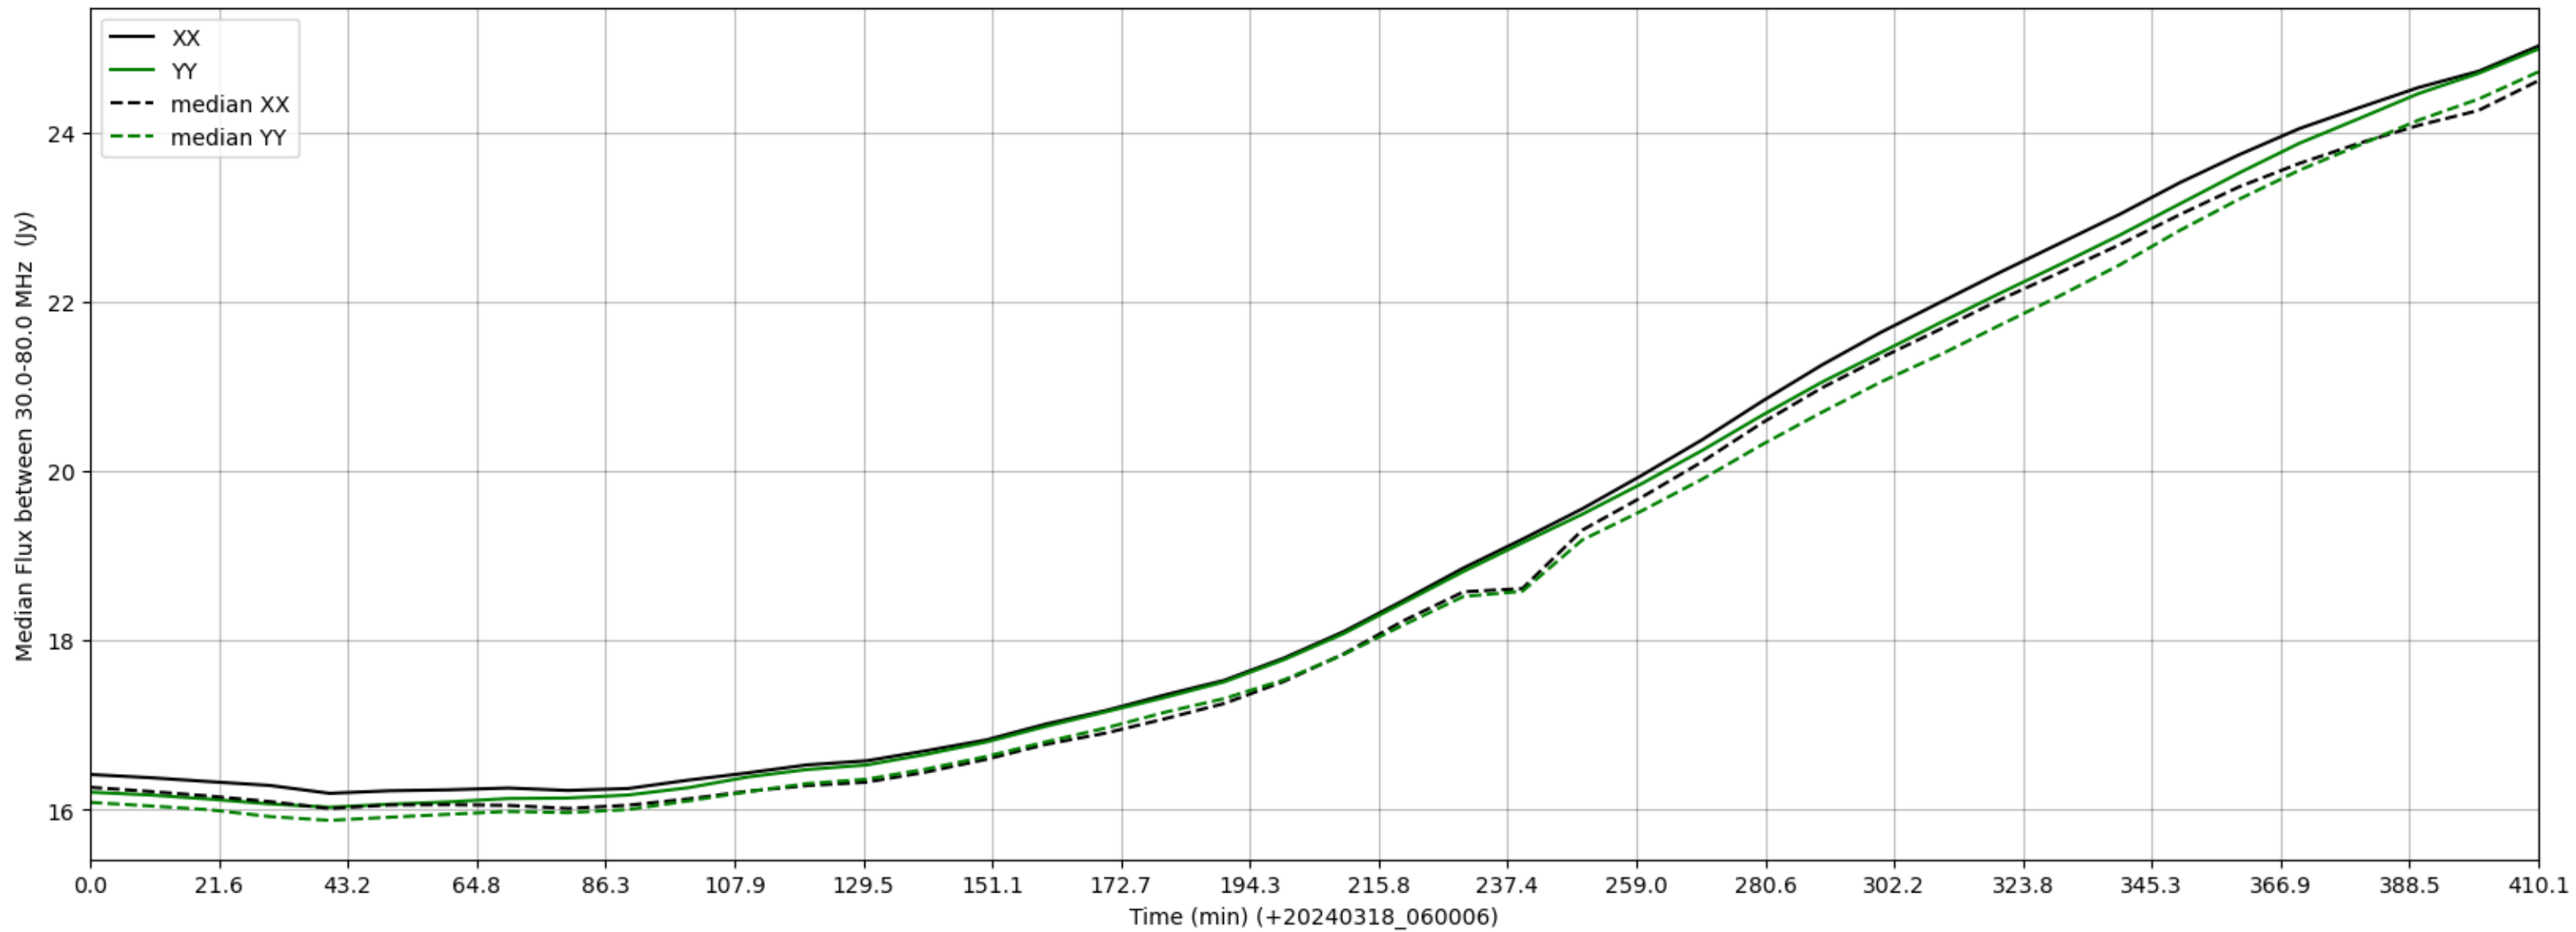

LWA051 - Correlator# 114 - XX FLAGS:Good - YY FLAGS:Good

LWA048 - Correlator# 113 - XX FLAGS:Good - YY FLAGS:Good