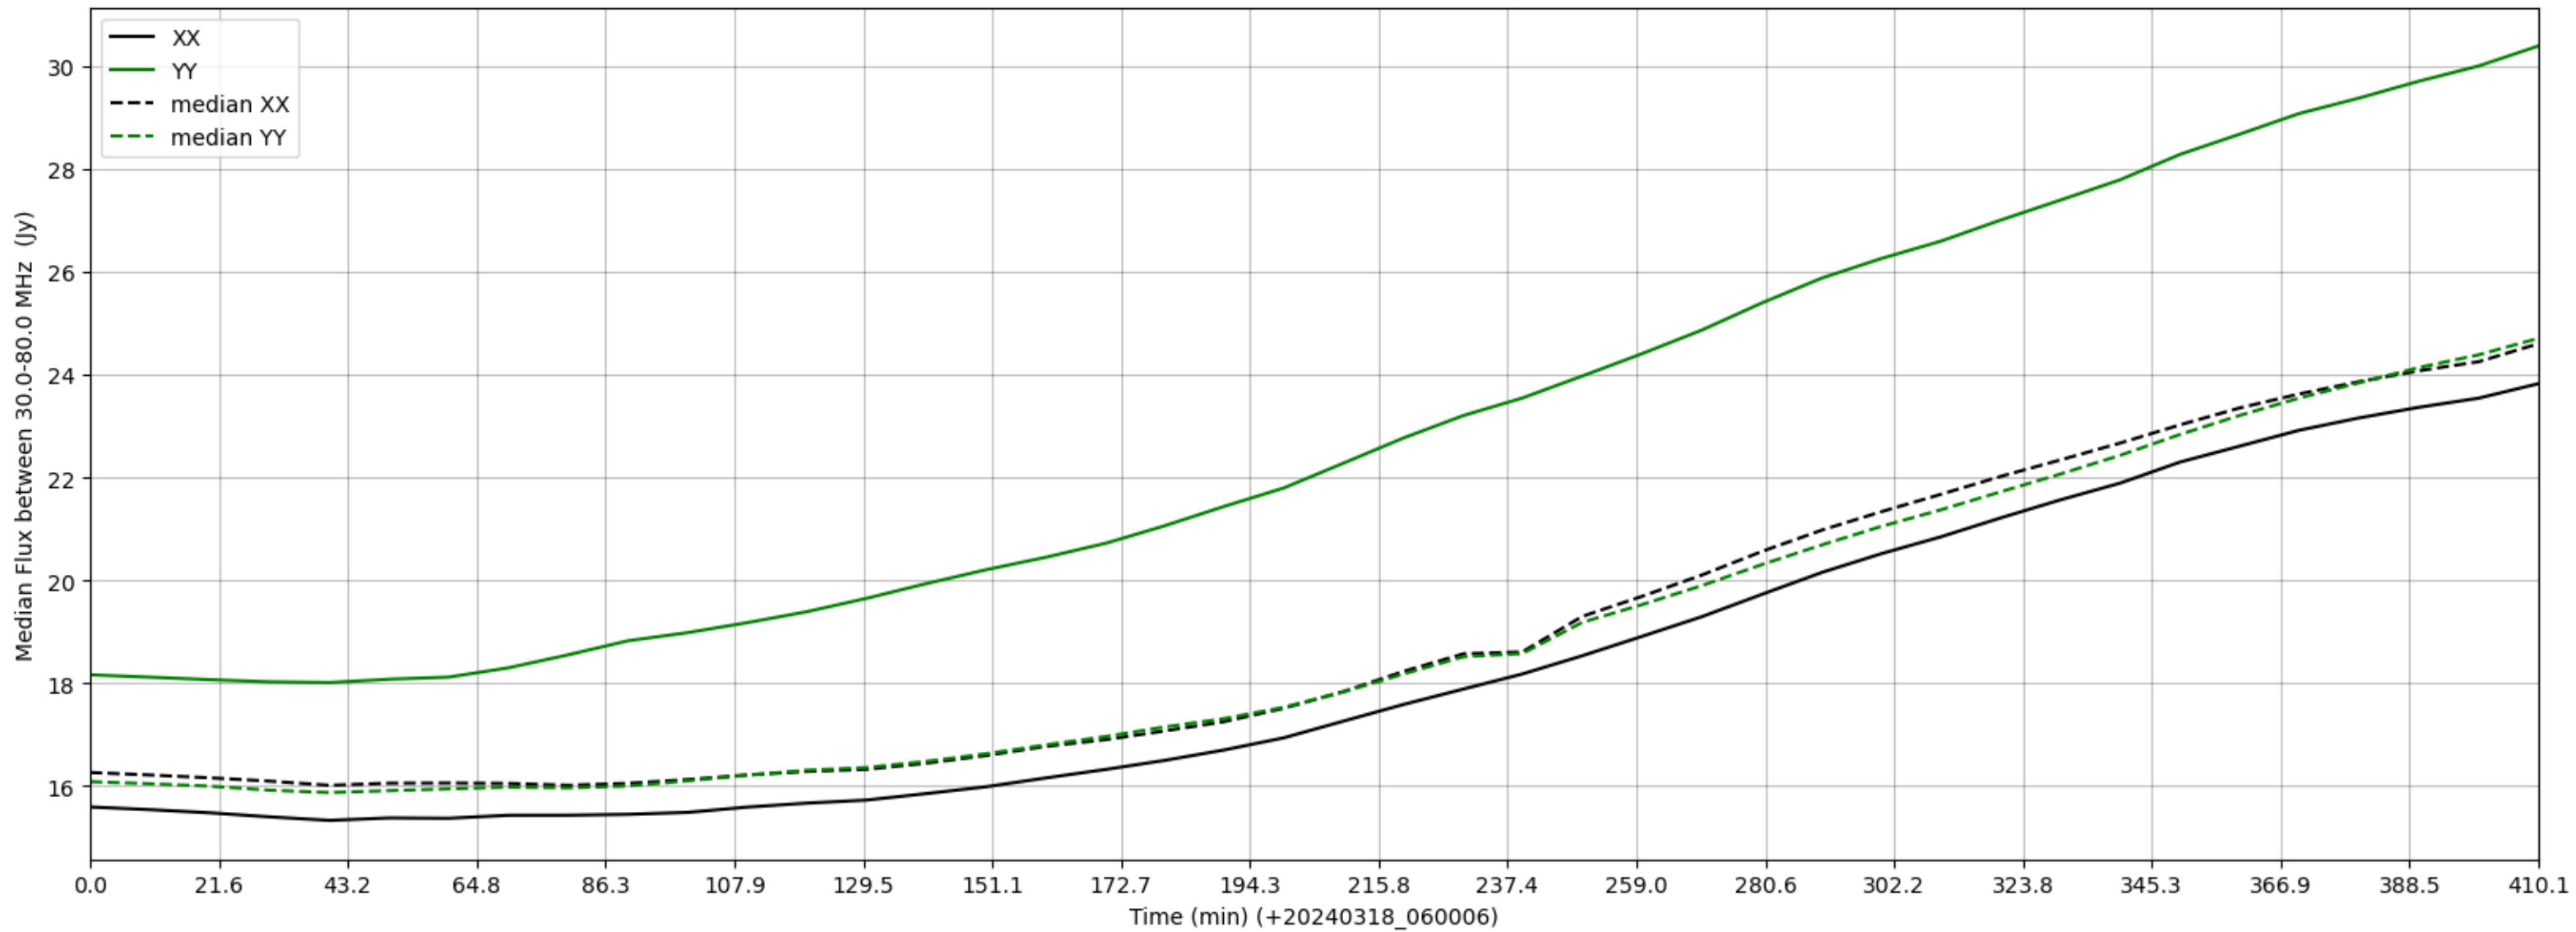

LWA122 - Correlator# 152 - XX FLAGS:Good - YY FLAGS:Good

LWA121 - Correlator# 153 - XX FLAGS:Good - YY FLAGS:Good

LWA325 - Correlator# 154 - XX FLAGS:Good - YY FLAGS:LowFlux

LWA316 - Correlator# 155 - XX FLAGS:Good - YY FLAGS:Good