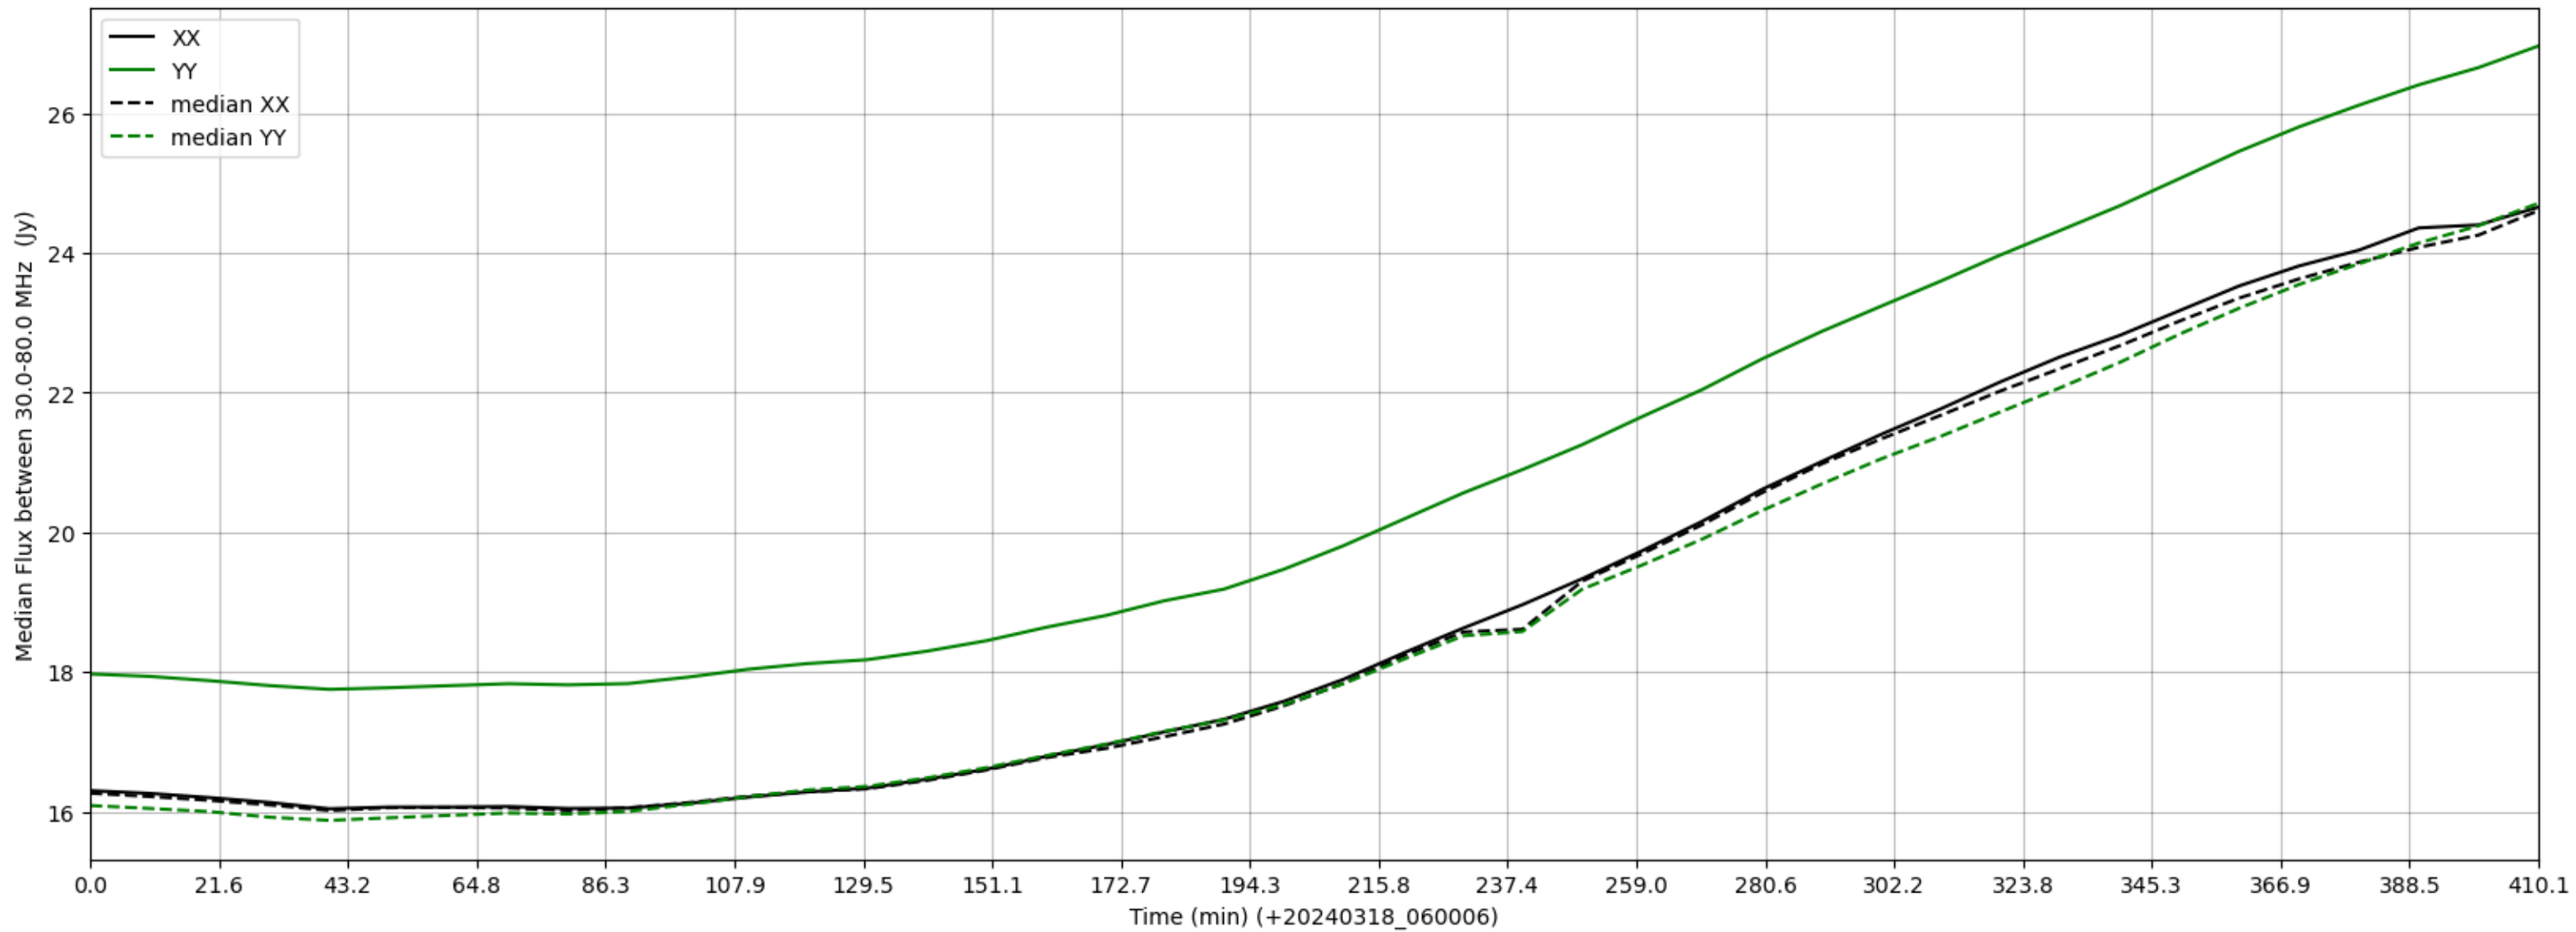

LWA138 - Correlator# 261 - XX FLAGS:LowFlux - YY FLAGS:Good

LWA140 - Correlator# 260 - XX FLAGS:Good - YY FLAGS:Good