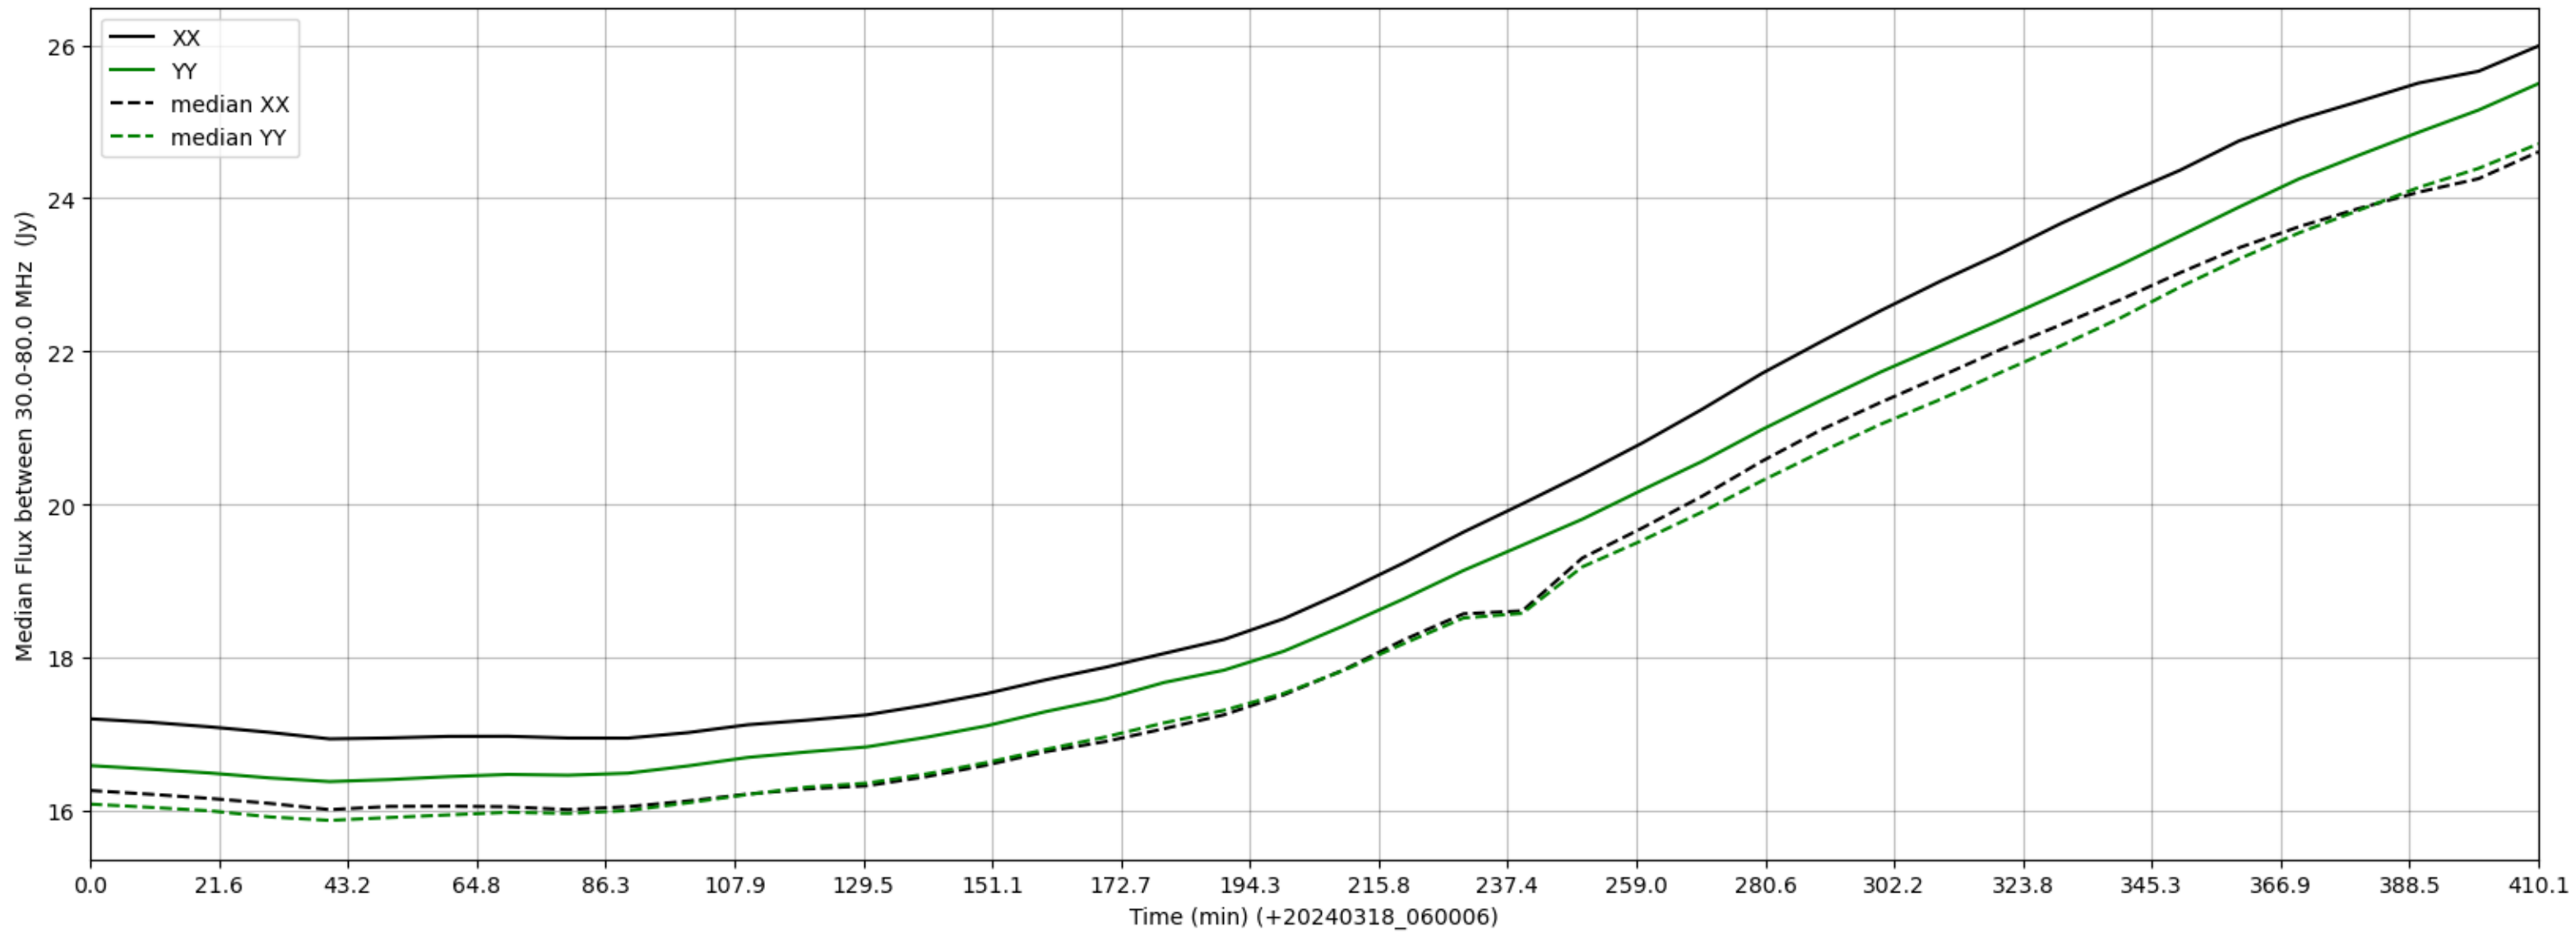

LWA324 - Correlator# 122 - XX FLAGS:Good - YY FLAGS:Good

LWA055 - Correlator# 121 - XX FLAGS:Good - YY FLAGS:Good