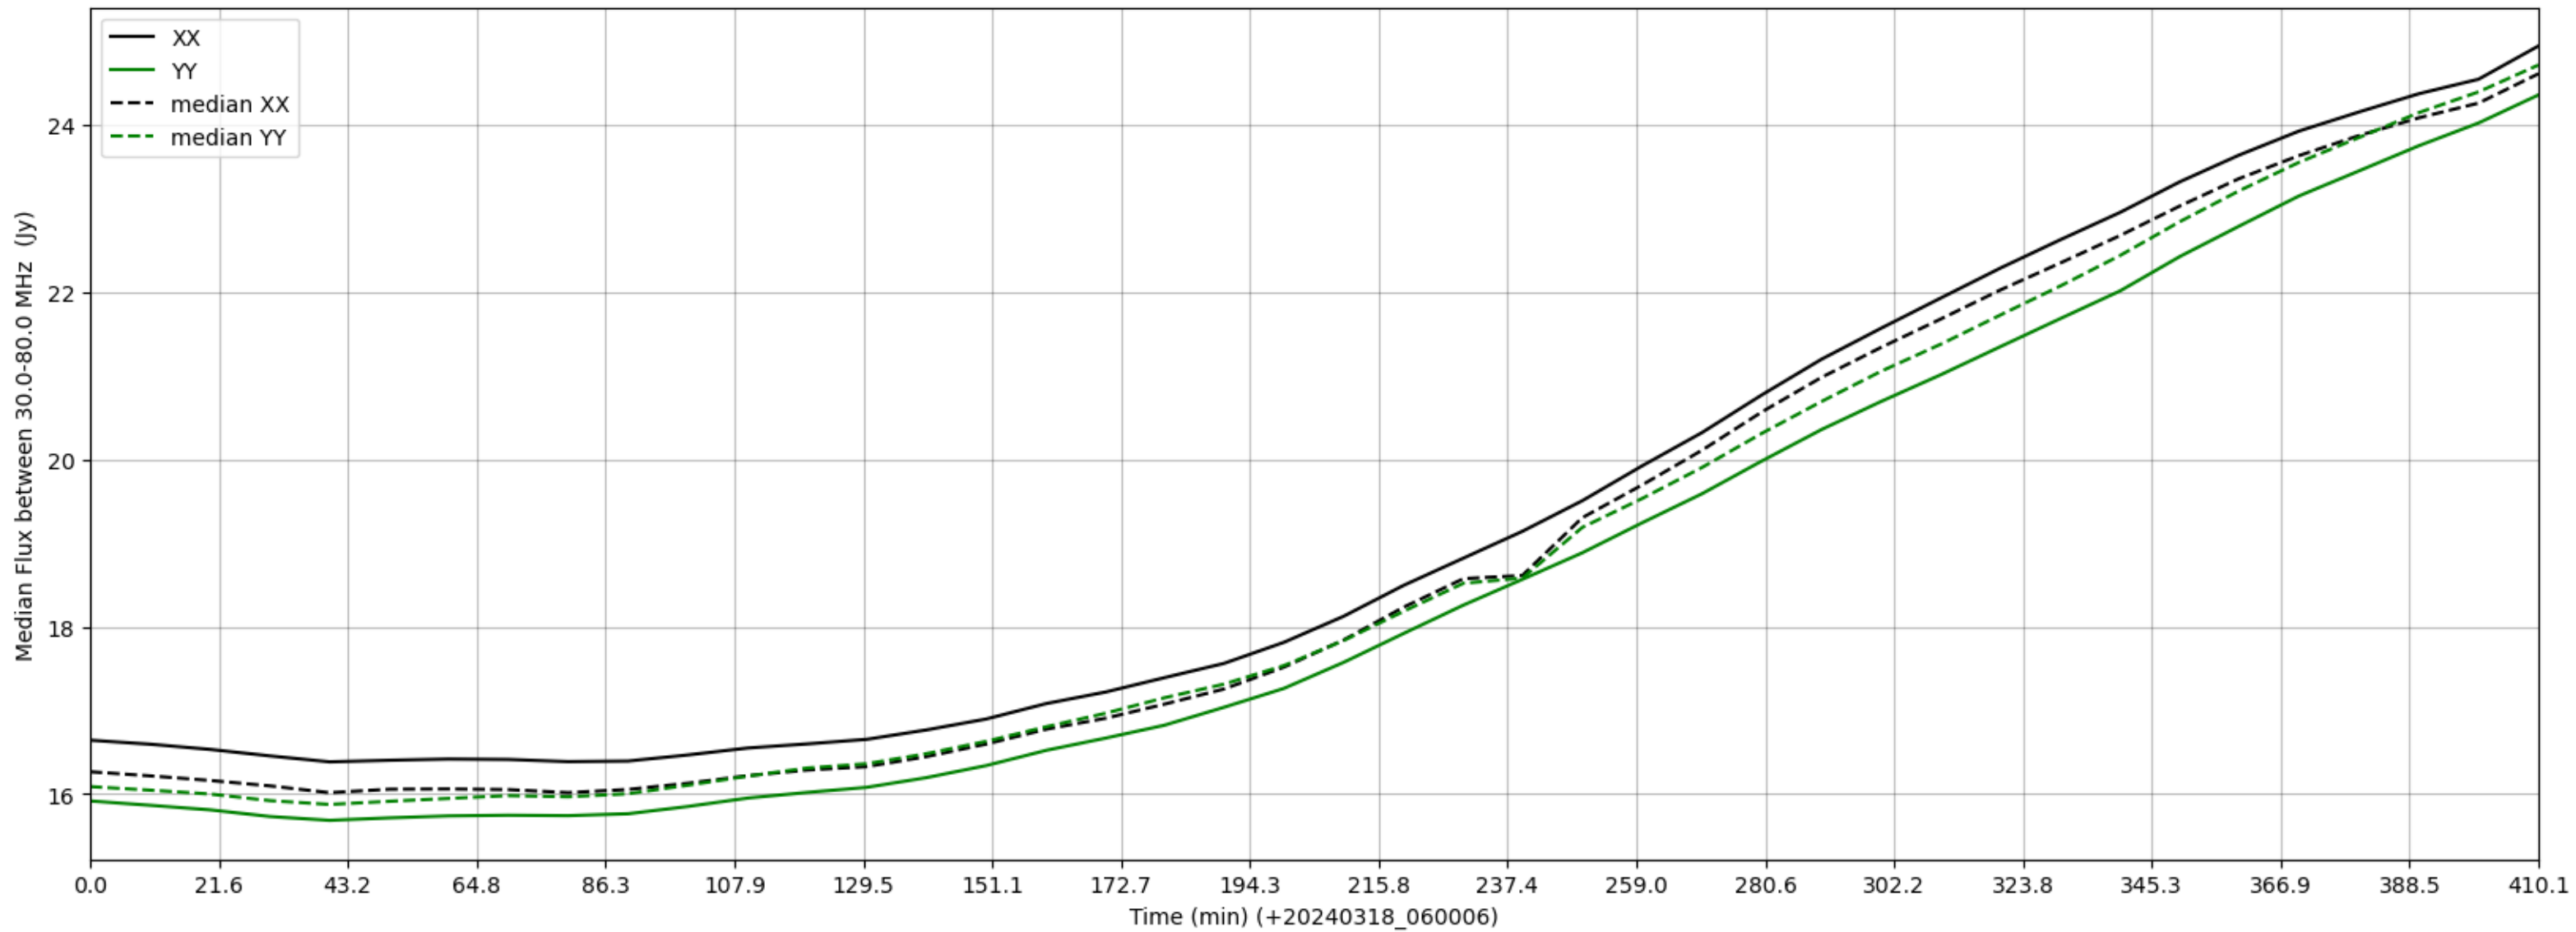

LWA148 - Correlator# 217 - XX FLAGS:Good - YY FLAGS:Good

LWA149 - Correlator# 216 - XX FLAGS:Good - YY FLAGS:Good