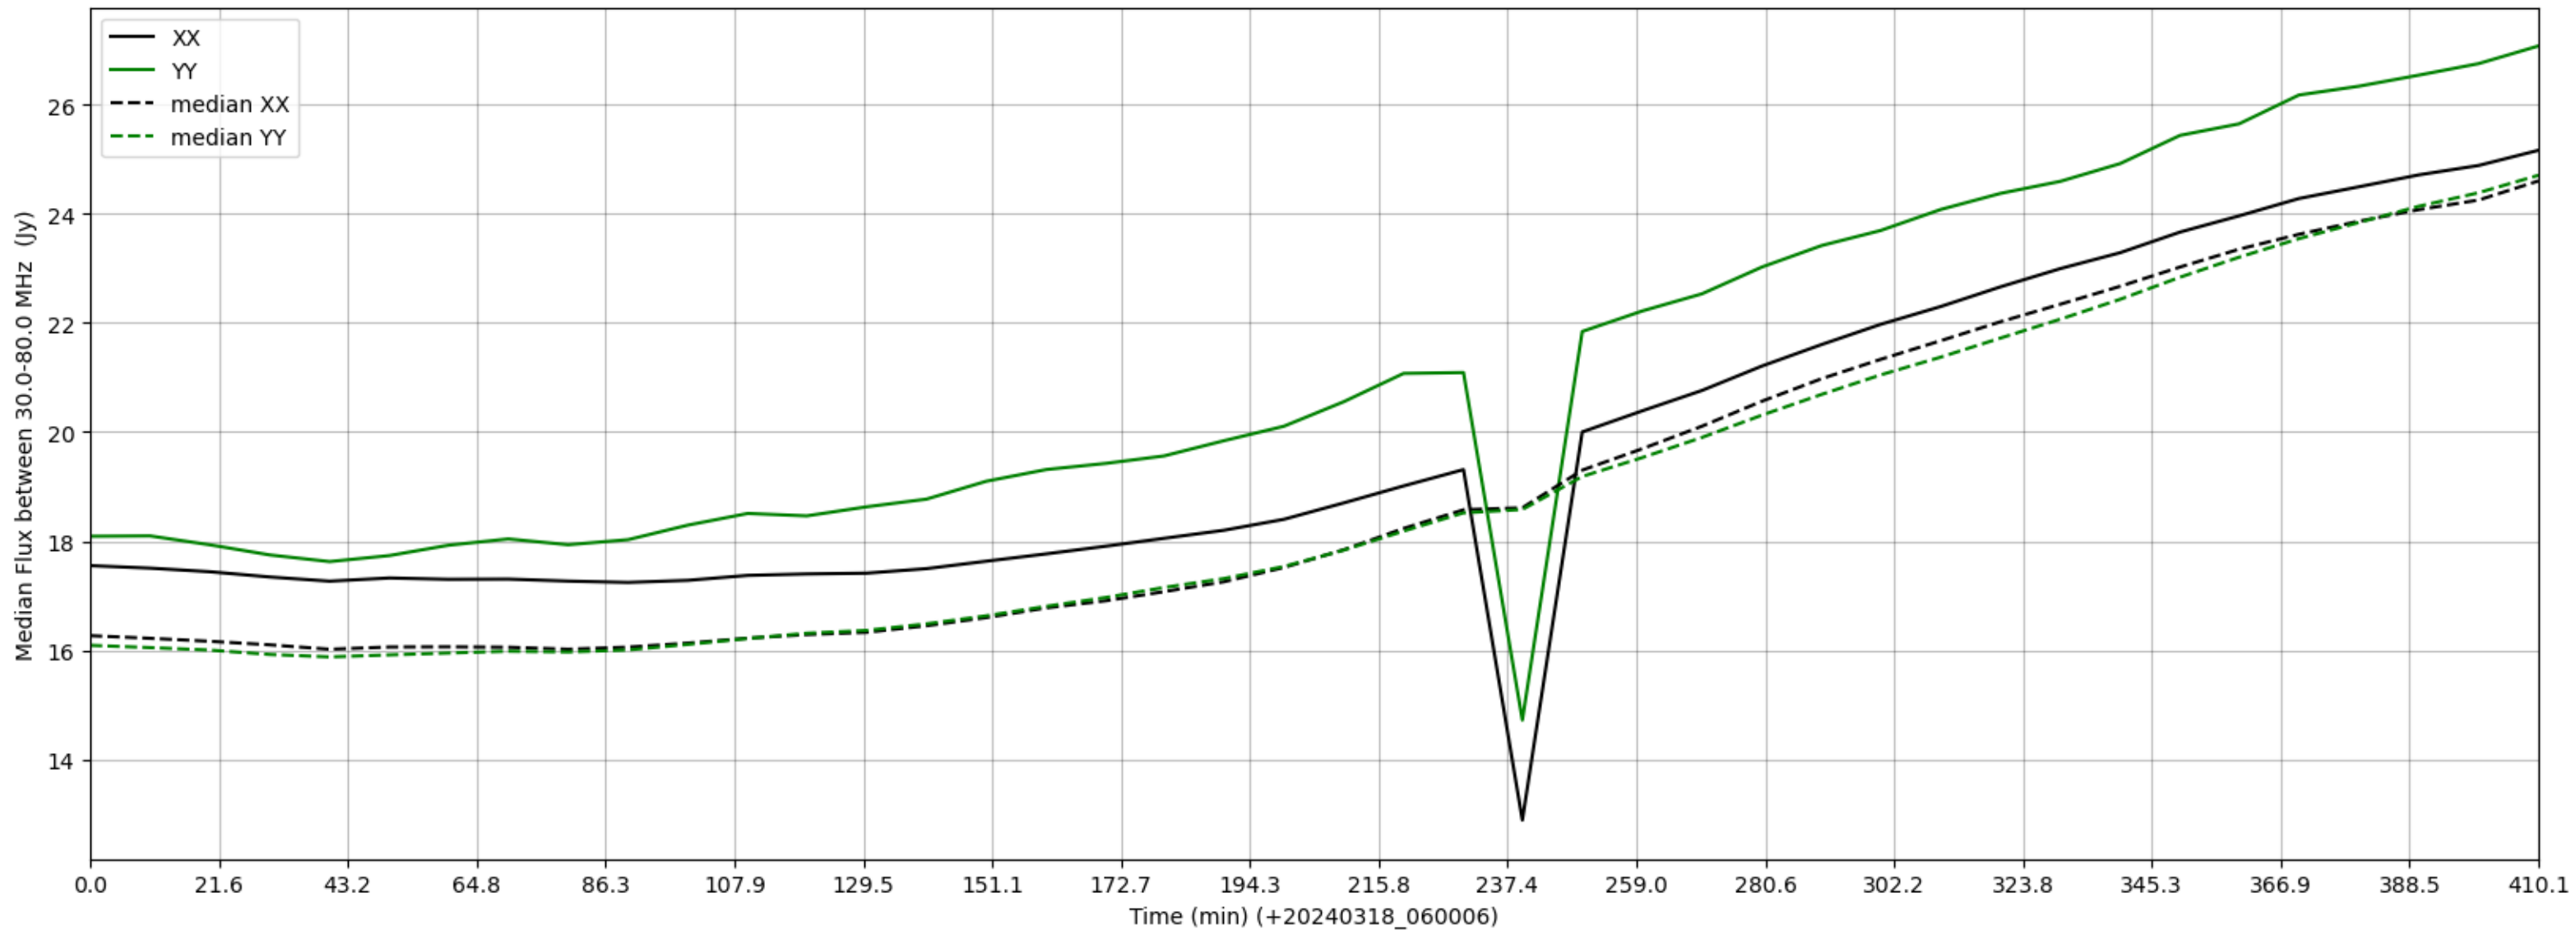

LWA284 - Correlator# 043 - XX FLAGS:Good - YY FLAGS:Good

LWA288 - Correlator# 042 - XX FLAGS:Good - YY FLAGS:Good