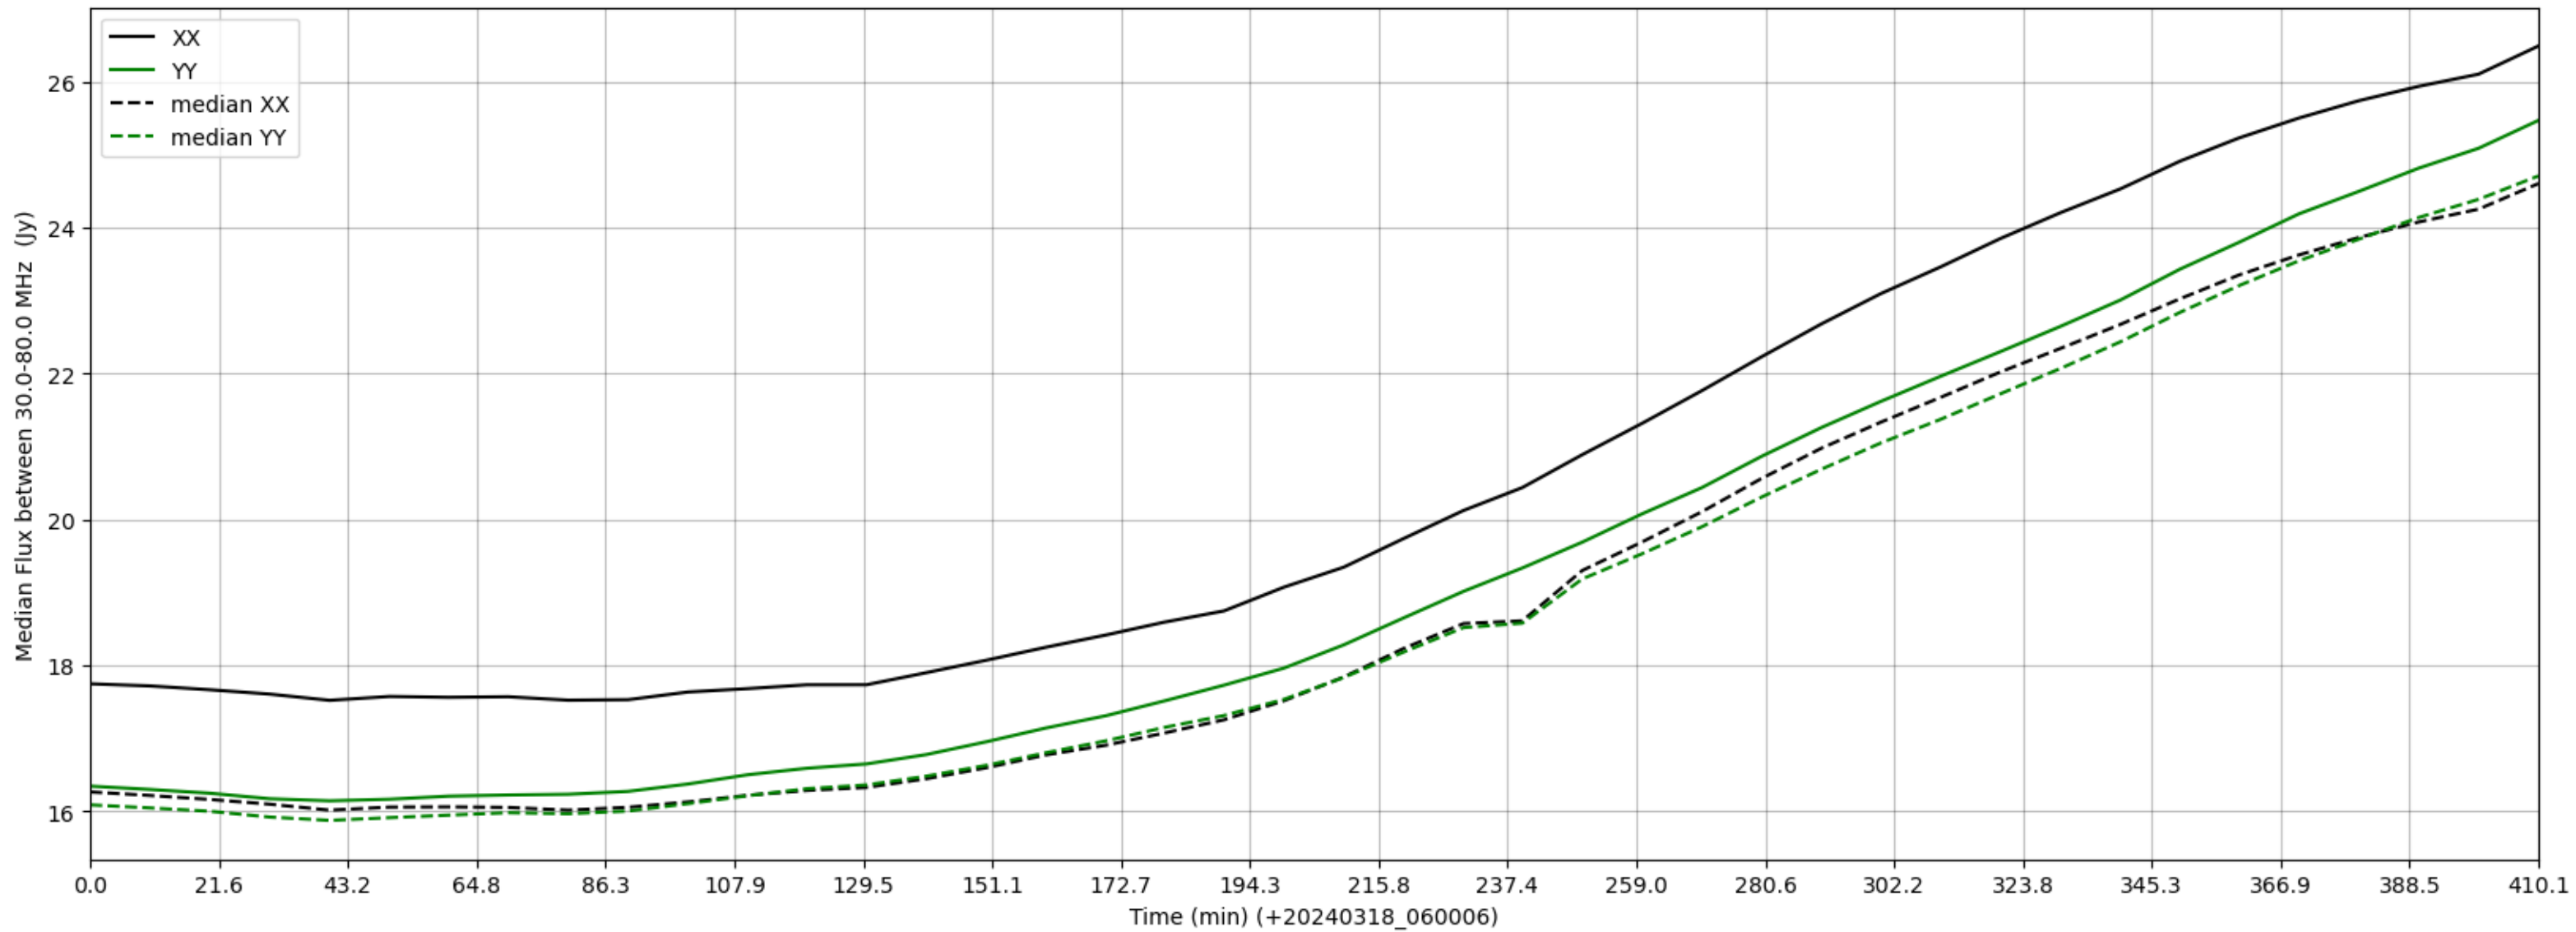

LWA038 - Correlator# 077 - XX FLAGS:Good - YY FLAGS:Good

LWA040 - Correlator# 076 - XX FLAGS:Good - YY FLAGS:Good