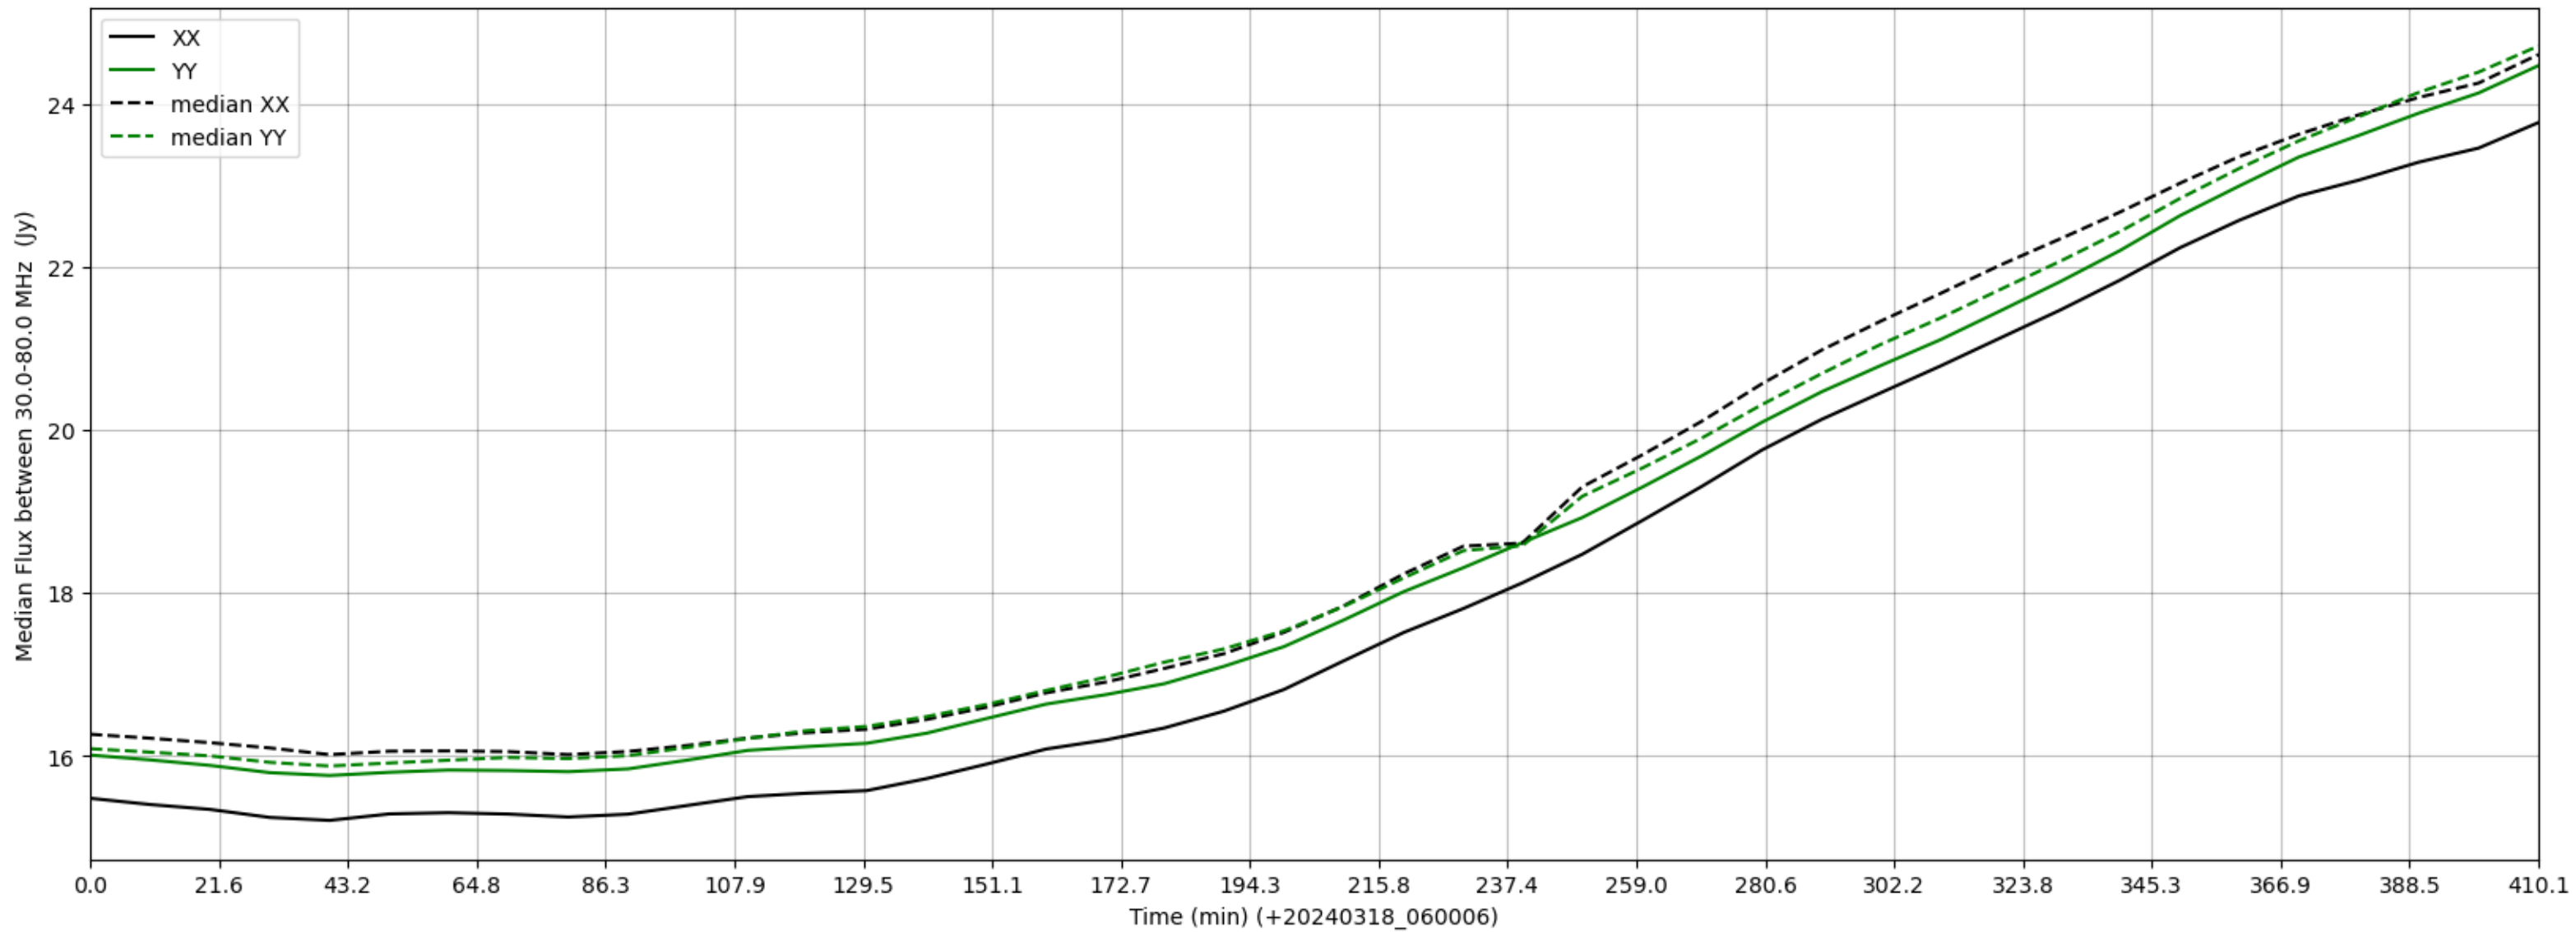

LWA261 - Correlator# 346 - XX FLAGS:Good - YY FLAGS:Good

LWA250 - Correlator# 345 - XX FLAGS:Good - YY FLAGS:Good