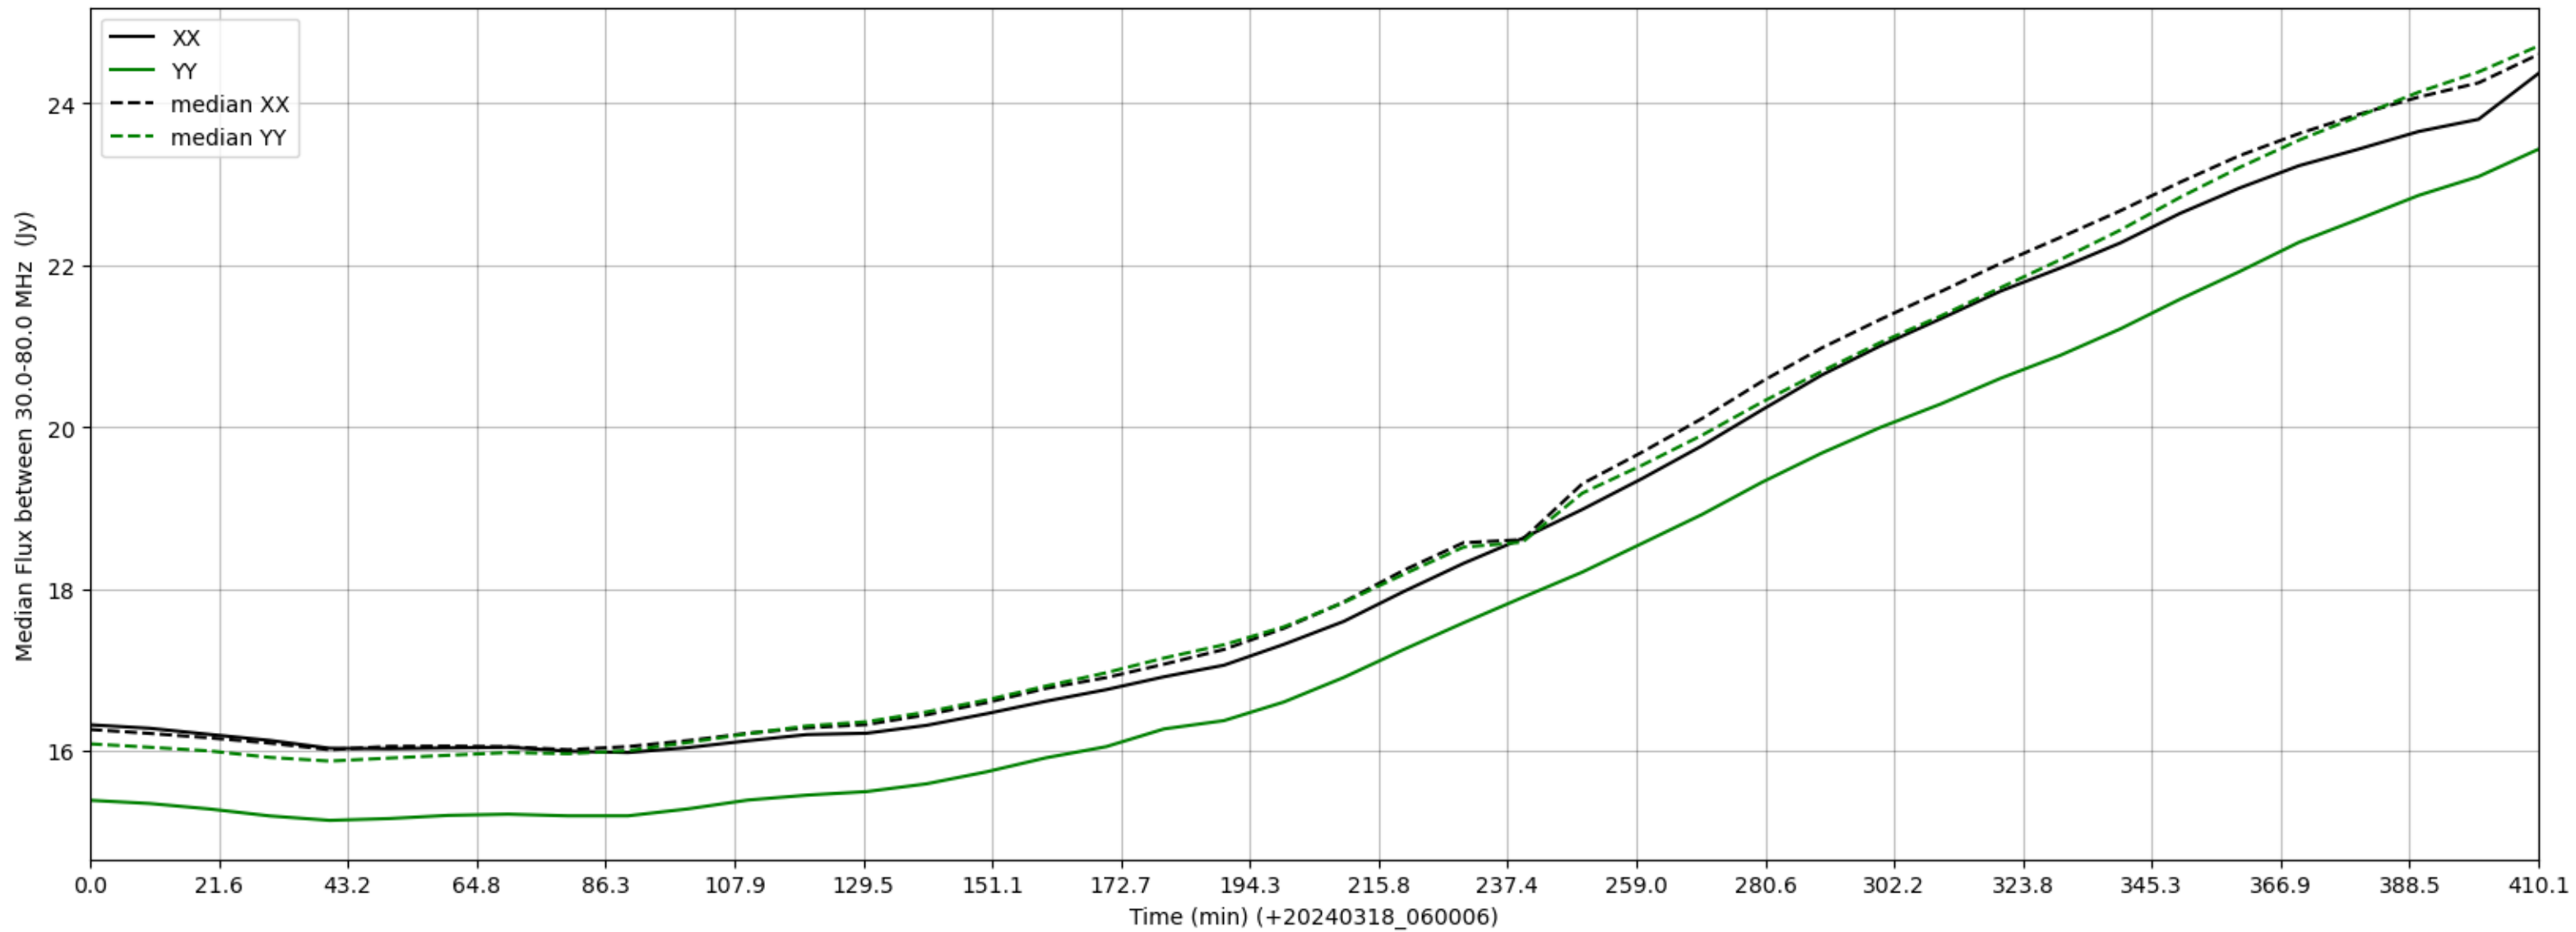

LWA105 - Correlator# 178 - XX FLAGS:LowFlux - YY FLAGS:LowFlux

LWA102 - Correlator# 177 - XX FLAGS:Good - YY FLAGS:Good