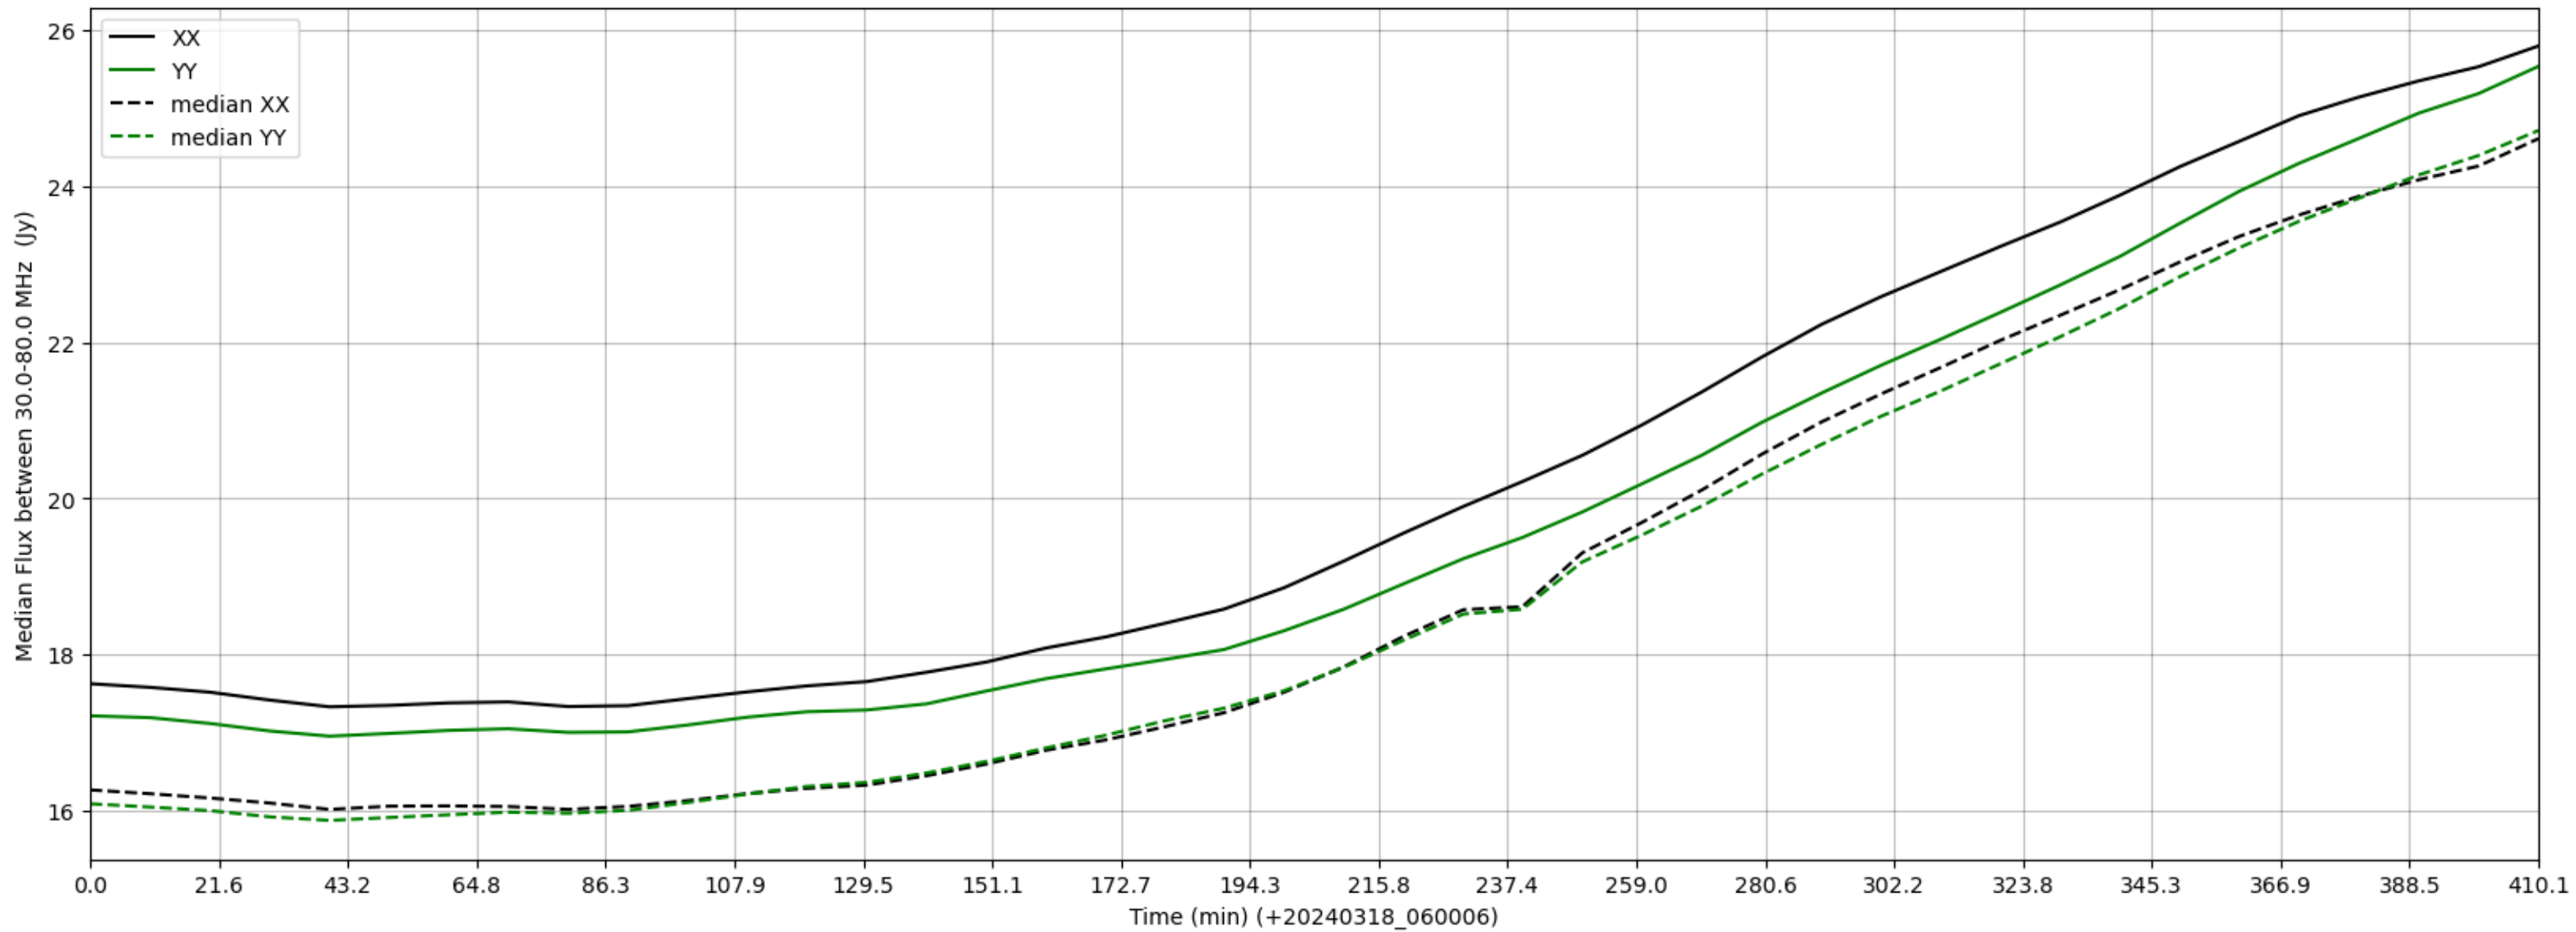

LWA072 - Correlator# 171 - XX FLAGS:Good - YY FLAGS:Good

LWA097 - Correlator# 170 - XX FLAGS:Good - YY FLAGS:Good