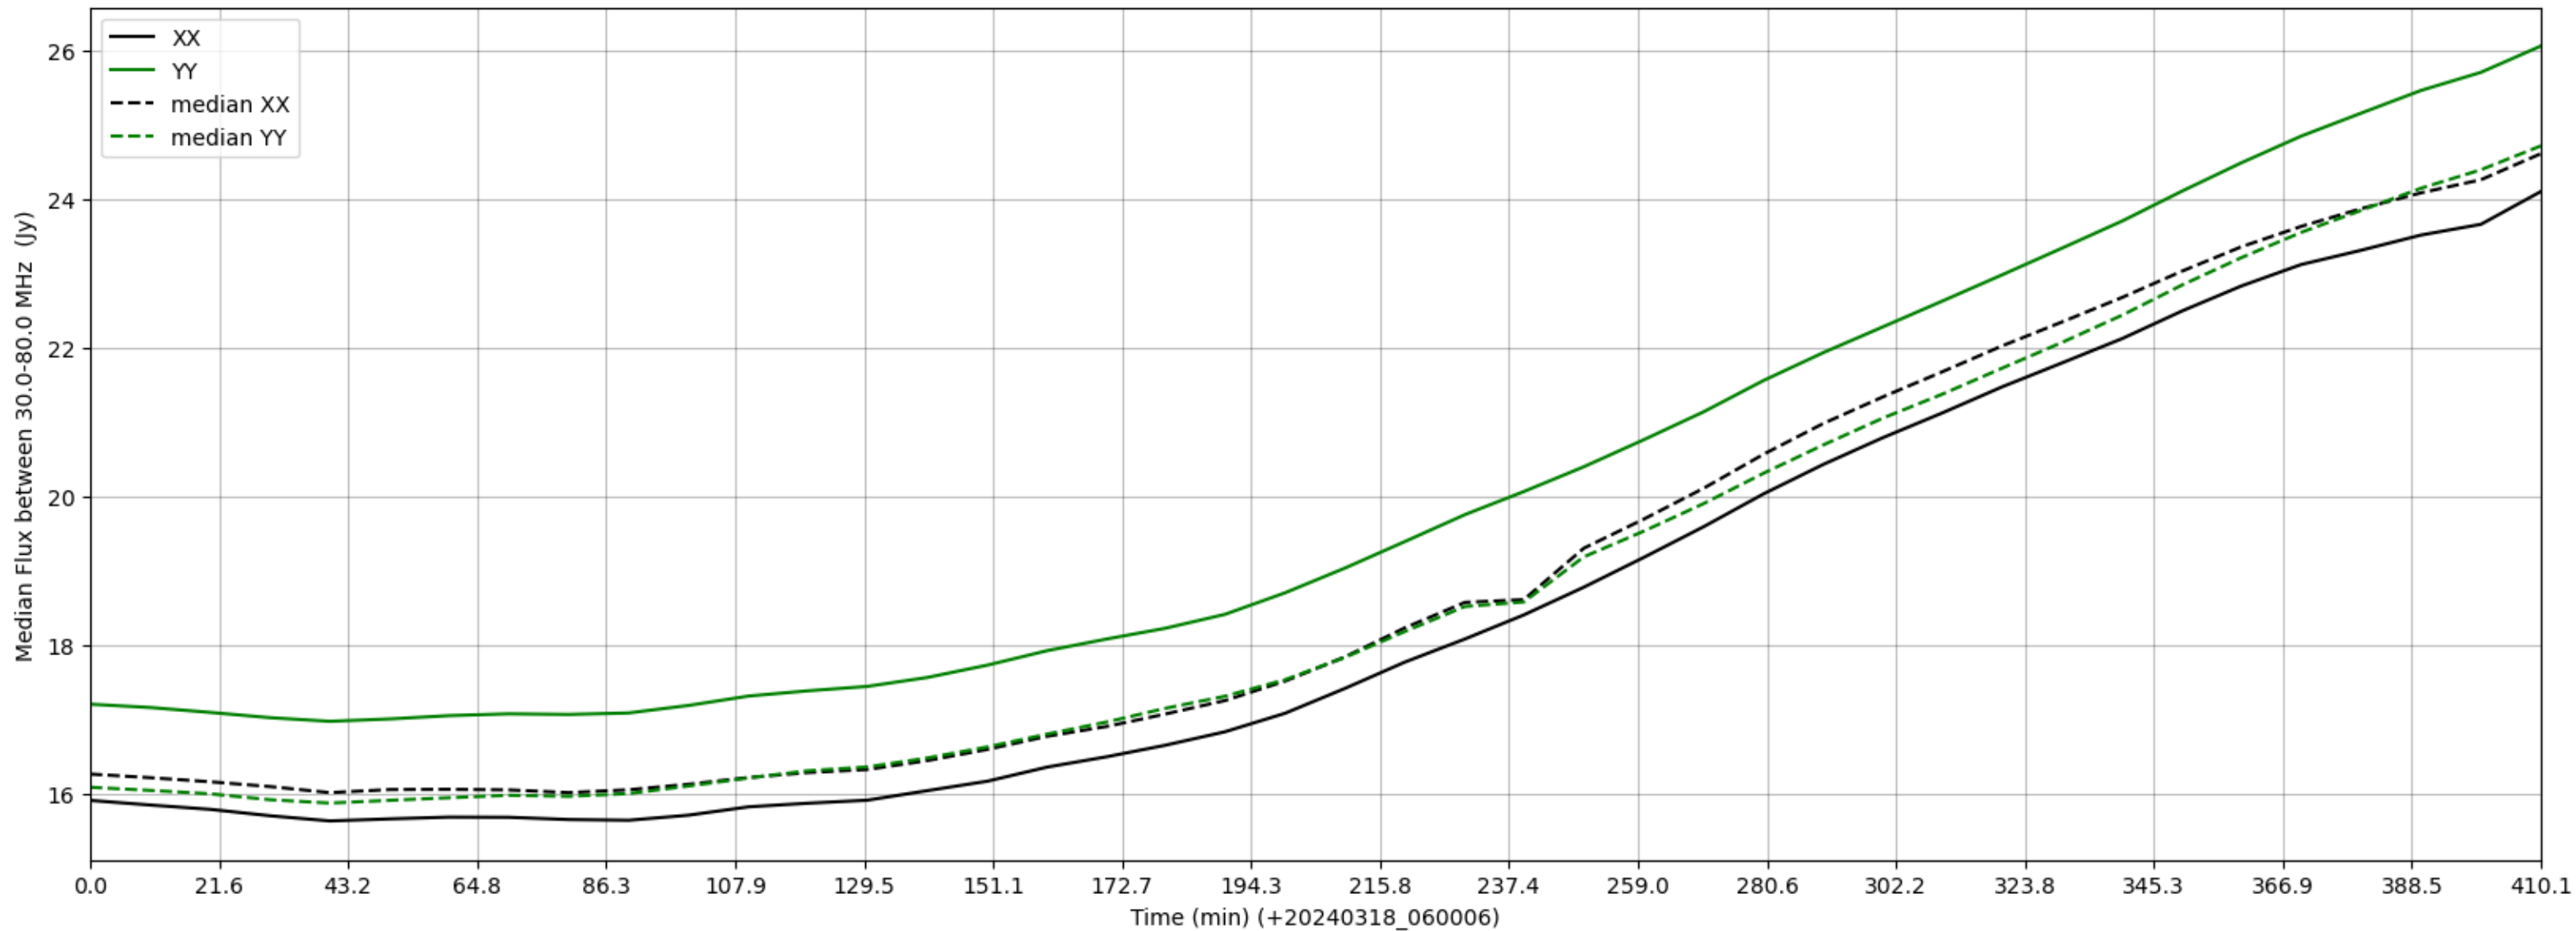

LWA035 - Correlator# 160 - XX FLAGS:Good - YY FLAGS:Good

LWA033 - Correlator# 161 - XX FLAGS:Good - YY FLAGS:Good

LWA034 - Correlator# 162 - XX FLAGS:Good - YY FLAGS:Good

LWA036 - Correlator# 163 - XX FLAGS:Good - YY FLAGS:Good