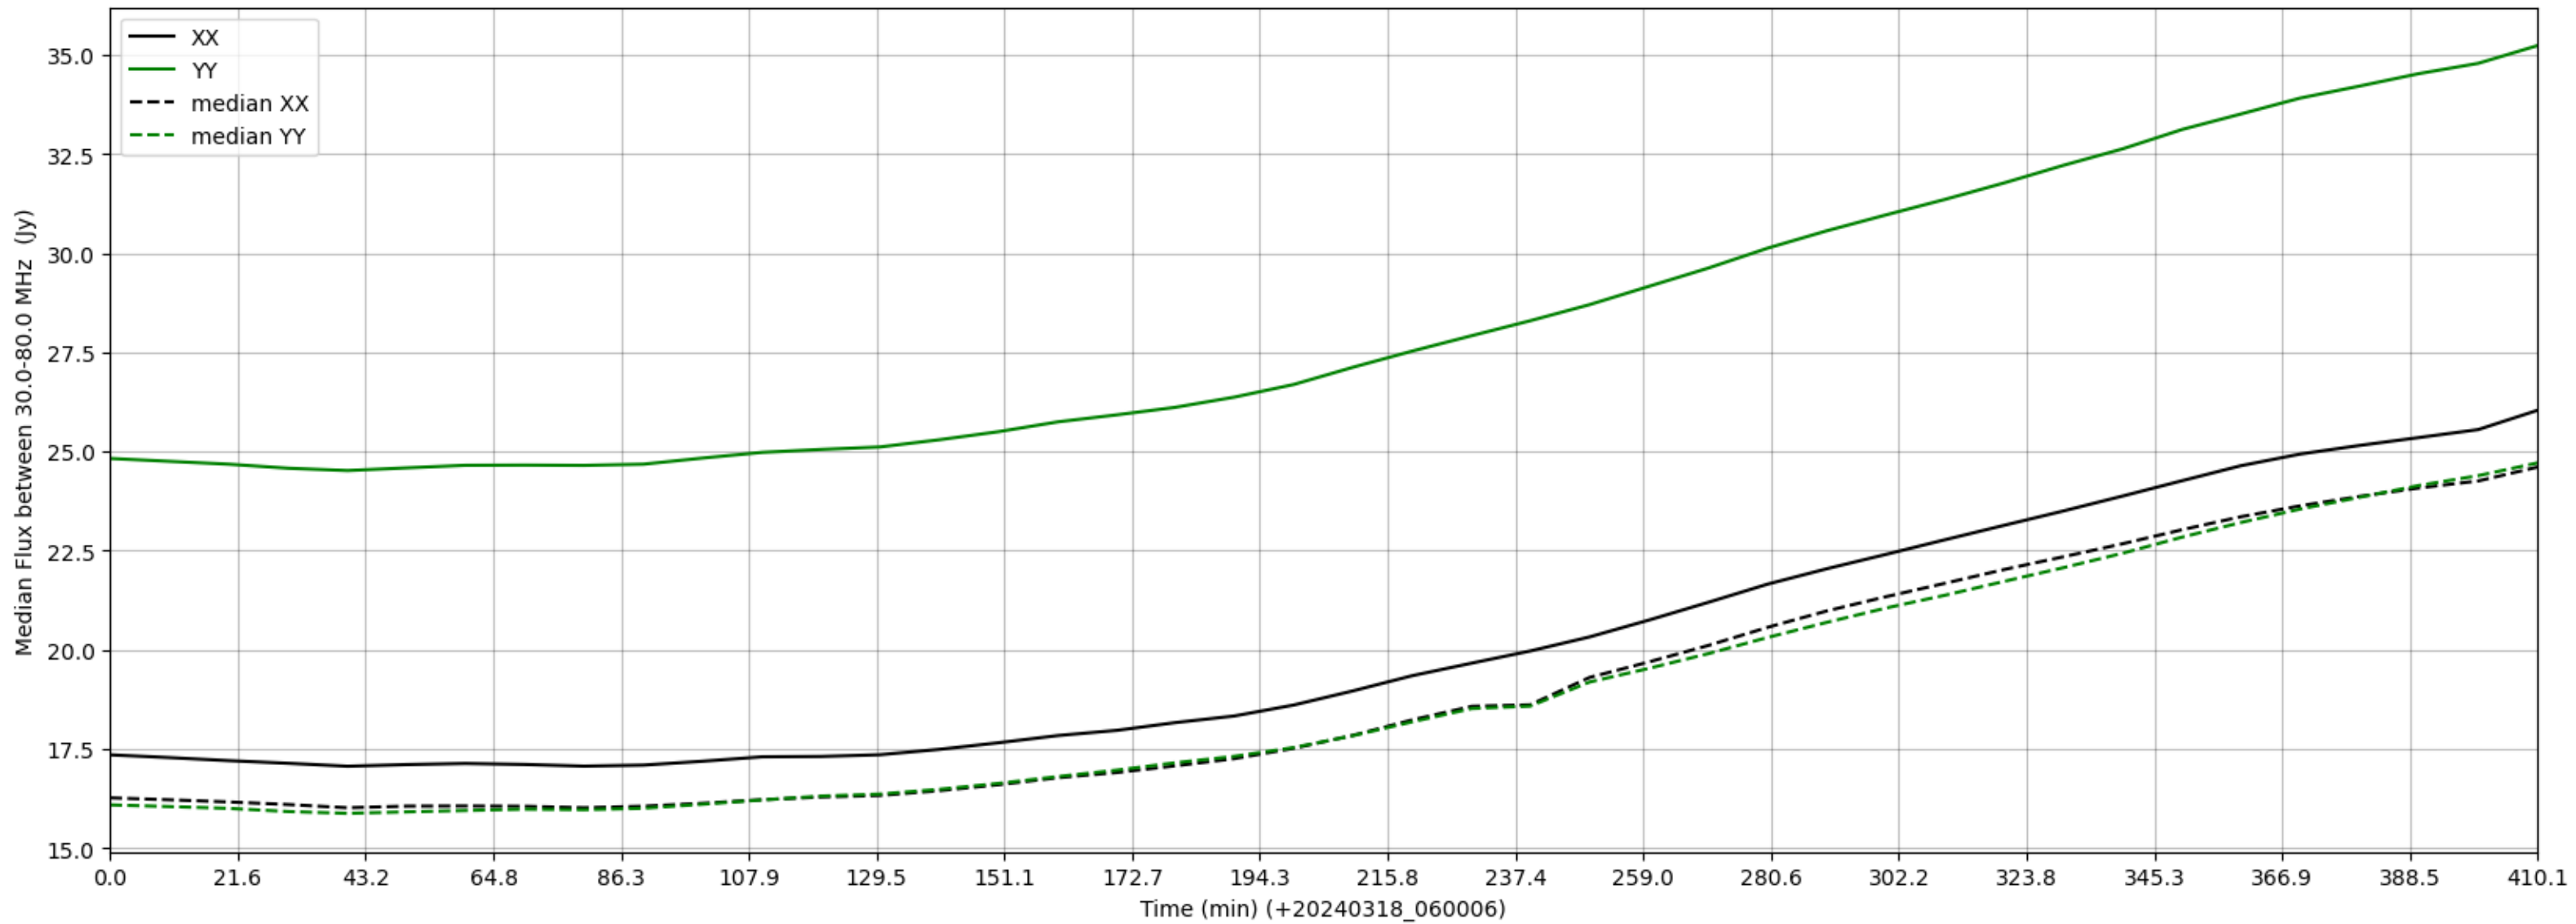

LWA326 - Correlator# 250 - XX FLAGS:Good - YY FLAGS:Good

LWA222 - Correlator# 249 - XX FLAGS:Good - YY FLAGS:Good