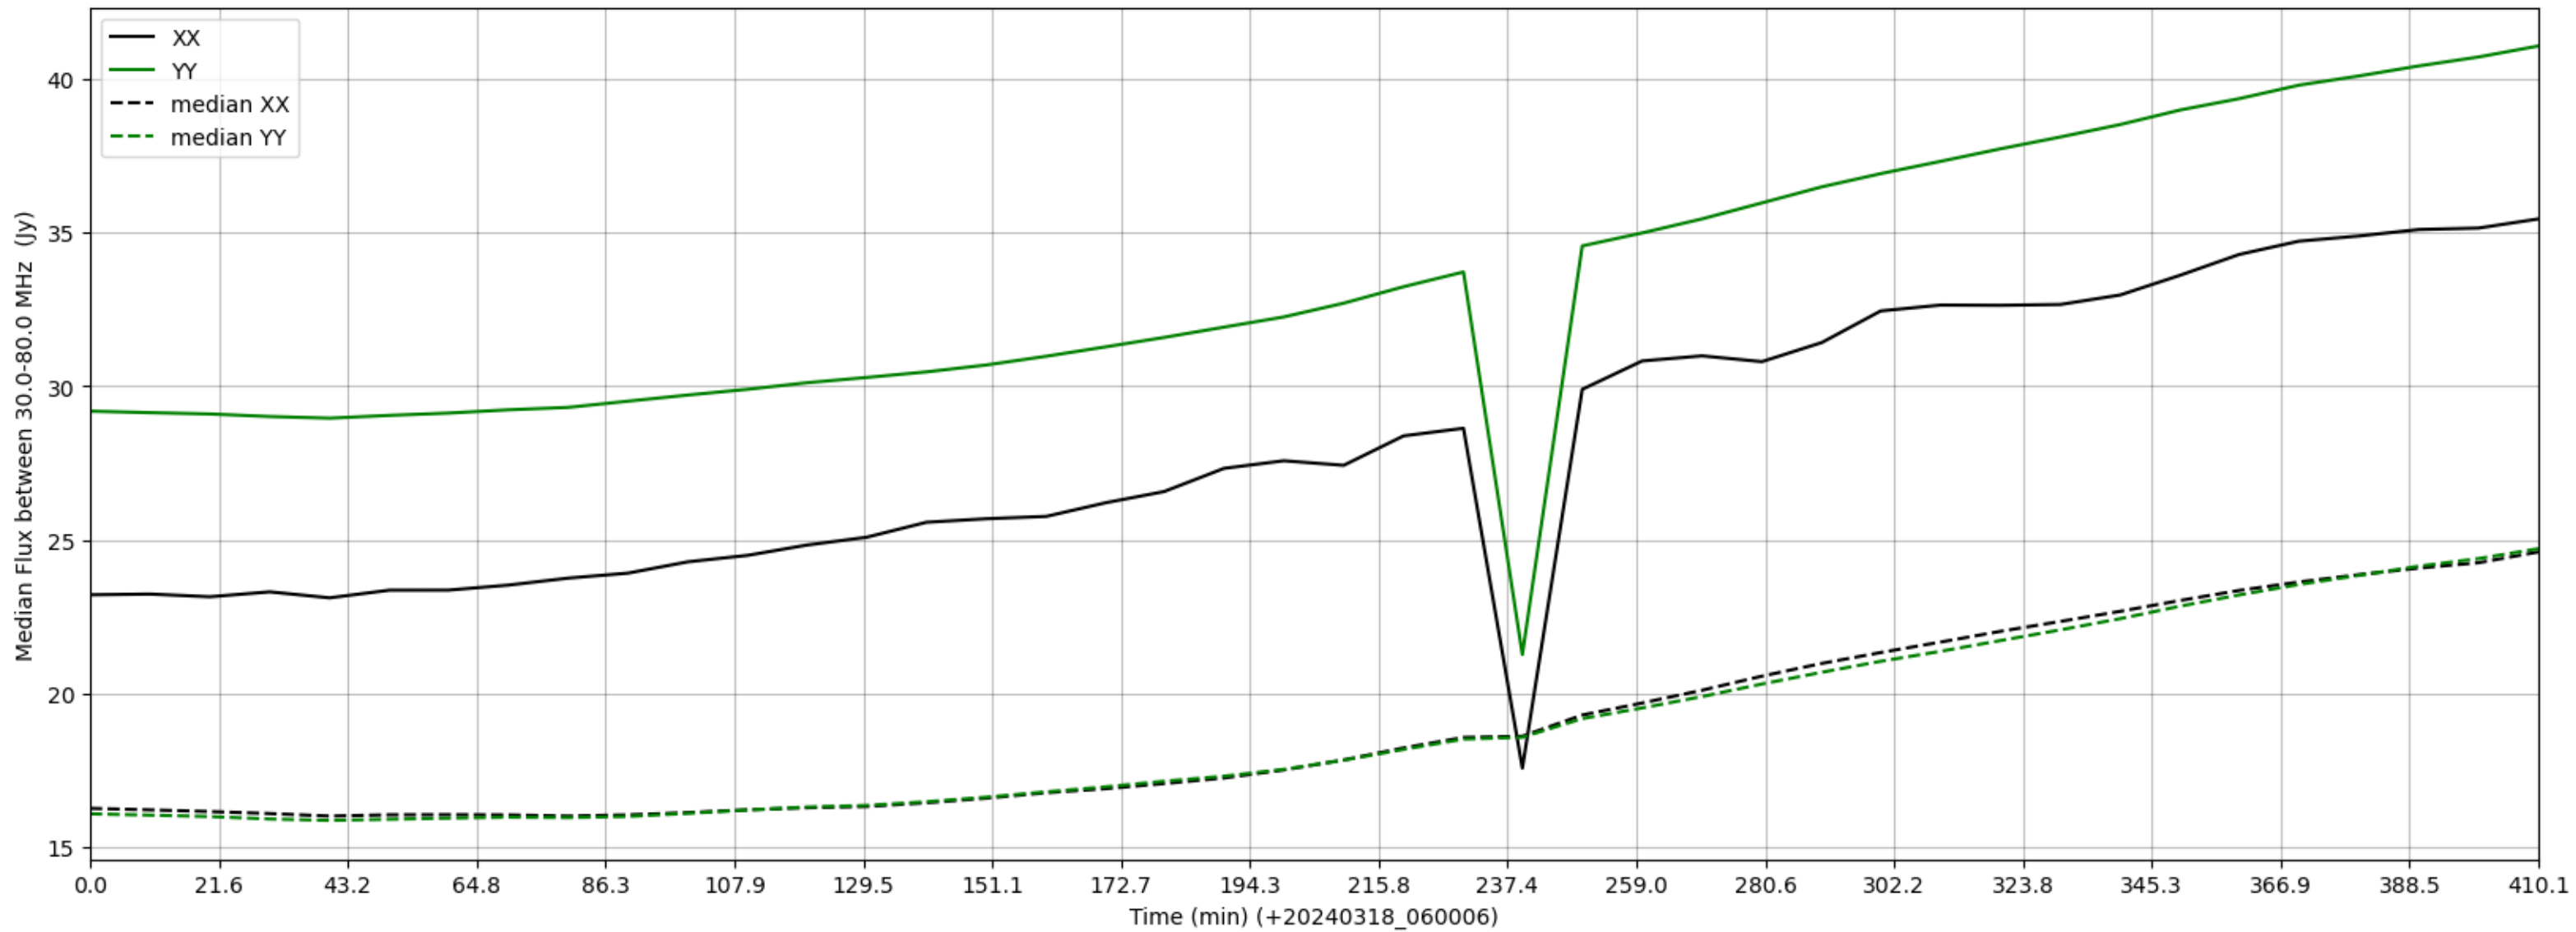

LWA270 - Correlator# 039 - XX FLAGS:Good - YY FLAGS:Good

LWA272 - Correlator# 038 - XX FLAGS:Good - YY FLAGS:Good