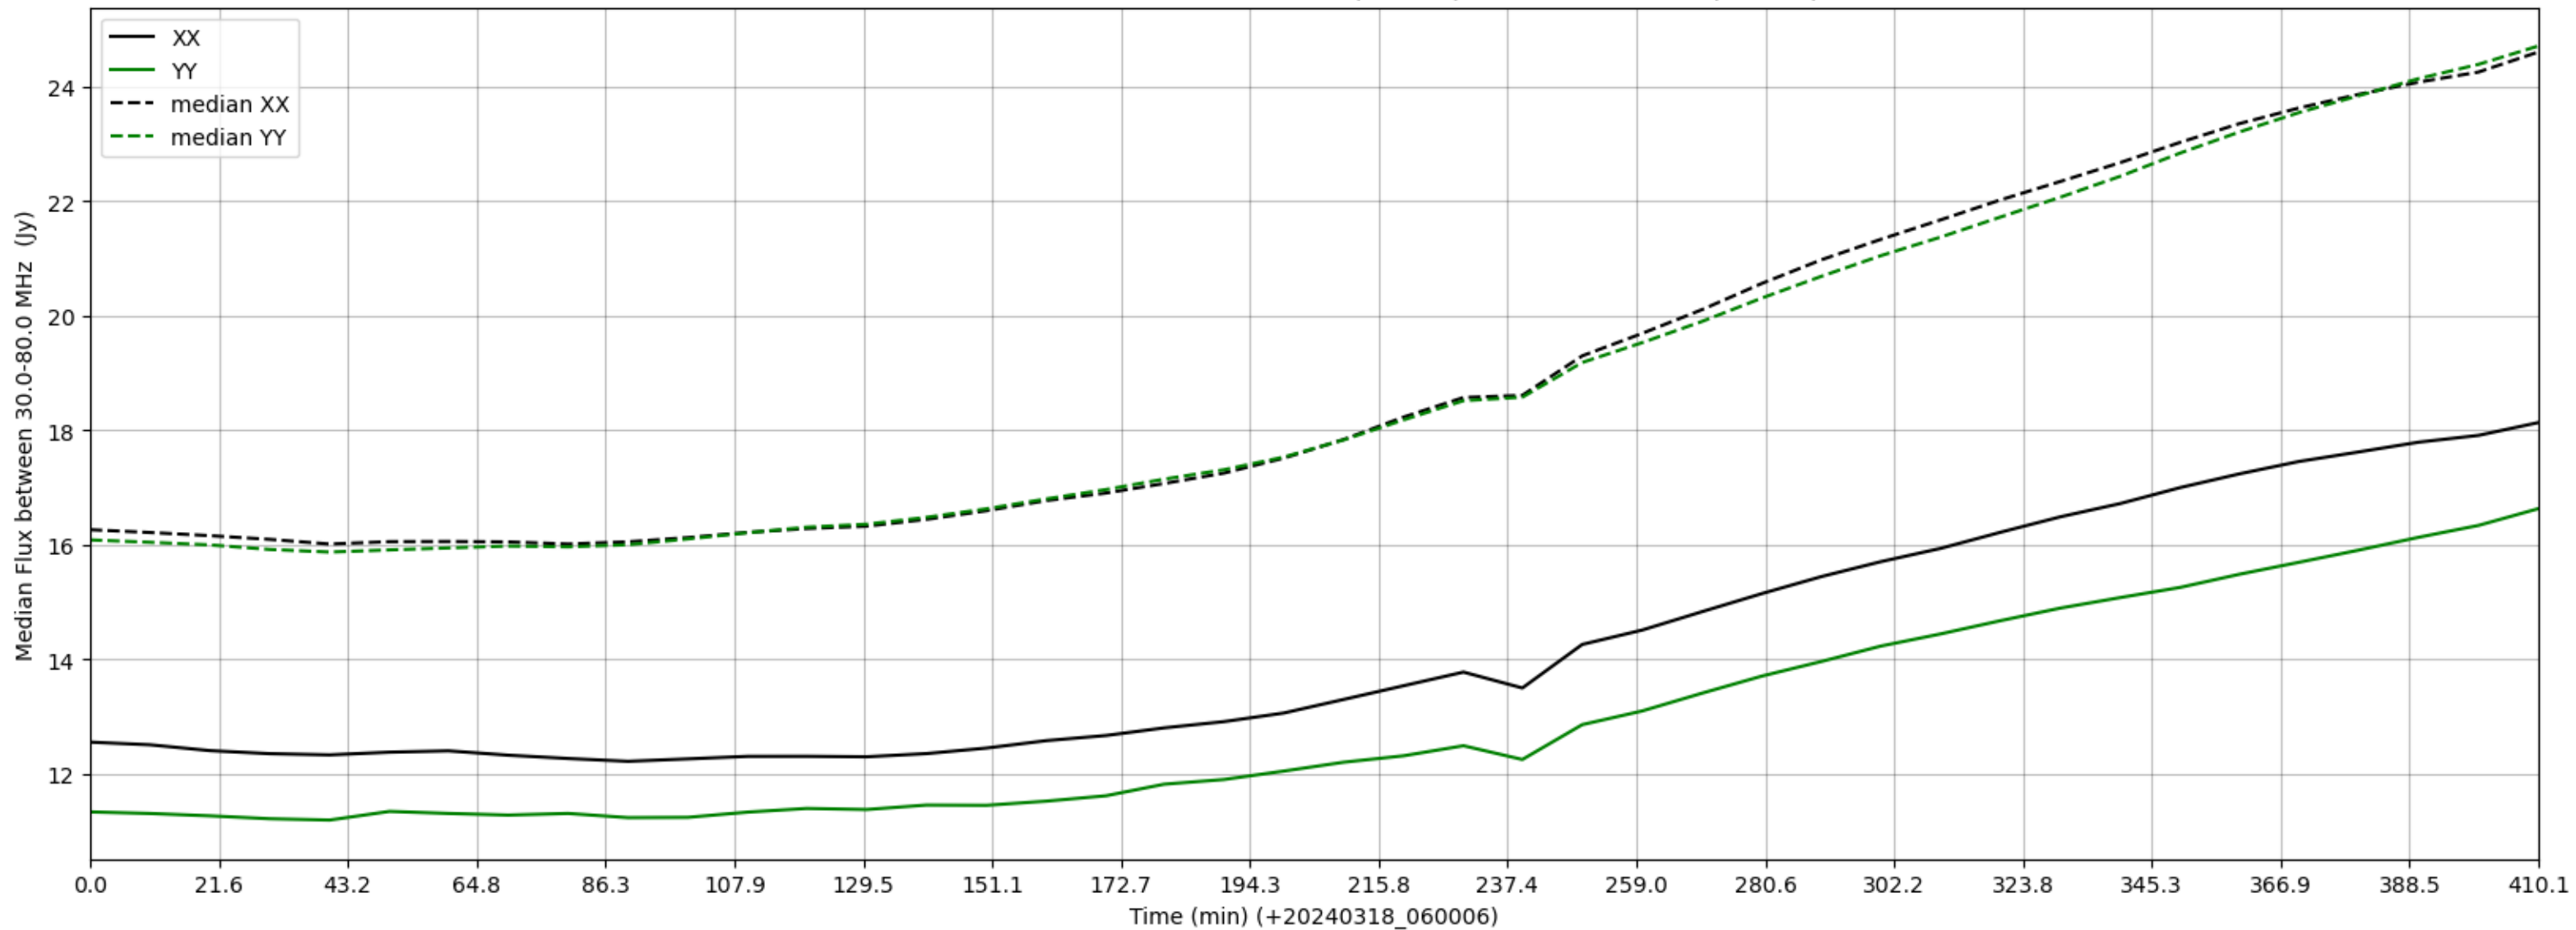

LWA286 - Correlator# 093 - XX FLAGS:Good - YY FLAGS:Good

LWA302 - Correlator# 092 - XX FLAGS:BadSpecShape - YY FLAGS:BadSpecShape