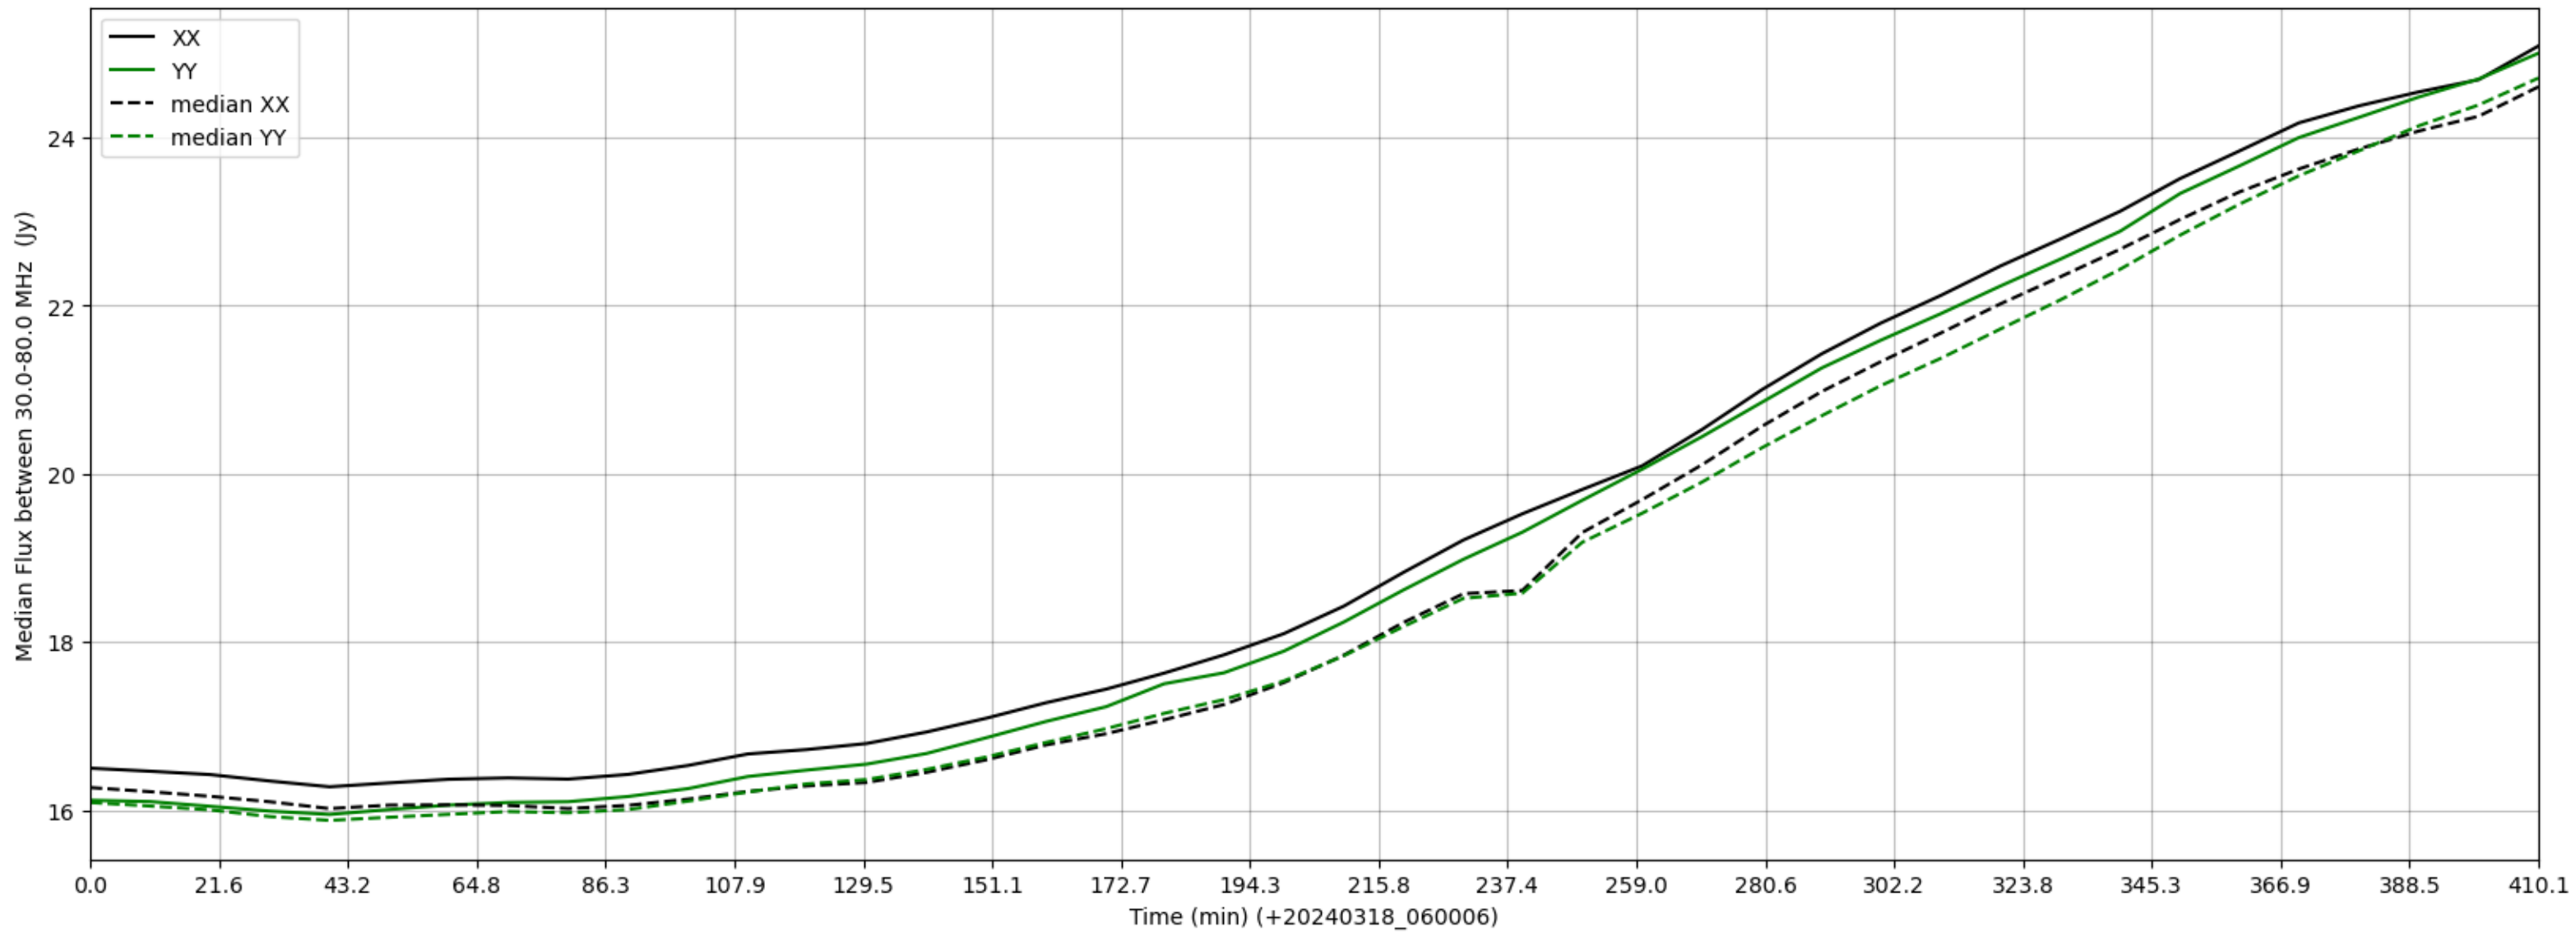

LWA236 - Correlator# 308 - XX FLAGS:Good - YY FLAGS:Good

LWA235 - Correlator# 309 - XX FLAGS:Good - YY FLAGS:Good

LWA238 - Correlator# 310 - XX FLAGS:Good - YY FLAGS:Good

LWA237 - Correlator# 311 - XX FLAGS:Good - YY FLAGS:Good