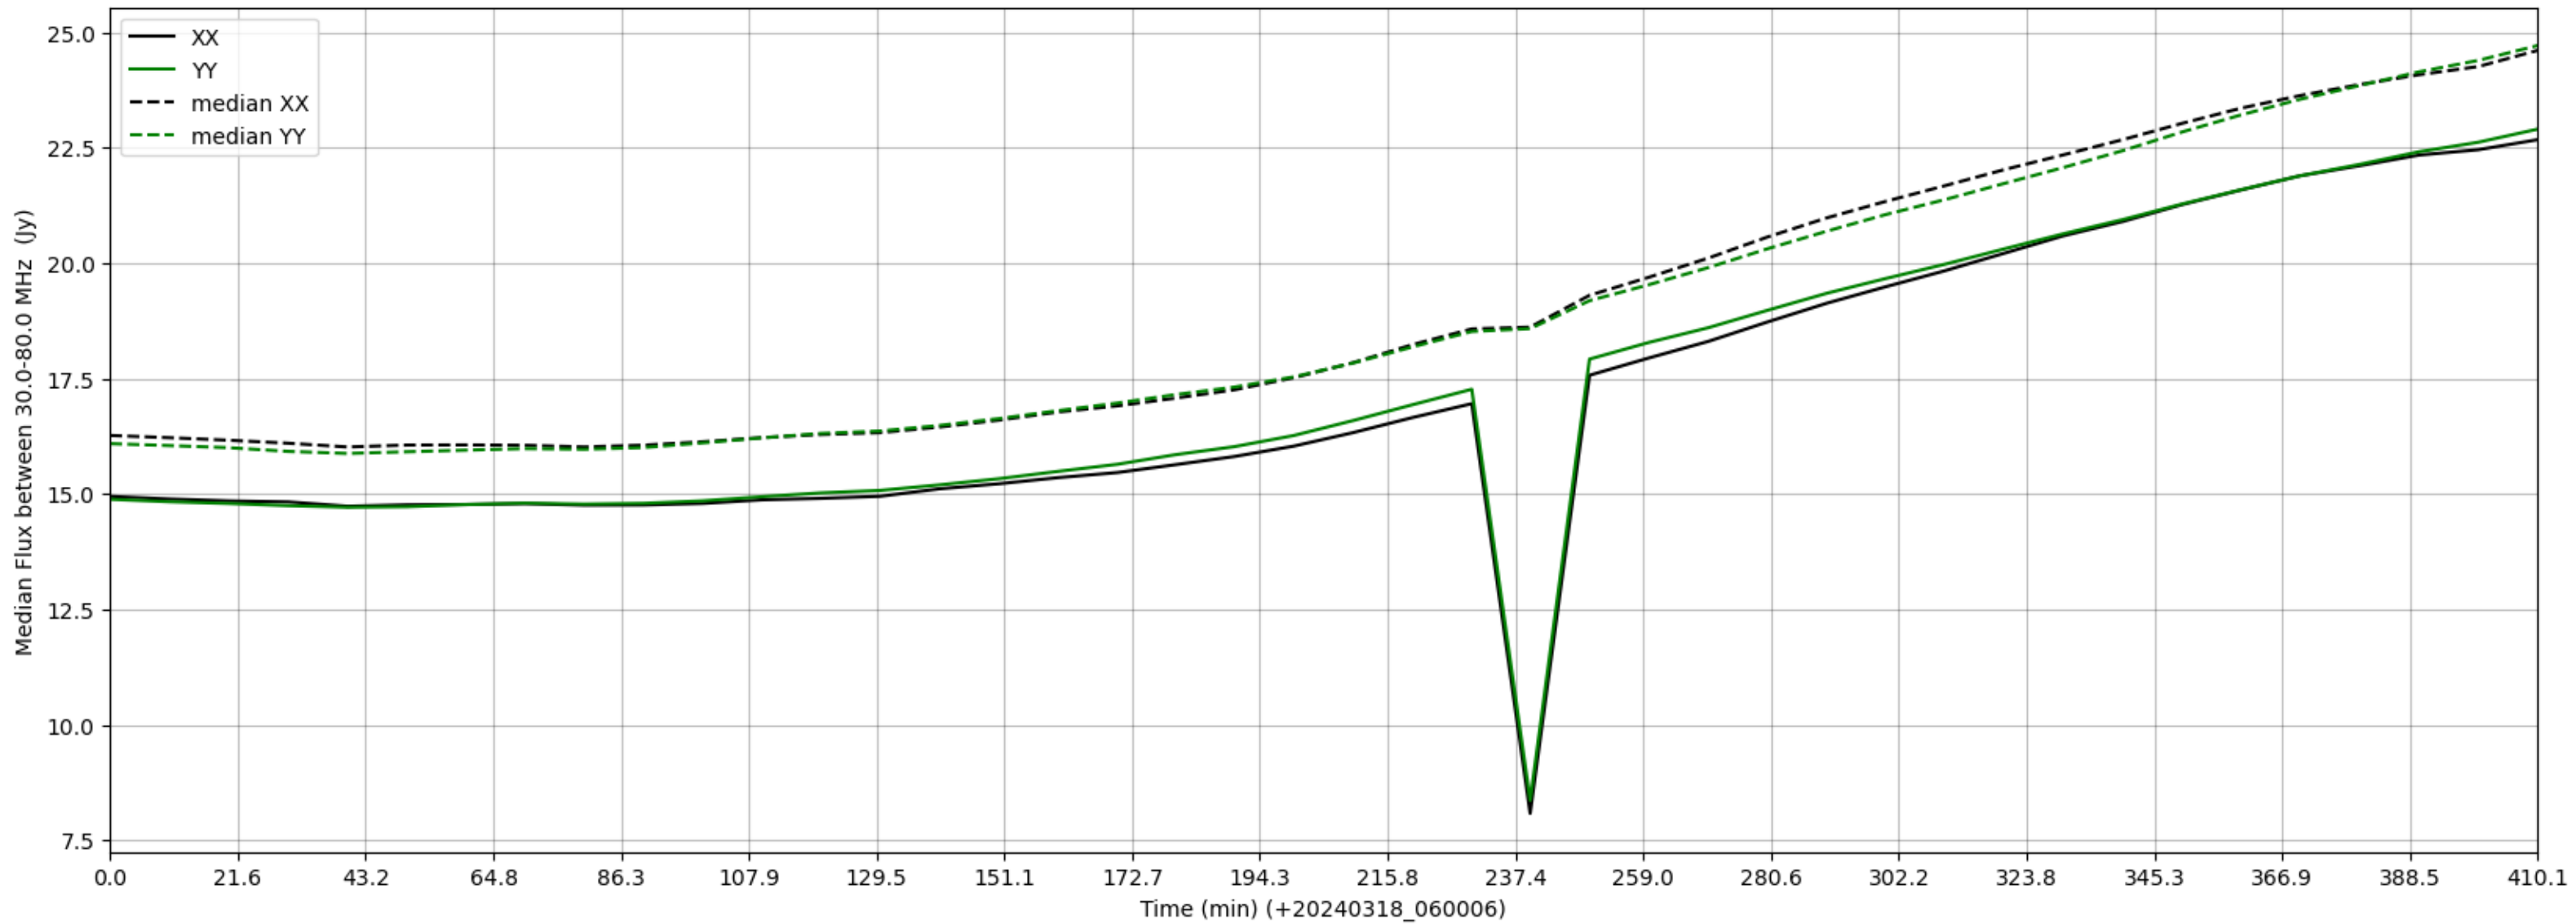

LWA362 - Correlator# 030 - XX FLAGS:Good - YY FLAGS:Good

LWA341 - Correlator# 029 - XX FLAGS:Good - YY FLAGS:Good