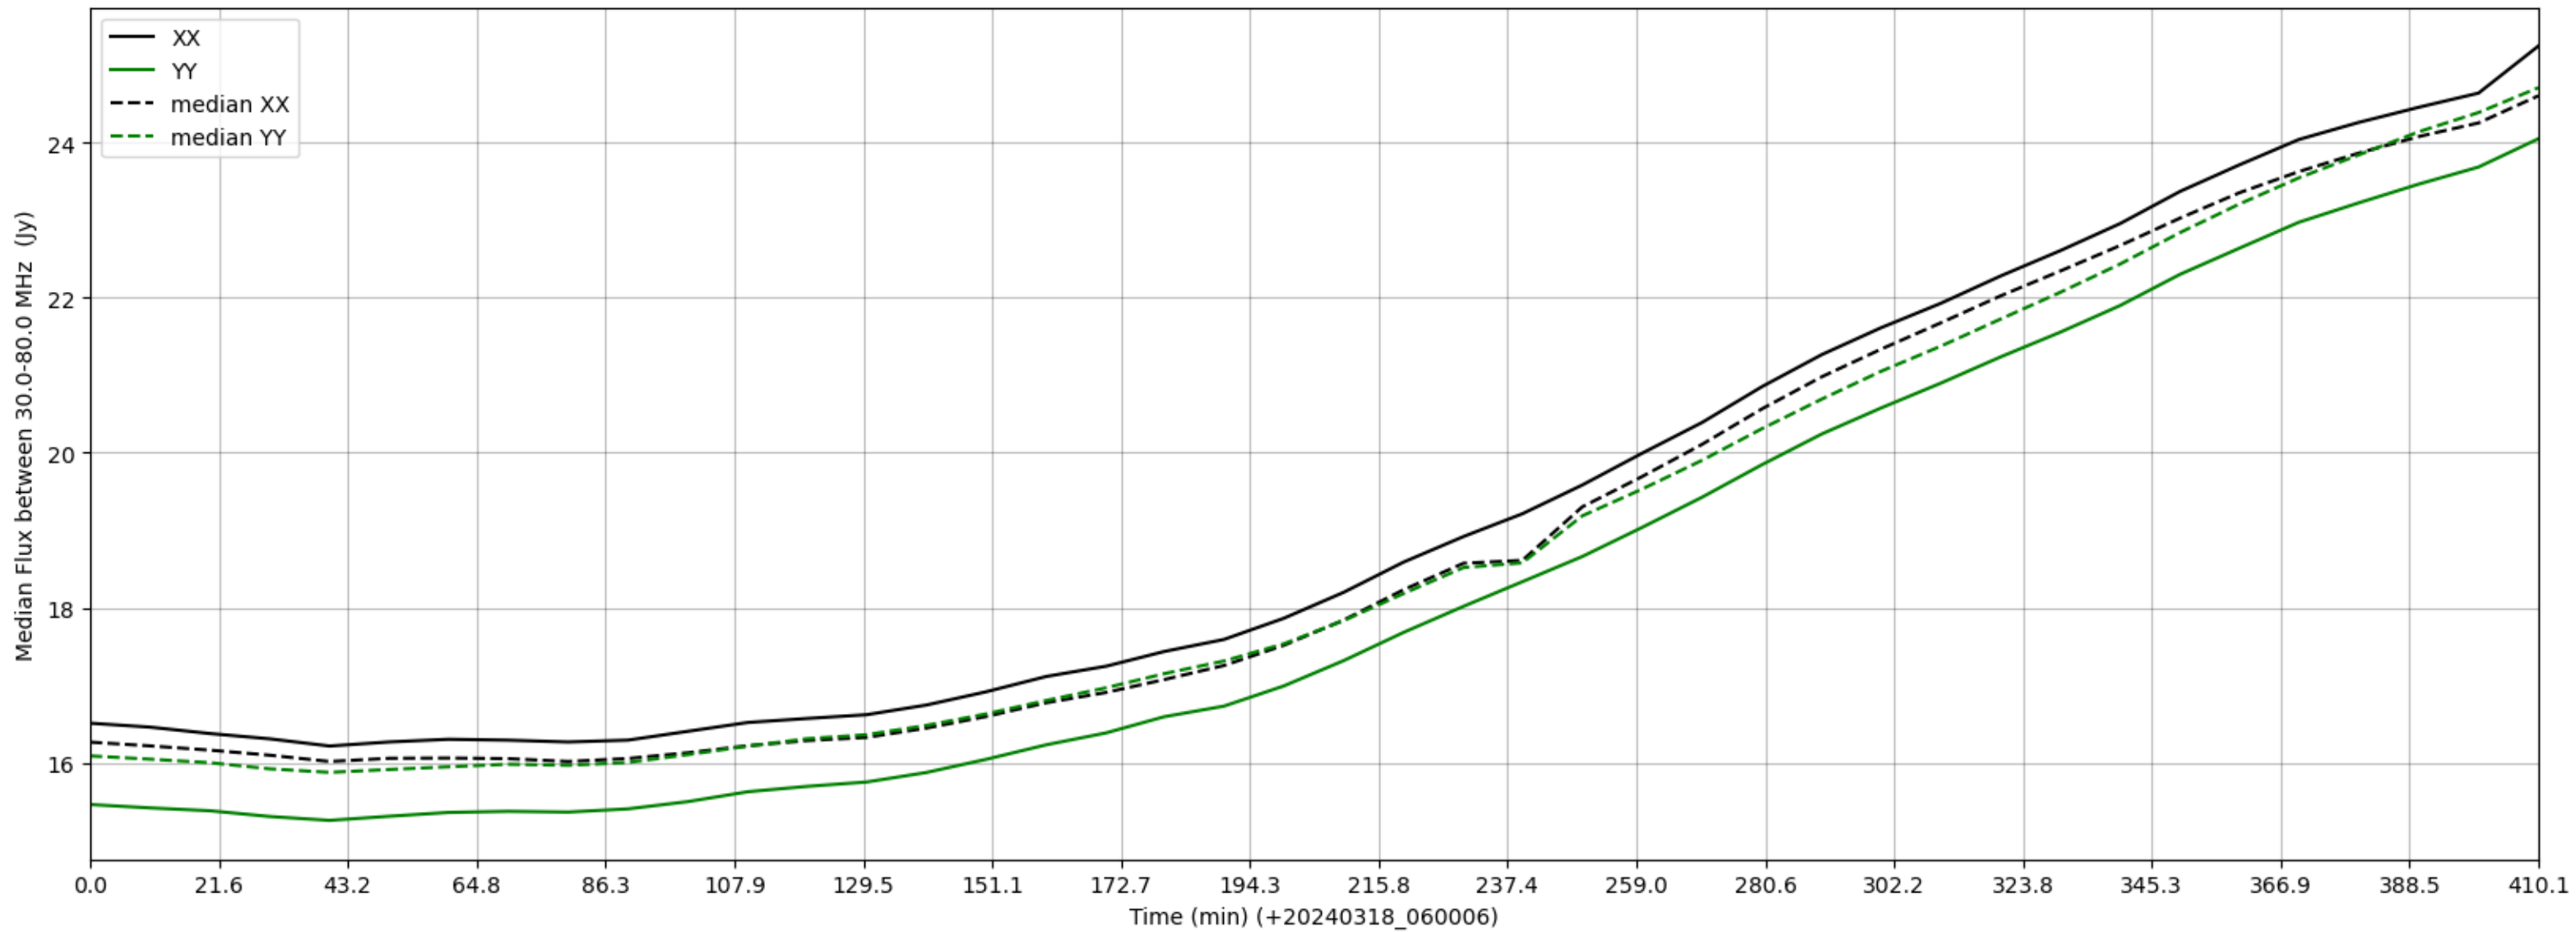

LWA223 - Correlator# 337 - XX FLAGS:Good - YY FLAGS:Good

LWA241 - Correlator# 336 - XX FLAGS:Good - YY FLAGS:Good