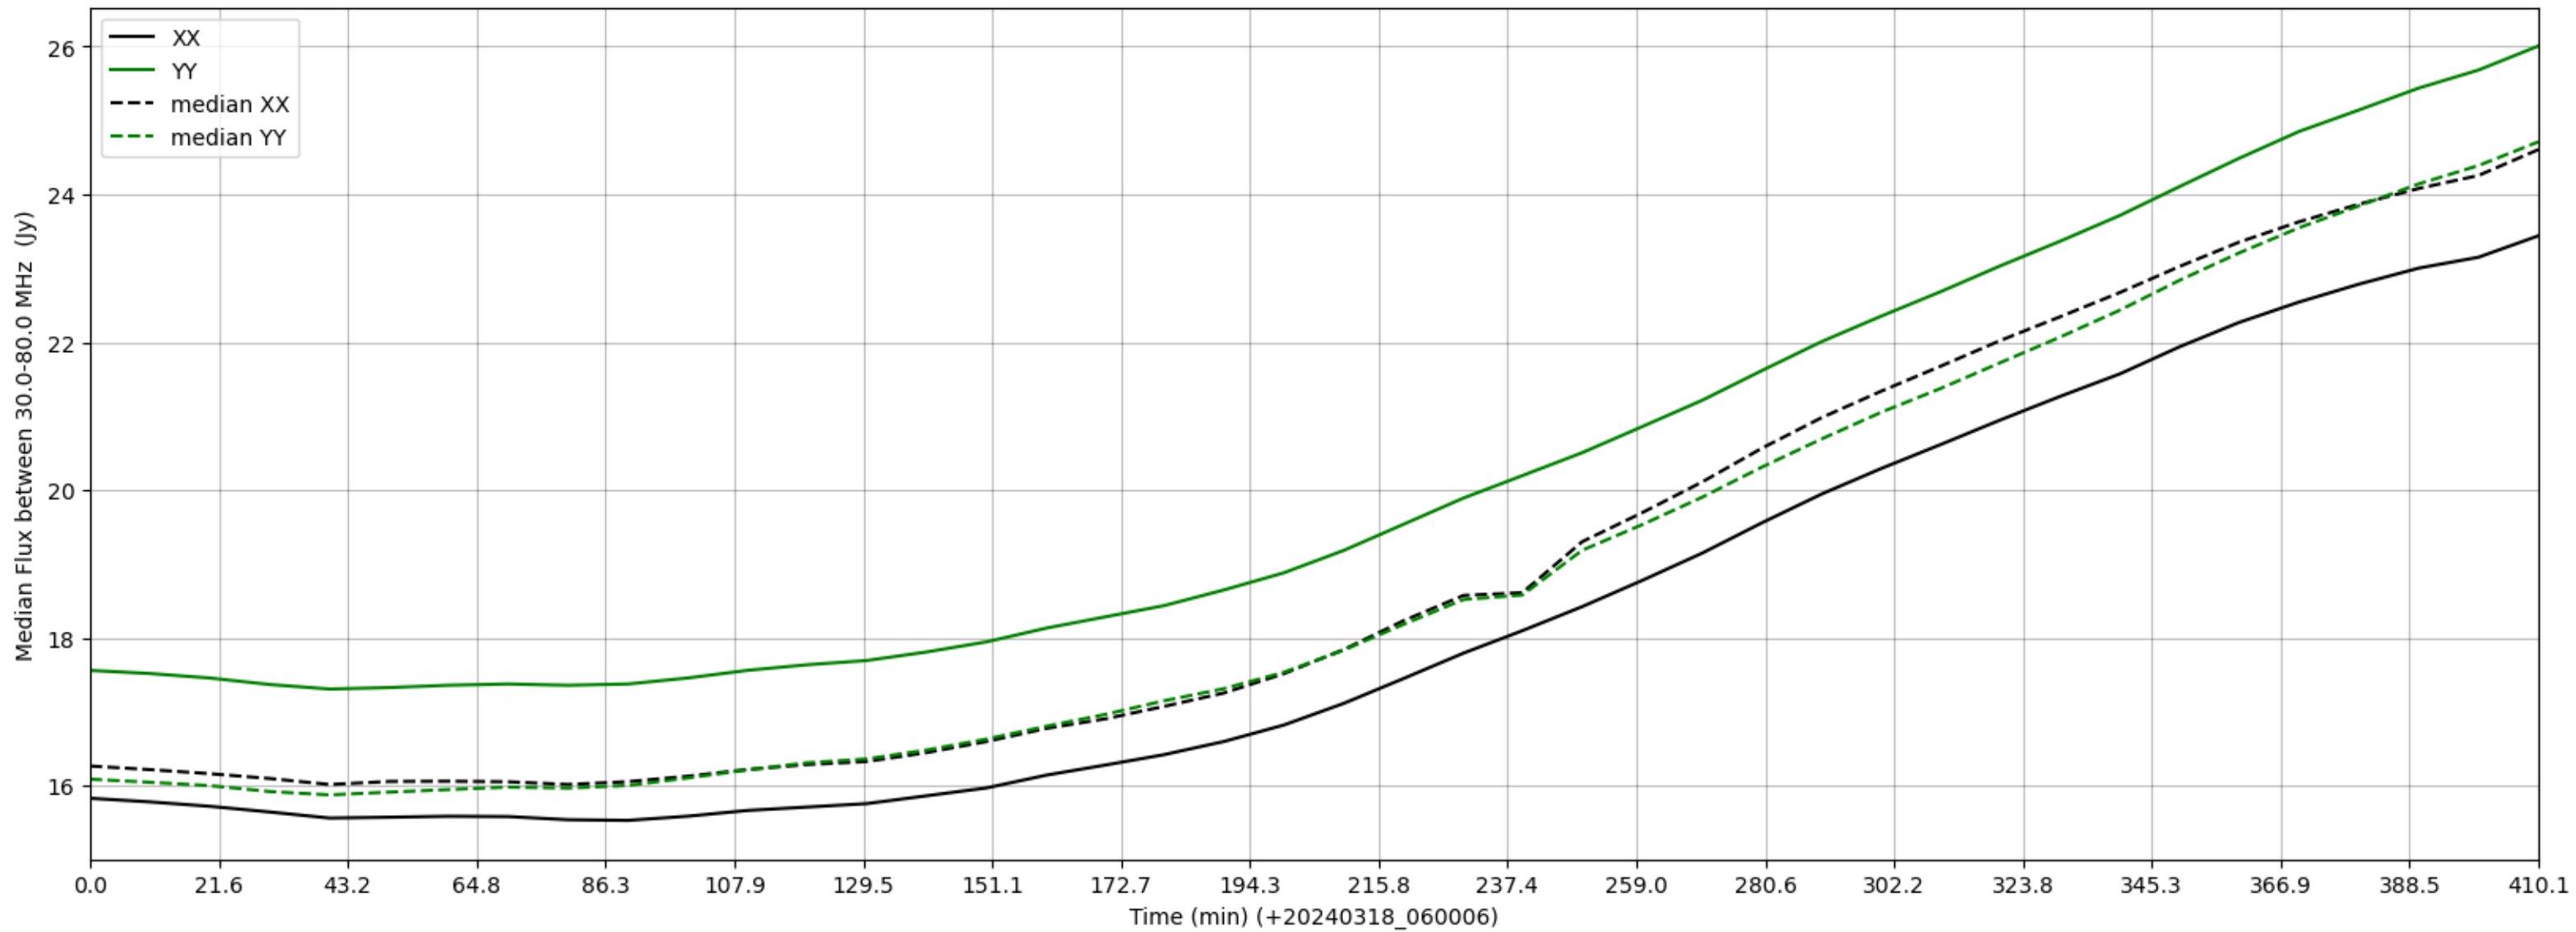

LWA108 - Correlator# 196 - XX FLAGS:Good - YY FLAGS:Good

LWA107 - Correlator# 197 - XX FLAGS:Good - YY FLAGS:Good

LWA110 - Correlator# 198 - XX FLAGS:Good - YY FLAGS:Good

LWA109 - Correlator# 199 - XX FLAGS:Good - YY FLAGS:Good