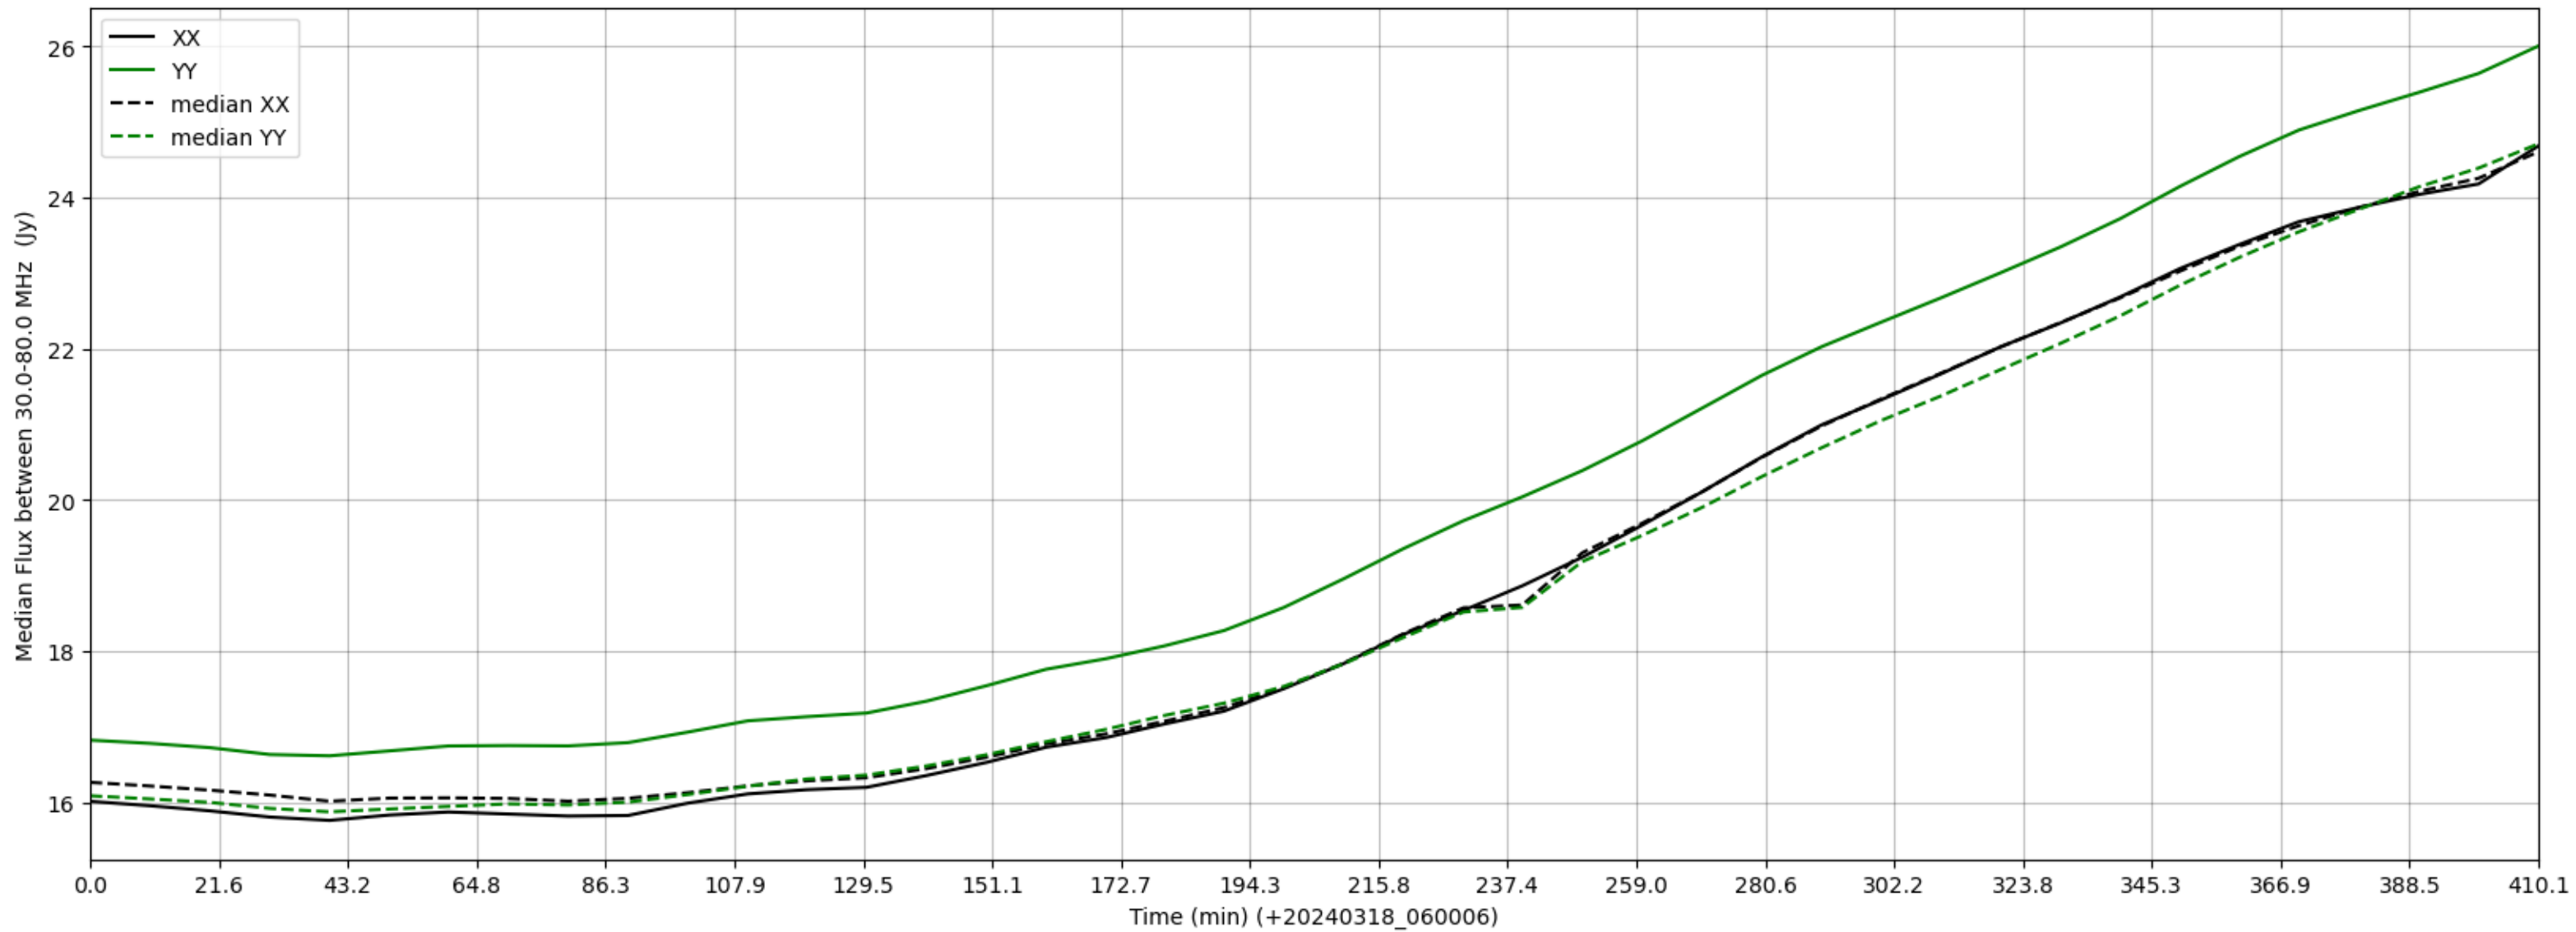

LWA163 - Correlator# 264 - XX FLAGS:Good - YY FLAGS:Good

LWA141 - Correlator# 263 - XX FLAGS:Good - YY FLAGS:Good