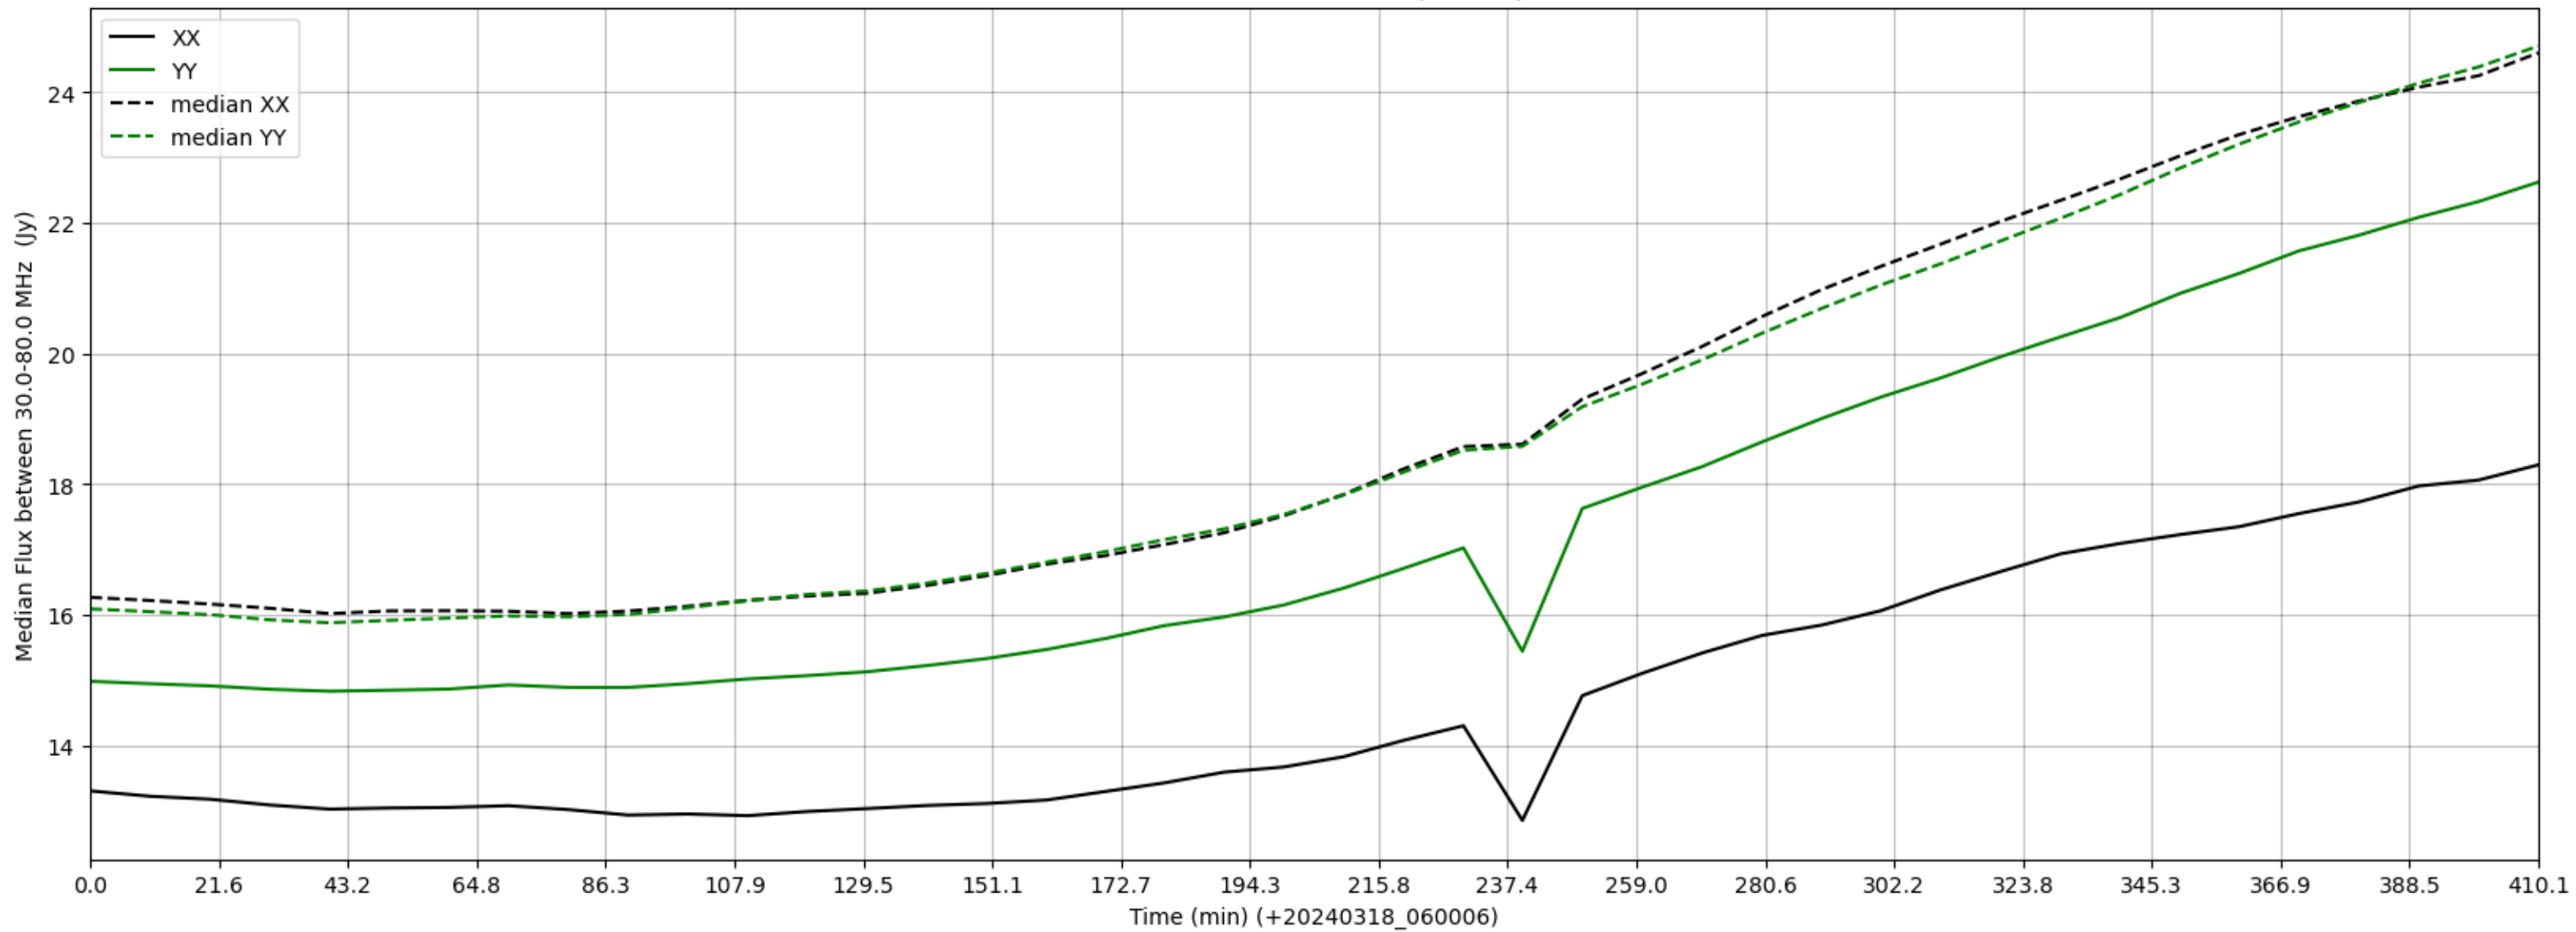

LWA344 - Correlator# 061 - XX FLAGS:Good - YY FLAGS:Good

LWA351 - Correlator# 060 - XX FLAGS:BadSpecShape - YY FLAGS:Good