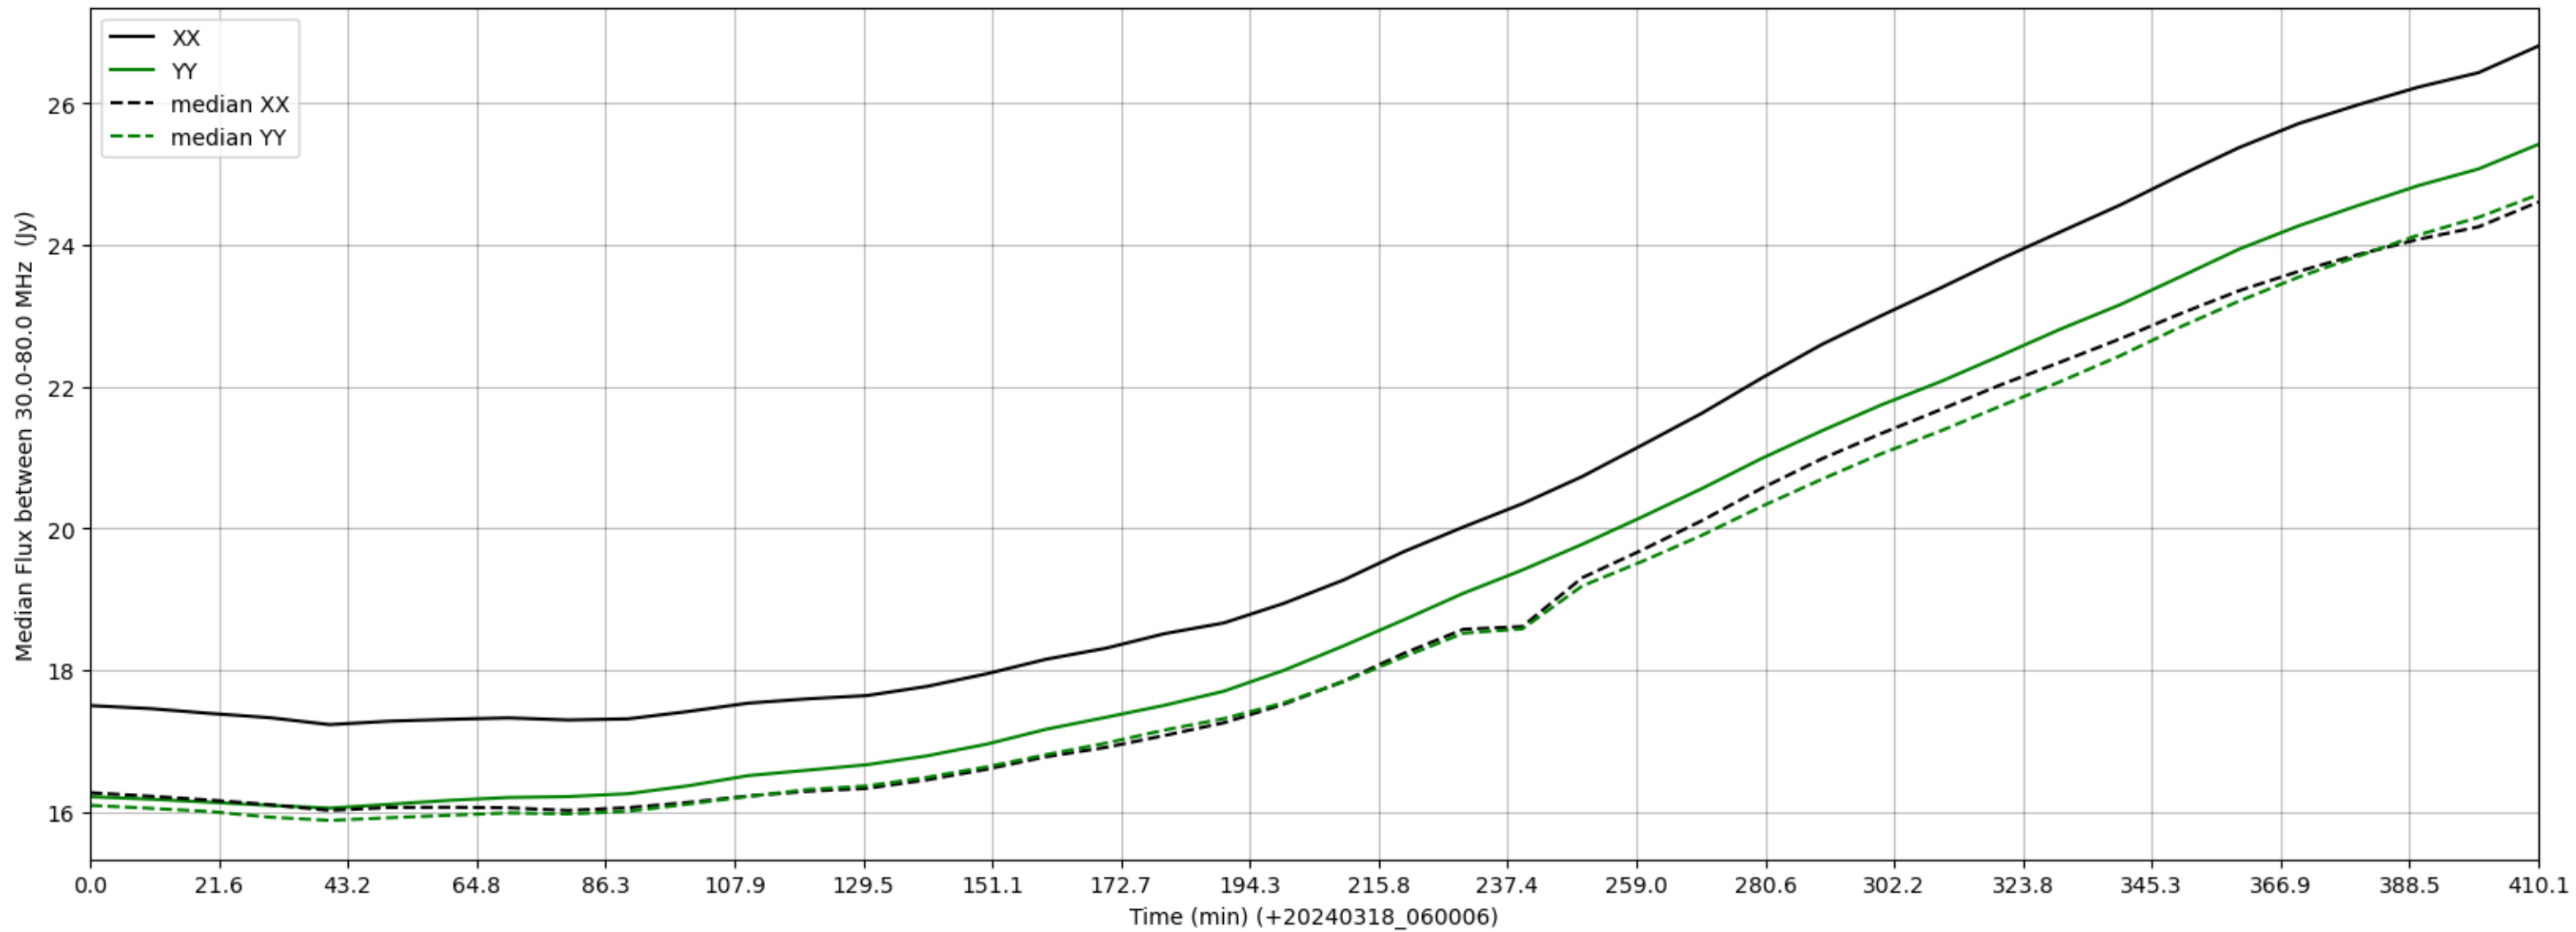

LWA070 - Correlator# 168 - XX FLAGS:Good - YY FLAGS:Good

LWA069 - Correlator# 169 - XX FLAGS:Good - YY FLAGS:Good

LWA097 - Correlator# 170 - XX FLAGS:Good - YY FLAGS:Good

LWA072 - Correlator# 171 - XX FLAGS:Good - YY FLAGS:Good