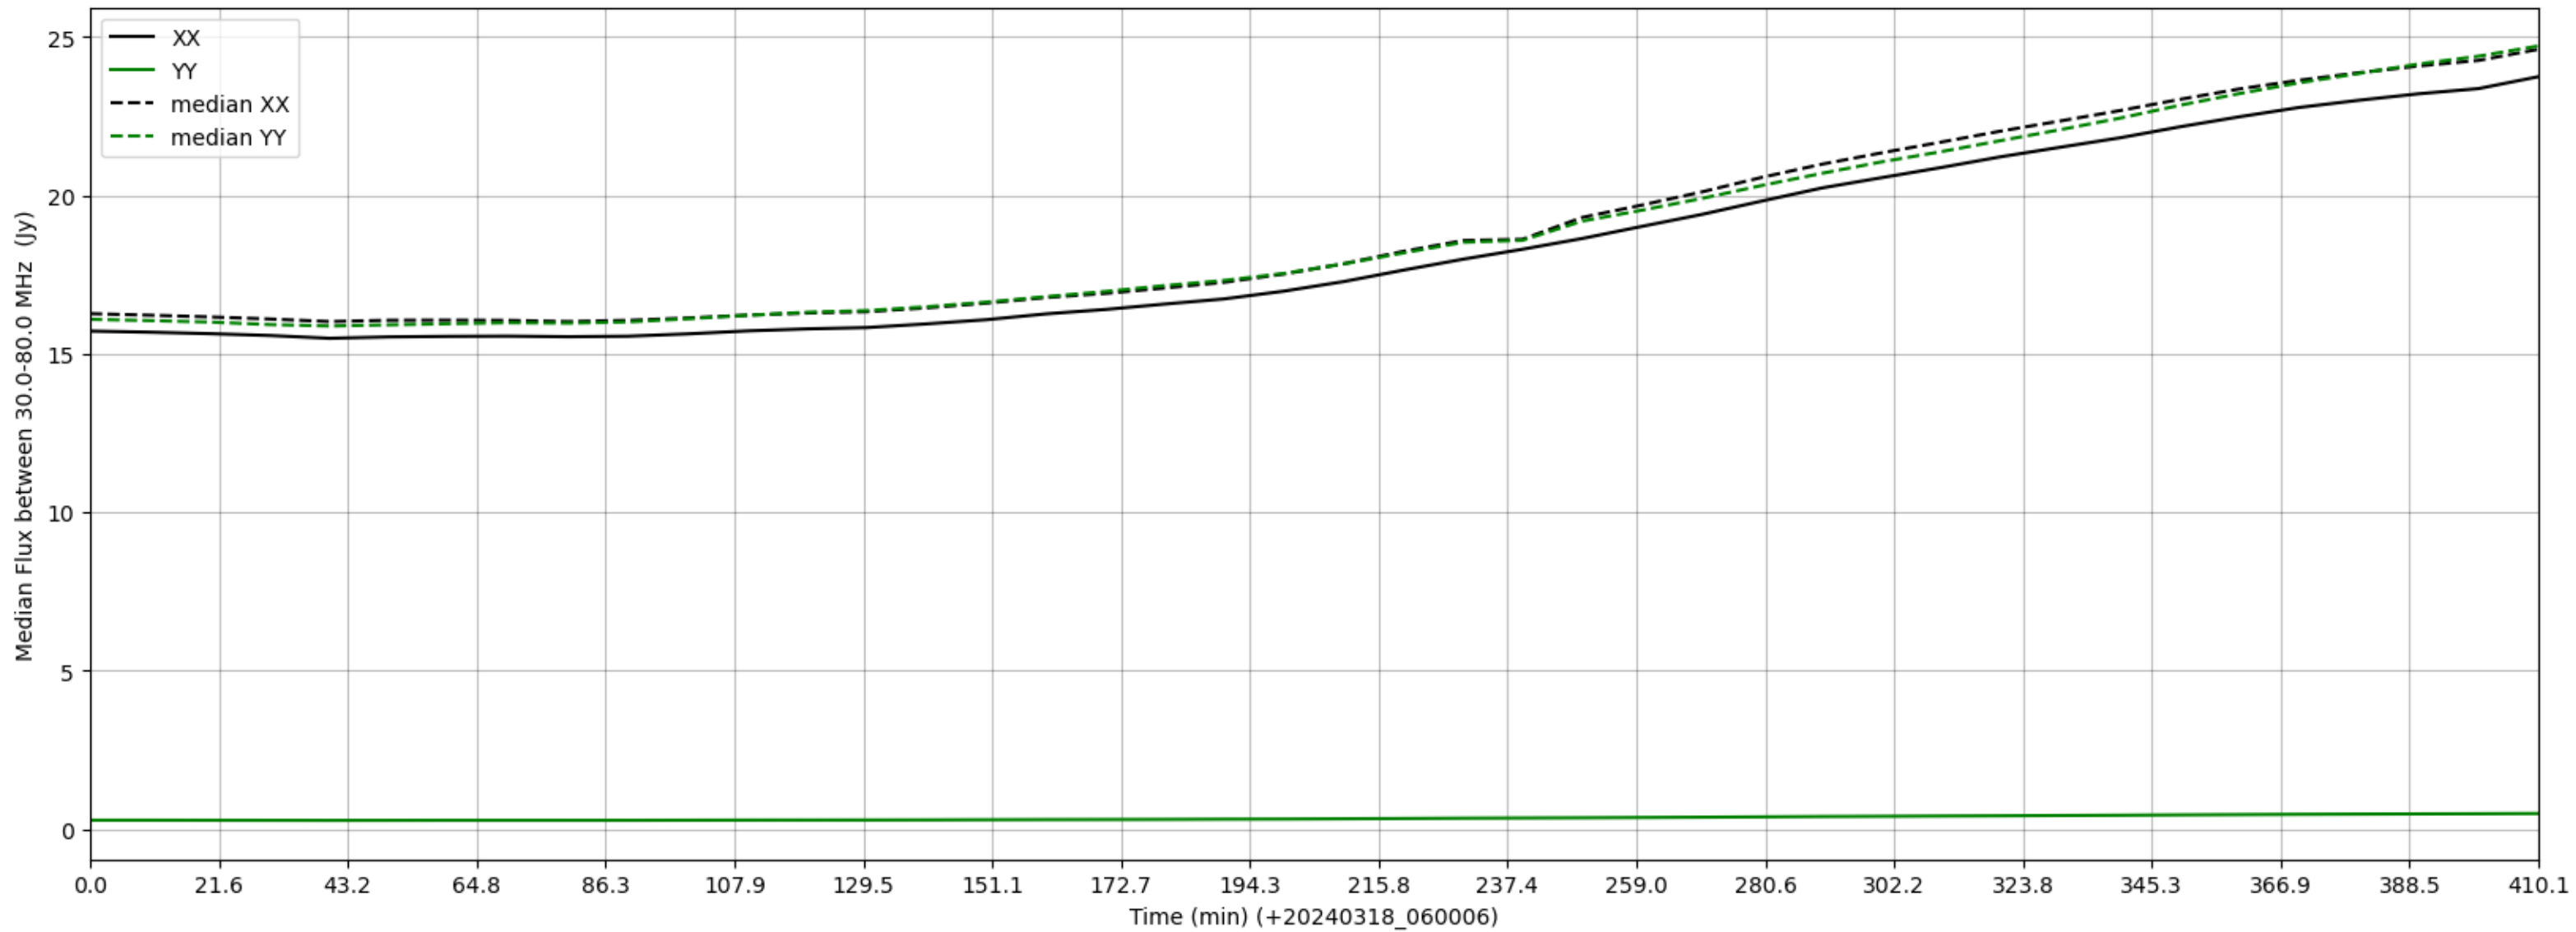

LWA203 - Correlator# 295 - XX FLAGS:Good - YY FLAGS:Good

LWA204 - Correlator# 294 - XX FLAGS:Good - YY FLAGS:LowFlux