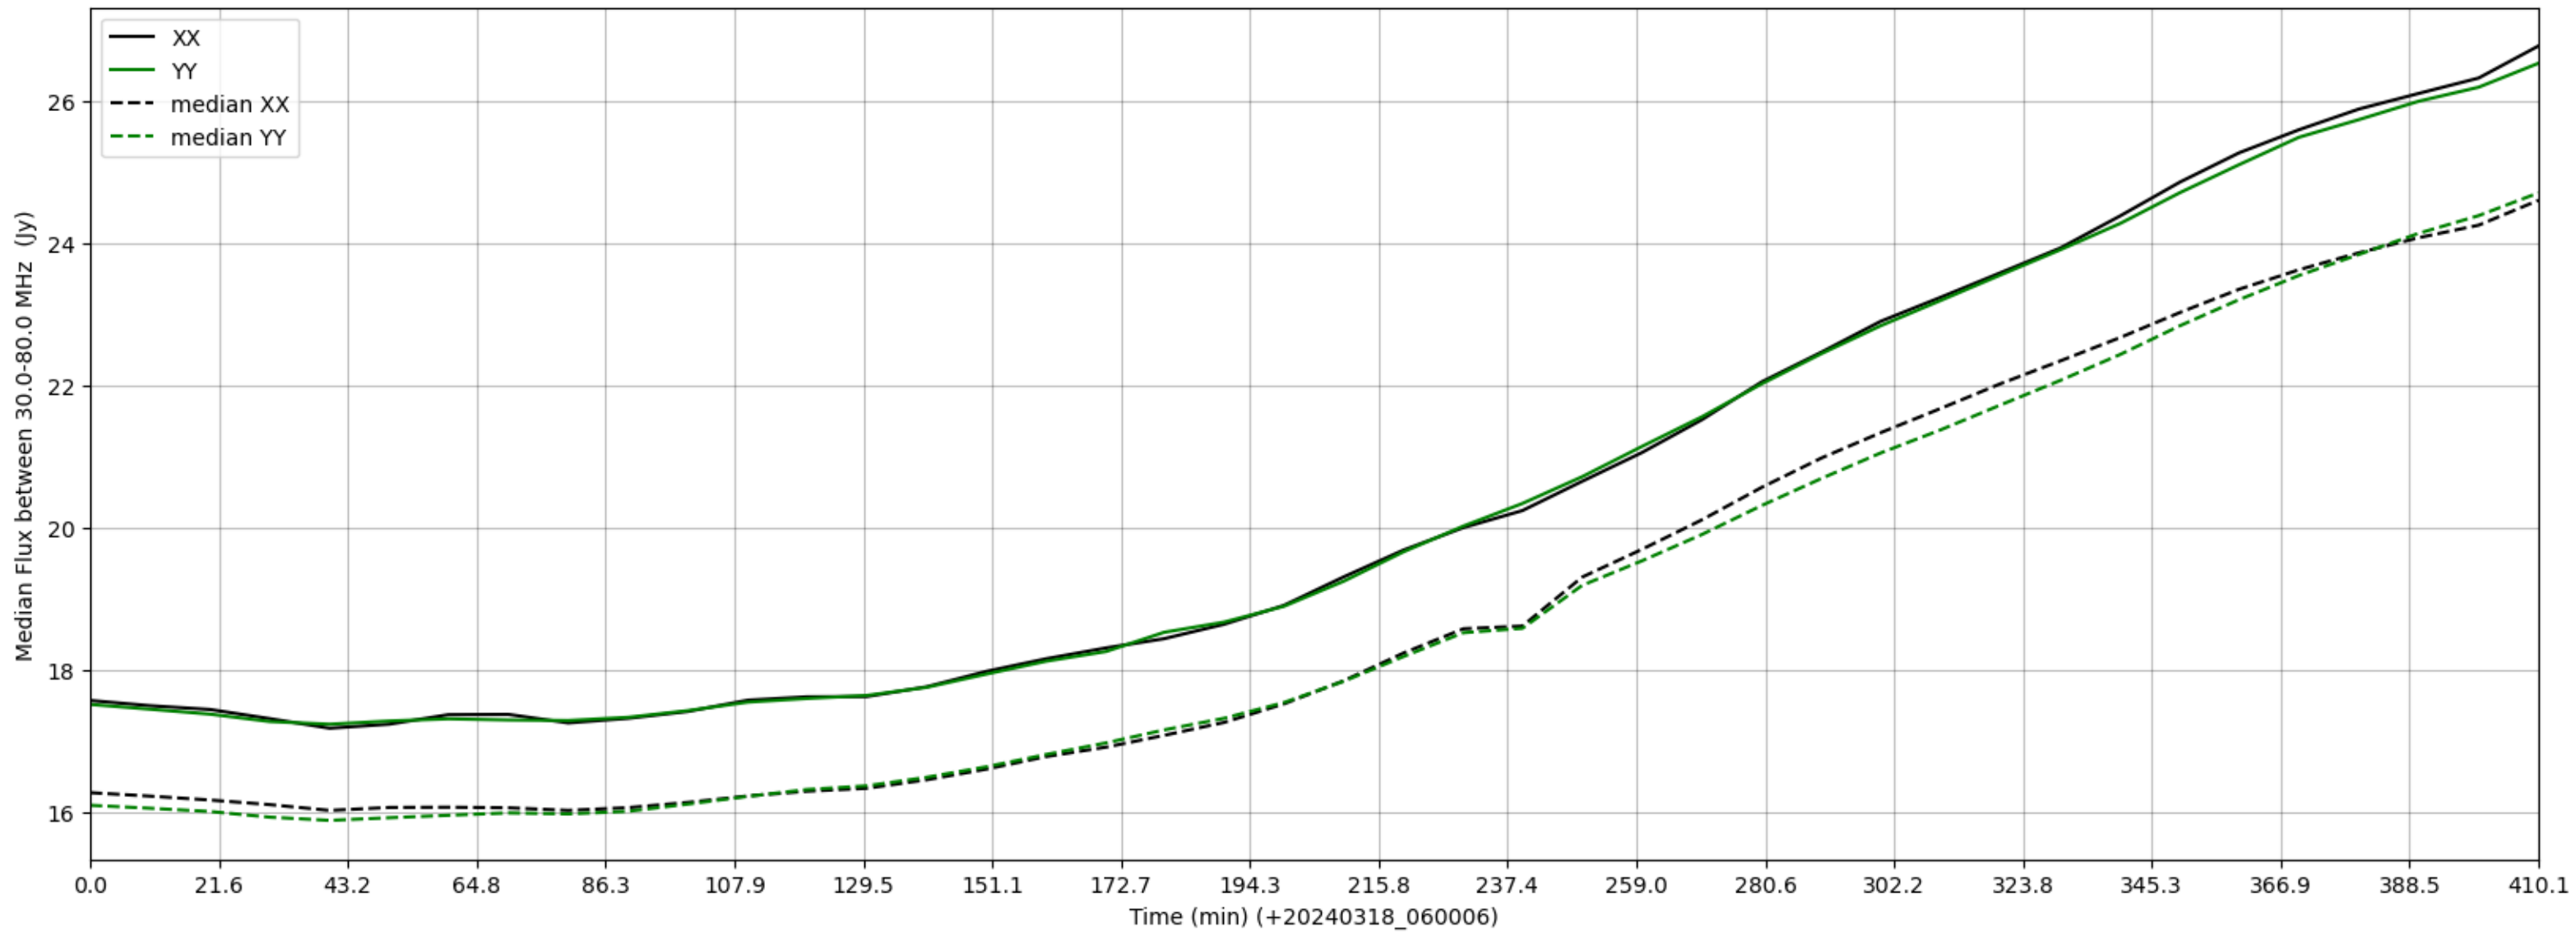

LWA300 - Correlator# 348 - XX FLAGS:Good - YY FLAGS:Good

LWA256 - Correlator# 347 - XX FLAGS:Good - YY FLAGS:Good