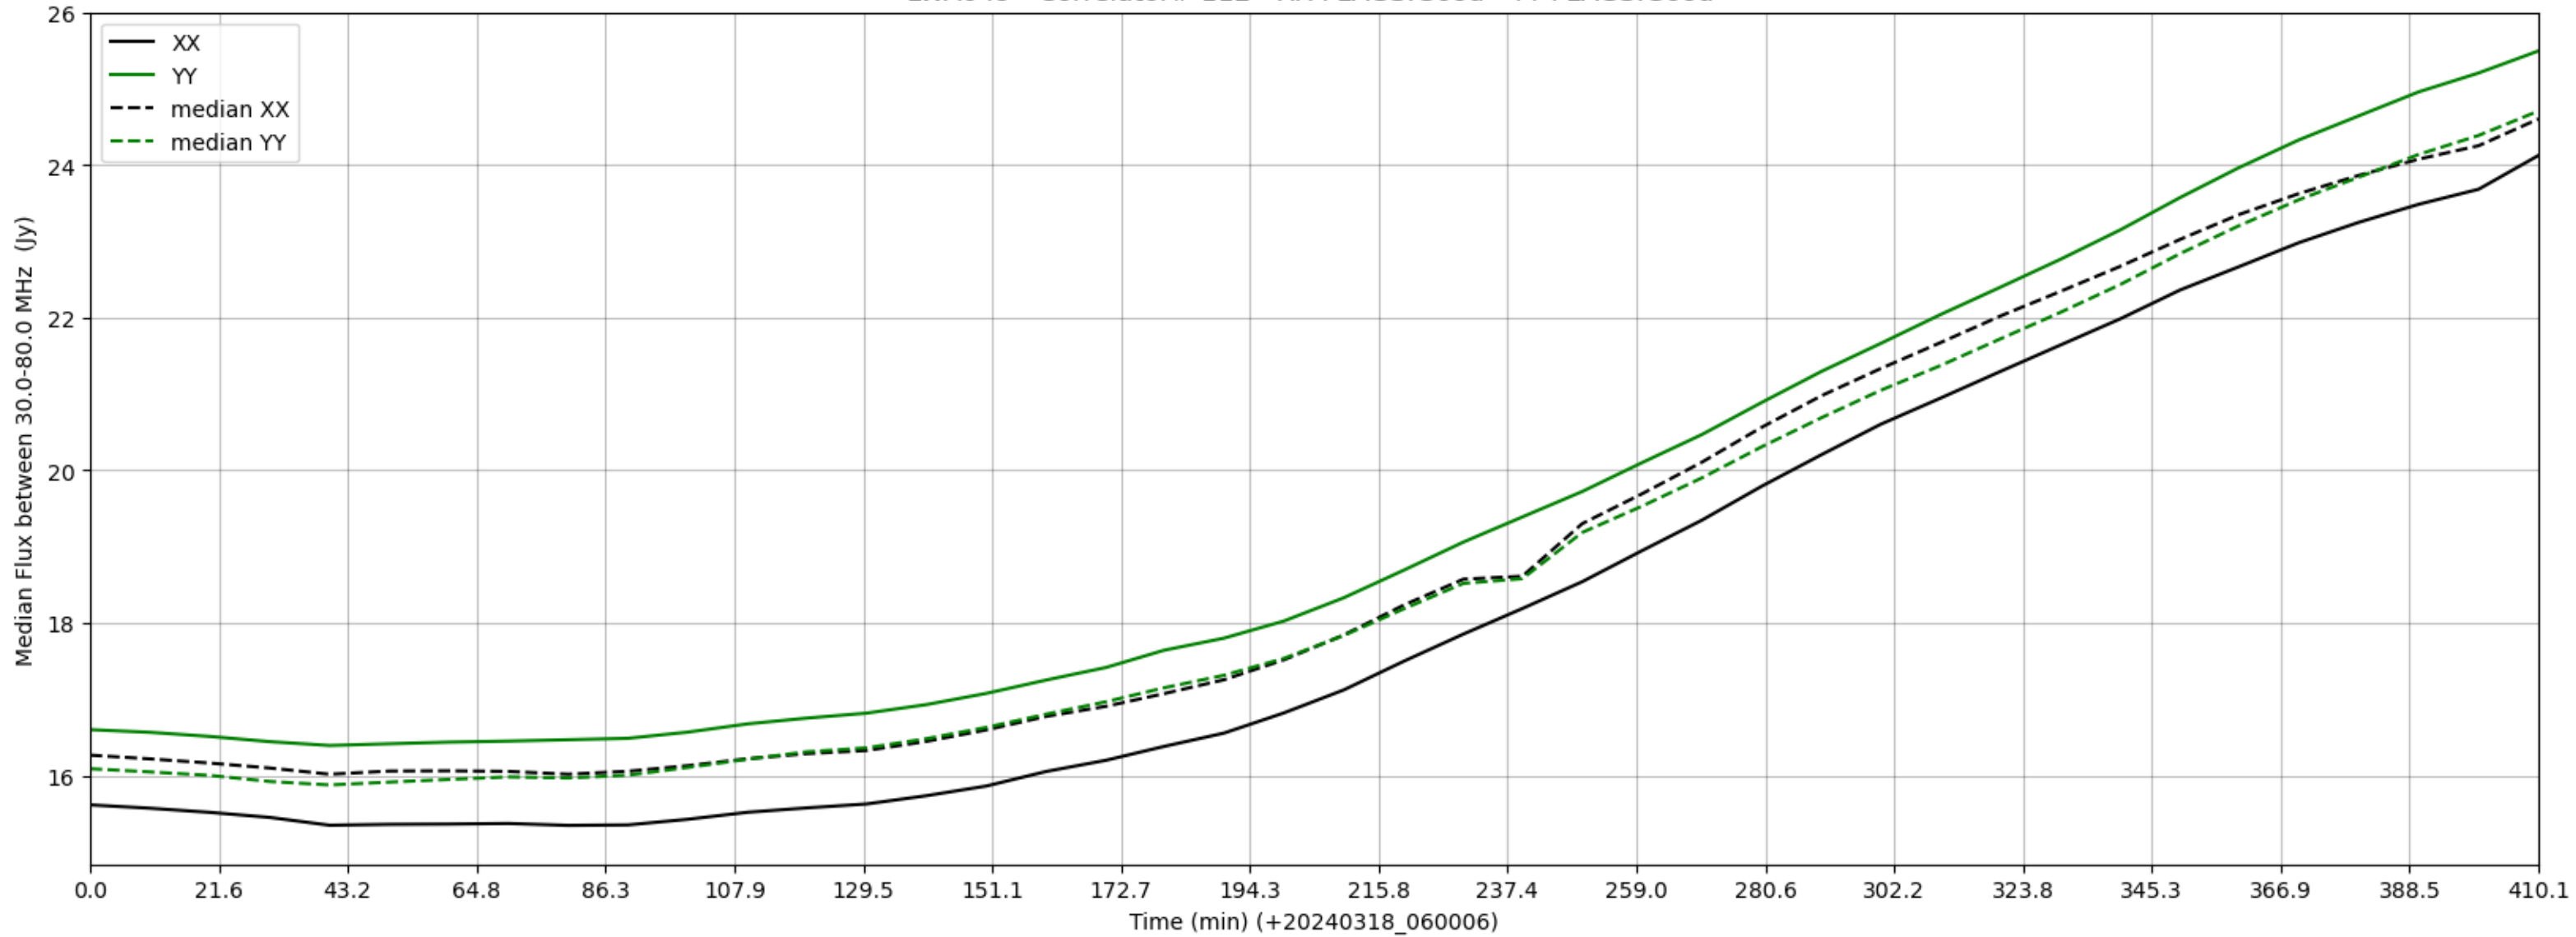

LWA048 - Correlator# 113 - XX FLAGS:Good - YY FLAGS:Good

LWA049 - Correlator# 112 - XX FLAGS:Good - YY FLAGS:Good