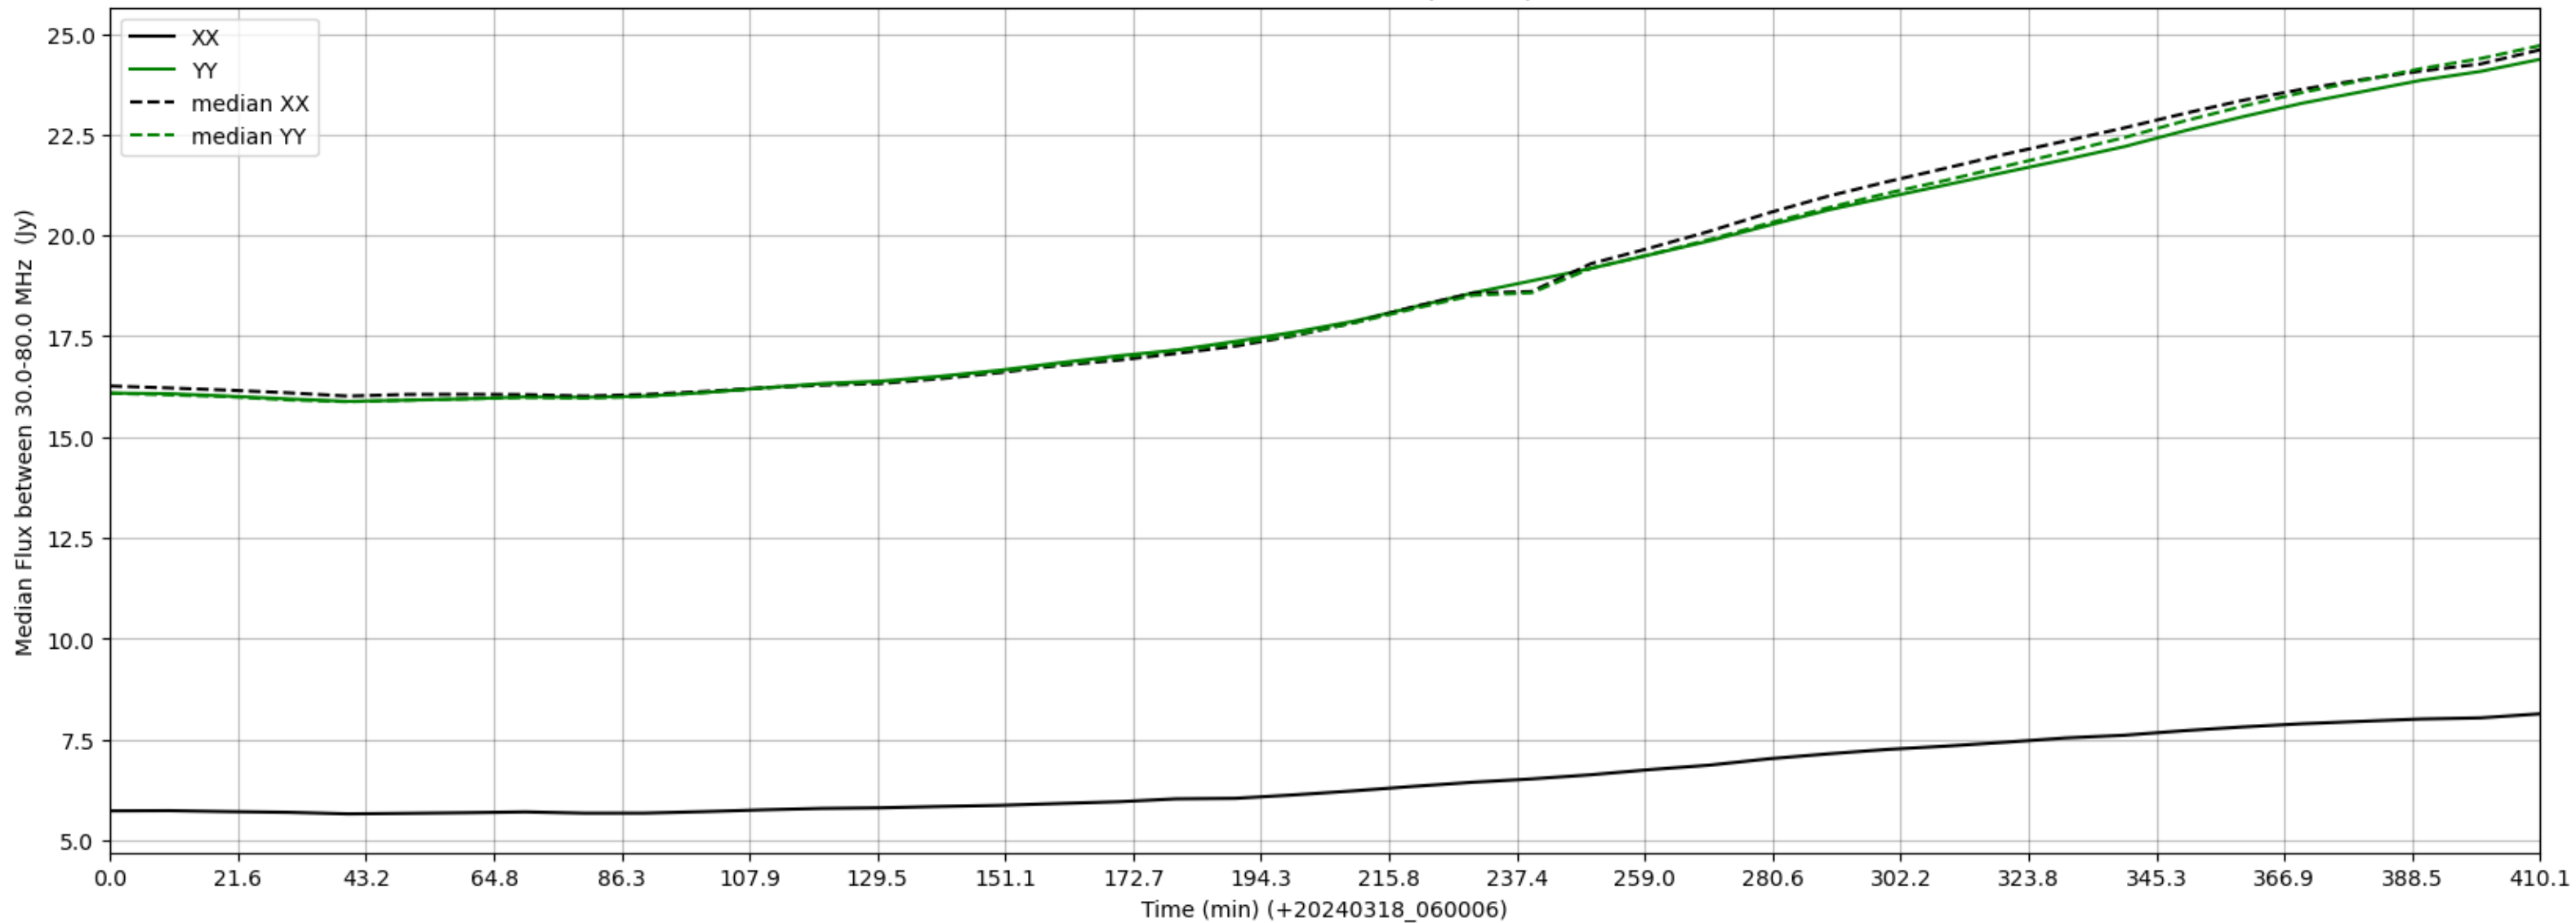

LWA129 - Correlator# 180 - XX FLAGS:Good - YY FLAGS:Good

LWA037 - Correlator# 181 - XX FLAGS:Good - YY FLAGS:Good

LWA131 - Correlator# 182 - XX FLAGS:Good - YY FLAGS:Good

LWA130 - Correlator# 183 - XX FLAGS:BadSpecShape - YY FLAGS:Good