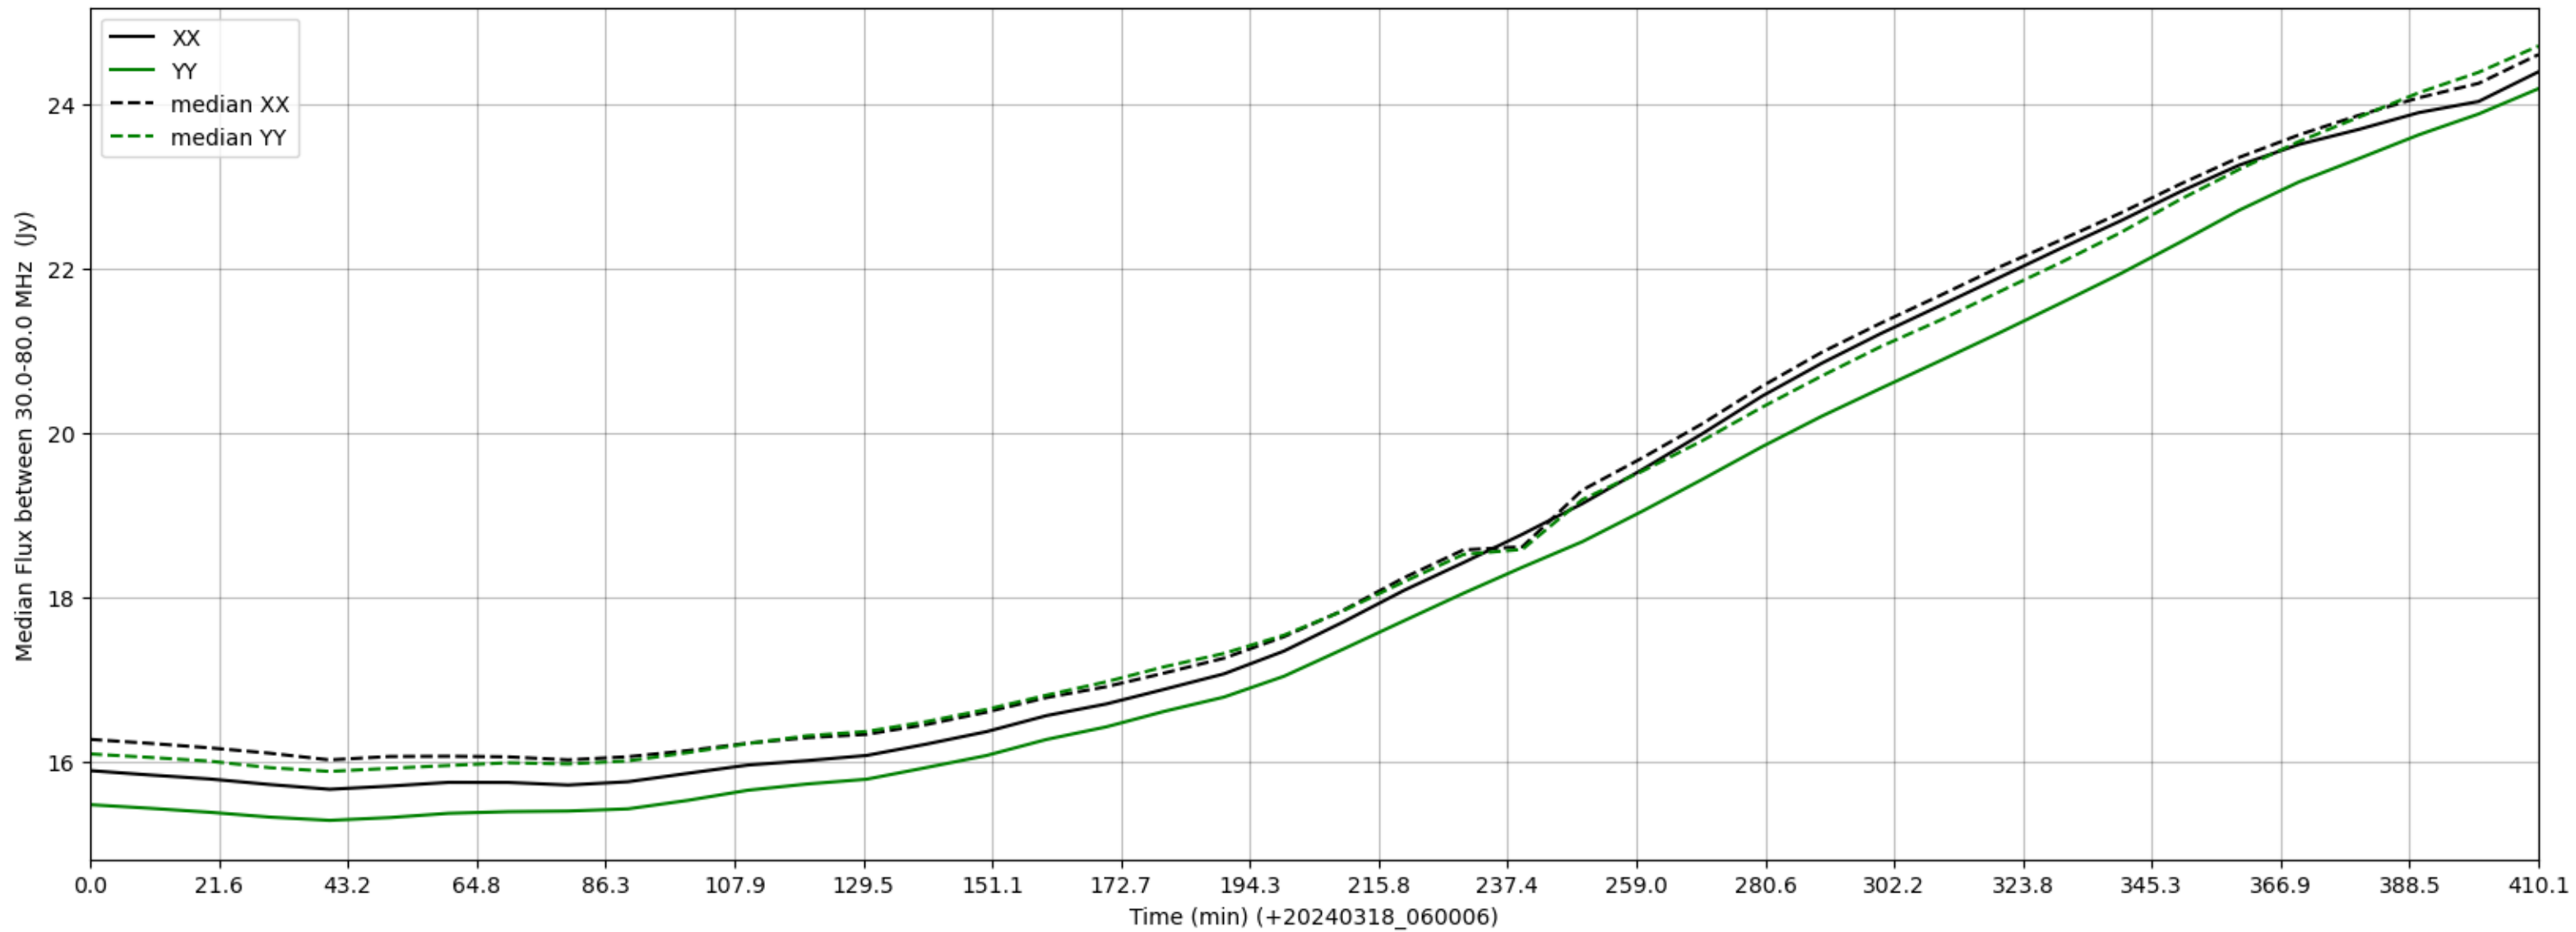

LWA052 - Correlator# 117 - XX FLAGS:LowFlux - YY FLAGS:LowFlux

LWA053 - Correlator# 116 - XX FLAGS:Good - YY FLAGS:Good