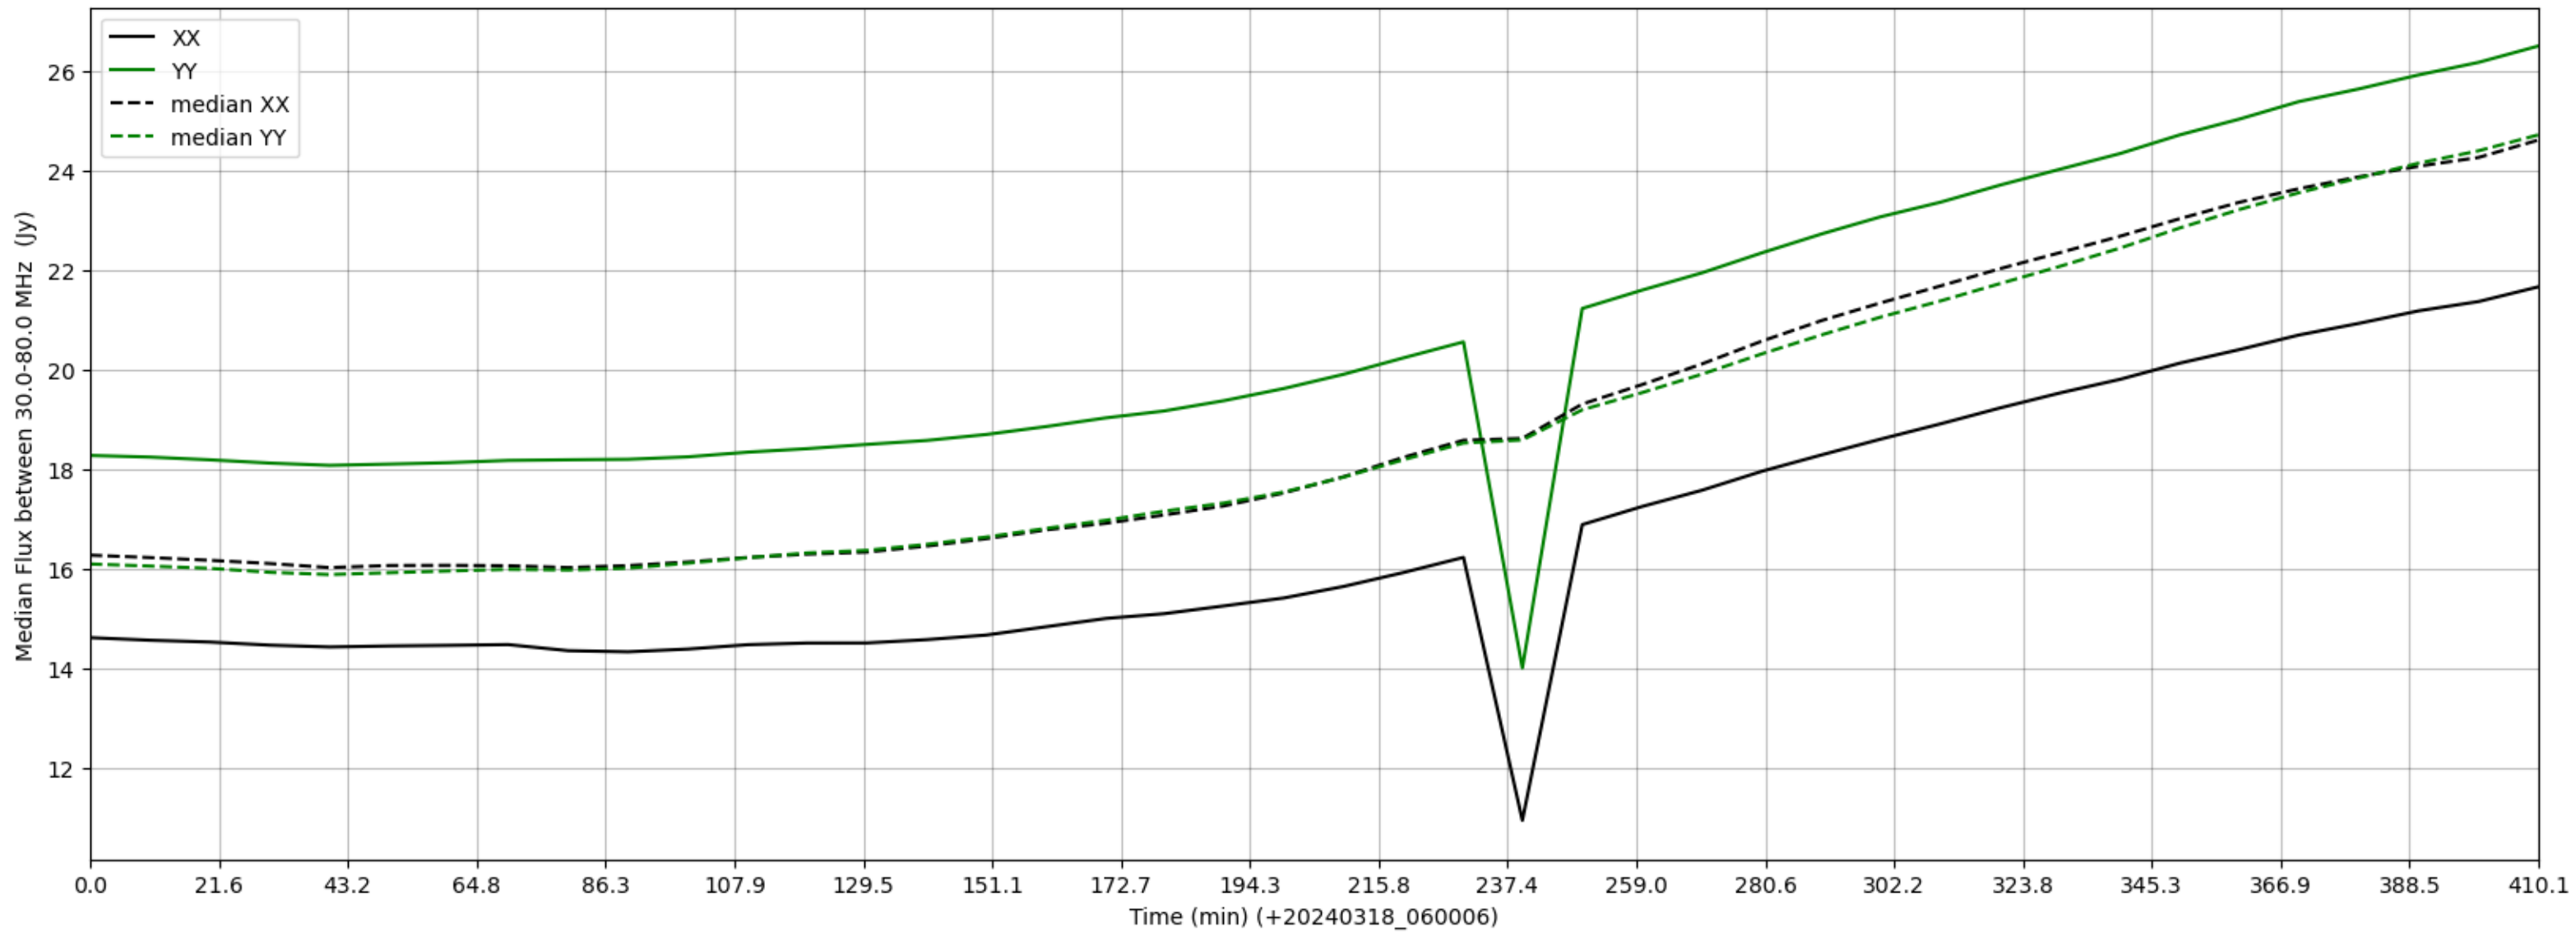

LWA296 - Correlator# 046 - XX FLAGS:Good - YY FLAGS:Good

LWA291 - Correlator# 045 - XX FLAGS:Good - YY FLAGS:Good