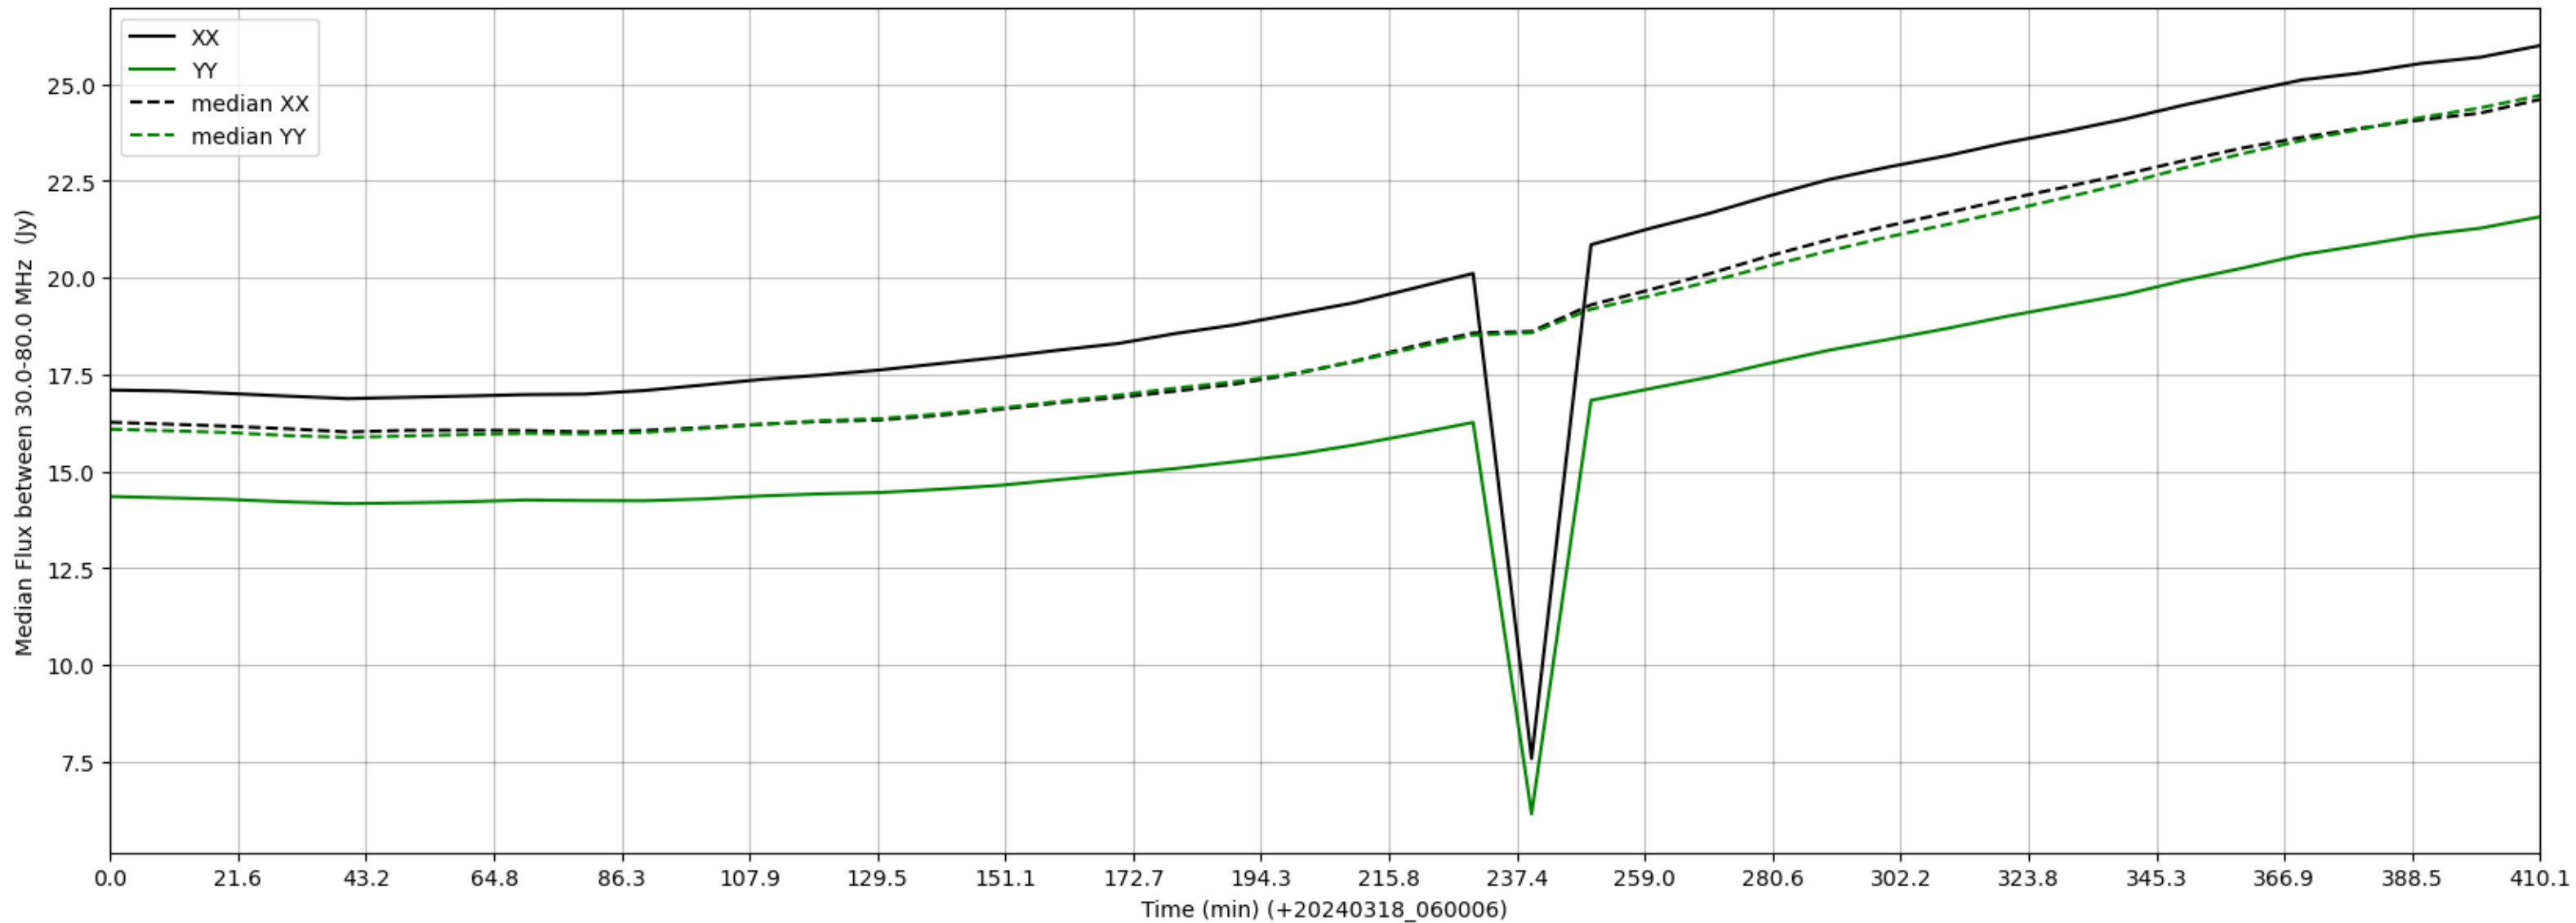

LWA314 - Correlator# 021 - XX FLAGS:Good - YY FLAGS:LowFlux

LWA321 - Correlator# 020 - XX FLAGS:Good - YY FLAGS:Good