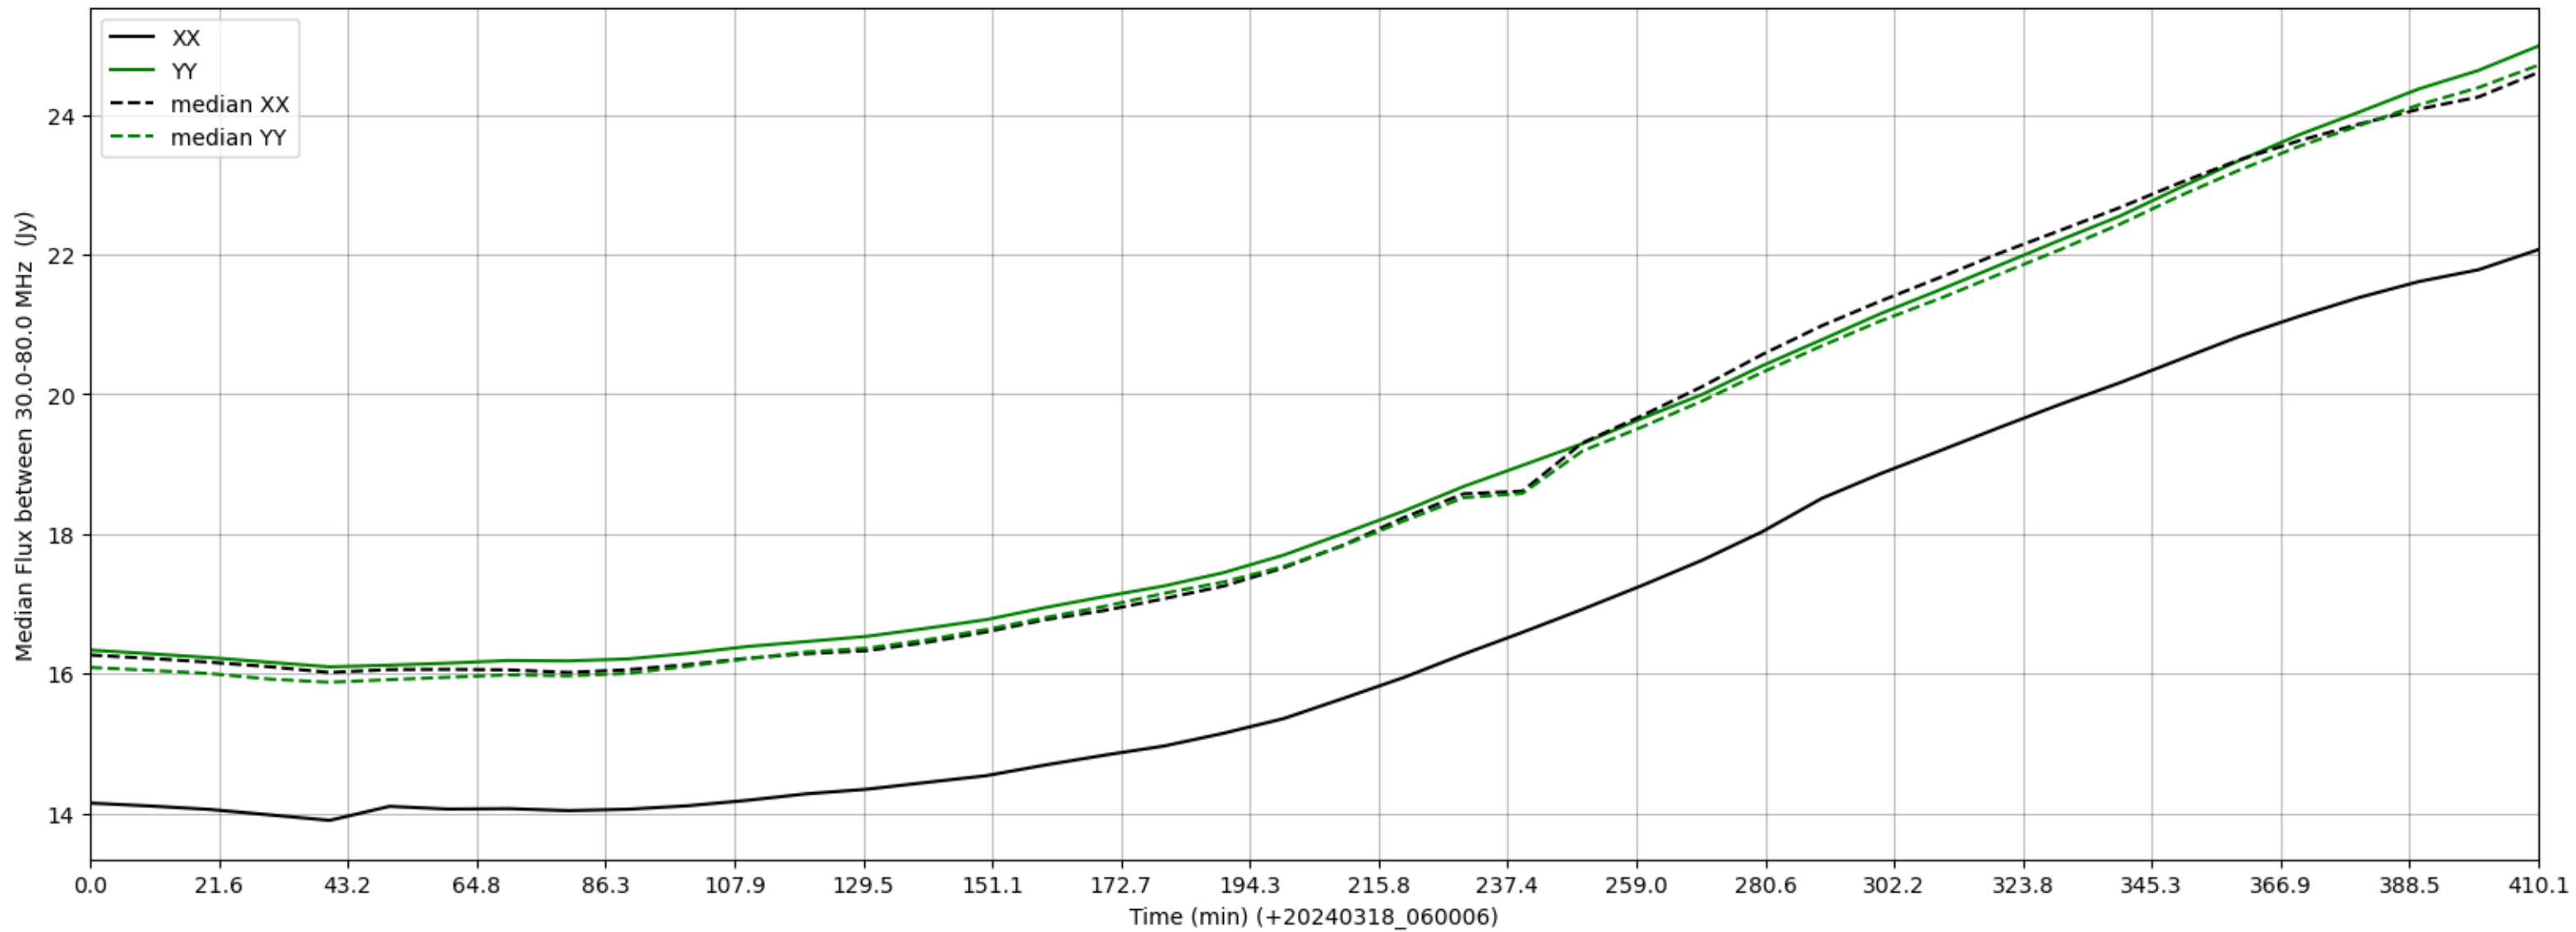

LWA071 - Correlator# 084 - XX FLAGS:Good - YY FLAGS:Good

LWA047 - Correlator# 085 - XX FLAGS:Good - YY FLAGS:Good

LWA074 - Correlator# 086 - XX FLAGS:Good - YY FLAGS:Good

LWA073 - Correlator# 087 - XX FLAGS:Good - YY FLAGS:Good