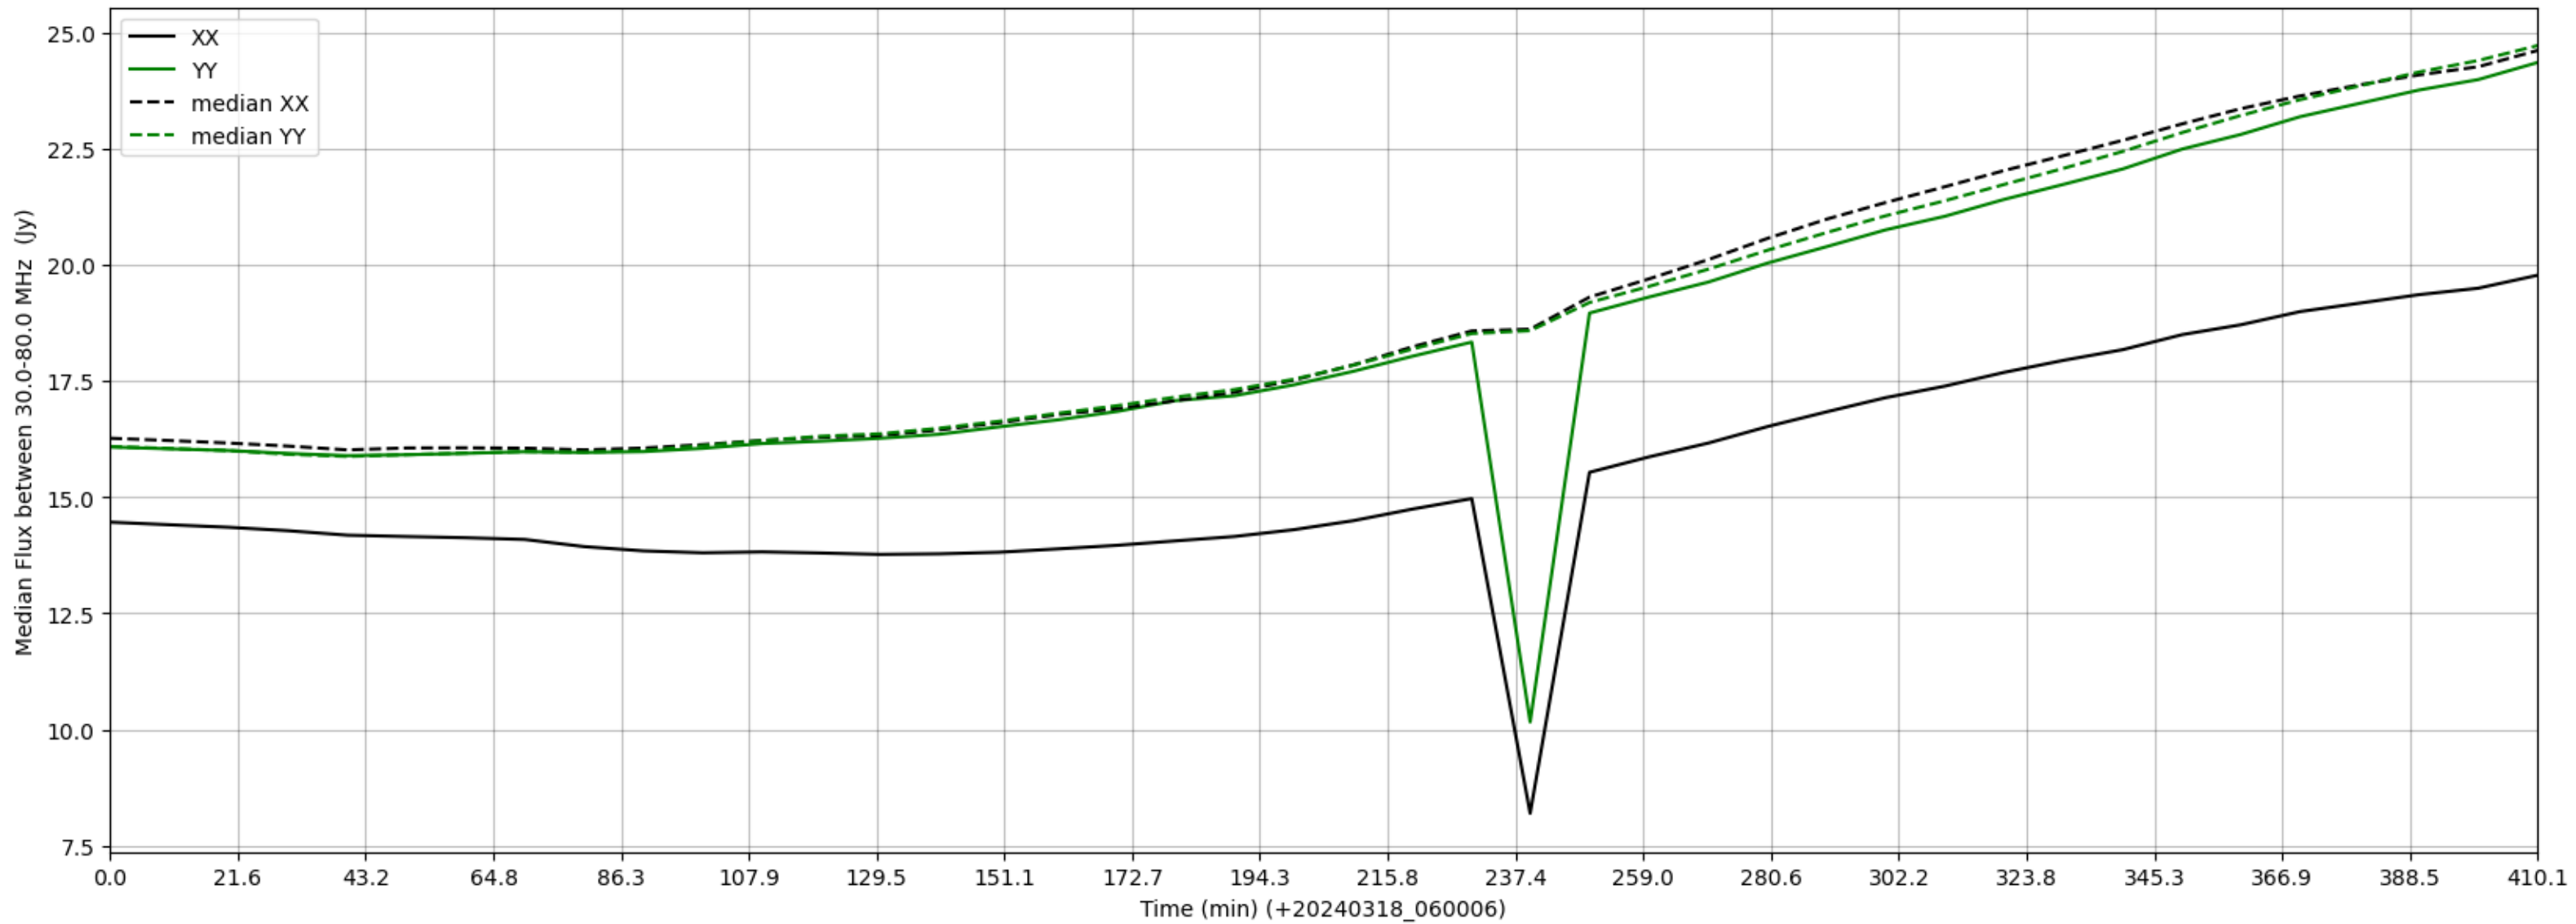

LWA257 - Correlator# 032 - XX FLAGS:Good - YY FLAGS:Good

LWA255 - Correlator# 033 - XX FLAGS:LowFlux - YY FLAGS:LowFlux

LWA260 - Correlator# 034 - XX FLAGS:Good - YY FLAGS:Good

LWA258 - Correlator# 035 - XX FLAGS:Good - YY FLAGS:Good