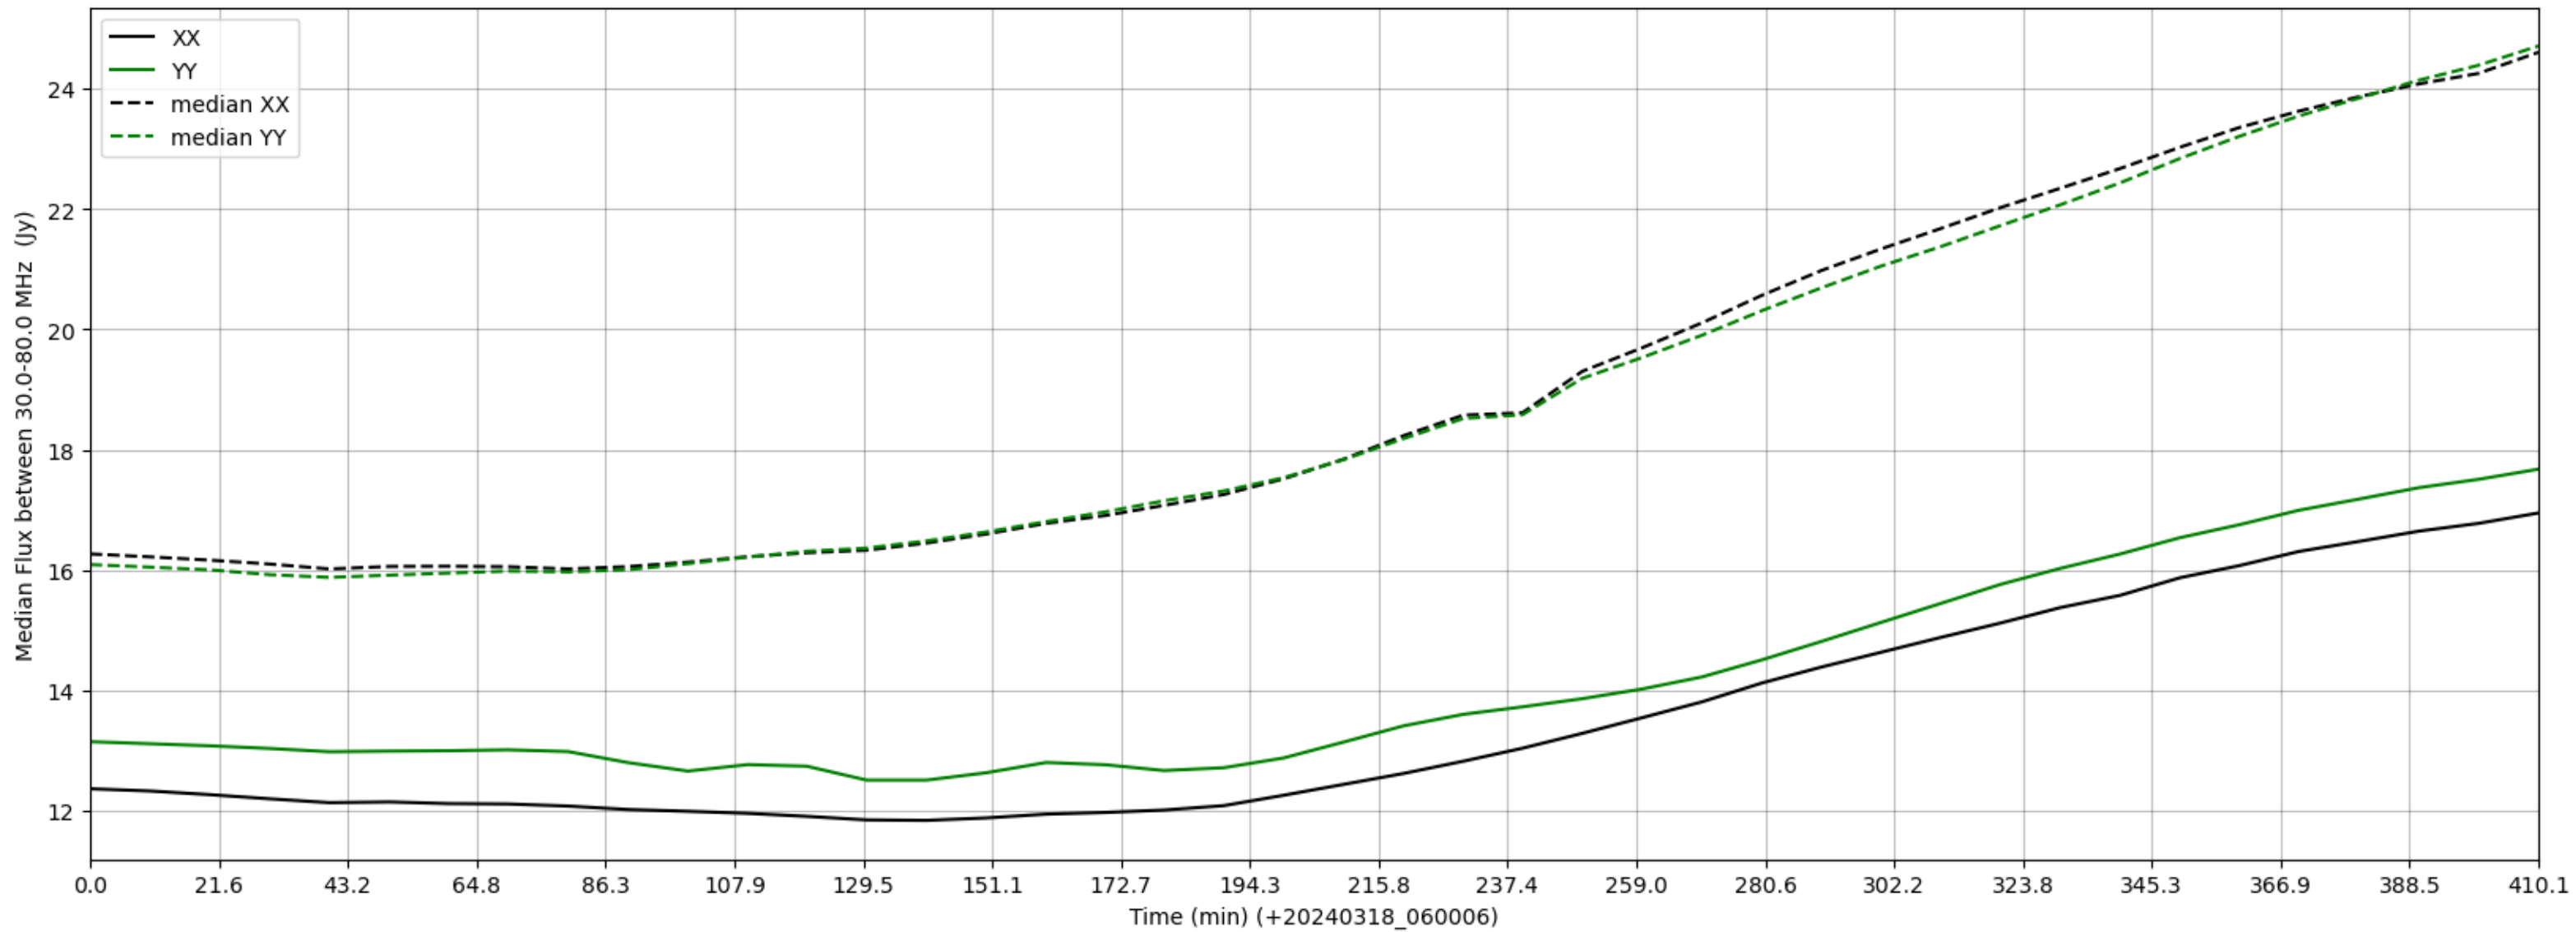

LWA254 - Correlator# 315 - XX FLAGS:Good - YY FLAGS:Good

LWA297 - Correlator# 314 - XX FLAGS:Good - YY FLAGS:Good