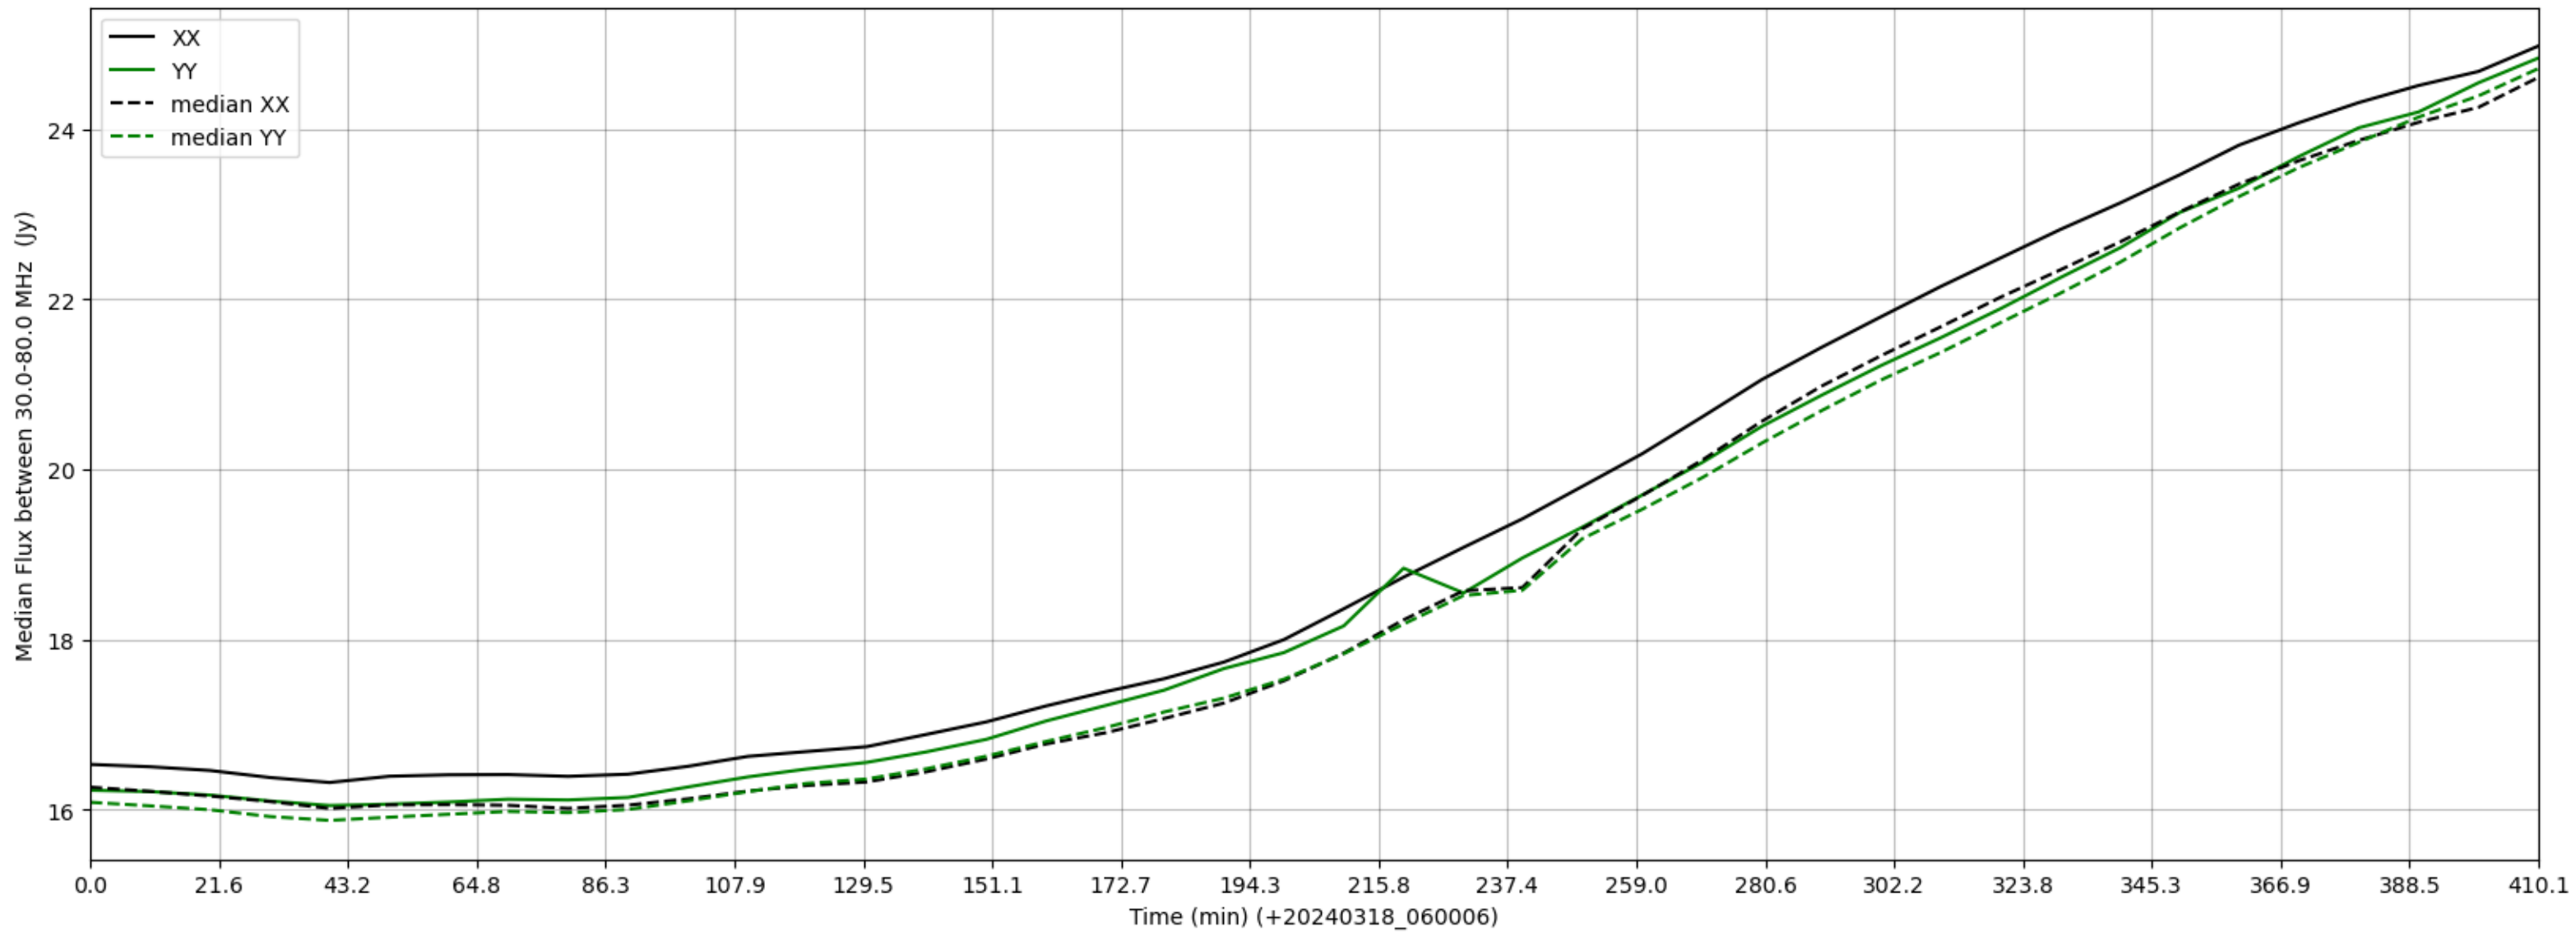

LWA046 - Correlator# 082 - XX FLAGS:Good - YY FLAGS:Good

LWA043 - Correlator# 081 - XX FLAGS:Good - YY FLAGS:Good