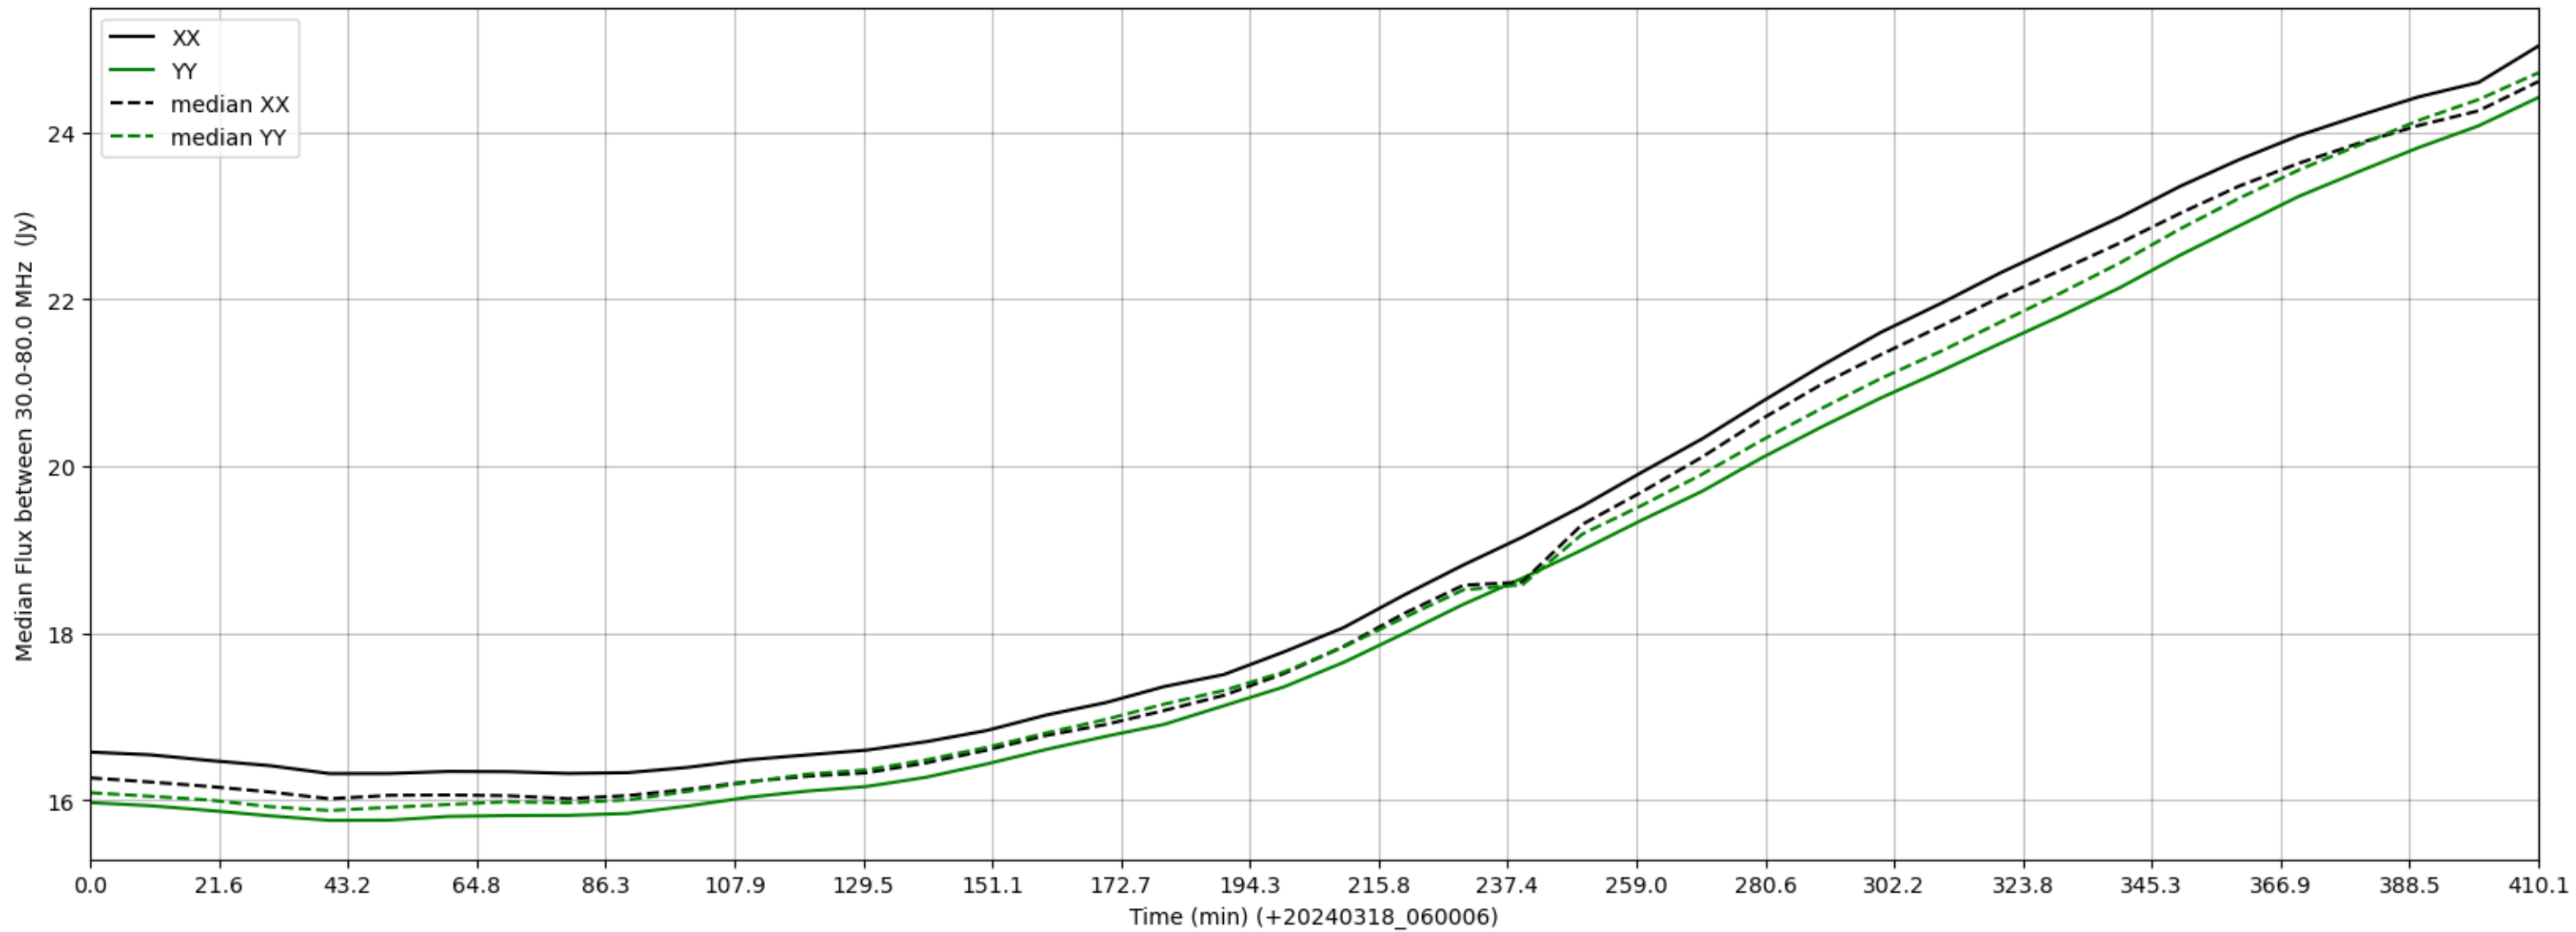

LWA066 - Correlator# 164 - XX FLAGS:Good - YY FLAGS:Good

LWA065 - Correlator# 165 - XX FLAGS:Good - YY FLAGS:Good

LWA068 - Correlator# 166 - XX FLAGS:Good - YY FLAGS:Good

LWA067 - Correlator# 167 - XX FLAGS:Good - YY FLAGS:Good