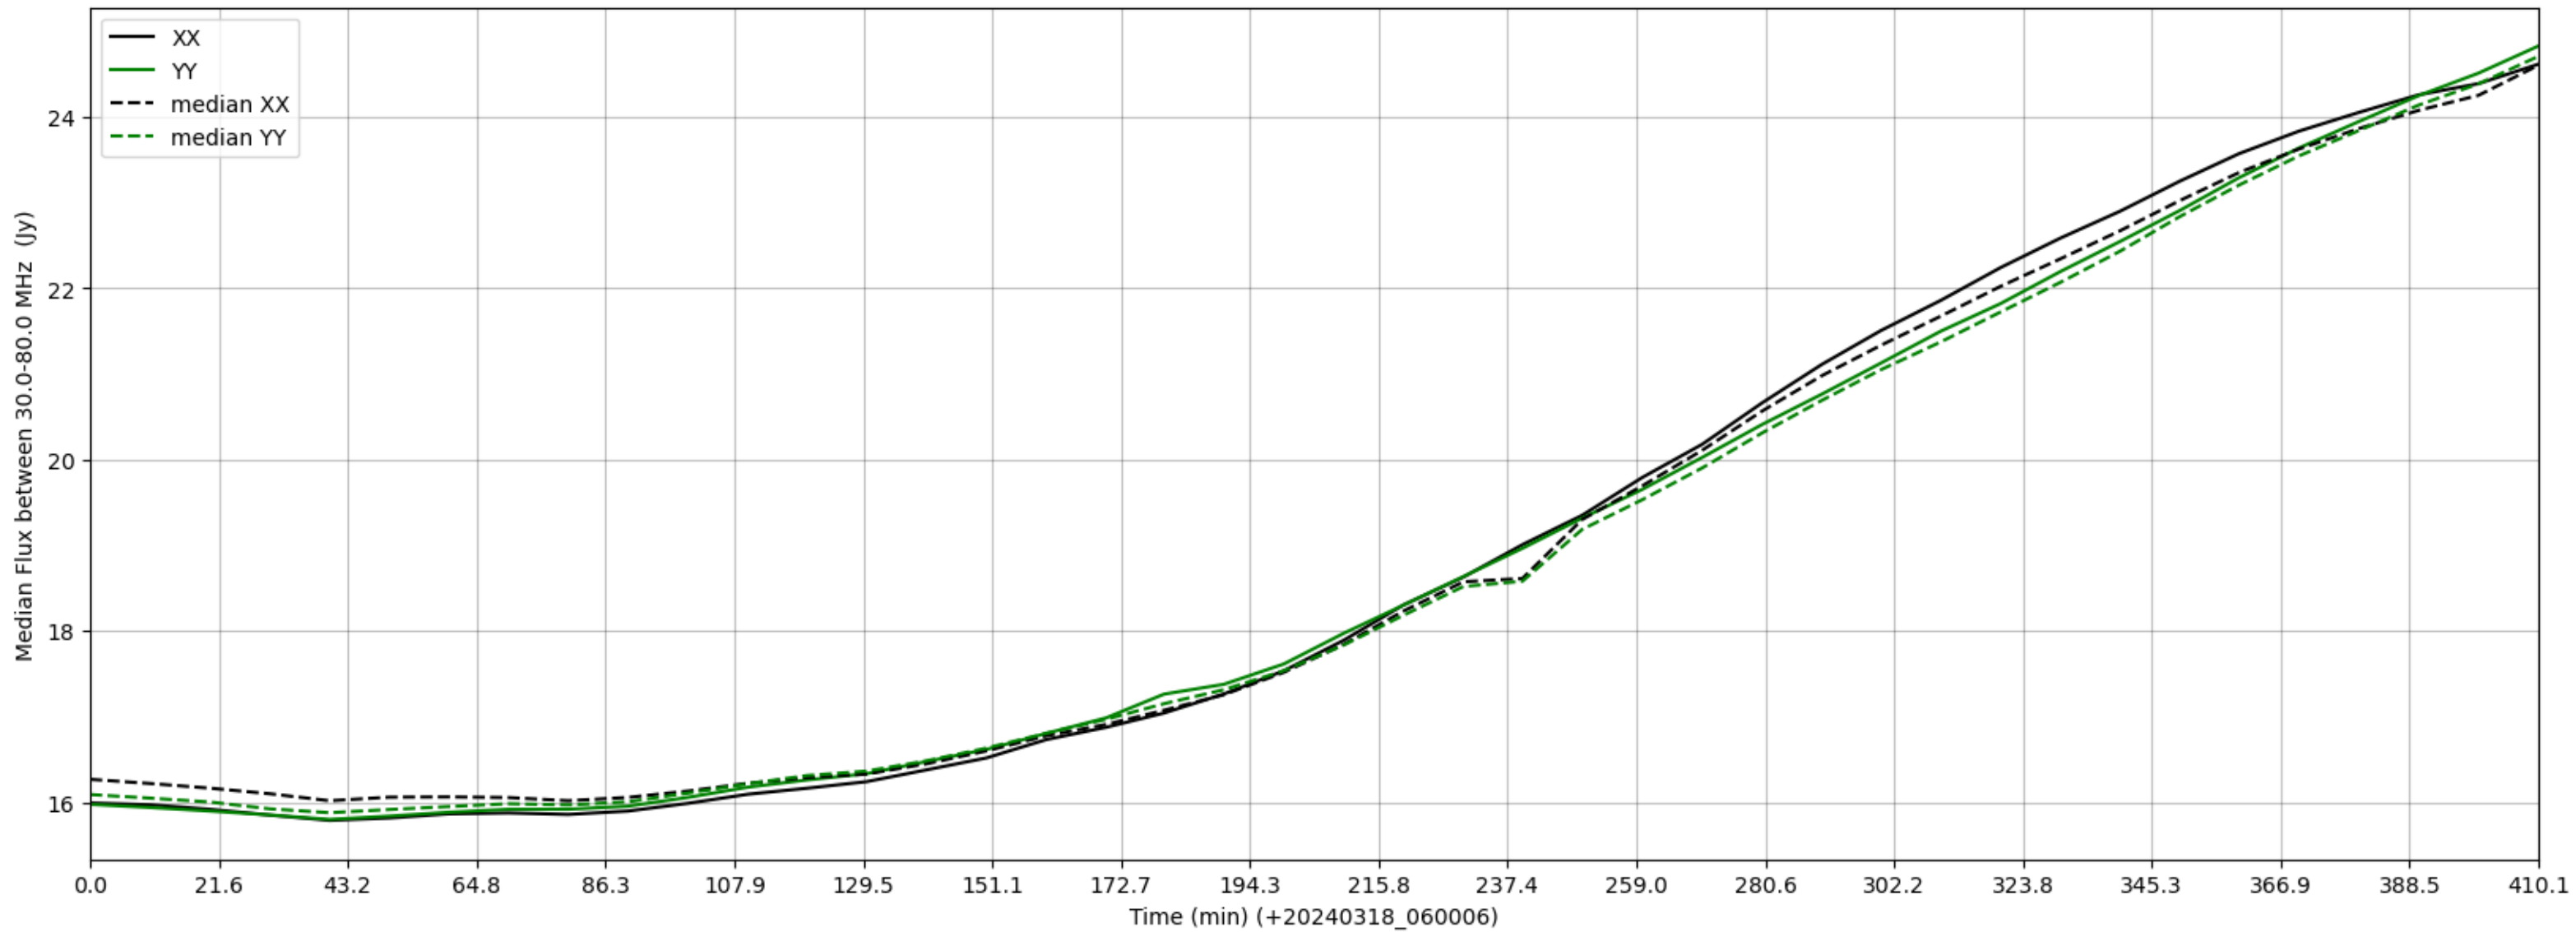

LWA059 - Correlator# 136 - XX FLAGS:Good - YY FLAGS:Good

LWA058 - Correlator# 137 - XX FLAGS:Good - YY FLAGS:LowFlux

LWA062 - Correlator# 138 - XX FLAGS:Good - YY FLAGS:Good

LWA061 - Correlator# 139 - XX FLAGS:Good - YY FLAGS:Good