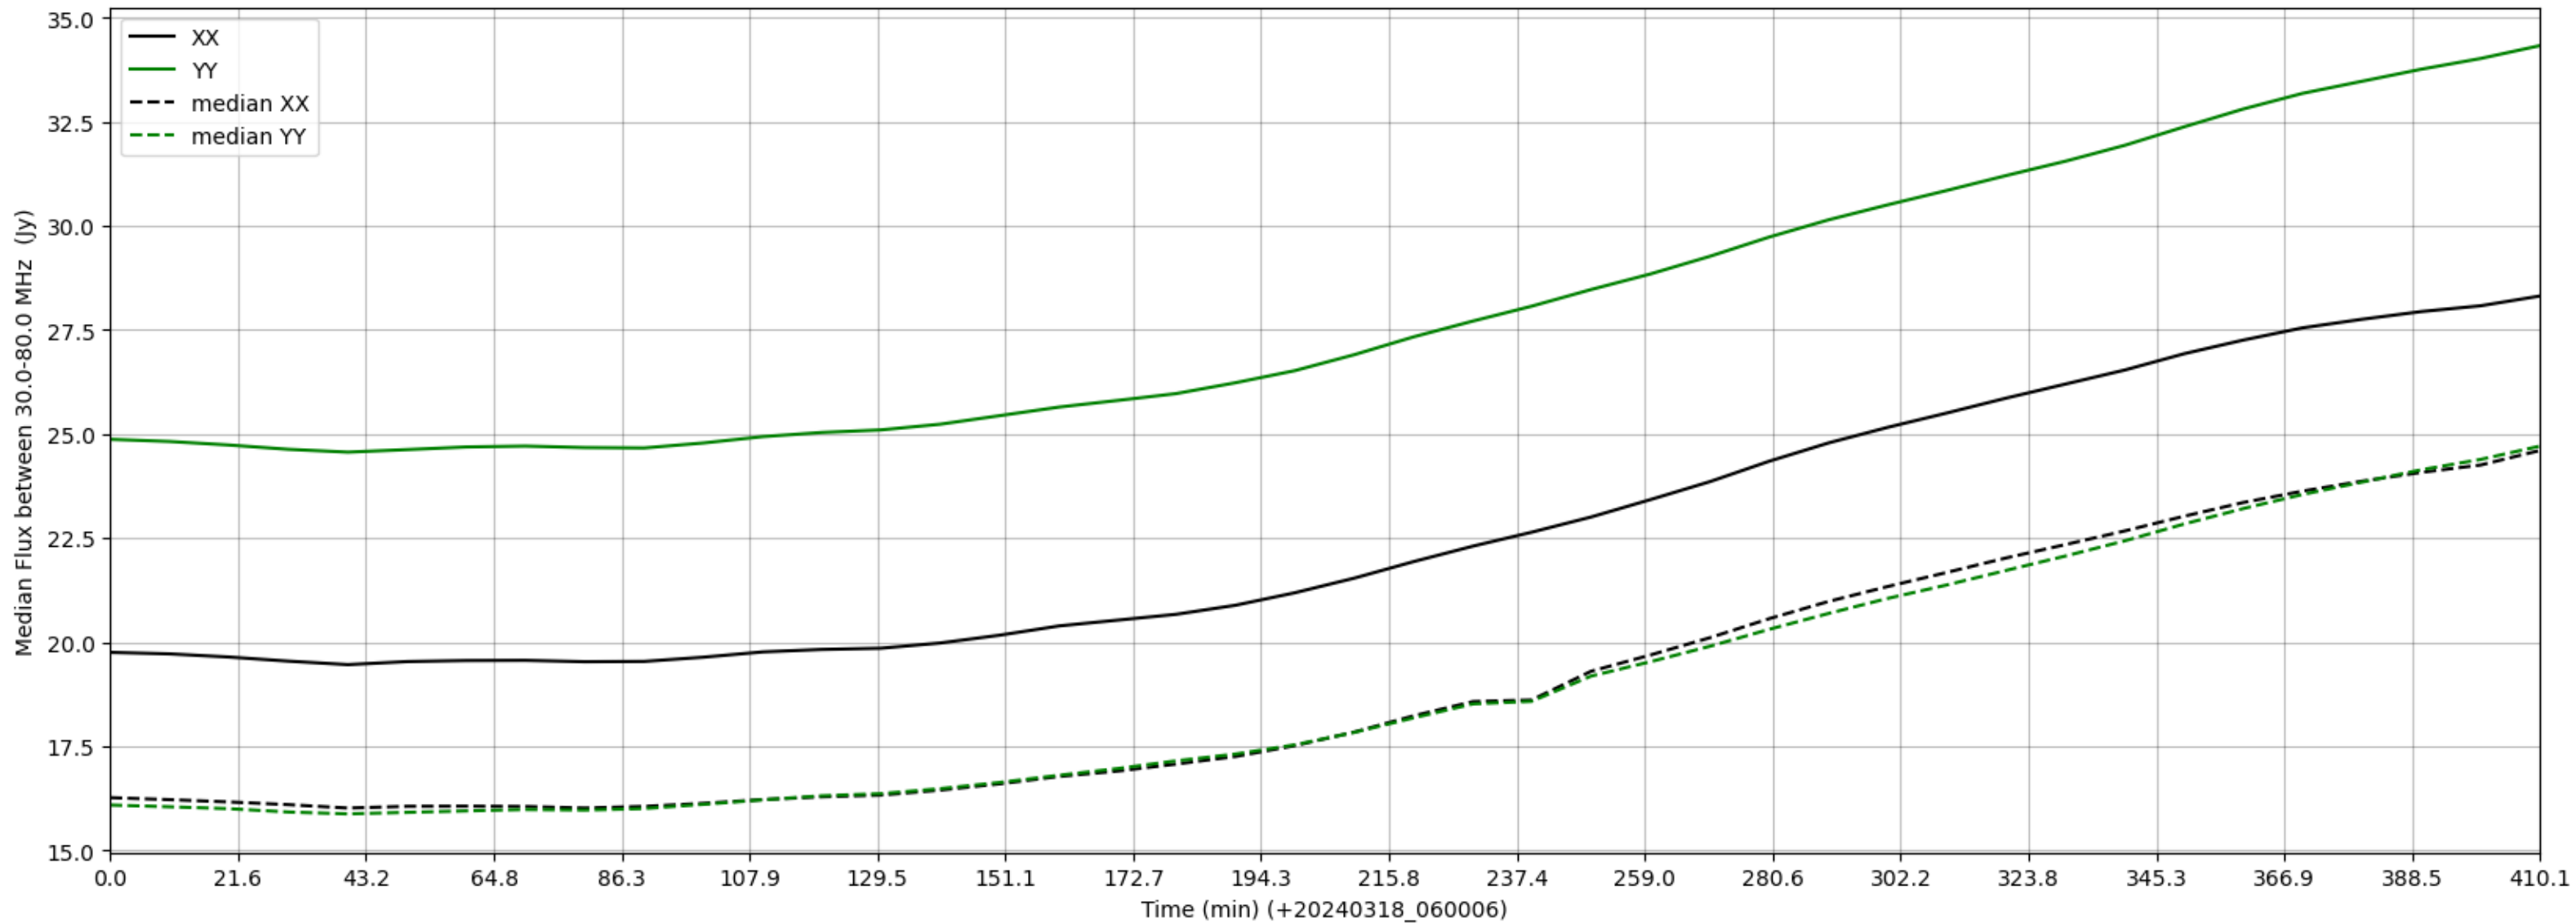

LWA194 - Correlator# 273 - XX FLAGS:Good - YY FLAGS:Good

LWA195 - Correlator# 272 - XX FLAGS:Good - YY FLAGS:Good