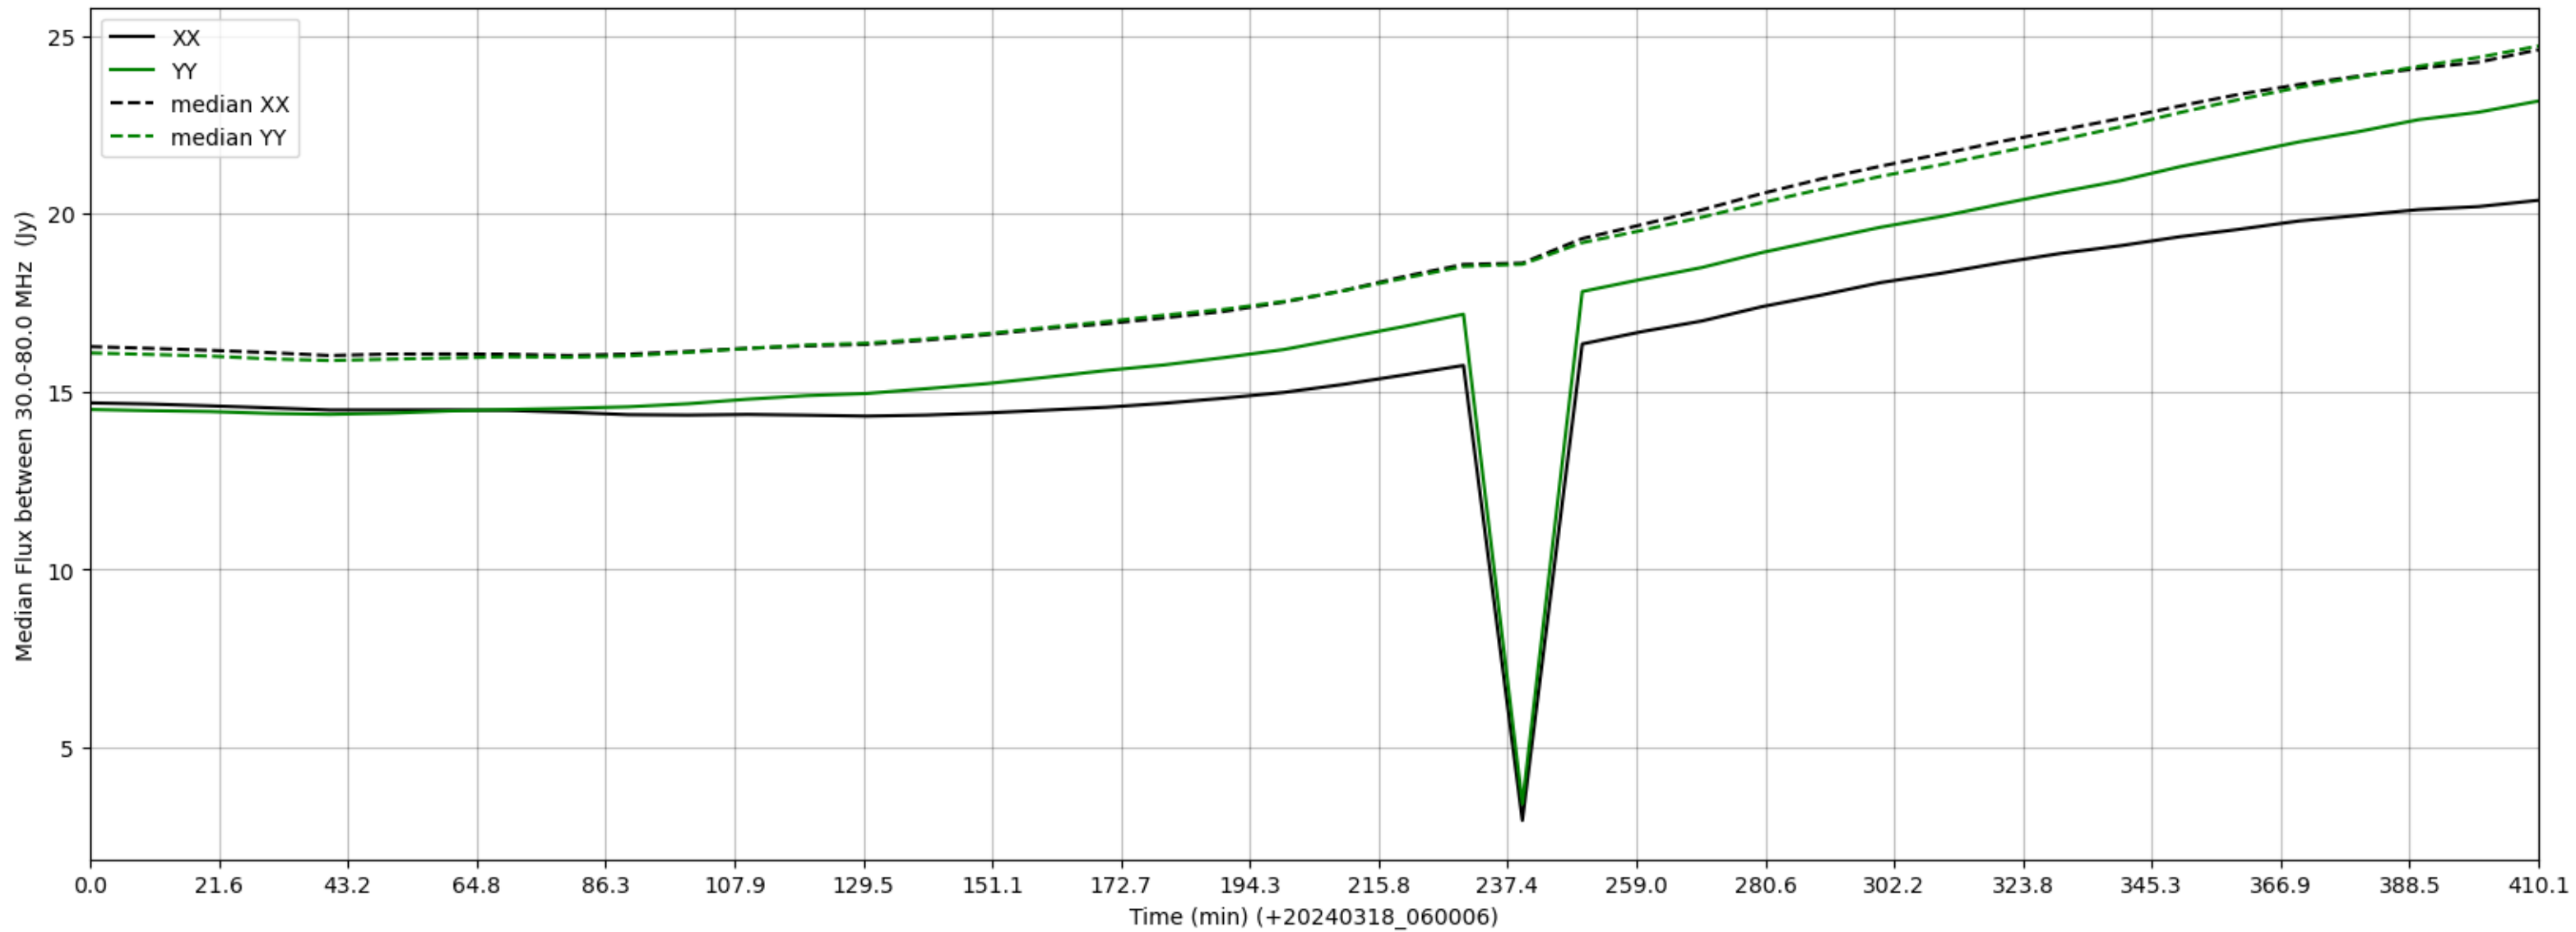

LWA273 - Correlator# 007 - XX FLAGS:Good - YY FLAGS:Good

LWA276 - Correlator# 006 - XX FLAGS:Good - YY FLAGS:Good