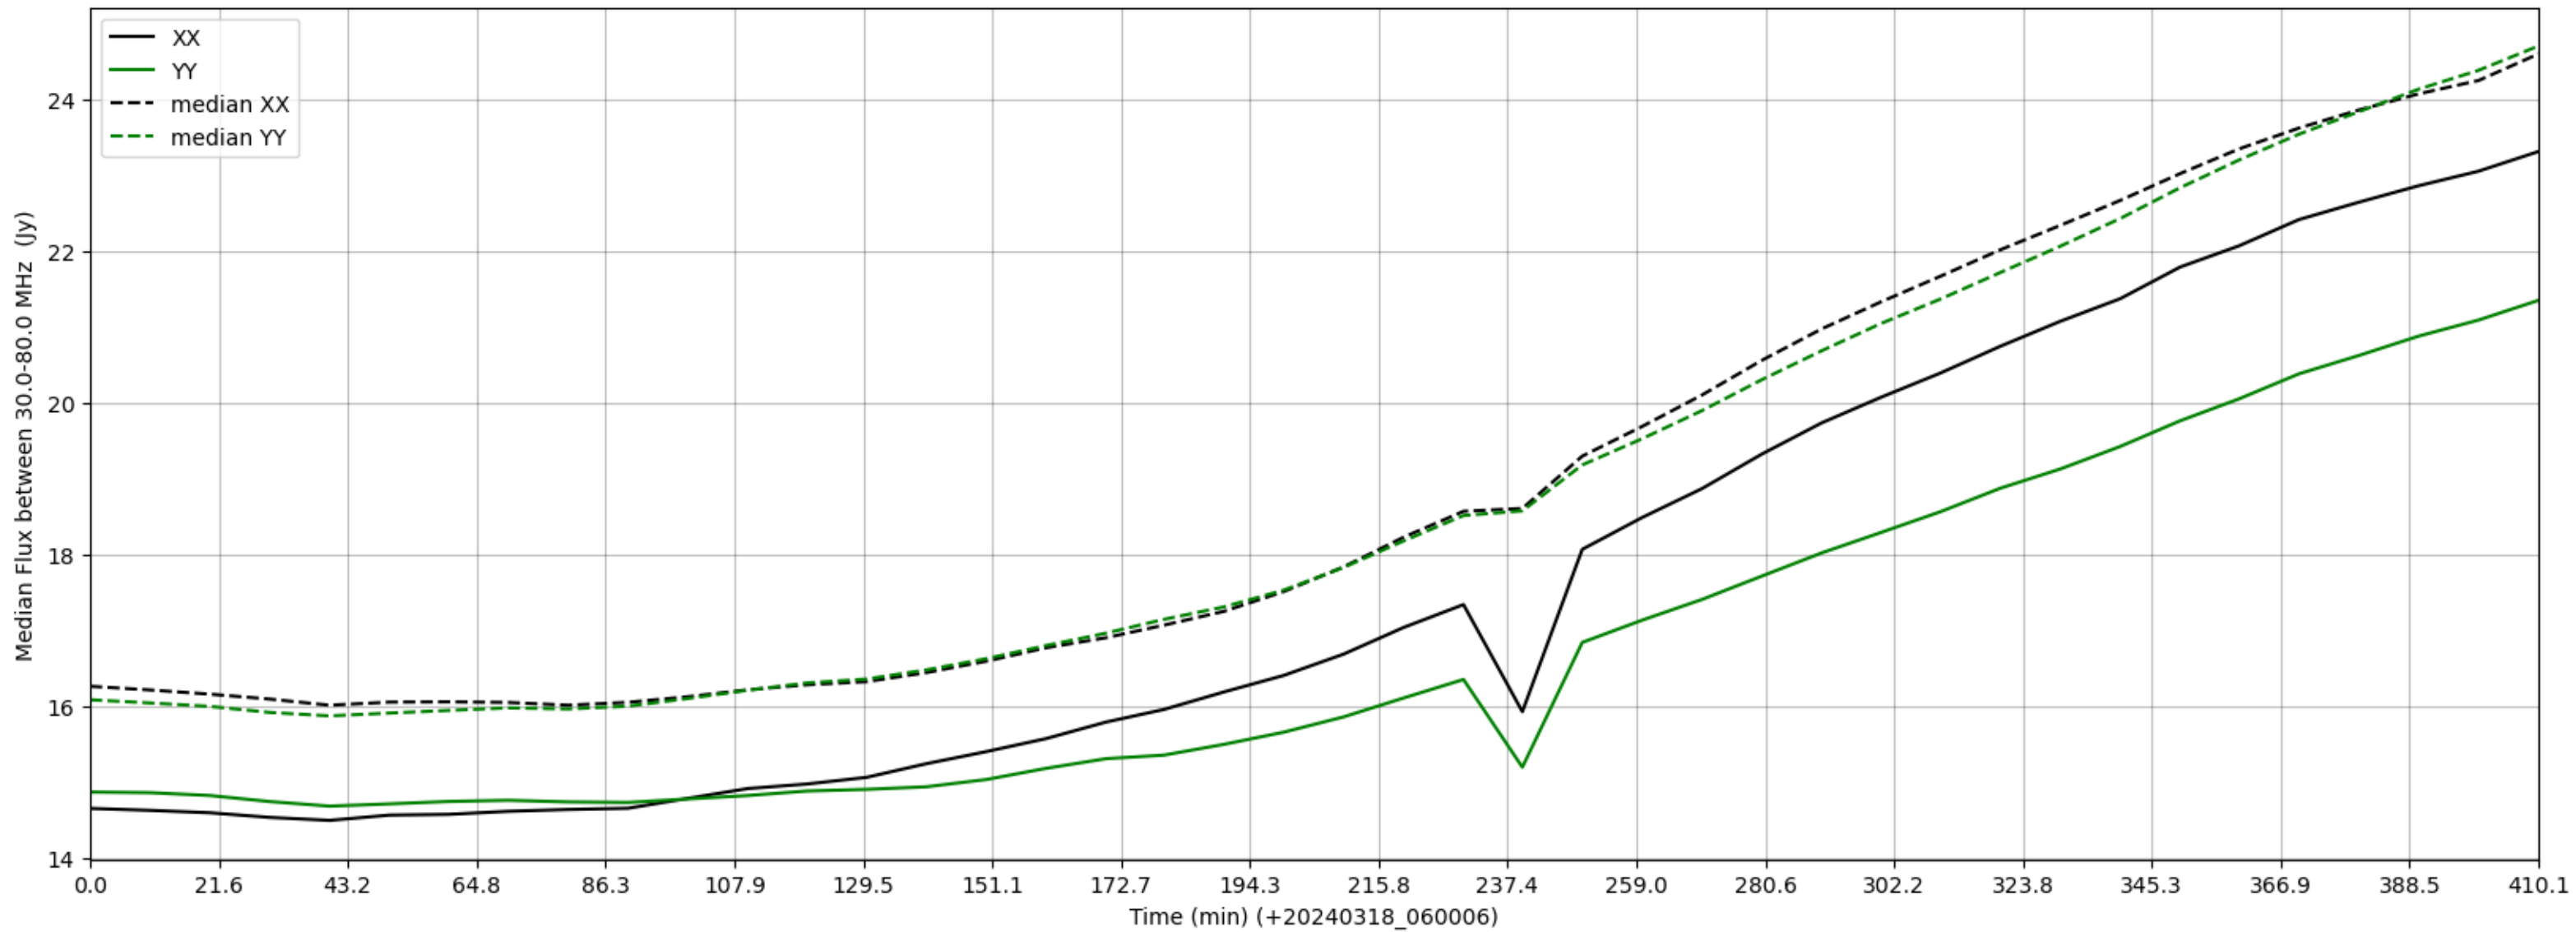

LWA351 - Correlator# 060 - XX FLAGS:BadSpecShape - YY FLAGS:Good

LWA344 - Correlator# 061 - XX FLAGS:Good - YY FLAGS:Good

LWA360 - Correlator# 062 - XX FLAGS:Good - YY FLAGS:Good

LWA354 - Correlator# 063 - XX FLAGS:Good - YY FLAGS:Good