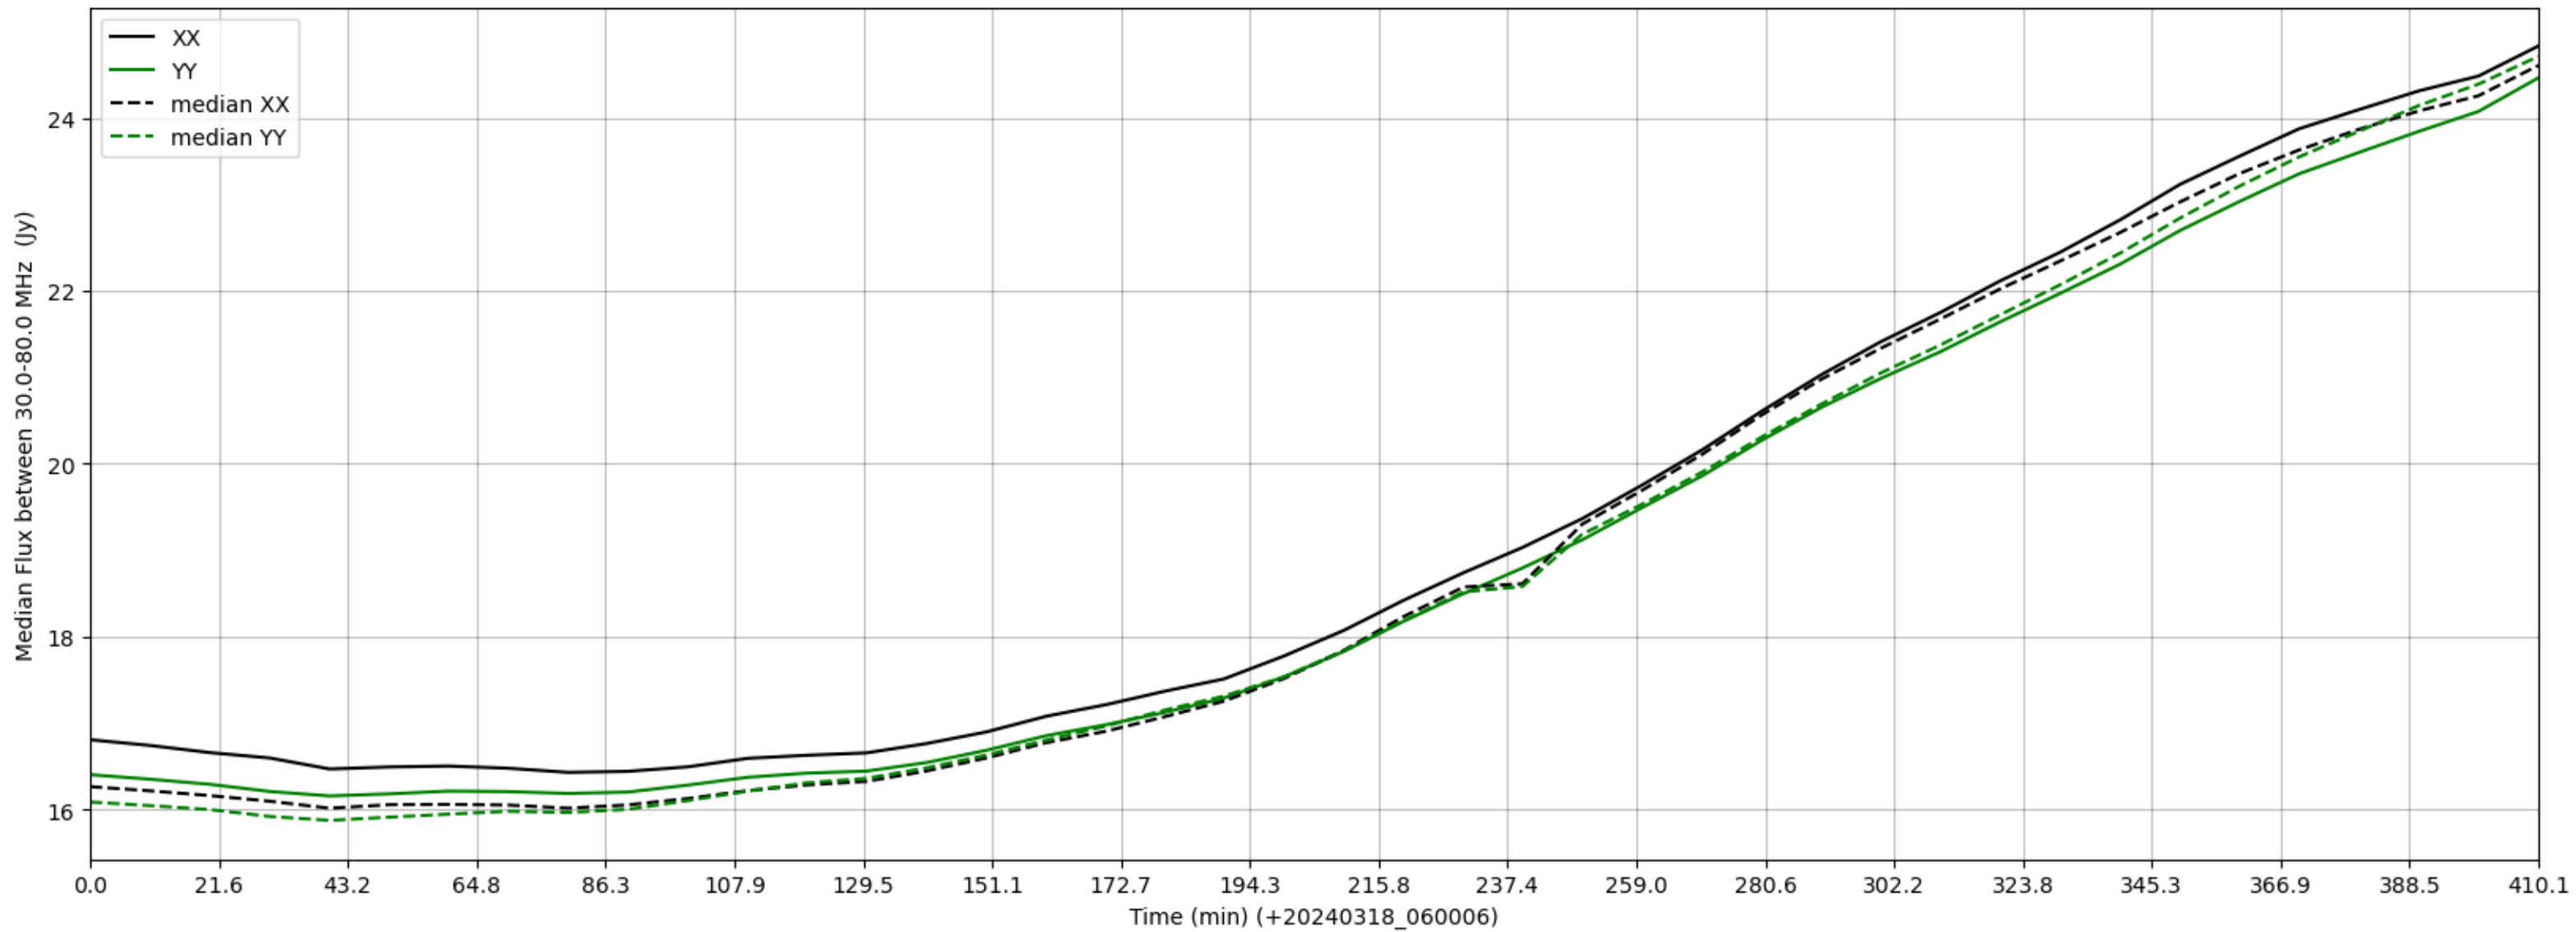

LWA103 - Correlator# 176 - XX FLAGS:Good - YY FLAGS:Good

LWA102 - Correlator# 177 - XX FLAGS:Good - YY FLAGS:Good

LWA105 - Correlator# 178 - XX FLAGS:LowFlux - YY FLAGS:LowFlux

LWA104 - Correlator# 179 - XX FLAGS:Good - YY FLAGS:Good