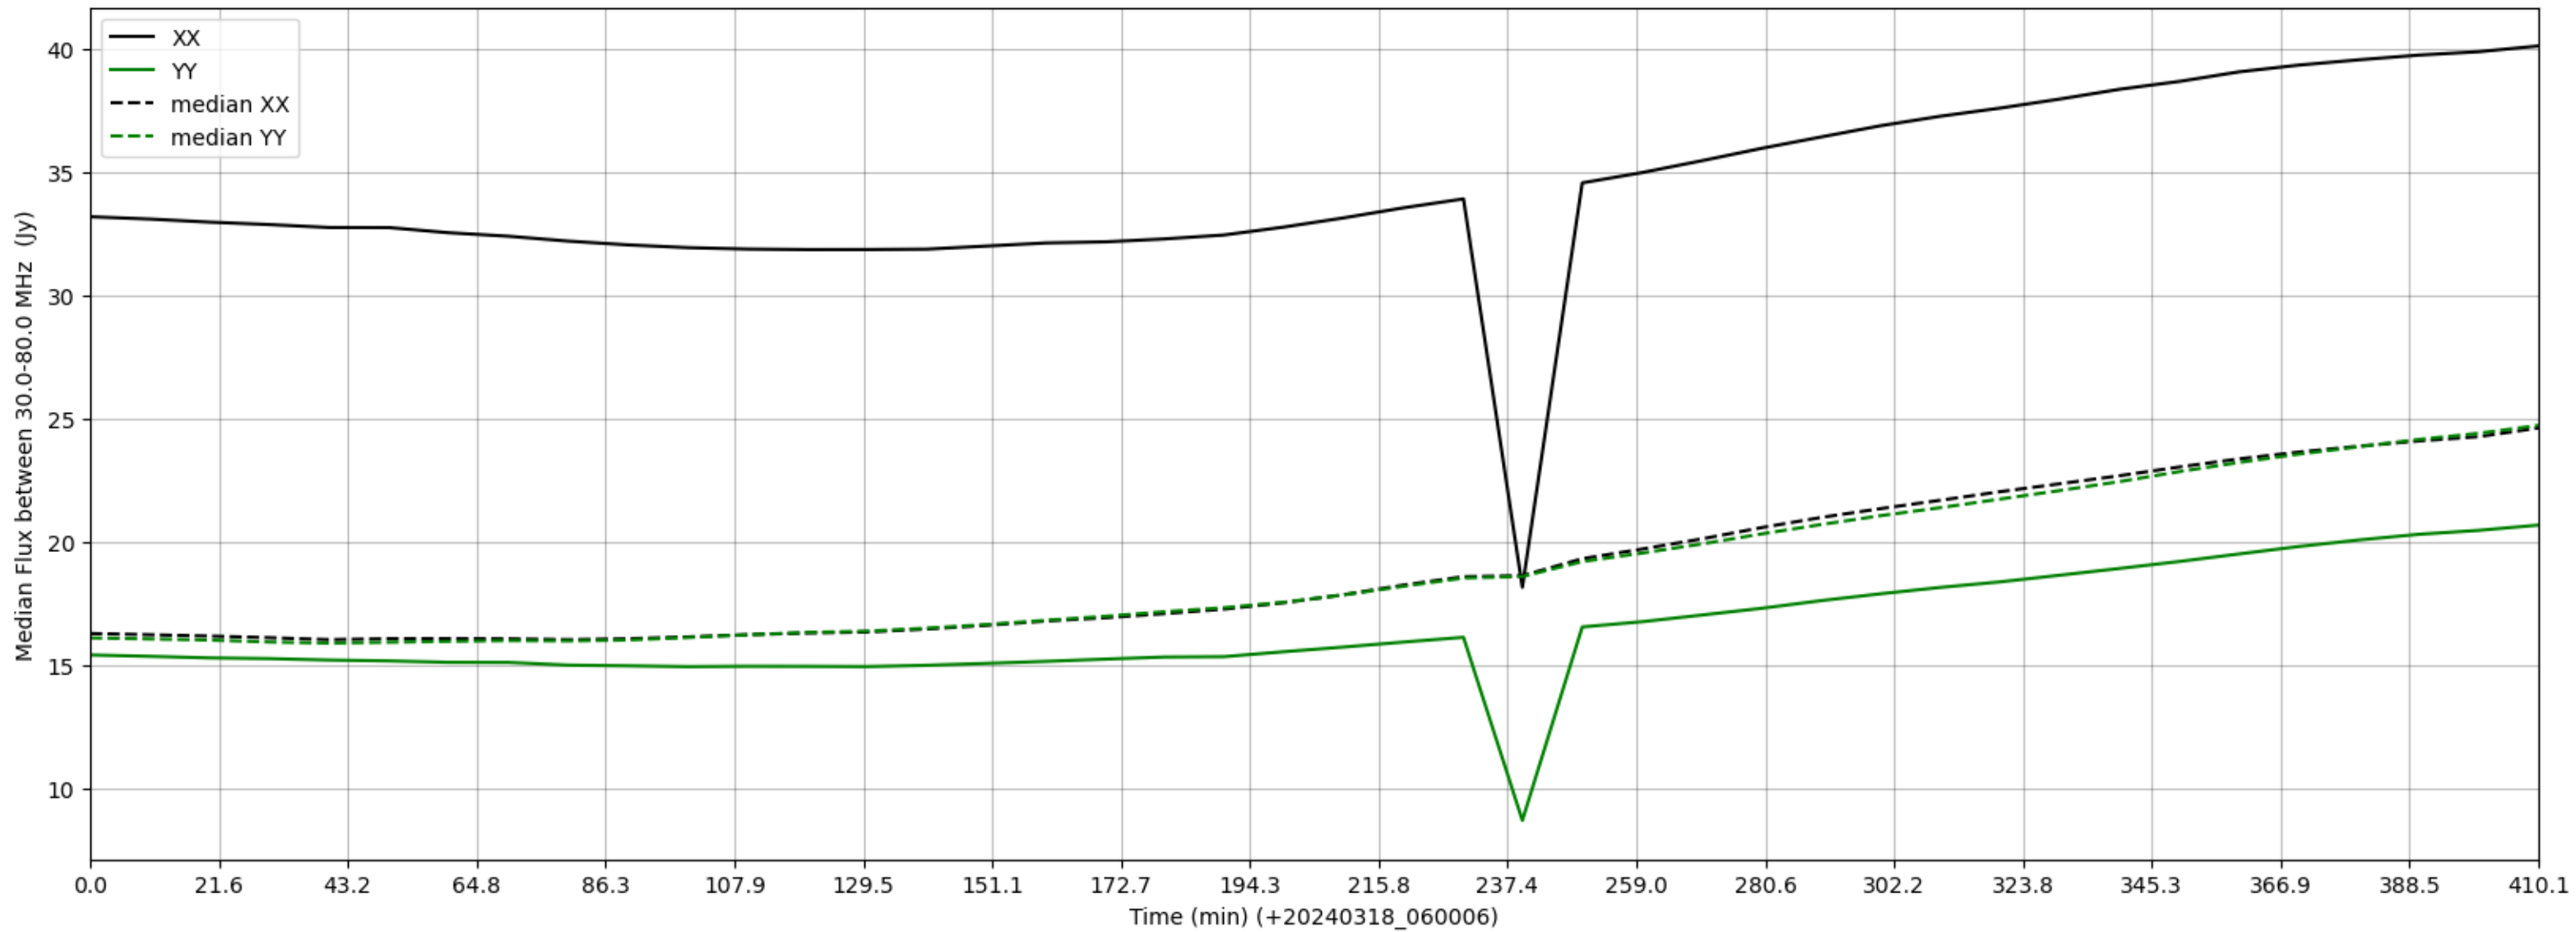

LWA353 - Correlator# 031 - XX FLAGS:LowFlux - YY FLAGS:Good

LWA362 - Correlator# 030 - XX FLAGS:Good - YY FLAGS:Good