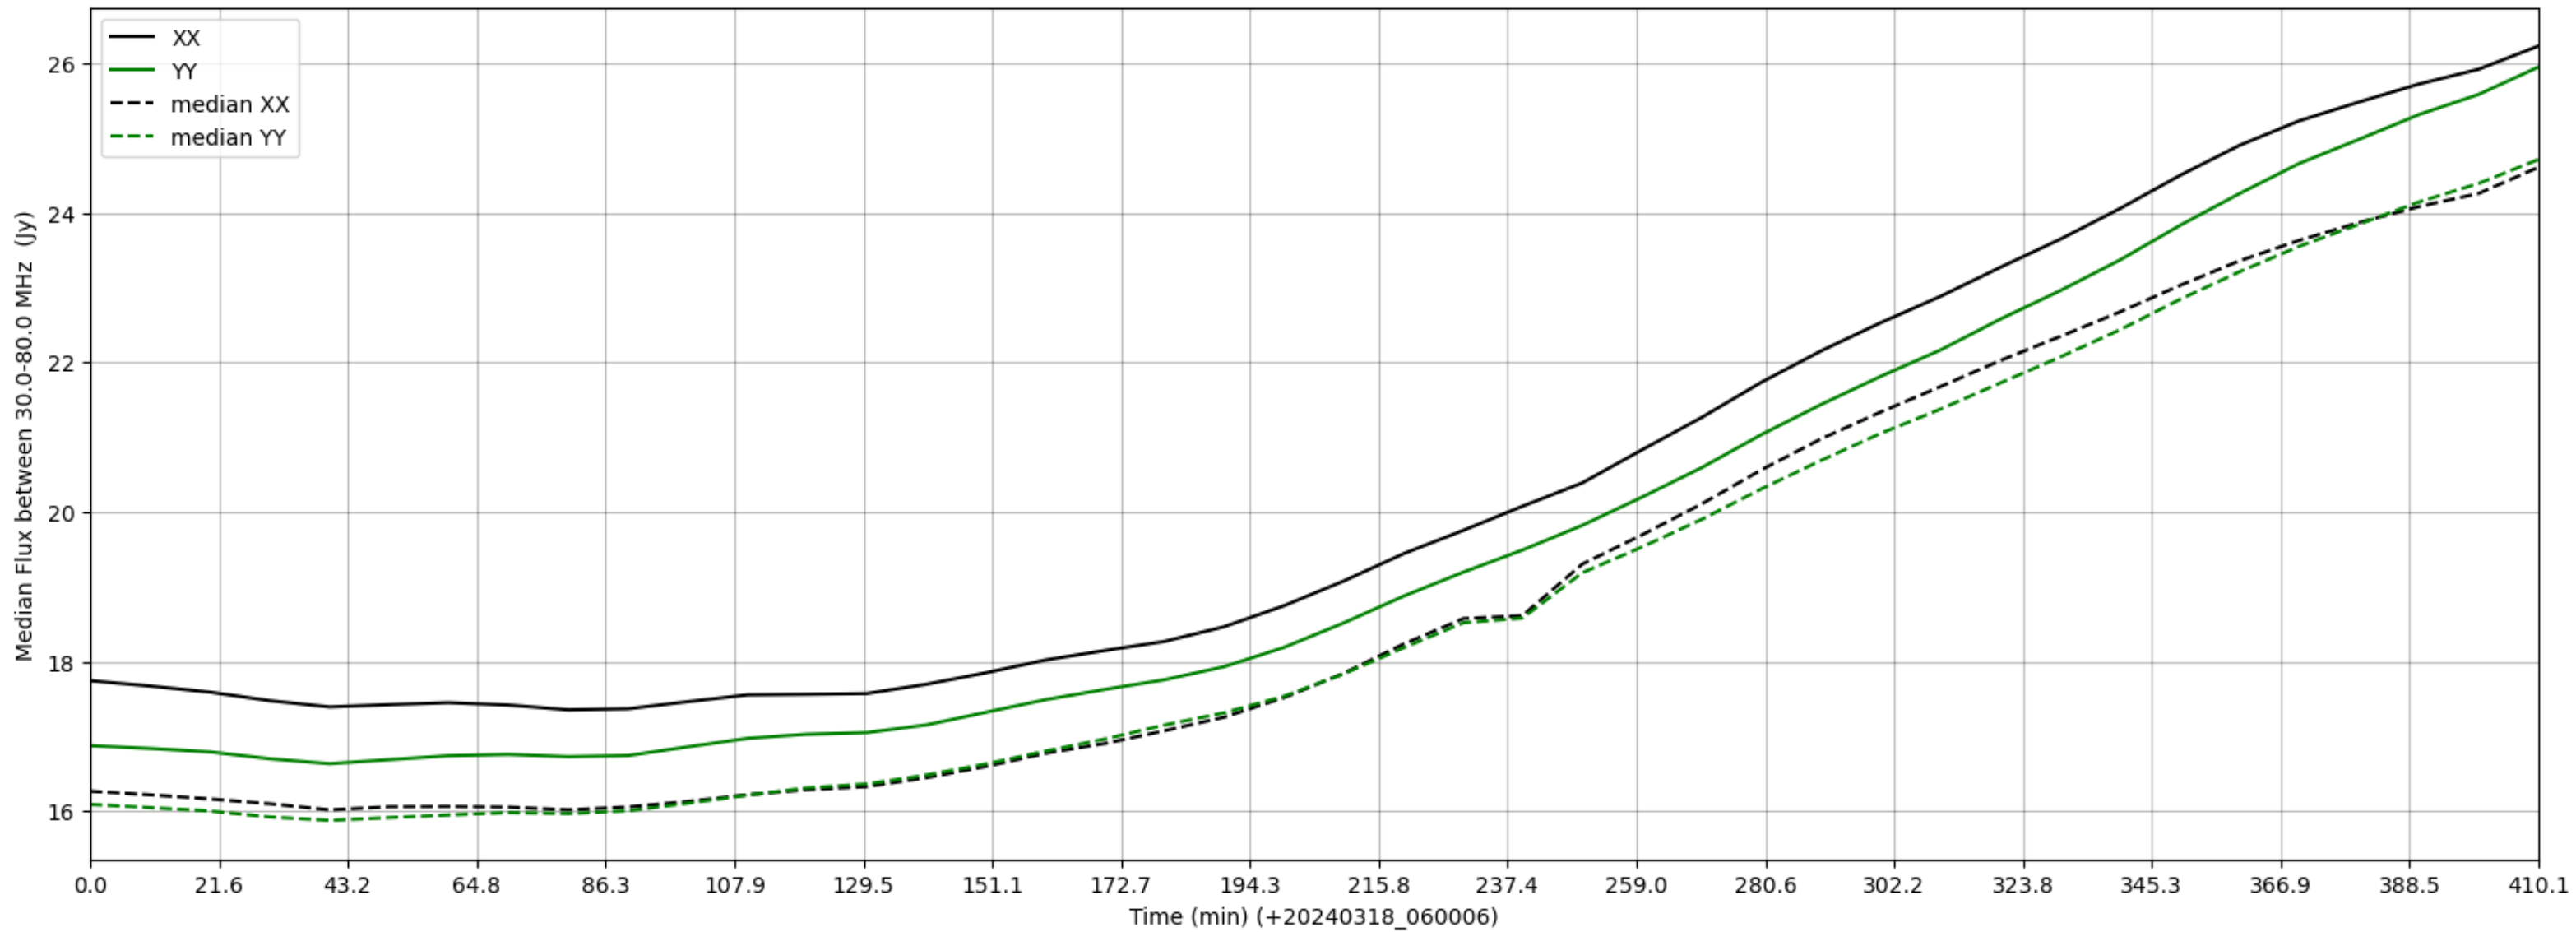

LWA069 - Correlator# 169 - XX FLAGS:Good - YY FLAGS:Good

LWA070 - Correlator# 168 - XX FLAGS:Good - YY FLAGS:Good