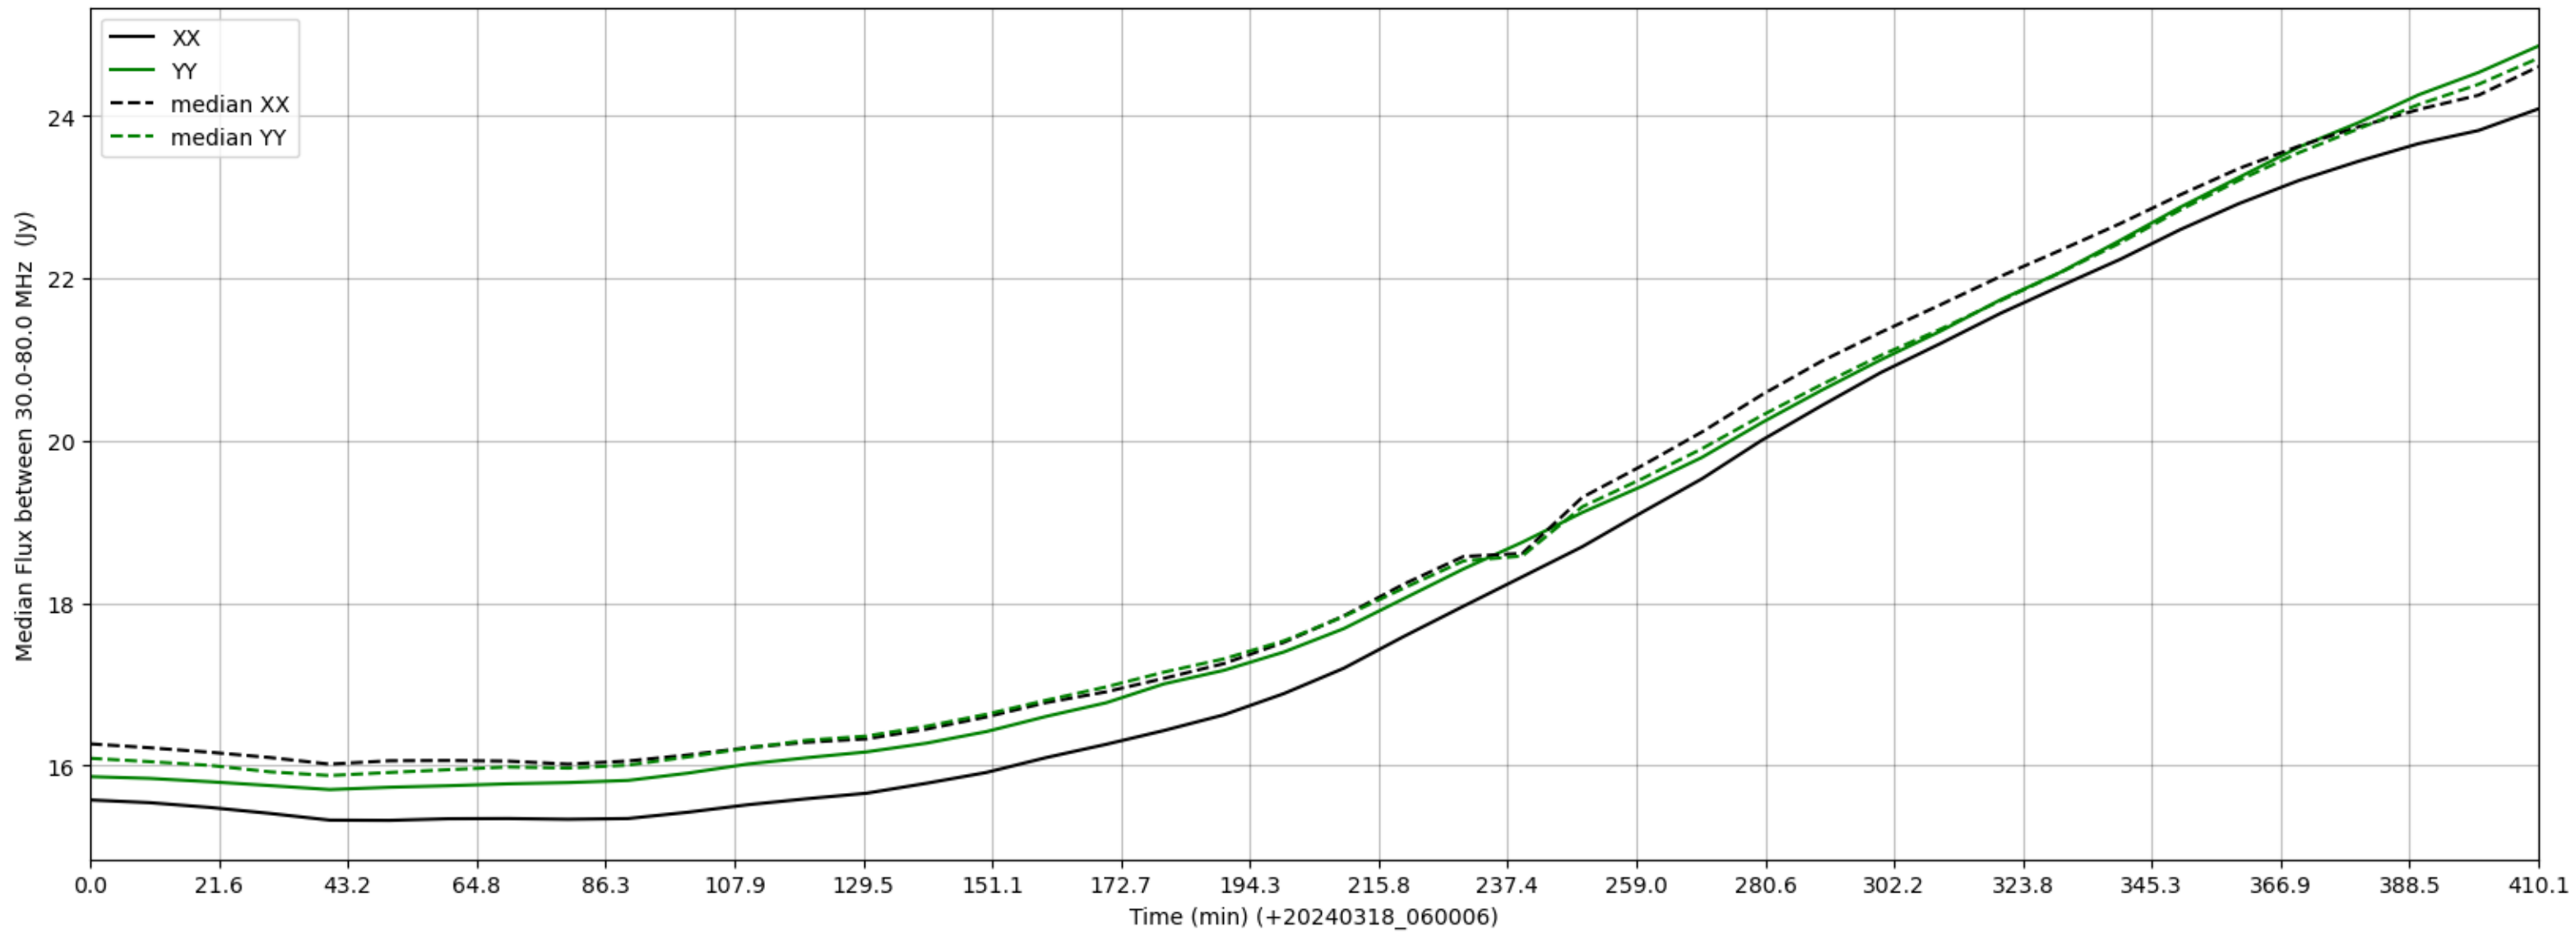

LWA049 - Correlator# 112 - XX FLAGS:Good - YY FLAGS:Good

LWA048 - Correlator# 113 - XX FLAGS:Good - YY FLAGS:Good

LWA051 - Correlator# 114 - XX FLAGS:Good - YY FLAGS:Good

LWA050 - Correlator# 115 - XX FLAGS:Good - YY FLAGS:Good