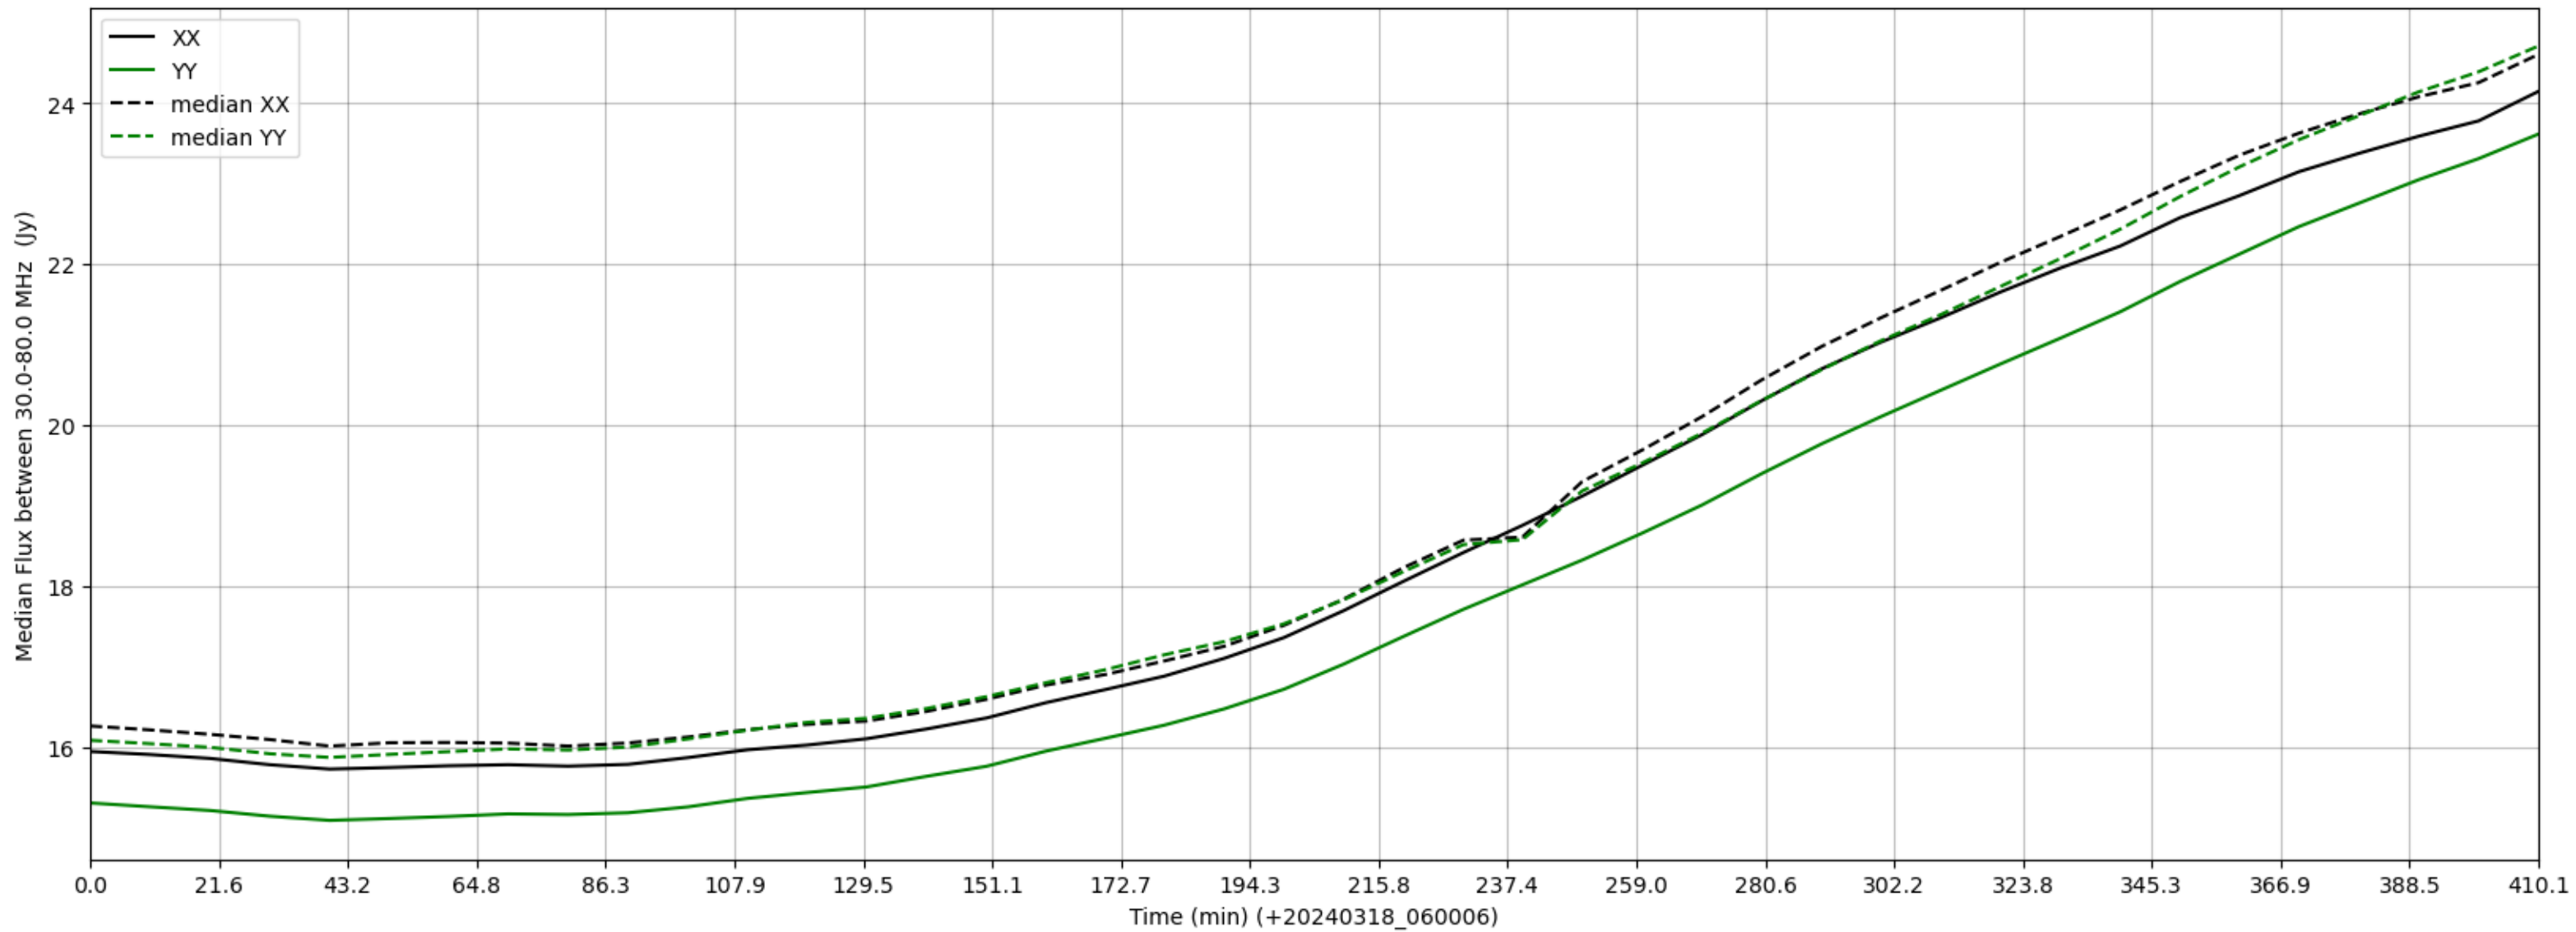

LWA143 - Correlator# 210 - XX FLAGS:Good - YY FLAGS:Good

LWA082 - Correlator# 209 - XX FLAGS:Good - YY FLAGS:Good