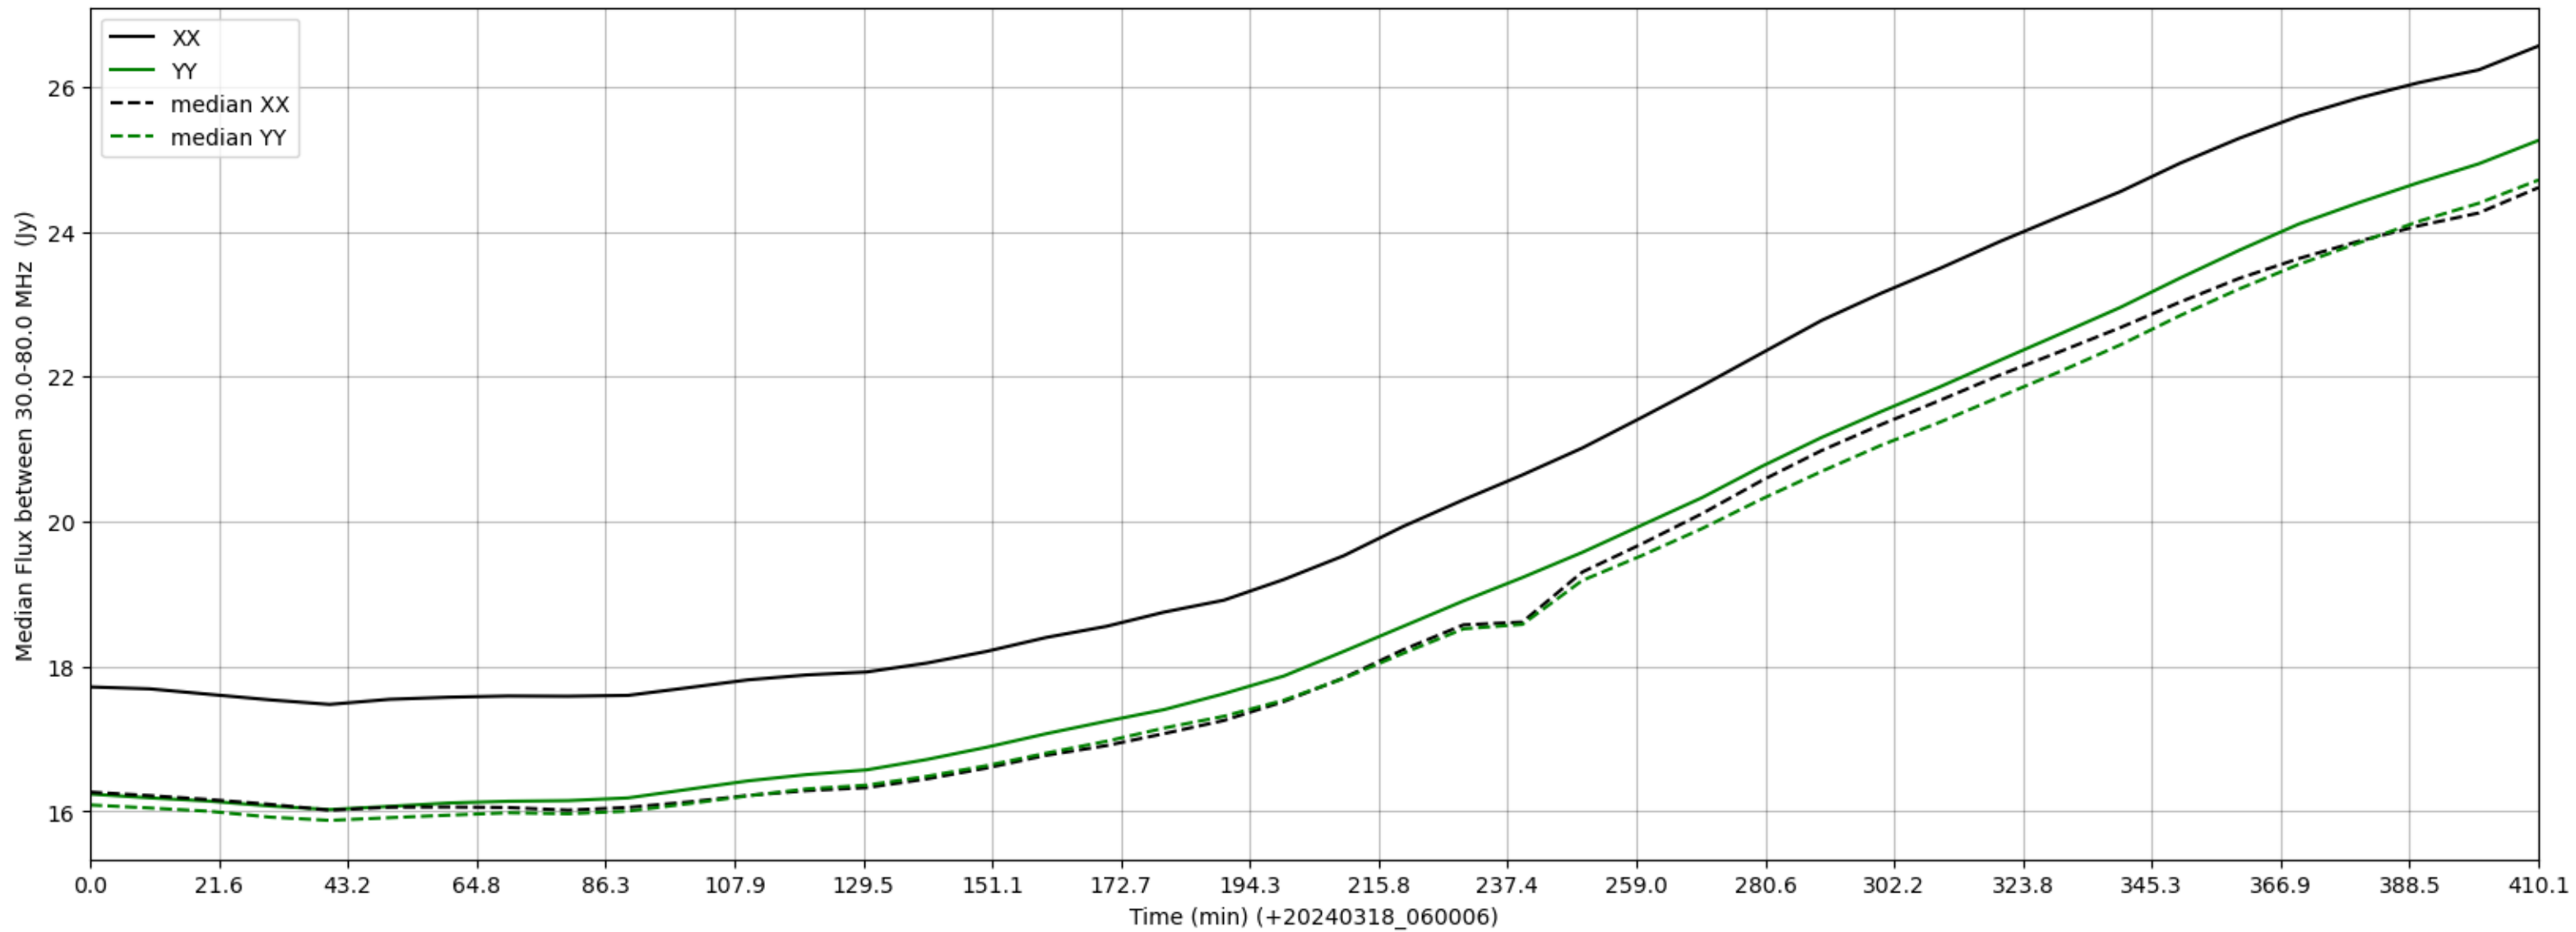

LWA233 - Correlator# 306 - XX FLAGS:Good - YY FLAGS:Good

LWA229 - Correlator# 305 - XX FLAGS:Good - YY FLAGS:Good