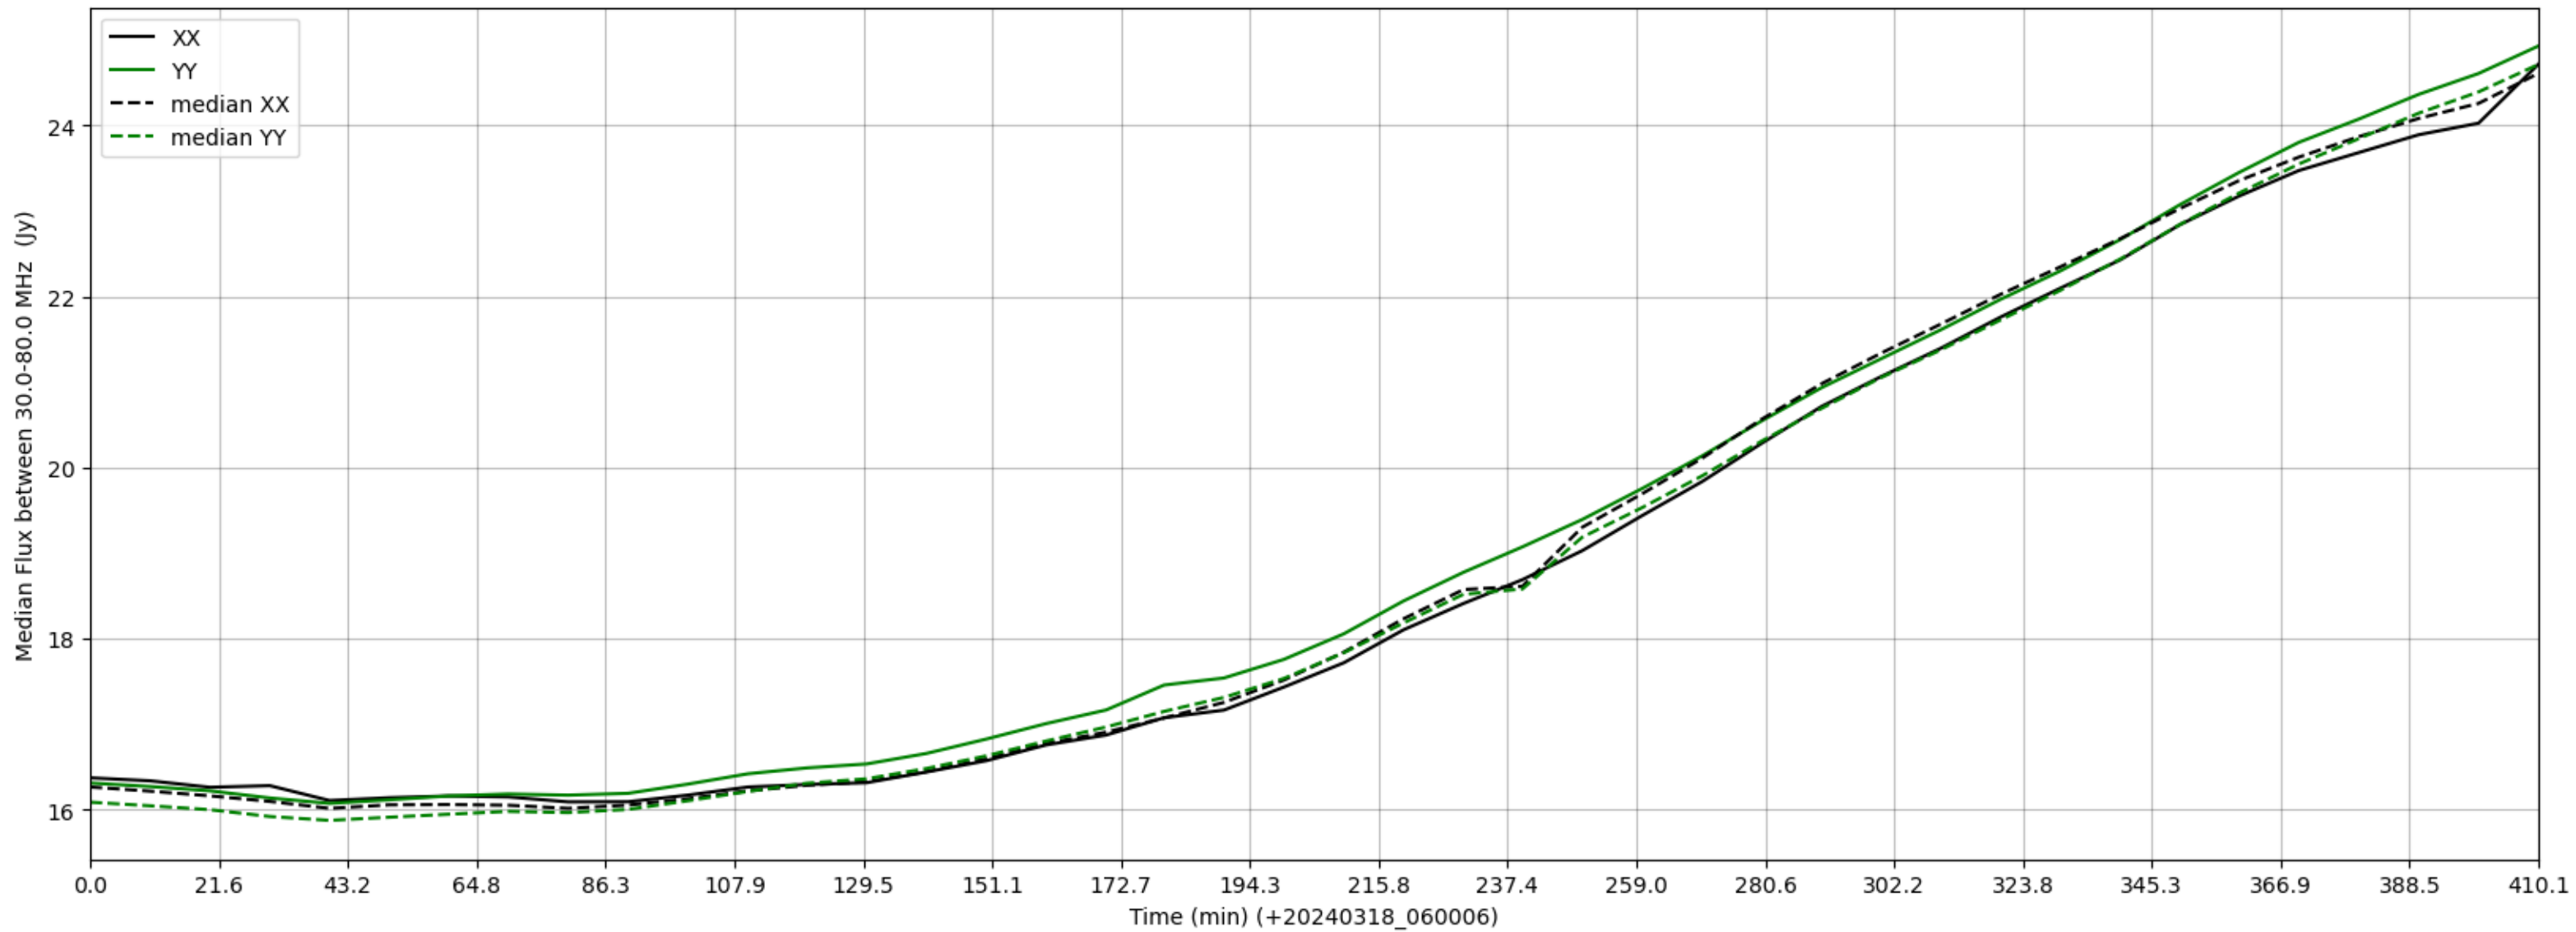

LWA144 - Correlator# 213 - XX FLAGS:Good - YY FLAGS:Good

LWA145 - Correlator# 212 - XX FLAGS:Good - YY FLAGS:Good