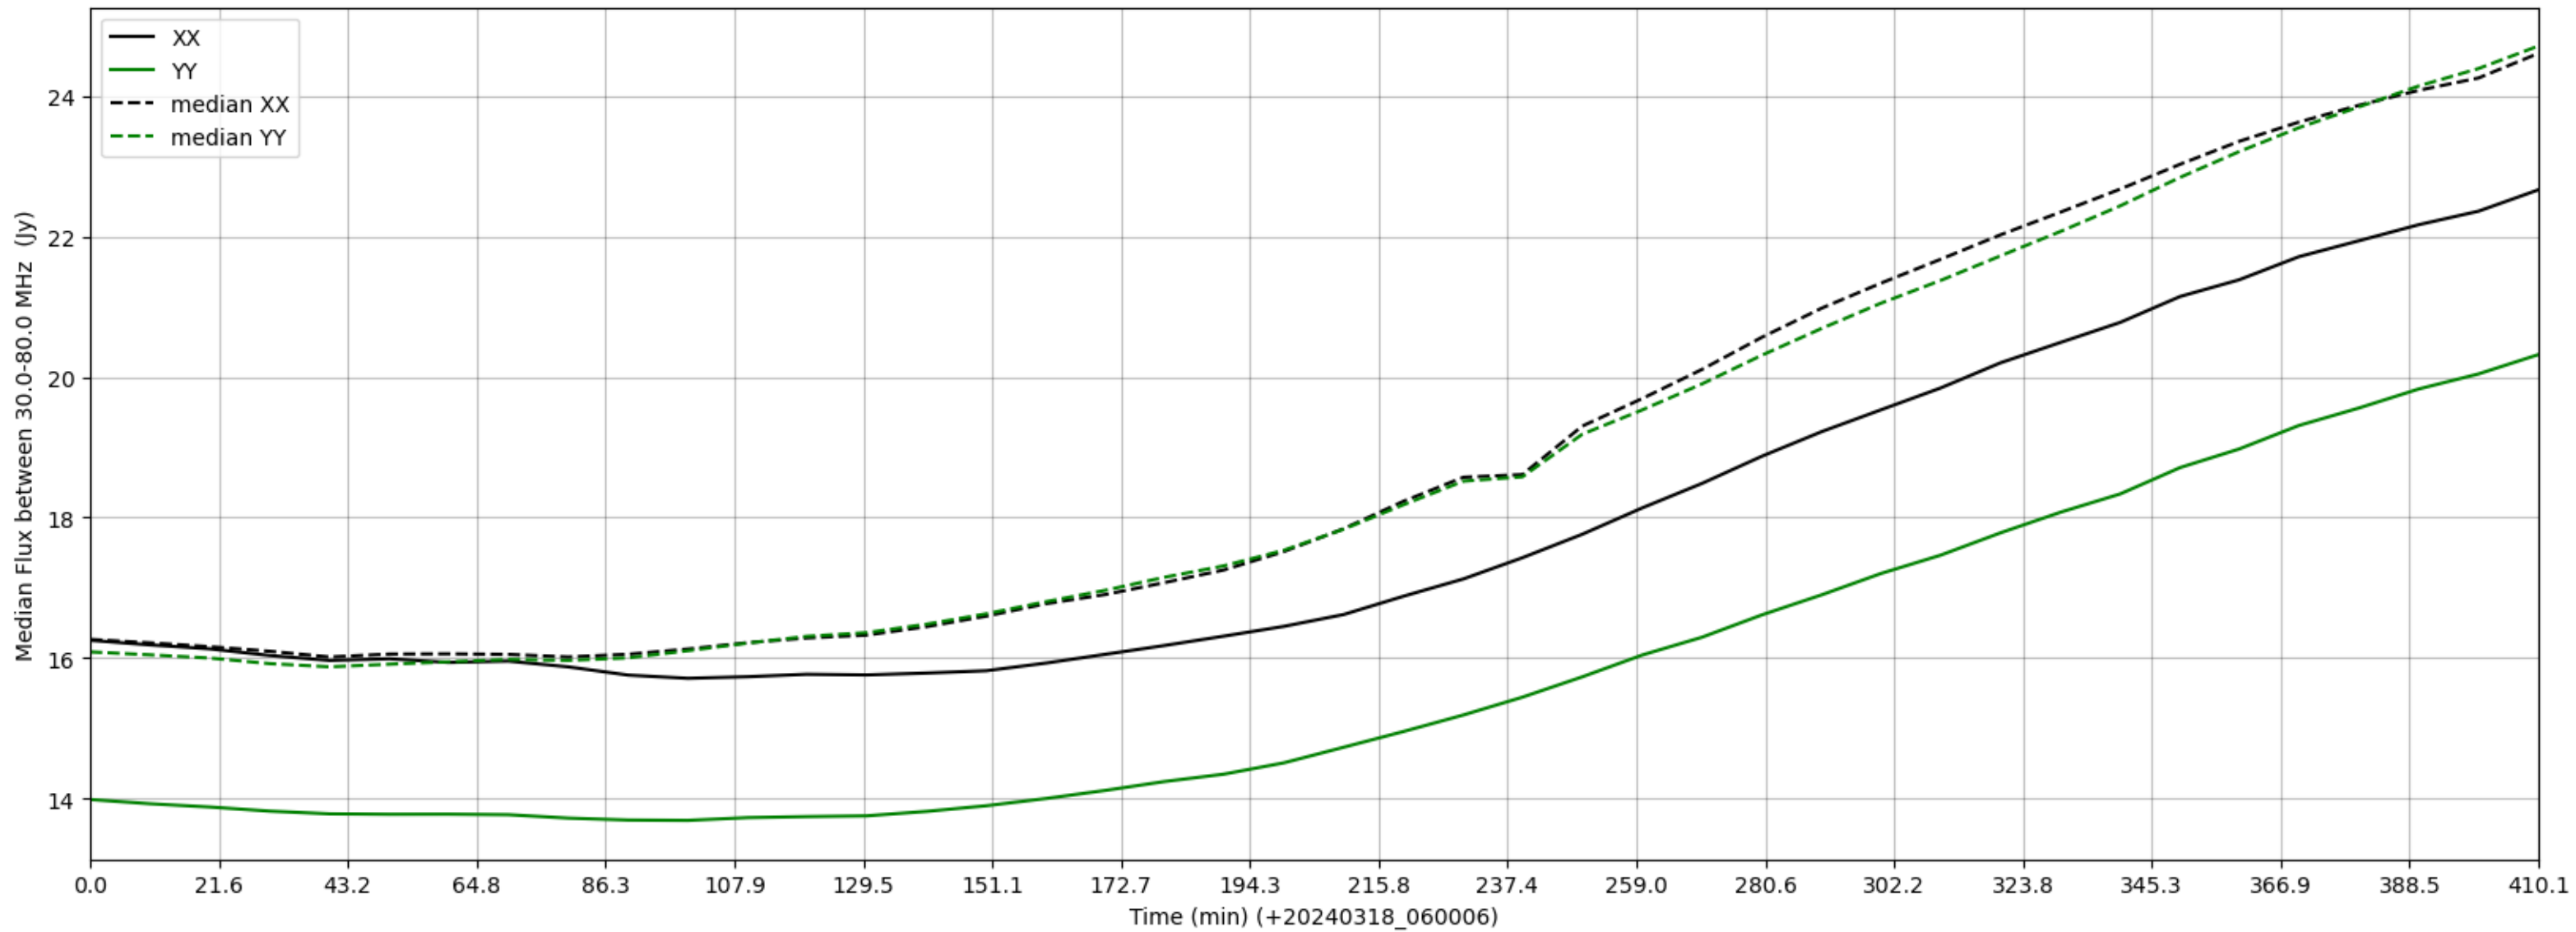

LWA279 - Correlator# 220 - XX FLAGS:Good - YY FLAGS:Good

LWA178 - Correlator# 221 - XX FLAGS:Good - YY FLAGS:Good

LWA355 - Correlator# 222 - XX FLAGS:Good - YY FLAGS:Good

LWA287 - Correlator# 223 - XX FLAGS:Good - YY FLAGS:Good