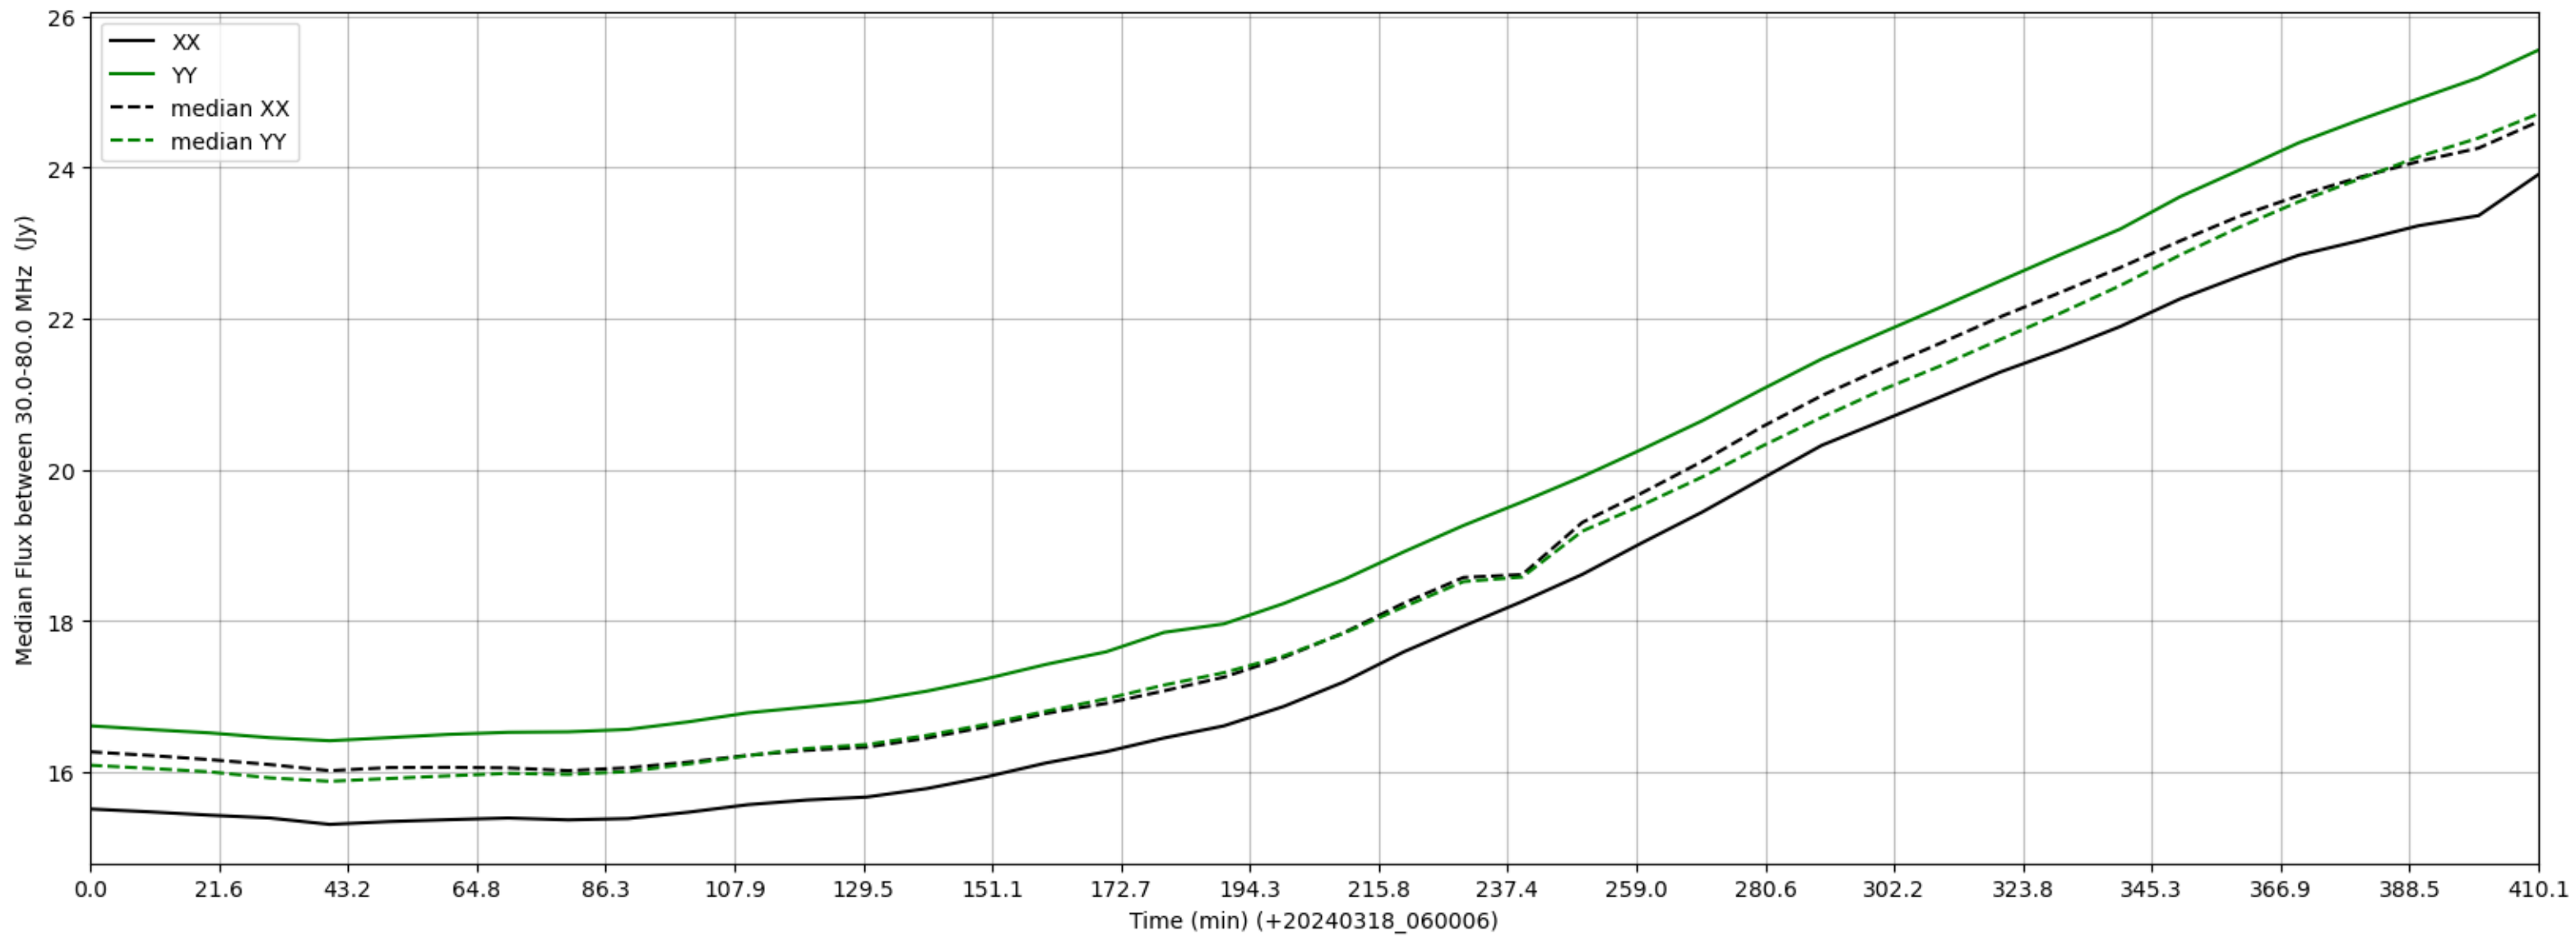

LWA247 - Correlator# 321 - XX FLAGS:Good - YY FLAGS:Good

LWA177 - Correlator# 320 - XX FLAGS:Good - YY FLAGS:Good