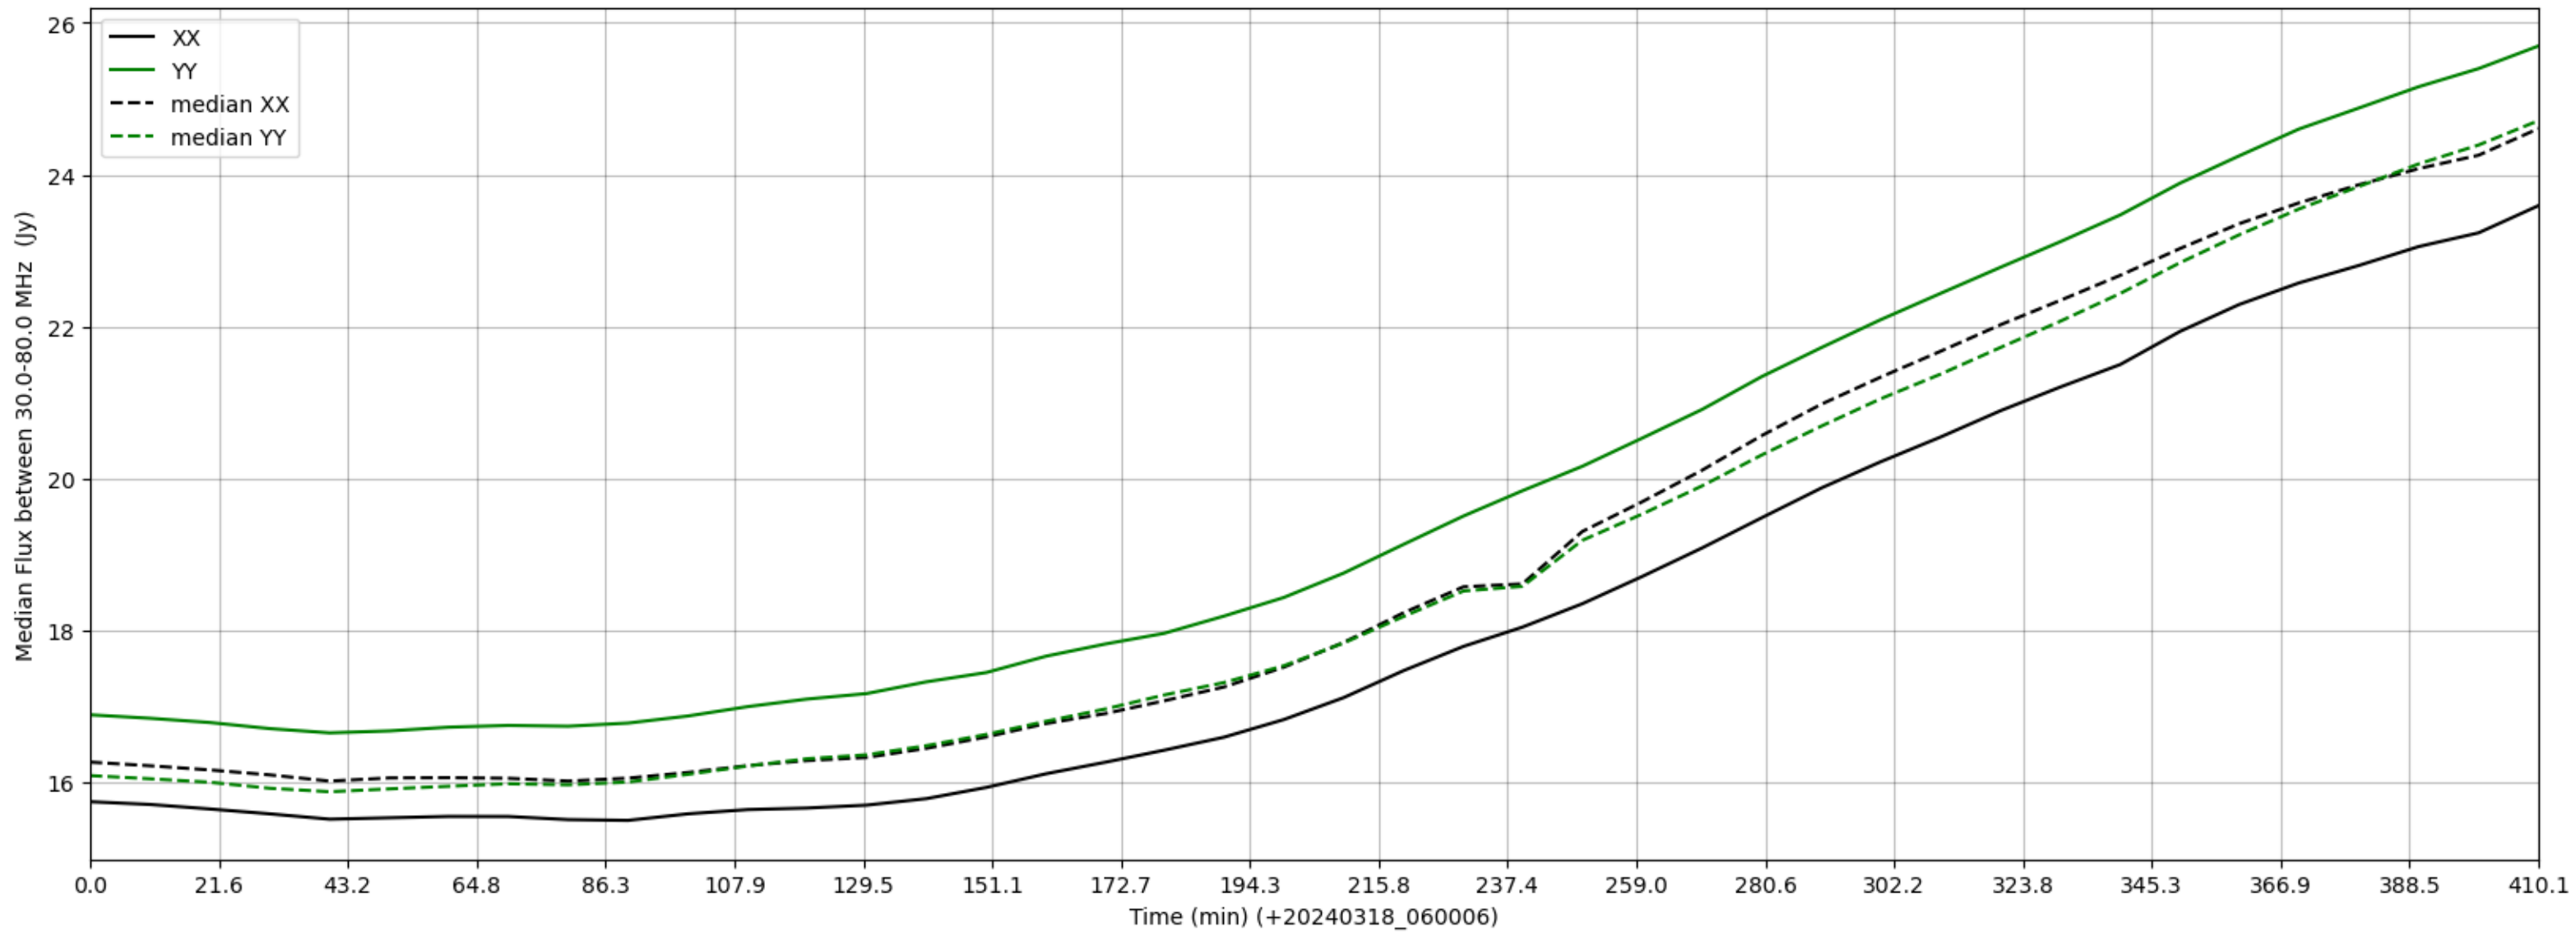

LWA116 - Correlator# 204 - XX FLAGS:Good - YY FLAGS:Good

LWA113 - Correlator# 203 - XX FLAGS:Good - YY FLAGS:Good