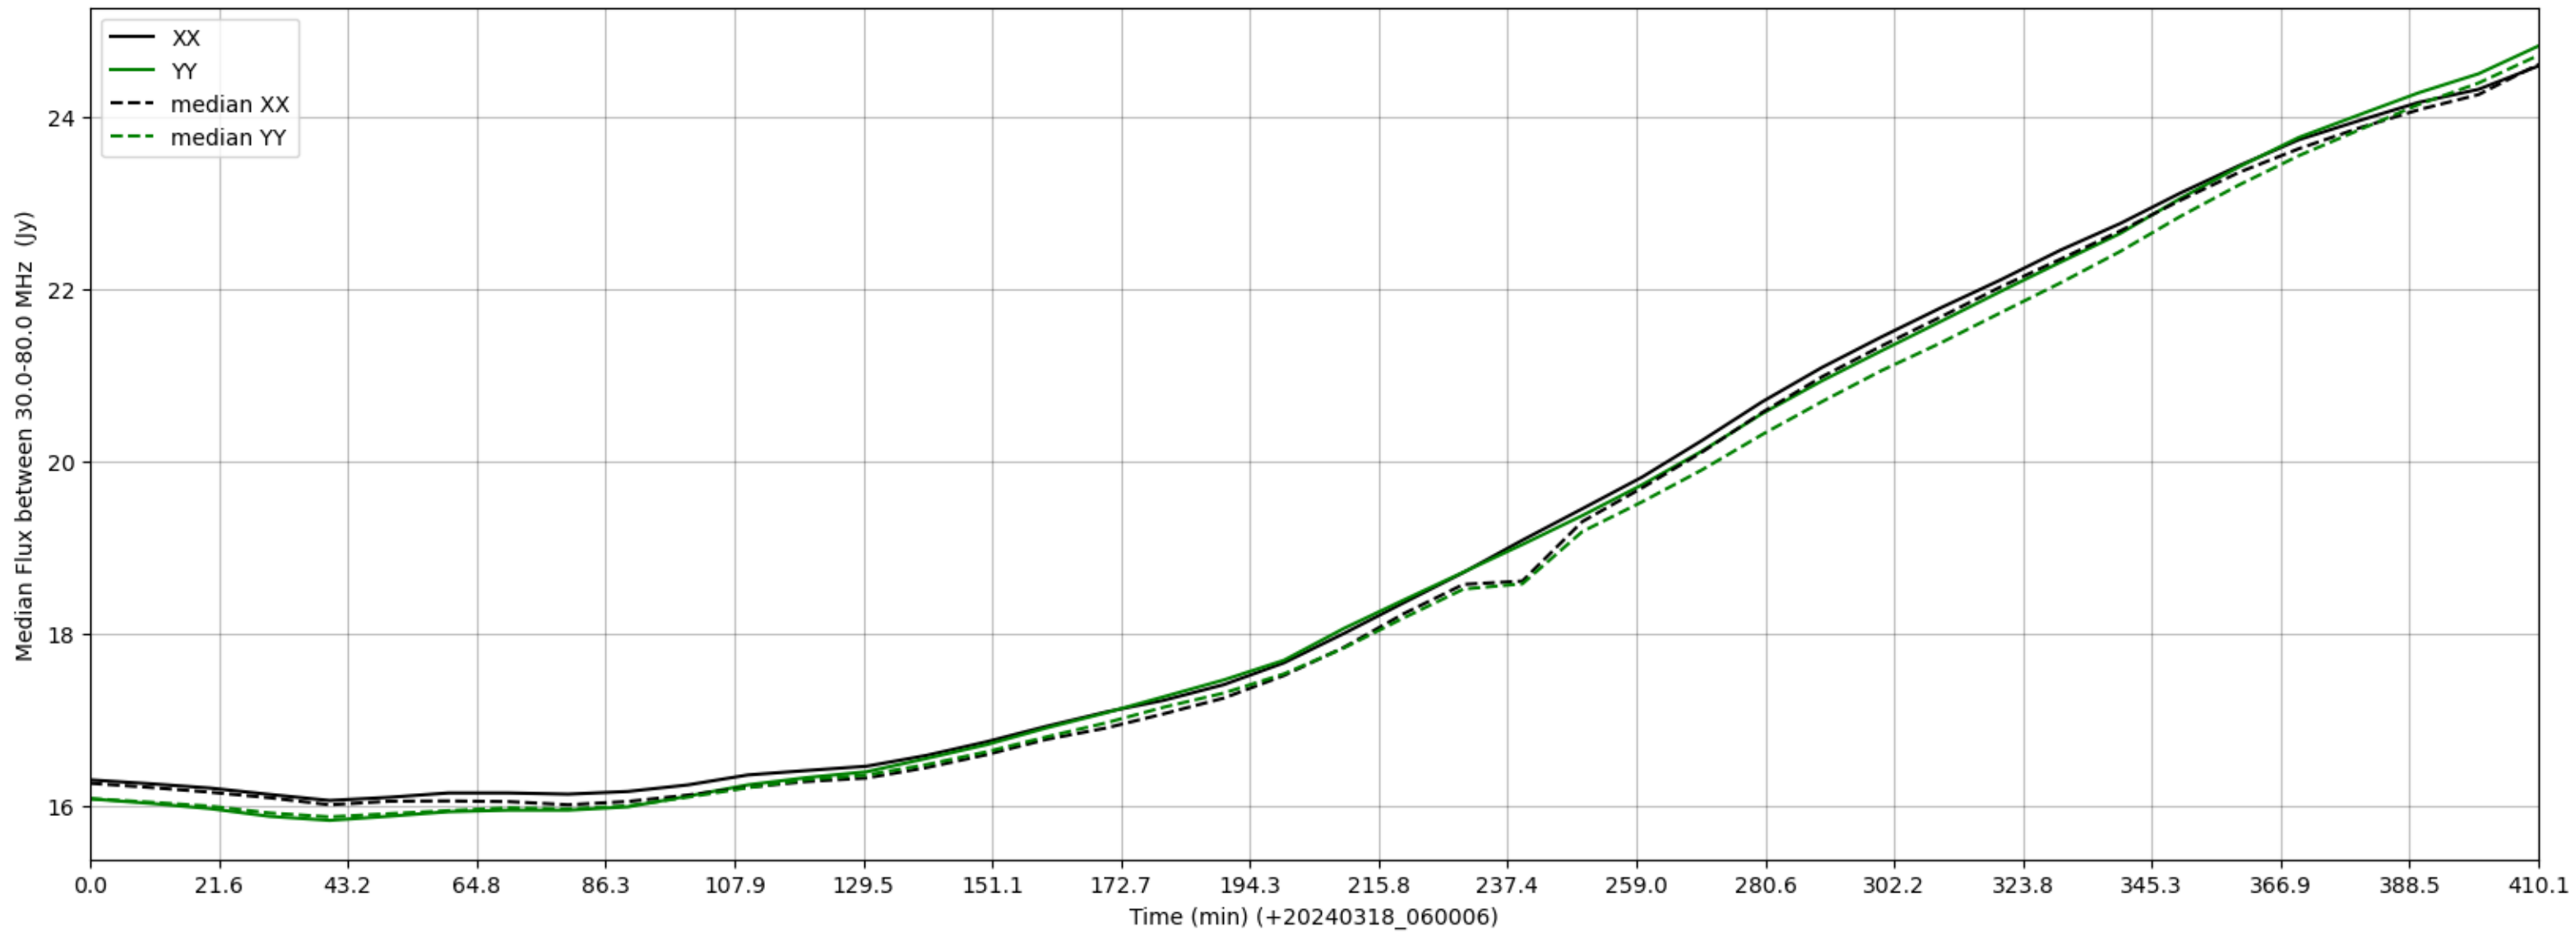

LWA230 - Correlator# 303 - XX FLAGS:Good - YY FLAGS:Good

LWA228 - Correlator# 302 - XX FLAGS:Good - YY FLAGS:Good