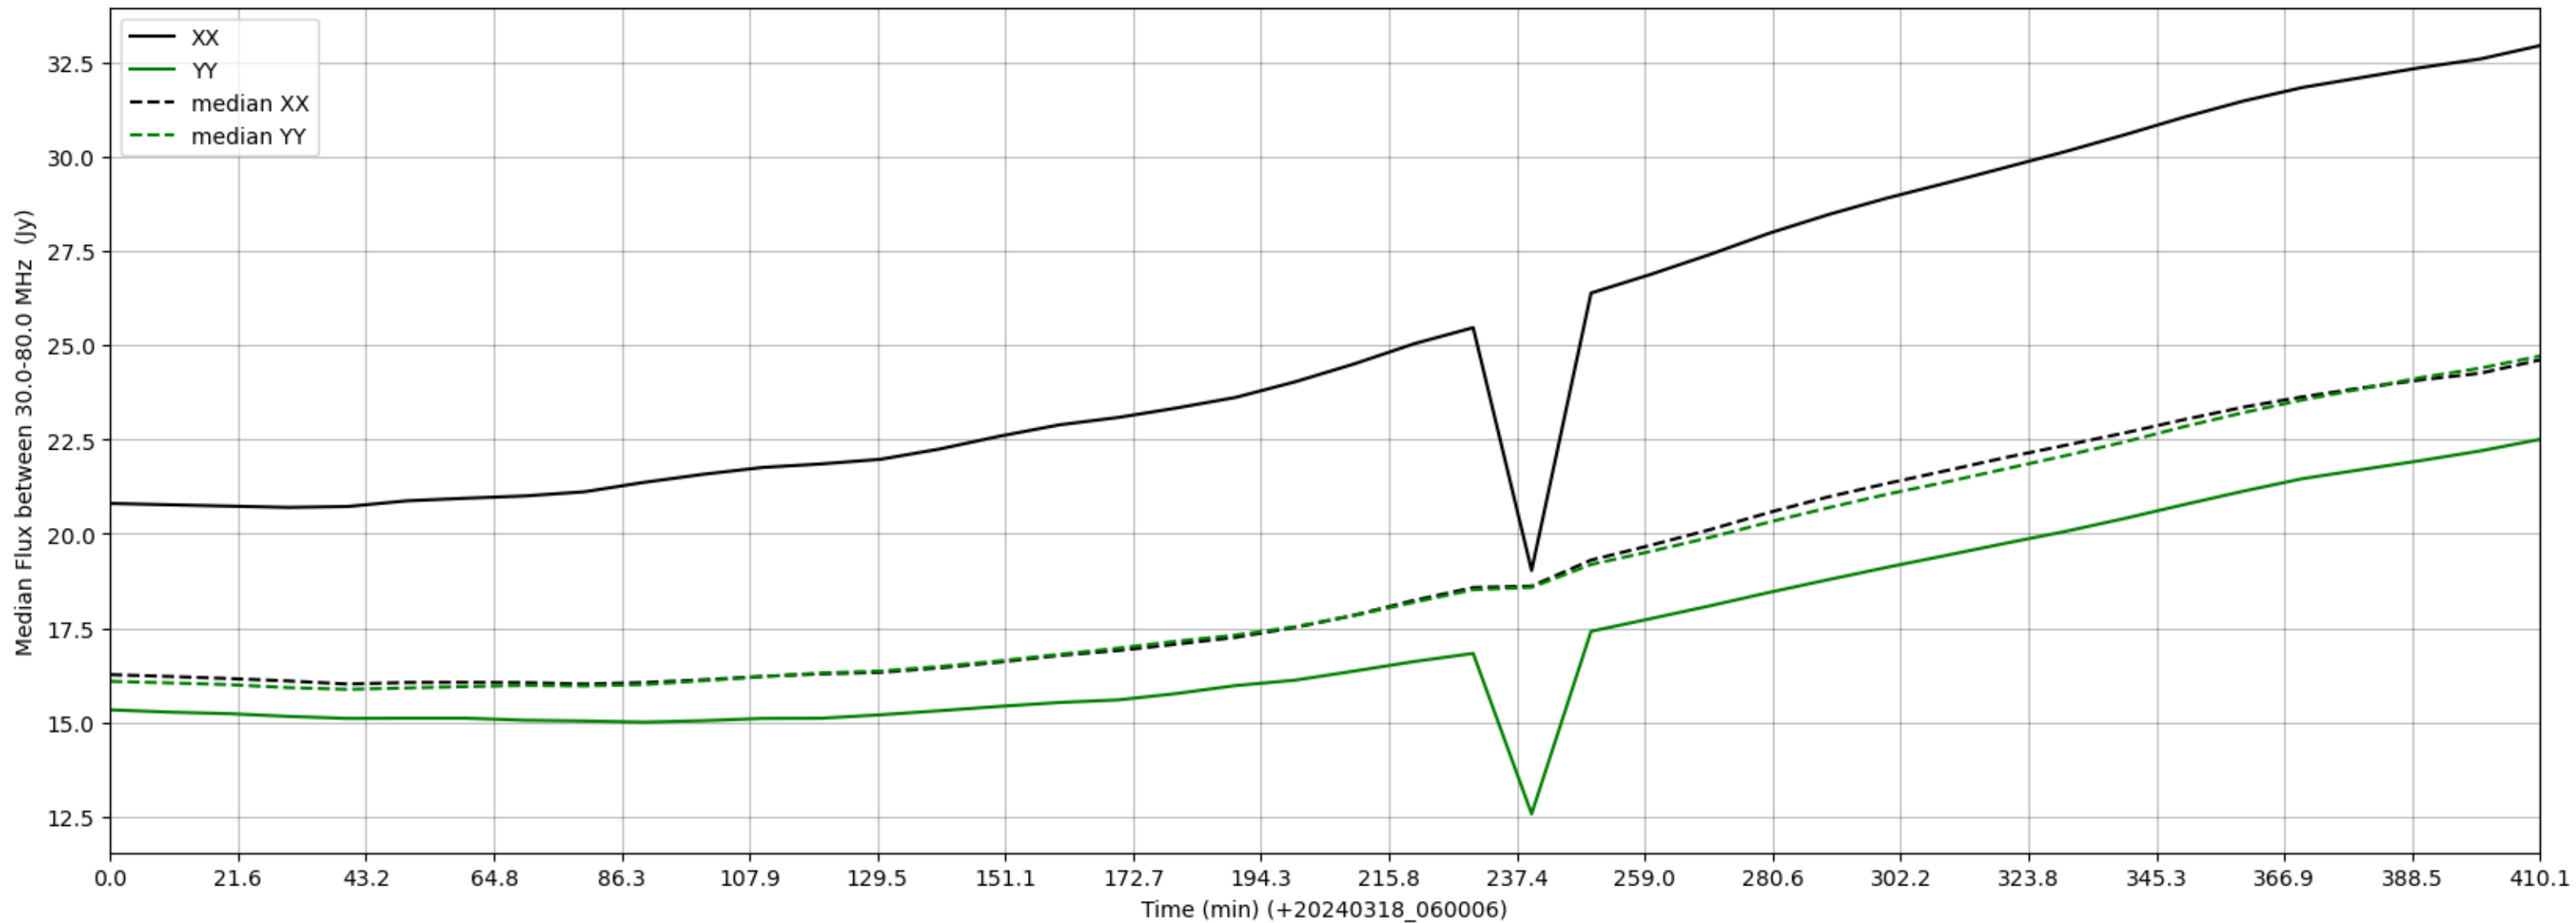

LWA298 - Correlator# 049 - XX FLAGS:Good - YY FLAGS:Good

LWA301 - Correlator# 048 - XX FLAGS:Good - YY FLAGS:Good