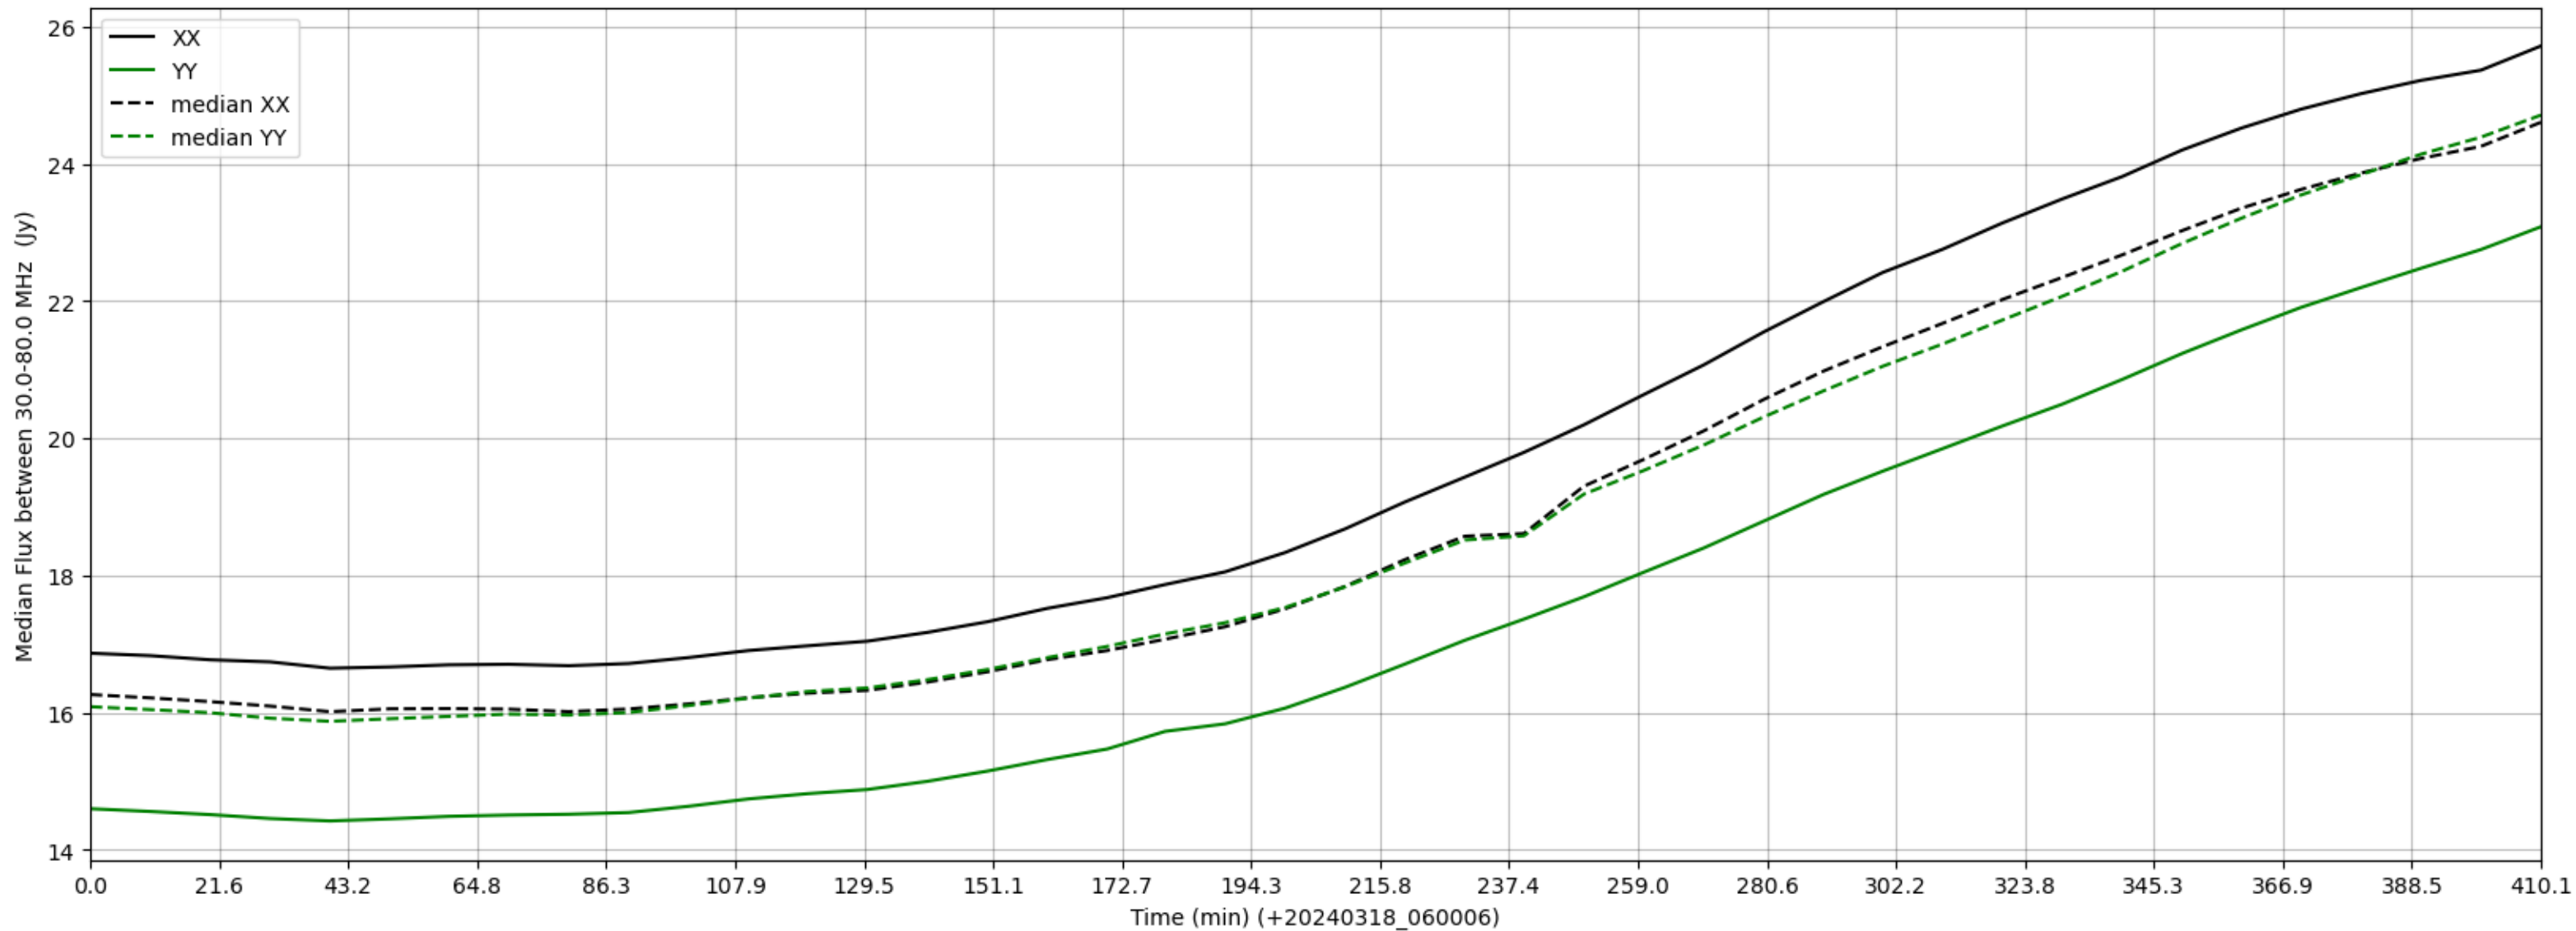

LWA325 - Correlator# 154 - XX FLAGS:Good - YY FLAGS:LowFlux

LWA121 - Correlator# 153 - XX FLAGS:Good - YY FLAGS:Good