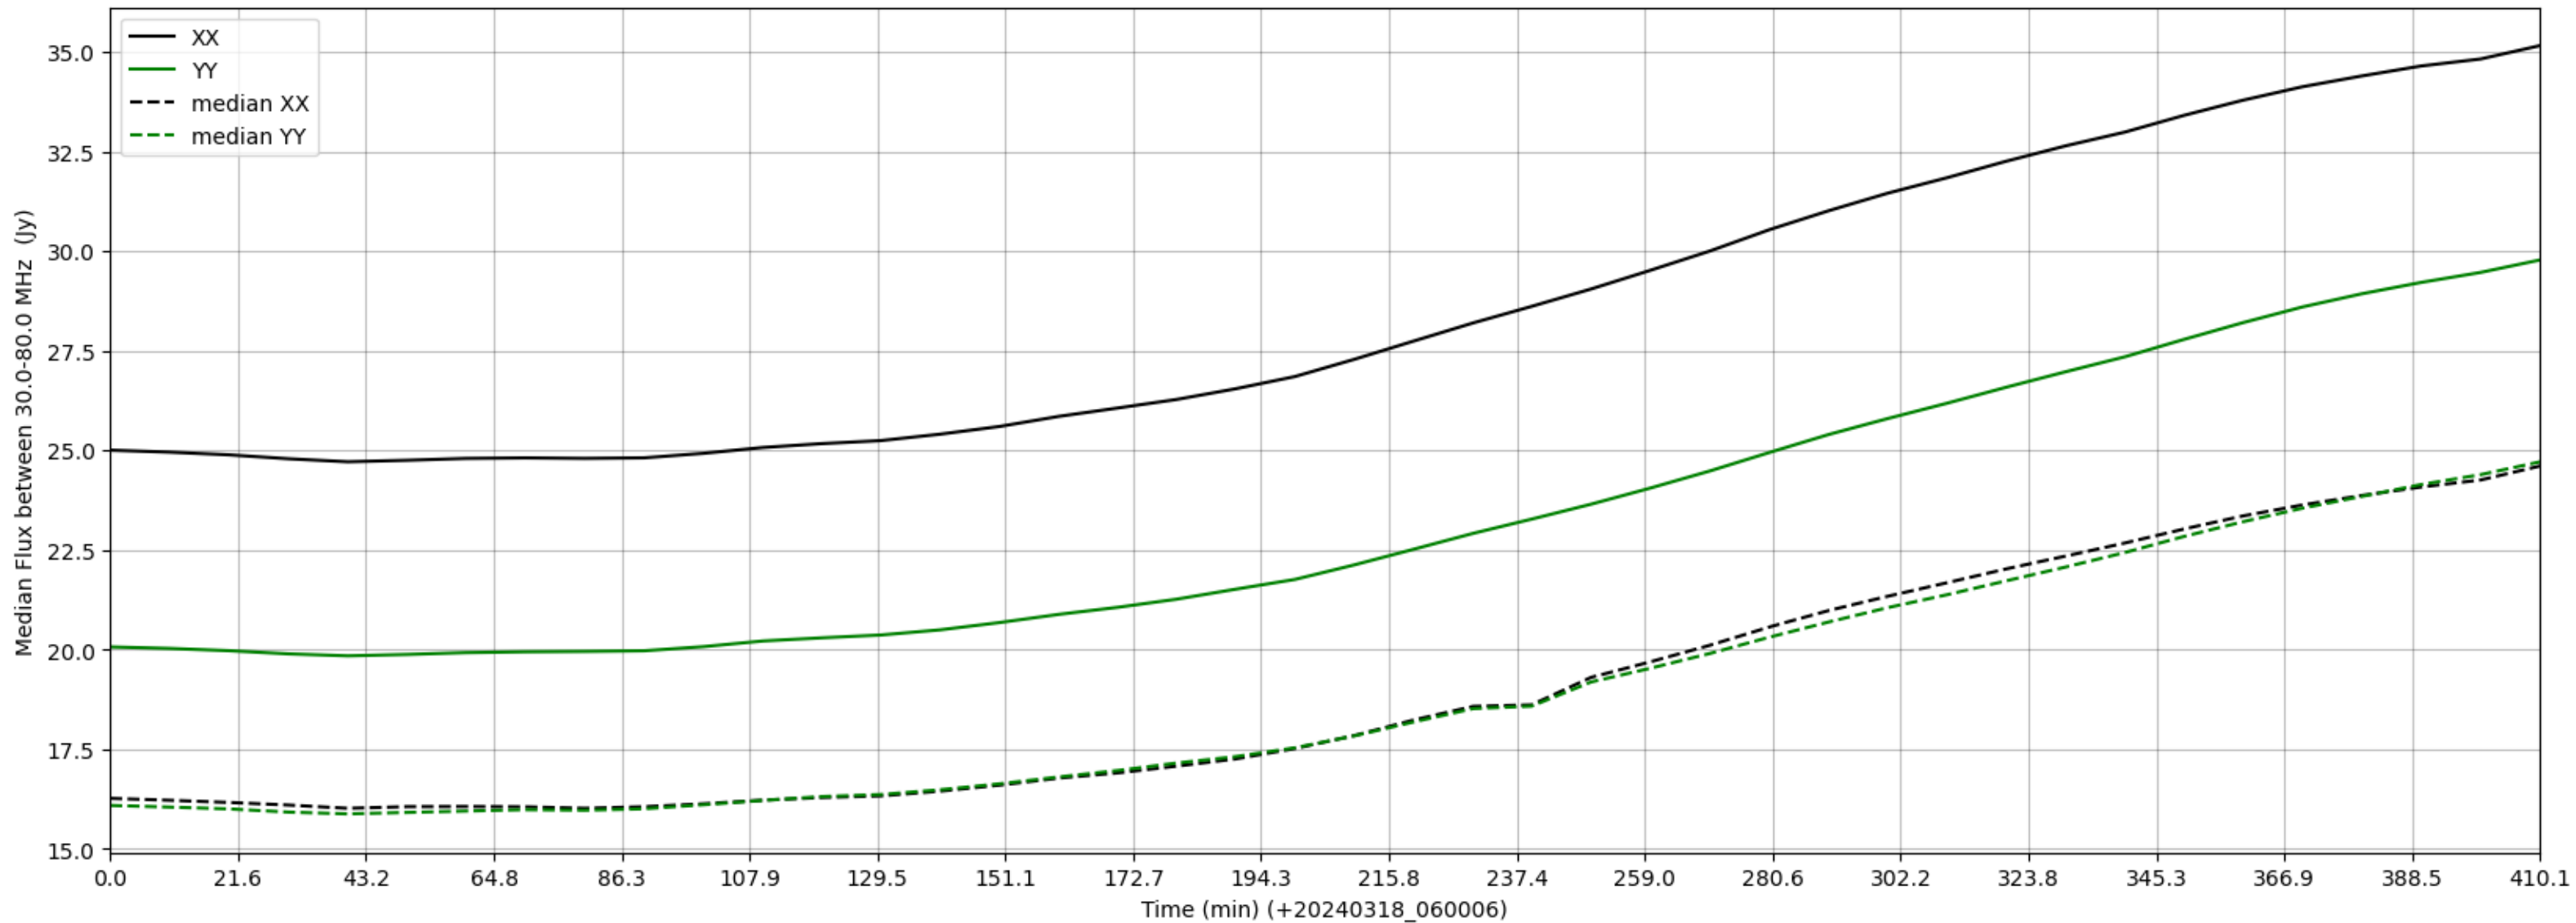

LWA179 - Correlator# 323 - XX FLAGS:Good - YY FLAGS:Good

LWA180 - Correlator# 322 - XX FLAGS:Good - YY FLAGS:Good