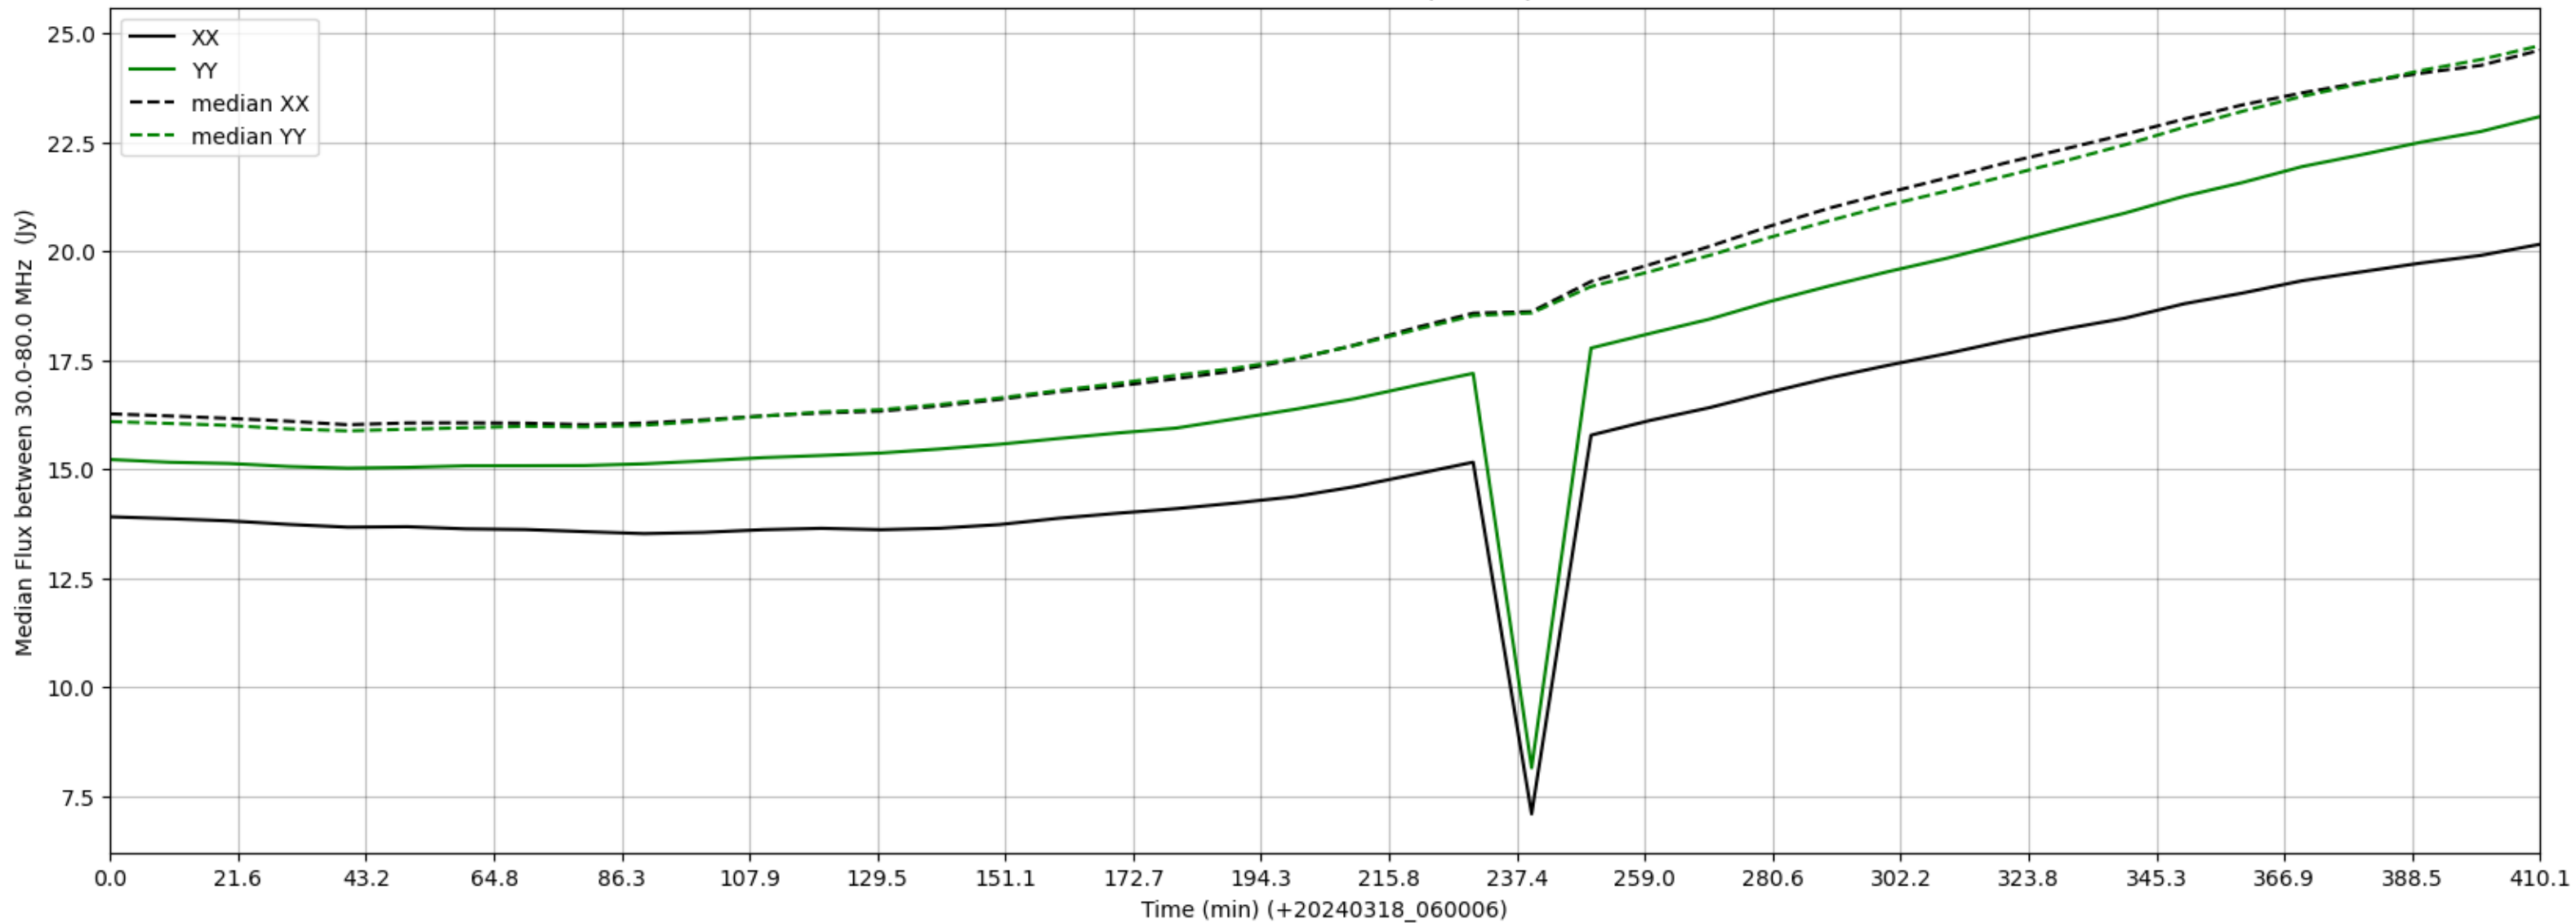

LWA339 - Correlator# 027 - XX FLAGS:Good - YY FLAGS:Good

LWA340 - Correlator# 026 - XX FLAGS:BadSpecShape - YY FLAGS:Good