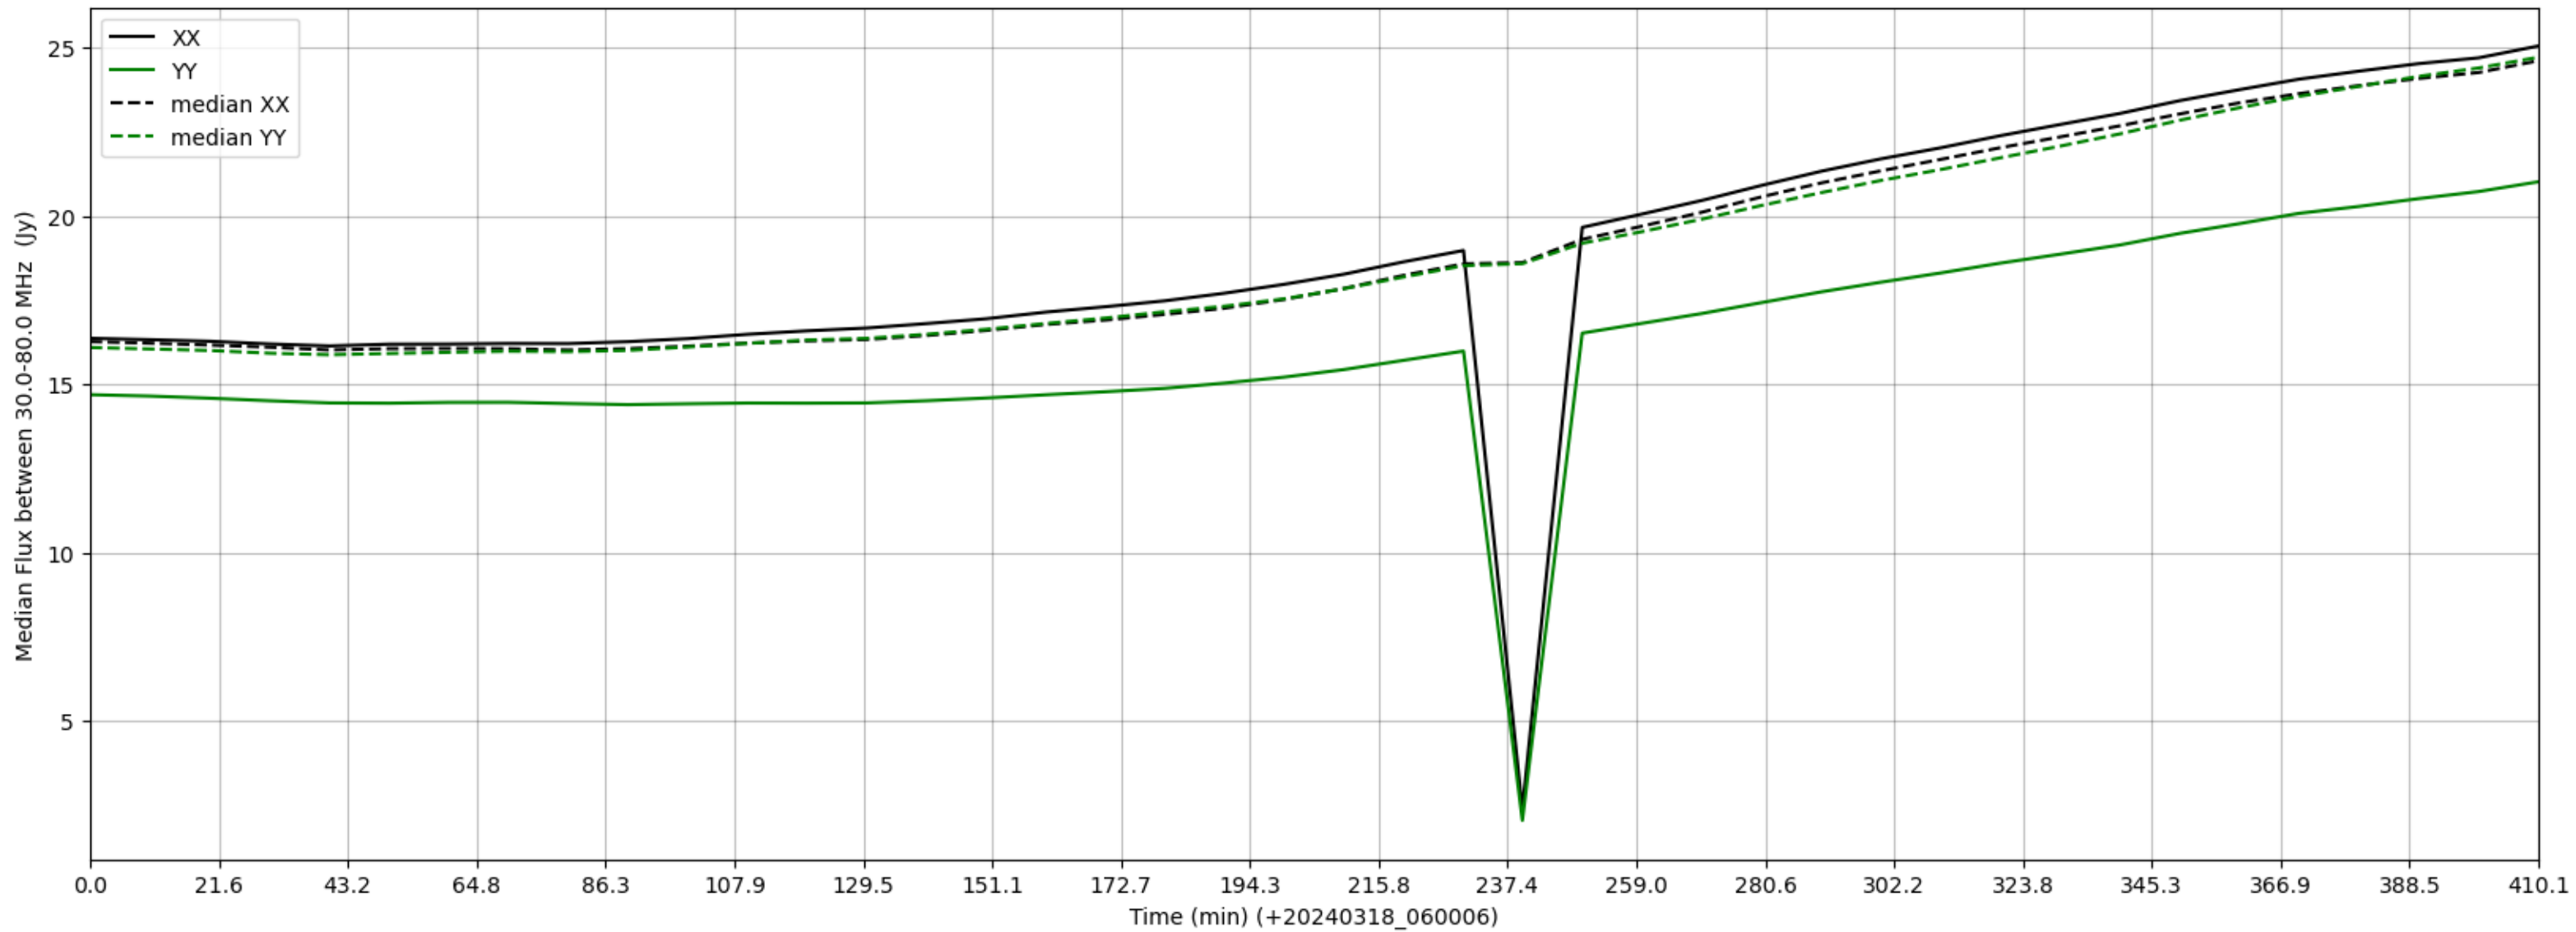

LWA266 - Correlator# 000 - XX FLAGS:Good - YY FLAGS:Good

LWA259 - Correlator# 001 - XX FLAGS:Good - YY FLAGS:Good

LWA268 - Correlator# 002 - XX FLAGS:Good - YY FLAGS:Good

LWA267 - Correlator# 003 - XX FLAGS:LowFlux - YY FLAGS:Good