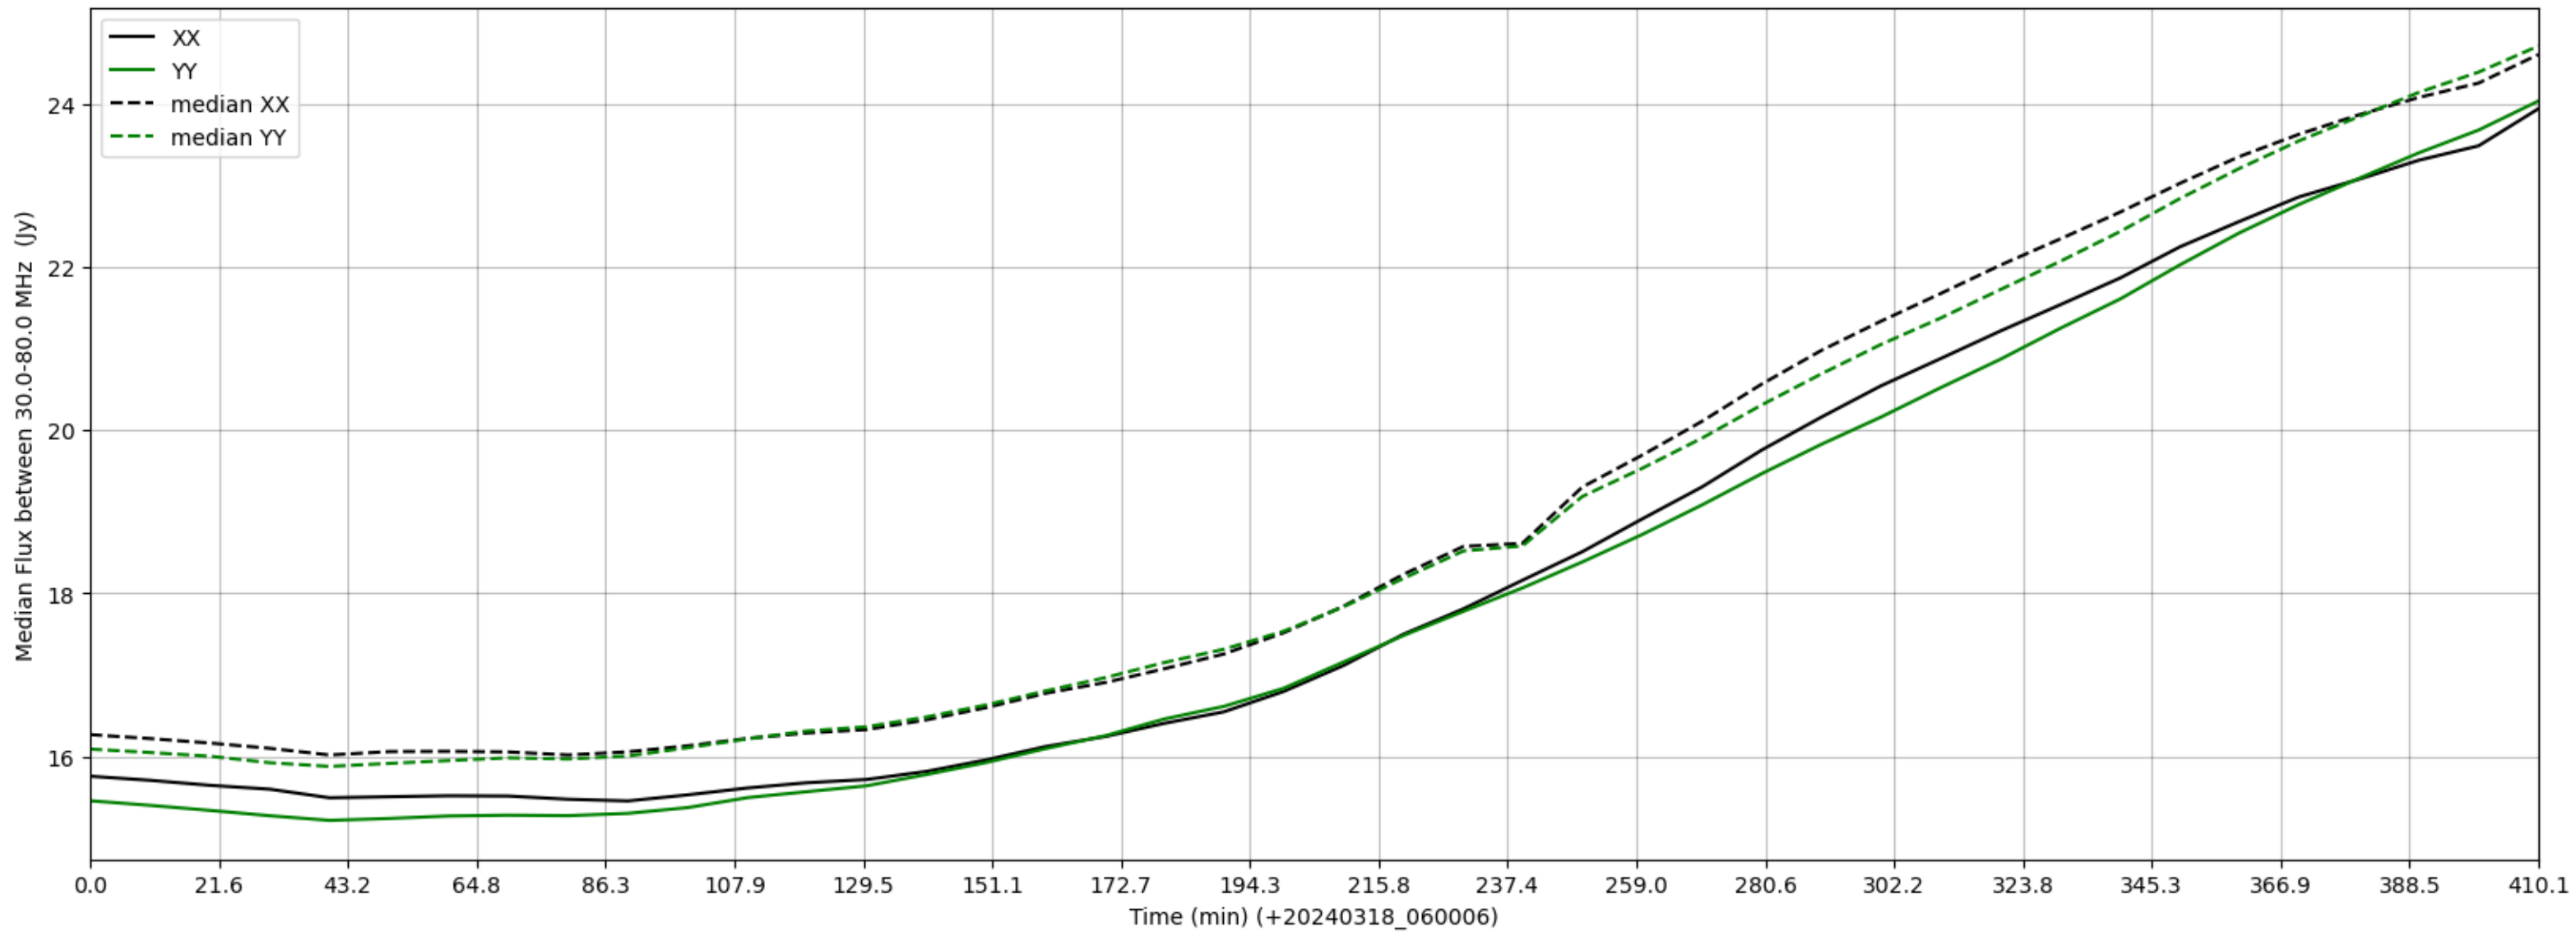

LWA185 - Correlator# 240 - XX FLAGS:Good - YY FLAGS:Good

LWA184 - Correlator# 241 - XX FLAGS:Good - YY FLAGS:Good

LWA187 - Correlator# 242 - XX FLAGS:LowFlux - YY FLAGS:Good

LWA186 - Correlator# 243 - XX FLAGS:Good - YY FLAGS:Good