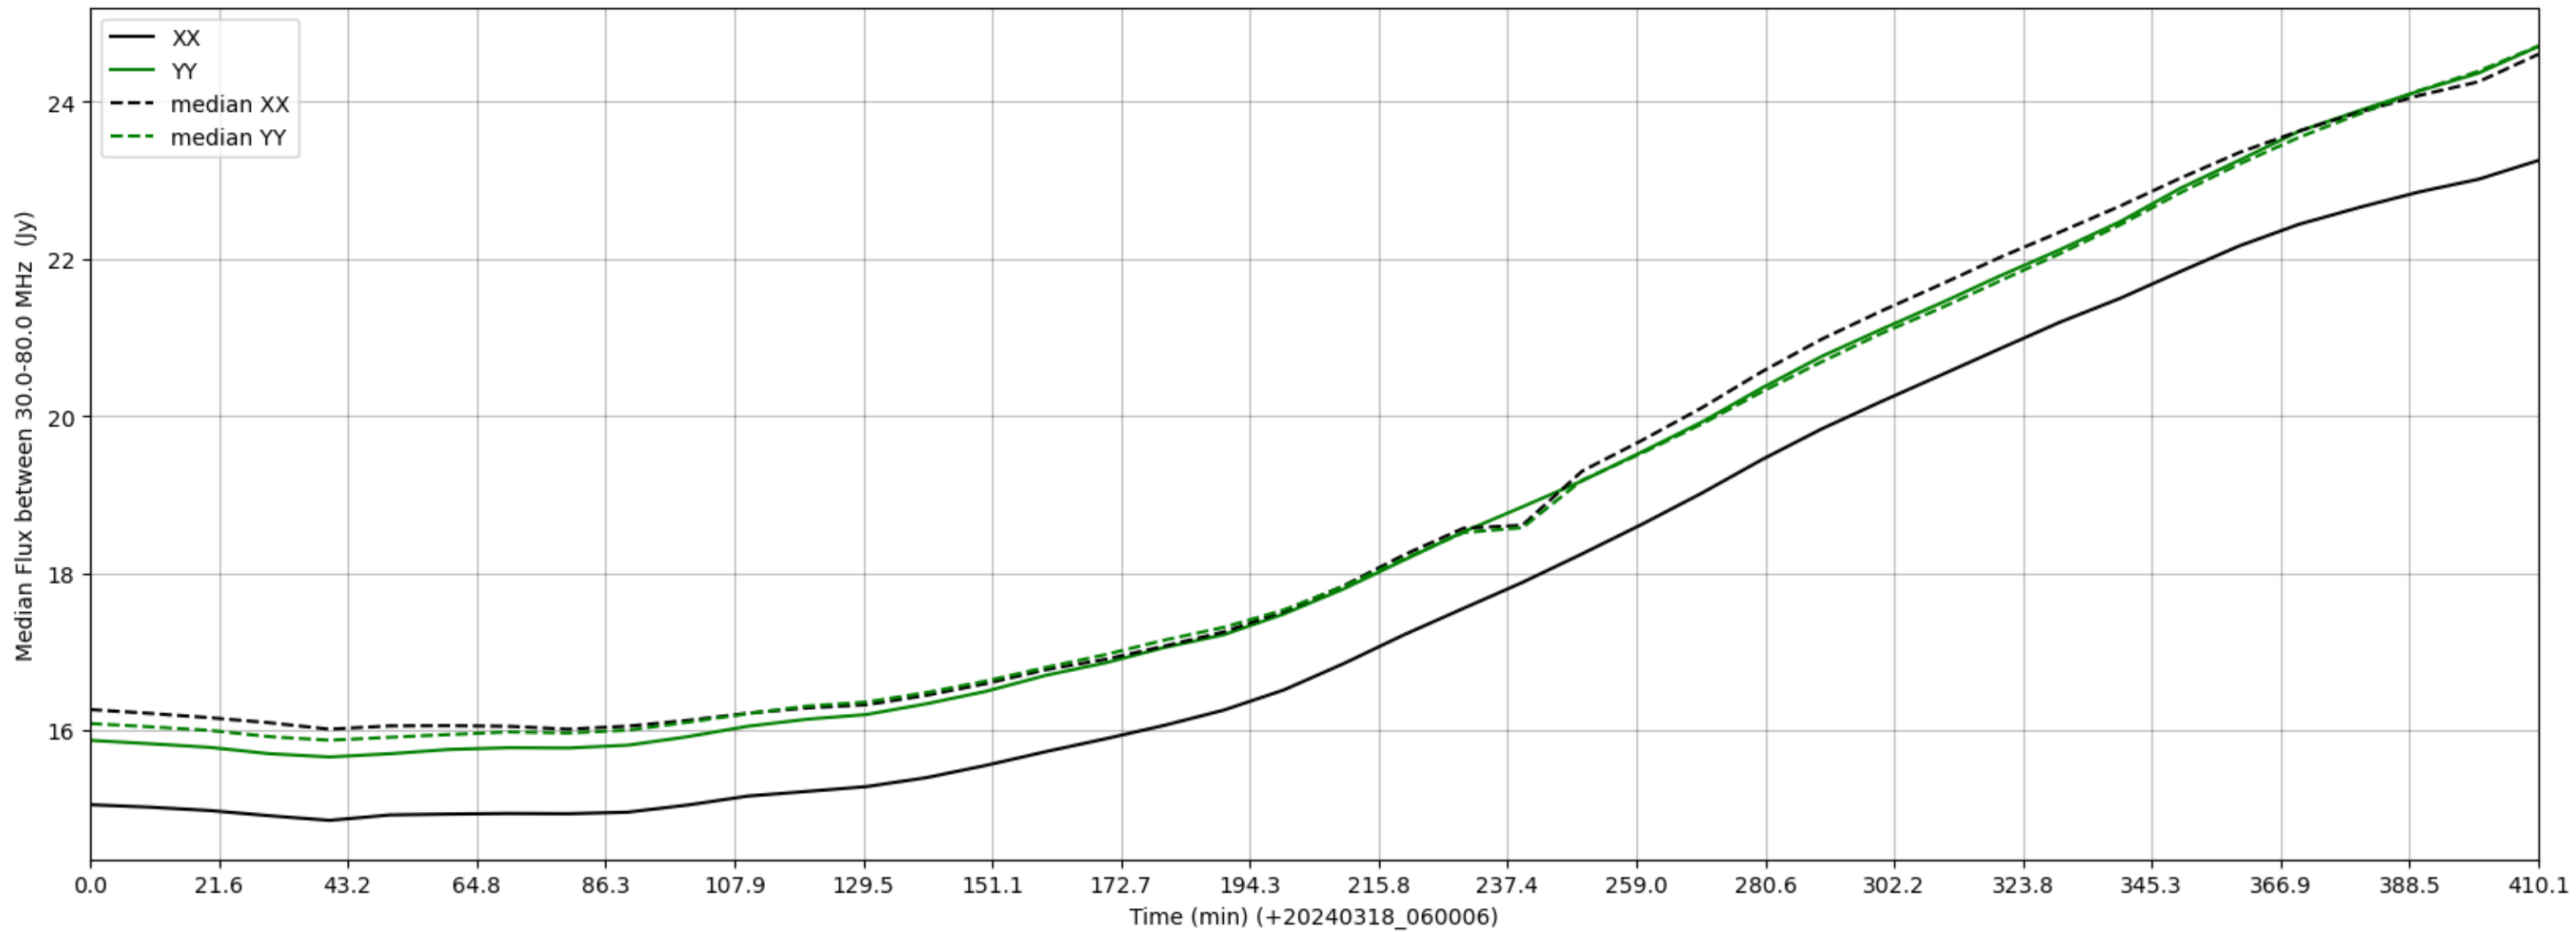

LWA229 - Correlator# 305 - XX FLAGS:Good - YY FLAGS:Good

LWA226 - Correlator# 304 - XX FLAGS:Good - YY FLAGS:Good