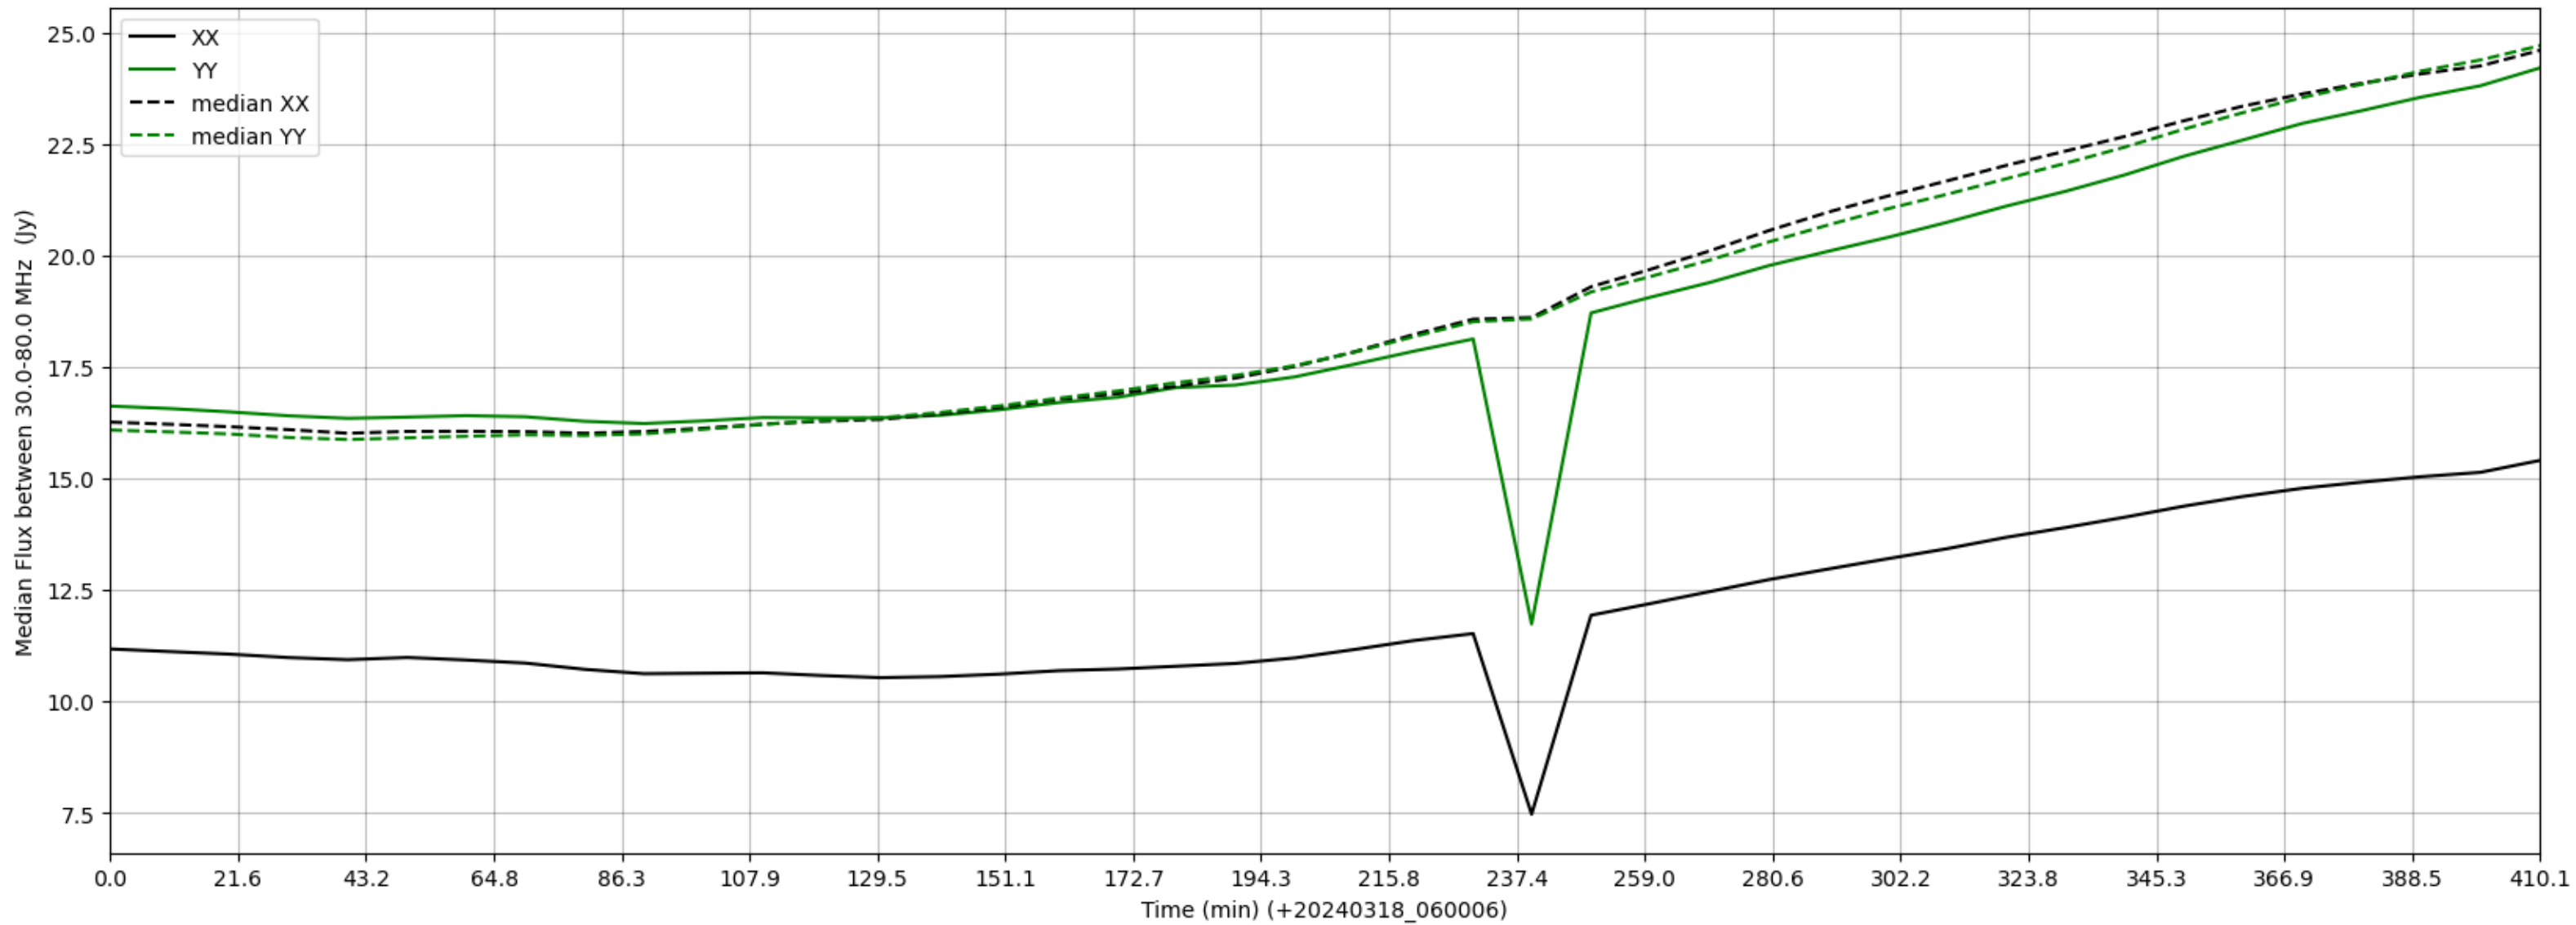

LWA280 - Correlator# 041 - XX FLAGS:LowFlux - YY FLAGS:Good

LWA283 - Correlator# 040 - XX FLAGS:Good - YY FLAGS:Good