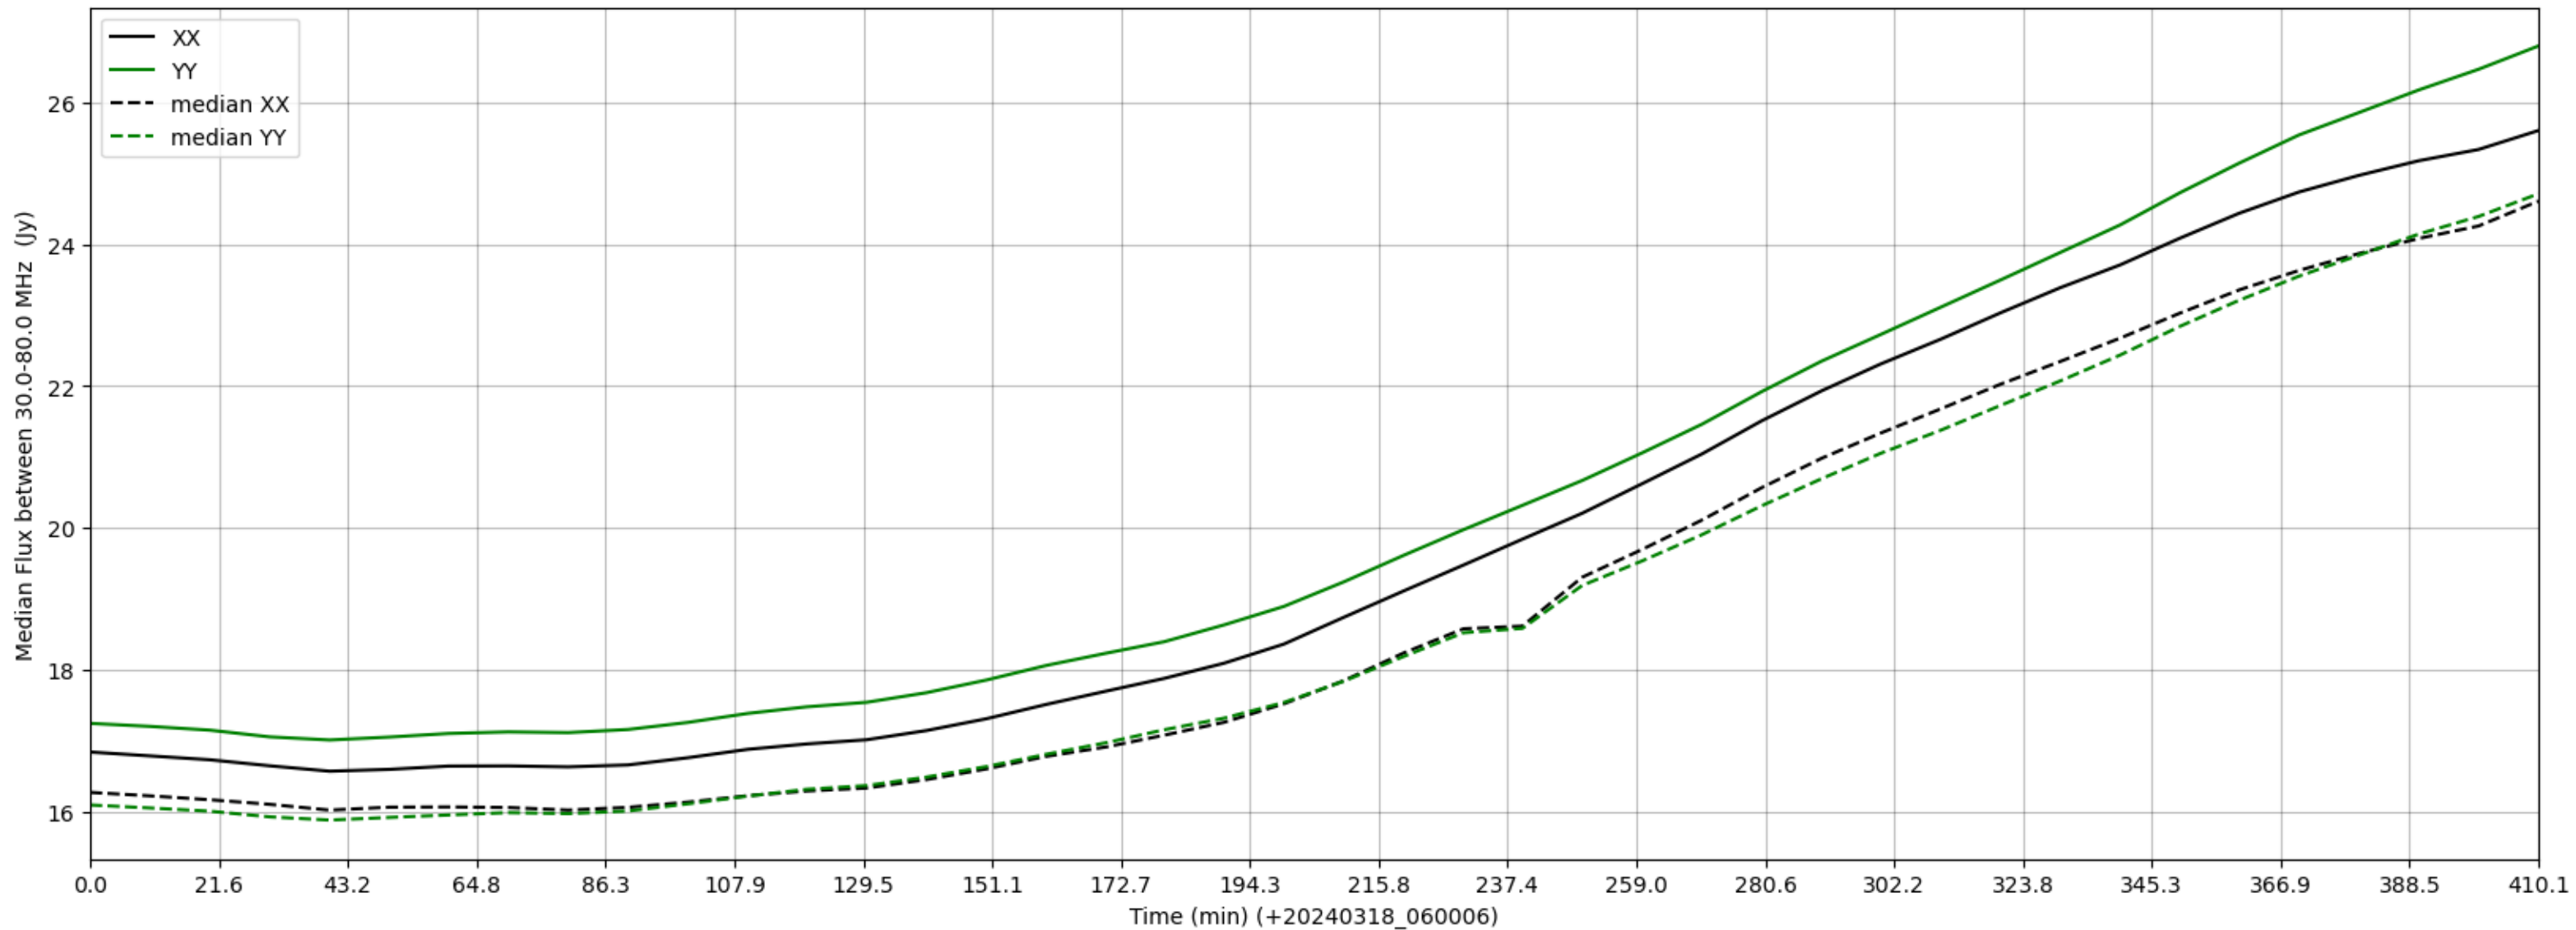

LWA206 - Correlator# 296 - XX FLAGS:Good - YY FLAGS:Good

LWA205 - Correlator# 297 - XX FLAGS:Good - YY FLAGS:Good

LWA208 - Correlator# 298 - XX FLAGS:Good - YY FLAGS:Good

LWA207 - Correlator# 299 - XX FLAGS:Good - YY FLAGS:Good