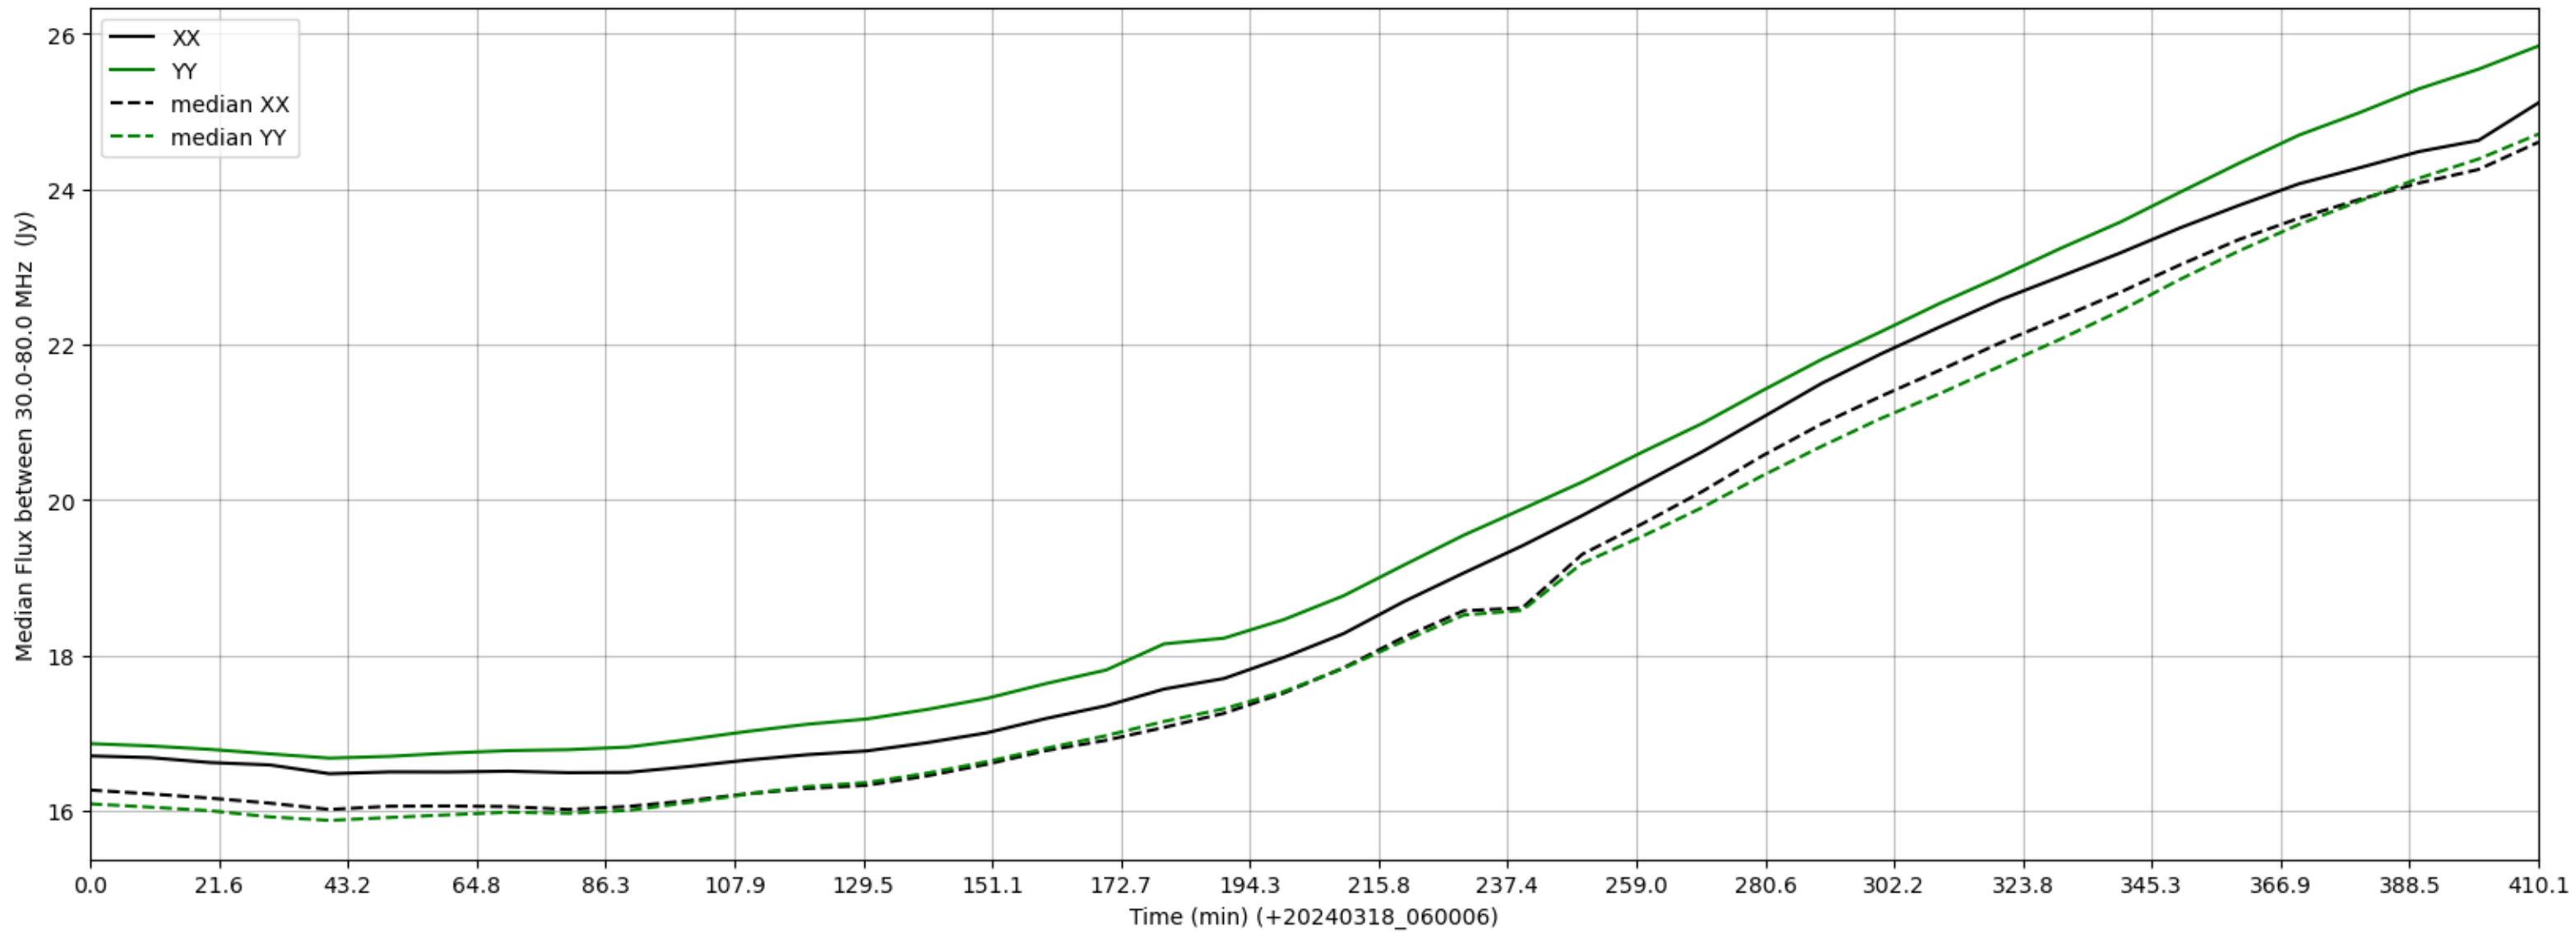

LWA013 - Correlator# 096 - XX FLAGS:Good - YY FLAGS:Good

LWA016 - Correlator# 097 - XX FLAGS:Good - YY FLAGS:Good

LWA015 - Correlator# 098 - XX FLAGS:Good - YY FLAGS:Good

LWA014 - Correlator# 099 - XX FLAGS:Good - YY FLAGS:Good