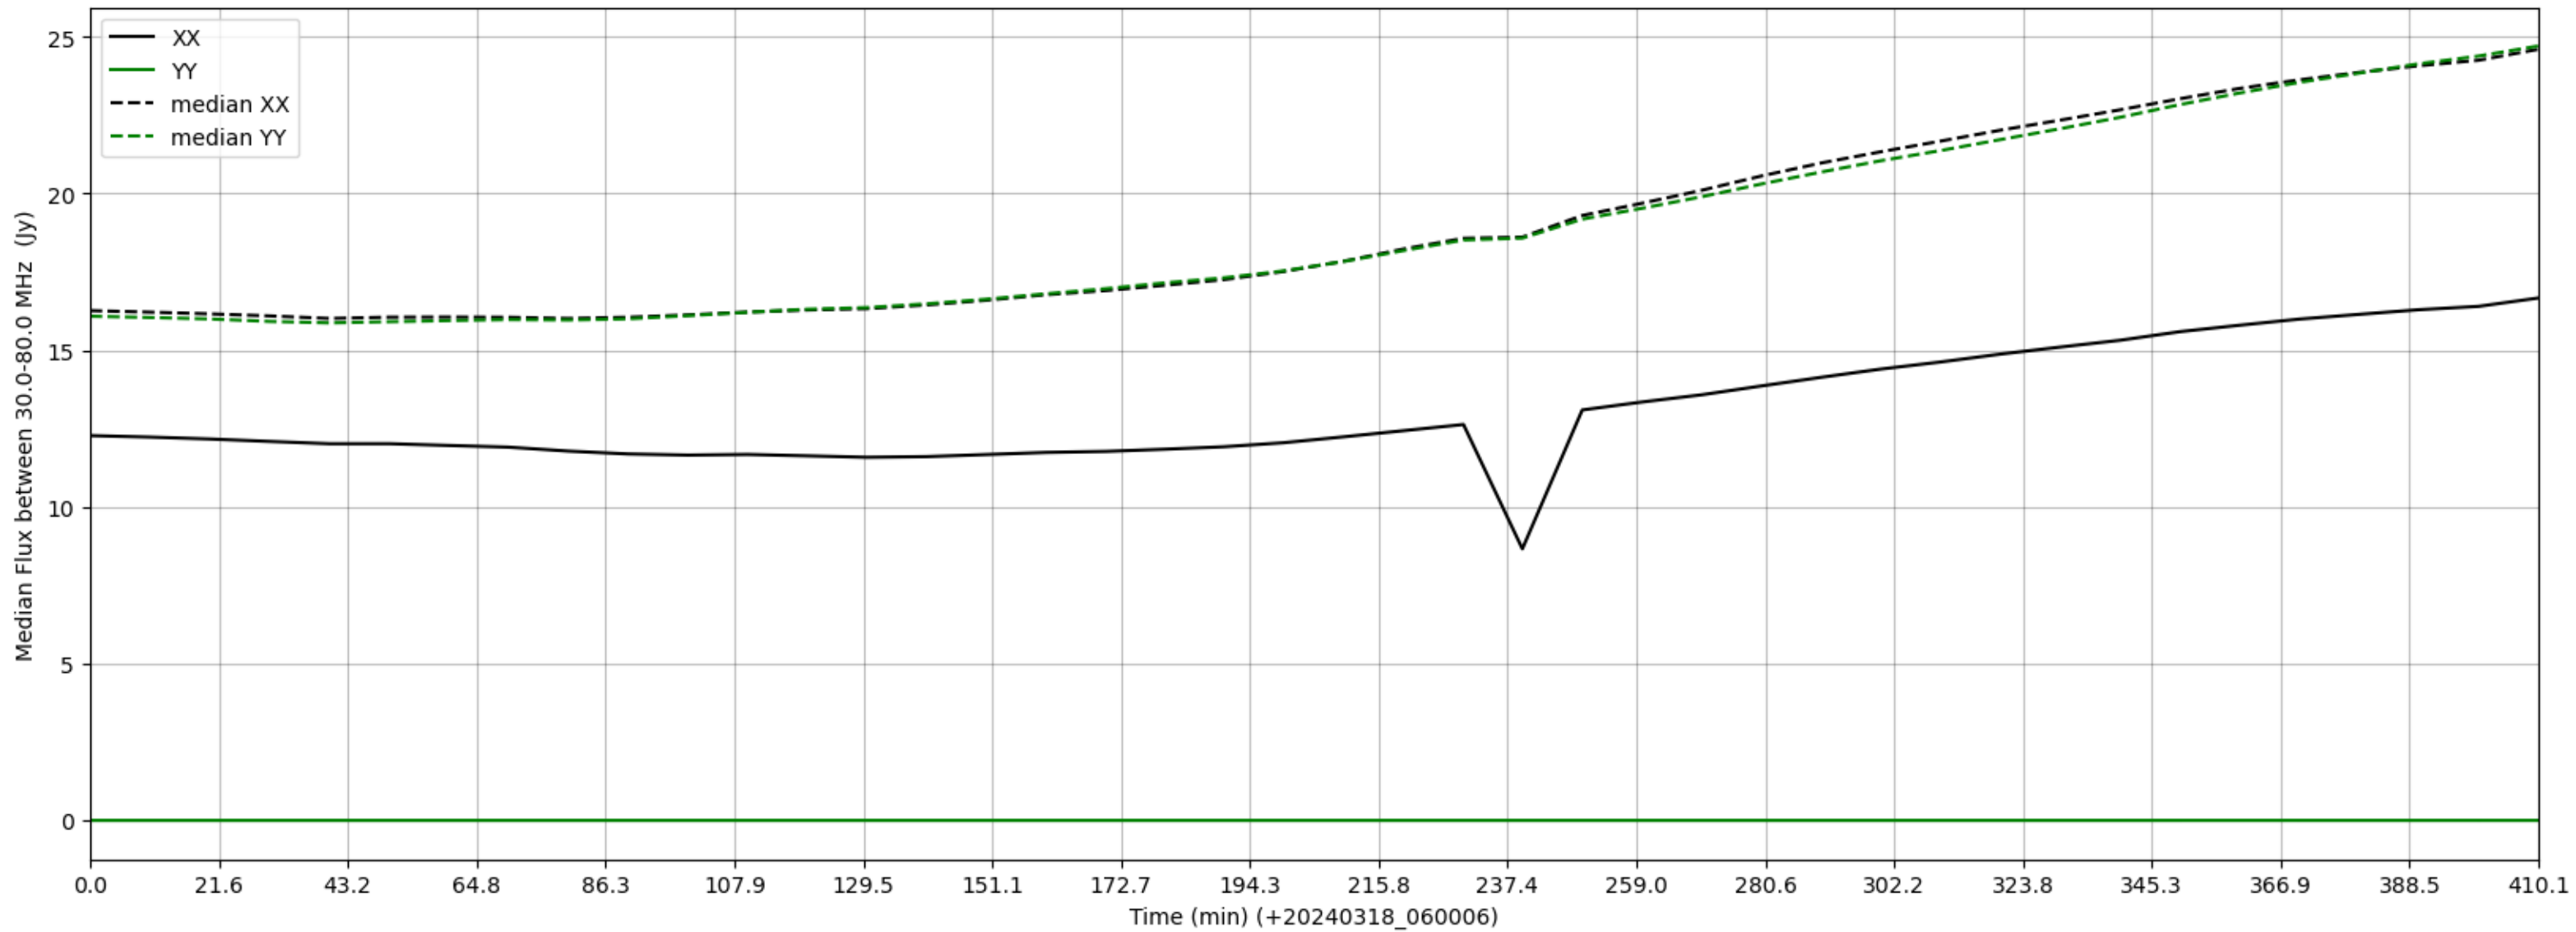

LWA291 - Correlator# 045 - XX FLAGS:Good - YY FLAGS:Good

LWA292 - Correlator# 044 - XX FLAGS:Good - YY FLAGS:LowFlux