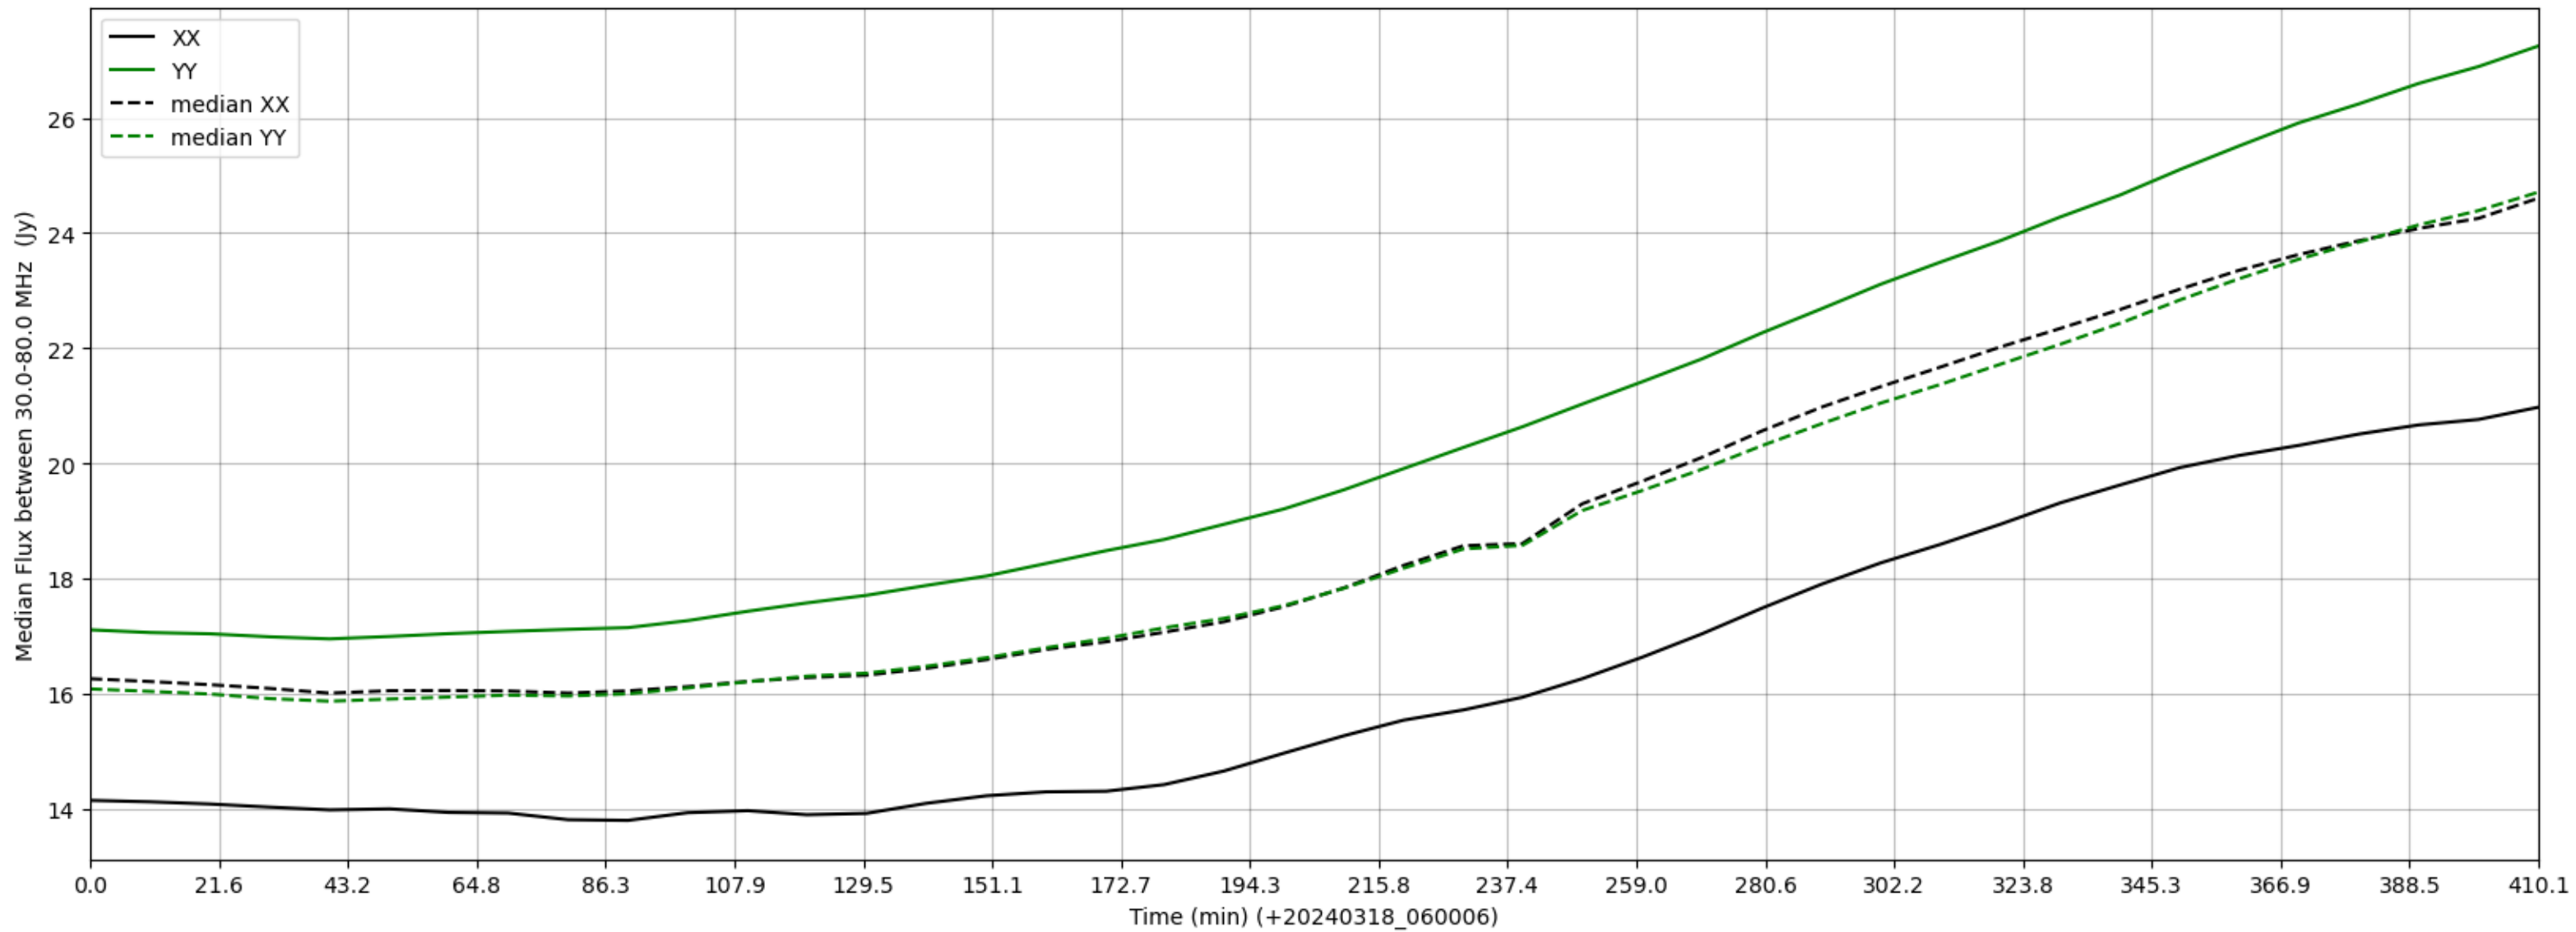

LWA342 - Correlator# 317 - XX FLAGS:Good - YY FLAGS:Good

LWA346 - Correlator# 316 - XX FLAGS:Good - YY FLAGS:Good