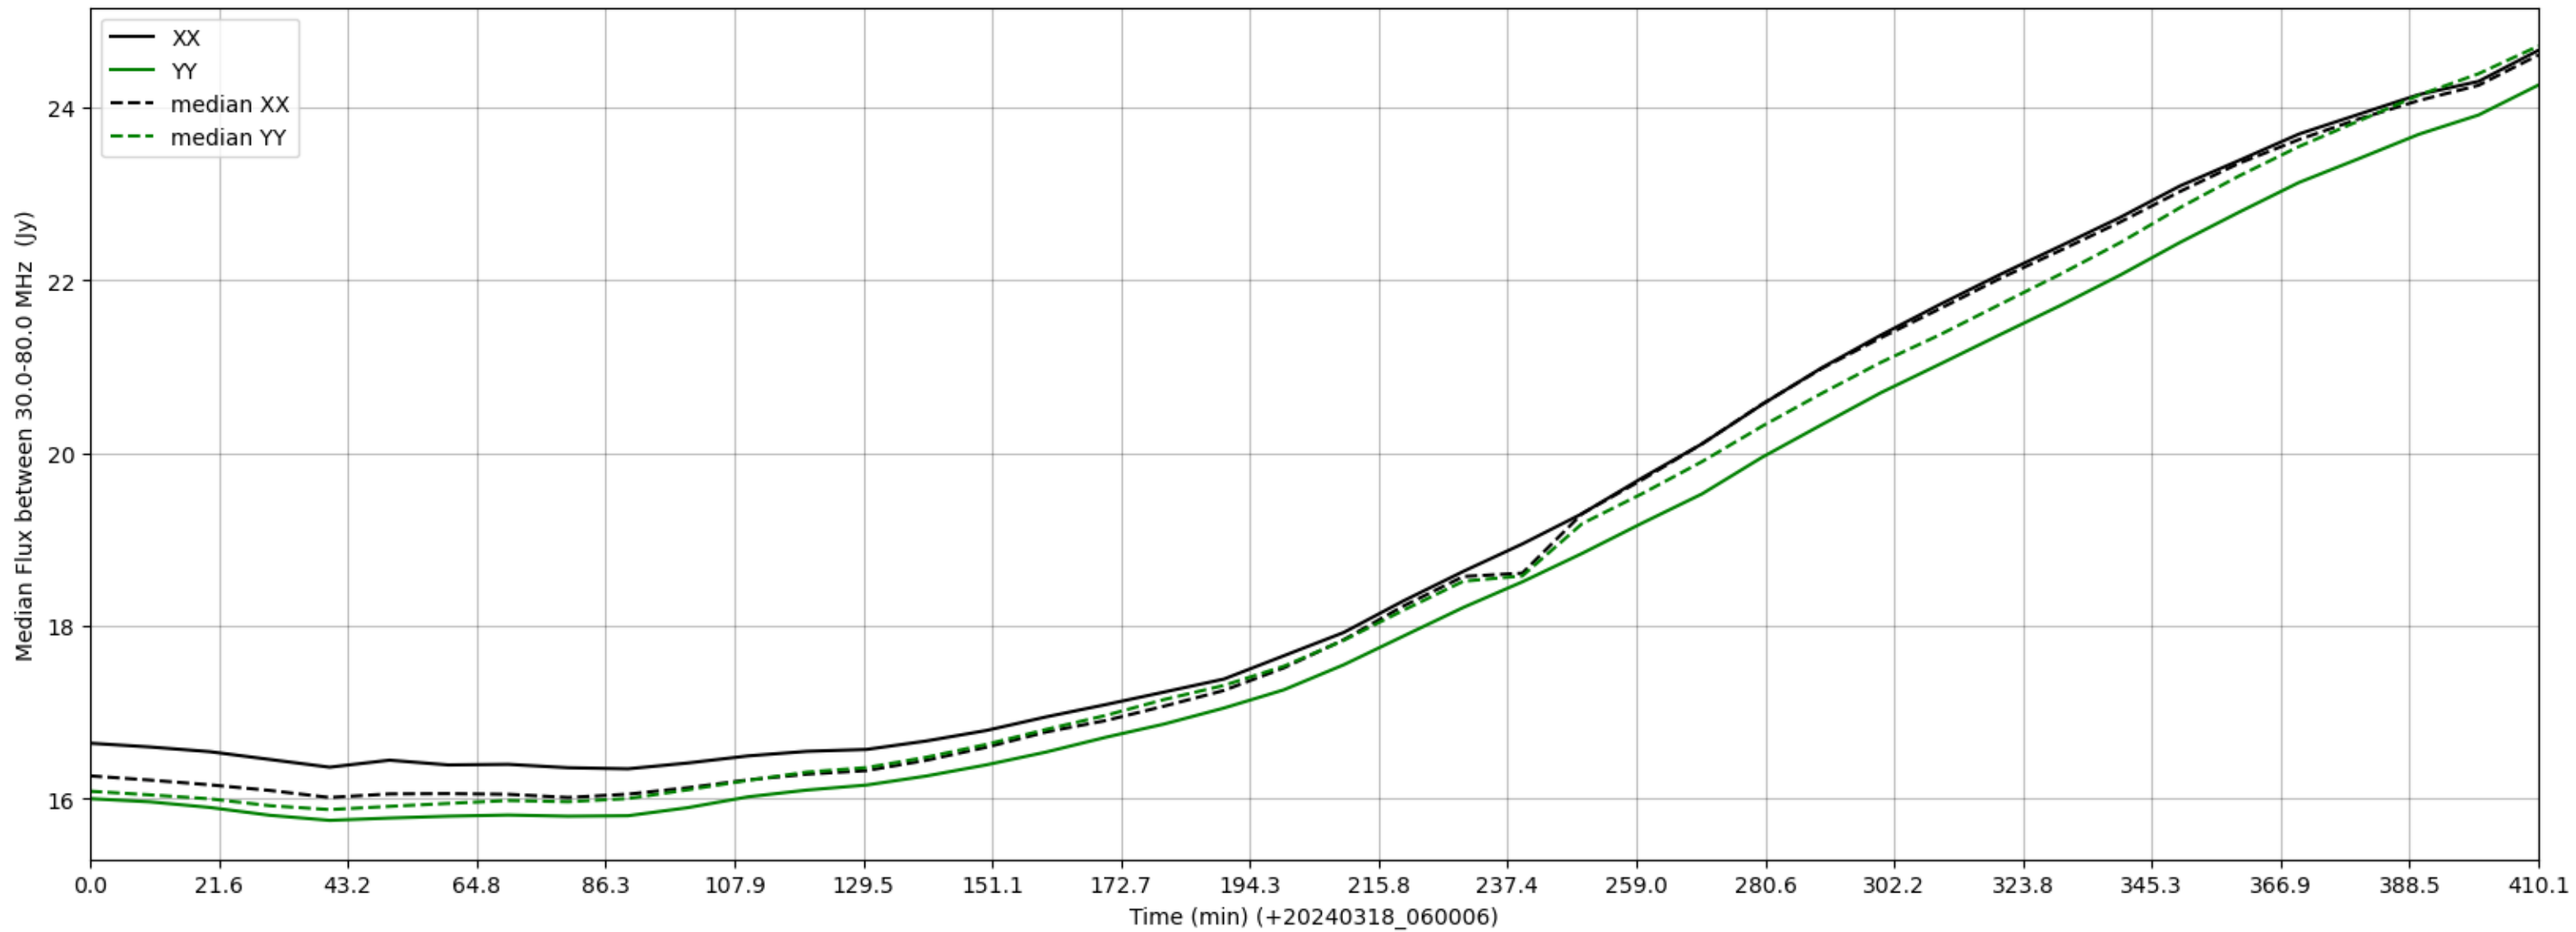

LWA003 - Correlator# 067 - XX FLAGS:Good - YY FLAGS:Good

LWA004 - Correlator# 066 - XX FLAGS:Good - YY FLAGS:Good