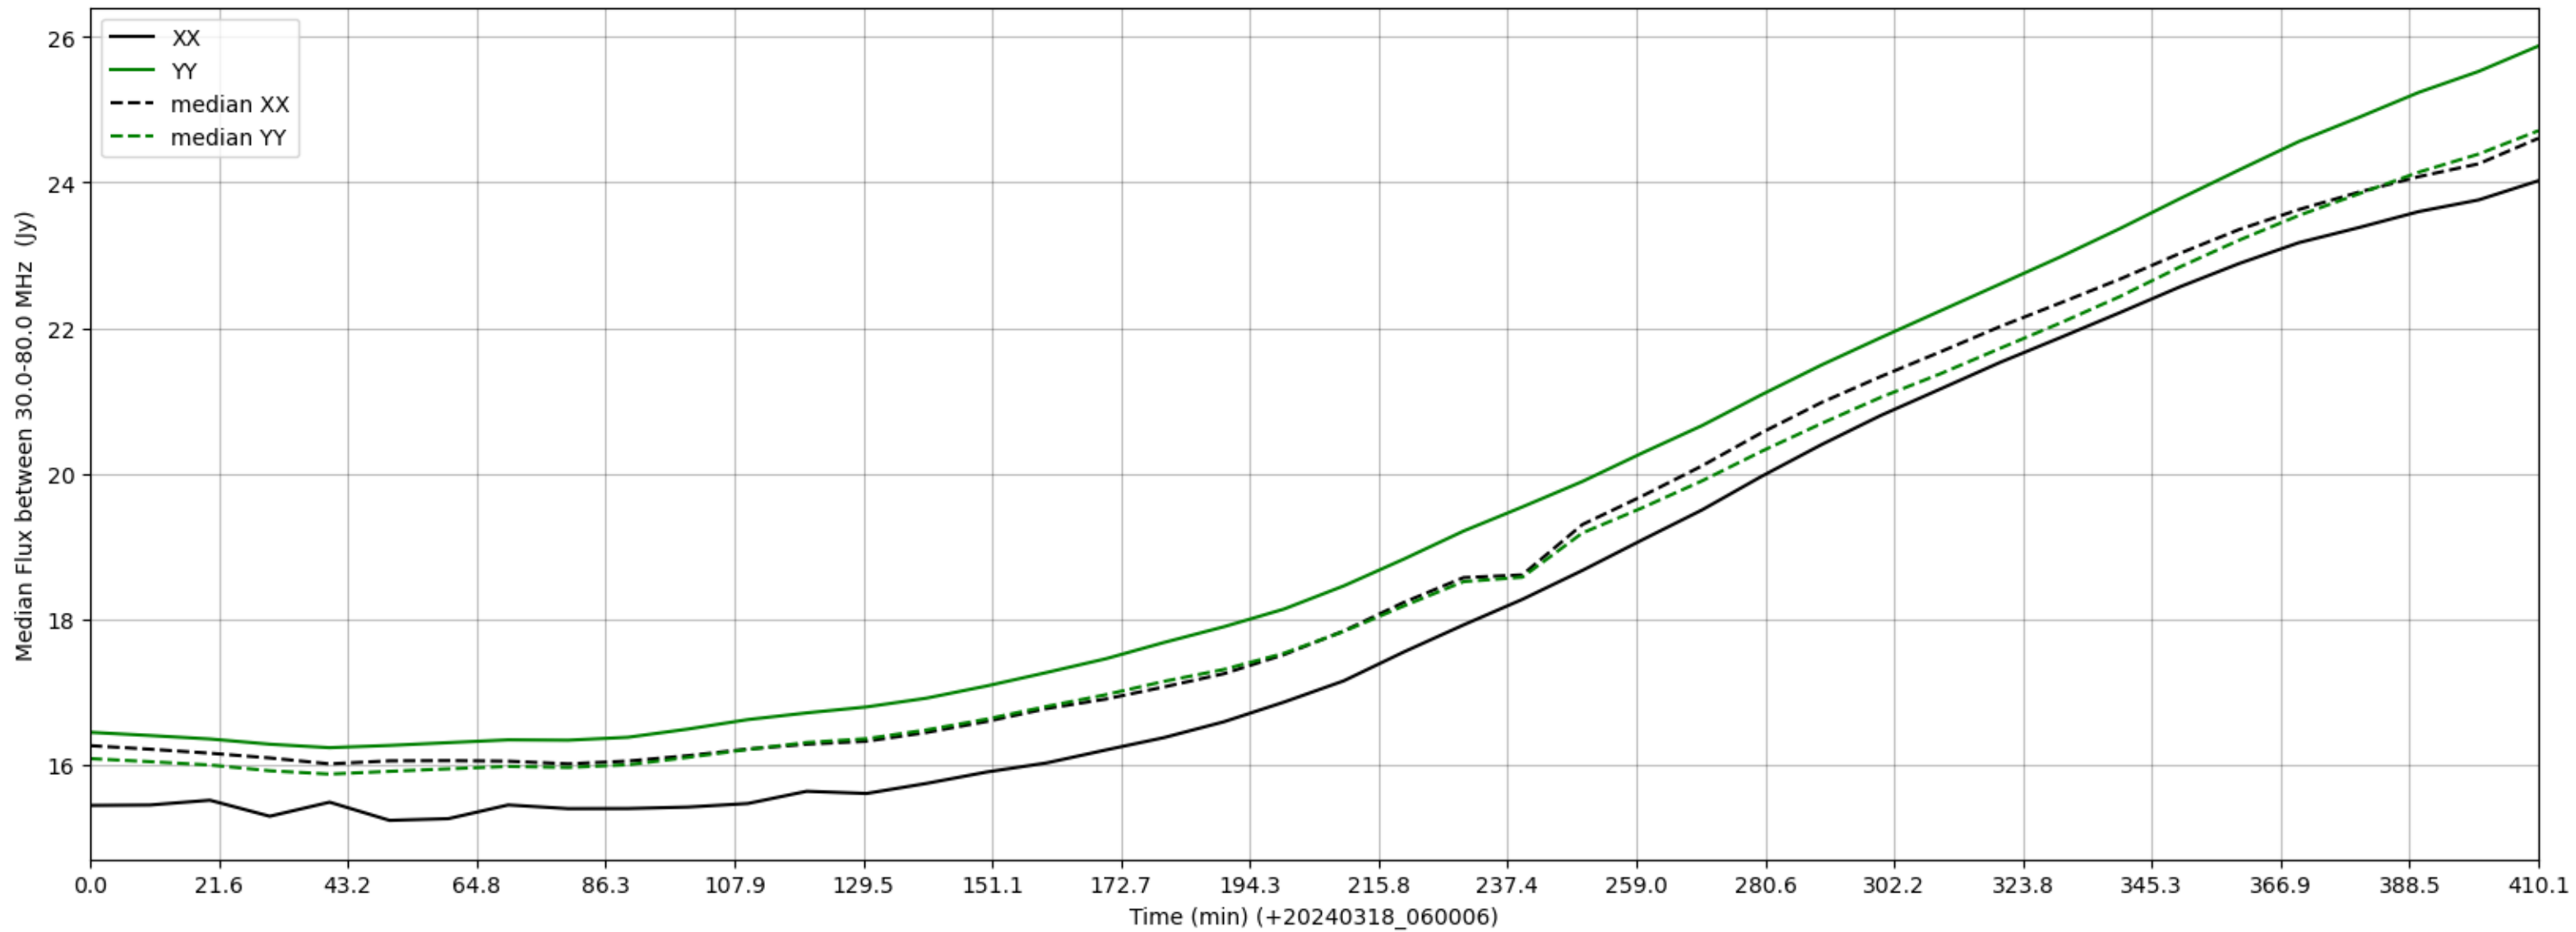

LWA074 - Correlator# 086 - XX FLAGS:Good - YY FLAGS:Good

LWA047 - Correlator# 085 - XX FLAGS:Good - YY FLAGS:Good