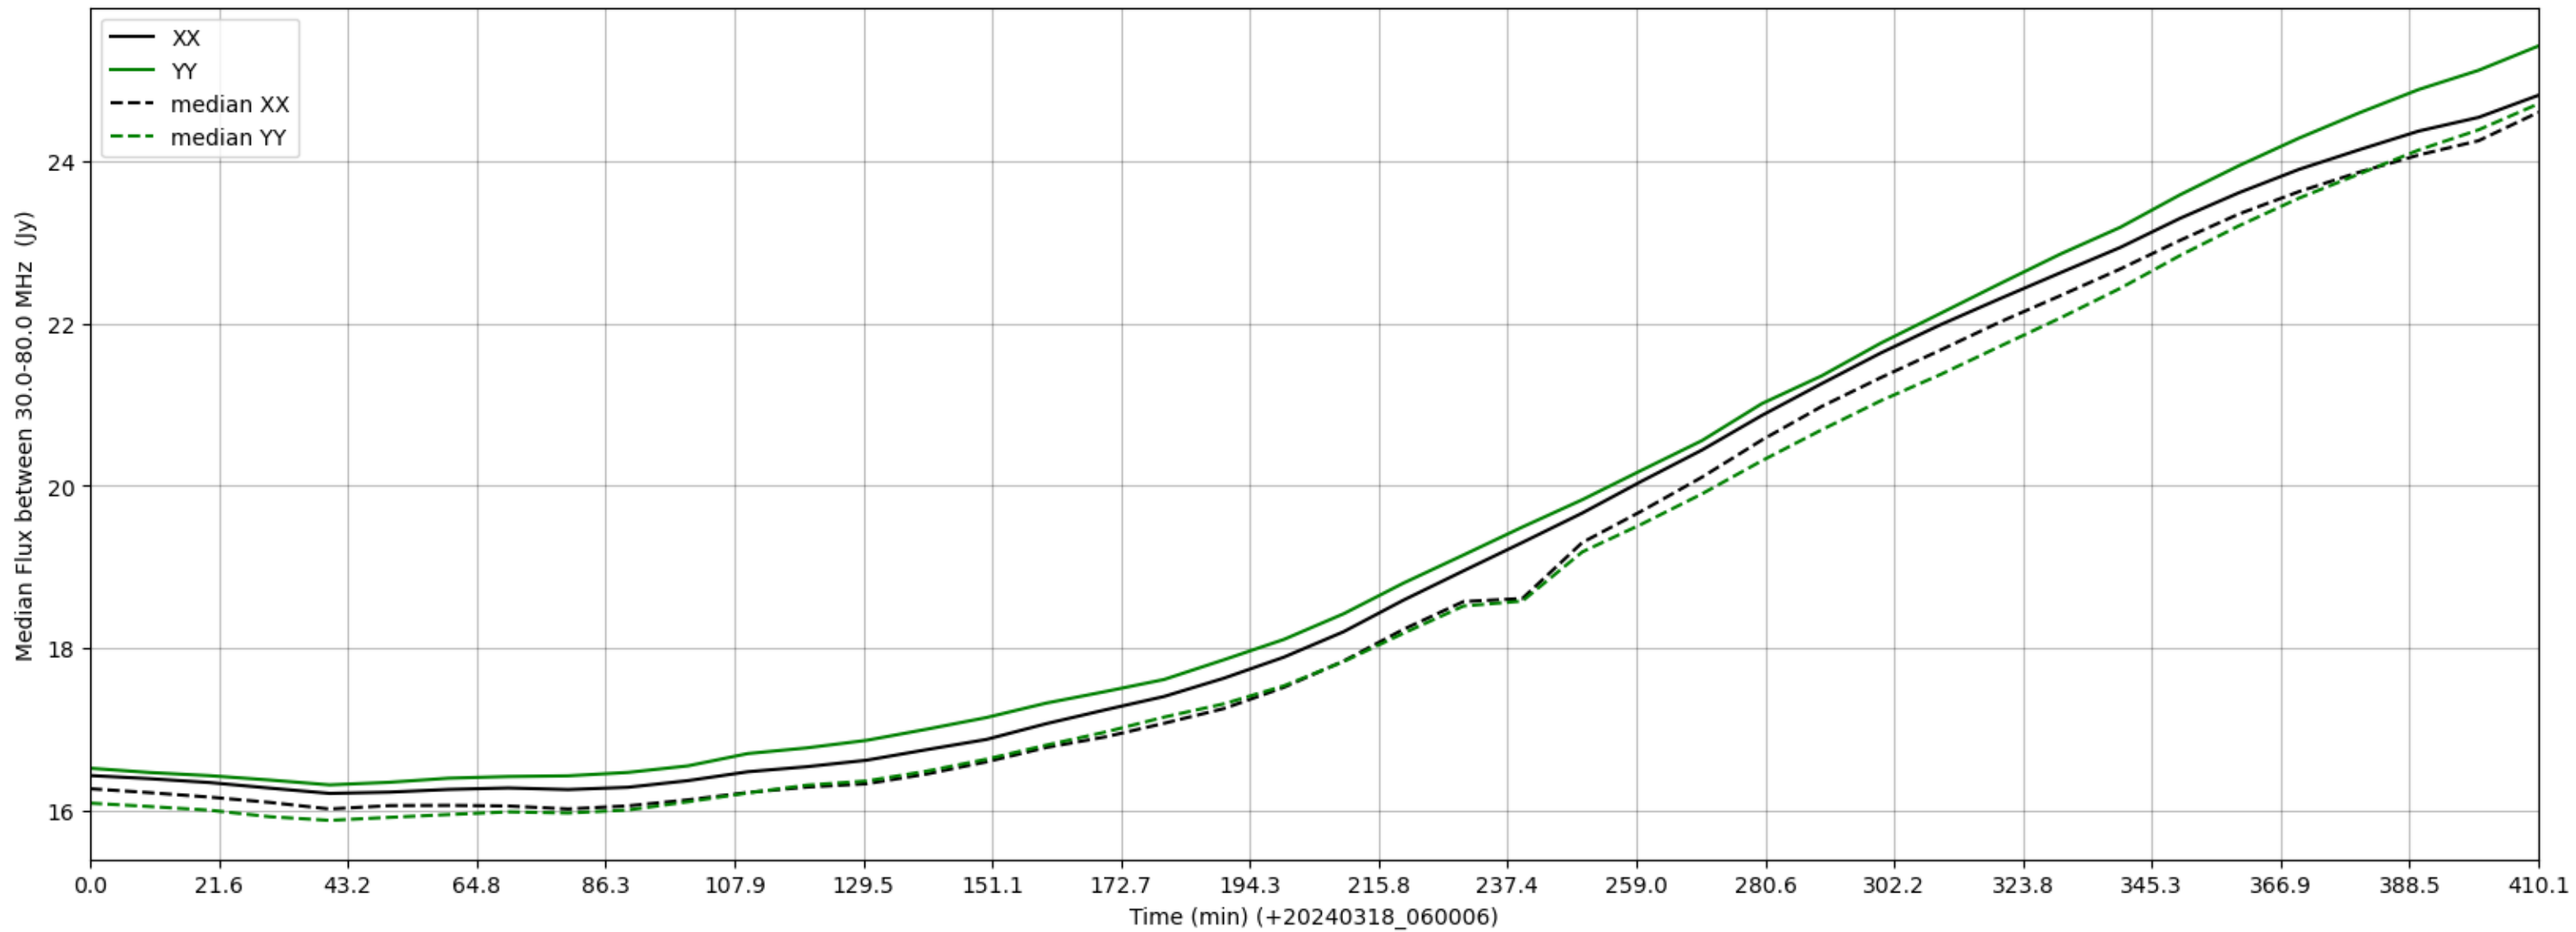

LWA108 - Correlator# 196 - XX FLAGS:Good - YY FLAGS:Good

LWA107 - Correlator# 197 - XX FLAGS:Good - YY FLAGS:Good

LWA110 - Correlator# 198 - XX FLAGS:Good - YY FLAGS:Good

LWA109 - Correlator# 199 - XX FLAGS:Good - YY FLAGS:Good