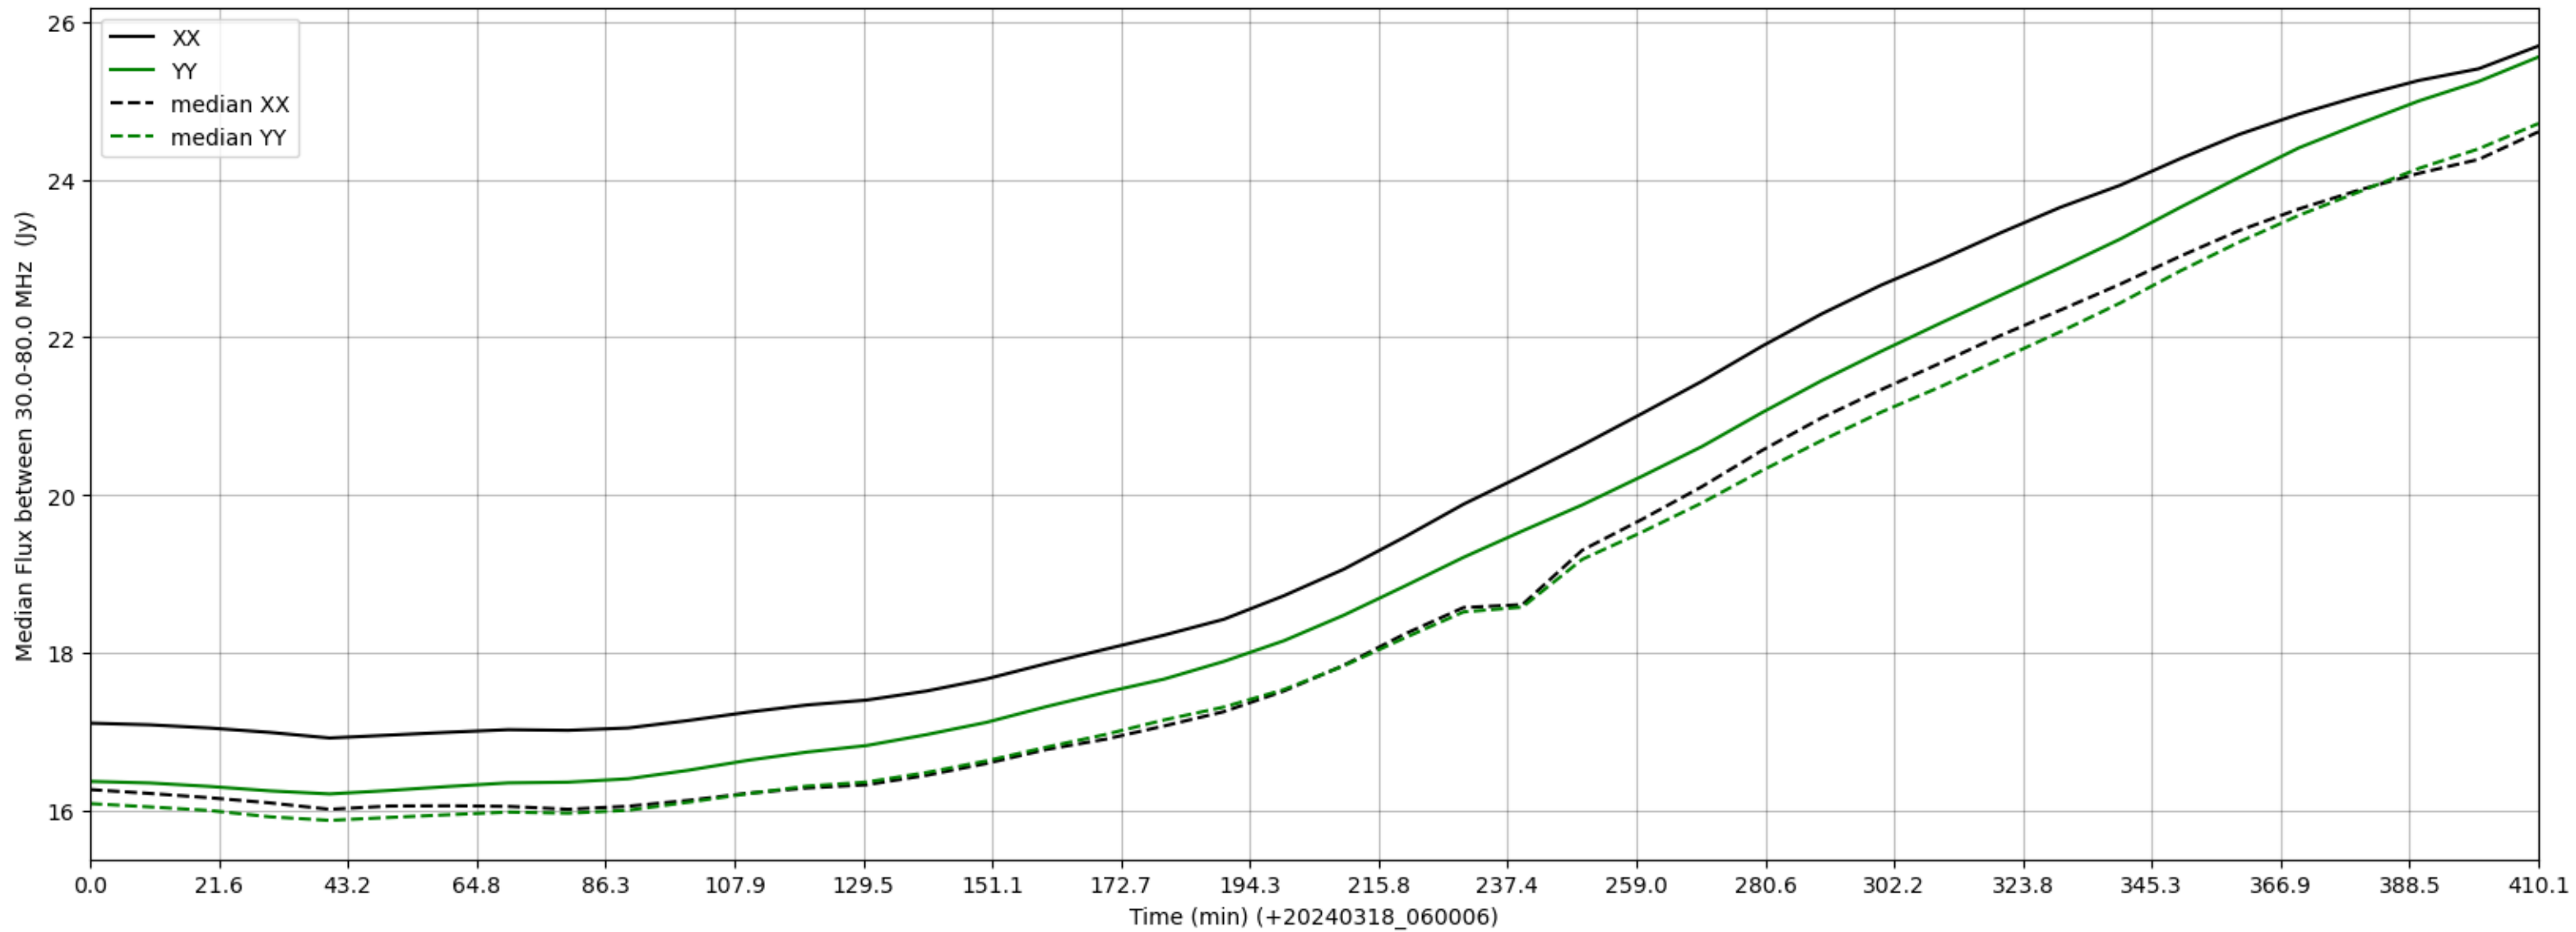

LWA130 - Correlator# 183 - XX FLAGS:BadSpecShape - YY FLAGS:Good

LWA131 - Correlator# 182 - XX FLAGS:Good - YY FLAGS:Good