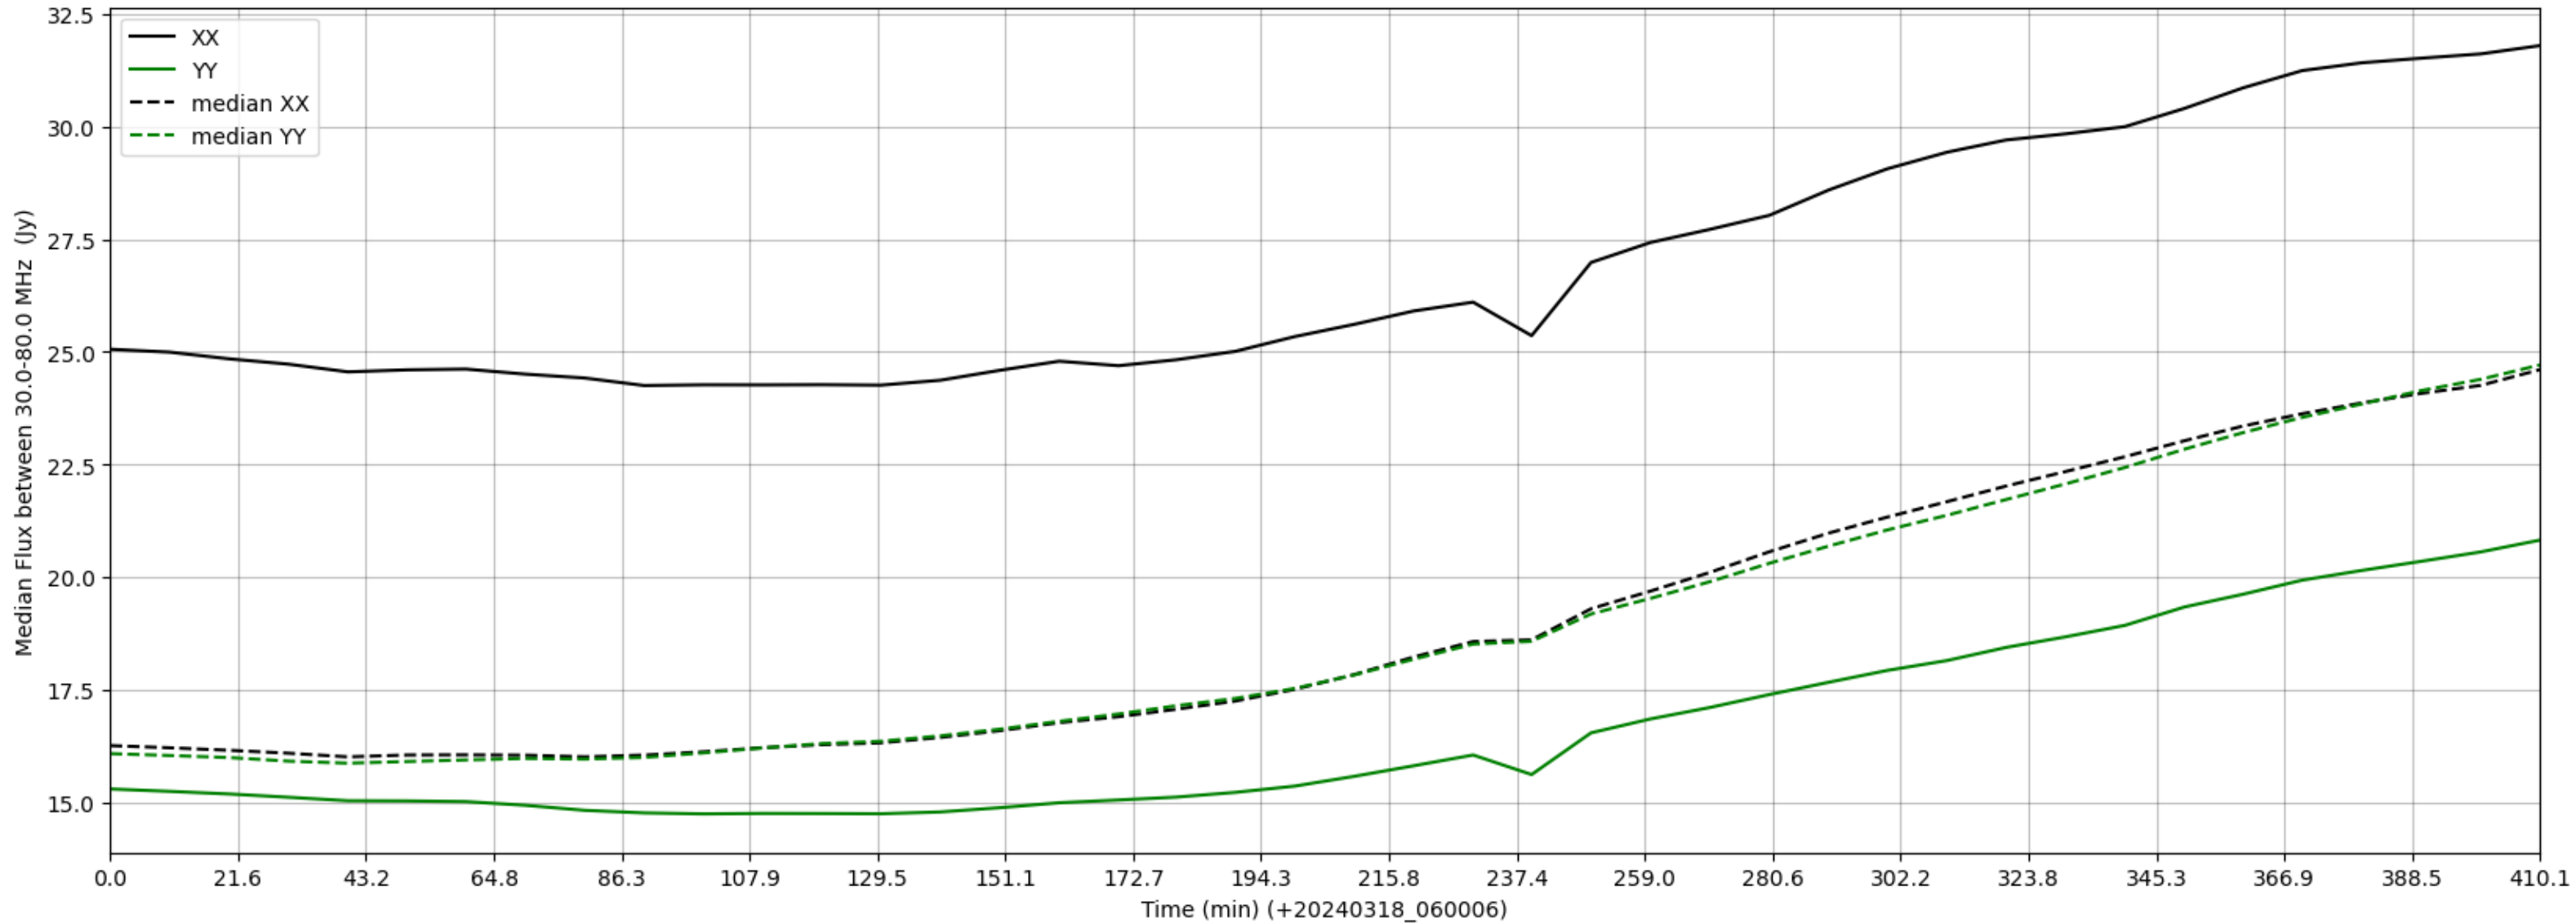

LWA363 - Correlator# 094 - XX FLAGS:Good - YY FLAGS:Good

LWA286 - Correlator# 093 - XX FLAGS:Good - YY FLAGS:Good