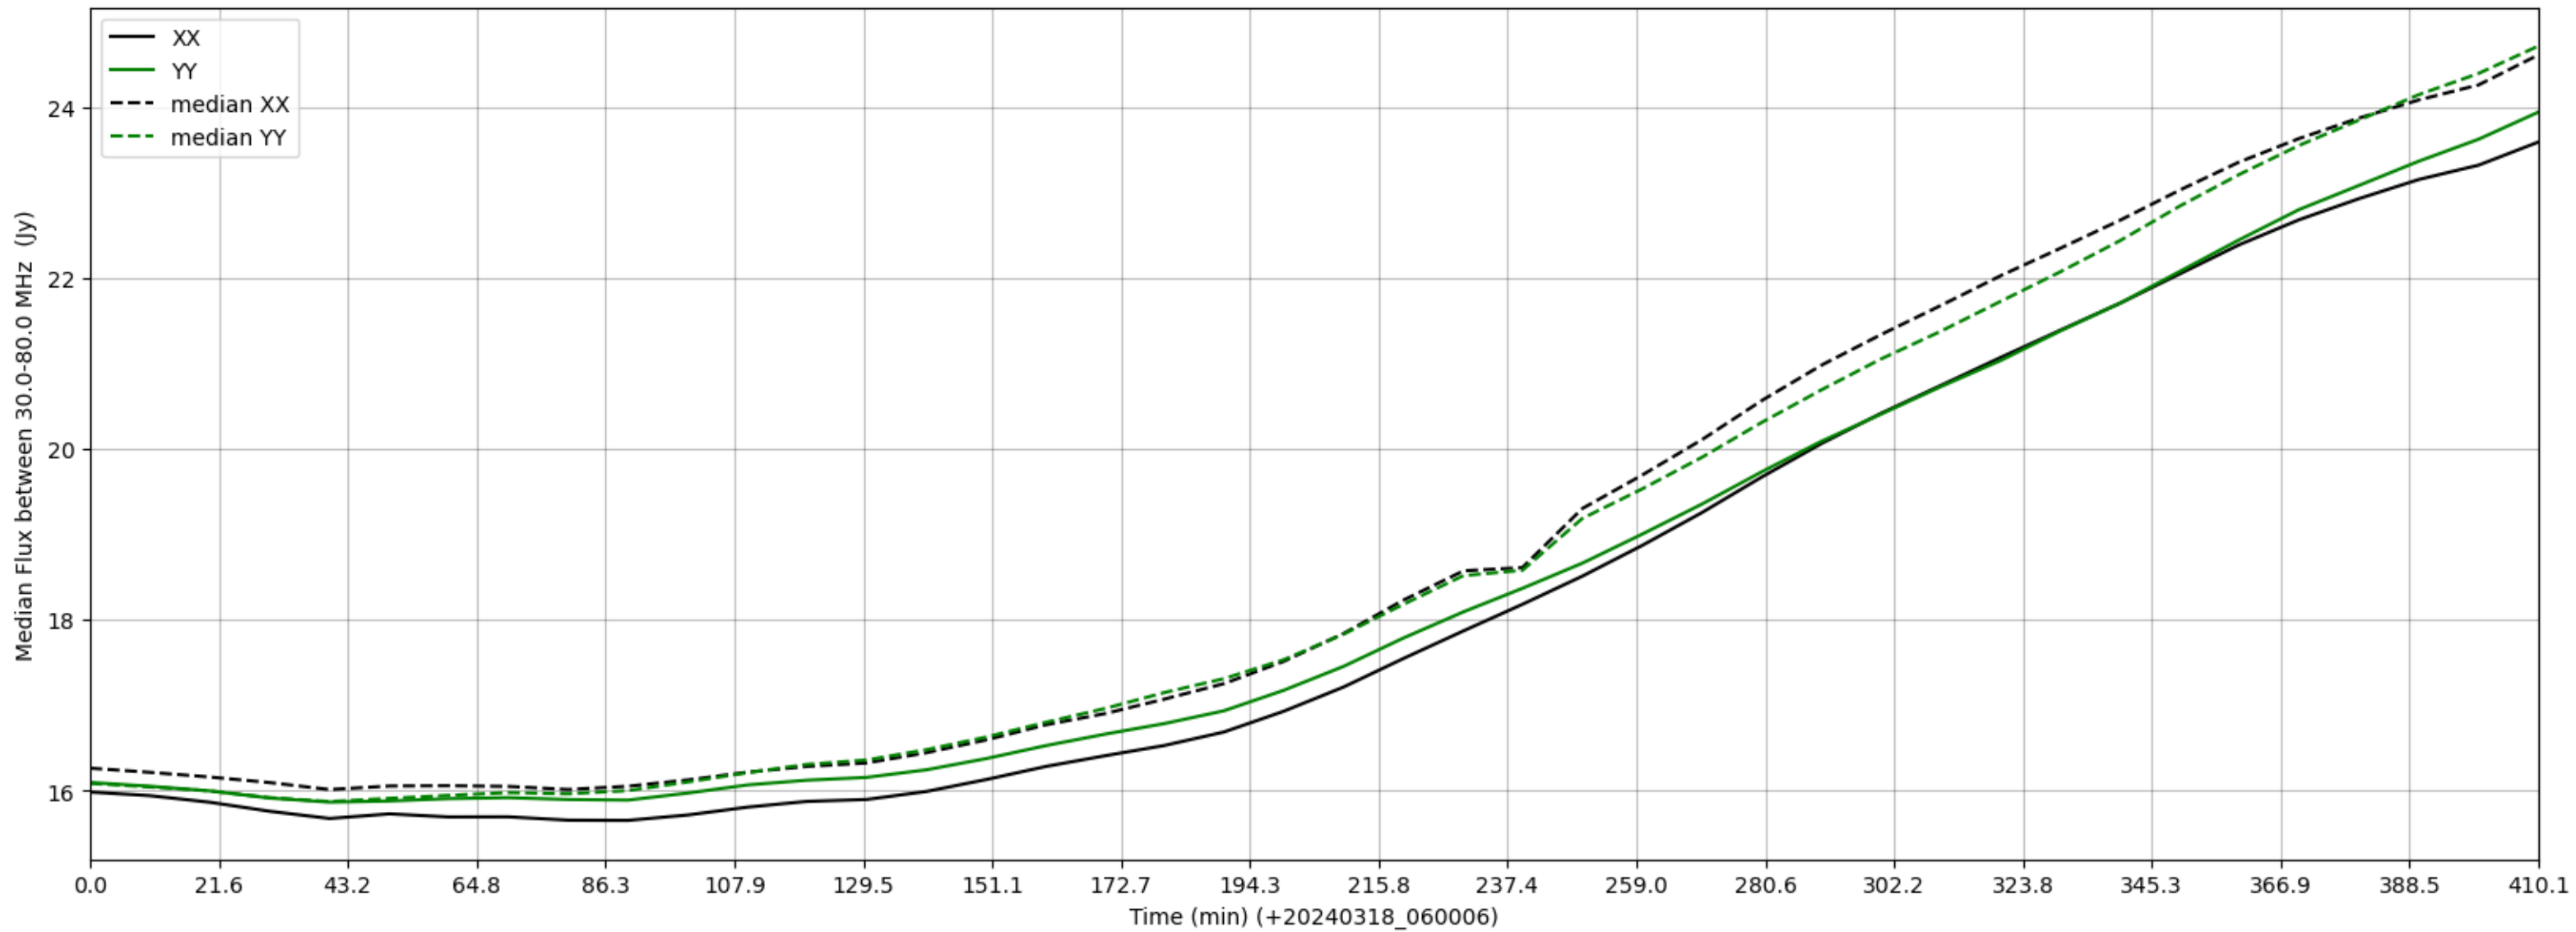

LWA075 - Correlator# 089 - XX FLAGS:Good - YY FLAGS:Good

LWA077 - Correlator# 088 - XX FLAGS:Good - YY FLAGS:Good