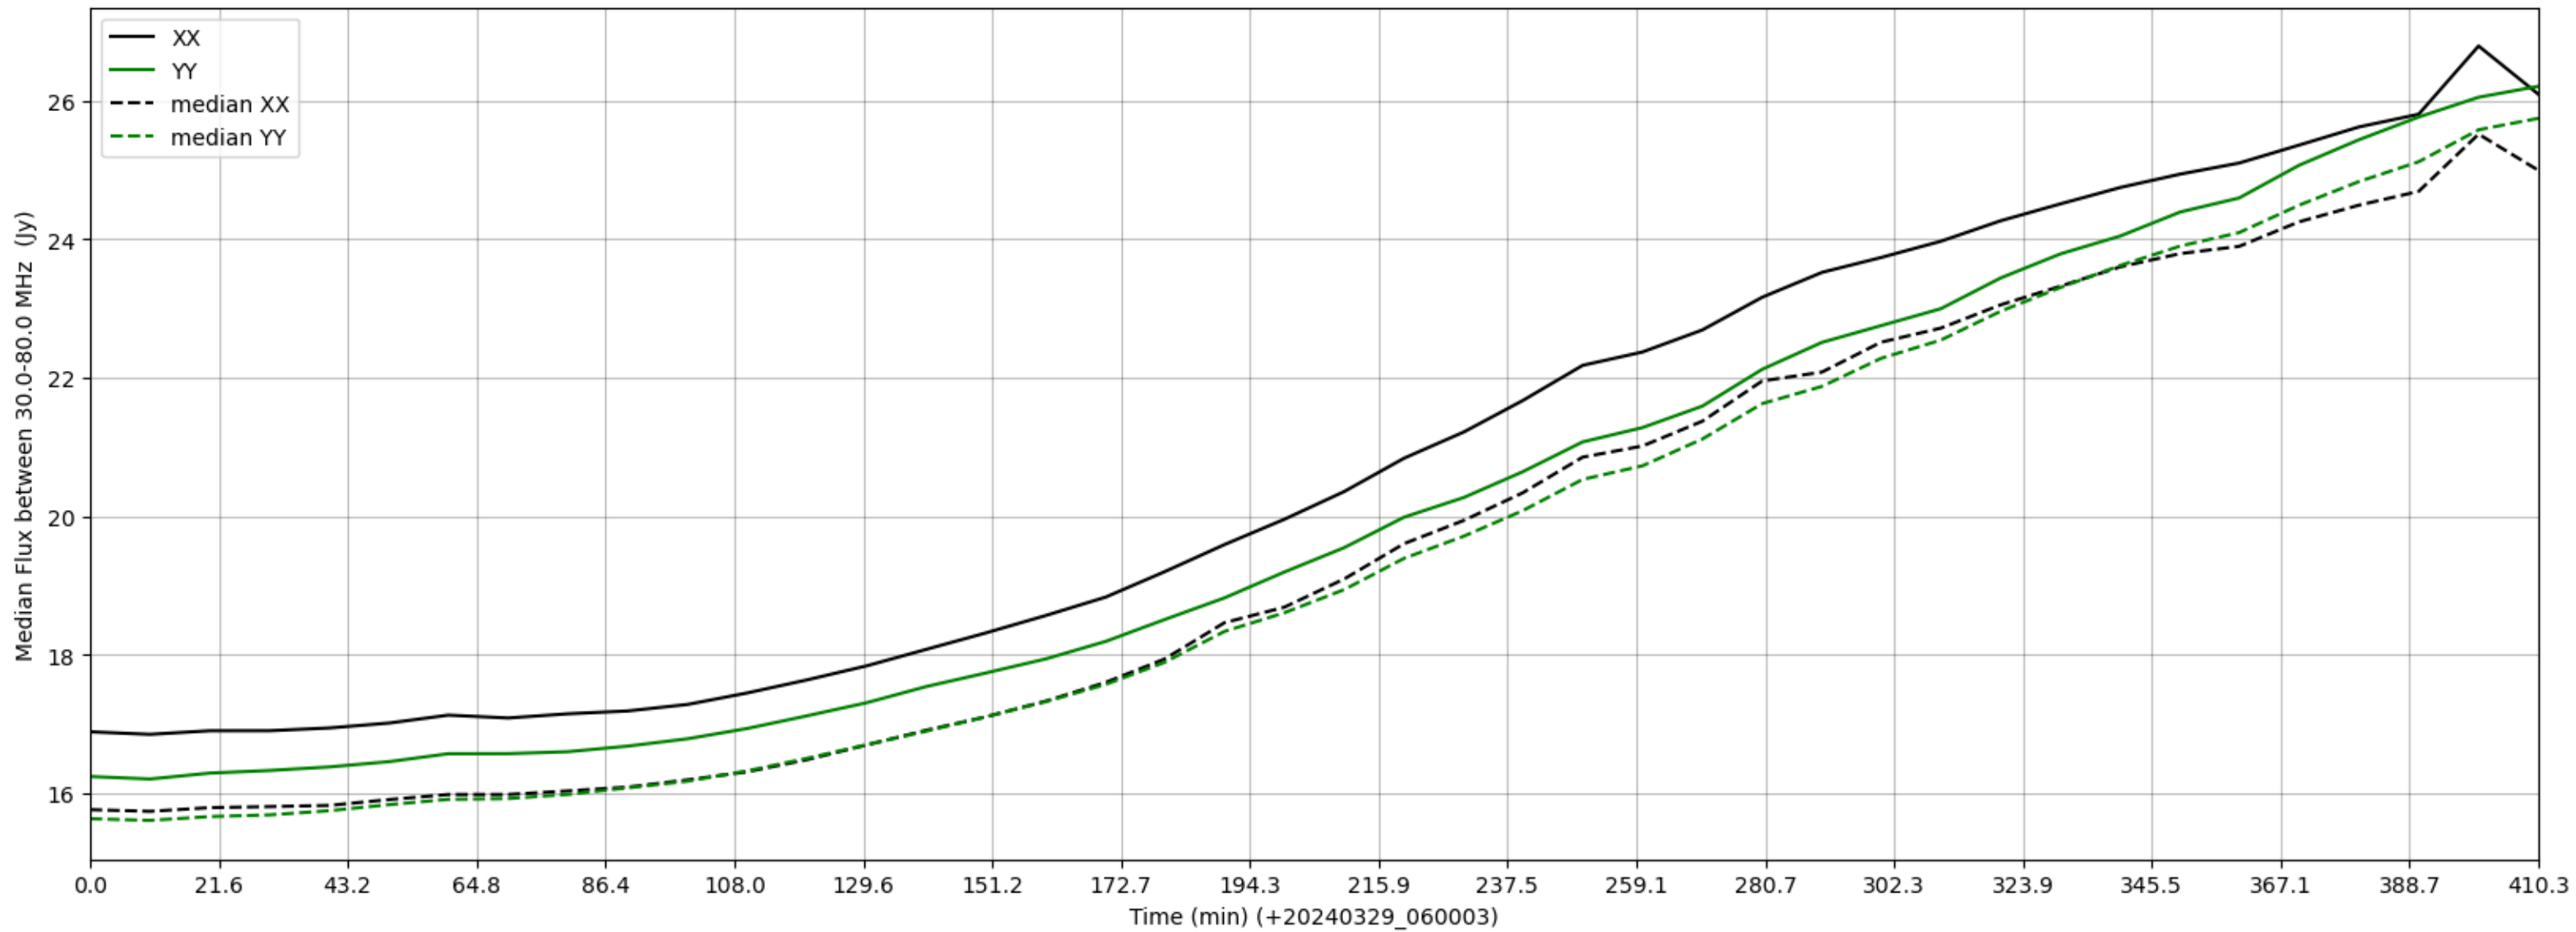

LWA070 - Correlator# 168 - XX FLAGS:Good - YY FLAGS:Good

LWA069 - Correlator# 169 - XX FLAGS:Good - YY FLAGS:Good

LWA097 - Correlator# 170 - XX FLAGS:Good - YY FLAGS:Good

LWA072 - Correlator# 171 - XX FLAGS:Good - YY FLAGS:Good