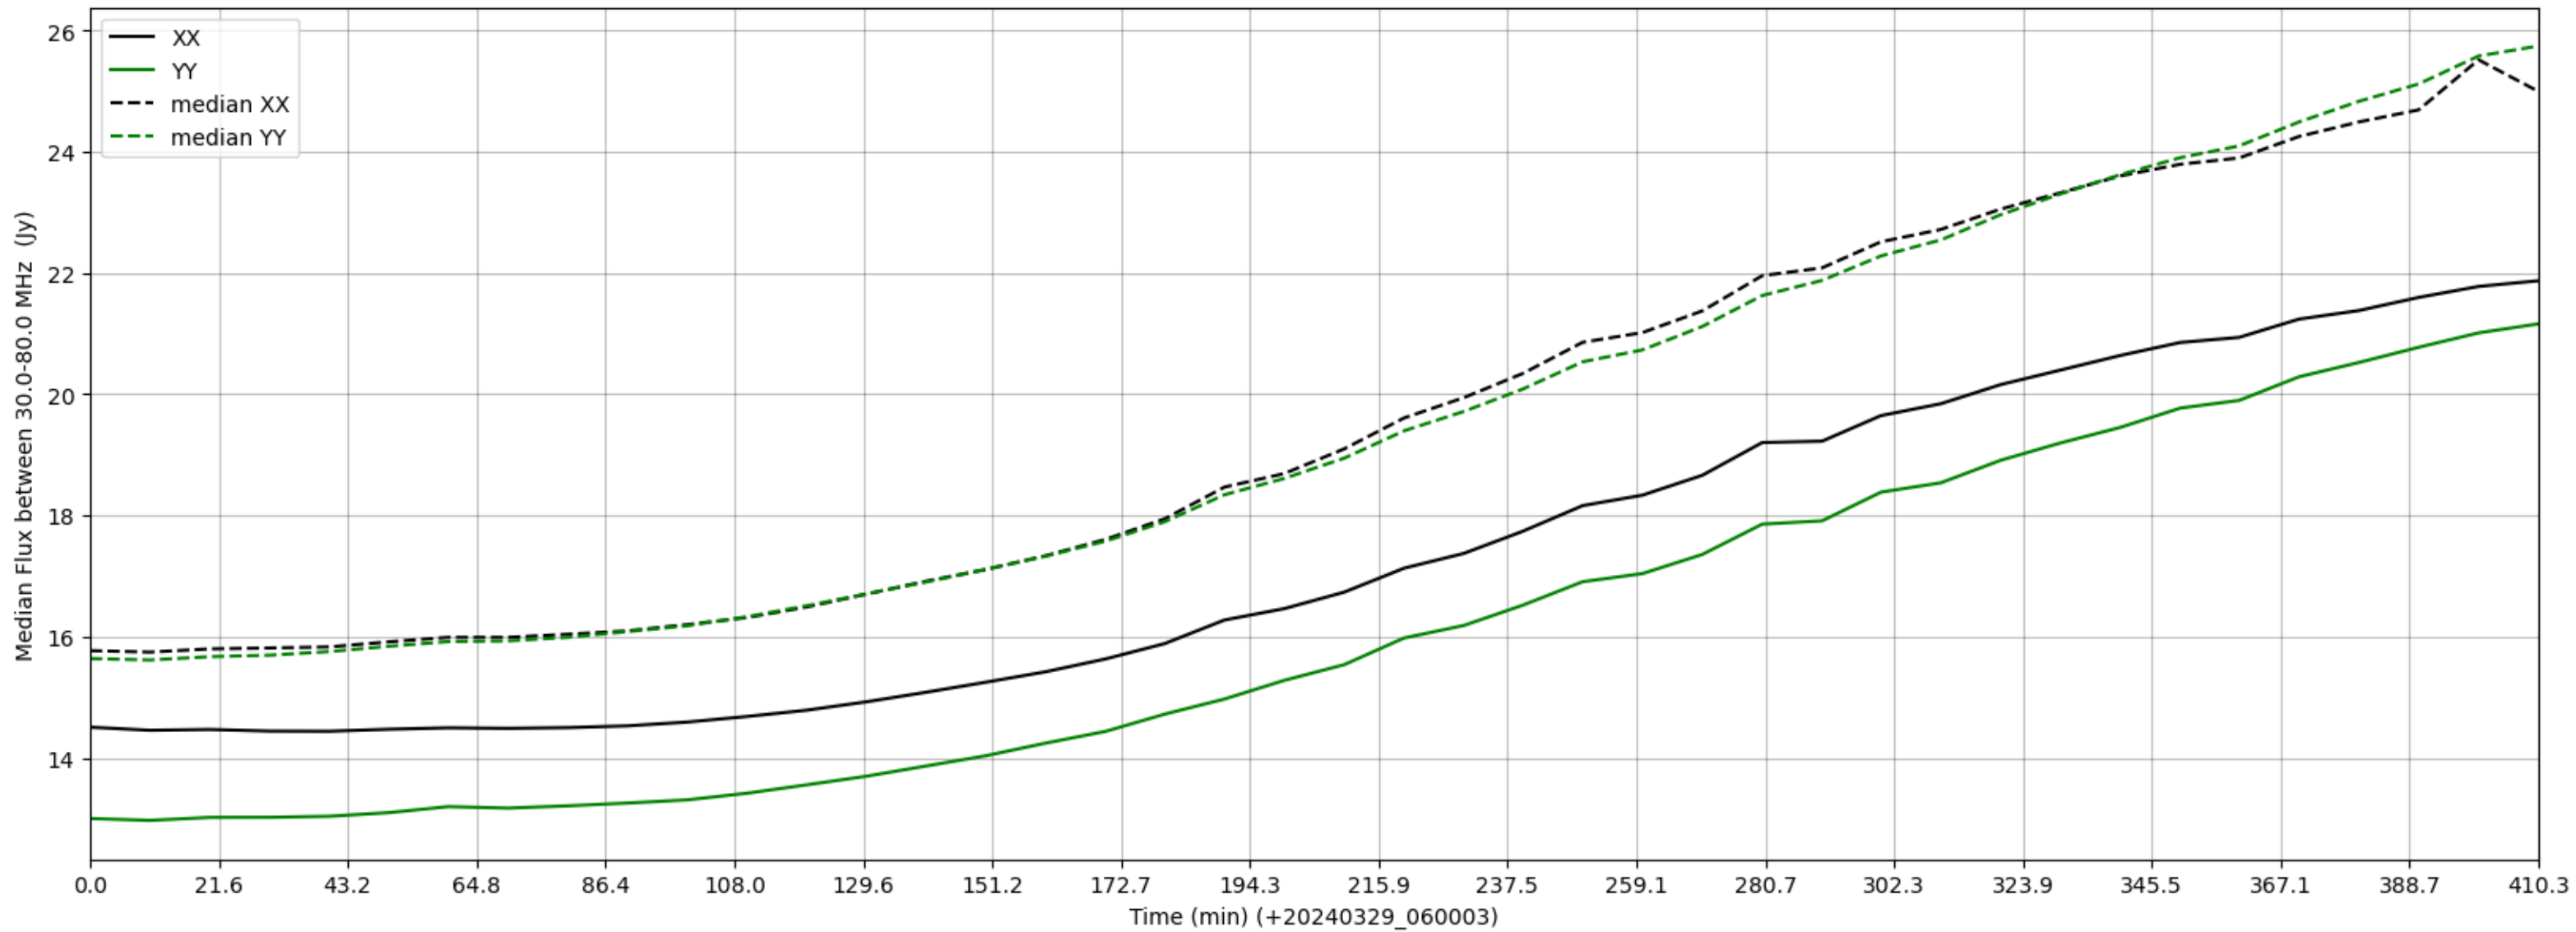

LWA077 - Correlator# 088 - XX FLAGS:Good - YY FLAGS:Good

LWA075 - Correlator# 089 - XX FLAGS:Good - YY FLAGS:Good

LWA275 - Correlator# 090 - XX FLAGS:Good - YY FLAGS:Good

LWA274 - Correlator# 091 - XX FLAGS:Good - YY FLAGS:Good