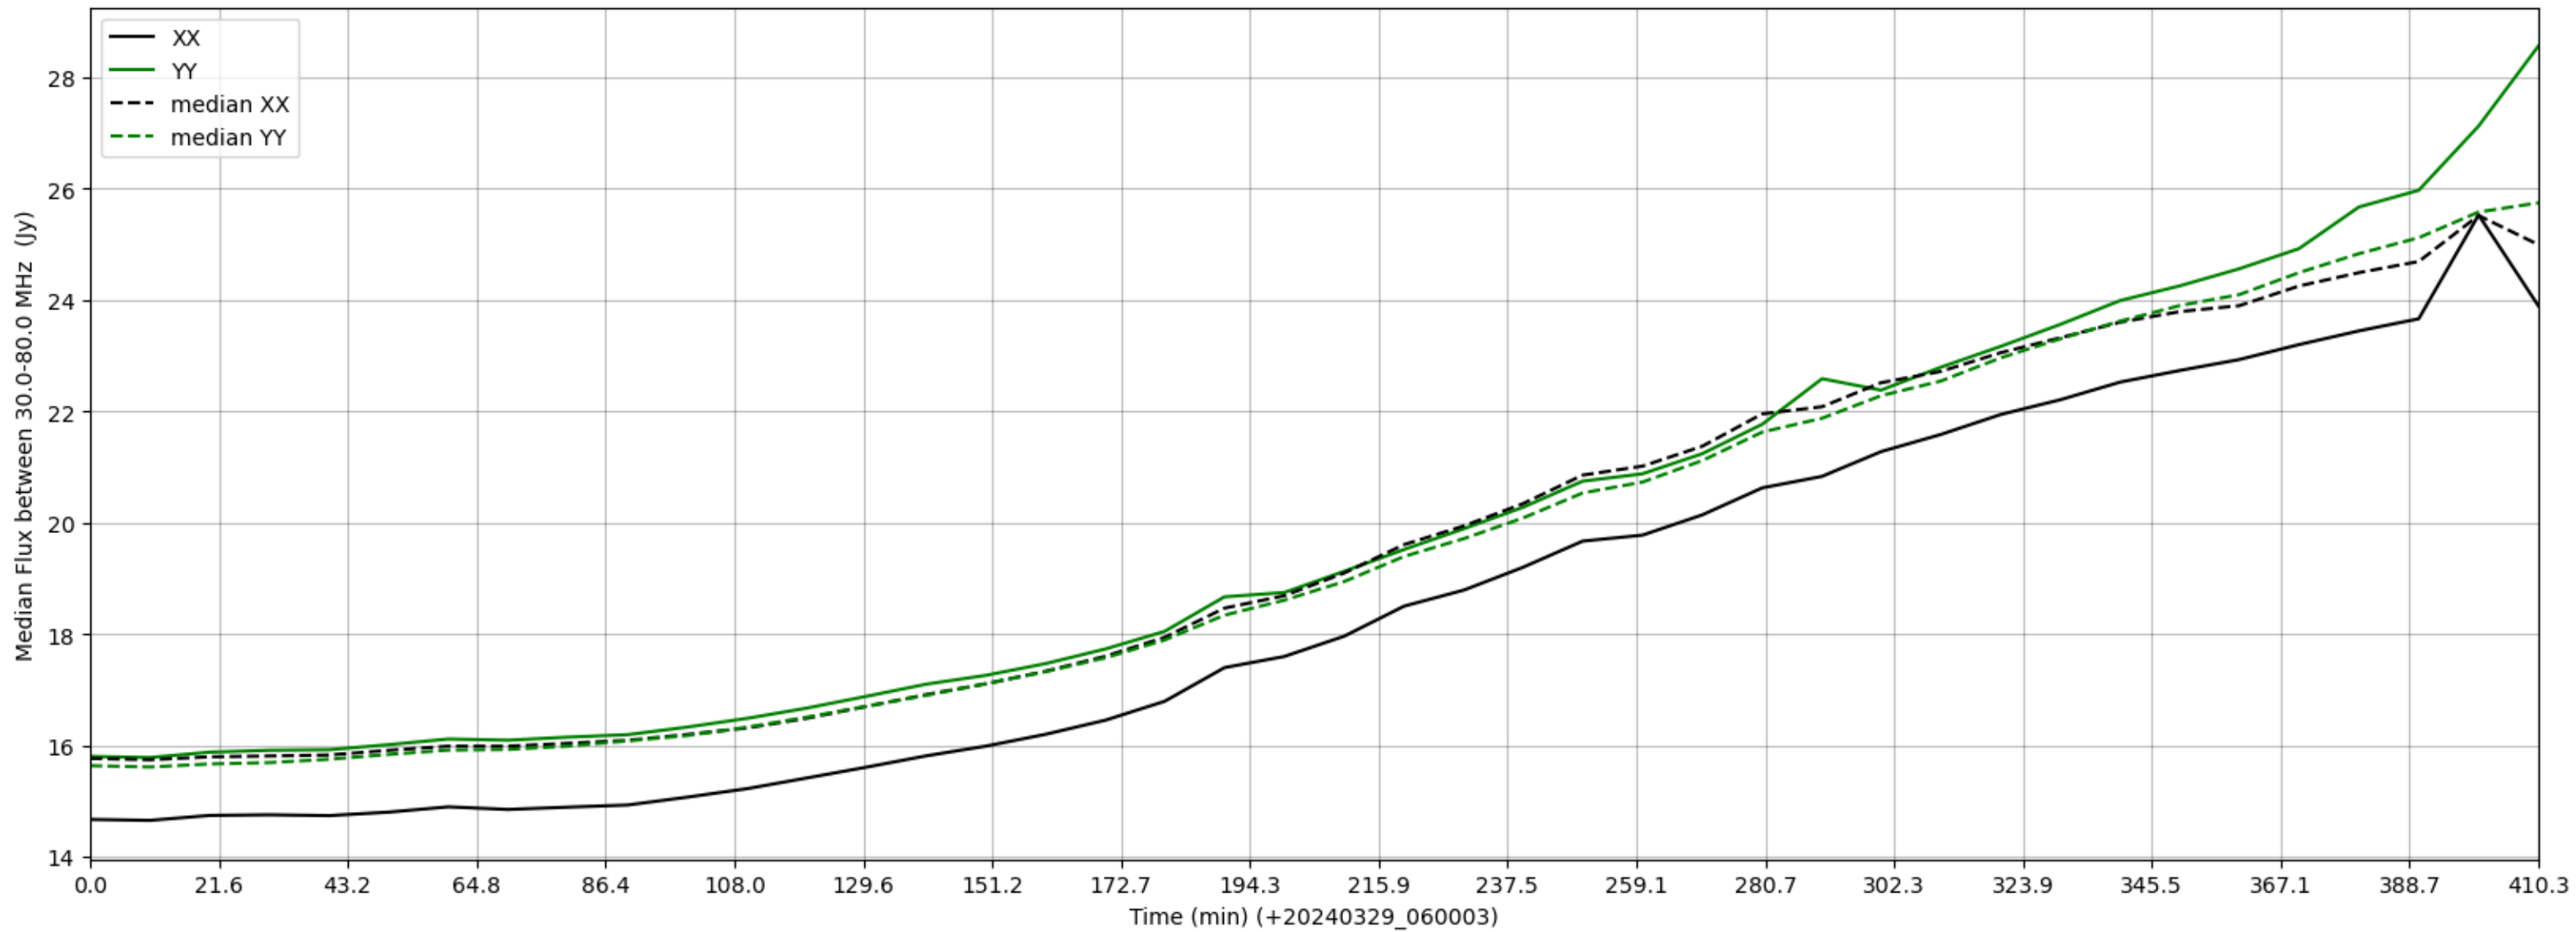

LWA232 - Correlator# 307 - XX FLAGS:LowFlux - YY FLAGS:LowFlux

LWA233 - Correlator# 306 - XX FLAGS:Good - YY FLAGS:Good