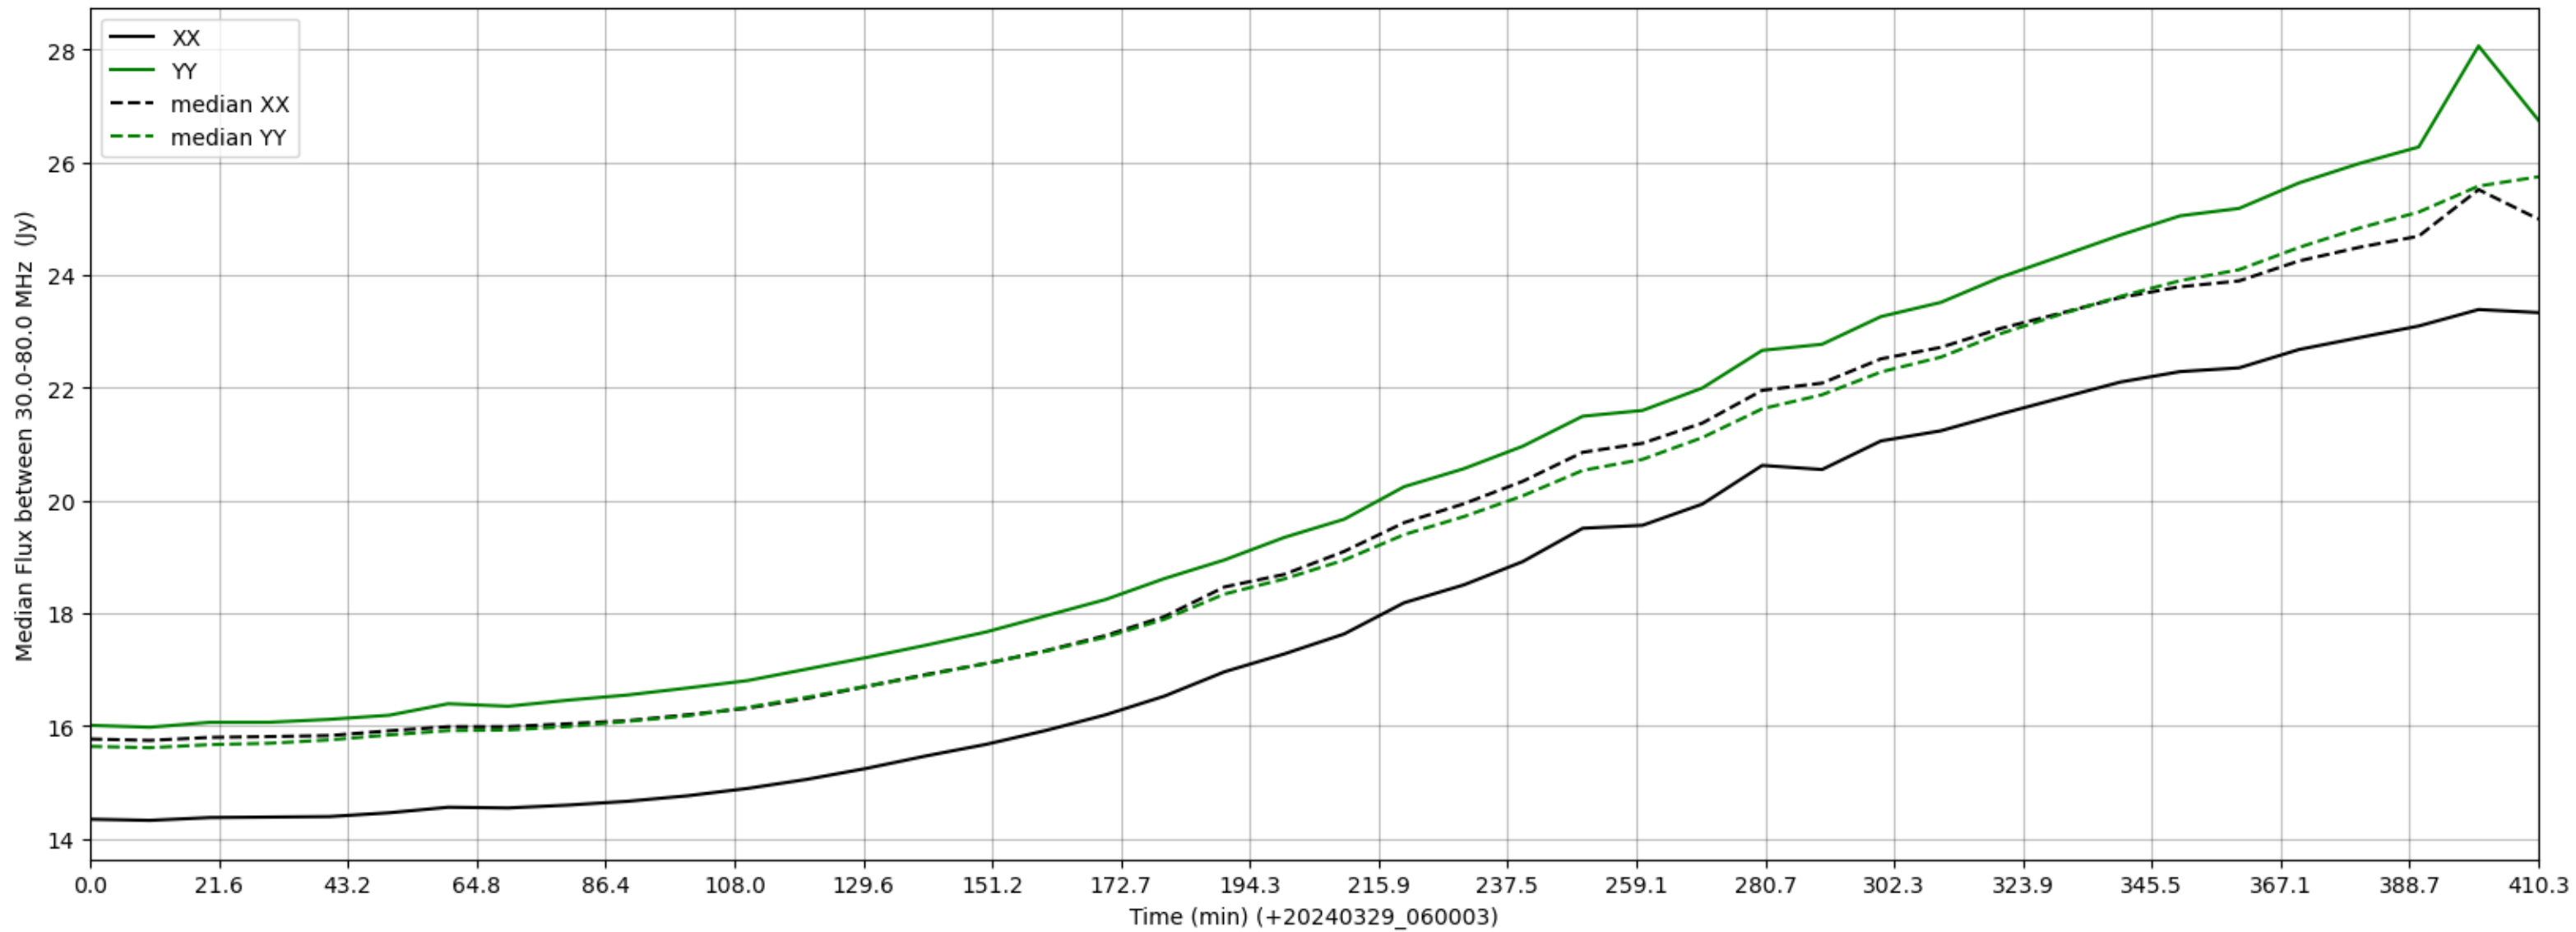

LWA044 - Correlator# 080 - XX FLAGS:LowFlux - YY FLAGS:LowFlux

LWA043 - Correlator# 081 - XX FLAGS:Good - YY FLAGS:Good

LWA046 - Correlator# 082 - XX FLAGS:Good - YY FLAGS:Good

LWA045 - Correlator# 083 - XX FLAGS:Good - YY FLAGS:Good