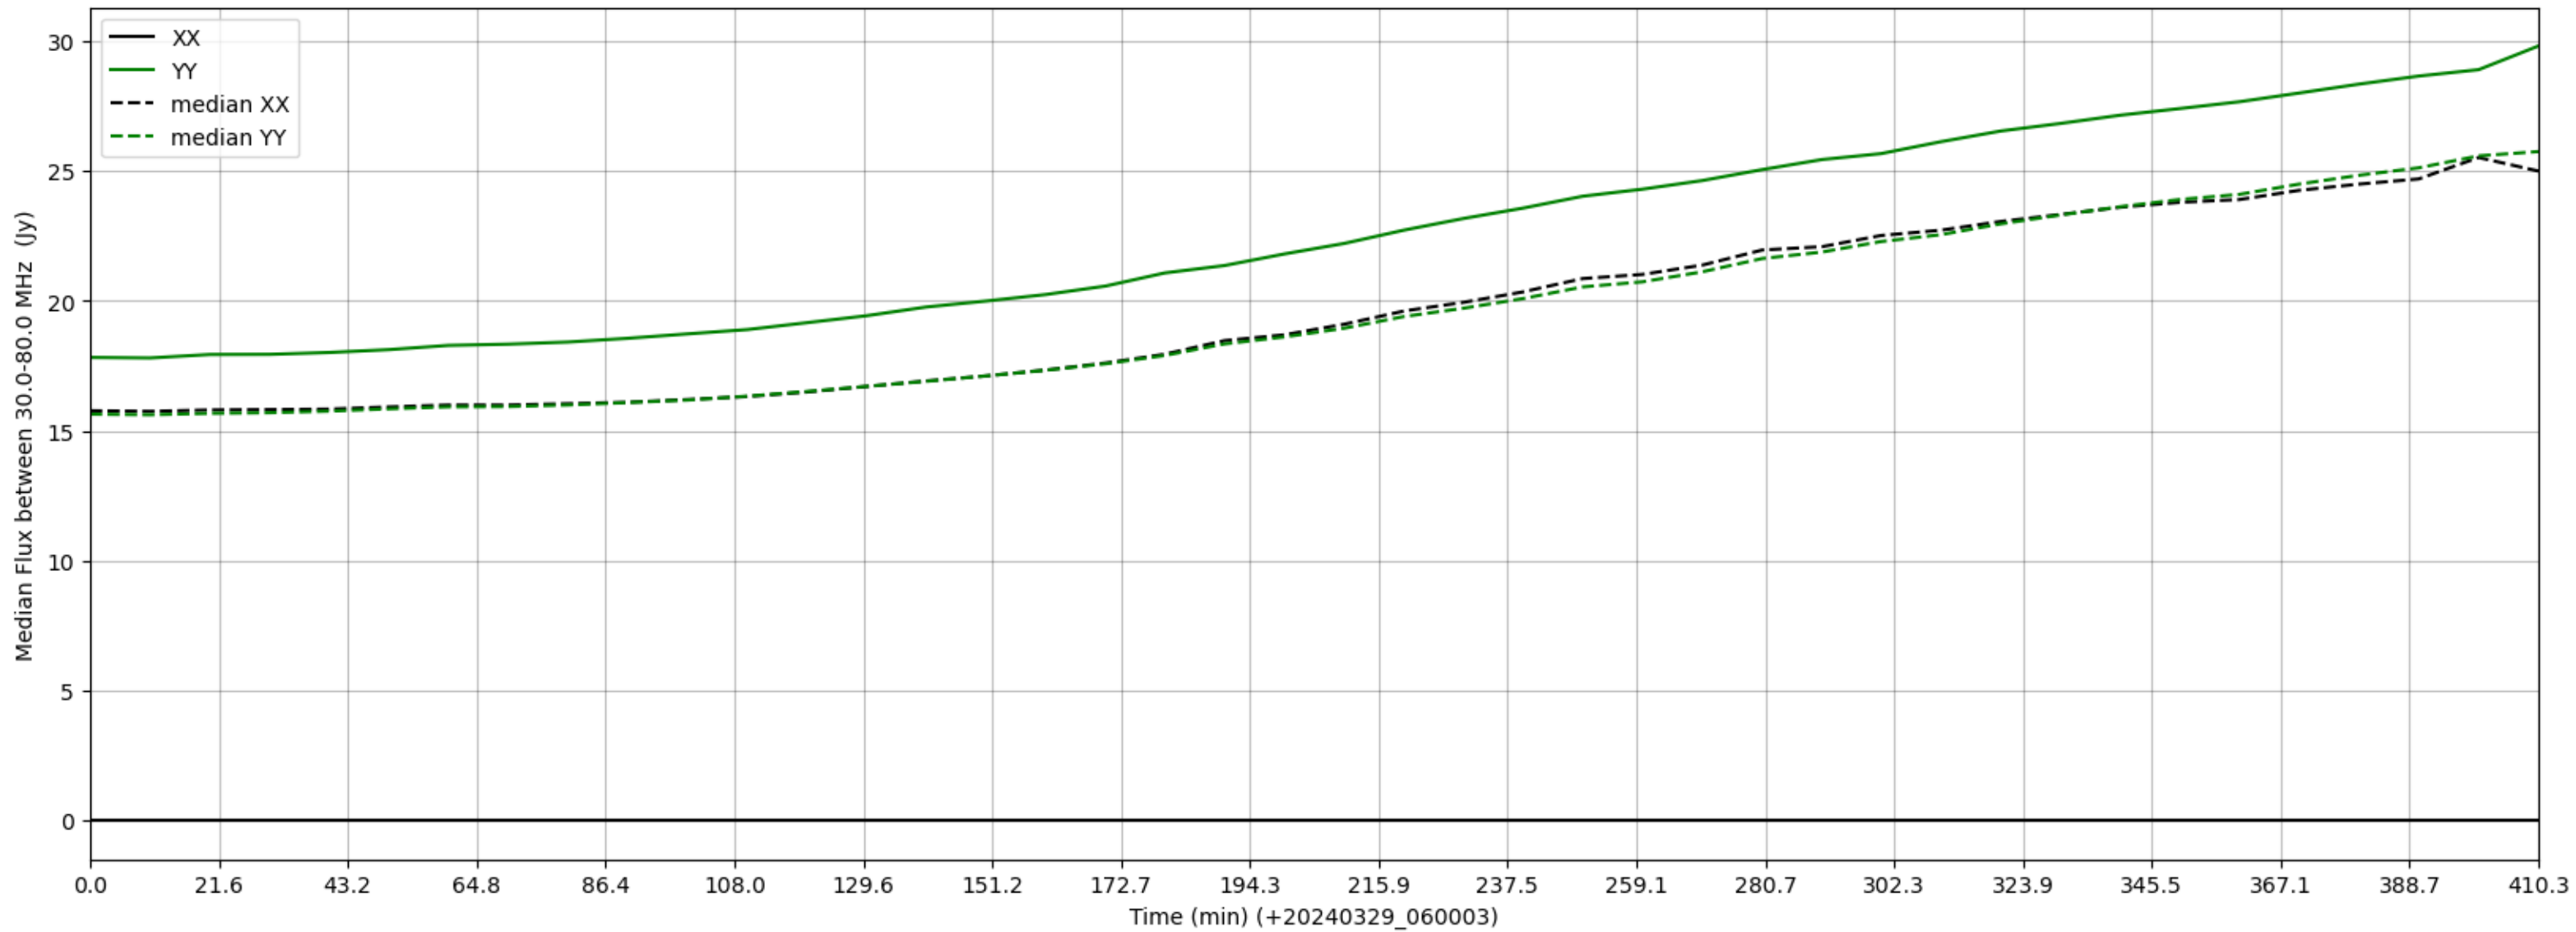

LWA341 - Correlator# 029 - XX FLAGS:Good - YY FLAGS:Good

LWA352 - Correlator# 028 - XX FLAGS:LowFlux - YY FLAGS:Good