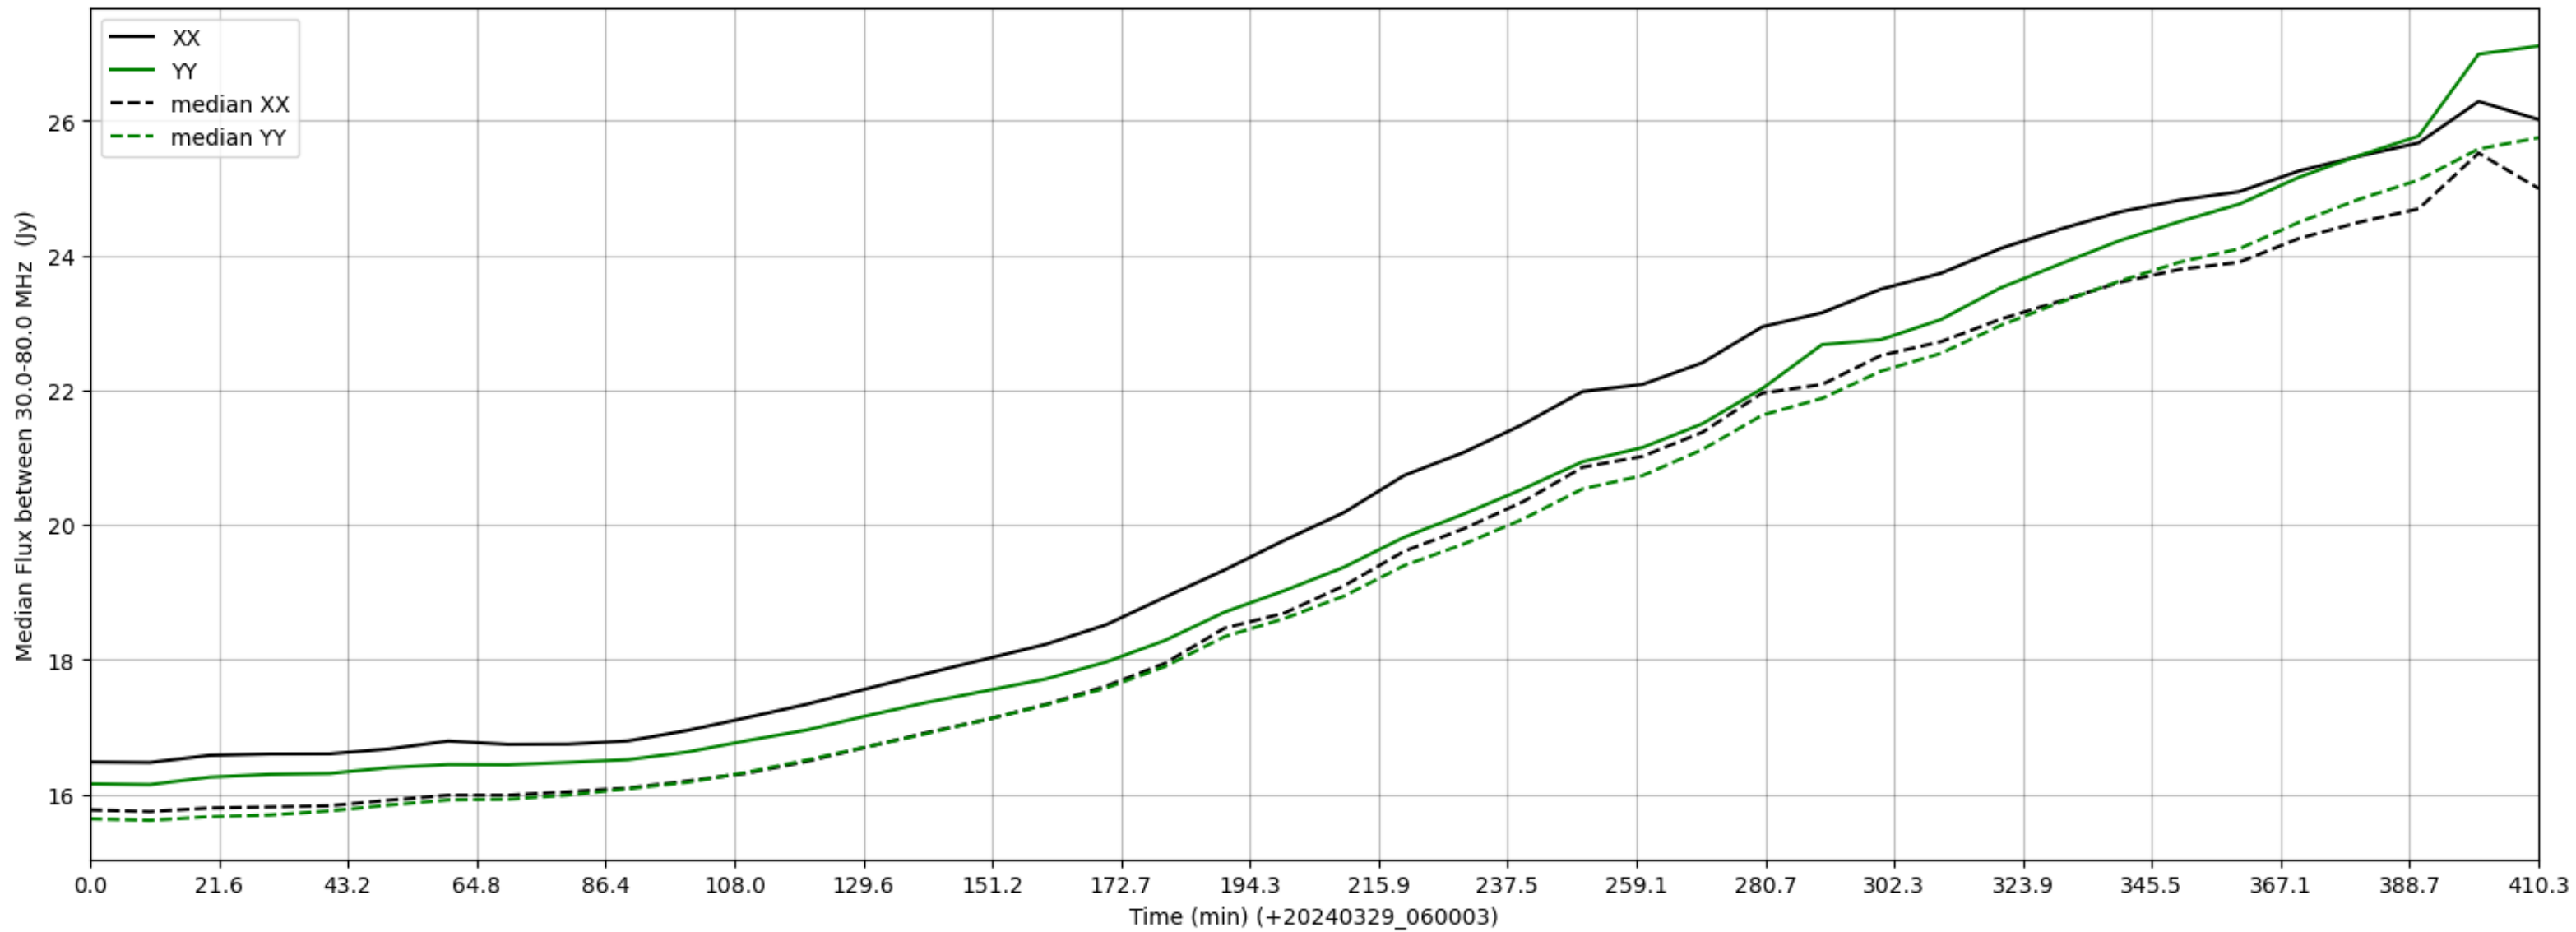

LWA167 - Correlator# 268 - XX FLAGS:Good - YY FLAGS:Good

LWA166 - Correlator# 269 - XX FLAGS:Good - YY FLAGS:Good

LWA193 - Correlator# 270 - XX FLAGS:Good - YY FLAGS:Good

LWA198 - Correlator# 271 - XX FLAGS:Good - YY FLAGS:Good