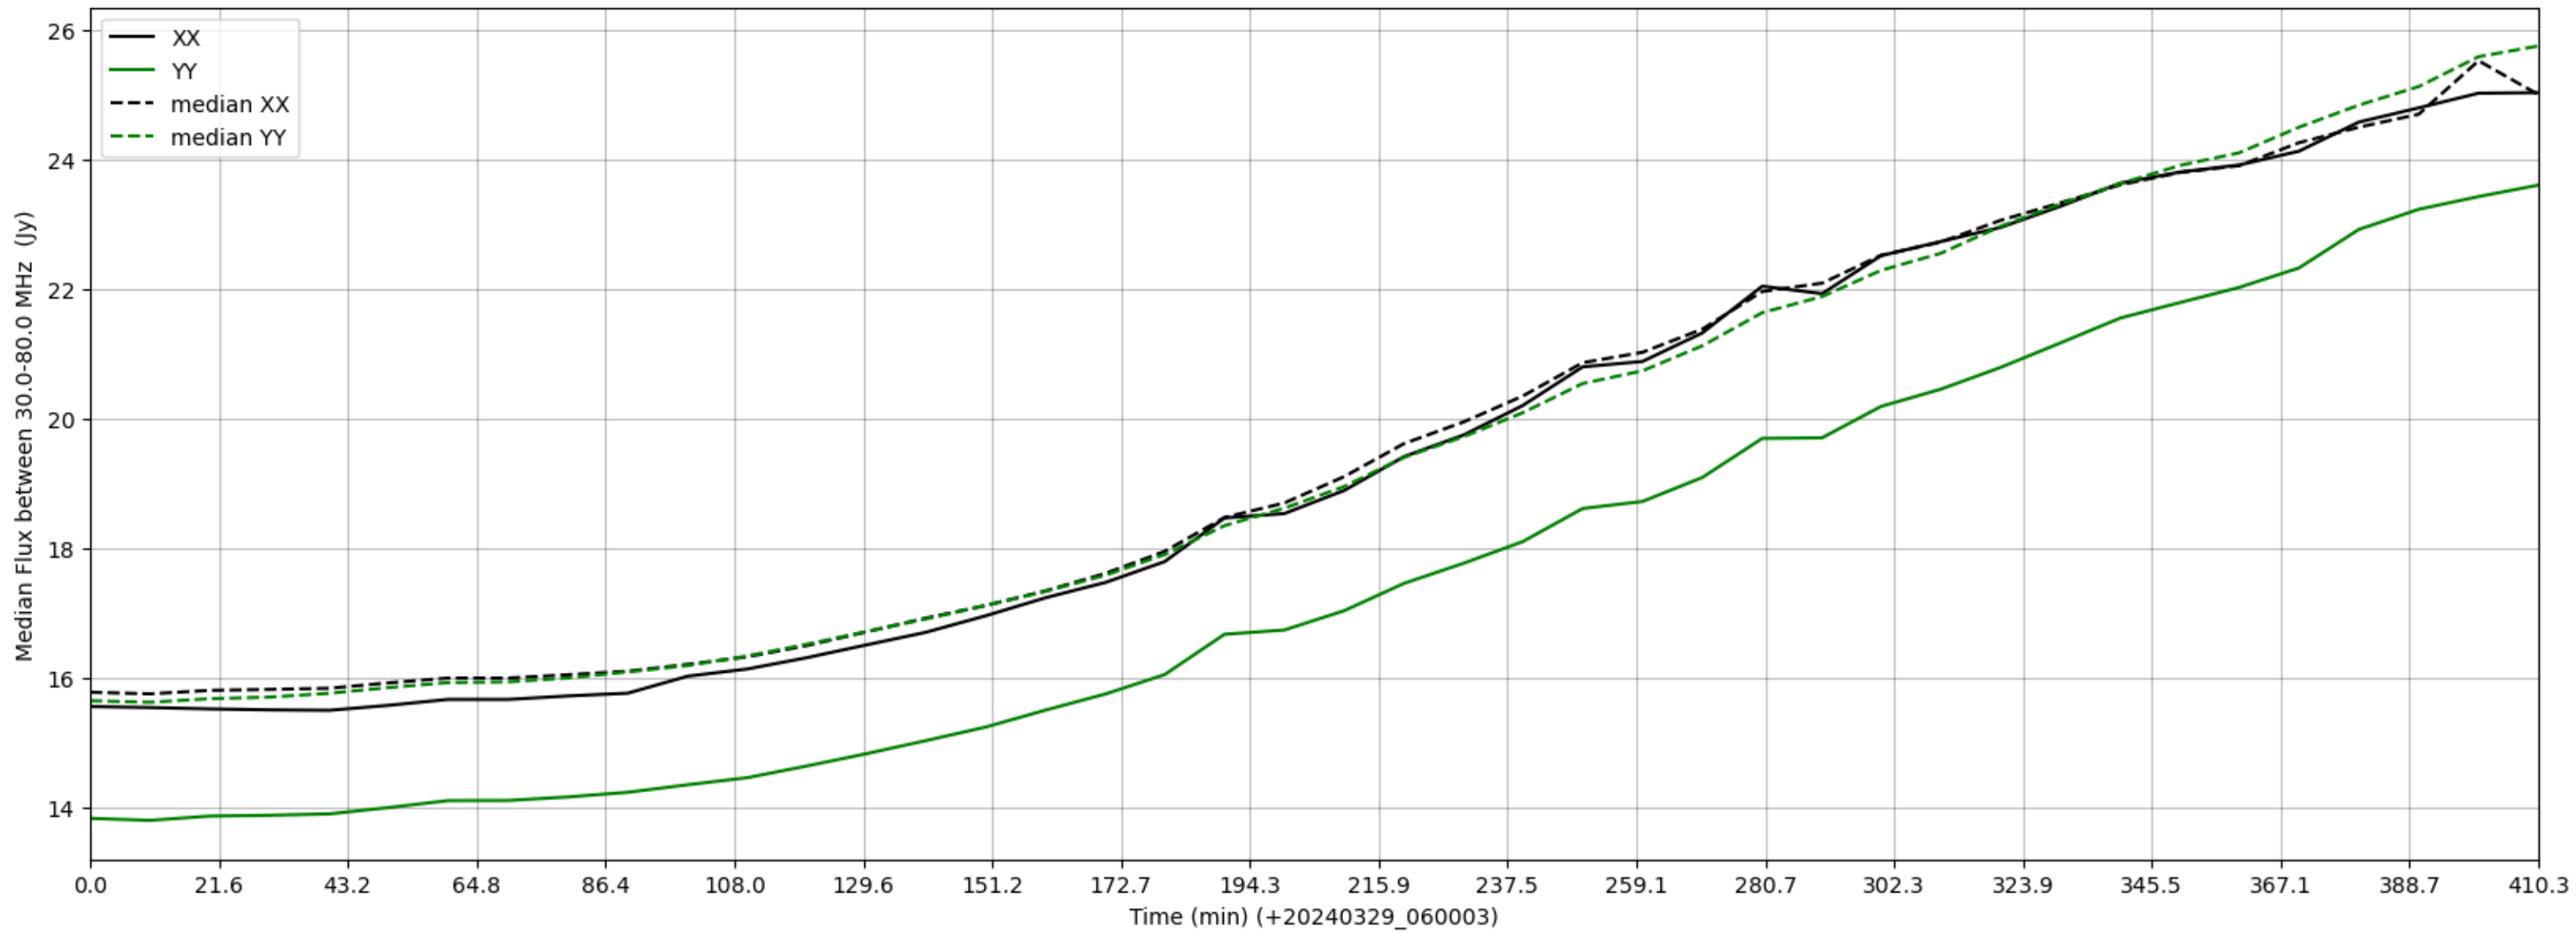

LWA189 - Correlator# 245 - XX FLAGS:Good - YY FLAGS:Good

LWA190 - Correlator# 244 - XX FLAGS:Good - YY FLAGS:Good