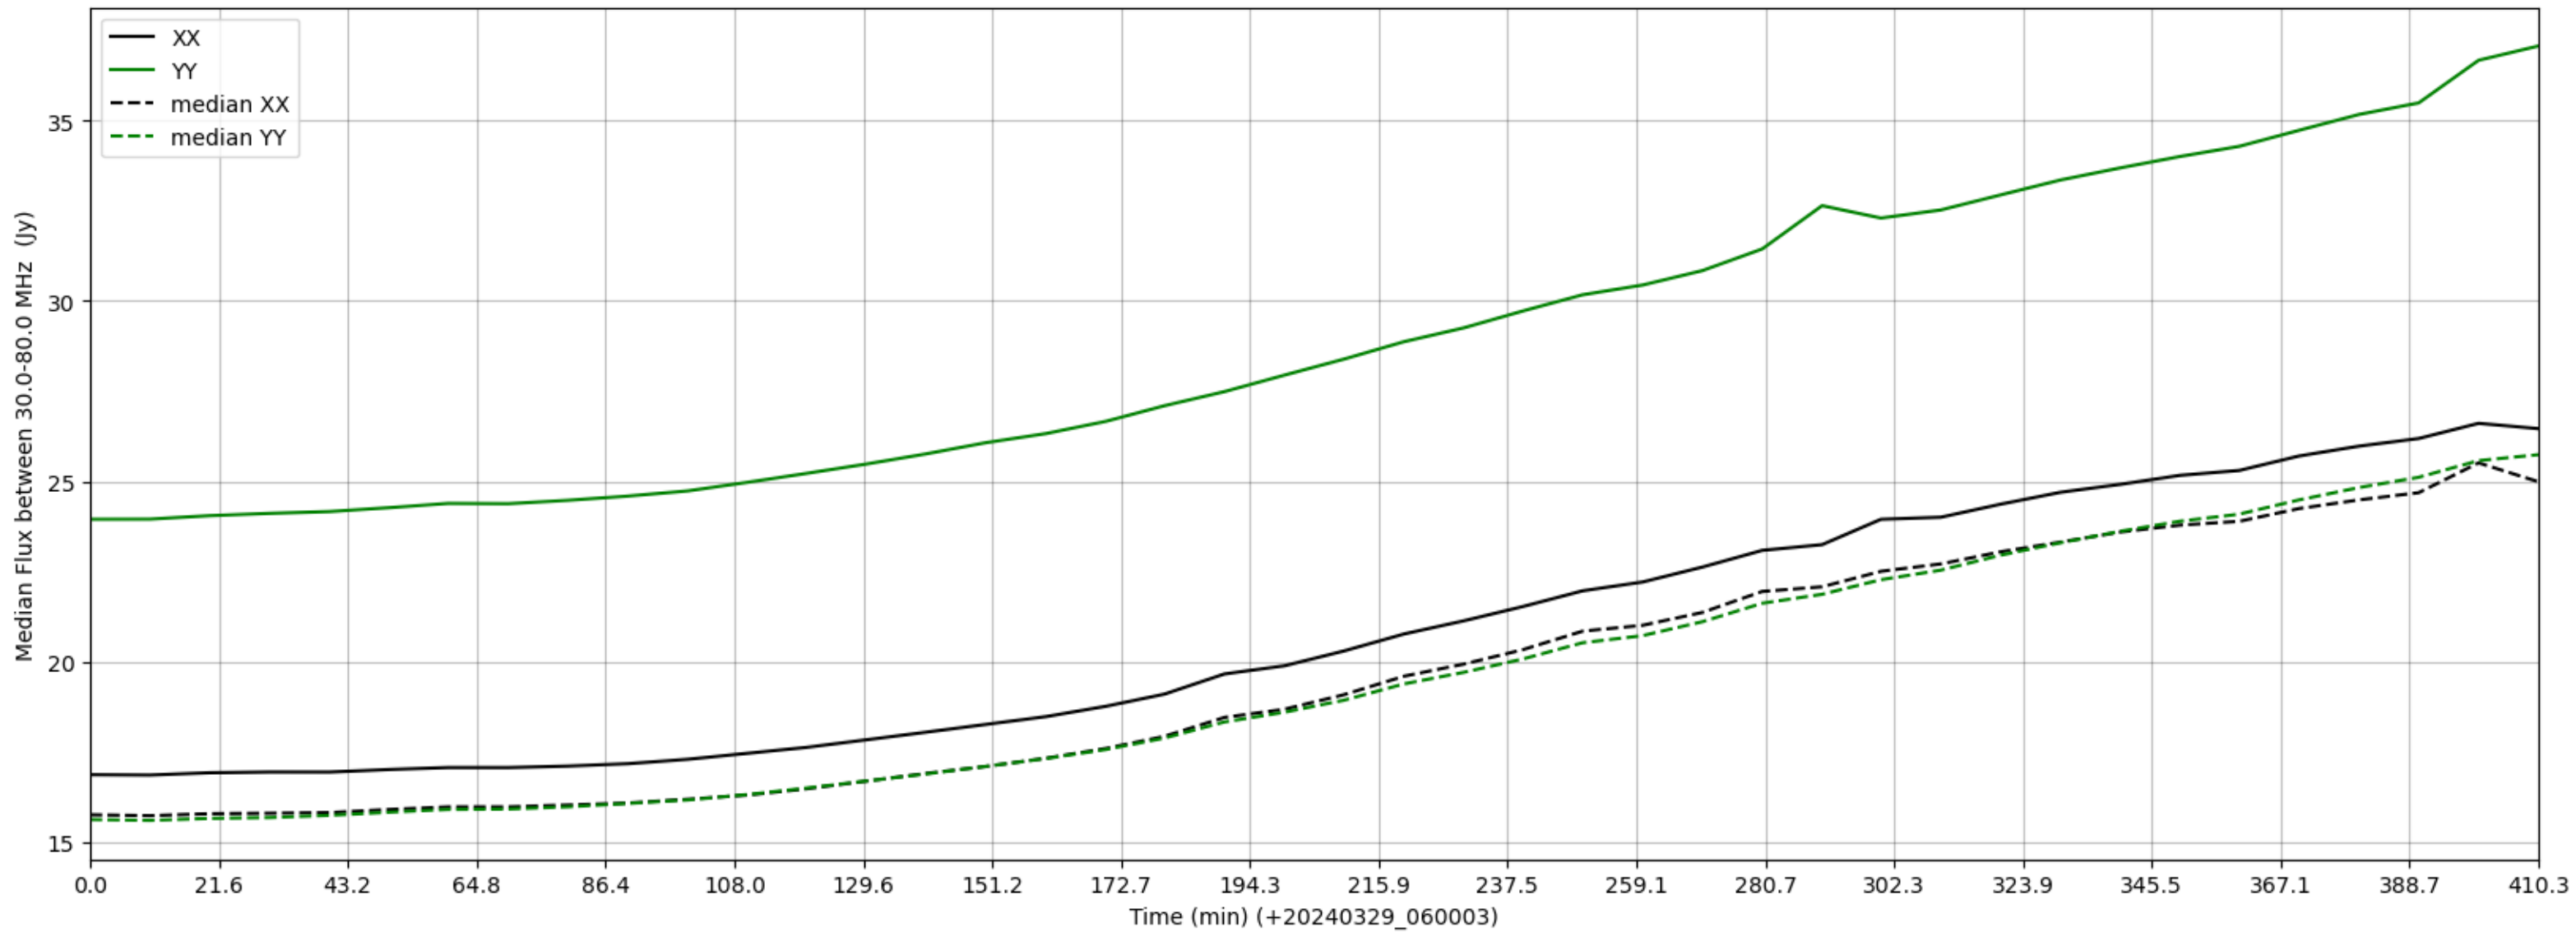

LWA224 - Correlator# 248 - XX FLAGS:Good - YY FLAGS:Good

LWA222 - Correlator# 249 - XX FLAGS:Good - YY FLAGS:Good

LWA326 - Correlator# 250 - XX FLAGS:Good - YY FLAGS:Good

LWA322 - Correlator# 251 - XX FLAGS:Good - YY FLAGS:Good