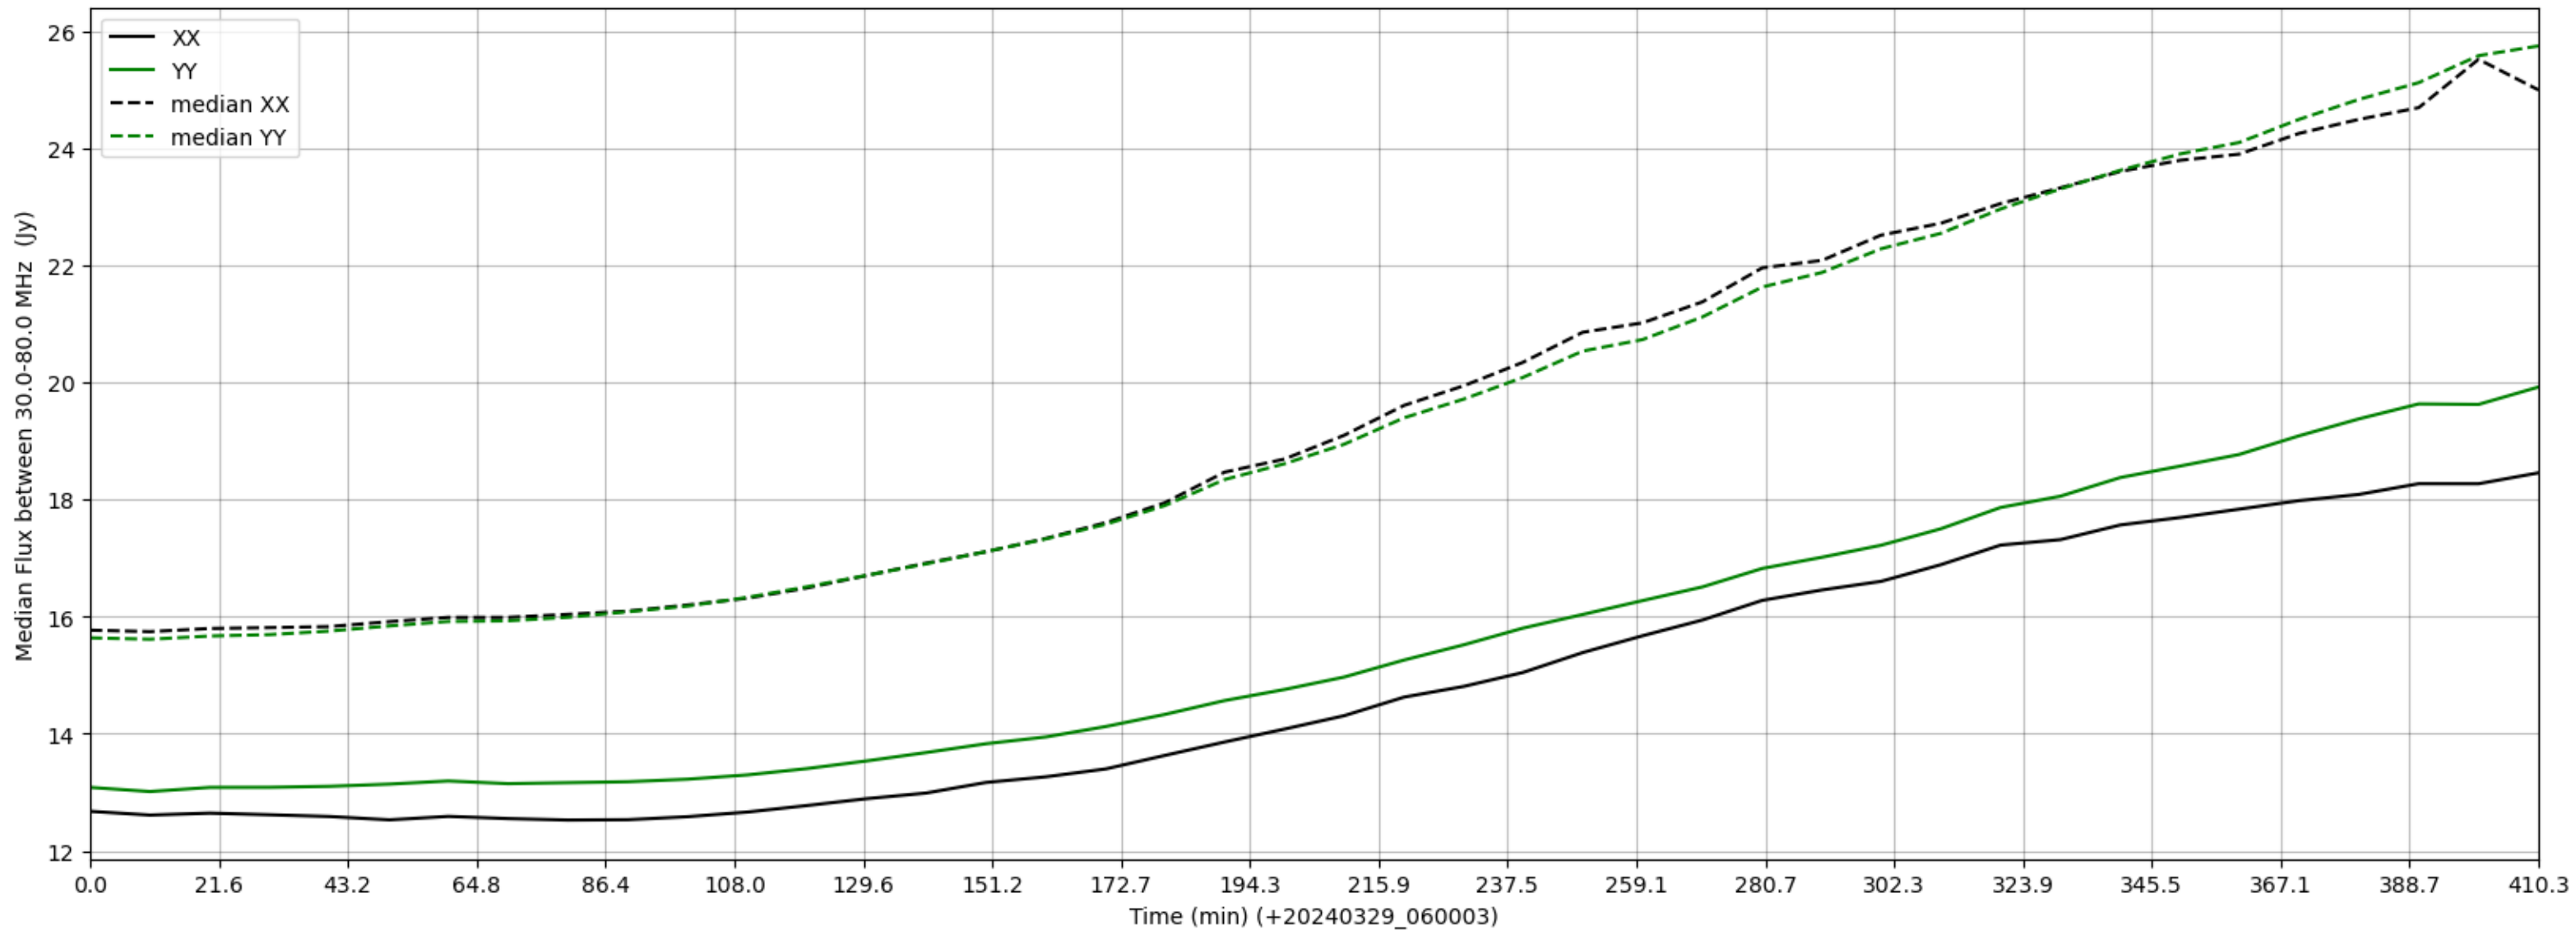

LWA343 - Correlator# 058 - XX FLAGS:Good - YY FLAGS:Good

LWA335 - Correlator# 057 - XX FLAGS:Good - YY FLAGS:Good