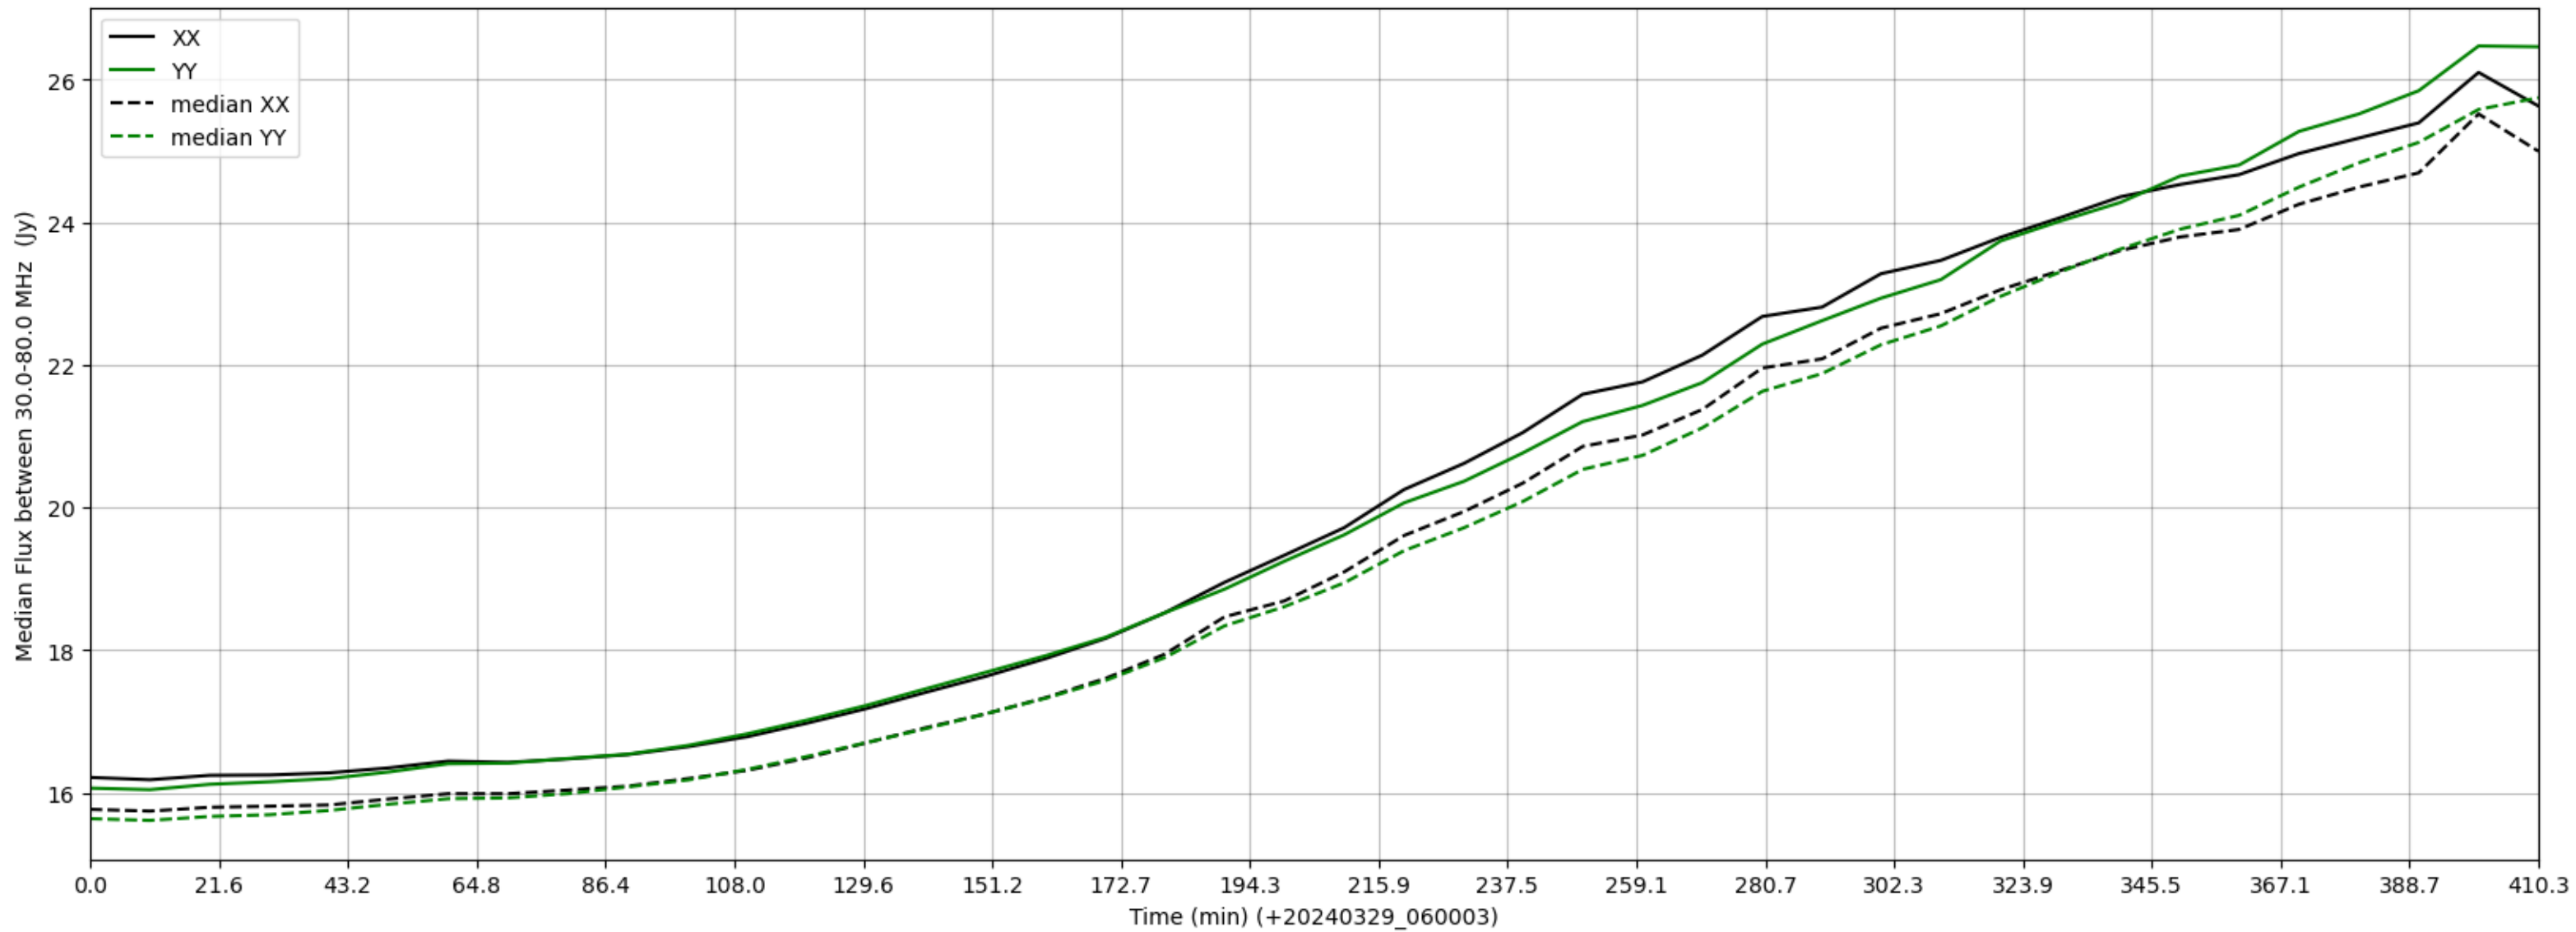

LWA163 - Correlator# 264 - XX FLAGS:Good - YY FLAGS:Good

LWA162 - Correlator# 265 - XX FLAGS:Good - YY FLAGS:Good

LWA165 - Correlator# 266 - XX FLAGS:Good - YY FLAGS:Good

LWA164 - Correlator# 267 - XX FLAGS:Good - YY FLAGS:Good