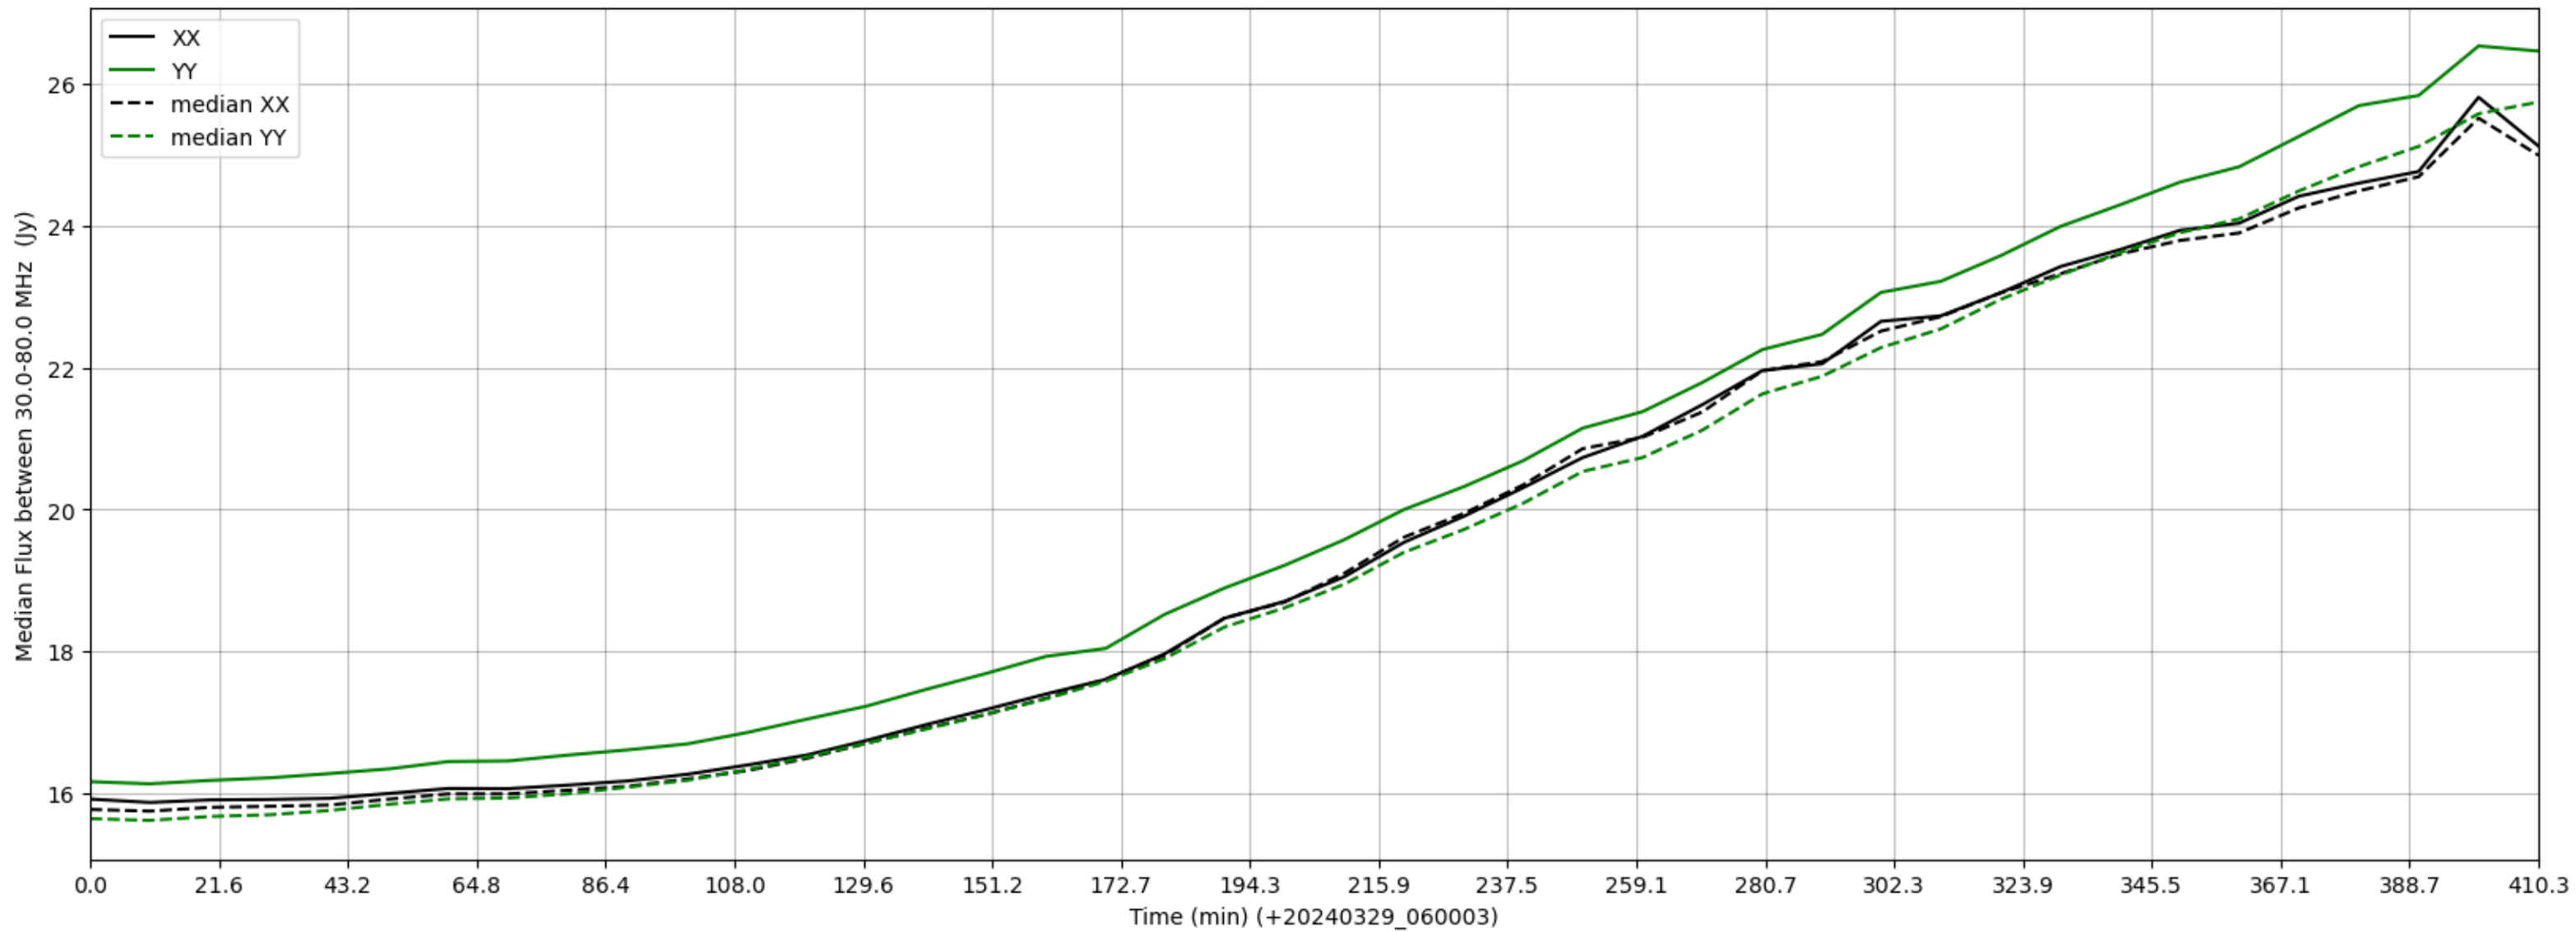

LWA016 - Correlator# 097 - XX FLAGS:Good - YY FLAGS:Good

LWA013 - Correlator# 096 - XX FLAGS:Good - YY FLAGS:Good