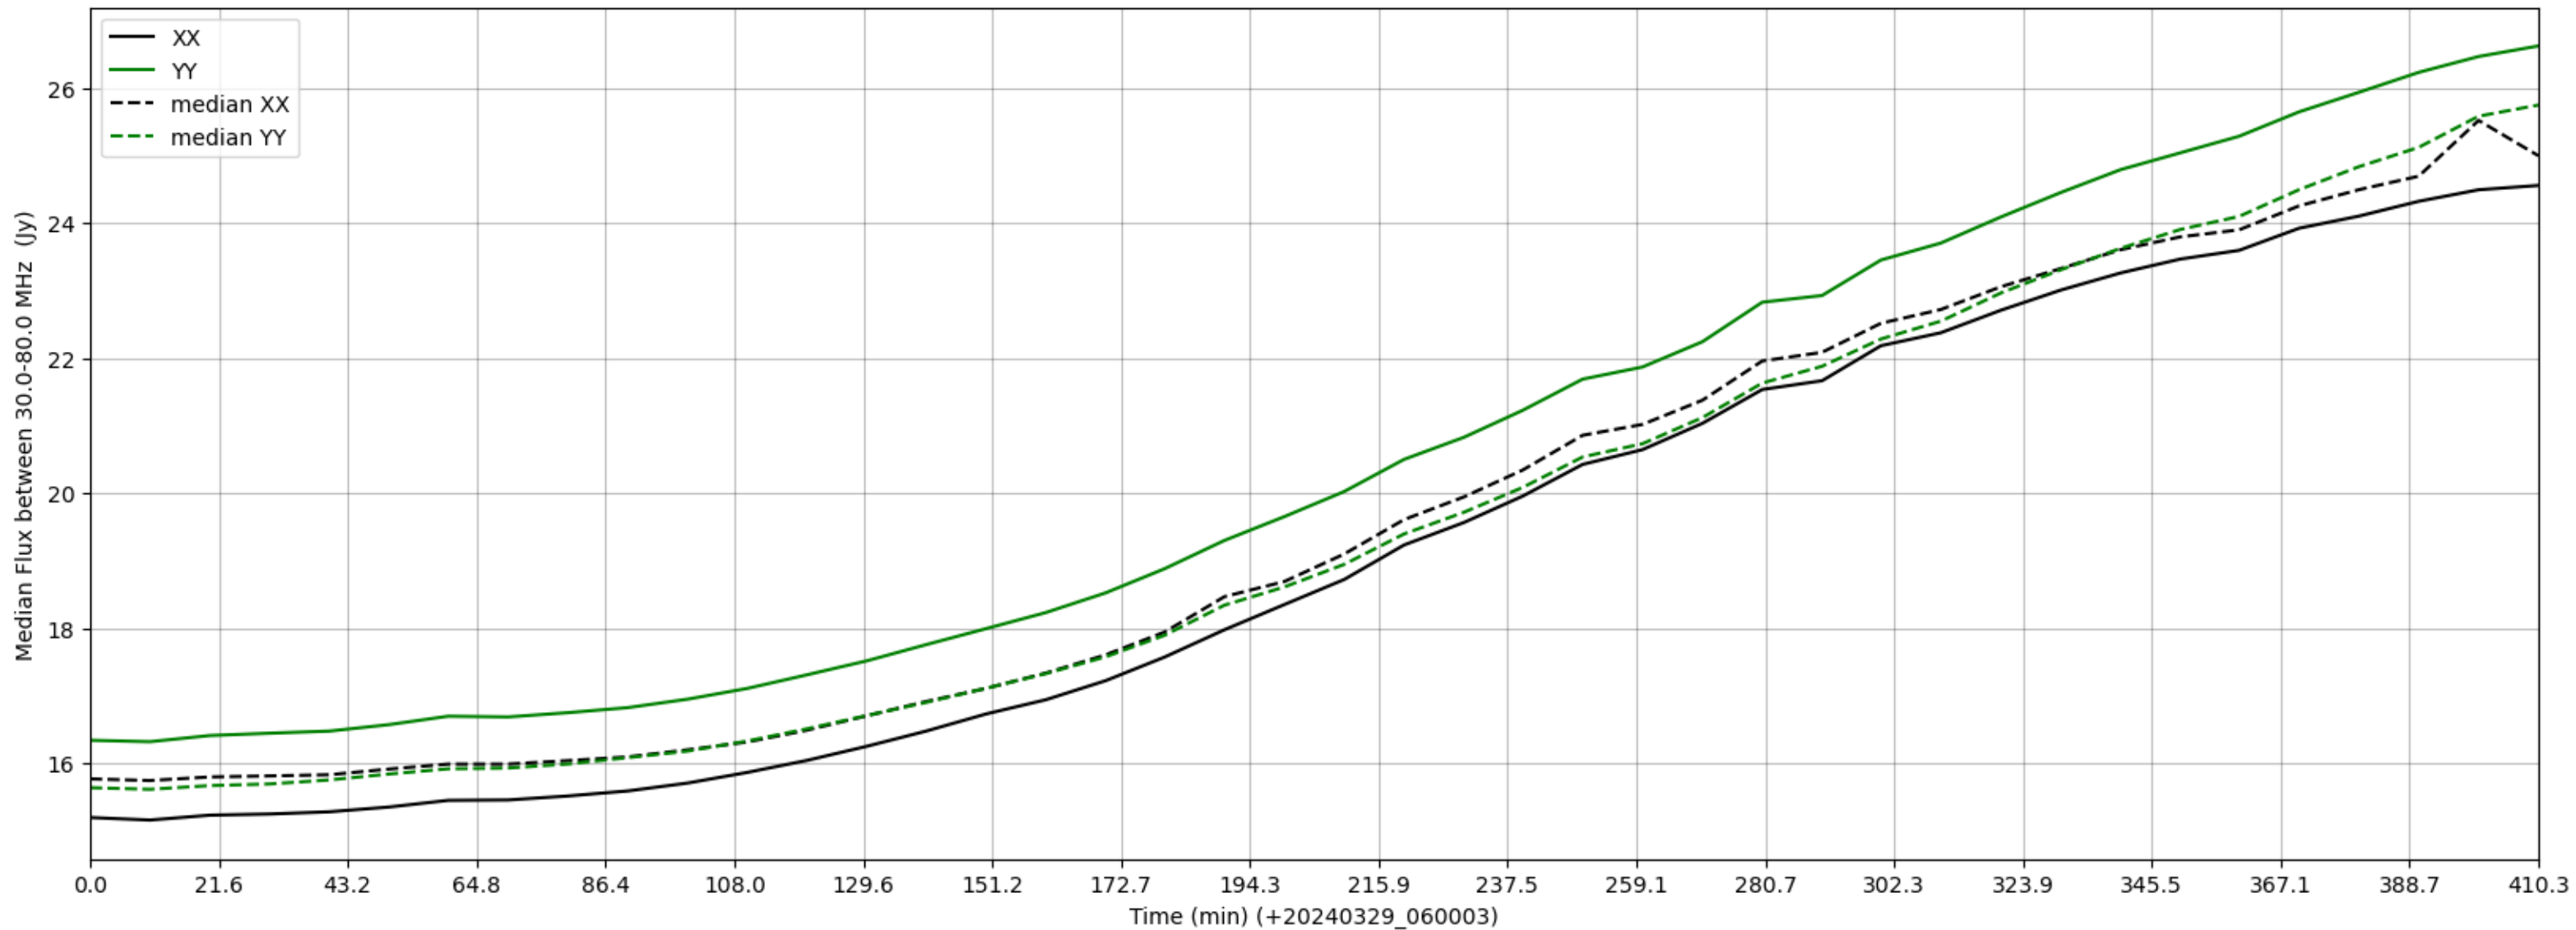

LWA239 - Correlator# 313 - XX FLAGS:Good - YY FLAGS:Good

LWA240 - Correlator# 312 - XX FLAGS:Good - YY FLAGS:Good