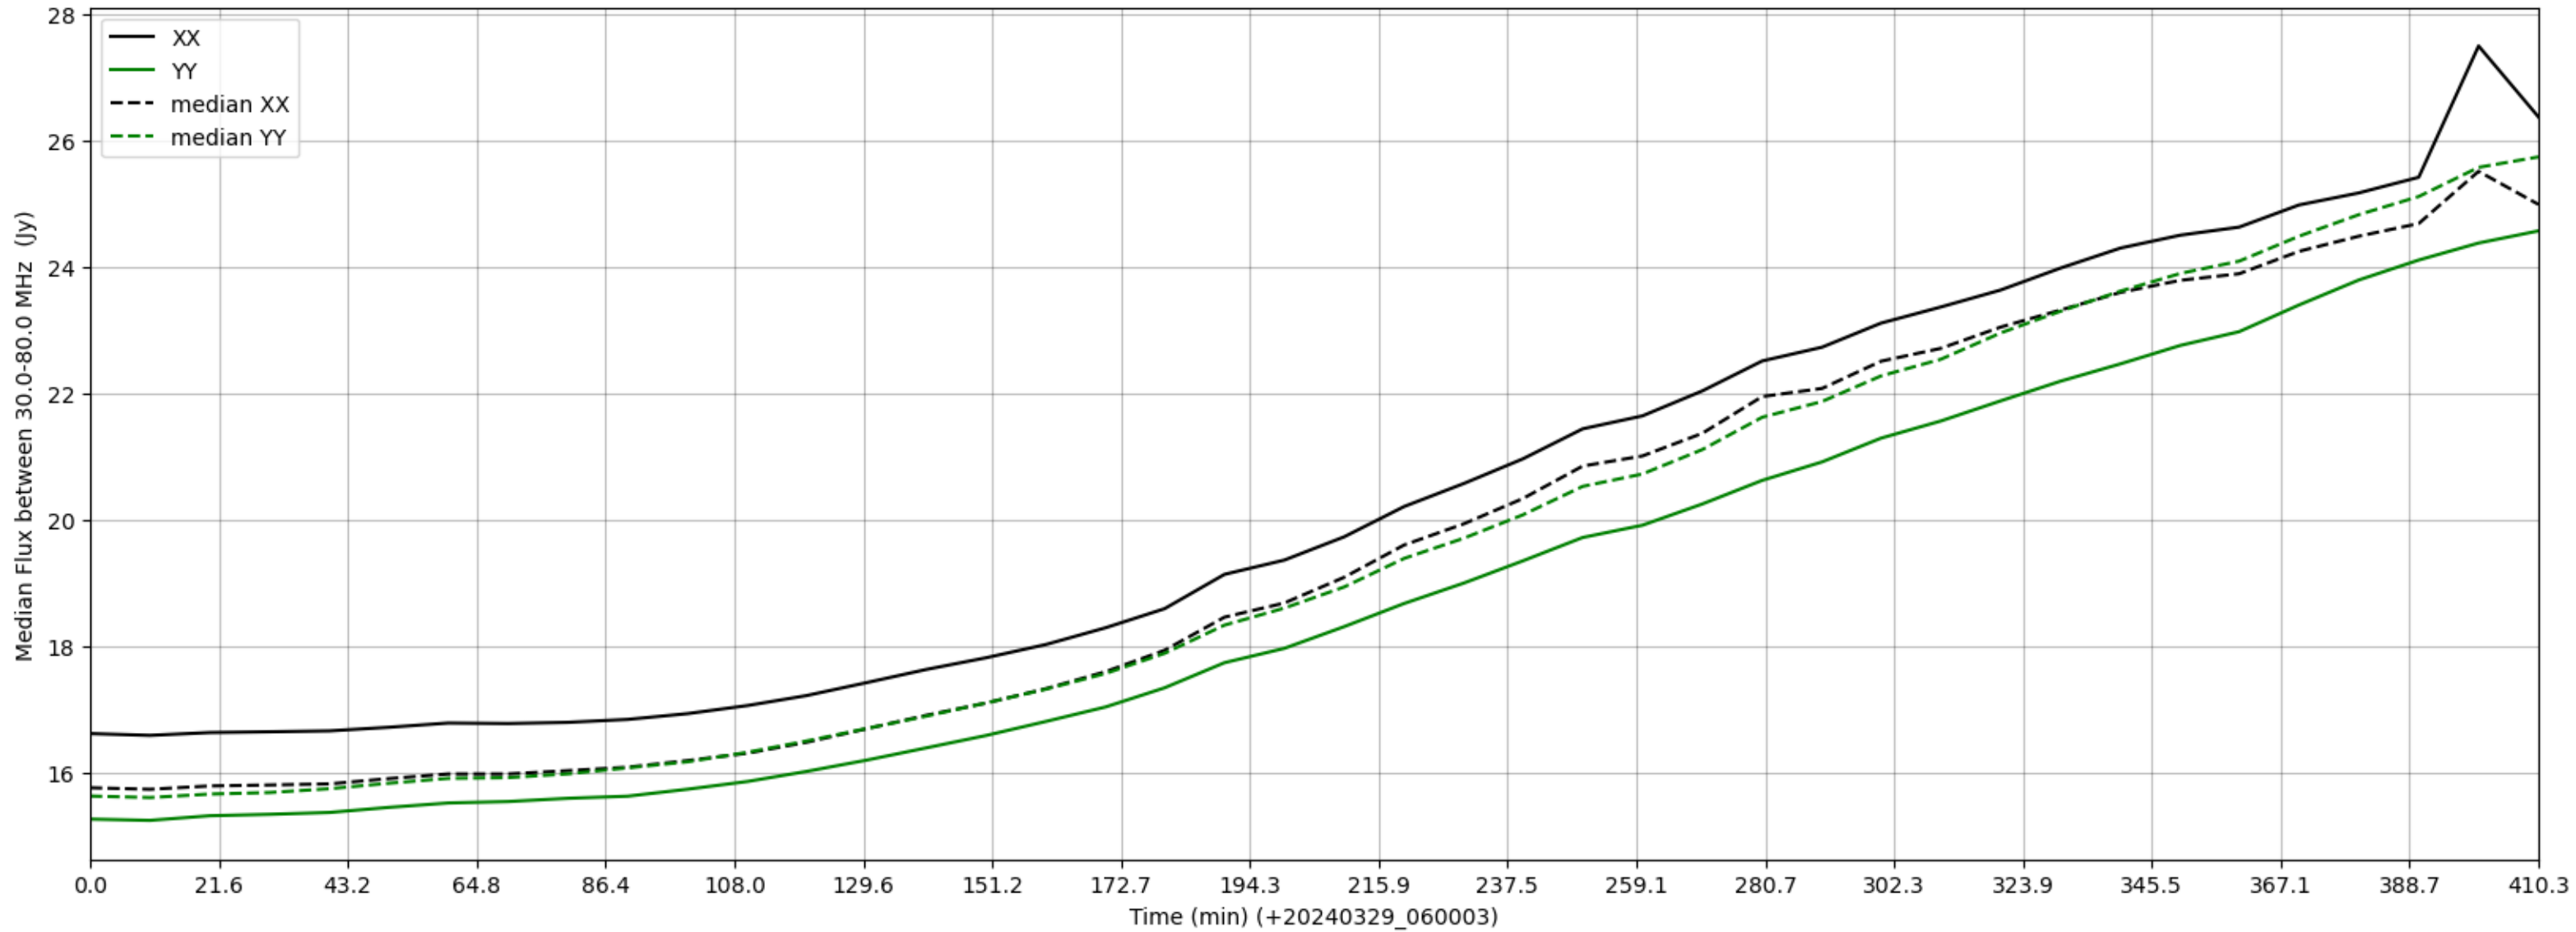

LWA108 - Correlator# 196 - XX FLAGS:Good - YY FLAGS:Good

LWA107 - Correlator# 197 - XX FLAGS:Good - YY FLAGS:Good

LWA110 - Correlator# 198 - XX FLAGS:Good - YY FLAGS:Good

LWA109 - Correlator# 199 - XX FLAGS:Good - YY FLAGS:Good