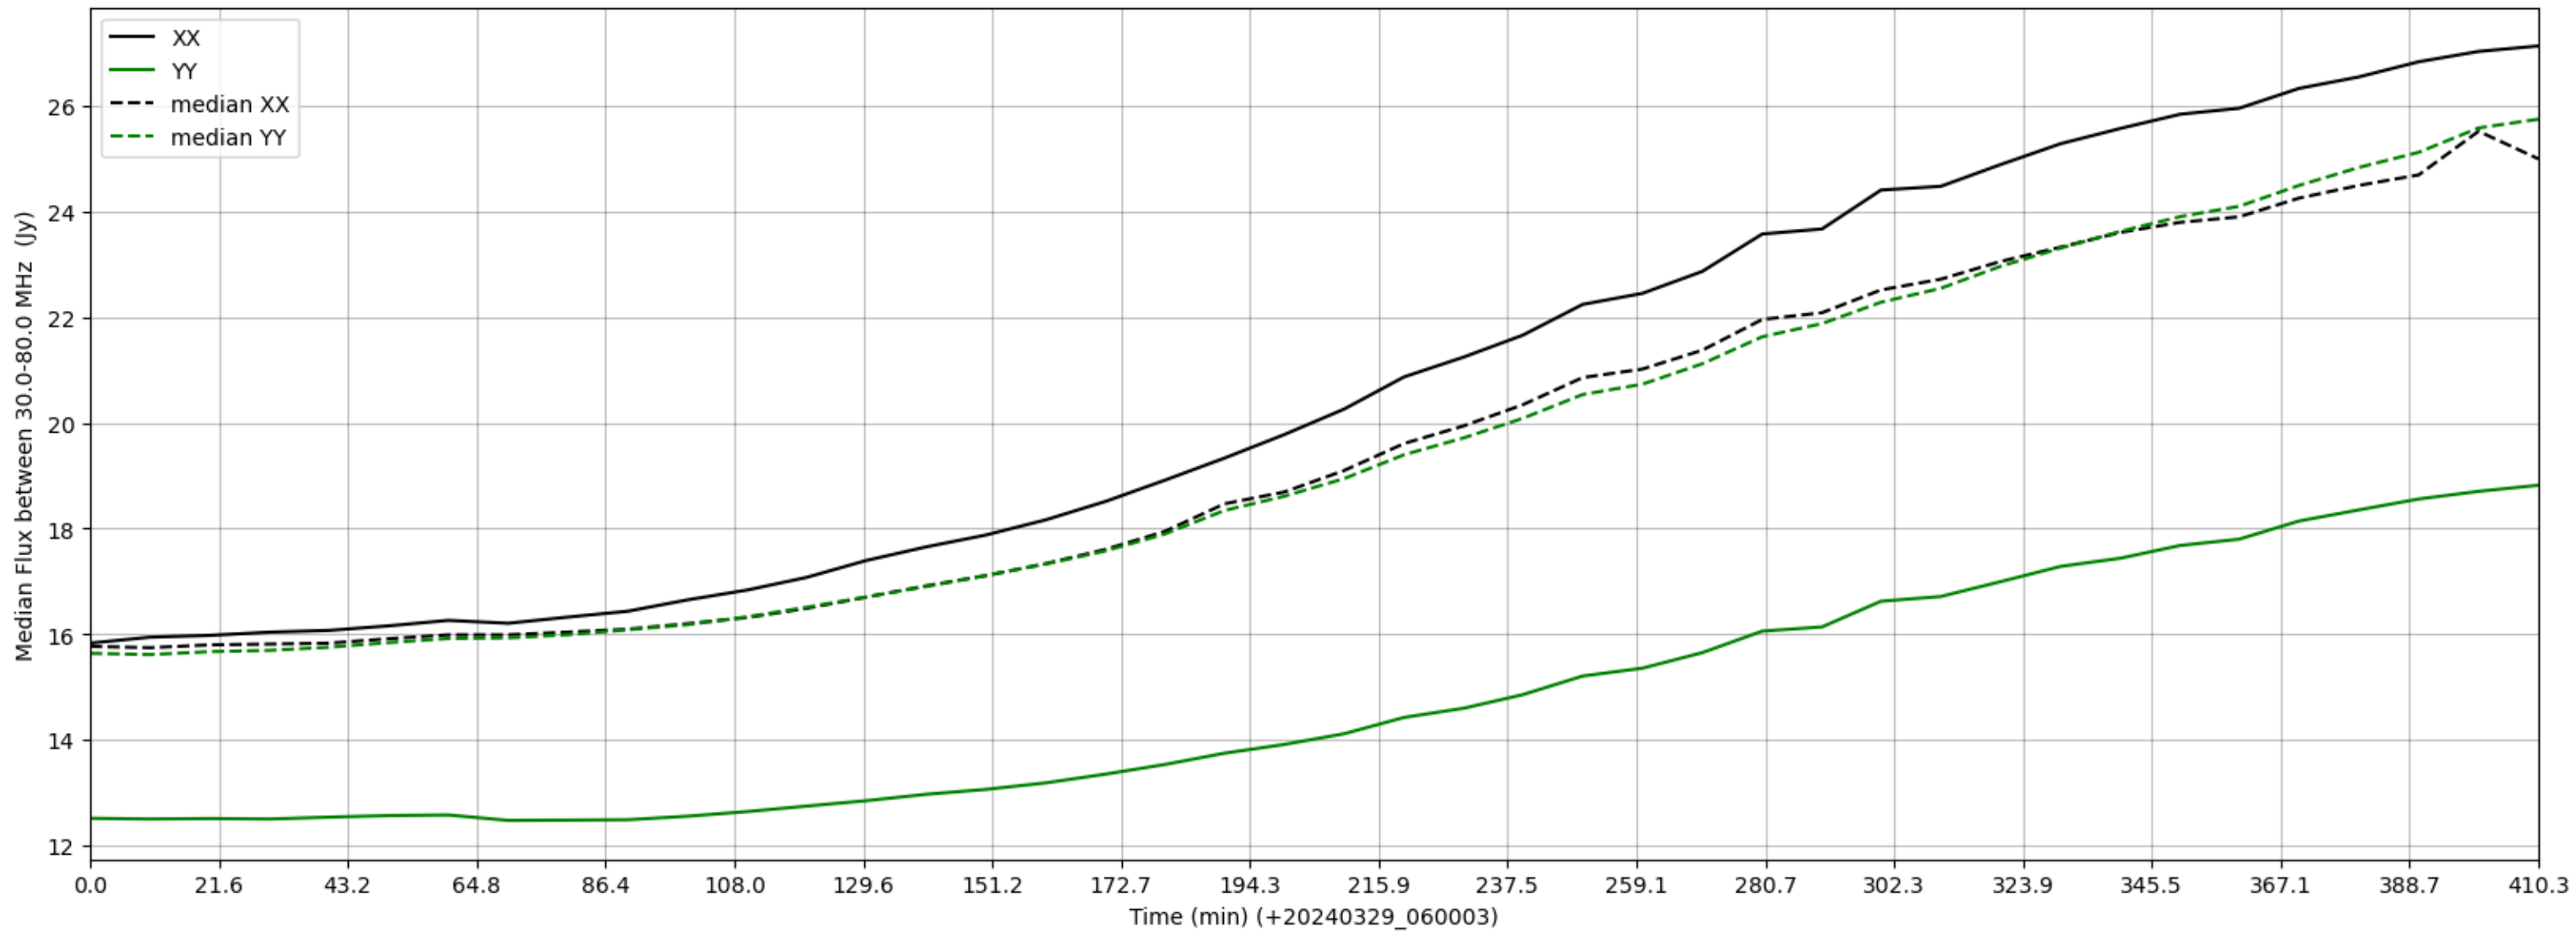

LWA272 - Correlator# 038 - XX FLAGS:Good - YY FLAGS:Good

LWA263 - Correlator# 037 - XX FLAGS:Good - YY FLAGS:Good