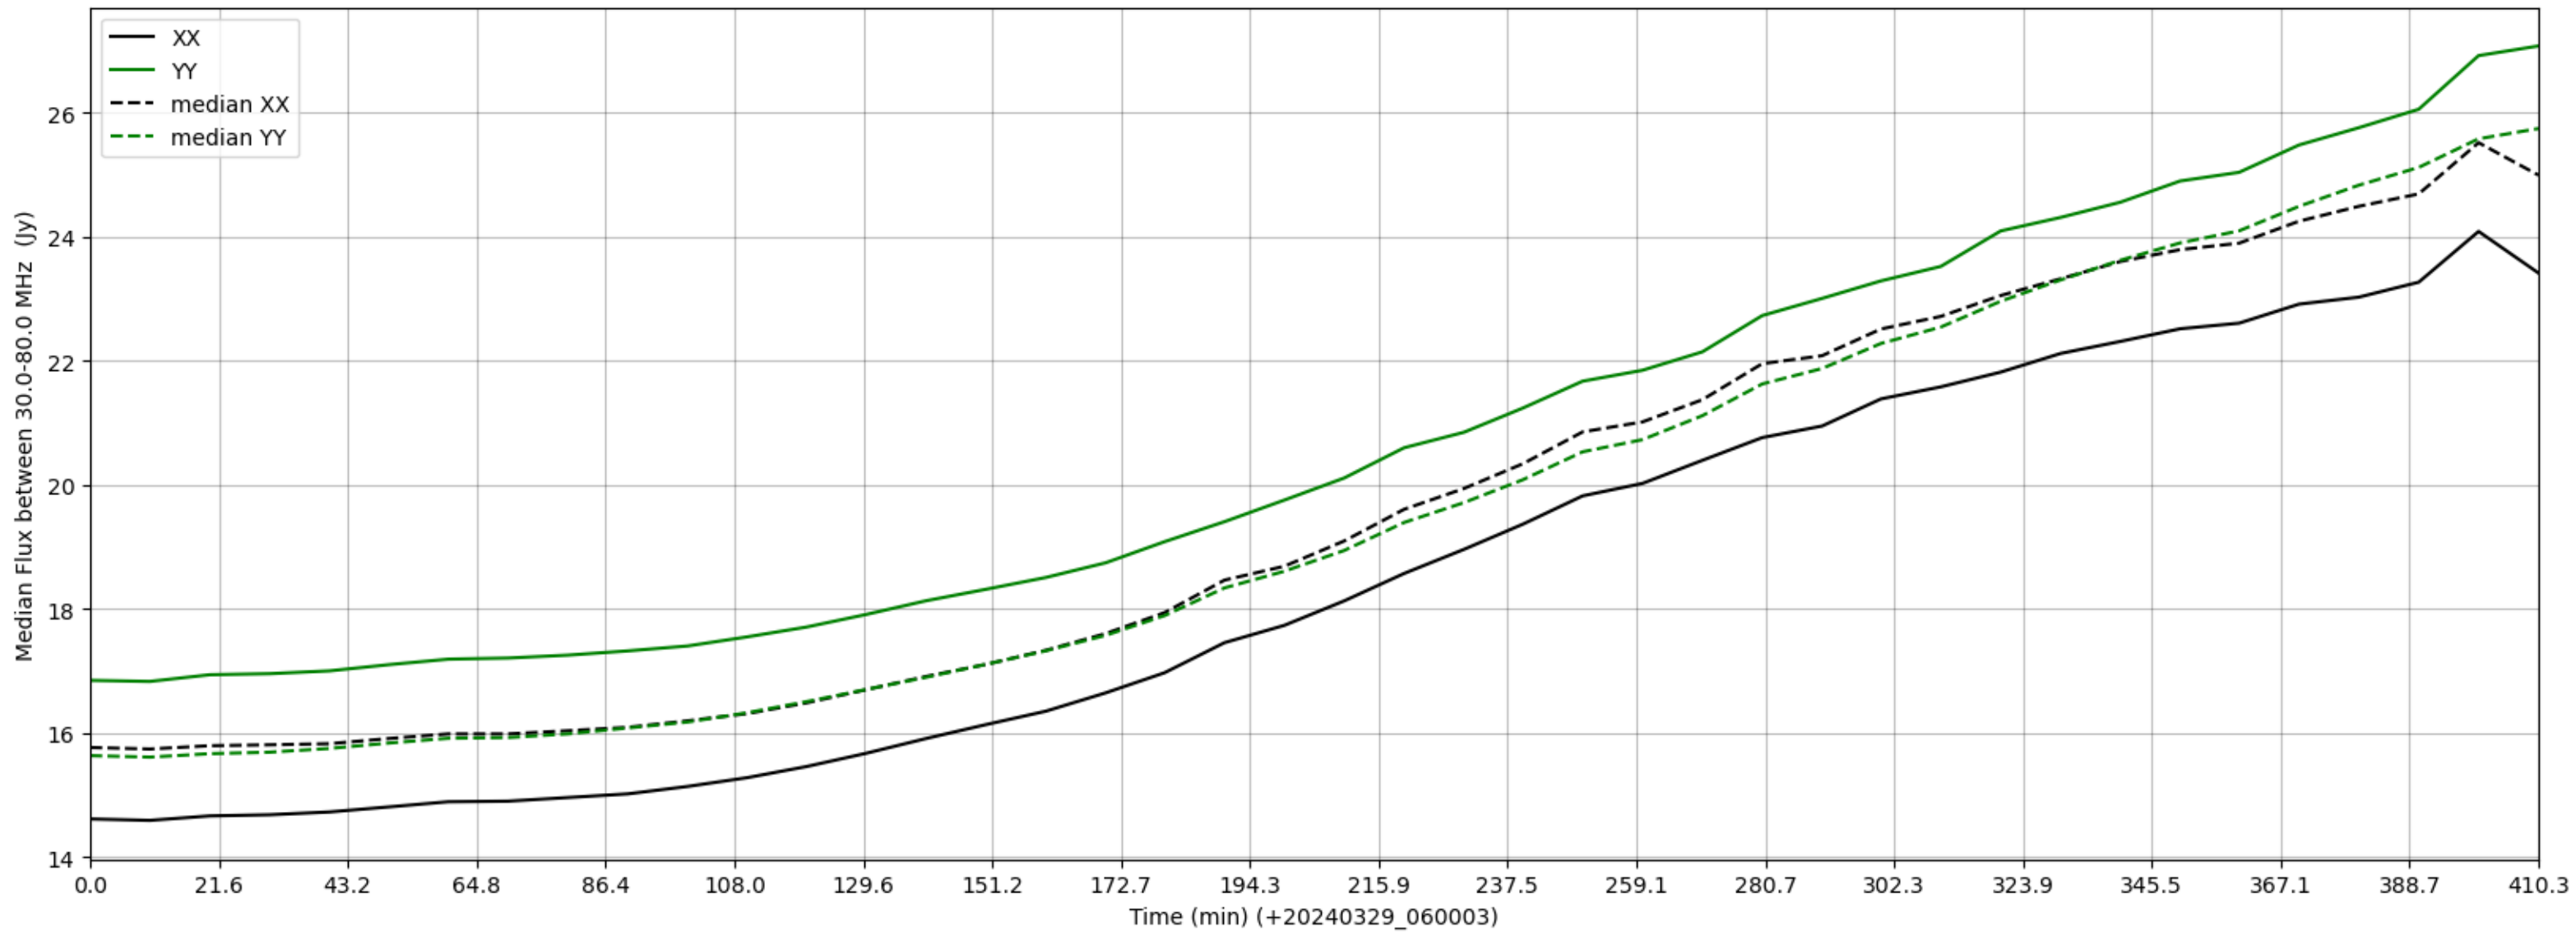

LWA175 - Correlator# 293 - XX FLAGS:Good - YY FLAGS:Good

LWA169 - Correlator# 292 - XX FLAGS:Good - YY FLAGS:Good