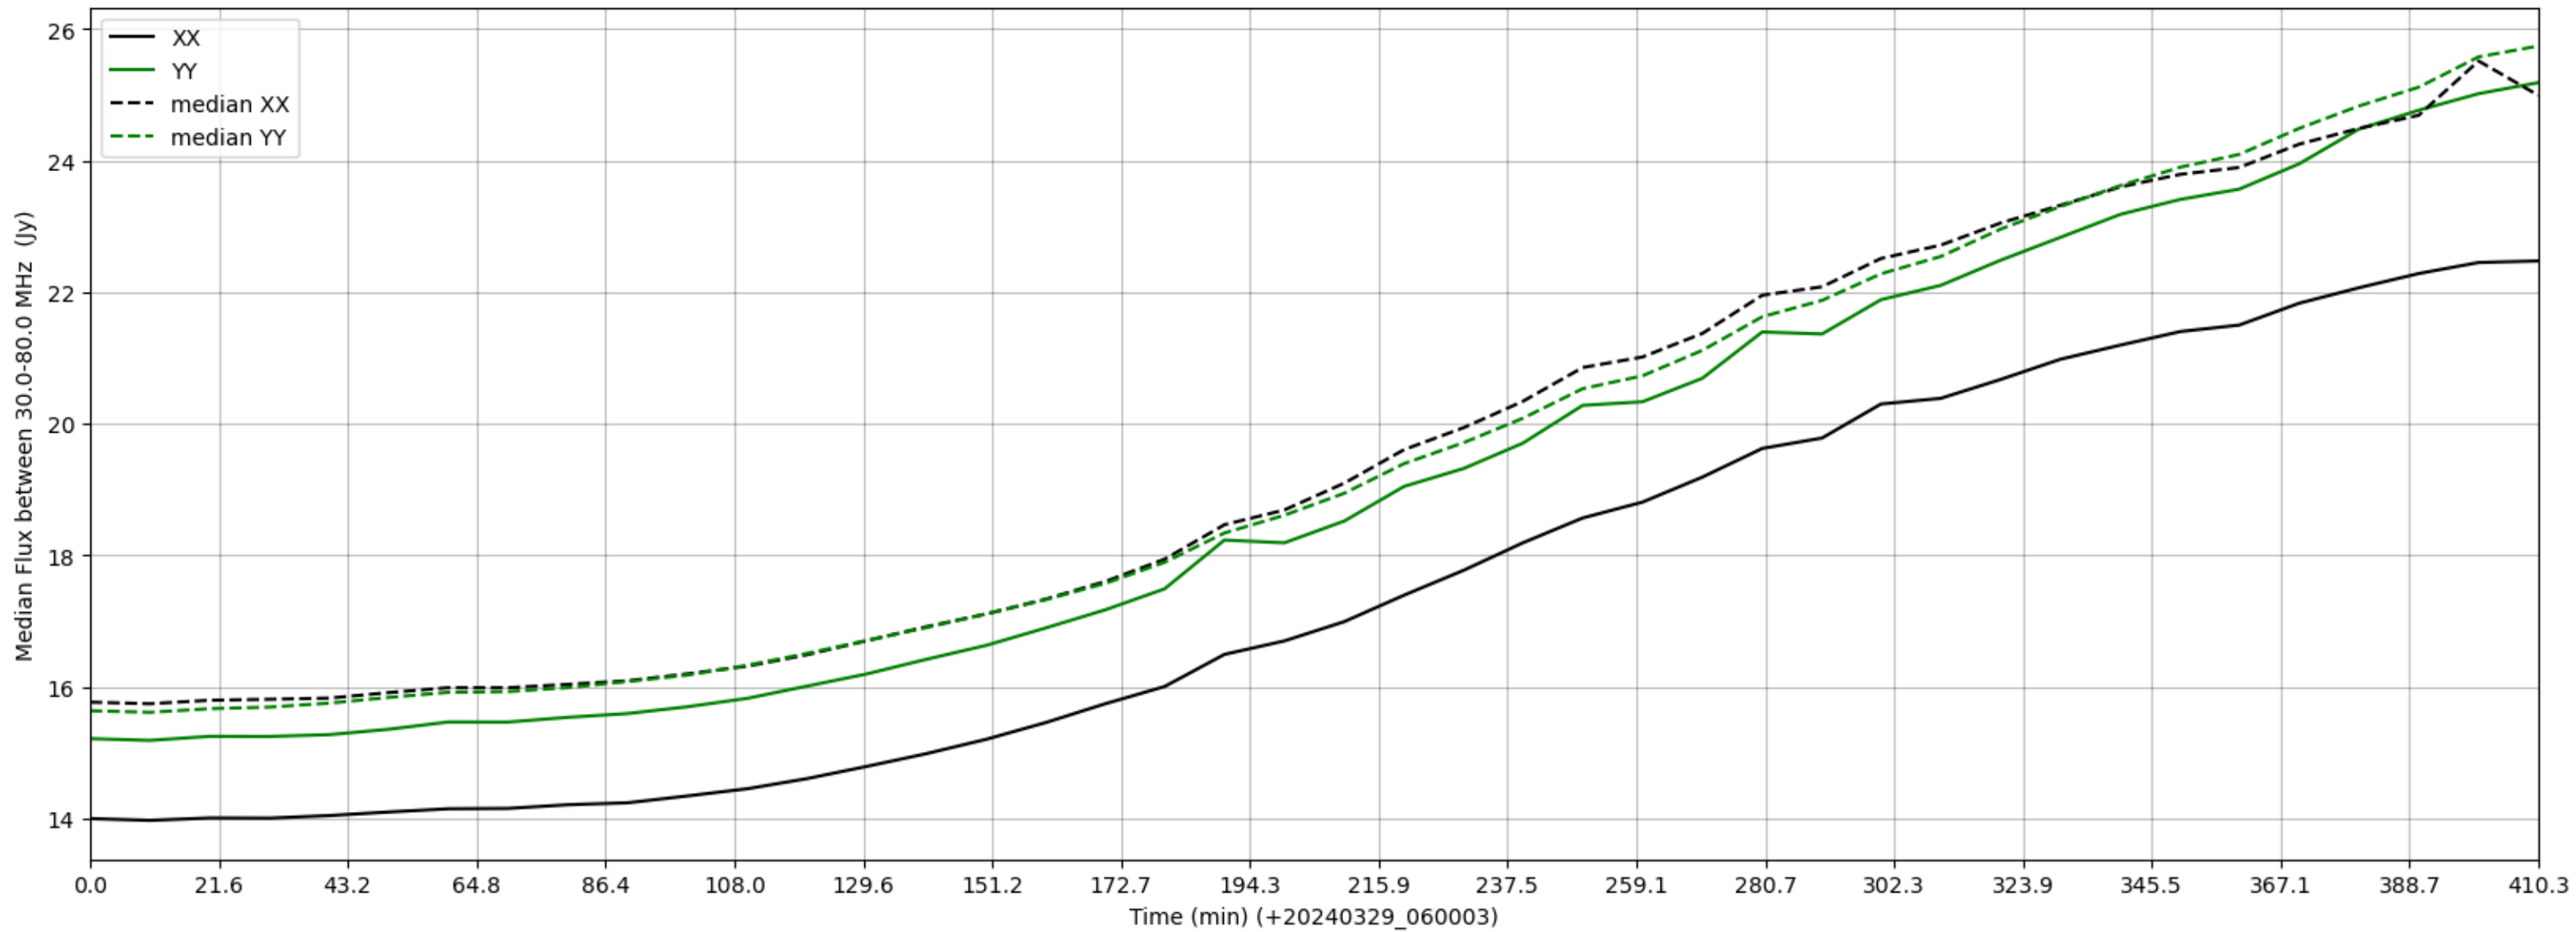

LWA128 - Correlator# 229 - XX FLAGS:Good - YY FLAGS:Good

LWA188 - Correlator# 228 - XX FLAGS:Good - YY FLAGS:Good