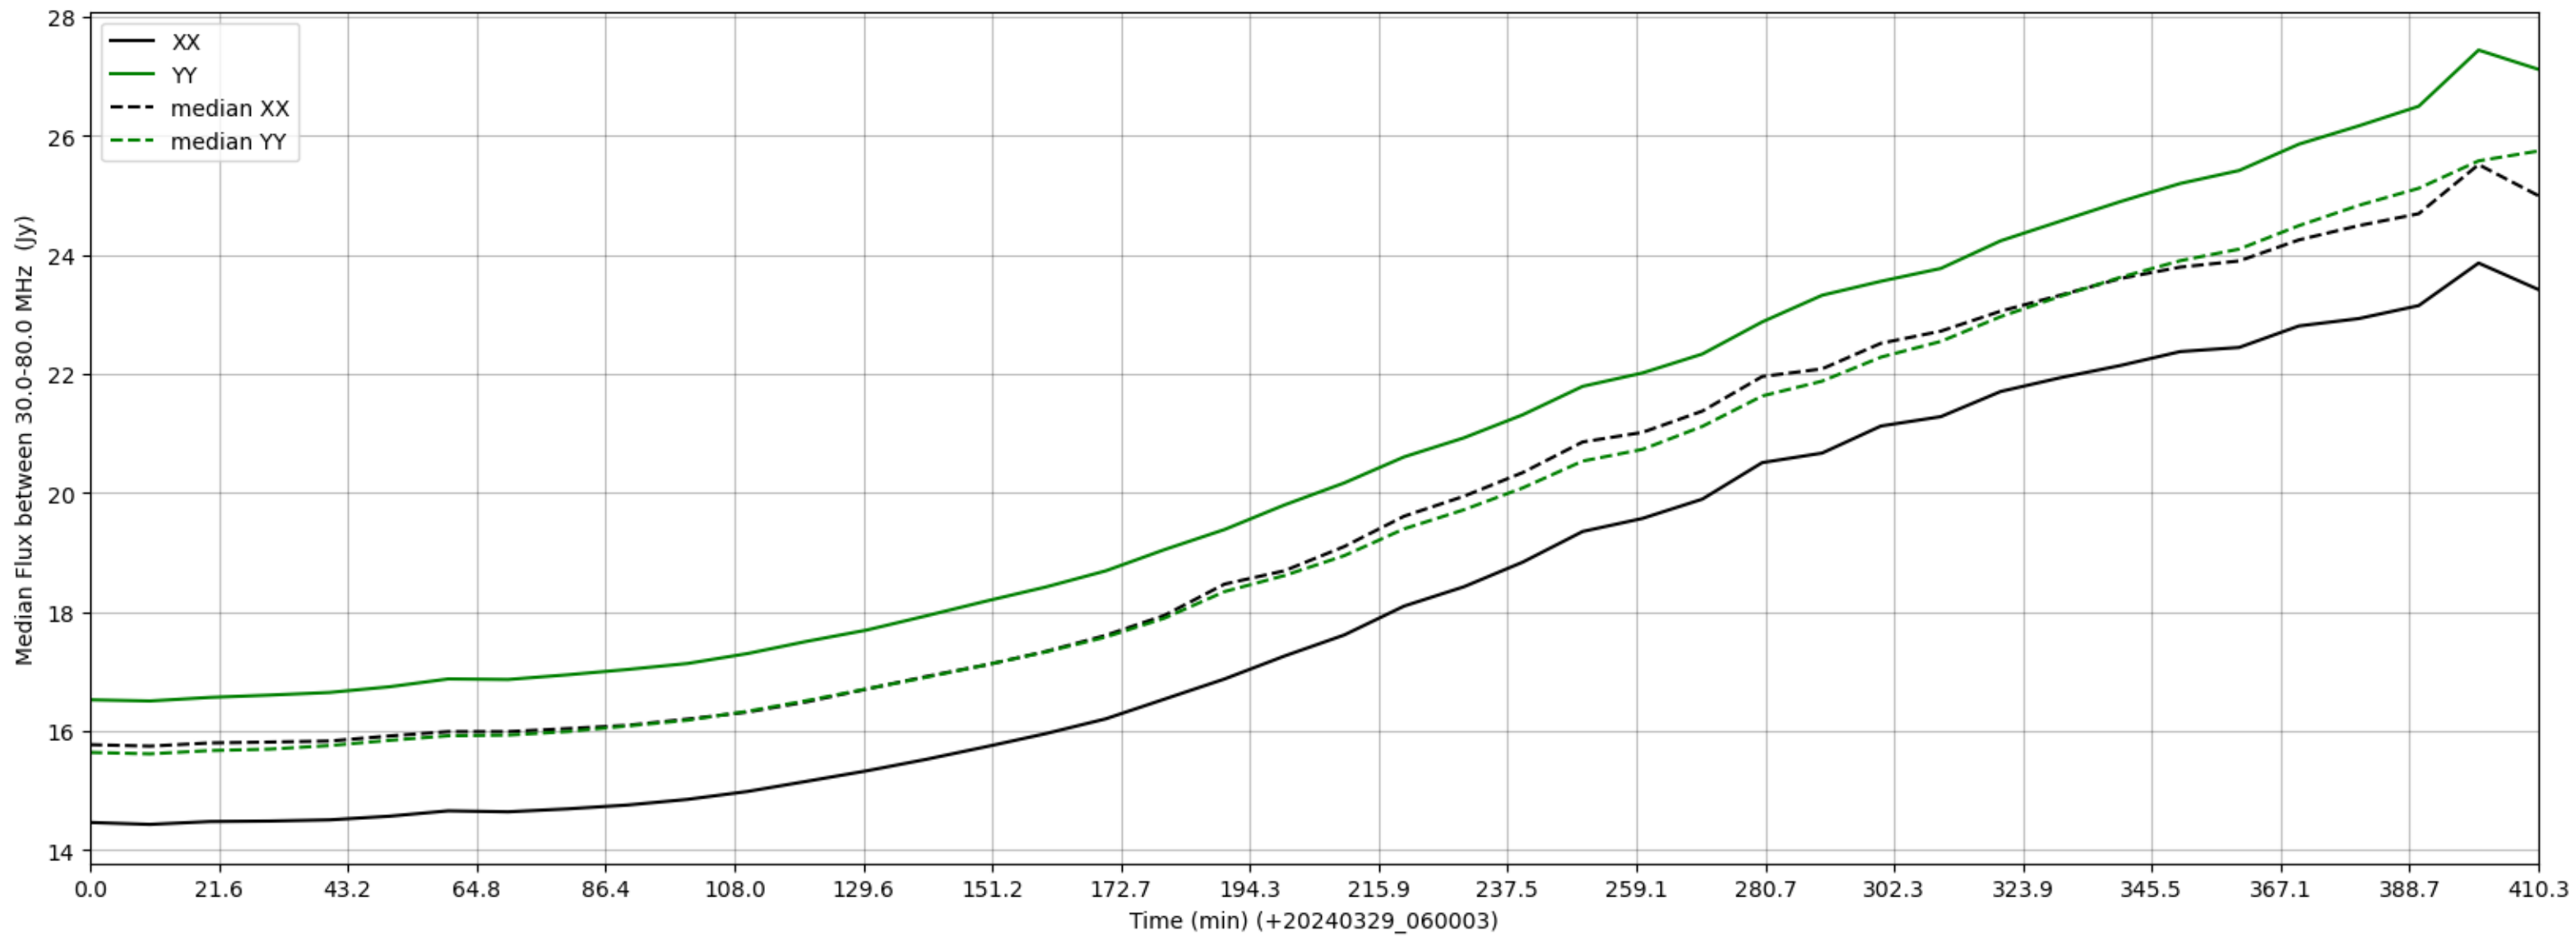

LWA099 - Correlator# 172 - XX FLAGS:Good - YY FLAGS:Good

LWA098 - Correlator# 173 - XX FLAGS:Good - YY FLAGS:Good

LWA101 - Correlator# 174 - XX FLAGS:Good - YY FLAGS:Good

LWA100 - Correlator# 175 - XX FLAGS:Good - YY FLAGS:Good