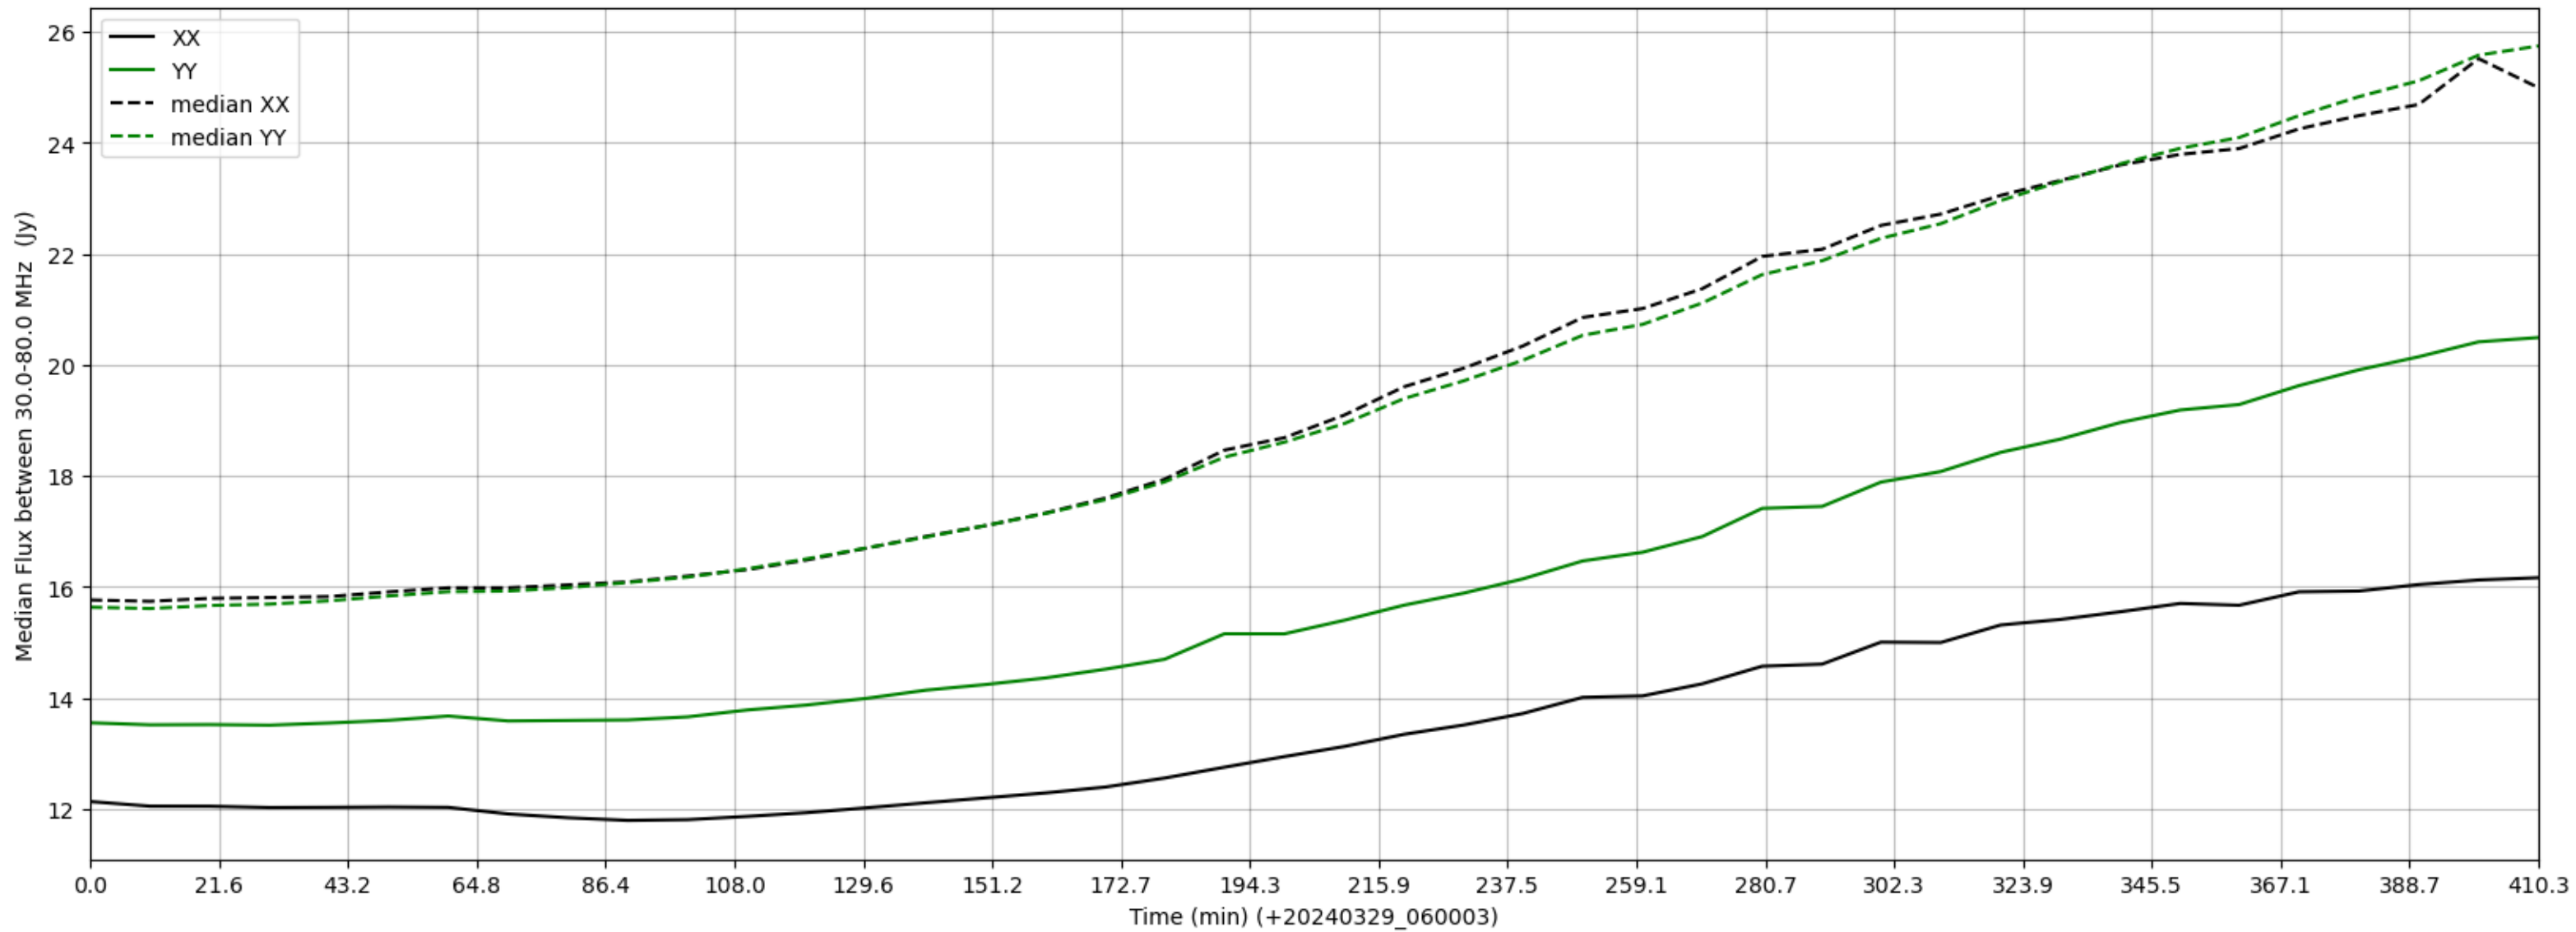

LWA323 - Correlator# 095 - XX FLAGS:Good - YY FLAGS:Good

LWA363 - Correlator# 094 - XX FLAGS:Good - YY FLAGS:Good