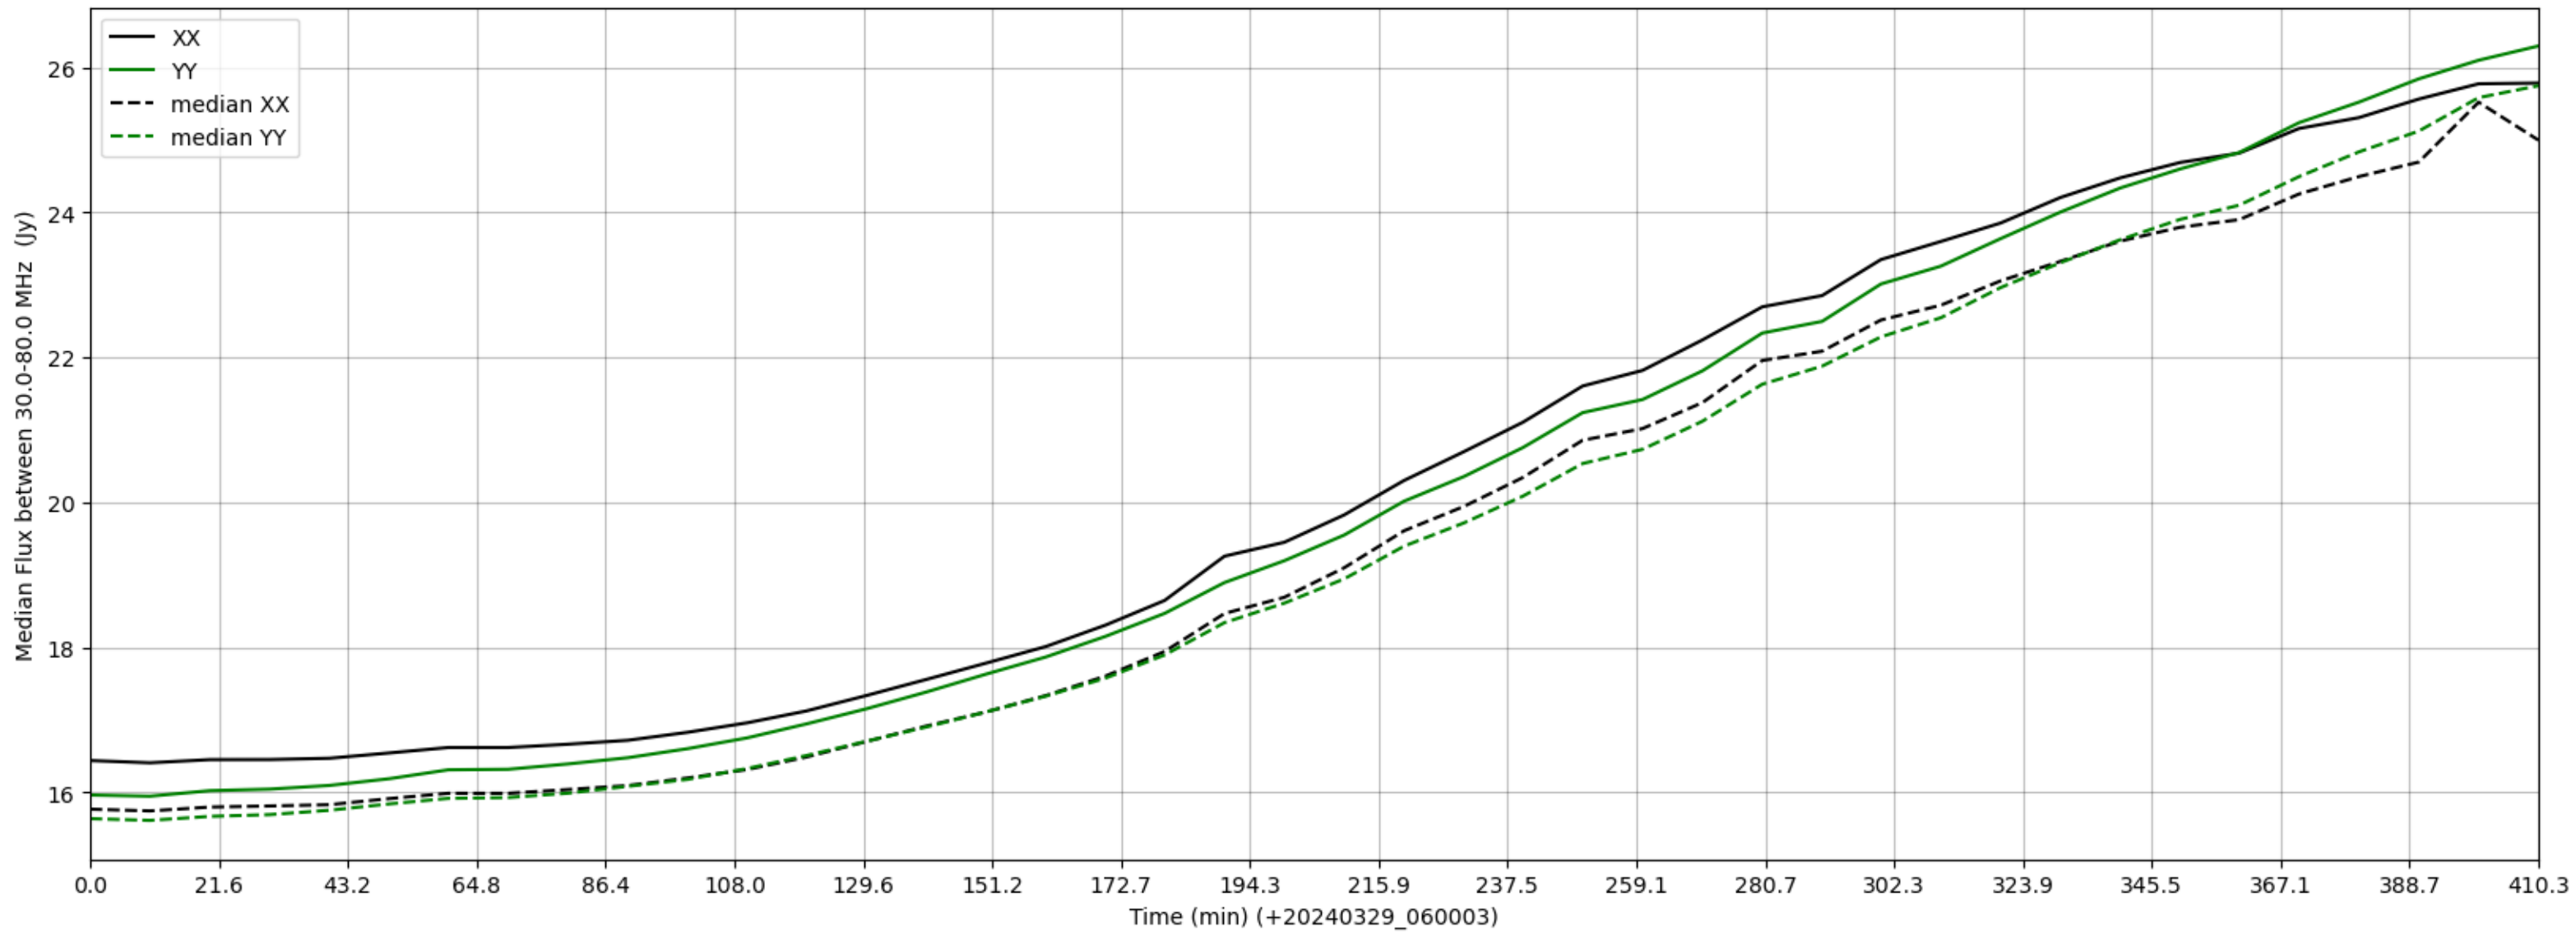

LWA155 - Correlator# 232 - XX FLAGS:Good - YY FLAGS:Good

LWA154 - Correlator# 233 - XX FLAGS:Good - YY FLAGS:Good

LWA157 - Correlator# 234 - XX FLAGS:Good - YY FLAGS:Good

LWA156 - Correlator# 235 - XX FLAGS:Good - YY FLAGS:Good