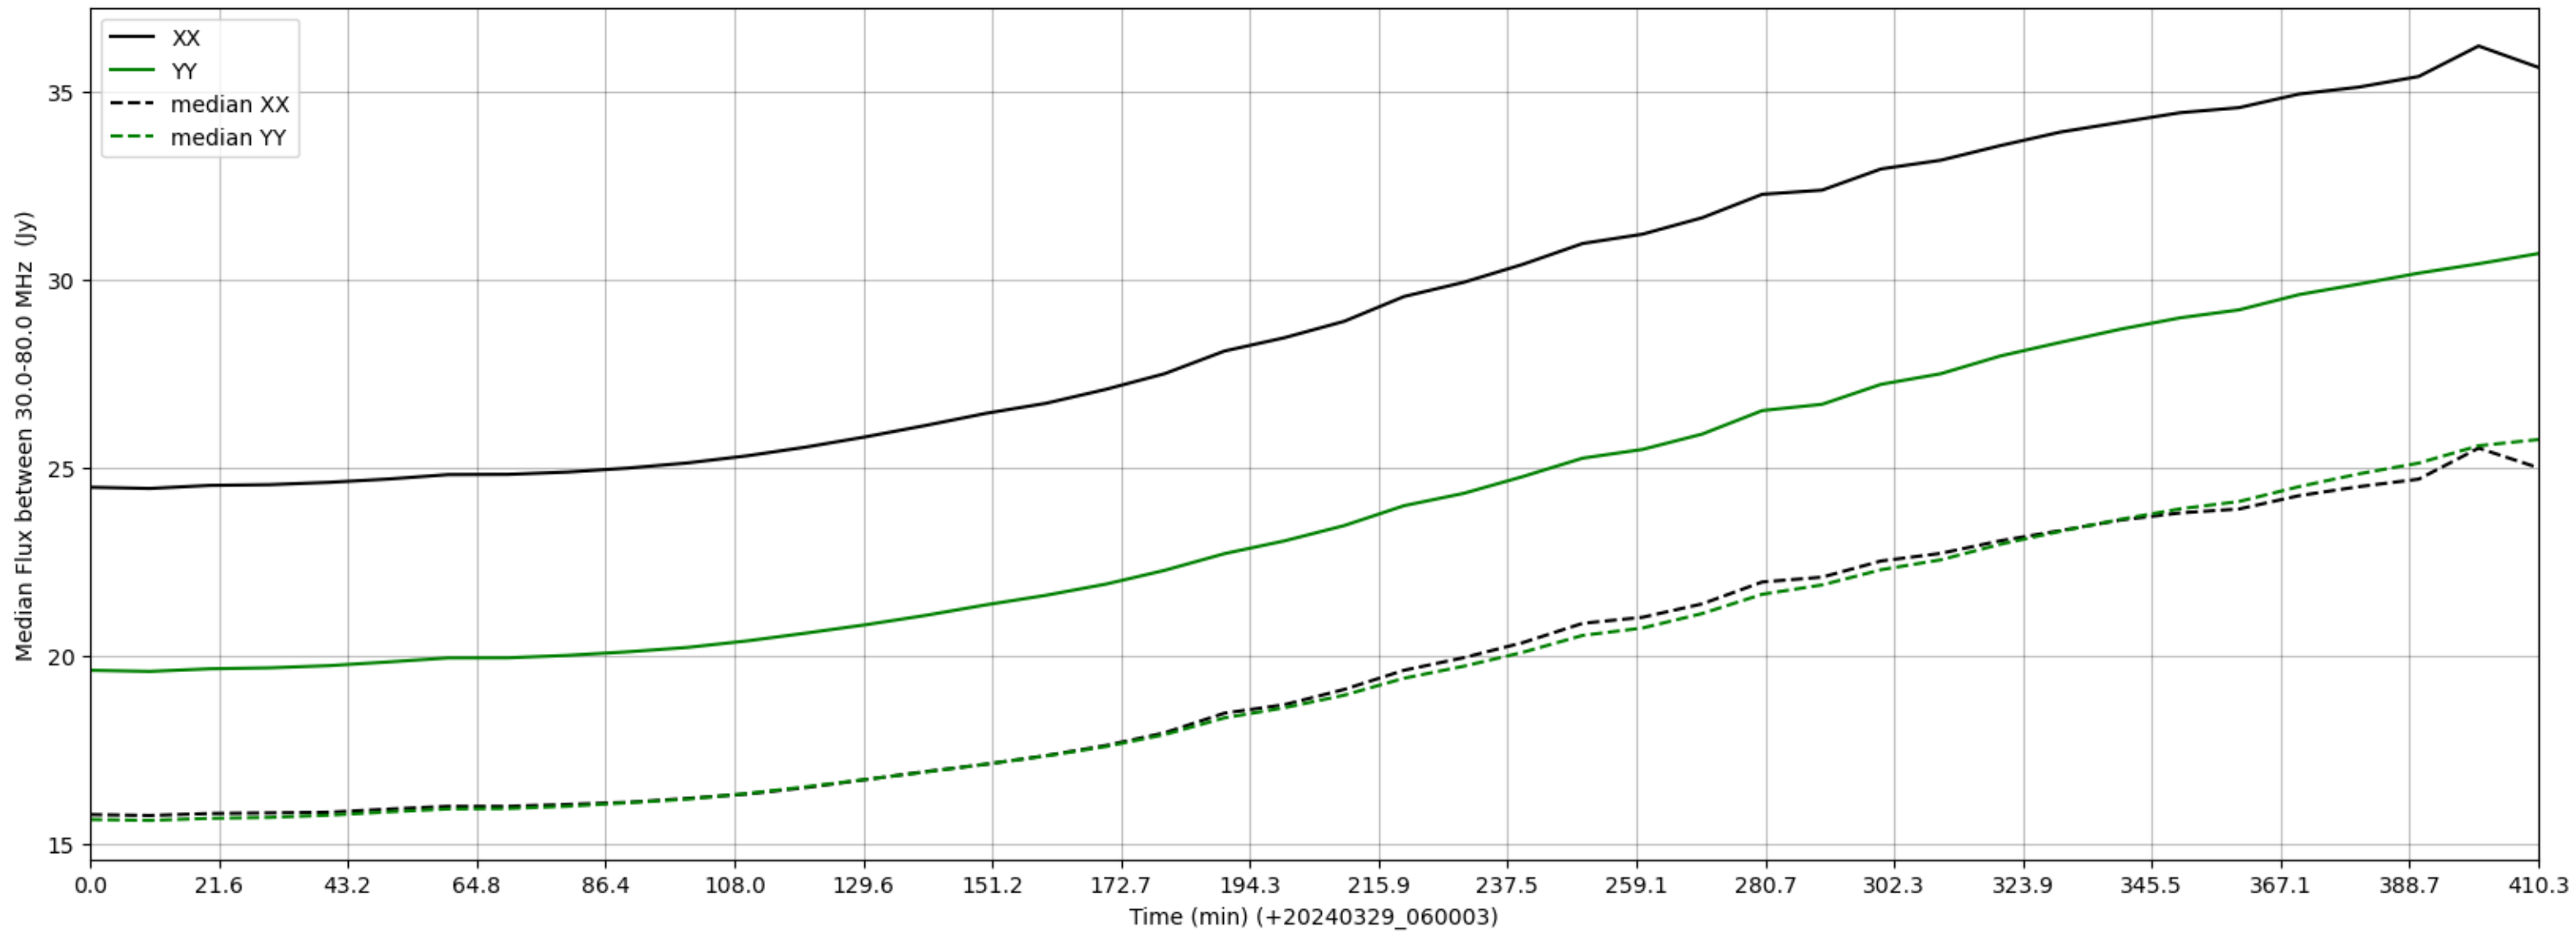

LWA177 - Correlator# 320 - XX FLAGS:Good - YY FLAGS:Good

LWA247 - Correlator# 321 - XX FLAGS:Good - YY FLAGS:Good

LWA180 - Correlator# 322 - XX FLAGS:Good - YY FLAGS:Good

LWA179 - Correlator# 323 - XX FLAGS:Good - YY FLAGS:Good