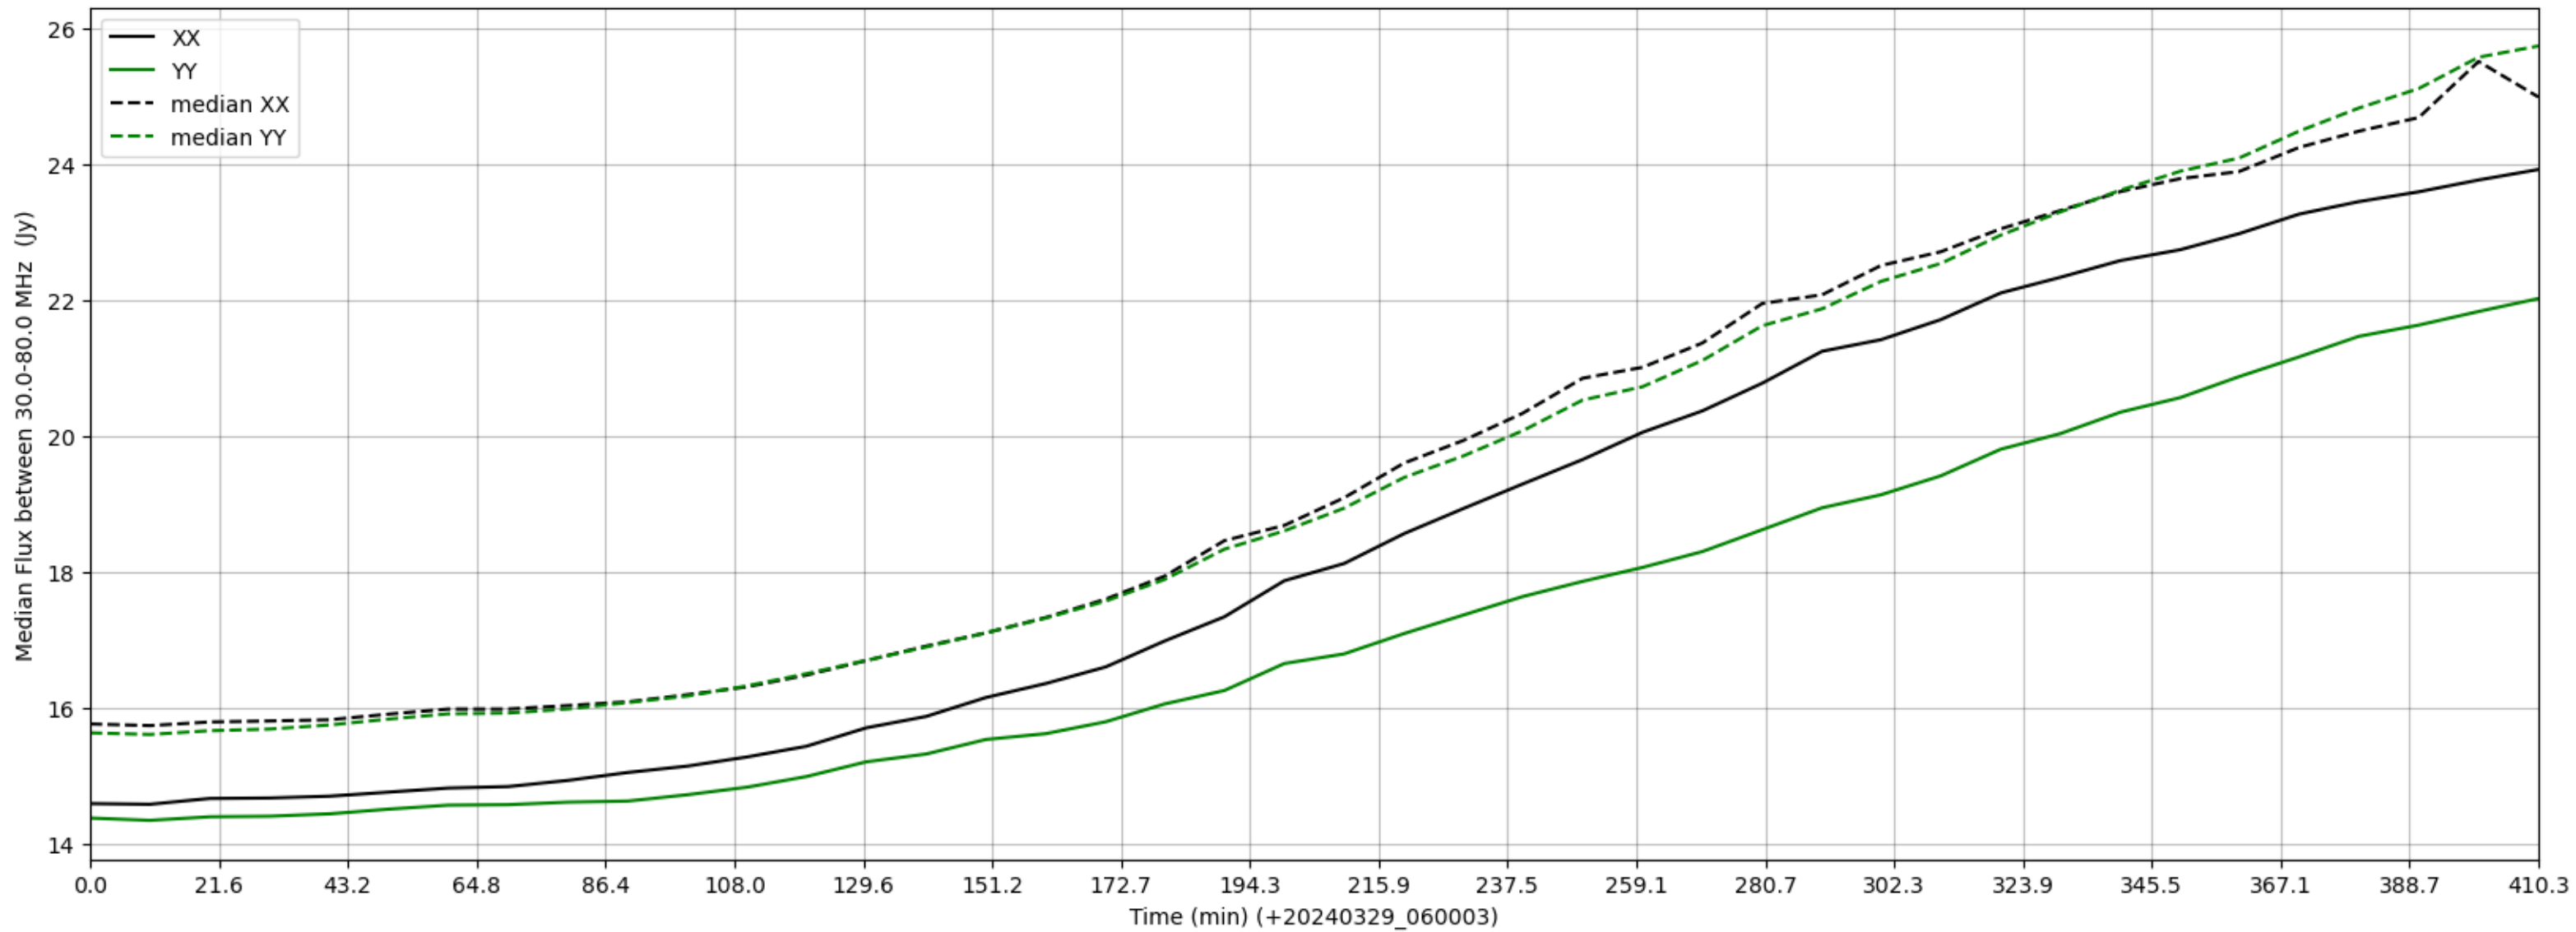

LWA351 - Correlator# 060 - XX FLAGS:Good - YY FLAGS:Good

LWA344 - Correlator# 061 - XX FLAGS:Good - YY FLAGS:Good

LWA360 - Correlator# 062 - XX FLAGS:Good - YY FLAGS:Good

LWA354 - Correlator# 063 - XX FLAGS:Good - YY FLAGS:Good