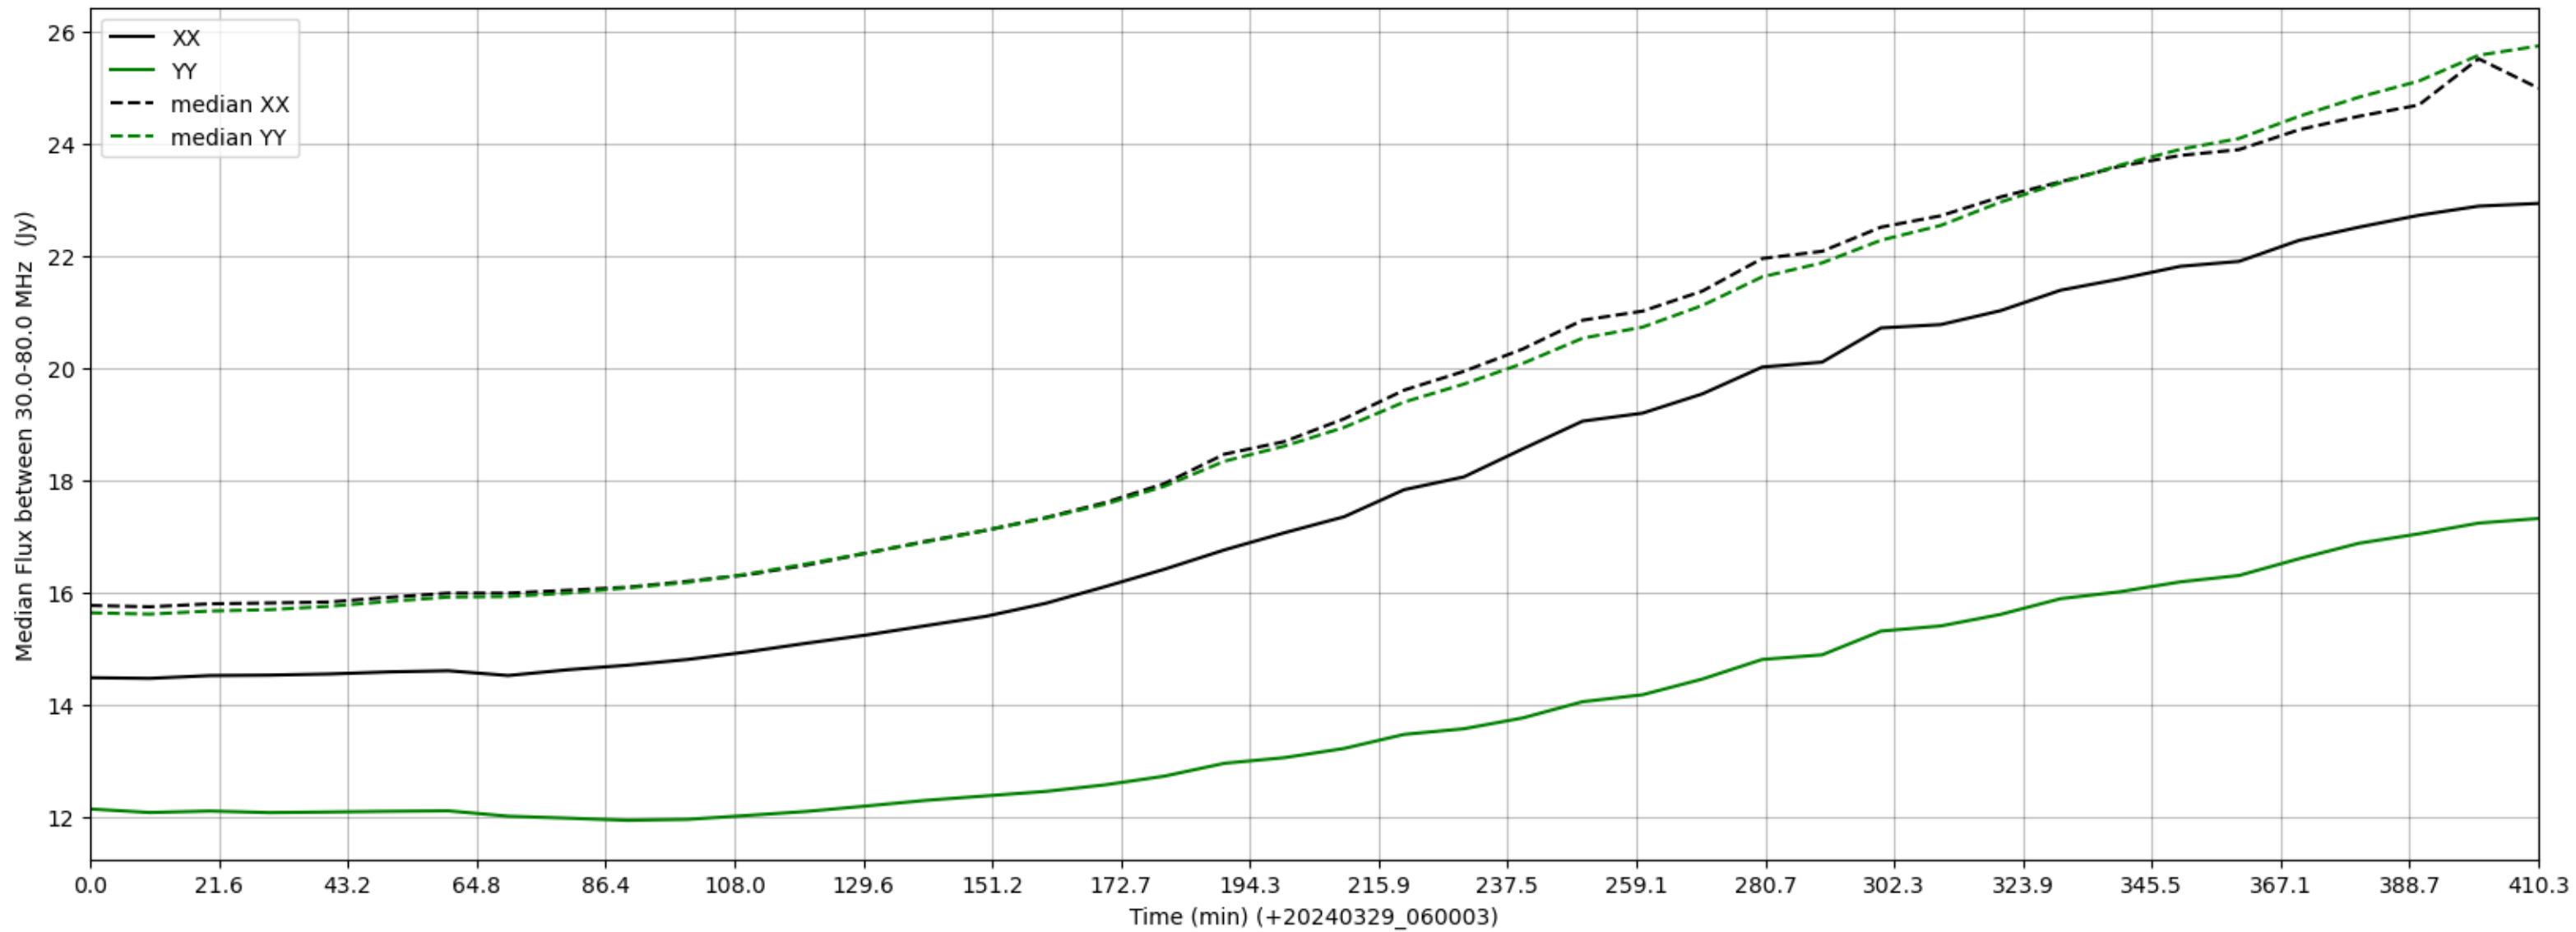

LWA347 - Correlator# 255 - XX FLAGS:Good - YY FLAGS:Good

LWA359 - Correlator# 254 - XX FLAGS:Good - YY FLAGS:Good