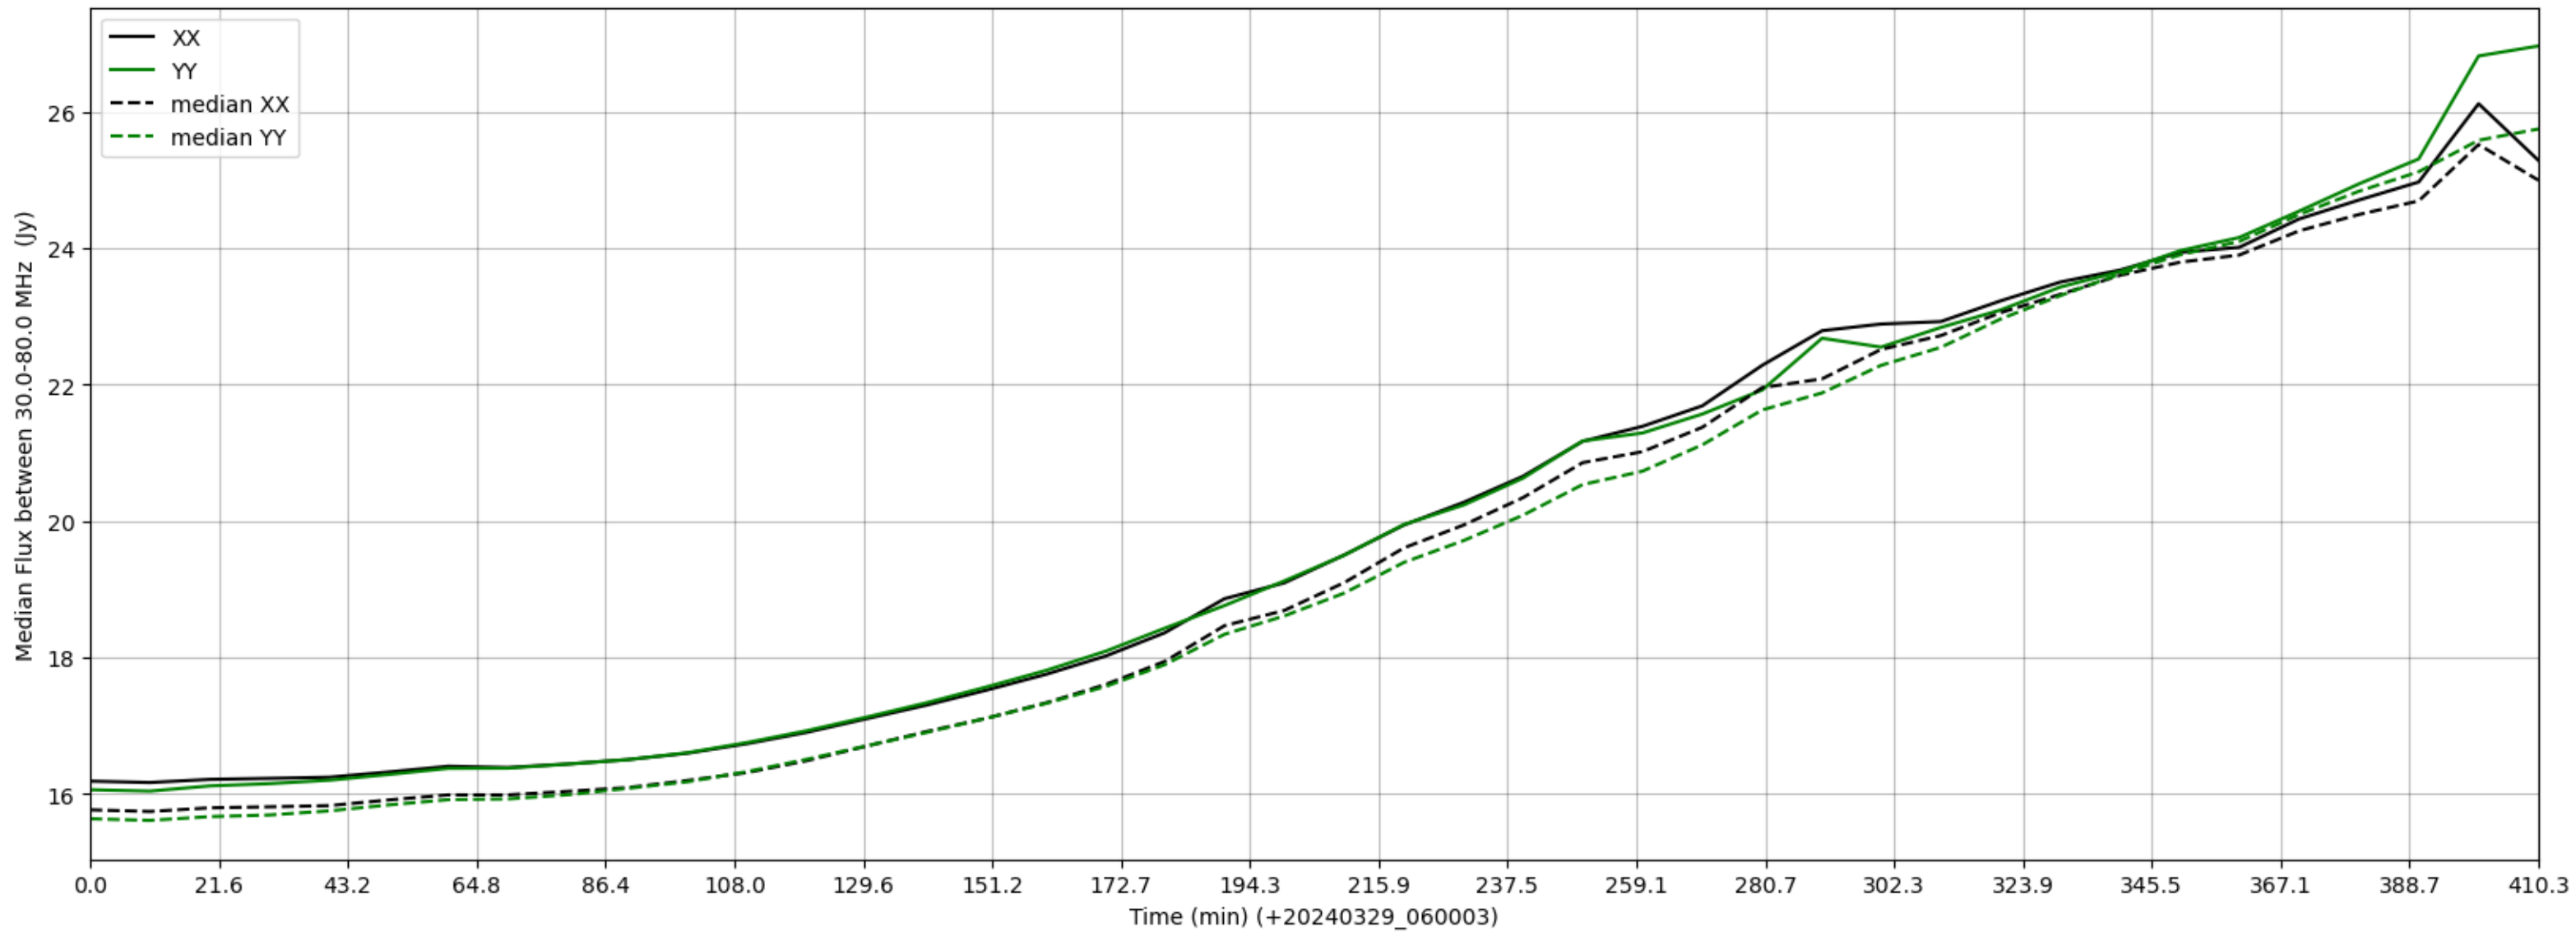

LWA055 - Correlator# 121 - XX FLAGS:Good - YY FLAGS:Good

LWA084 - Correlator# 120 - XX FLAGS:Good - YY FLAGS:Good