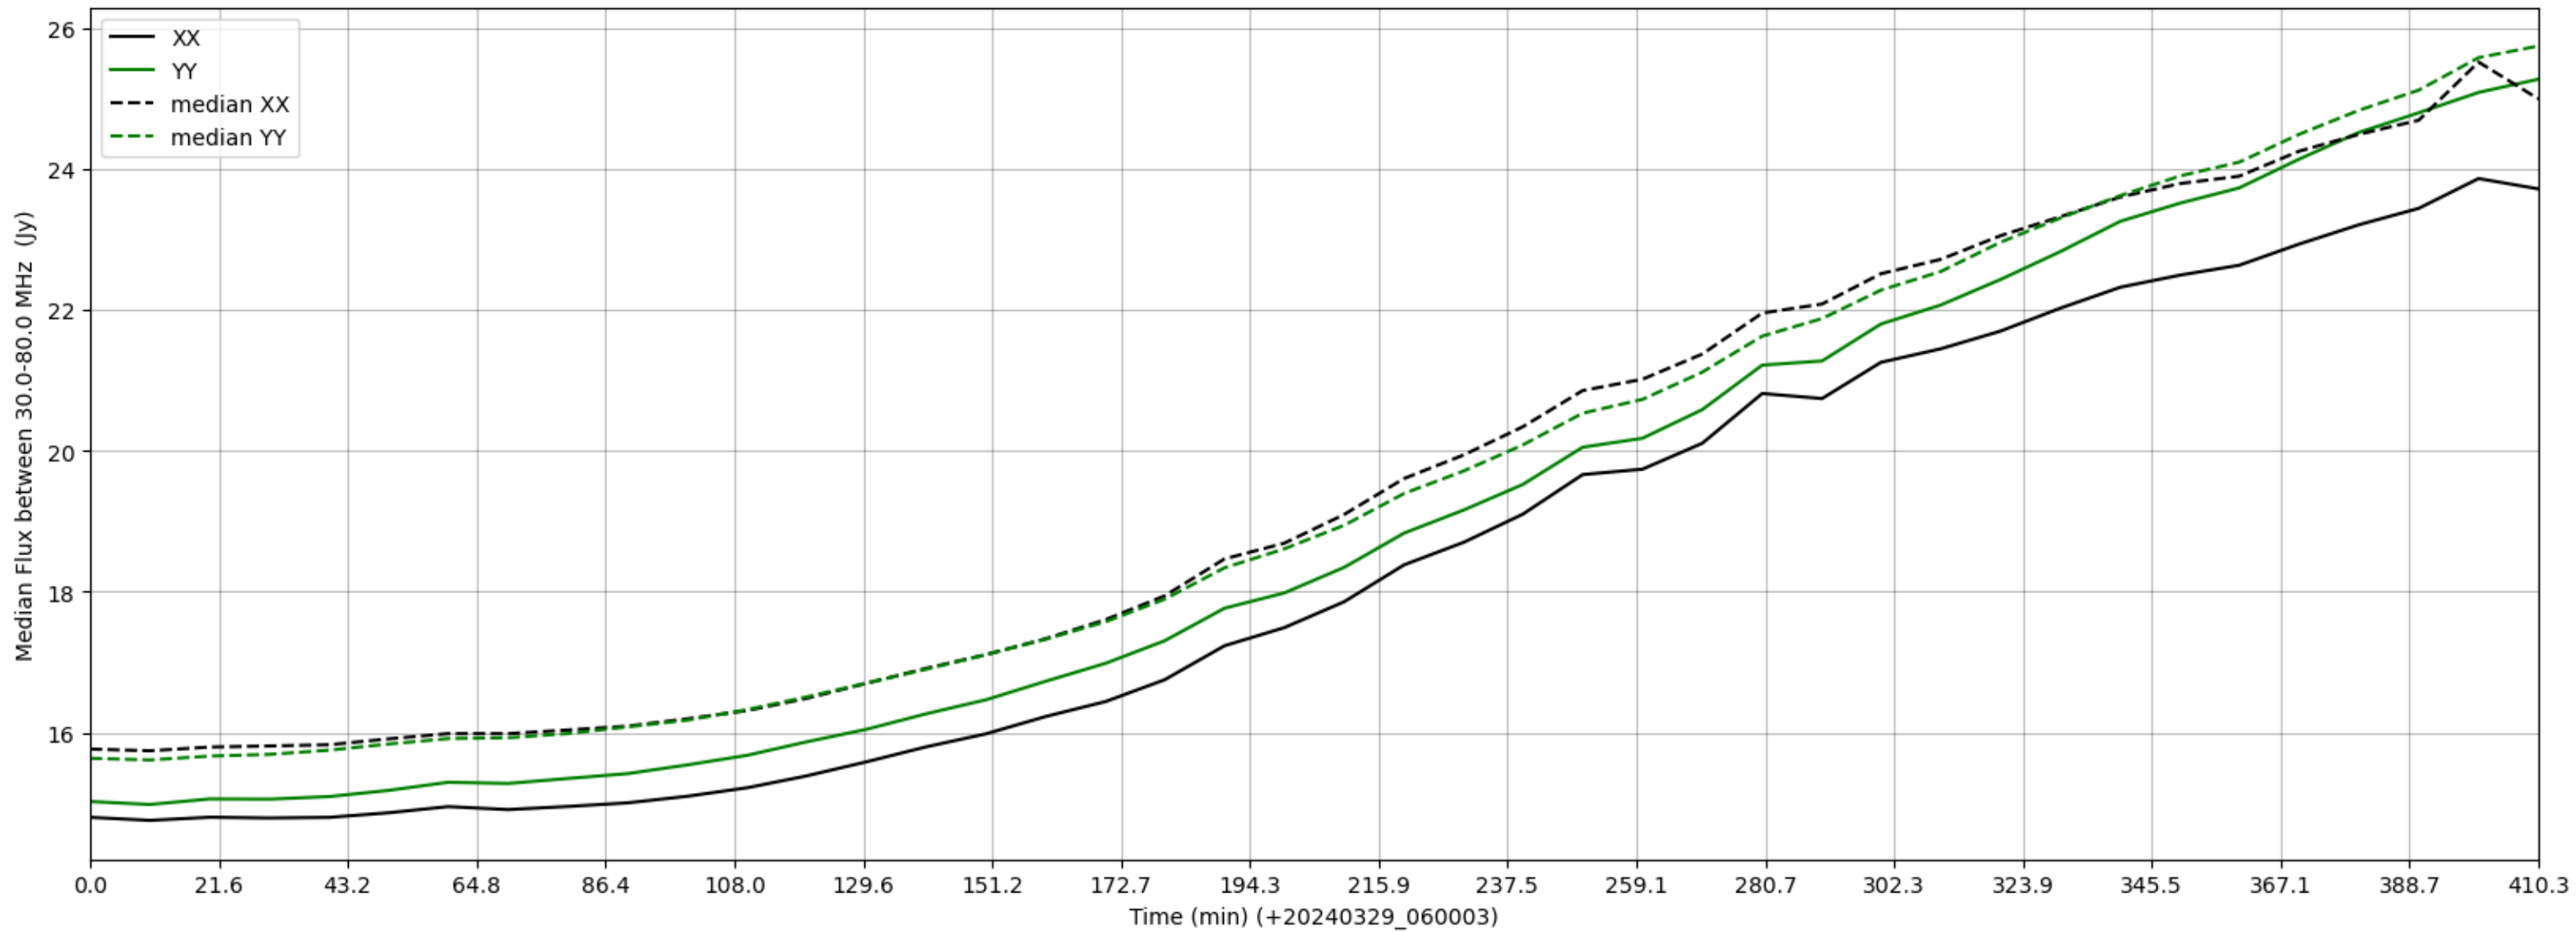

LWA092 - Correlator# 149 - XX FLAGS:Good - YY FLAGS:Good

LWA093 - Correlator# 148 - XX FLAGS:Good - YY FLAGS:Good