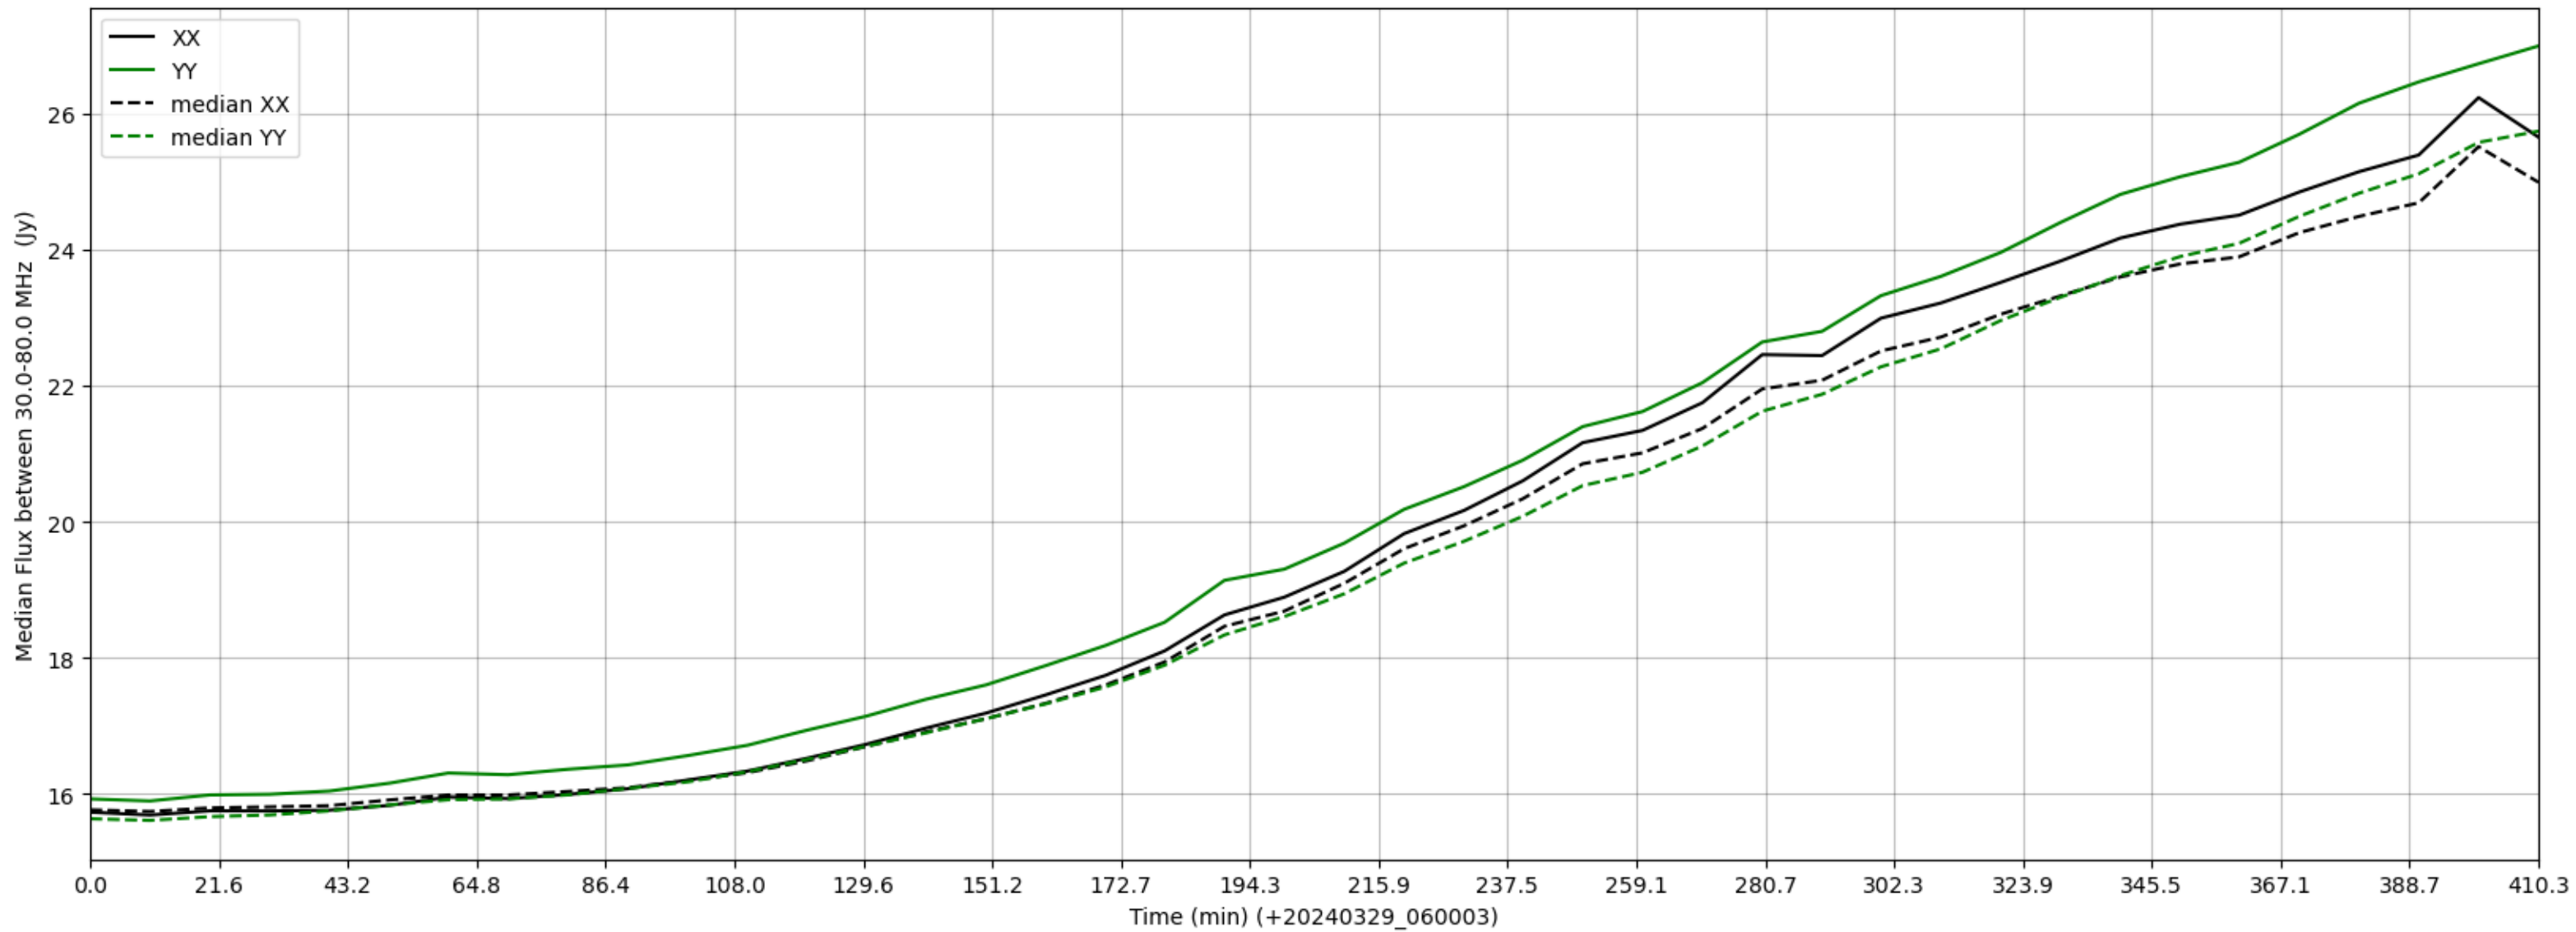

LWA086 - Correlator# 143 - XX FLAGS:Good - YY FLAGS:Good

LWA087 - Correlator# 142 - XX FLAGS:Good - YY FLAGS:Good