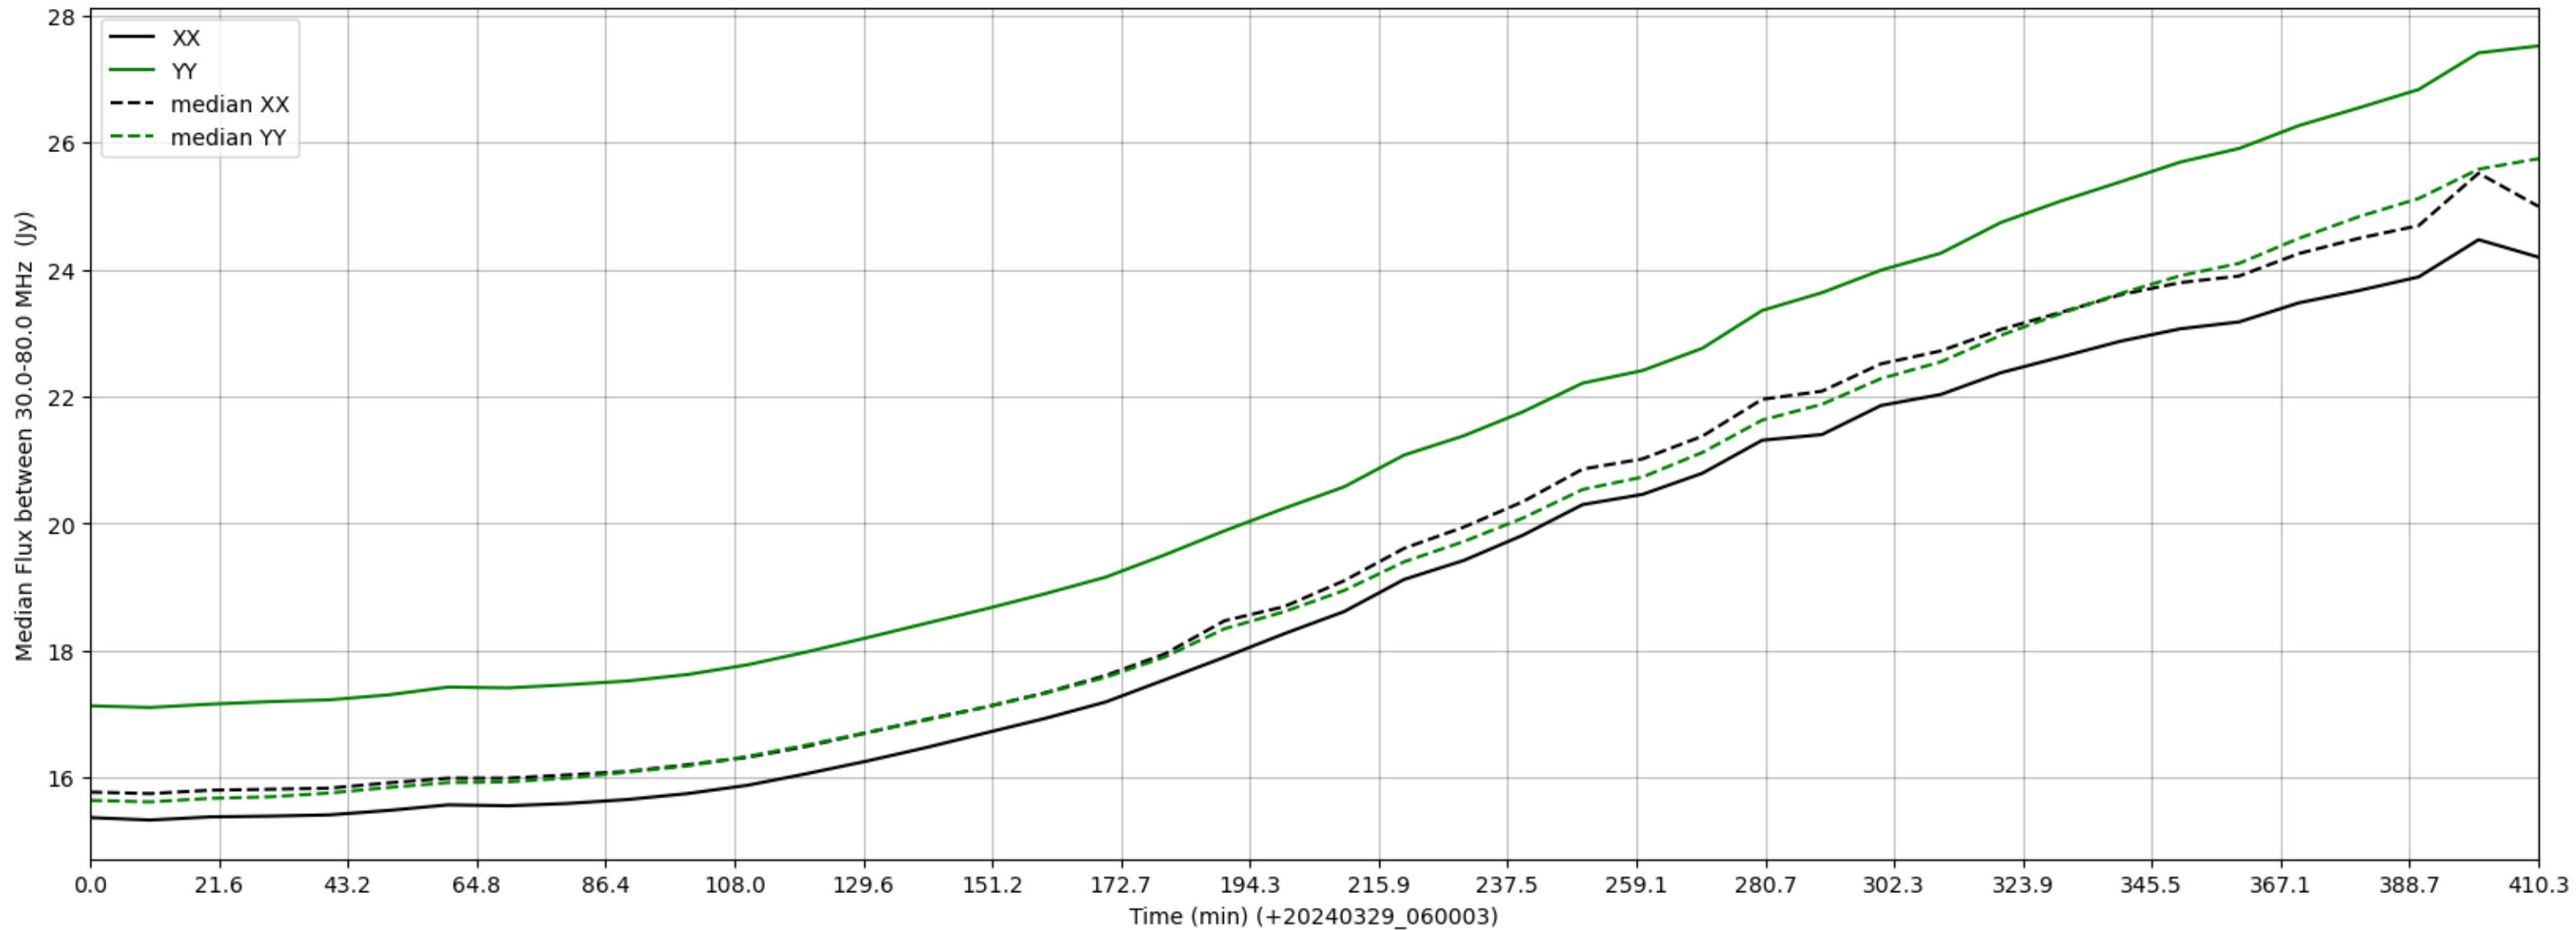

LWA163 - Correlator# 264 - XX FLAGS:Good - YY FLAGS:Good

LWA162 - Correlator# 265 - XX FLAGS:Good - YY FLAGS:Good

LWA165 - Correlator# 266 - XX FLAGS:Good - YY FLAGS:Good

LWA164 - Correlator# 267 - XX FLAGS:Good - YY FLAGS:Good