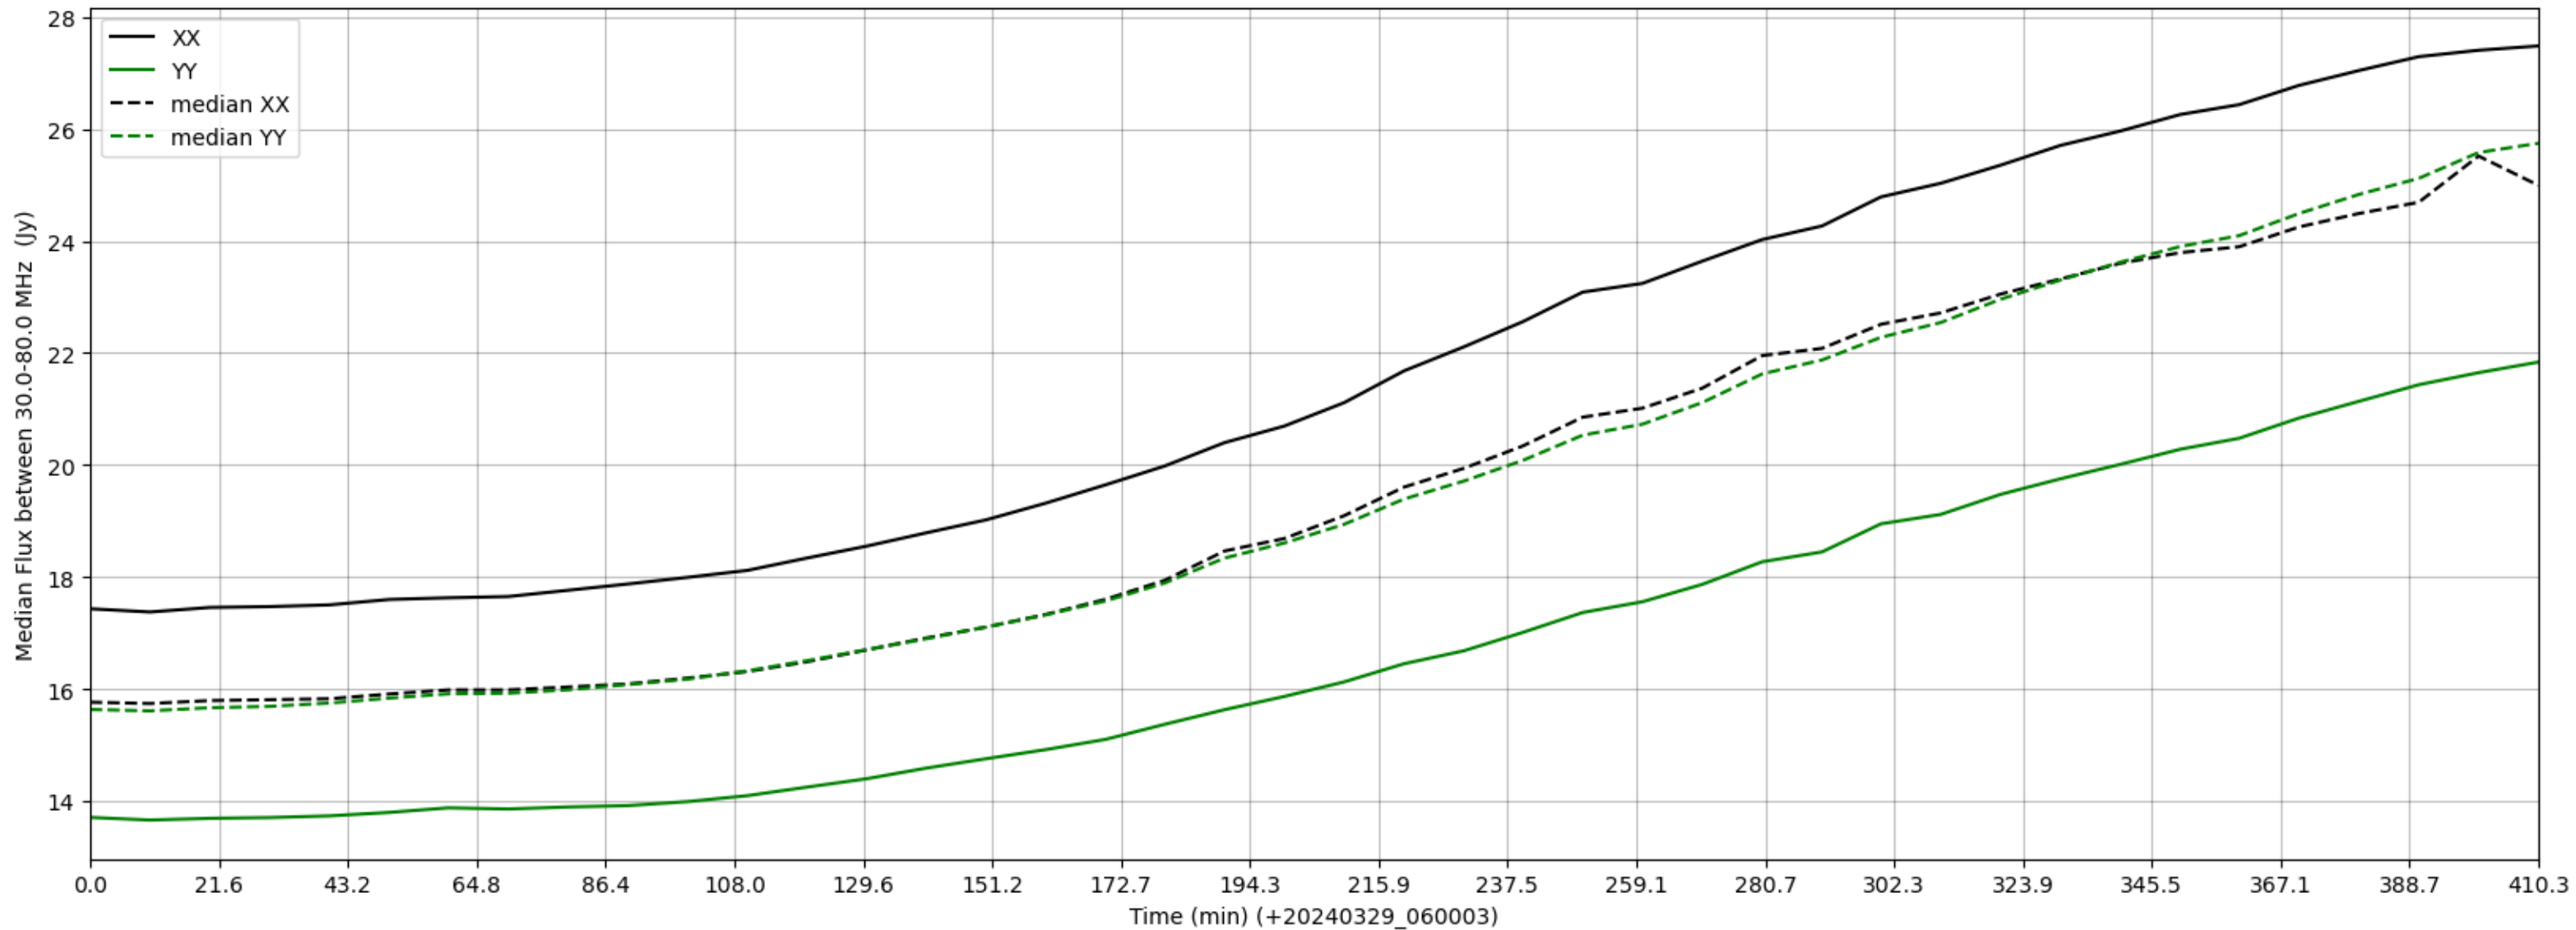

LWA317 - Correlator# 052 - XX FLAGS:Good - YY FLAGS:Good

LWA306 - Correlator# 053 - XX FLAGS:Good - YY FLAGS:Good

LWA320 - Correlator# 054 - XX FLAGS:Good - YY FLAGS:Good

LWA318 - Correlator# 055 - XX FLAGS:Good - YY FLAGS:Good