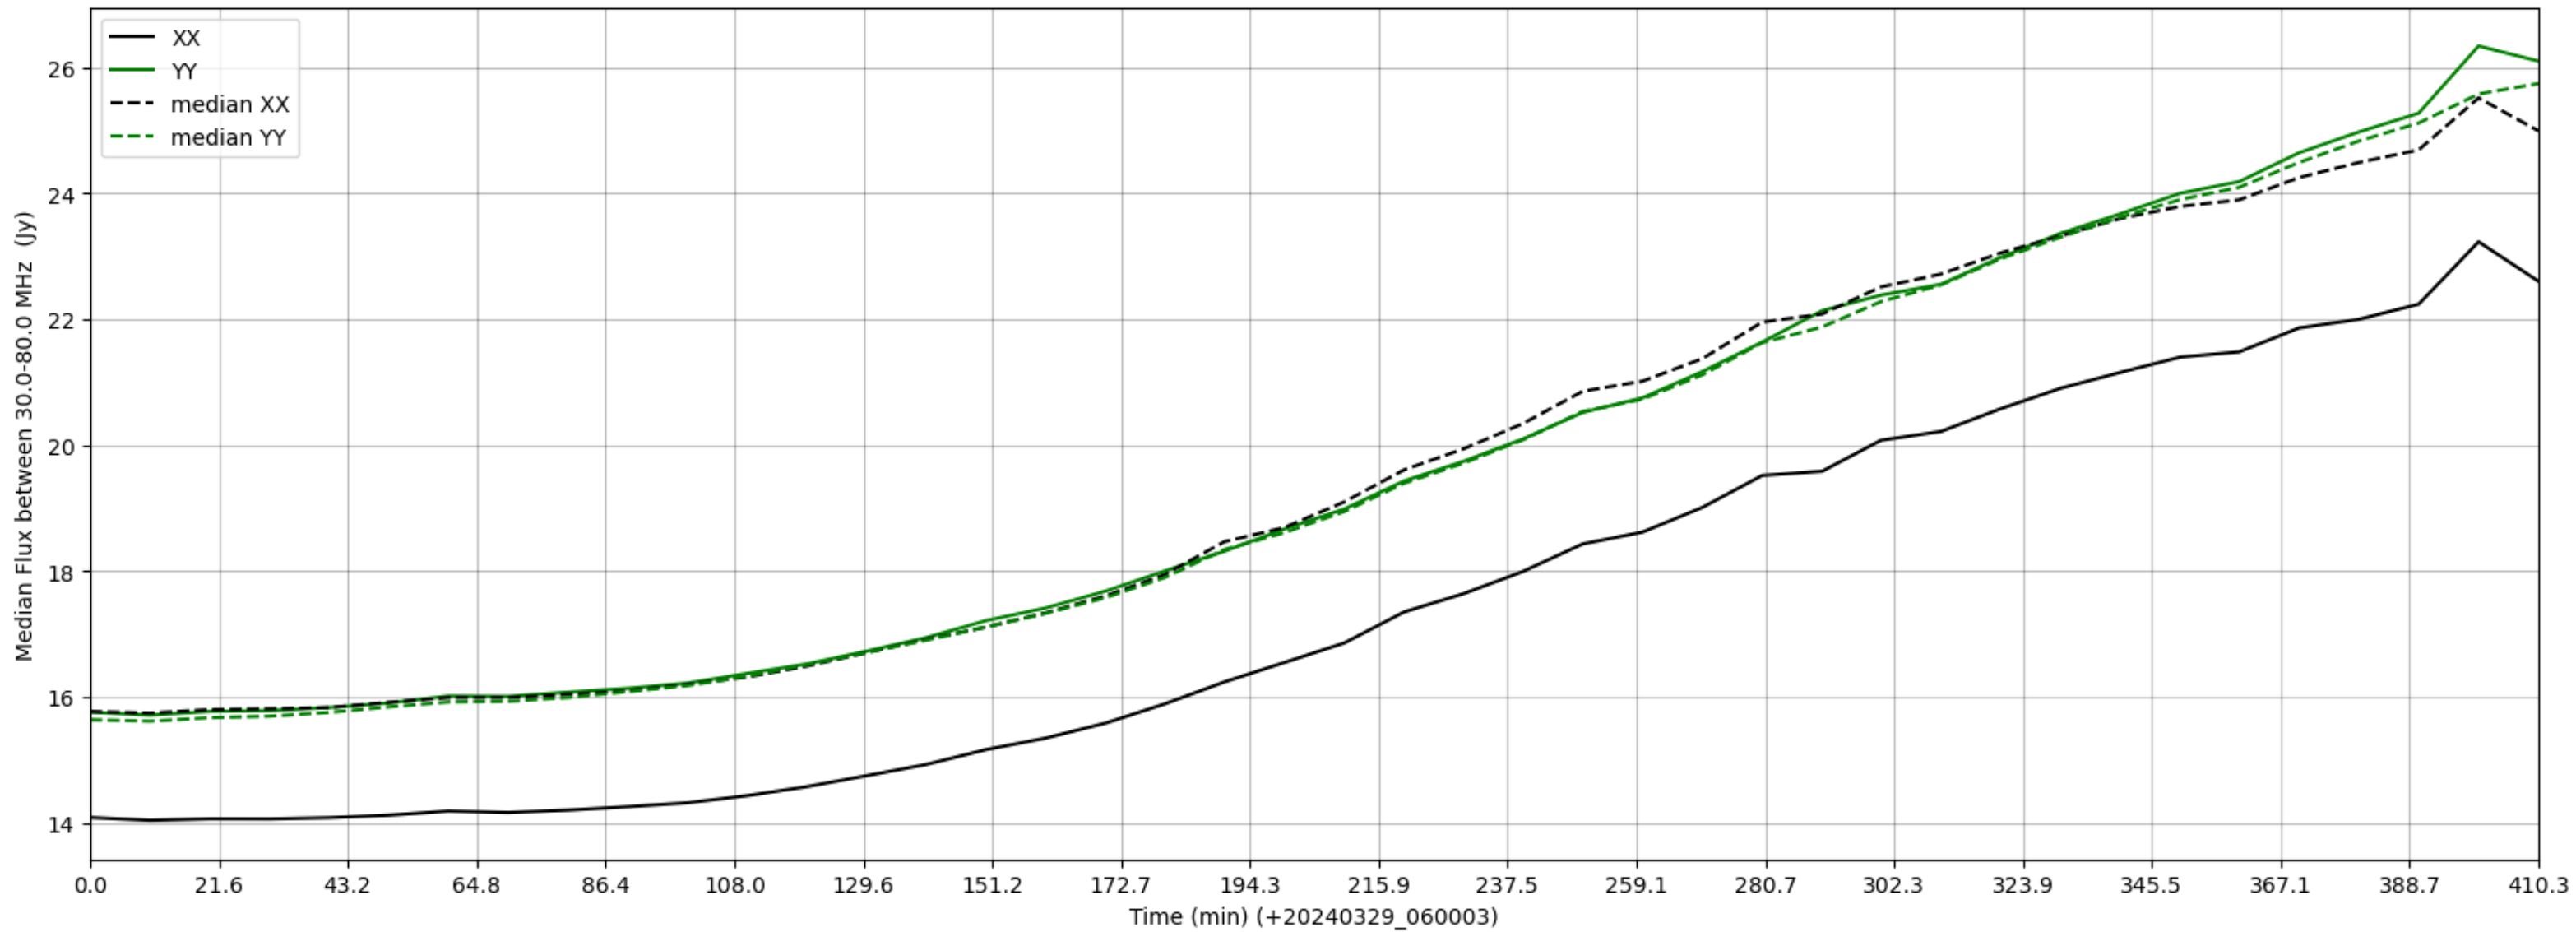

LWA071 - Correlator# 084 - XX FLAGS:Good - YY FLAGS:Good

LWA047 - Correlator# 085 - XX FLAGS:Good - YY FLAGS:Good

LWA074 - Correlator# 086 - XX FLAGS:Good - YY FLAGS:Good

LWA073 - Correlator# 087 - XX FLAGS:Good - YY FLAGS:Good