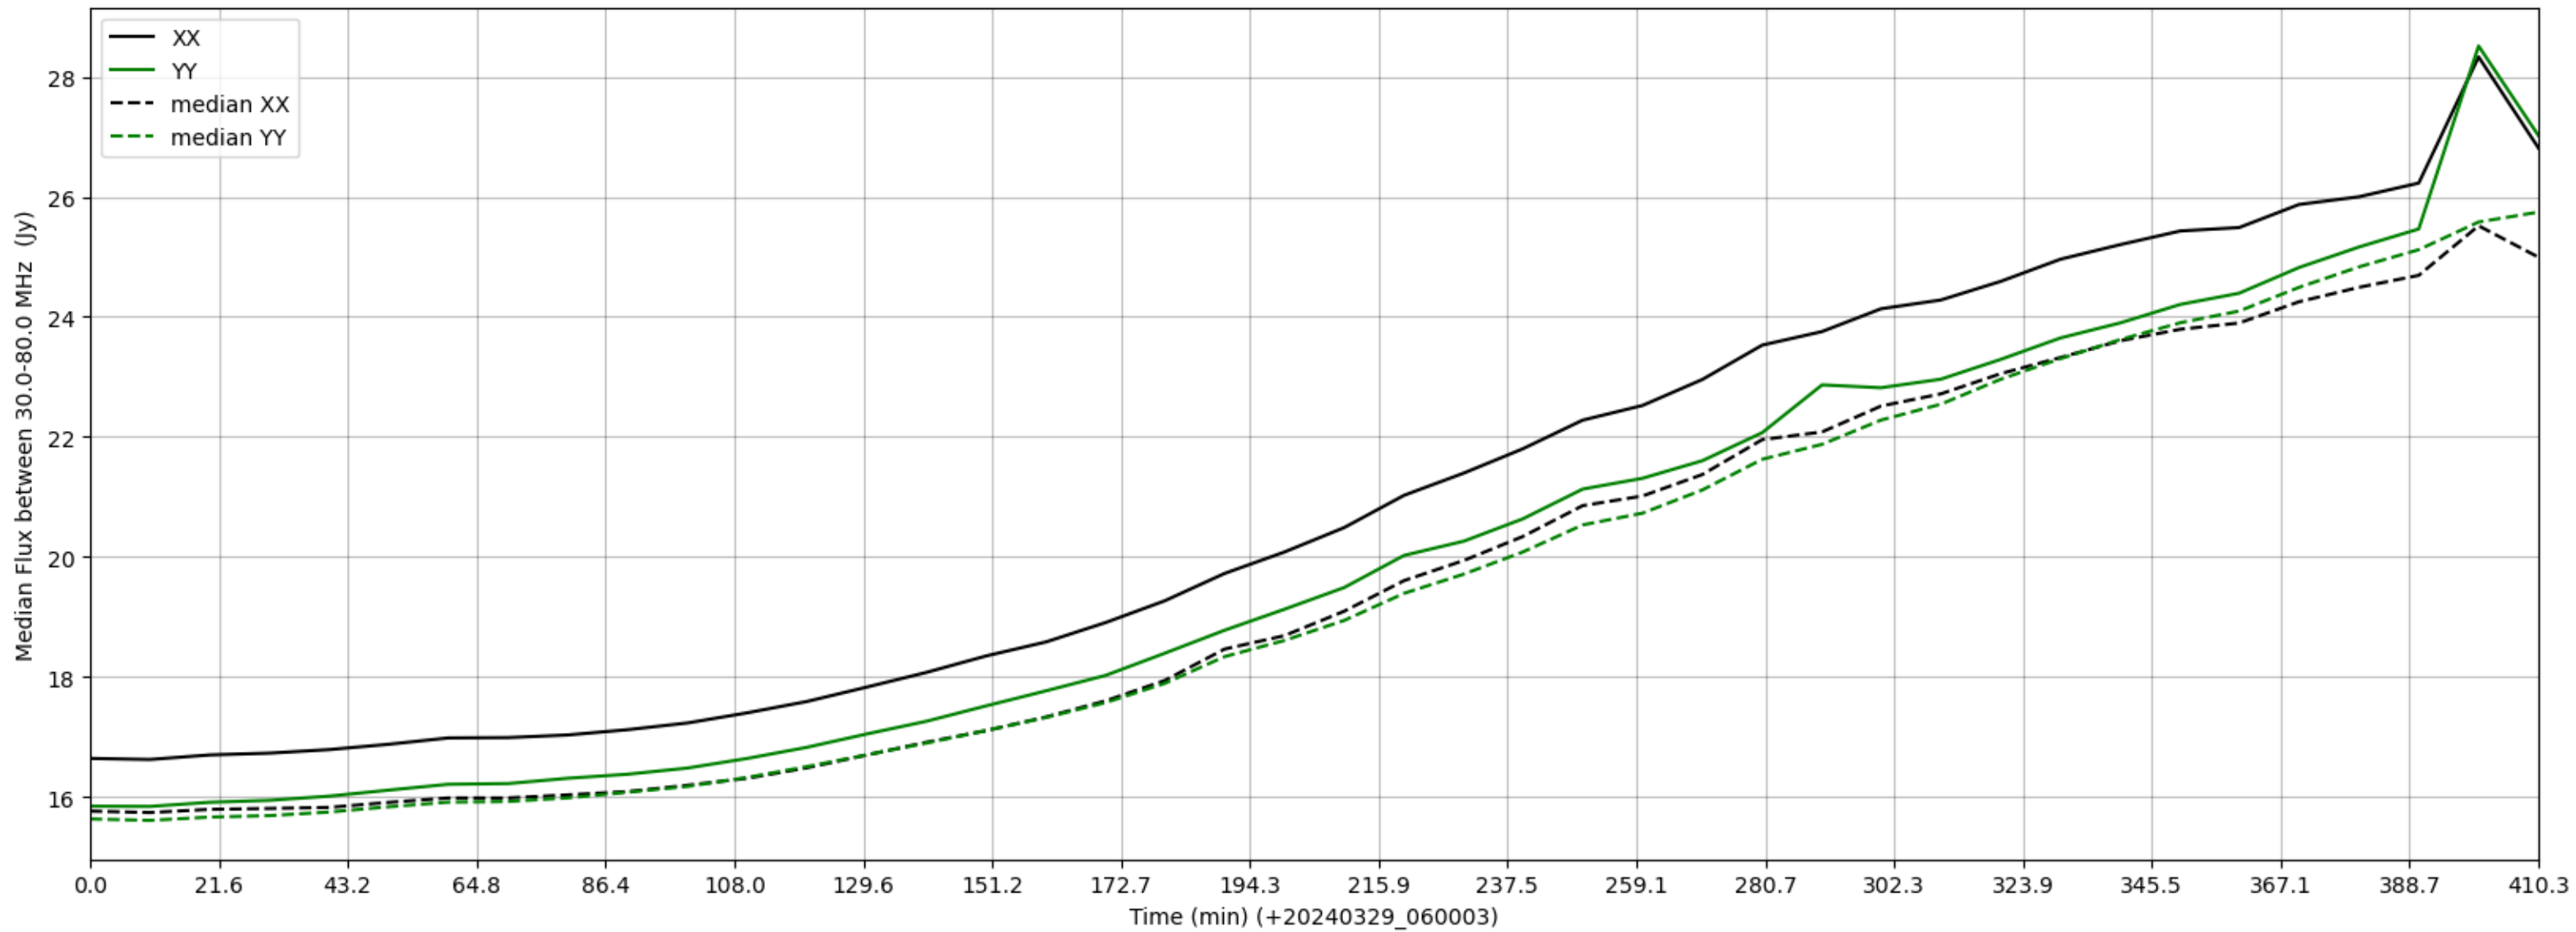

LWA053 - Correlator# 116 - XX FLAGS:Good - YY FLAGS:Good

LWA052 - Correlator# 117 - XX FLAGS:LowFlux - YY FLAGS:LowFlux

LWA054 - Correlator# 118 - XX FLAGS:Good - YY FLAGS:Good

LWA080 - Correlator# 119 - XX FLAGS:Good - YY FLAGS:Good