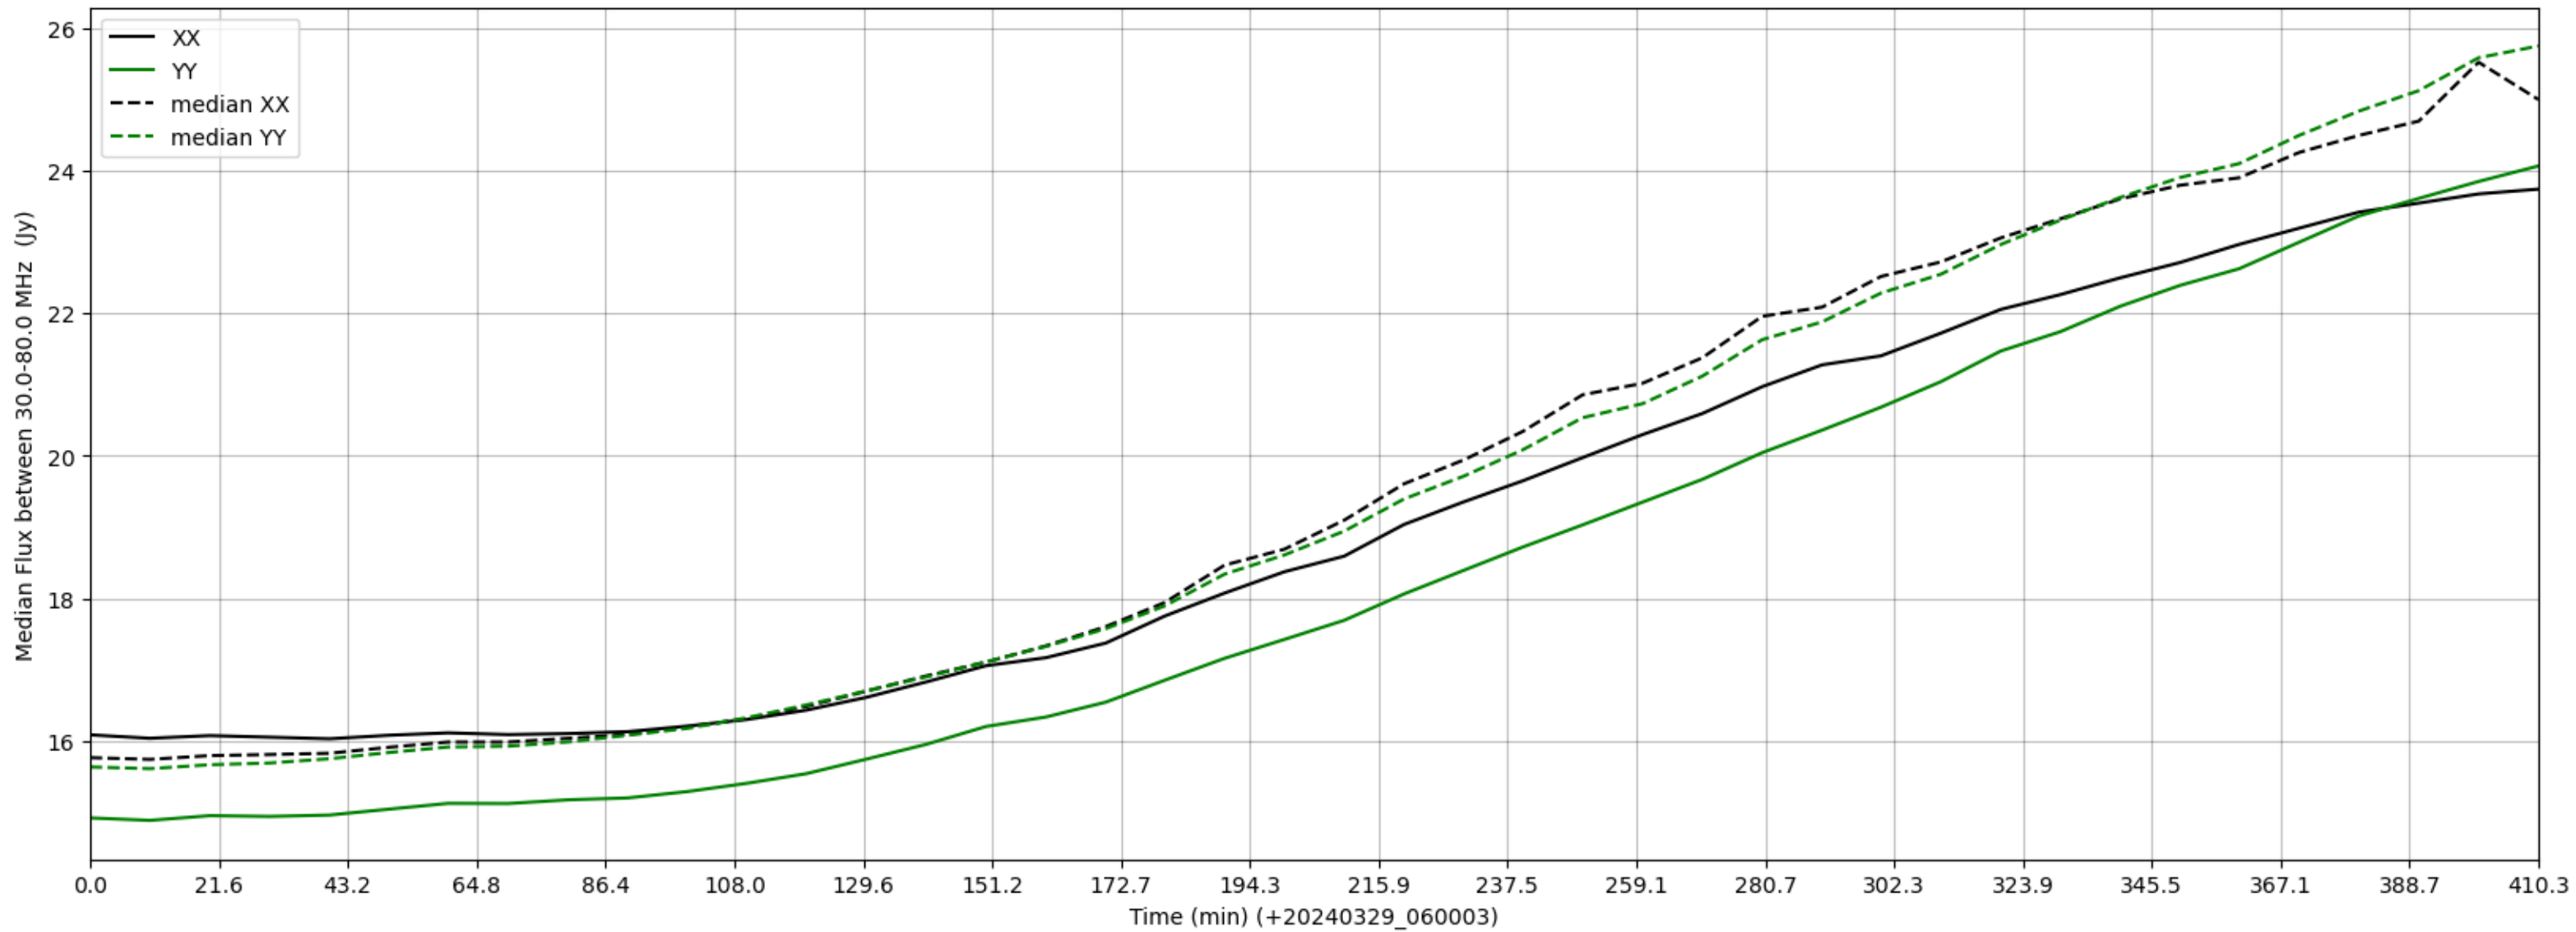

LWA227 - Correlator# 280 - XX FLAGS:Good - YY FLAGS:Good

LWA225 - Correlator# 281 - XX FLAGS:Good - YY FLAGS:Good

LWA349 - Correlator# 282 - XX FLAGS:Good - YY FLAGS:Good

LWA253 - Correlator# 283 - XX FLAGS:Good - YY FLAGS:Good