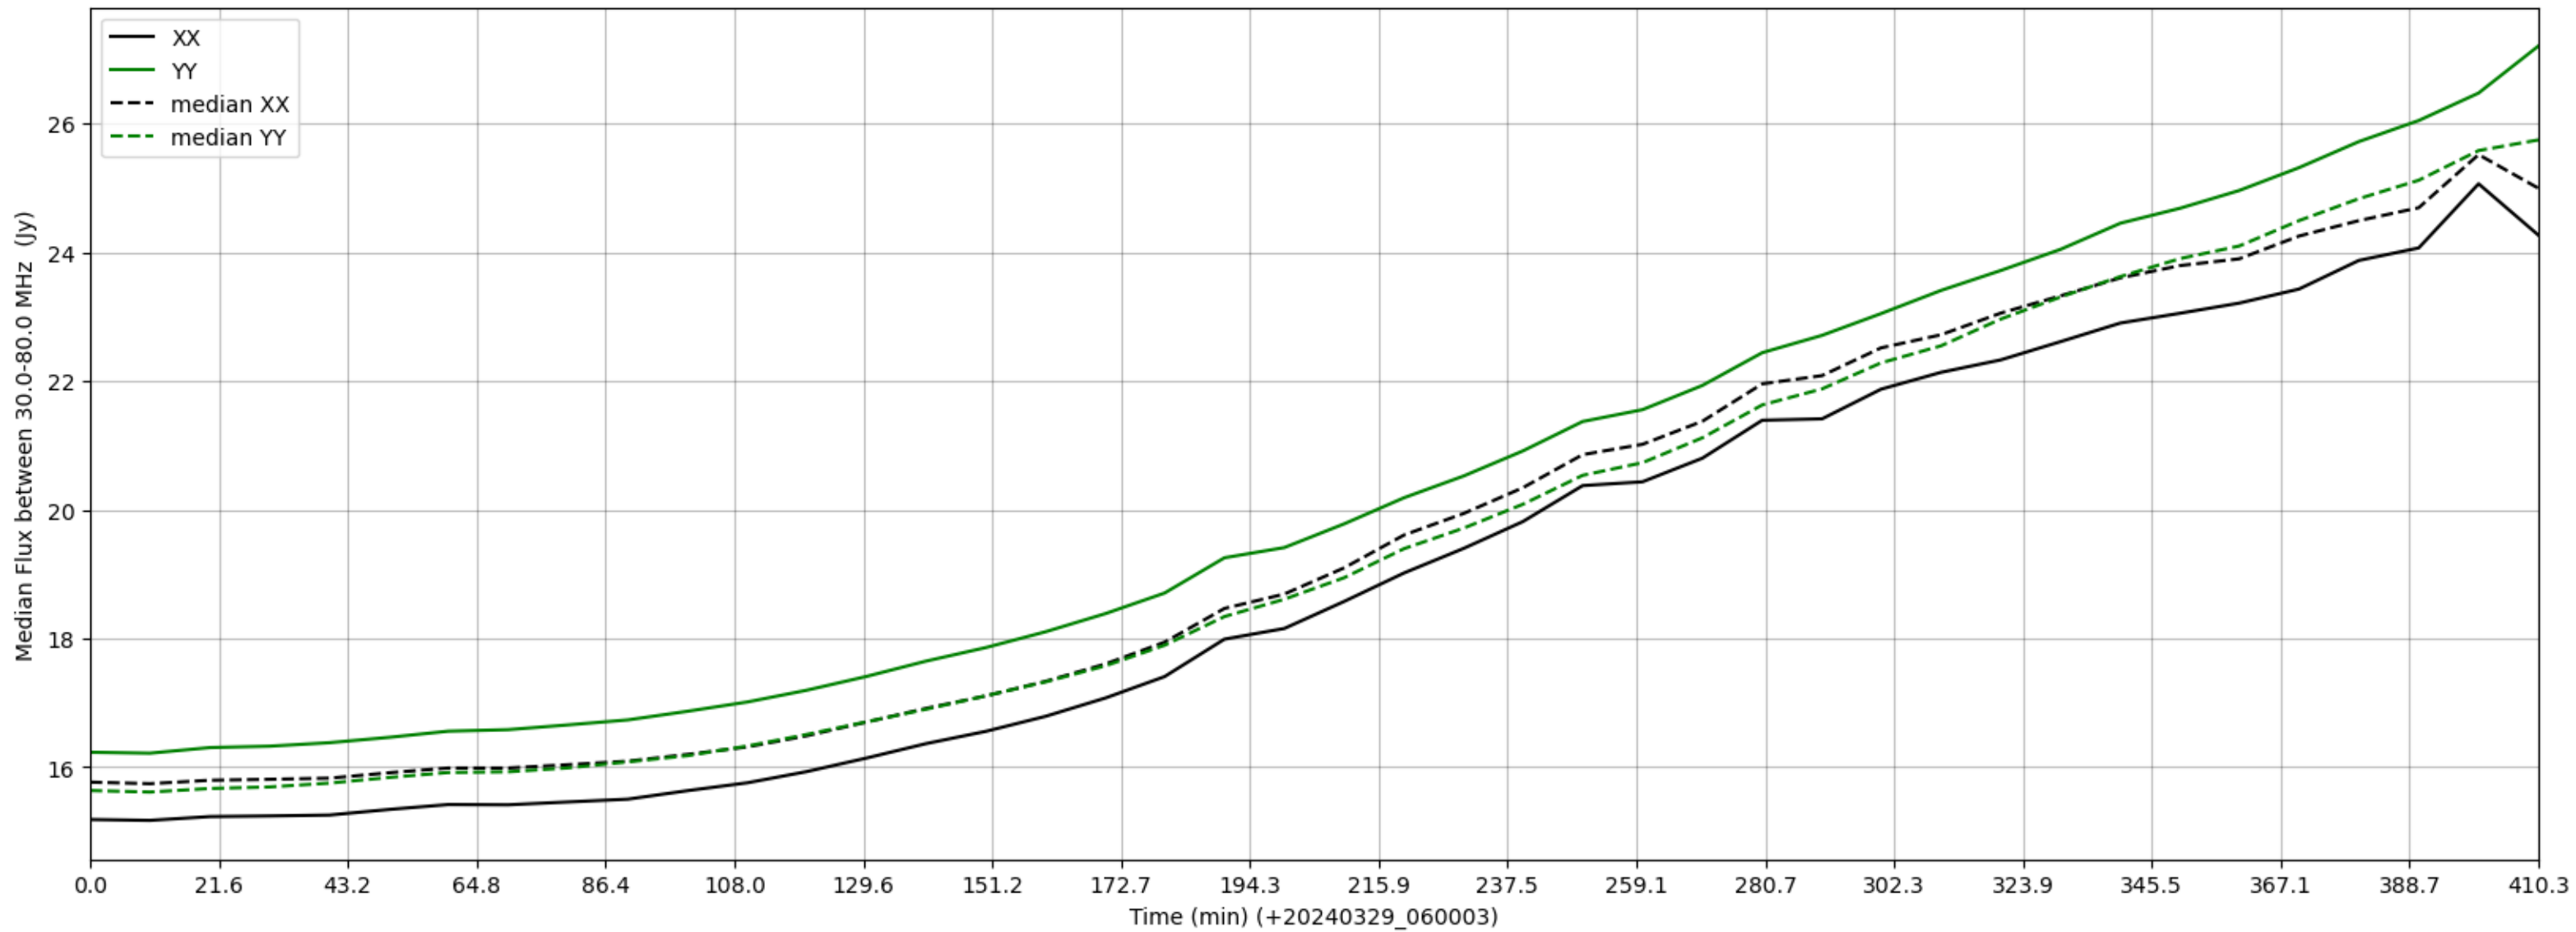

LWA247 - Correlator# 321 - XX FLAGS:Good - YY FLAGS:Good

LWA177 - Correlator# 320 - XX FLAGS:Good - YY FLAGS:Good