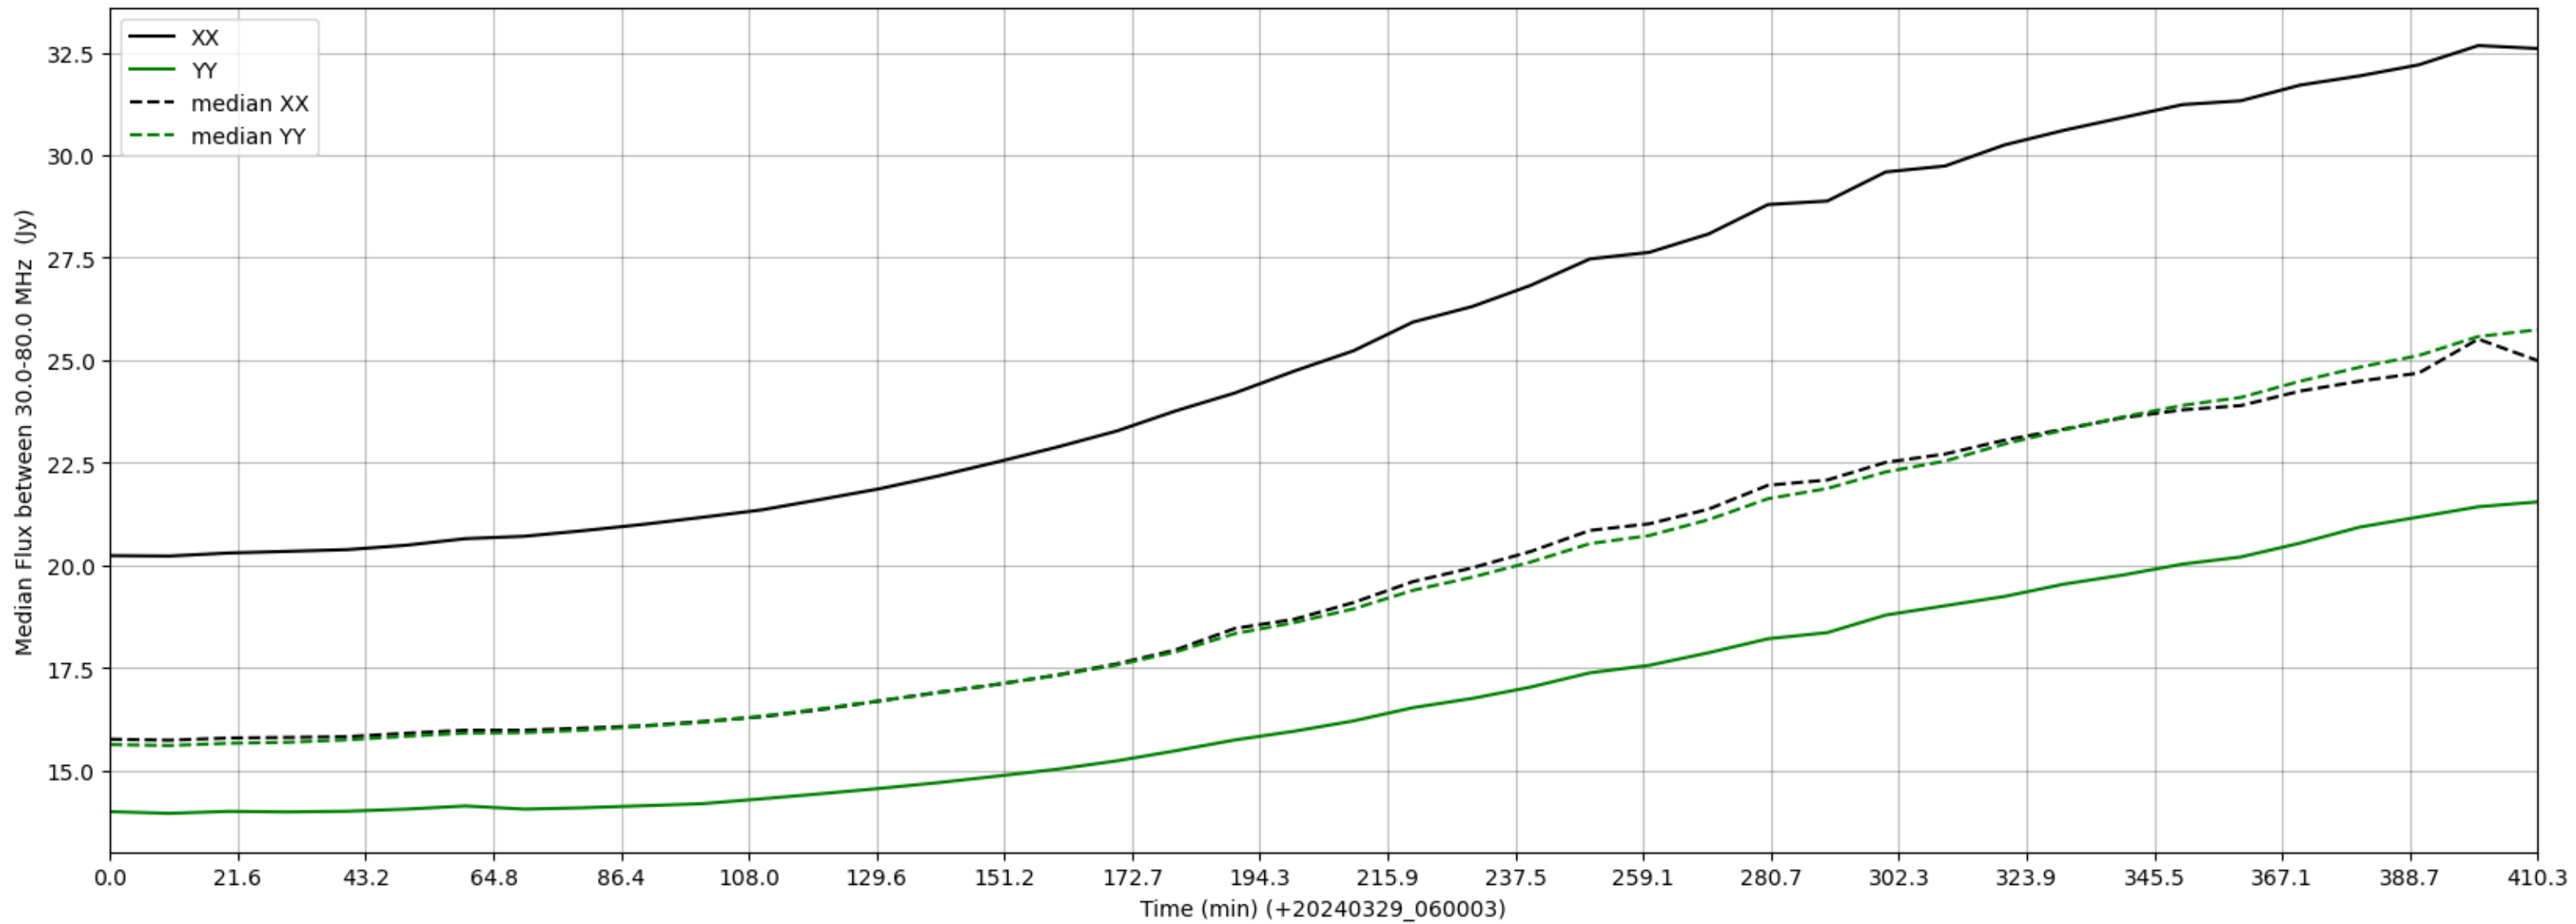

LWA333 - Correlator# 253 - XX FLAGS:Good - YY FLAGS:Good

LWA345 - Correlator# 252 - XX FLAGS:Good - YY FLAGS:Good