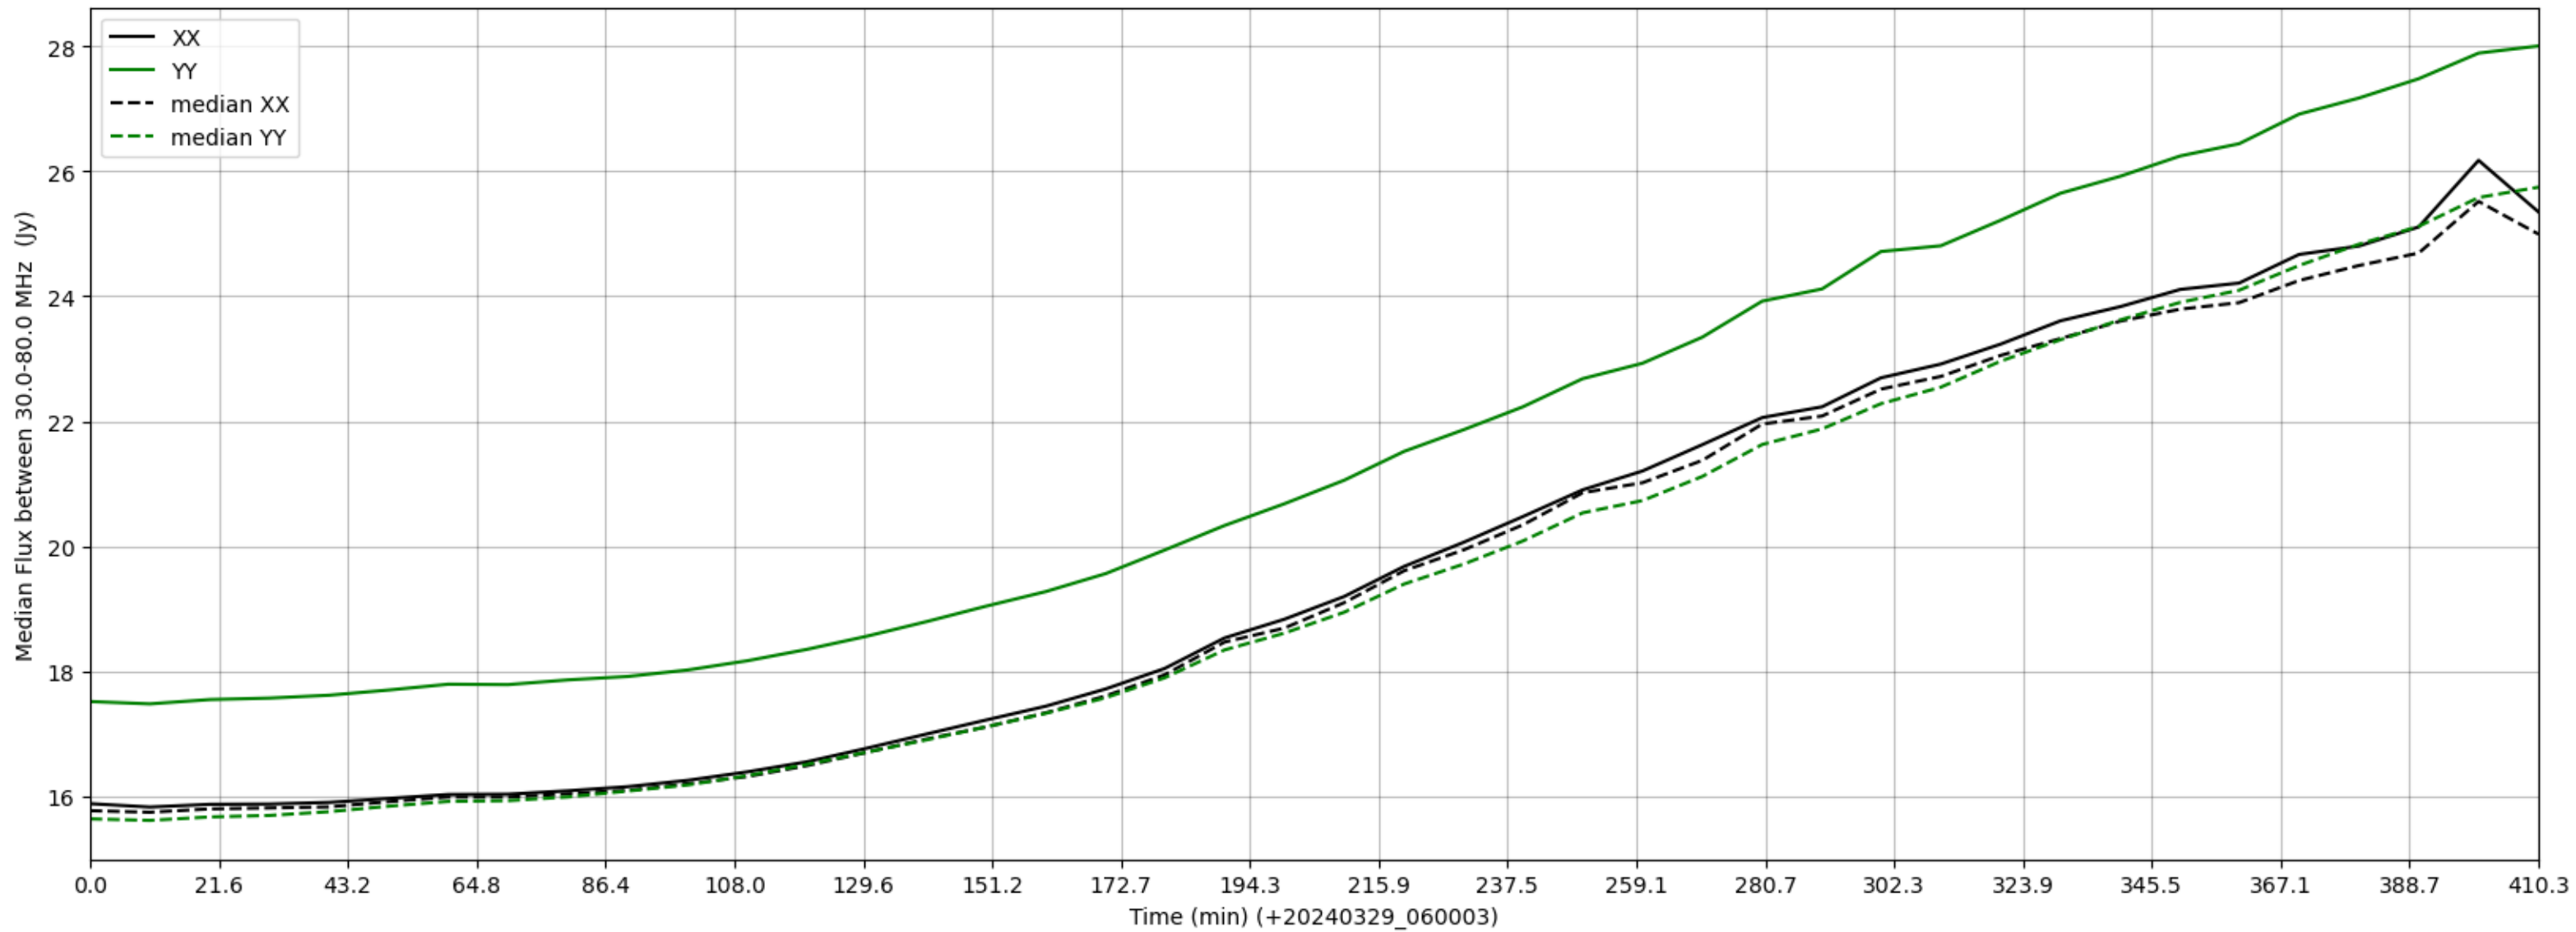

LWA138 - Correlator# 261 - XX FLAGS:LowFlux - YY FLAGS:Good

LWA140 - Correlator# 260 - XX FLAGS:Good - YY FLAGS:Good