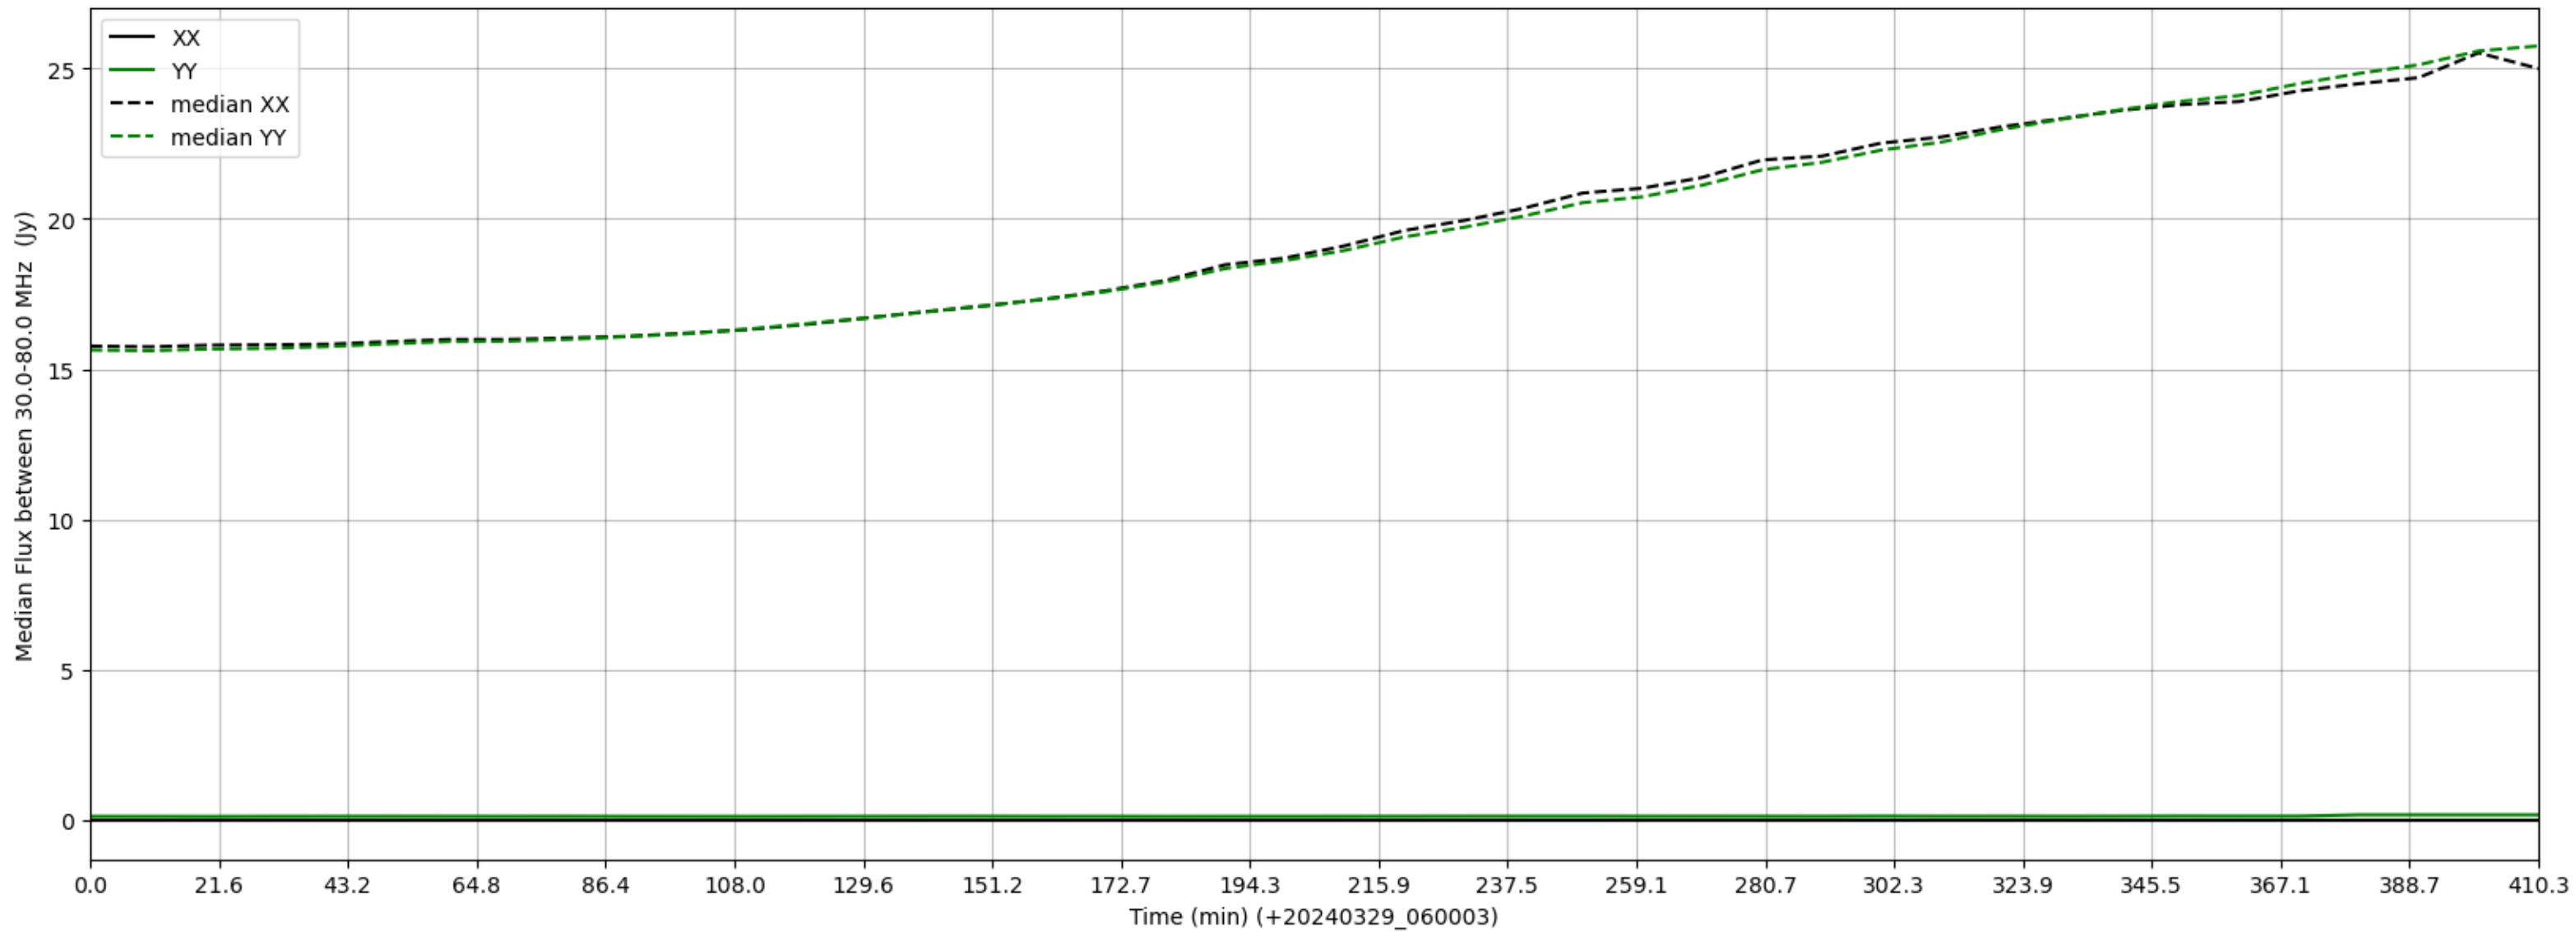

LWA040 - Correlator# 076 - XX FLAGS:Good - YY FLAGS:Good

LWA038 - Correlator# 077 - XX FLAGS:Good - YY FLAGS:Good

LWA042 - Correlator# 078 - XX FLAGS:Good - YY FLAGS:Good

LWA041 - Correlator# 079 - XX FLAGS:LowFlux - YY FLAGS:LowFlux