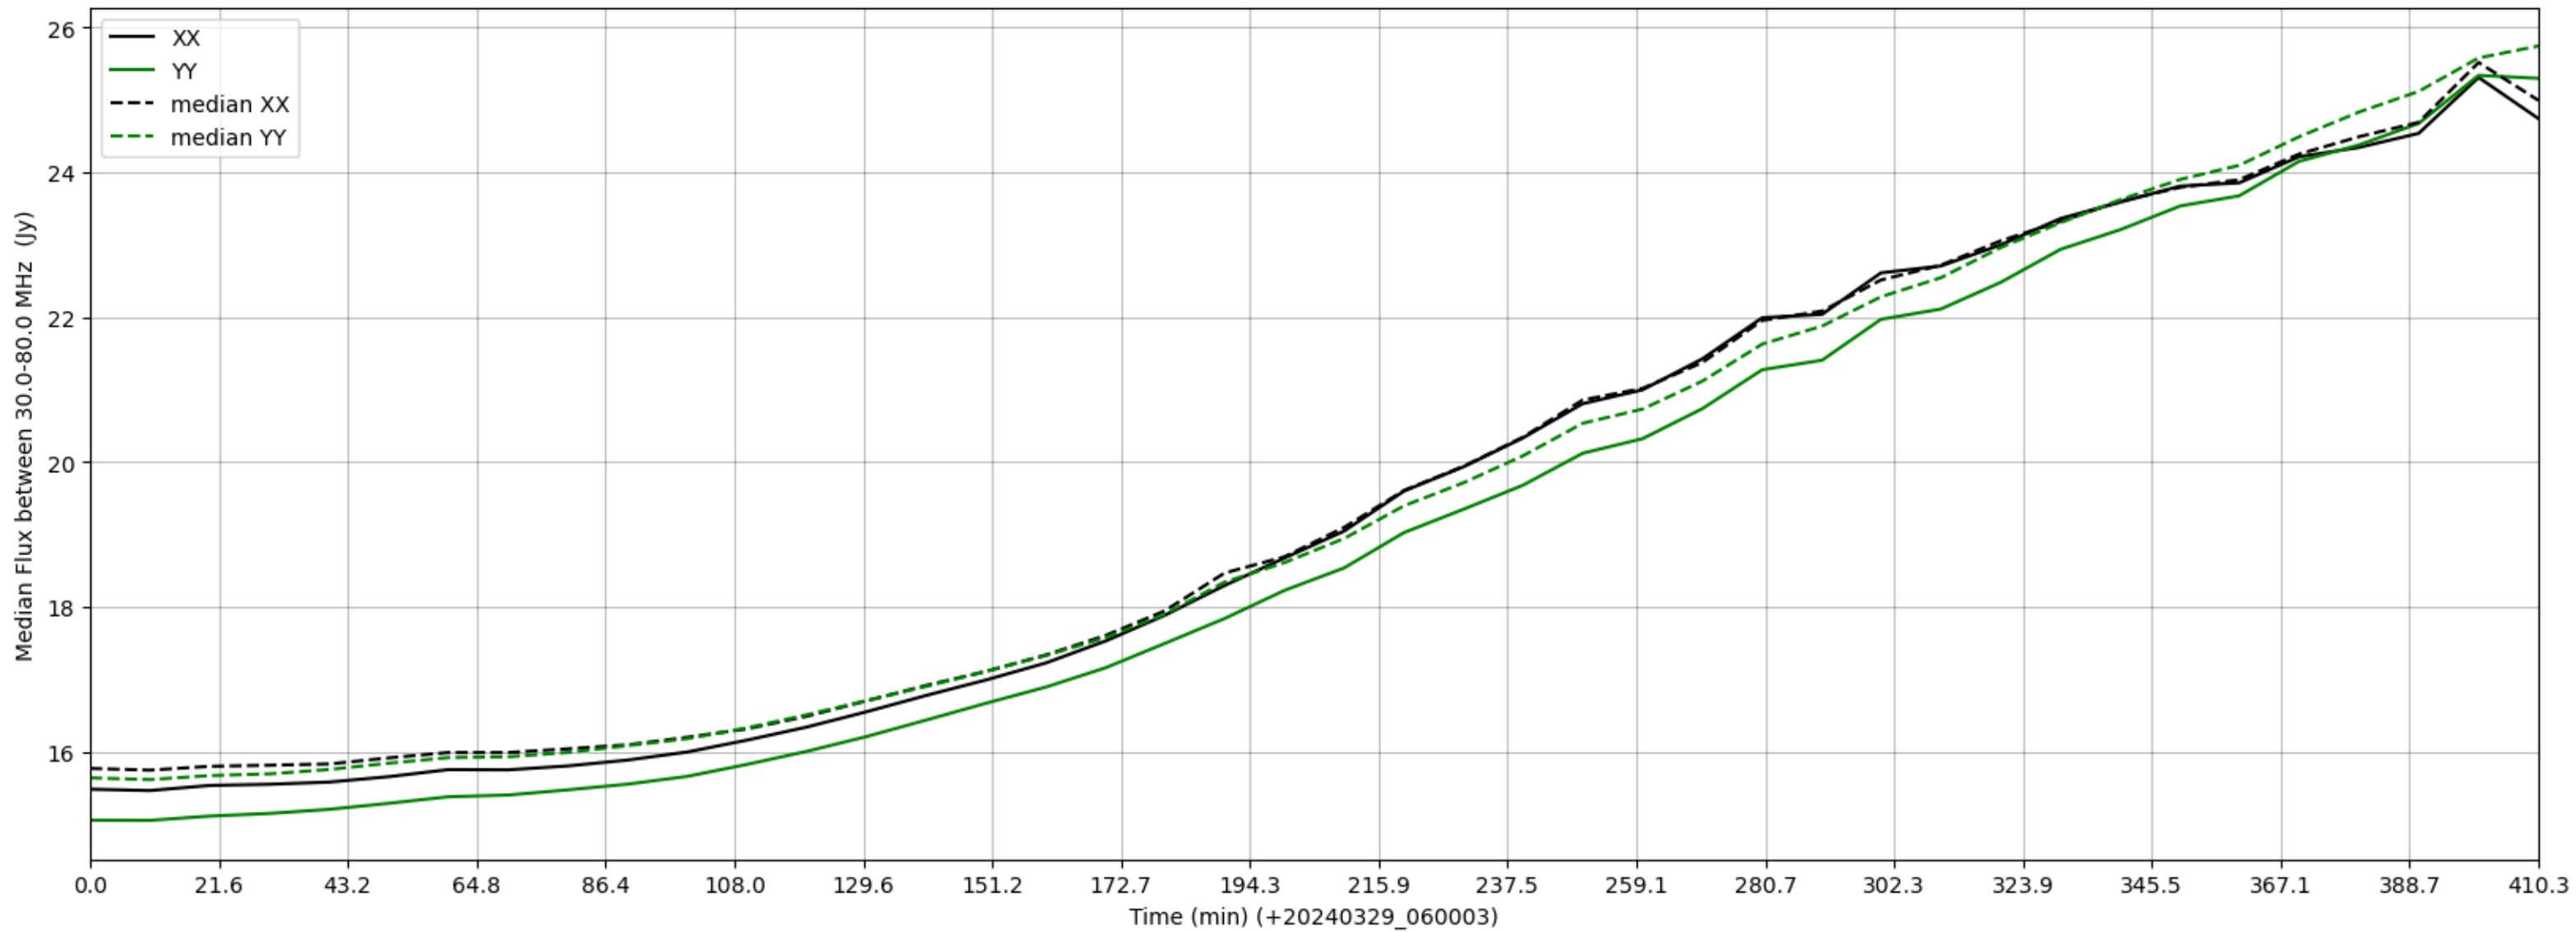

LWA052 - Correlator# 117 - XX FLAGS:LowFlux - YY FLAGS:LowFlux

LWA053 - Correlator# 116 - XX FLAGS:Good - YY FLAGS:Good