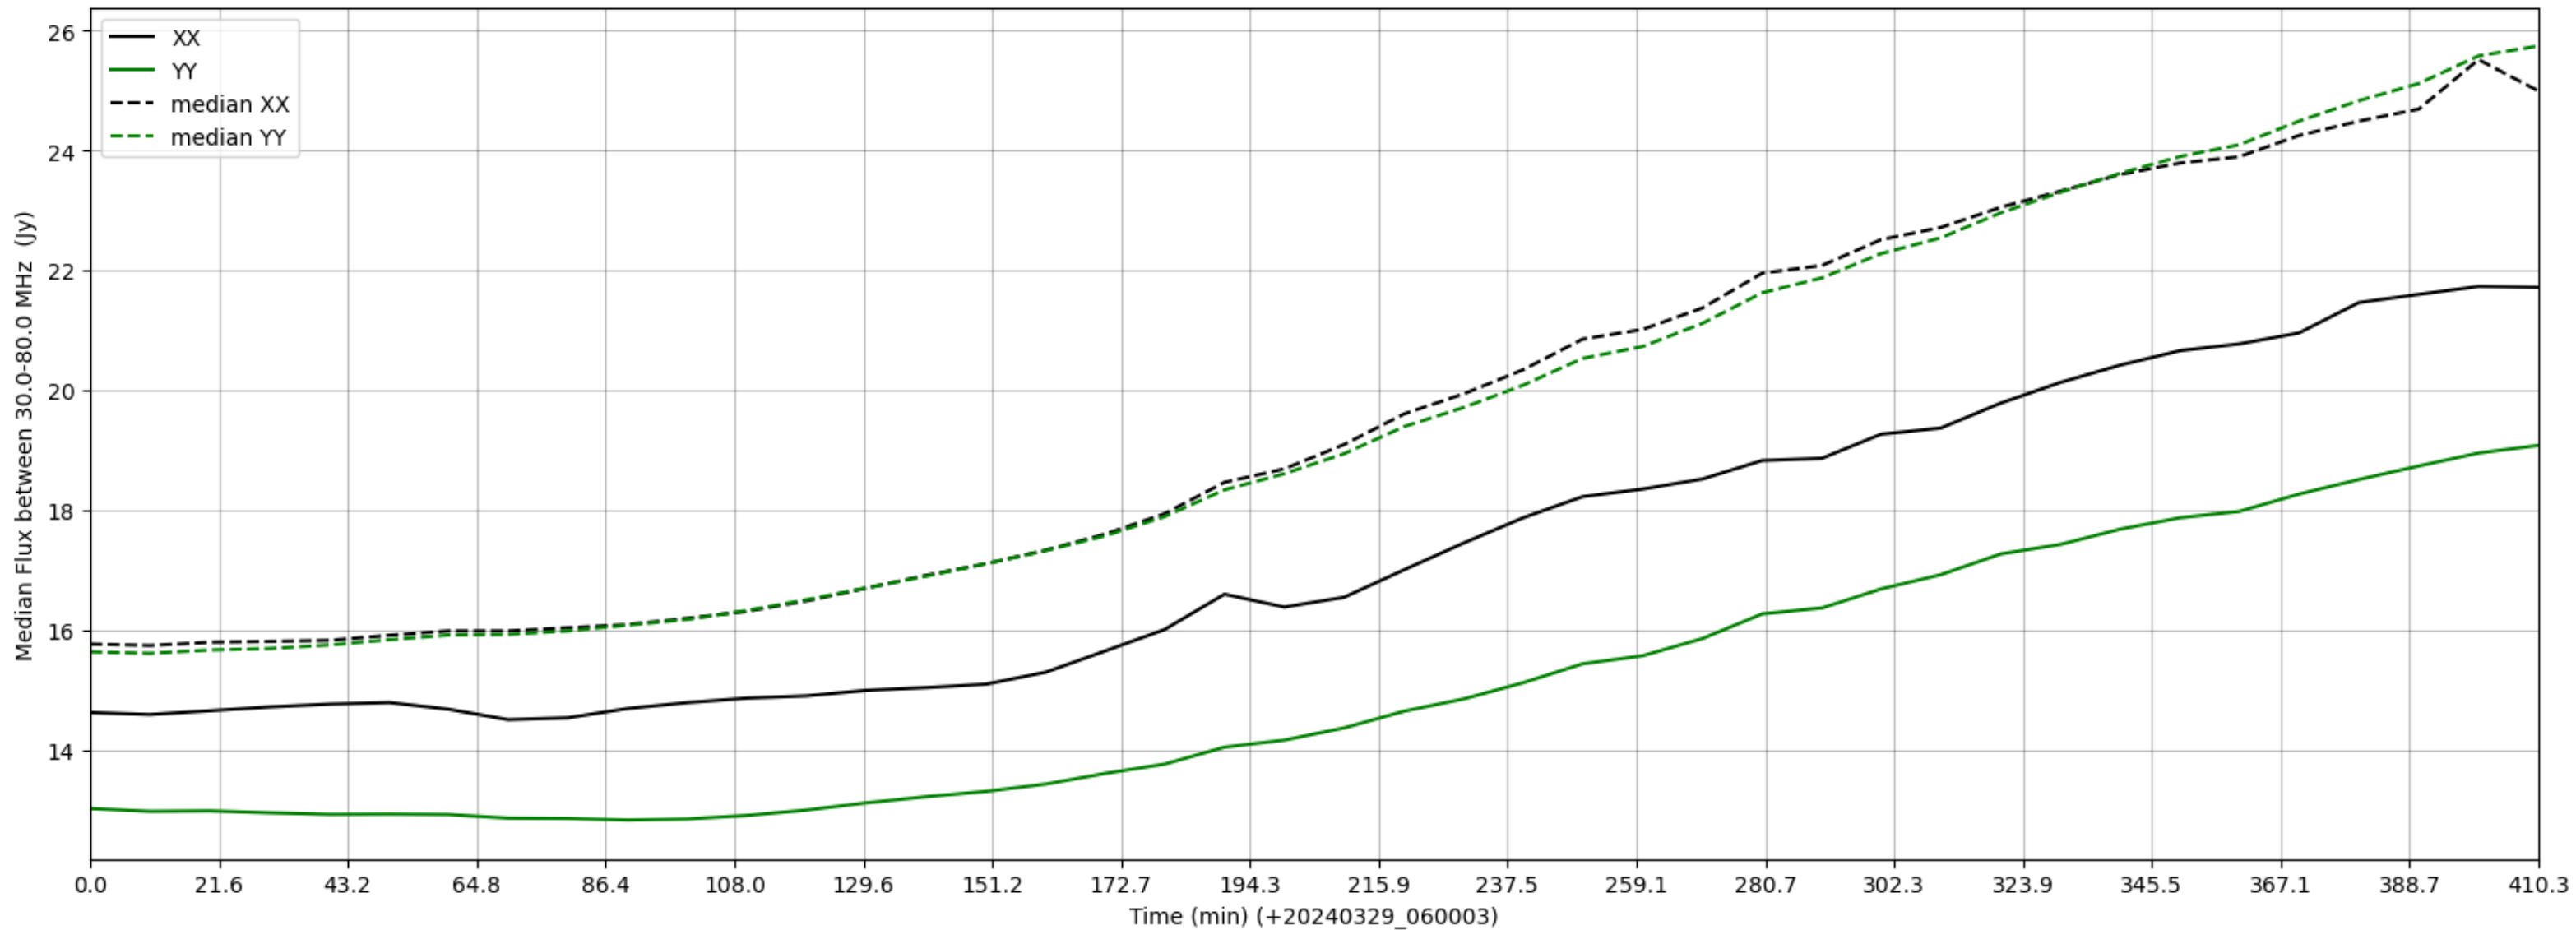

LWA178 - Correlator# 221 - XX FLAGS:Good - YY FLAGS:Good

LWA279 - Correlator# 220 - XX FLAGS:Good - YY FLAGS:Good