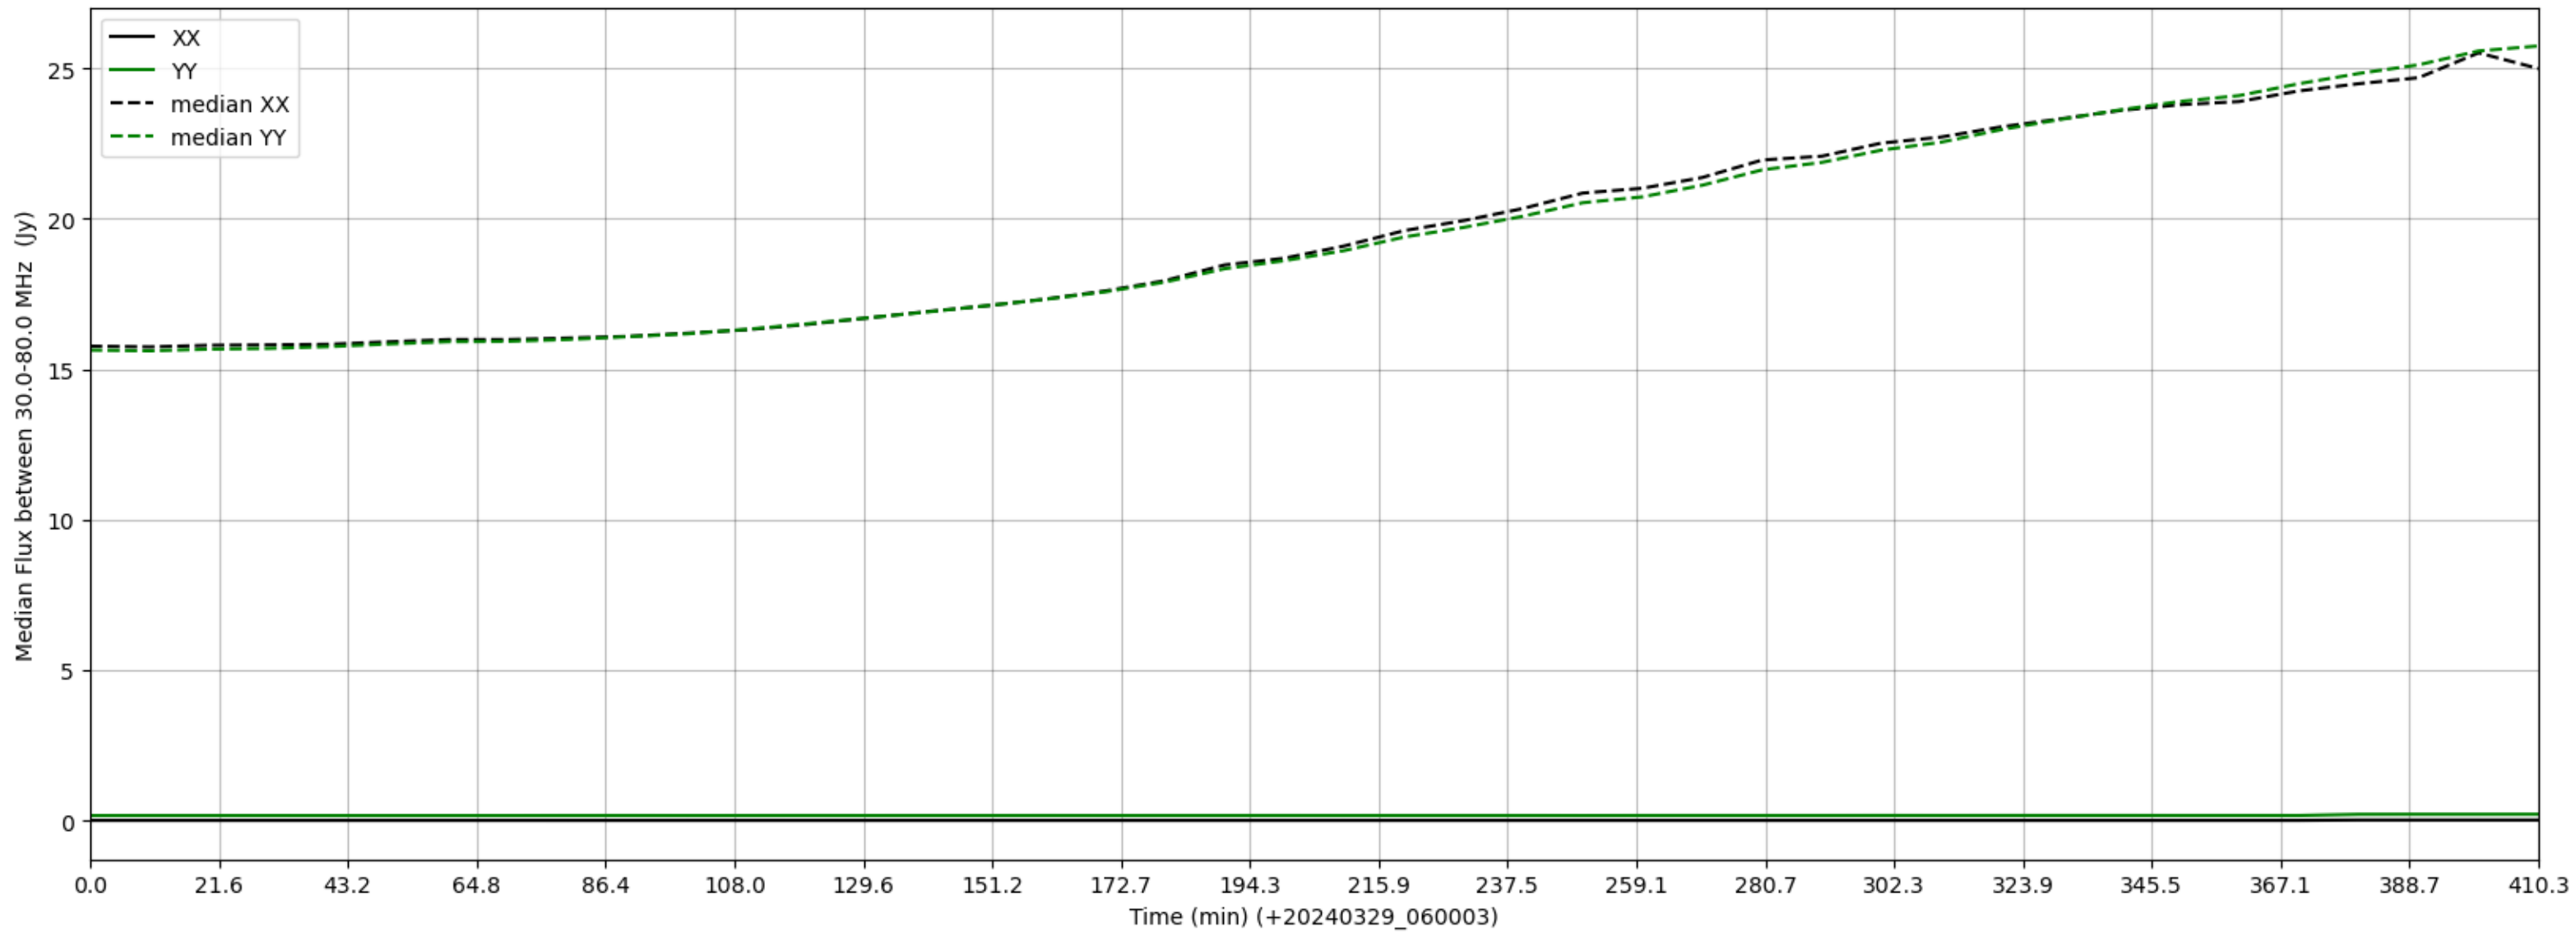

LWA236 - Correlator# 308 - XX FLAGS:Good - YY FLAGS:Good

LWA235 - Correlator# 309 - XX FLAGS:Good - YY FLAGS:Good

LWA238 - Correlator# 310 - XX FLAGS:Good - YY FLAGS:Good

LWA237 - Correlator# 311 - XX FLAGS:Good - YY FLAGS:Good