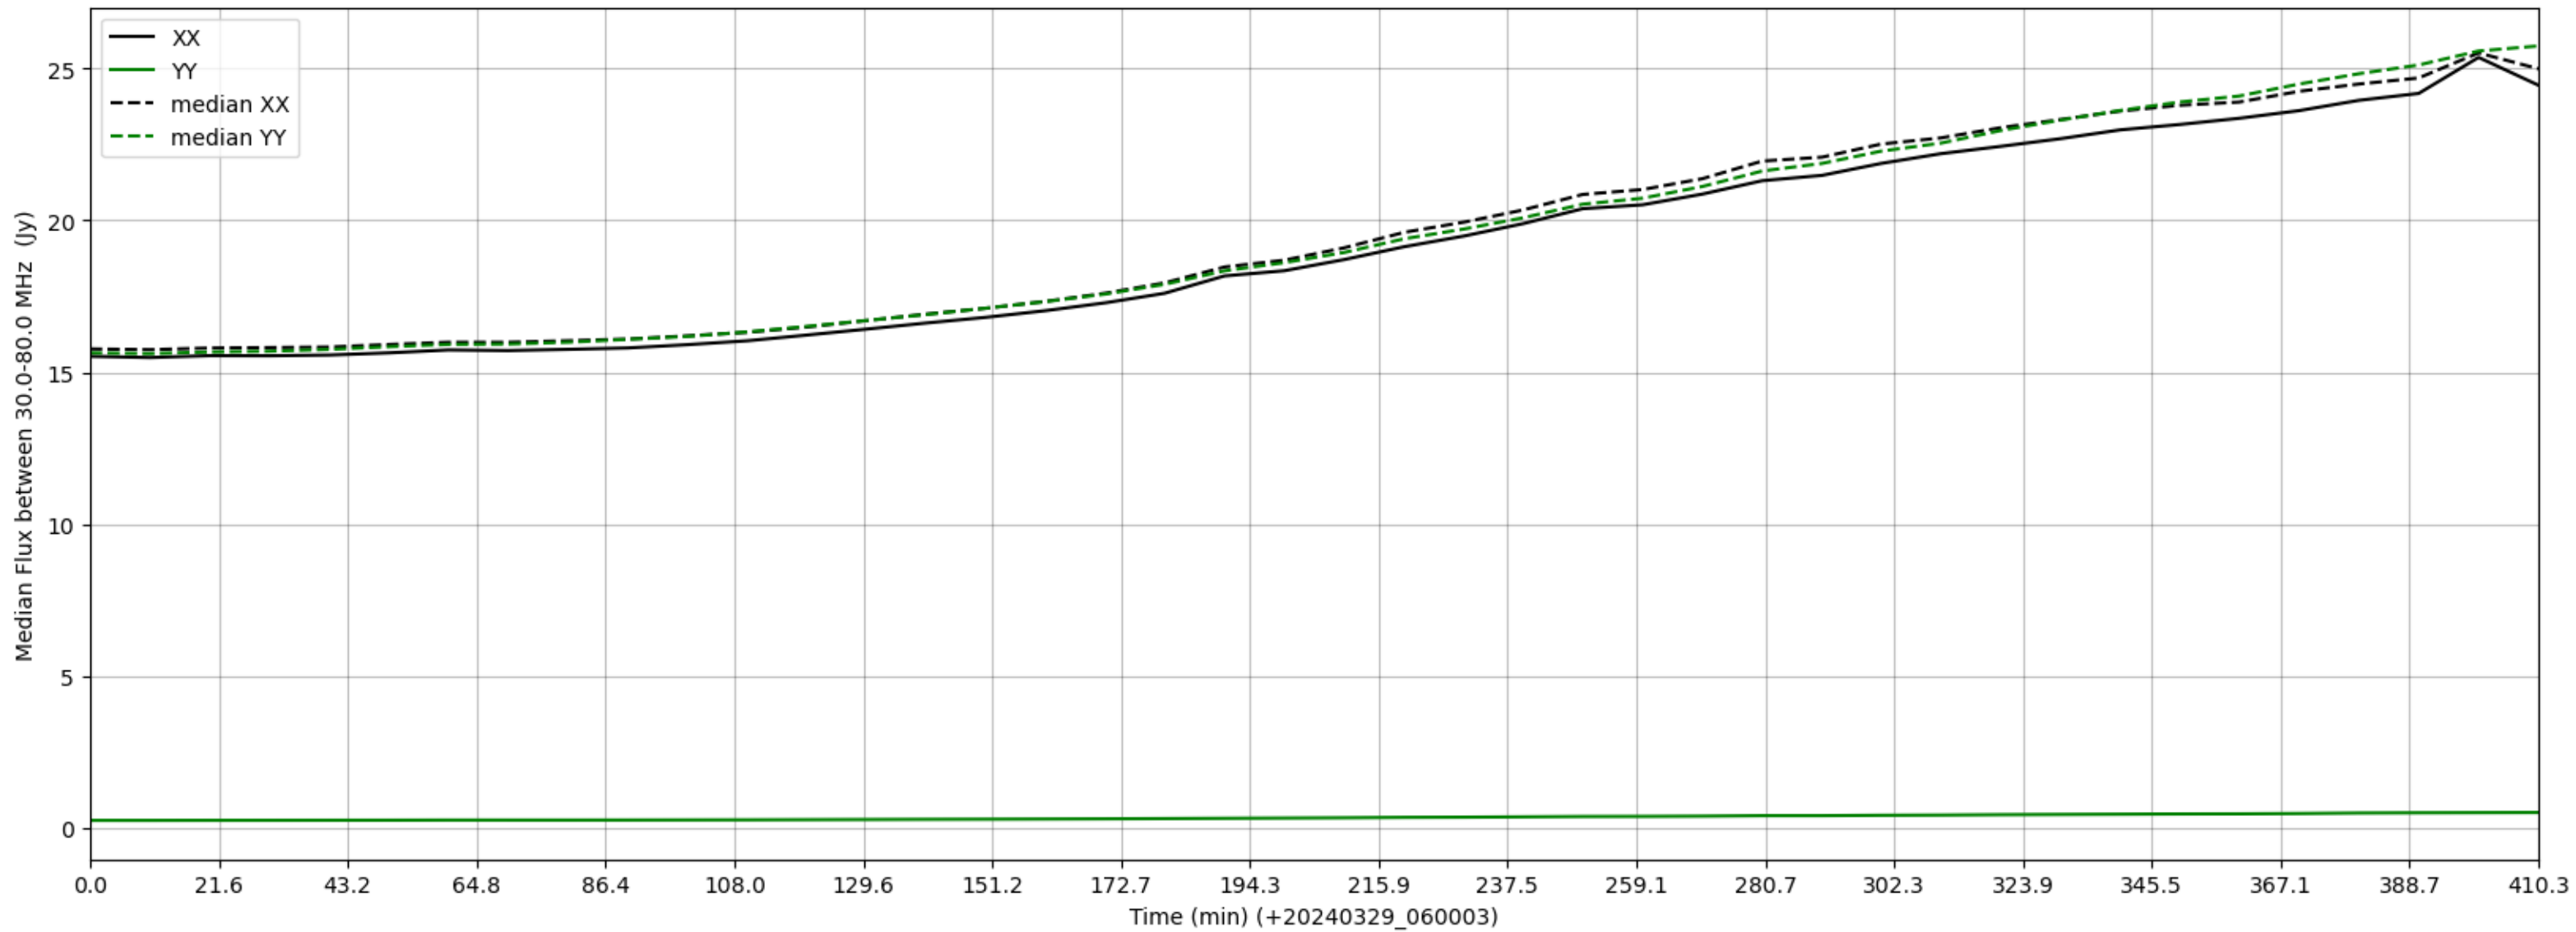

LWA203 - Correlator# 295 - XX FLAGS:Good - YY FLAGS:Good

LWA204 - Correlator# 294 - XX FLAGS:Good - YY FLAGS:LowFlux