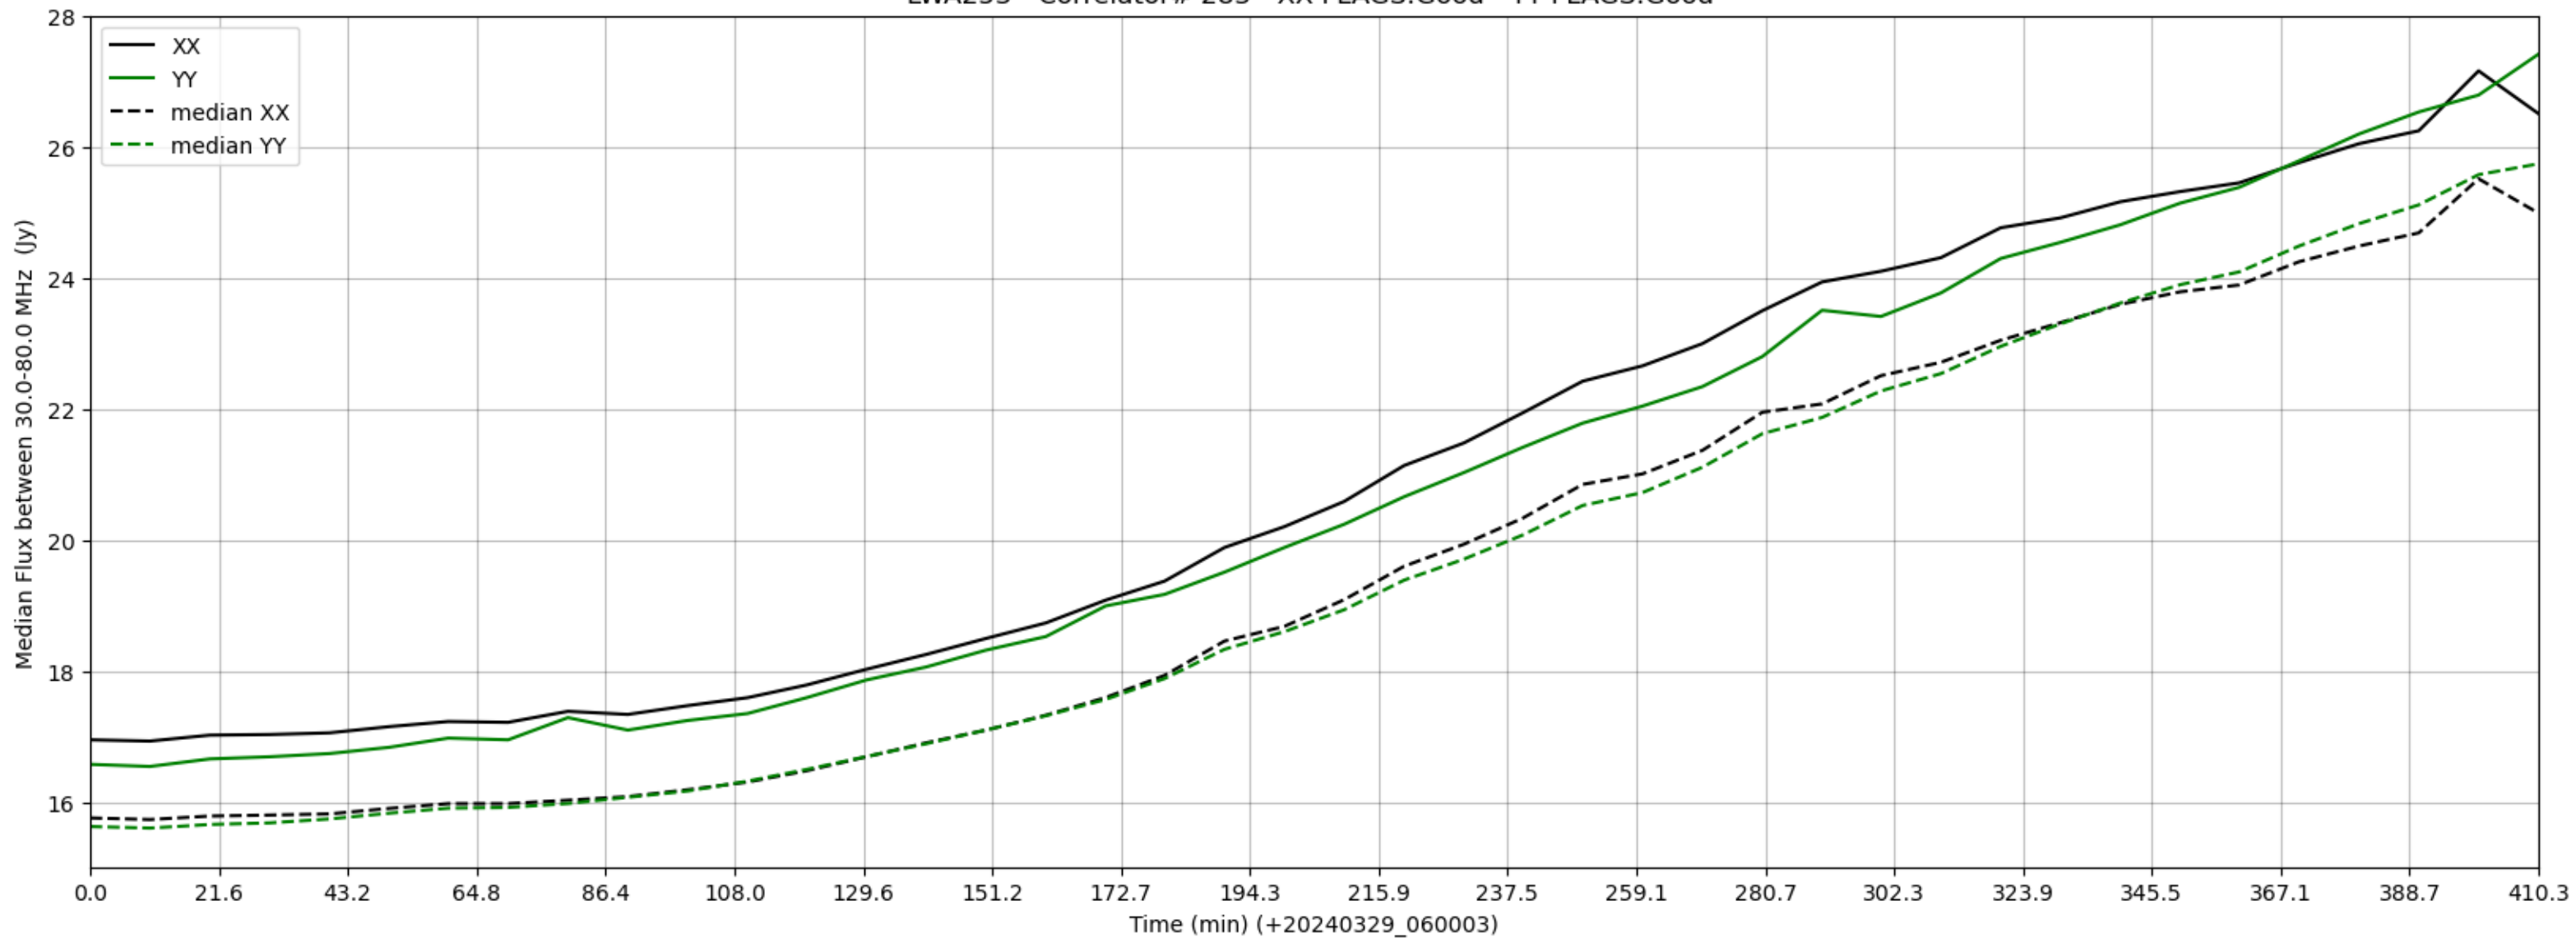

LWA227 - Correlator# 280 - XX FLAGS:Good - YY FLAGS:Good

LWA225 - Correlator# 281 - XX FLAGS:Good - YY FLAGS:Good

LWA349 - Correlator# 282 - XX FLAGS:Good - YY FLAGS:Good

LWA253 - Correlator# 283 - XX FLAGS:Good - YY FLAGS:Good