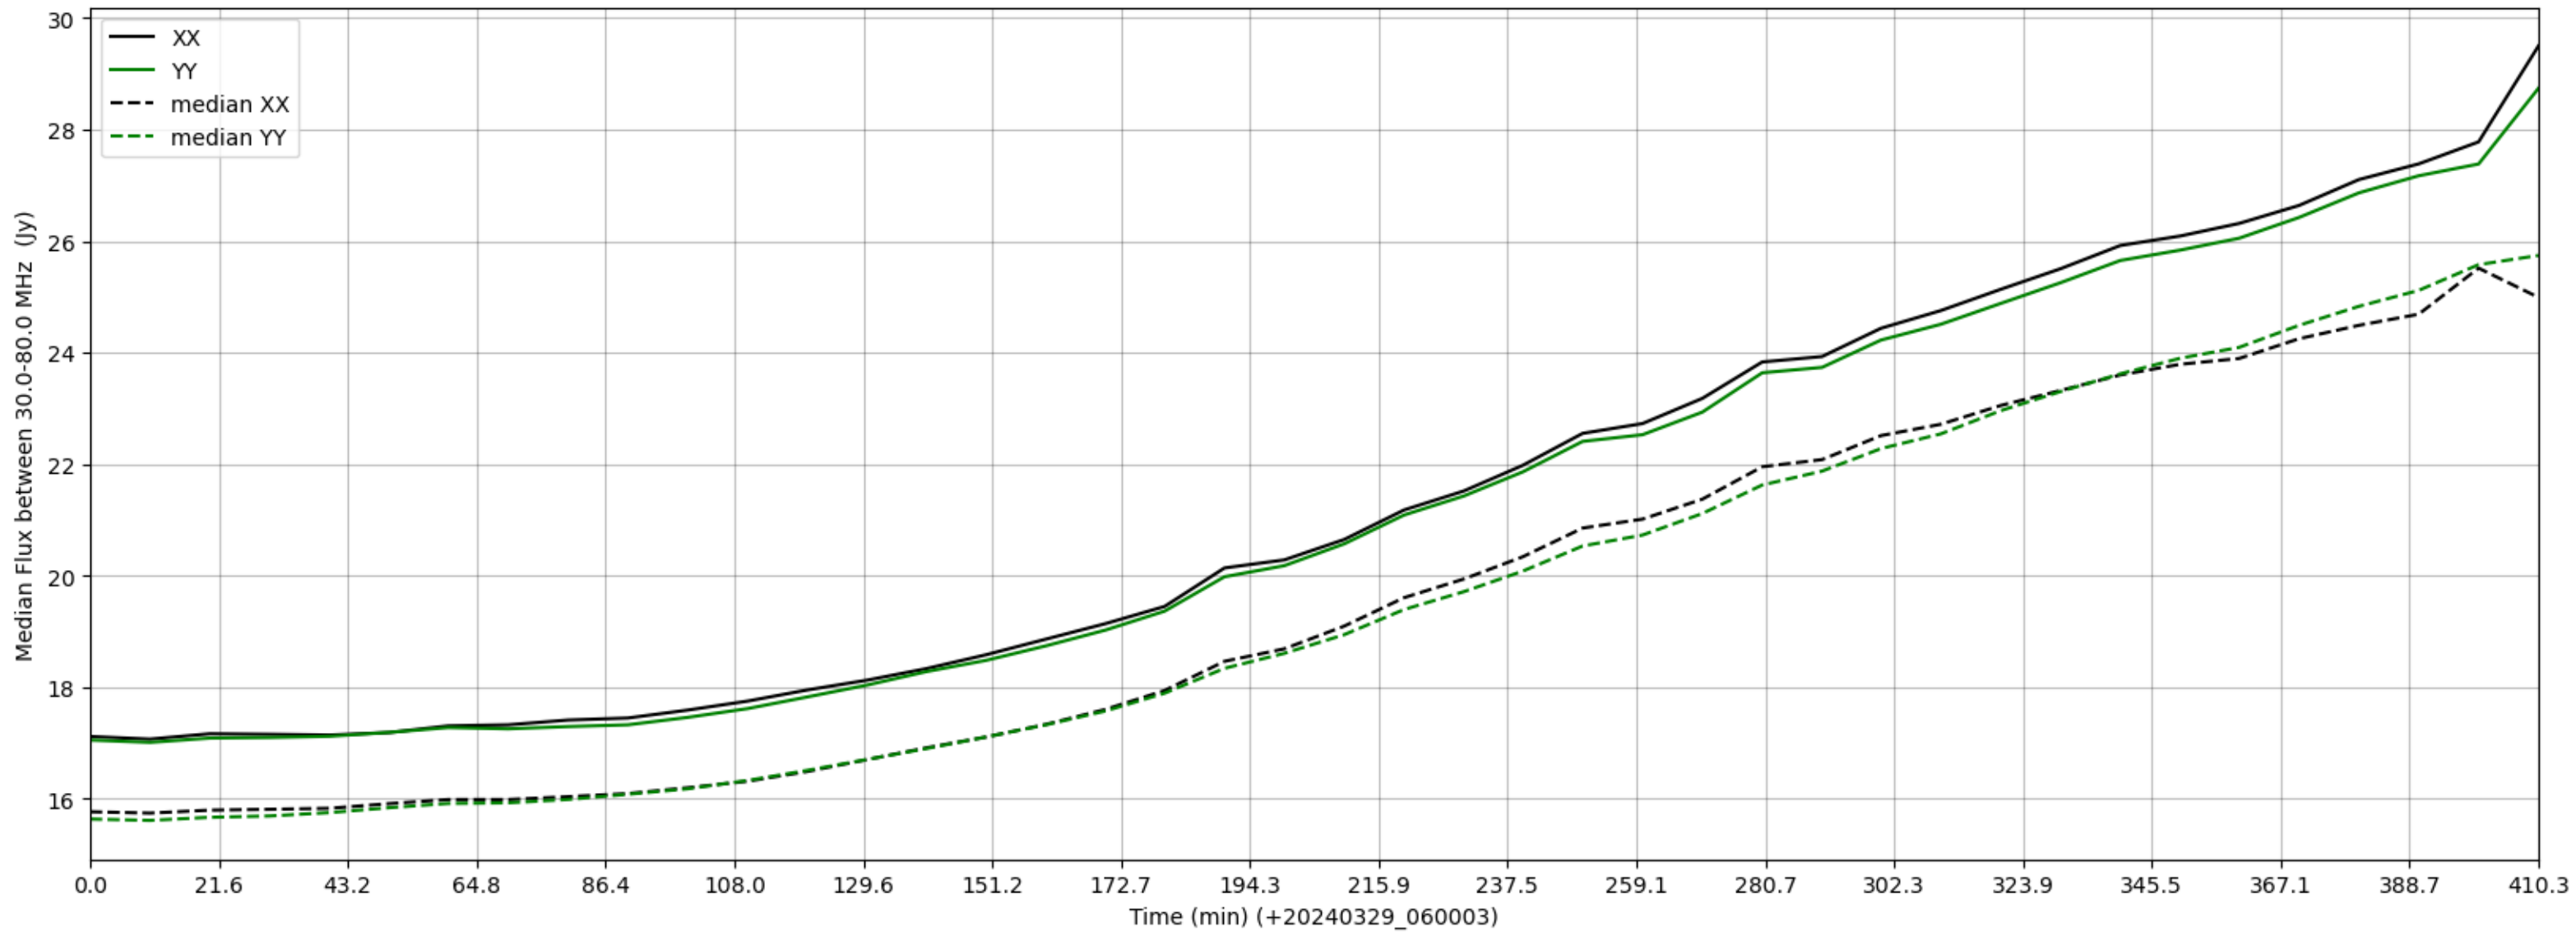

LWA300 - Correlator# 348 - XX FLAGS:Good - YY FLAGS:Good

LWA256 - Correlator# 347 - XX FLAGS:Good - YY FLAGS:Good