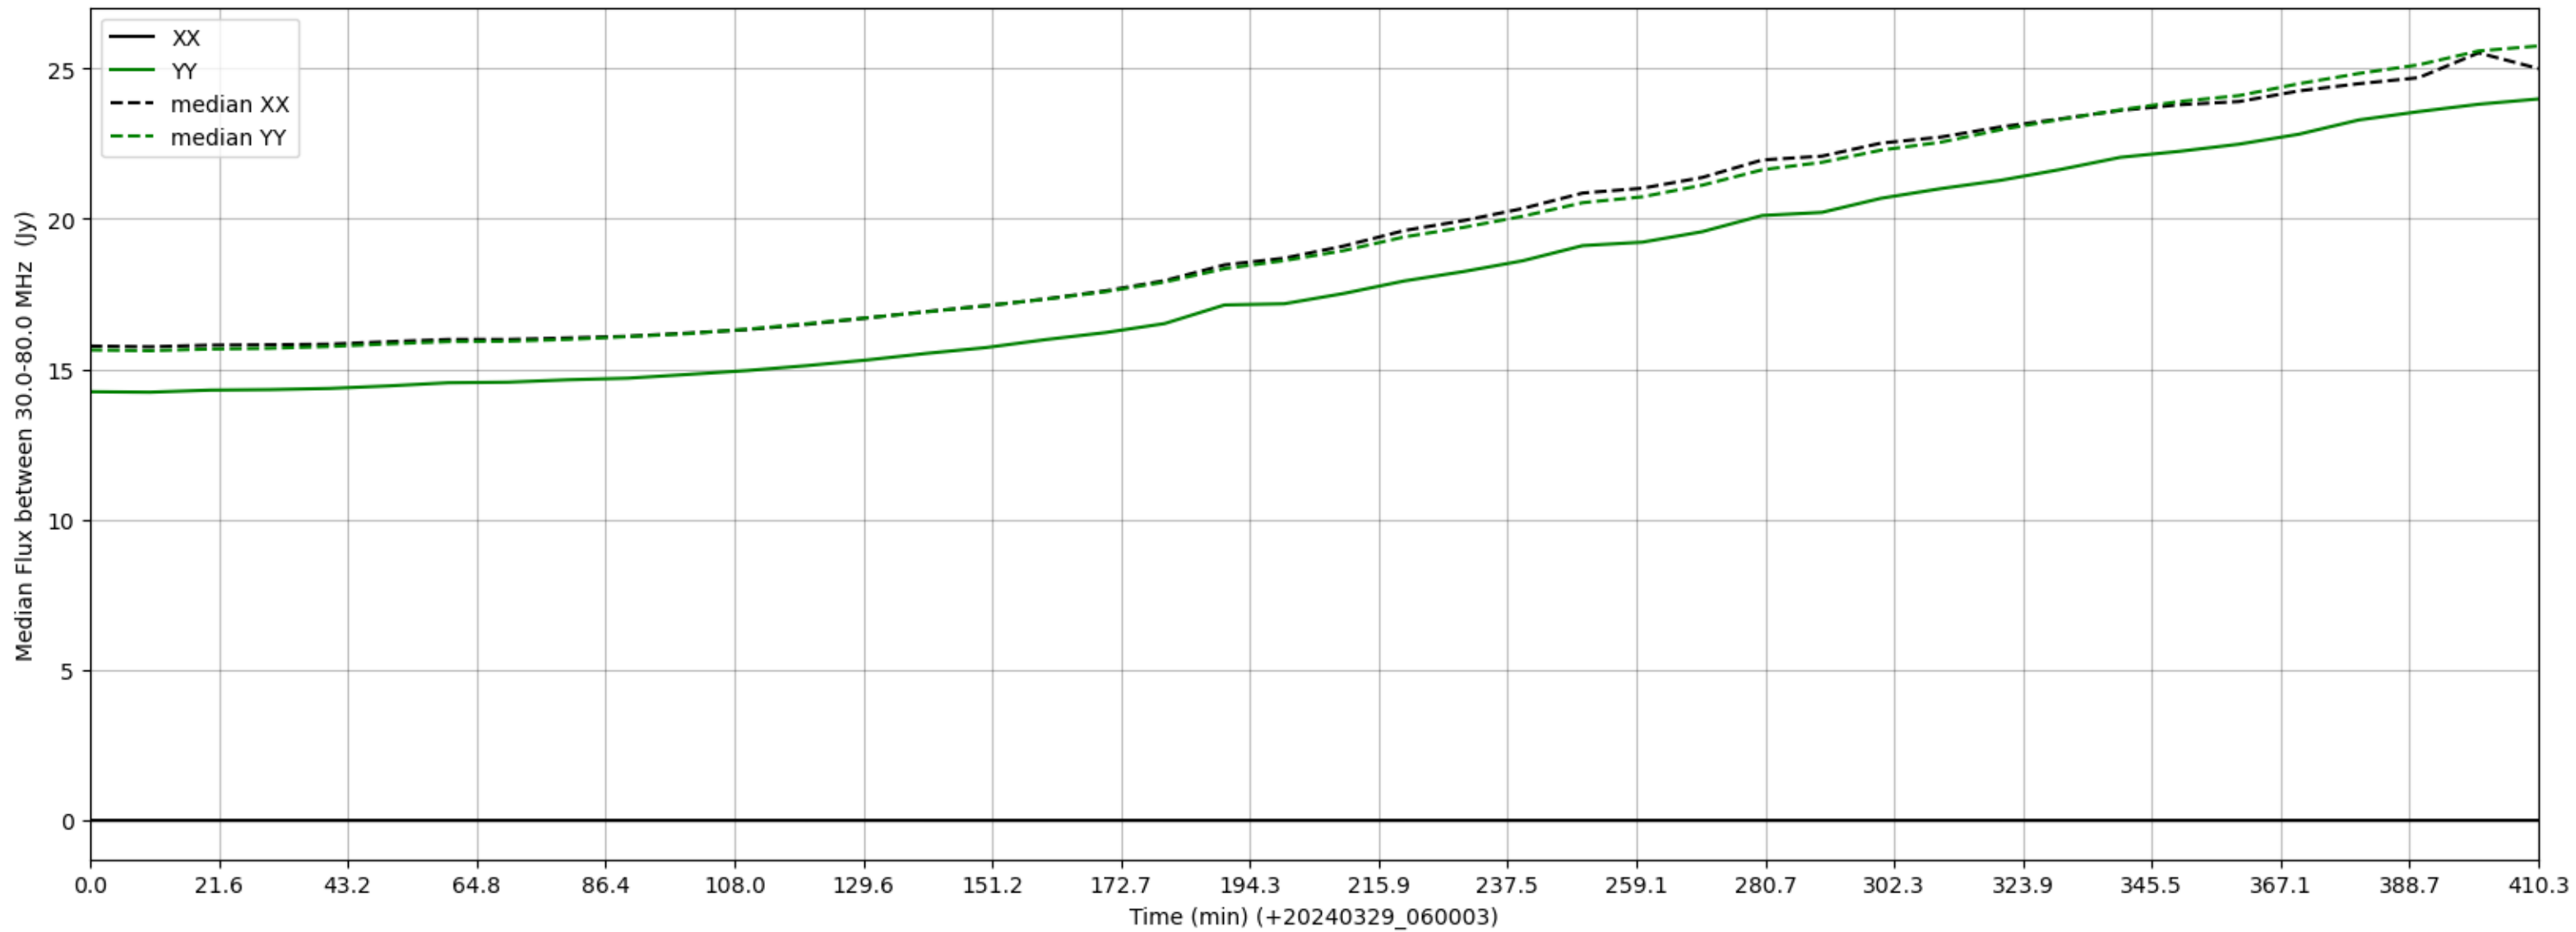

LWA158 - Correlator# 237 - XX FLAGS:Good - YY FLAGS:Good

LWA159 - Correlator# 236 - XX FLAGS:LowFlux - YY FLAGS:Good