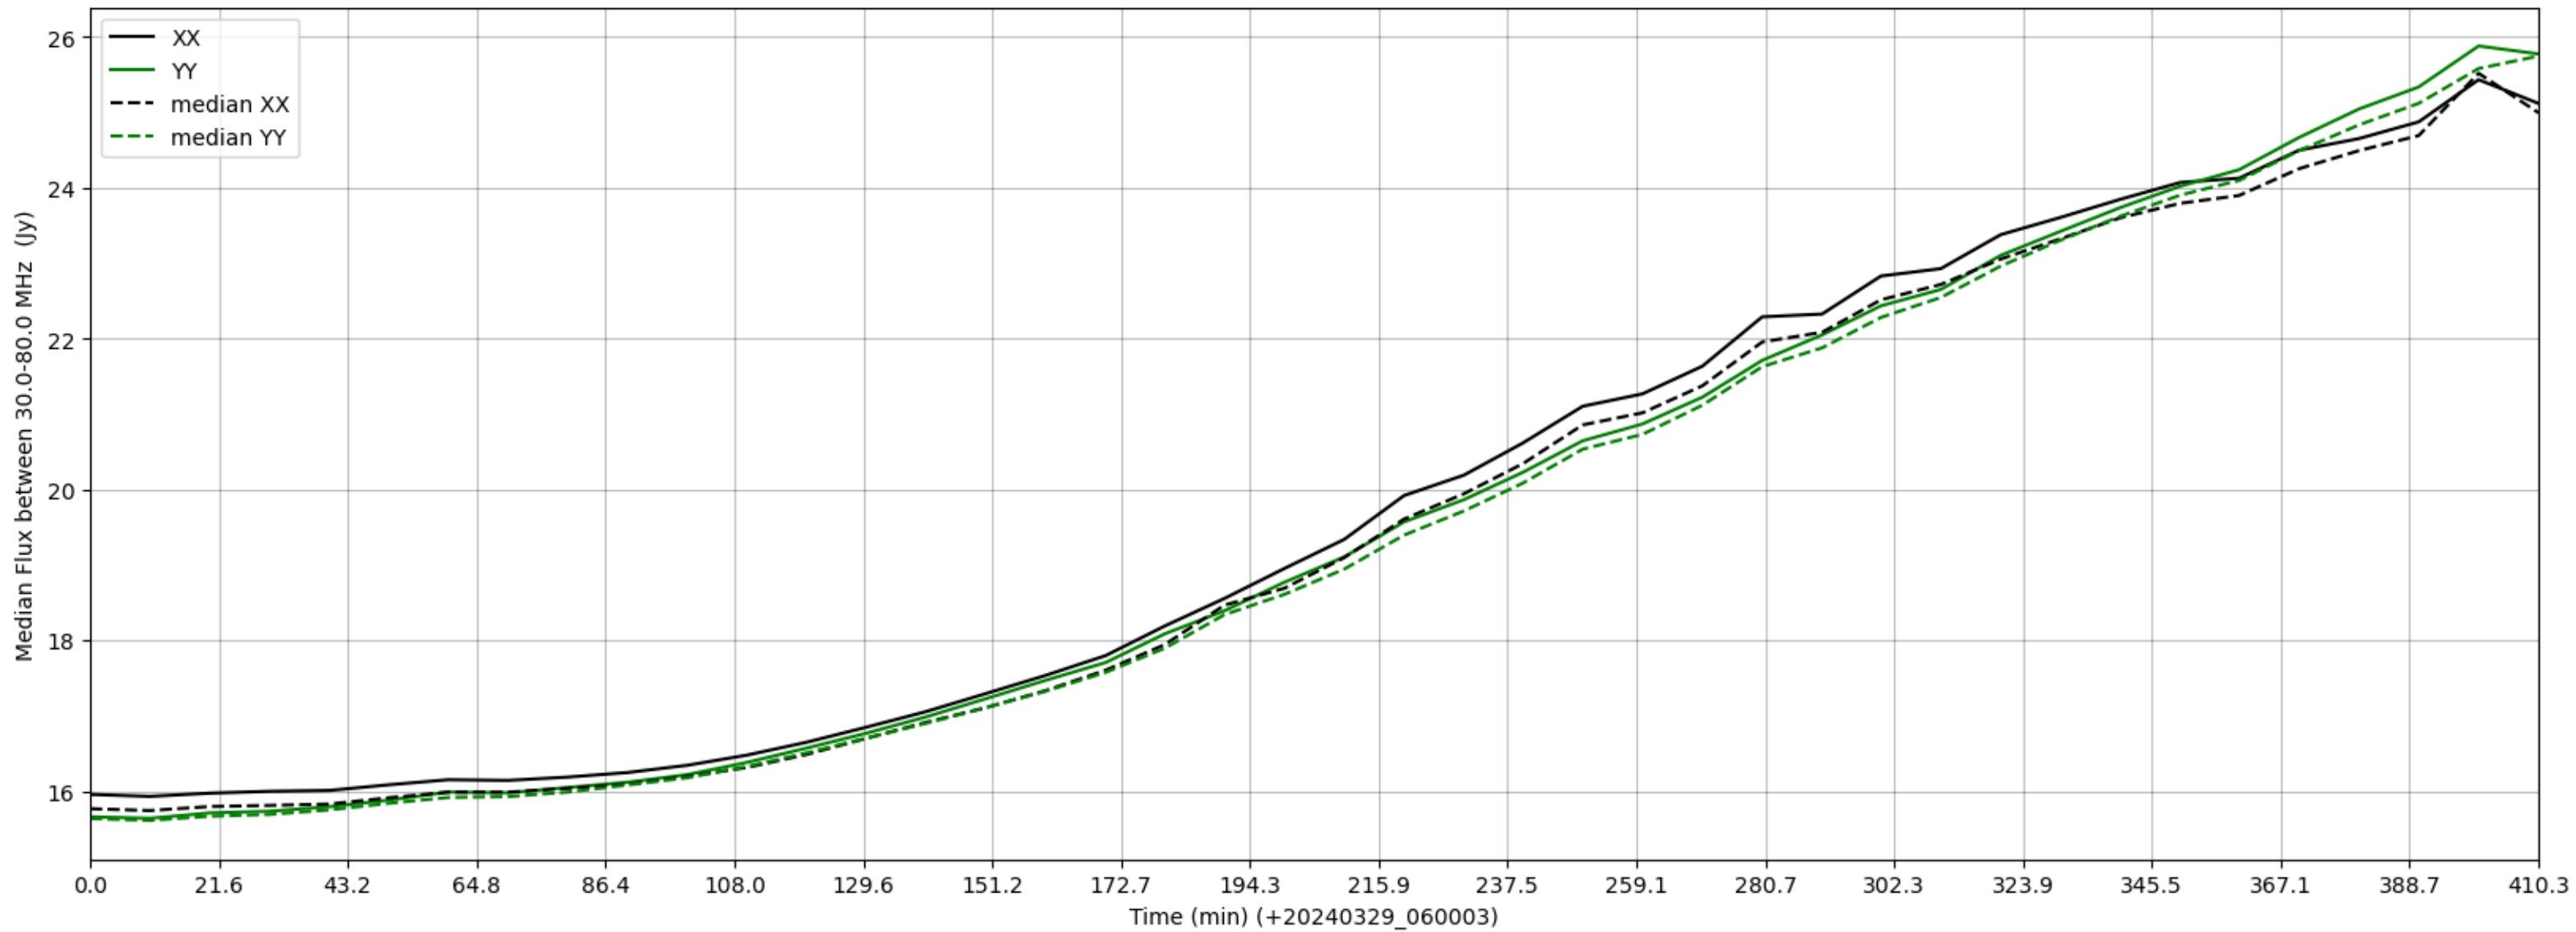

LWA101 - Correlator# 174 - XX FLAGS:Good - YY FLAGS:Good

LWA098 - Correlator# 173 - XX FLAGS:Good - YY FLAGS:Good