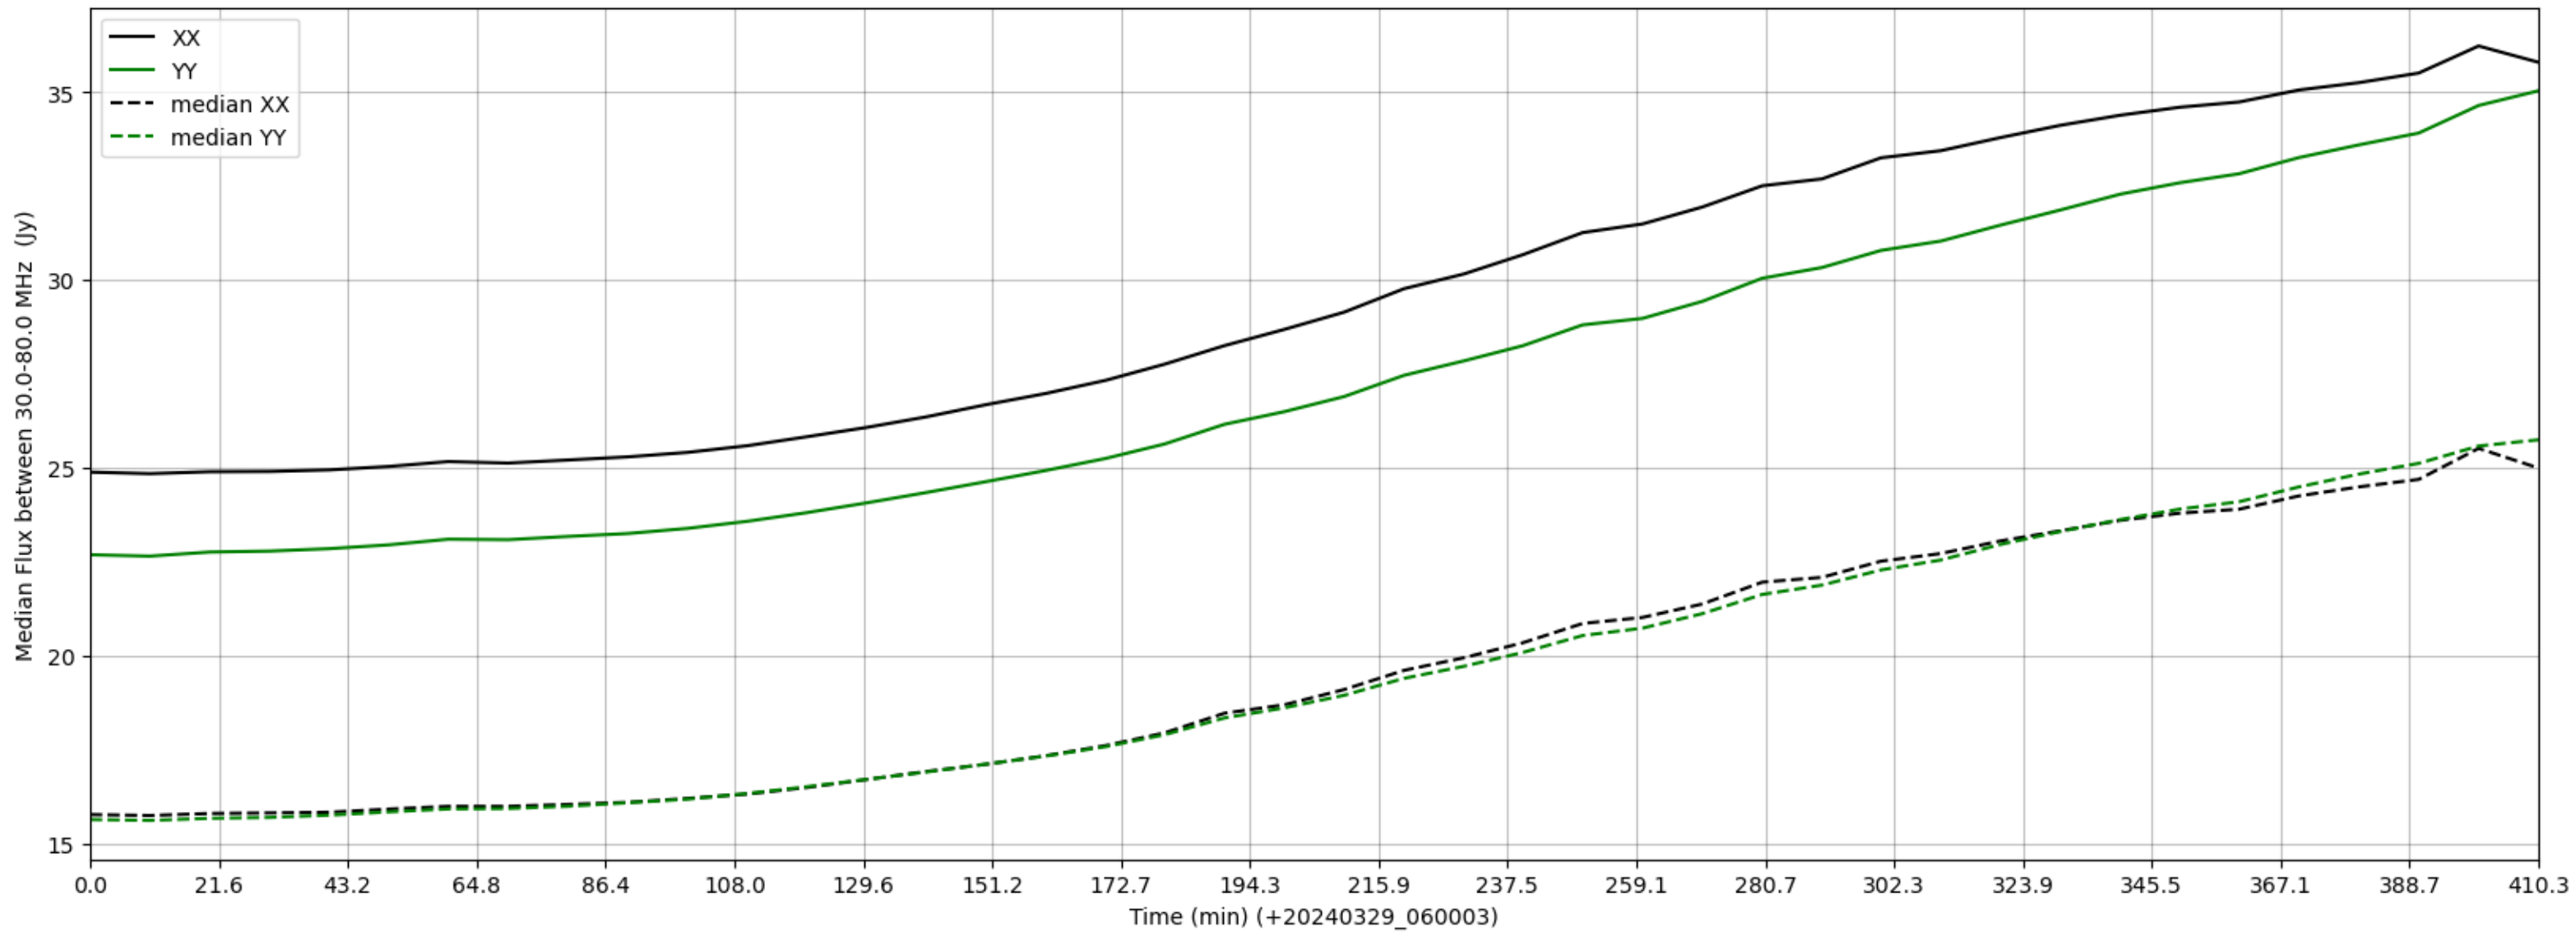

LWA355 - Correlator# 222 - XX FLAGS:Good - YY FLAGS:Good

LWA178 - Correlator# 221 - XX FLAGS:Good - YY FLAGS:Good