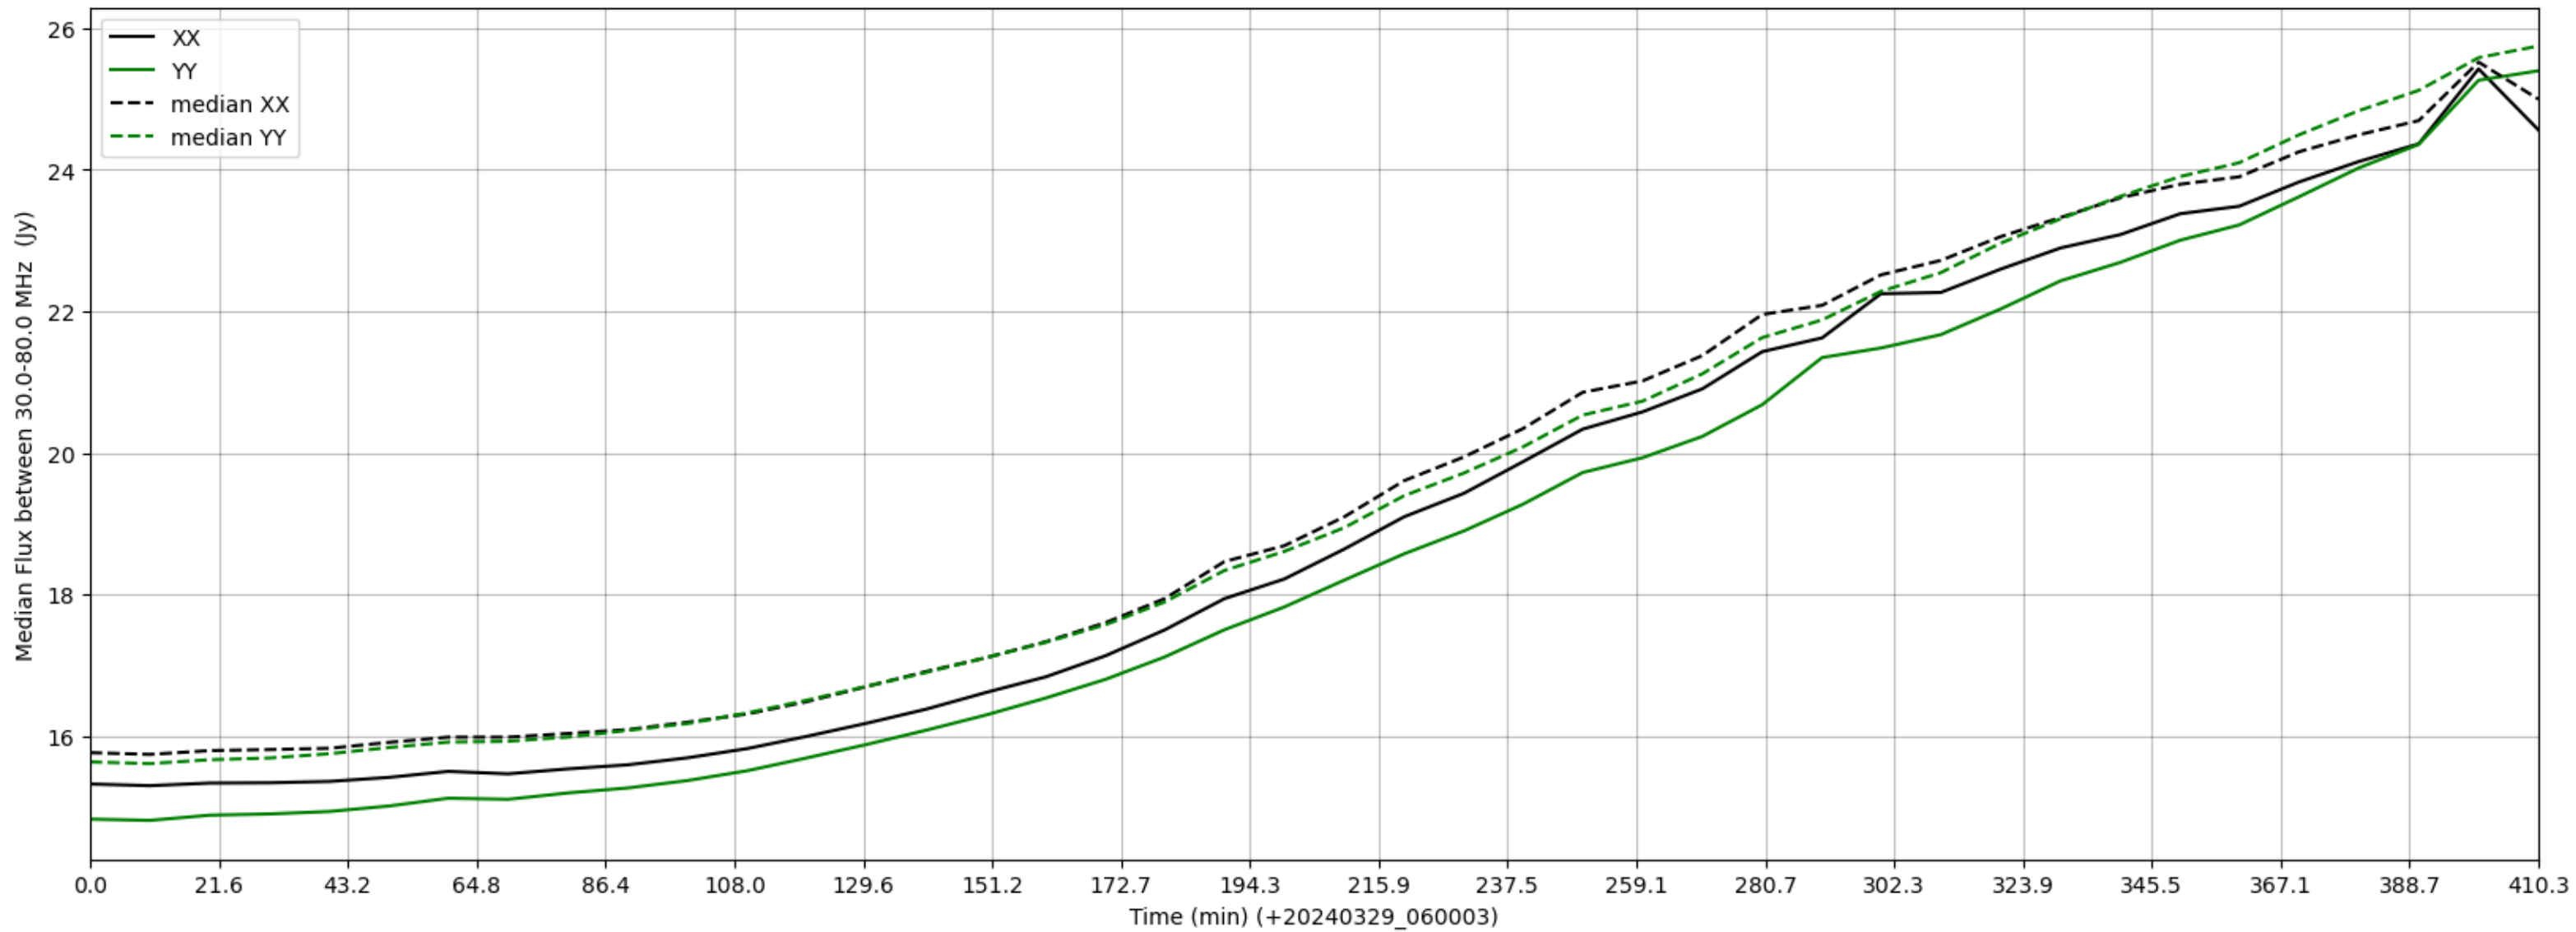

LWA085 - Correlator# 140 - XX FLAGS:Good - YY FLAGS:Good

LWA064 - Correlator# 141 - XX FLAGS:Good - YY FLAGS:Good

LWA087 - Correlator# 142 - XX FLAGS:Good - YY FLAGS:Good

LWA086 - Correlator# 143 - XX FLAGS:Good - YY FLAGS:Good