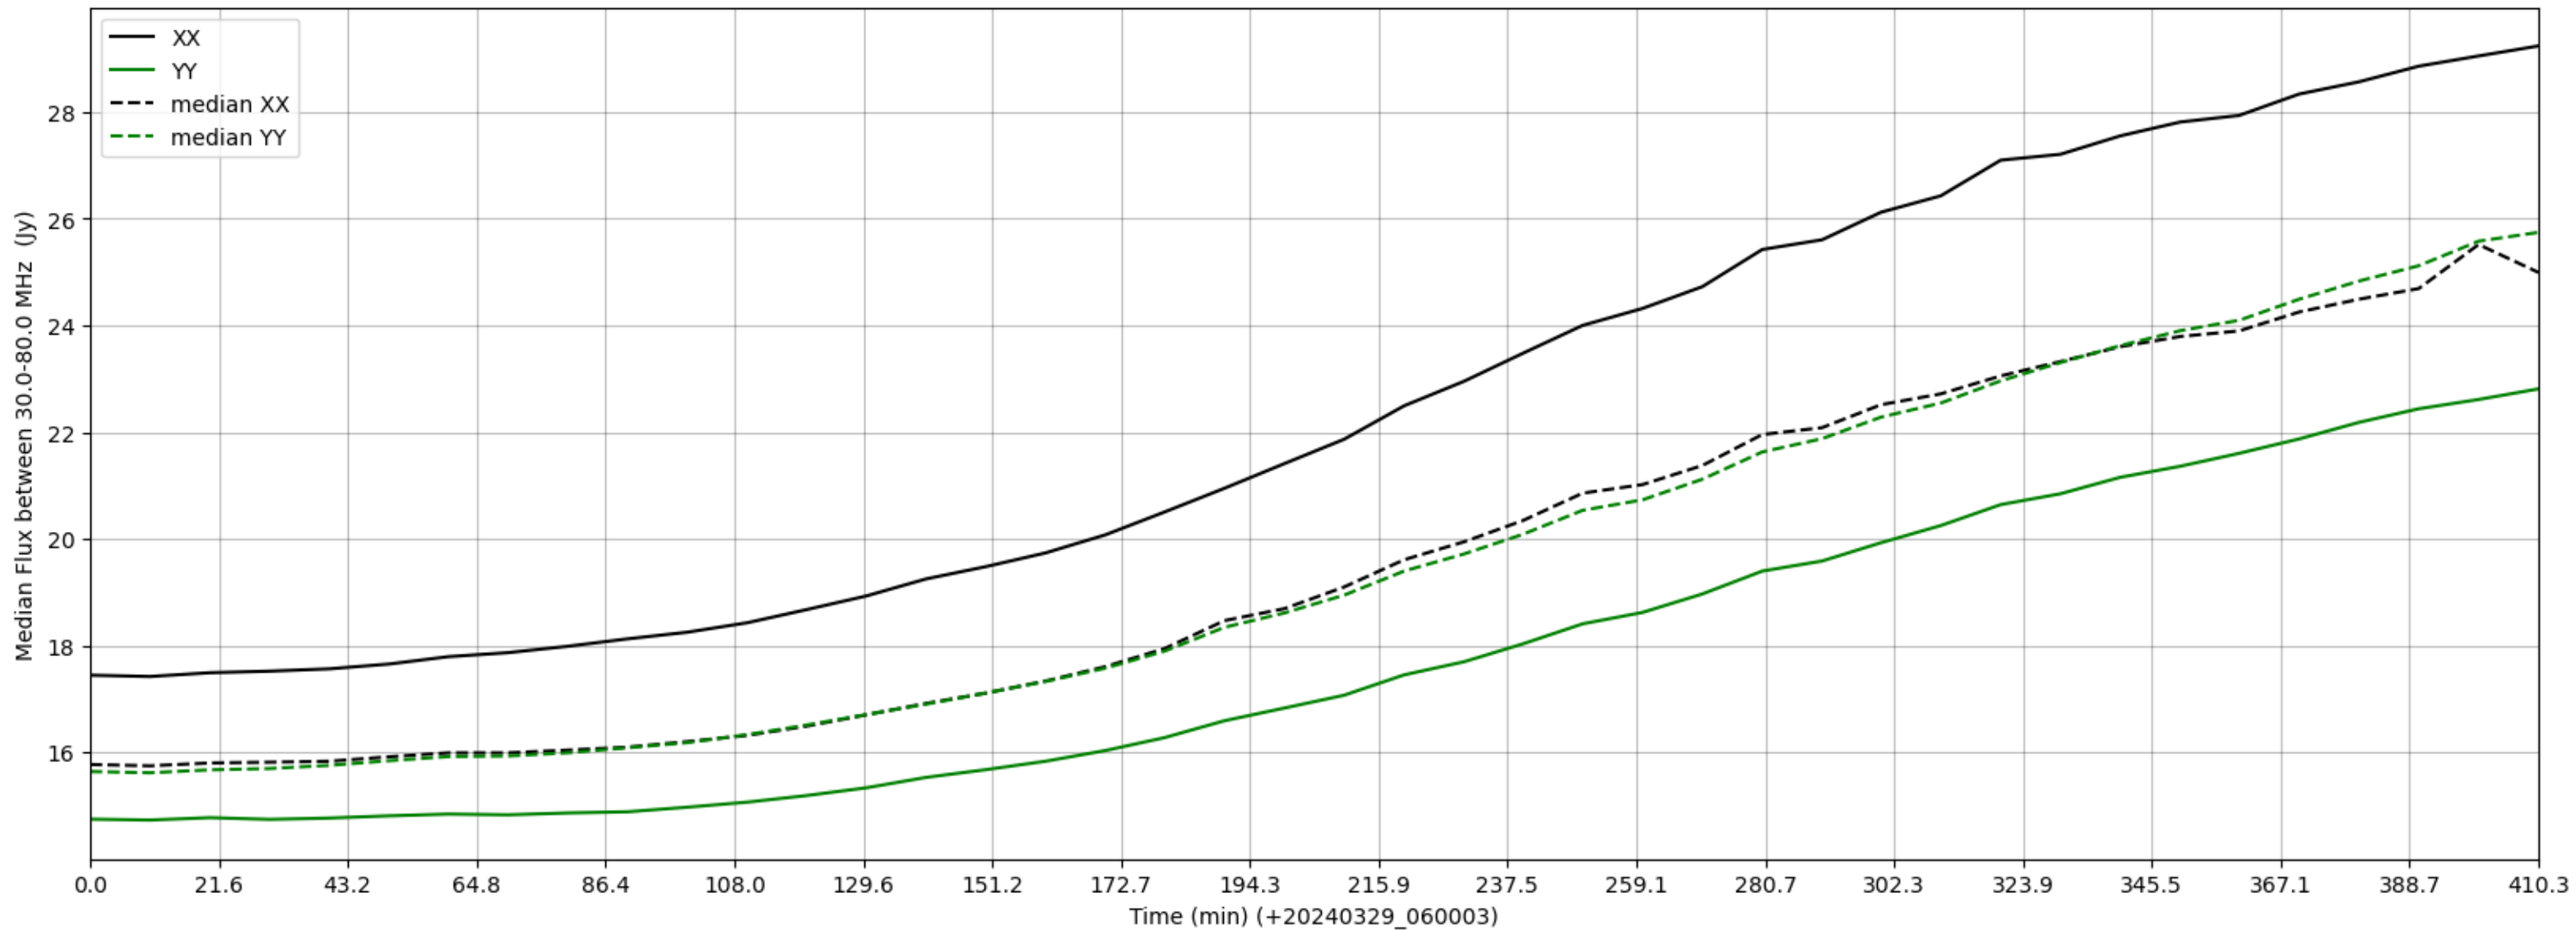

LWA320 - Correlator# 054 - XX FLAGS:Good - YY FLAGS:Good

LWA306 - Correlator# 053 - XX FLAGS:Good - YY FLAGS:Good