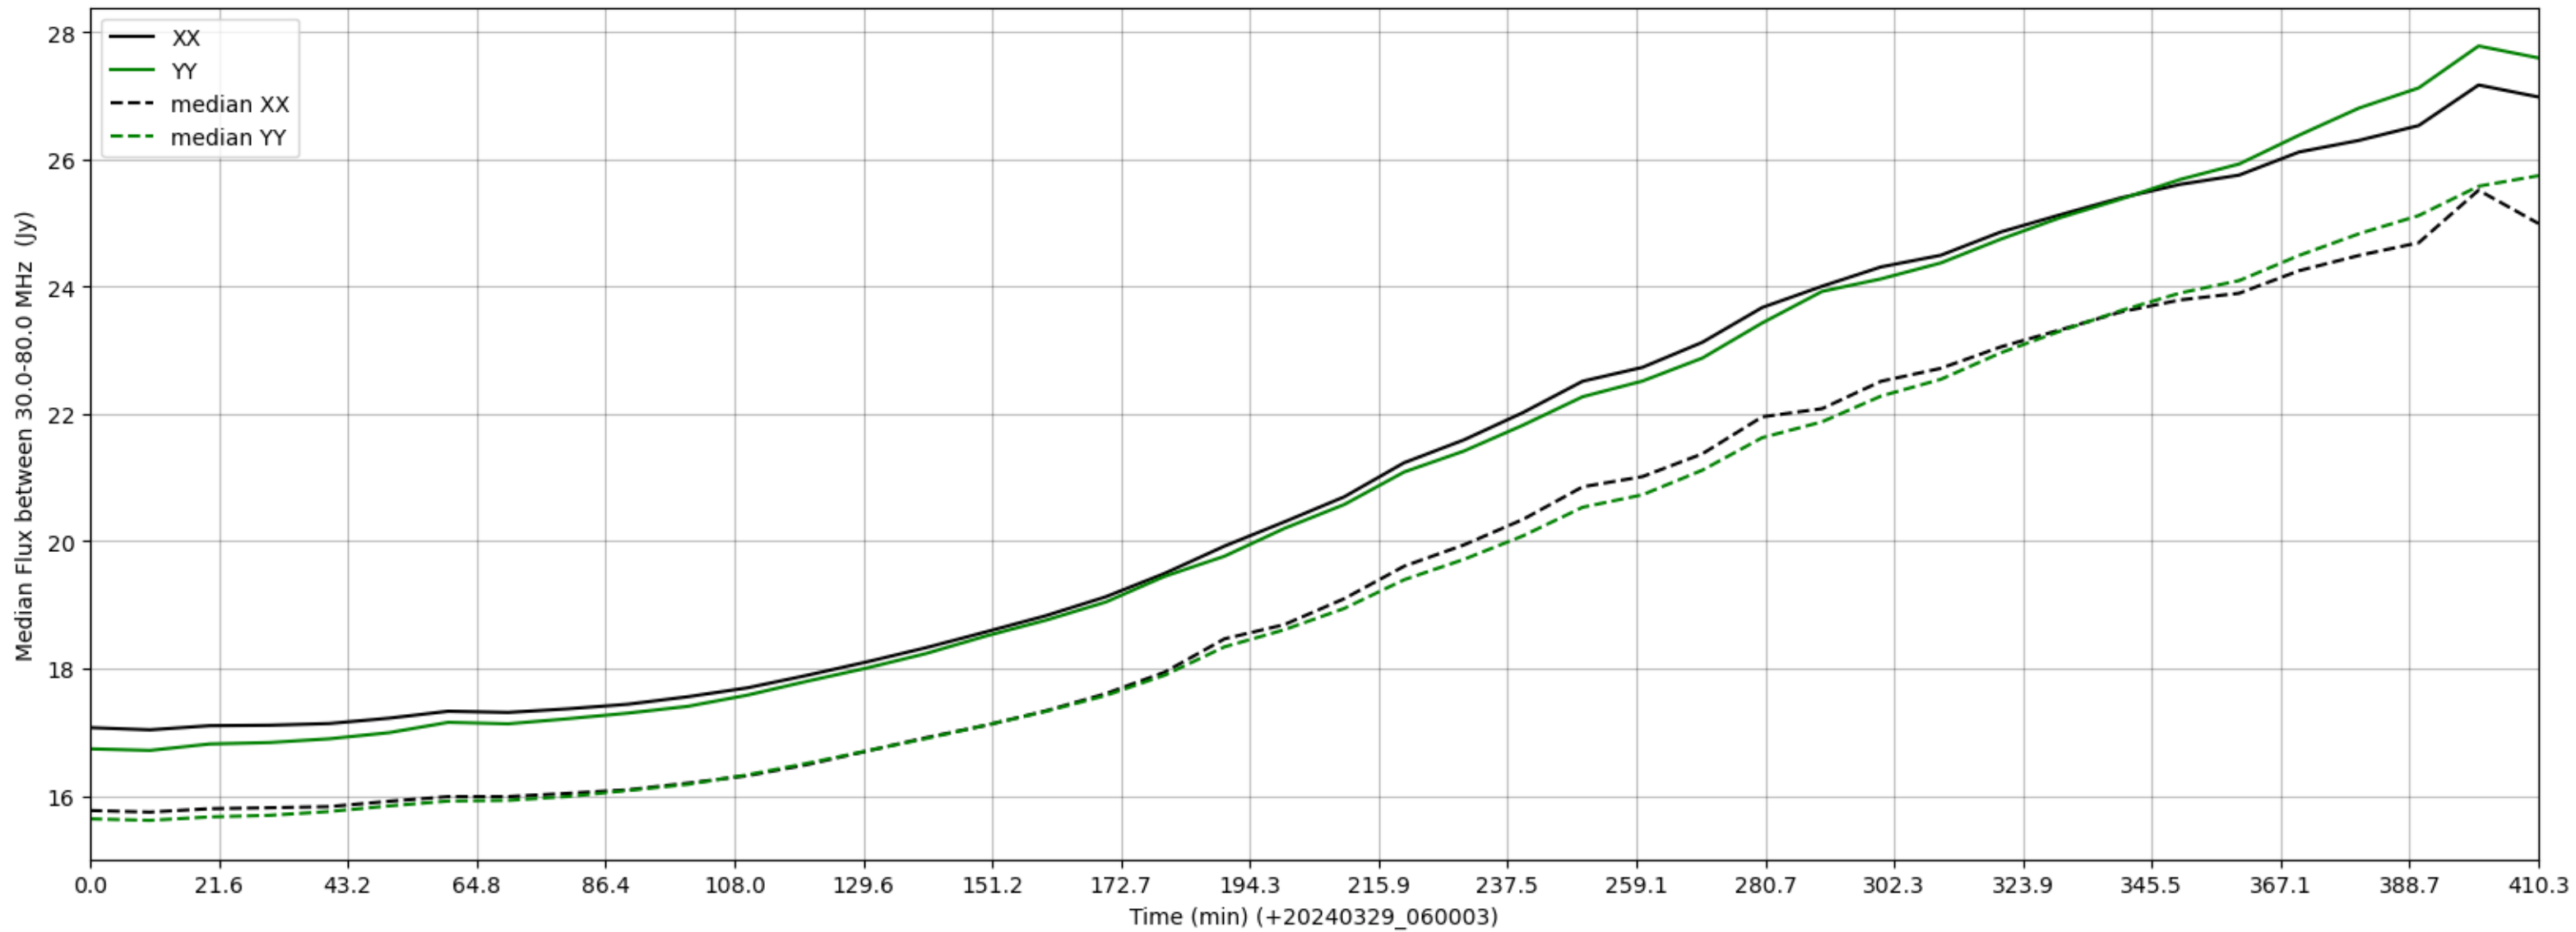

LWA252 - Correlator# 186 - XX FLAGS:Good - YY FLAGS:Good

LWA132 - Correlator# 185 - XX FLAGS:Good - YY FLAGS:Good