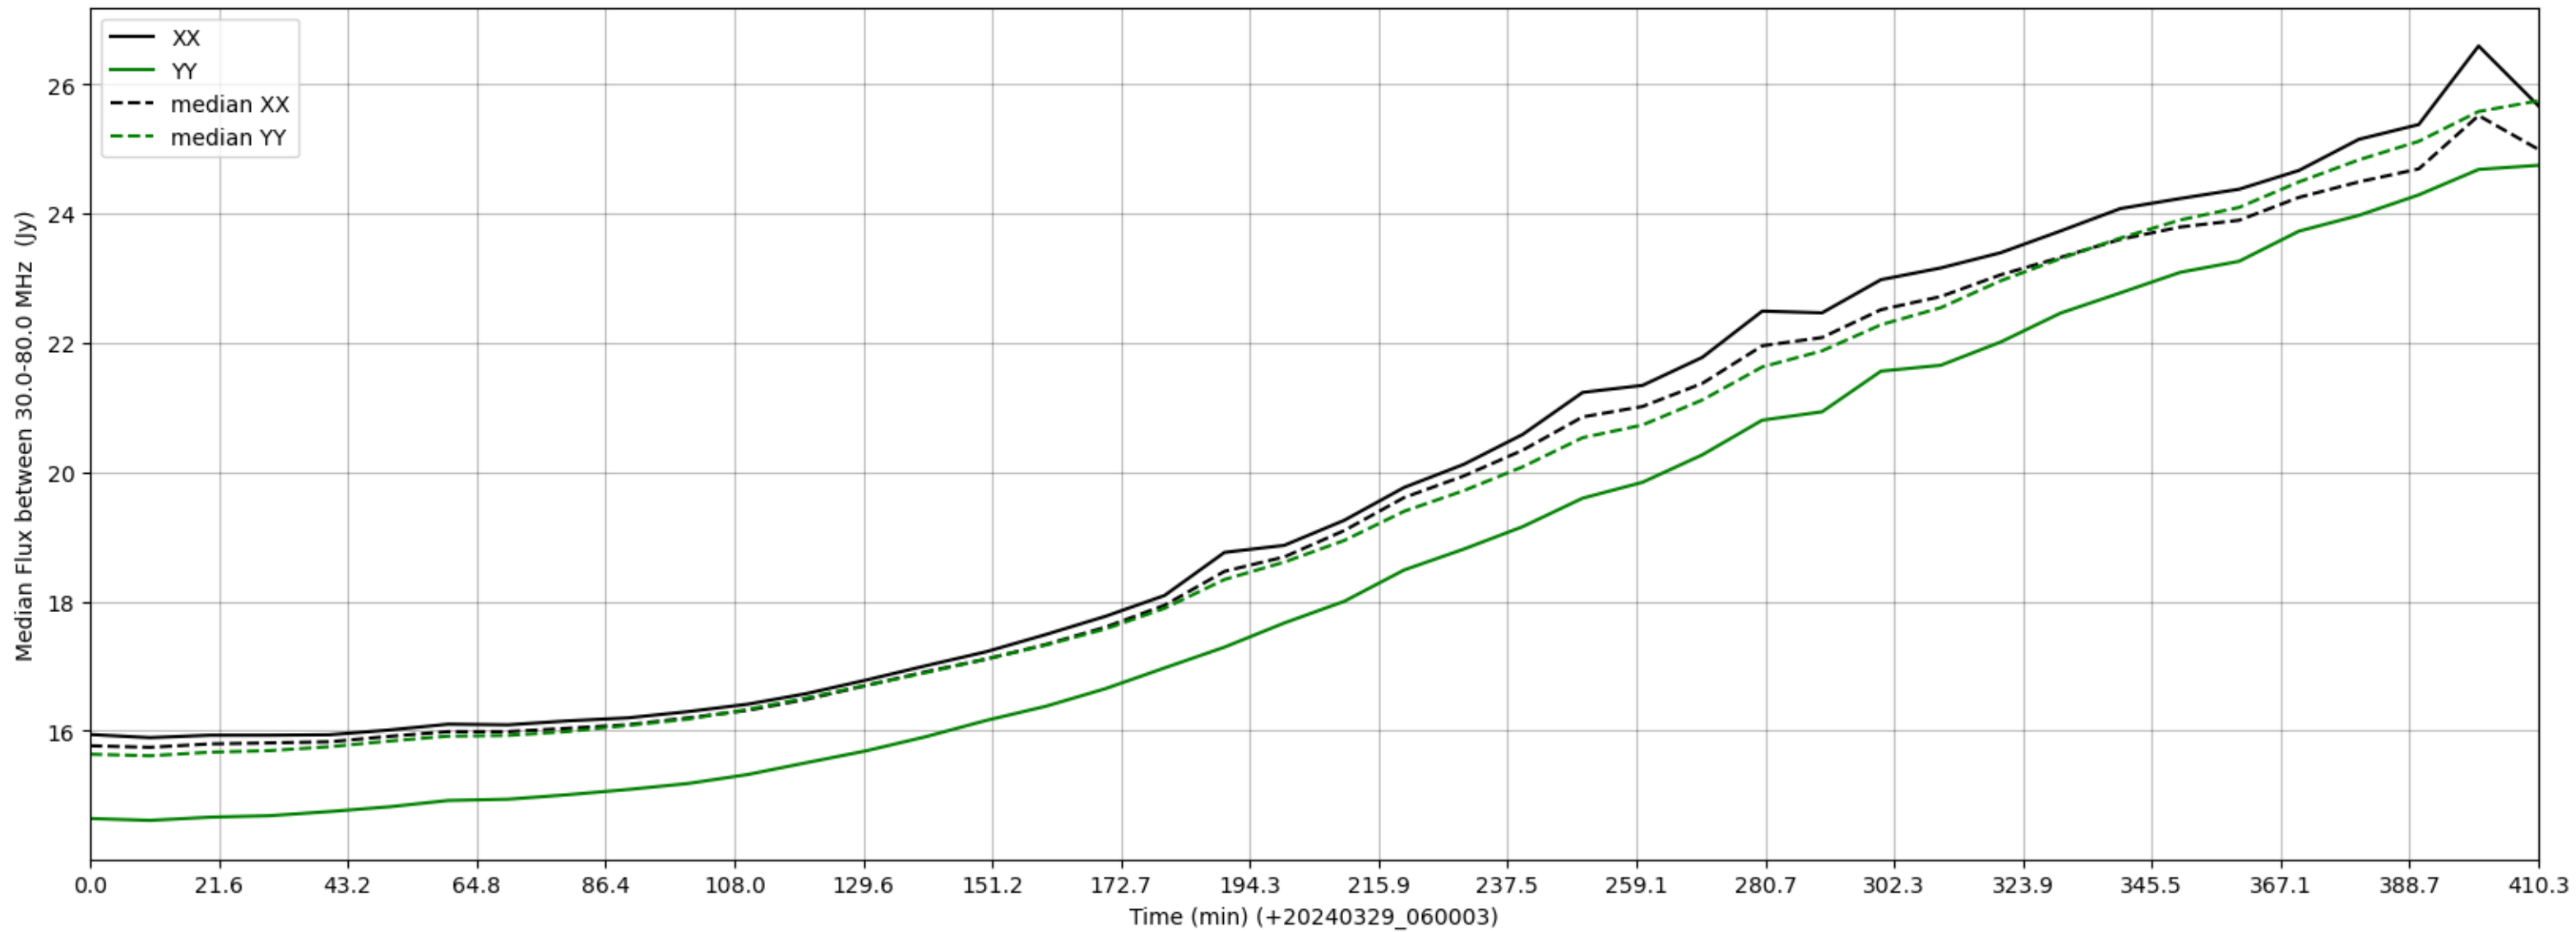

LWA028 - Correlator# 129 - XX FLAGS:Good - YY FLAGS:Good

LWA030 - Correlator# 128 - XX FLAGS:Good - YY FLAGS:Good