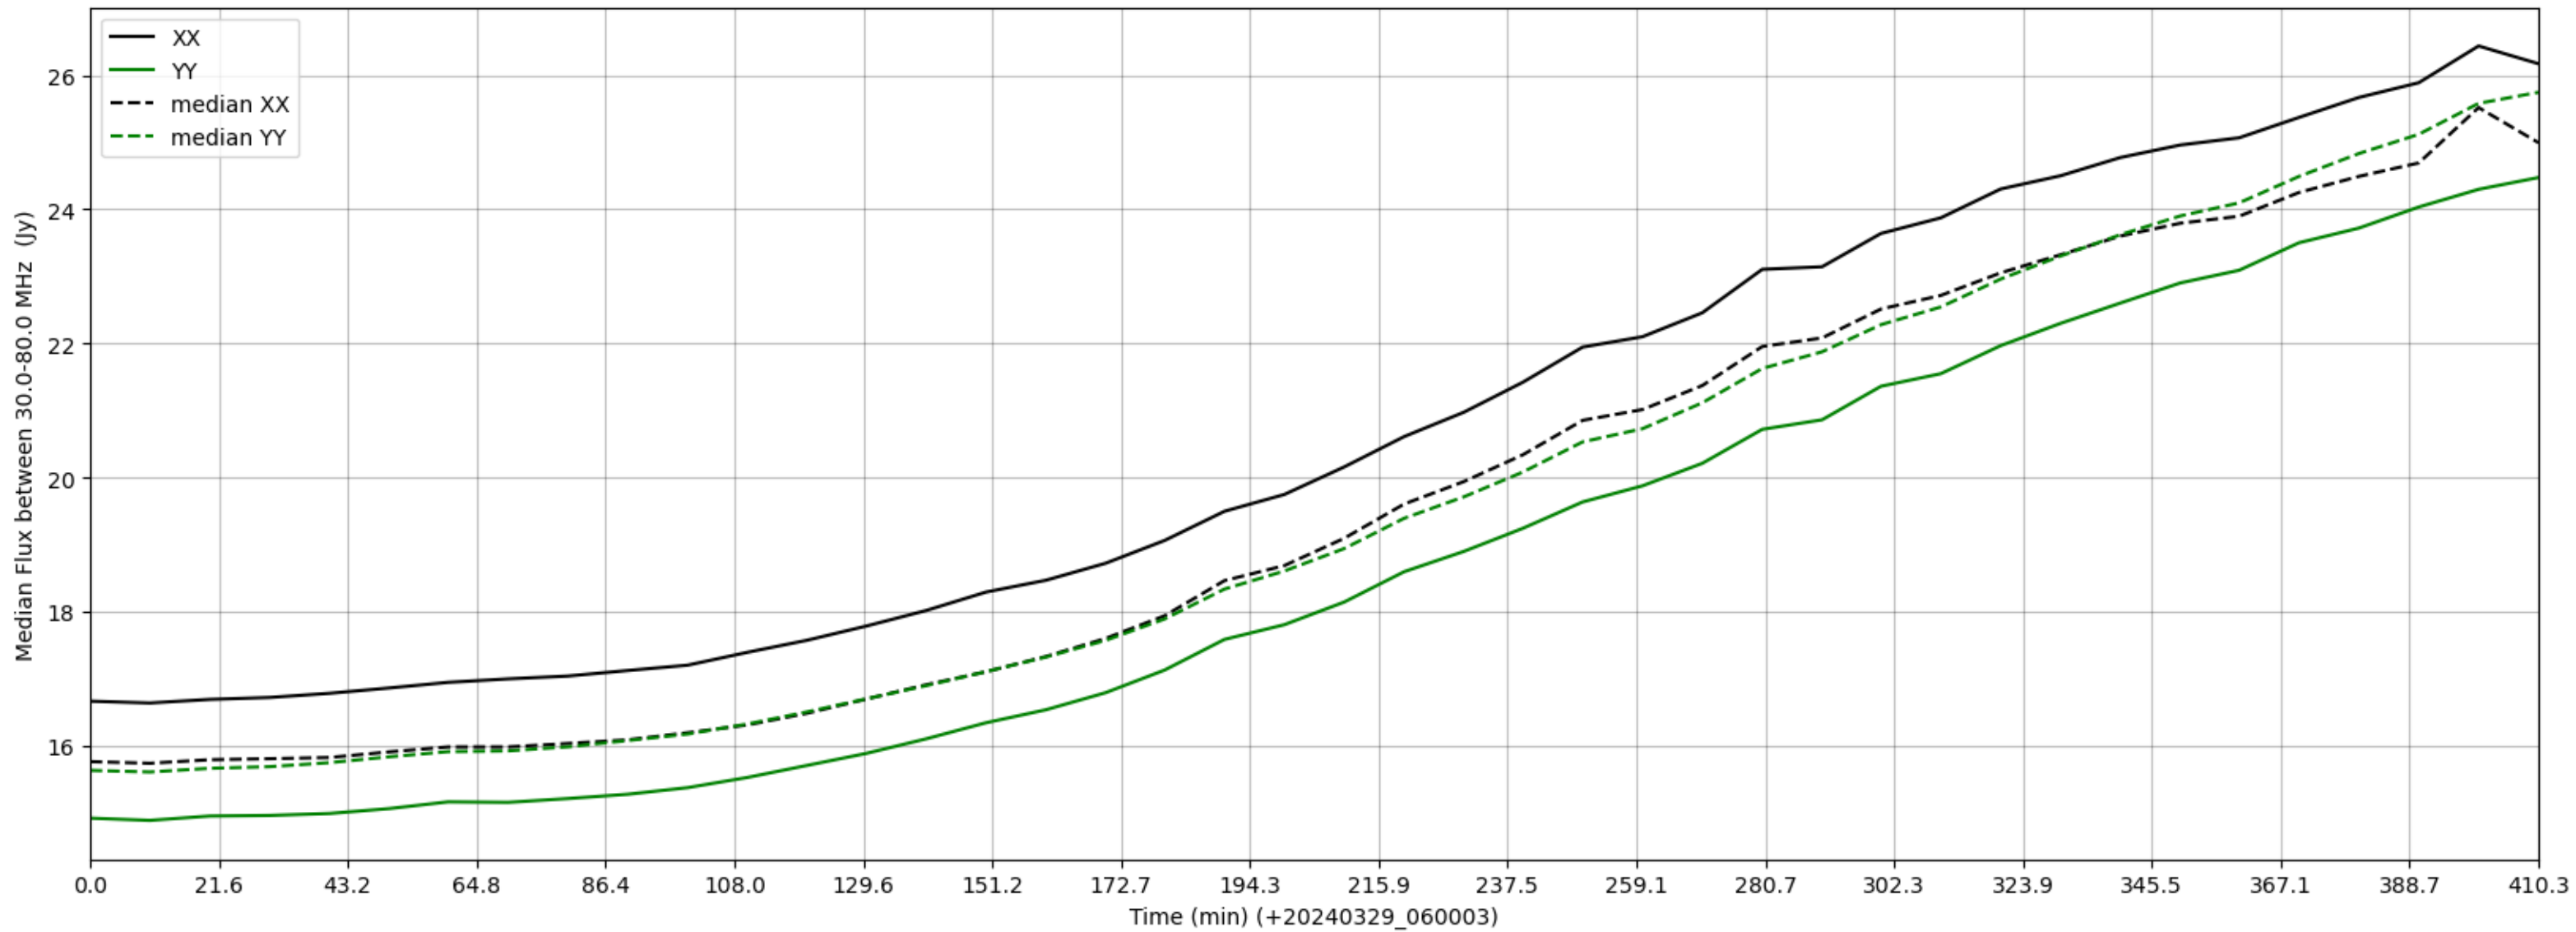

LWA297 - Correlator# 314 - XX FLAGS:Good - YY FLAGS:Good

LWA239 - Correlator# 313 - XX FLAGS:Good - YY FLAGS:Good