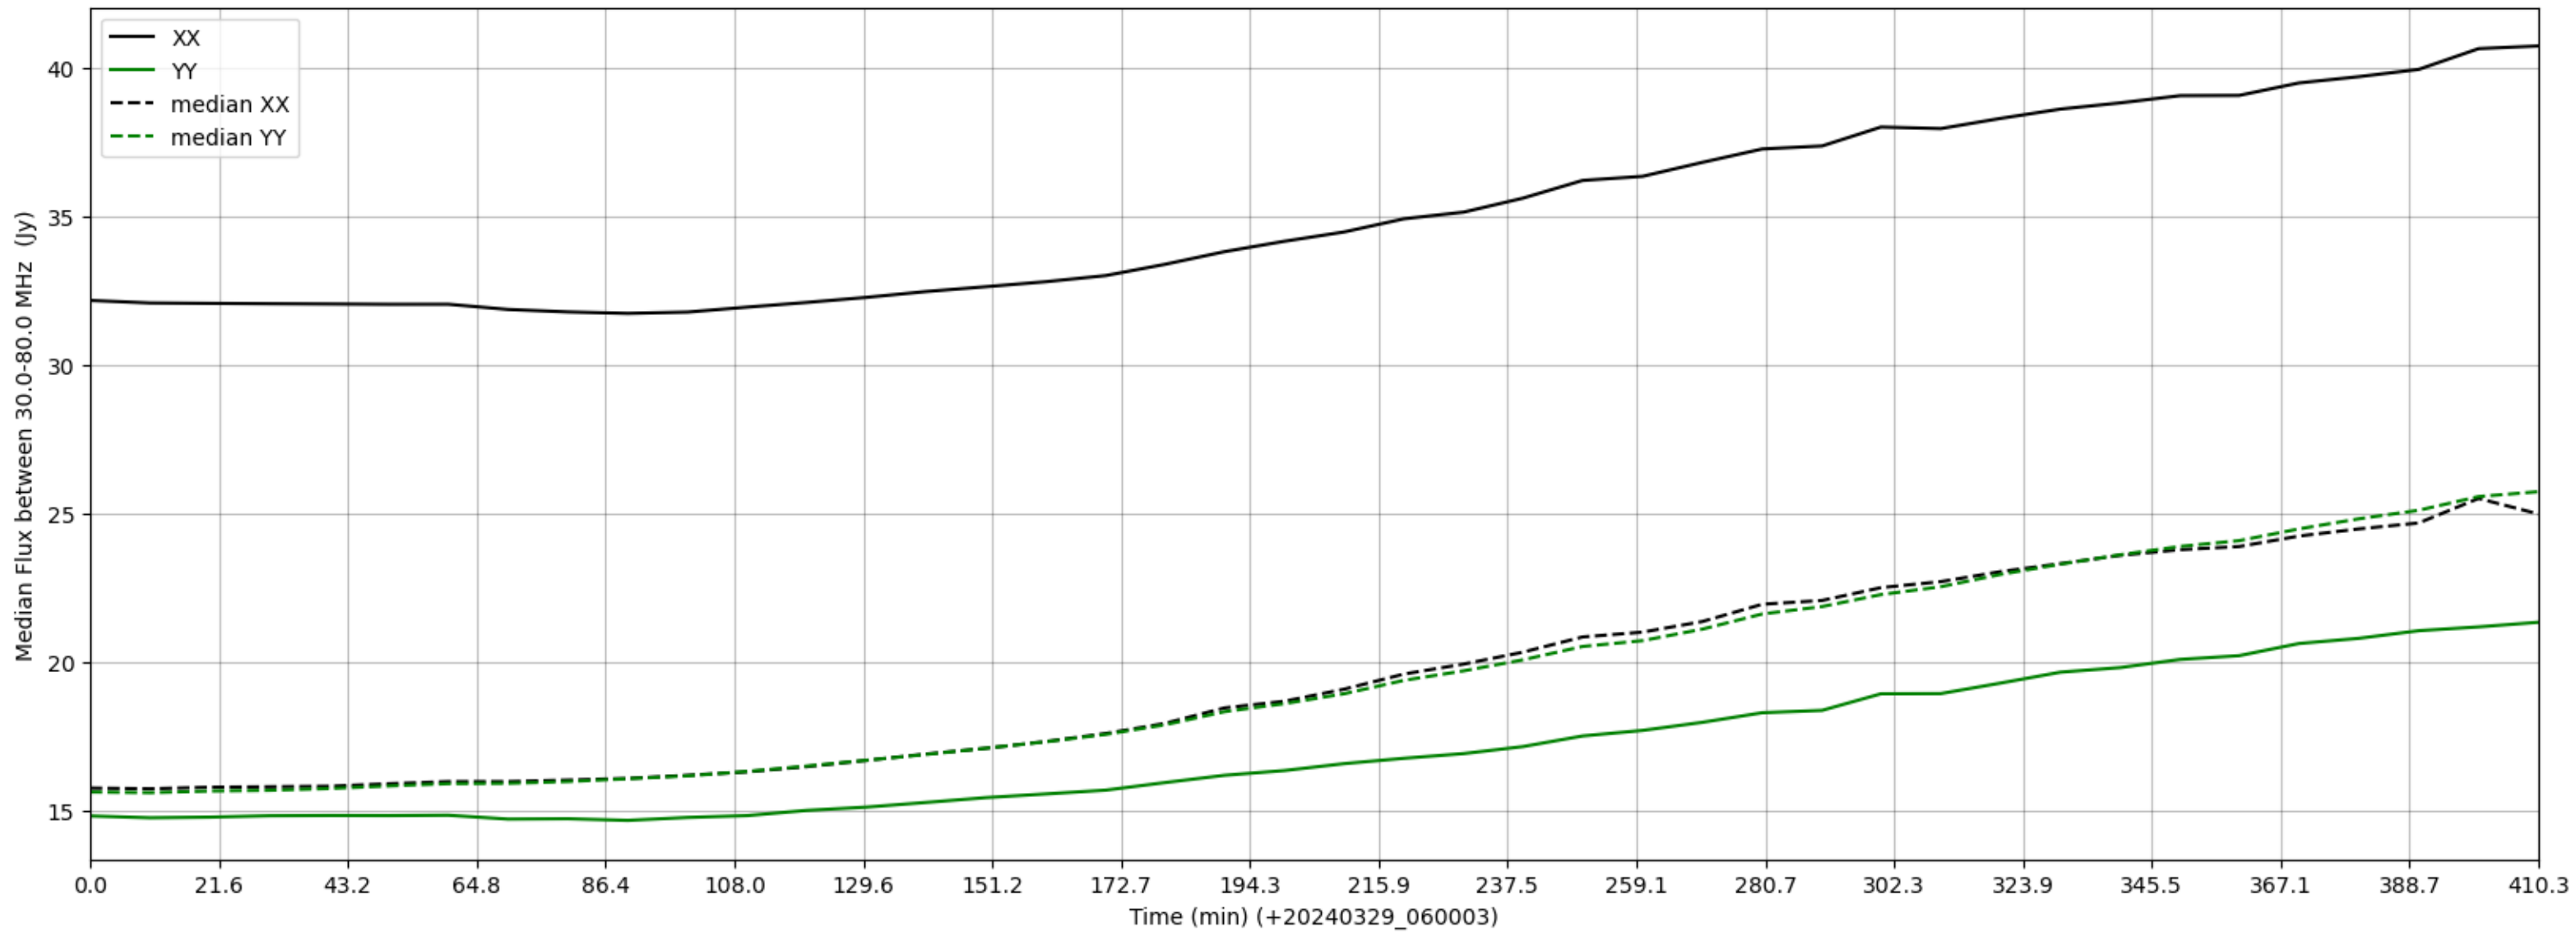

LWA353 - Correlator# 031 - XX FLAGS:LowFlux - YY FLAGS:Good

LWA362 - Correlator# 030 - XX FLAGS:Good - YY FLAGS:Good