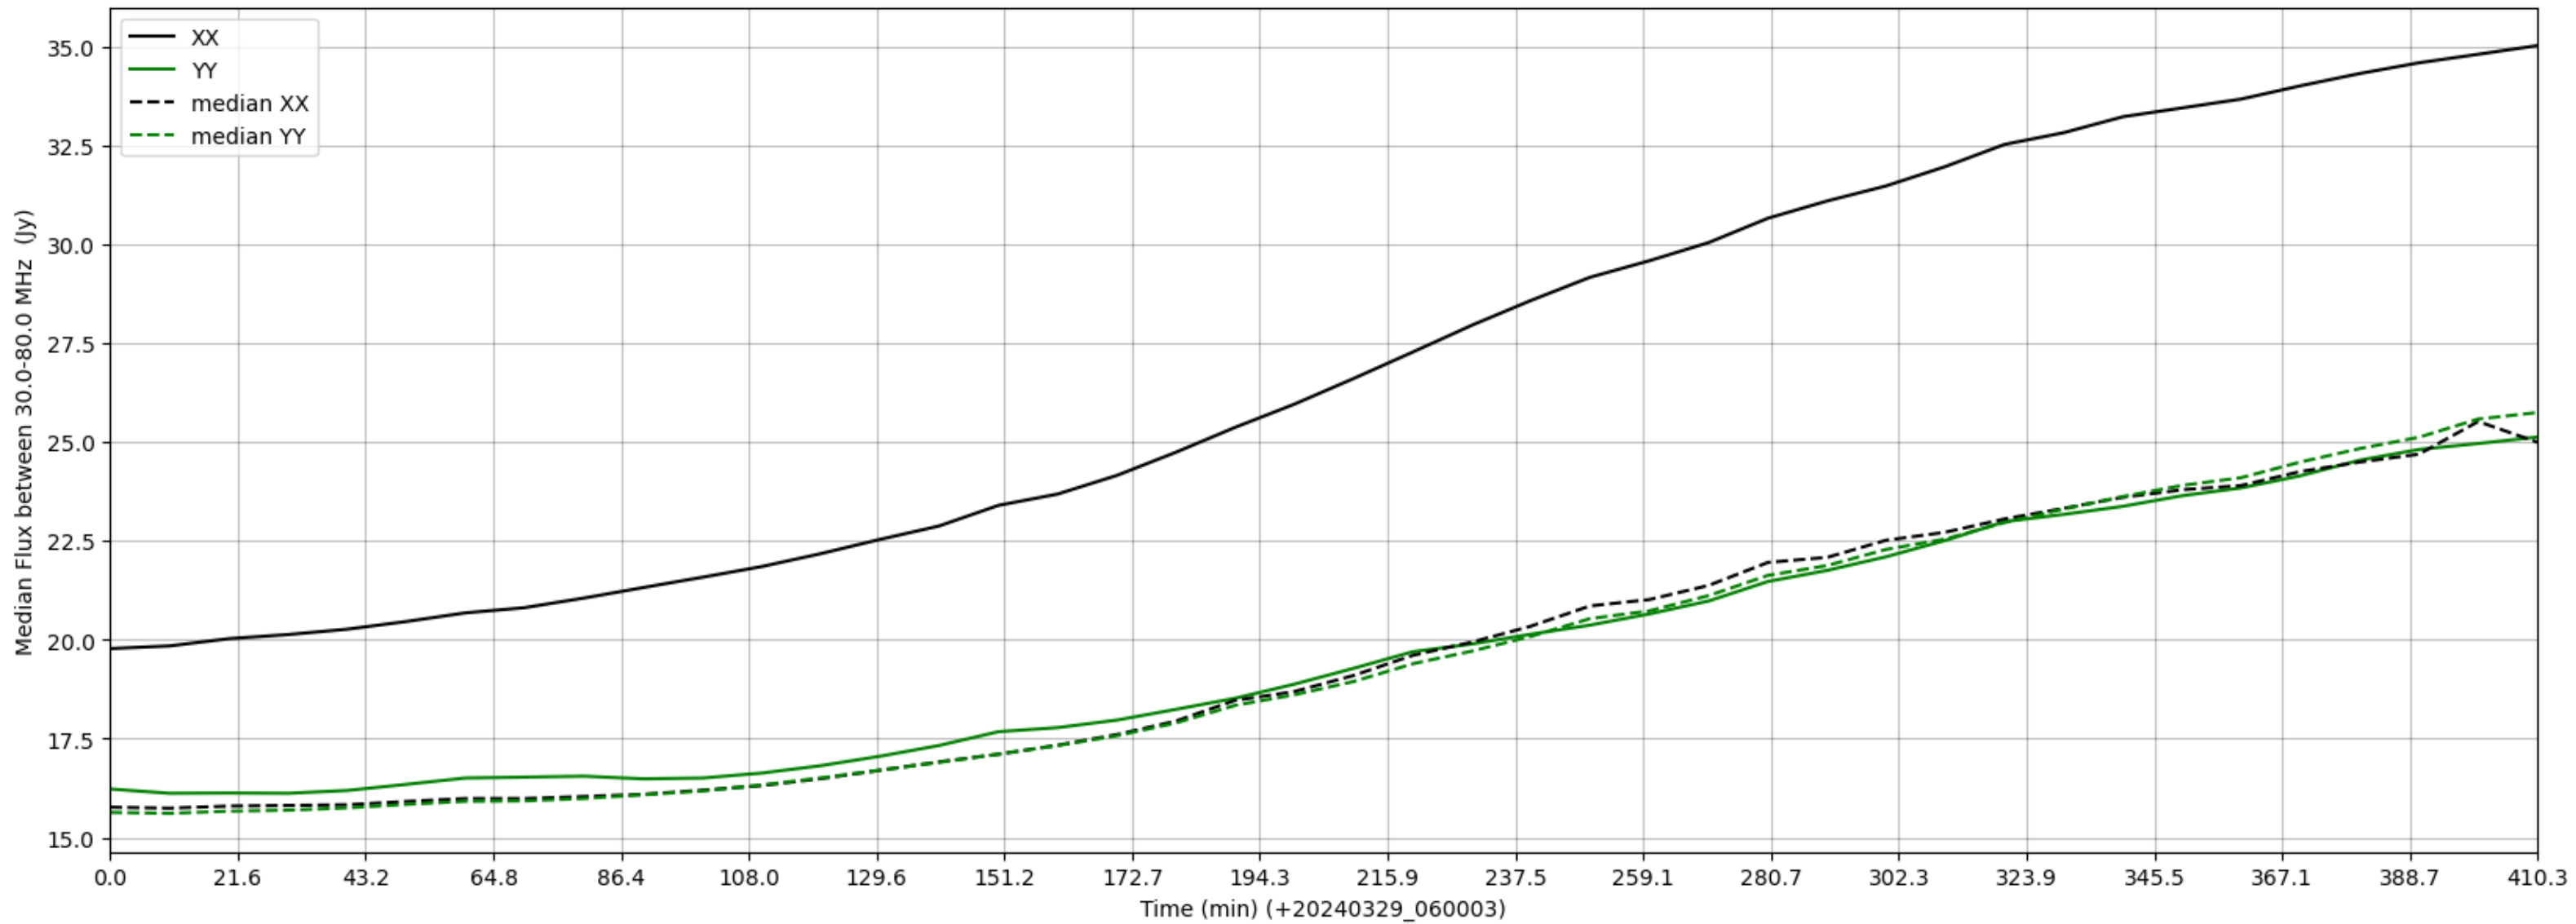

LWA307 - Correlator# 012 - XX FLAGS:Good - YY FLAGS:HighTimeVar

LWA285 - Correlator# 013 - XX FLAGS:Good - YY FLAGS:Good

LWA309 - Correlator# 014 - XX FLAGS:Good - YY FLAGS:LowFlux

LWA308 - Correlator# 015 - XX FLAGS:Good - YY FLAGS:Good