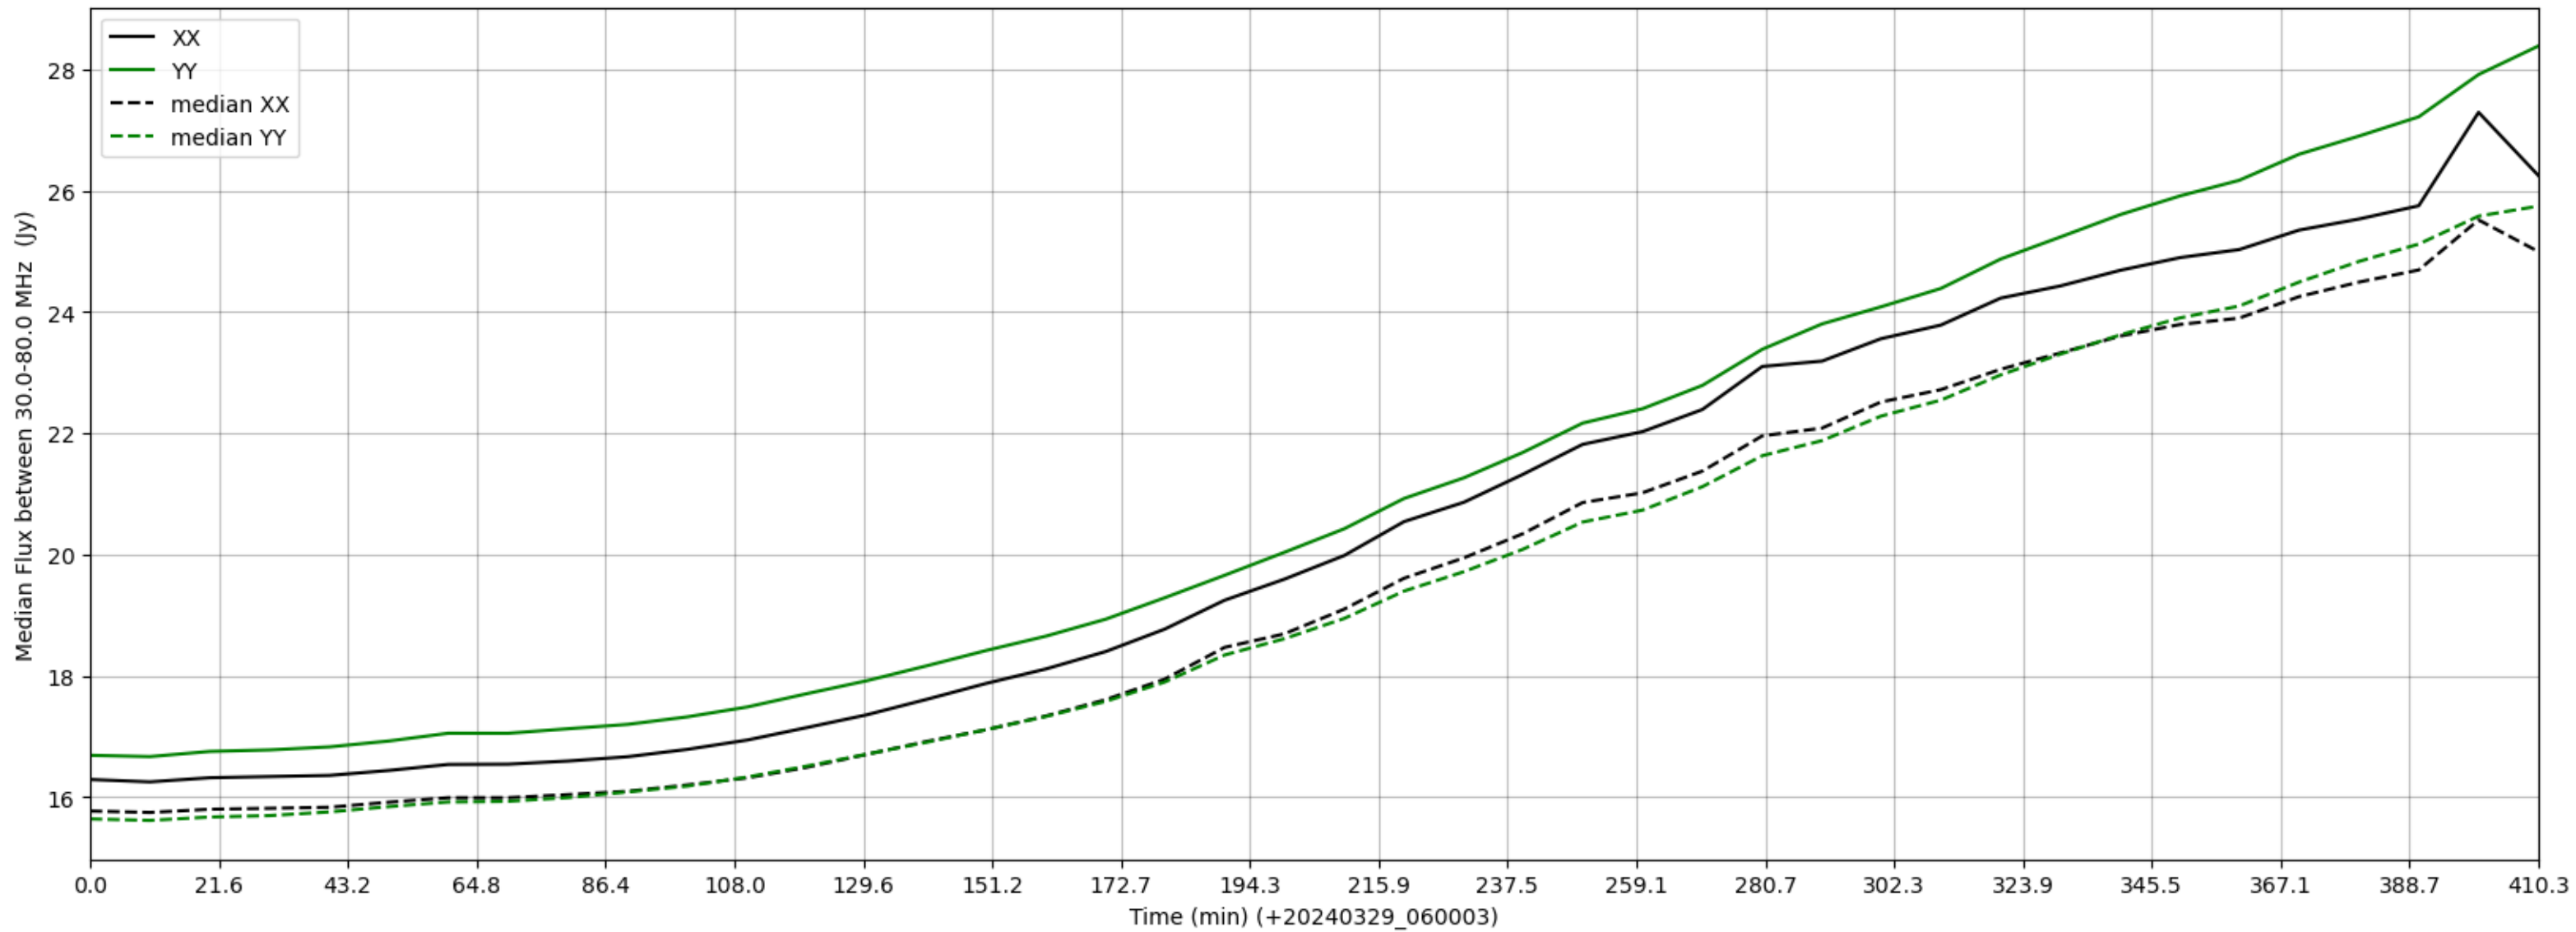

LWA206 - Correlator# 296 - XX FLAGS:Good - YY FLAGS:Good

LWA205 - Correlator# 297 - XX FLAGS:Good - YY FLAGS:Good

LWA208 - Correlator# 298 - XX FLAGS:Good - YY FLAGS:Good

LWA207 - Correlator# 299 - XX FLAGS:Good - YY FLAGS:Good