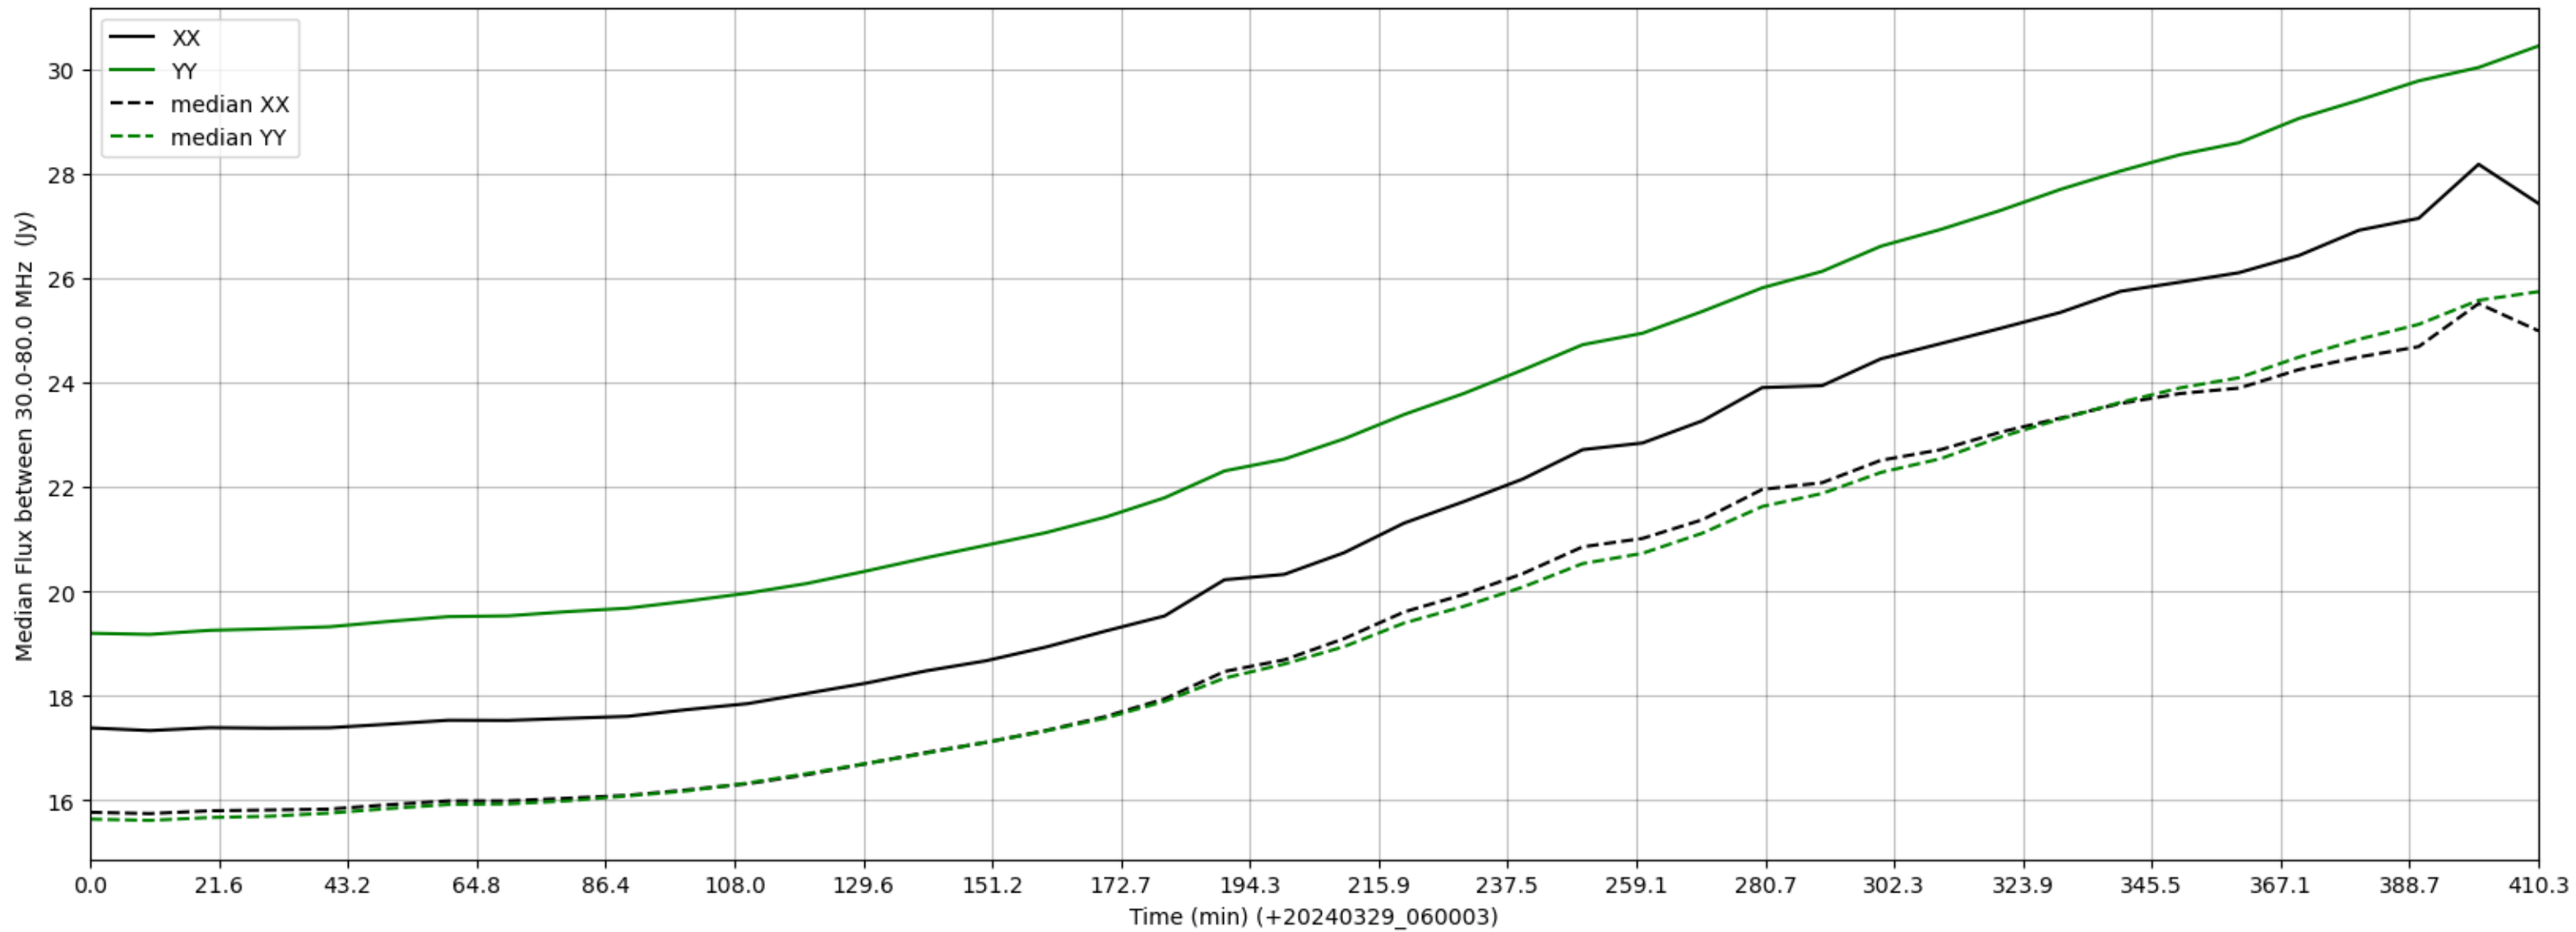

LWA211 - Correlator# 327 - XX FLAGS:Good - YY FLAGS:Good

LWA212 - Correlator# 326 - XX FLAGS:Good - YY FLAGS:Good