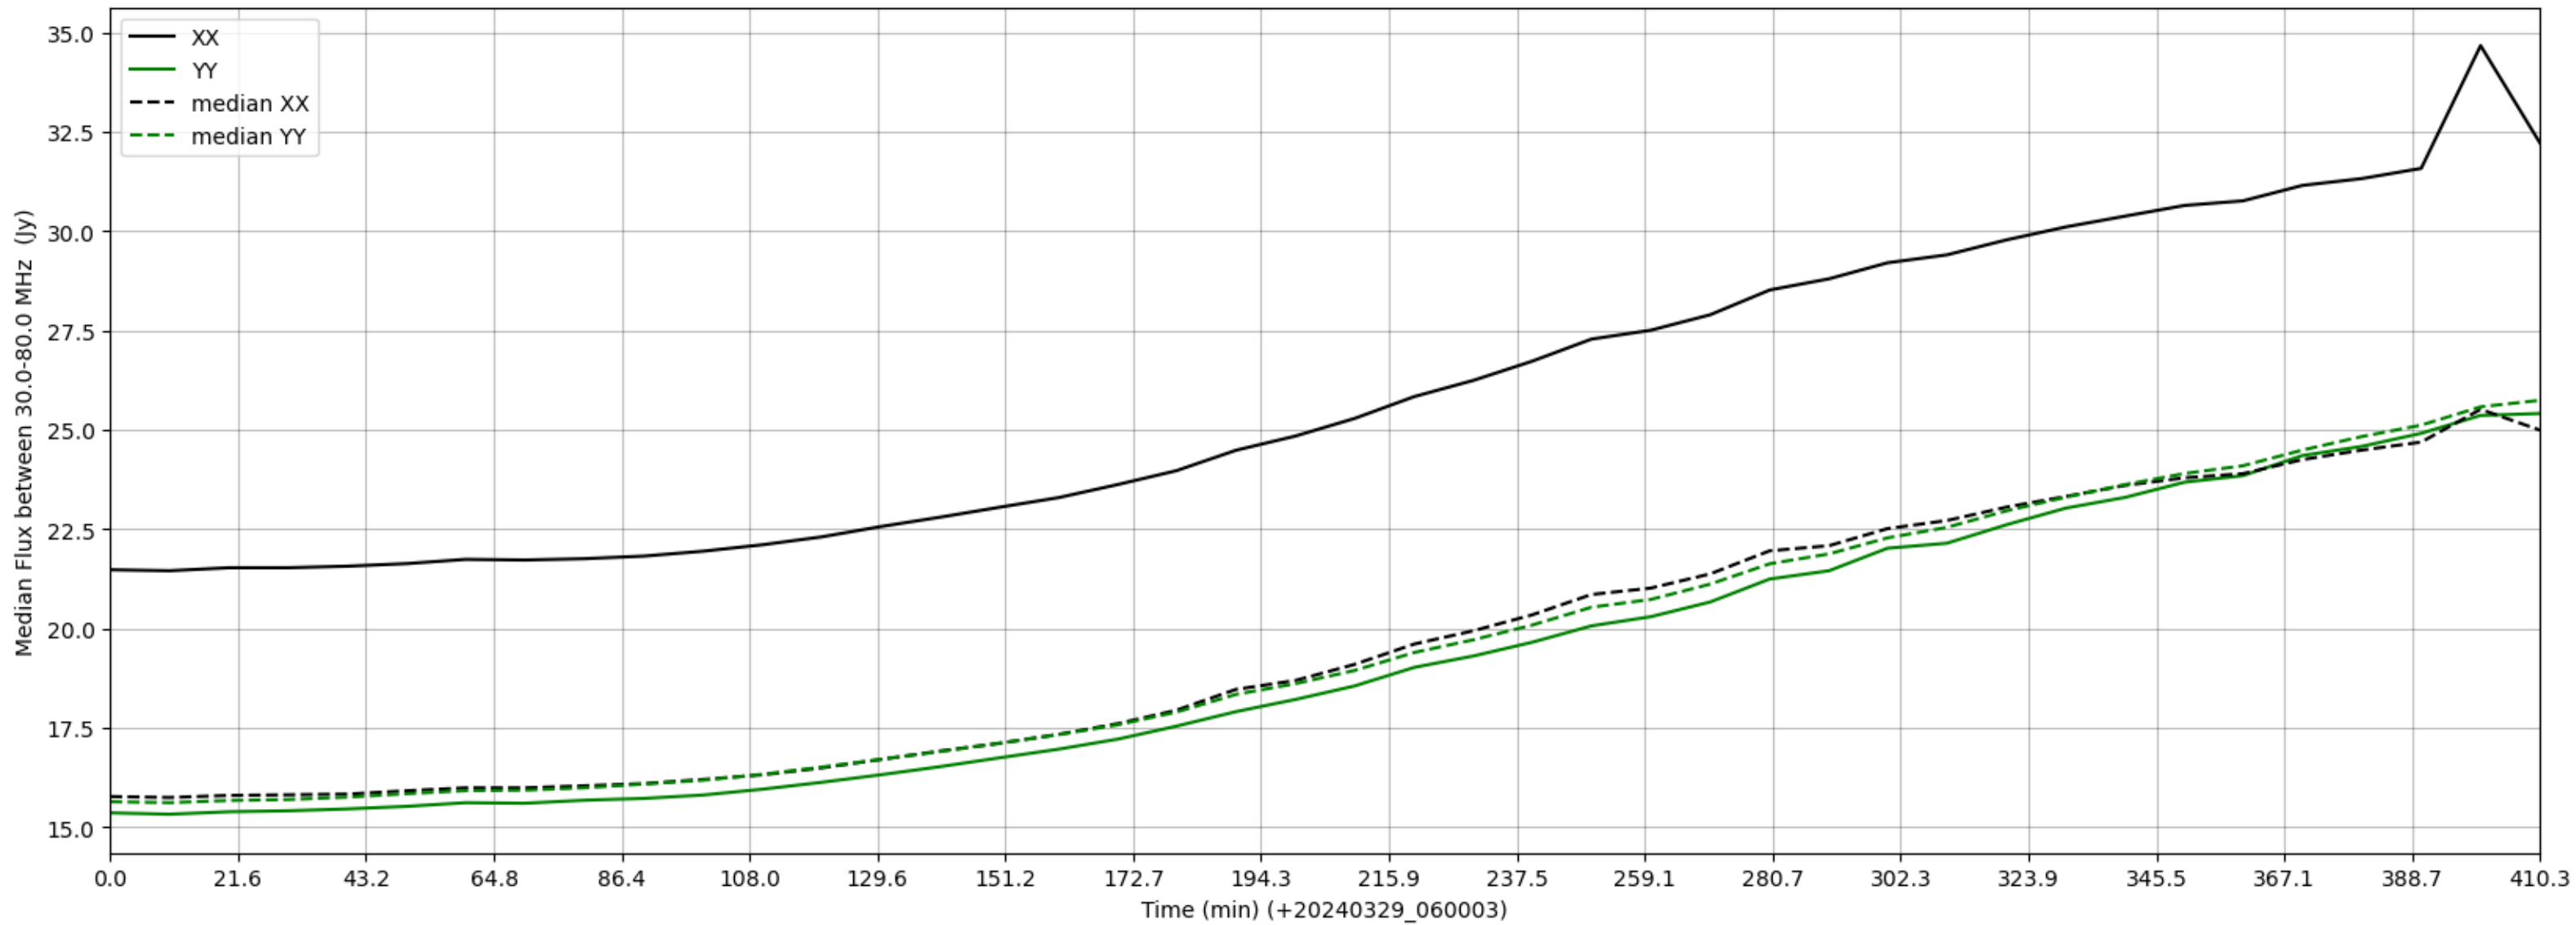

LWA275 - Correlator# 090 - XX FLAGS:Good - YY FLAGS:Good

LWA075 - Correlator# 089 - XX FLAGS:Good - YY FLAGS:Good