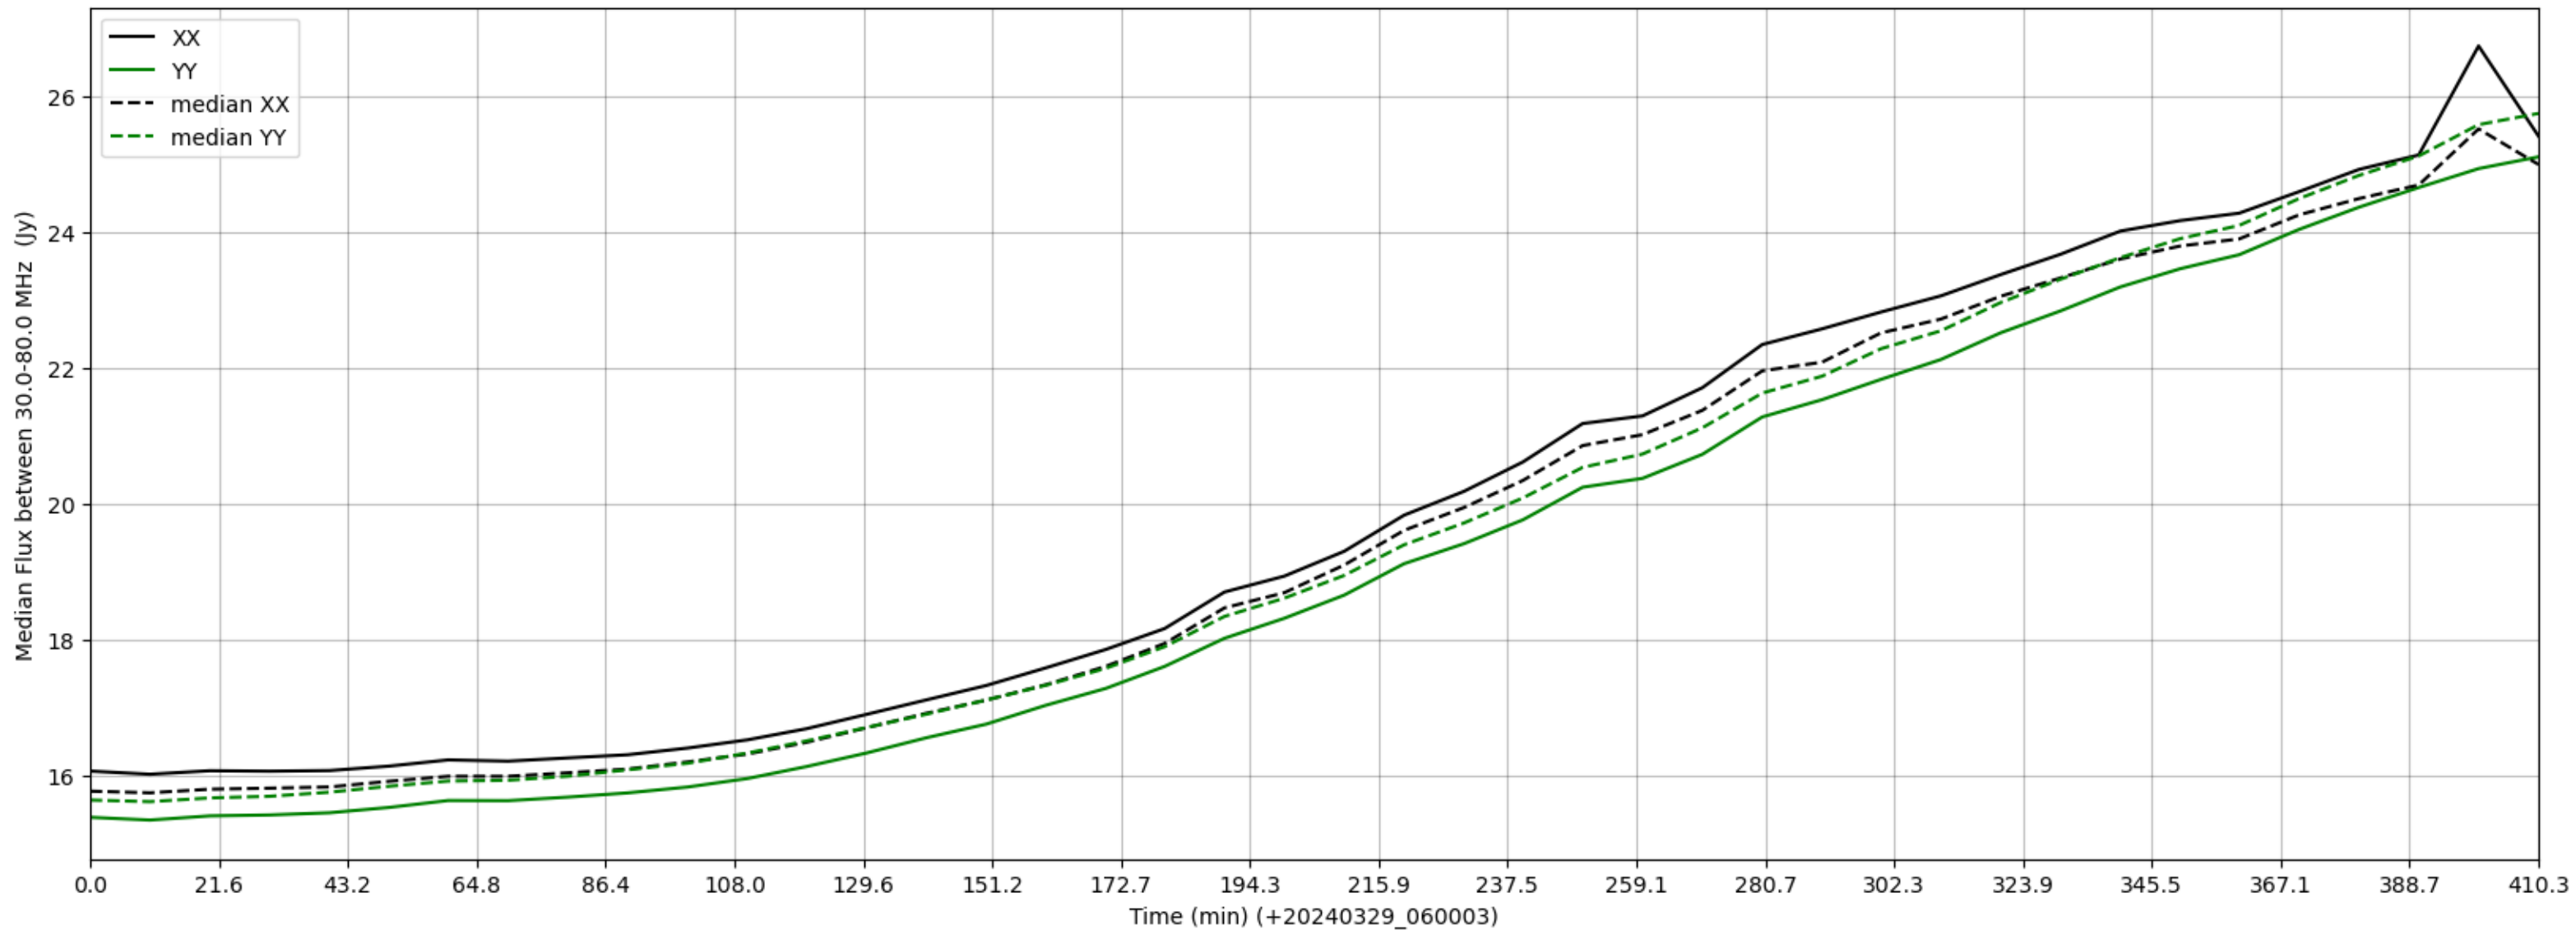

LWA066 - Correlator# 164 - XX FLAGS:Good - YY FLAGS:Good

LWA065 - Correlator# 165 - XX FLAGS:Good - YY FLAGS:Good

LWA068 - Correlator# 166 - XX FLAGS:Good - YY FLAGS:Good

LWA067 - Correlator# 167 - XX FLAGS:Good - YY FLAGS:Good