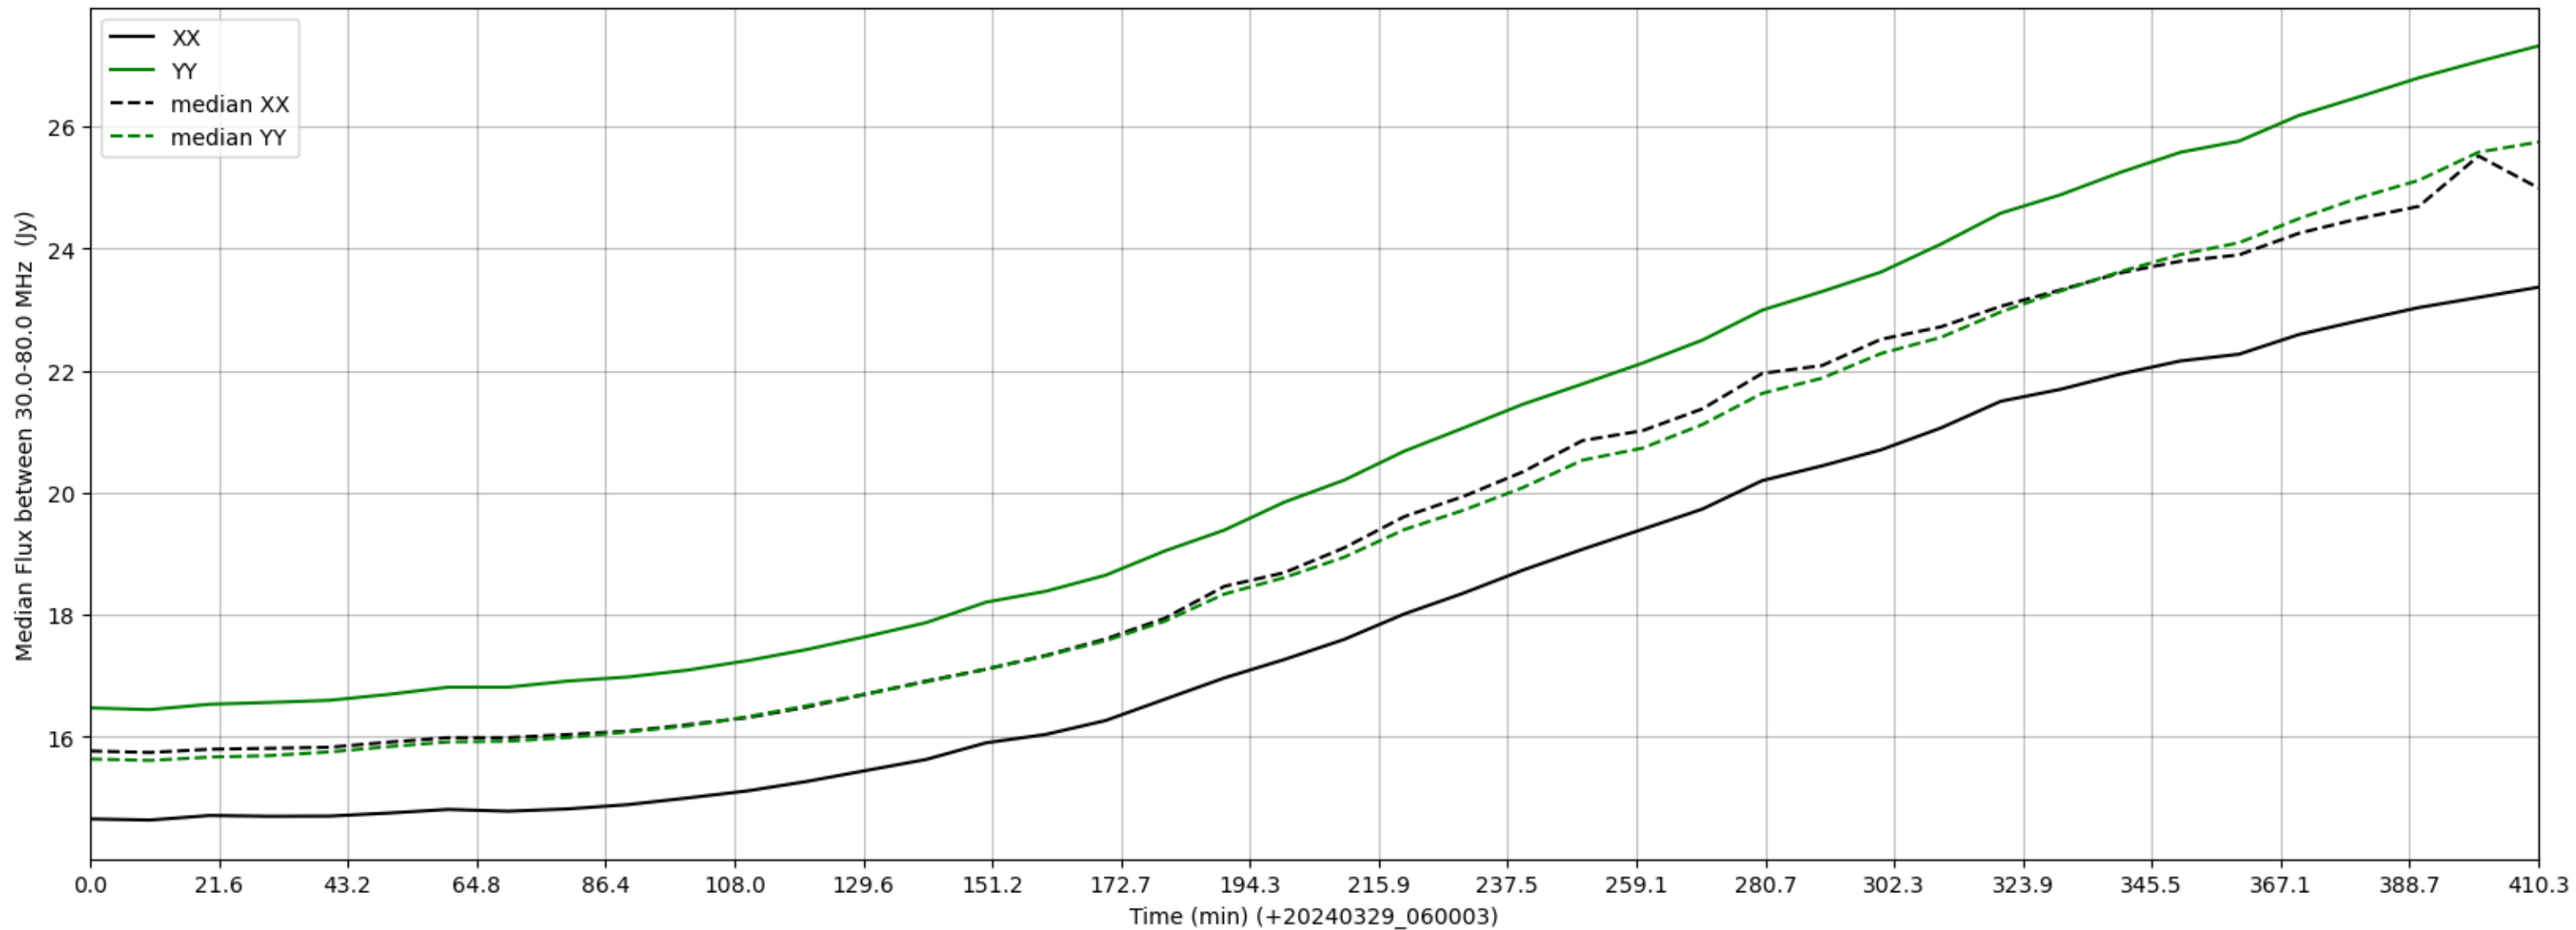

LWA277 - Correlator# 009 - XX FLAGS:Good - YY FLAGS:Good

LWA278 - Correlator# 008 - XX FLAGS:Good - YY FLAGS:Good