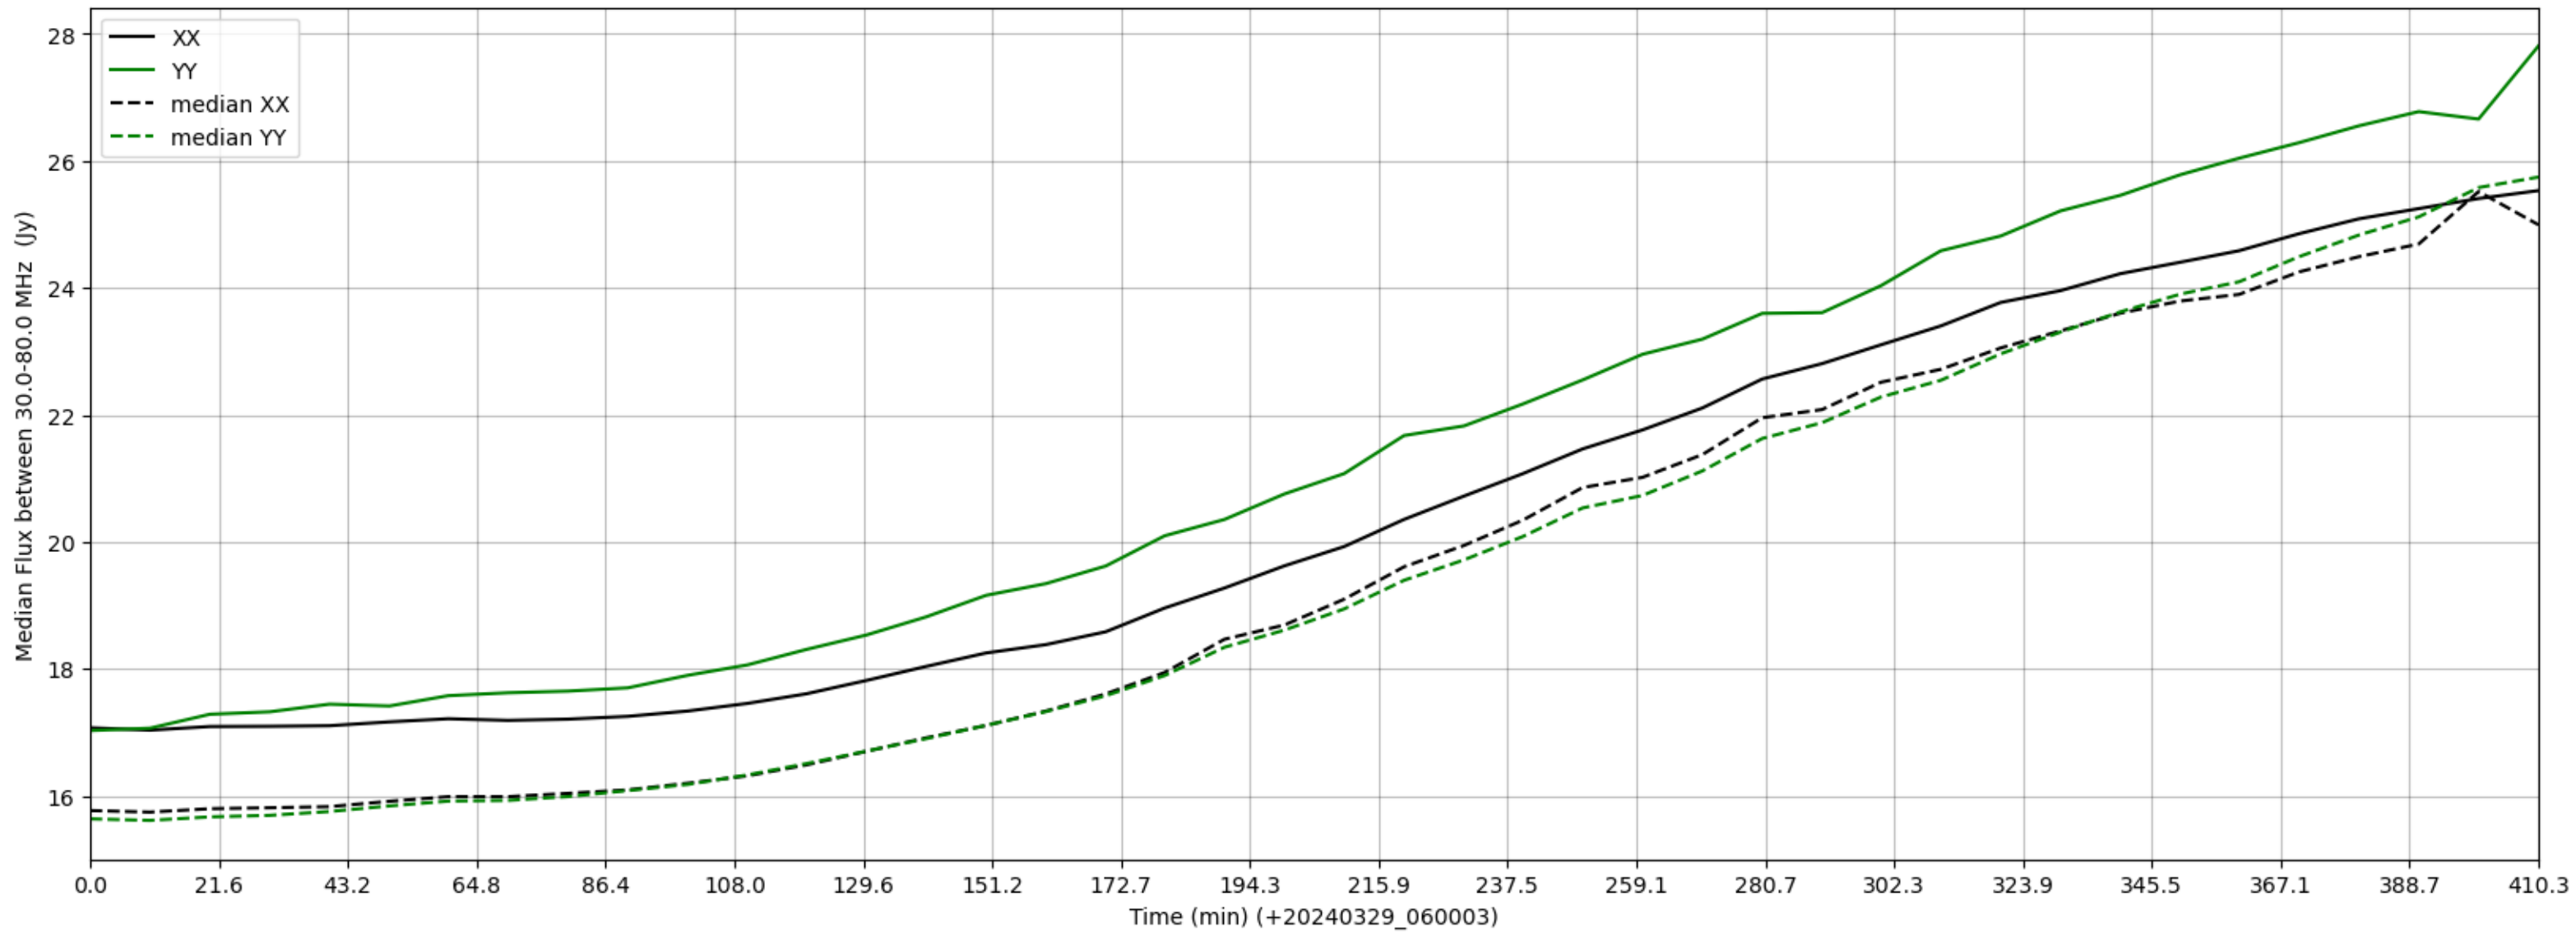

LWA283 - Correlator# 040 - XX FLAGS:Good - YY FLAGS:Good

LWA280 - Correlator# 041 - XX FLAGS:LowFlux - YY FLAGS:Good

LWA288 - Correlator# 042 - XX FLAGS:Good - YY FLAGS:Good

LWA284 - Correlator# 043 - XX FLAGS:Good - YY FLAGS:Good