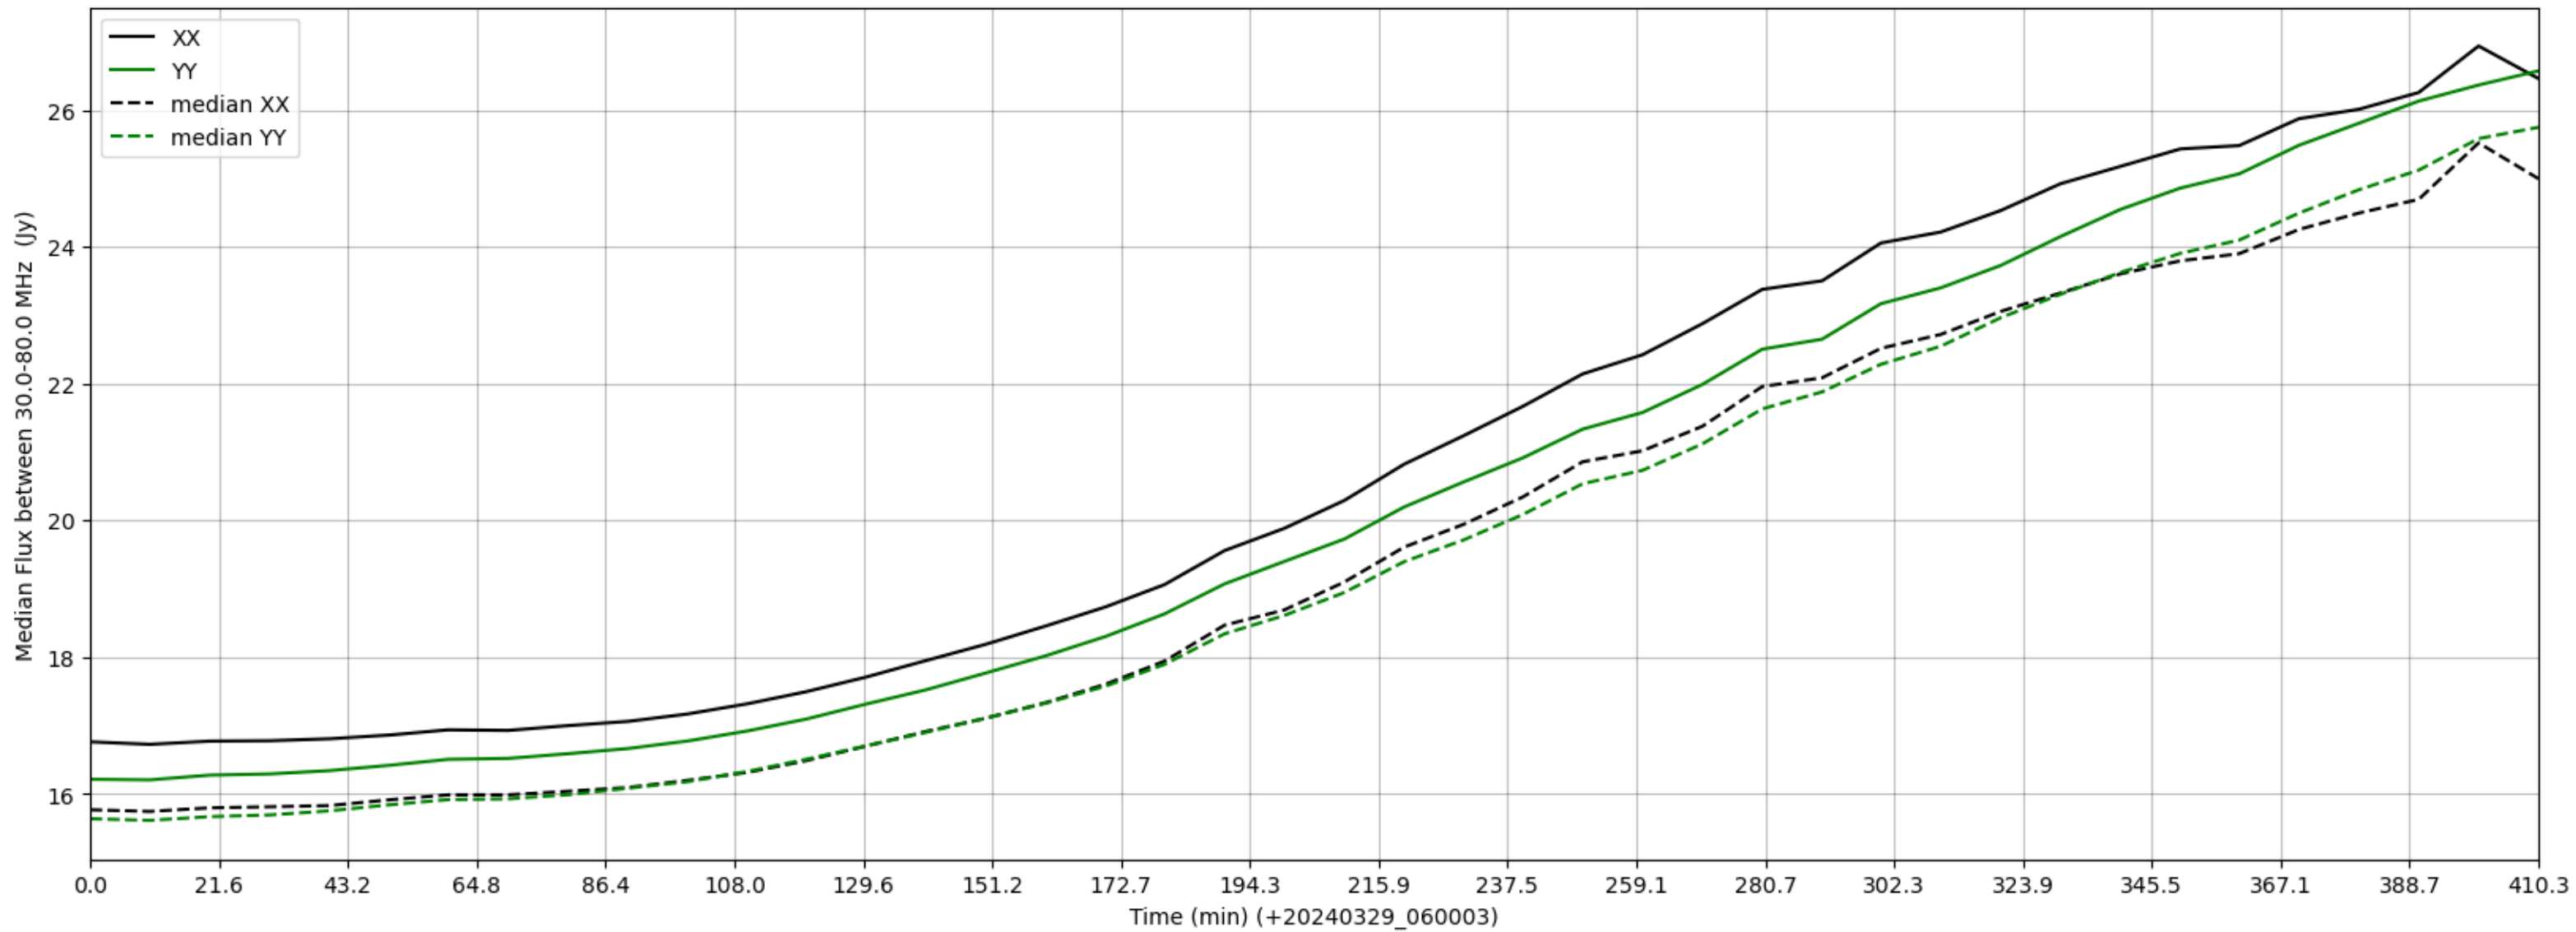

LWA324 - Correlator# 122 - XX FLAGS:Good - YY FLAGS:Good

LWA055 - Correlator# 121 - XX FLAGS:Good - YY FLAGS:Good