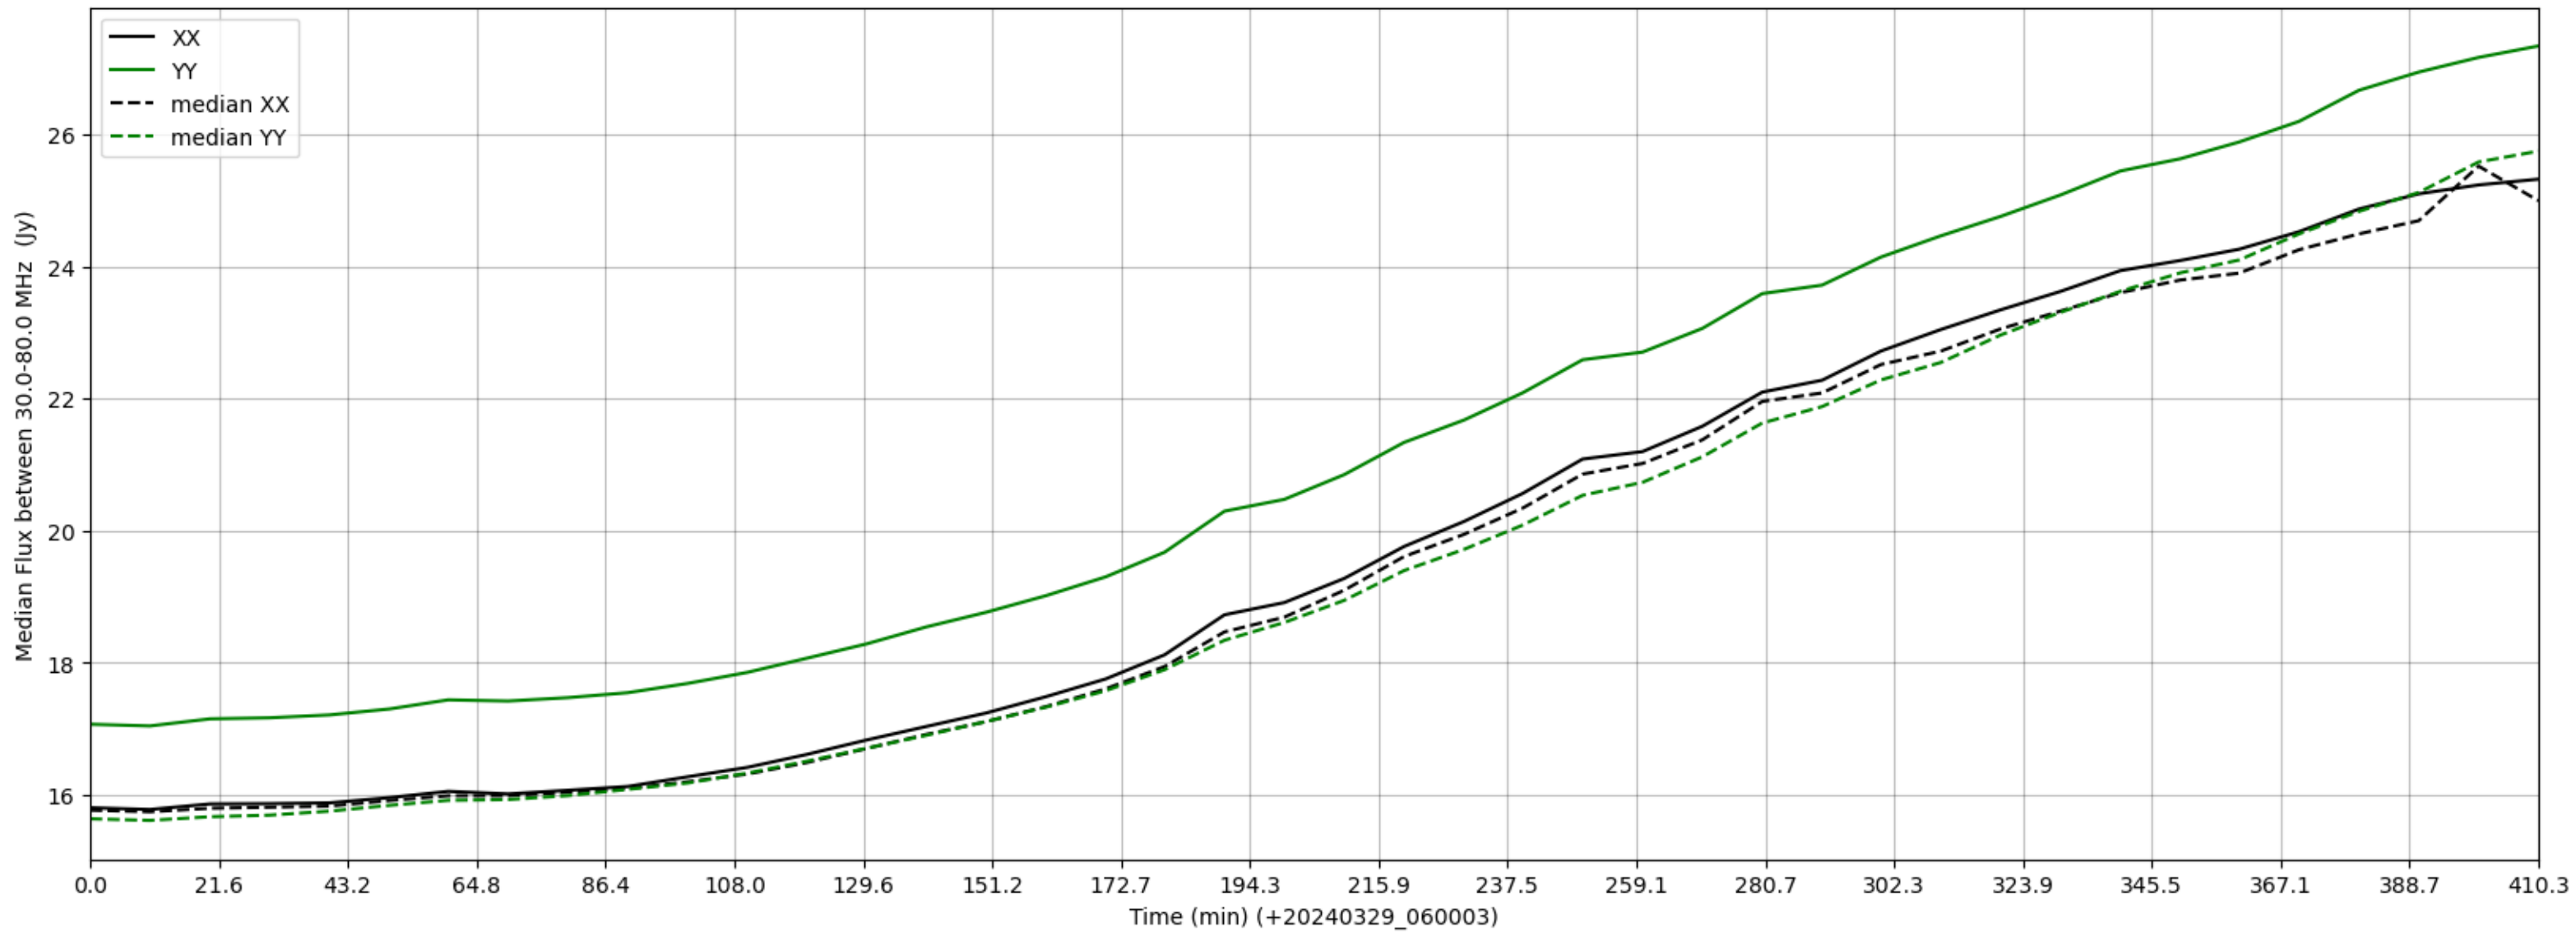

LWA180 - Correlator# 322 - XX FLAGS:Good - YY FLAGS:Good

LWA247 - Correlator# 321 - XX FLAGS:Good - YY FLAGS:Good