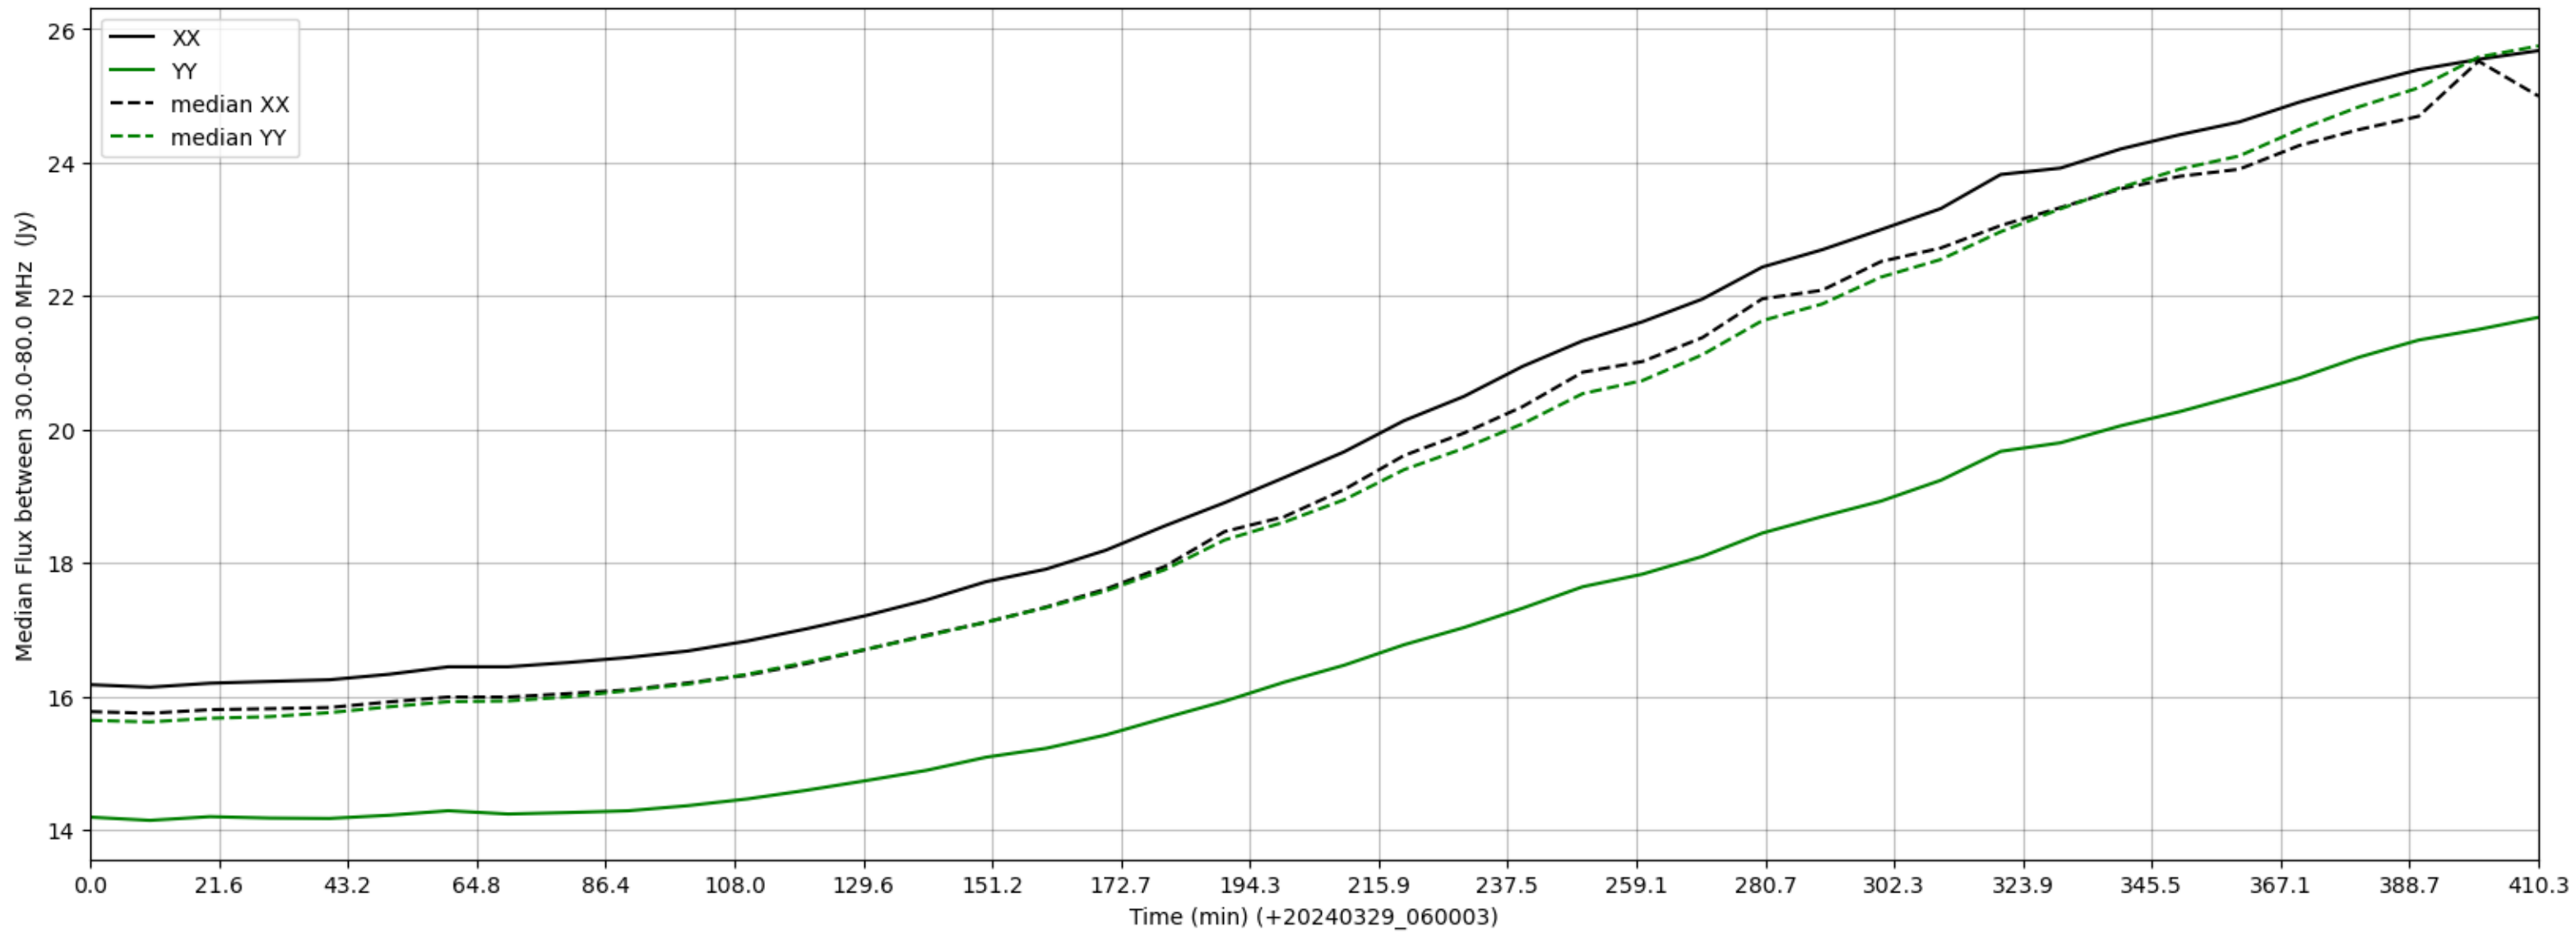

LWA266 - Correlator# 000 - XX FLAGS:Good - YY FLAGS:Good

LWA259 - Correlator# 001 - XX FLAGS:Good - YY FLAGS:Good

LWA268 - Correlator# 002 - XX FLAGS:Good - YY FLAGS:Good

LWA267 - Correlator# 003 - XX FLAGS:LowFlux - YY FLAGS:Good