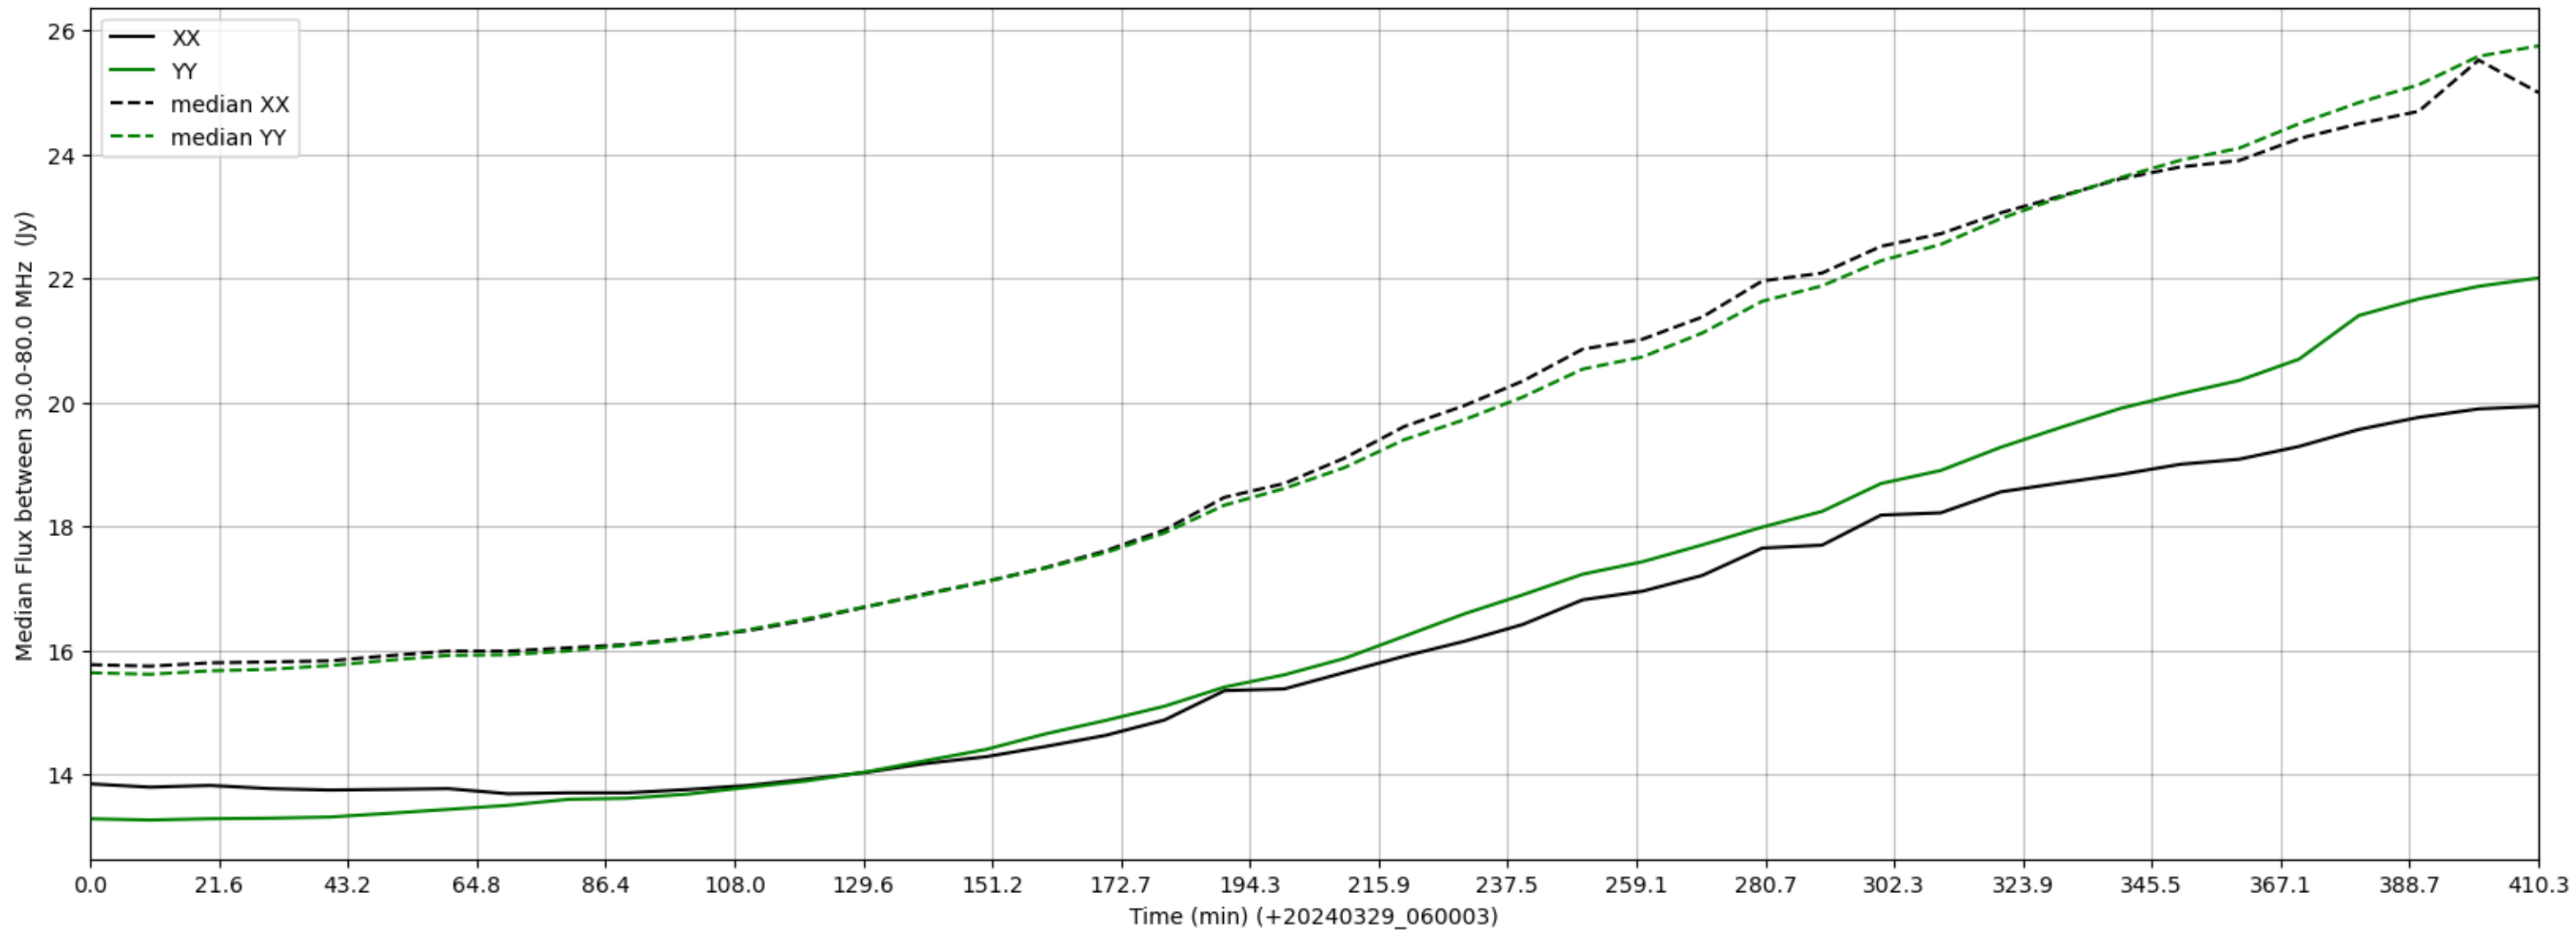

LWA330 - Correlator# 022 - XX FLAGS:Good - YY FLAGS:Good

LWA314 - Correlator# 021 - XX FLAGS:Good - YY FLAGS:Good