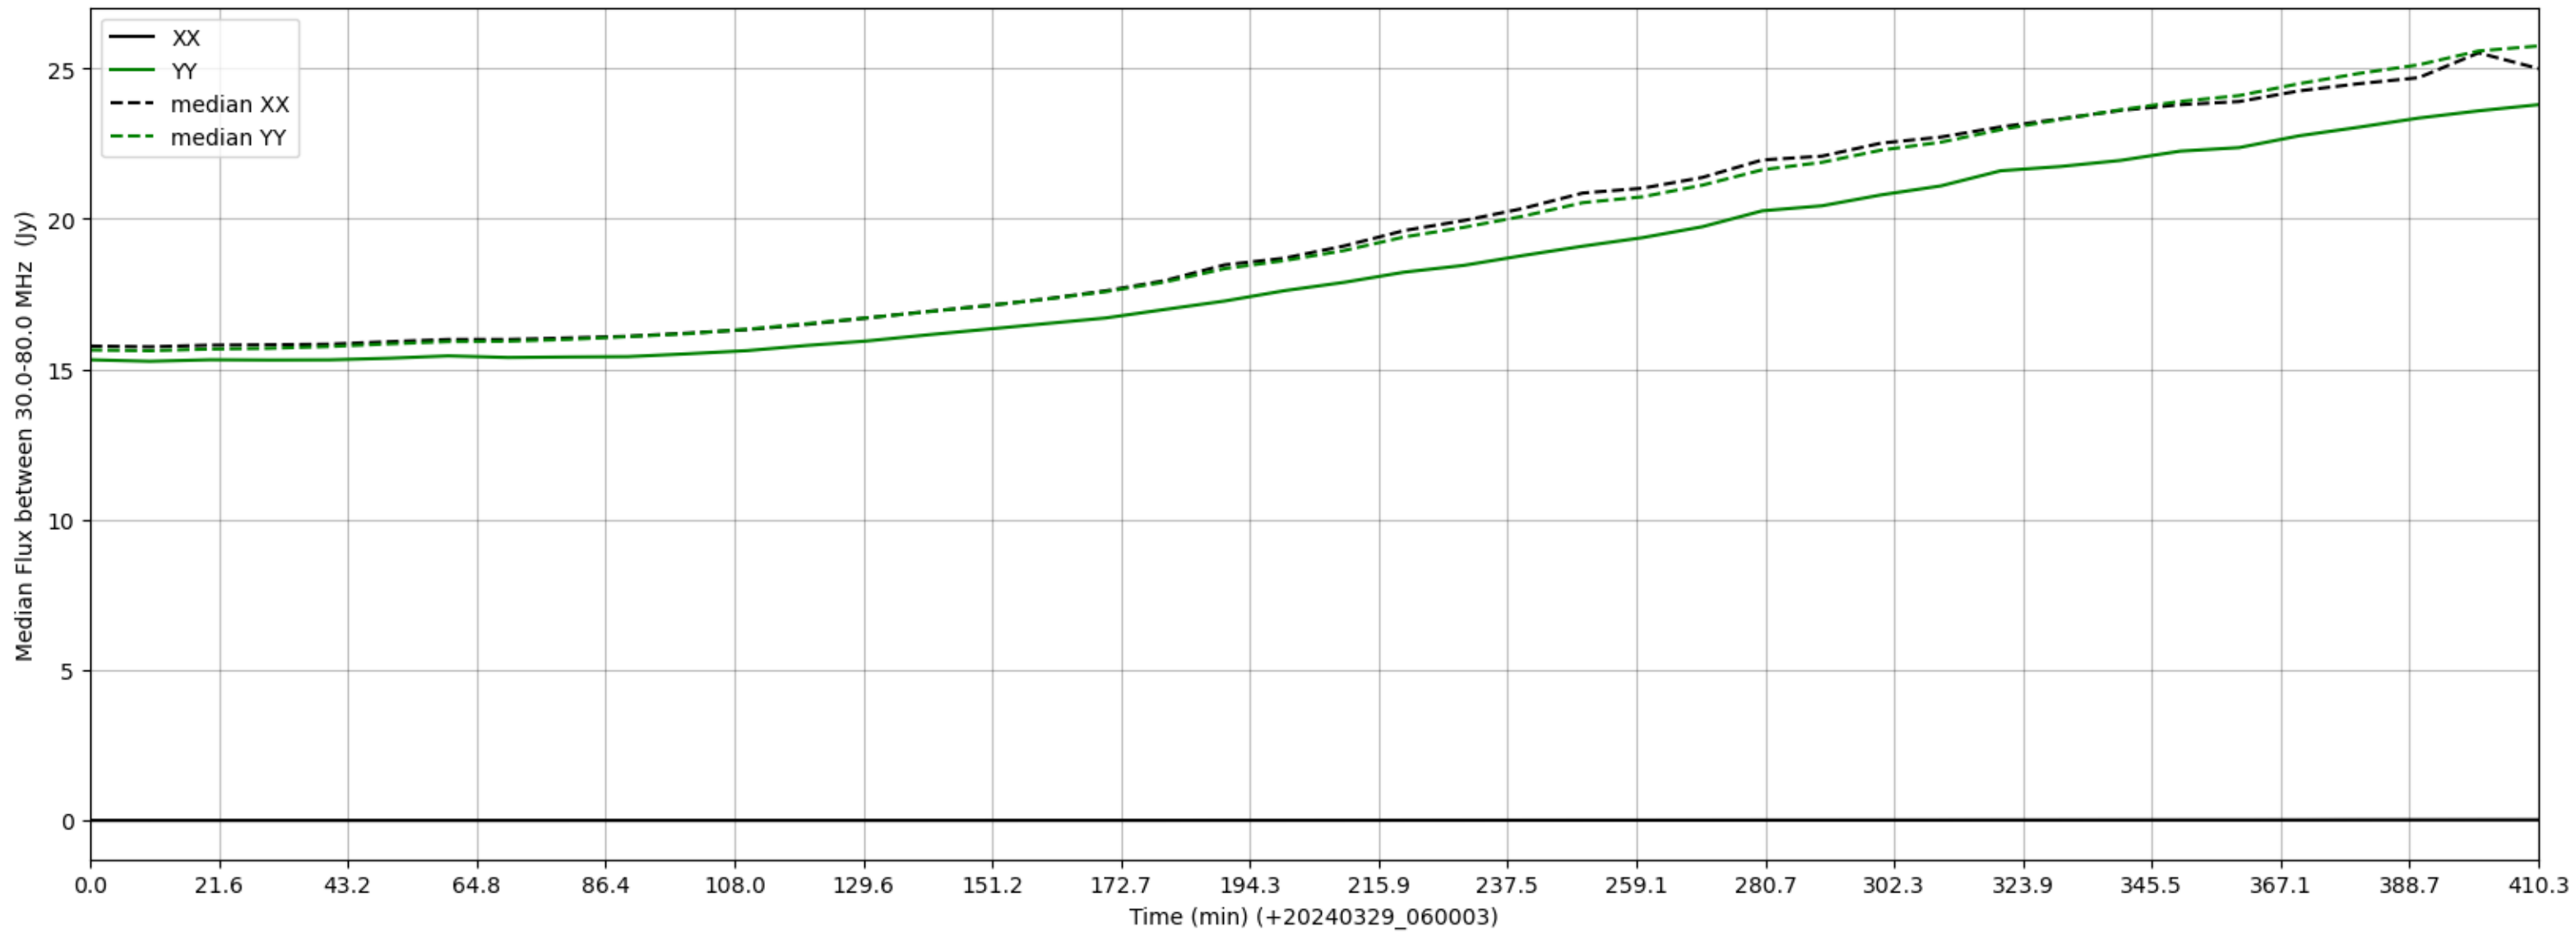

LWA266 - Correlator# 000 - XX FLAGS:Good - YY FLAGS:Good

LWA259 - Correlator# 001 - XX FLAGS:Good - YY FLAGS:Good

LWA268 - Correlator# 002 - XX FLAGS:Good - YY FLAGS:Good

LWA267 - Correlator# 003 - XX FLAGS:LowFlux - YY FLAGS:Good