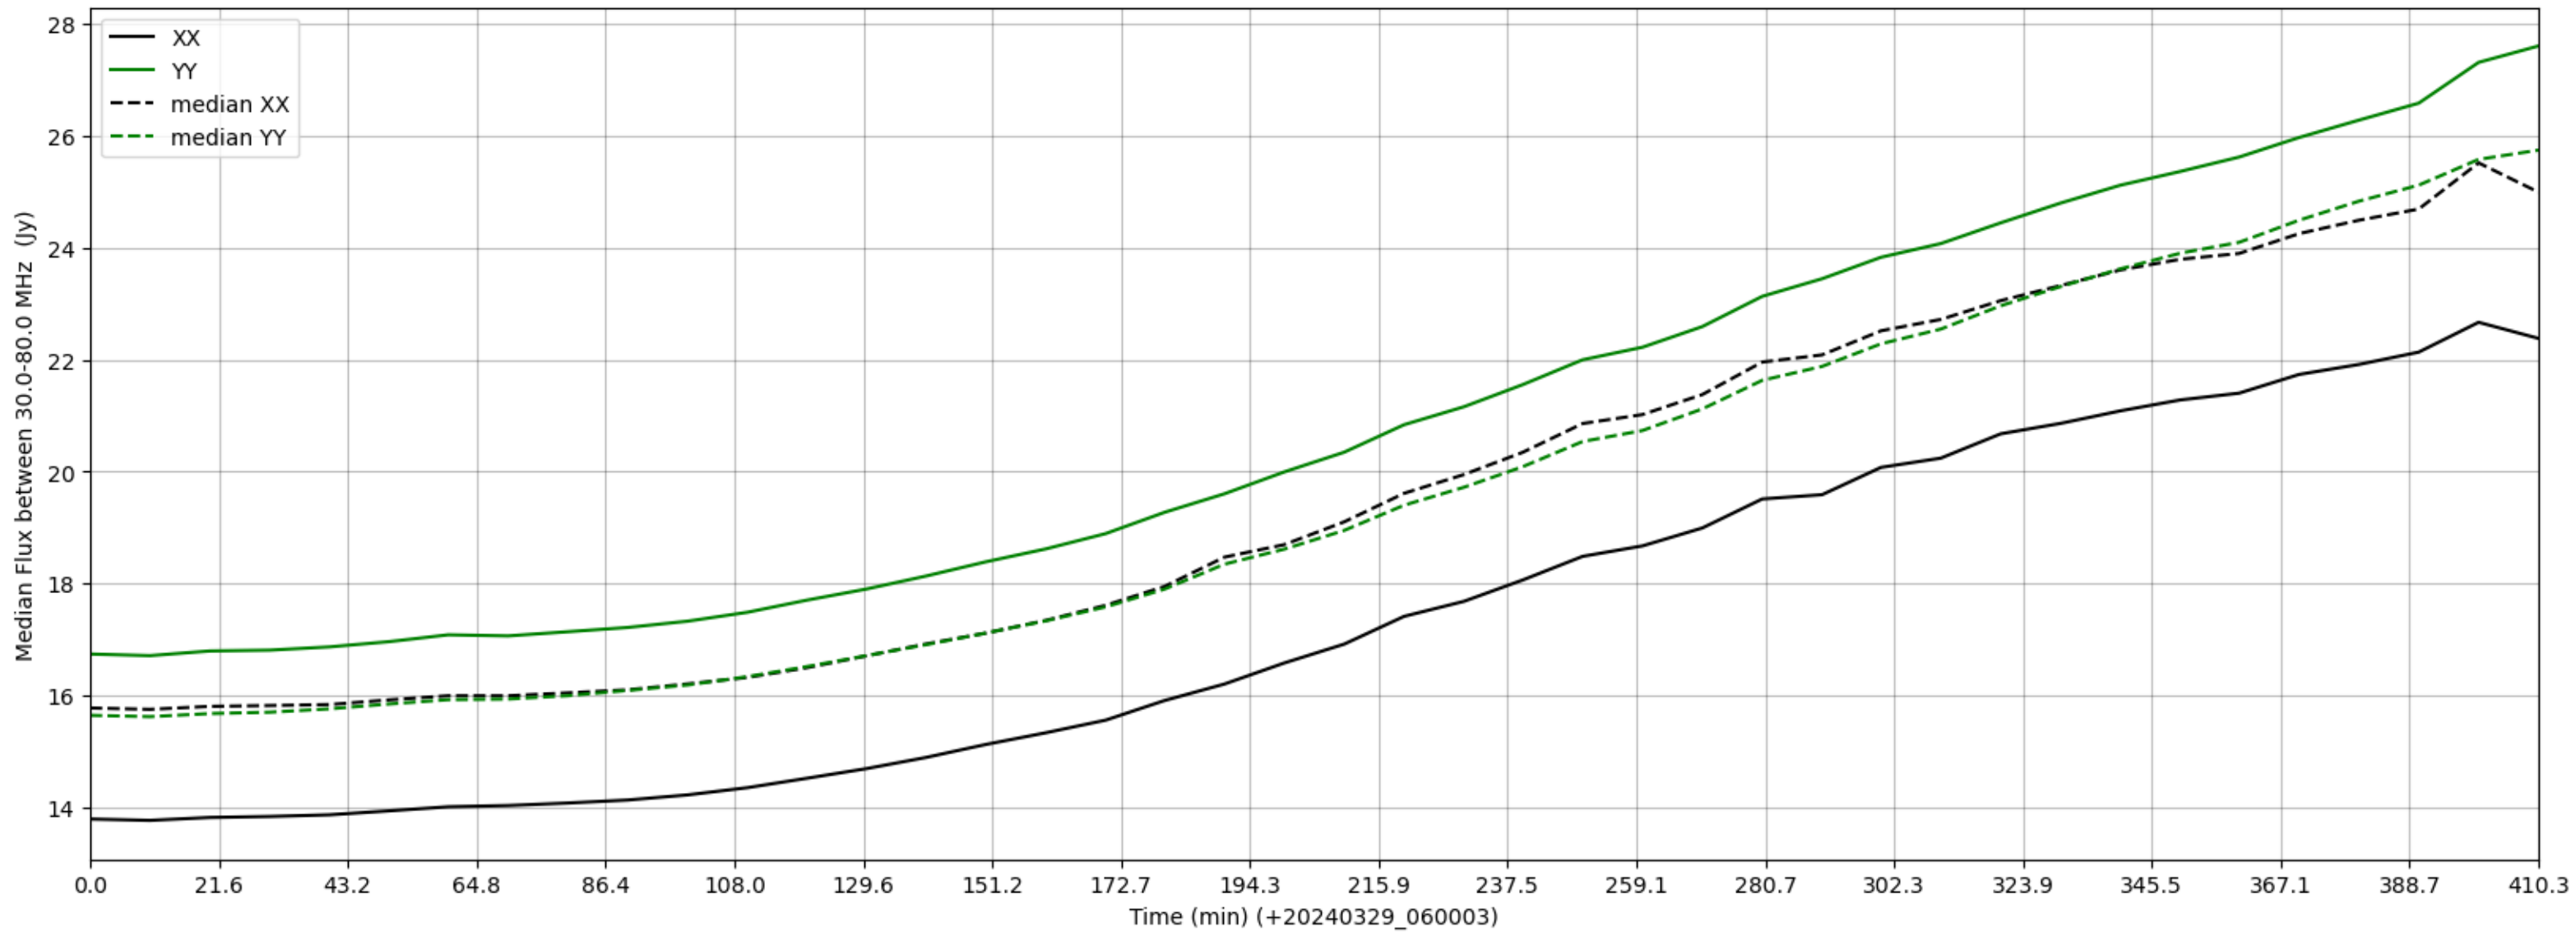

LWA206 - Correlator# 296 - XX FLAGS:Good - YY FLAGS:Good

LWA205 - Correlator# 297 - XX FLAGS:Good - YY FLAGS:Good

LWA208 - Correlator# 298 - XX FLAGS:Good - YY FLAGS:Good

LWA207 - Correlator# 299 - XX FLAGS:Good - YY FLAGS:Good