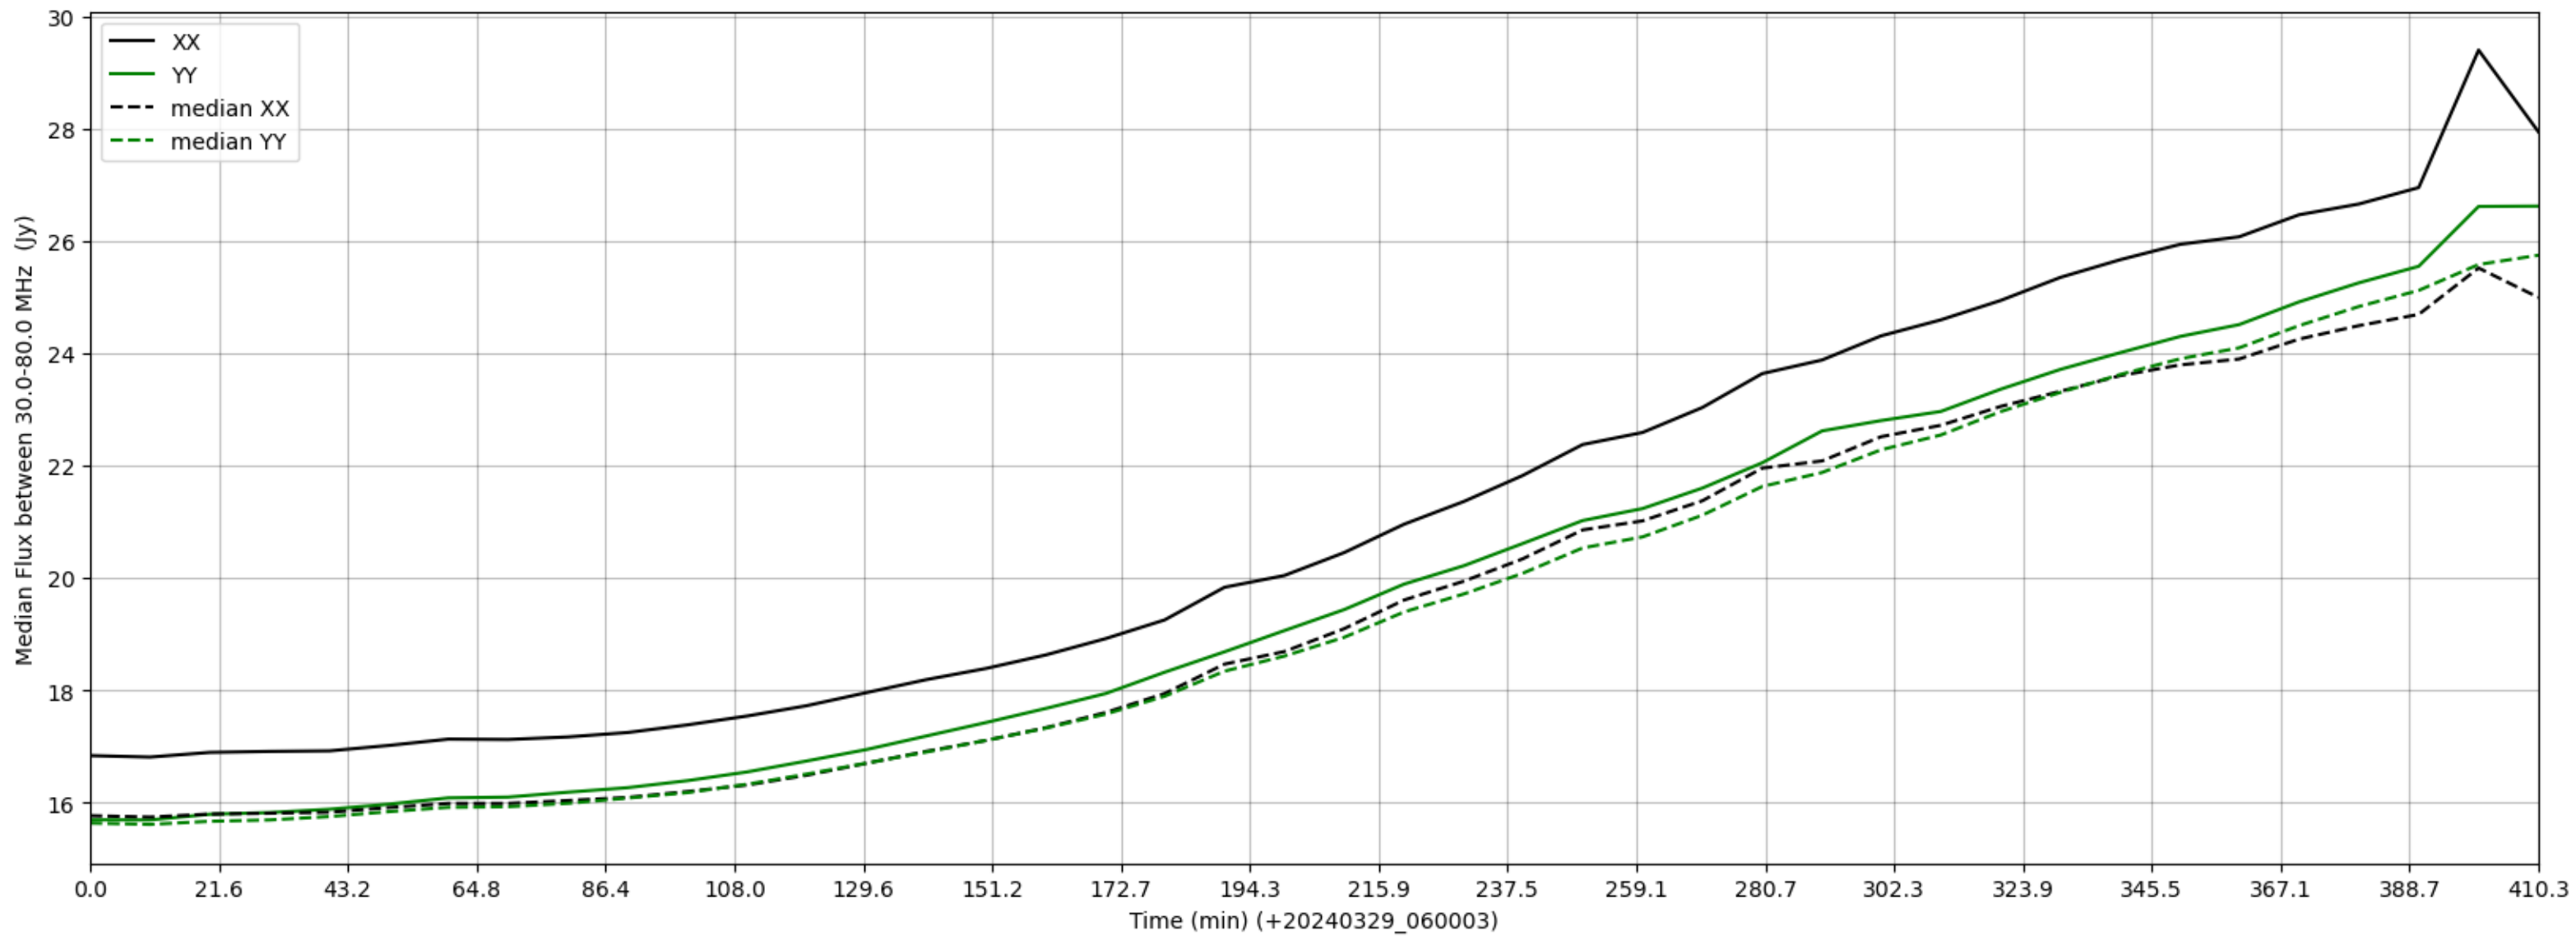

LWA070 - Correlator# 168 - XX FLAGS:Good - YY FLAGS:Good

LWA069 - Correlator# 169 - XX FLAGS:Good - YY FLAGS:Good

LWA097 - Correlator# 170 - XX FLAGS:Good - YY FLAGS:Good

LWA072 - Correlator# 171 - XX FLAGS:Good - YY FLAGS:Good