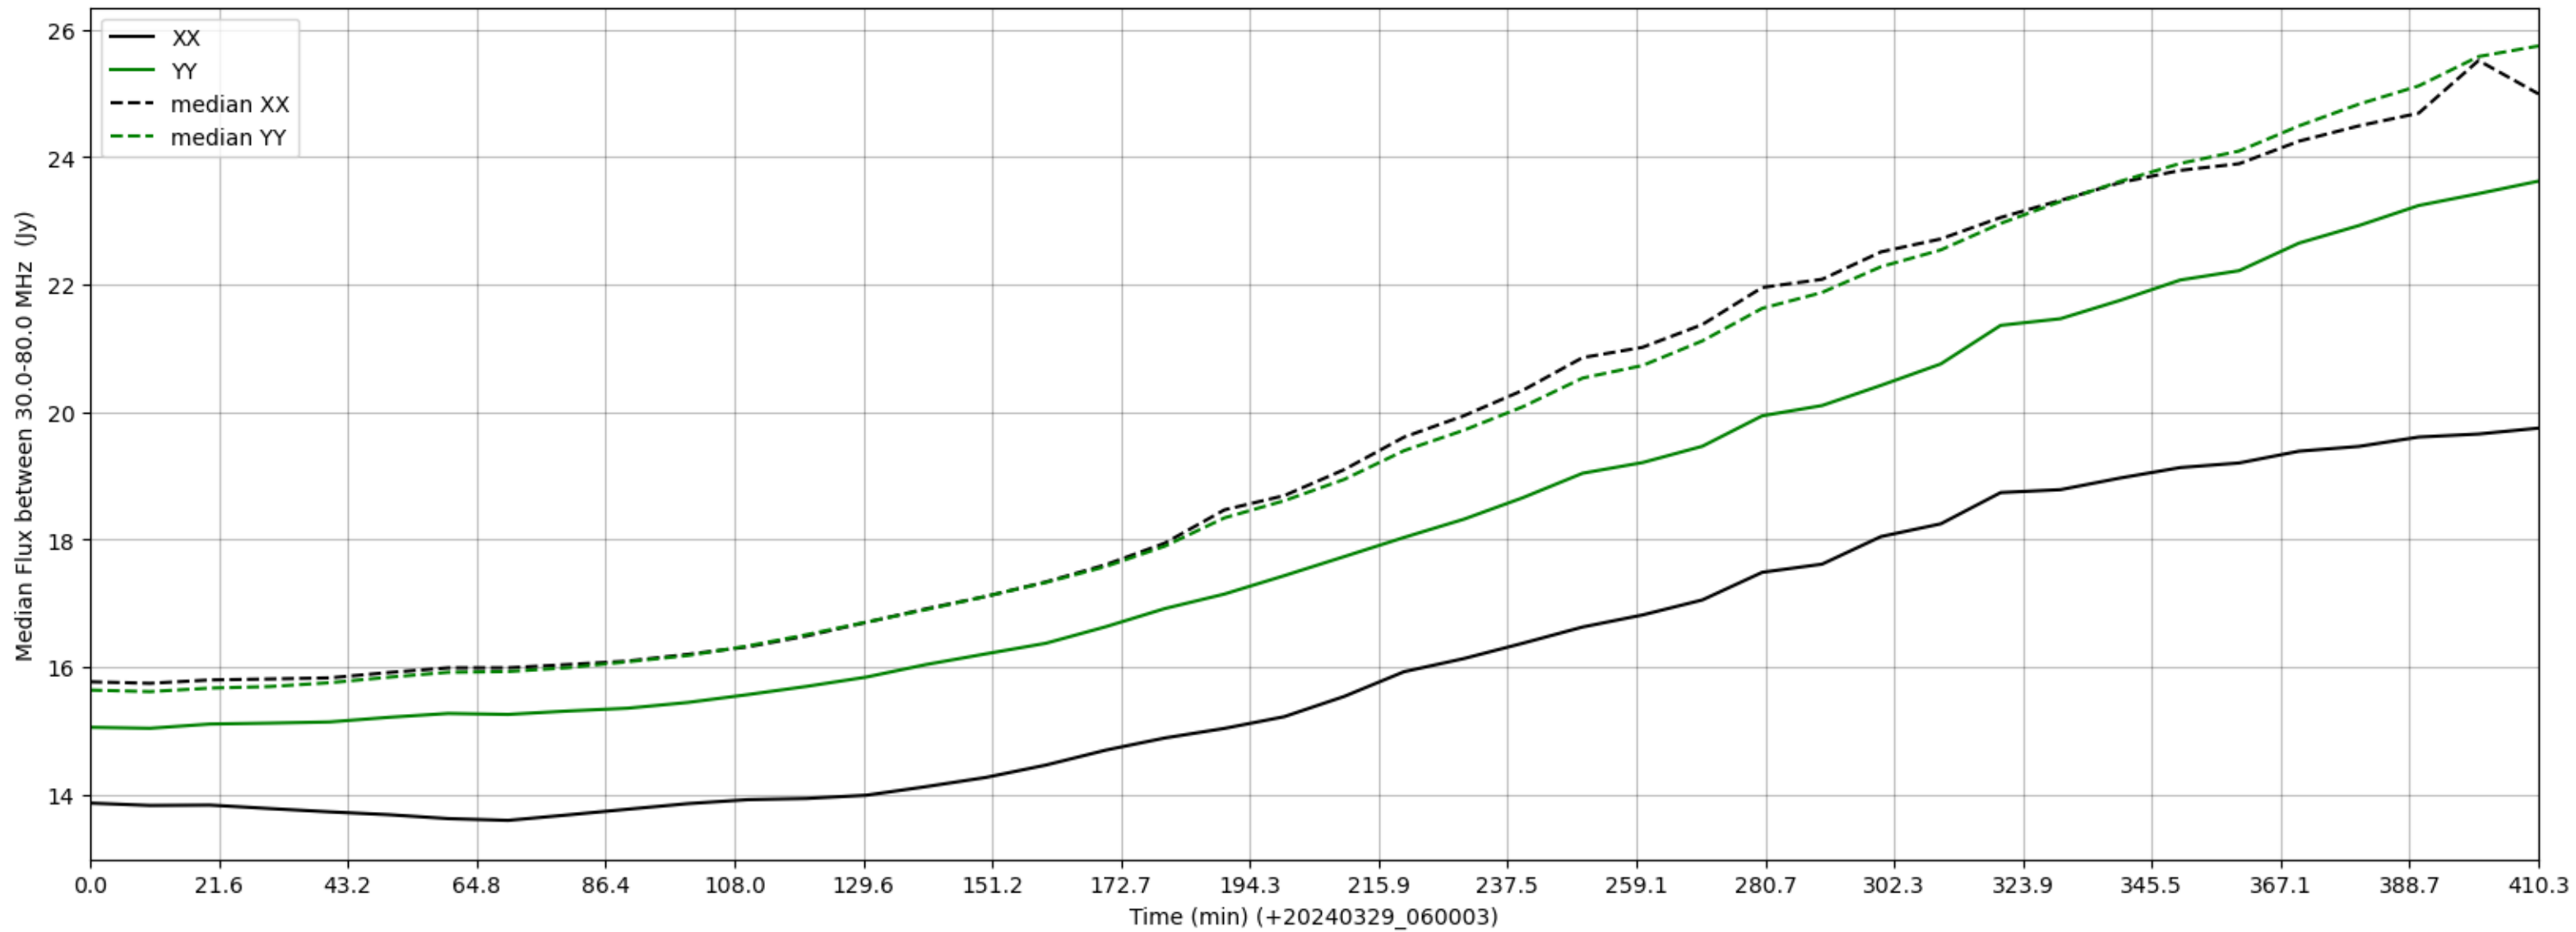

LWA301 - Correlator# 048 - XX FLAGS:Good - YY FLAGS:Good

LWA298 - Correlator# 049 - XX FLAGS:Good - YY FLAGS:Good

LWA305 - Correlator# 050 - XX FLAGS:Good - YY FLAGS:Good

LWA303 - Correlator# 051 - XX FLAGS:Good - YY FLAGS:Good