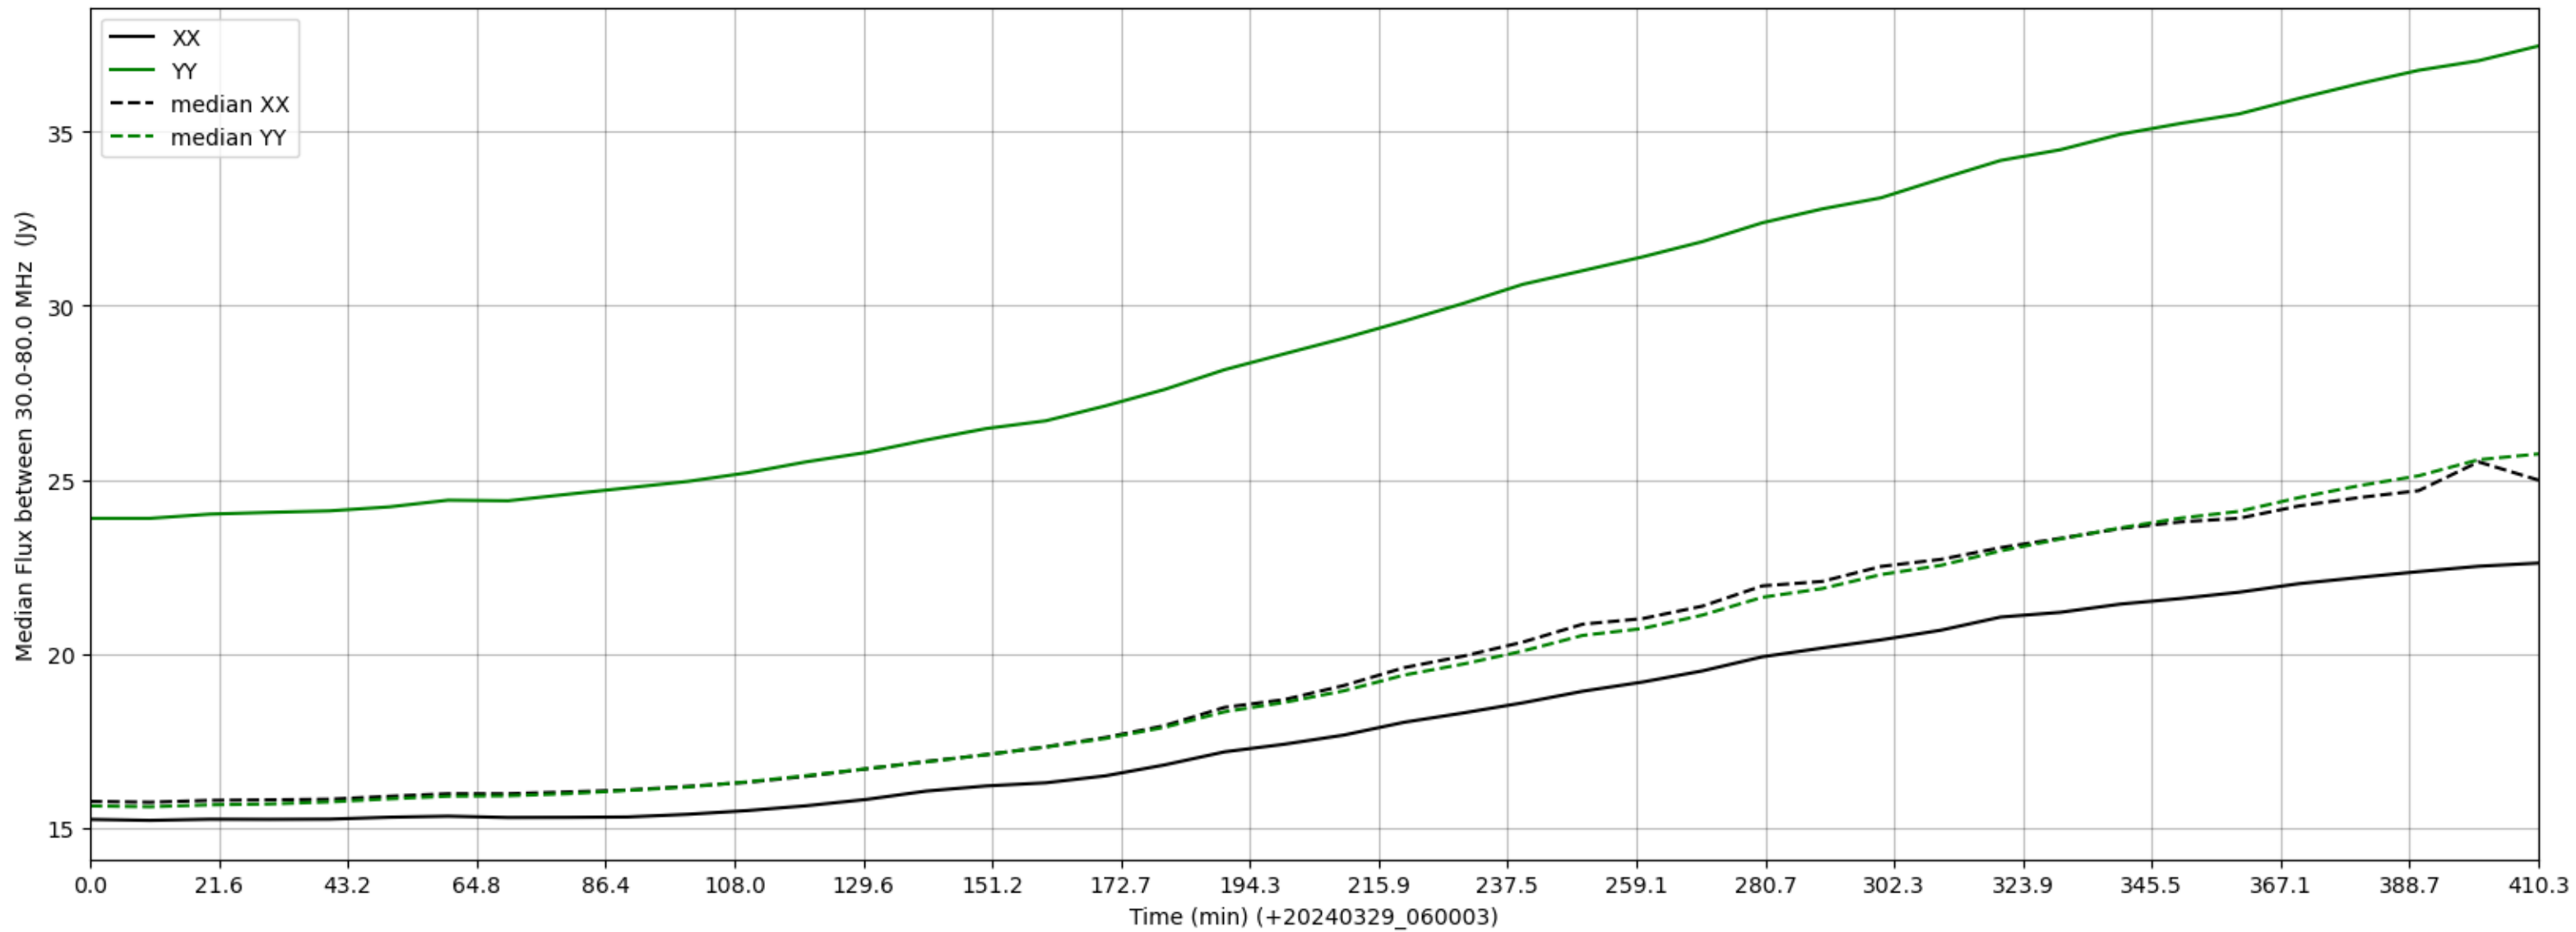

LWA295 - Correlator# 047 - XX FLAGS:Good - YY FLAGS:Good

LWA296 - Correlator# 046 - XX FLAGS:Good - YY FLAGS:Good