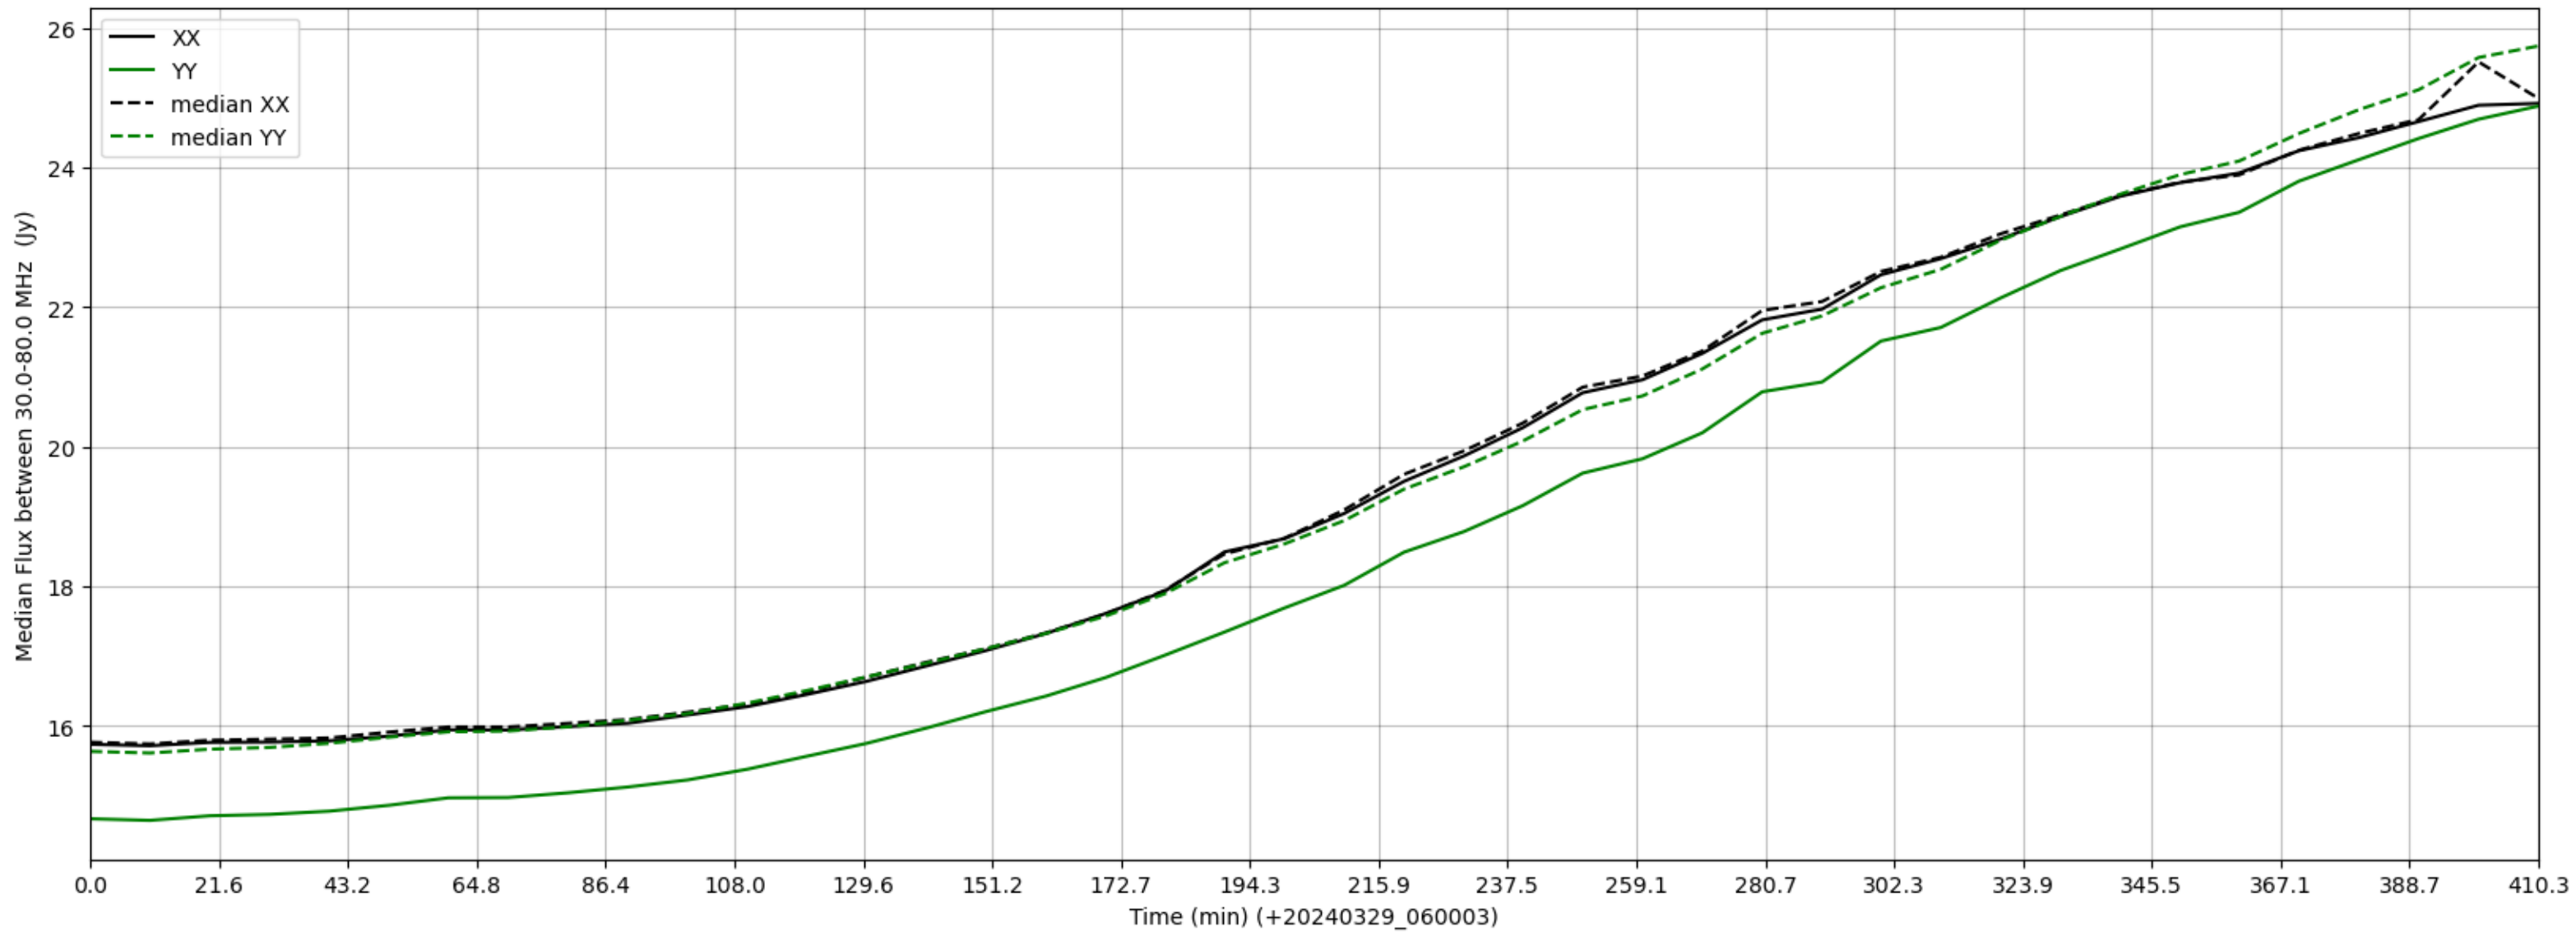

LWA155 - Correlator# 232 - XX FLAGS:Good - YY FLAGS:Good

LWA154 - Correlator# 233 - XX FLAGS:Good - YY FLAGS:Good

LWA157 - Correlator# 234 - XX FLAGS:Good - YY FLAGS:Good

LWA156 - Correlator# 235 - XX FLAGS:Good - YY FLAGS:Good