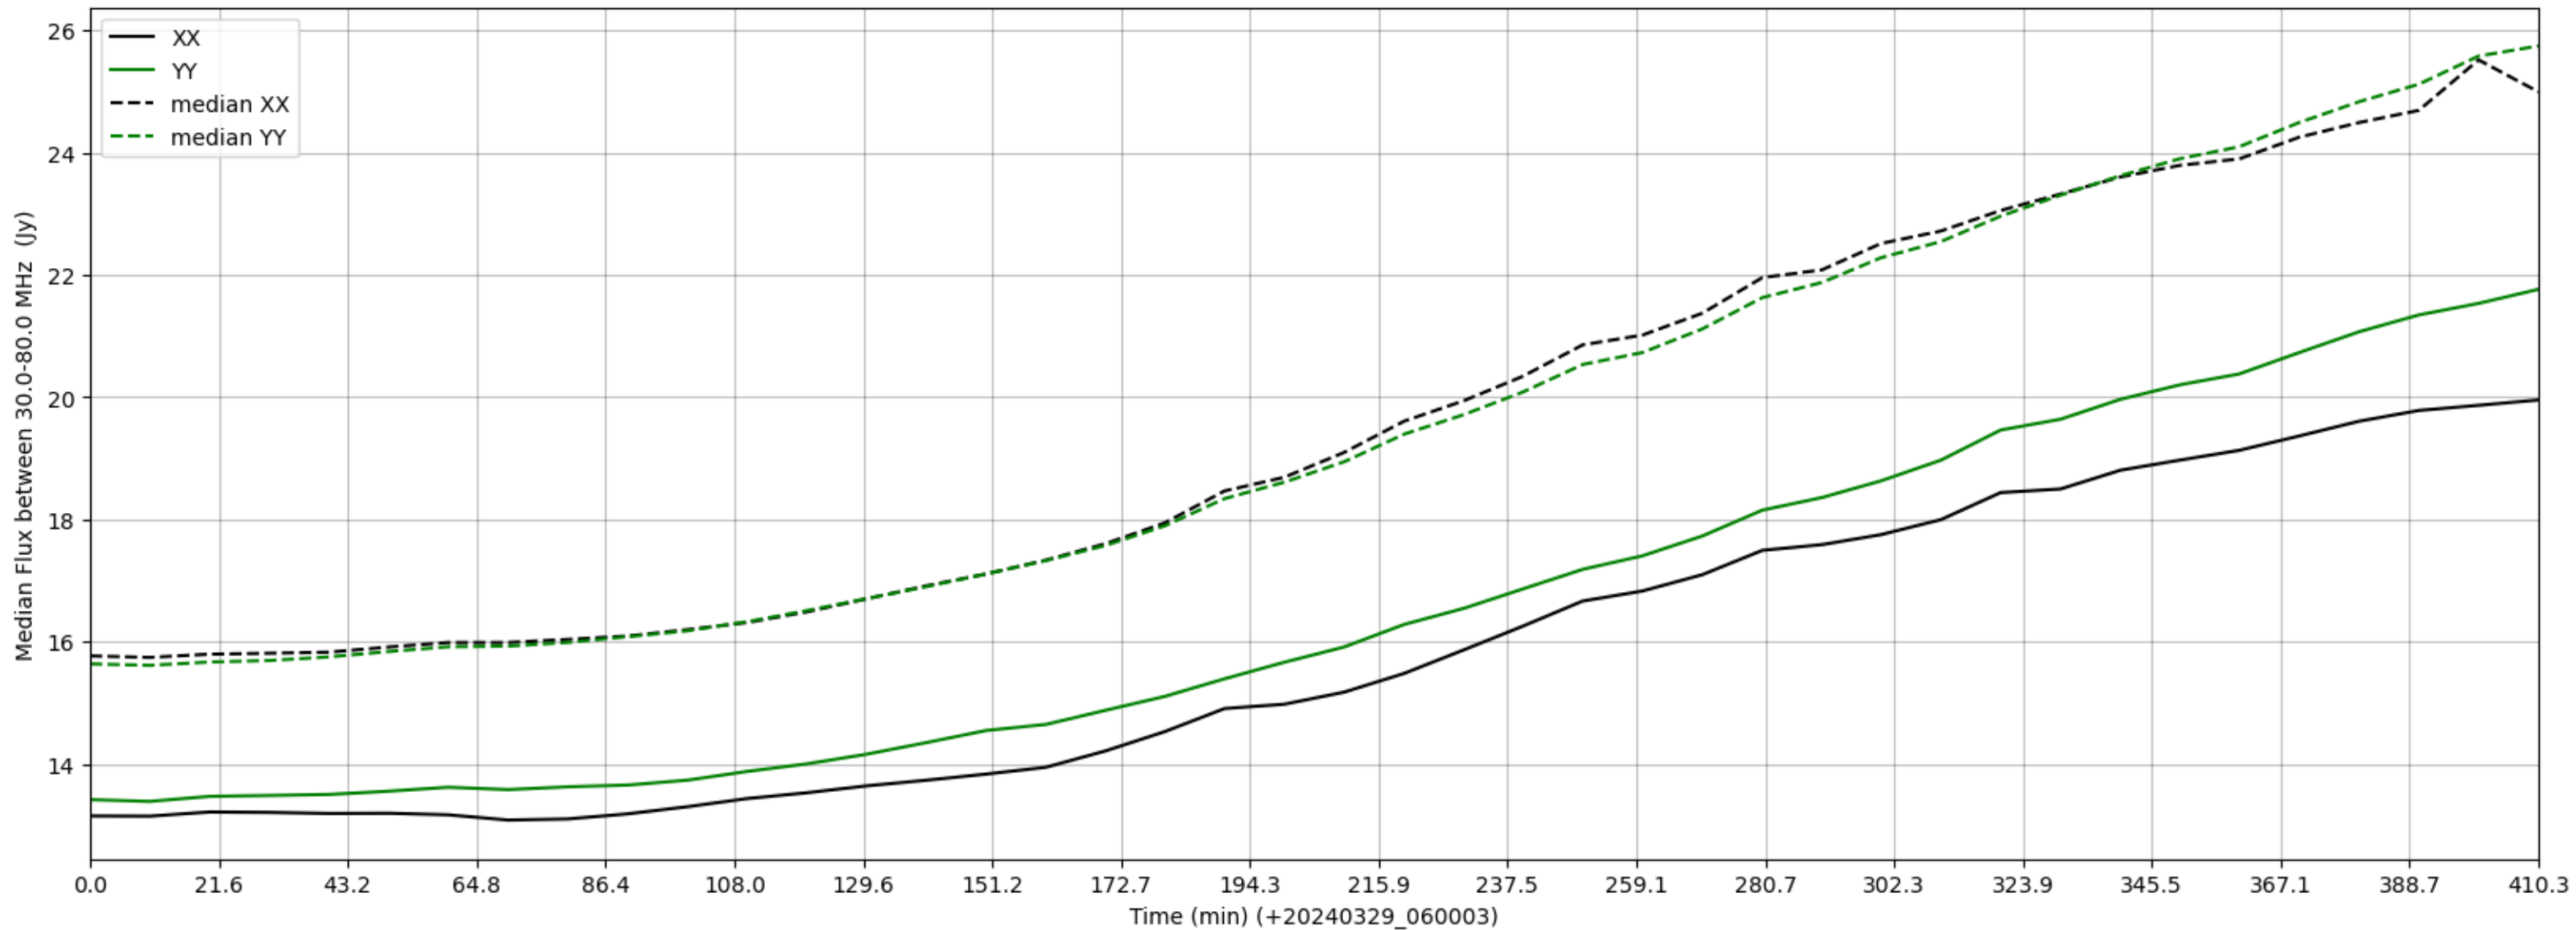

LWA336 - Correlator# 056 - XX FLAGS:Good - YY FLAGS:Good

LWA335 - Correlator# 057 - XX FLAGS:Good - YY FLAGS:Good

LWA343 - Correlator# 058 - XX FLAGS:Good - YY FLAGS:Good

LWA337 - Correlator# 059 - XX FLAGS:Good - YY FLAGS:Good