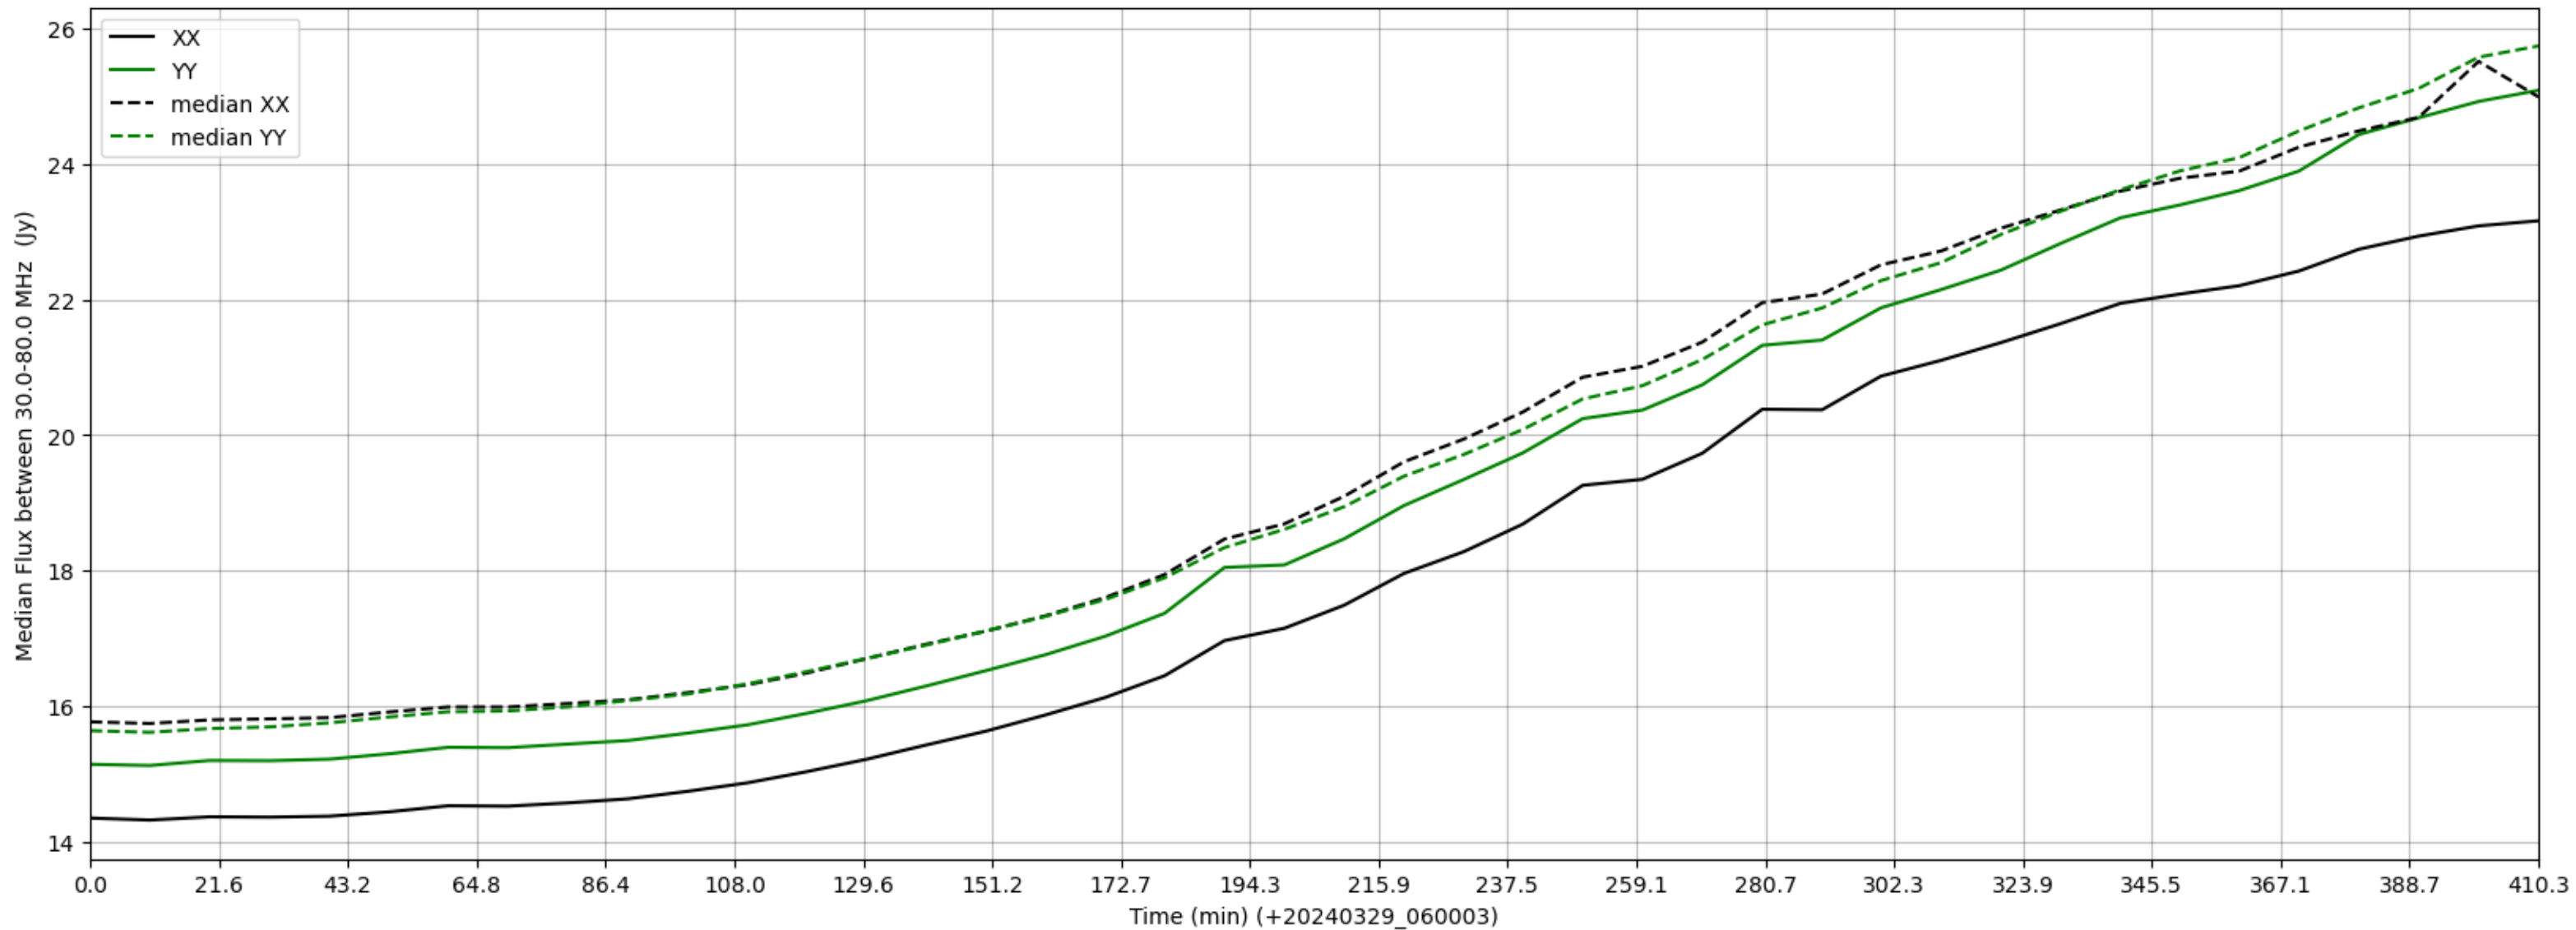

LWA160 - Correlator# 239 - XX FLAGS:Good - YY FLAGS:Good

LWA182 - Correlator# 238 - XX FLAGS:Good - YY FLAGS:Good