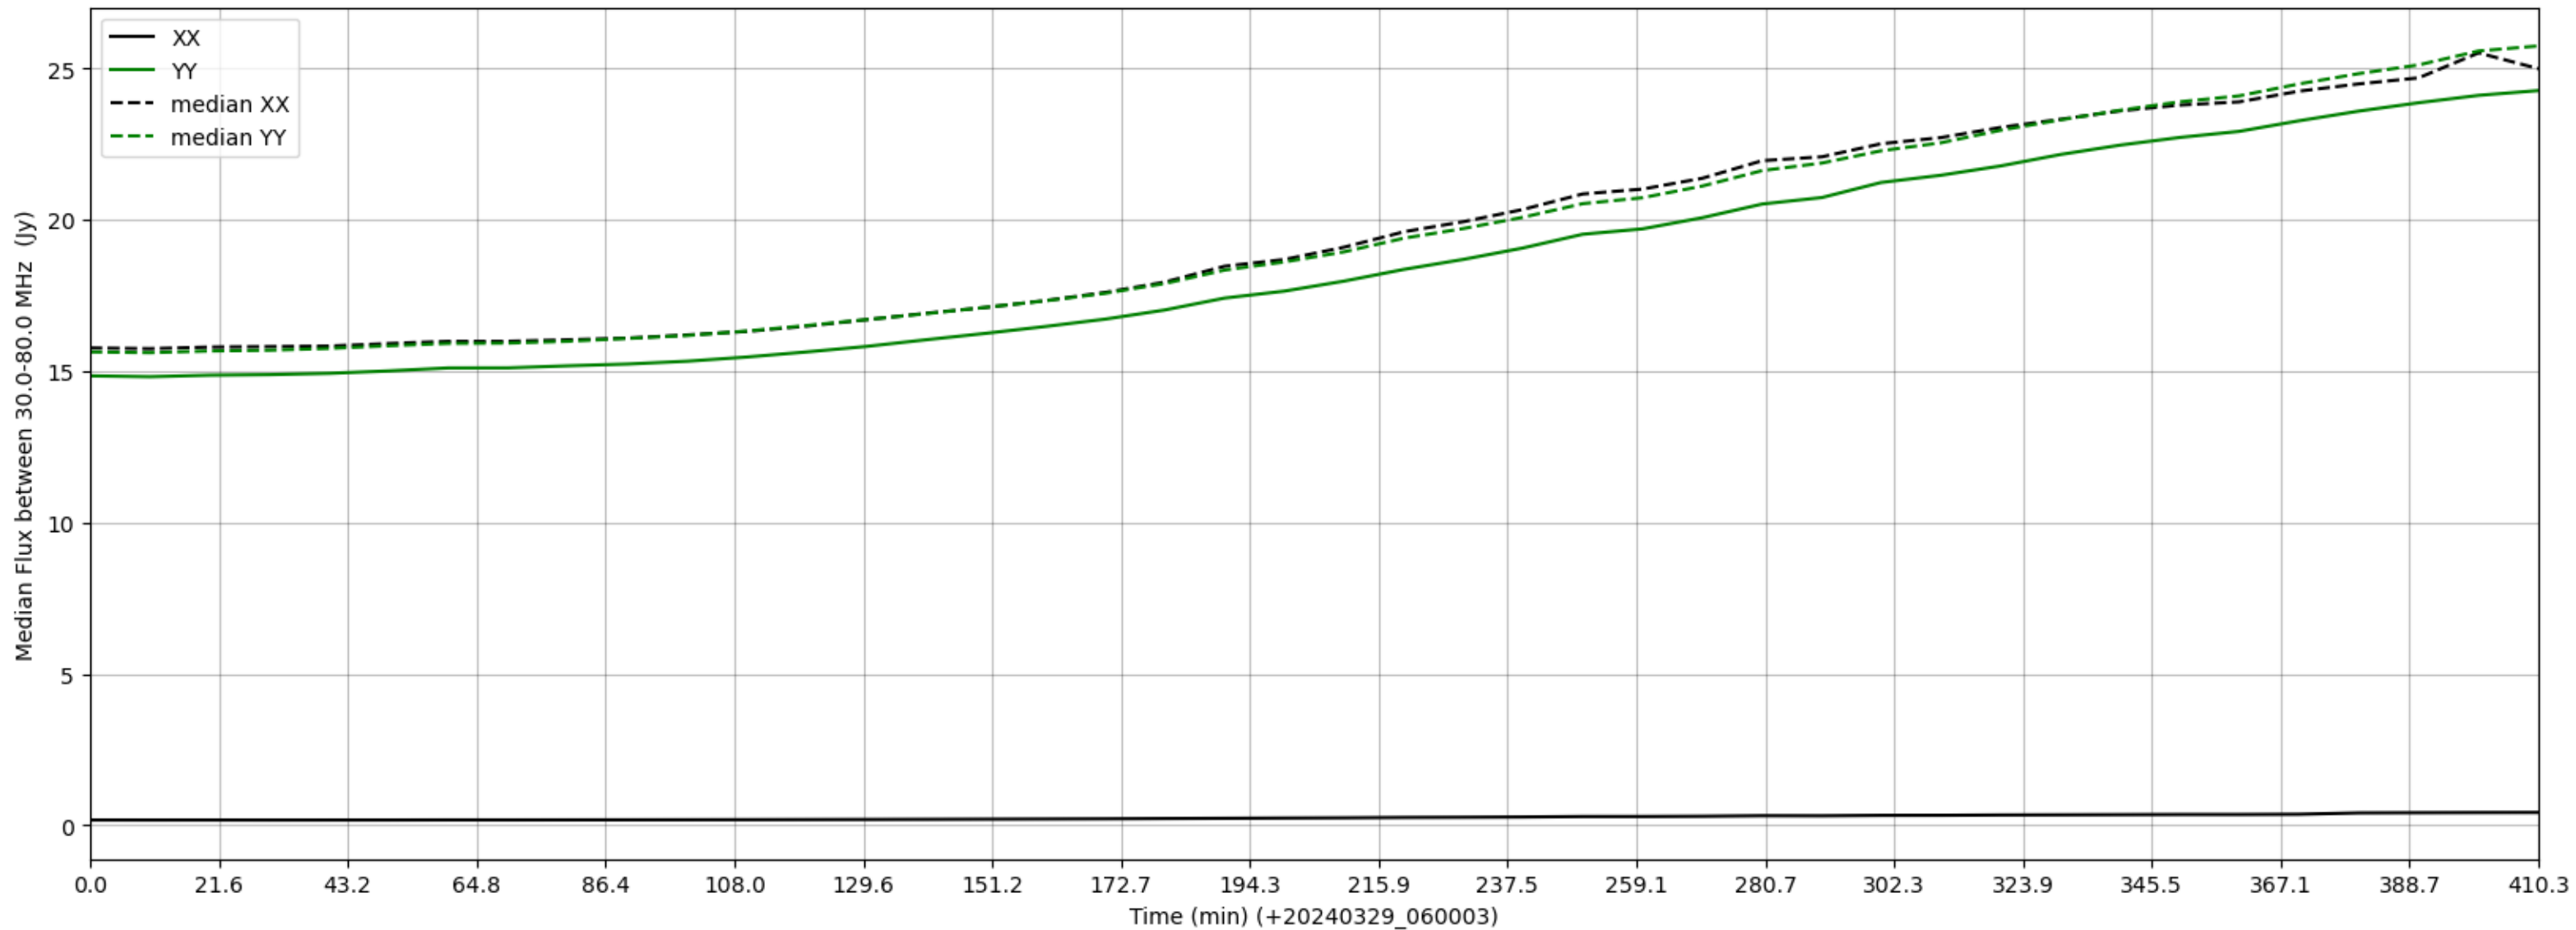

LWA192 - Correlator# 247 - XX FLAGS:Good - YY FLAGS:Good

LWA191 - Correlator# 246 - XX FLAGS:LowFlux - YY FLAGS:Good