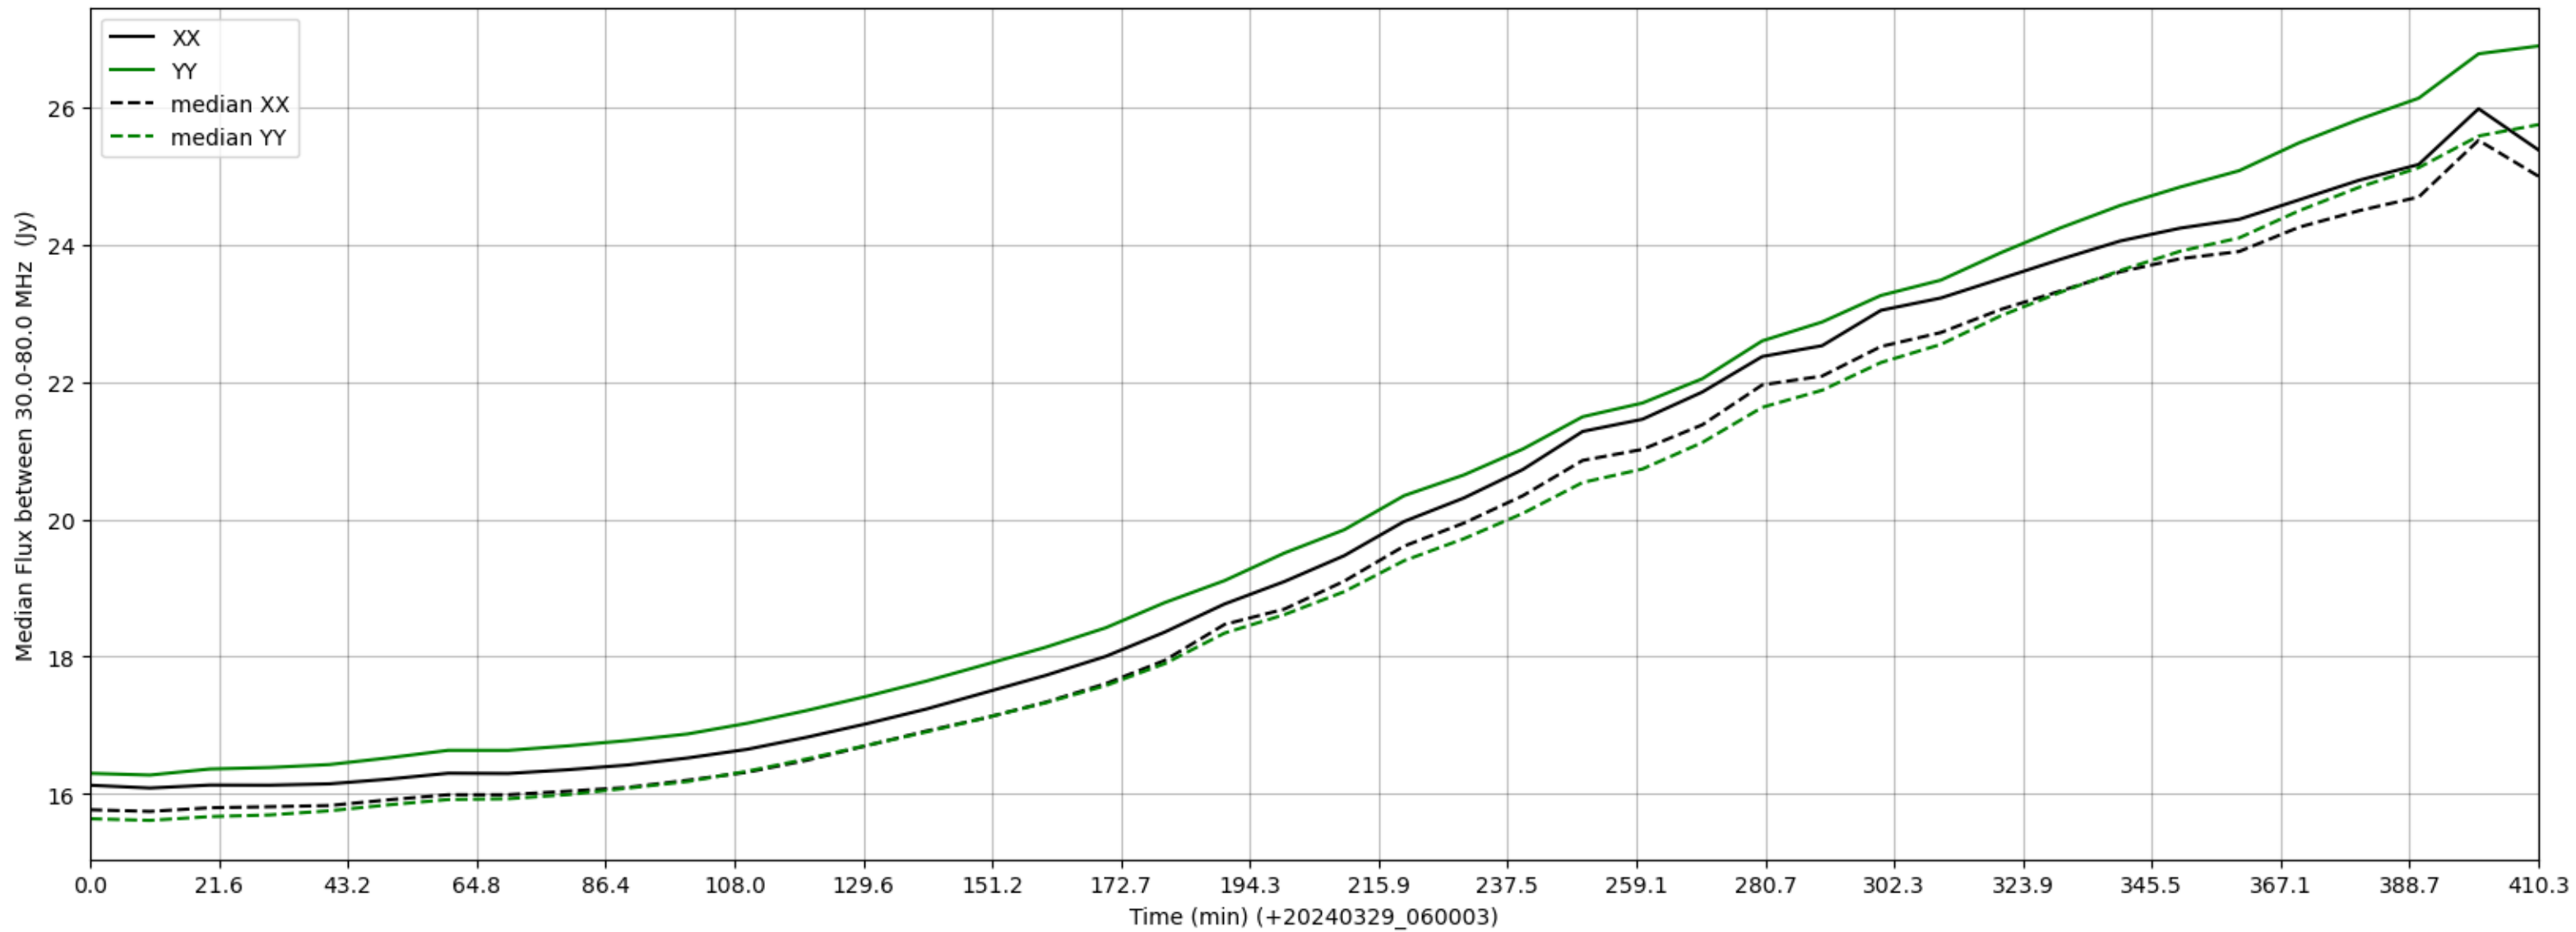

LWA147 - Correlator# 214 - XX FLAGS:Good - YY FLAGS:Good

LWA144 - Correlator# 213 - XX FLAGS:Good - YY FLAGS:Good