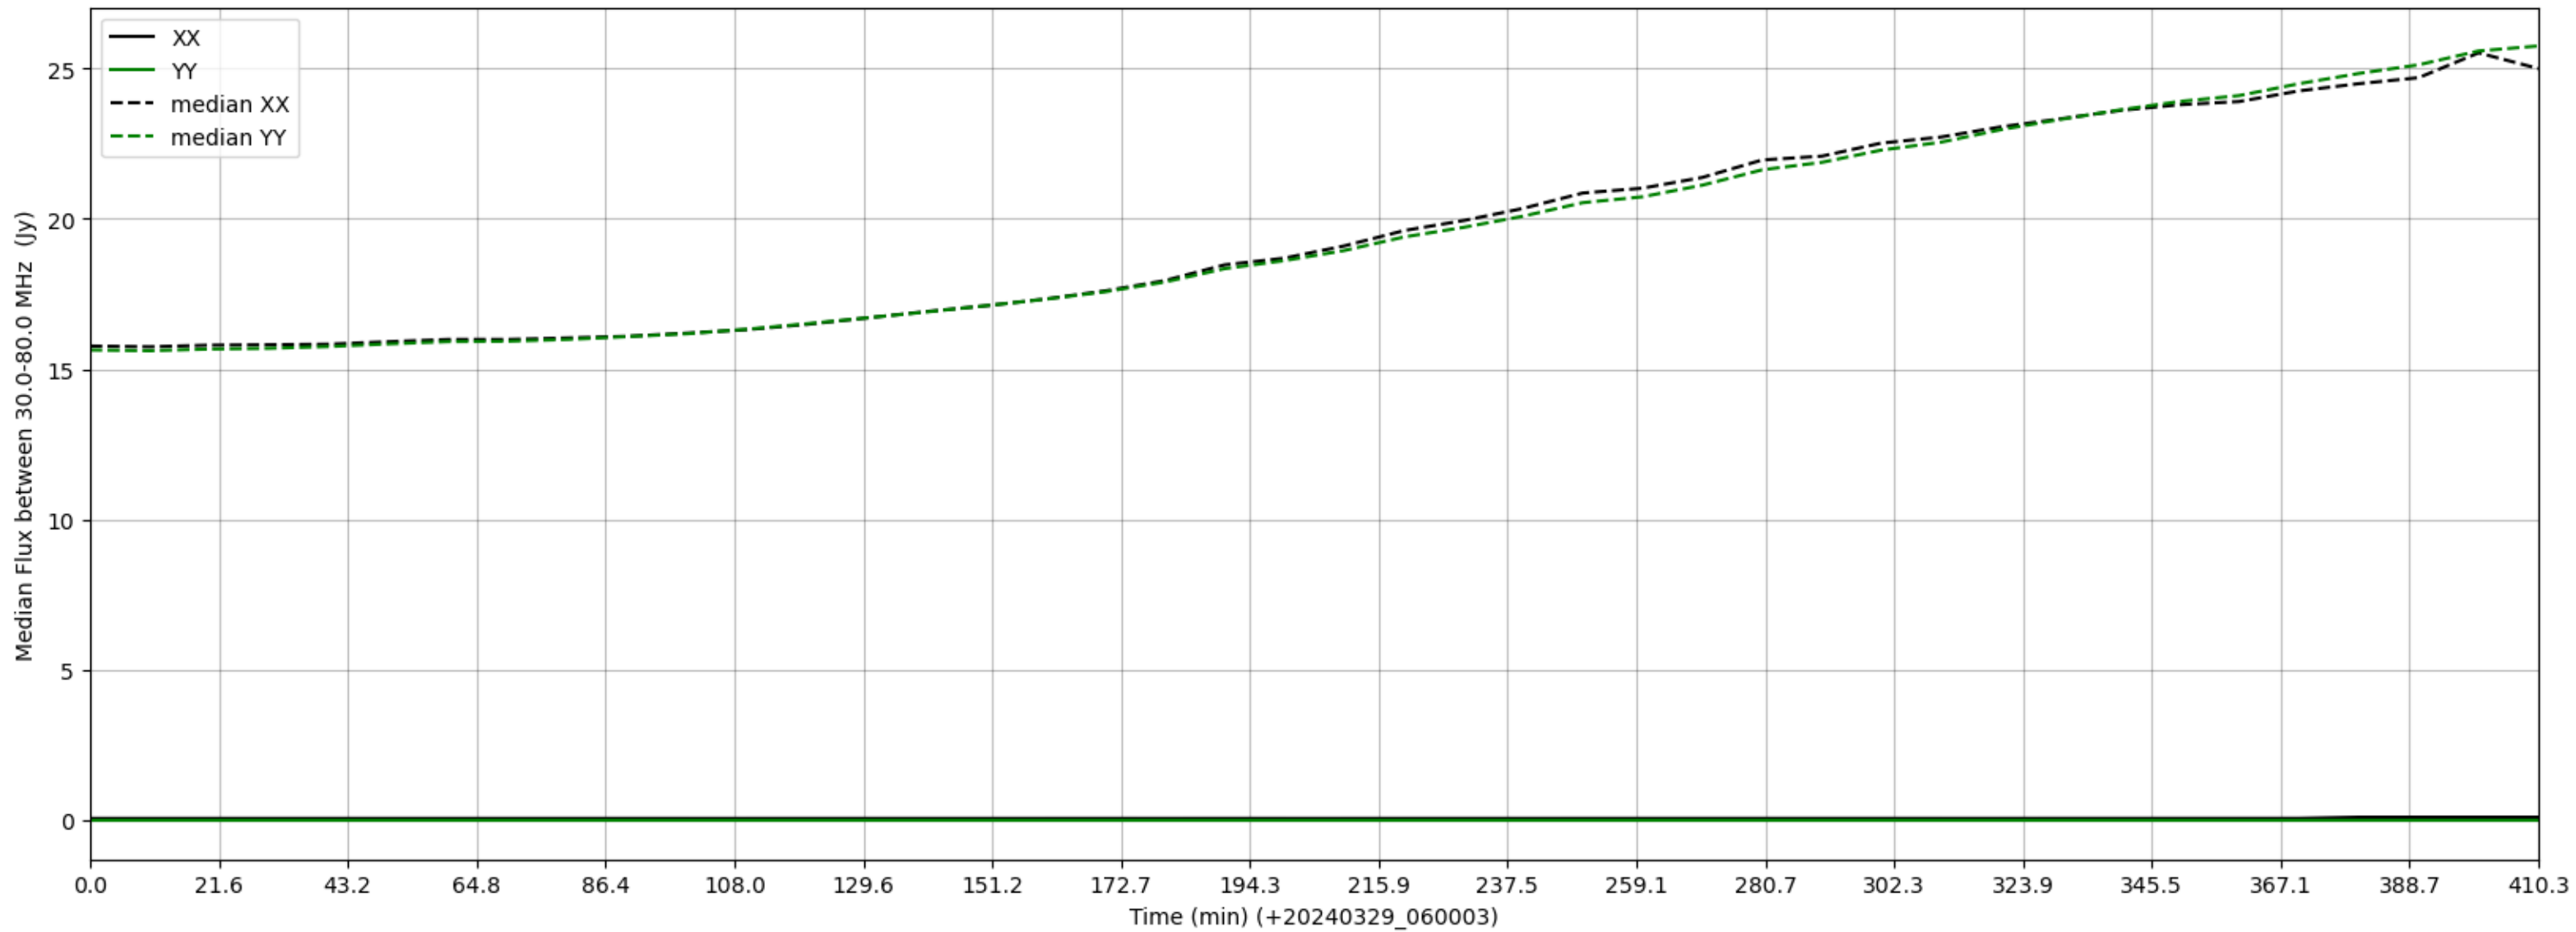

LWA043 - Correlator# 081 - XX FLAGS:Good - YY FLAGS:Good

LWA044 - Correlator# 080 - XX FLAGS:LowFlux - YY FLAGS:LowFlux