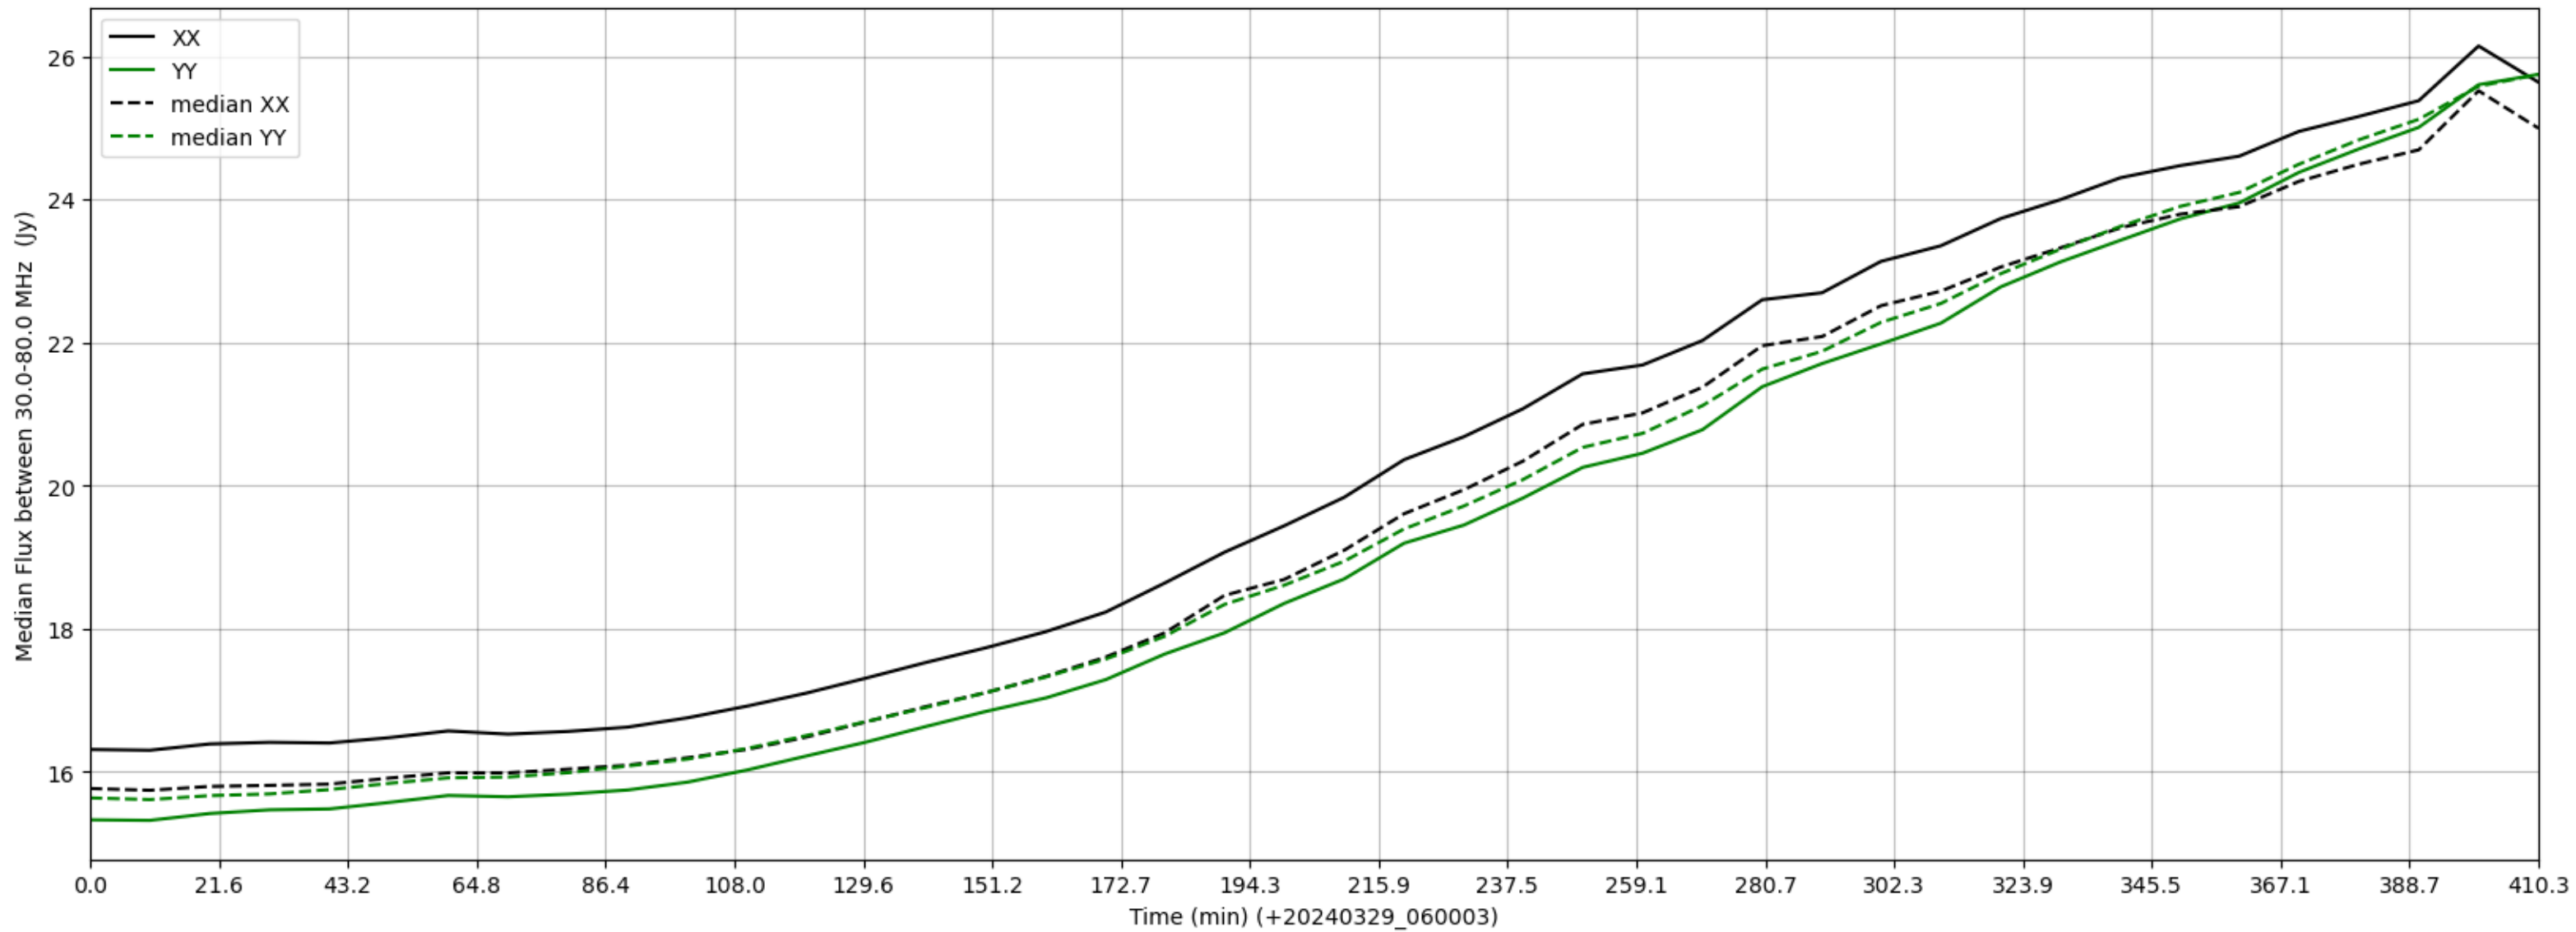

LWA200 - Correlator# 276 - XX FLAGS:Good - YY FLAGS:Good

LWA199 - Correlator# 277 - XX FLAGS:Good - YY FLAGS:Good

LWA202 - Correlator# 278 - XX FLAGS:Good - YY FLAGS:Good

LWA201 - Correlator# 279 - XX FLAGS:Good - YY FLAGS:Good