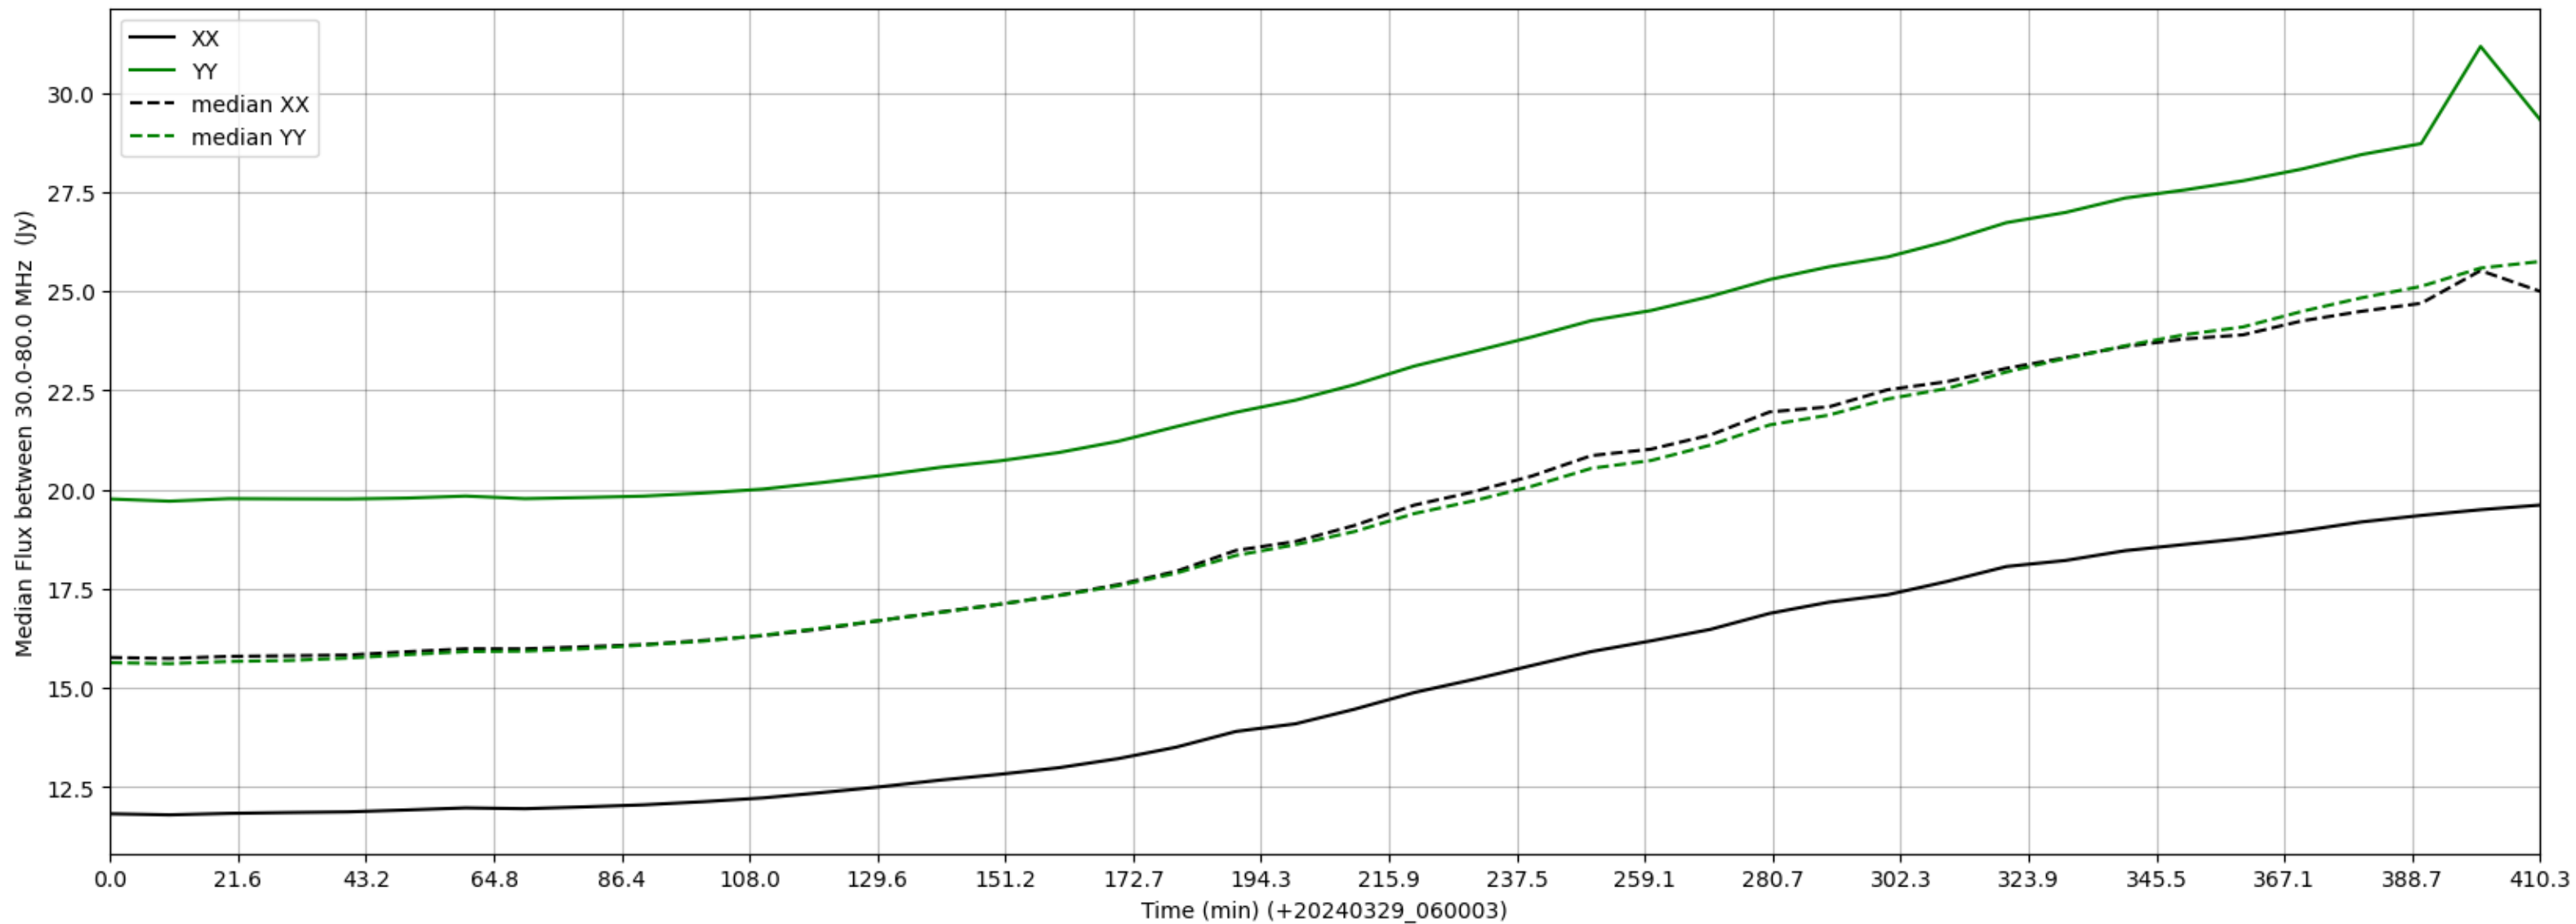

LWA305 - Correlator# 050 - XX FLAGS:Good - YY FLAGS:Good

LWA298 - Correlator# 049 - XX FLAGS:Good - YY FLAGS:Good