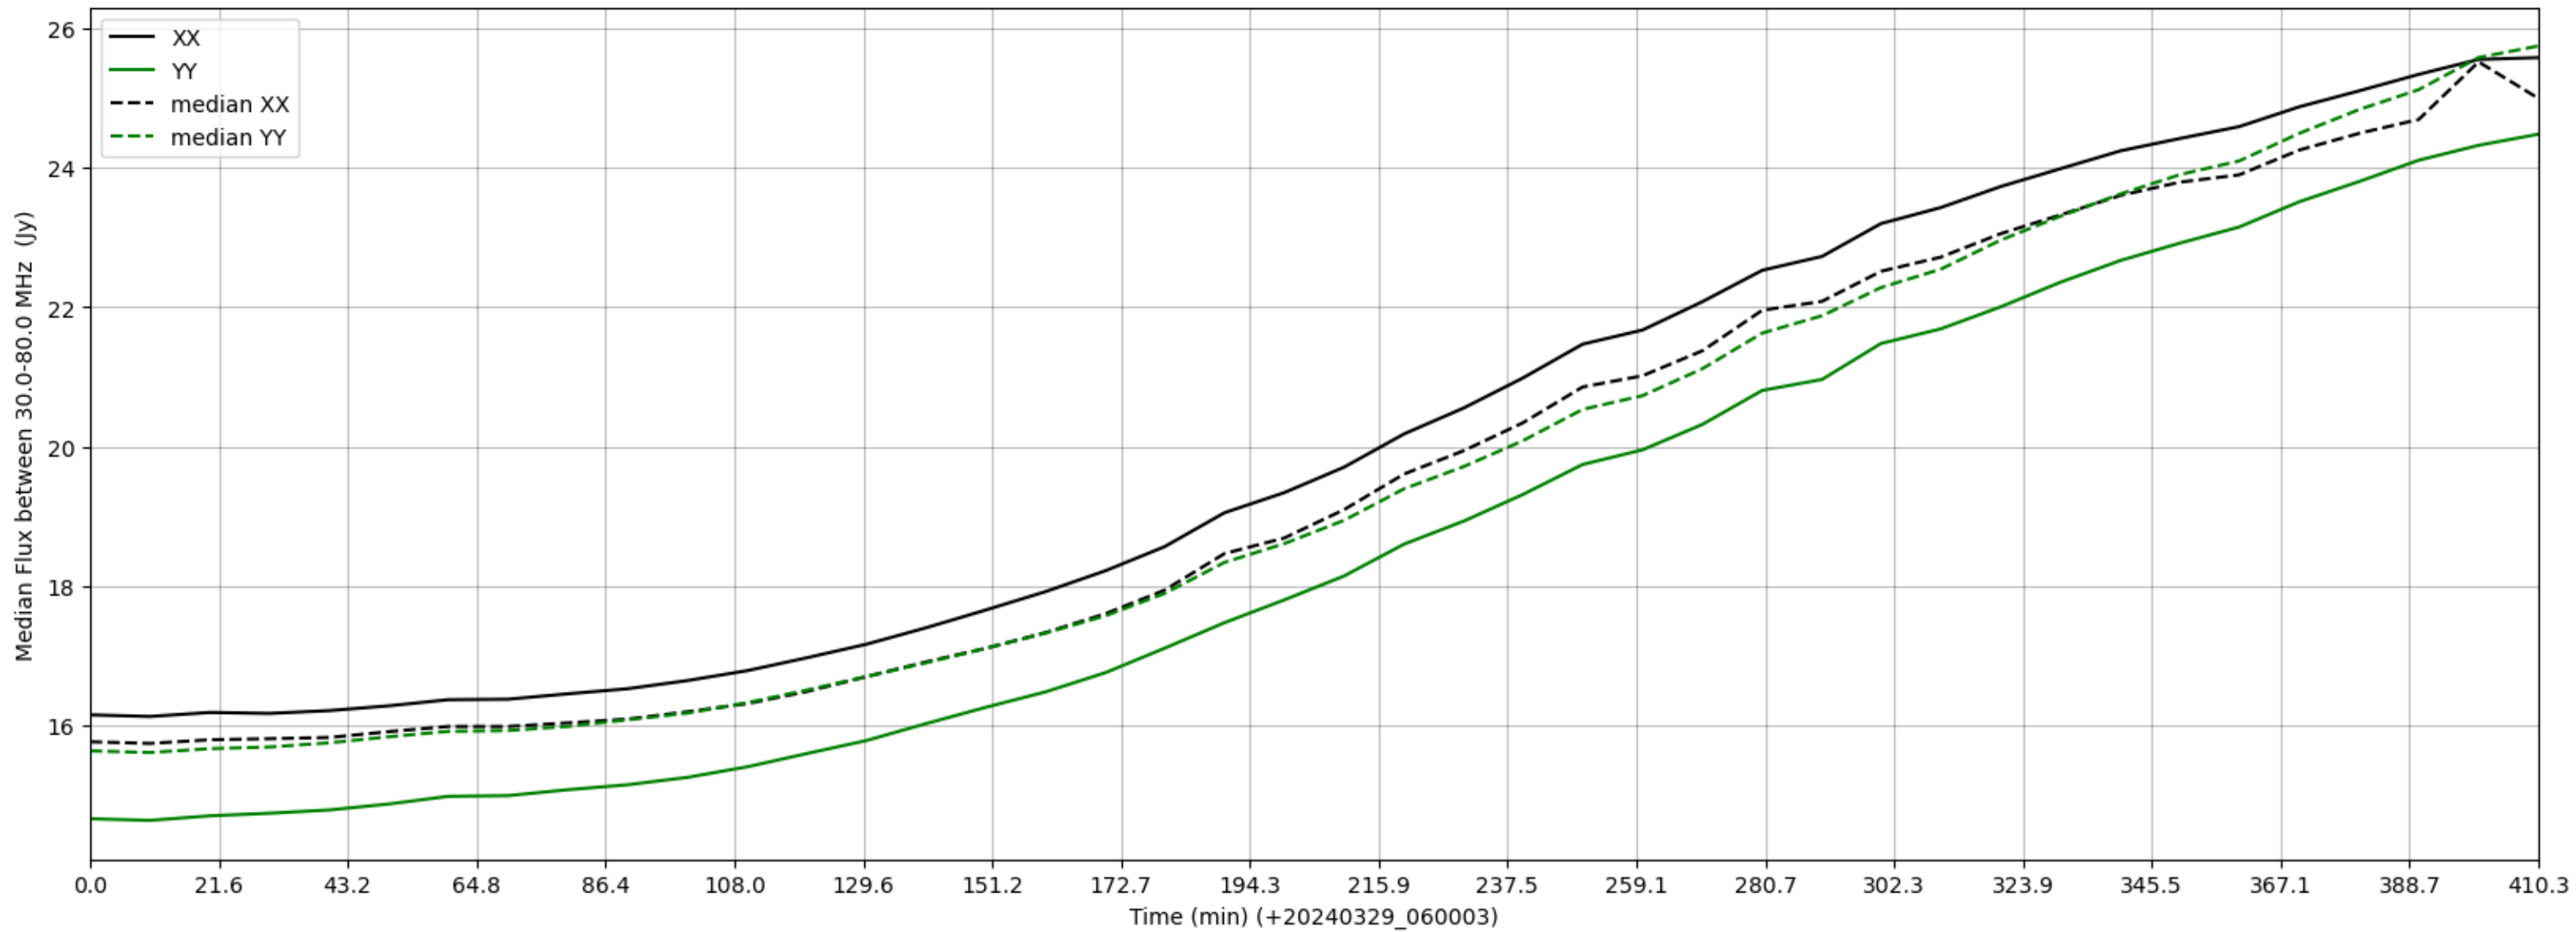

LWA248 - Correlator# 343 - XX FLAGS:Good - YY FLAGS:Good

LWA249 - Correlator# 342 - XX FLAGS:Good - YY FLAGS:Good