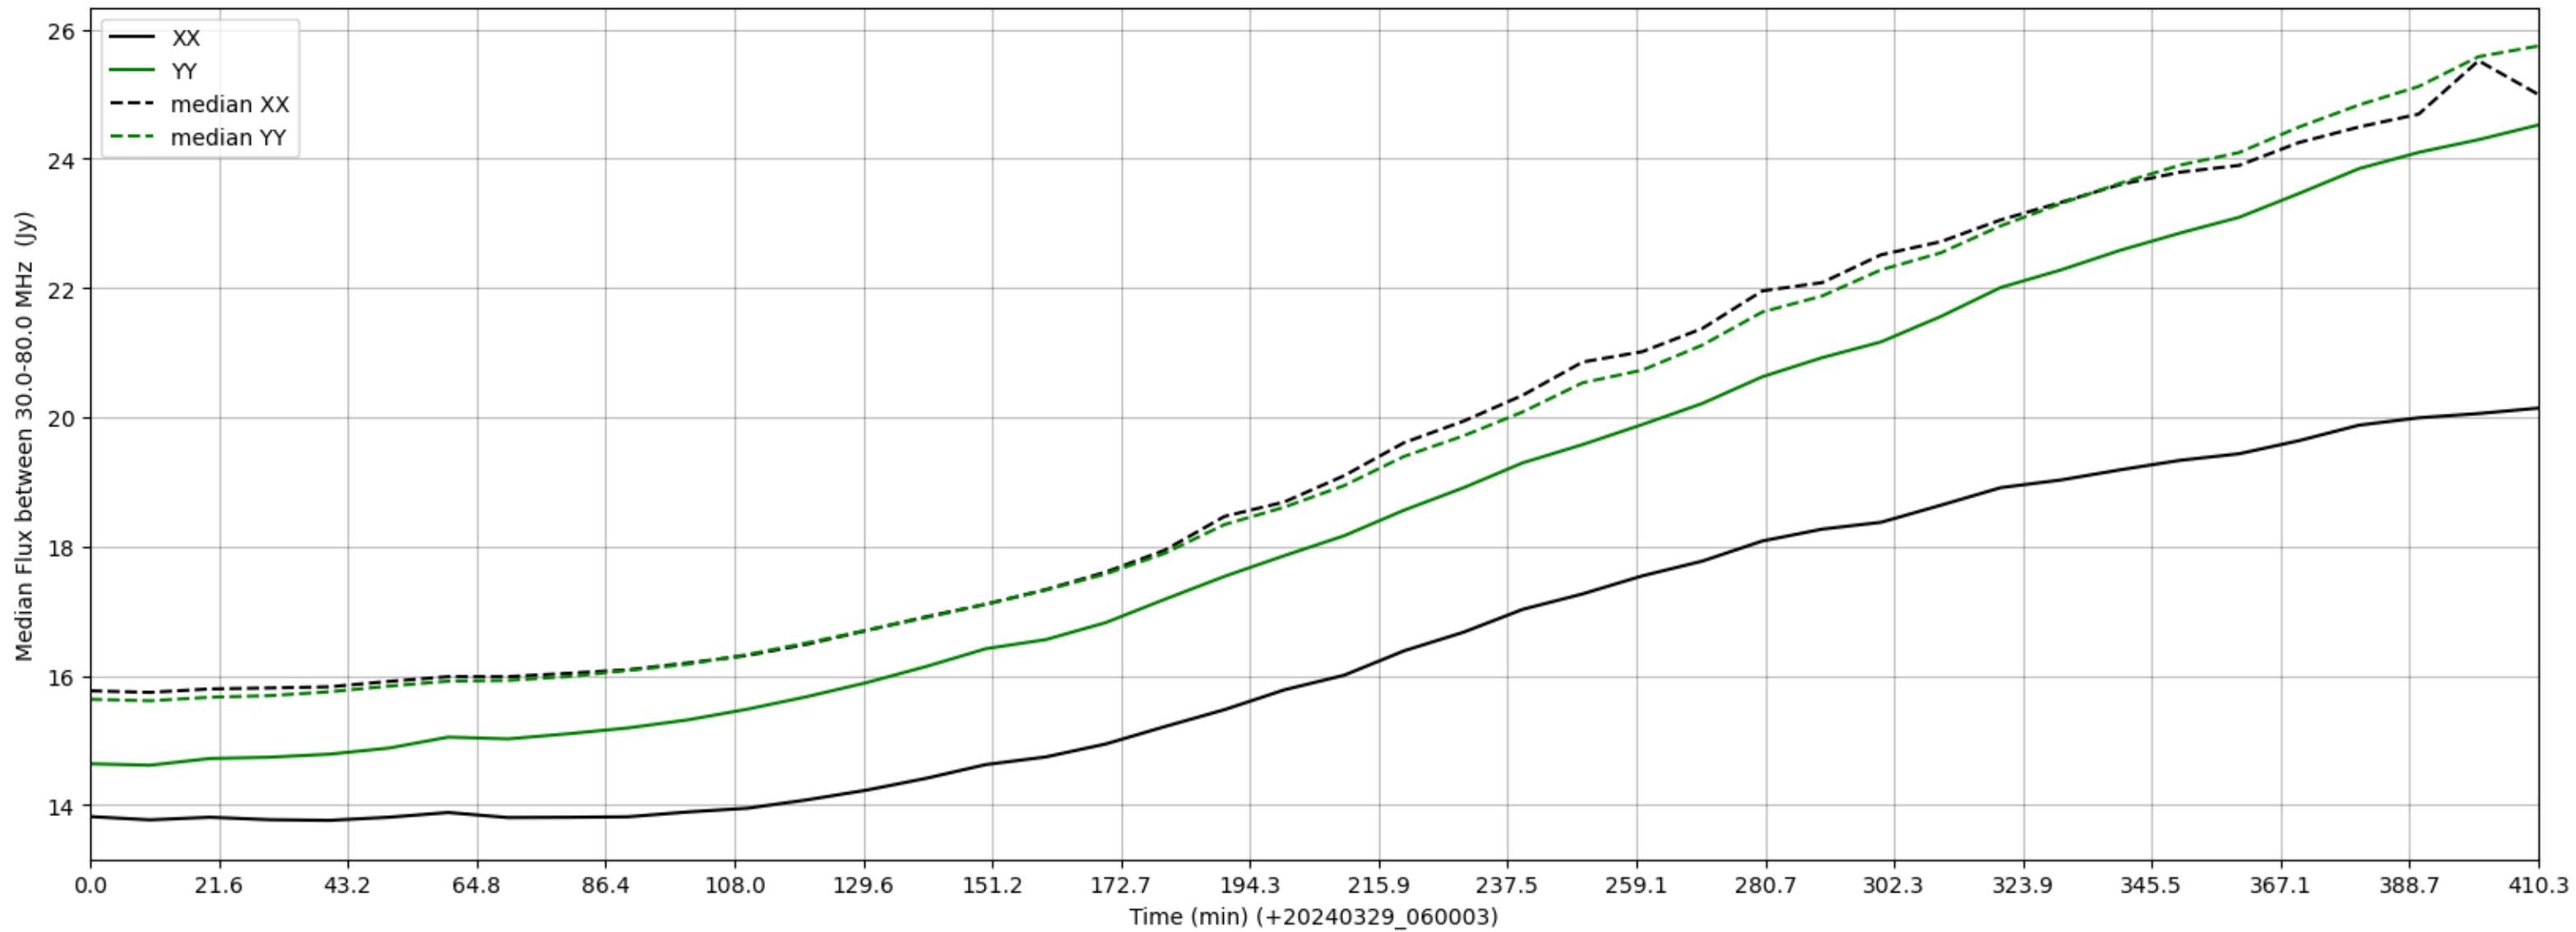

LWA273 - Correlator# 007 - XX FLAGS:Good - YY FLAGS:Good

LWA276 - Correlator# 006 - XX FLAGS:Good - YY FLAGS:Good