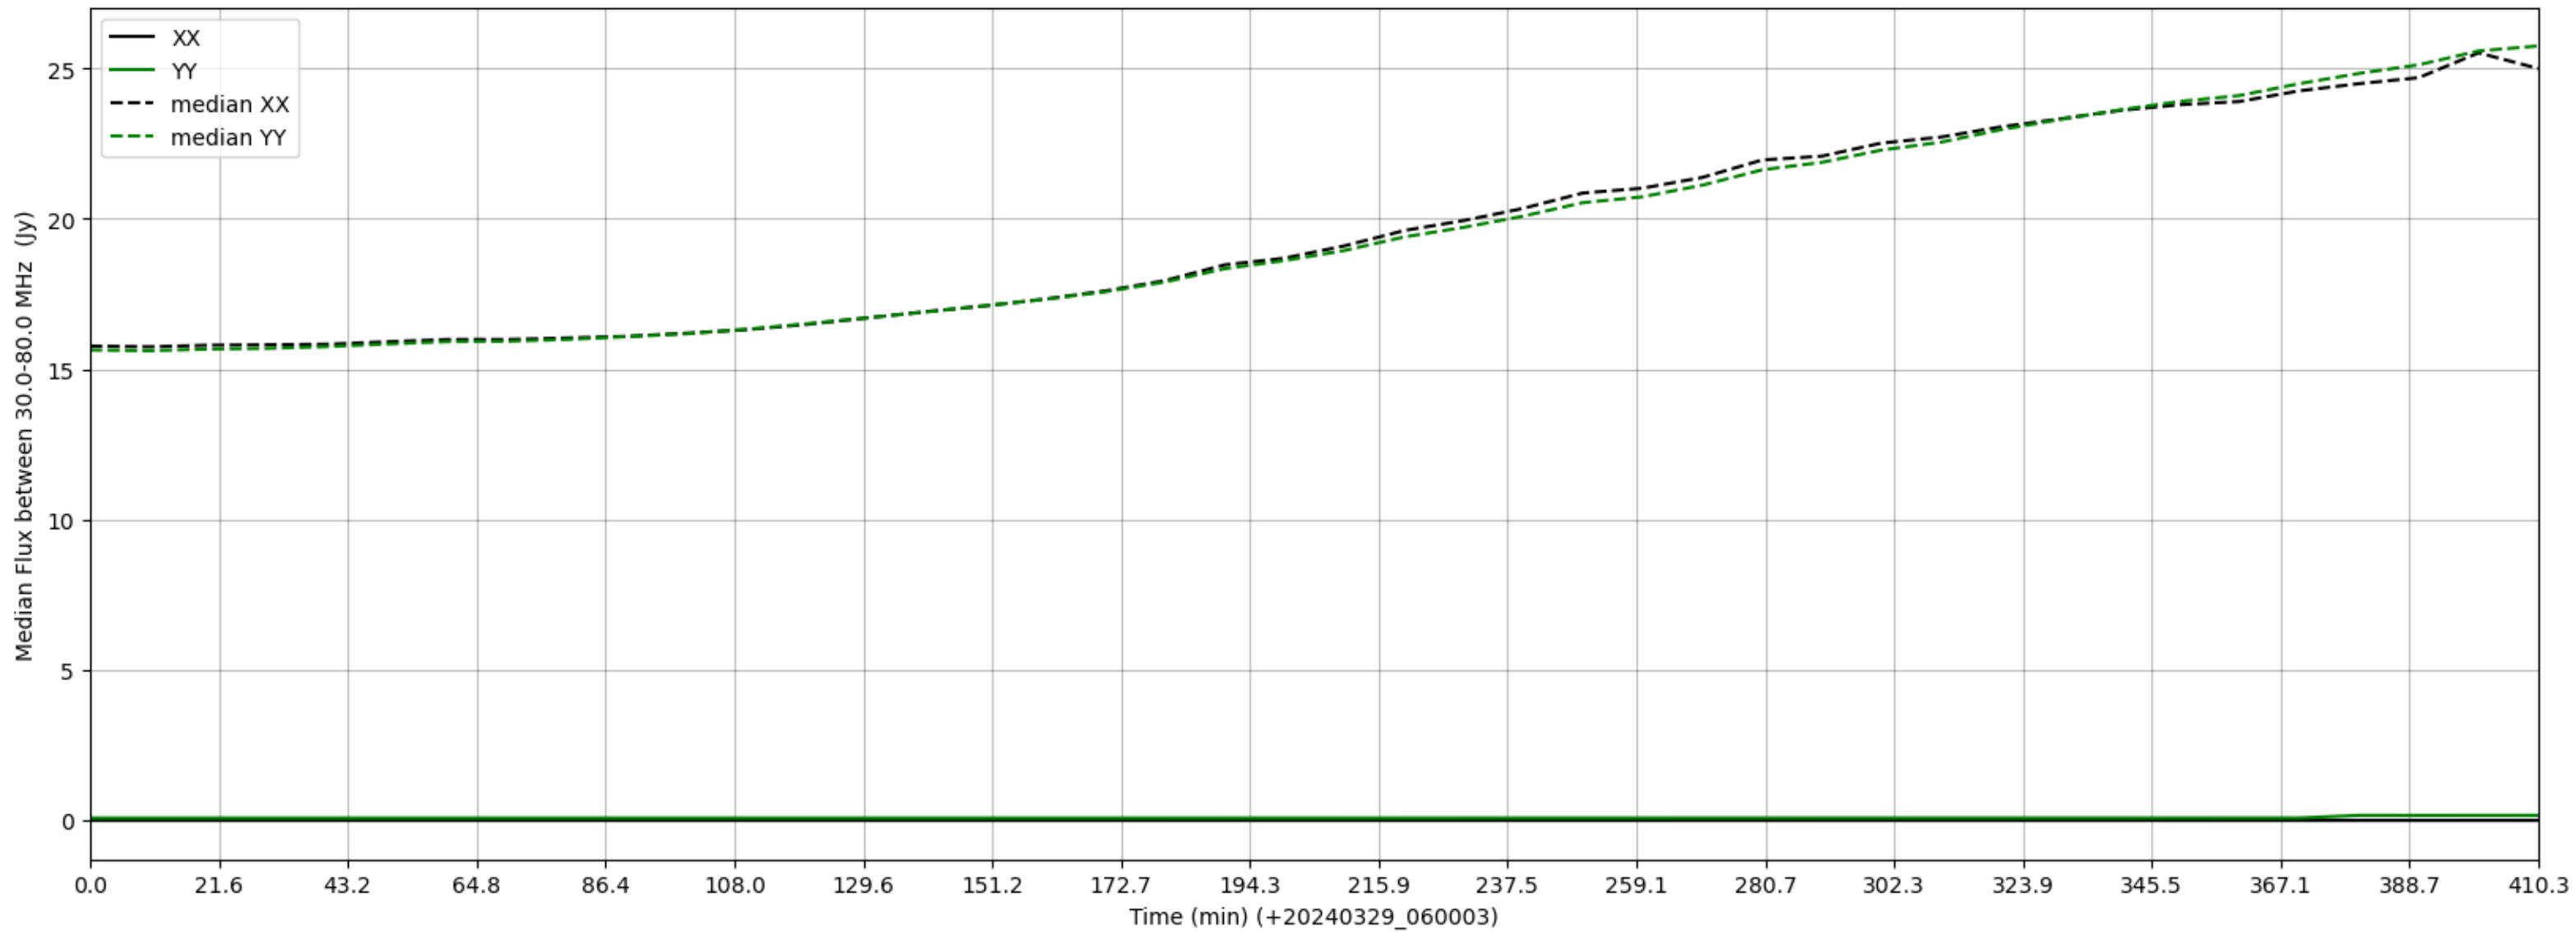

LWA103 - Correlator# 176 - XX FLAGS:Good - YY FLAGS:Good

LWA102 - Correlator# 177 - XX FLAGS:Good - YY FLAGS:Good

LWA105 - Correlator# 178 - XX FLAGS:LowFlux - YY FLAGS:LowFlux

LWA104 - Correlator# 179 - XX FLAGS:Good - YY FLAGS:Good