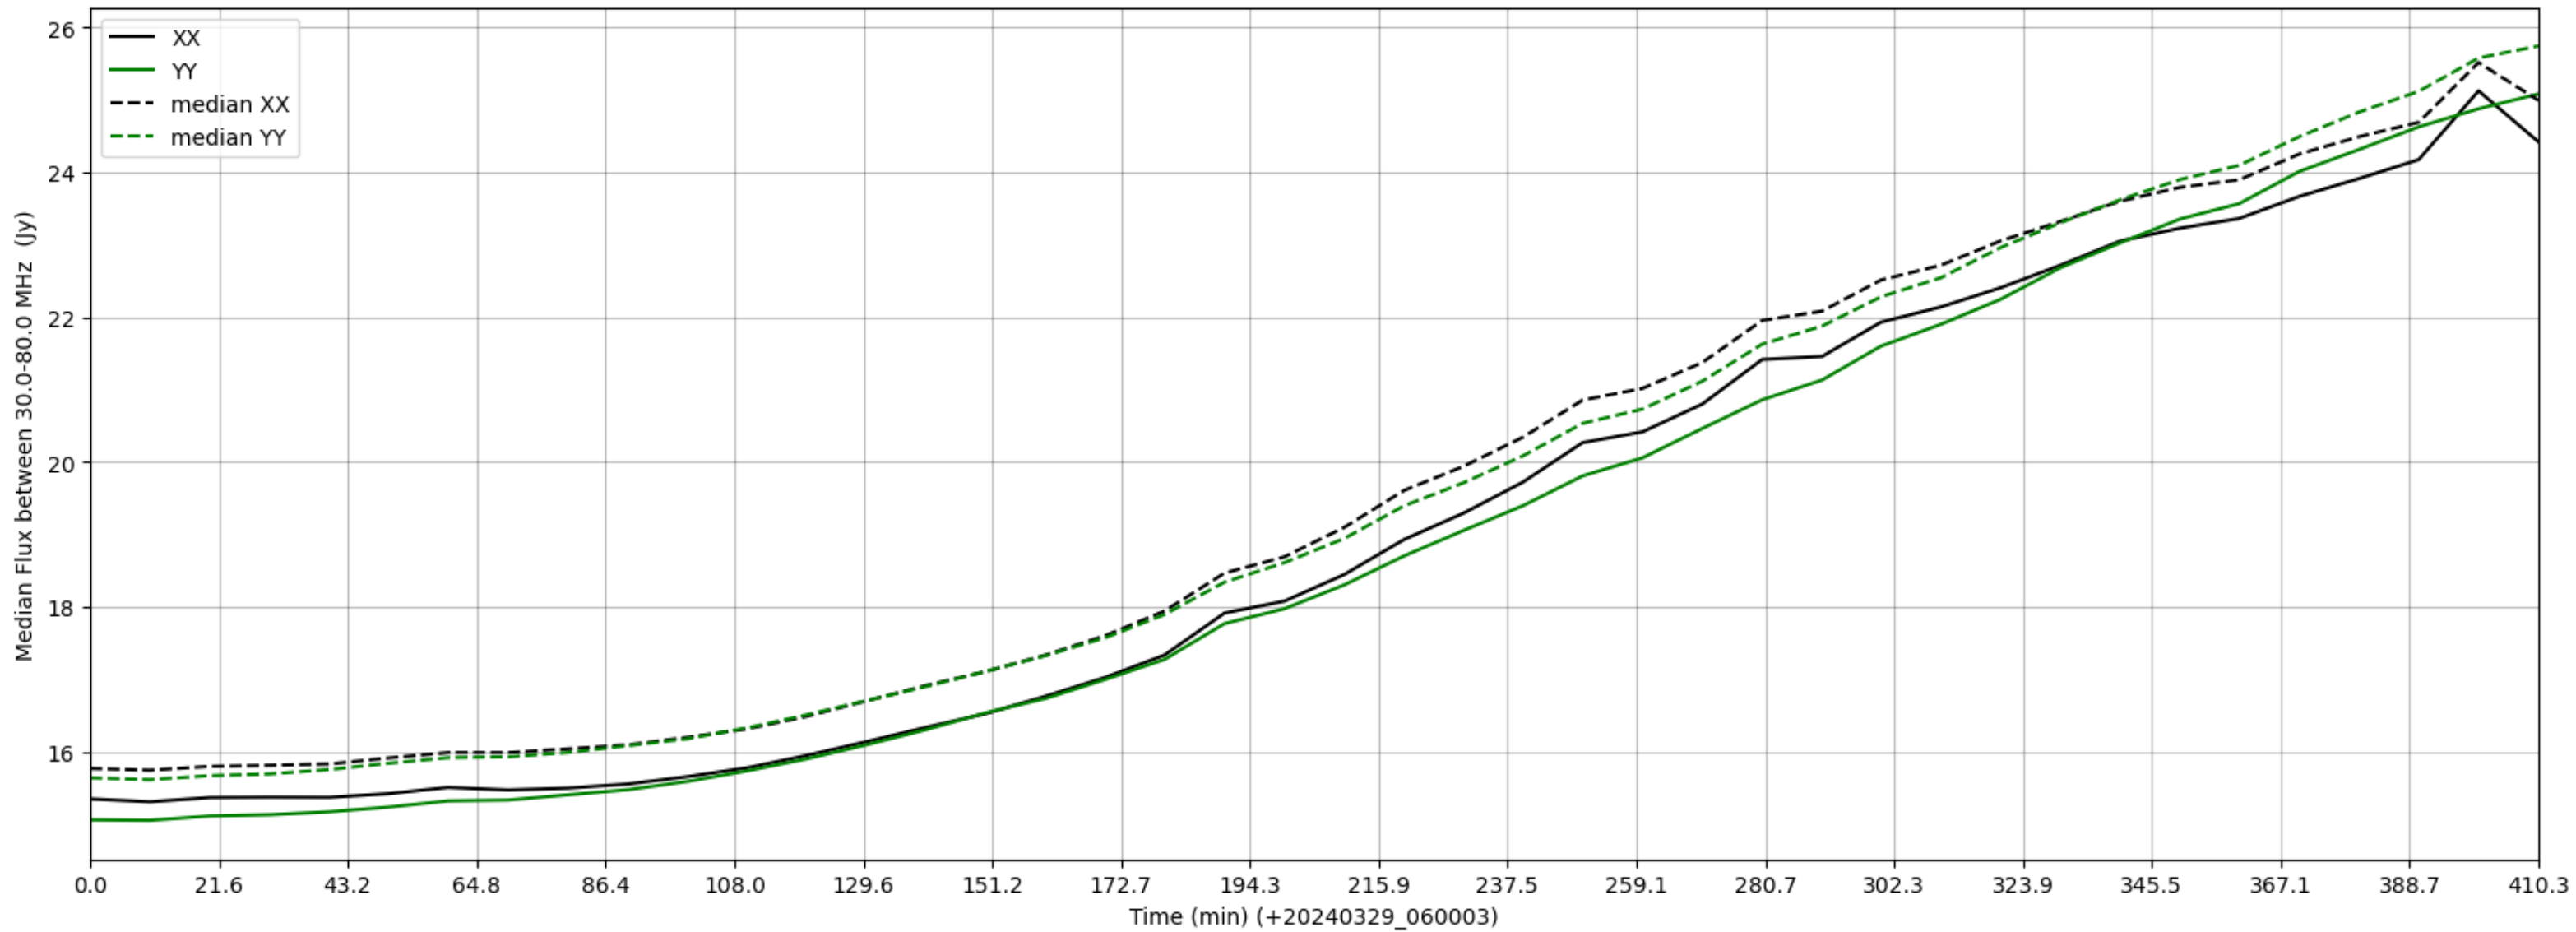

LWA185 - Correlator# 240 - XX FLAGS:Good - YY FLAGS:Good

LWA184 - Correlator# 241 - XX FLAGS:Good - YY FLAGS:Good

LWA187 - Correlator# 242 - XX FLAGS:LowFlux - YY FLAGS:Good

LWA186 - Correlator# 243 - XX FLAGS:Good - YY FLAGS:Good