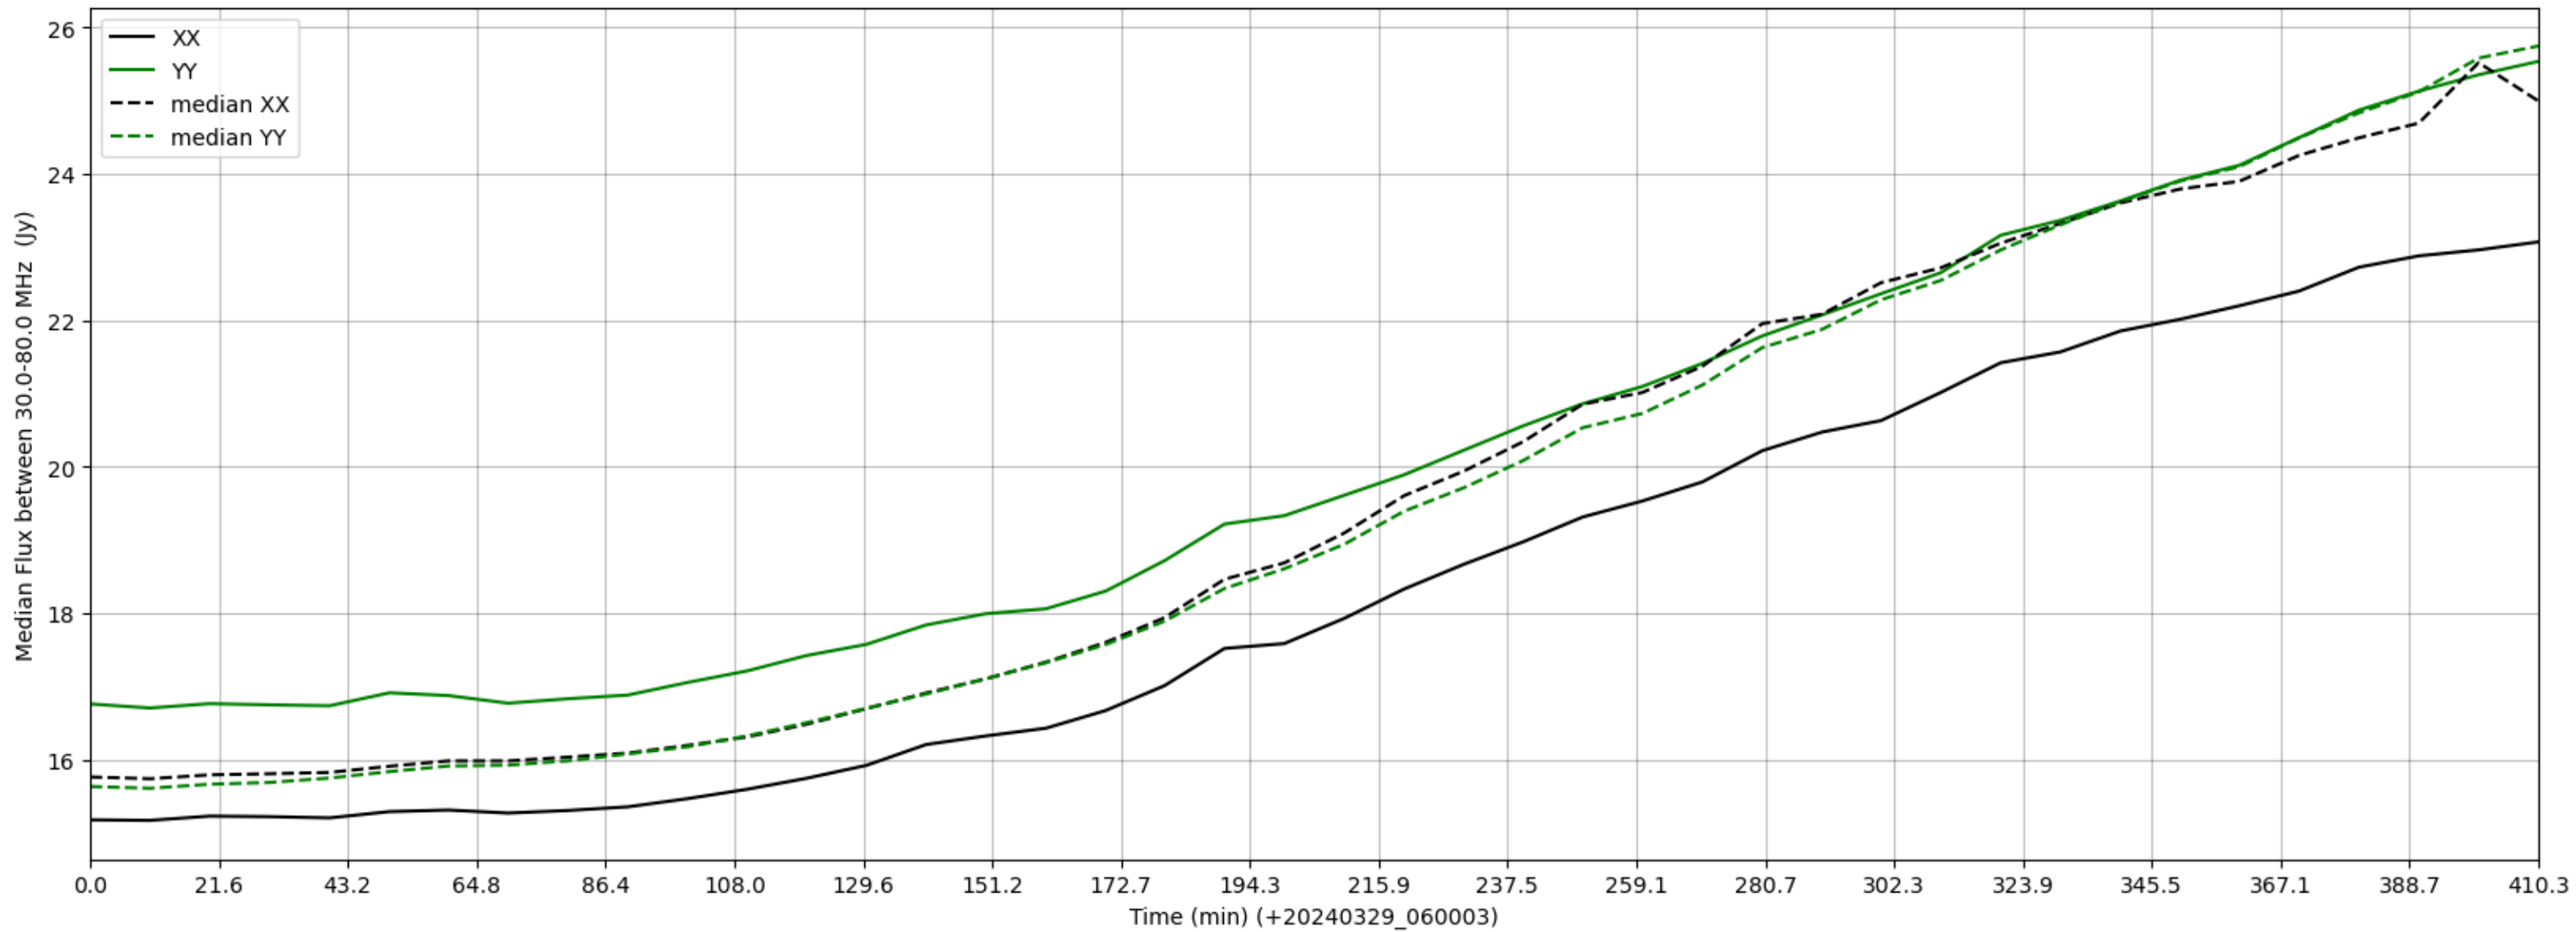

LWA335 - Correlator# 057 - XX FLAGS:Good - YY FLAGS:Good

LWA336 - Correlator# 056 - XX FLAGS:Good - YY FLAGS:Good