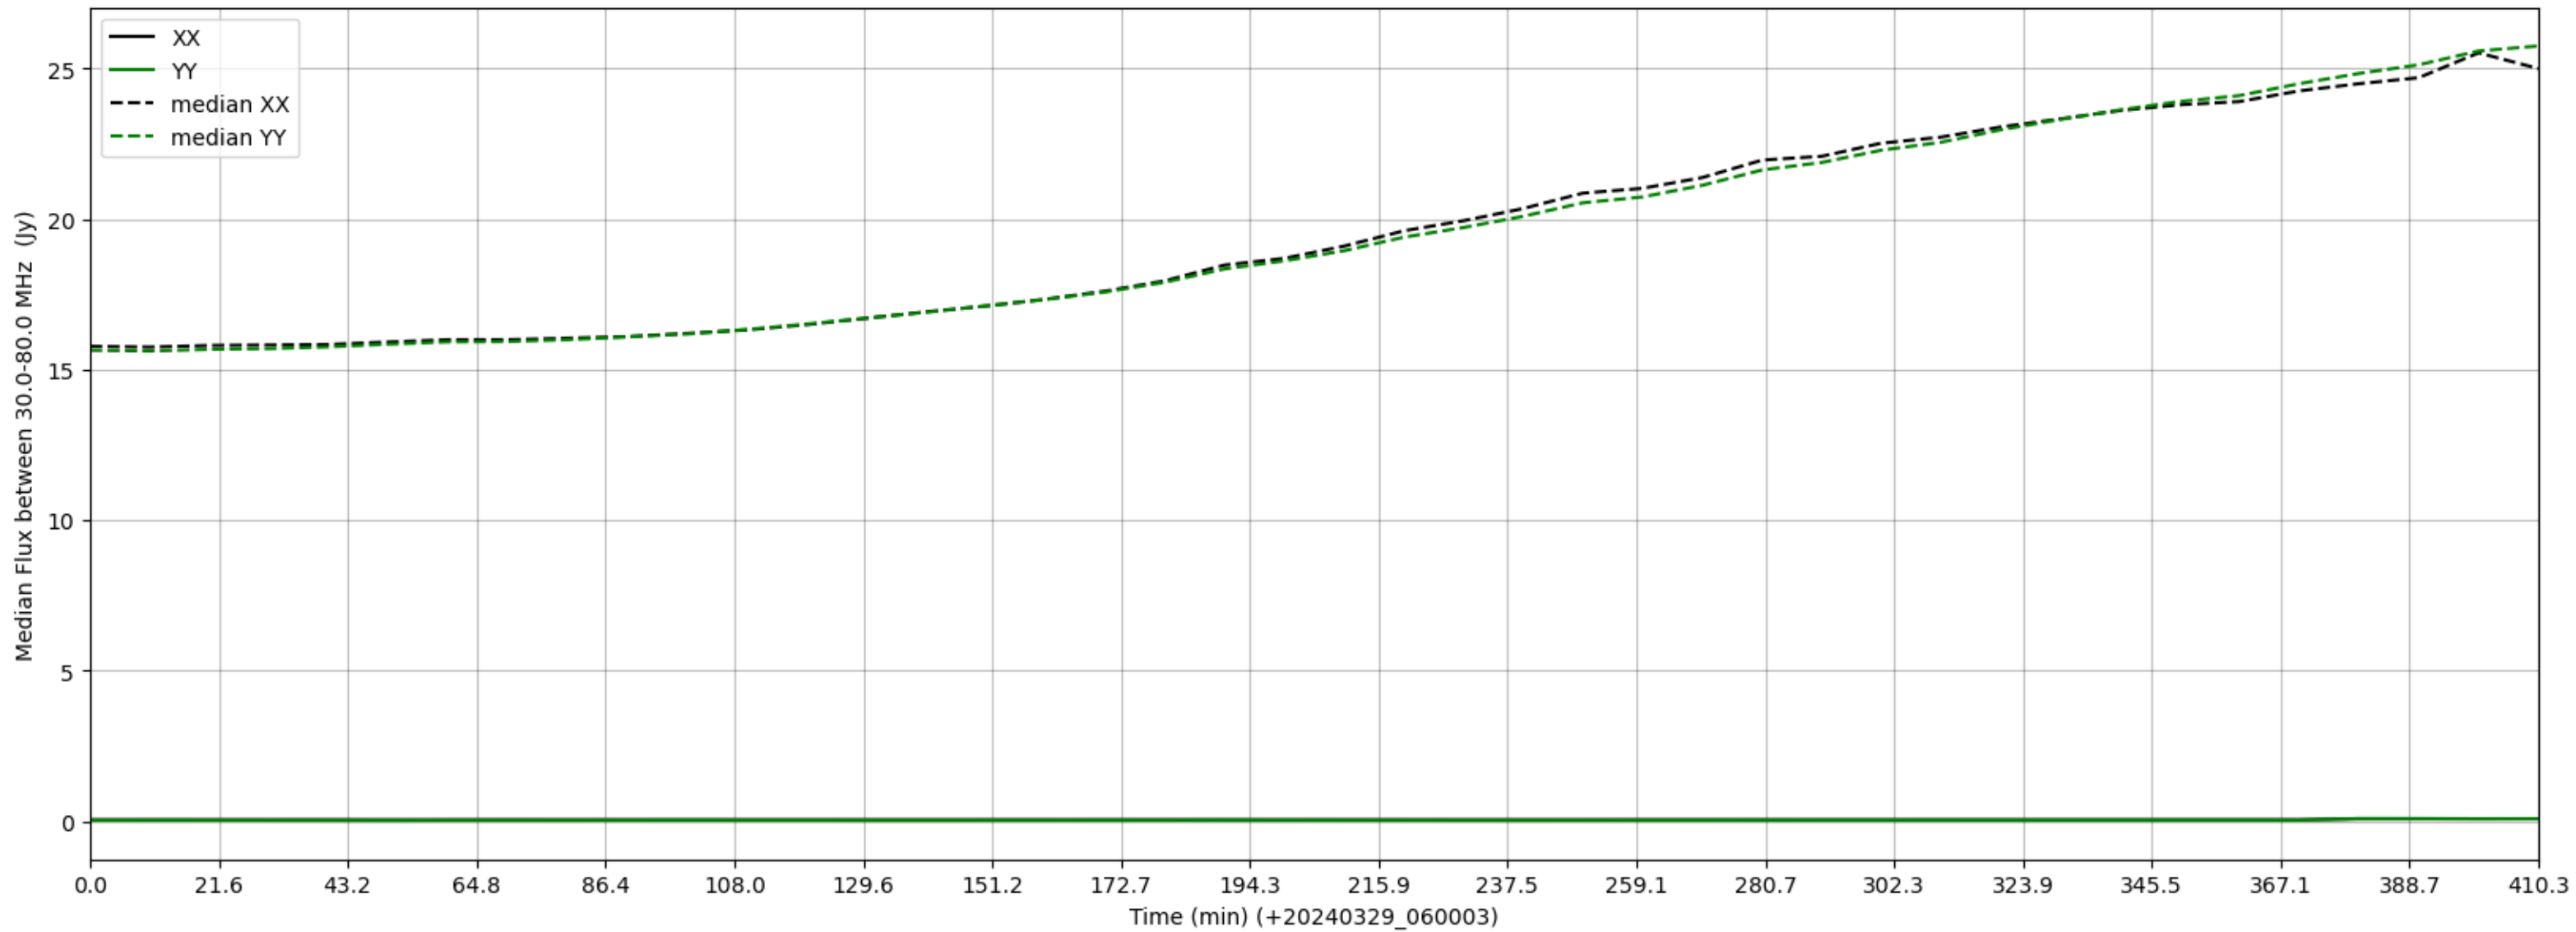

LWA120 - Correlator# 208 - XX FLAGS:LowFlux - YY FLAGS:LowFlux

LWA082 - Correlator# 209 - XX FLAGS:Good - YY FLAGS:Good

LWA143 - Correlator# 210 - XX FLAGS:Good - YY FLAGS:Good

LWA142 - Correlator# 211 - XX FLAGS:LowFlux - YY FLAGS:LowFlux