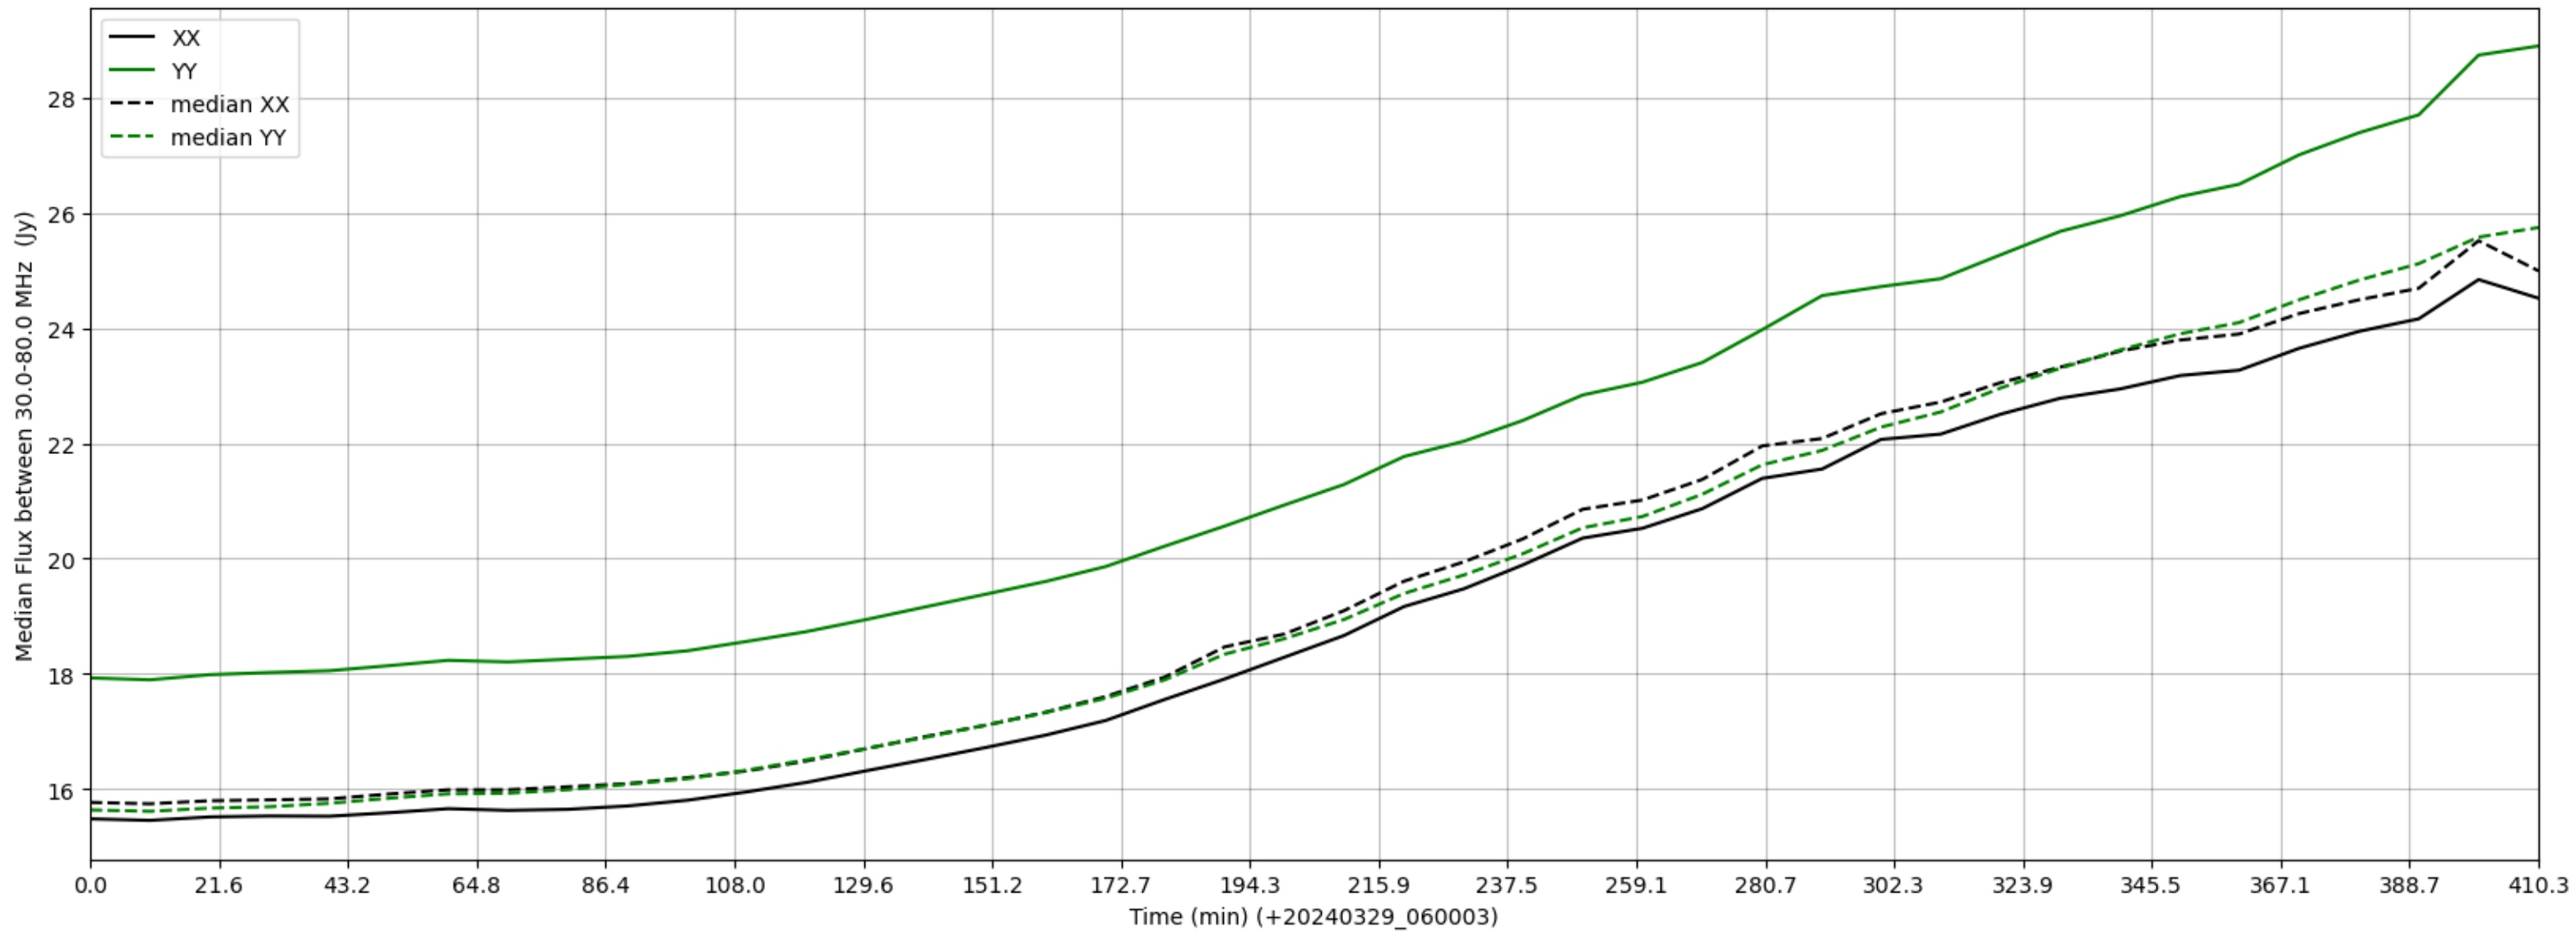

LWA108 - Correlator# 196 - XX FLAGS:Good - YY FLAGS:Good

LWA107 - Correlator# 197 - XX FLAGS:Good - YY FLAGS:Good

LWA110 - Correlator# 198 - XX FLAGS:Good - YY FLAGS:Good

LWA109 - Correlator# 199 - XX FLAGS:Good - YY FLAGS:Good