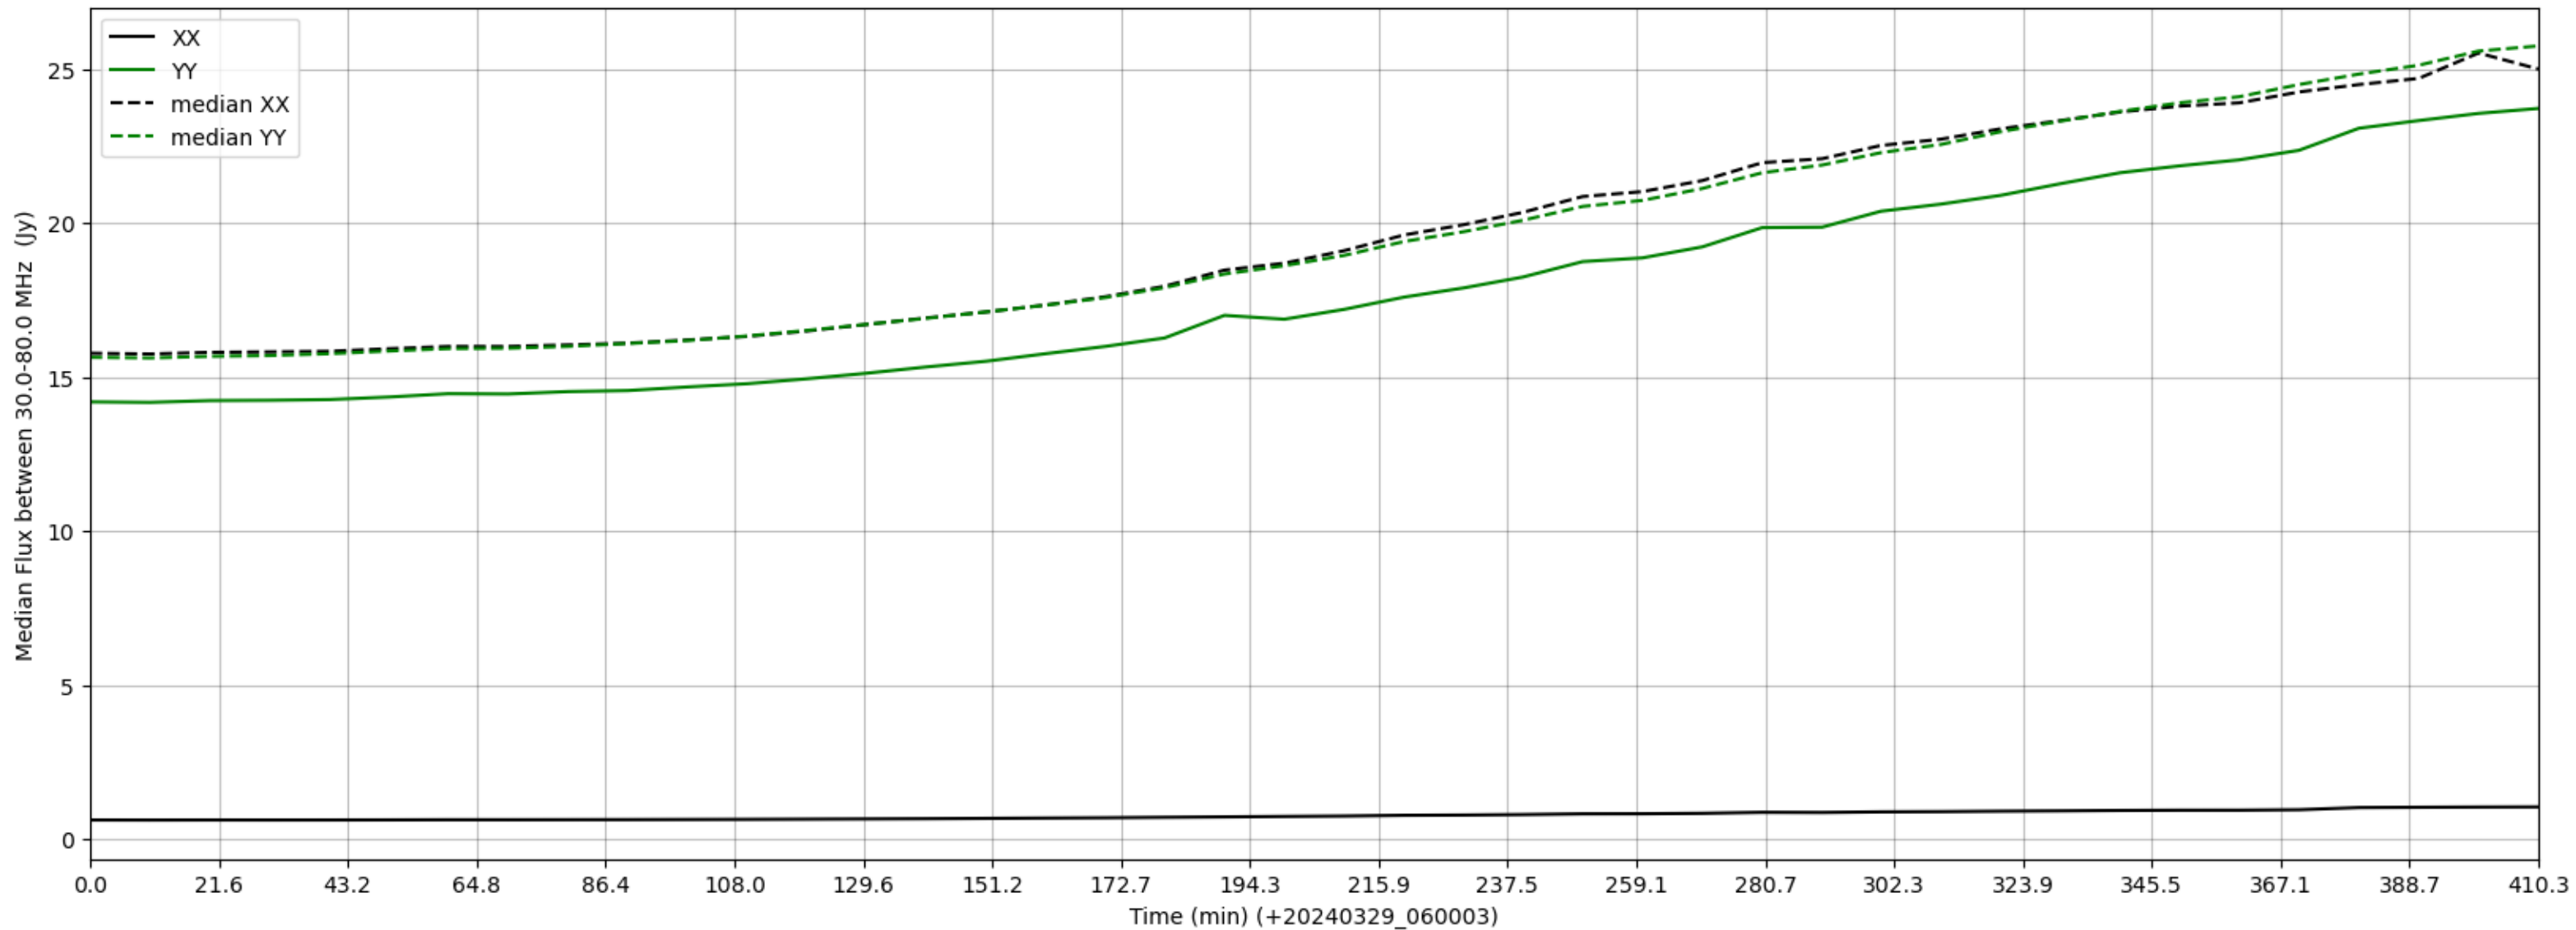

LWA181 - Correlator# 231 - XX FLAGS:Good - YY FLAGS:Good

LWA153 - Correlator# 230 - XX FLAGS:LowFlux - YY FLAGS:Good