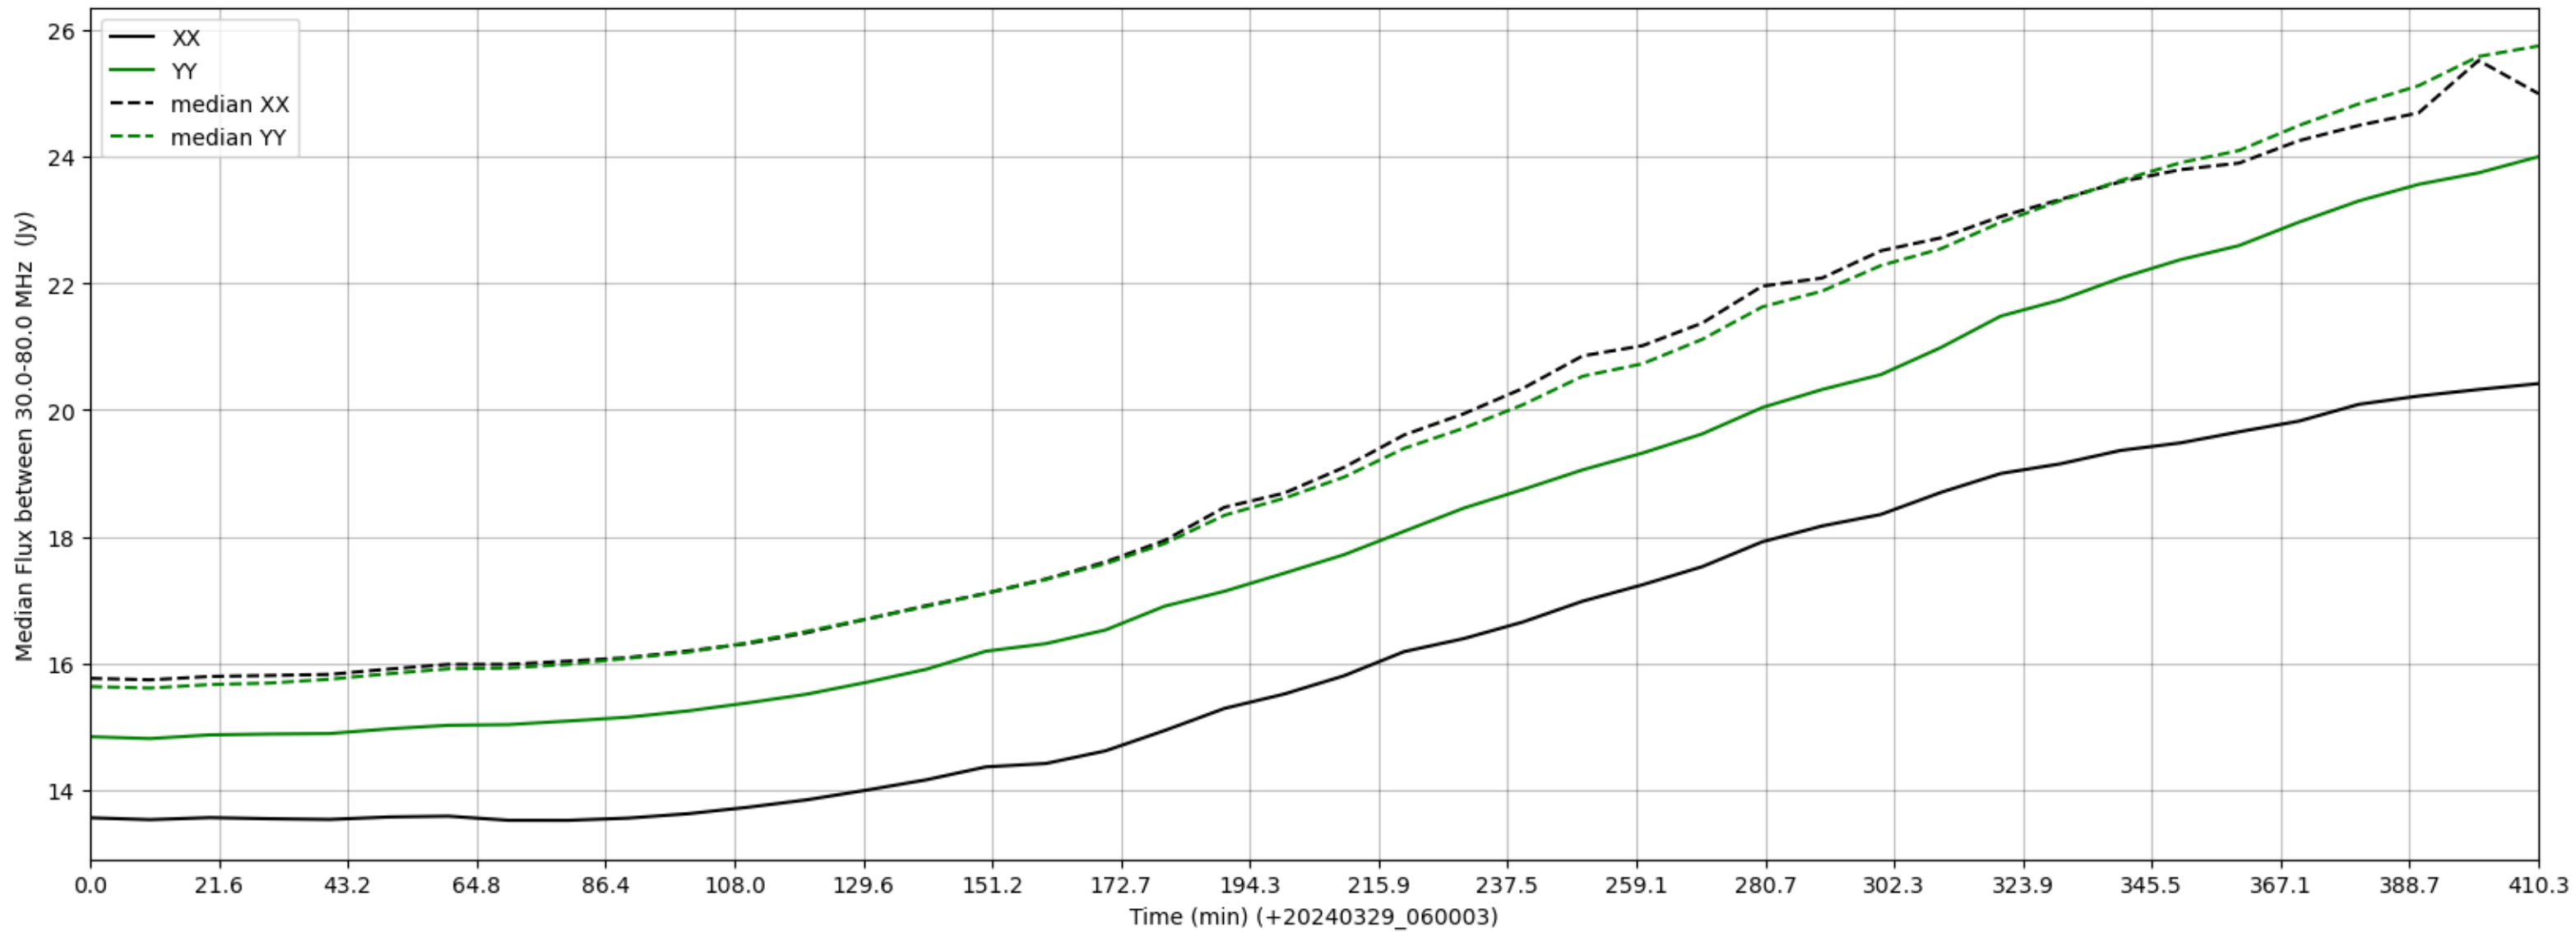

LWA338 - Correlator# 024 - XX FLAGS:Good - YY FLAGS:Good

LWA332 - Correlator# 025 - XX FLAGS:Good - YY FLAGS:Good

LWA340 - Correlator# 026 - XX FLAGS:Good - YY FLAGS:Good

LWA339 - Correlator# 027 - XX FLAGS:Good - YY FLAGS:Good