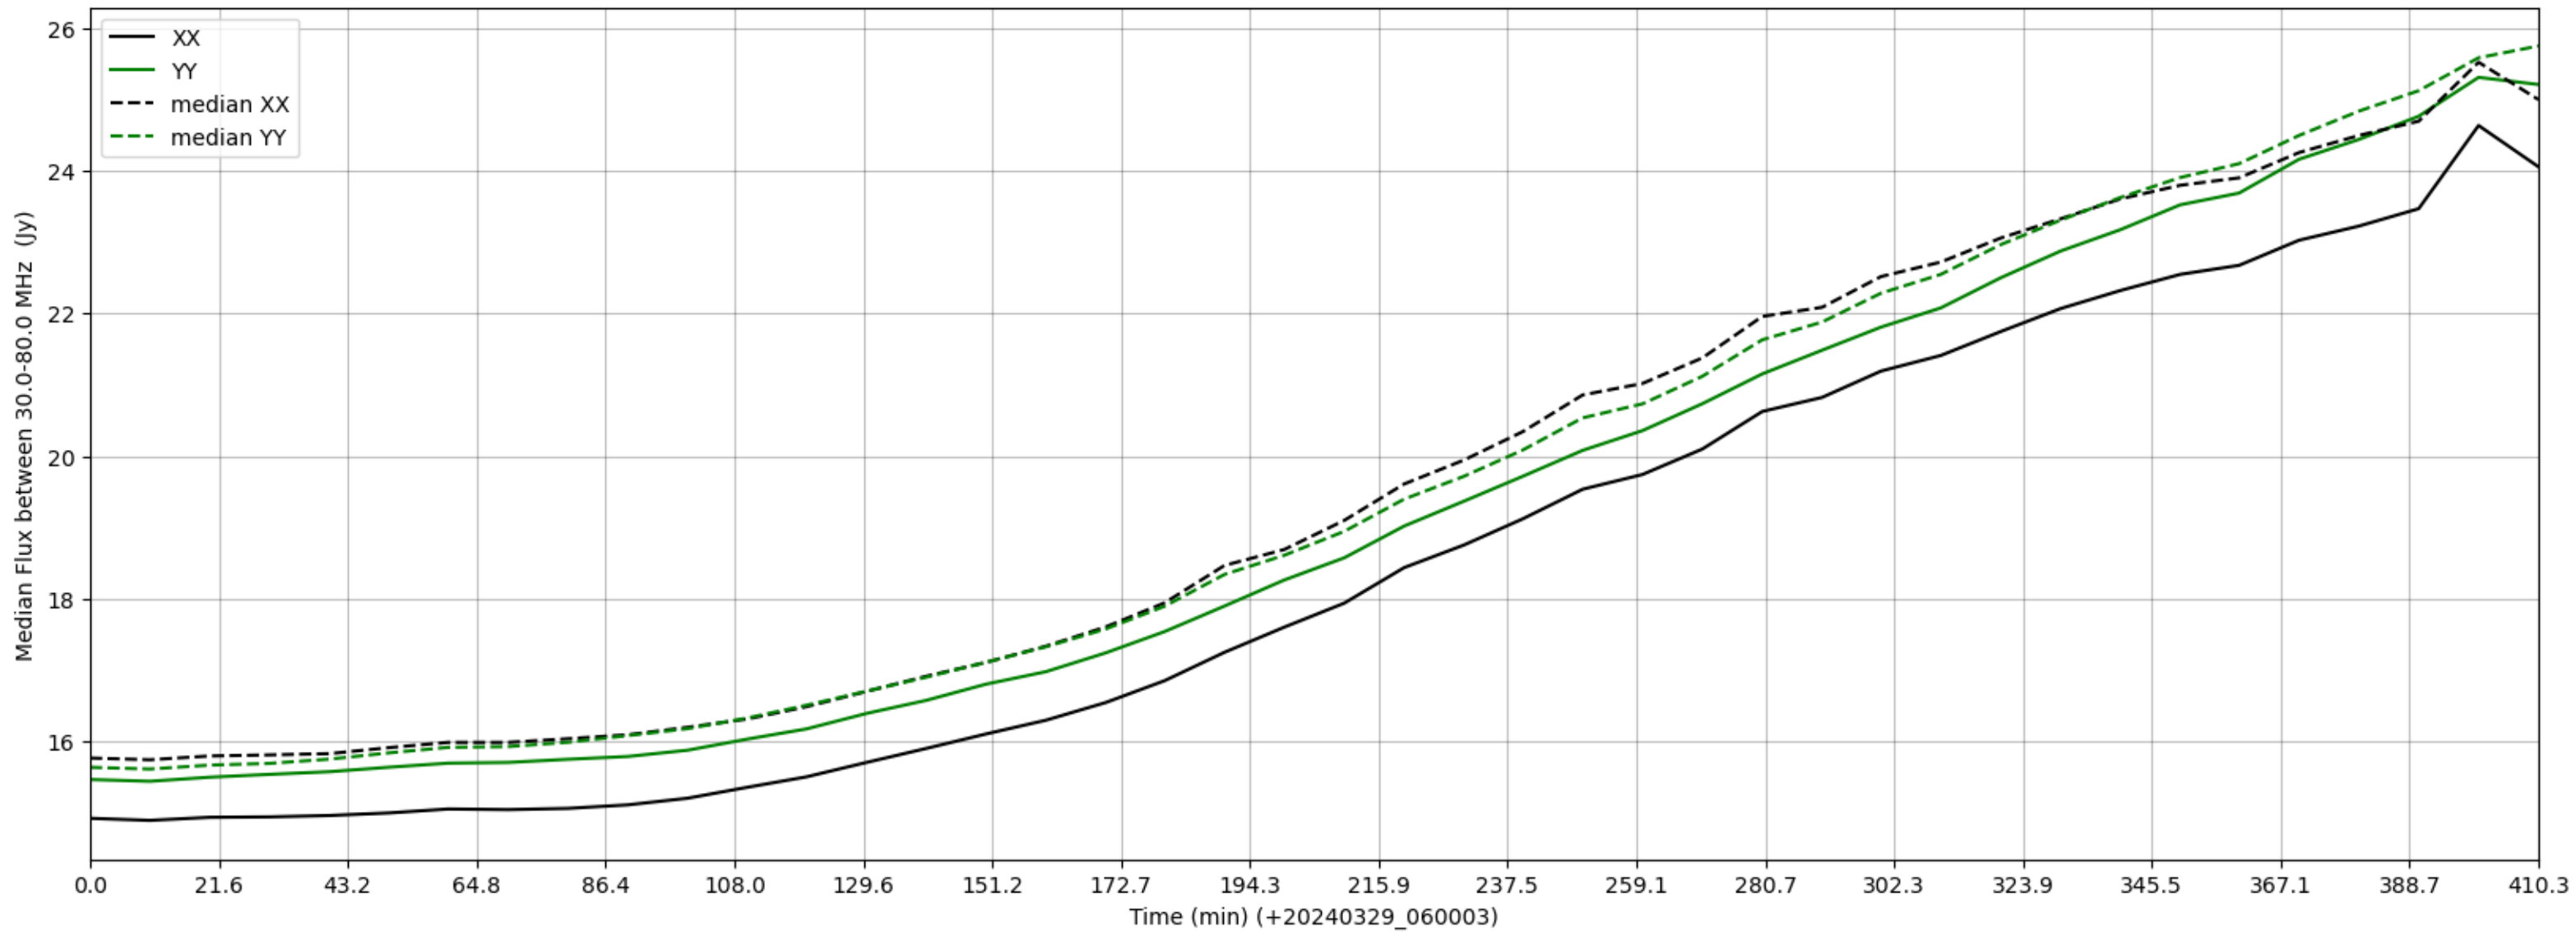

LWA073 - Correlator# 087 - XX FLAGS:Good - YY FLAGS:Good

LWA074 - Correlator# 086 - XX FLAGS:Good - YY FLAGS:Good