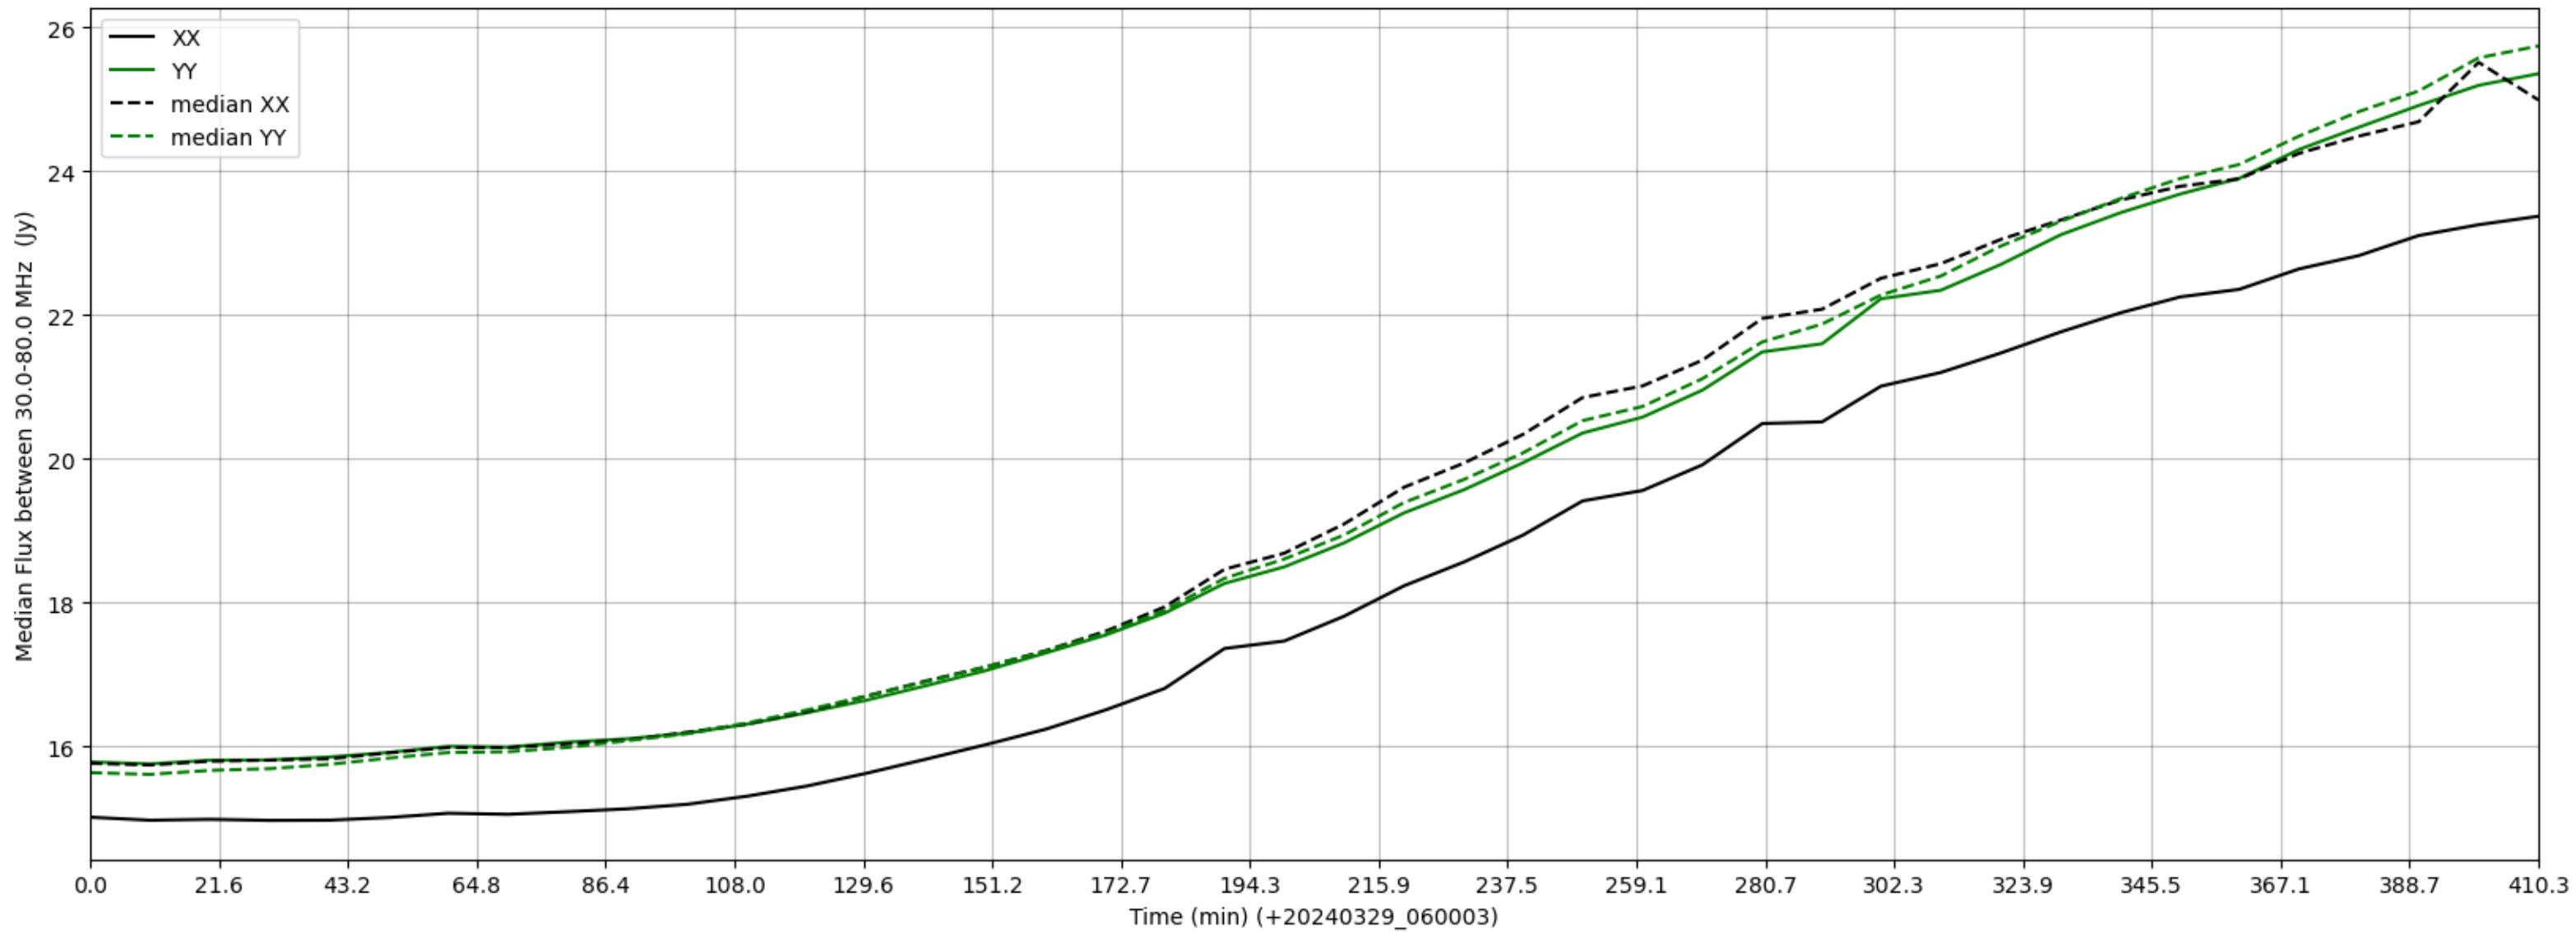

LWA153 - Correlator# 230 - XX FLAGS:LowFlux - YY FLAGS:Good

LWA128 - Correlator# 229 - XX FLAGS:Good - YY FLAGS:Good