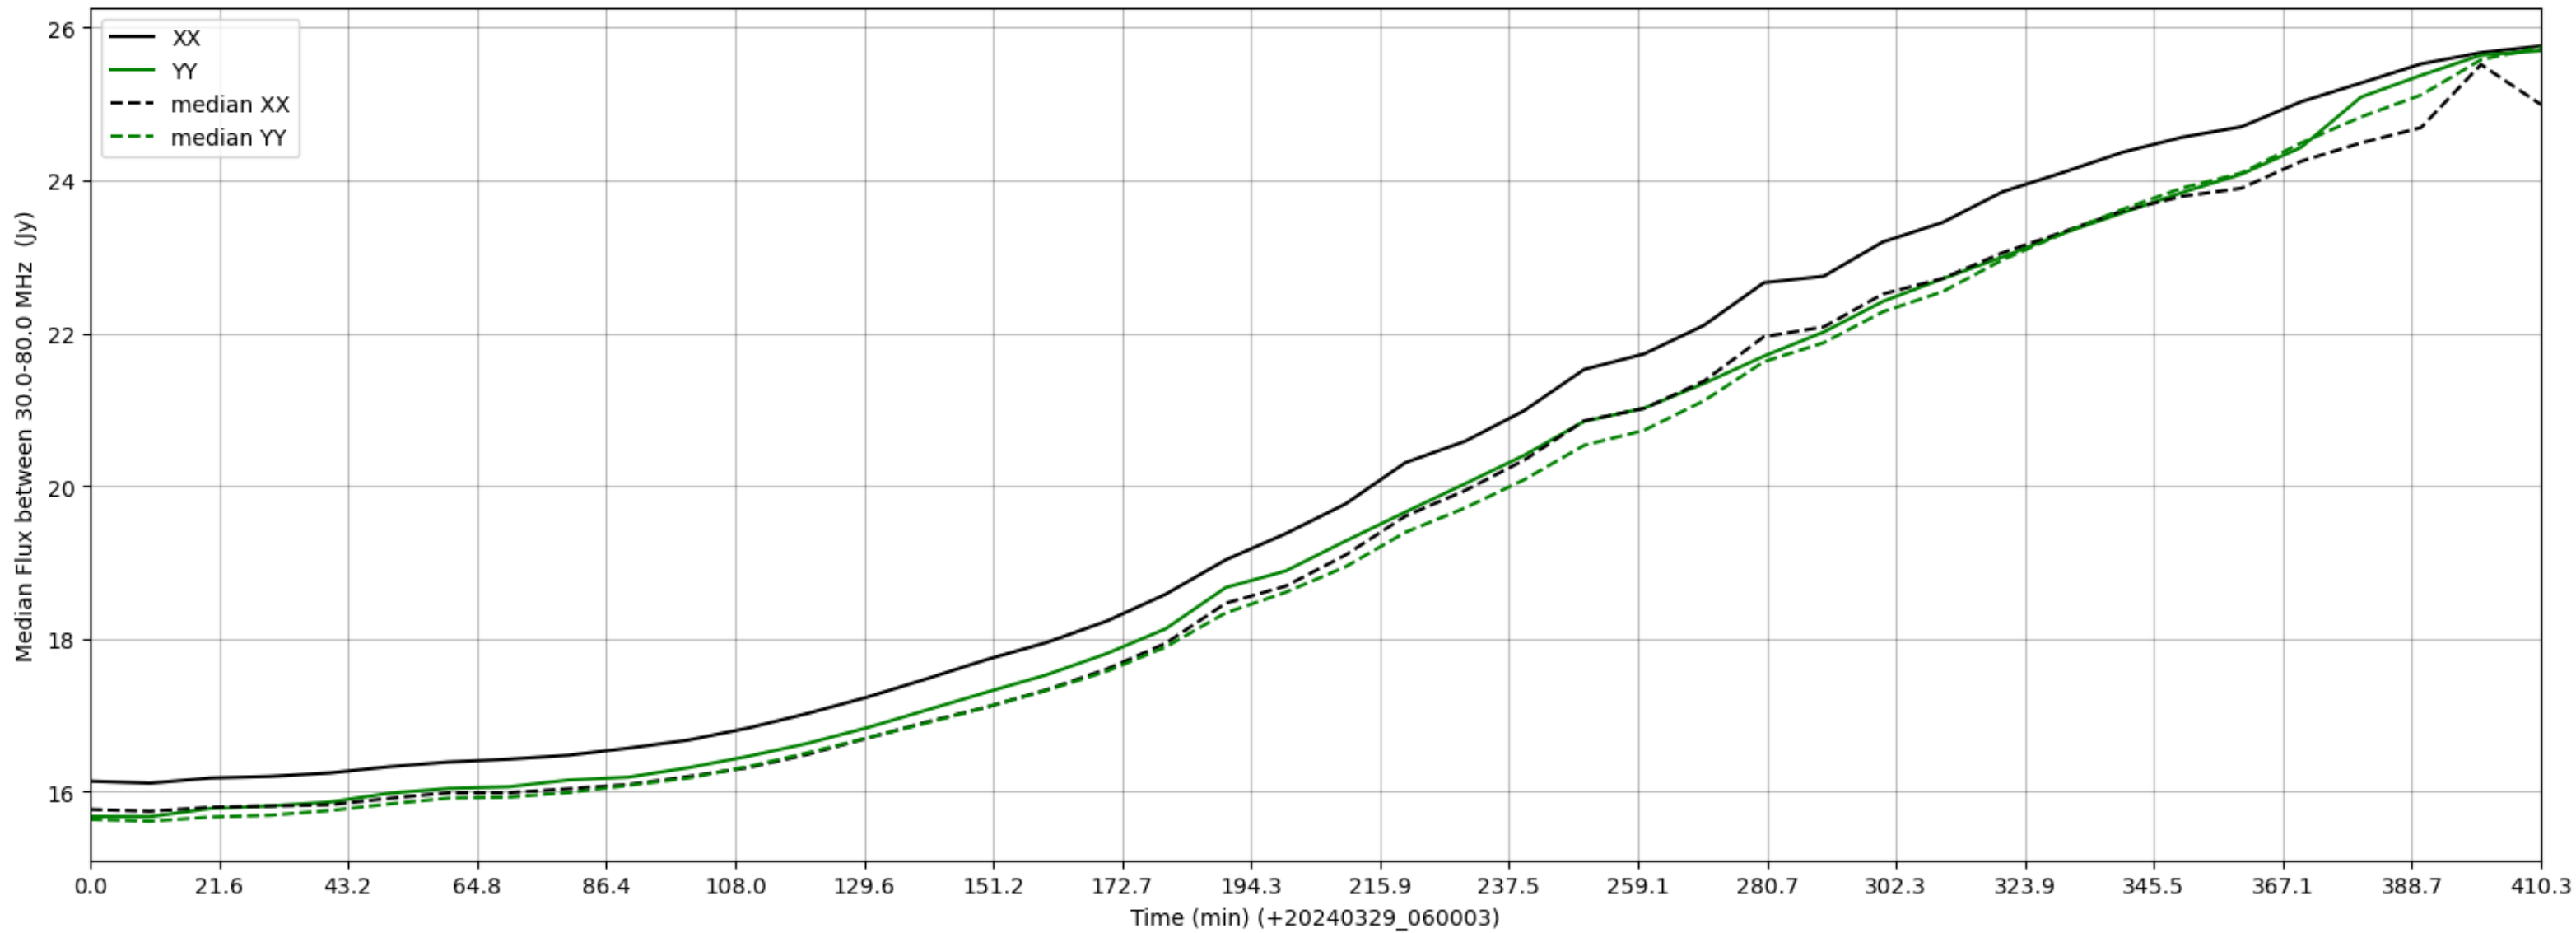

LWA236 - Correlator# 308 - XX FLAGS:Good - YY FLAGS:Good

LWA235 - Correlator# 309 - XX FLAGS:Good - YY FLAGS:Good

LWA238 - Correlator# 310 - XX FLAGS:Good - YY FLAGS:Good

LWA237 - Correlator# 311 - XX FLAGS:Good - YY FLAGS:Good