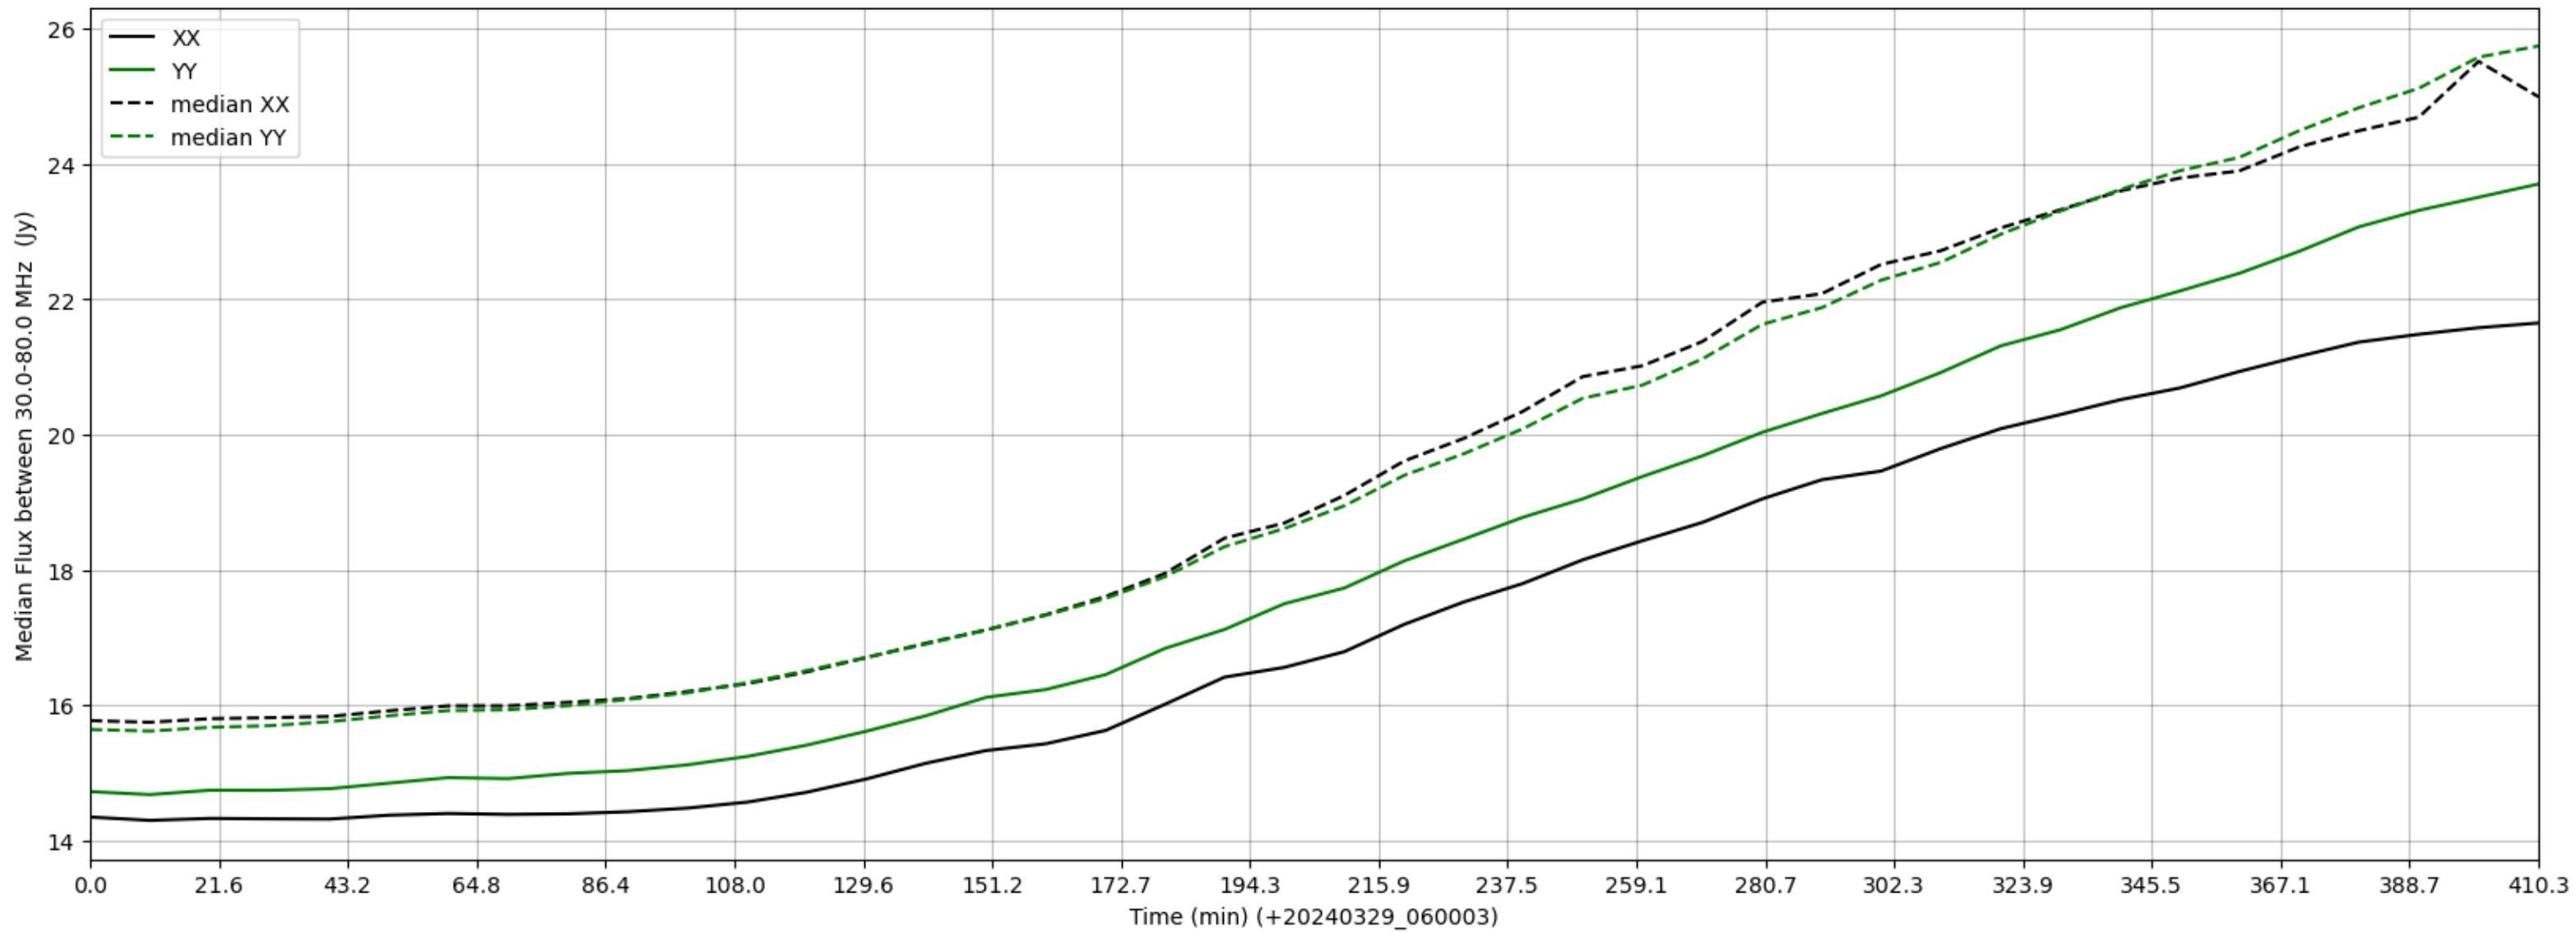

LWA318 - Correlator# 055 - XX FLAGS:Good - YY FLAGS:Good

LWA320 - Correlator# 054 - XX FLAGS:Good - YY FLAGS:Good