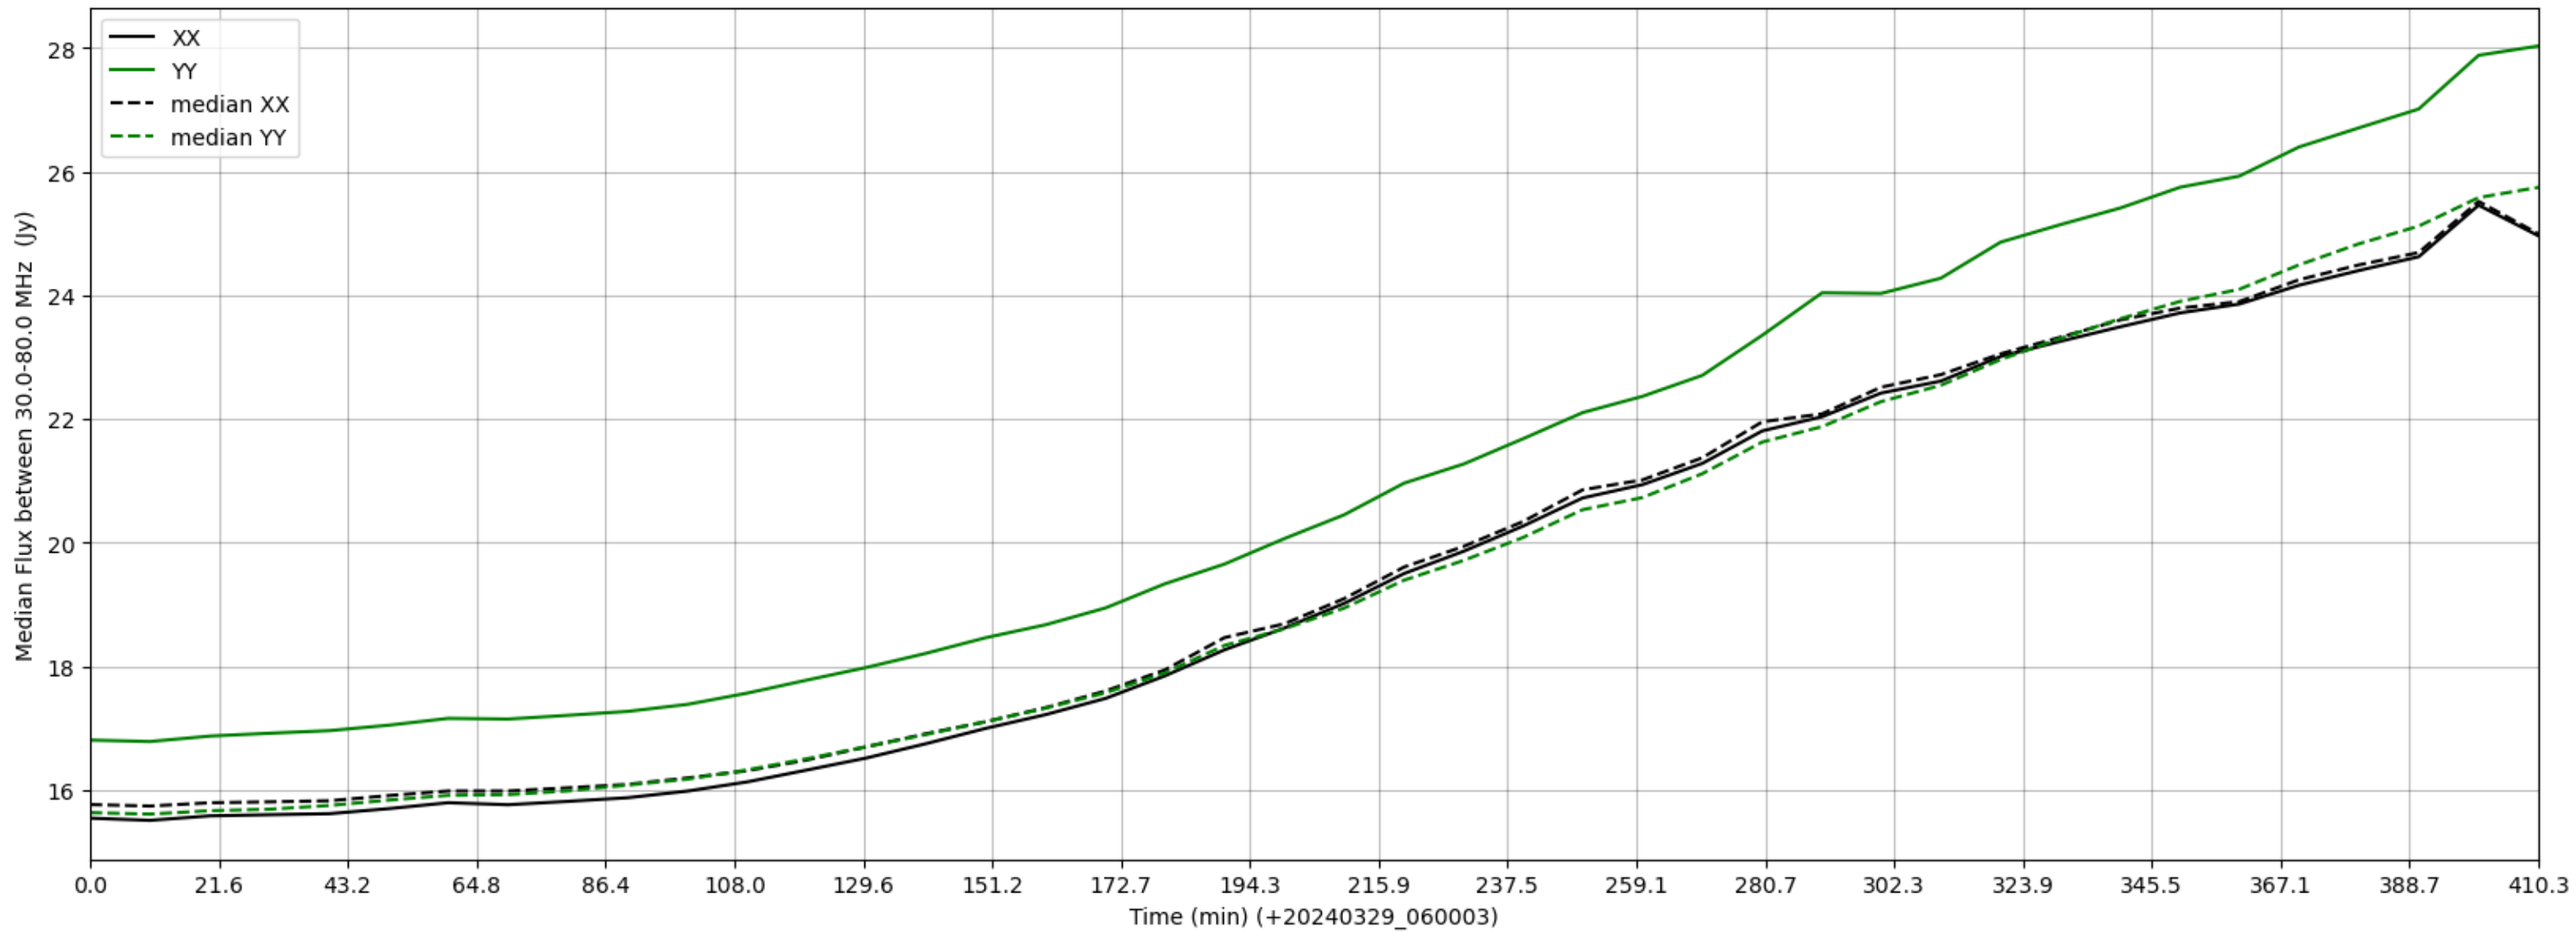

LWA195 - Correlator# 272 - XX FLAGS:Good - YY FLAGS:Good

LWA194 - Correlator# 273 - XX FLAGS:Good - YY FLAGS:Good

LWA197 - Correlator# 274 - XX FLAGS:Good - YY FLAGS:Good

LWA196 - Correlator# 275 - XX FLAGS:Good - YY FLAGS:Good