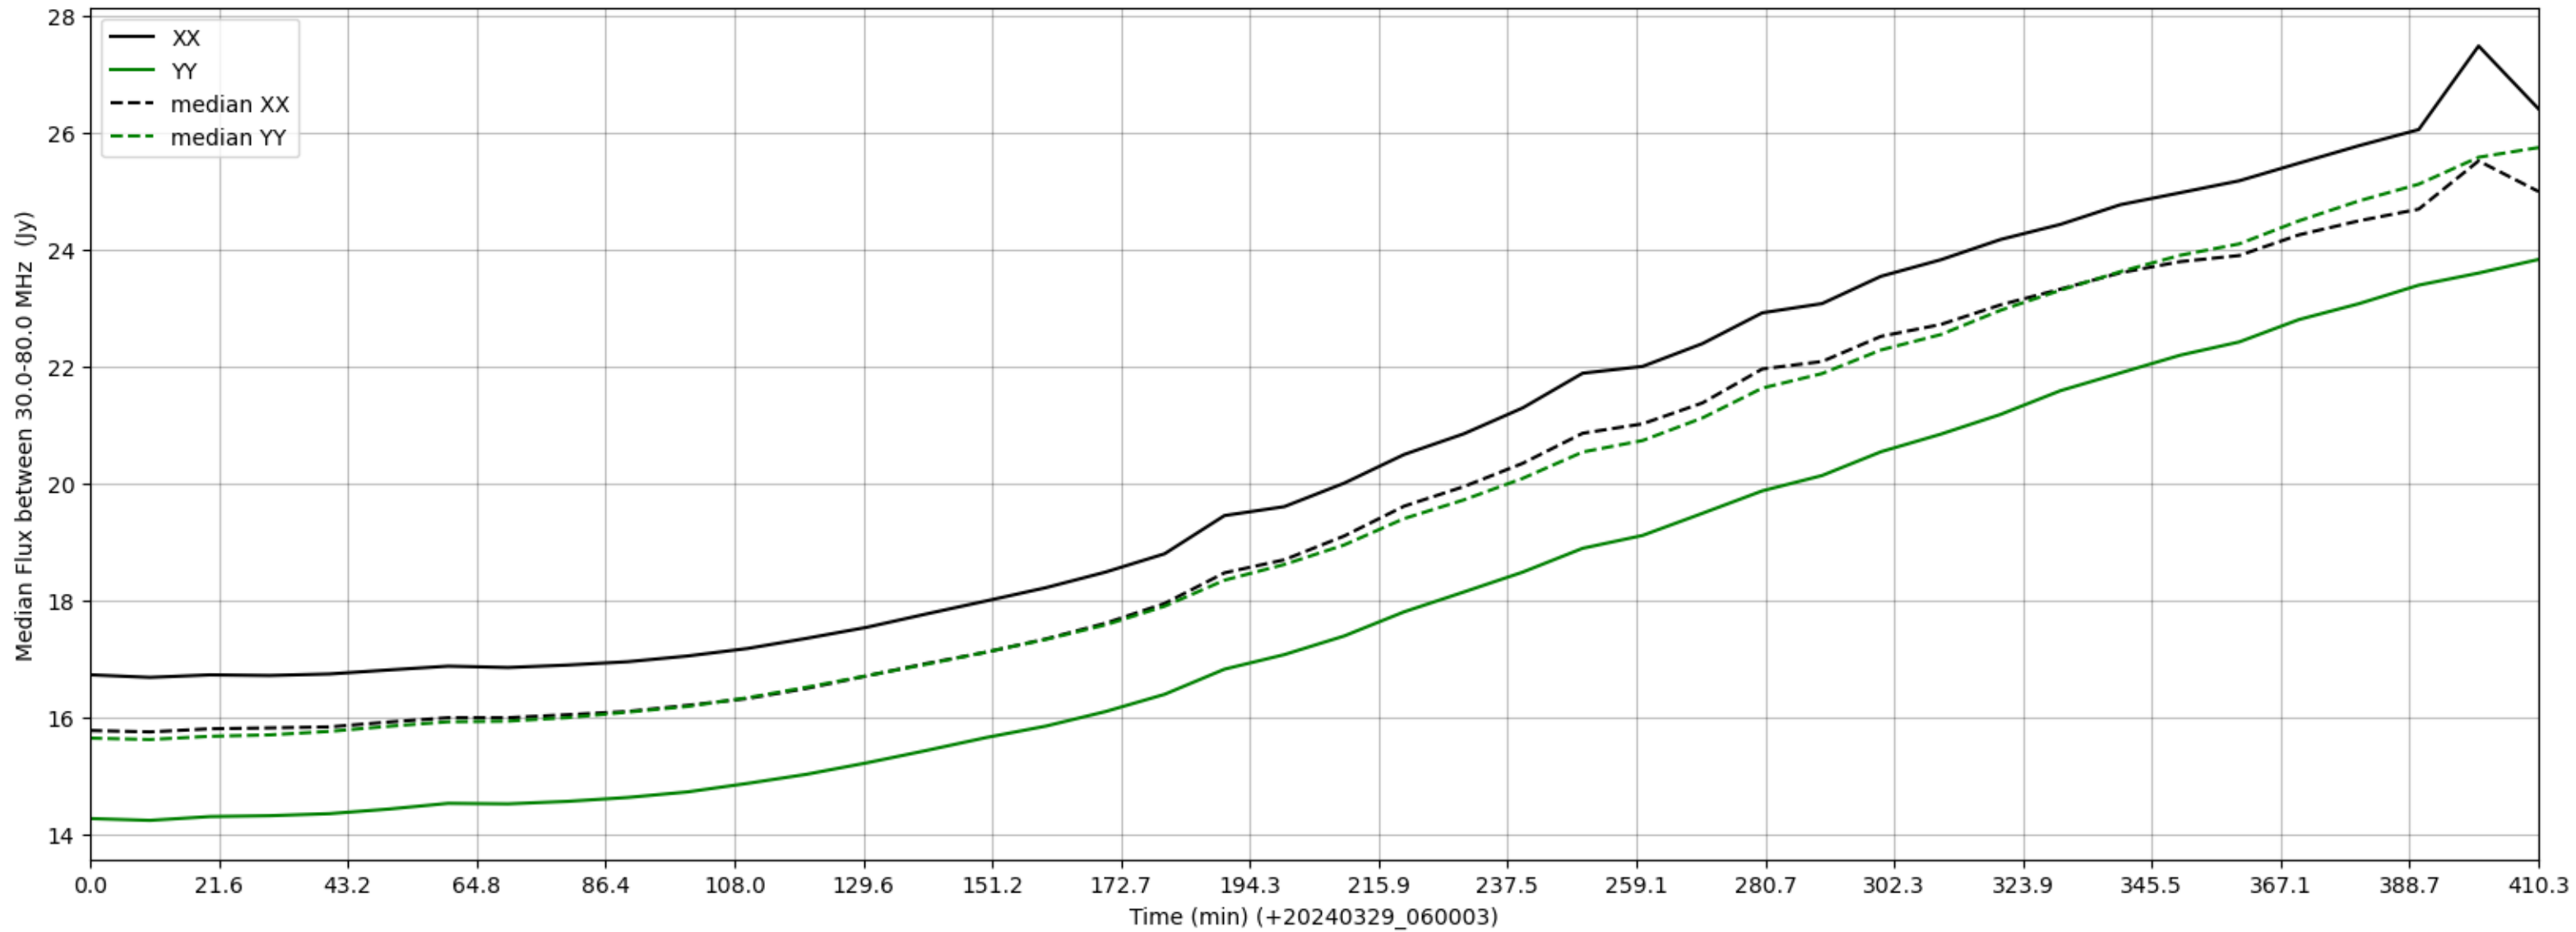

LWA236 - Correlator# 308 - XX FLAGS:Good - YY FLAGS:Good

LWA235 - Correlator# 309 - XX FLAGS:Good - YY FLAGS:Good

LWA238 - Correlator# 310 - XX FLAGS:Good - YY FLAGS:Good

LWA237 - Correlator# 311 - XX FLAGS:Good - YY FLAGS:Good