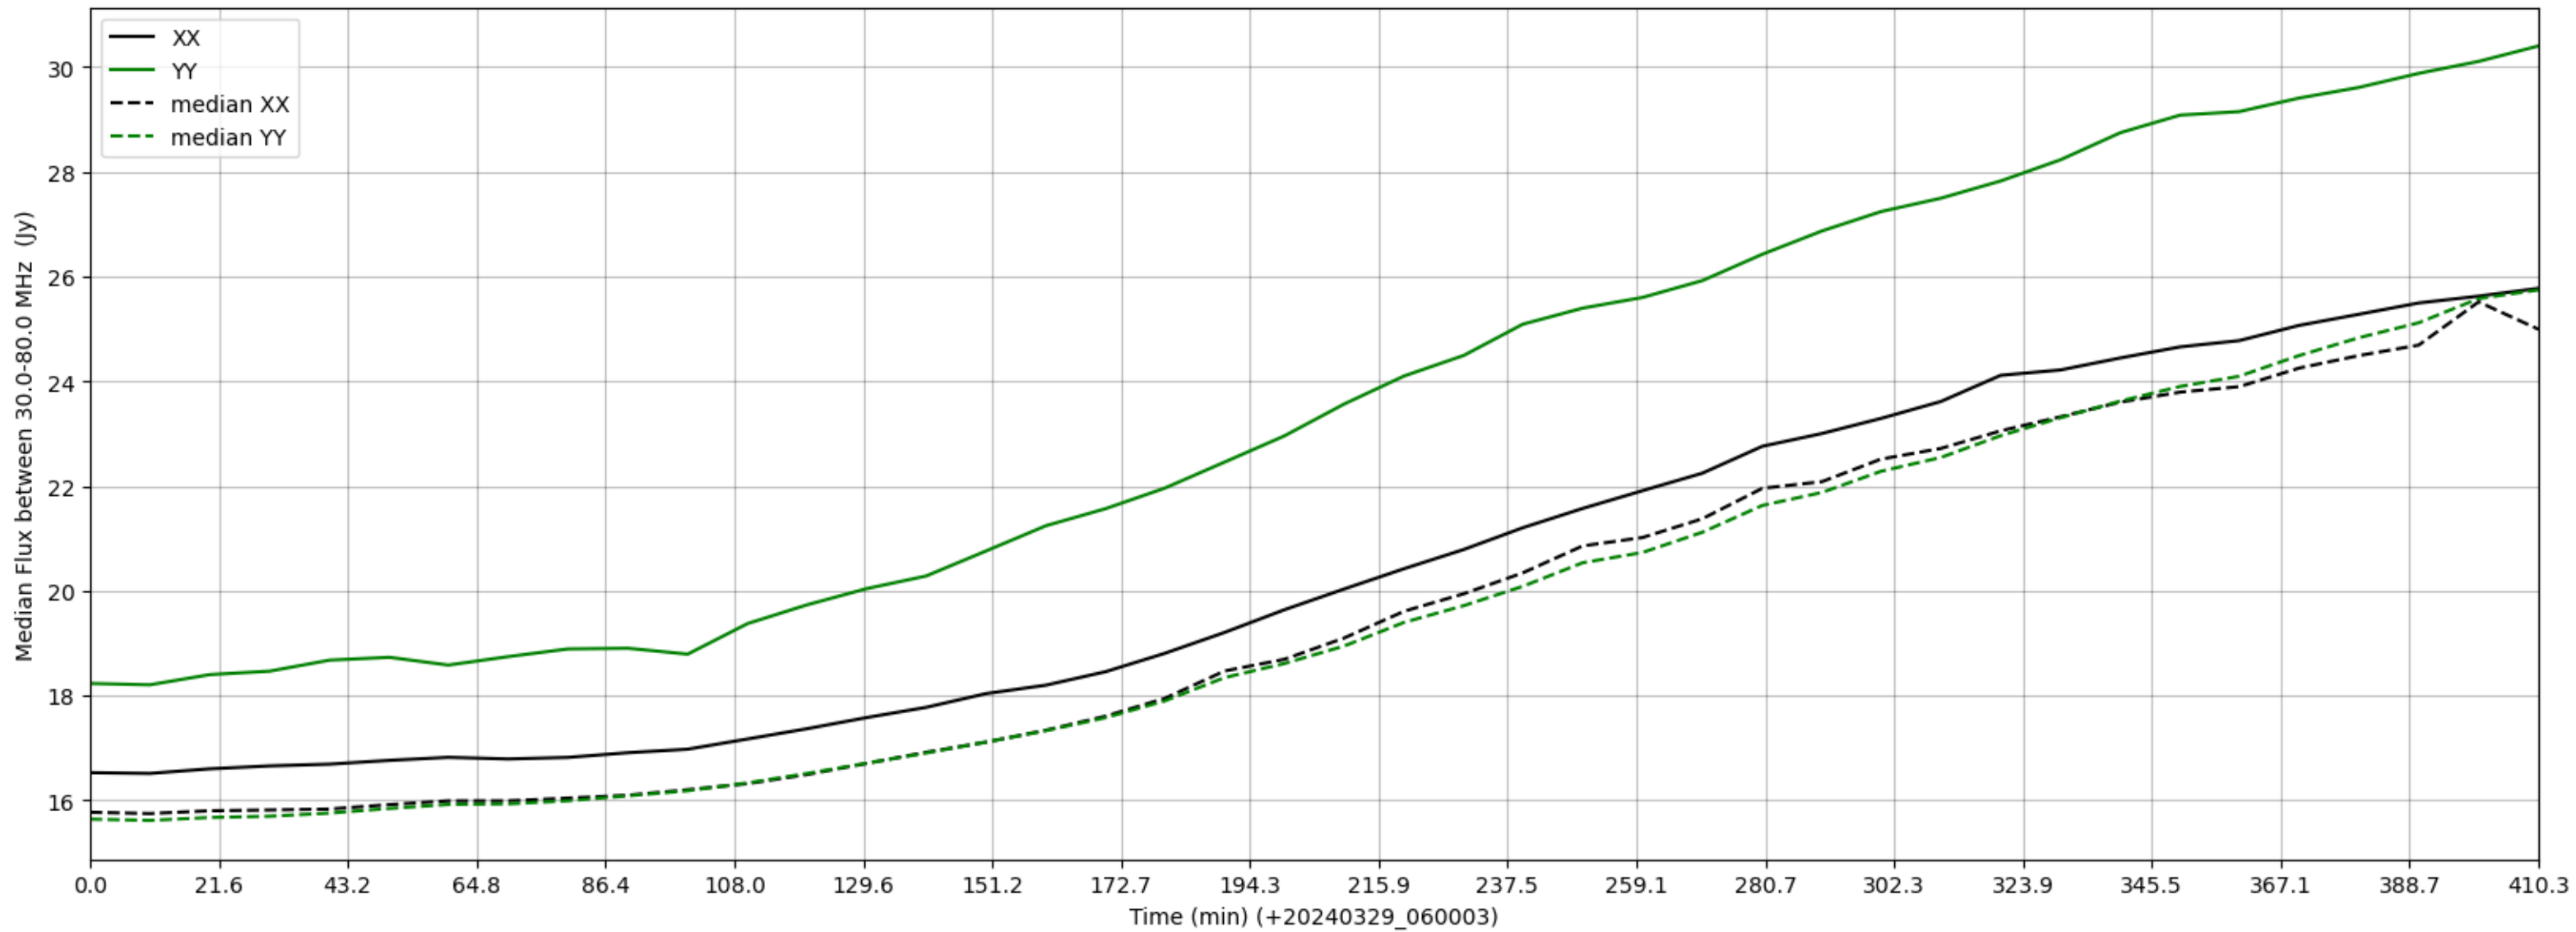

LWA278 - Correlator# 008 - XX FLAGS:Good - YY FLAGS:Good

LWA277 - Correlator# 009 - XX FLAGS:Good - YY FLAGS:Good

LWA282 - Correlator# 010 - XX FLAGS:Good - YY FLAGS:Good

LWA281 - Correlator# 011 - XX FLAGS:Good - YY FLAGS:Good