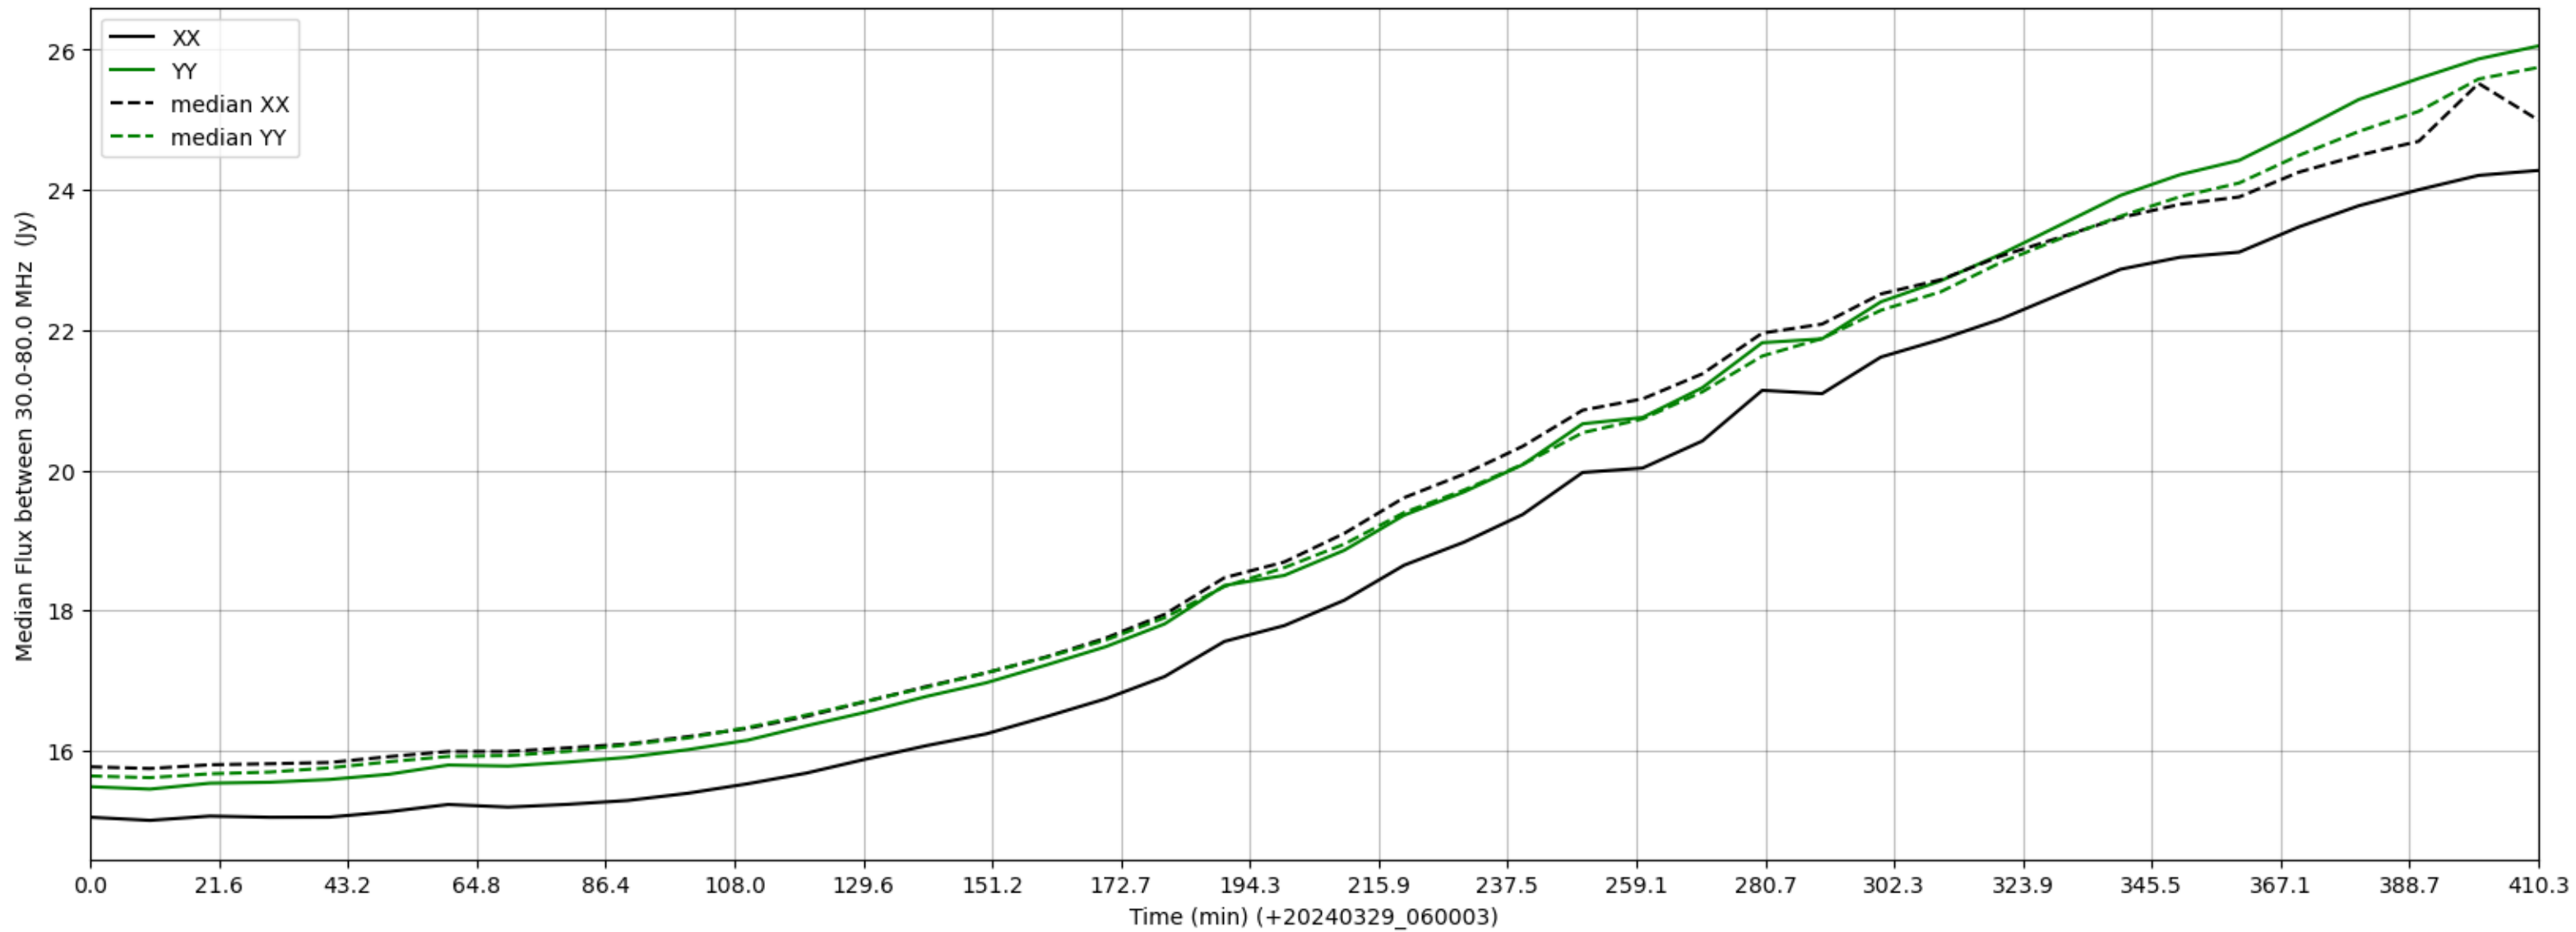

LWA059 - Correlator# 136 - XX FLAGS:Good - YY FLAGS:Good

LWA058 - Correlator# 137 - XX FLAGS:Good - YY FLAGS:LowFlux

LWA062 - Correlator# 138 - XX FLAGS:Good - YY FLAGS:Good

LWA061 - Correlator# 139 - XX FLAGS:Good - YY FLAGS:Good