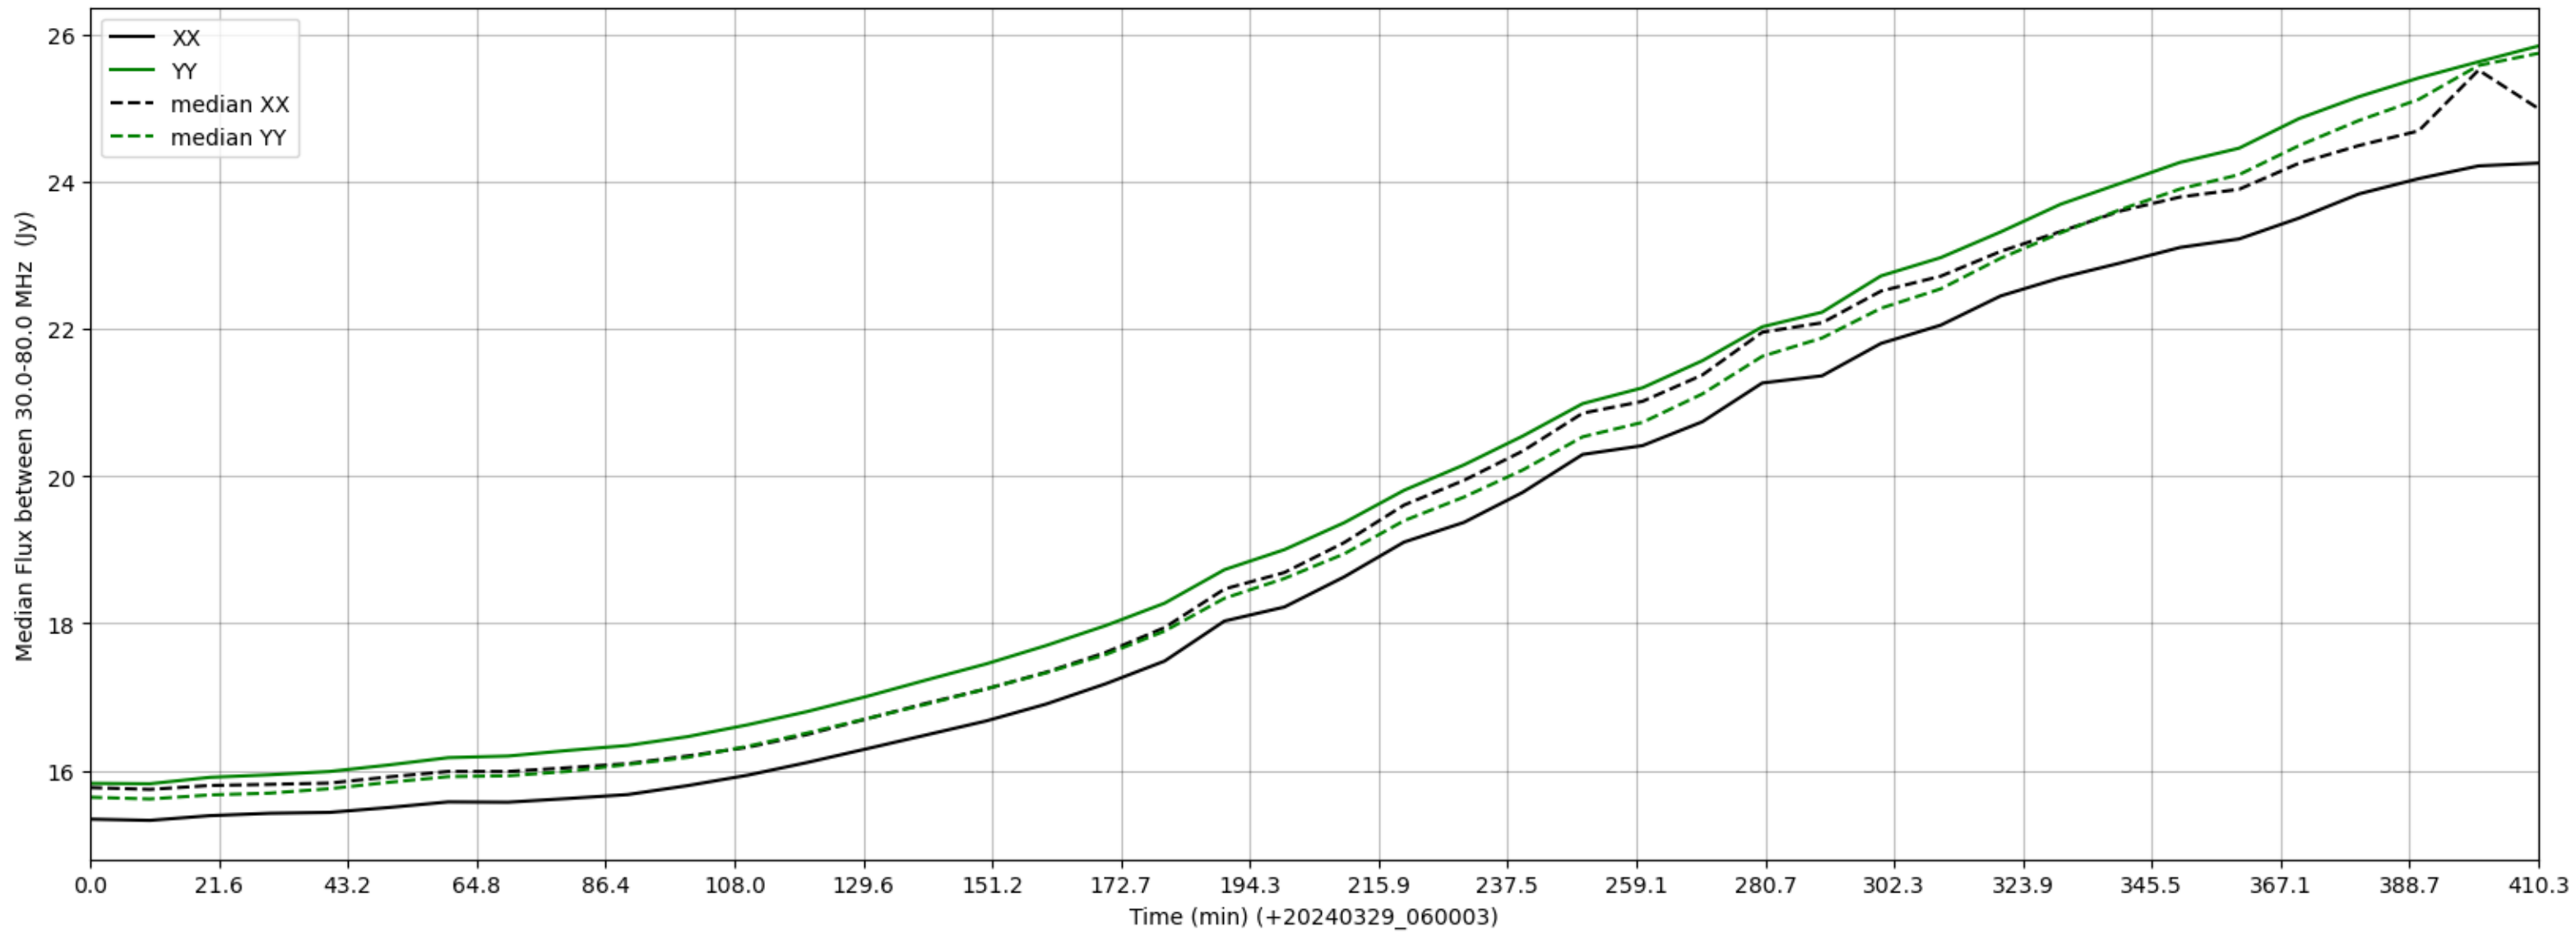

LWA157 - Correlator# 234 - XX FLAGS:Good - YY FLAGS:Good

LWA154 - Correlator# 233 - XX FLAGS:Good - YY FLAGS:Good