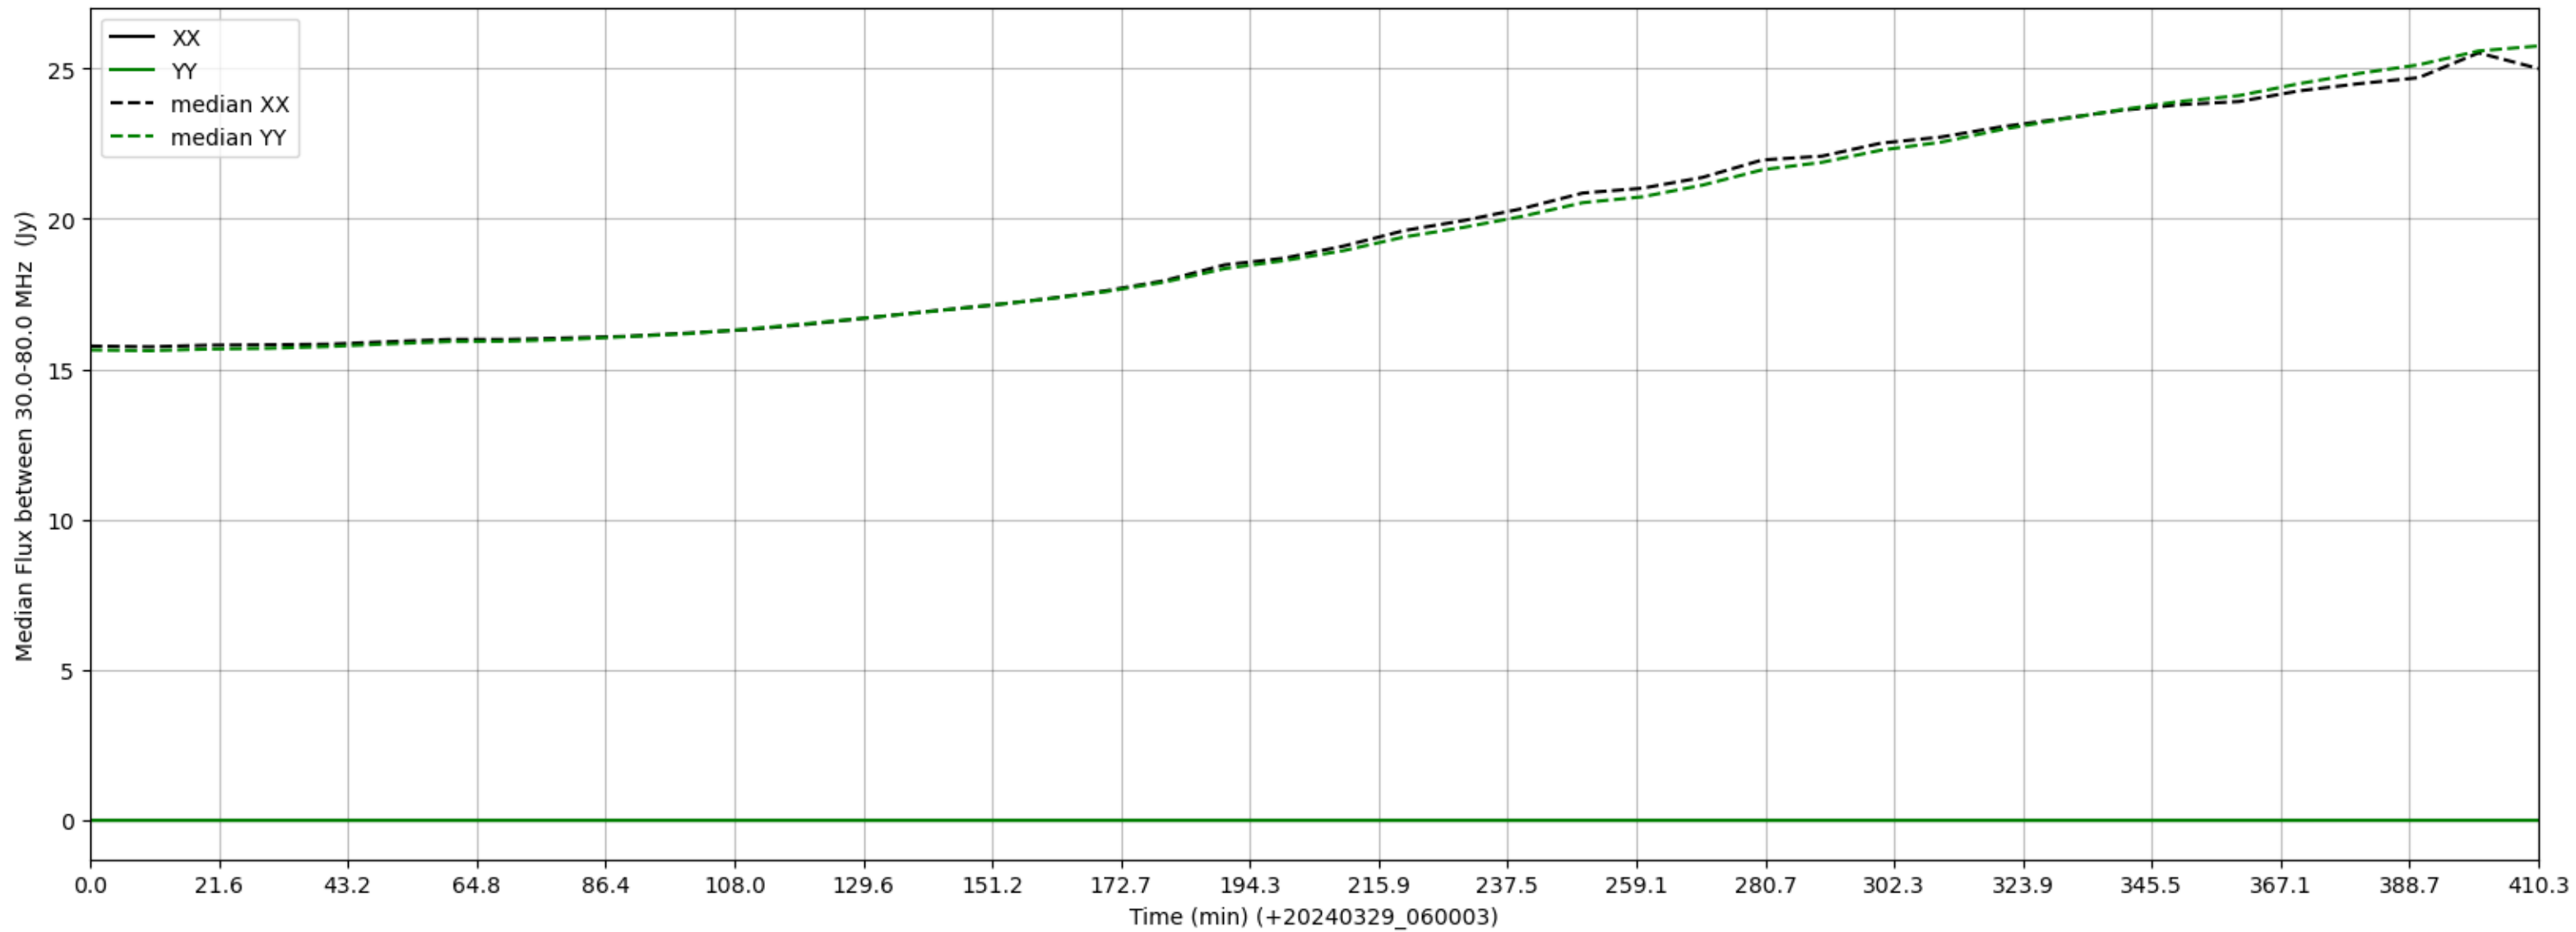

LWA127 - Correlator# 225 - XX FLAGS:Good - YY FLAGS:Good

LWA124 - Correlator# 224 - XX FLAGS:LowFlux - YY FLAGS:LowFlux