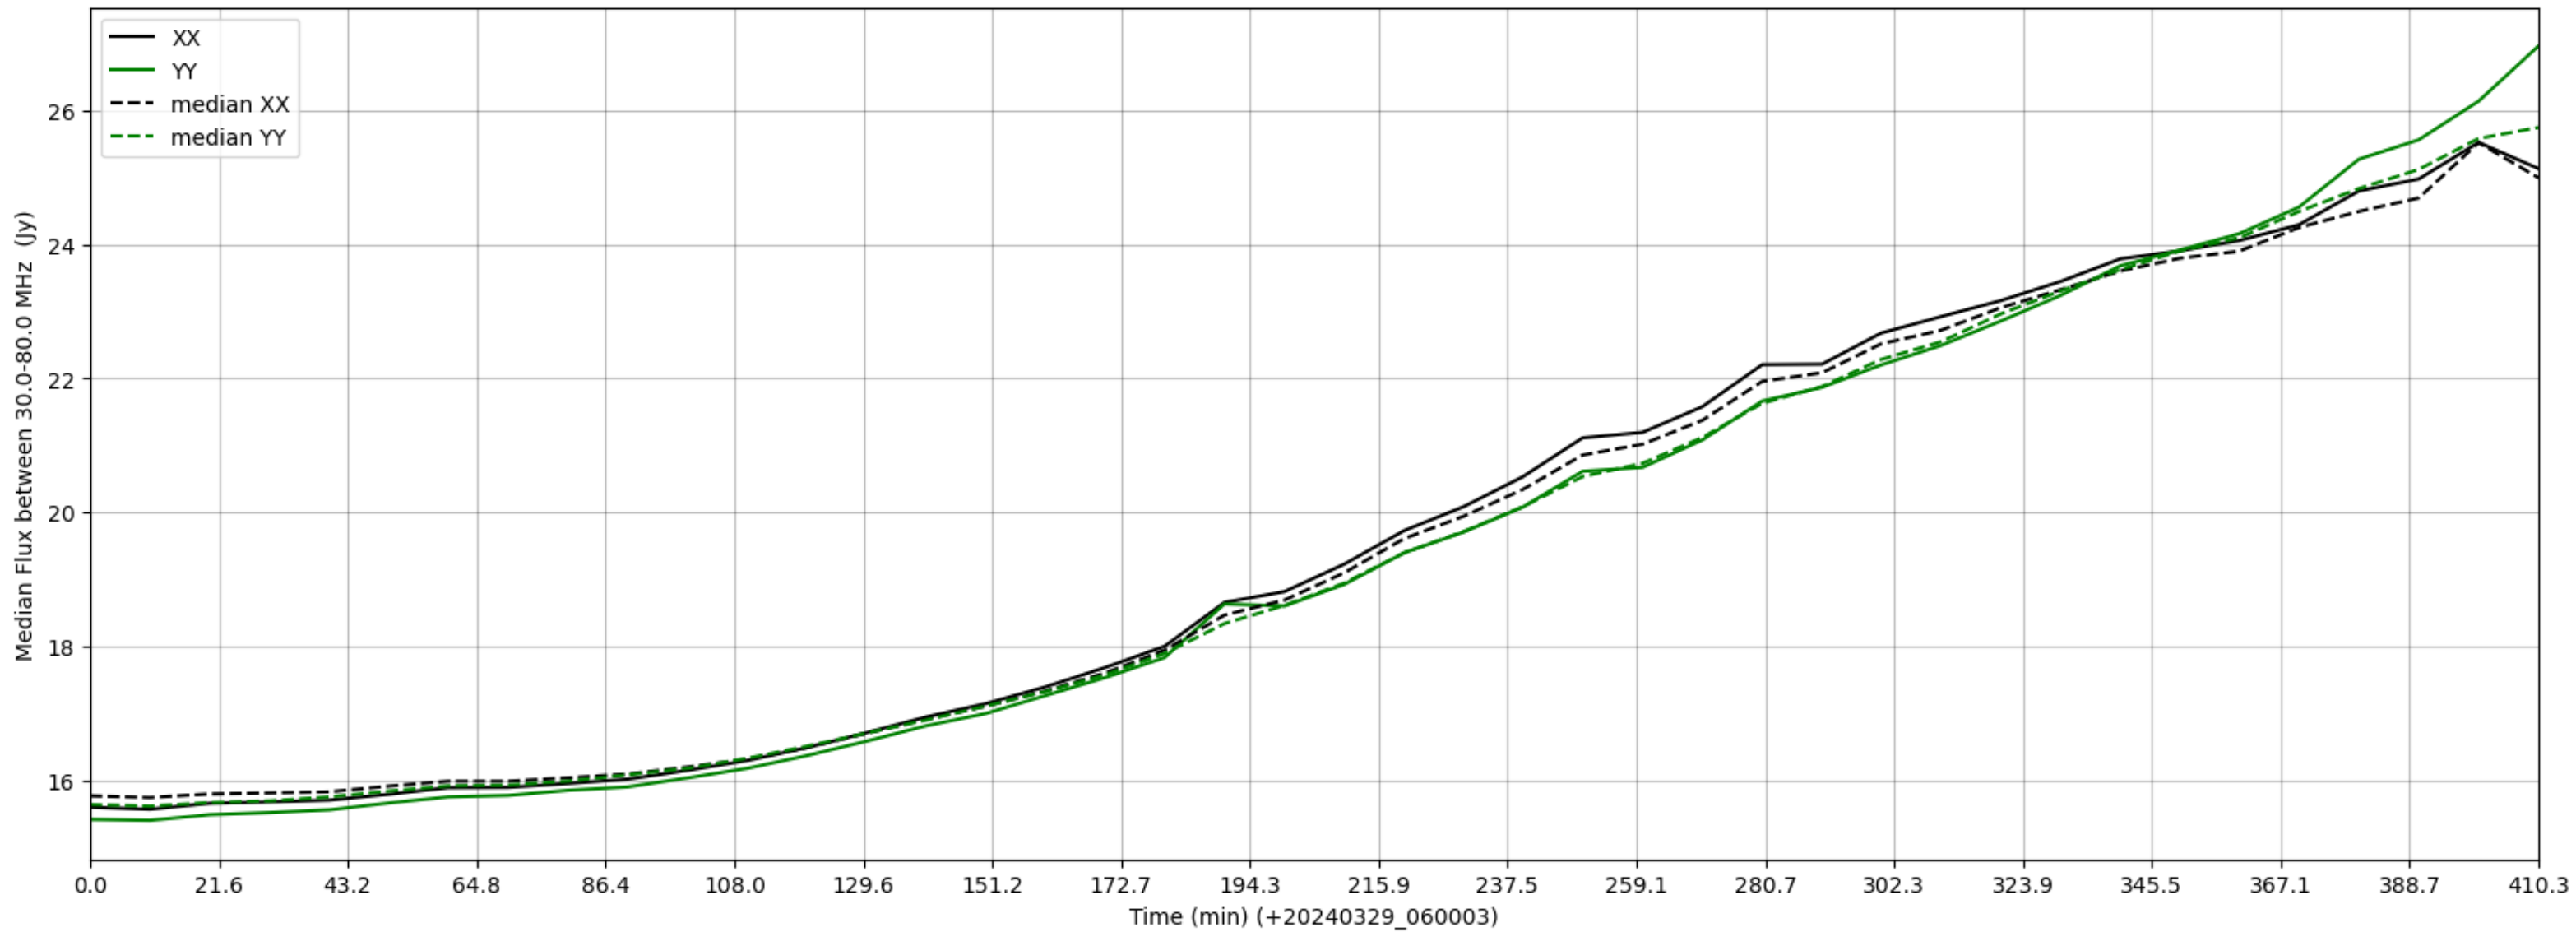

LWA204 - Correlator# 294 - XX FLAGS:Good - YY FLAGS:LowFlux

LWA175 - Correlator# 293 - XX FLAGS:Good - YY FLAGS:Good