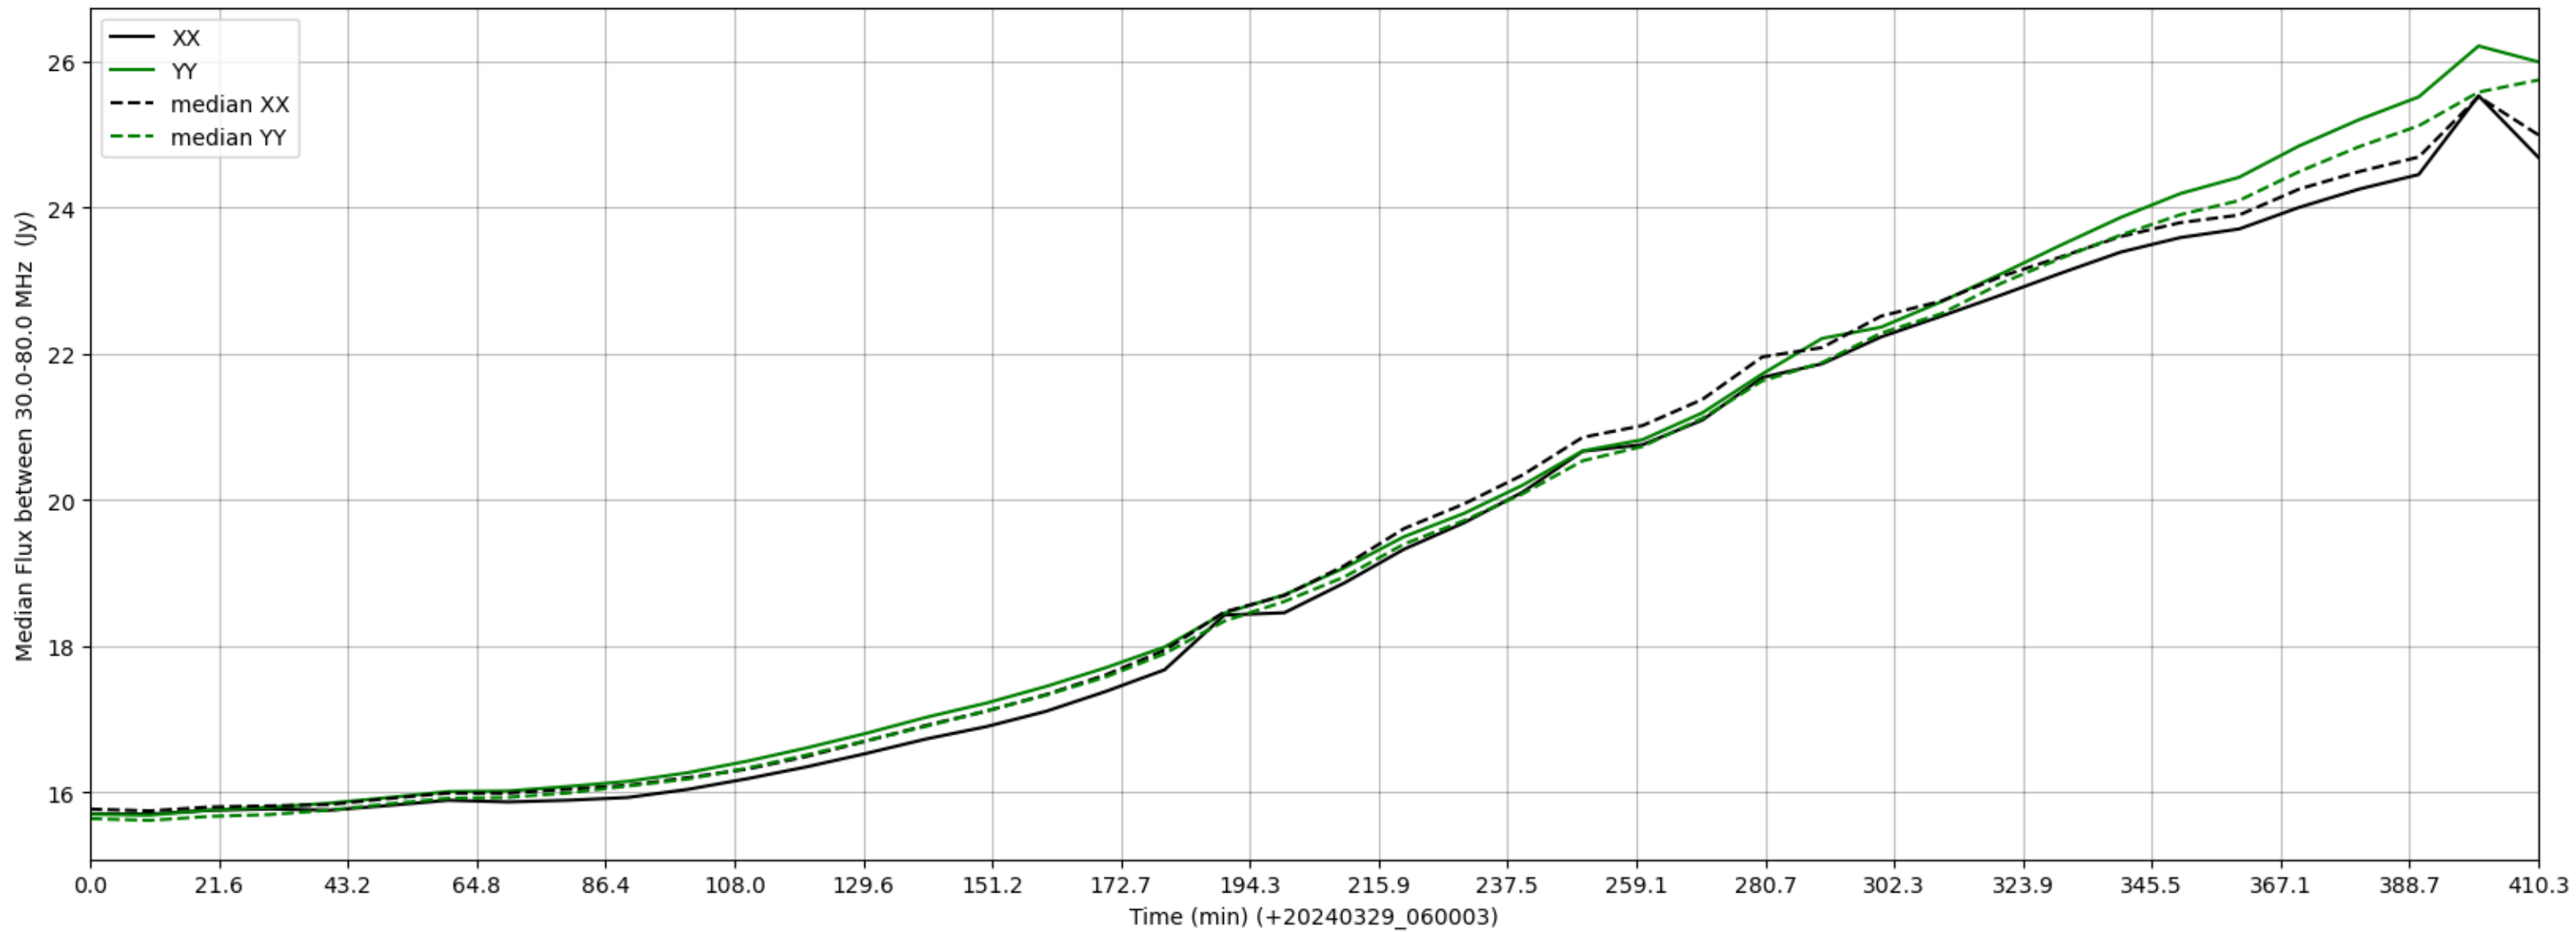

LWA041 - Correlator# 079 - XX FLAGS:LowFlux - YY FLAGS:LowFlux

LWA042 - Correlator# 078 - XX FLAGS:Good - YY FLAGS:Good