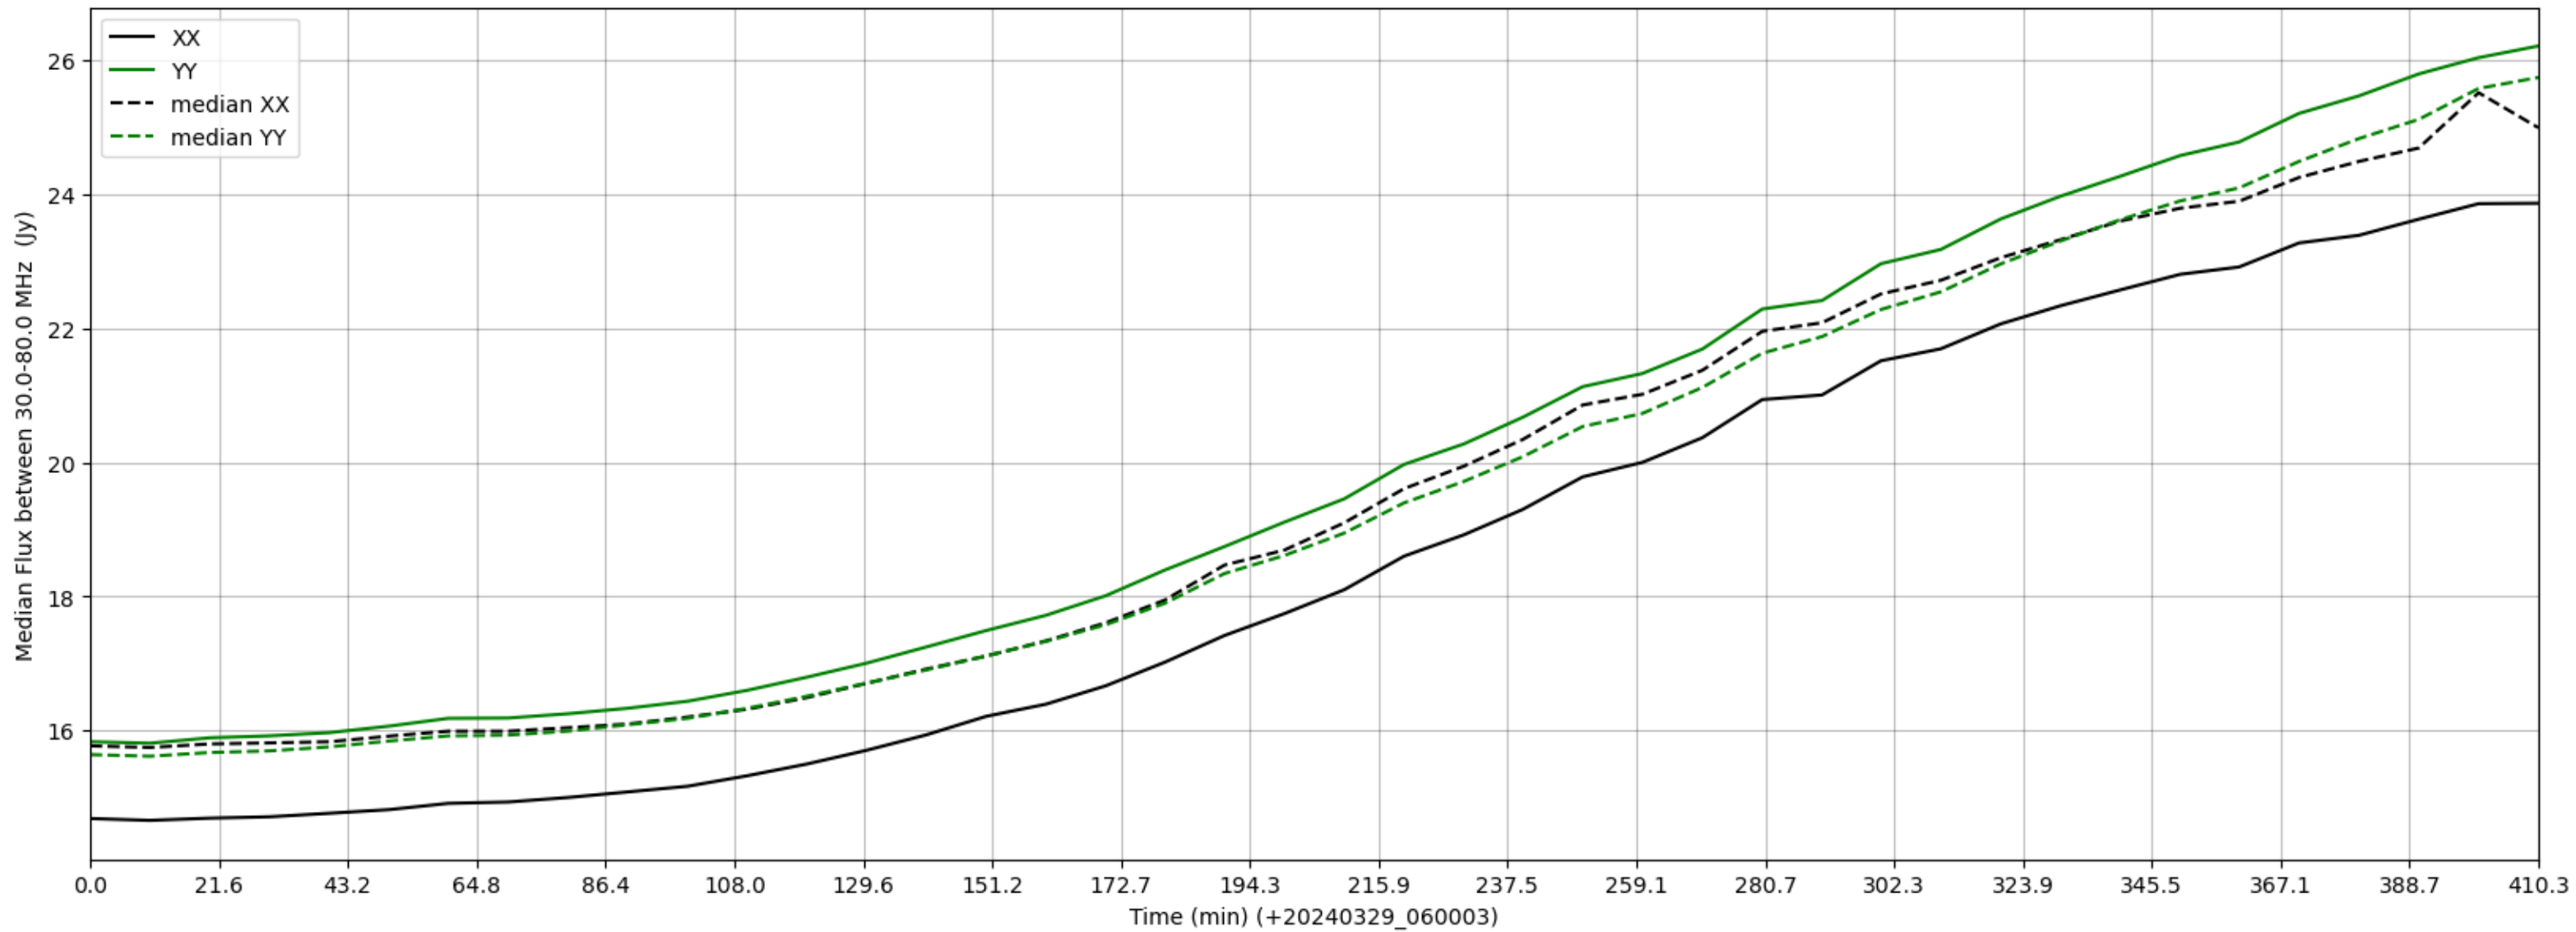

LWA249 - Correlator# 342 - XX FLAGS:Good - YY FLAGS:Good

LWA245 - Correlator# 341 - XX FLAGS:Good - YY FLAGS:Good