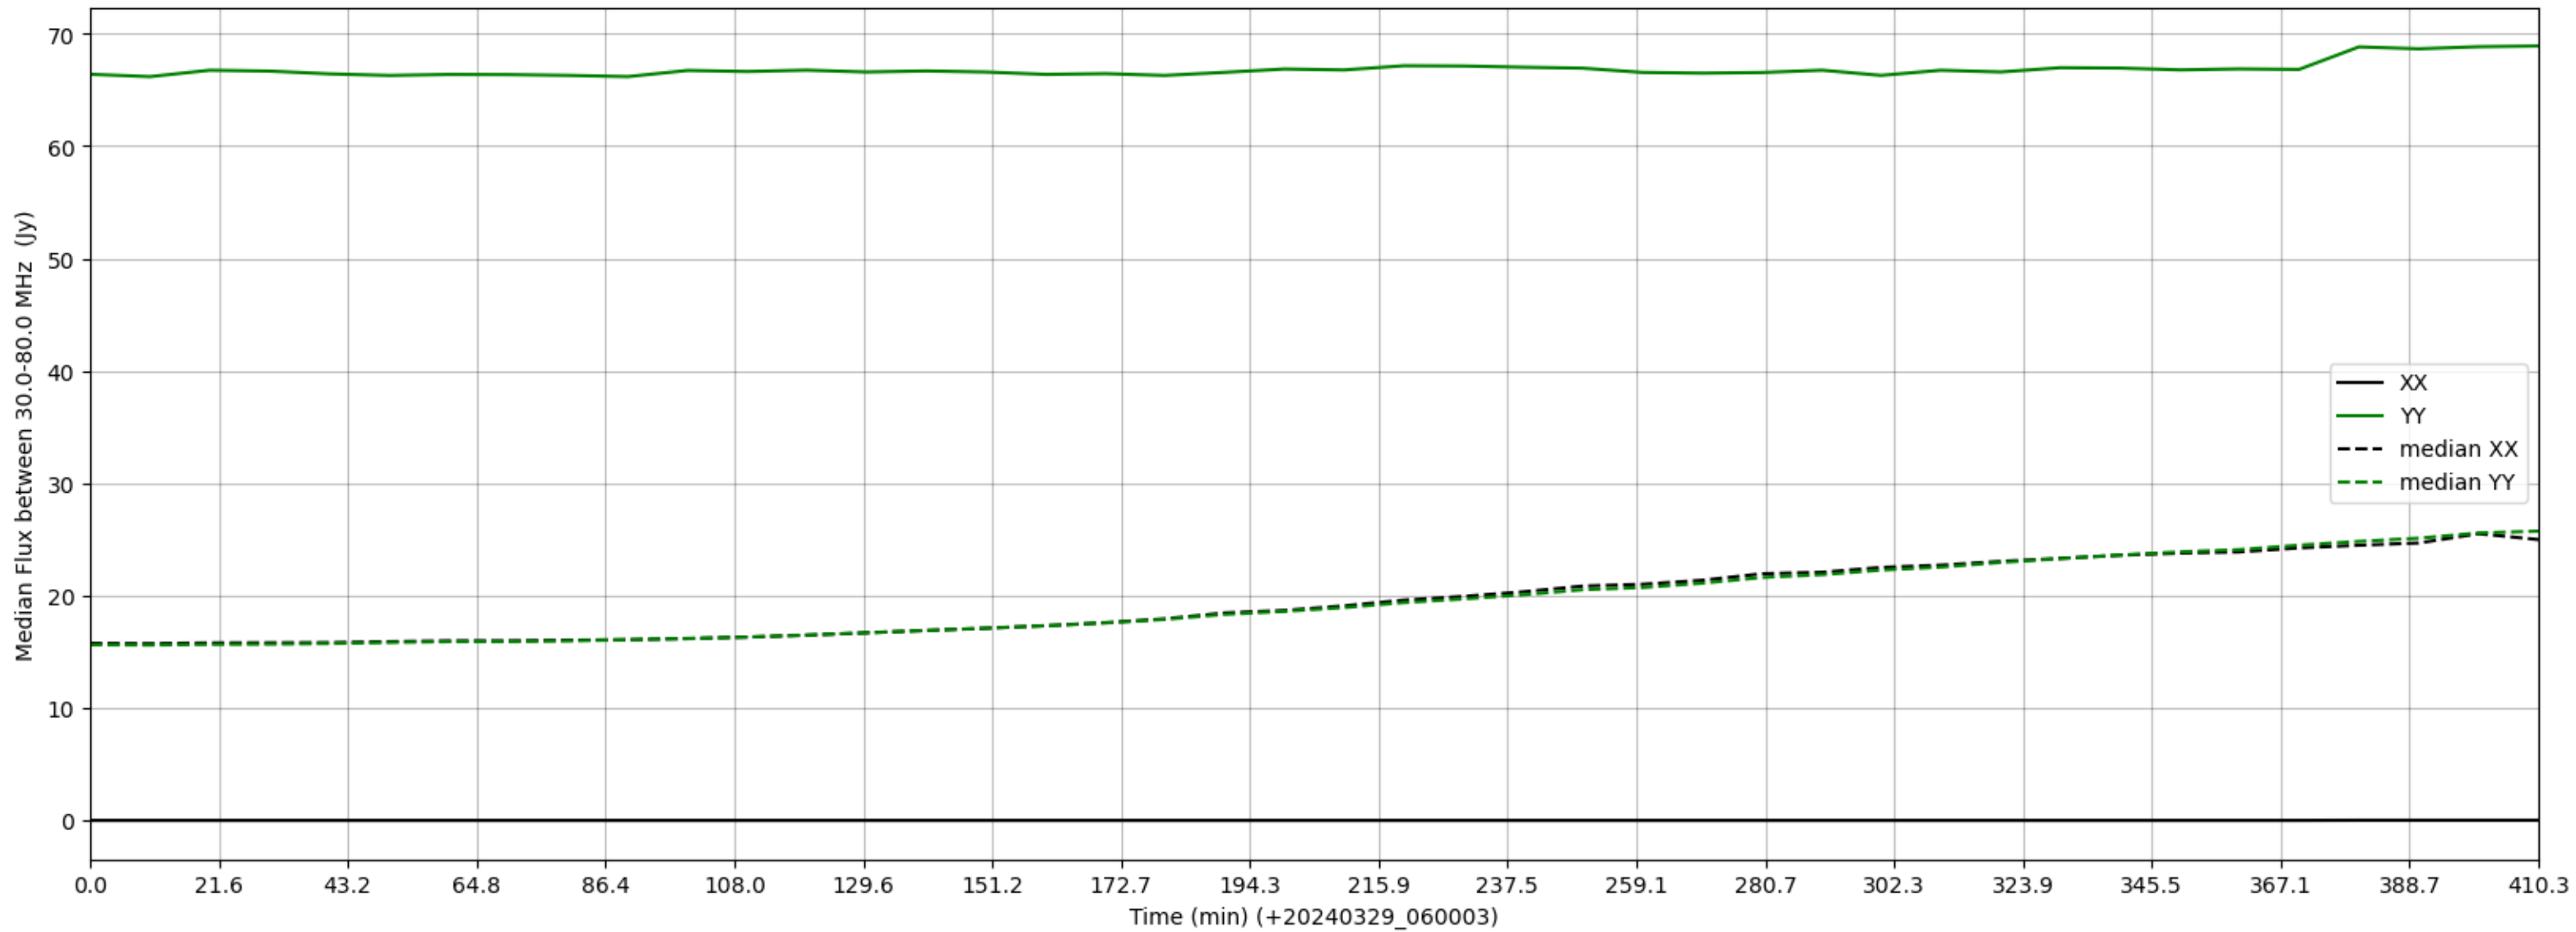

LWA288 - Correlator# 042 - XX FLAGS:Good - YY FLAGS:Good

LWA280 - Correlator# 041 - XX FLAGS:LowFlux - YY FLAGS:Good