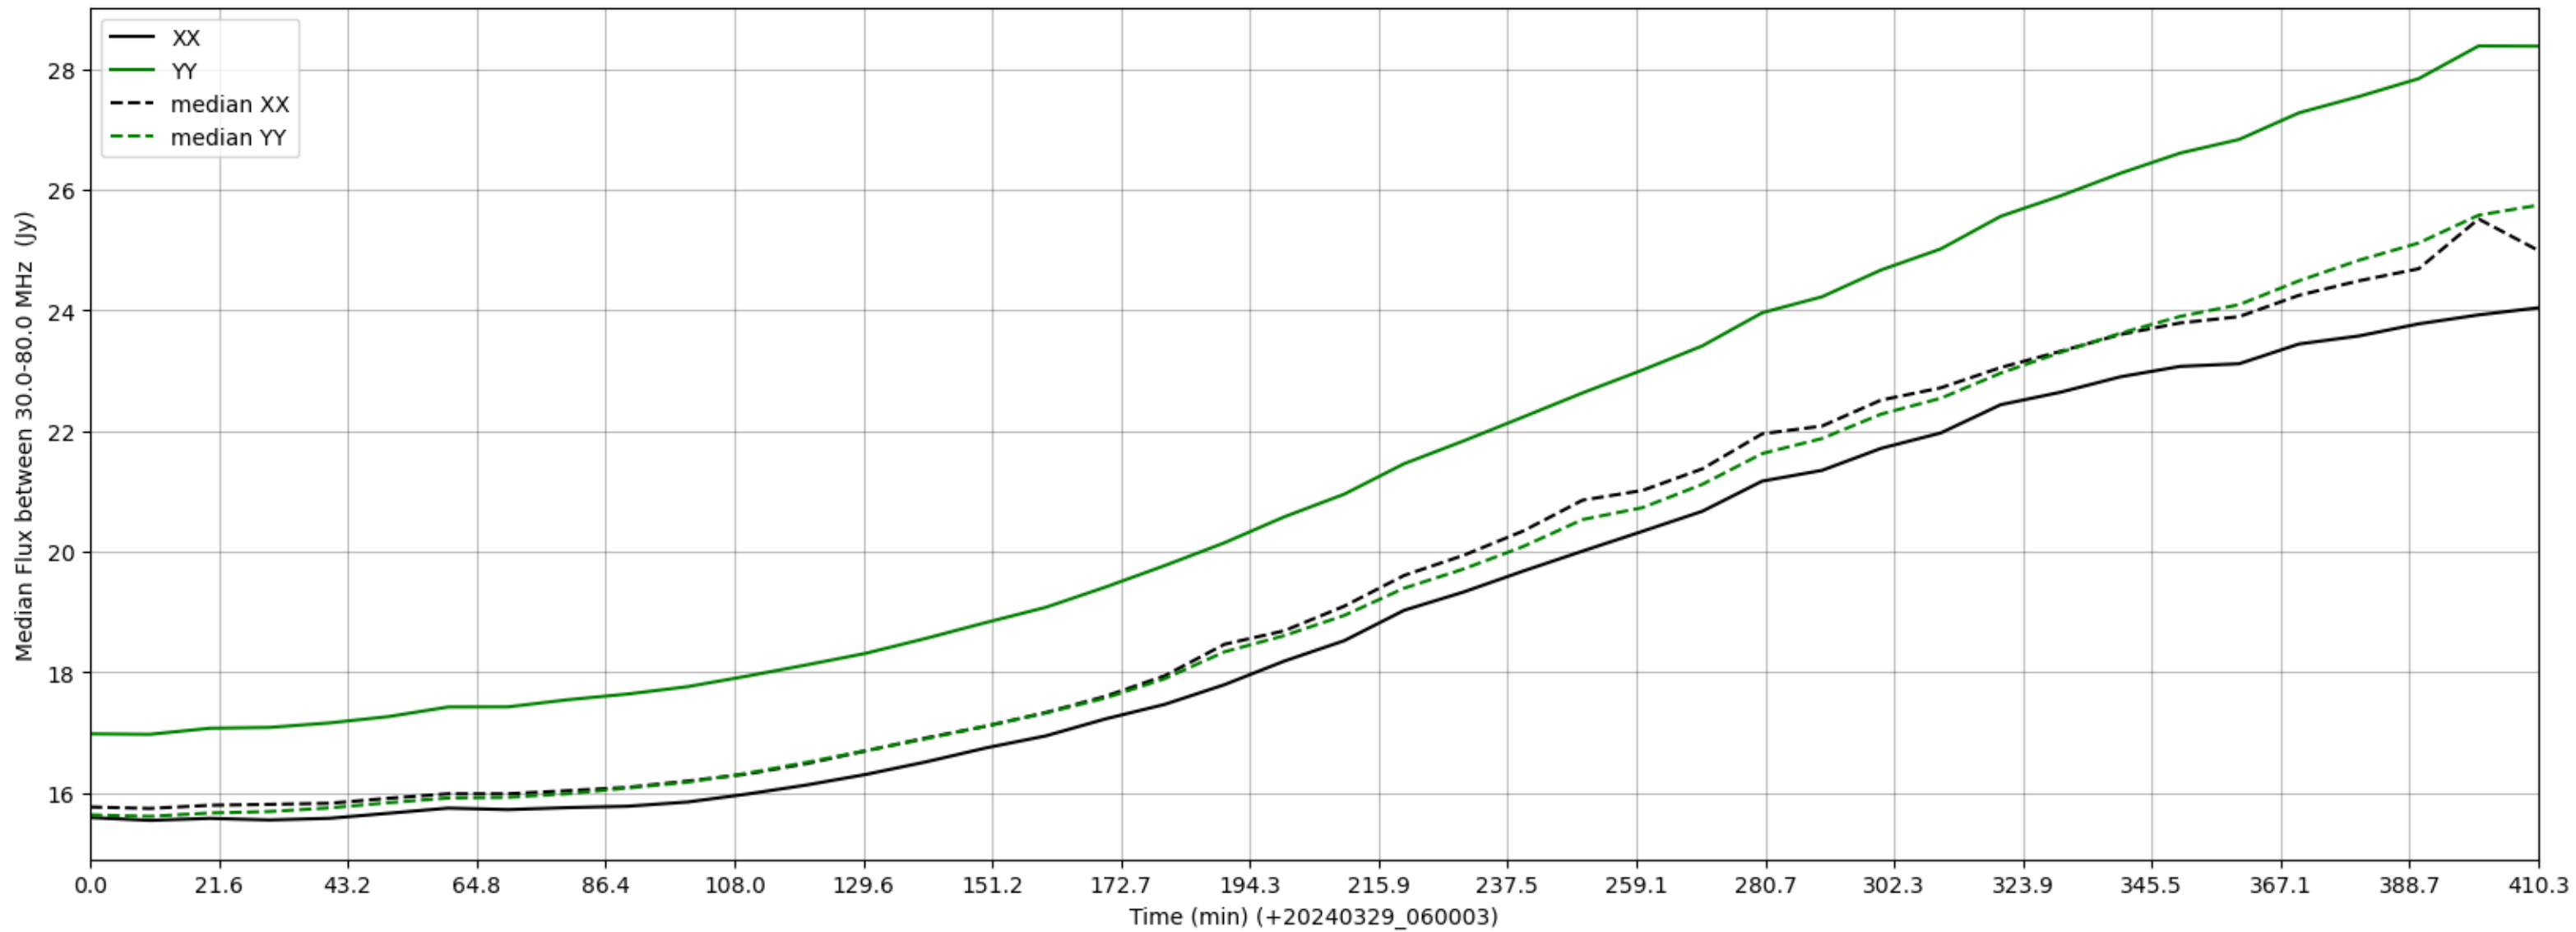

LWA293 - Correlator# 284 - XX FLAGS:Good - YY FLAGS:Good

LWA290 - Correlator# 285 - XX FLAGS:Good - YY FLAGS:Good

LWA357 - Correlator# 286 - XX FLAGS:Good - YY FLAGS:Good

LWA329 - Correlator# 287 - XX FLAGS:Good - YY FLAGS:Good