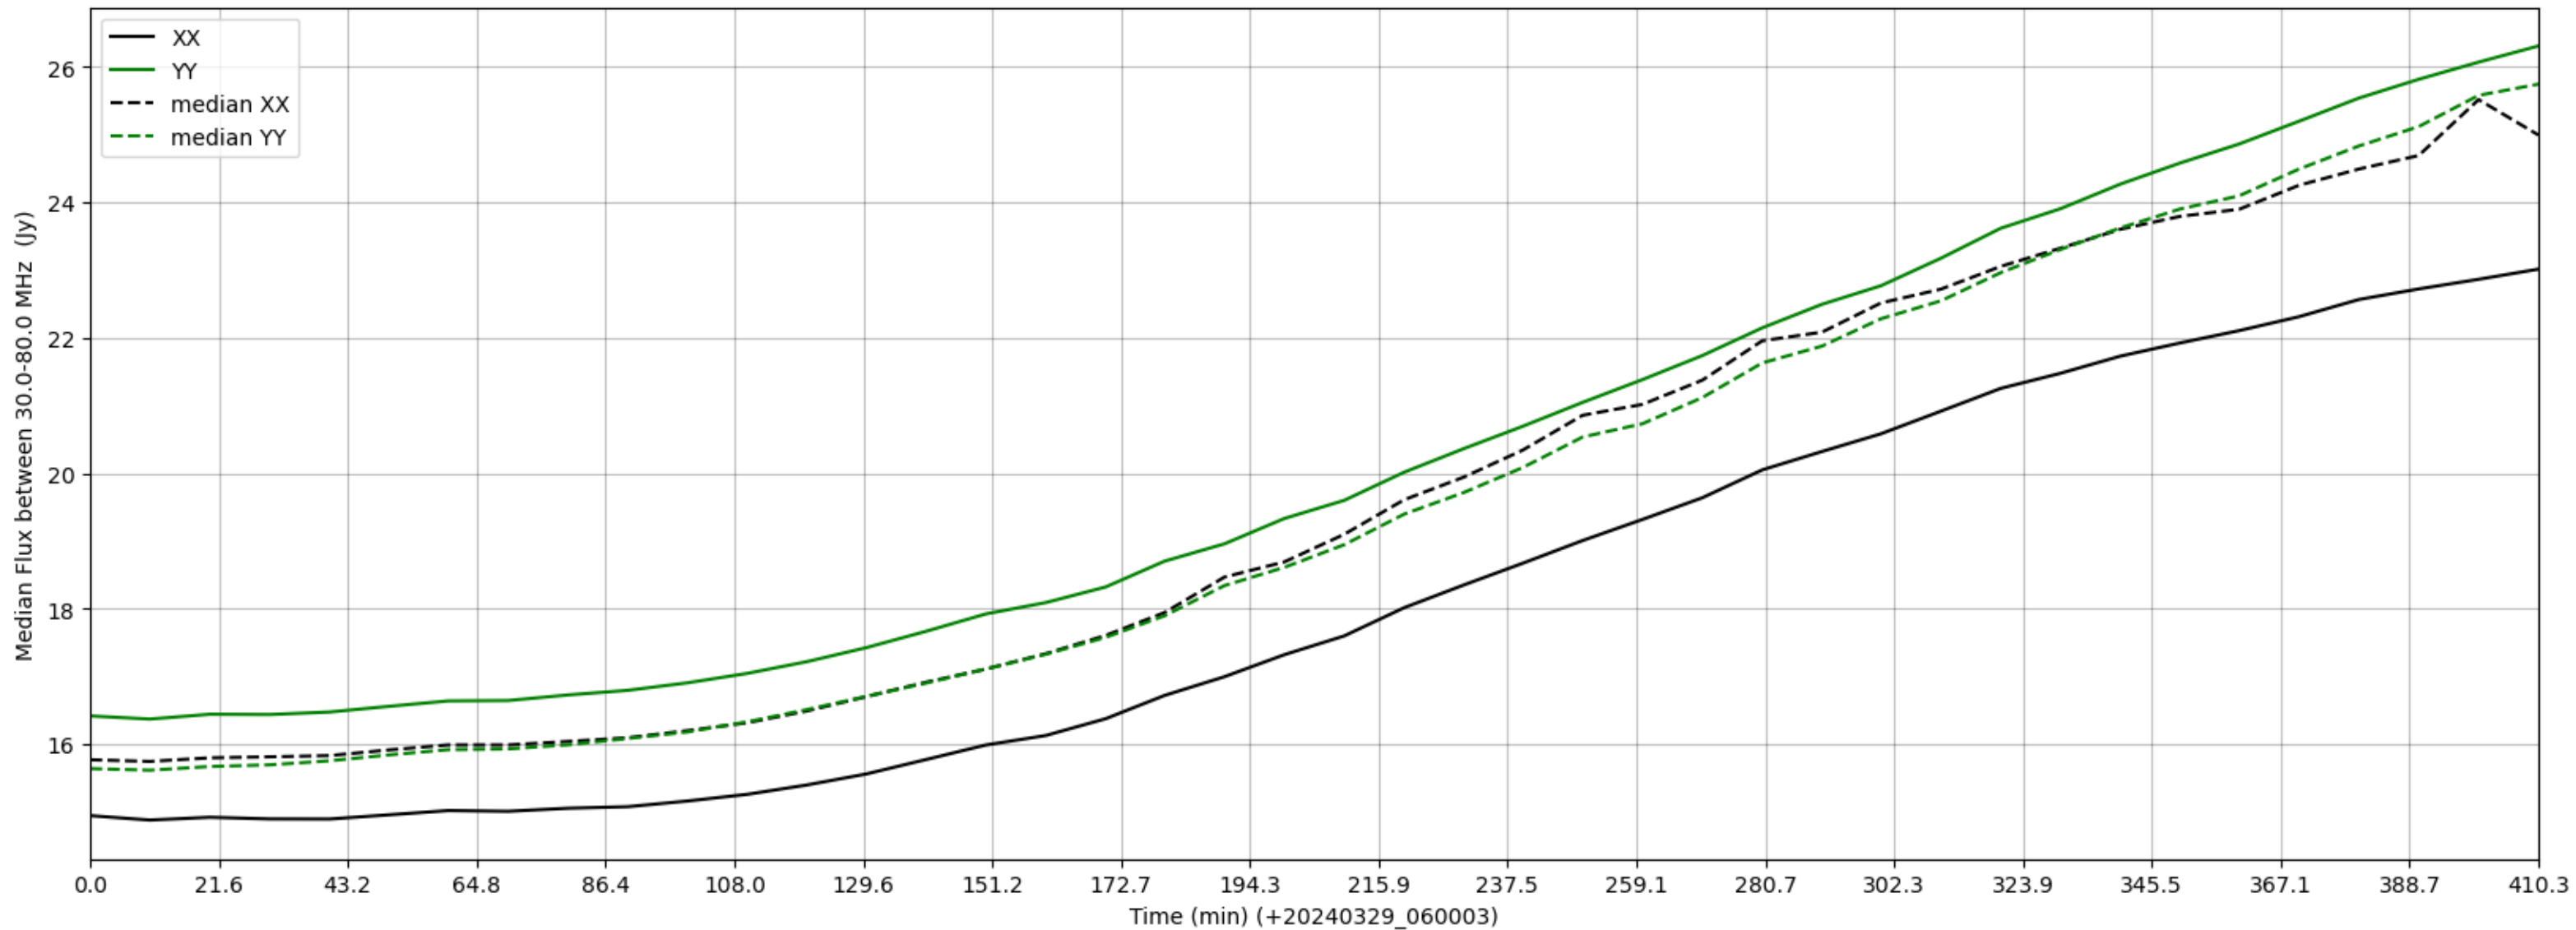

LWA271 - Correlator# 004 - XX FLAGS:Good - YY FLAGS:Good

LWA269 - Correlator# 005 - XX FLAGS:Good - YY FLAGS:Good

LWA276 - Correlator# 006 - XX FLAGS:Good - YY FLAGS:Good

LWA273 - Correlator# 007 - XX FLAGS:Good - YY FLAGS:Good