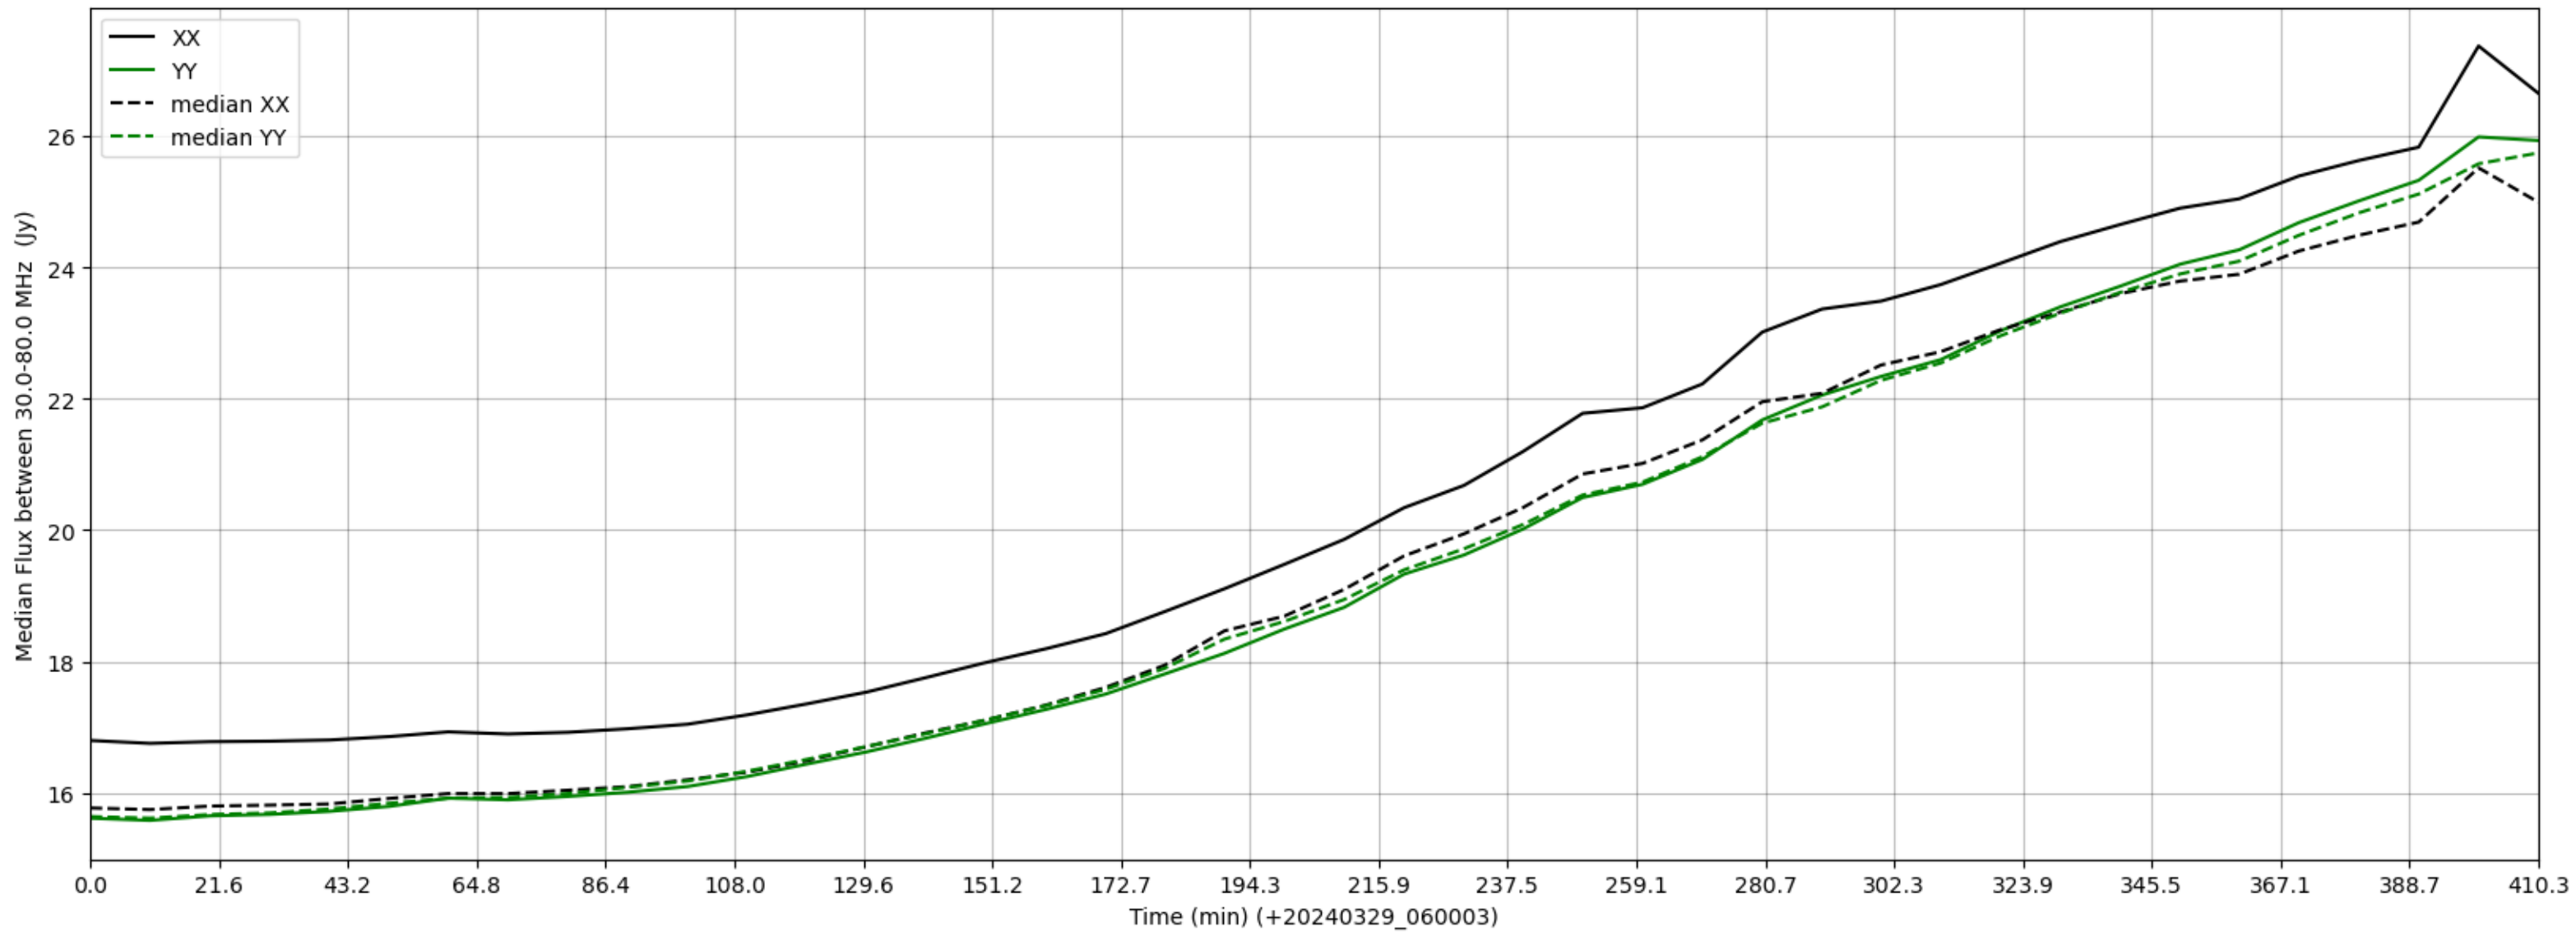

LWA001 - Correlator# 065 - XX FLAGS:Good - YY FLAGS:Good

LWA002 - Correlator# 064 - XX FLAGS:Good - YY FLAGS:Good