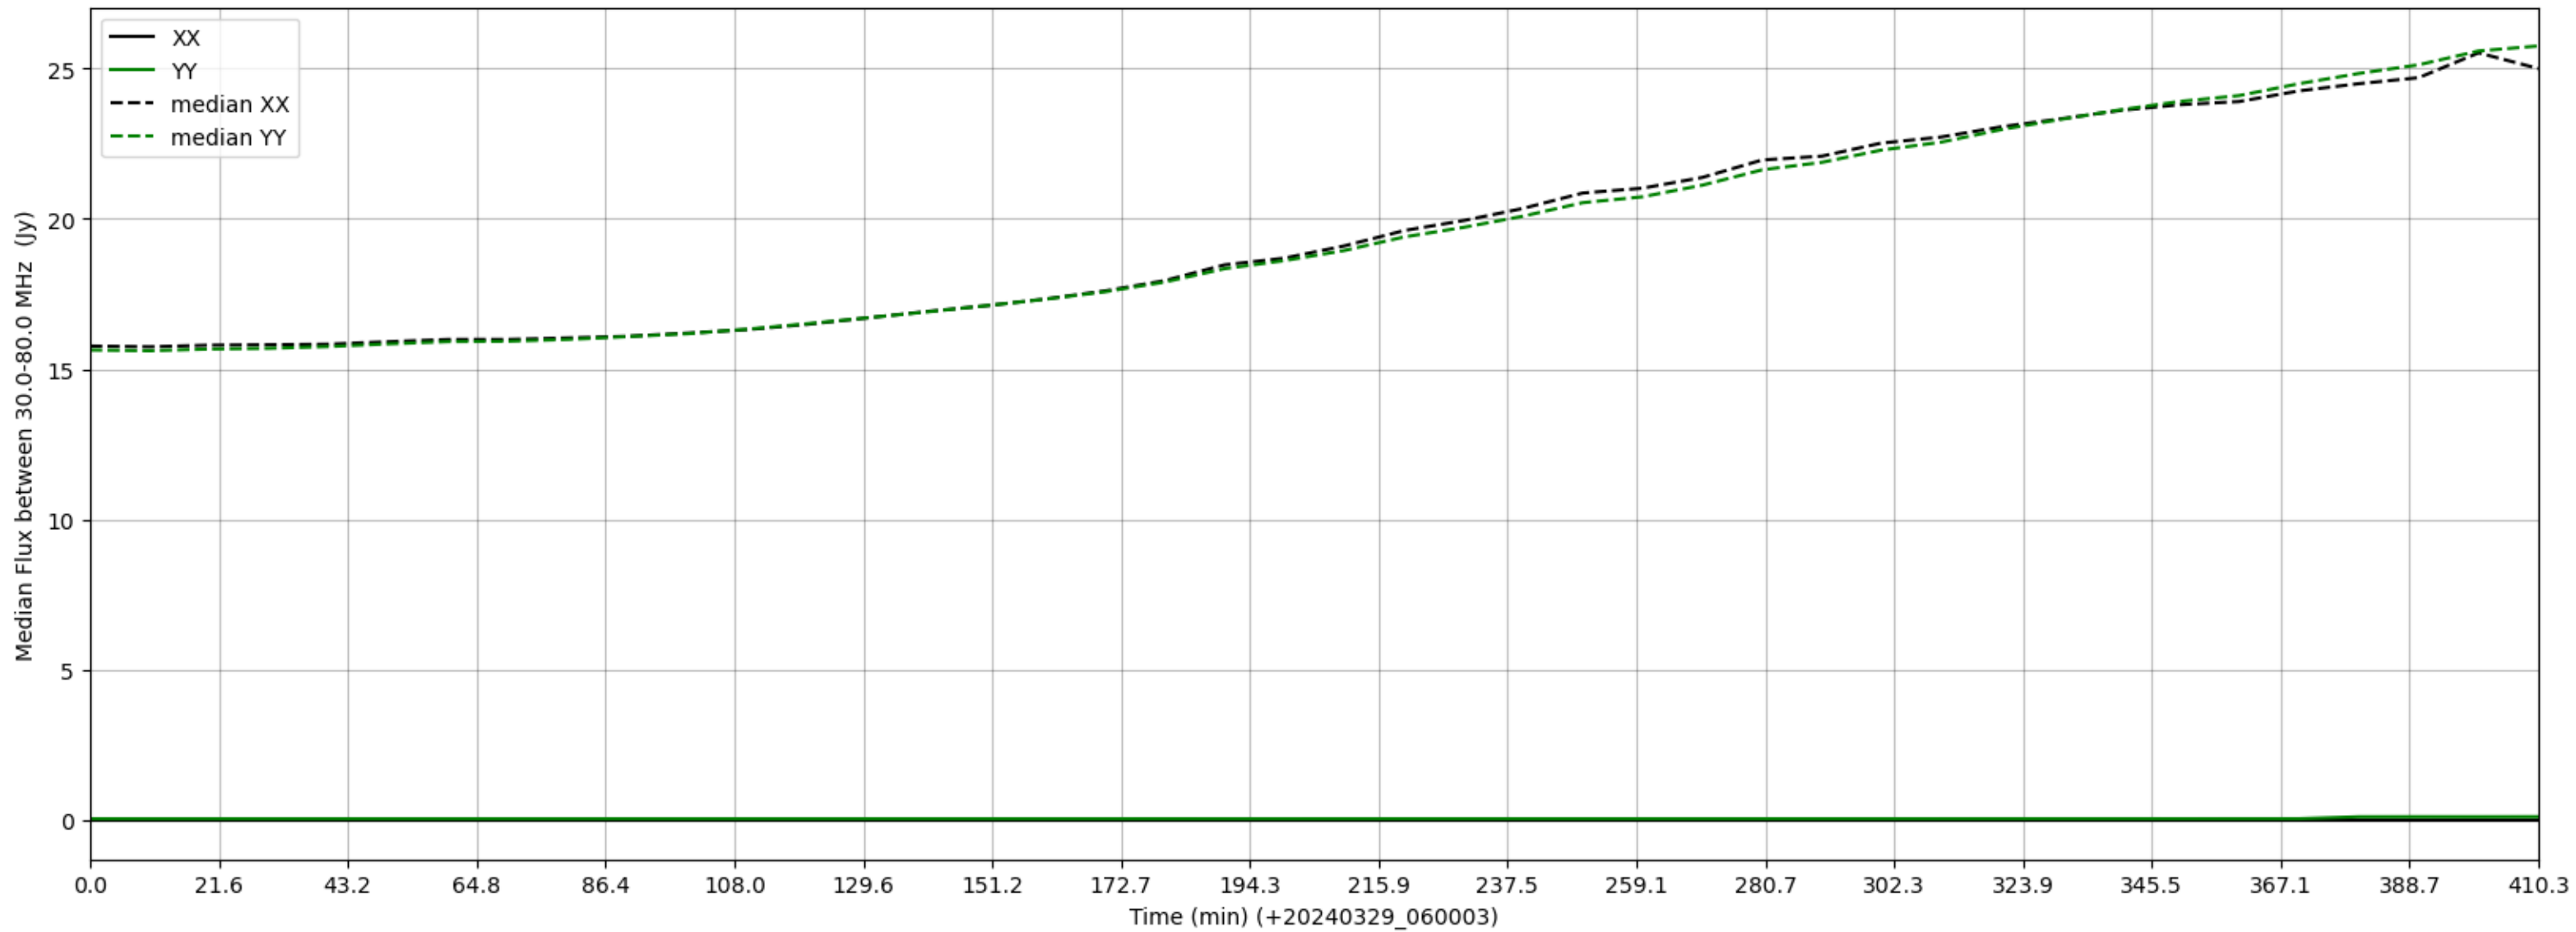

LWA228 - Correlator# 302 - XX FLAGS:Good - YY FLAGS:Good

LWA209 - Correlator# 301 - XX FLAGS:LowFlux - YY FLAGS:LowFlux