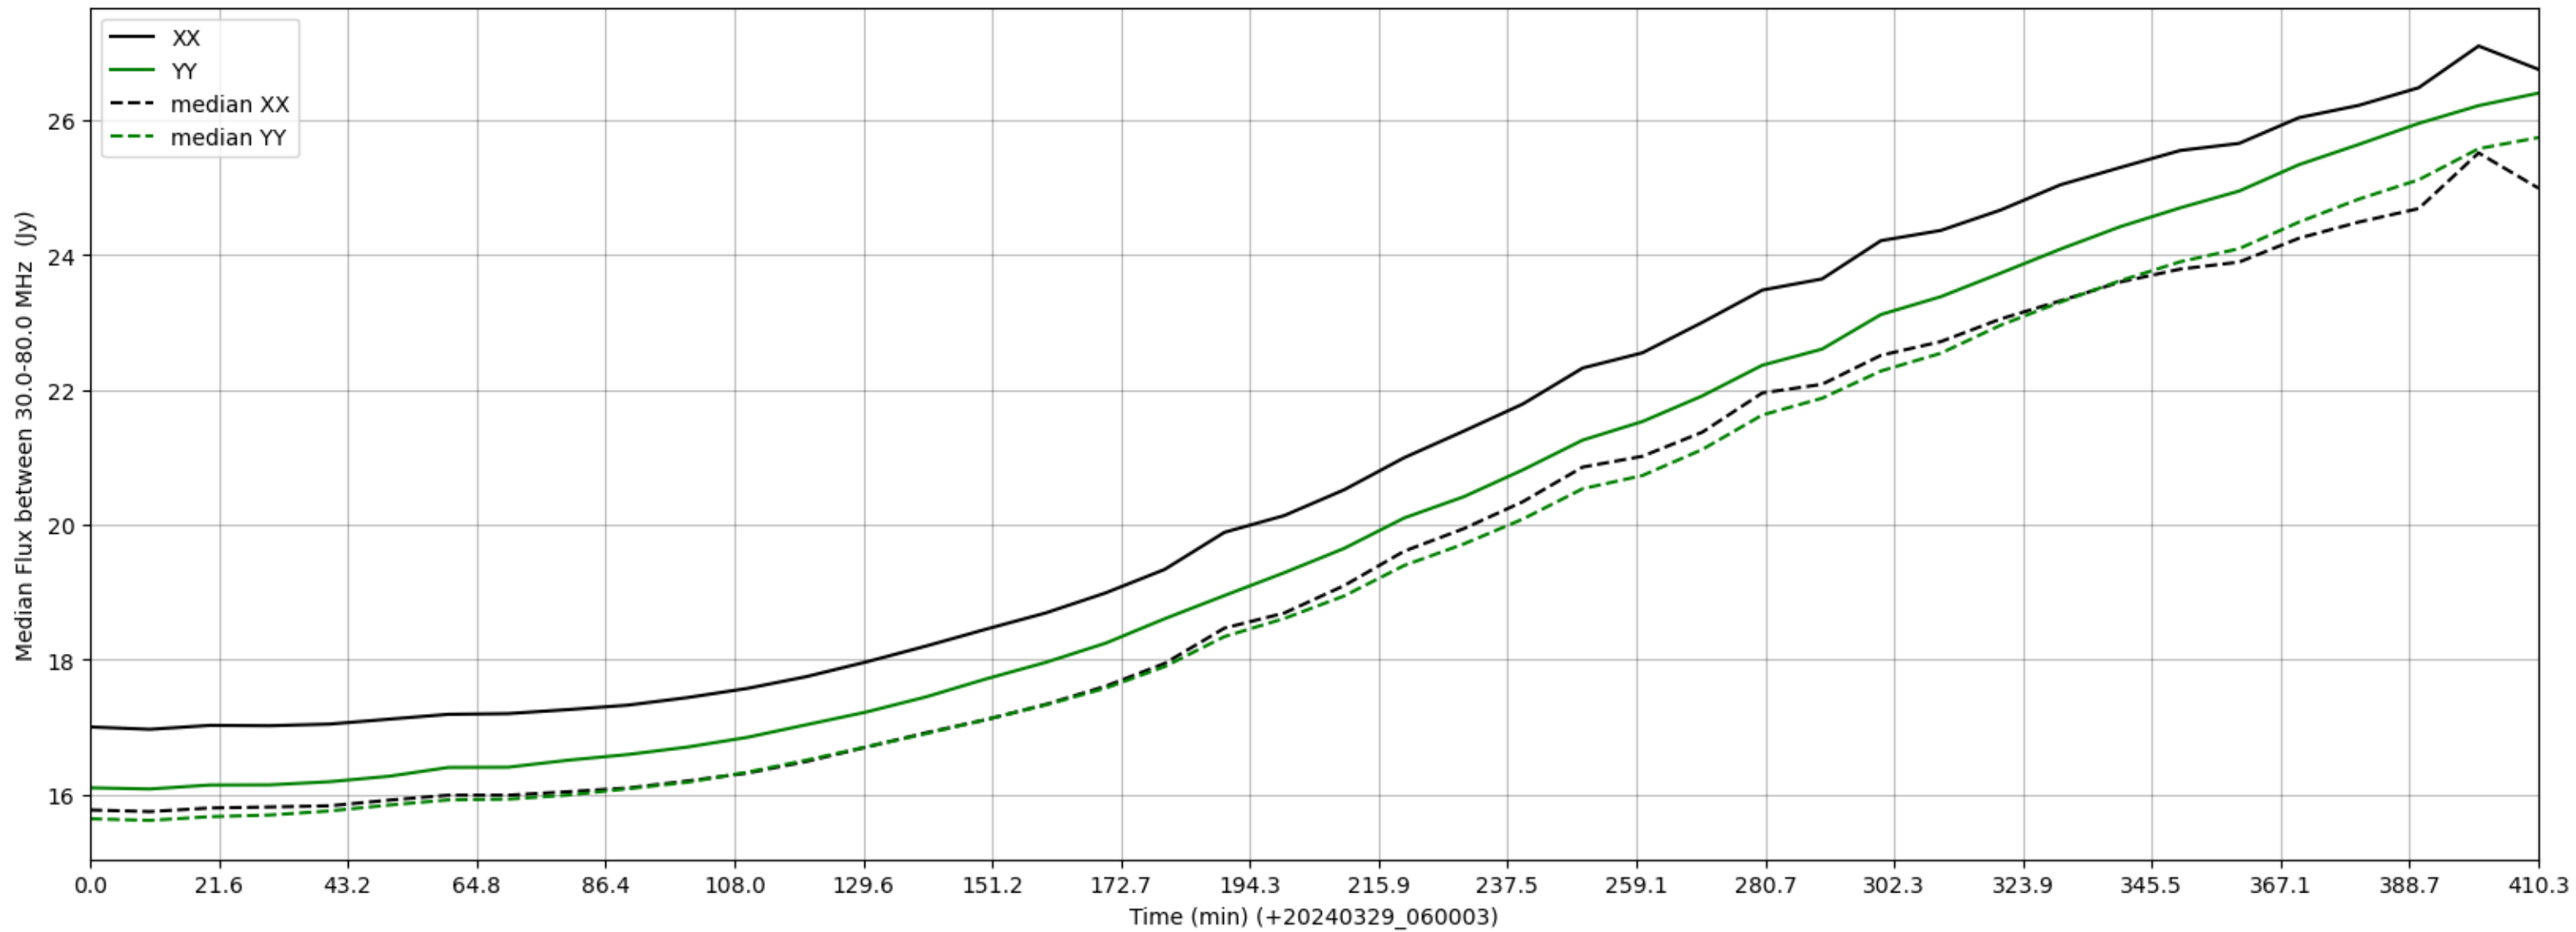

LWA183 - Correlator# 324 - XX FLAGS:Good - YY FLAGS:Good

LWA176 - Correlator# 325 - XX FLAGS:Good - YY FLAGS:Good

LWA212 - Correlator# 326 - XX FLAGS:Good - YY FLAGS:Good

LWA211 - Correlator# 327 - XX FLAGS:Good - YY FLAGS:Good