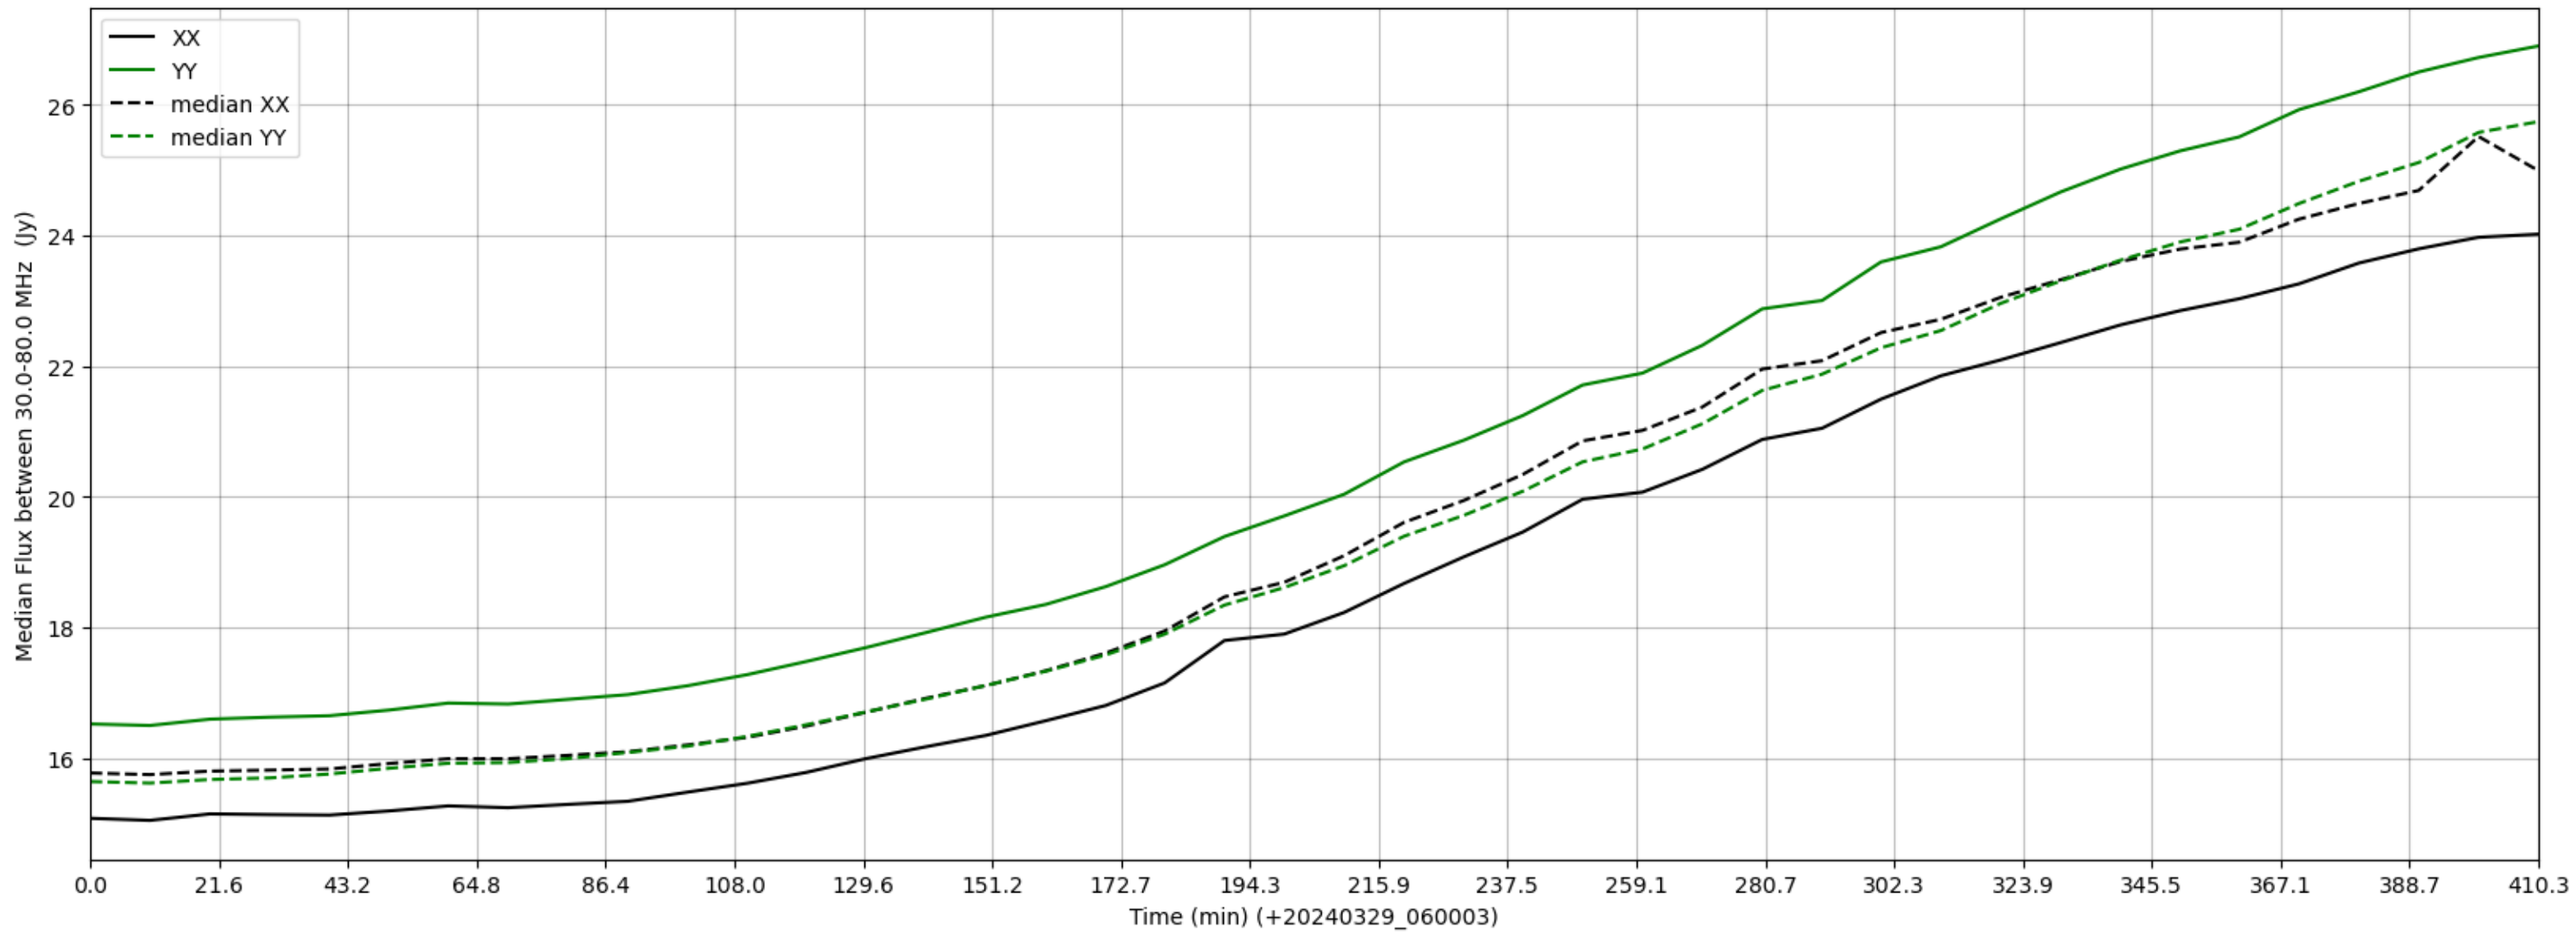

LWA244 - Correlator# 338 - XX FLAGS:Good - YY FLAGS:Good

LWA223 - Correlator# 337 - XX FLAGS:Good - YY FLAGS:Good