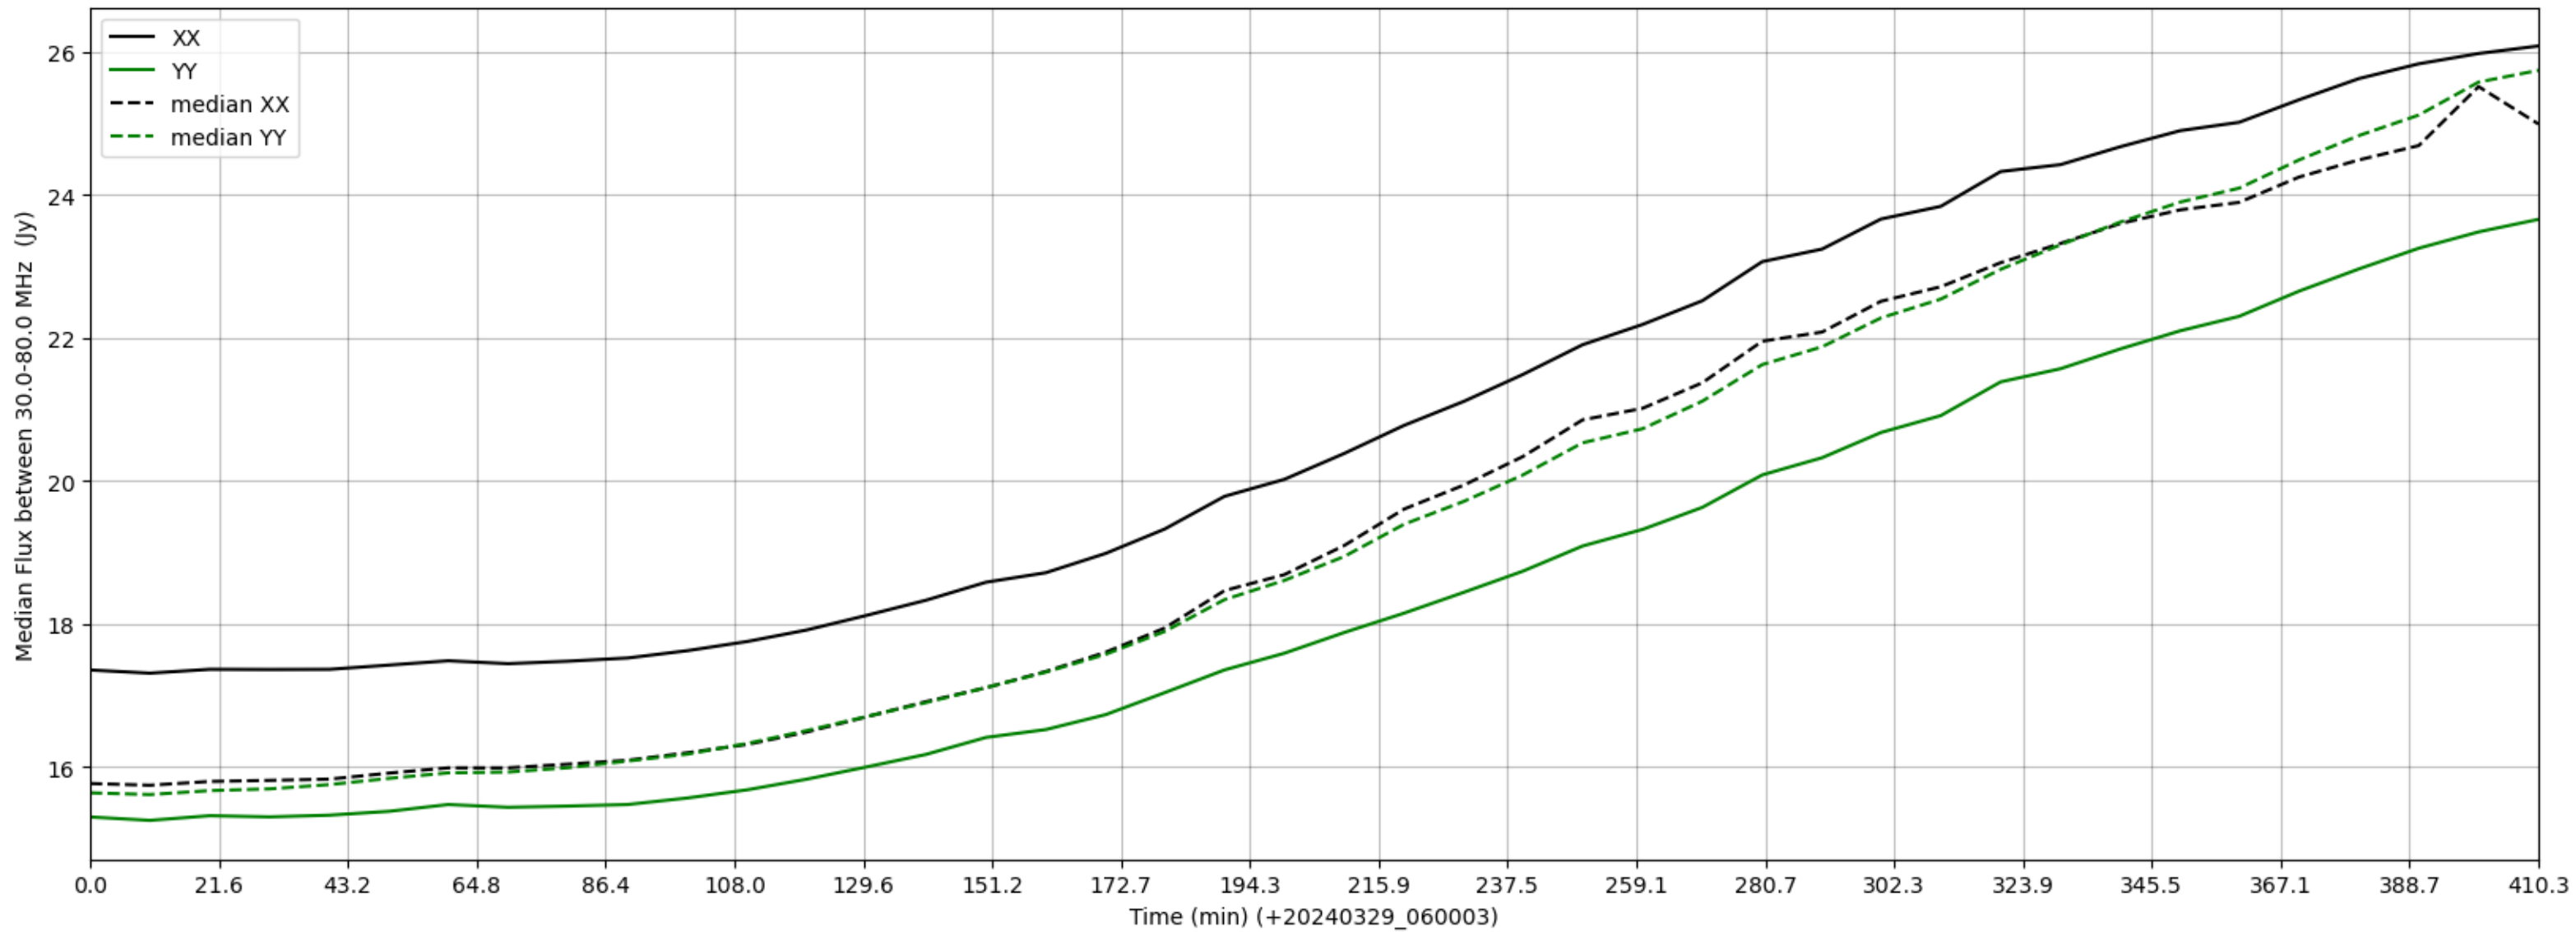

LWA266 - Correlator# 000 - XX FLAGS:Good - YY FLAGS:Good

LWA259 - Correlator# 001 - XX FLAGS:Good - YY FLAGS:Good

LWA268 - Correlator# 002 - XX FLAGS:Good - YY FLAGS:Good

LWA267 - Correlator# 003 - XX FLAGS:LowFlux - YY FLAGS:Good