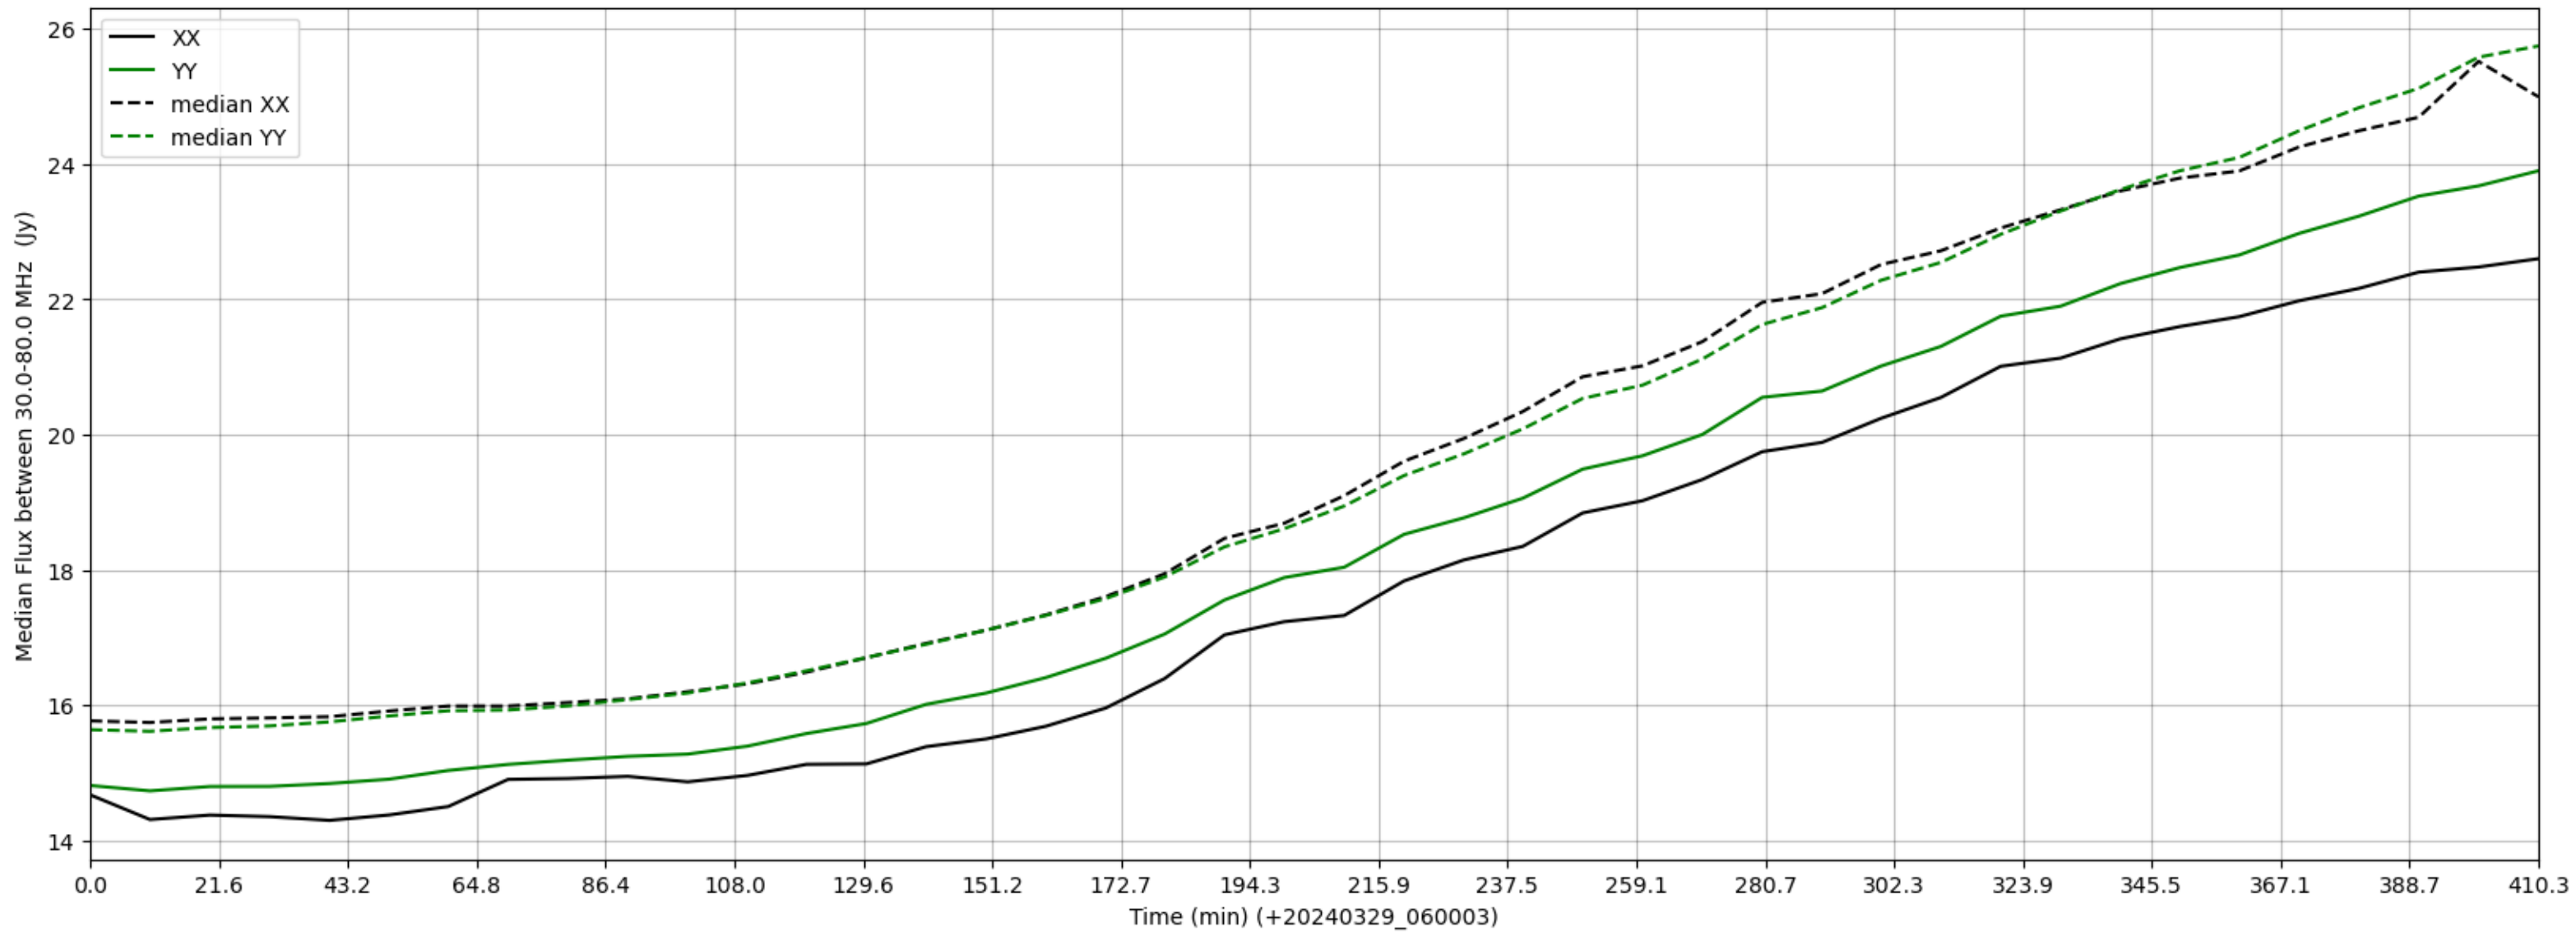

LWA362 - Correlator# 030 - XX FLAGS:Good - YY FLAGS:Good

LWA341 - Correlator# 029 - XX FLAGS:Good - YY FLAGS:Good