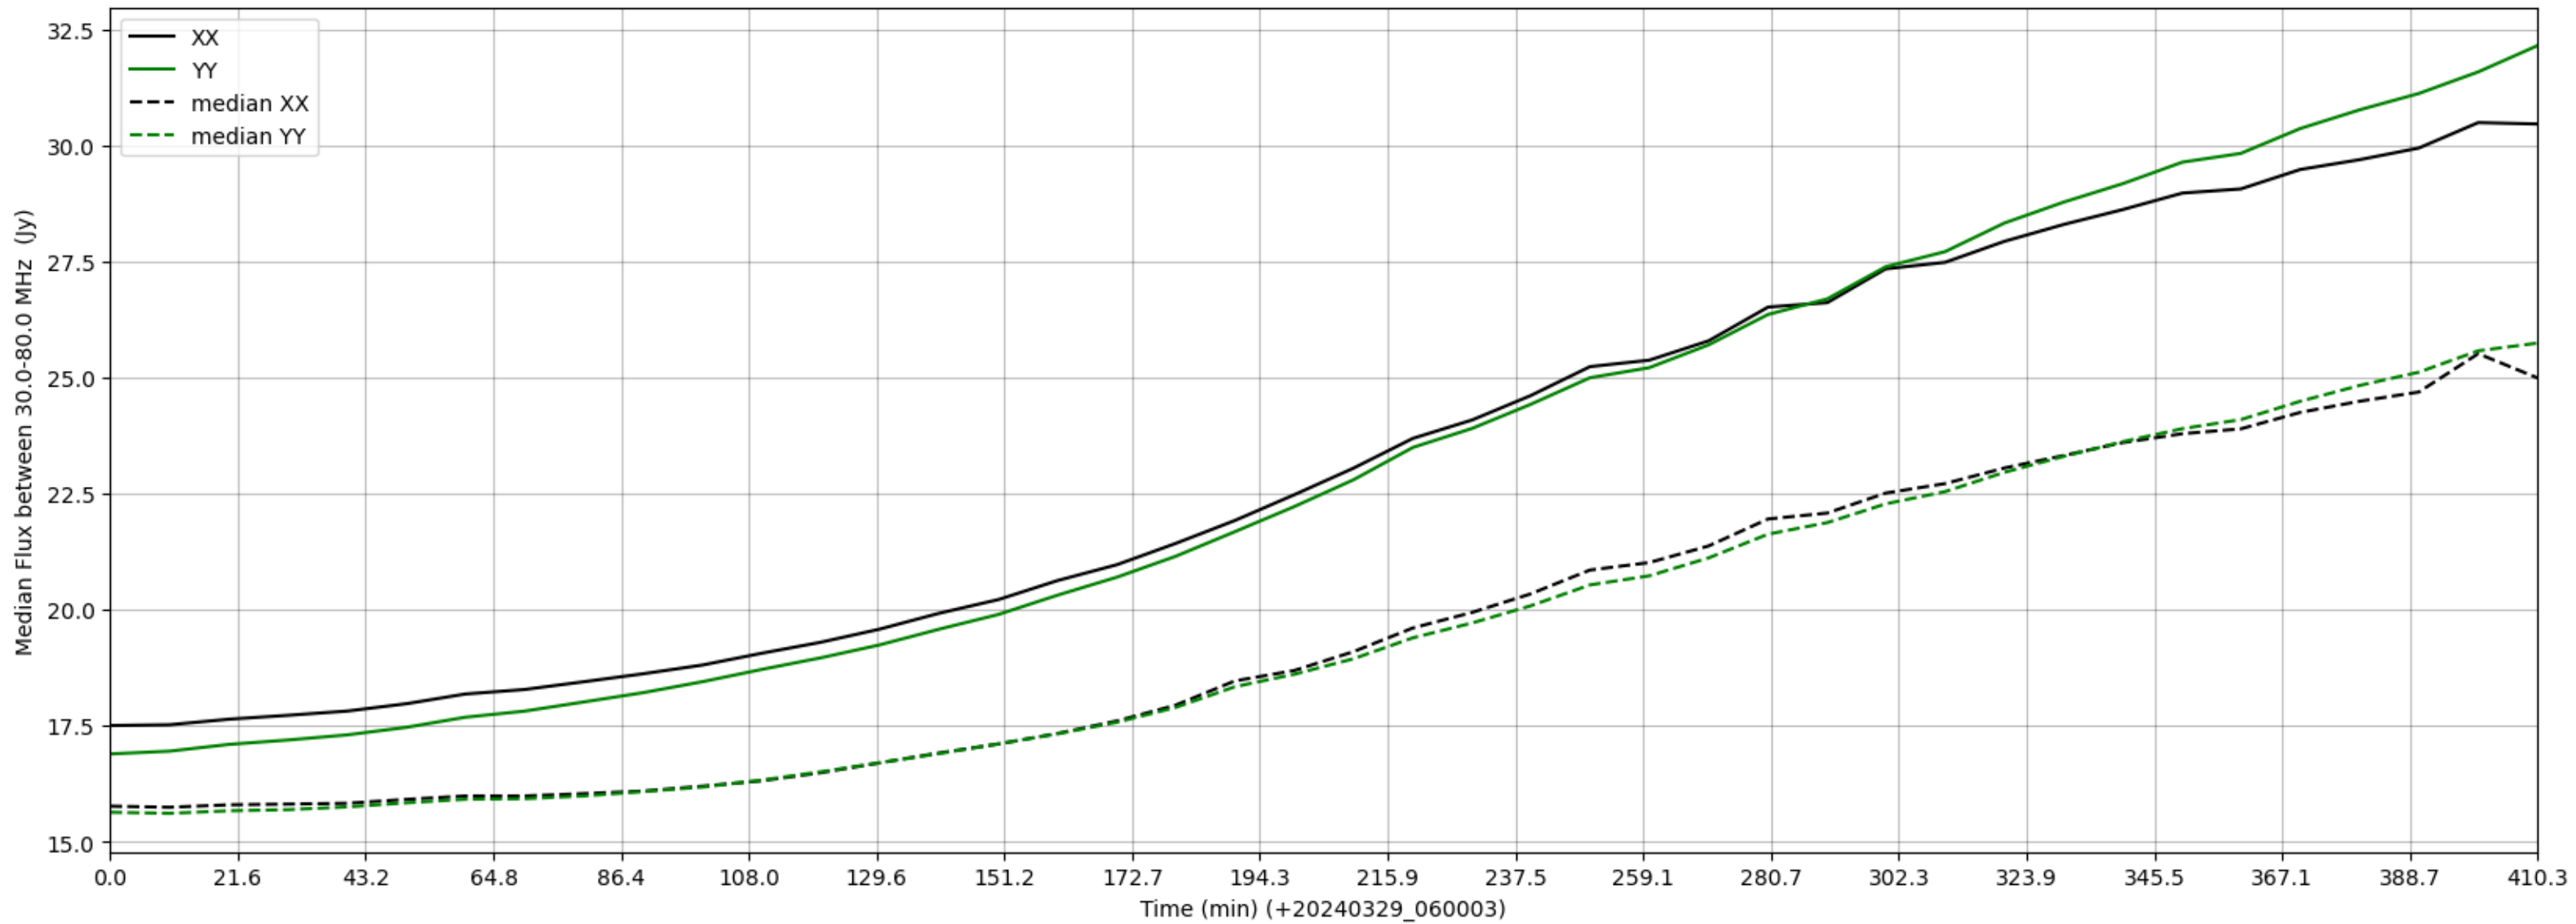

LWA359 - Correlator# 254 - XX FLAGS:Good - YY FLAGS:Good

LWA333 - Correlator# 253 - XX FLAGS:Good - YY FLAGS:Good