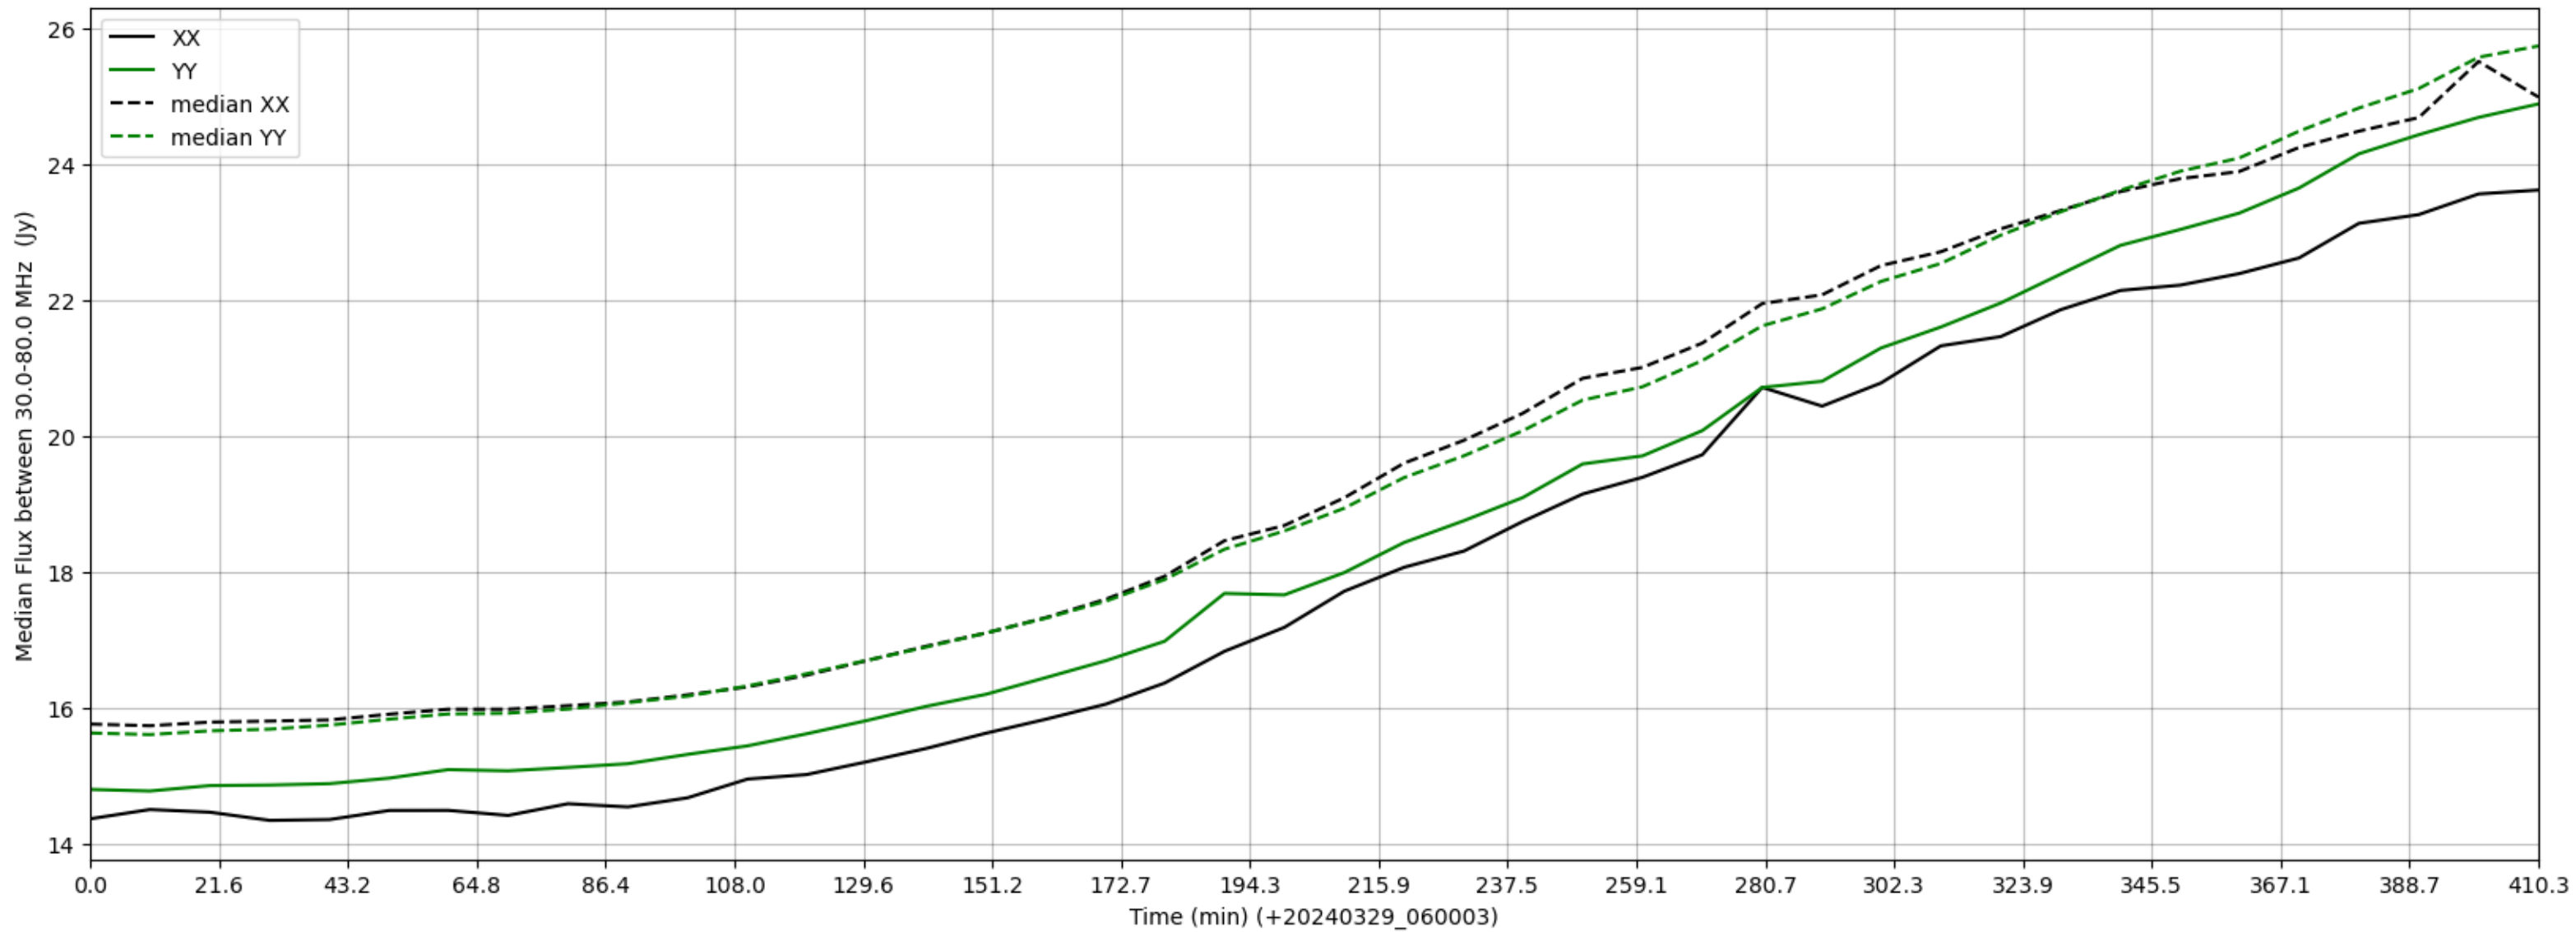

LWA224 - Correlator# 248 - XX FLAGS:Good - YY FLAGS:Good

LWA222 - Correlator# 249 - XX FLAGS:Good - YY FLAGS:Good

LWA326 - Correlator# 250 - XX FLAGS:Good - YY FLAGS:Good

LWA322 - Correlator# 251 - XX FLAGS:Good - YY FLAGS:Good