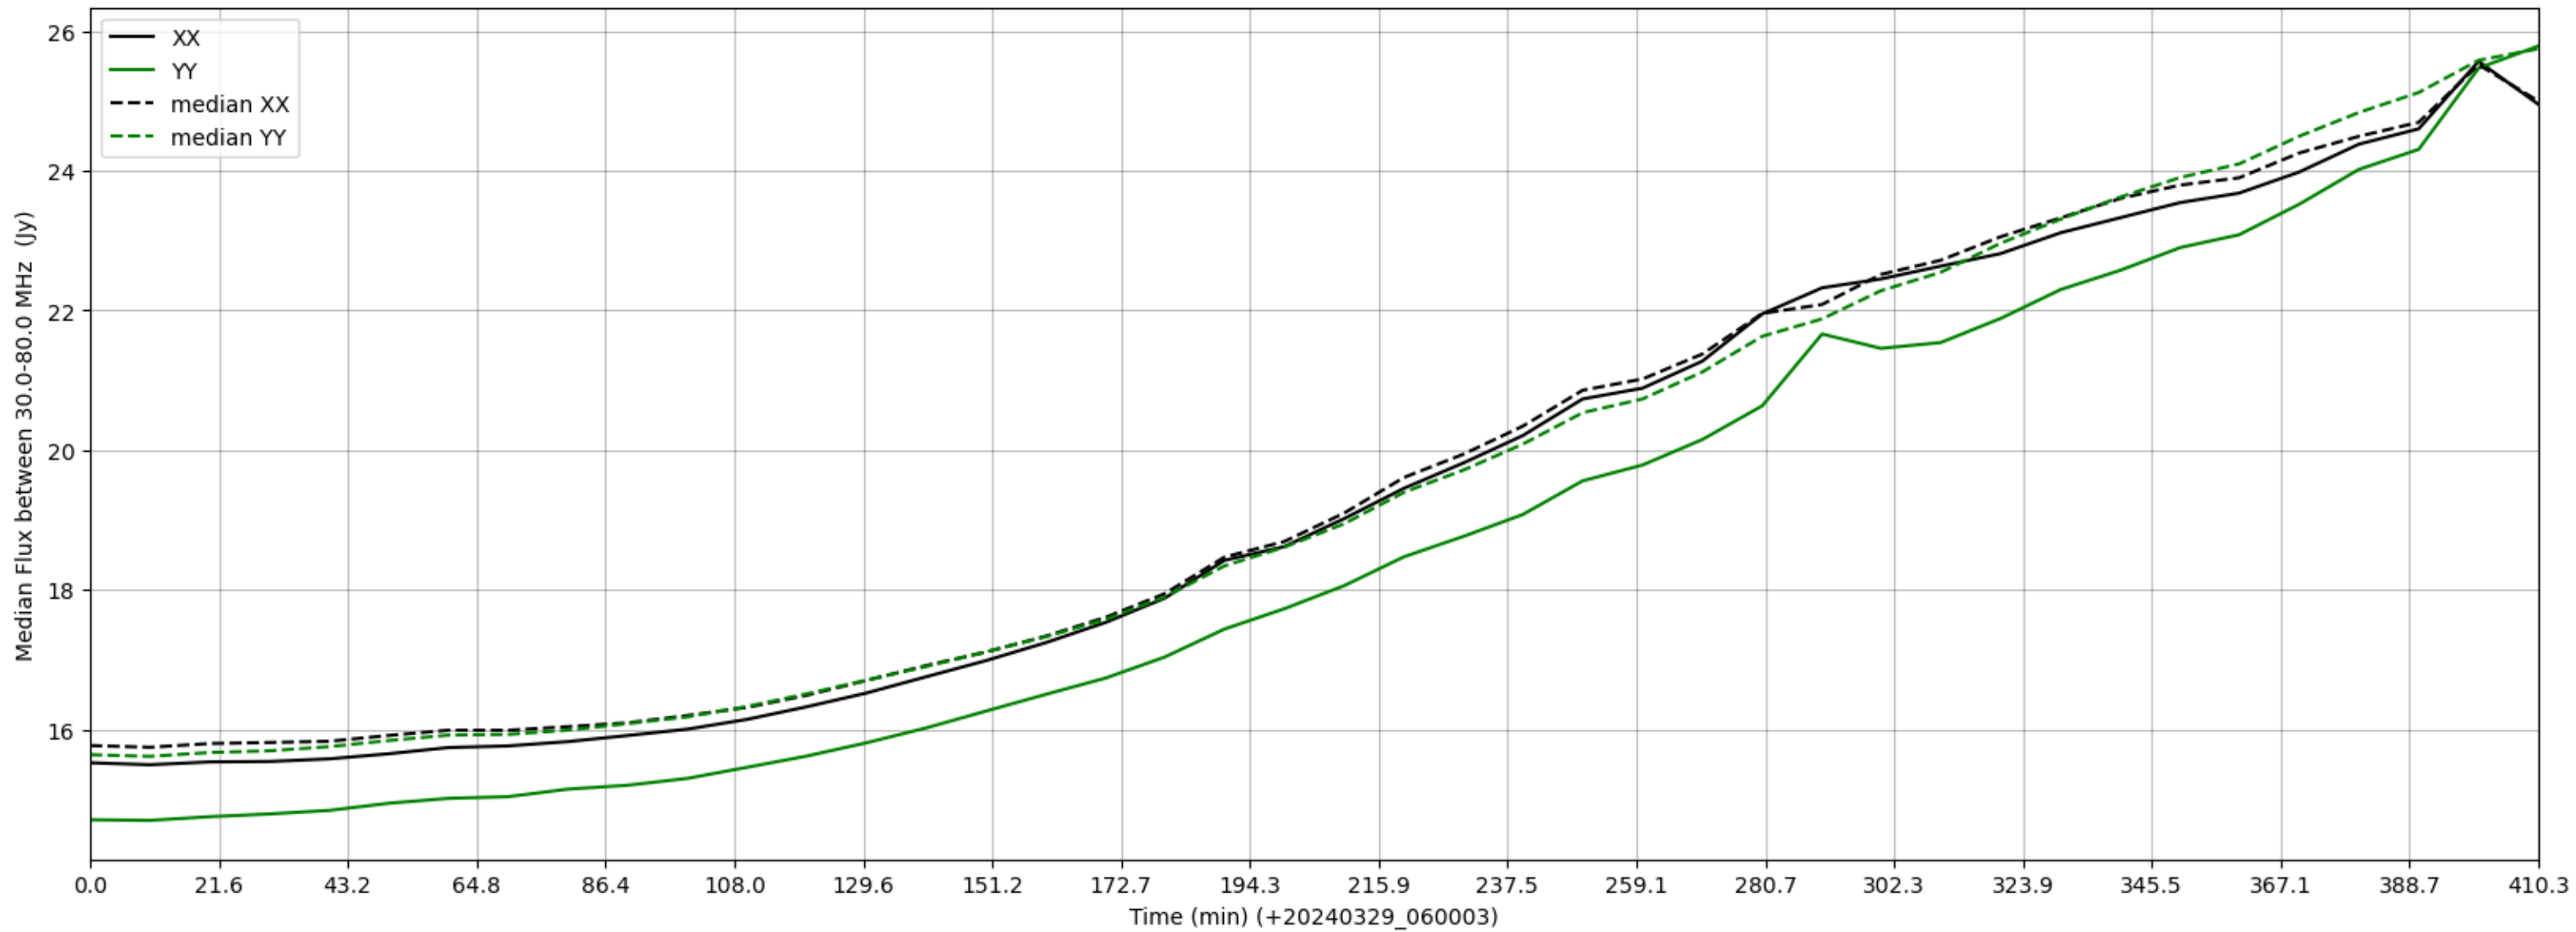

LWA079 - Correlator# 195 - XX FLAGS:Good - YY FLAGS:Good

LWA081 - Correlator# 194 - XX FLAGS:Good - YY FLAGS:Good