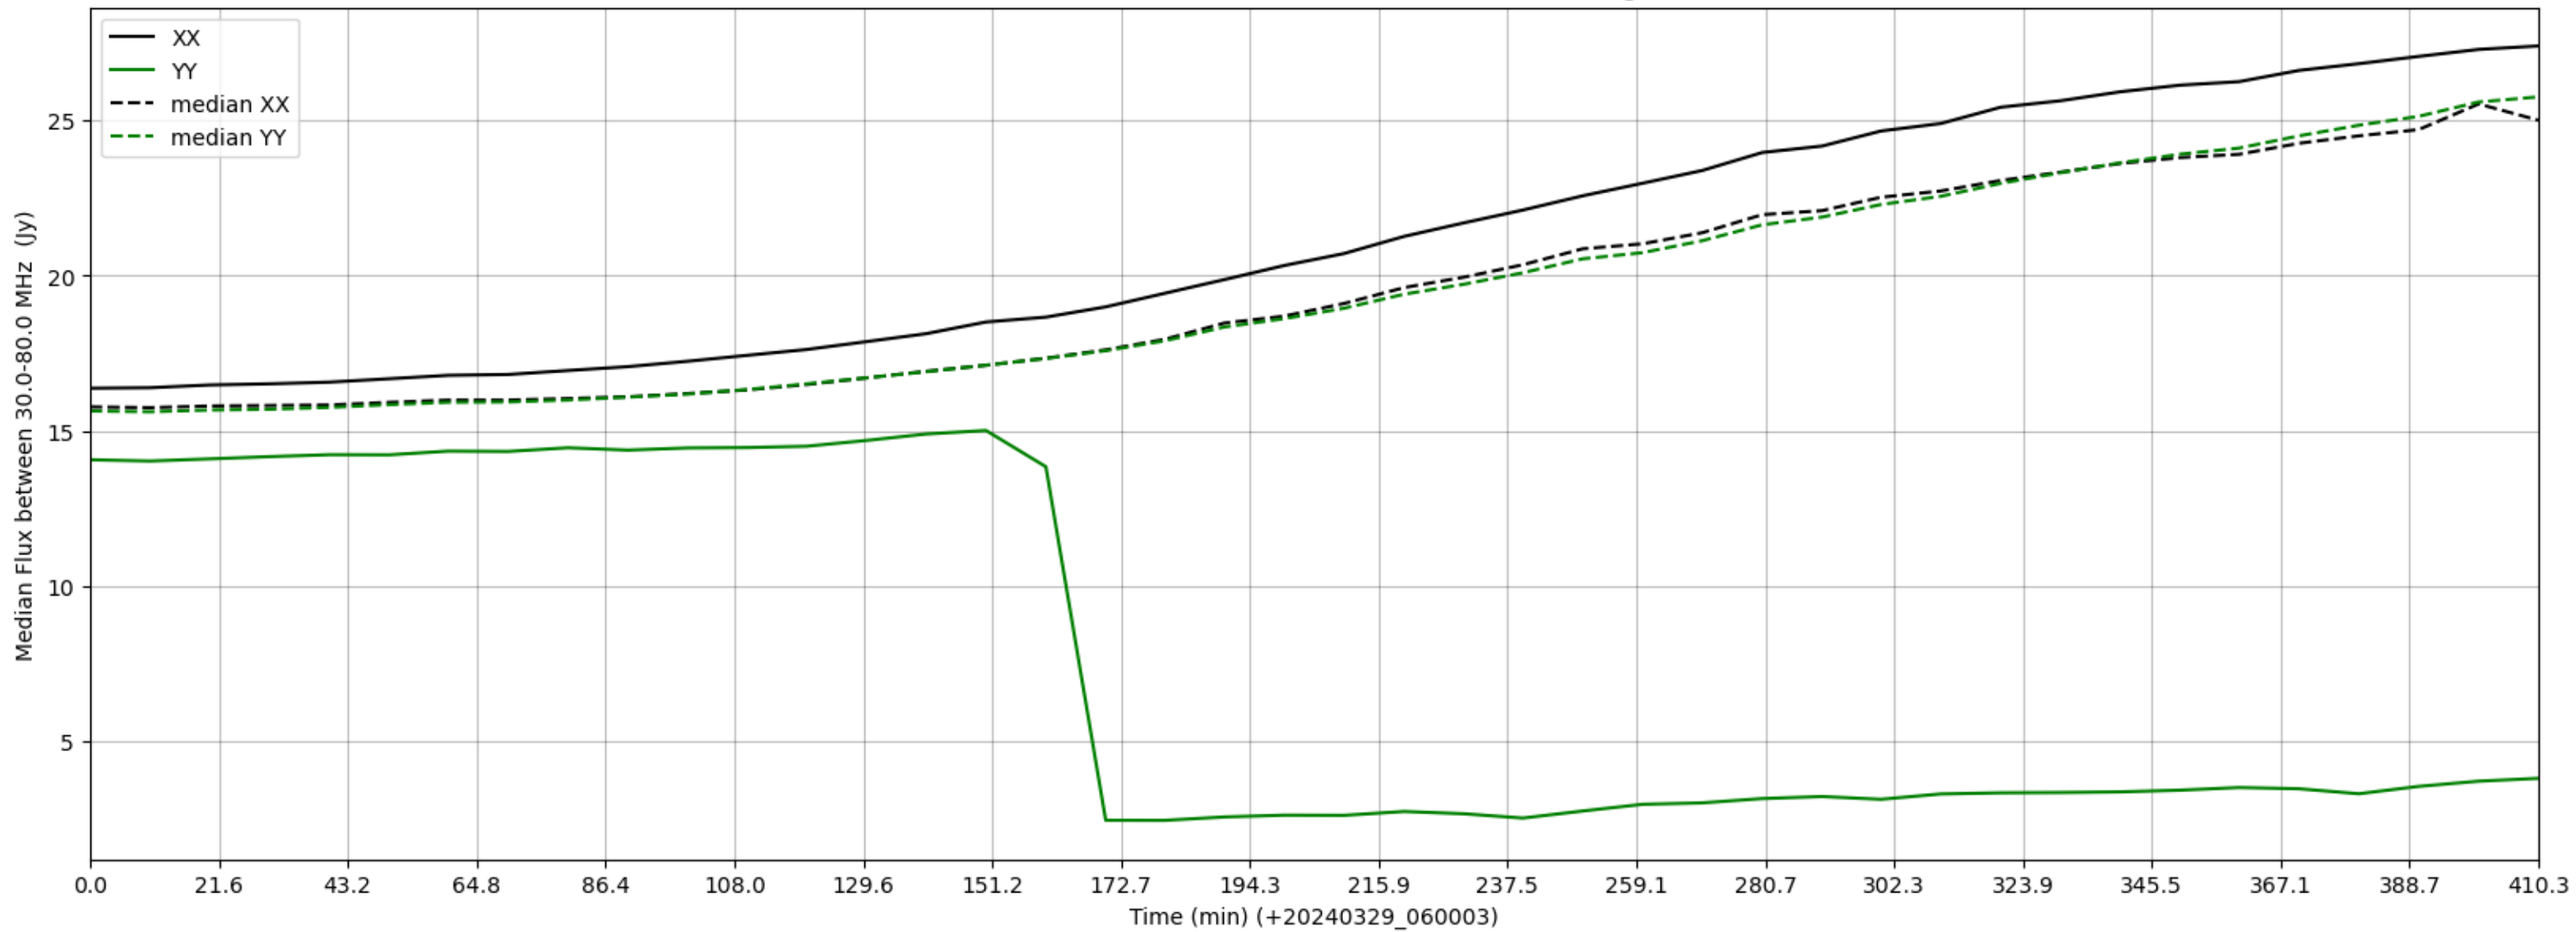

LWA285 - Correlator# 013 - XX FLAGS:Good - YY FLAGS:Good

LWA307 - Correlator# 012 - XX FLAGS:Good - YY FLAGS:HighTimeVar