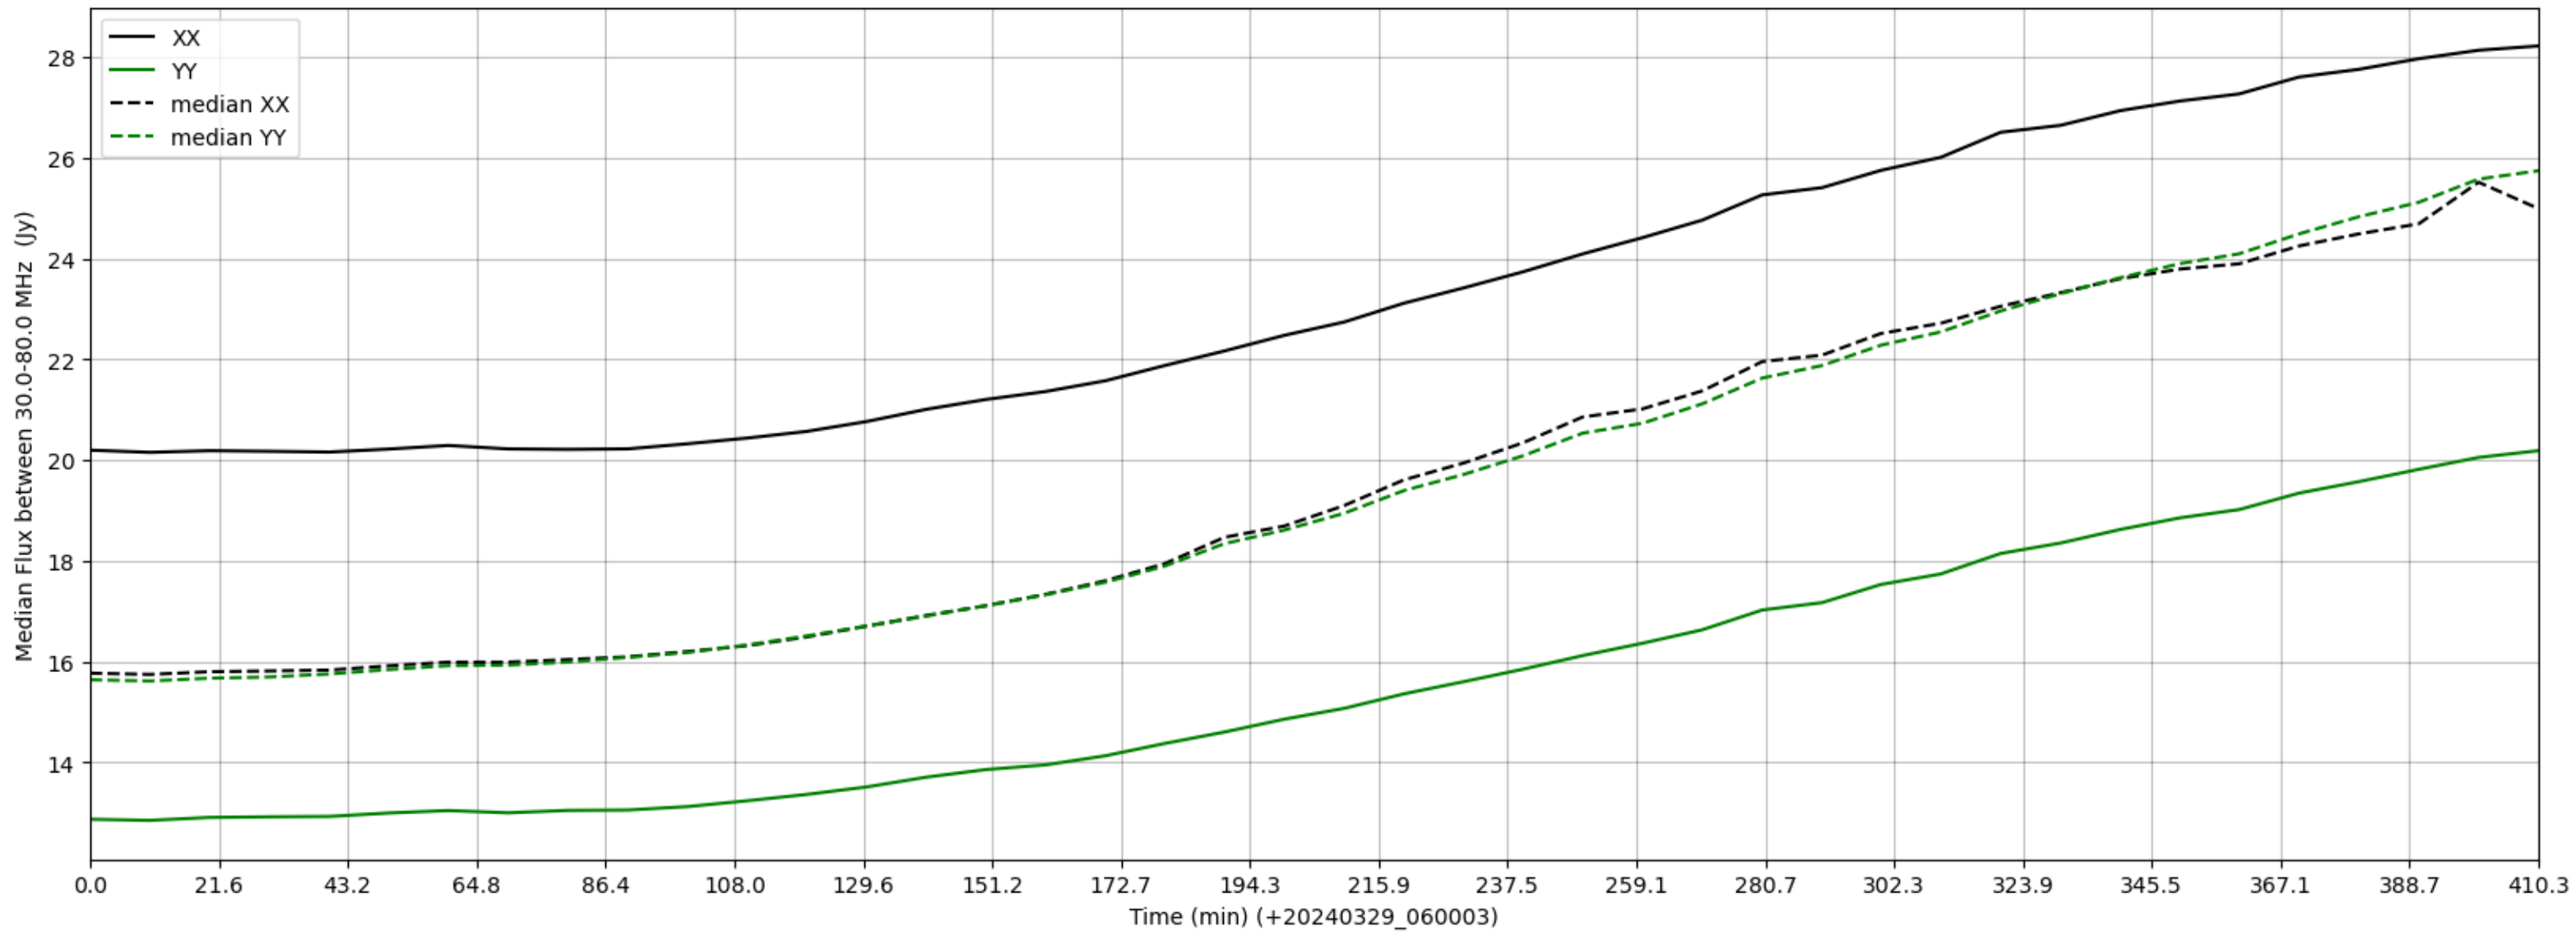

LWA292 - Correlator# 044 - XX FLAGS:Good - YY FLAGS:LowFlux

LWA291 - Correlator# 045 - XX FLAGS:Good - YY FLAGS:Good

LWA296 - Correlator# 046 - XX FLAGS:Good - YY FLAGS:Good

LWA295 - Correlator# 047 - XX FLAGS:Good - YY FLAGS:Good