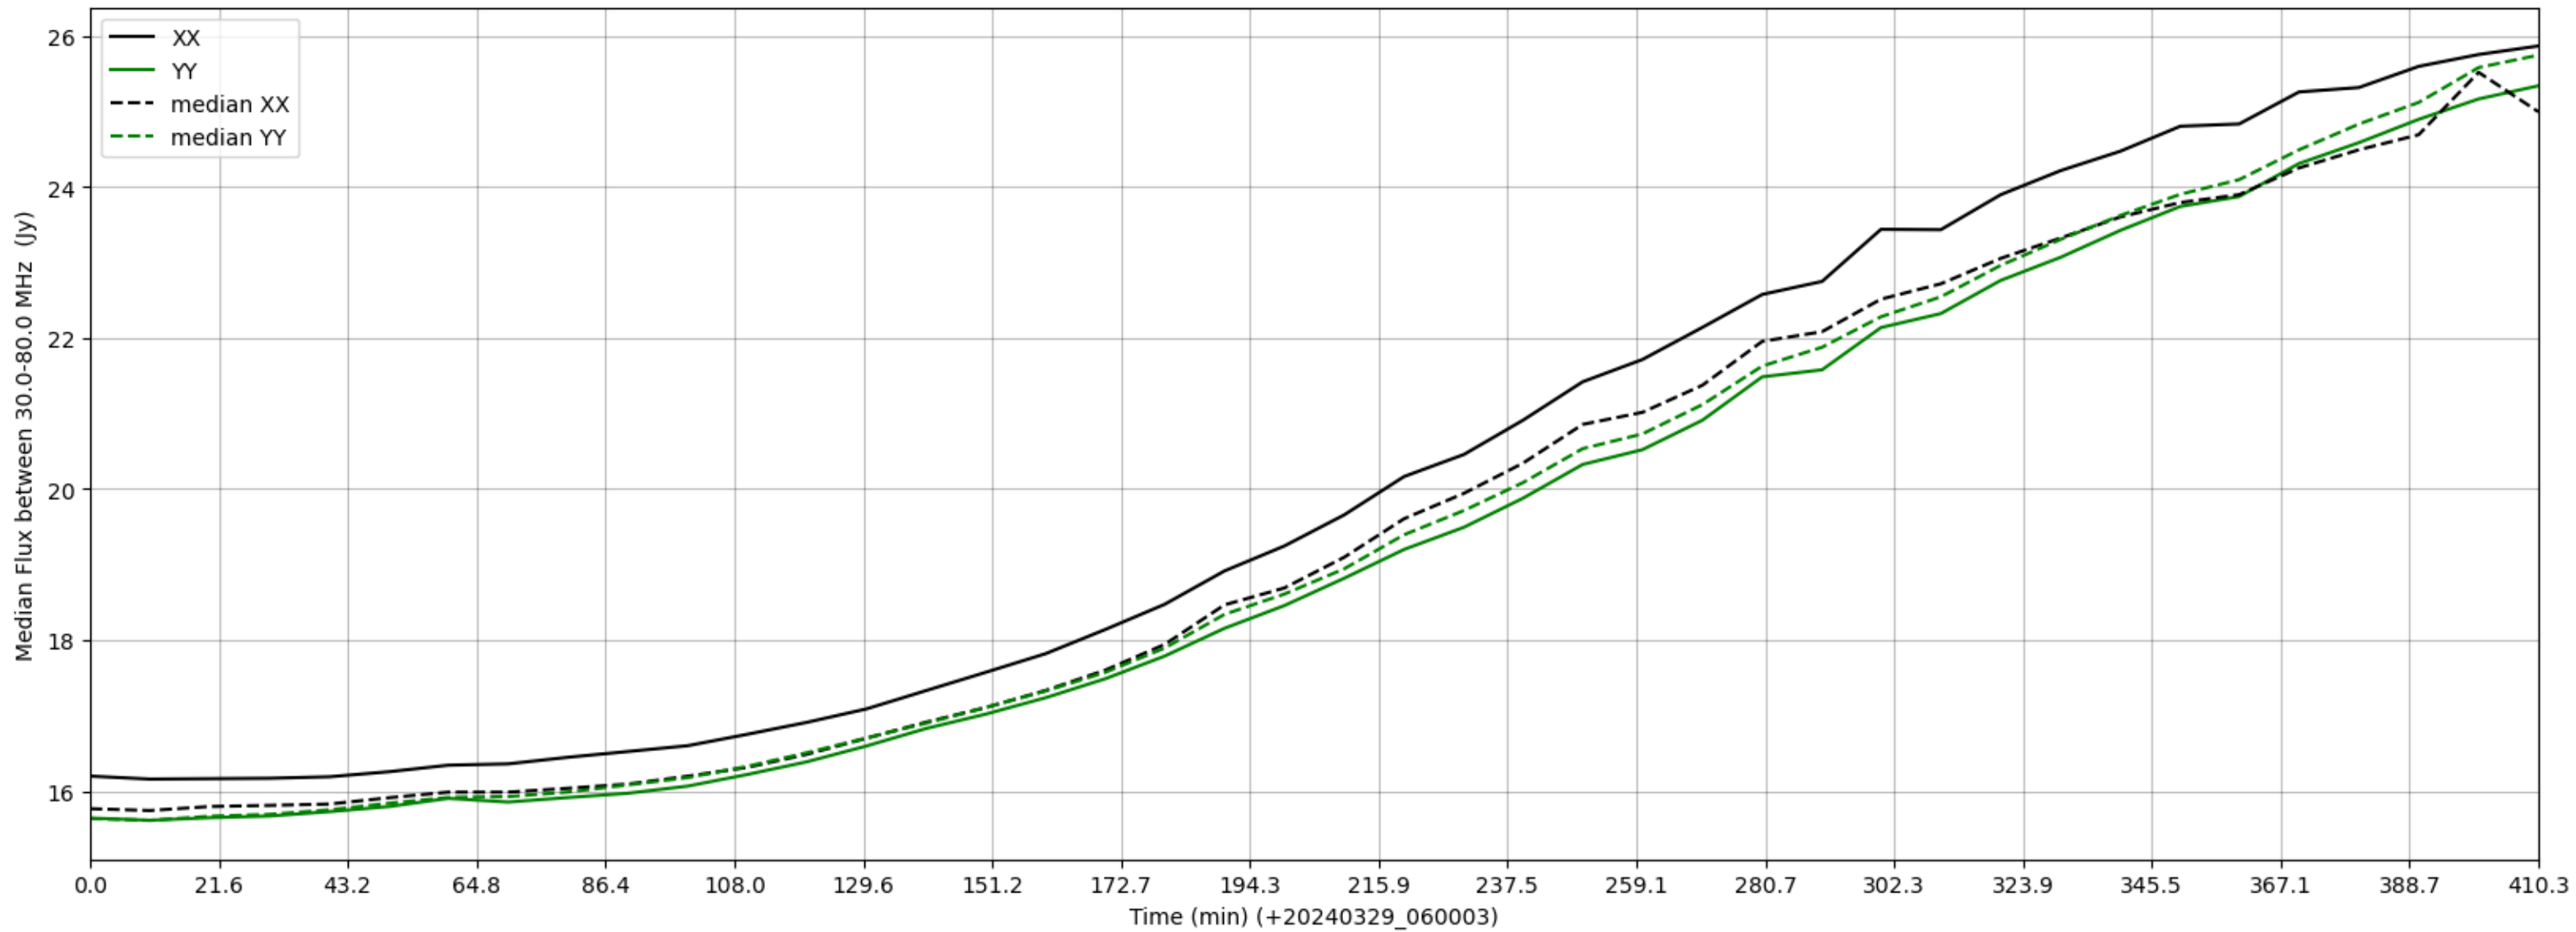

LWA350 - Correlator# 319 - XX FLAGS:Good - YY FLAGS:Good

LWA356 - Correlator# 318 - XX FLAGS:Good - YY FLAGS:Good