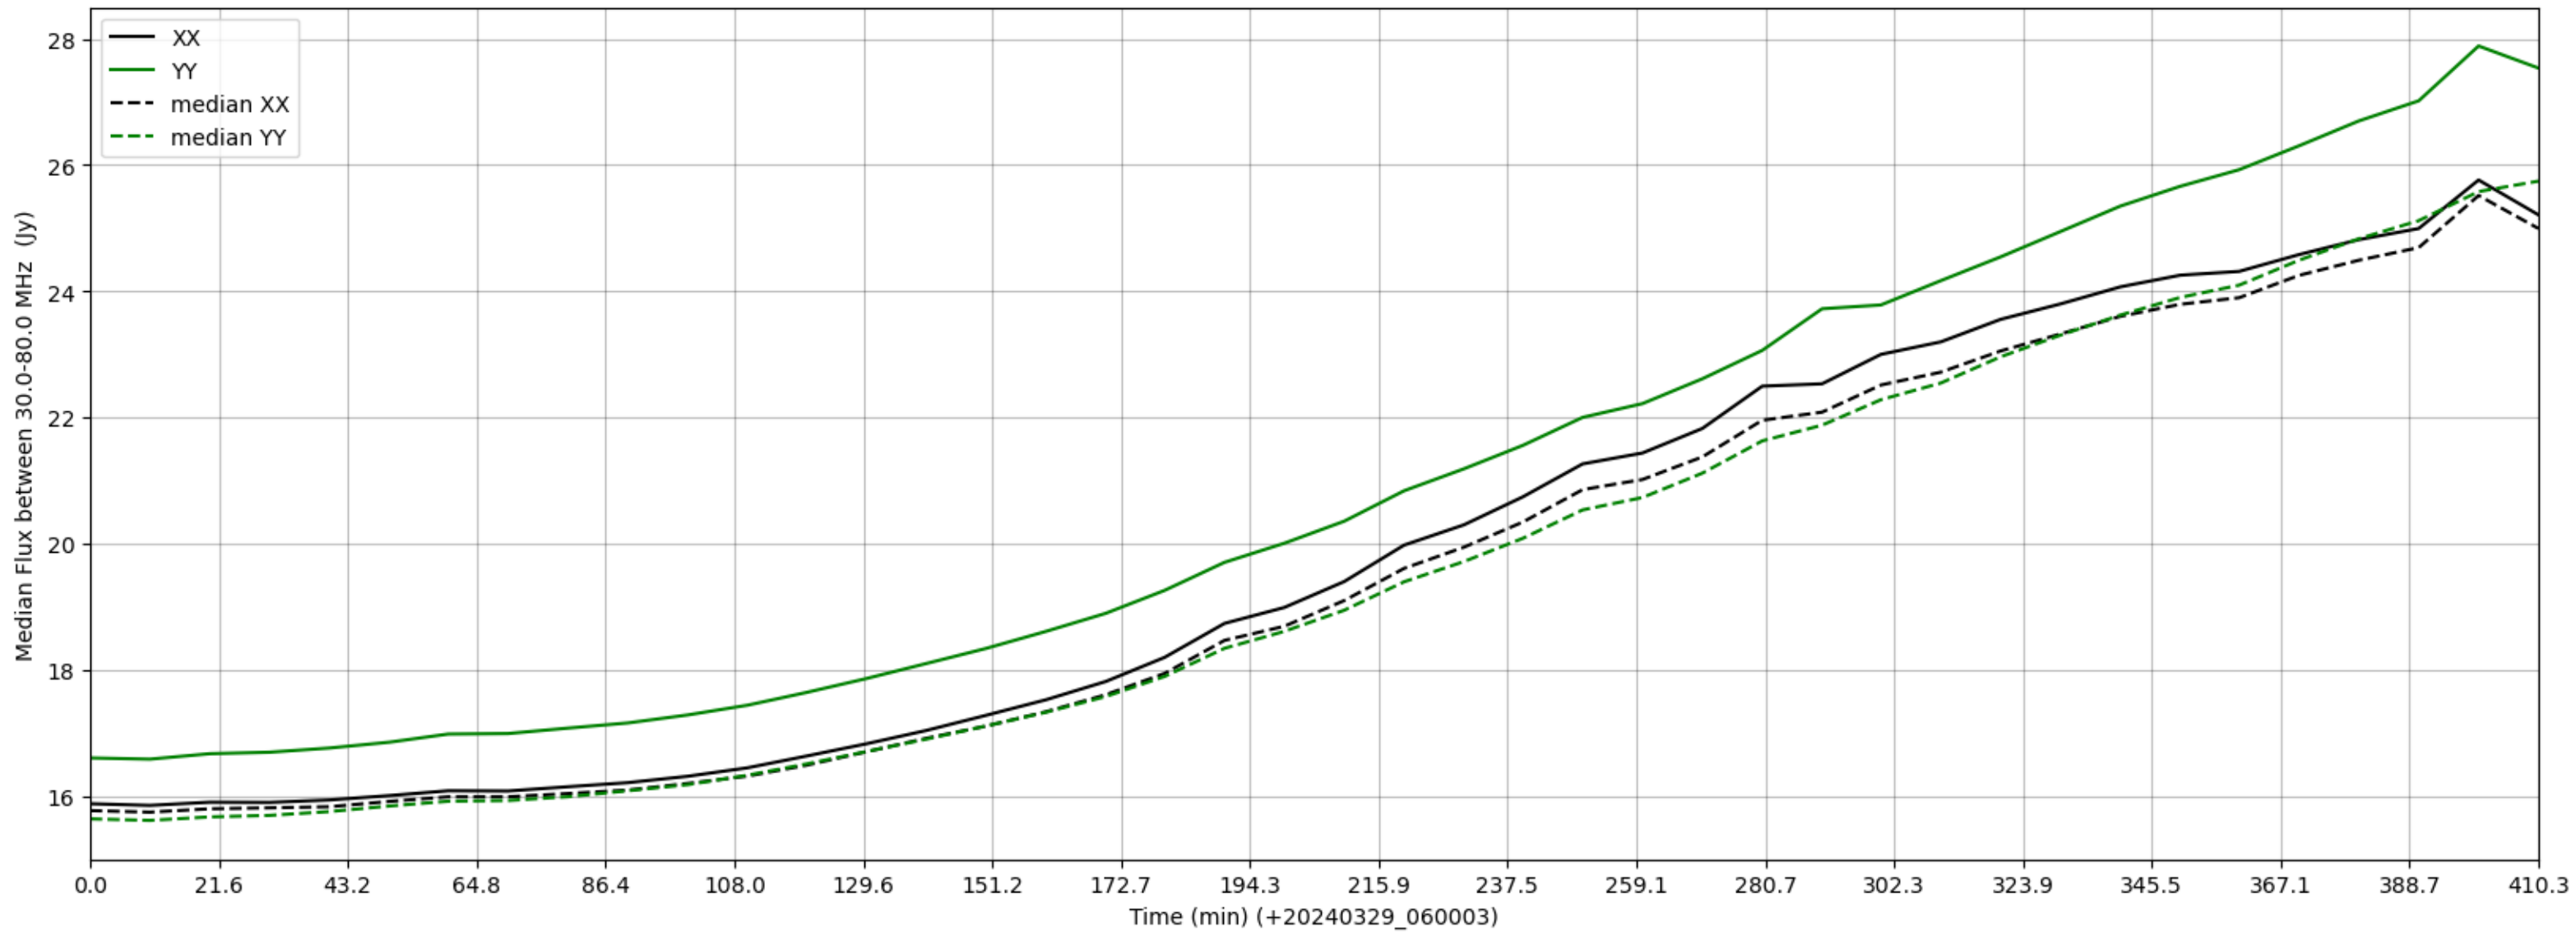

LWA131 - Correlator# 182 - XX FLAGS:Good - YY FLAGS:Good

LWA037 - Correlator# 181 - XX FLAGS:Good - YY FLAGS:Good