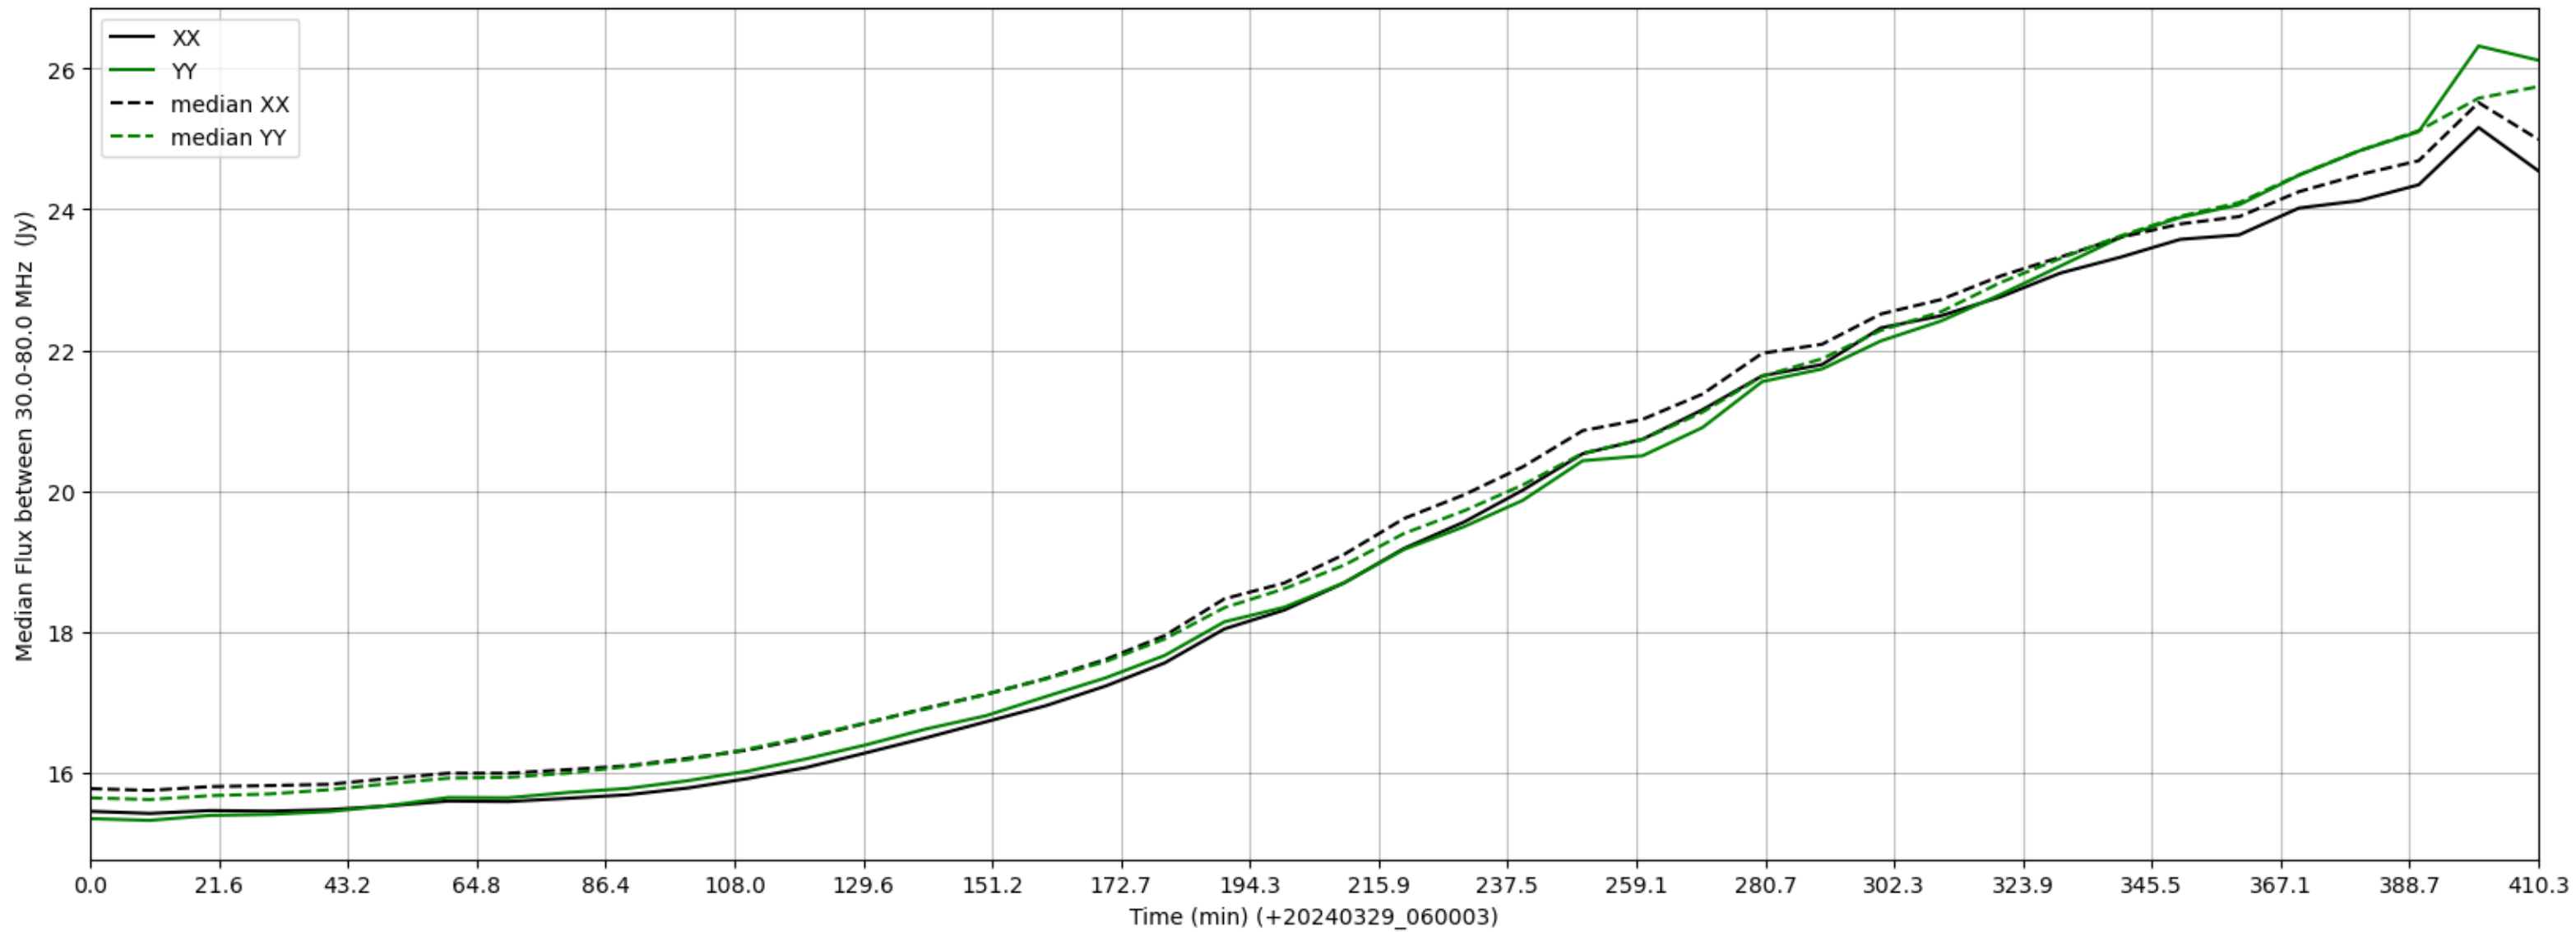

LWA019 - Correlator# 103 - XX FLAGS:Good - YY FLAGS:Good

LWA020 - Correlator# 102 - XX FLAGS:Good - YY FLAGS:Good