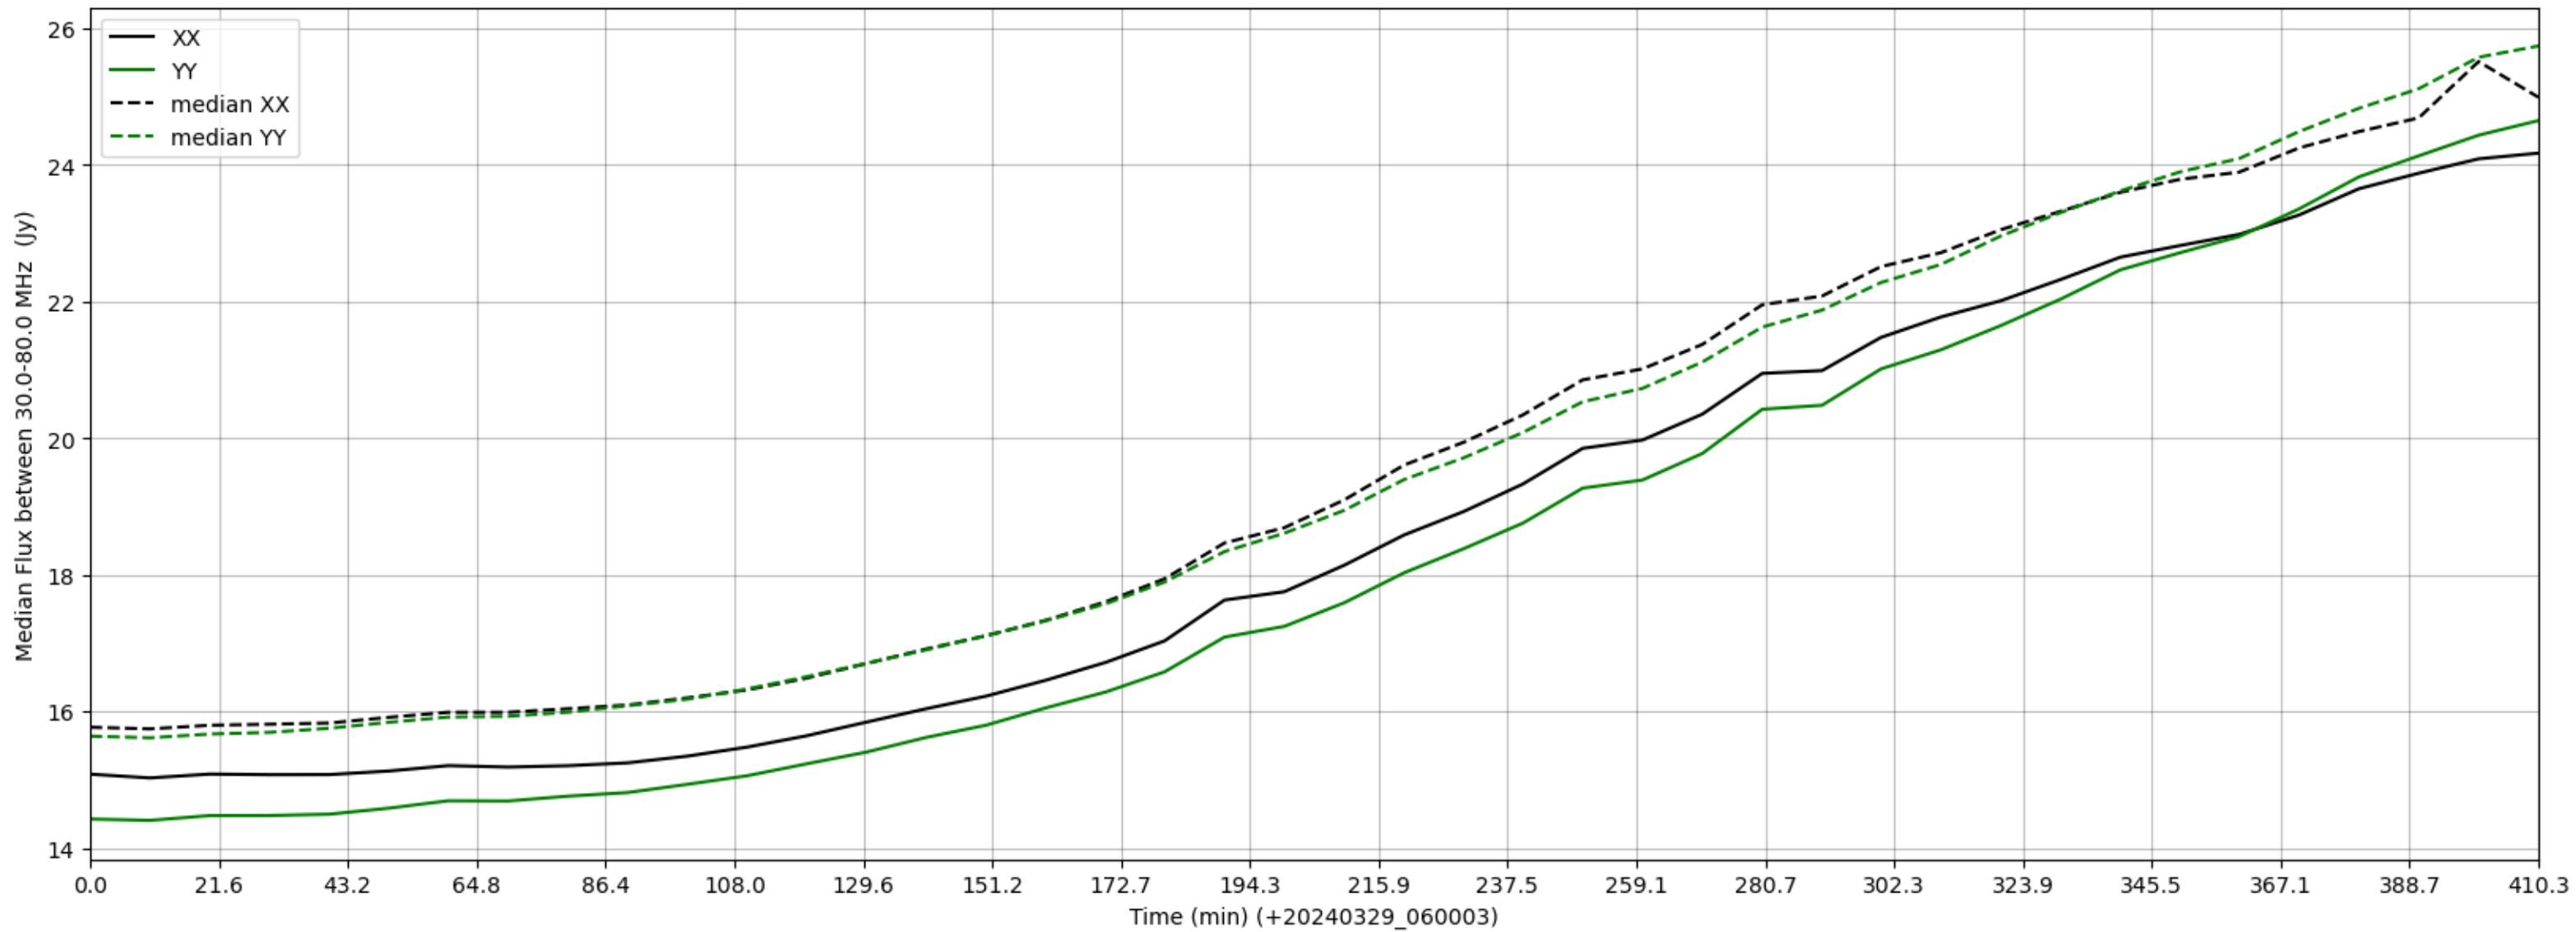

LWA184 - Correlator# 241 - XX FLAGS:Good - YY FLAGS:Good

LWA185 - Correlator# 240 - XX FLAGS:Good - YY FLAGS:Good