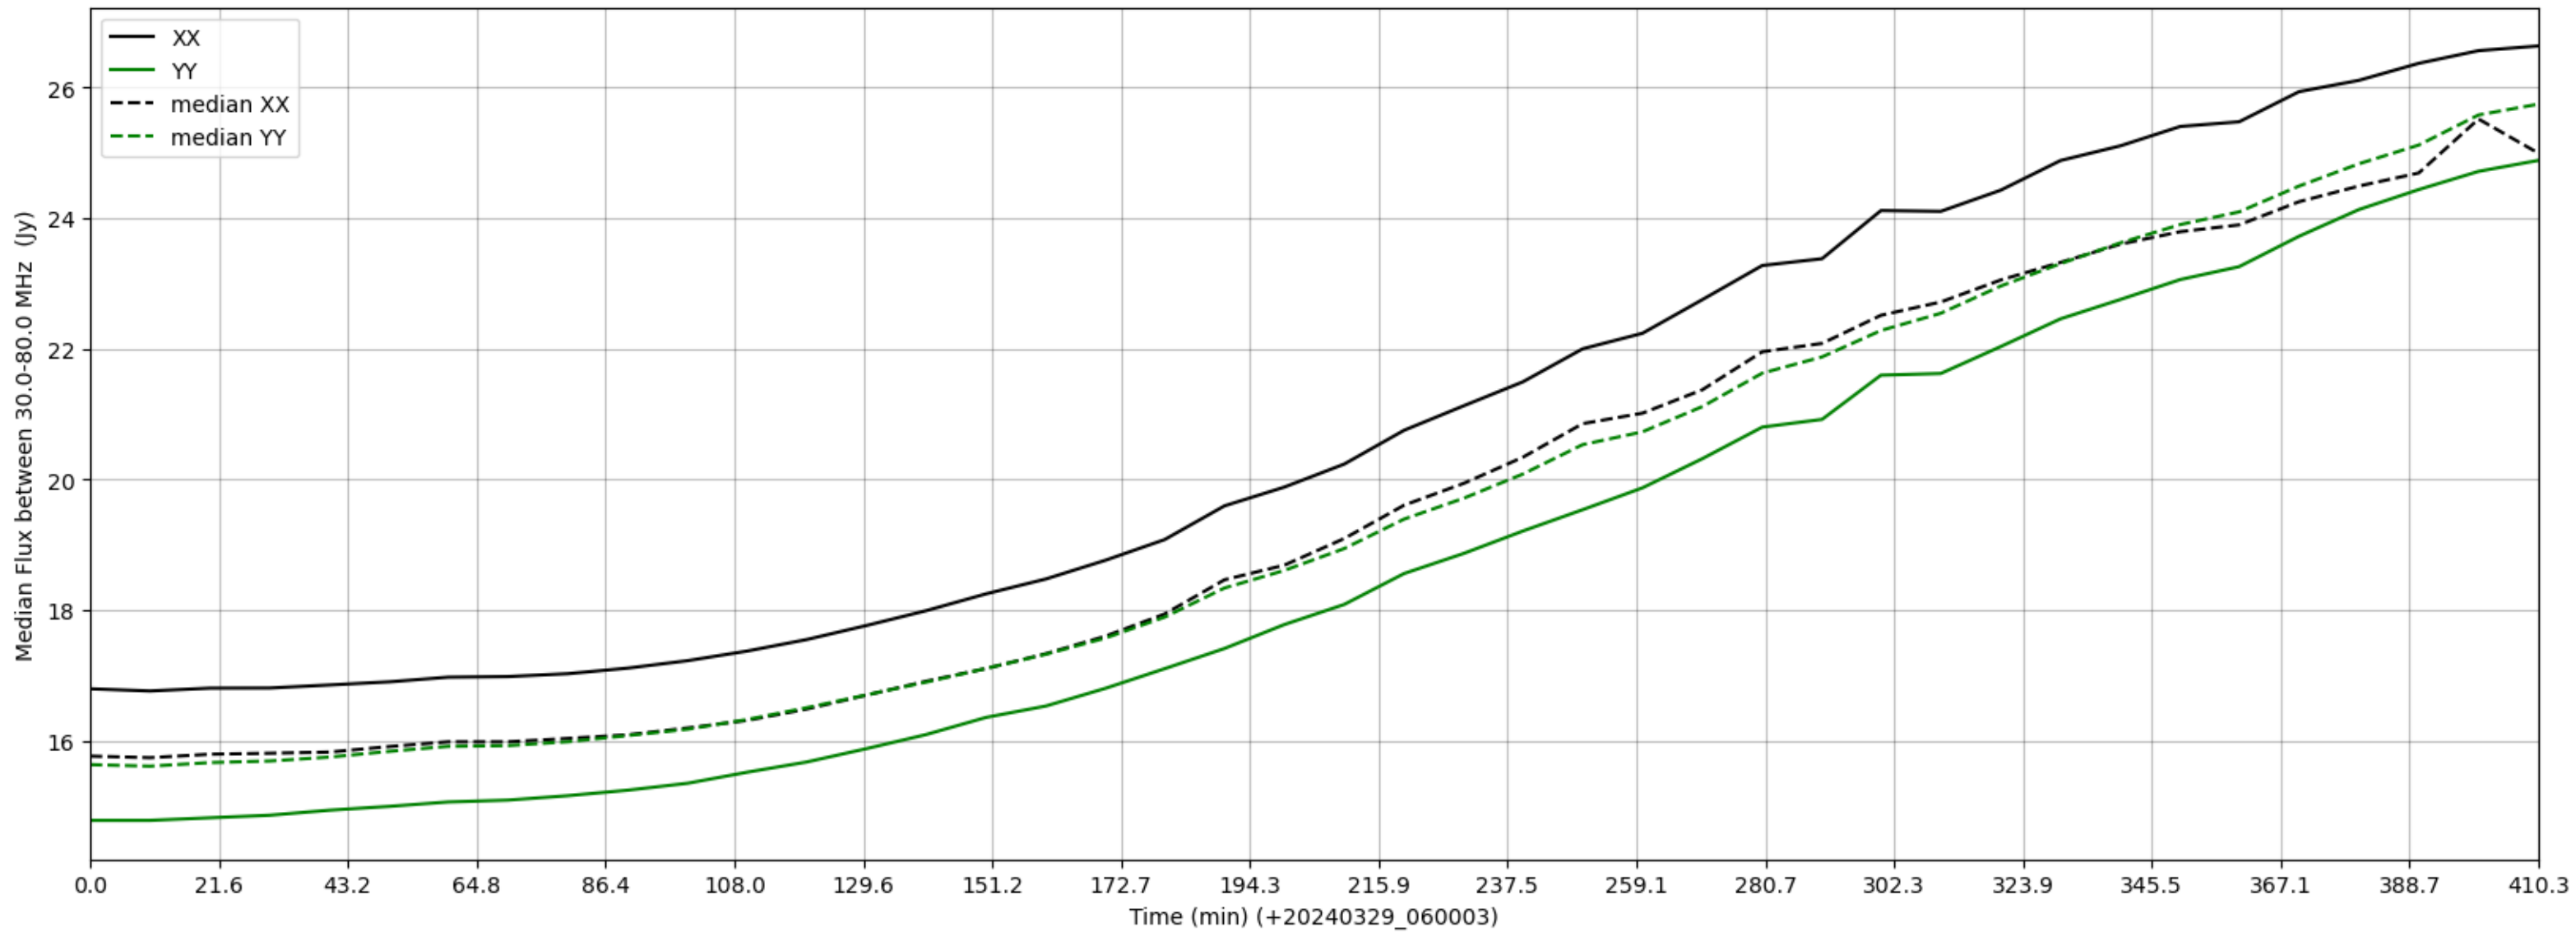

LWA057 - Correlator# 134 - XX FLAGS:Good - YY FLAGS:Good

LWA060 - Correlator# 133 - XX FLAGS:Good - YY FLAGS:Good