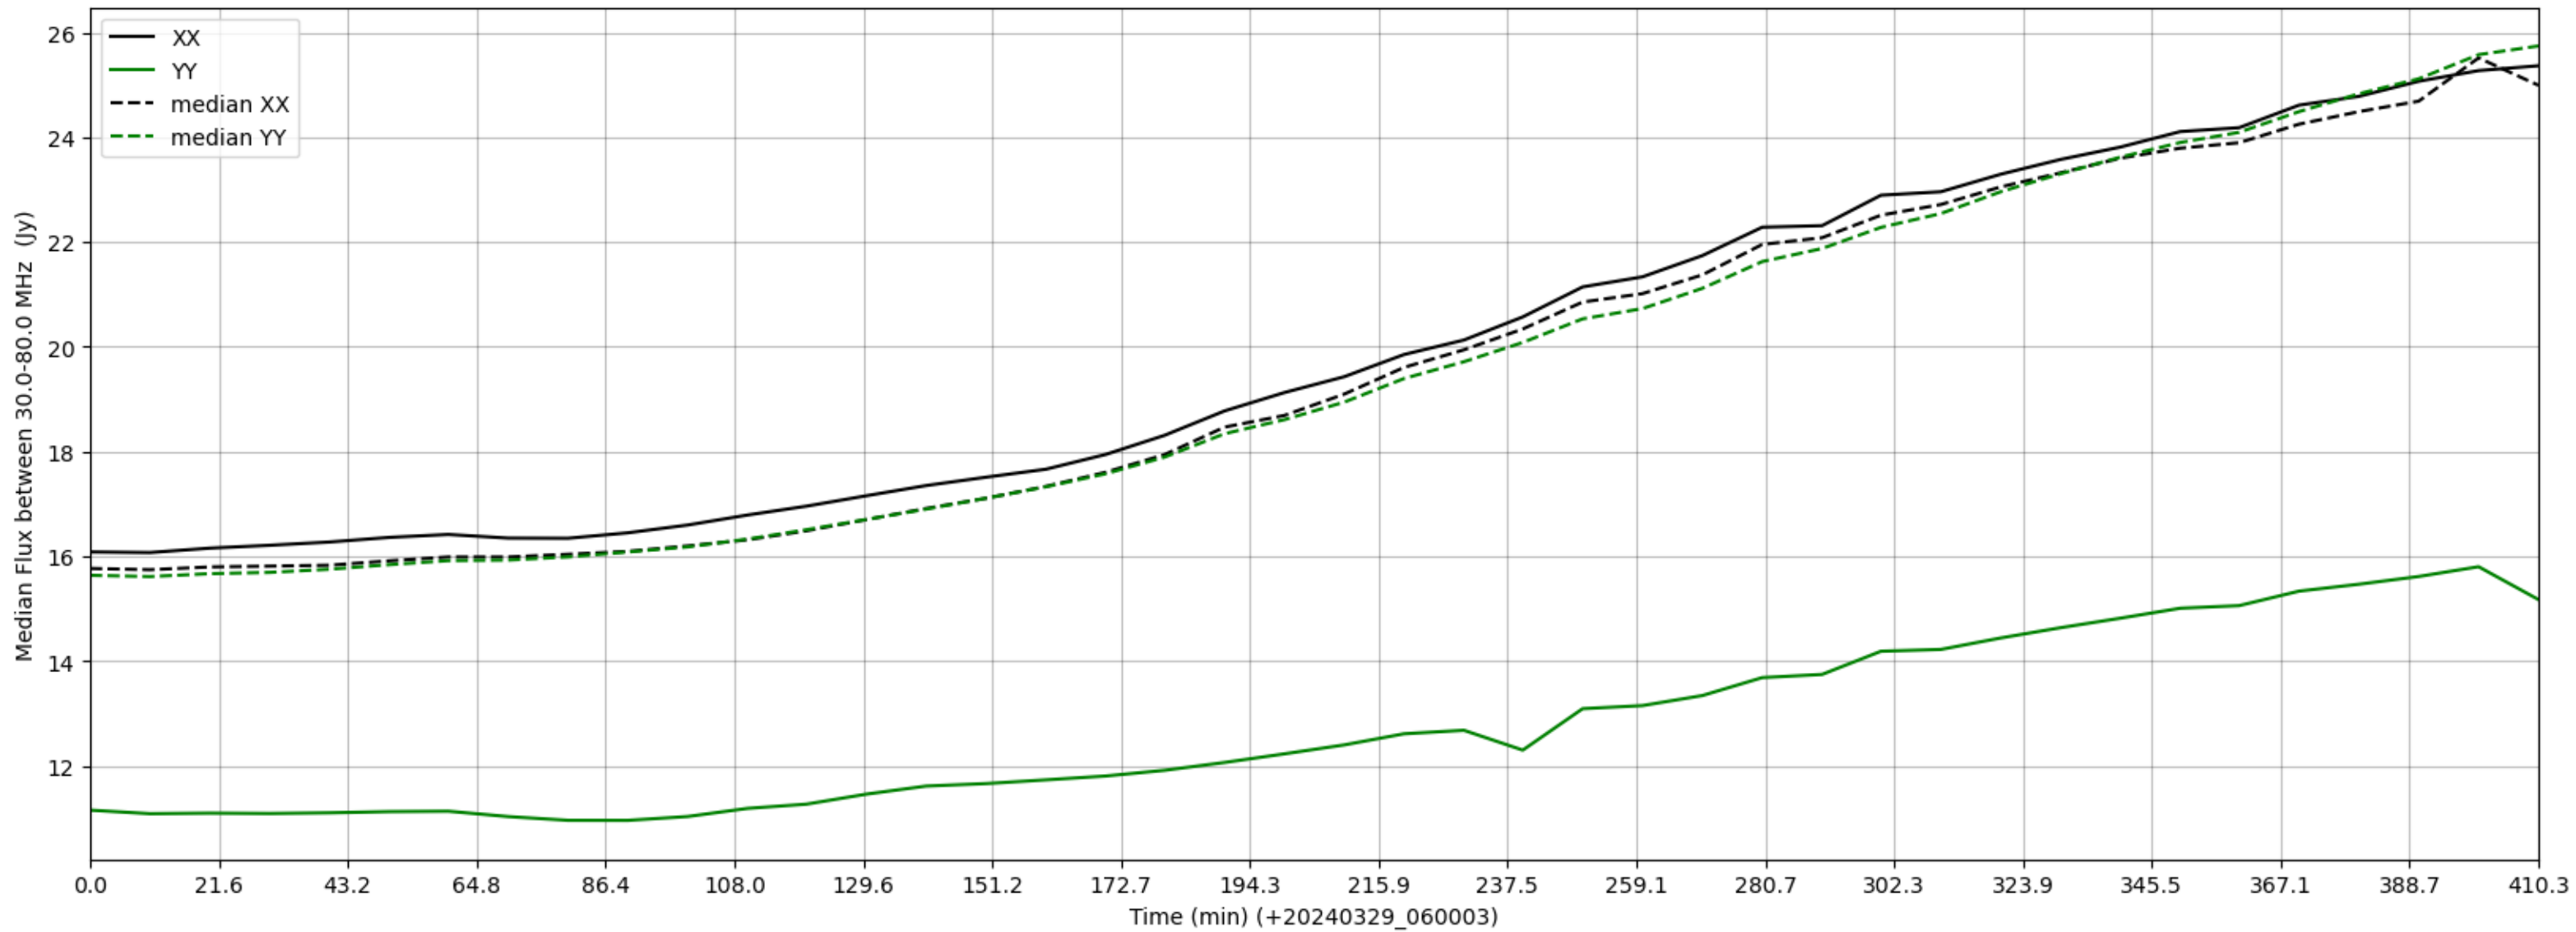

LWA334 - Correlator# 156 - XX FLAGS:Good - YY FLAGS:Good

LWA328 - Correlator# 157 - XX FLAGS:Good - YY FLAGS:Good

LWA361 - Correlator# 158 - XX FLAGS:Good - YY FLAGS:Good

LWA358 - Correlator# 159 - XX FLAGS:Good - YY FLAGS:Good