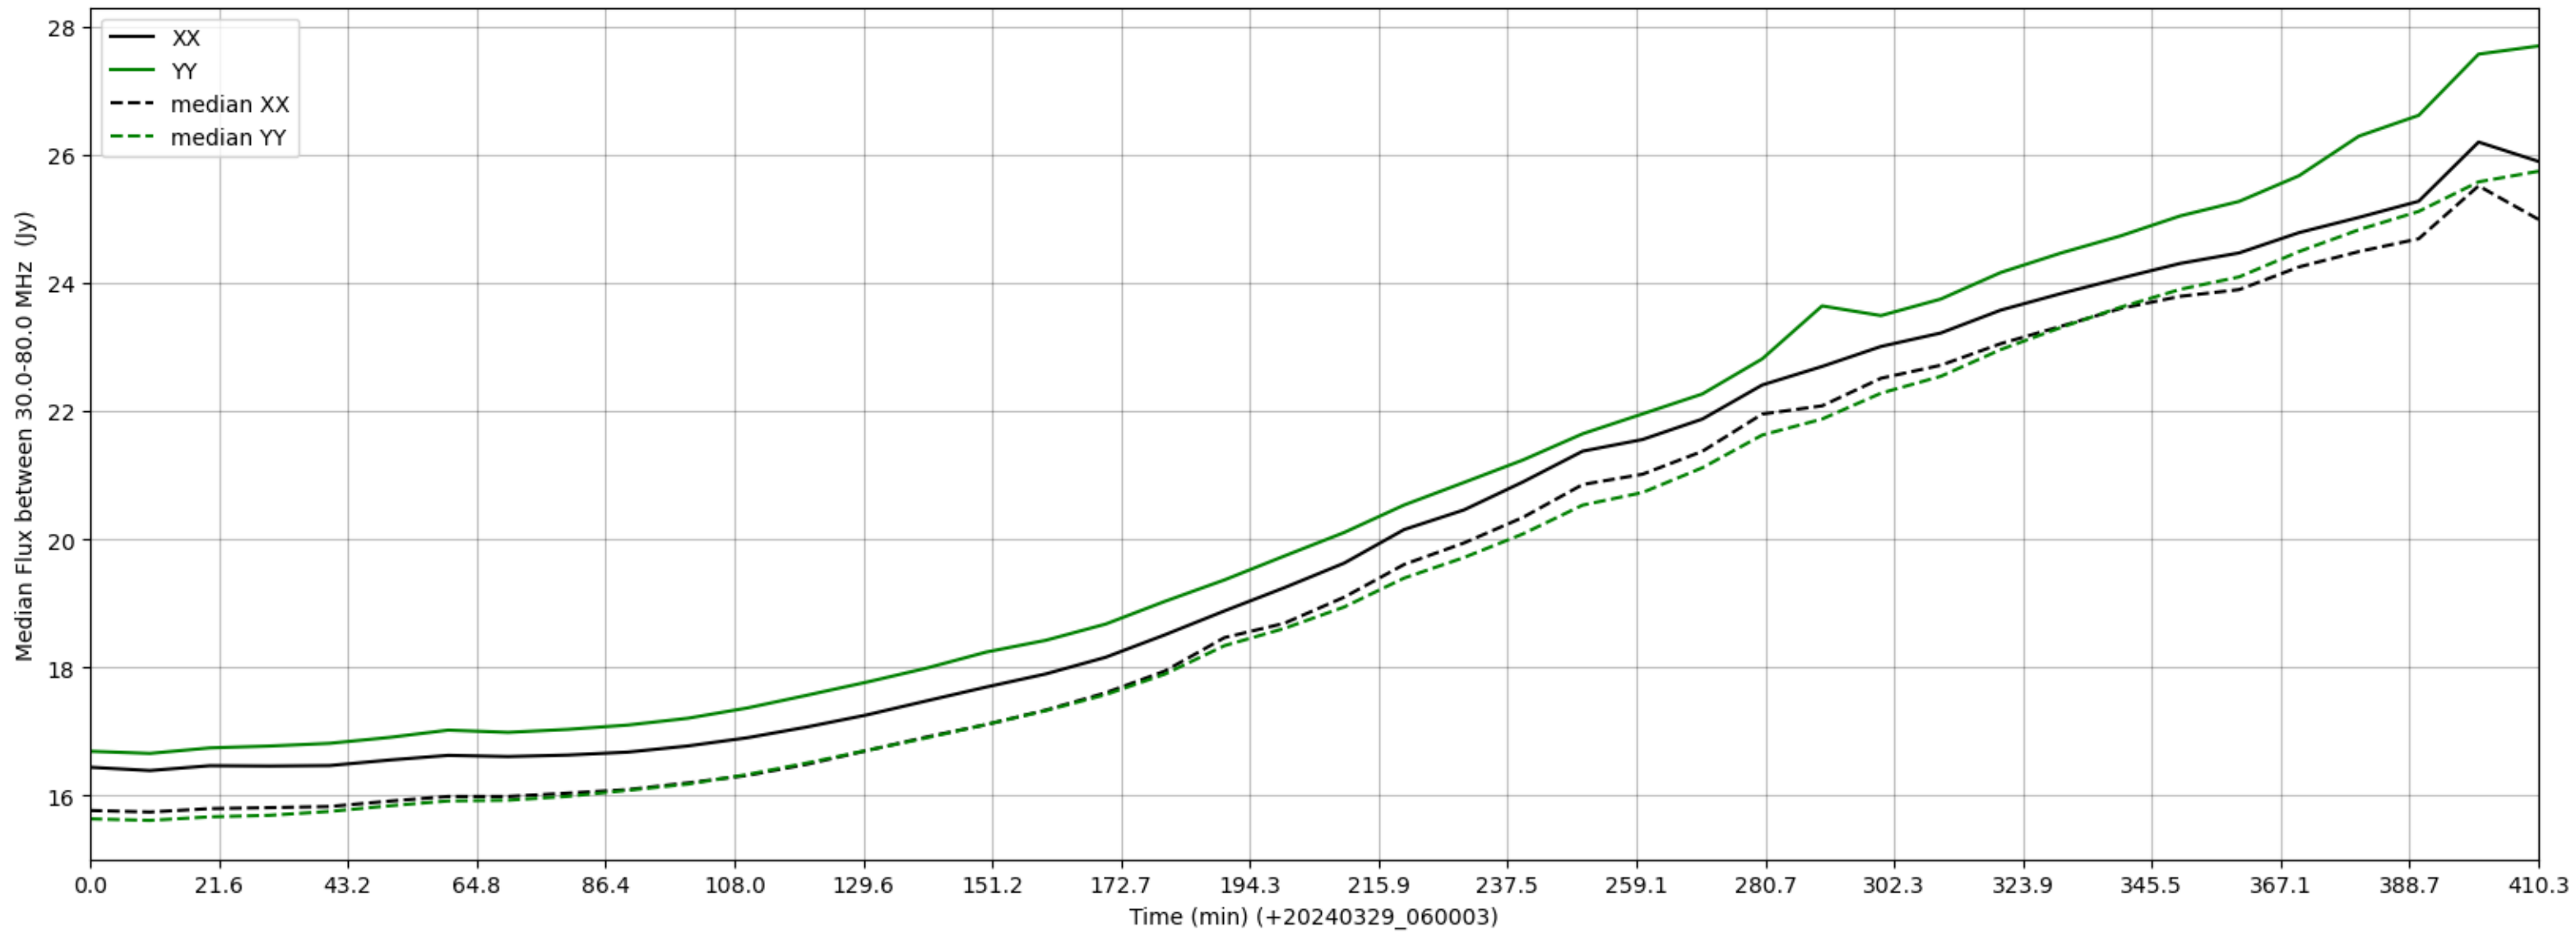

LWA162 - Correlator# 265 - XX FLAGS:Good - YY FLAGS:Good

LWA163 - Correlator# 264 - XX FLAGS:Good - YY FLAGS:Good