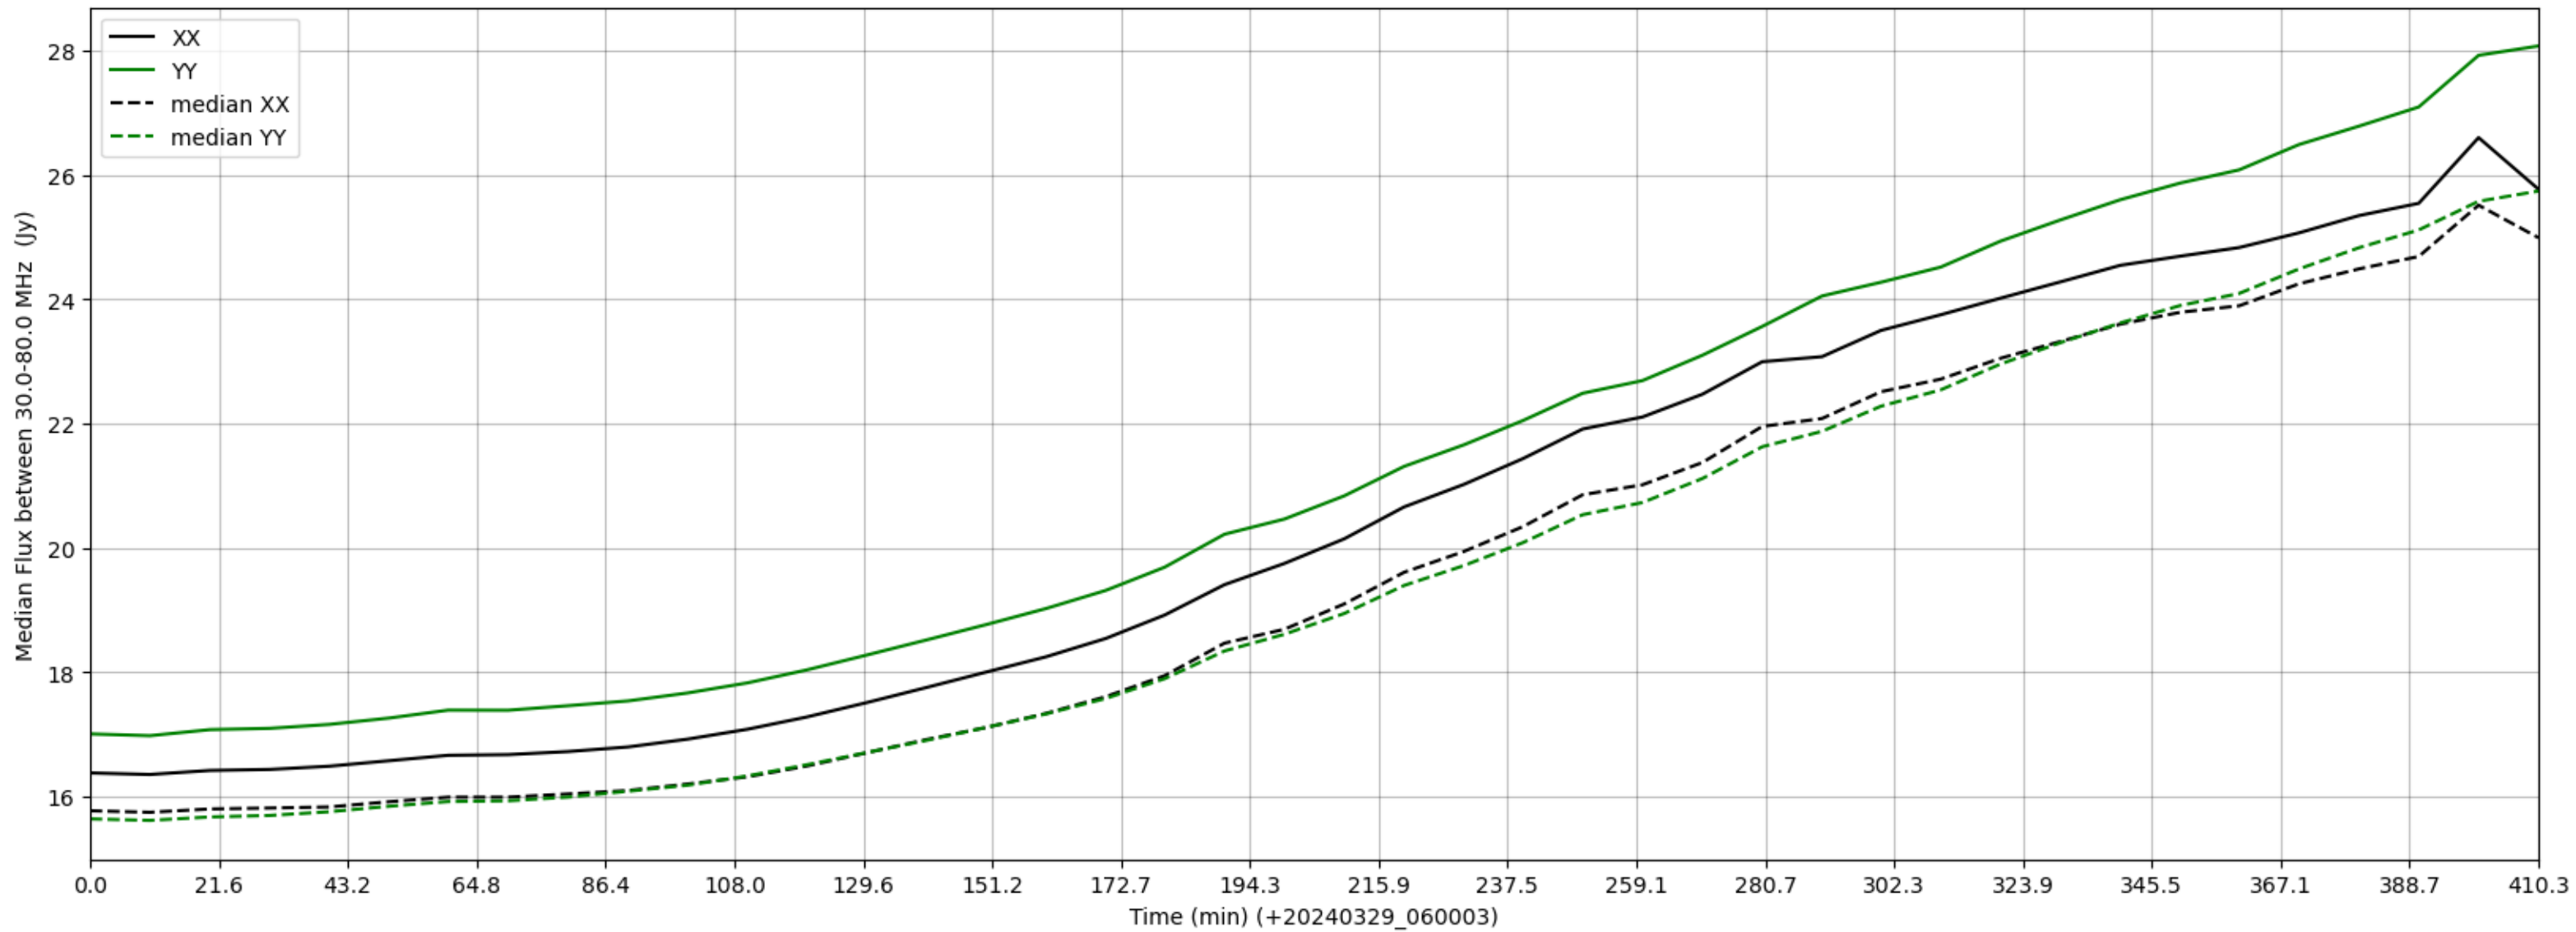

LWA166 - Correlator# 269 - XX FLAGS:Good - YY FLAGS:Good

LWA167 - Correlator# 268 - XX FLAGS:Good - YY FLAGS:Good