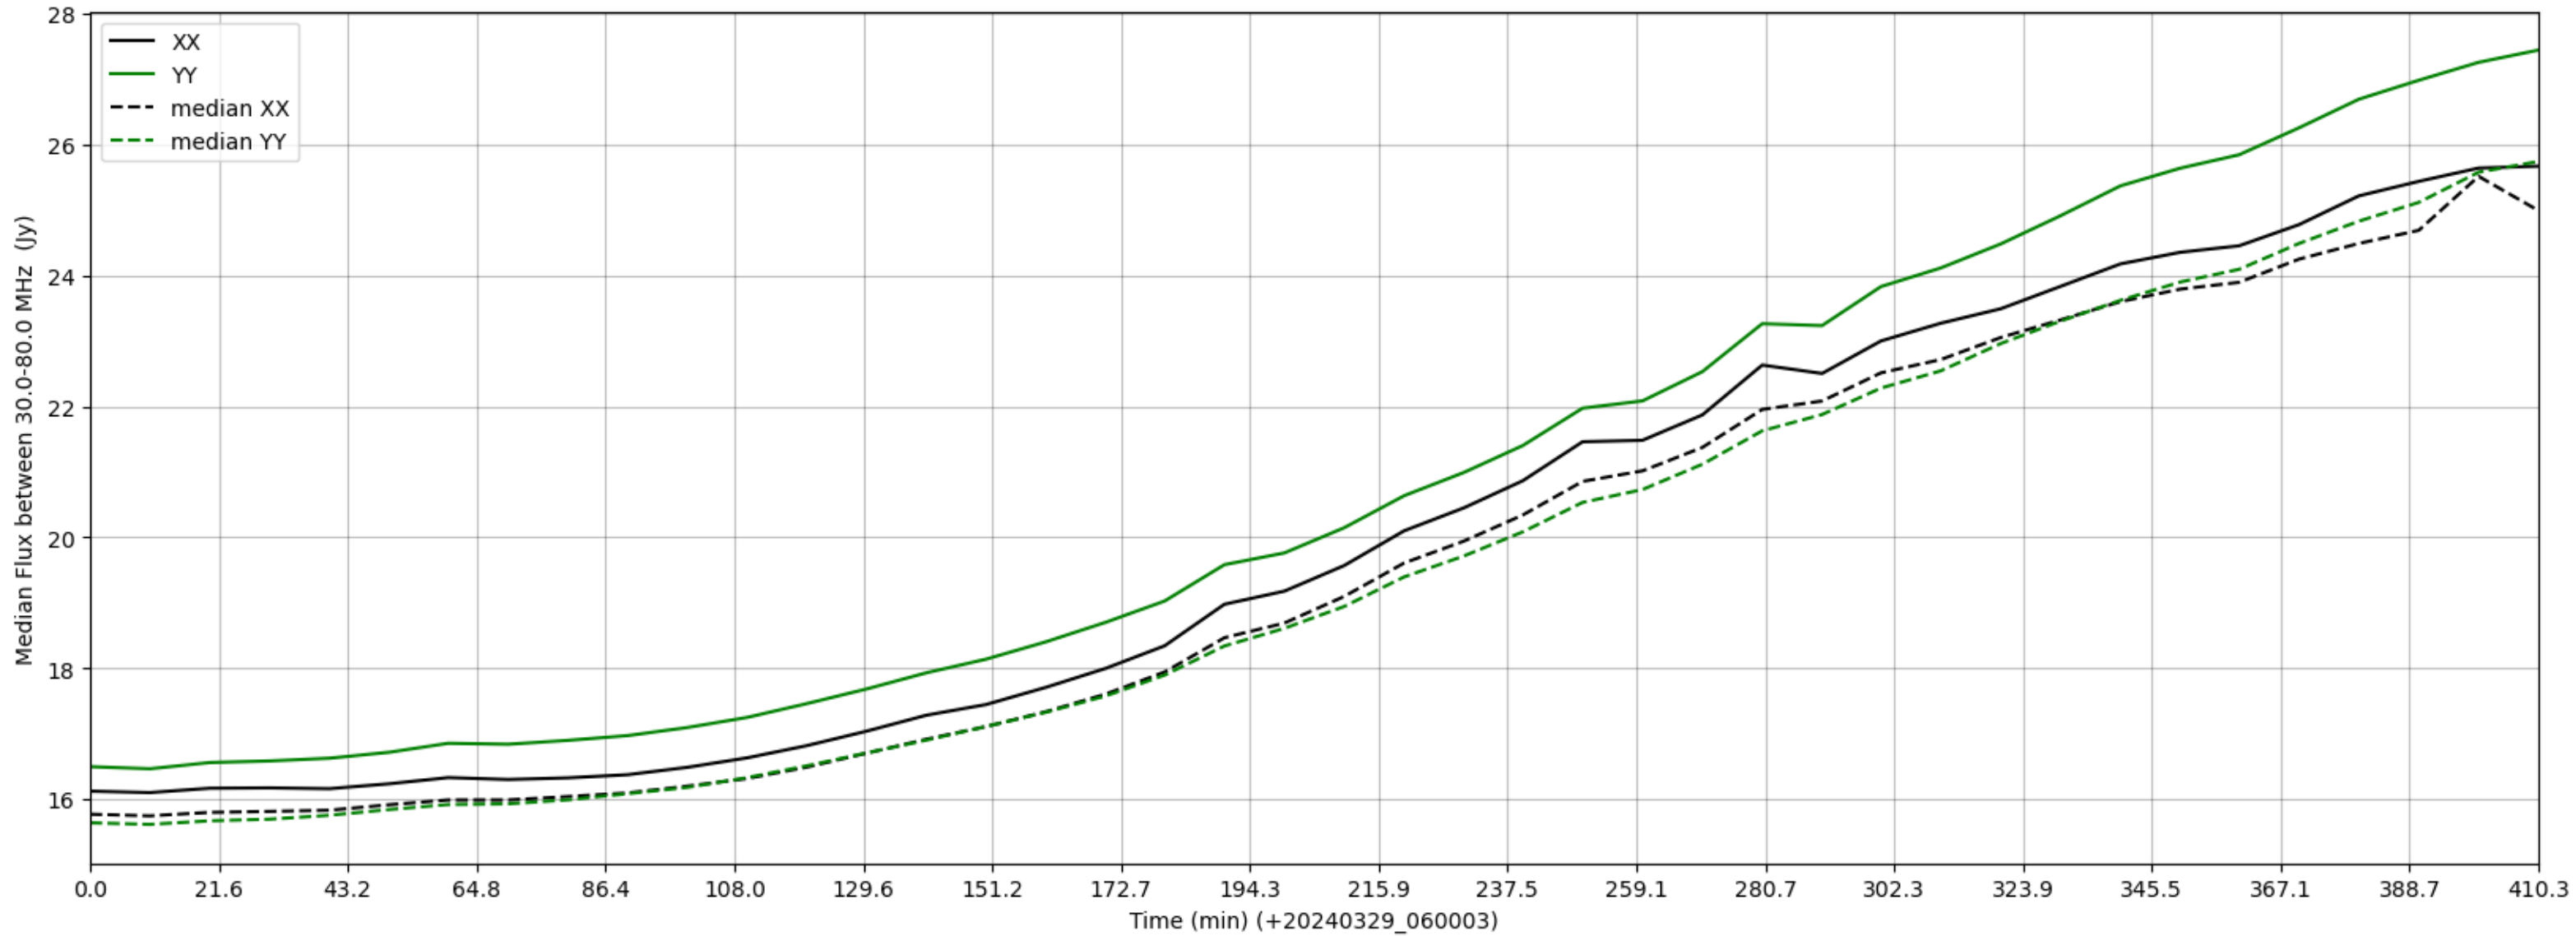

LWA030 - Correlator# 128 - XX FLAGS:Good - YY FLAGS:Good

LWA028 - Correlator# 129 - XX FLAGS:Good - YY FLAGS:Good

LWA032 - Correlator# 130 - XX FLAGS:Good - YY FLAGS:Good

LWA031 - Correlator# 131 - XX FLAGS:Good - YY FLAGS:Good