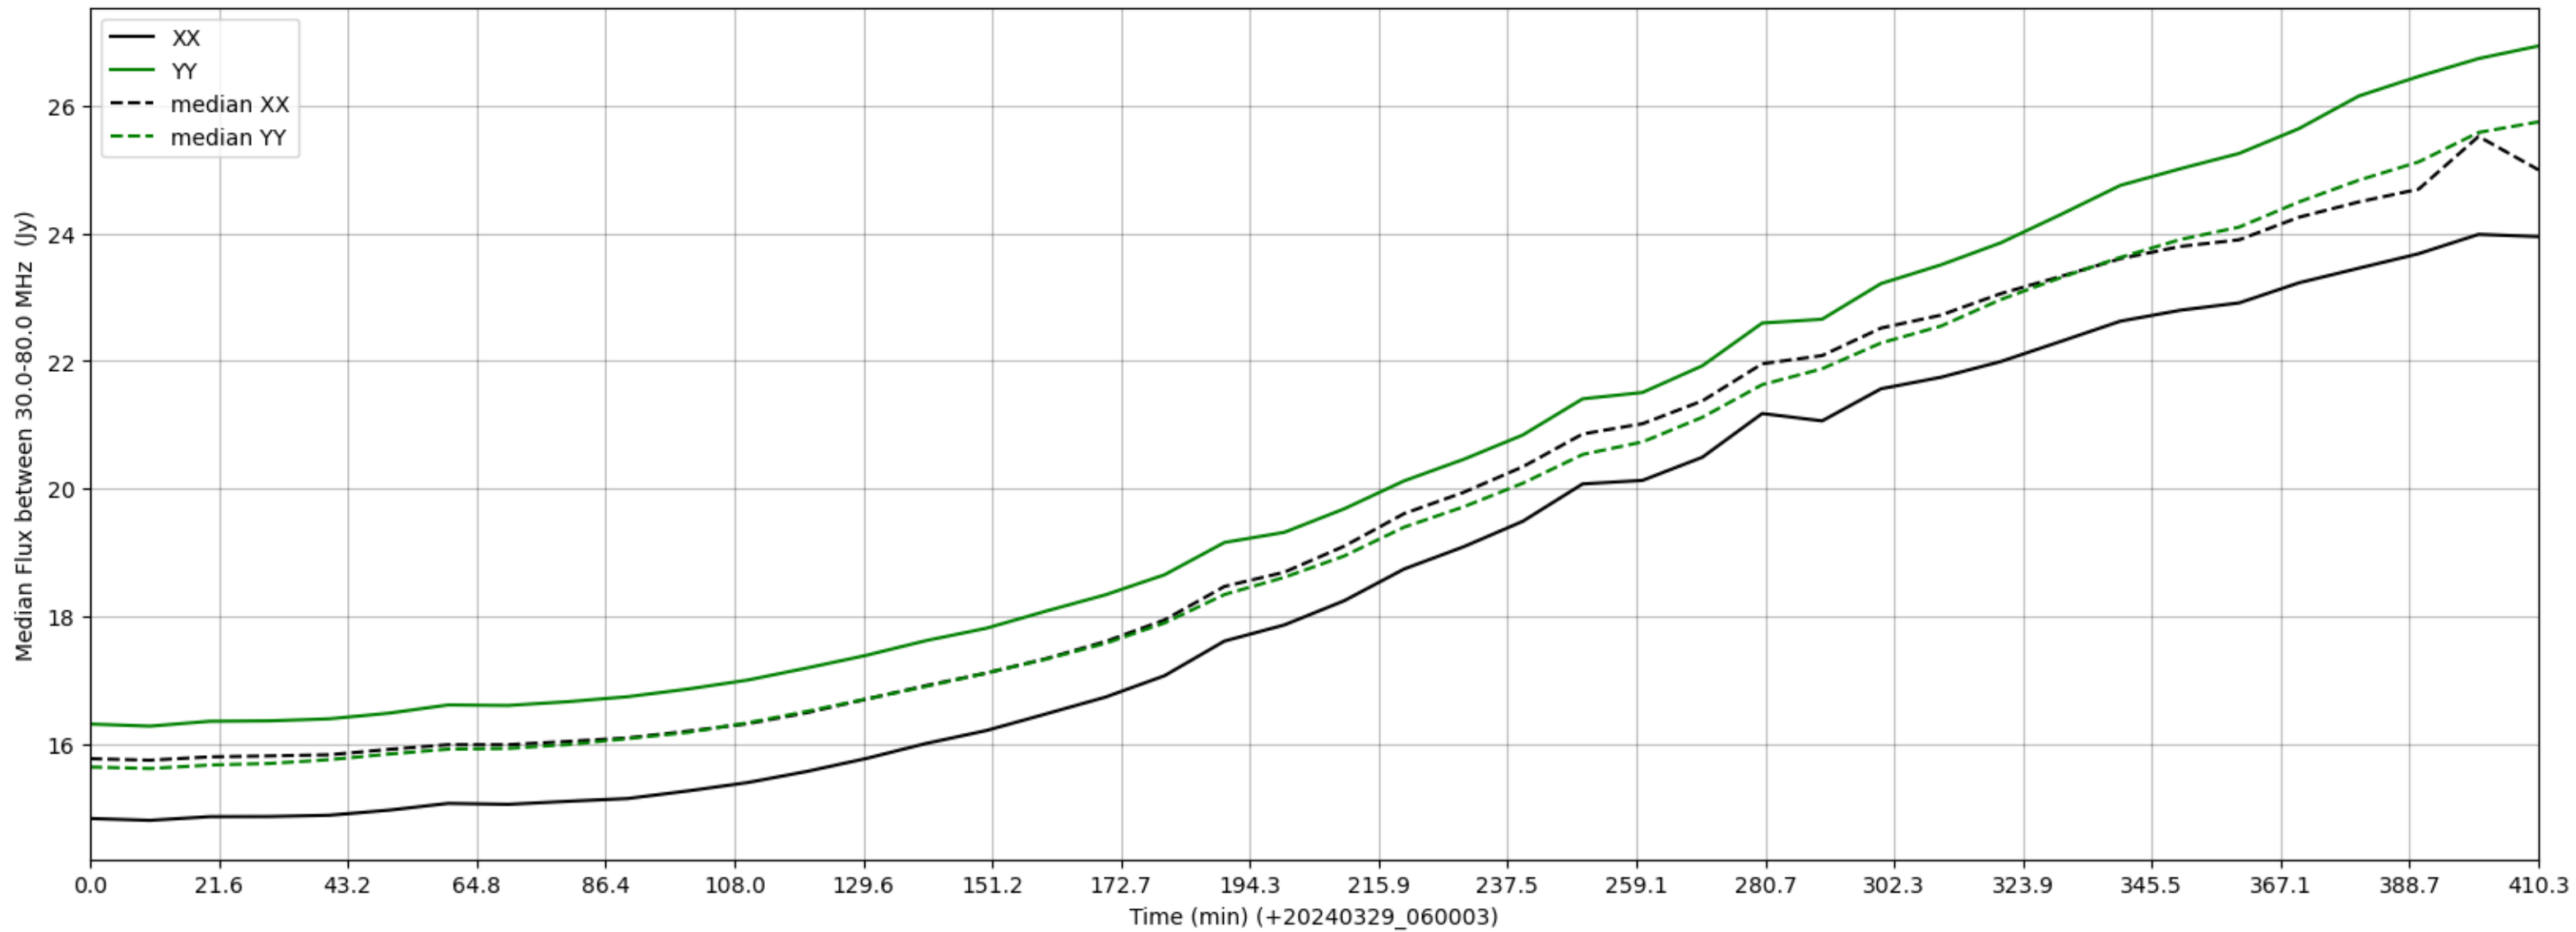

LWA095 - Correlator# 150 - XX FLAGS:LowFlux - YY FLAGS:Good

LWA092 - Correlator# 149 - XX FLAGS:Good - YY FLAGS:Good