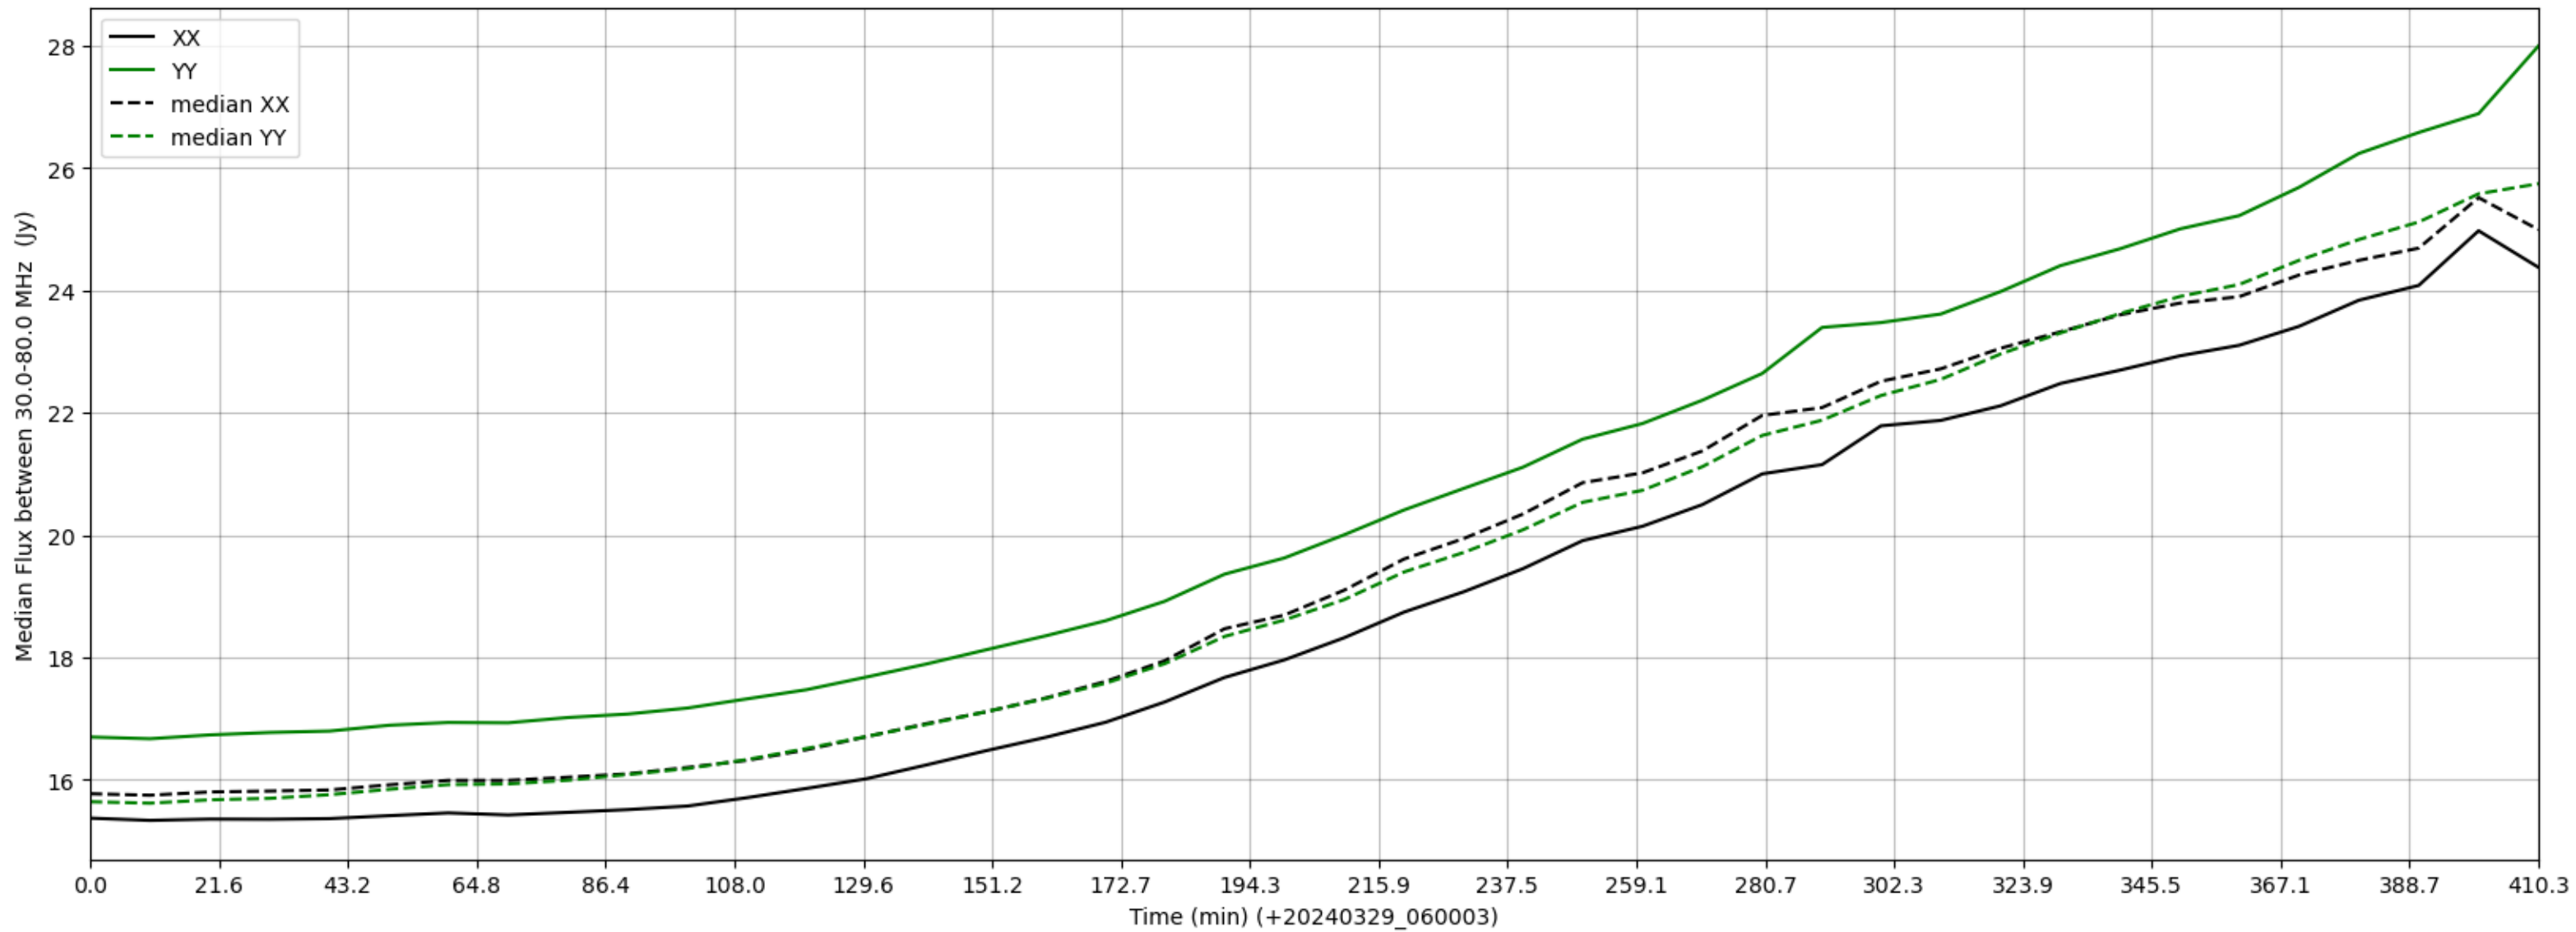

LWA118 - Correlator# 206 - XX FLAGS:Good - YY FLAGS:Good

LWA115 - Correlator# 205 - XX FLAGS:Good - YY FLAGS:Good