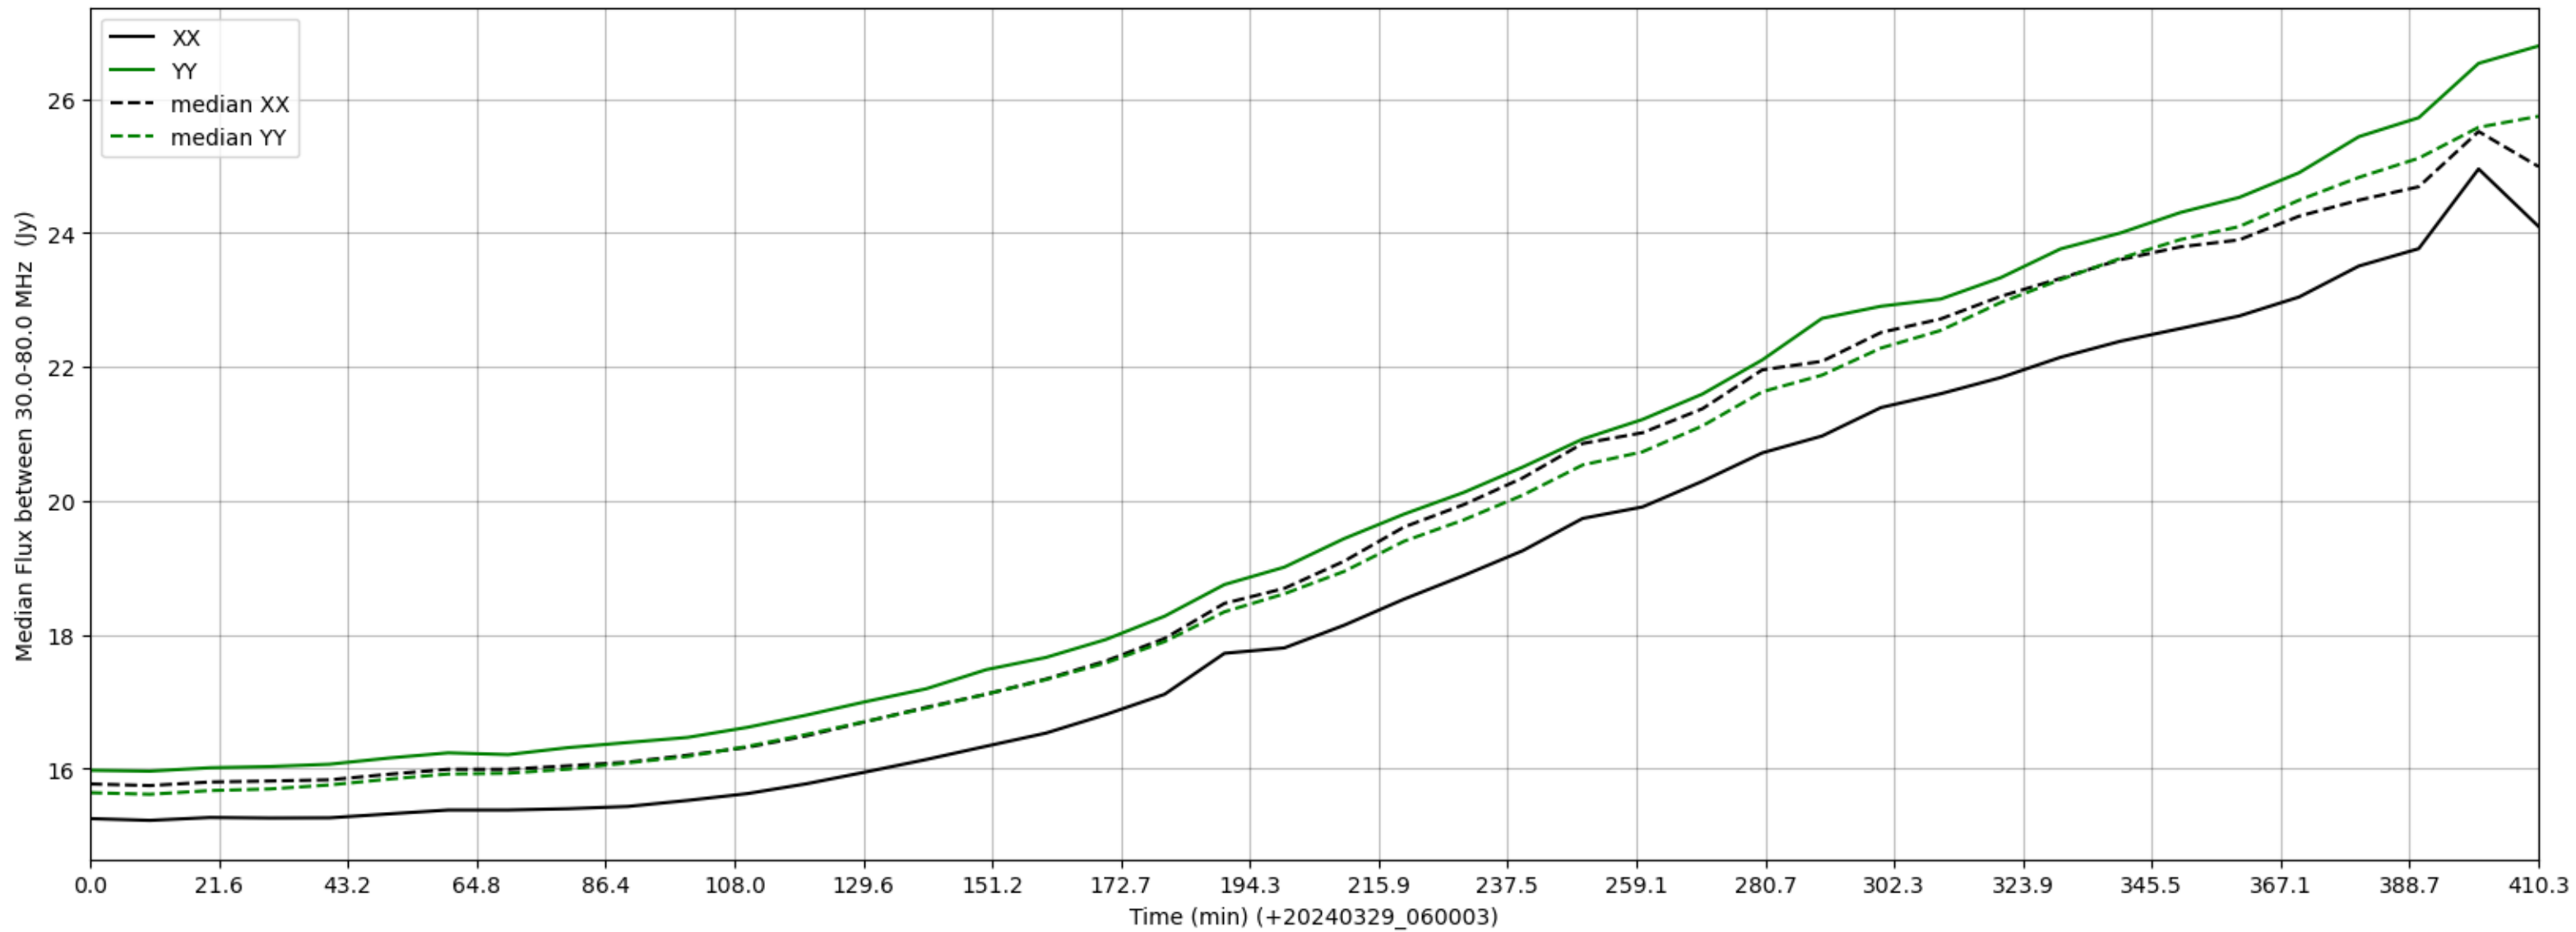

LWA116 - Correlator# 204 - XX FLAGS:Good - YY FLAGS:Good

LWA113 - Correlator# 203 - XX FLAGS:Good - YY FLAGS:Good