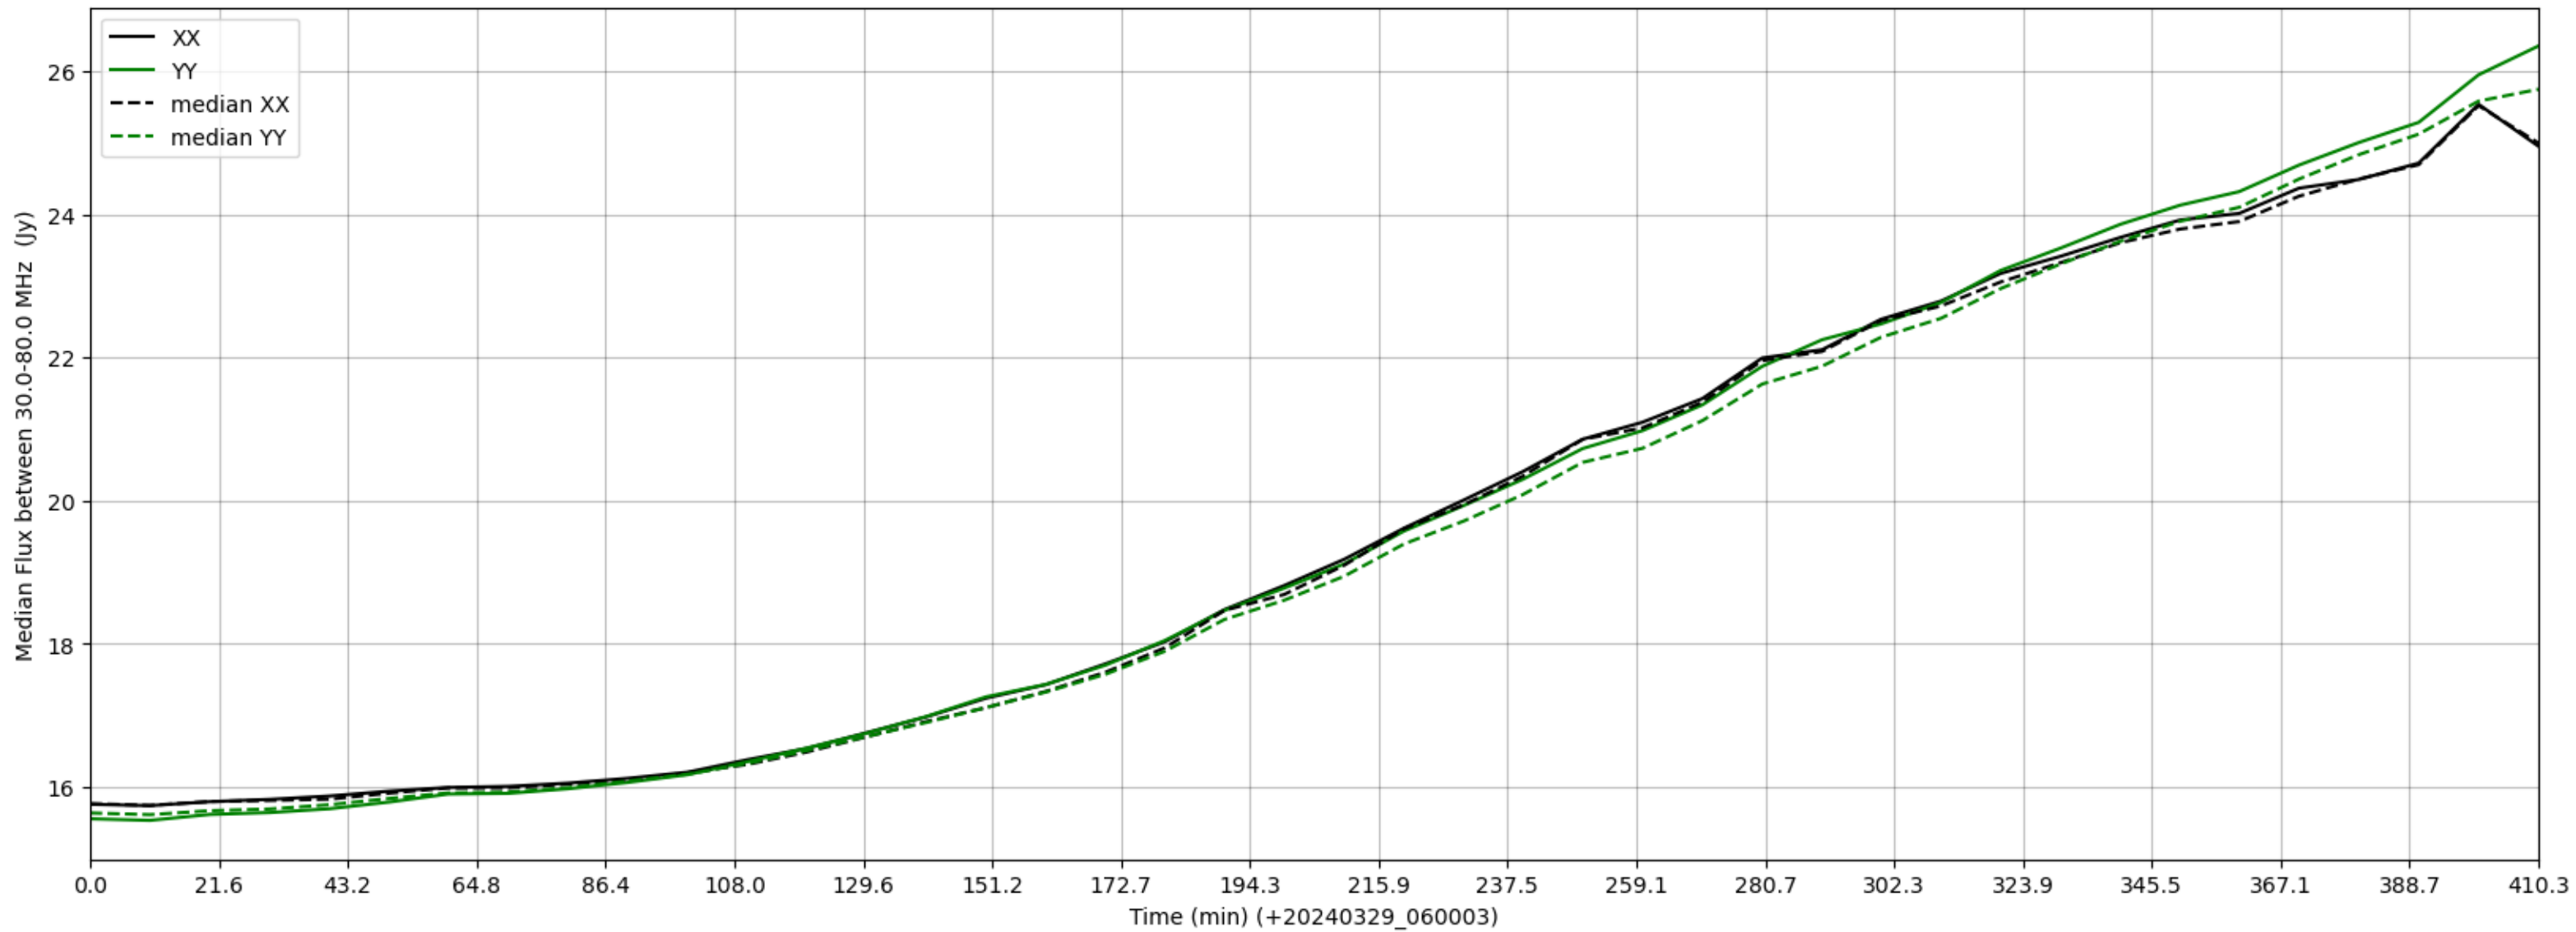

LWA230 - Correlator# 303 - XX FLAGS:Good - YY FLAGS:Good

LWA228 - Correlator# 302 - XX FLAGS:Good - YY FLAGS:Good