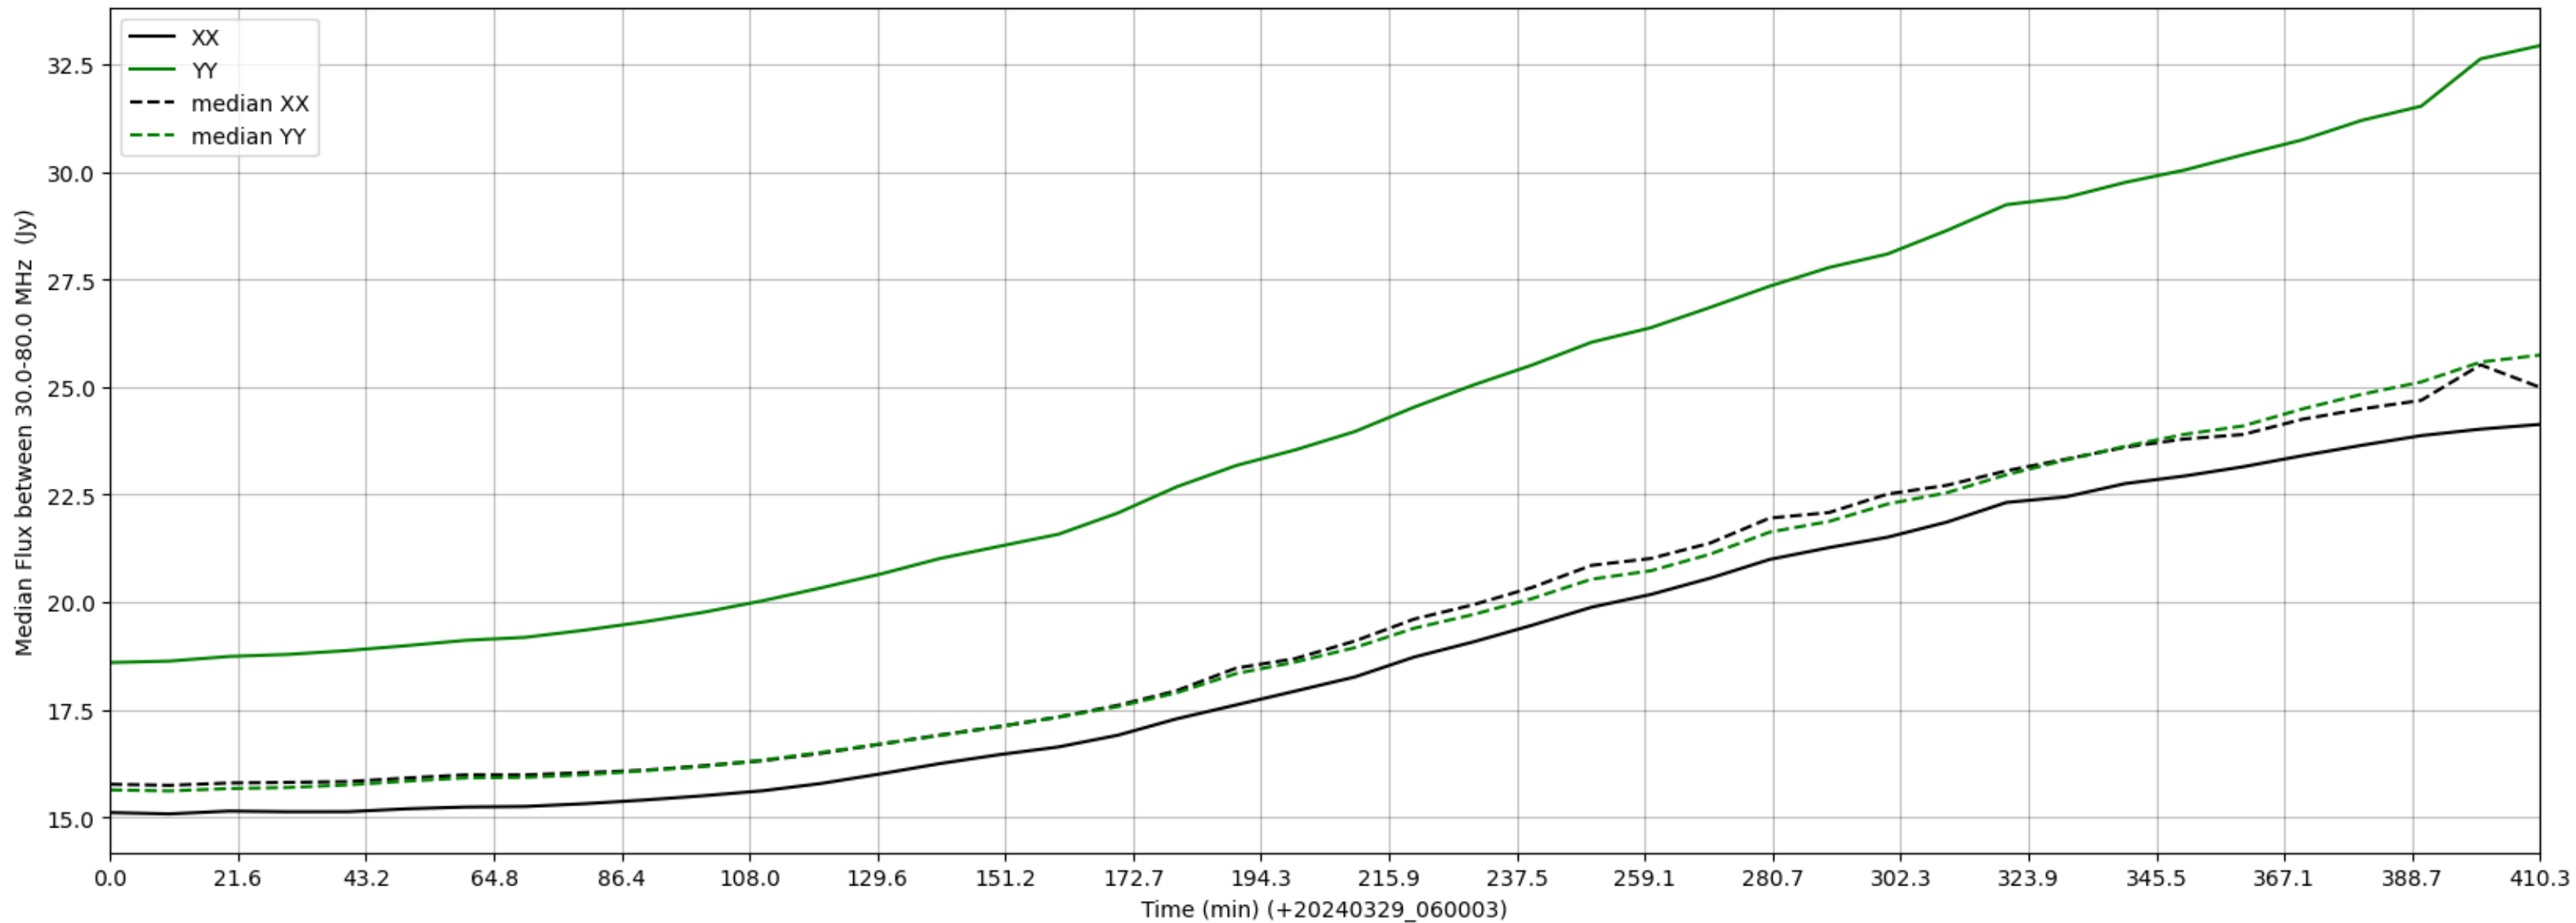

LWA334 - Correlator# 156 - XX FLAGS:Good - YY FLAGS:Good

LWA328 - Correlator# 157 - XX FLAGS:Good - YY FLAGS:Good

LWA361 - Correlator# 158 - XX FLAGS:Good - YY FLAGS:Good

LWA358 - Correlator# 159 - XX FLAGS:Good - YY FLAGS:Good