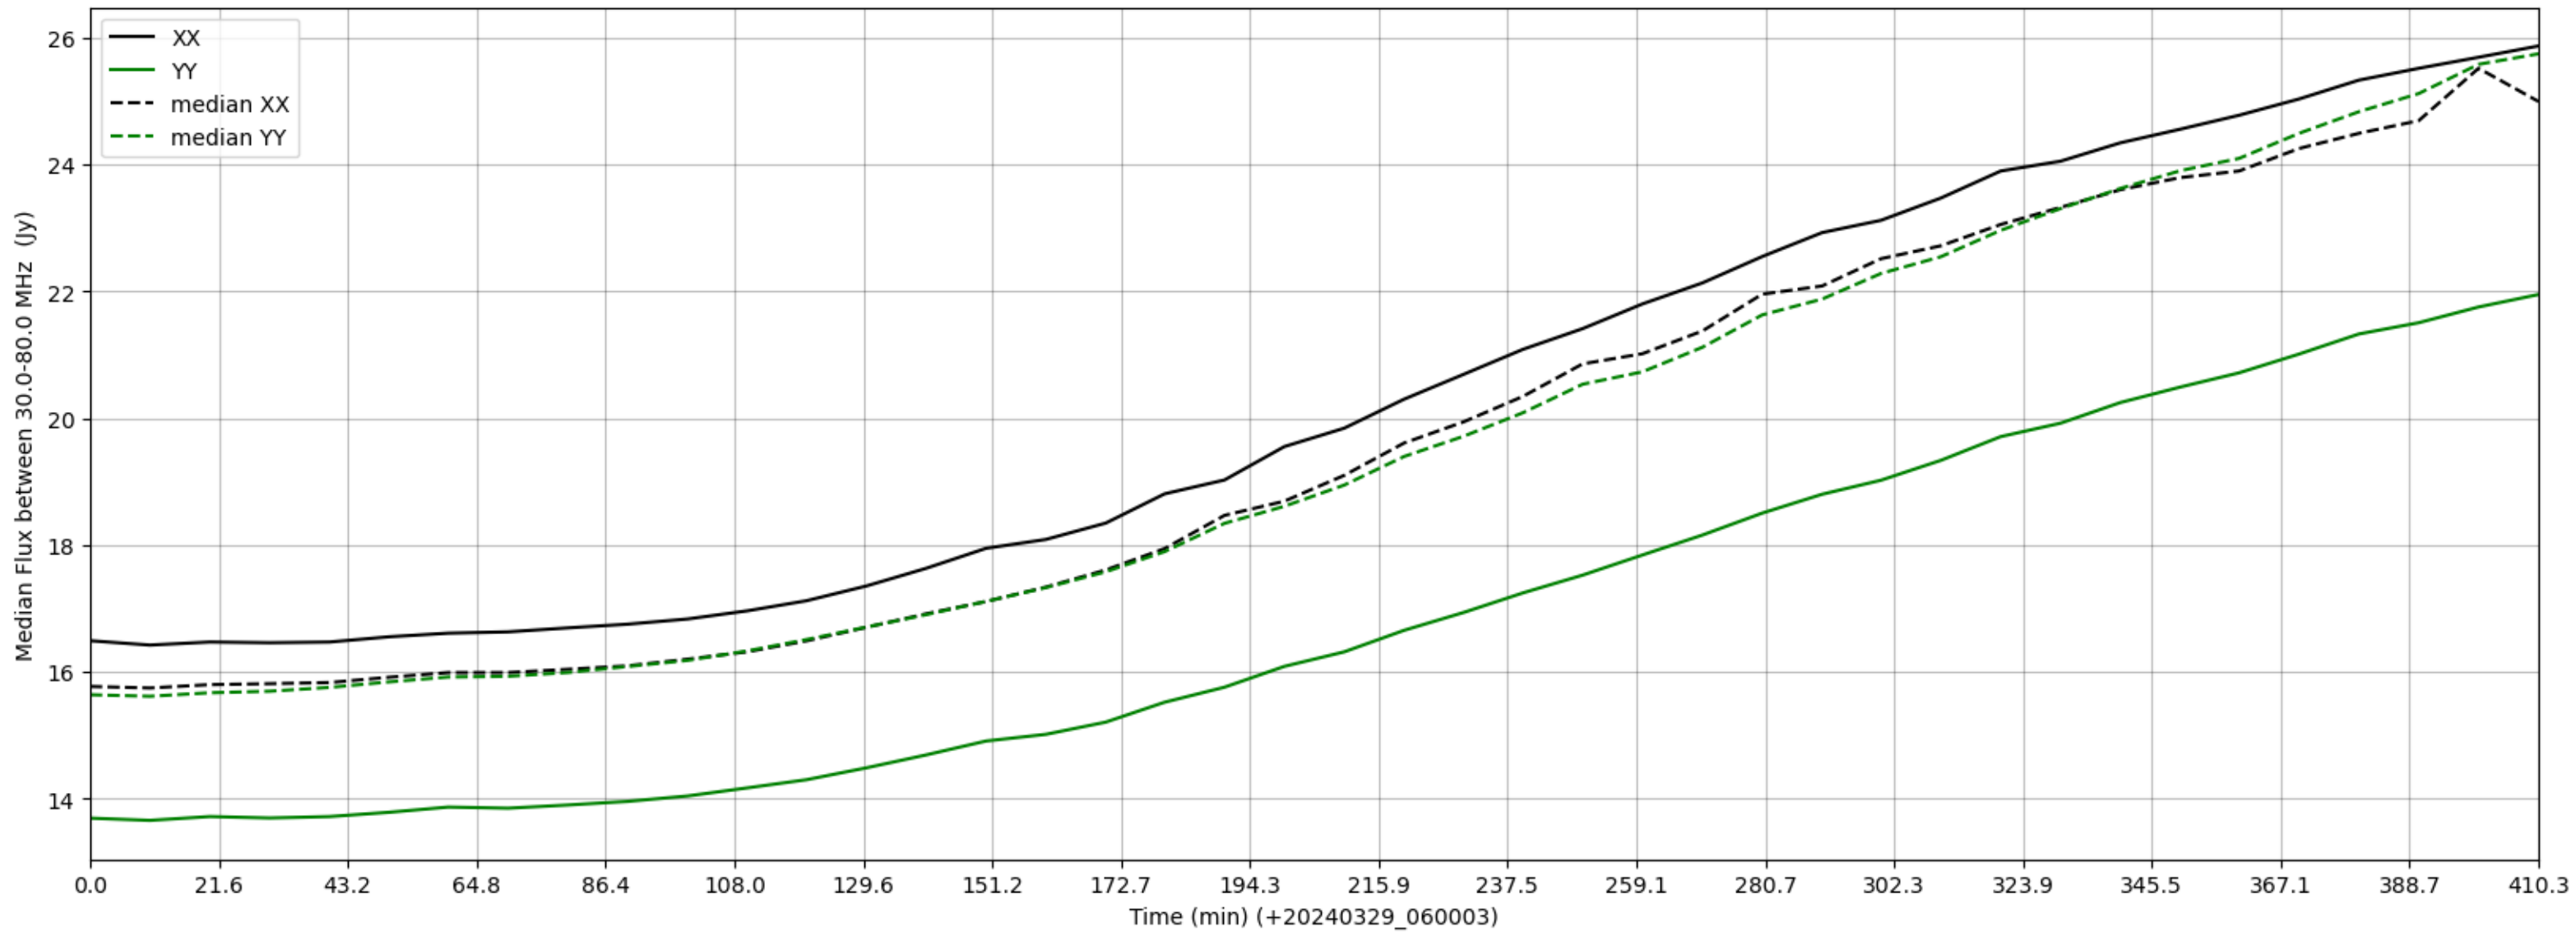

LWA177 - Correlator# 320 - XX FLAGS:Good - YY FLAGS:Good

LWA350 - Correlator# 319 - XX FLAGS:Good - YY FLAGS:Good