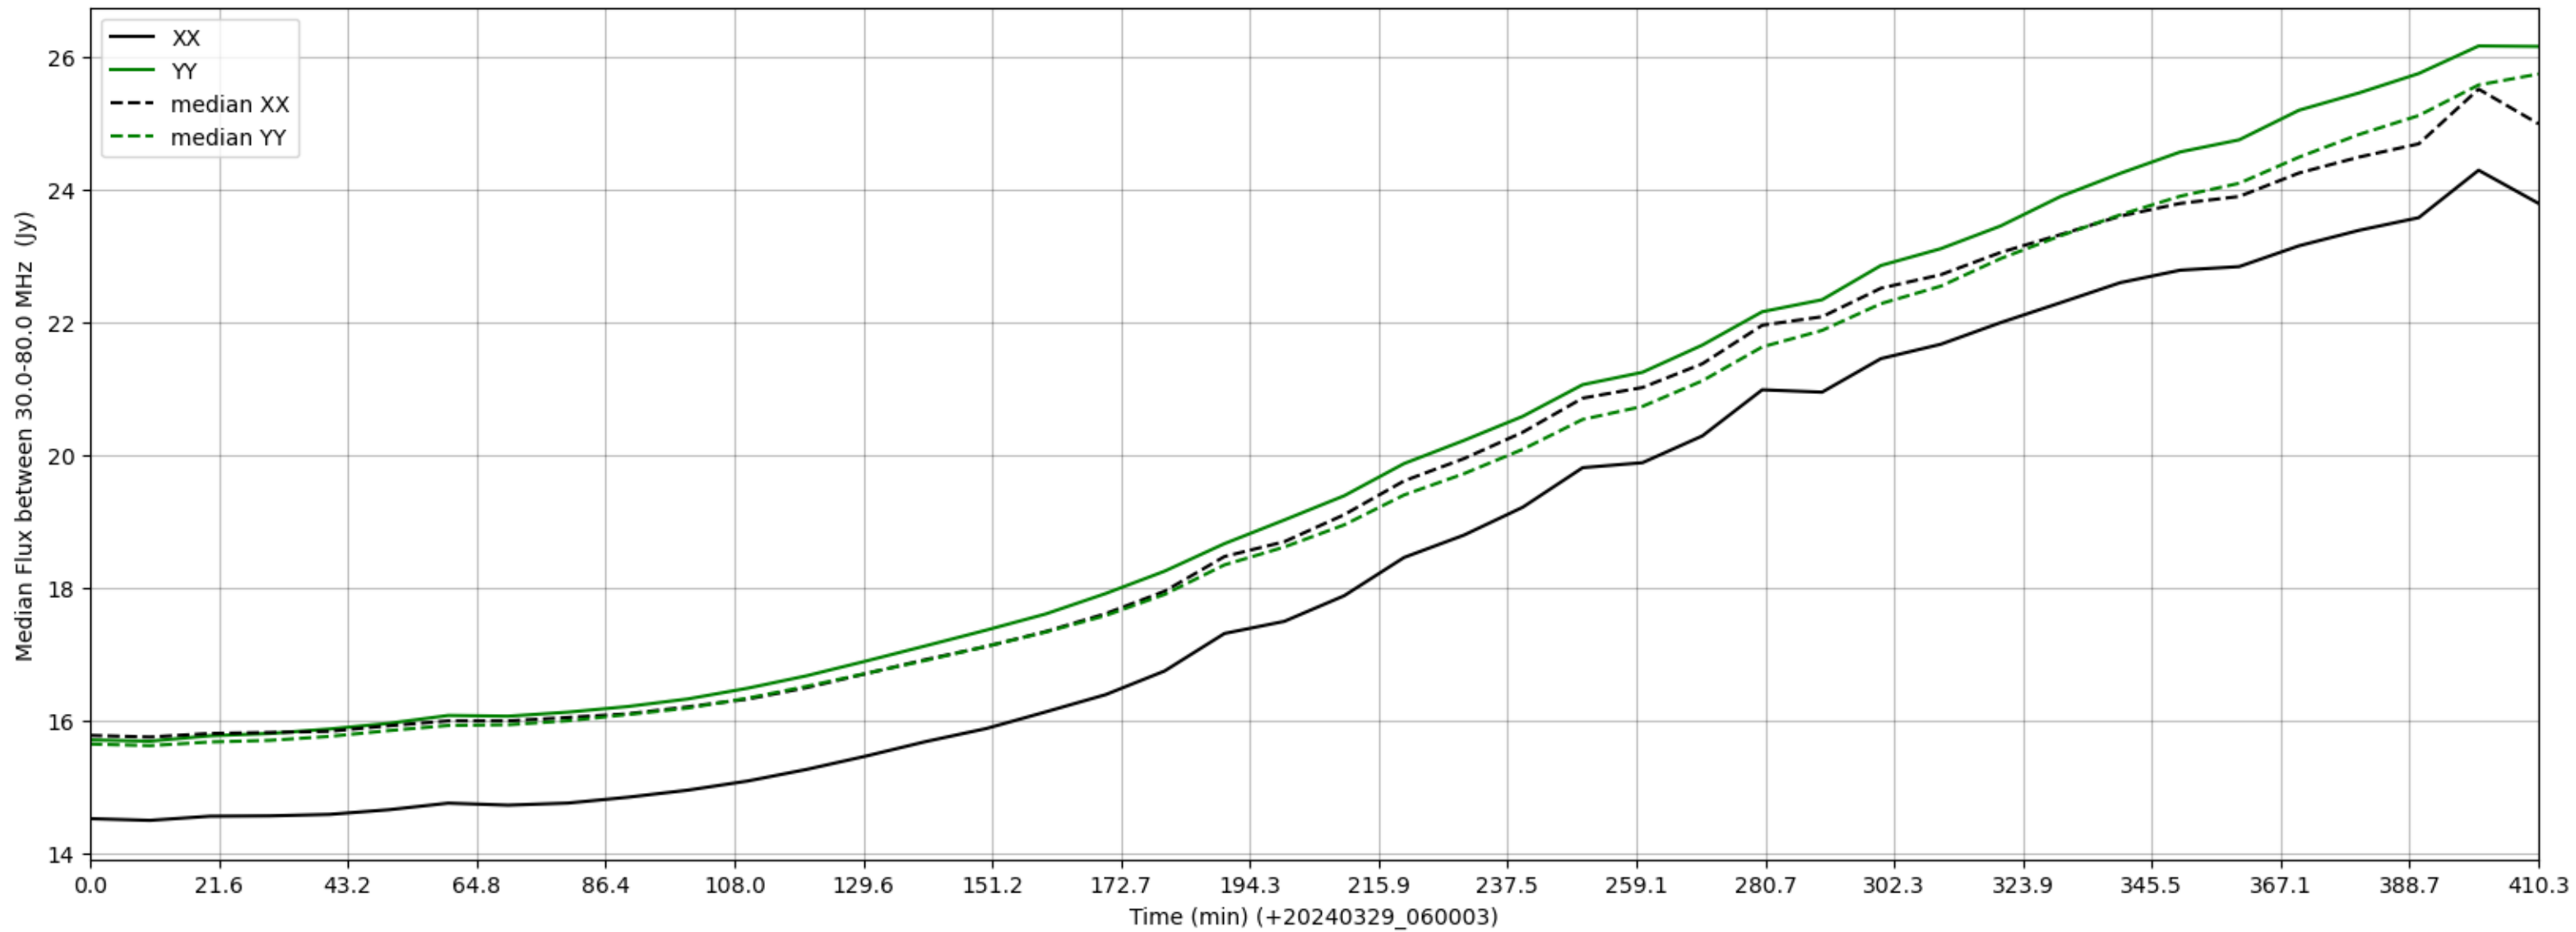

LWA018 - Correlator# 100 - XX FLAGS:Good - YY FLAGS:Good

LWA017 - Correlator# 101 - XX FLAGS:Good - YY FLAGS:Good

LWA020 - Correlator# 102 - XX FLAGS:Good - YY FLAGS:Good

LWA019 - Correlator# 103 - XX FLAGS:Good - YY FLAGS:Good