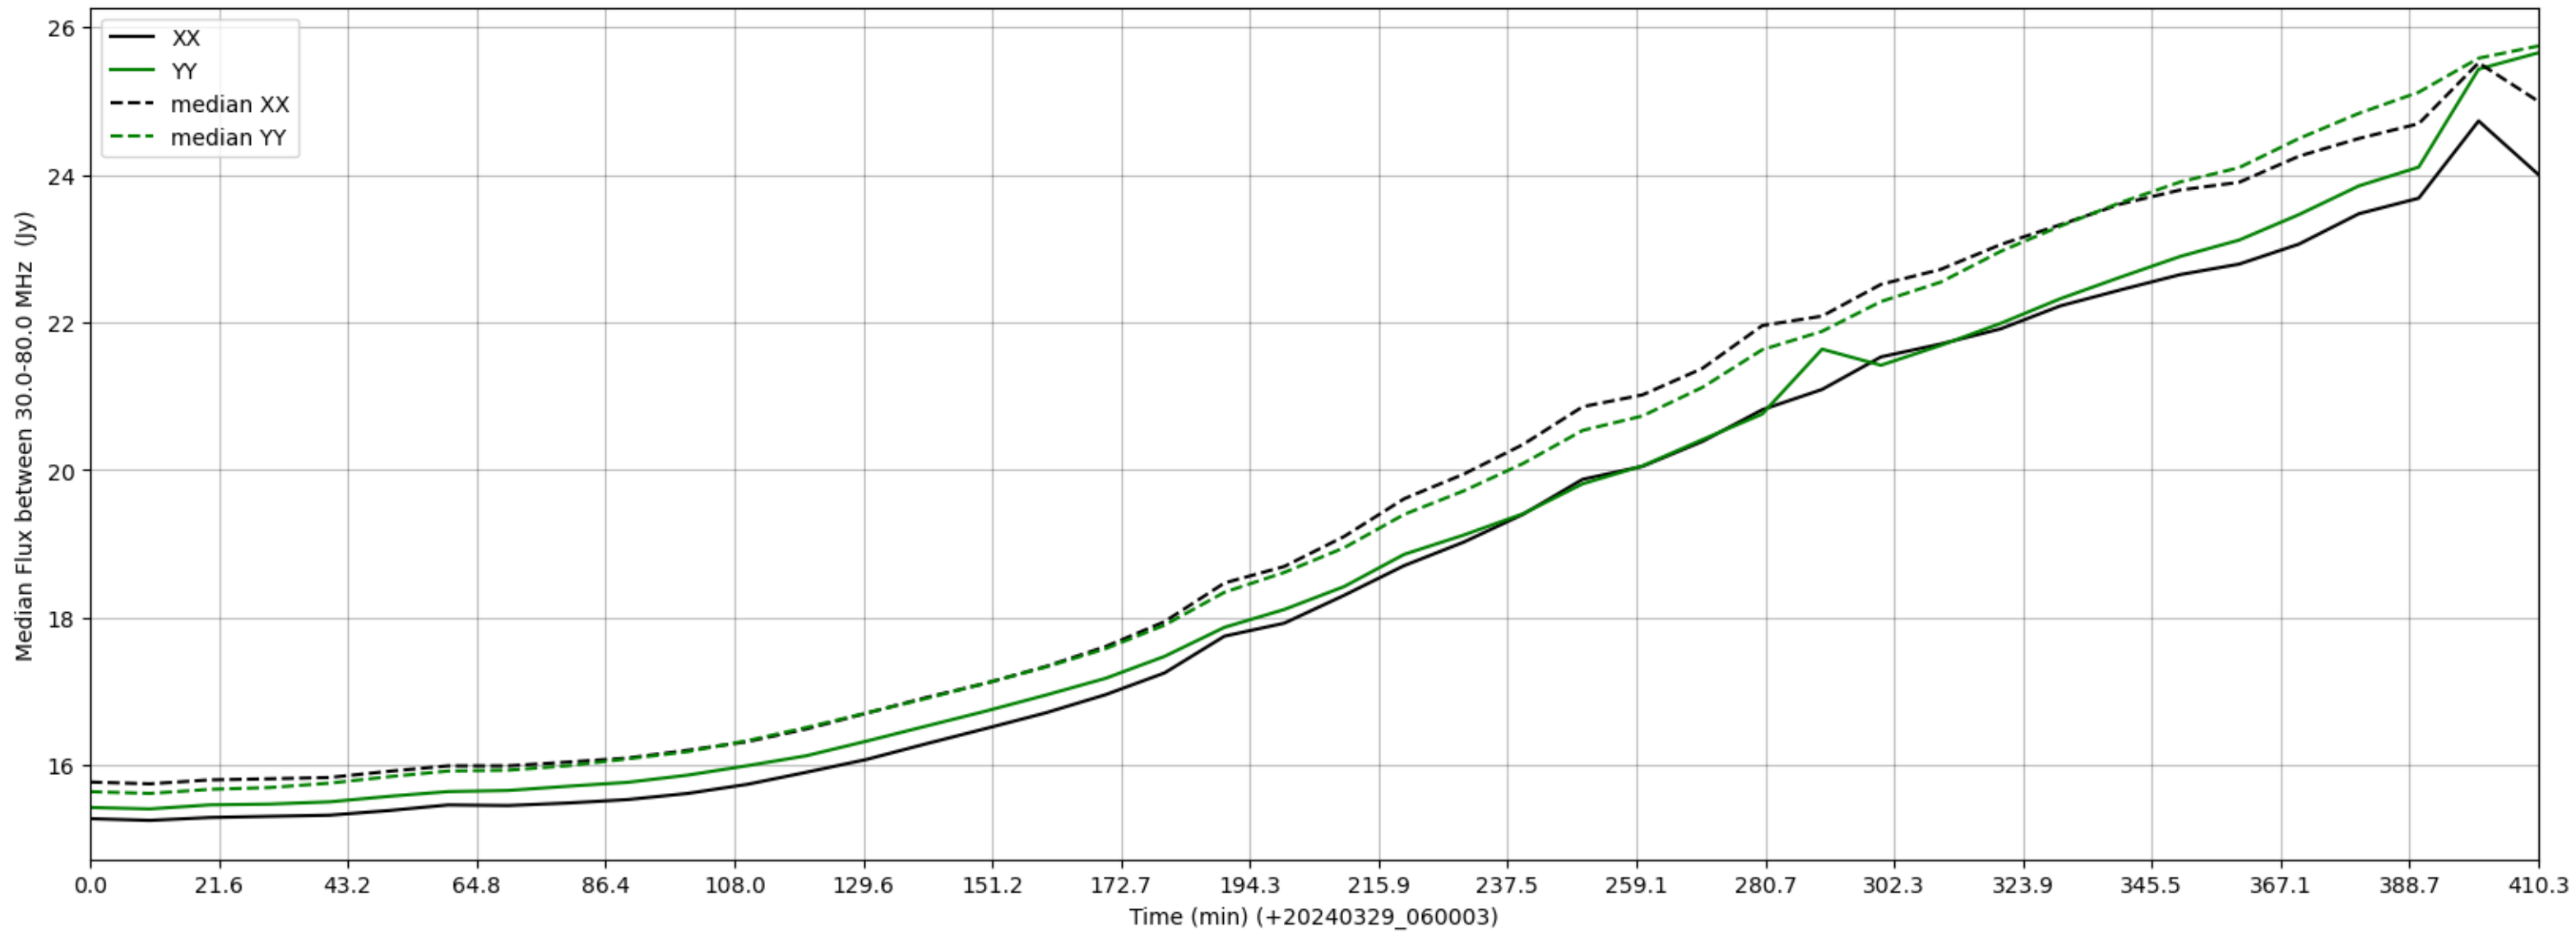

LWA111 - Correlator# 201 - XX FLAGS:LowFlux - YY FLAGS:LowFlux

LWA112 - Correlator# 200 - XX FLAGS:Good - YY FLAGS:Good