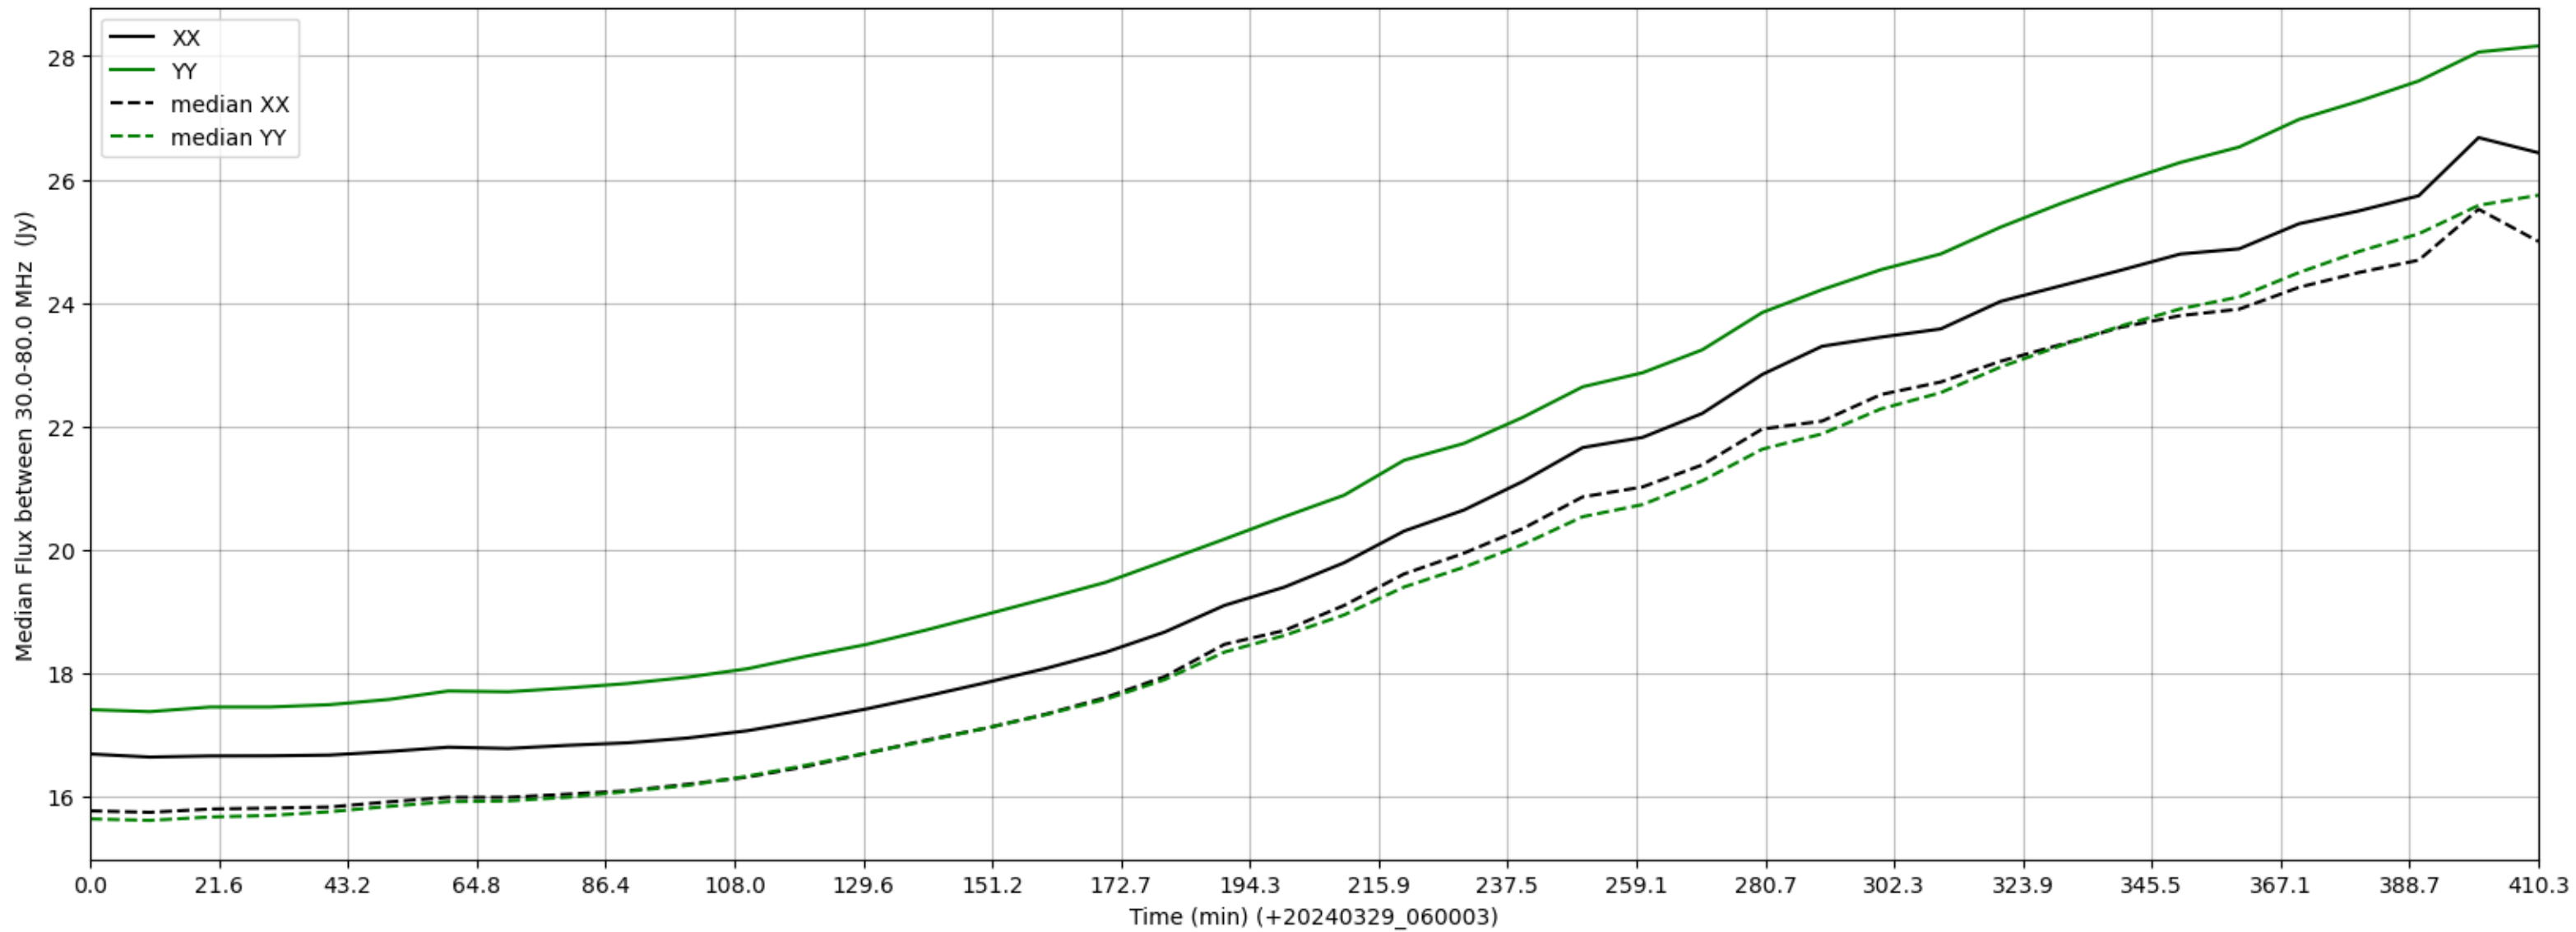

LWA034 - Correlator# 162 - XX FLAGS:Good - YY FLAGS:Good

LWA033 - Correlator# 161 - XX FLAGS:Good - YY FLAGS:Good