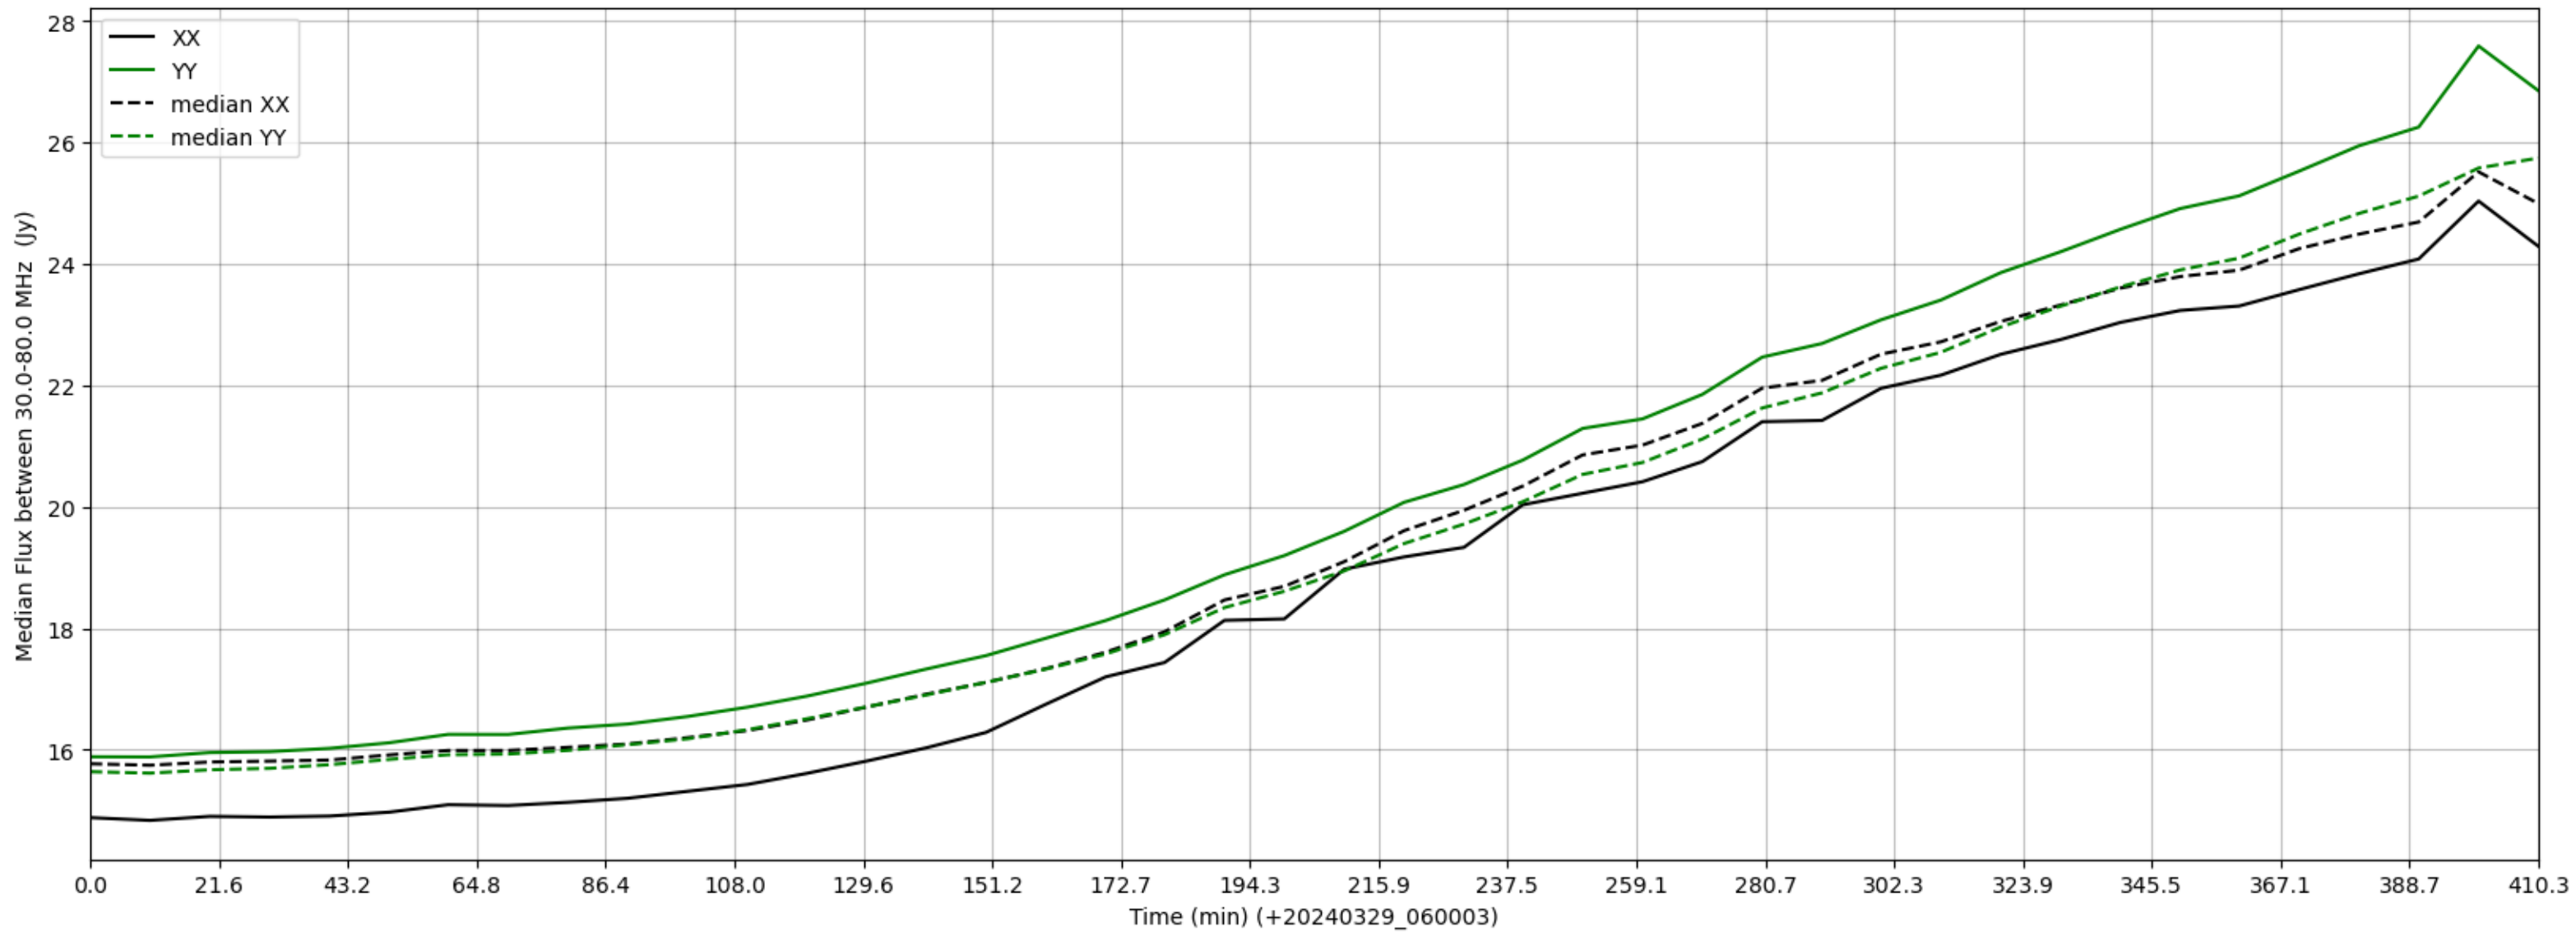

LWA074 - Correlator# 086 - XX FLAGS:Good - YY FLAGS:Good

LWA047 - Correlator# 085 - XX FLAGS:Good - YY FLAGS:Good