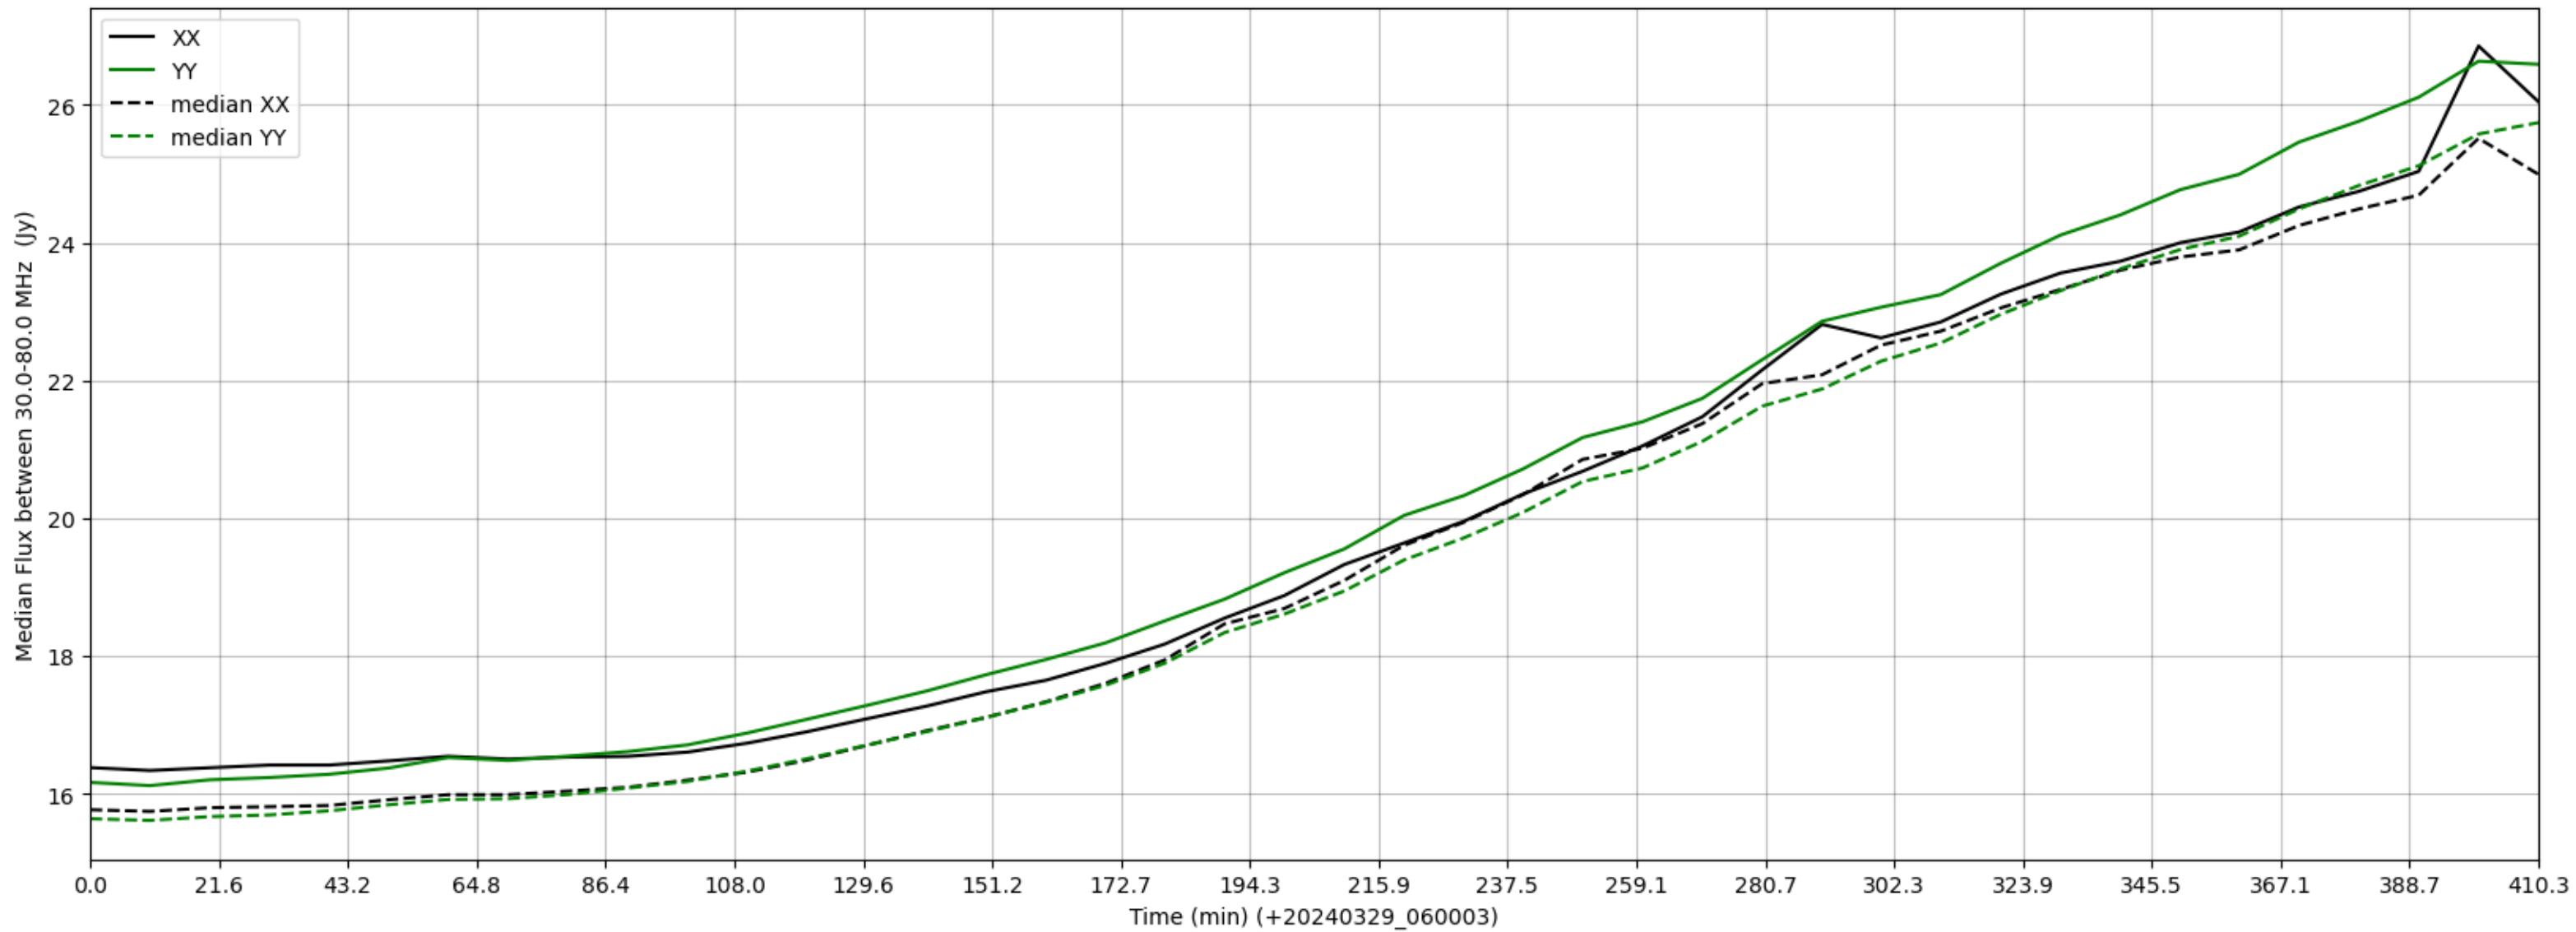

LWA004 - Correlator# 066 - XX FLAGS:Good - YY FLAGS:Good

LWA001 - Correlator# 065 - XX FLAGS:Good - YY FLAGS:Good