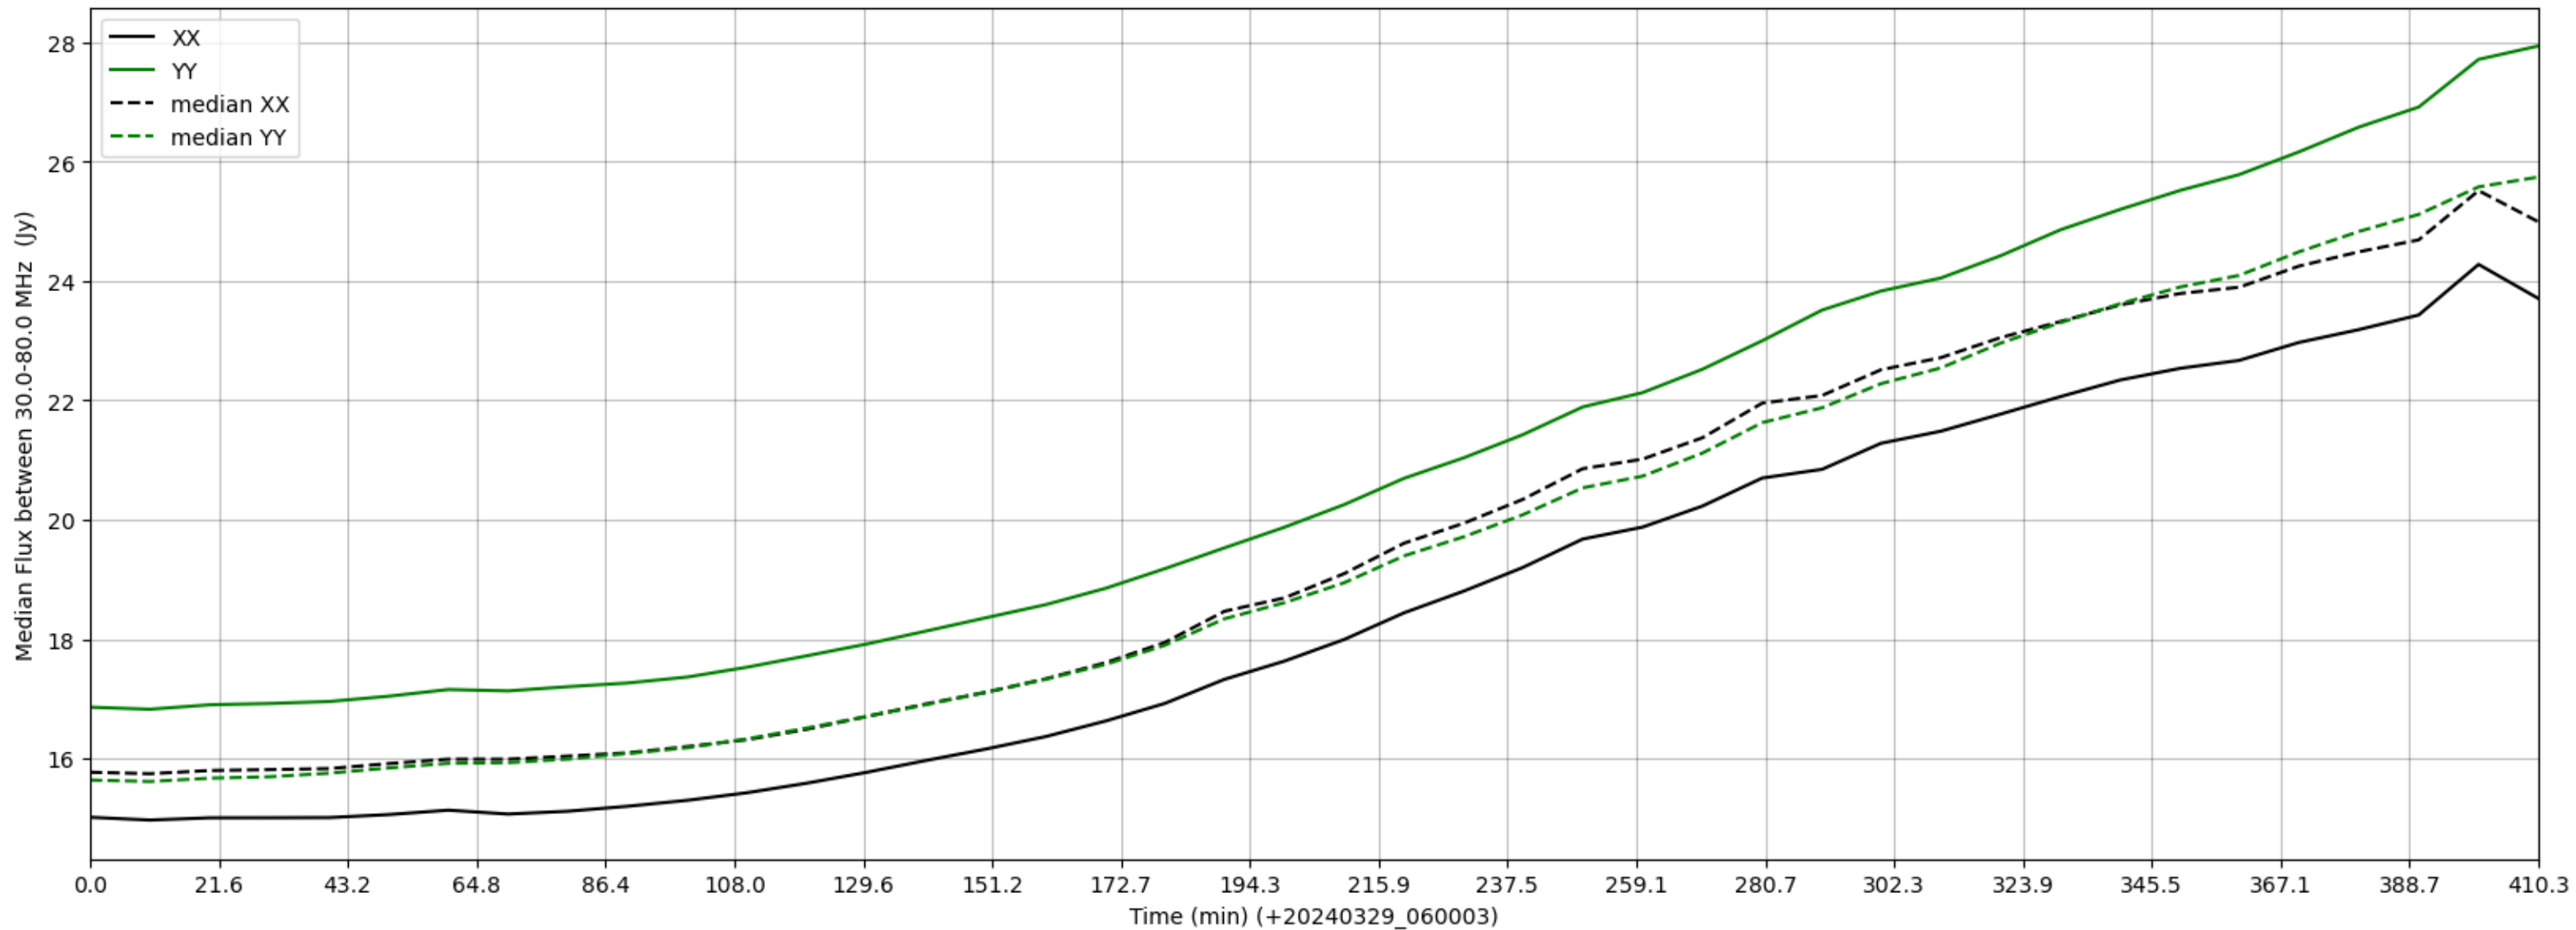

LWA117 - Correlator# 207 - XX FLAGS:Good - YY FLAGS:Good

LWA118 - Correlator# 206 - XX FLAGS:Good - YY FLAGS:Good