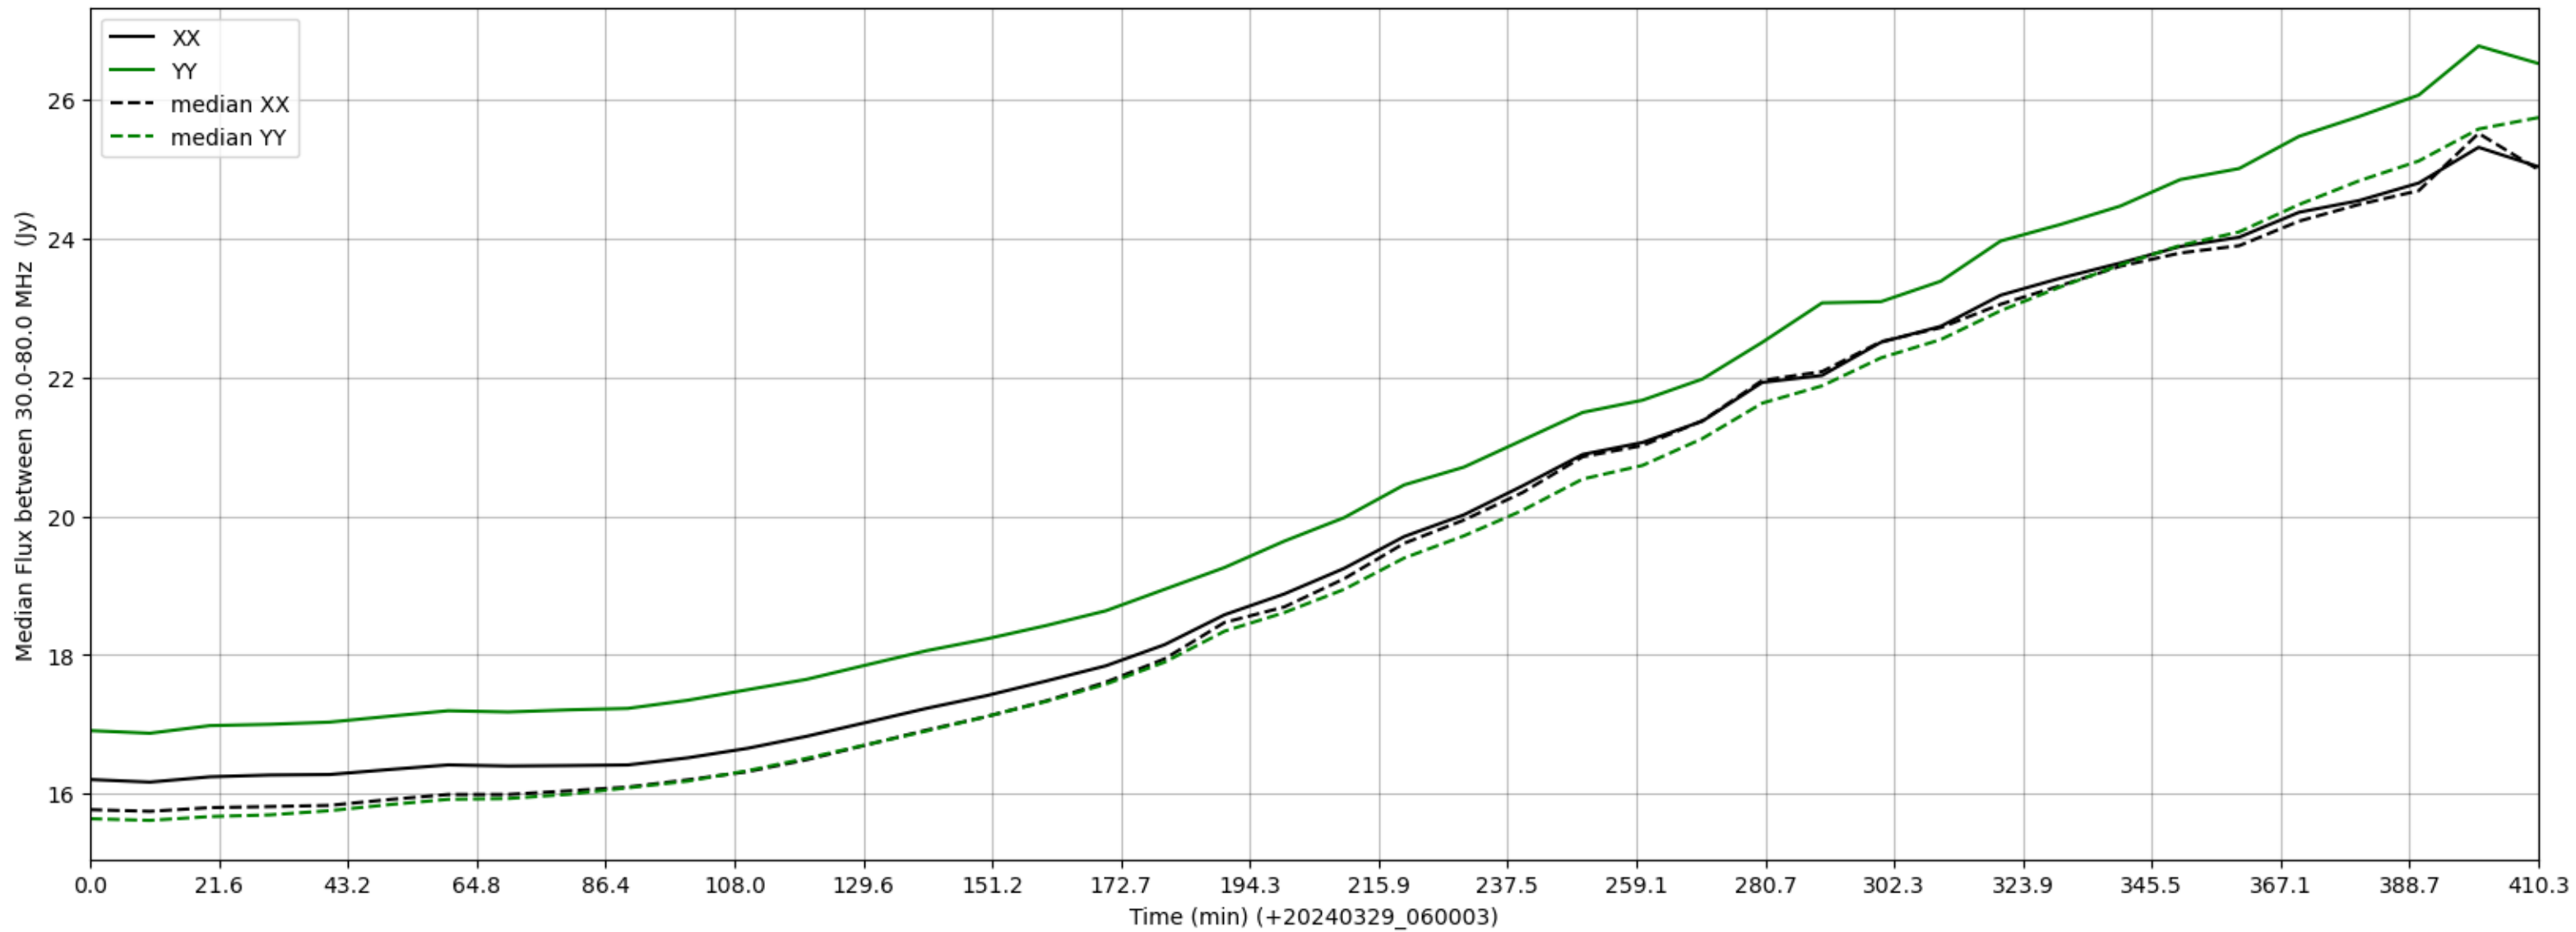

LWA141 - Correlator# 263 - XX FLAGS:Good - YY FLAGS:Good

LWA161 - Correlator# 262 - XX FLAGS:Good - YY FLAGS:Good