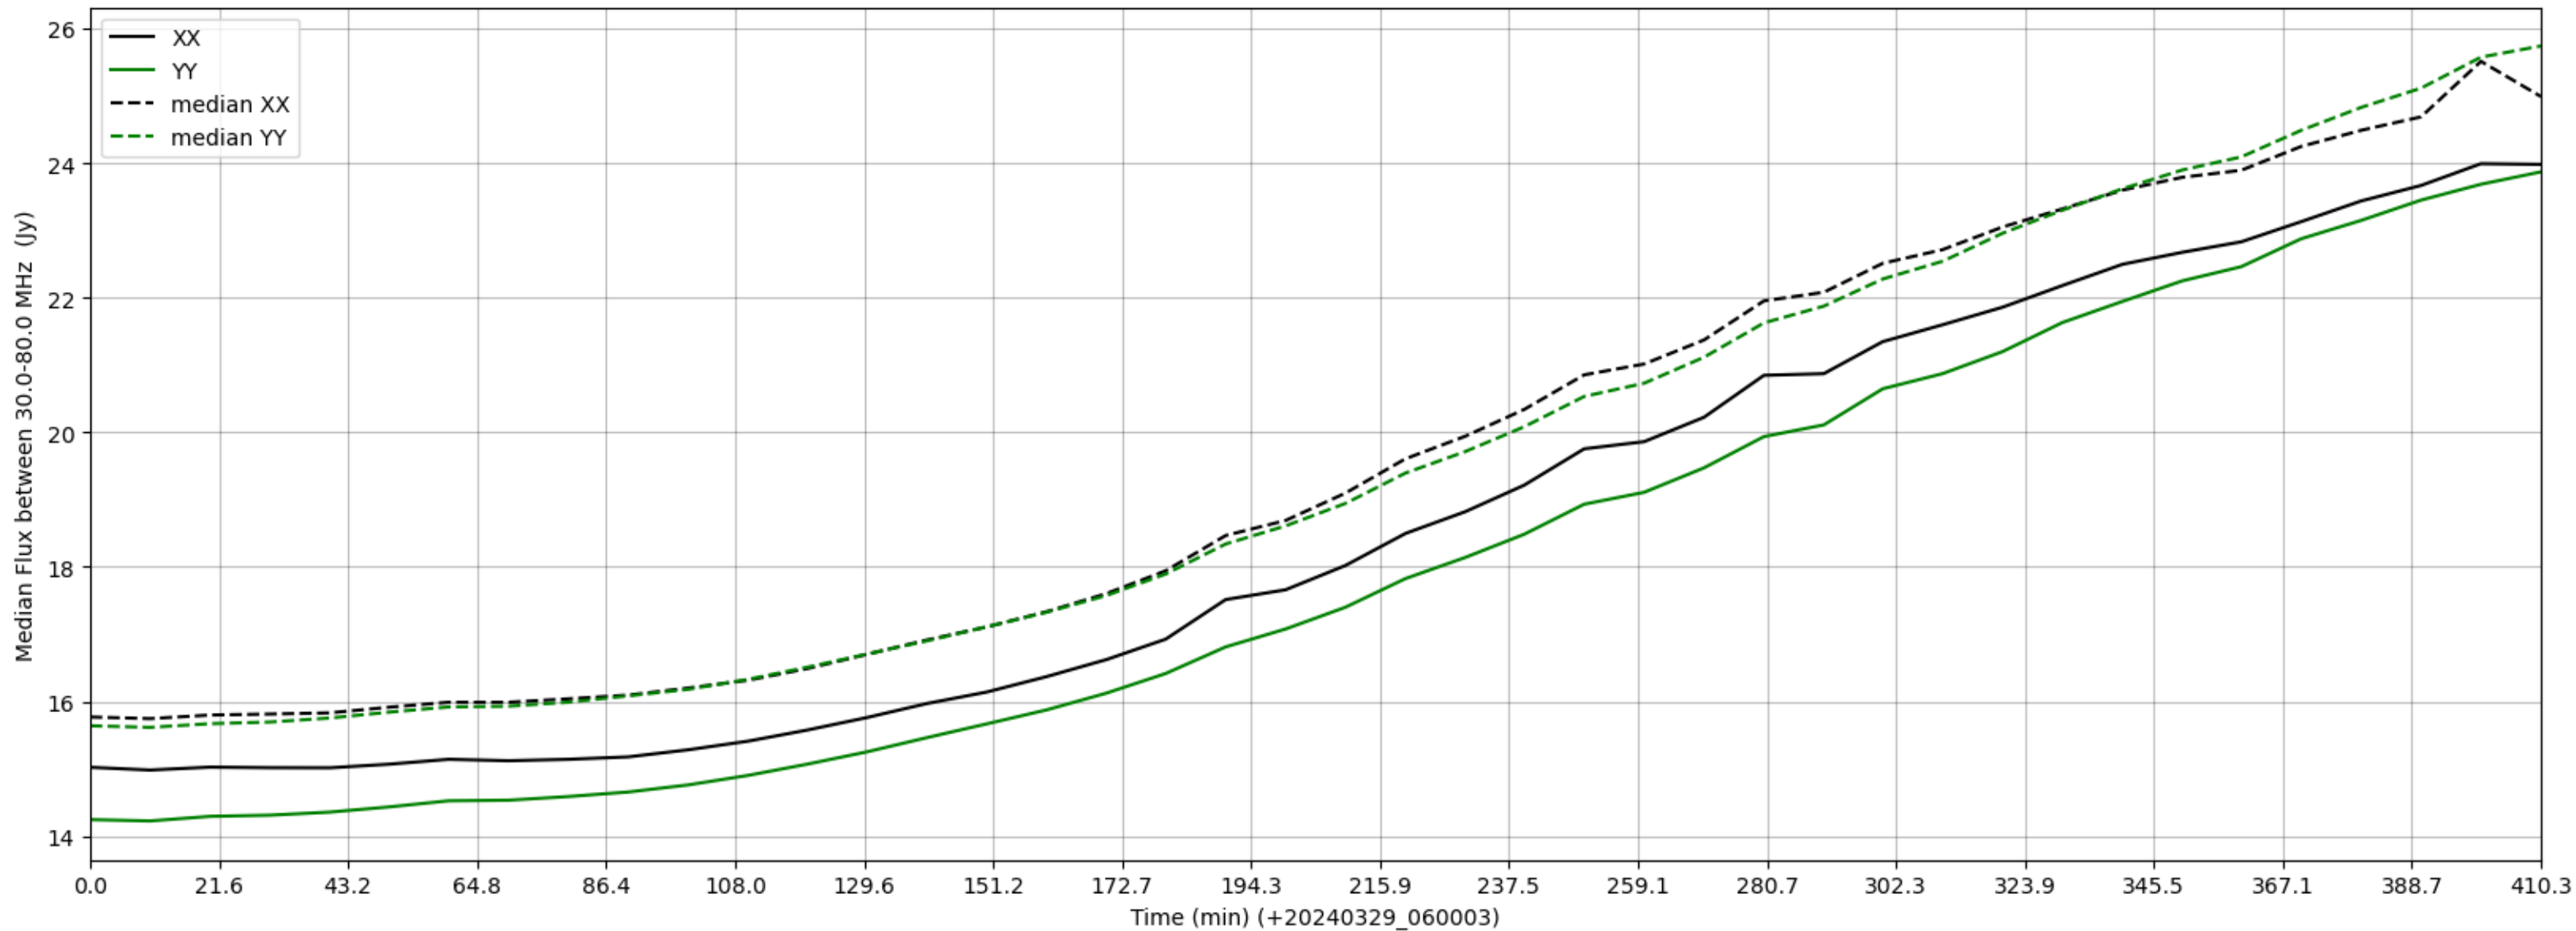

LWA126 - Correlator# 226 - XX FLAGS:Good - YY FLAGS:Good

LWA127 - Correlator# 225 - XX FLAGS:Good - YY FLAGS:Good