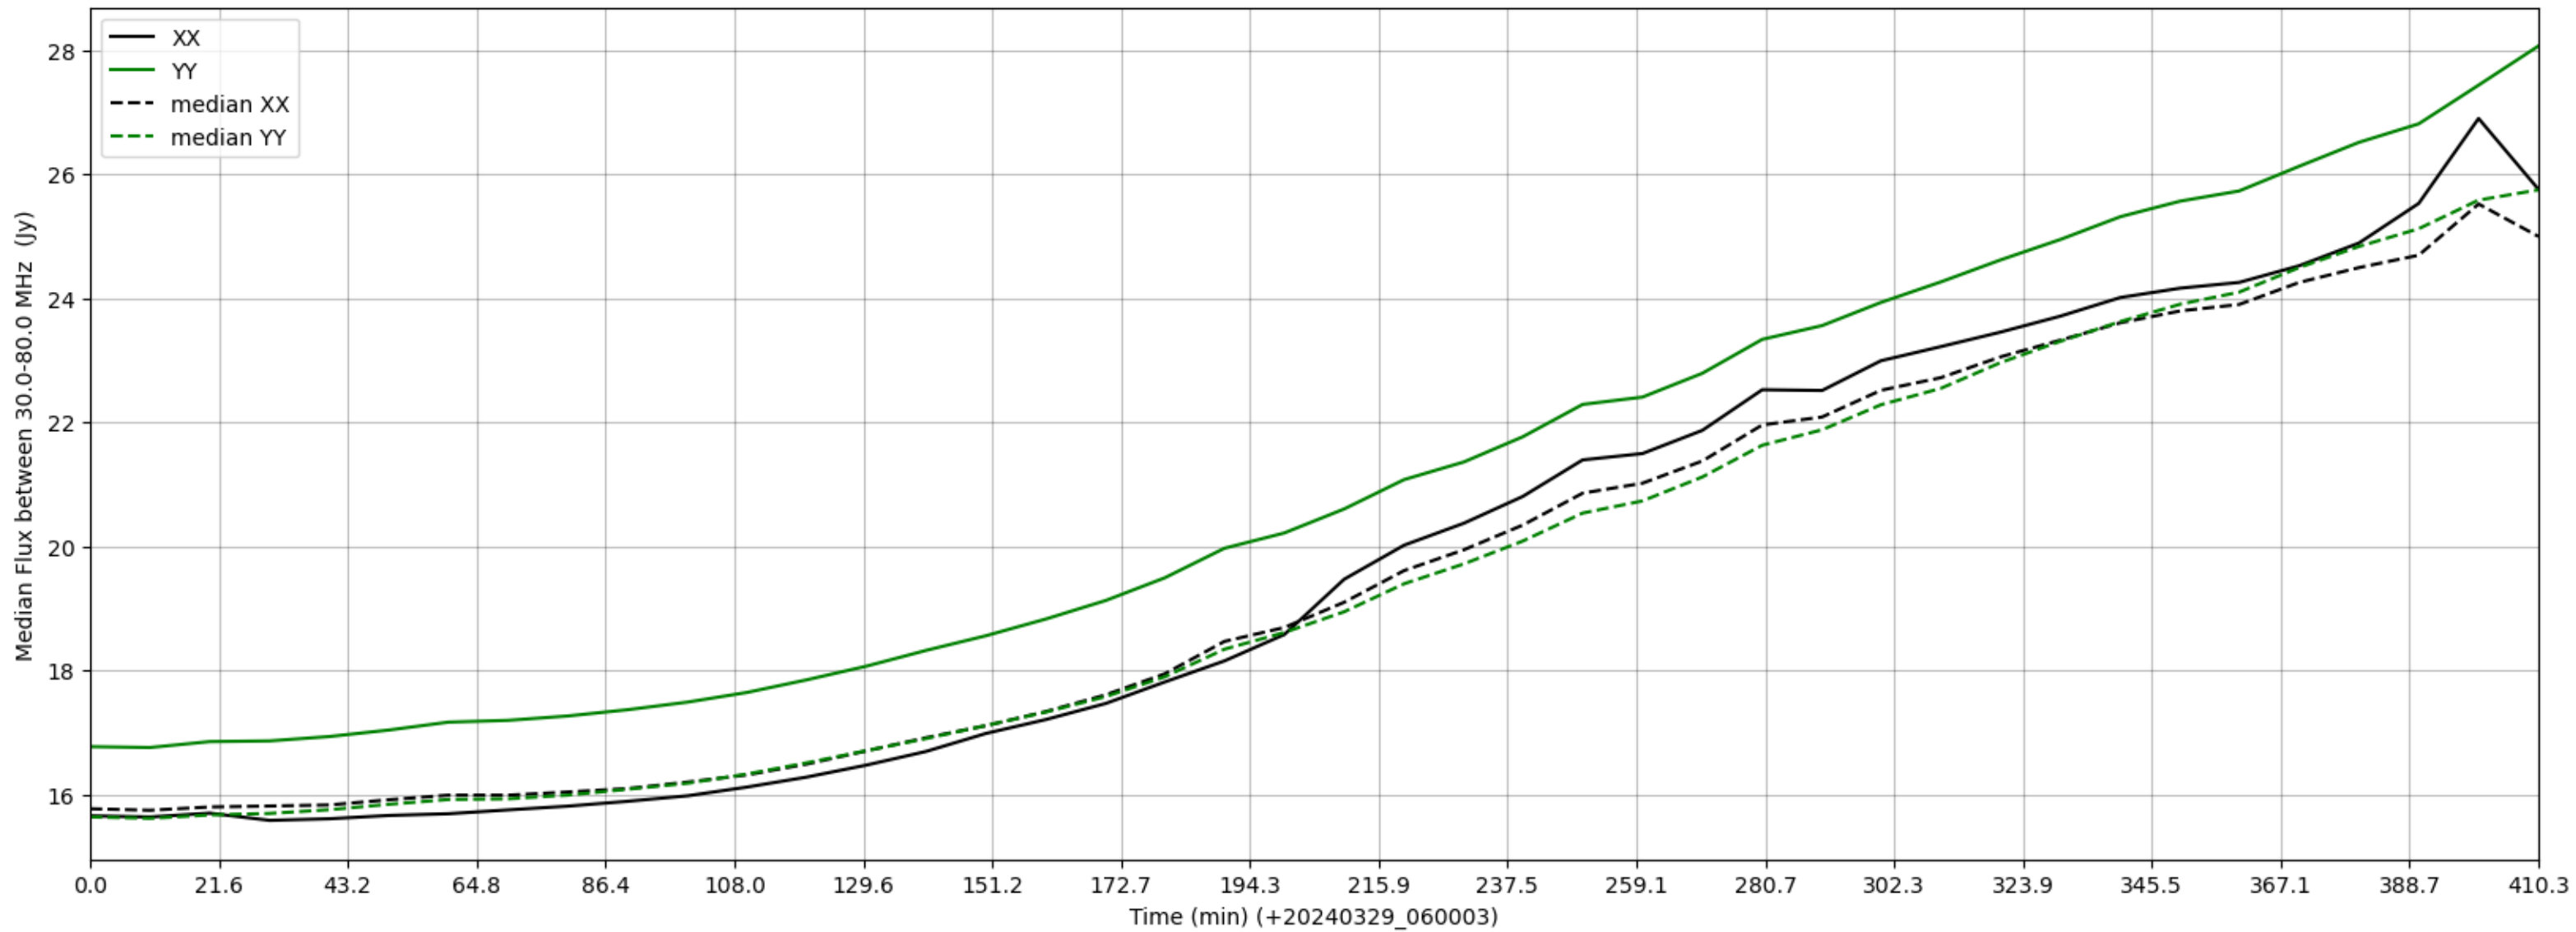

LWA212 - Correlator# 326 - XX FLAGS:Good - YY FLAGS:Good

LWA176 - Correlator# 325 - XX FLAGS:Good - YY FLAGS:Good