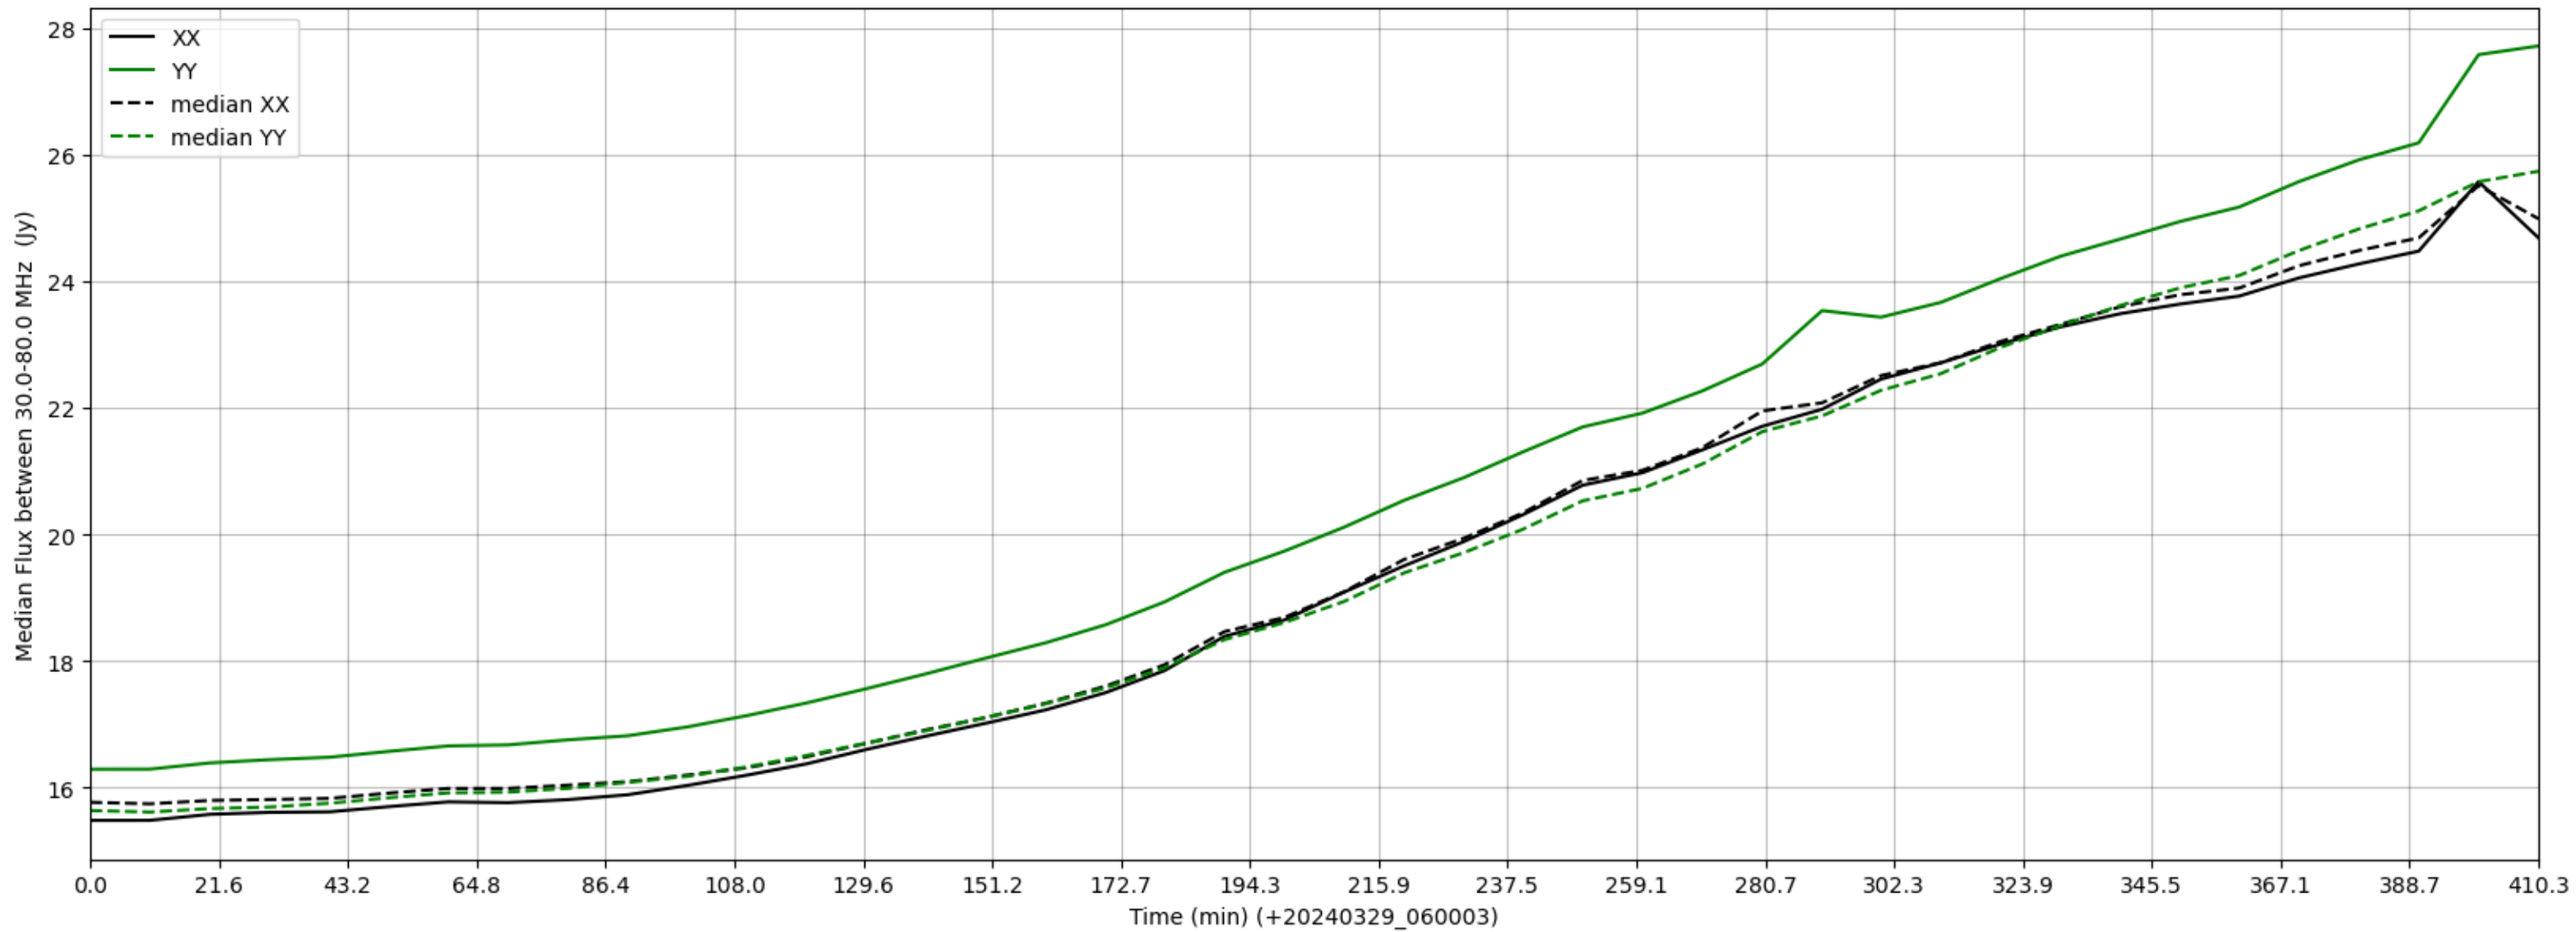

LWA163 - Correlator# 264 - XX FLAGS:Good - YY FLAGS:Good

LWA141 - Correlator# 263 - XX FLAGS:Good - YY FLAGS:Good