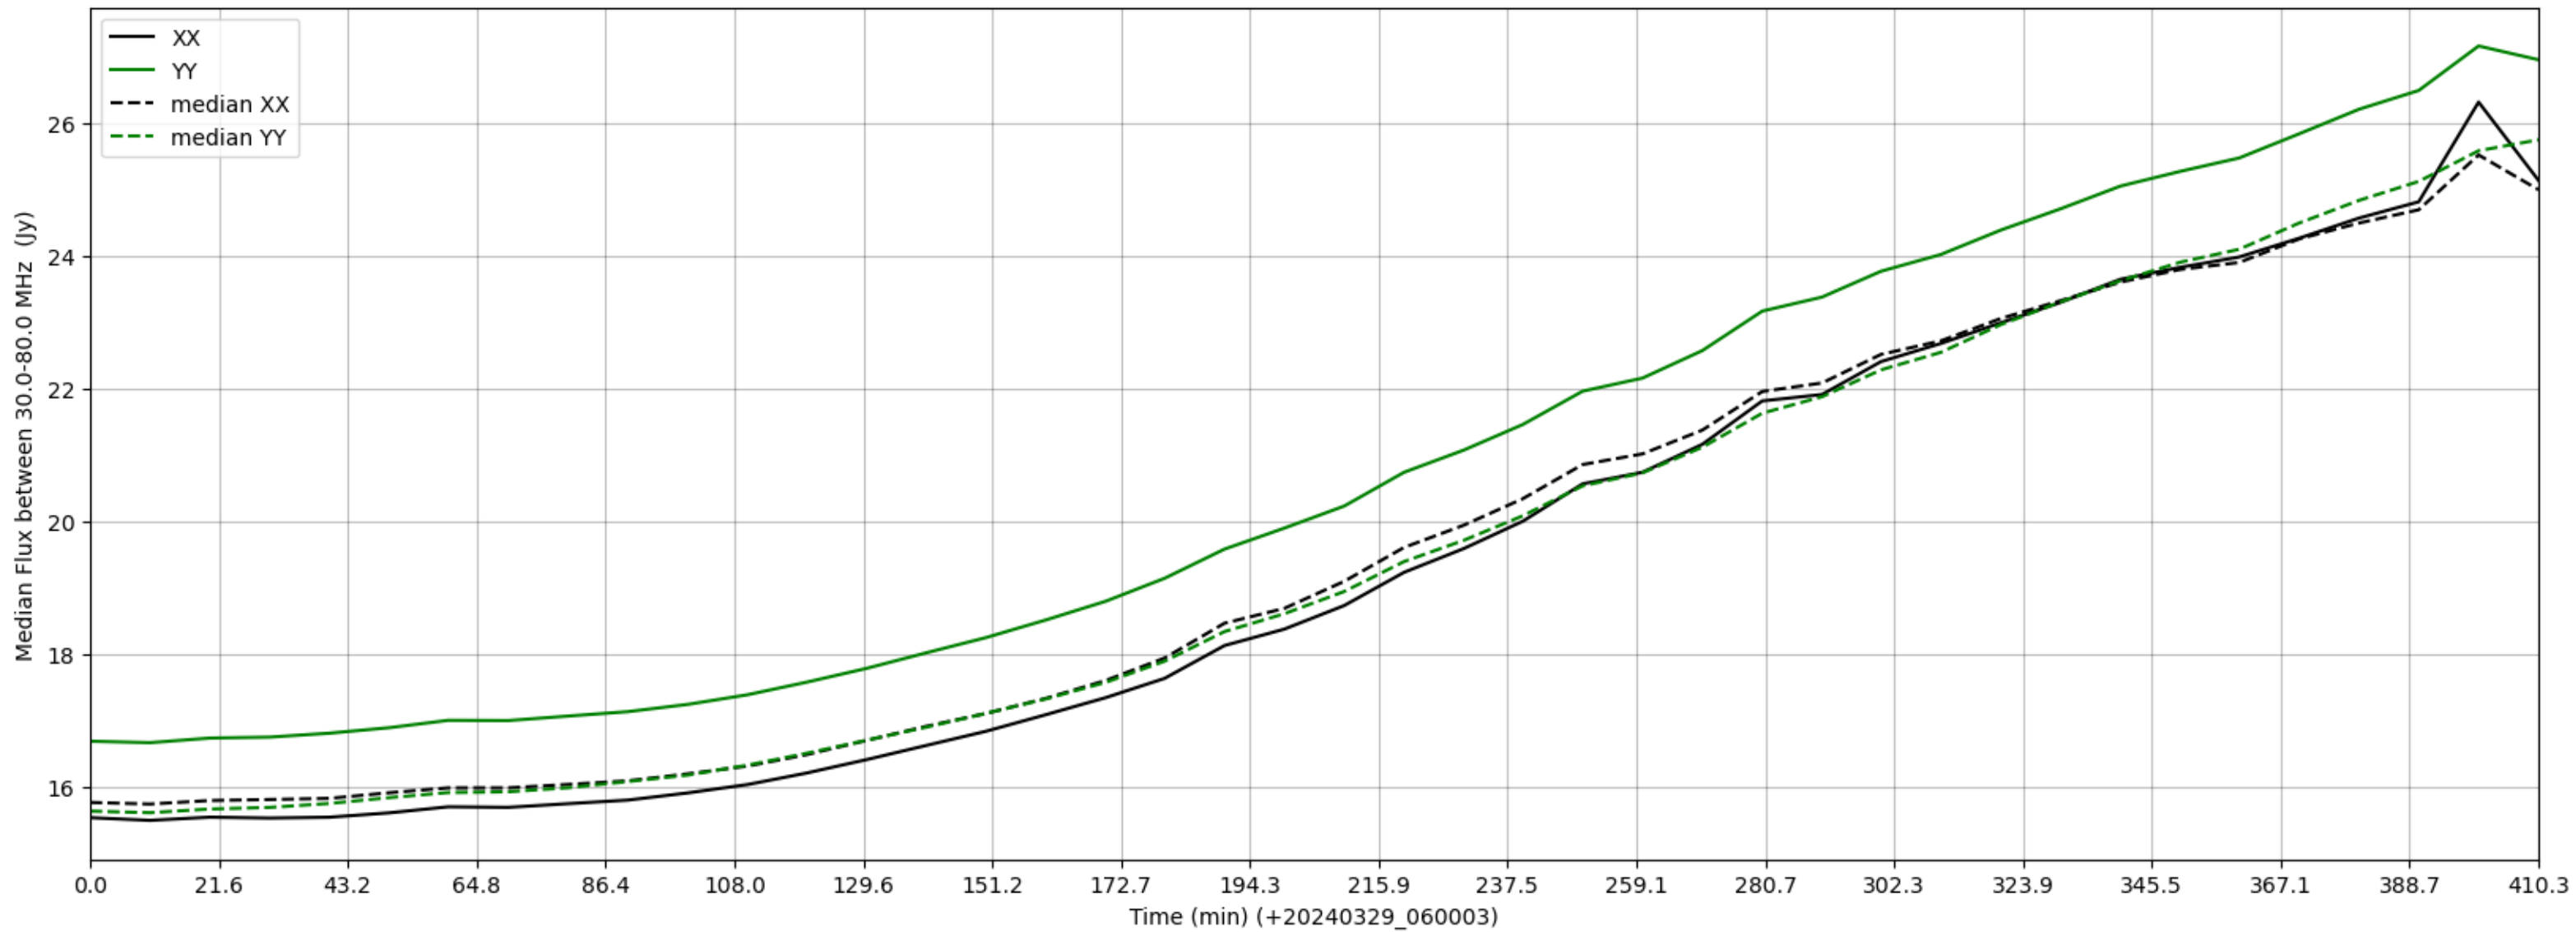

LWA100 - Correlator# 175 - XX FLAGS:Good - YY FLAGS:Good

LWA101 - Correlator# 174 - XX FLAGS:Good - YY FLAGS:Good