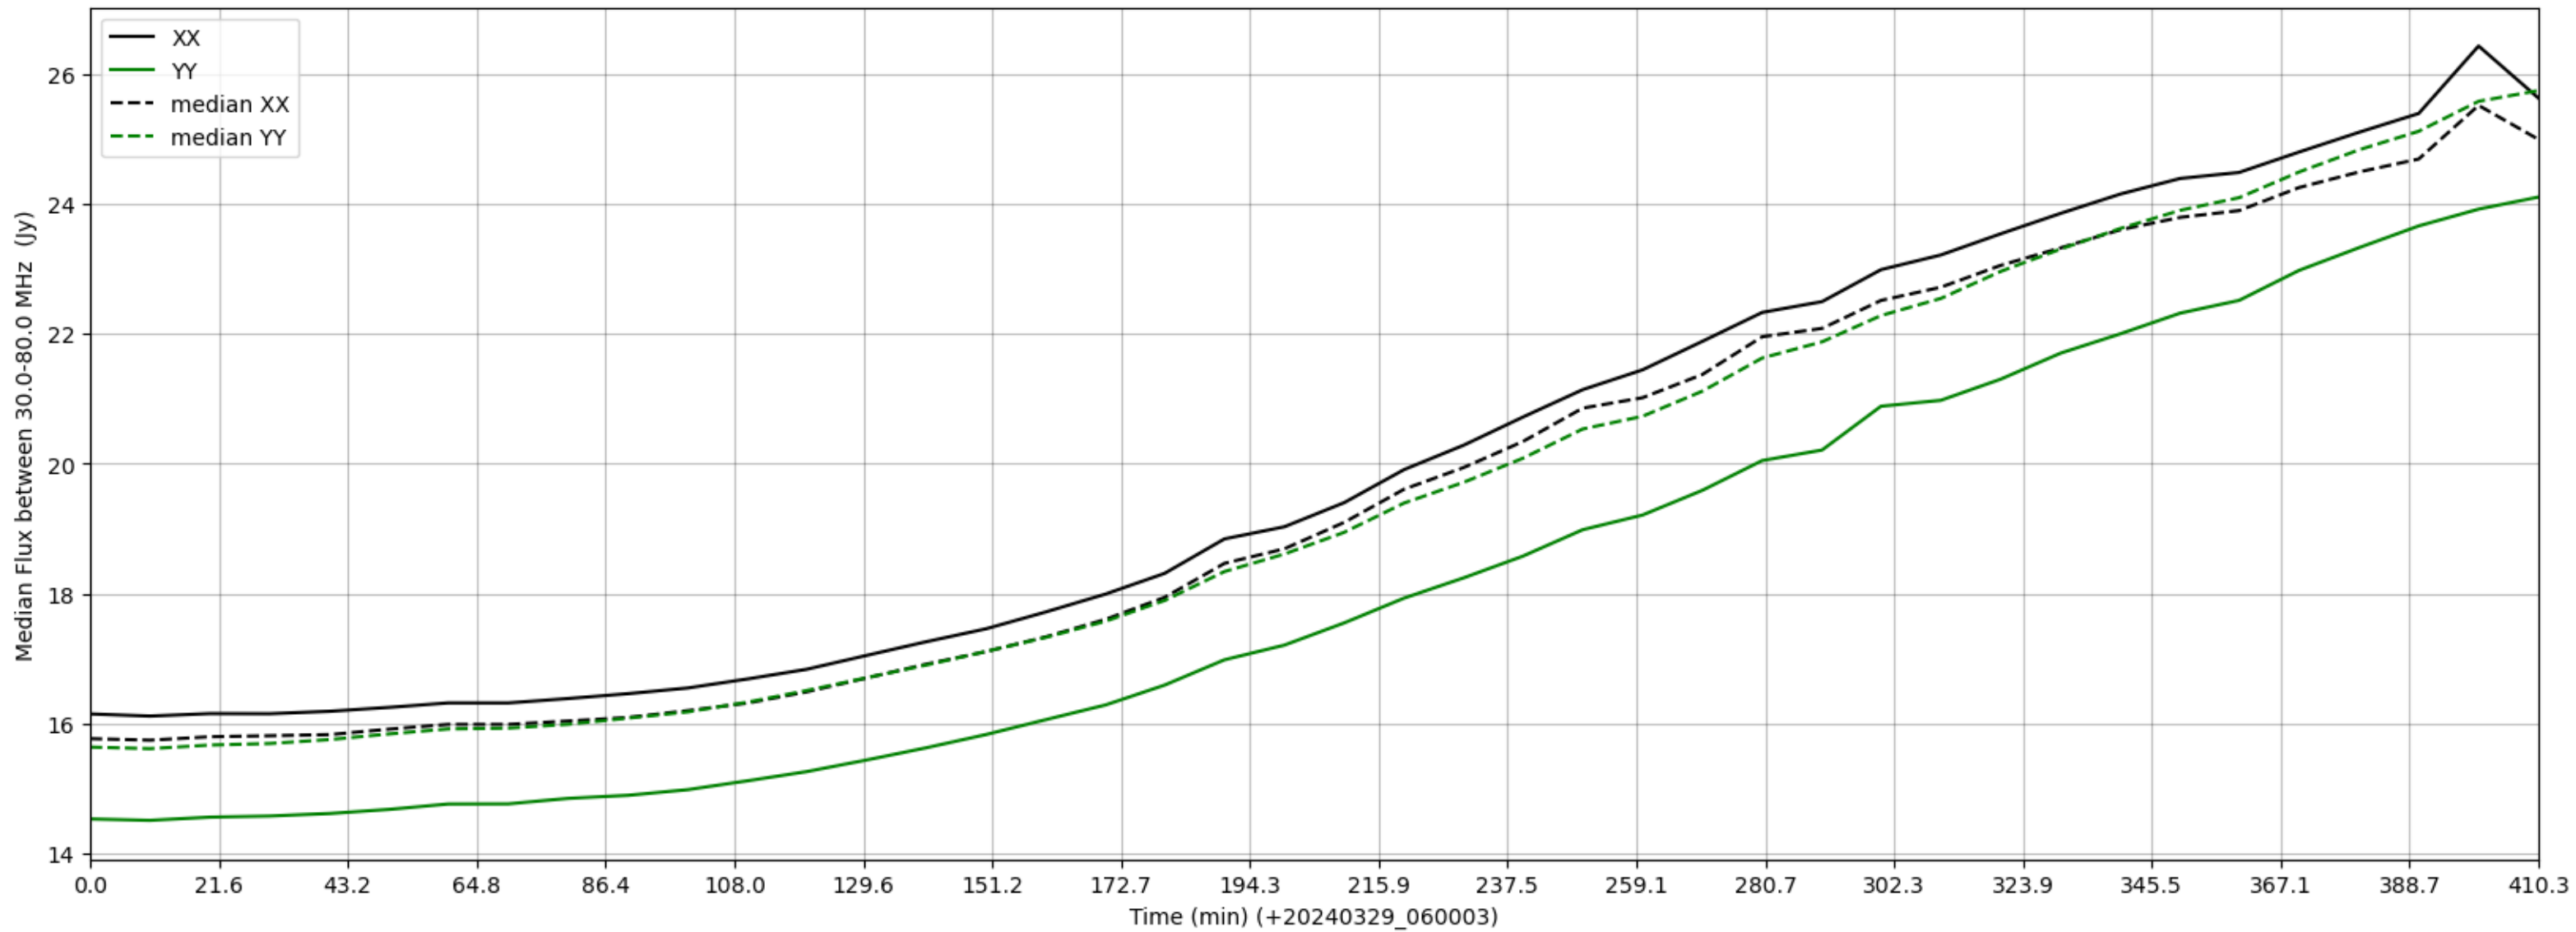

LWA020 - Correlator# 102 - XX FLAGS:Good - YY FLAGS:Good

LWA017 - Correlator# 101 - XX FLAGS:Good - YY FLAGS:Good