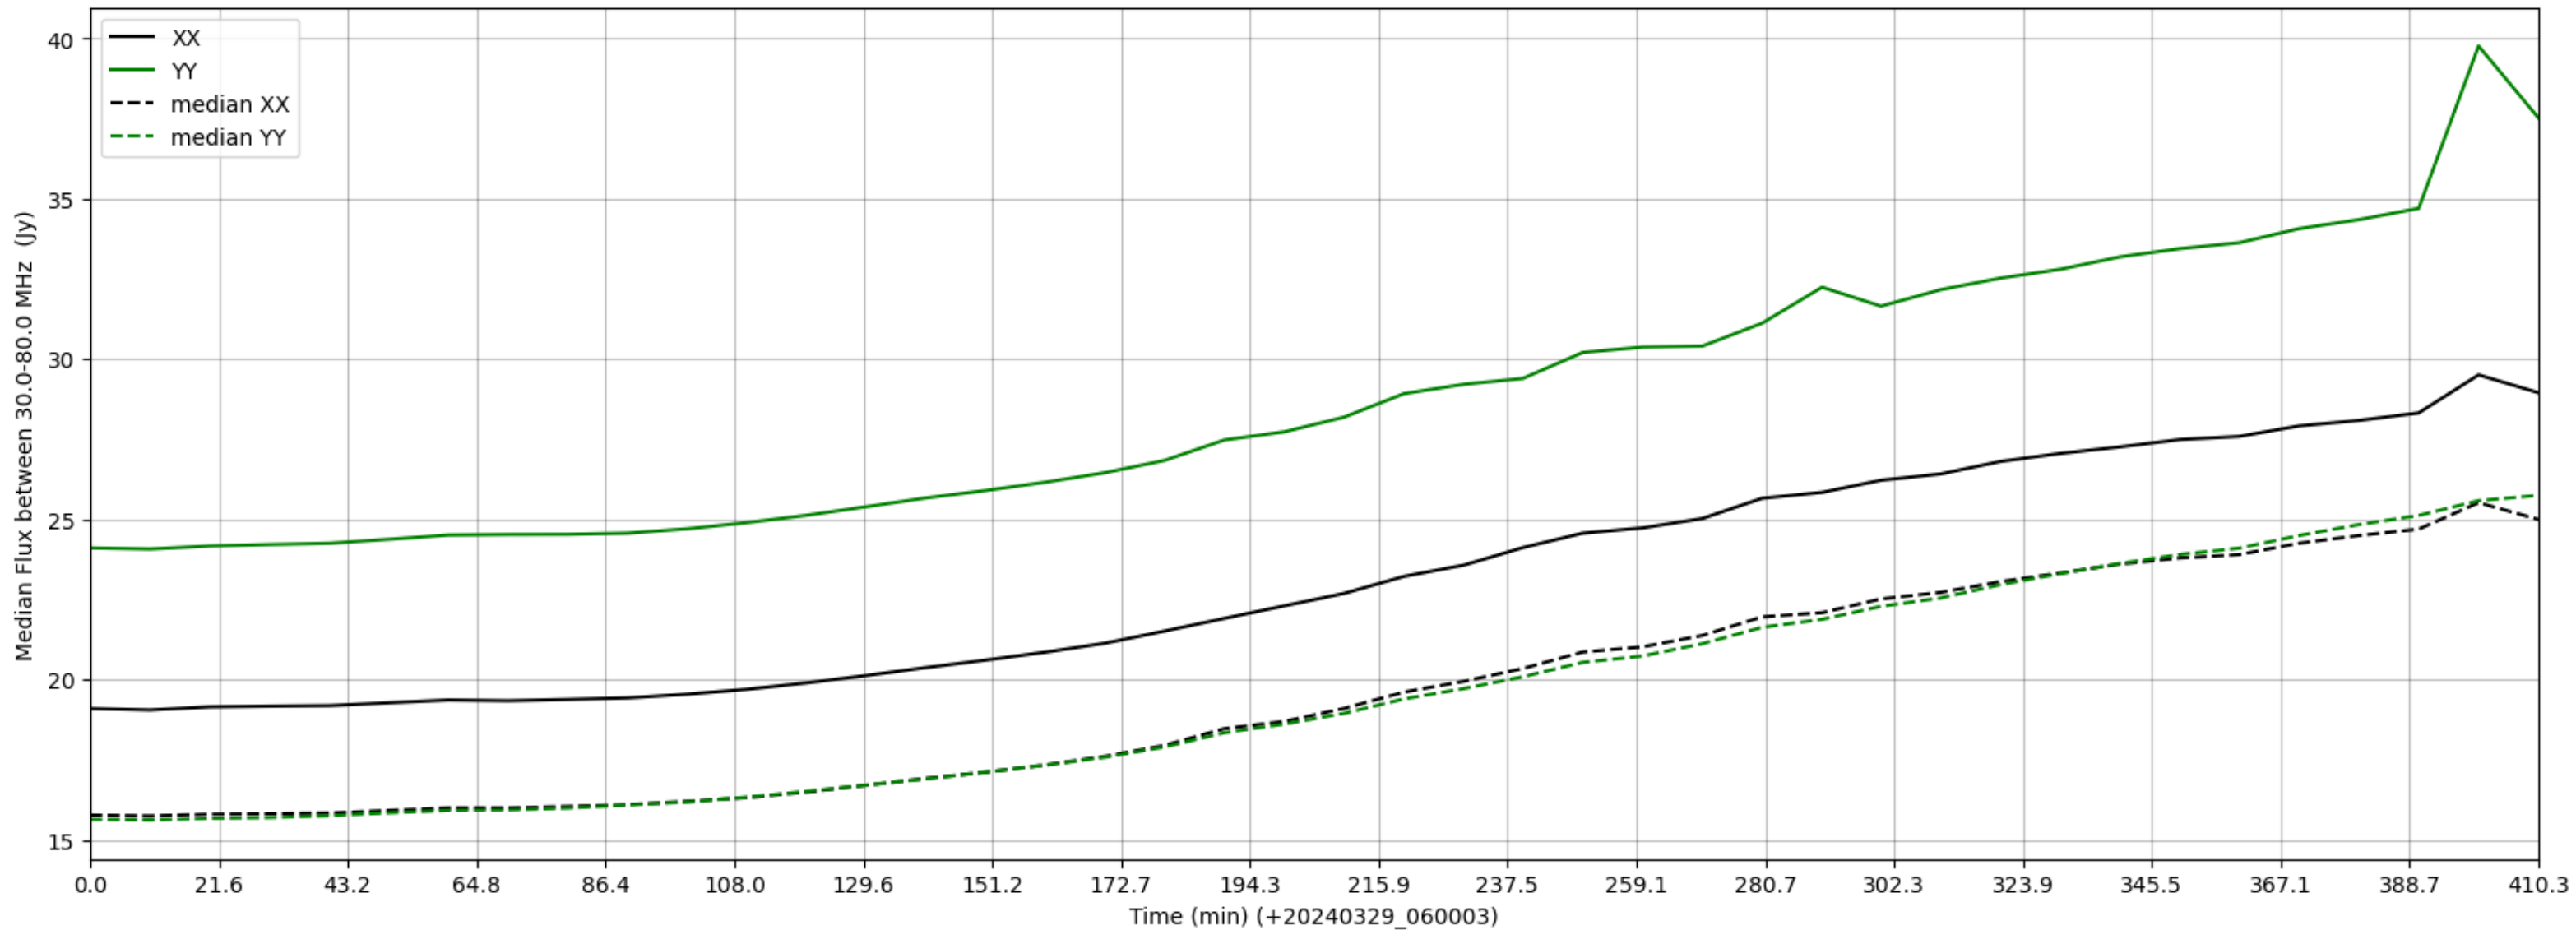

LWA194 - Correlator# 273 - XX FLAGS:Good - YY FLAGS:Good

LWA195 - Correlator# 272 - XX FLAGS:Good - YY FLAGS:Good