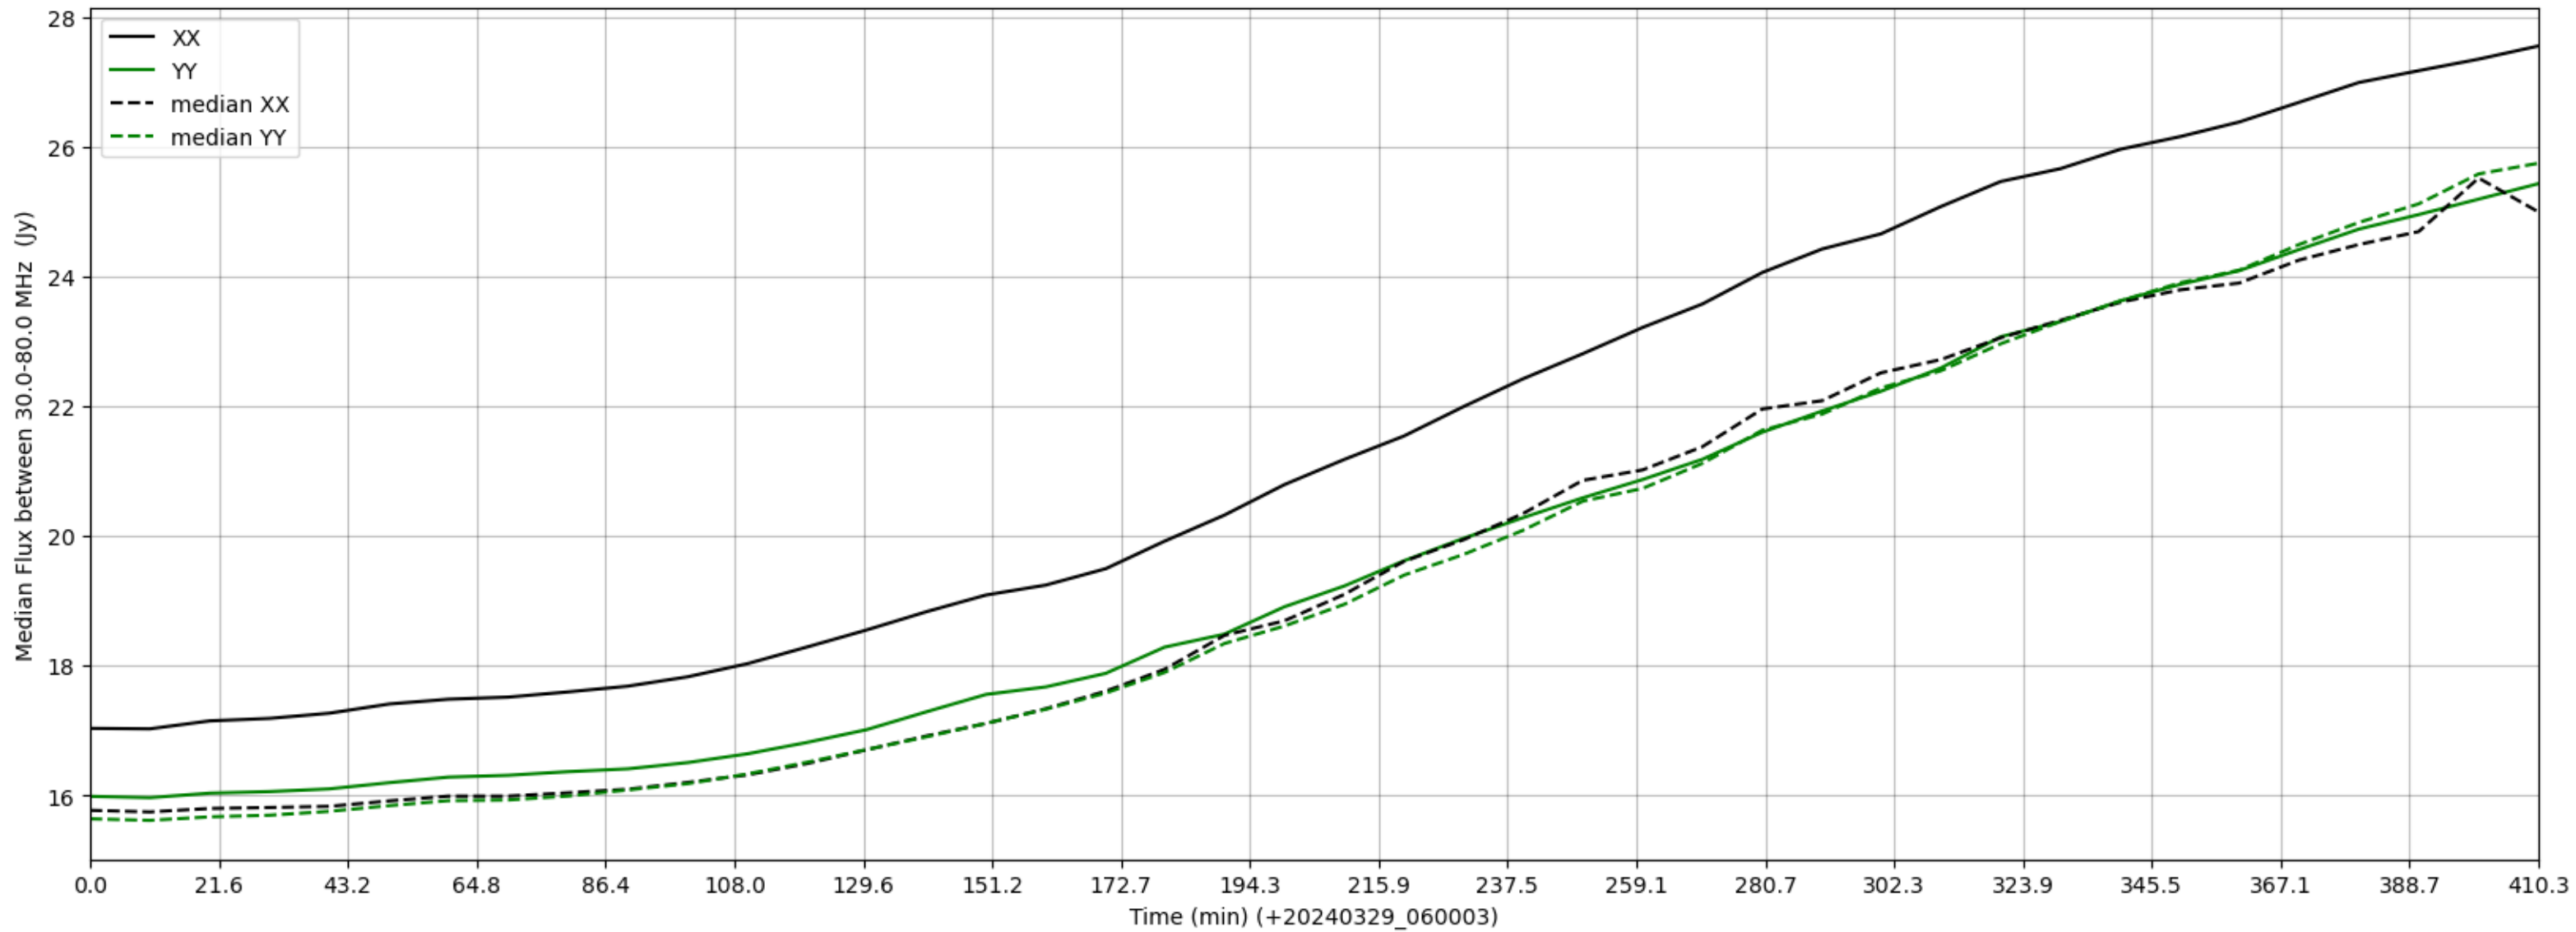

LWA321 - Correlator# 020 - XX FLAGS:Good - YY FLAGS:Good

LWA314 - Correlator# 021 - XX FLAGS:Good - YY FLAGS:Good

LWA330 - Correlator# 022 - XX FLAGS:Good - YY FLAGS:Good

LWA327 - Correlator# 023 - XX FLAGS:Good - YY FLAGS:Good