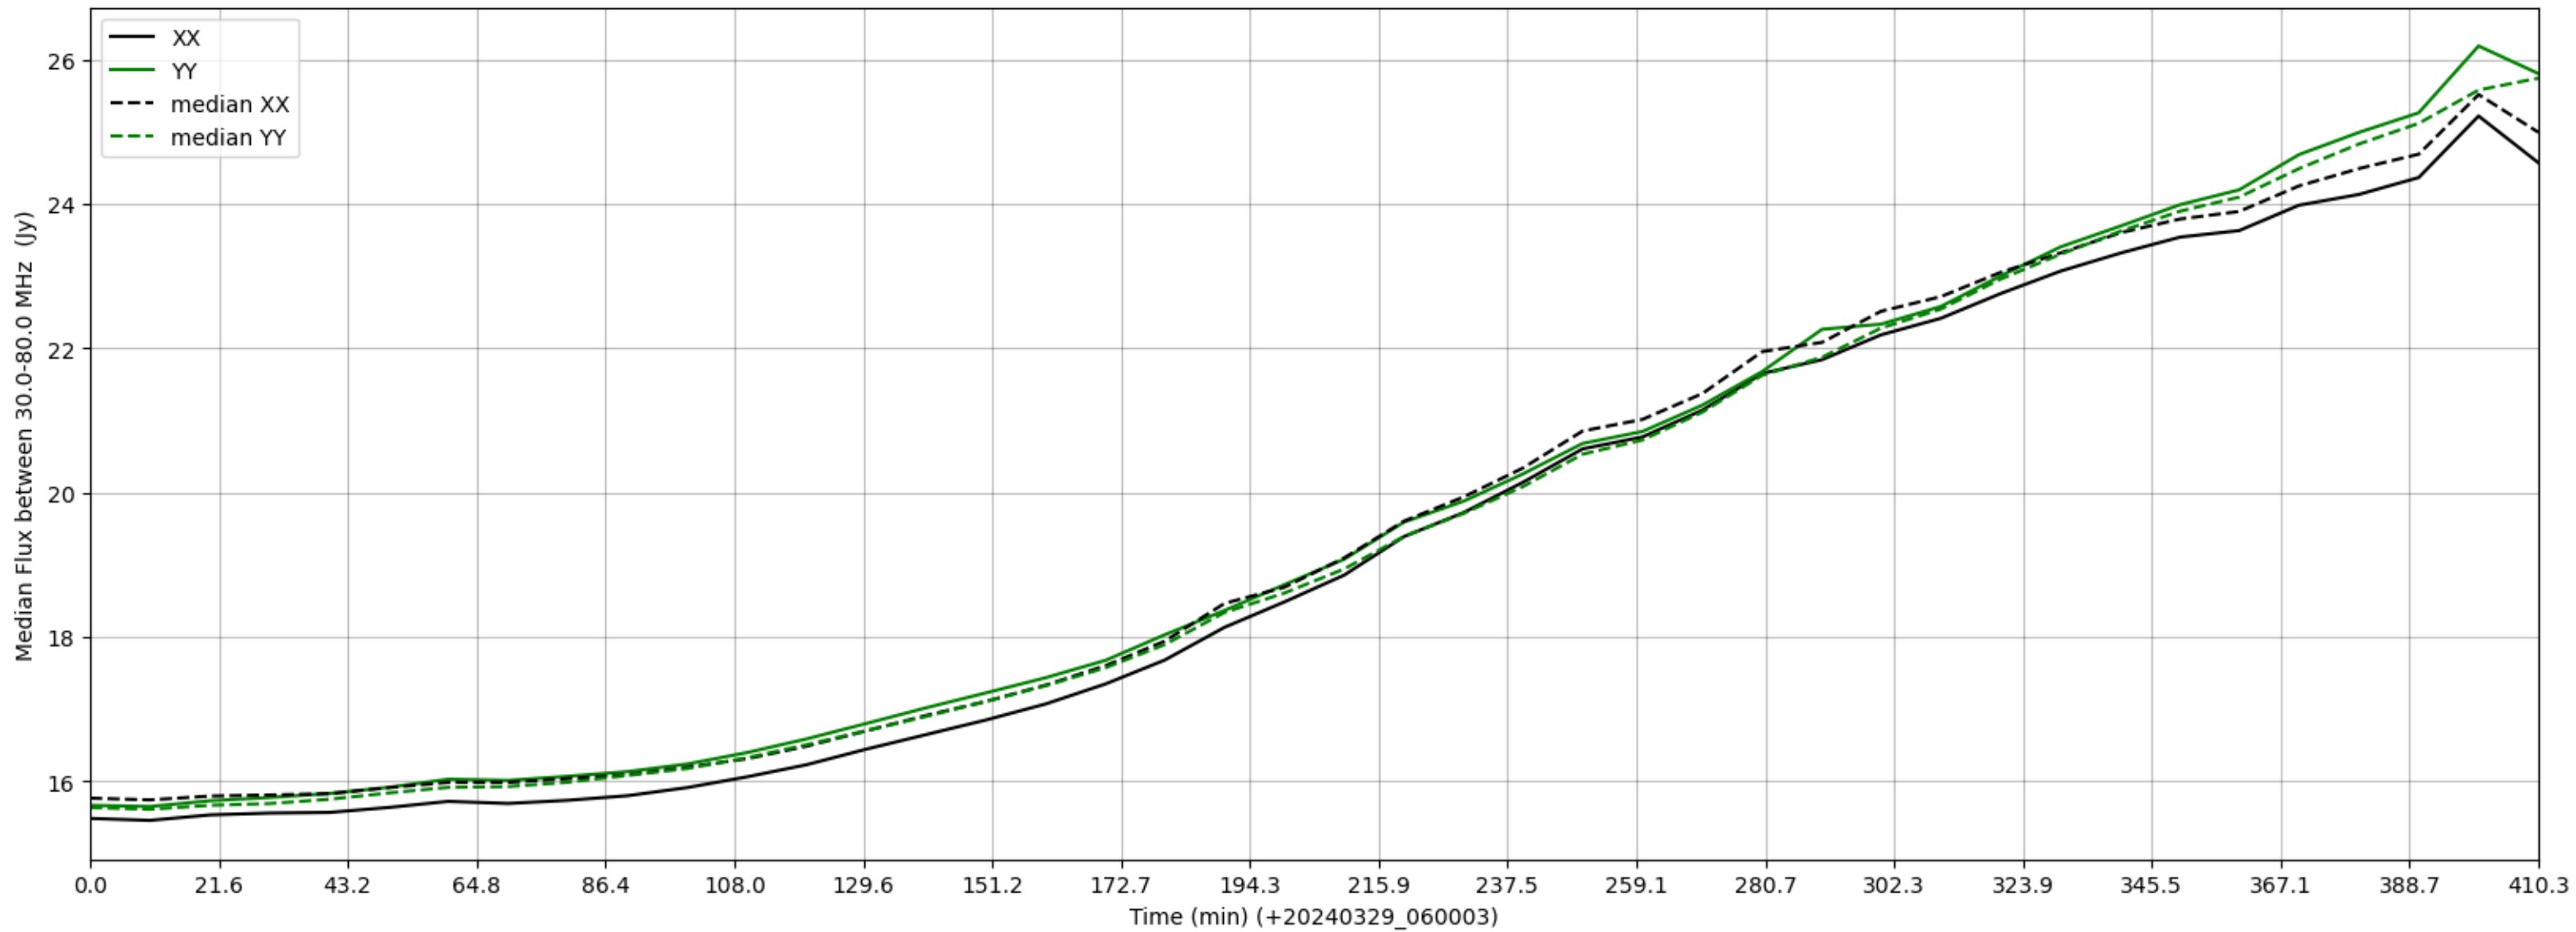

LWA033 - Correlator# 161 - XX FLAGS:Good - YY FLAGS:Good

LWA035 - Correlator# 160 - XX FLAGS:Good - YY FLAGS:Good