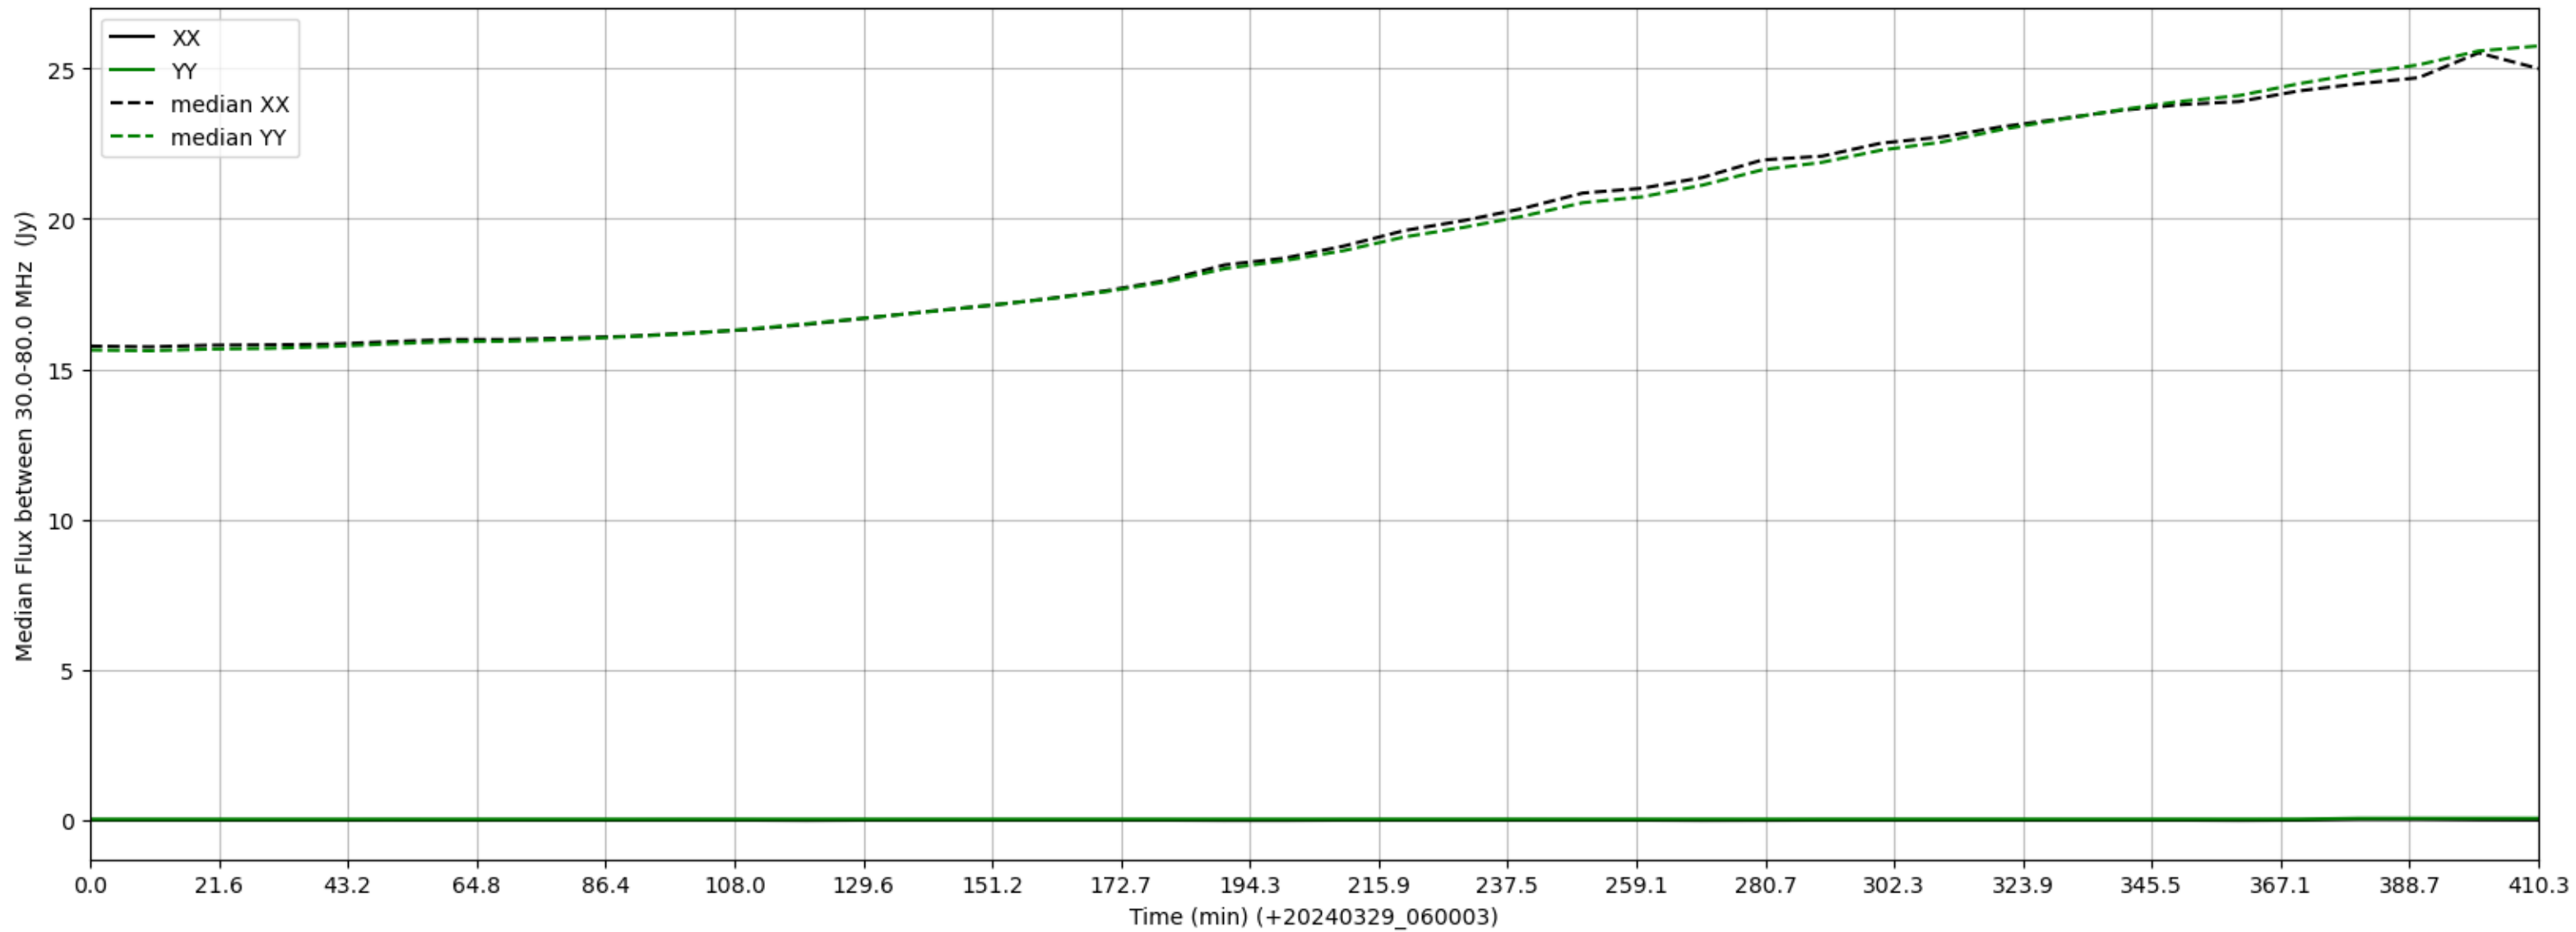

LWA114 - Correlator# 202 - XX FLAGS:Good - YY FLAGS:Good

LWA111 - Correlator# 201 - XX FLAGS:LowFlux - YY FLAGS:LowFlux