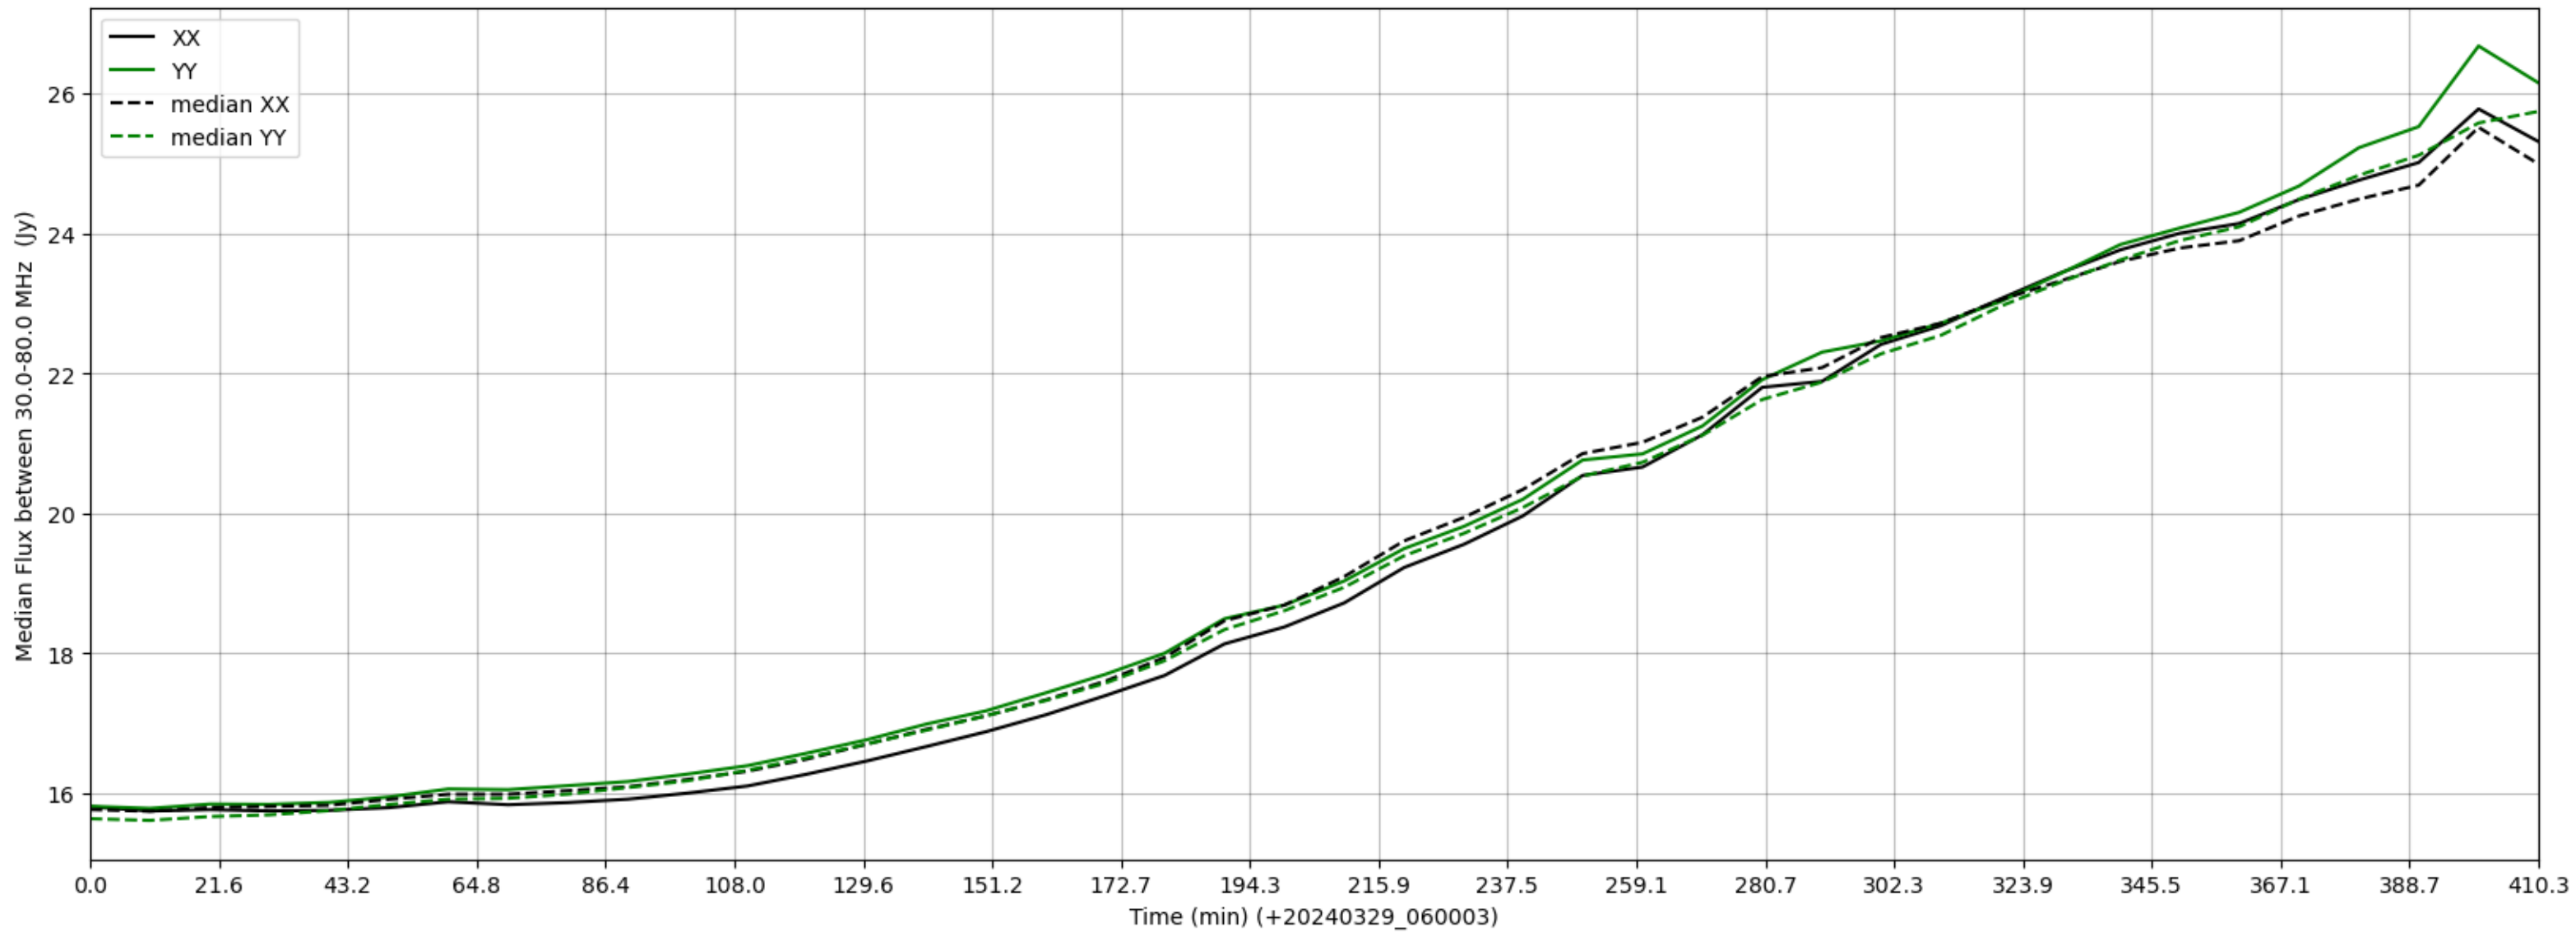

LWA015 - Correlator# 098 - XX FLAGS:Good - YY FLAGS:Good

LWA016 - Correlator# 097 - XX FLAGS:Good - YY FLAGS:Good