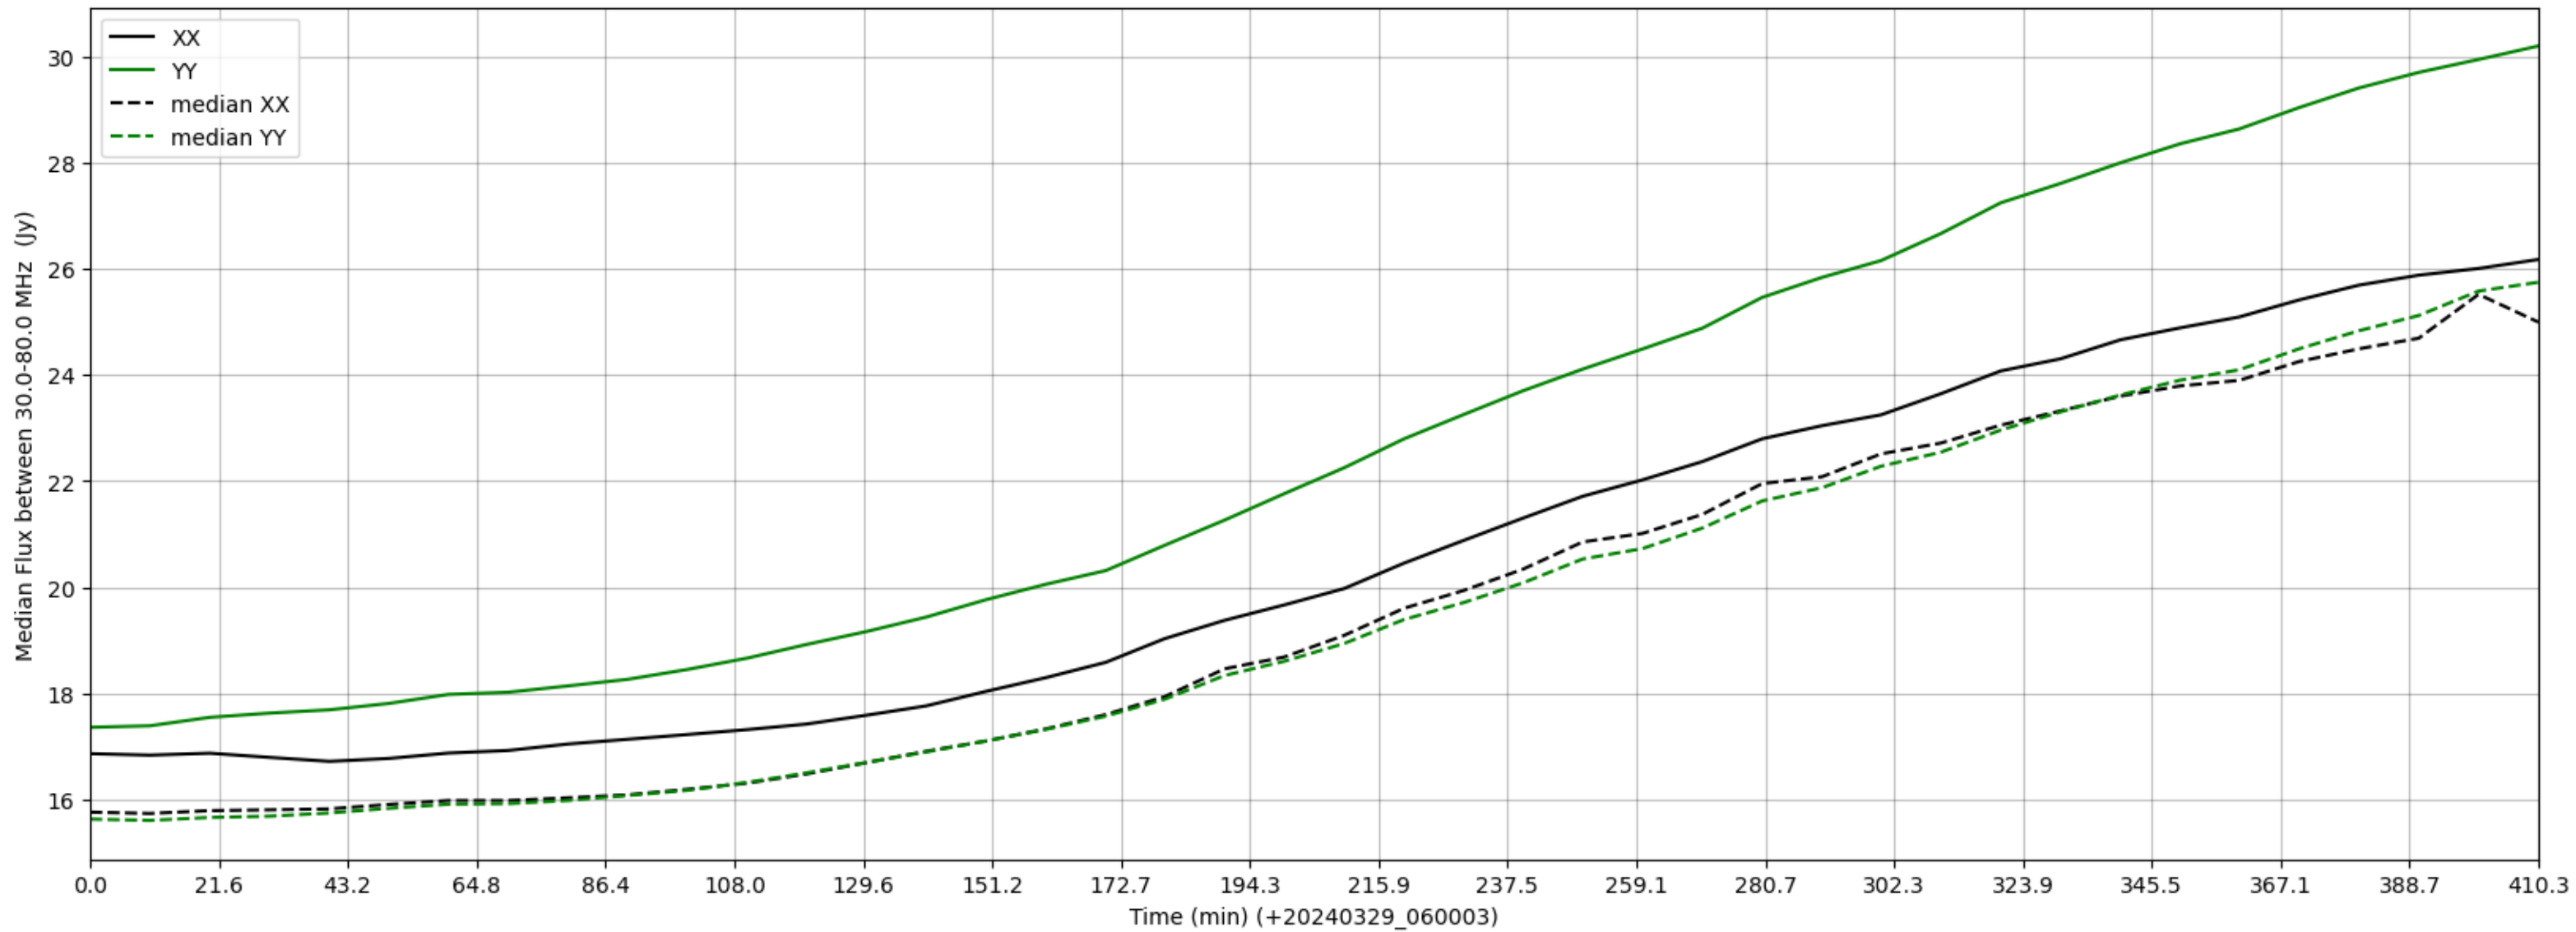

LWA340 - Correlator# 026 - XX FLAGS:Good - YY FLAGS:Good

LWA332 - Correlator# 025 - XX FLAGS:Good - YY FLAGS:Good