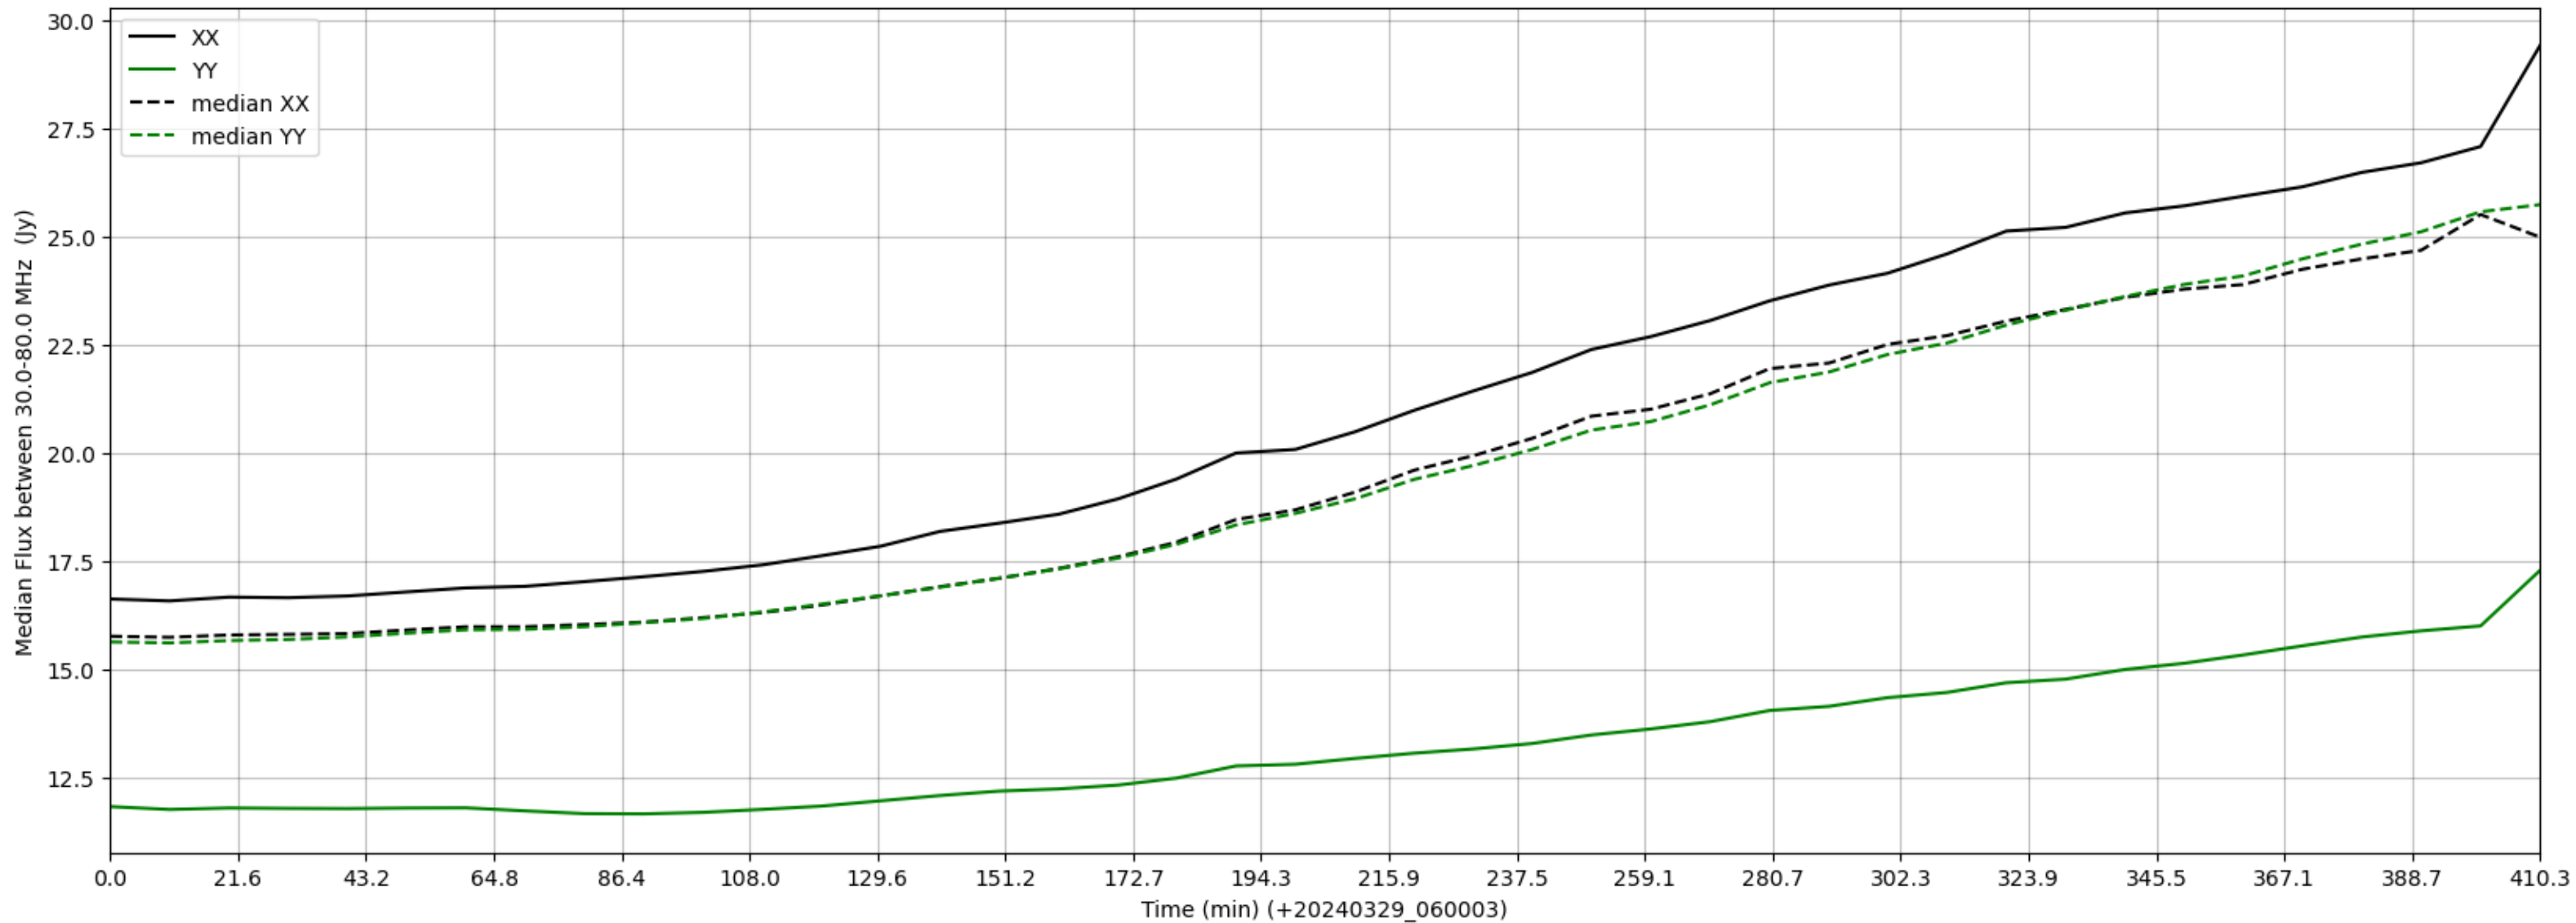

LWA345 - Correlator# 252 - XX FLAGS:Good - YY FLAGS:Good

LWA333 - Correlator# 253 - XX FLAGS:Good - YY FLAGS:Good

LWA359 - Correlator# 254 - XX FLAGS:Good - YY FLAGS:Good

LWA347 - Correlator# 255 - XX FLAGS:Good - YY FLAGS:Good