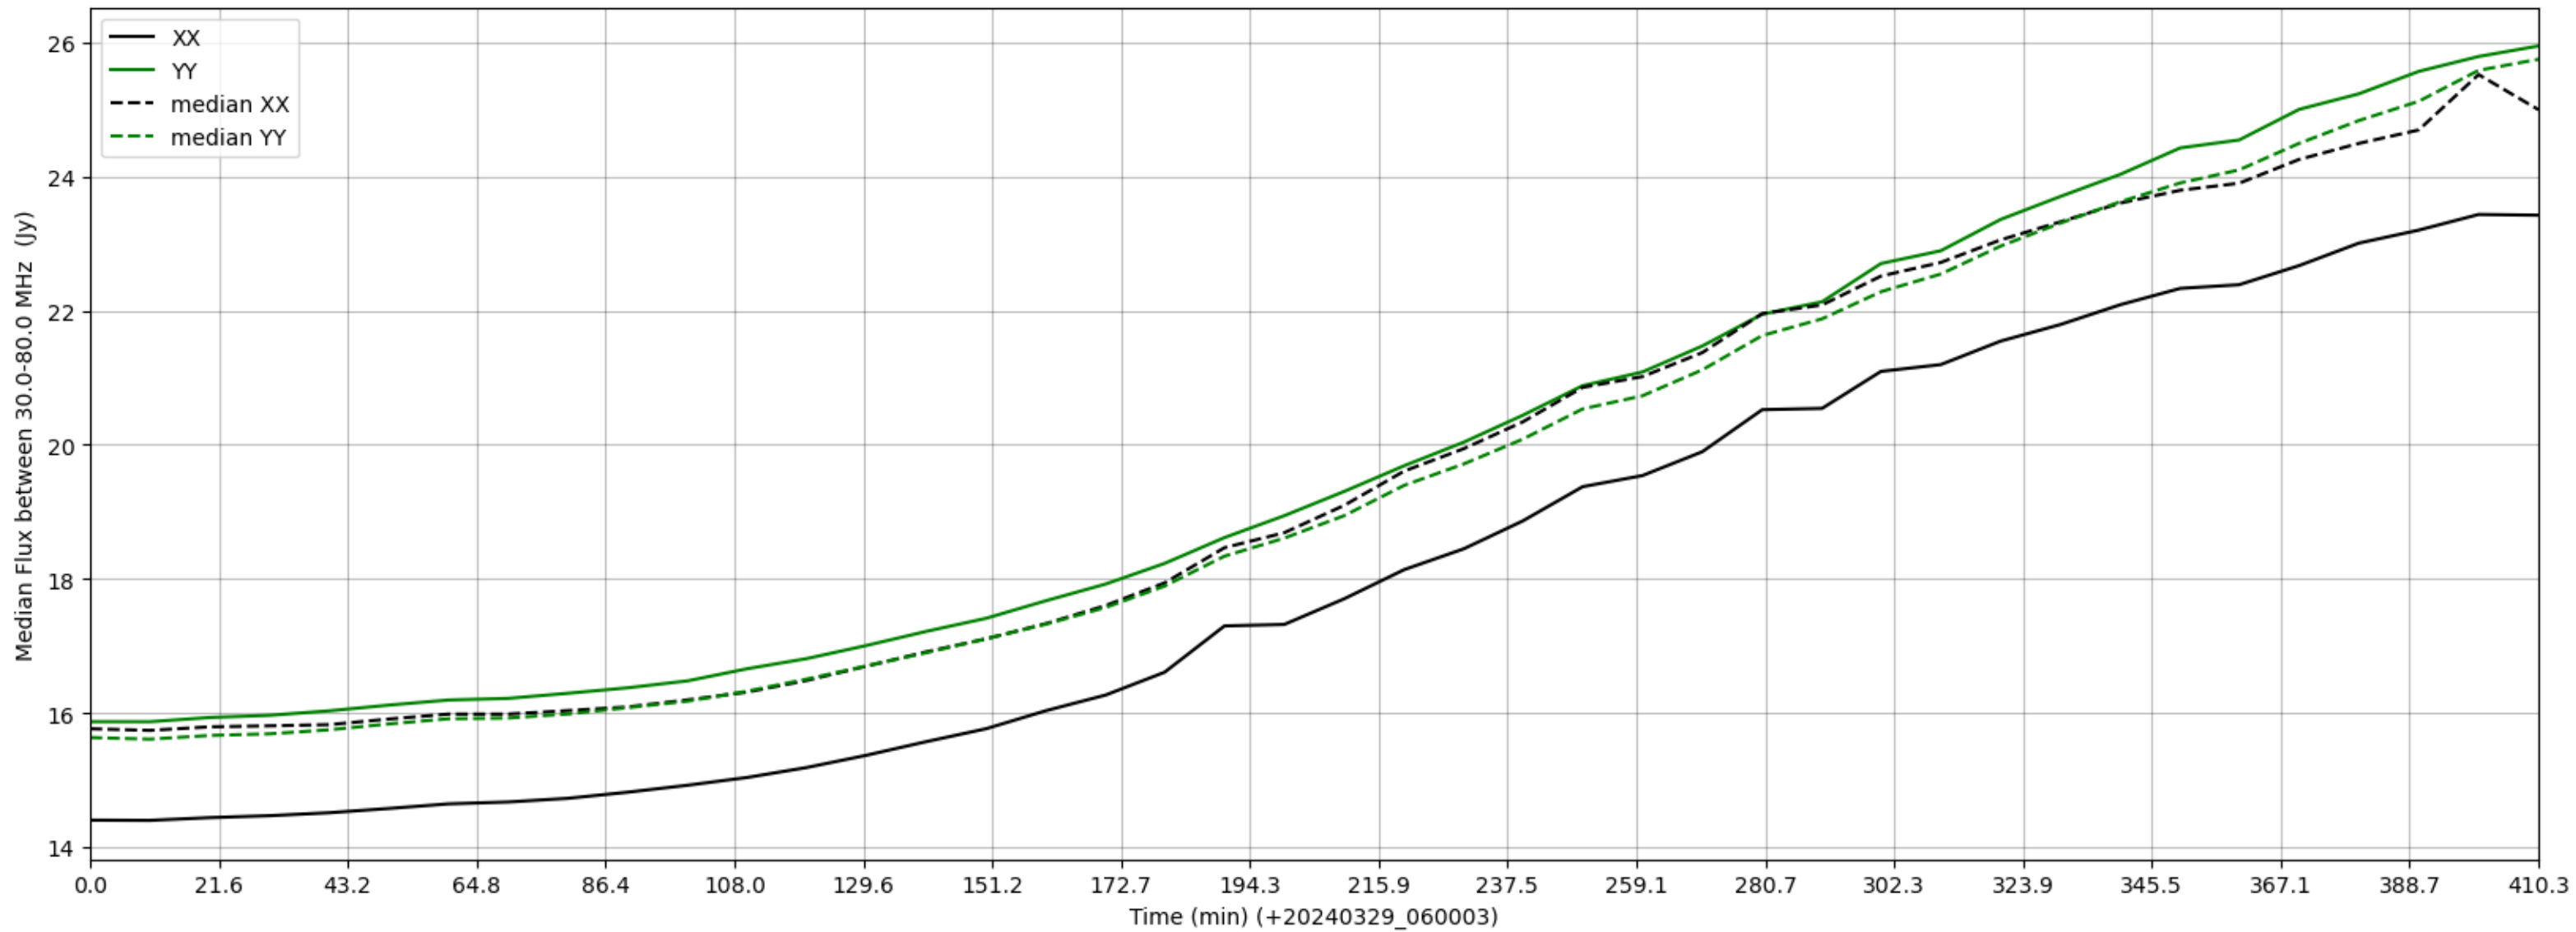

LWA264 - Correlator# 349 - XX FLAGS:Good - YY FLAGS:Good

LWA300 - Correlator# 348 - XX FLAGS:Good - YY FLAGS:Good