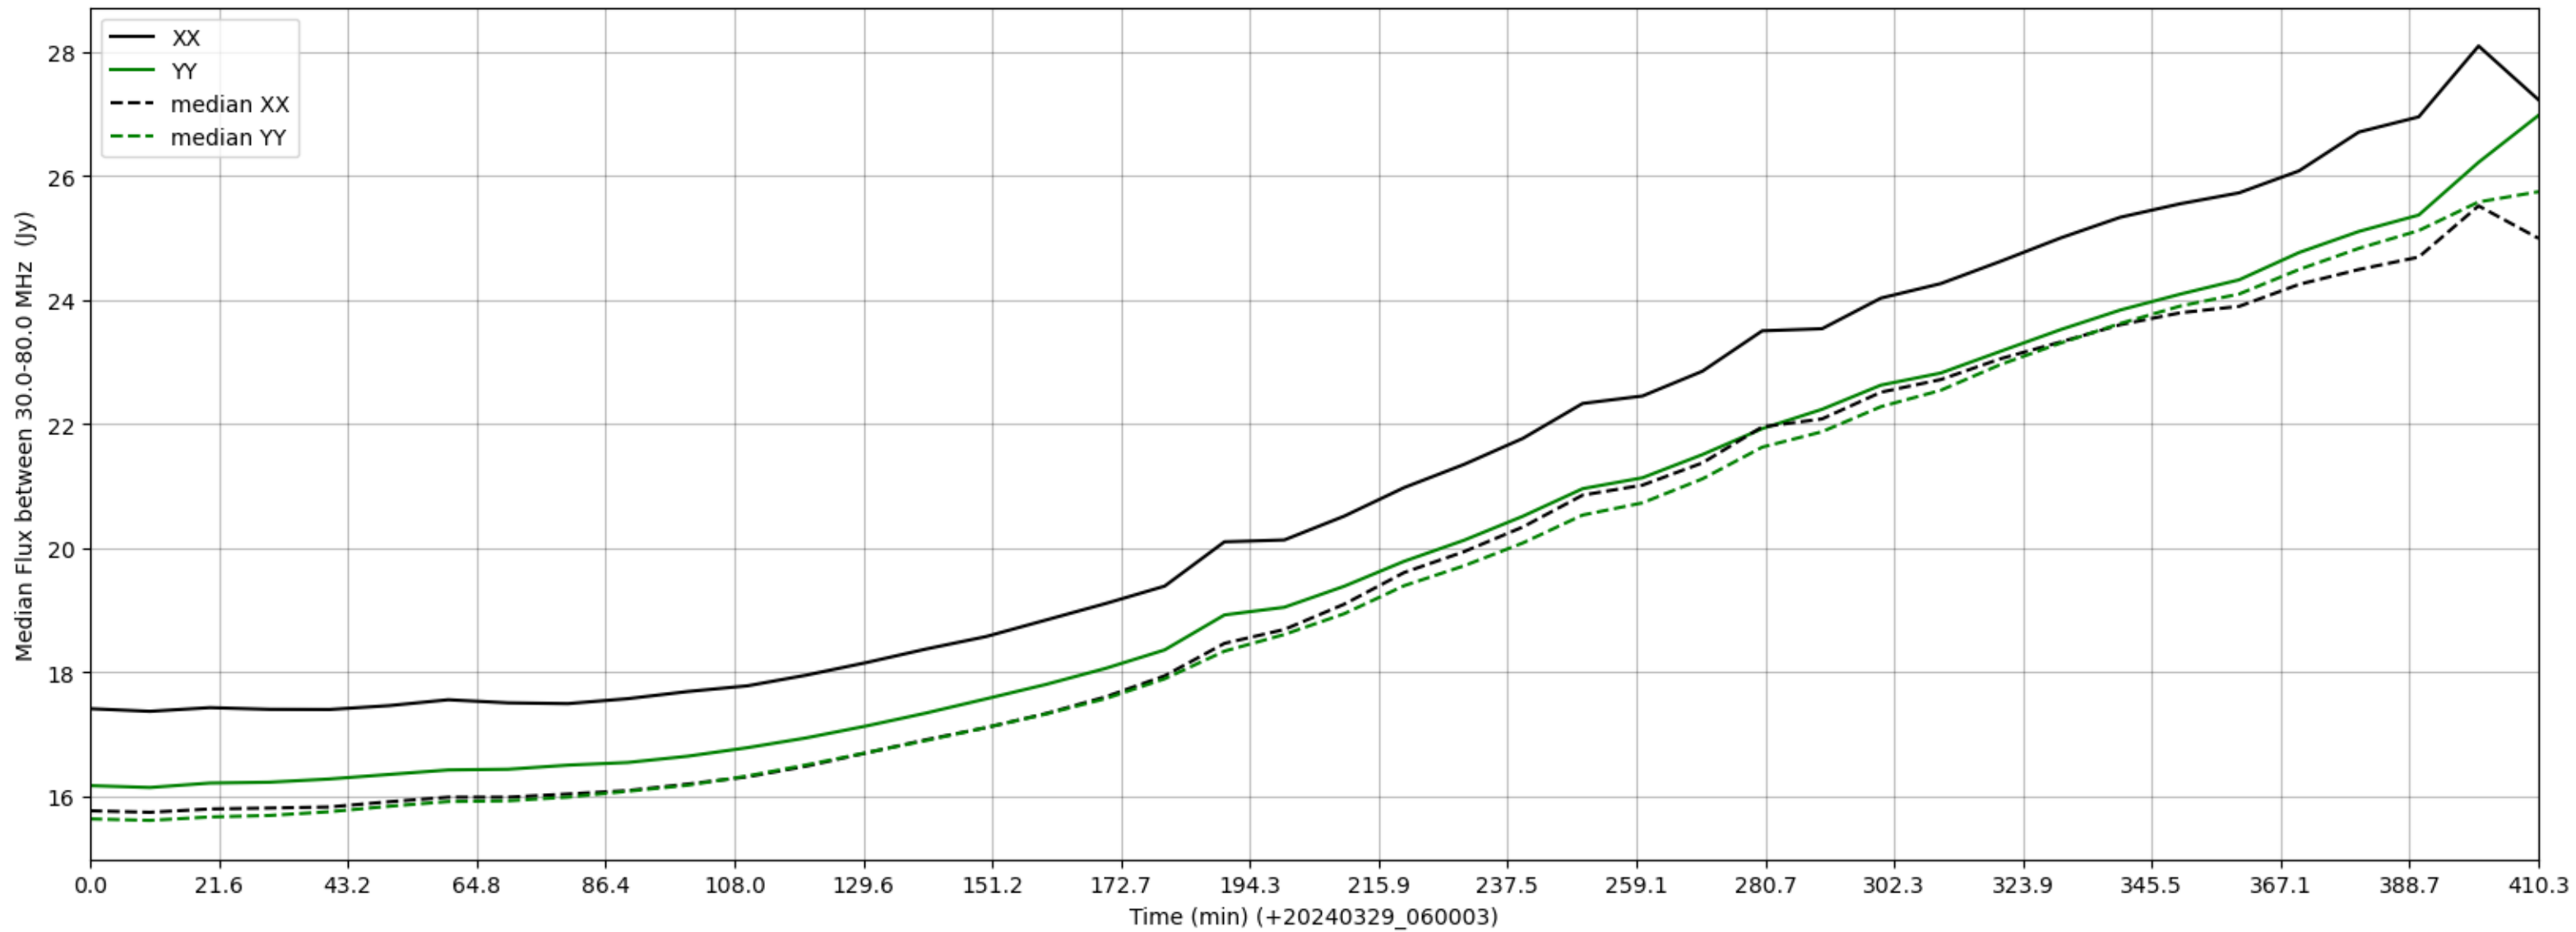

LWA150 - Correlator# 215 - XX FLAGS:LowFlux - YY FLAGS:LowFlux

LWA147 - Correlator# 214 - XX FLAGS:Good - YY FLAGS:Good