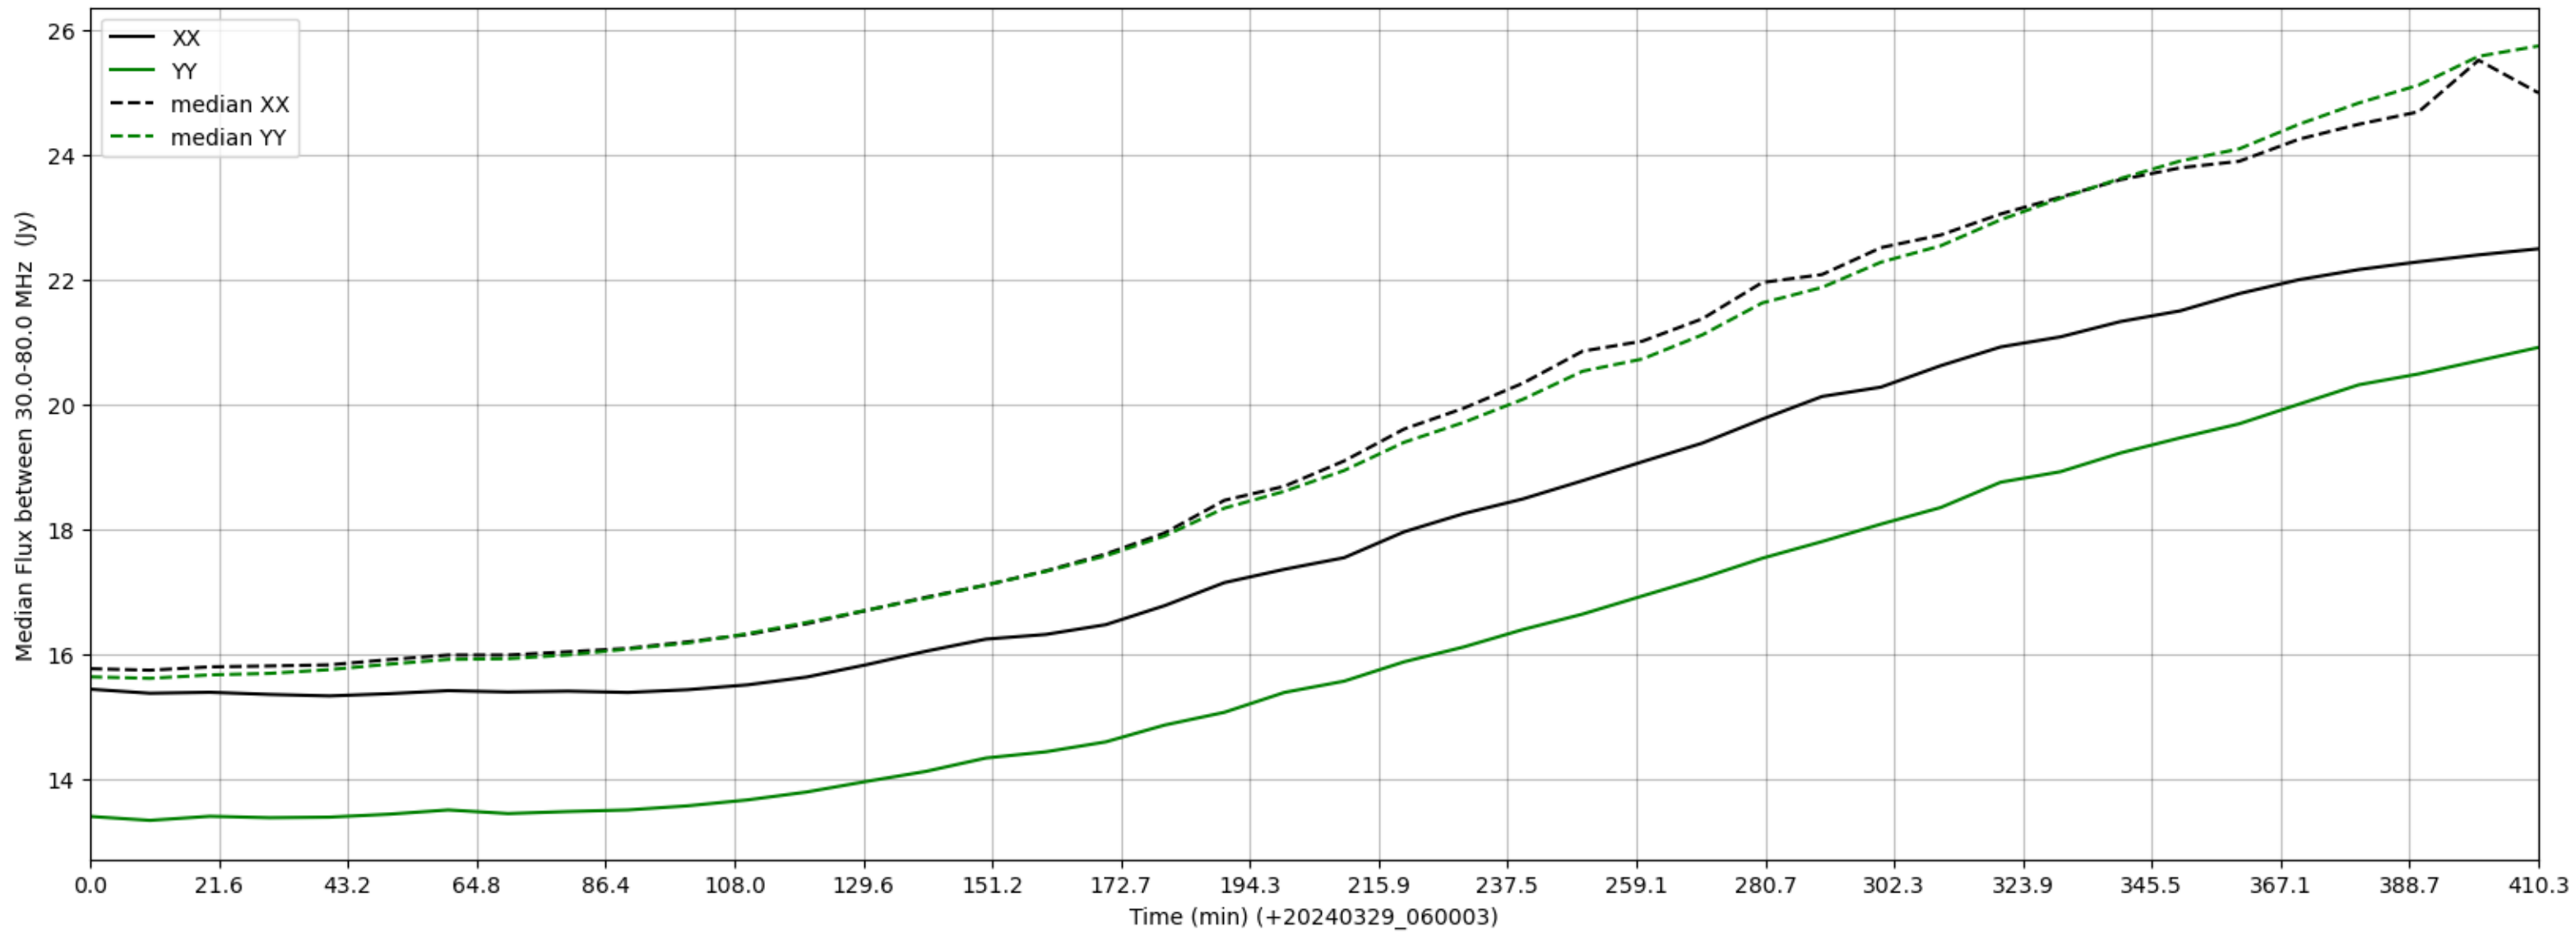

LWA279 - Correlator# 220 - XX FLAGS:Good - YY FLAGS:Good

LWA178 - Correlator# 221 - XX FLAGS:Good - YY FLAGS:Good

LWA355 - Correlator# 222 - XX FLAGS:Good - YY FLAGS:Good

LWA287 - Correlator# 223 - XX FLAGS:Good - YY FLAGS:Good