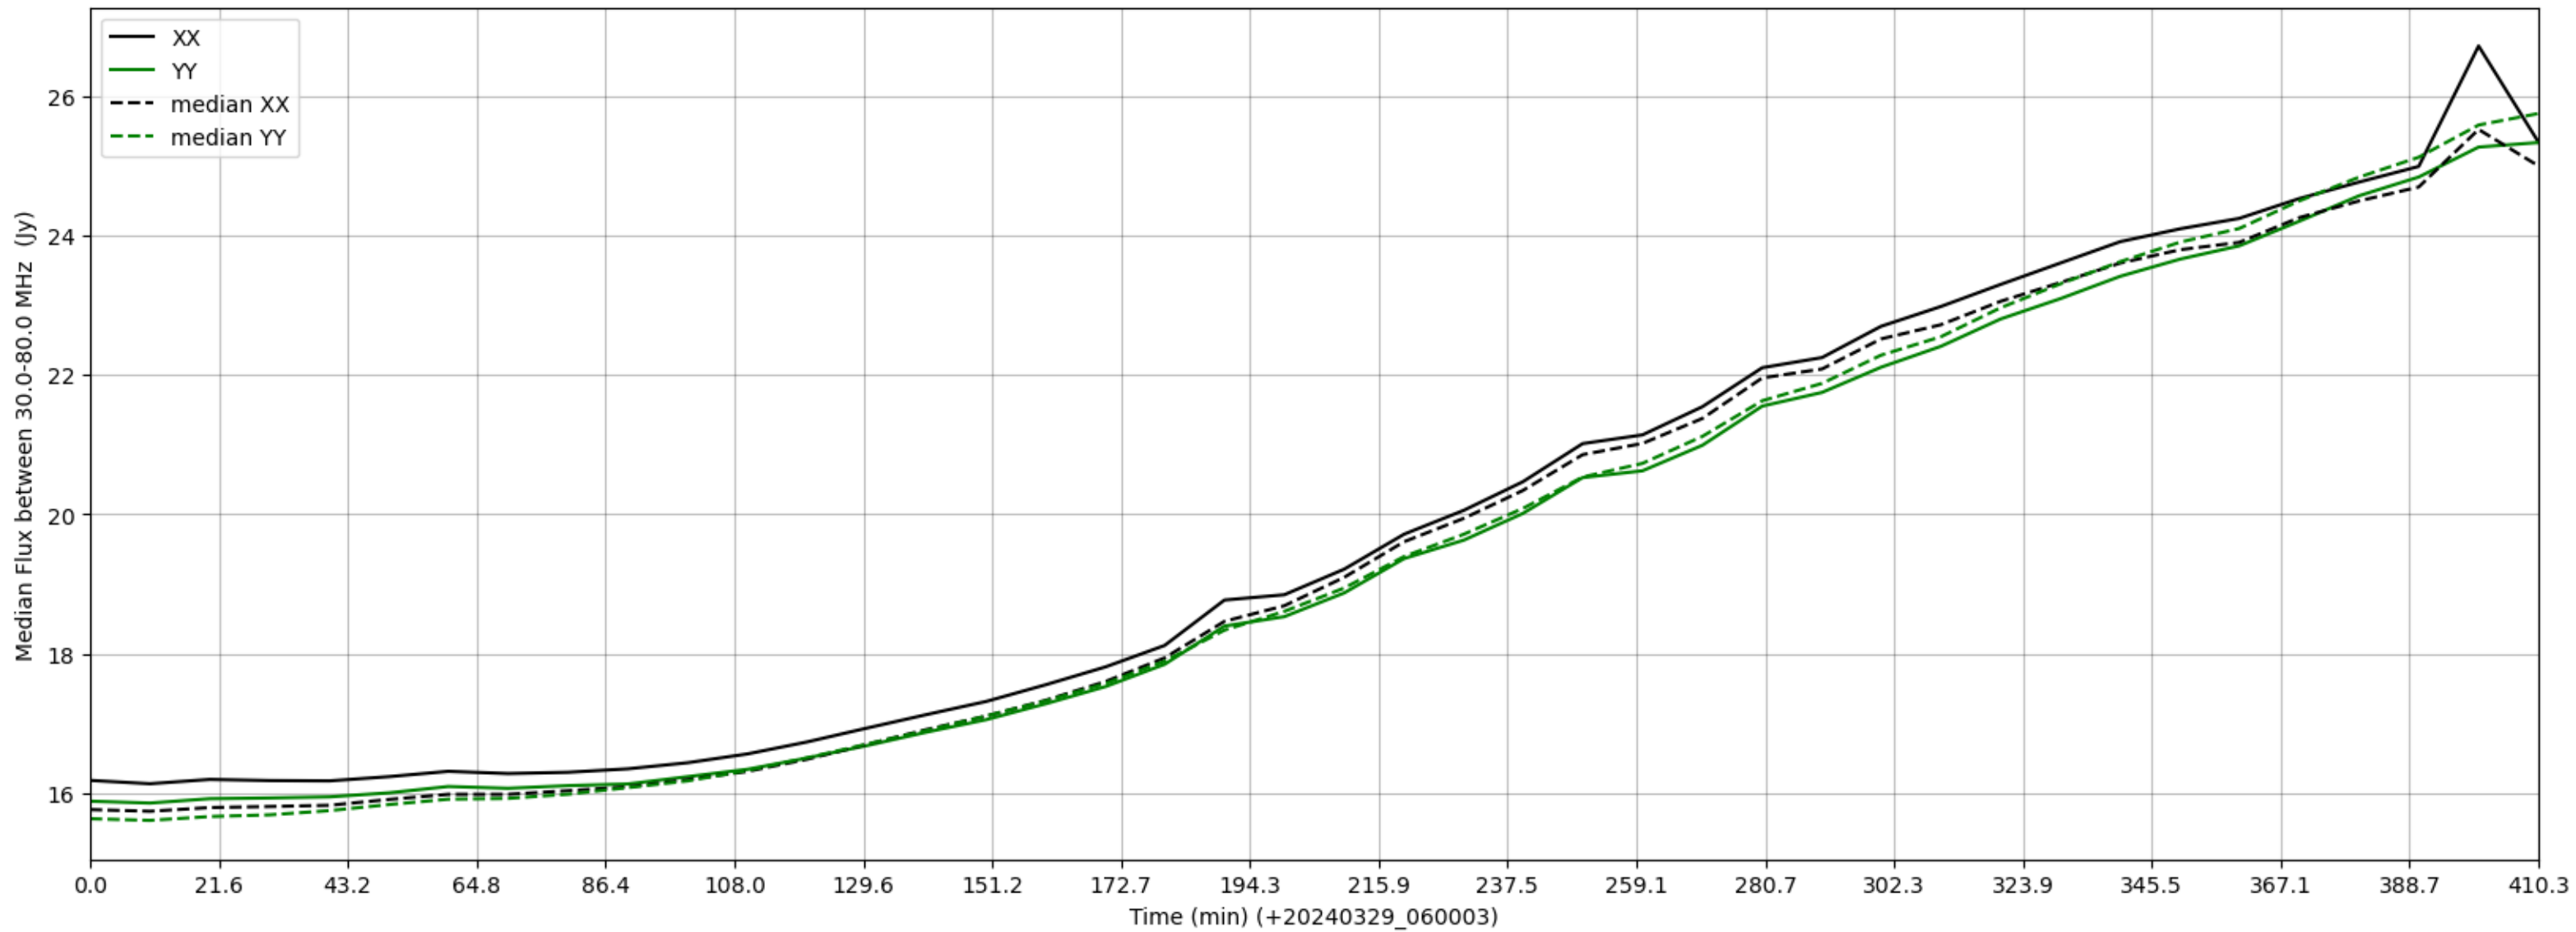

LWA103 - Correlator# 176 - XX FLAGS:Good - YY FLAGS:Good

LWA102 - Correlator# 177 - XX FLAGS:Good - YY FLAGS:Good

LWA105 - Correlator# 178 - XX FLAGS:LowFlux - YY FLAGS:LowFlux

LWA104 - Correlator# 179 - XX FLAGS:Good - YY FLAGS:Good