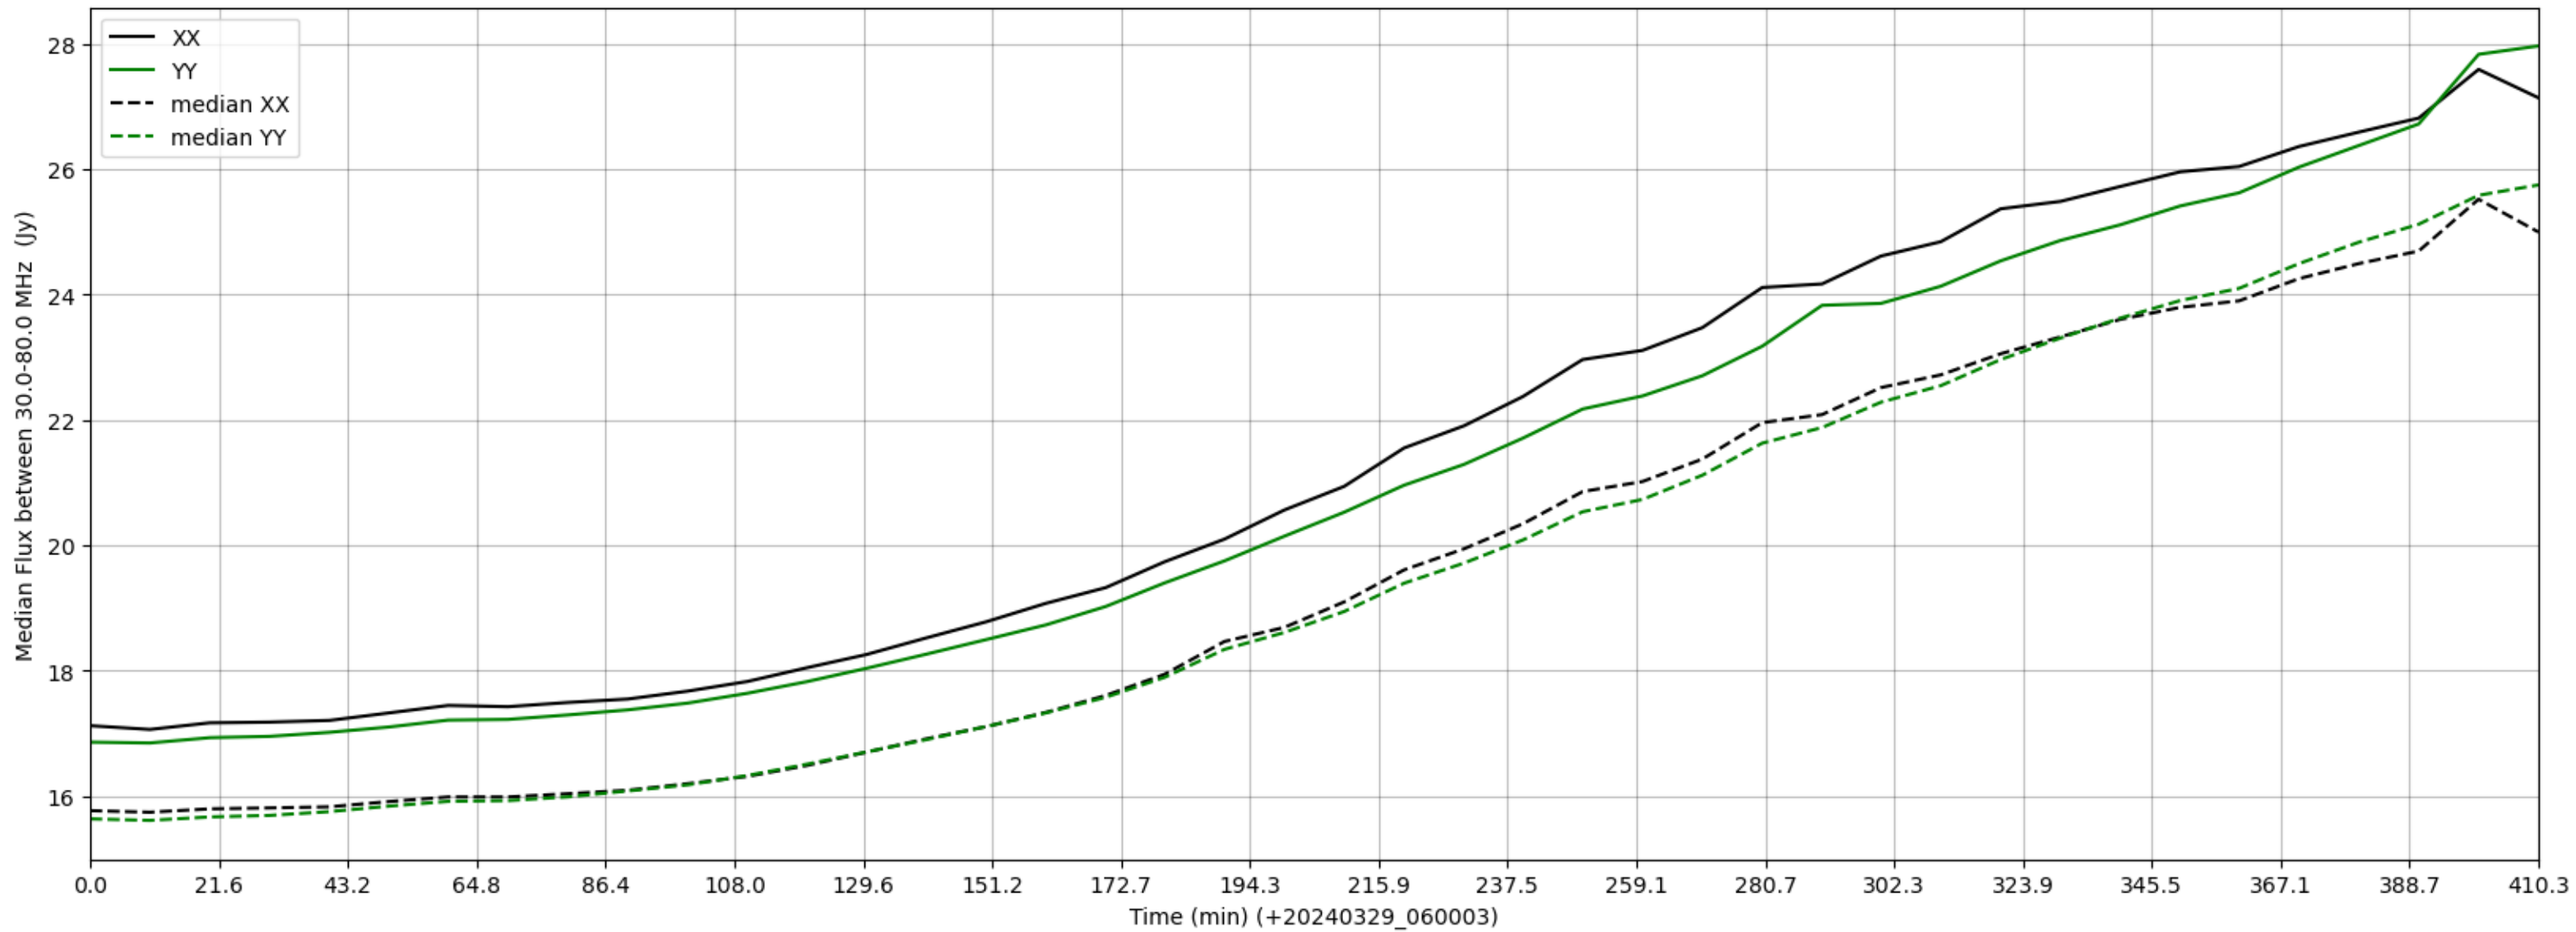

LWA135 - Correlator# 256 - XX FLAGS:Good - YY FLAGS:Good

LWA133 - Correlator# 257 - XX FLAGS:Good - YY FLAGS:Good

LWA137 - Correlator# 258 - XX FLAGS:Good - YY FLAGS:Good

LWA136 - Correlator# 259 - XX FLAGS:Good - YY FLAGS:Good