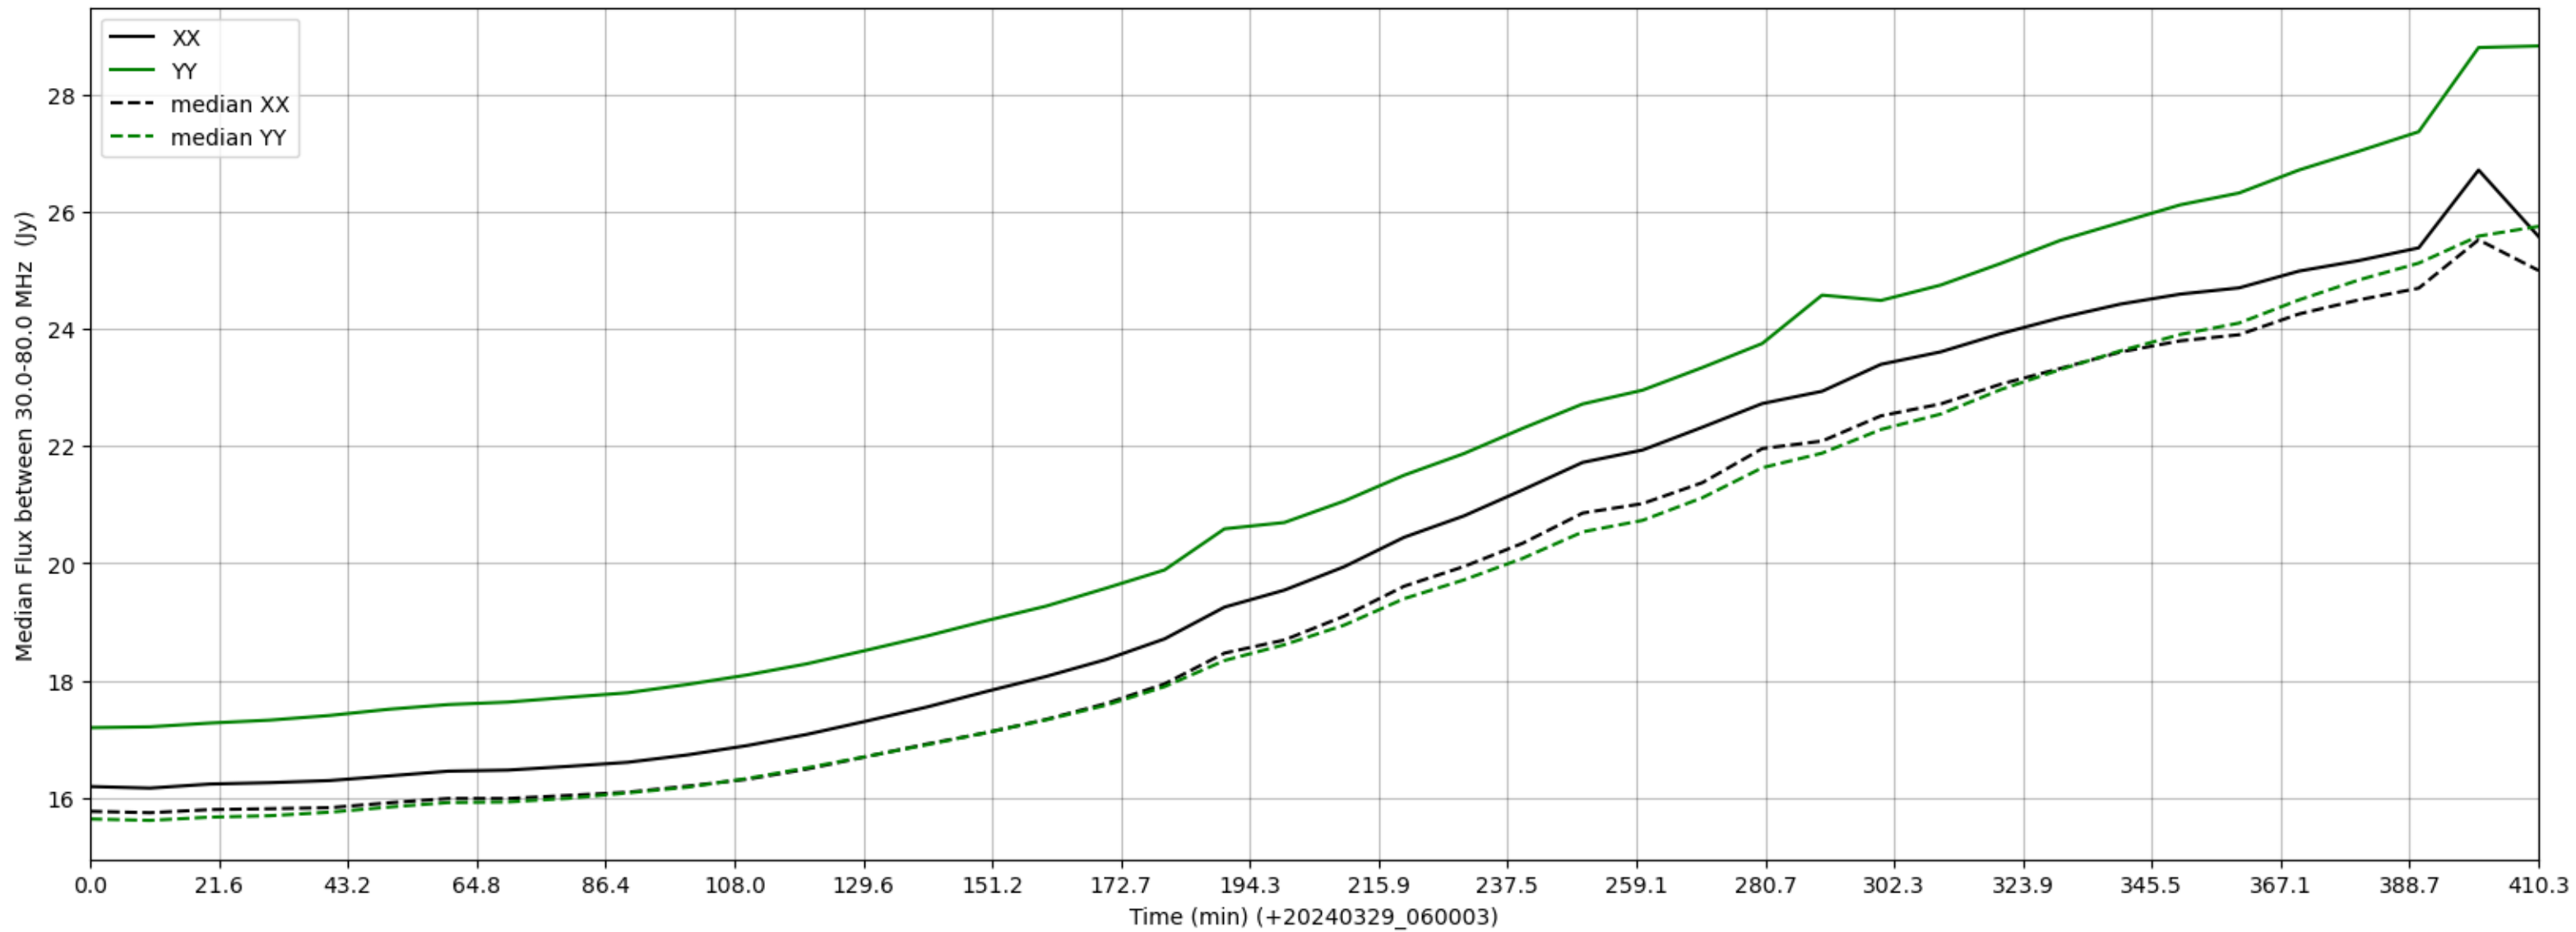

LWA193 - Correlator# 270 - XX FLAGS:Good - YY FLAGS:Good

LWA166 - Correlator# 269 - XX FLAGS:Good - YY FLAGS:Good