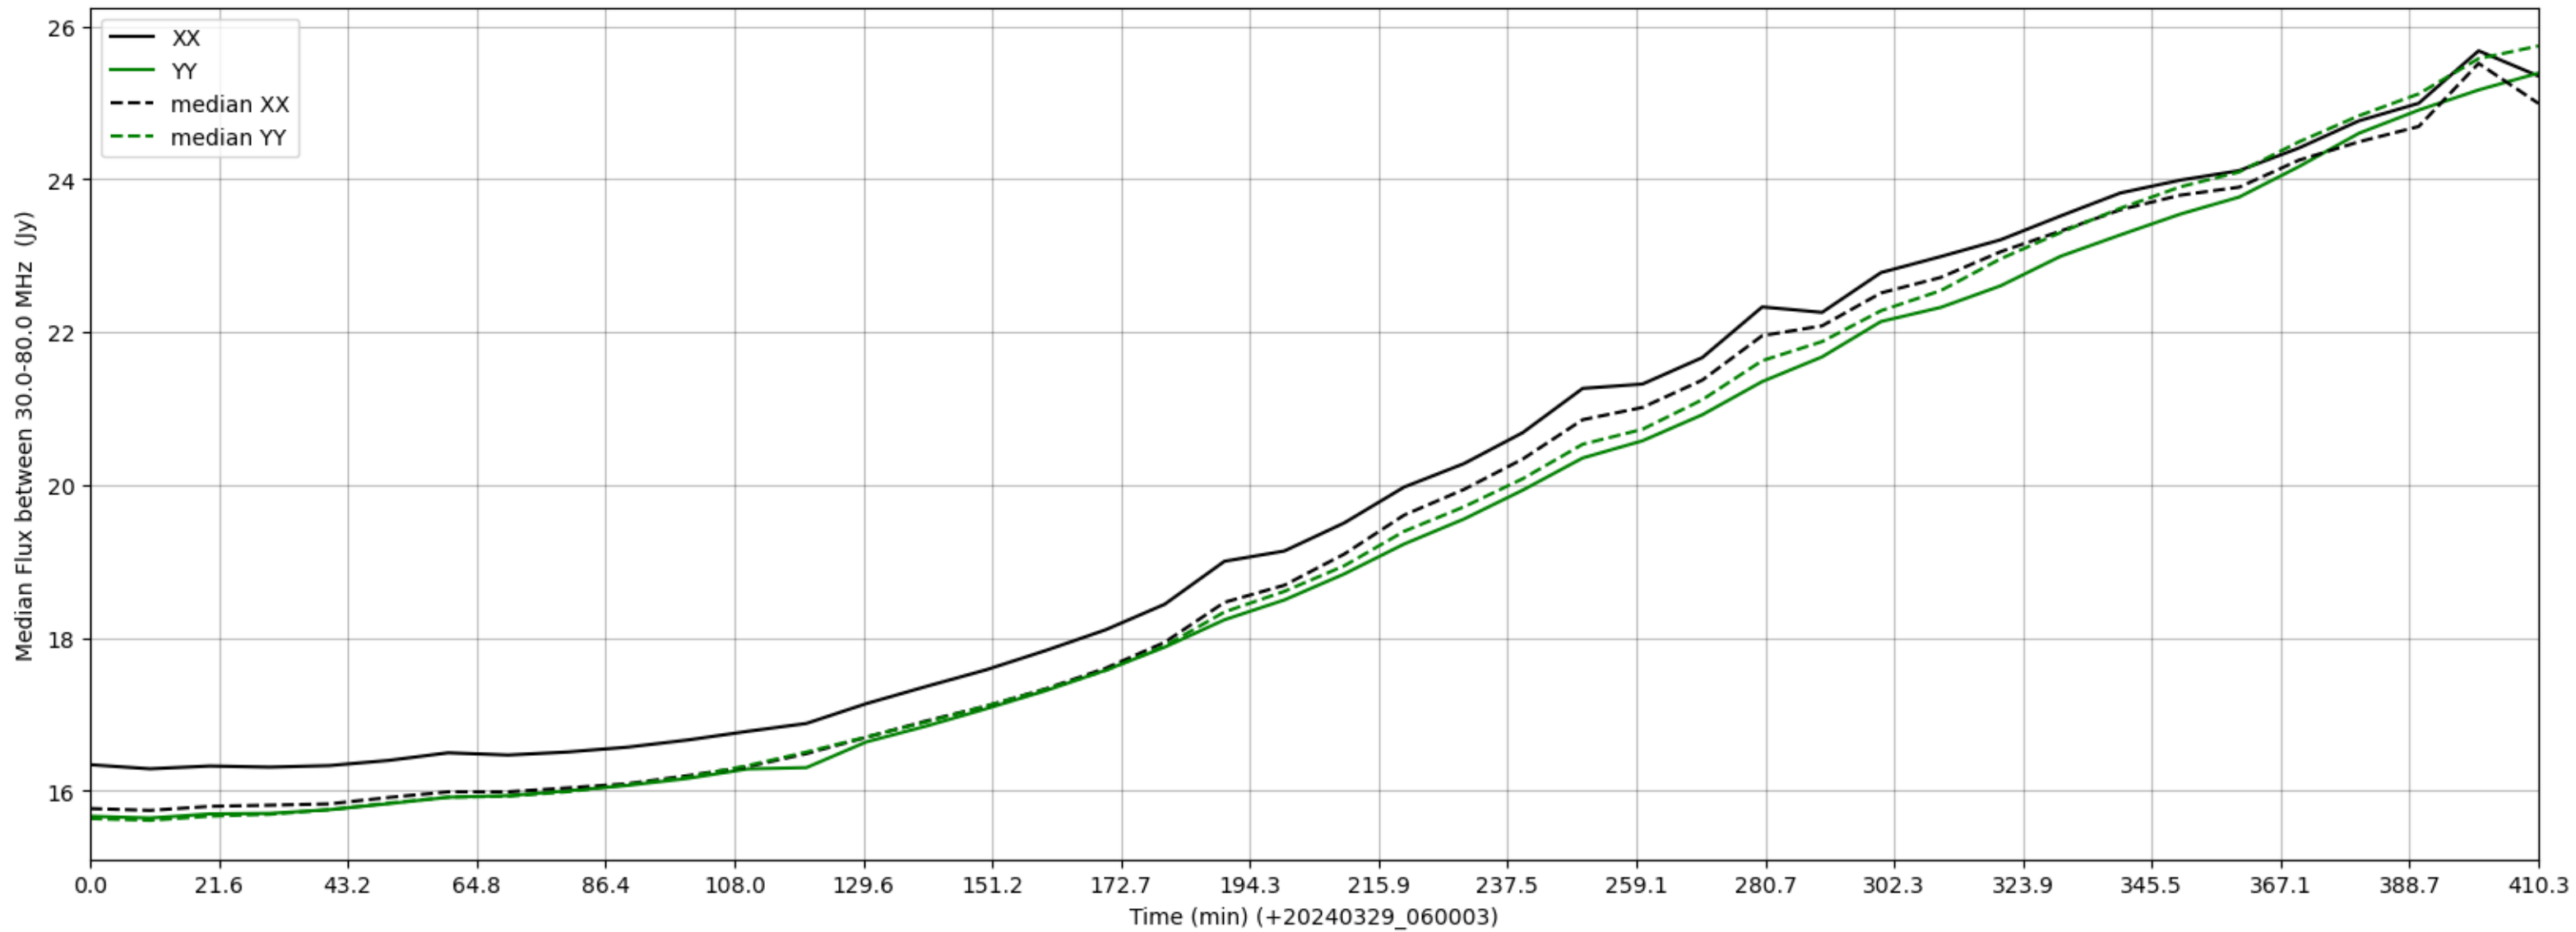

LWA224 - Correlator# 248 - XX FLAGS:Good - YY FLAGS:Good

LWA222 - Correlator# 249 - XX FLAGS:Good - YY FLAGS:Good

LWA326 - Correlator# 250 - XX FLAGS:Good - YY FLAGS:Good

LWA322 - Correlator# 251 - XX FLAGS:Good - YY FLAGS:Good