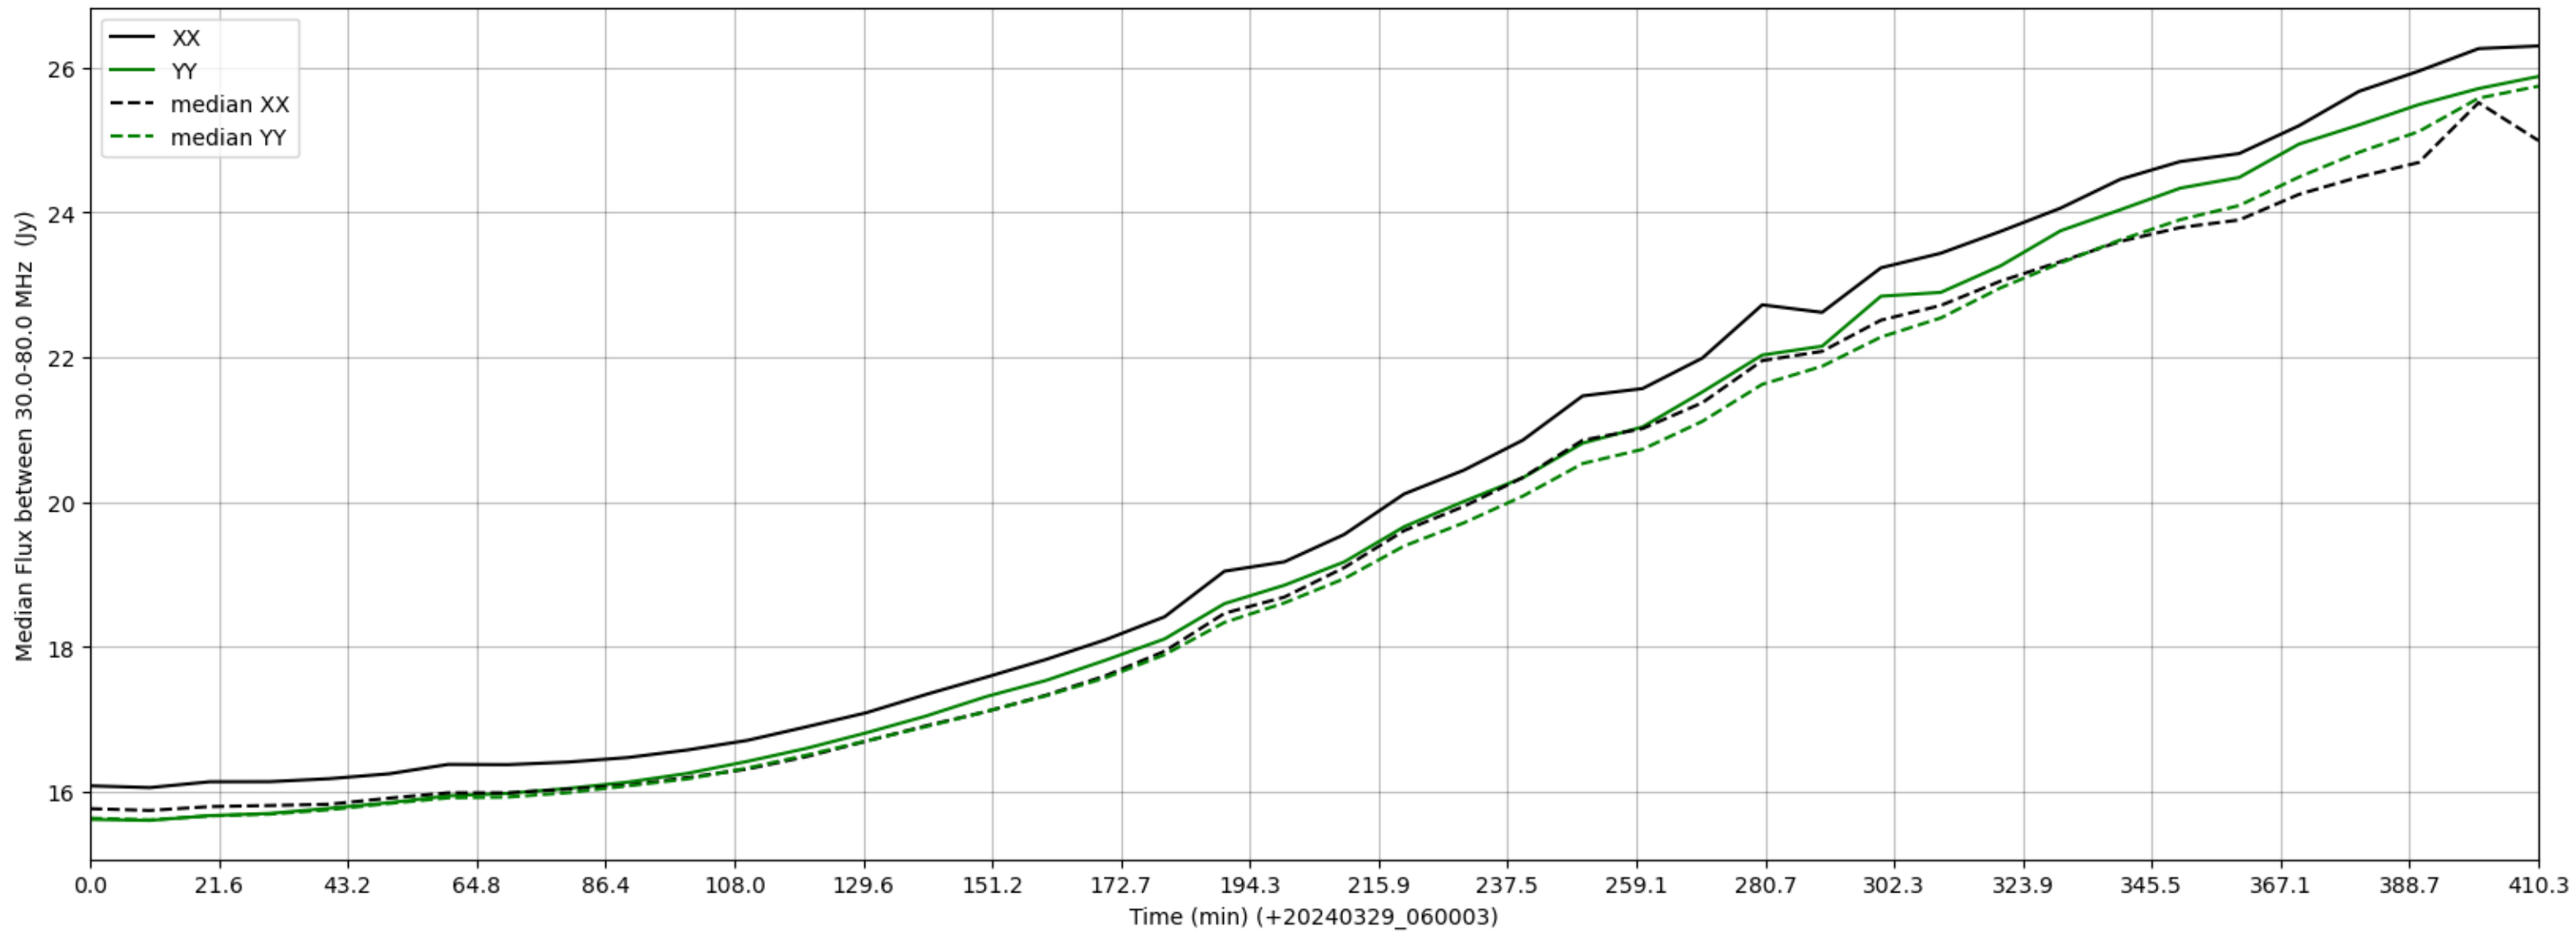

LWA060 - Correlator# 133 - XX FLAGS:Good - YY FLAGS:Good

LWA063 - Correlator# 132 - XX FLAGS:Good - YY FLAGS:Good