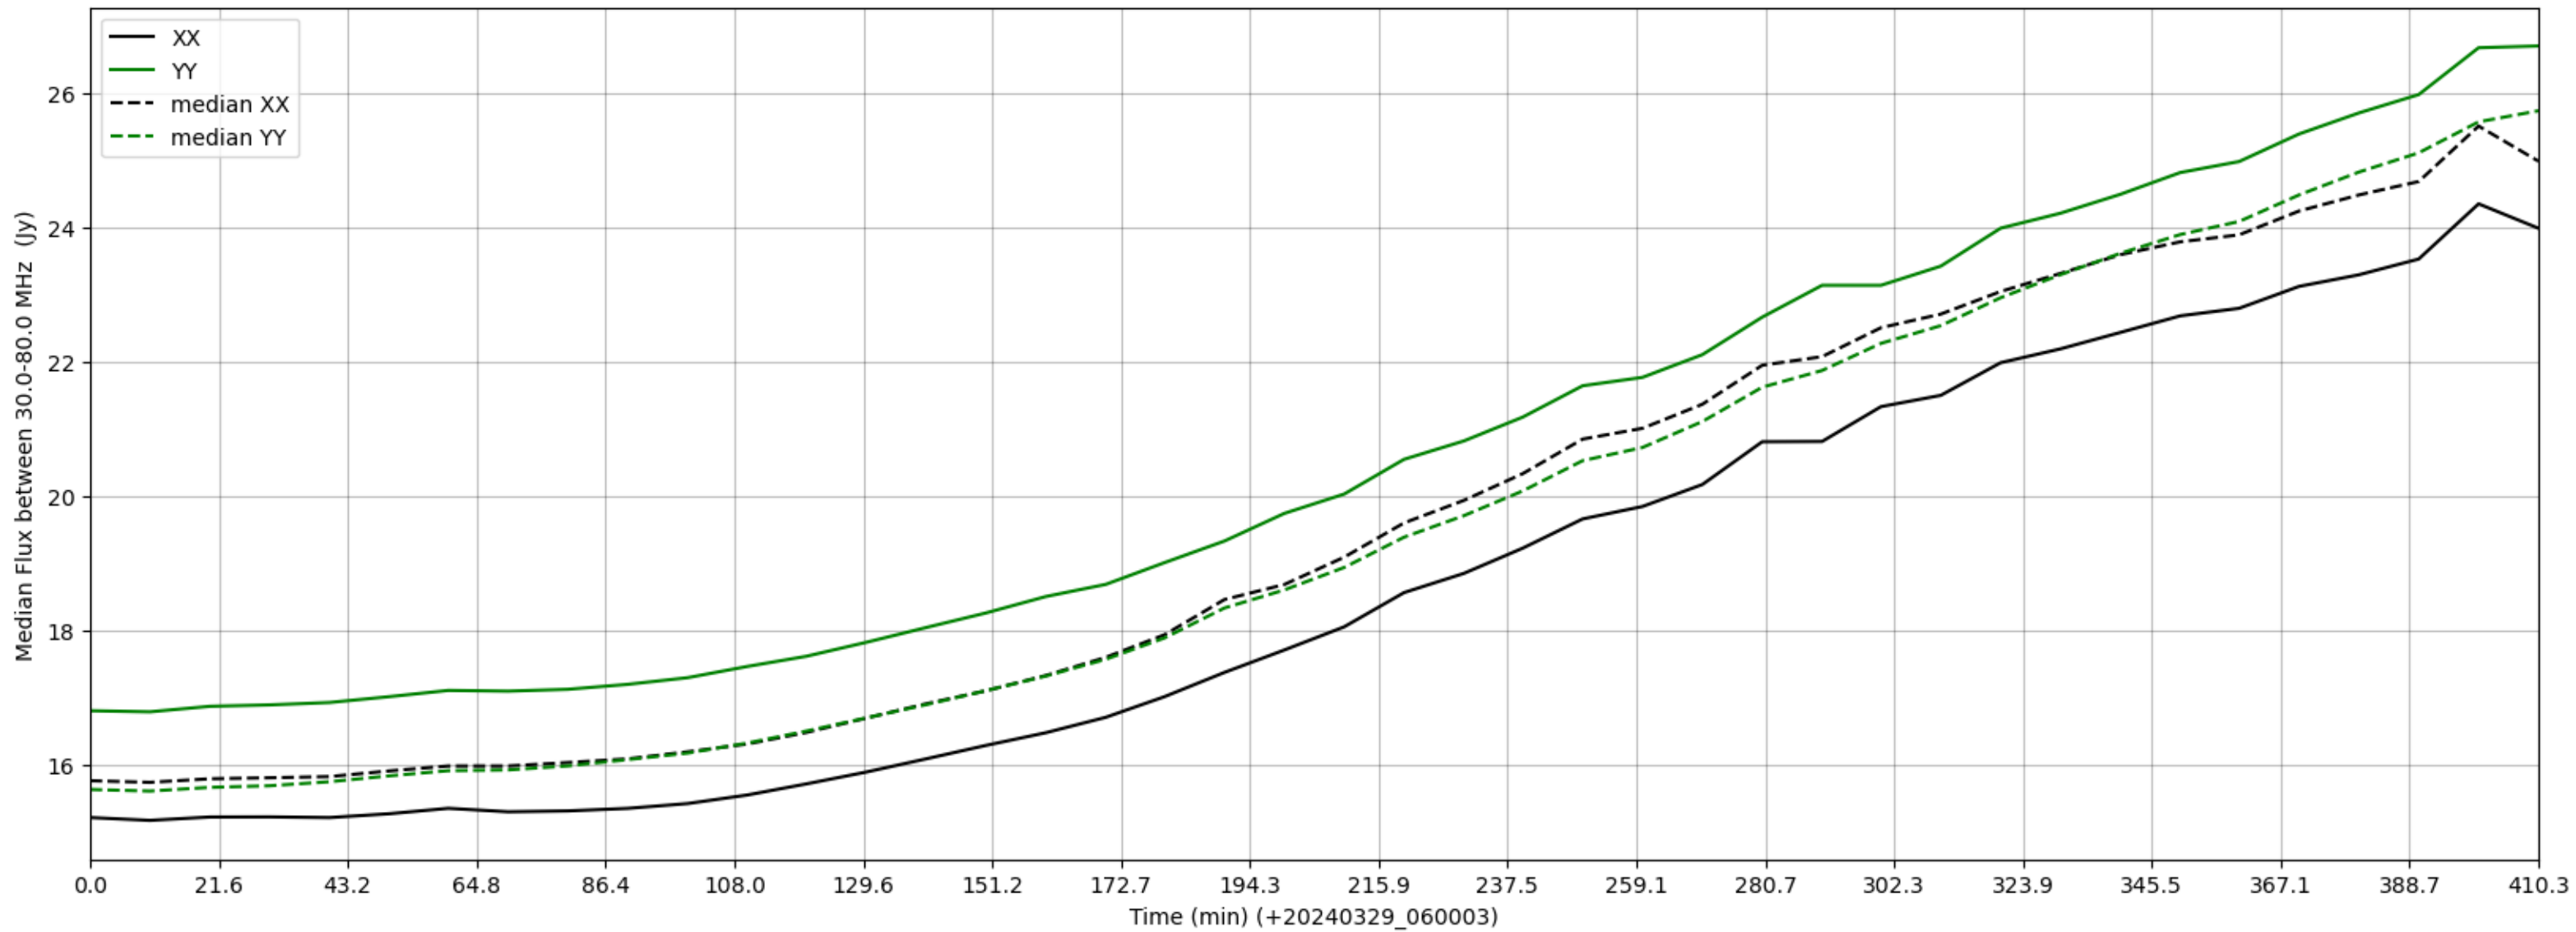

LWA197 - Correlator# 274 - XX FLAGS:Good - YY FLAGS:Good

LWA194 - Correlator# 273 - XX FLAGS:Good - YY FLAGS:Good