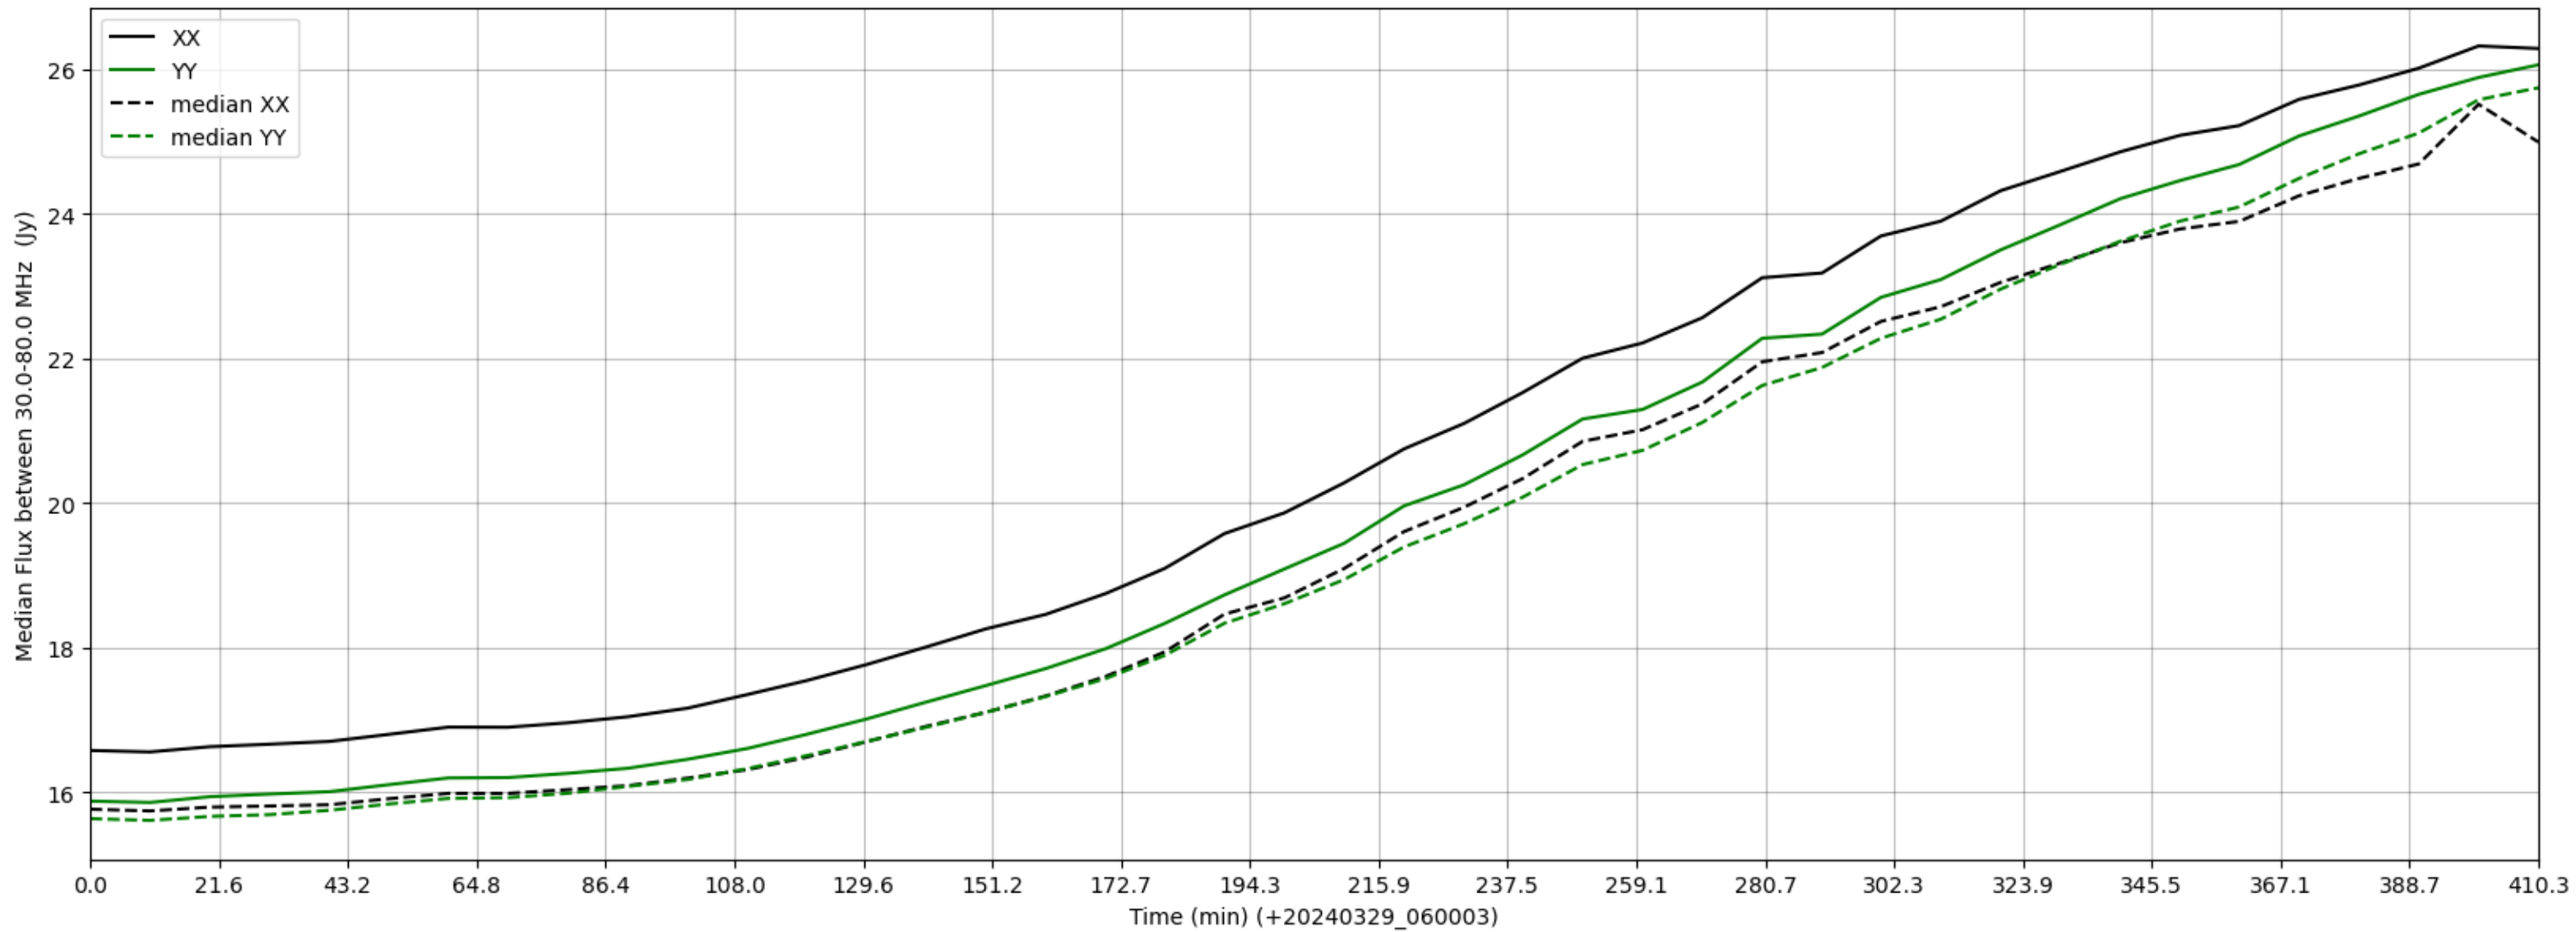

LWA241 - Correlator# 336 - XX FLAGS:Good - YY FLAGS:Good

LWA223 - Correlator# 337 - XX FLAGS:Good - YY FLAGS:Good

LWA244 - Correlator# 338 - XX FLAGS:Good - YY FLAGS:Good

LWA242 - Correlator# 339 - XX FLAGS:Good - YY FLAGS:Good