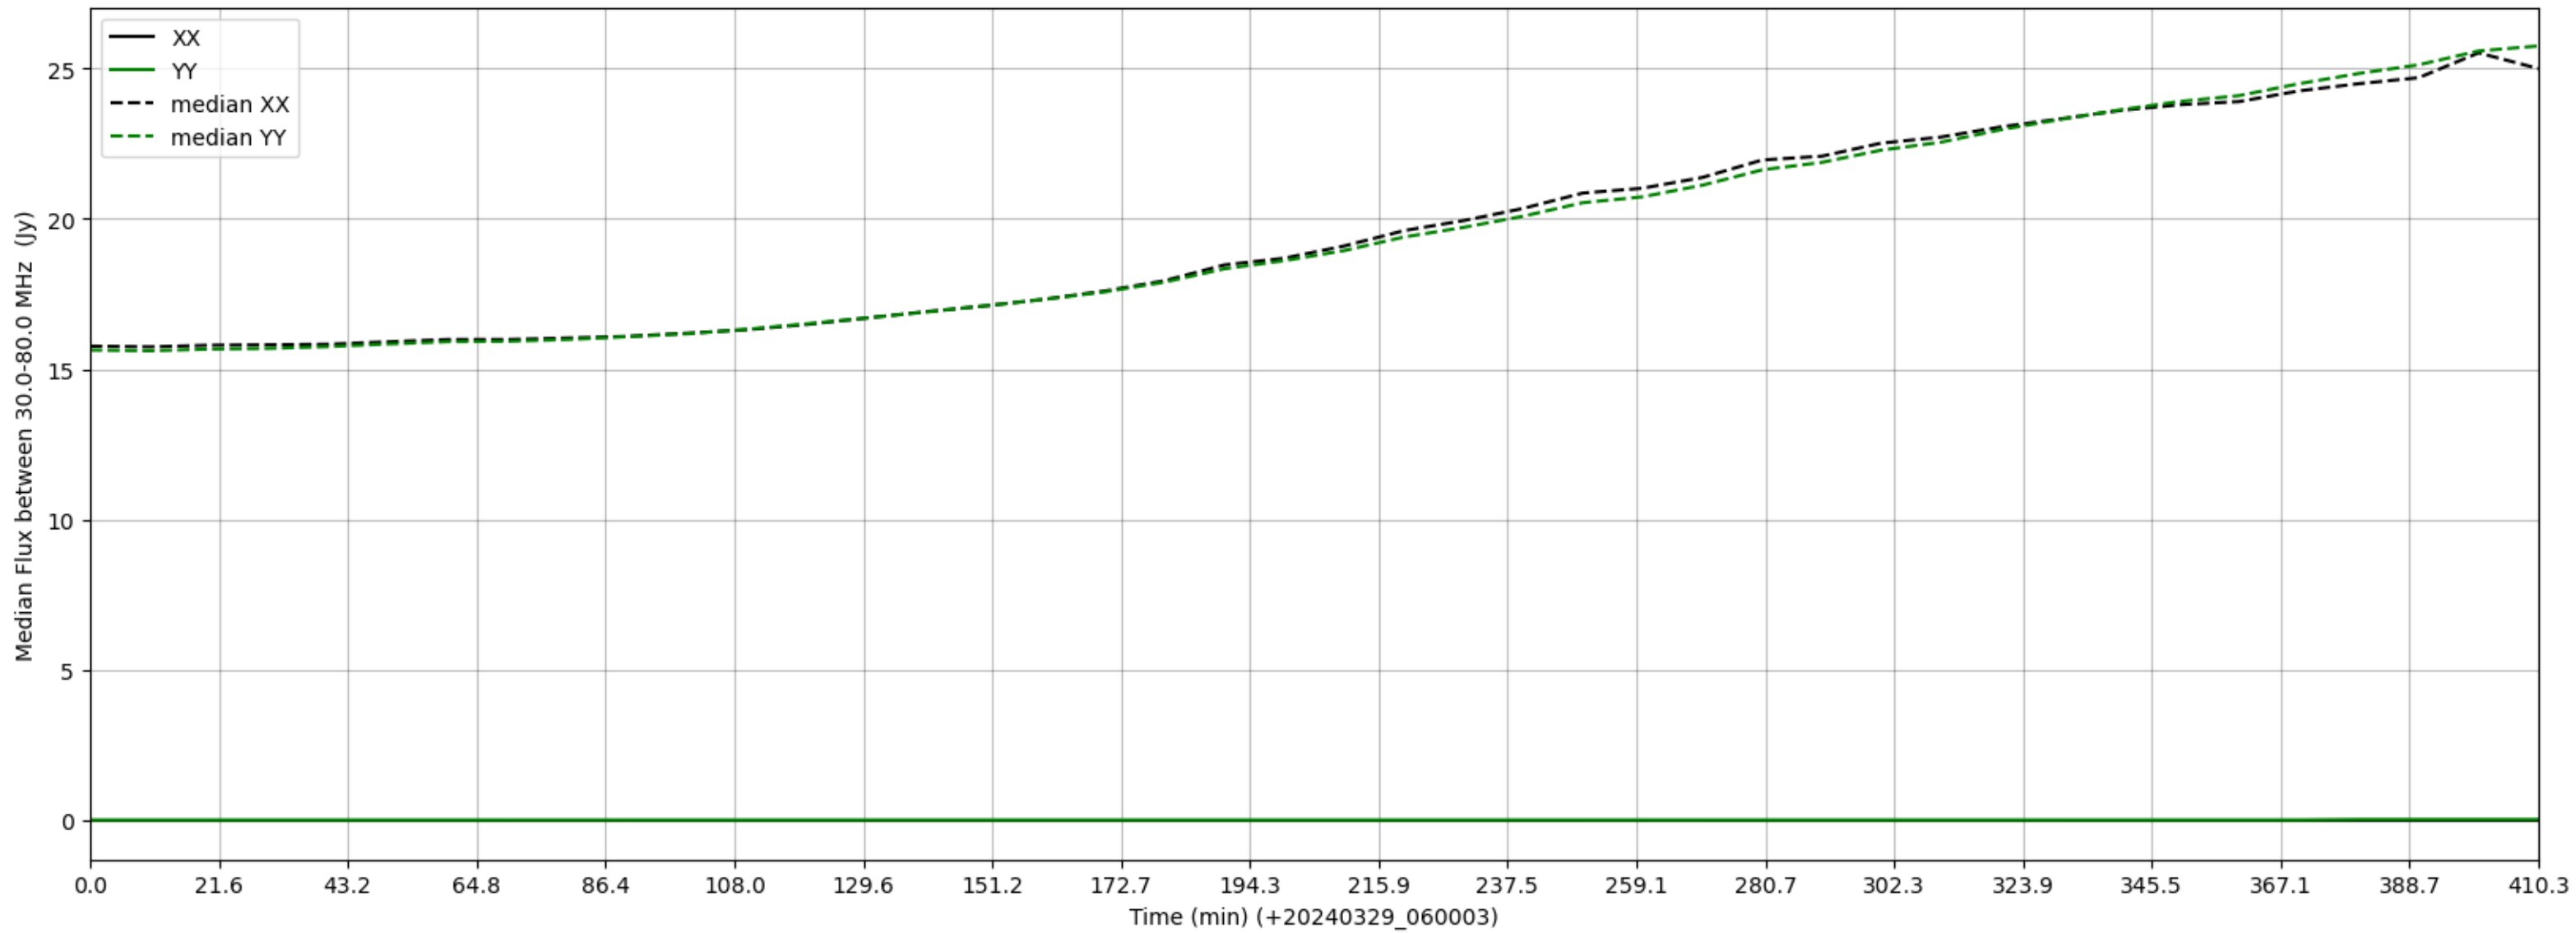

LWA054 - Correlator# 118 - XX FLAGS:Good - YY FLAGS:Good

LWA052 - Correlator# 117 - XX FLAGS:LowFlux - YY FLAGS:LowFlux