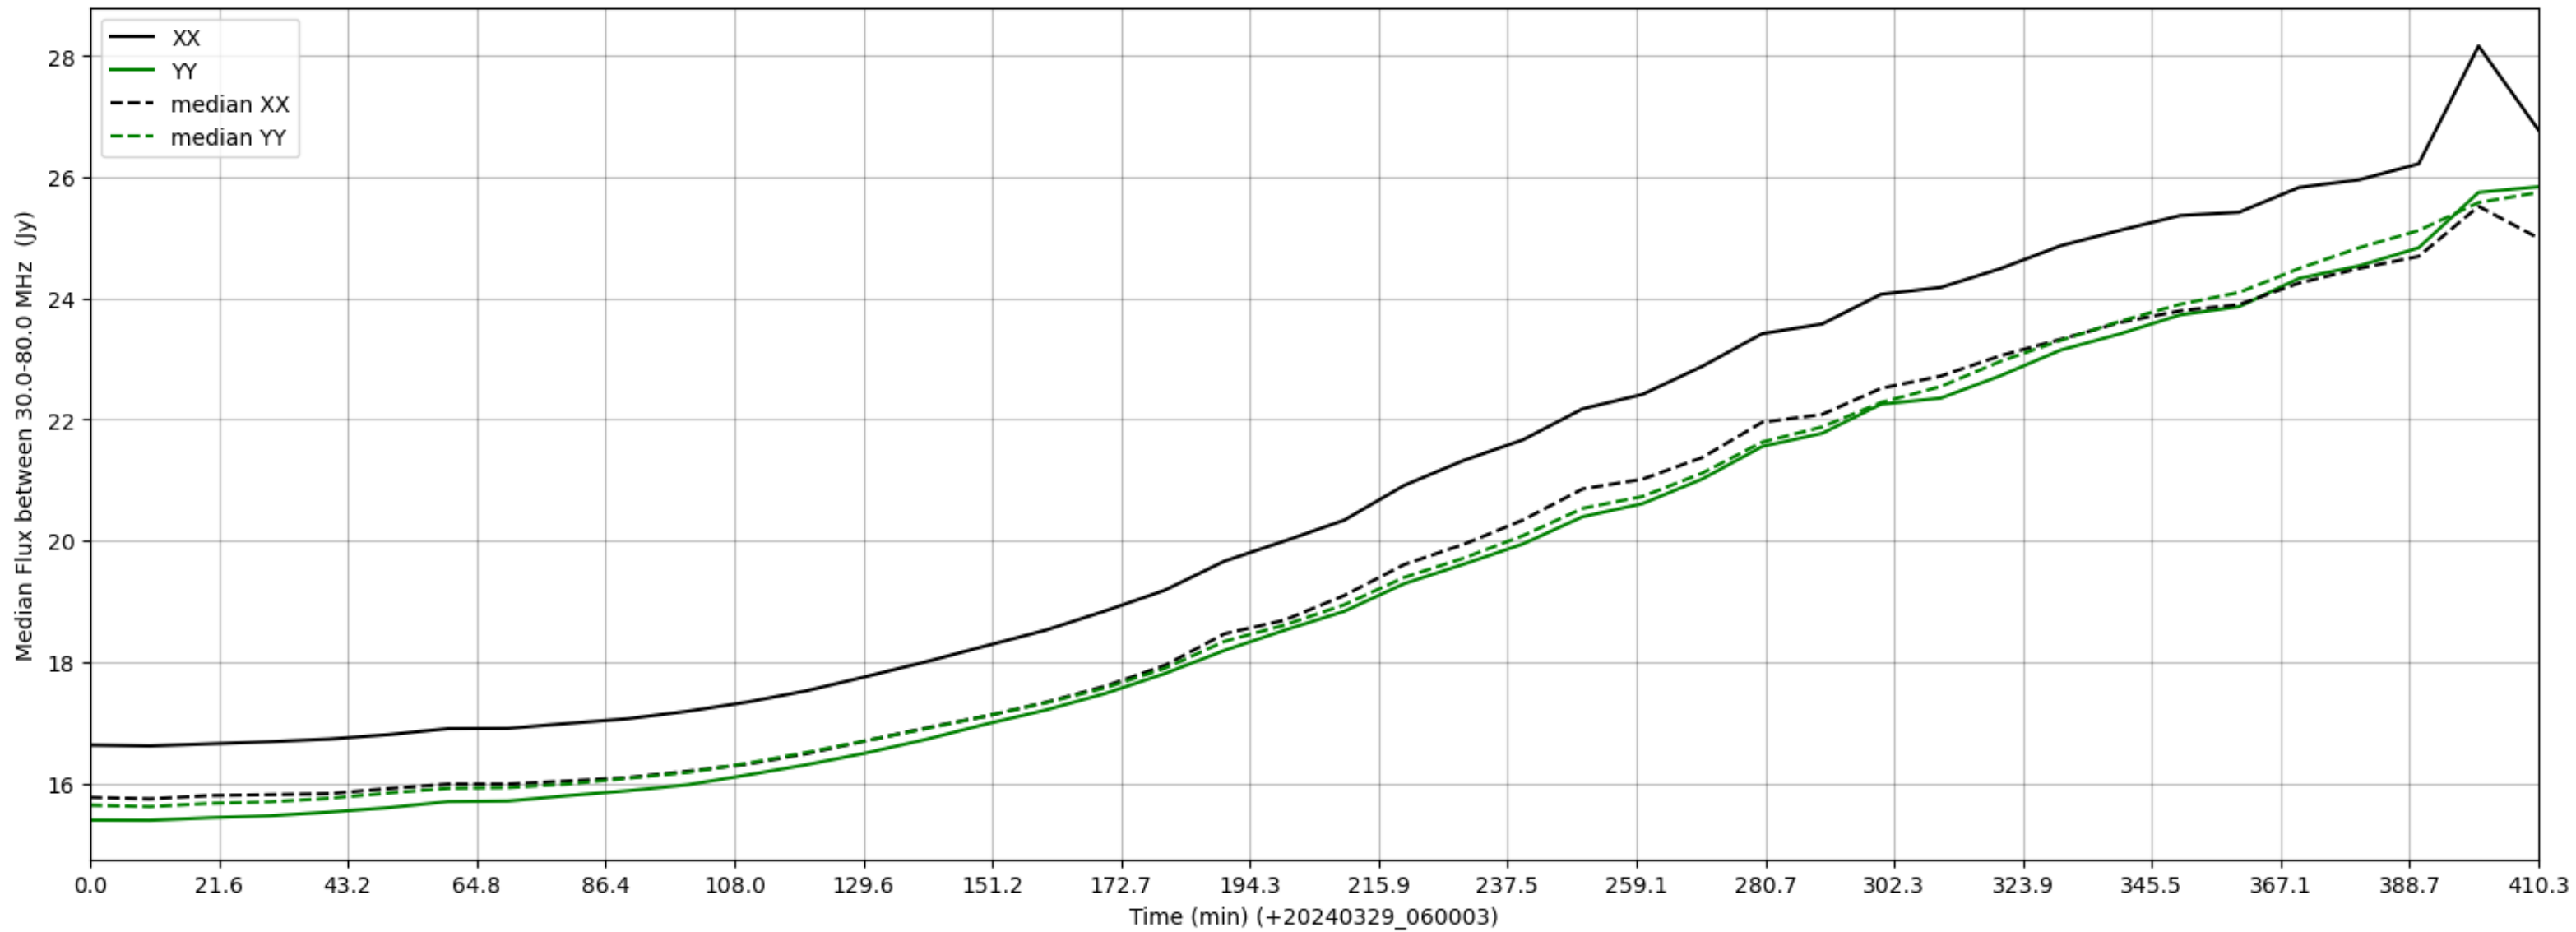

LWA049 - Correlator# 112 - XX FLAGS:Good - YY FLAGS:Good

LWA048 - Correlator# 113 - XX FLAGS:Good - YY FLAGS:Good

LWA051 - Correlator# 114 - XX FLAGS:Good - YY FLAGS:Good

LWA050 - Correlator# 115 - XX FLAGS:Good - YY FLAGS:Good