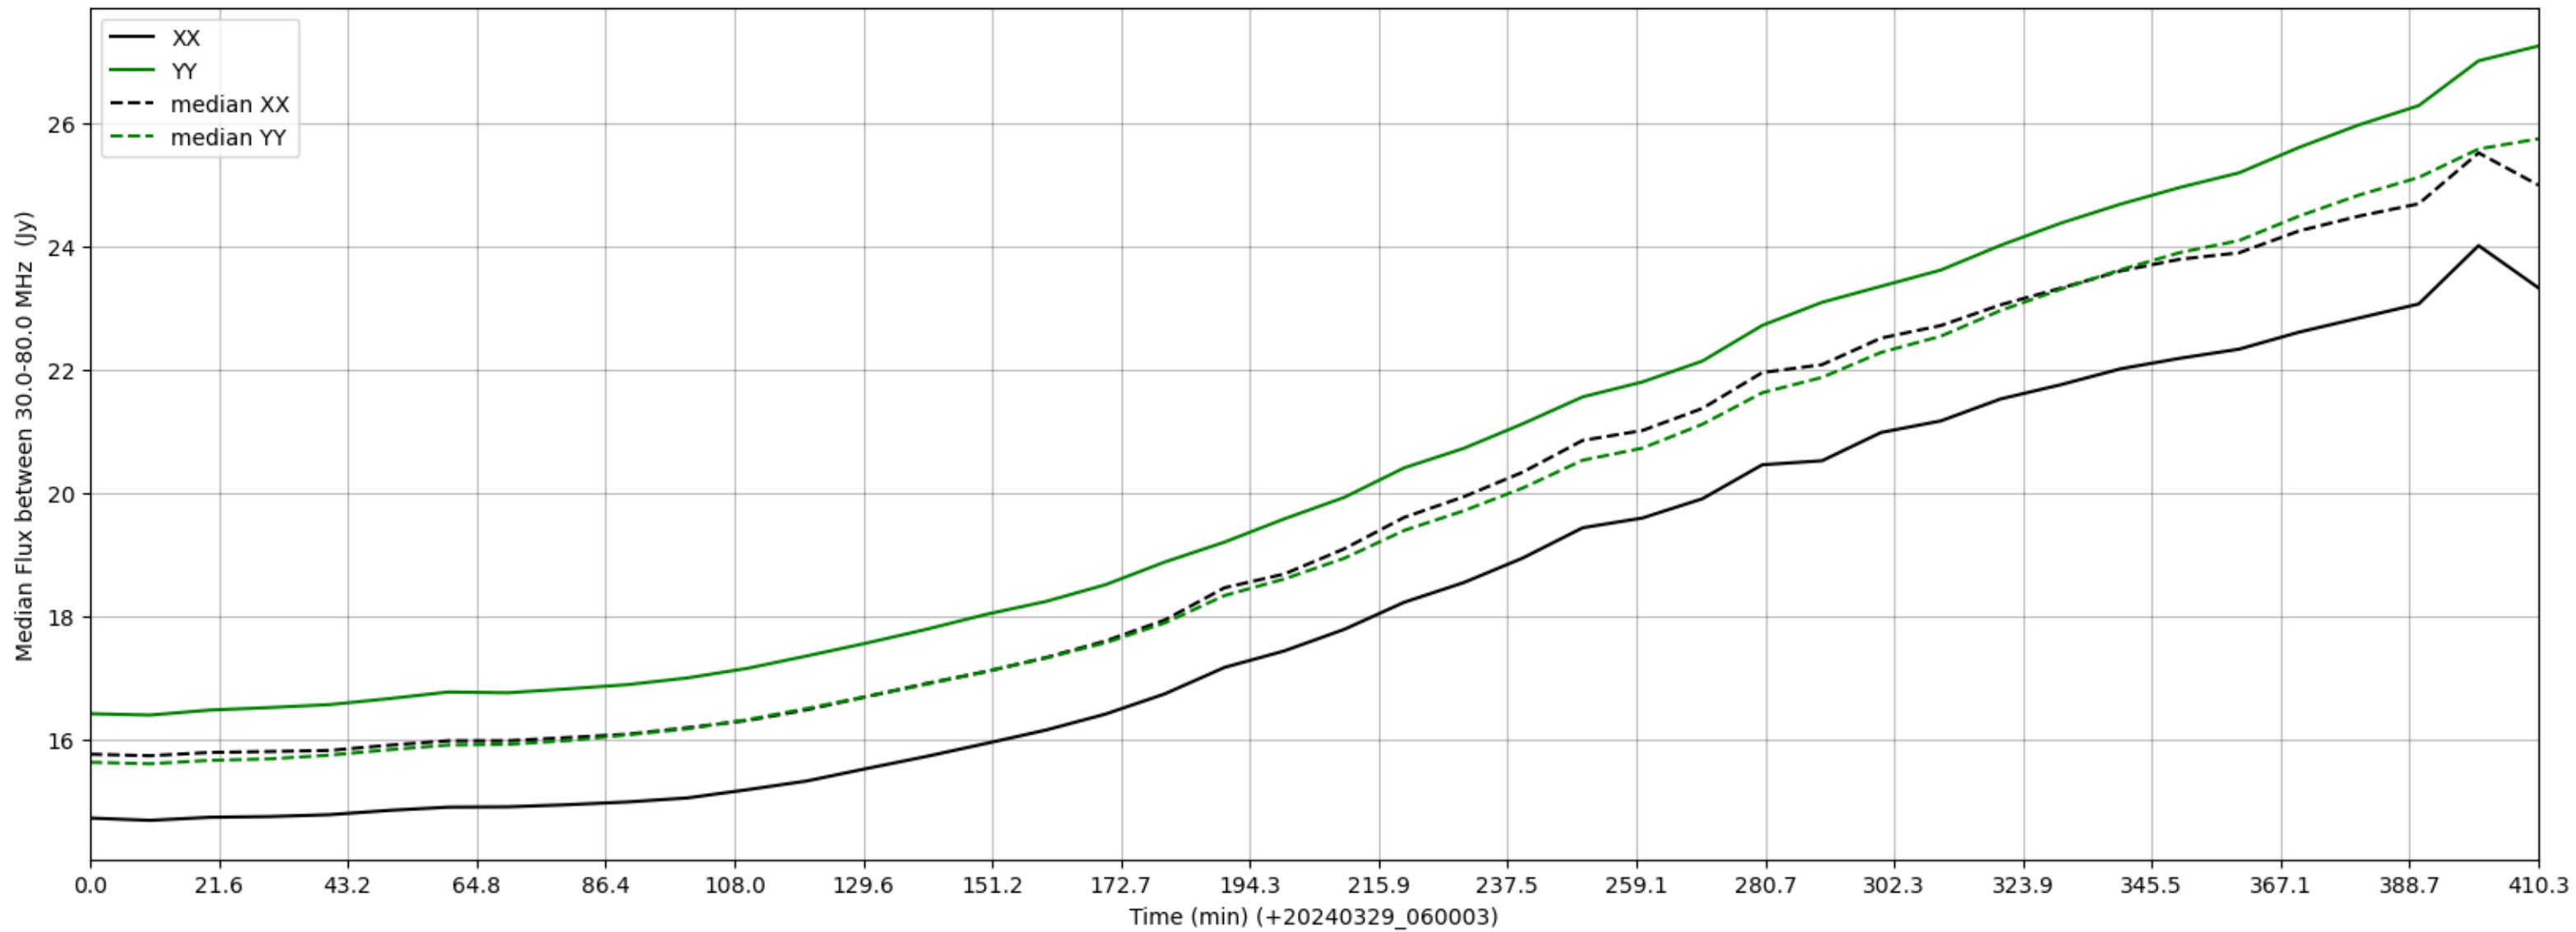

LWA199 - Correlator# 277 - XX FLAGS:Good - YY FLAGS:Good

LWA200 - Correlator# 276 - XX FLAGS:Good - YY FLAGS:Good