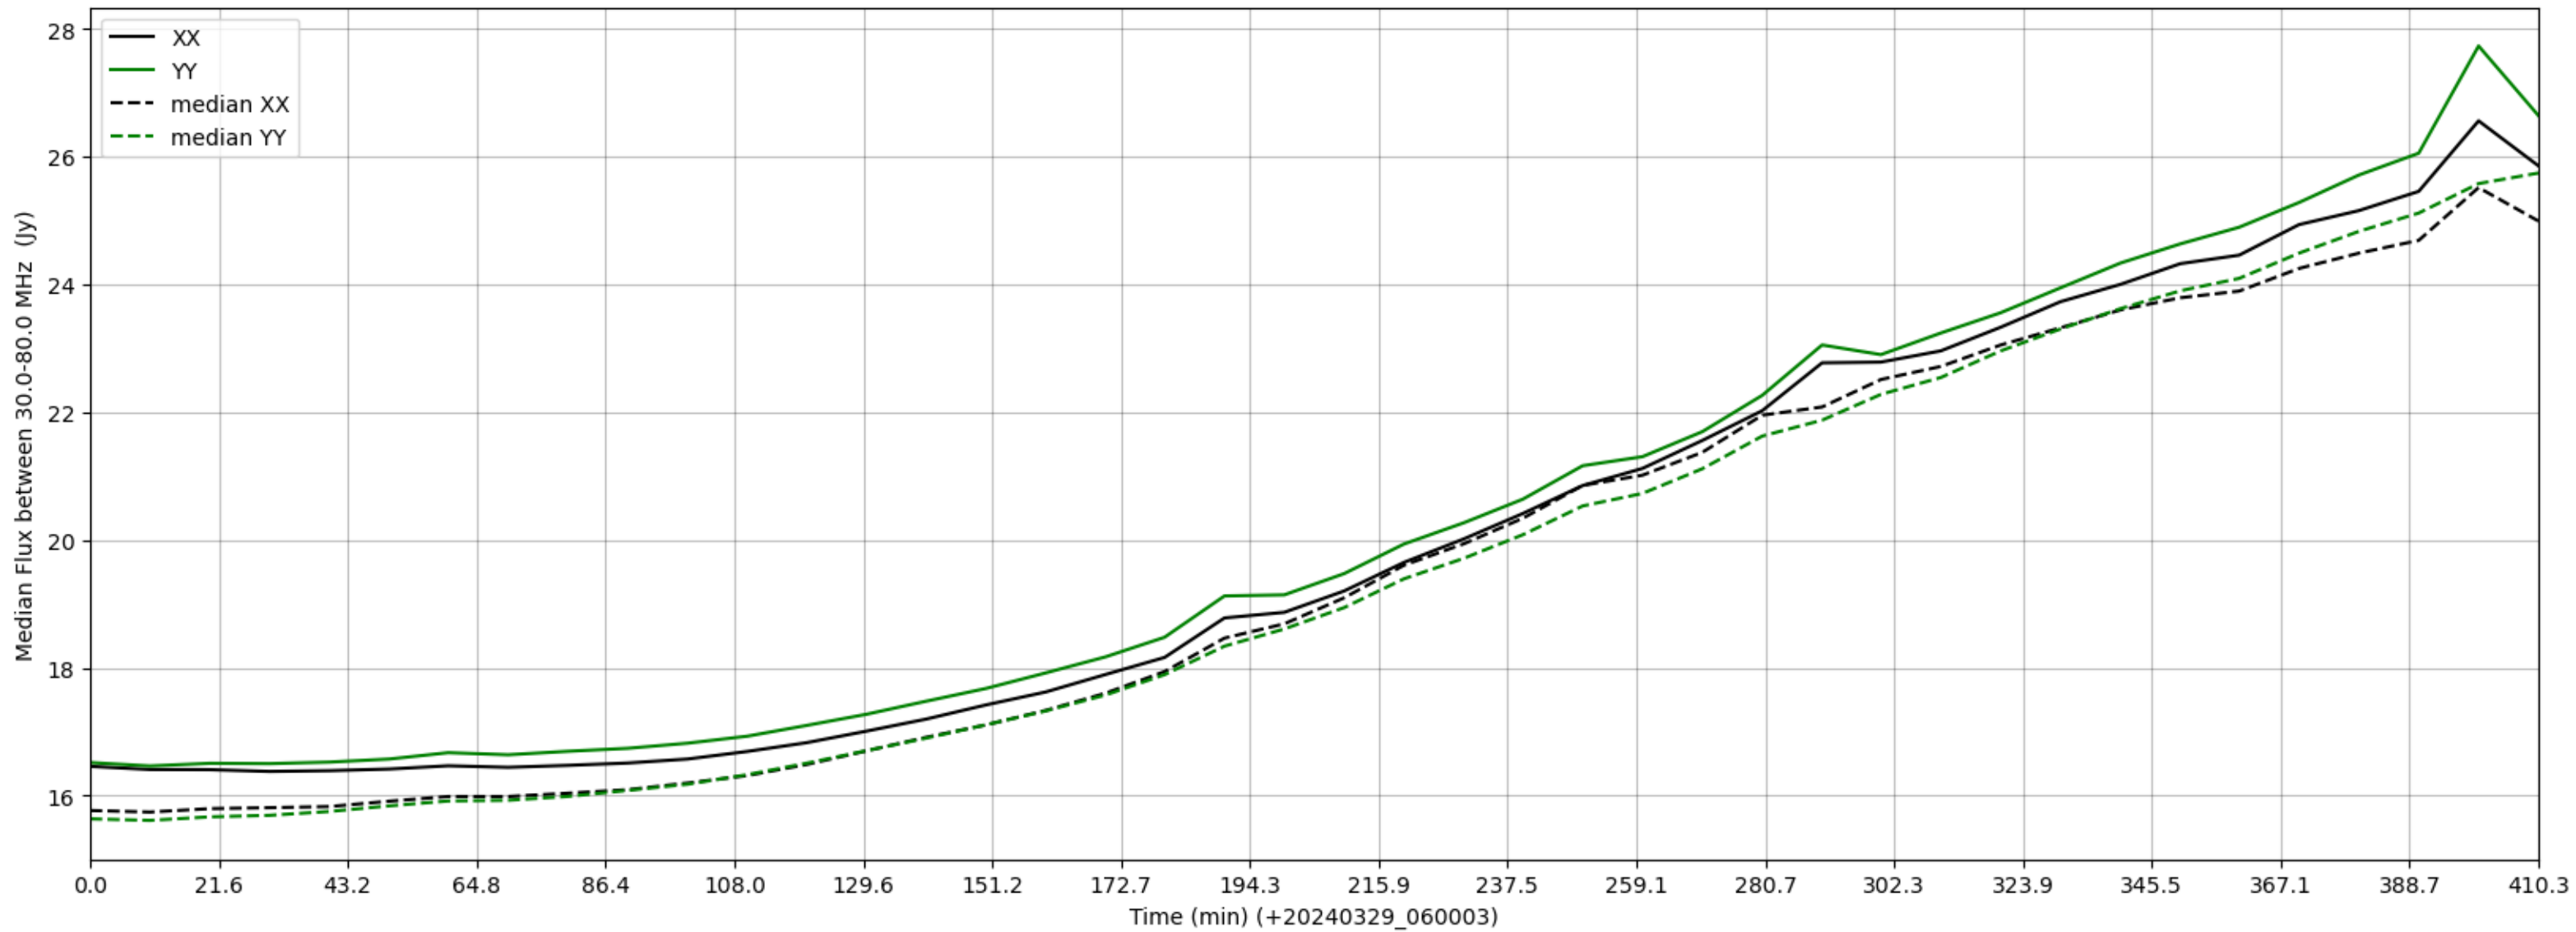

LWA013 - Correlator# 096 - XX FLAGS:Good - YY FLAGS:Good

LWA016 - Correlator# 097 - XX FLAGS:Good - YY FLAGS:Good

LWA015 - Correlator# 098 - XX FLAGS:Good - YY FLAGS:Good

LWA014 - Correlator# 099 - XX FLAGS:Good - YY FLAGS:Good