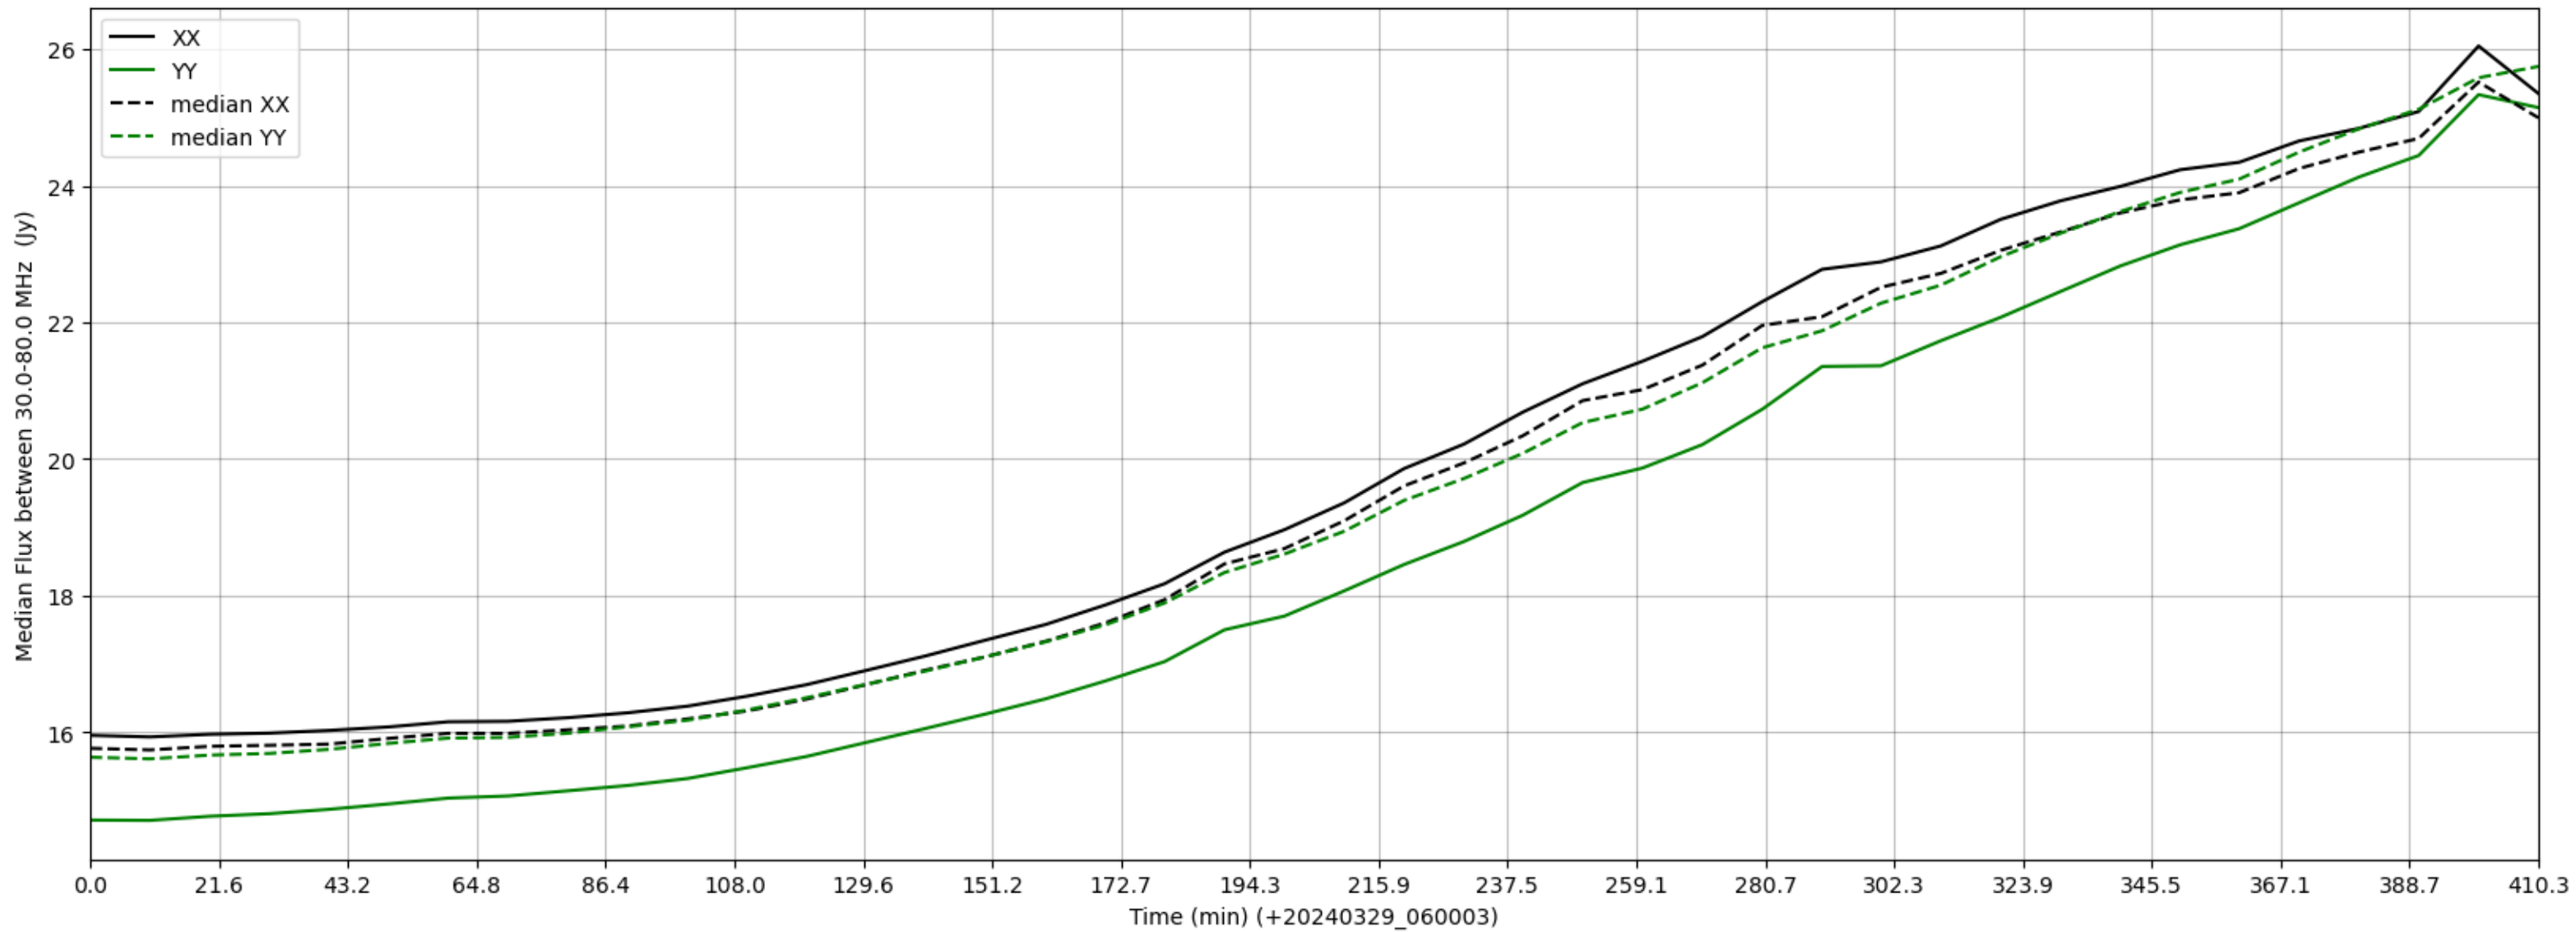

LWA011 - Correlator# 072 - XX FLAGS:Good - YY FLAGS:Good

LWA010 - Correlator# 073 - XX FLAGS:Good - YY FLAGS:Good

LWA012 - Correlator# 074 - XX FLAGS:Good - YY FLAGS:Good

LWA008 - Correlator# 075 - XX FLAGS:Good - YY FLAGS:Good