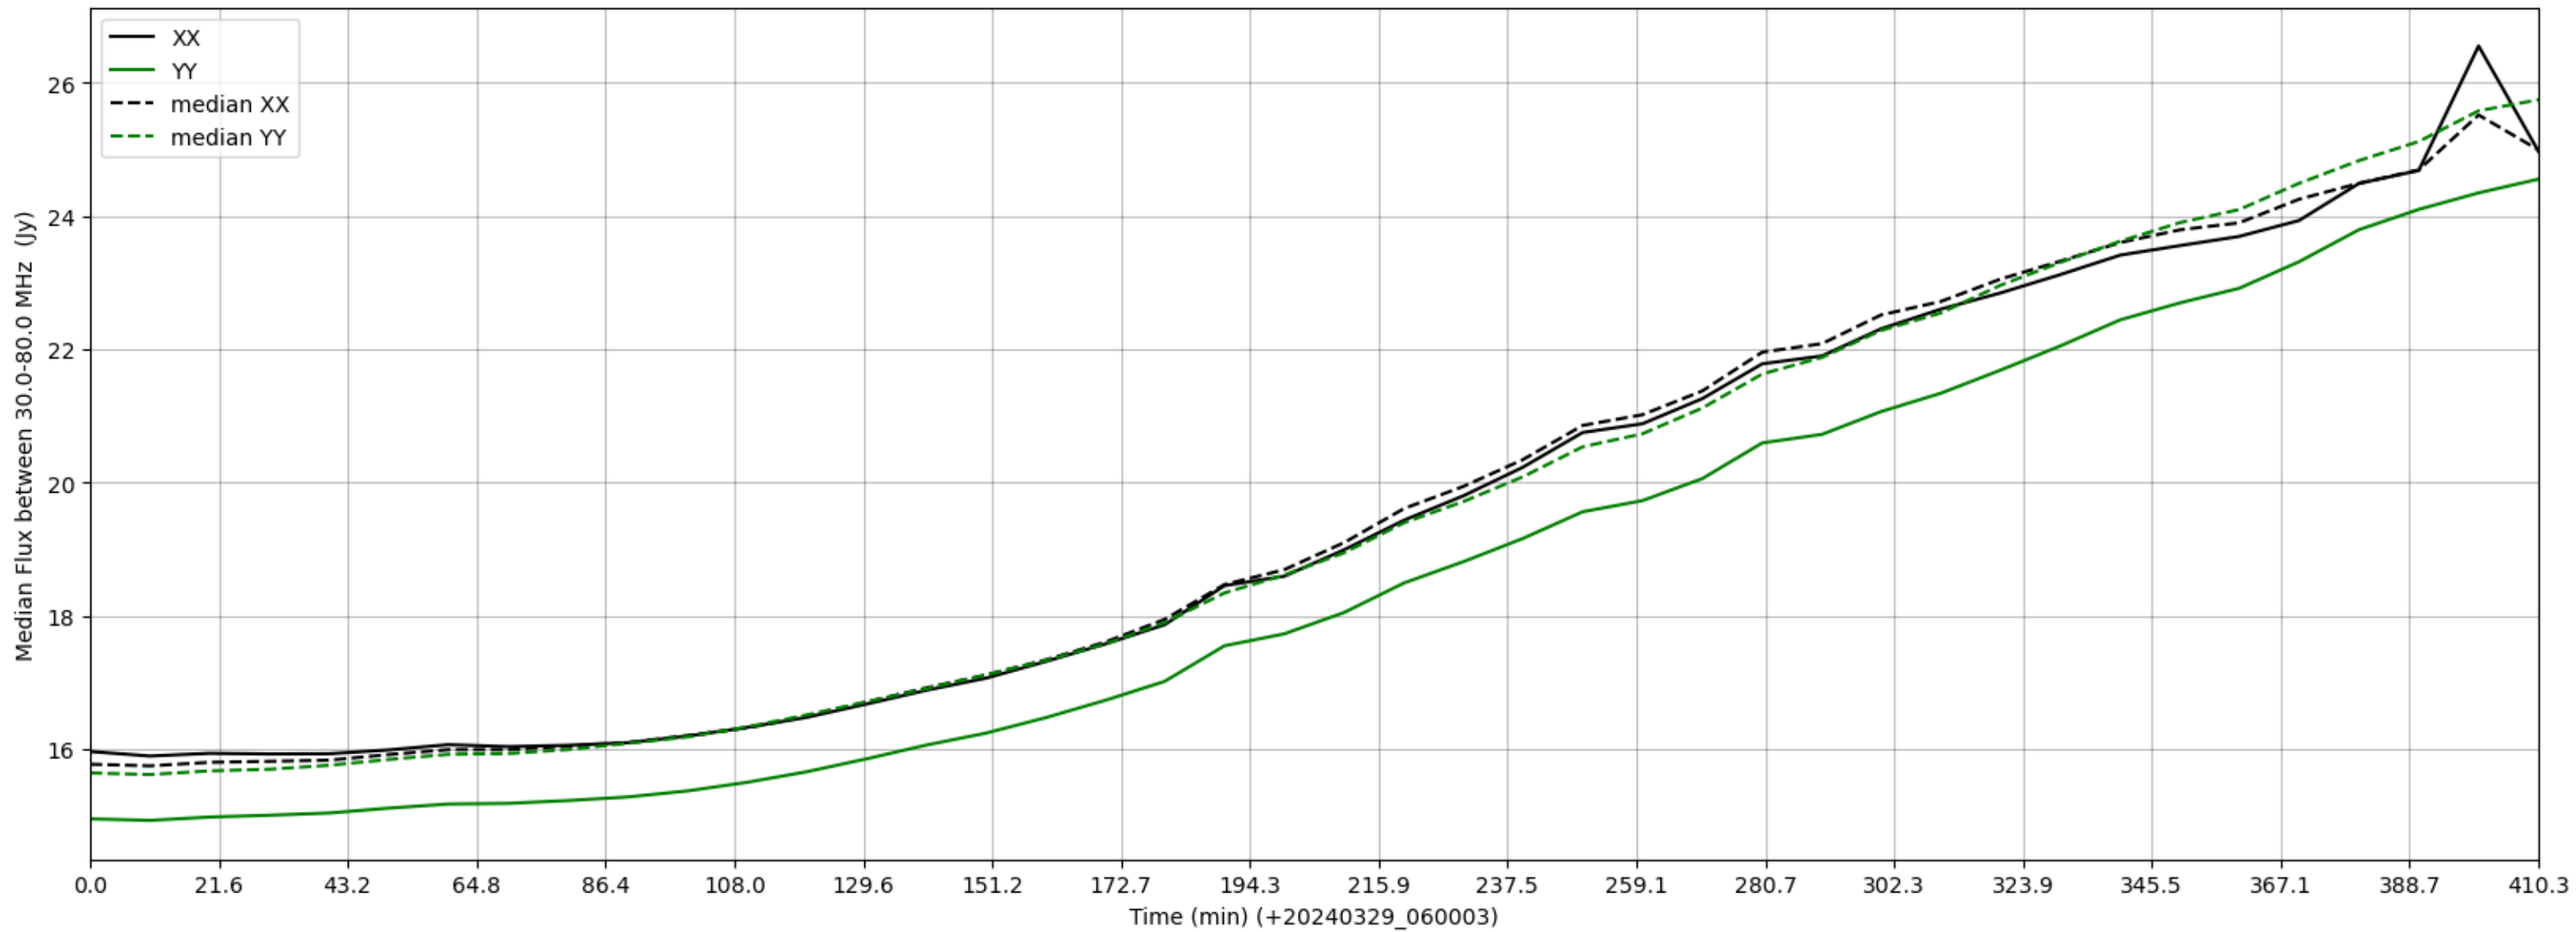

LWA105 - Correlator# 178 - XX FLAGS:LowFlux - YY FLAGS:LowFlux

LWA102 - Correlator# 177 - XX FLAGS:Good - YY FLAGS:Good