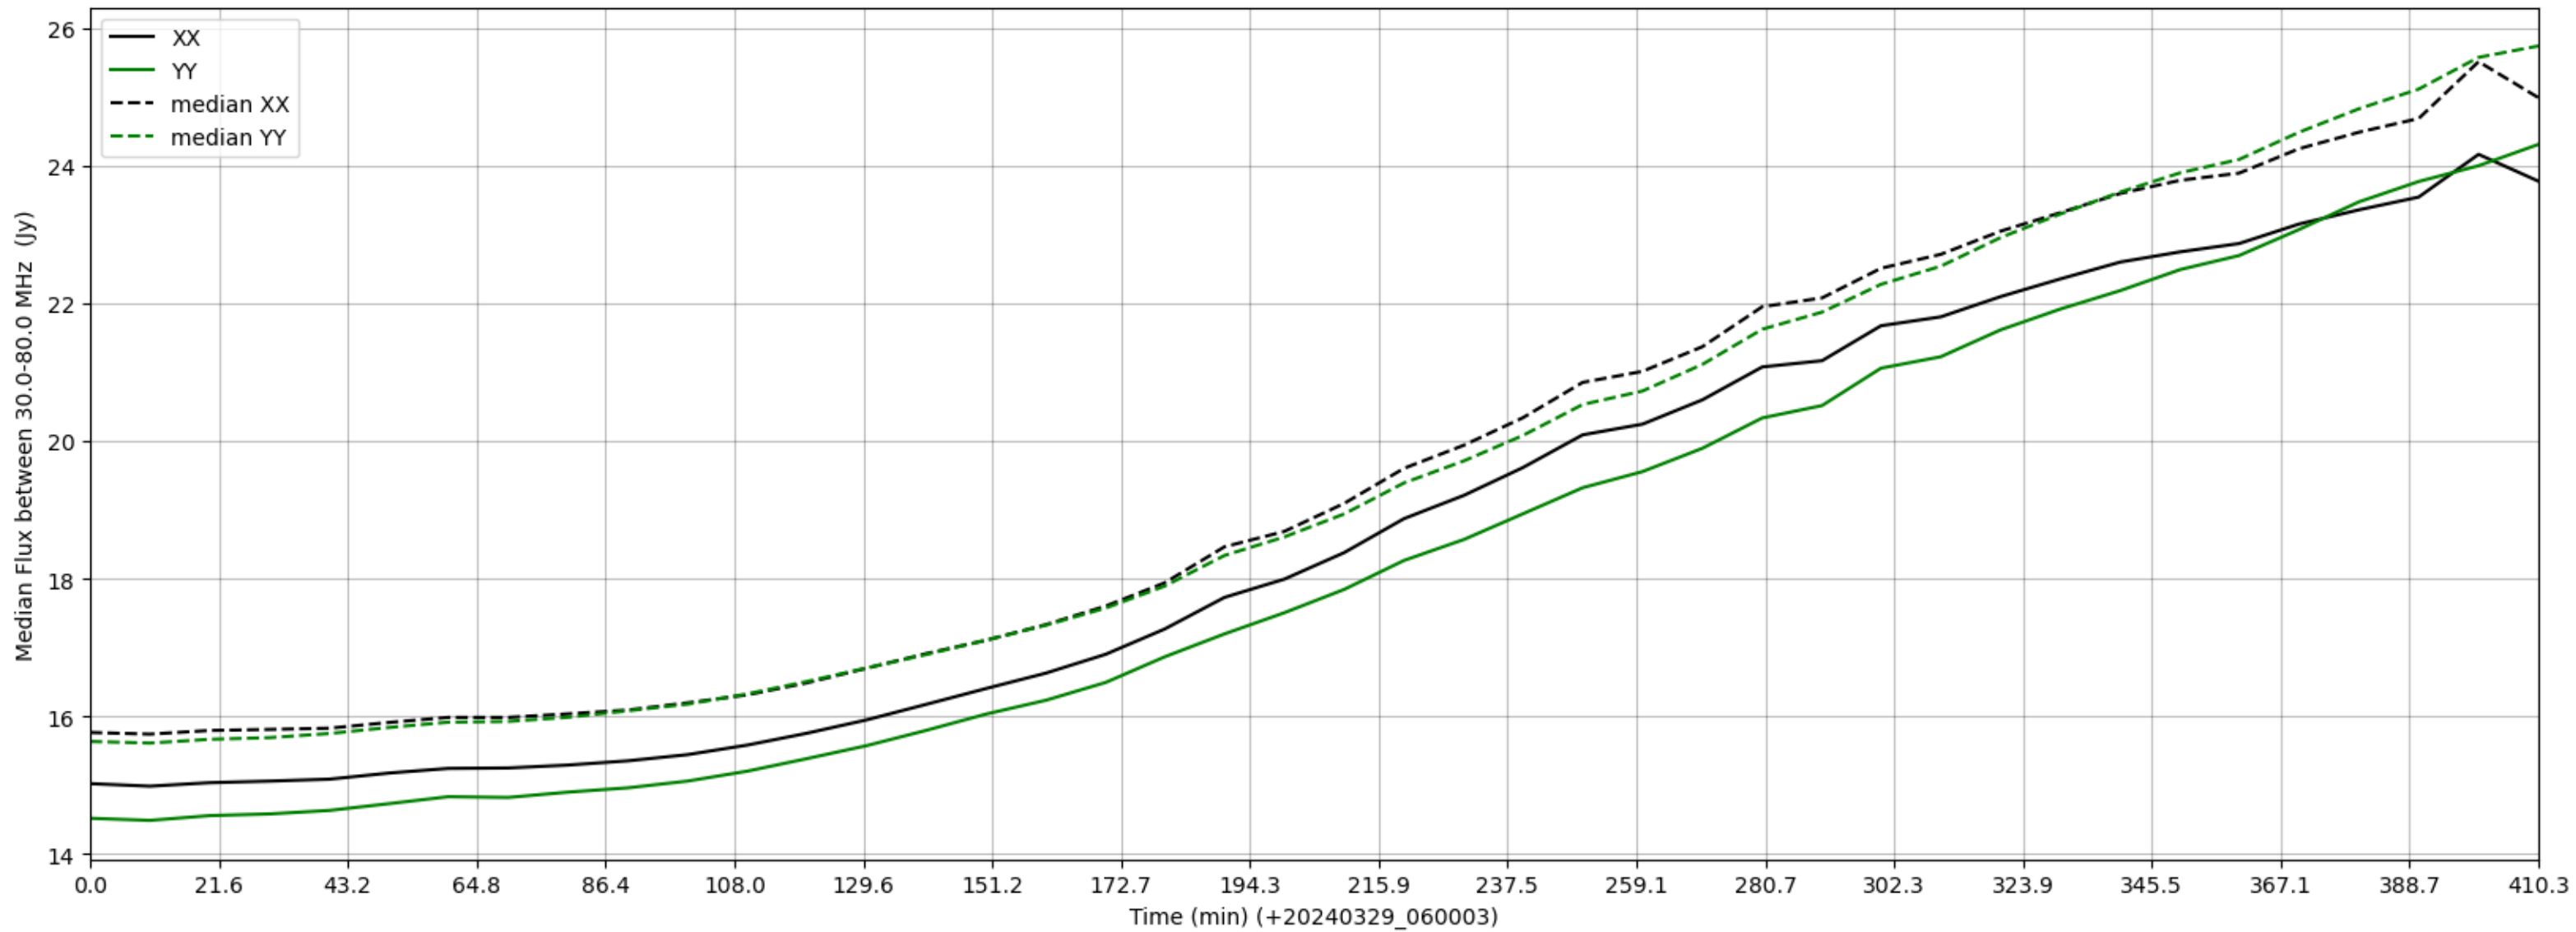

LWA234 - Correlator# 289 - XX FLAGS:LowFlux - YY FLAGS:Good

LWA170 - Correlator# 288 - XX FLAGS:Good - YY FLAGS:Good