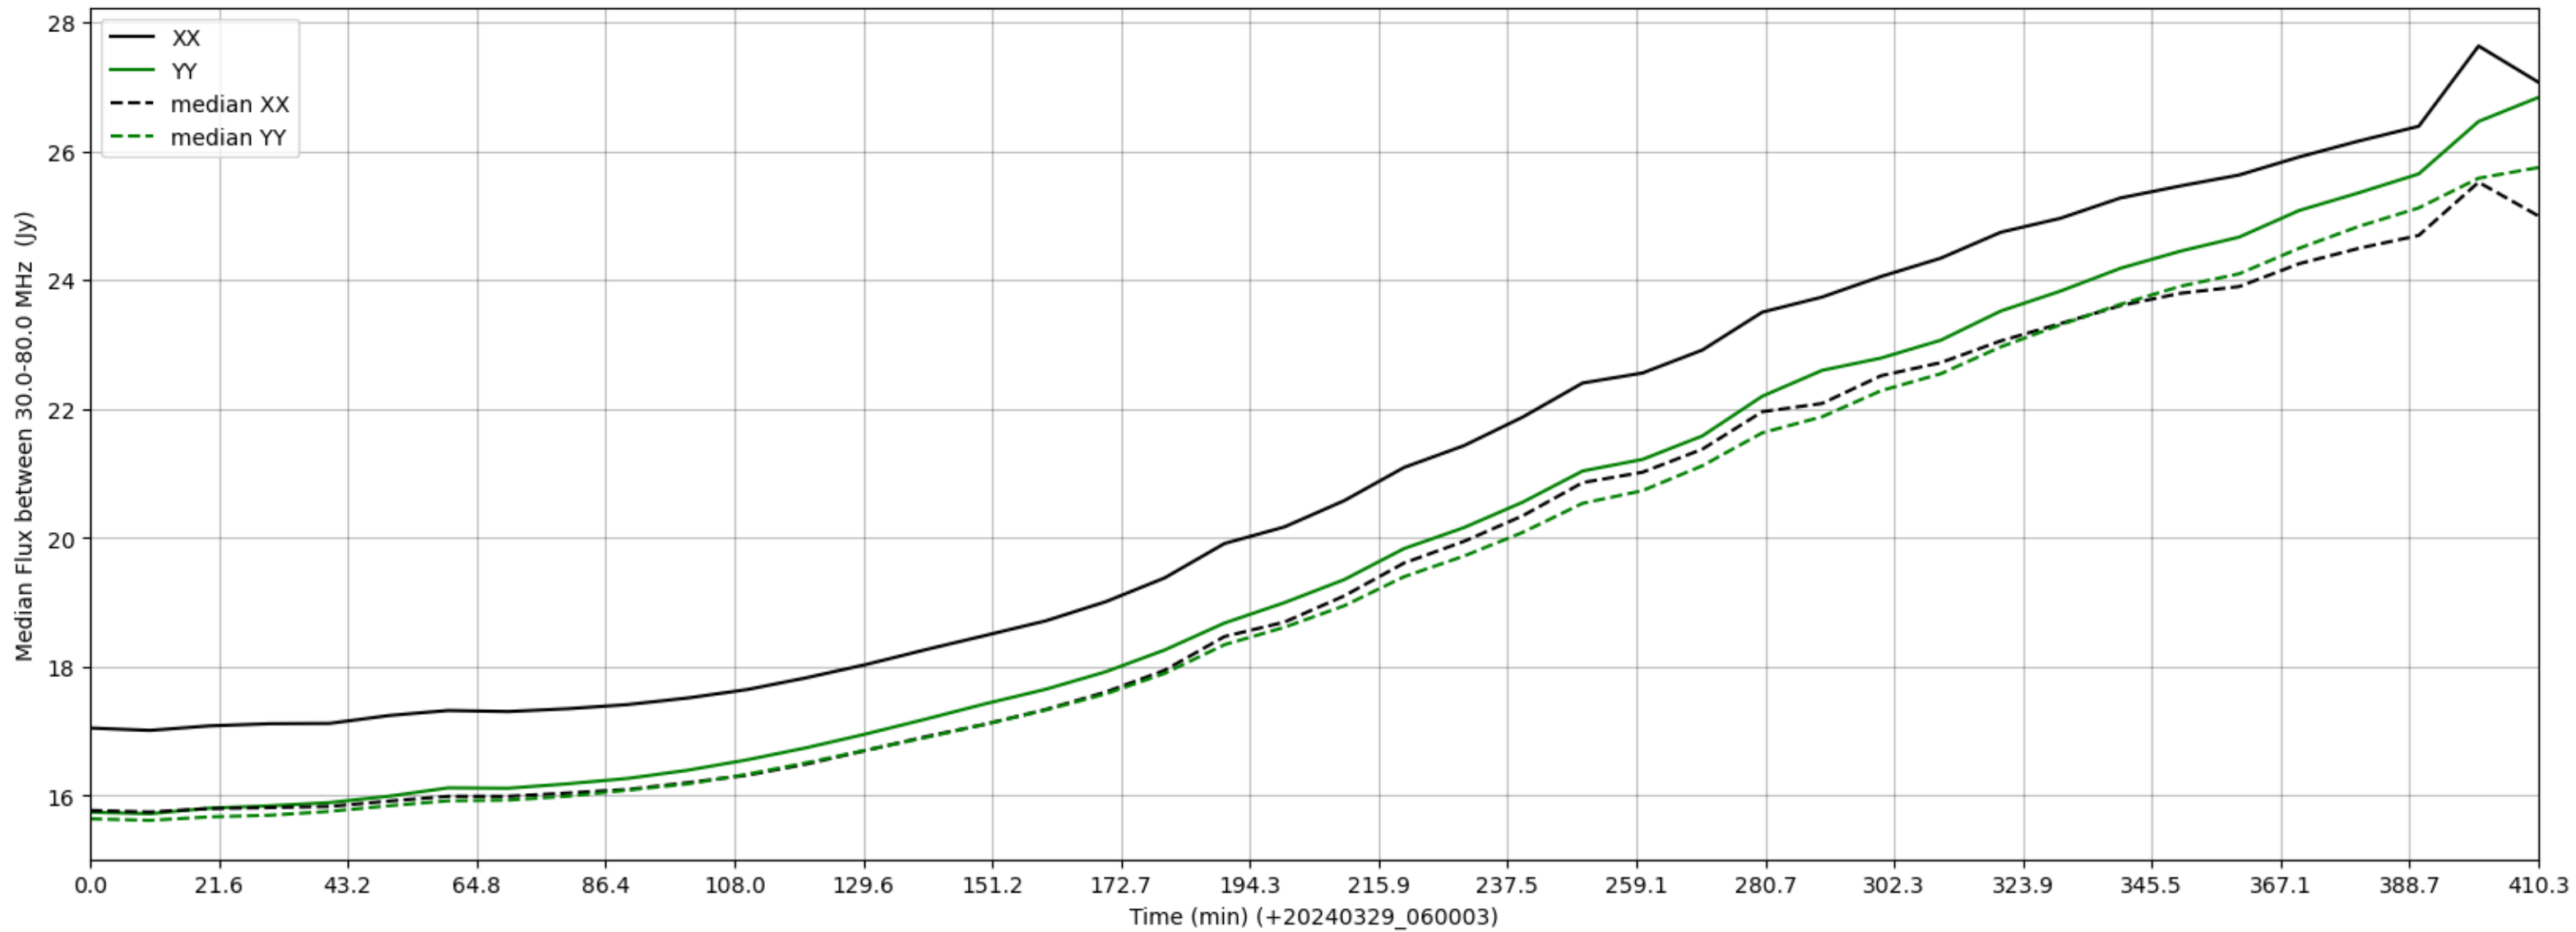

LWA233 - Correlator# 306 - XX FLAGS:Good - YY FLAGS:Good

LWA229 - Correlator# 305 - XX FLAGS:Good - YY FLAGS:Good