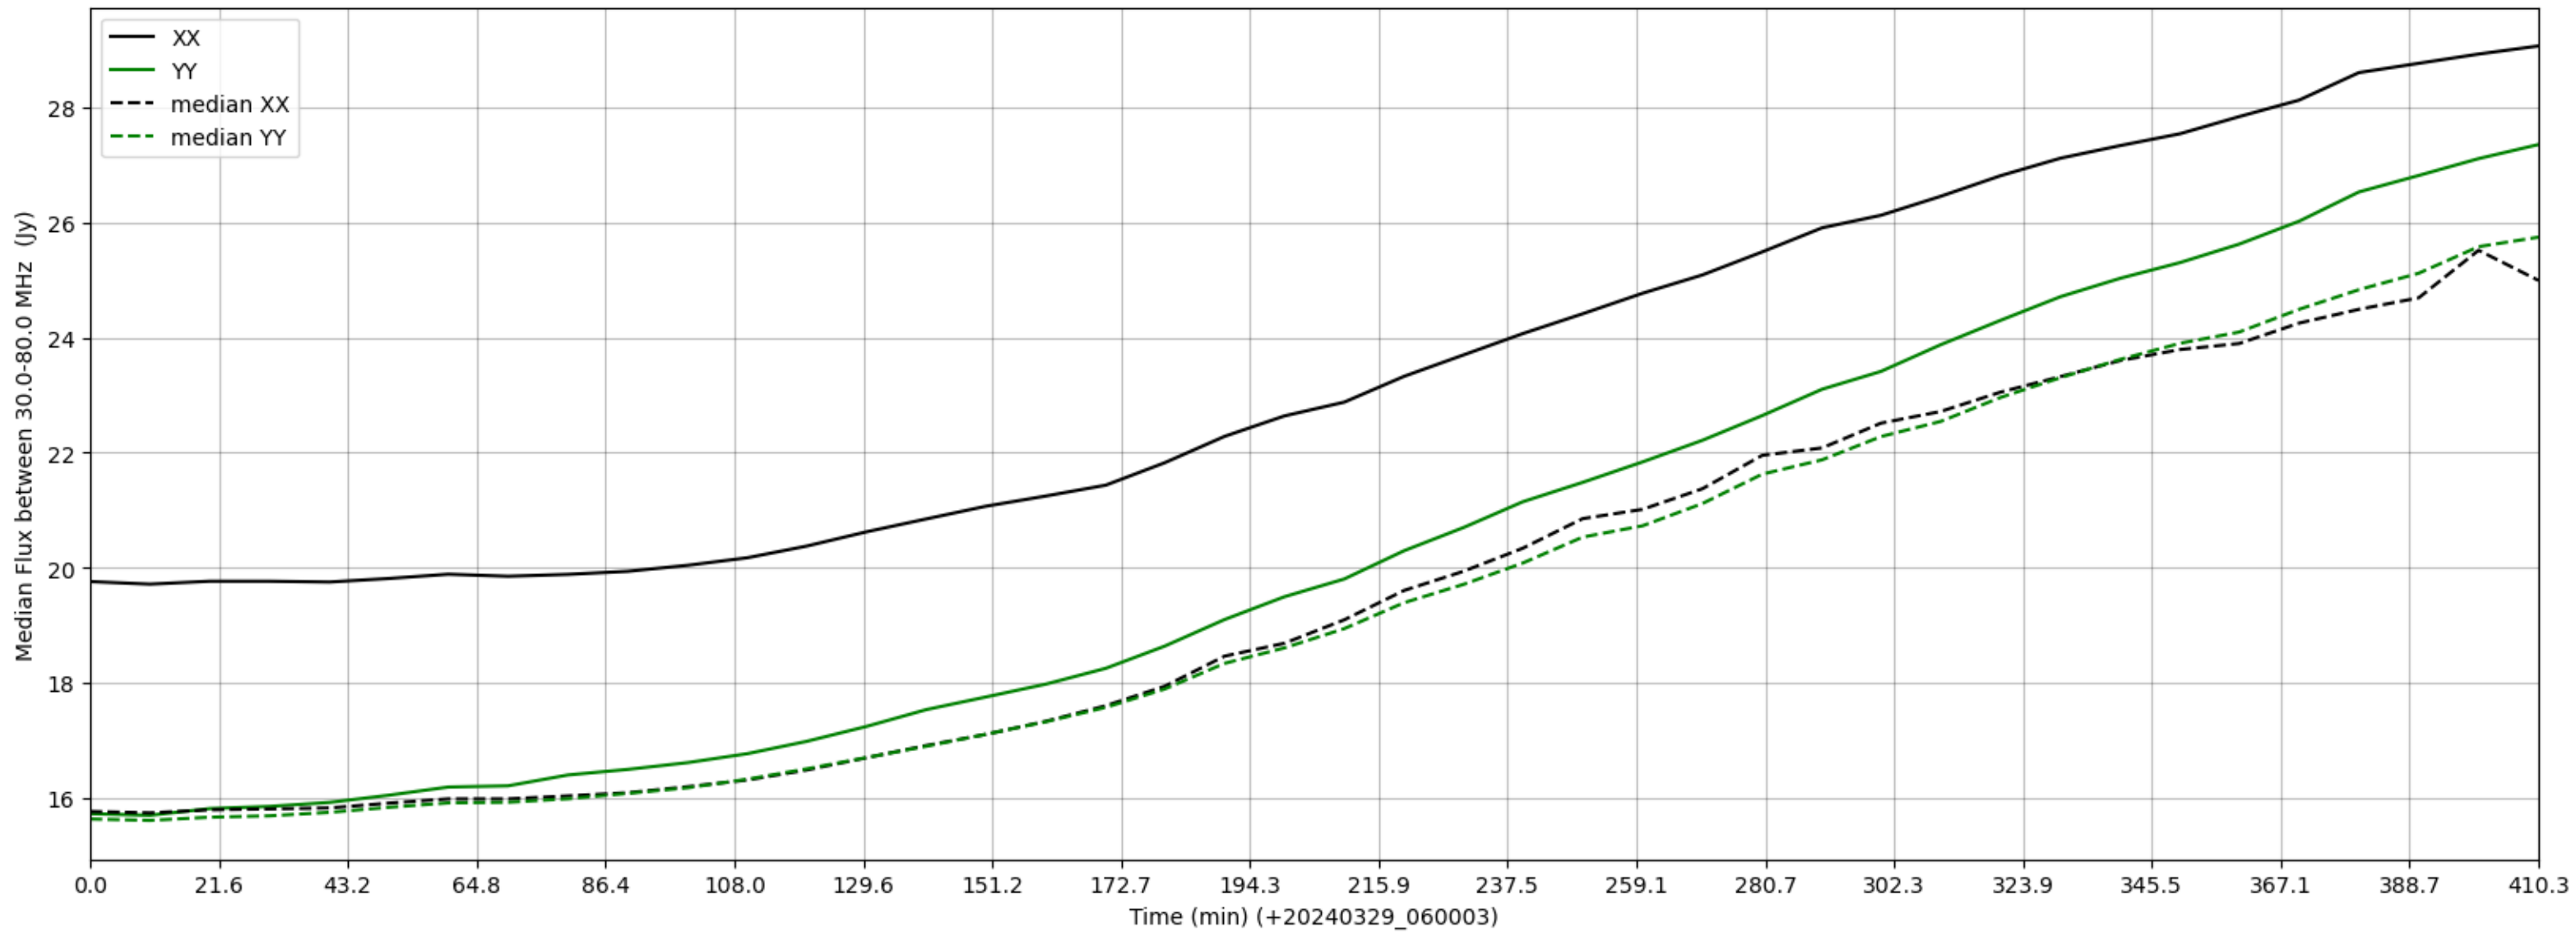

LWA315 - Correlator# 350 - XX FLAGS:Good - YY FLAGS:Good

LWA264 - Correlator# 349 - XX FLAGS:Good - YY FLAGS:Good