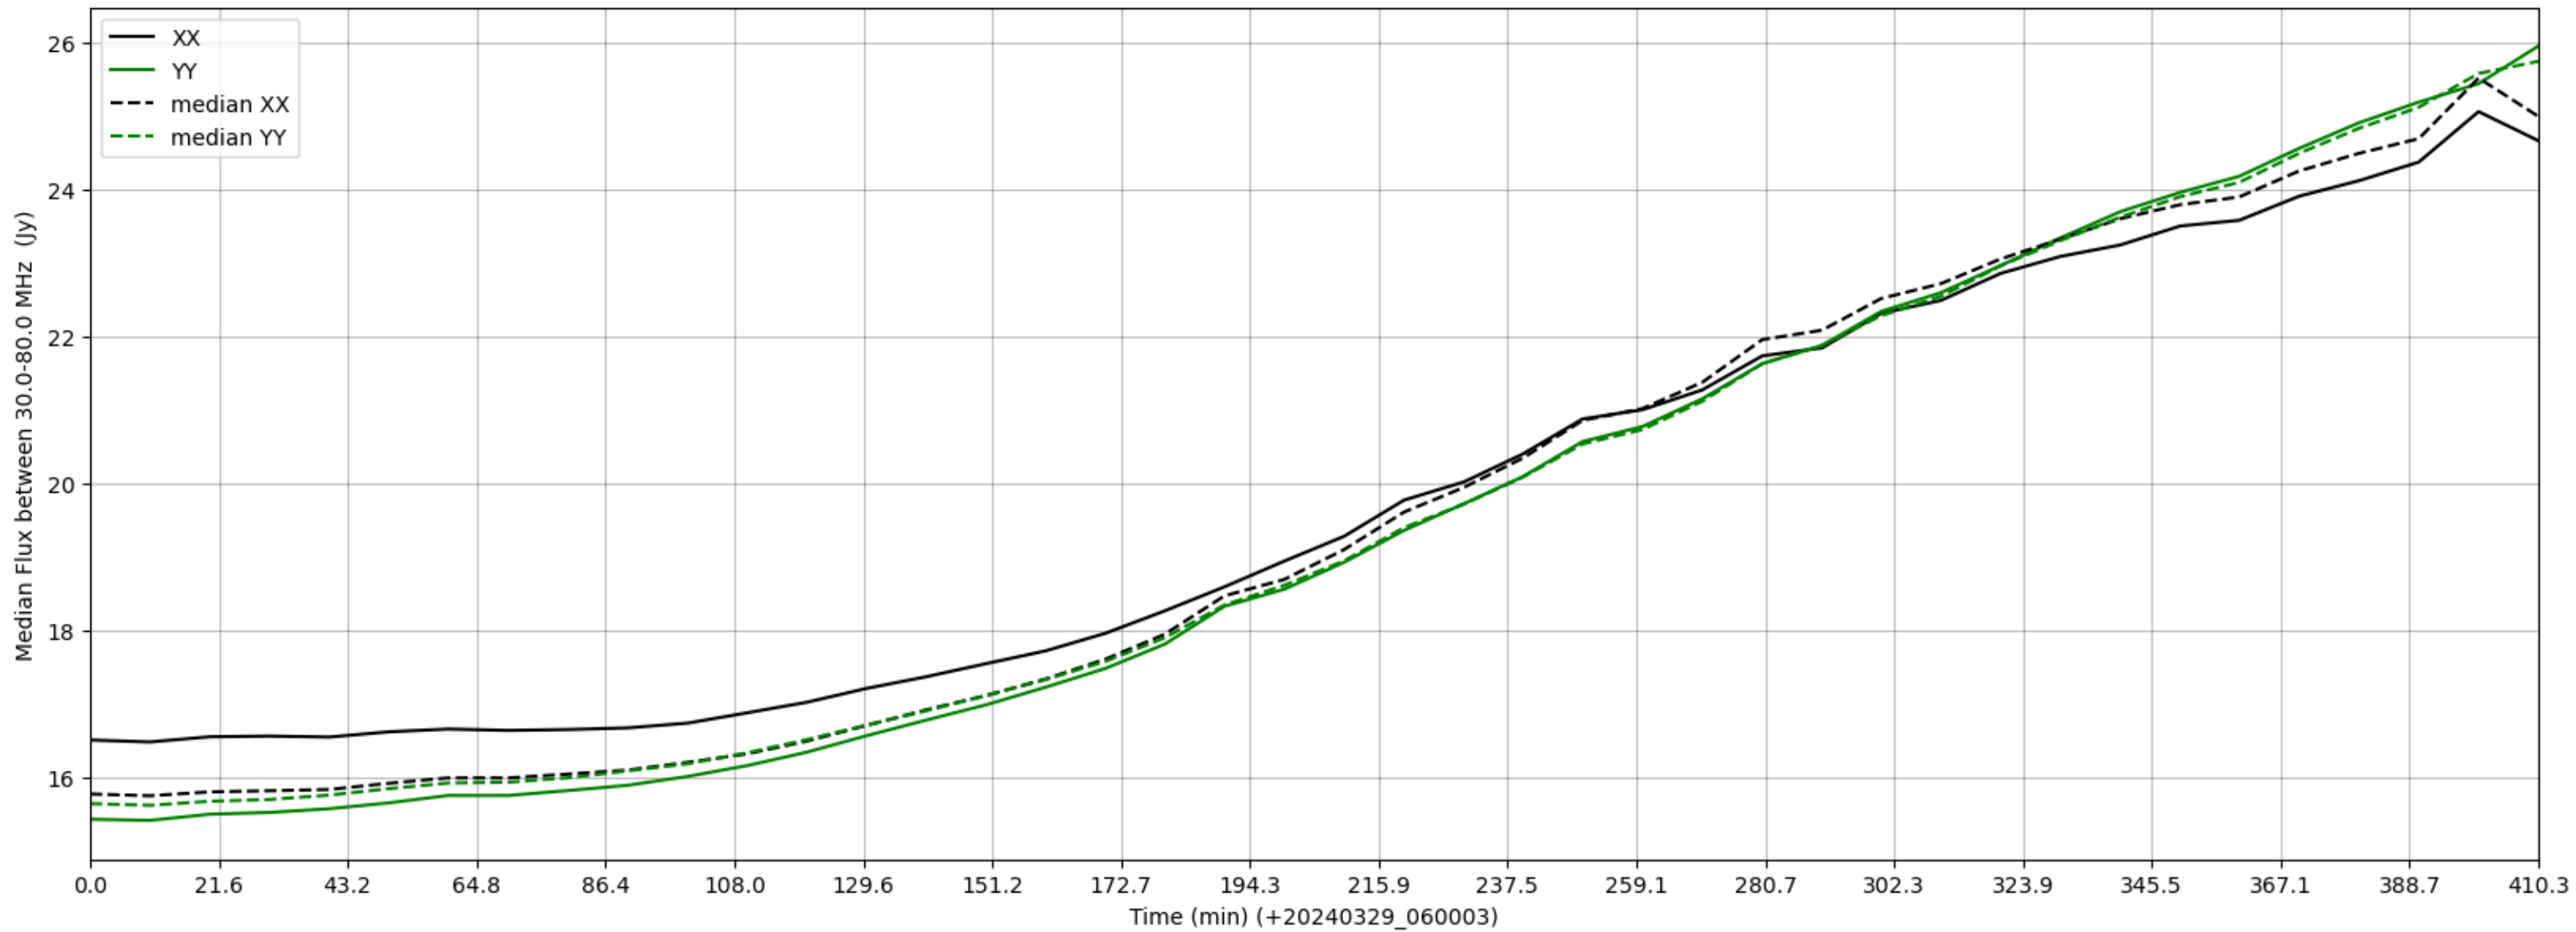

LWA116 - Correlator# 204 - XX FLAGS:Good - YY FLAGS:Good

LWA115 - Correlator# 205 - XX FLAGS:Good - YY FLAGS:Good

LWA118 - Correlator# 206 - XX FLAGS:Good - YY FLAGS:Good

LWA117 - Correlator# 207 - XX FLAGS:Good - YY FLAGS:Good