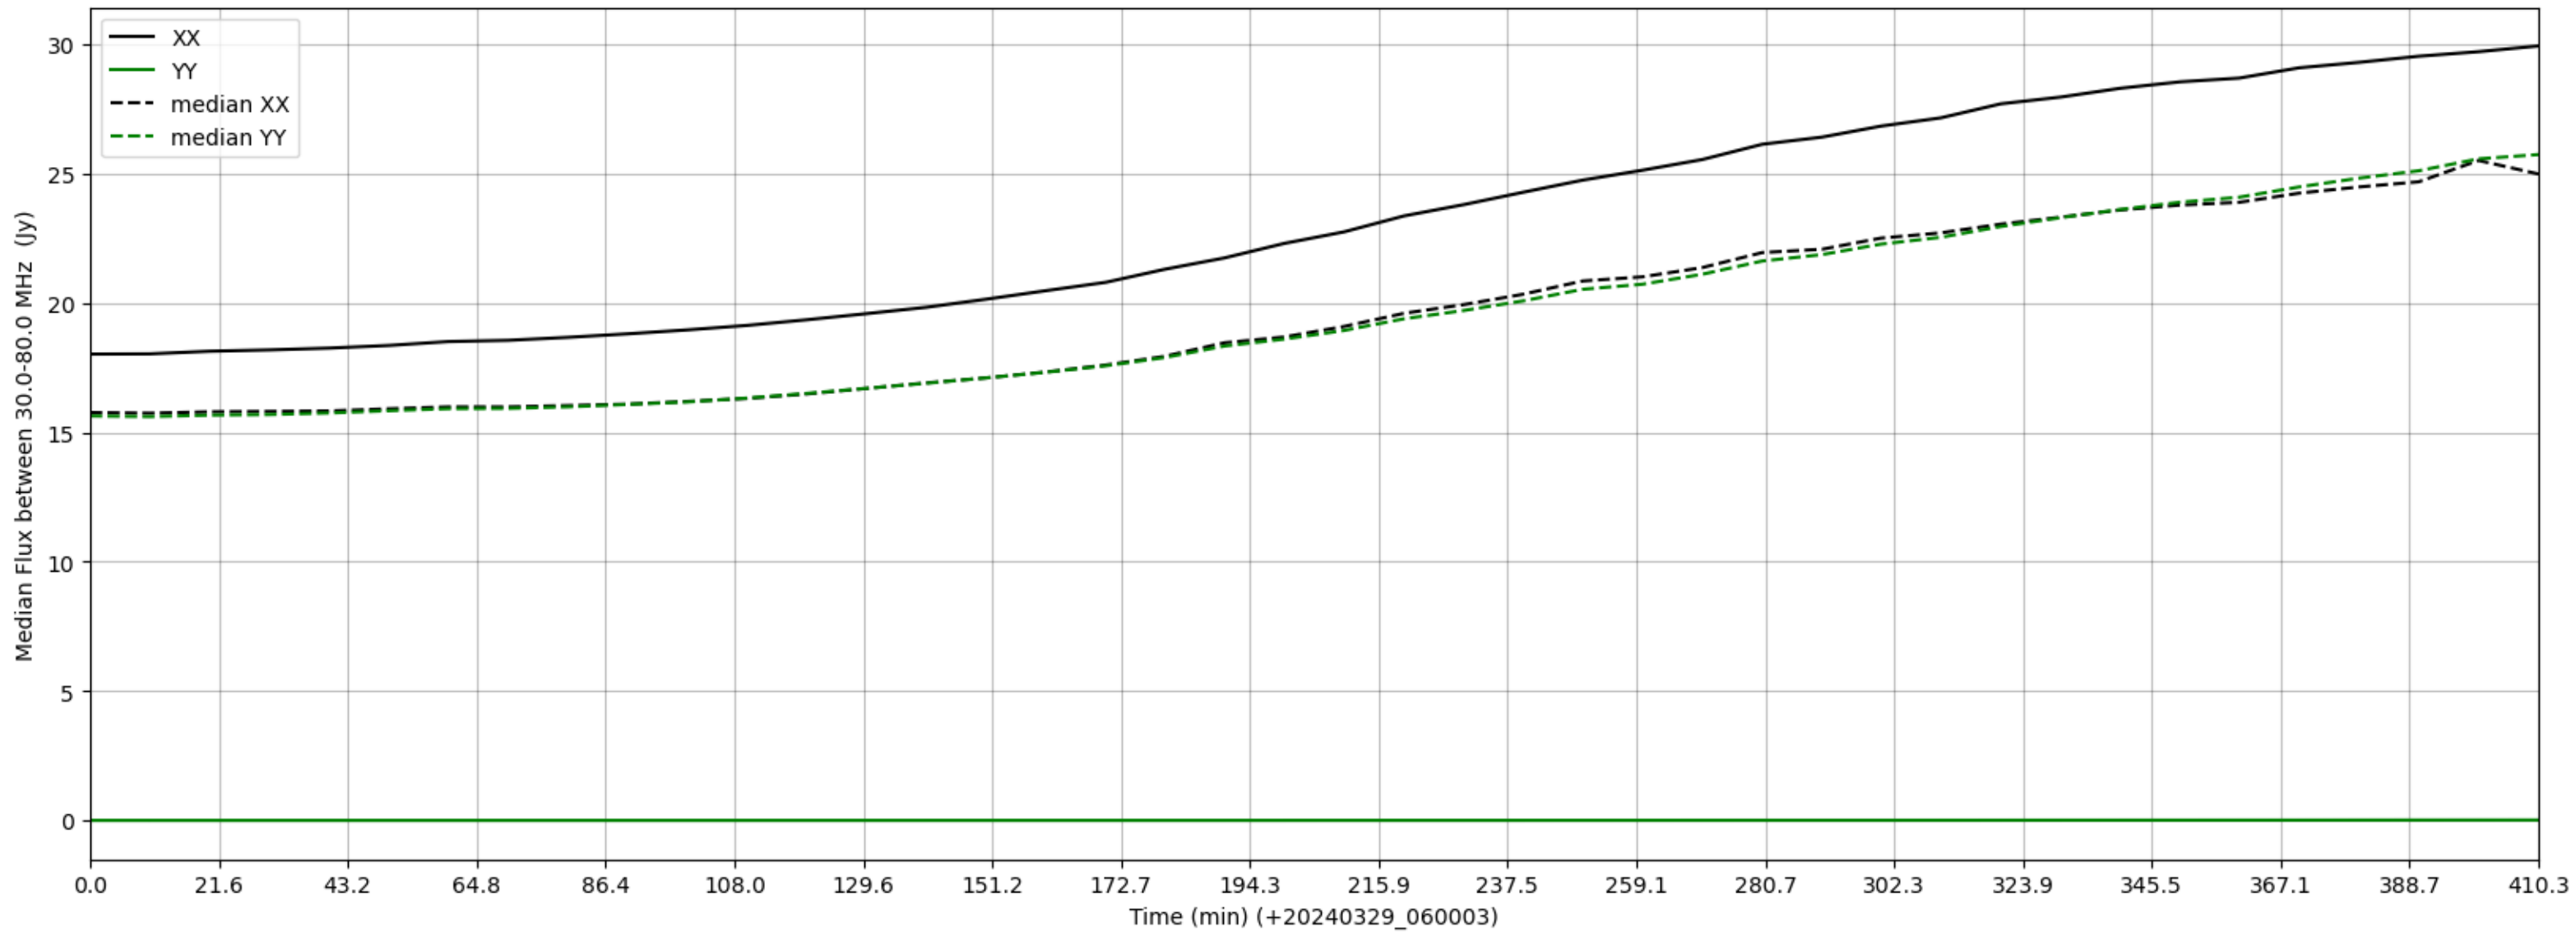

LWA308 - Correlator# 015 - XX FLAGS:Good - YY FLAGS:Good

LWA309 - Correlator# 014 - XX FLAGS:Good - YY FLAGS:LowFlux