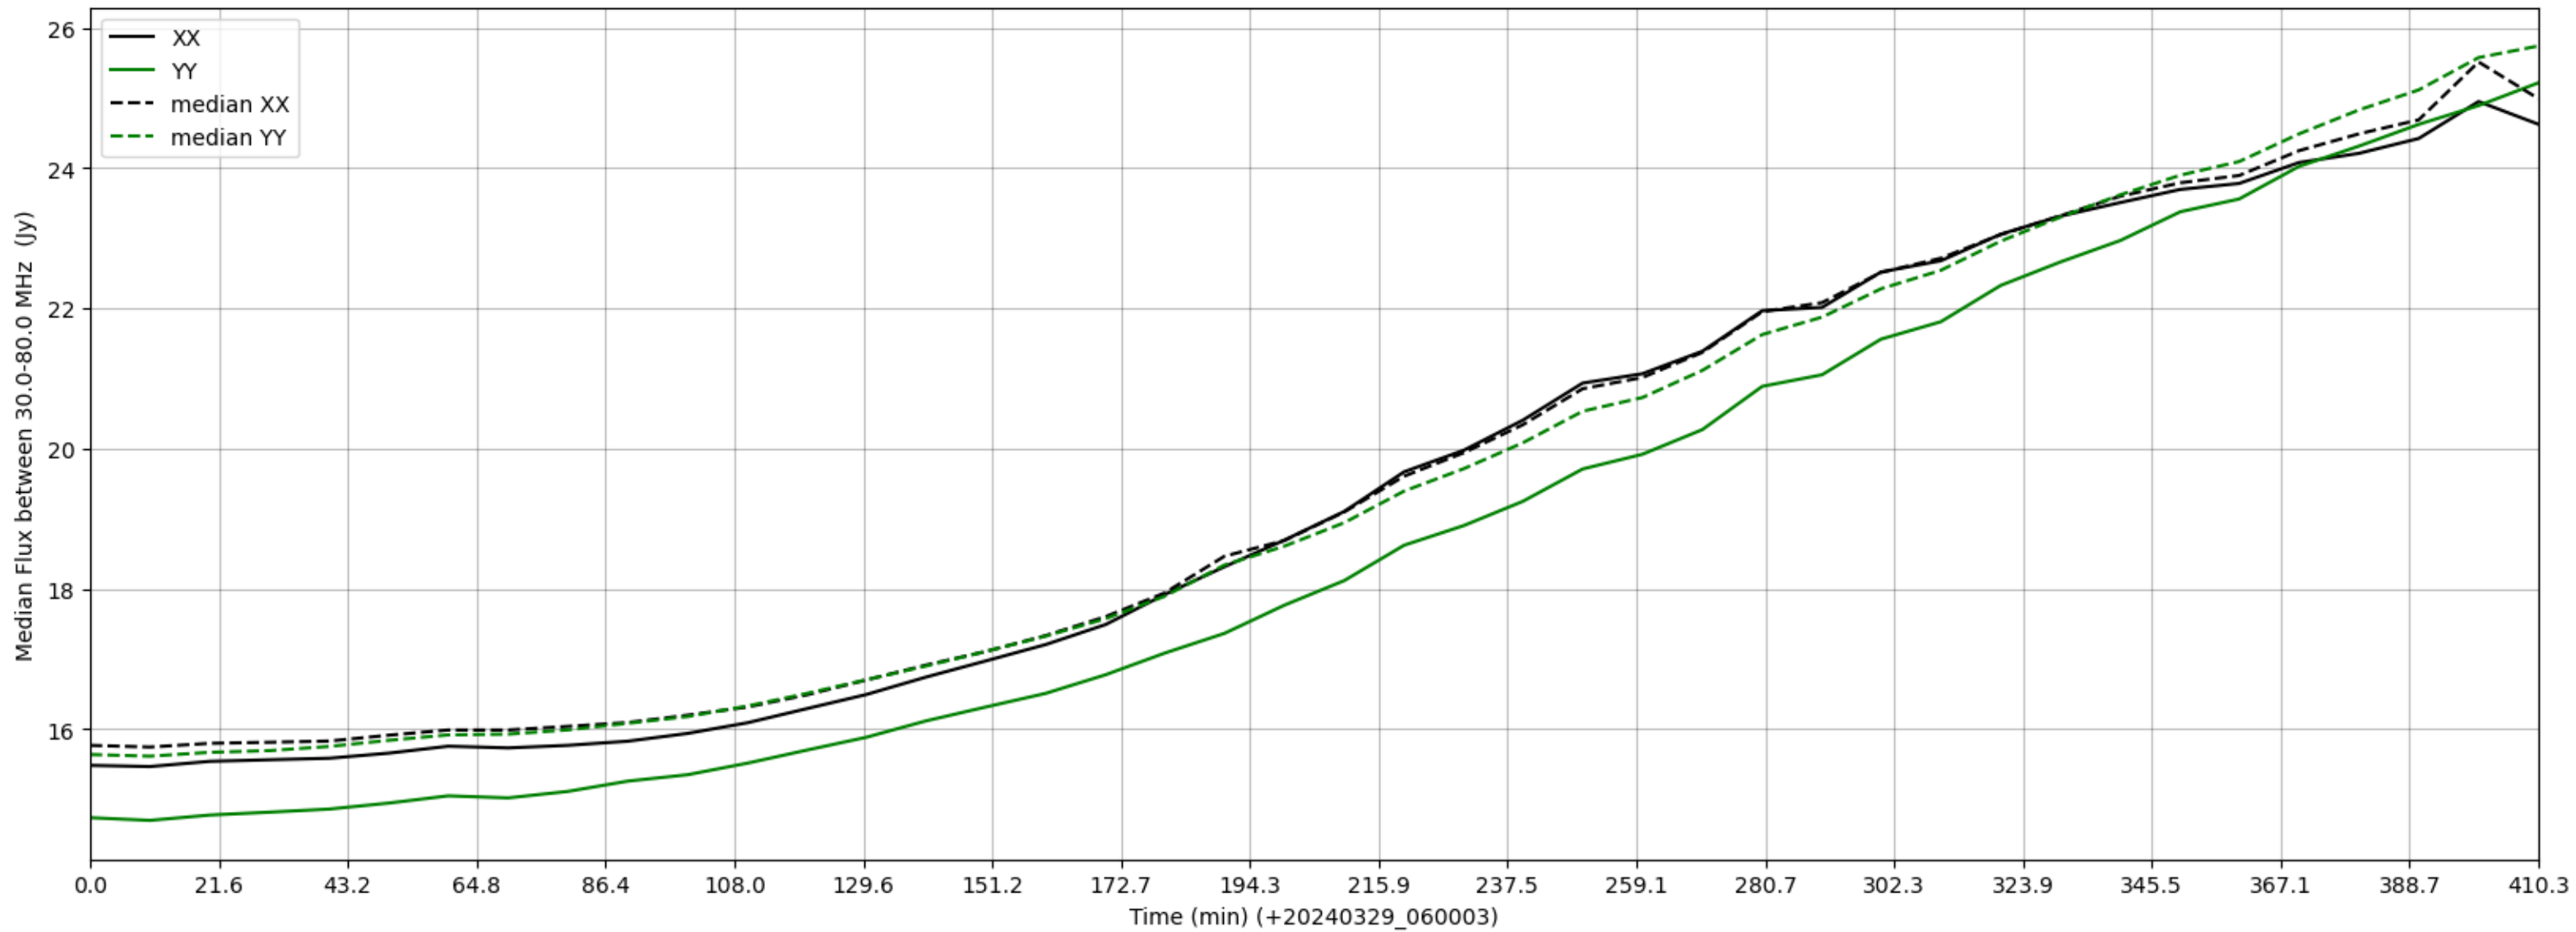

LWA209 - Correlator# 301 - XX FLAGS:LowFlux - YY FLAGS:LowFlux

LWA210 - Correlator# 300 - XX FLAGS:Good - YY FLAGS:Good