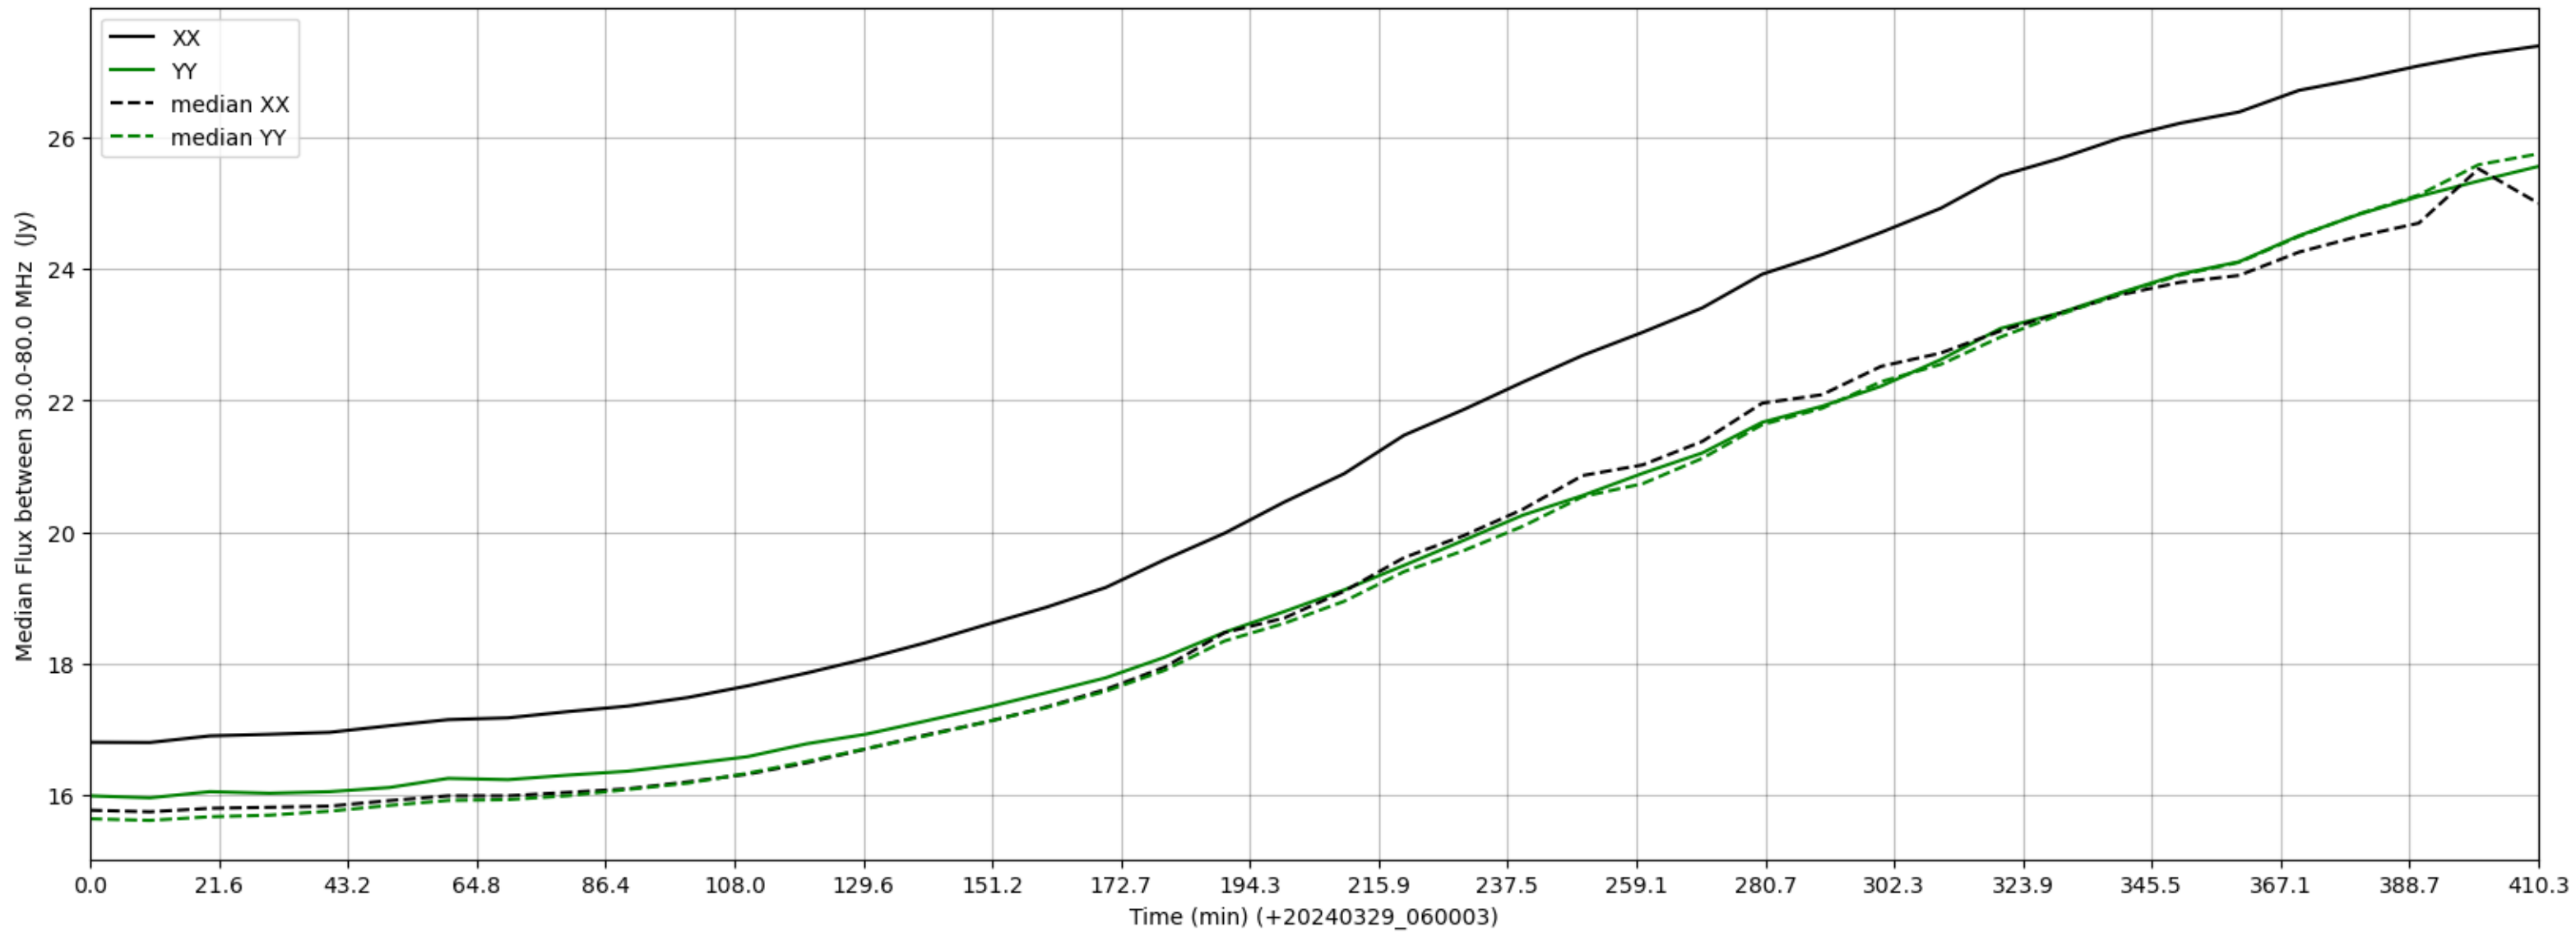

LWA256 - Correlator# 347 - XX FLAGS:Good - YY FLAGS:Good

LWA261 - Correlator# 346 - XX FLAGS:Good - YY FLAGS:Good