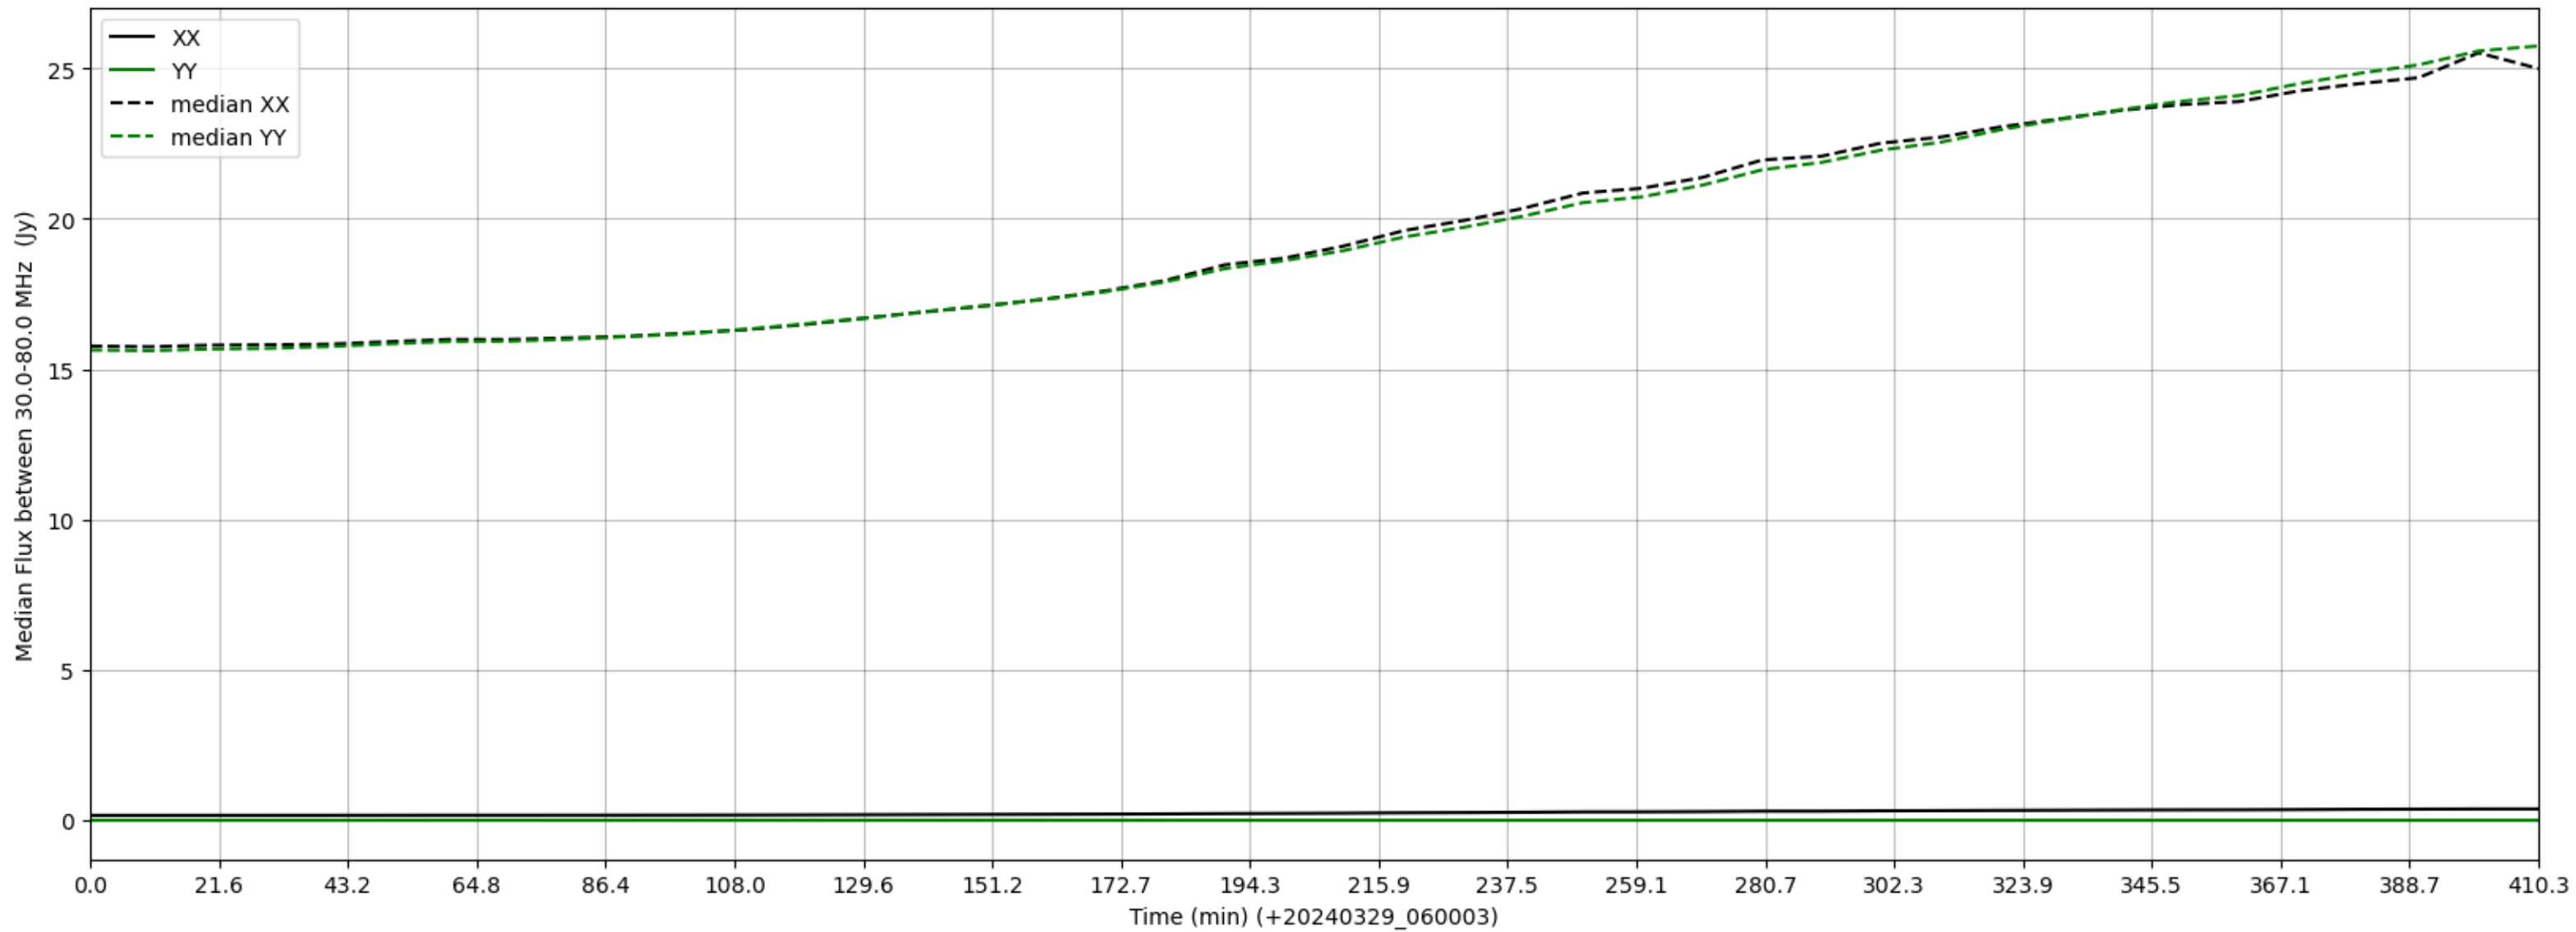

LWA145 - Correlator# 212 - XX FLAGS:Good - YY FLAGS:Good

LWA144 - Correlator# 213 - XX FLAGS:Good - YY FLAGS:Good

LWA147 - Correlator# 214 - XX FLAGS:Good - YY FLAGS:Good

LWA150 - Correlator# 215 - XX FLAGS:LowFlux - YY FLAGS:LowFlux