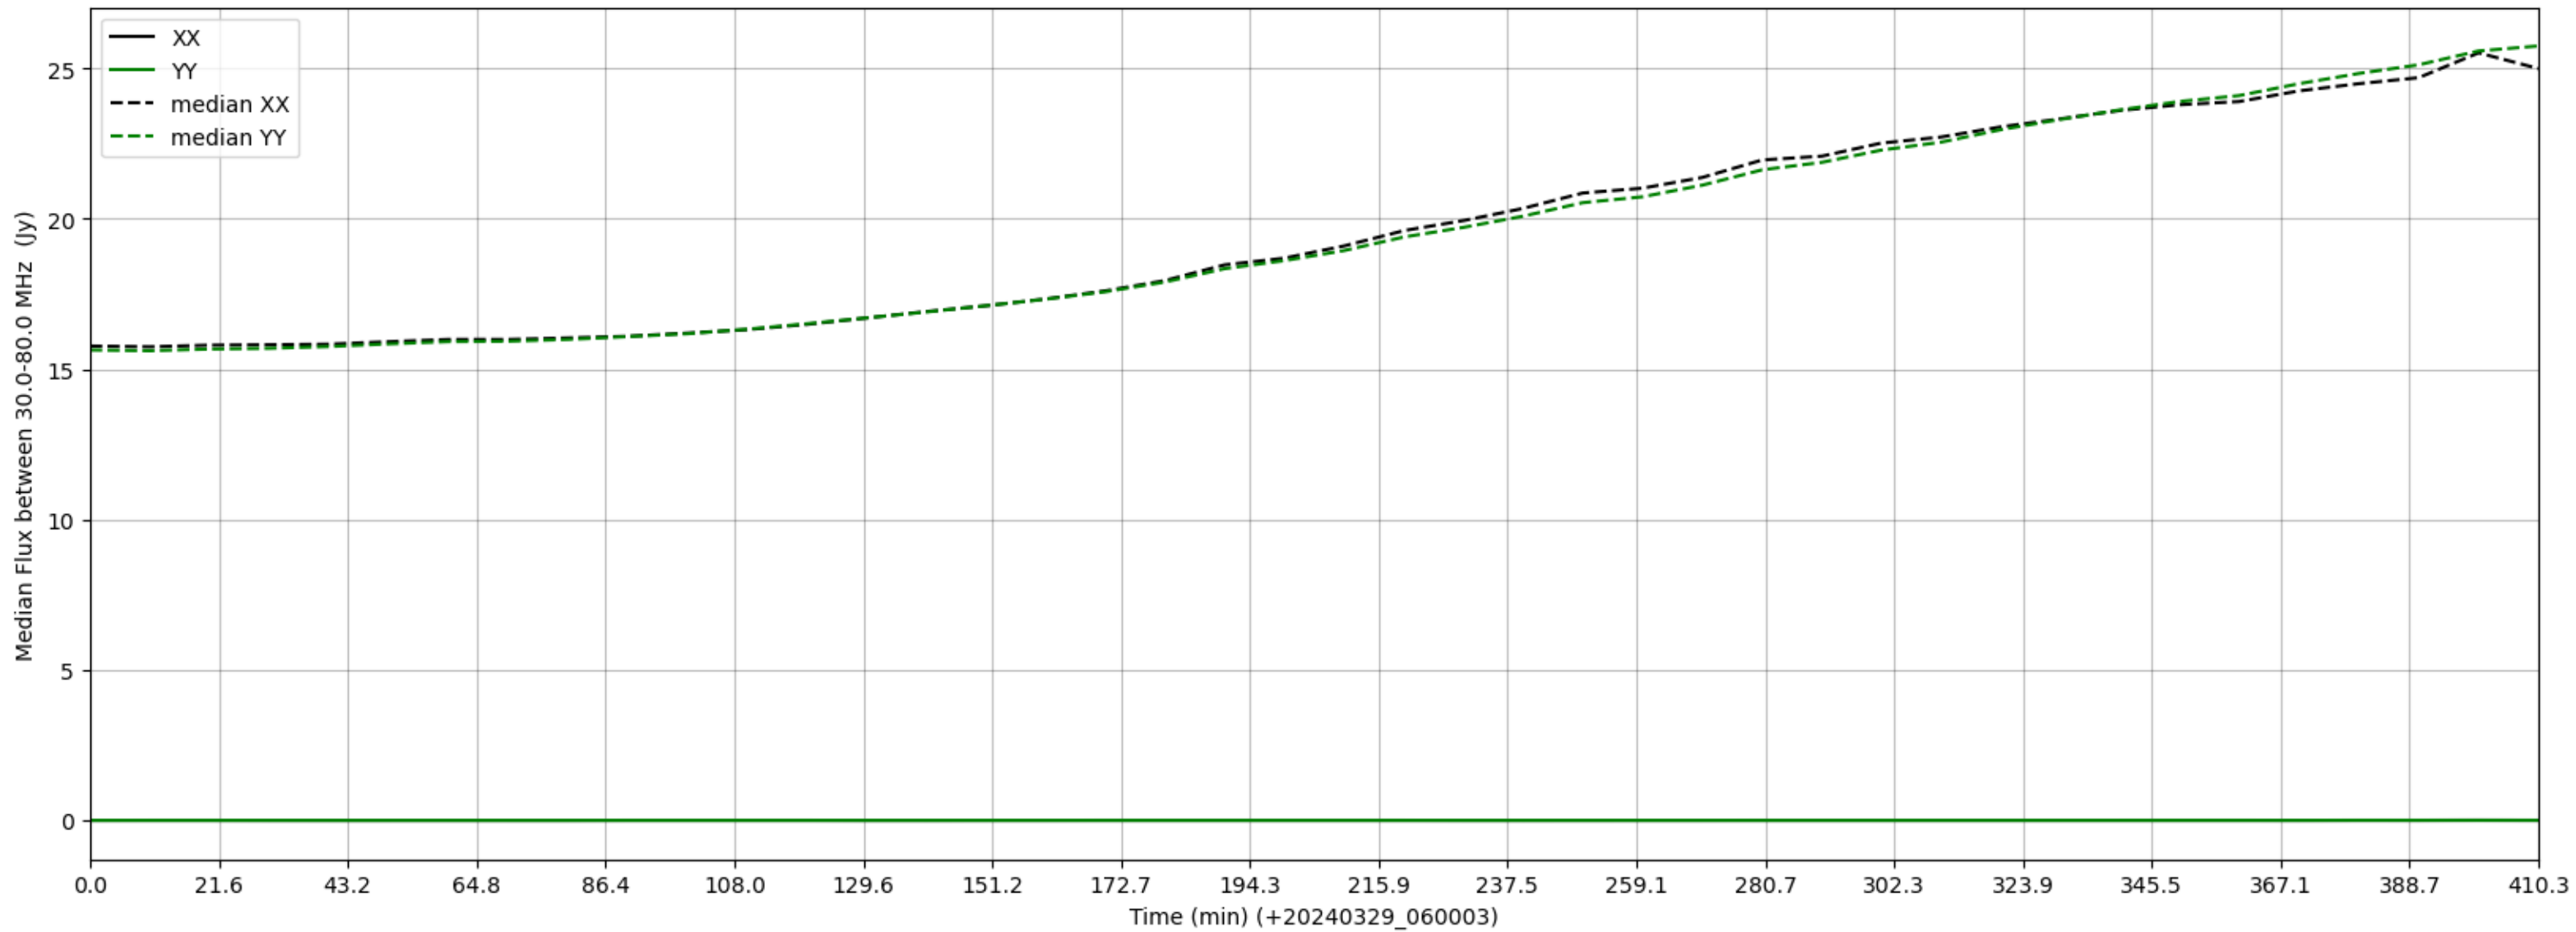

LWA082 - Correlator# 209 - XX FLAGS:Good - YY FLAGS:Good

LWA120 - Correlator# 208 - XX FLAGS:LowFlux - YY FLAGS:LowFlux