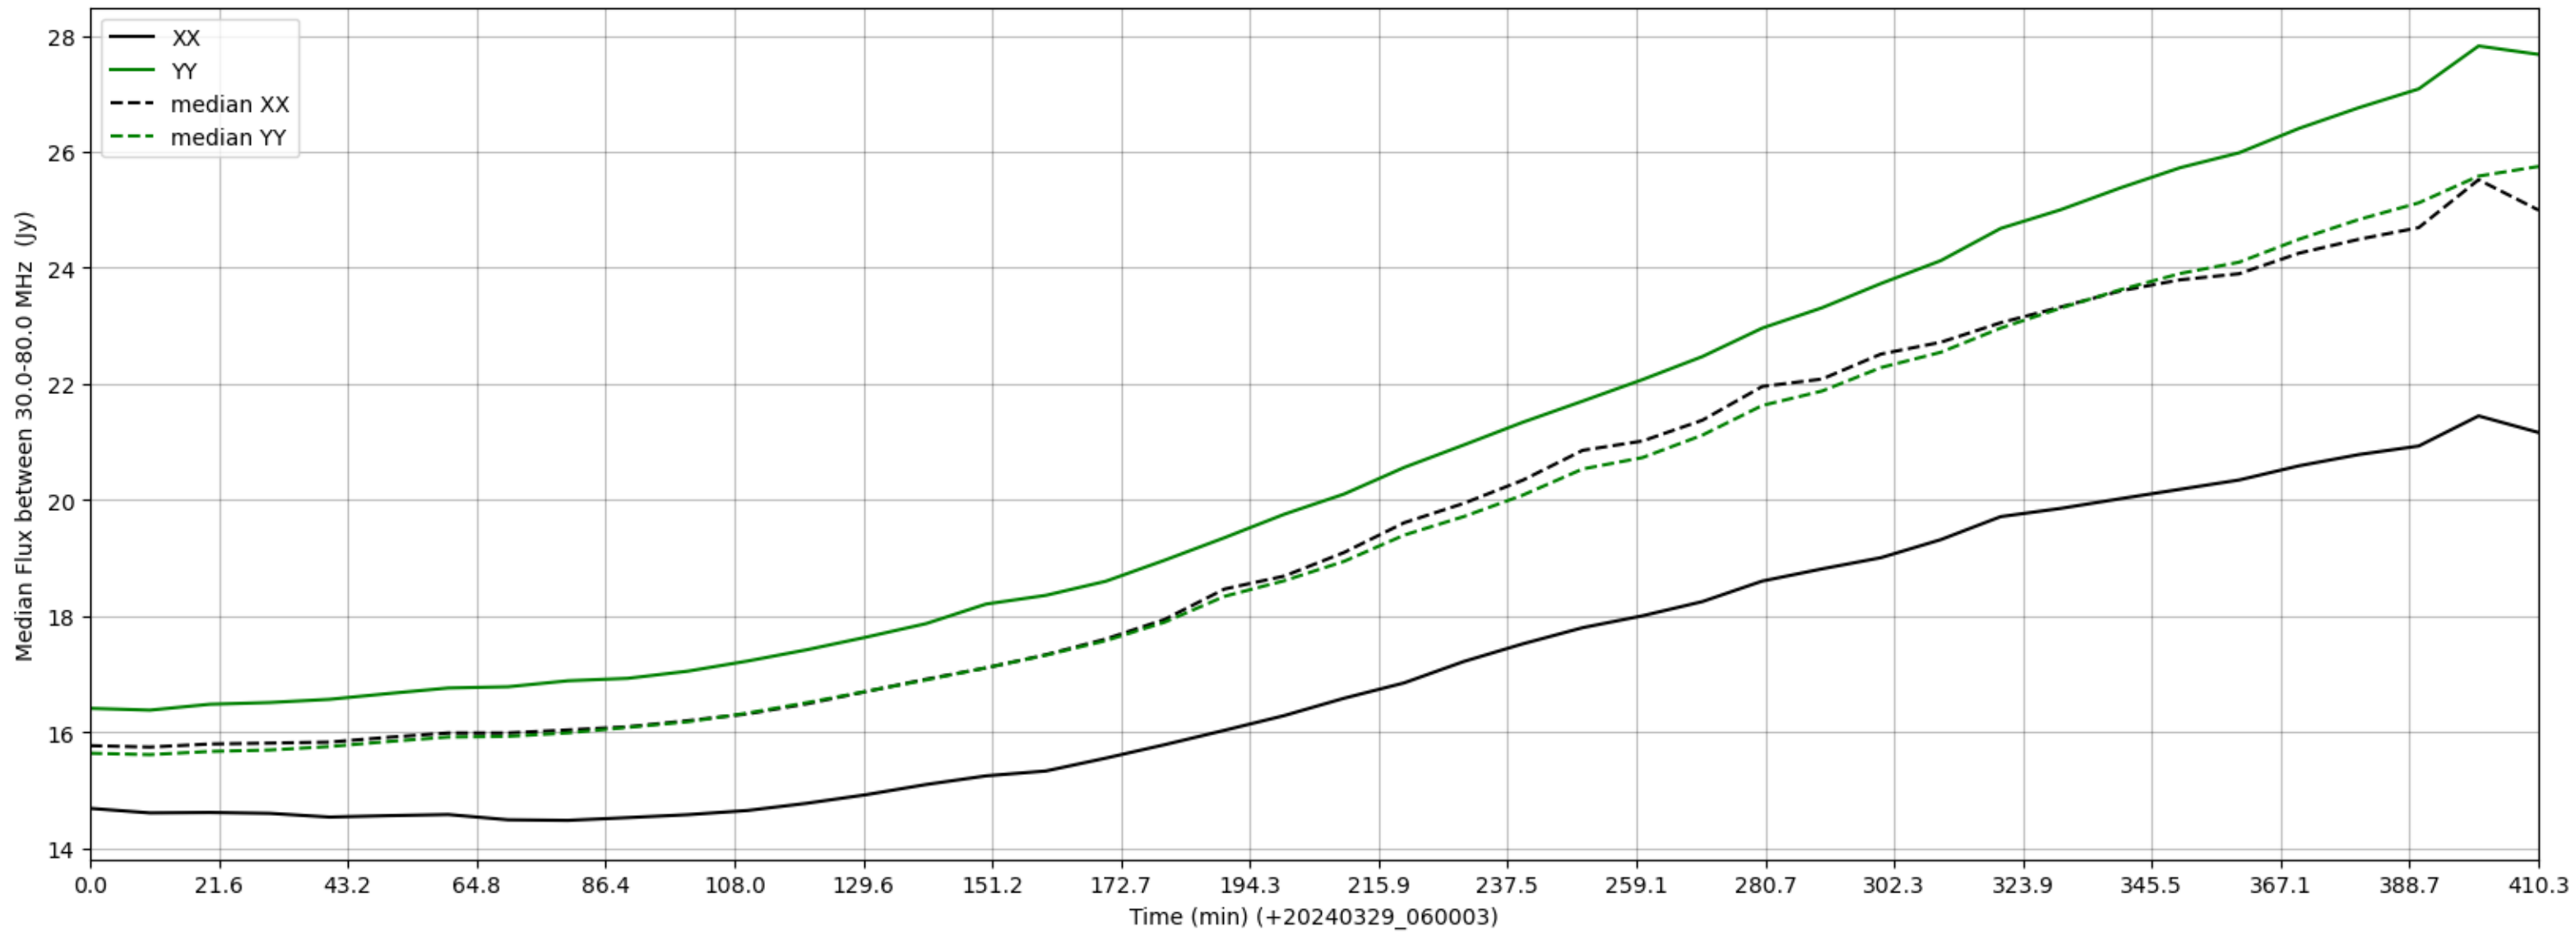

LWA266 - Correlator# 000 - XX FLAGS:Good - YY FLAGS:Good

LWA259 - Correlator# 001 - XX FLAGS:Good - YY FLAGS:Good

LWA268 - Correlator# 002 - XX FLAGS:Good - YY FLAGS:Good

LWA267 - Correlator# 003 - XX FLAGS:LowFlux - YY FLAGS:Good