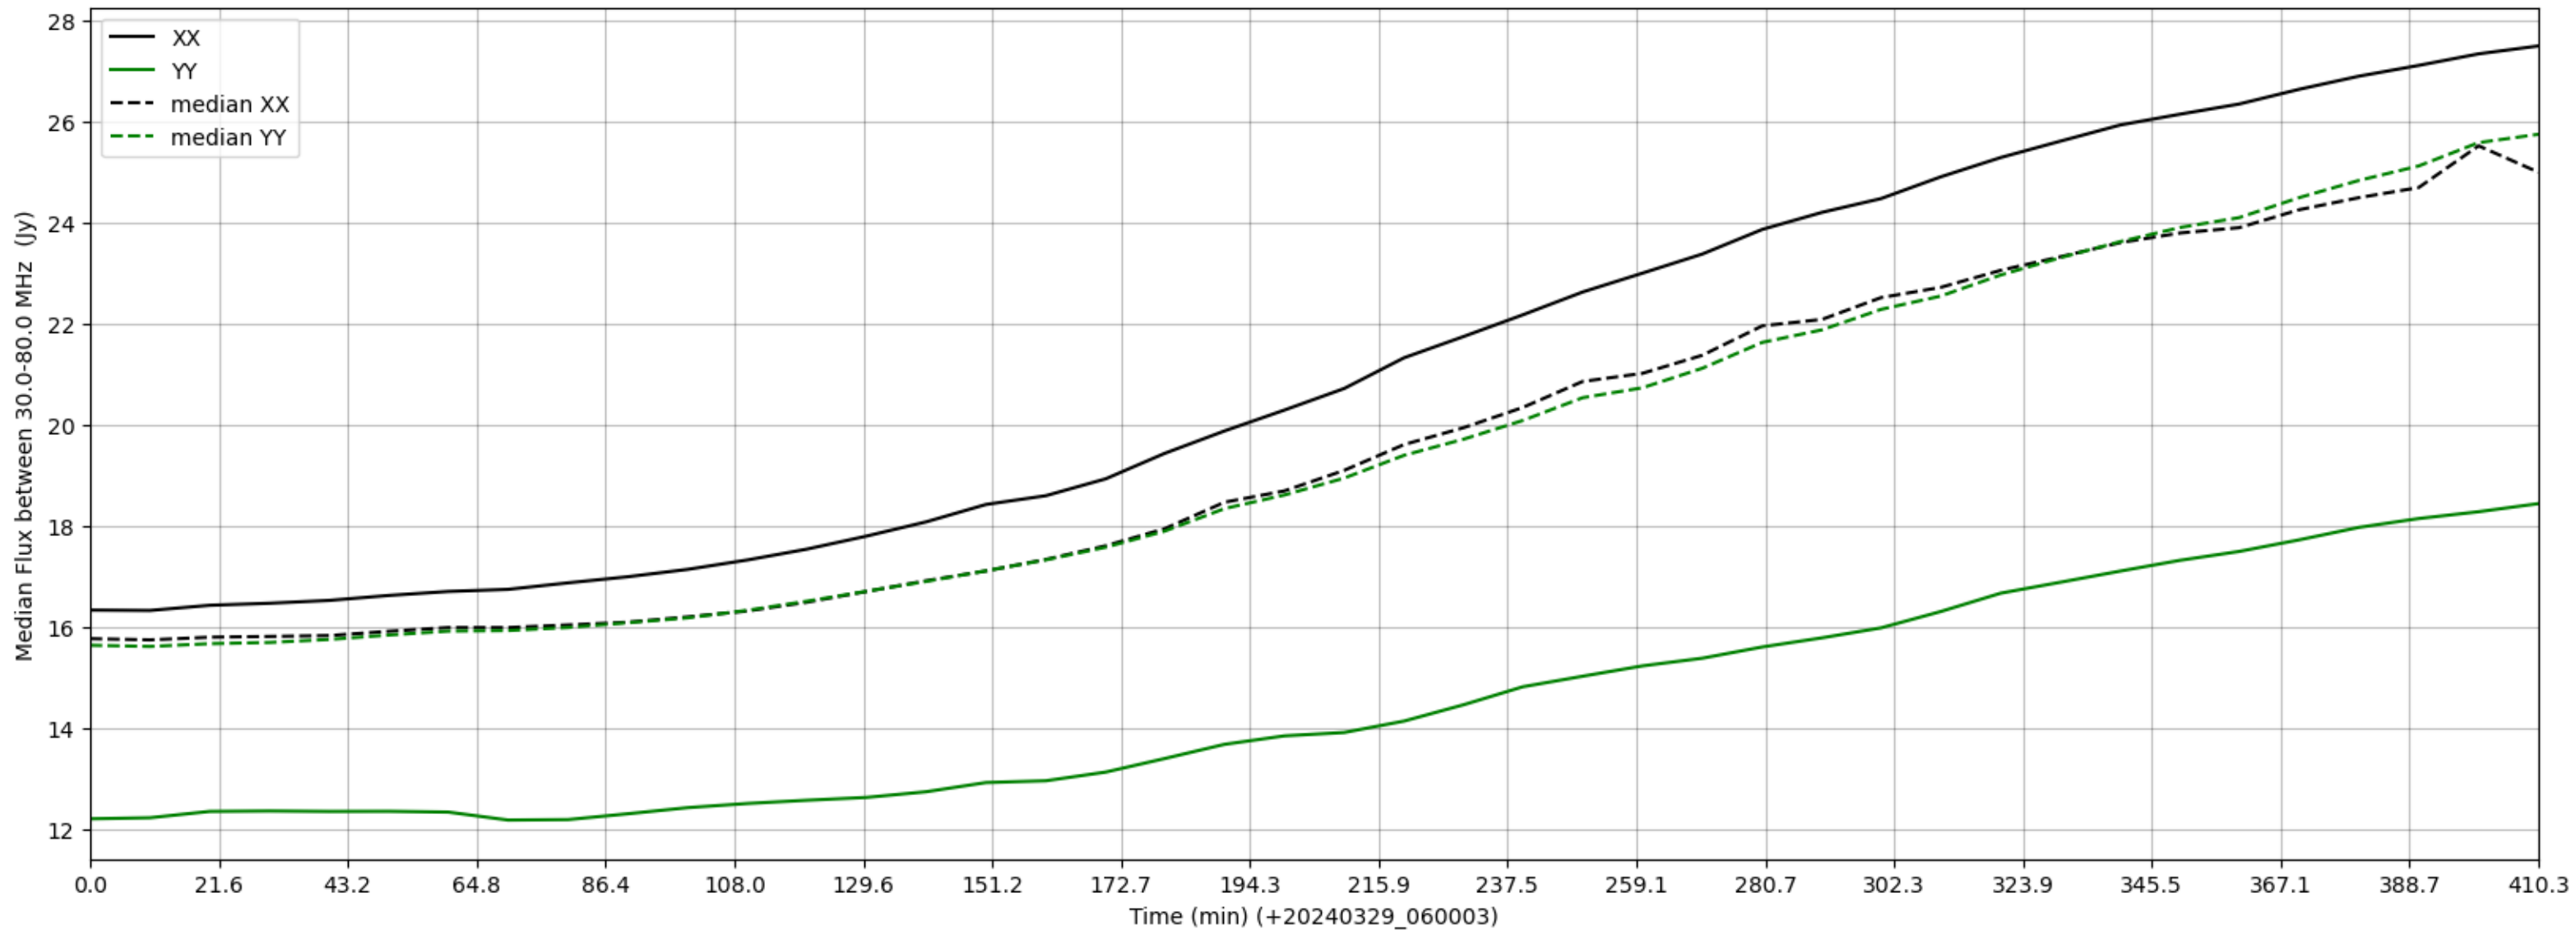

LWA269 - Correlator# 005 - XX FLAGS:Good - YY FLAGS:Good

LWA271 - Correlator# 004 - XX FLAGS:Good - YY FLAGS:Good