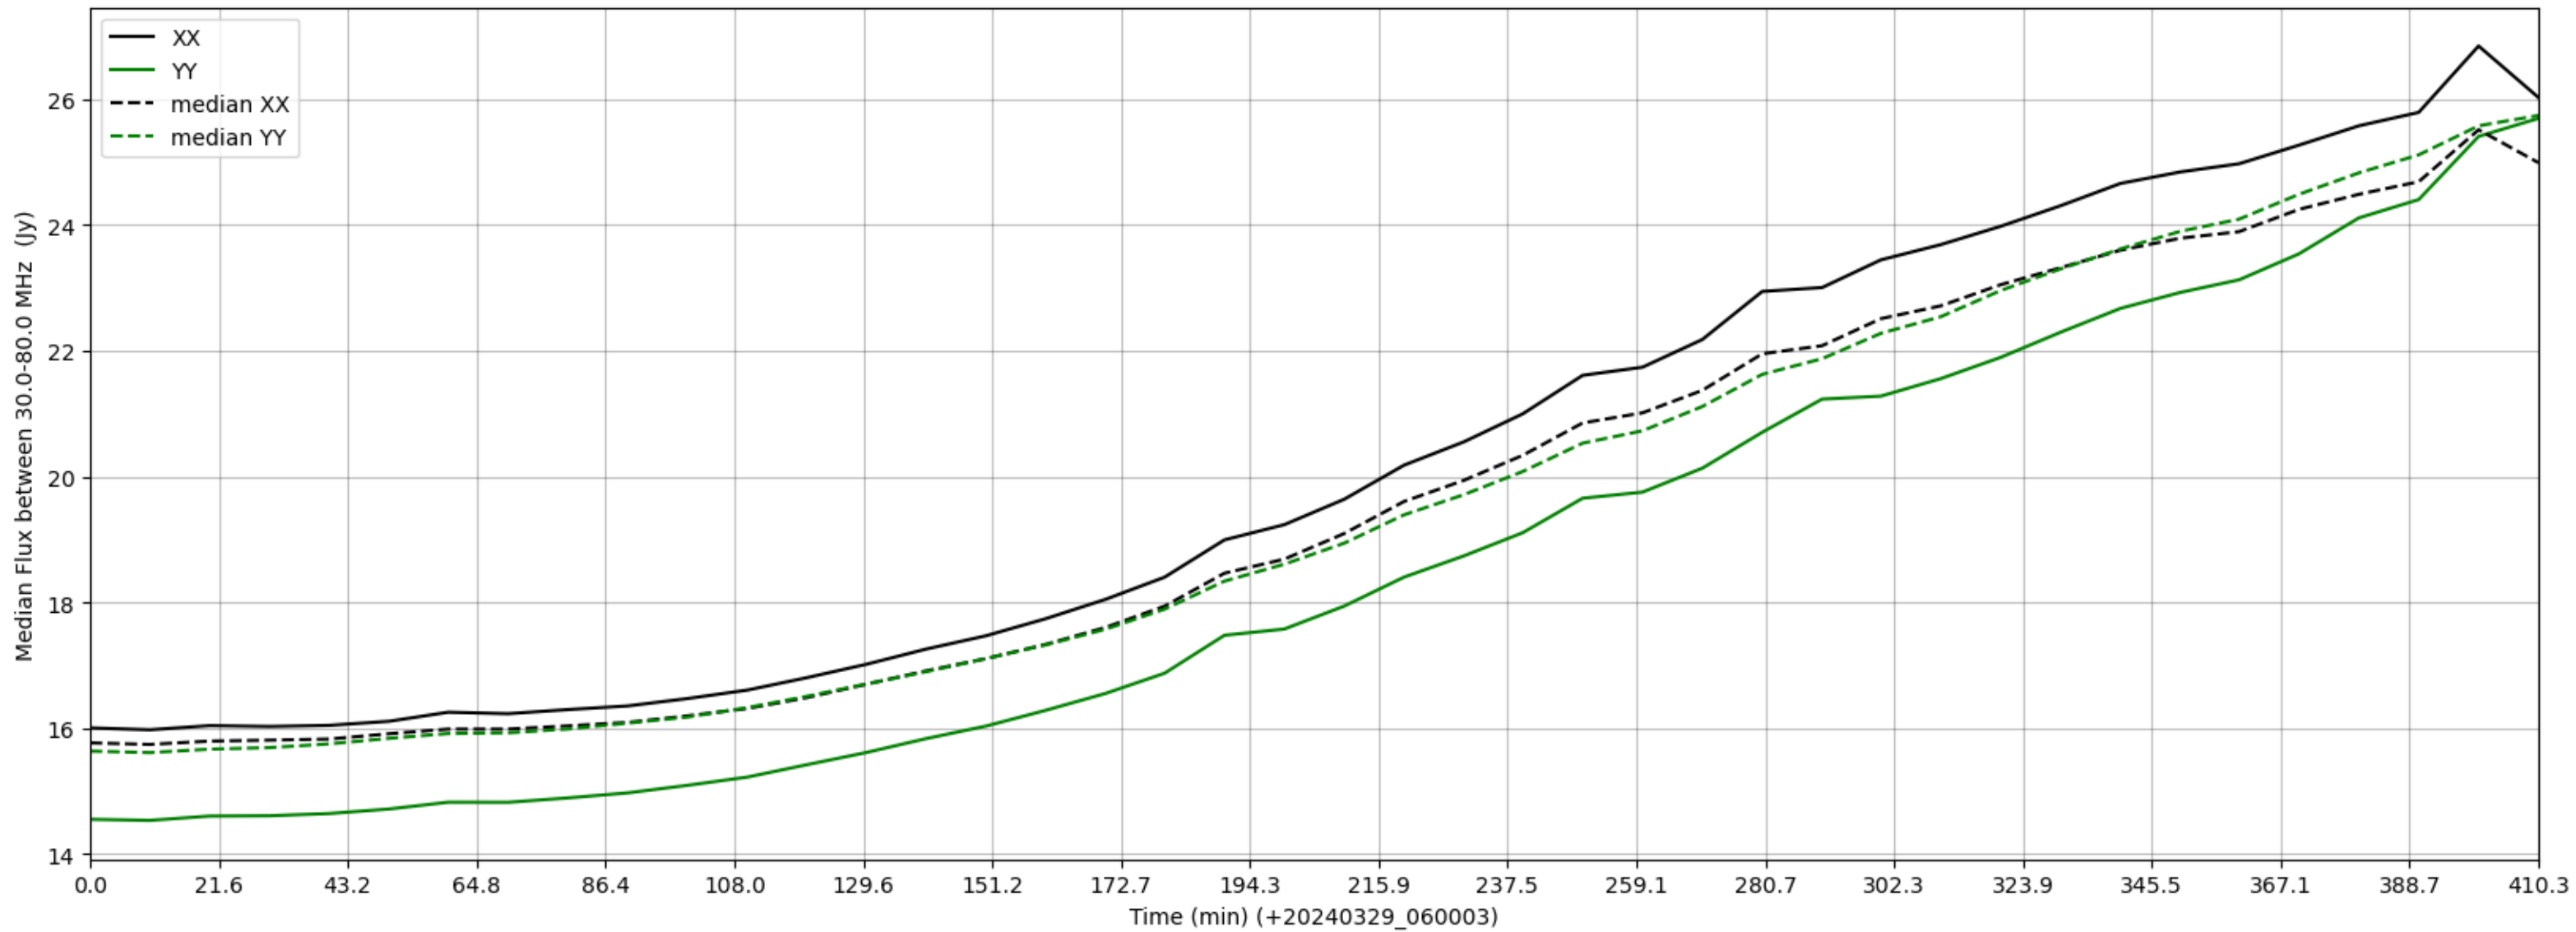

LWA064 - Correlator# 141 - XX FLAGS:Good - YY FLAGS:Good

LWA085 - Correlator# 140 - XX FLAGS:Good - YY FLAGS:Good