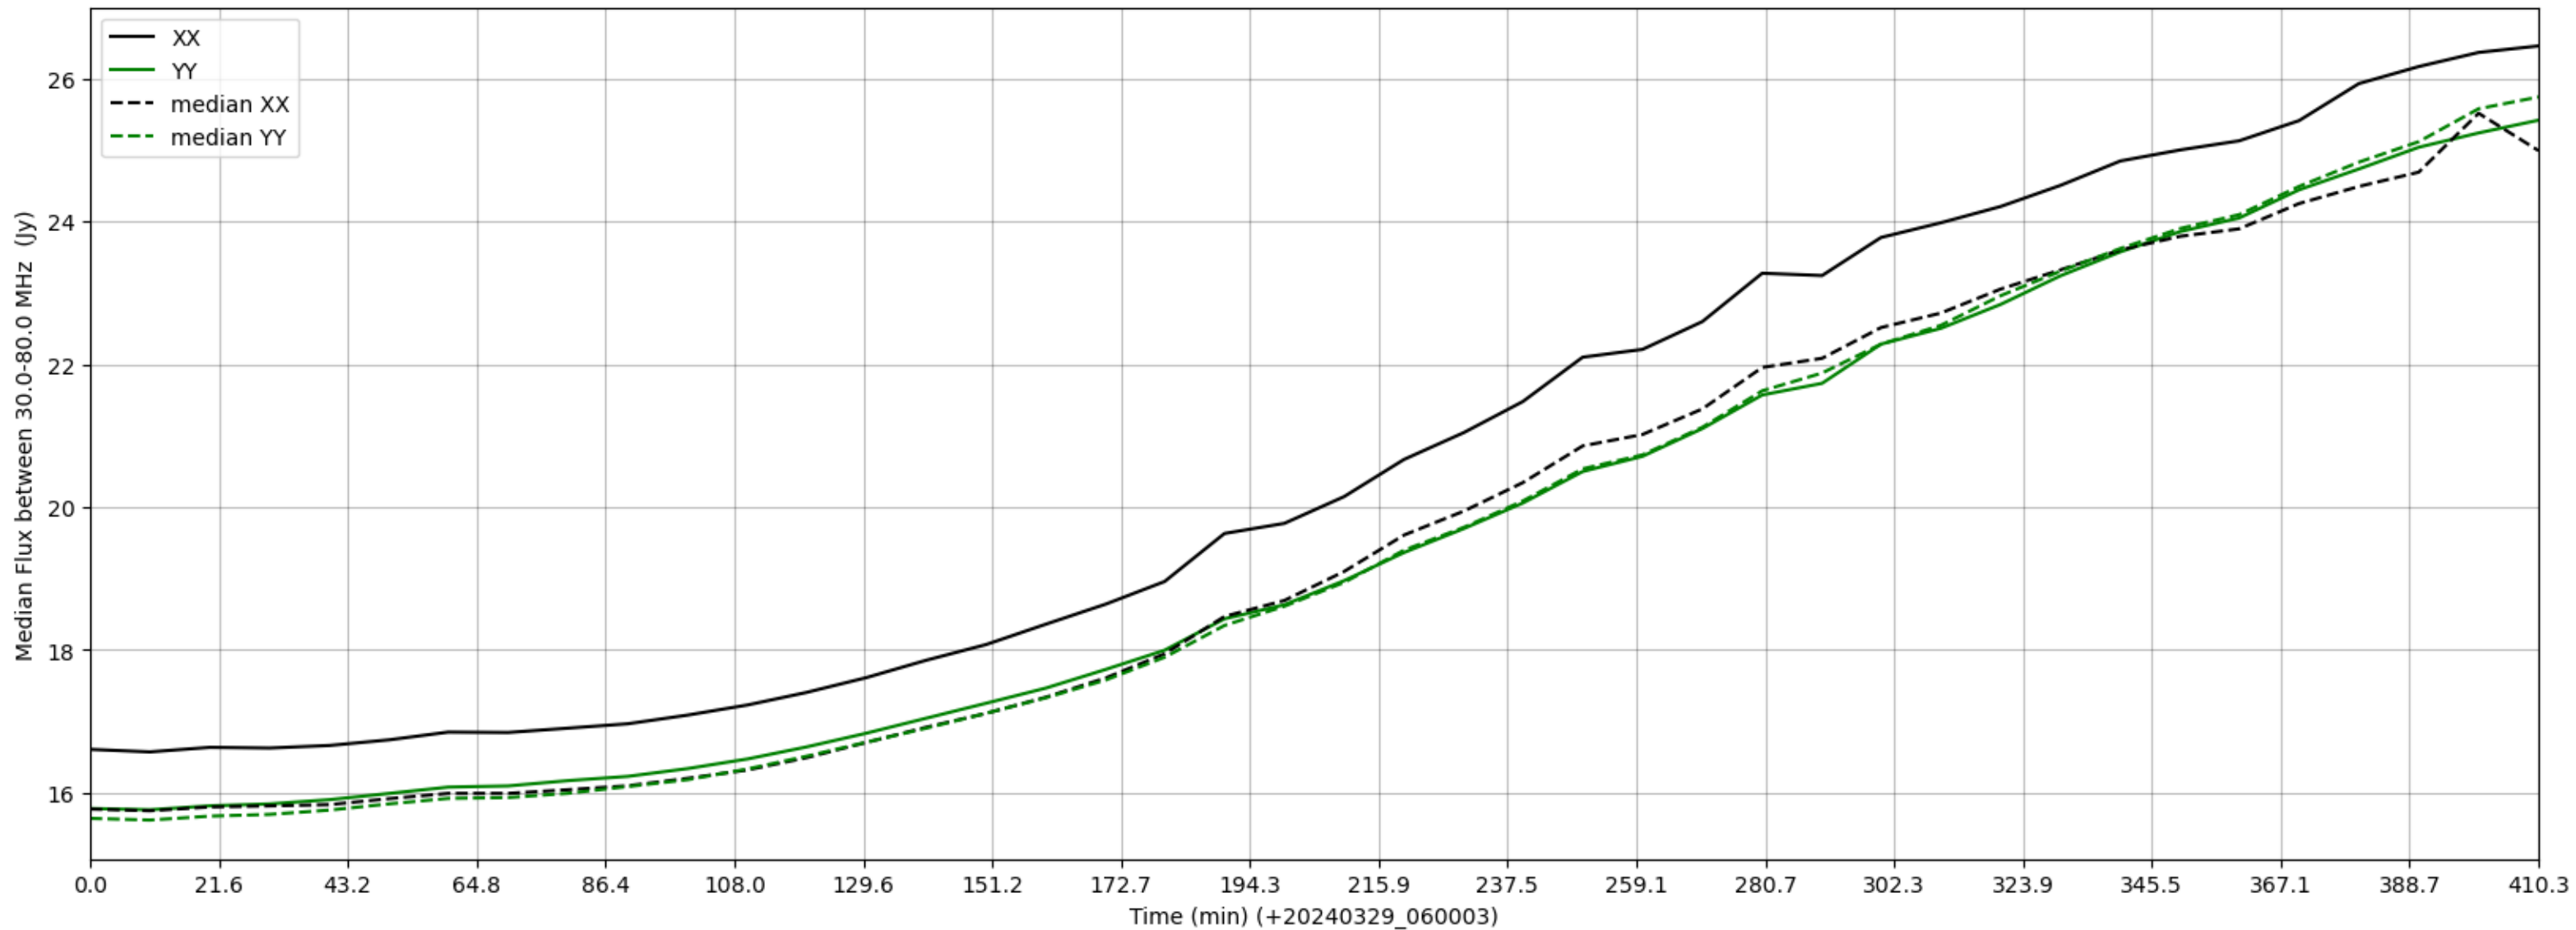

LWA124 - Correlator# 224 - XX FLAGS:LowFlux - YY FLAGS:LowFlux

LWA127 - Correlator# 225 - XX FLAGS:Good - YY FLAGS:Good

LWA126 - Correlator# 226 - XX FLAGS:Good - YY FLAGS:Good

LWA125 - Correlator# 227 - XX FLAGS:Good - YY FLAGS:Good