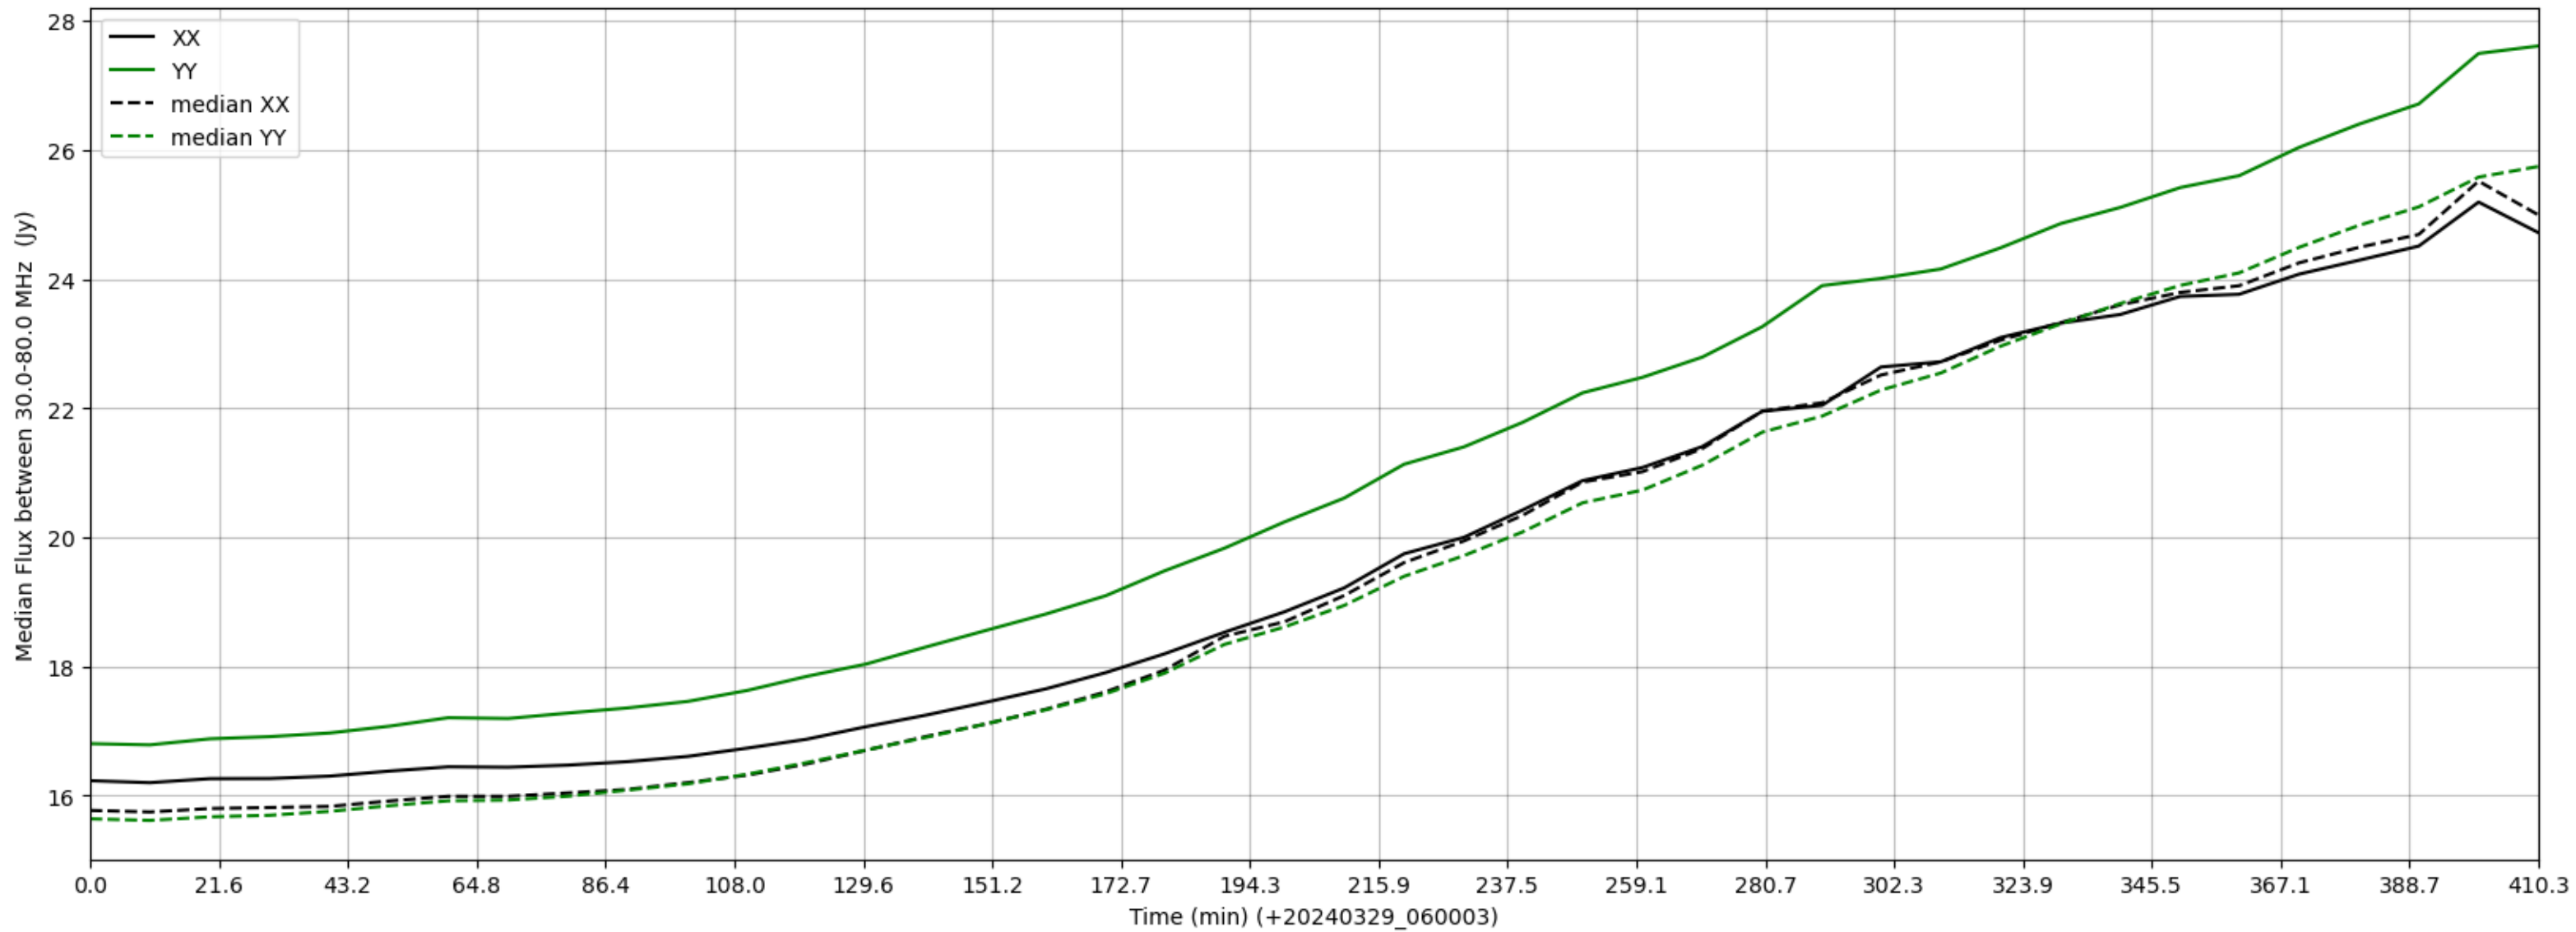

LWA108 - Correlator# 196 - XX FLAGS:Good - YY FLAGS:Good

LWA107 - Correlator# 197 - XX FLAGS:Good - YY FLAGS:Good

LWA110 - Correlator# 198 - XX FLAGS:Good - YY FLAGS:Good

LWA109 - Correlator# 199 - XX FLAGS:Good - YY FLAGS:Good