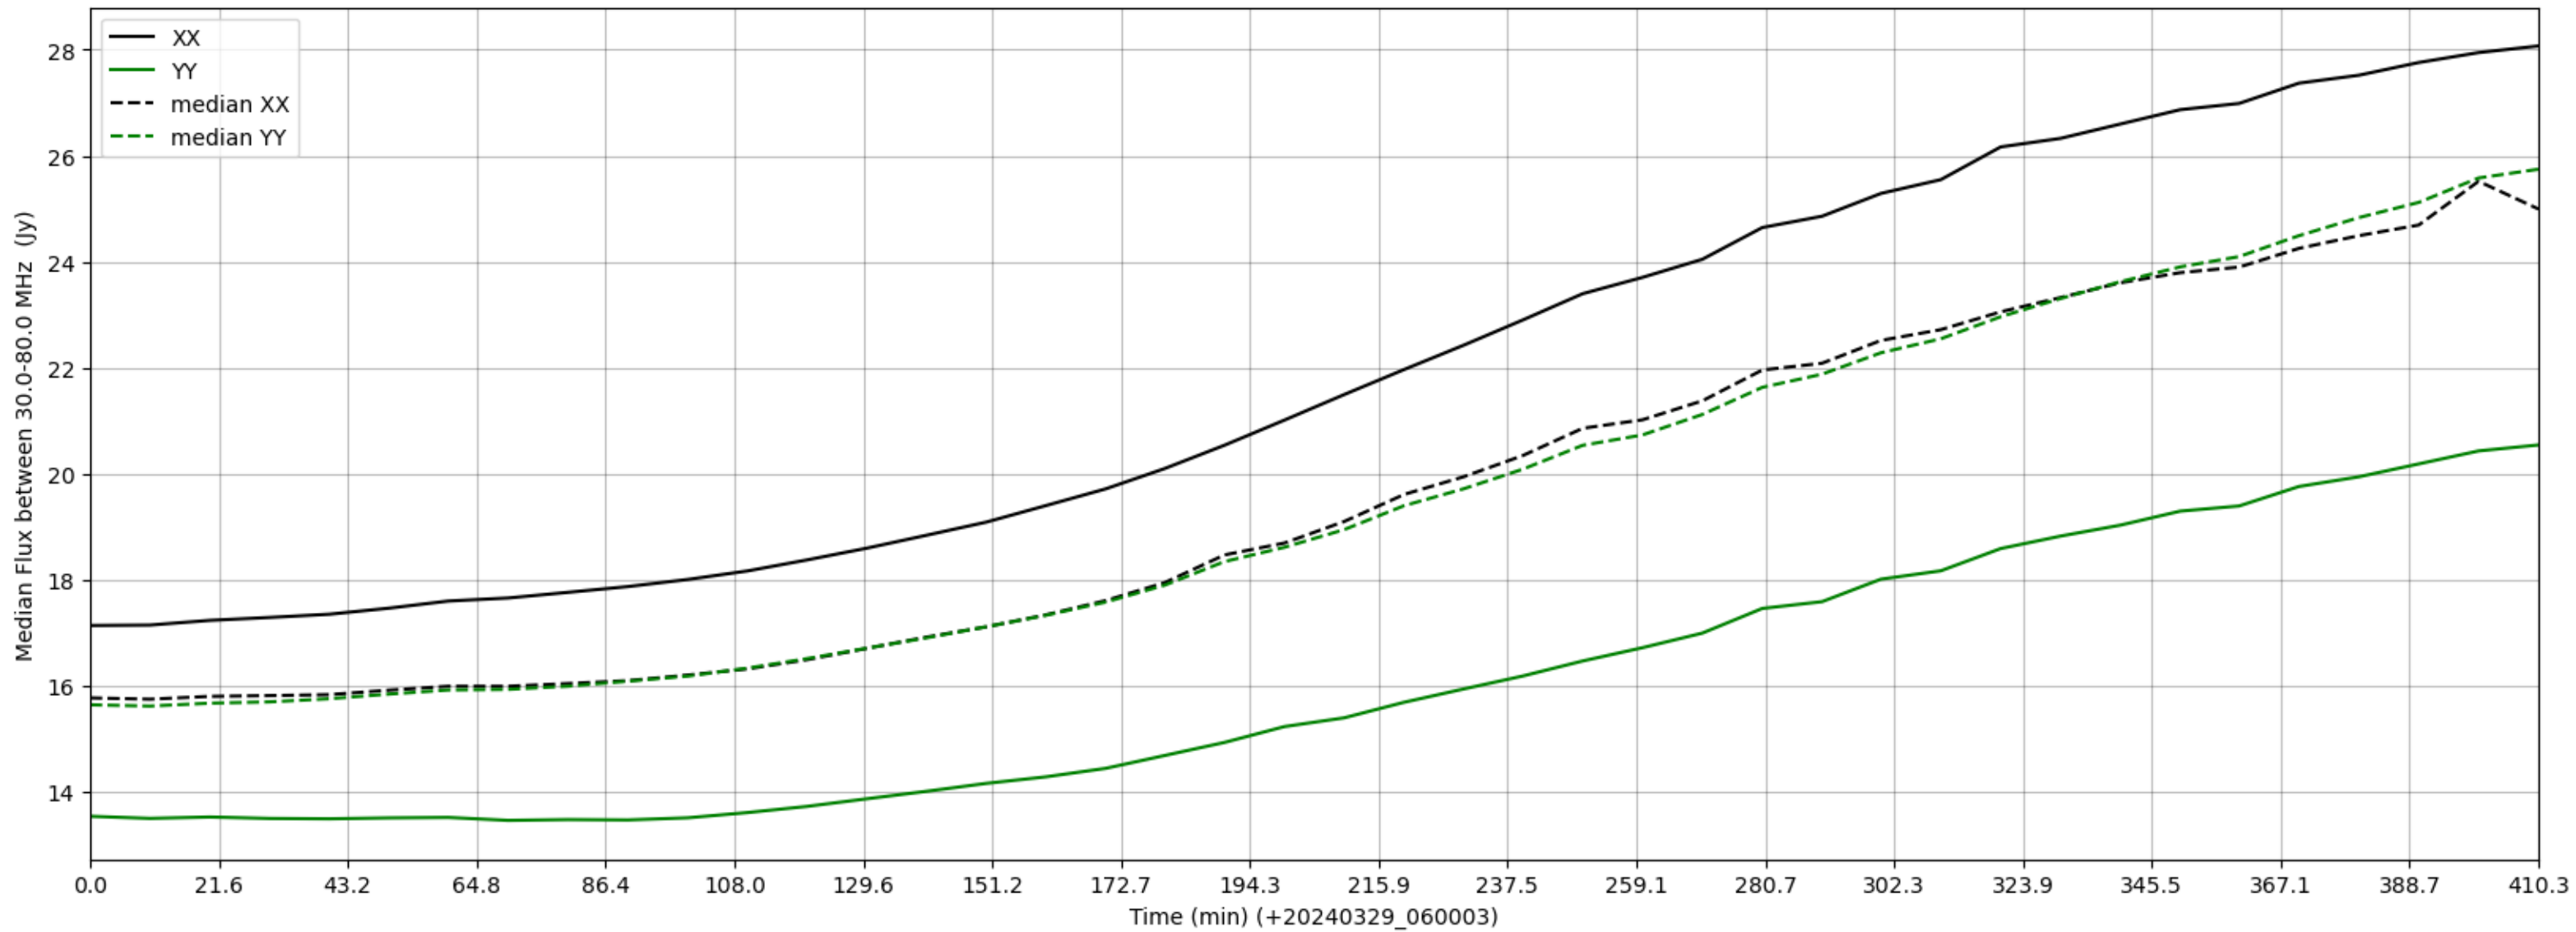

LWA276 - Correlator# 006 - XX FLAGS:Good - YY FLAGS:Good

LWA269 - Correlator# 005 - XX FLAGS:Good - YY FLAGS:Good