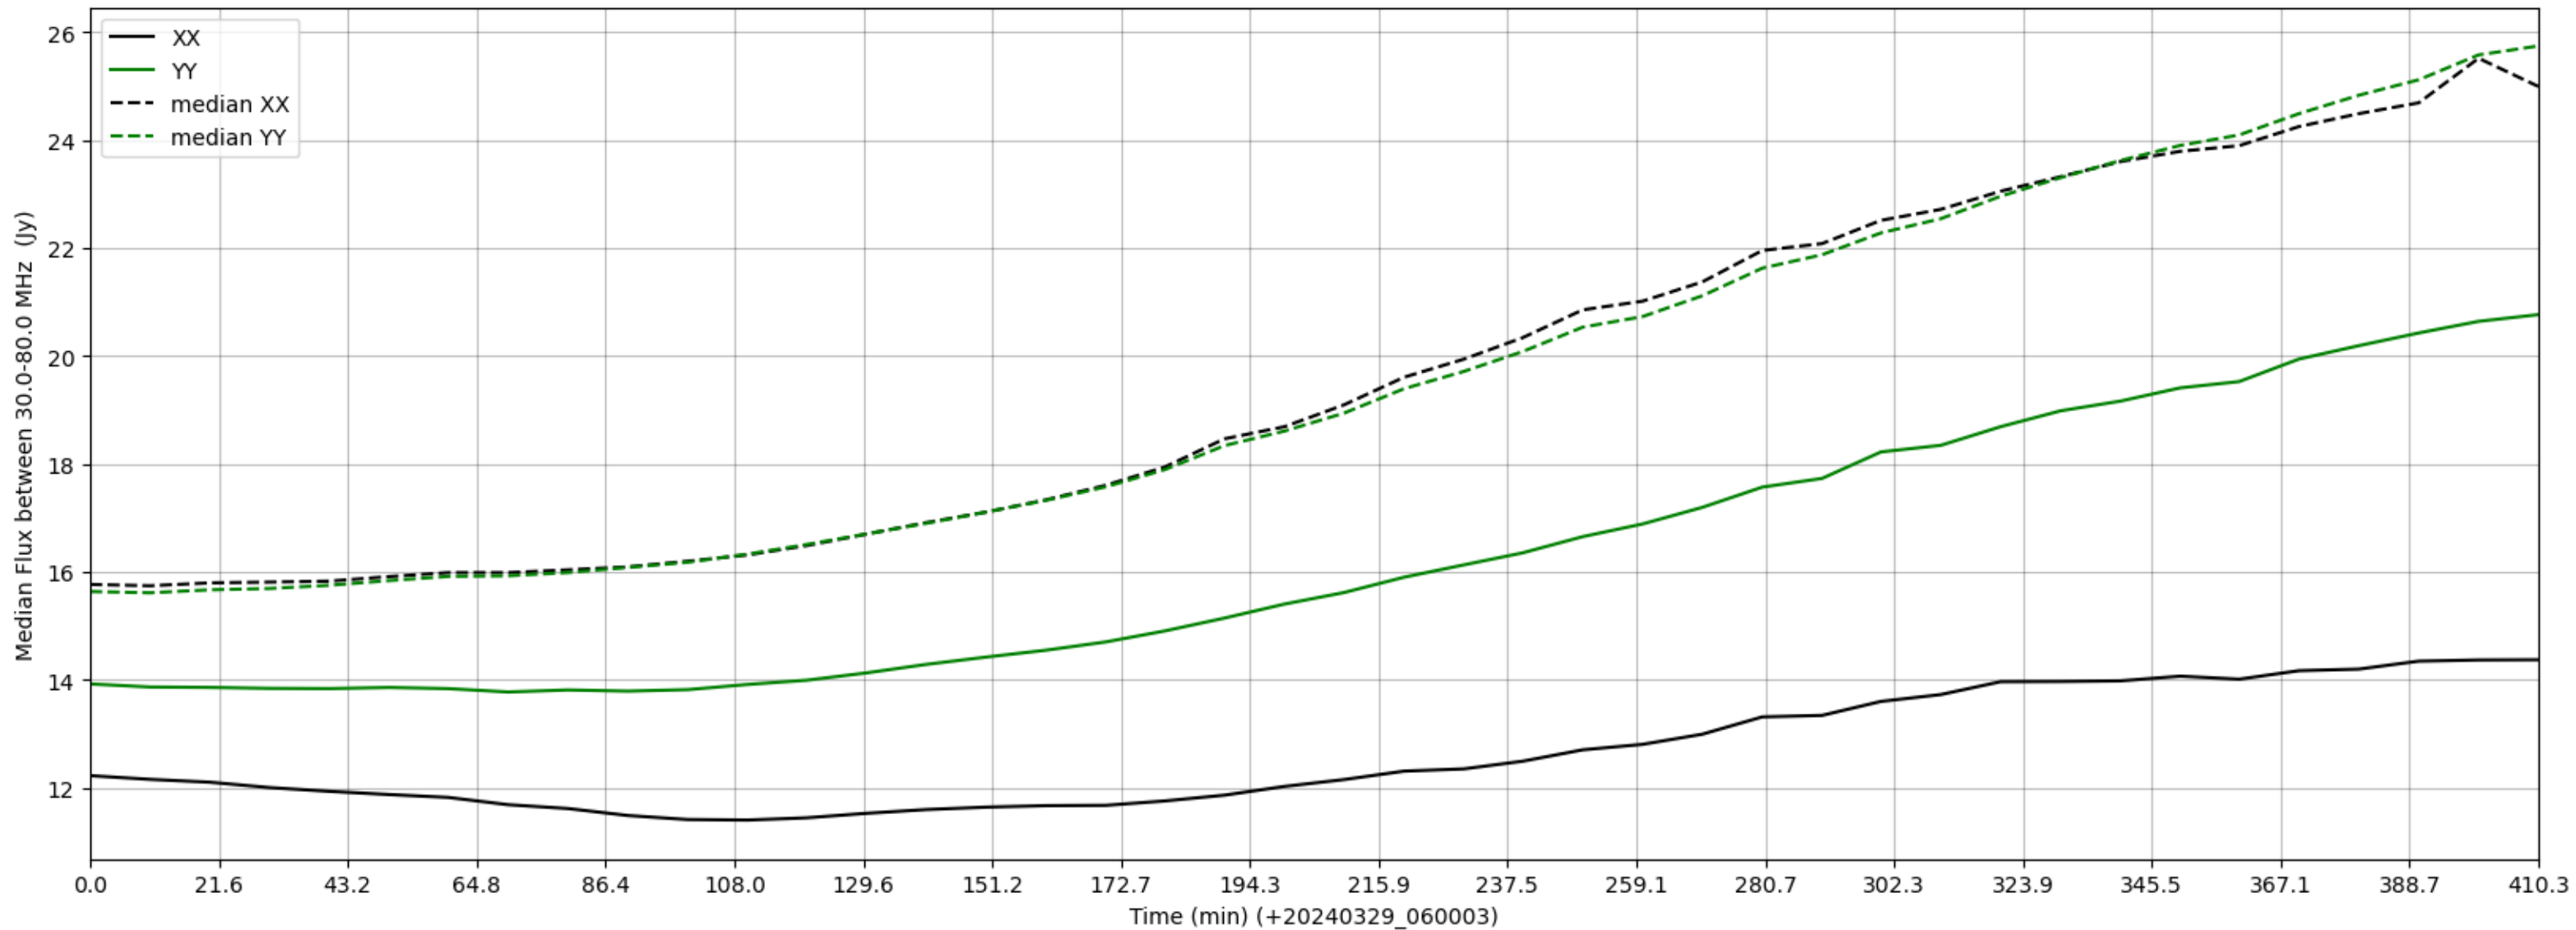

LWA311 - Correlator# 016 - XX FLAGS:Good - YY FLAGS:Good

LWA310 - Correlator# 017 - XX FLAGS:LowFlux - YY FLAGS:LowFlux

LWA313 - Correlator# 018 - XX FLAGS:Good - YY FLAGS:Good

LWA312 - Correlator# 019 - XX FLAGS:Good - YY FLAGS:Good