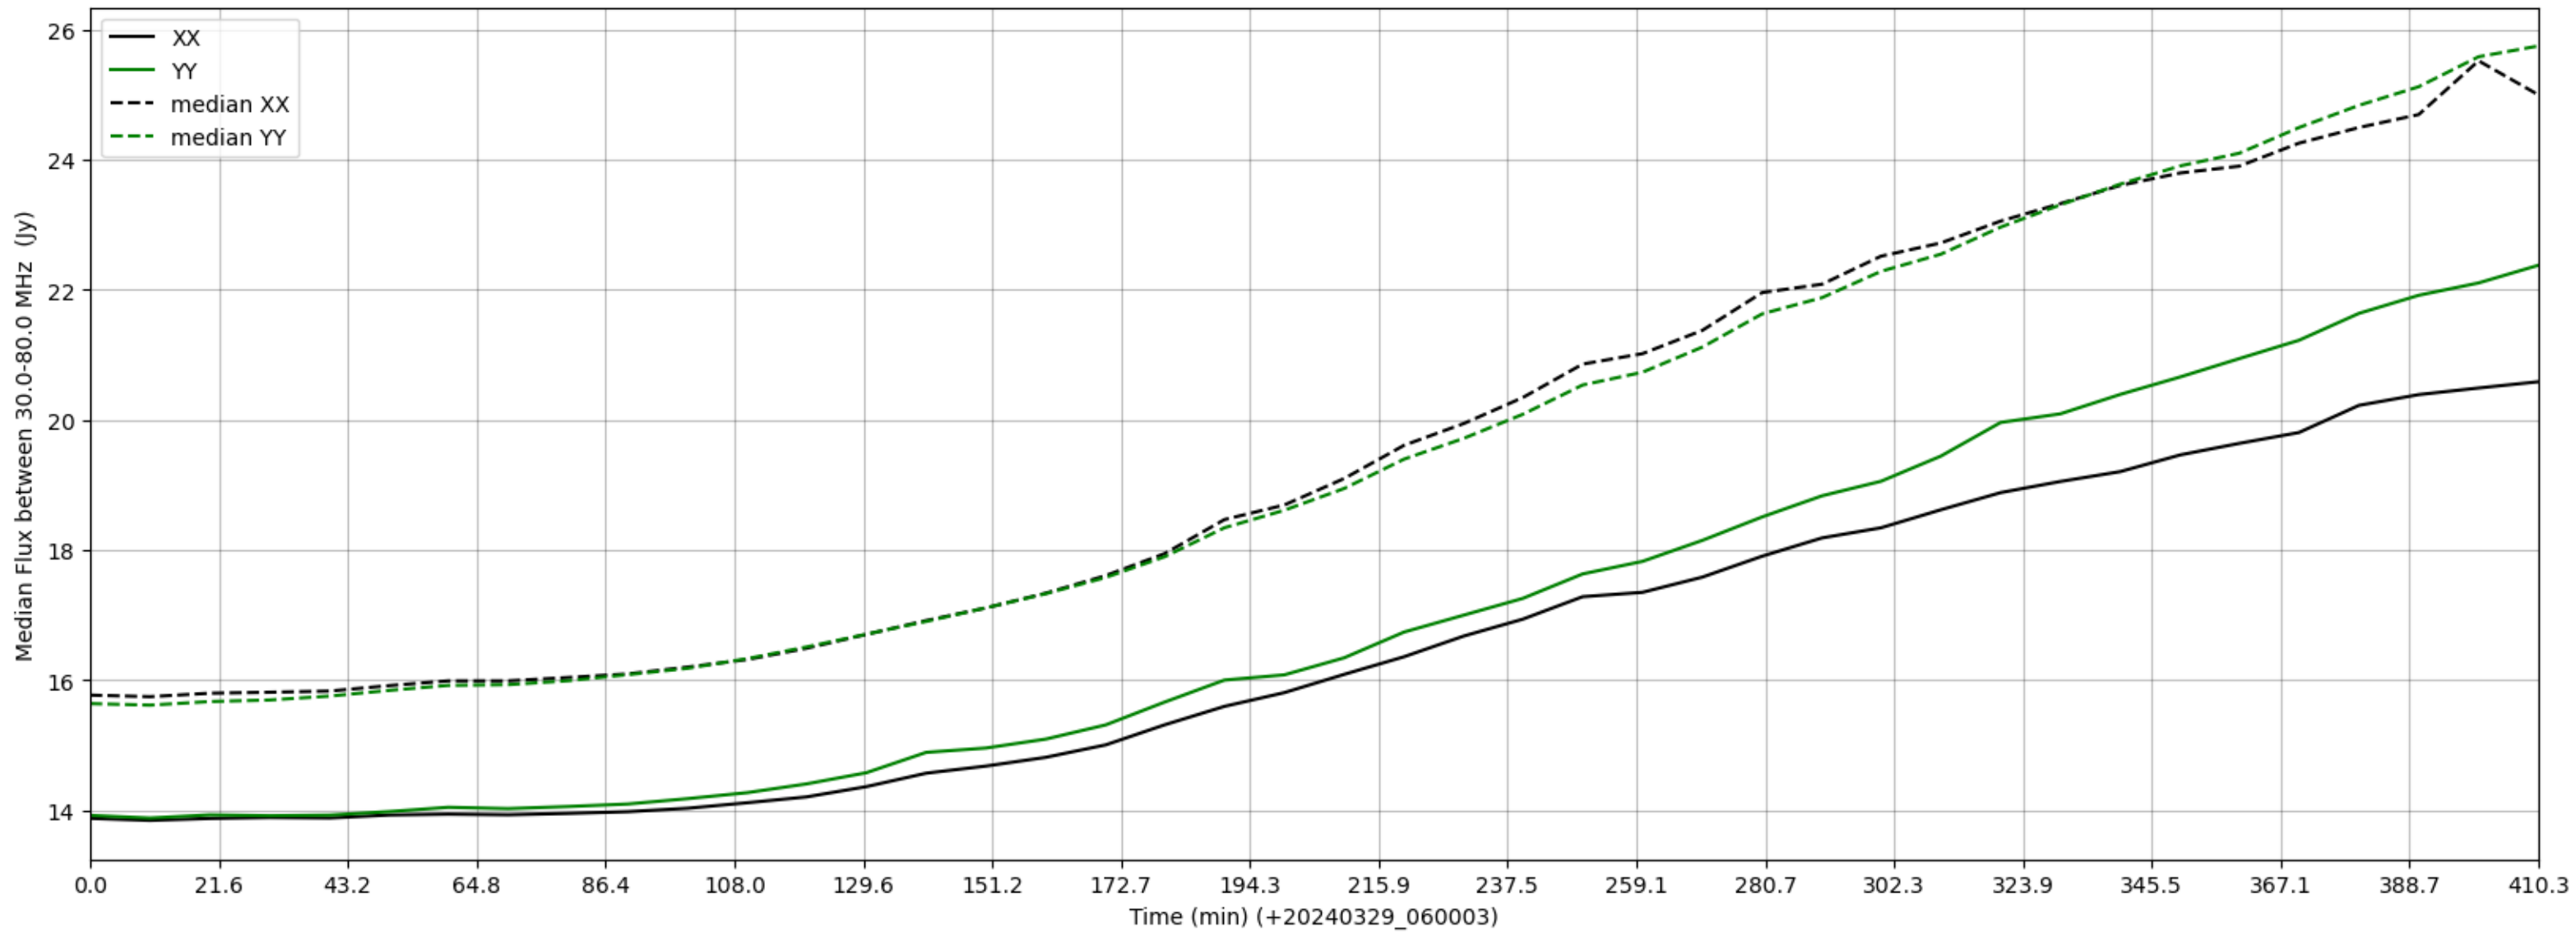

LWA257 - Correlator# 032 - XX FLAGS:Good - YY FLAGS:Good

LWA255 - Correlator# 033 - XX FLAGS:LowFlux - YY FLAGS:LowFlux

LWA260 - Correlator# 034 - XX FLAGS:Good - YY FLAGS:Good

LWA258 - Correlator# 035 - XX FLAGS:Good - YY FLAGS:Good