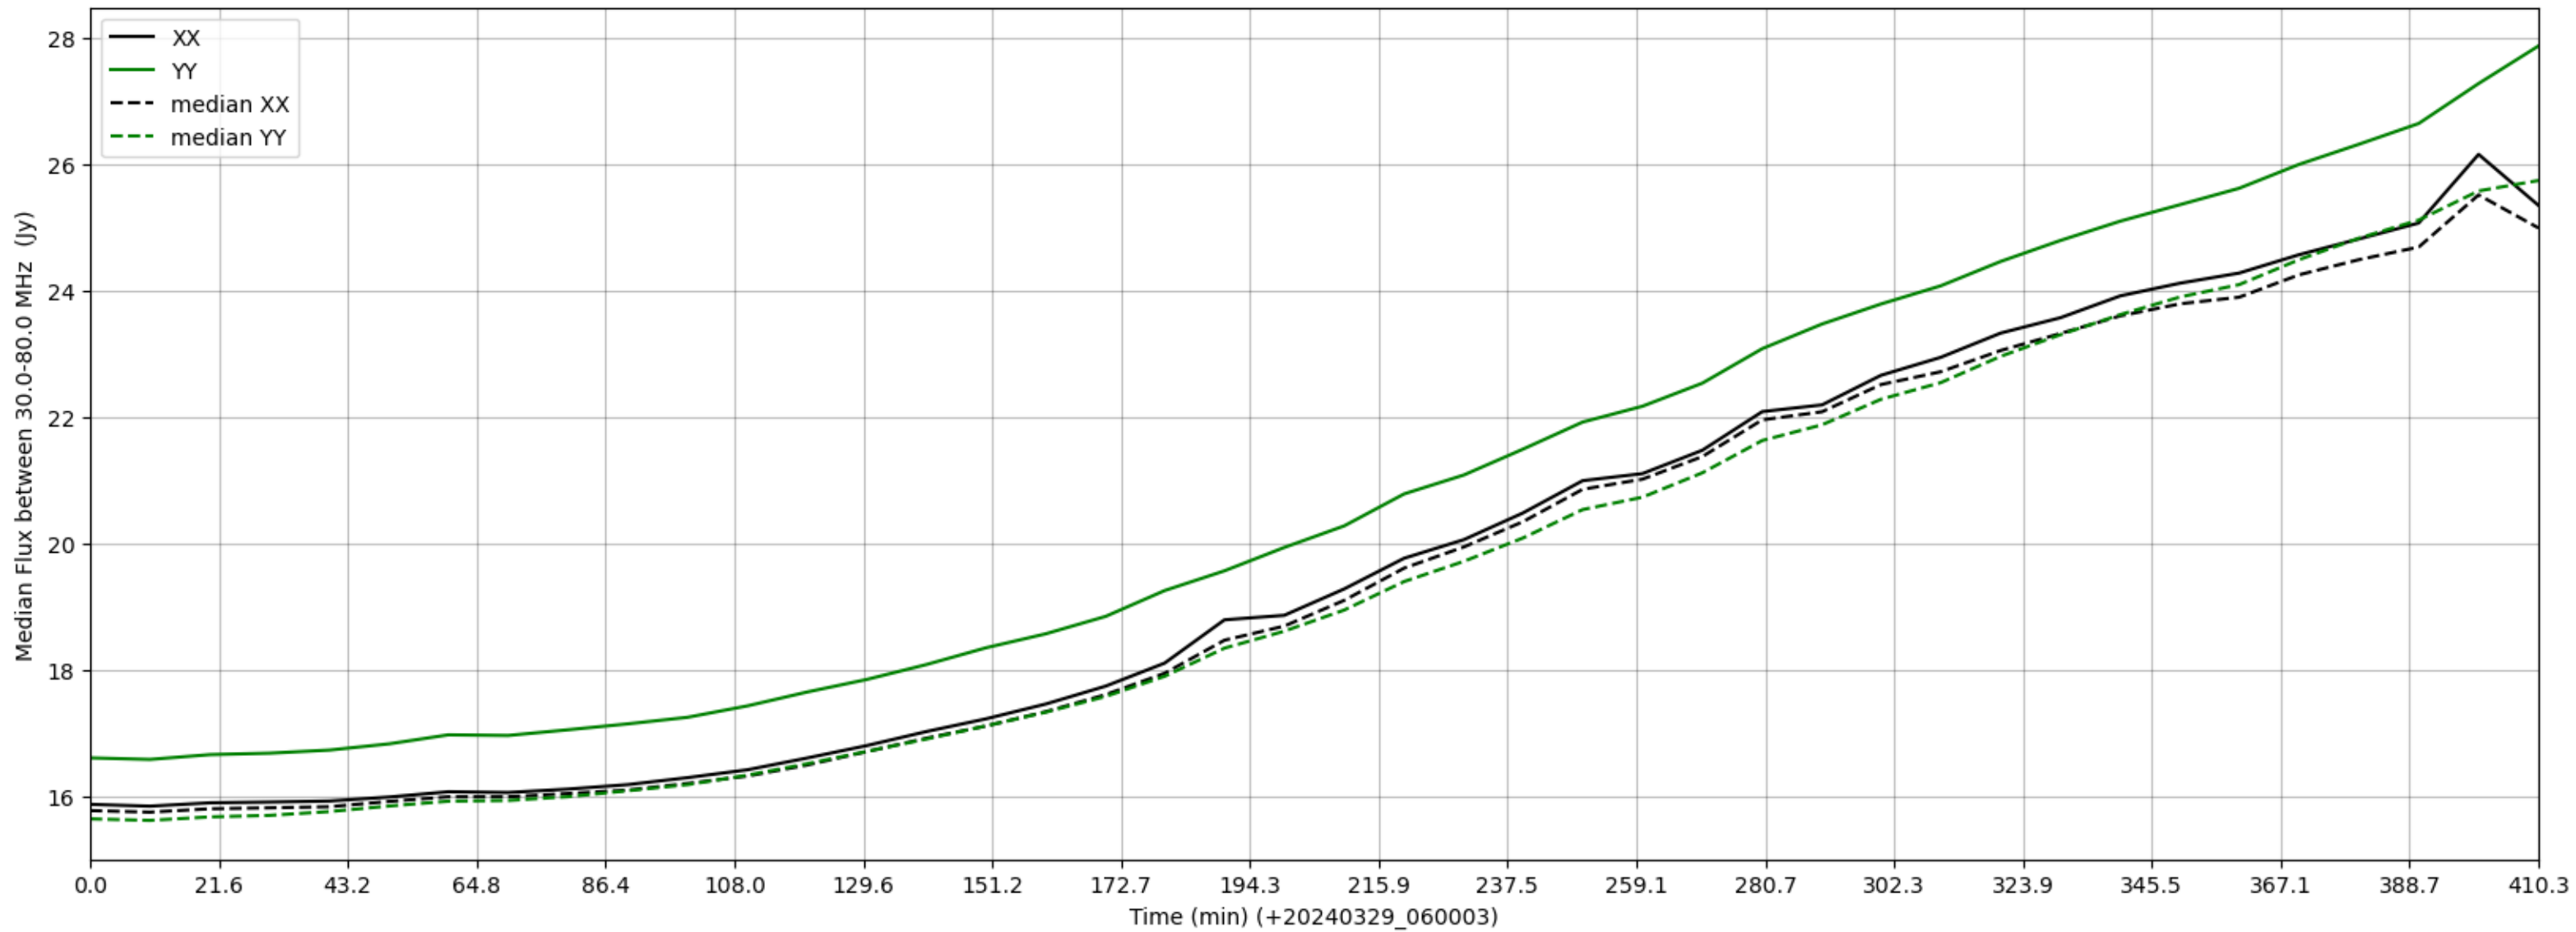

LWA206 - Correlator# 296 - XX FLAGS:Good - YY FLAGS:Good

LWA205 - Correlator# 297 - XX FLAGS:Good - YY FLAGS:Good

LWA208 - Correlator# 298 - XX FLAGS:Good - YY FLAGS:Good

LWA207 - Correlator# 299 - XX FLAGS:Good - YY FLAGS:Good