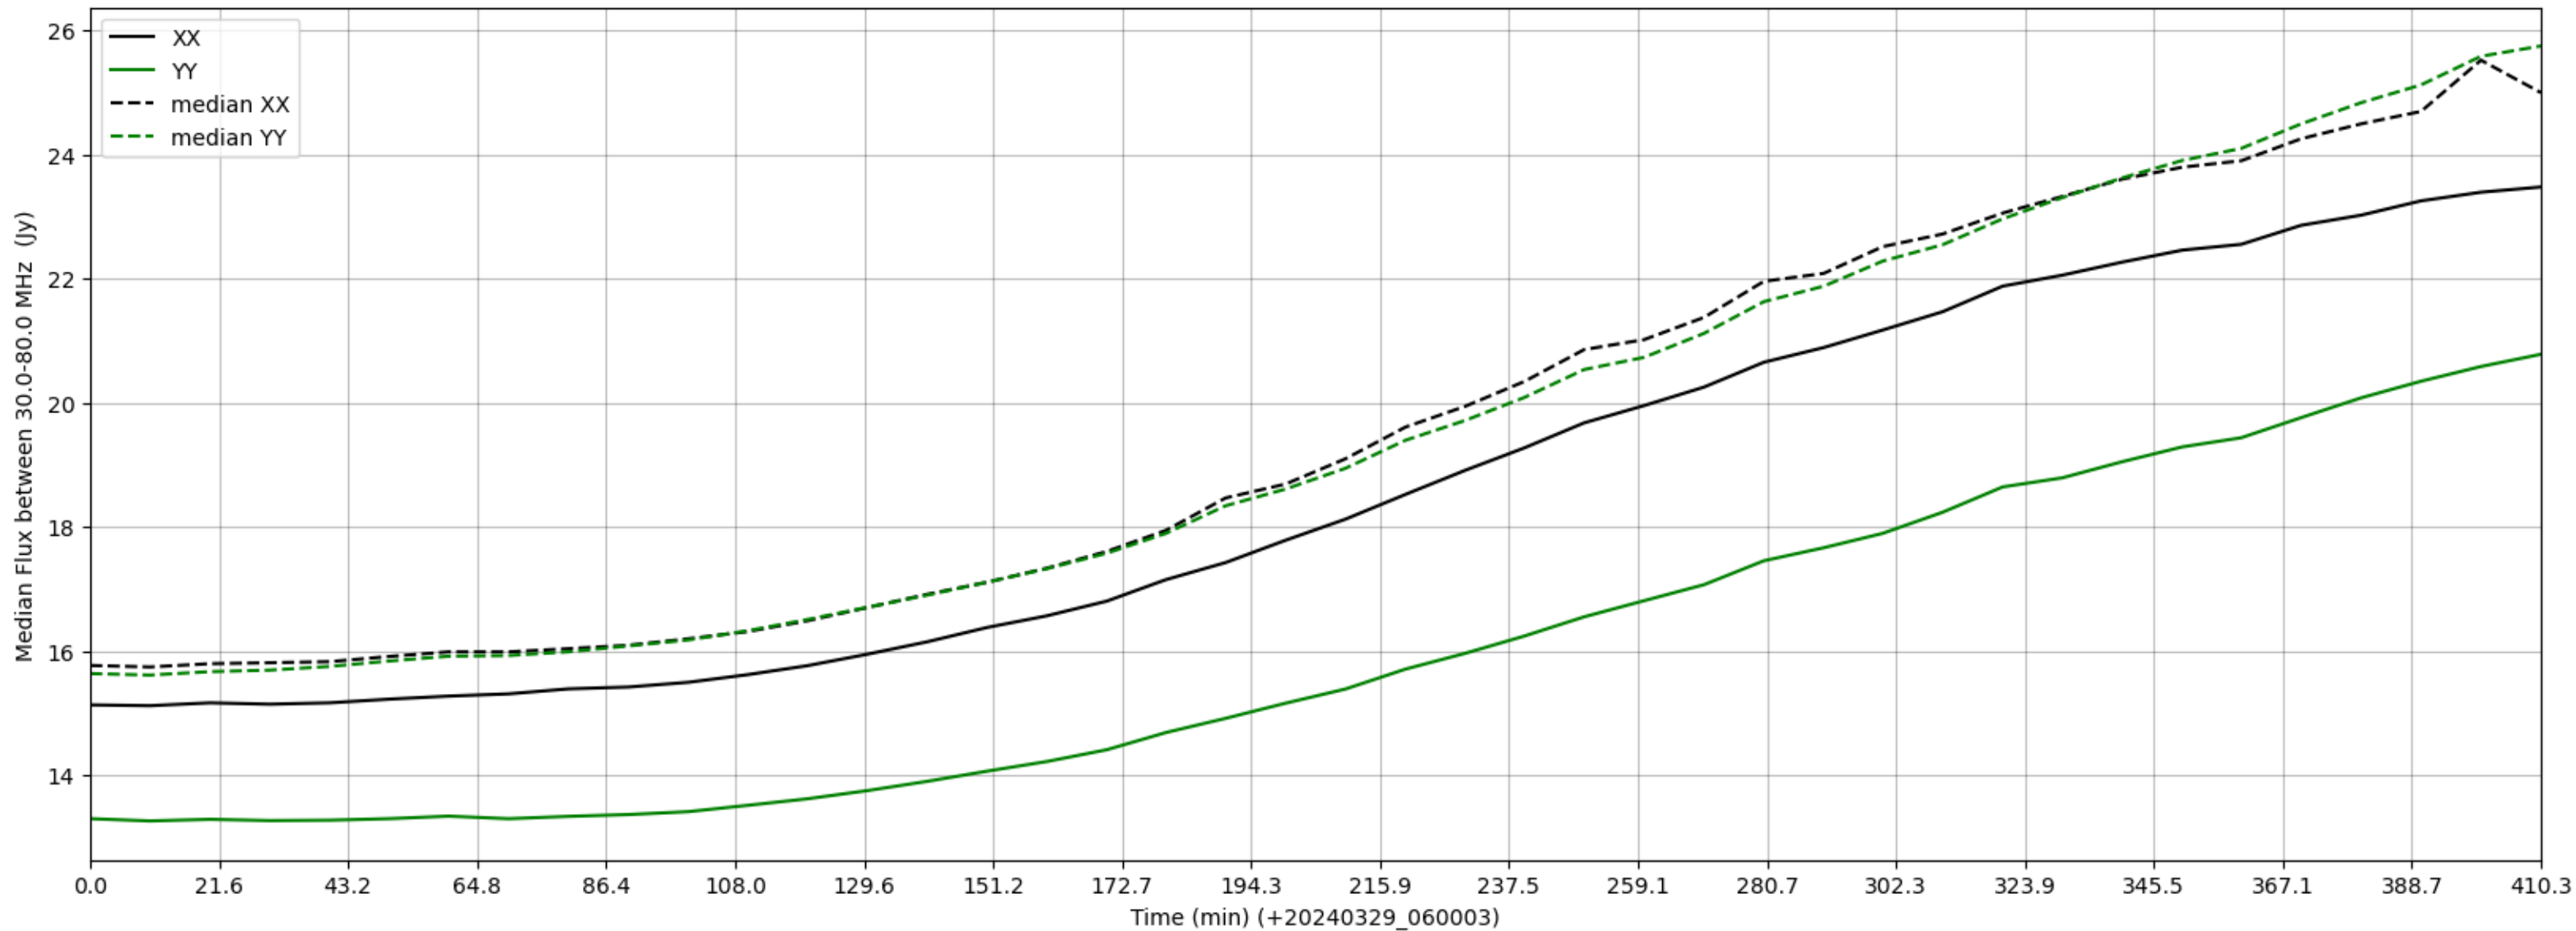

LWA327 - Correlator# 023 - XX FLAGS:Good - YY FLAGS:Good

LWA330 - Correlator# 022 - XX FLAGS:Good - YY FLAGS:Good