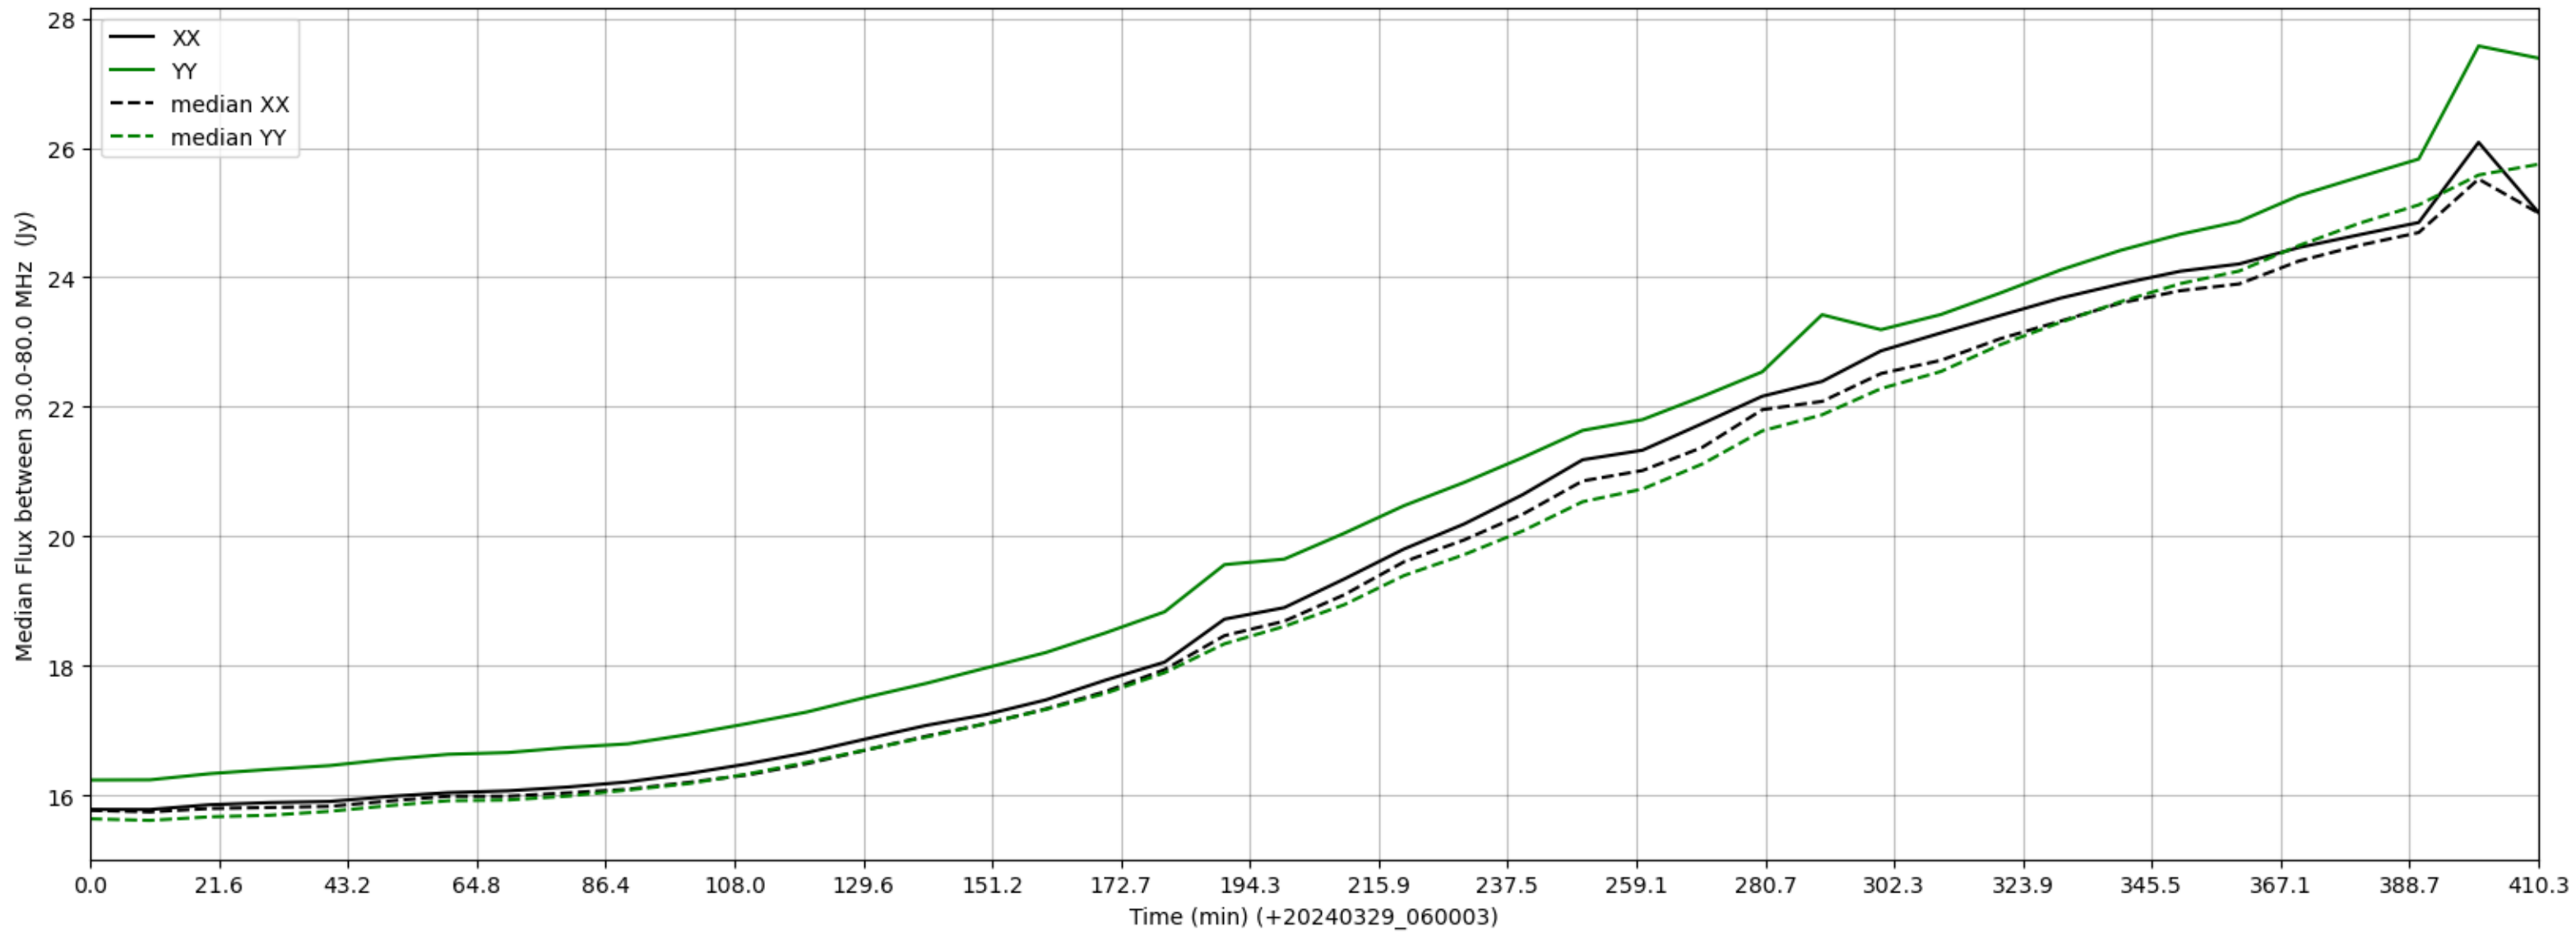

LWA102 - Correlator# 177 - XX FLAGS:Good - YY FLAGS:Good

LWA103 - Correlator# 176 - XX FLAGS:Good - YY FLAGS:Good