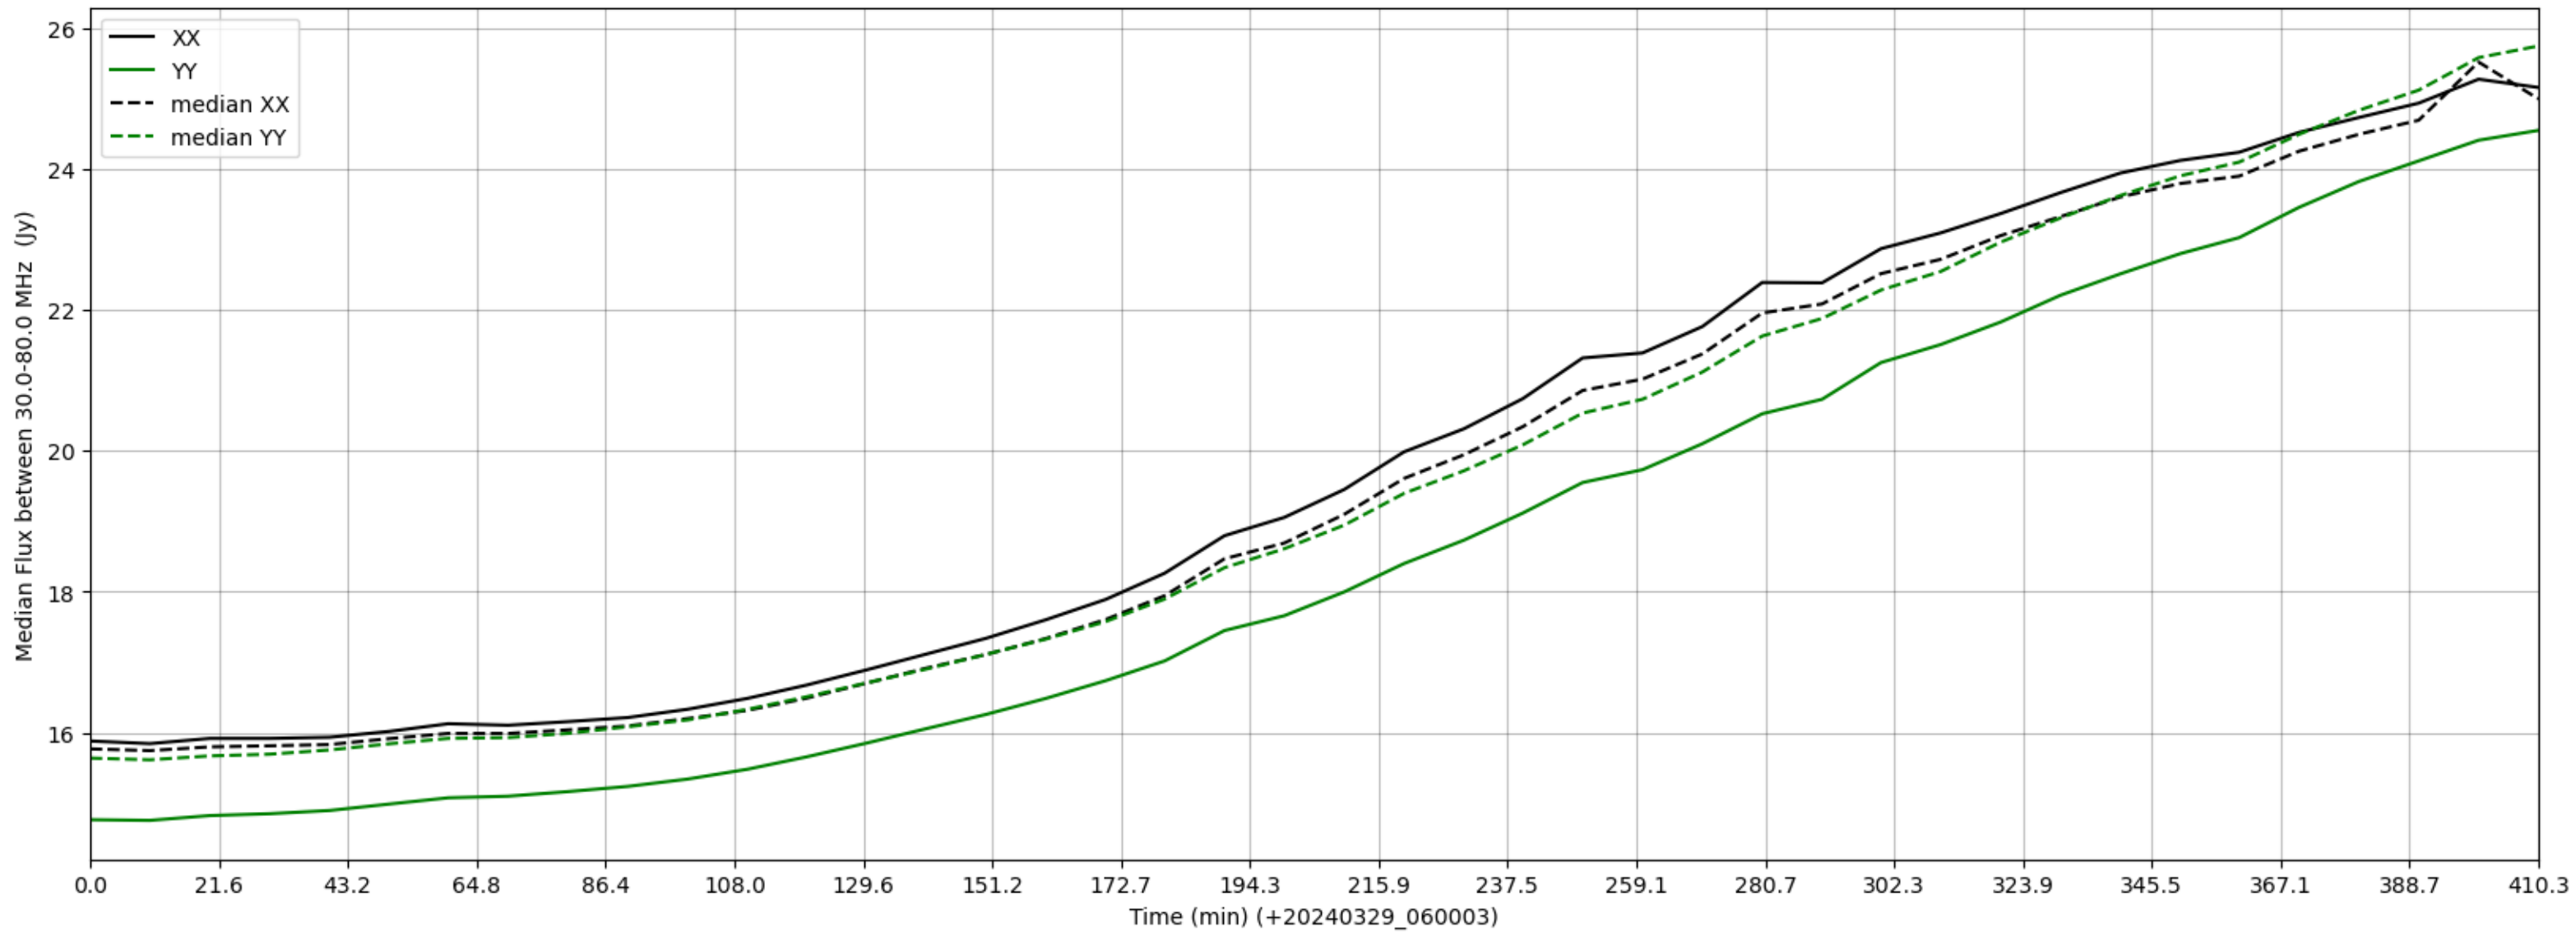

LWA154 - Correlator# 233 - XX FLAGS:Good - YY FLAGS:Good

LWA155 - Correlator# 232 - XX FLAGS:Good - YY FLAGS:Good