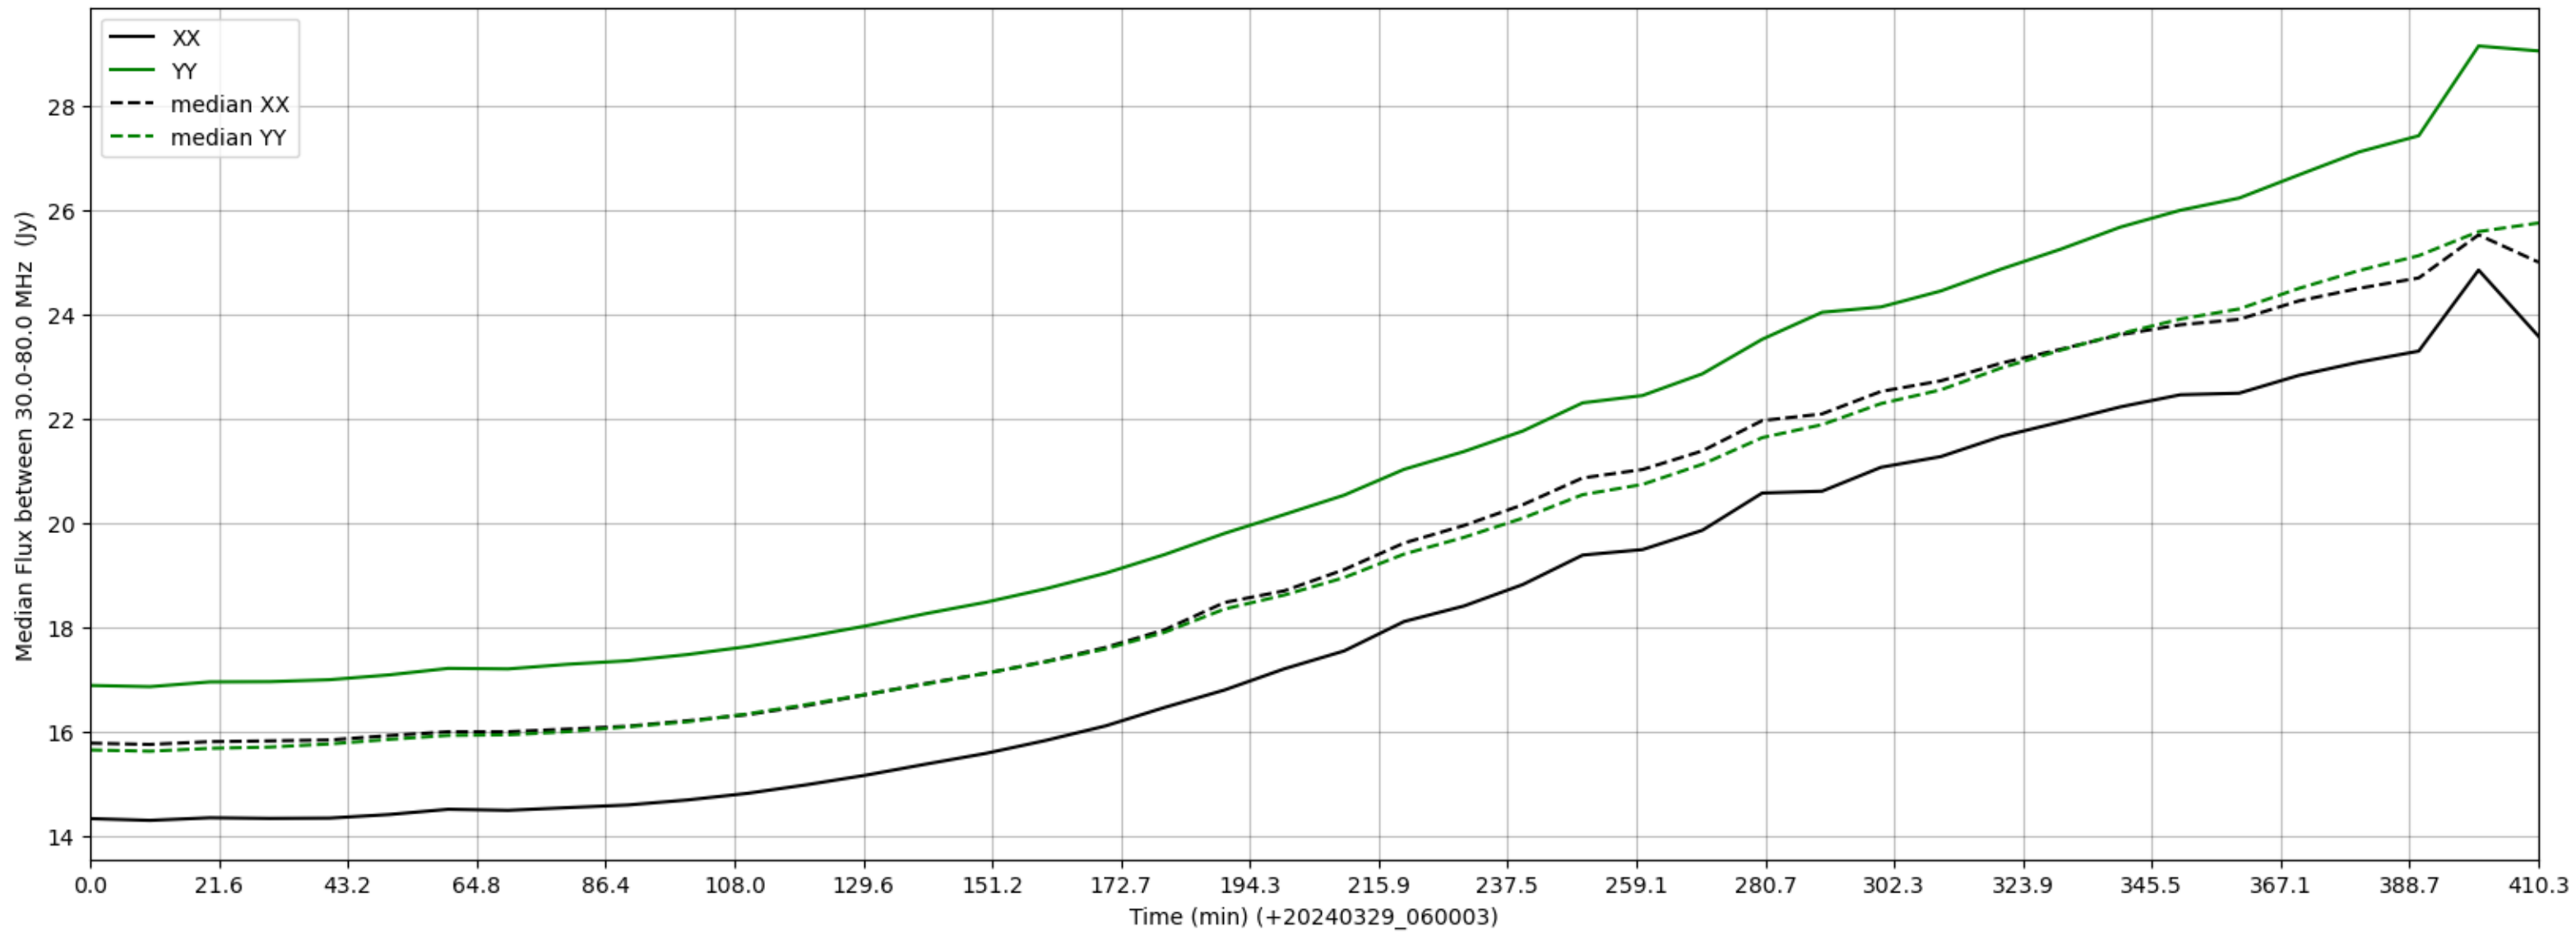

LWA044 - Correlator# 080 - XX FLAGS:LowFlux - YY FLAGS:LowFlux

LWA043 - Correlator# 081 - XX FLAGS:Good - YY FLAGS:Good

LWA046 - Correlator# 082 - XX FLAGS:Good - YY FLAGS:Good

LWA045 - Correlator# 083 - XX FLAGS:Good - YY FLAGS:Good