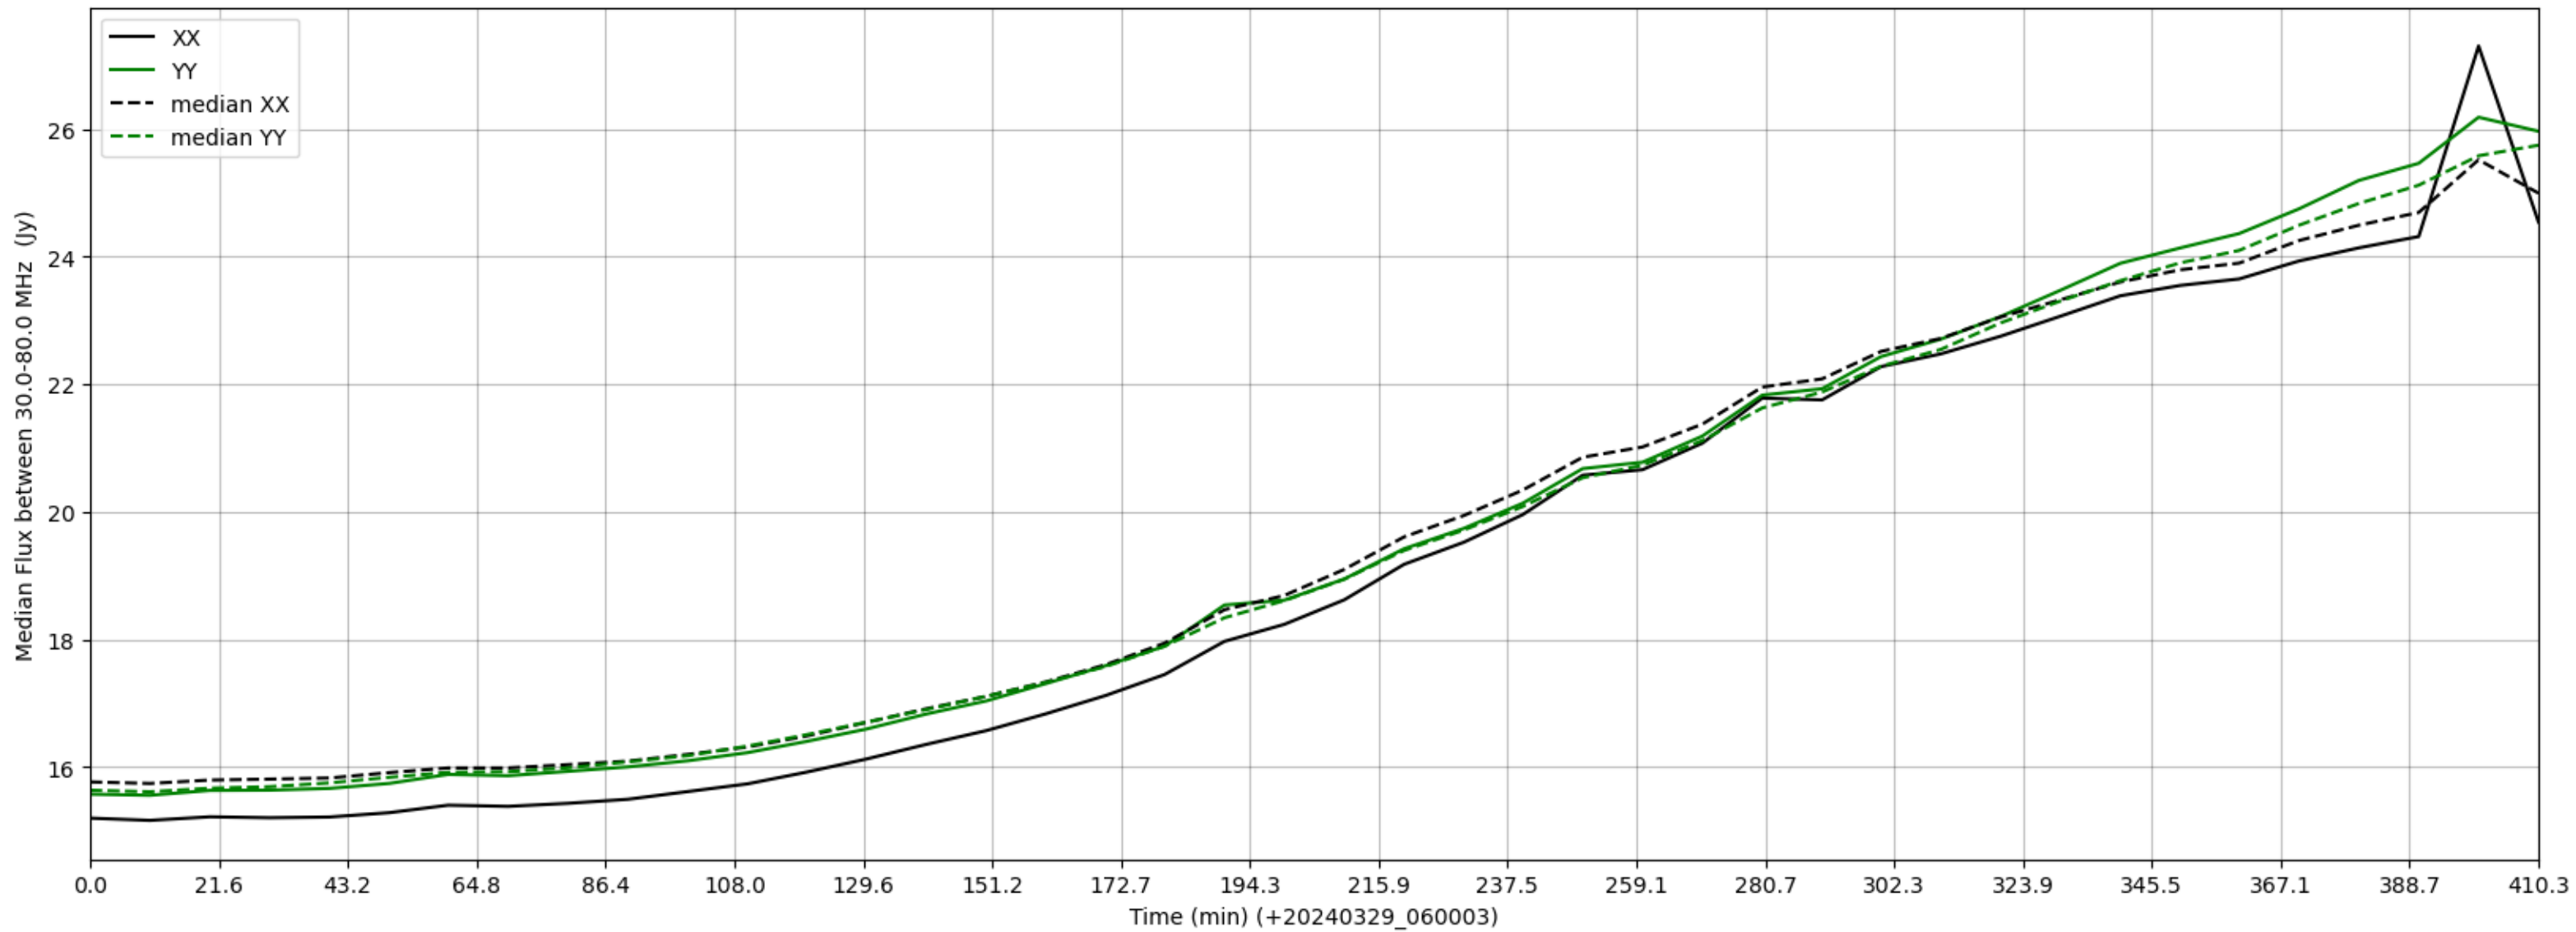

LWA049 - Correlator# 112 - XX FLAGS:Good - YY FLAGS:Good

LWA048 - Correlator# 113 - XX FLAGS:Good - YY FLAGS:Good

LWA051 - Correlator# 114 - XX FLAGS:Good - YY FLAGS:Good

LWA050 - Correlator# 115 - XX FLAGS:Good - YY FLAGS:Good