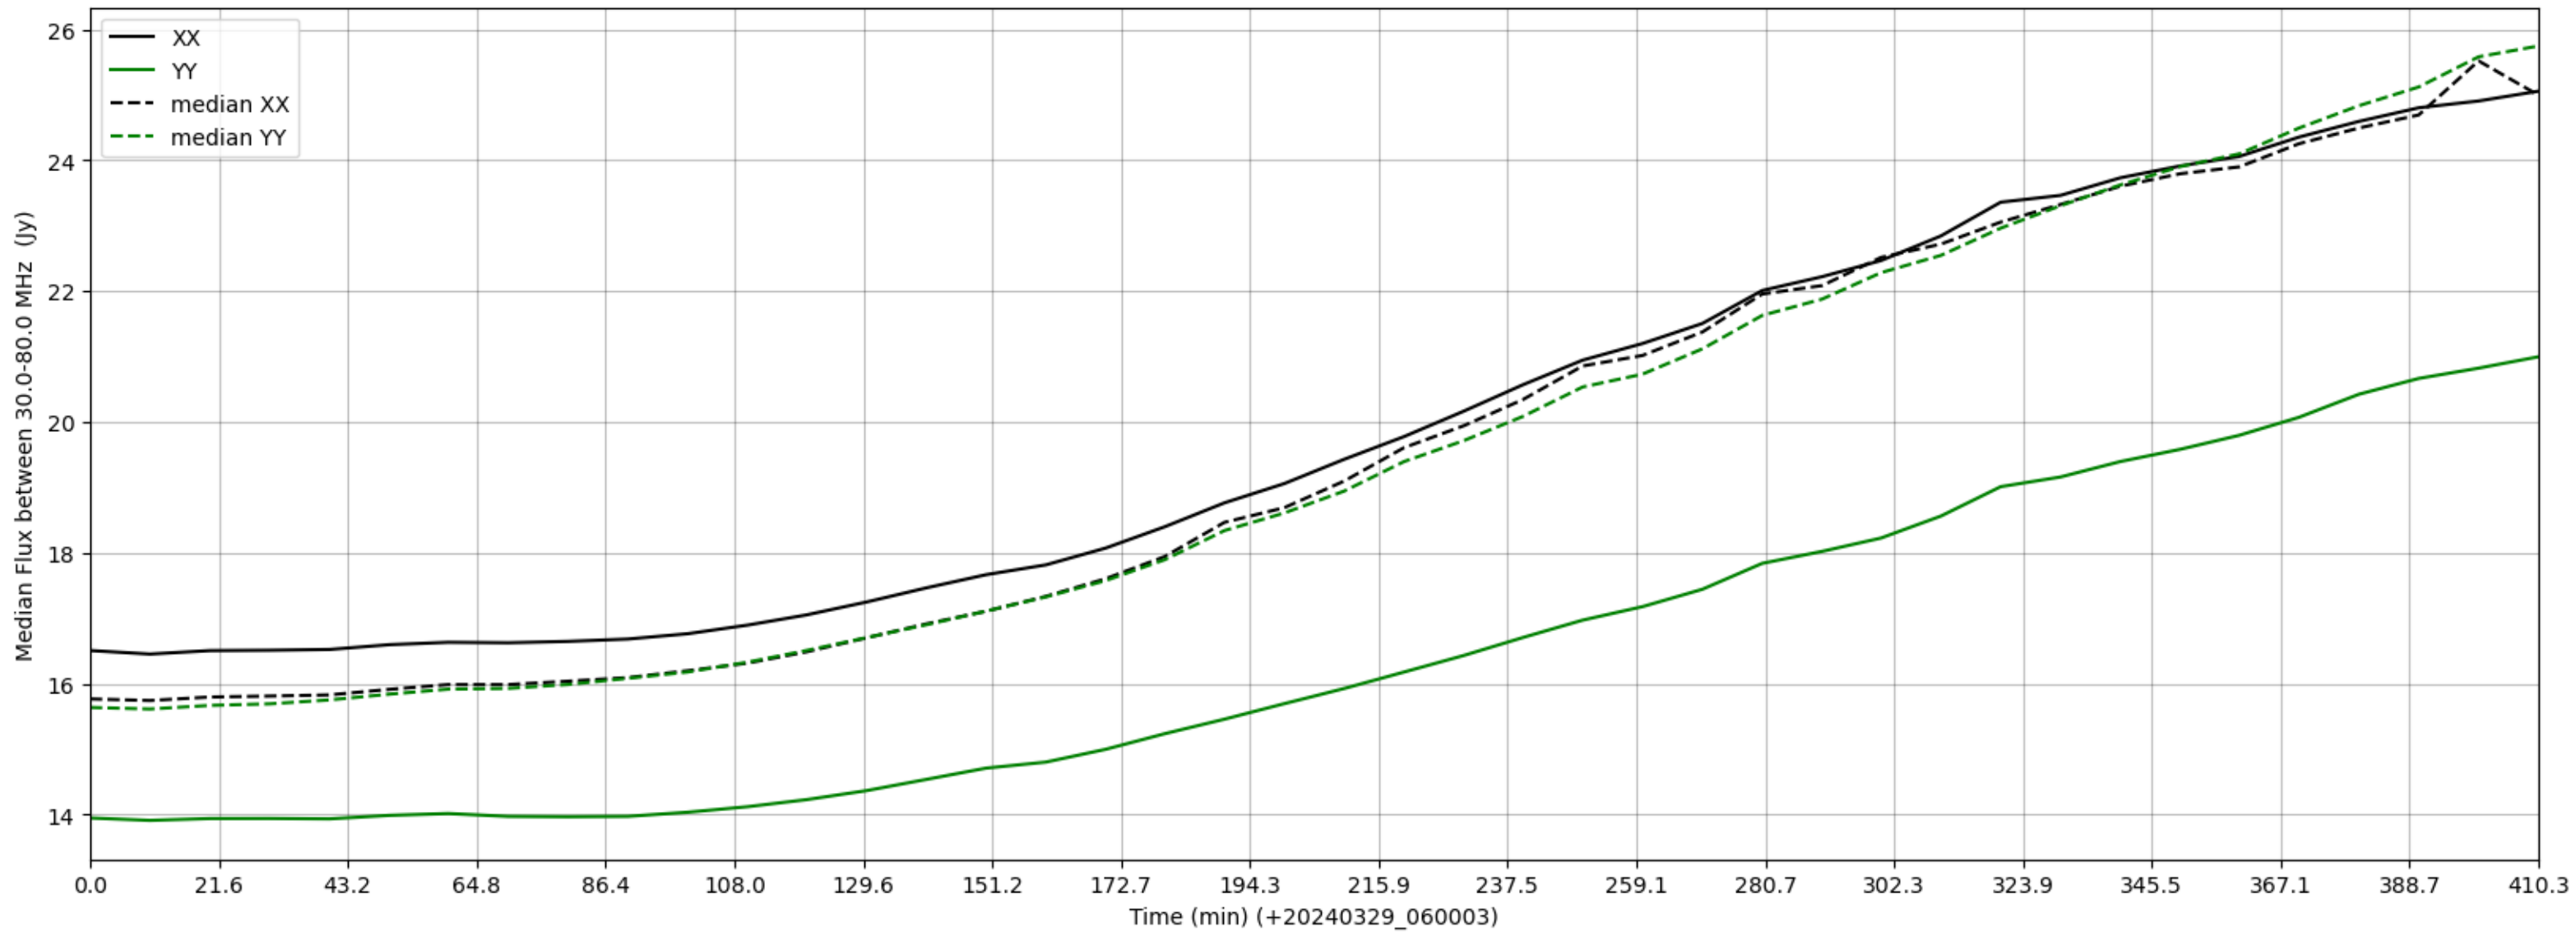

LWA336 - Correlator# 056 - XX FLAGS:Good - YY FLAGS:Good

LWA335 - Correlator# 057 - XX FLAGS:Good - YY FLAGS:Good

LWA343 - Correlator# 058 - XX FLAGS:Good - YY FLAGS:Good

LWA337 - Correlator# 059 - XX FLAGS:Good - YY FLAGS:Good