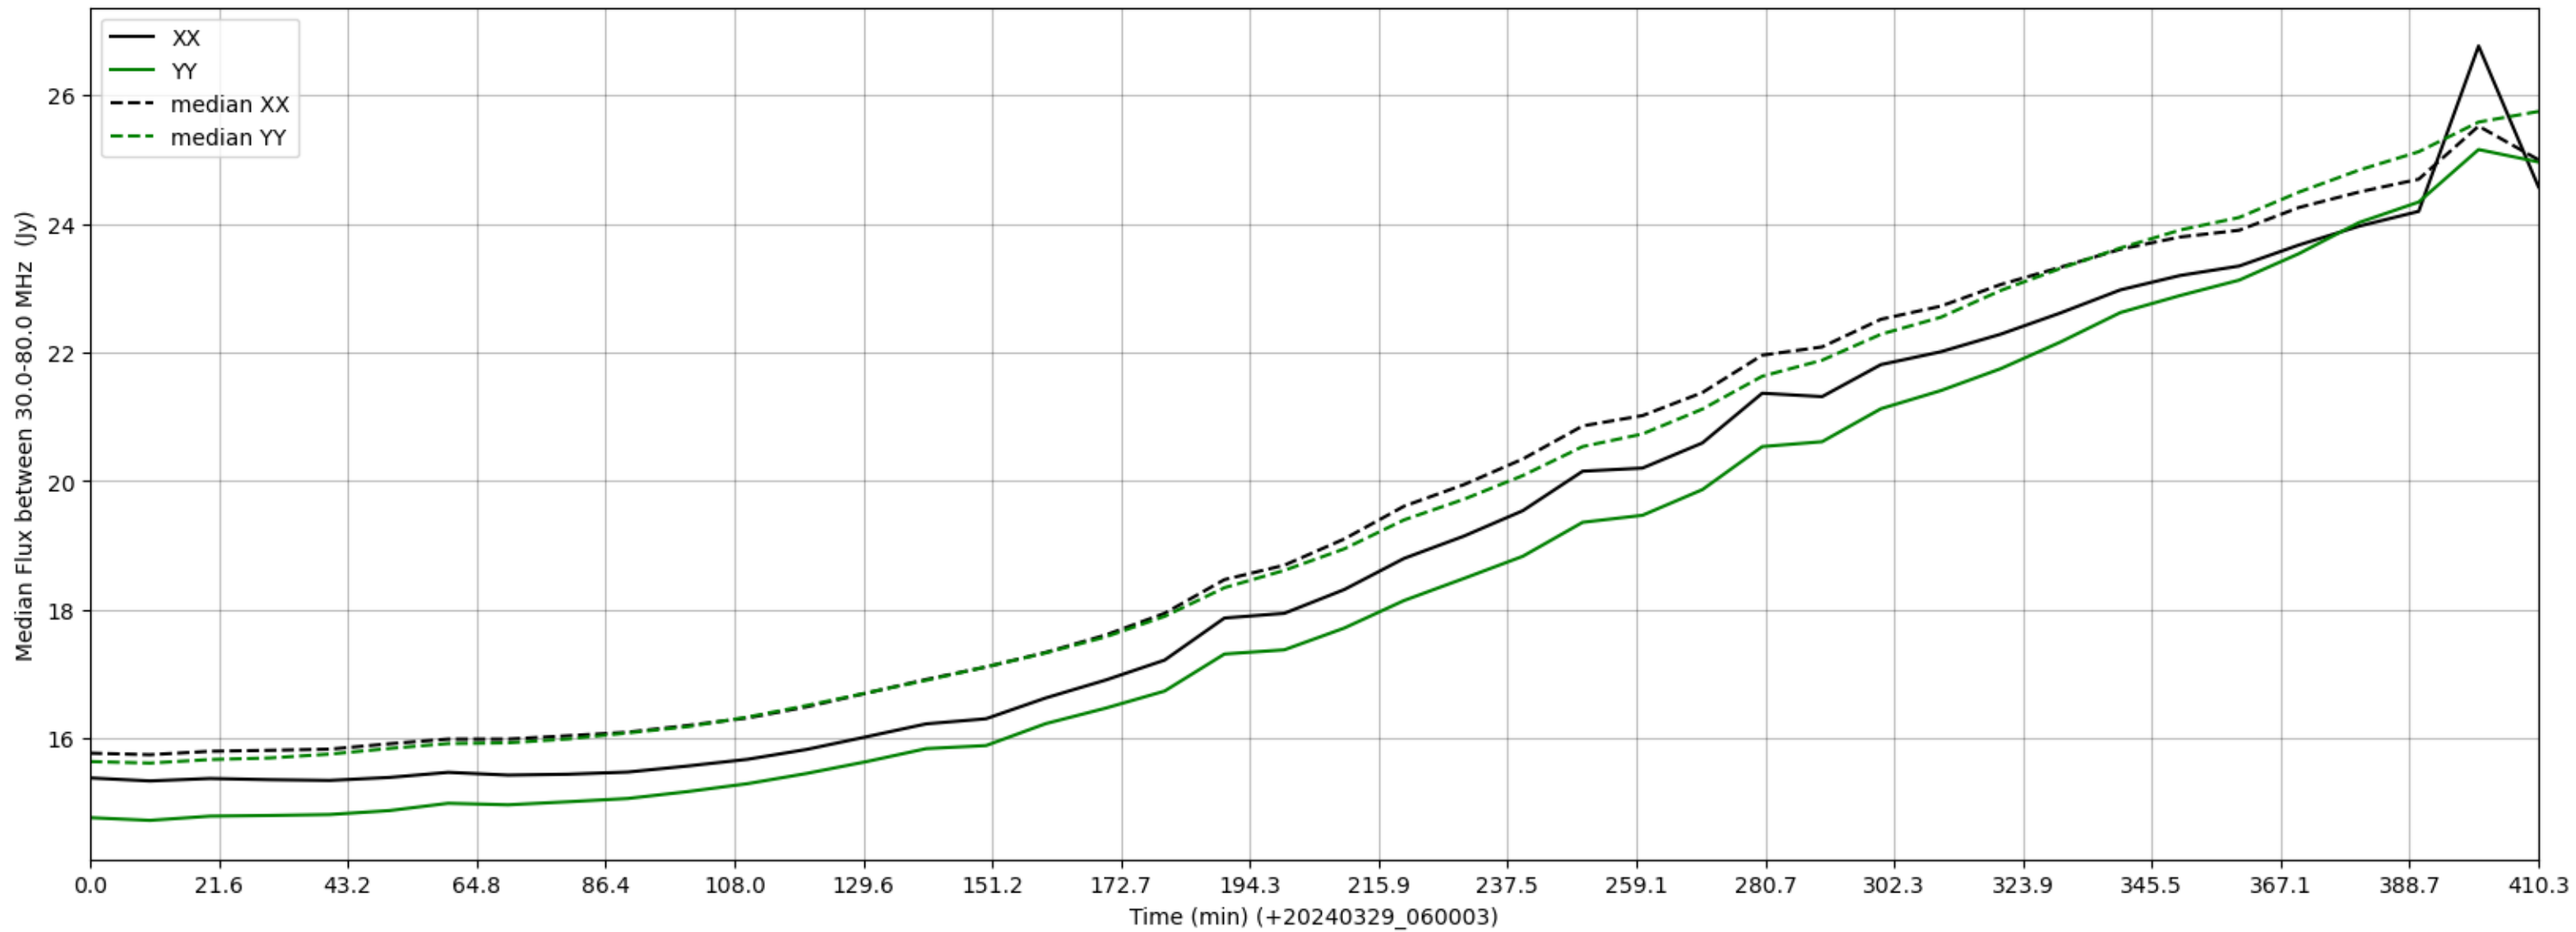

LWA026 - Correlator# 108 - XX FLAGS:Good - YY FLAGS:Good

LWA025 - Correlator# 109 - XX FLAGS:Good - YY FLAGS:Good

LWA029 - Correlator# 110 - XX FLAGS:Good - YY FLAGS:Good

LWA027 - Correlator# 111 - XX FLAGS:Good - YY FLAGS:Good