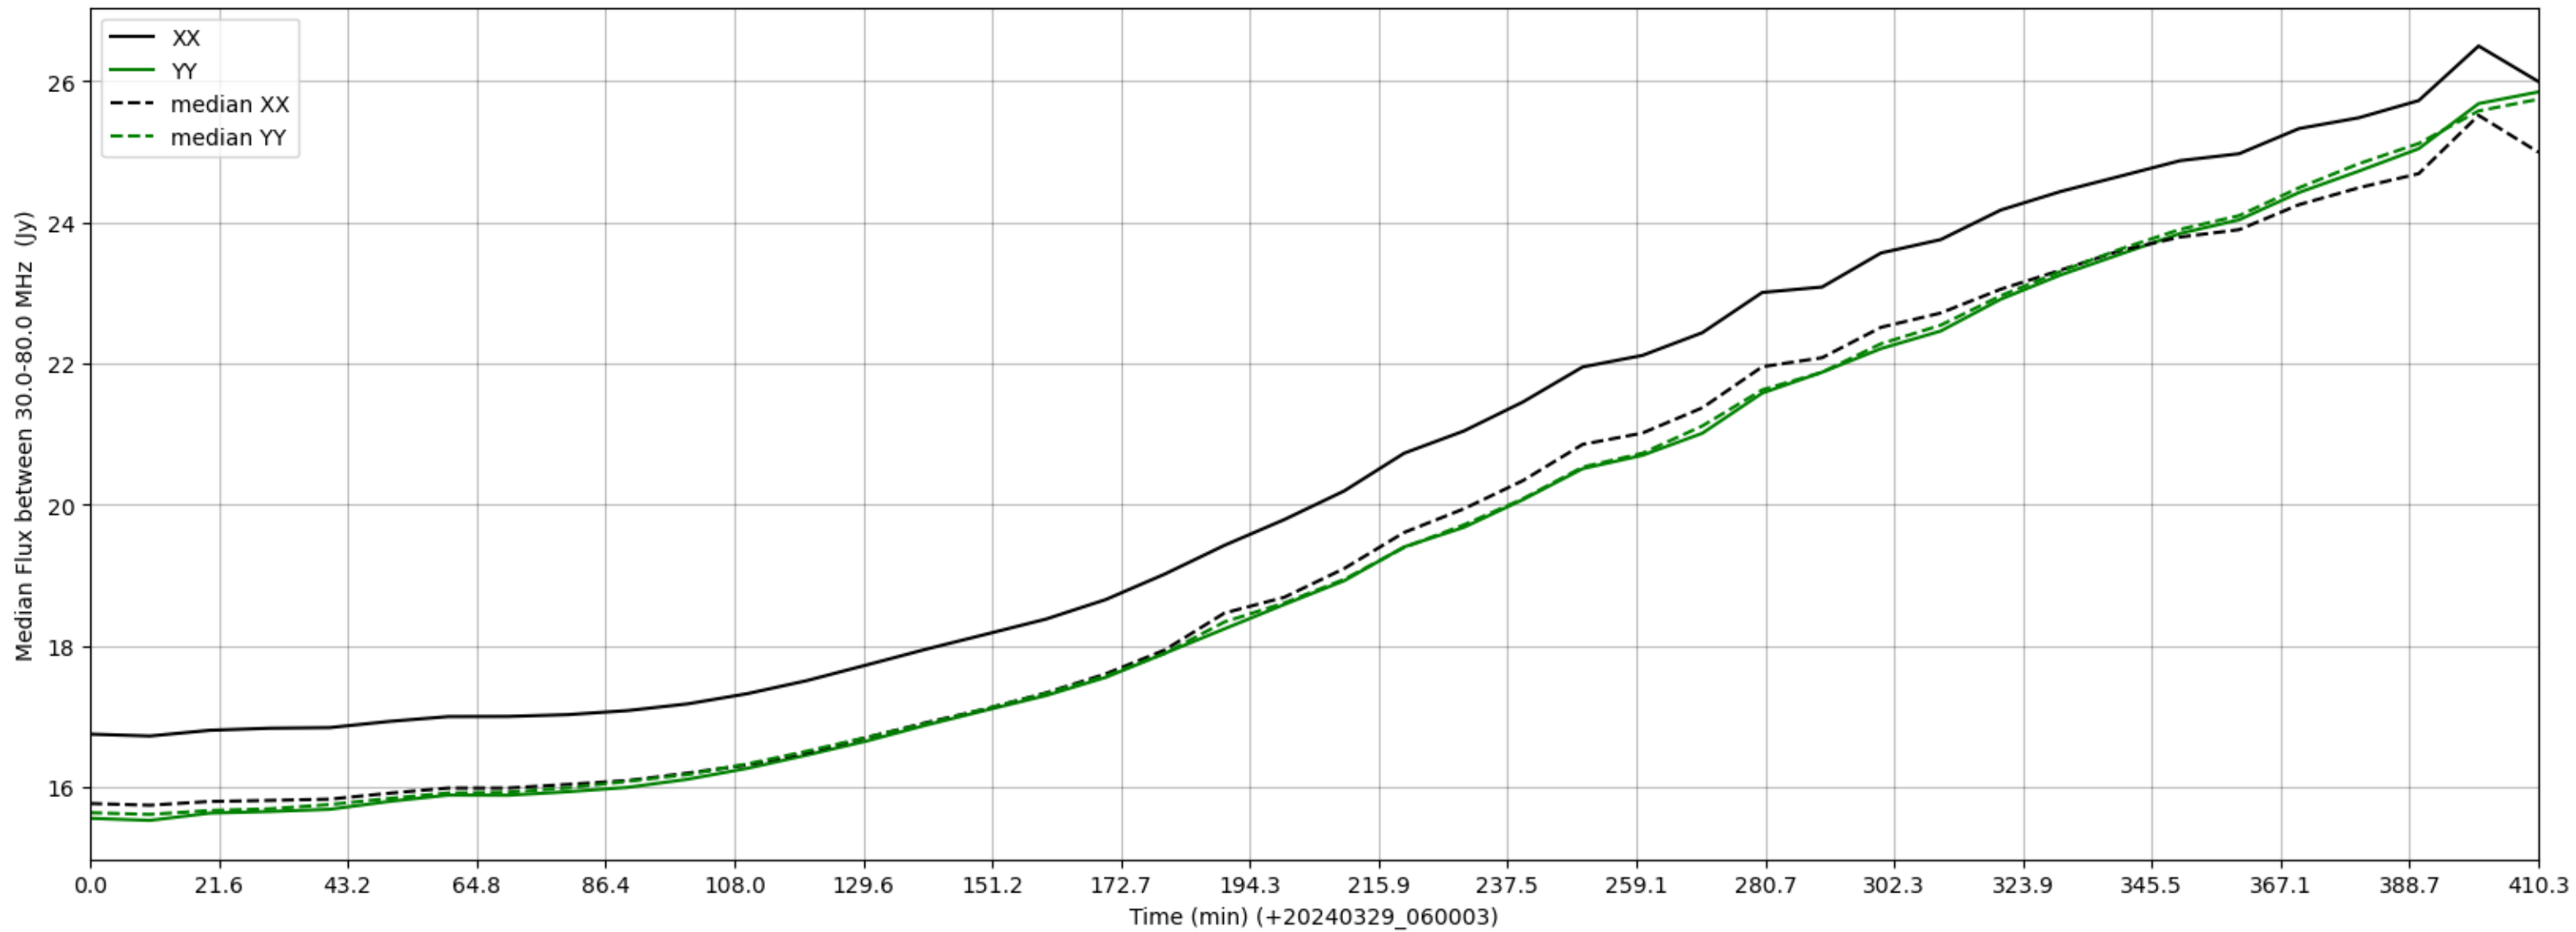

LWA201 - Correlator# 279 - XX FLAGS:Good - YY FLAGS:Good

LWA202 - Correlator# 278 - XX FLAGS:Good - YY FLAGS:Good