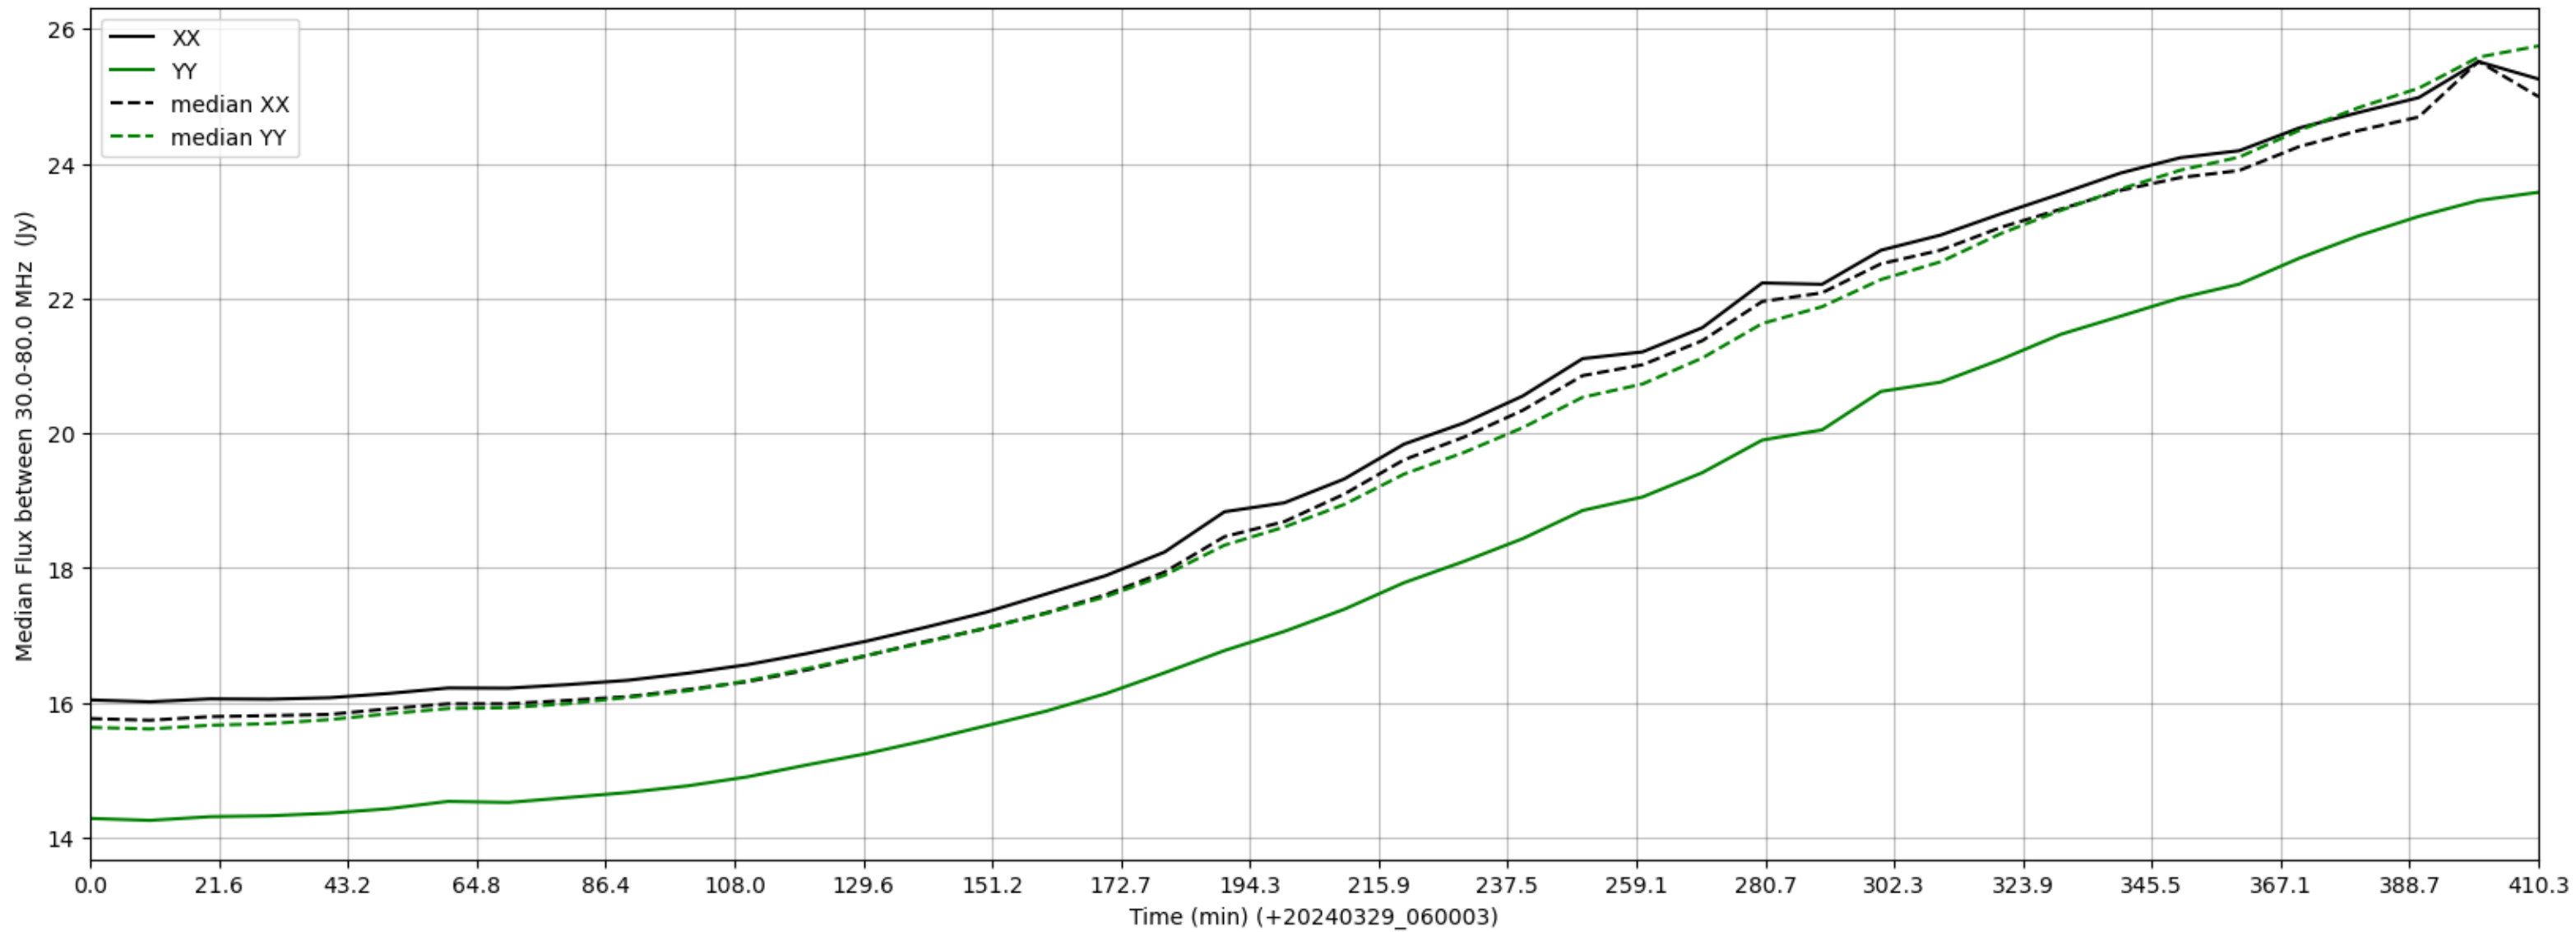

LWA185 - Correlator# 240 - XX FLAGS:Good - YY FLAGS:Good

LWA160 - Correlator# 239 - XX FLAGS:Good - YY FLAGS:Good