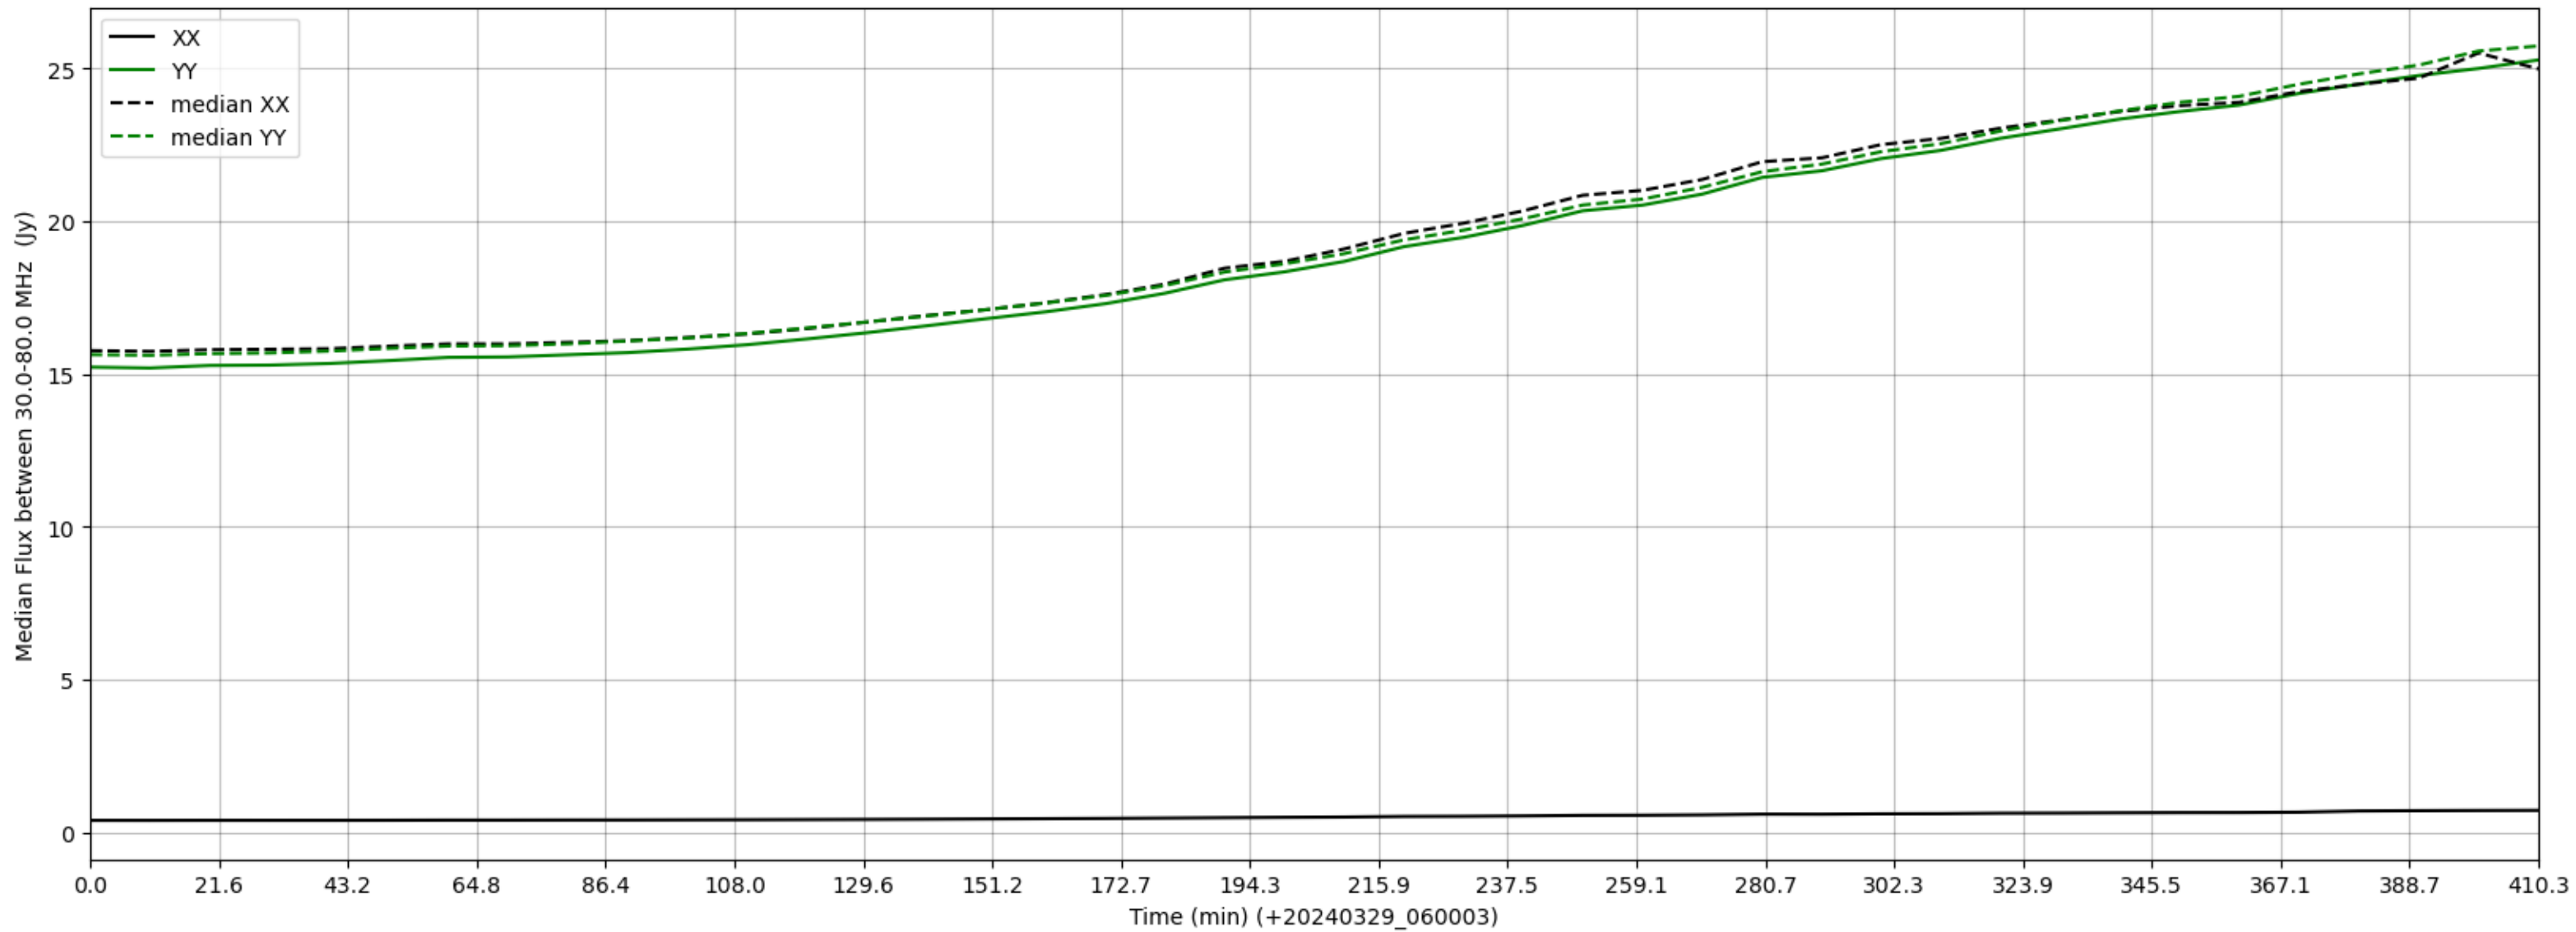

LWA173 - Correlator# 290 - XX FLAGS:Good - YY FLAGS:Good

LWA234 - Correlator# 289 - XX FLAGS:LowFlux - YY FLAGS:Good