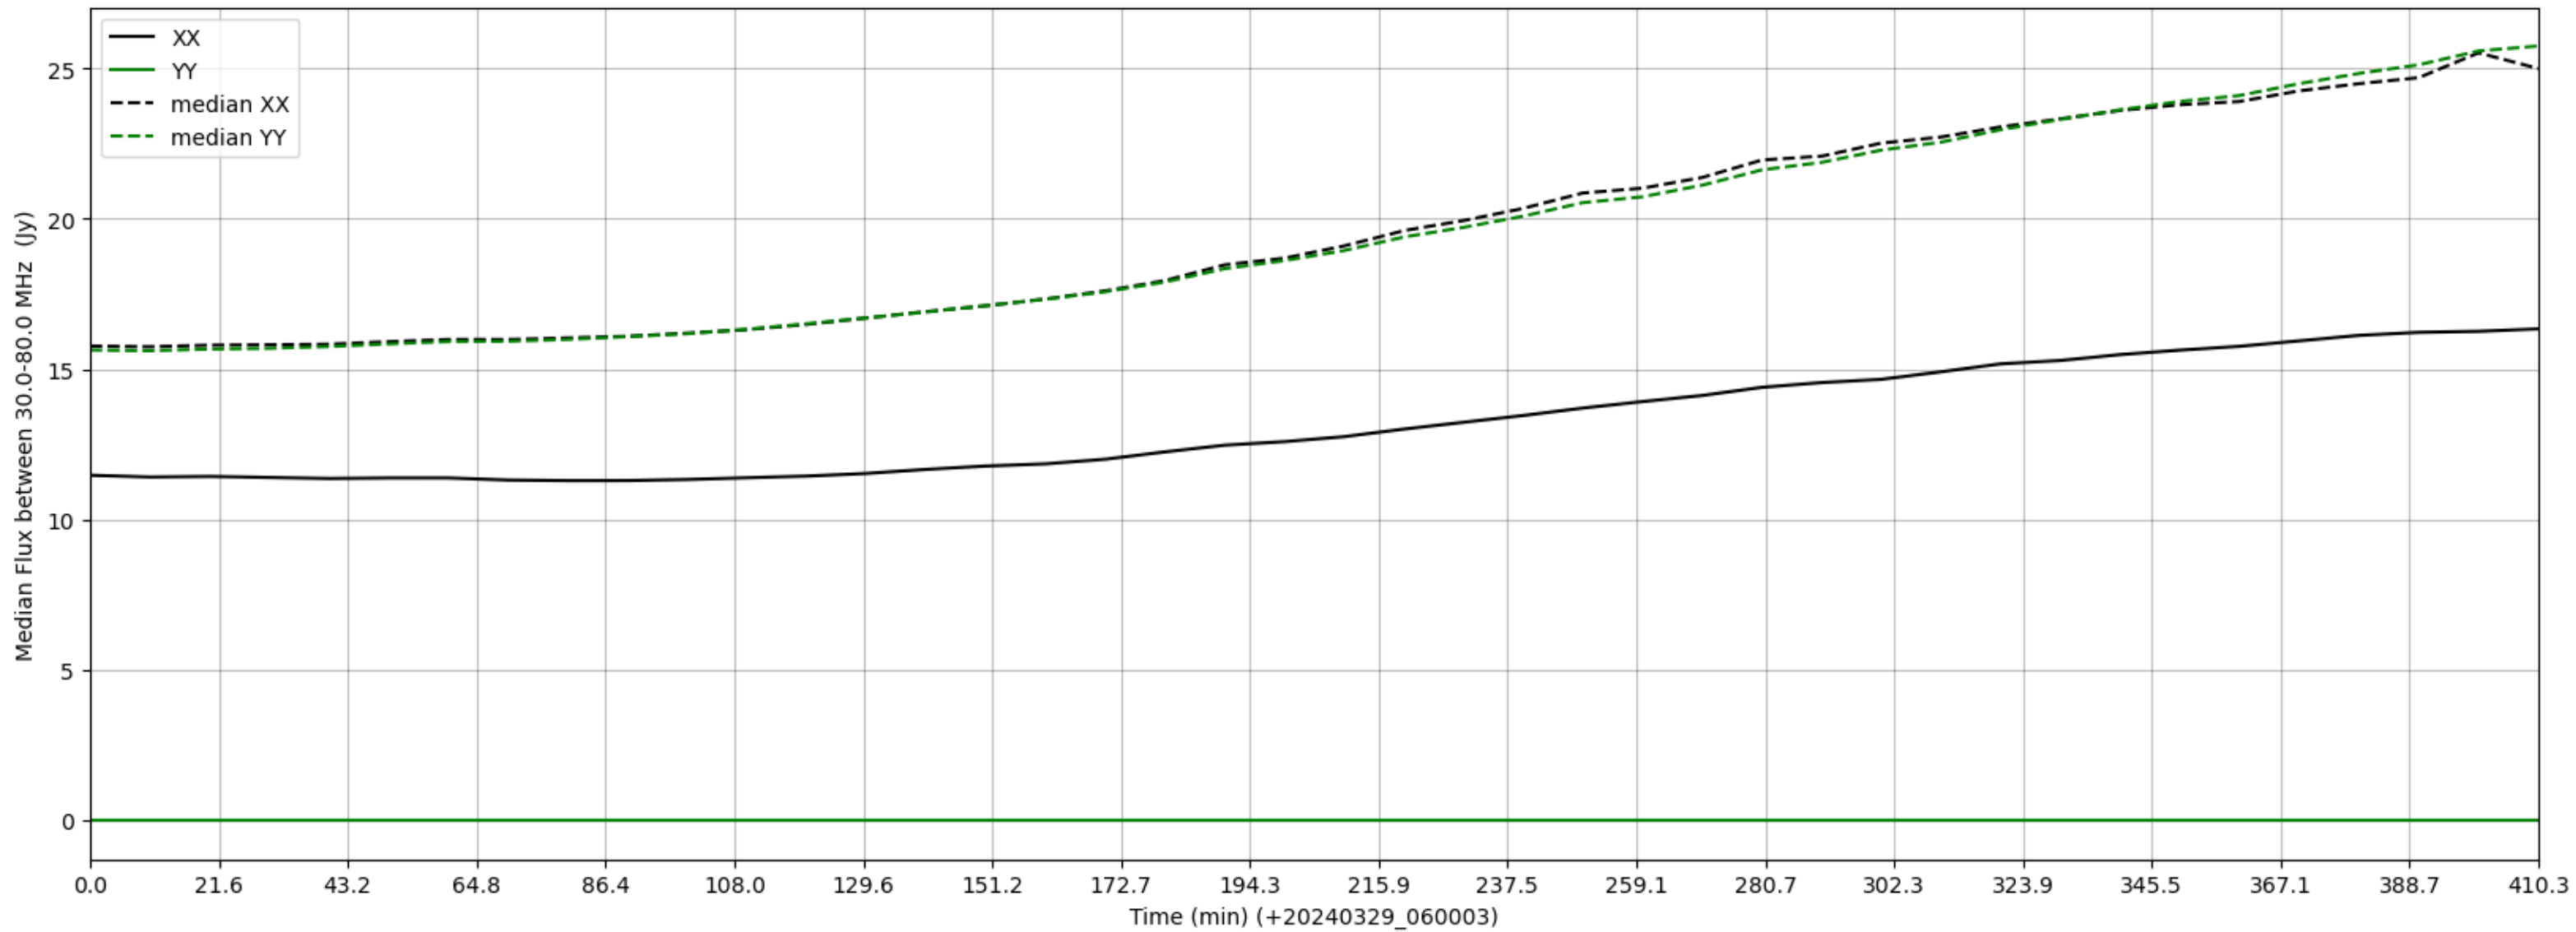

LWA291 - Correlator# 045 - XX FLAGS:Good - YY FLAGS:Good

LWA292 - Correlator# 044 - XX FLAGS:Good - YY FLAGS:LowFlux