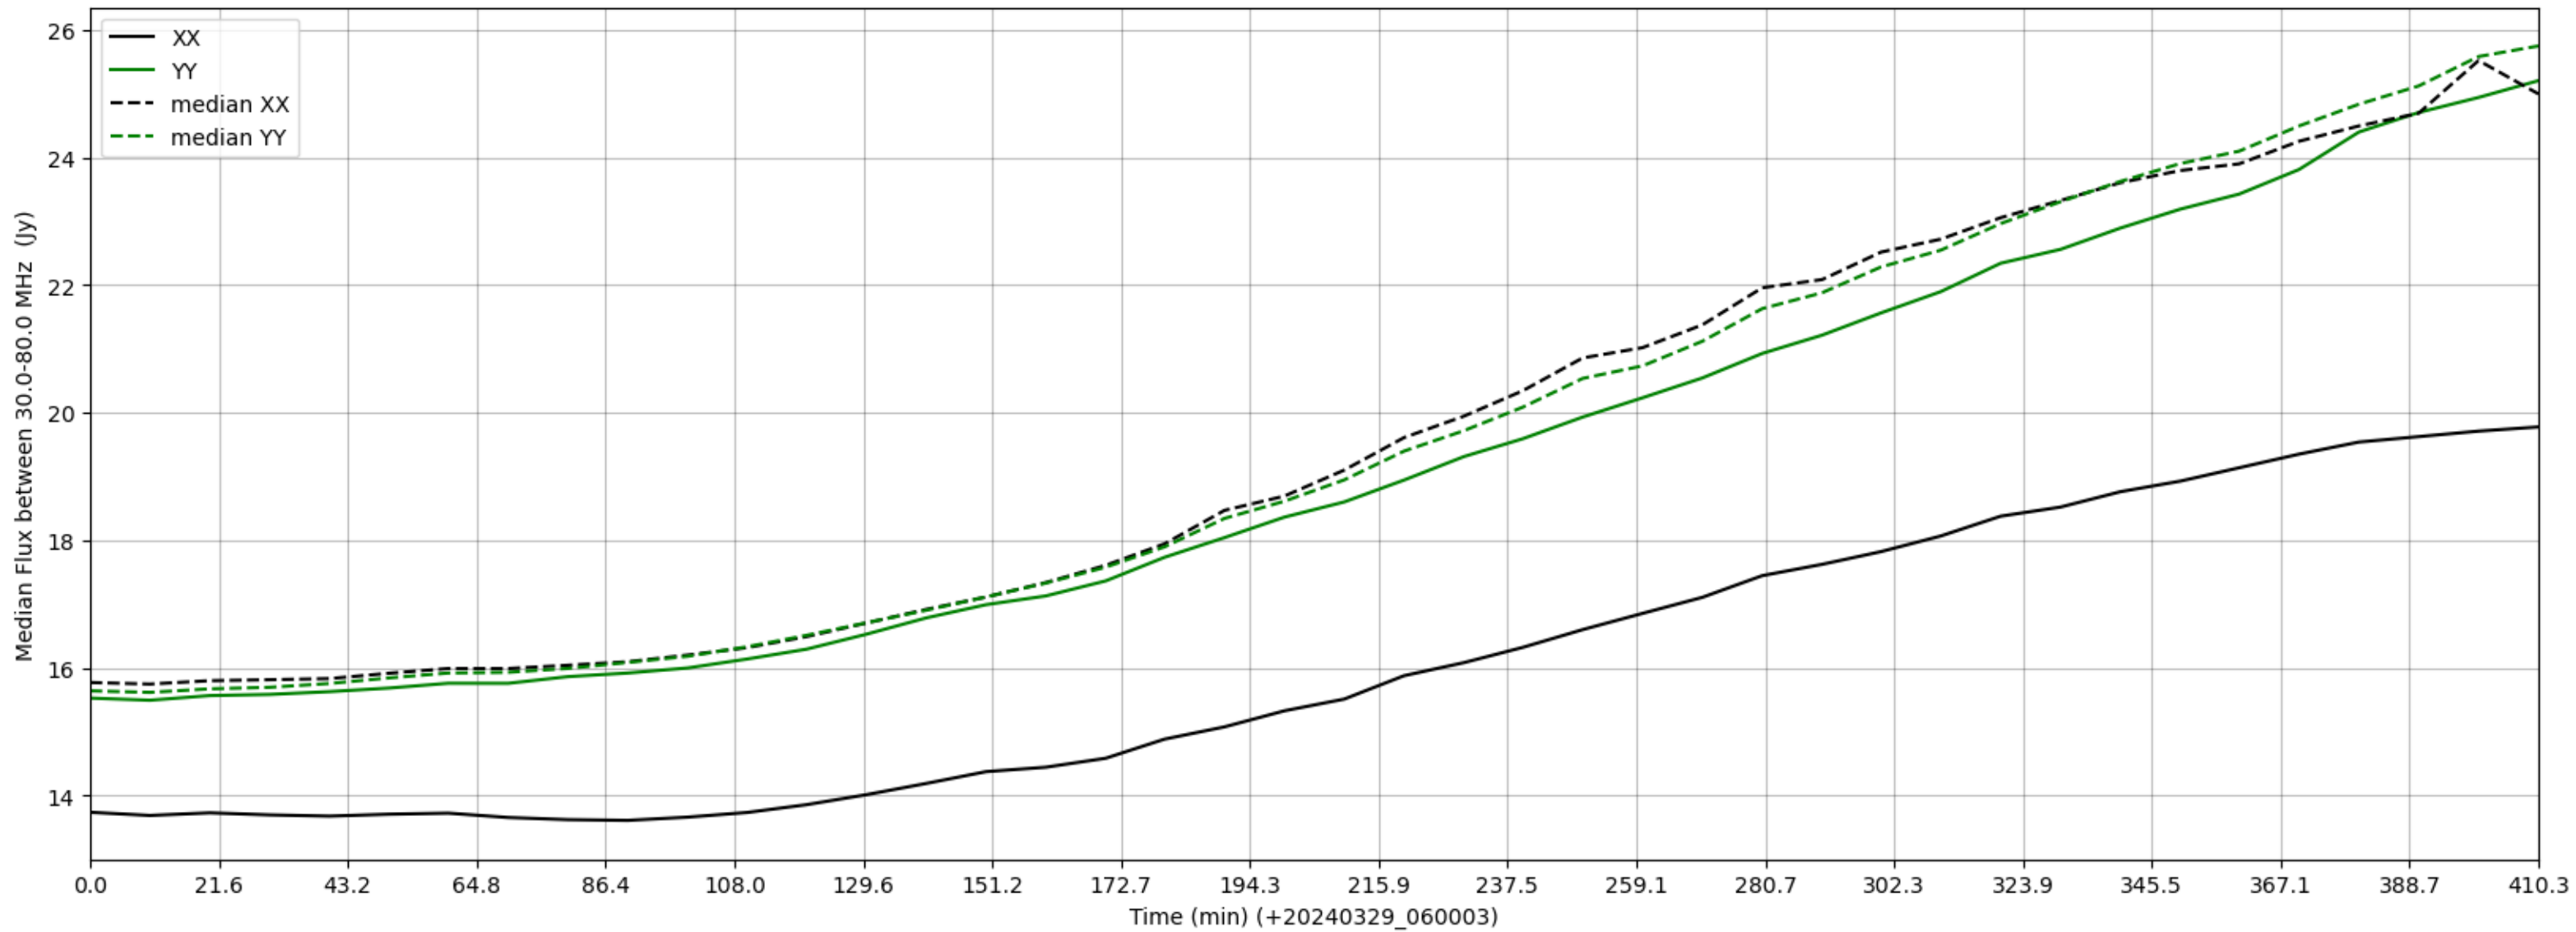

LWA257 - Correlator# 032 - XX FLAGS:Good - YY FLAGS:Good

LWA255 - Correlator# 033 - XX FLAGS:LowFlux - YY FLAGS:LowFlux

LWA260 - Correlator# 034 - XX FLAGS:Good - YY FLAGS:Good

LWA258 - Correlator# 035 - XX FLAGS:Good - YY FLAGS:Good