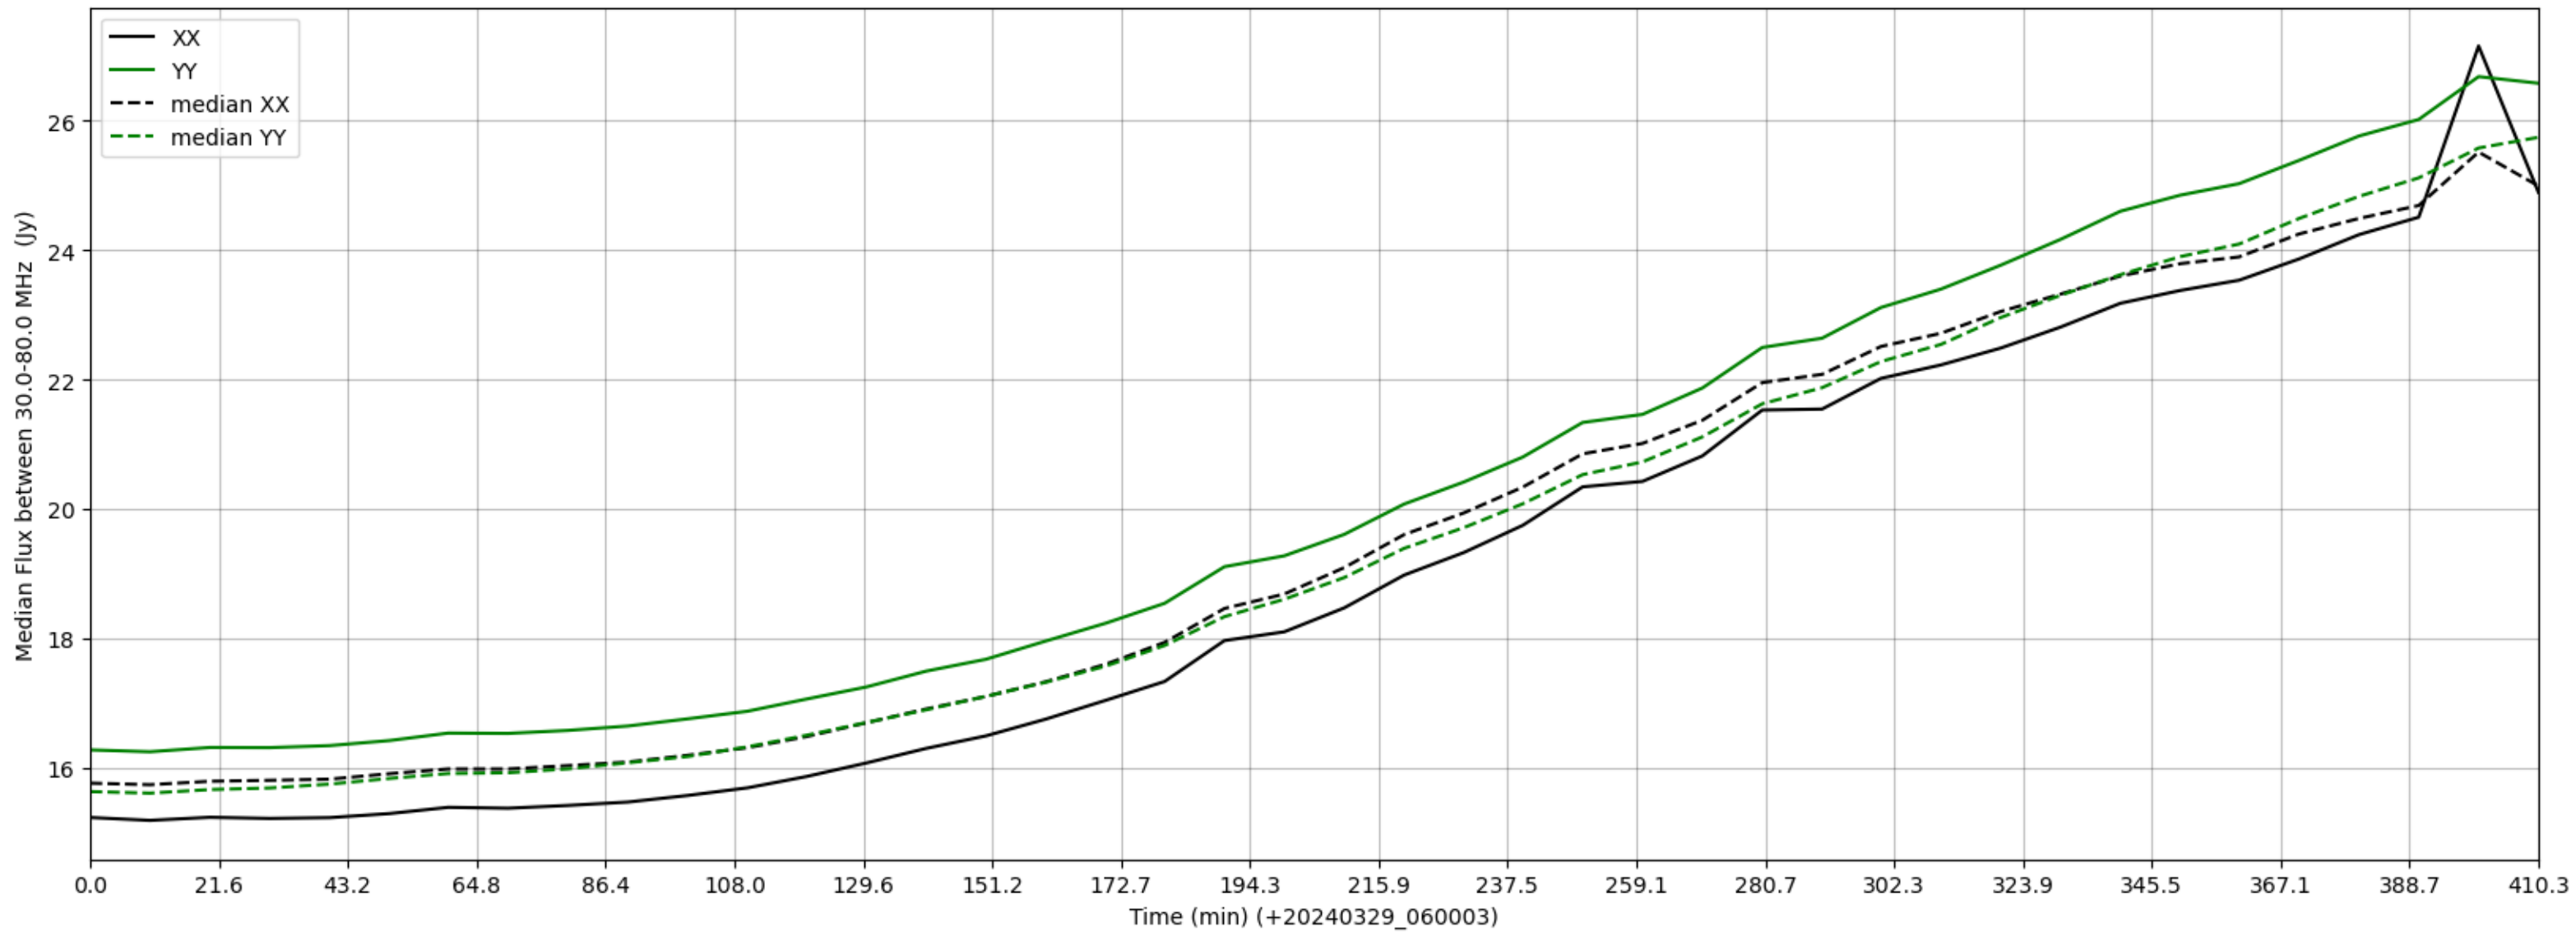

LWA048 - Correlator# 113 - XX FLAGS:Good - YY FLAGS:Good

LWA049 - Correlator# 112 - XX FLAGS:Good - YY FLAGS:Good