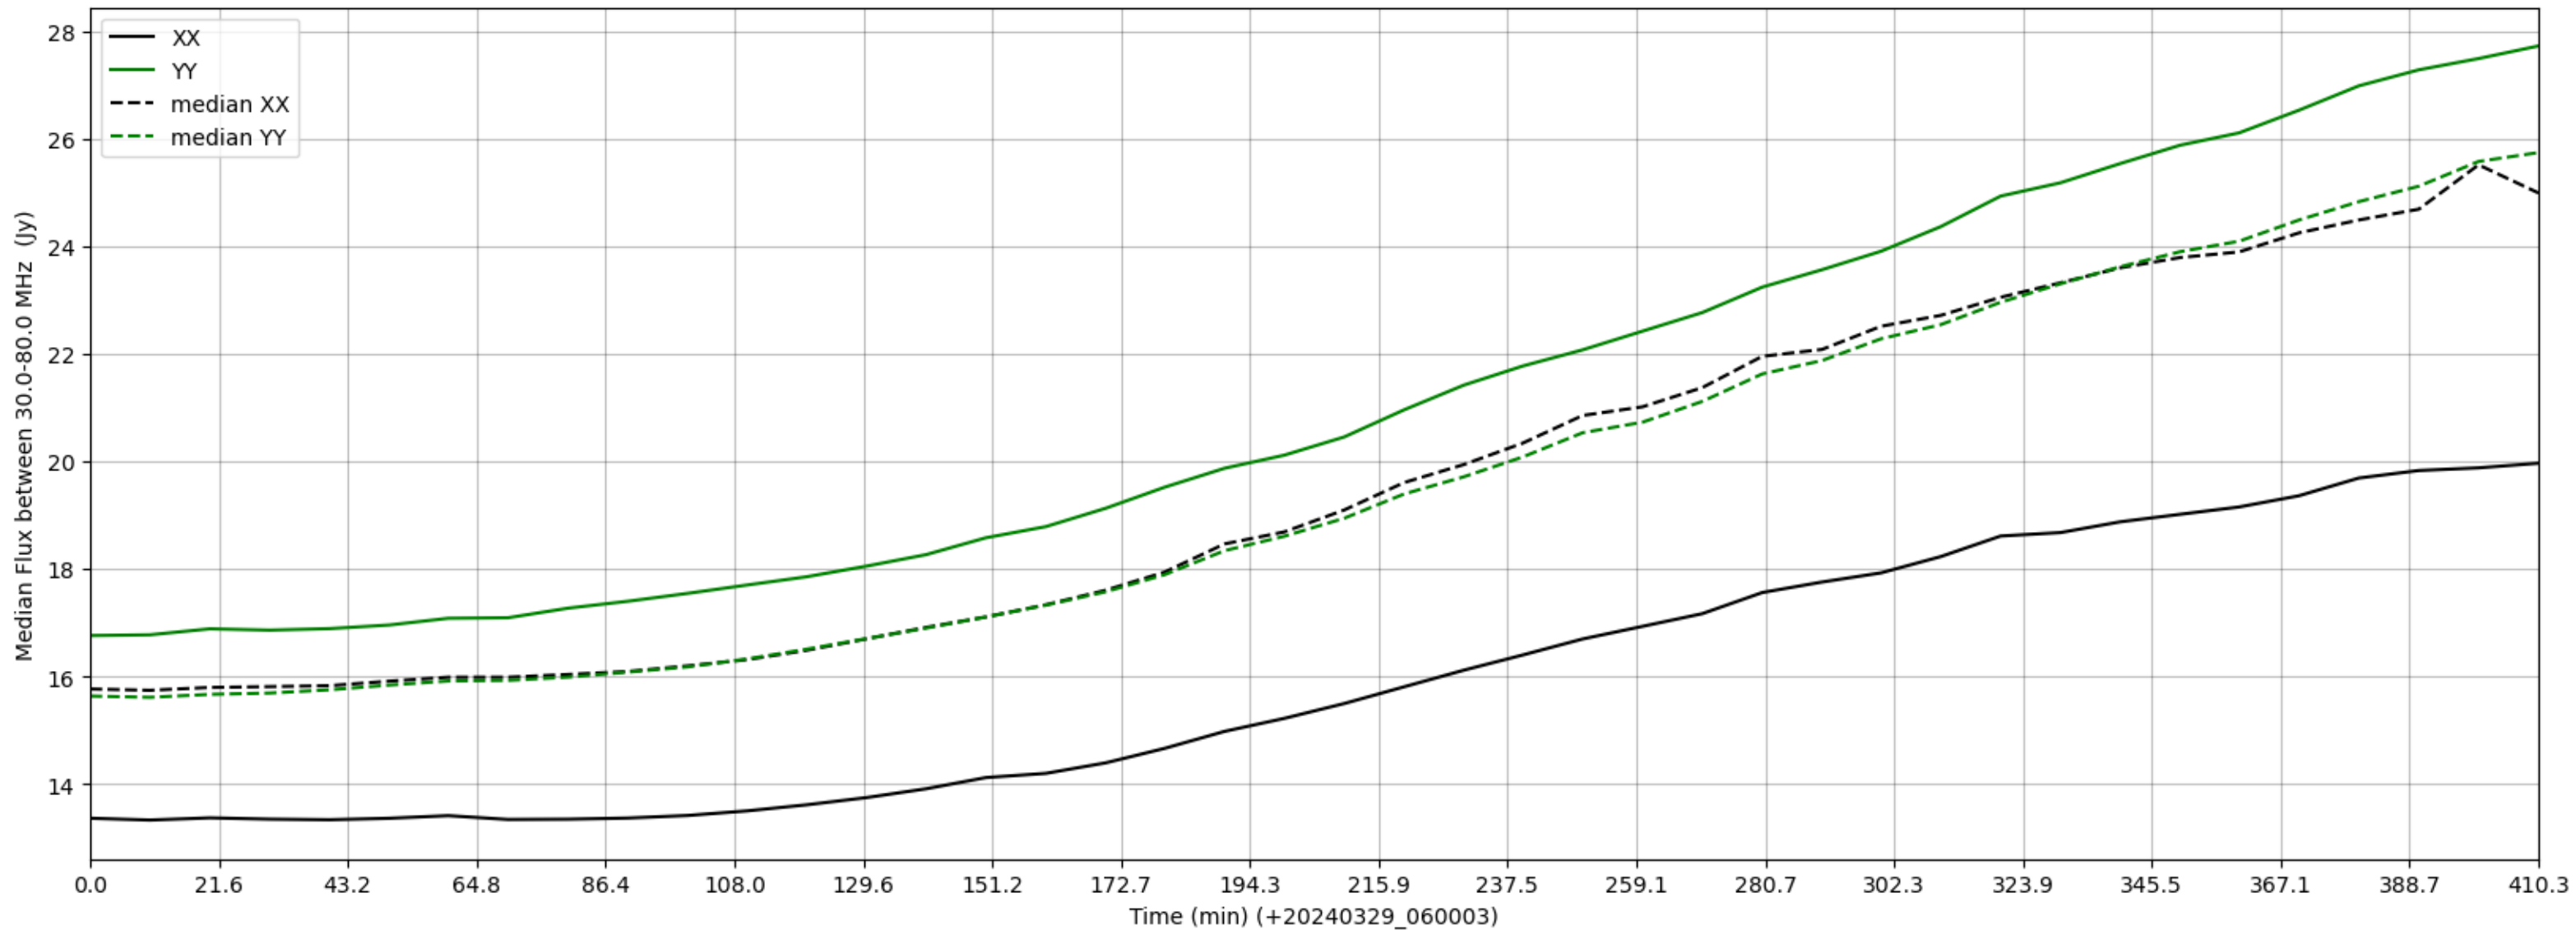

LWA309 - Correlator# 014 - XX FLAGS:Good - YY FLAGS:LowFlux

LWA285 - Correlator# 013 - XX FLAGS:Good - YY FLAGS:Good