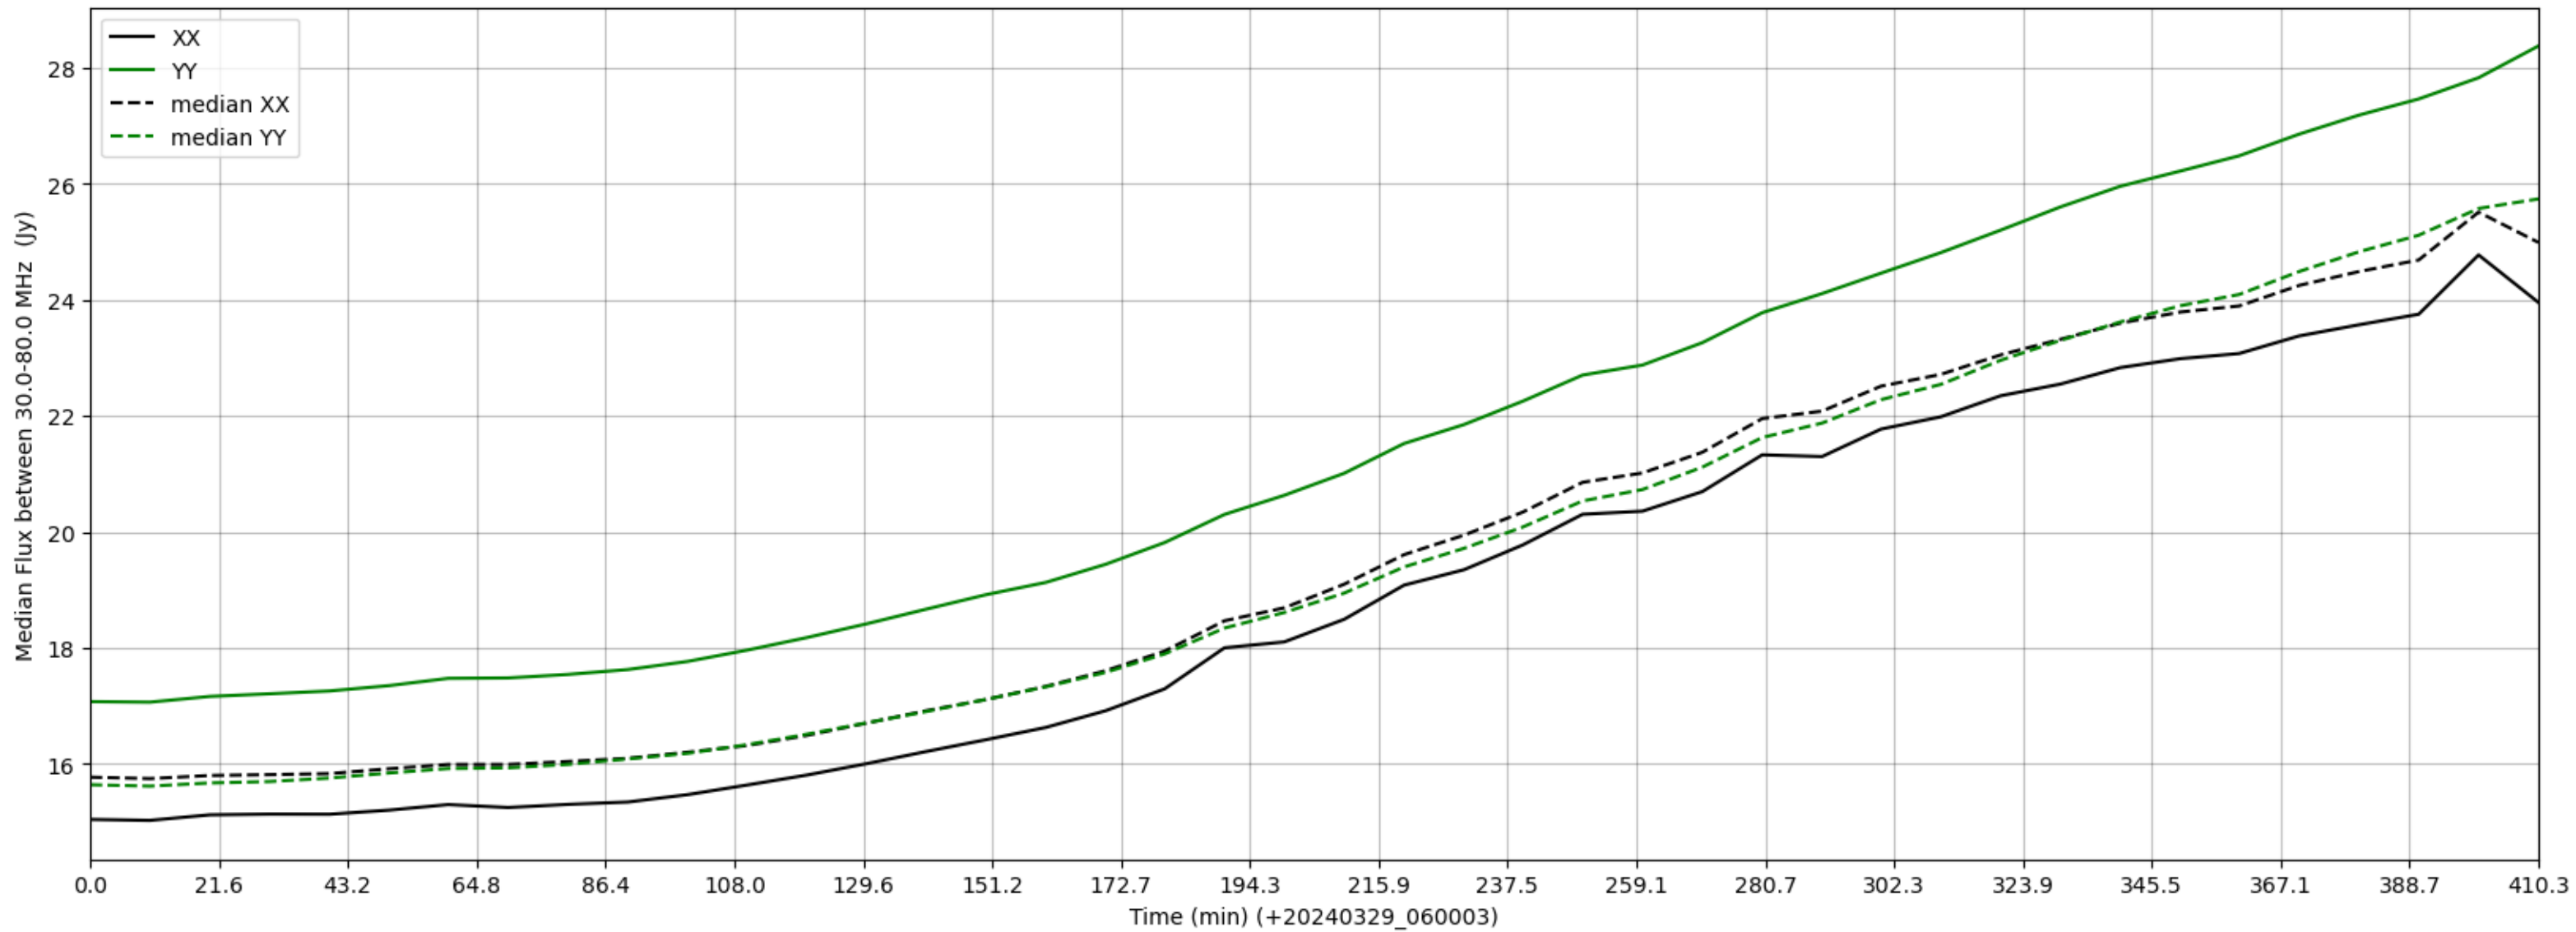

LWA171 - Correlator# 291 - XX FLAGS:Good - YY FLAGS:Good

LWA173 - Correlator# 290 - XX FLAGS:Good - YY FLAGS:Good