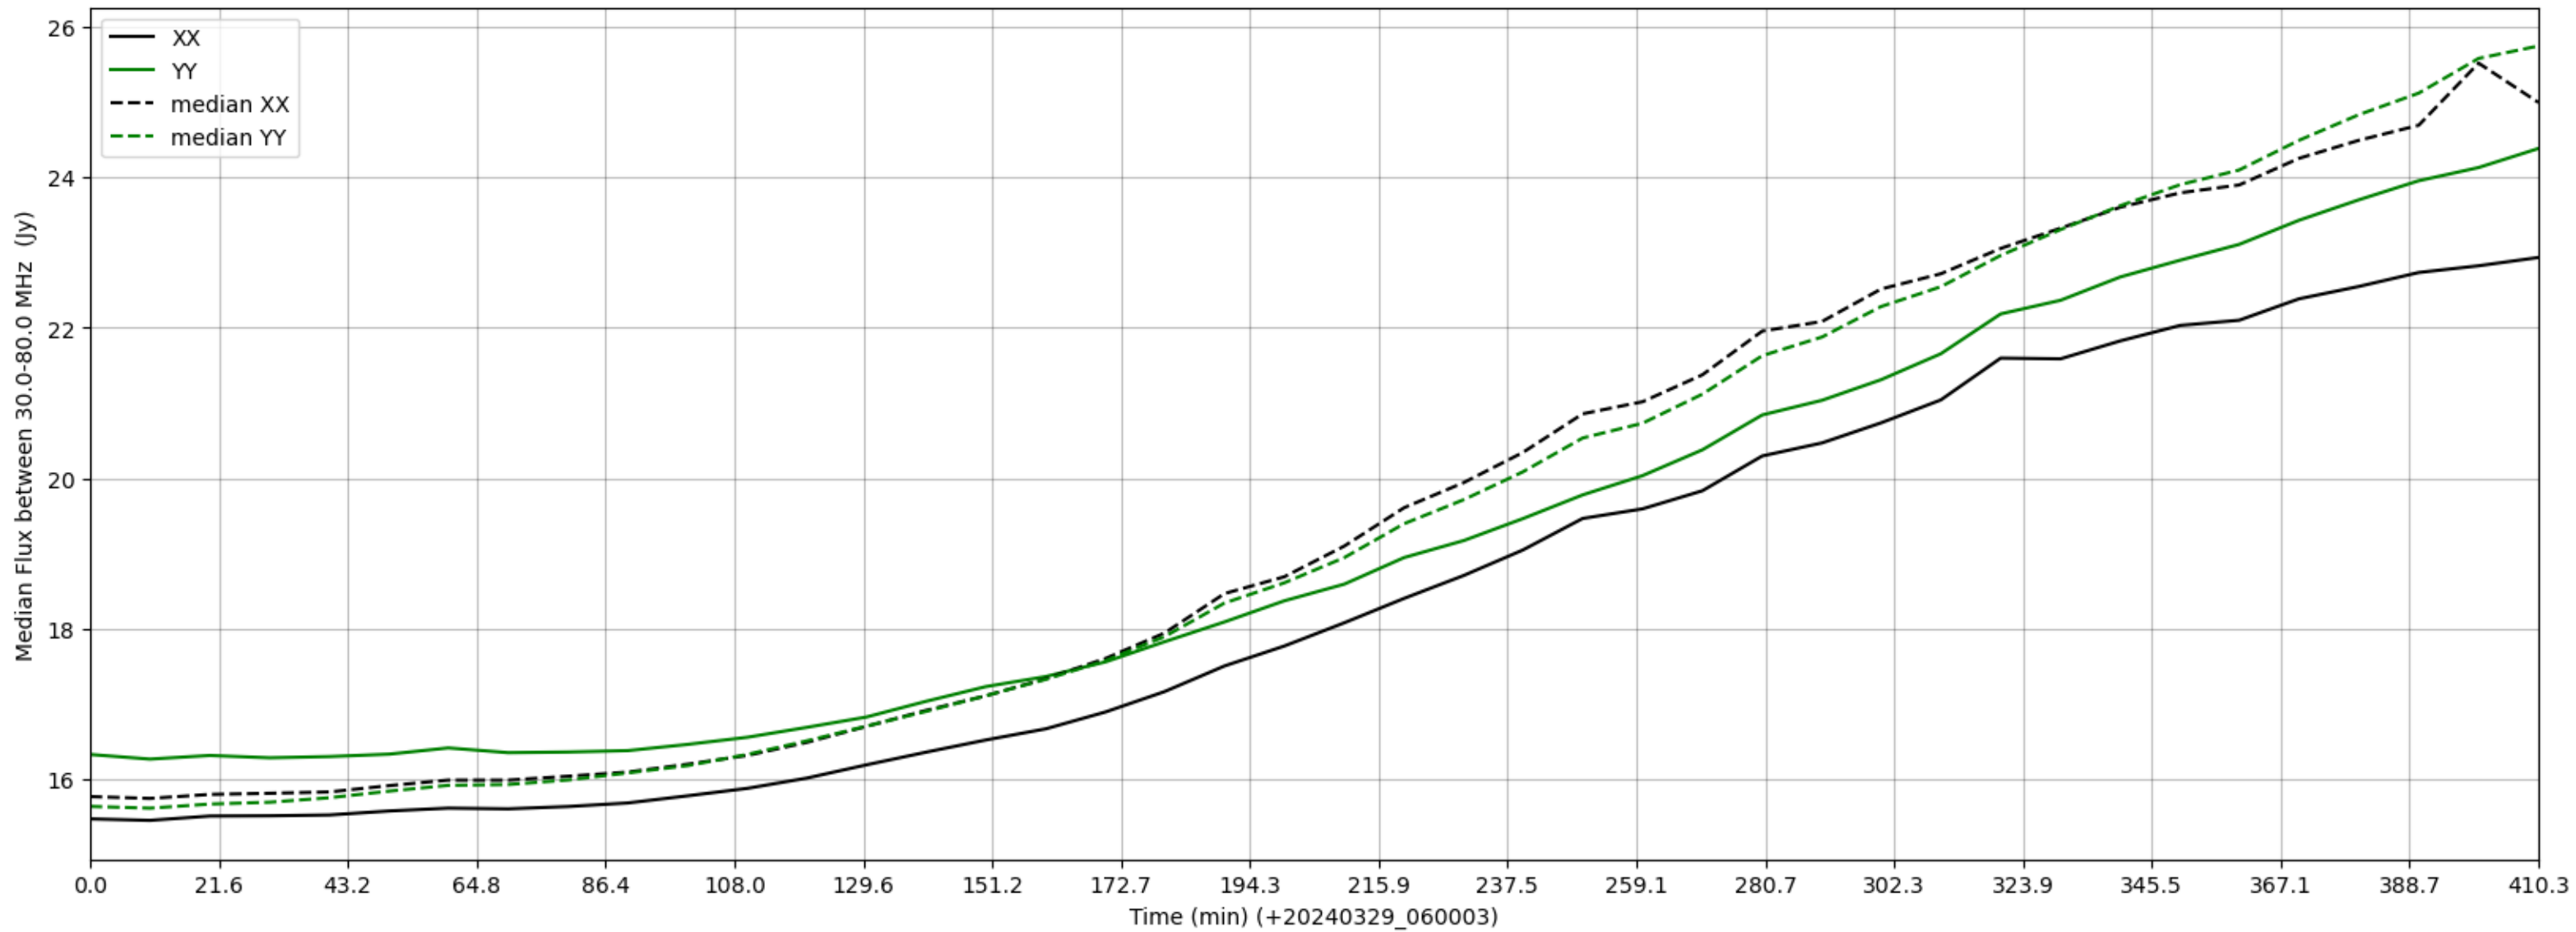

LWA283 - Correlator# 040 - XX FLAGS:Good - YY FLAGS:Good

LWA280 - Correlator# 041 - XX FLAGS:LowFlux - YY FLAGS:Good

LWA288 - Correlator# 042 - XX FLAGS:Good - YY FLAGS:Good

LWA284 - Correlator# 043 - XX FLAGS:Good - YY FLAGS:Good