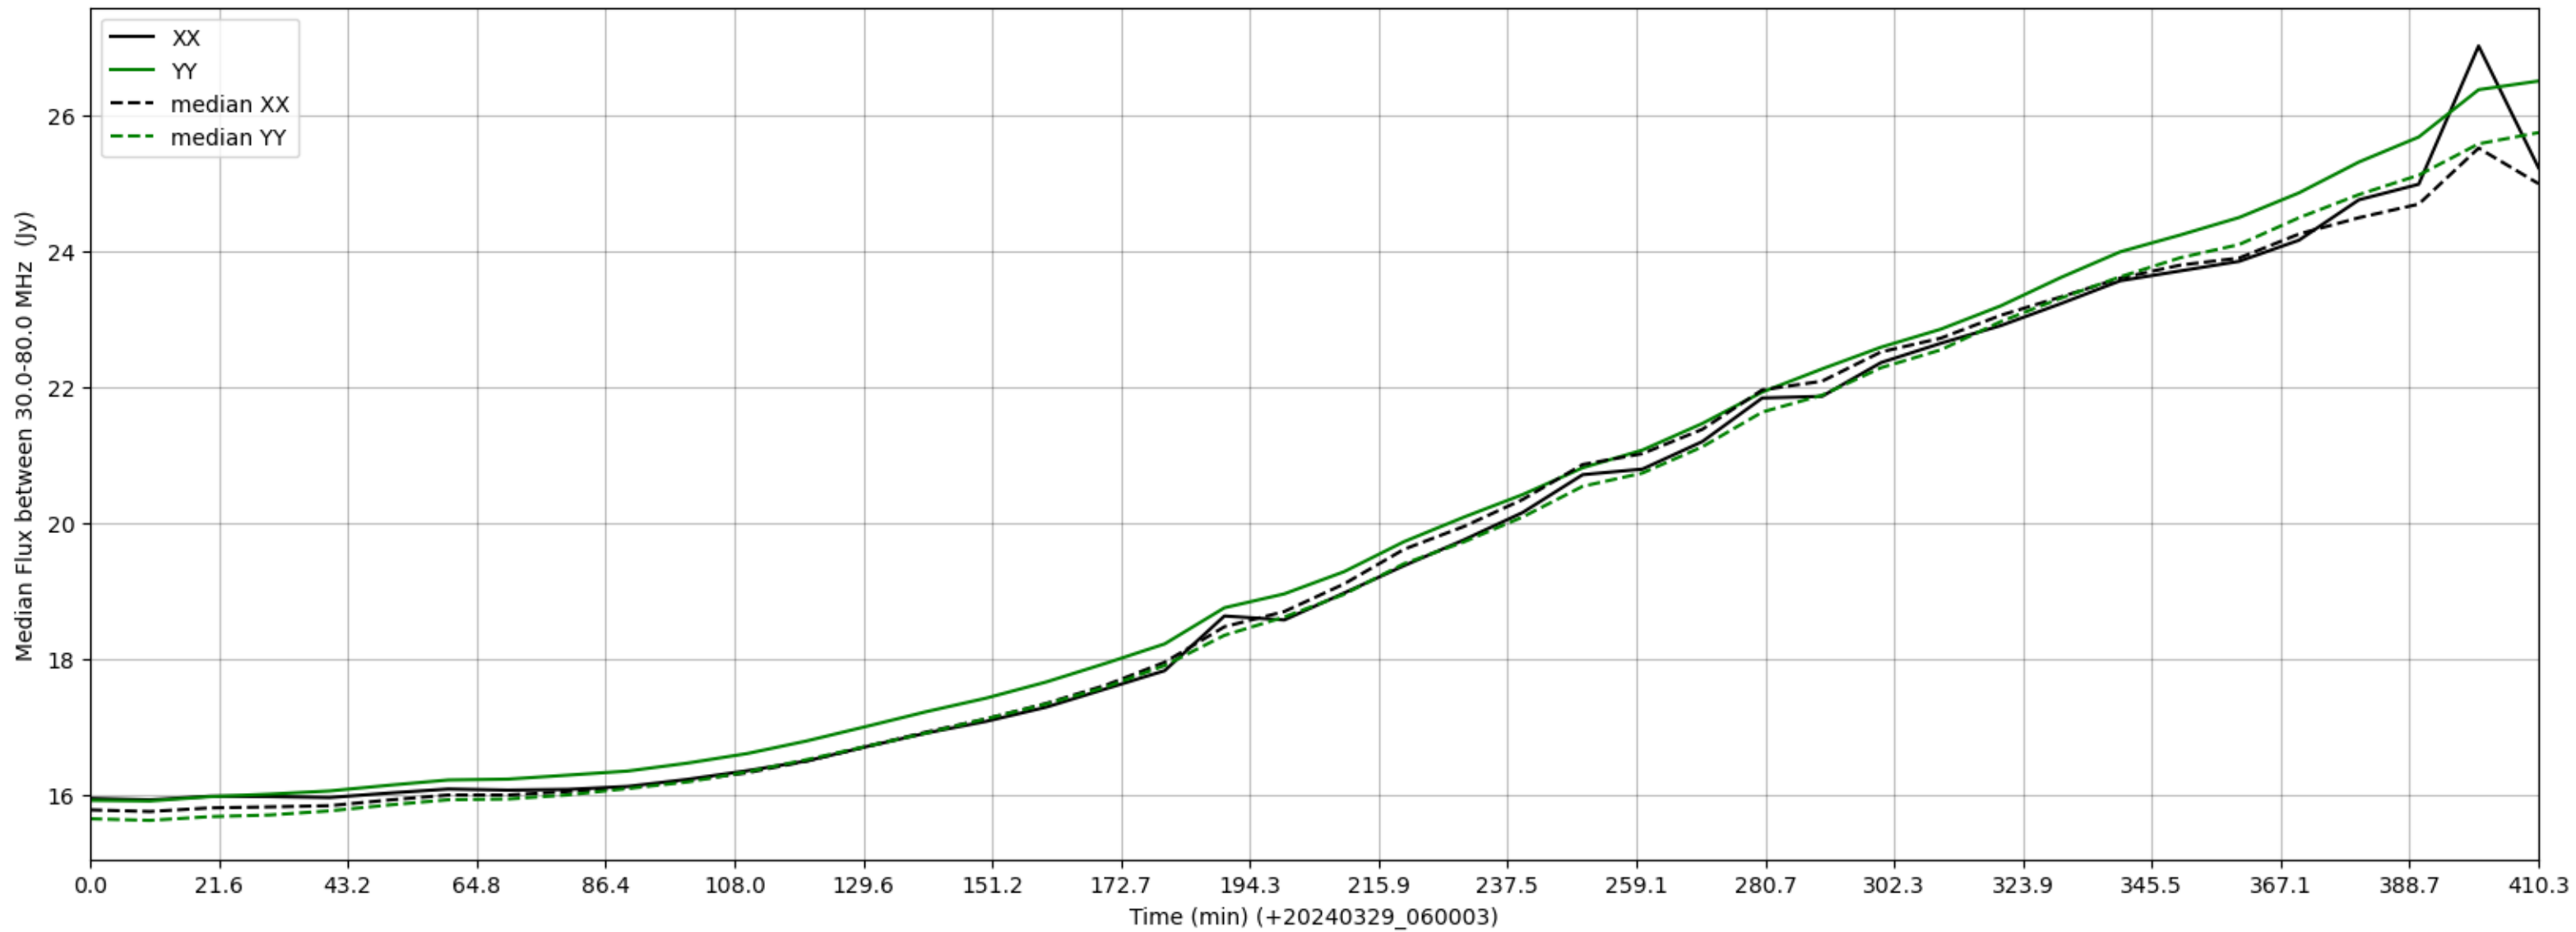

LWA144 - Correlator# 213 - XX FLAGS:Good - YY FLAGS:Good

LWA145 - Correlator# 212 - XX FLAGS:Good - YY FLAGS:Good