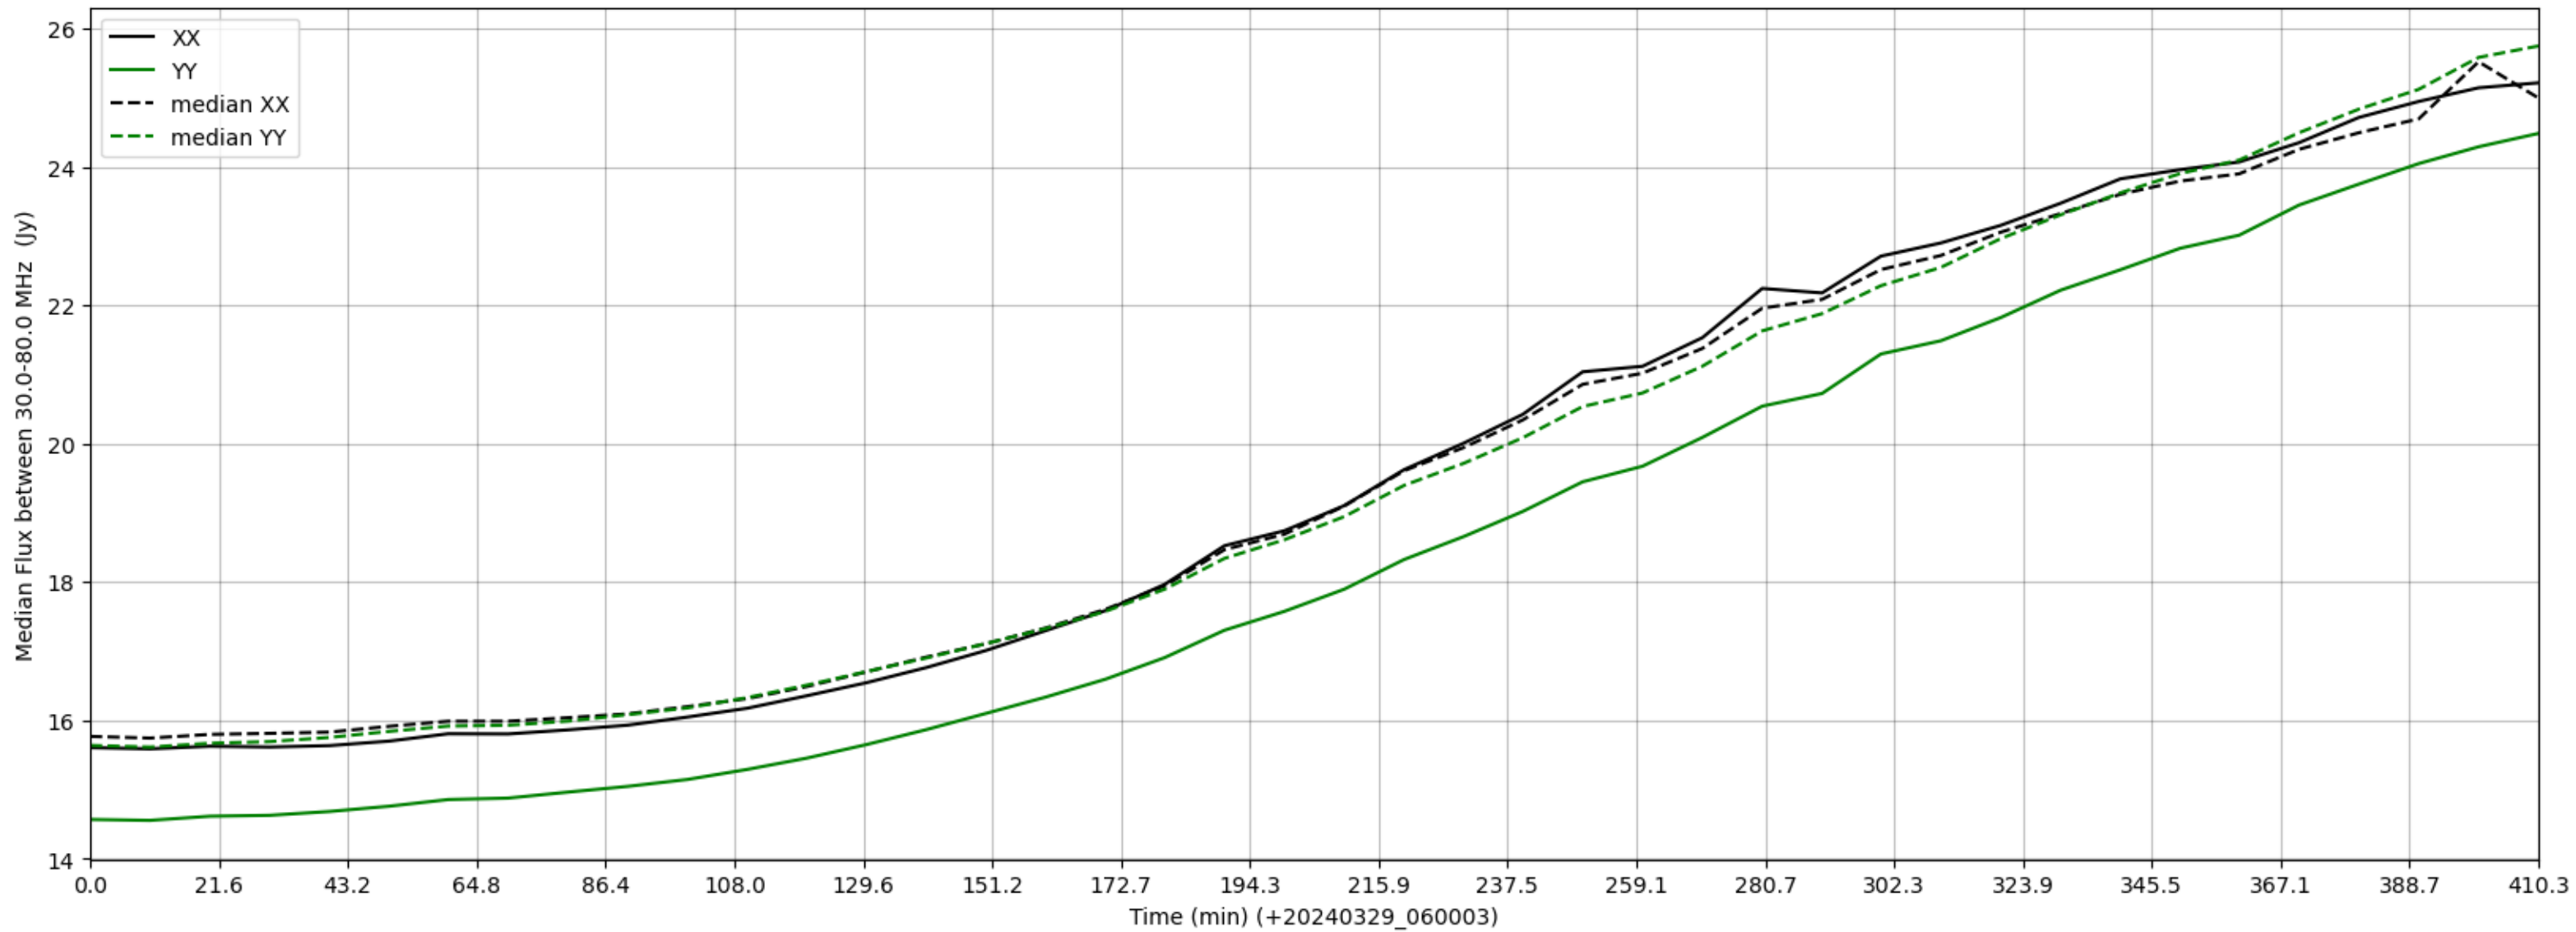

LWA091 - Correlator# 146 - XX FLAGS:Good - YY FLAGS:Good

LWA096 - Correlator# 145 - XX FLAGS:Good - YY FLAGS:Good