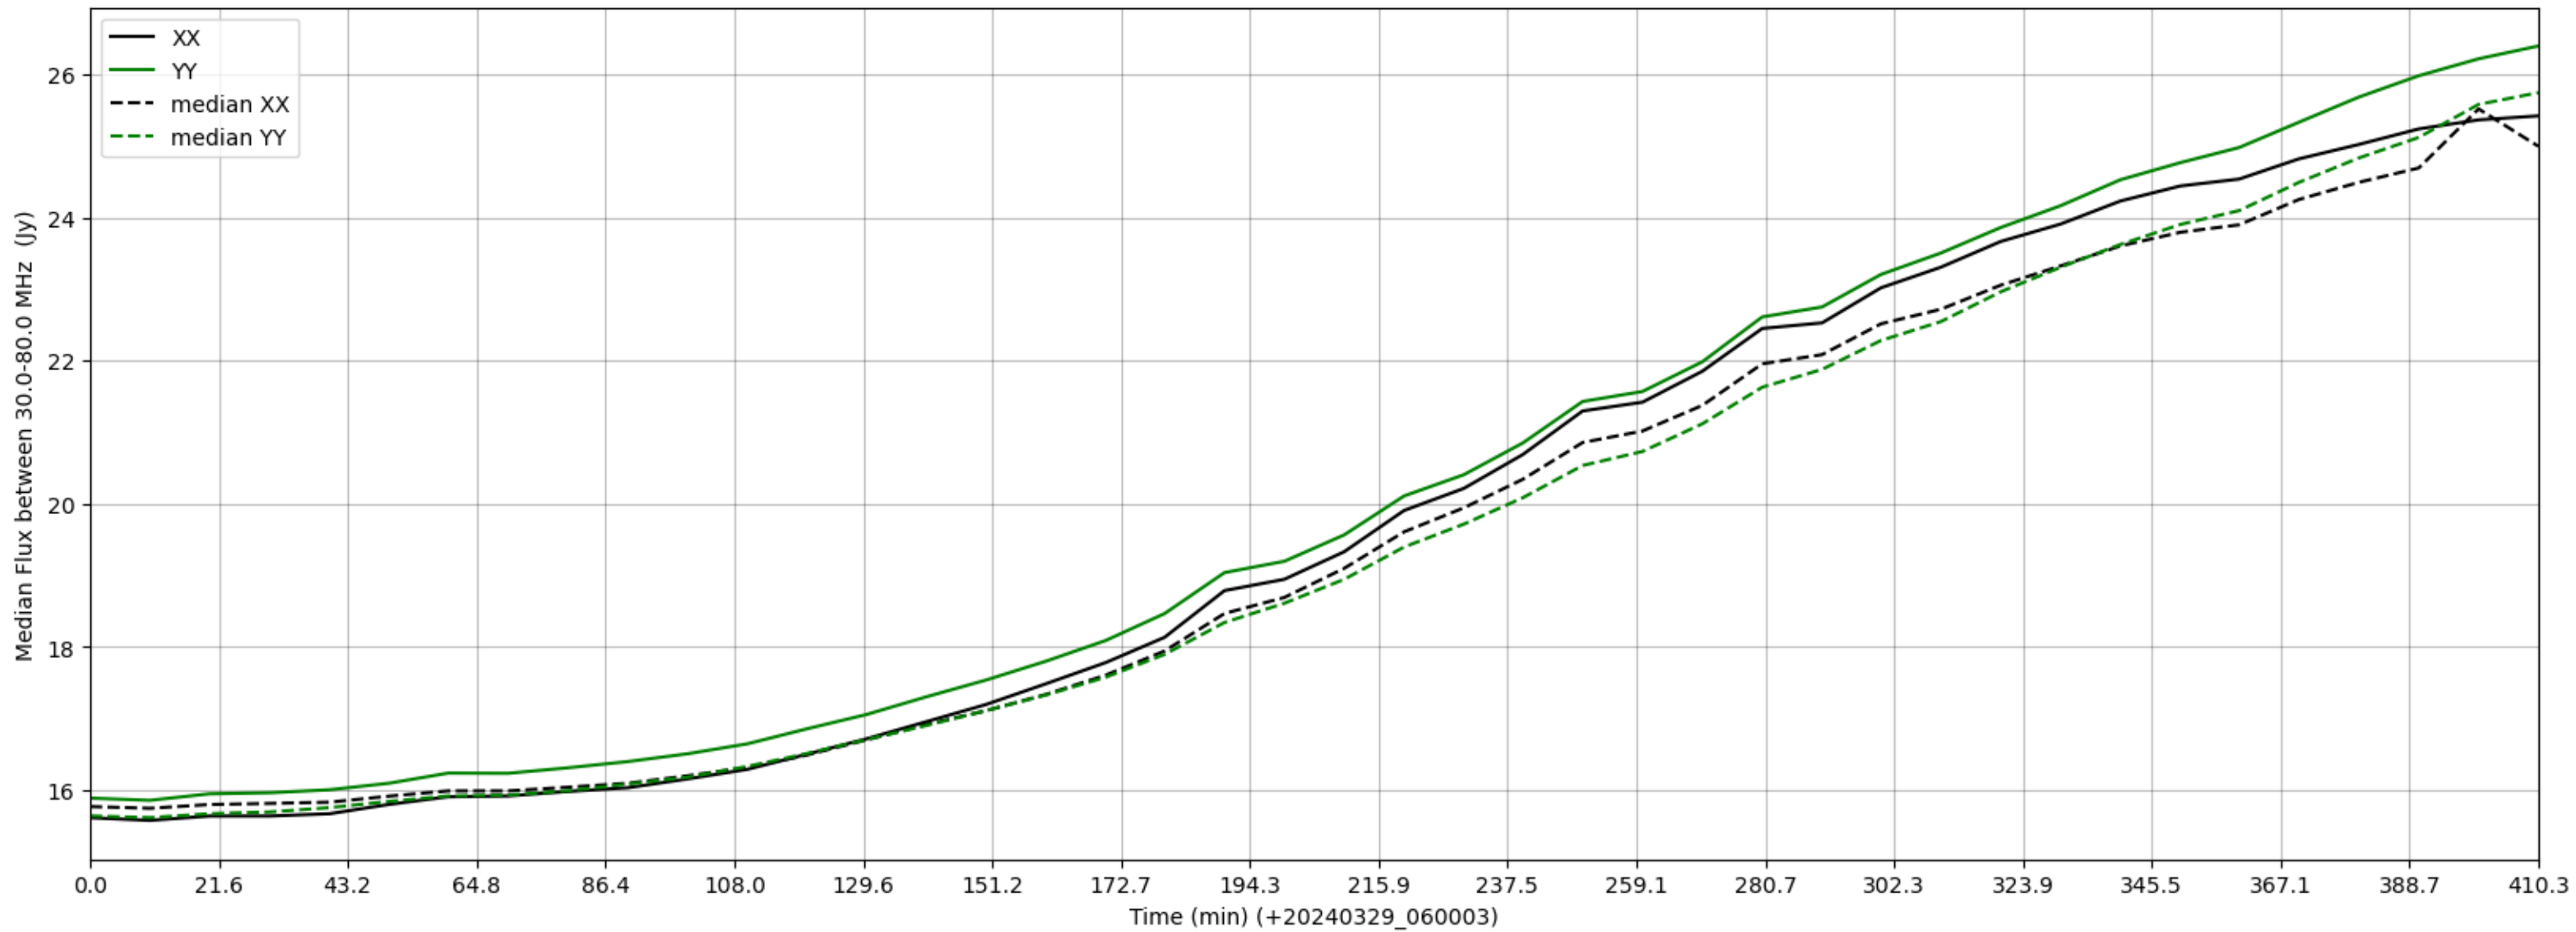

LWA246 - Correlator# 340 - XX FLAGS:Good - YY FLAGS:Good

LWA245 - Correlator# 341 - XX FLAGS:Good - YY FLAGS:Good

LWA249 - Correlator# 342 - XX FLAGS:Good - YY FLAGS:Good

LWA248 - Correlator# 343 - XX FLAGS:Good - YY FLAGS:Good