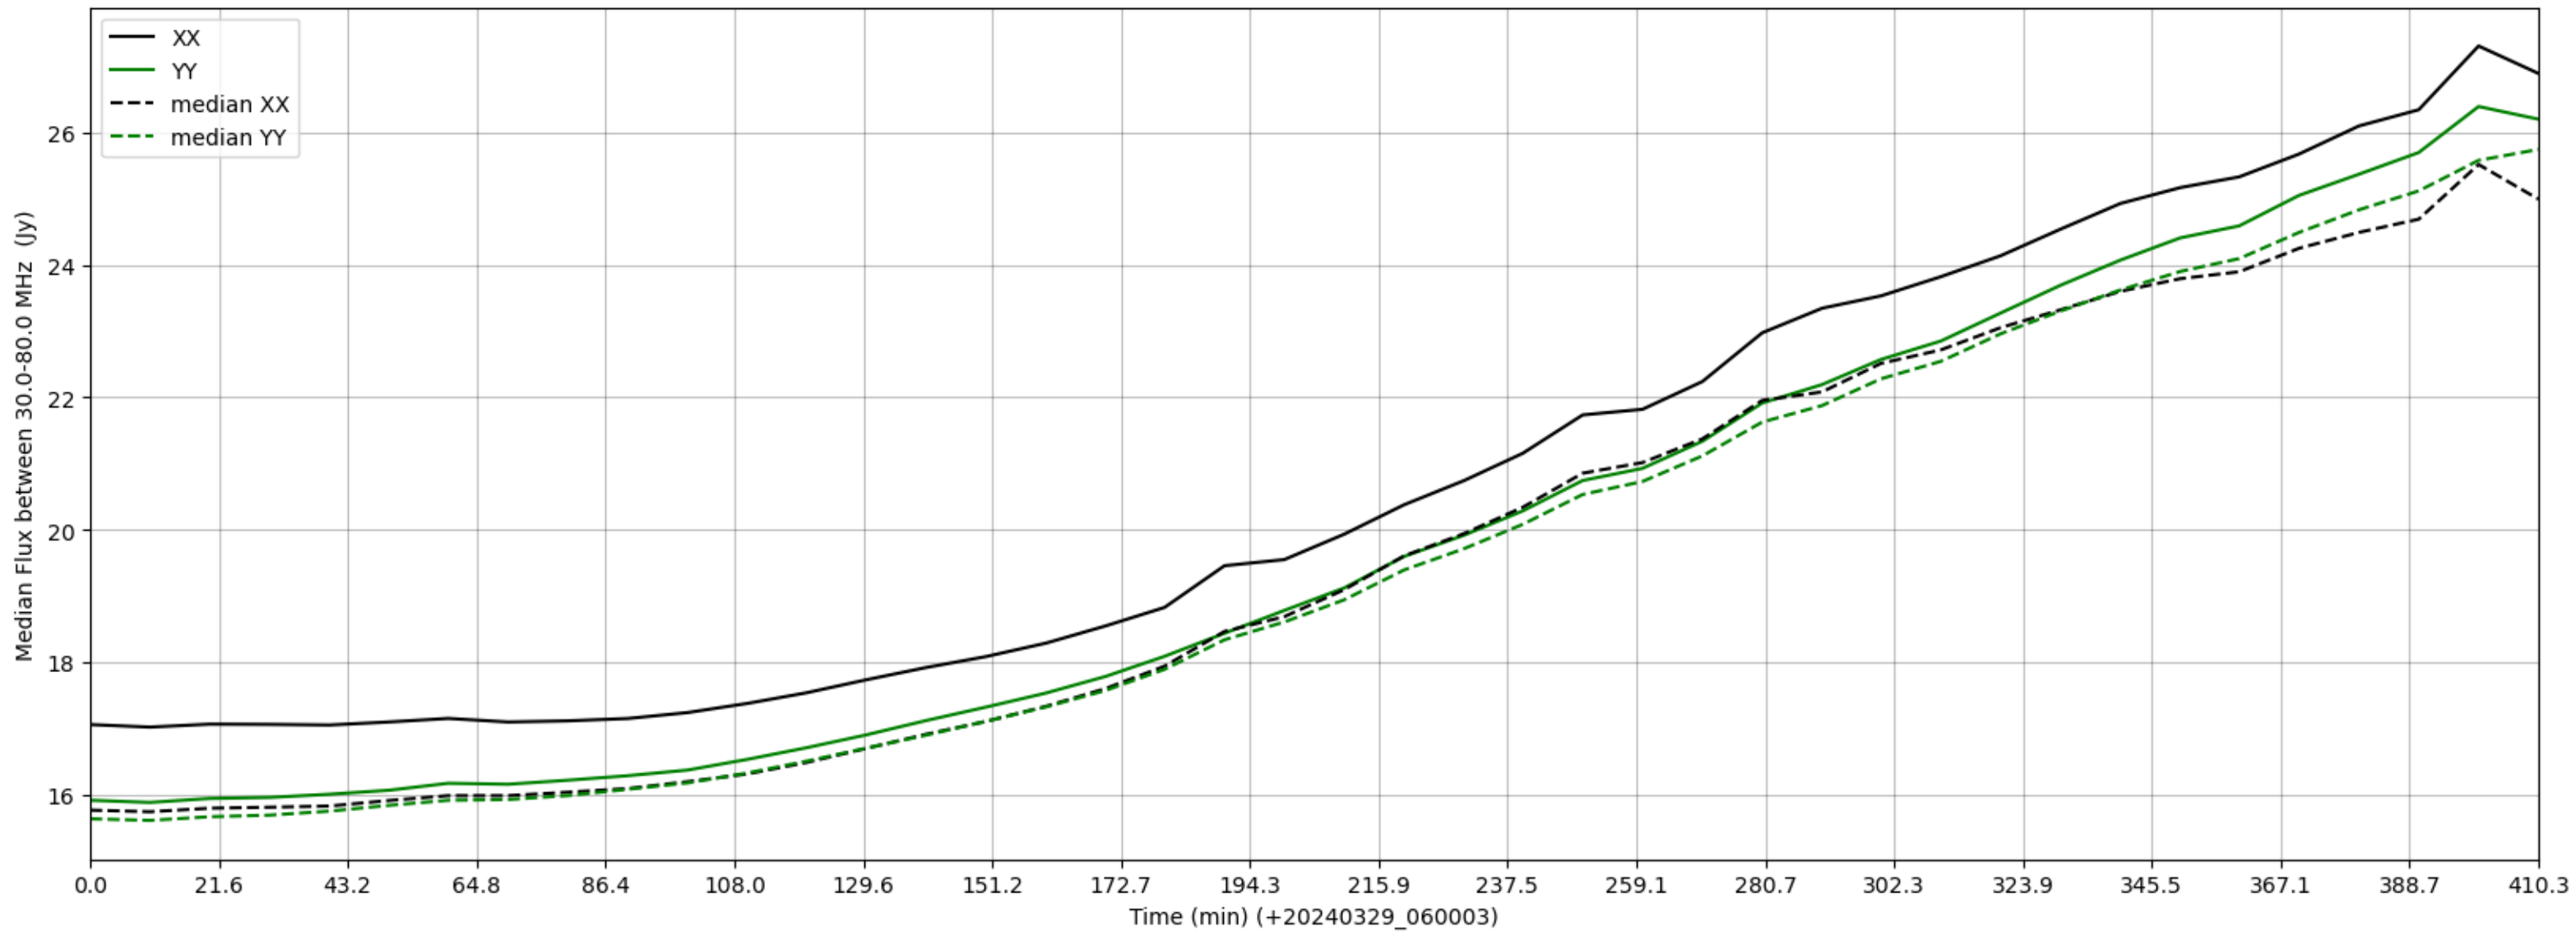

LWA017 - Correlator# 101 - XX FLAGS:Good - YY FLAGS:Good

LWA018 - Correlator# 100 - XX FLAGS:Good - YY FLAGS:Good