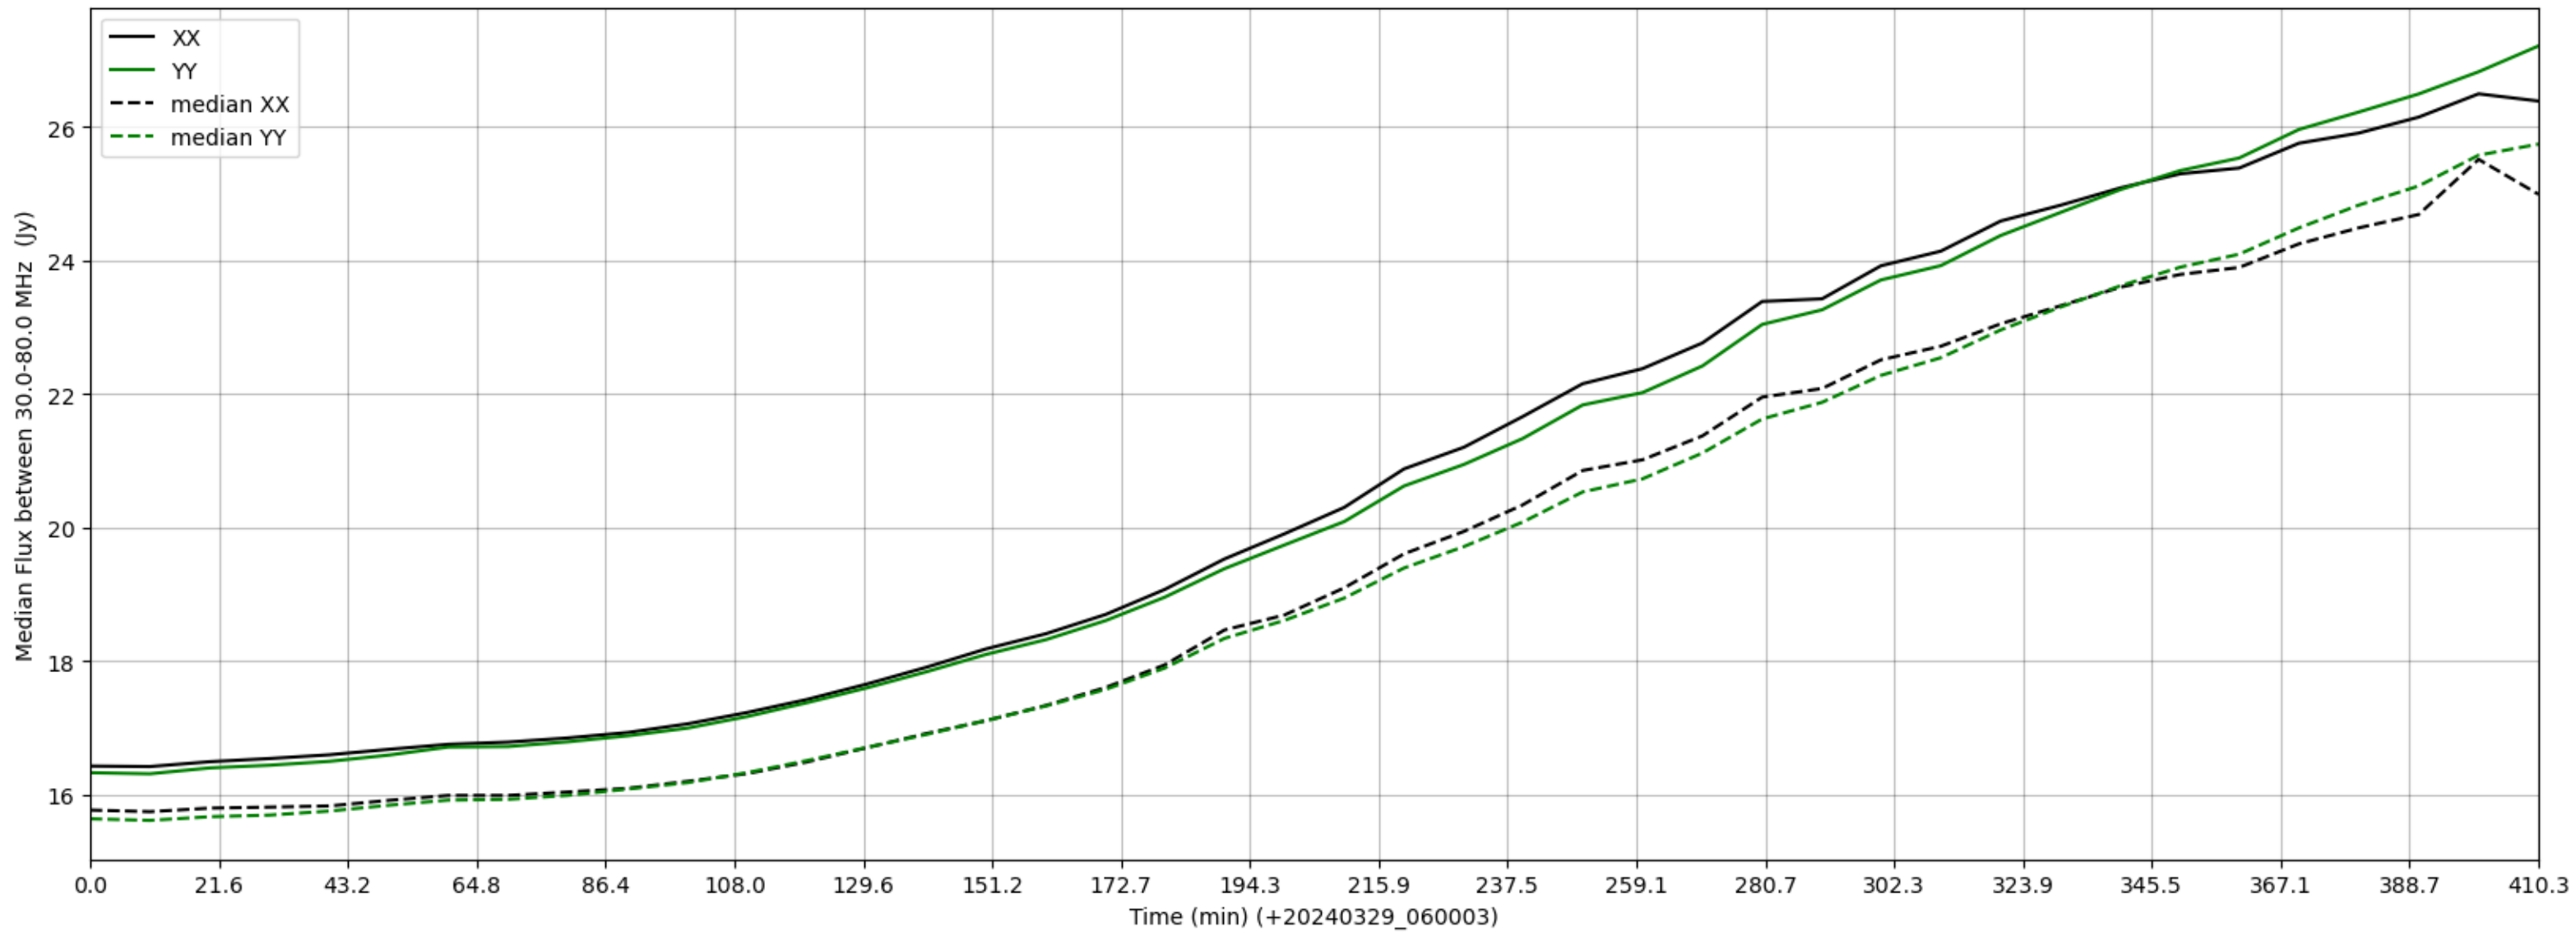

LWA236 - Correlator# 308 - XX FLAGS:Good - YY FLAGS:Good

LWA235 - Correlator# 309 - XX FLAGS:Good - YY FLAGS:Good

LWA238 - Correlator# 310 - XX FLAGS:Good - YY FLAGS:Good

LWA237 - Correlator# 311 - XX FLAGS:Good - YY FLAGS:Good