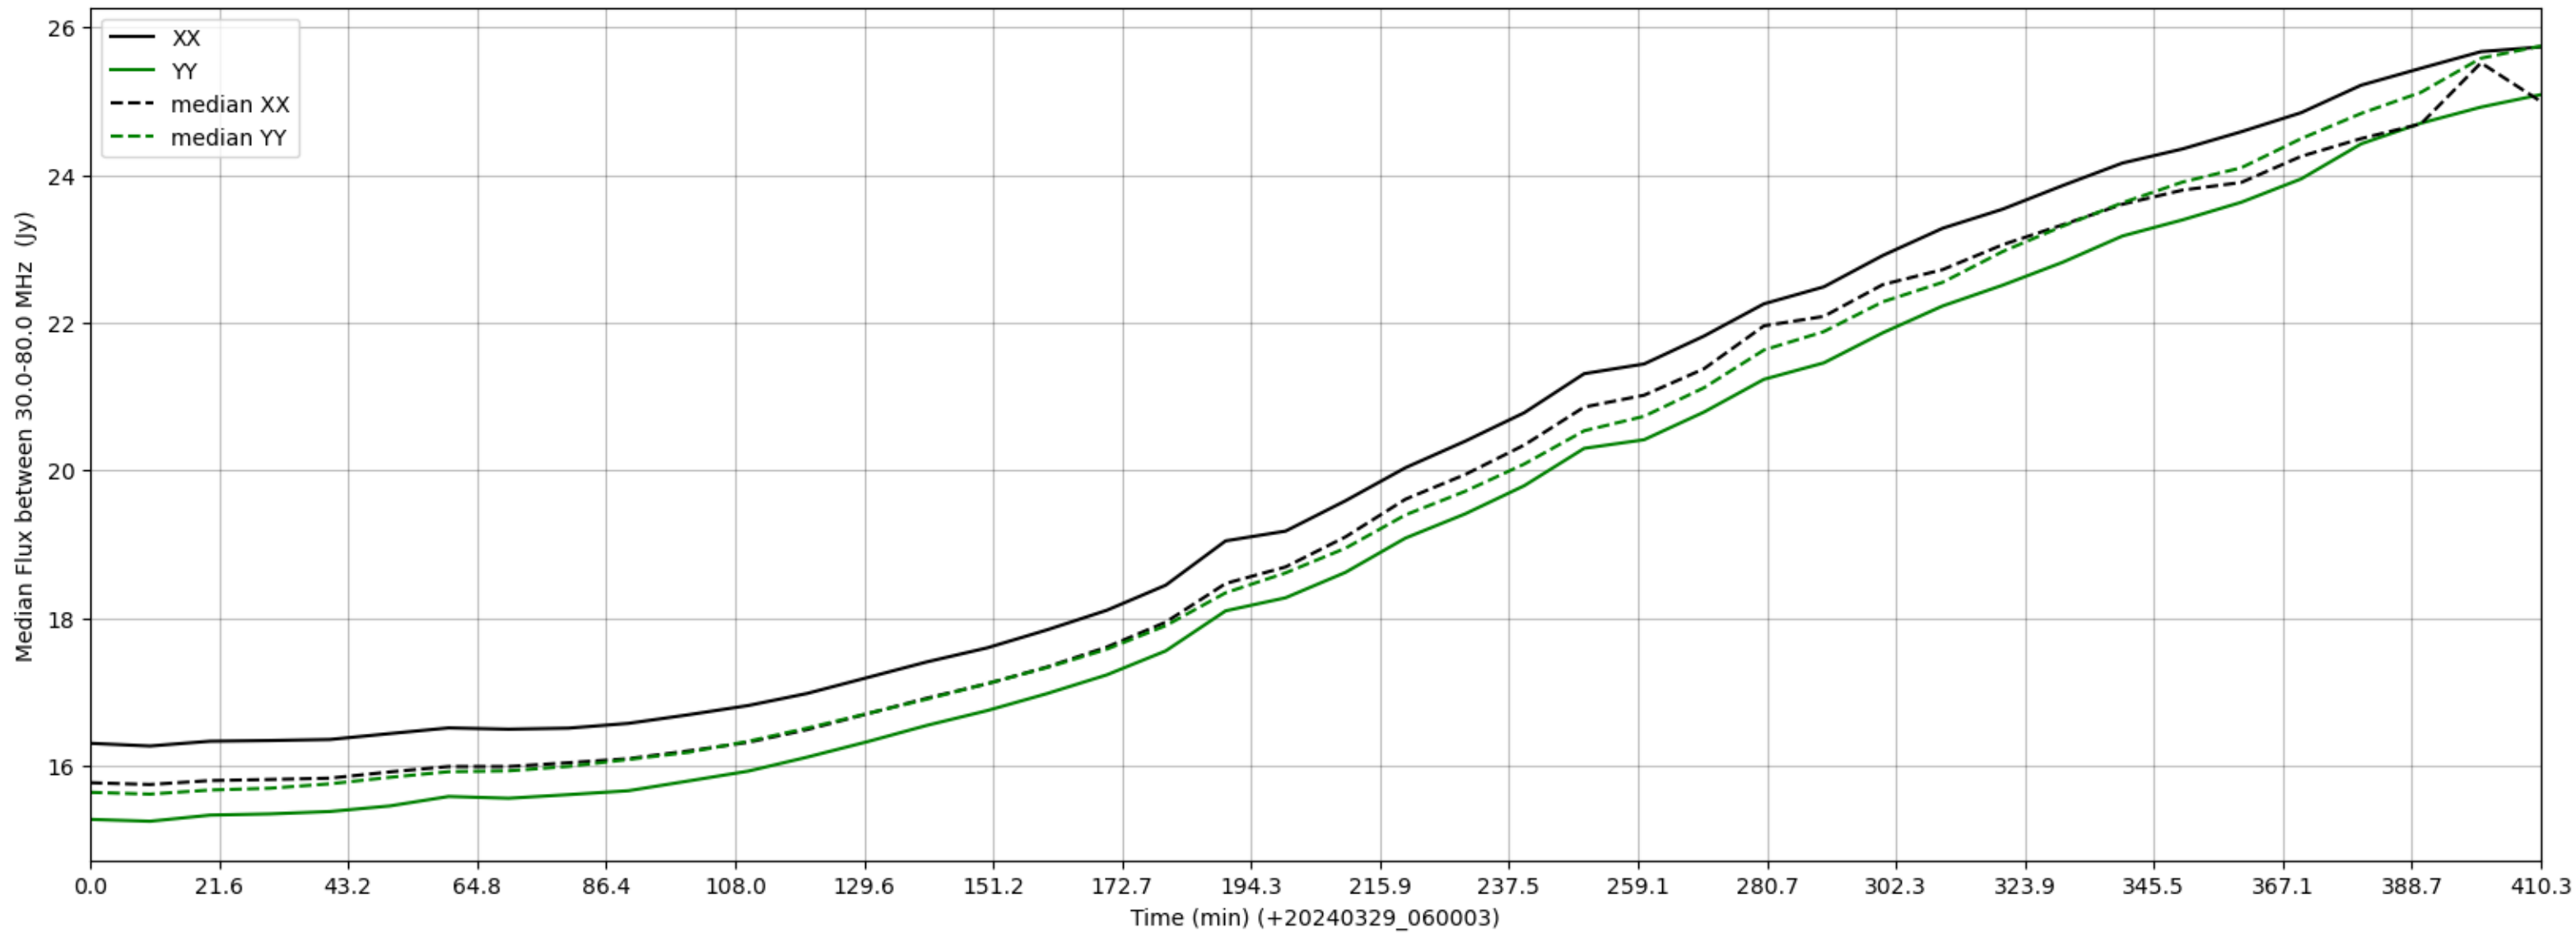

LWA241 - Correlator# 336 - XX FLAGS:Good - YY FLAGS:Good

LWA223 - Correlator# 337 - XX FLAGS:Good - YY FLAGS:Good

LWA244 - Correlator# 338 - XX FLAGS:Good - YY FLAGS:Good

LWA242 - Correlator# 339 - XX FLAGS:Good - YY FLAGS:Good