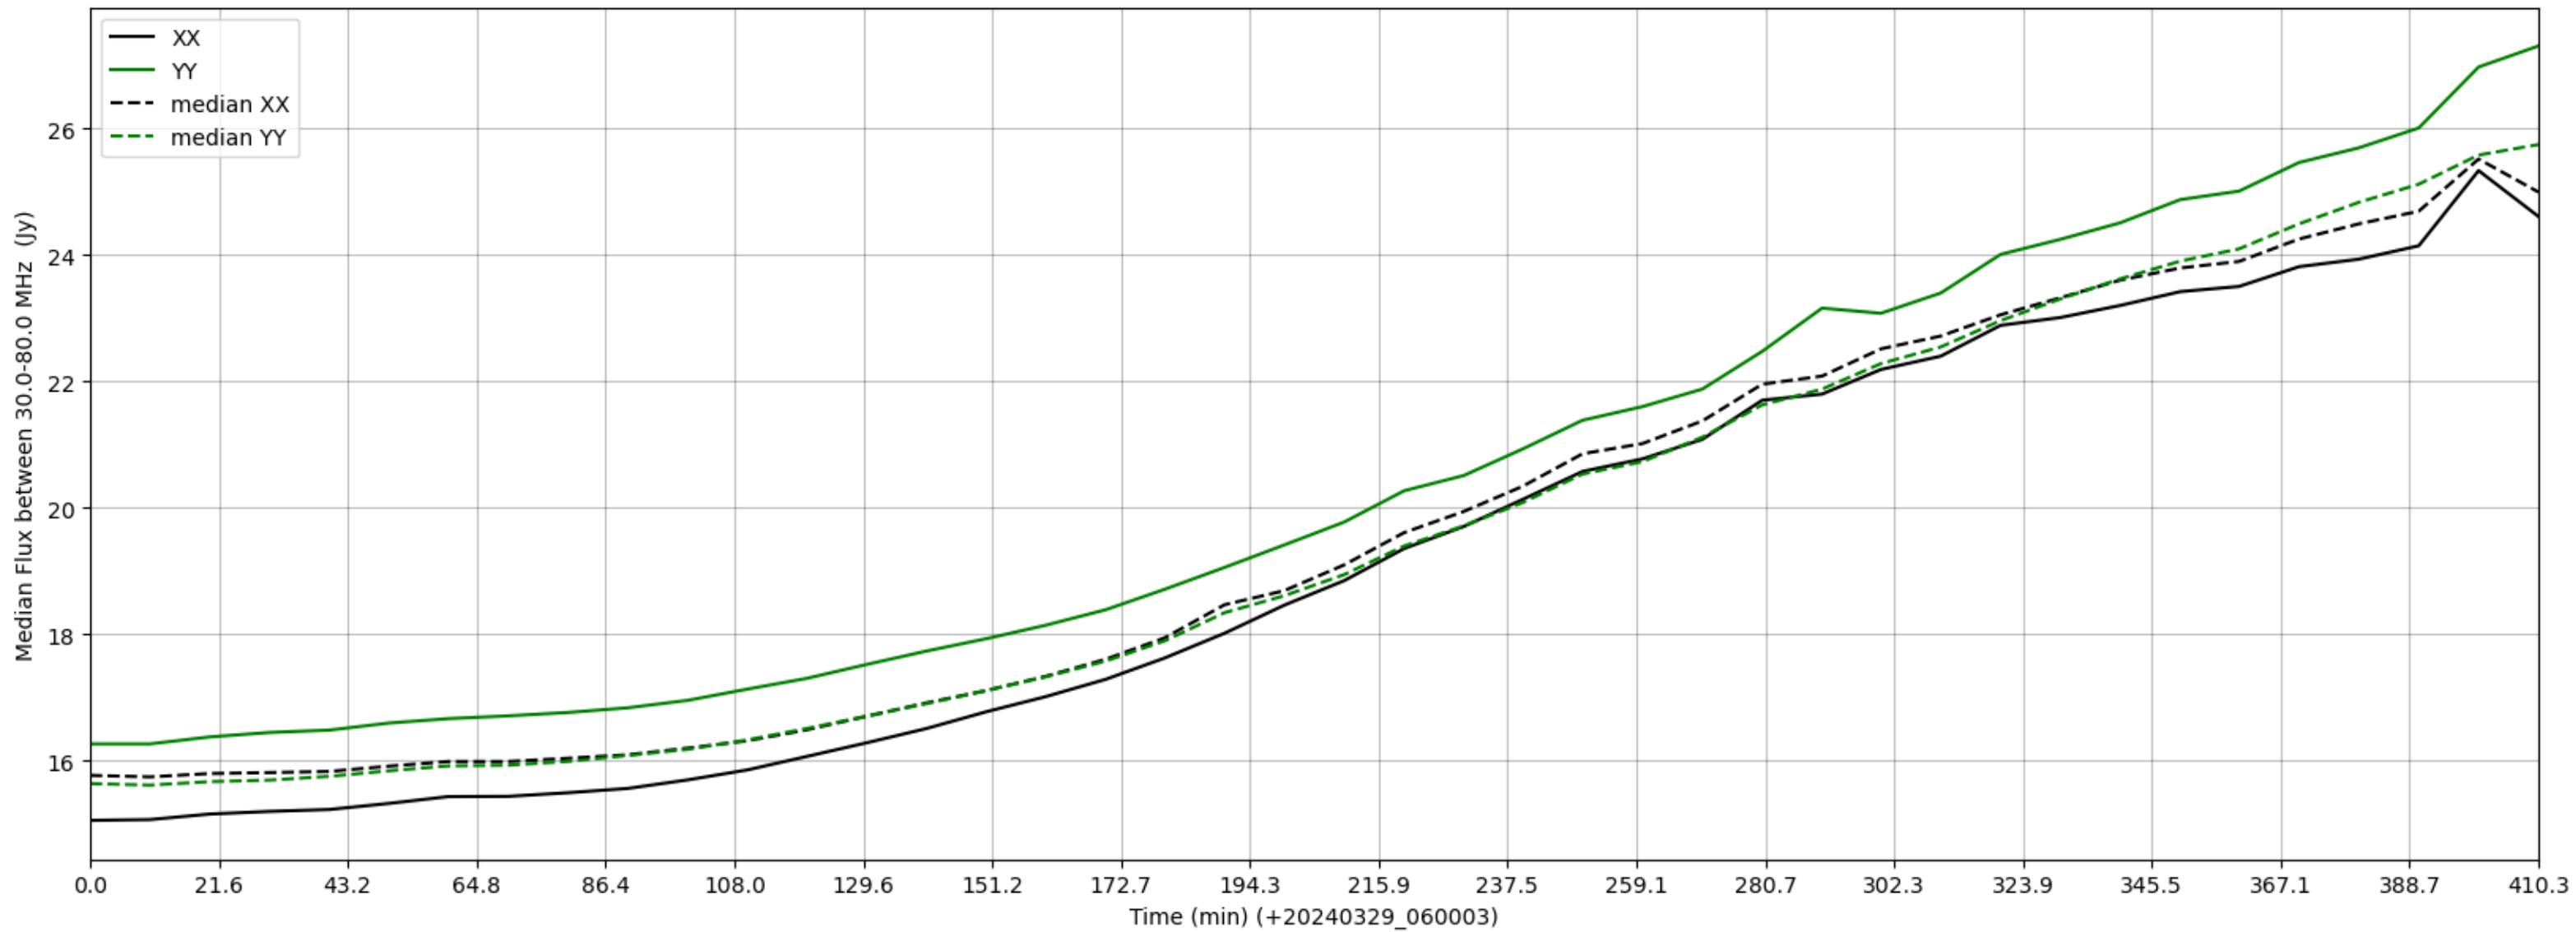

LWA349 - Correlator# 282 - XX FLAGS:Good - YY FLAGS:Good

LWA225 - Correlator# 281 - XX FLAGS:Good - YY FLAGS:Good