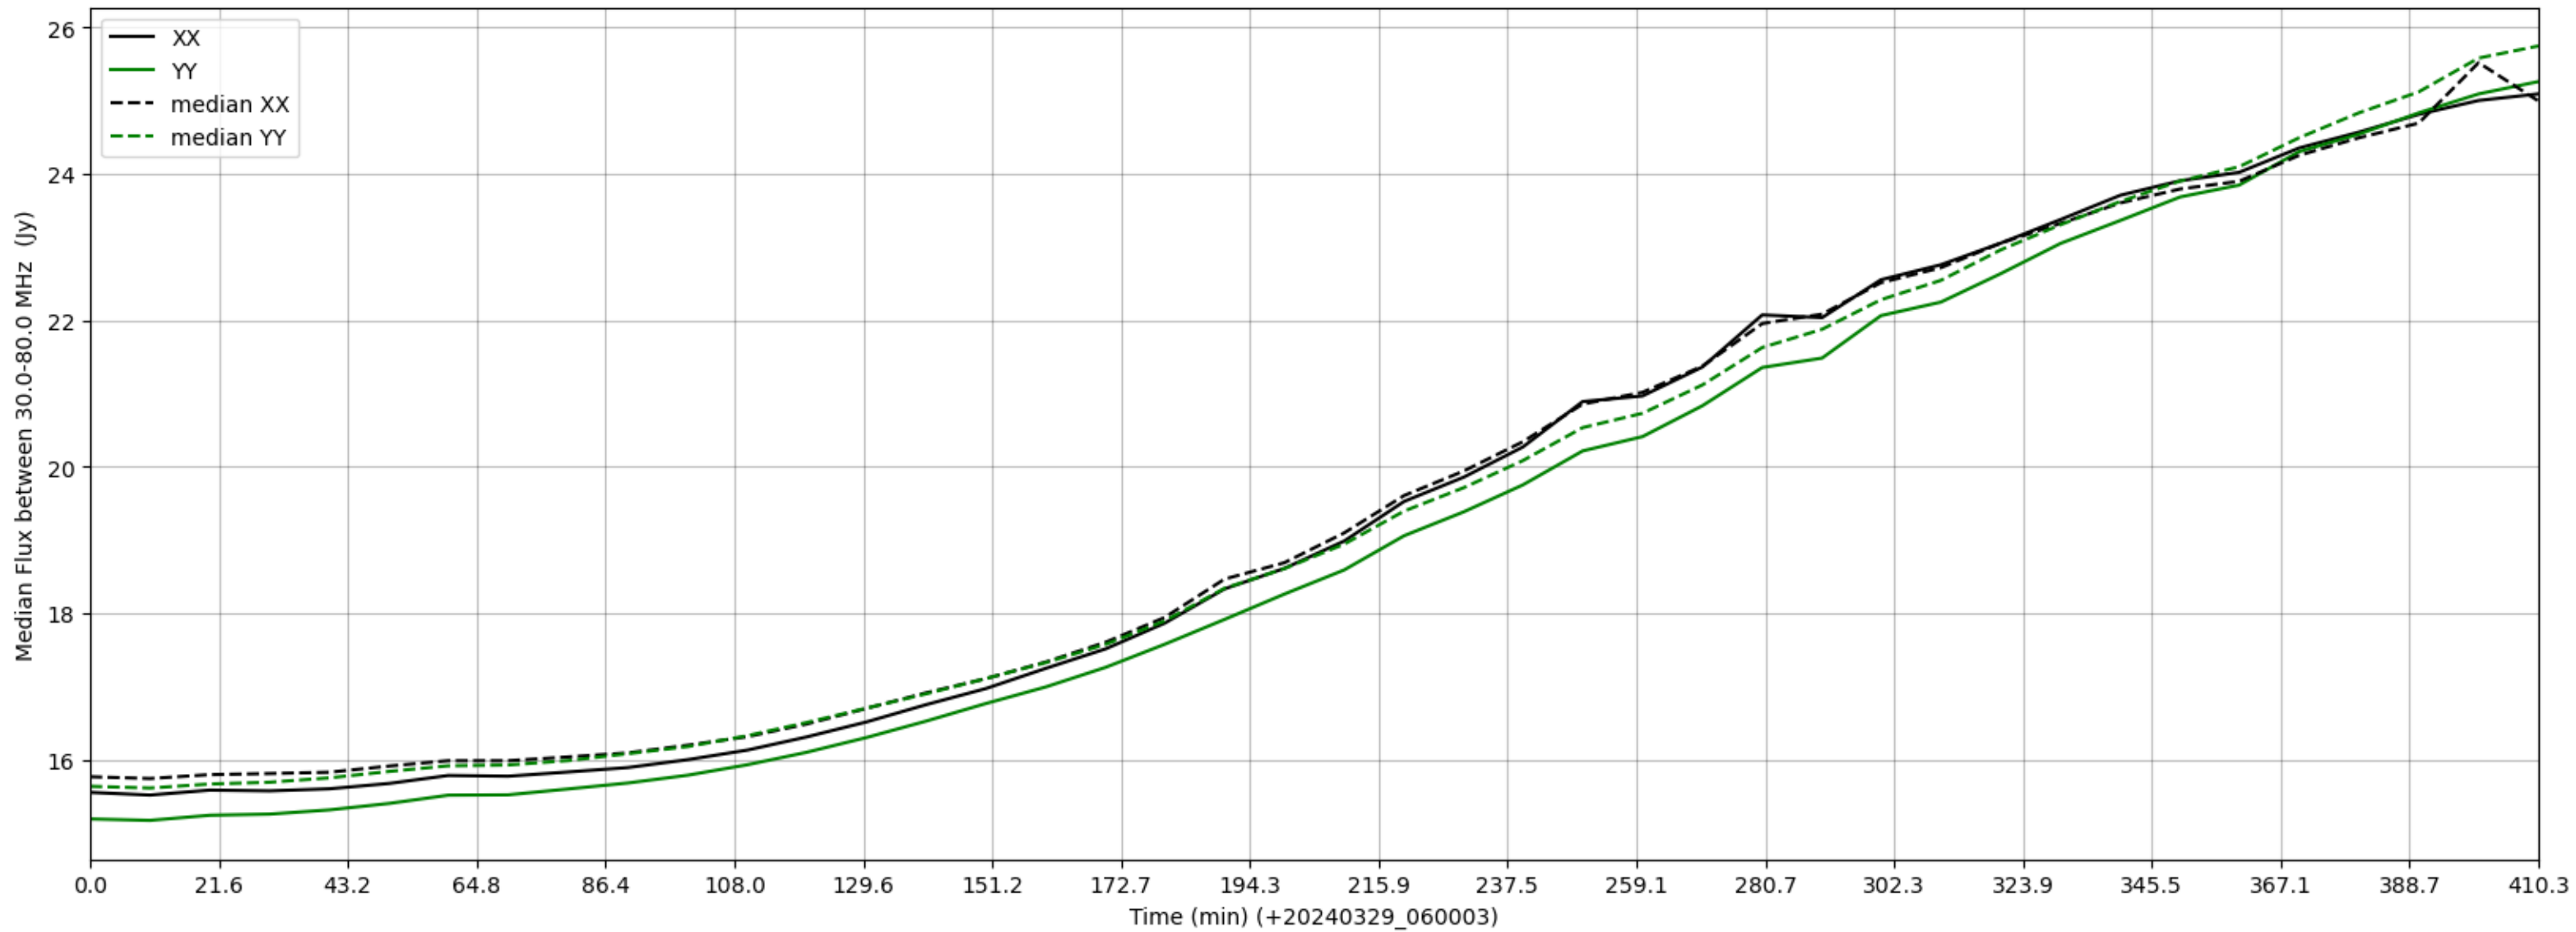

LWA093 - Correlator# 148 - XX FLAGS:Good - YY FLAGS:Good

LWA092 - Correlator# 149 - XX FLAGS:Good - YY FLAGS:Good

LWA095 - Correlator# 150 - XX FLAGS:LowFlux - YY FLAGS:Good

LWA094 - Correlator# 151 - XX FLAGS:Good - YY FLAGS:Good