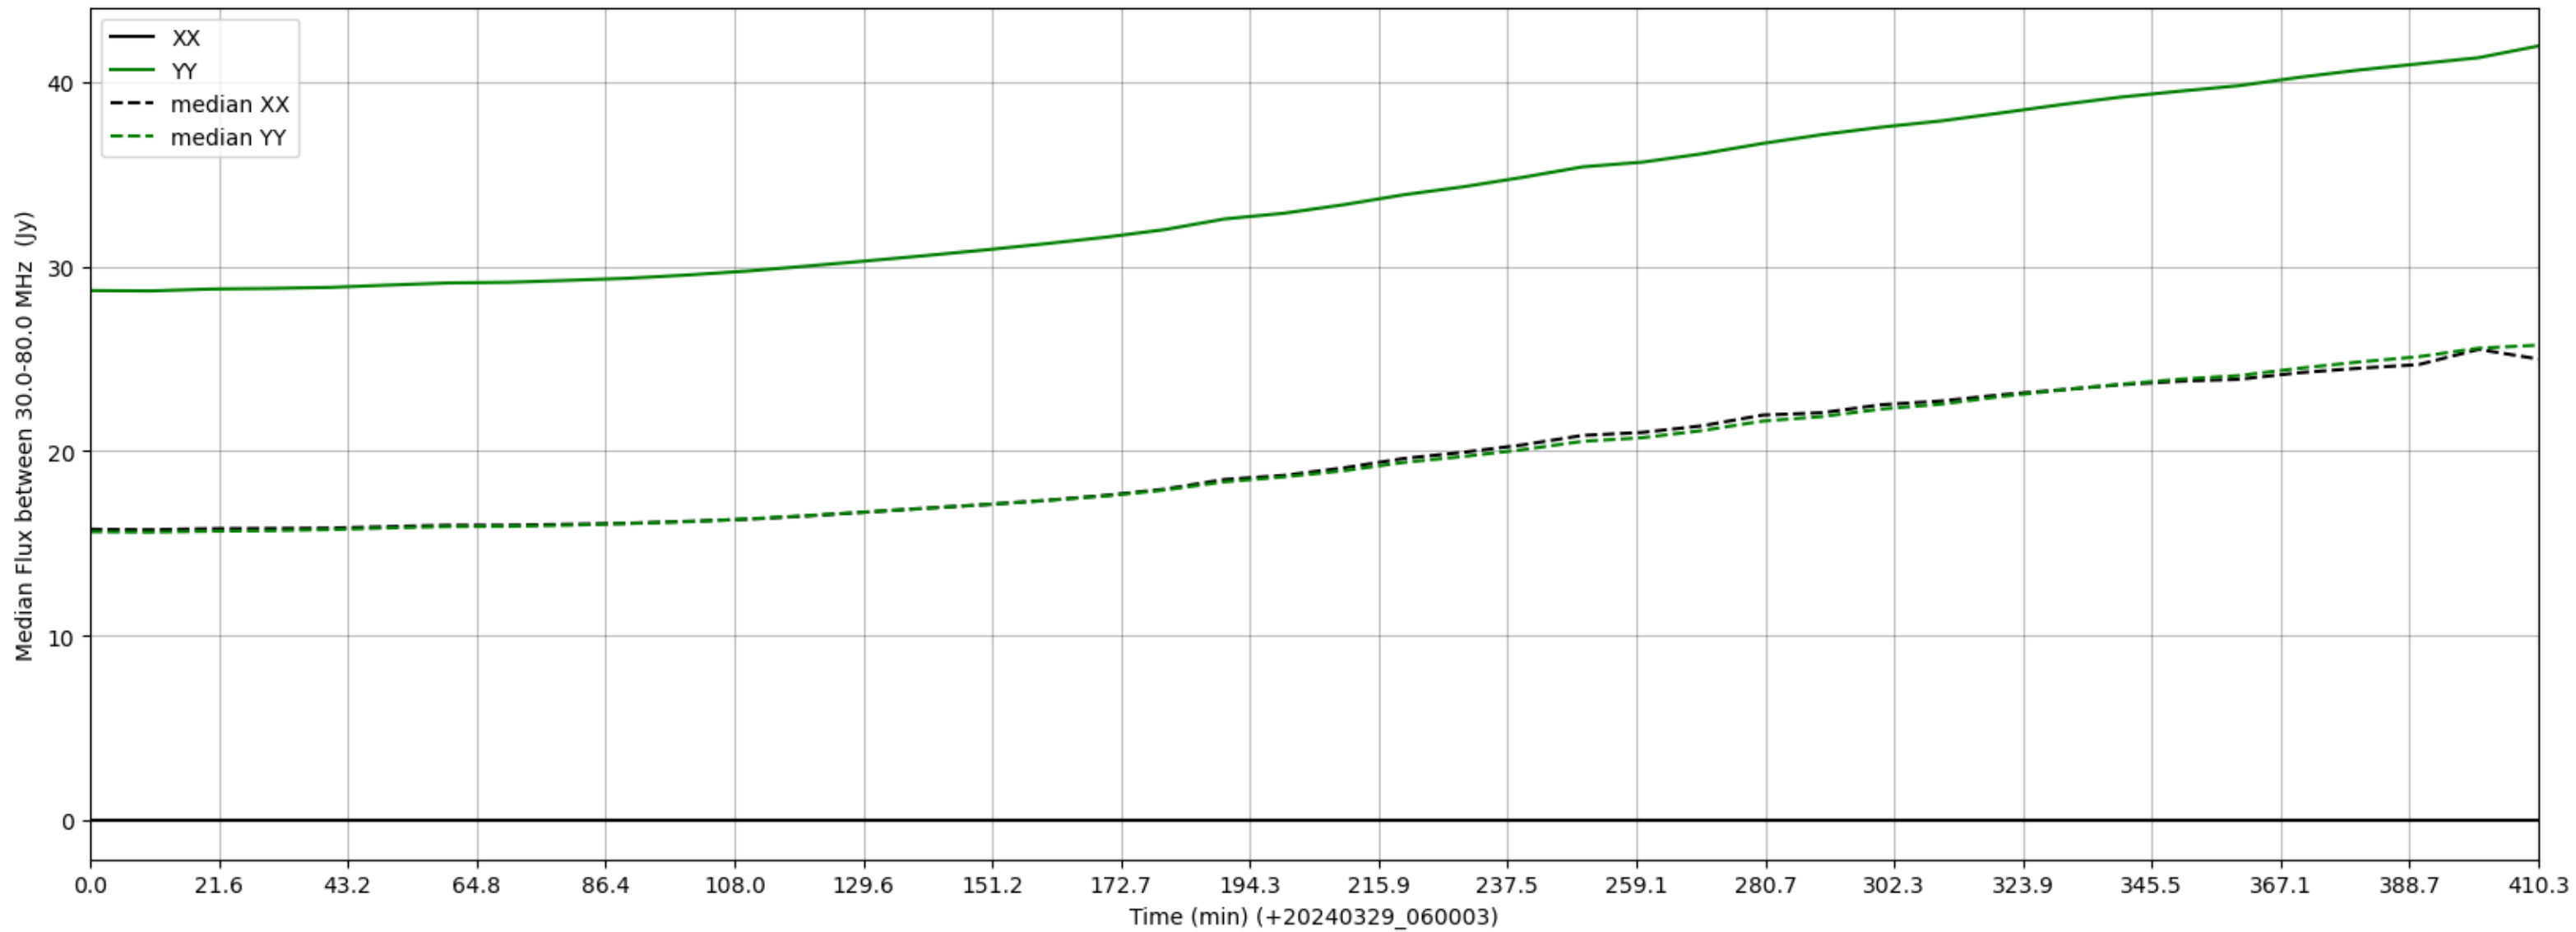

LWA185 - Correlator# 240 - XX FLAGS:Good - YY FLAGS:Good

LWA184 - Correlator# 241 - XX FLAGS:Good - YY FLAGS:Good

LWA187 - Correlator# 242 - XX FLAGS:LowFlux - YY FLAGS:Good

LWA186 - Correlator# 243 - XX FLAGS:Good - YY FLAGS:Good