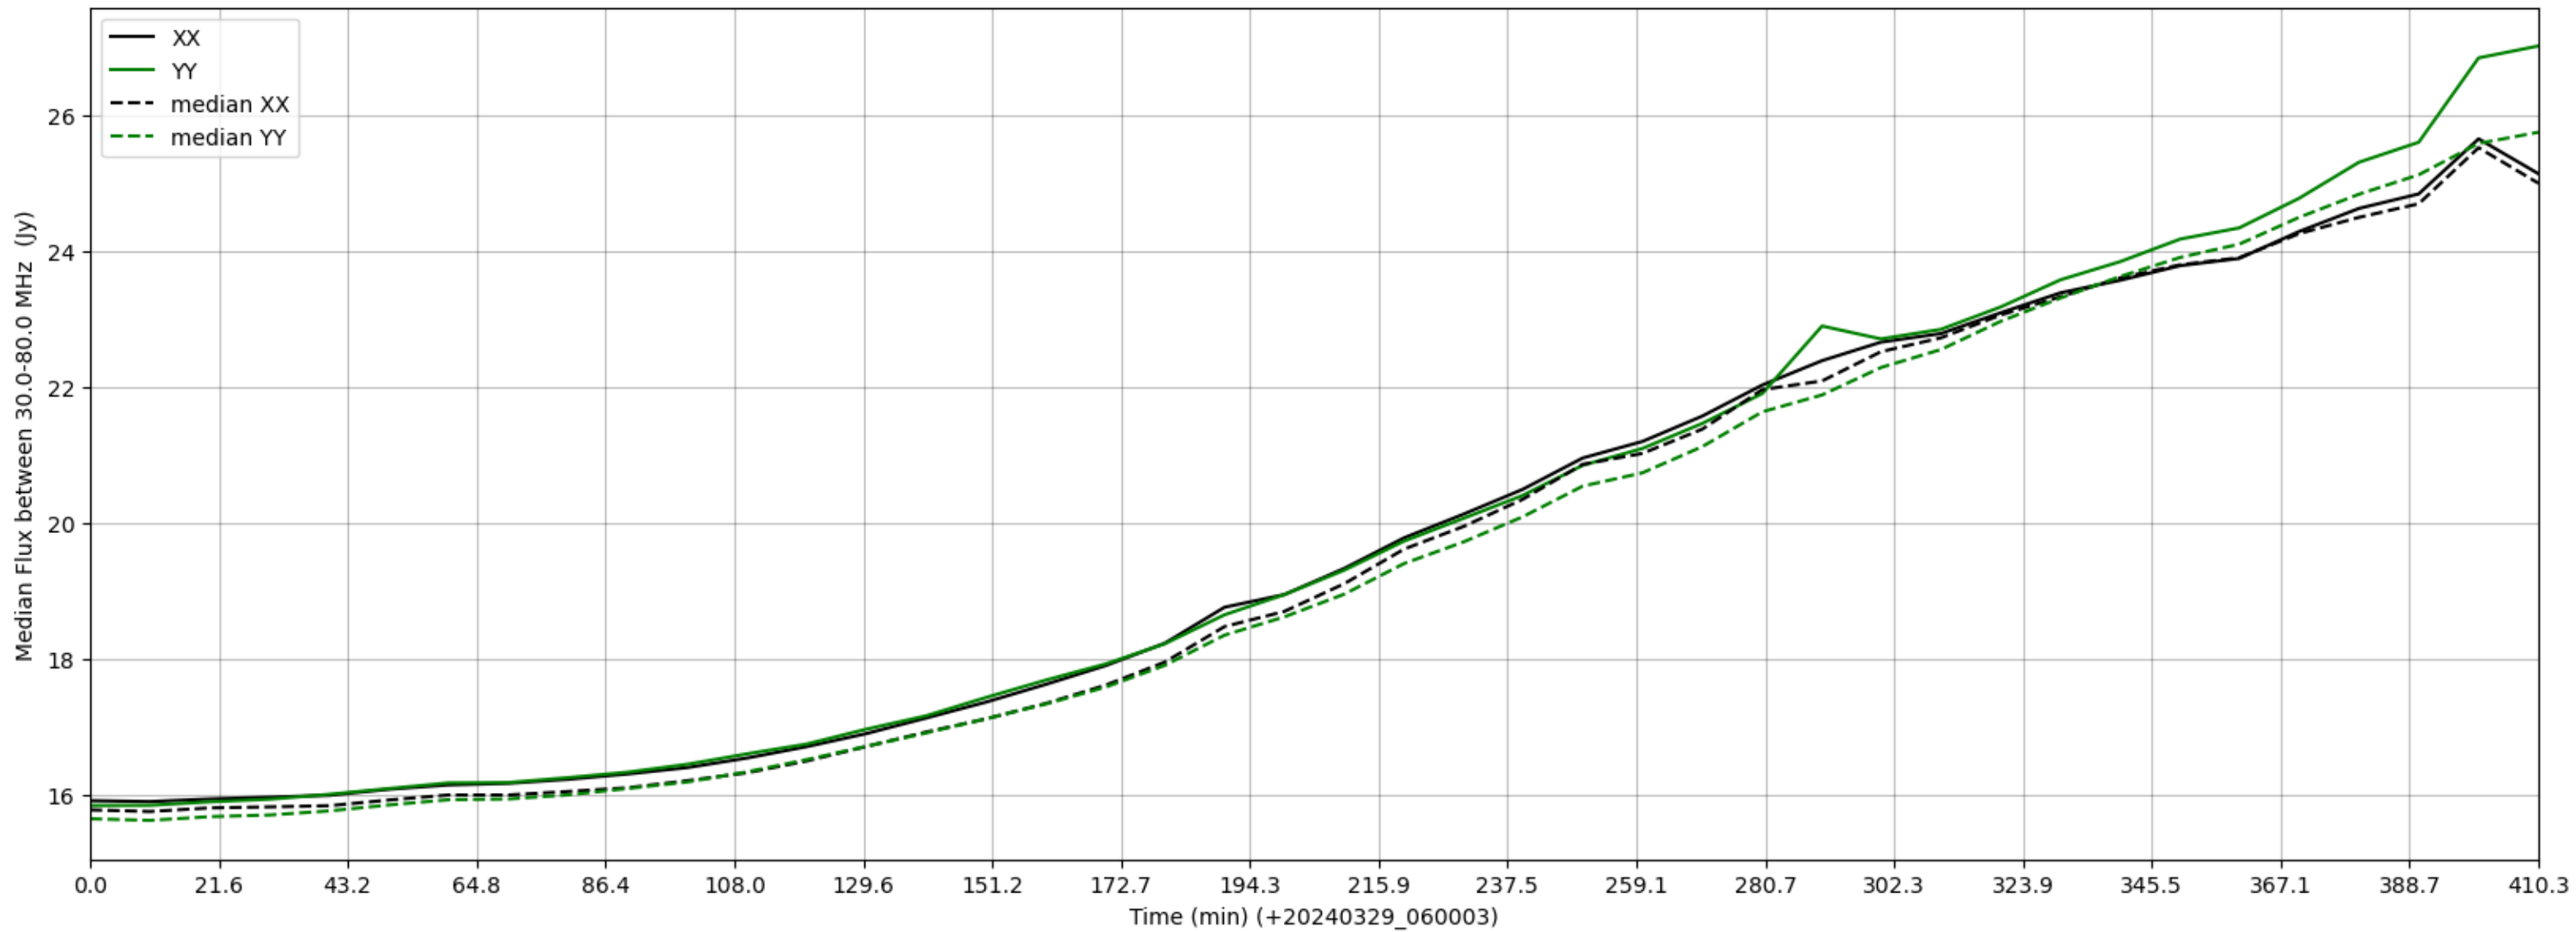

LWA108 - Correlator# 196 - XX FLAGS:Good - YY FLAGS:Good

LWA107 - Correlator# 197 - XX FLAGS:Good - YY FLAGS:Good

LWA110 - Correlator# 198 - XX FLAGS:Good - YY FLAGS:Good

LWA109 - Correlator# 199 - XX FLAGS:Good - YY FLAGS:Good