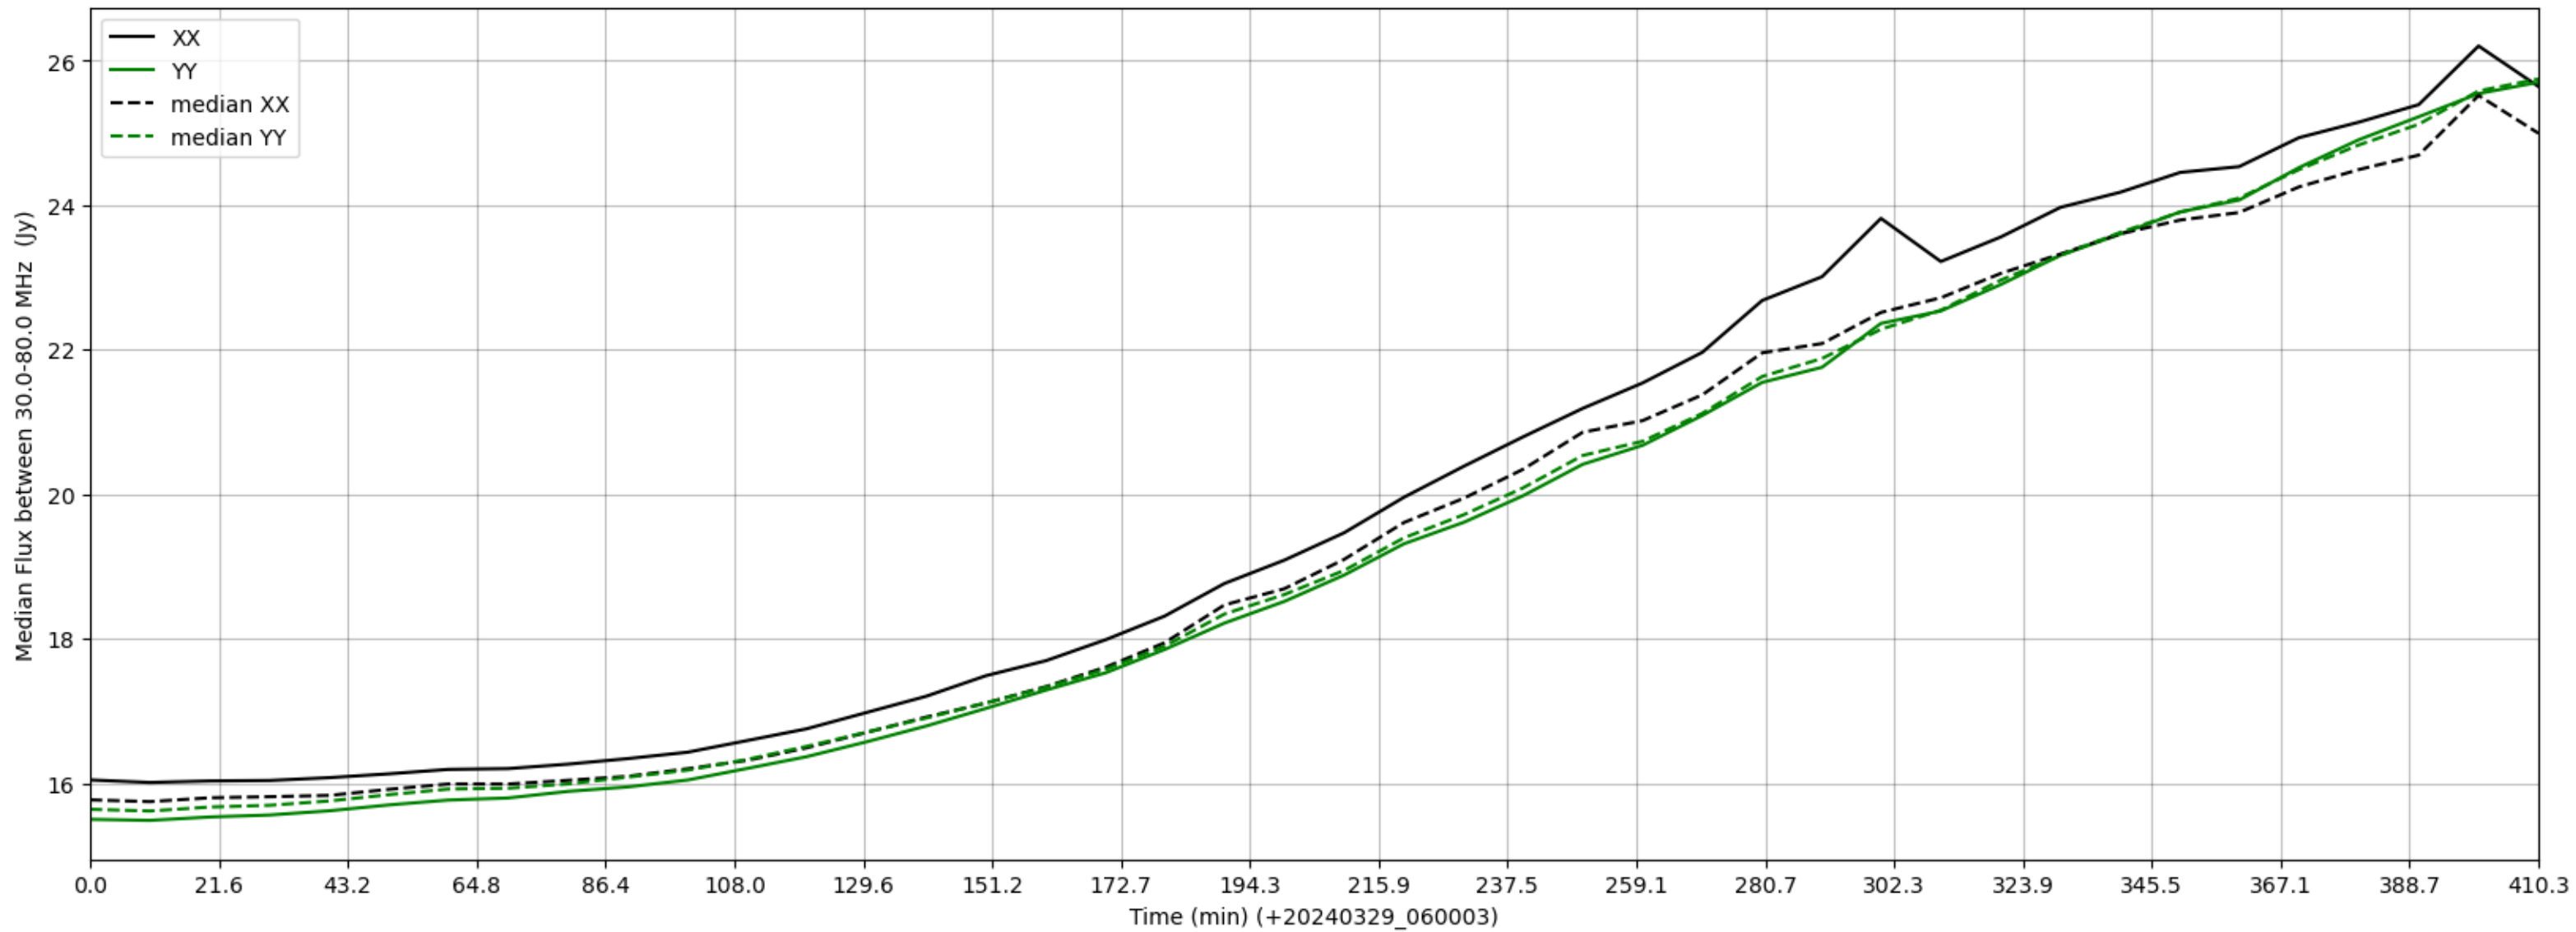

LWA032 - Correlator# 130 - XX FLAGS:Good - YY FLAGS:Good

LWA028 - Correlator# 129 - XX FLAGS:Good - YY FLAGS:Good