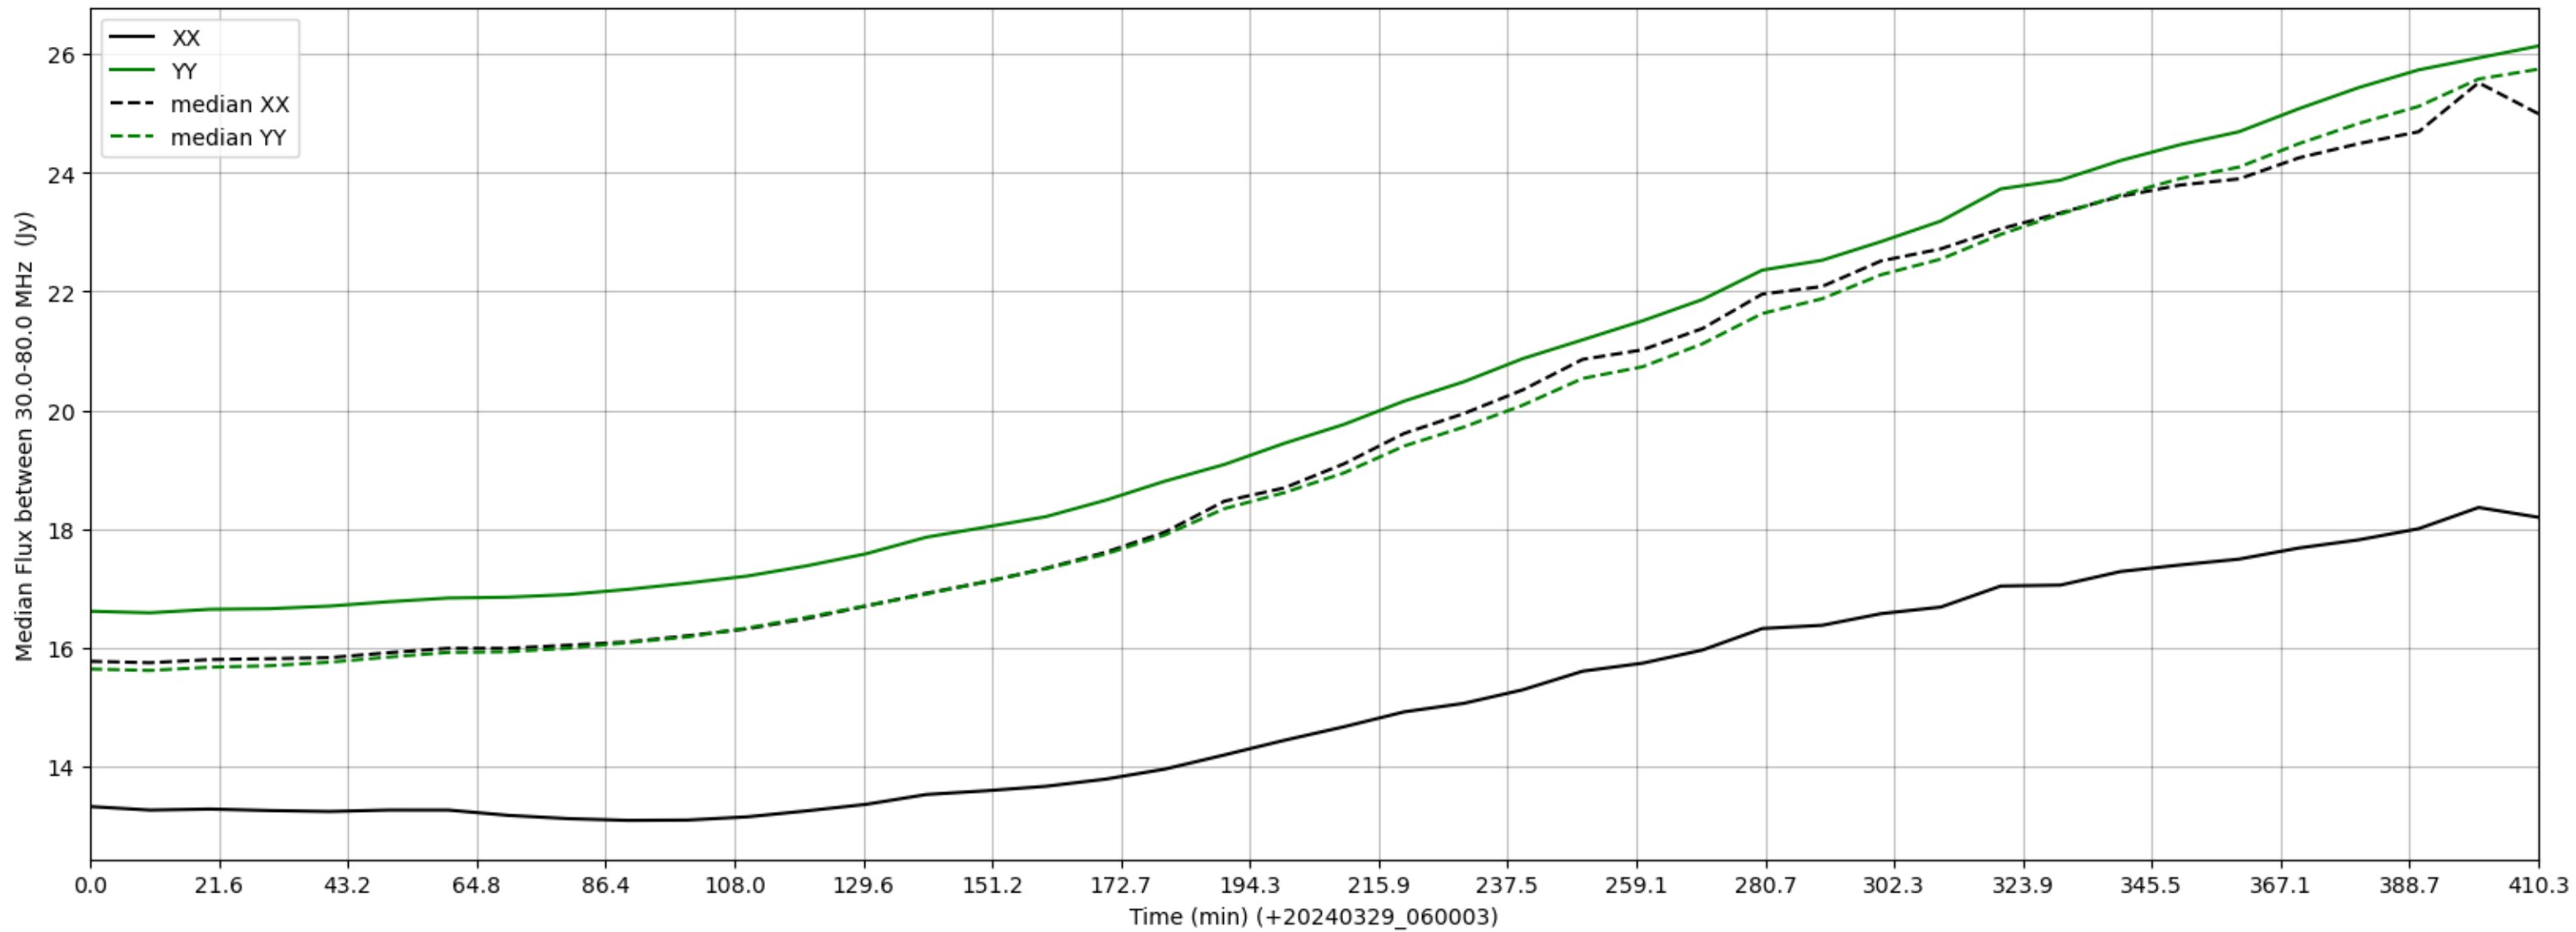

LWA356 - Correlator# 318 - XX FLAGS:Good - YY FLAGS:Good

LWA342 - Correlator# 317 - XX FLAGS:Good - YY FLAGS:Good