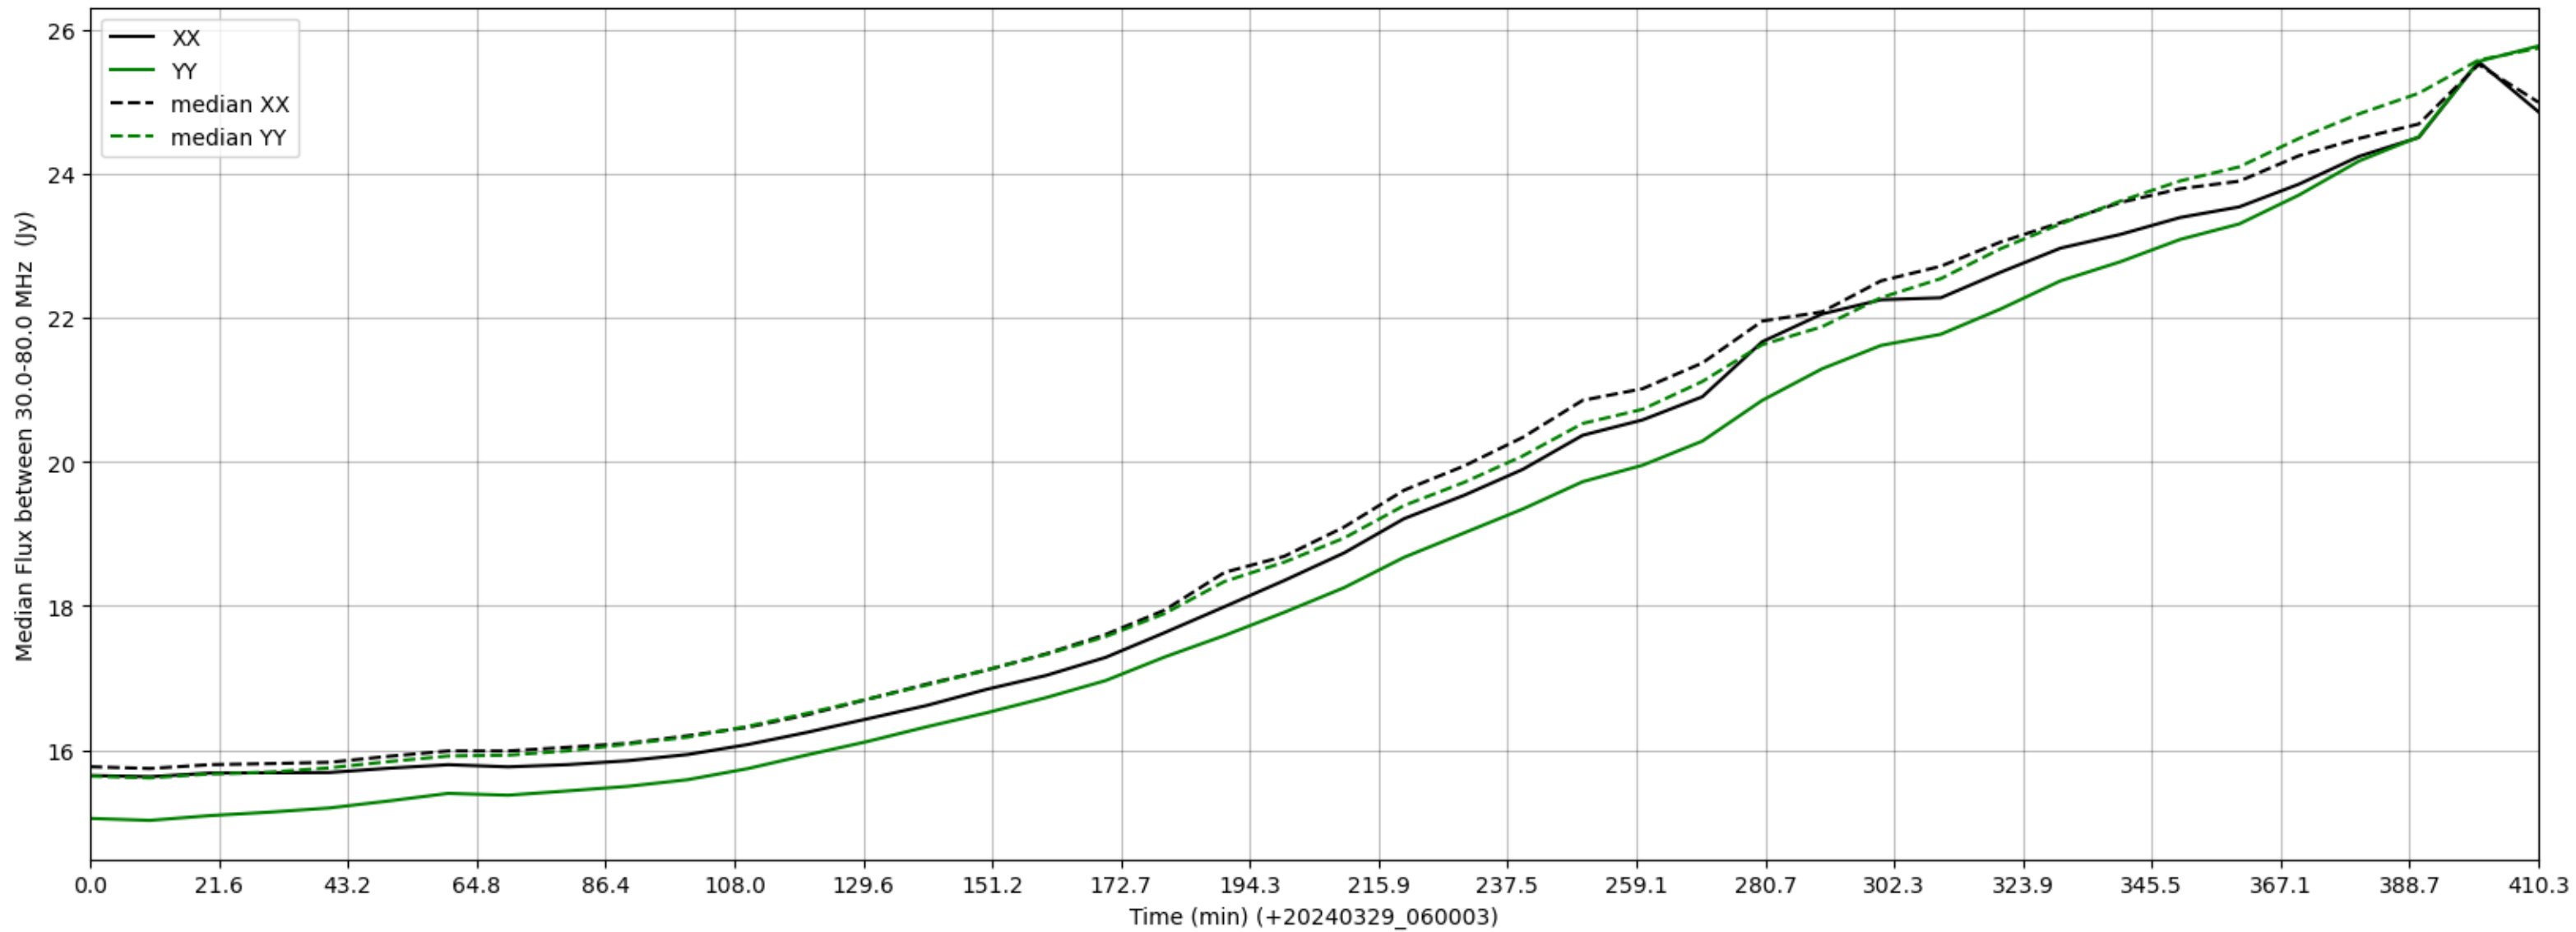

LWA115 - Correlator# 205 - XX FLAGS:Good - YY FLAGS:Good

LWA116 - Correlator# 204 - XX FLAGS:Good - YY FLAGS:Good