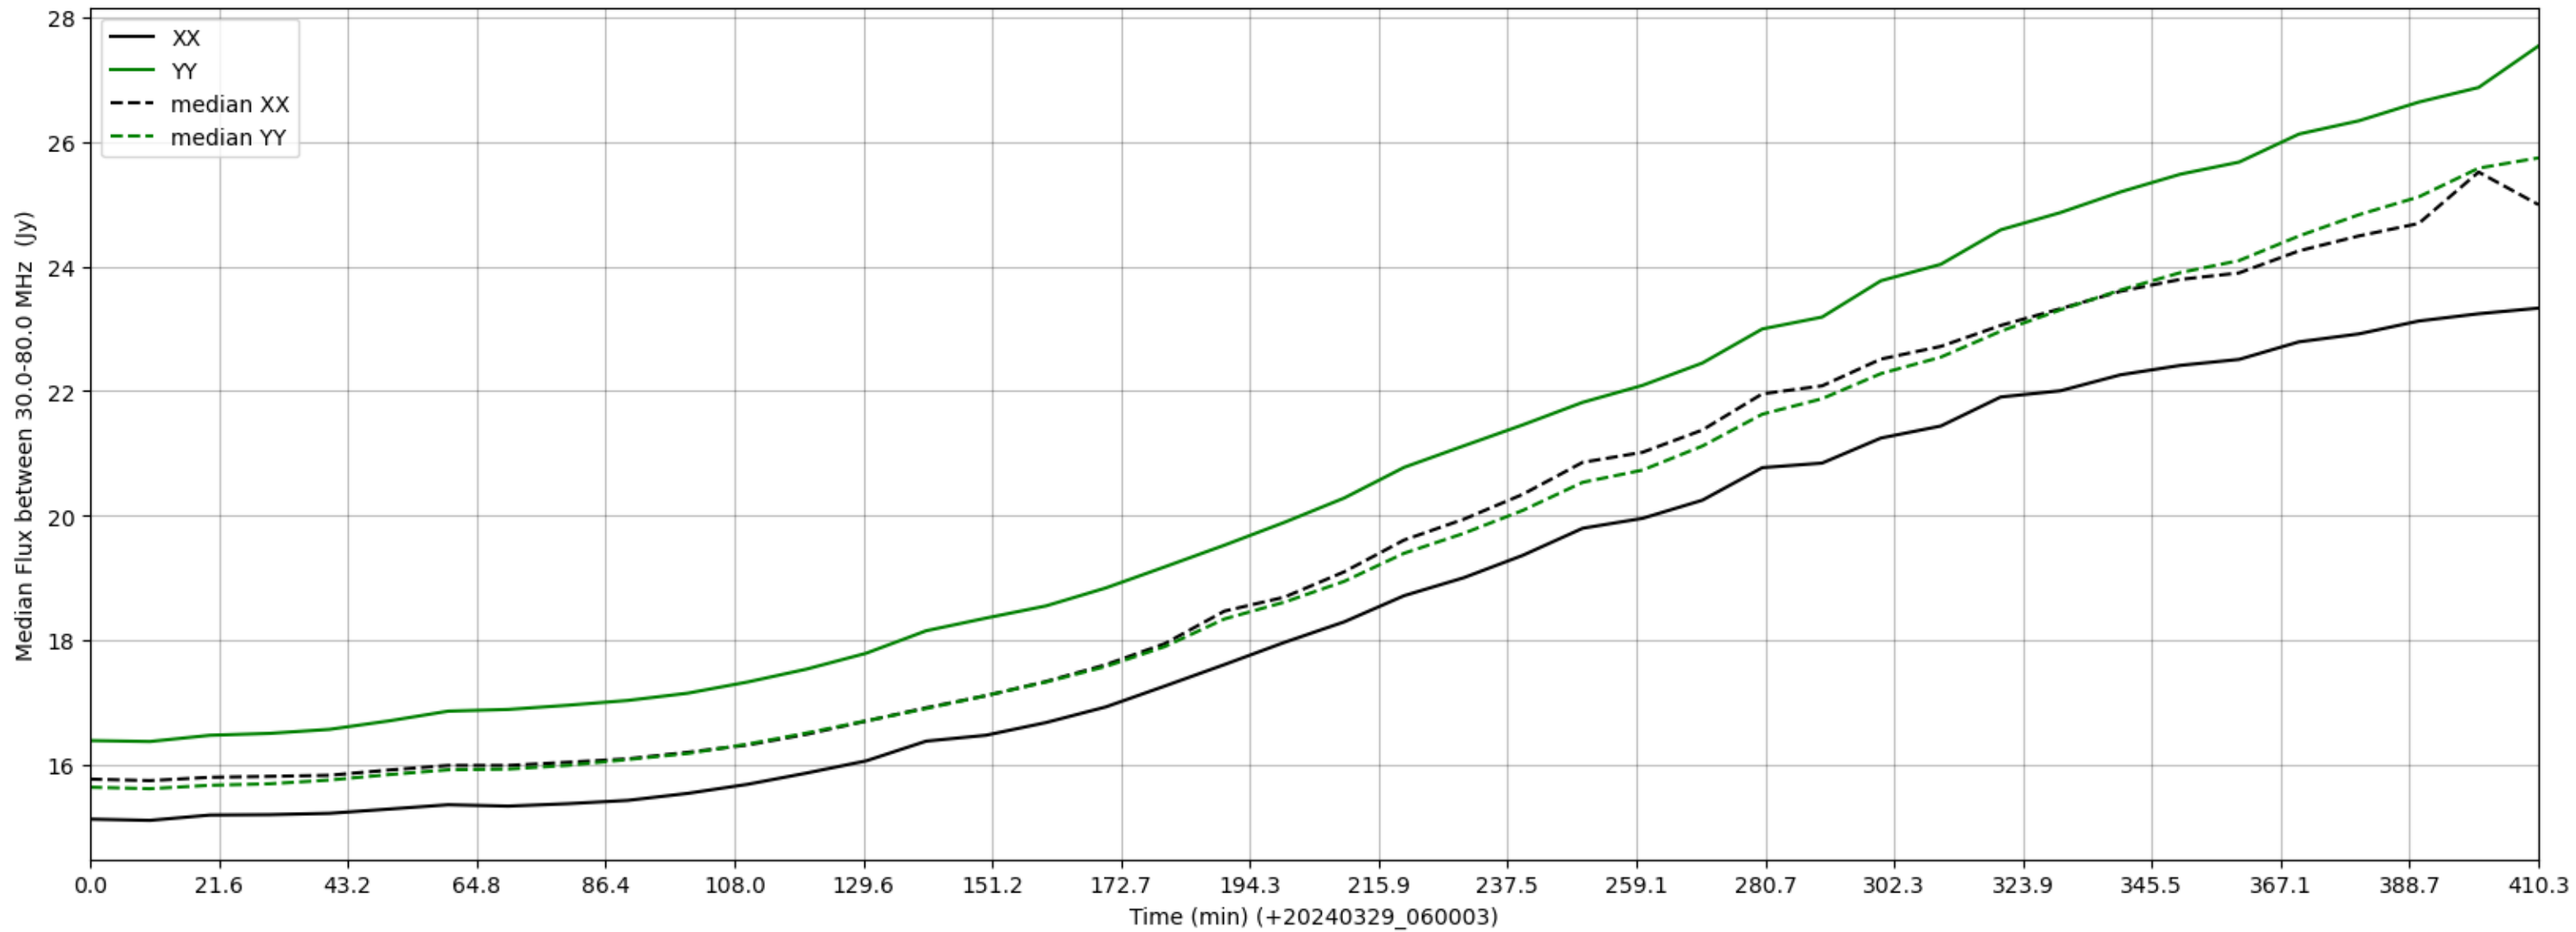

LWA255 - Correlator# 033 - XX FLAGS:LowFlux - YY FLAGS:LowFlux

LWA257 - Correlator# 032 - XX FLAGS:Good - YY FLAGS:Good