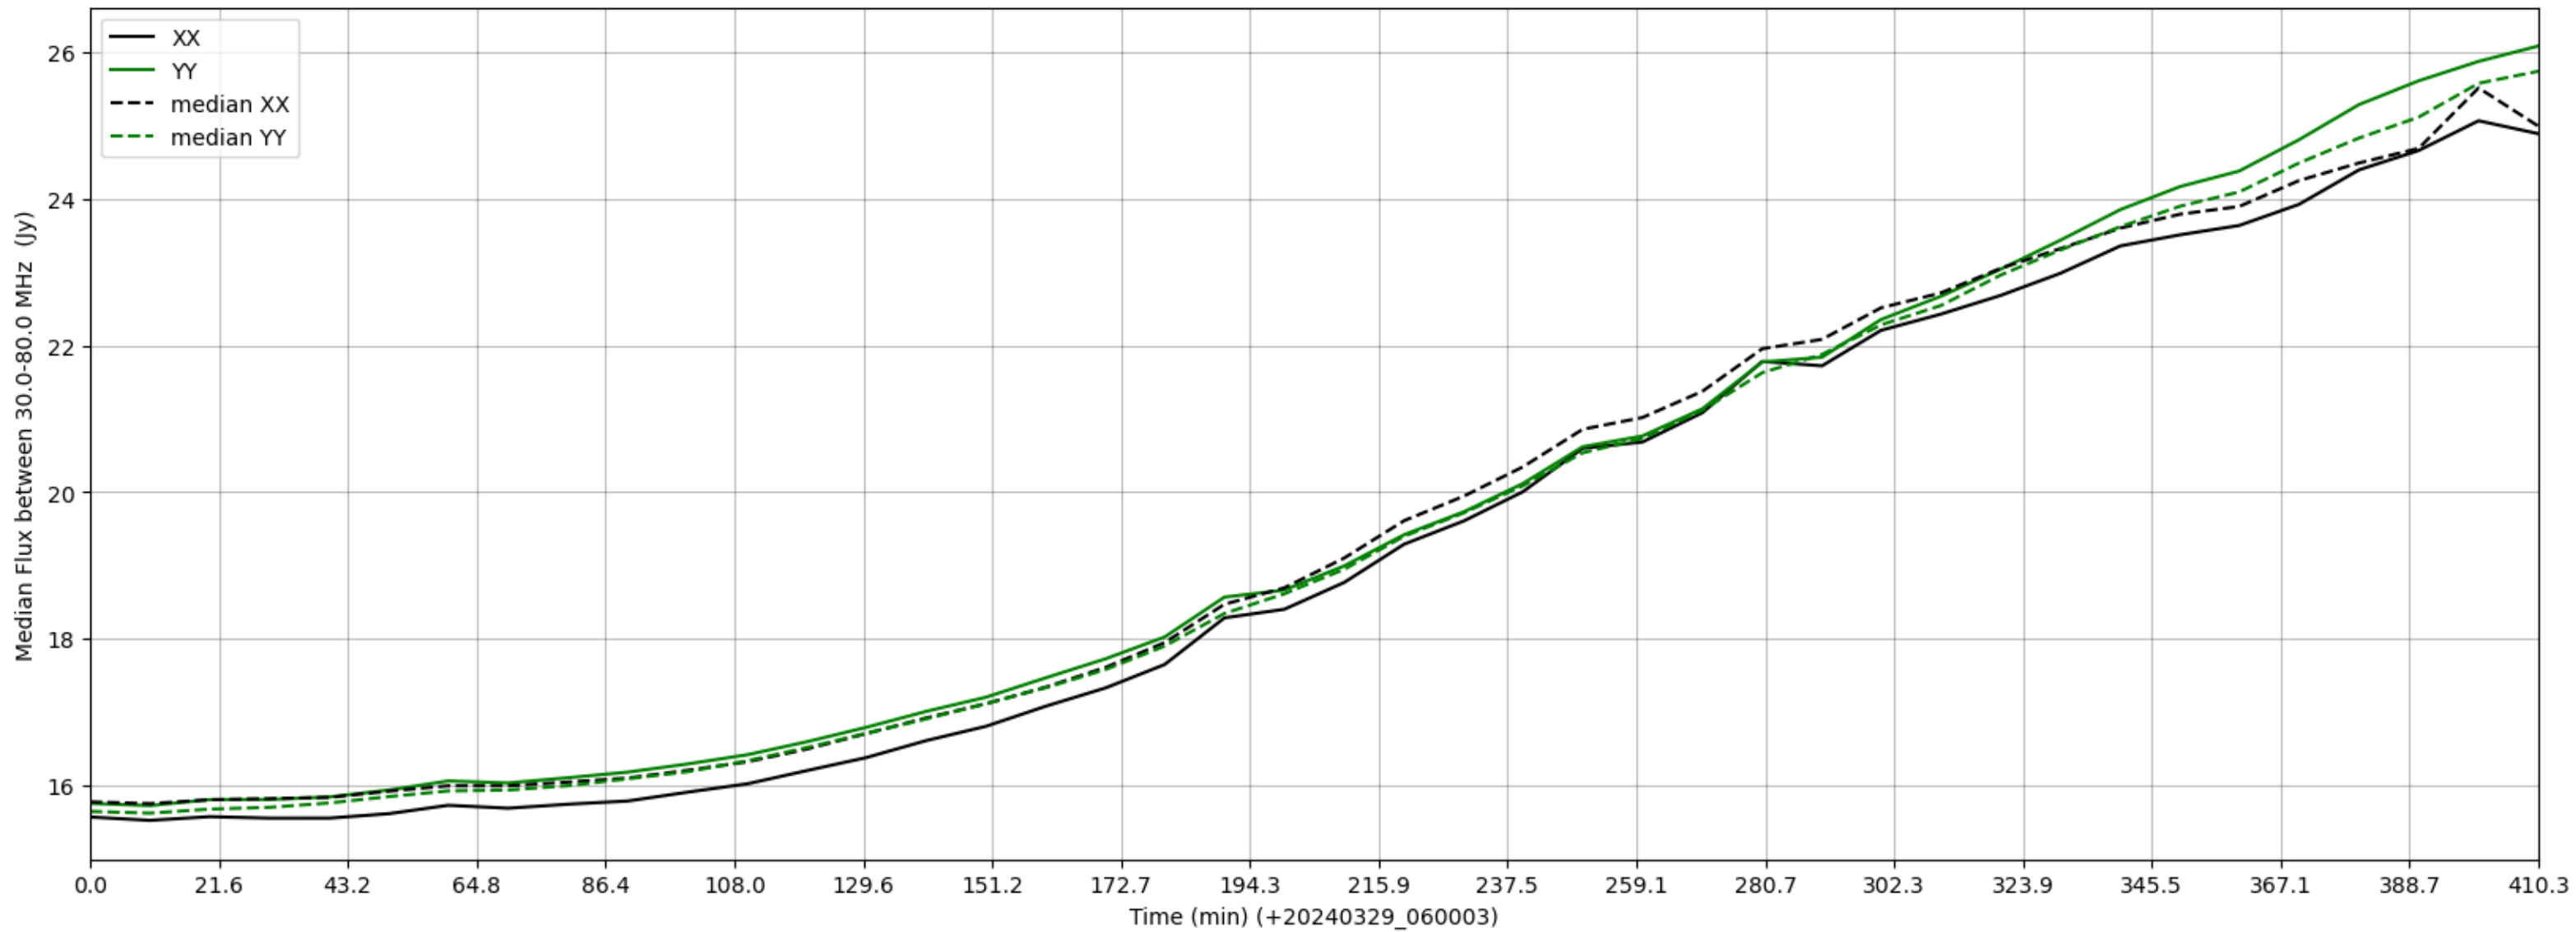

LWA191 - Correlator# 246 - XX FLAGS:LowFlux - YY FLAGS:Good

LWA189 - Correlator# 245 - XX FLAGS:Good - YY FLAGS:Good