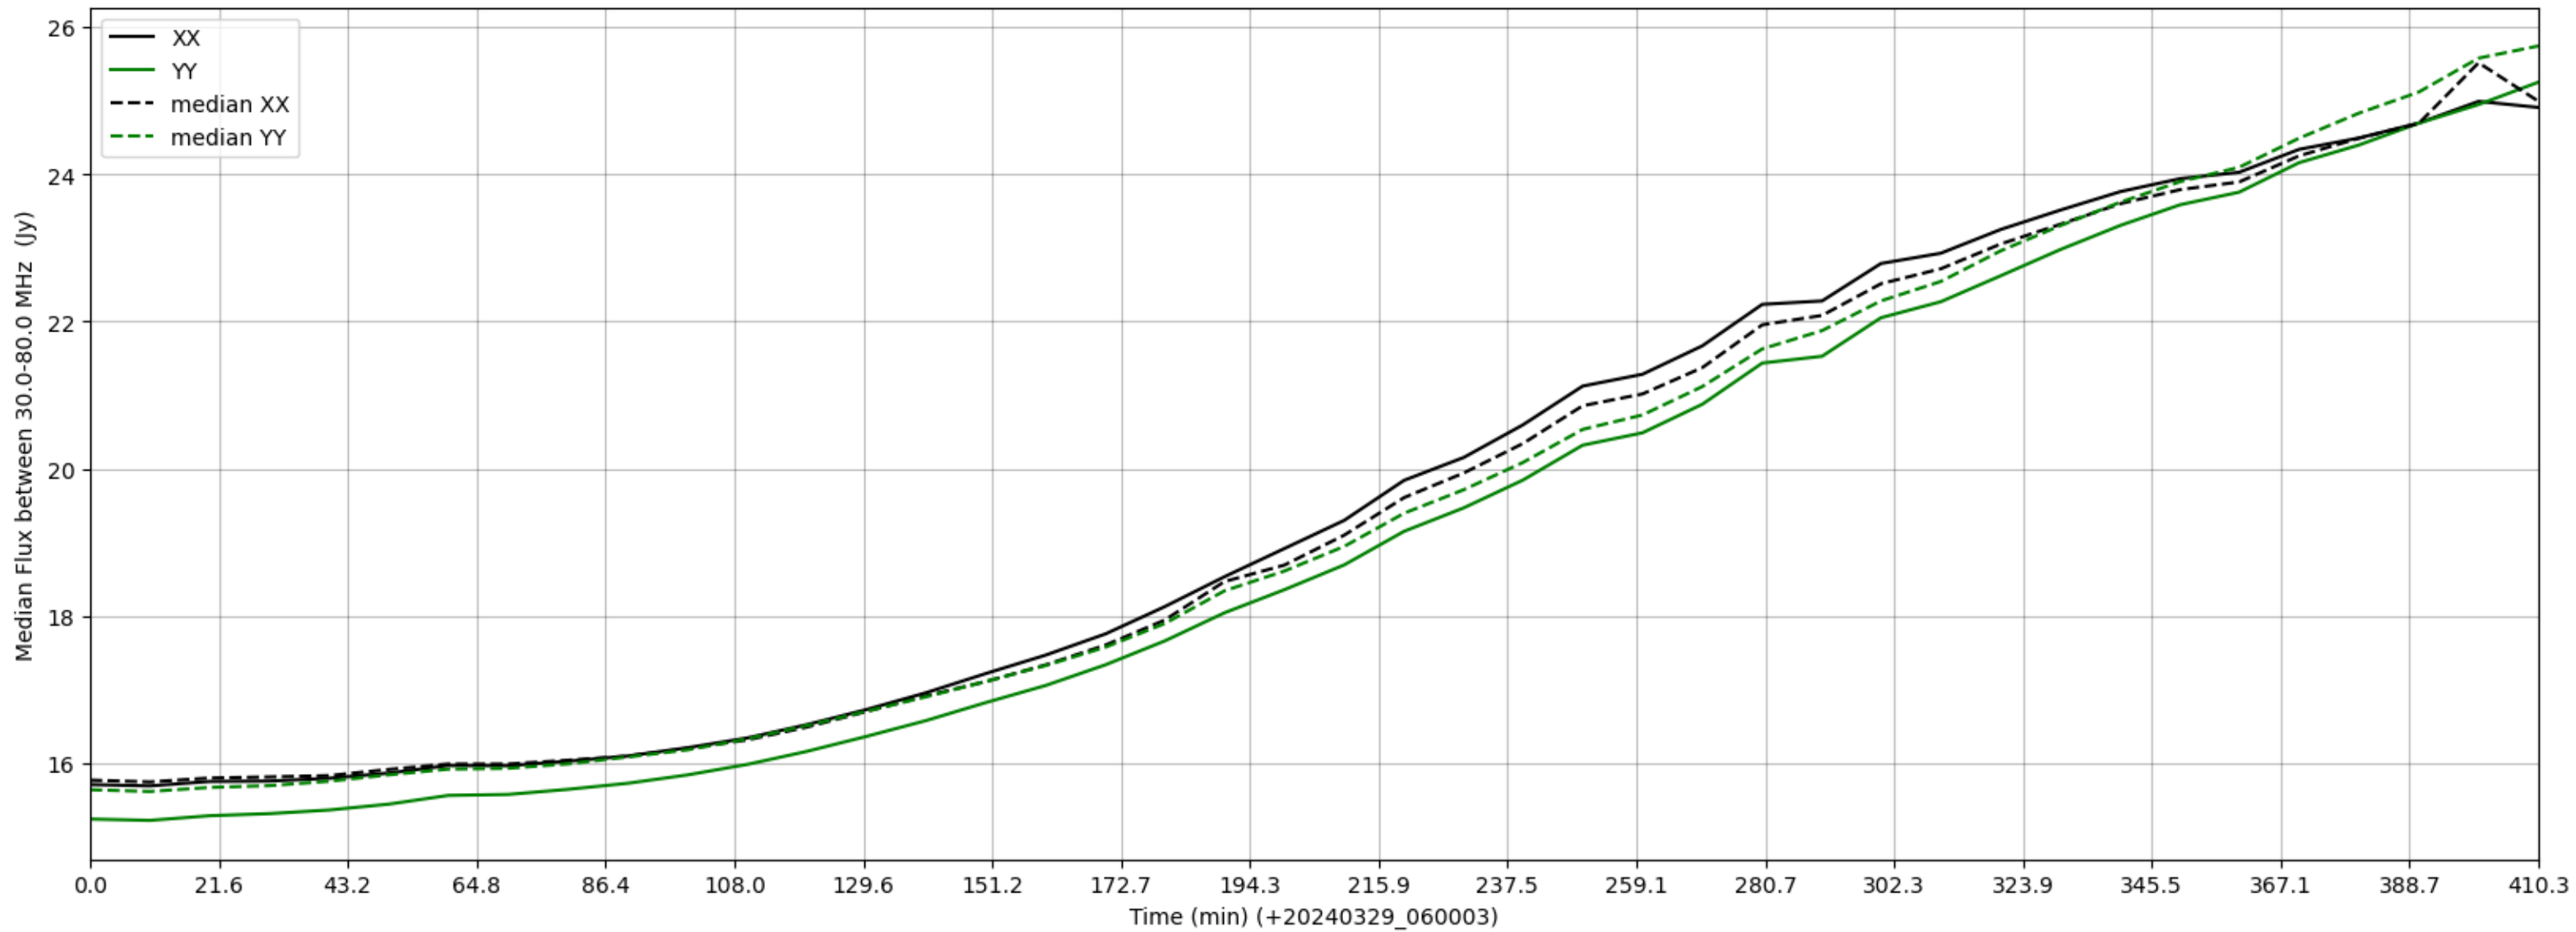

LWA188 - Correlator# 228 - XX FLAGS:Good - YY FLAGS:Good

LWA128 - Correlator# 229 - XX FLAGS:Good - YY FLAGS:Good

LWA153 - Correlator# 230 - XX FLAGS:LowFlux - YY FLAGS:Good

LWA181 - Correlator# 231 - XX FLAGS:Good - YY FLAGS:Good