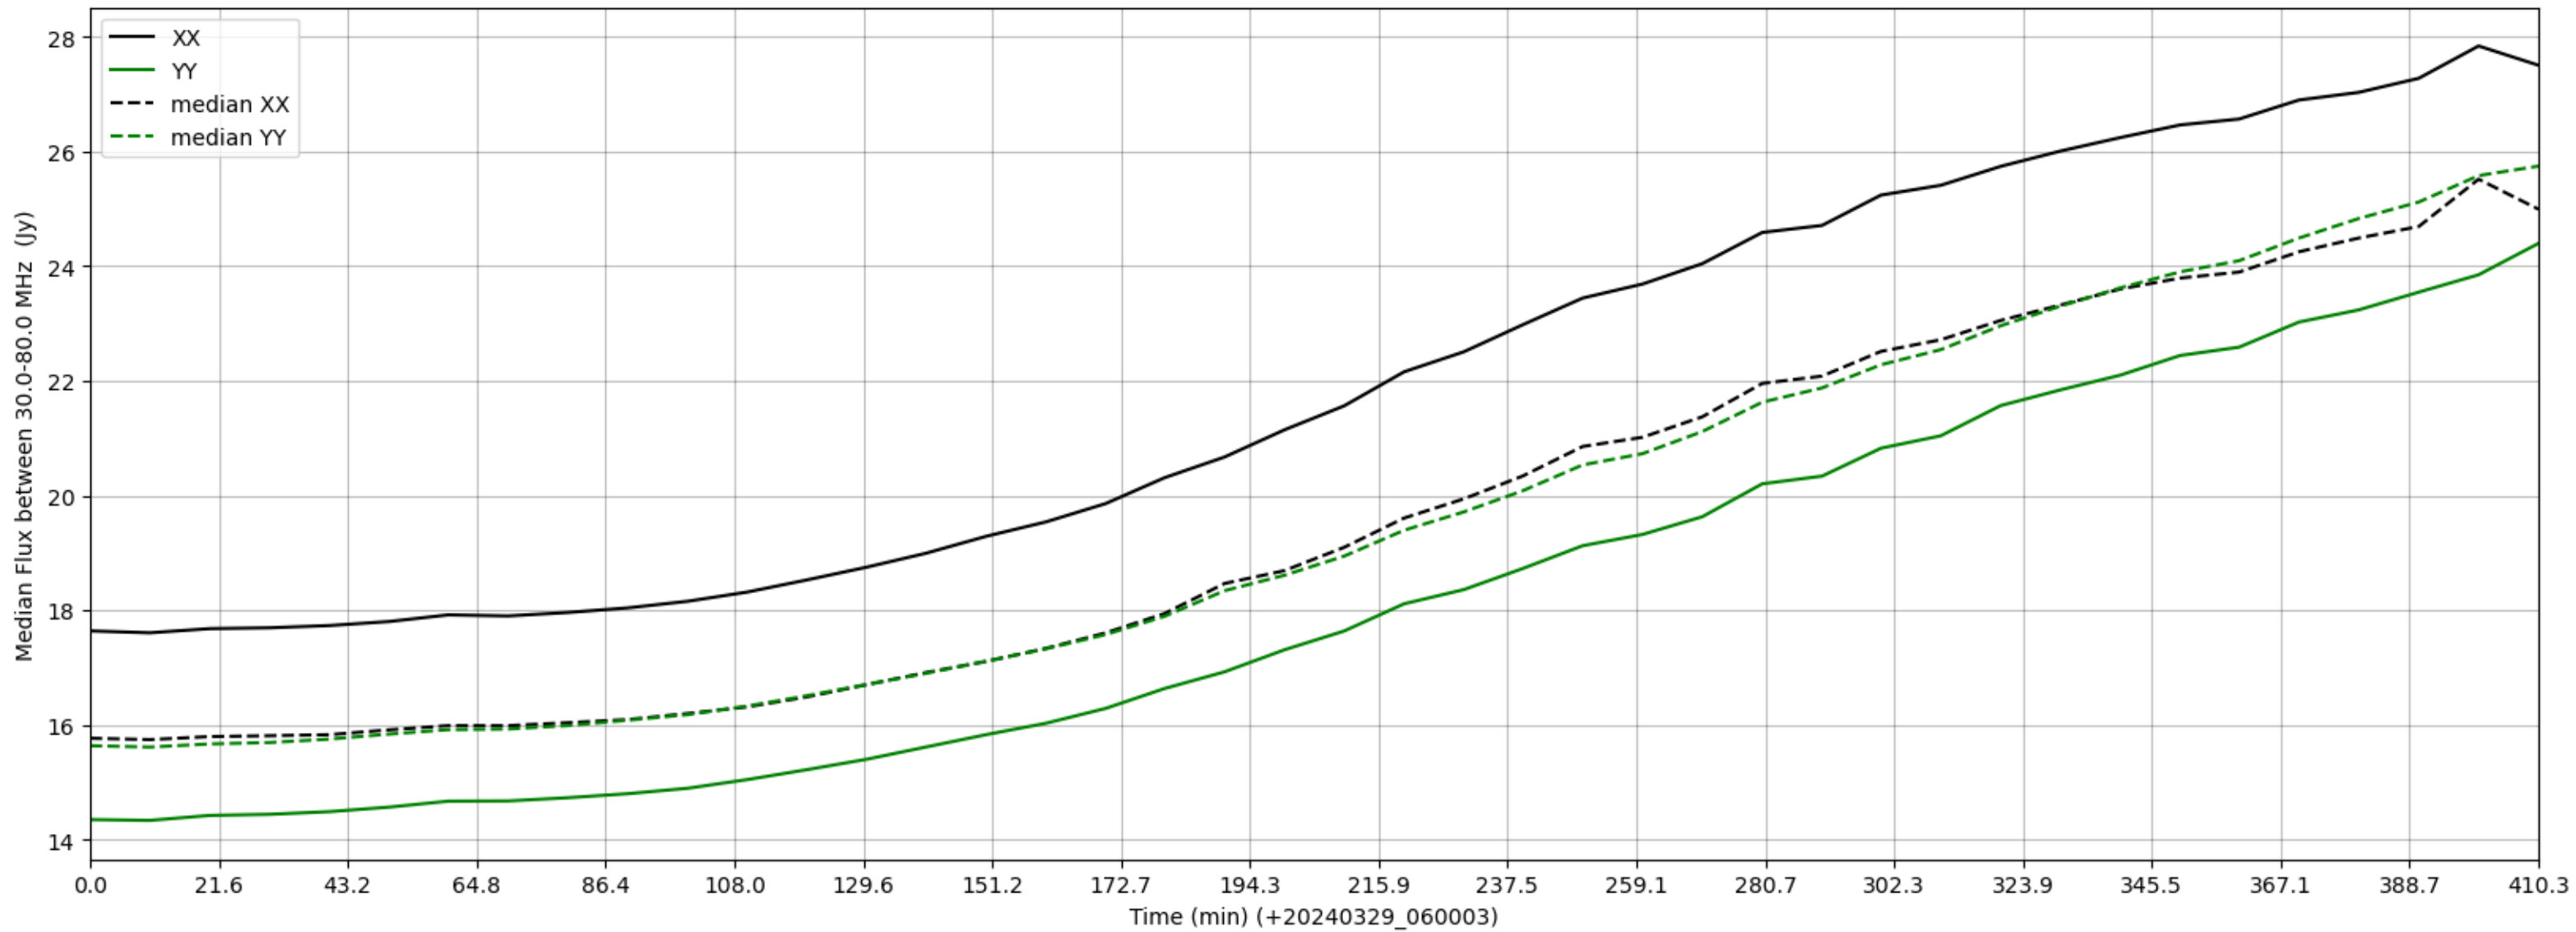

LWA206 - Correlator# 296 - XX FLAGS:Good - YY FLAGS:Good

LWA205 - Correlator# 297 - XX FLAGS:Good - YY FLAGS:Good

LWA208 - Correlator# 298 - XX FLAGS:Good - YY FLAGS:Good

LWA207 - Correlator# 299 - XX FLAGS:Good - YY FLAGS:Good