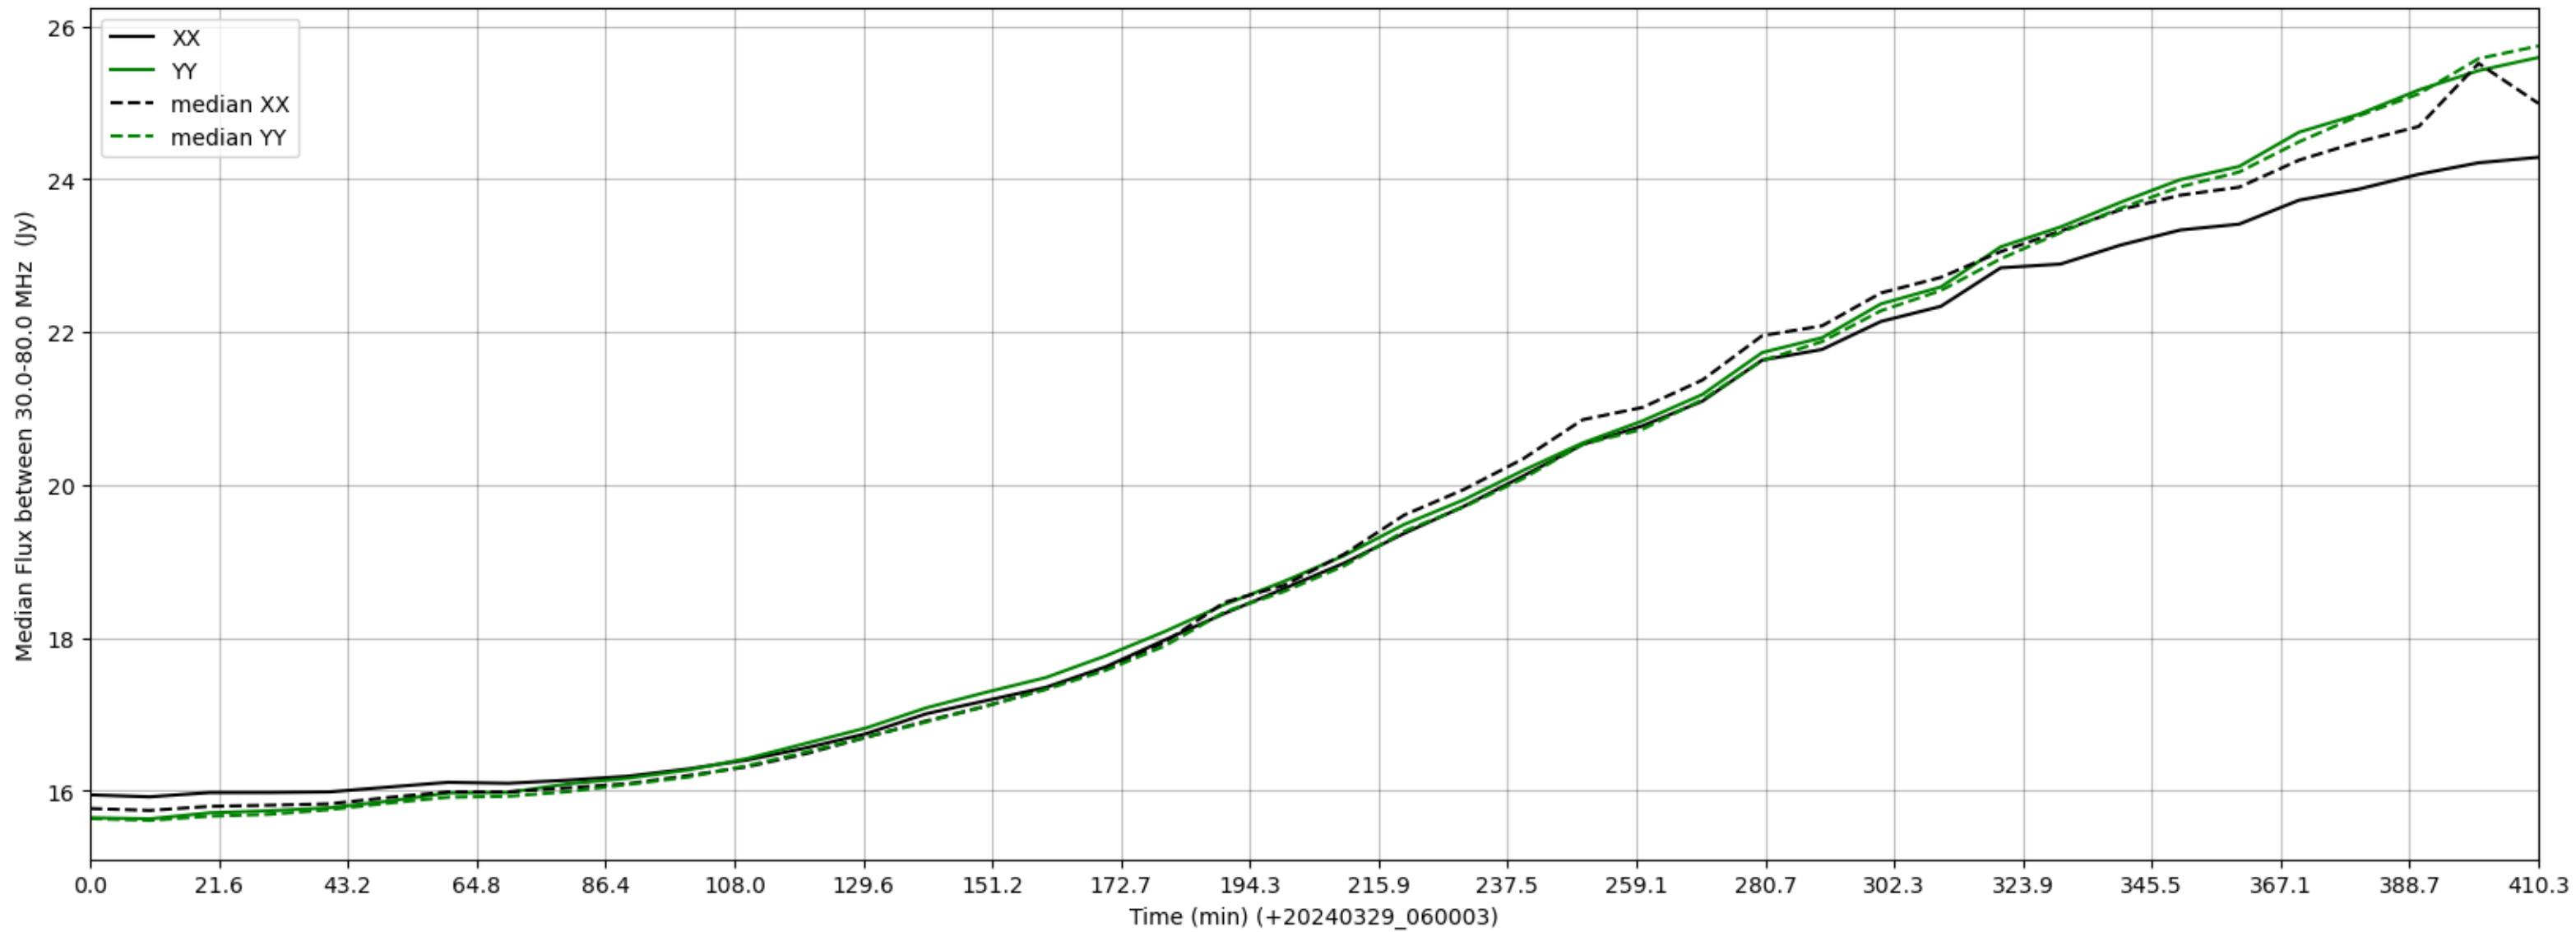

LWA360 - Correlator# 062 - XX FLAGS:Good - YY FLAGS:Good

LWA344 - Correlator# 061 - XX FLAGS:Good - YY FLAGS:Good