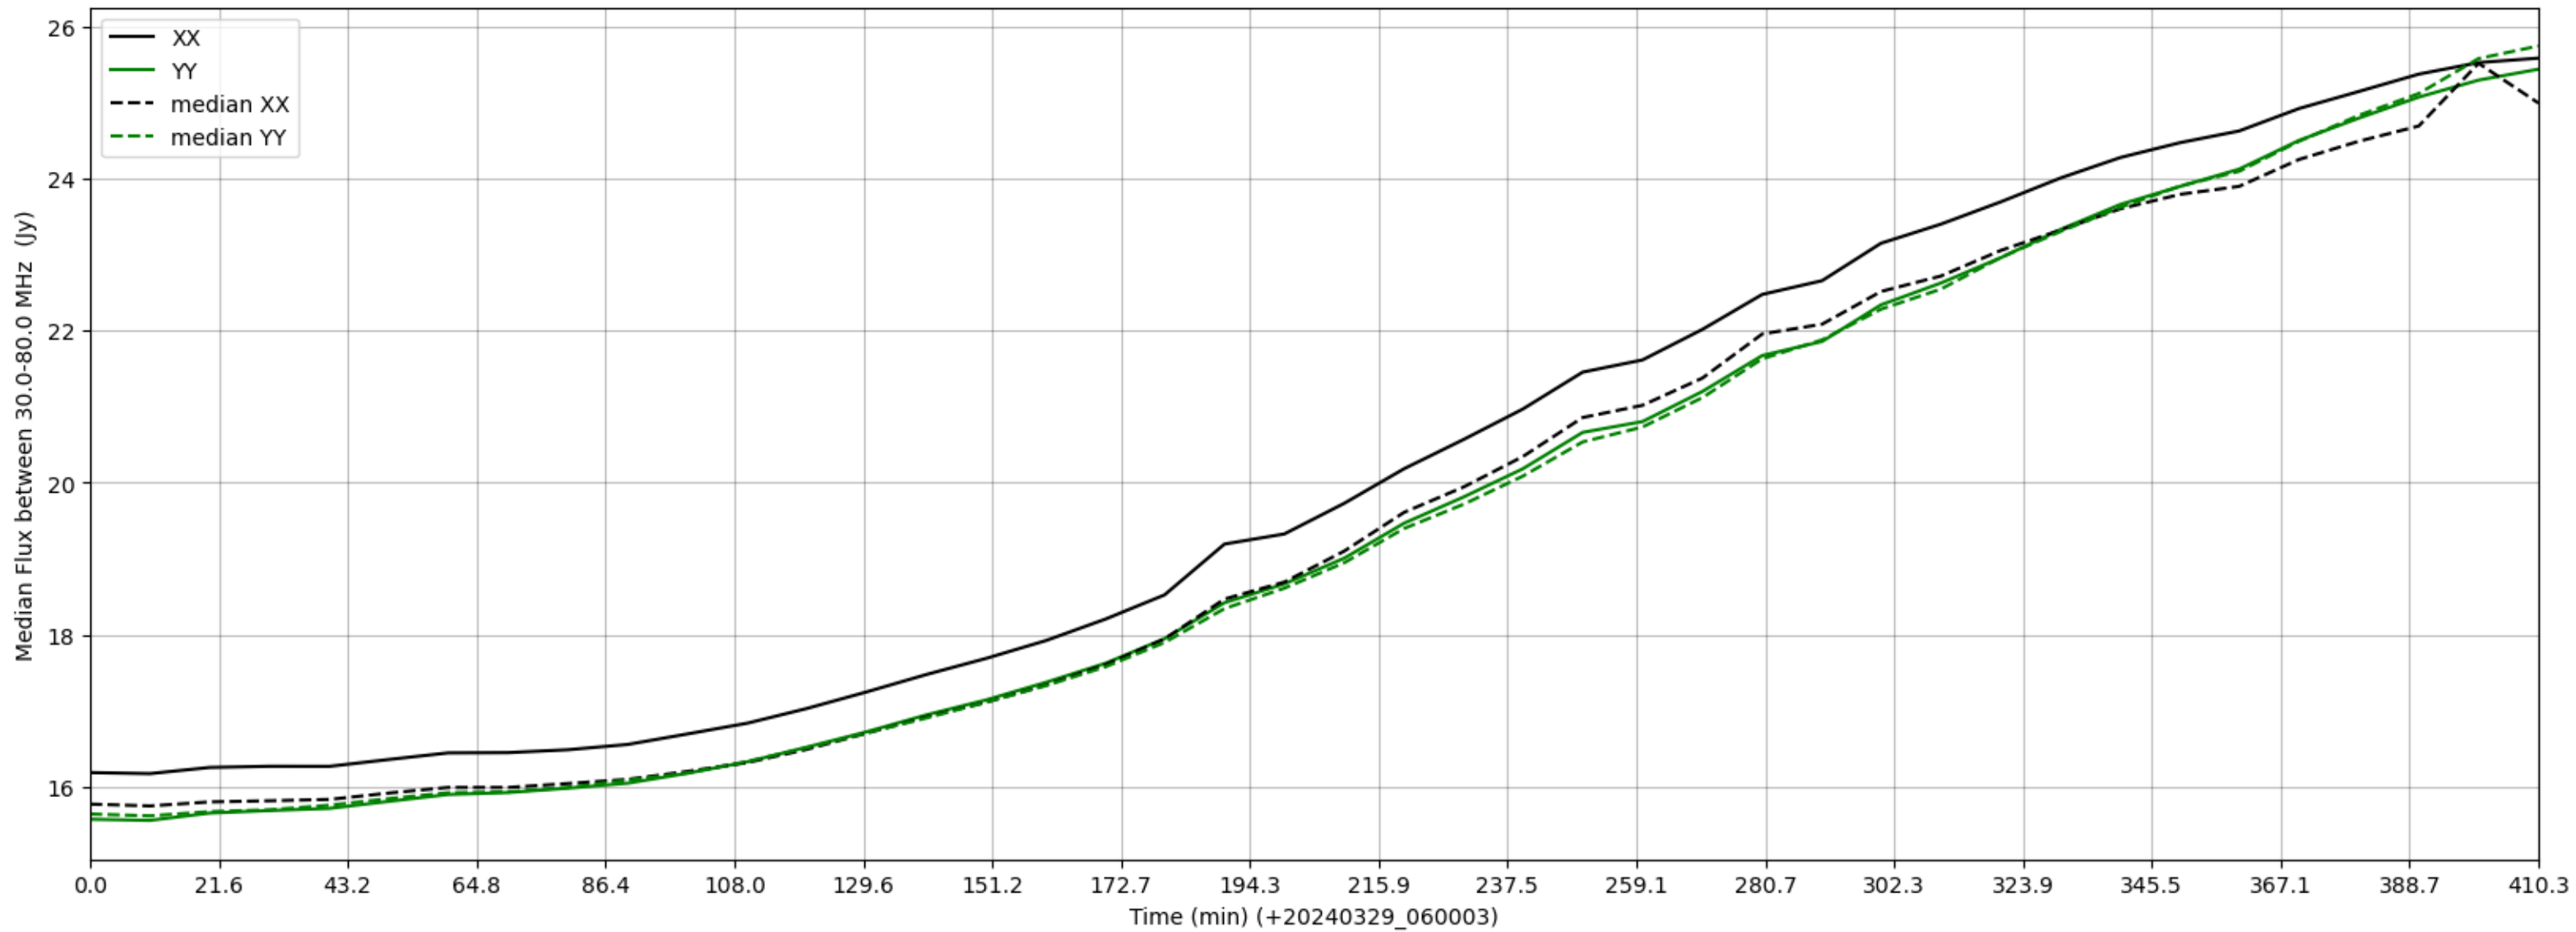

LWA250 - Correlator# 345 - XX FLAGS:Good - YY FLAGS:Good

LWA251 - Correlator# 344 - XX FLAGS:Good - YY FLAGS:Good