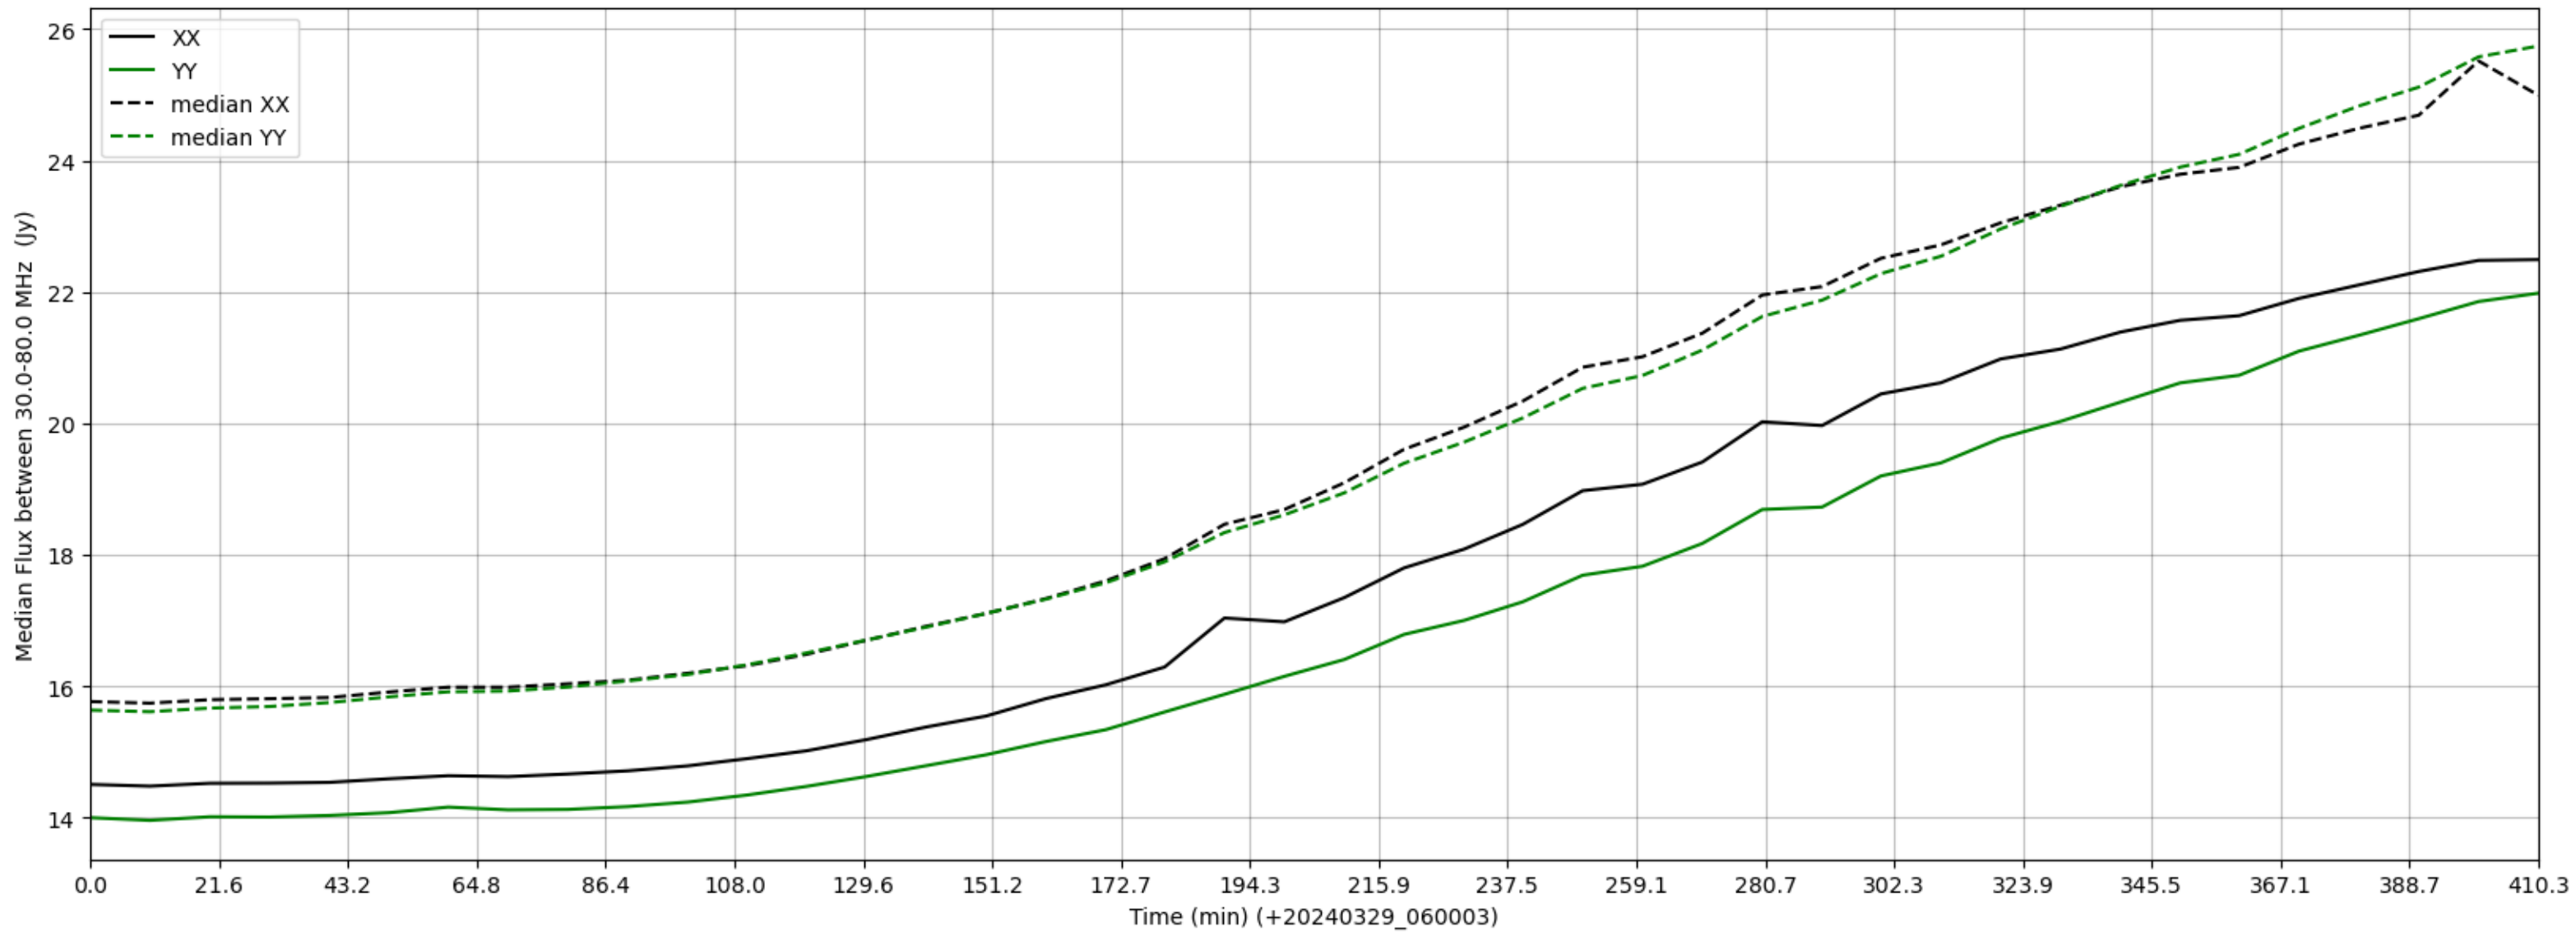

LWA302 - Correlator# 092 - XX FLAGS:Good - YY FLAGS:Good

LWA286 - Correlator# 093 - XX FLAGS:Good - YY FLAGS:Good

LWA363 - Correlator# 094 - XX FLAGS:Good - YY FLAGS:Good

LWA323 - Correlator# 095 - XX FLAGS:Good - YY FLAGS:Good