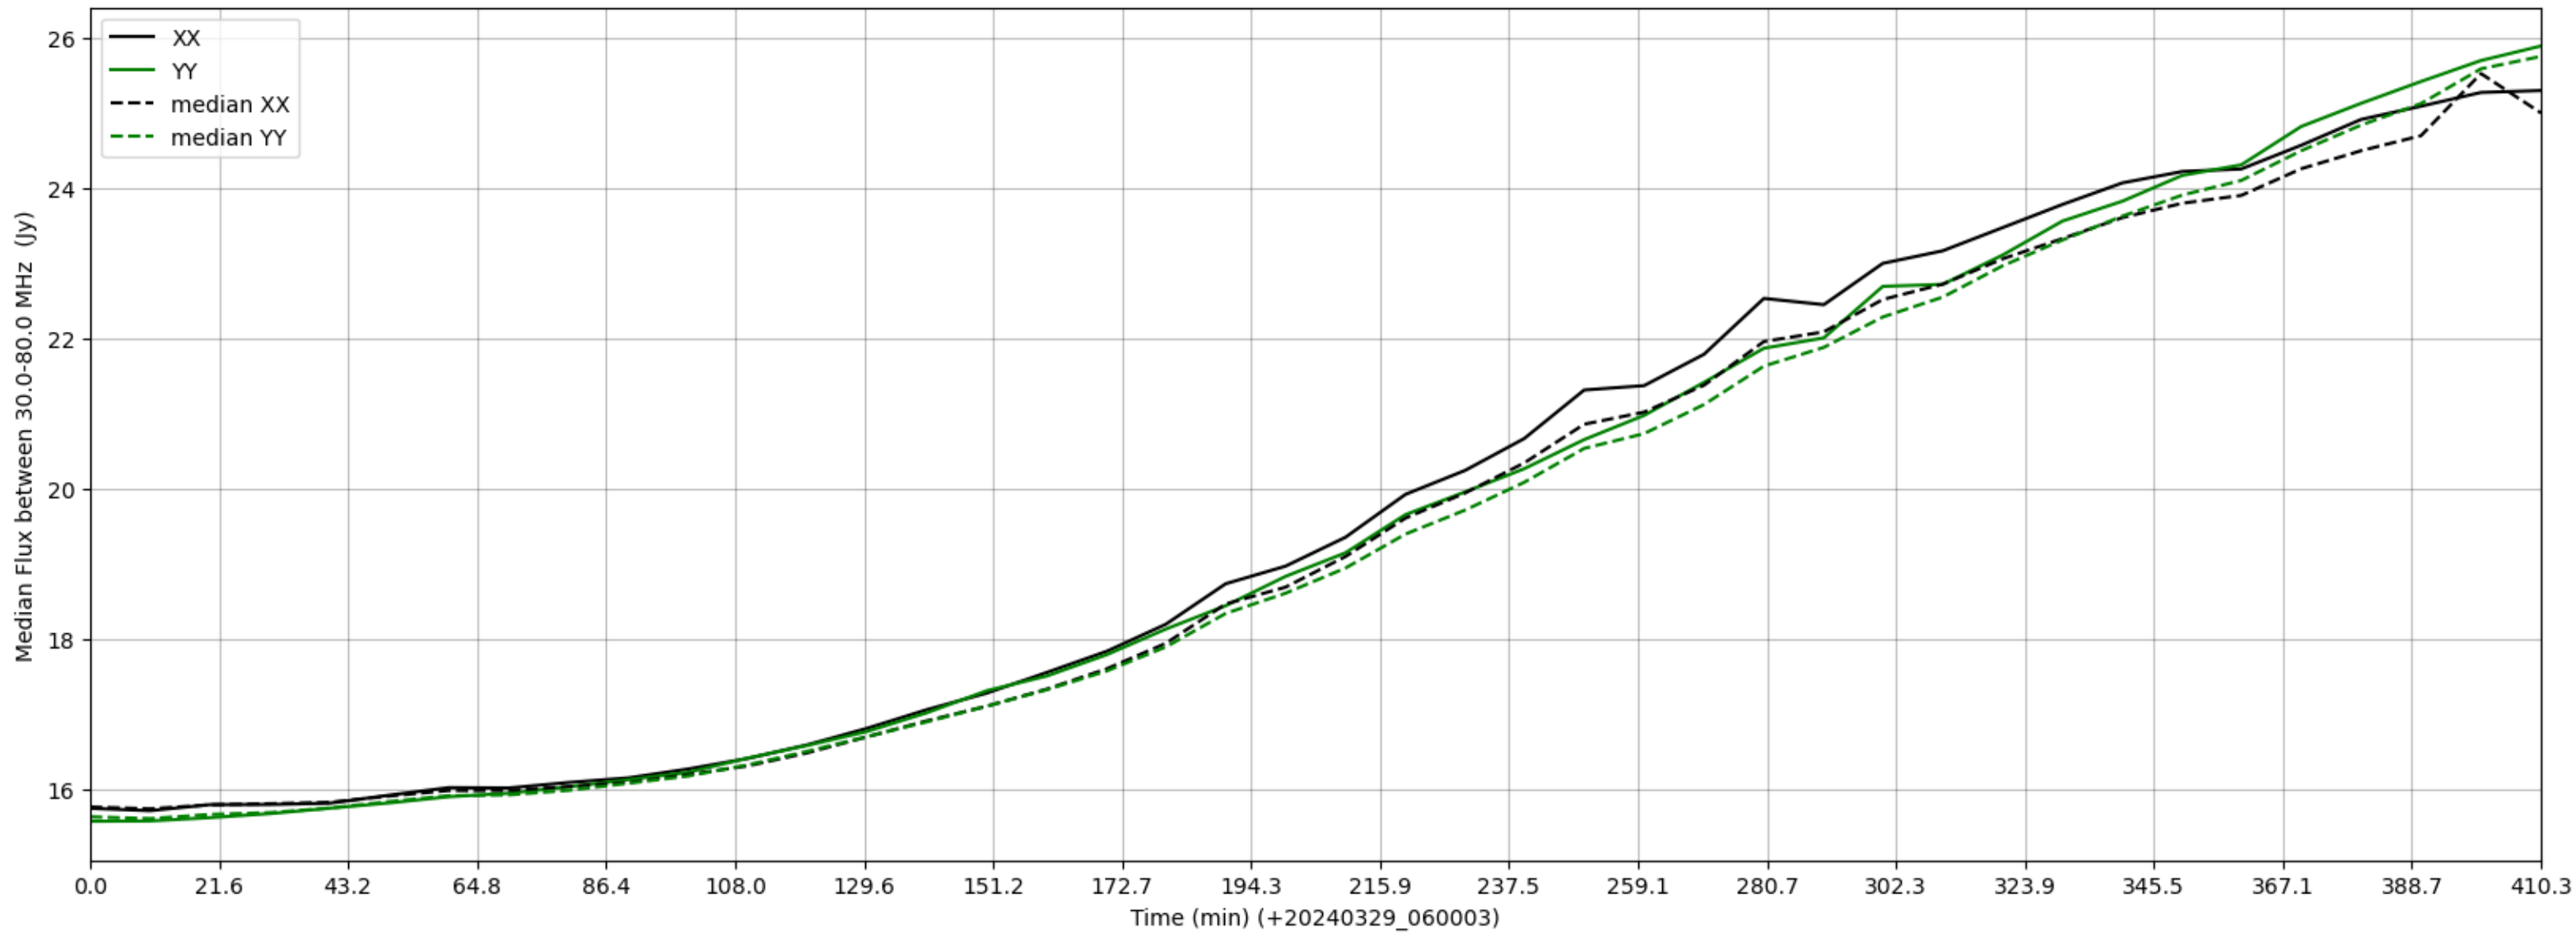

LWA059 - Correlator# 136 - XX FLAGS:Good - YY FLAGS:Good

LWA058 - Correlator# 137 - XX FLAGS:Good - YY FLAGS:LowFlux

LWA062 - Correlator# 138 - XX FLAGS:Good - YY FLAGS:Good

LWA061 - Correlator# 139 - XX FLAGS:Good - YY FLAGS:Good