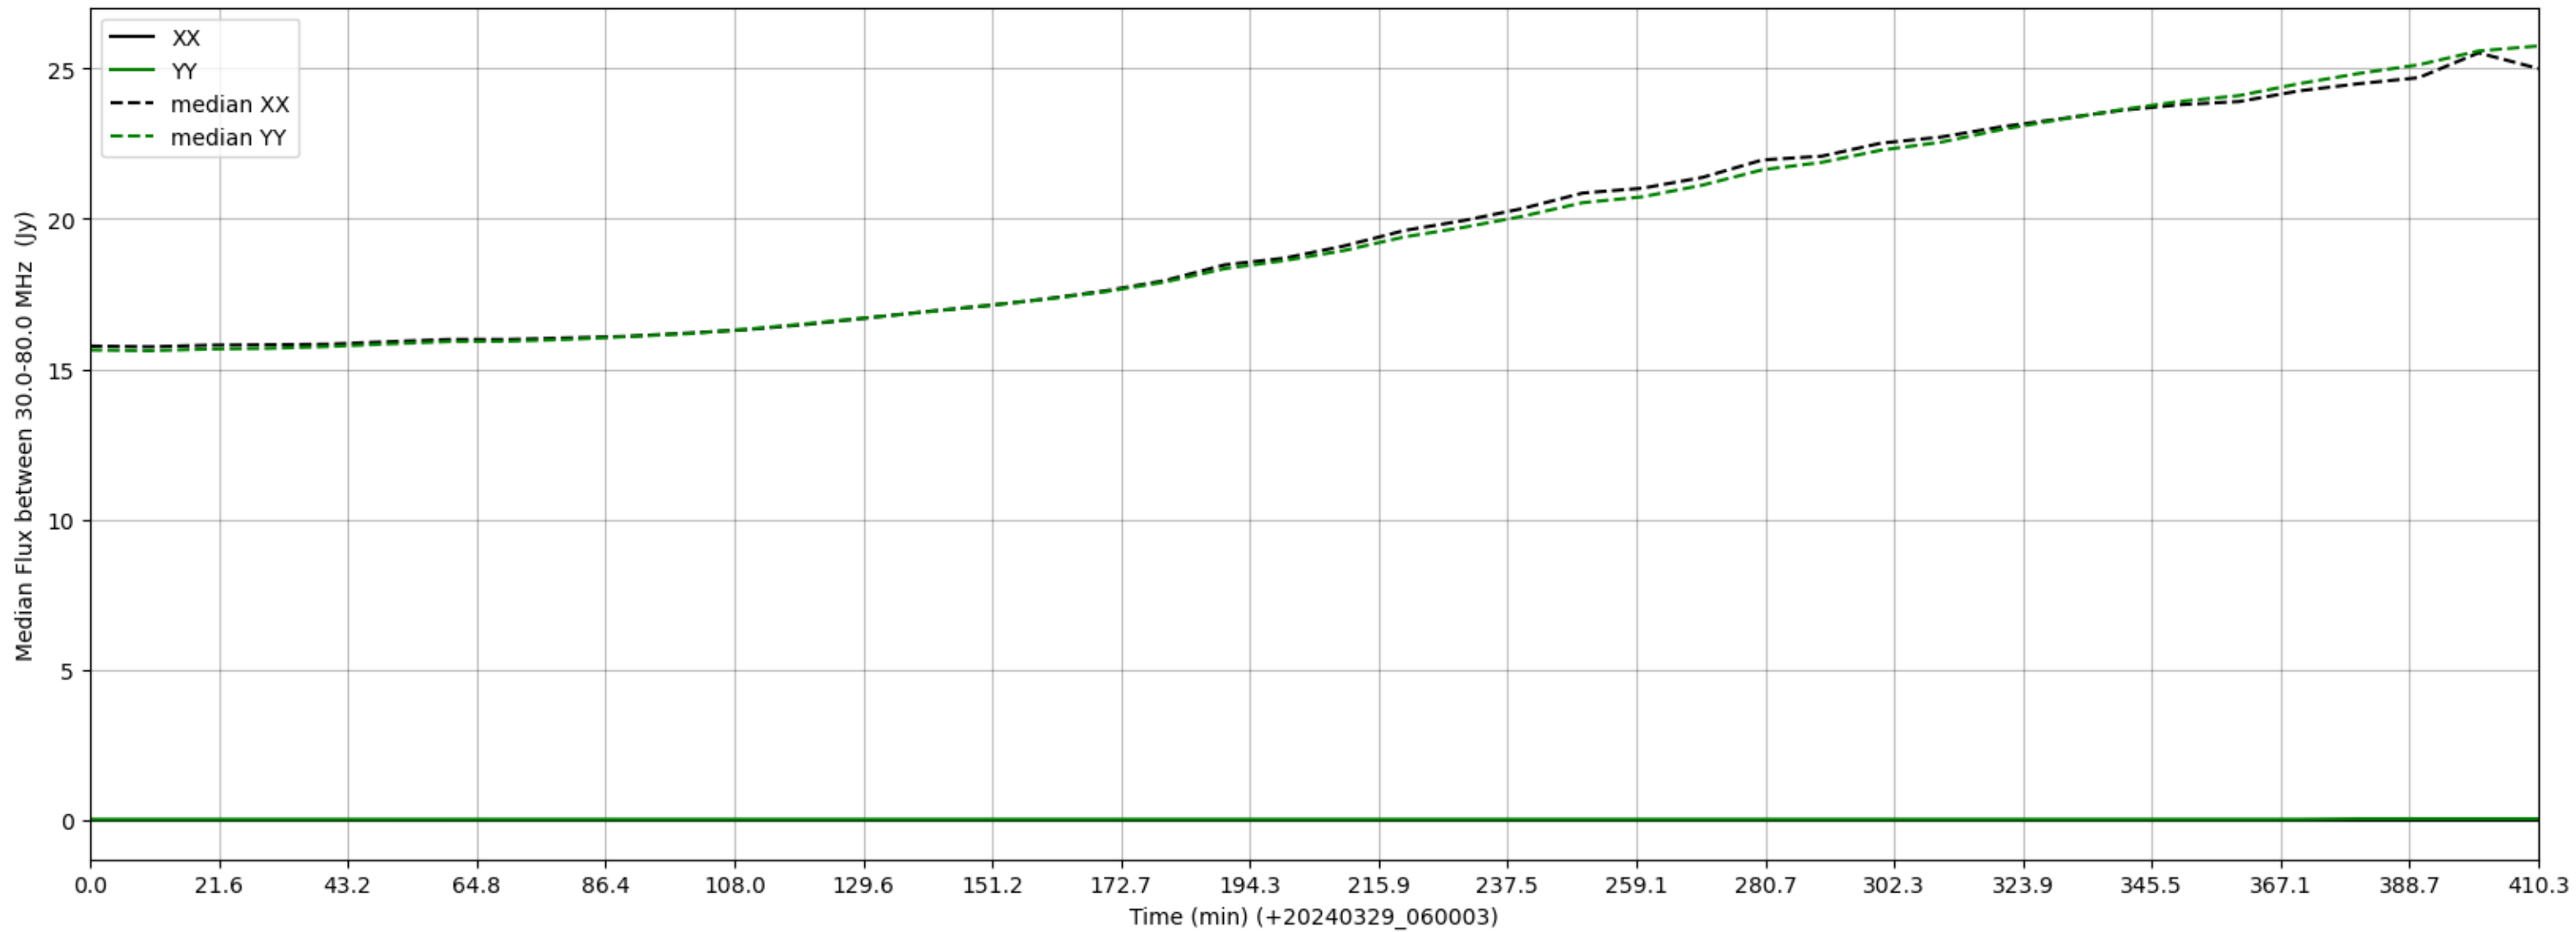

LWA313 - Correlator# 018 - XX FLAGS:Good - YY FLAGS:Good

LWA310 - Correlator# 017 - XX FLAGS:LowFlux - YY FLAGS:LowFlux