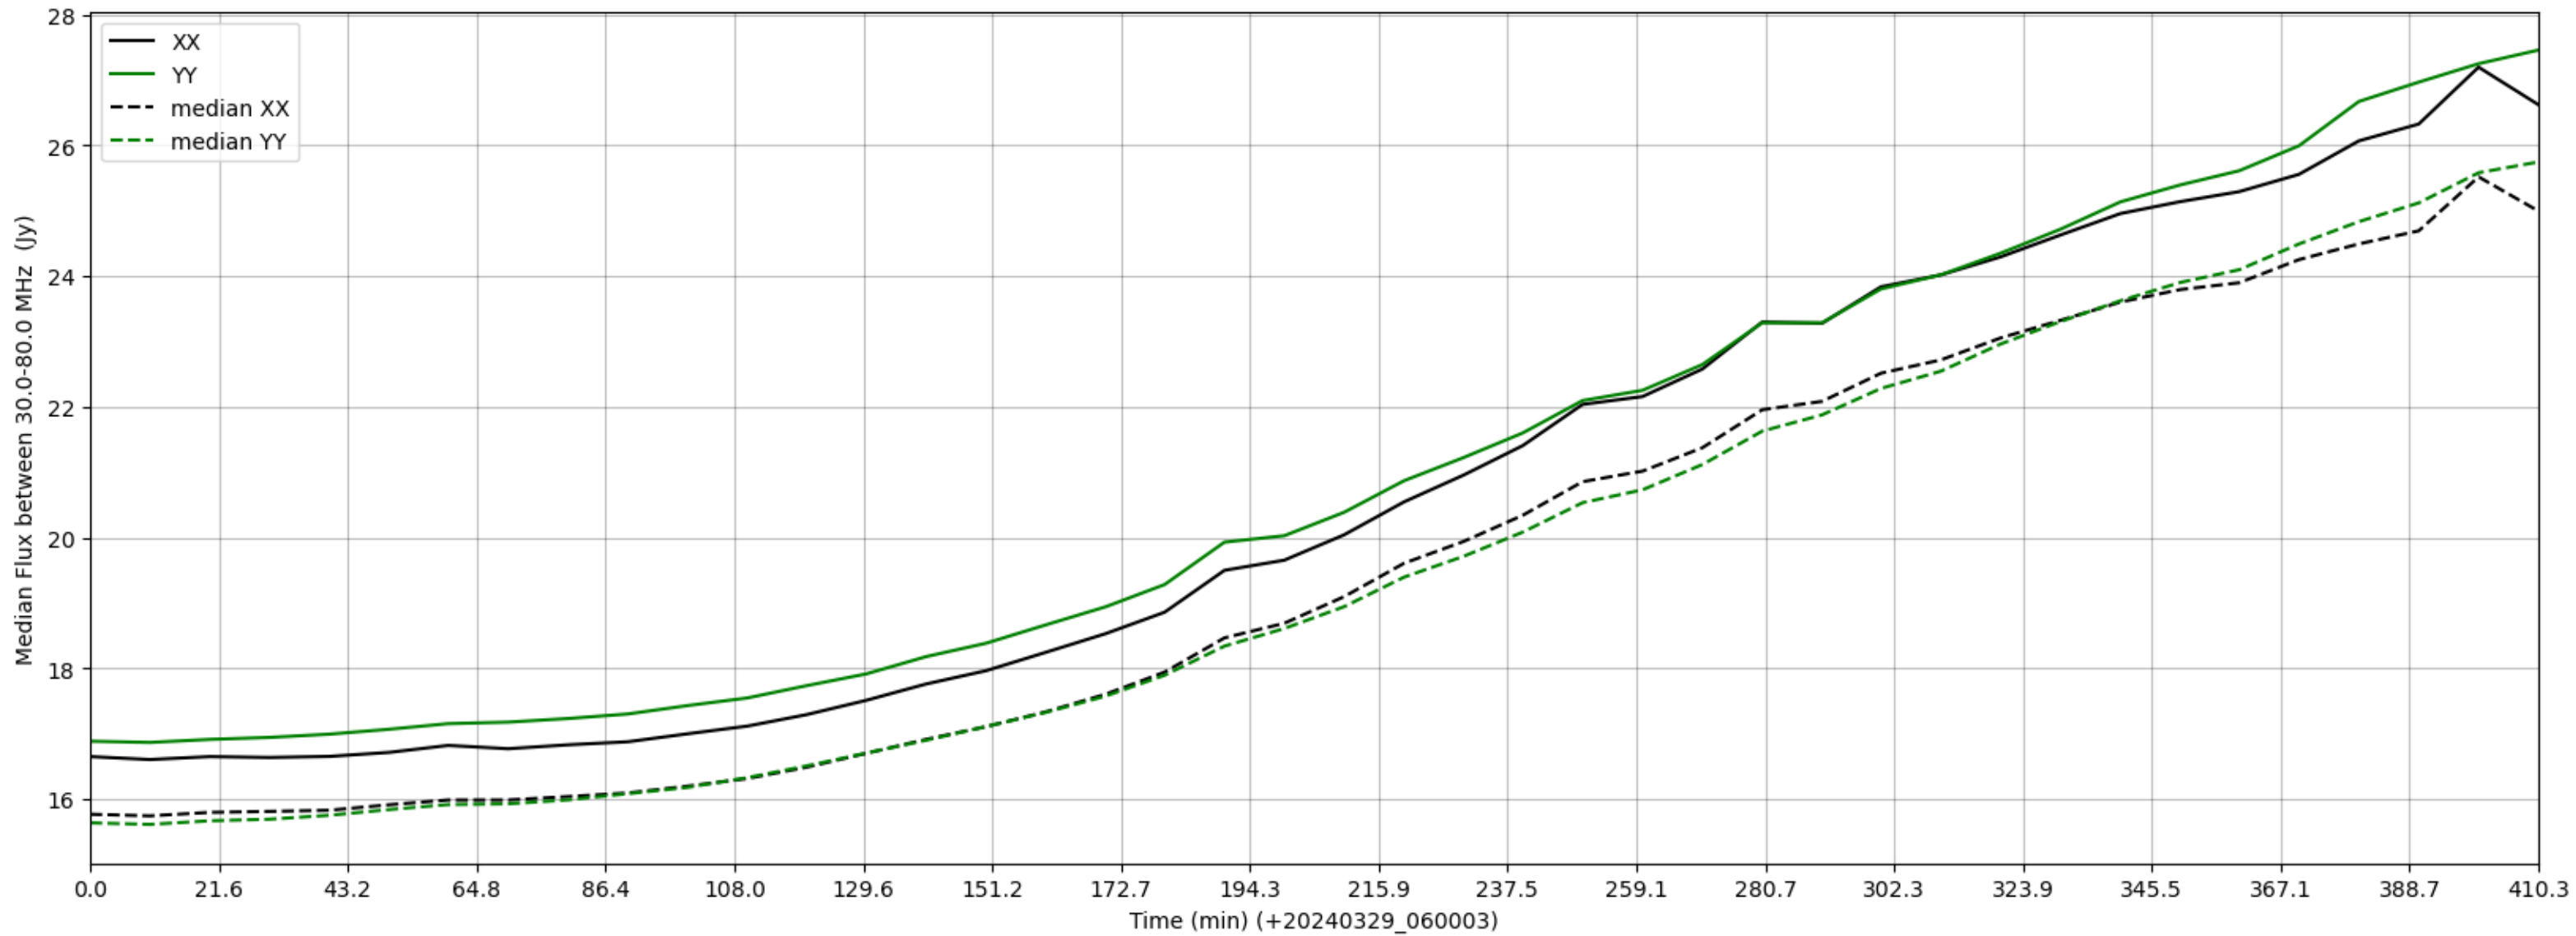

LWA056 - Correlator# 135 - XX FLAGS:Good - YY FLAGS:Good

LWA057 - Correlator# 134 - XX FLAGS:Good - YY FLAGS:Good