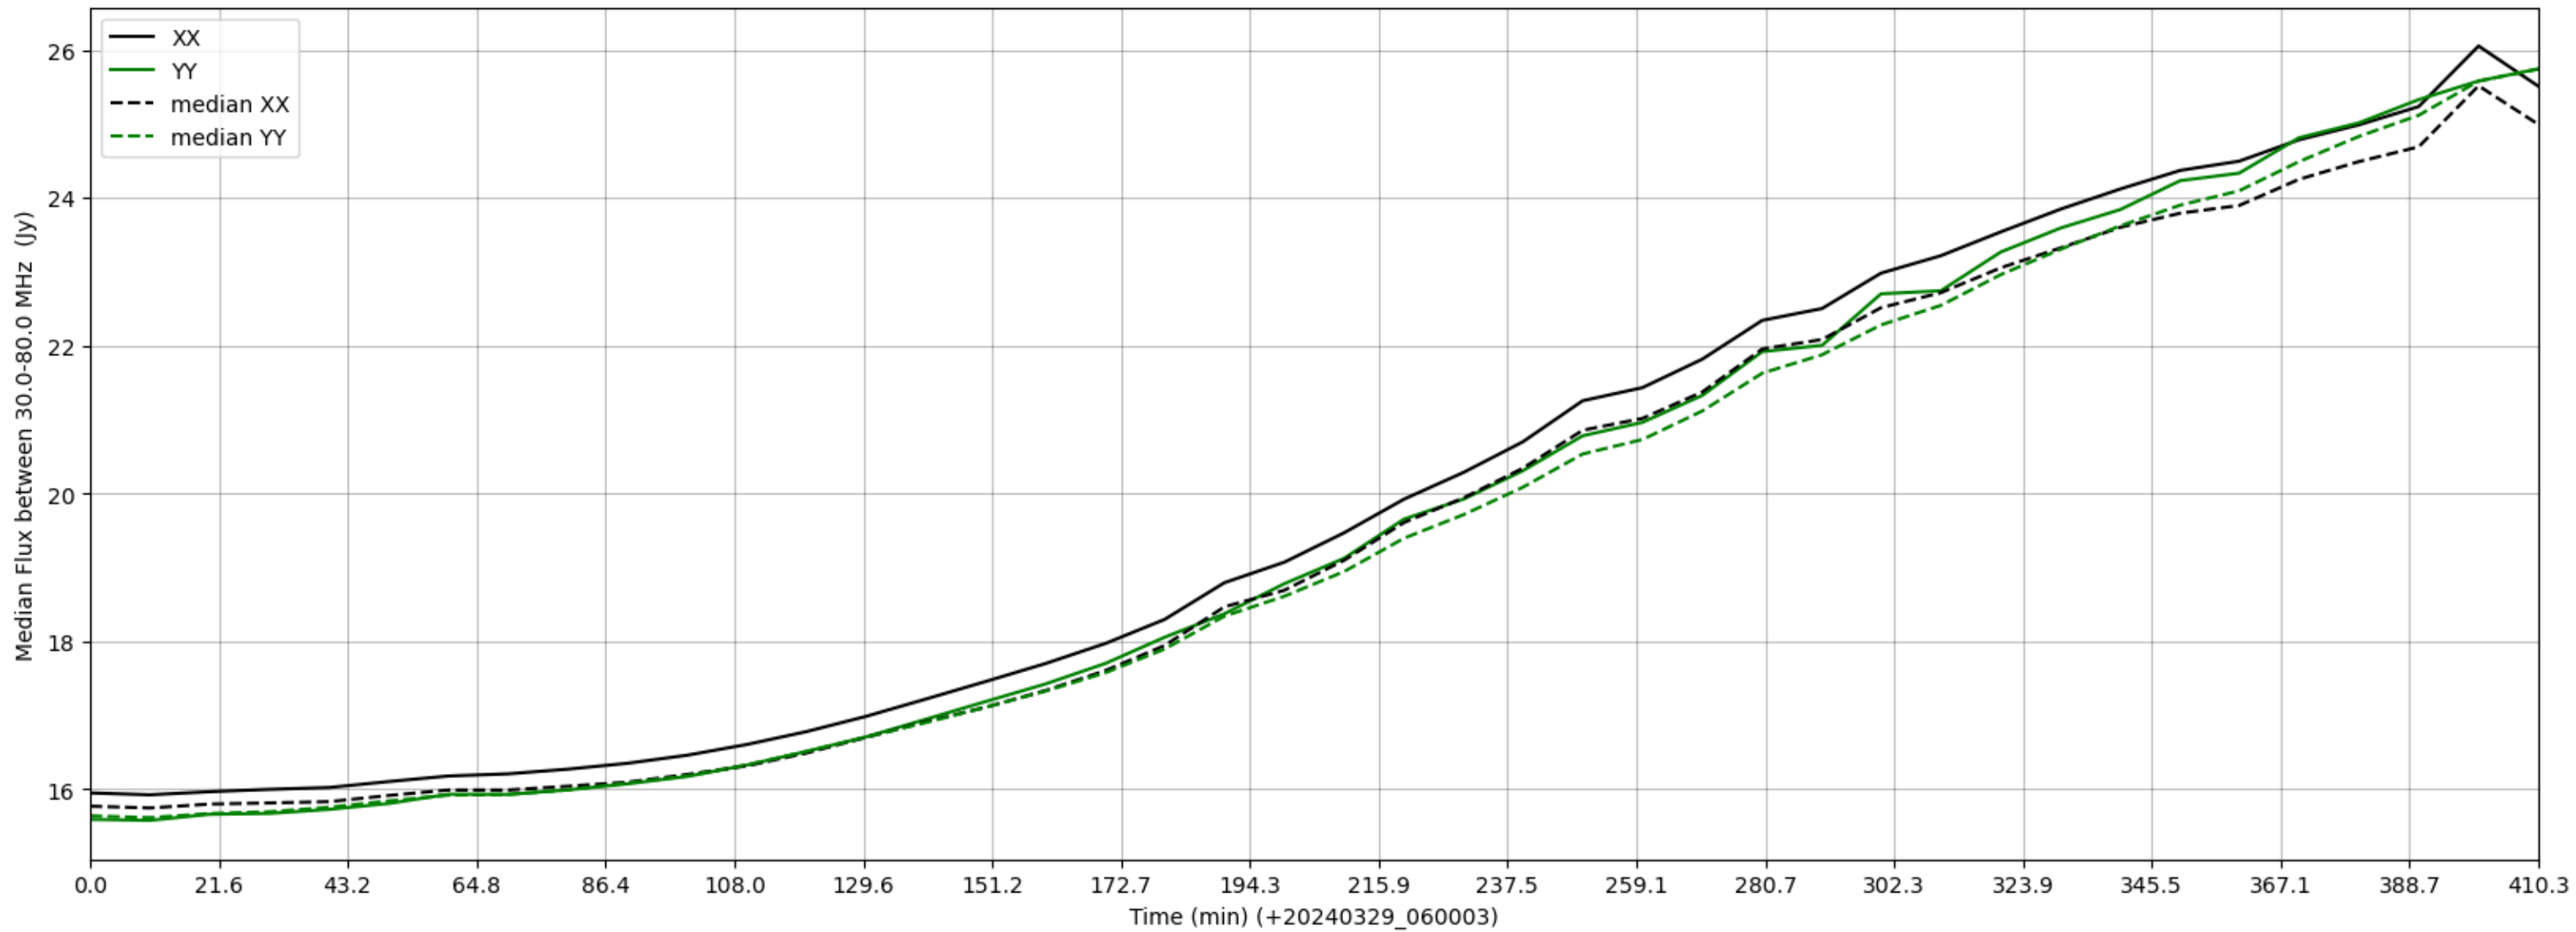

LWA051 - Correlator# 114 - XX FLAGS:Good - YY FLAGS:Good

LWA048 - Correlator# 113 - XX FLAGS:Good - YY FLAGS:Good