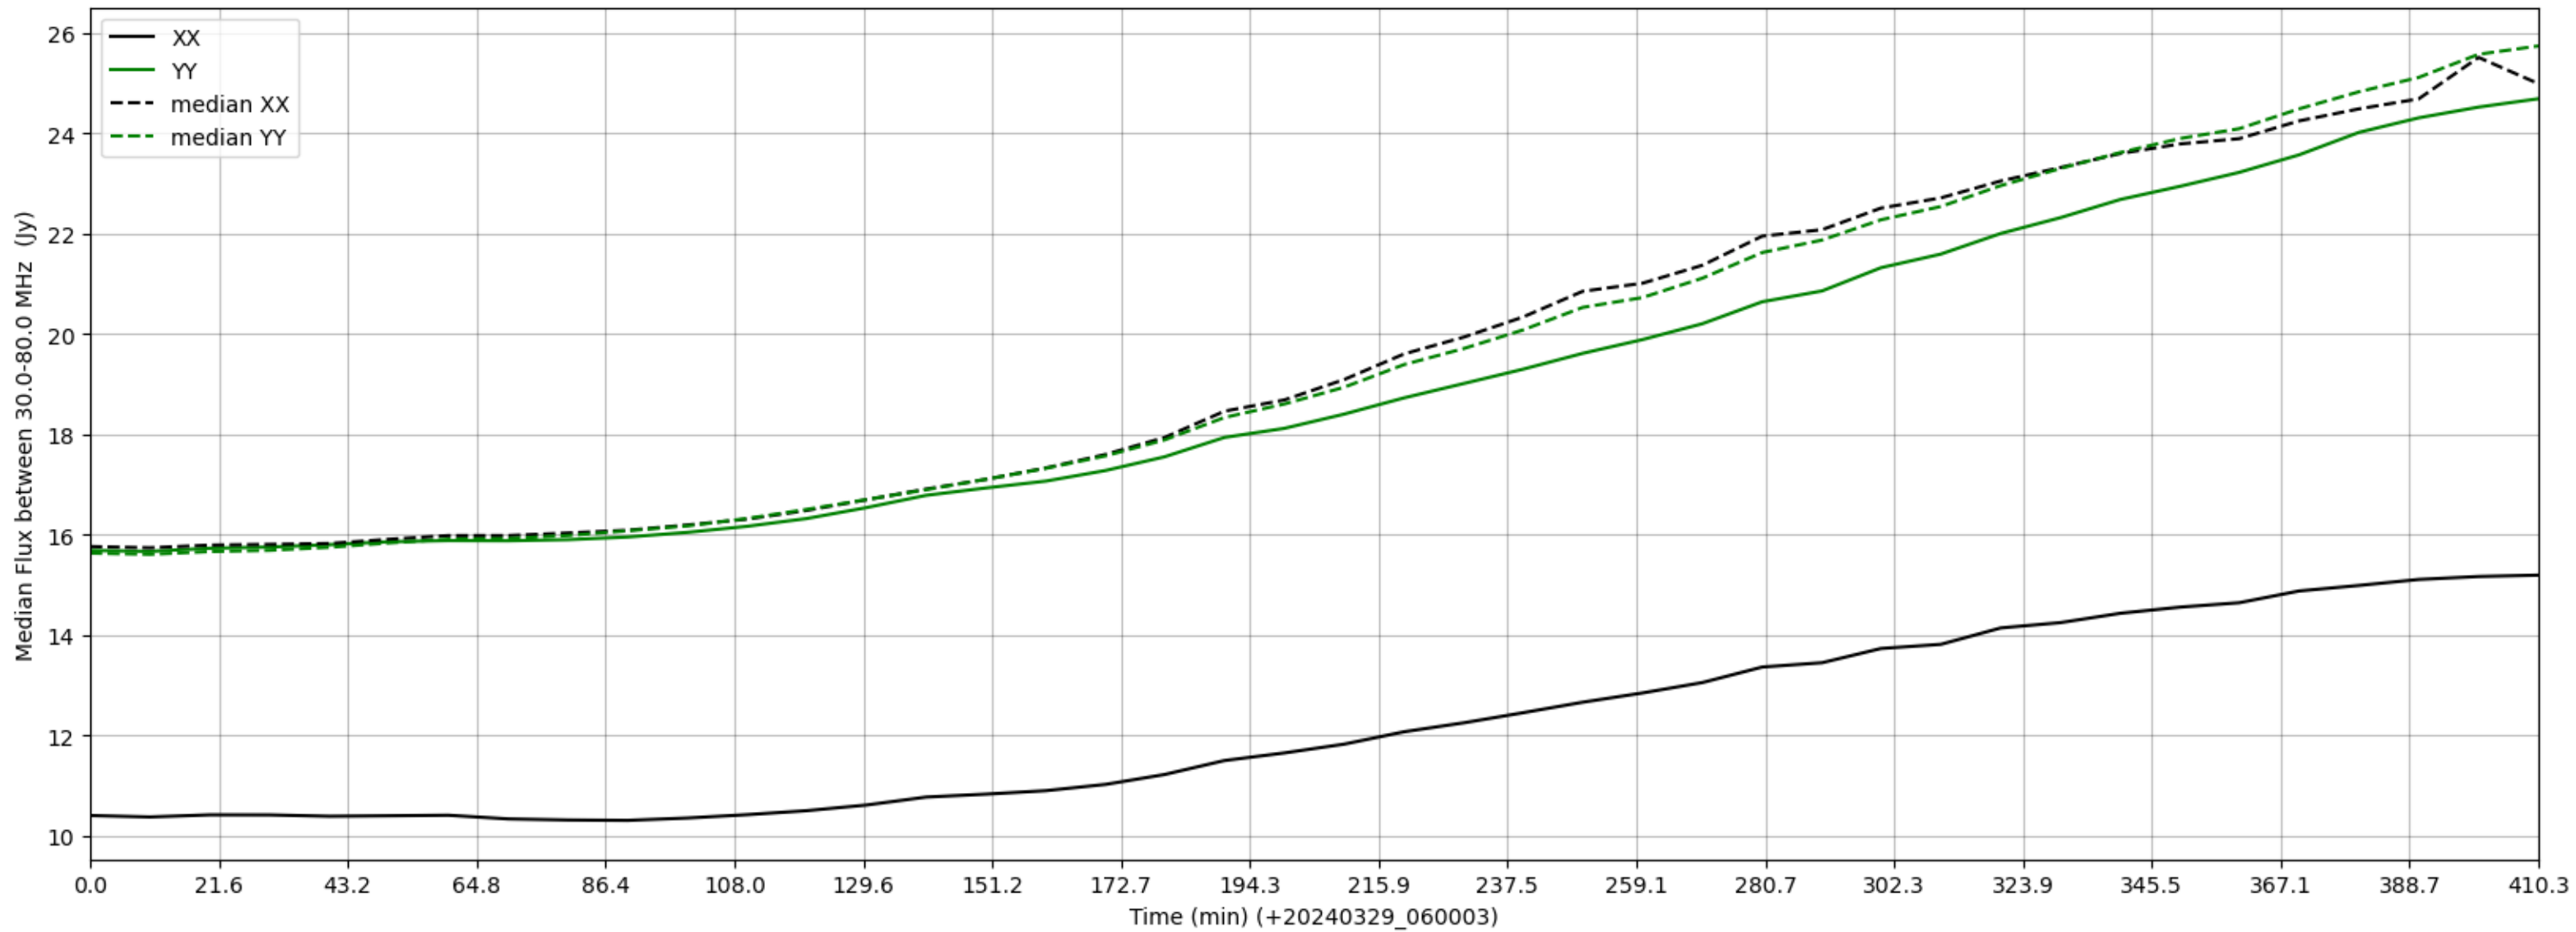

LWA280 - Correlator# 041 - XX FLAGS:LowFlux - YY FLAGS:Good

LWA283 - Correlator# 040 - XX FLAGS:Good - YY FLAGS:Good