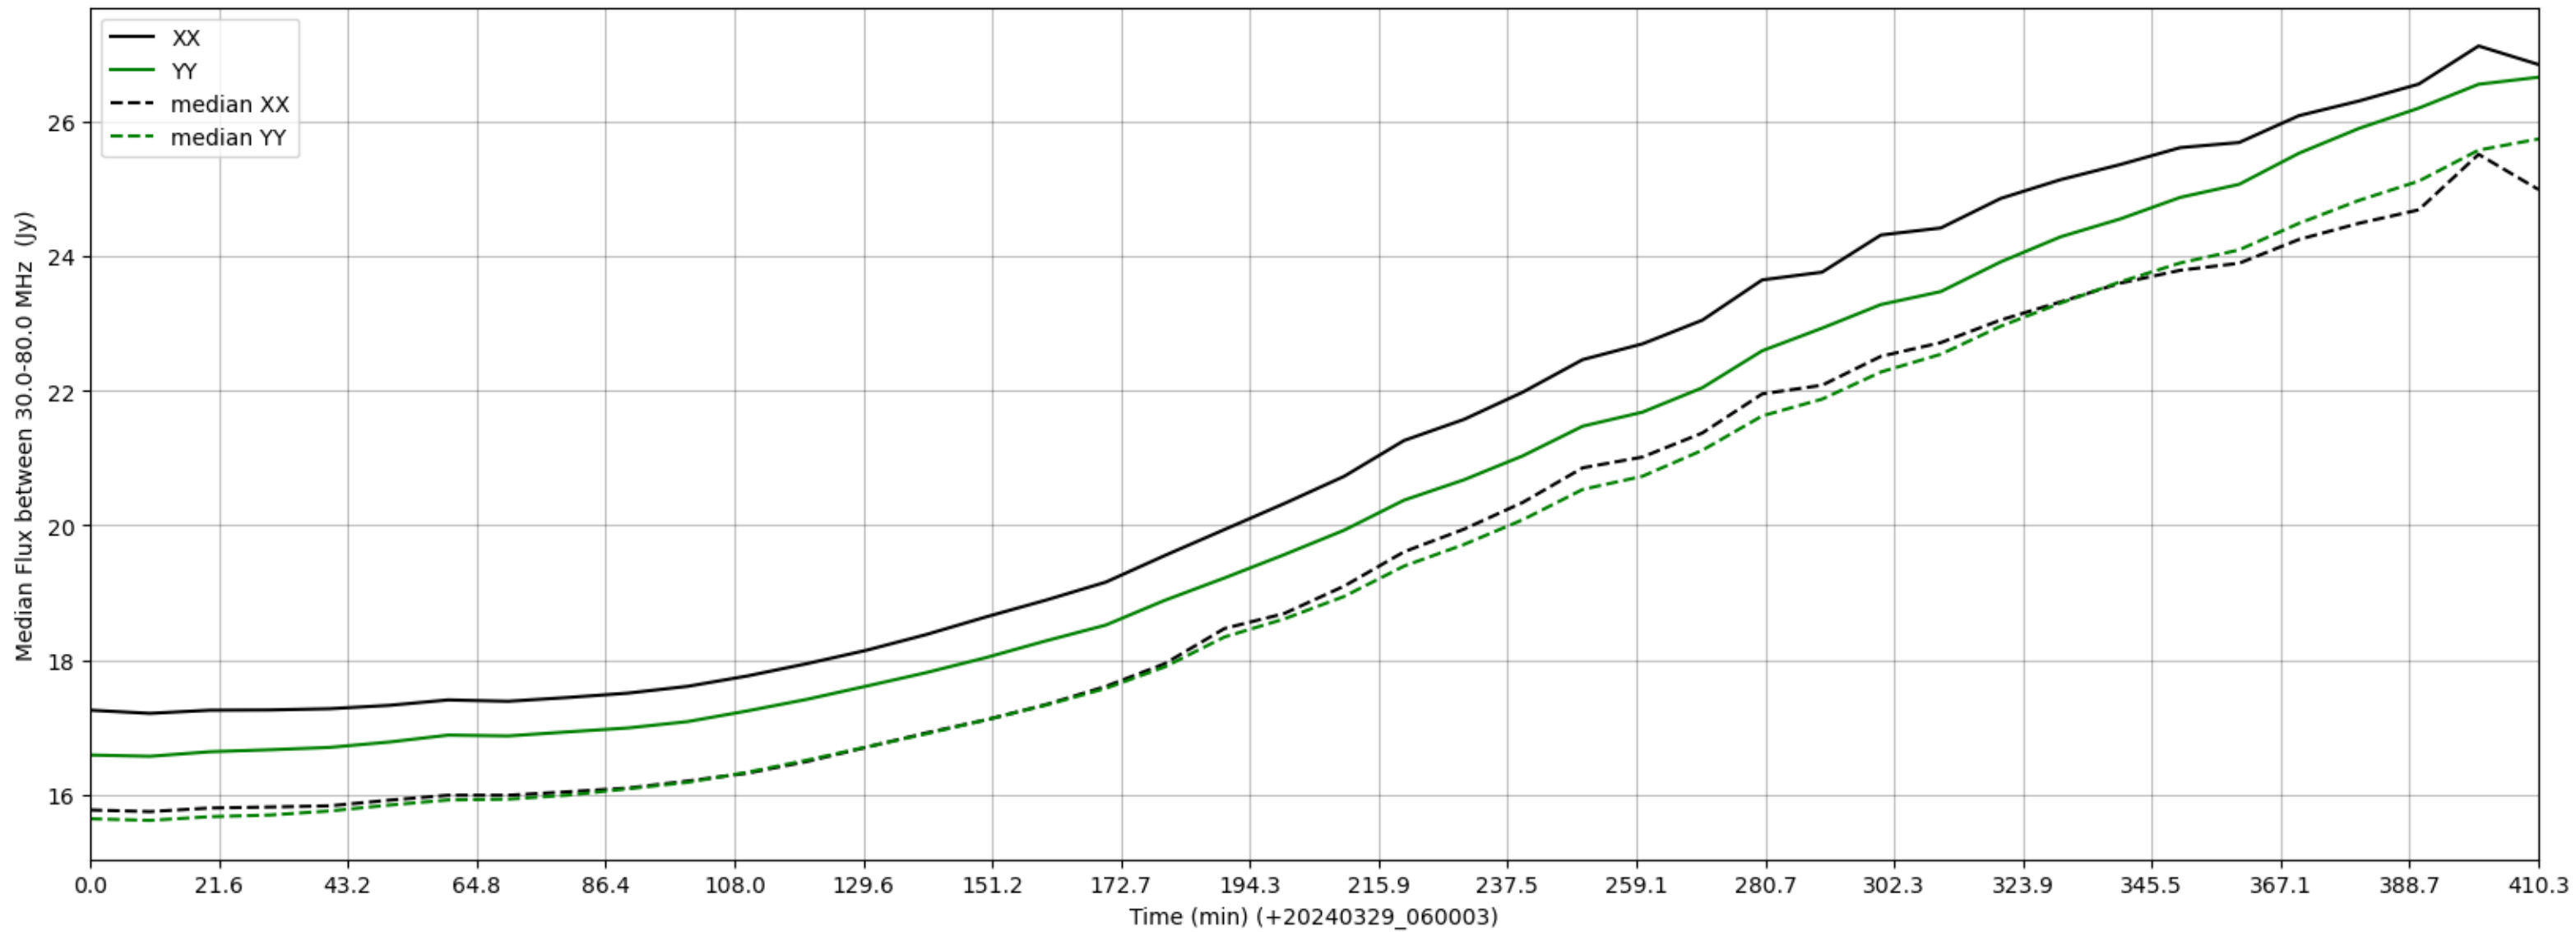

LWA097 - Correlator# 170 - XX FLAGS:Good - YY FLAGS:Good

LWA069 - Correlator# 169 - XX FLAGS:Good - YY FLAGS:Good