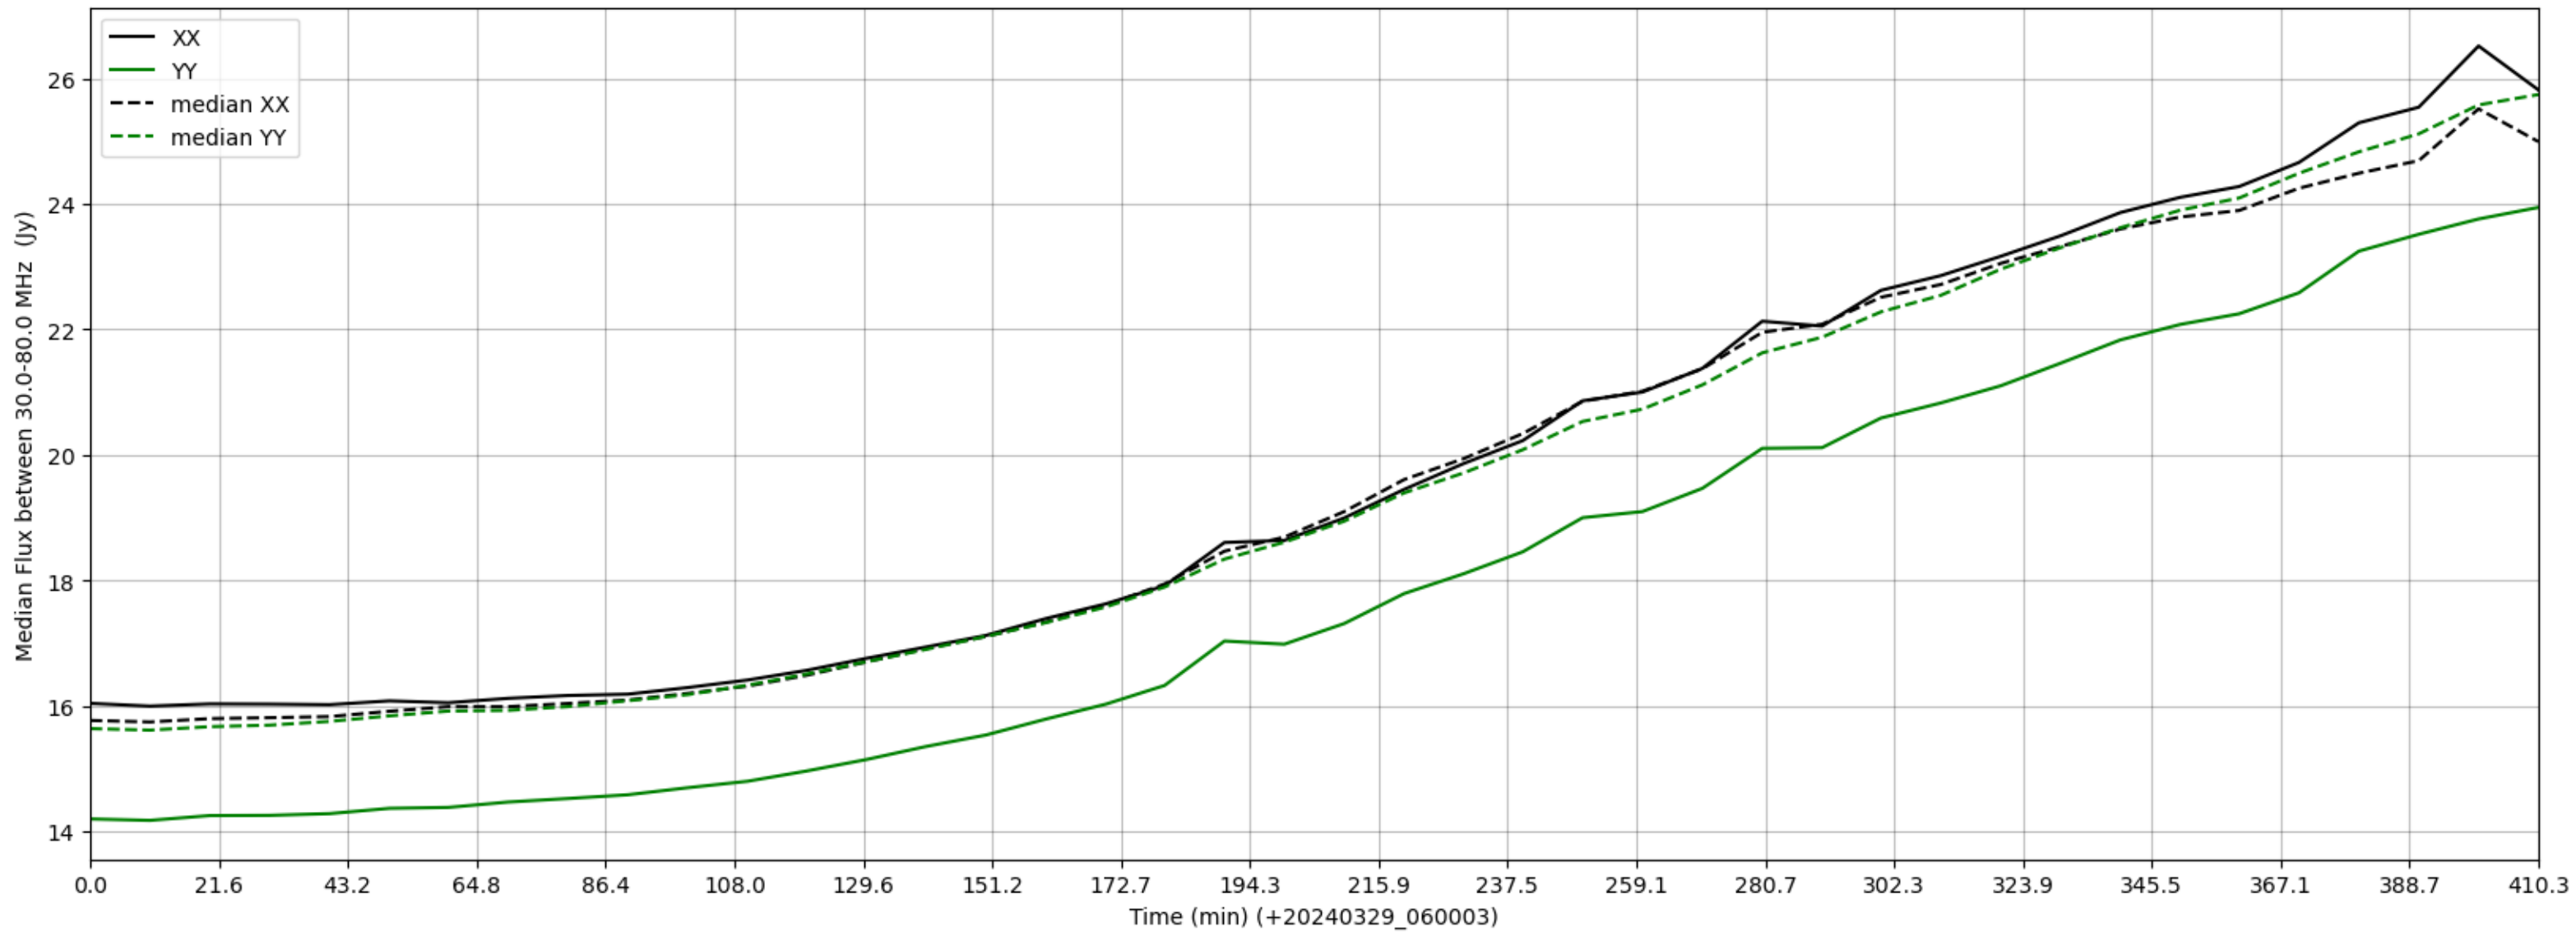

LWA182 - Correlator# 238 - XX FLAGS:Good - YY FLAGS:Good

LWA158 - Correlator# 237 - XX FLAGS:Good - YY FLAGS:Good