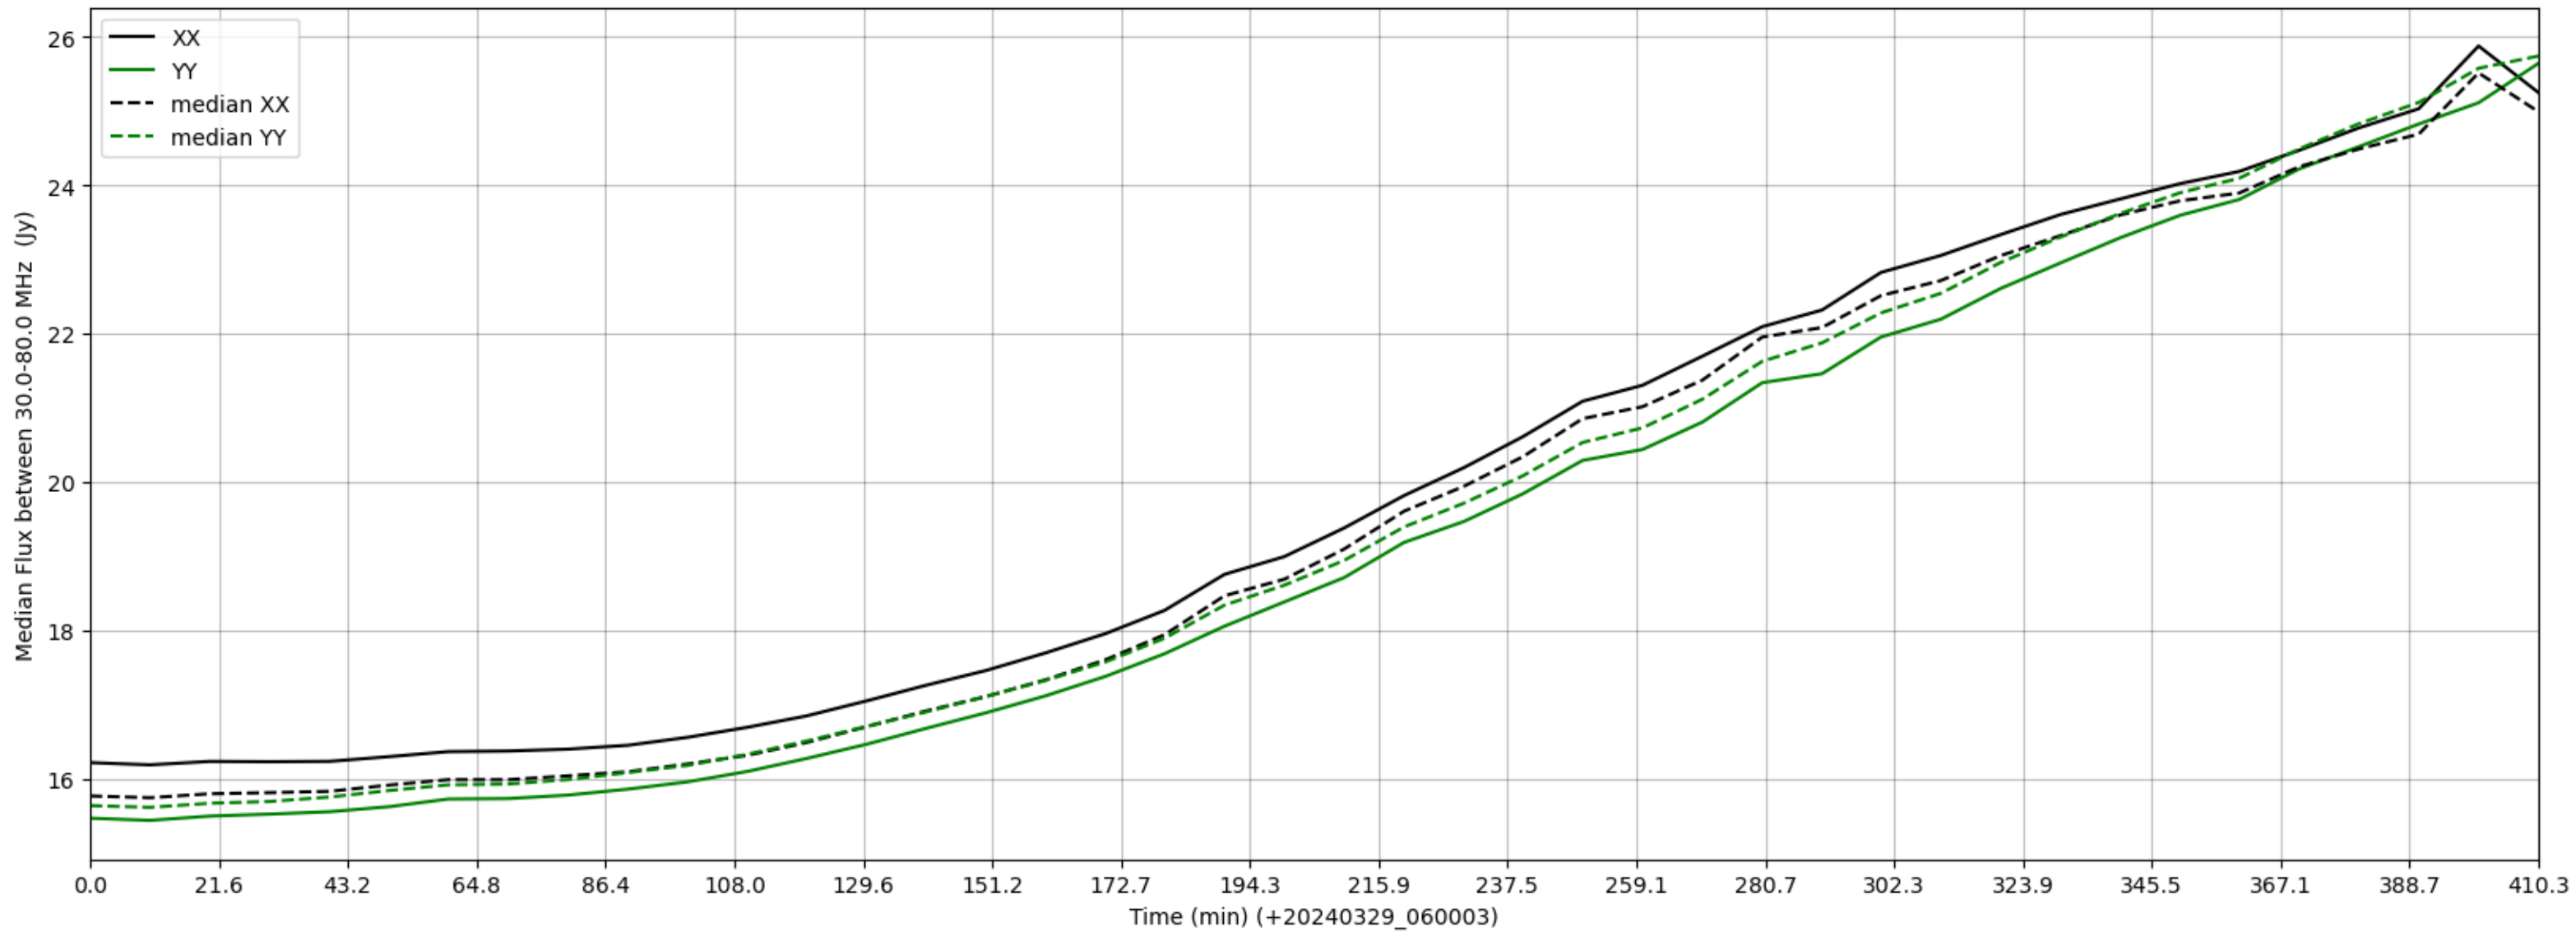

LWA148 - Correlator# 217 - XX FLAGS:Good - YY FLAGS:Good

LWA149 - Correlator# 216 - XX FLAGS:Good - YY FLAGS:Good