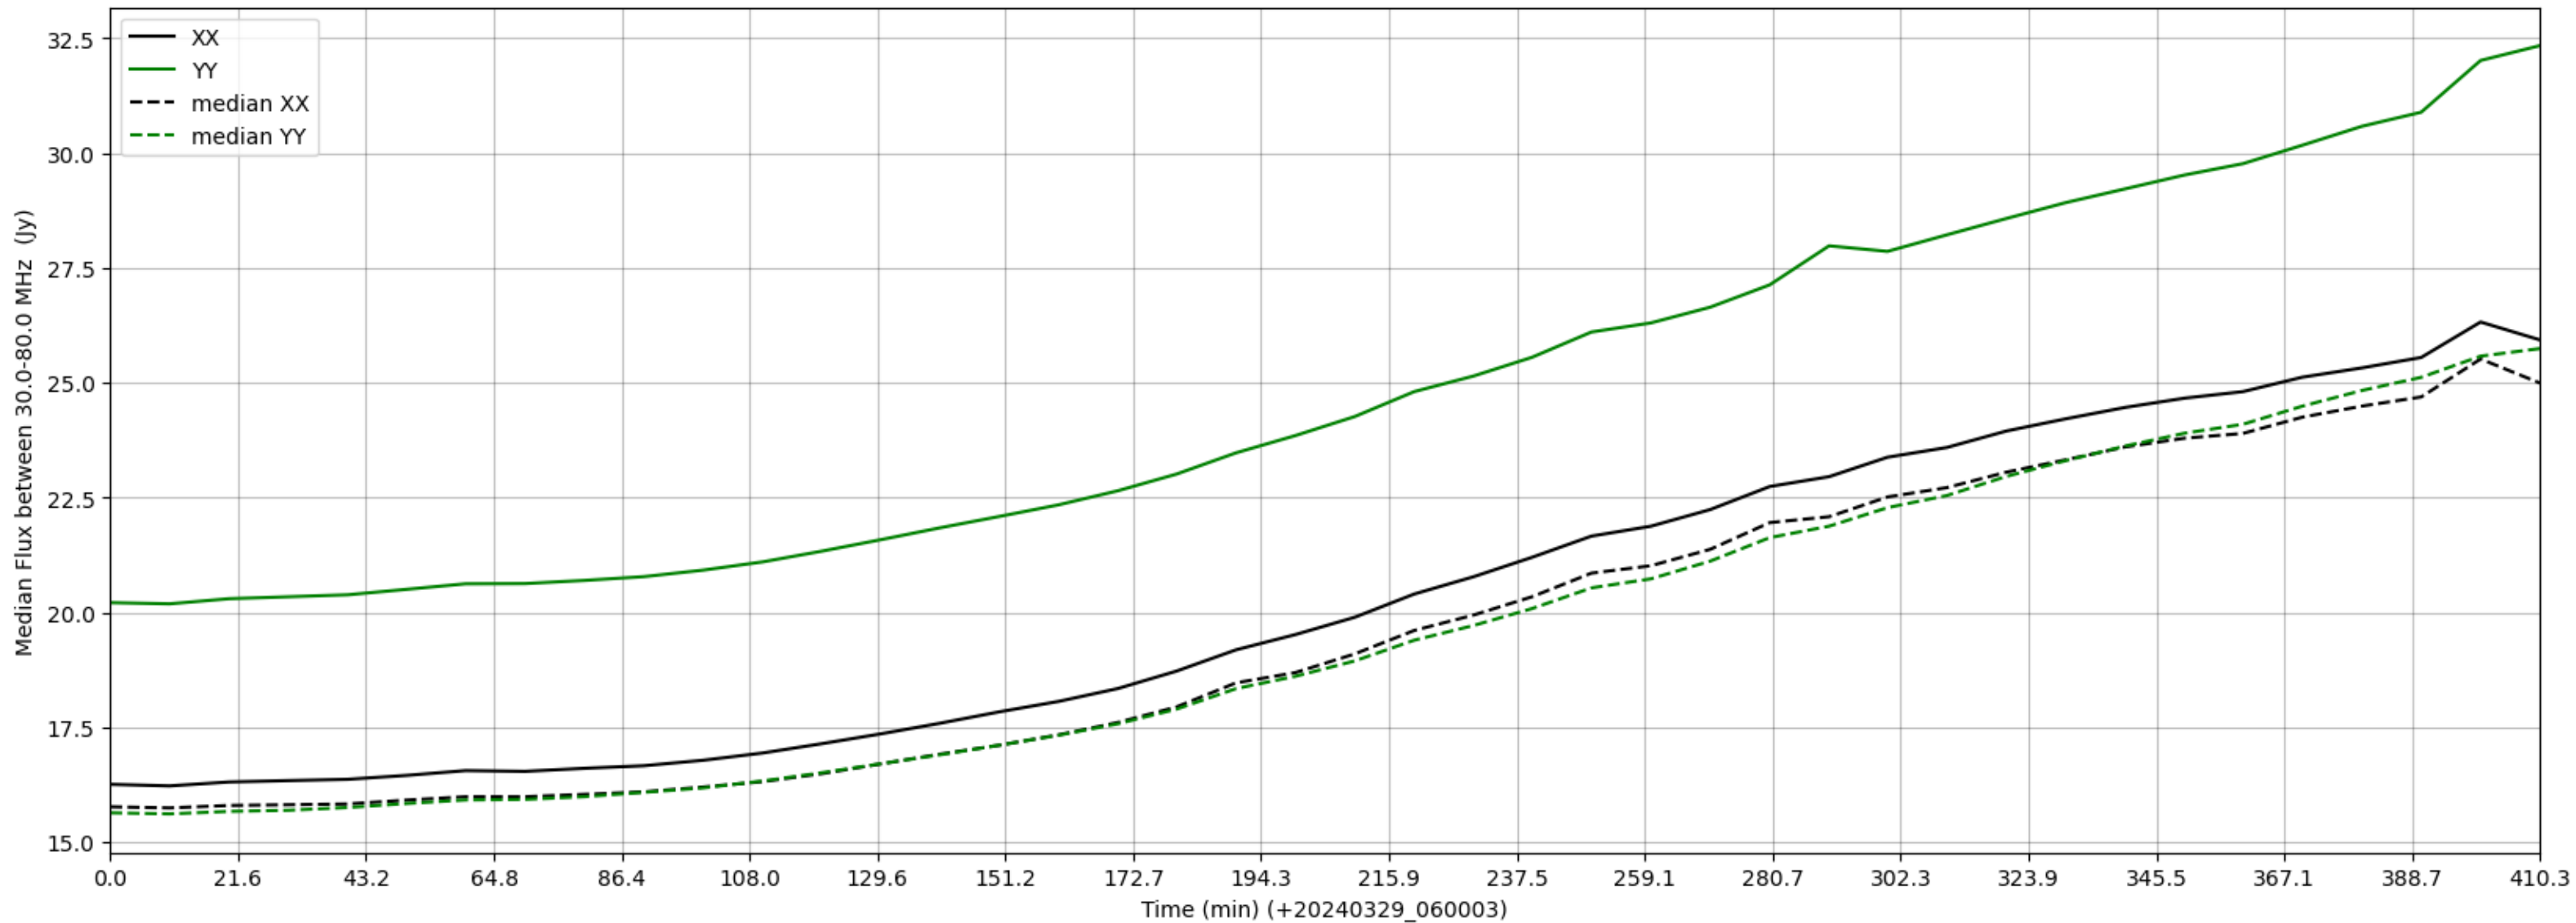

LWA195 - Correlator# 272 - XX FLAGS:Good - YY FLAGS:Good

LWA194 - Correlator# 273 - XX FLAGS:Good - YY FLAGS:Good

LWA197 - Correlator# 274 - XX FLAGS:Good - YY FLAGS:Good

LWA196 - Correlator# 275 - XX FLAGS:Good - YY FLAGS:Good