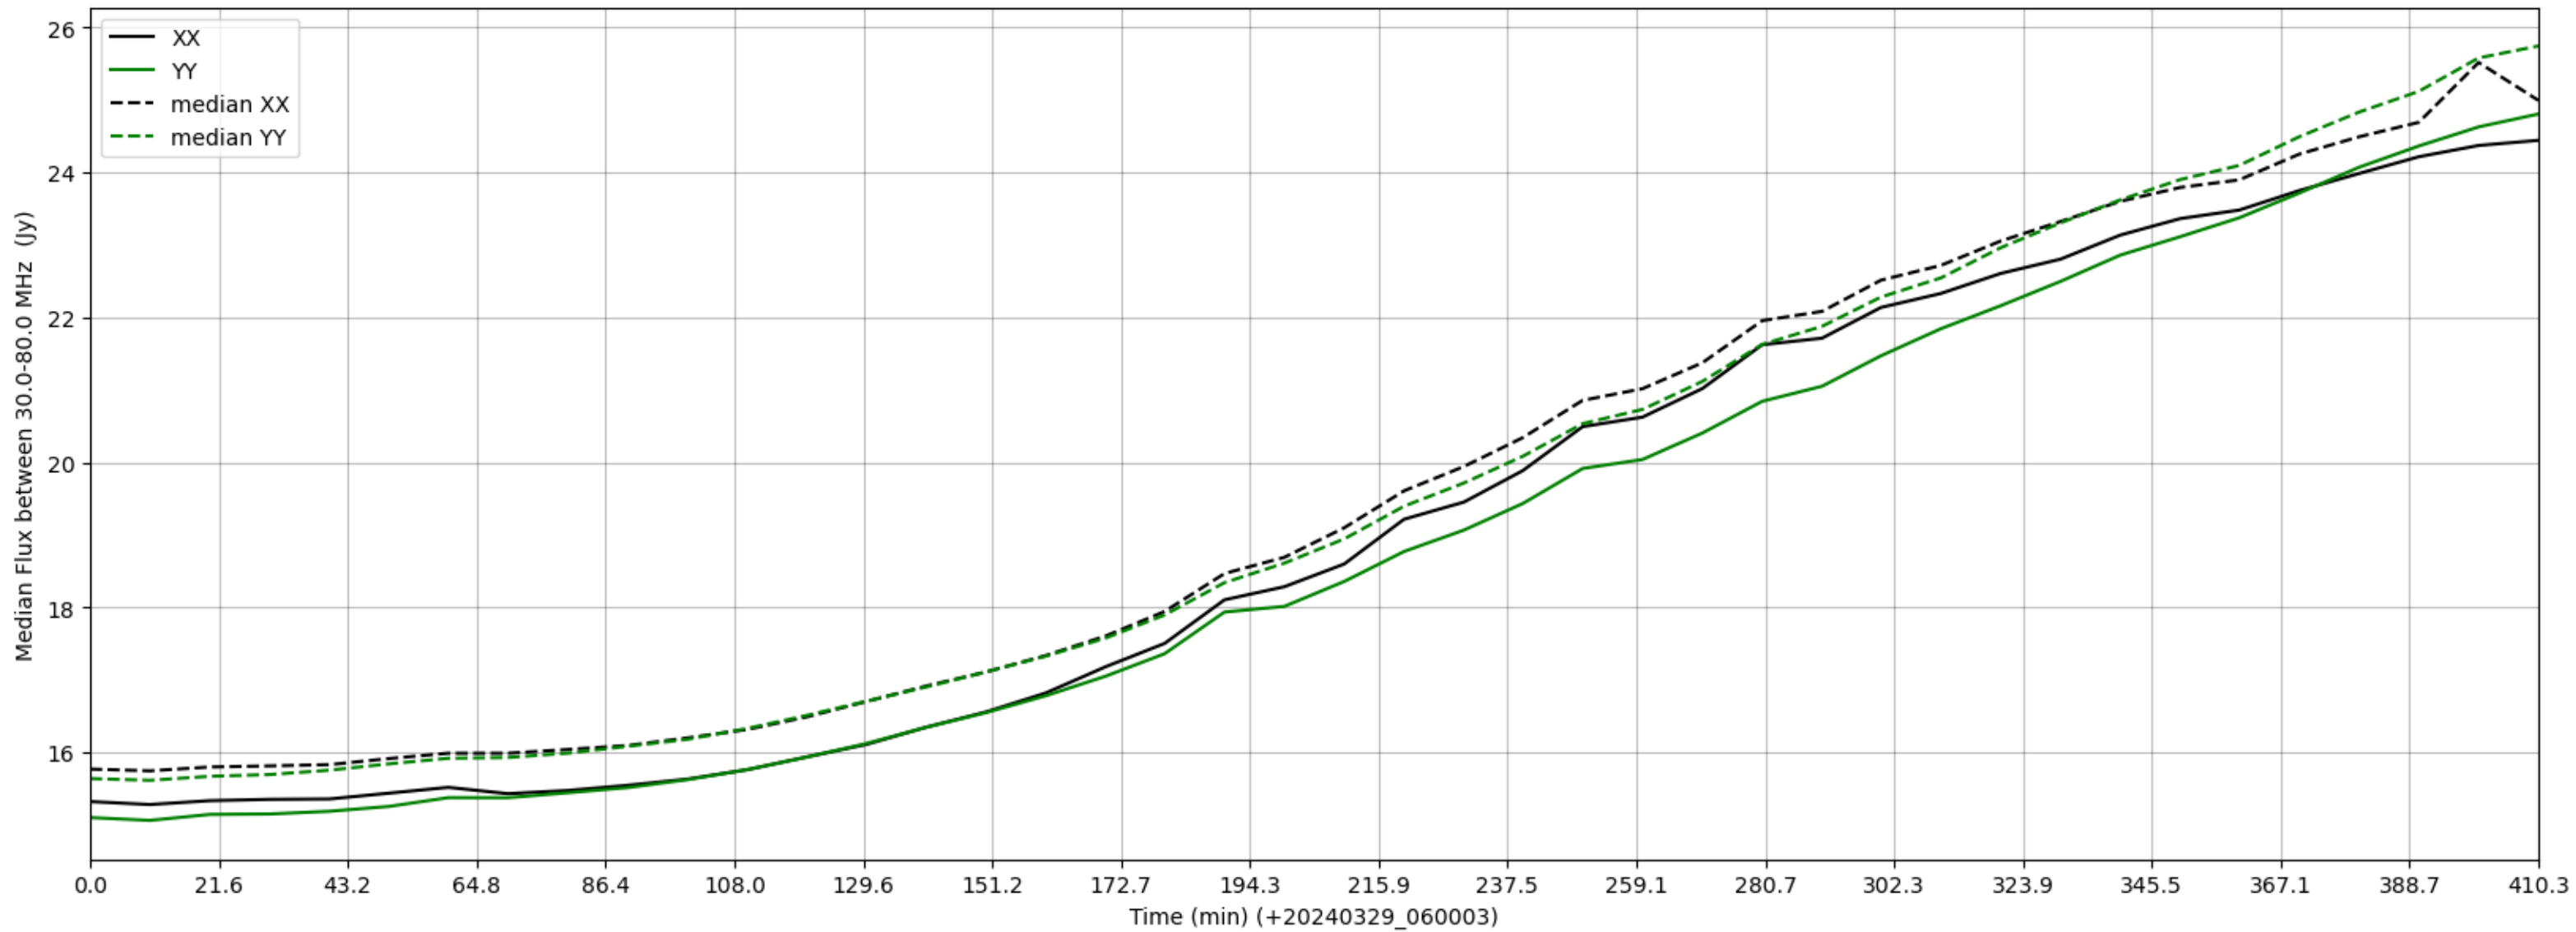

LWA218 - Correlator# 332 - XX FLAGS:Good - YY FLAGS:Good

LWA217 - Correlator# 333 - XX FLAGS:Good - YY FLAGS:Good

LWA221 - Correlator# 334 - XX FLAGS:Good - YY FLAGS:Good

LWA219 - Correlator# 335 - XX FLAGS:Good - YY FLAGS:Good