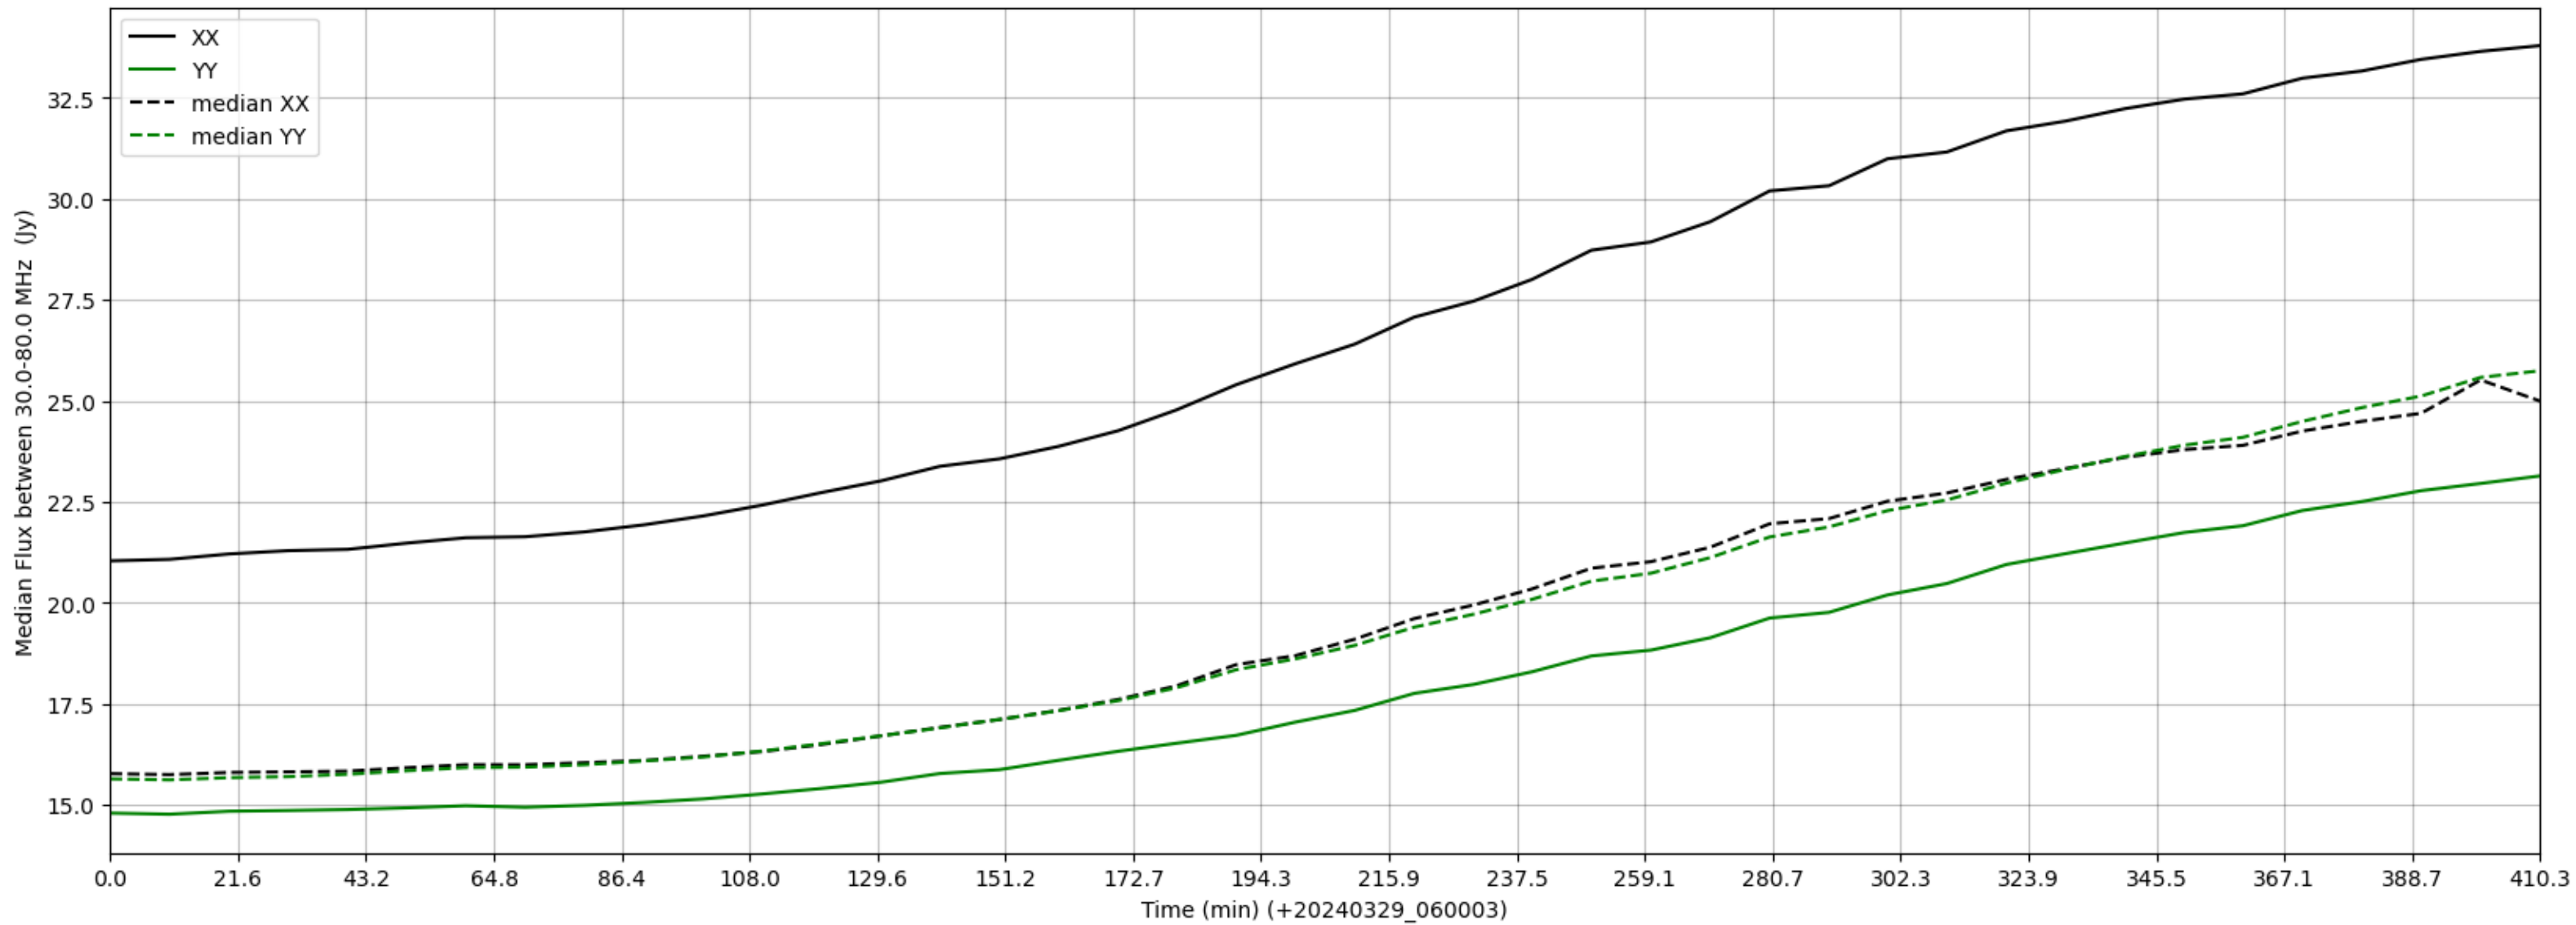

LWA298 - Correlator# 049 - XX FLAGS:Good - YY FLAGS:Good

LWA301 - Correlator# 048 - XX FLAGS:Good - YY FLAGS:Good