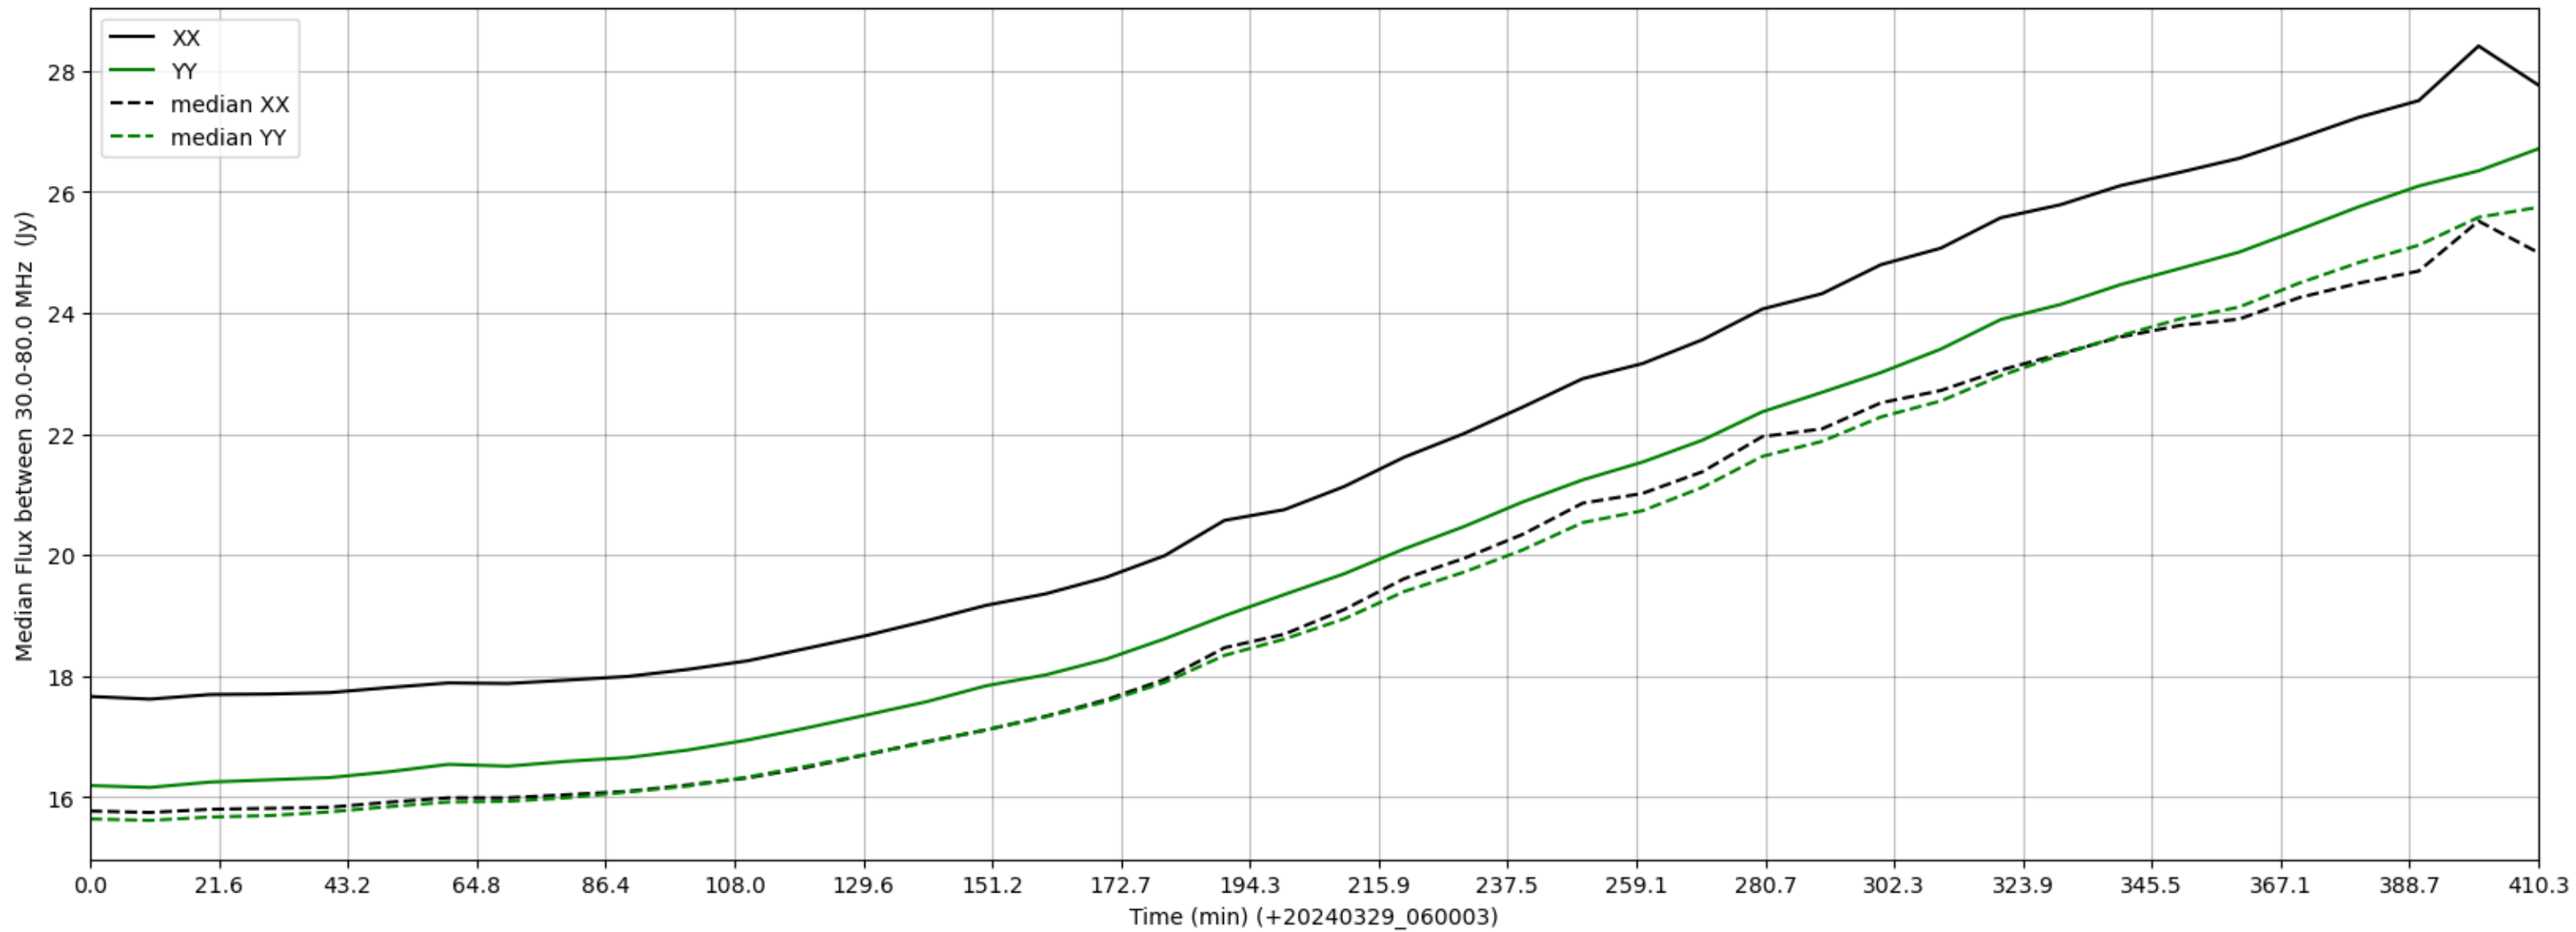

LWA240 - Correlator# 312 - XX FLAGS:Good - YY FLAGS:Good

LWA239 - Correlator# 313 - XX FLAGS:Good - YY FLAGS:Good

LWA297 - Correlator# 314 - XX FLAGS:Good - YY FLAGS:Good

LWA254 - Correlator# 315 - XX FLAGS:Good - YY FLAGS:Good