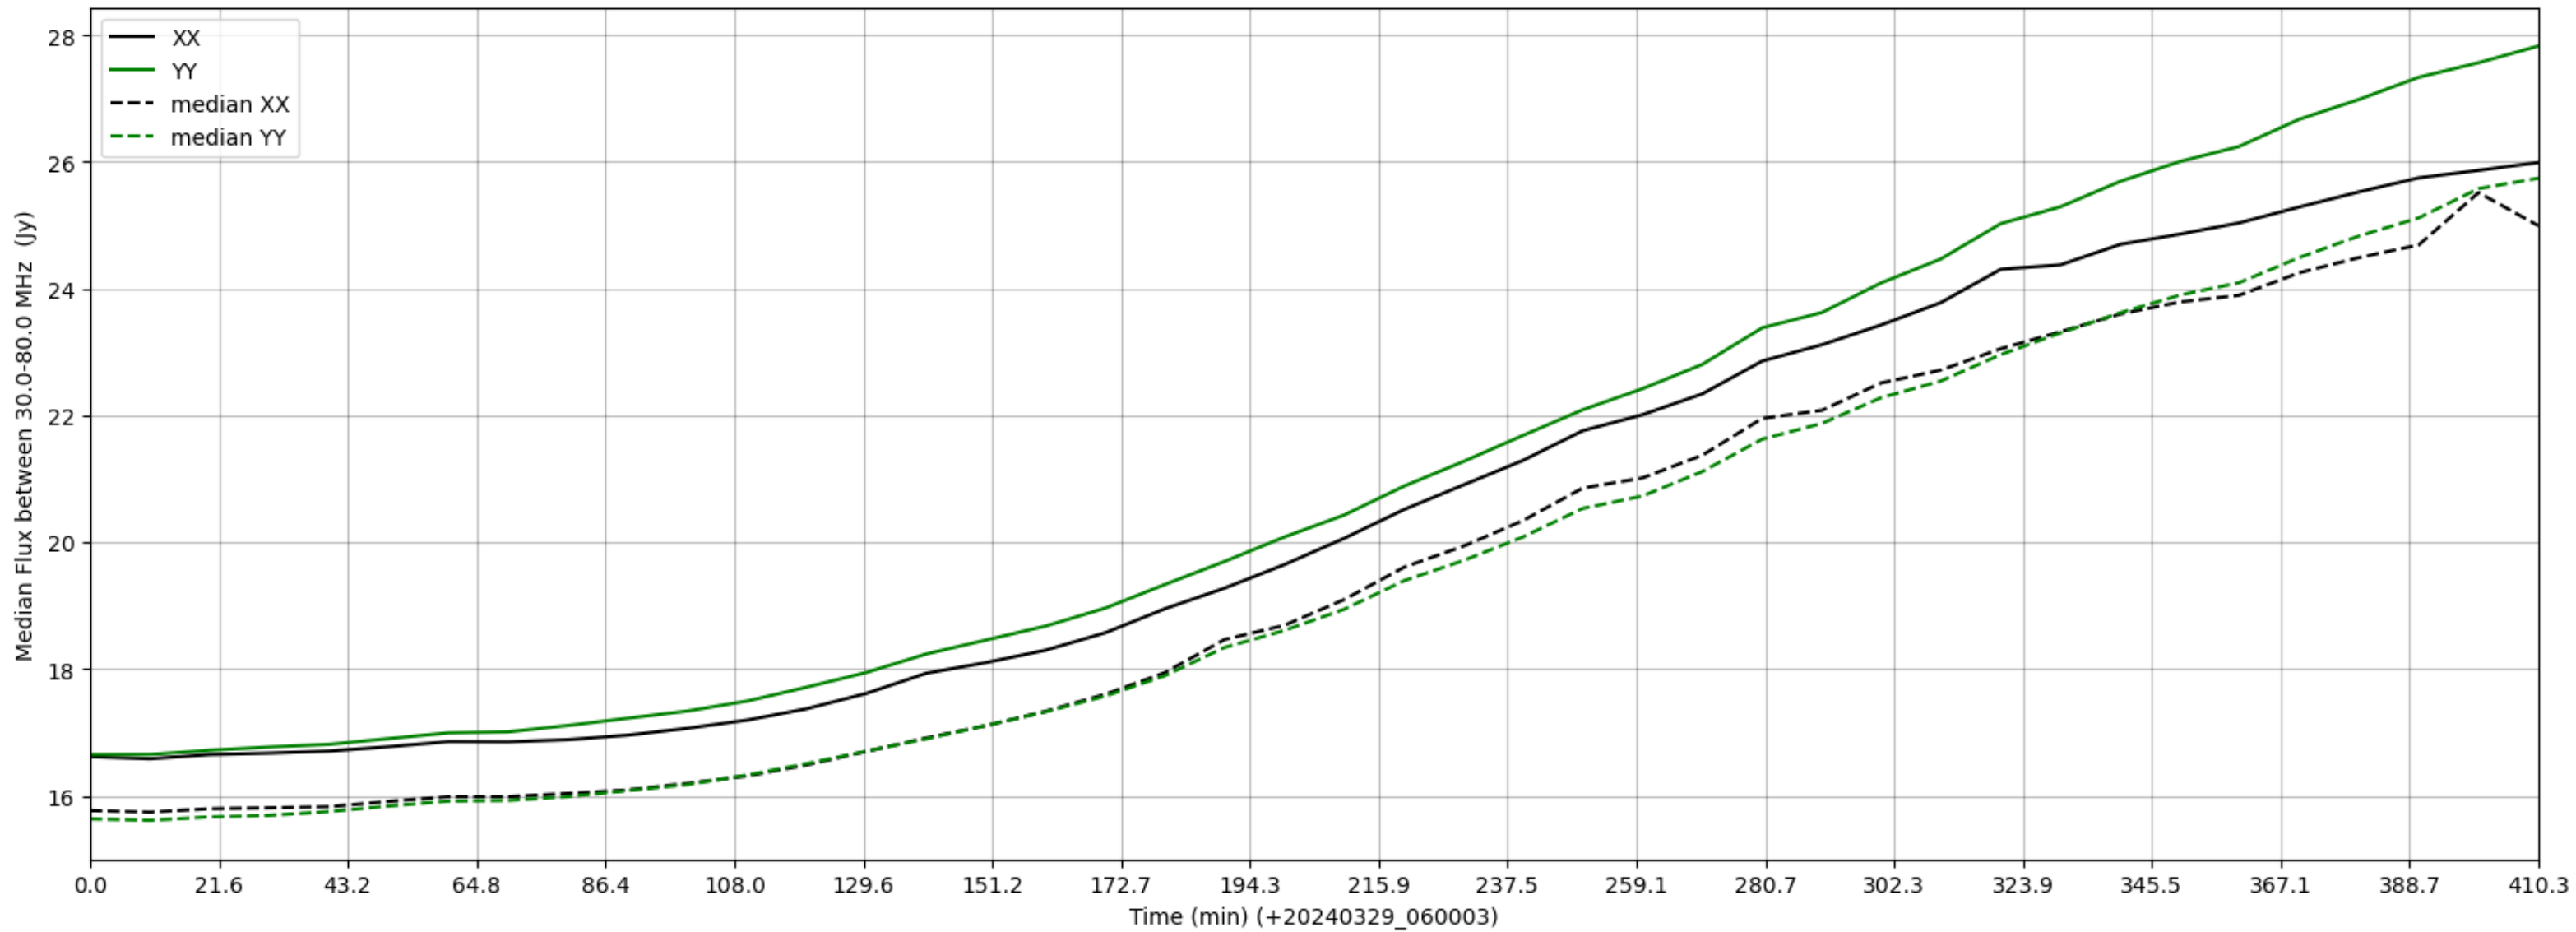

LWA265 - Correlator# 036 - XX FLAGS:Good - YY FLAGS:Good

LWA263 - Correlator# 037 - XX FLAGS:Good - YY FLAGS:Good

LWA272 - Correlator# 038 - XX FLAGS:Good - YY FLAGS:Good

LWA270 - Correlator# 039 - XX FLAGS:Good - YY FLAGS:Good