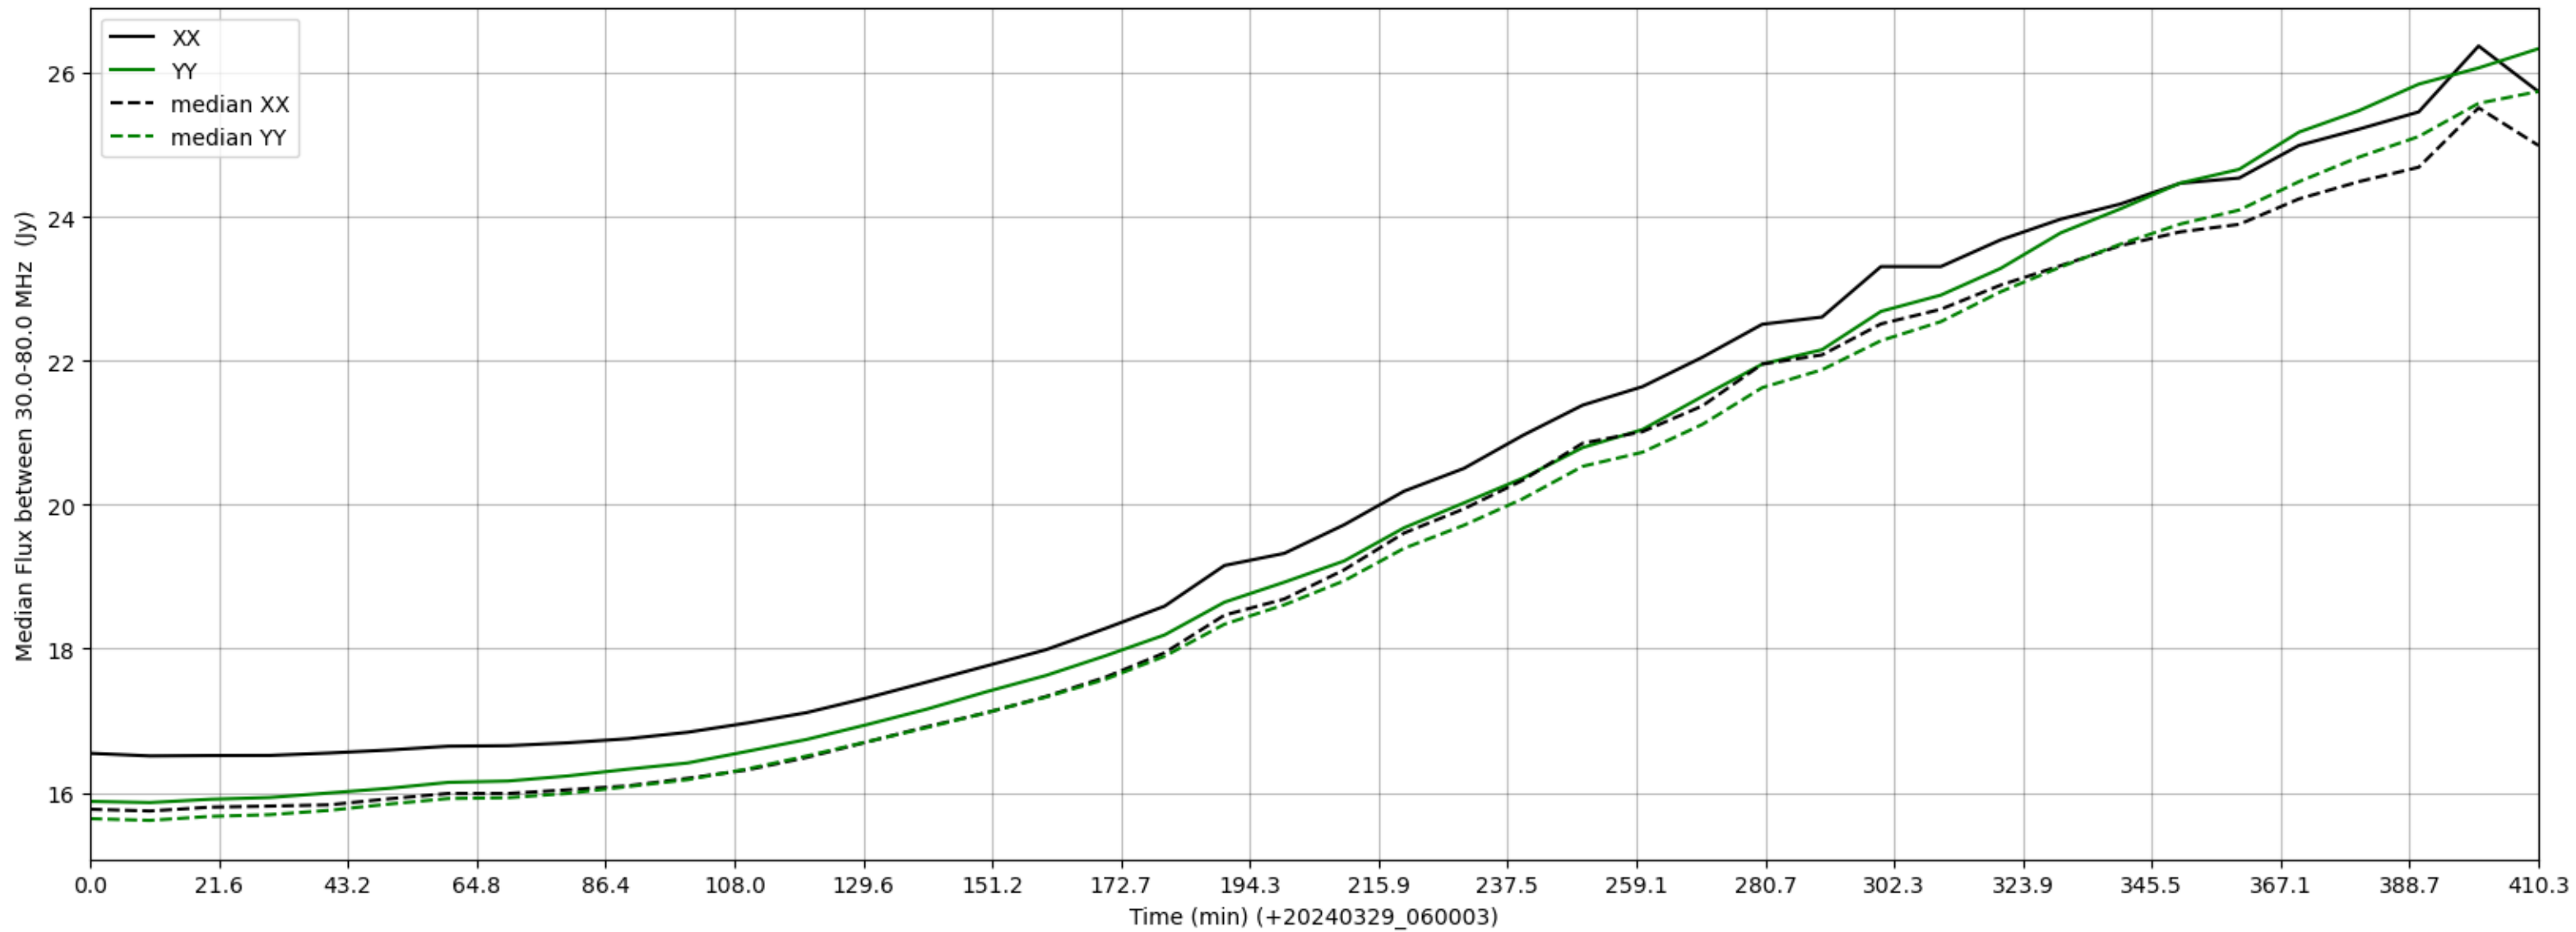

LWA030 - Correlator# 128 - XX FLAGS:Good - YY FLAGS:Good

LWA028 - Correlator# 129 - XX FLAGS:Good - YY FLAGS:Good

LWA032 - Correlator# 130 - XX FLAGS:Good - YY FLAGS:Good

LWA031 - Correlator# 131 - XX FLAGS:Good - YY FLAGS:Good