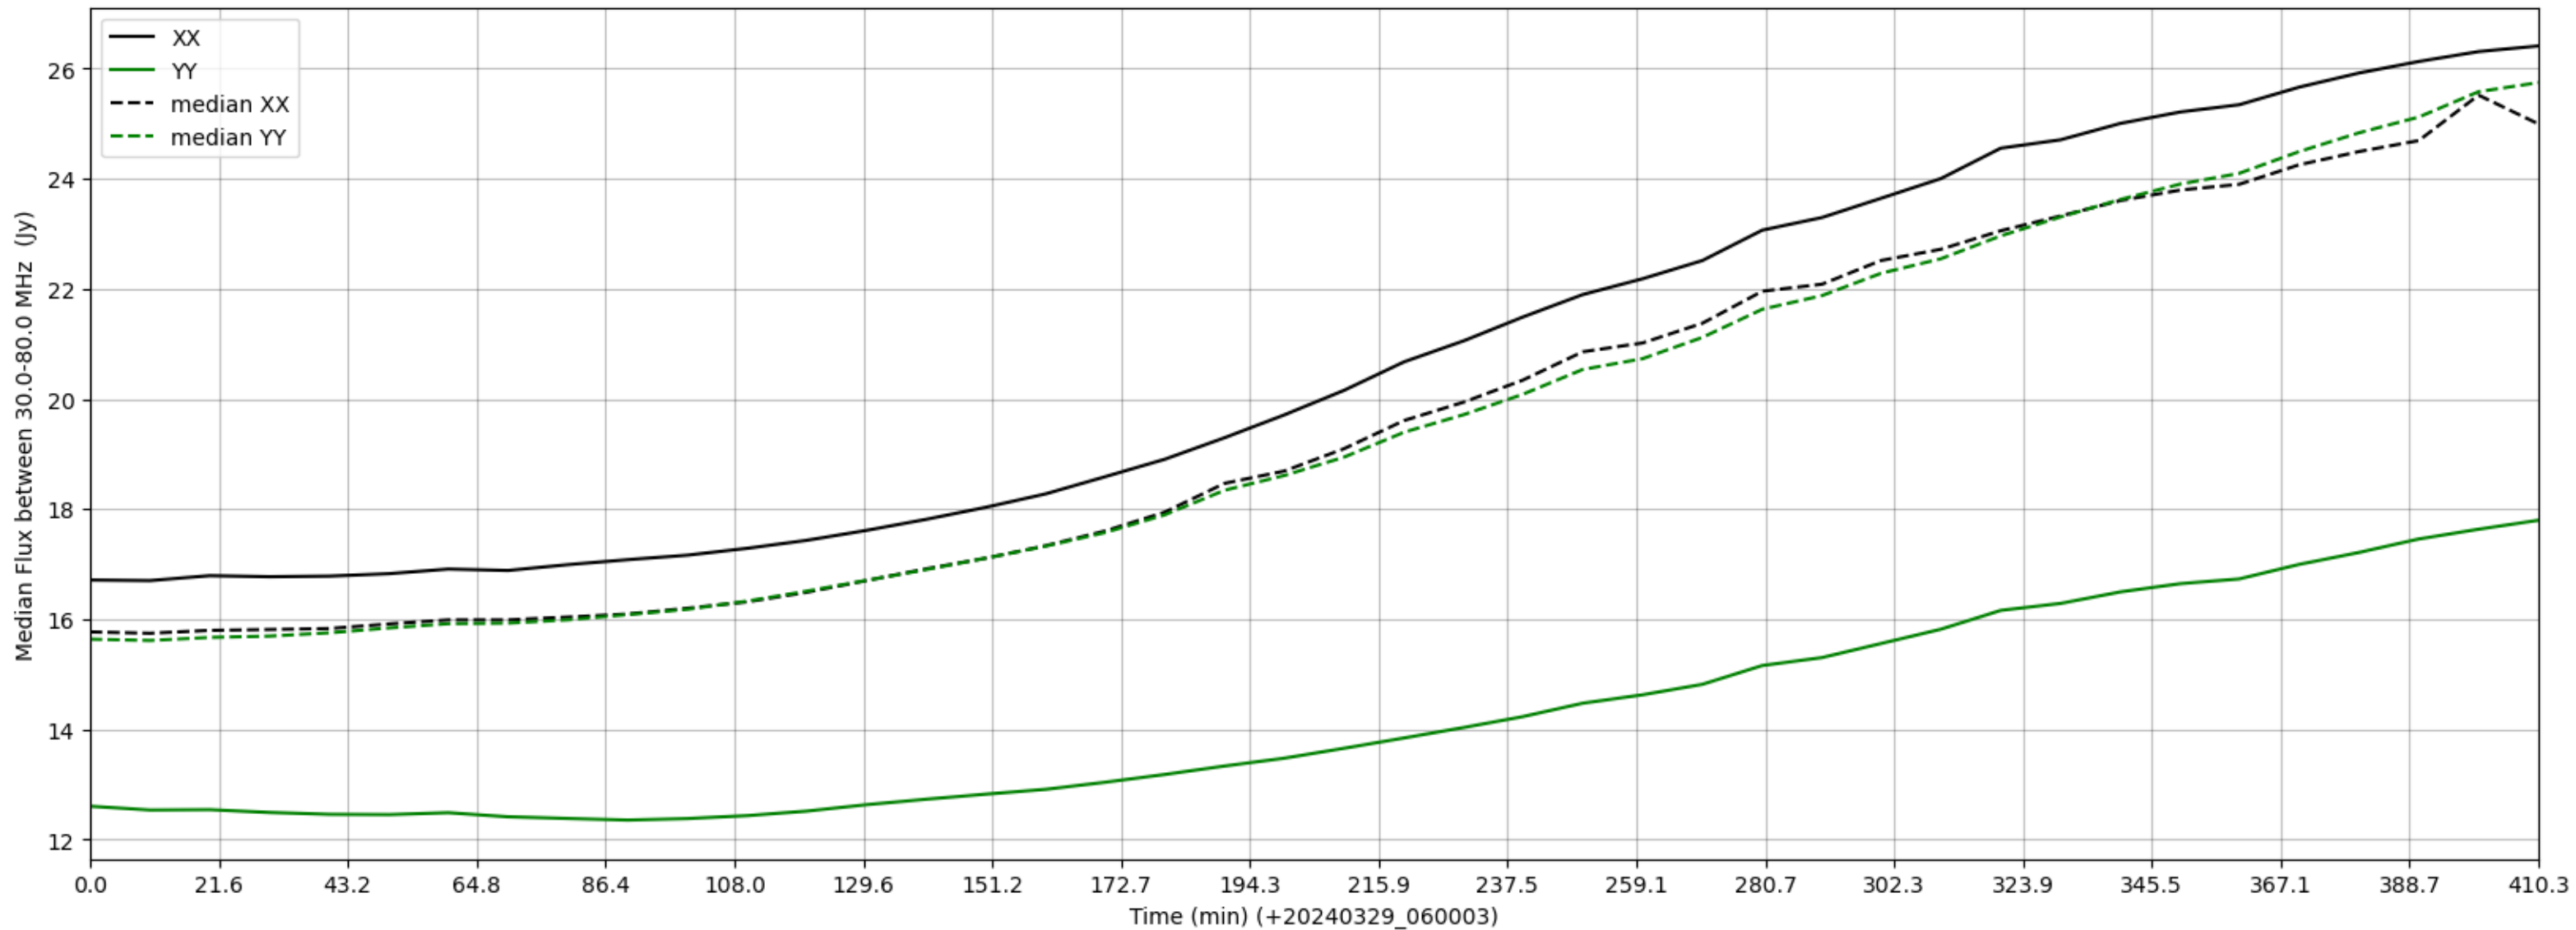

LWA224 - Correlator# 248 - XX FLAGS:Good - YY FLAGS:Good

LWA222 - Correlator# 249 - XX FLAGS:Good - YY FLAGS:Good

LWA326 - Correlator# 250 - XX FLAGS:Good - YY FLAGS:Good

LWA322 - Correlator# 251 - XX FLAGS:Good - YY FLAGS:Good