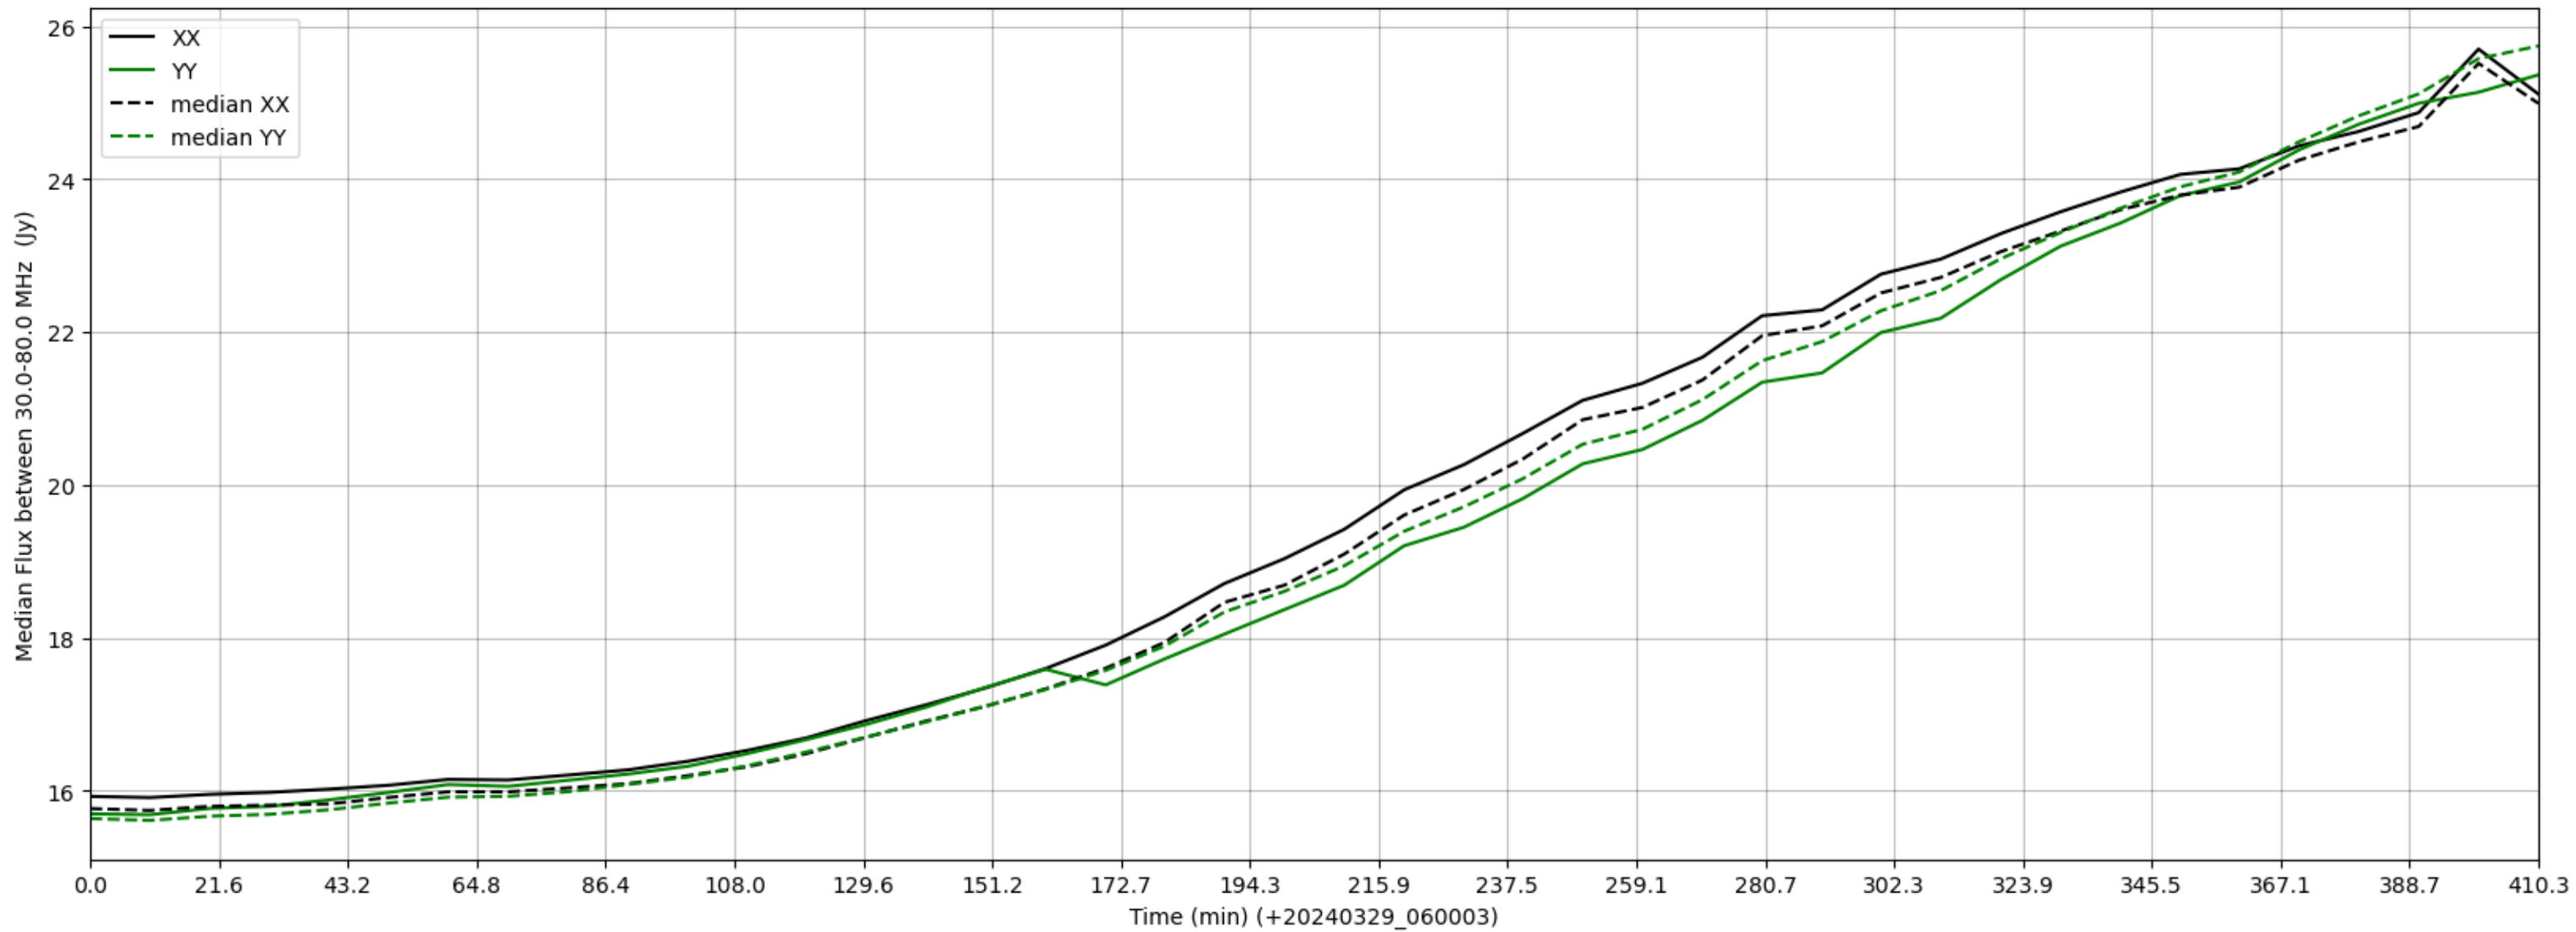

LWA046 - Correlator# 082 - XX FLAGS:Good - YY FLAGS:Good

LWA043 - Correlator# 081 - XX FLAGS:Good - YY FLAGS:Good