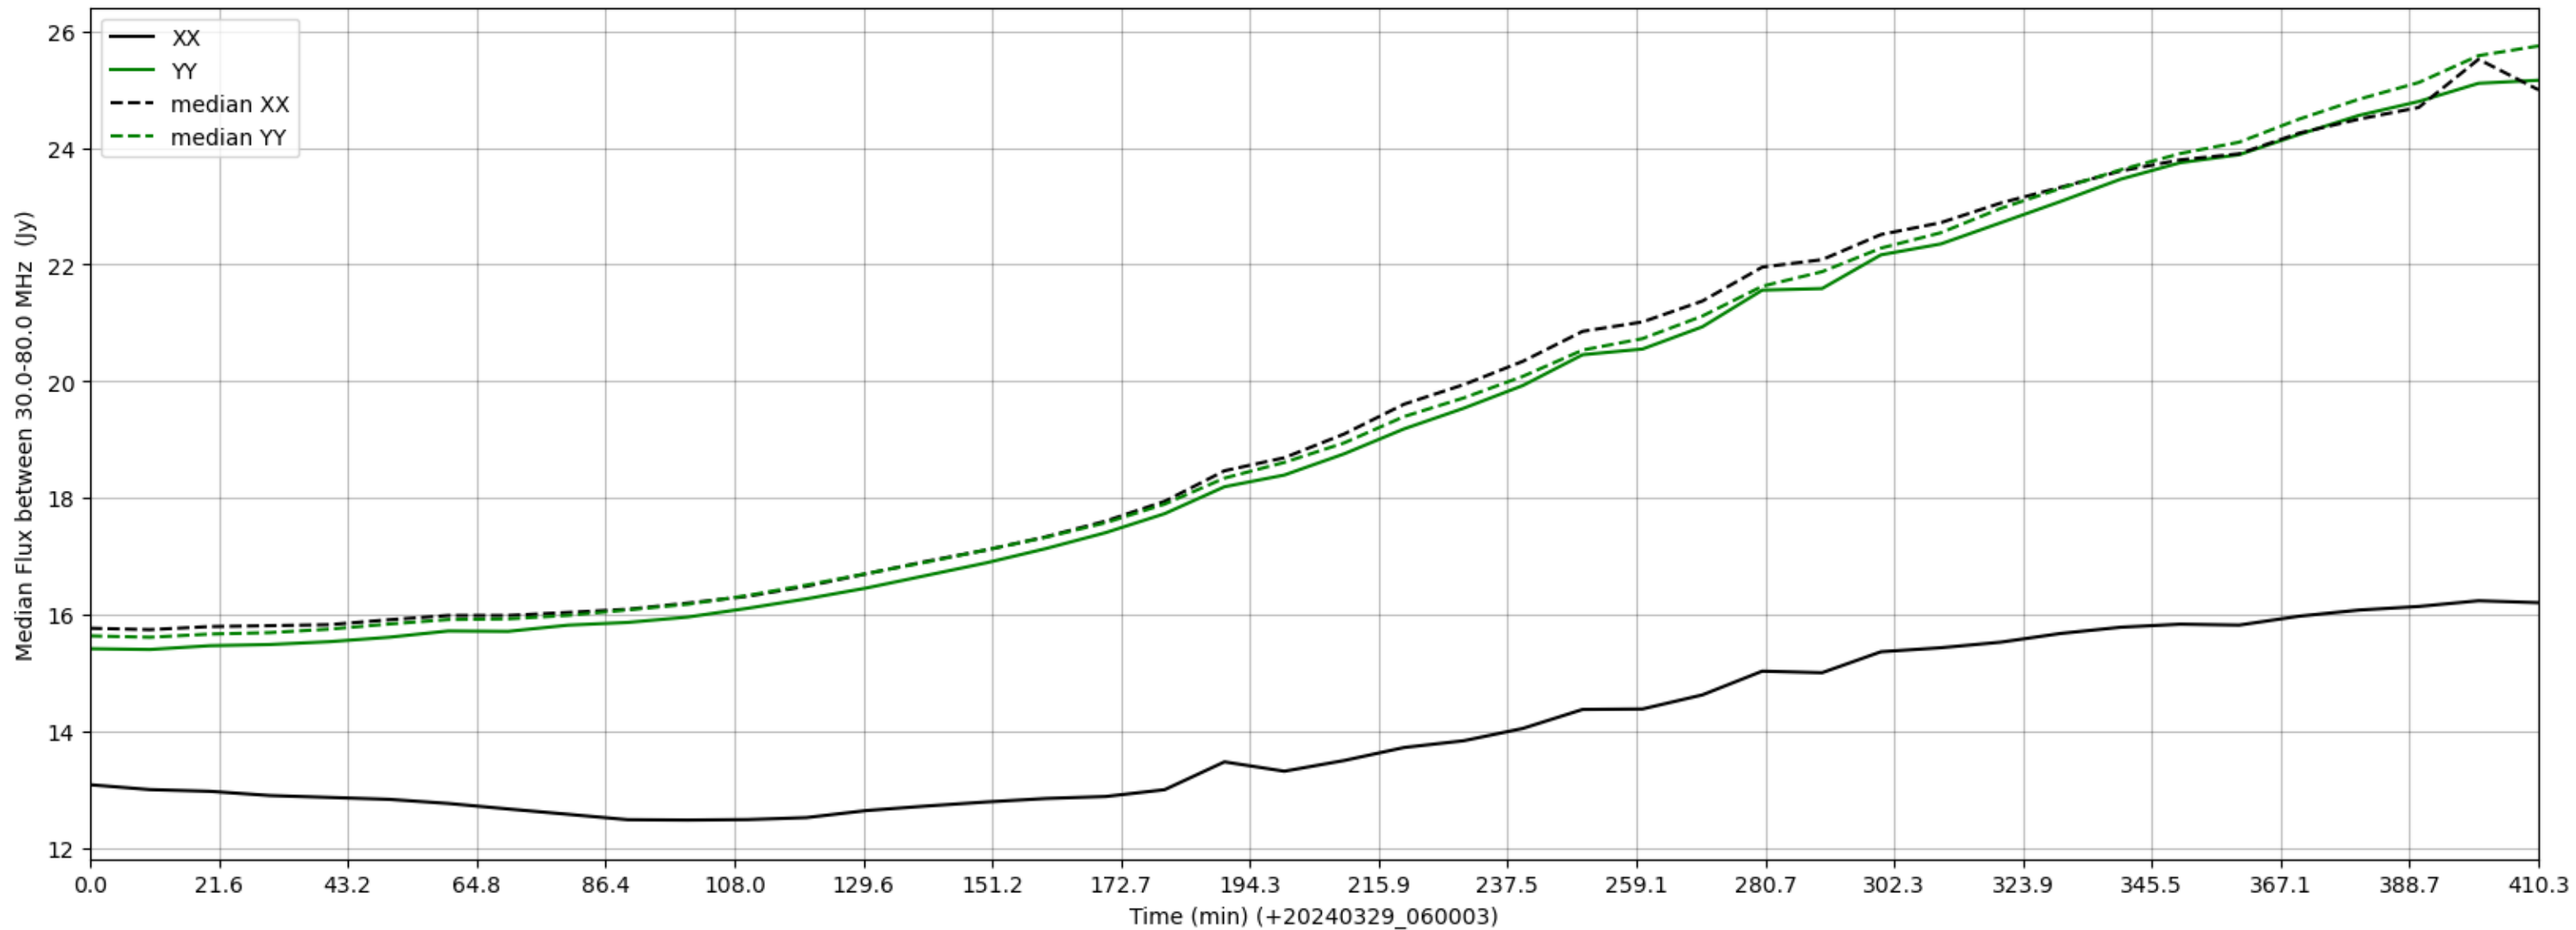

LWA329 - Correlator# 287 - XX FLAGS:Good - YY FLAGS:Good

LWA357 - Correlator# 286 - XX FLAGS:Good - YY FLAGS:Good