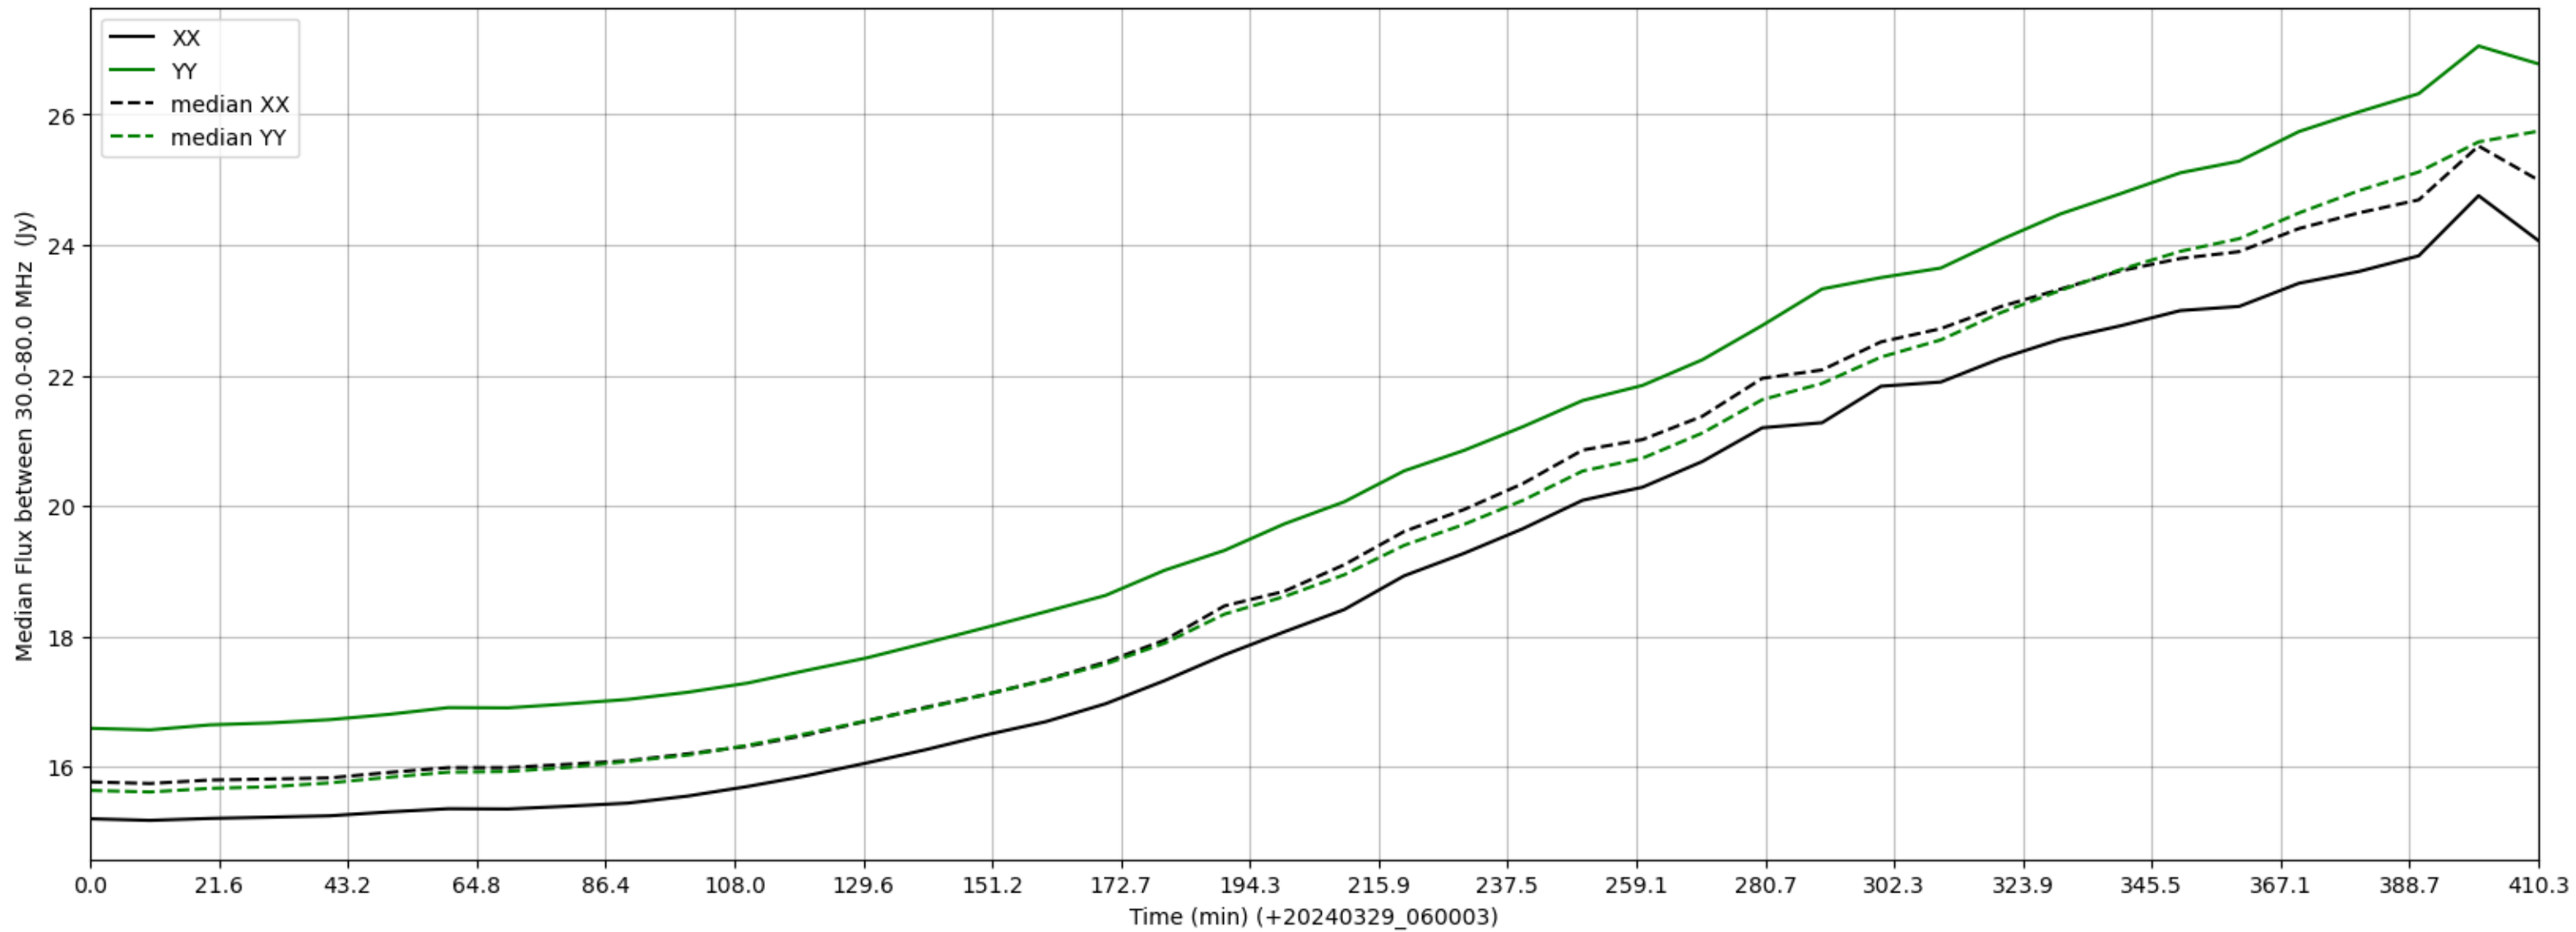

LWA035 - Correlator# 160 - XX FLAGS:Good - YY FLAGS:Good

LWA033 - Correlator# 161 - XX FLAGS:Good - YY FLAGS:Good

LWA034 - Correlator# 162 - XX FLAGS:Good - YY FLAGS:Good

LWA036 - Correlator# 163 - XX FLAGS:Good - YY FLAGS:Good