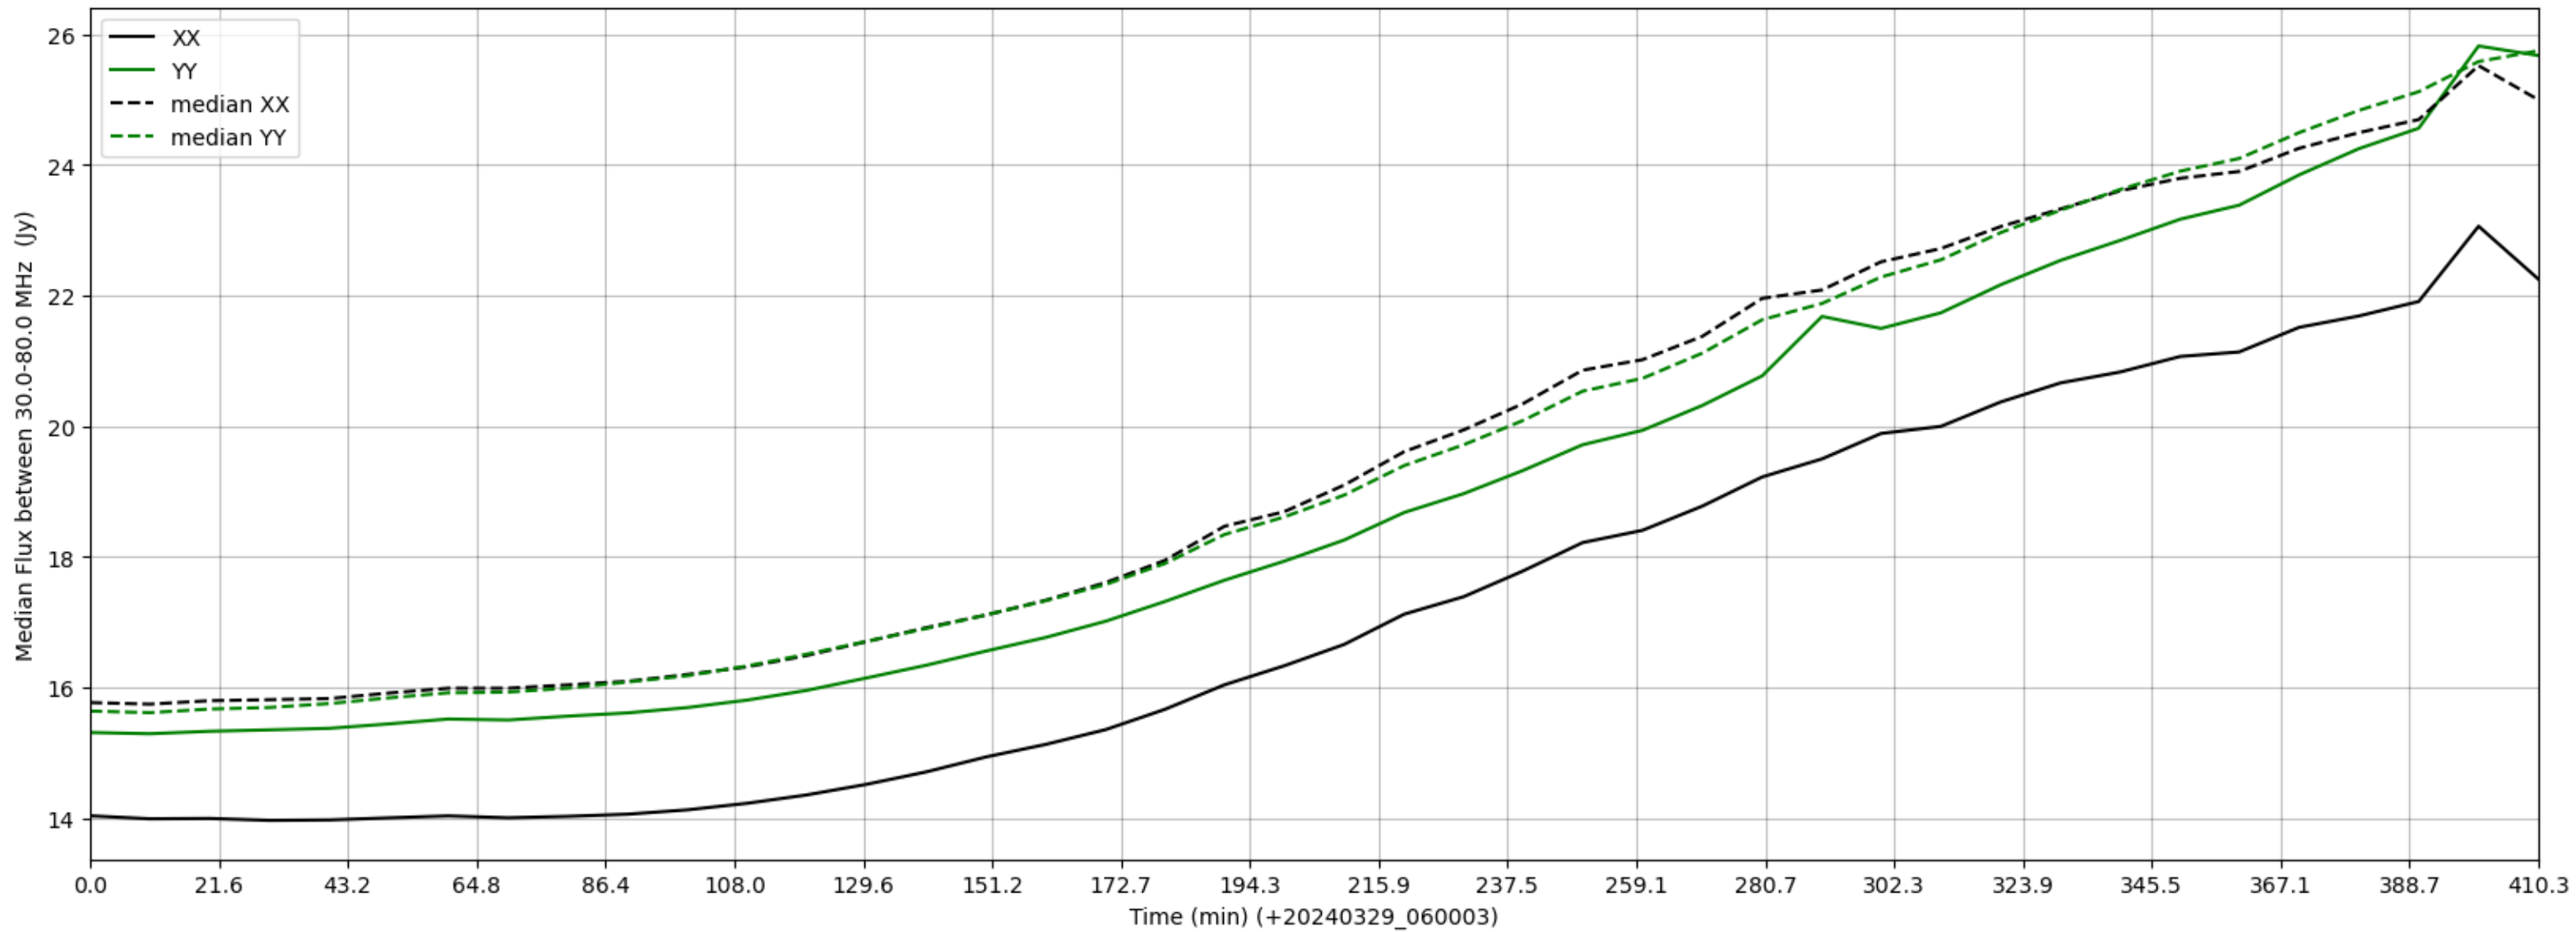

LWA047 - Correlator# 085 - XX FLAGS:Good - YY FLAGS:Good

LWA071 - Correlator# 084 - XX FLAGS:Good - YY FLAGS:Good