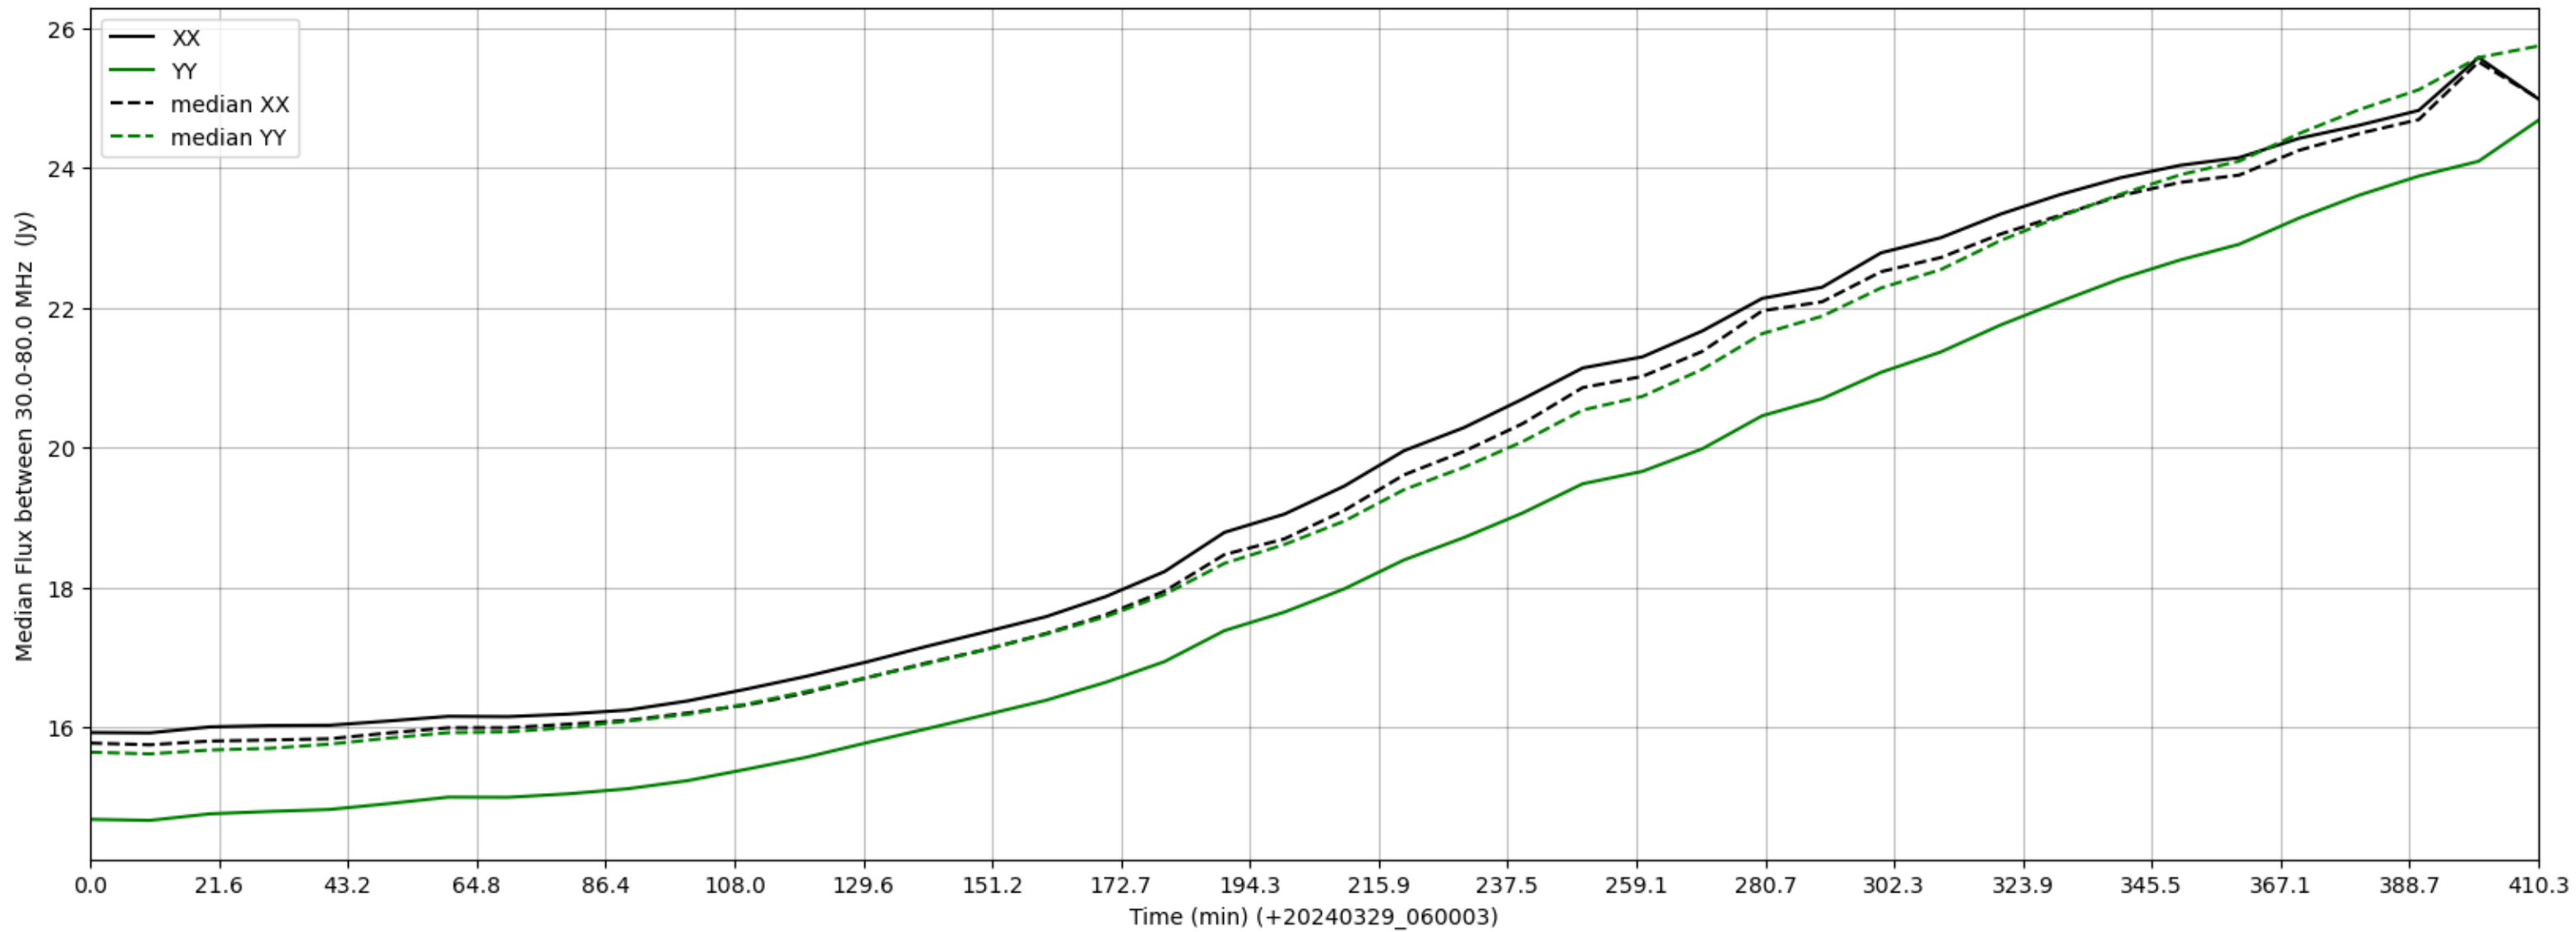

LWA206 - Correlator# 296 - XX FLAGS:Good - YY FLAGS:Good

LWA205 - Correlator# 297 - XX FLAGS:Good - YY FLAGS:Good

LWA208 - Correlator# 298 - XX FLAGS:Good - YY FLAGS:Good

LWA207 - Correlator# 299 - XX FLAGS:Good - YY FLAGS:Good