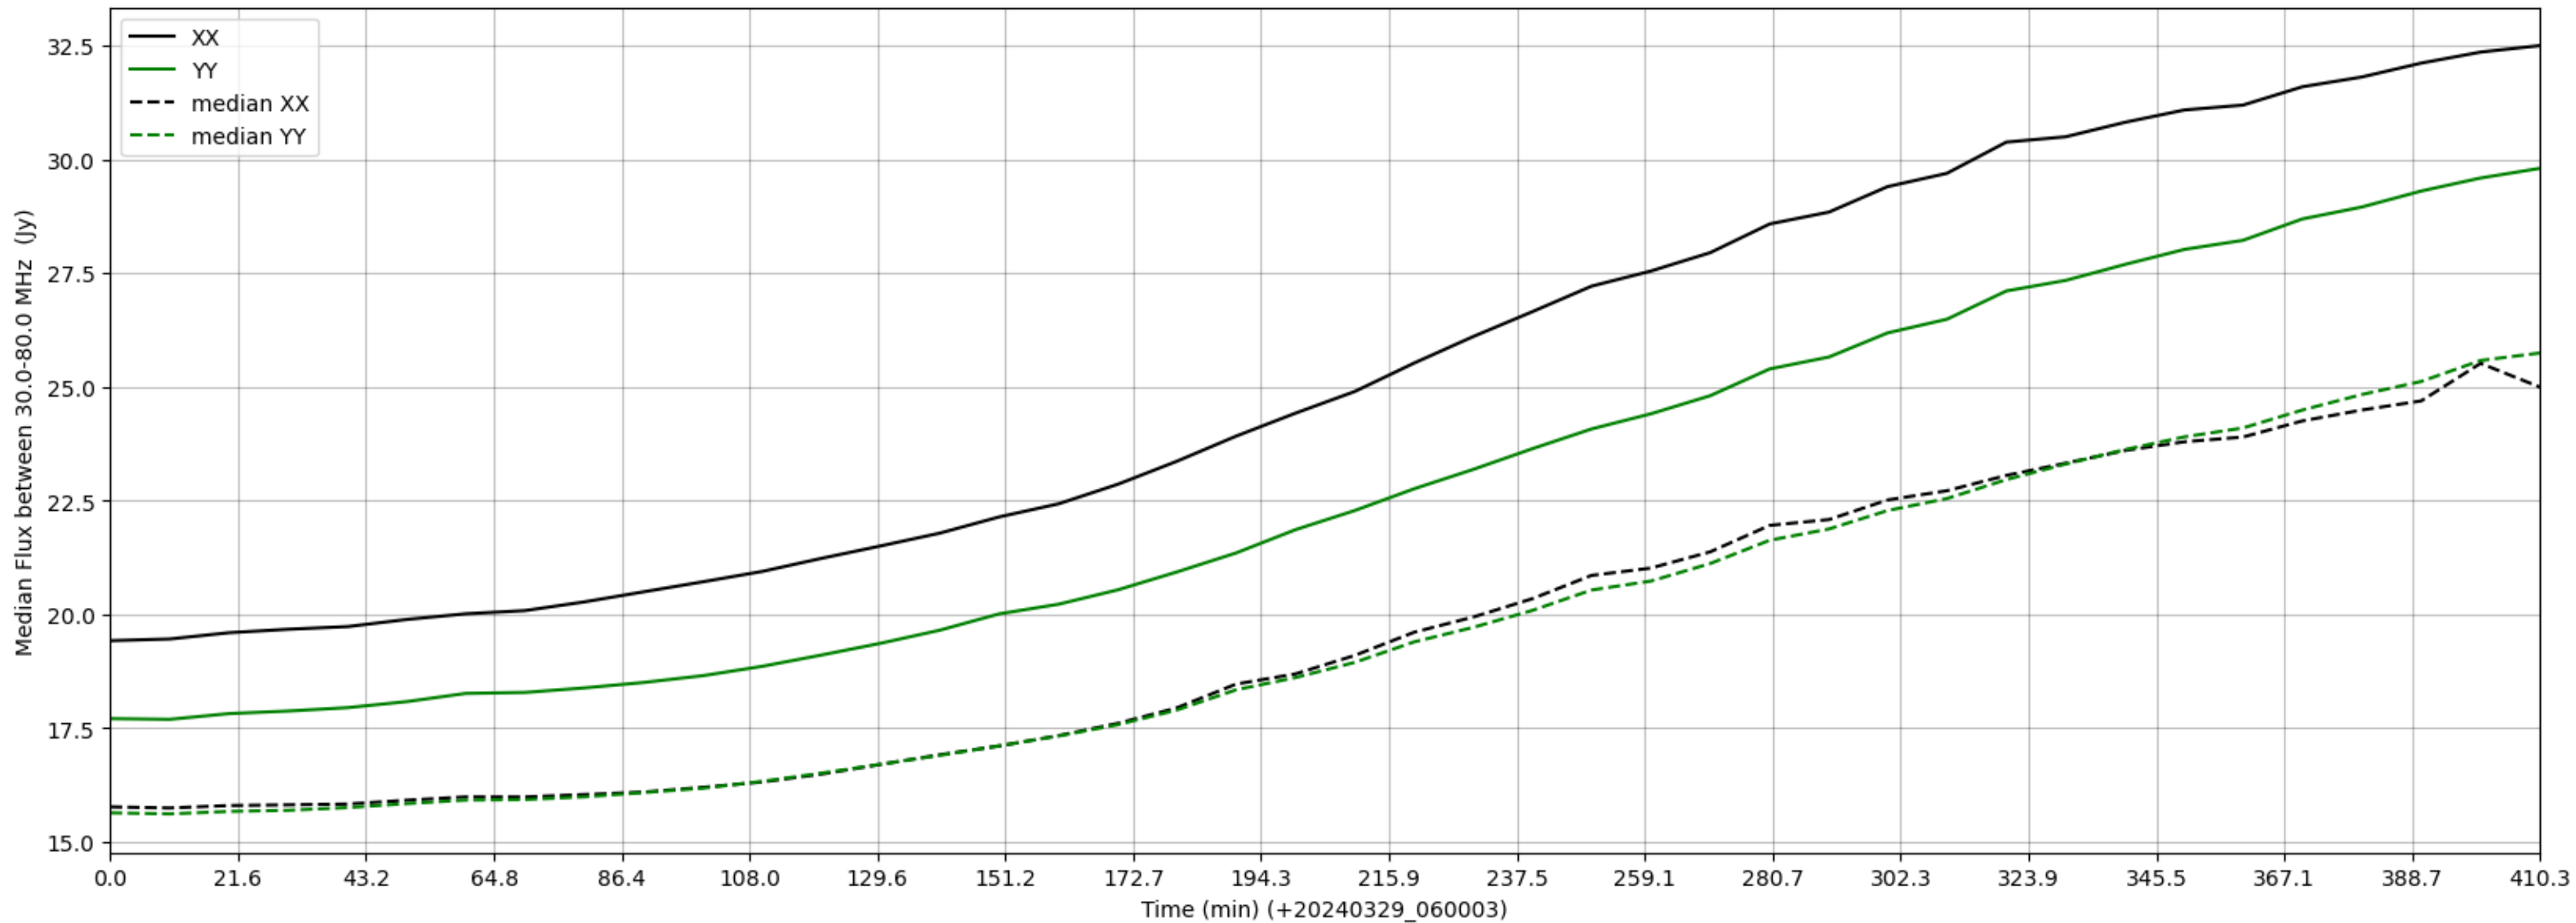

LWA278 - Correlator# 008 - XX FLAGS:Good - YY FLAGS:Good

LWA277 - Correlator# 009 - XX FLAGS:Good - YY FLAGS:Good

LWA282 - Correlator# 010 - XX FLAGS:Good - YY FLAGS:Good

LWA281 - Correlator# 011 - XX FLAGS:Good - YY FLAGS:Good