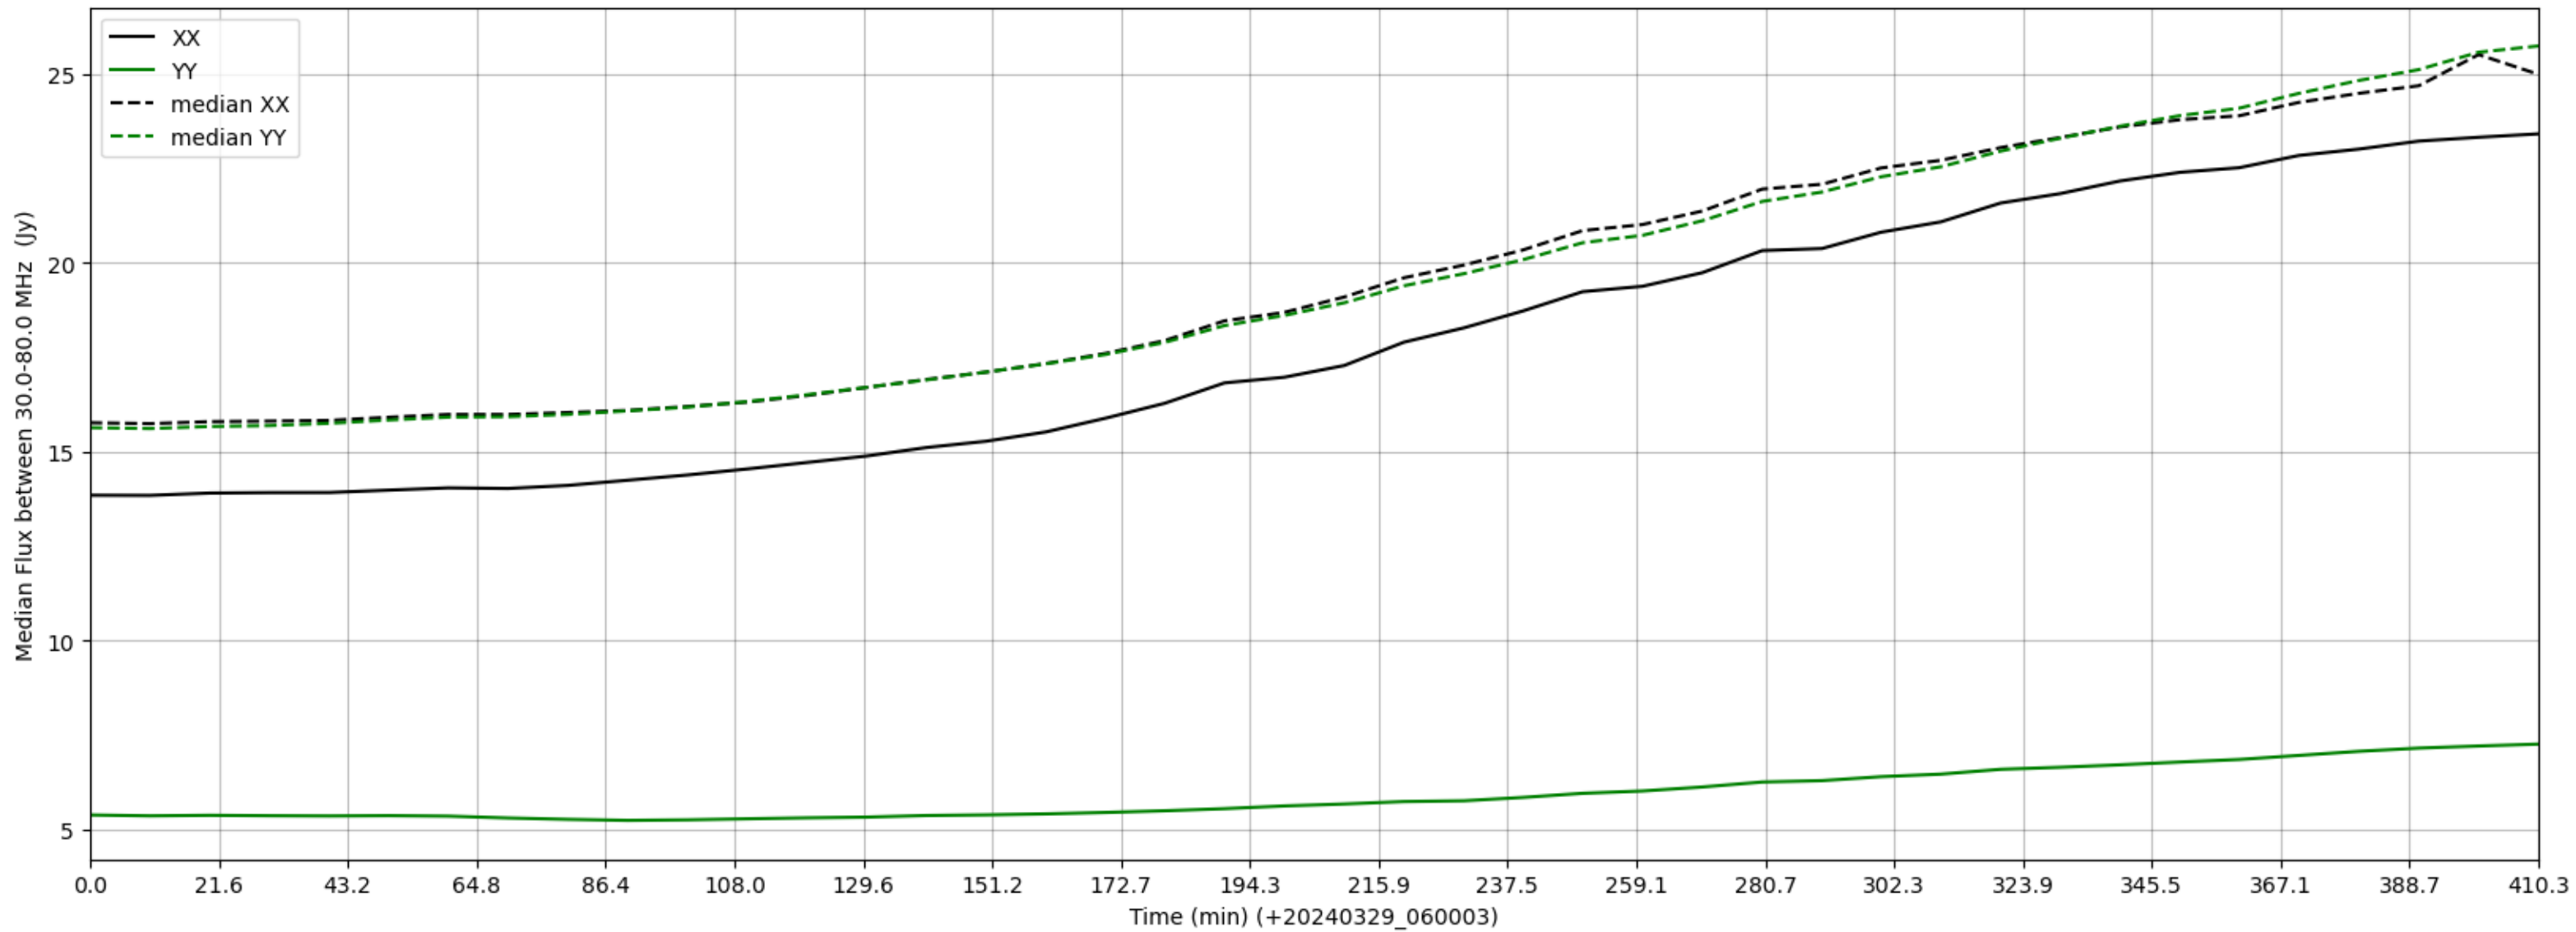

LWA301 - Correlator# 048 - XX FLAGS:Good - YY FLAGS:Good

LWA298 - Correlator# 049 - XX FLAGS:Good - YY FLAGS:Good

LWA305 - Correlator# 050 - XX FLAGS:Good - YY FLAGS:Good

LWA303 - Correlator# 051 - XX FLAGS:Good - YY FLAGS:Good