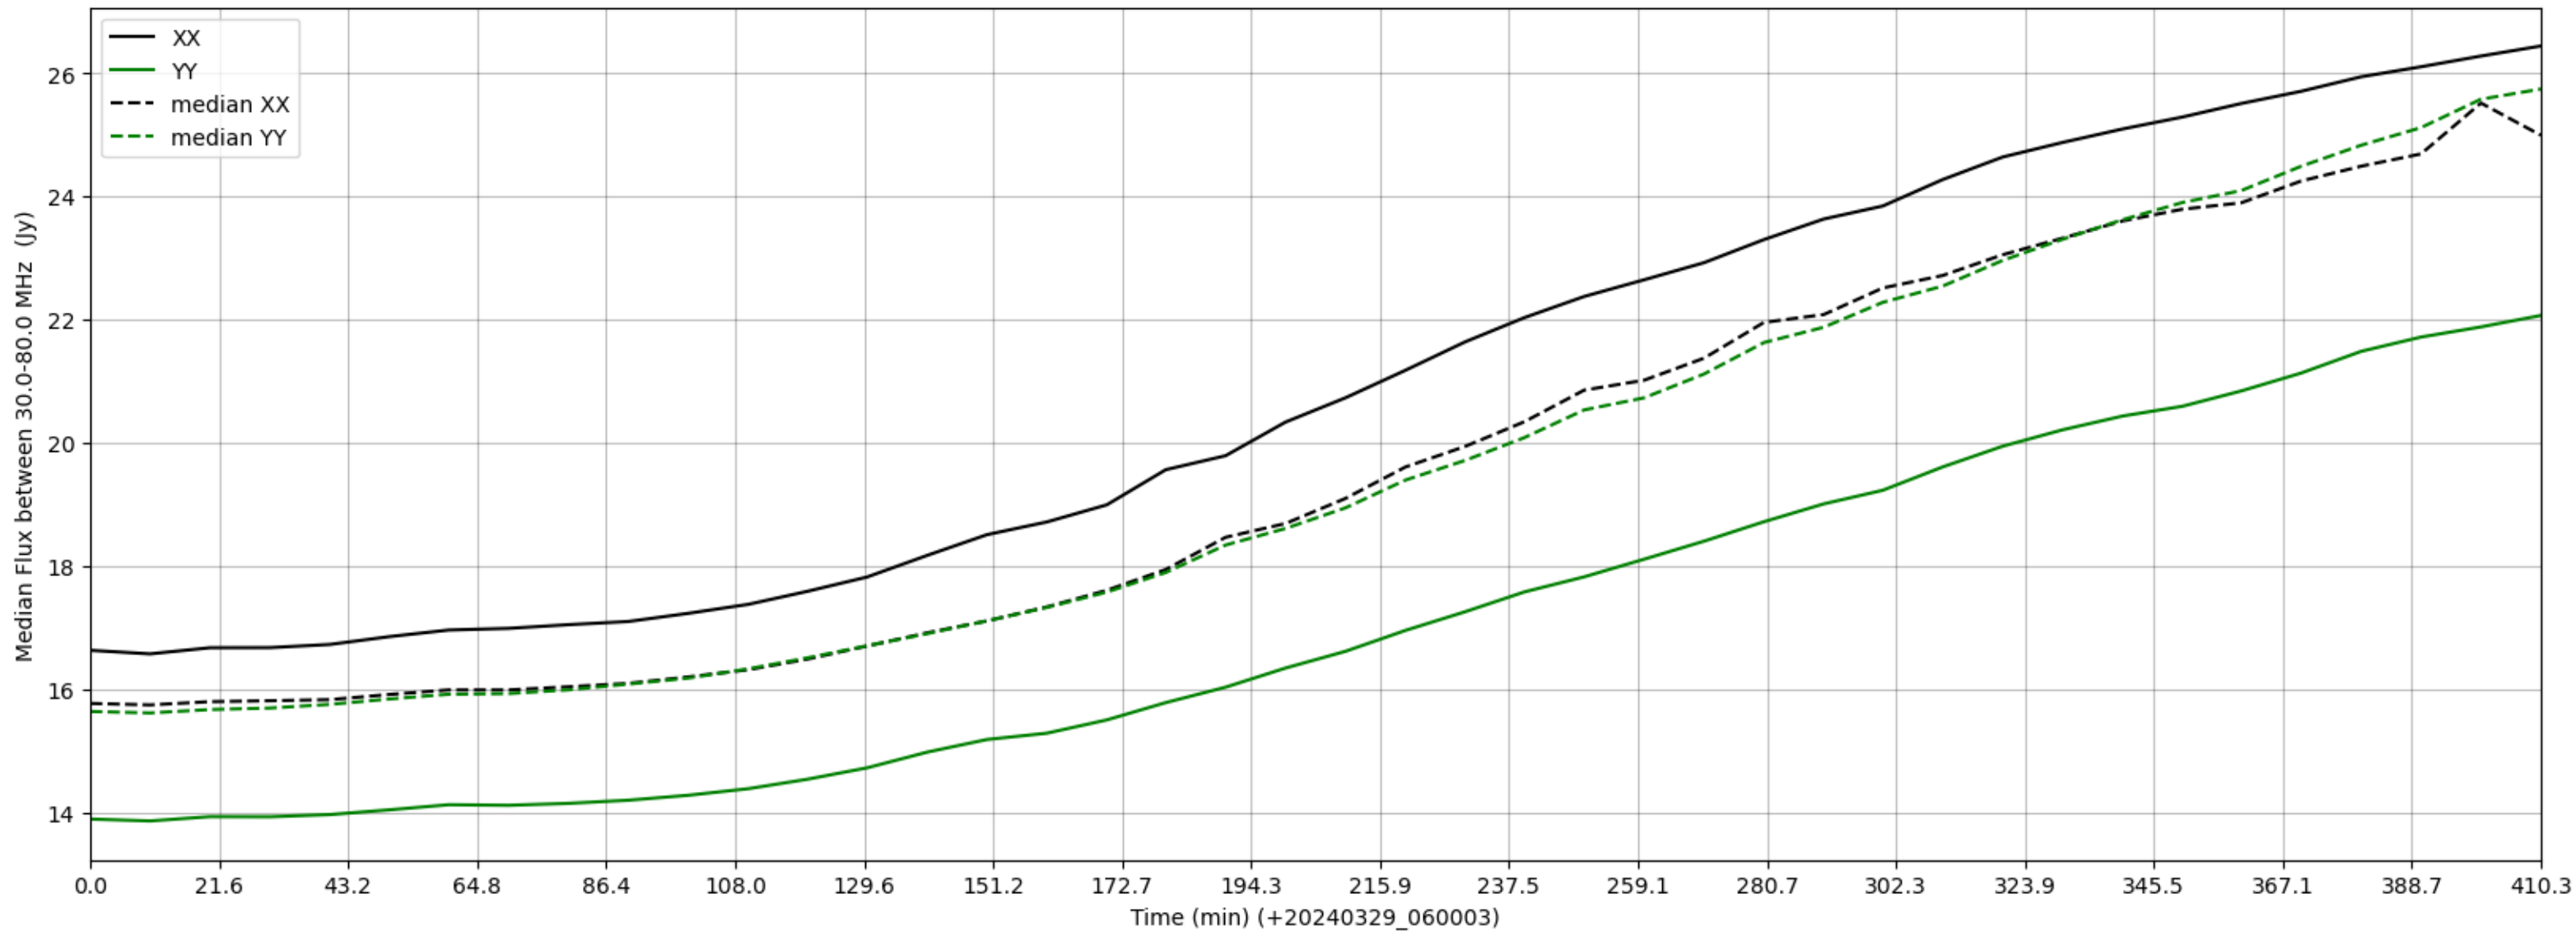

LWA314 - Correlator# 021 - XX FLAGS:Good - YY FLAGS:Good

LWA321 - Correlator# 020 - XX FLAGS:Good - YY FLAGS:Good