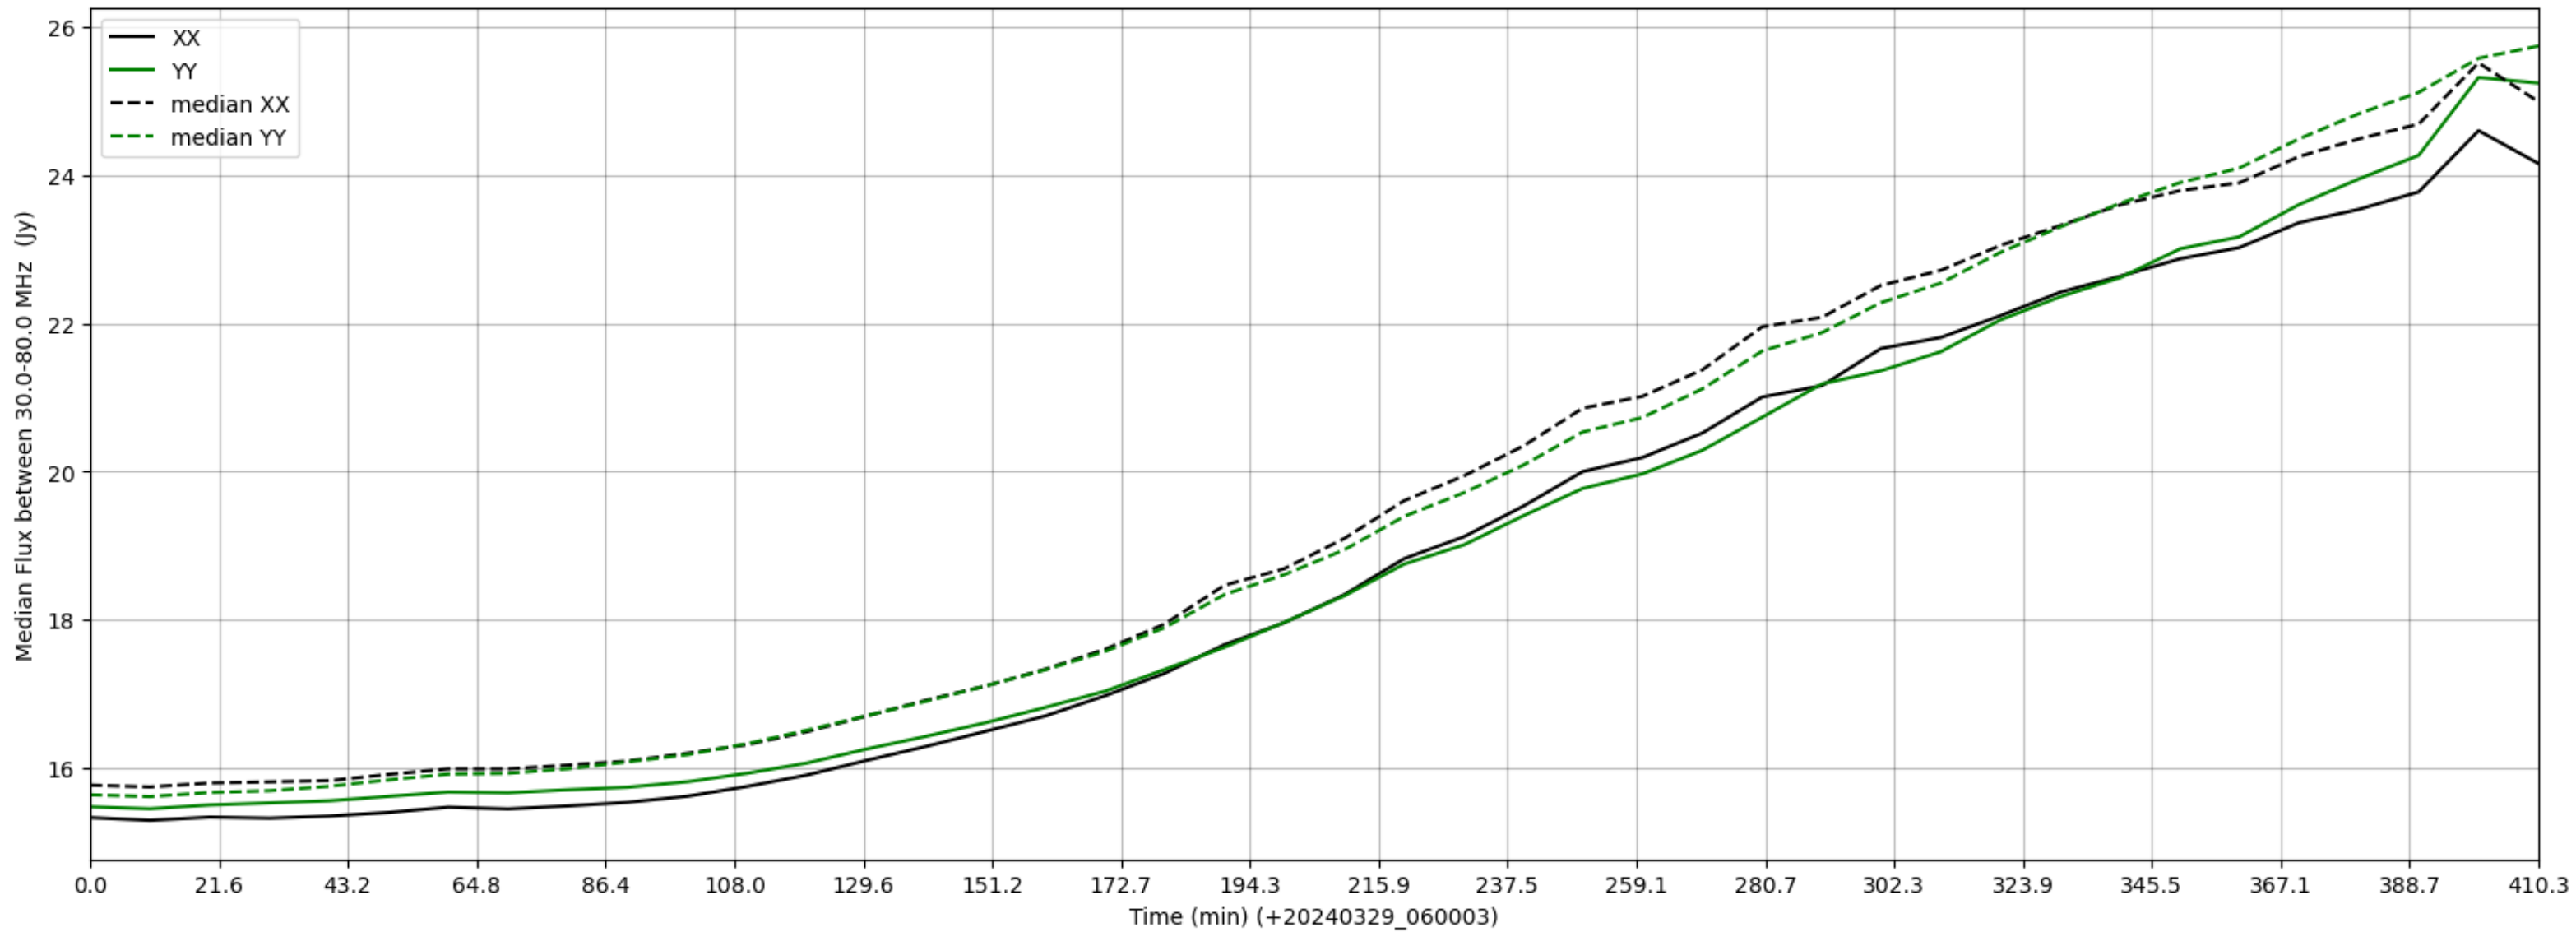

LWA075 - Correlator# 089 - XX FLAGS:Good - YY FLAGS:Good

LWA077 - Correlator# 088 - XX FLAGS:Good - YY FLAGS:Good