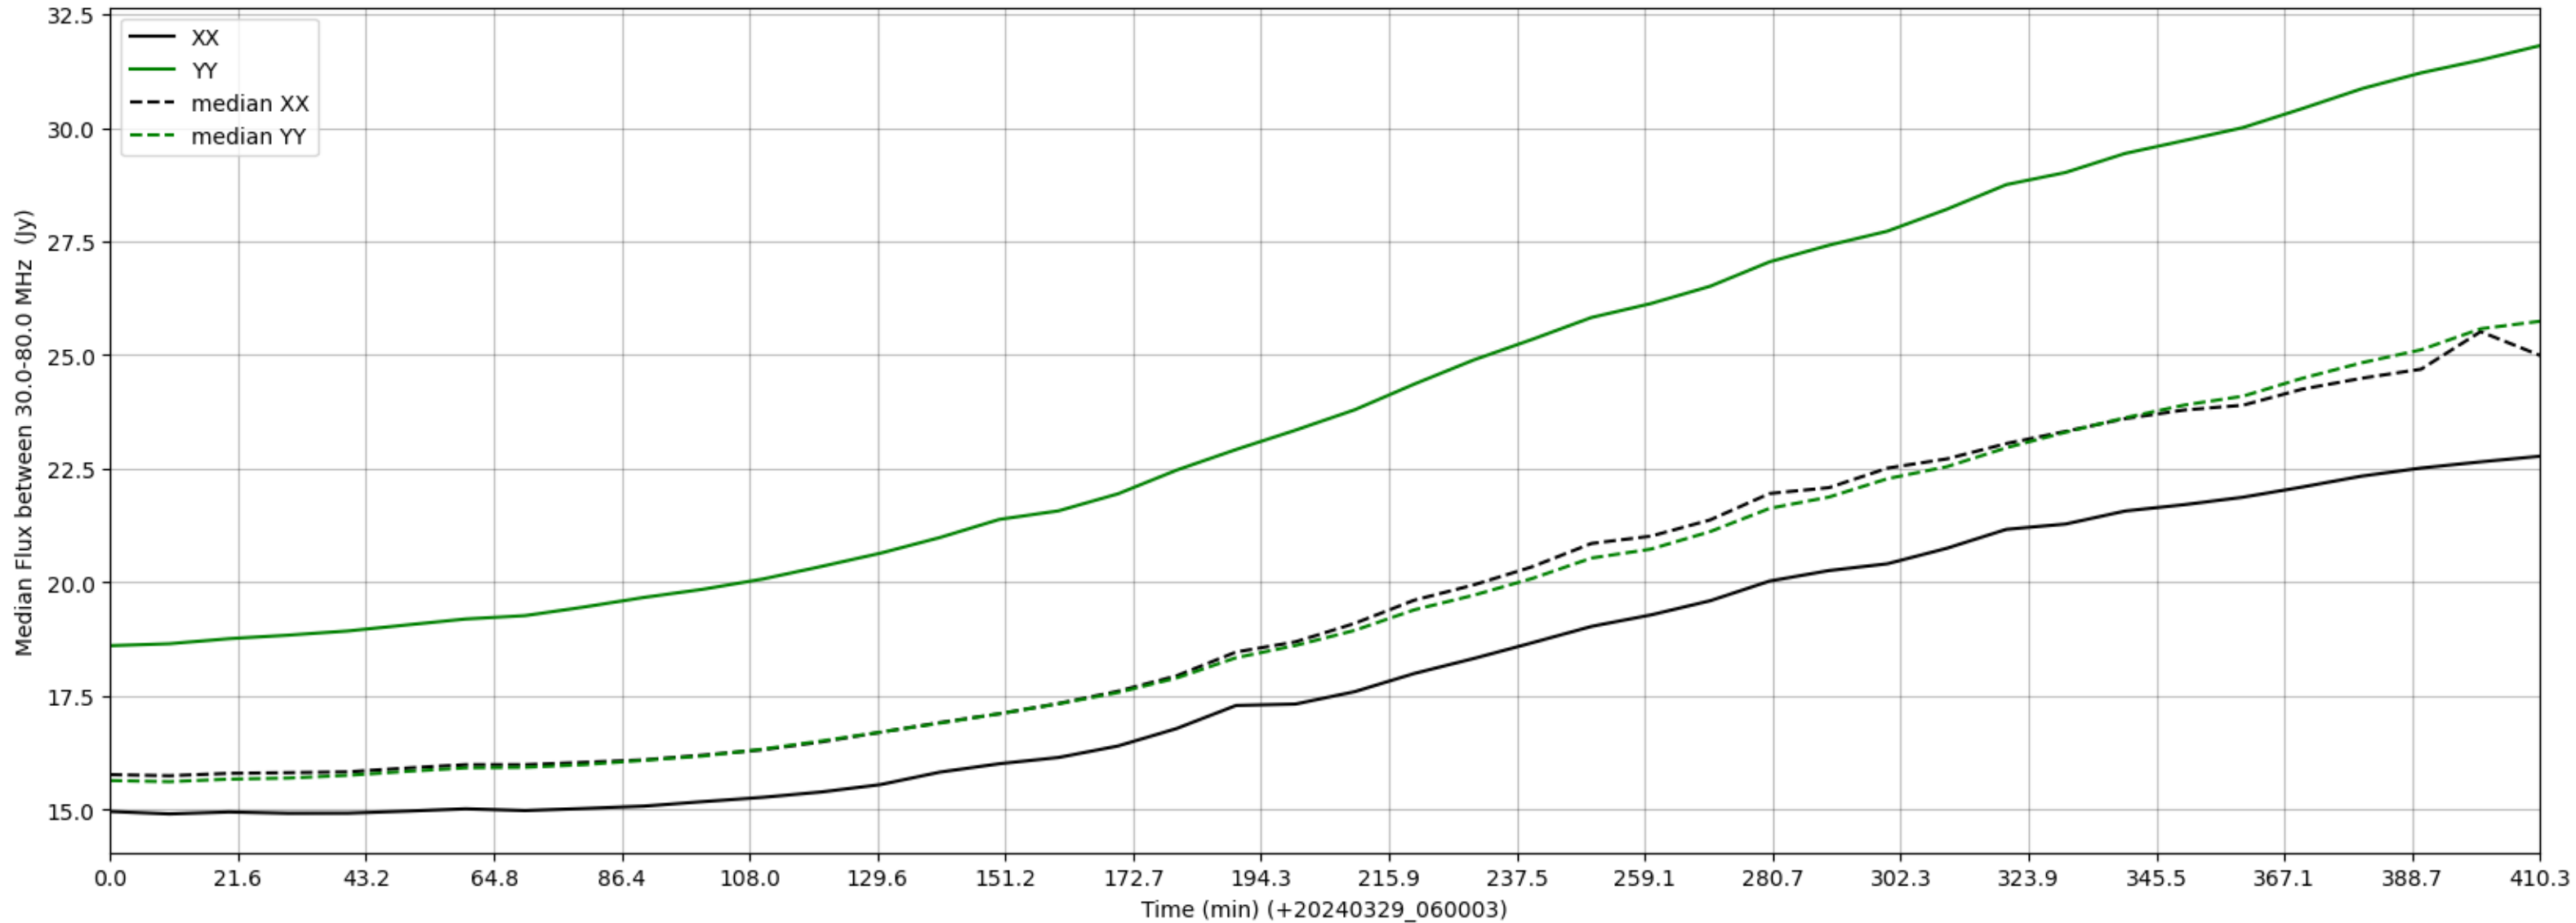

LWA310 - Correlator# 017 - XX FLAGS:LowFlux - YY FLAGS:LowFlux

LWA311 - Correlator# 016 - XX FLAGS:Good - YY FLAGS:Good