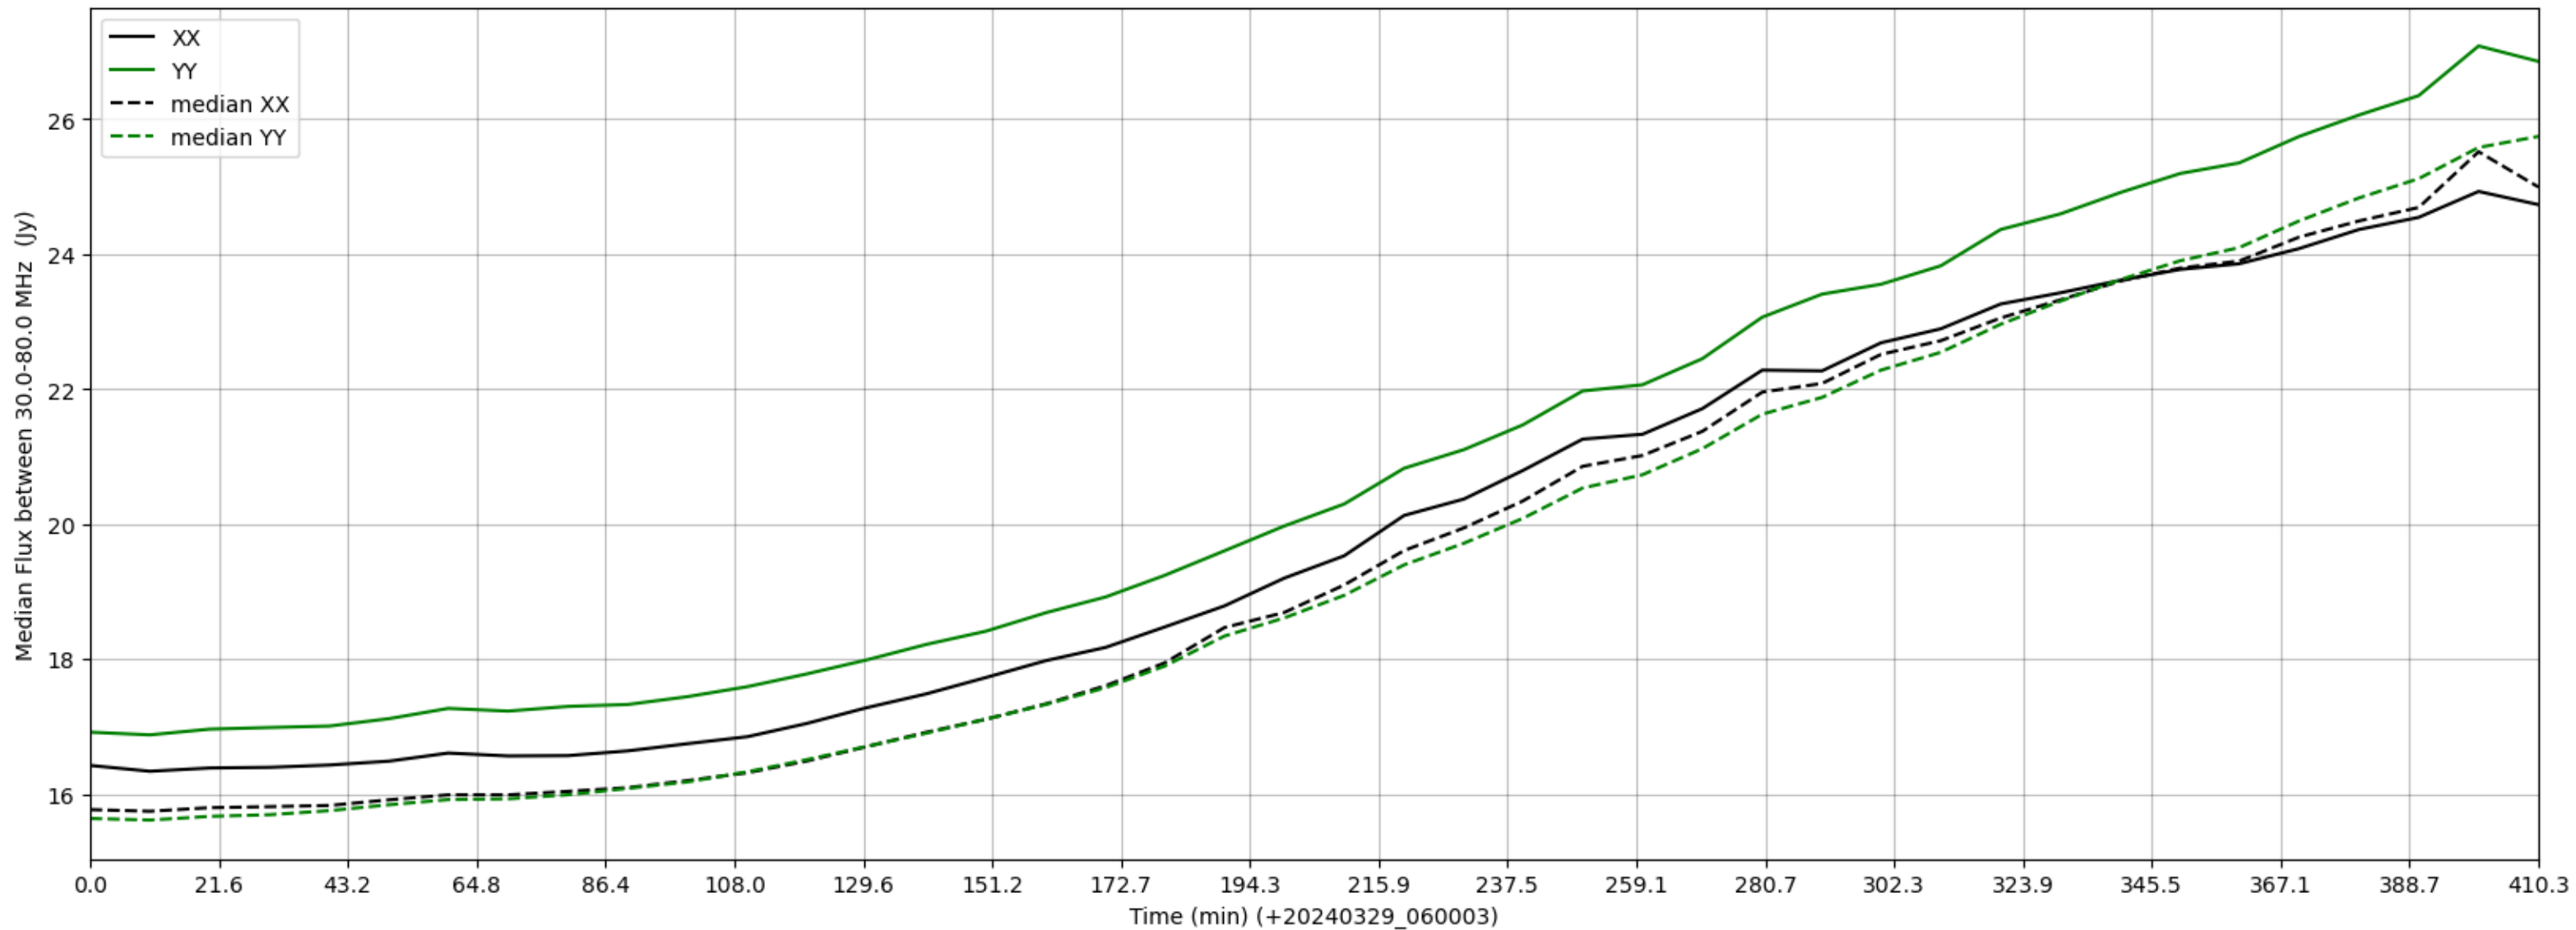

LWA037 - Correlator# 181 - XX FLAGS:Good - YY FLAGS:Good

LWA129 - Correlator# 180 - XX FLAGS:Good - YY FLAGS:Good