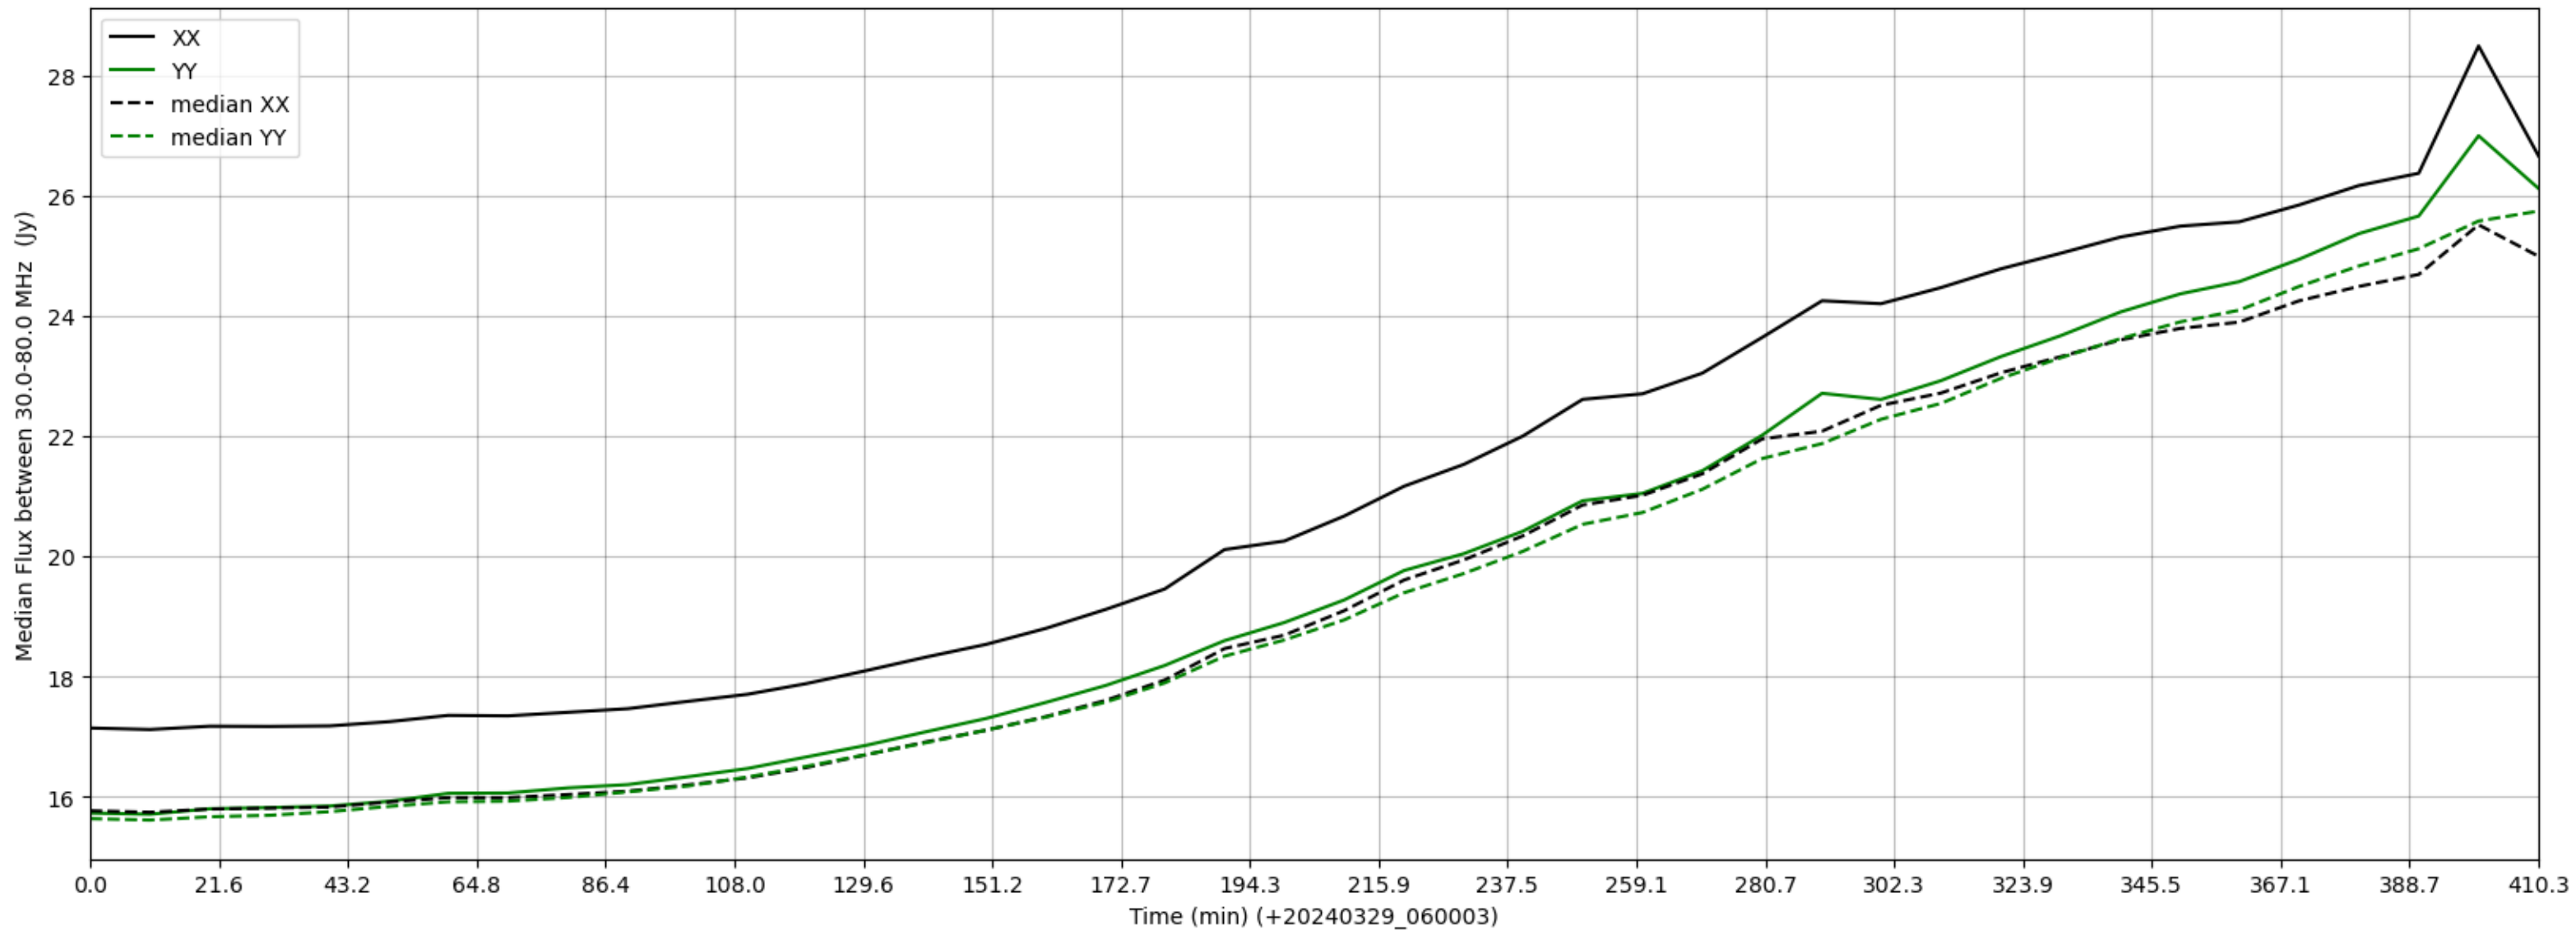

LWA038 - Correlator# 077 - XX FLAGS:Good - YY FLAGS:Good

LWA040 - Correlator# 076 - XX FLAGS:Good - YY FLAGS:Good