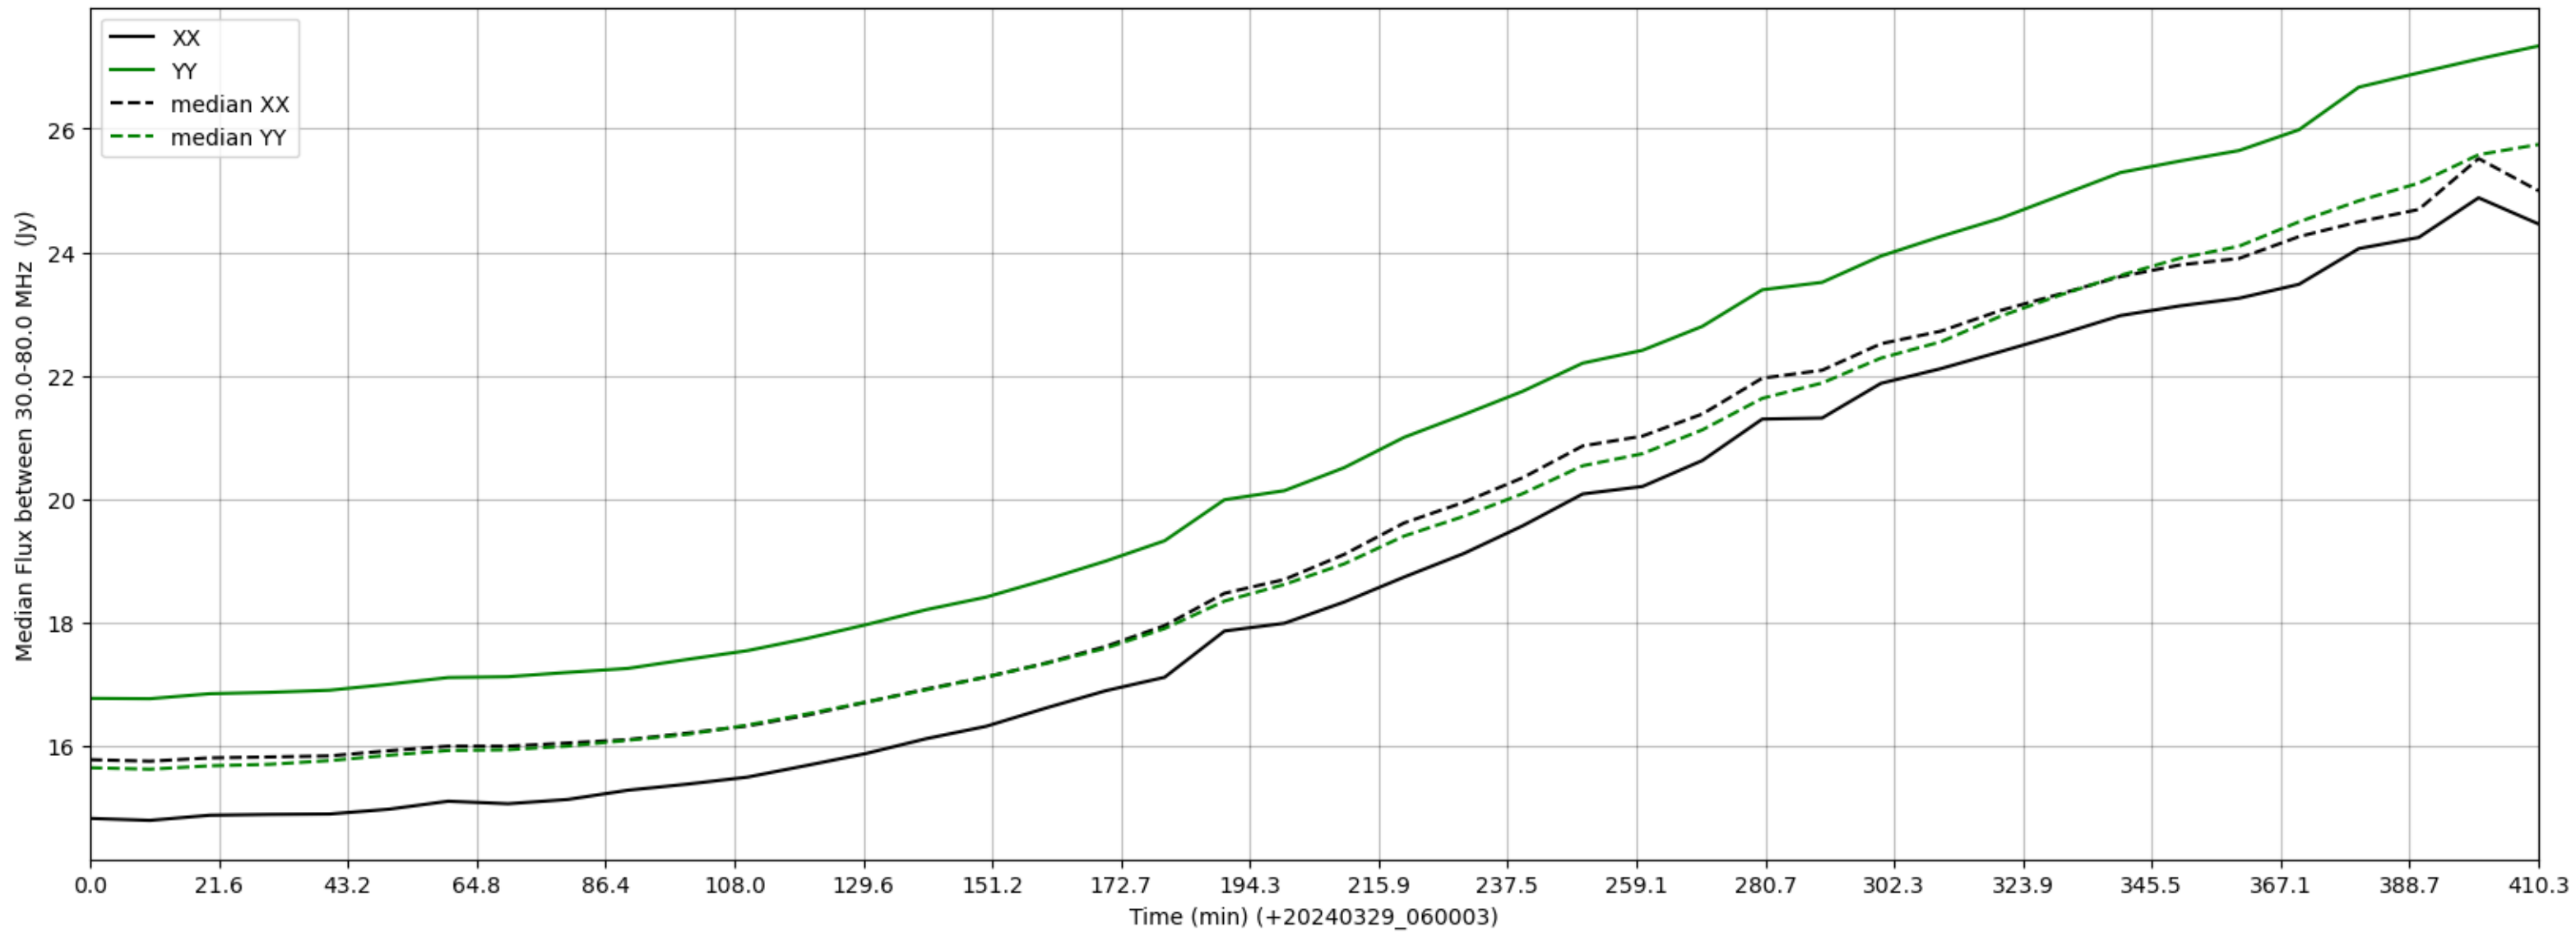

LWA149 - Correlator# 216 - XX FLAGS:Good - YY FLAGS:Good

LWA148 - Correlator# 217 - XX FLAGS:Good - YY FLAGS:Good

LWA151 - Correlator# 218 - XX FLAGS:LowFlux - YY FLAGS:LowFlux

LWA172 - Correlator# 219 - XX FLAGS:Good - YY FLAGS:Good