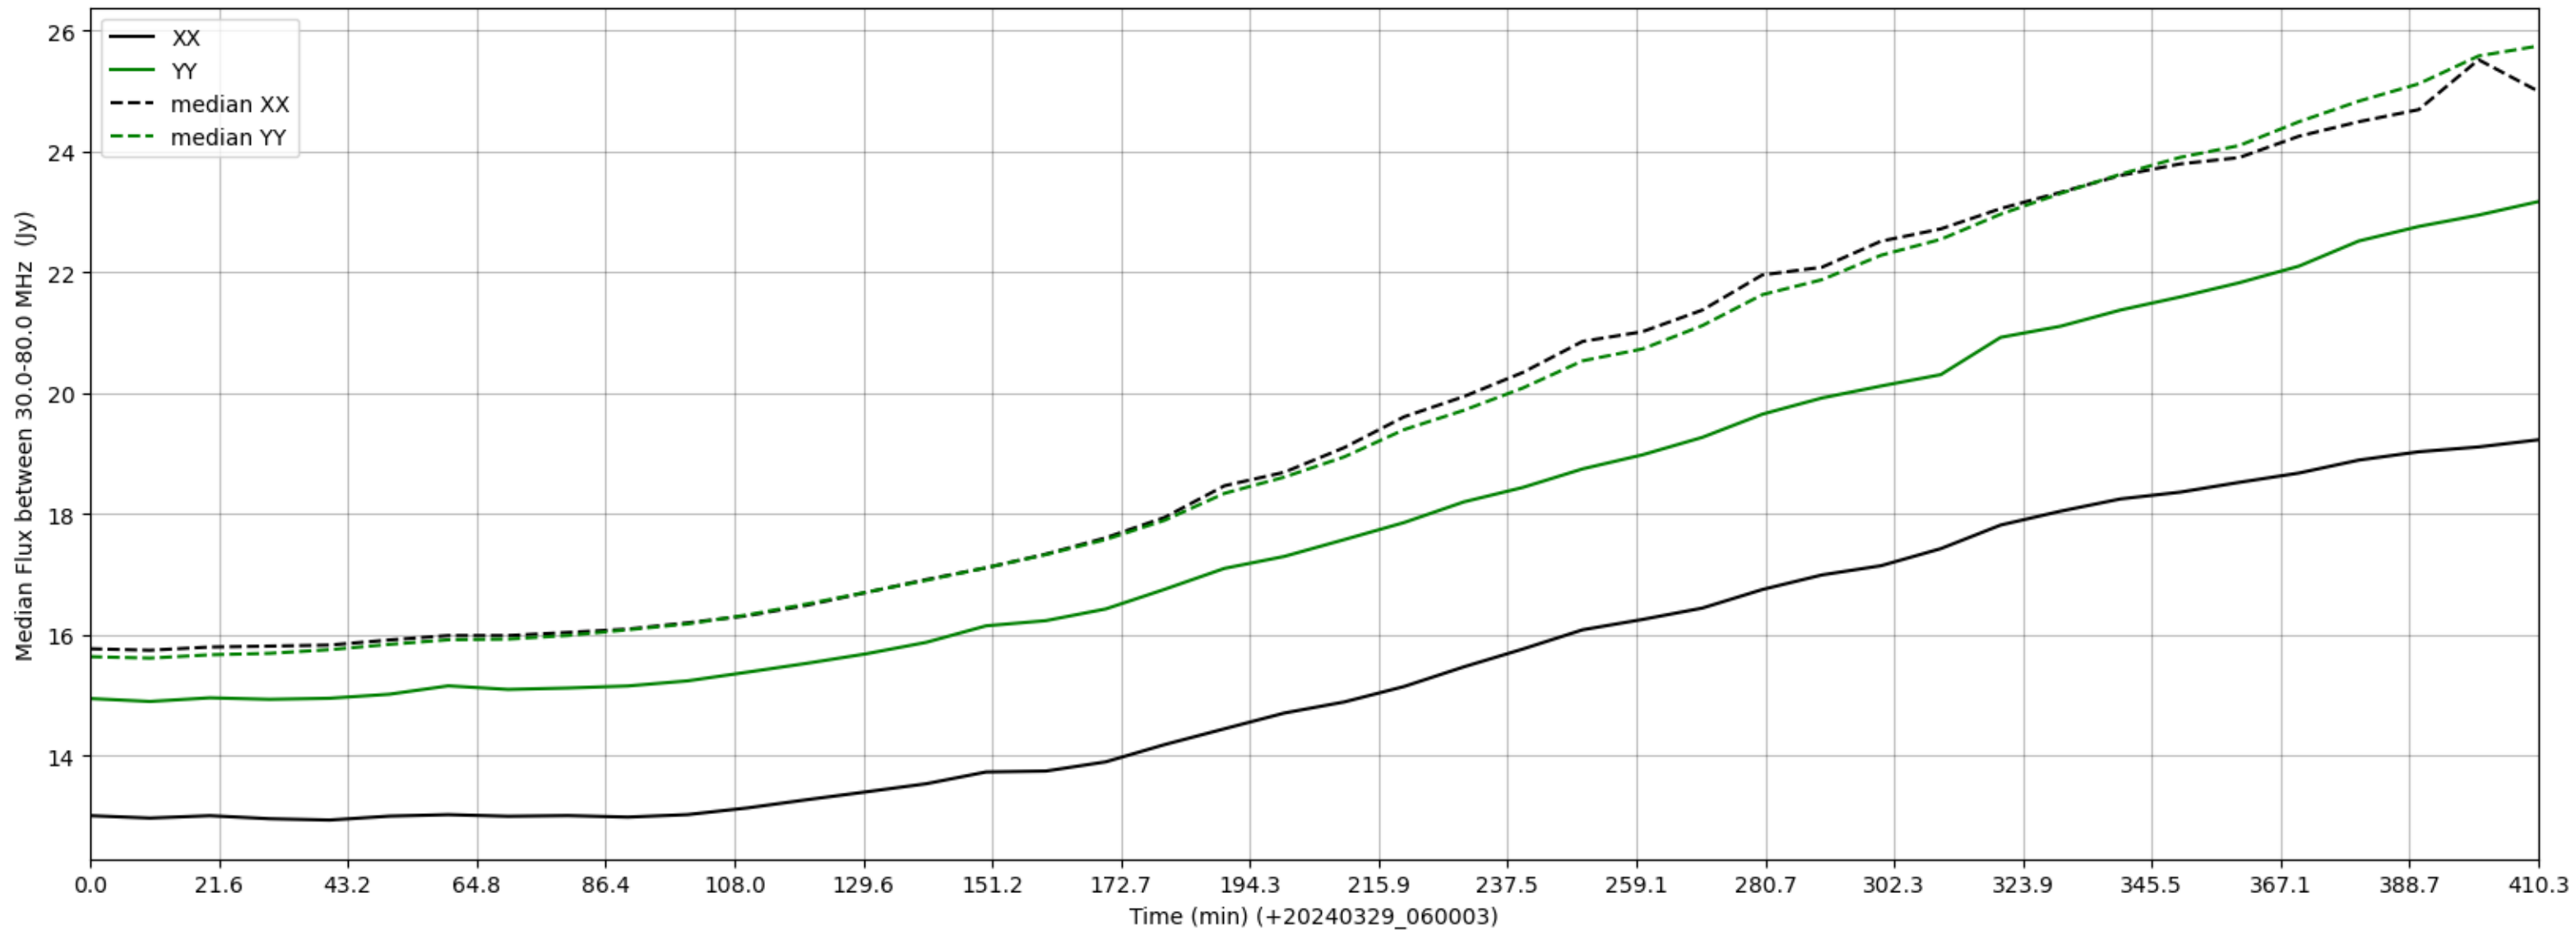

LWA338 - Correlator# 024 - XX FLAGS:Good - YY FLAGS:Good

LWA332 - Correlator# 025 - XX FLAGS:Good - YY FLAGS:Good

LWA340 - Correlator# 026 - XX FLAGS:Good - YY FLAGS:Good

LWA339 - Correlator# 027 - XX FLAGS:Good - YY FLAGS:Good