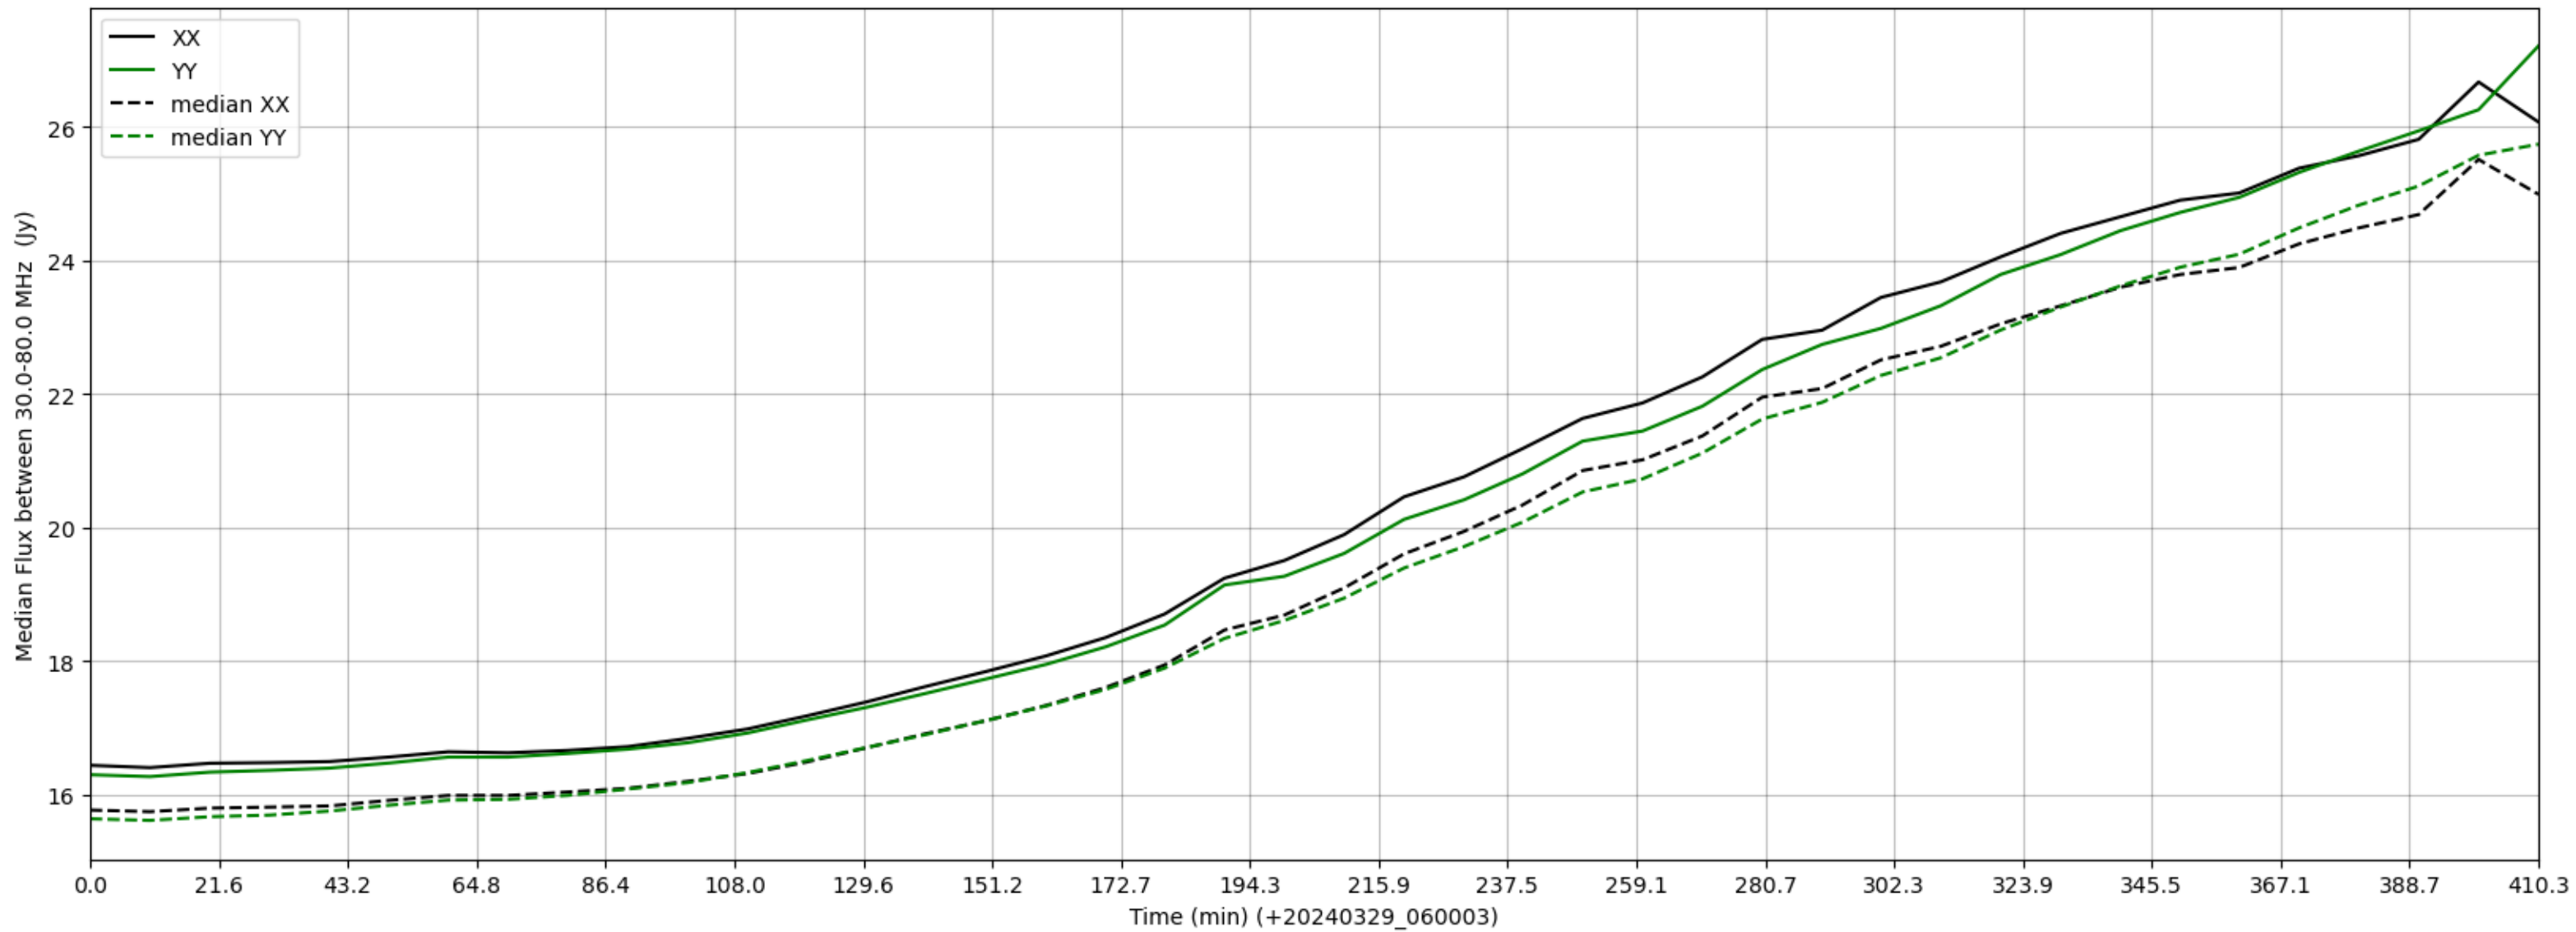

LWA236 - Correlator# 308 - XX FLAGS:Good - YY FLAGS:Good

LWA235 - Correlator# 309 - XX FLAGS:Good - YY FLAGS:Good

LWA238 - Correlator# 310 - XX FLAGS:Good - YY FLAGS:Good

LWA237 - Correlator# 311 - XX FLAGS:Good - YY FLAGS:Good