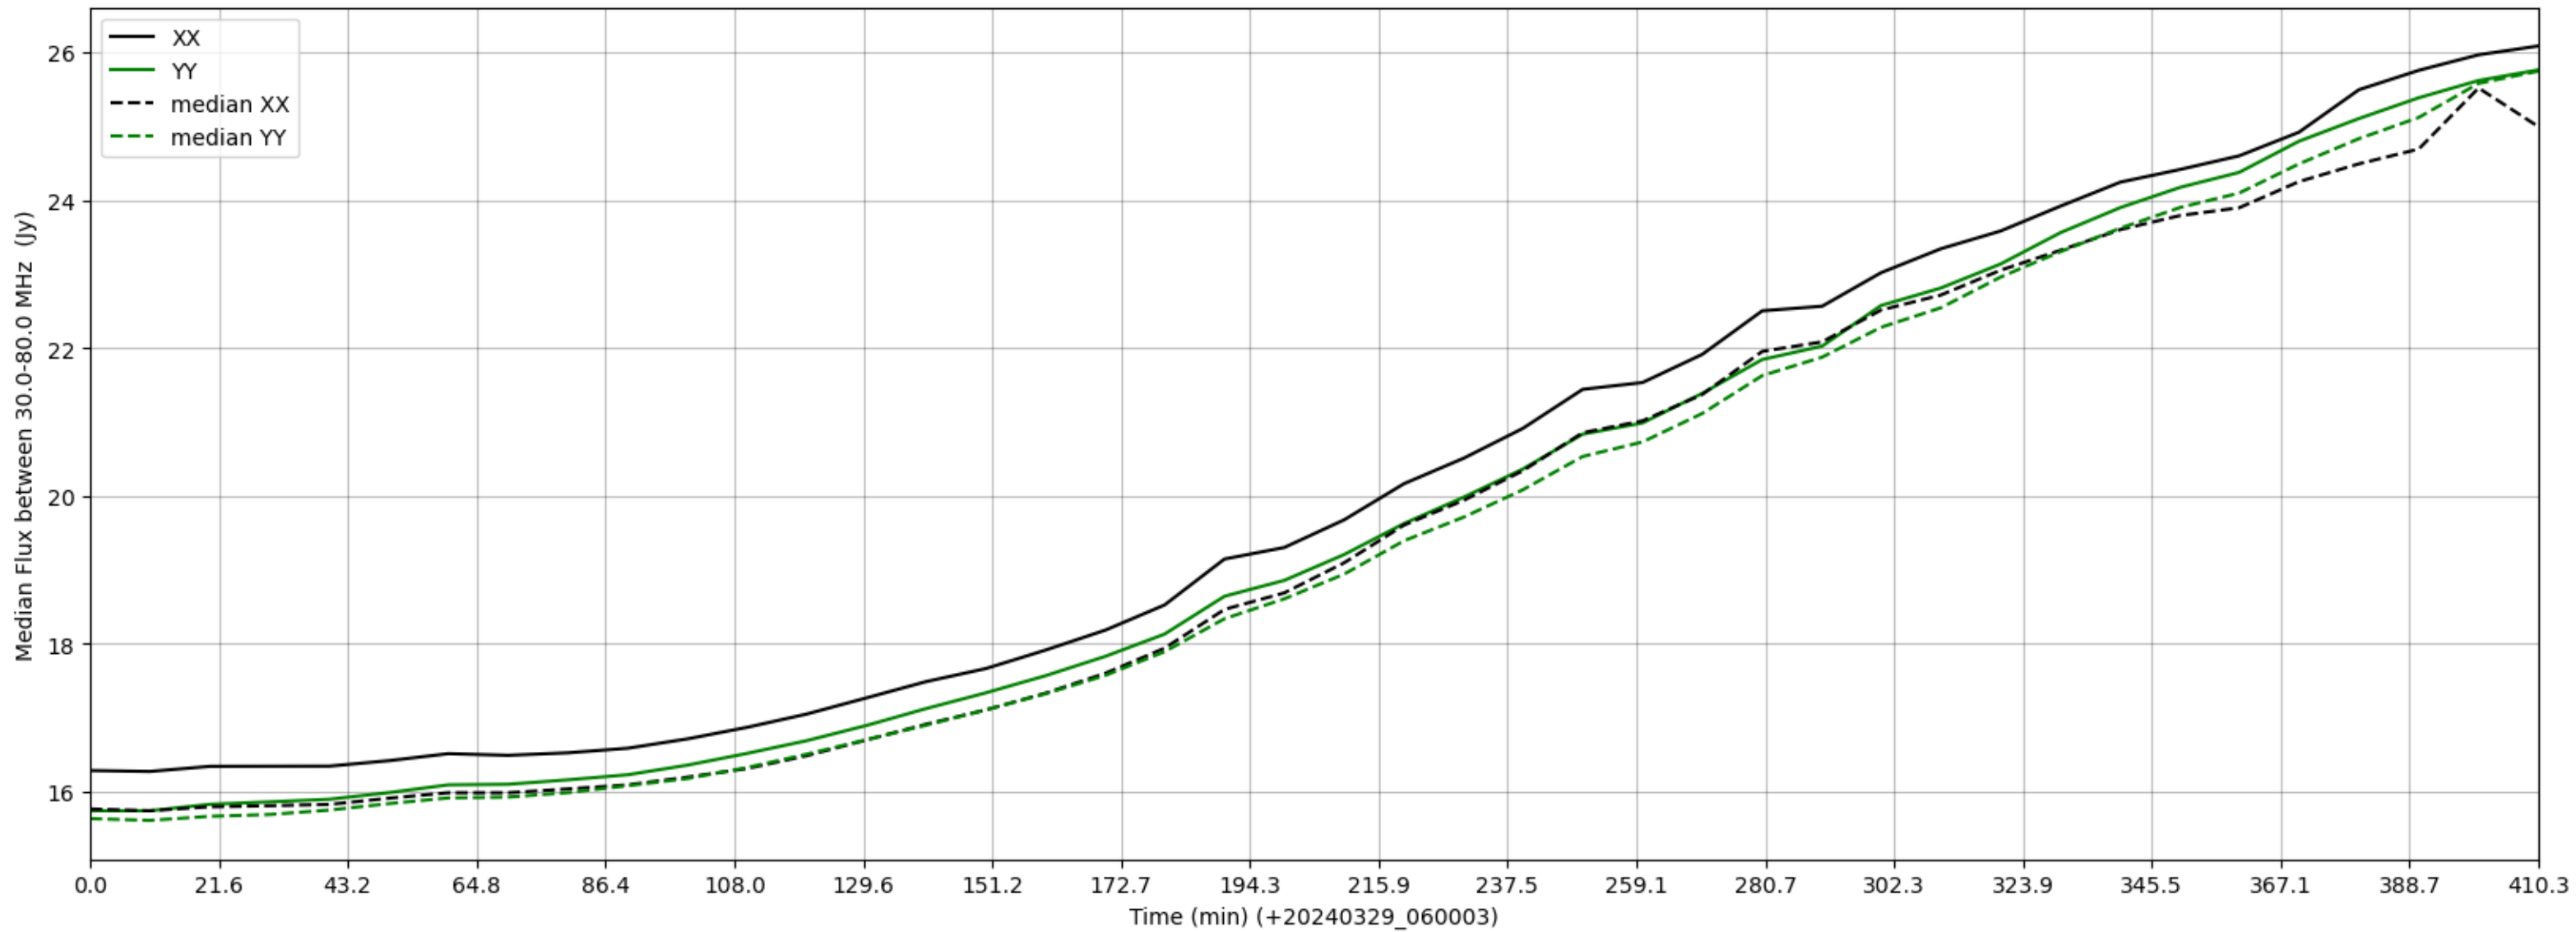

LWA187 - Correlator# 242 - XX FLAGS:LowFlux - YY FLAGS:Good

LWA184 - Correlator# 241 - XX FLAGS:Good - YY FLAGS:Good