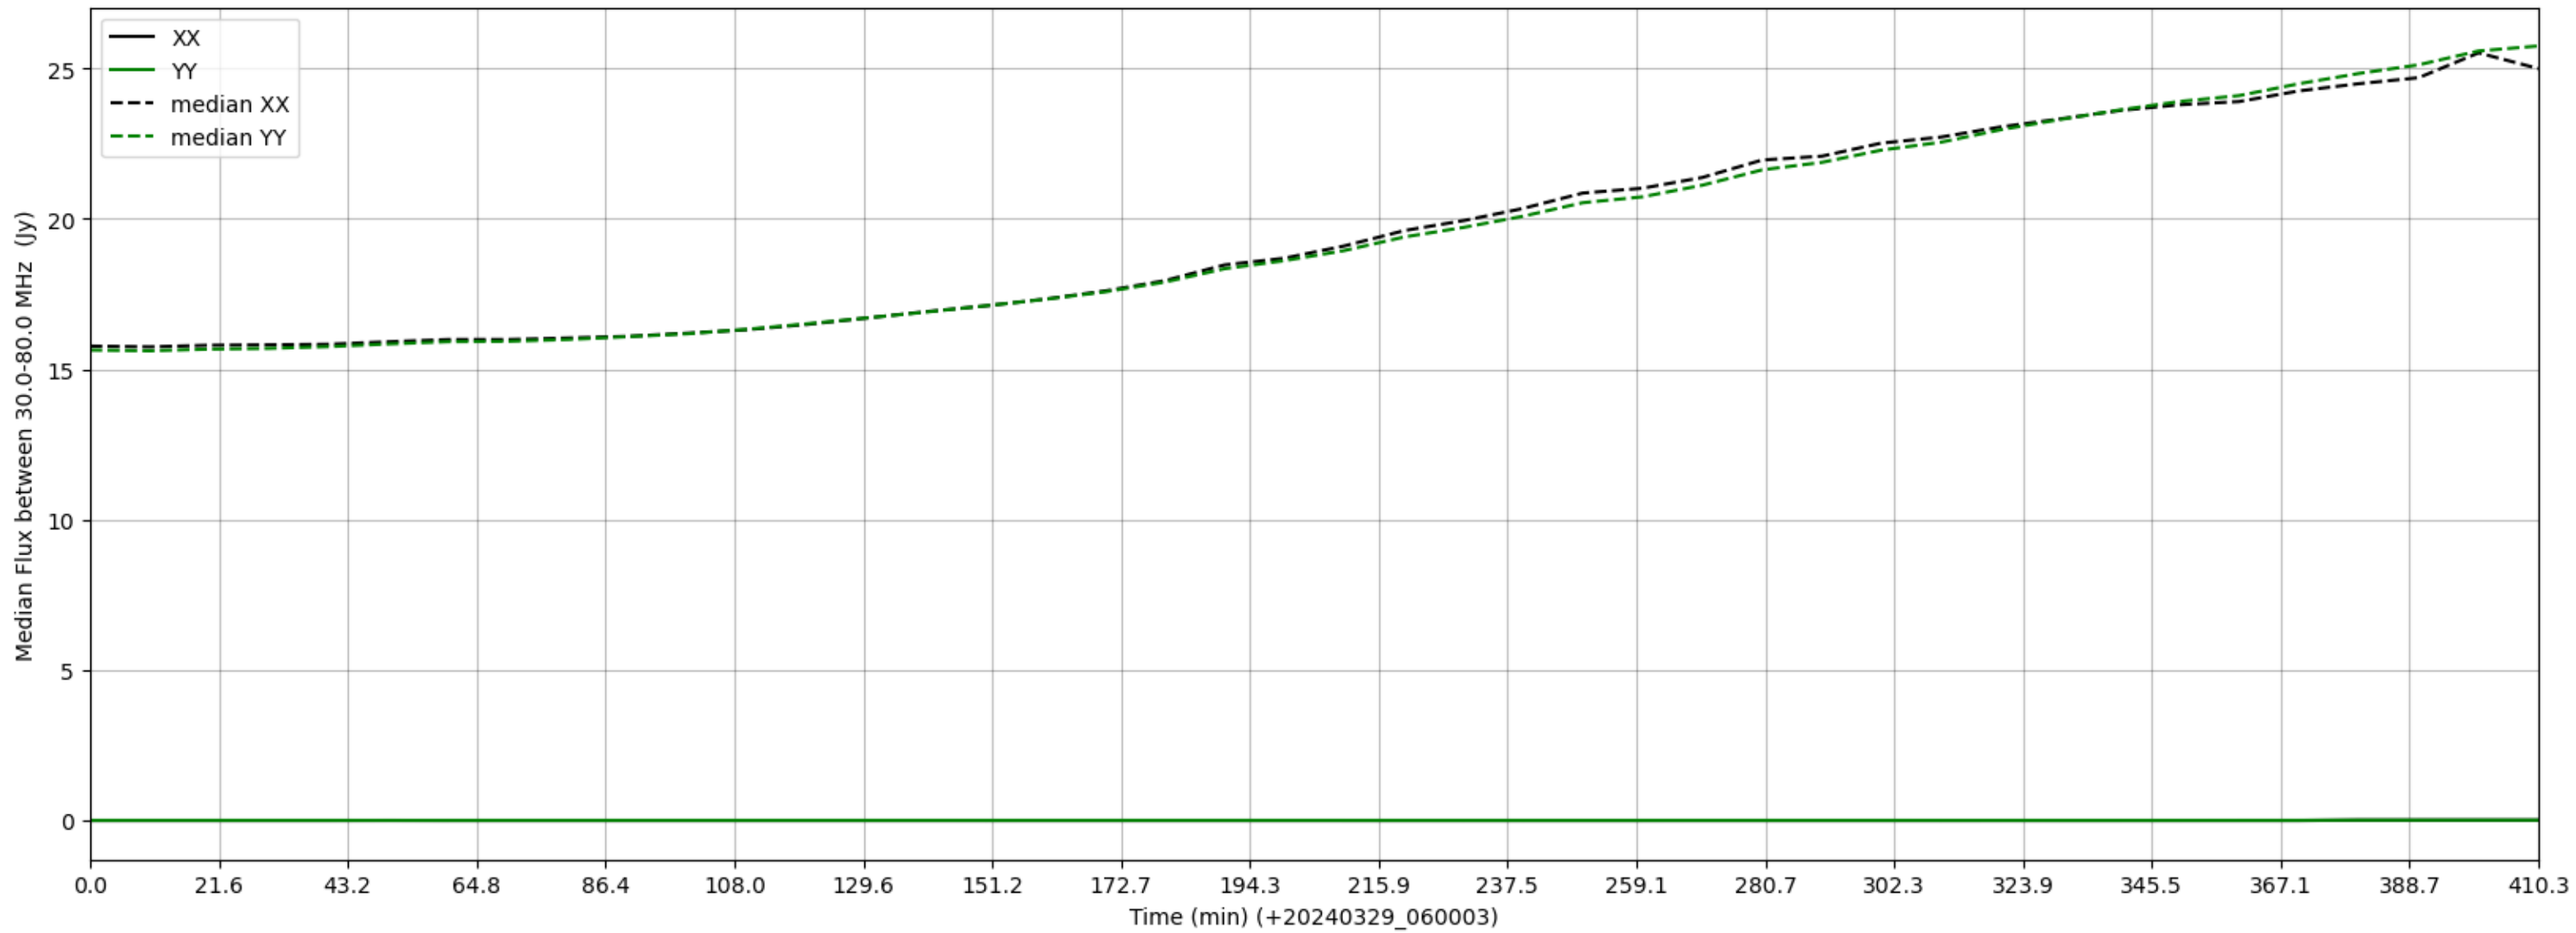

LWA149 - Correlator# 216 - XX FLAGS:Good - YY FLAGS:Good

LWA148 - Correlator# 217 - XX FLAGS:Good - YY FLAGS:Good

LWA151 - Correlator# 218 - XX FLAGS:LowFlux - YY FLAGS:LowFlux

LWA172 - Correlator# 219 - XX FLAGS:Good - YY FLAGS:Good