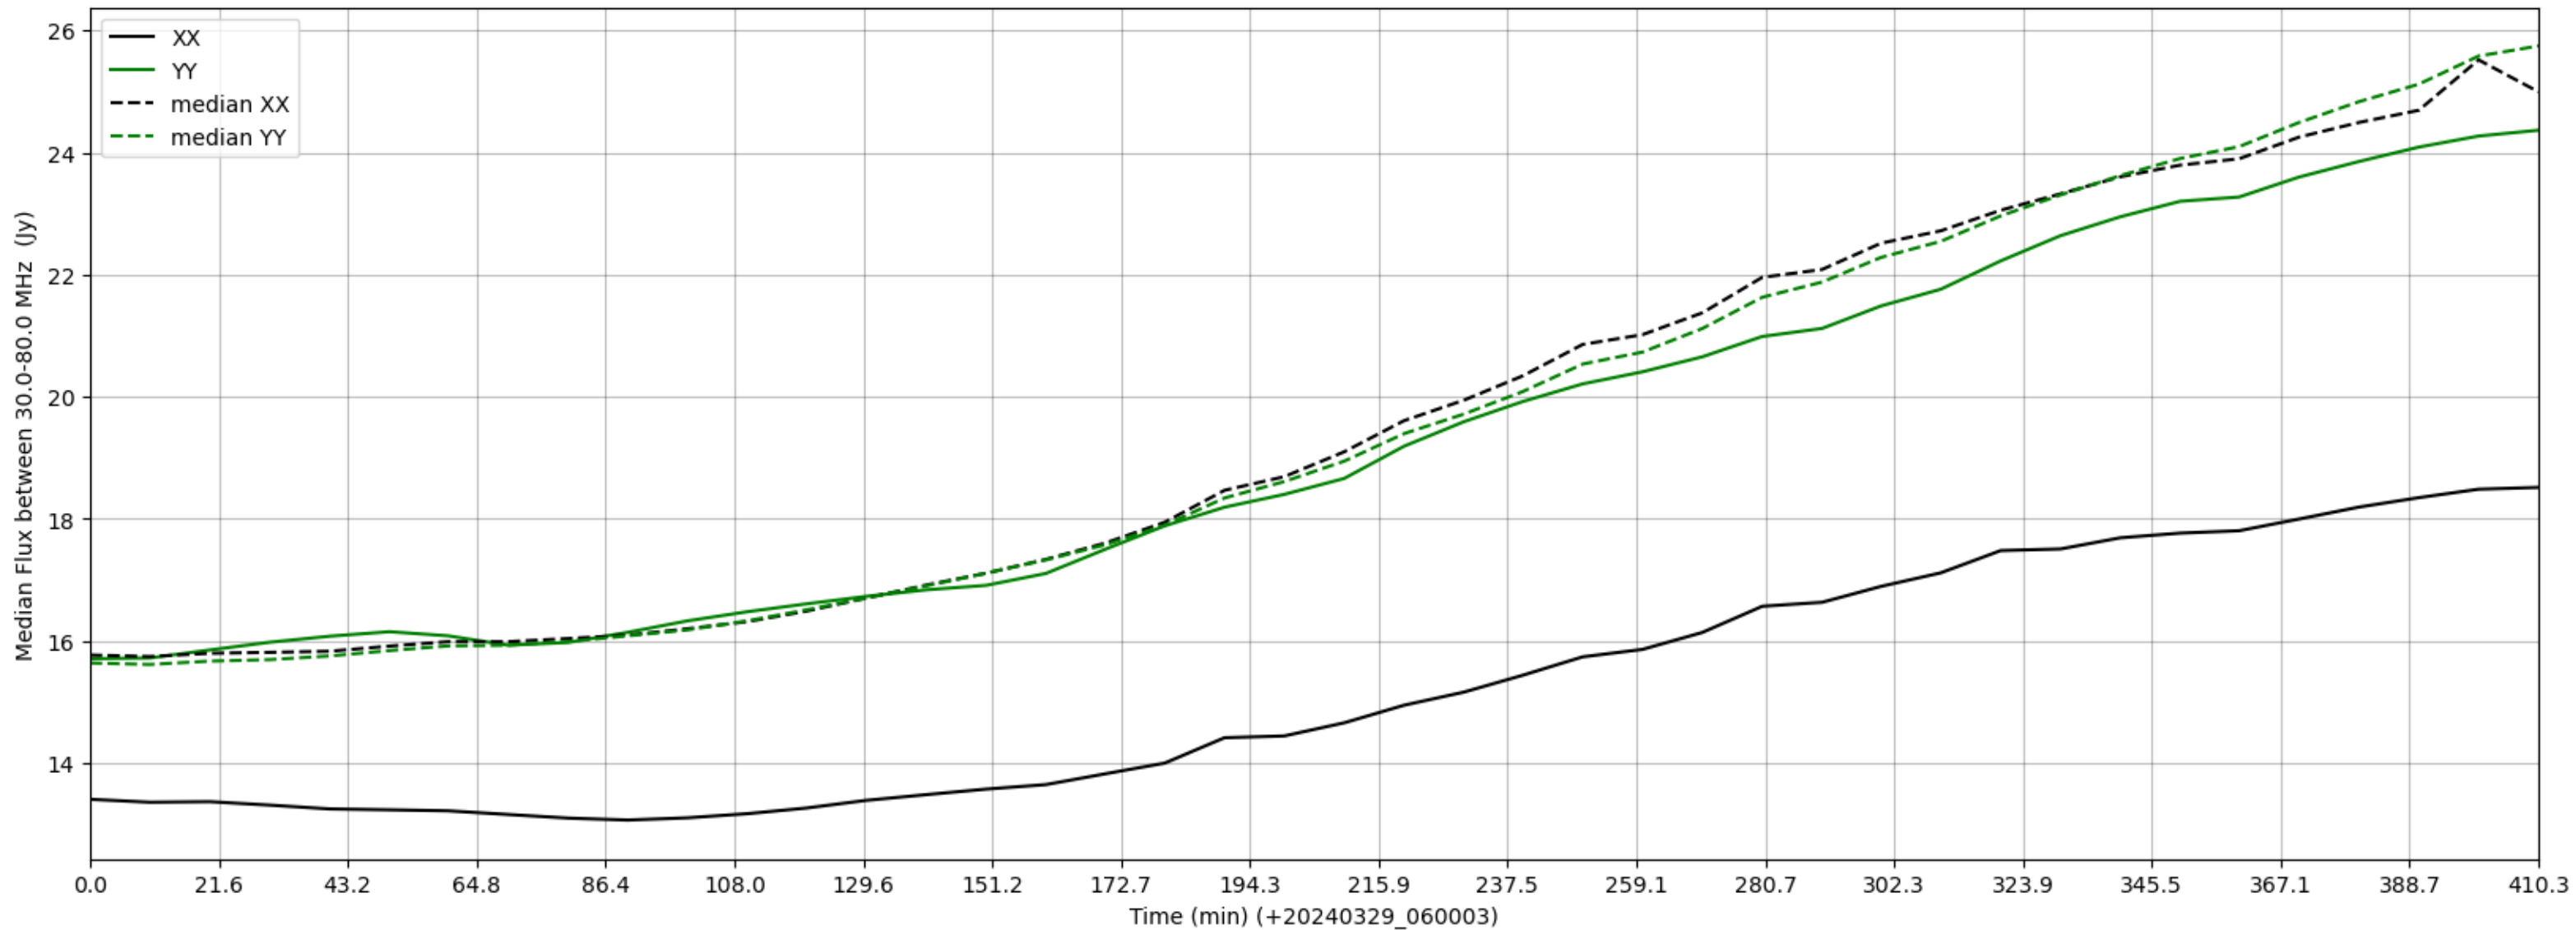

LWA077 - Correlator# 088 - XX FLAGS:Good - YY FLAGS:Good

LWA075 - Correlator# 089 - XX FLAGS:Good - YY FLAGS:Good

LWA275 - Correlator# 090 - XX FLAGS:Good - YY FLAGS:Good

LWA274 - Correlator# 091 - XX FLAGS:Good - YY FLAGS:Good