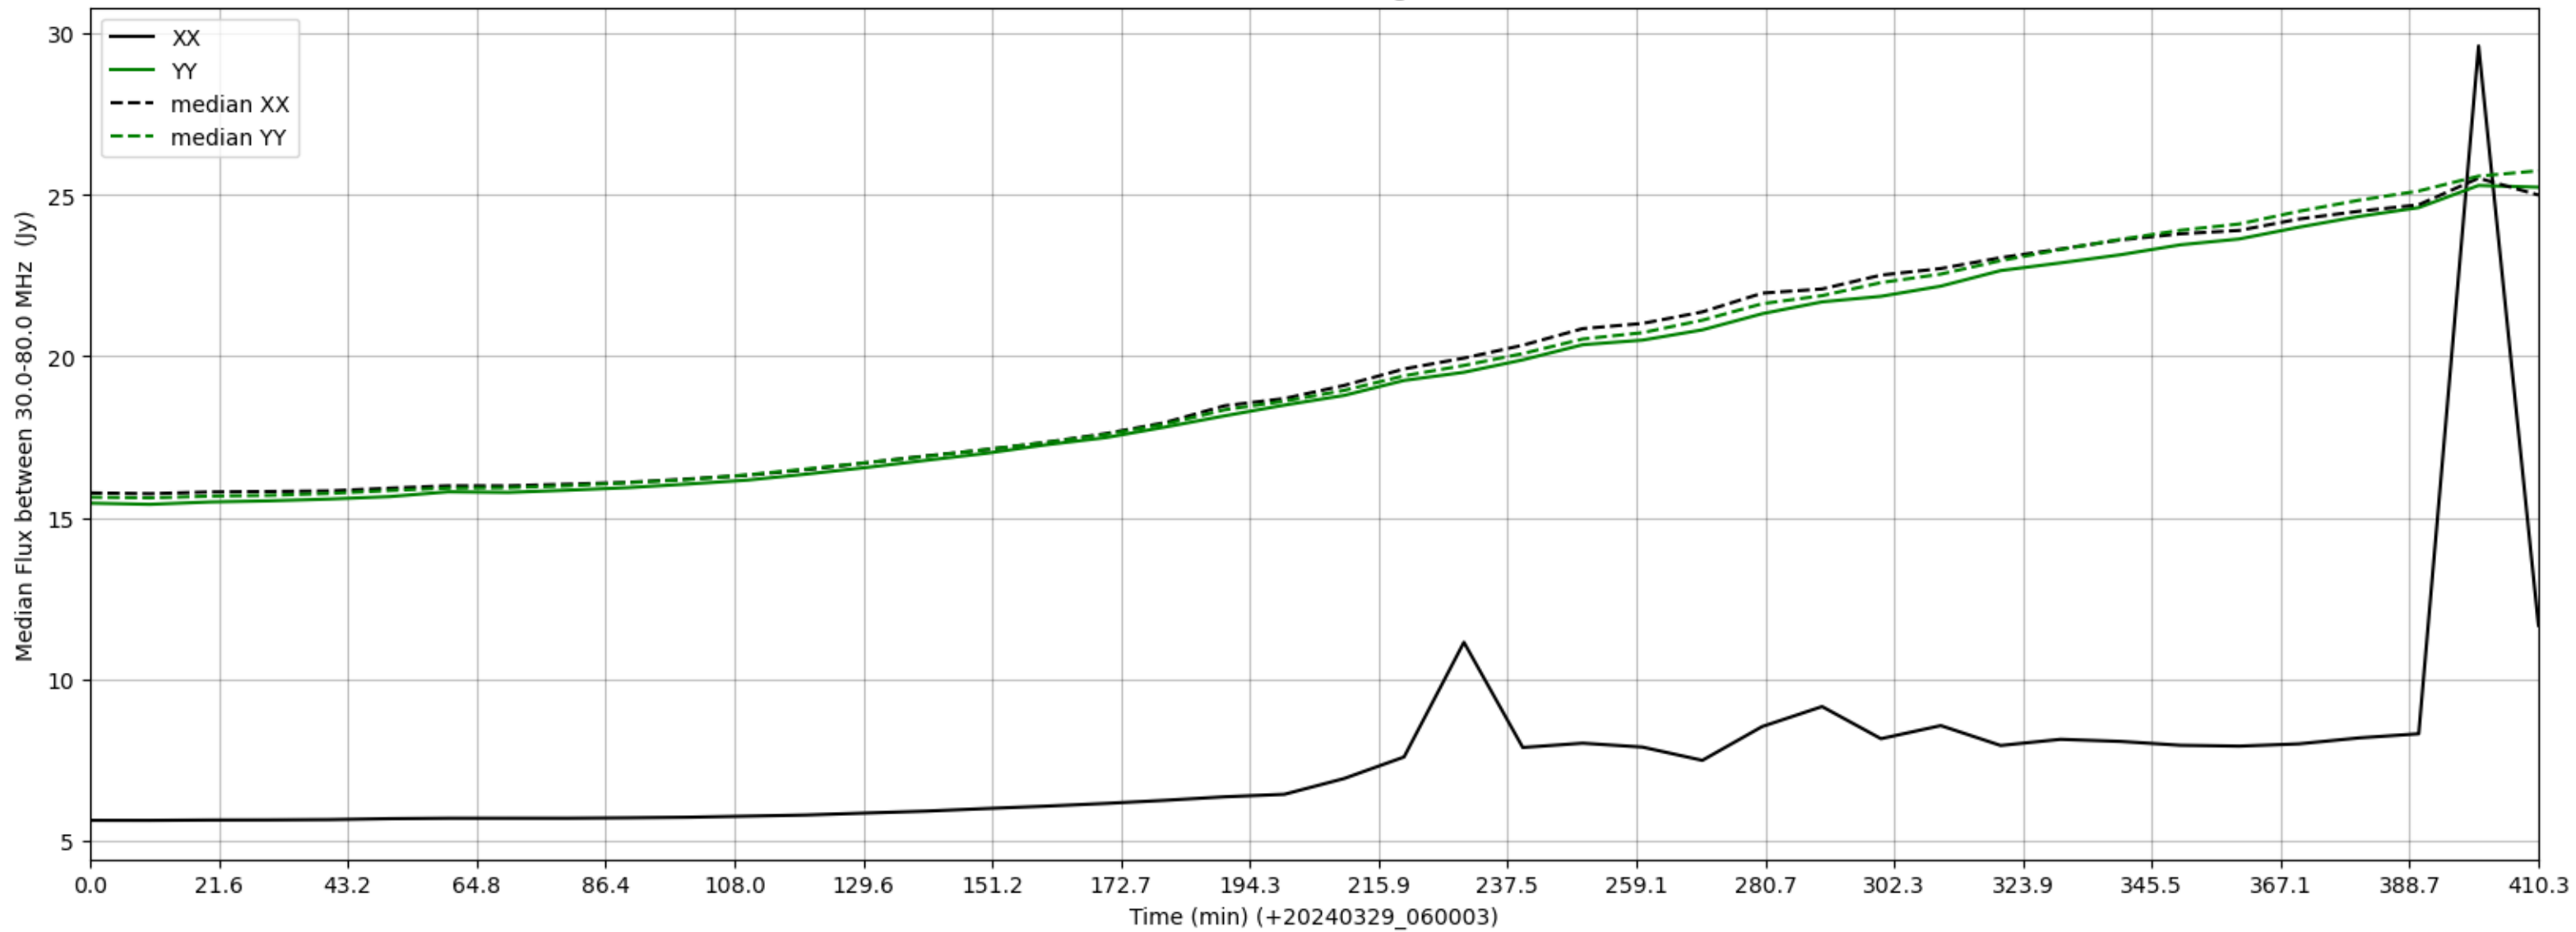

LWA129 - Correlator# 180 - XX FLAGS:Good - YY FLAGS:Good

LWA037 - Correlator# 181 - XX FLAGS:Good - YY FLAGS:Good

LWA131 - Correlator# 182 - XX FLAGS:Good - YY FLAGS:Good

LWA130 - Correlator# 183 - XX FLAGS:HighTimeVar - YY FLAGS:Good