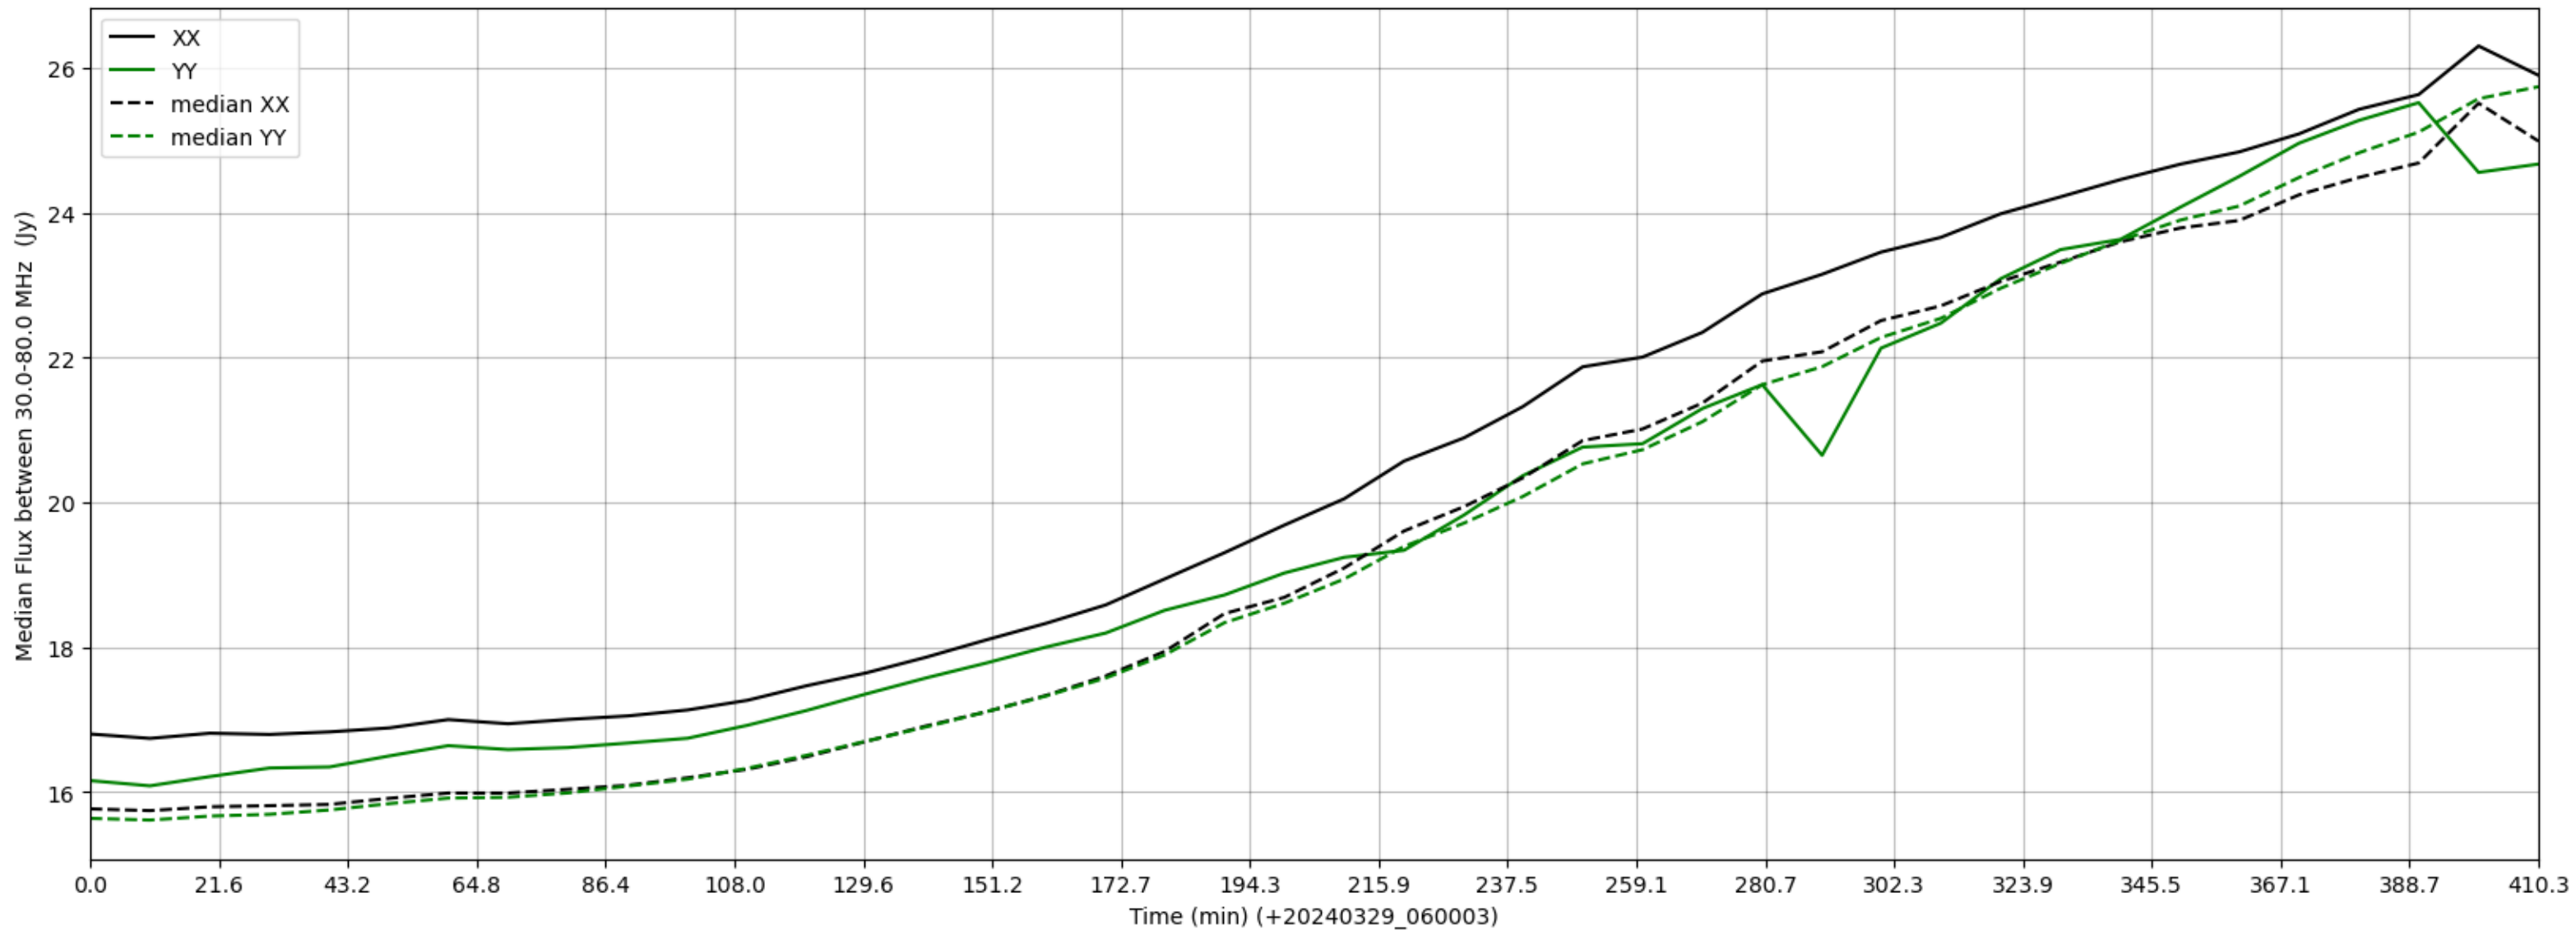

LWA068 - Correlator# 166 - XX FLAGS:Good - YY FLAGS:Good

LWA065 - Correlator# 165 - XX FLAGS:Good - YY FLAGS:Good