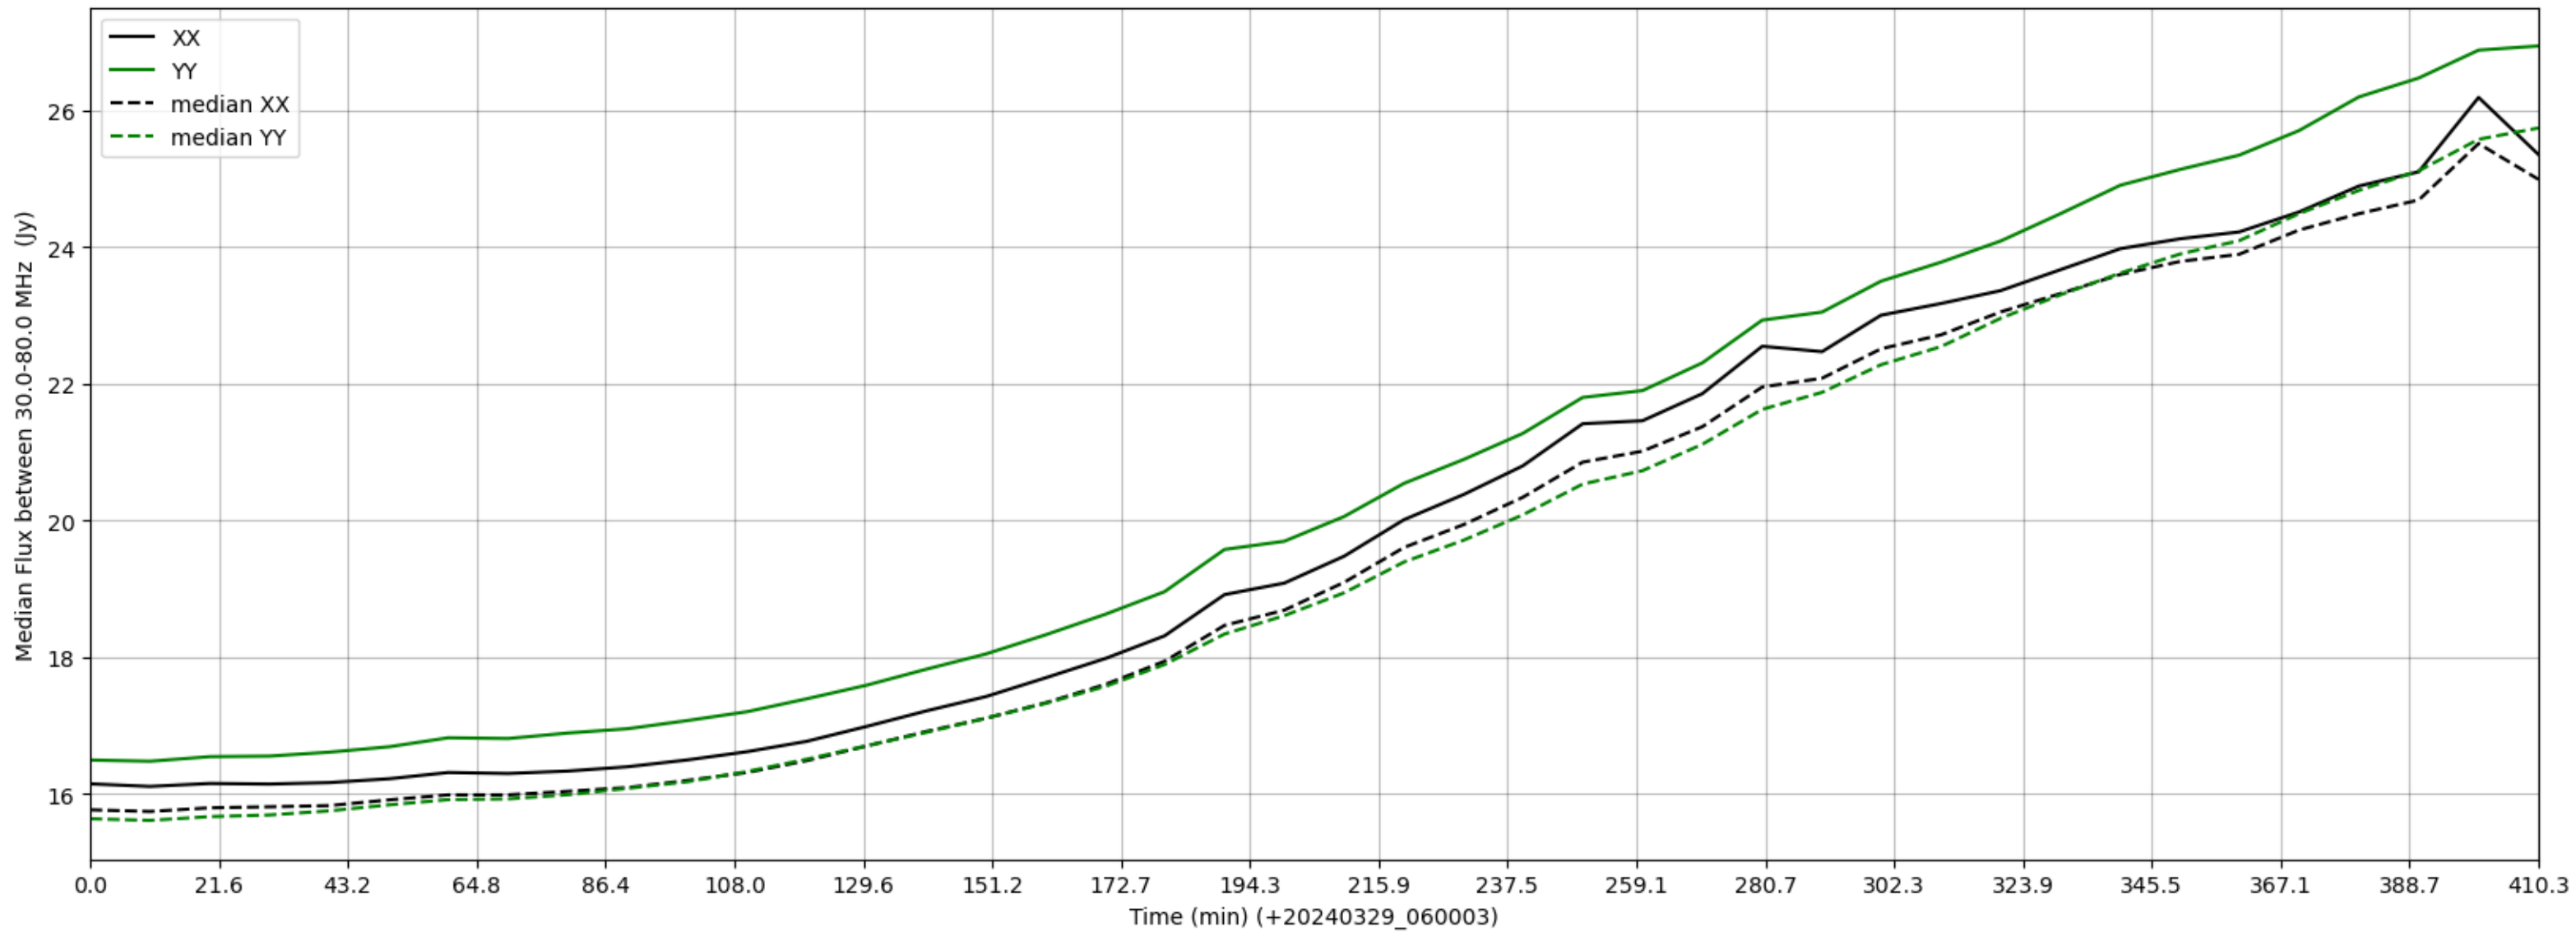

LWA013 - Correlator# 096 - XX FLAGS:Good - YY FLAGS:Good

LWA016 - Correlator# 097 - XX FLAGS:Good - YY FLAGS:Good

LWA015 - Correlator# 098 - XX FLAGS:Good - YY FLAGS:Good

LWA014 - Correlator# 099 - XX FLAGS:Good - YY FLAGS:Good