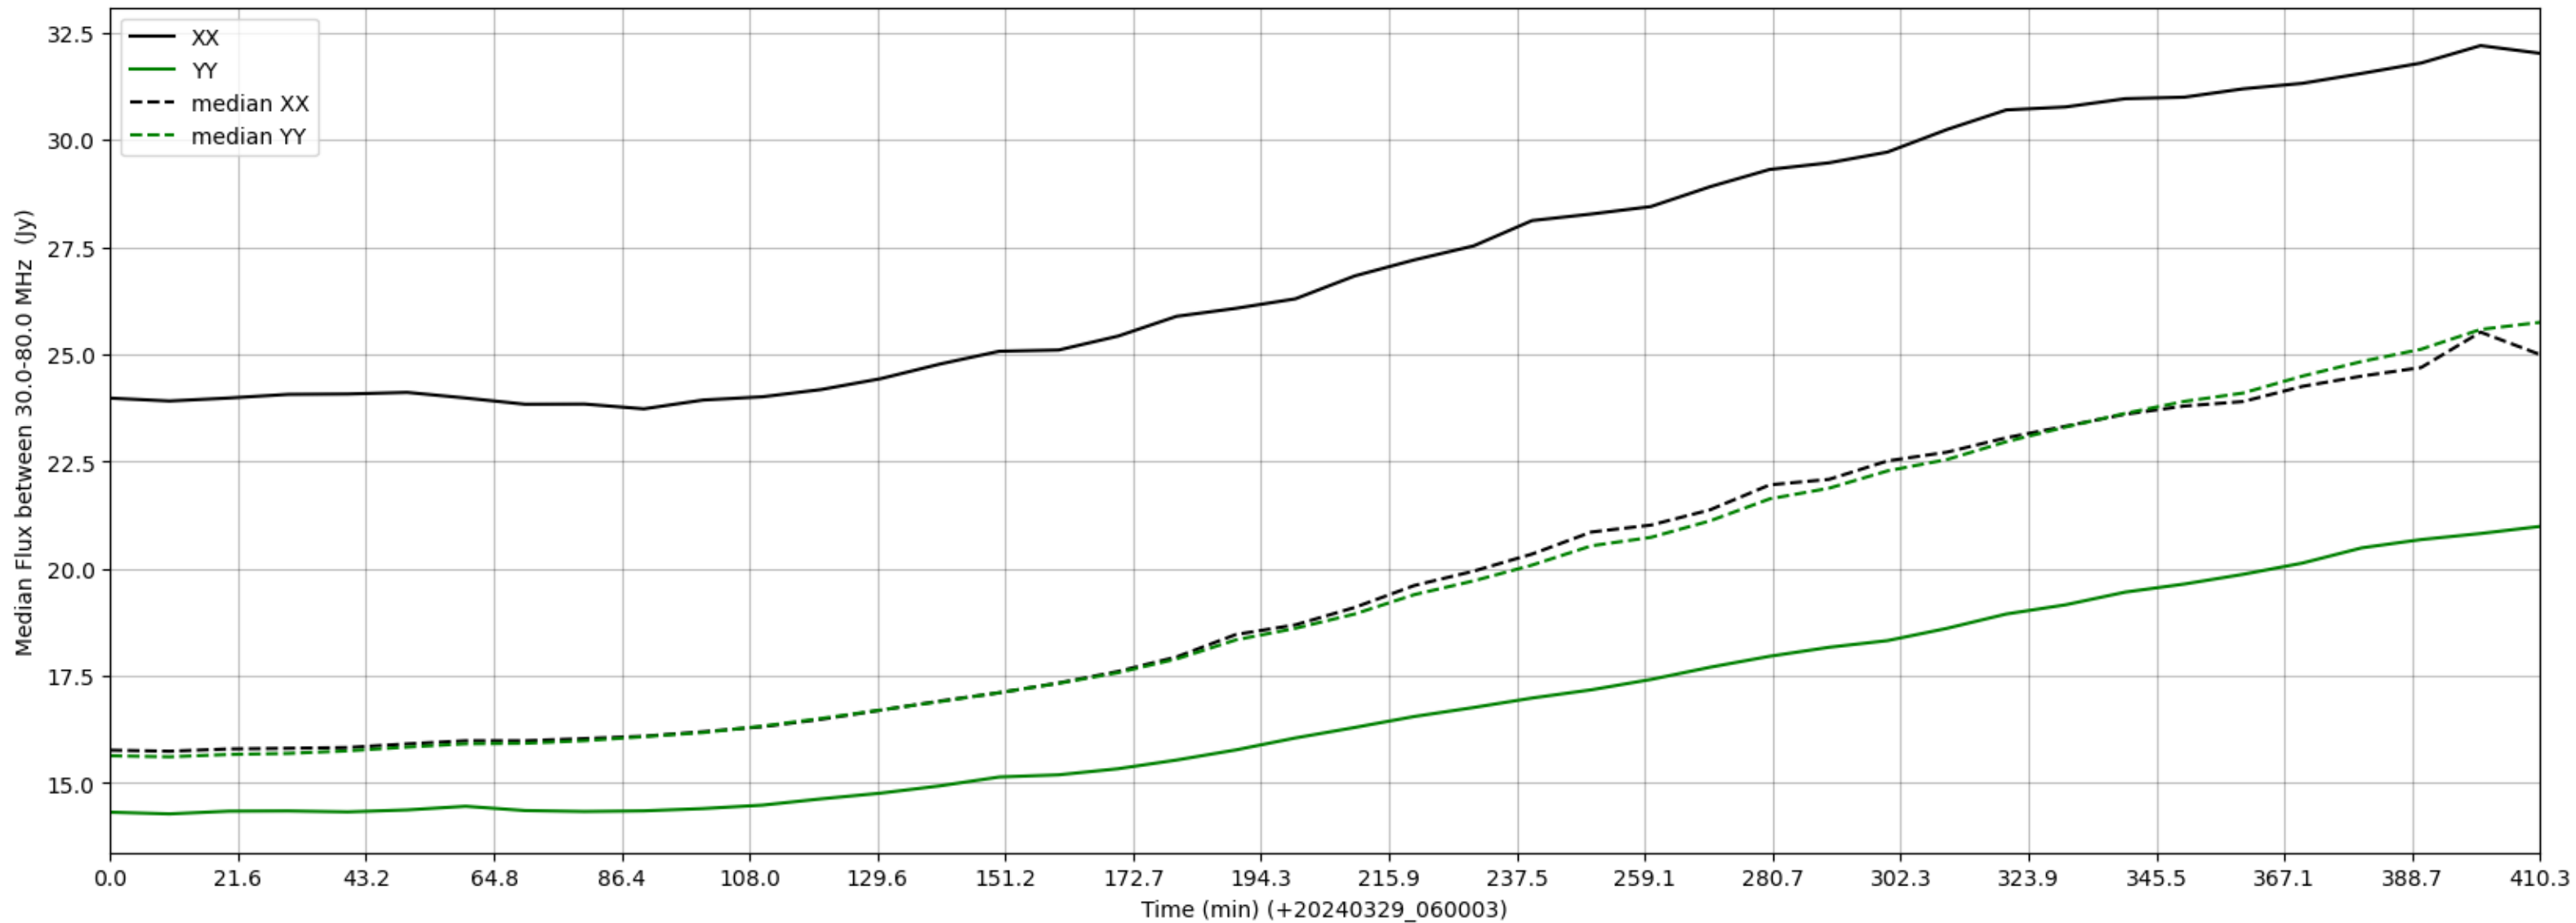

LWA363 - Correlator# 094 - XX FLAGS:Good - YY FLAGS:Good

LWA286 - Correlator# 093 - XX FLAGS:Good - YY FLAGS:Good