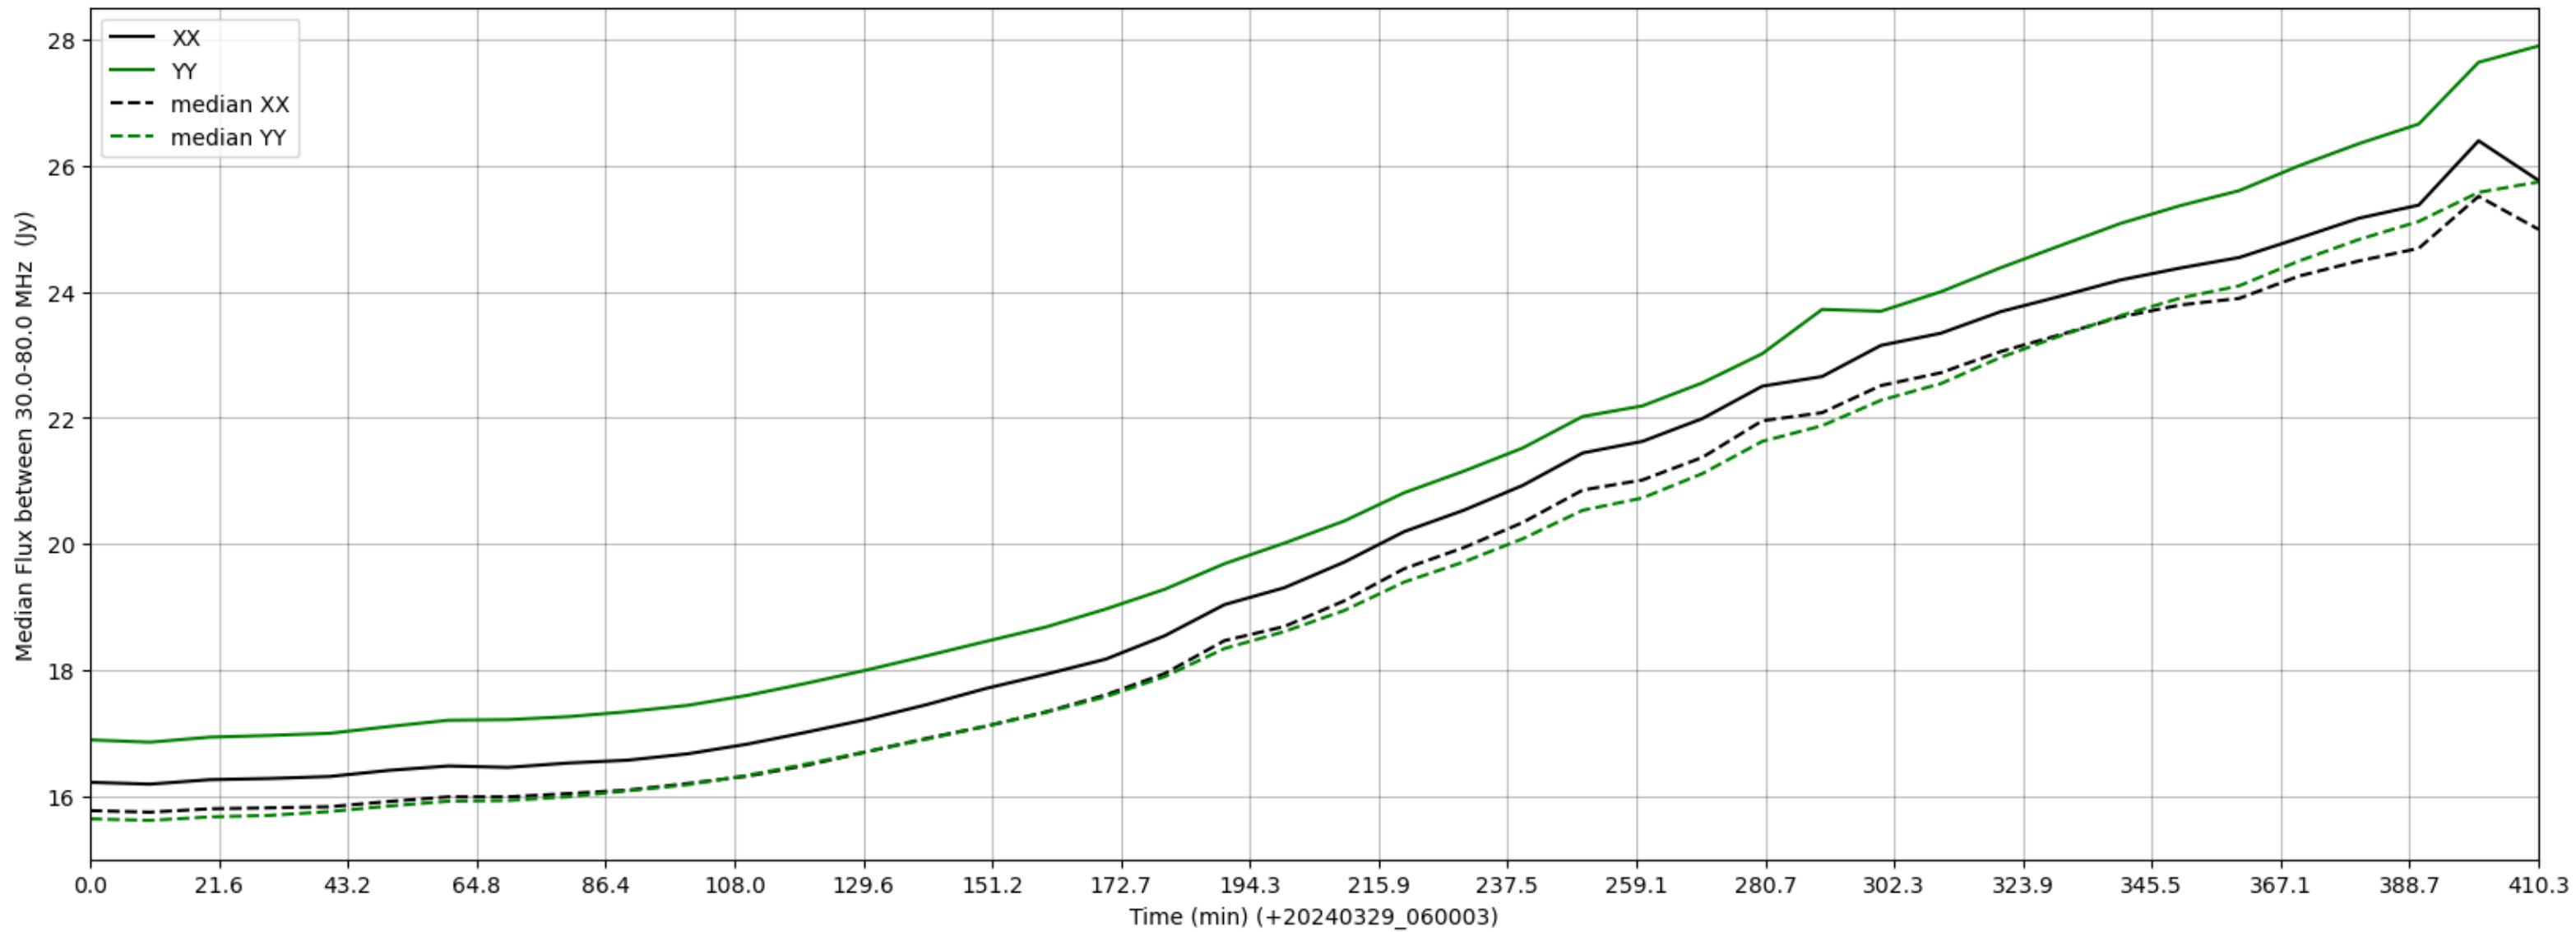

LWA202 - Correlator# 278 - XX FLAGS:Good - YY FLAGS:Good

LWA199 - Correlator# 277 - XX FLAGS:Good - YY FLAGS:Good