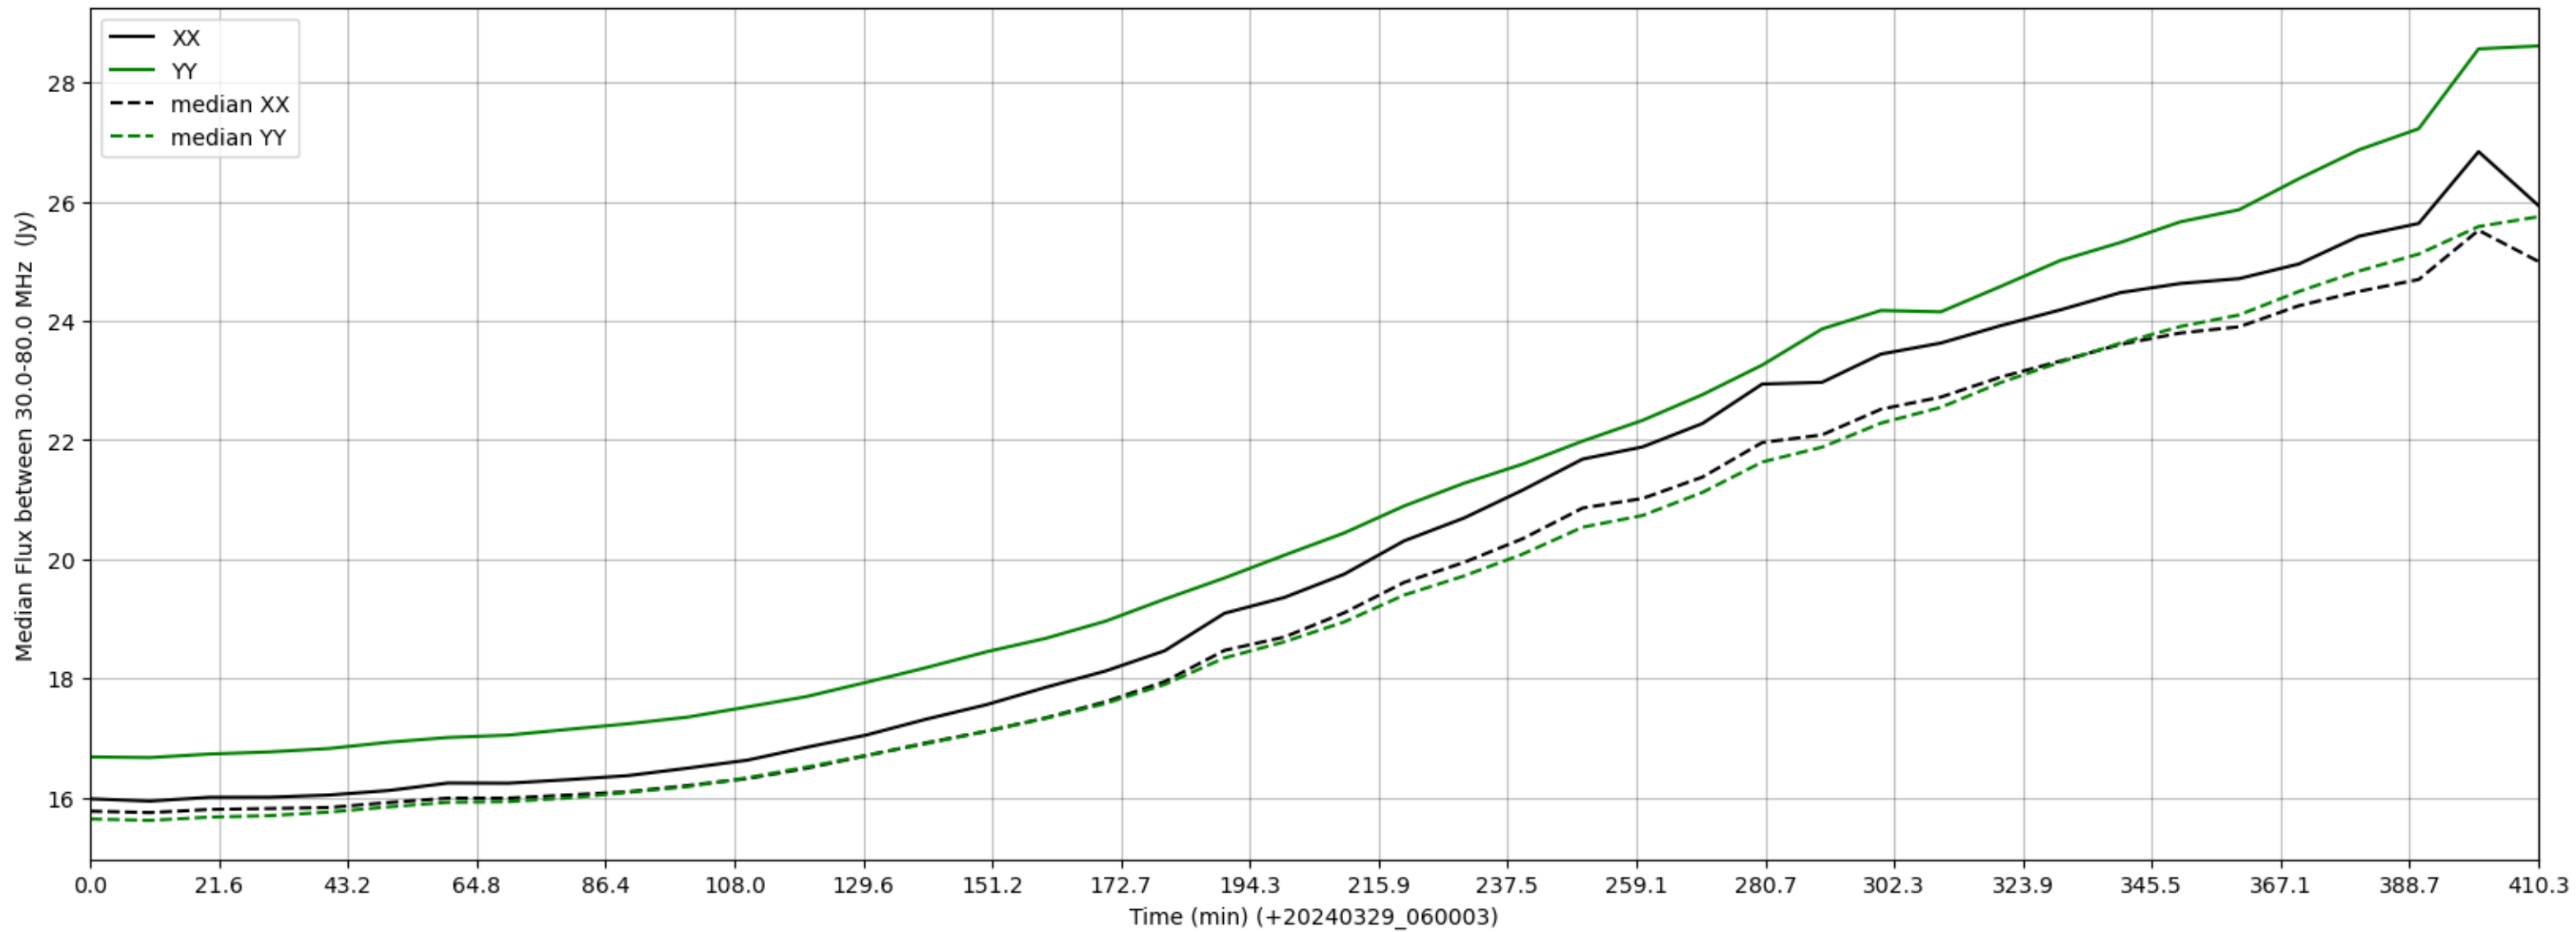

LWA135 - Correlator# 256 - XX FLAGS:Good - YY FLAGS:Good

LWA133 - Correlator# 257 - XX FLAGS:Good - YY FLAGS:Good

LWA137 - Correlator# 258 - XX FLAGS:Good - YY FLAGS:Good

LWA136 - Correlator# 259 - XX FLAGS:Good - YY FLAGS:Good