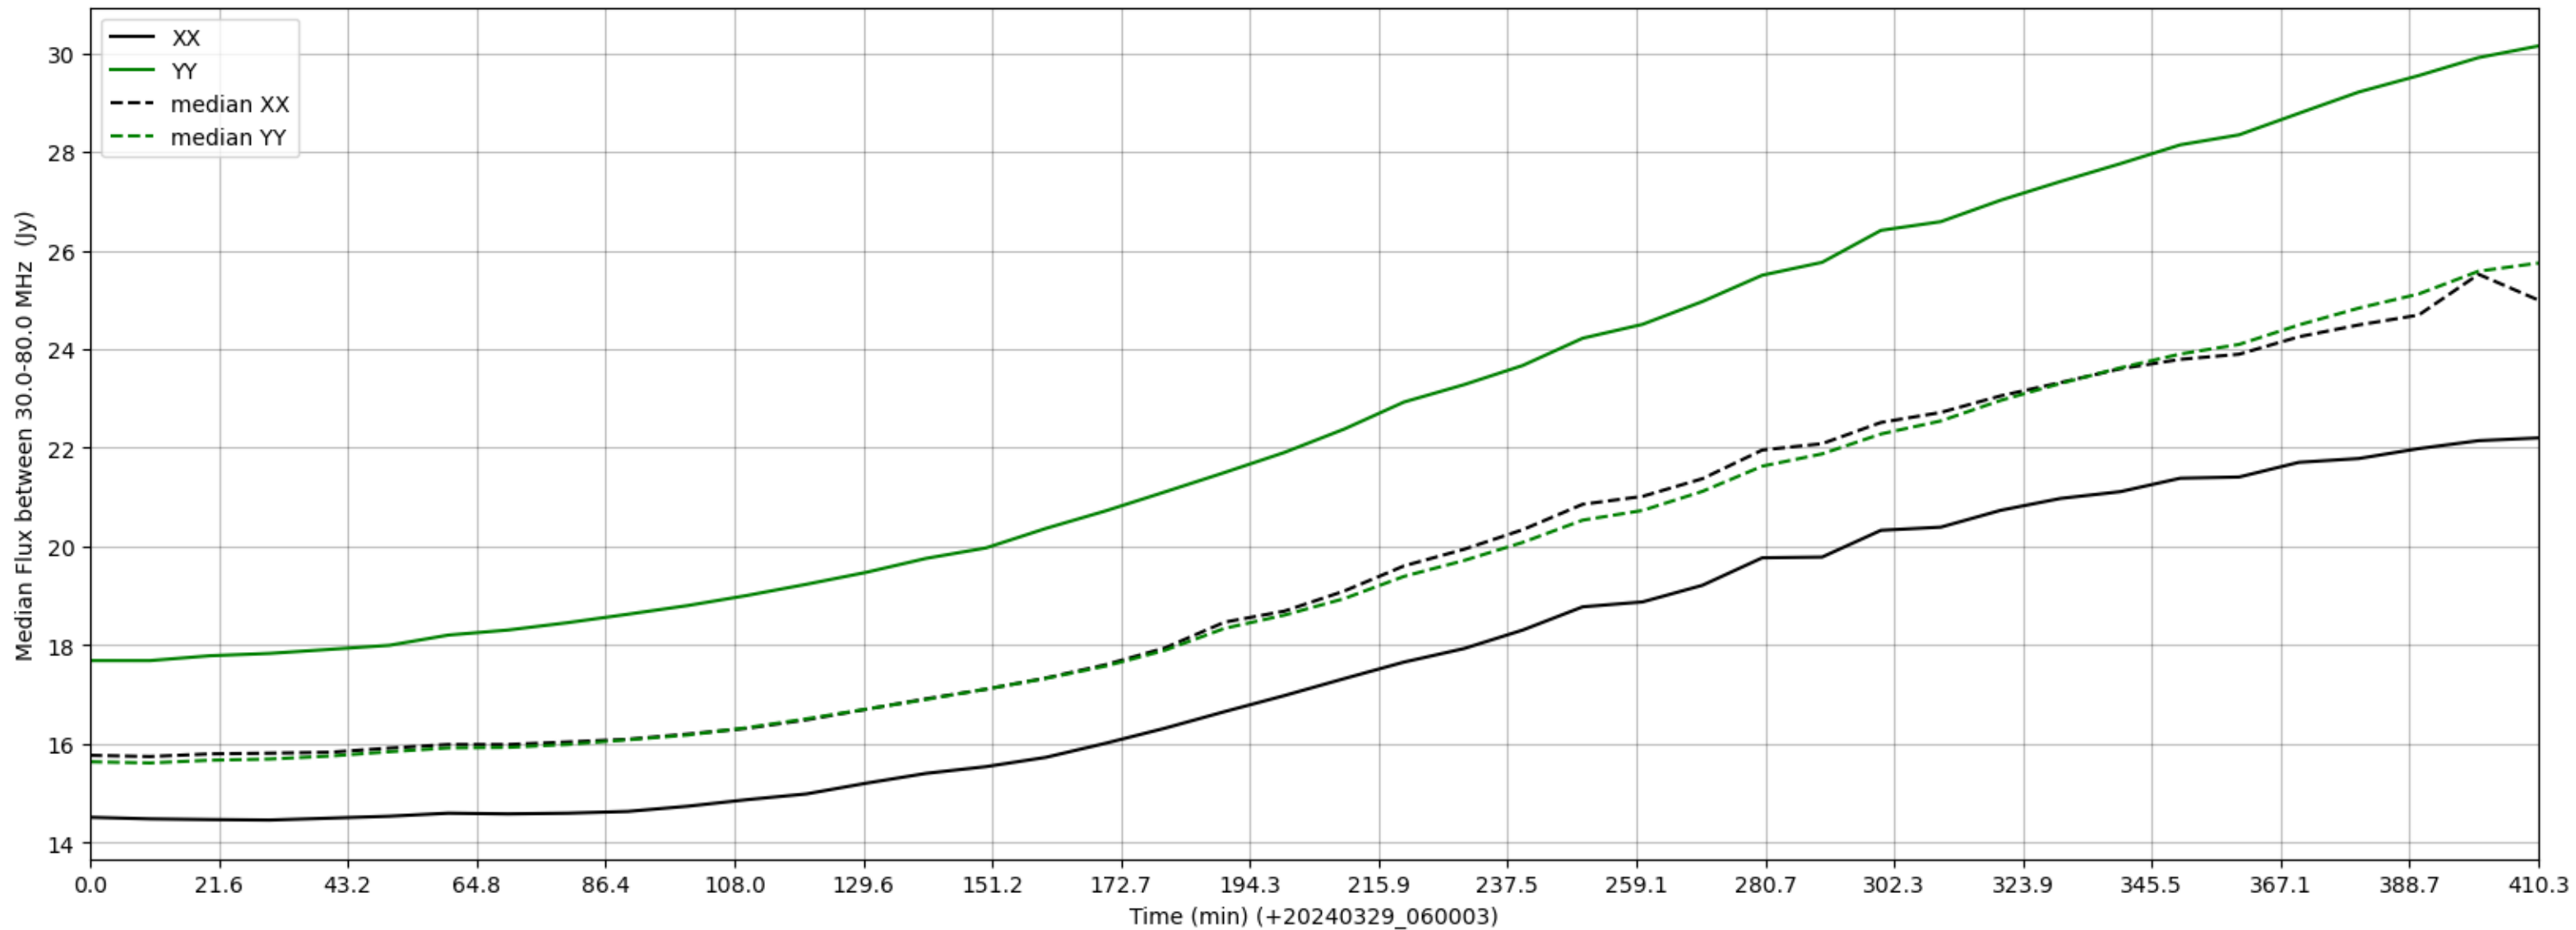

LWA348 - Correlator# 124 - XX FLAGS:Good - YY FLAGS:Good

LWA331 - Correlator# 125 - XX FLAGS:Good - YY FLAGS:Good

LWA365 - Correlator# 126 - XX FLAGS:LowFlux - YY FLAGS:LowFlux

LWA364 - Correlator# 127 - XX FLAGS:Good - YY FLAGS:Good