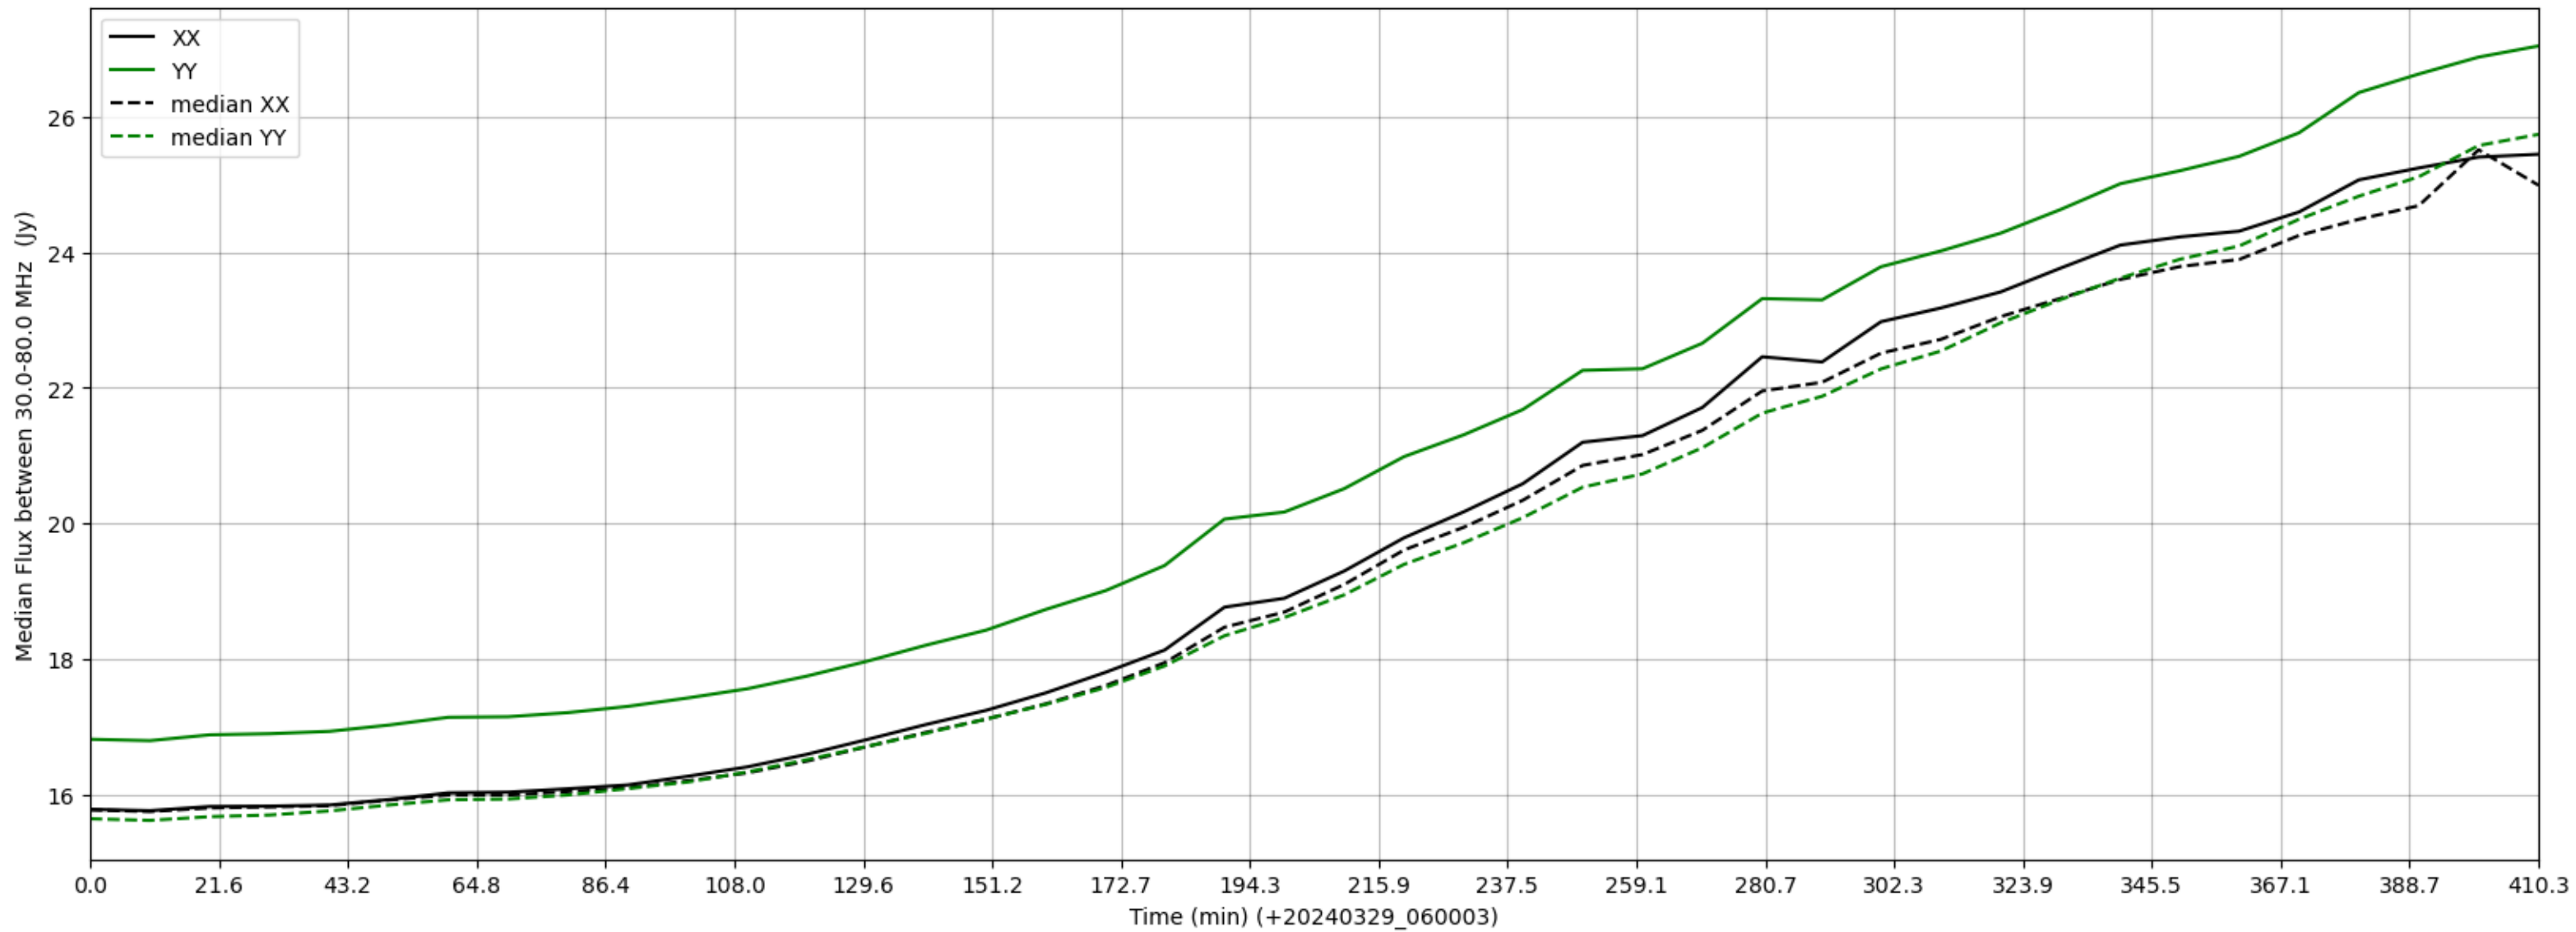

LWA121 - Correlator# 153 - XX FLAGS:Good - YY FLAGS:Good

LWA122 - Correlator# 152 - XX FLAGS:Good - YY FLAGS:Good