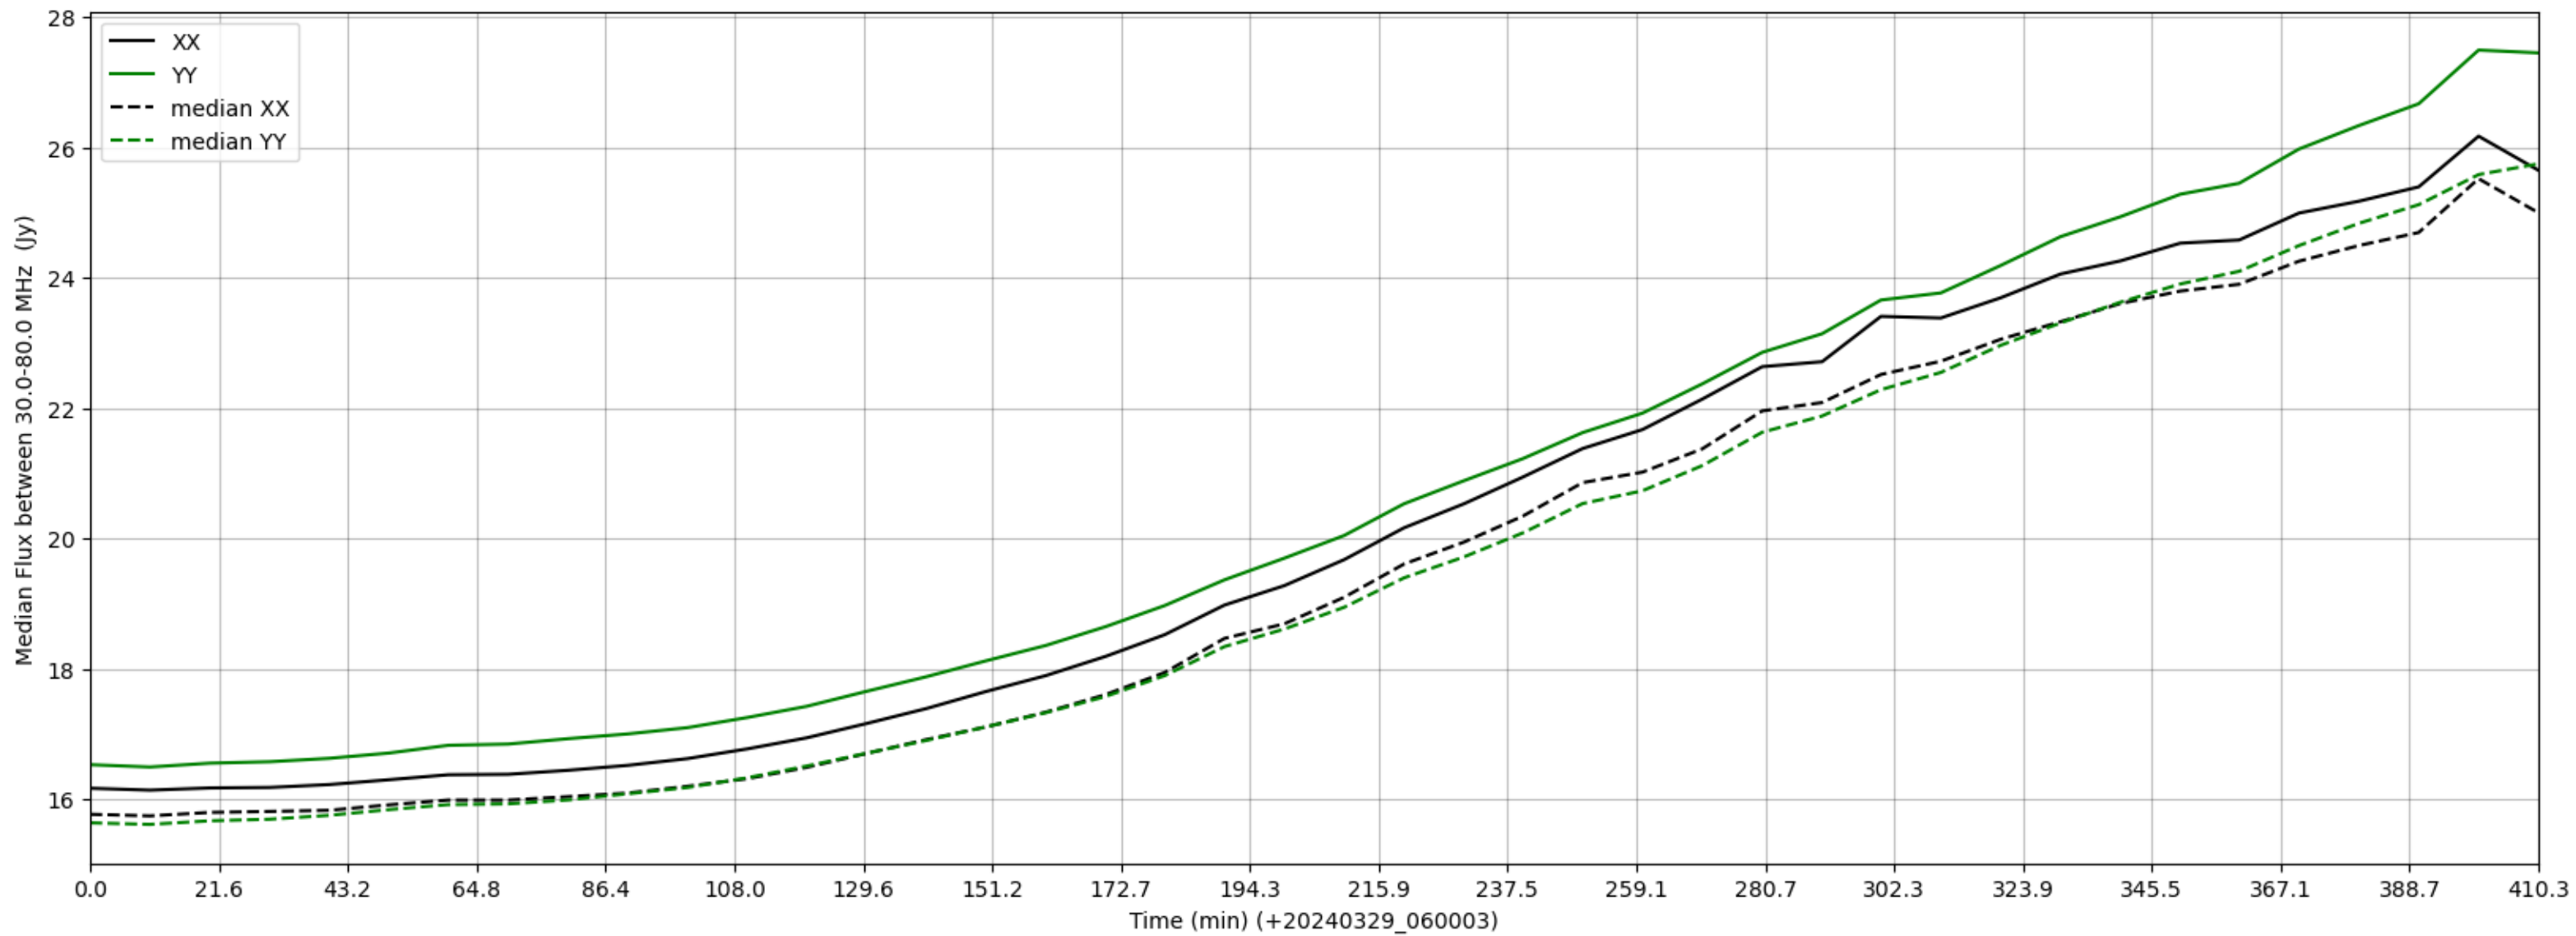

LWA080 - Correlator# 119 - XX FLAGS:Good - YY FLAGS:Good

LWA054 - Correlator# 118 - XX FLAGS:Good - YY FLAGS:Good