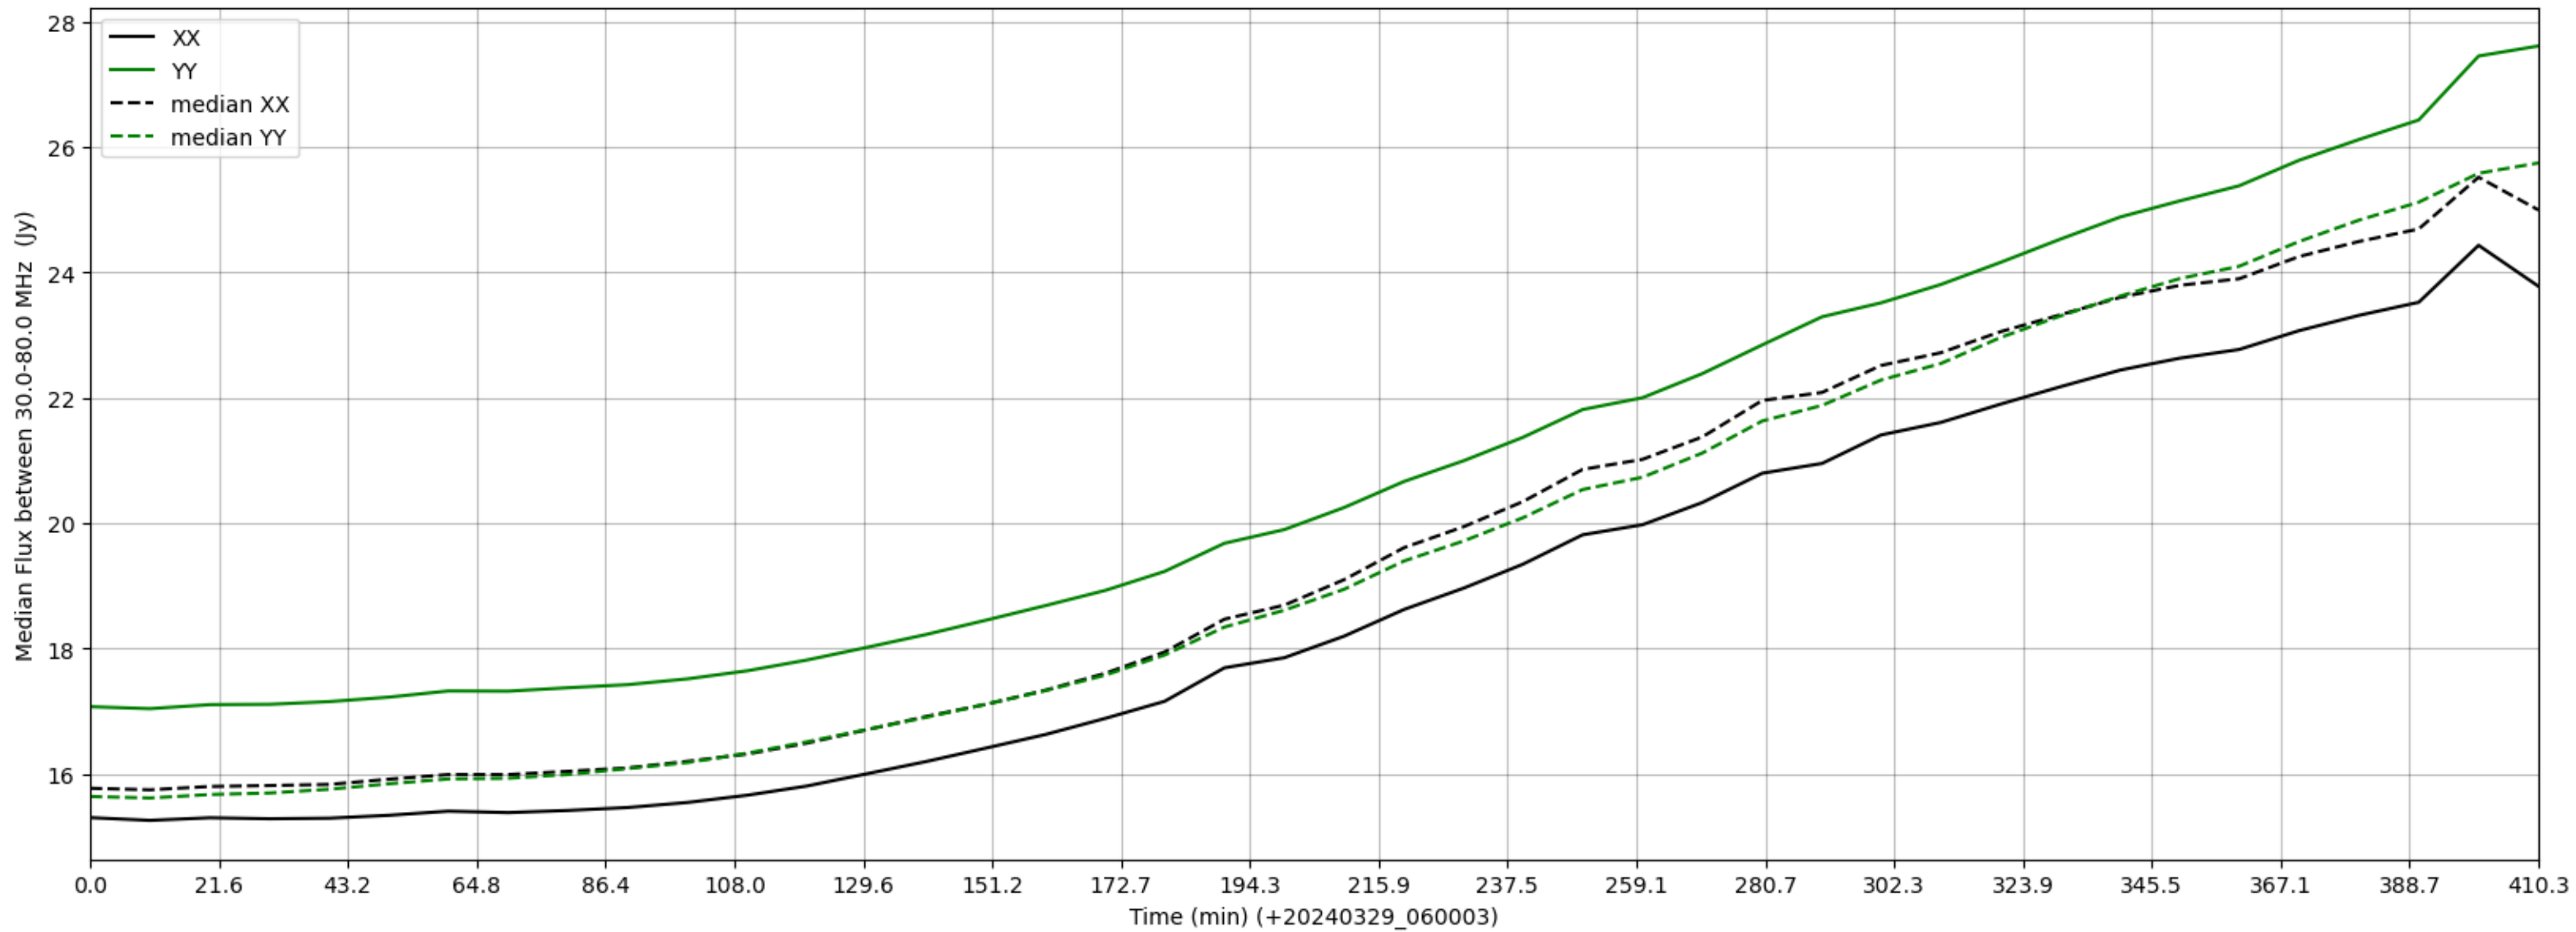

LWA108 - Correlator# 196 - XX FLAGS:Good - YY FLAGS:Good

LWA107 - Correlator# 197 - XX FLAGS:Good - YY FLAGS:Good

LWA110 - Correlator# 198 - XX FLAGS:Good - YY FLAGS:Good

LWA109 - Correlator# 199 - XX FLAGS:Good - YY FLAGS:Good