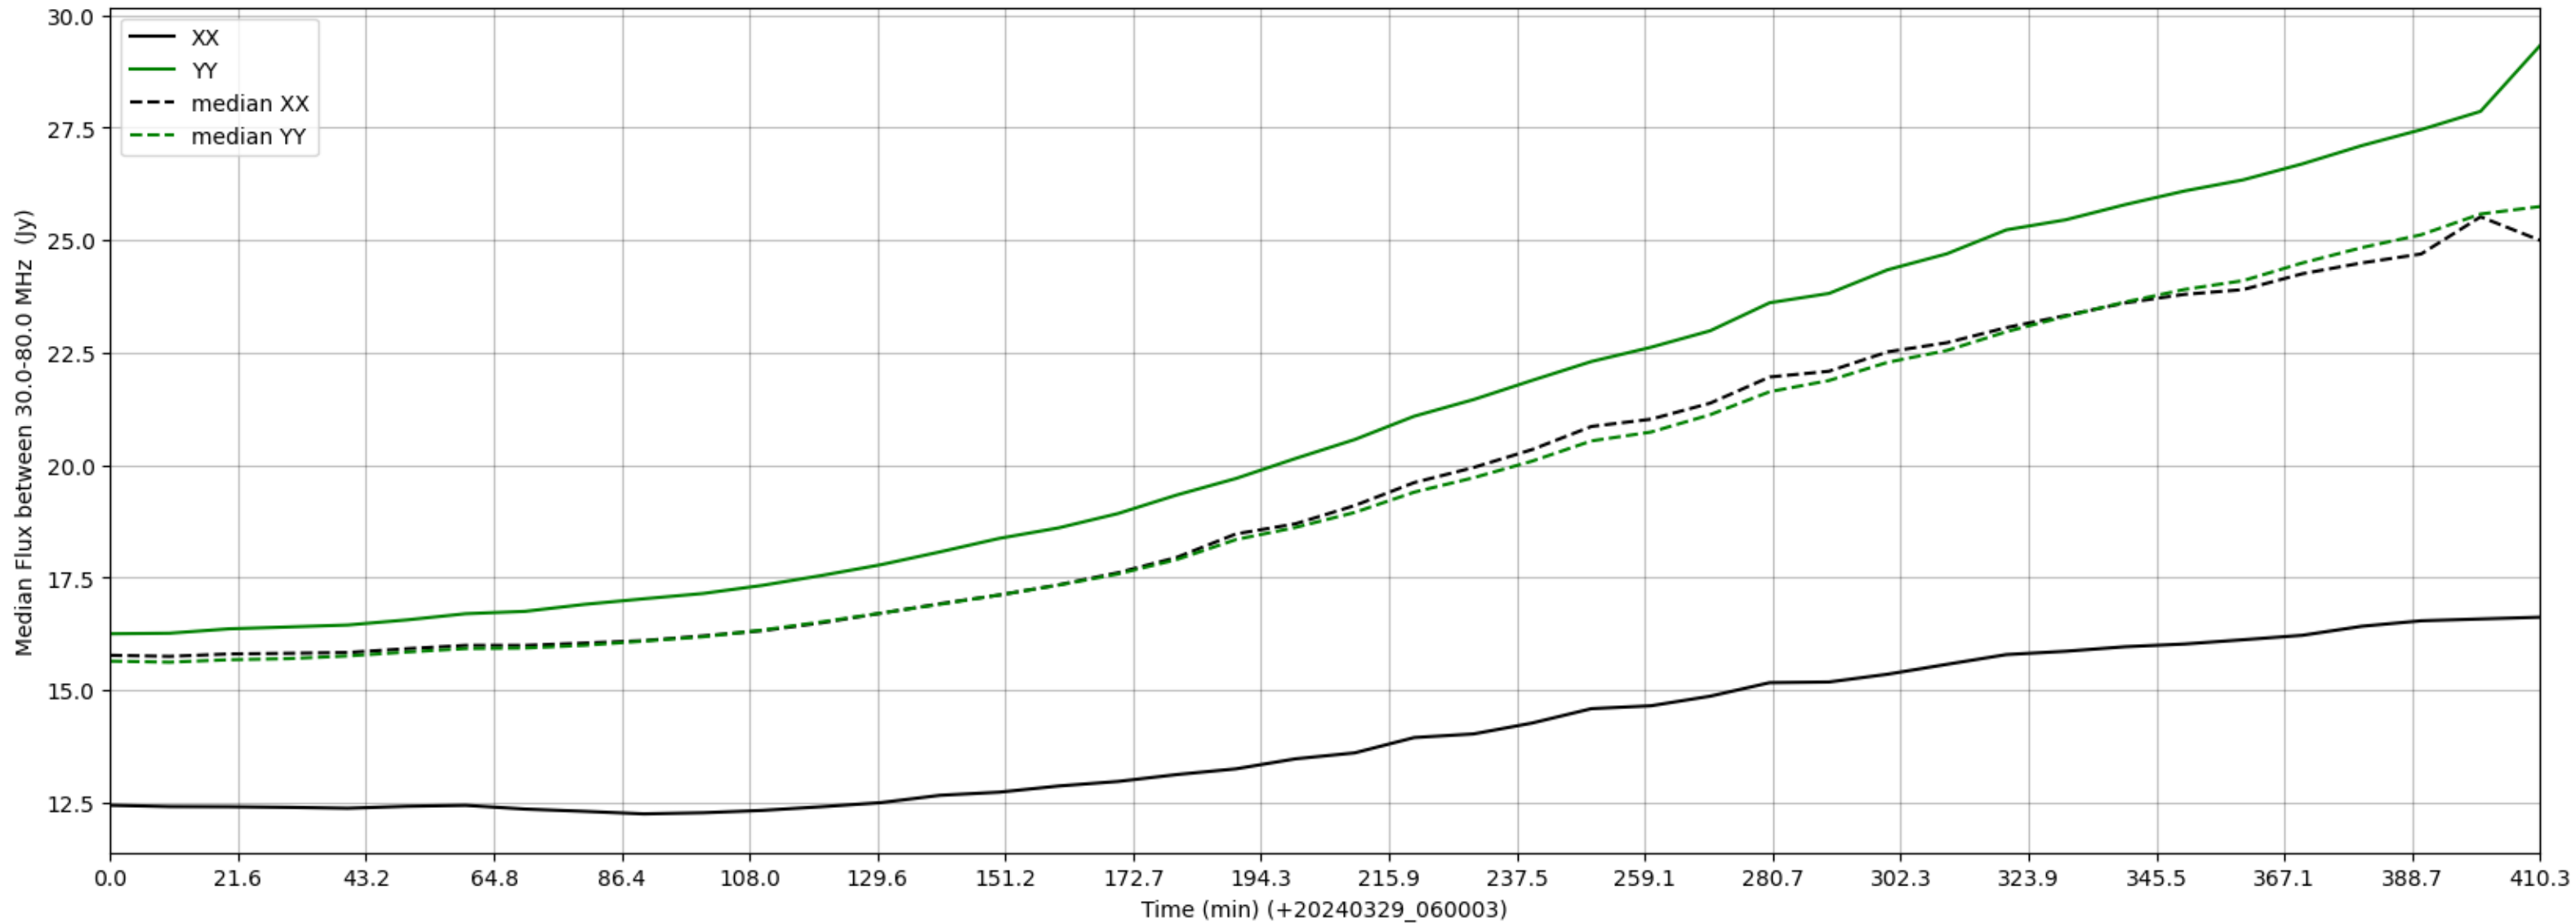

LWA306 - Correlator# 053 - XX FLAGS:Good - YY FLAGS:Good

LWA317 - Correlator# 052 - XX FLAGS:Good - YY FLAGS:Good