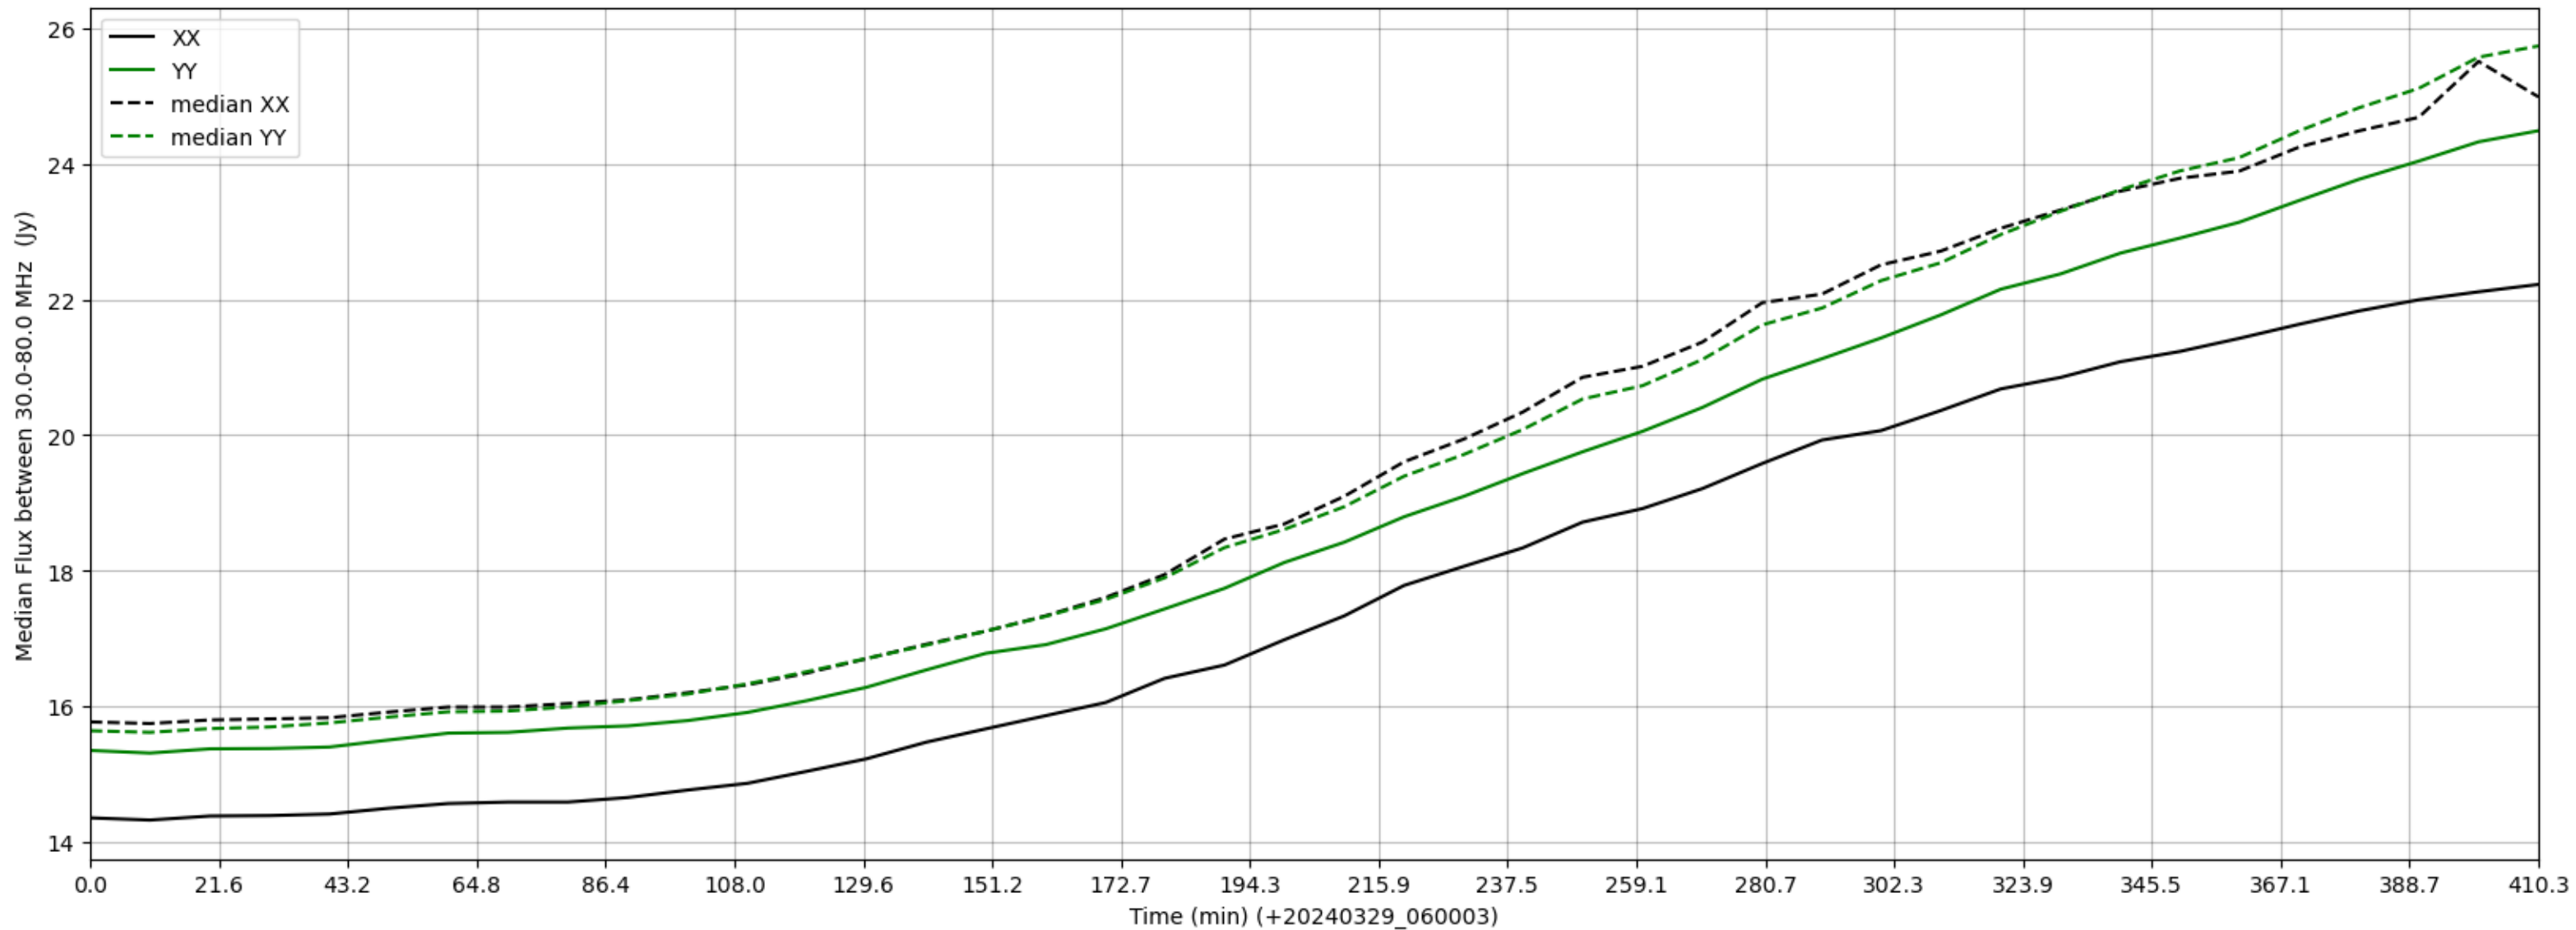

LWA311 - Correlator# 016 - XX FLAGS:Good - YY FLAGS:Good

LWA310 - Correlator# 017 - XX FLAGS:LowFlux - YY FLAGS:LowFlux

LWA313 - Correlator# 018 - XX FLAGS:Good - YY FLAGS:Good

LWA312 - Correlator# 019 - XX FLAGS:Good - YY FLAGS:Good