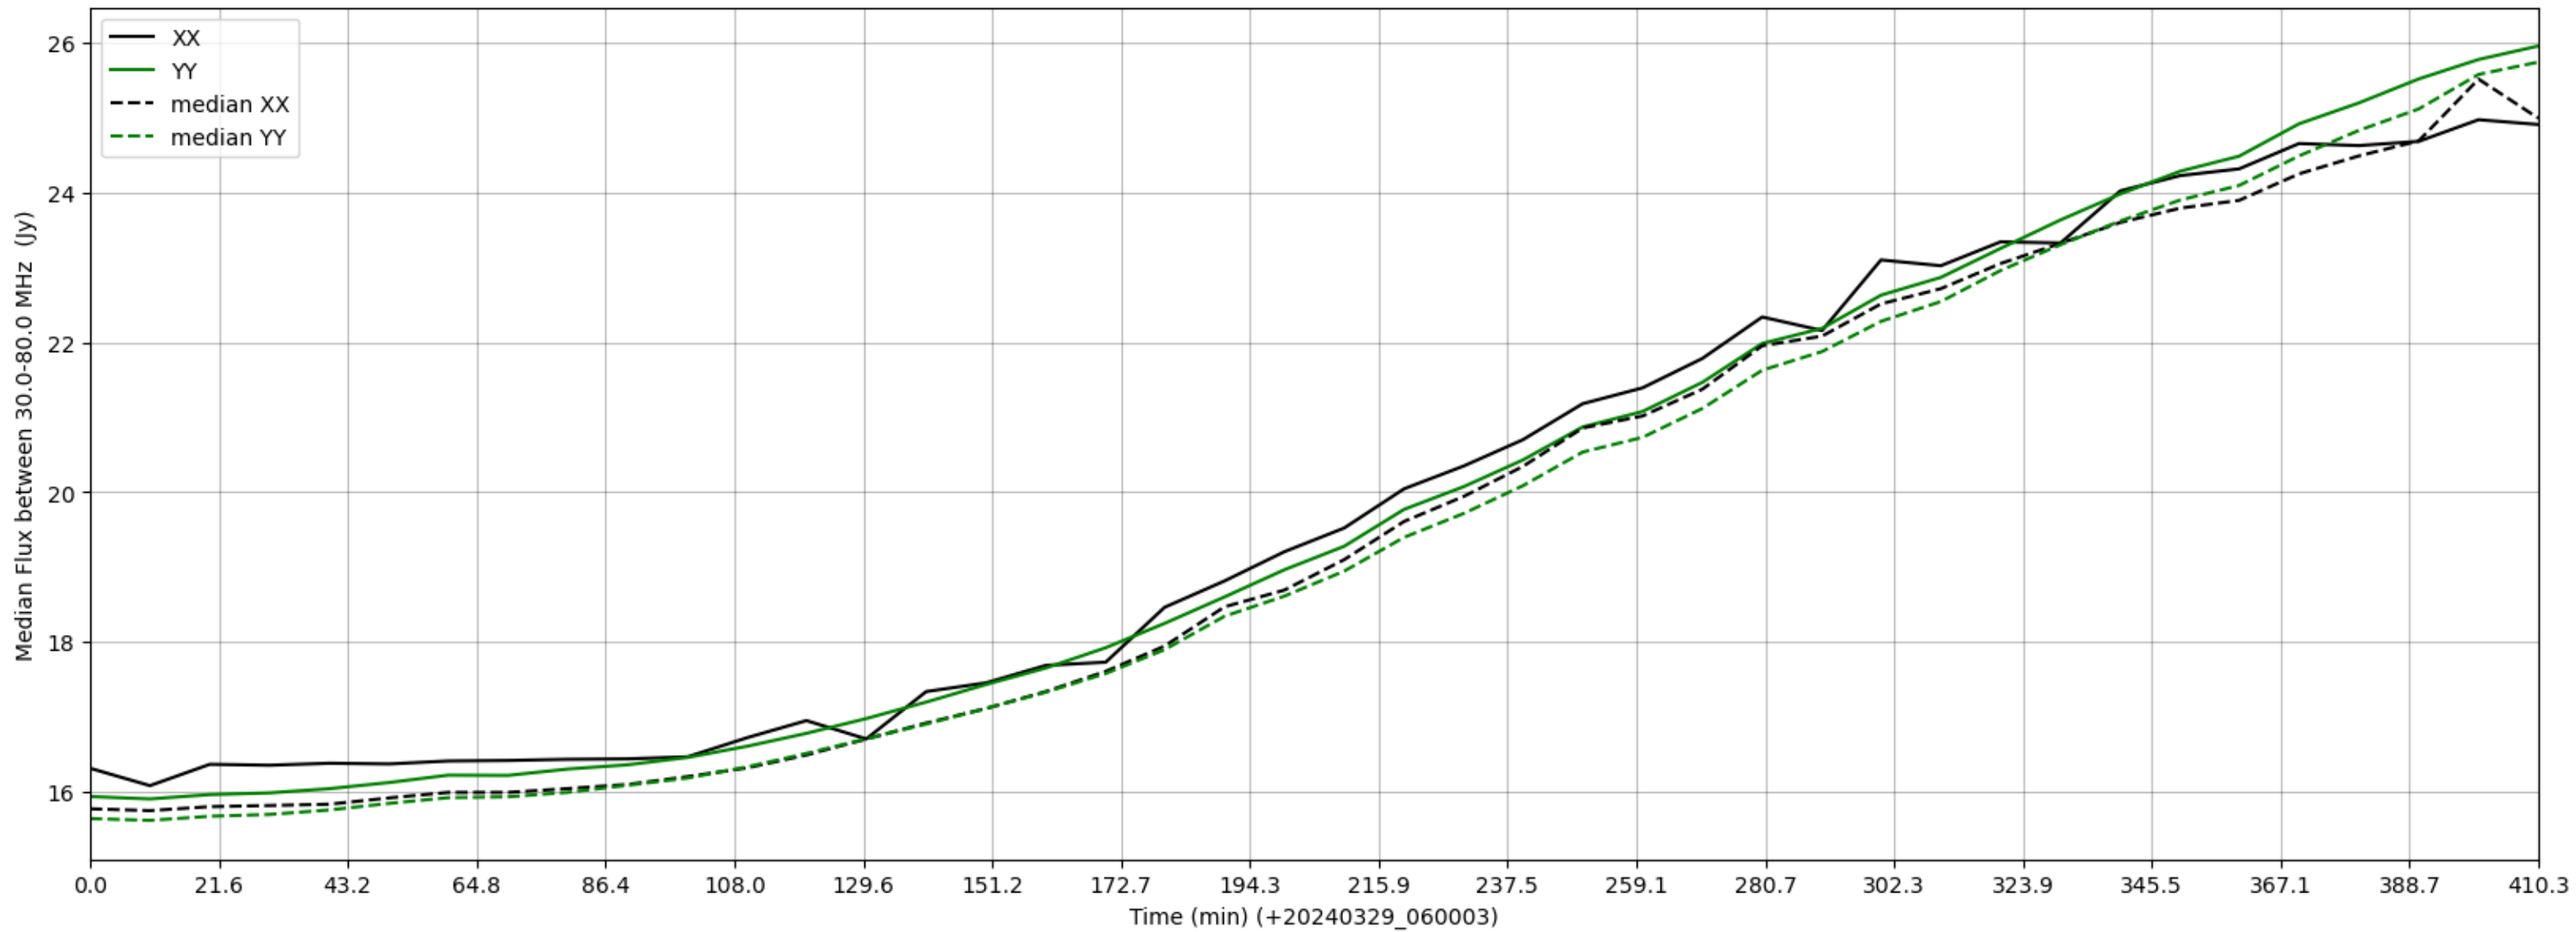

LWA067 - Correlator# 167 - XX FLAGS:Good - YY FLAGS:Good

LWA068 - Correlator# 166 - XX FLAGS:Good - YY FLAGS:Good