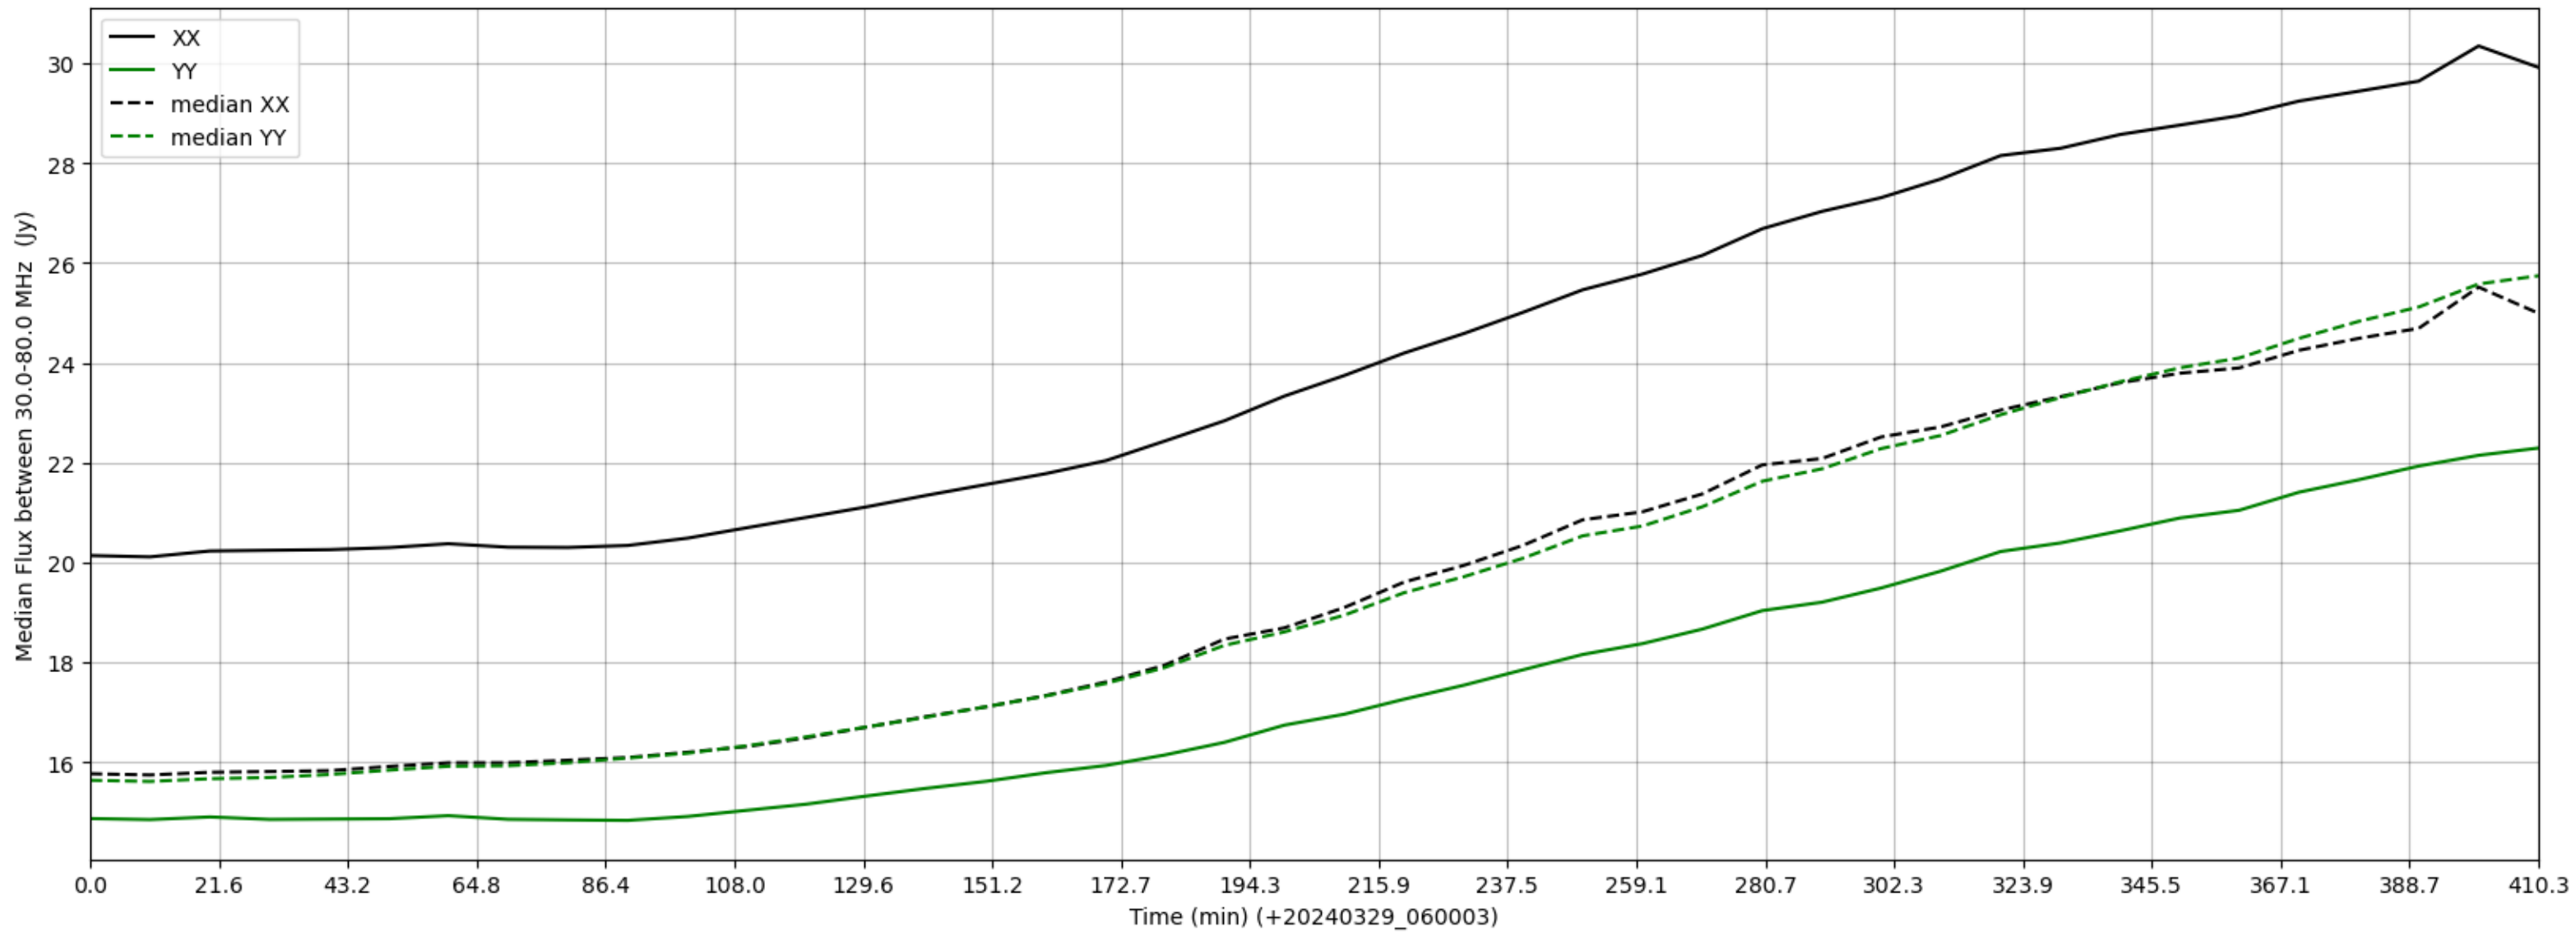

LWA282 - Correlator# 010 - XX FLAGS:Good - YY FLAGS:Good

LWA277 - Correlator# 009 - XX FLAGS:Good - YY FLAGS:Good