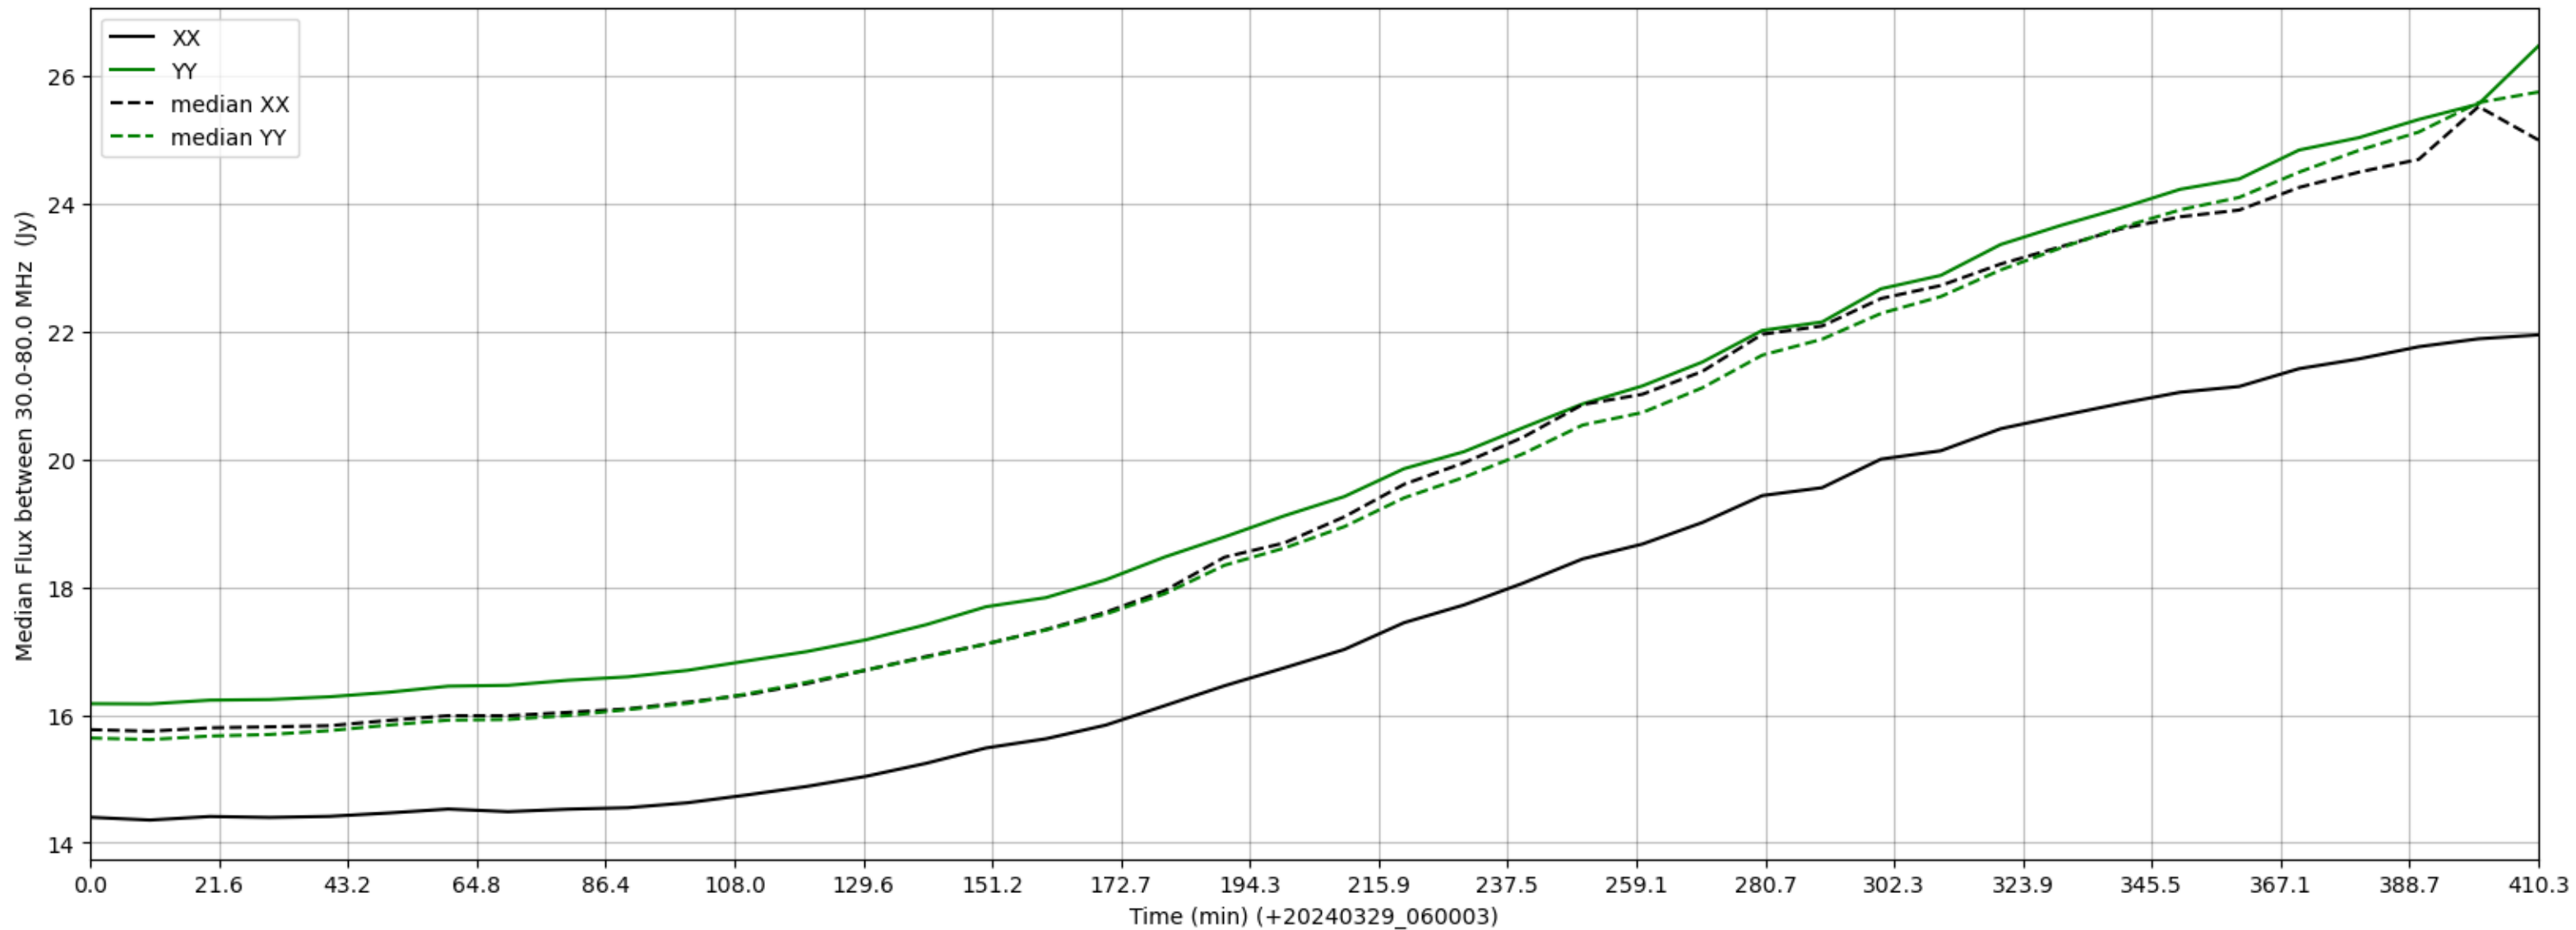

LWA263 - Correlator# 037 - XX FLAGS:Good - YY FLAGS:Good

LWA265 - Correlator# 036 - XX FLAGS:Good - YY FLAGS:Good