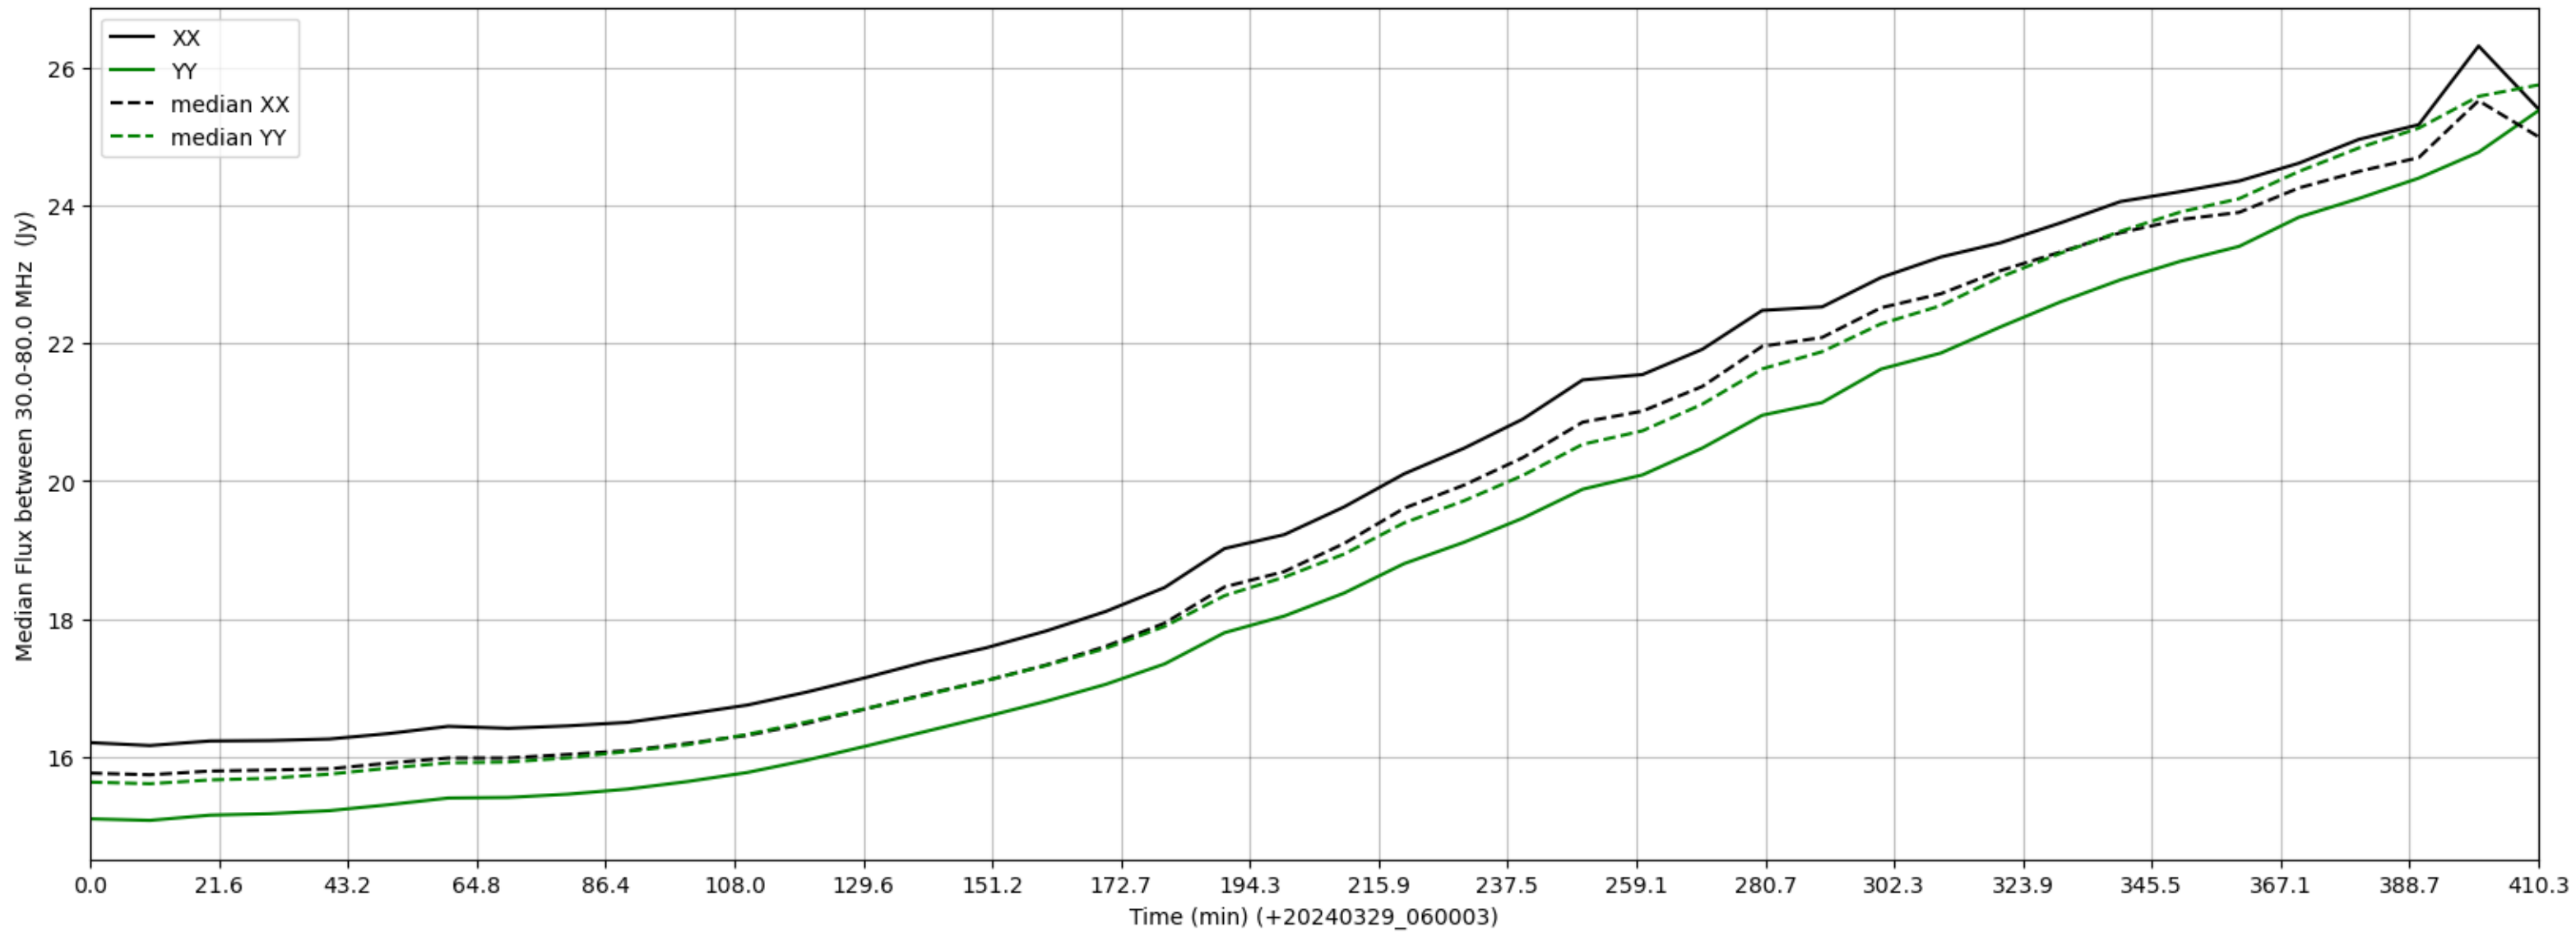

LWA177 - Correlator# 320 - XX FLAGS:Good - YY FLAGS:Good

LWA247 - Correlator# 321 - XX FLAGS:Good - YY FLAGS:Good

LWA180 - Correlator# 322 - XX FLAGS:Good - YY FLAGS:Good

LWA179 - Correlator# 323 - XX FLAGS:Good - YY FLAGS:Good