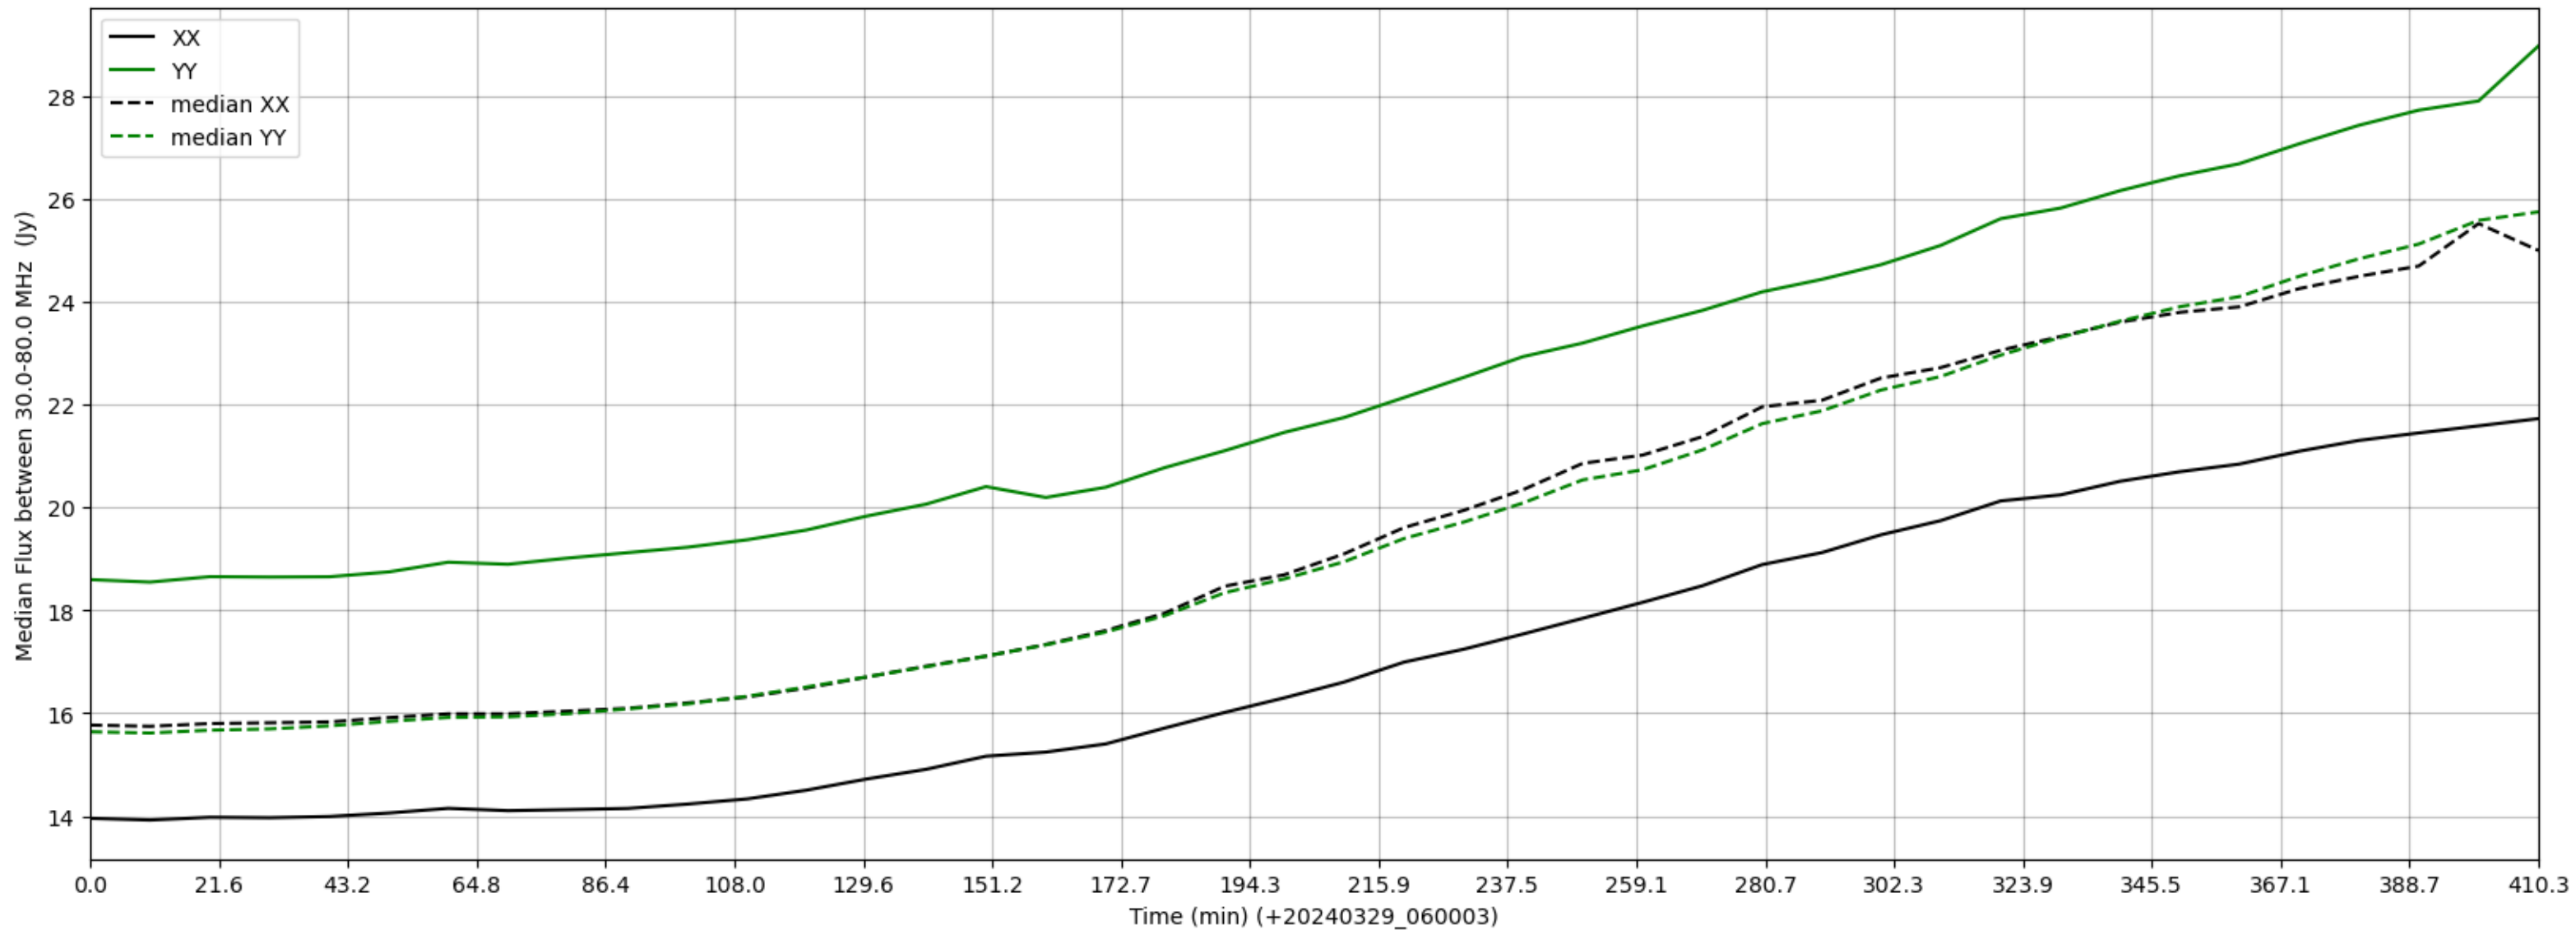

LWA296 - Correlator# 046 - XX FLAGS:Good - YY FLAGS:Good

LWA291 - Correlator# 045 - XX FLAGS:Good - YY FLAGS:Good