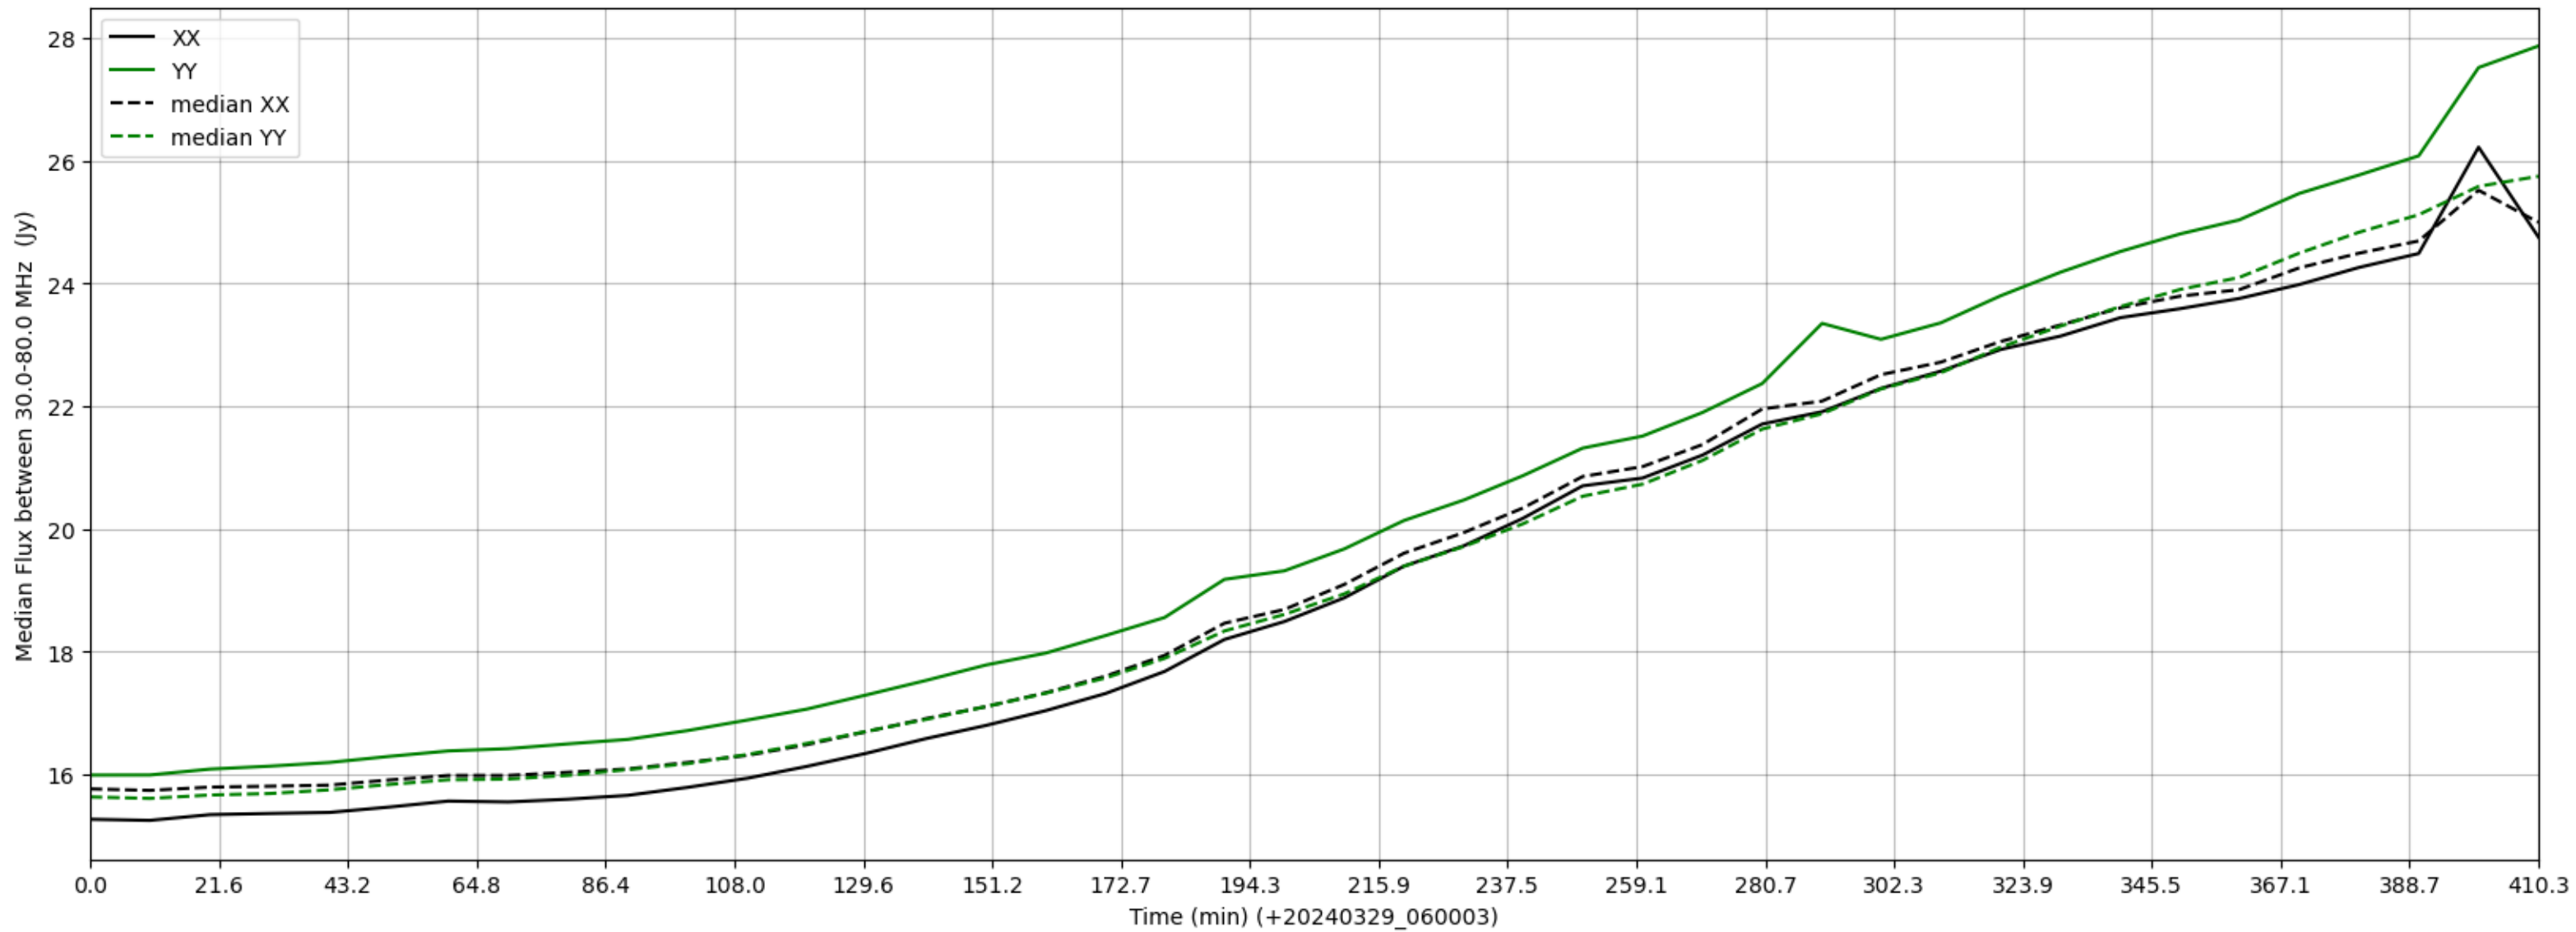

LWA225 - Correlator# 281 - XX FLAGS:Good - YY FLAGS:Good

LWA227 - Correlator# 280 - XX FLAGS:Good - YY FLAGS:Good