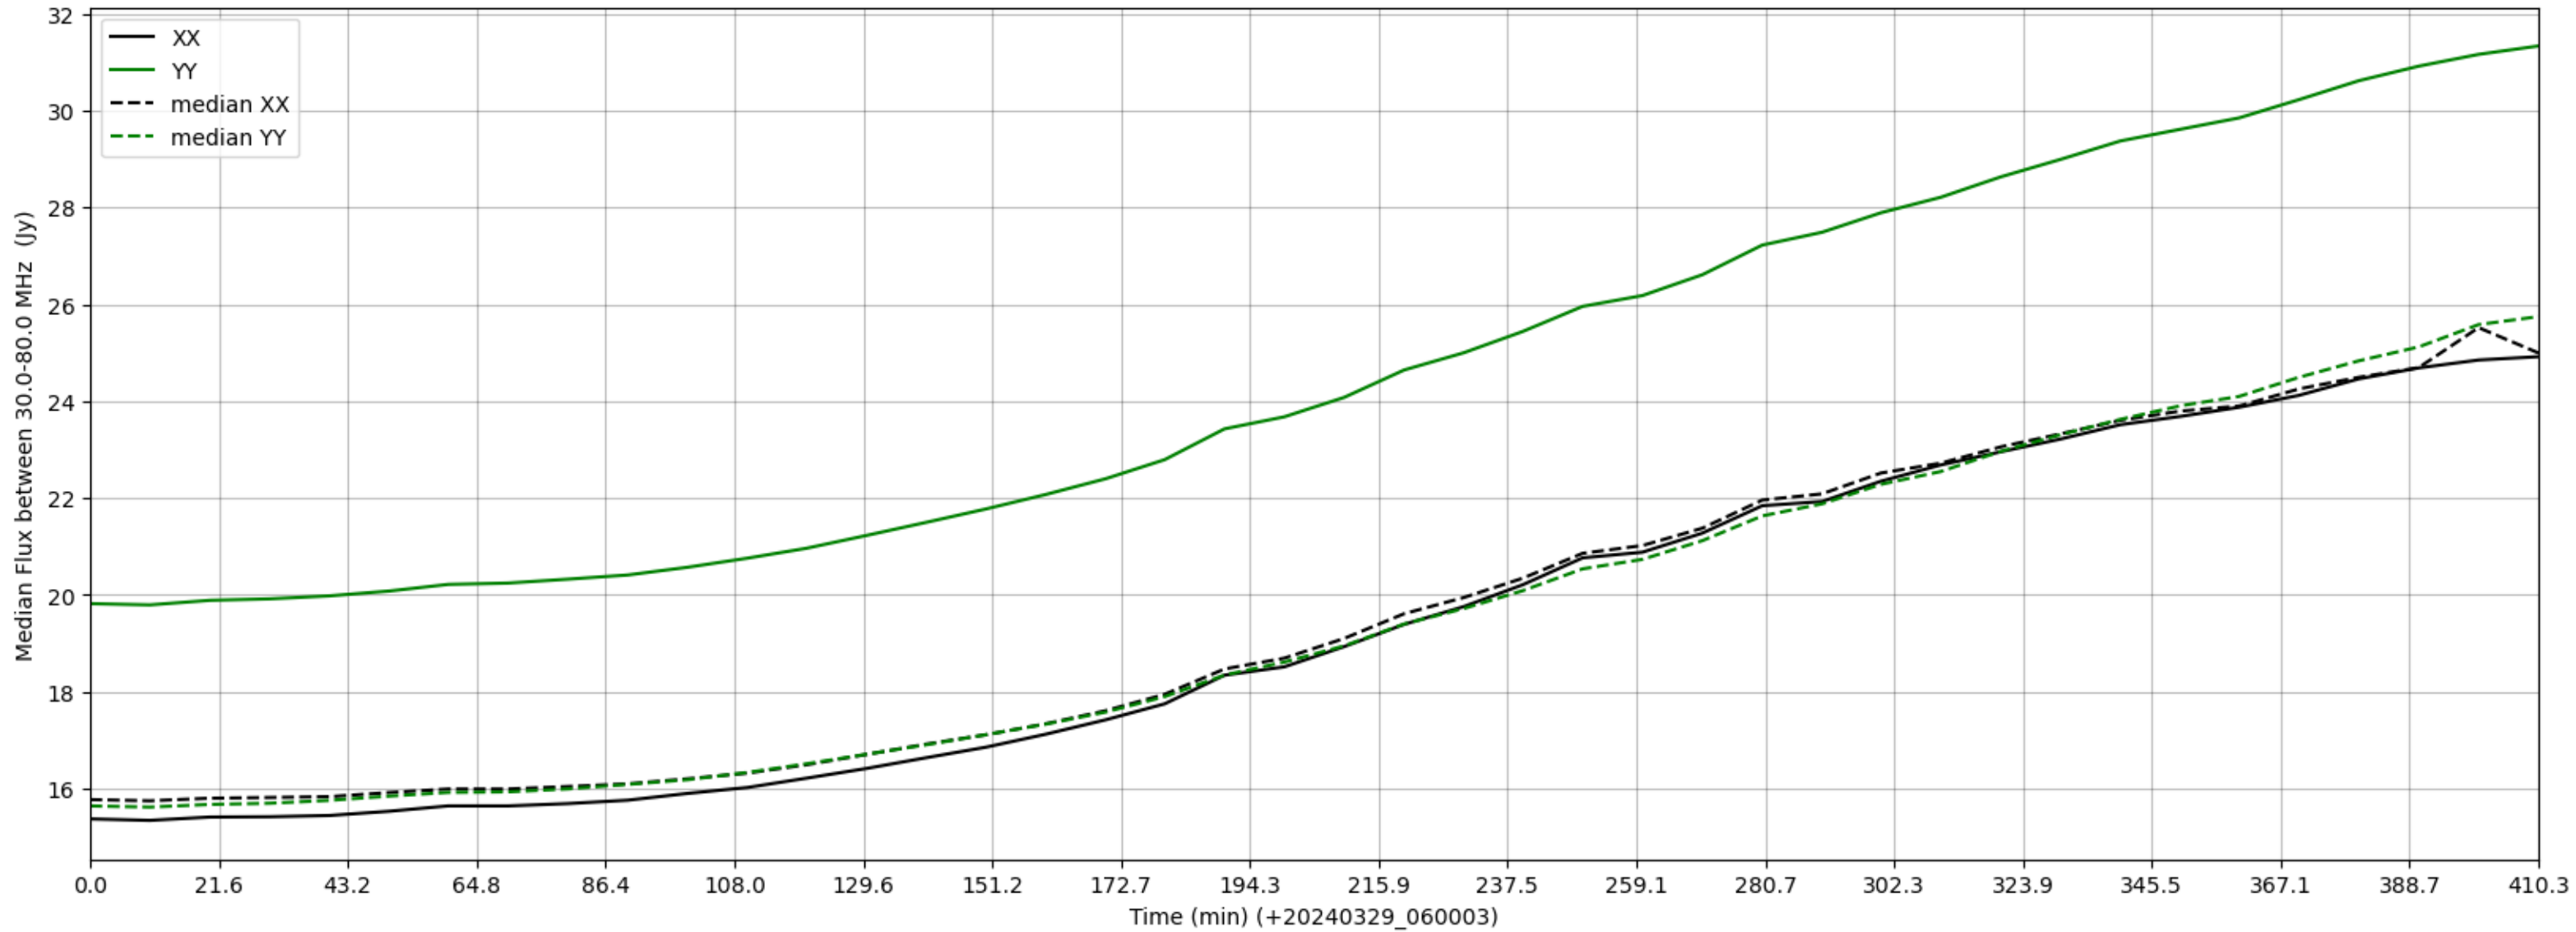

LWA245 - Correlator# 341 - XX FLAGS:Good - YY FLAGS:Good

LWA246 - Correlator# 340 - XX FLAGS:Good - YY FLAGS:Good