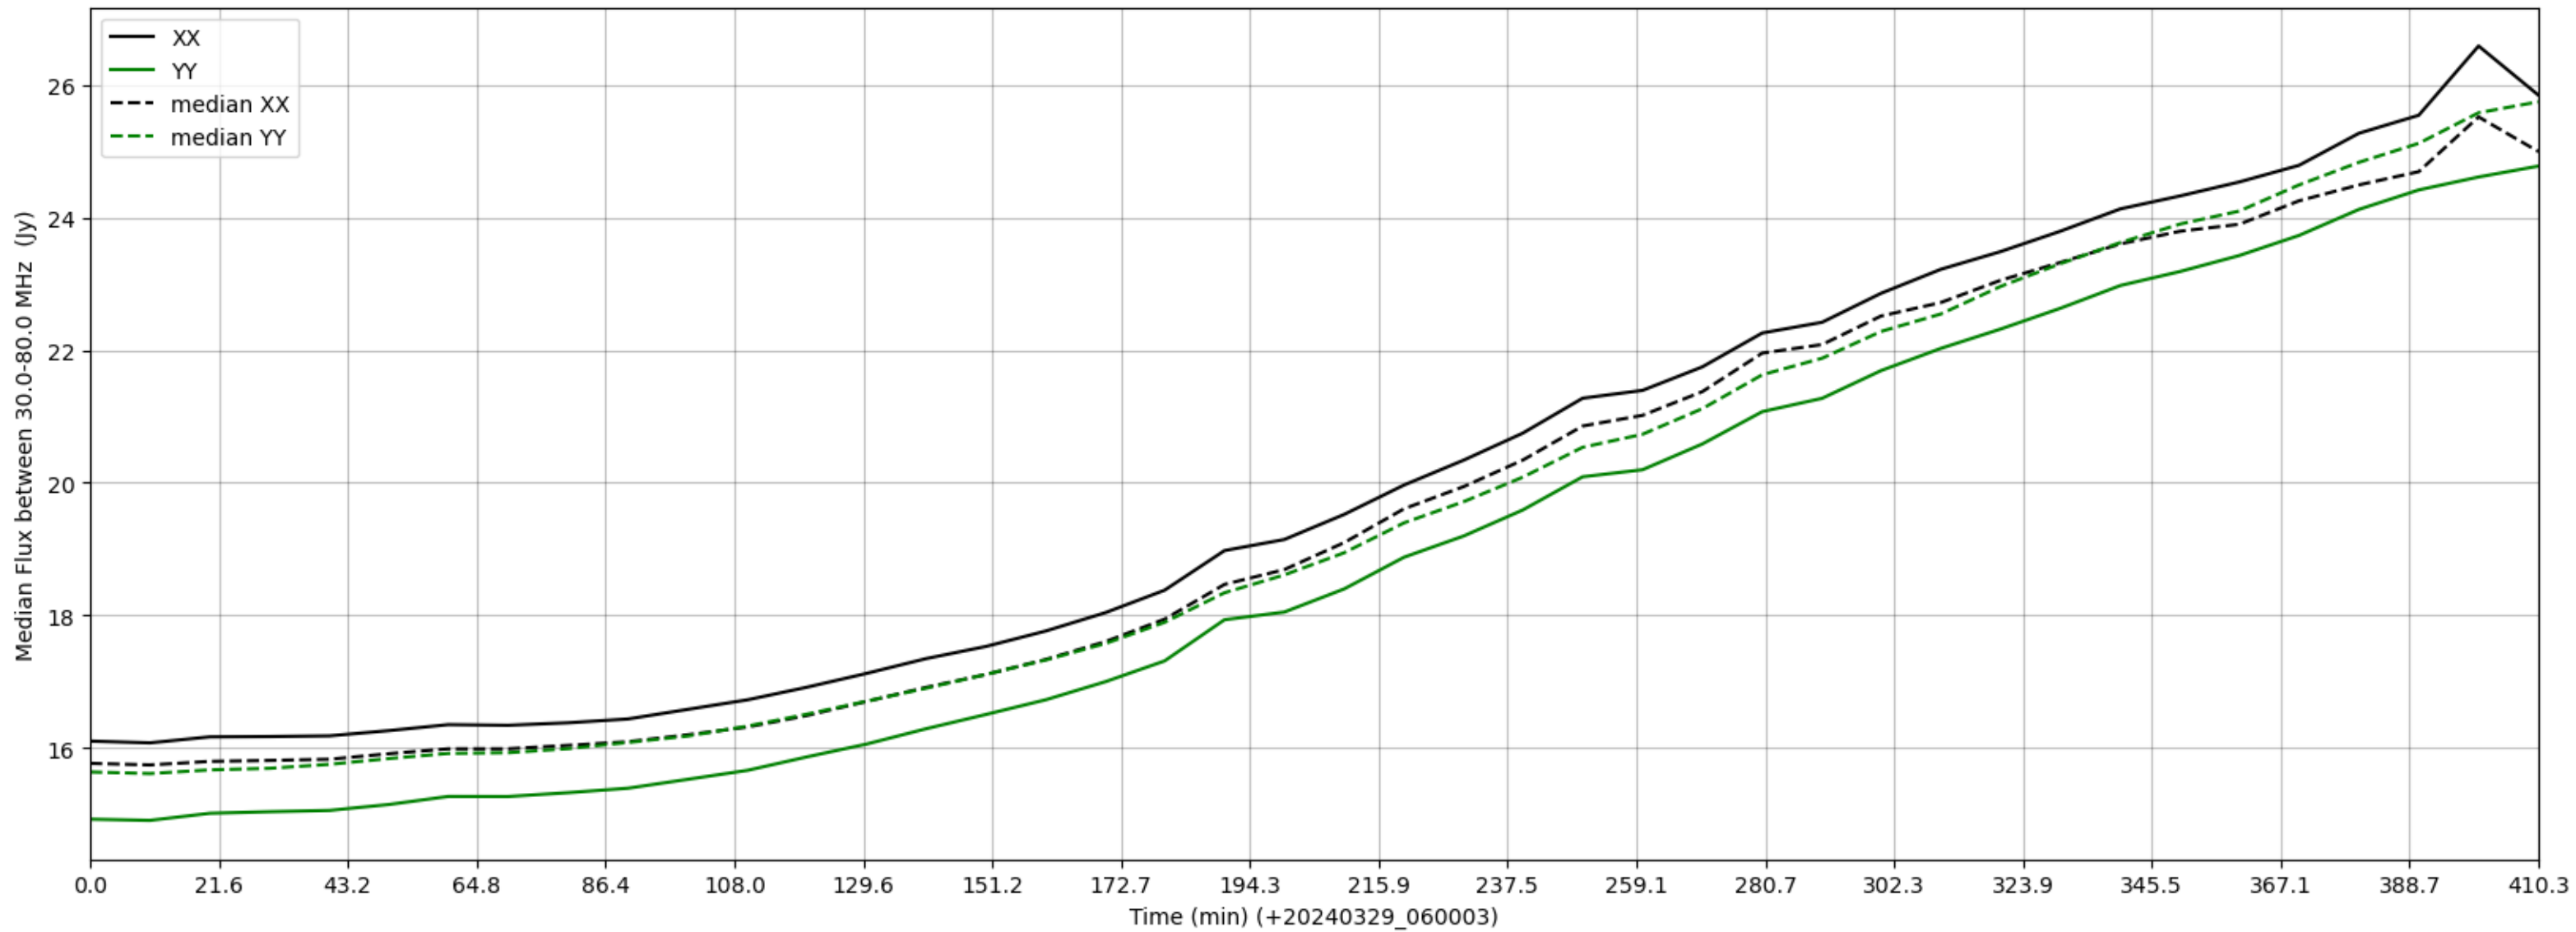

LWA223 - Correlator# 337 - XX FLAGS:Good - YY FLAGS:Good

LWA241 - Correlator# 336 - XX FLAGS:Good - YY FLAGS:Good