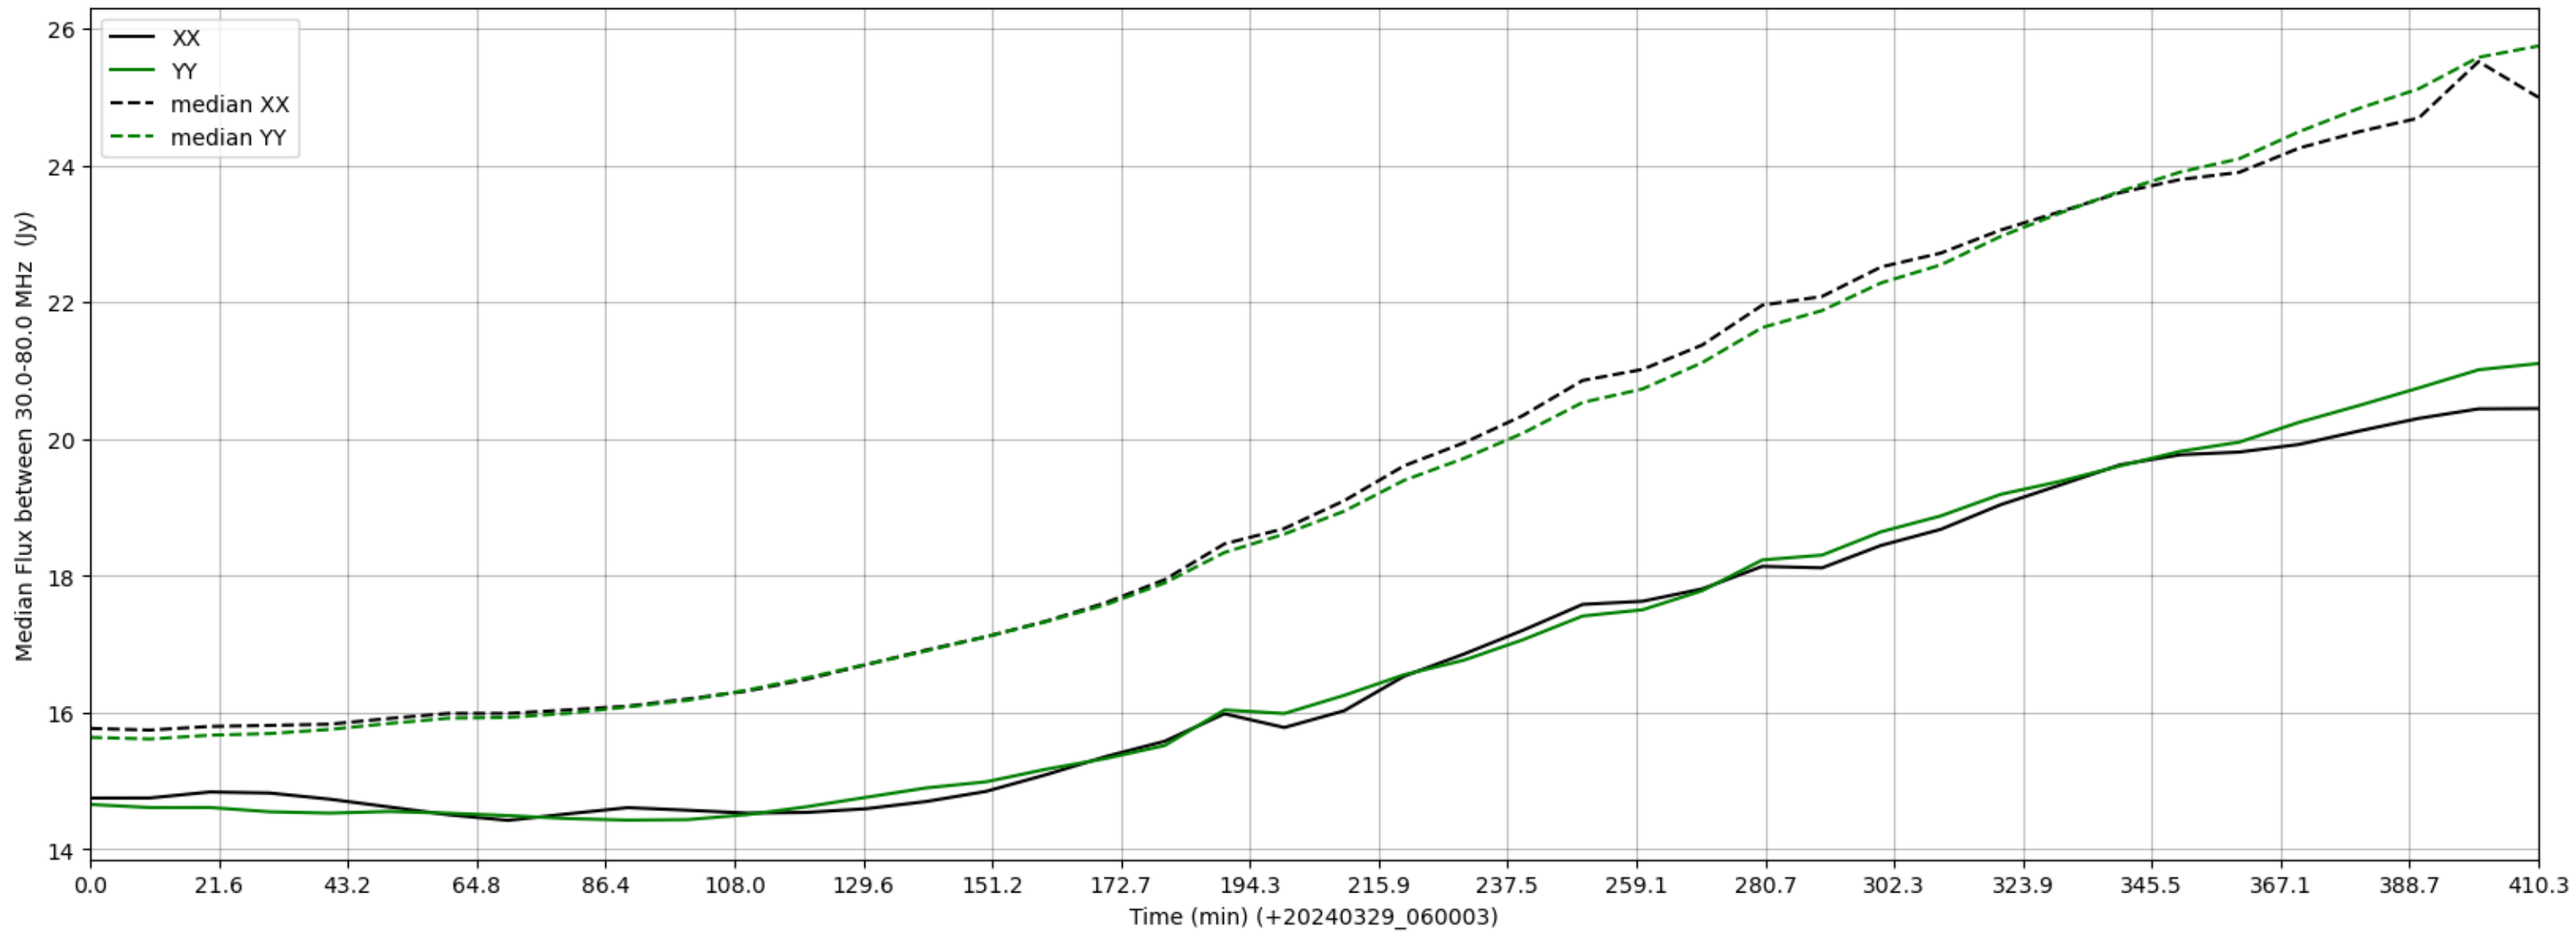

LWA334 - Correlator# 156 - XX FLAGS:Good - YY FLAGS:Good

LWA328 - Correlator# 157 - XX FLAGS:Good - YY FLAGS:Good

LWA361 - Correlator# 158 - XX FLAGS:Good - YY FLAGS:Good

LWA358 - Correlator# 159 - XX FLAGS:Good - YY FLAGS:Good