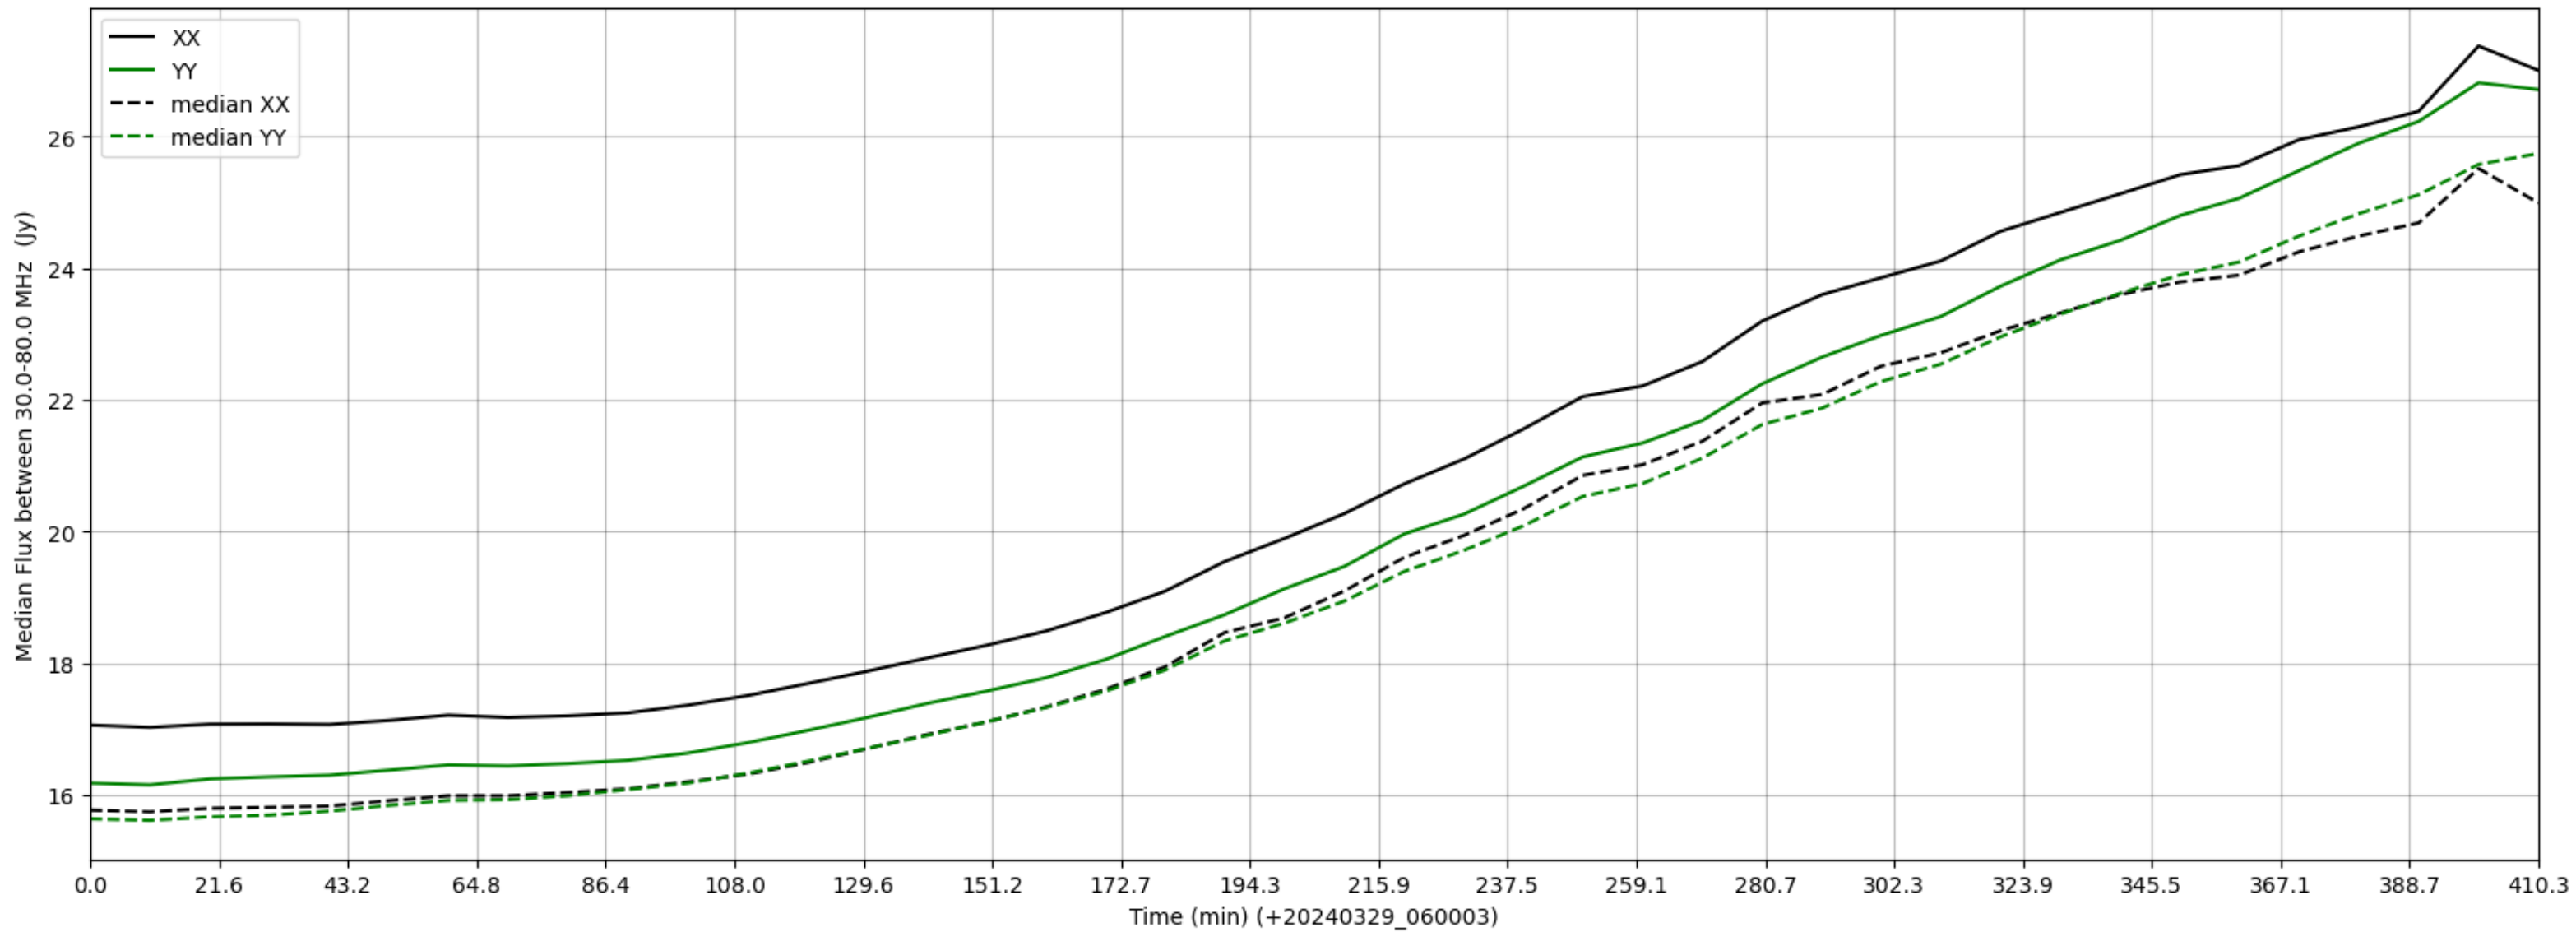

LWA069 - Correlator# 169 - XX FLAGS:Good - YY FLAGS:Good

LWA070 - Correlator# 168 - XX FLAGS:Good - YY FLAGS:Good