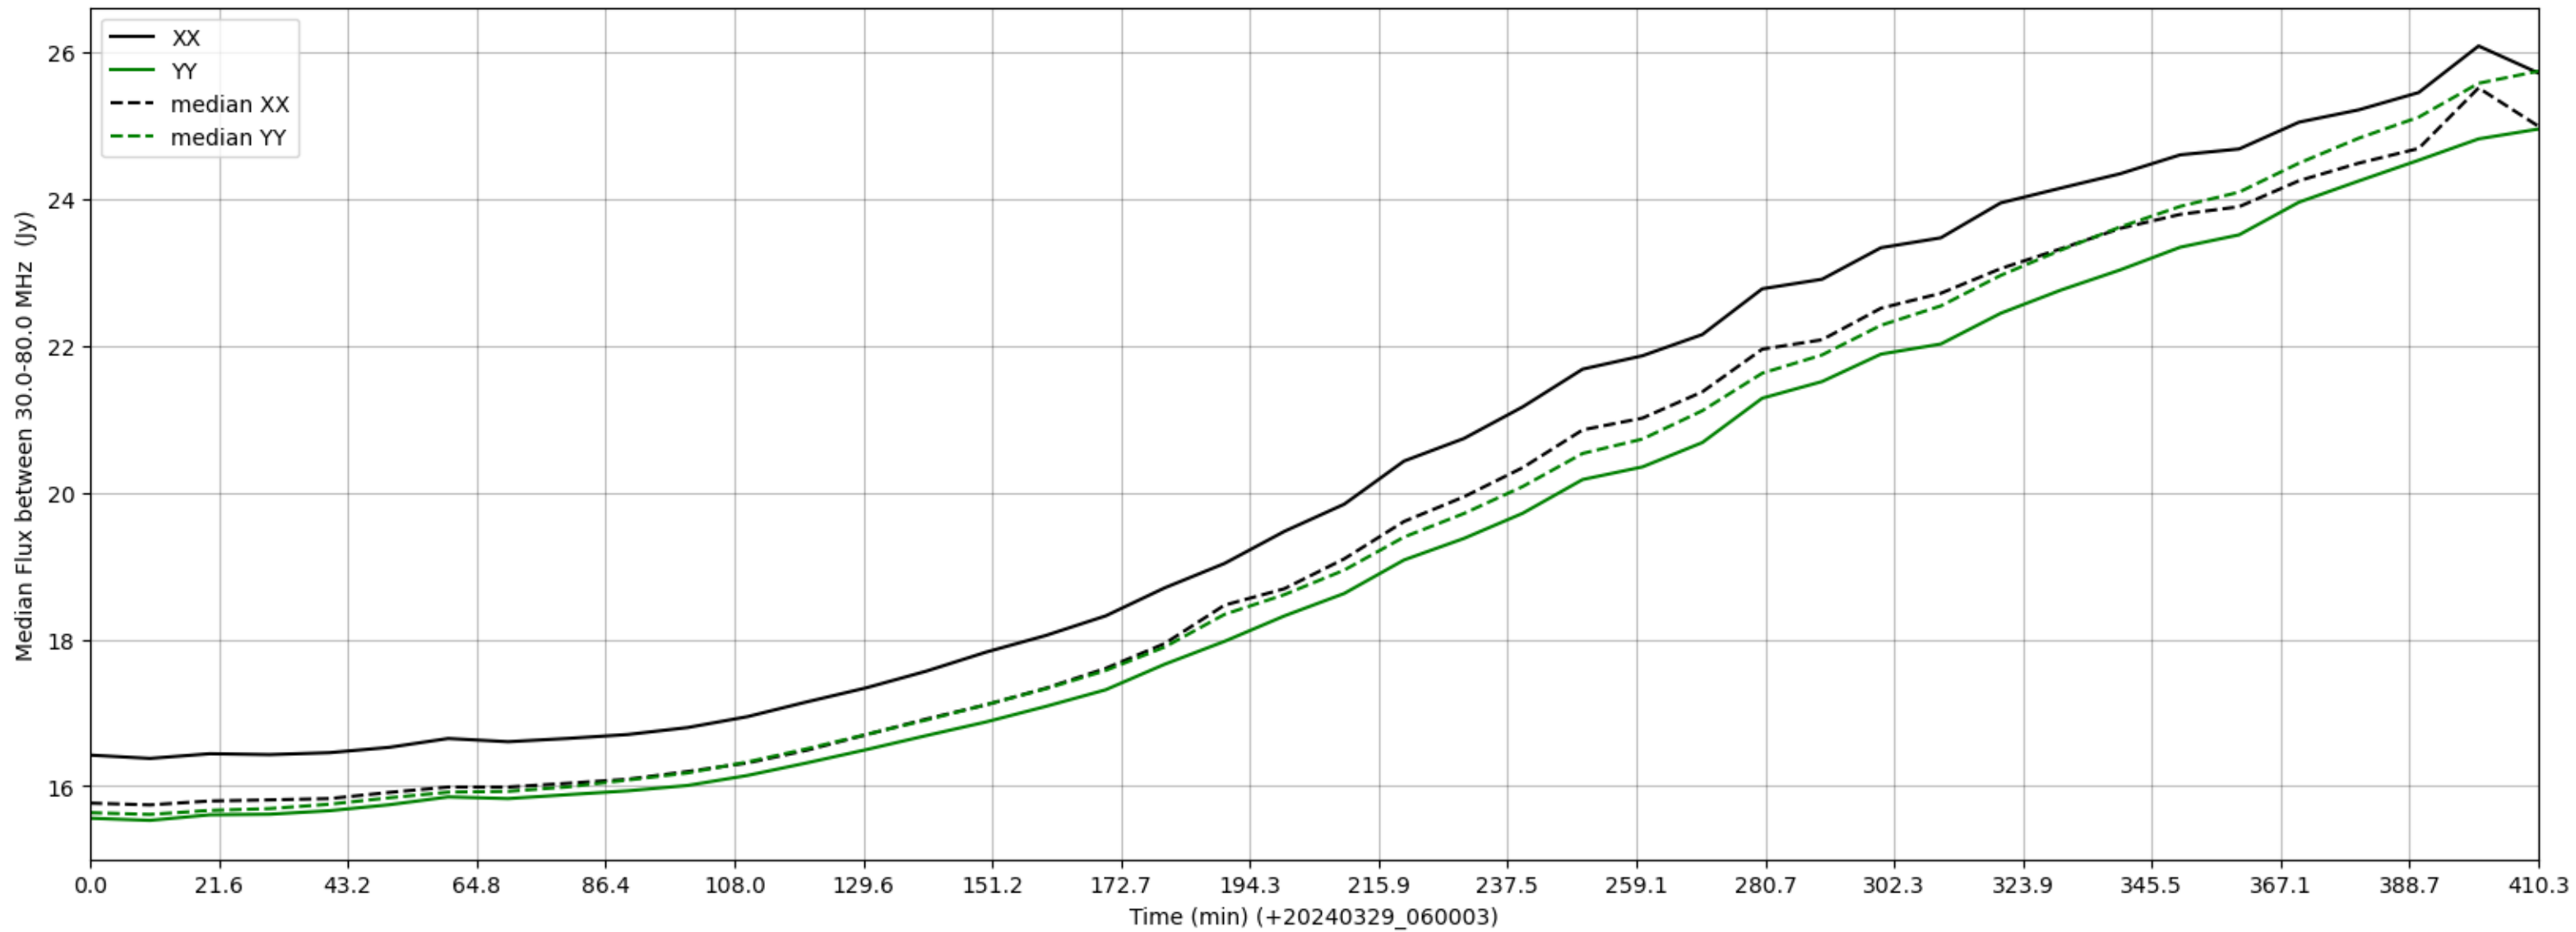

LWA065 - Correlator# 165 - XX FLAGS:Good - YY FLAGS:Good

LWA066 - Correlator# 164 - XX FLAGS:Good - YY FLAGS:Good