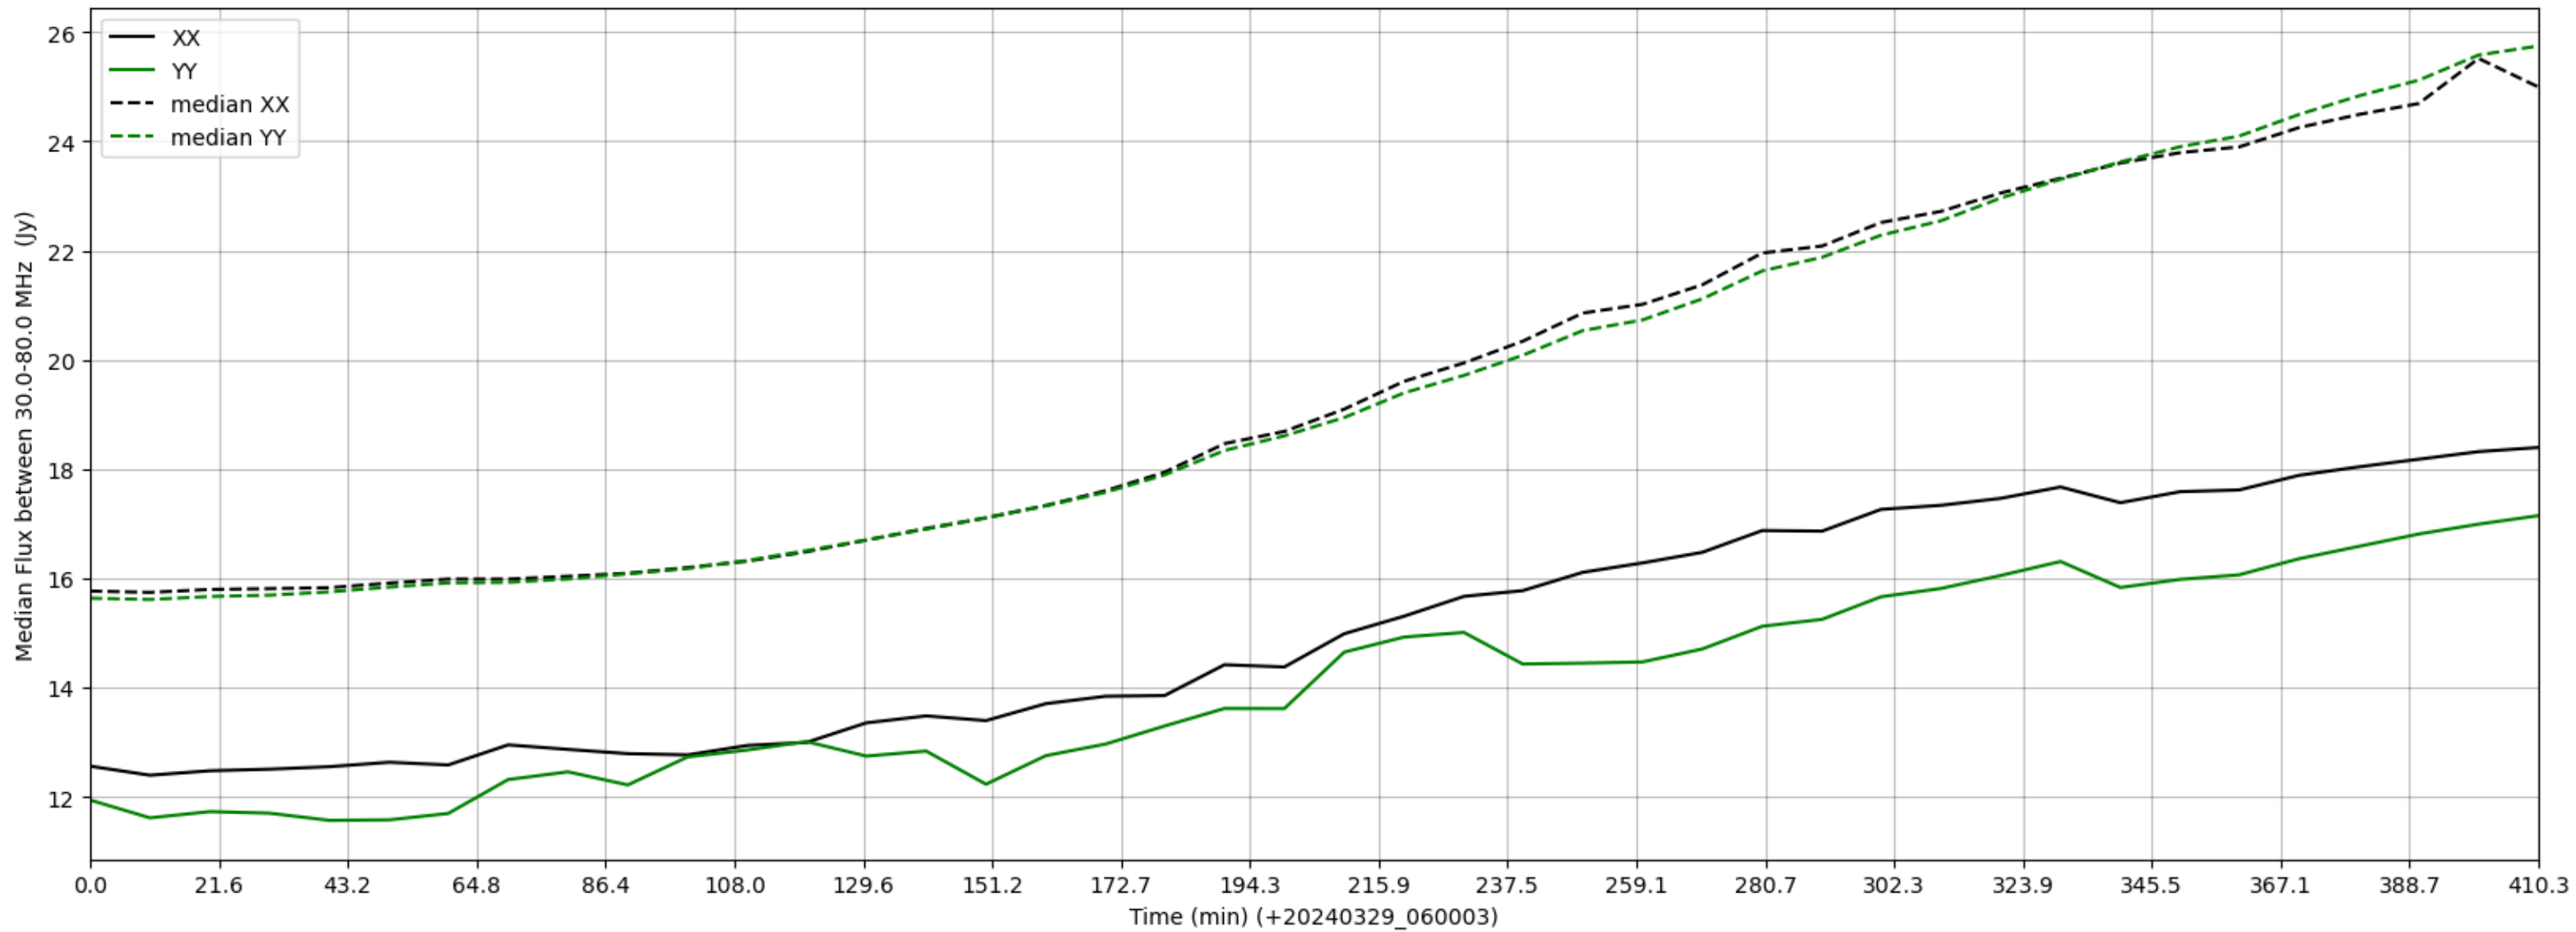

LWA286 - Correlator# 093 - XX FLAGS:Good - YY FLAGS:Good

LWA302 - Correlator# 092 - XX FLAGS:Good - YY FLAGS:Good