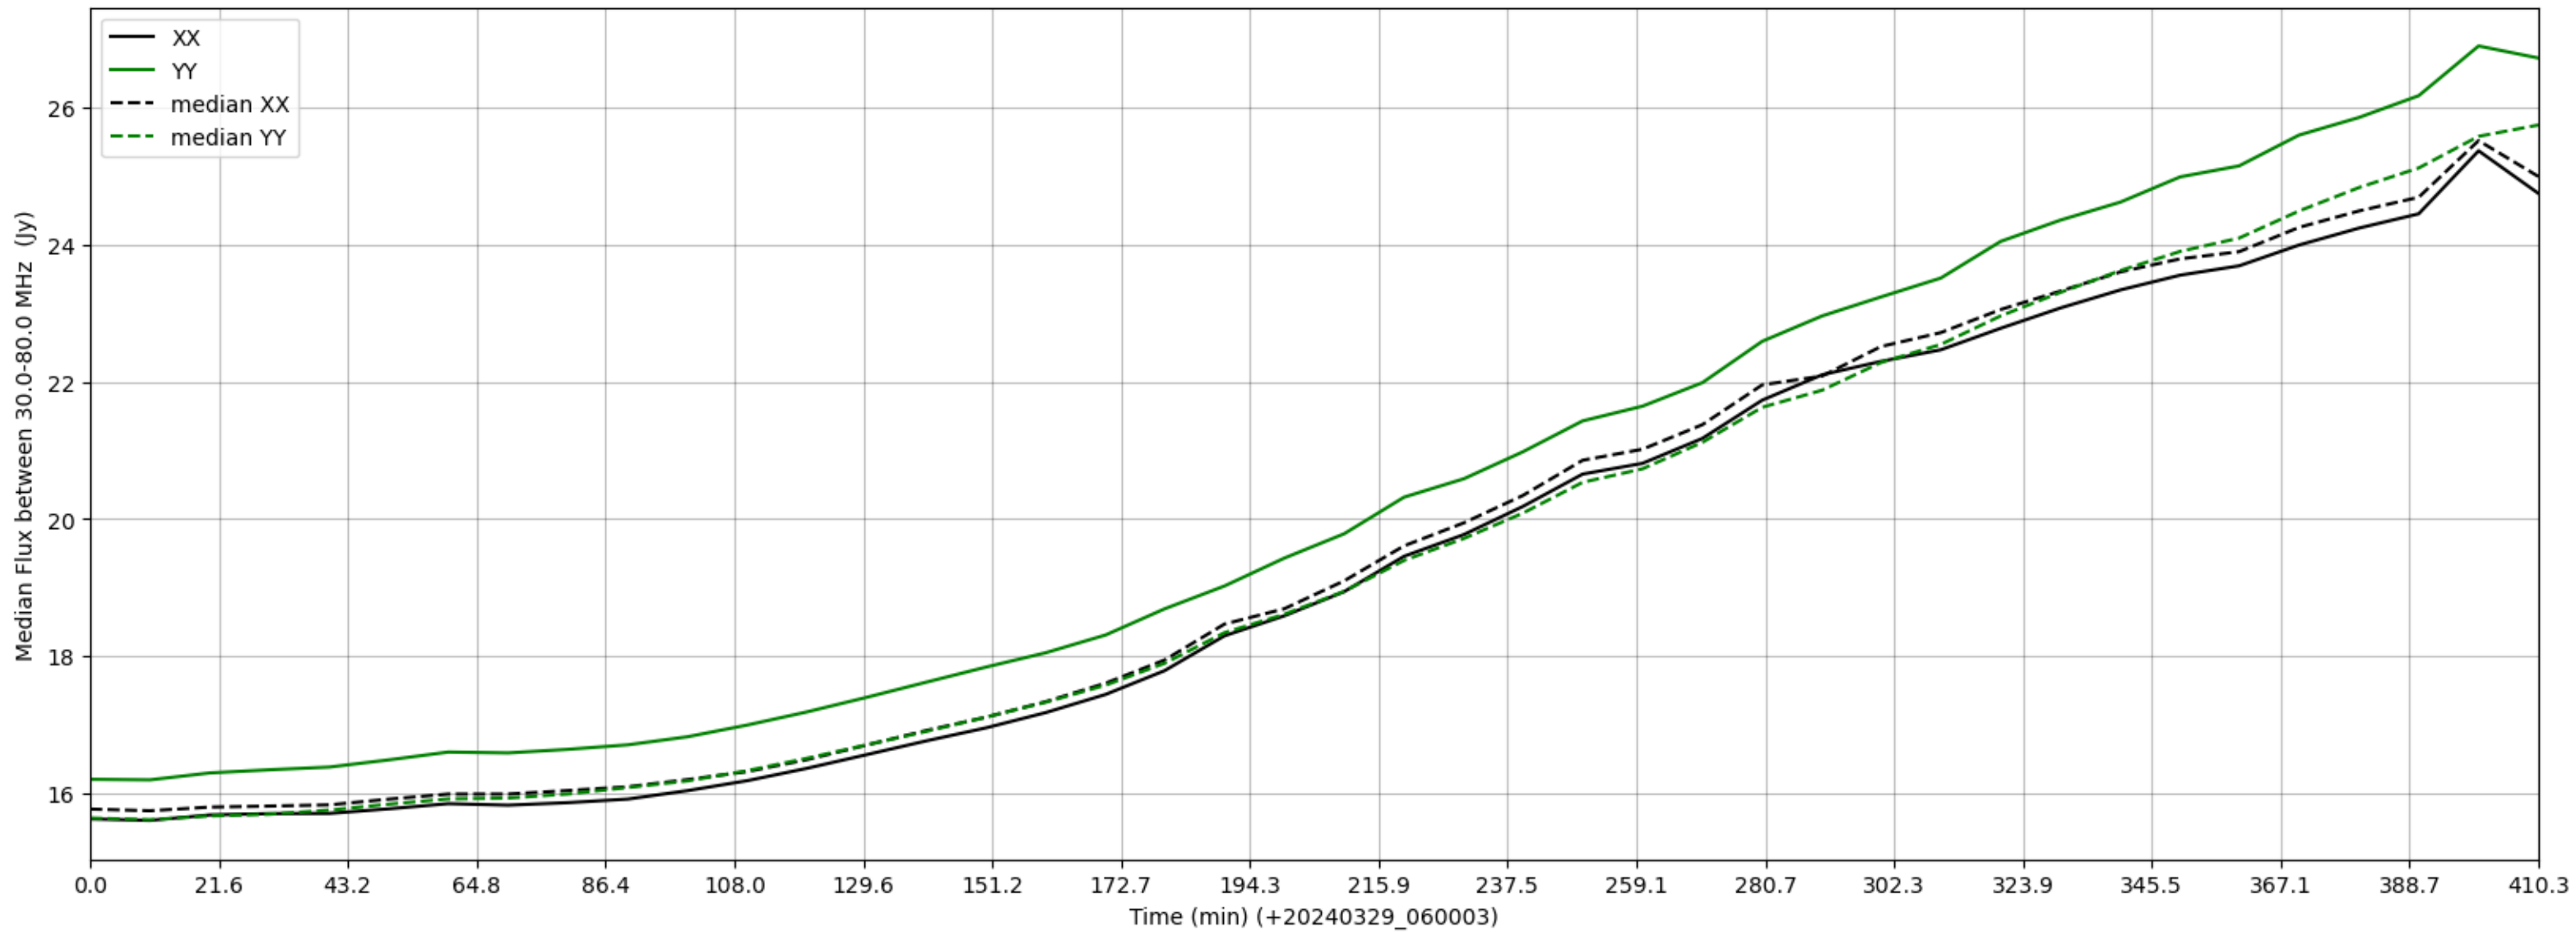

LWA132 - Correlator# 185 - XX FLAGS:Good - YY FLAGS:Good

LWA134 - Correlator# 184 - XX FLAGS:Good - YY FLAGS:Good