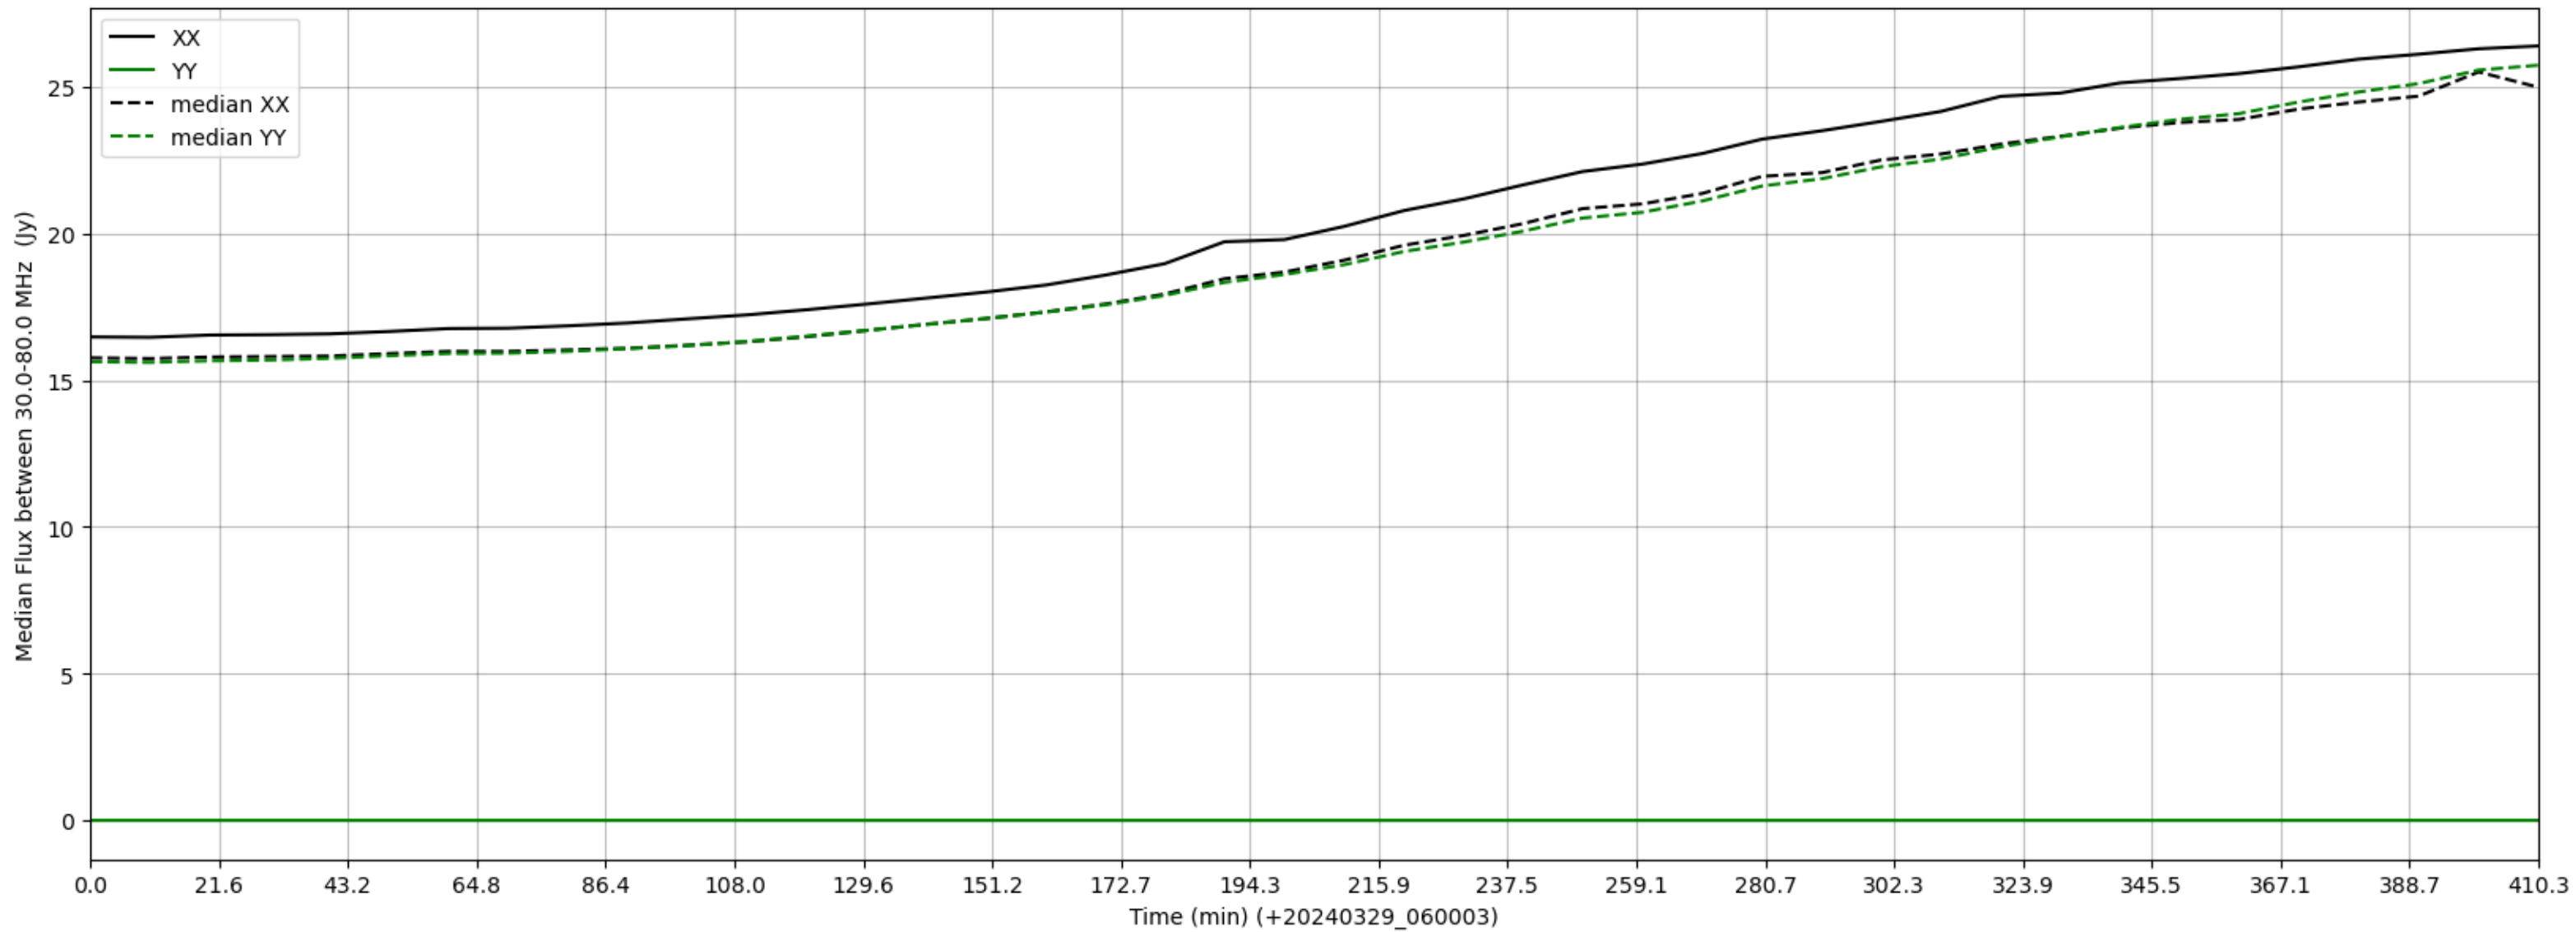

LWA316 - Correlator# 155 - XX FLAGS:Good - YY FLAGS:Good

LWA325 - Correlator# 154 - XX FLAGS:Good - YY FLAGS:LowFlux