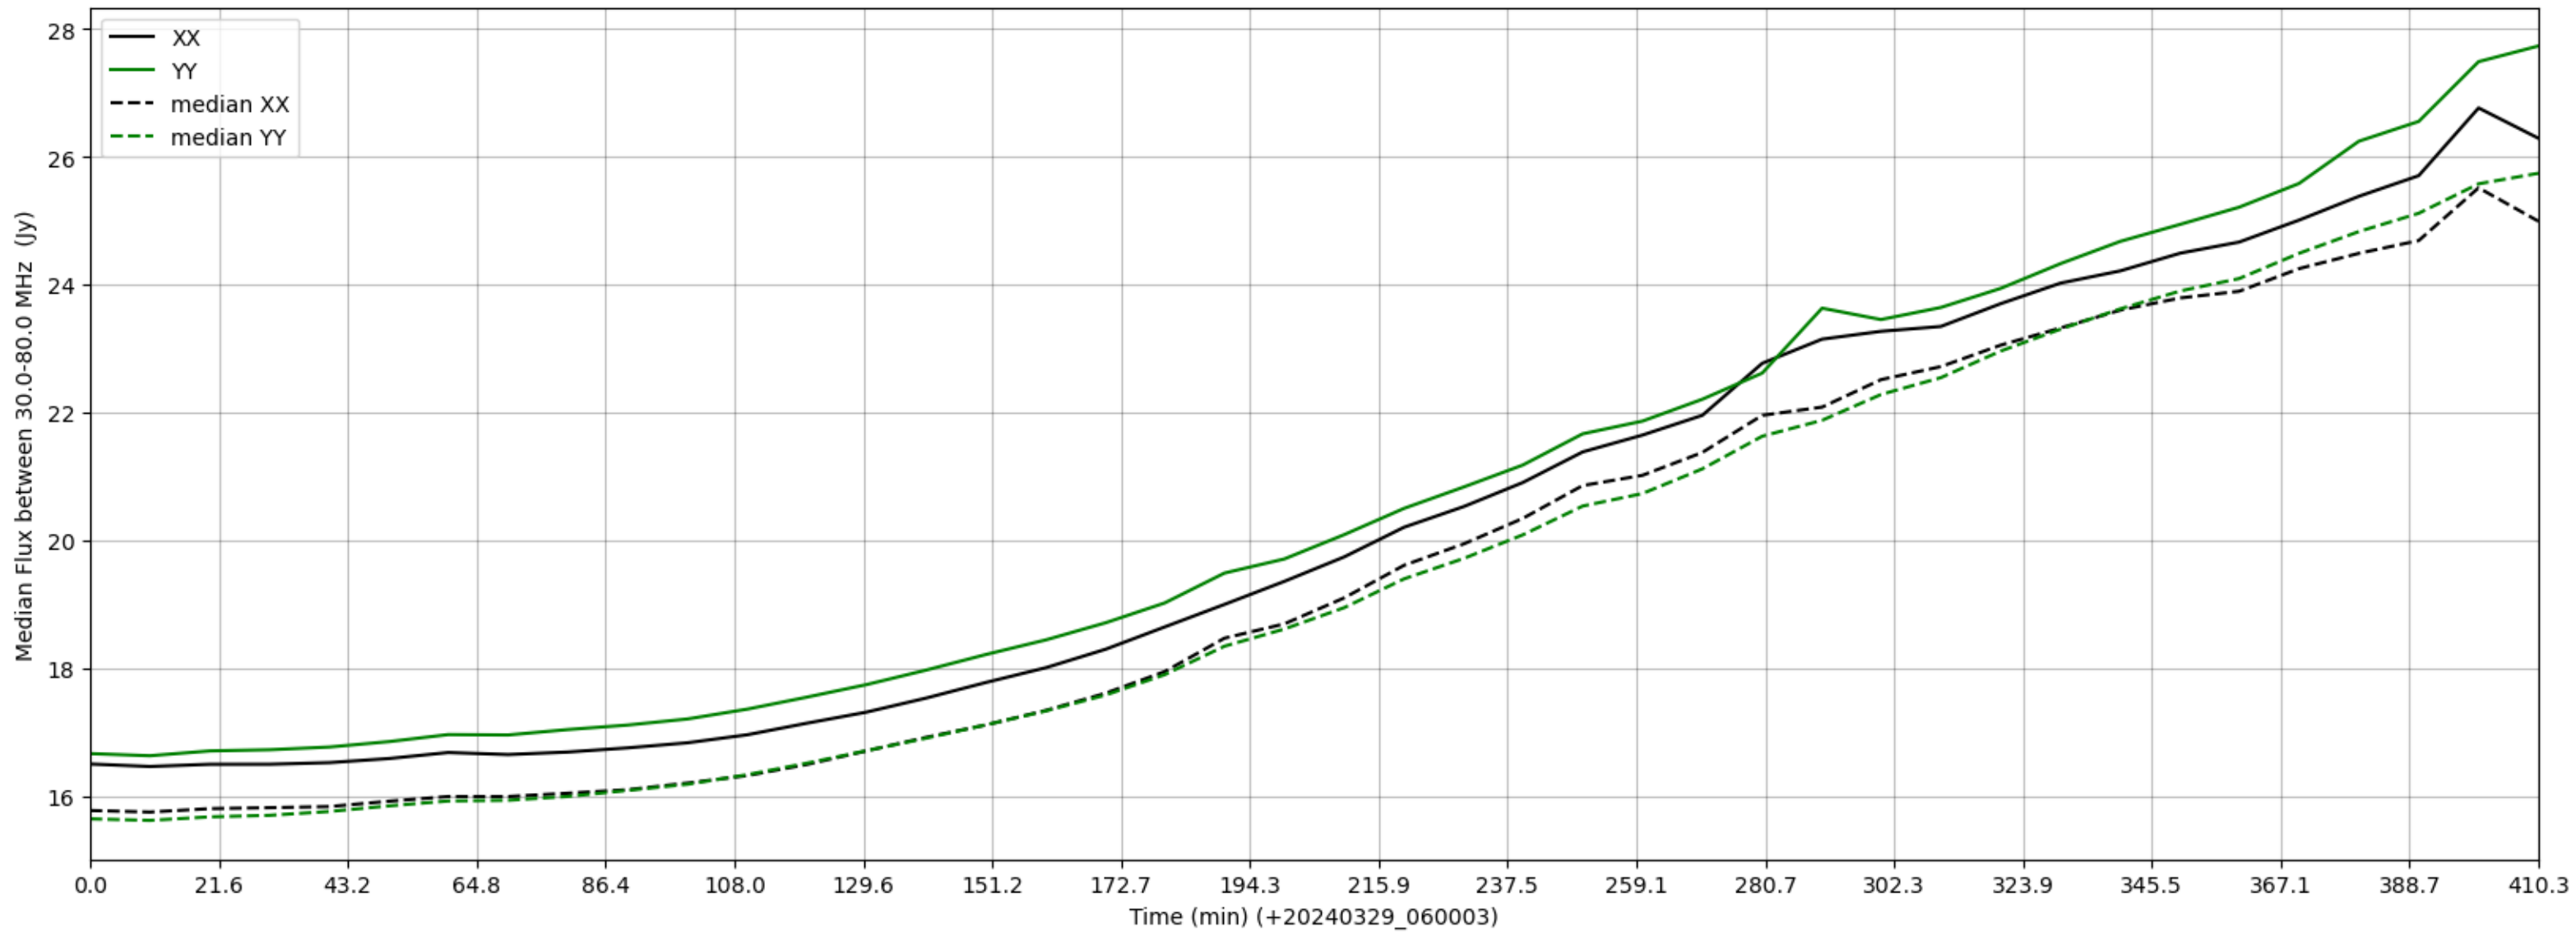

LWA113 - Correlator# 203 - XX FLAGS:Good - YY FLAGS:Good

LWA114 - Correlator# 202 - XX FLAGS:Good - YY FLAGS:Good