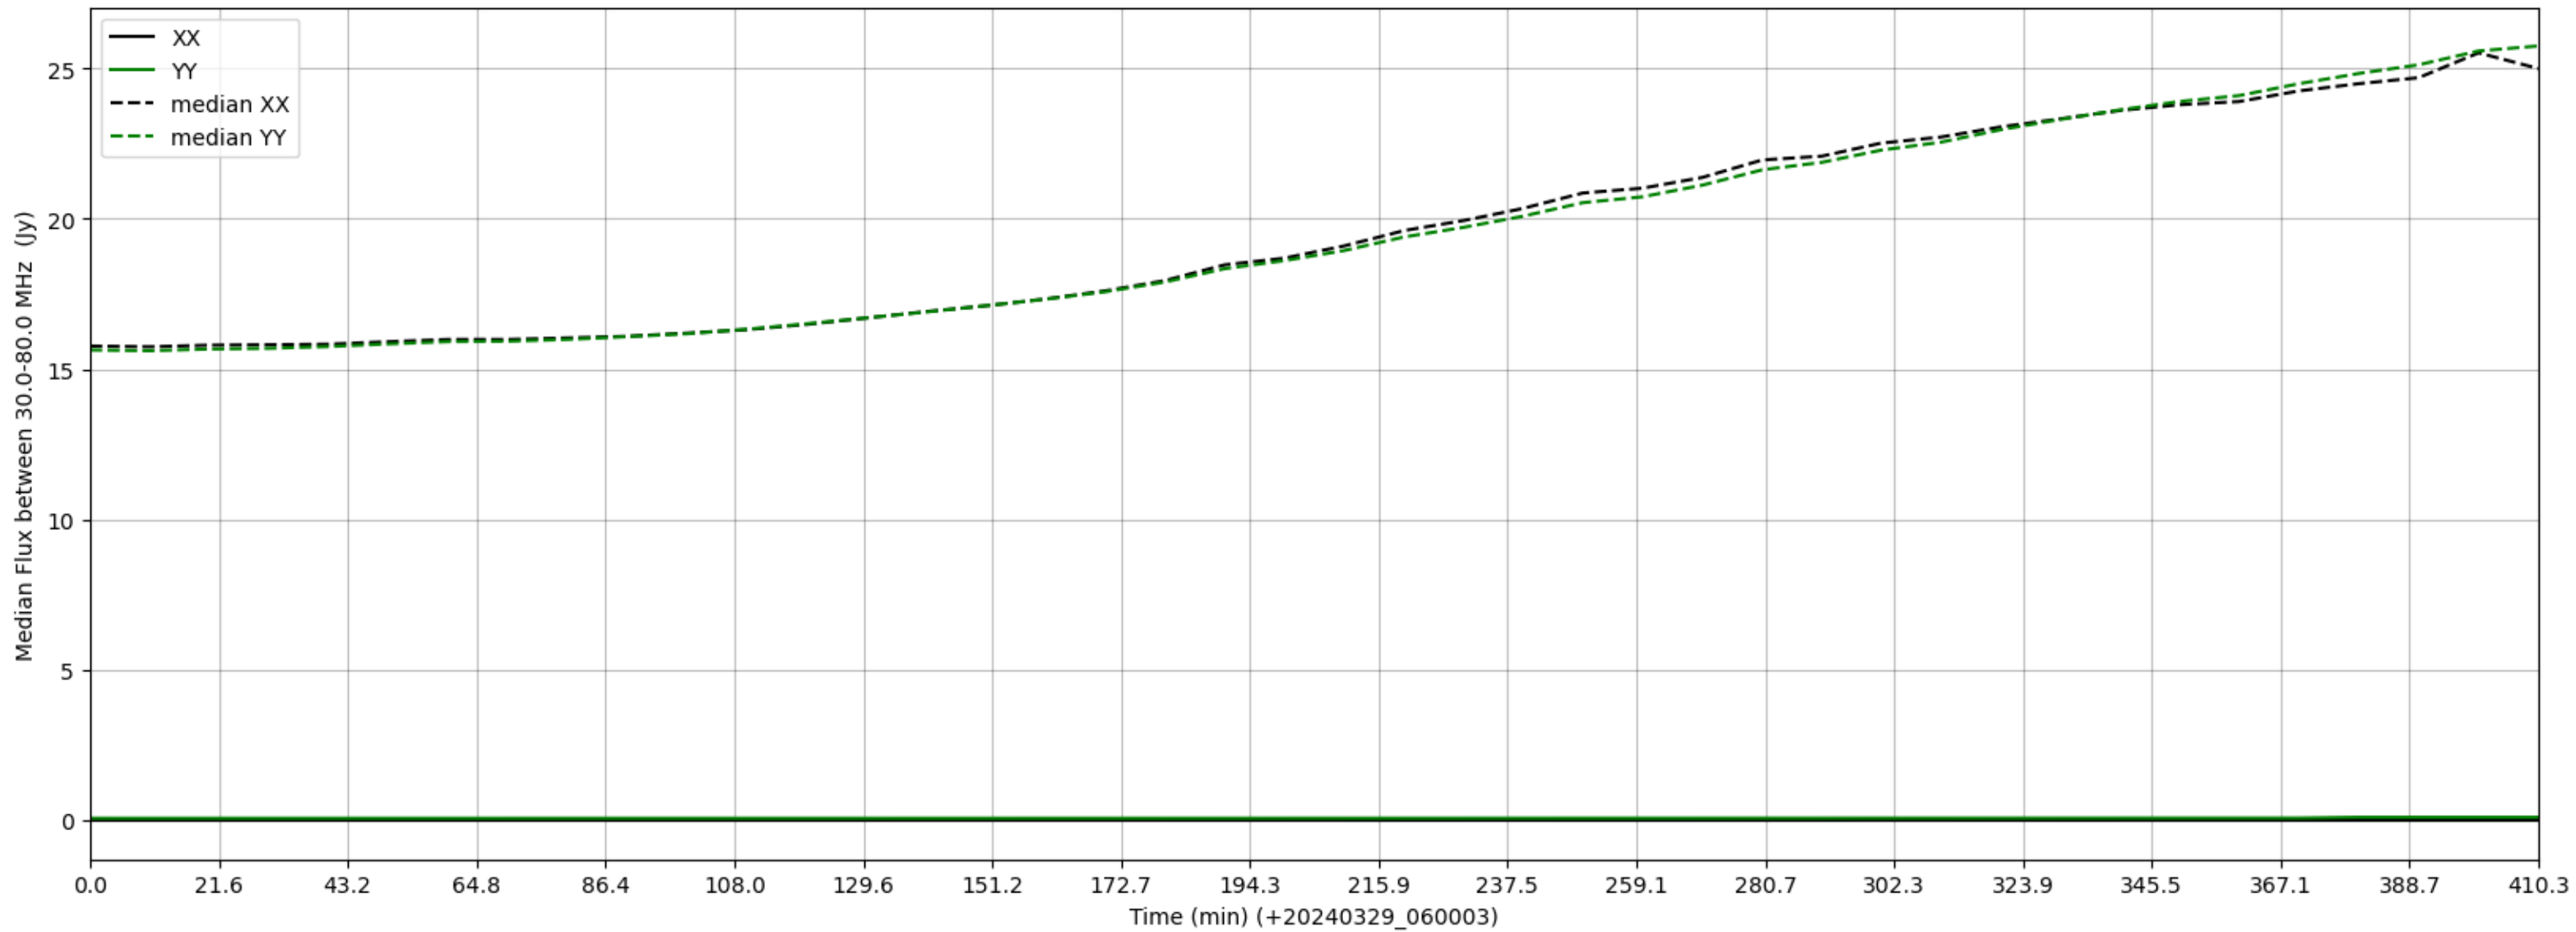

LWA260 - Correlator# 034 - XX FLAGS:Good - YY FLAGS:Good

LWA255 - Correlator# 033 - XX FLAGS:LowFlux - YY FLAGS:LowFlux