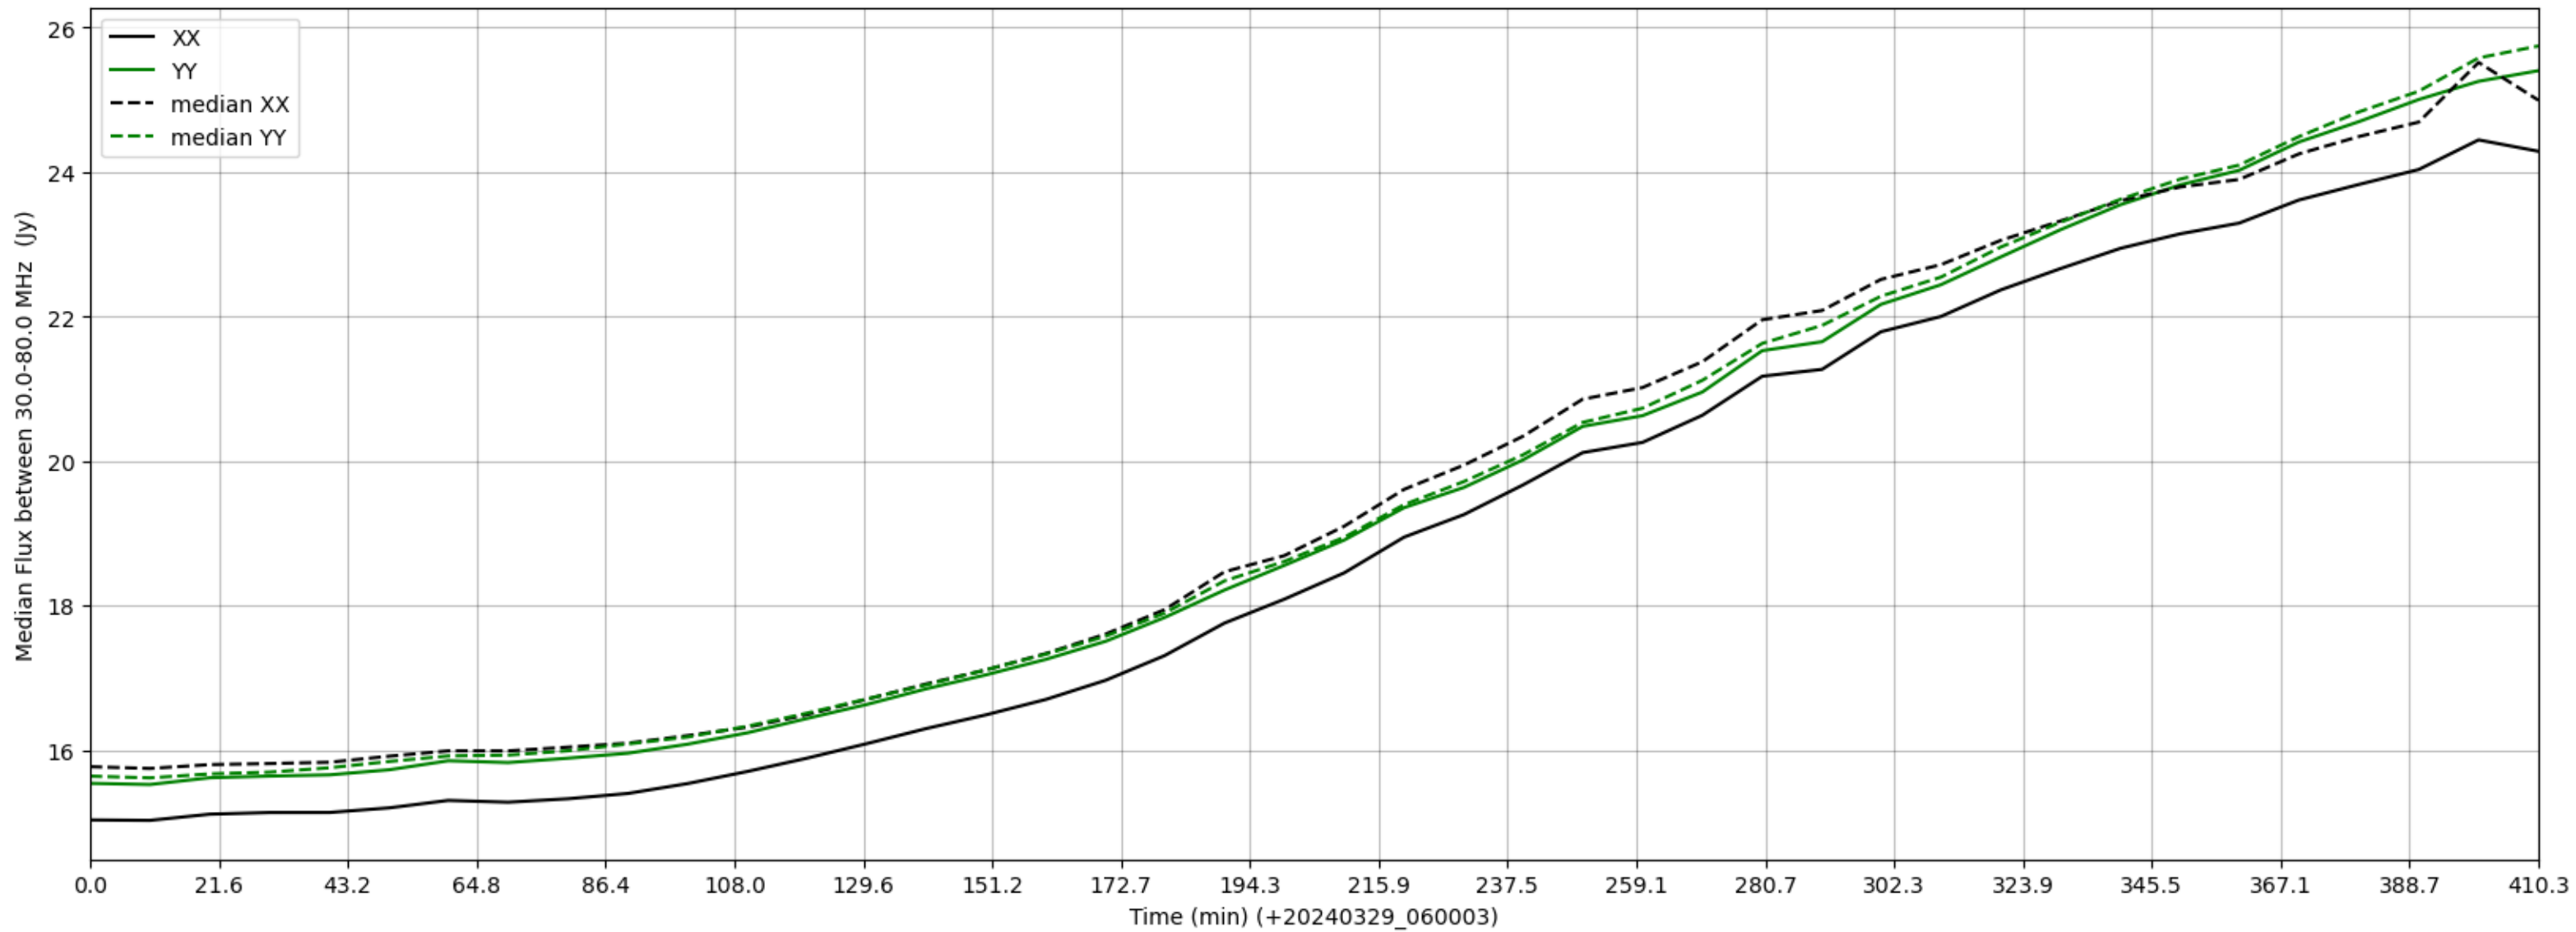

LWA261 - Correlator# 346 - XX FLAGS:Good - YY FLAGS:Good

LWA250 - Correlator# 345 - XX FLAGS:Good - YY FLAGS:Good