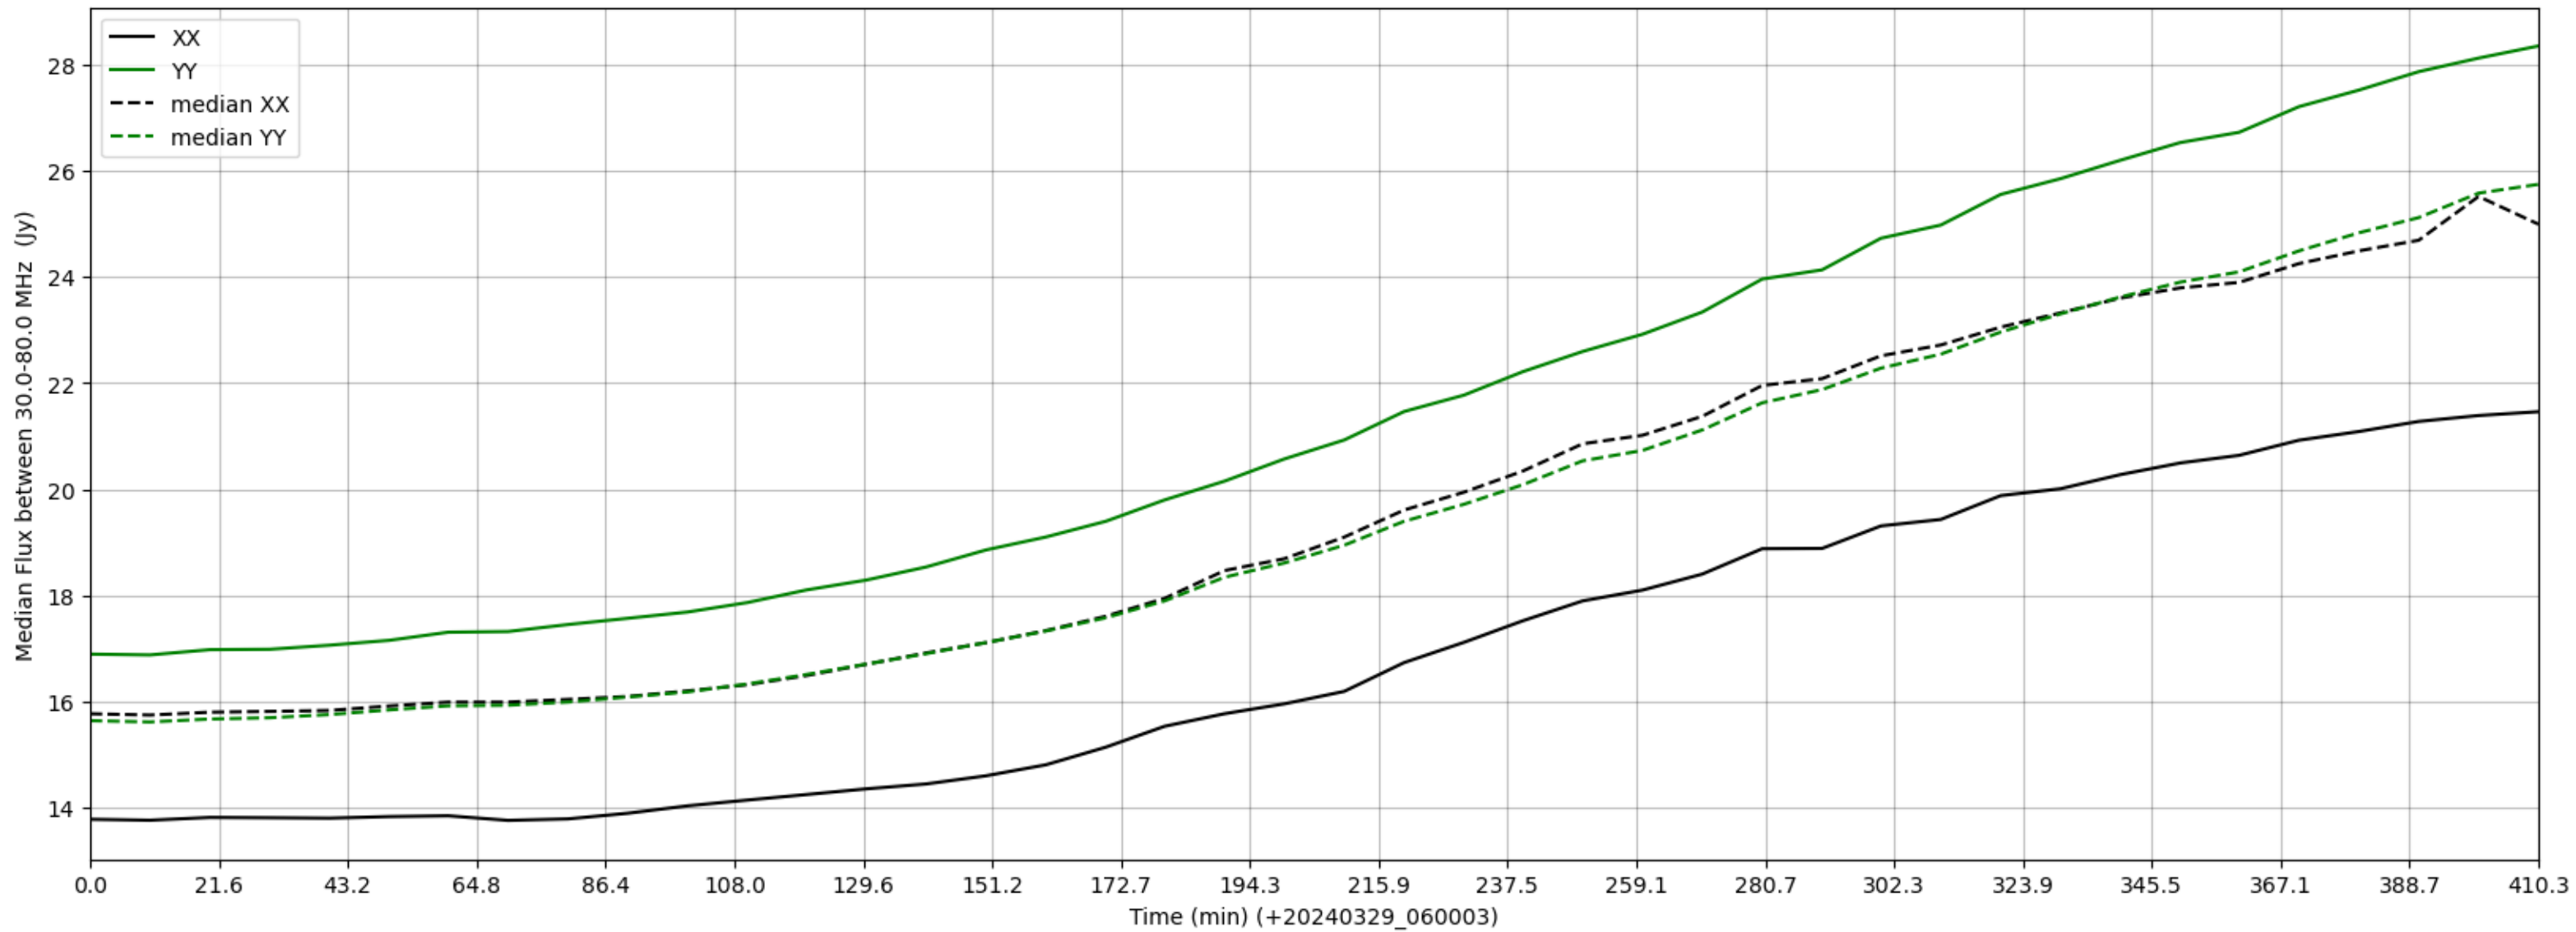

LWA342 - Correlator# 317 - XX FLAGS:Good - YY FLAGS:Good

LWA346 - Correlator# 316 - XX FLAGS:Good - YY FLAGS:Good