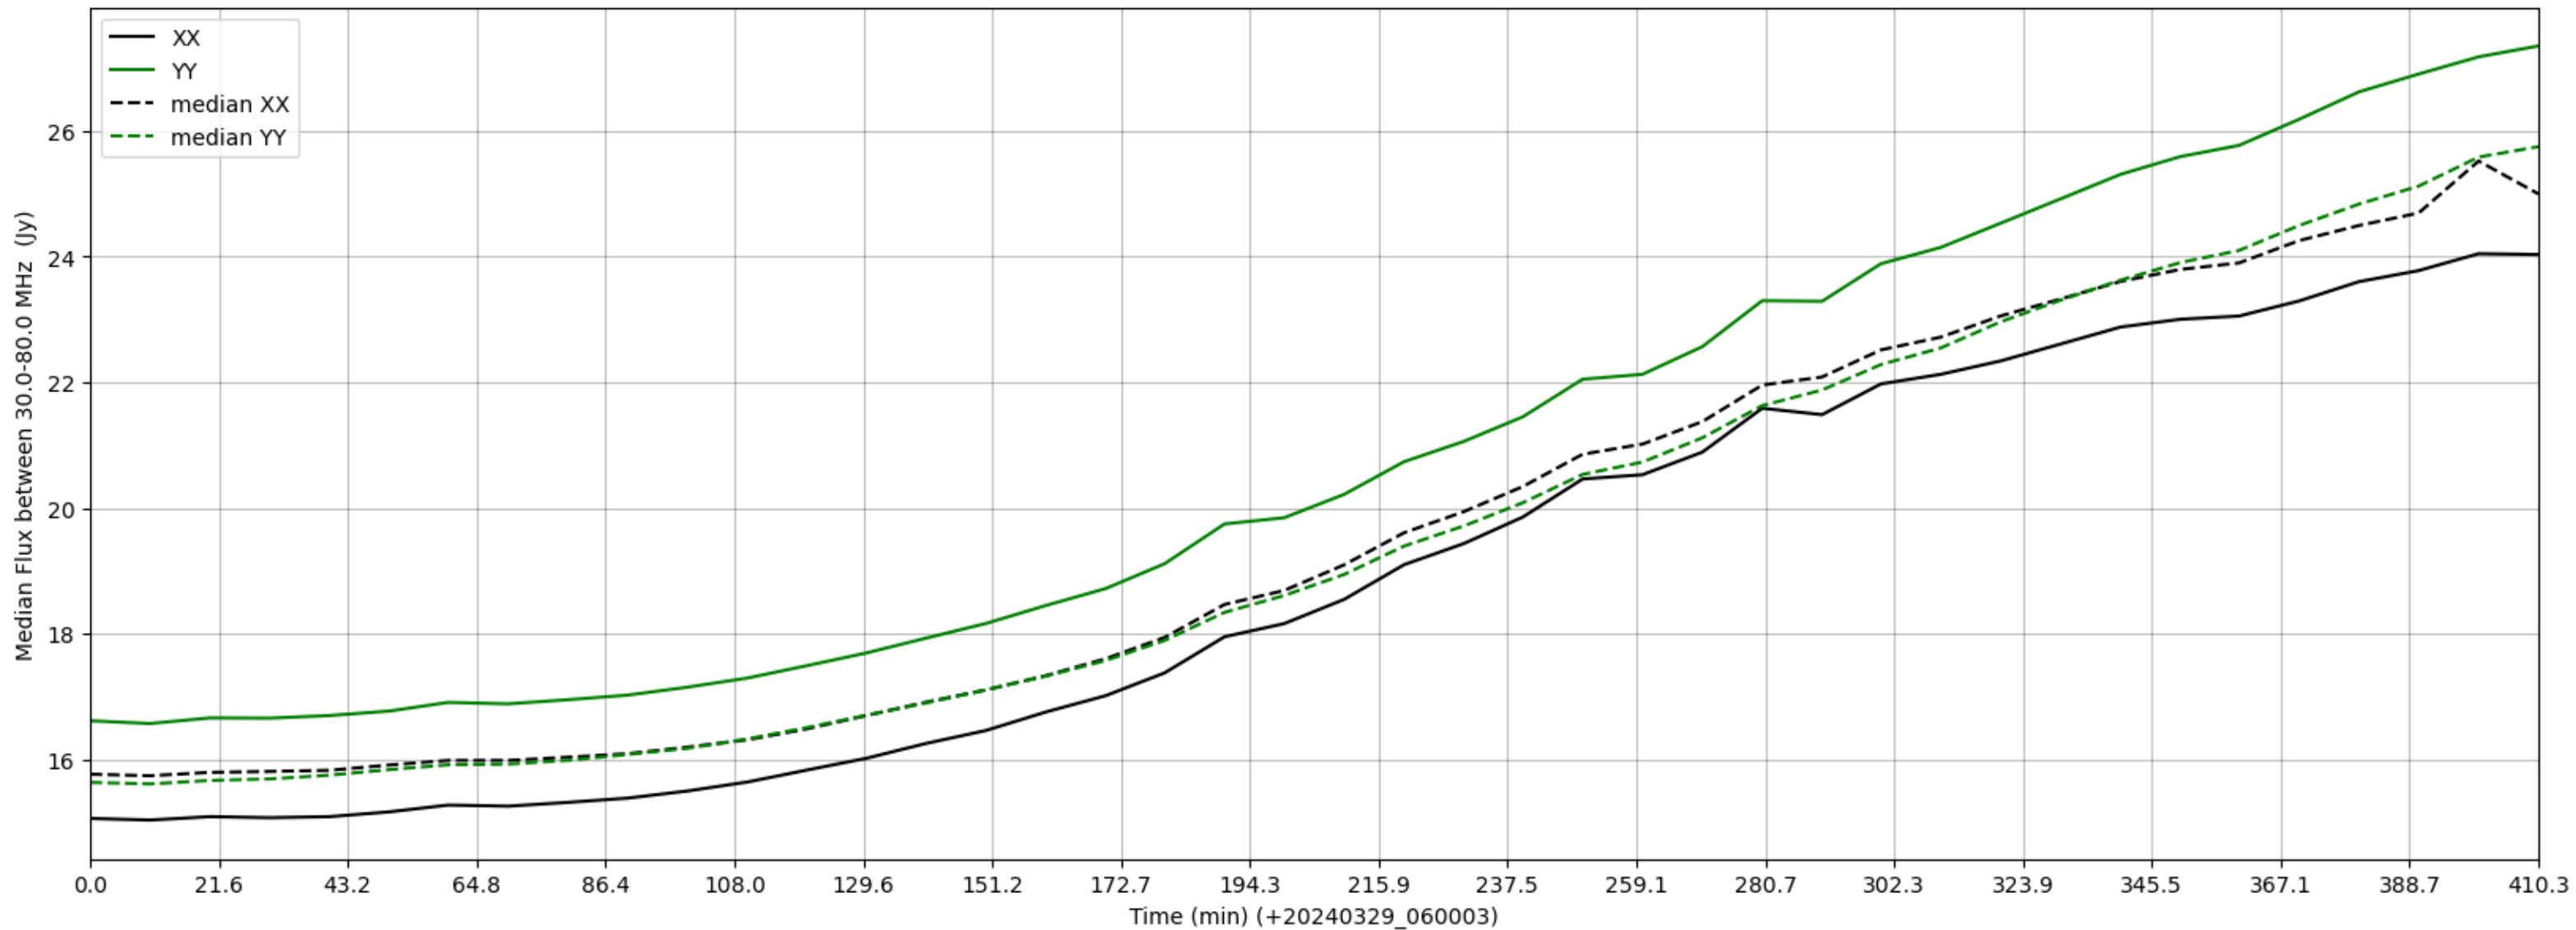

LWA087 - Correlator# 142 - XX FLAGS:Good - YY FLAGS:Good

LWA064 - Correlator# 141 - XX FLAGS:Good - YY FLAGS:Good