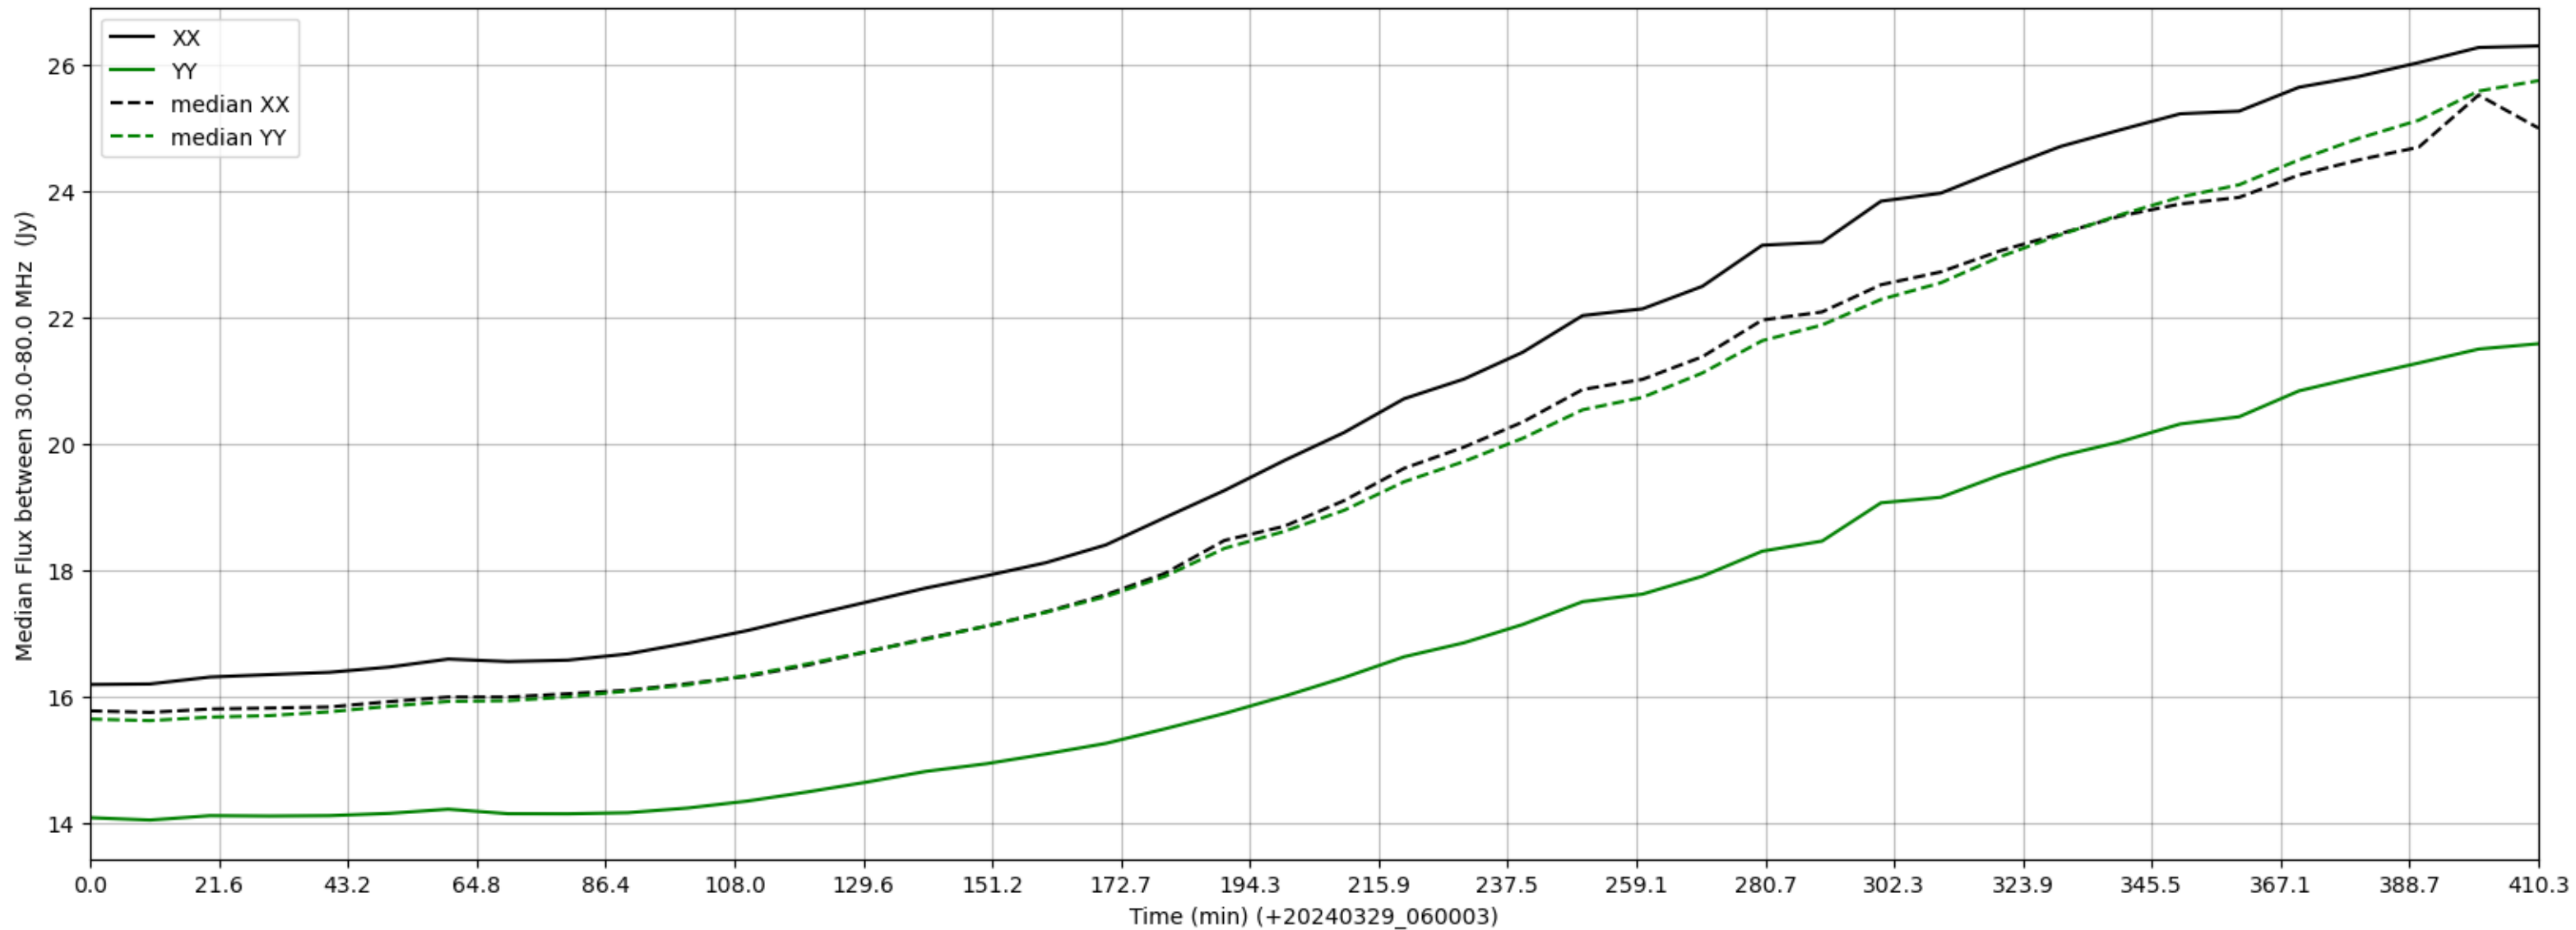

LWA334 - Correlator# 156 - XX FLAGS:Good - YY FLAGS:Good

LWA328 - Correlator# 157 - XX FLAGS:Good - YY FLAGS:Good

LWA361 - Correlator# 158 - XX FLAGS:Good - YY FLAGS:Good

LWA358 - Correlator# 159 - XX FLAGS:Good - YY FLAGS:Good