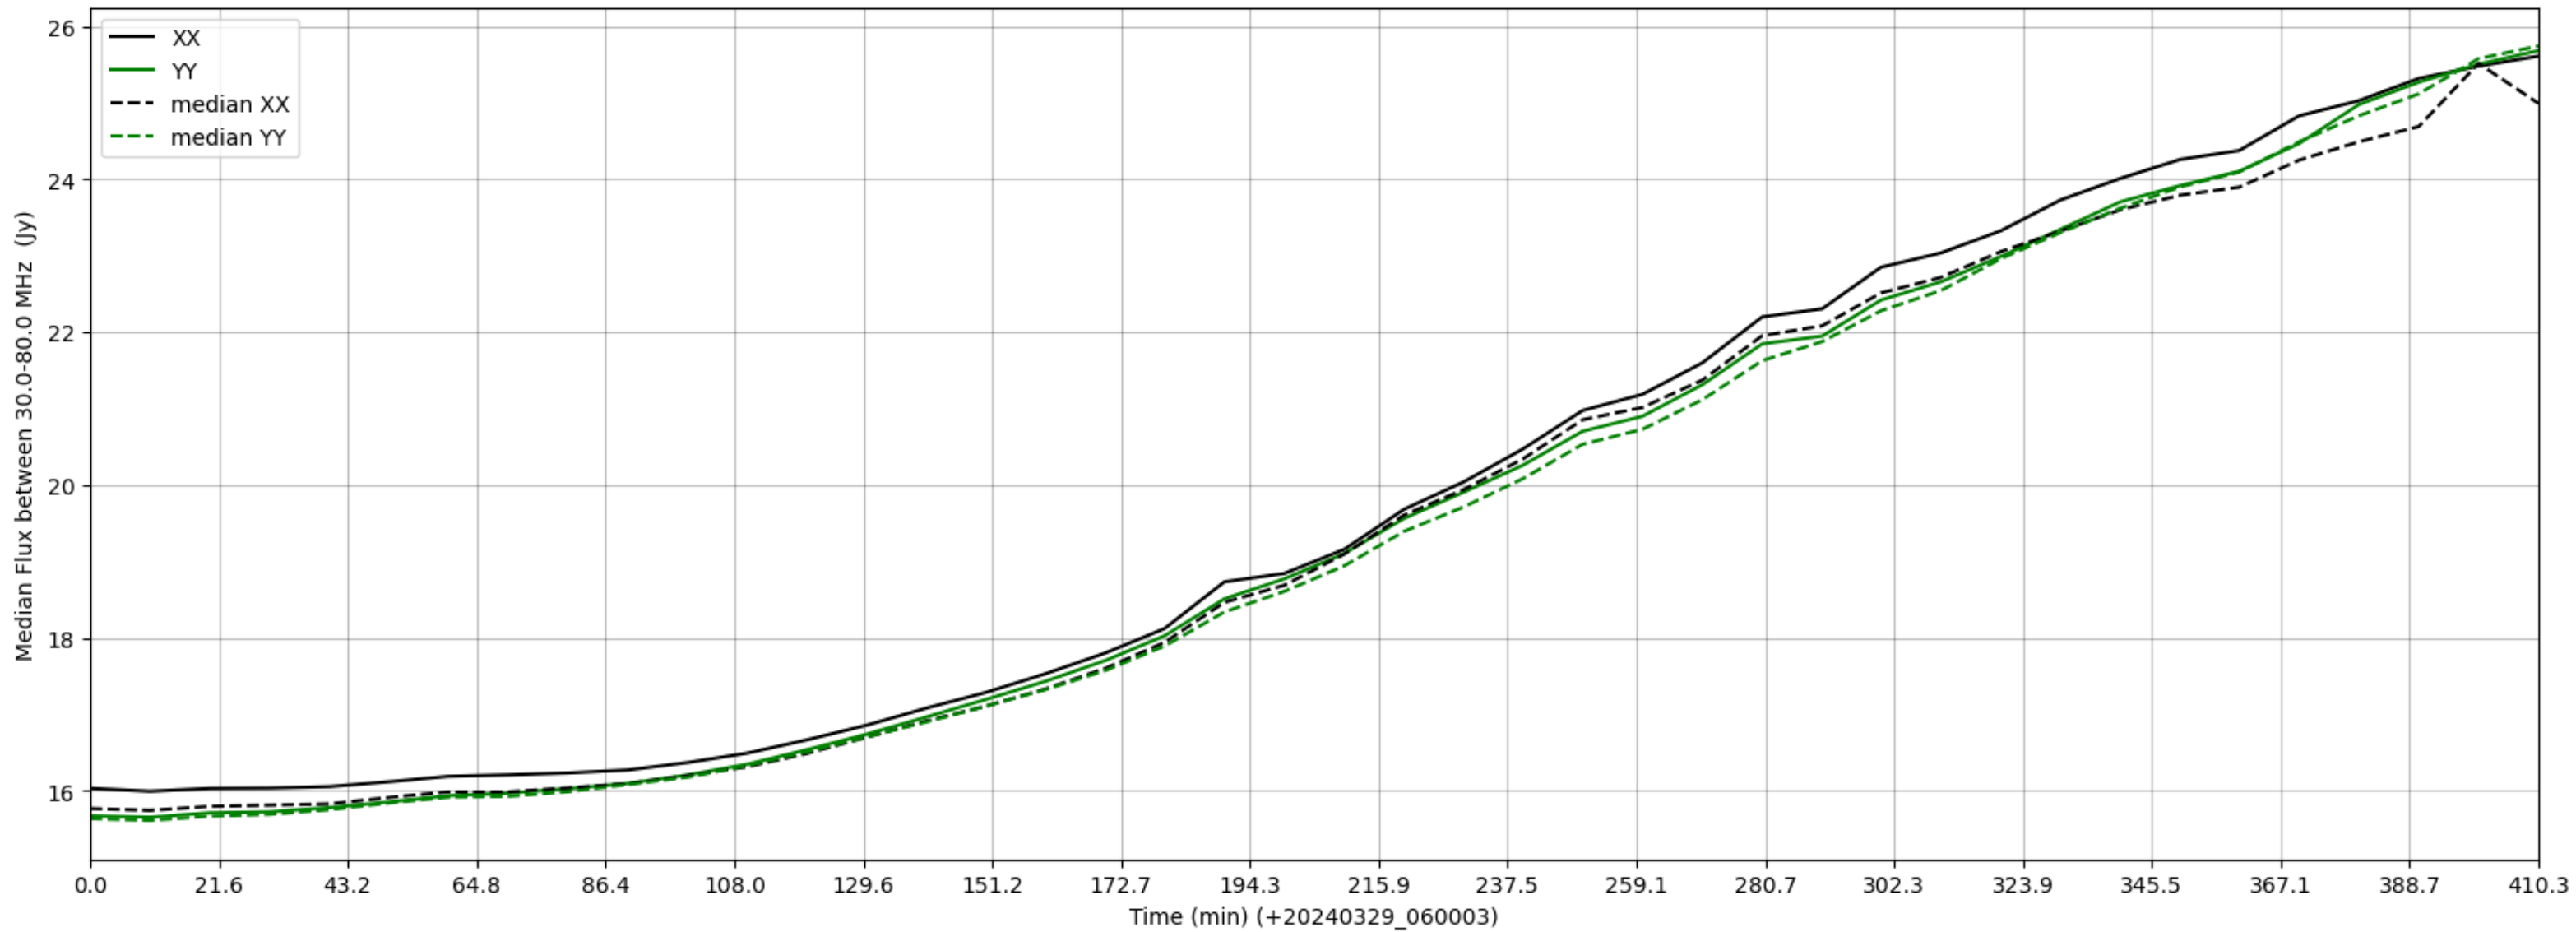

LWA176 - Correlator# 325 - XX FLAGS:Good - YY FLAGS:Good

LWA183 - Correlator# 324 - XX FLAGS:Good - YY FLAGS:Good