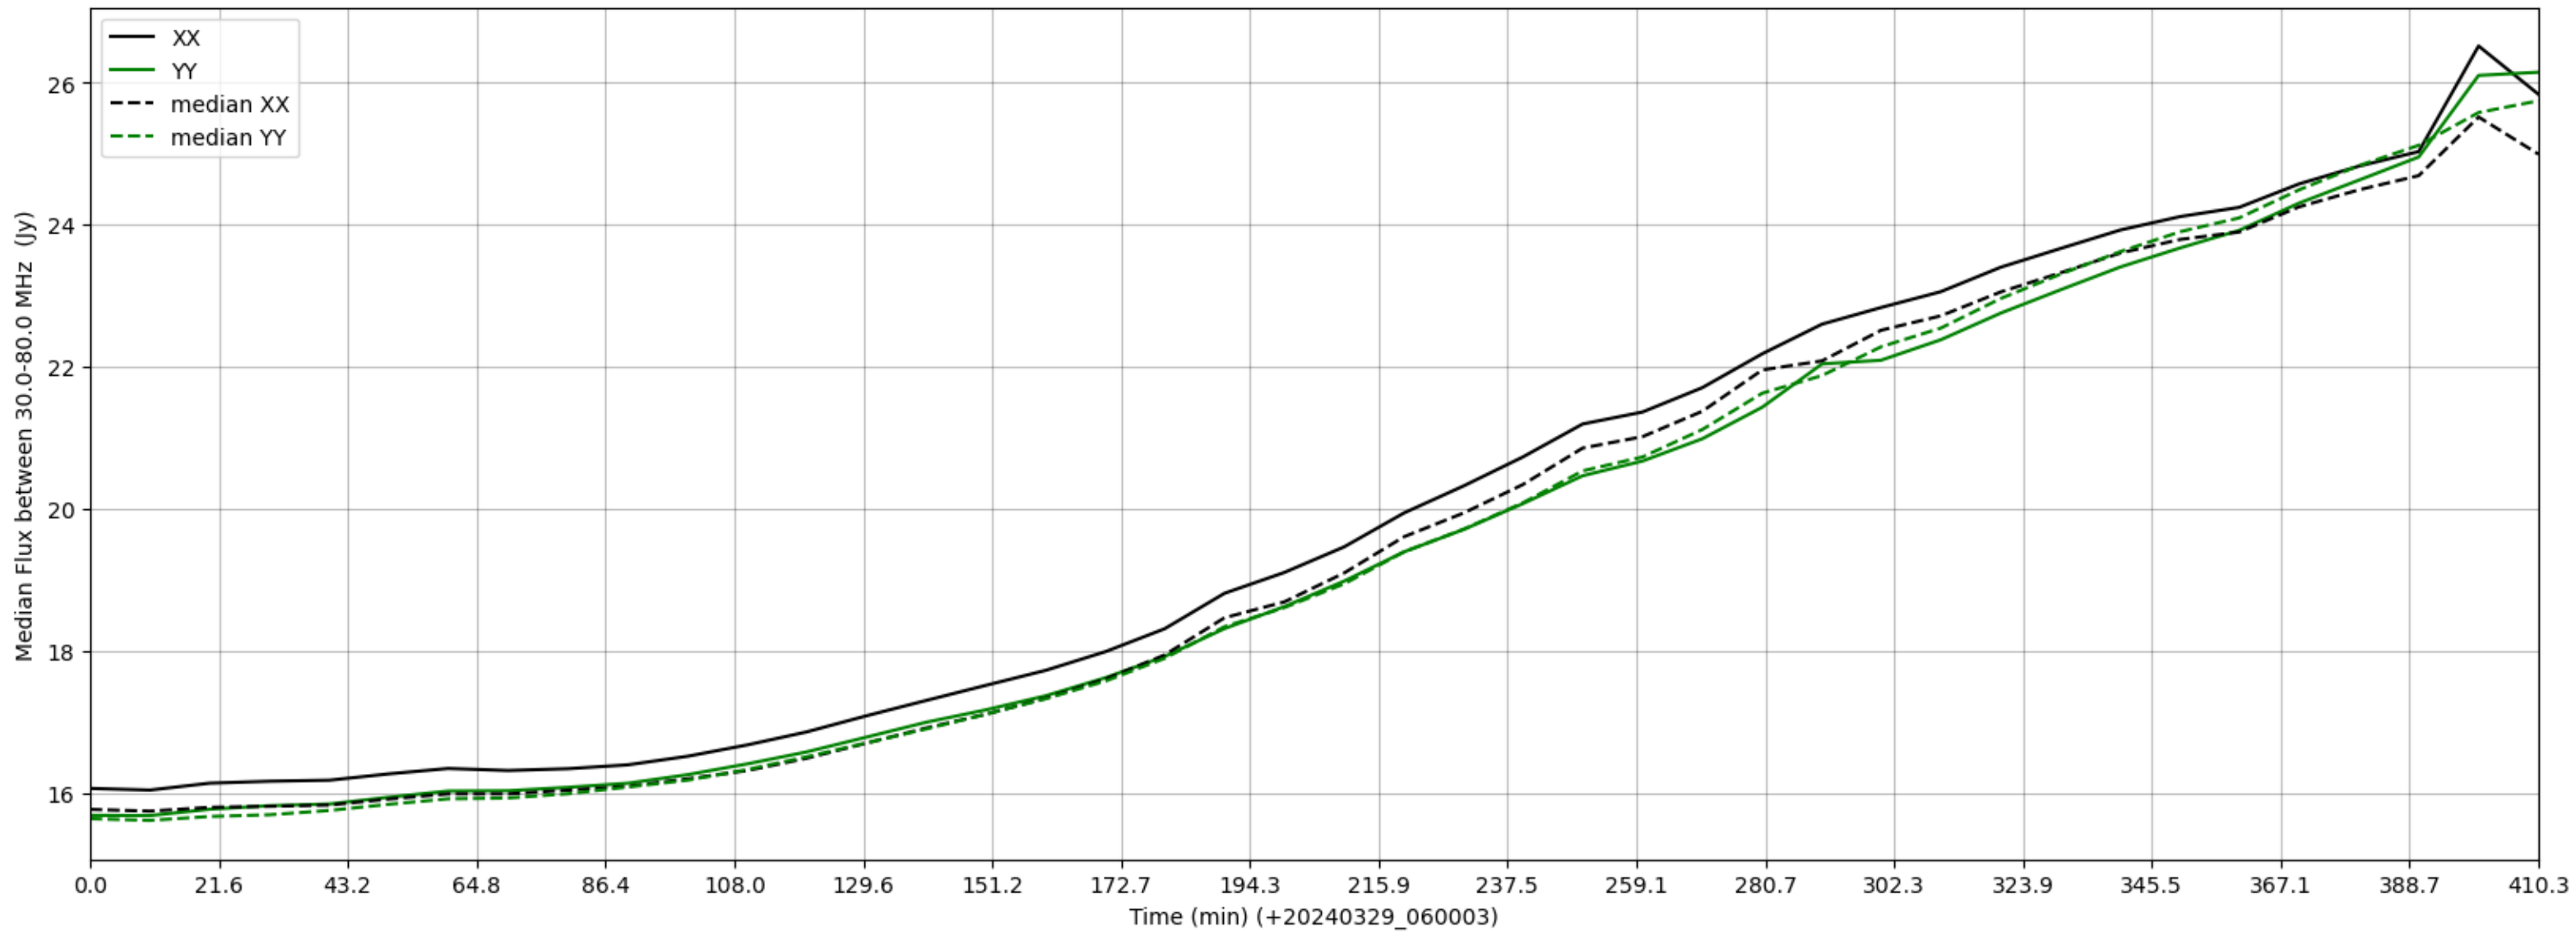

LWA198 - Correlator# 271 - XX FLAGS:Good - YY FLAGS:Good

LWA193 - Correlator# 270 - XX FLAGS:Good - YY FLAGS:Good