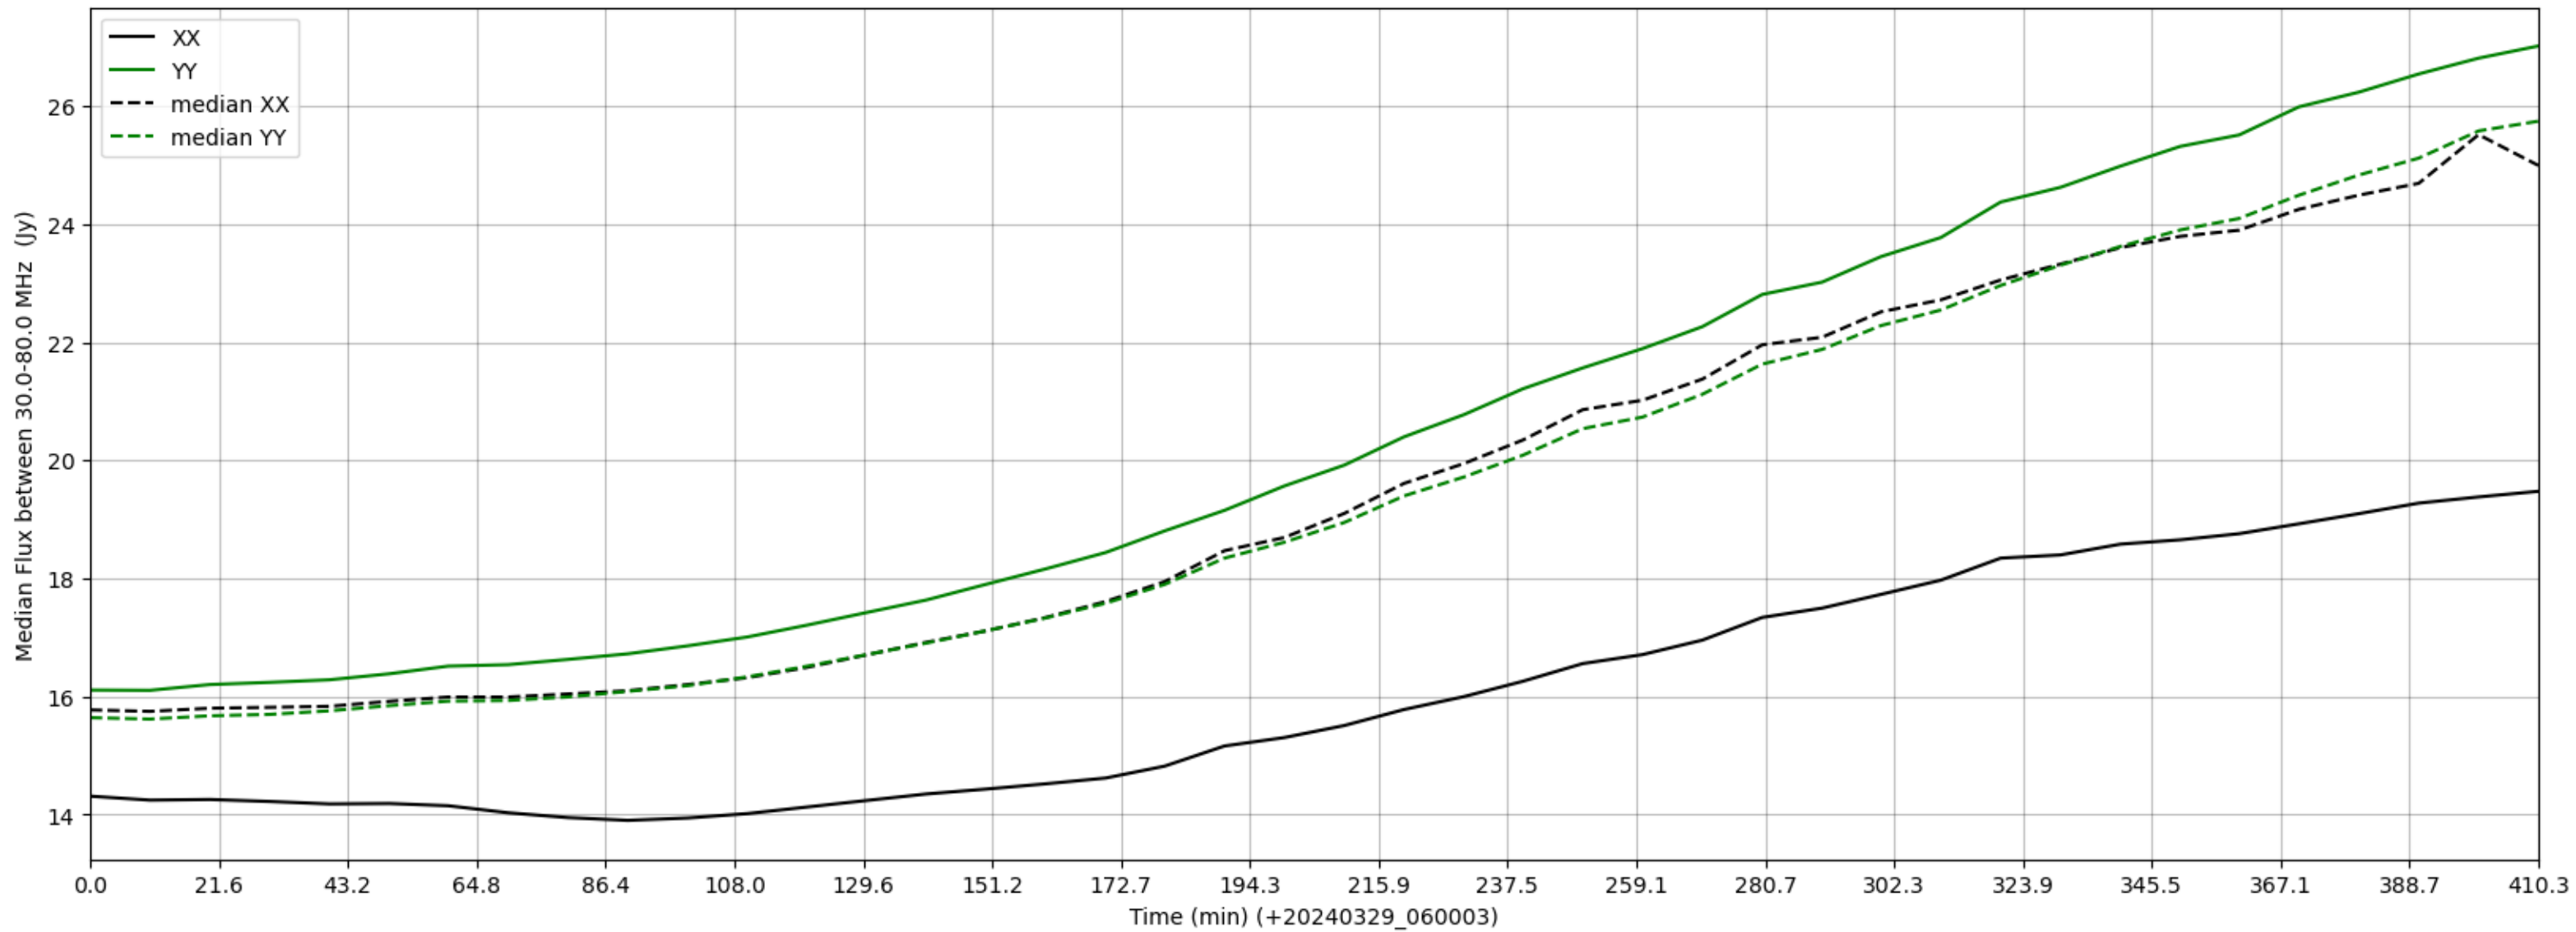

LWA332 - Correlator# 025 - XX FLAGS:Good - YY FLAGS:Good

LWA338 - Correlator# 024 - XX FLAGS:Good - YY FLAGS:Good