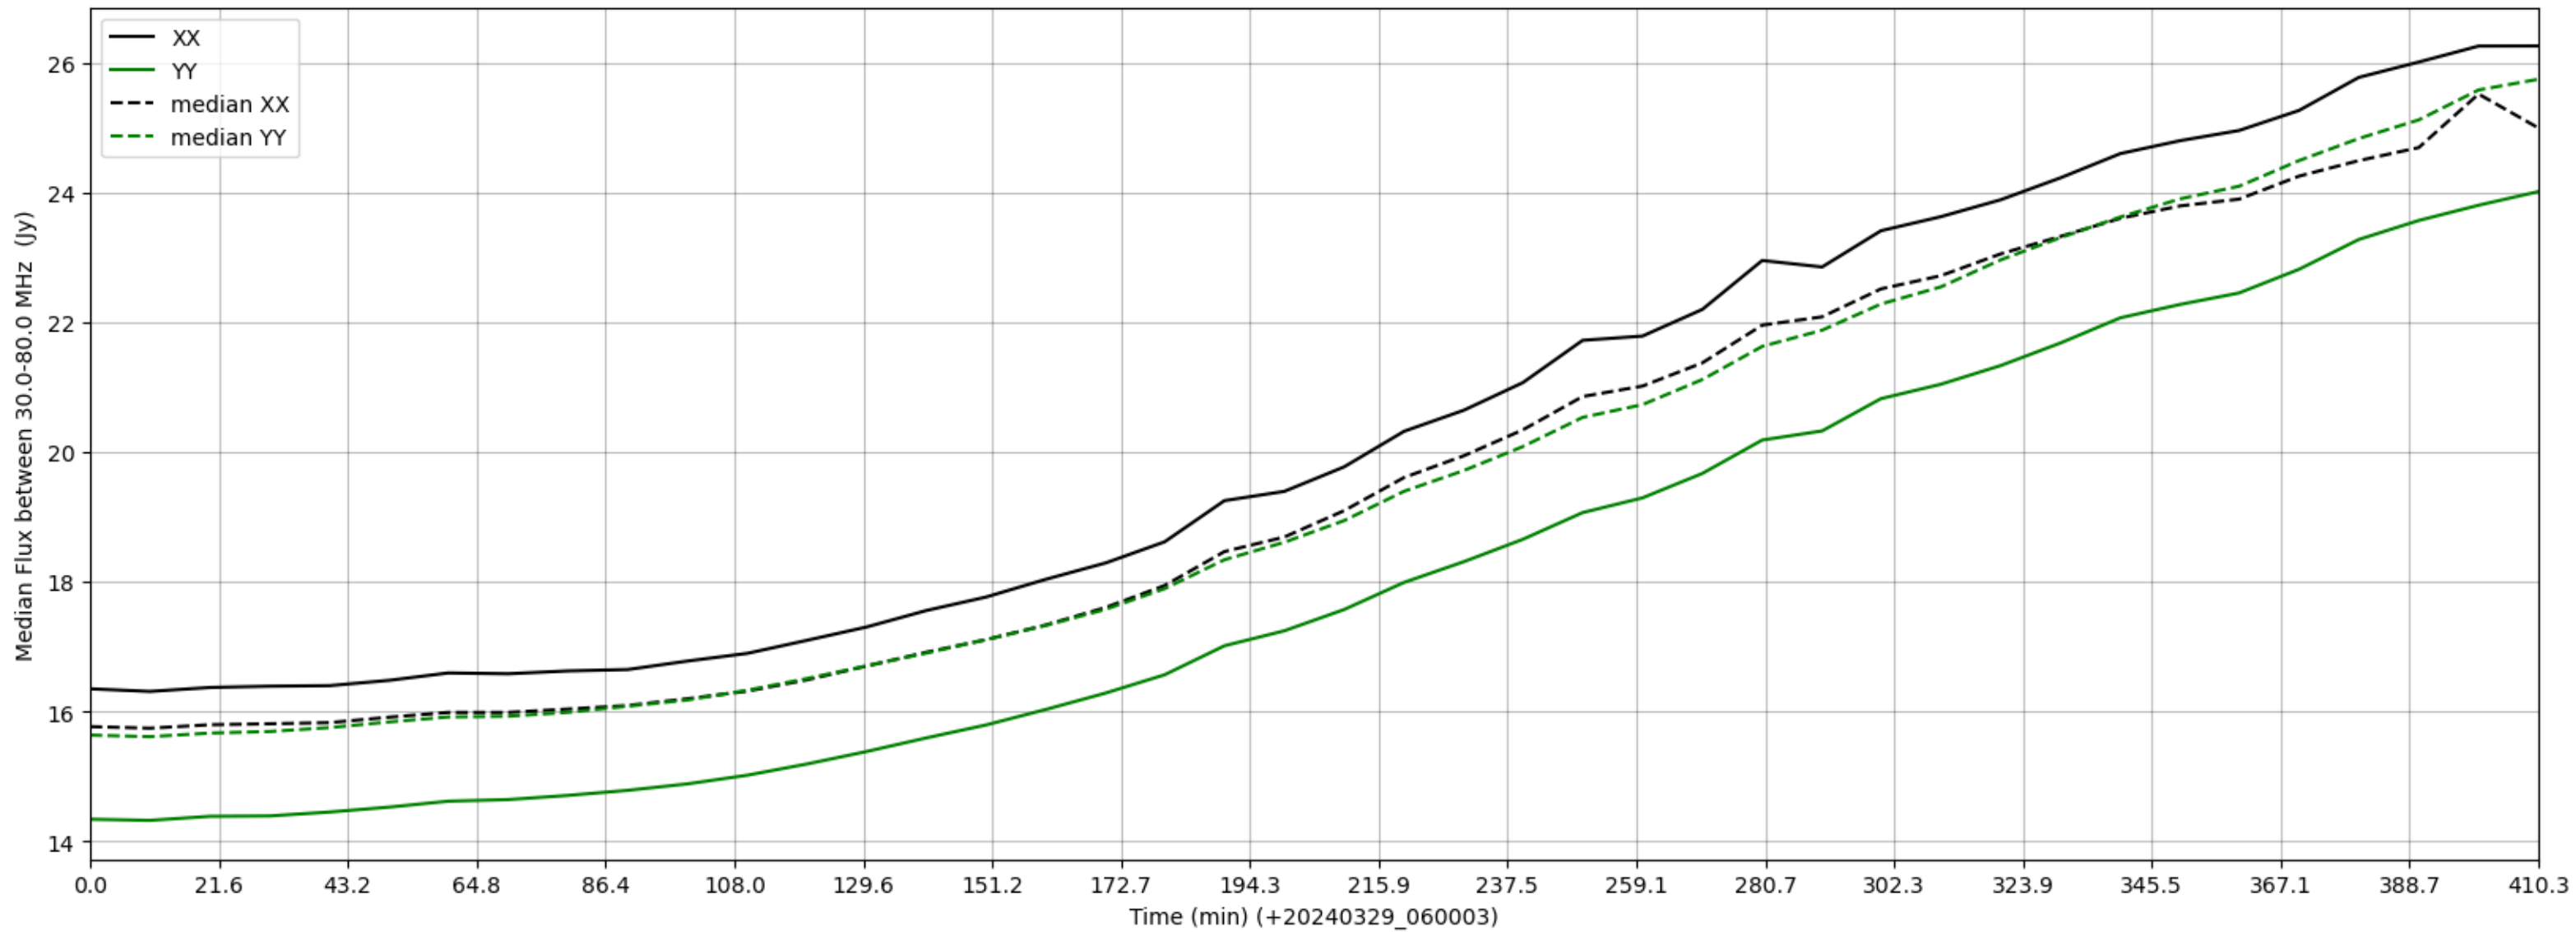

LWA124 - Correlator# 224 - XX FLAGS:LowFlux - YY FLAGS:LowFlux

LWA127 - Correlator# 225 - XX FLAGS:Good - YY FLAGS:Good

LWA126 - Correlator# 226 - XX FLAGS:Good - YY FLAGS:Good

LWA125 - Correlator# 227 - XX FLAGS:Good - YY FLAGS:Good