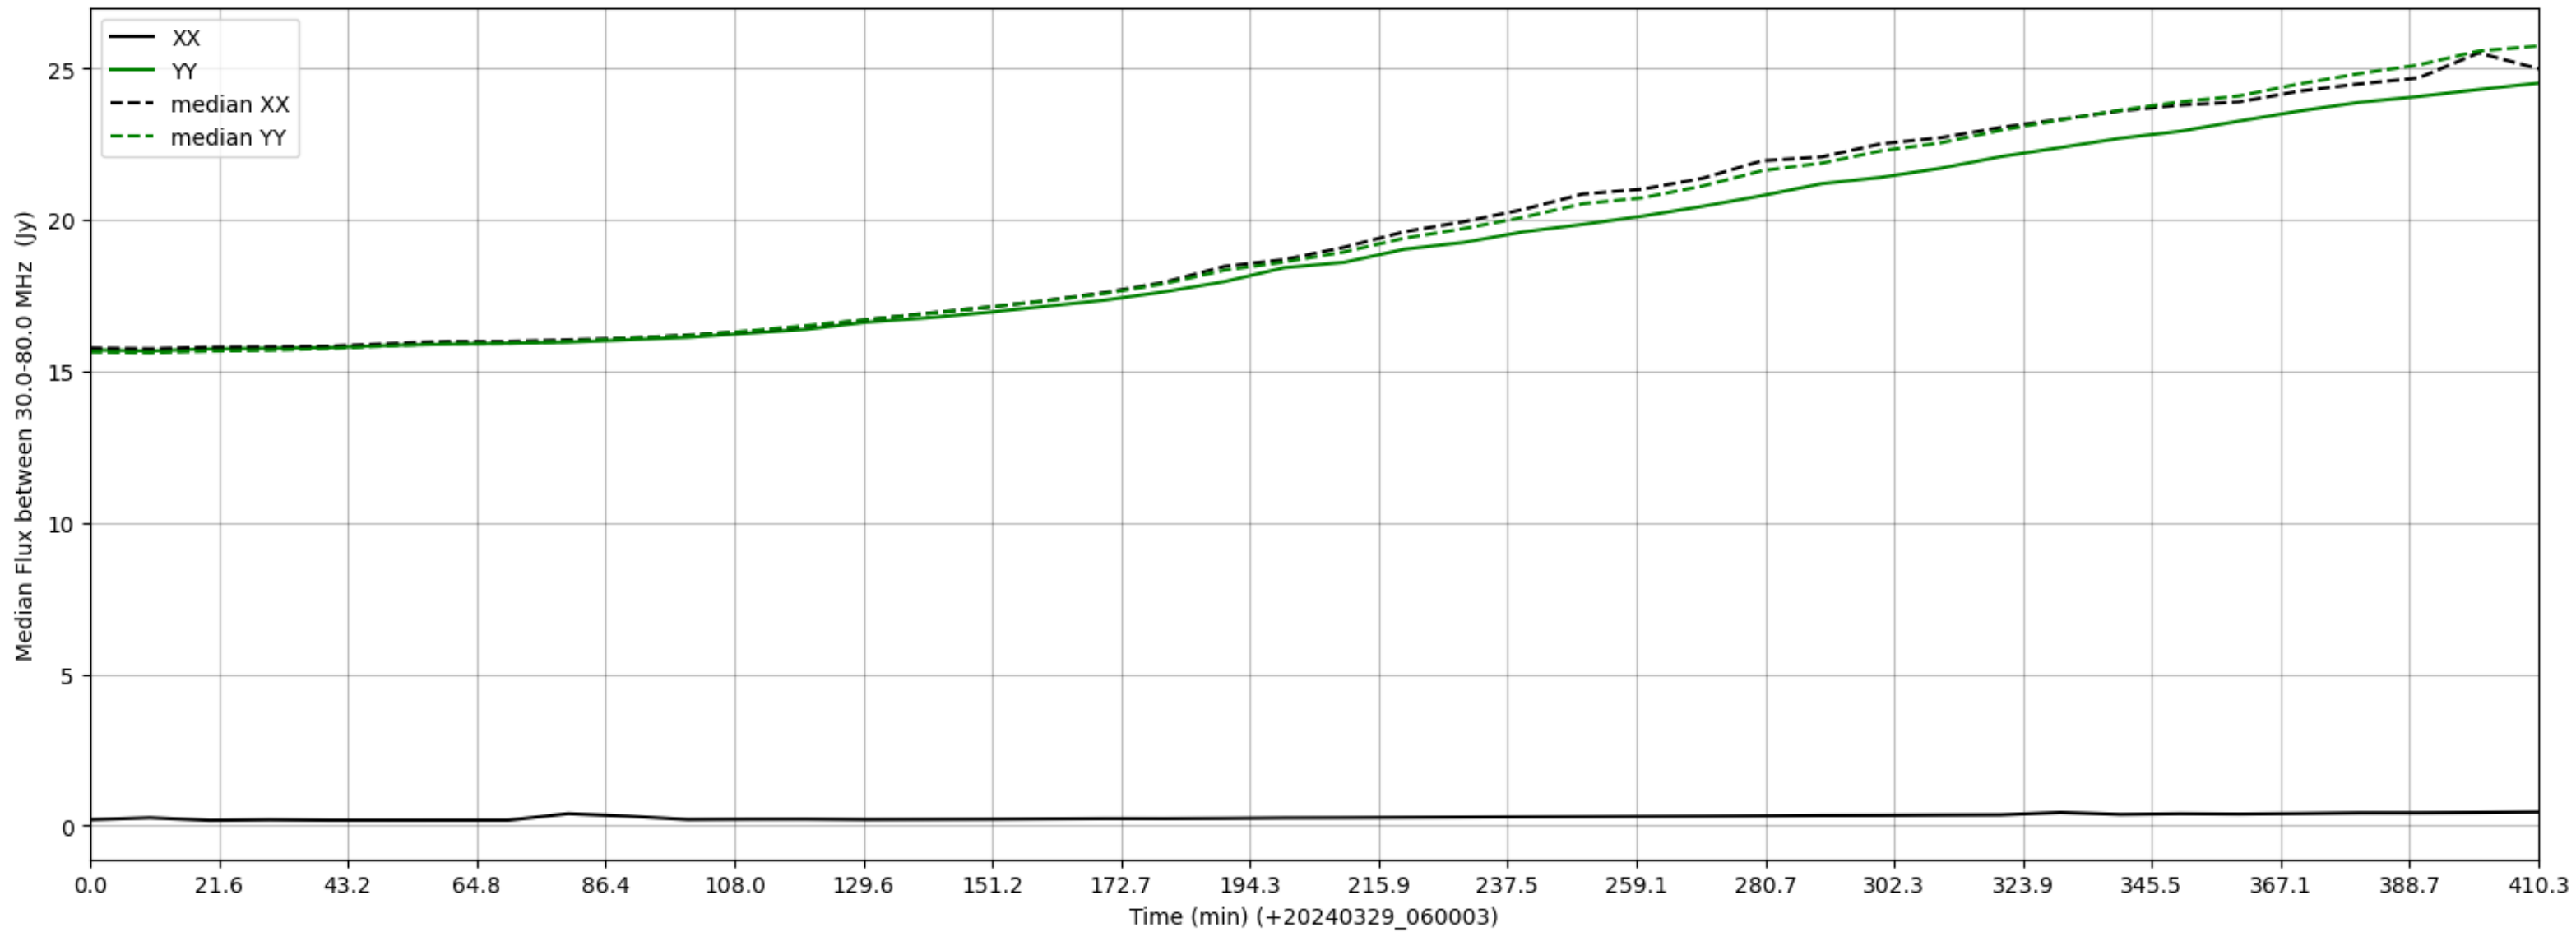

LWA352 - Correlator# 028 - XX FLAGS:LowFlux - YY FLAGS:Good

LWA341 - Correlator# 029 - XX FLAGS:Good - YY FLAGS:Good

LWA362 - Correlator# 030 - XX FLAGS:Good - YY FLAGS:Good

LWA353 - Correlator# 031 - XX FLAGS:LowFlux - YY FLAGS:Good