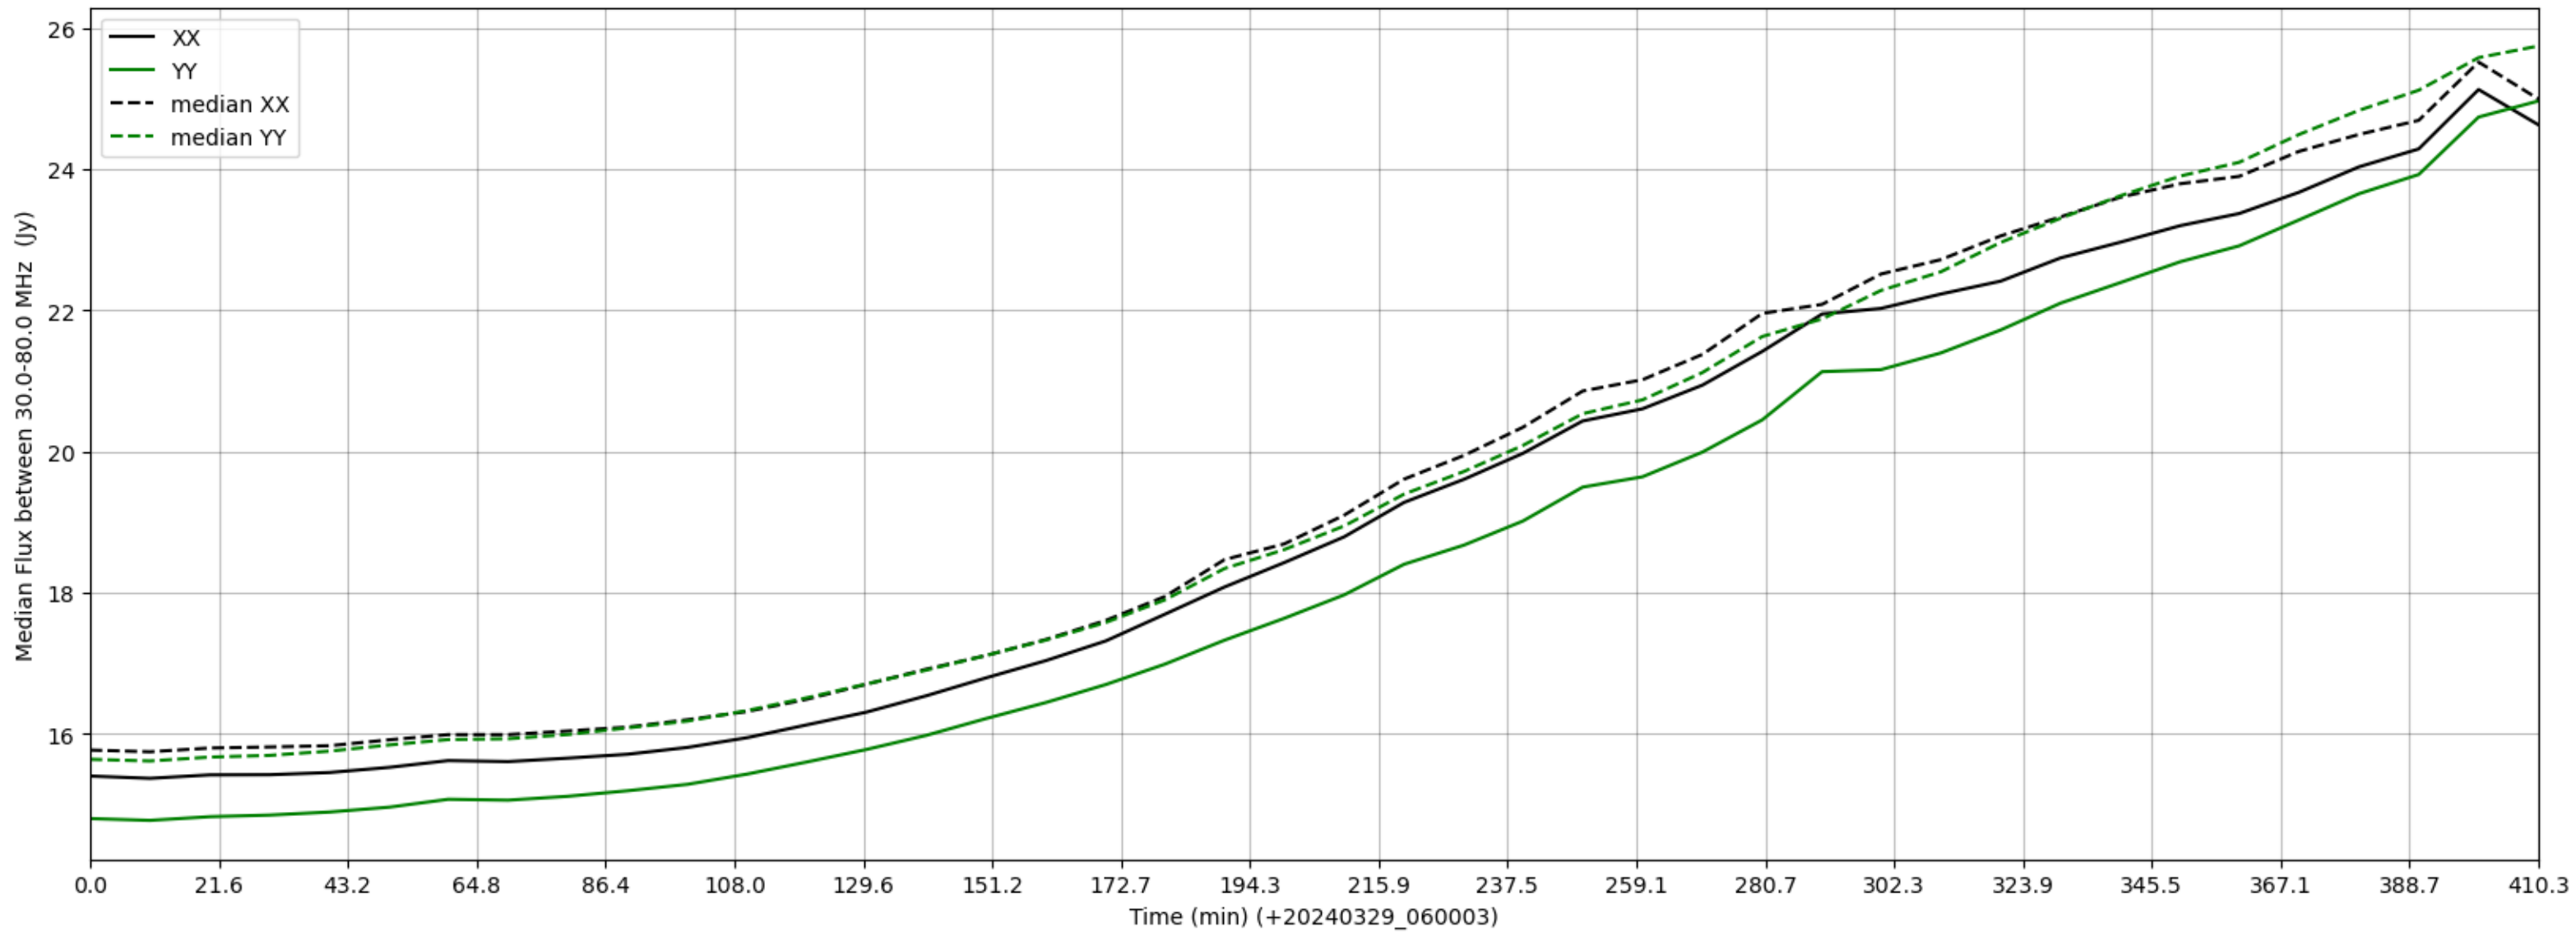

LWA143 - Correlator# 210 - XX FLAGS:Good - YY FLAGS:Good

LWA082 - Correlator# 209 - XX FLAGS:Good - YY FLAGS:Good