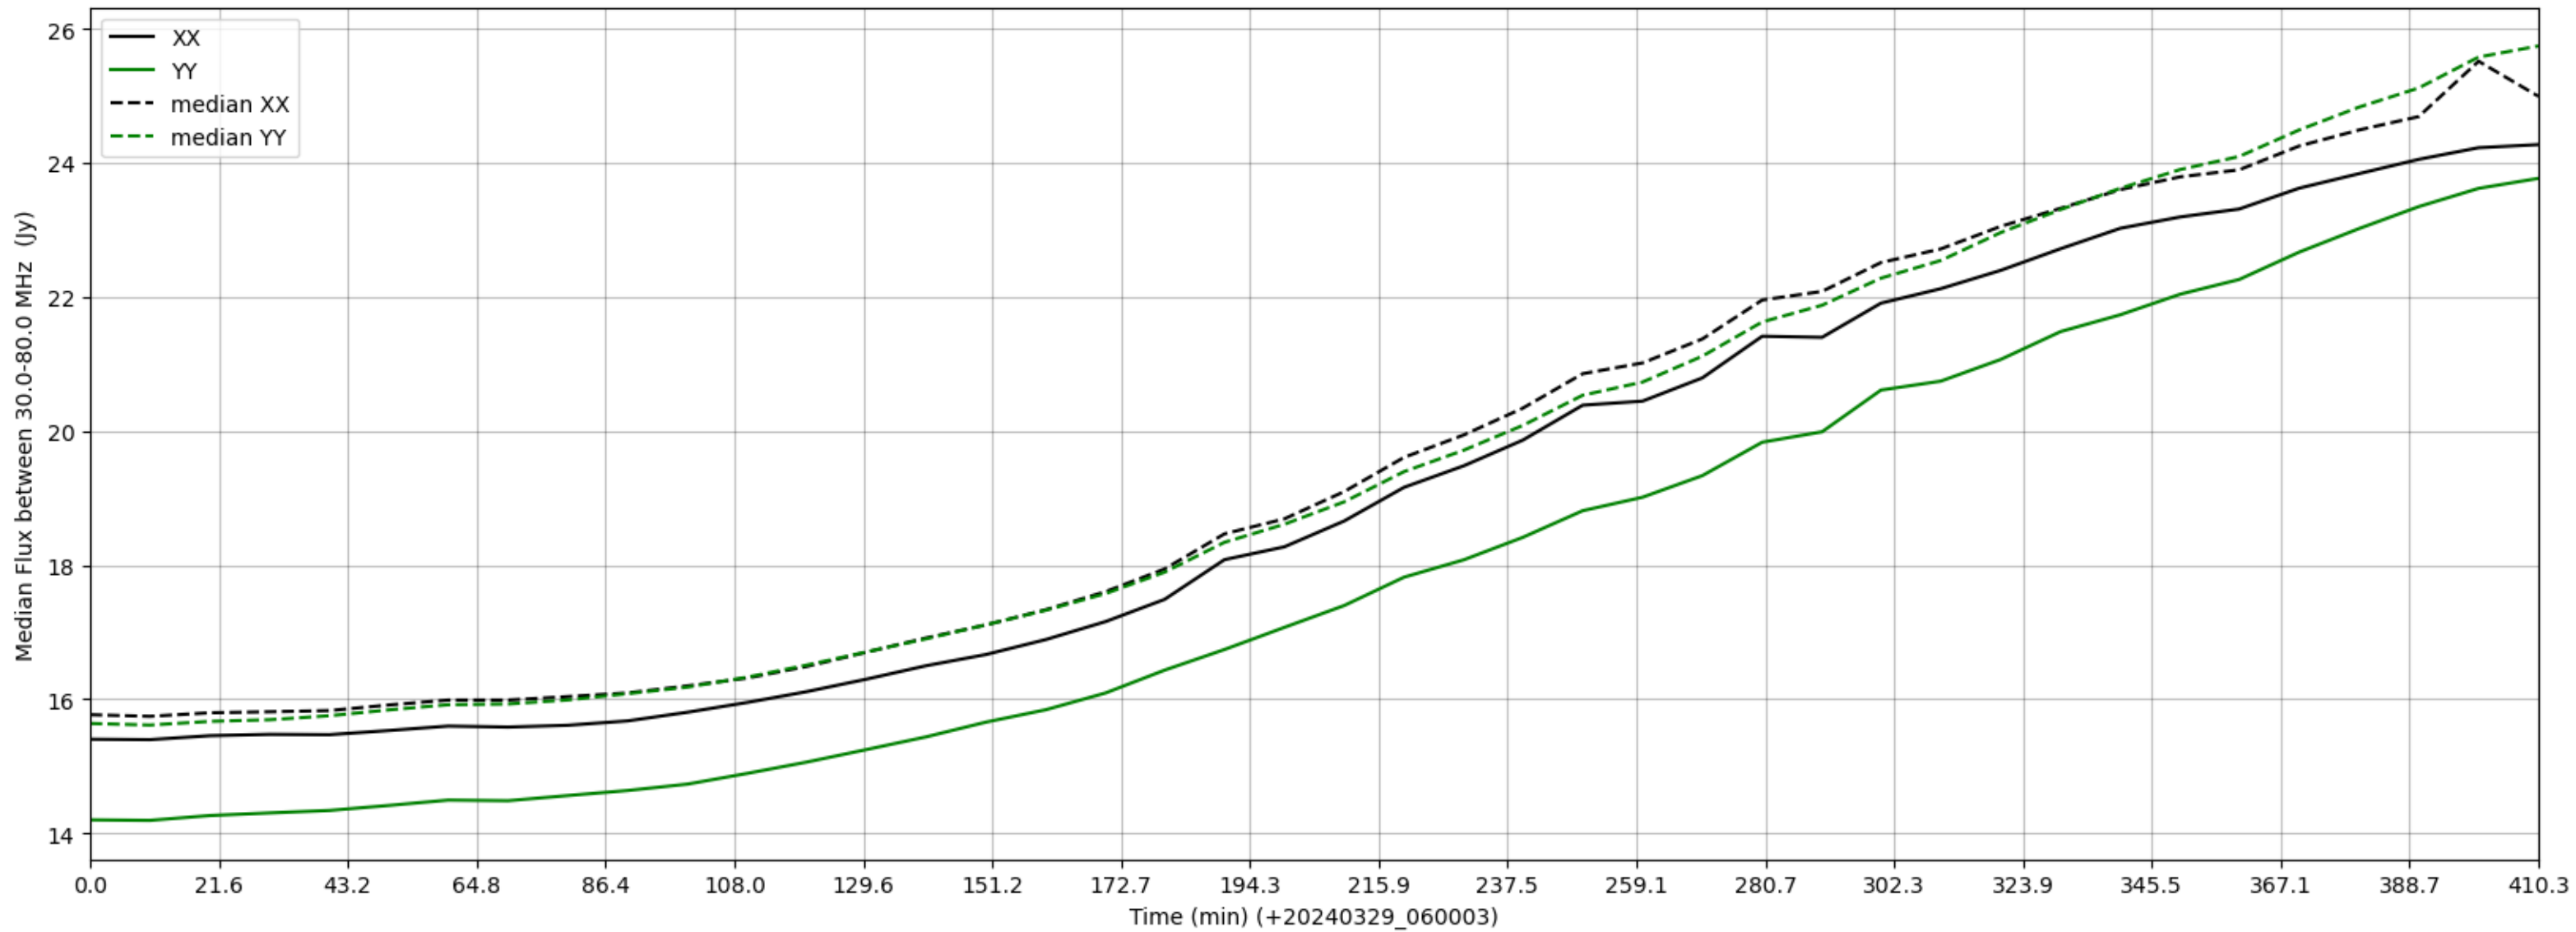

LWA089 - Correlator# 144 - XX FLAGS:Good - YY FLAGS:Good

LWA096 - Correlator# 145 - XX FLAGS:Good - YY FLAGS:Good

LWA091 - Correlator# 146 - XX FLAGS:Good - YY FLAGS:Good

LWA090 - Correlator# 147 - XX FLAGS:Good - YY FLAGS:Good