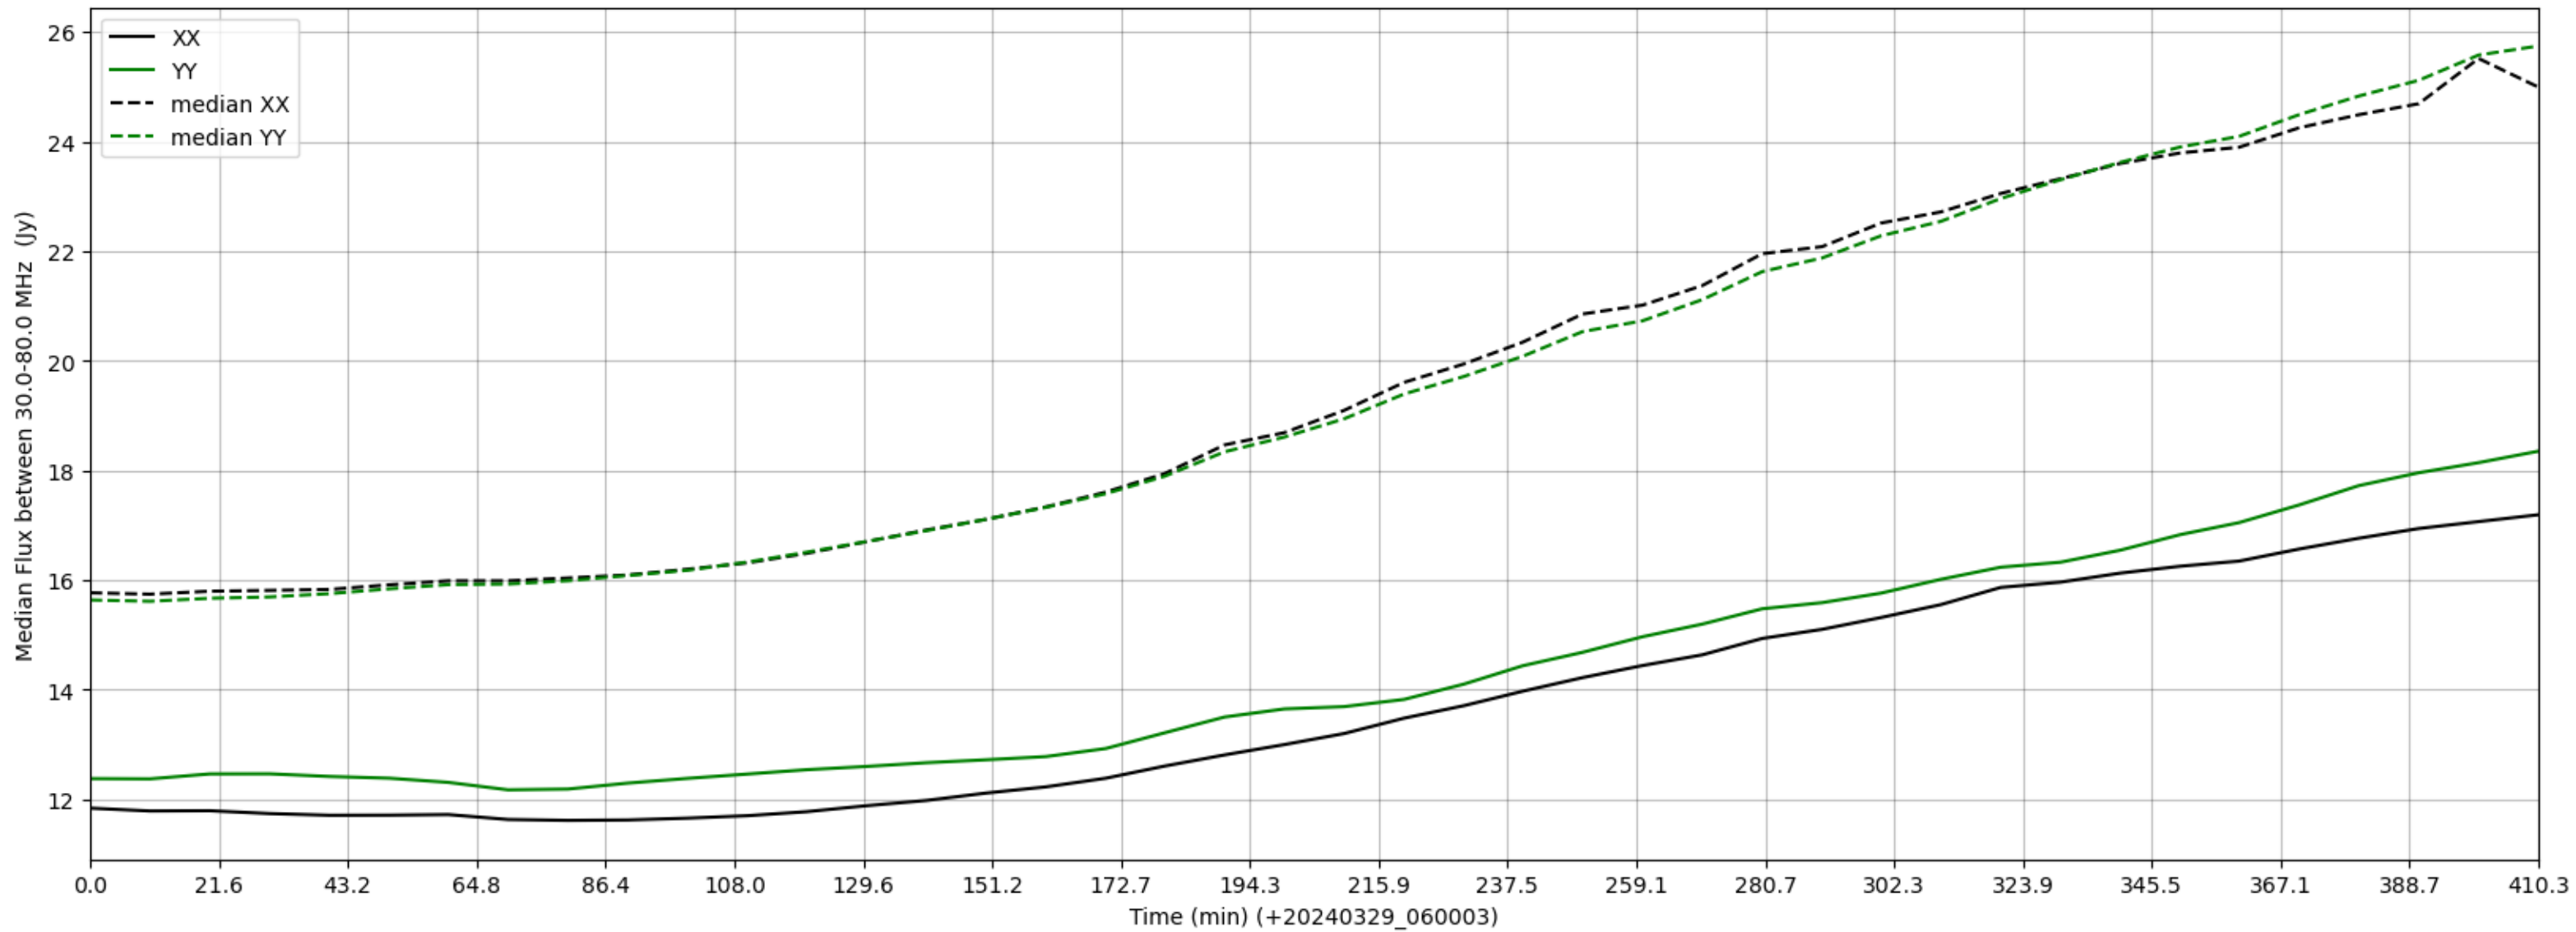

LWA240 - Correlator# 312 - XX FLAGS:Good - YY FLAGS:Good

LWA239 - Correlator# 313 - XX FLAGS:Good - YY FLAGS:Good

LWA297 - Correlator# 314 - XX FLAGS:Good - YY FLAGS:Good

LWA254 - Correlator# 315 - XX FLAGS:Good - YY FLAGS:Good