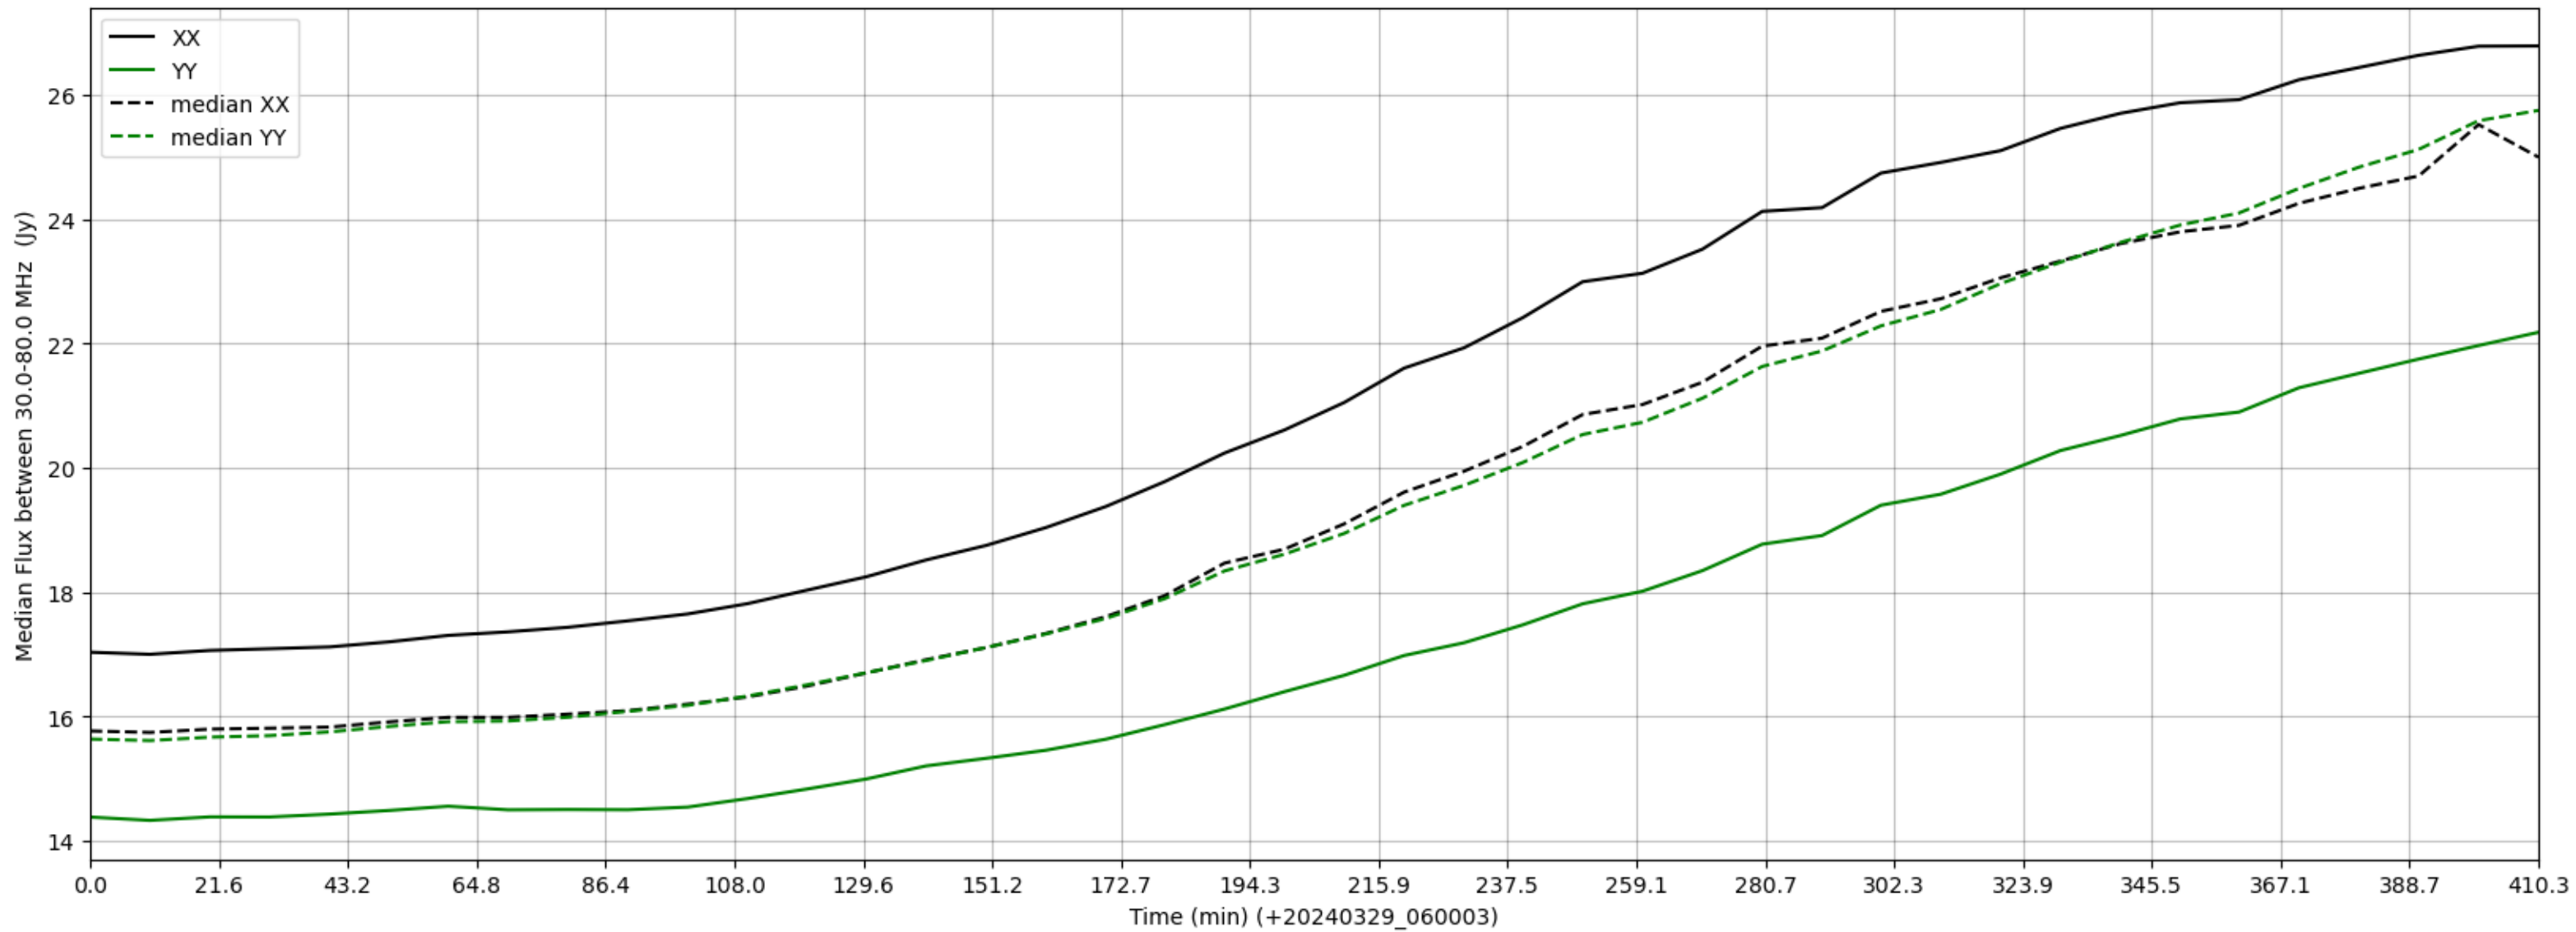

LWA287 - Correlator# 223 - XX FLAGS:Good - YY FLAGS:Good

LWA355 - Correlator# 222 - XX FLAGS:Good - YY FLAGS:Good