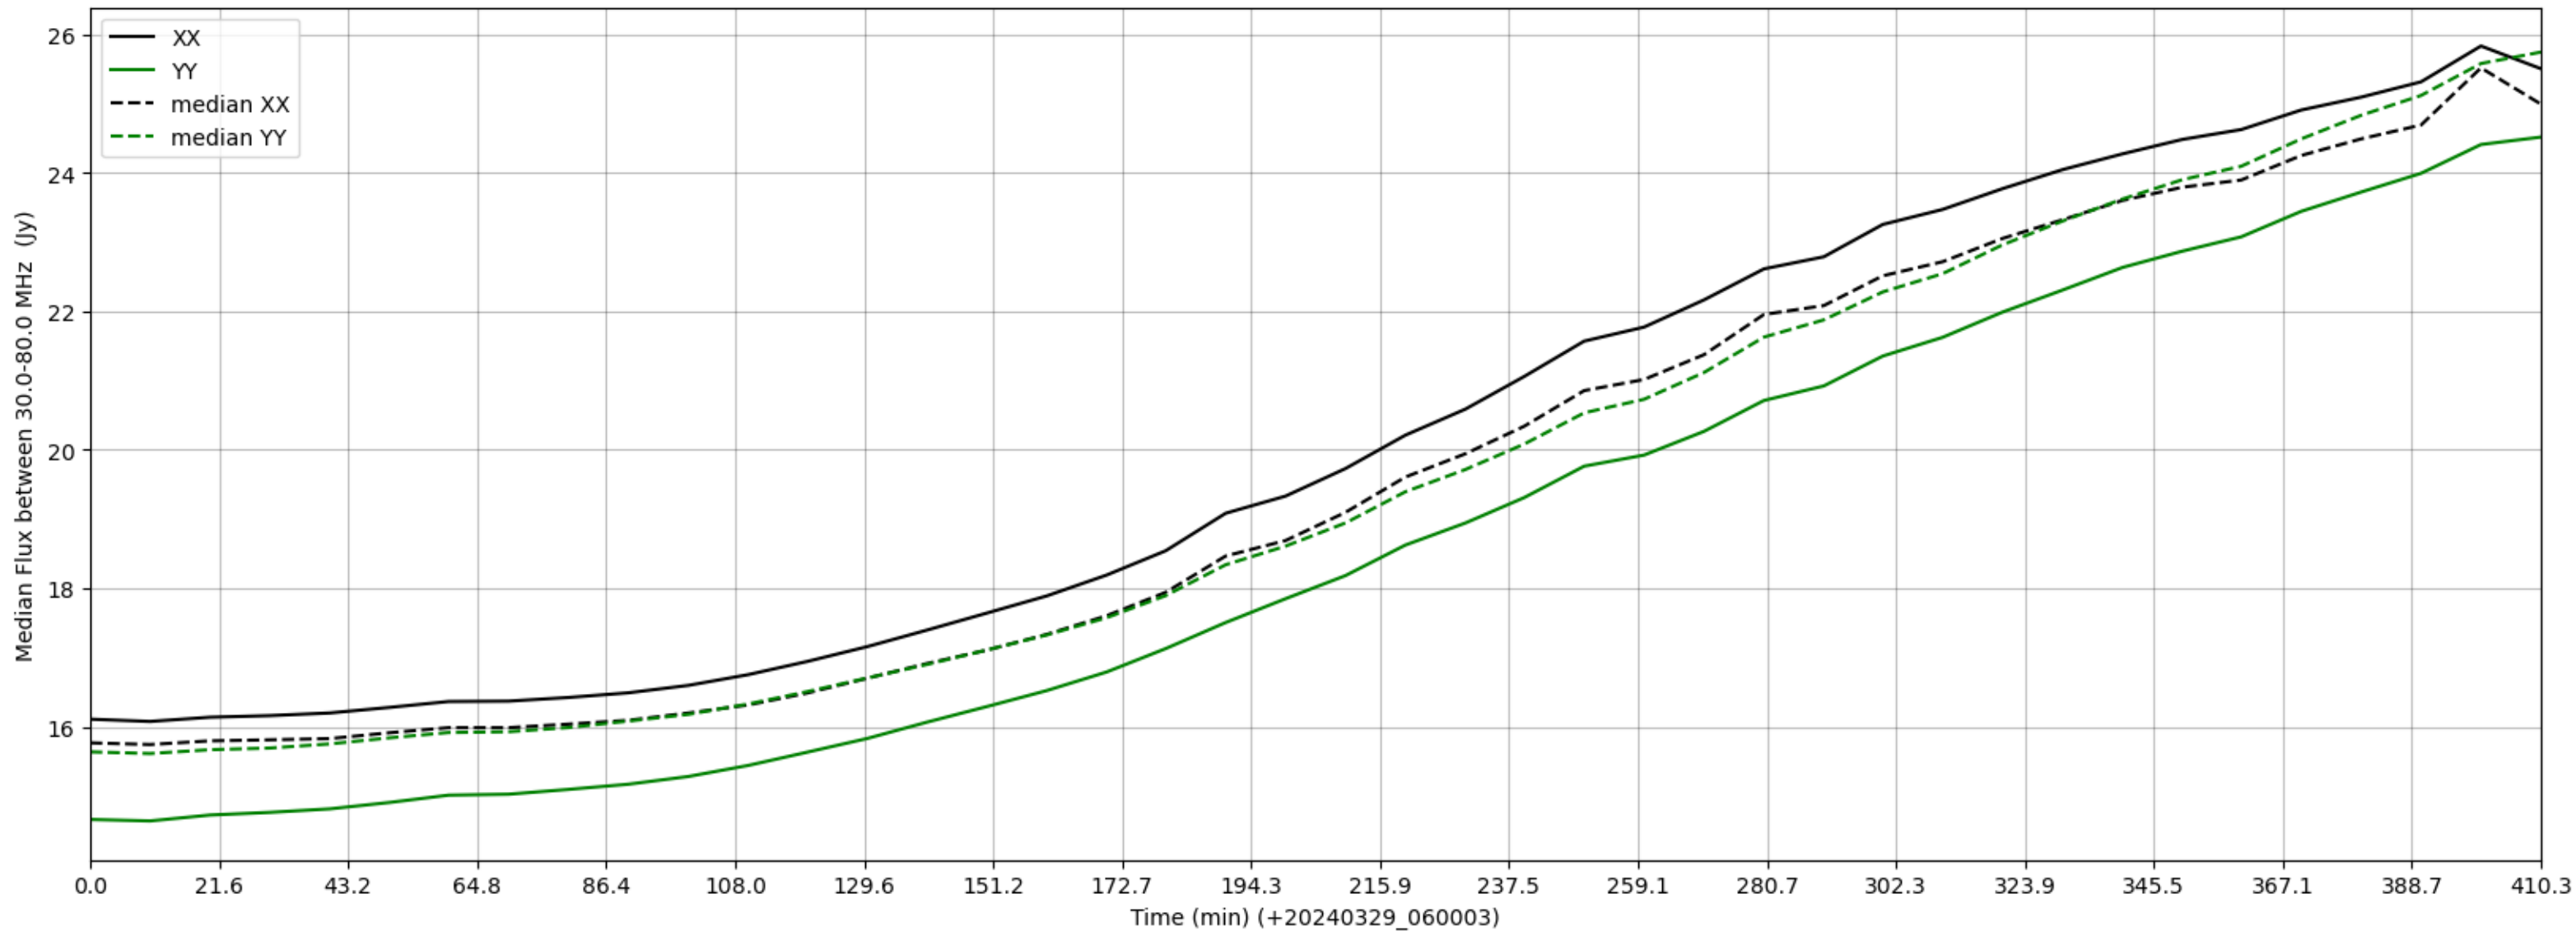

LWA169 - Correlator# 292 - XX FLAGS:Good - YY FLAGS:Good

LWA171 - Correlator# 291 - XX FLAGS:Good - YY FLAGS:Good