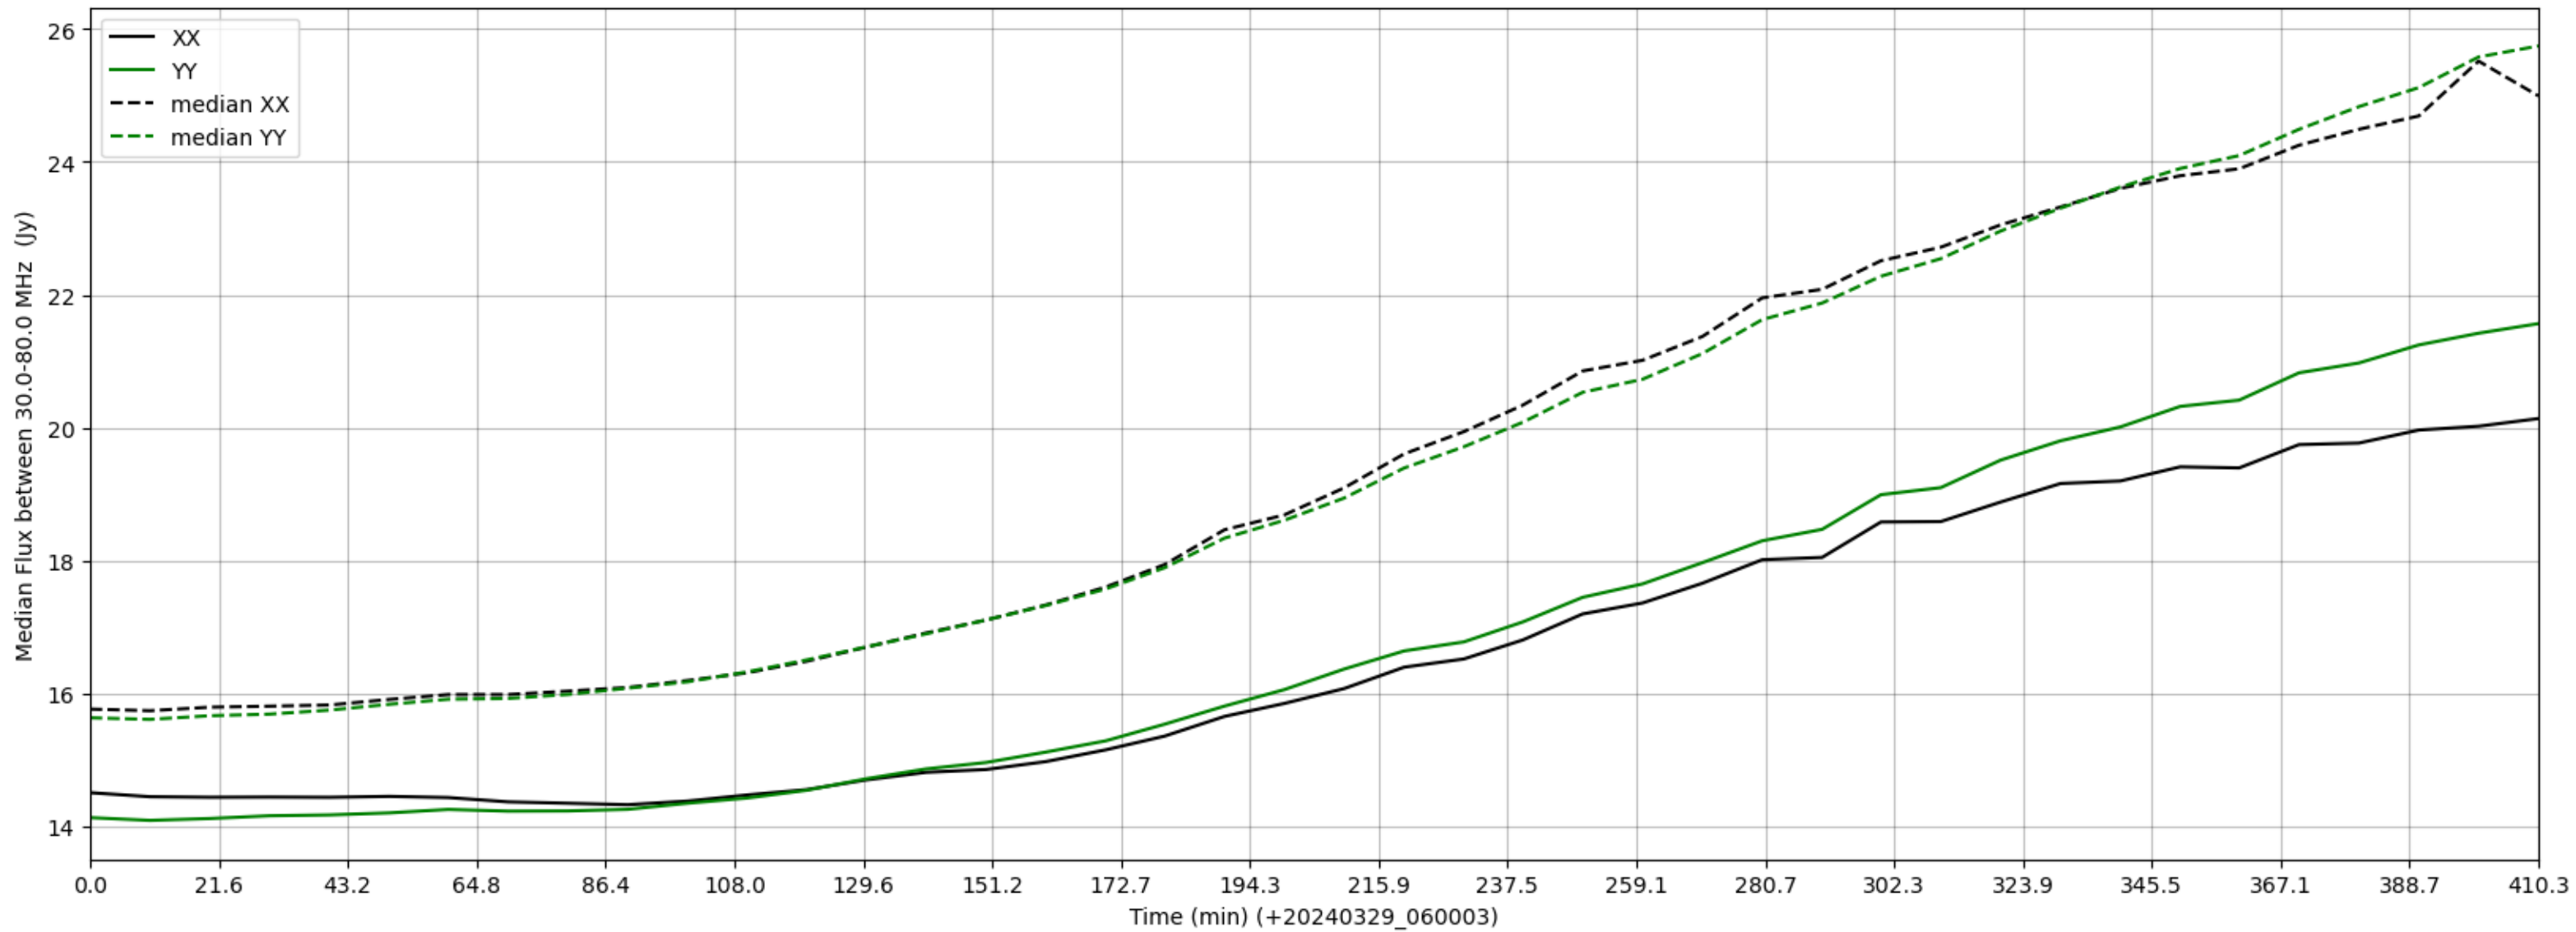

LWA354 - Correlator# 063 - XX FLAGS:Good - YY FLAGS:Good

LWA360 - Correlator# 062 - XX FLAGS:Good - YY FLAGS:Good