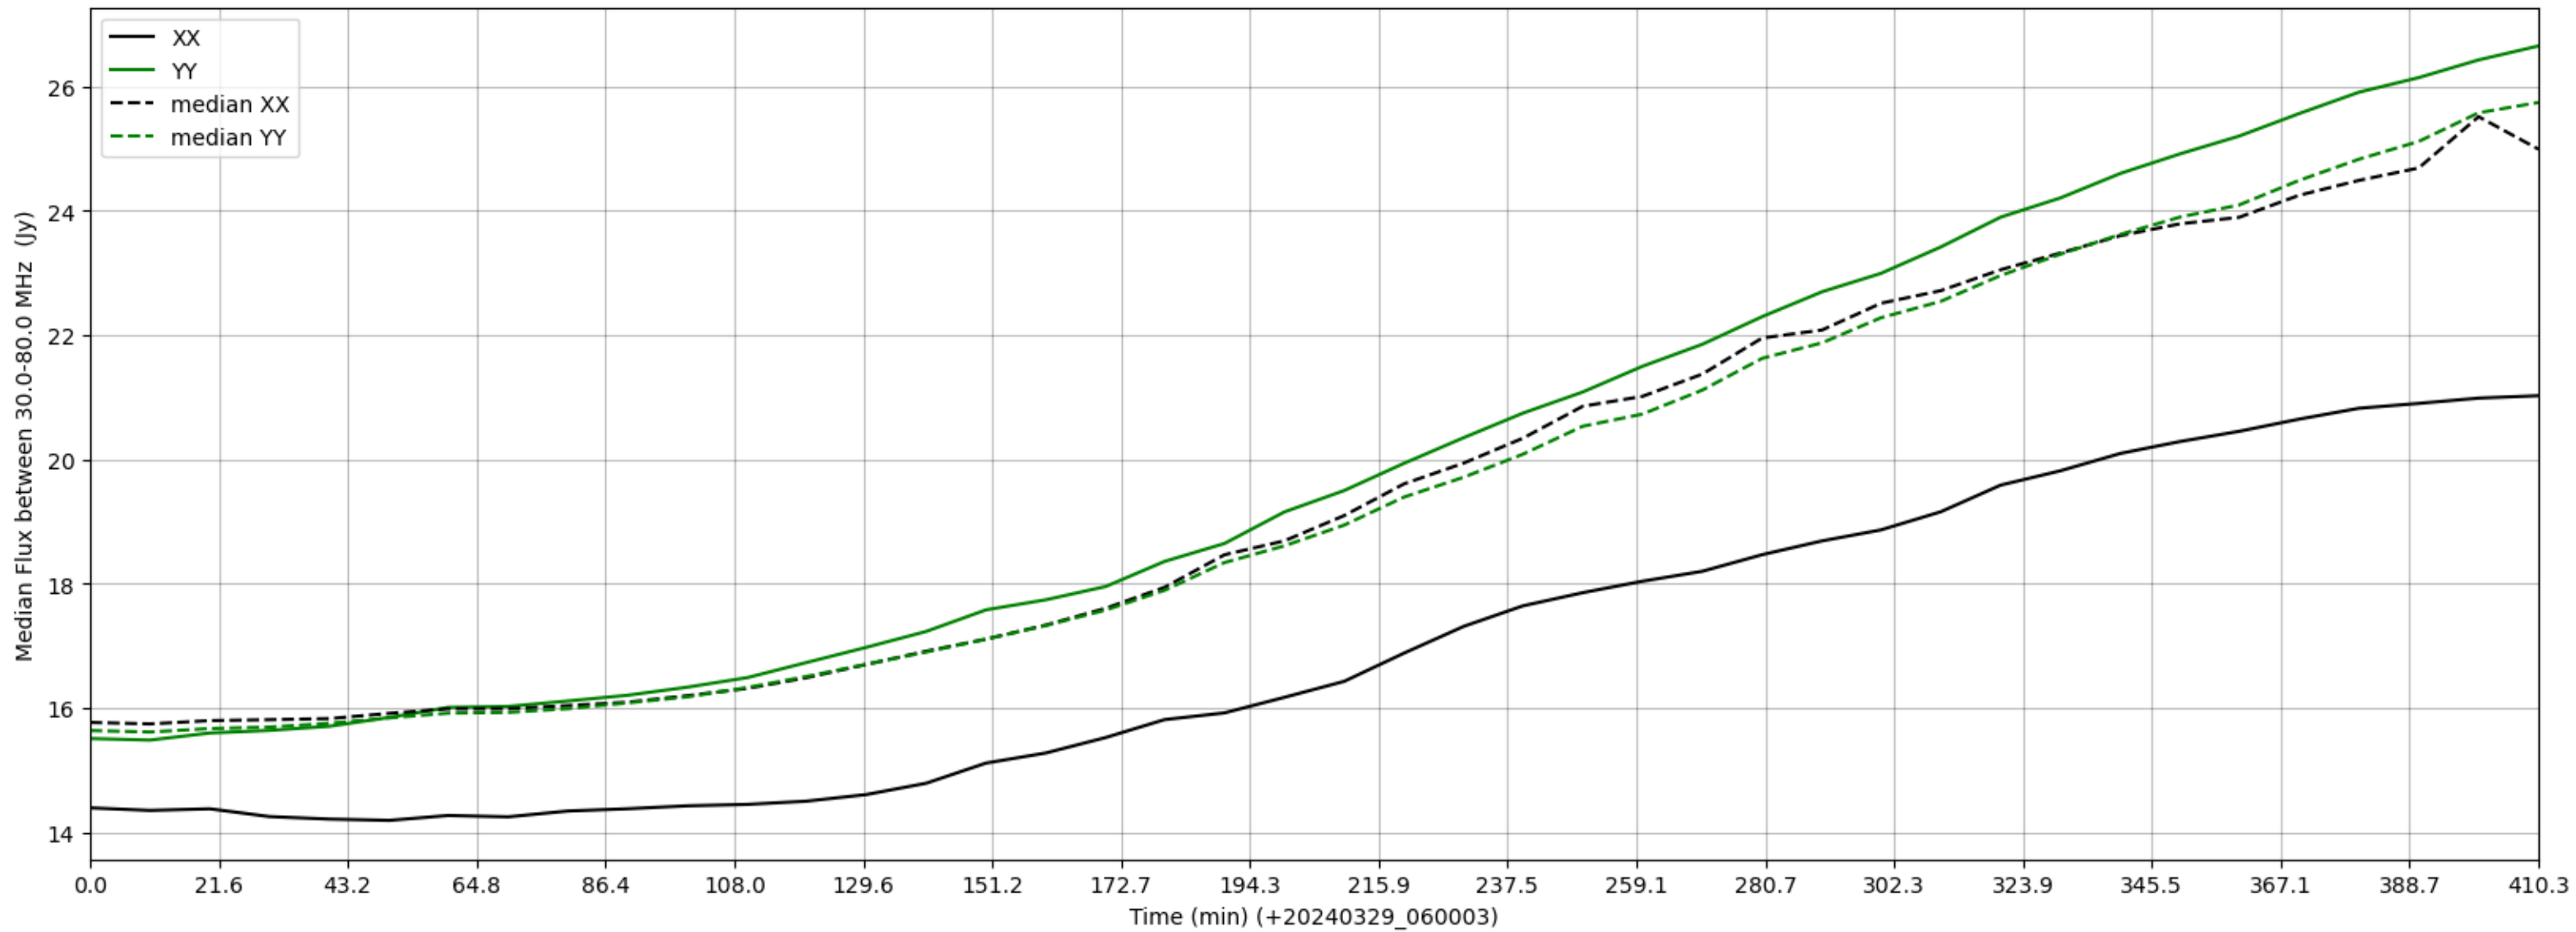

LWA361 - Correlator# 158 - XX FLAGS:Good - YY FLAGS:Good

LWA328 - Correlator# 157 - XX FLAGS:Good - YY FLAGS:Good