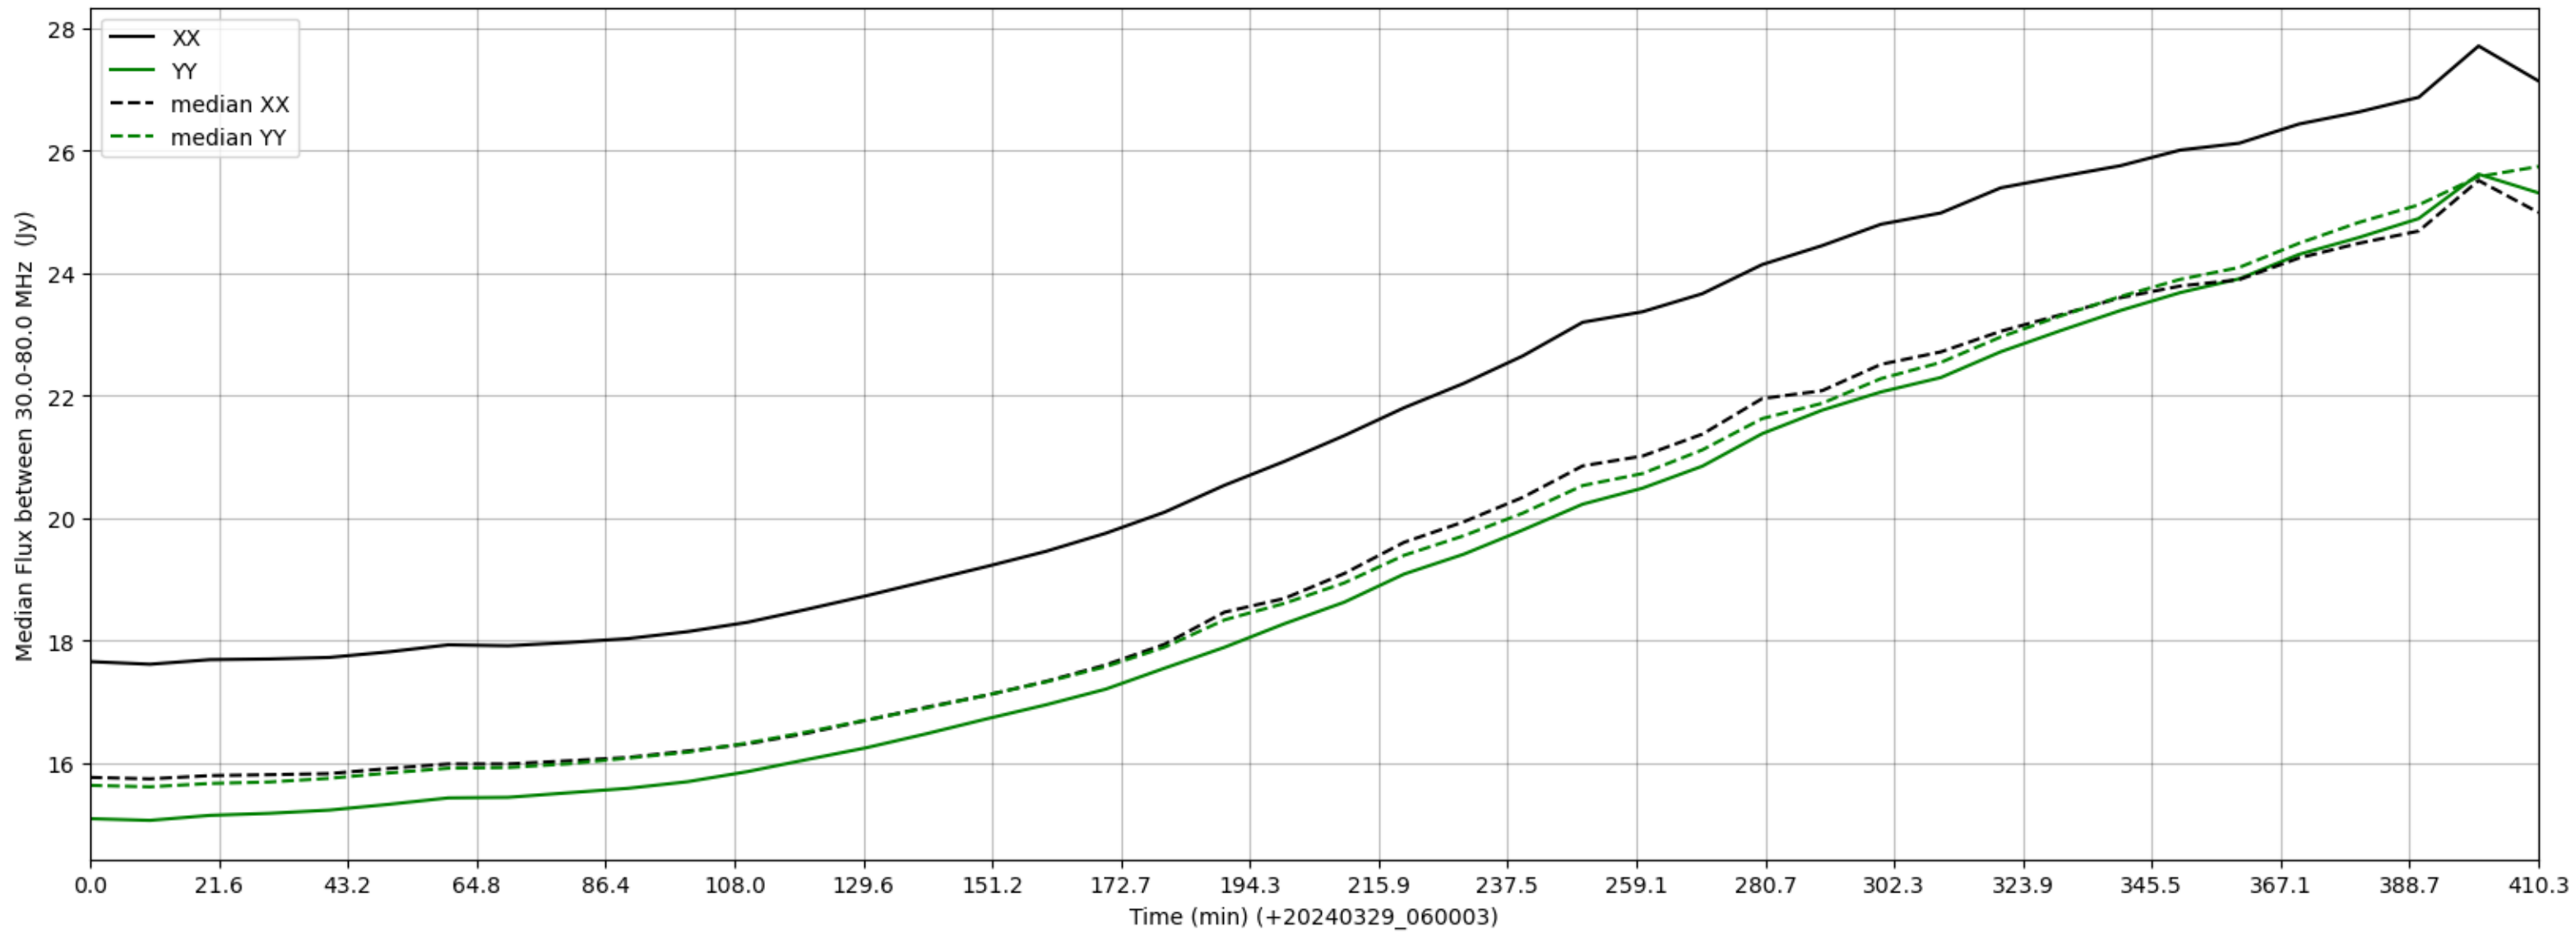

LWA137 - Correlator# 258 - XX FLAGS:Good - YY FLAGS:Good

LWA133 - Correlator# 257 - XX FLAGS:Good - YY FLAGS:Good