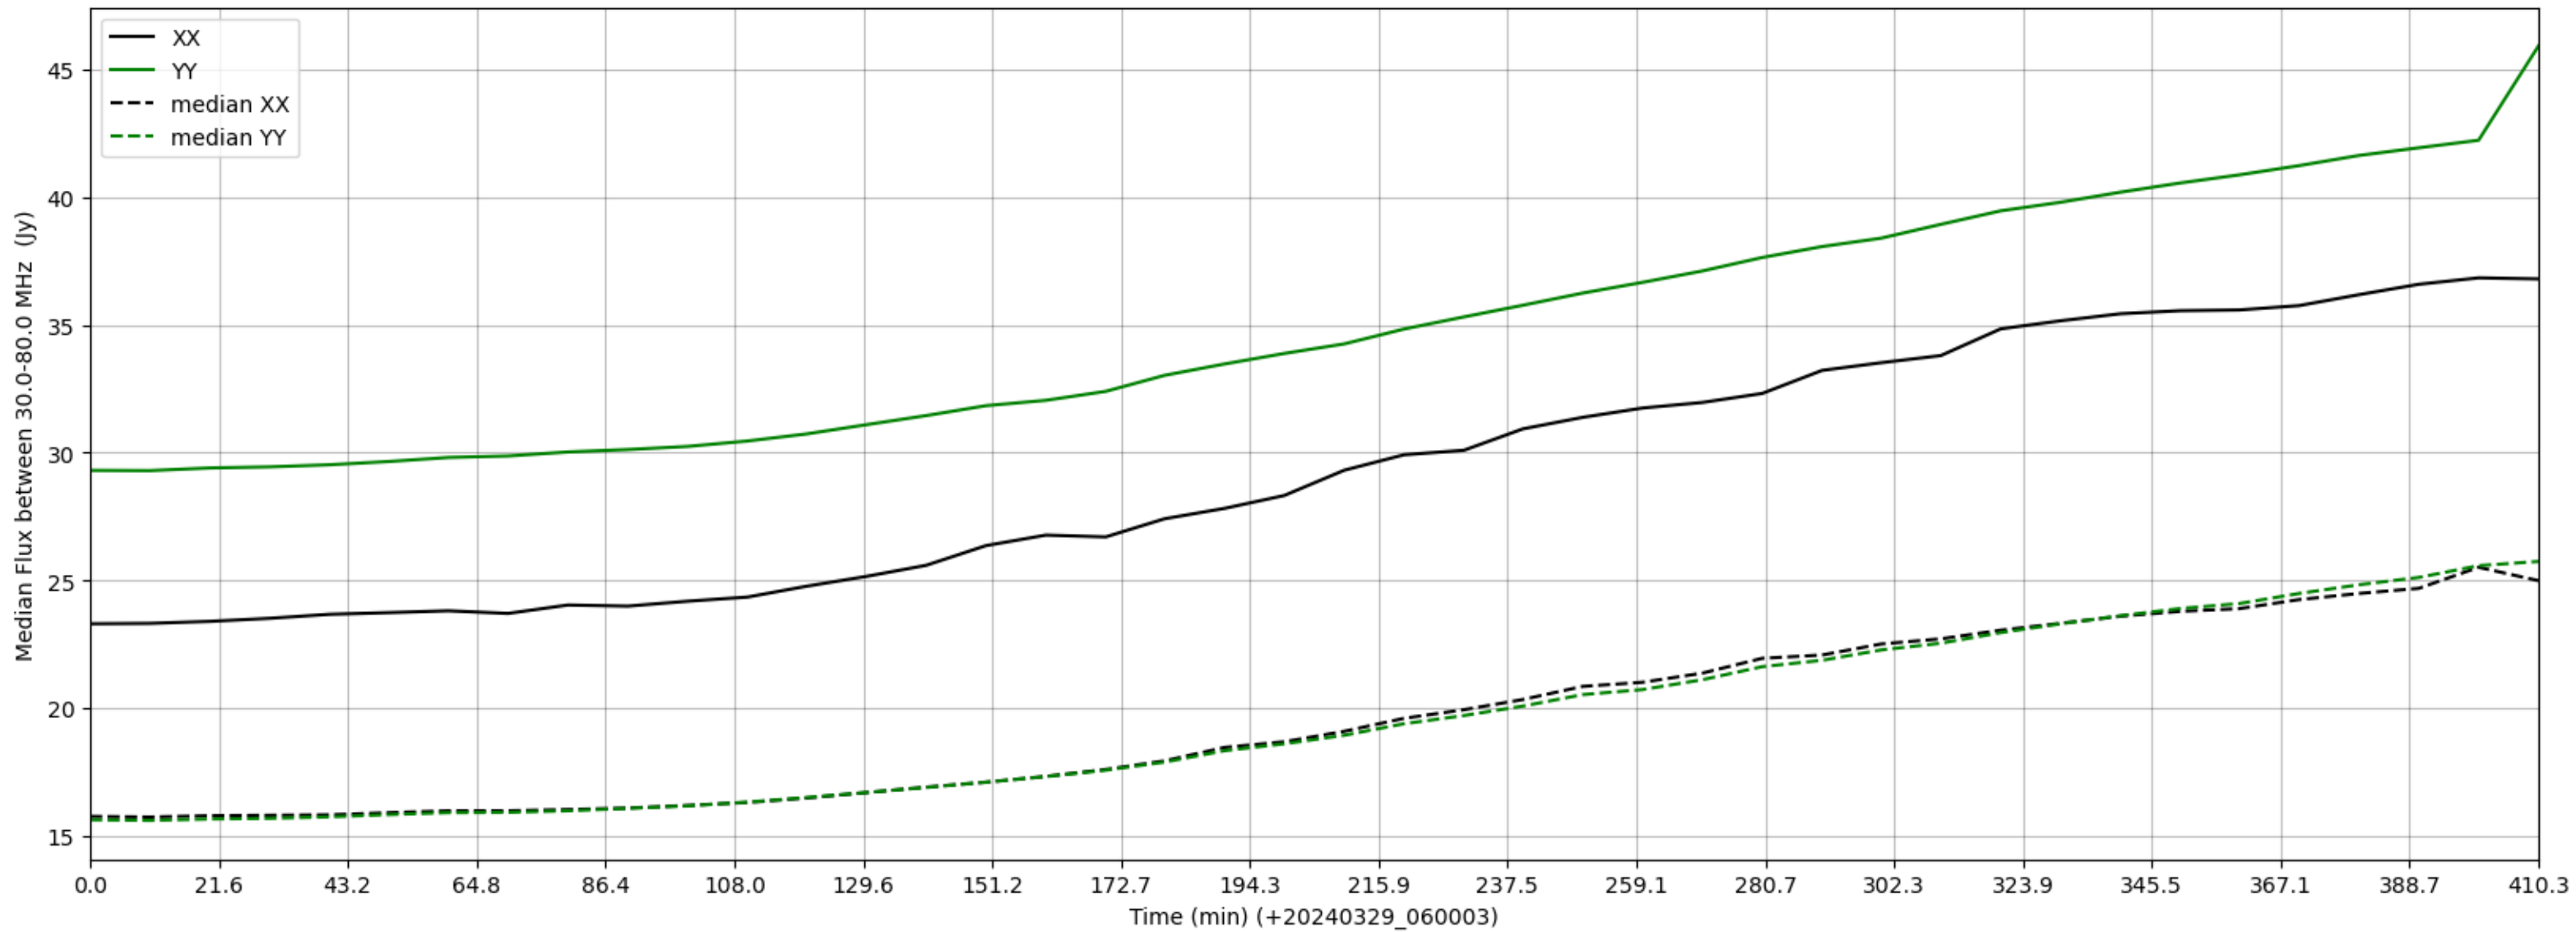

LWA270 - Correlator# 039 - XX FLAGS:Good - YY FLAGS:Good

LWA272 - Correlator# 038 - XX FLAGS:Good - YY FLAGS:Good