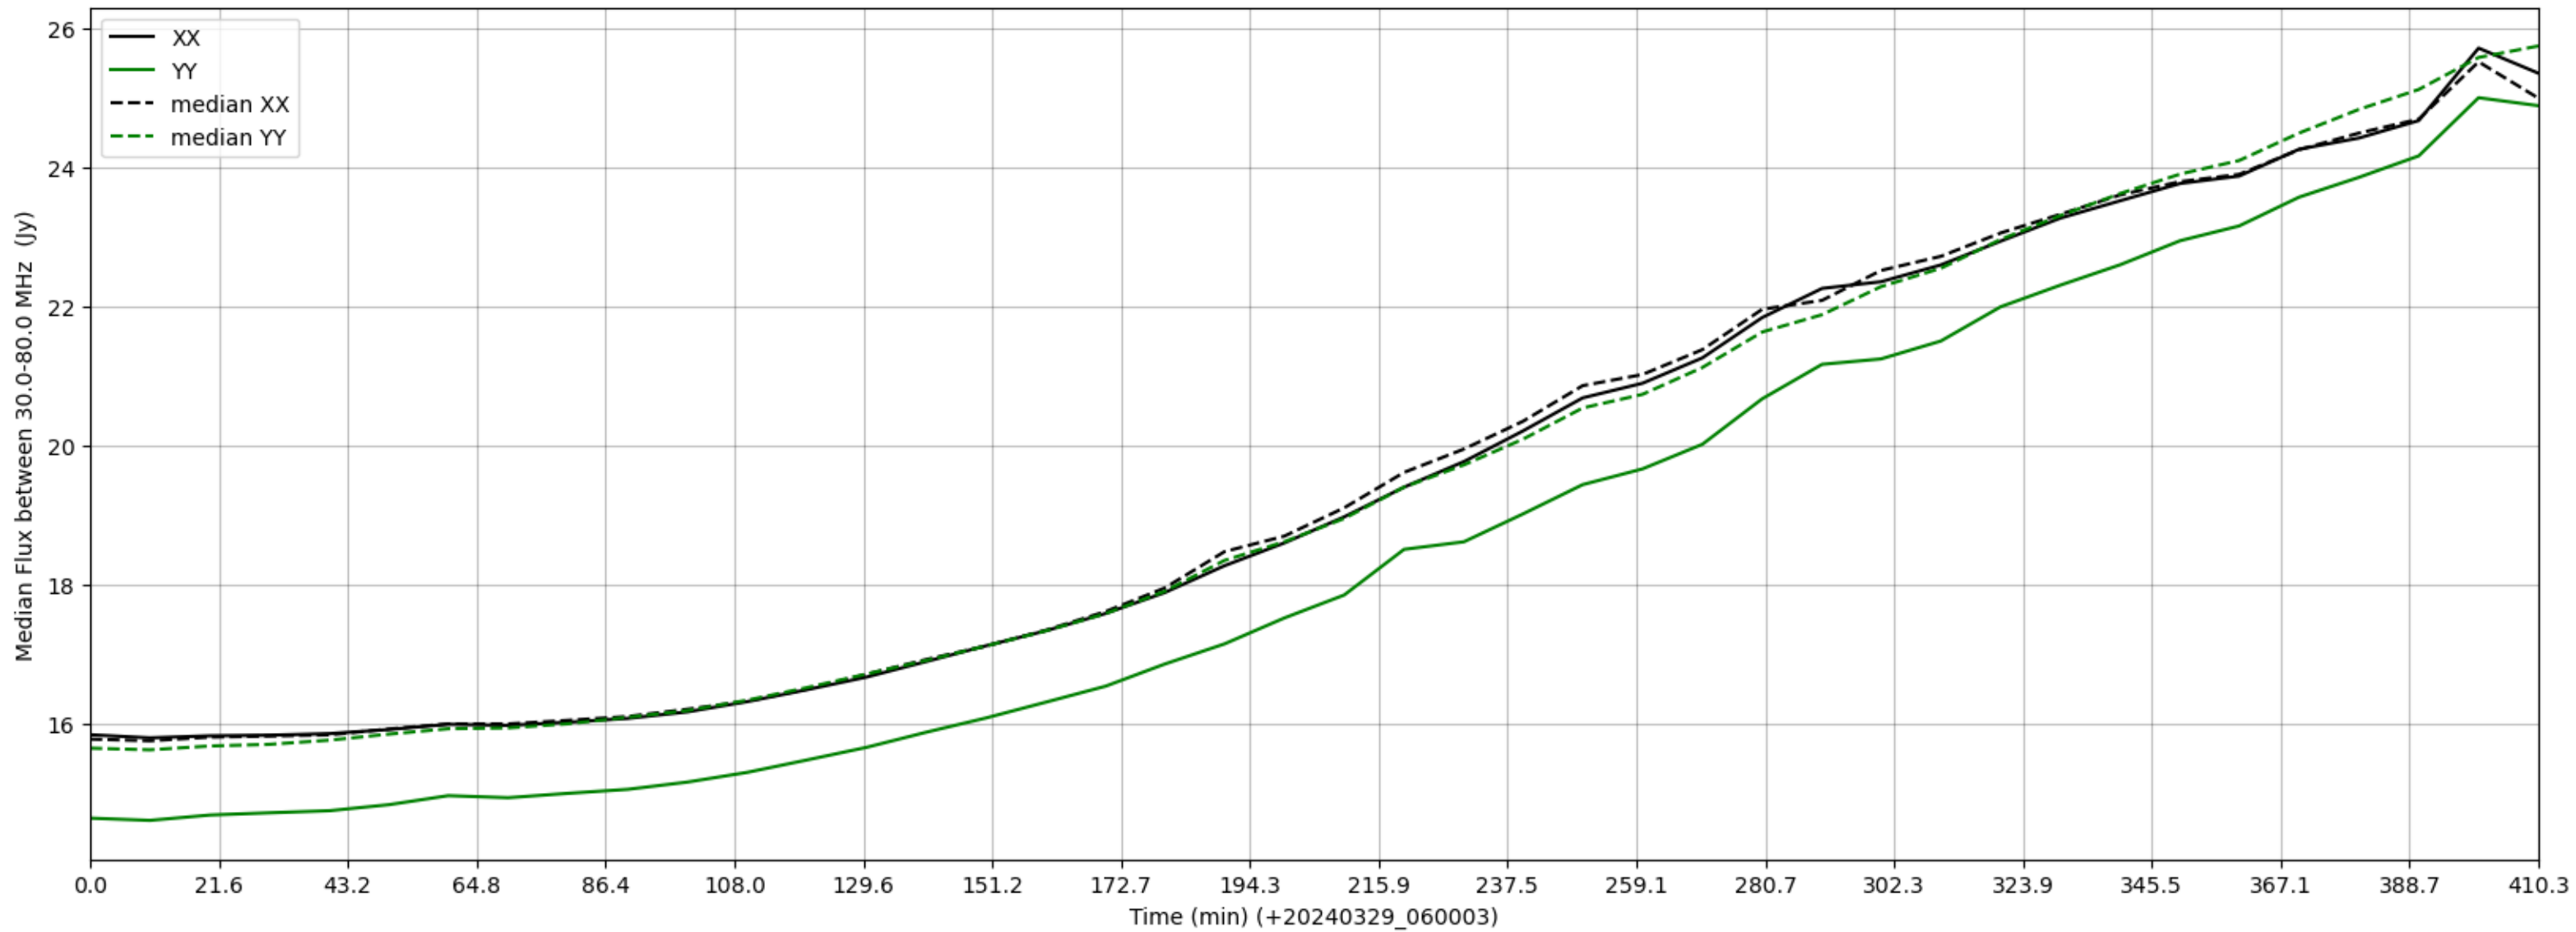

LWA035 - Correlator# 160 - XX FLAGS:Good - YY FLAGS:Good

LWA033 - Correlator# 161 - XX FLAGS:Good - YY FLAGS:Good

LWA034 - Correlator# 162 - XX FLAGS:Good - YY FLAGS:Good

LWA036 - Correlator# 163 - XX FLAGS:Good - YY FLAGS:Good