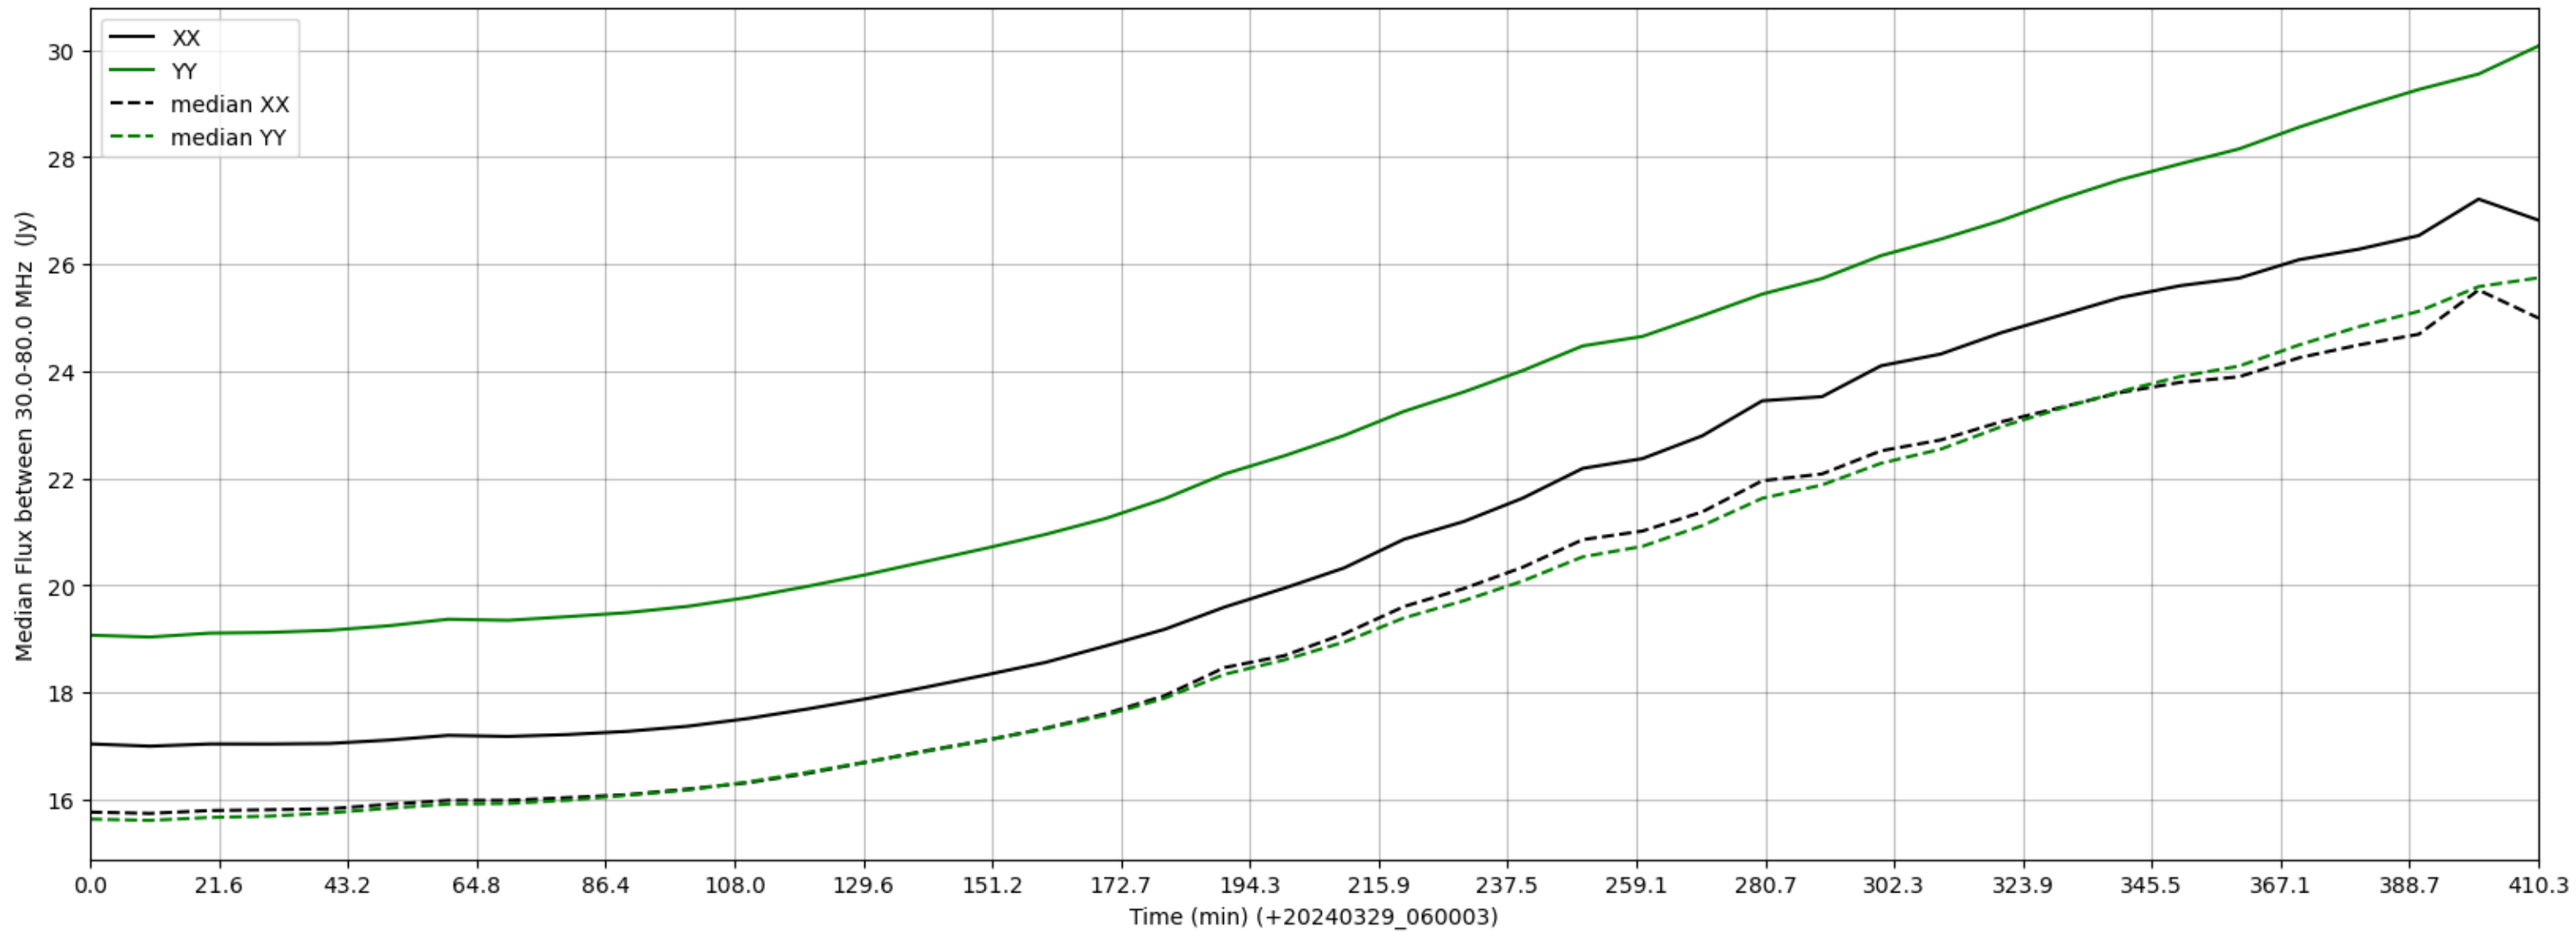

LWA151 - Correlator# 218 - XX FLAGS:LowFlux - YY FLAGS:LowFlux

LWA148 - Correlator# 217 - XX FLAGS:Good - YY FLAGS:Good