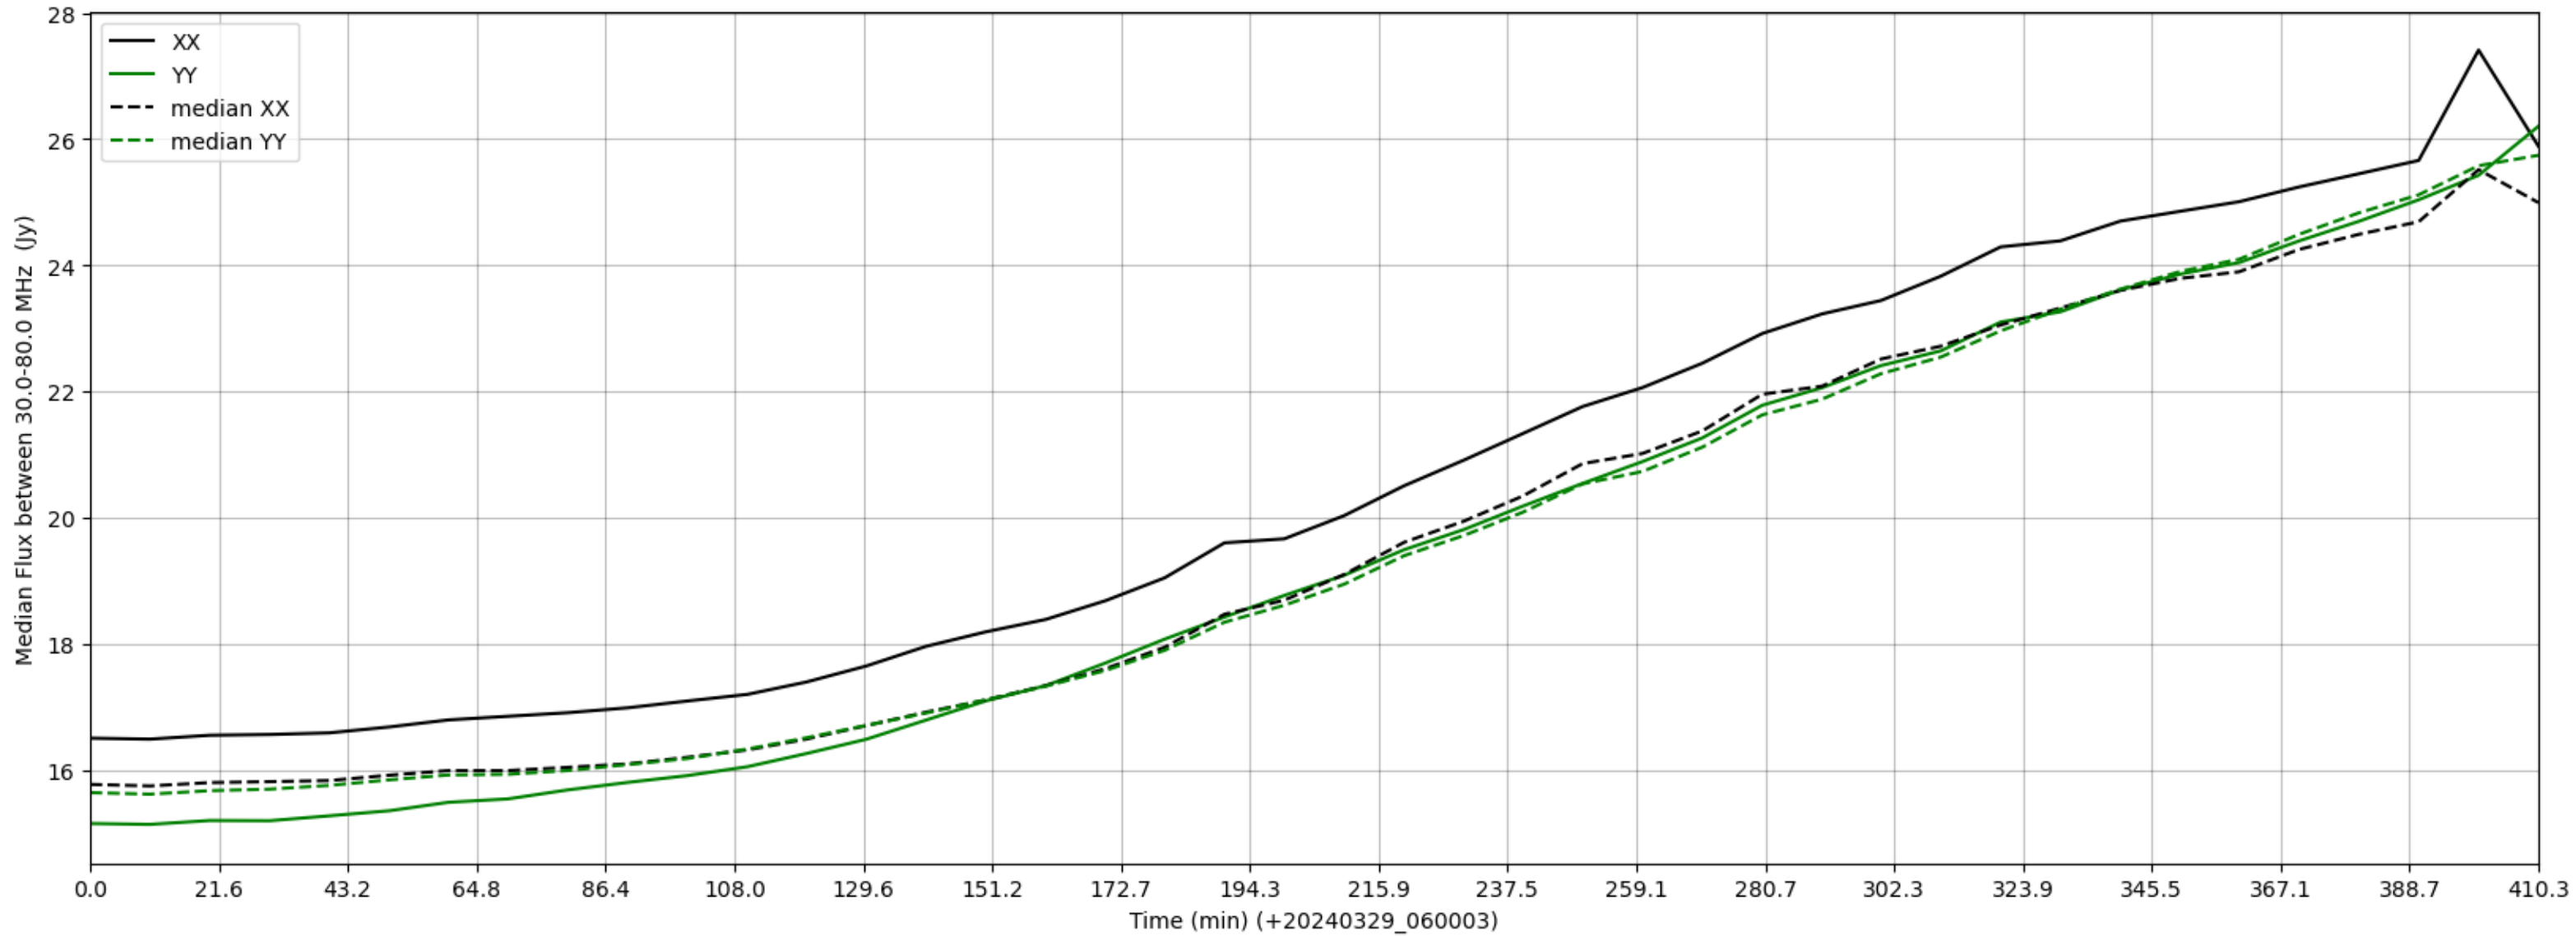

LWA304 - Correlator# 351 - XX FLAGS:Good - YY FLAGS:Good

LWA315 - Correlator# 350 - XX FLAGS:Good - YY FLAGS:Good