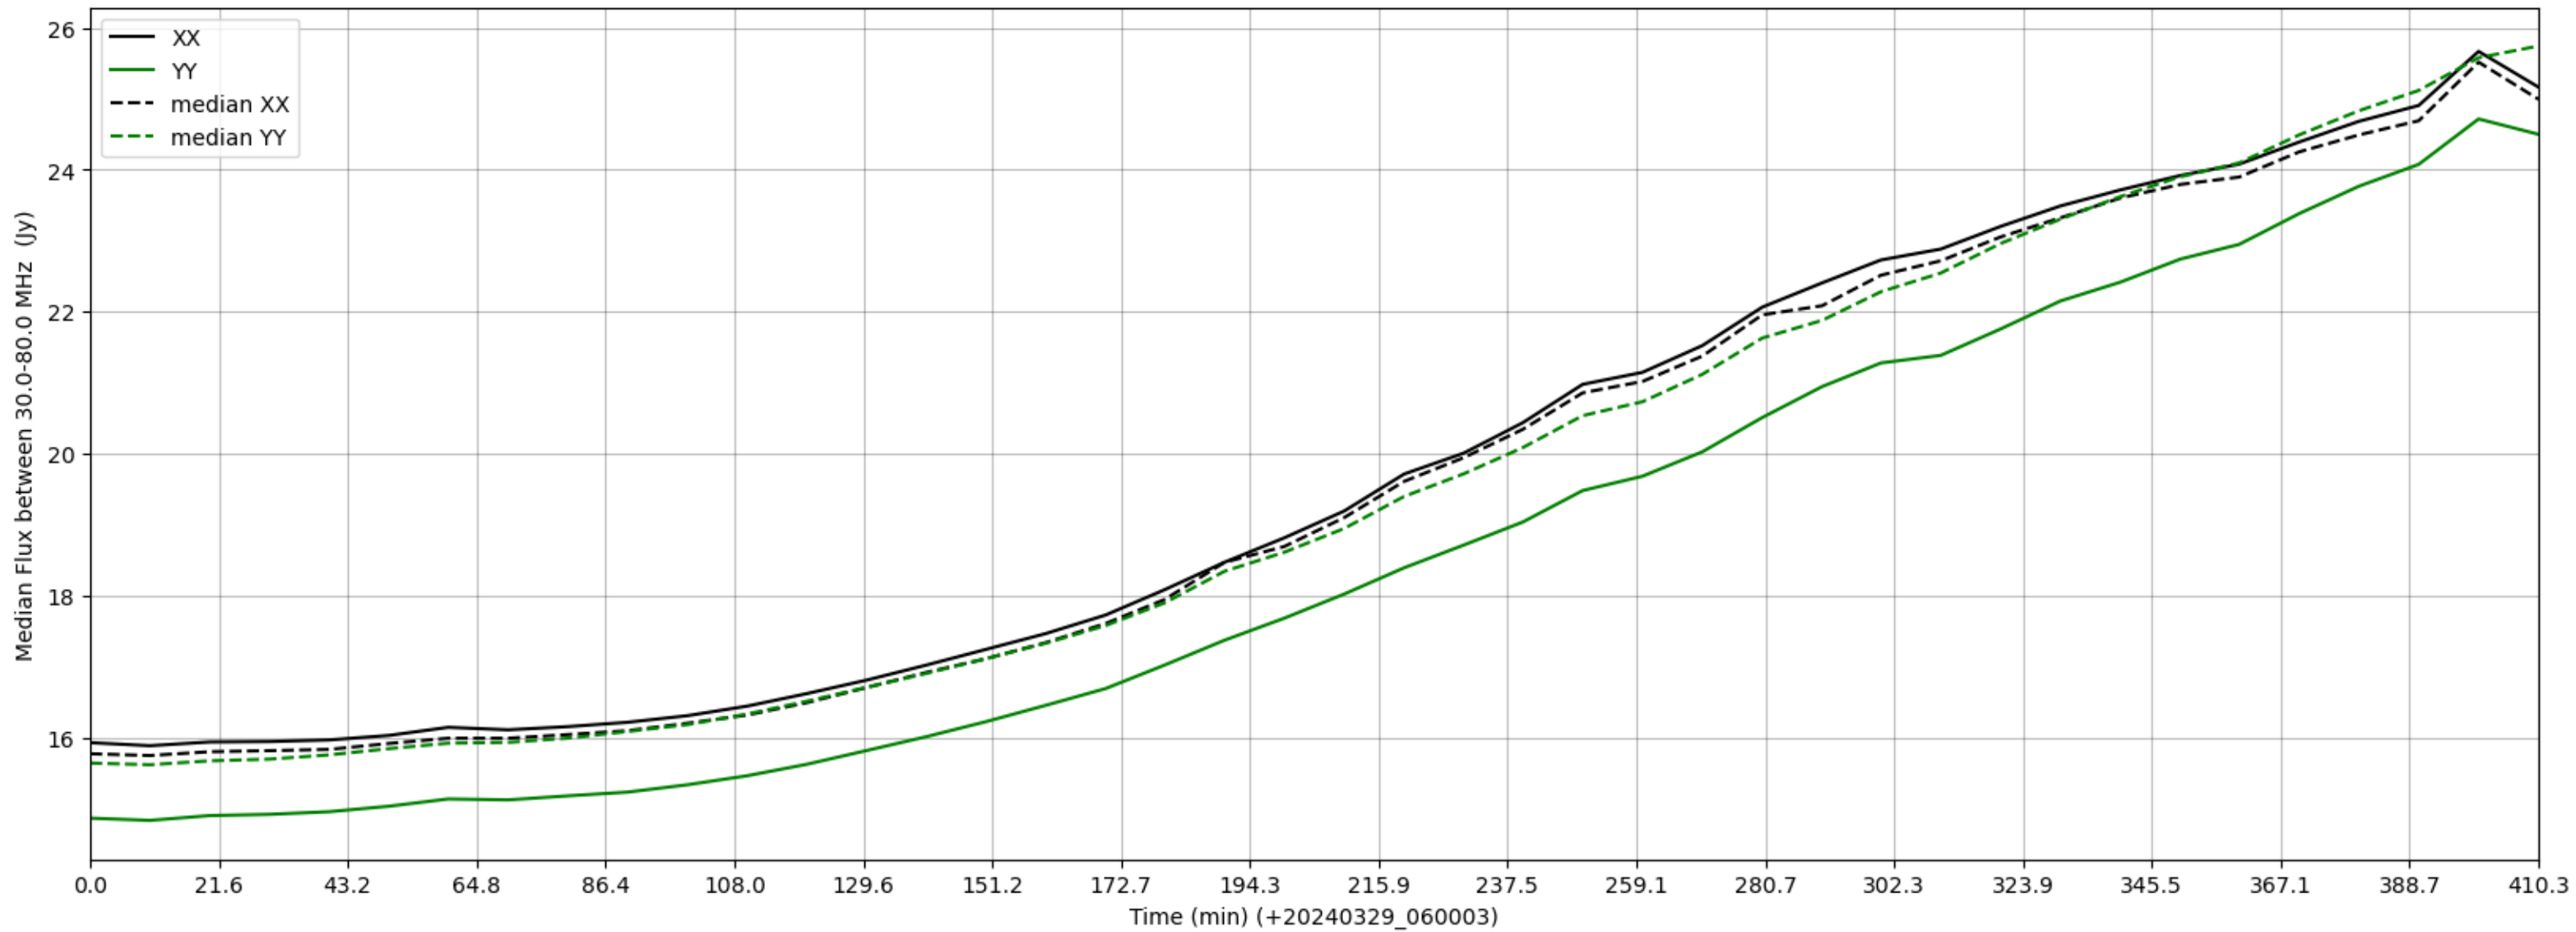

LWA098 - Correlator# 173 - XX FLAGS:Good - YY FLAGS:Good

LWA099 - Correlator# 172 - XX FLAGS:Good - YY FLAGS:Good