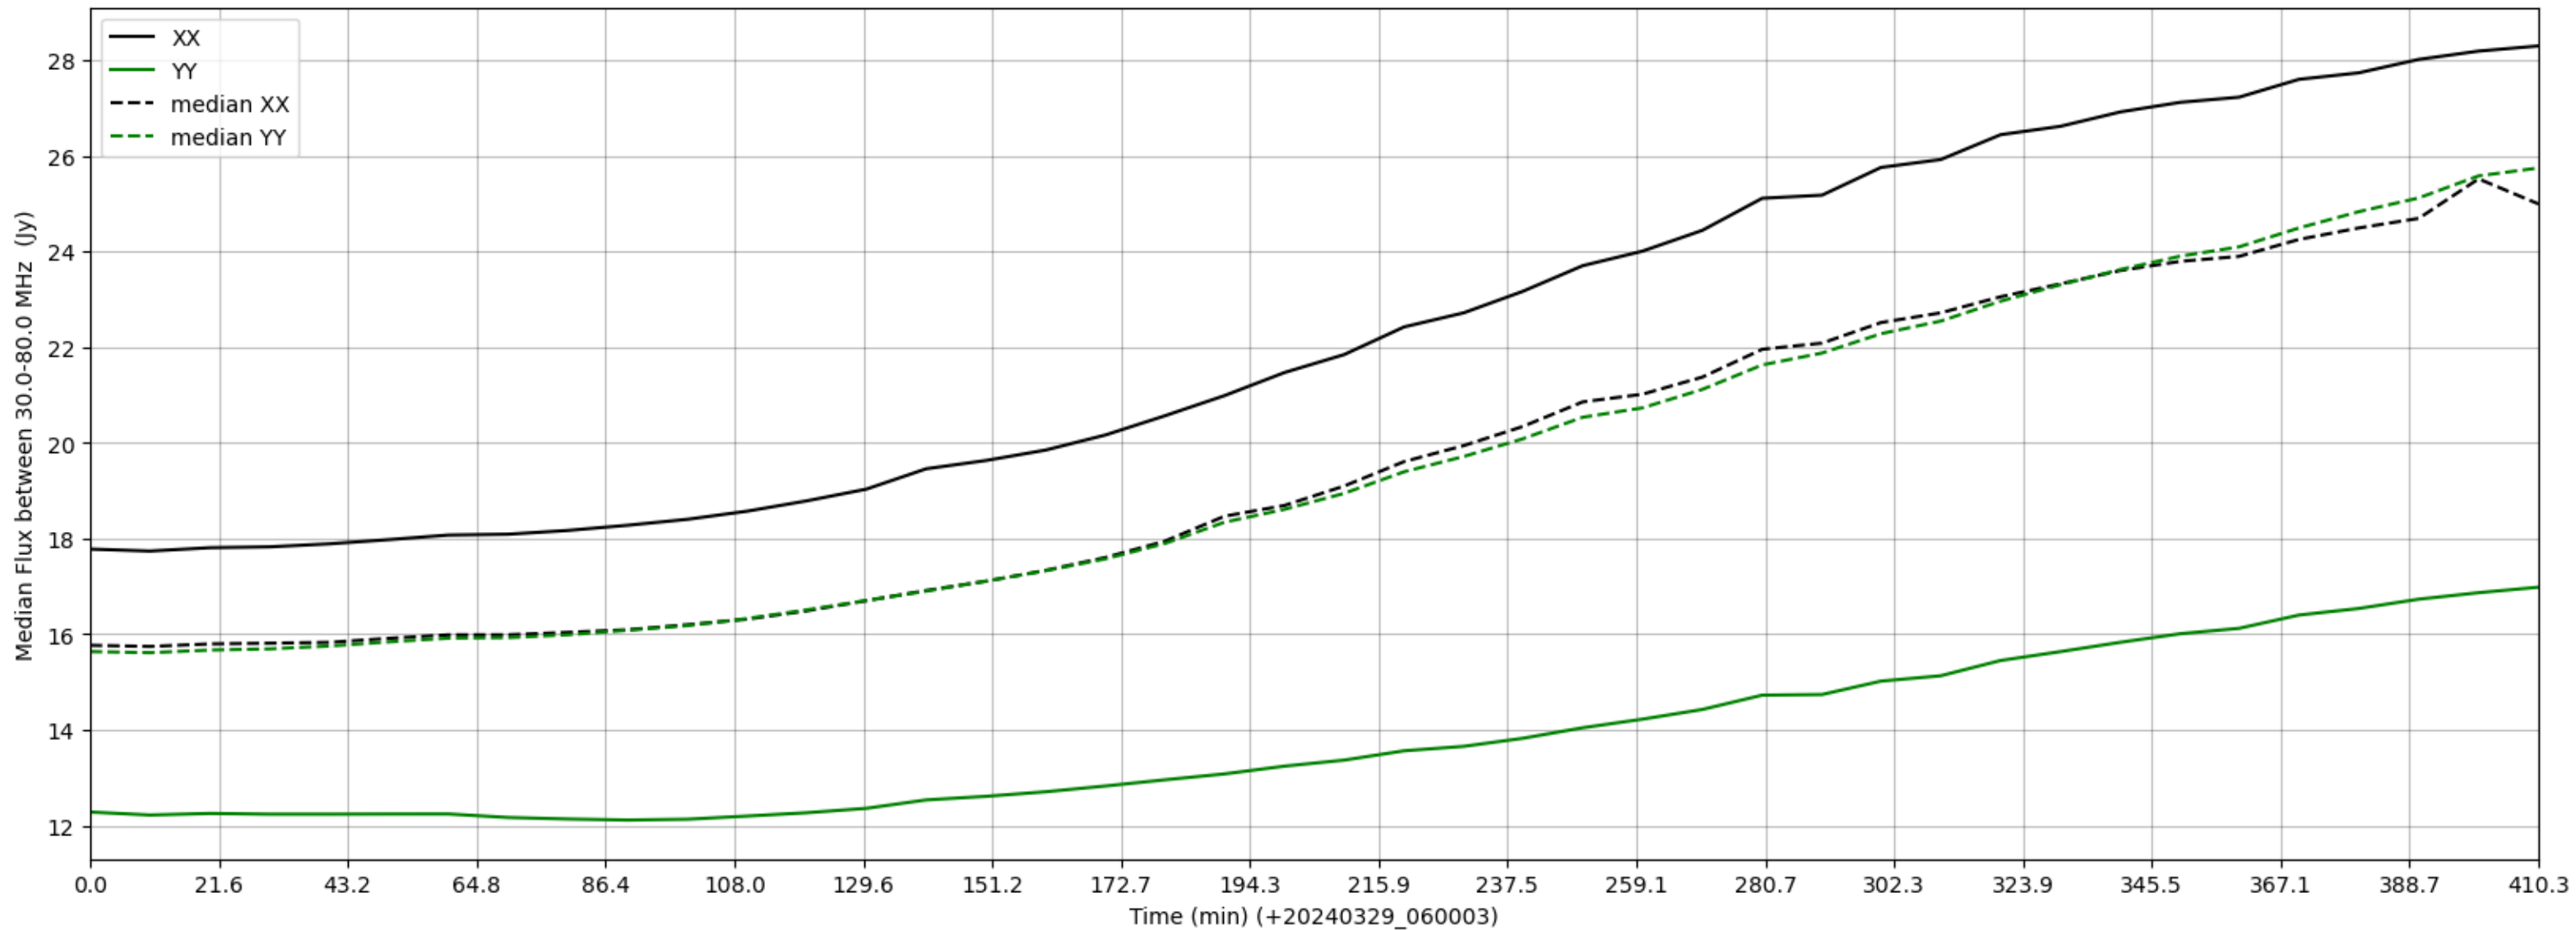

LWA357 - Correlator# 286 - XX FLAGS:Good - YY FLAGS:Good

LWA290 - Correlator# 285 - XX FLAGS:Good - YY FLAGS:Good