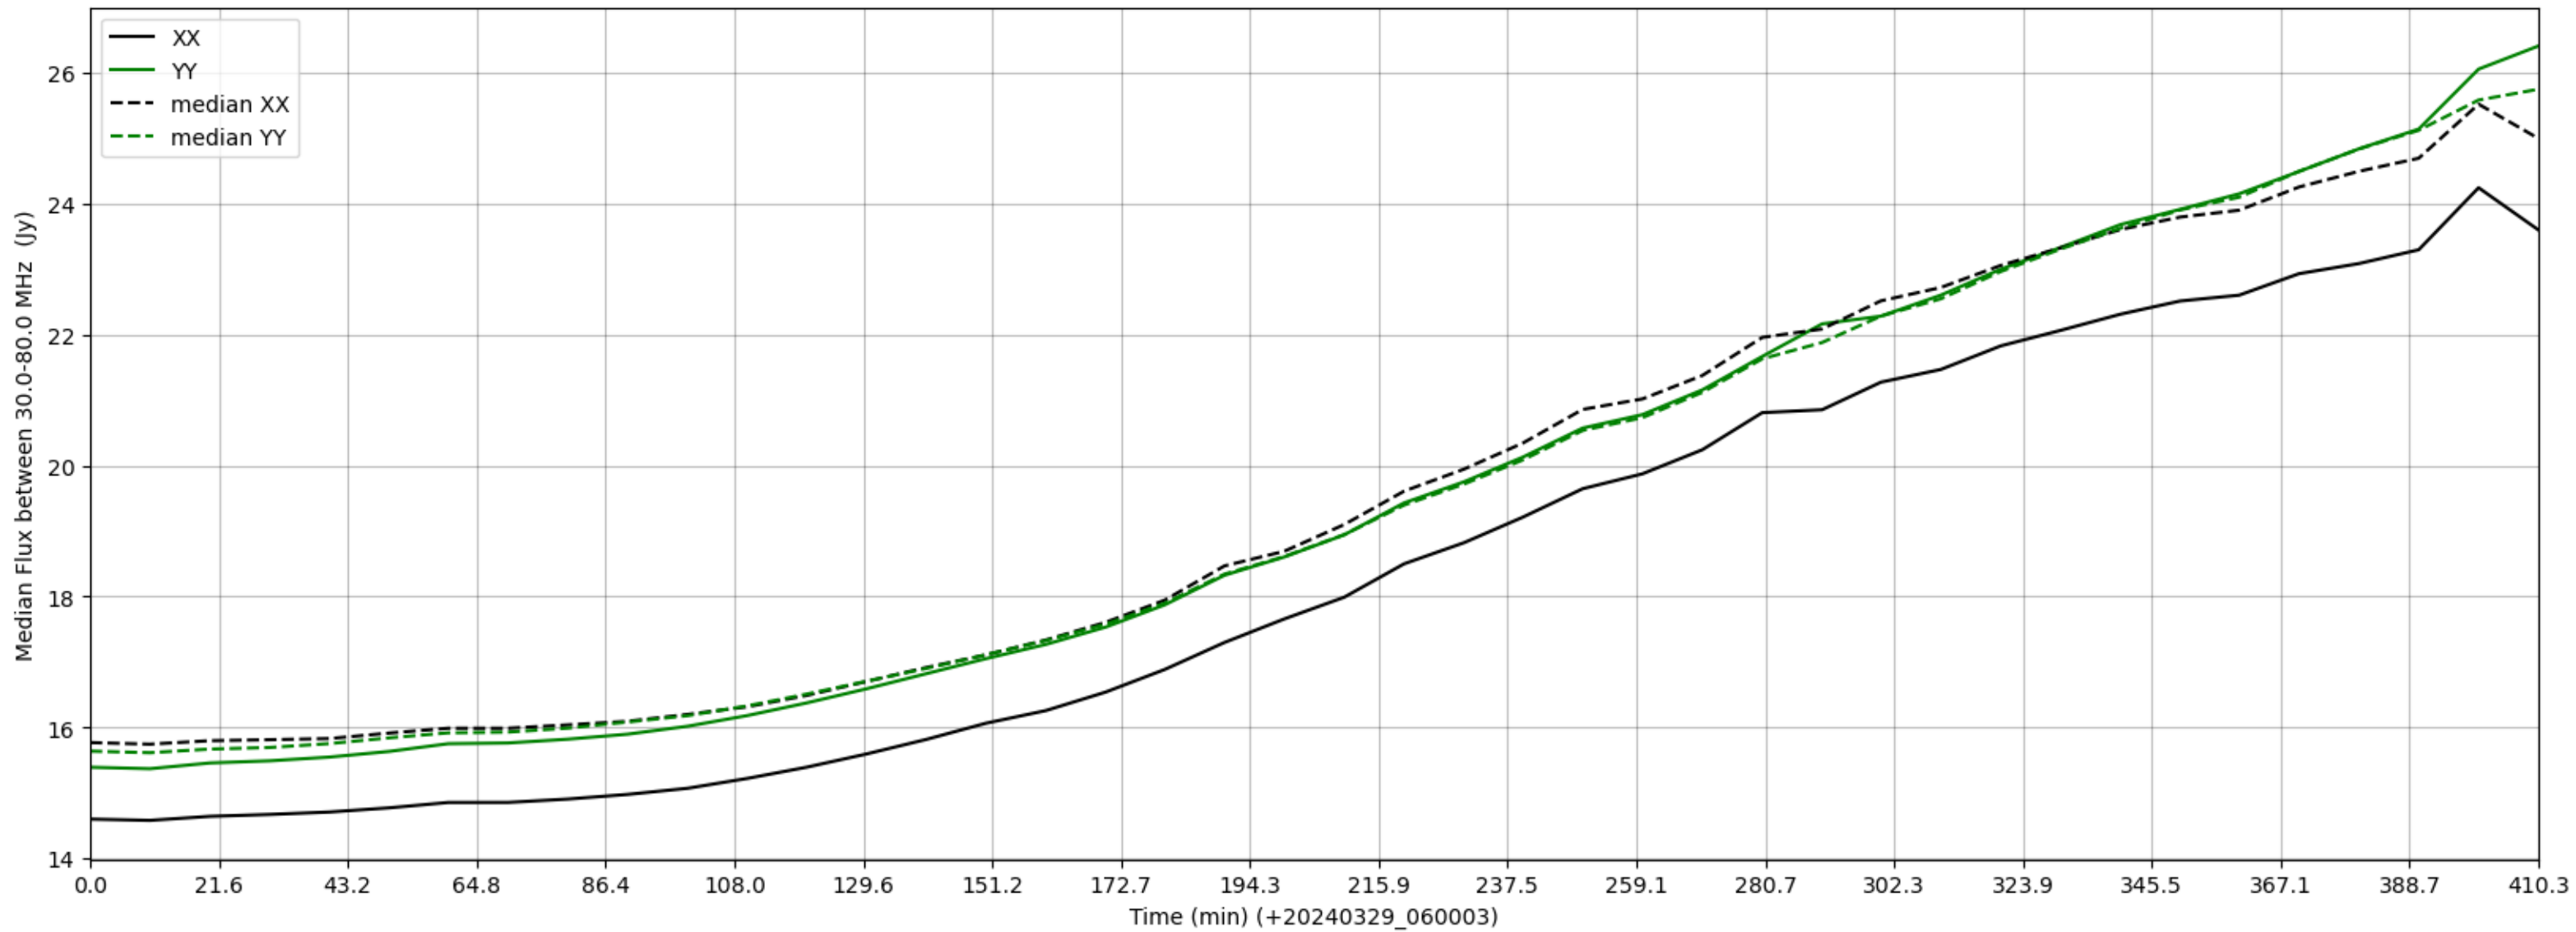

LWA229 - Correlator# 305 - XX FLAGS:Good - YY FLAGS:Good

LWA226 - Correlator# 304 - XX FLAGS:Good - YY FLAGS:Good