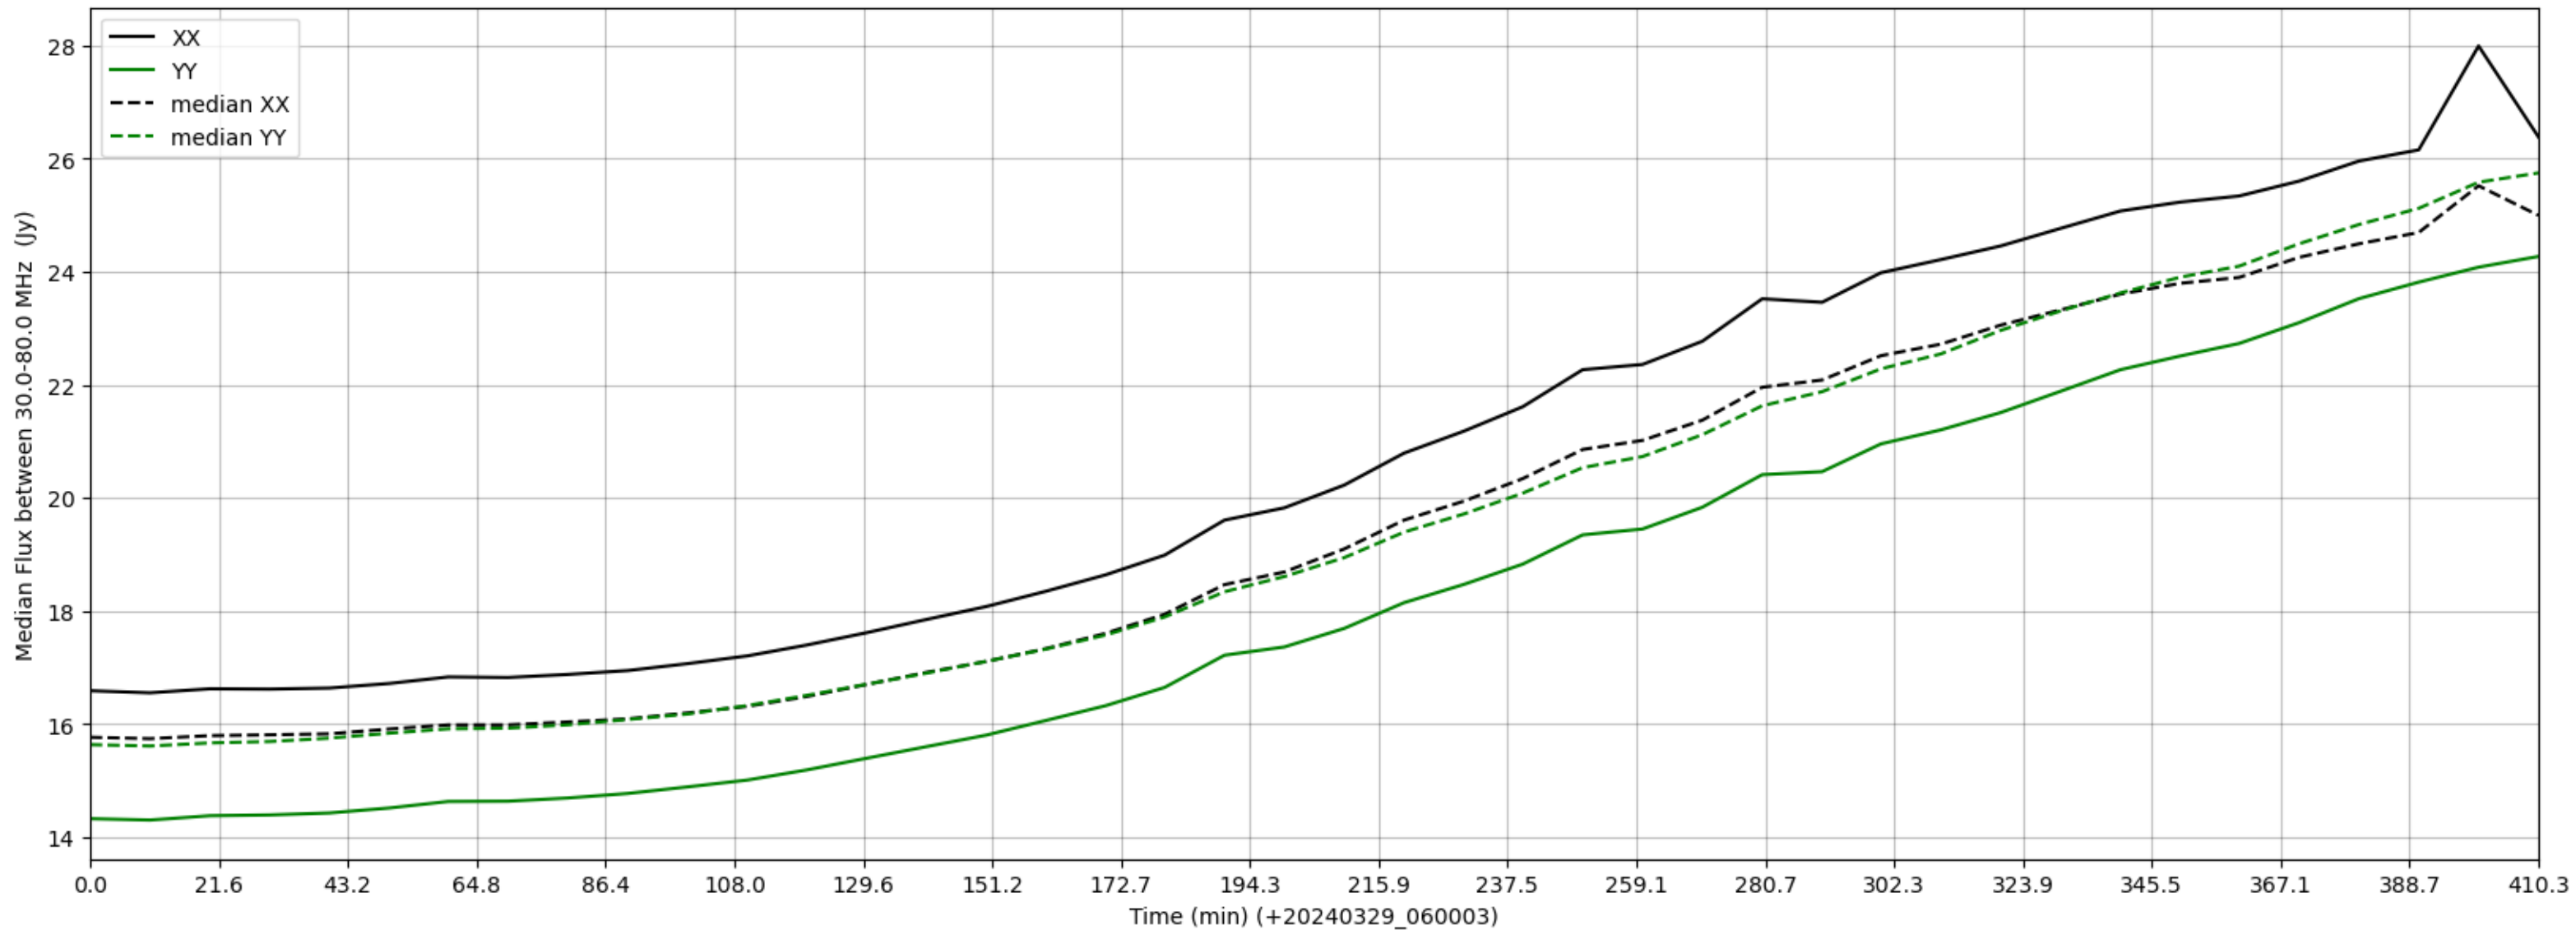

LWA325 - Correlator# 154 - XX FLAGS:Good - YY FLAGS:LowFlux

LWA121 - Correlator# 153 - XX FLAGS:Good - YY FLAGS:Good