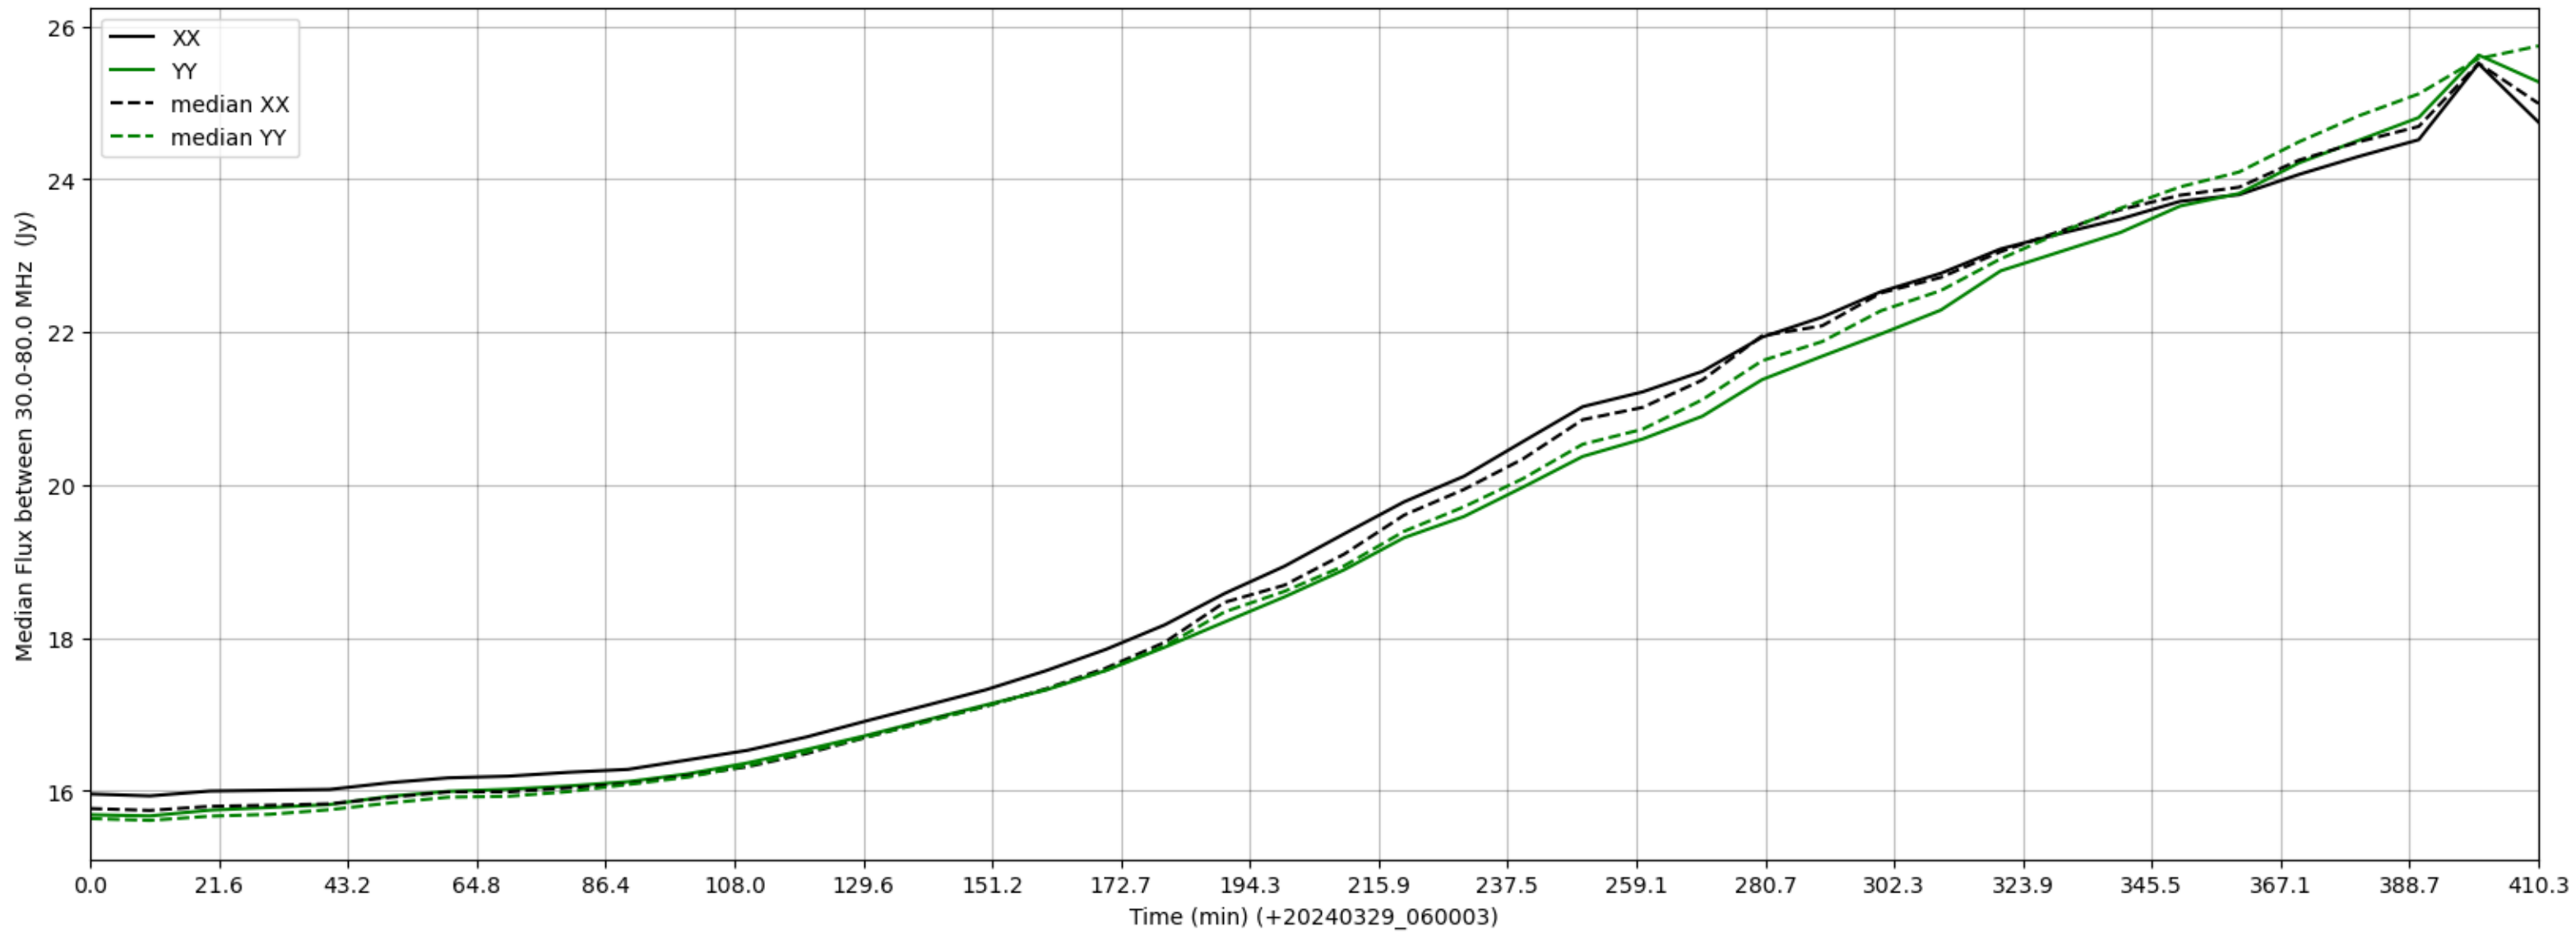

LWA133 - Correlator# 257 - XX FLAGS:Good - YY FLAGS:Good

LWA135 - Correlator# 256 - XX FLAGS:Good - YY FLAGS:Good