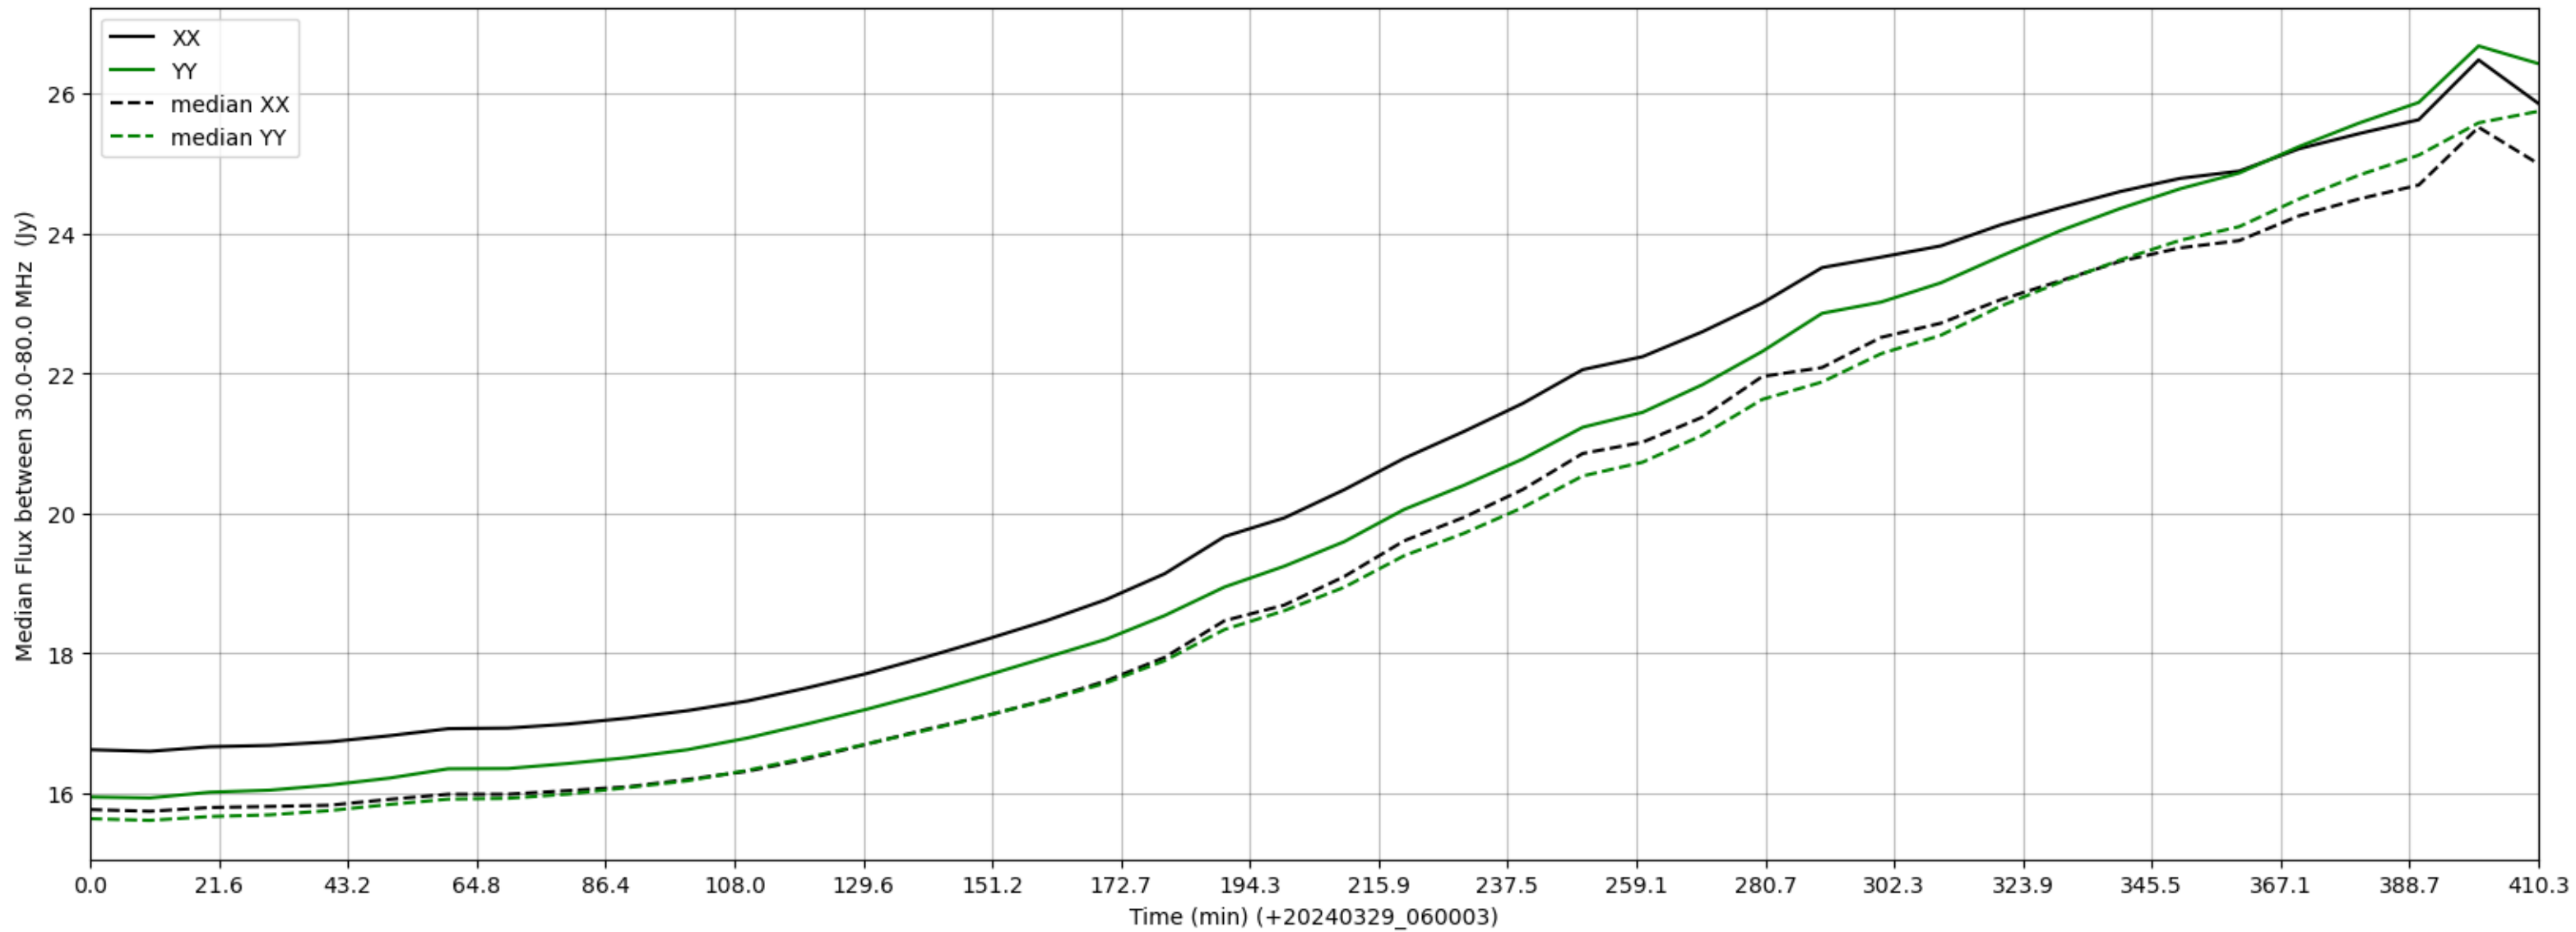

LWA130 - Correlator# 183 - XX FLAGS:HighTimeVar - YY FLAGS:Good

LWA131 - Correlator# 182 - XX FLAGS:Good - YY FLAGS:Good