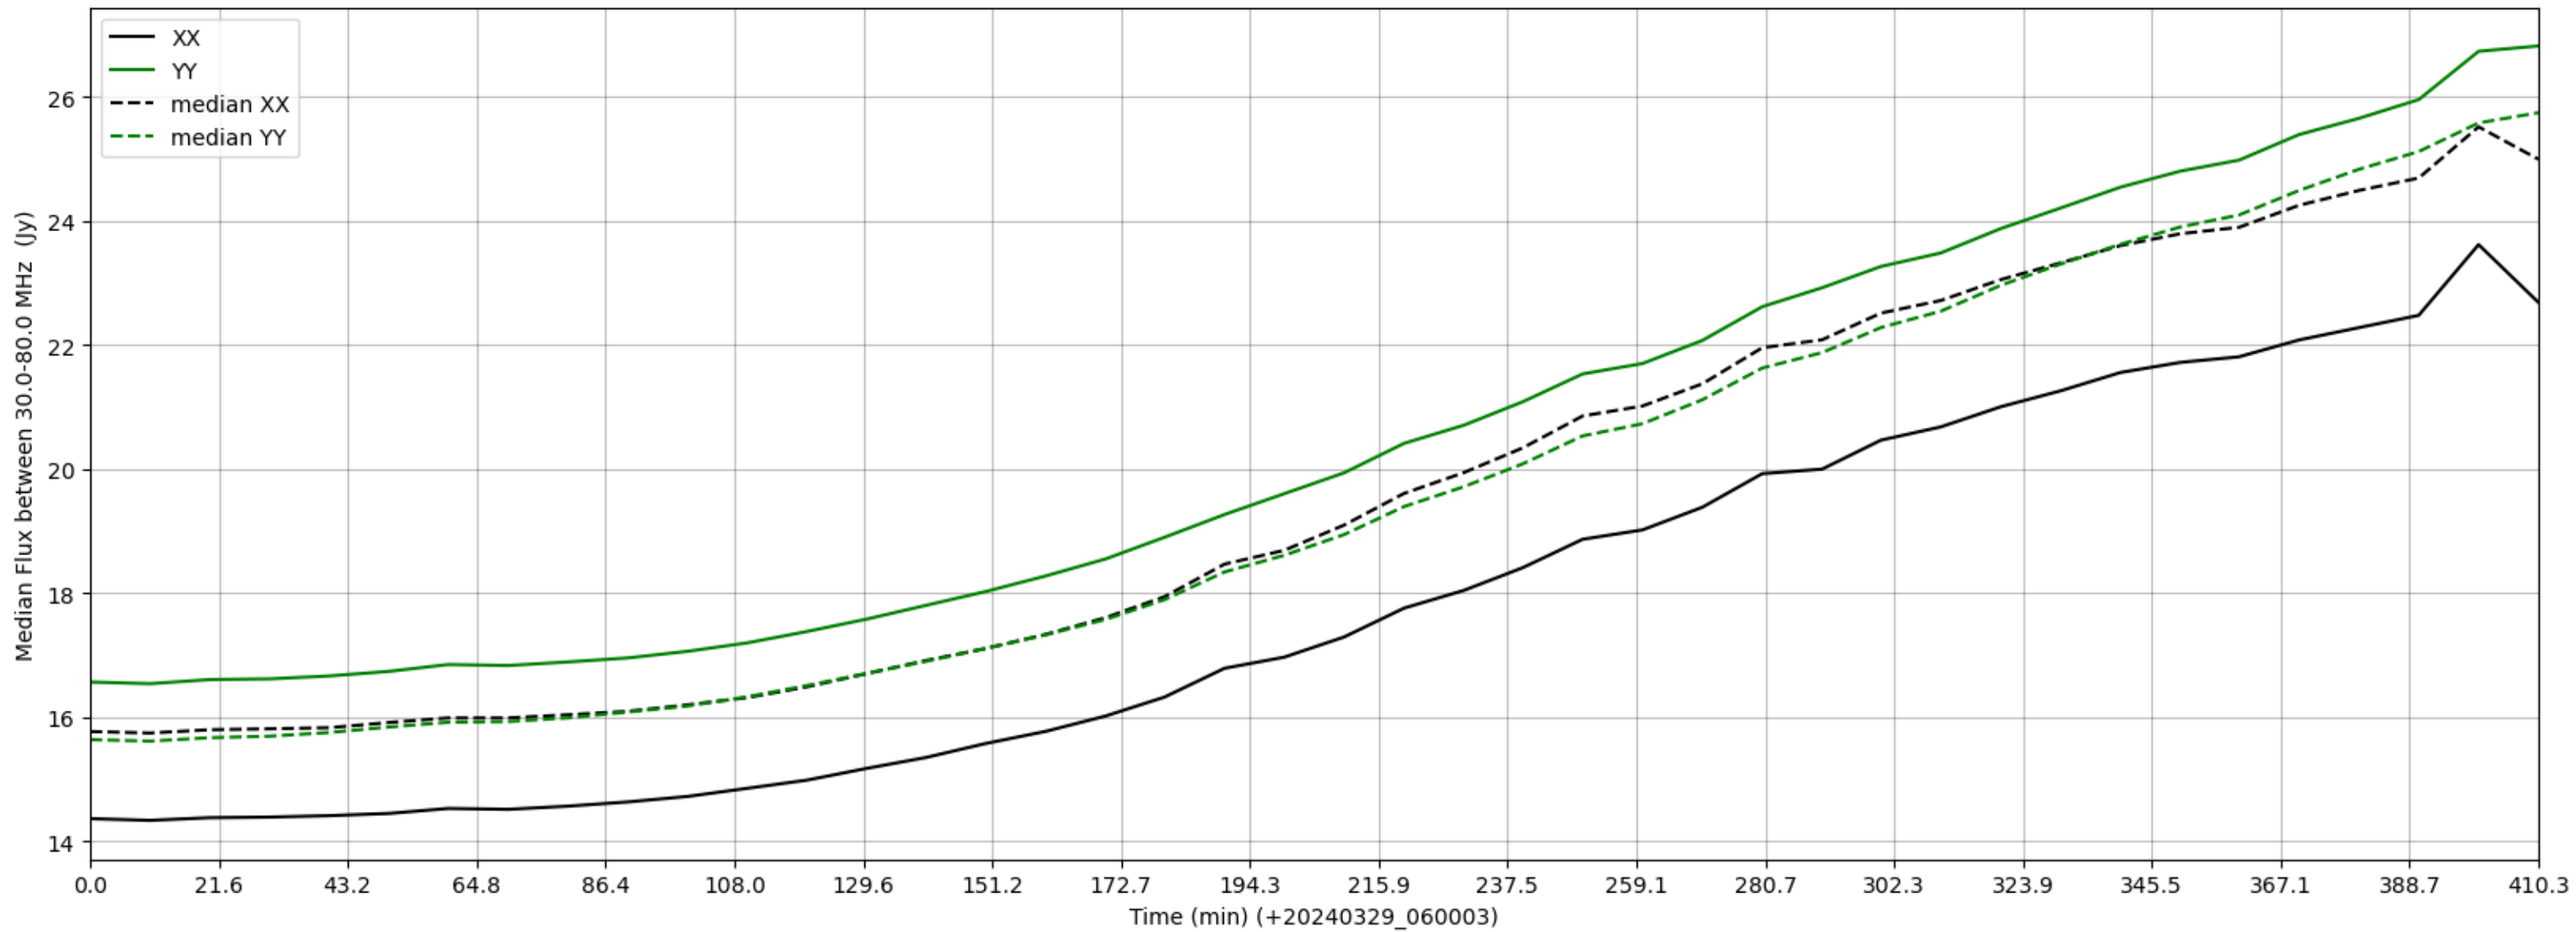

LWA120 - Correlator# 208 - XX FLAGS:LowFlux - YY FLAGS:LowFlux

LWA082 - Correlator# 209 - XX FLAGS:Good - YY FLAGS:Good

LWA143 - Correlator# 210 - XX FLAGS:Good - YY FLAGS:Good

LWA142 - Correlator# 211 - XX FLAGS:LowFlux - YY FLAGS:LowFlux