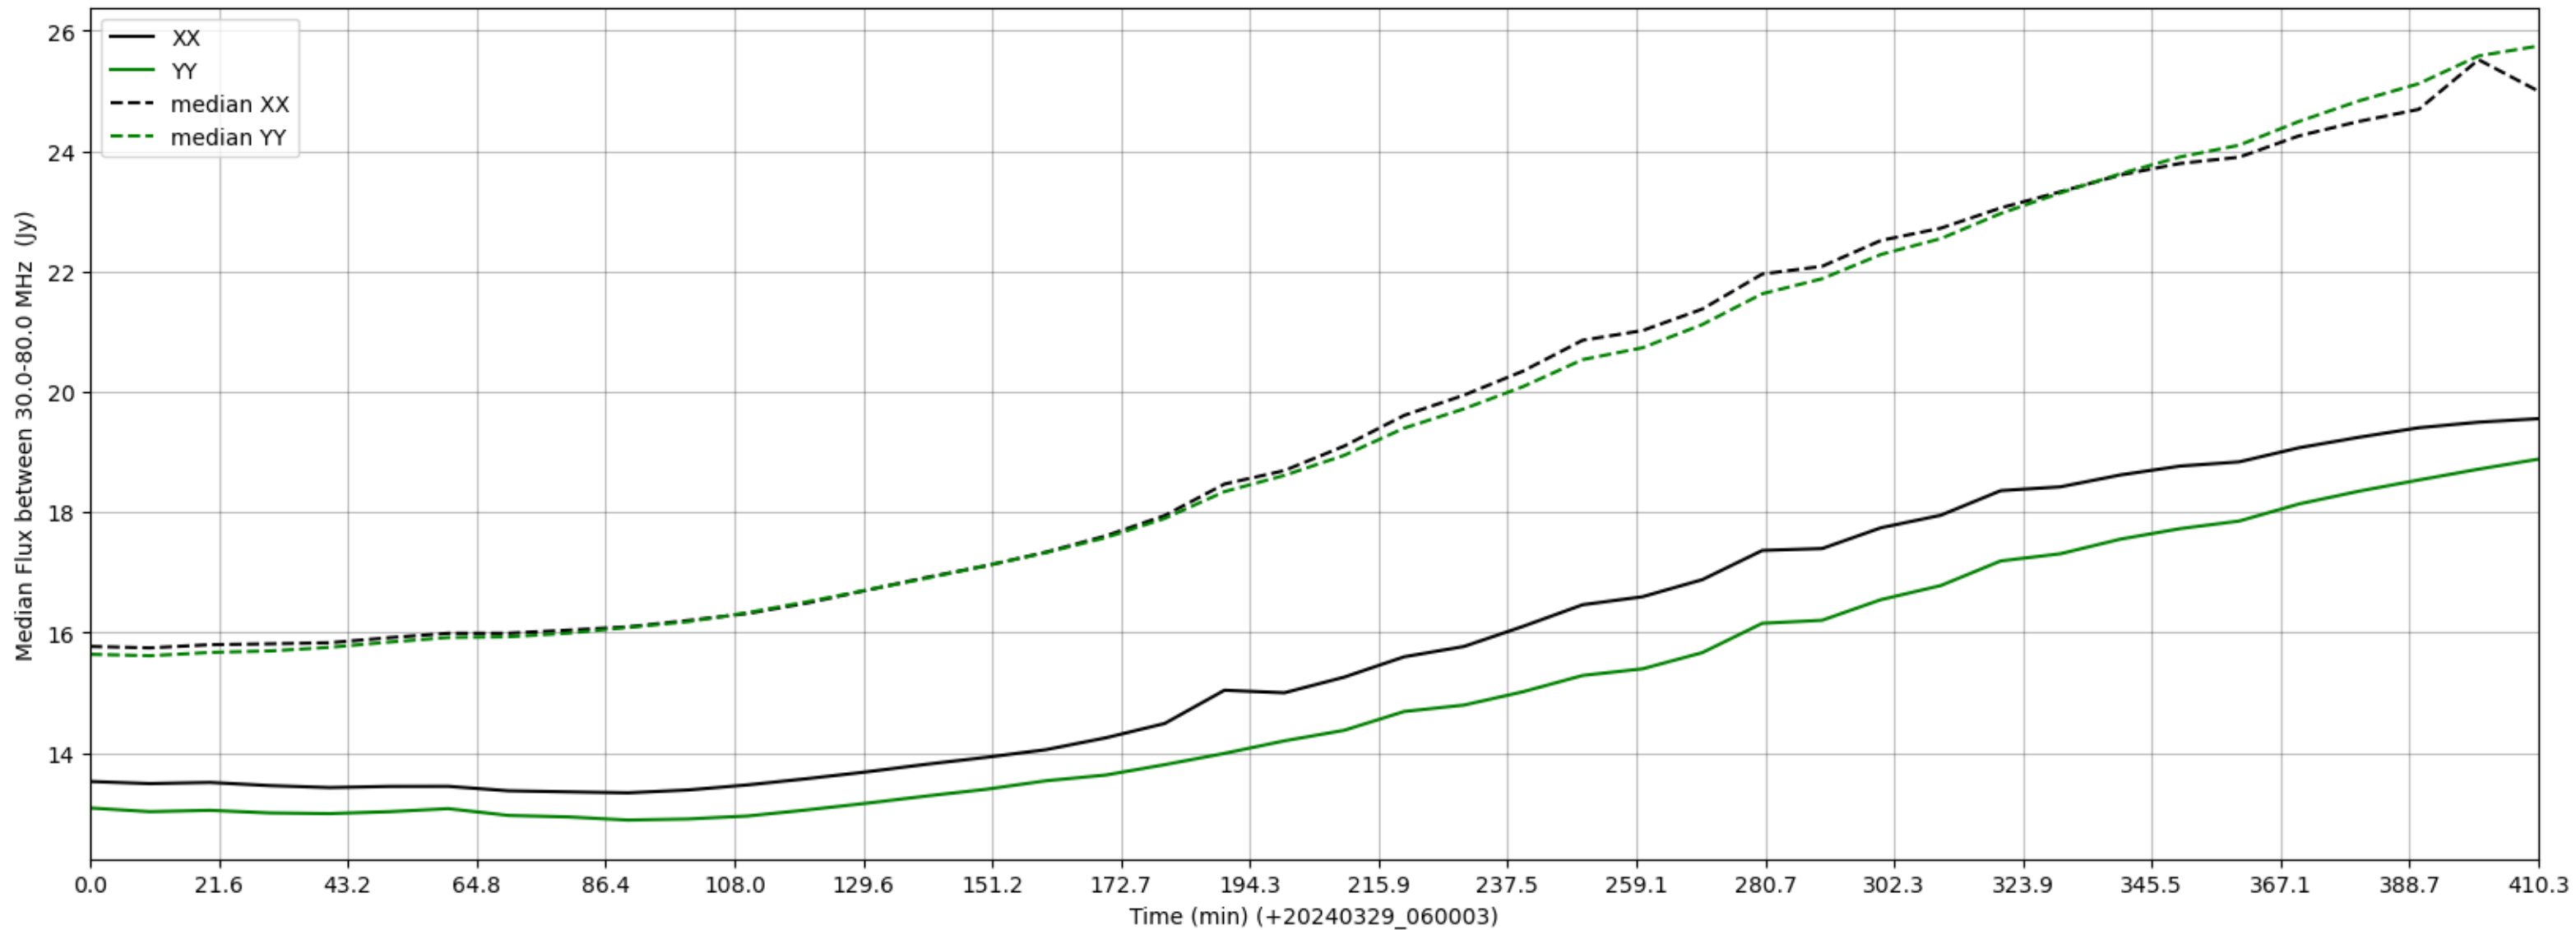

LWA290 - Correlator# 285 - XX FLAGS:Good - YY FLAGS:Good

LWA293 - Correlator# 284 - XX FLAGS:Good - YY FLAGS:Good