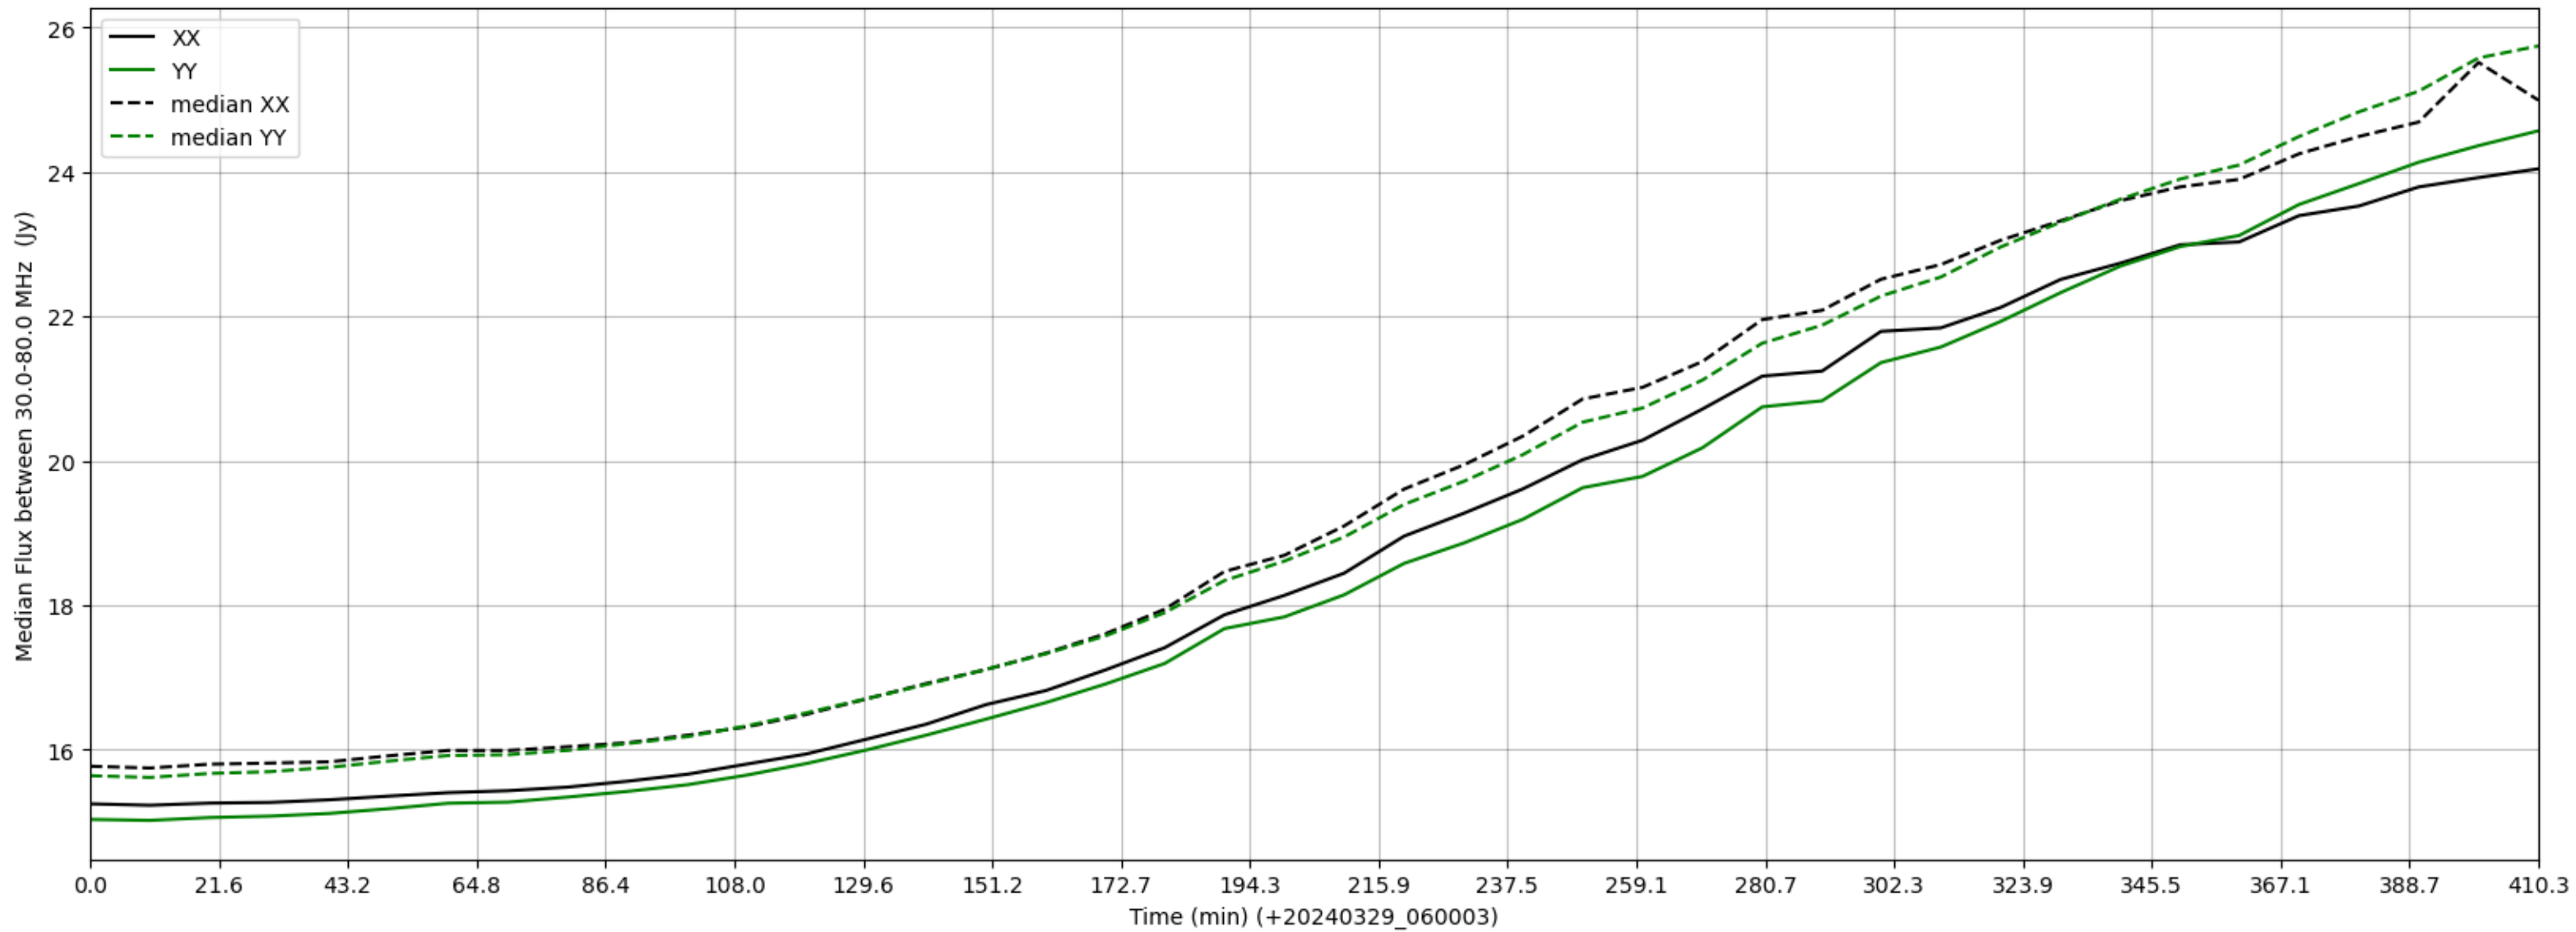

LWA089 - Correlator# 144 - XX FLAGS:Good - YY FLAGS:Good

LWA096 - Correlator# 145 - XX FLAGS:Good - YY FLAGS:Good

LWA091 - Correlator# 146 - XX FLAGS:Good - YY FLAGS:Good

LWA090 - Correlator# 147 - XX FLAGS:Good - YY FLAGS:Good