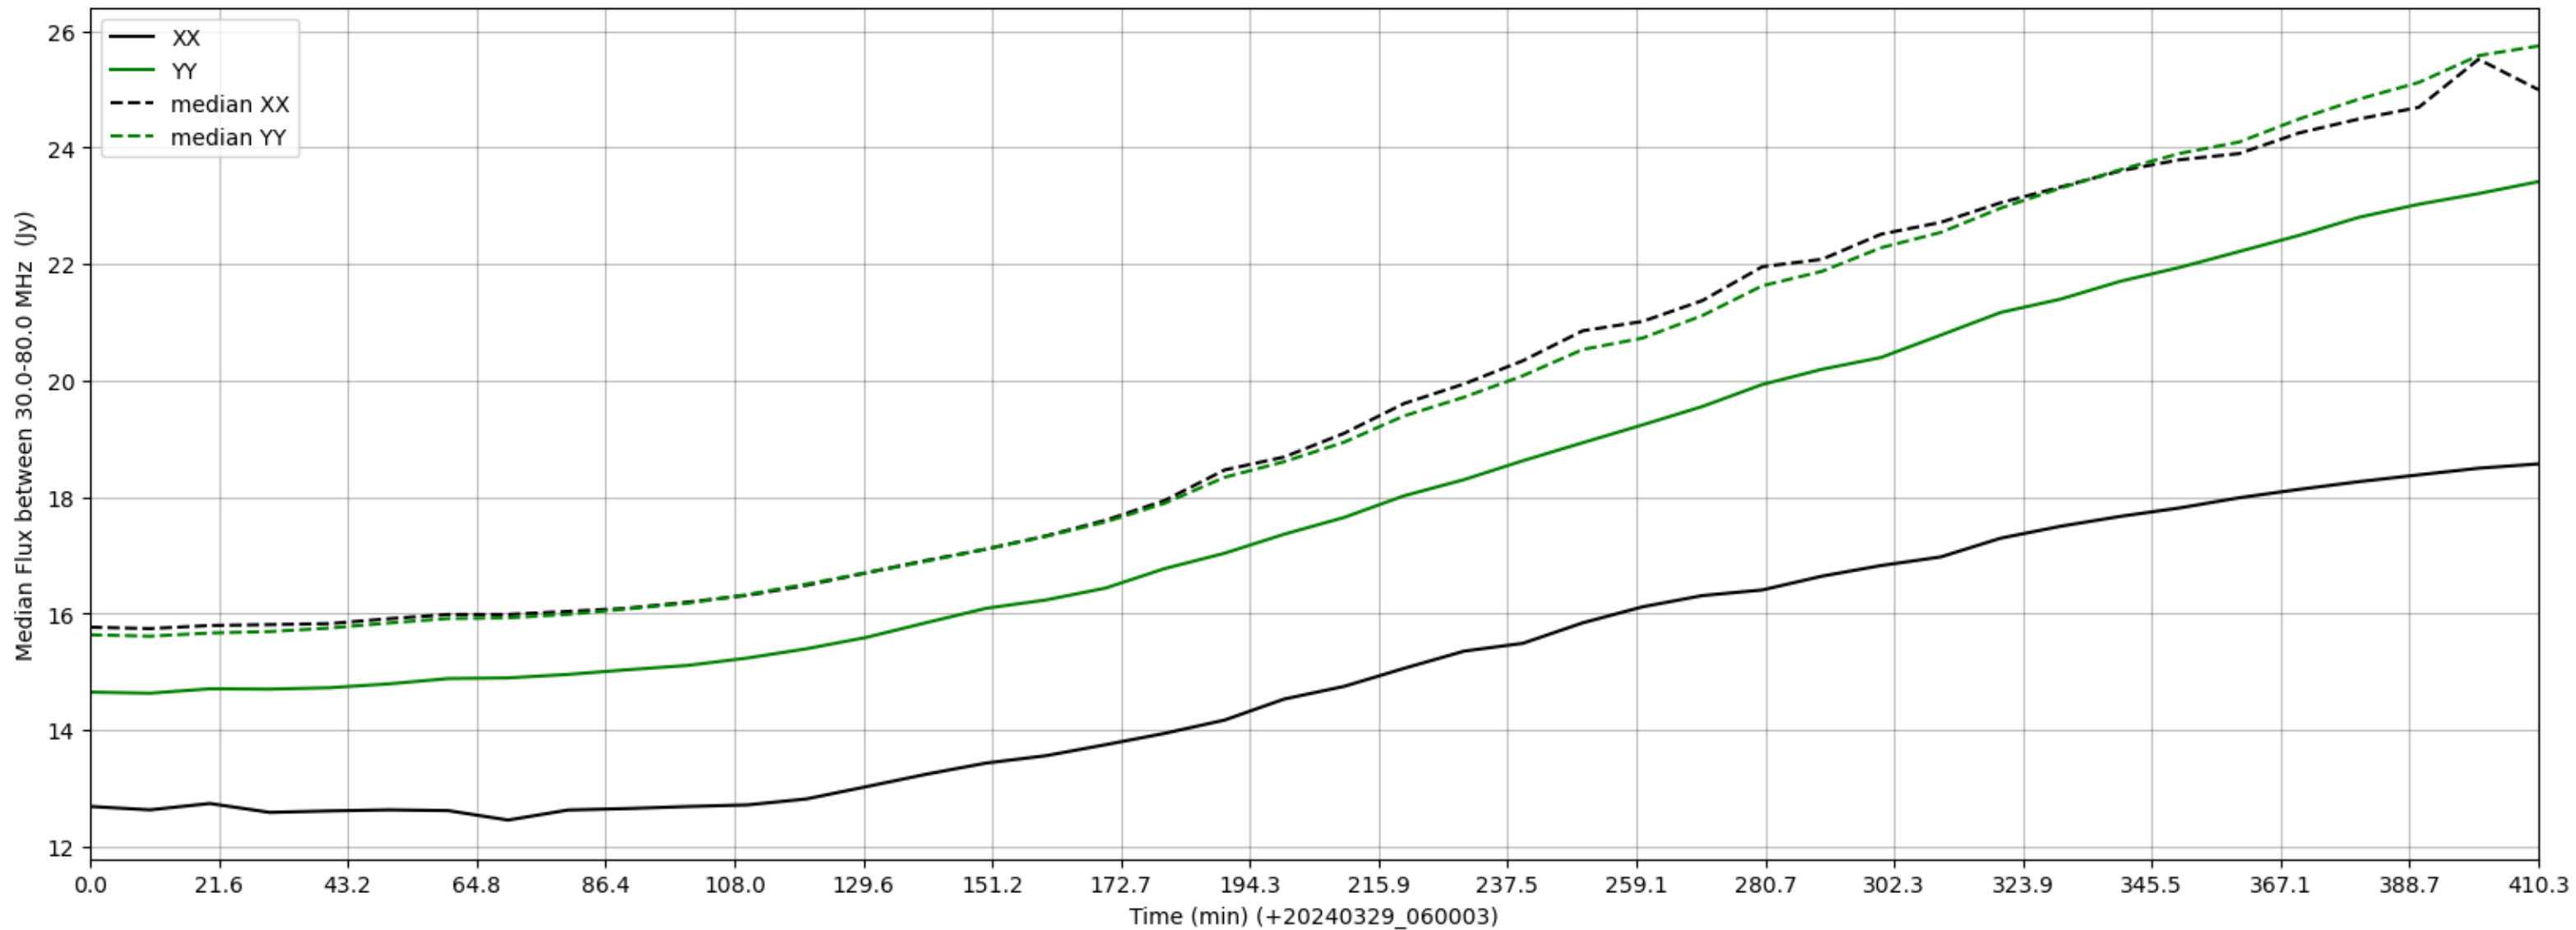

LWA344 - Correlator# 061 - XX FLAGS:Good - YY FLAGS:Good

LWA351 - Correlator# 060 - XX FLAGS:Good - YY FLAGS:Good