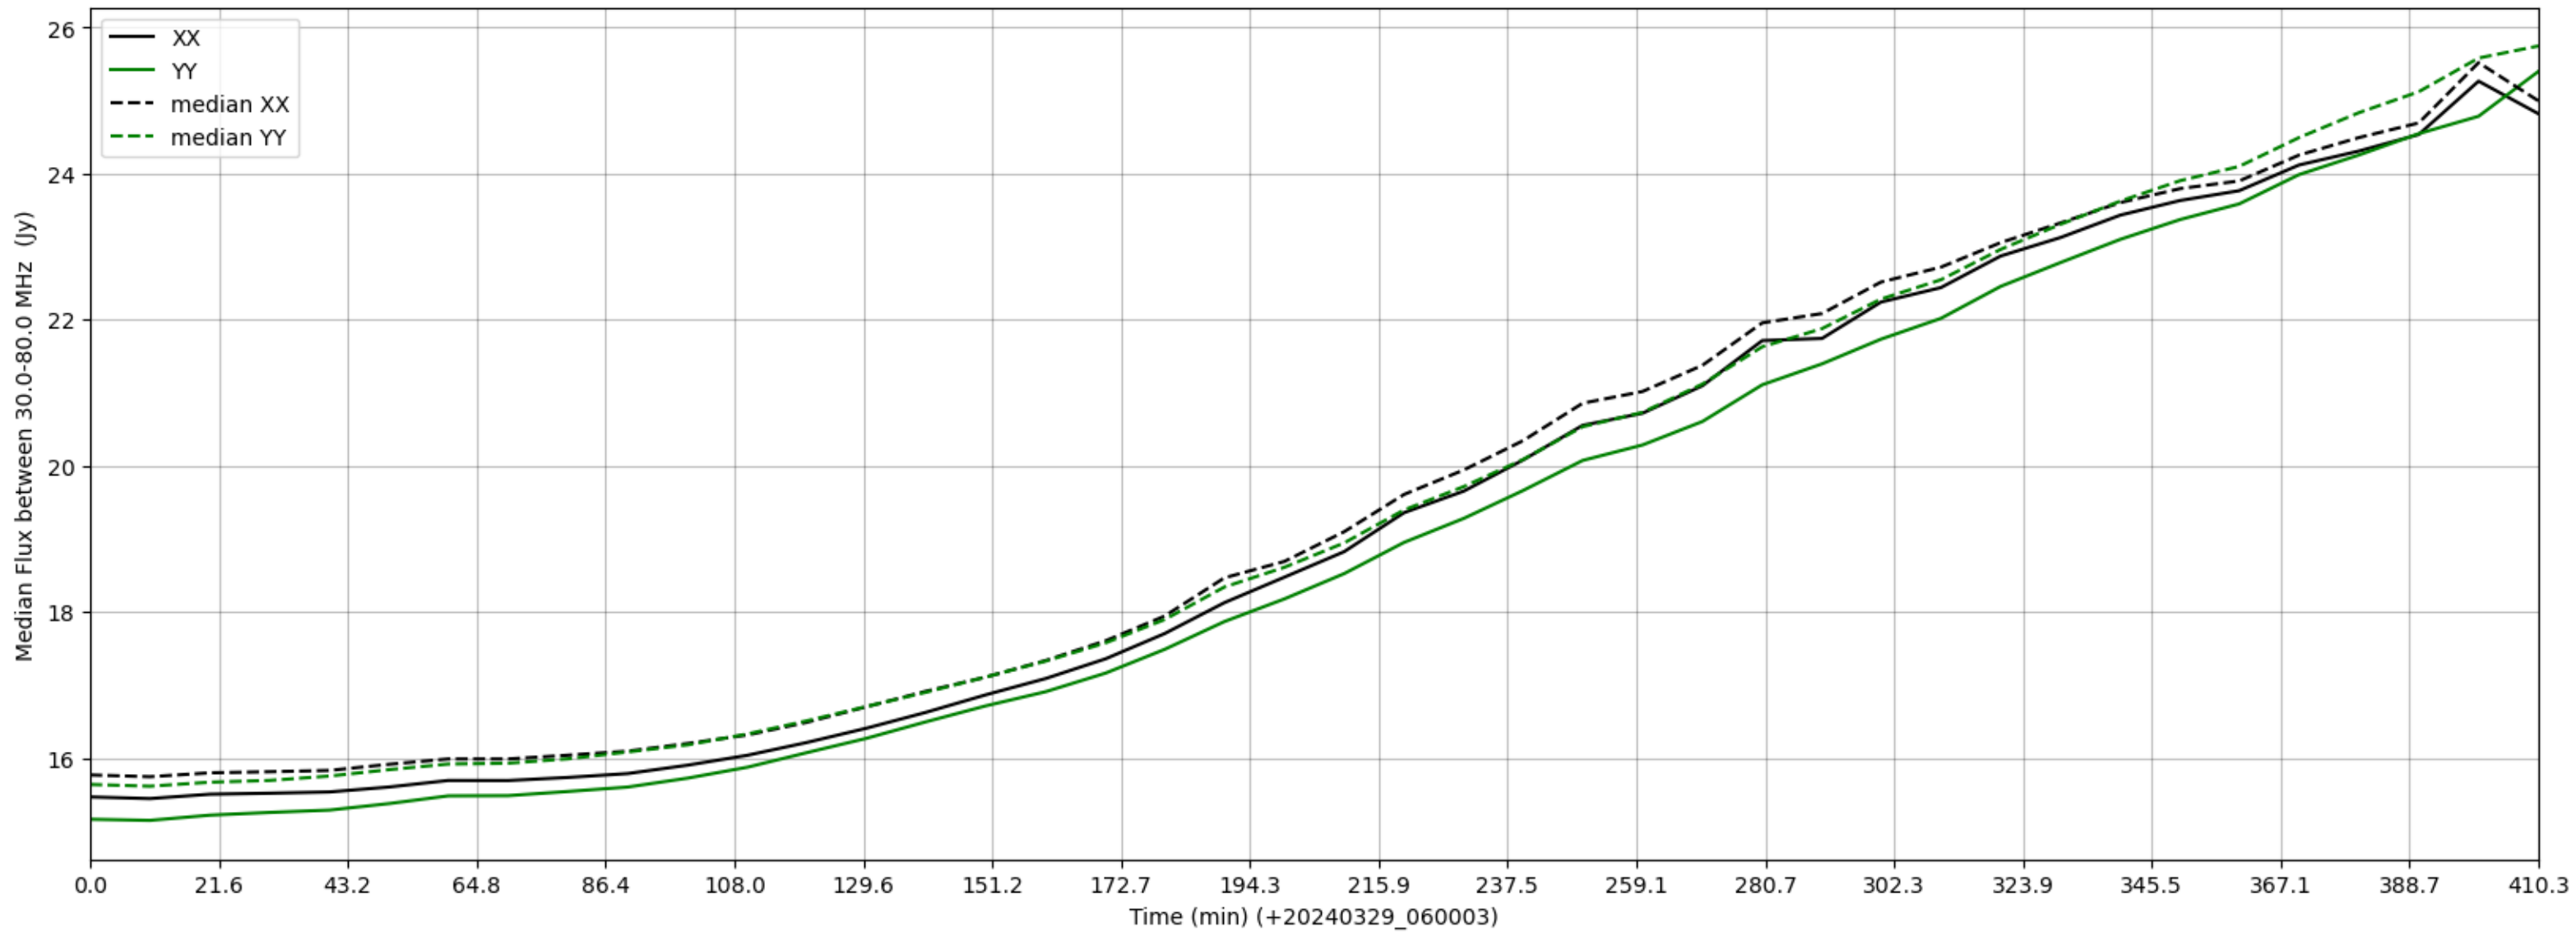

LWA226 - Correlator# 304 - XX FLAGS:Good - YY FLAGS:Good

LWA230 - Correlator# 303 - XX FLAGS:Good - YY FLAGS:Good