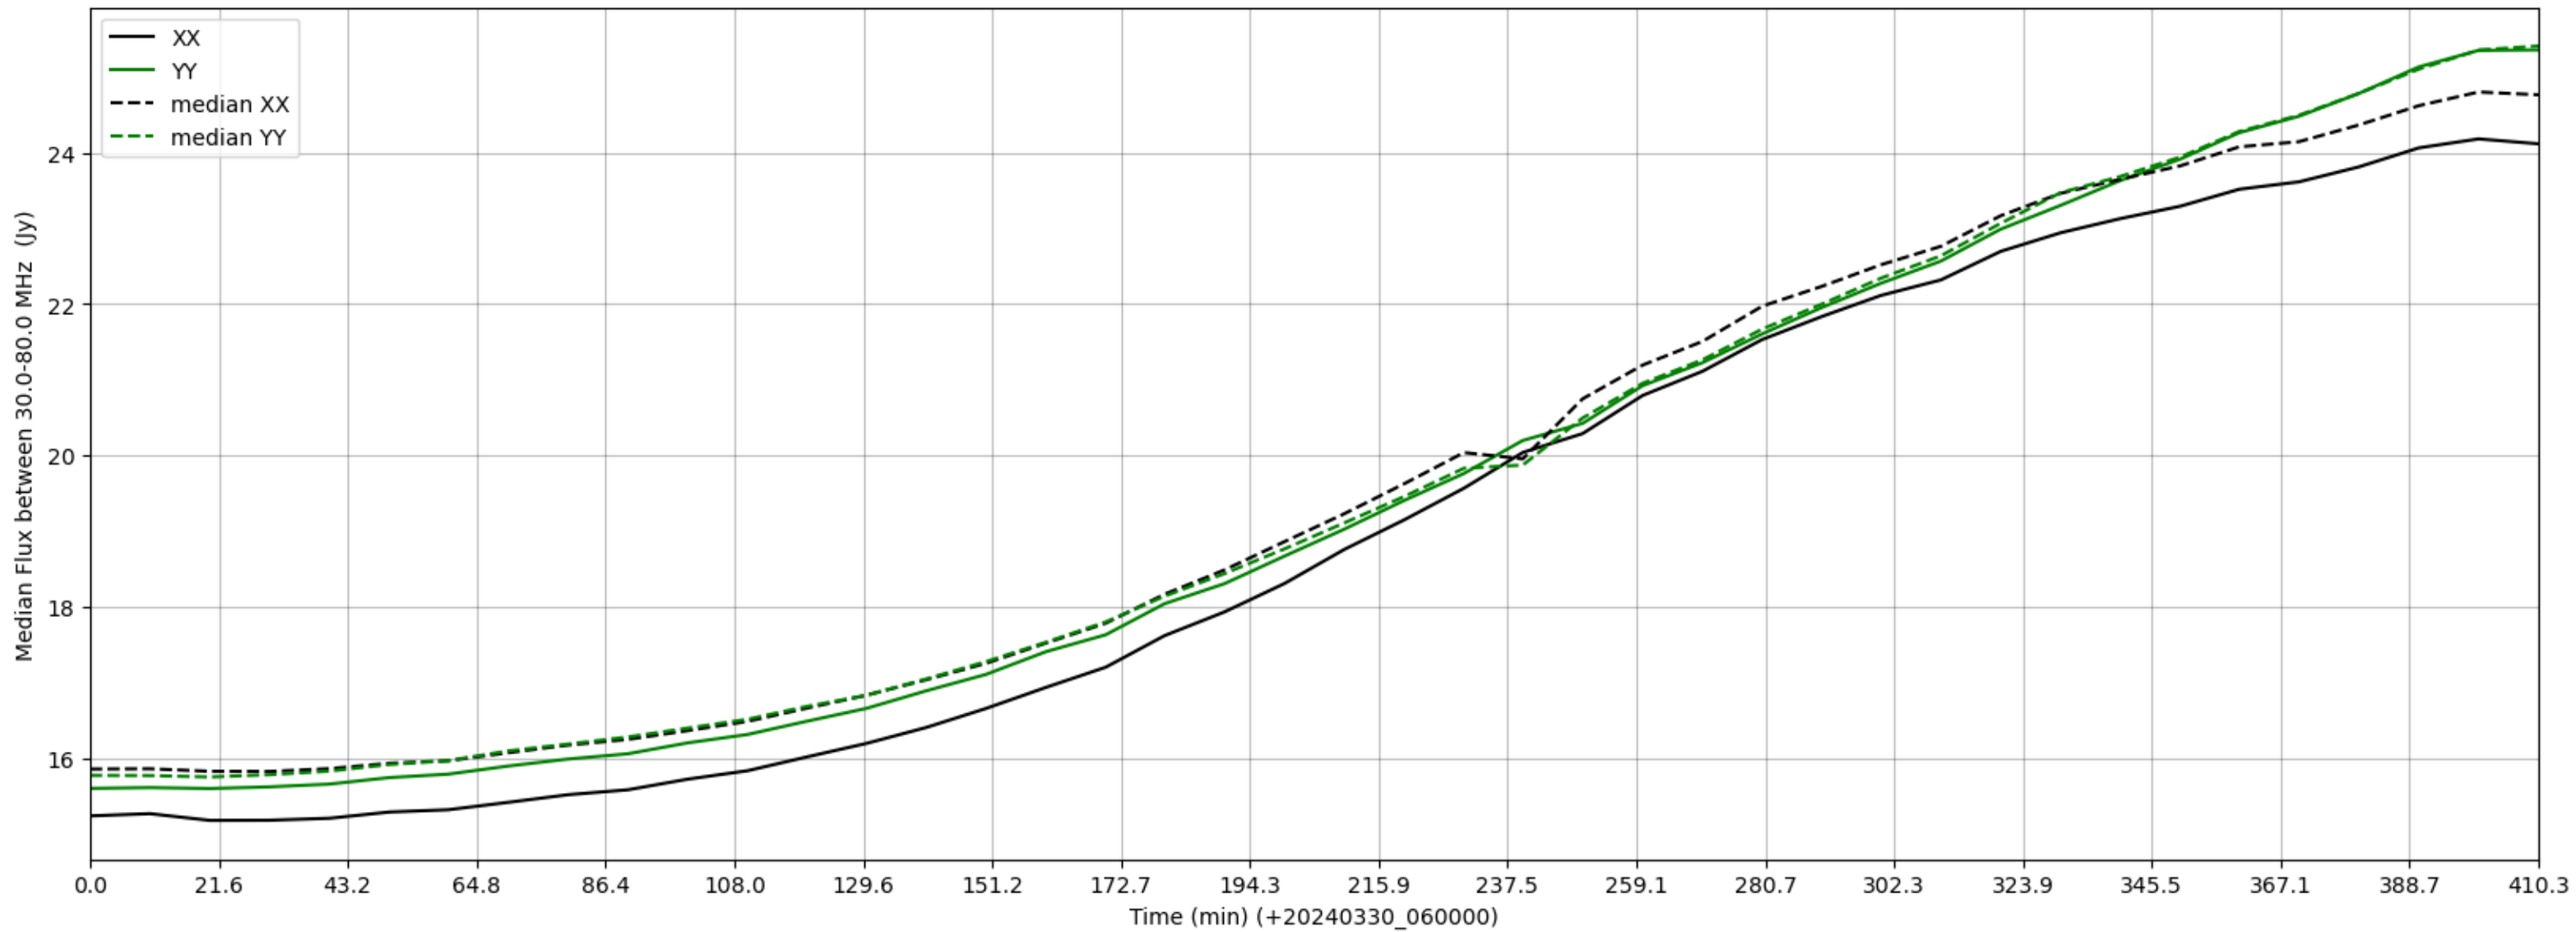

LWA049 - Correlator# 112 - XX FLAGS:Good - YY FLAGS:Good

LWA048 - Correlator# 113 - XX FLAGS:Good - YY FLAGS:Good

LWA051 - Correlator# 114 - XX FLAGS:Good - YY FLAGS:Good

LWA050 - Correlator# 115 - XX FLAGS:Good - YY FLAGS:Good