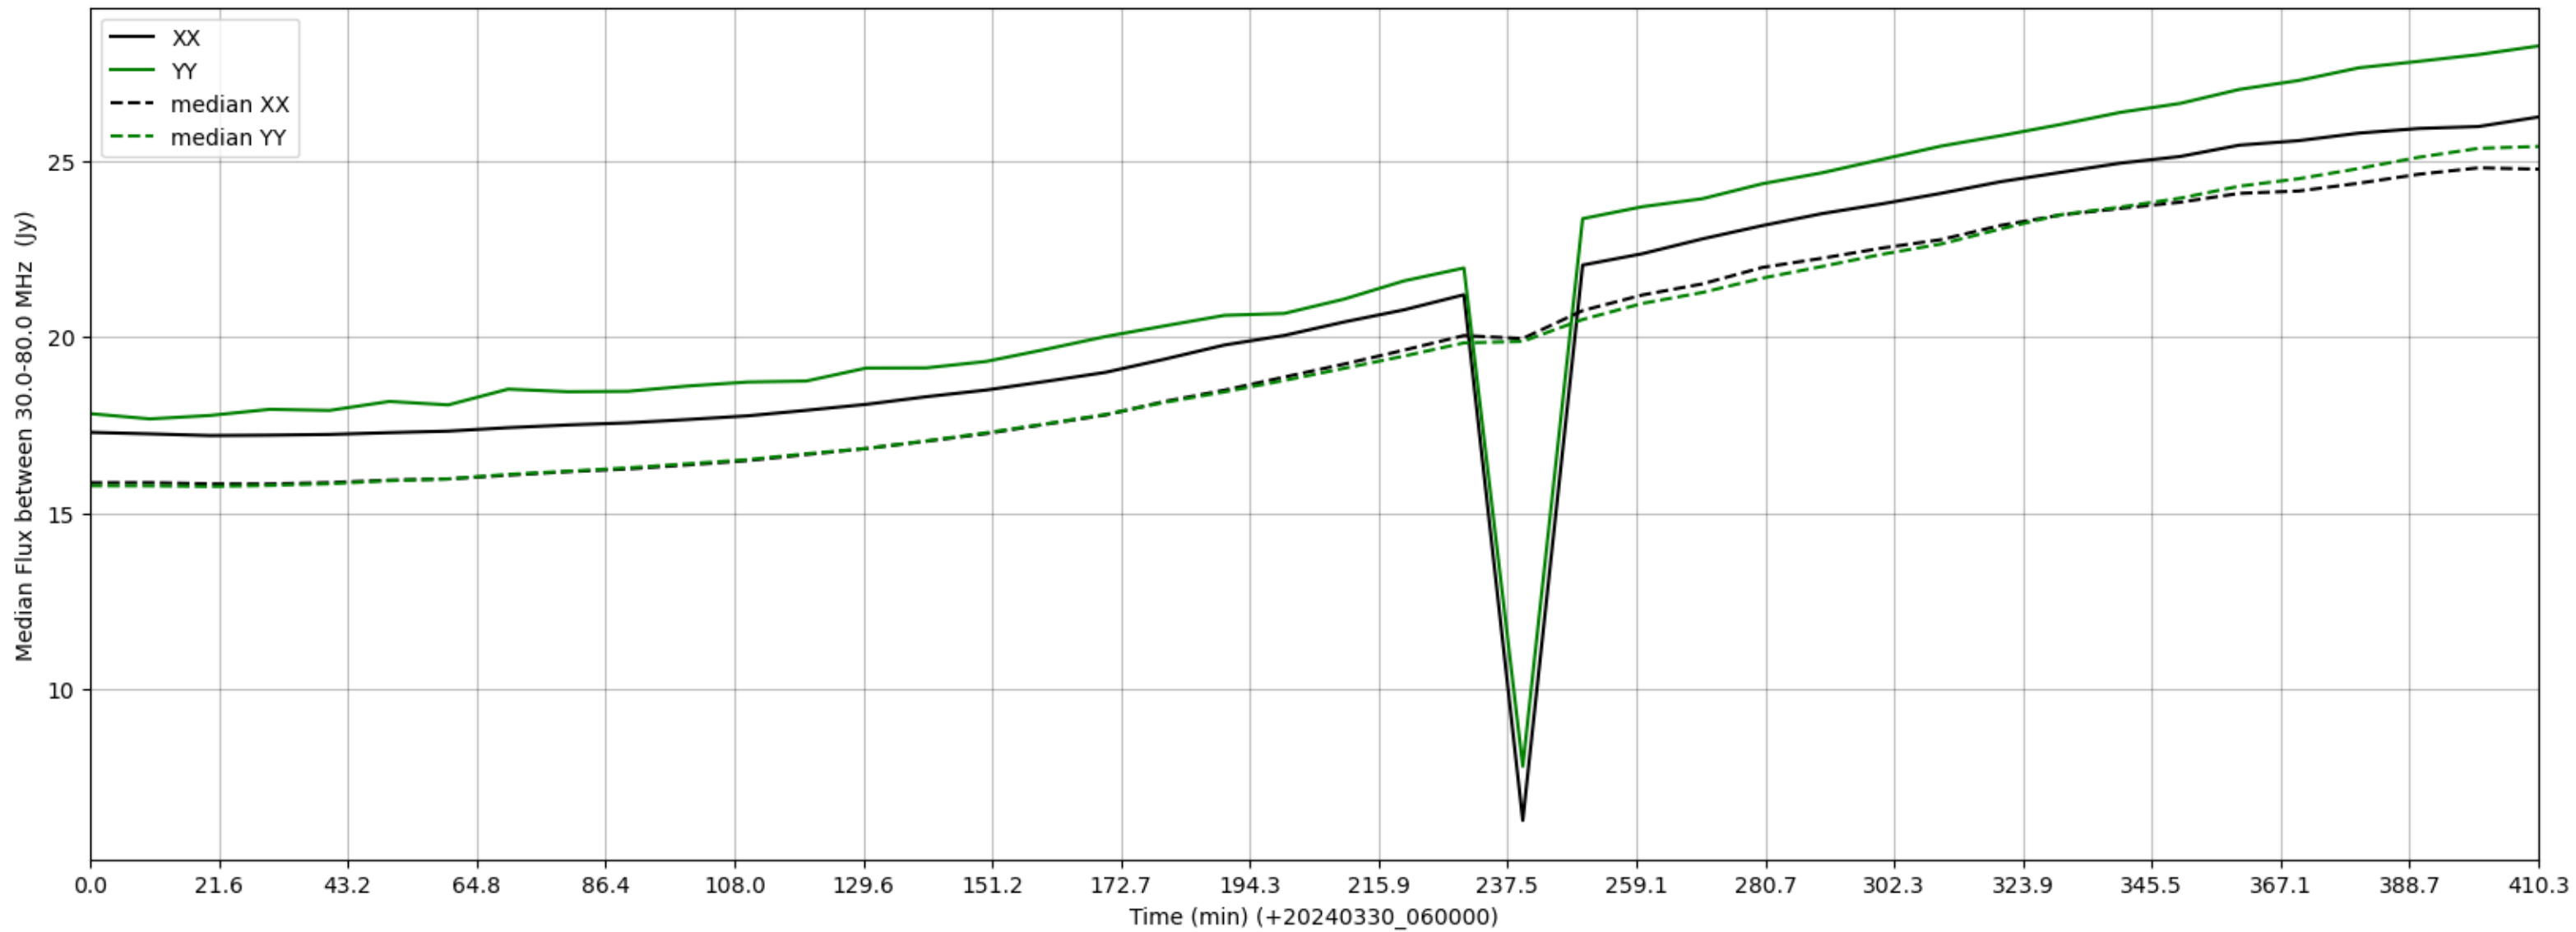

LWA283 - Correlator# 040 - XX FLAGS:Good - YY FLAGS:Good

LWA280 - Correlator# 041 - XX FLAGS:LowFlux - YY FLAGS:Good

LWA288 - Correlator# 042 - XX FLAGS:Good - YY FLAGS:Good

LWA284 - Correlator# 043 - XX FLAGS:Good - YY FLAGS:Good