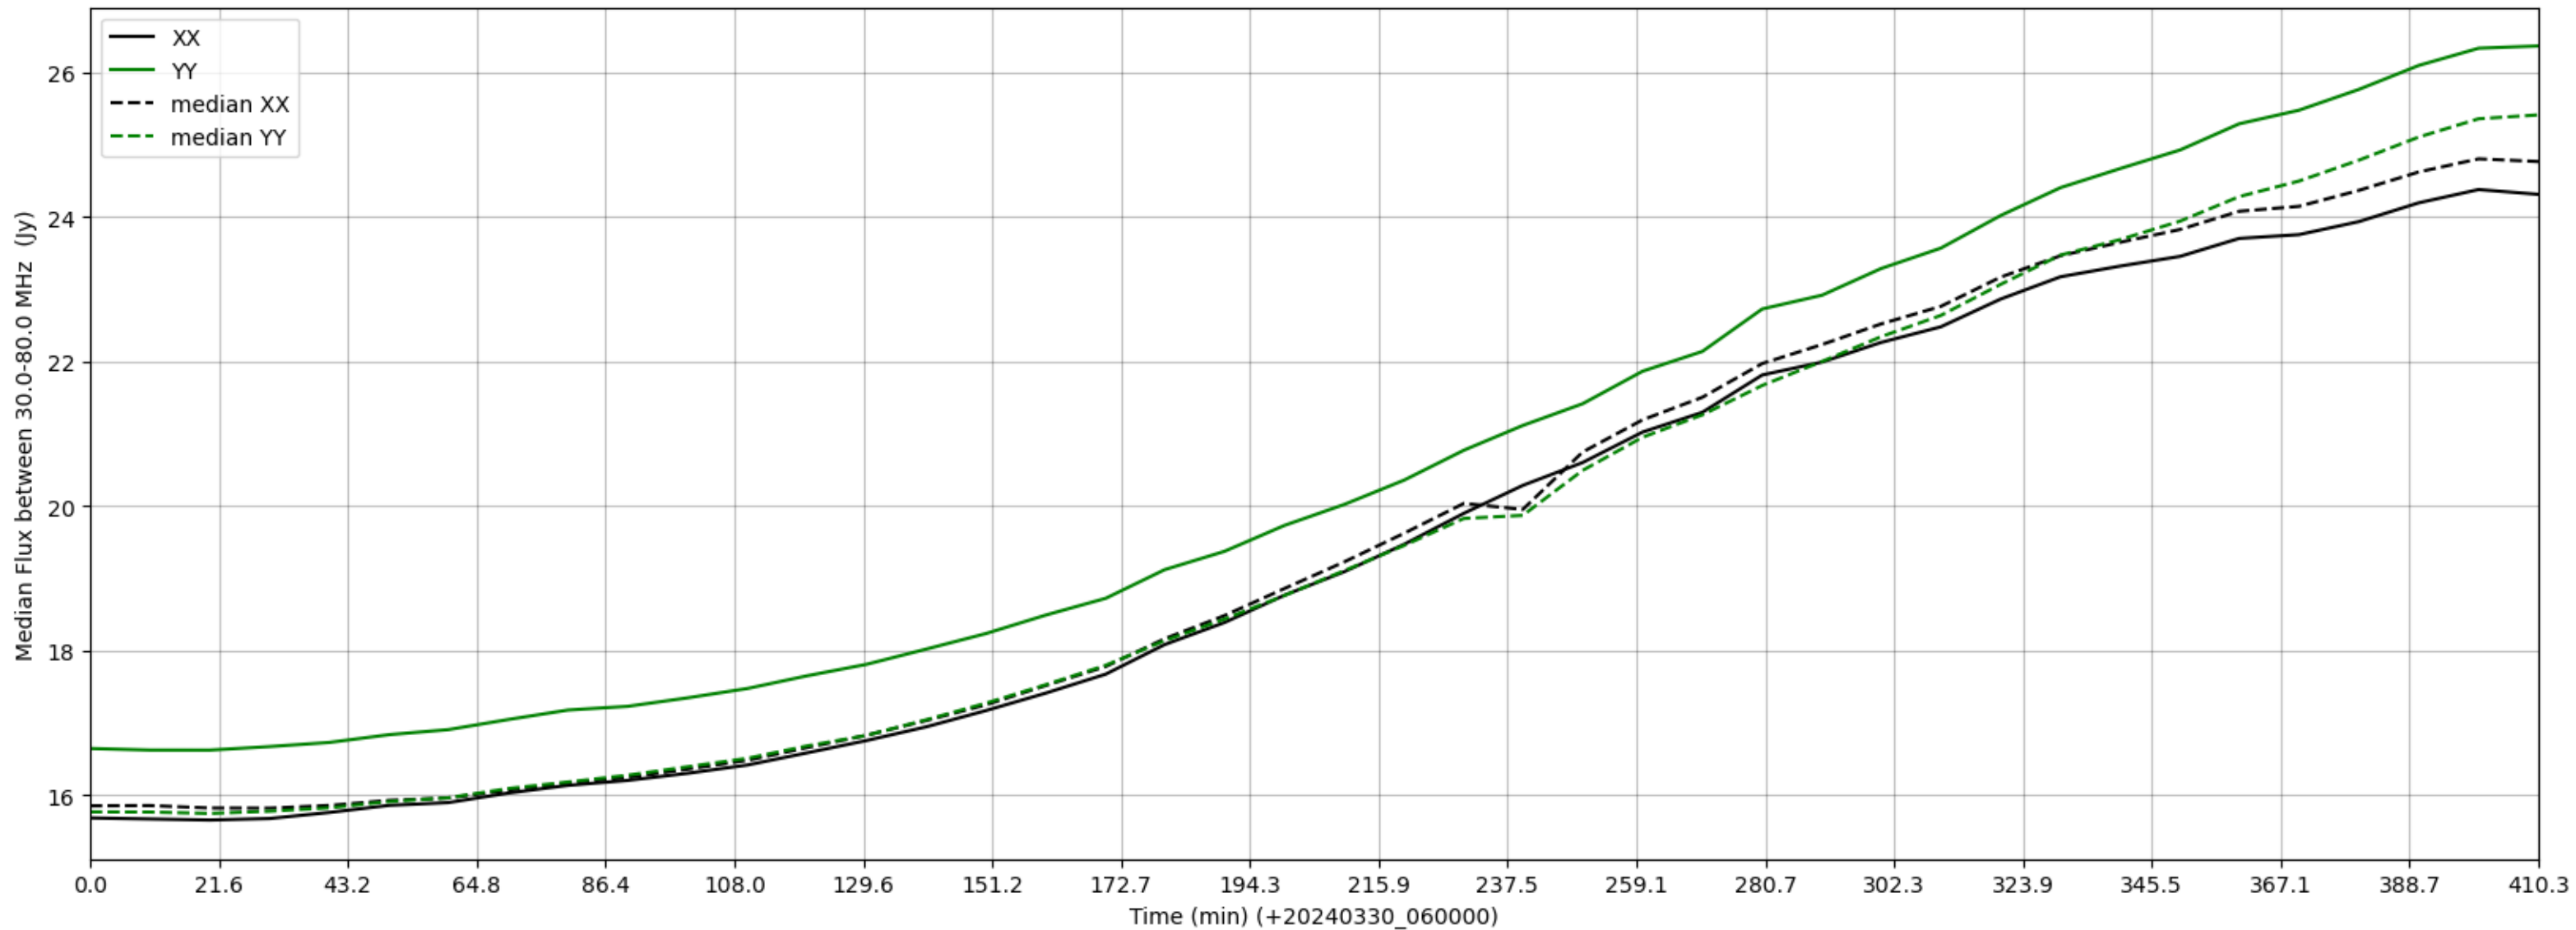

LWA349 - Correlator# 282 - XX FLAGS:Good - YY FLAGS:Good

LWA225 - Correlator# 281 - XX FLAGS:Good - YY FLAGS:Good