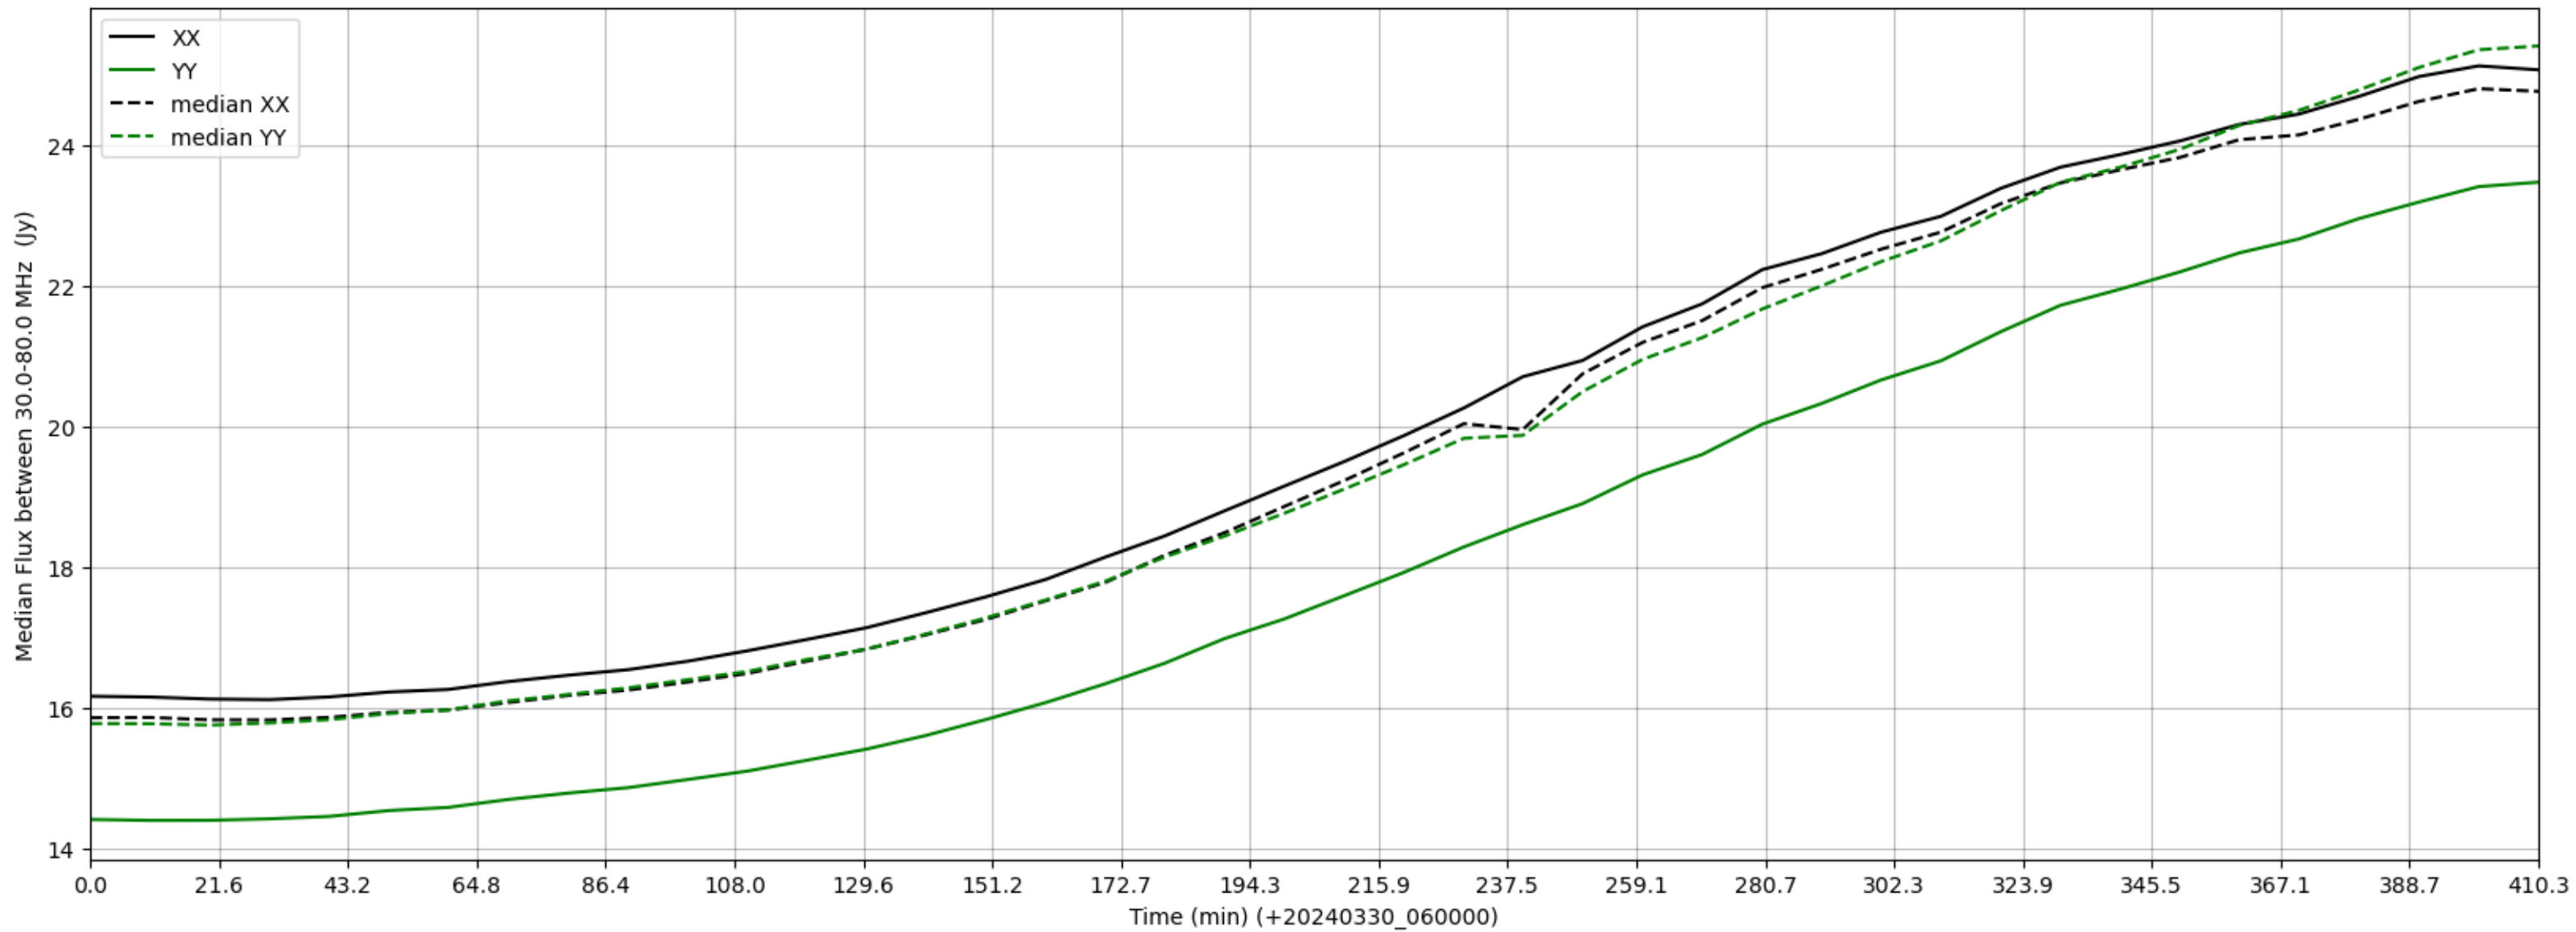

LWA185 - Correlator# 240 - XX FLAGS:Good - YY FLAGS:Good

LWA160 - Correlator# 239 - XX FLAGS:Good - YY FLAGS:Good