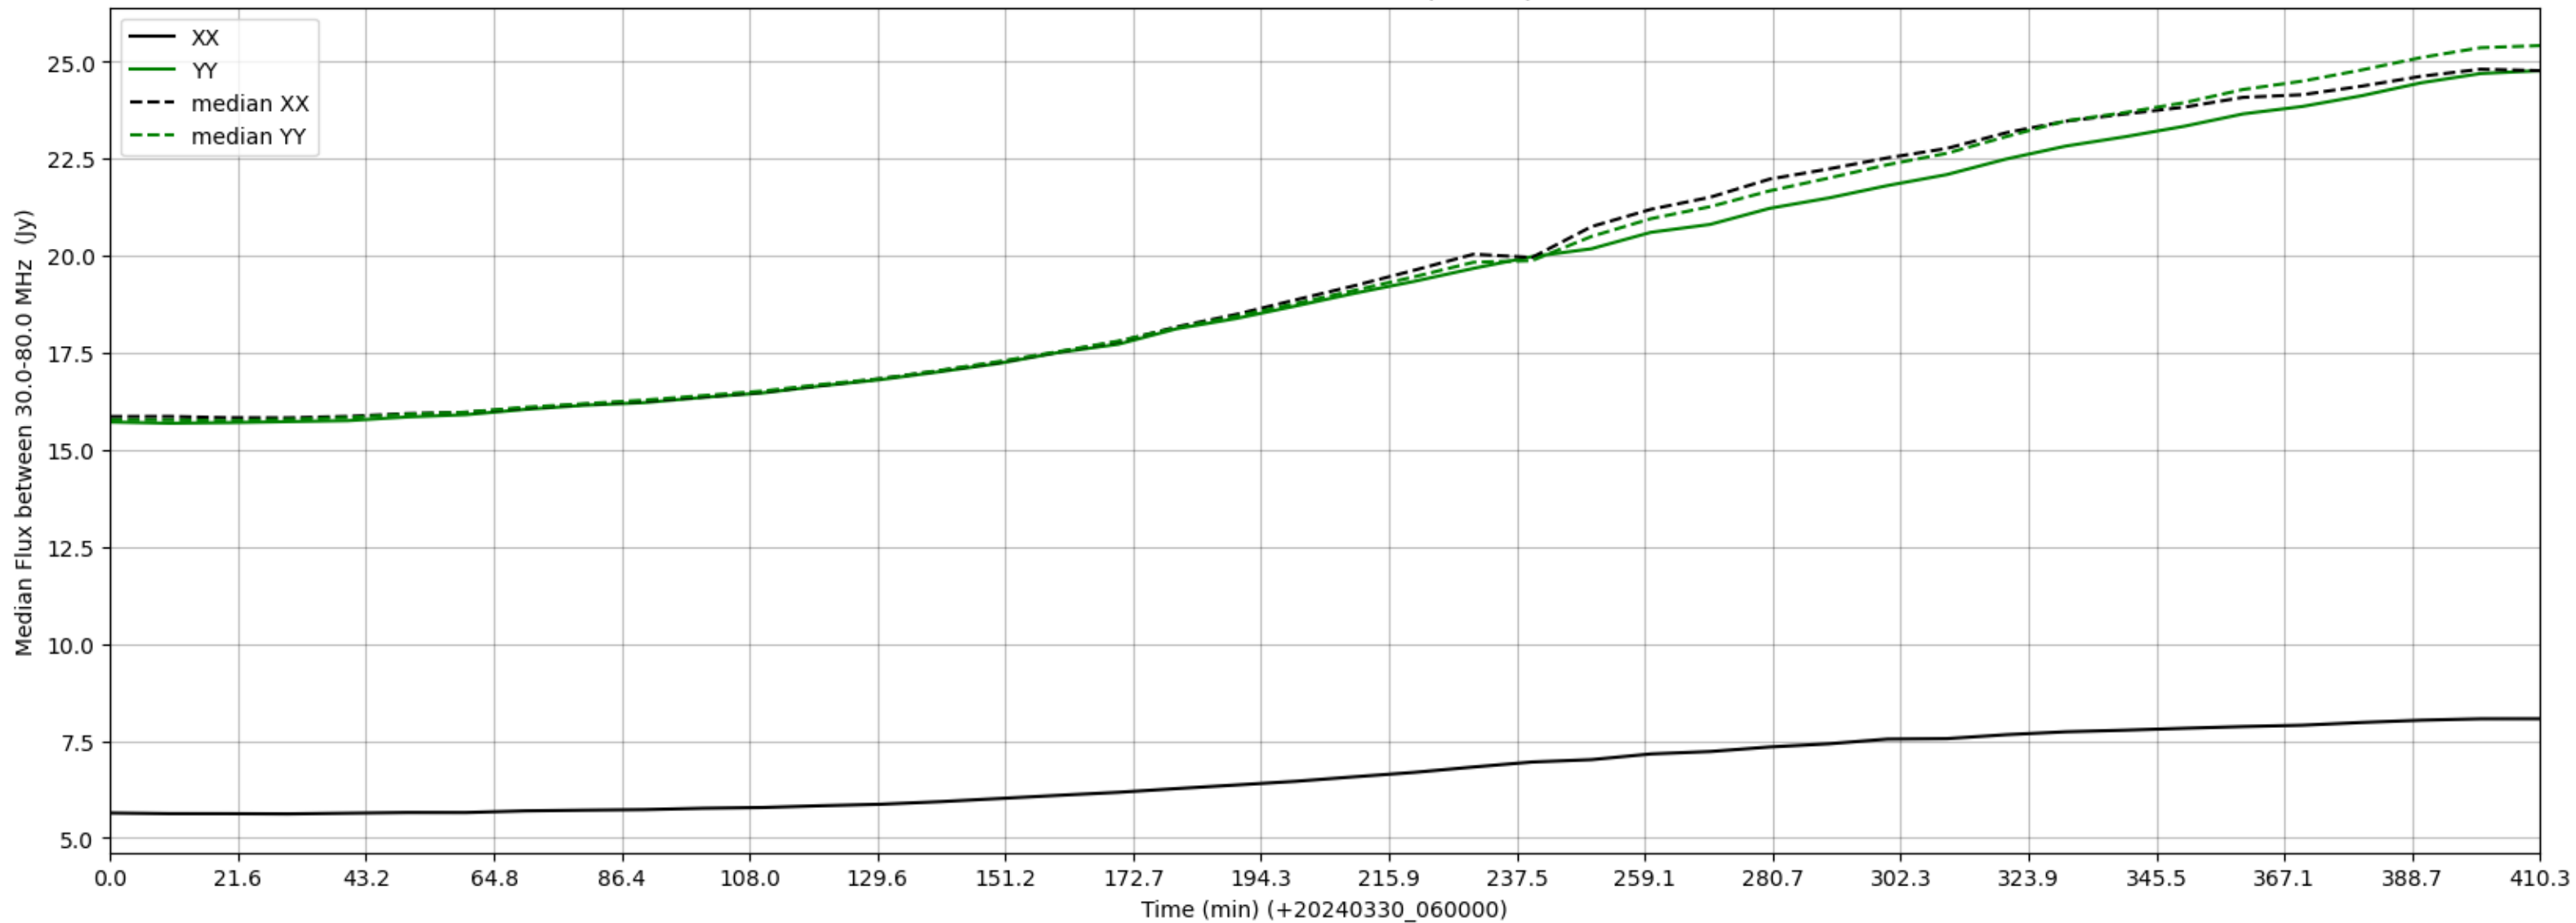

LWA129 - Correlator# 180 - XX FLAGS:Good - YY FLAGS:Good

LWA037 - Correlator# 181 - XX FLAGS:Good - YY FLAGS:Good

LWA131 - Correlator# 182 - XX FLAGS:Good - YY FLAGS:Good

LWA130 - Correlator# 183 - XX FLAGS:BadSpecShape - YY FLAGS:Good