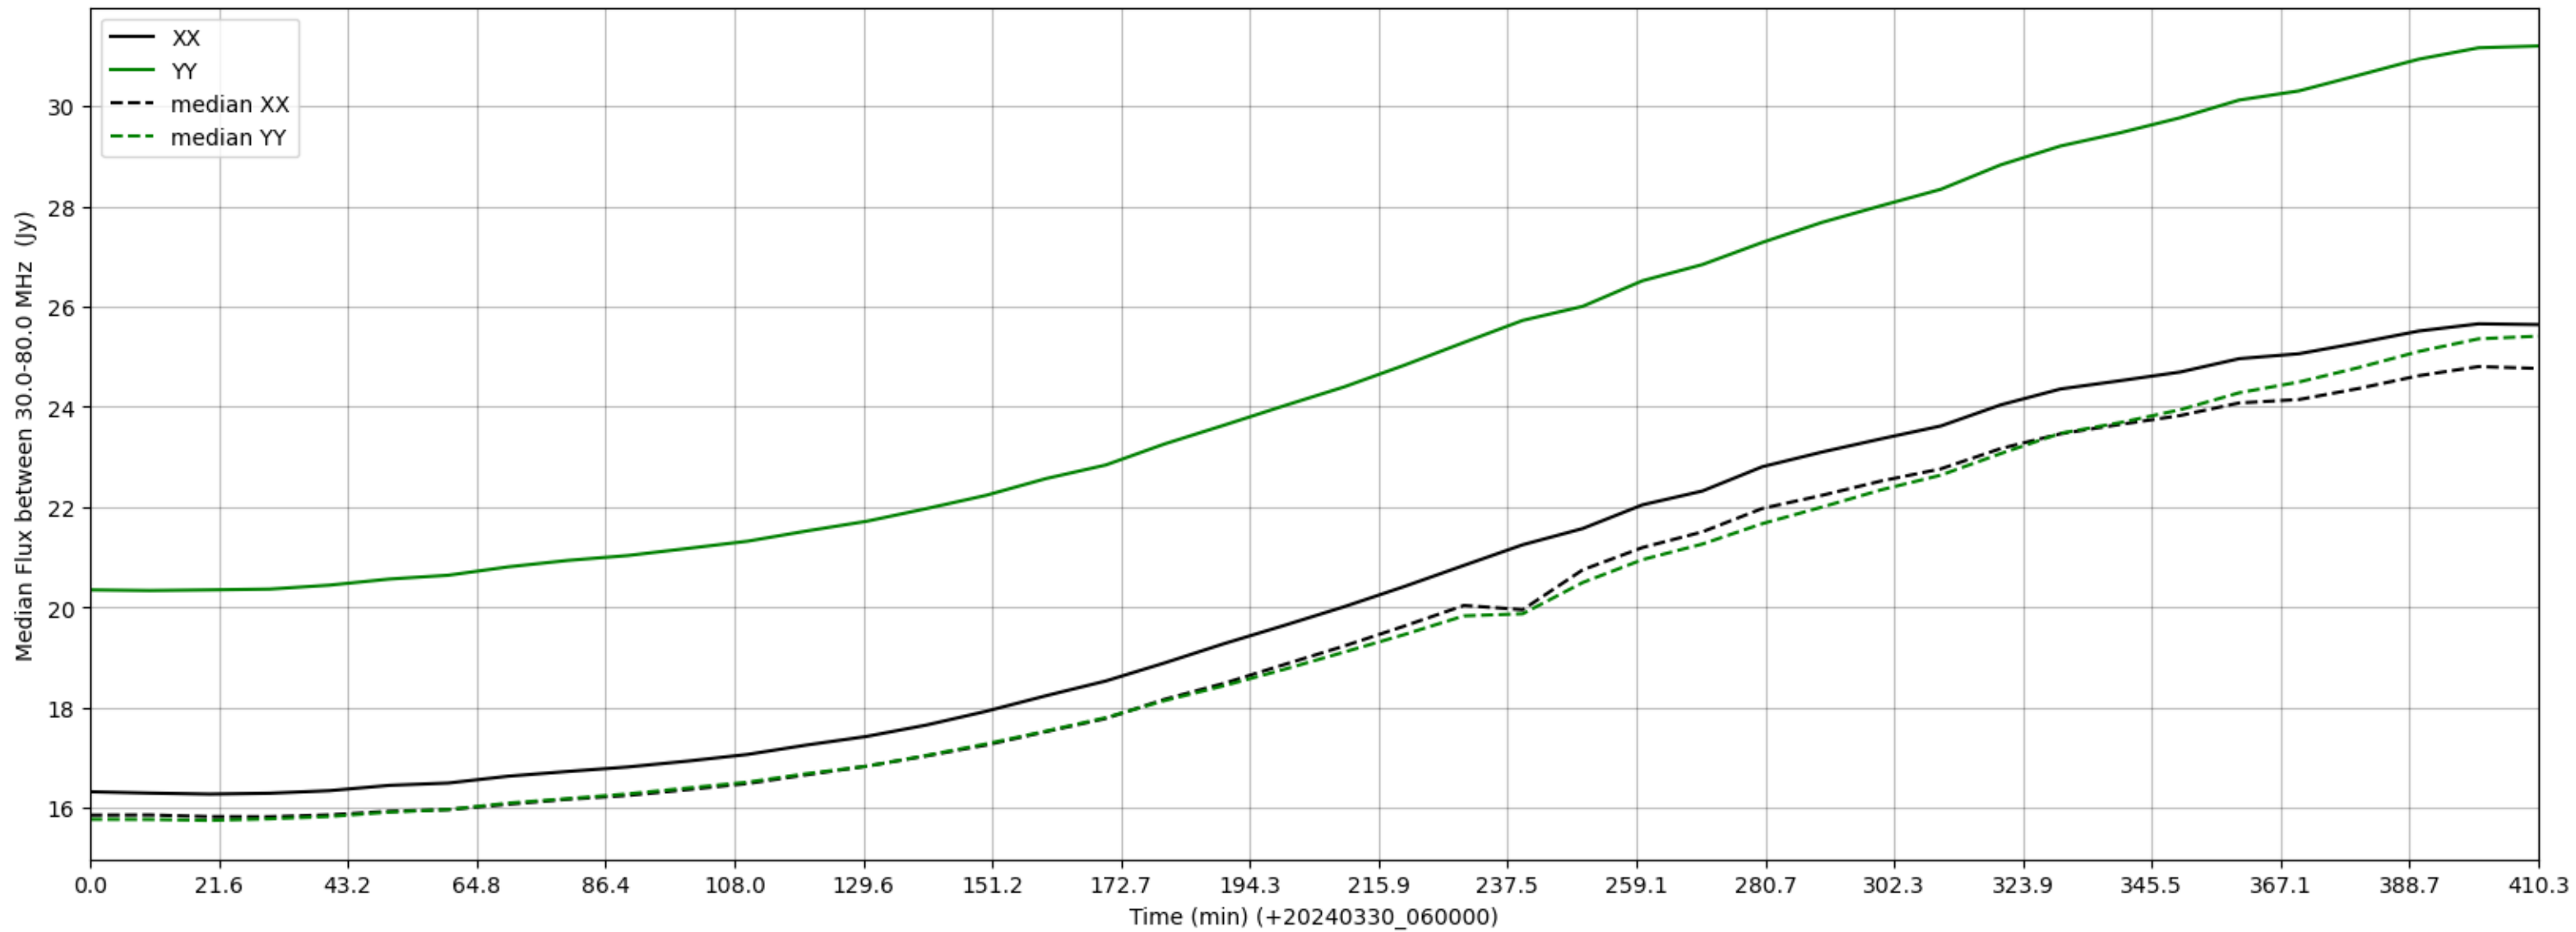

LWA195 - Correlator# 272 - XX FLAGS:Good - YY FLAGS:Good

LWA194 - Correlator# 273 - XX FLAGS:Good - YY FLAGS:Good

LWA197 - Correlator# 274 - XX FLAGS:Good - YY FLAGS:Good

LWA196 - Correlator# 275 - XX FLAGS:Good - YY FLAGS:Good