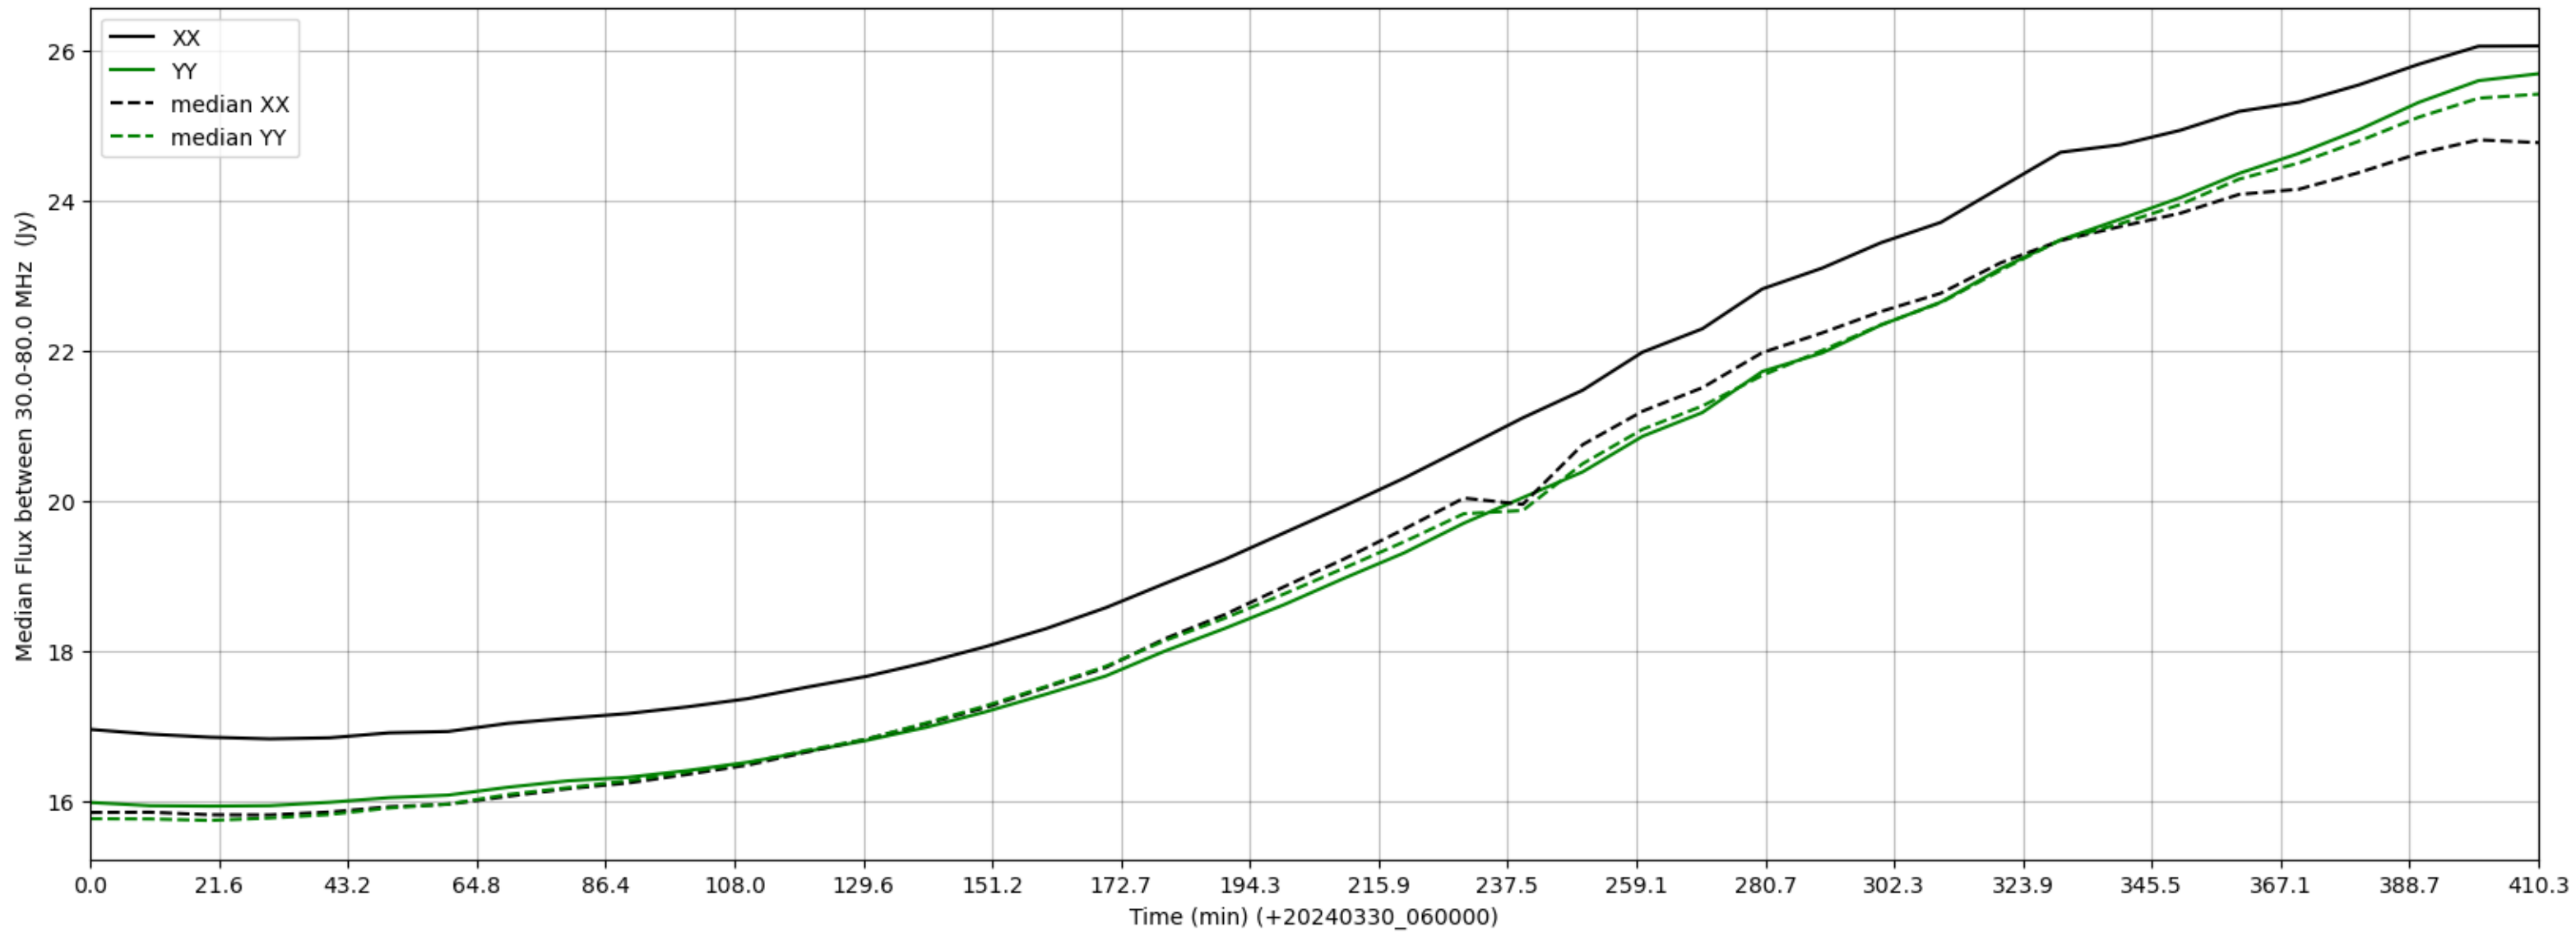

LWA001 - Correlator# 065 - XX FLAGS:Good - YY FLAGS:Good

LWA002 - Correlator# 064 - XX FLAGS:Good - YY FLAGS:Good