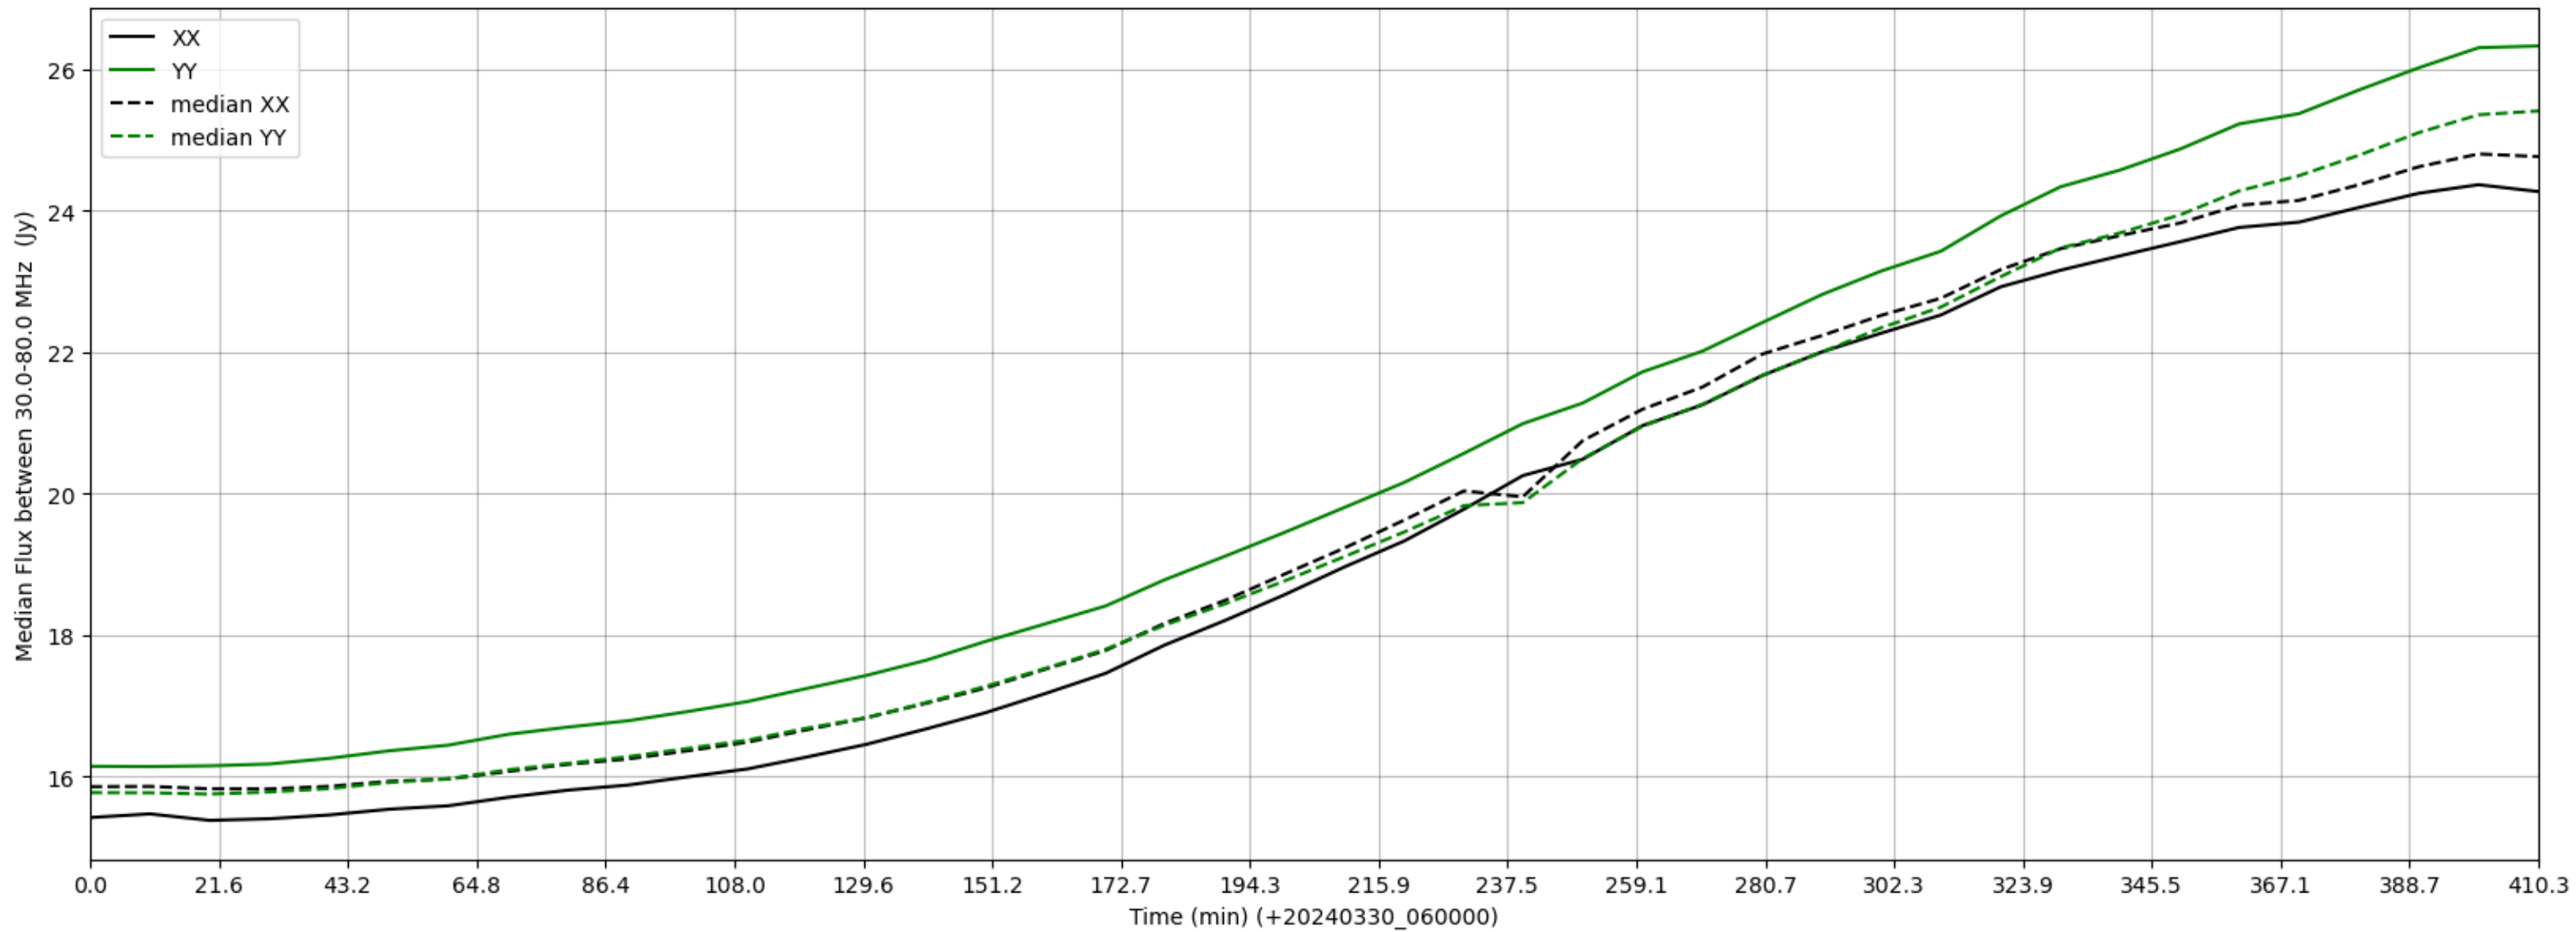

LWA225 - Correlator# 281 - XX FLAGS:Good - YY FLAGS:Good

LWA227 - Correlator# 280 - XX FLAGS:Good - YY FLAGS:Good