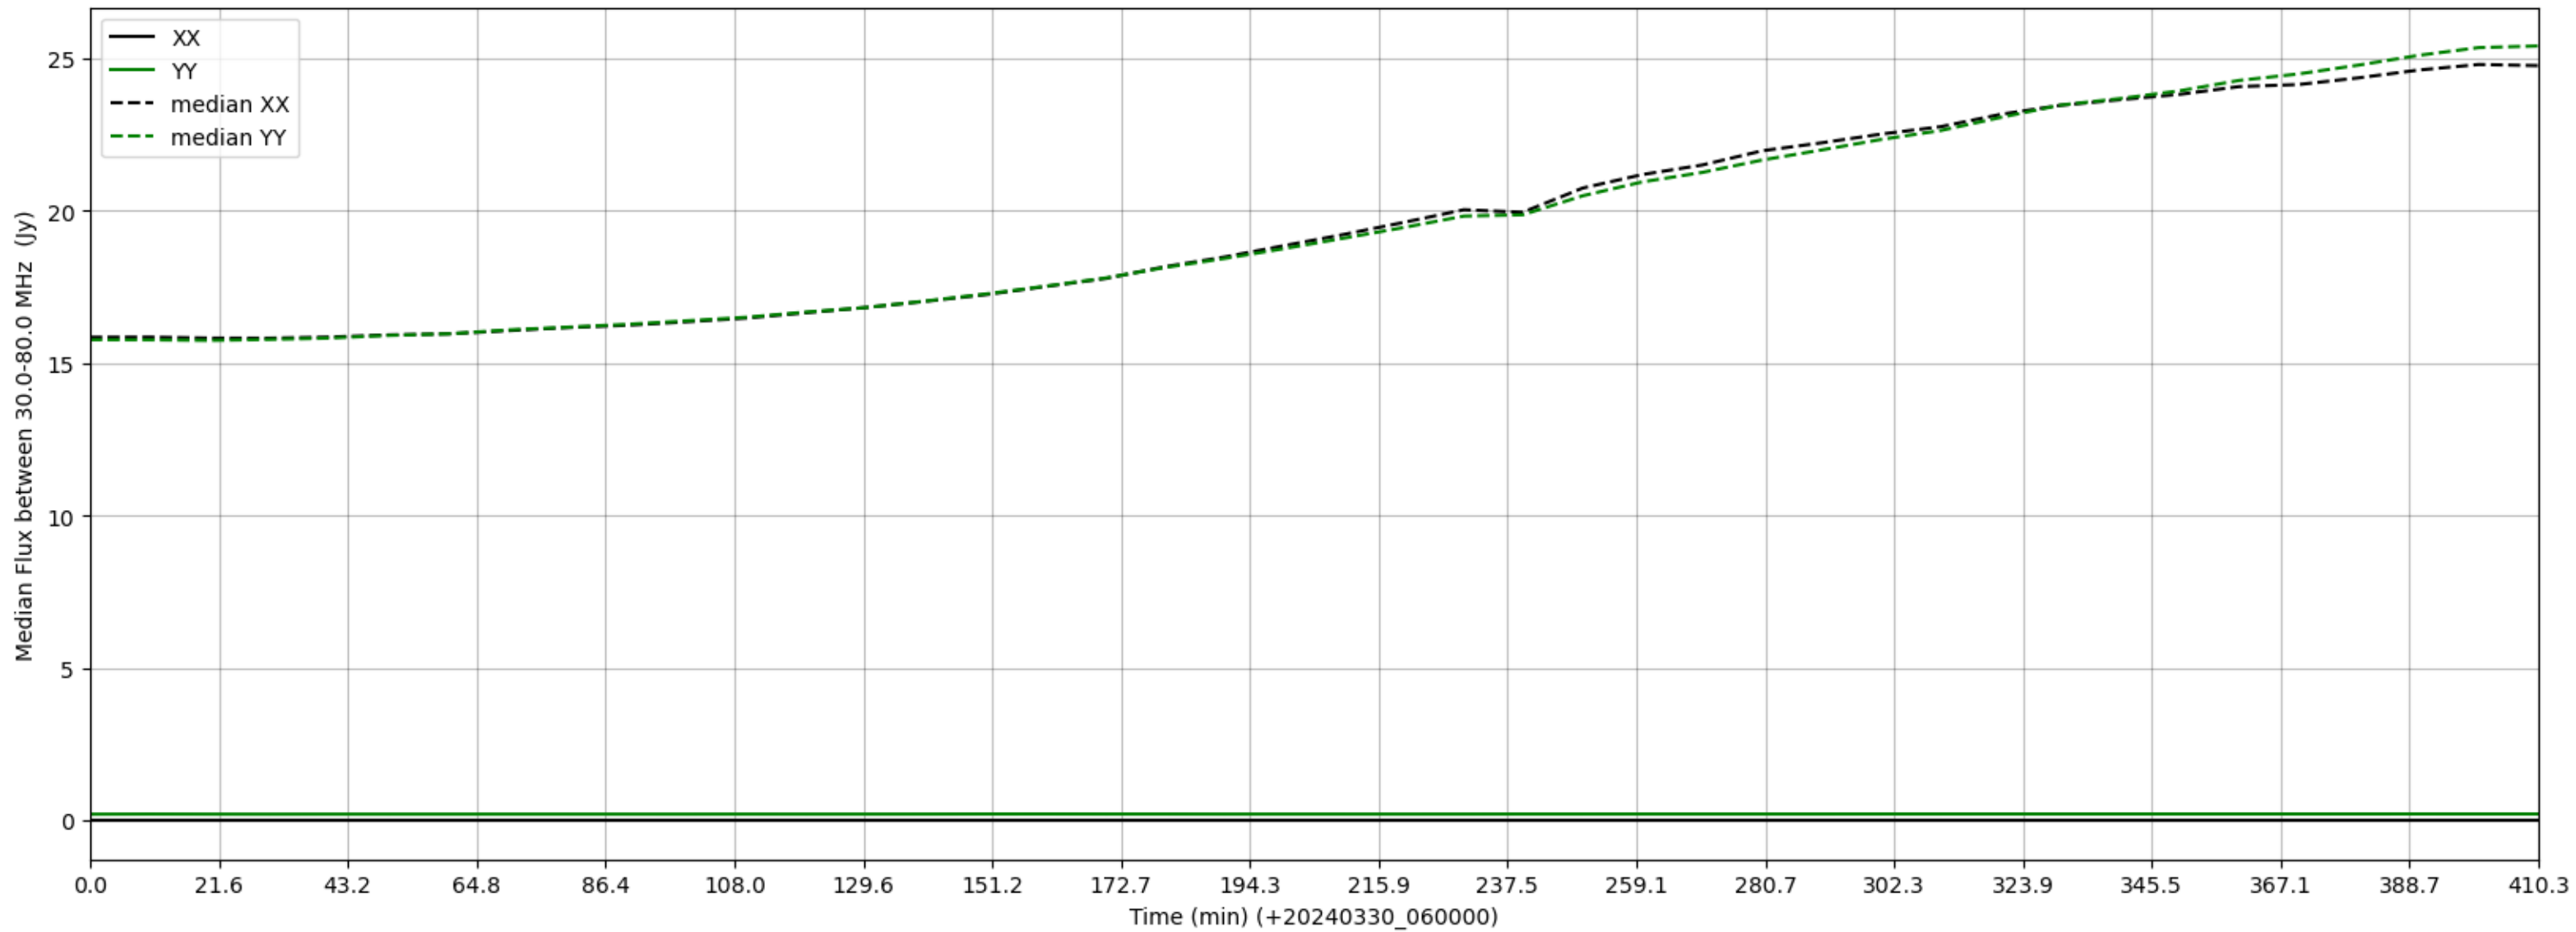

LWA228 - Correlator# 302 - XX FLAGS:Good - YY FLAGS:Good

LWA209 - Correlator# 301 - XX FLAGS:LowFlux - YY FLAGS:LowFlux