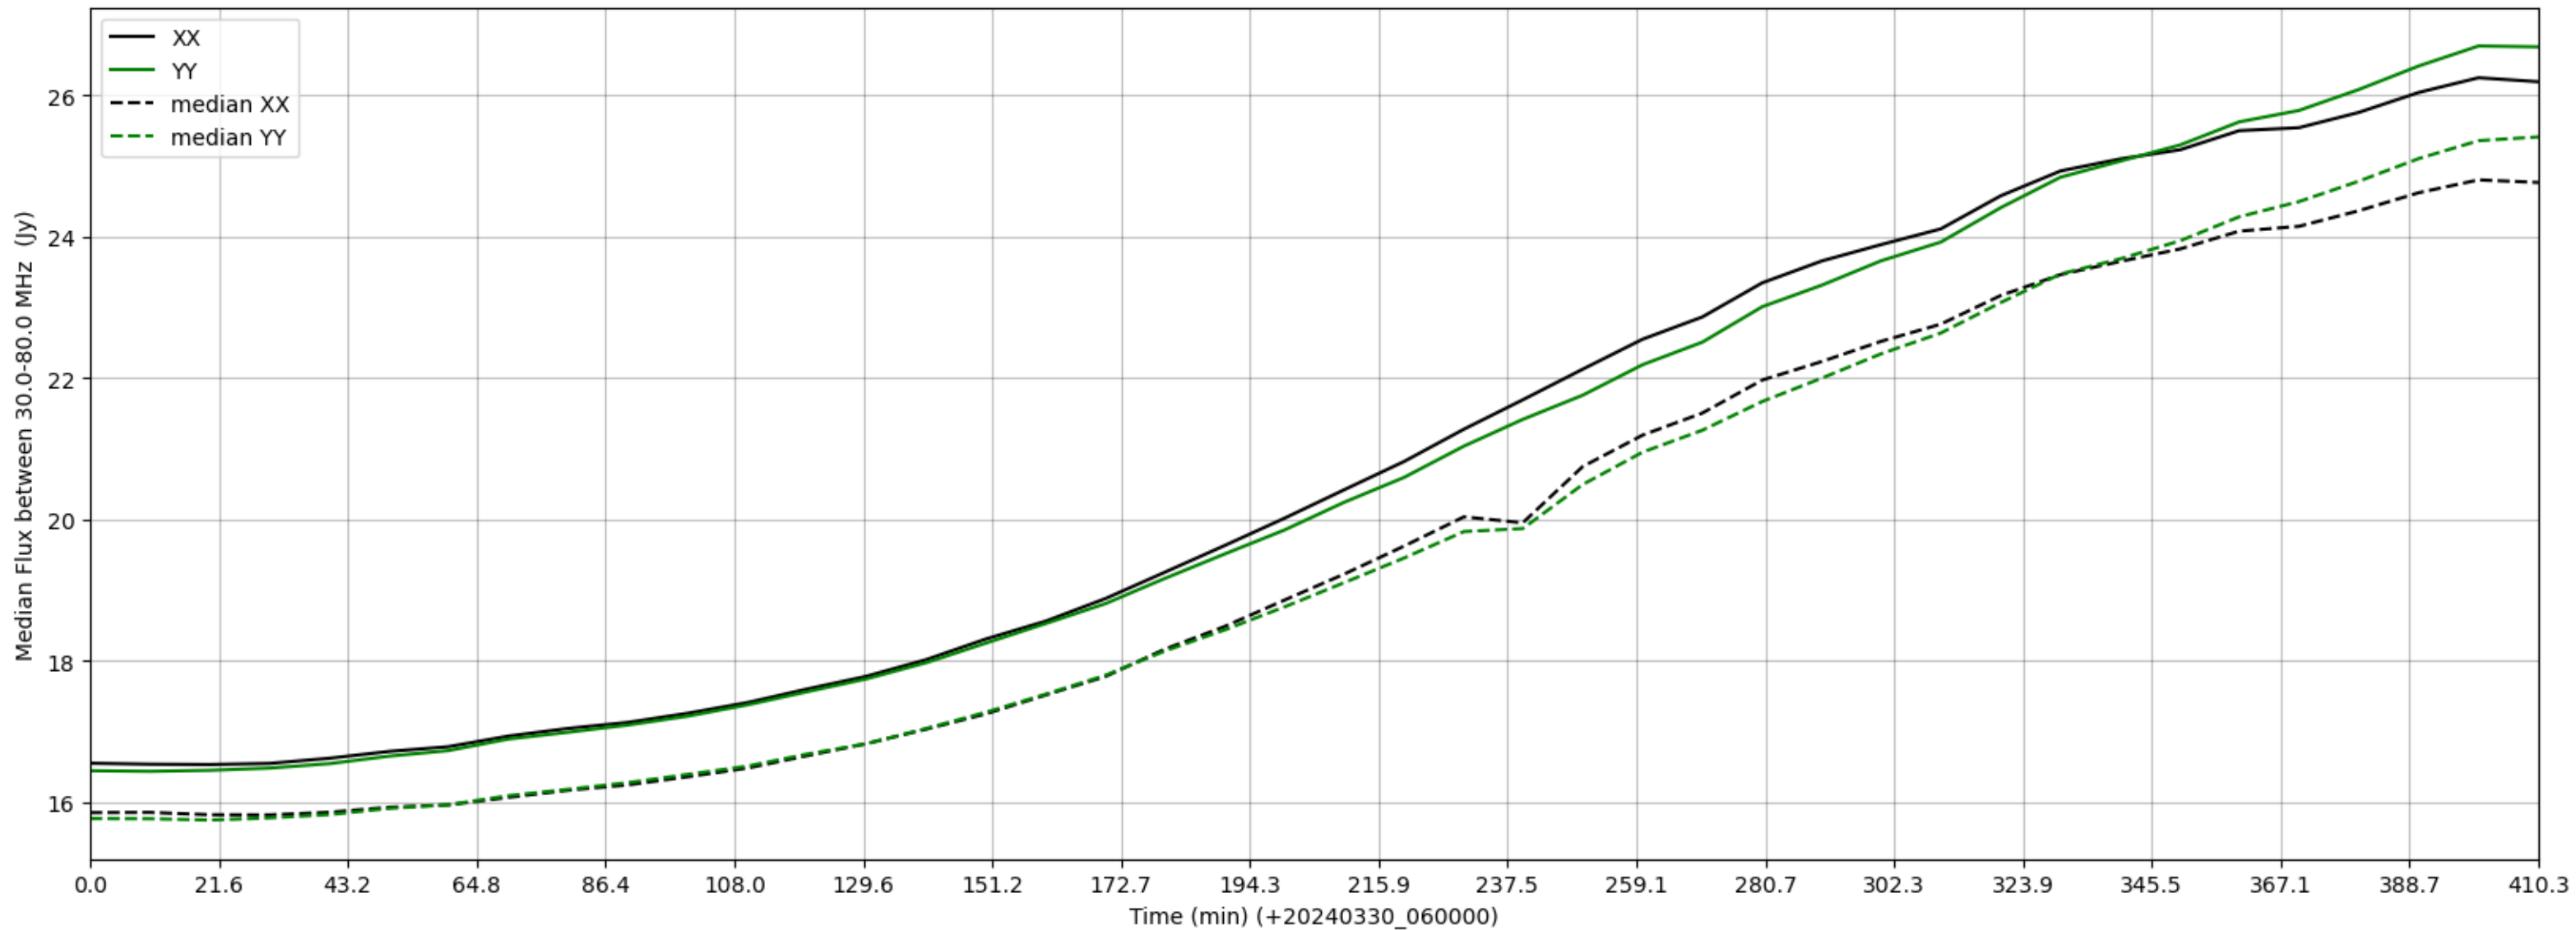

LWA236 - Correlator# 308 - XX FLAGS:Good - YY FLAGS:Good

LWA235 - Correlator# 309 - XX FLAGS:Good - YY FLAGS:Good

LWA238 - Correlator# 310 - XX FLAGS:Good - YY FLAGS:Good

LWA237 - Correlator# 311 - XX FLAGS:Good - YY FLAGS:Good