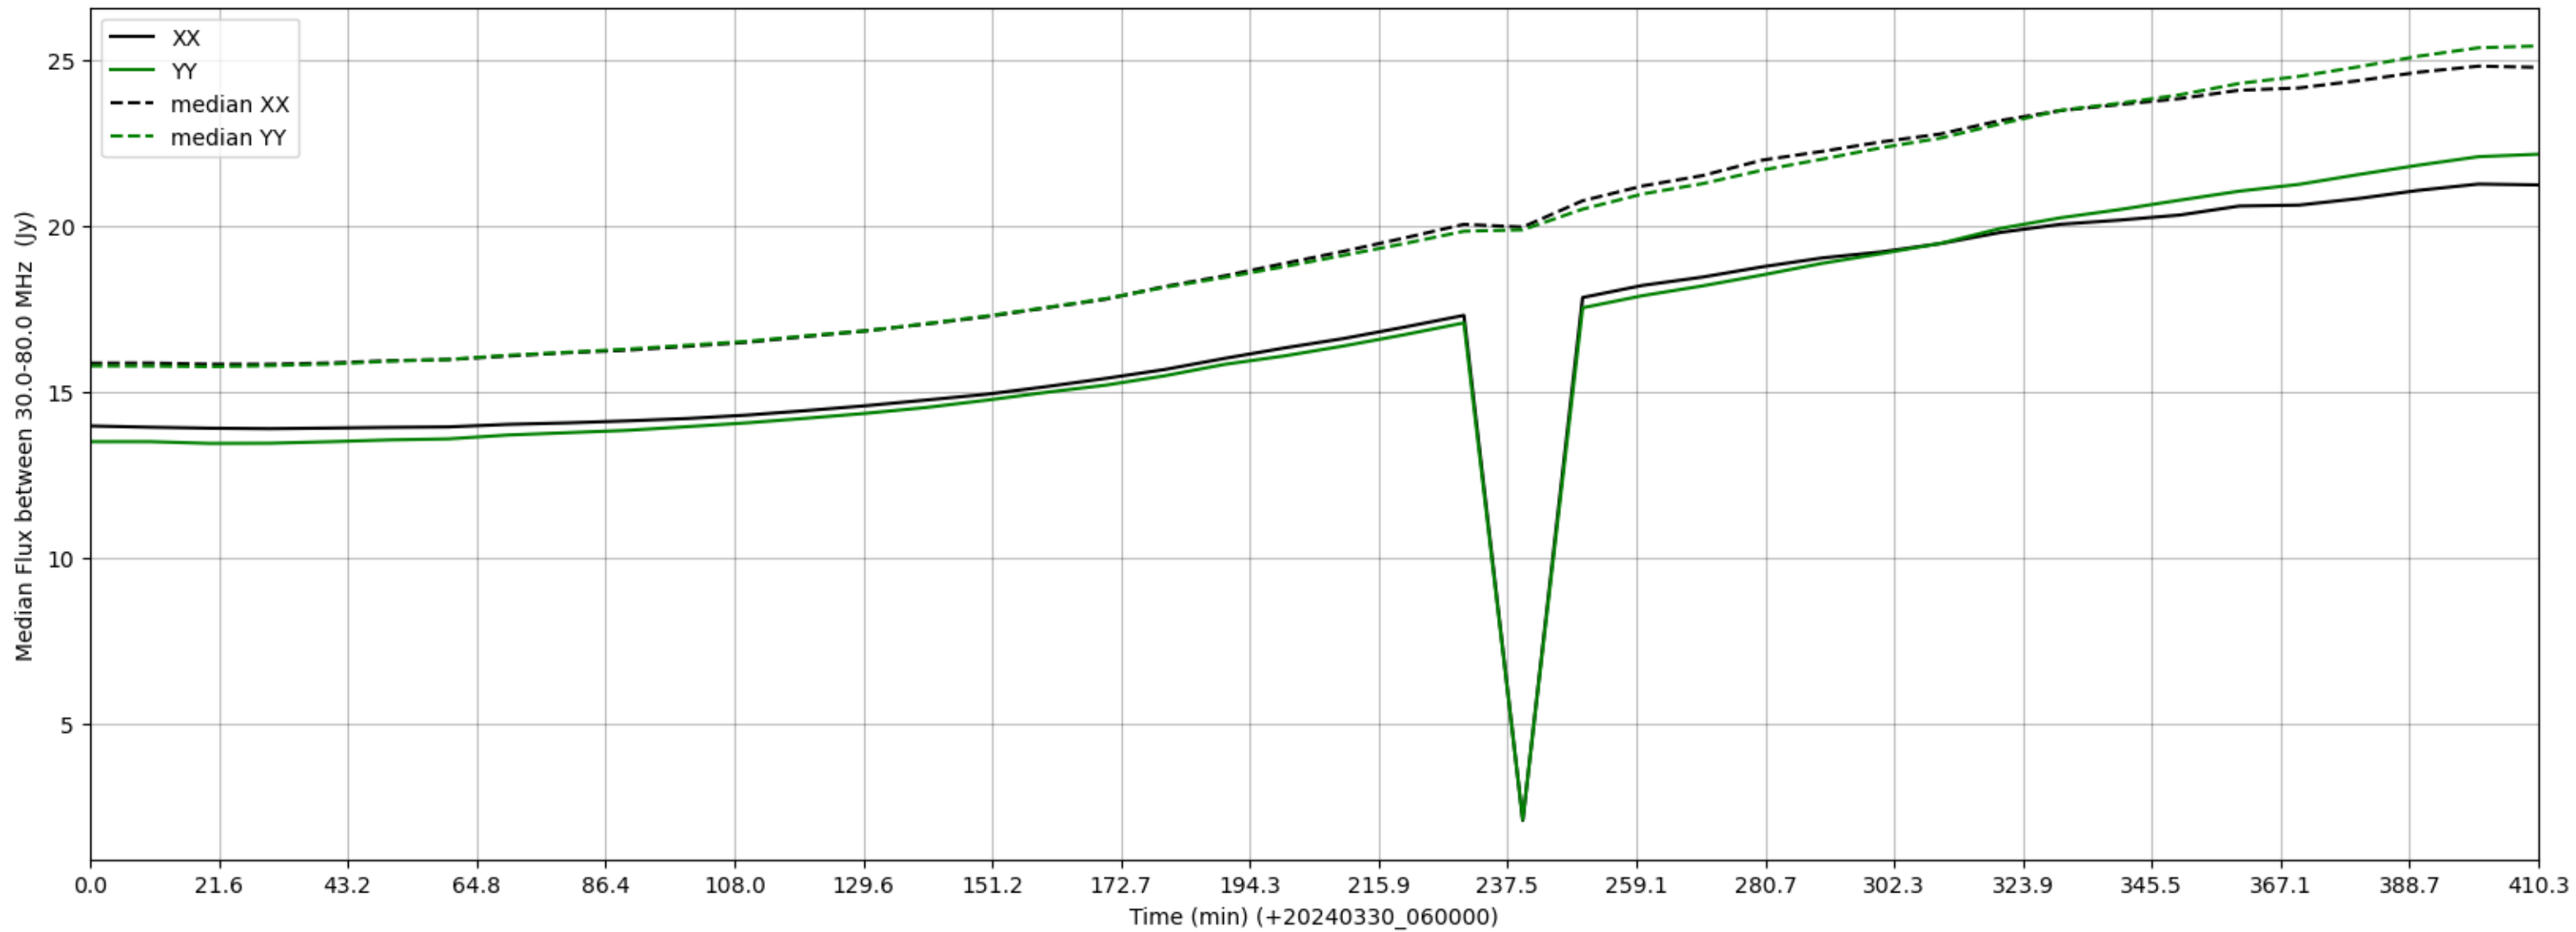

LWA330 - Correlator# 022 - XX FLAGS:Good - YY FLAGS:Good

LWA314 - Correlator# 021 - XX FLAGS:Good - YY FLAGS:Good