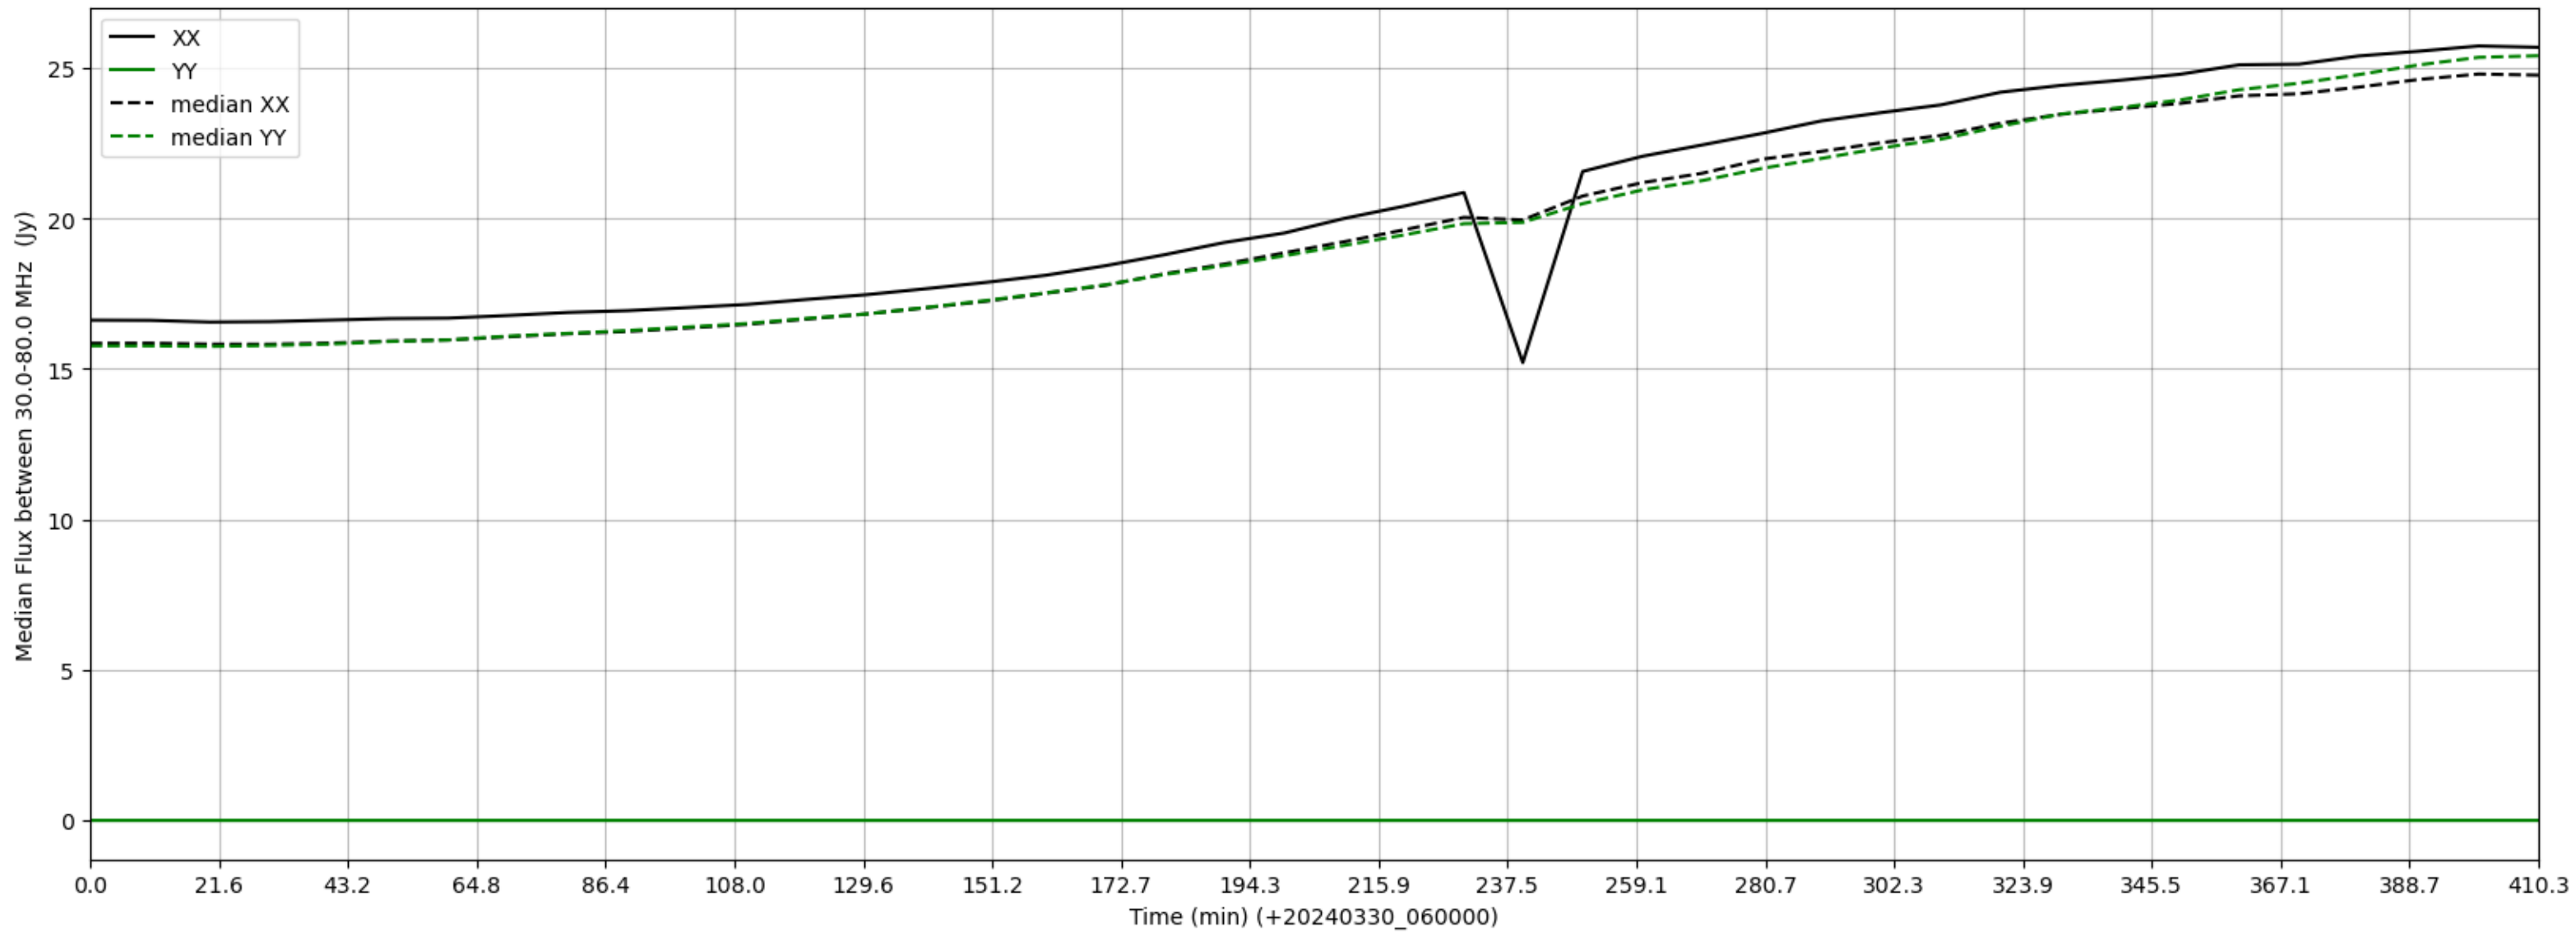

LWA122 - Correlator# 152 - XX FLAGS:Good - YY FLAGS:Good

LWA121 - Correlator# 153 - XX FLAGS:Good - YY FLAGS:Good

LWA325 - Correlator# 154 - XX FLAGS:Good - YY FLAGS:LowFlux

LWA316 - Correlator# 155 - XX FLAGS:Good - YY FLAGS:Good