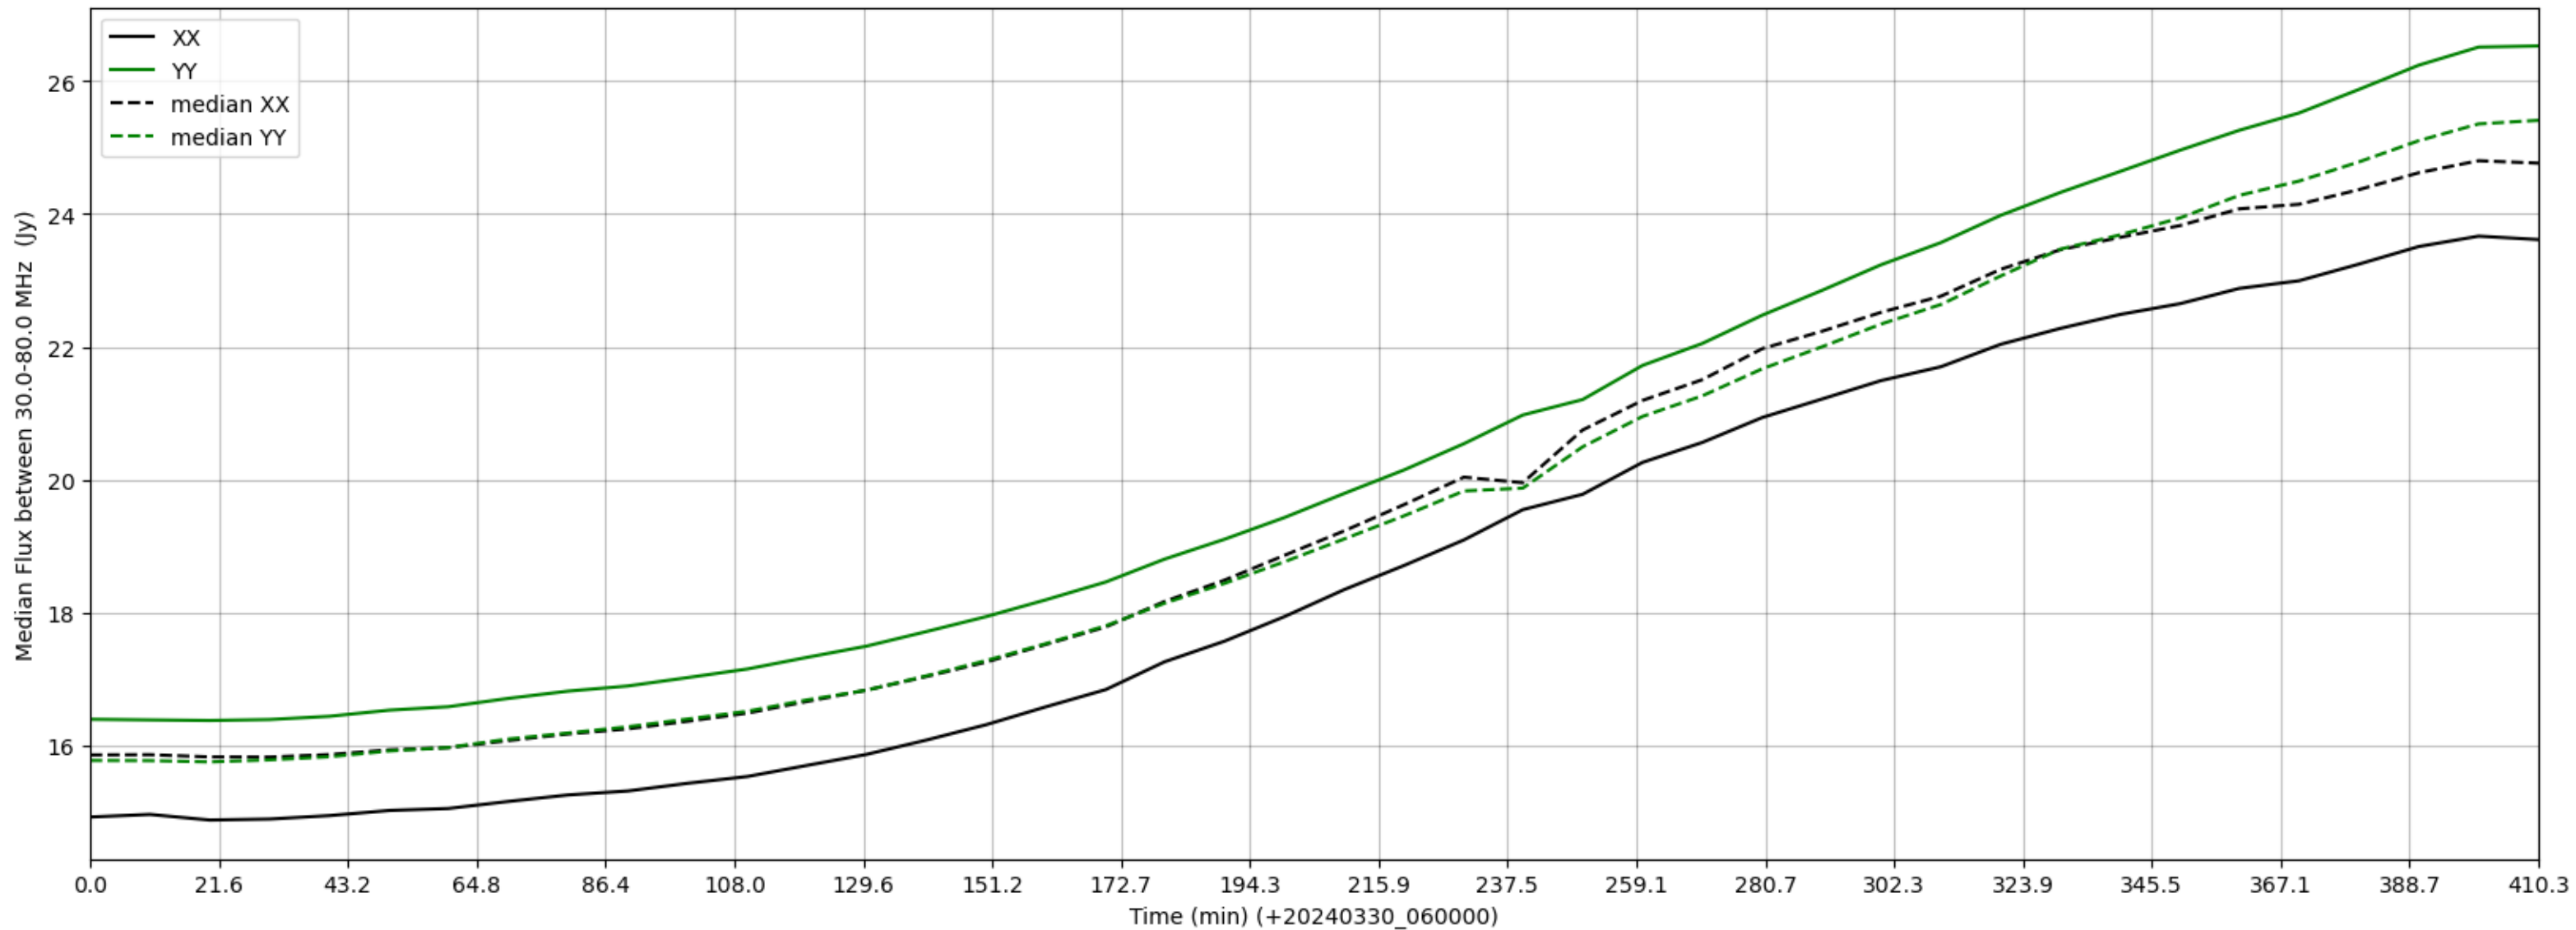

LWA095 - Correlator# 150 - XX FLAGS:LowFlux - YY FLAGS:Good

LWA092 - Correlator# 149 - XX FLAGS:Good - YY FLAGS:Good