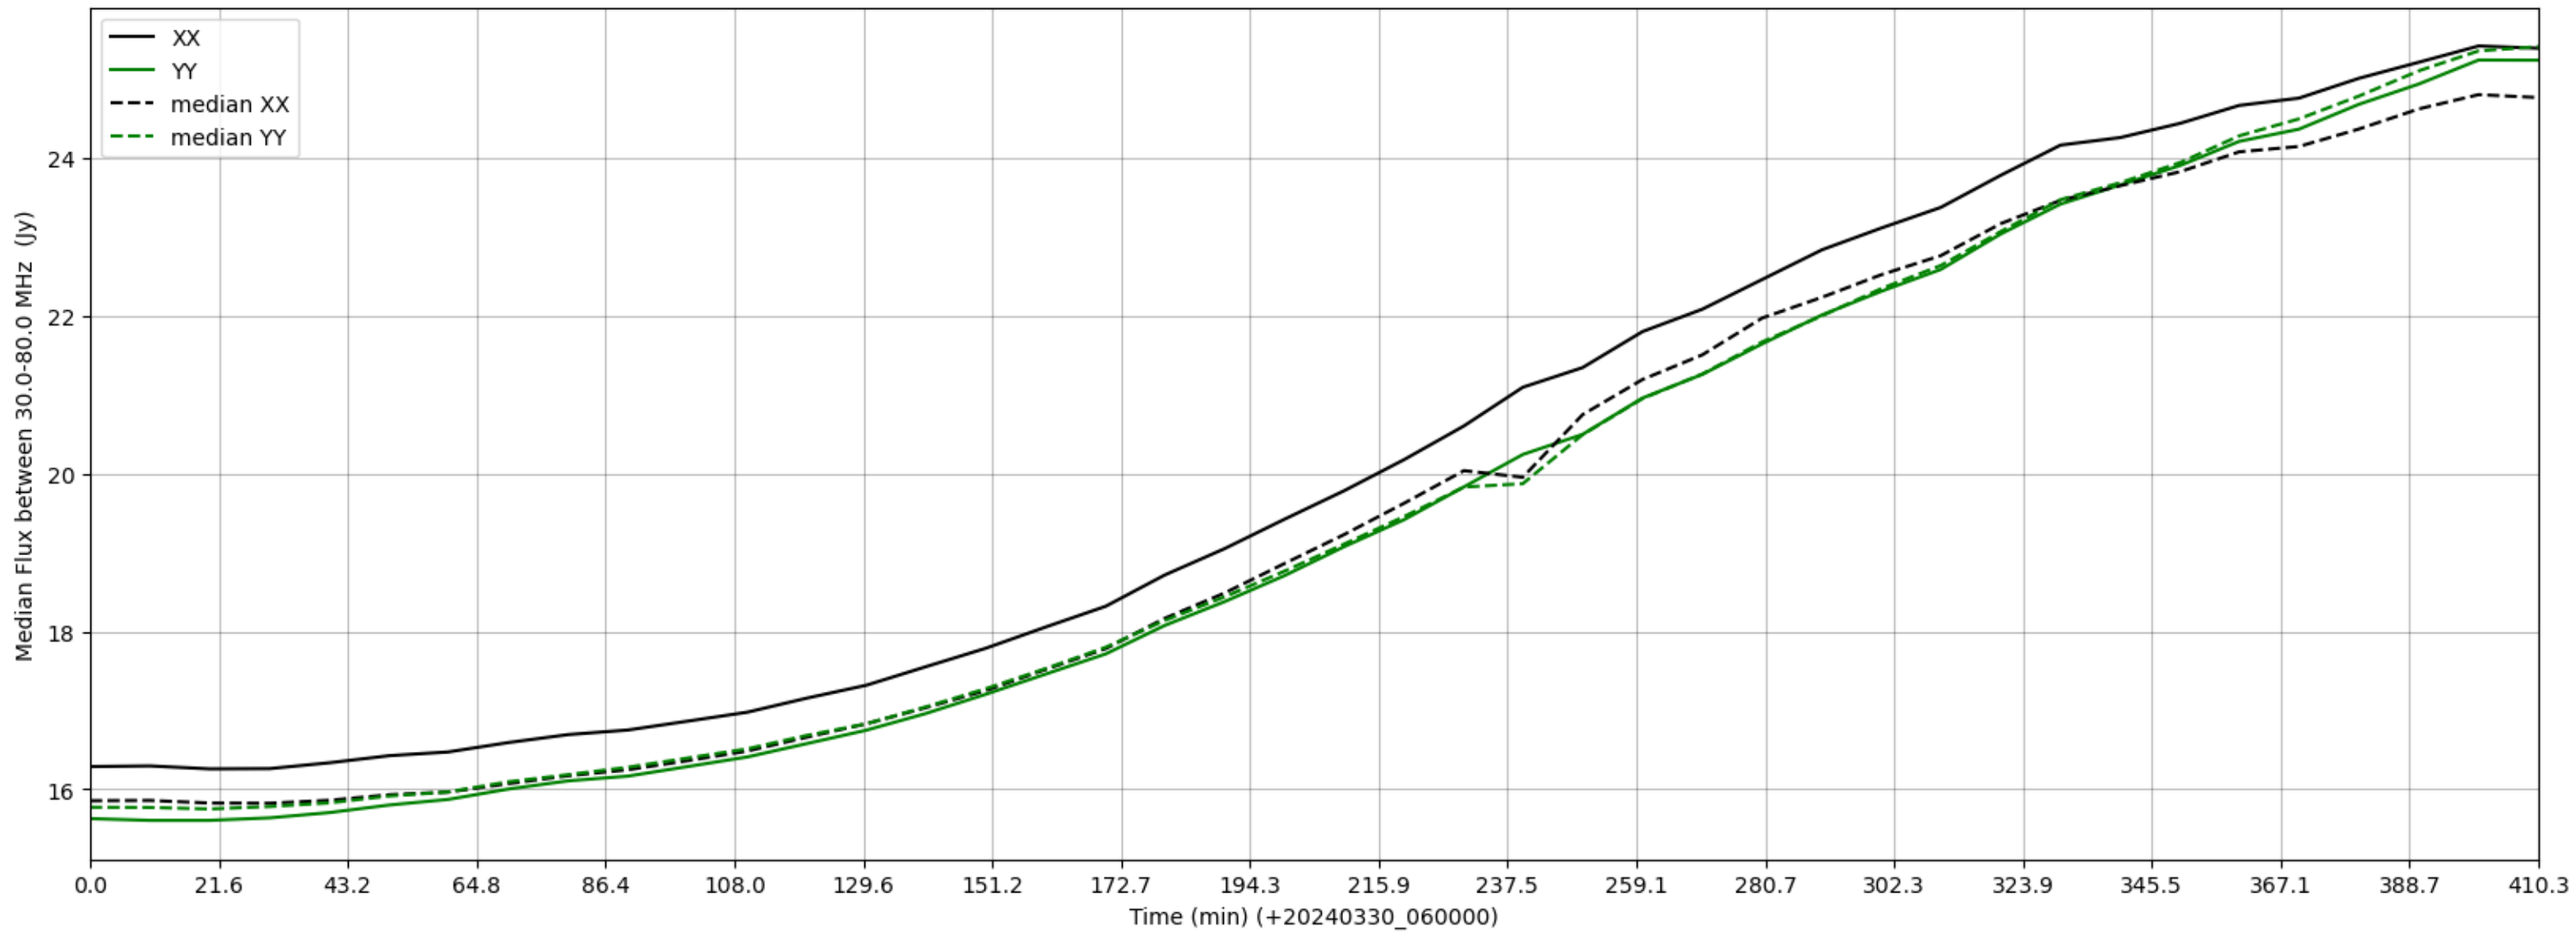

LWA250 - Correlator# 345 - XX FLAGS:Good - YY FLAGS:Good

LWA251 - Correlator# 344 - XX FLAGS:Good - YY FLAGS:Good