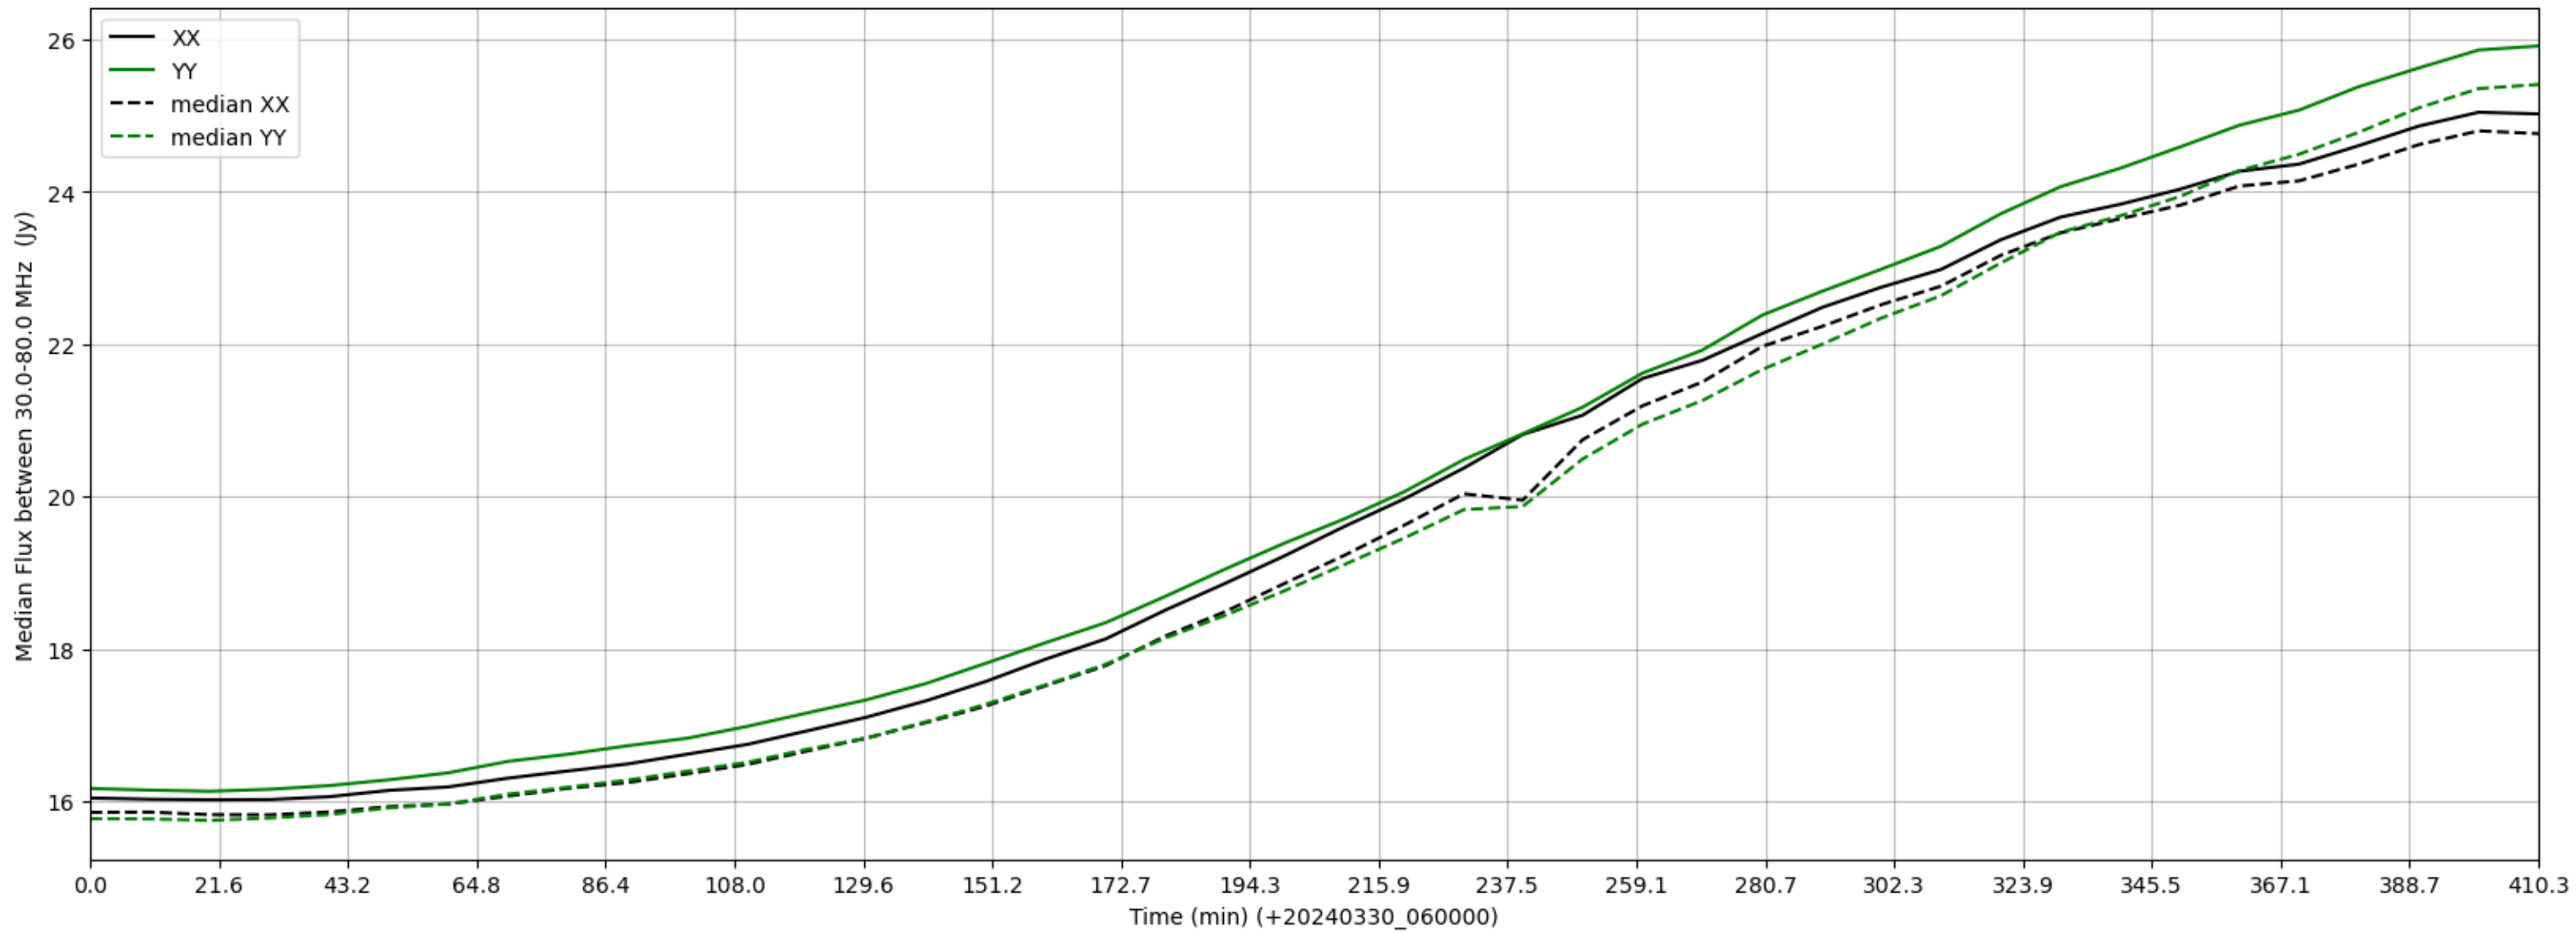

LWA108 - Correlator# 196 - XX FLAGS:Good - YY FLAGS:Good

LWA107 - Correlator# 197 - XX FLAGS:Good - YY FLAGS:Good

LWA110 - Correlator# 198 - XX FLAGS:Good - YY FLAGS:Good

LWA109 - Correlator# 199 - XX FLAGS:Good - YY FLAGS:Good