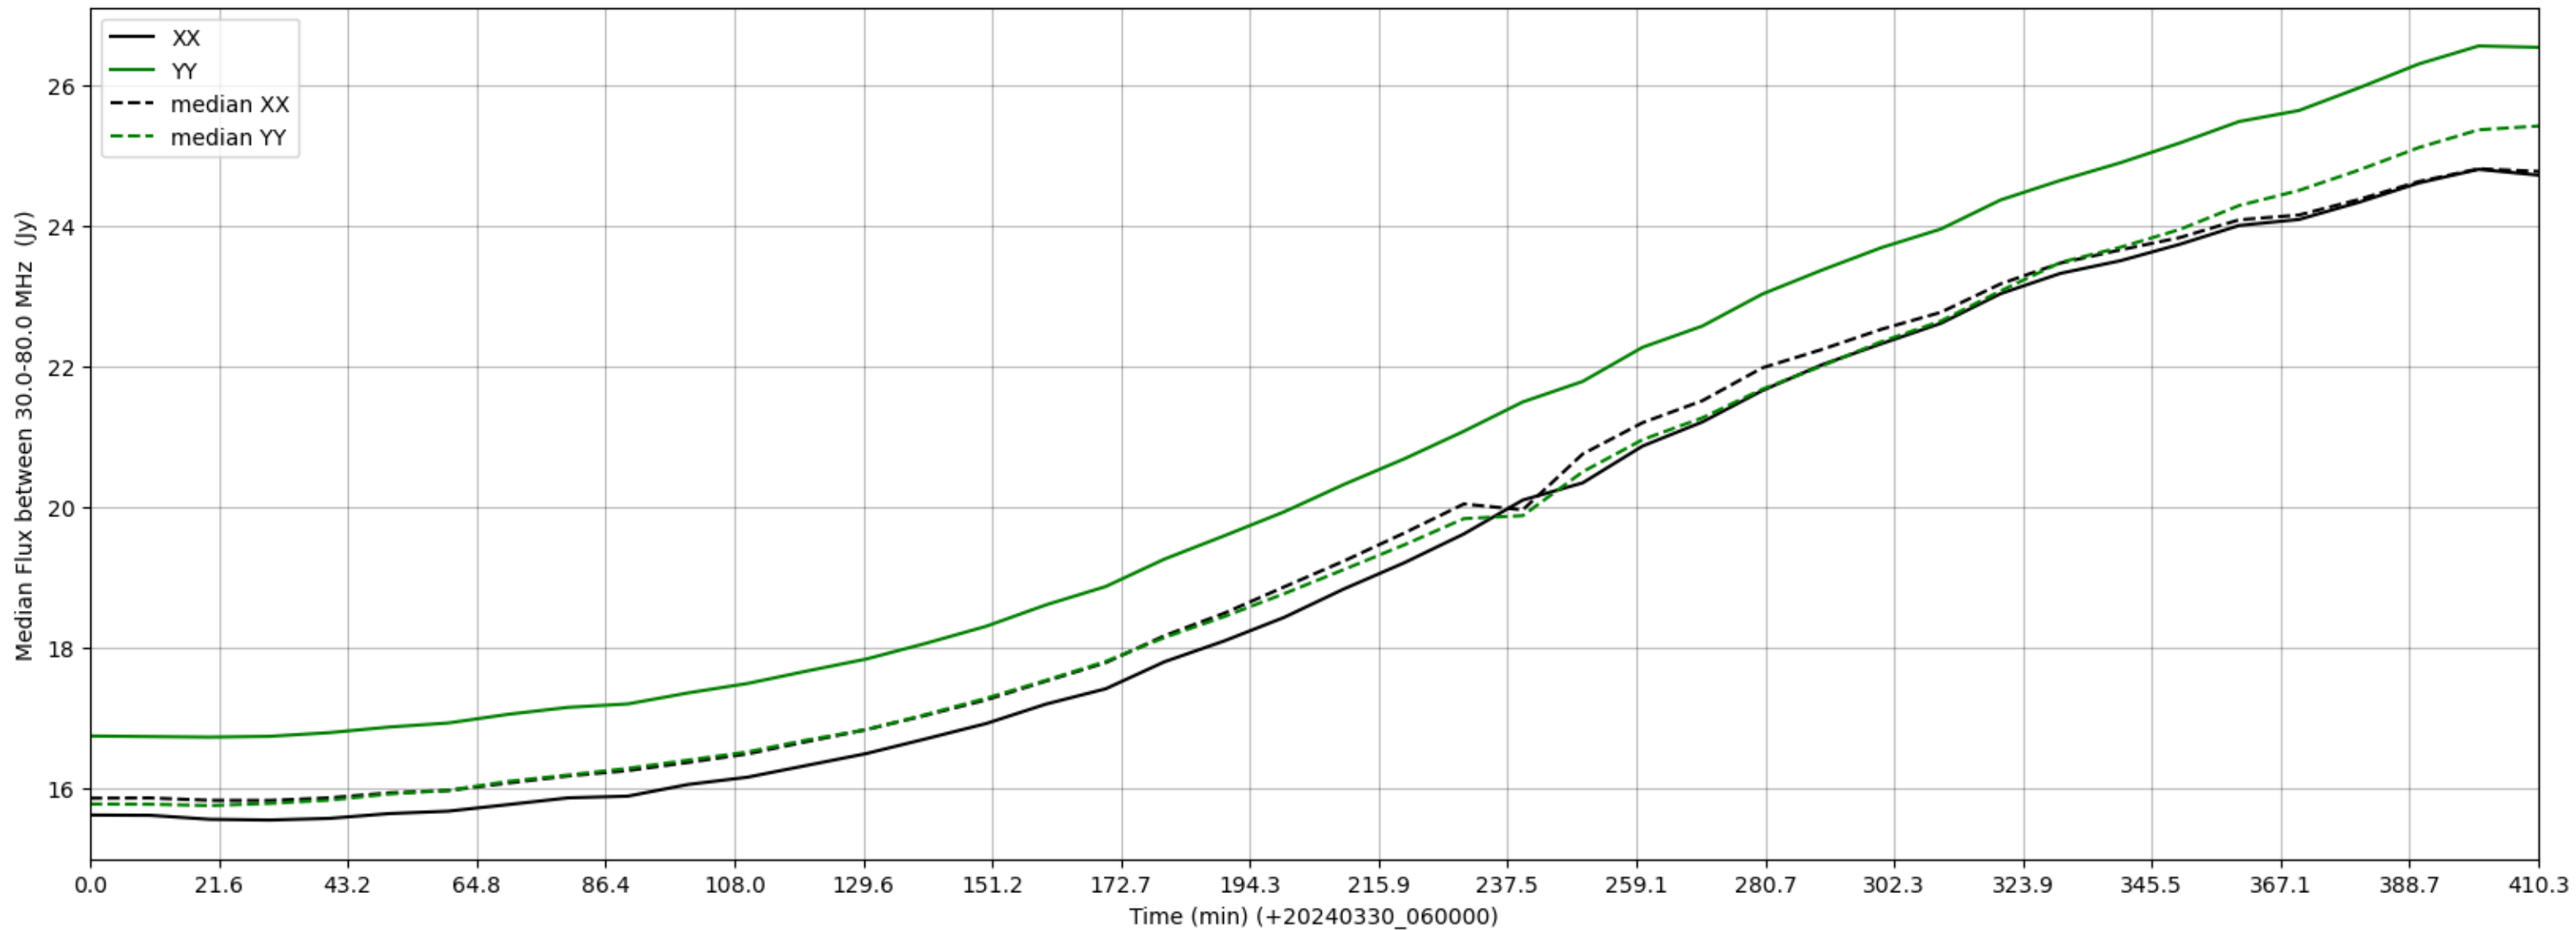

LWA100 - Correlator# 175 - XX FLAGS:Good - YY FLAGS:Good

LWA101 - Correlator# 174 - XX FLAGS:Good - YY FLAGS:Good