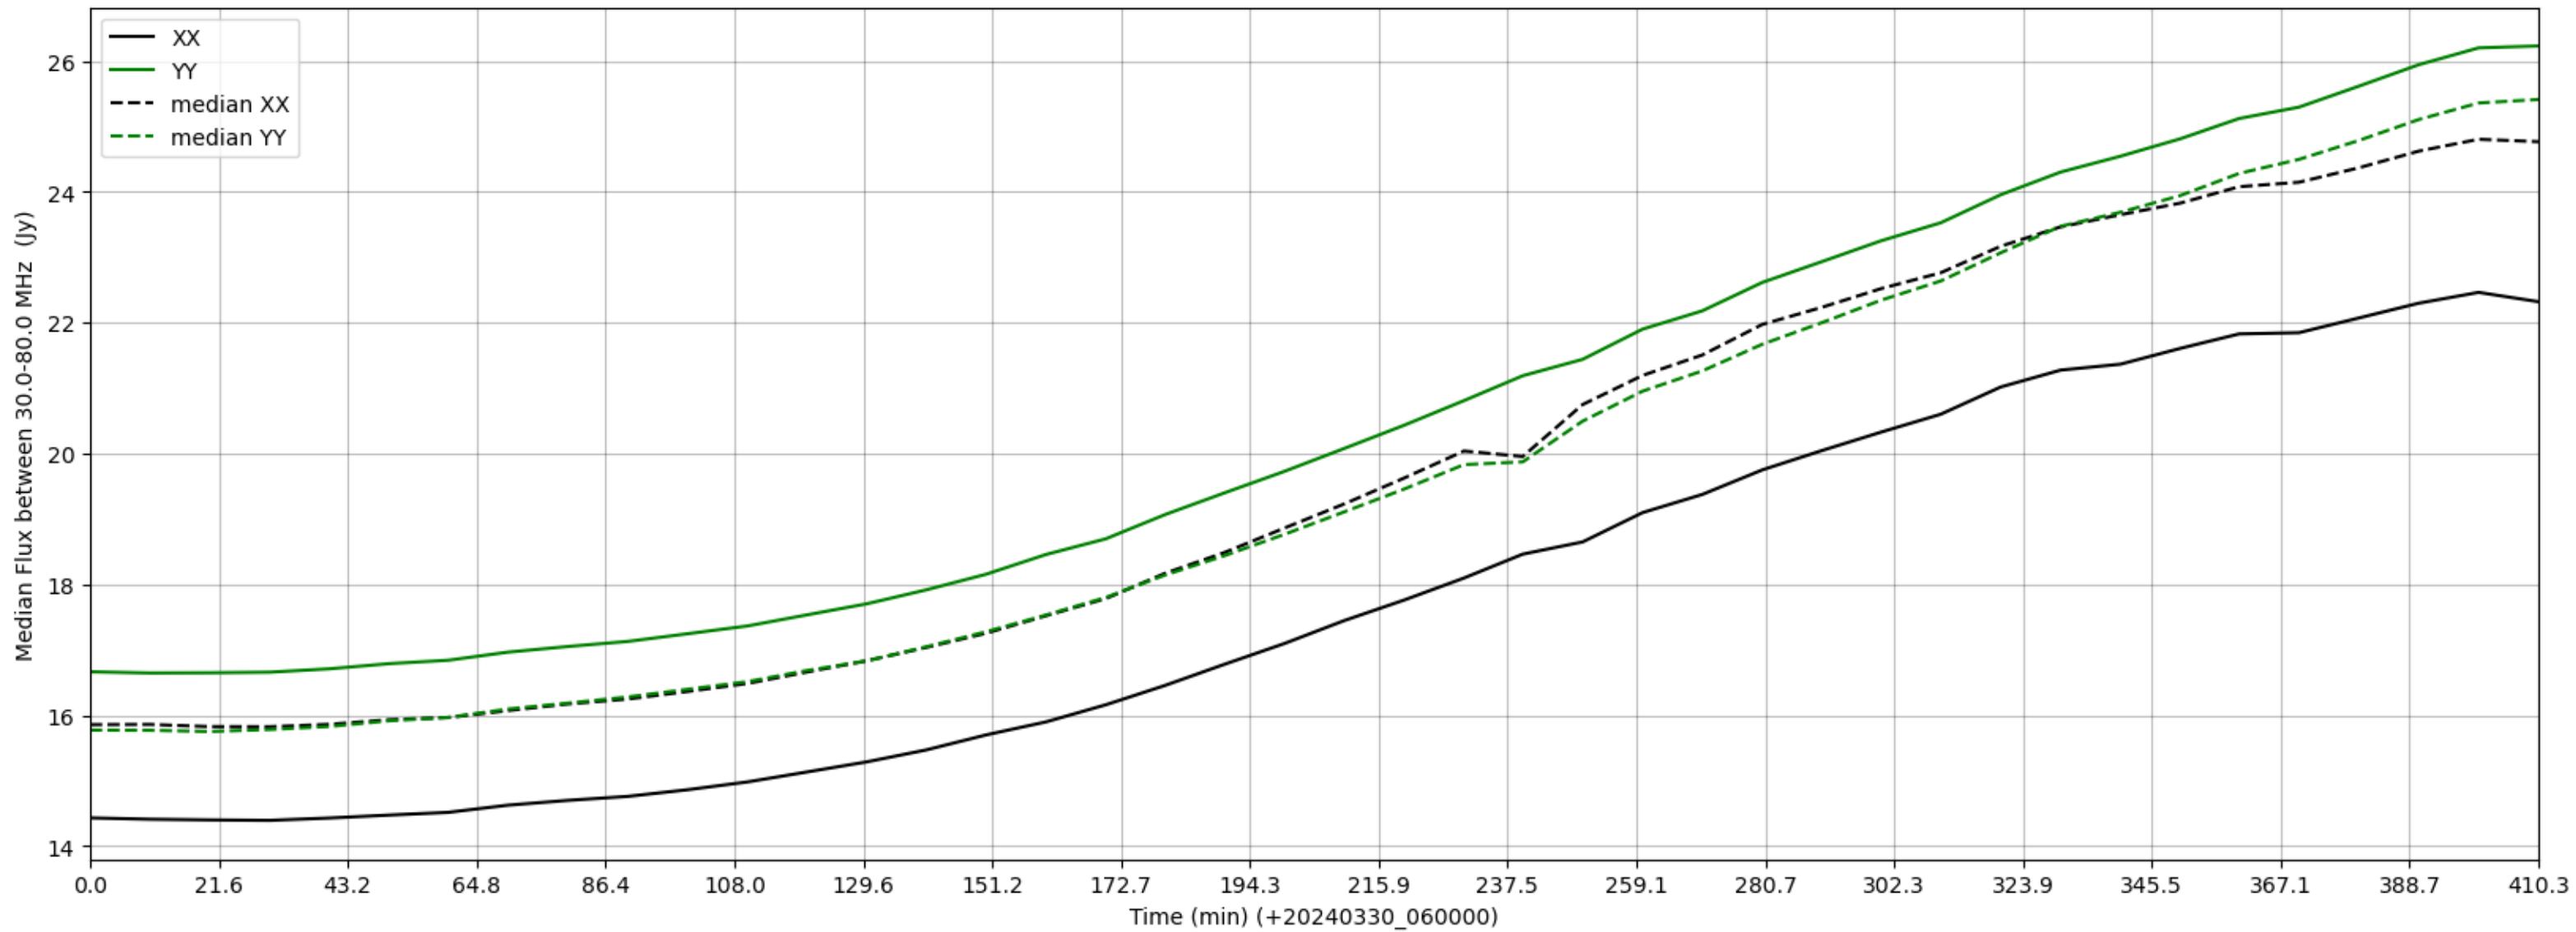

LWA120 - Correlator# 208 - XX FLAGS:LowFlux - YY FLAGS:LowFlux

LWA082 - Correlator# 209 - XX FLAGS:Good - YY FLAGS:Good

LWA143 - Correlator# 210 - XX FLAGS:Good - YY FLAGS:Good

LWA142 - Correlator# 211 - XX FLAGS:LowFlux - YY FLAGS:LowFlux