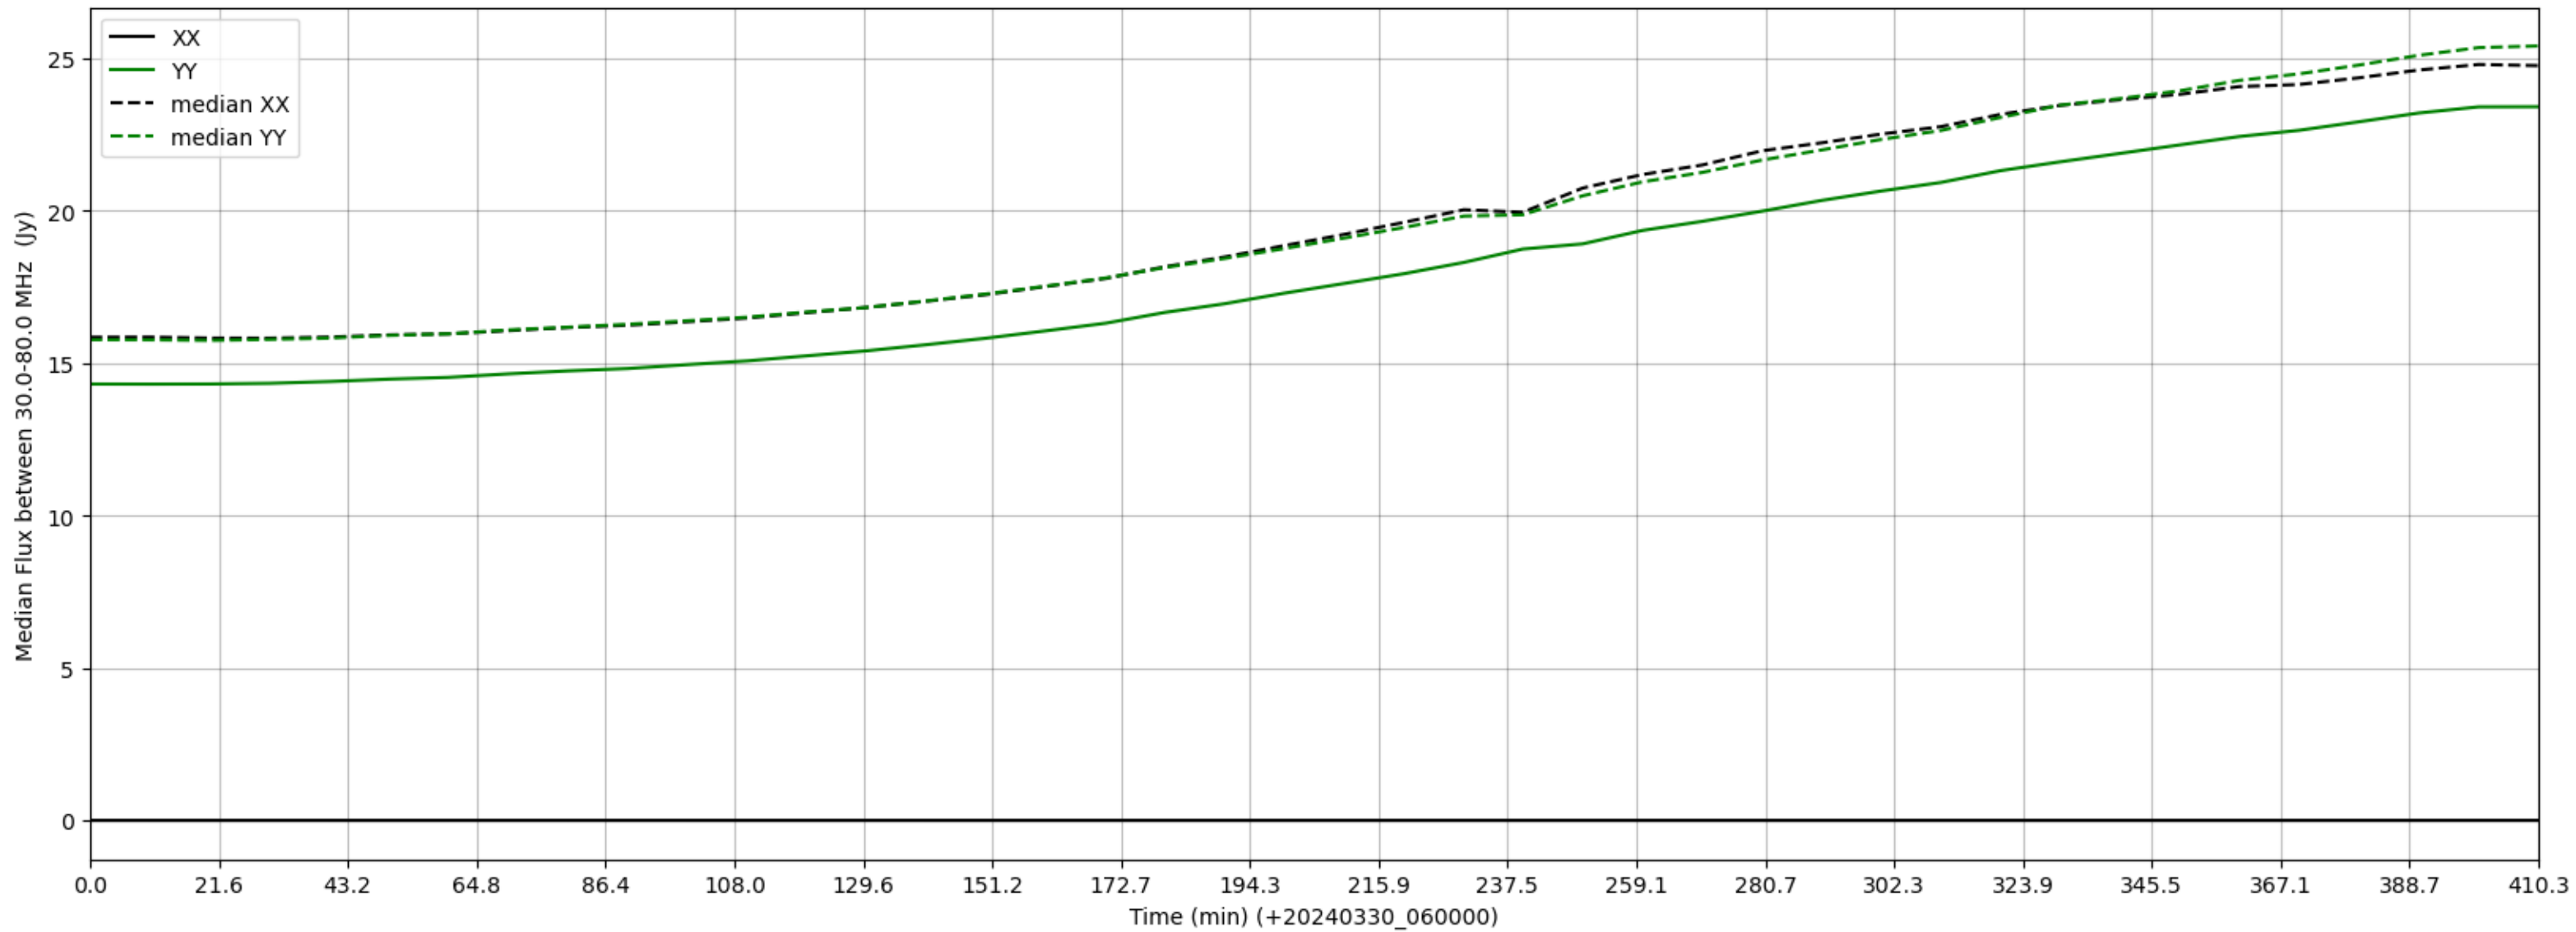

LWA158 - Correlator# 237 - XX FLAGS:Good - YY FLAGS:Good

LWA159 - Correlator# 236 - XX FLAGS:LowFlux - YY FLAGS:Good