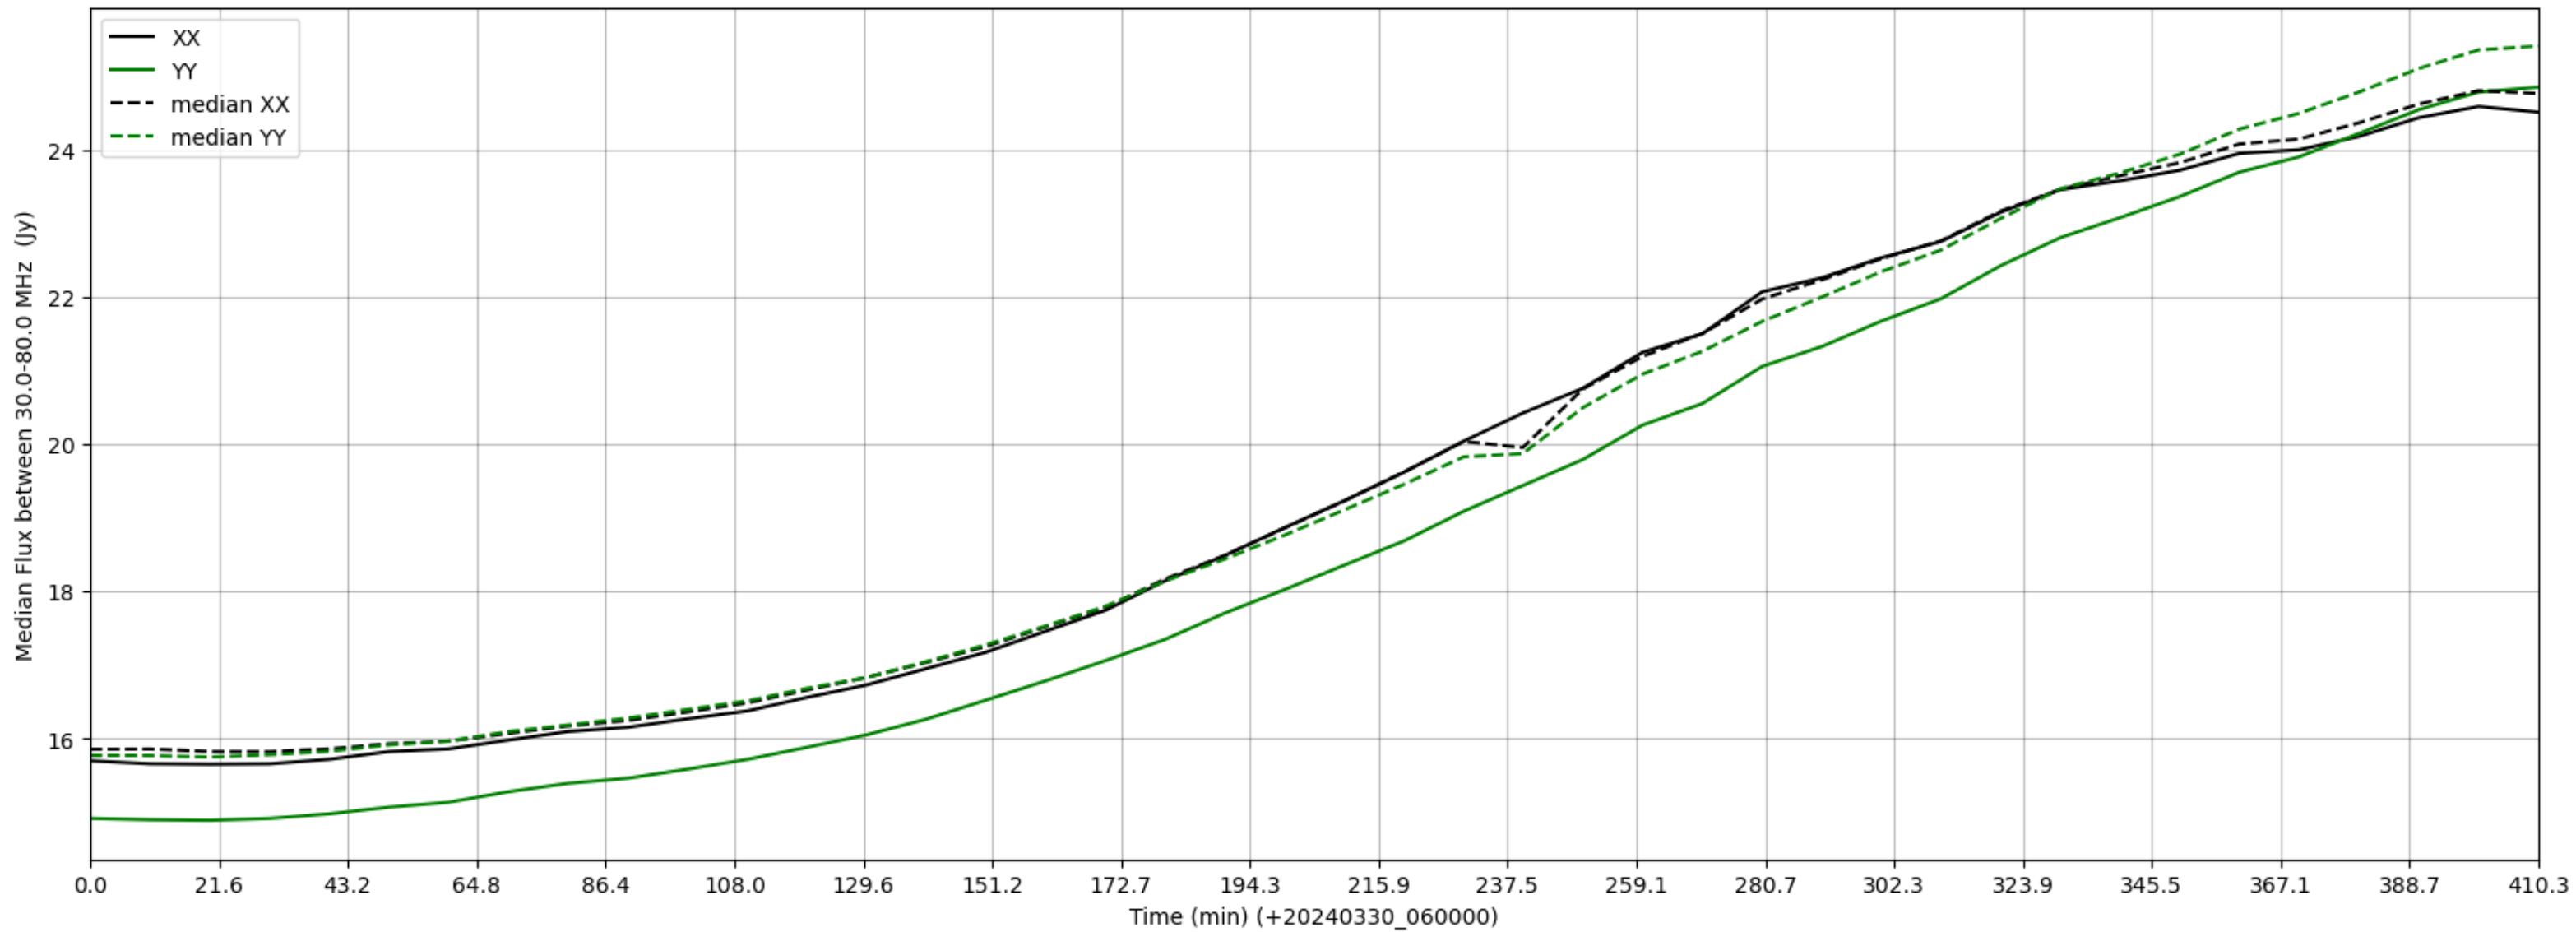

LWA209 - Correlator# 301 - XX FLAGS:LowFlux - YY FLAGS:LowFlux

LWA210 - Correlator# 300 - XX FLAGS:Good - YY FLAGS:Good