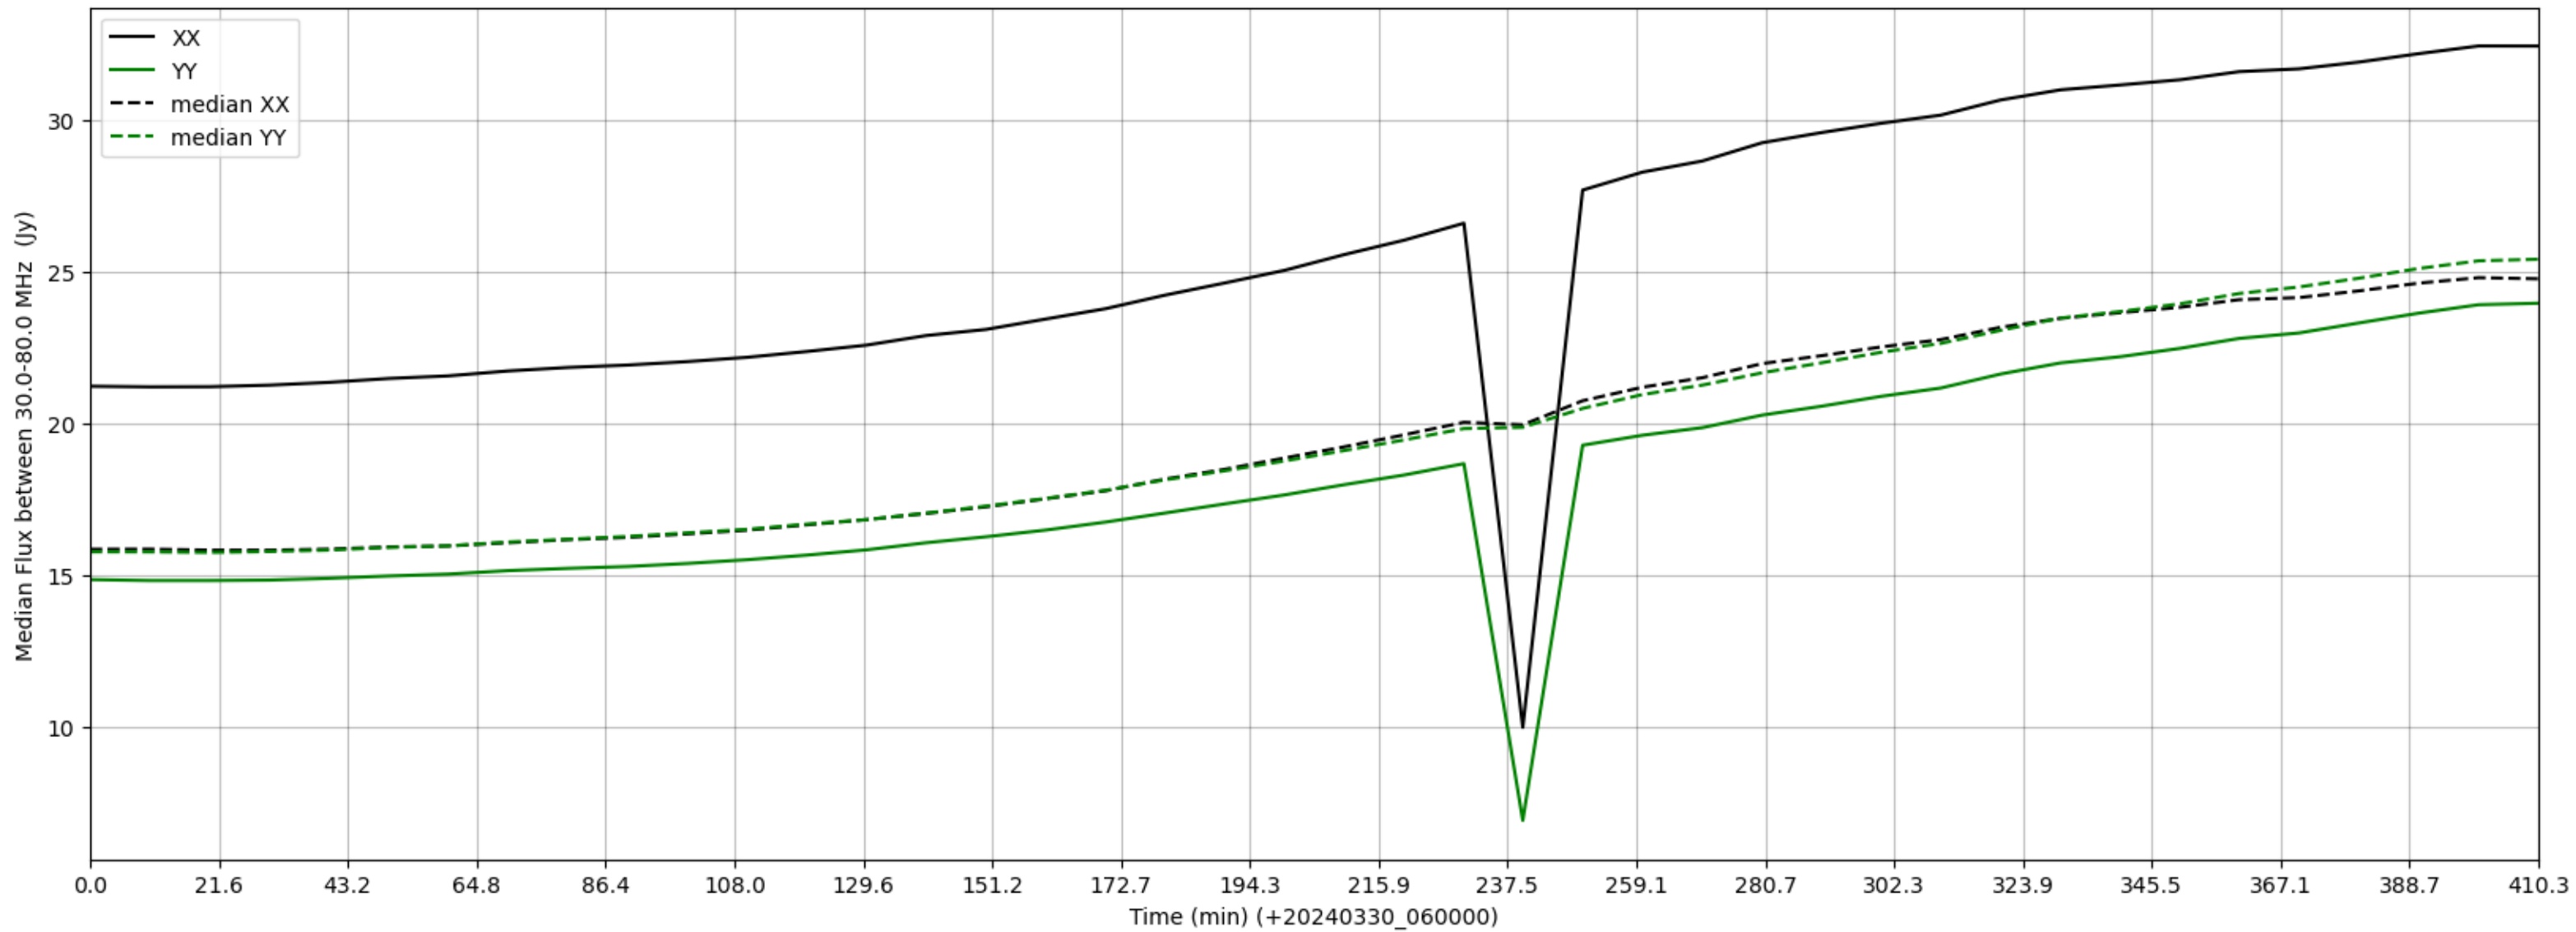

LWA298 - Correlator# 049 - XX FLAGS:Good - YY FLAGS:Good

LWA301 - Correlator# 048 - XX FLAGS:Good - YY FLAGS:Good