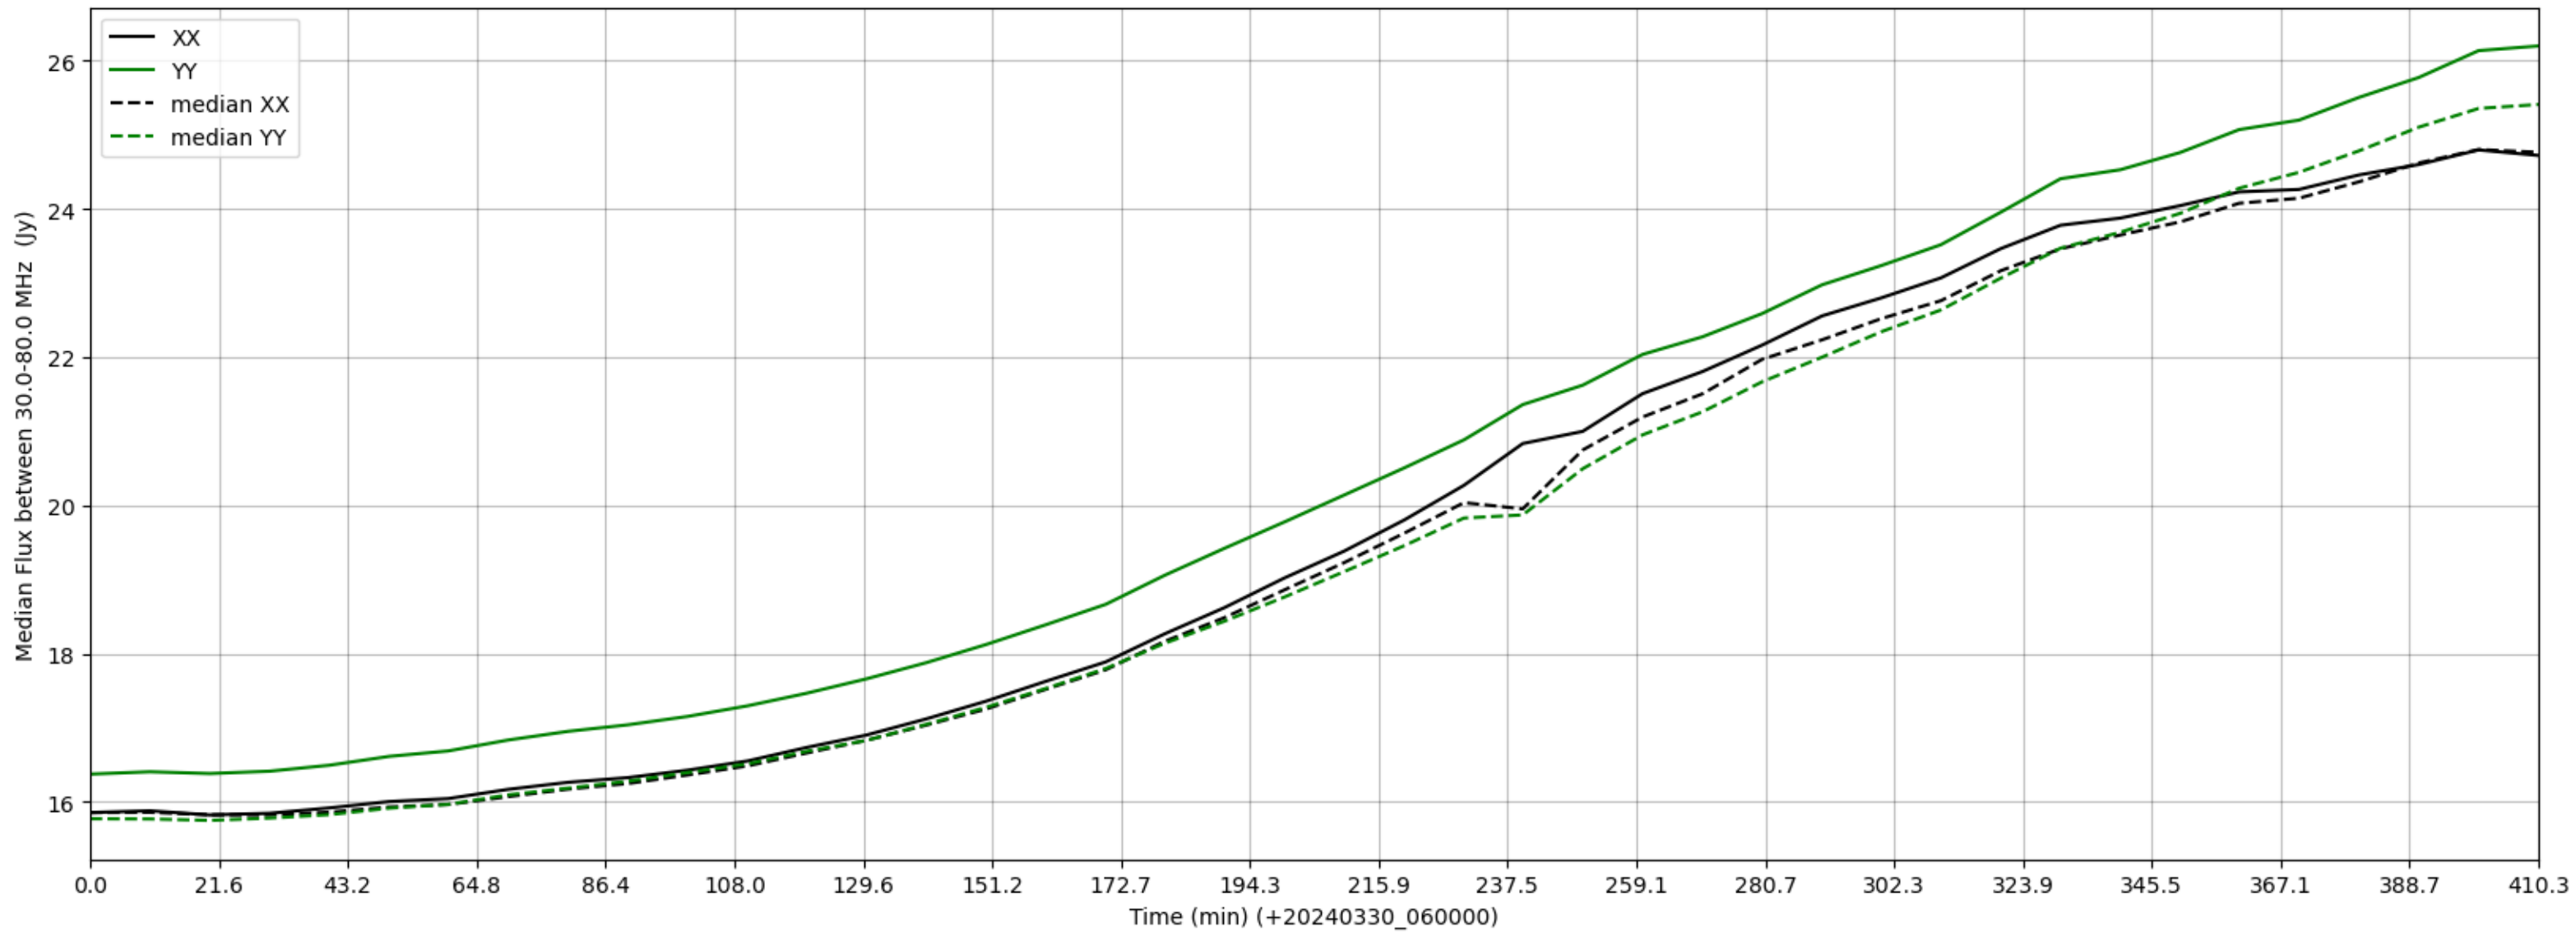

LWA102 - Correlator# 177 - XX FLAGS:Good - YY FLAGS:Good

LWA103 - Correlator# 176 - XX FLAGS:Good - YY FLAGS:Good