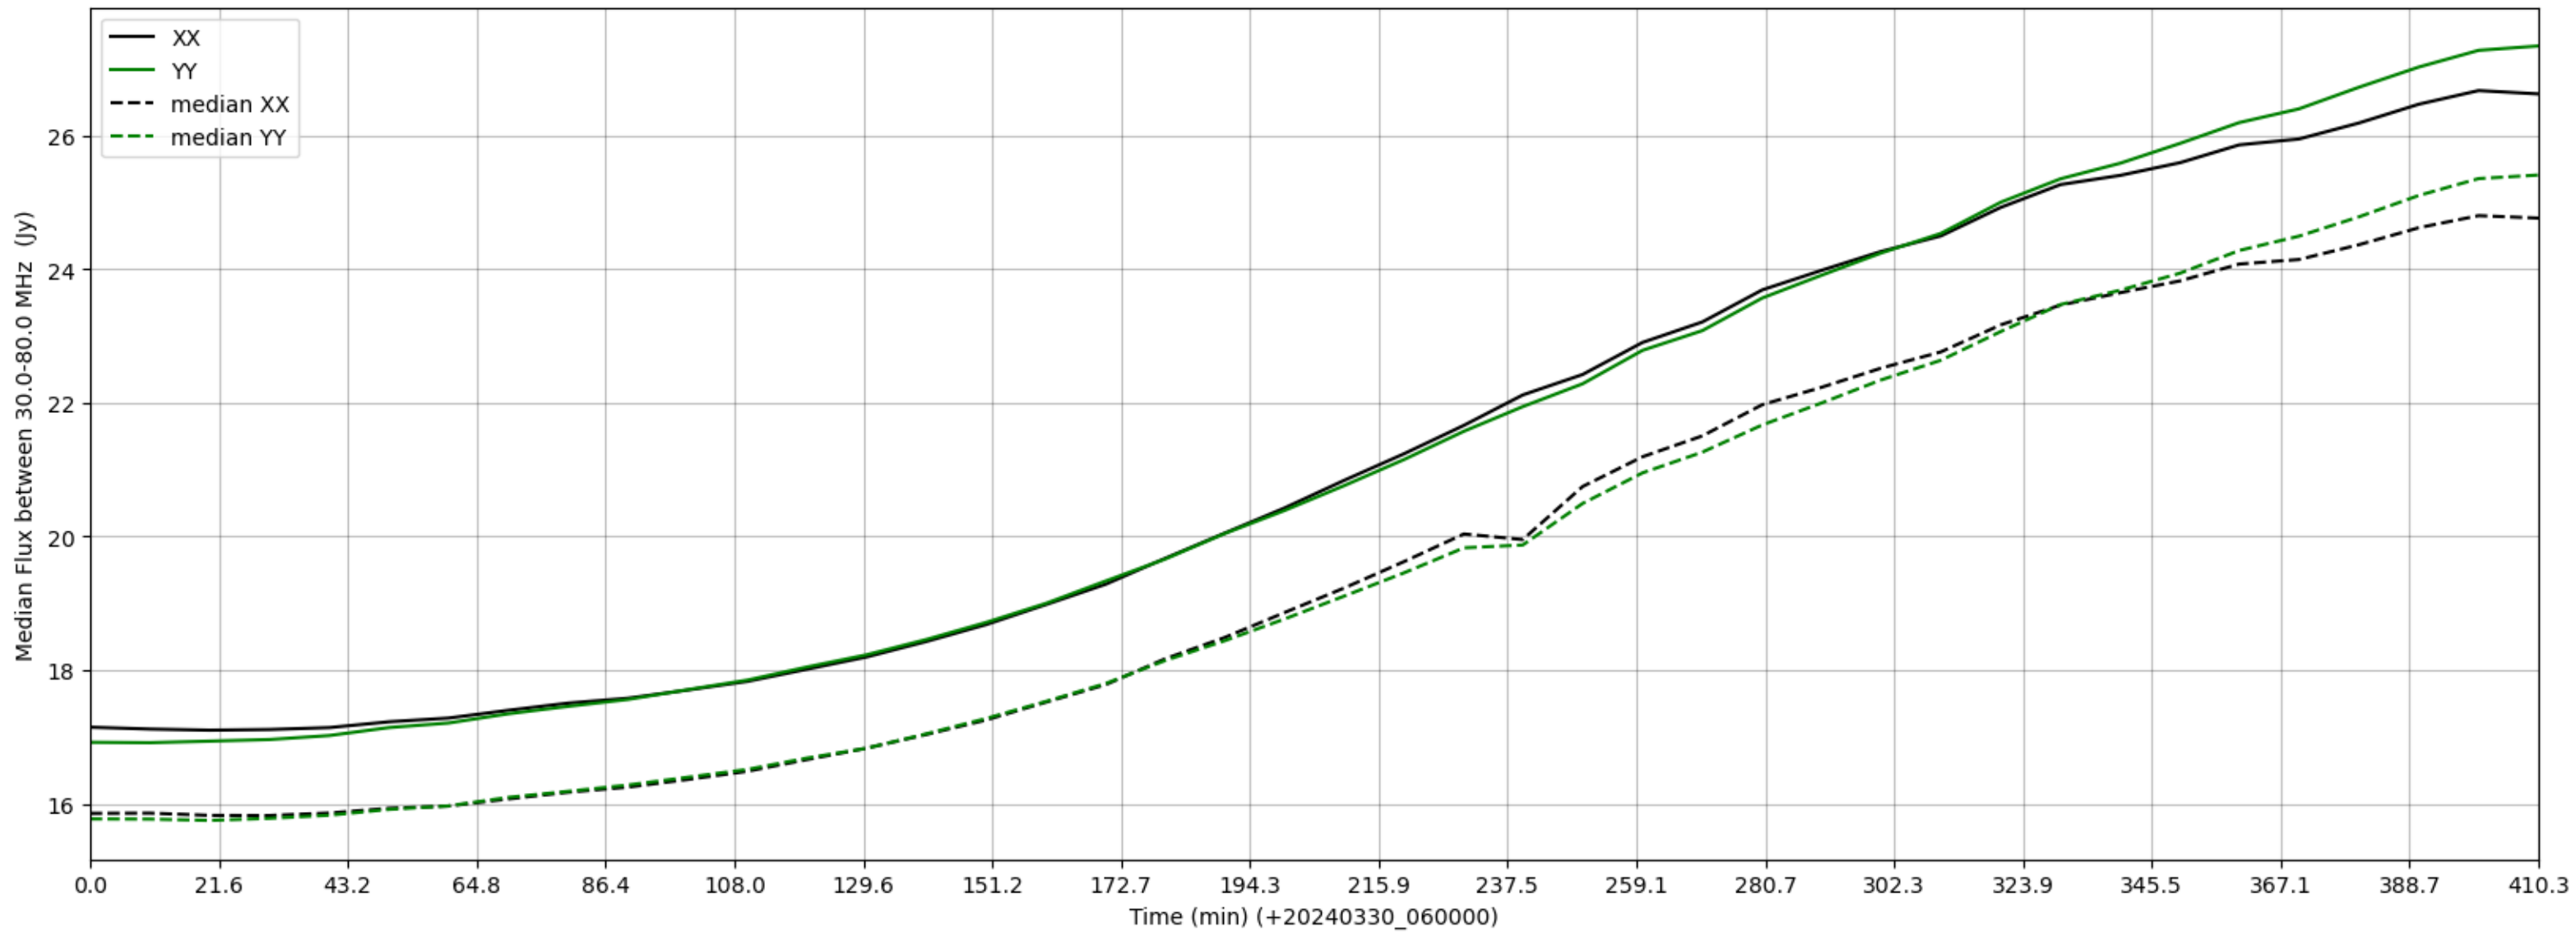

LWA252 - Correlator# 186 - XX FLAGS:Good - YY FLAGS:Good

LWA132 - Correlator# 185 - XX FLAGS:Good - YY FLAGS:Good