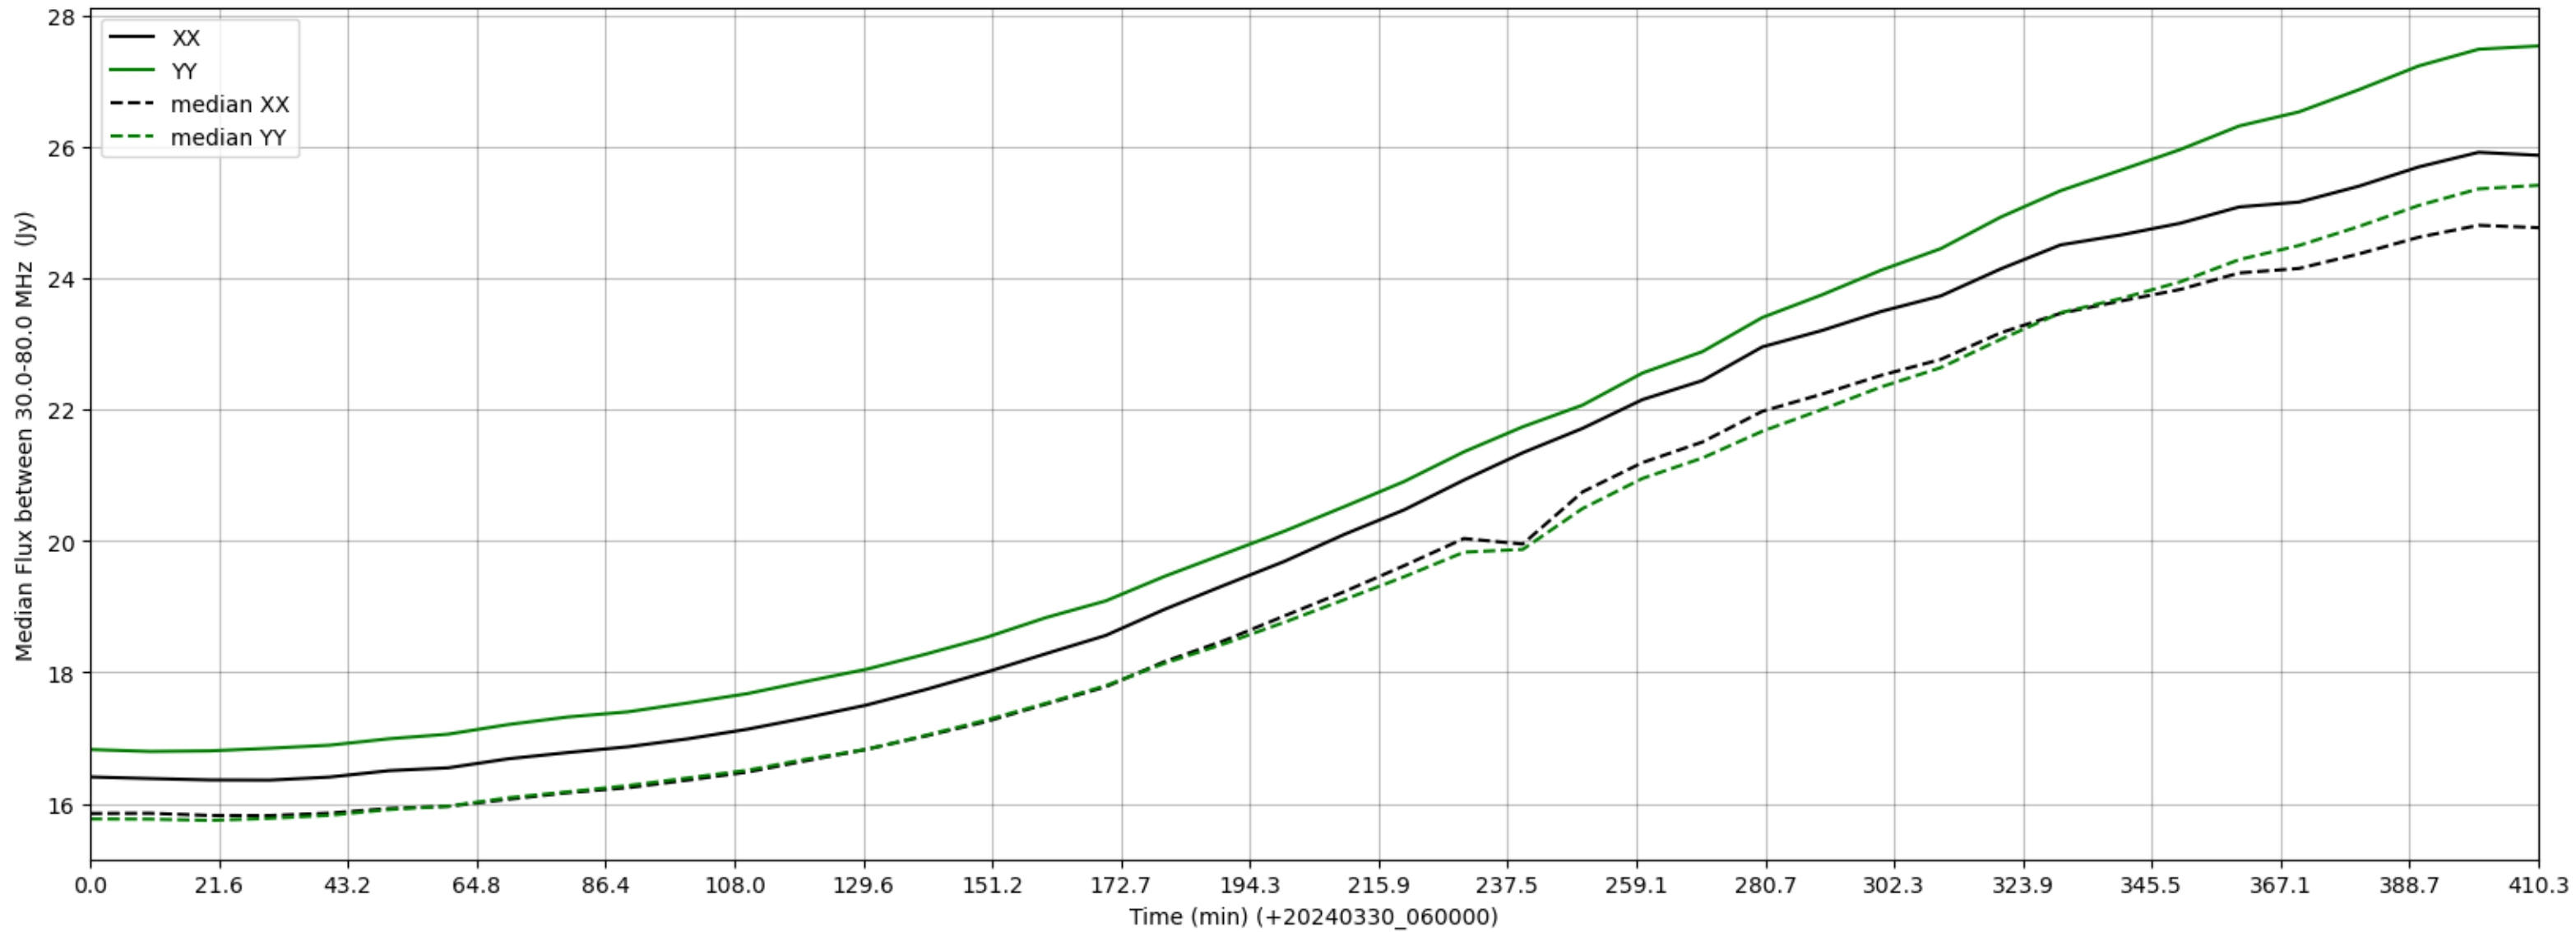

LWA206 - Correlator# 296 - XX FLAGS:Good - YY FLAGS:Good

LWA205 - Correlator# 297 - XX FLAGS:Good - YY FLAGS:Good

LWA208 - Correlator# 298 - XX FLAGS:Good - YY FLAGS:Good

LWA207 - Correlator# 299 - XX FLAGS:Good - YY FLAGS:Good