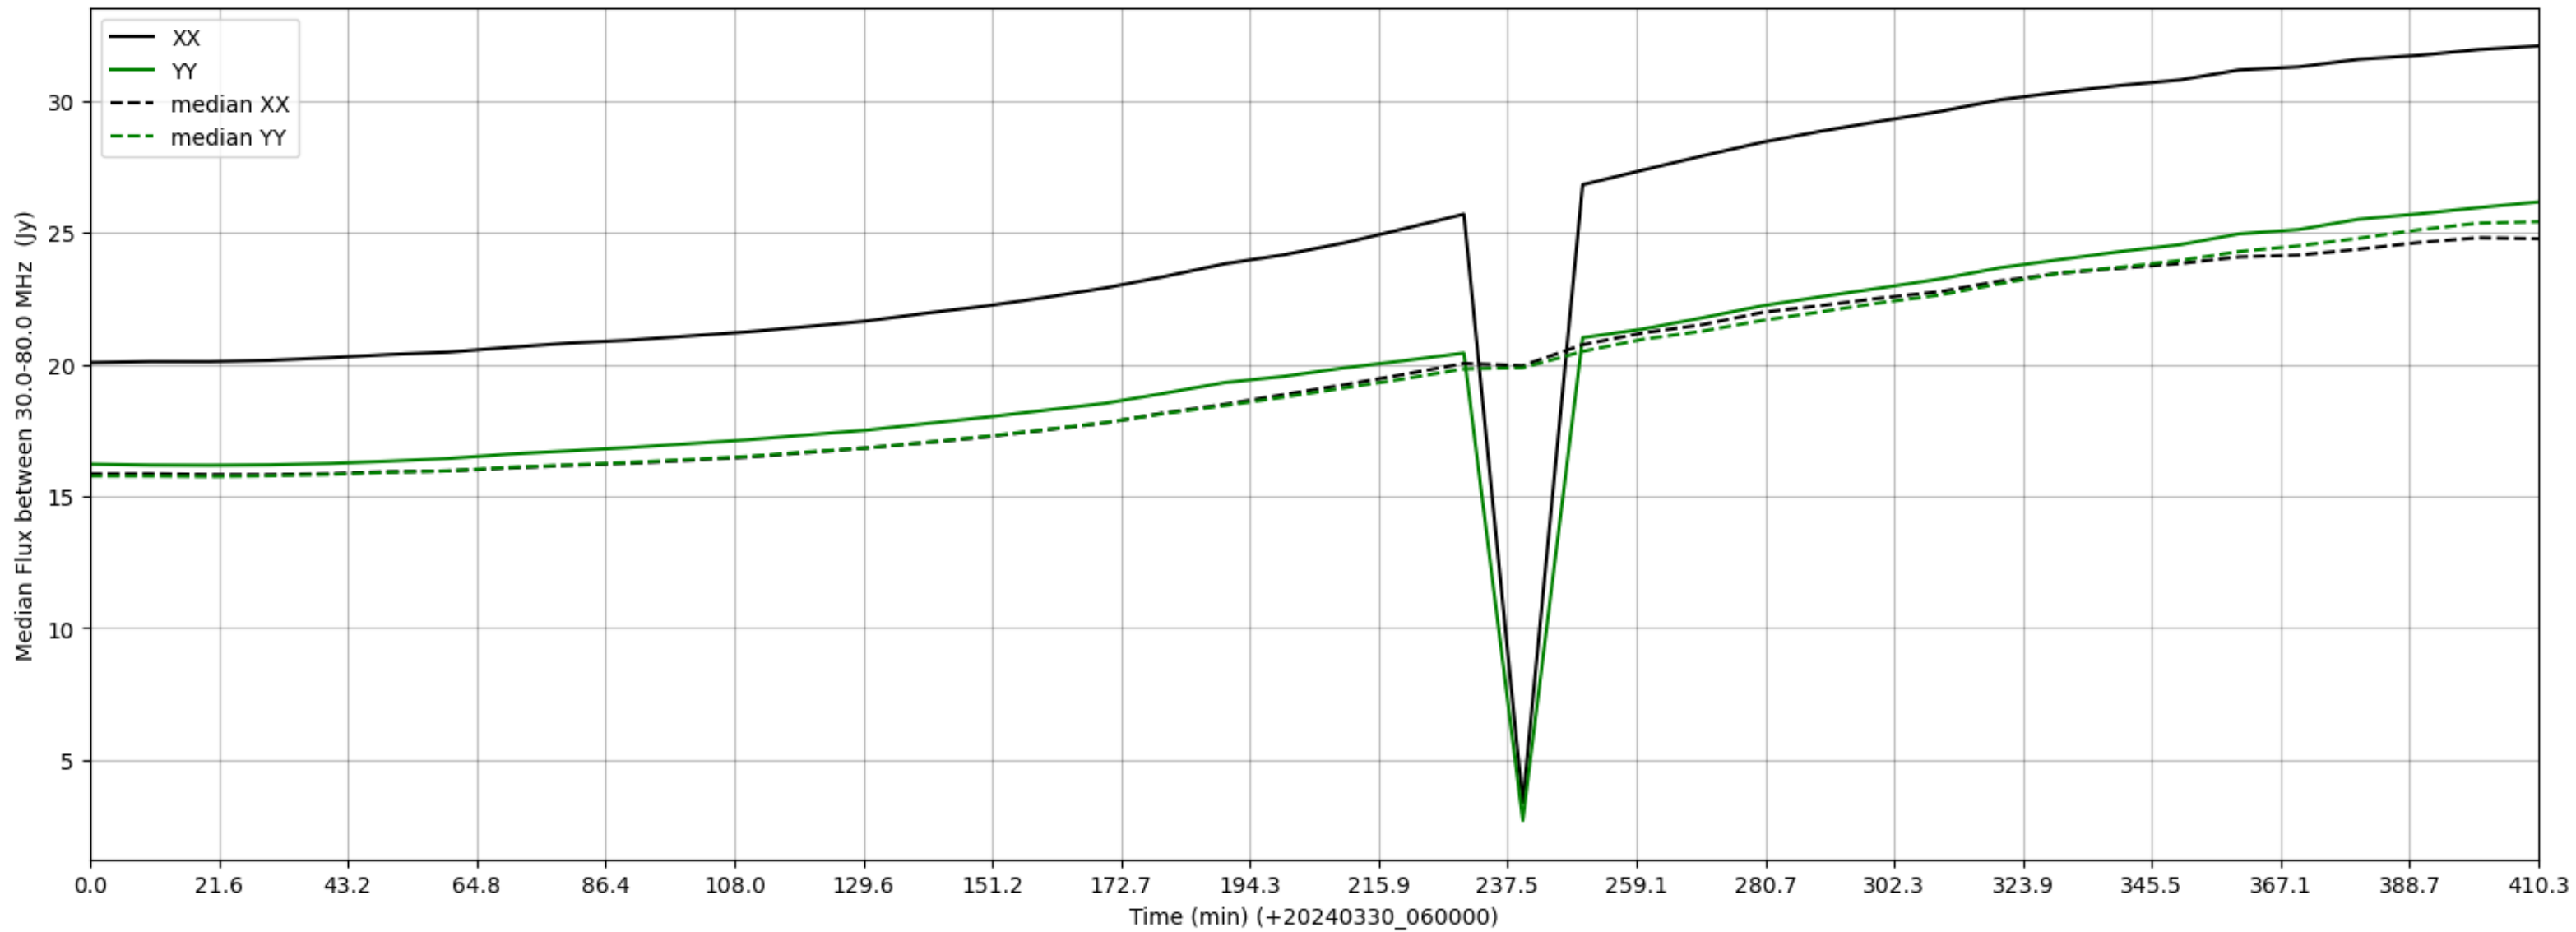

LWA307 - Correlator# 012 - XX FLAGS:Good - YY FLAGS:BadSpecShape

LWA285 - Correlator# 013 - XX FLAGS:Good - YY FLAGS:Good

LWA309 - Correlator# 014 - XX FLAGS:Good - YY FLAGS:LowFlux

LWA308 - Correlator# 015 - XX FLAGS:Good - YY FLAGS:Good