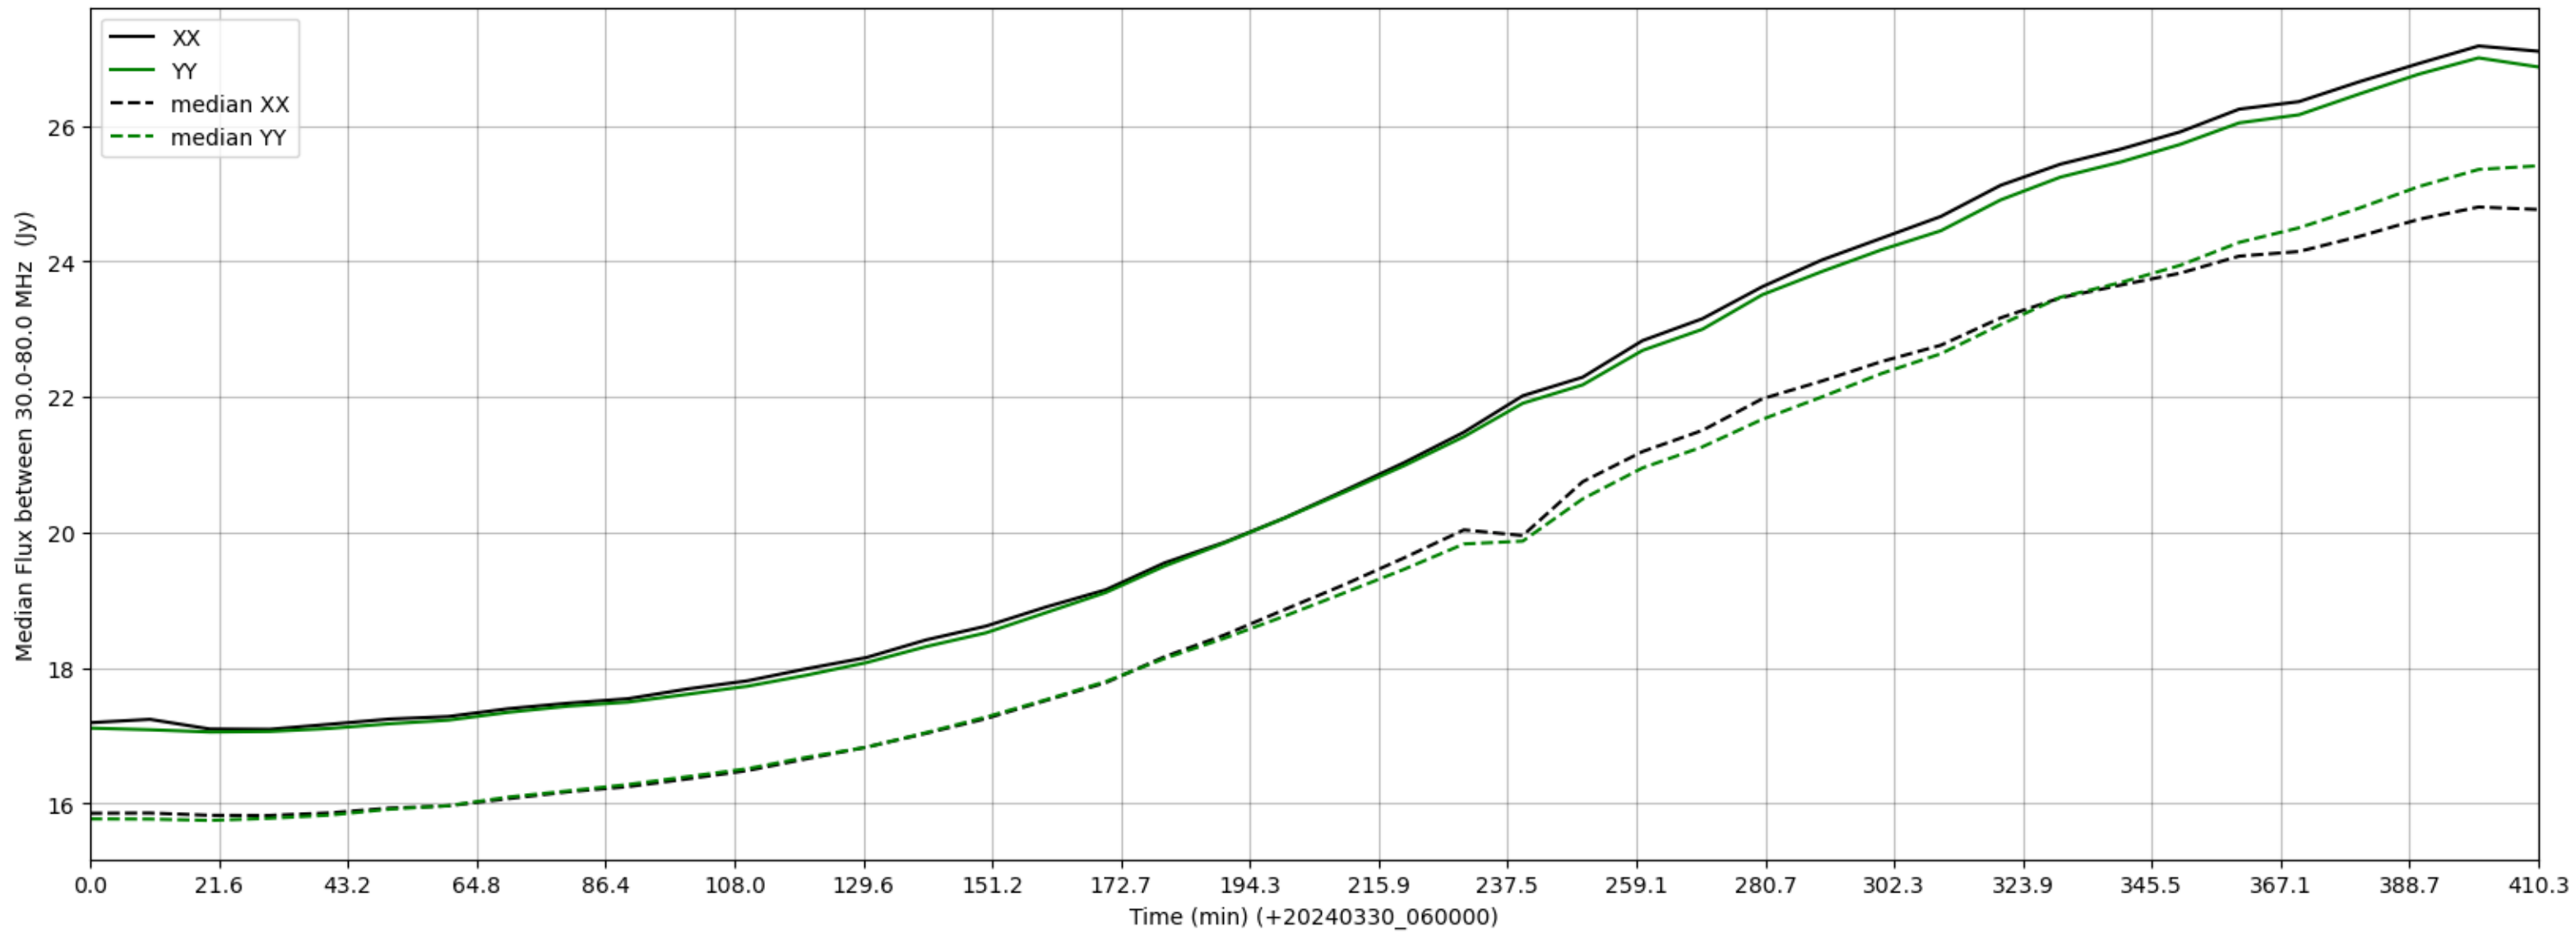

LWA300 - Correlator# 348 - XX FLAGS:Good - YY FLAGS:Good

LWA256 - Correlator# 347 - XX FLAGS:Good - YY FLAGS:Good