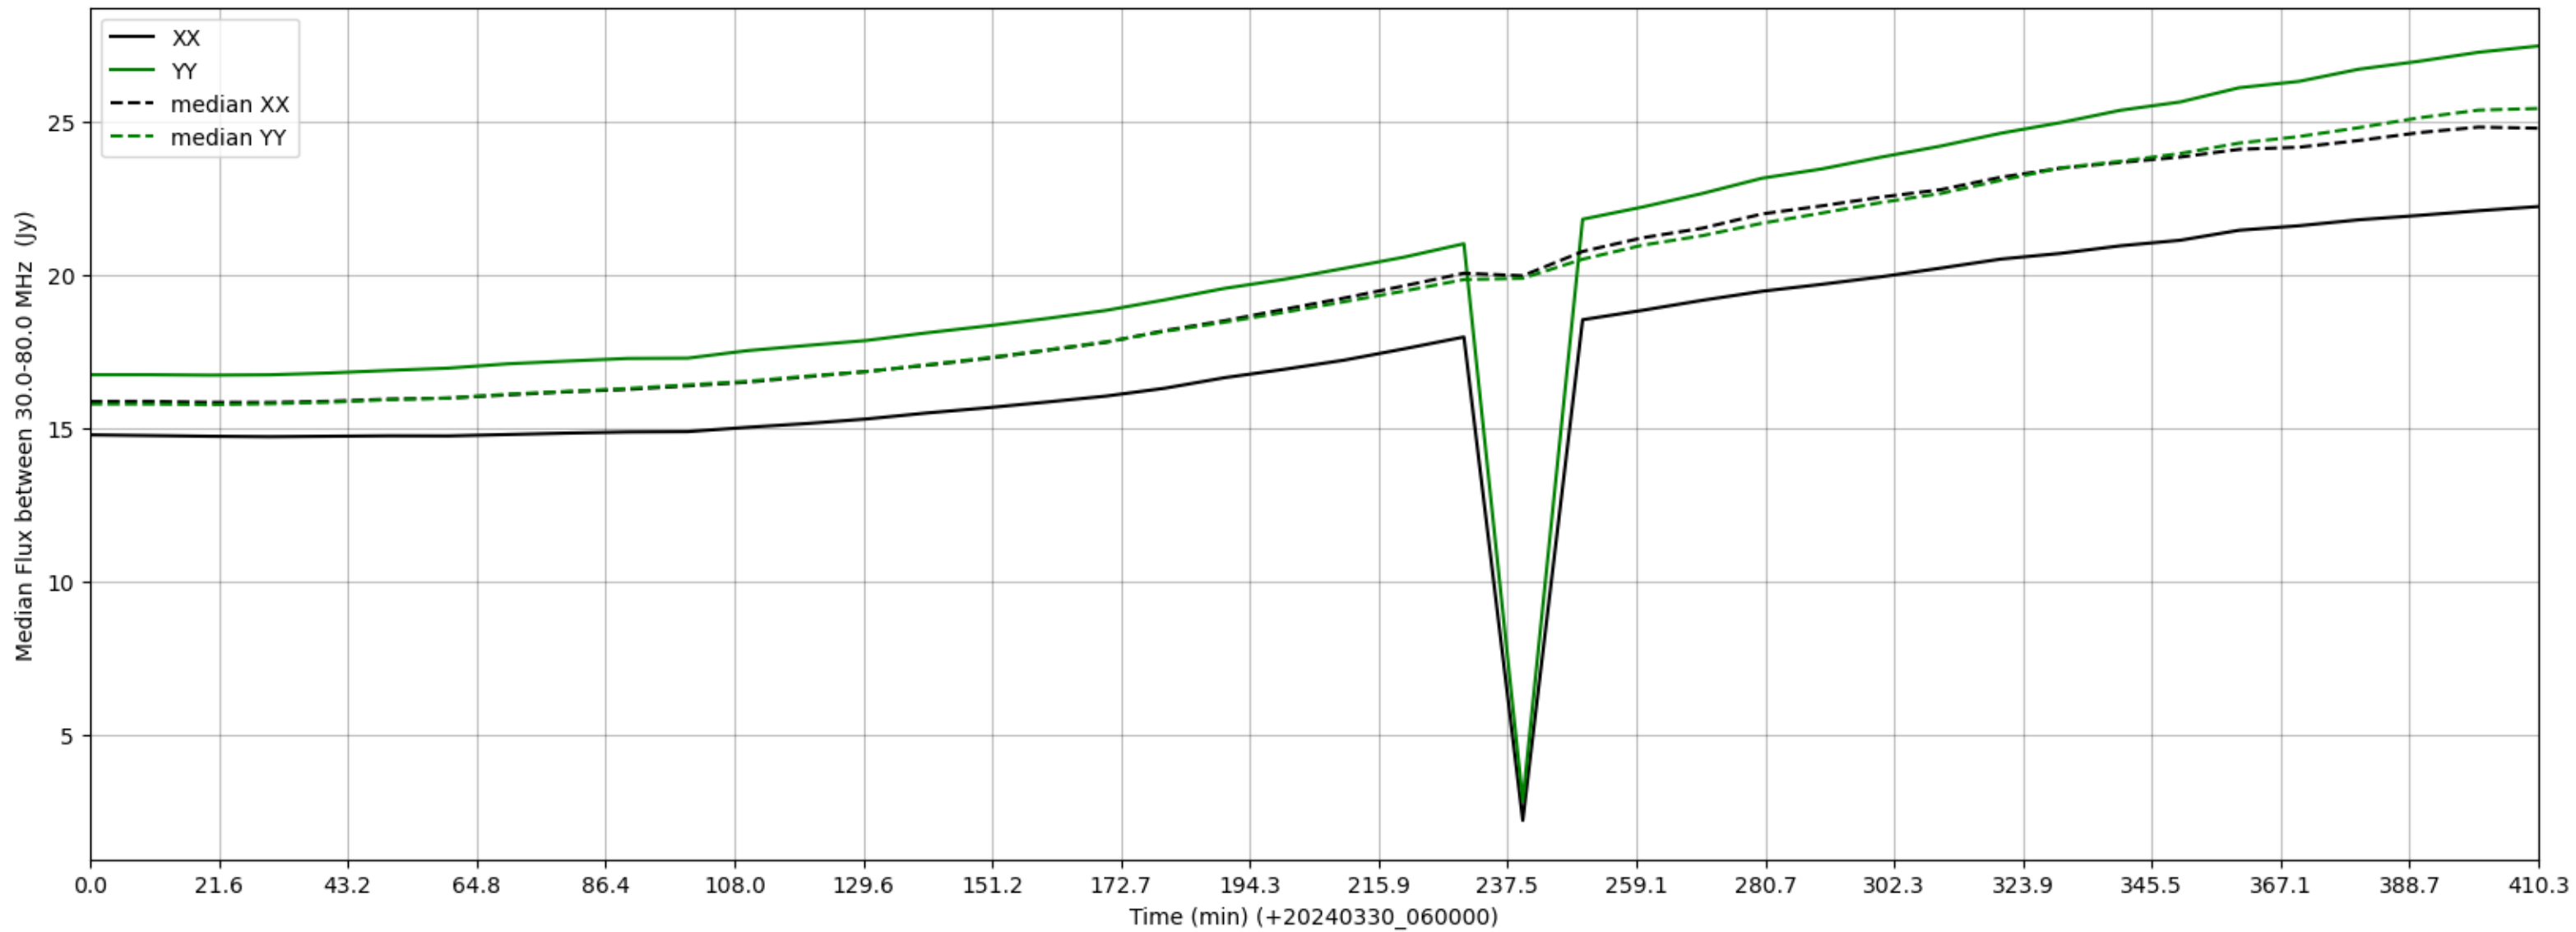

LWA266 - Correlator# 000 - XX FLAGS:Good - YY FLAGS:Good

LWA259 - Correlator# 001 - XX FLAGS:Good - YY FLAGS:Good

LWA268 - Correlator# 002 - XX FLAGS:Good - YY FLAGS:Good

LWA267 - Correlator# 003 - XX FLAGS:LowFlux - YY FLAGS:Good