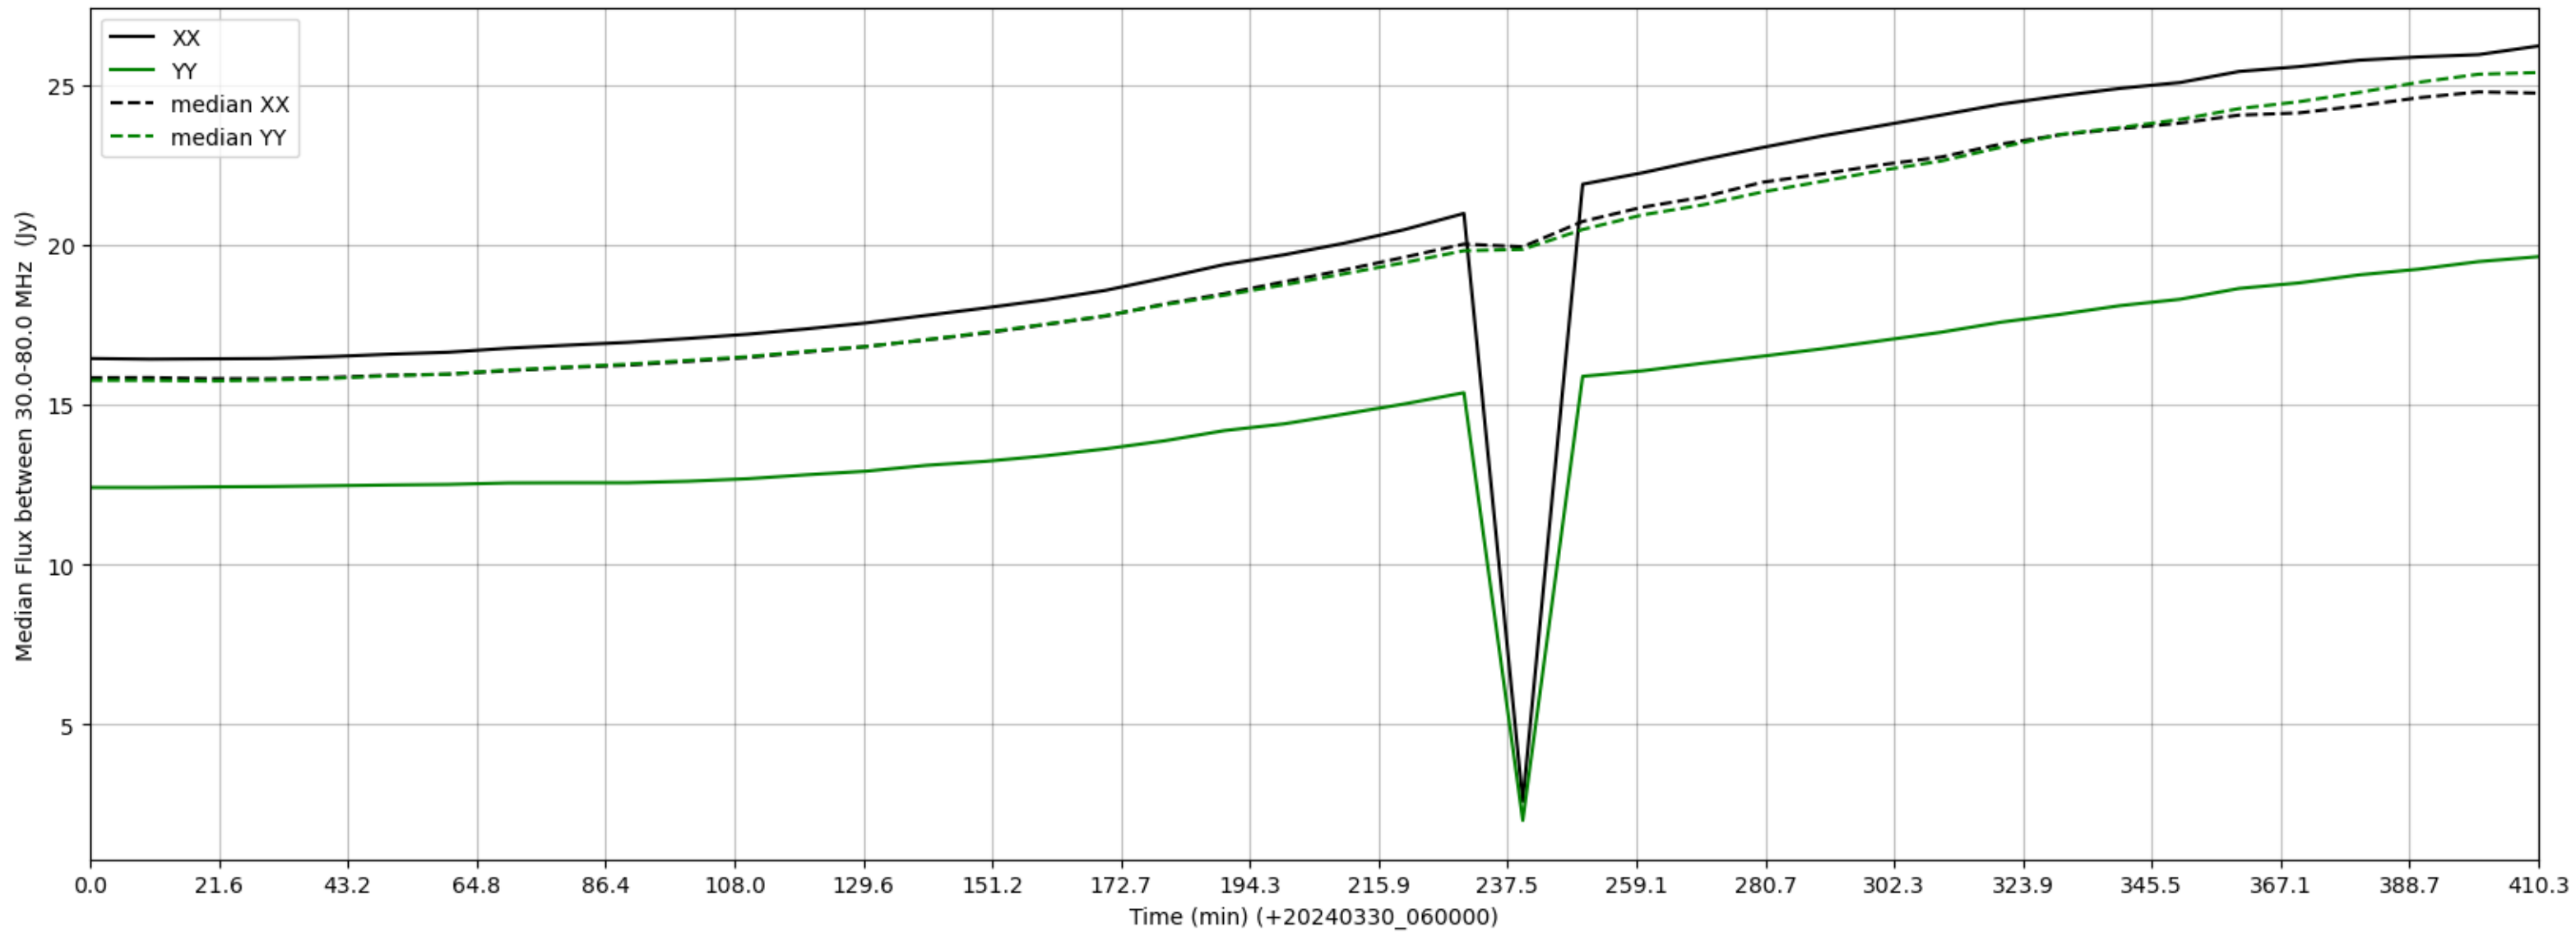

LWA269 - Correlator# 005 - XX FLAGS:Good - YY FLAGS:Good

LWA271 - Correlator# 004 - XX FLAGS:Good - YY FLAGS:Good