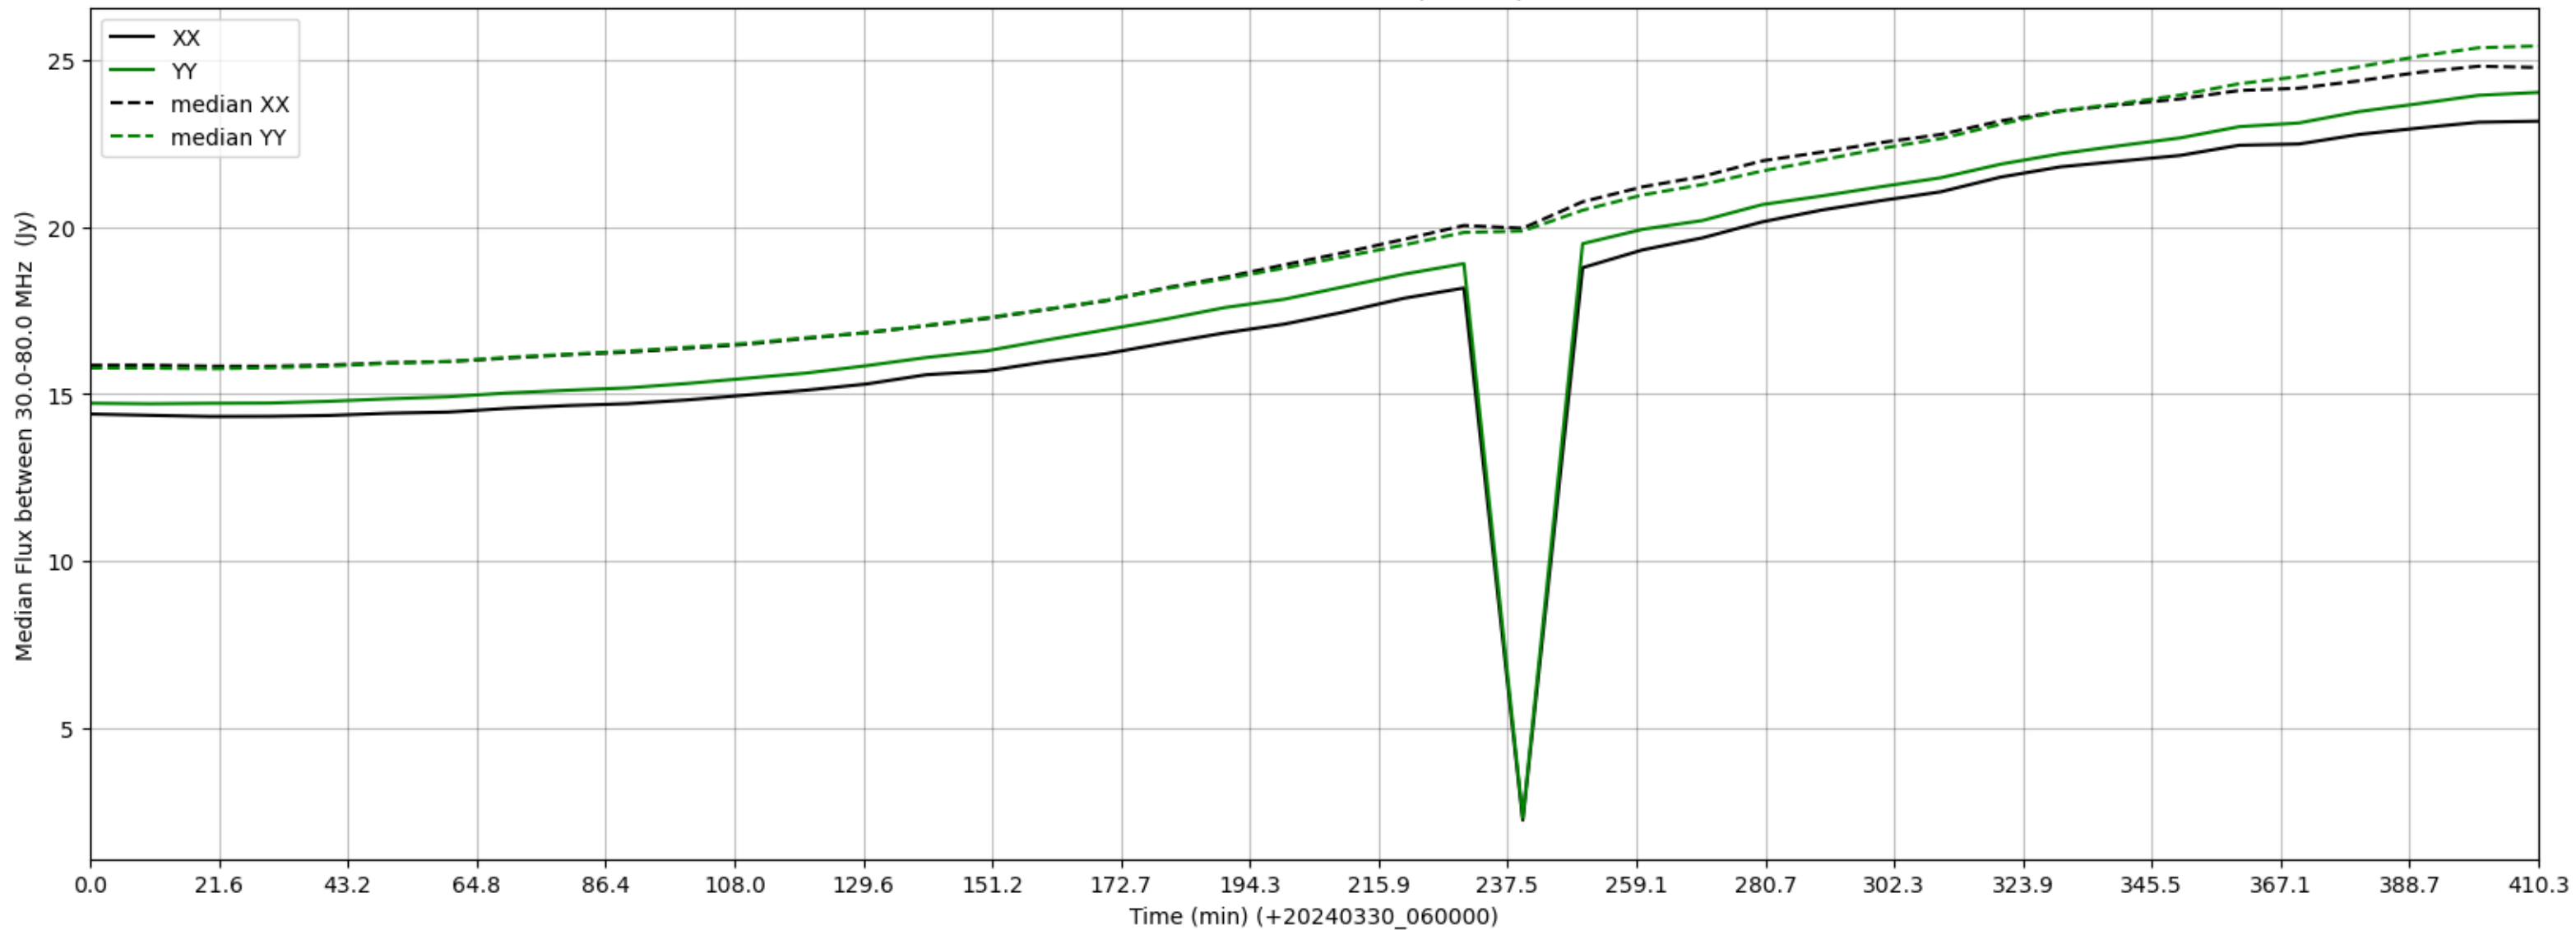

LWA362 - Correlator# 030 - XX FLAGS:Good - YY FLAGS:Good

LWA341 - Correlator# 029 - XX FLAGS:BadSpecShape - YY FLAGS:Good