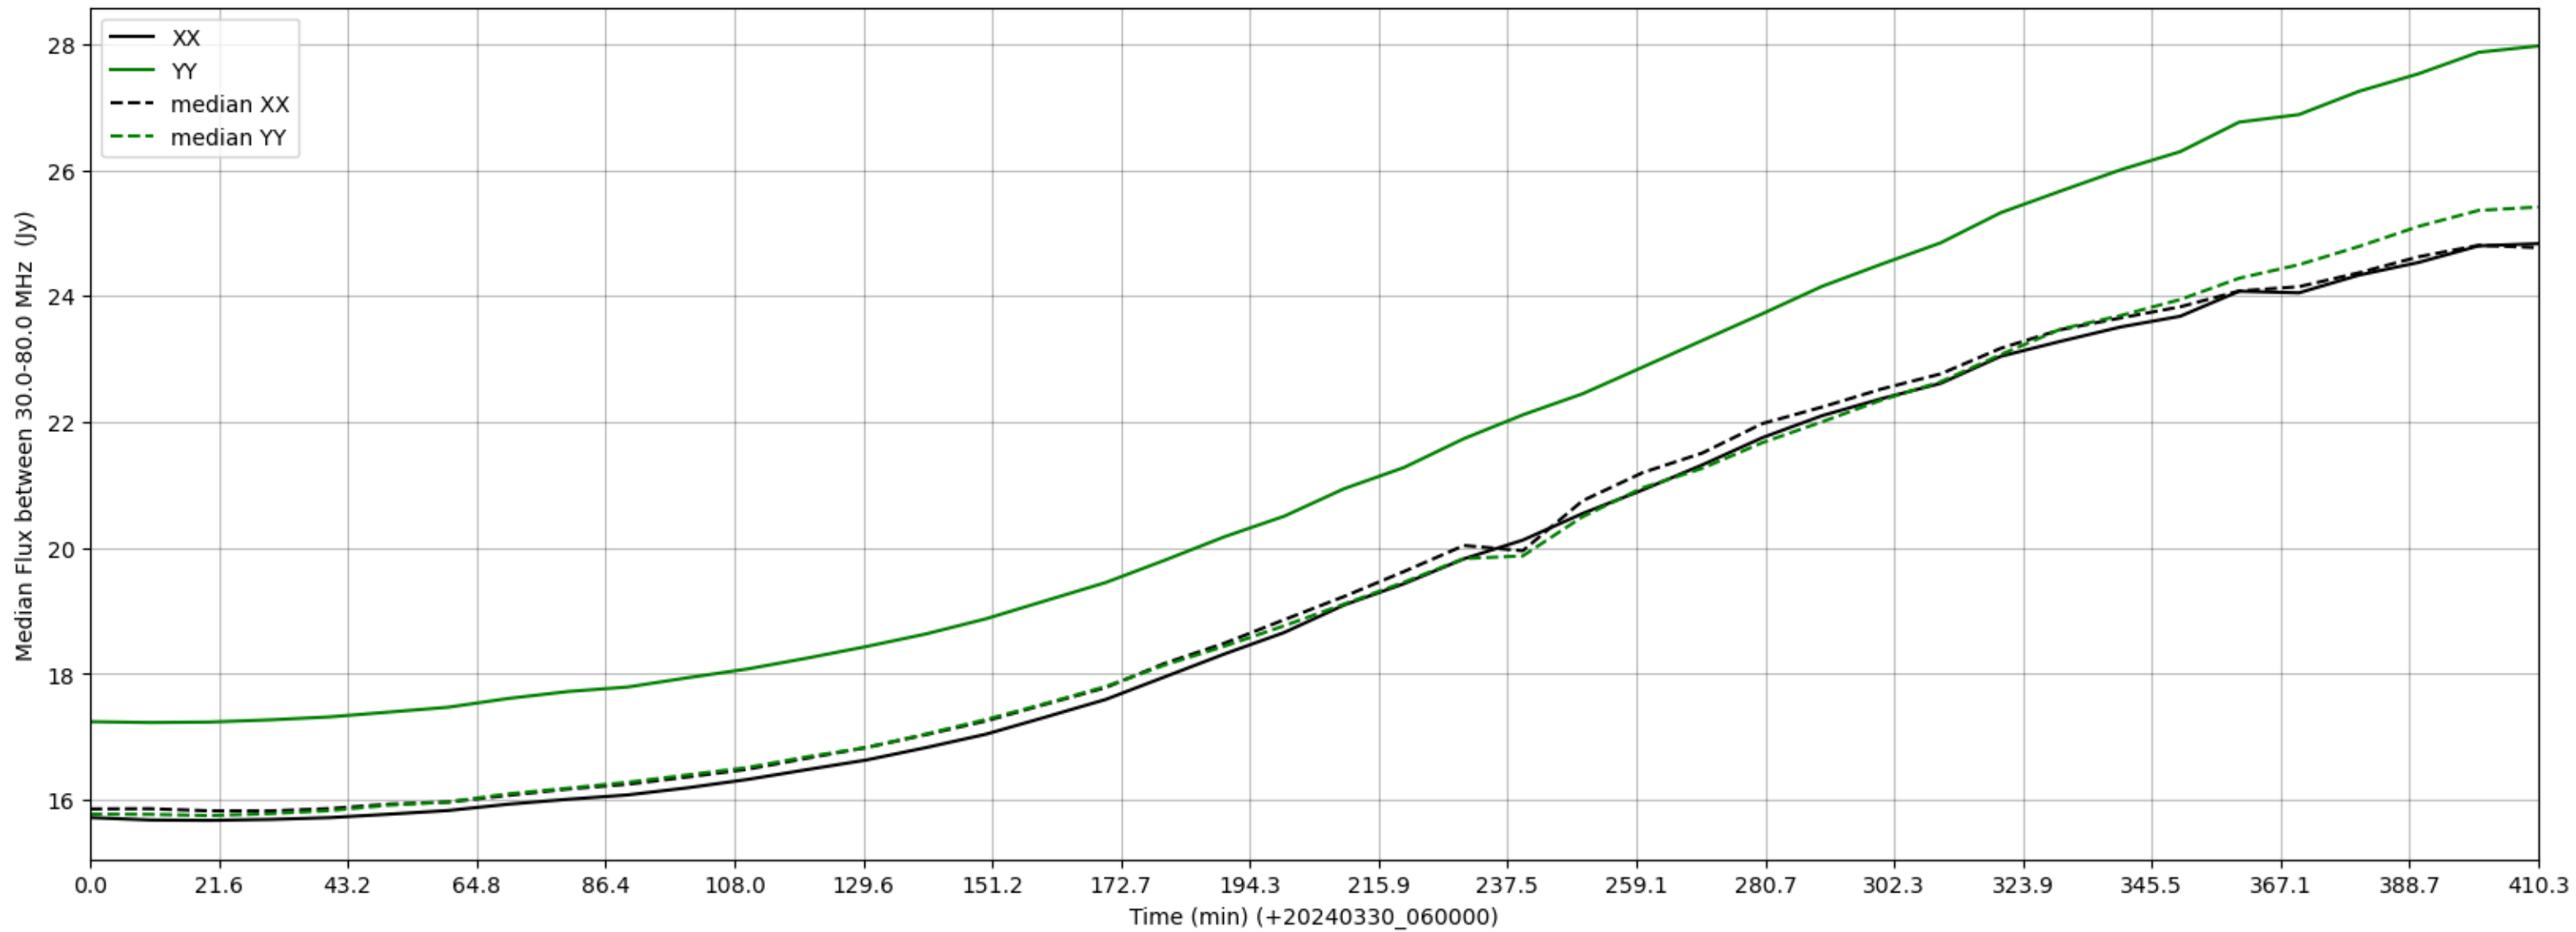

LWA293 - Correlator# 284 - XX FLAGS:Good - YY FLAGS:Good

LWA290 - Correlator# 285 - XX FLAGS:Good - YY FLAGS:Good

LWA357 - Correlator# 286 - XX FLAGS:Good - YY FLAGS:Good

LWA329 - Correlator# 287 - XX FLAGS:Good - YY FLAGS:Good