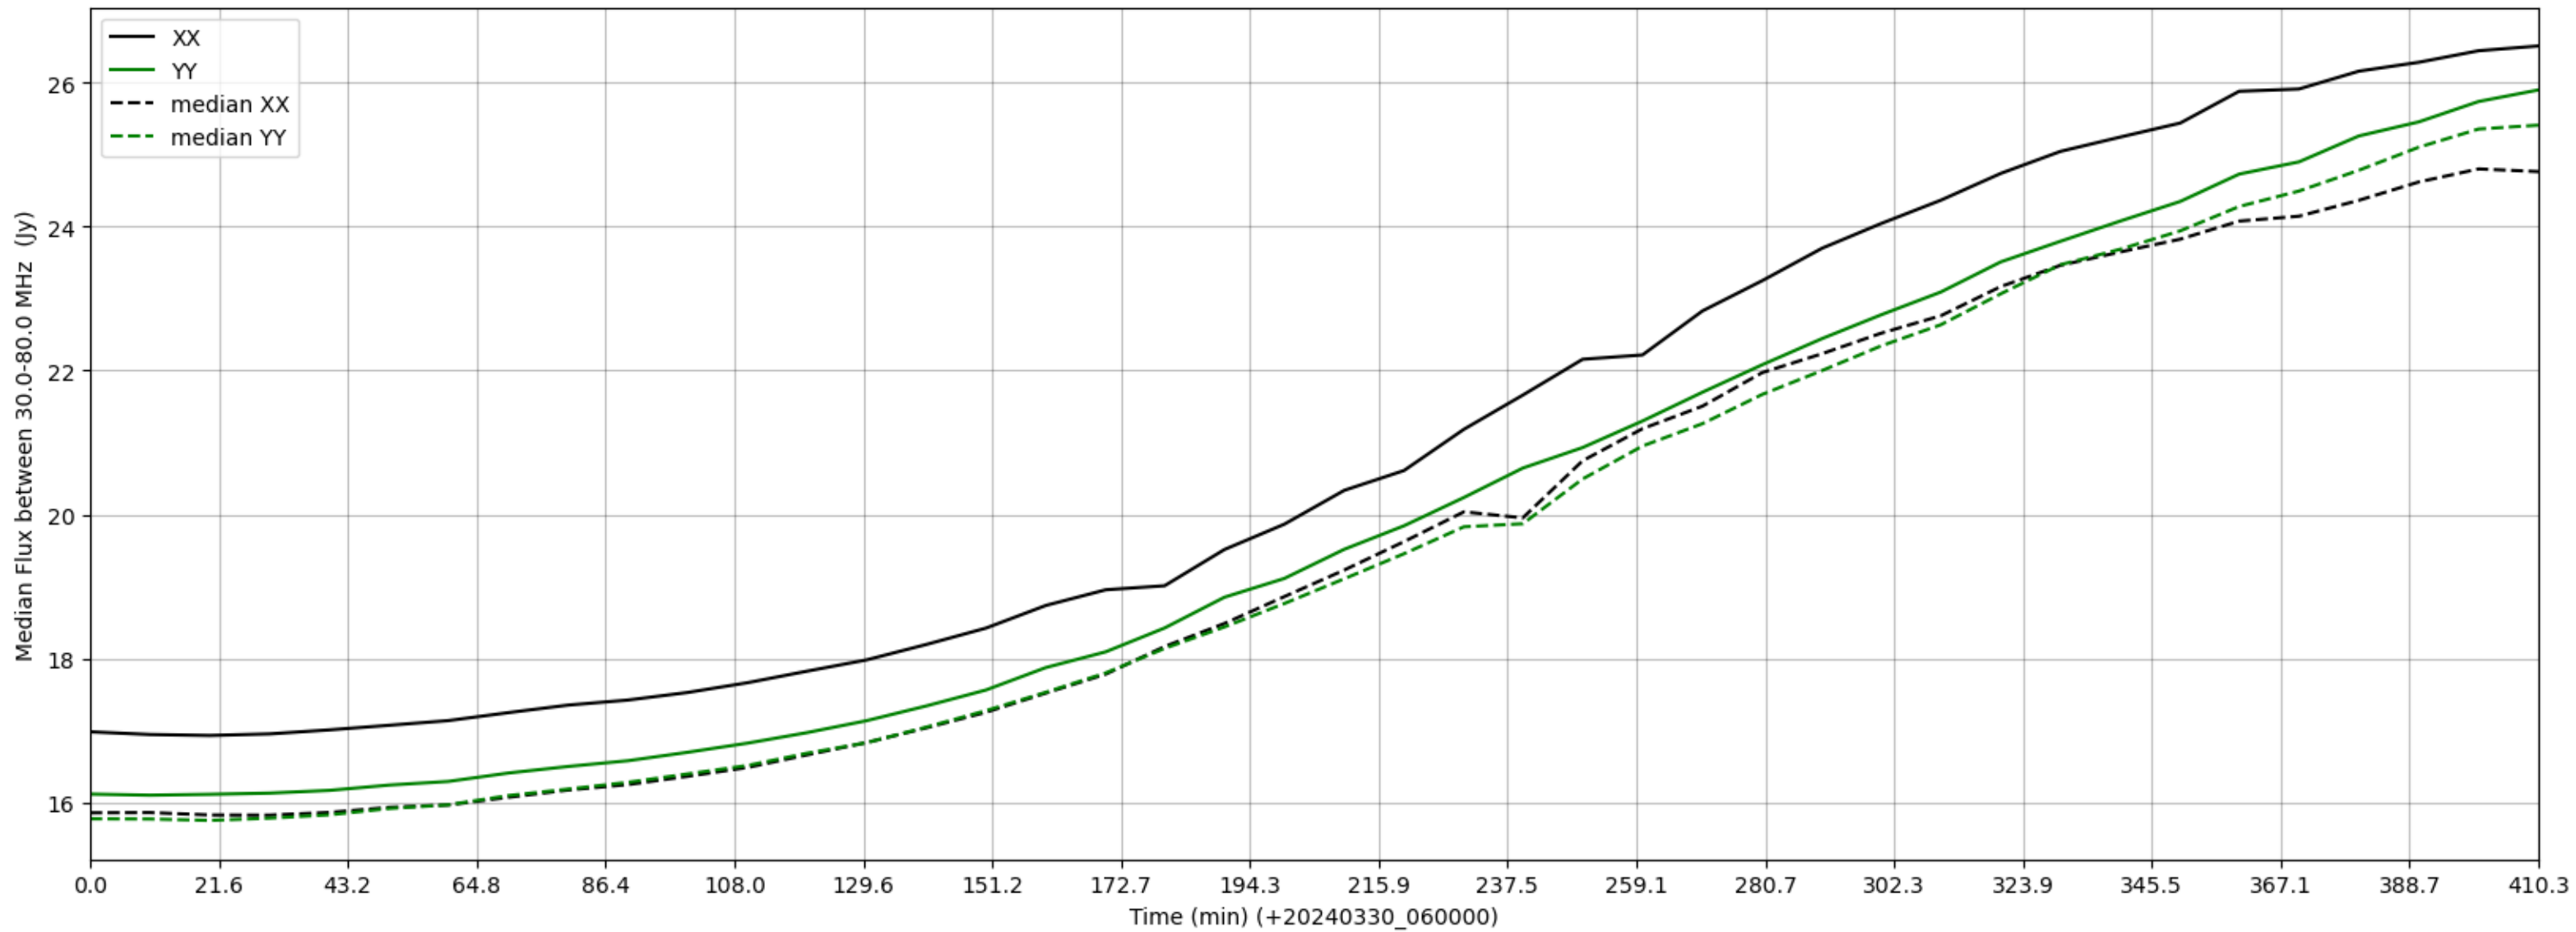

LWA256 - Correlator# 347 - XX FLAGS:Good - YY FLAGS:Good

LWA261 - Correlator# 346 - XX FLAGS:Good - YY FLAGS:Good