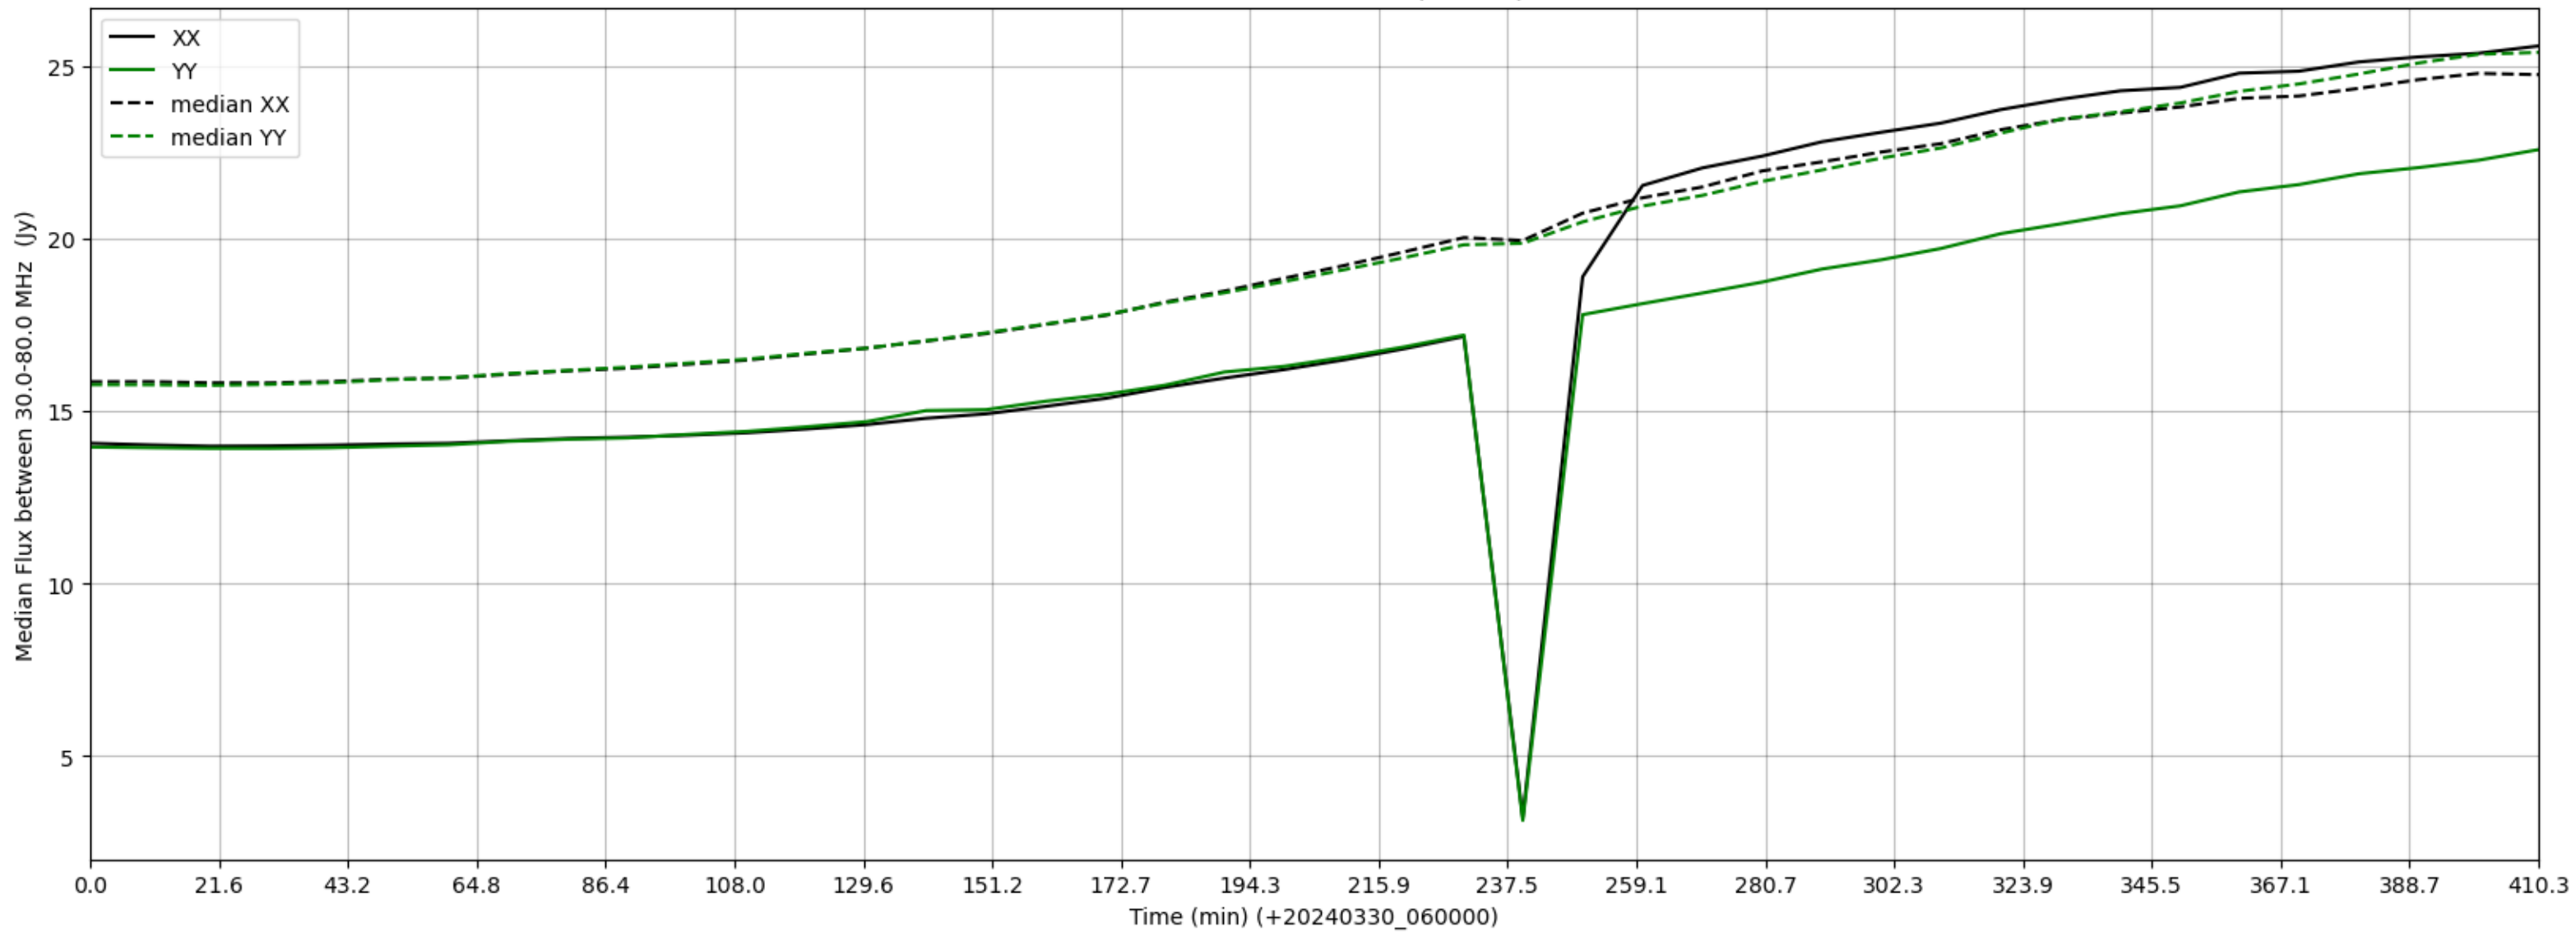

LWA257 - Correlator# 032 - XX FLAGS:Good - YY FLAGS:Good

LWA255 - Correlator# 033 - XX FLAGS:LowFlux - YY FLAGS:LowFlux

LWA260 - Correlator# 034 - XX FLAGS:BadSpecShape - YY FLAGS:Good

LWA258 - Correlator# 035 - XX FLAGS:Good - YY FLAGS:Good