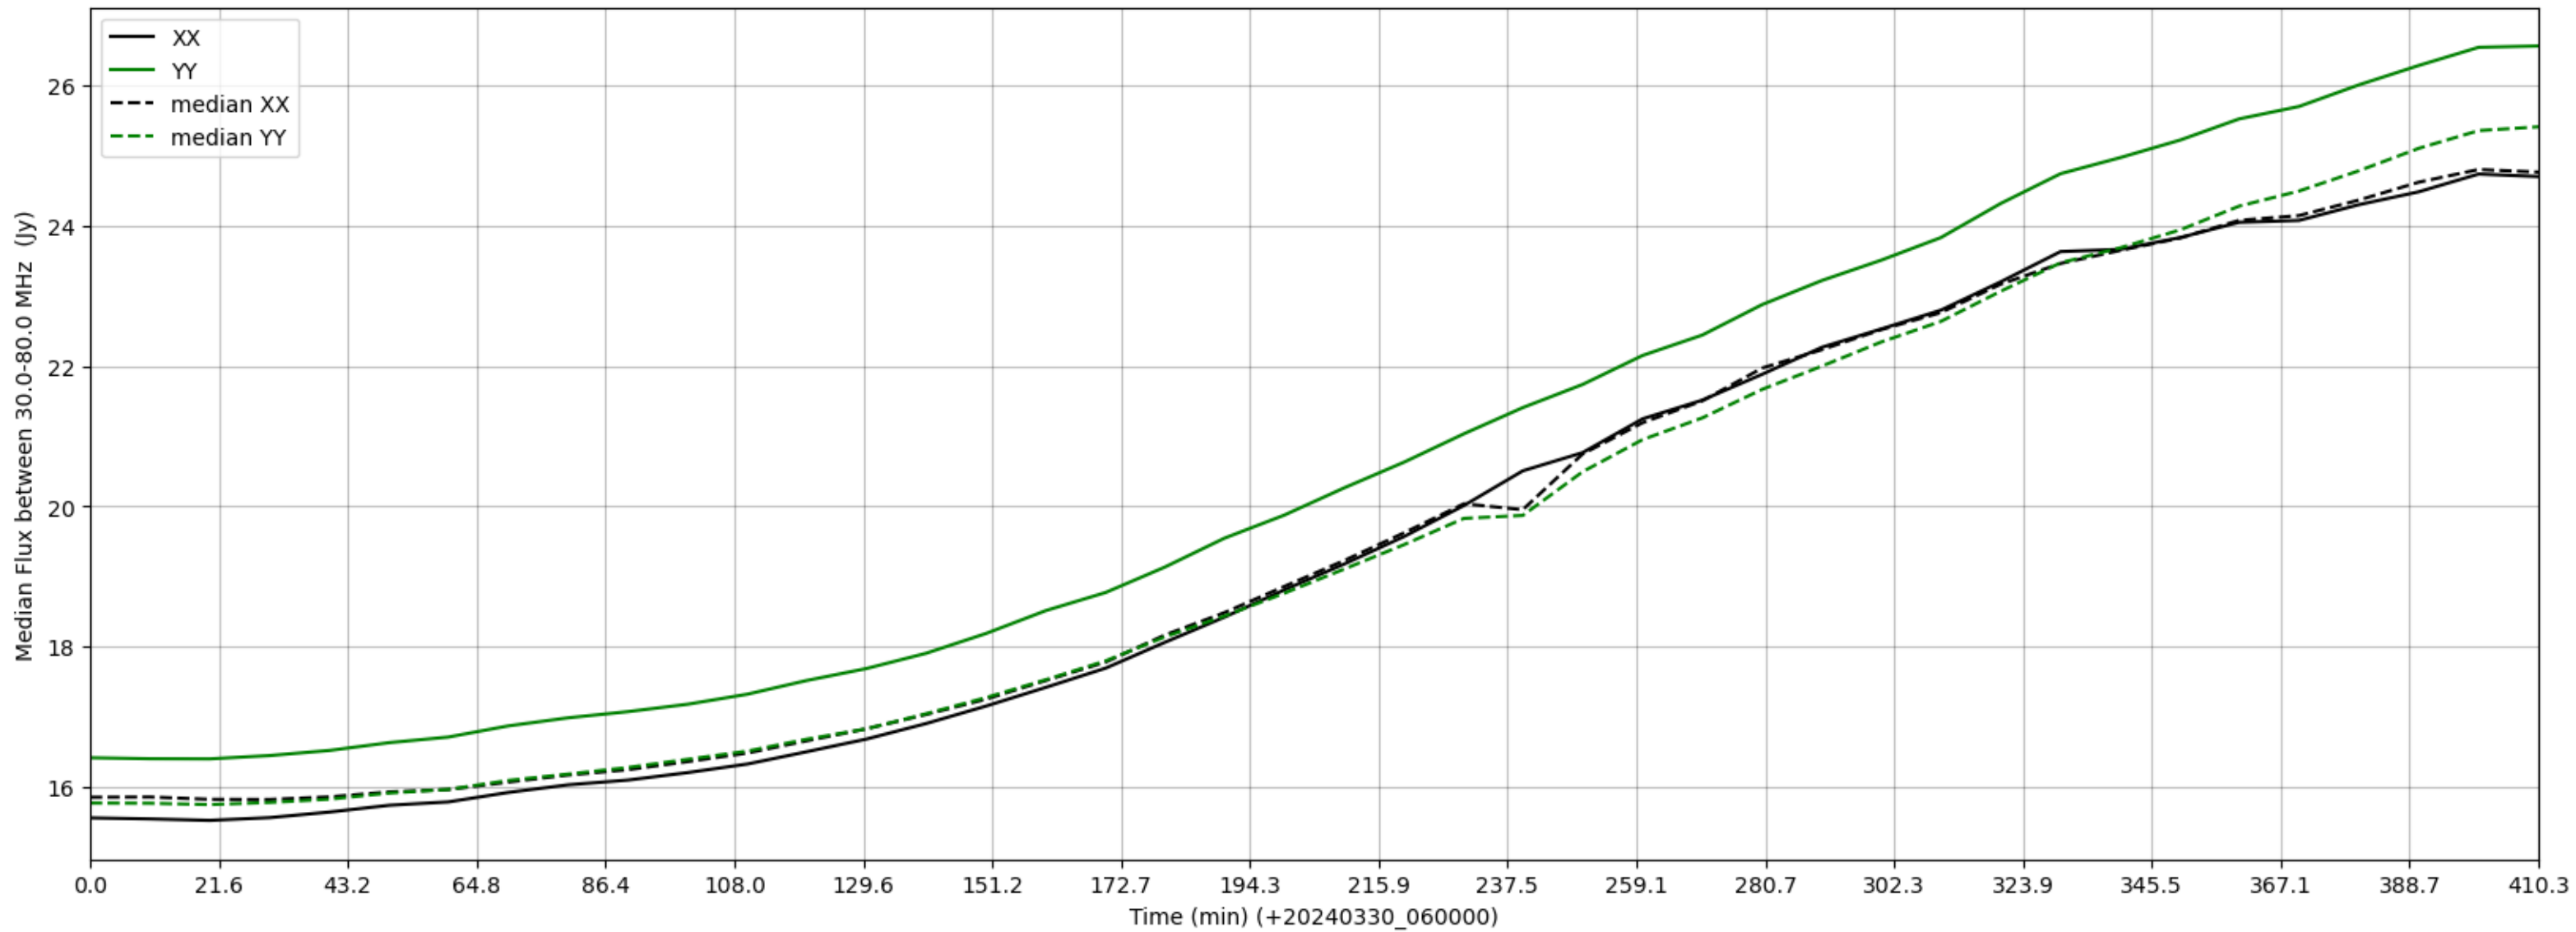

LWA163 - Correlator# 264 - XX FLAGS:Good - YY FLAGS:Good

LWA141 - Correlator# 263 - XX FLAGS:Good - YY FLAGS:Good