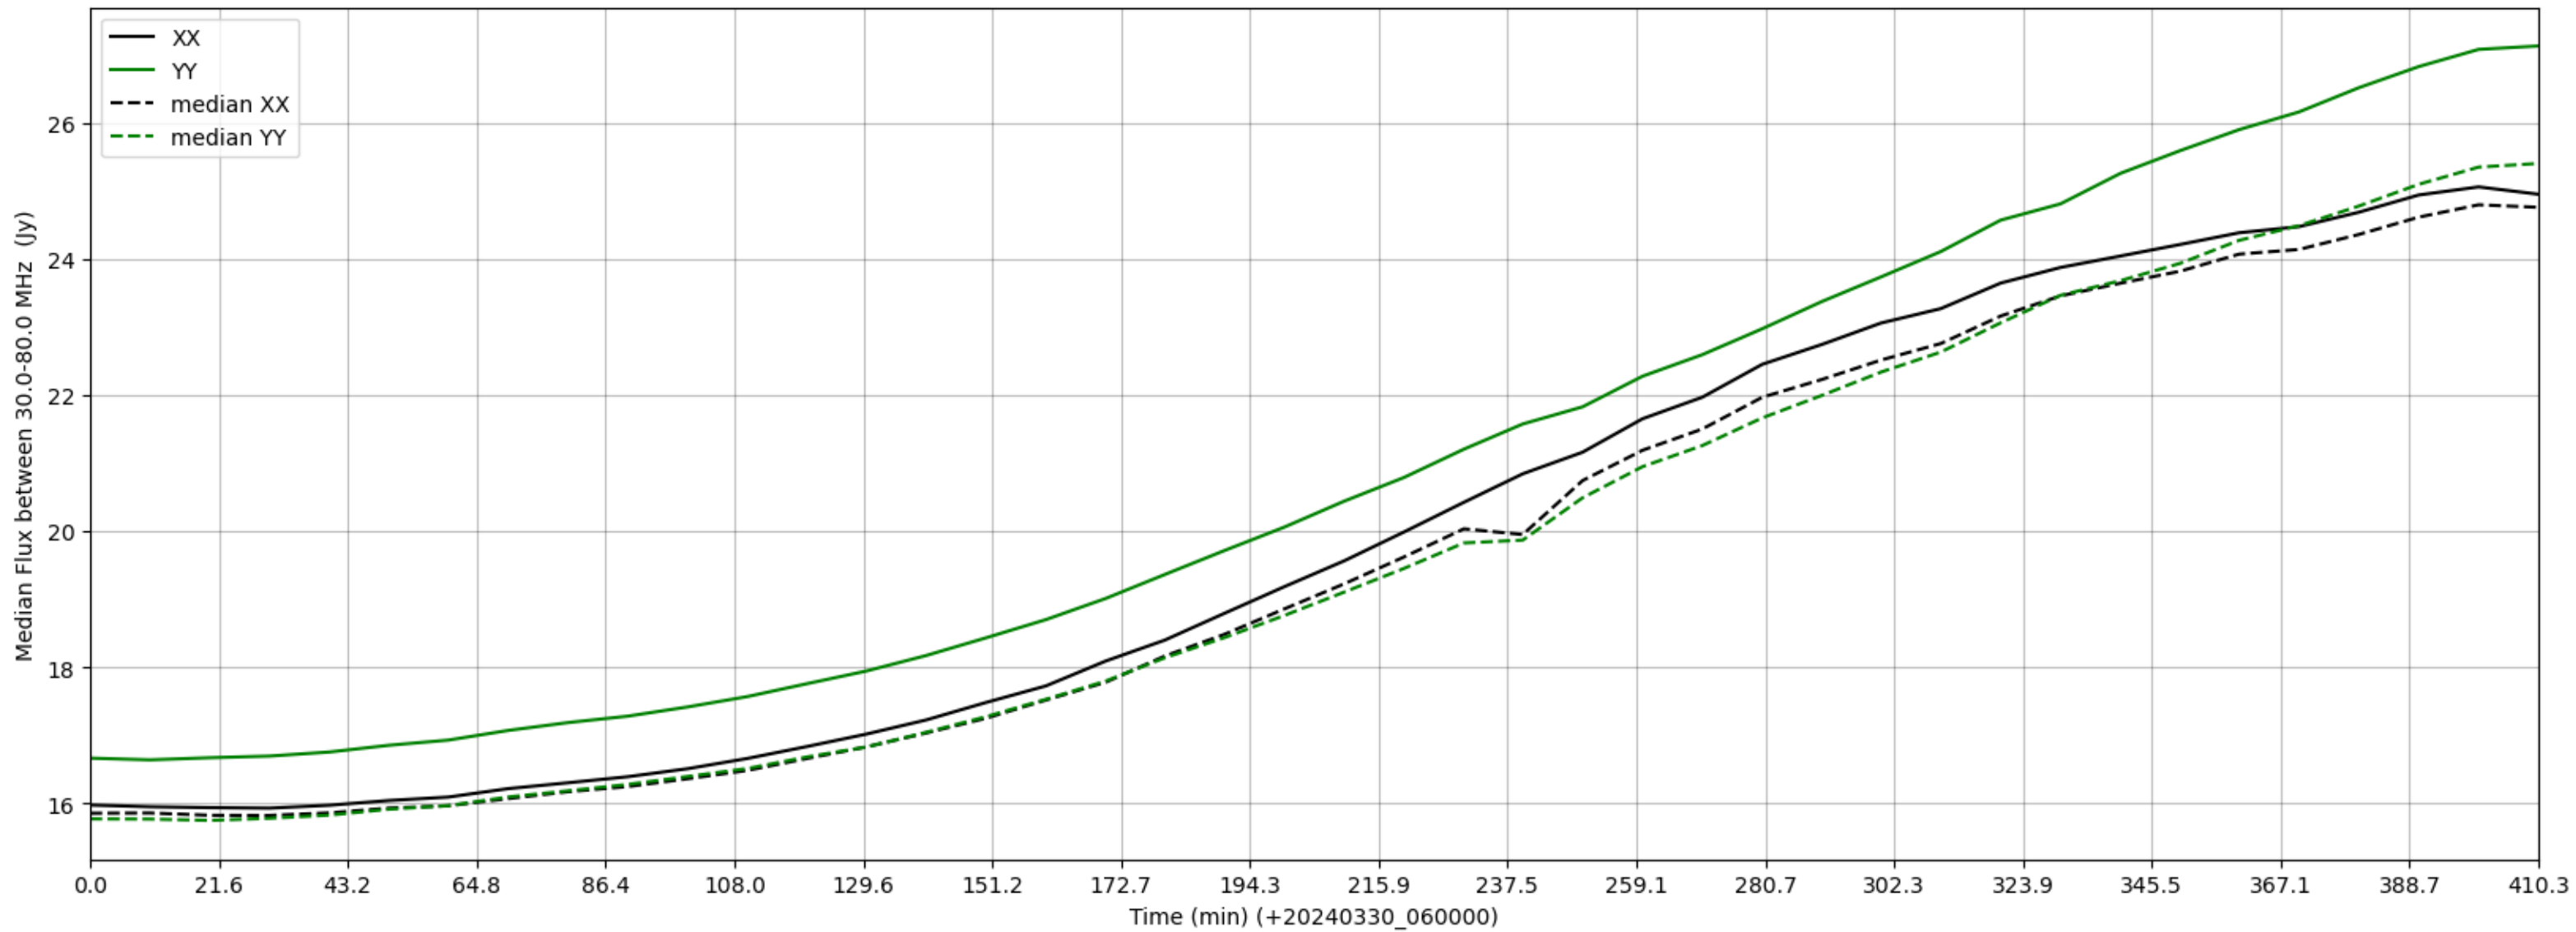

LWA131 - Correlator# 182 - XX FLAGS:Good - YY FLAGS:Good

LWA037 - Correlator# 181 - XX FLAGS:Good - YY FLAGS:Good