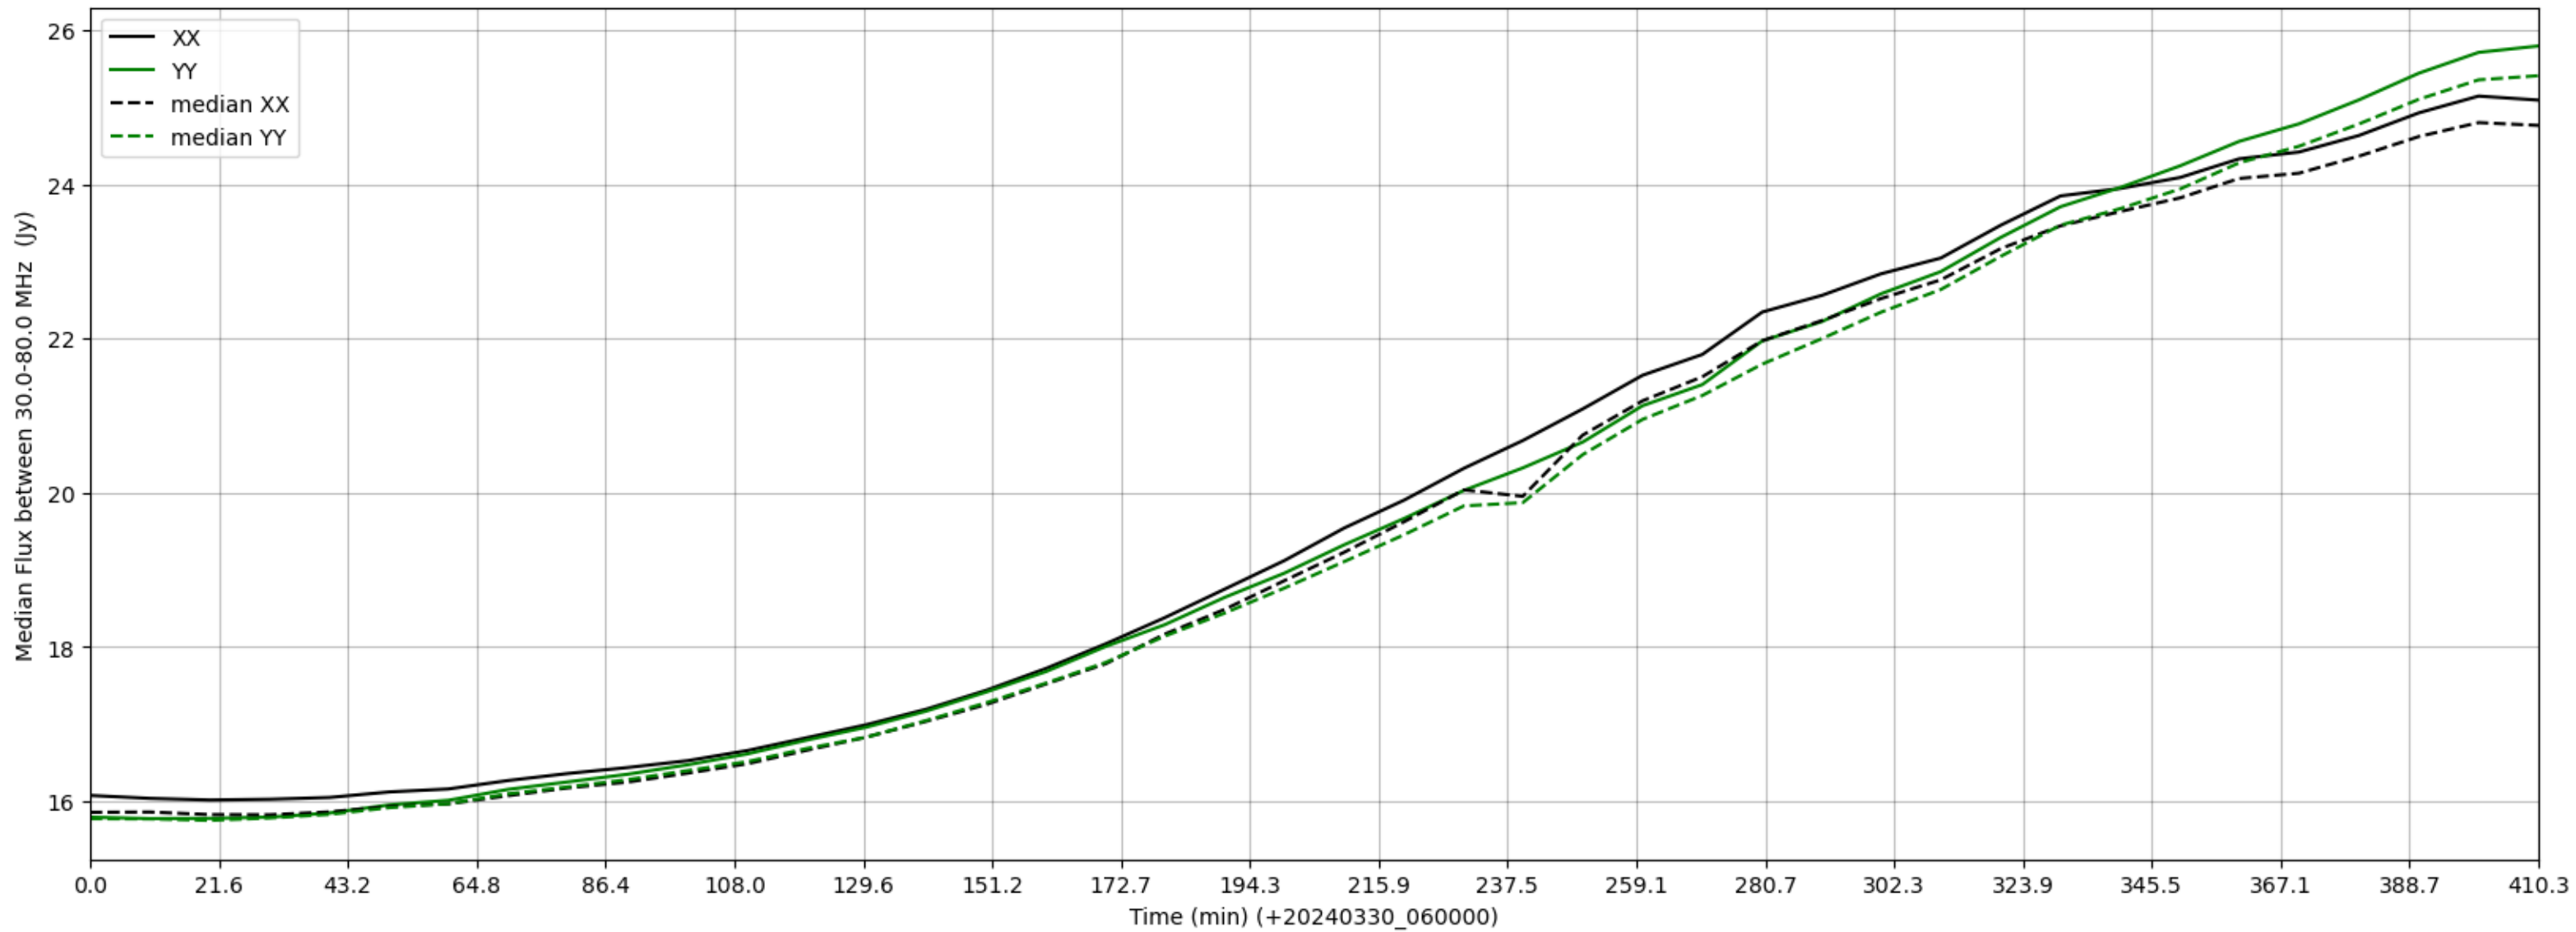

LWA101 - Correlator# 174 - XX FLAGS:Good - YY FLAGS:Good

LWA098 - Correlator# 173 - XX FLAGS:Good - YY FLAGS:Good