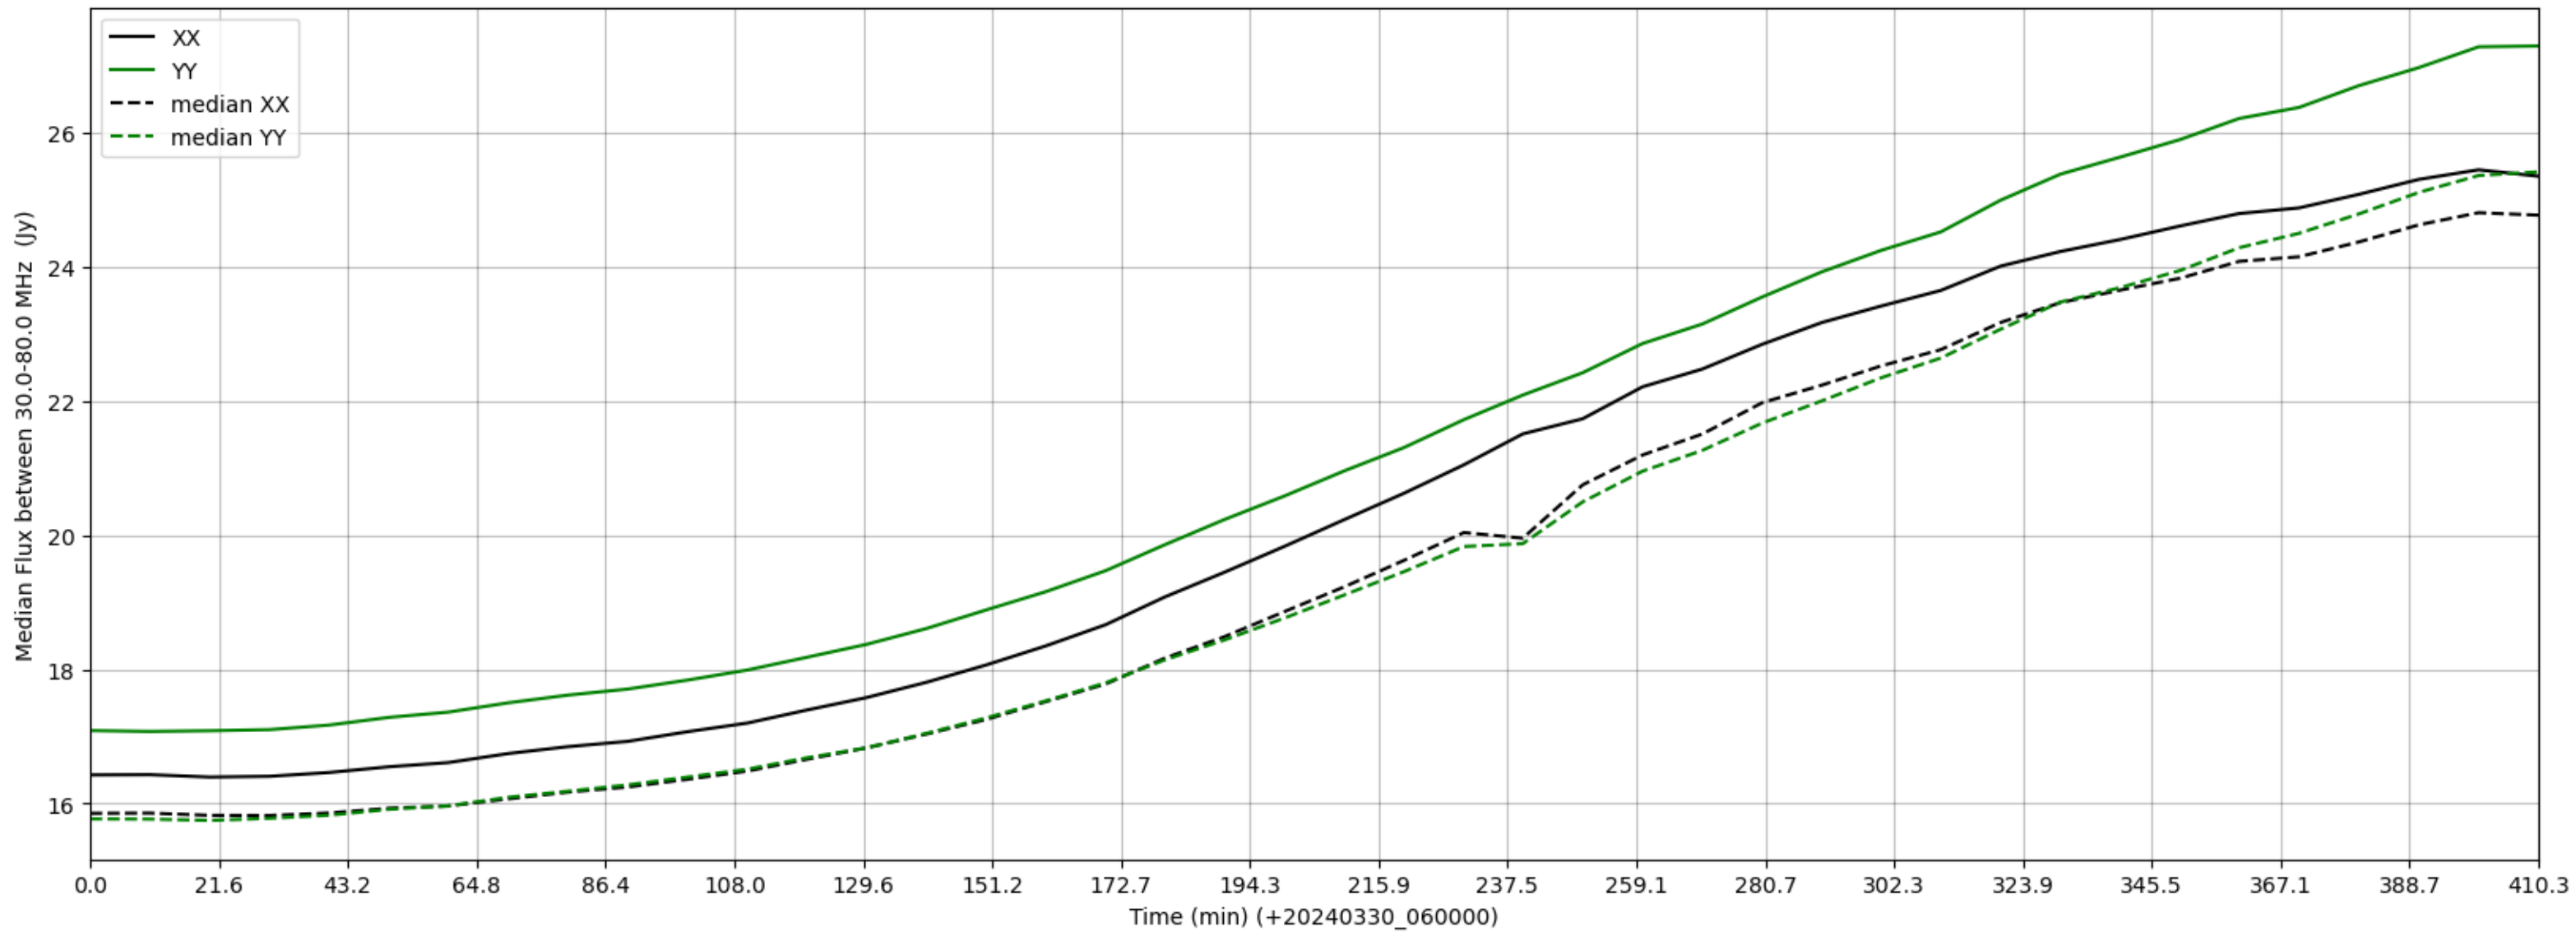

LWA166 - Correlator# 269 - XX FLAGS:Good - YY FLAGS:Good

LWA167 - Correlator# 268 - XX FLAGS:Good - YY FLAGS:Good