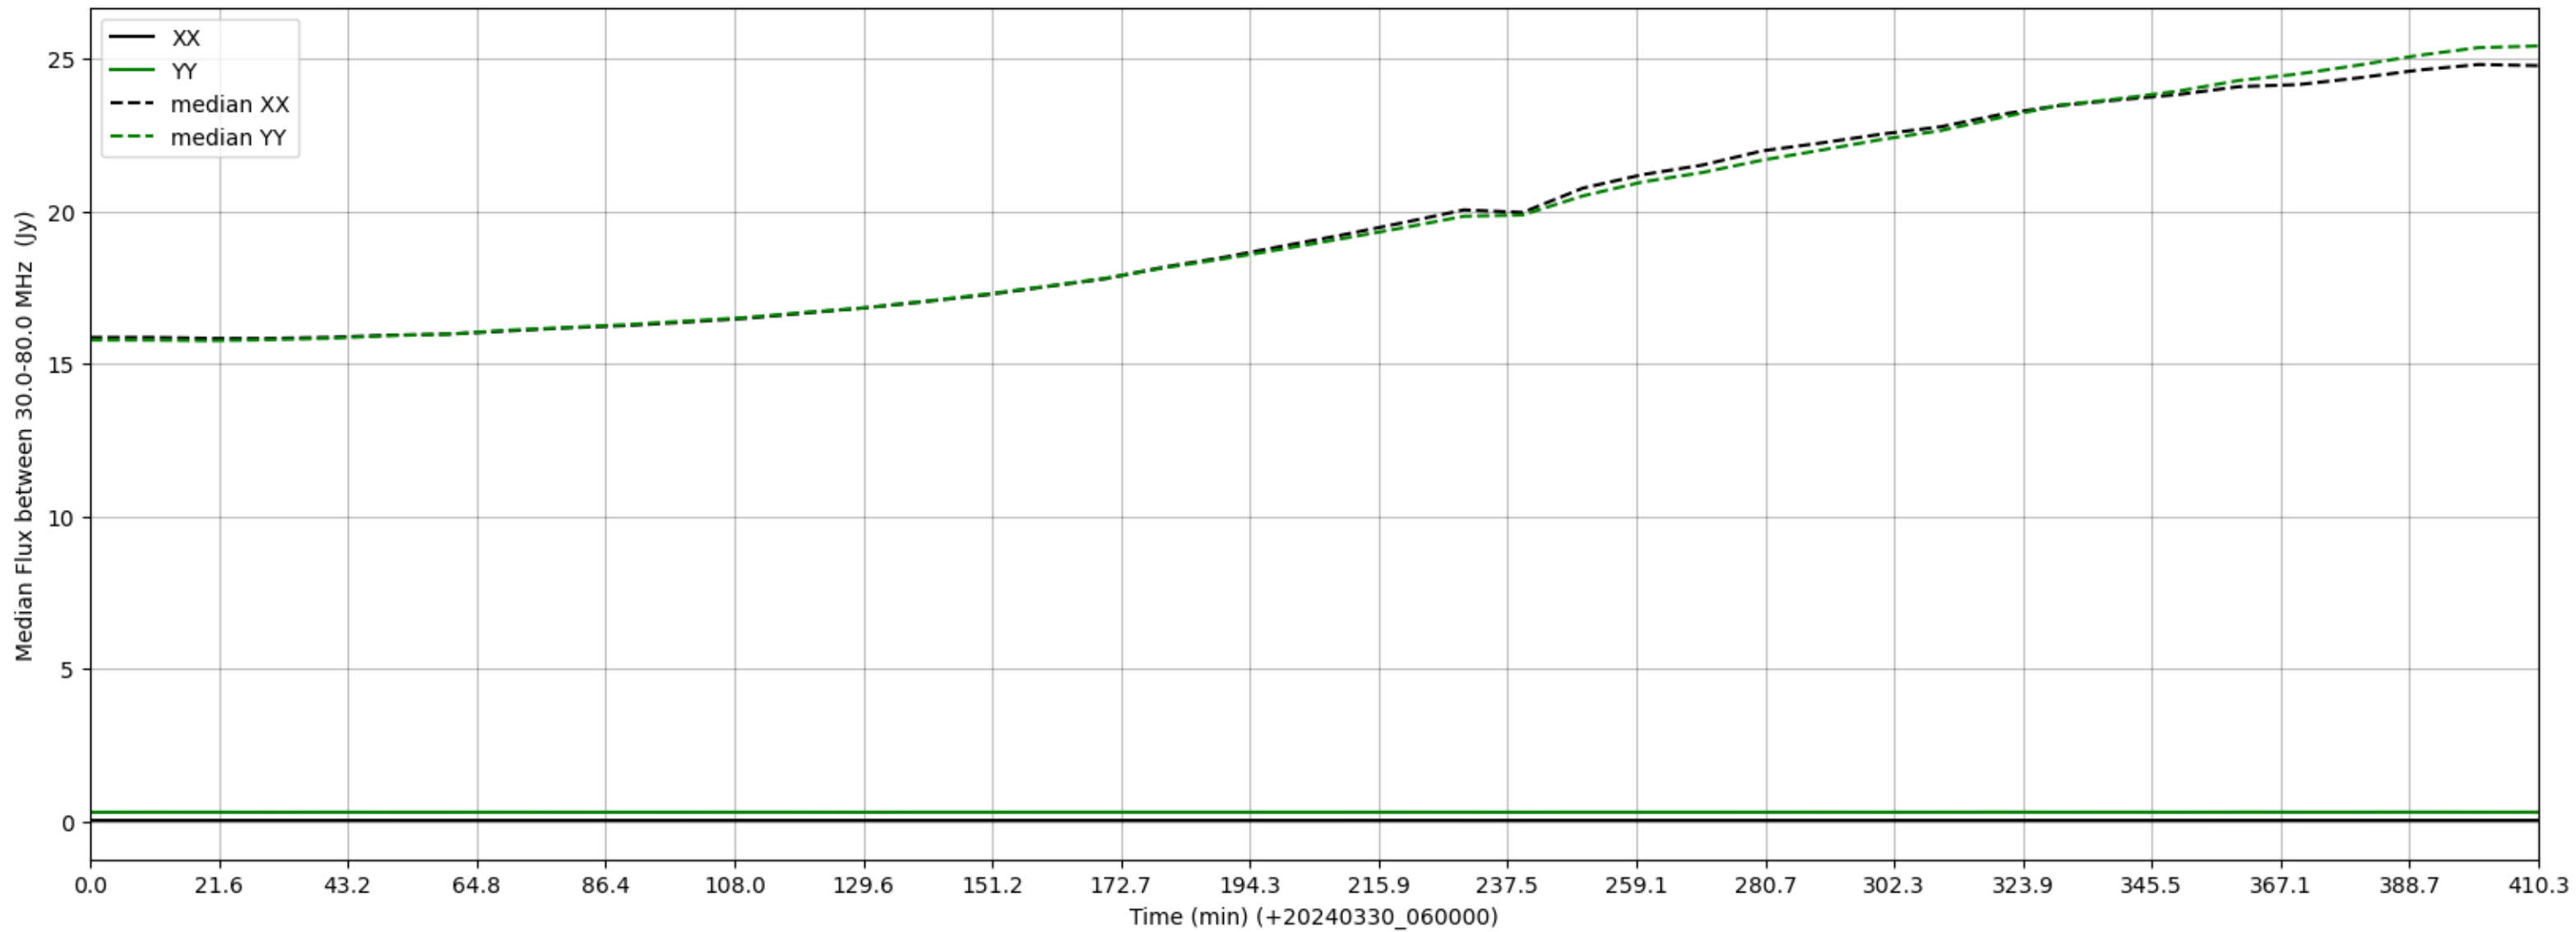

LWA226 - Correlator# 304 - XX FLAGS:Good - YY FLAGS:Good

LWA229 - Correlator# 305 - XX FLAGS:Good - YY FLAGS:Good

LWA233 - Correlator# 306 - XX FLAGS:Good - YY FLAGS:Good

LWA232 - Correlator# 307 - XX FLAGS:LowFlux - YY FLAGS:LowFlux