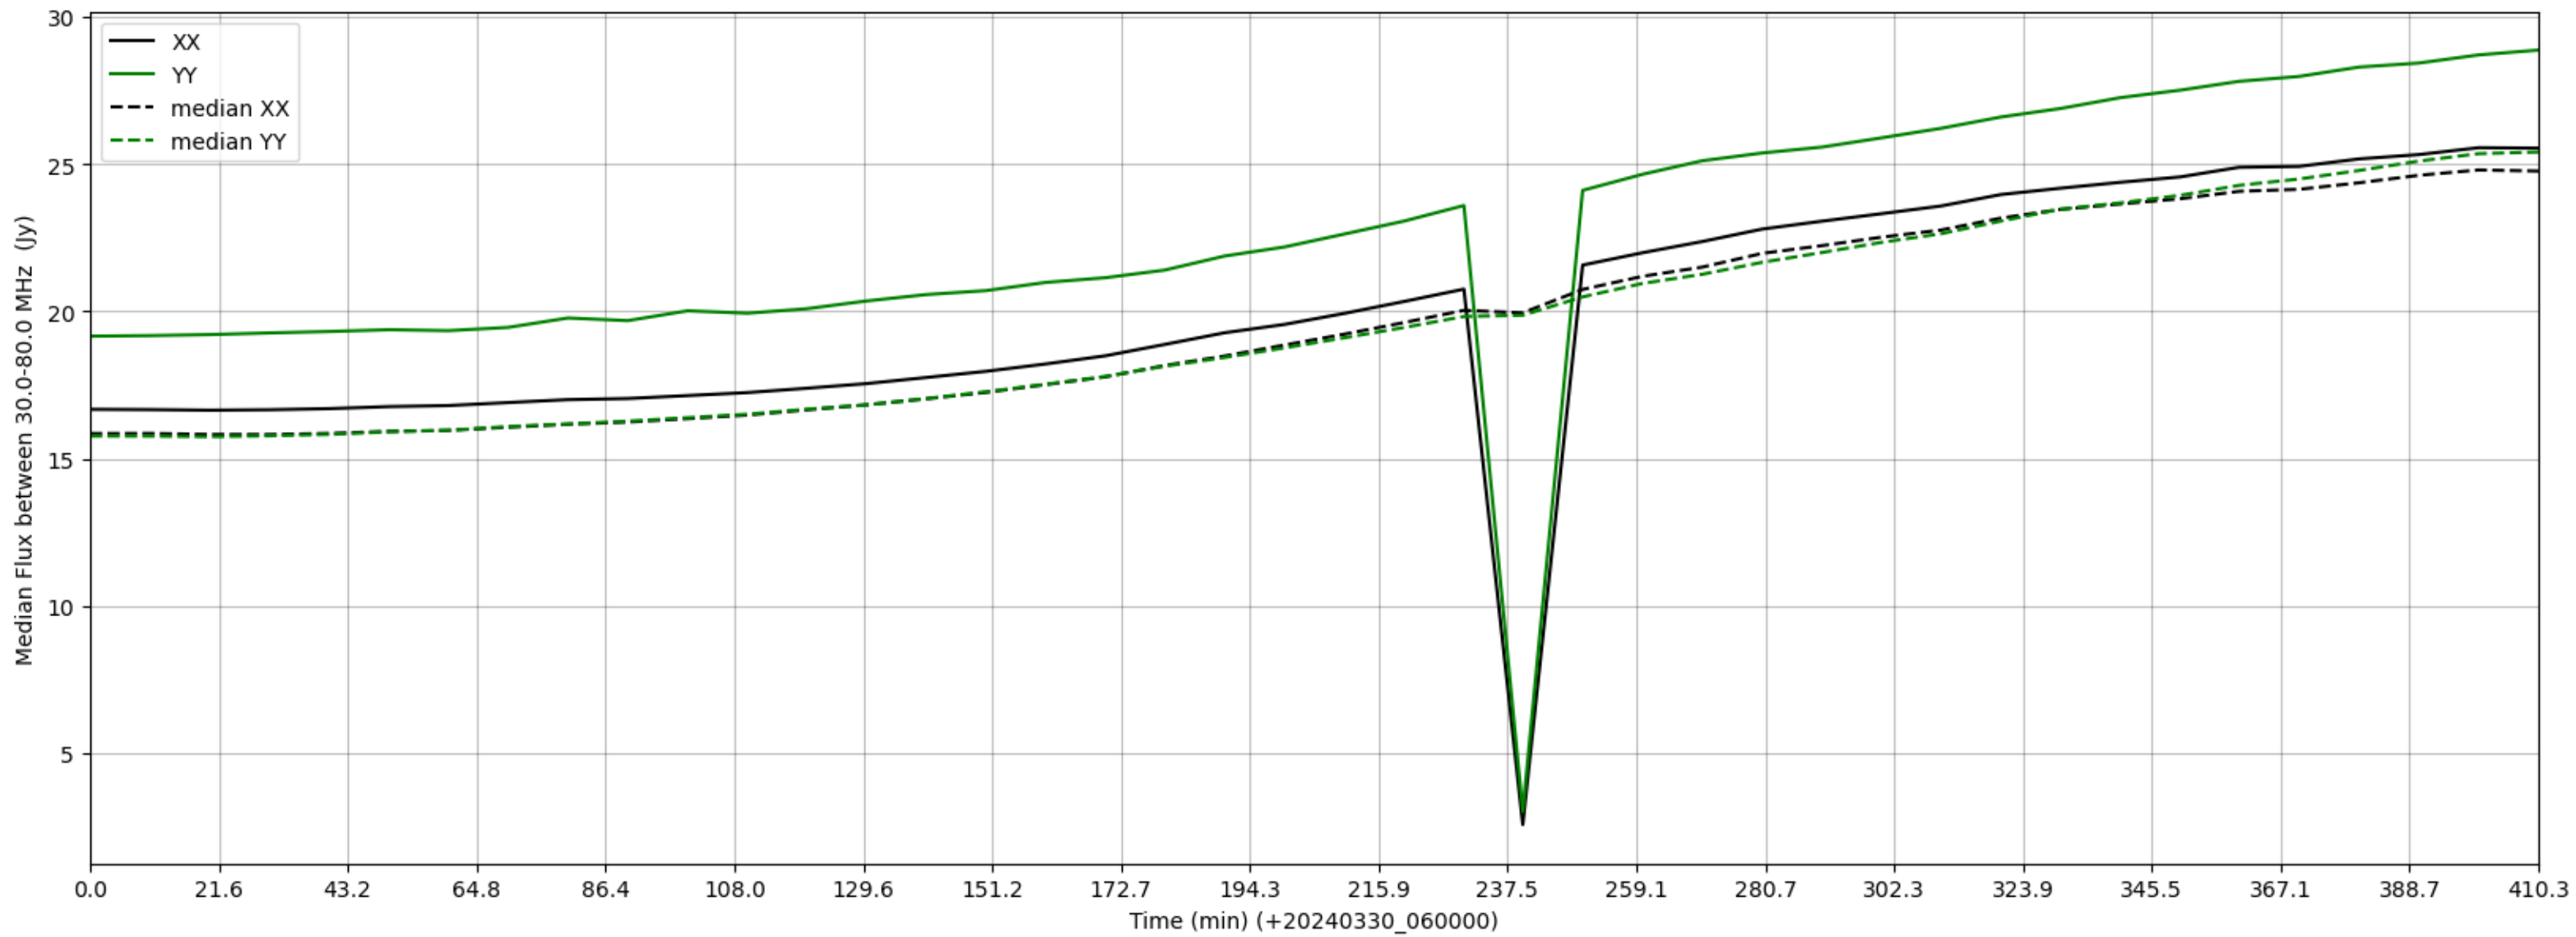

LWA278 - Correlator# 008 - XX FLAGS:Good - YY FLAGS:Good

LWA277 - Correlator# 009 - XX FLAGS:Good - YY FLAGS:Good

LWA282 - Correlator# 010 - XX FLAGS:Good - YY FLAGS:Good

LWA281 - Correlator# 011 - XX FLAGS:Good - YY FLAGS:Good