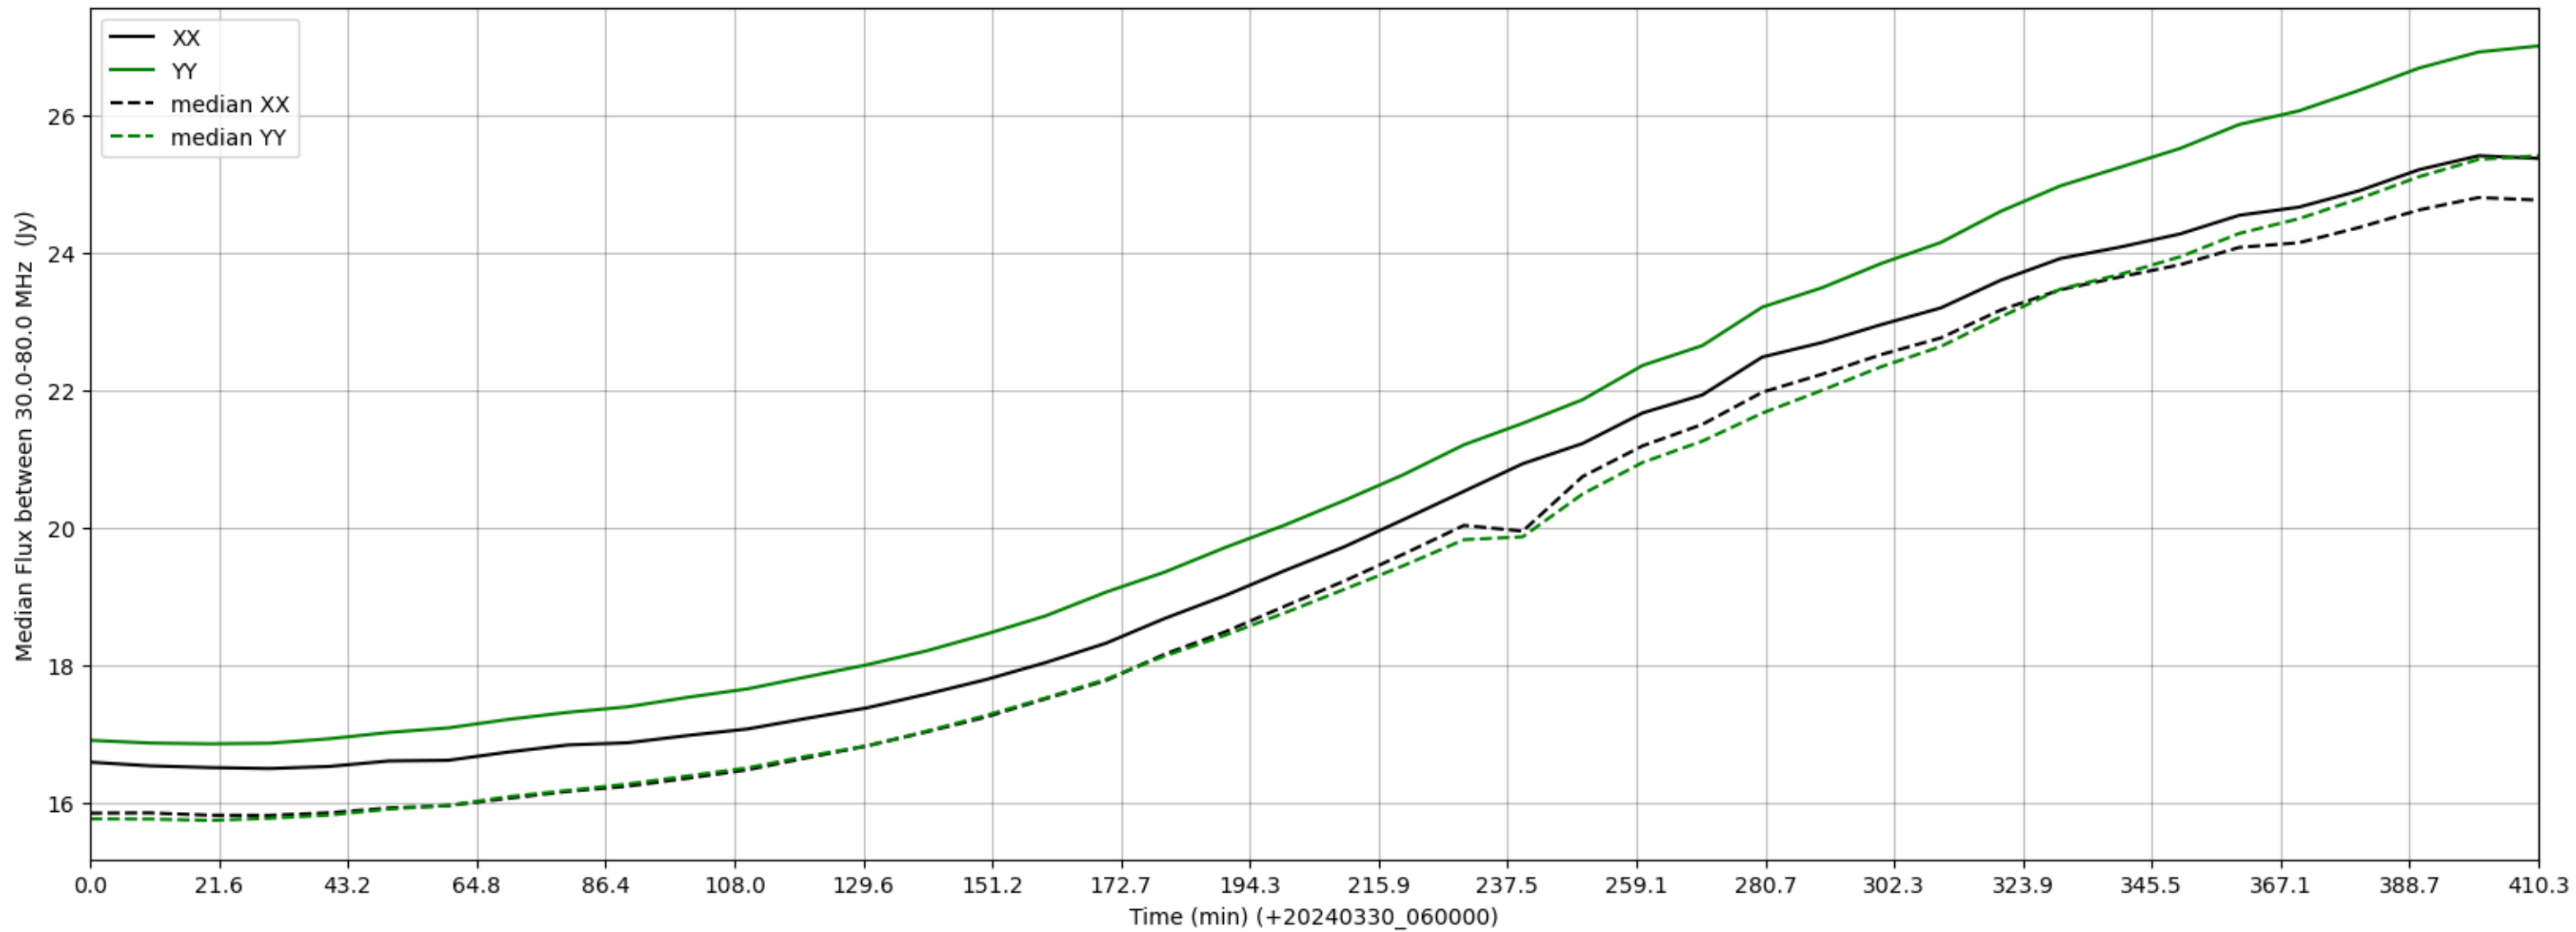

LWA162 - Correlator# 265 - XX FLAGS:Good - YY FLAGS:Good

LWA163 - Correlator# 264 - XX FLAGS:Good - YY FLAGS:Good