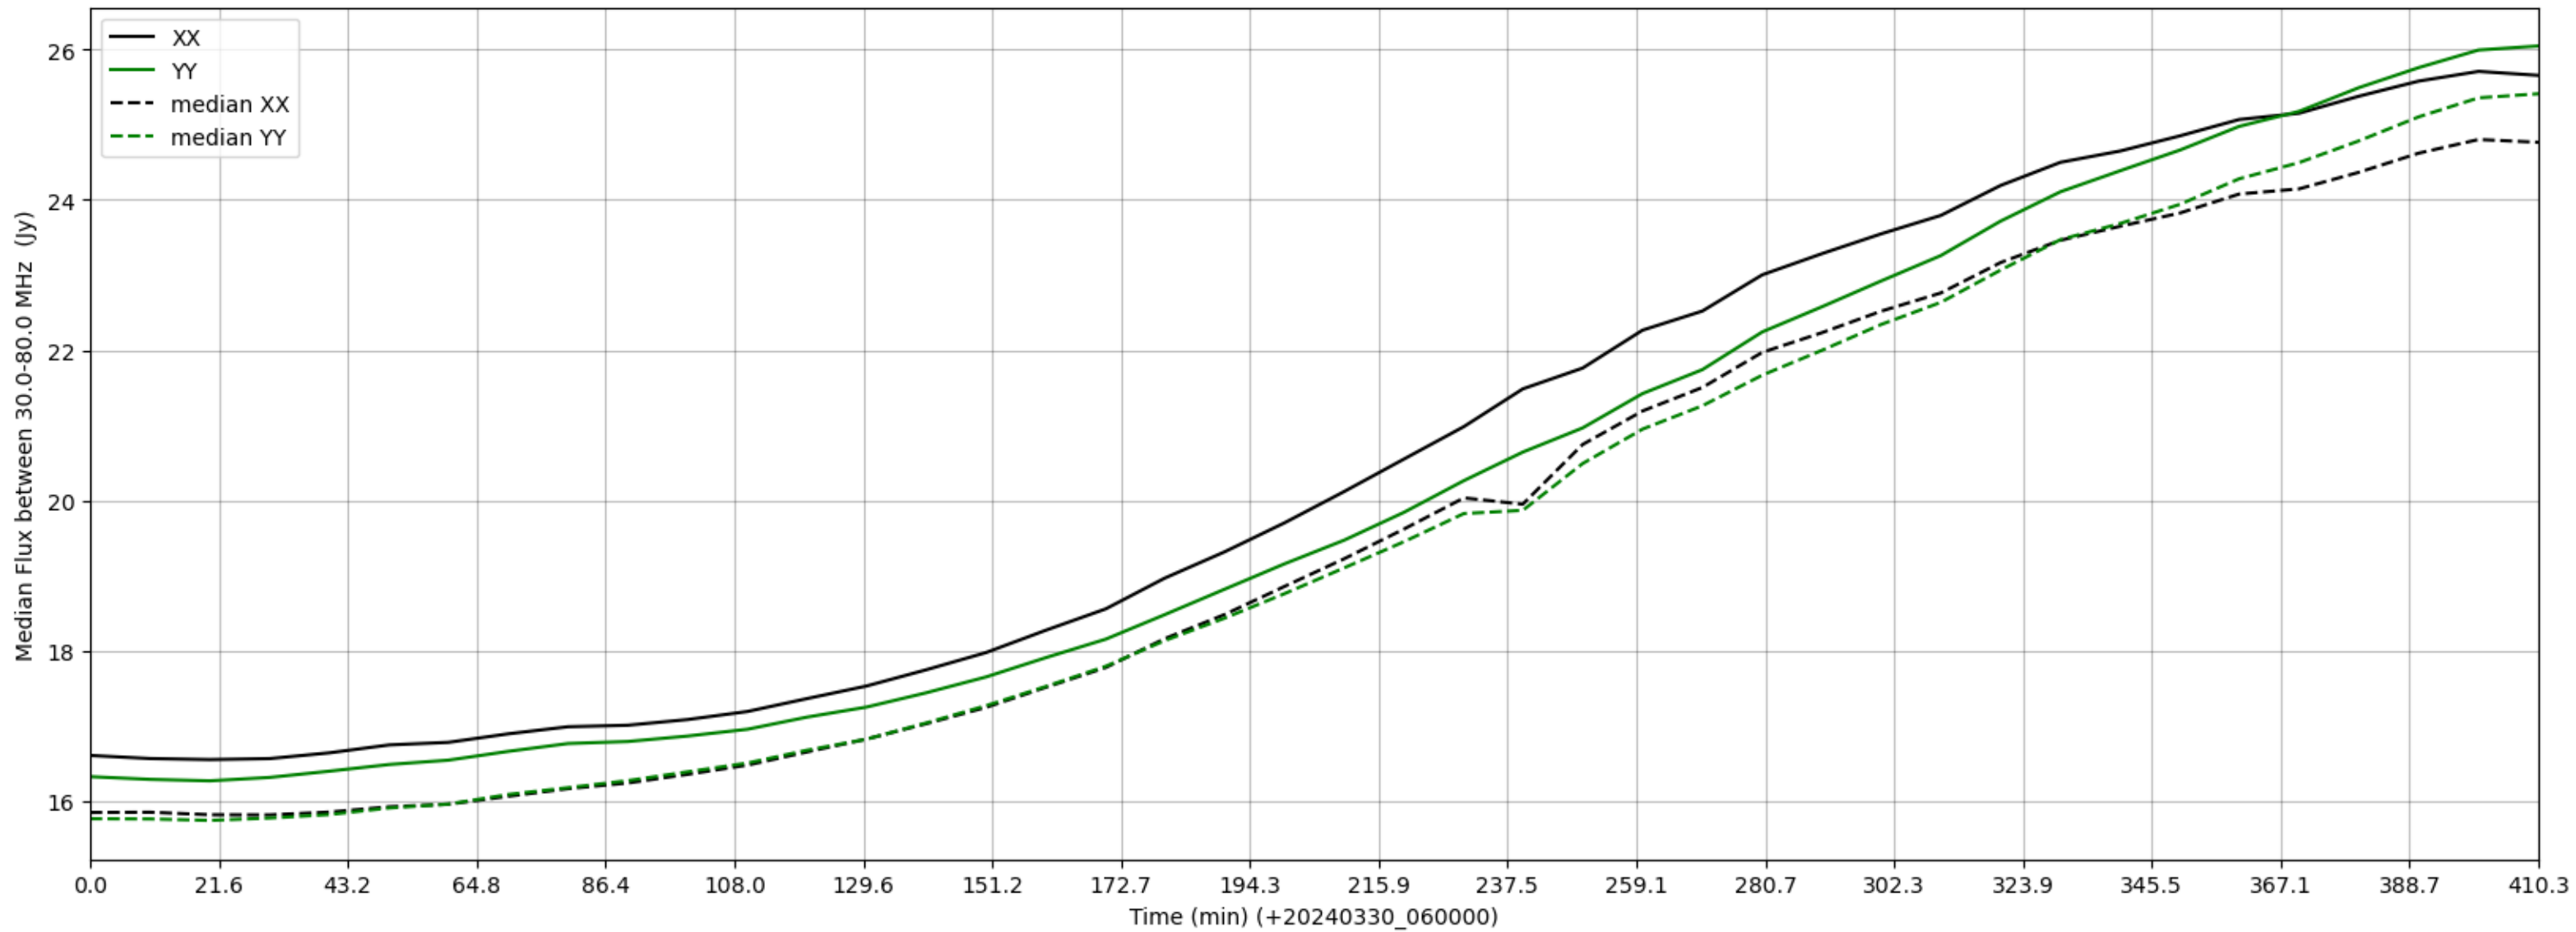

LWA167 - Correlator# 268 - XX FLAGS:Good - YY FLAGS:Good

LWA166 - Correlator# 269 - XX FLAGS:Good - YY FLAGS:Good

LWA193 - Correlator# 270 - XX FLAGS:Good - YY FLAGS:Good

LWA198 - Correlator# 271 - XX FLAGS:Good - YY FLAGS:Good