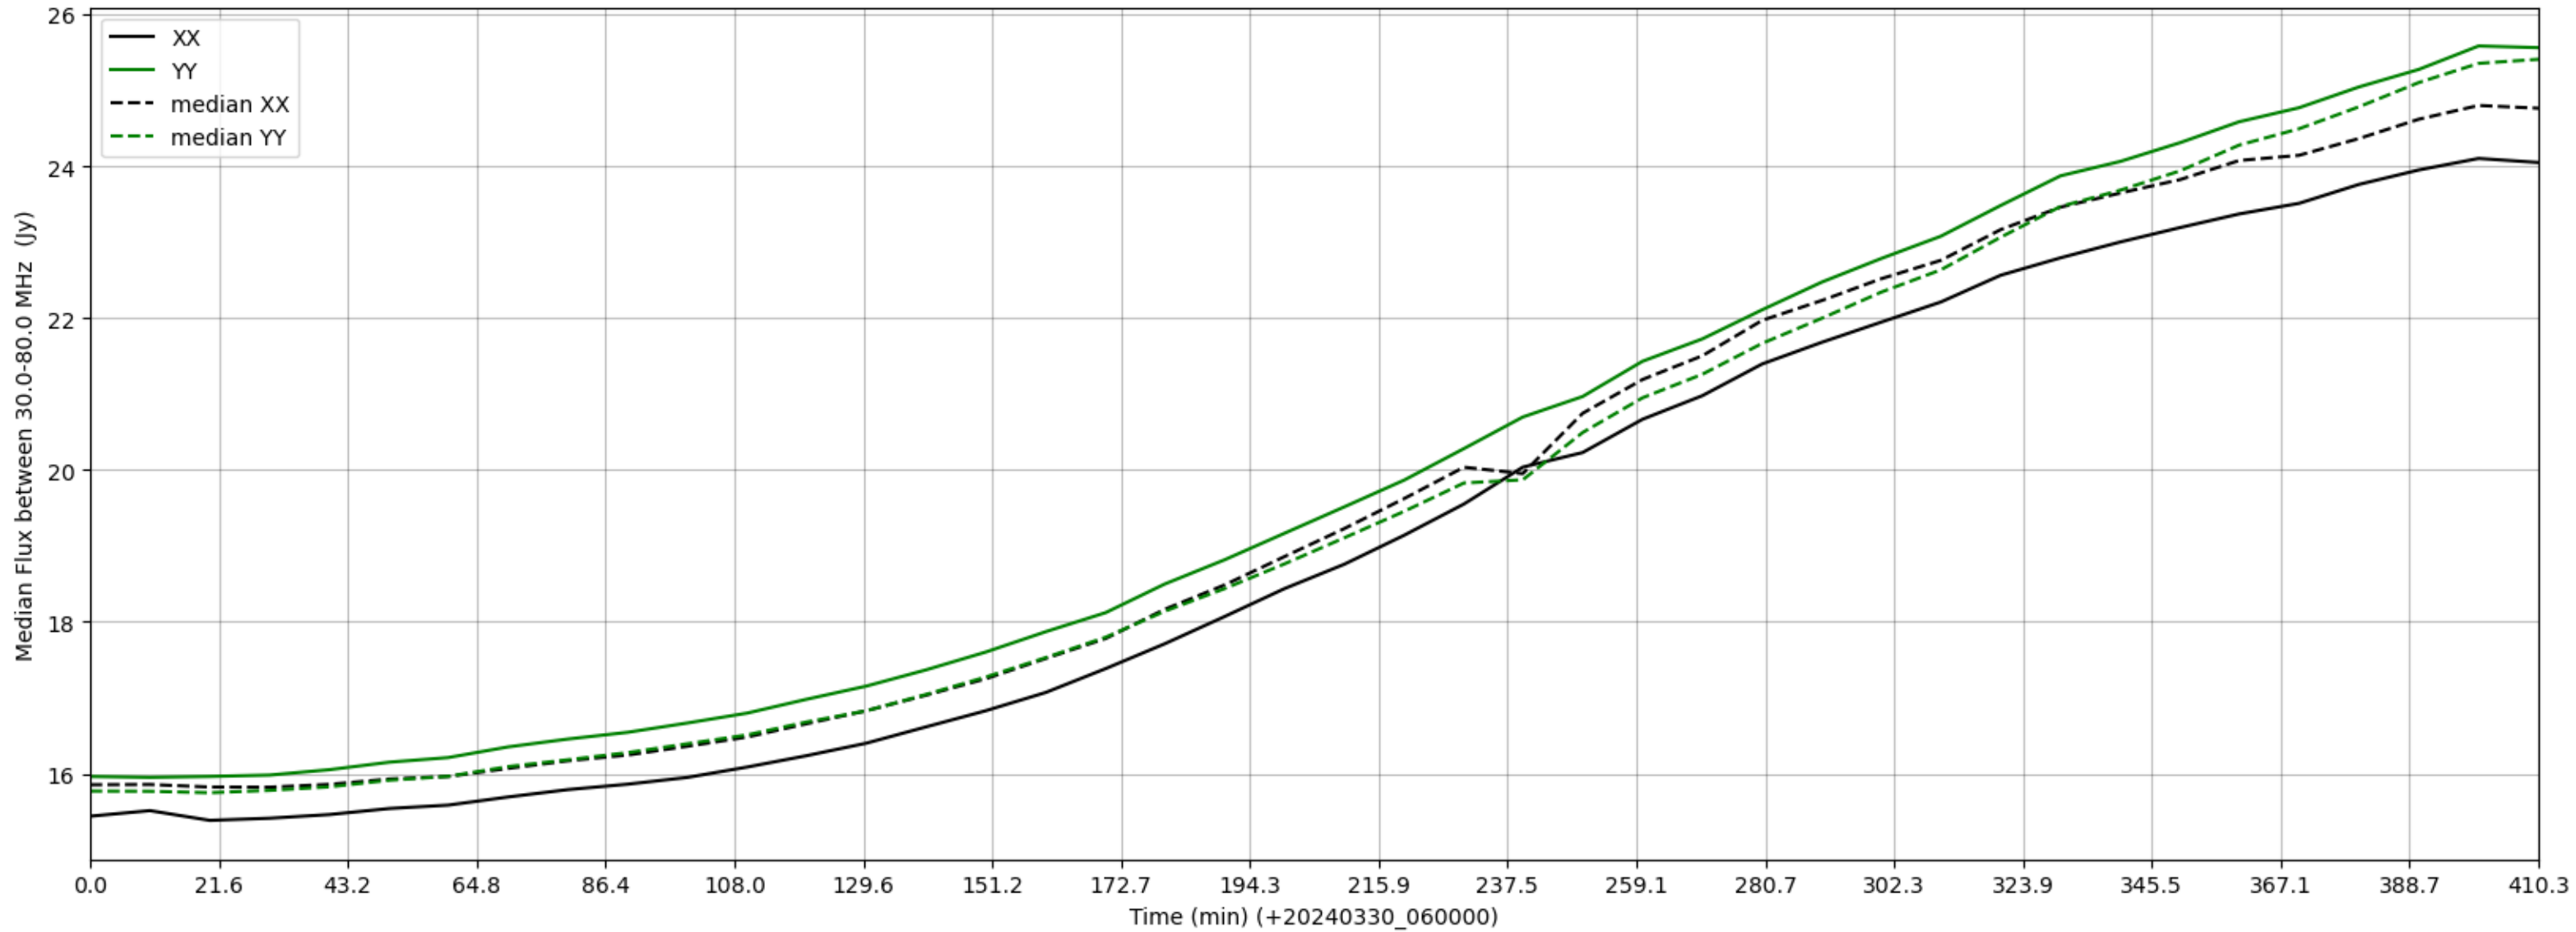

LWA157 - Correlator# 234 - XX FLAGS:Good - YY FLAGS:Good

LWA154 - Correlator# 233 - XX FLAGS:Good - YY FLAGS:Good