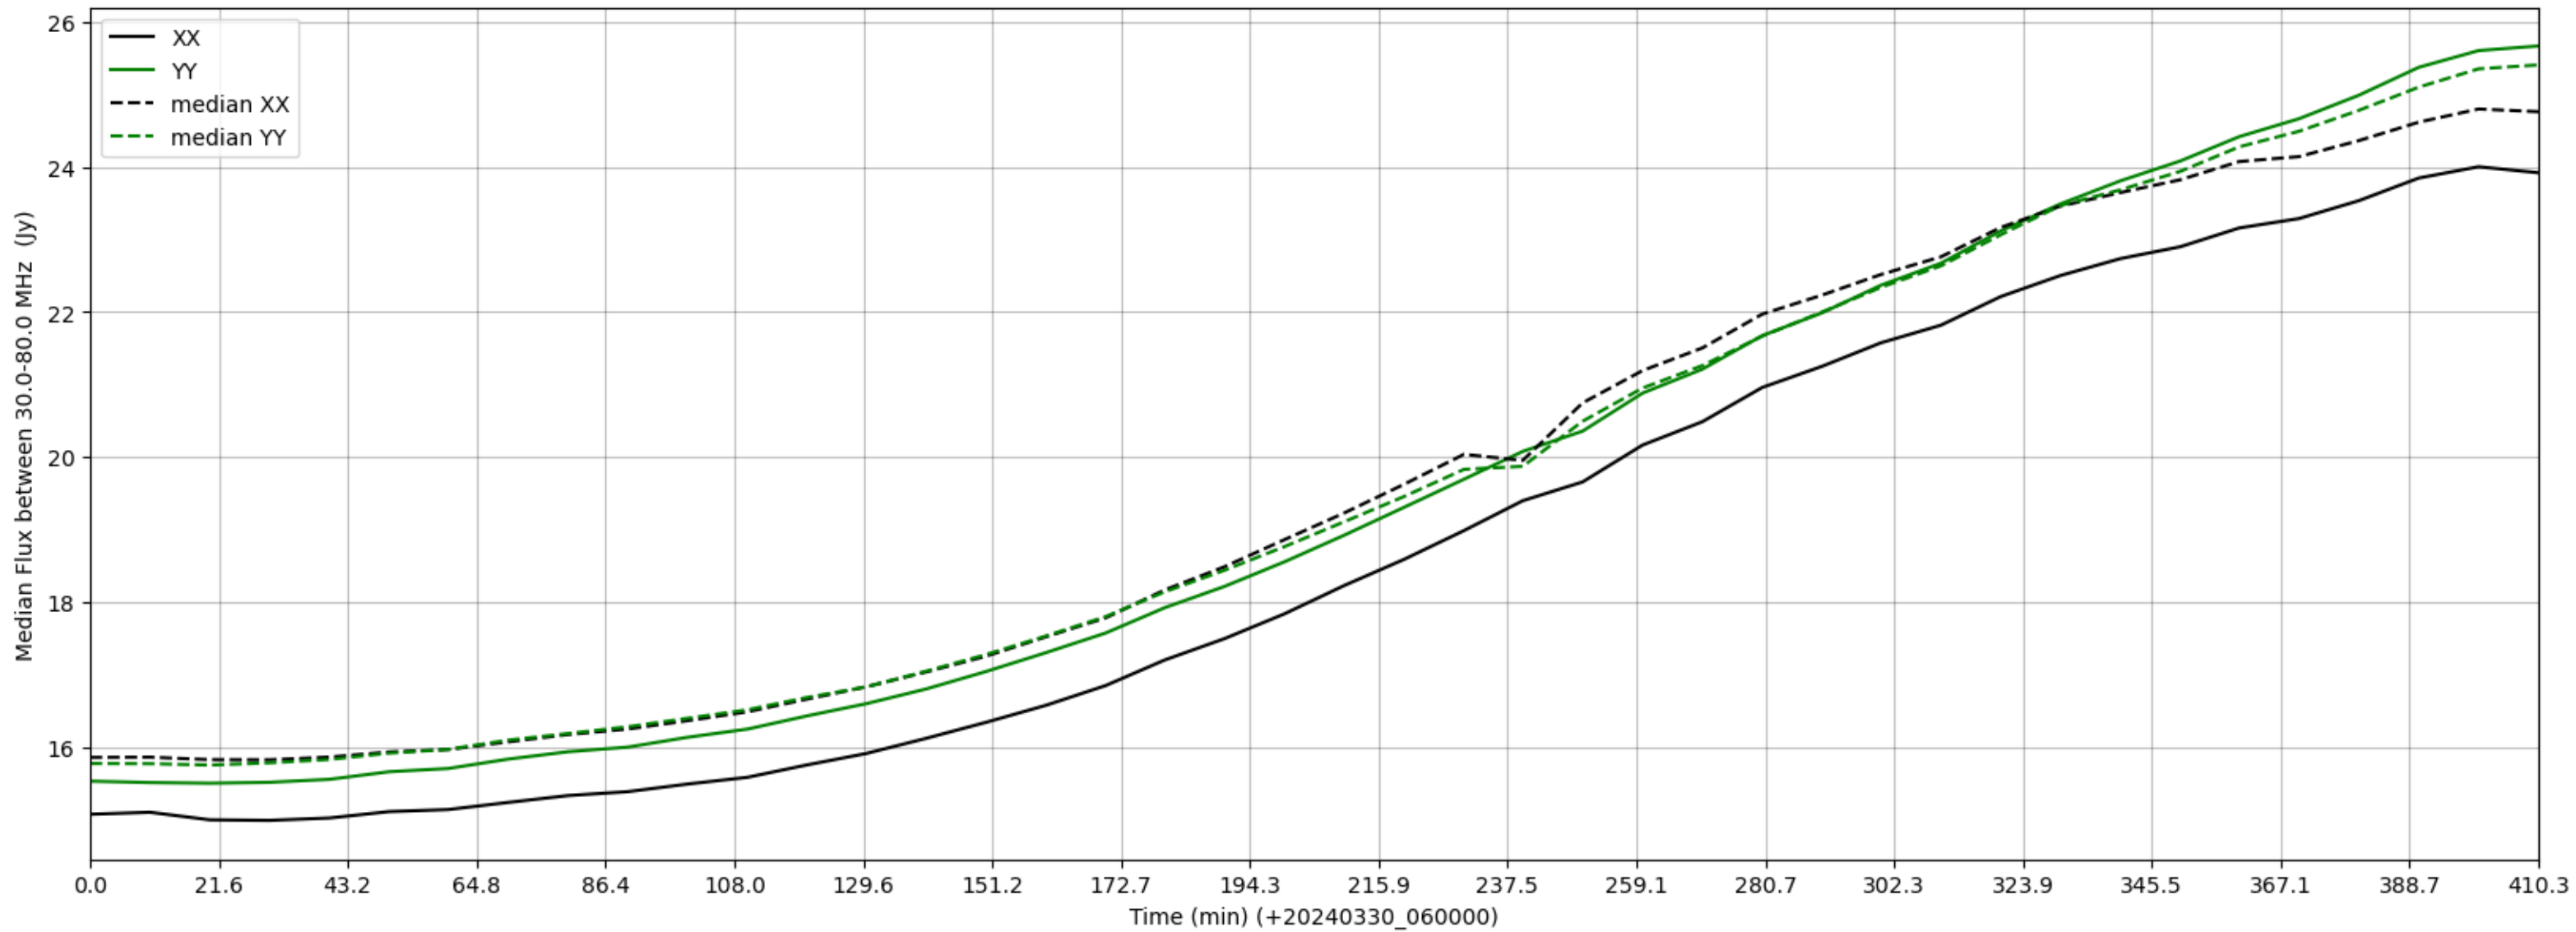

LWA059 - Correlator# 136 - XX FLAGS:Good - YY FLAGS:Good

LWA058 - Correlator# 137 - XX FLAGS:Good - YY FLAGS:LowFlux

LWA062 - Correlator# 138 - XX FLAGS:Good - YY FLAGS:Good

LWA061 - Correlator# 139 - XX FLAGS:Good - YY FLAGS:Good