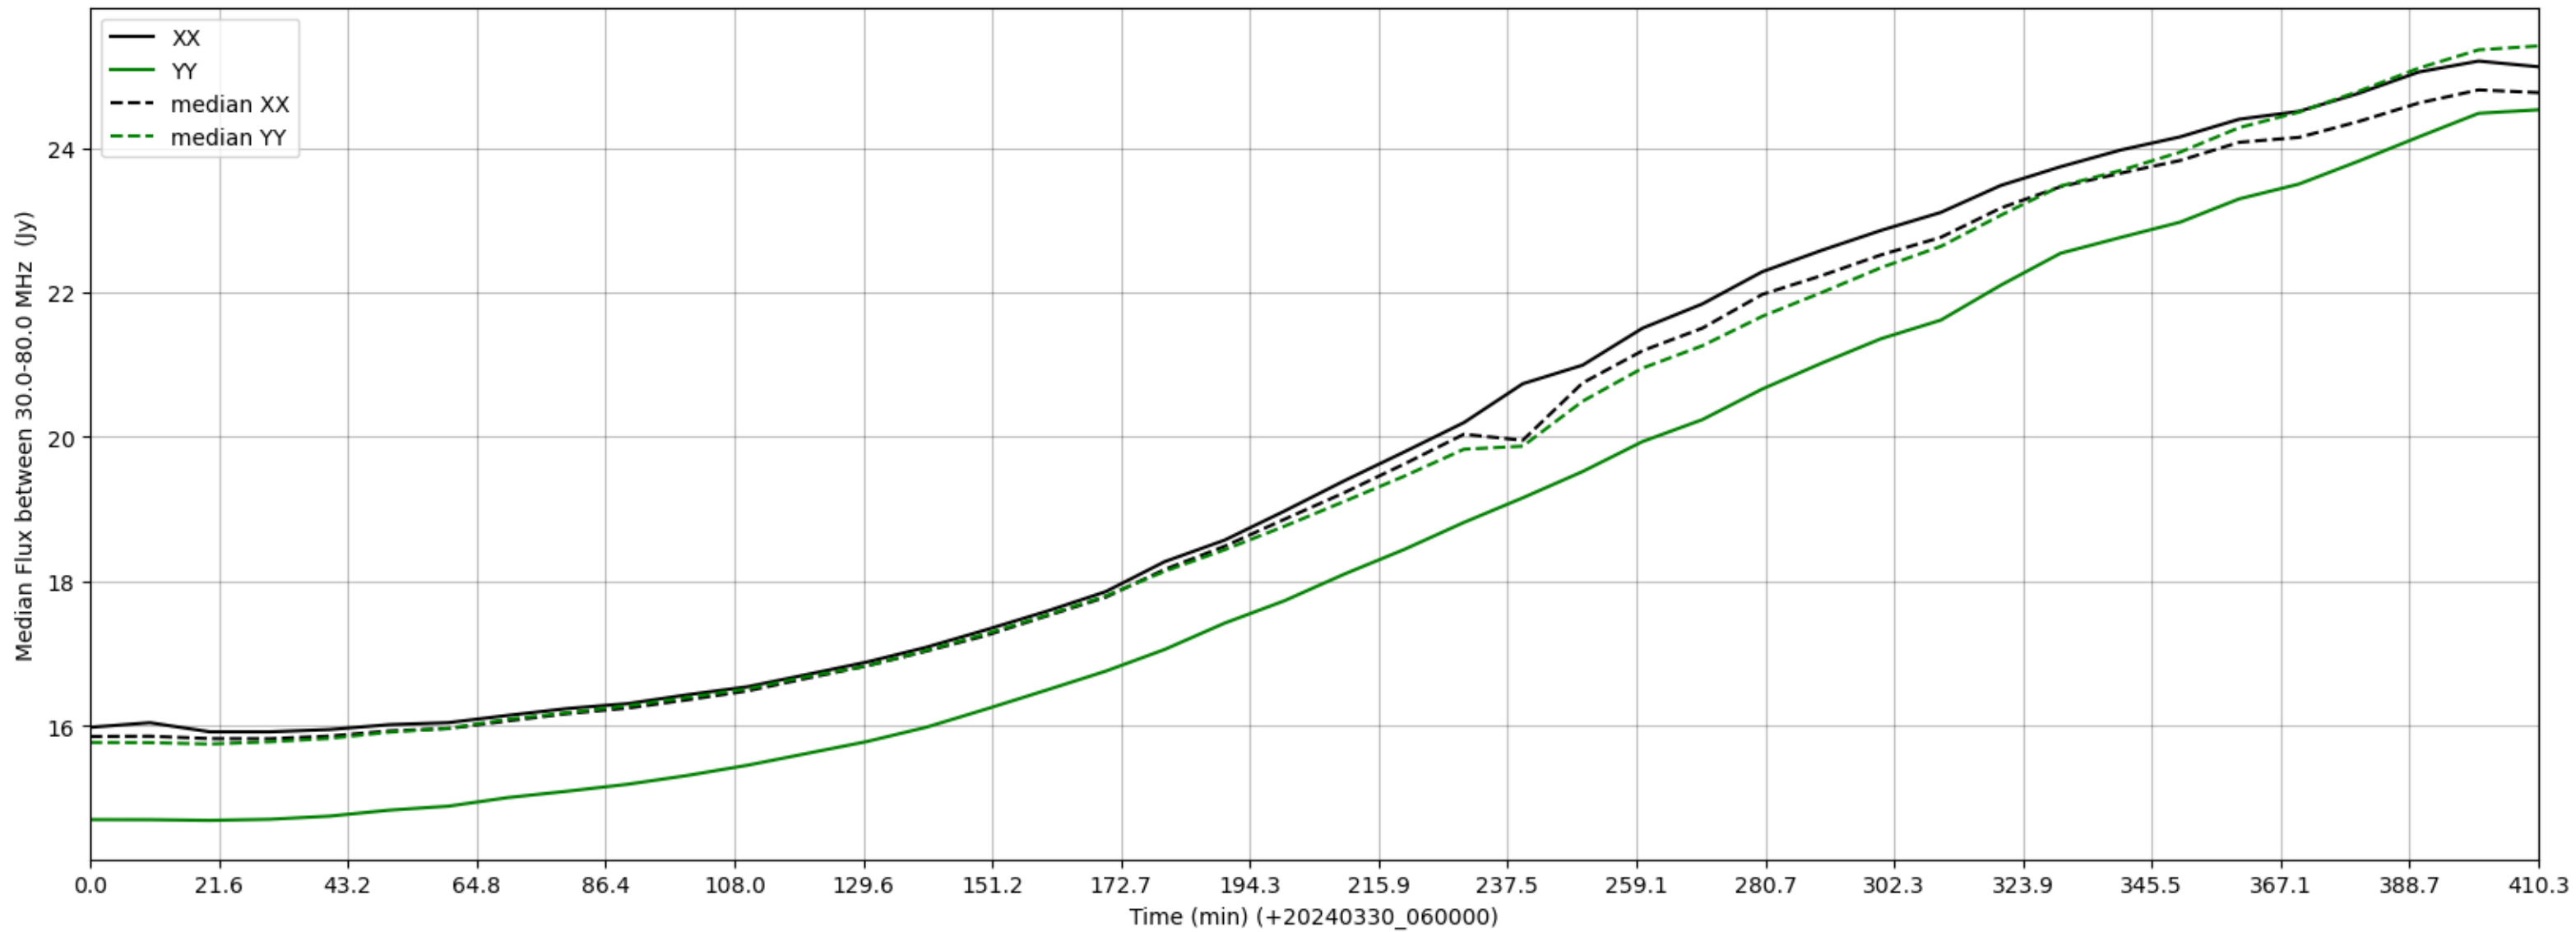

LWA028 - Correlator# 129 - XX FLAGS:Good - YY FLAGS:Good

LWA030 - Correlator# 128 - XX FLAGS:Good - YY FLAGS:Good