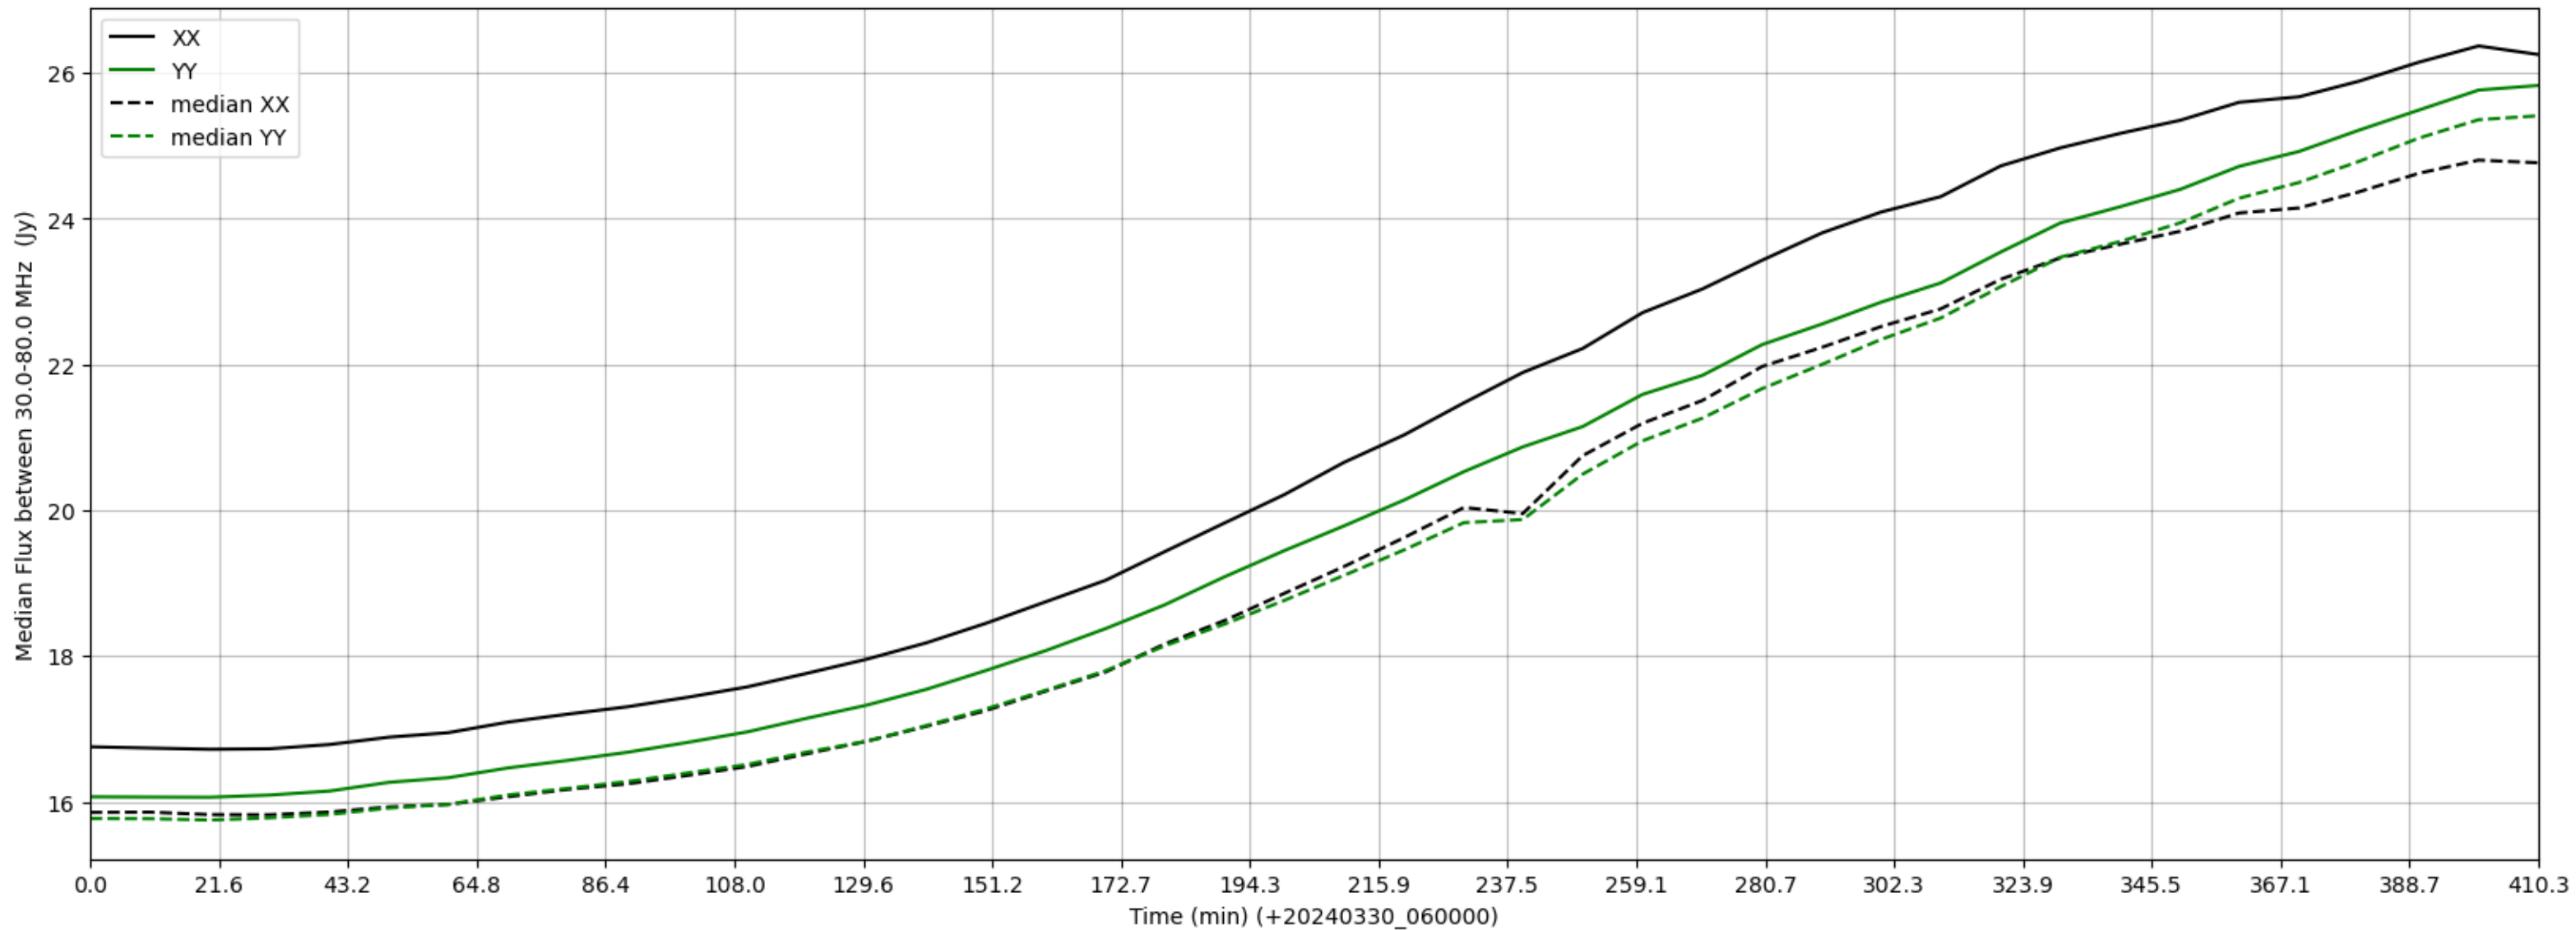

LWA053 - Correlator# 116 - XX FLAGS:Good - YY FLAGS:Good

LWA052 - Correlator# 117 - XX FLAGS:LowFlux - YY FLAGS:LowFlux

LWA054 - Correlator# 118 - XX FLAGS:Good - YY FLAGS:Good

LWA080 - Correlator# 119 - XX FLAGS:Good - YY FLAGS:Good