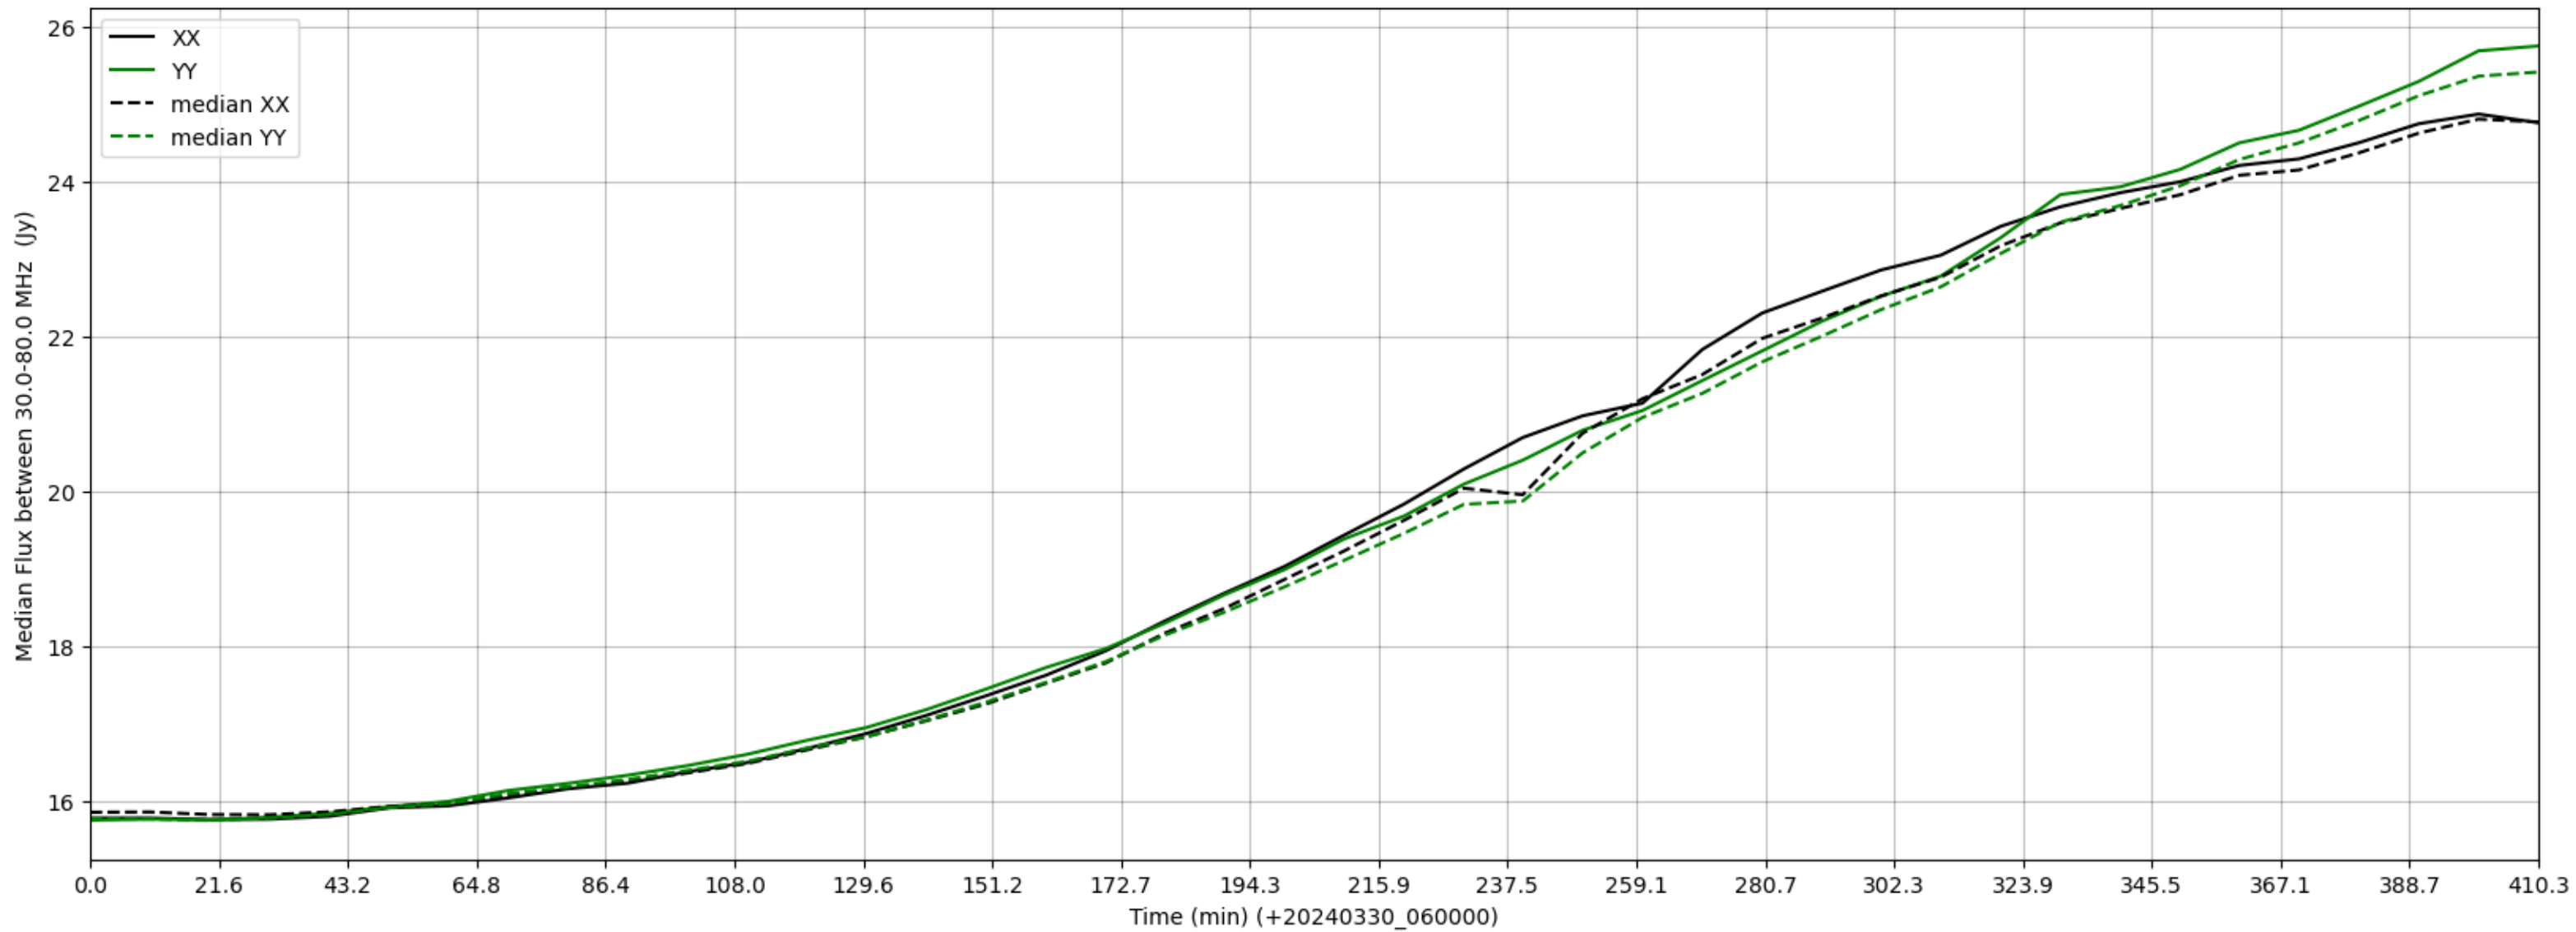

LWA059 - Correlator# 136 - XX FLAGS:Good - YY FLAGS:Good

LWA058 - Correlator# 137 - XX FLAGS:Good - YY FLAGS:LowFlux

LWA062 - Correlator# 138 - XX FLAGS:Good - YY FLAGS:Good

LWA061 - Correlator# 139 - XX FLAGS:Good - YY FLAGS:Good