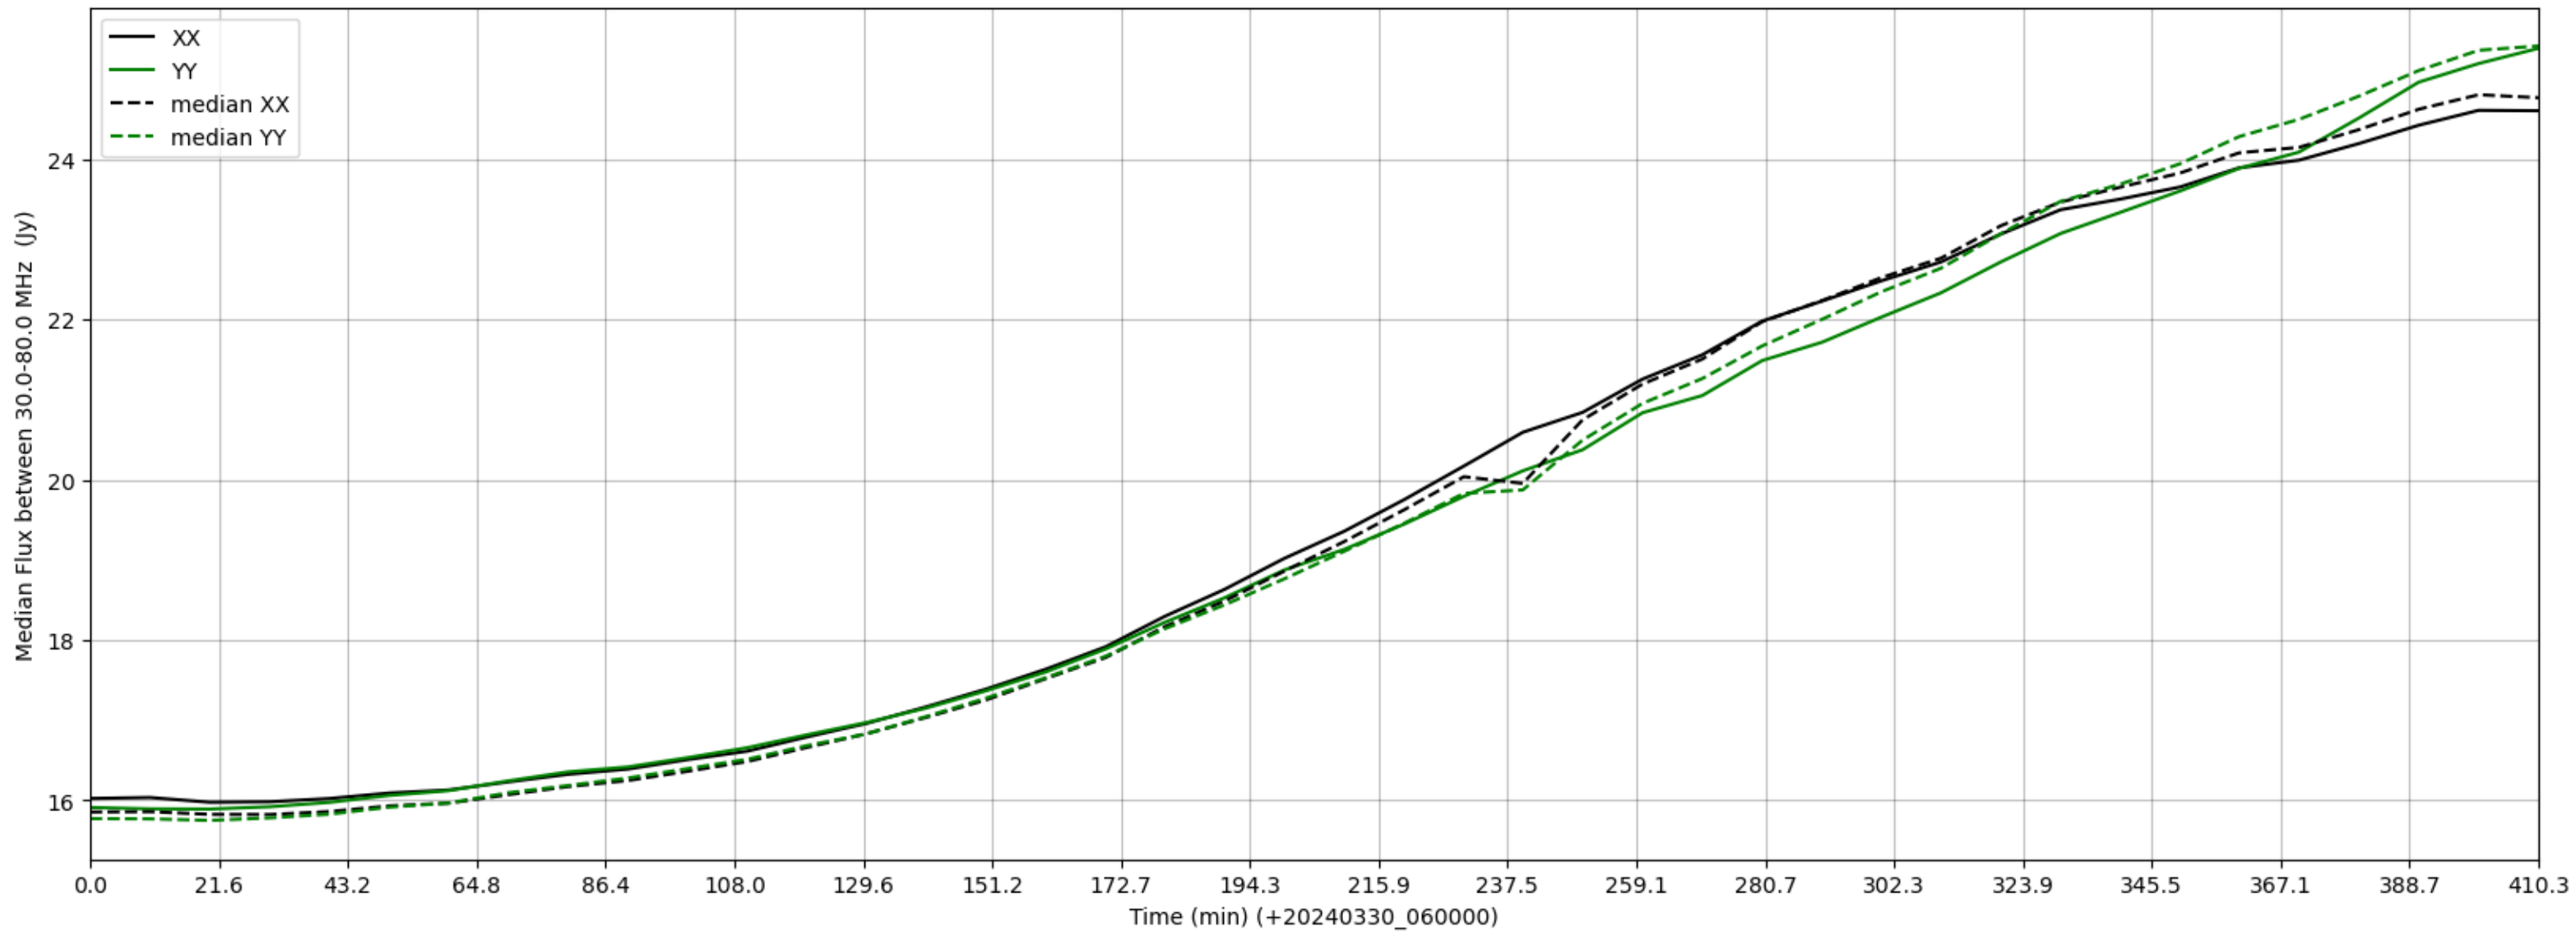

LWA133 - Correlator# 257 - XX FLAGS:Good - YY FLAGS:Good

LWA135 - Correlator# 256 - XX FLAGS:Good - YY FLAGS:Good