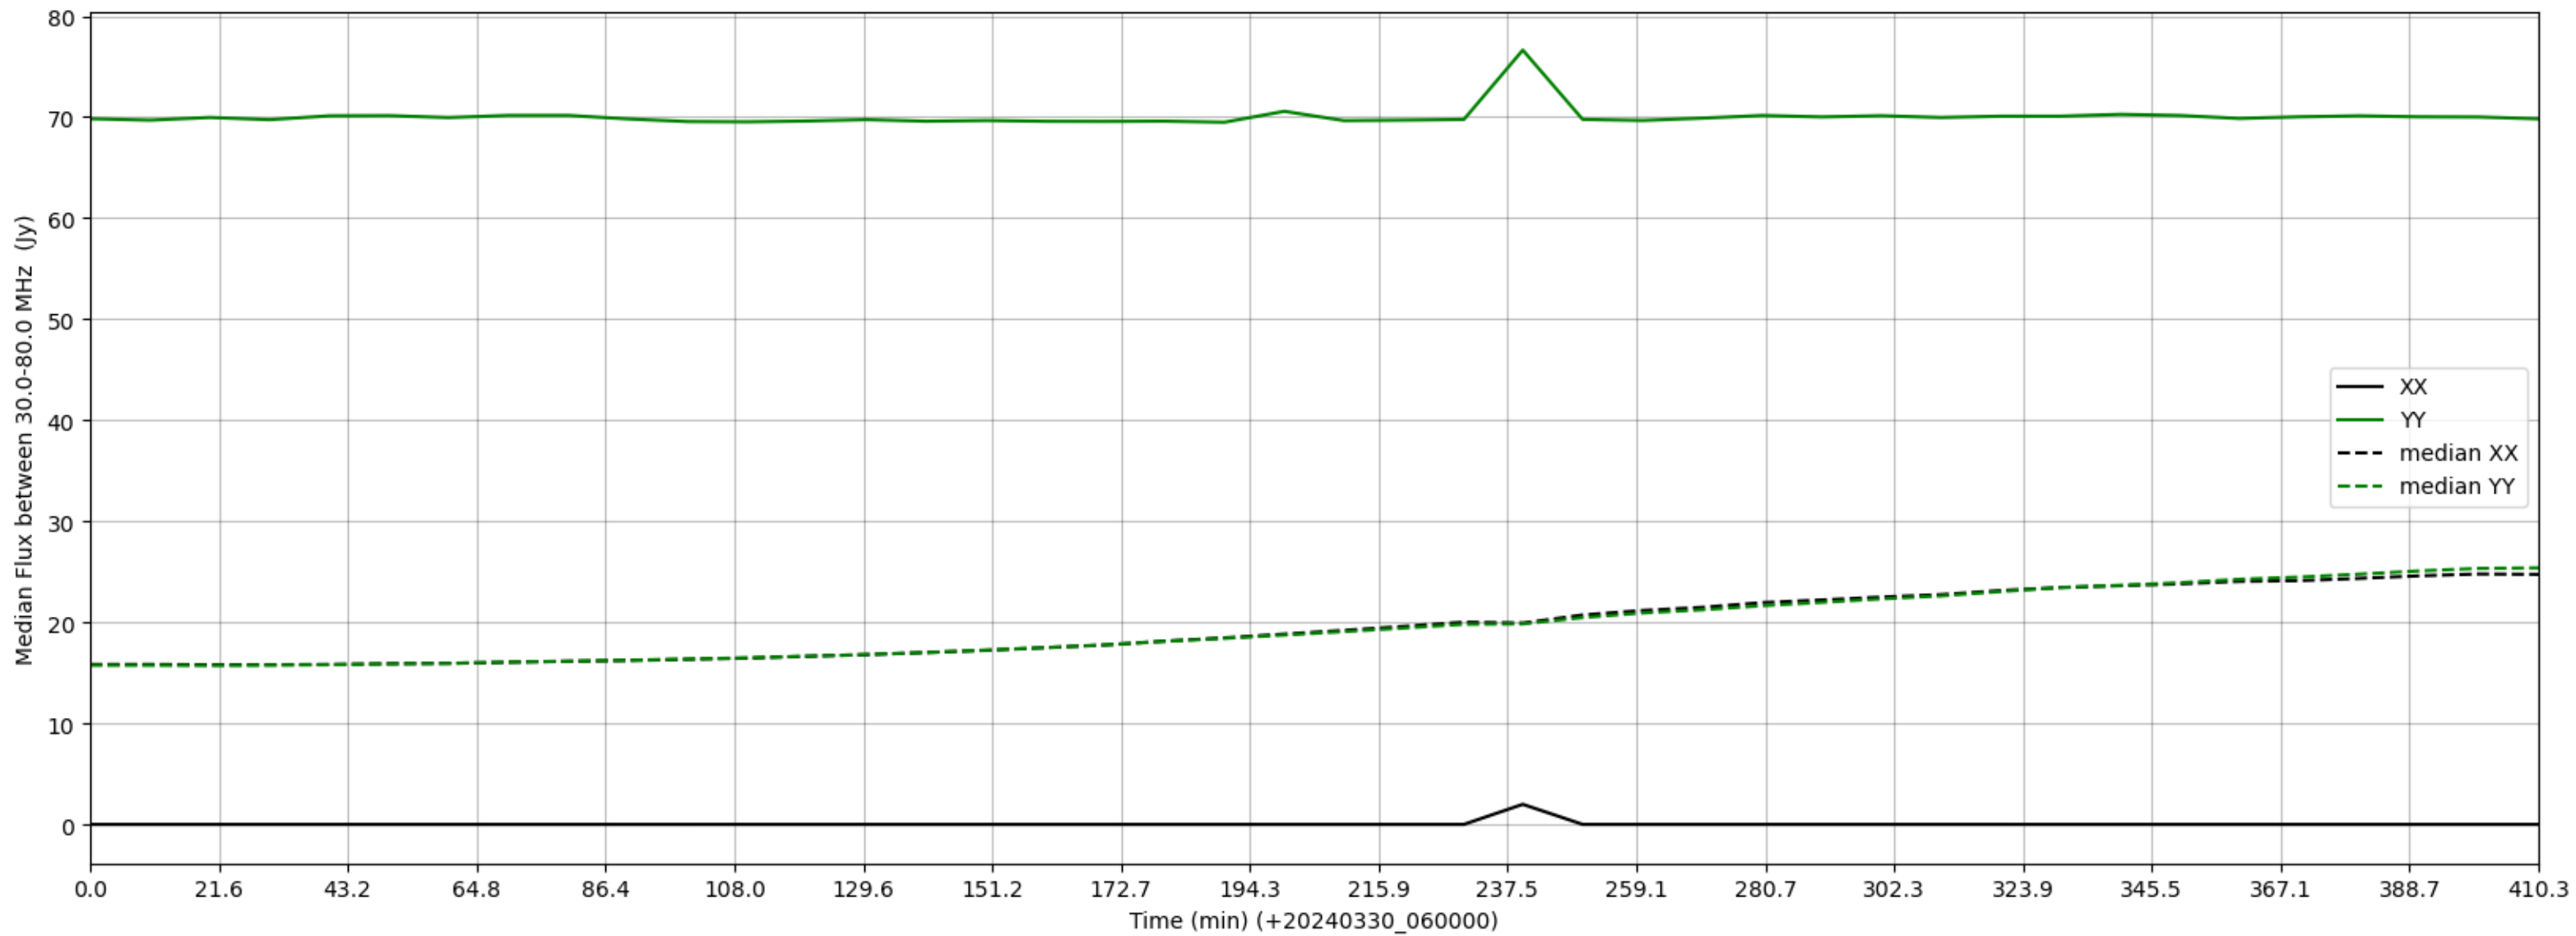

LWA288 - Correlator# 042 - XX FLAGS:Good - YY FLAGS:Good

LWA280 - Correlator# 041 - XX FLAGS:LowFlux - YY FLAGS:Good