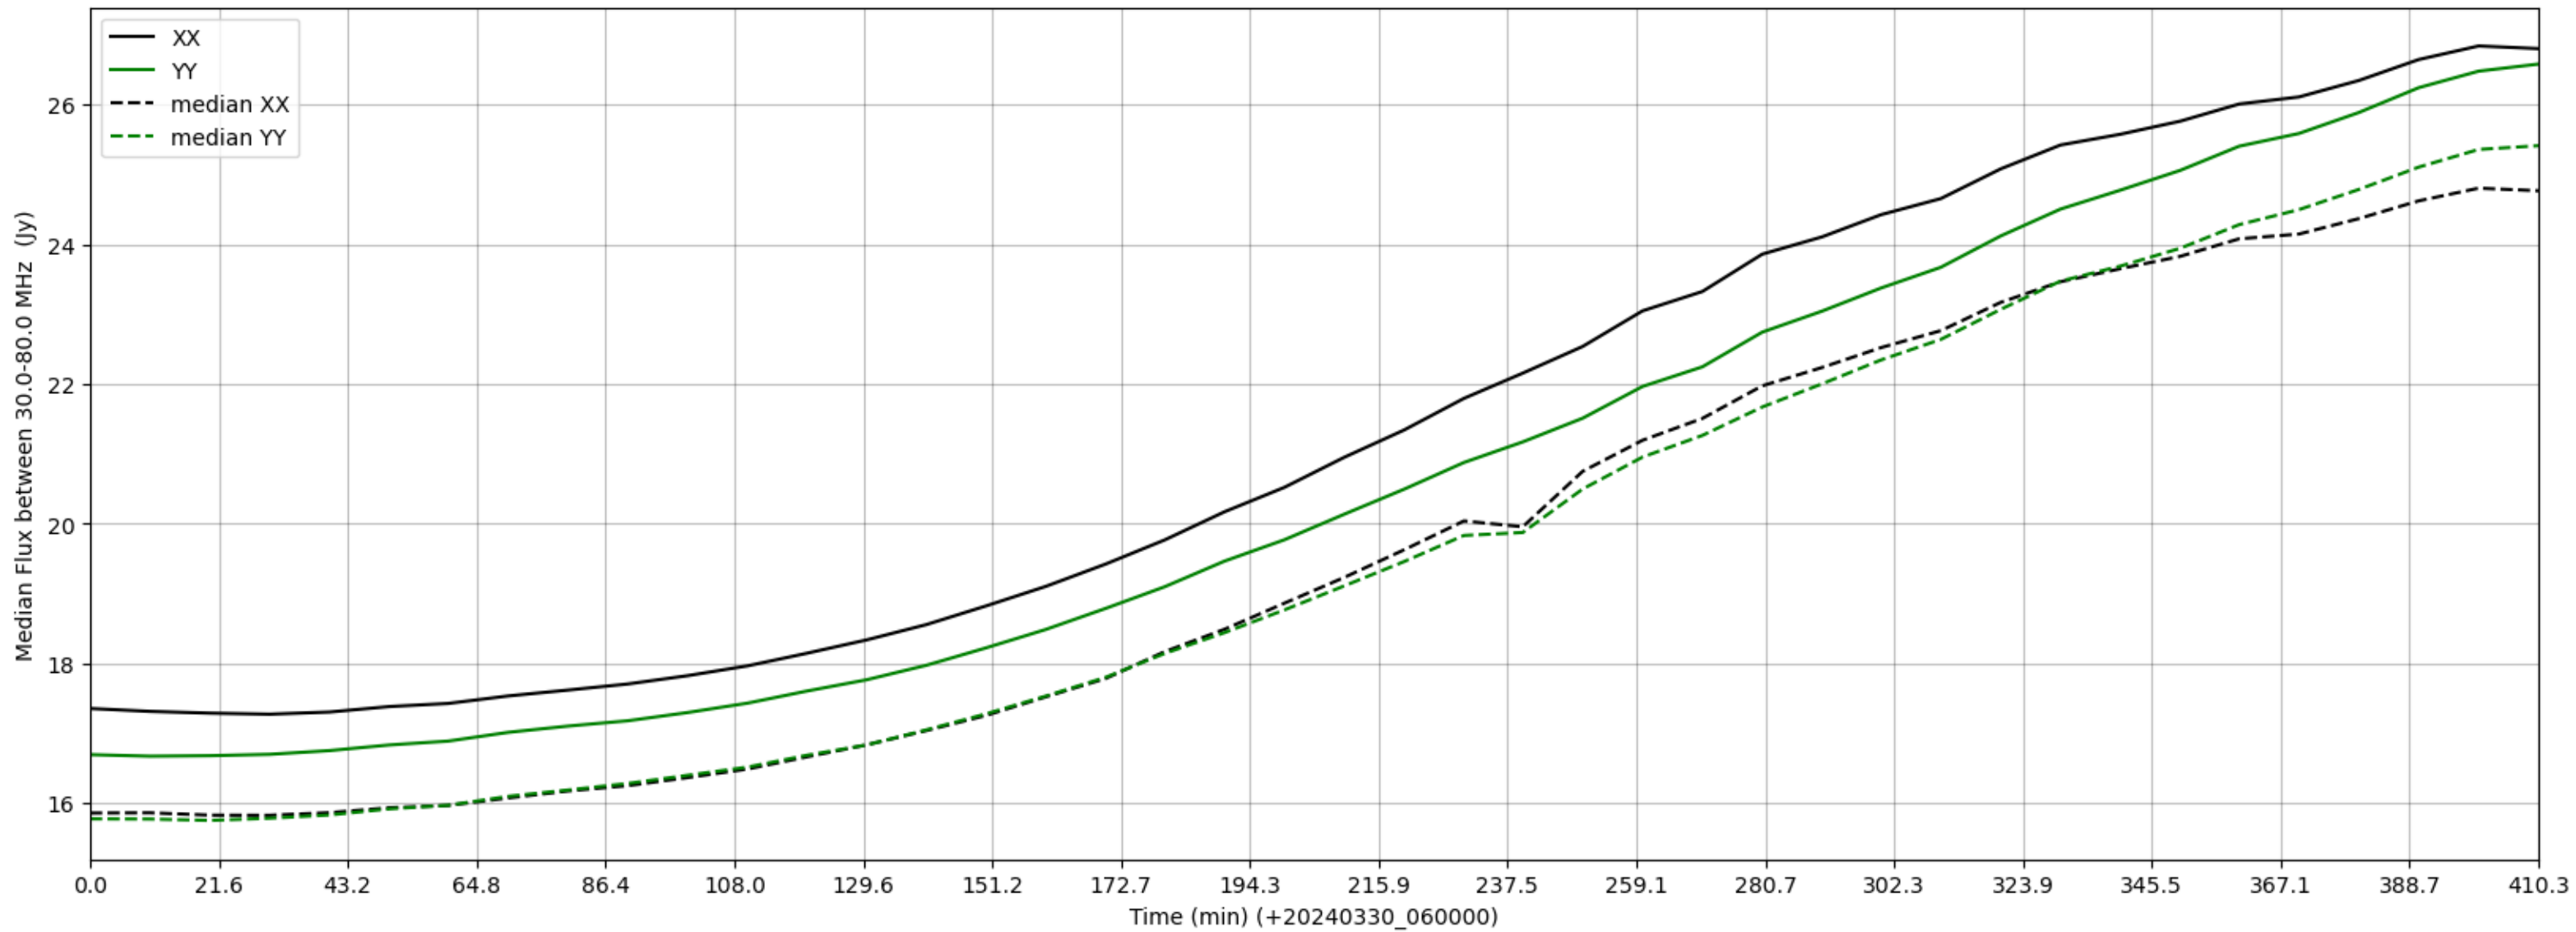

LWA097 - Correlator# 170 - XX FLAGS:Good - YY FLAGS:Good

LWA069 - Correlator# 169 - XX FLAGS:Good - YY FLAGS:Good