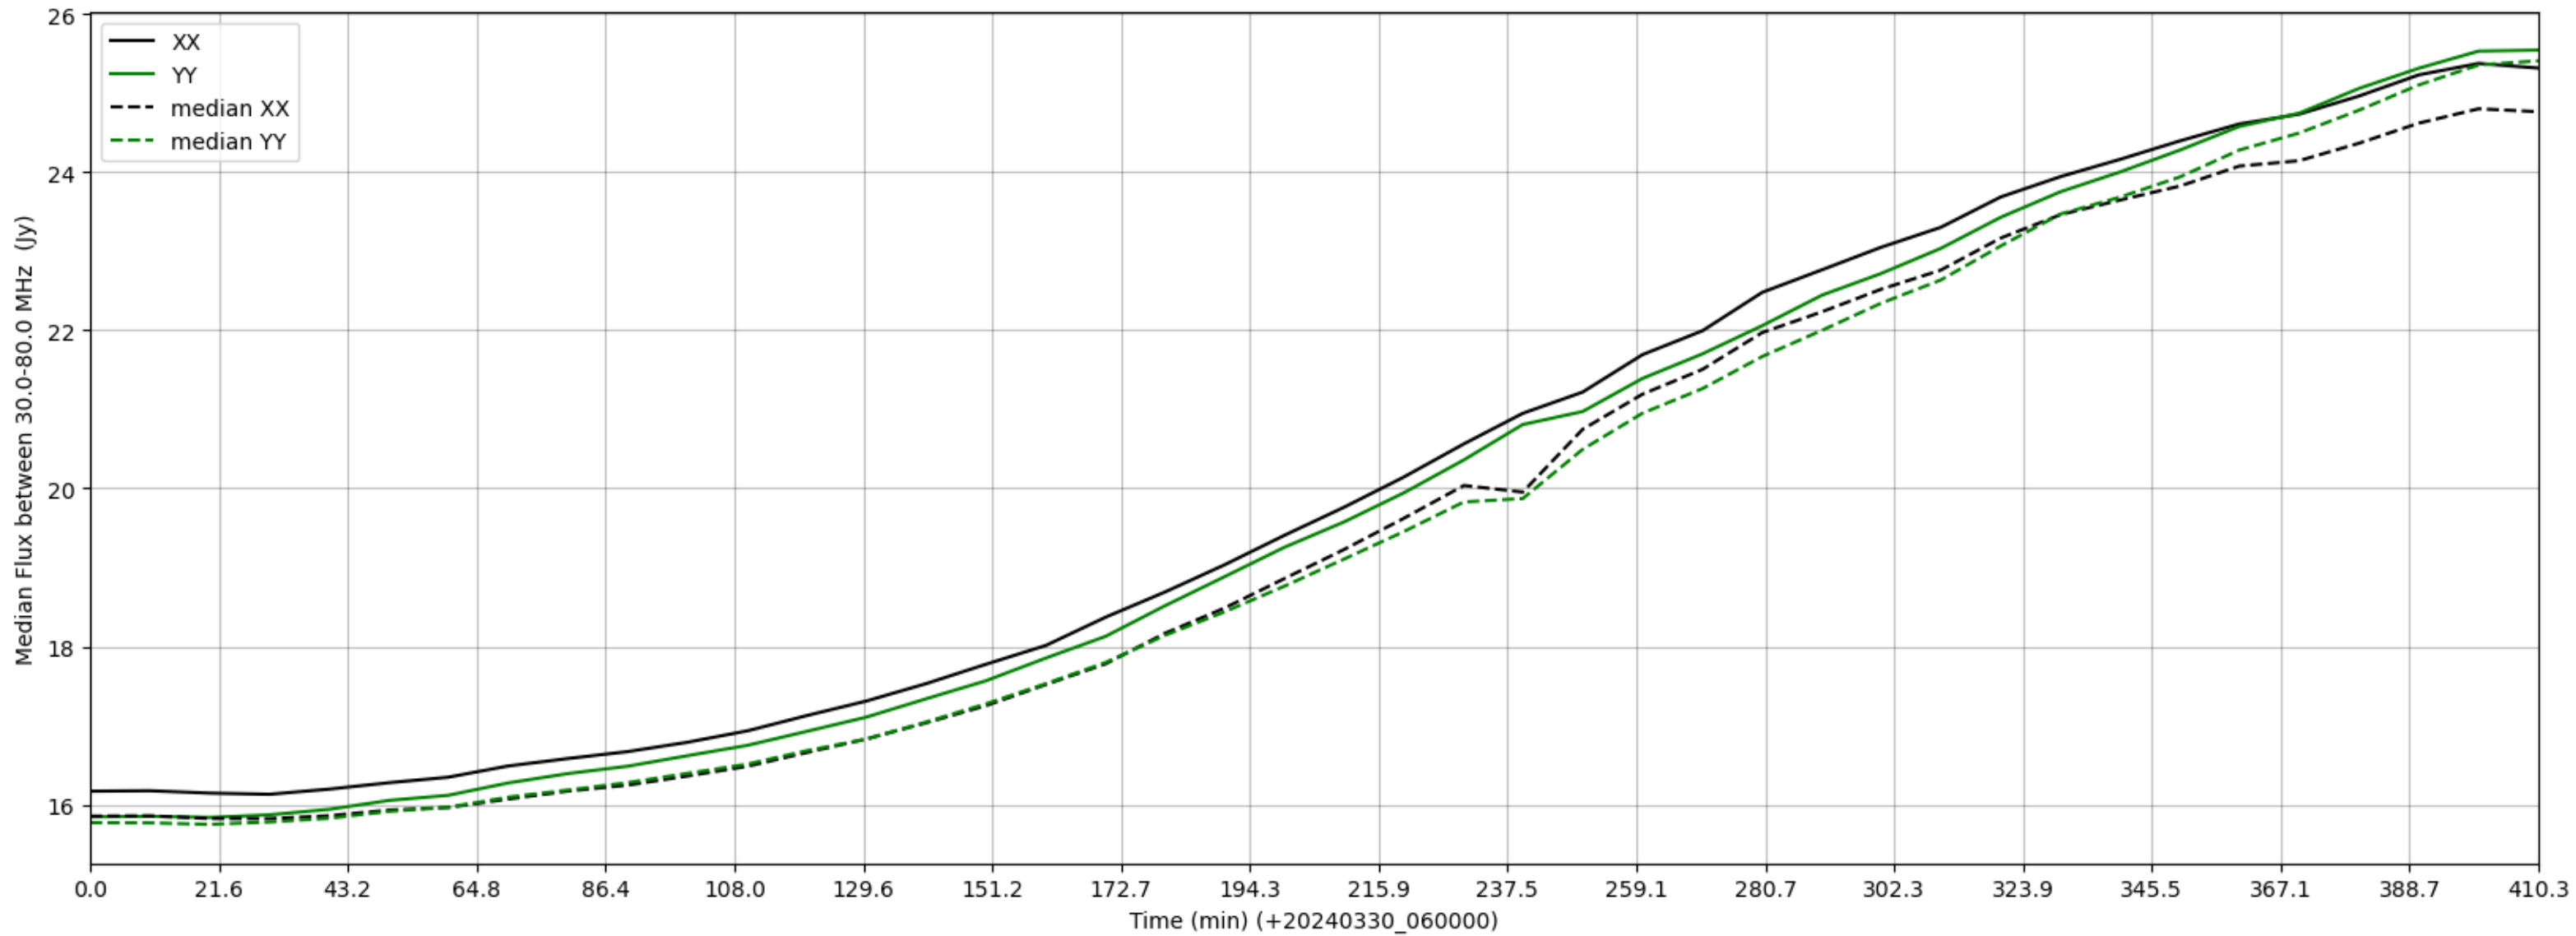

LWA236 - Correlator# 308 - XX FLAGS:Good - YY FLAGS:Good

LWA235 - Correlator# 309 - XX FLAGS:Good - YY FLAGS:Good

LWA238 - Correlator# 310 - XX FLAGS:Good - YY FLAGS:Good

LWA237 - Correlator# 311 - XX FLAGS:Good - YY FLAGS:Good