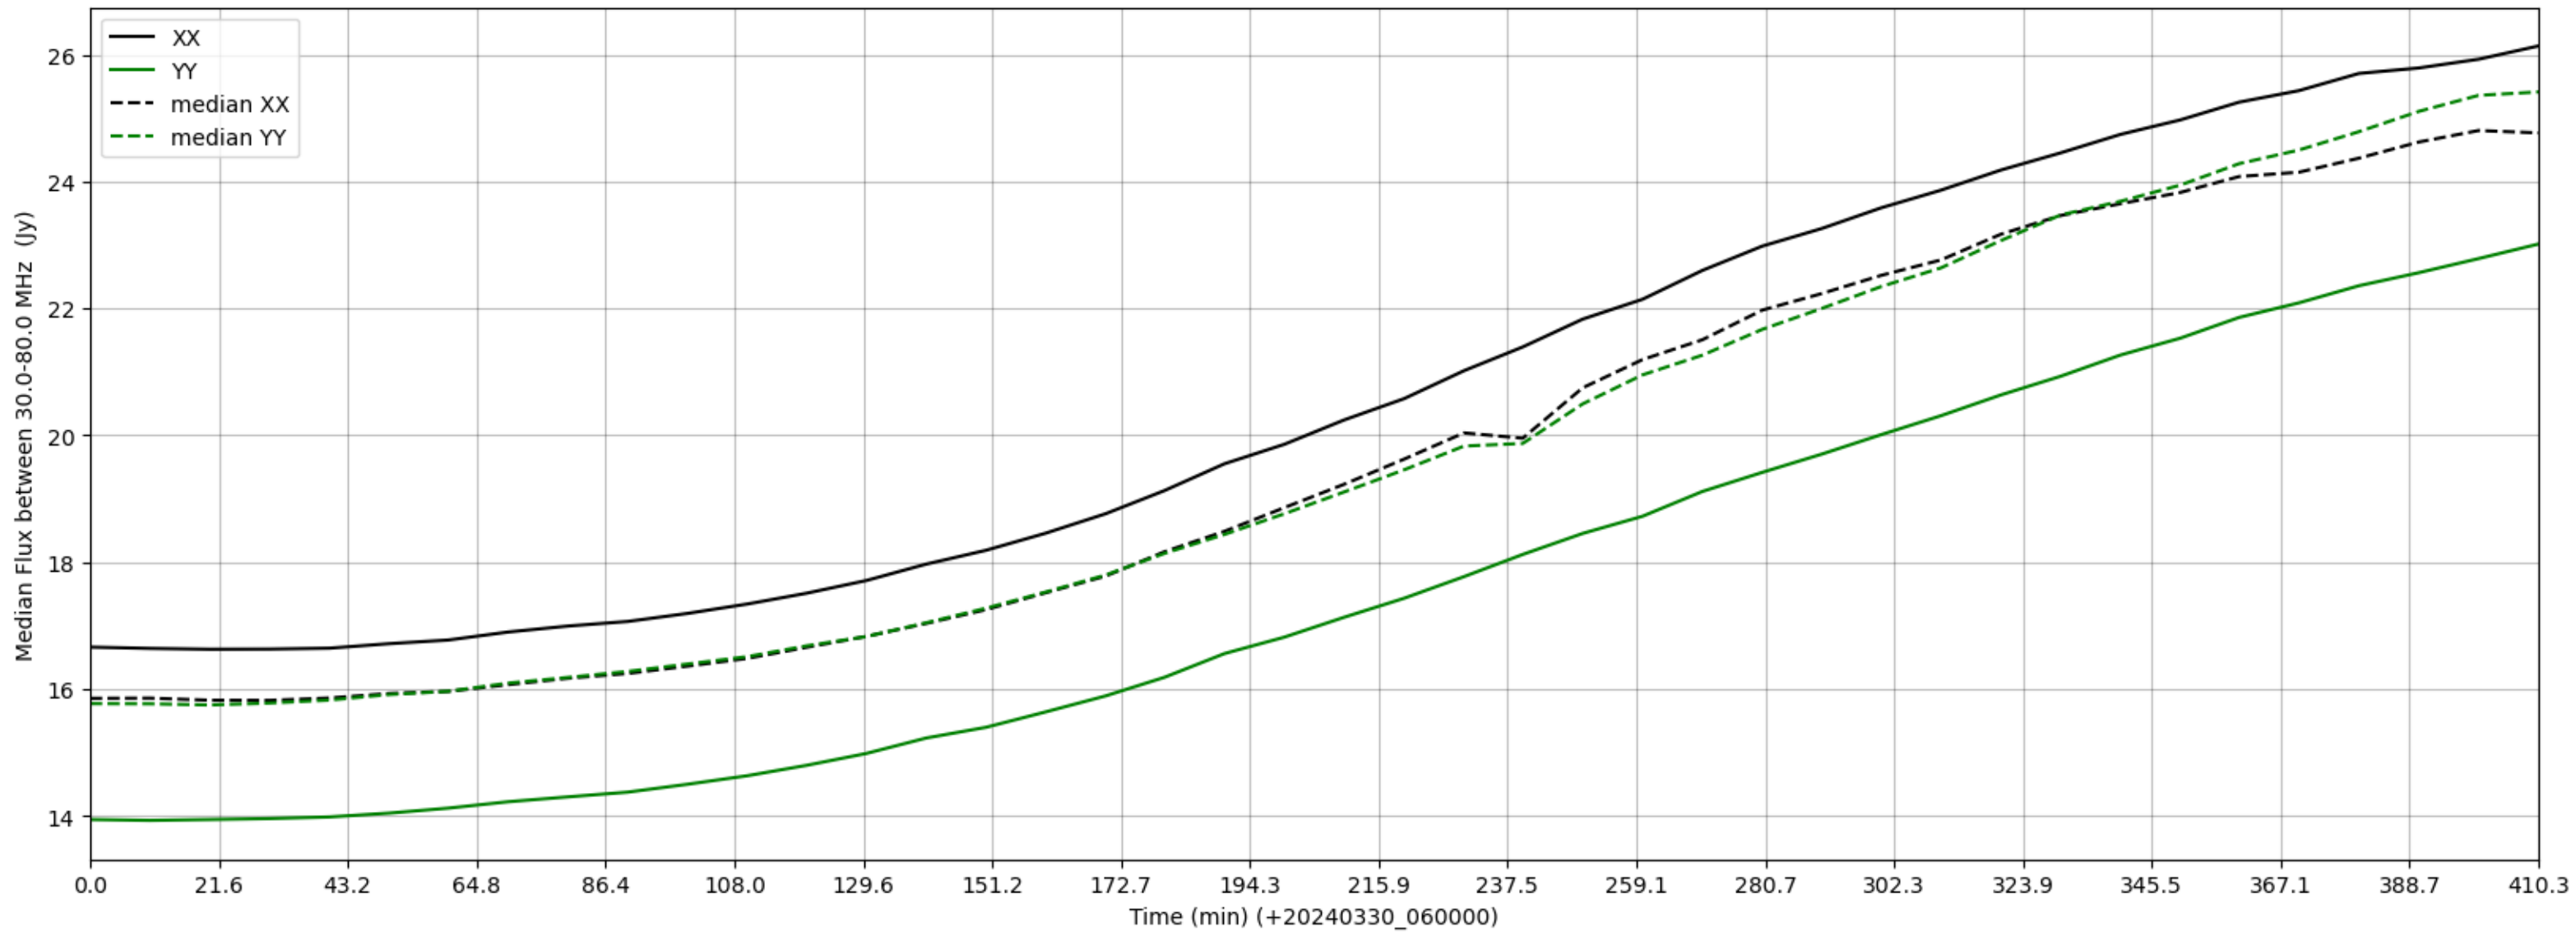

LWA177 - Correlator# 320 - XX FLAGS:Good - YY FLAGS:Good

LWA350 - Correlator# 319 - XX FLAGS:Good - YY FLAGS:Good