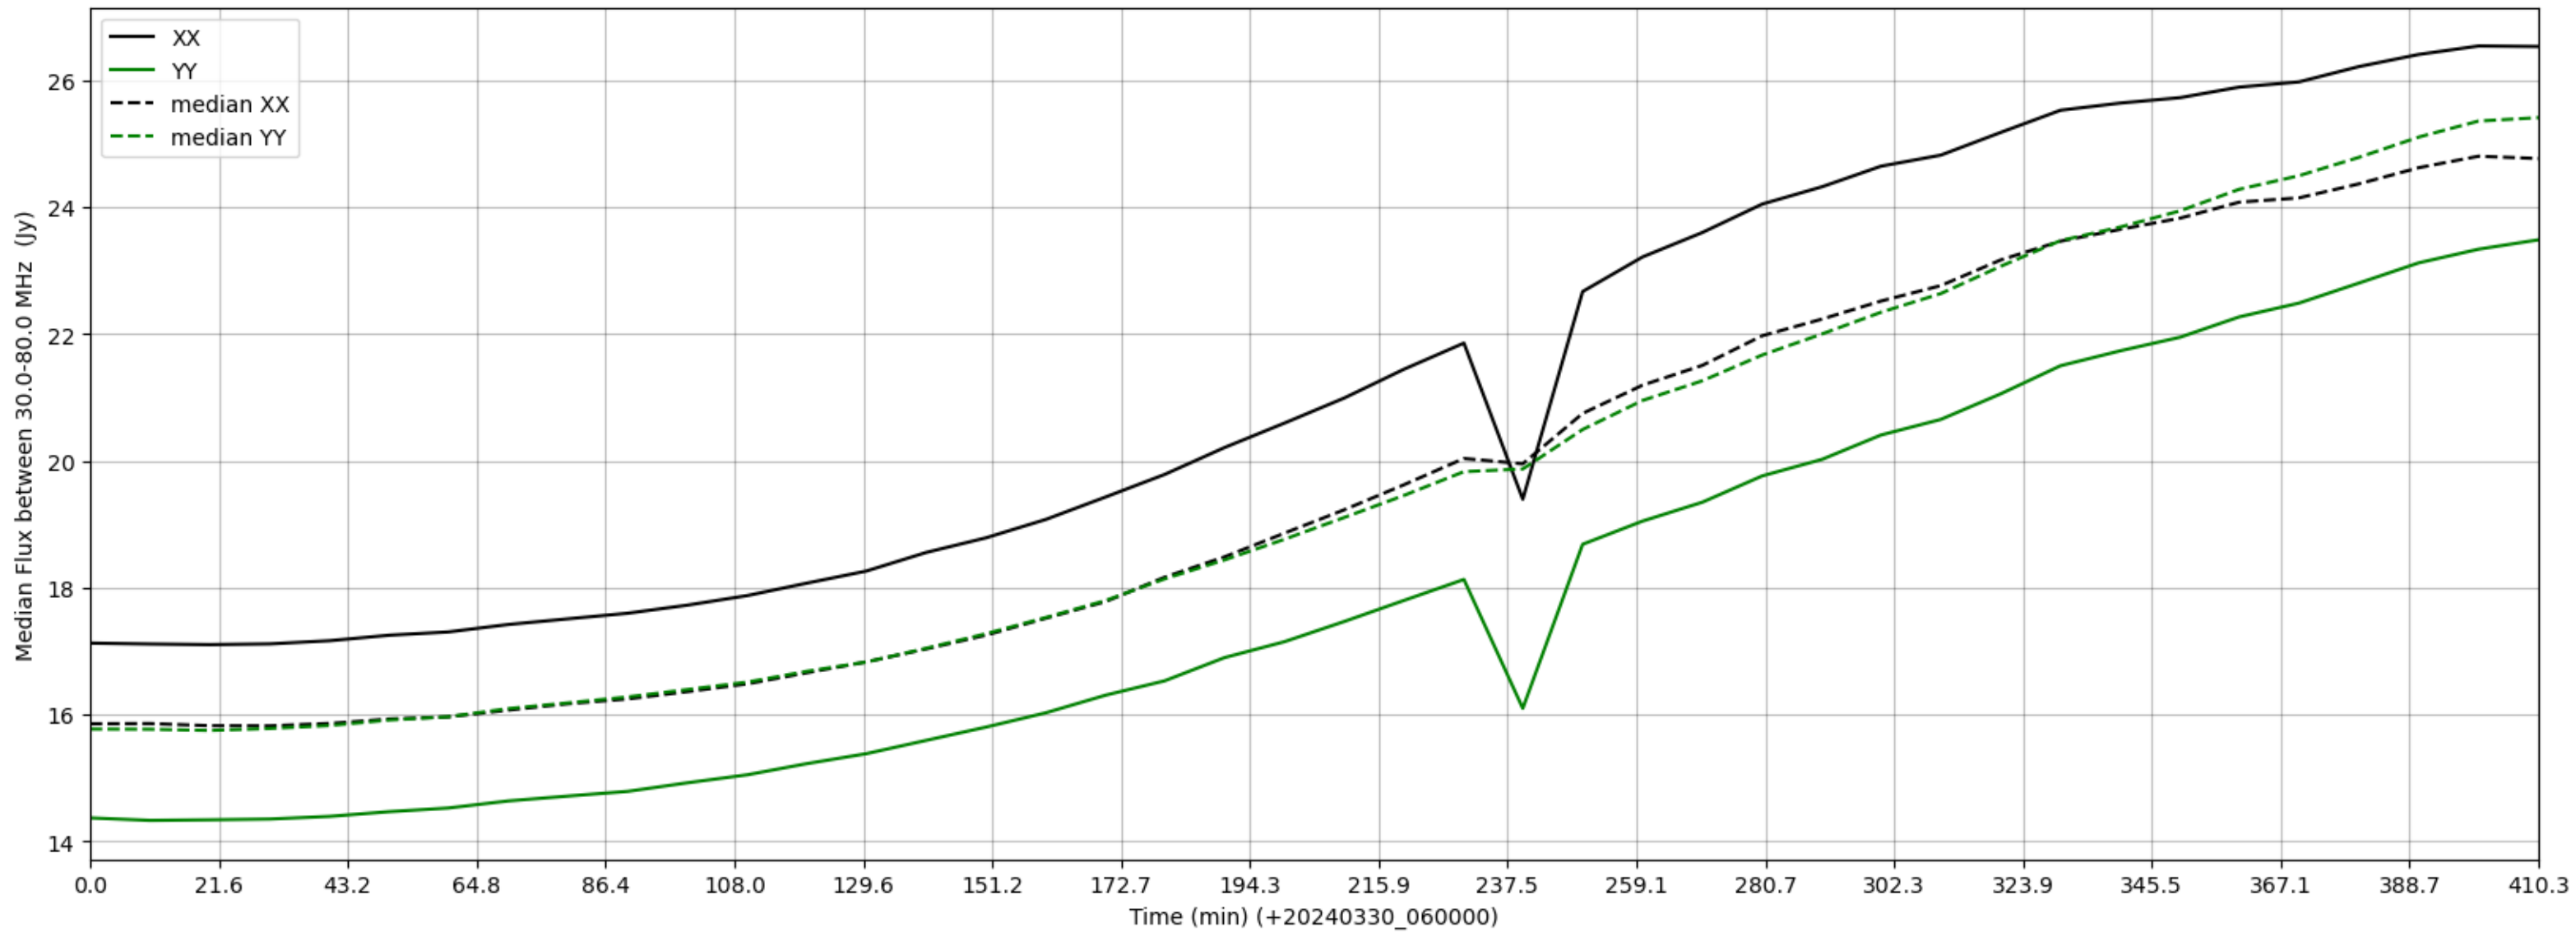

LWA287 - Correlator# 223 - XX FLAGS:Good - YY FLAGS:Good

LWA355 - Correlator# 222 - XX FLAGS:Good - YY FLAGS:Good