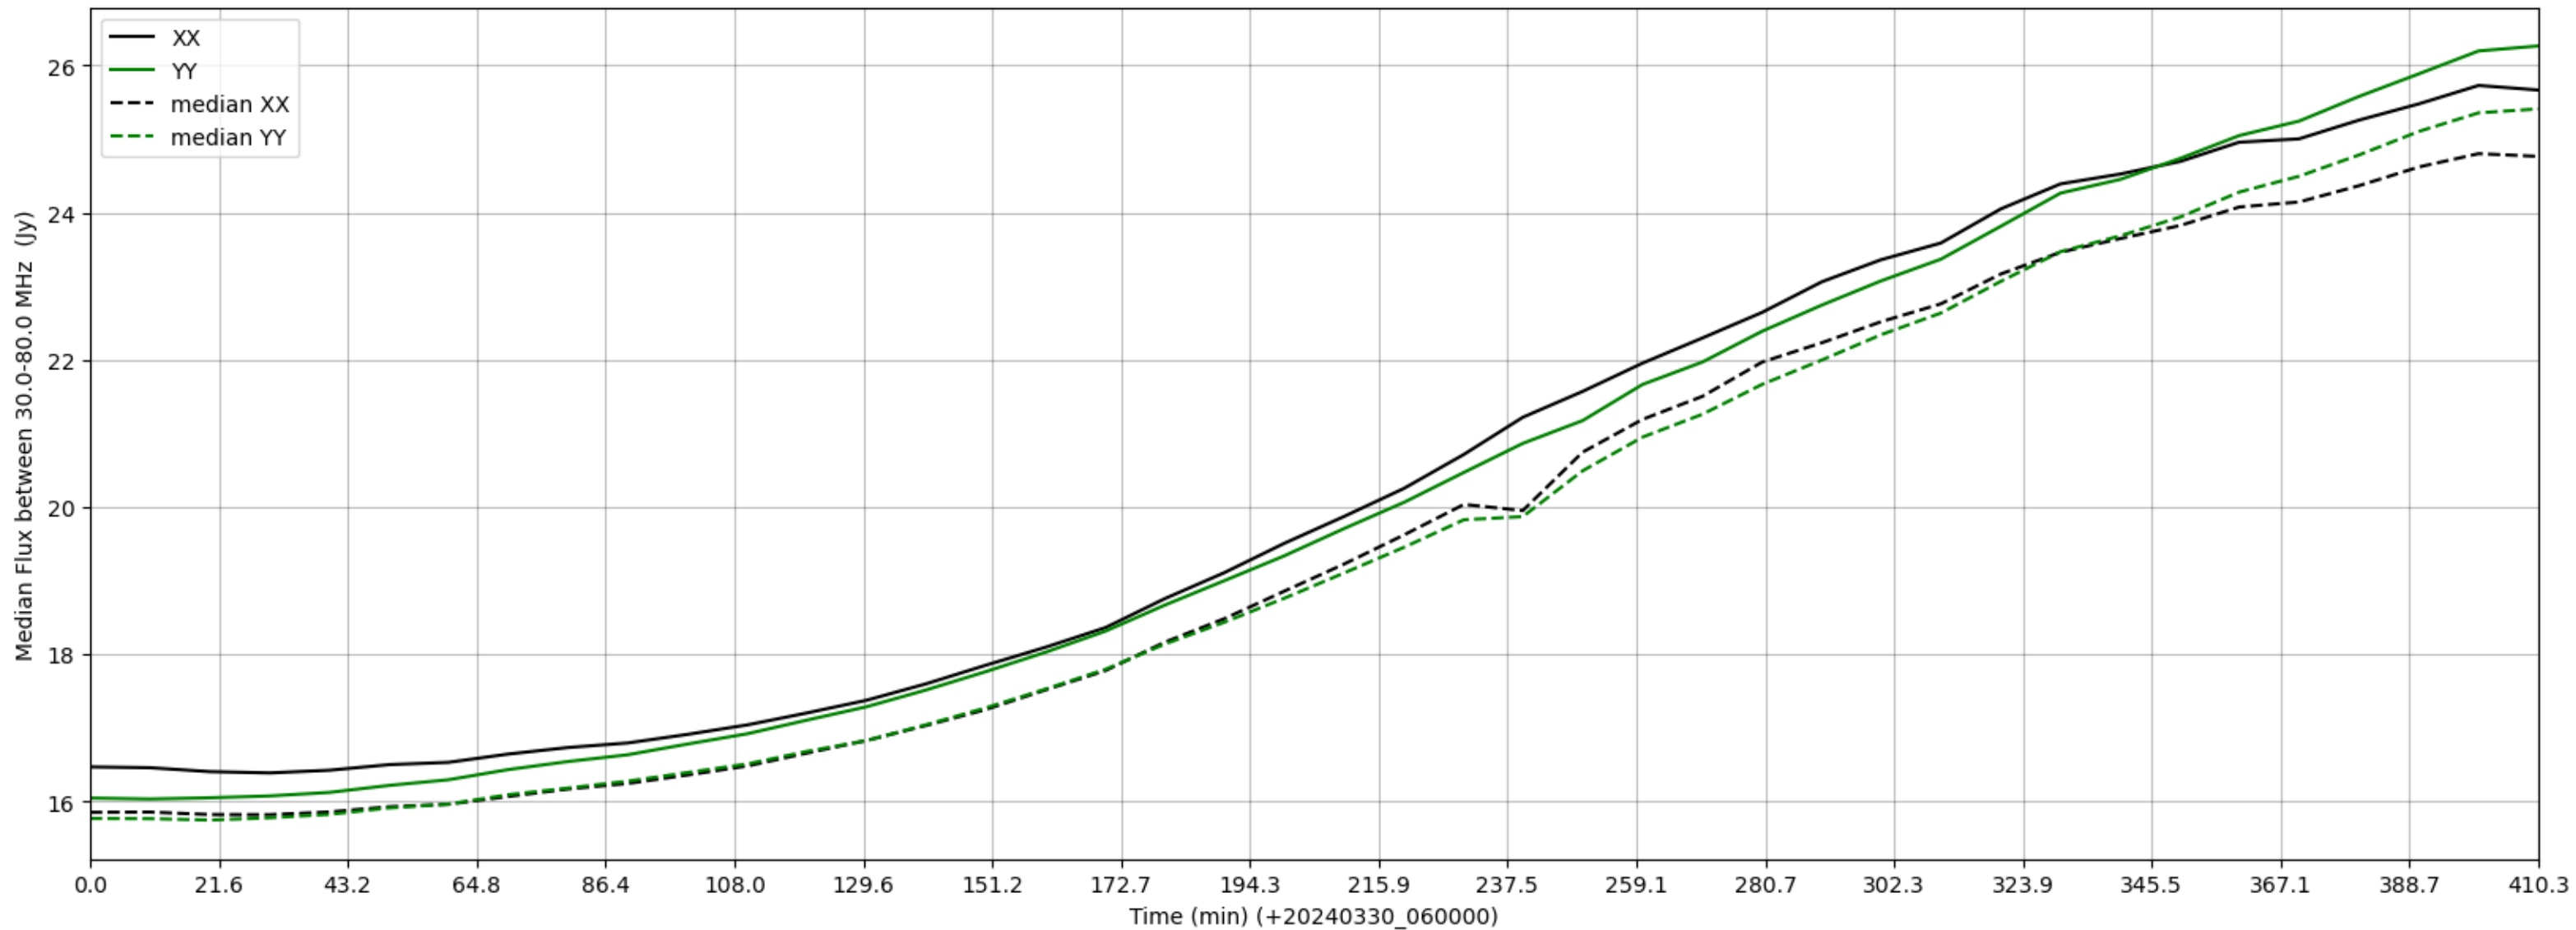

LWA155 - Correlator# 232 - XX FLAGS:Good - YY FLAGS:Good

LWA154 - Correlator# 233 - XX FLAGS:Good - YY FLAGS:Good

LWA157 - Correlator# 234 - XX FLAGS:Good - YY FLAGS:Good

LWA156 - Correlator# 235 - XX FLAGS:Good - YY FLAGS:Good