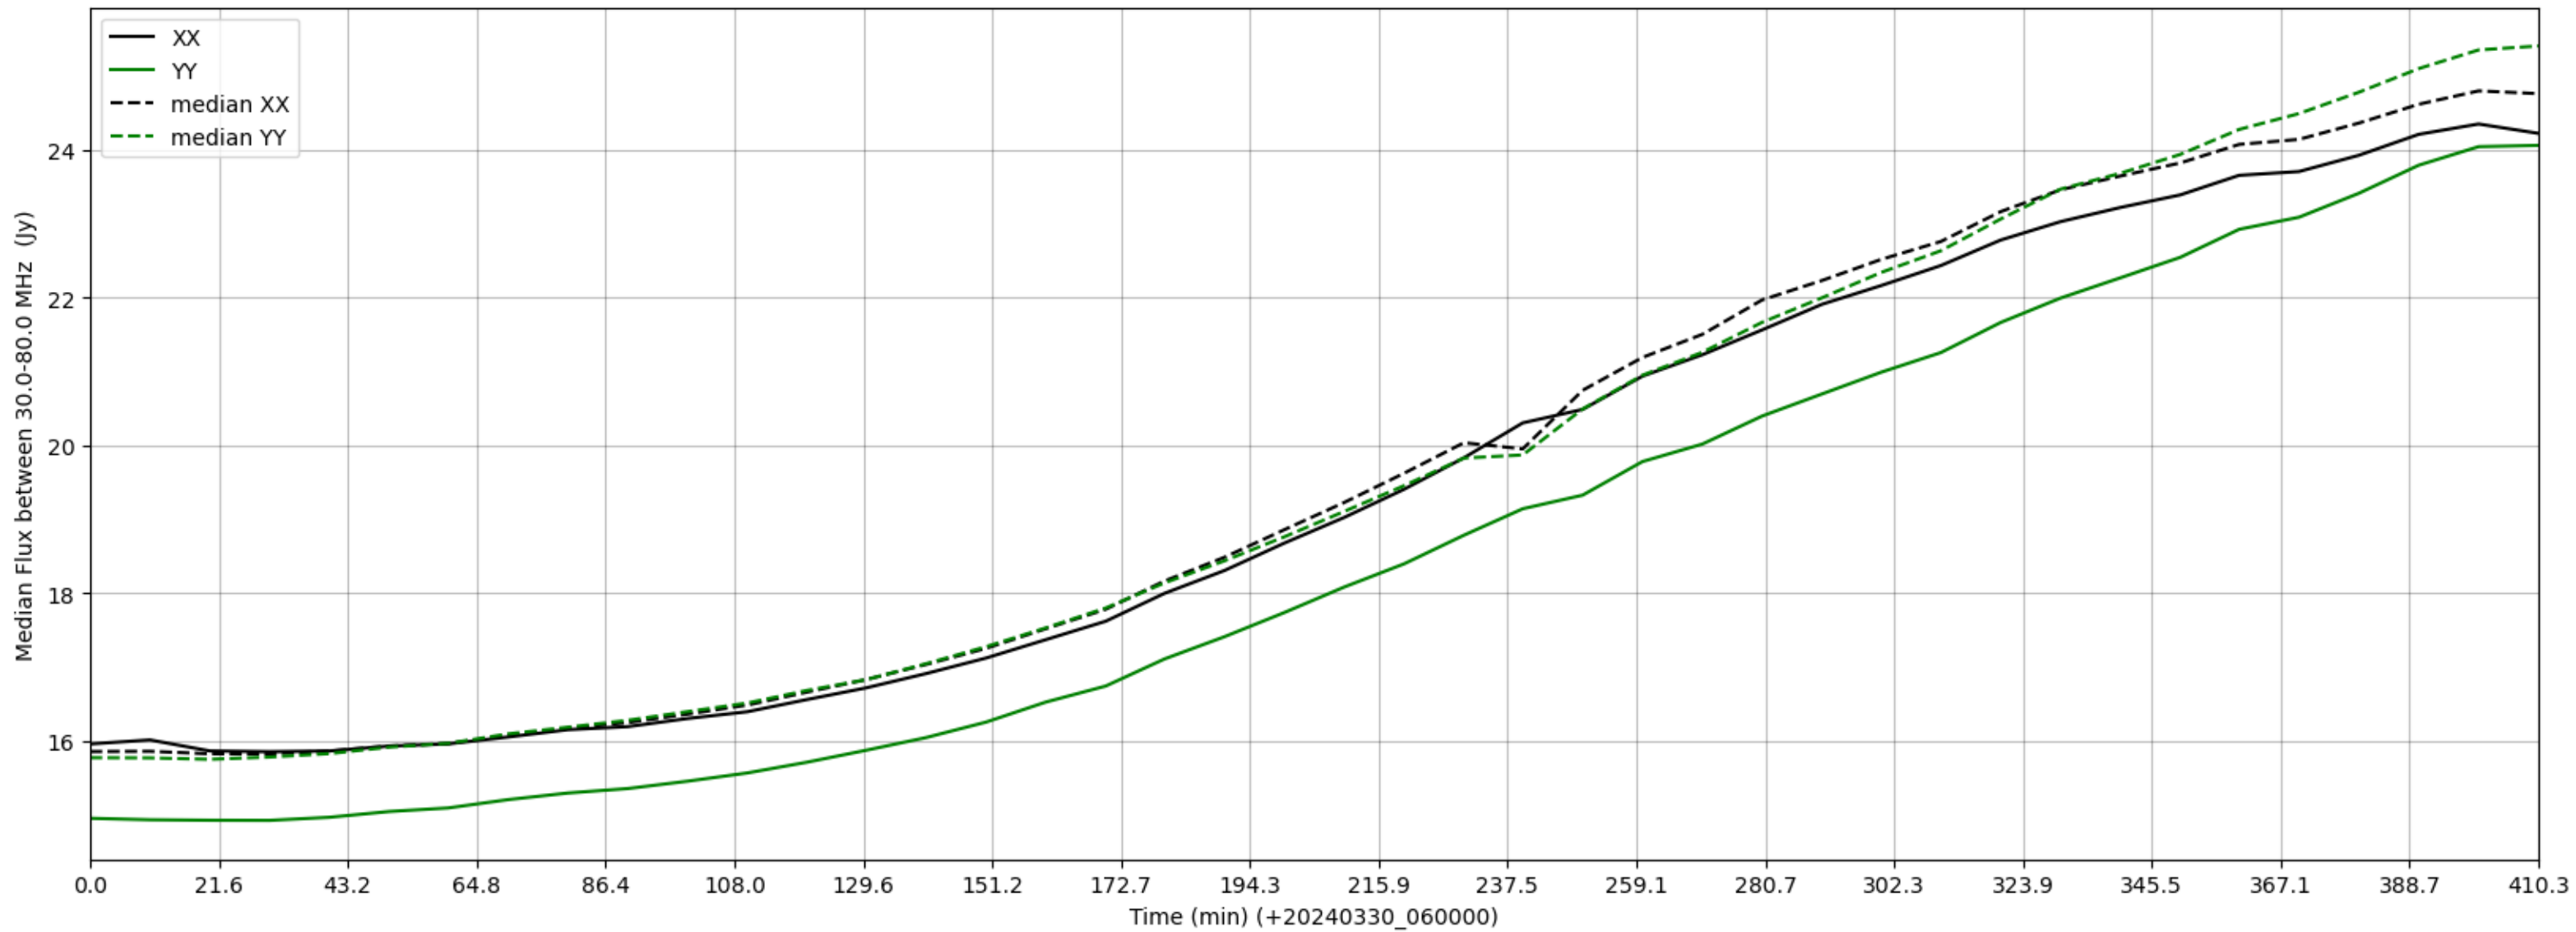

LWA105 - Correlator# 178 - XX FLAGS:LowFlux - YY FLAGS:LowFlux

LWA102 - Correlator# 177 - XX FLAGS:Good - YY FLAGS:Good