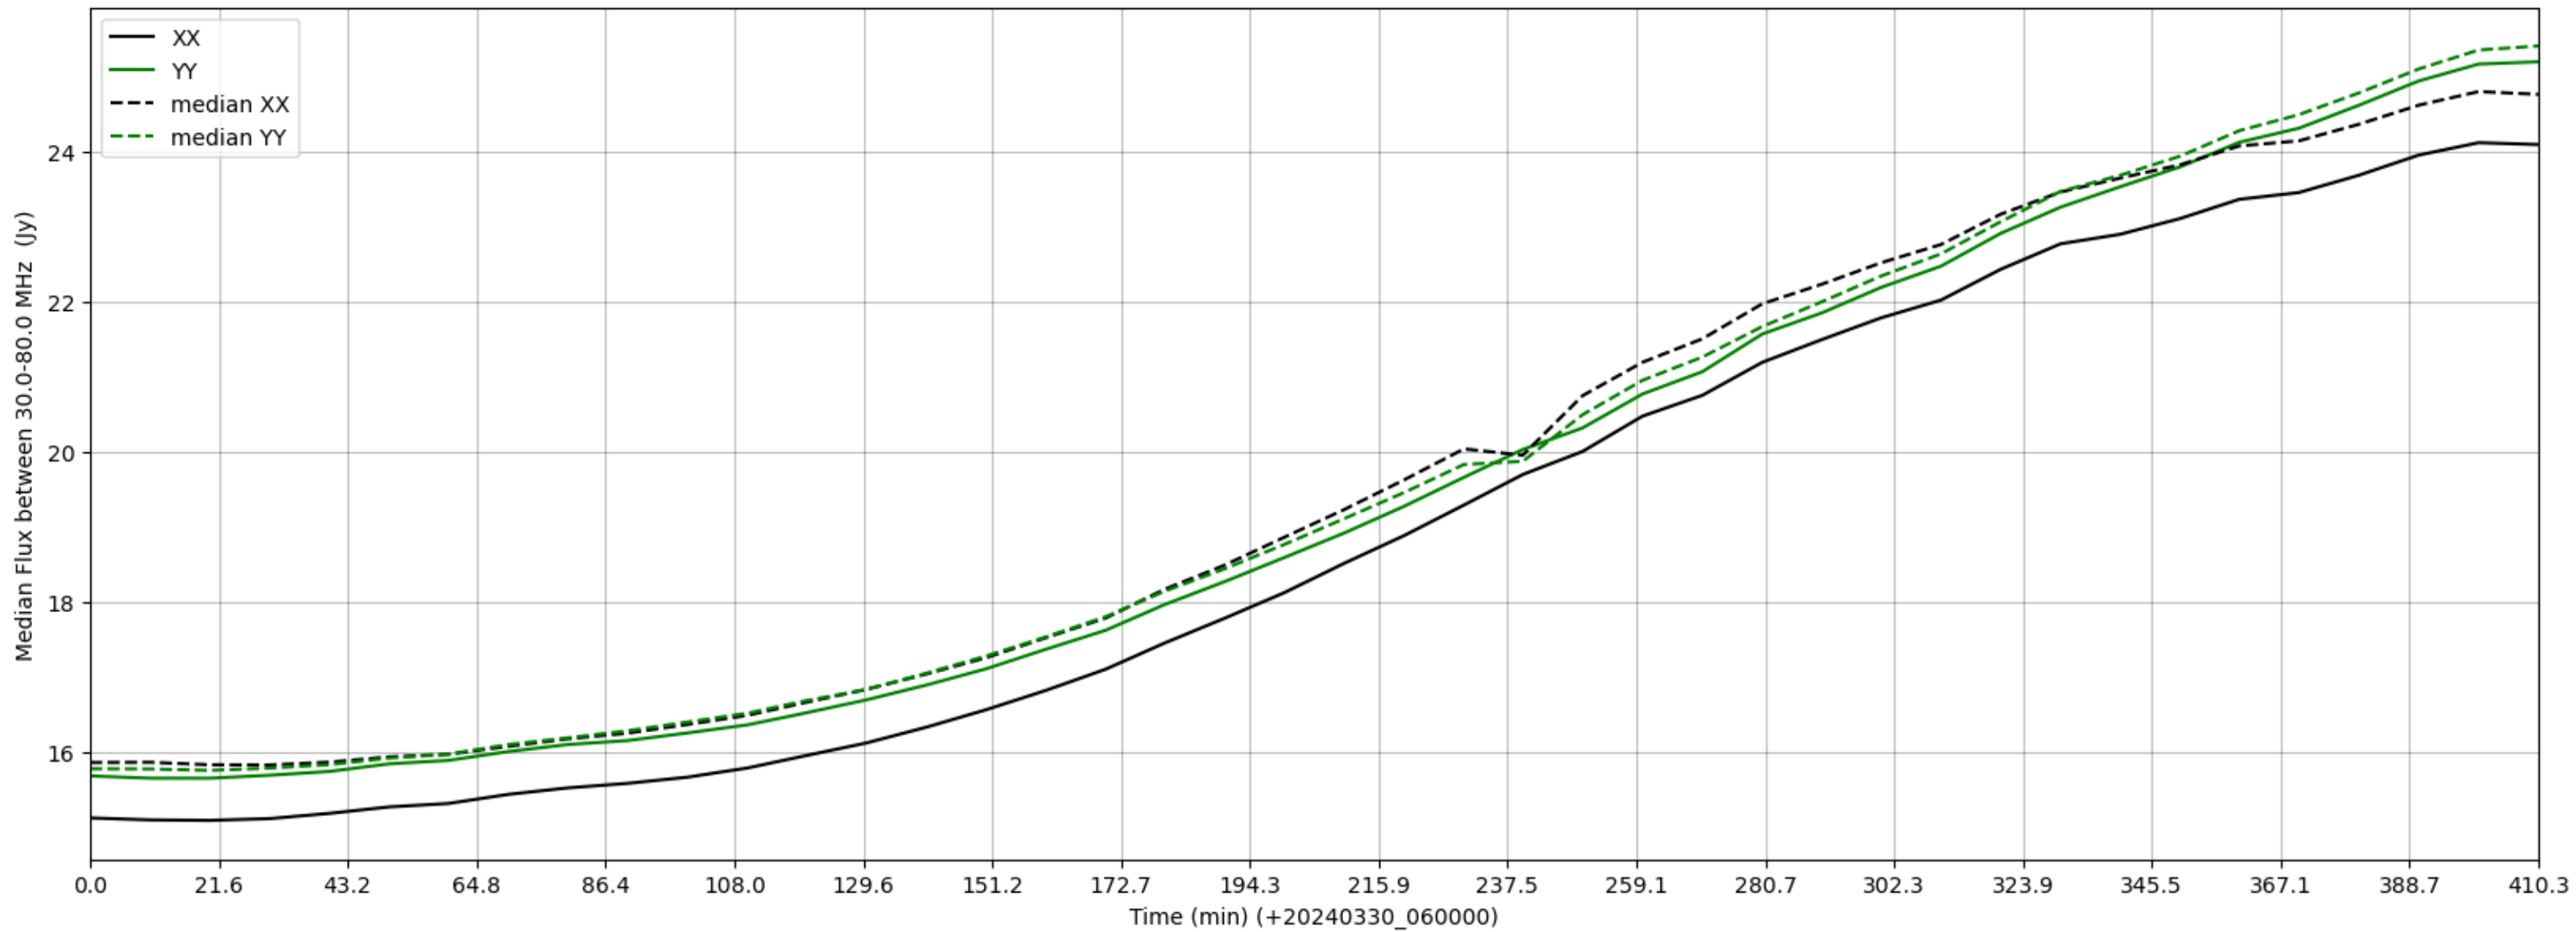

LWA261 - Correlator# 346 - XX FLAGS:Good - YY FLAGS:Good

LWA250 - Correlator# 345 - XX FLAGS:Good - YY FLAGS:Good