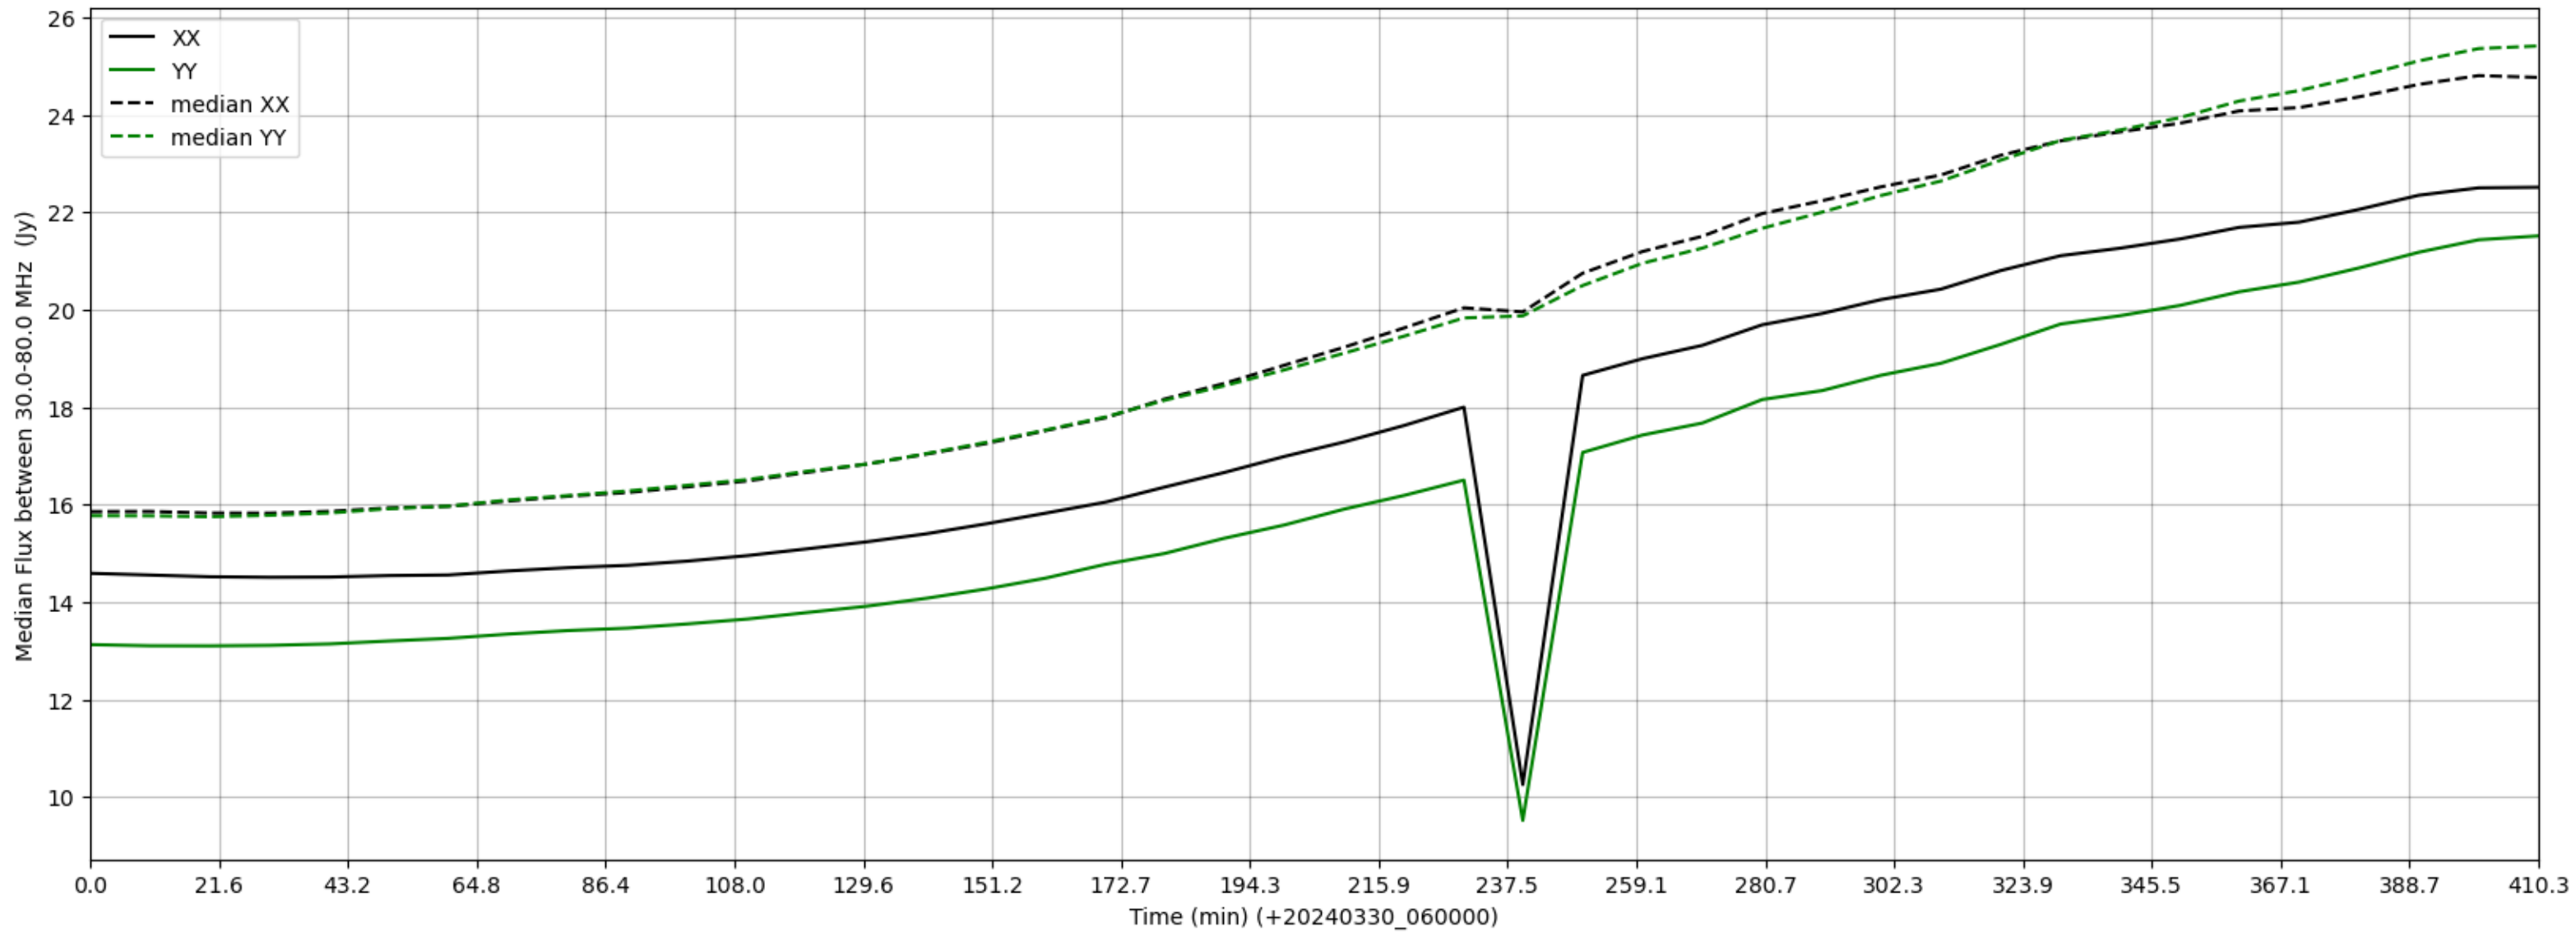

LWA077 - Correlator# 088 - XX FLAGS:Good - YY FLAGS:Good

LWA075 - Correlator# 089 - XX FLAGS:Good - YY FLAGS:Good

LWA275 - Correlator# 090 - XX FLAGS:Good - YY FLAGS:Good

LWA274 - Correlator# 091 - XX FLAGS:Good - YY FLAGS:Good