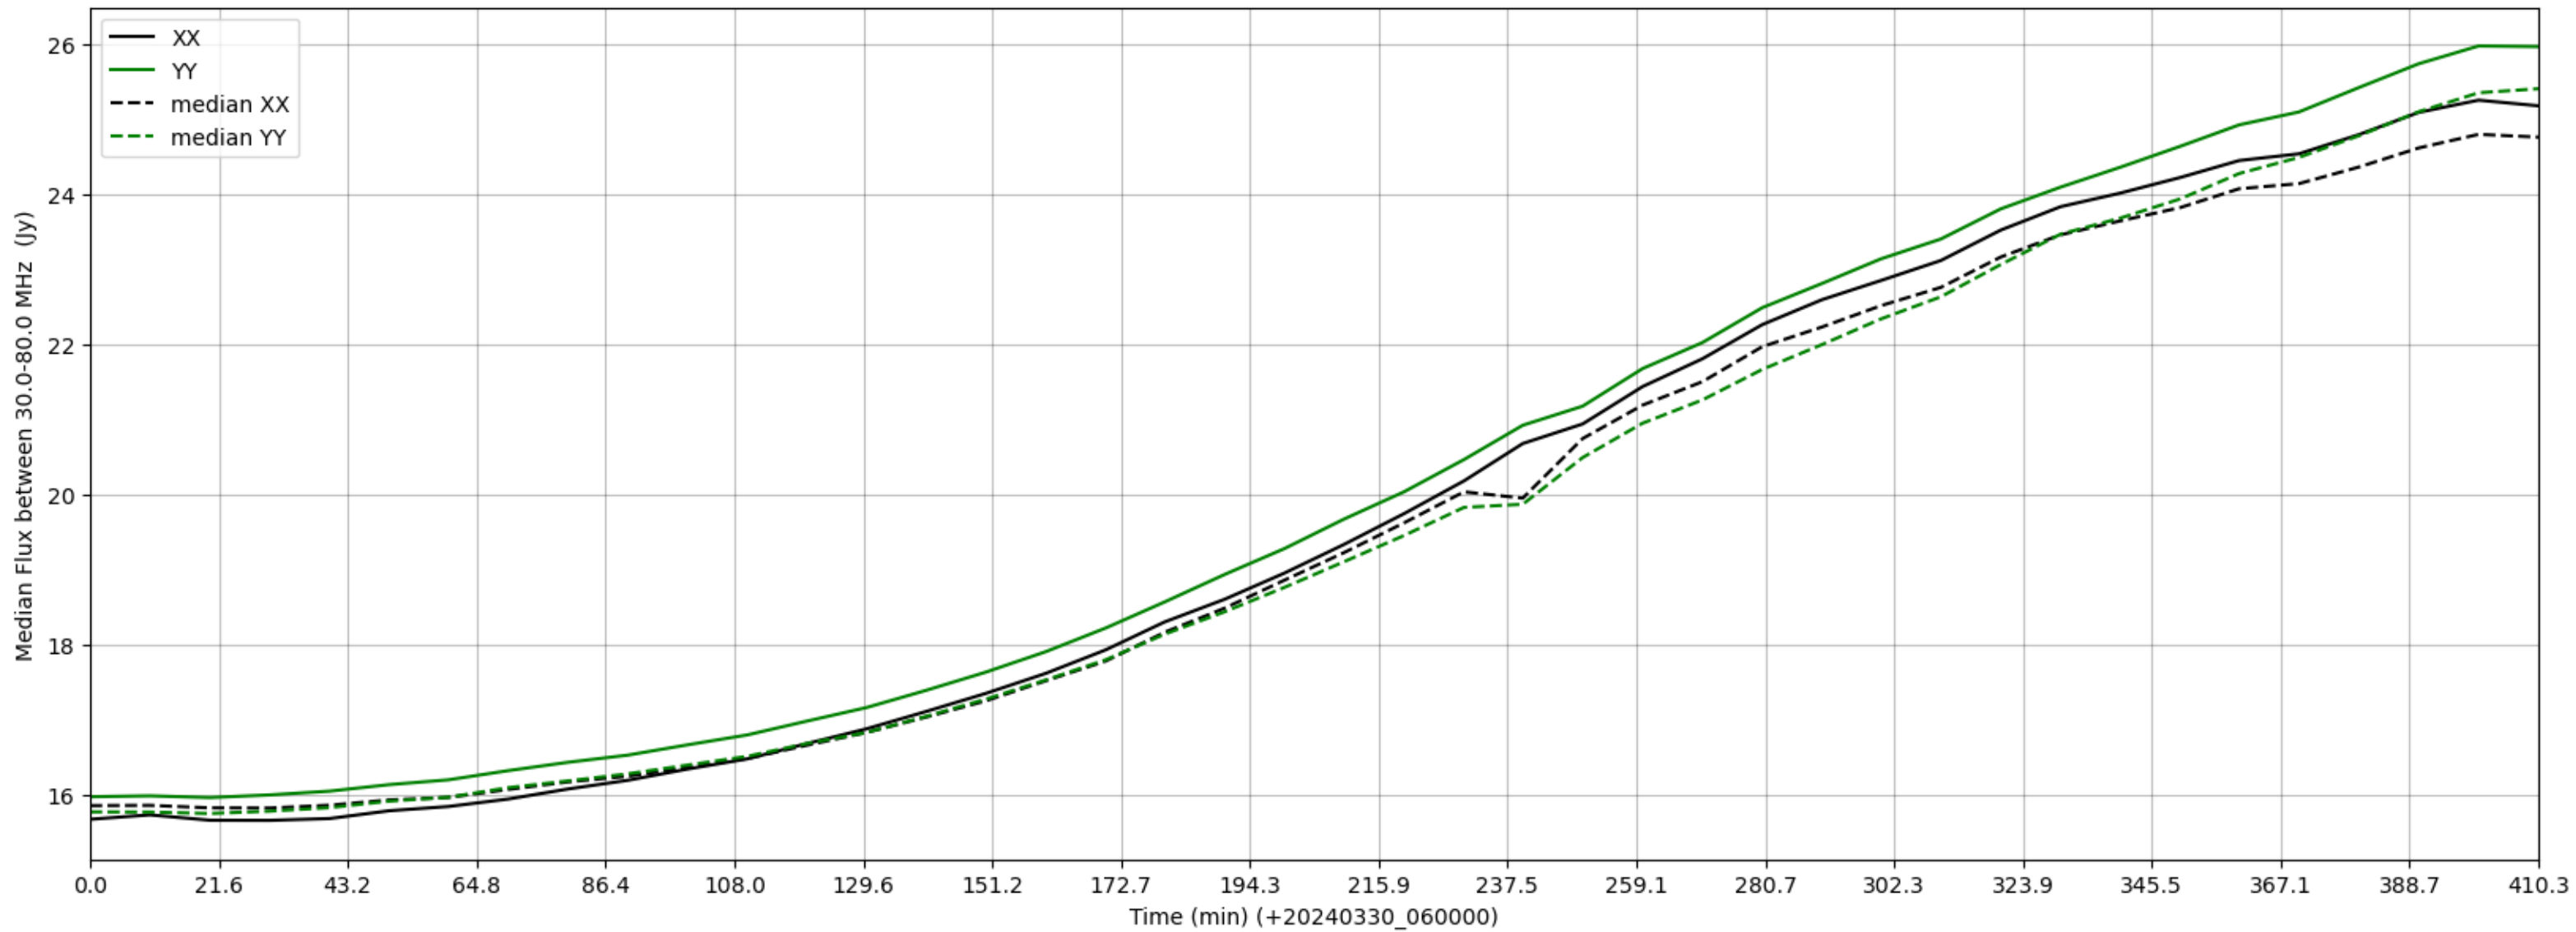

LWA246 - Correlator# 340 - XX FLAGS:Good - YY FLAGS:Good

LWA245 - Correlator# 341 - XX FLAGS:Good - YY FLAGS:Good

LWA249 - Correlator# 342 - XX FLAGS:Good - YY FLAGS:Good

LWA248 - Correlator# 343 - XX FLAGS:Good - YY FLAGS:Good