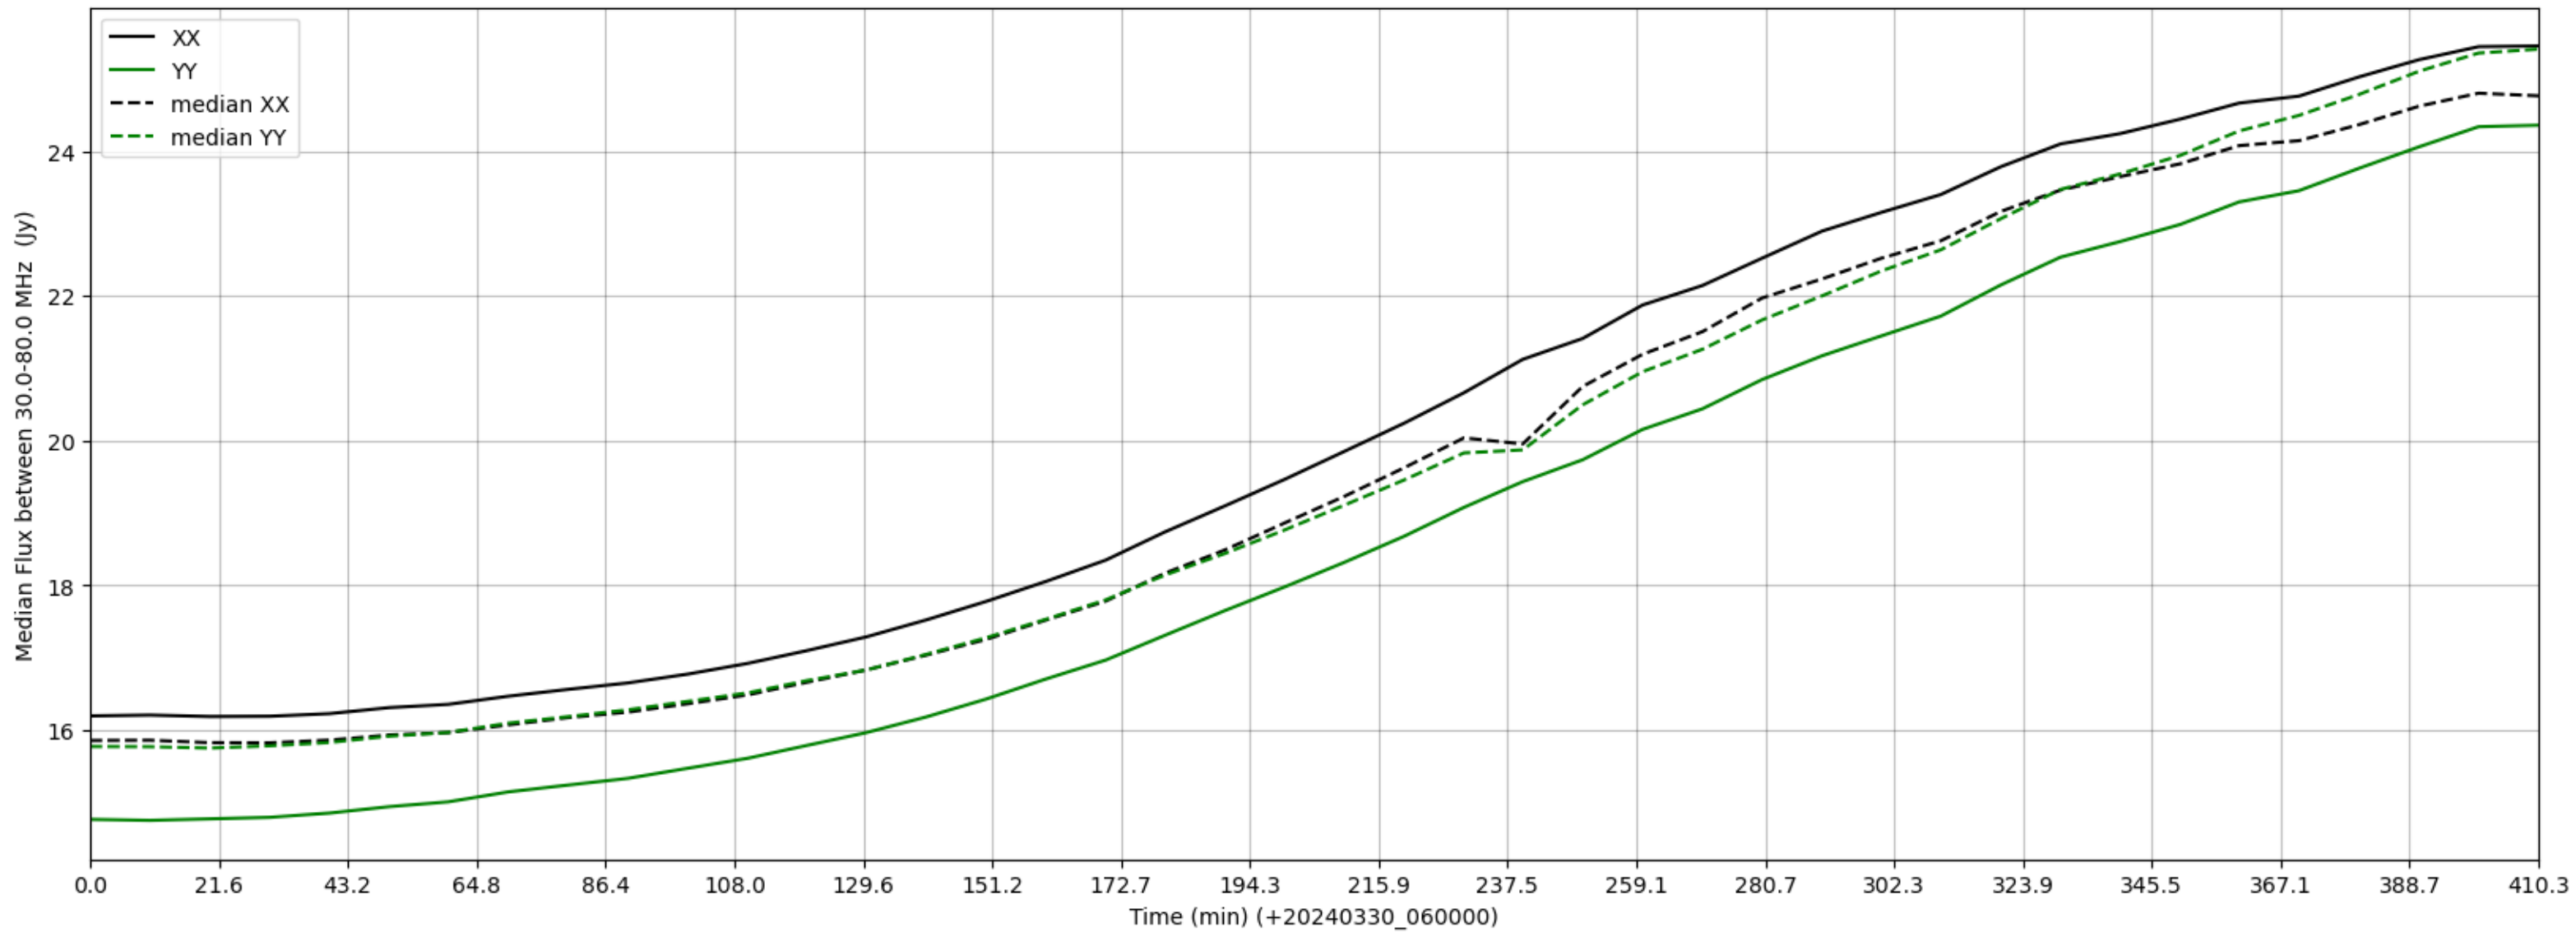

LWA248 - Correlator# 343 - XX FLAGS:Good - YY FLAGS:Good

LWA249 - Correlator# 342 - XX FLAGS:Good - YY FLAGS:Good