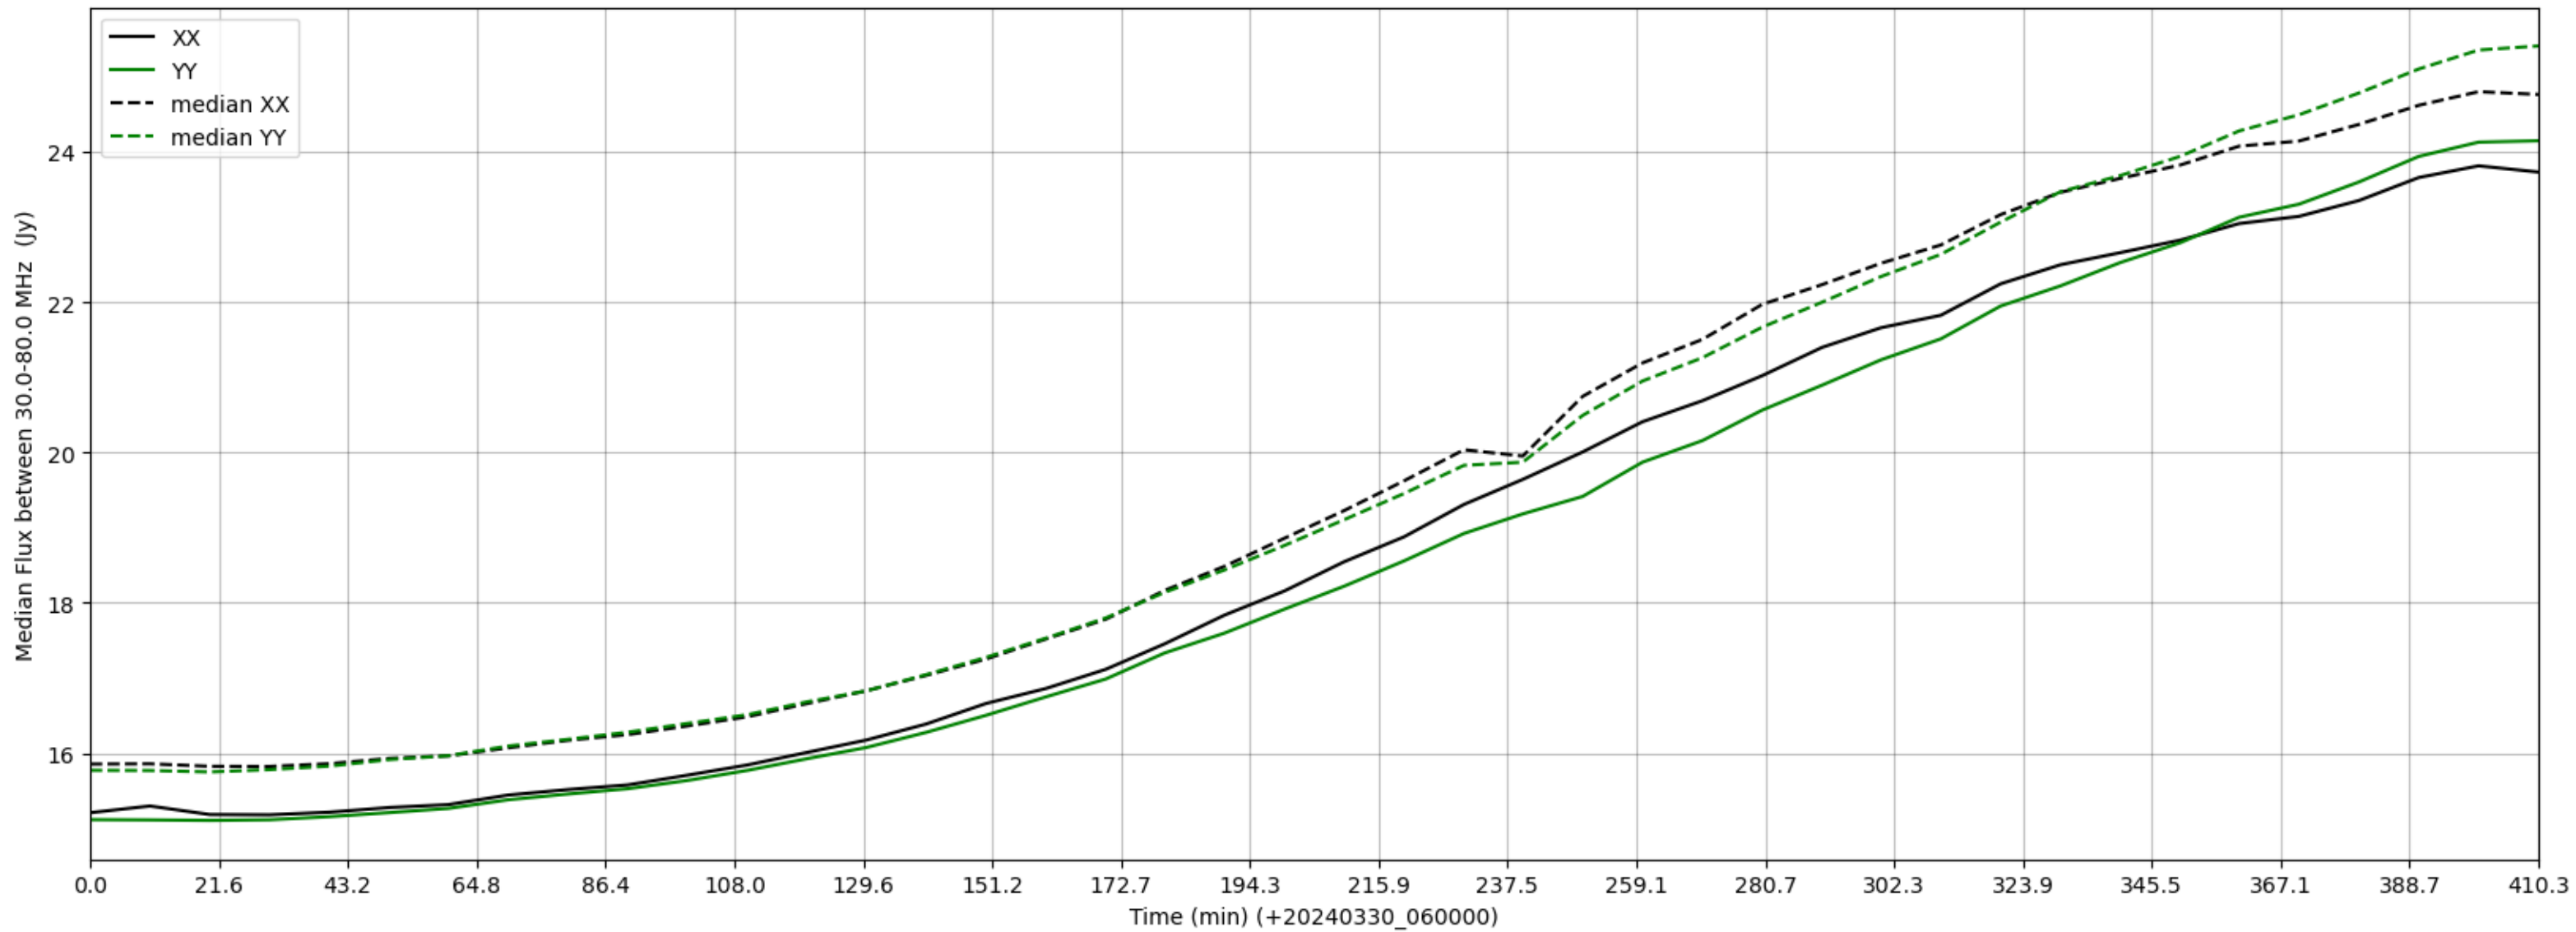

LWA089 - Correlator# 144 - XX FLAGS:Good - YY FLAGS:Good

LWA096 - Correlator# 145 - XX FLAGS:Good - YY FLAGS:Good

LWA091 - Correlator# 146 - XX FLAGS:Good - YY FLAGS:Good

LWA090 - Correlator# 147 - XX FLAGS:Good - YY FLAGS:Good