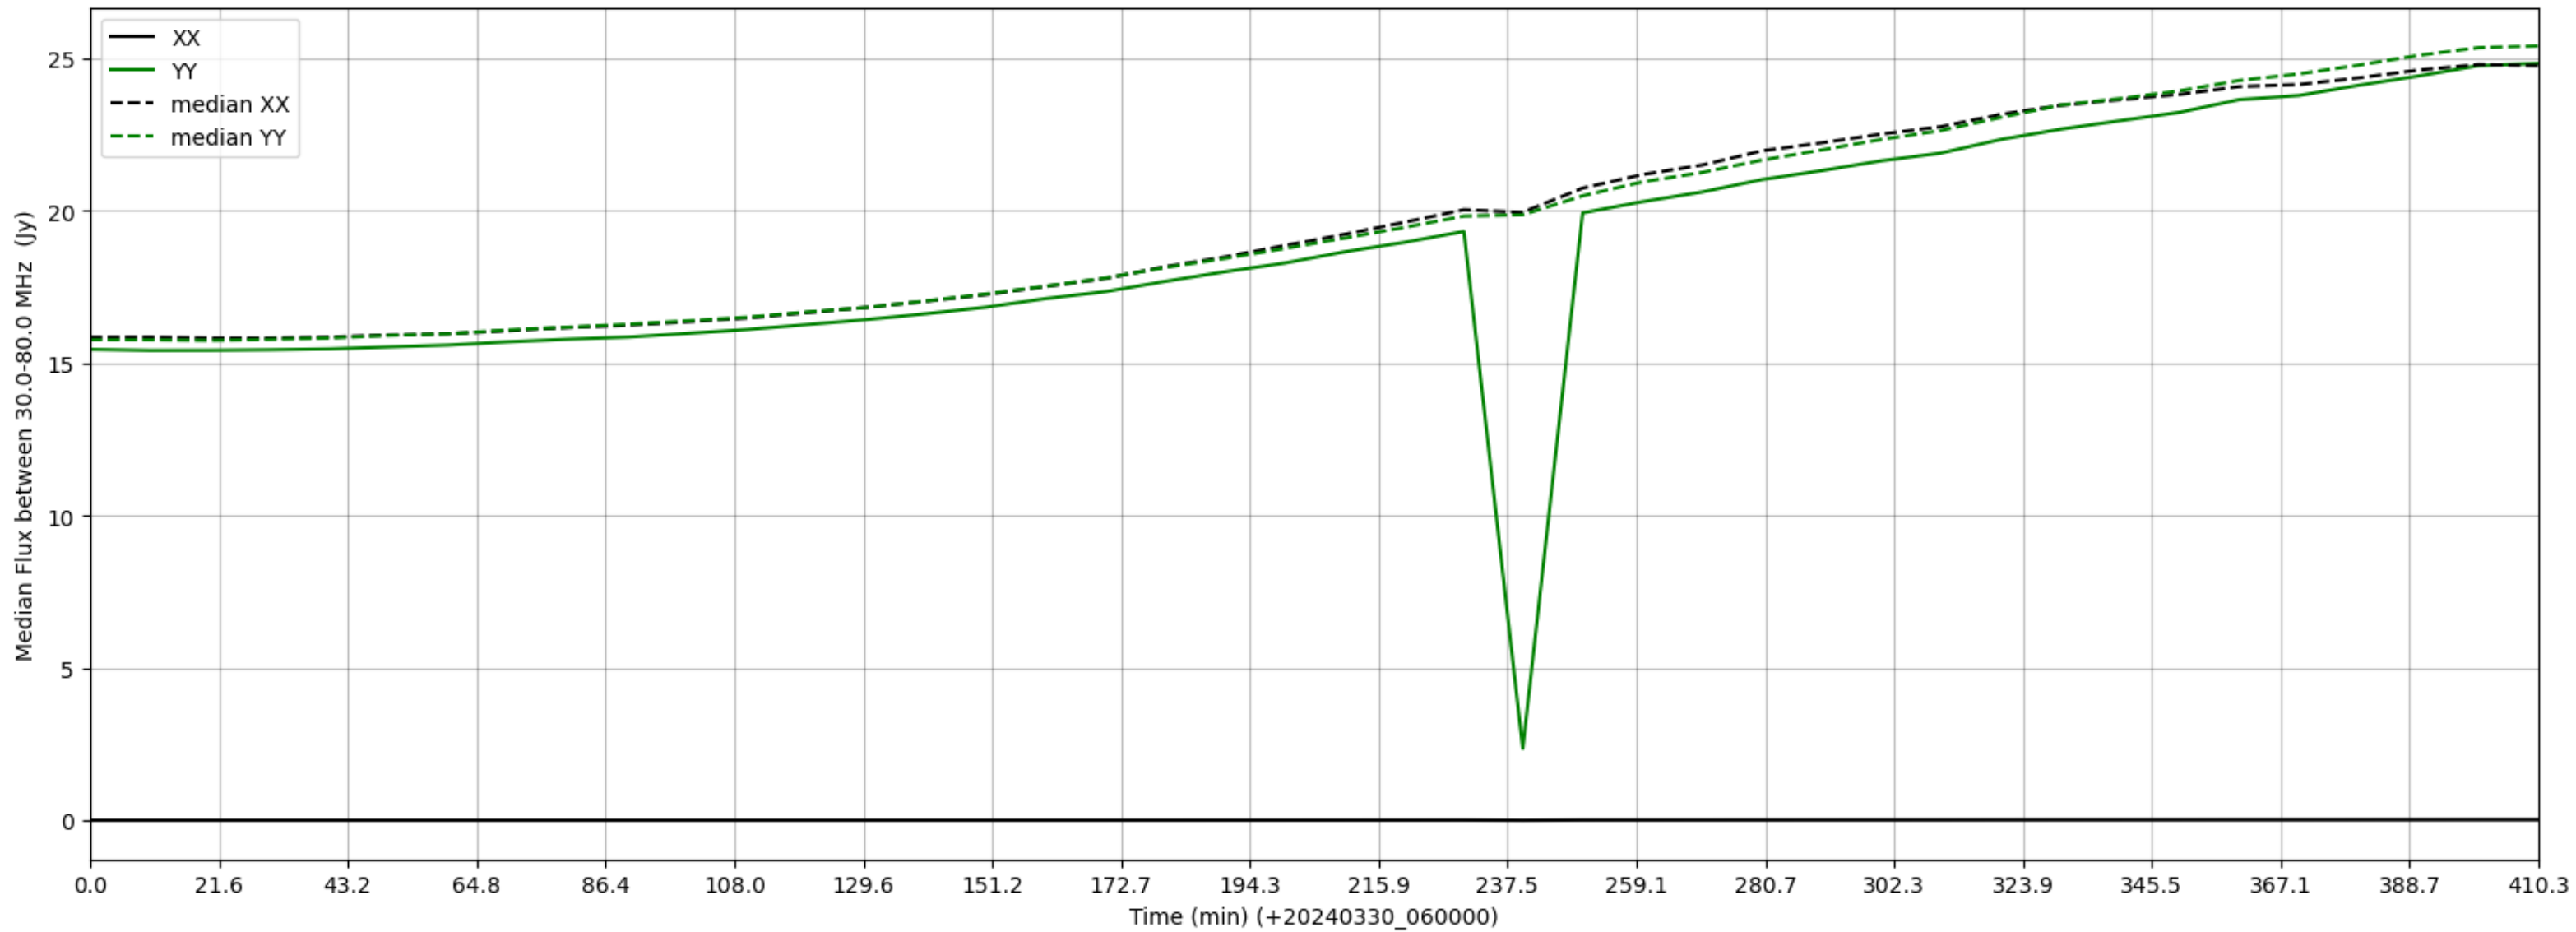

LWA266 - Correlator# 000 - XX FLAGS:Good - YY FLAGS:Good

LWA259 - Correlator# 001 - XX FLAGS:Good - YY FLAGS:Good

LWA268 - Correlator# 002 - XX FLAGS:Good - YY FLAGS:Good

LWA267 - Correlator# 003 - XX FLAGS:LowFlux - YY FLAGS:Good