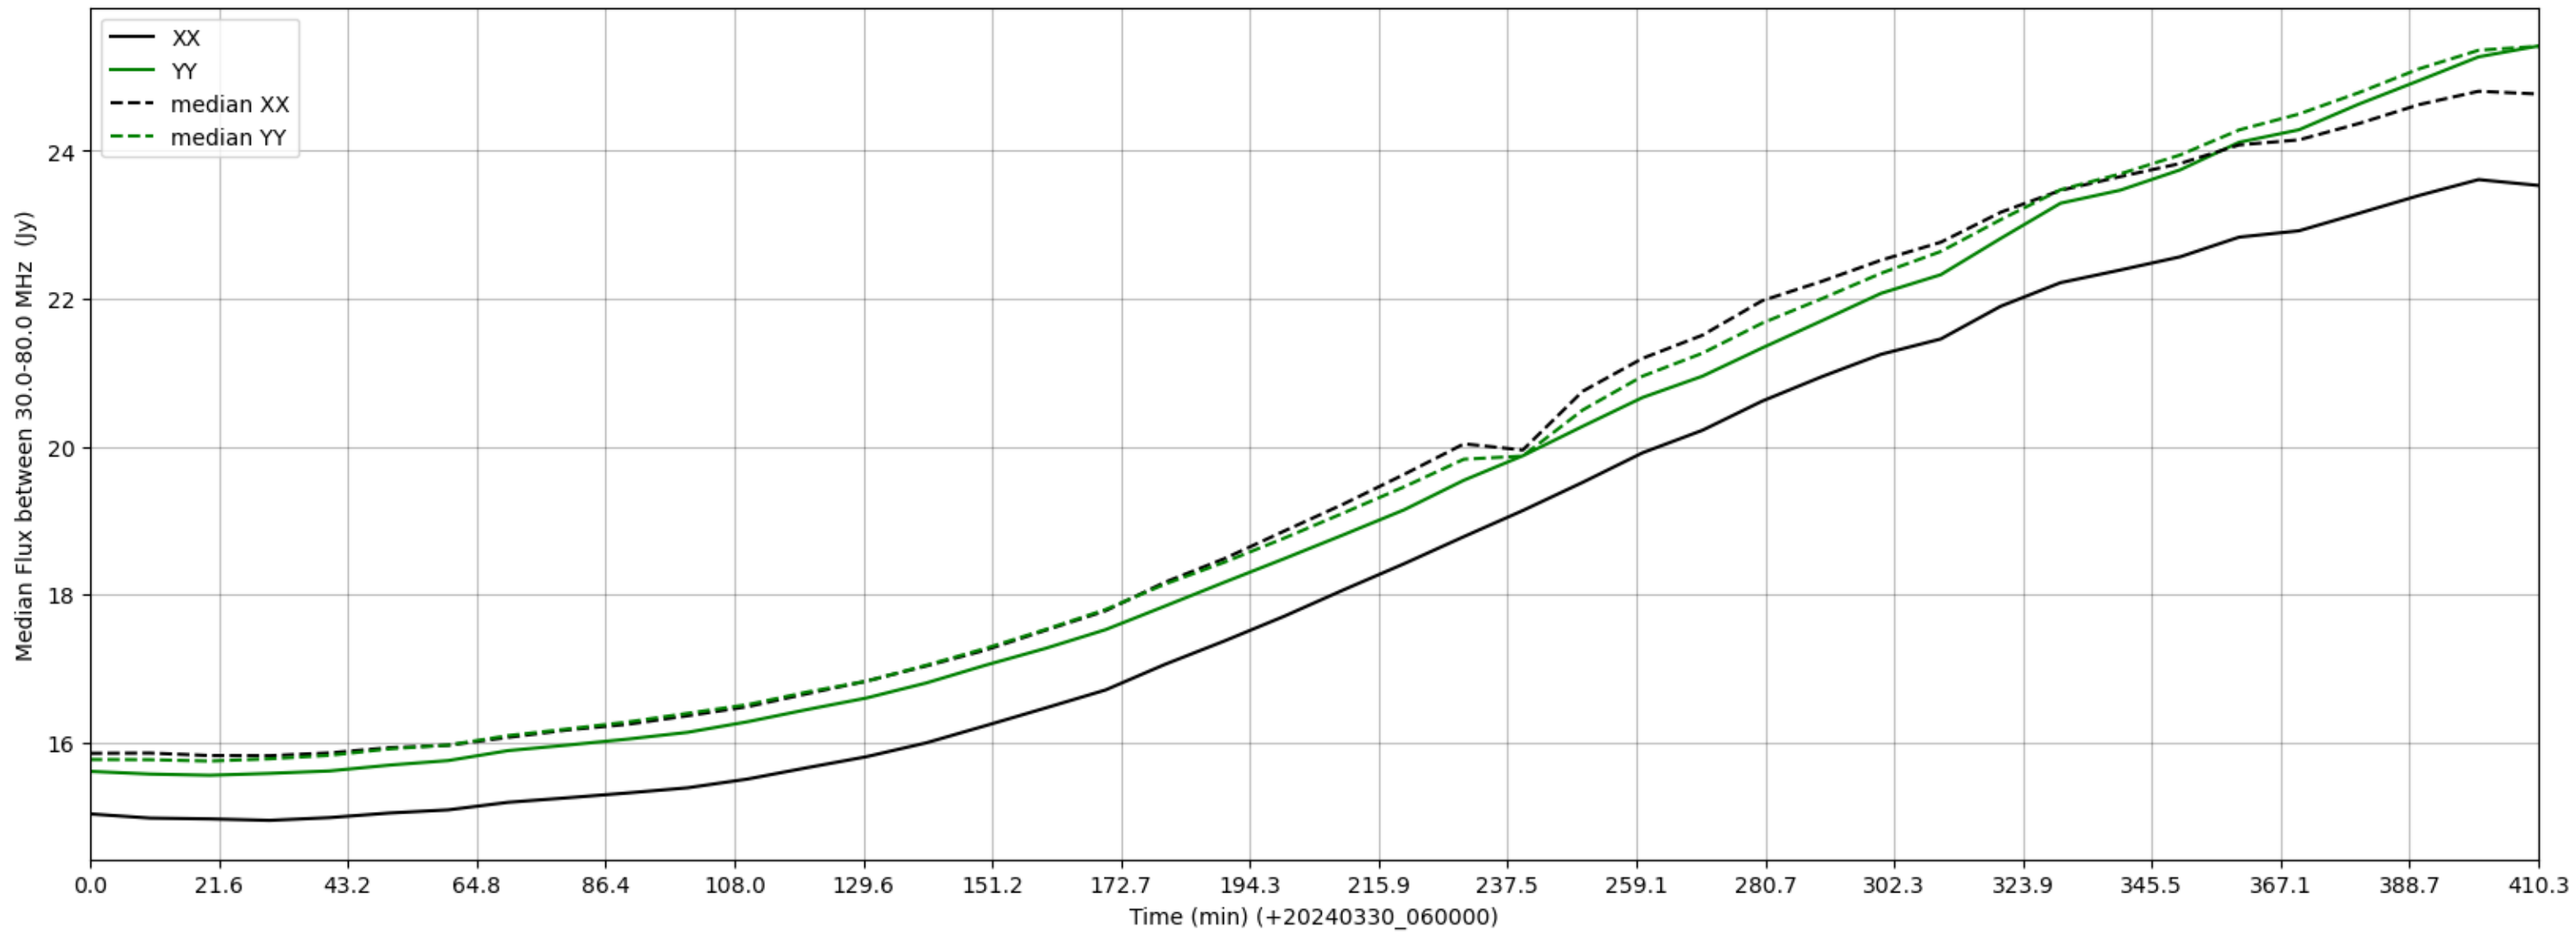

LWA073 - Correlator# 087 - XX FLAGS:Good - YY FLAGS:Good

LWA074 - Correlator# 086 - XX FLAGS:Good - YY FLAGS:Good