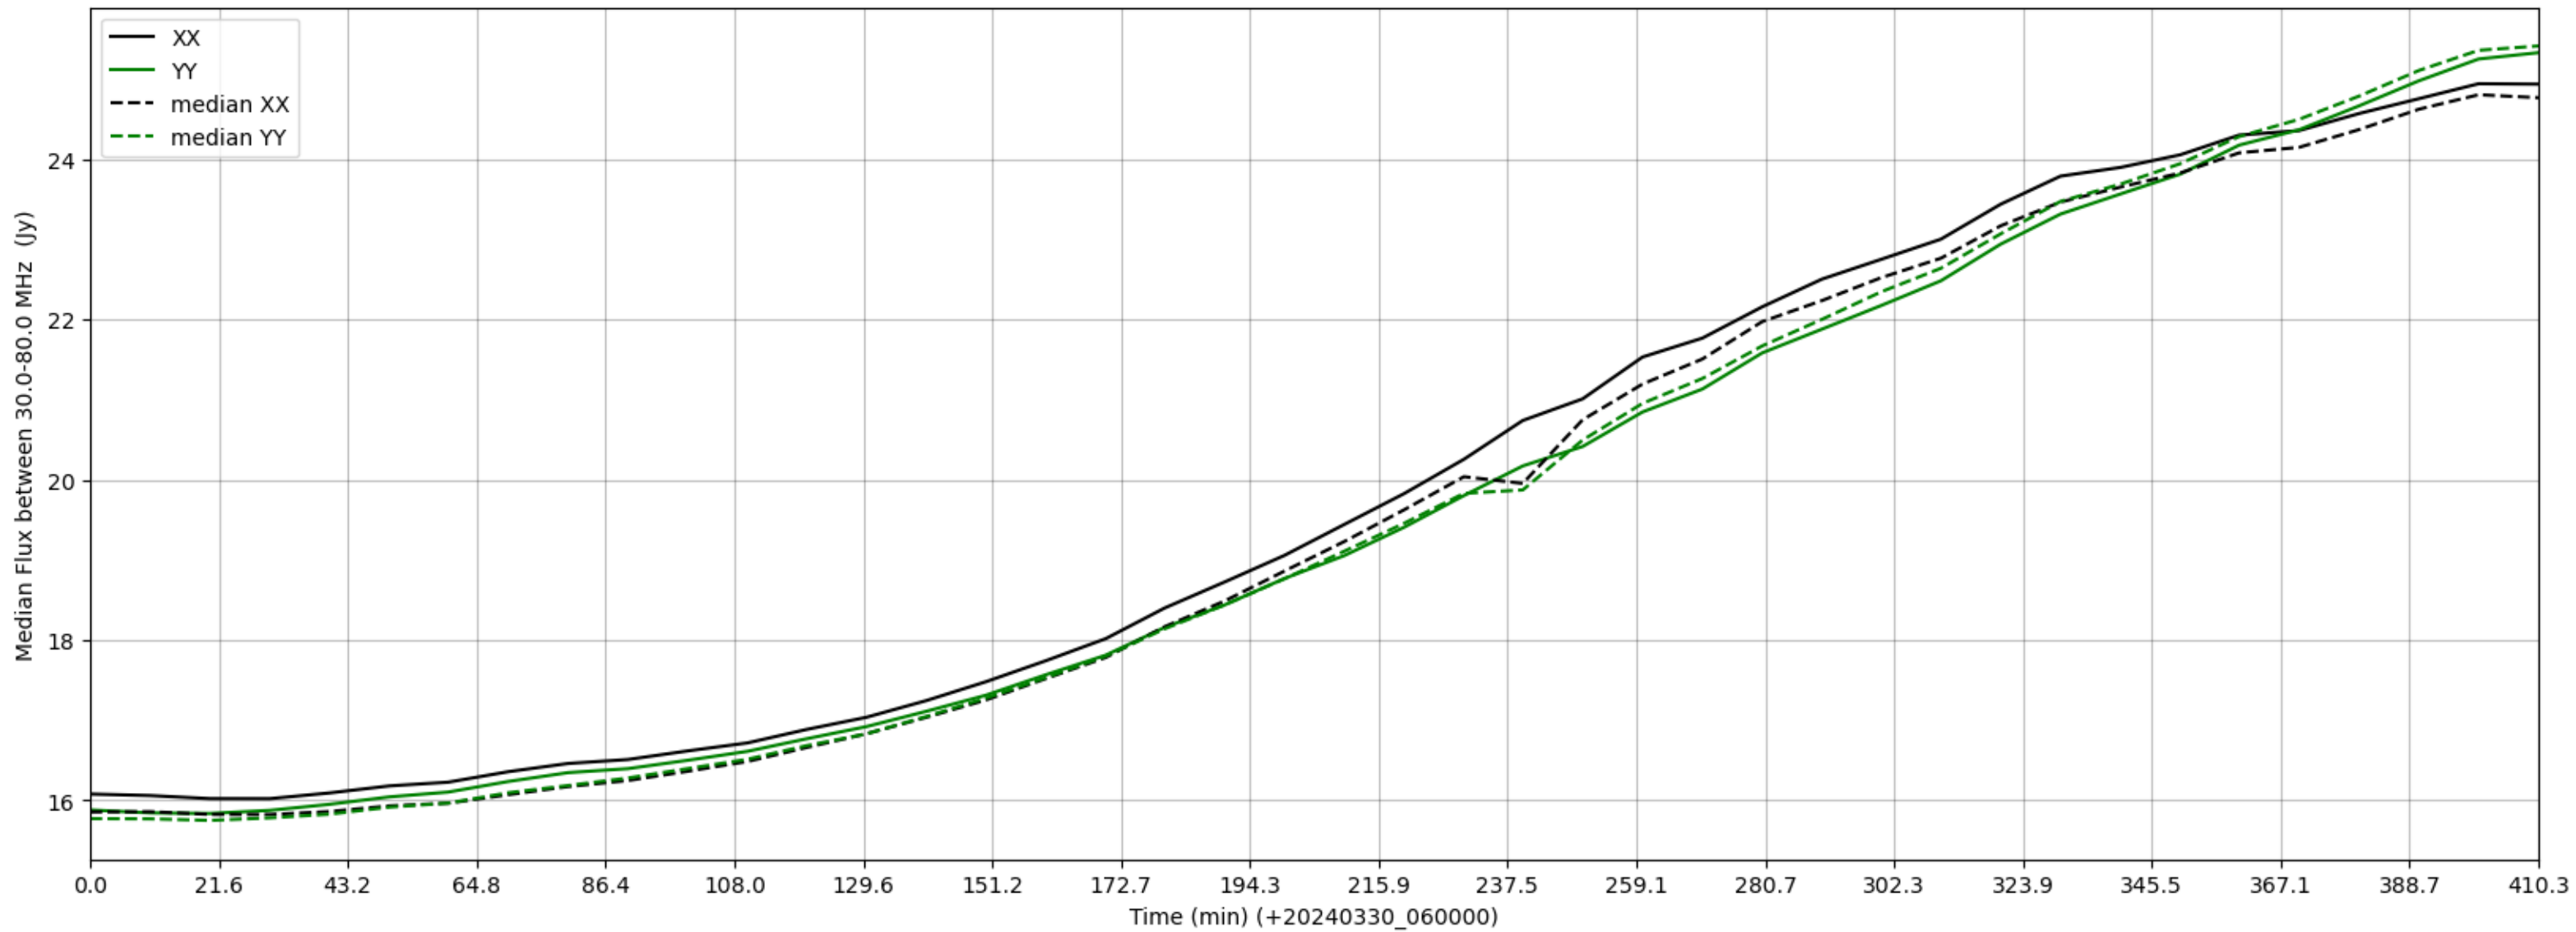

LWA198 - Correlator# 271 - XX FLAGS:Good - YY FLAGS:Good

LWA193 - Correlator# 270 - XX FLAGS:Good - YY FLAGS:Good