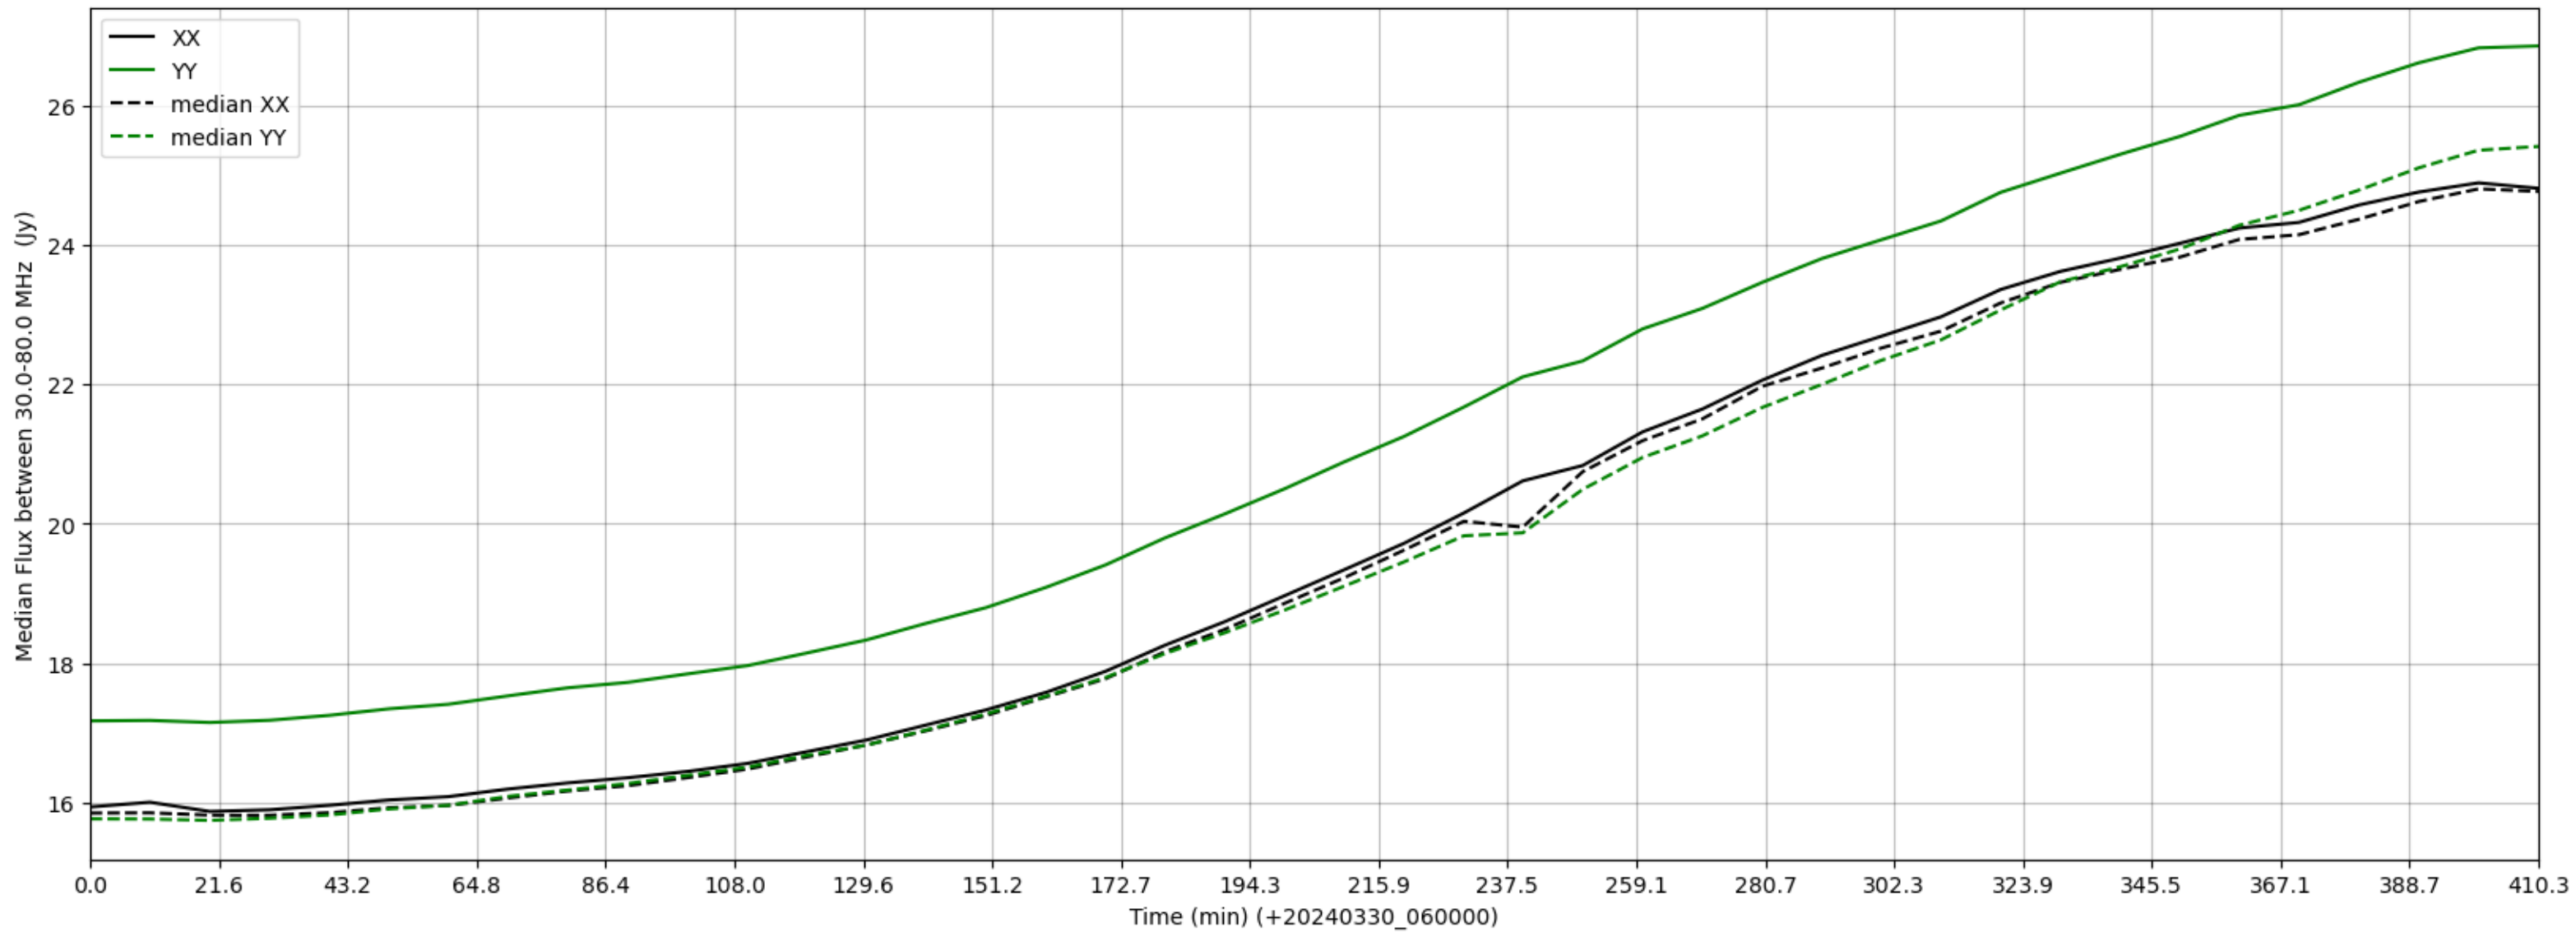

LWA180 - Correlator# 322 - XX FLAGS:Good - YY FLAGS:Good

LWA247 - Correlator# 321 - XX FLAGS:Good - YY FLAGS:Good