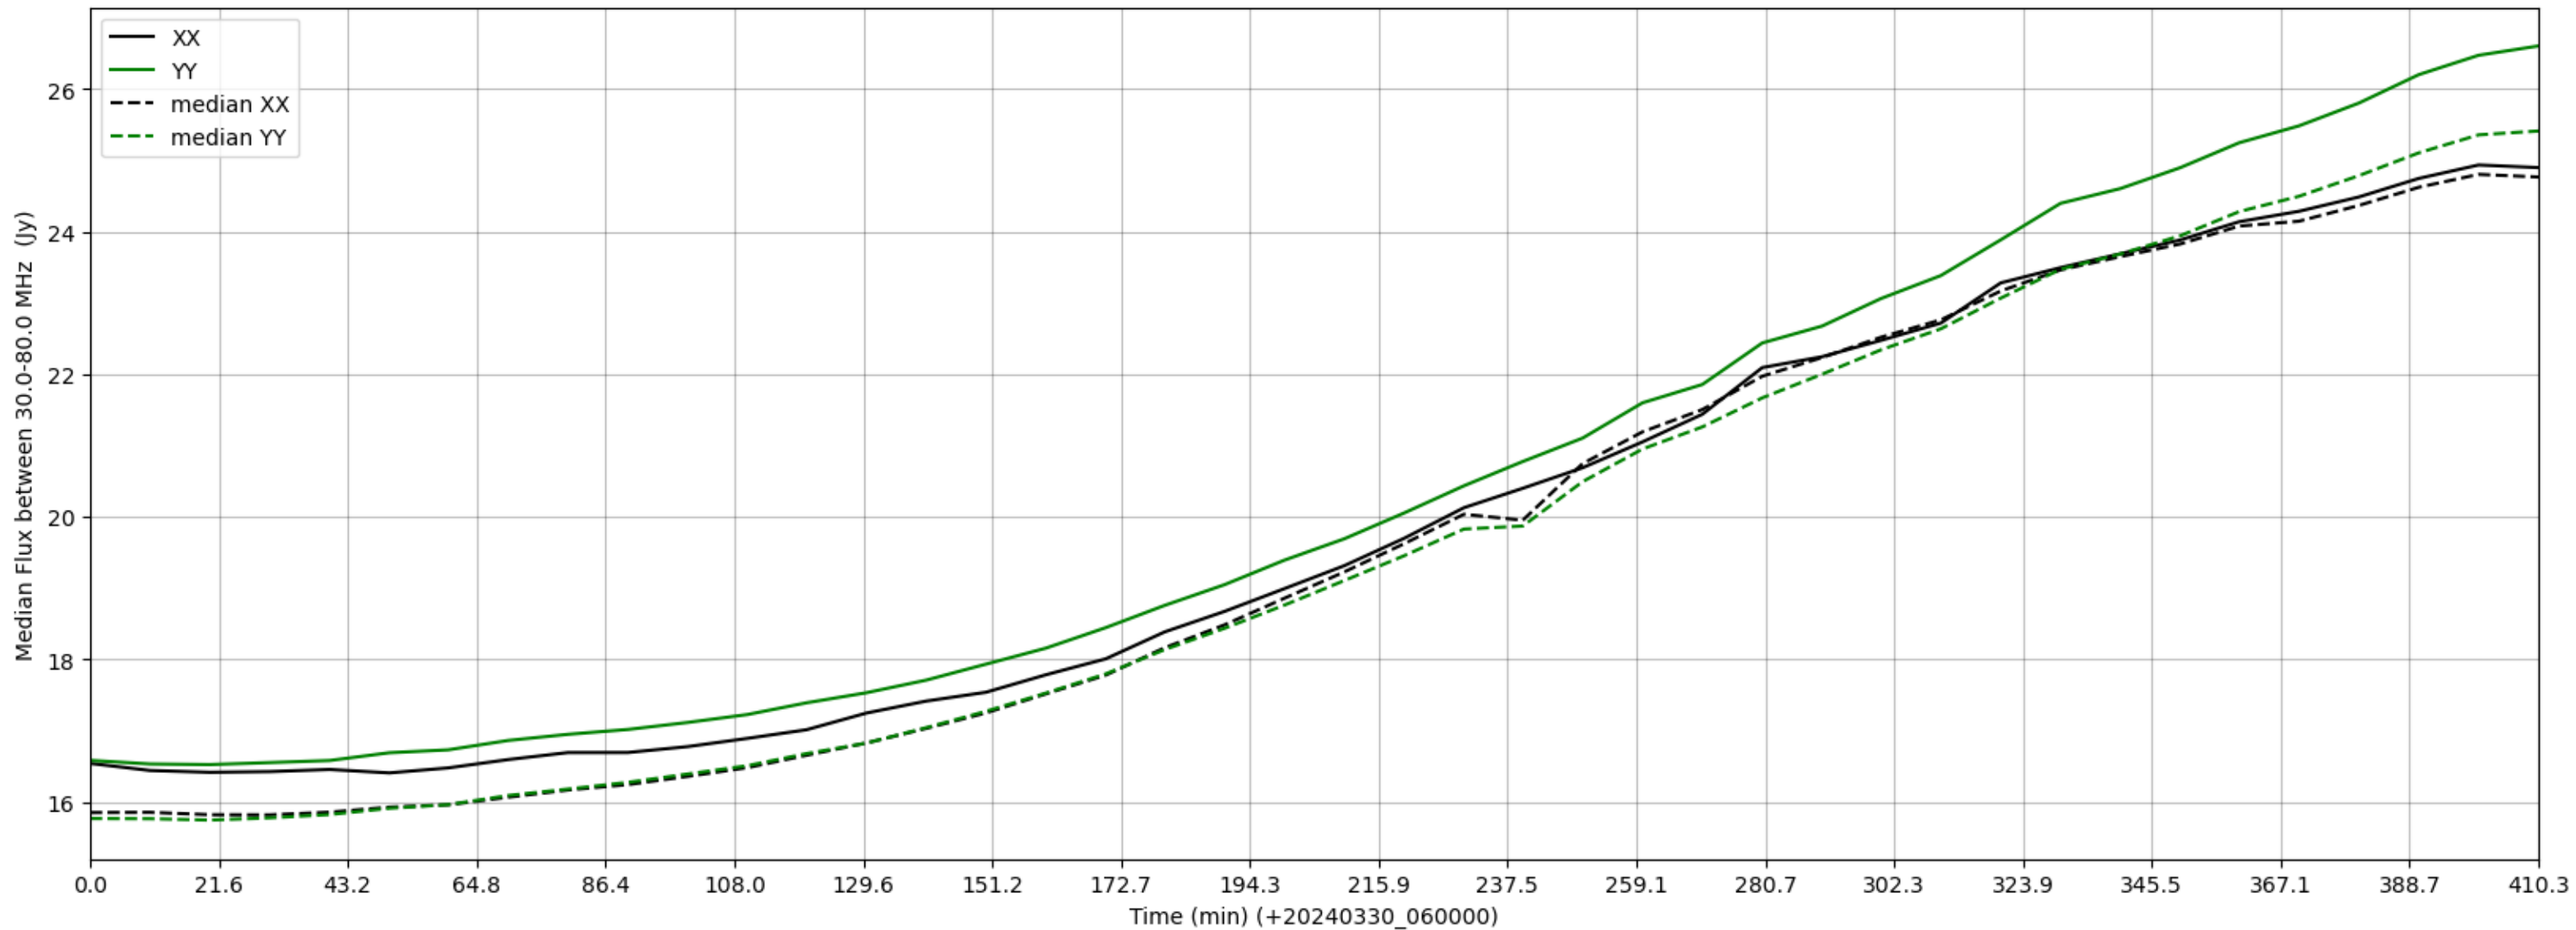

LWA004 - Correlator# 066 - XX FLAGS:Good - YY FLAGS:Good

LWA001 - Correlator# 065 - XX FLAGS:Good - YY FLAGS:Good