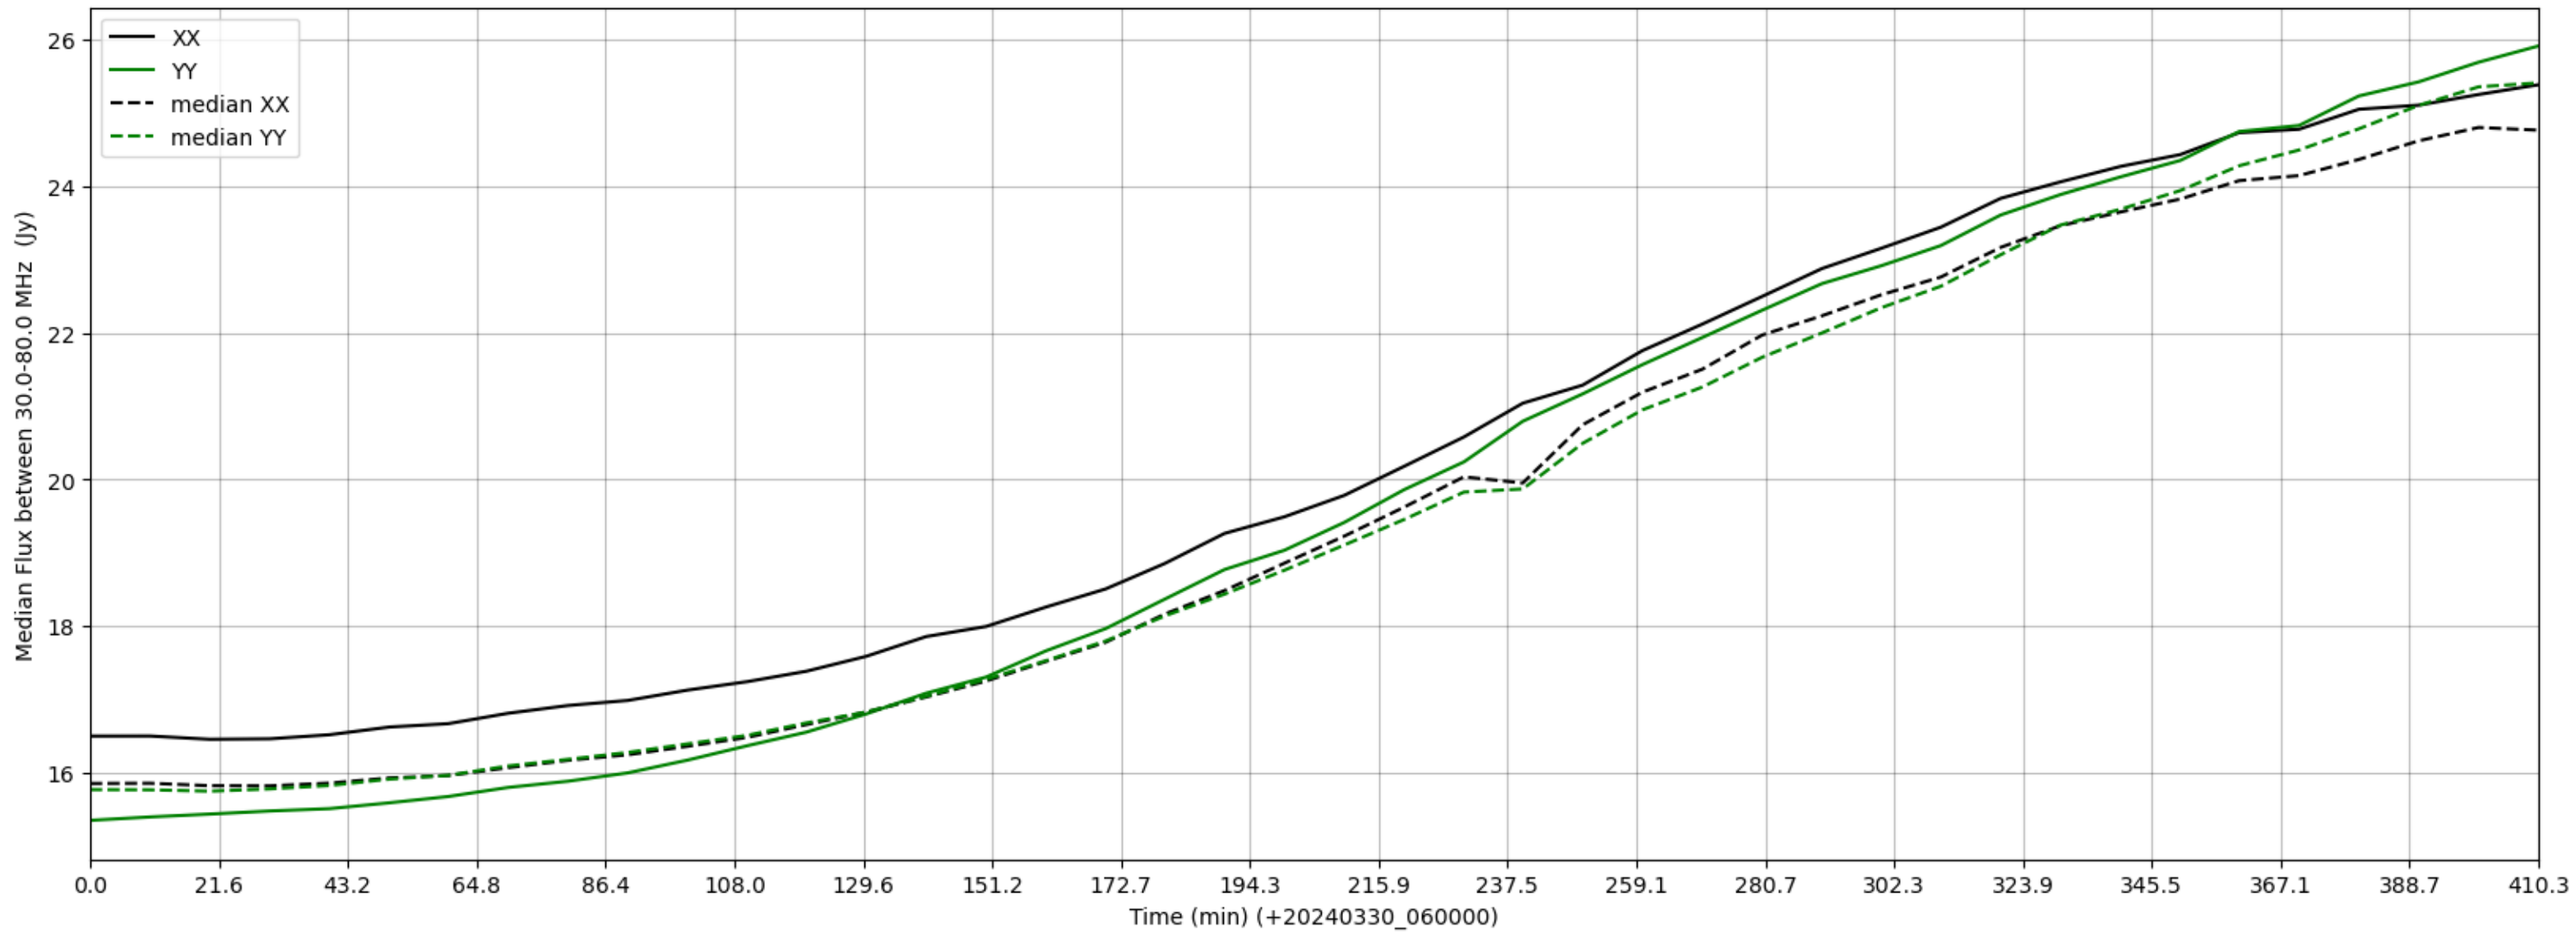

LWA304 - Correlator# 351 - XX FLAGS:Good - YY FLAGS:Good

LWA315 - Correlator# 350 - XX FLAGS:Good - YY FLAGS:Good