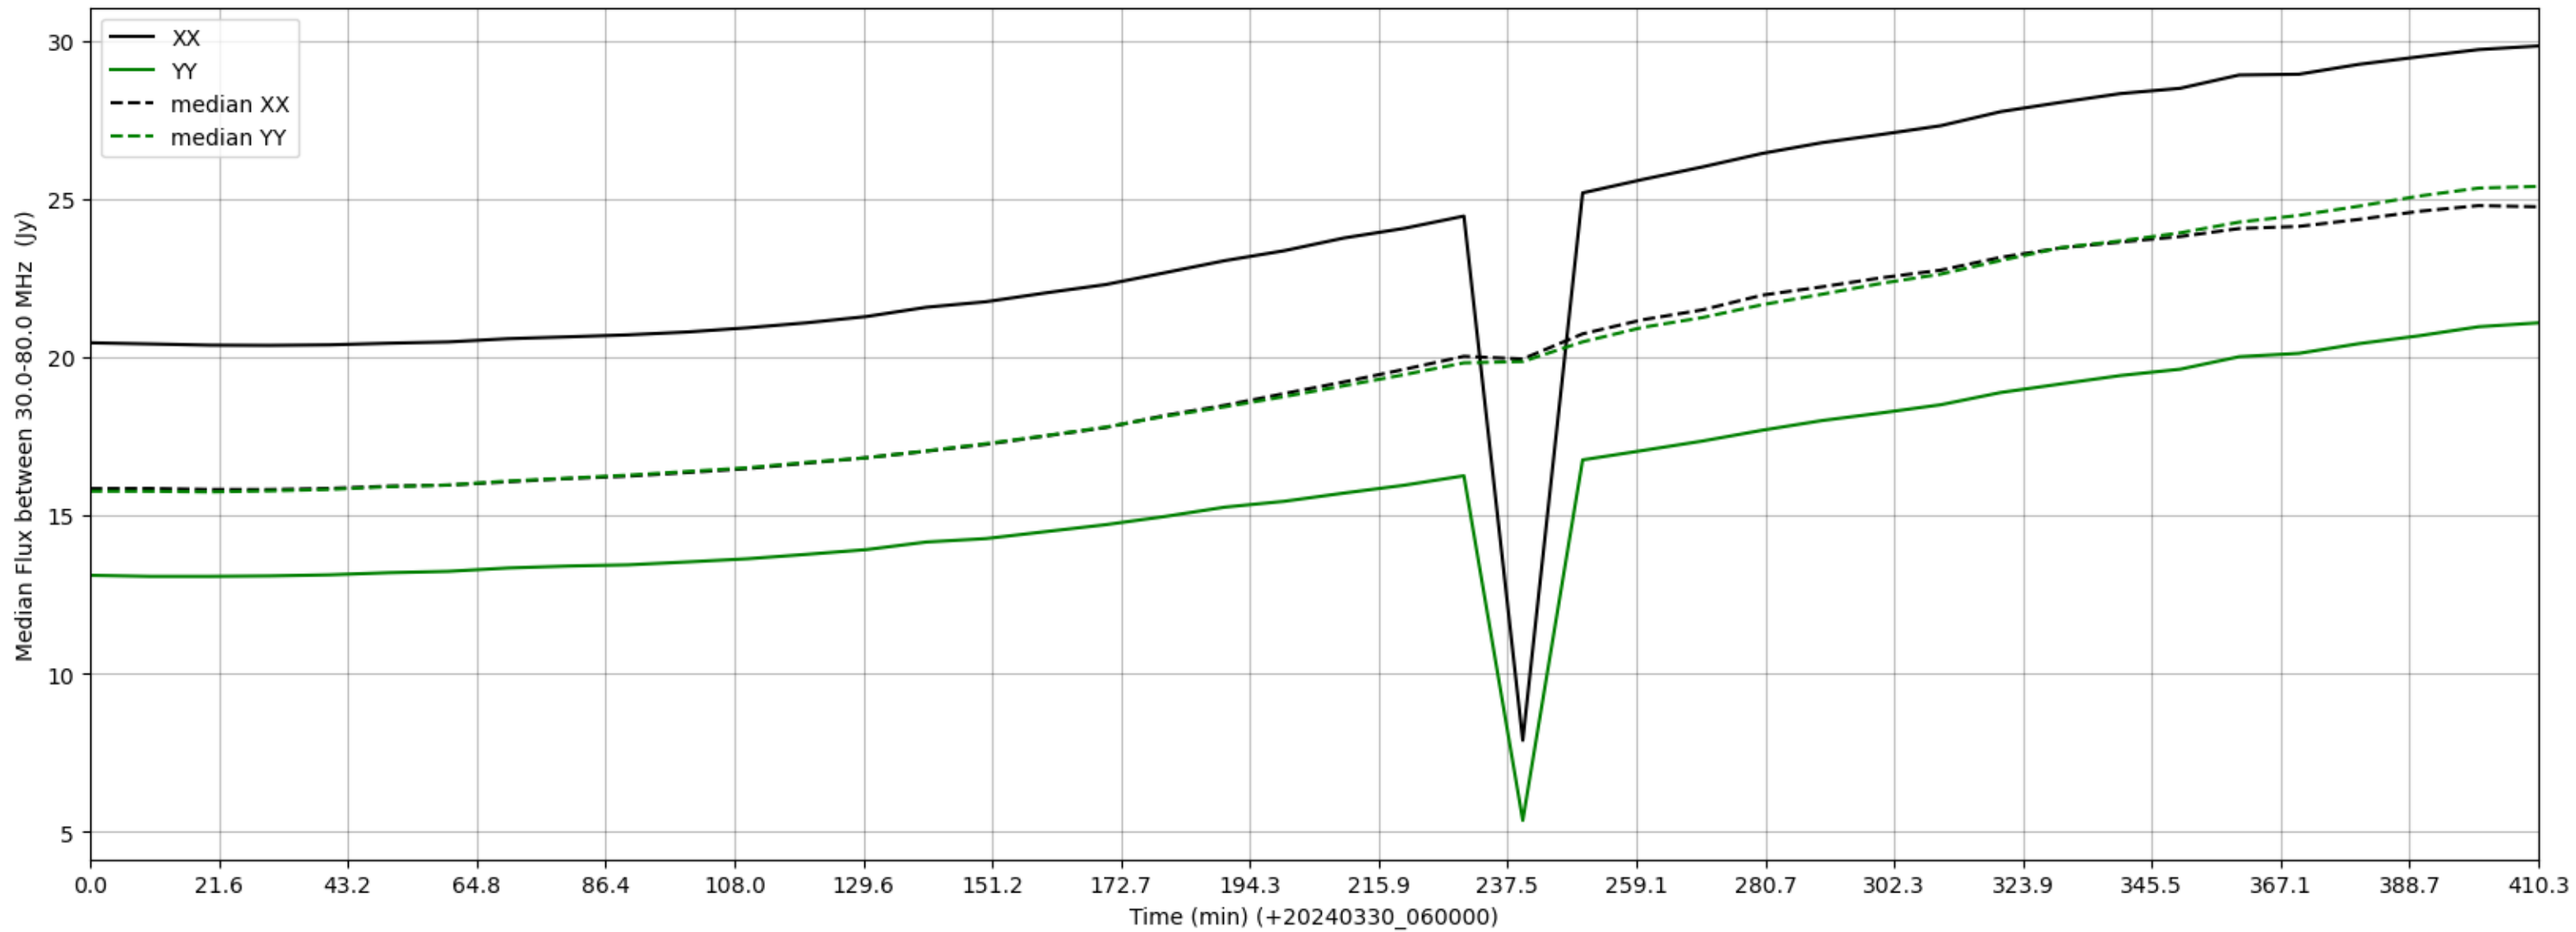

LWA292 - Correlator# 044 - XX FLAGS:Good - YY FLAGS:LowFlux

LWA291 - Correlator# 045 - XX FLAGS:Good - YY FLAGS:Good

LWA296 - Correlator# 046 - XX FLAGS:Good - YY FLAGS:Good

LWA295 - Correlator# 047 - XX FLAGS:Good - YY FLAGS:Good