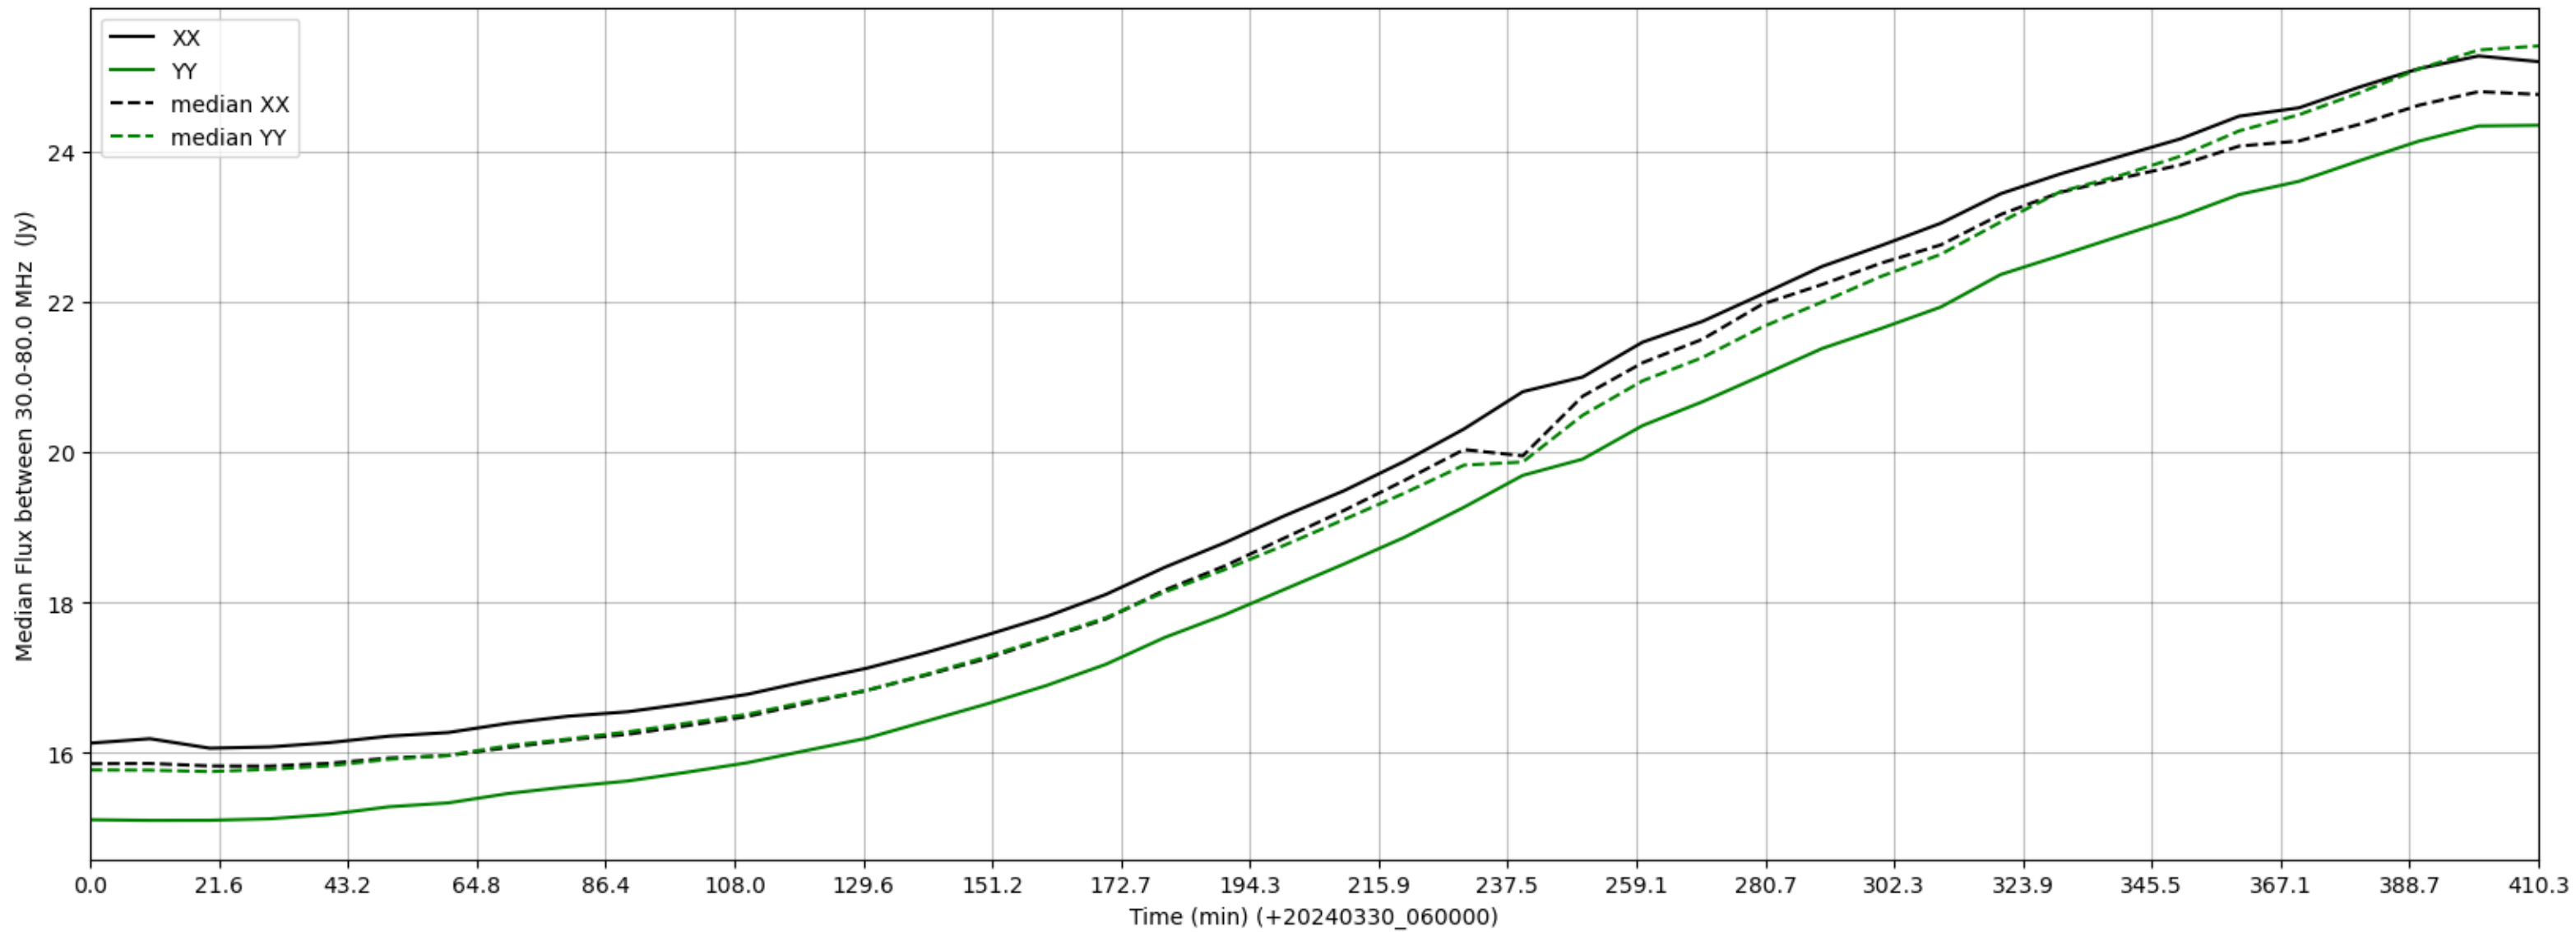

LWA223 - Correlator# 337 - XX FLAGS:Good - YY FLAGS:Good

LWA241 - Correlator# 336 - XX FLAGS:Good - YY FLAGS:Good