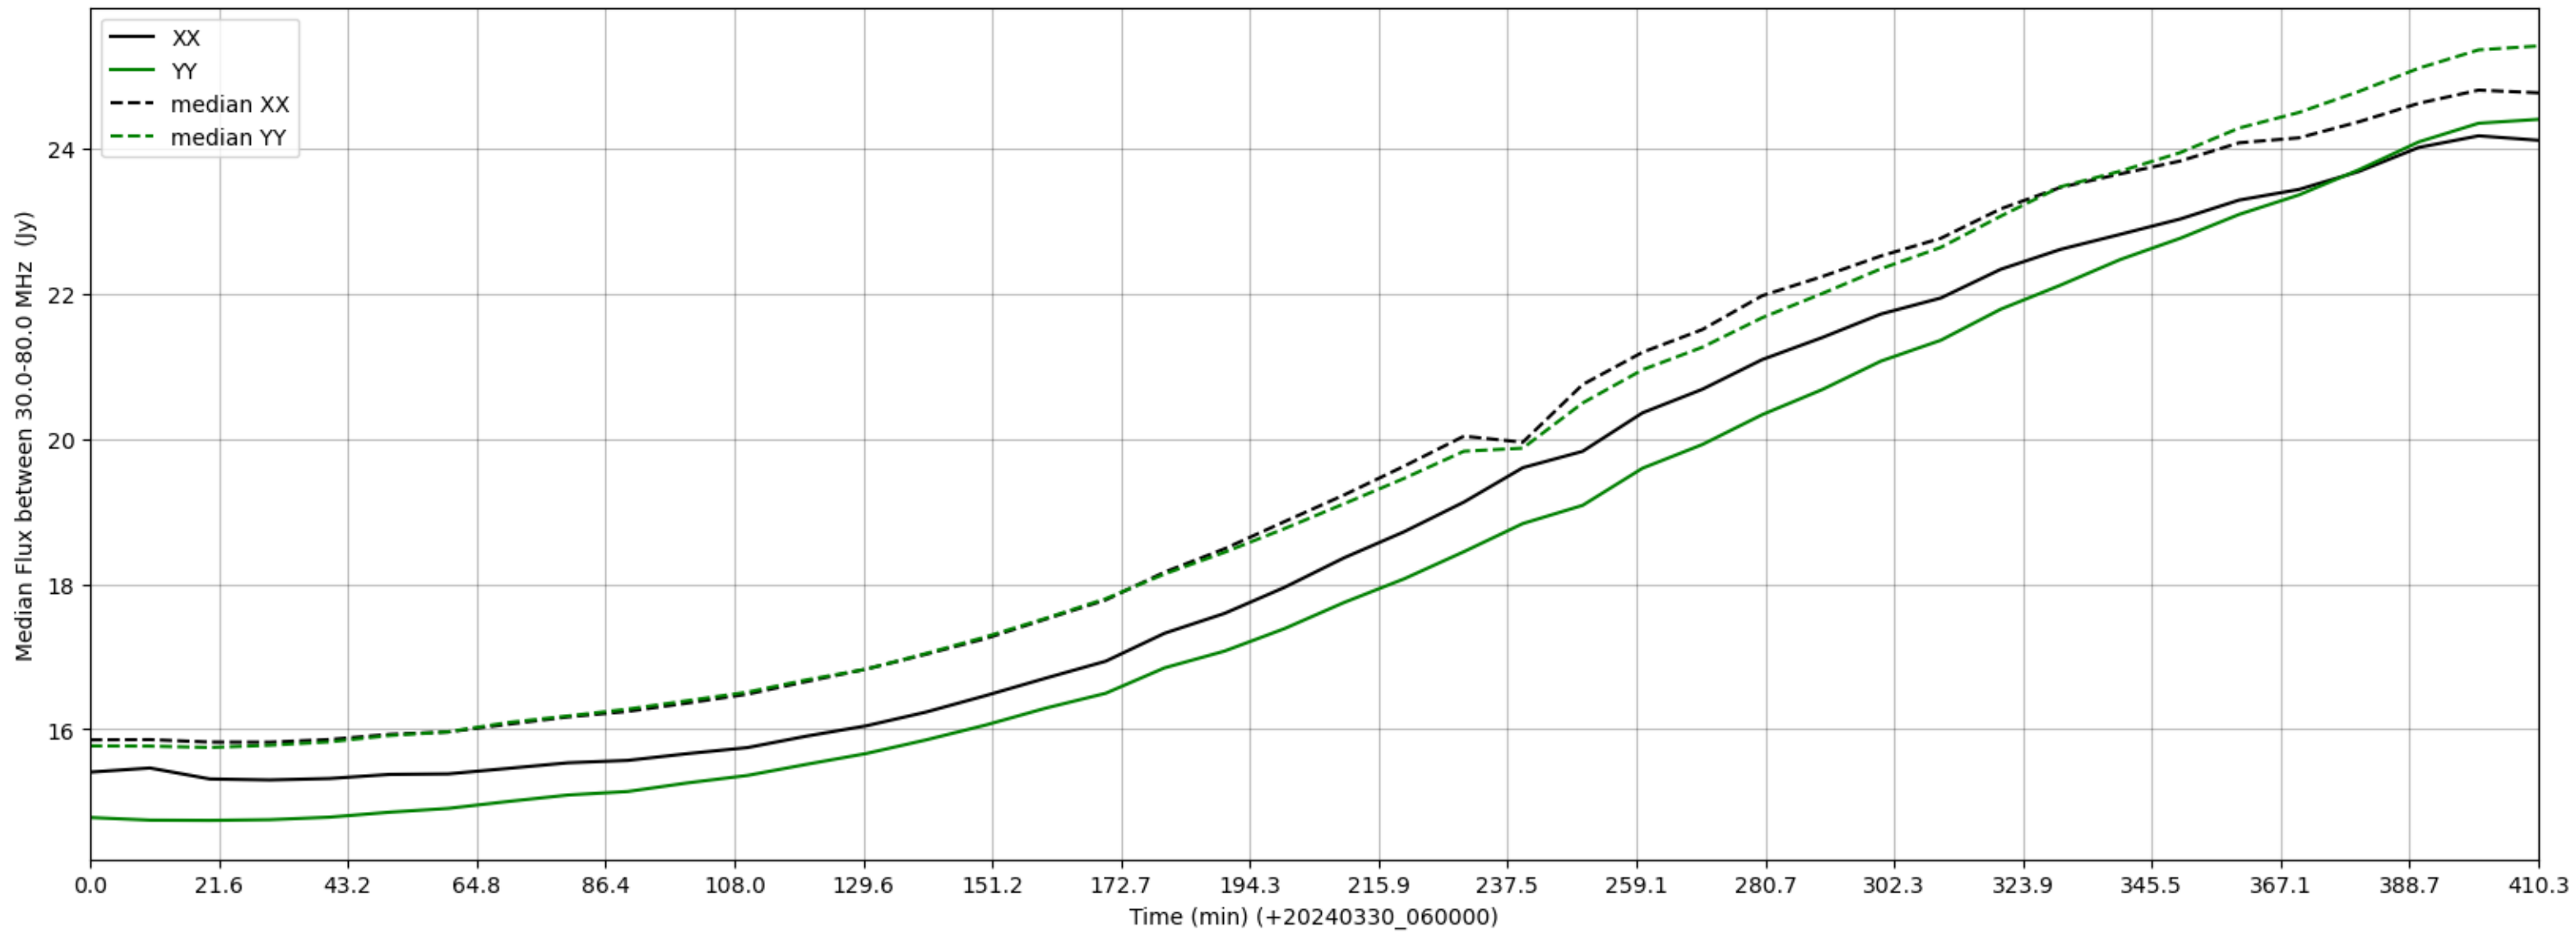

LWA026 - Correlator# 108 - XX FLAGS:Good - YY FLAGS:Good

LWA025 - Correlator# 109 - XX FLAGS:Good - YY FLAGS:Good

LWA029 - Correlator# 110 - XX FLAGS:Good - YY FLAGS:Good

LWA027 - Correlator# 111 - XX FLAGS:Good - YY FLAGS:Good