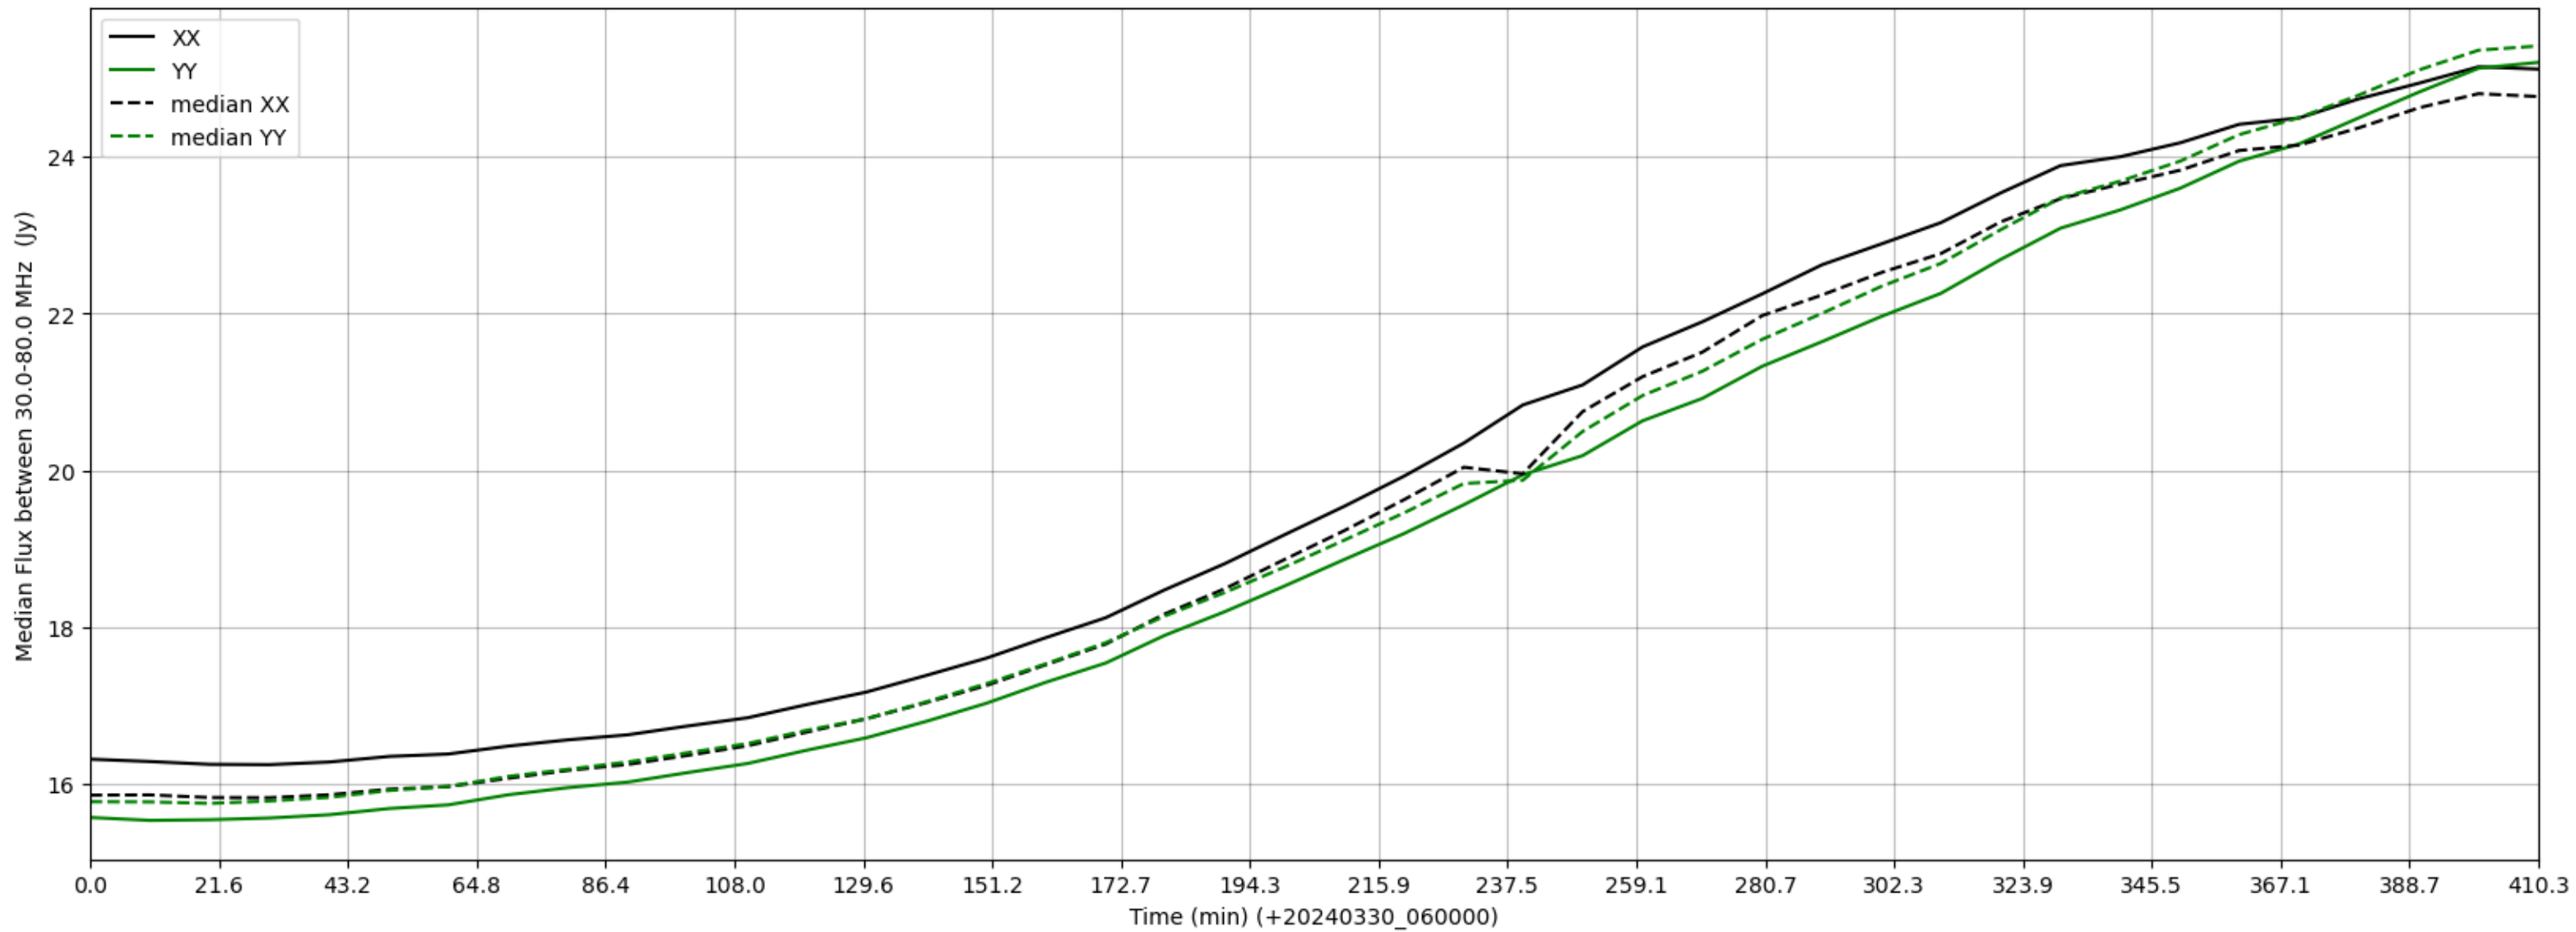

LWA148 - Correlator# 217 - XX FLAGS:Good - YY FLAGS:Good

LWA149 - Correlator# 216 - XX FLAGS:Good - YY FLAGS:Good