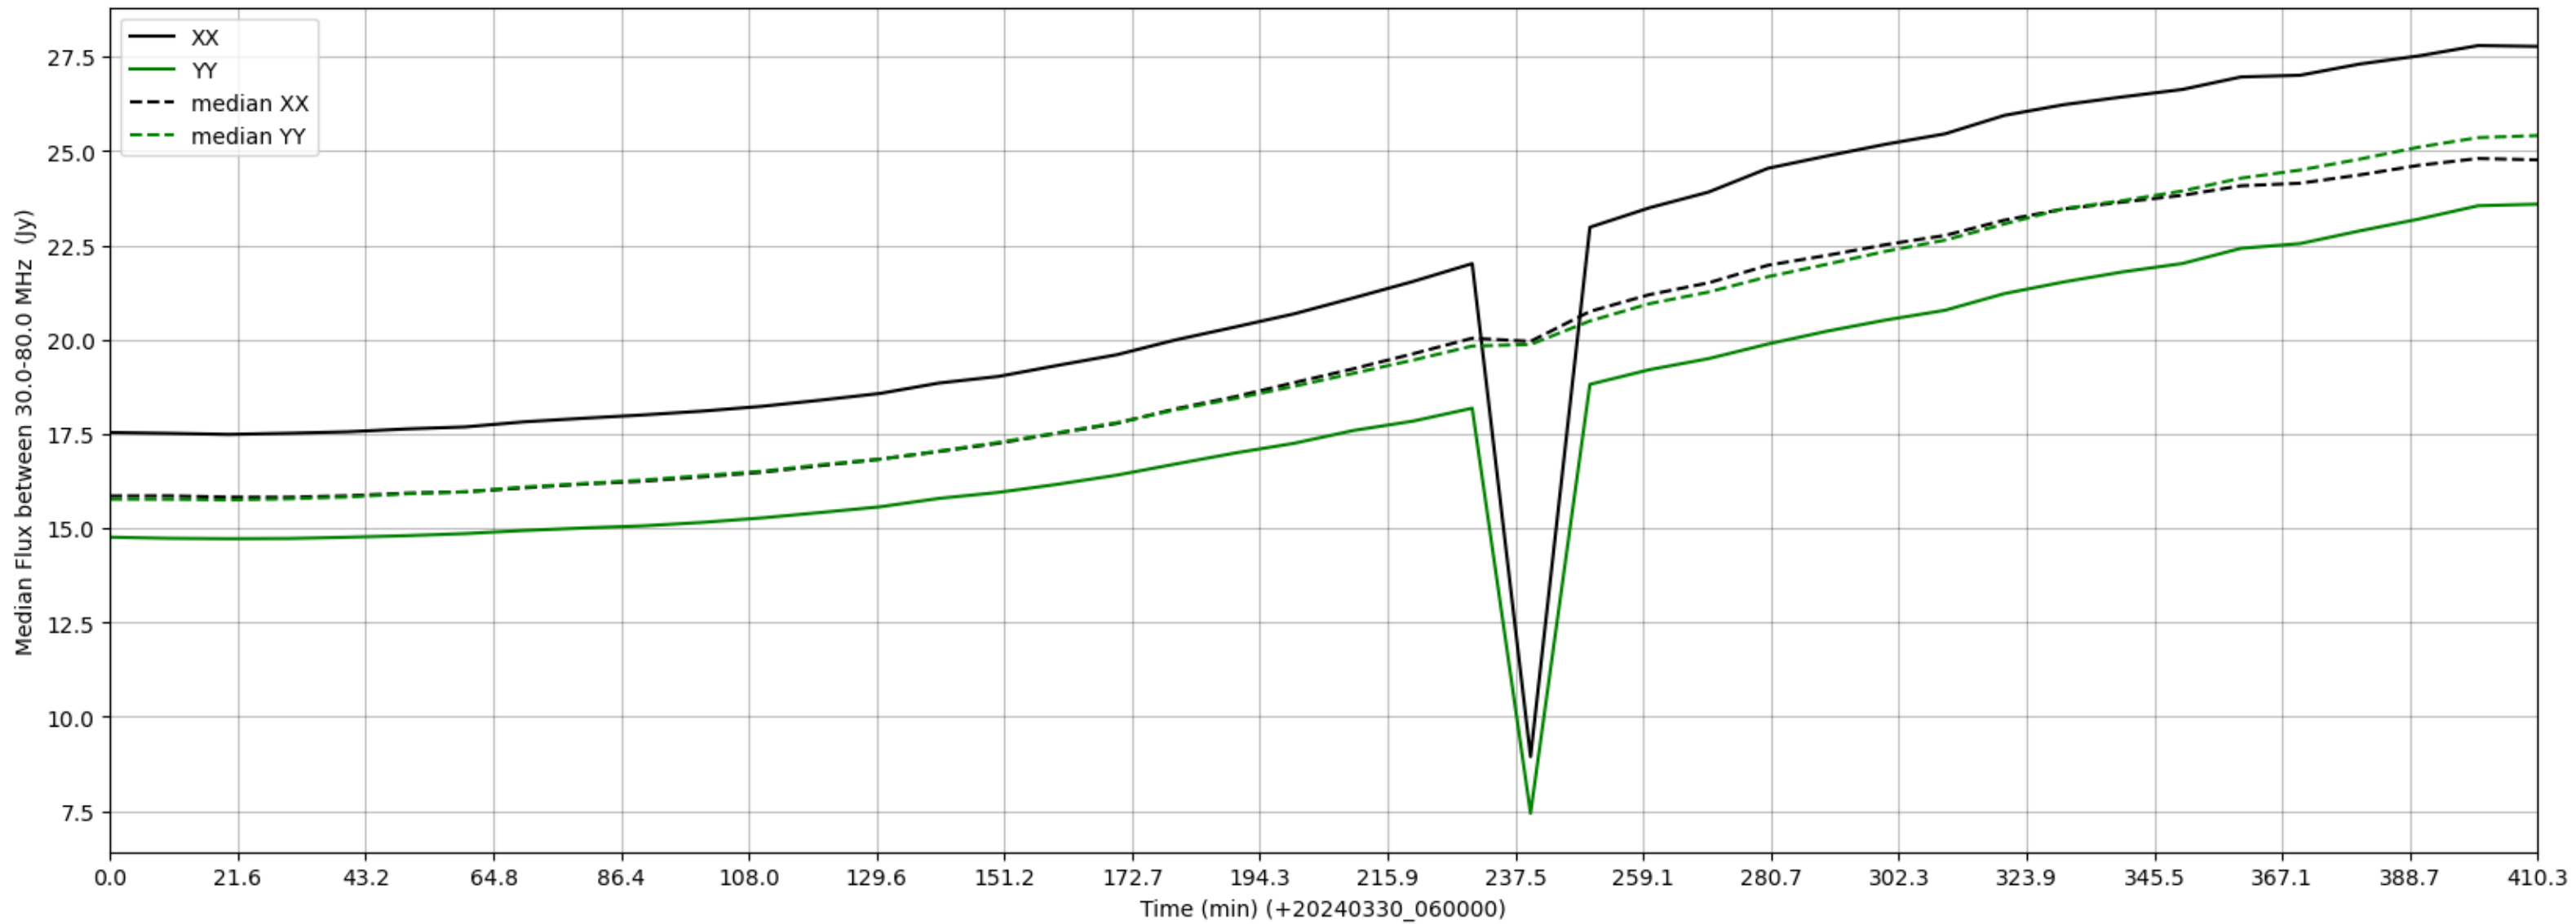

LWA320 - Correlator# 054 - XX FLAGS:Good - YY FLAGS:Good

LWA306 - Correlator# 053 - XX FLAGS:Good - YY FLAGS:Good