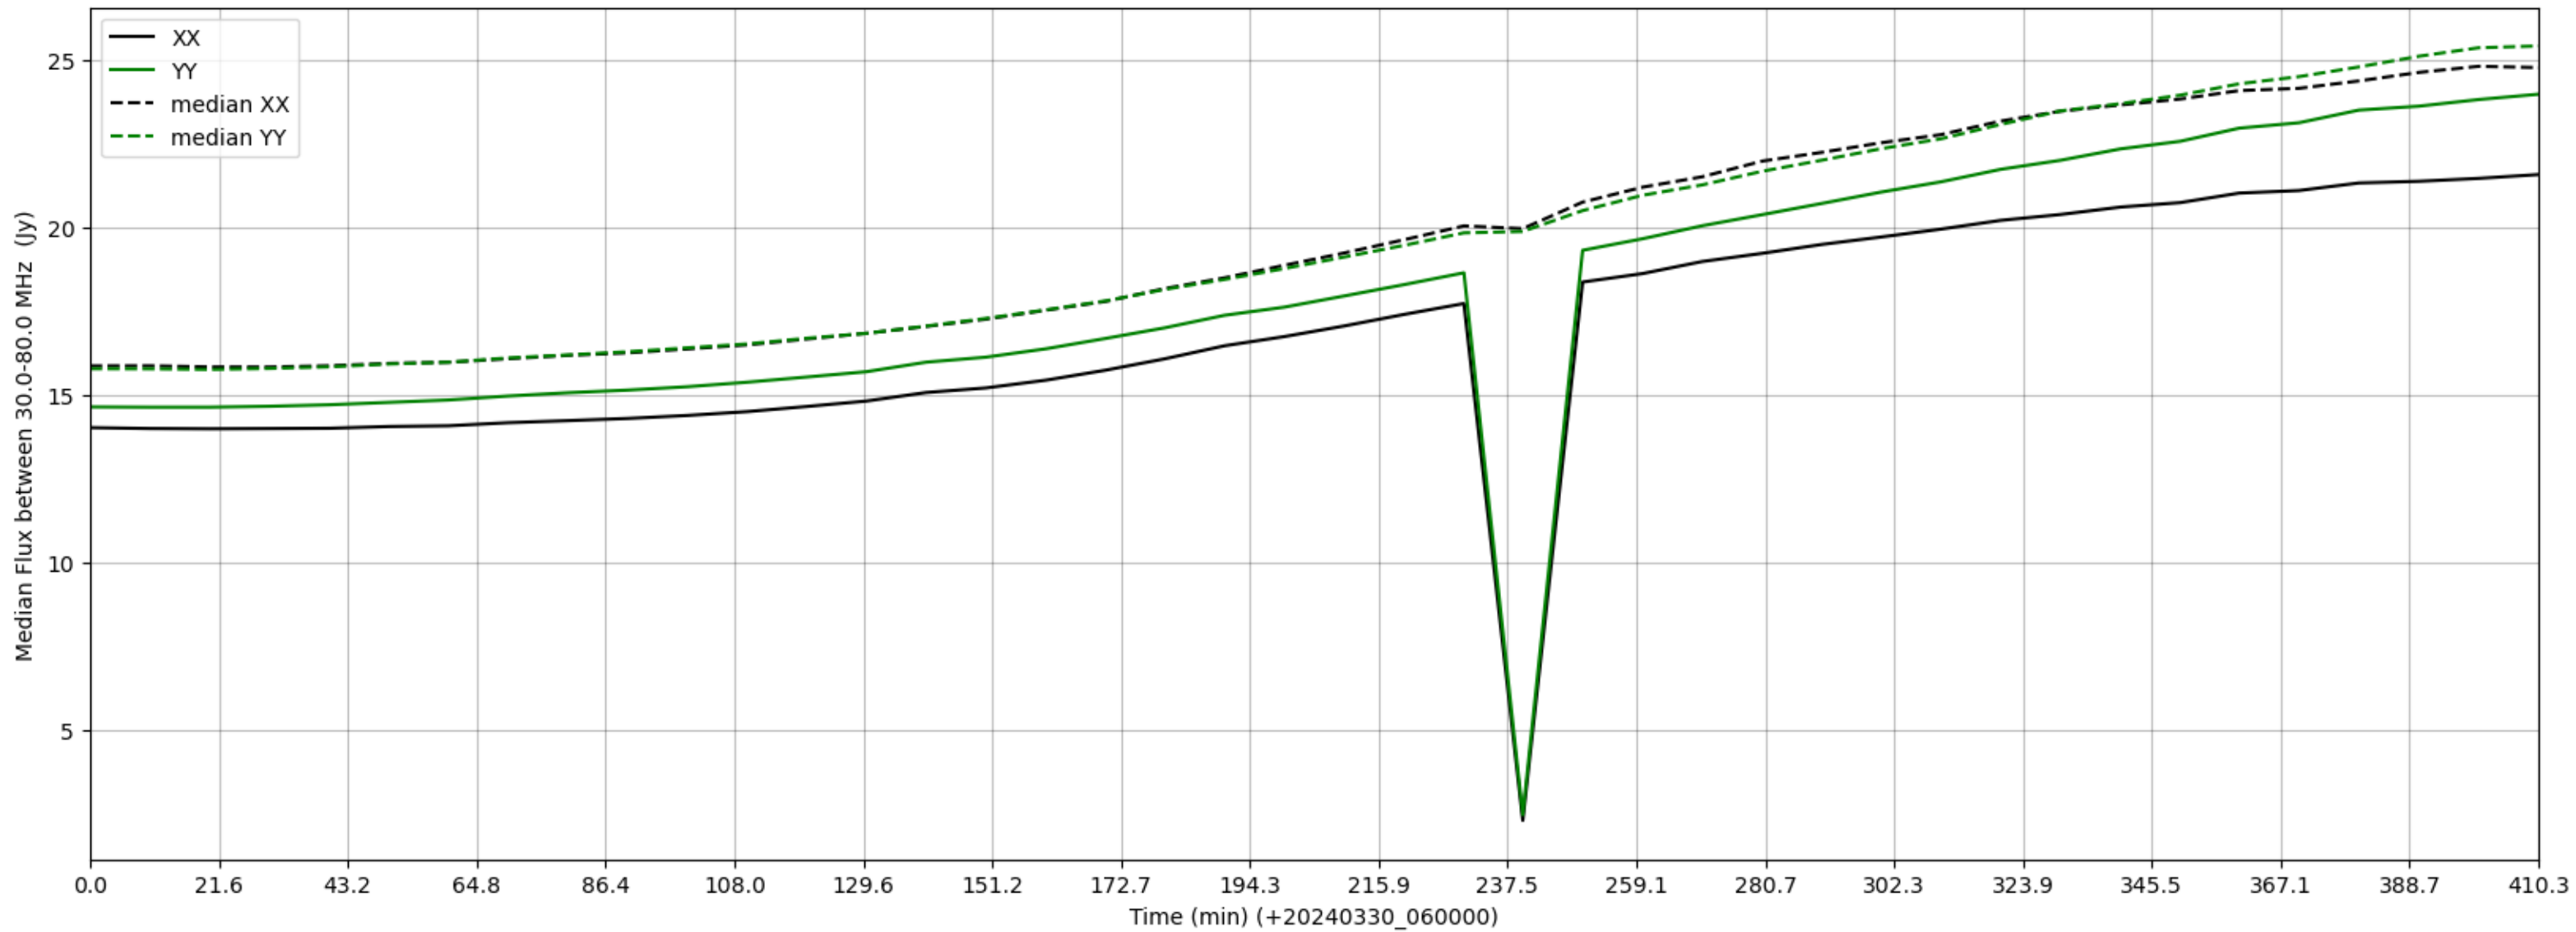

LWA273 - Correlator# 007 - XX FLAGS:Good - YY FLAGS:Good

LWA276 - Correlator# 006 - XX FLAGS:Good - YY FLAGS:Good