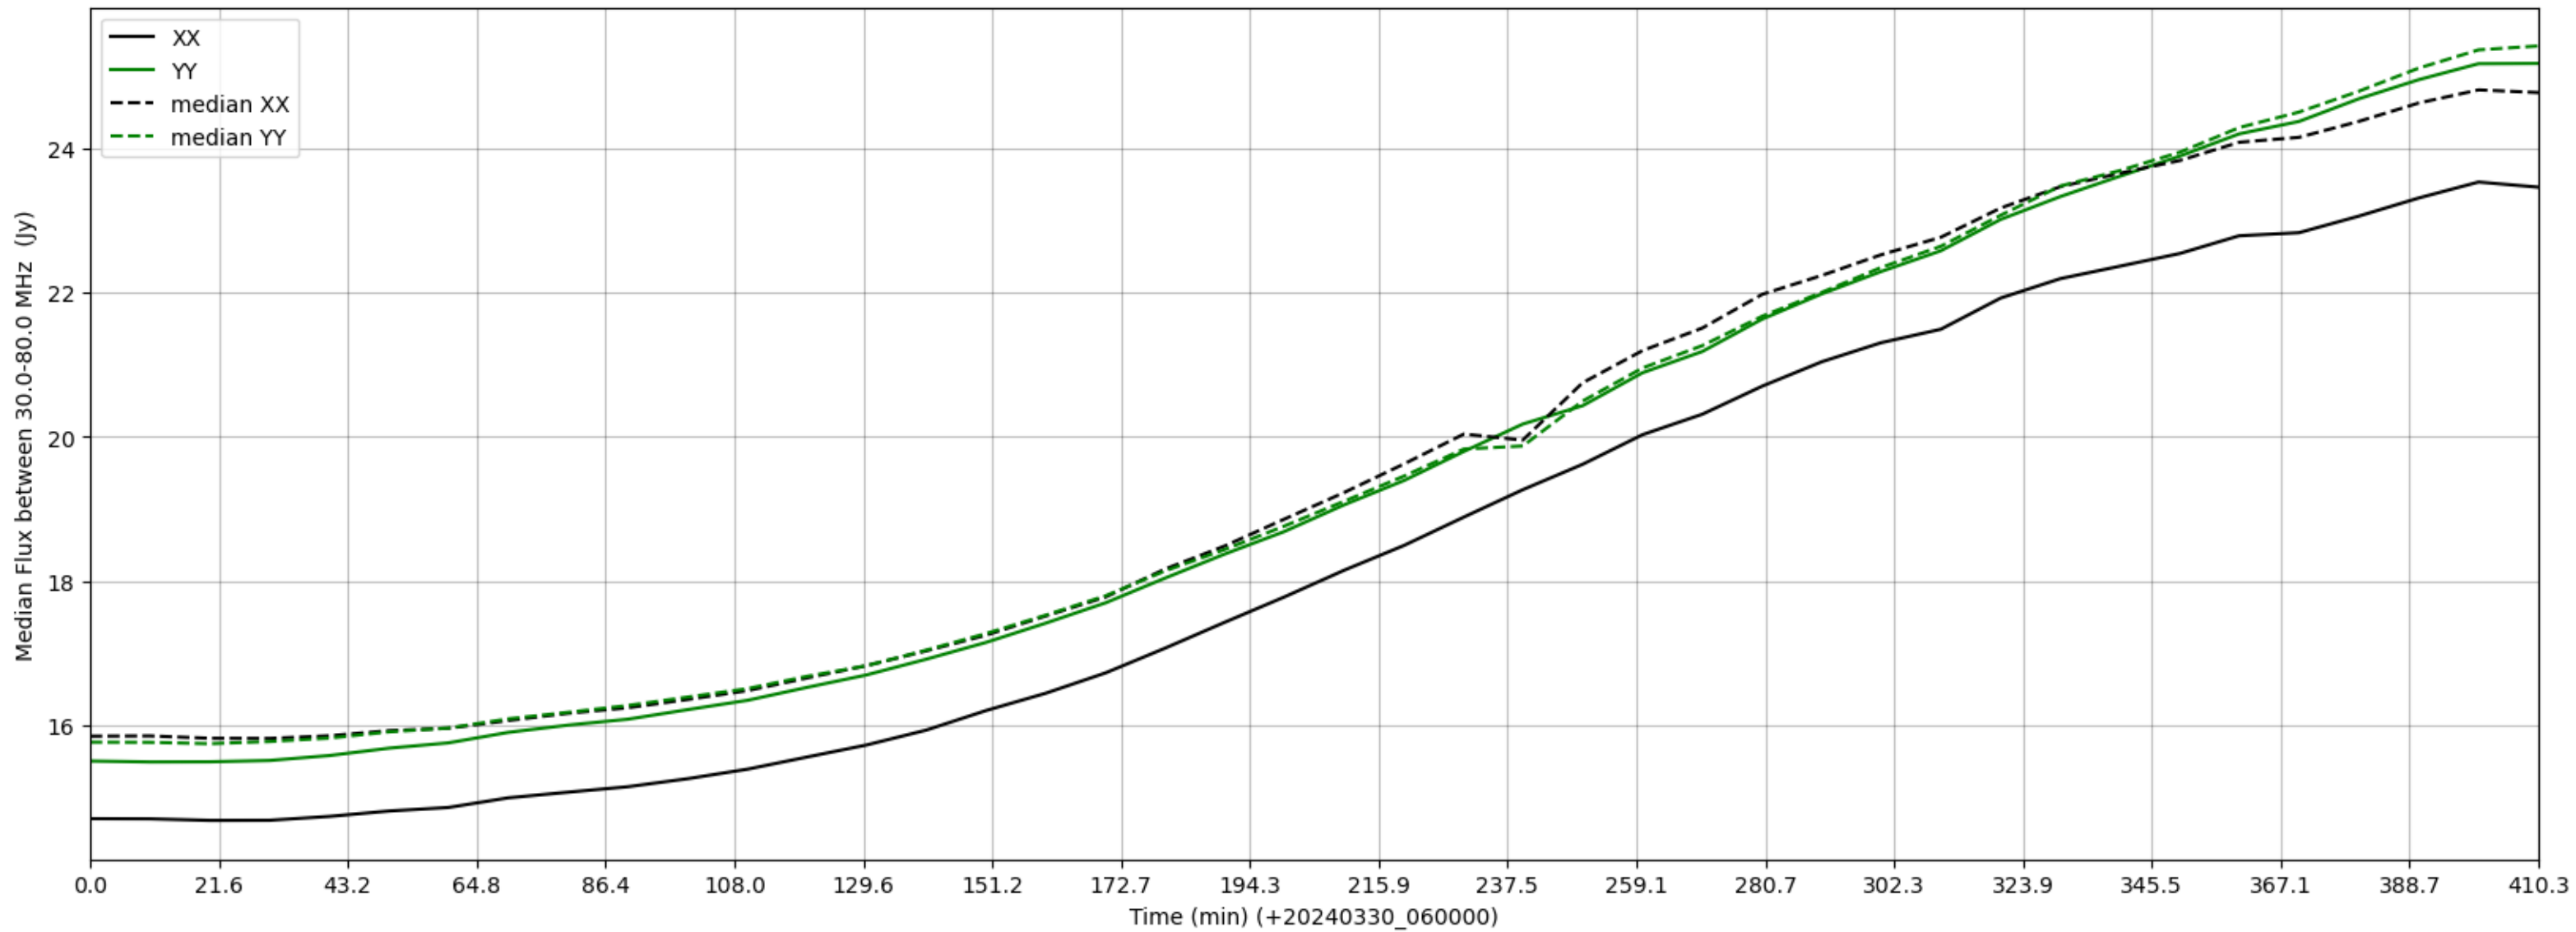

LWA229 - Correlator# 305 - XX FLAGS:Good - YY FLAGS:Good

LWA226 - Correlator# 304 - XX FLAGS:Good - YY FLAGS:Good