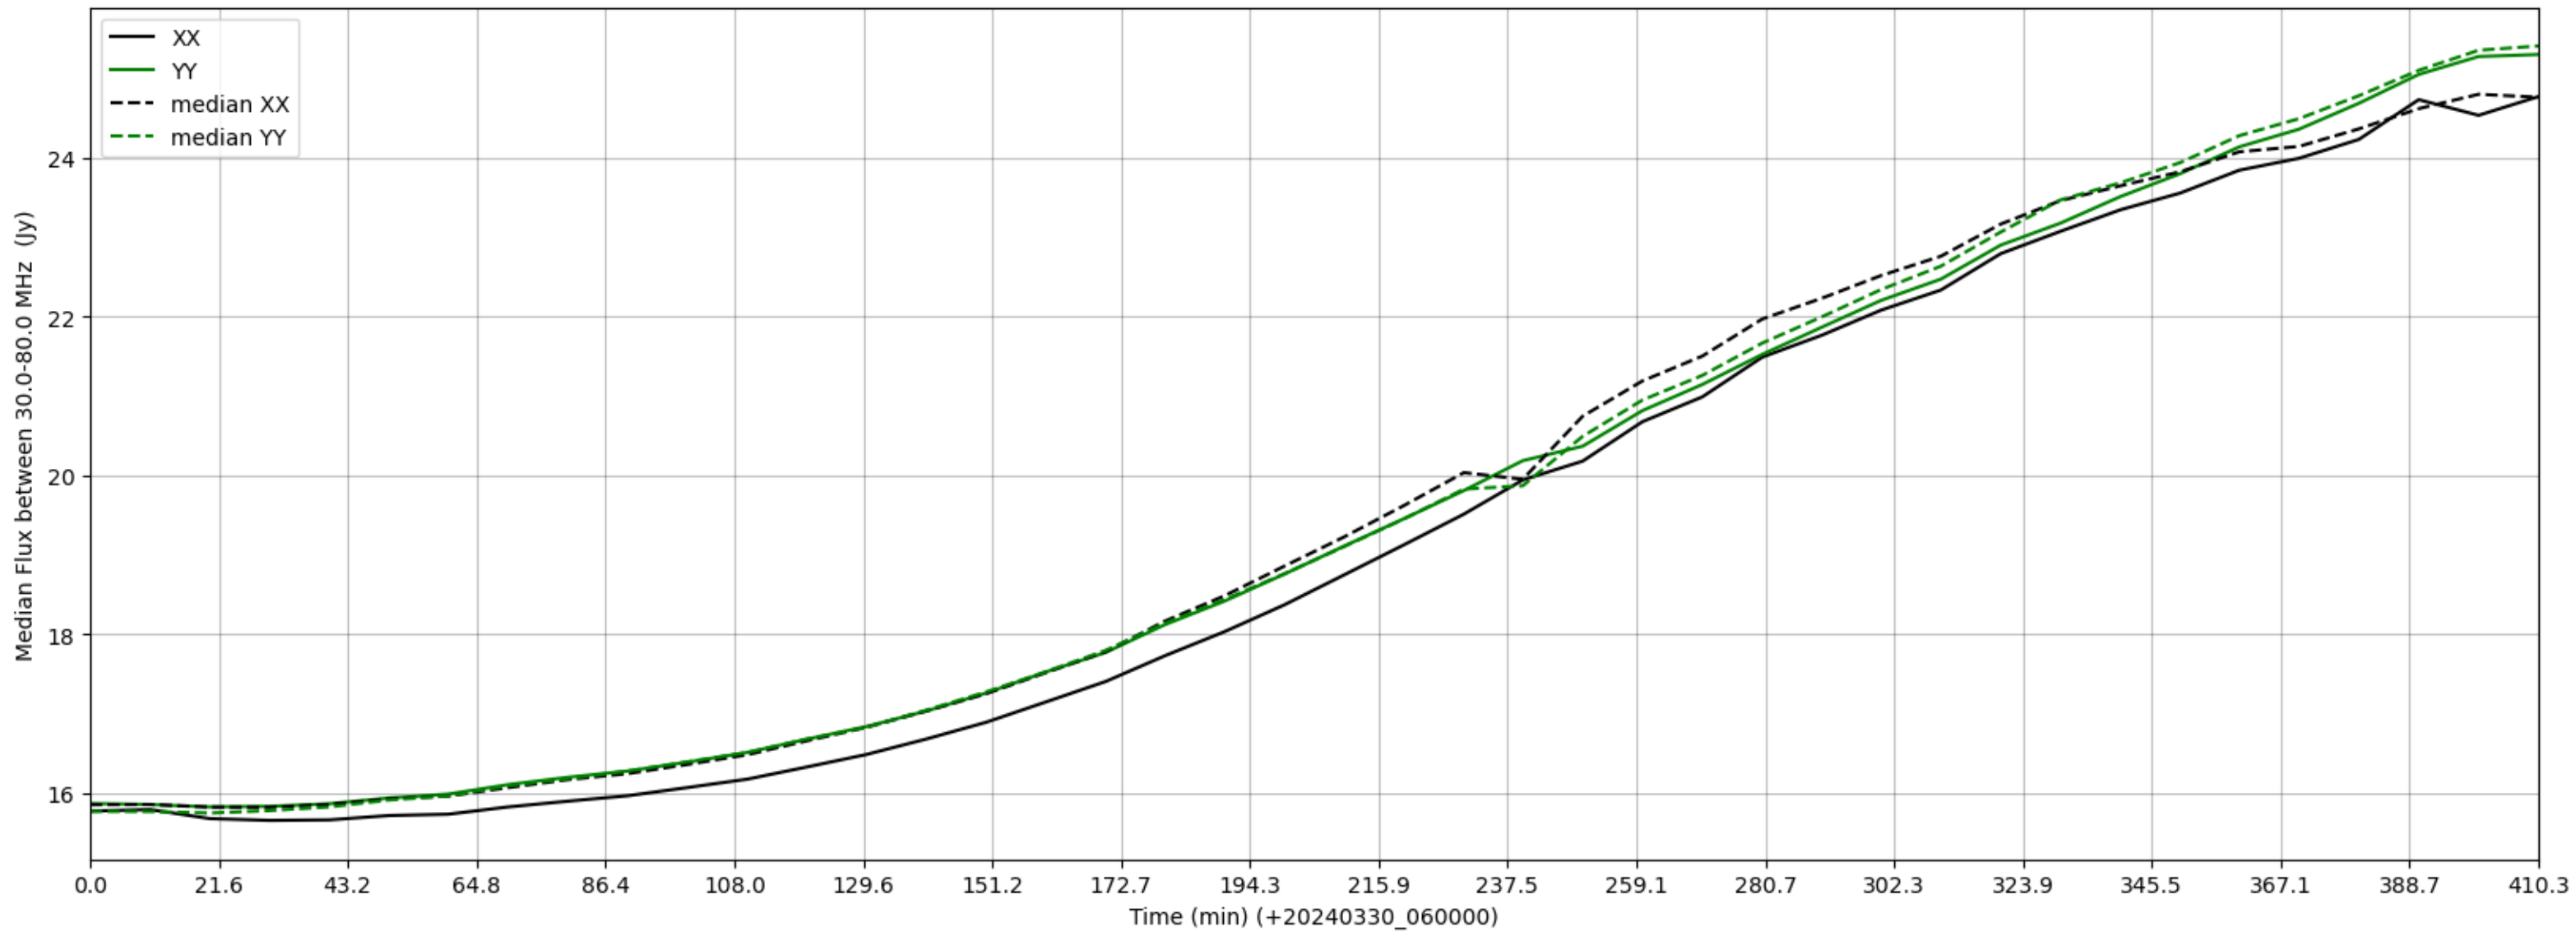

LWA015 - Correlator# 098 - XX FLAGS:Good - YY FLAGS:Good

LWA016 - Correlator# 097 - XX FLAGS:Good - YY FLAGS:Good