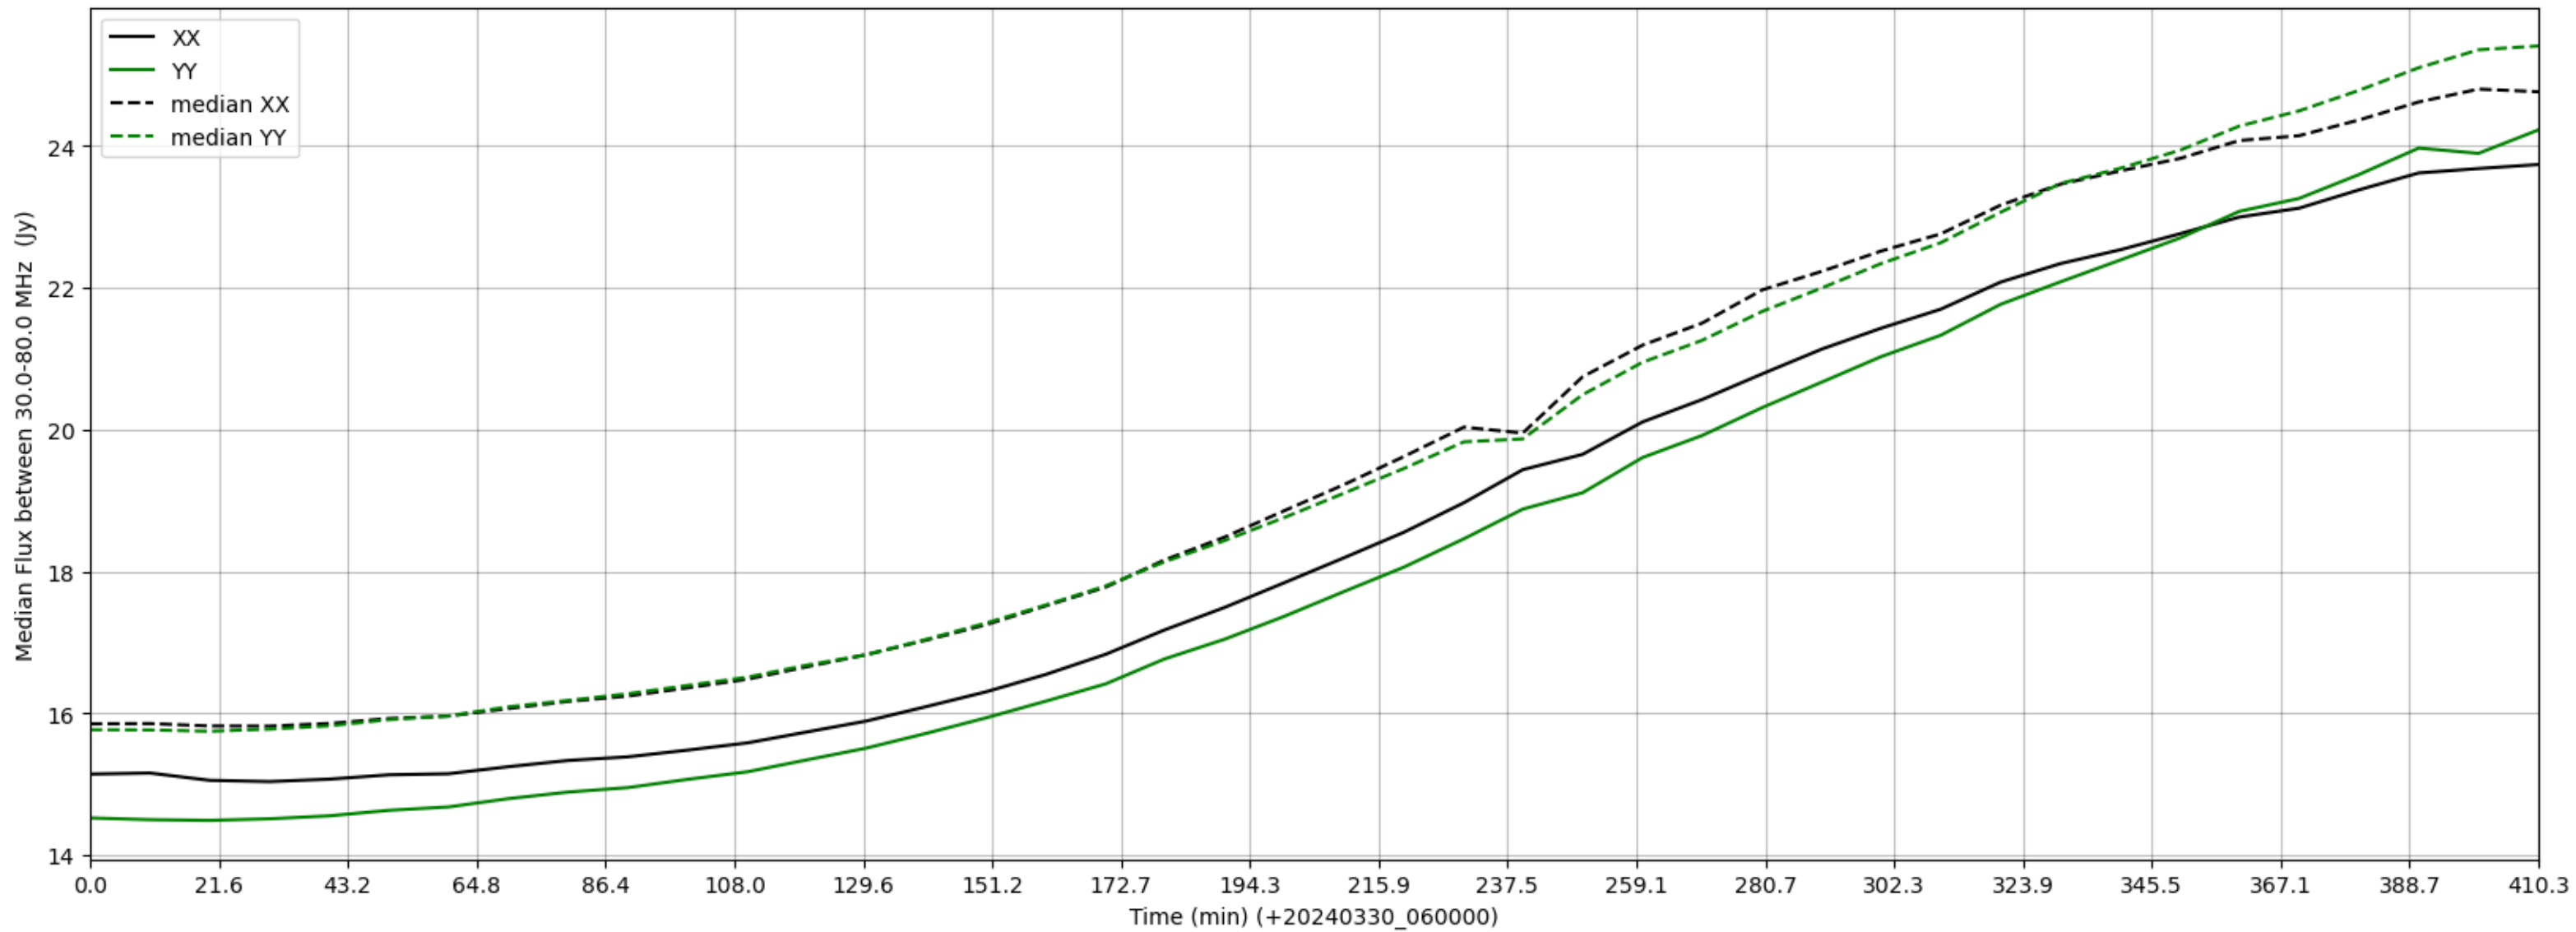

LWA184 - Correlator# 241 - XX FLAGS:Good - YY FLAGS:Good

LWA185 - Correlator# 240 - XX FLAGS:Good - YY FLAGS:Good