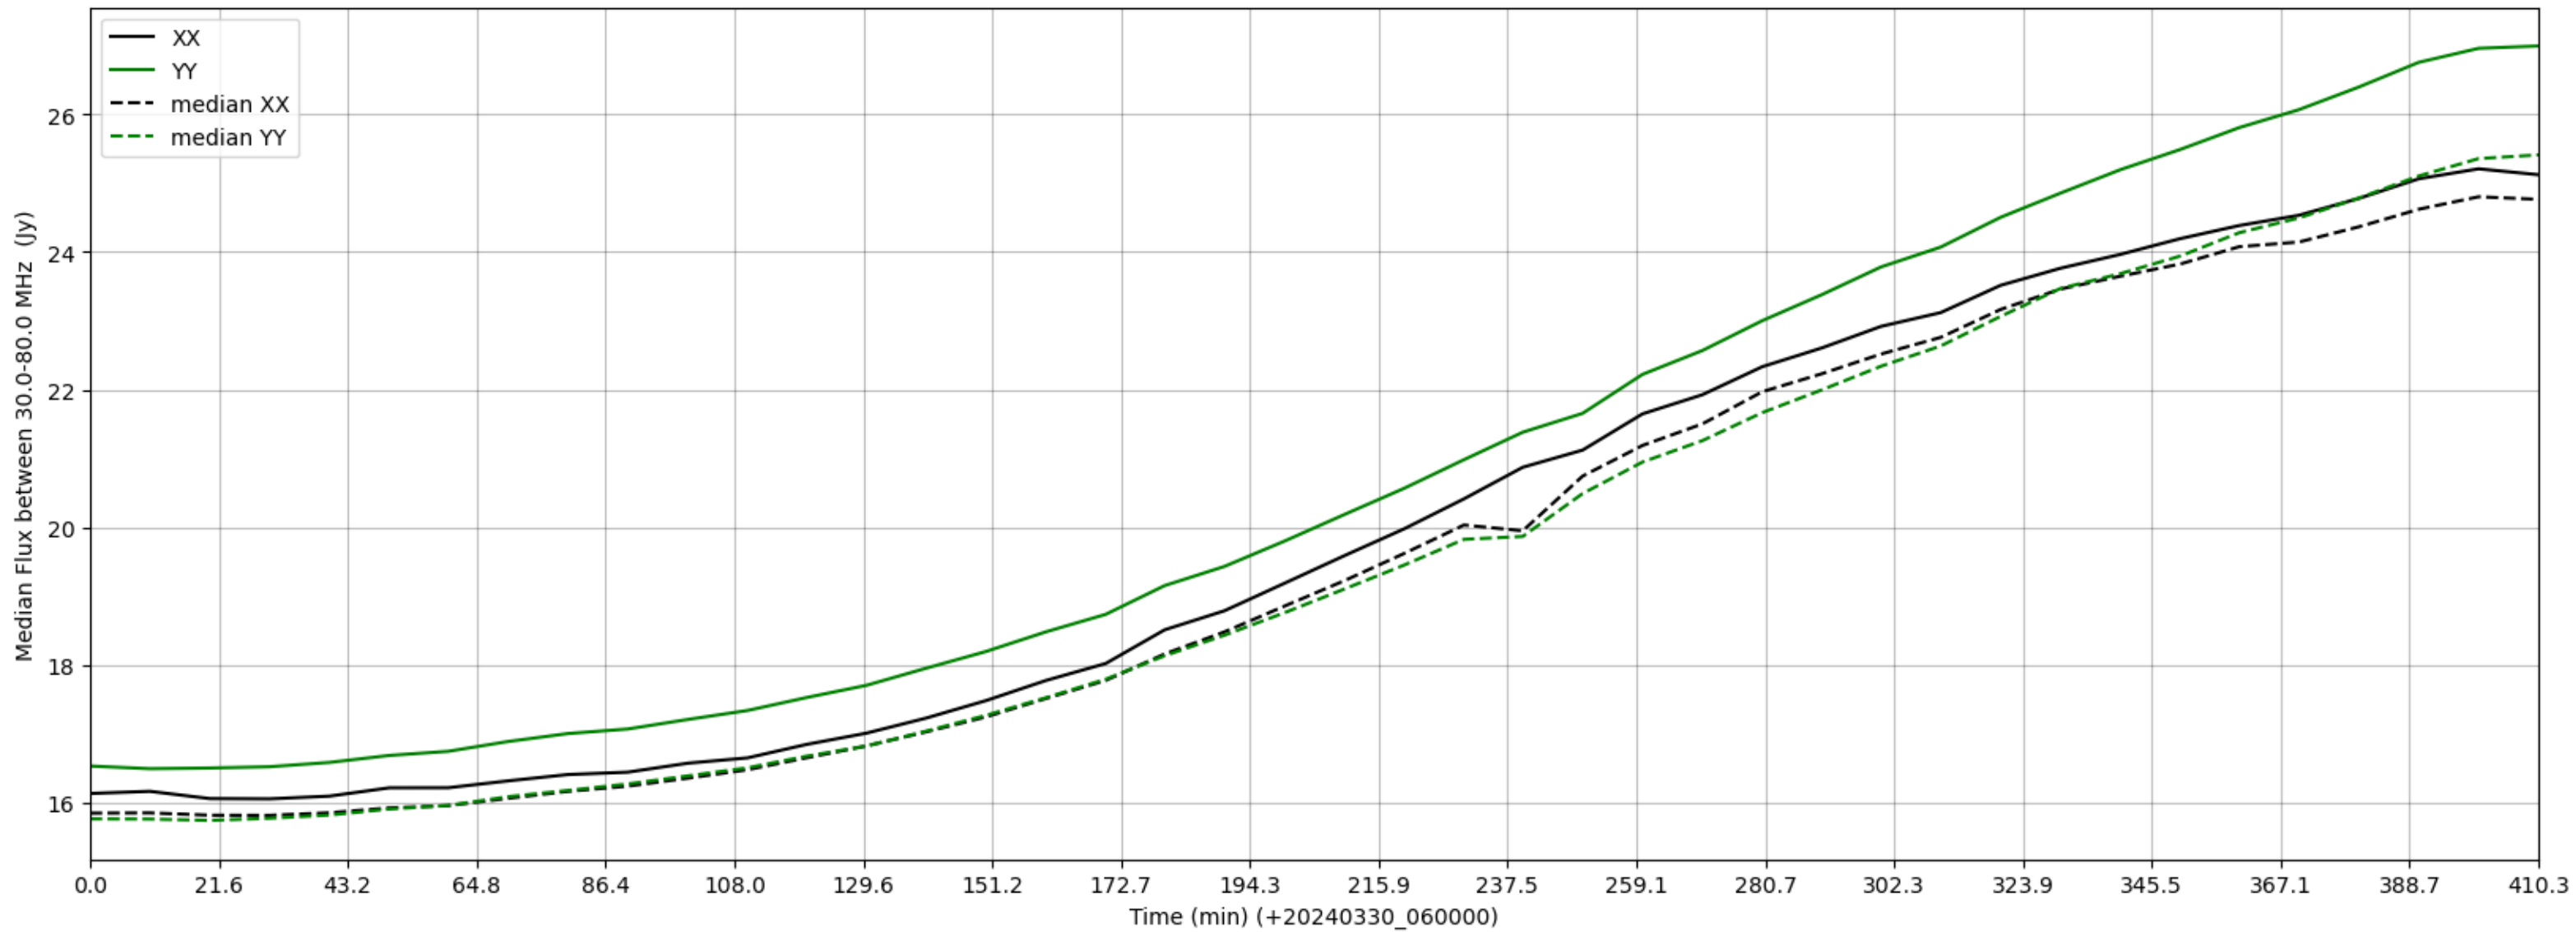

LWA030 - Correlator# 128 - XX FLAGS:Good - YY FLAGS:Good

LWA028 - Correlator# 129 - XX FLAGS:Good - YY FLAGS:Good

LWA032 - Correlator# 130 - XX FLAGS:Good - YY FLAGS:Good

LWA031 - Correlator# 131 - XX FLAGS:Good - YY FLAGS:Good