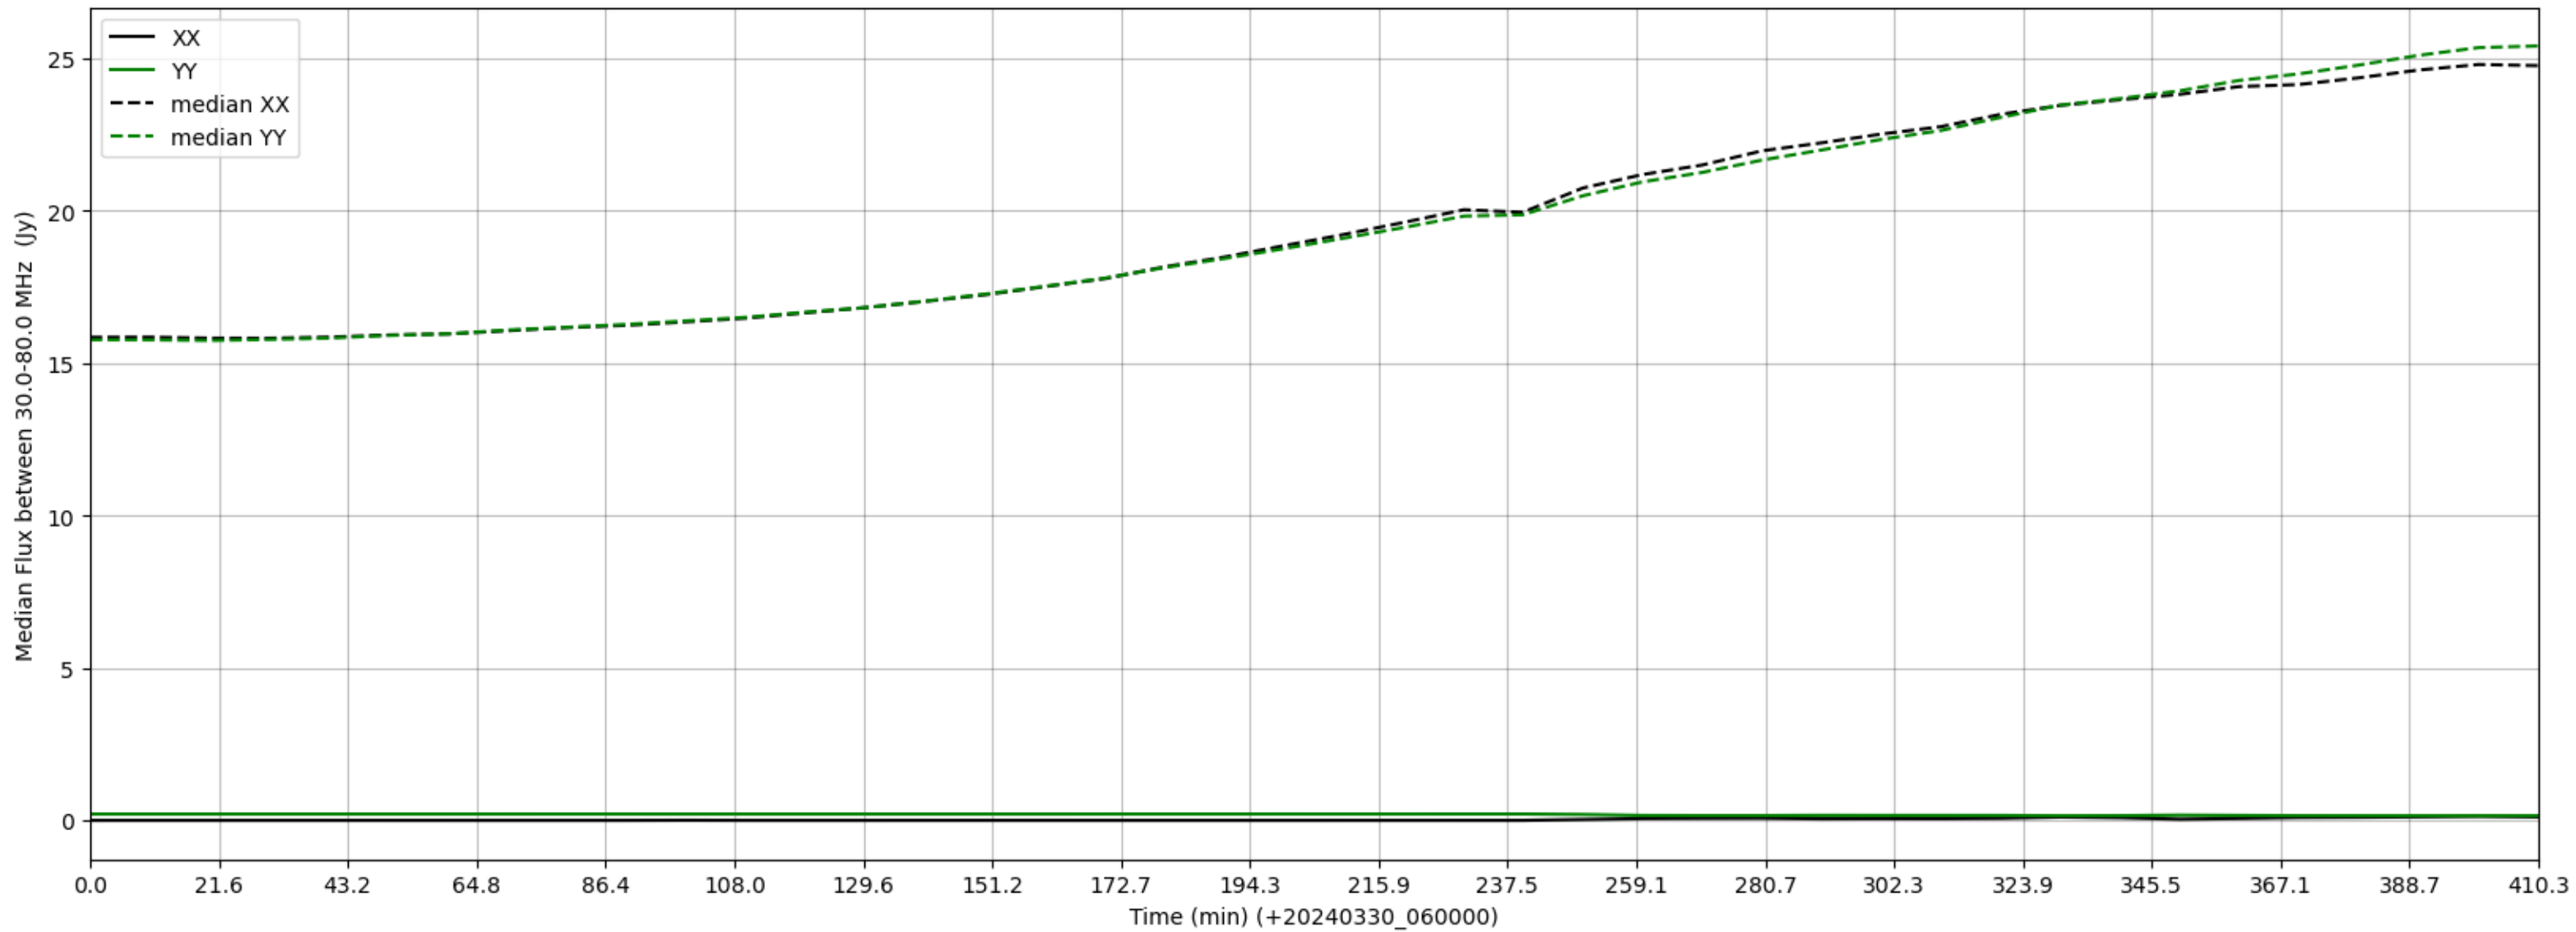

LWA103 - Correlator# 176 - XX FLAGS:Good - YY FLAGS:Good

LWA102 - Correlator# 177 - XX FLAGS:Good - YY FLAGS:Good

LWA105 - Correlator# 178 - XX FLAGS:LowFlux - YY FLAGS:LowFlux

LWA104 - Correlator# 179 - XX FLAGS:Good - YY FLAGS:Good