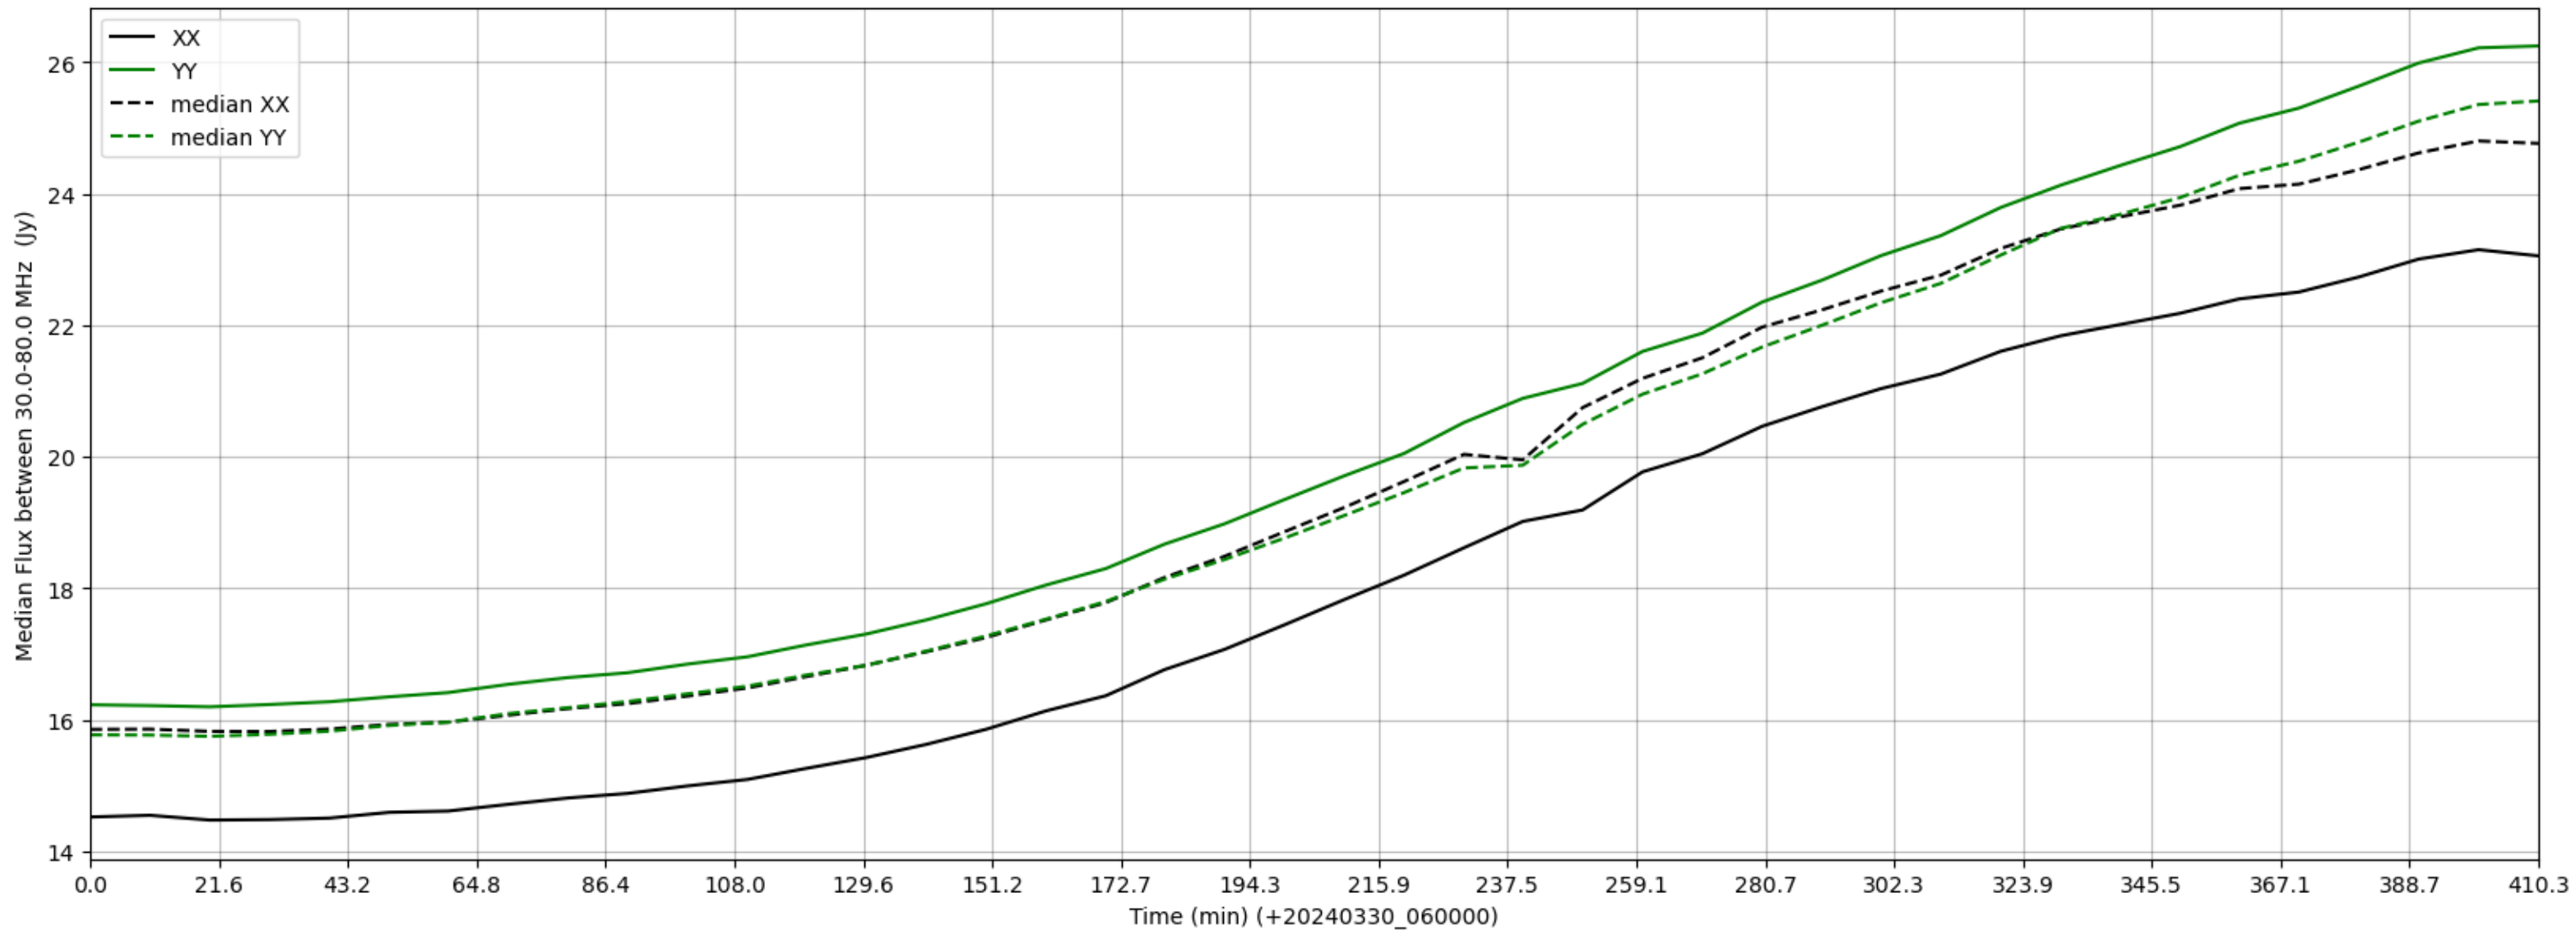

LWA044 - Correlator# 080 - XX FLAGS:LowFlux - YY FLAGS:LowFlux

LWA043 - Correlator# 081 - XX FLAGS:Good - YY FLAGS:Good

LWA046 - Correlator# 082 - XX FLAGS:Good - YY FLAGS:Good

LWA045 - Correlator# 083 - XX FLAGS:Good - YY FLAGS:Good