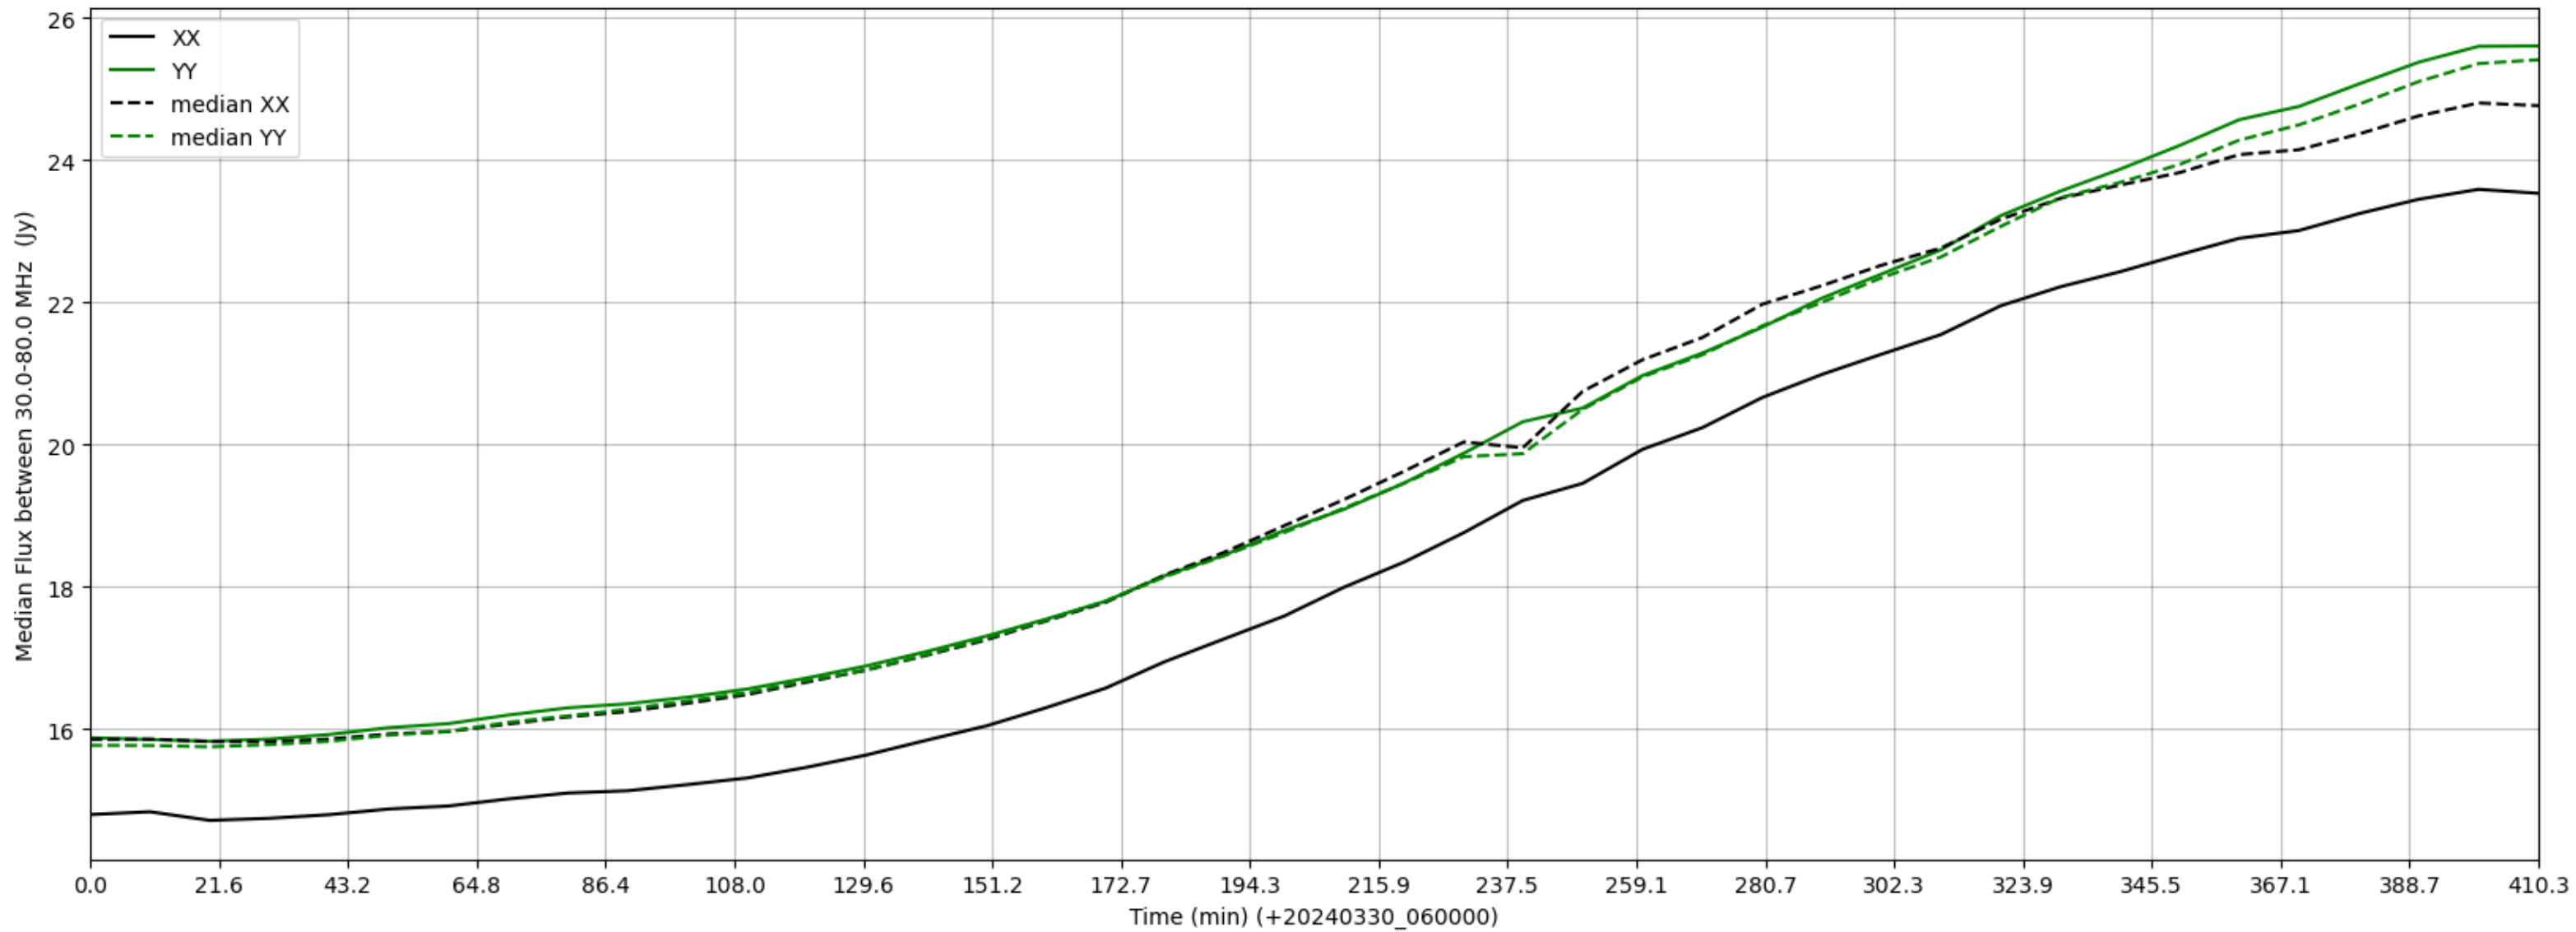

LWA226 - Correlator# 304 - XX FLAGS:Good - YY FLAGS:Good

LWA229 - Correlator# 305 - XX FLAGS:Good - YY FLAGS:Good

LWA233 - Correlator# 306 - XX FLAGS:Good - YY FLAGS:Good

LWA232 - Correlator# 307 - XX FLAGS:LowFlux - YY FLAGS:LowFlux