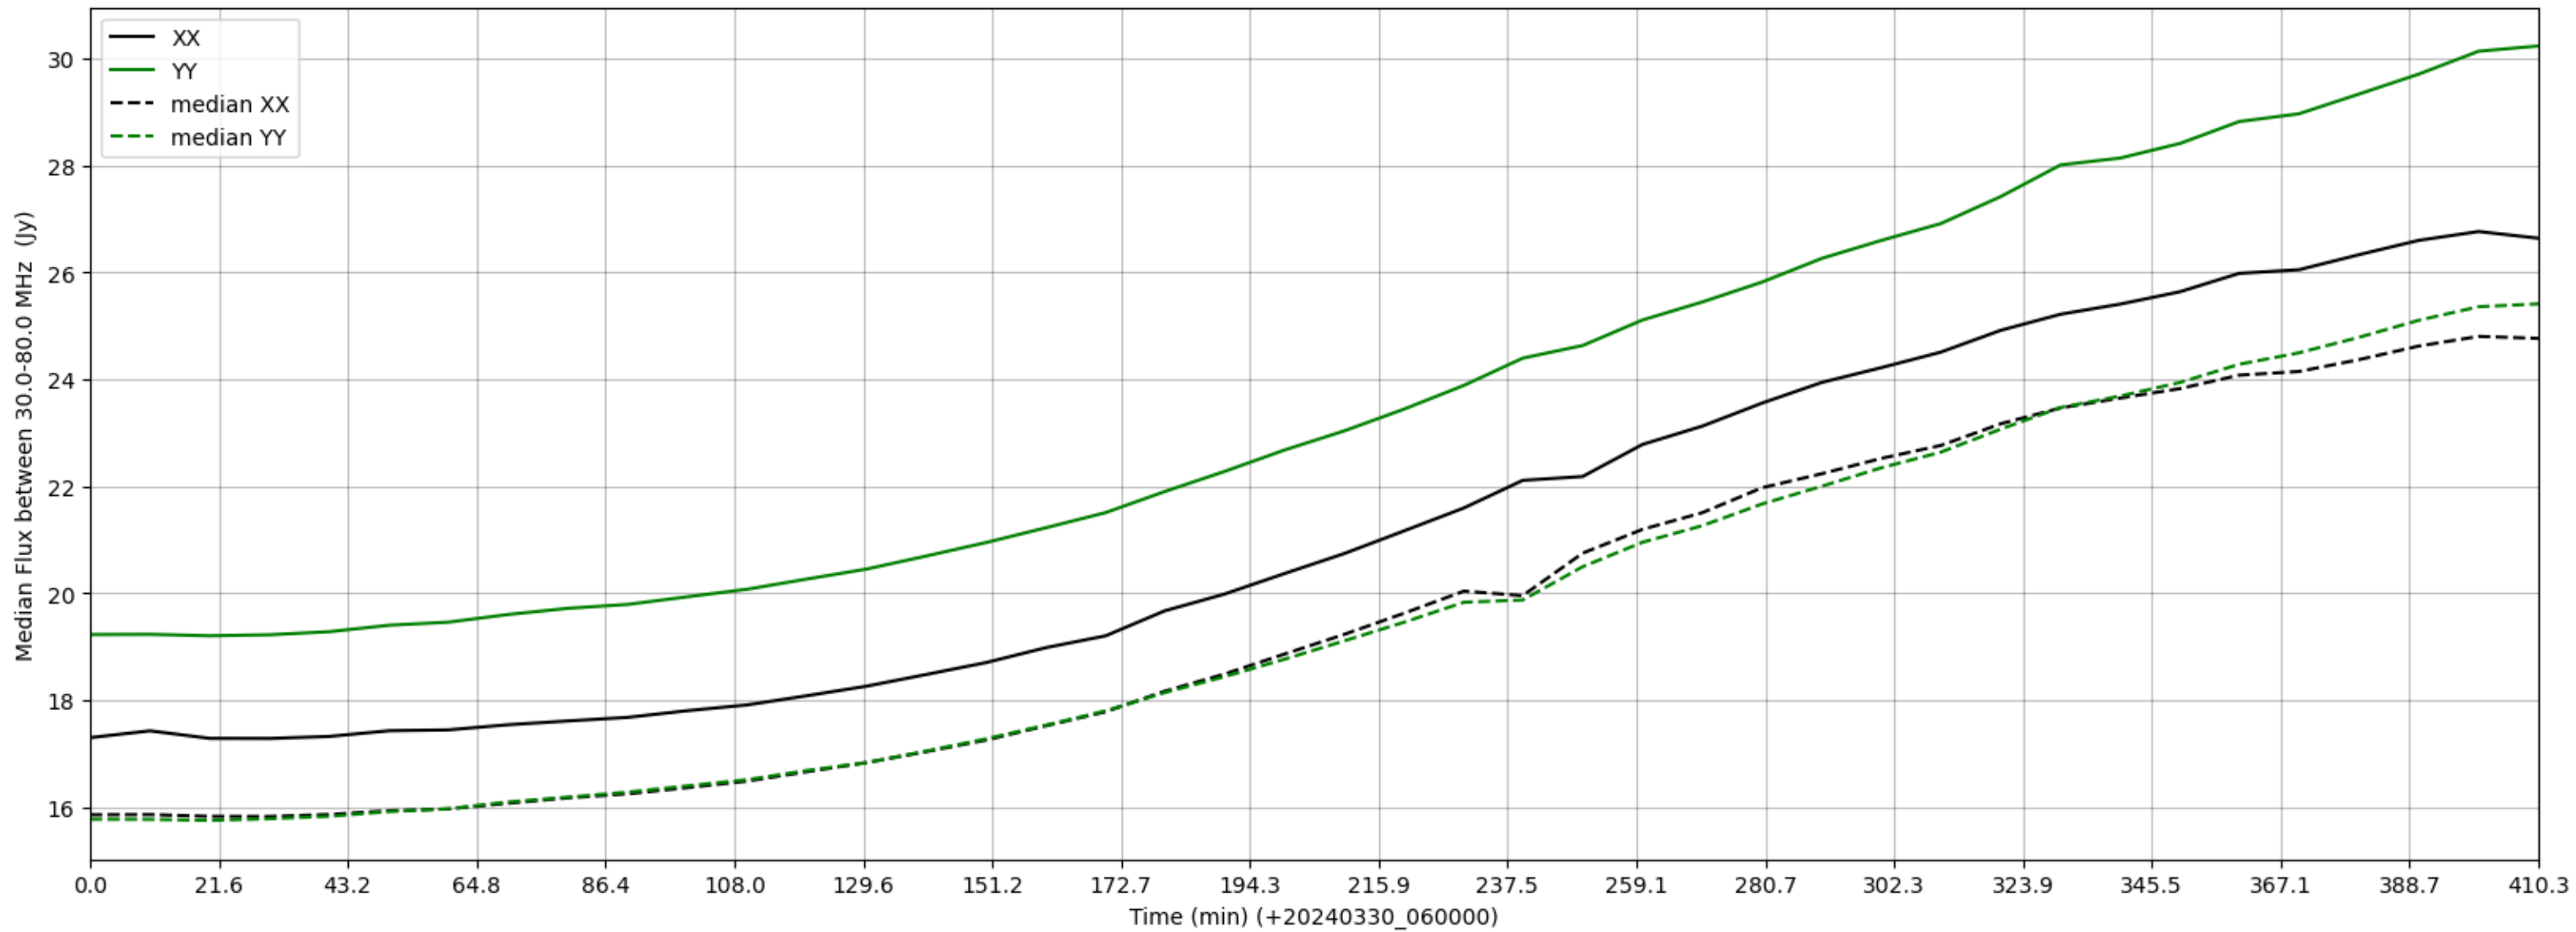

LWA211 - Correlator# 327 - XX FLAGS:Good - YY FLAGS:Good

LWA212 - Correlator# 326 - XX FLAGS:Good - YY FLAGS:Good