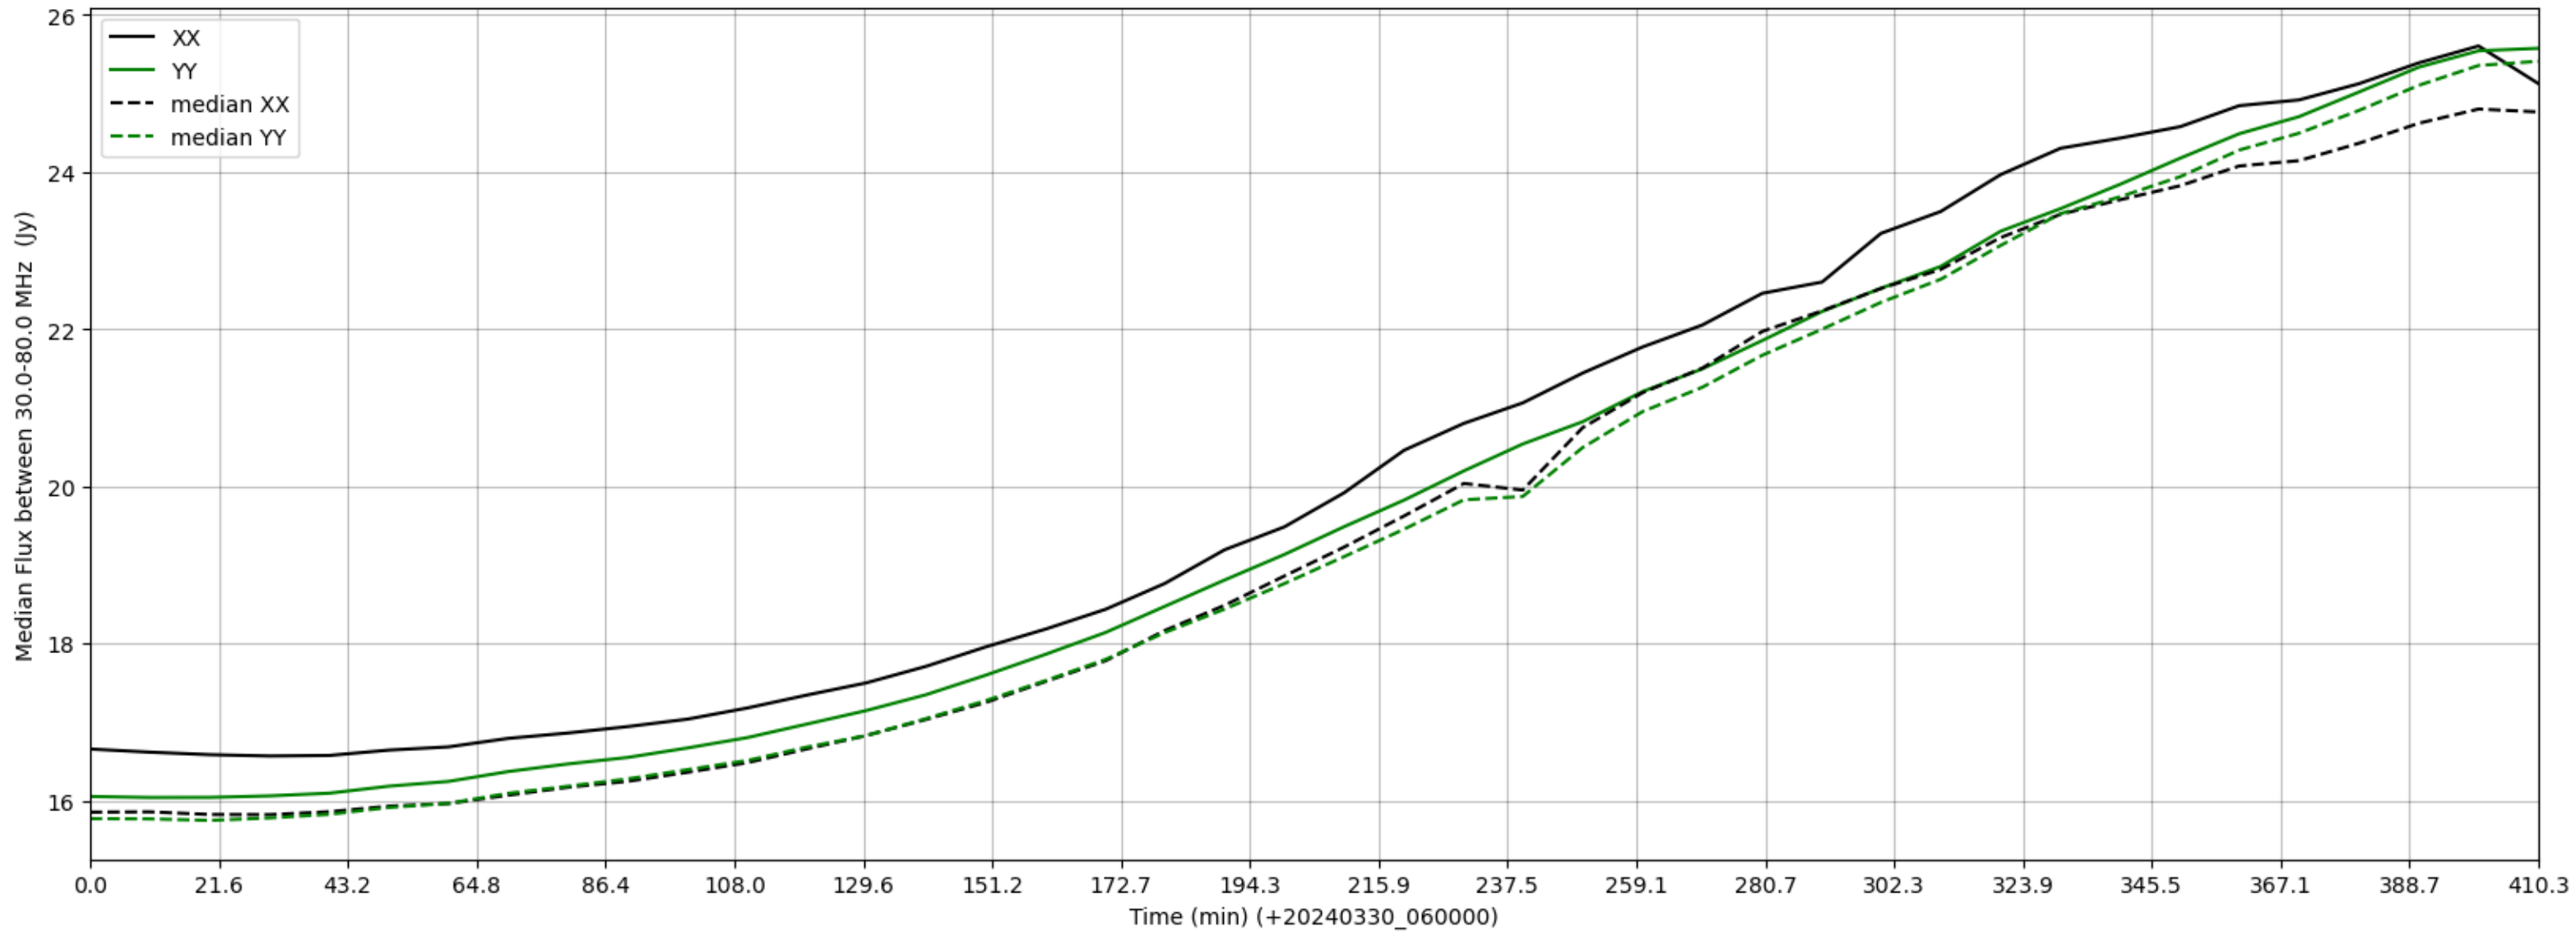

LWA067 - Correlator# 167 - XX FLAGS:Good - YY FLAGS:Good

LWA068 - Correlator# 166 - XX FLAGS:Good - YY FLAGS:Good