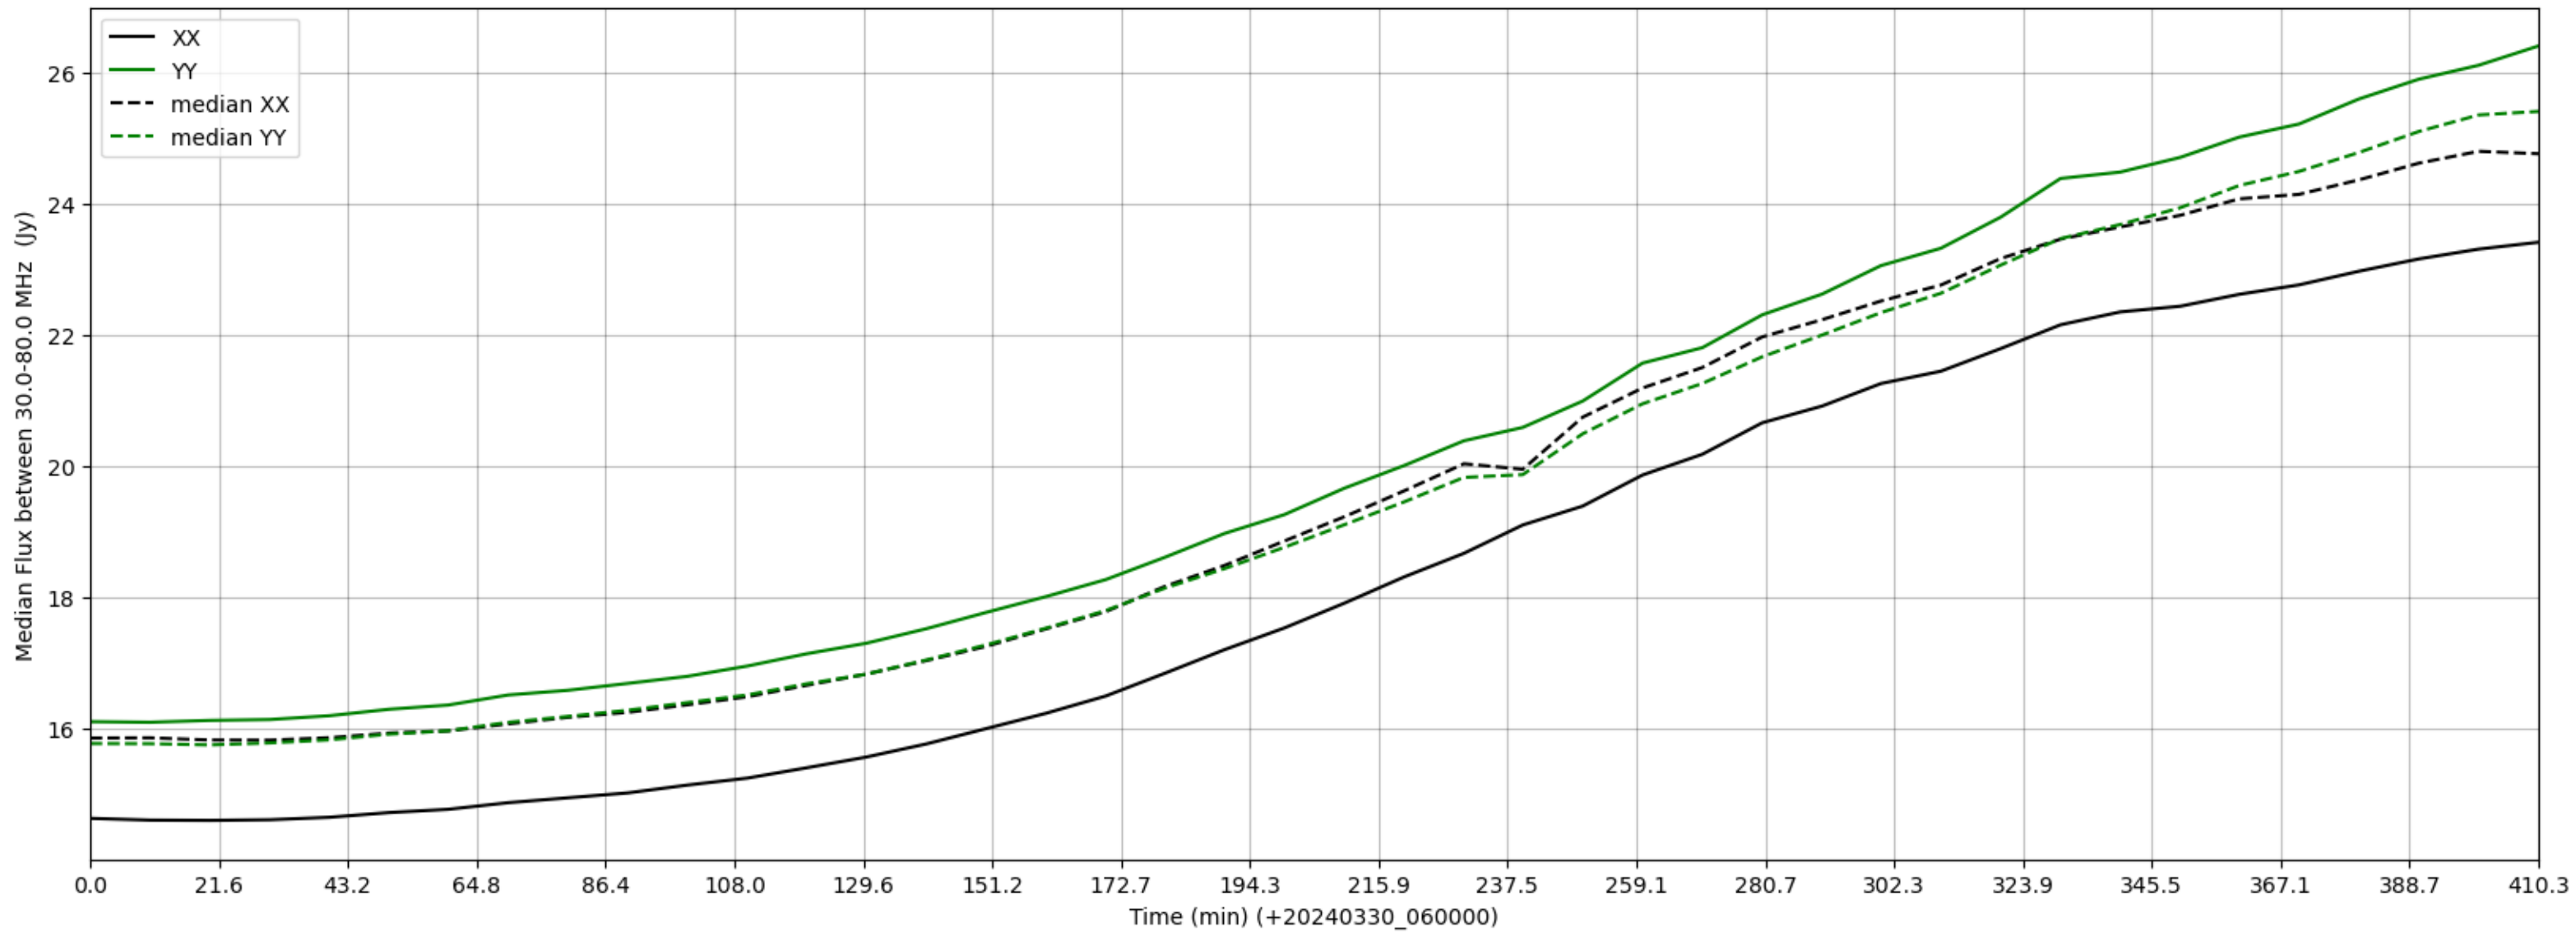

LWA264 - Correlator# 349 - XX FLAGS:Good - YY FLAGS:Good

LWA300 - Correlator# 348 - XX FLAGS:Good - YY FLAGS:Good