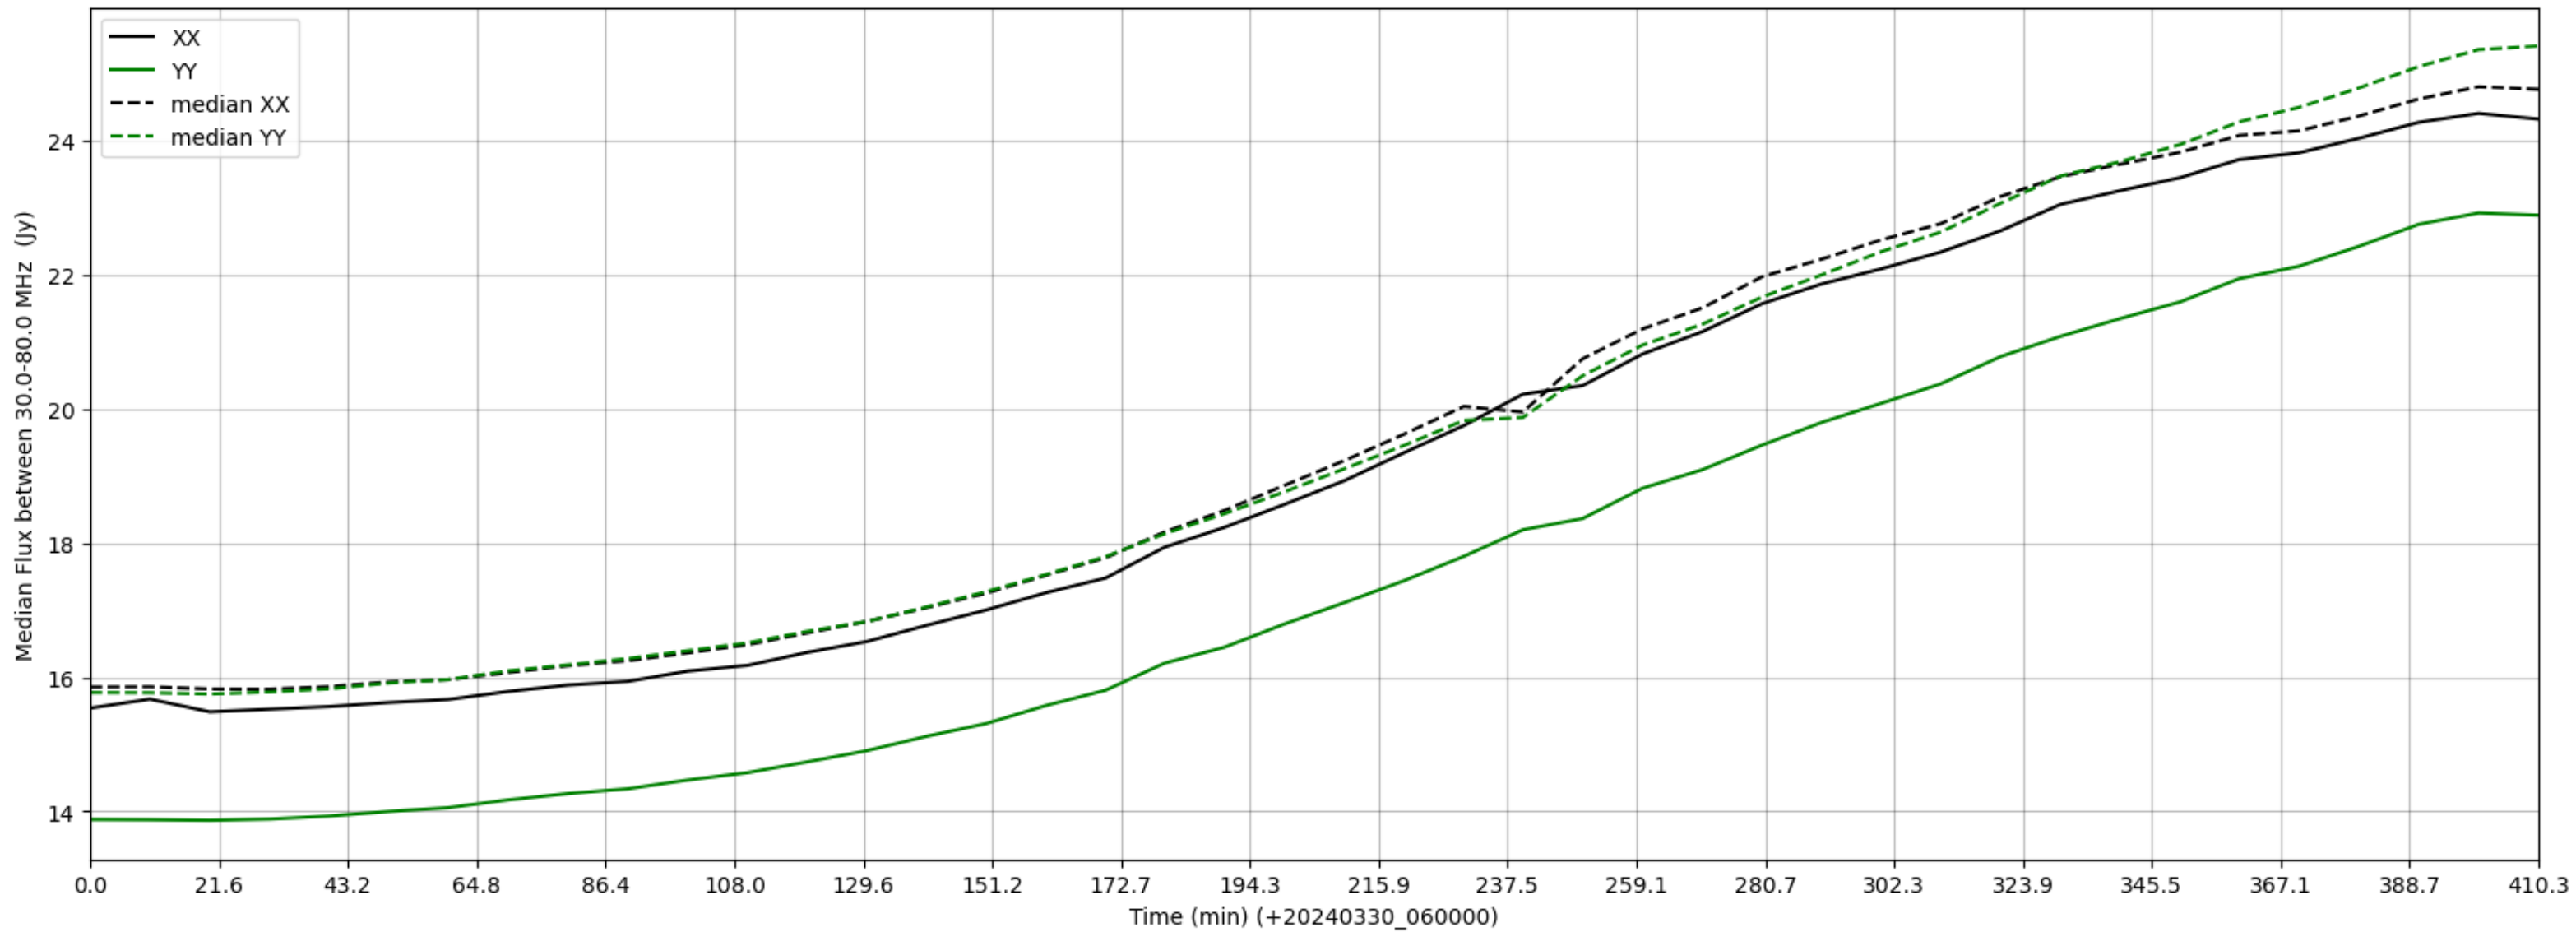

LWA189 - Correlator# 245 - XX FLAGS:Good - YY FLAGS:Good

LWA190 - Correlator# 244 - XX FLAGS:Good - YY FLAGS:Good