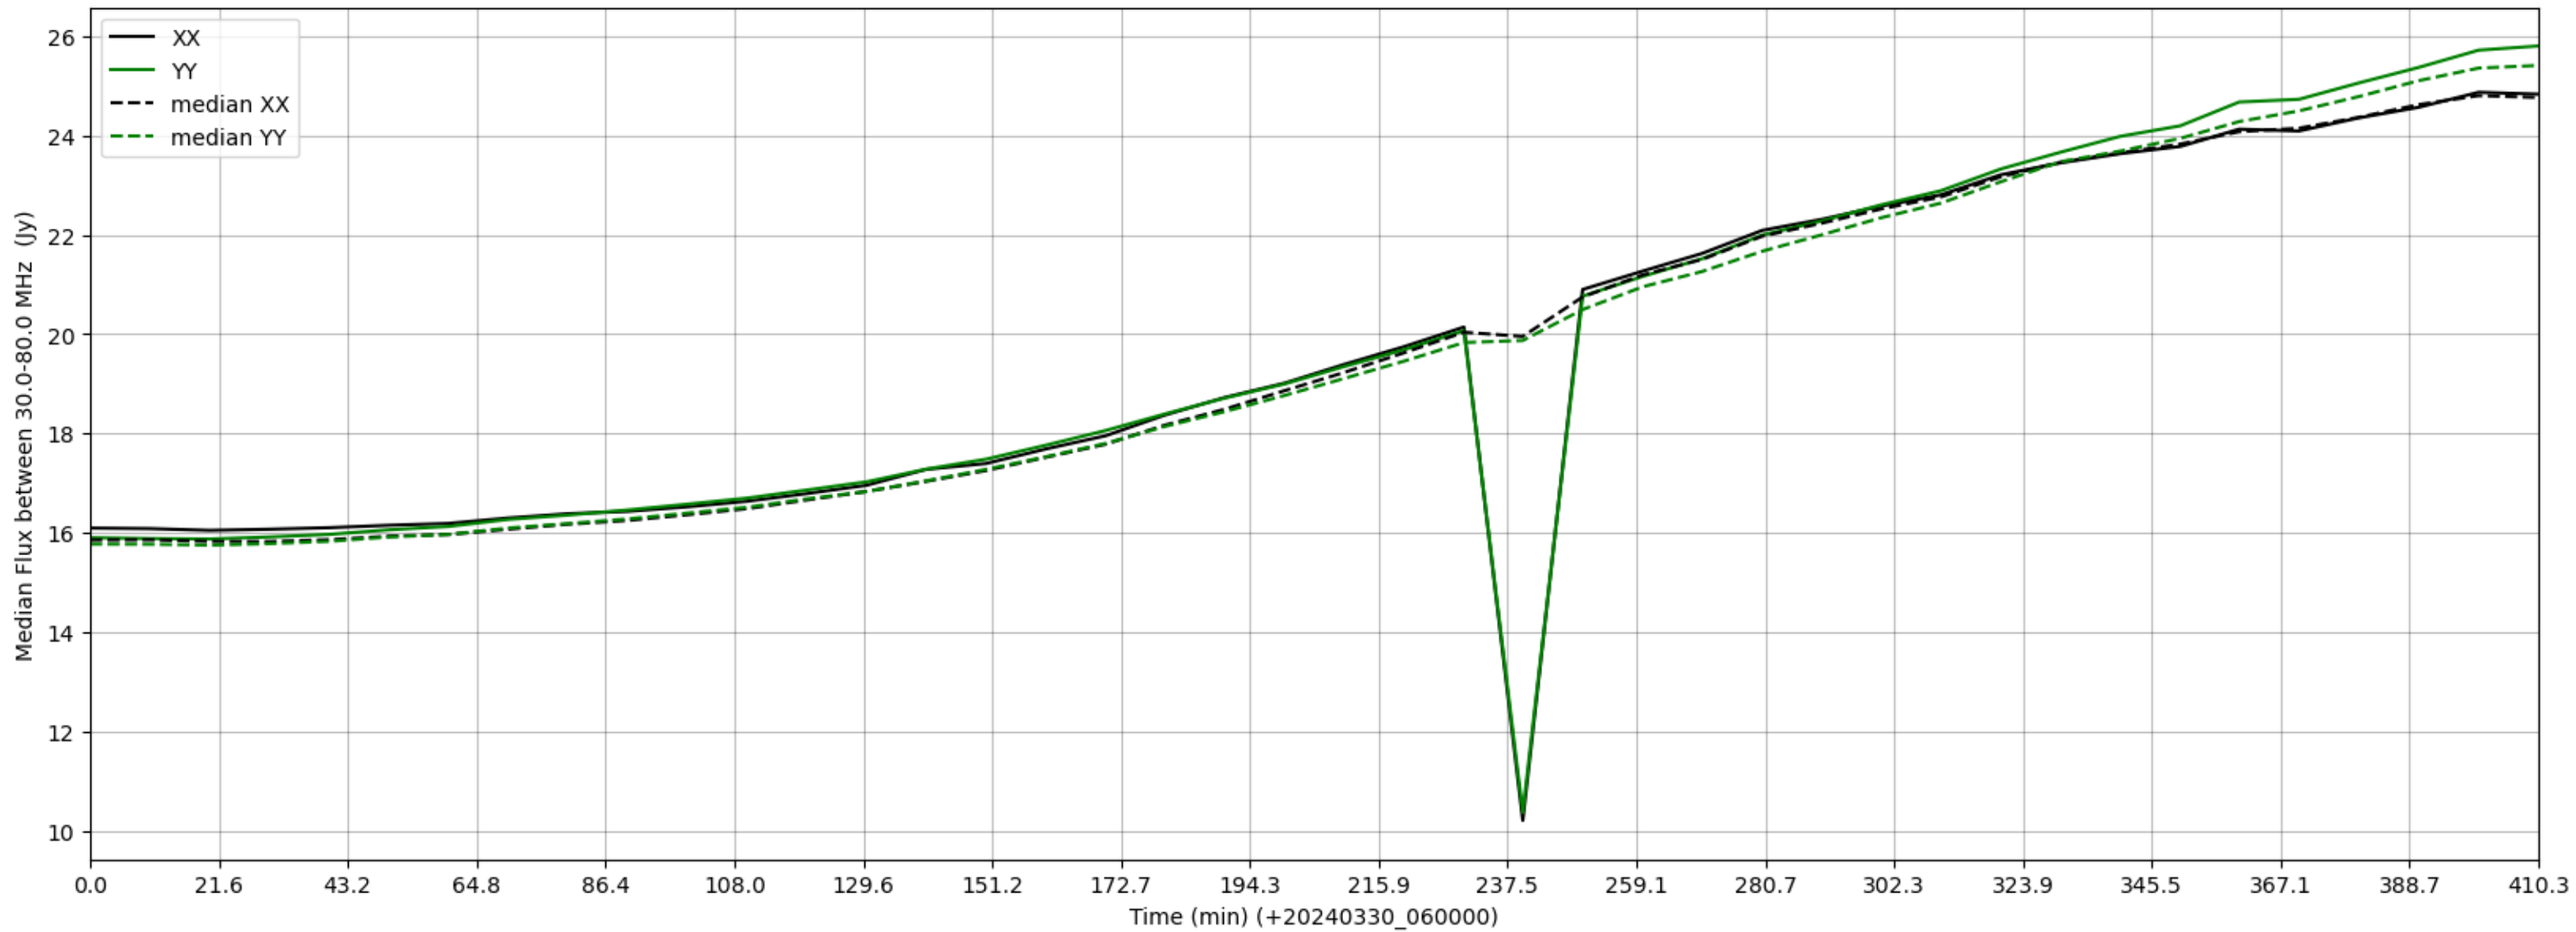

LWA360 - Correlator# 062 - XX FLAGS:Good - YY FLAGS:Good

LWA344 - Correlator# 061 - XX FLAGS:Good - YY FLAGS:Good