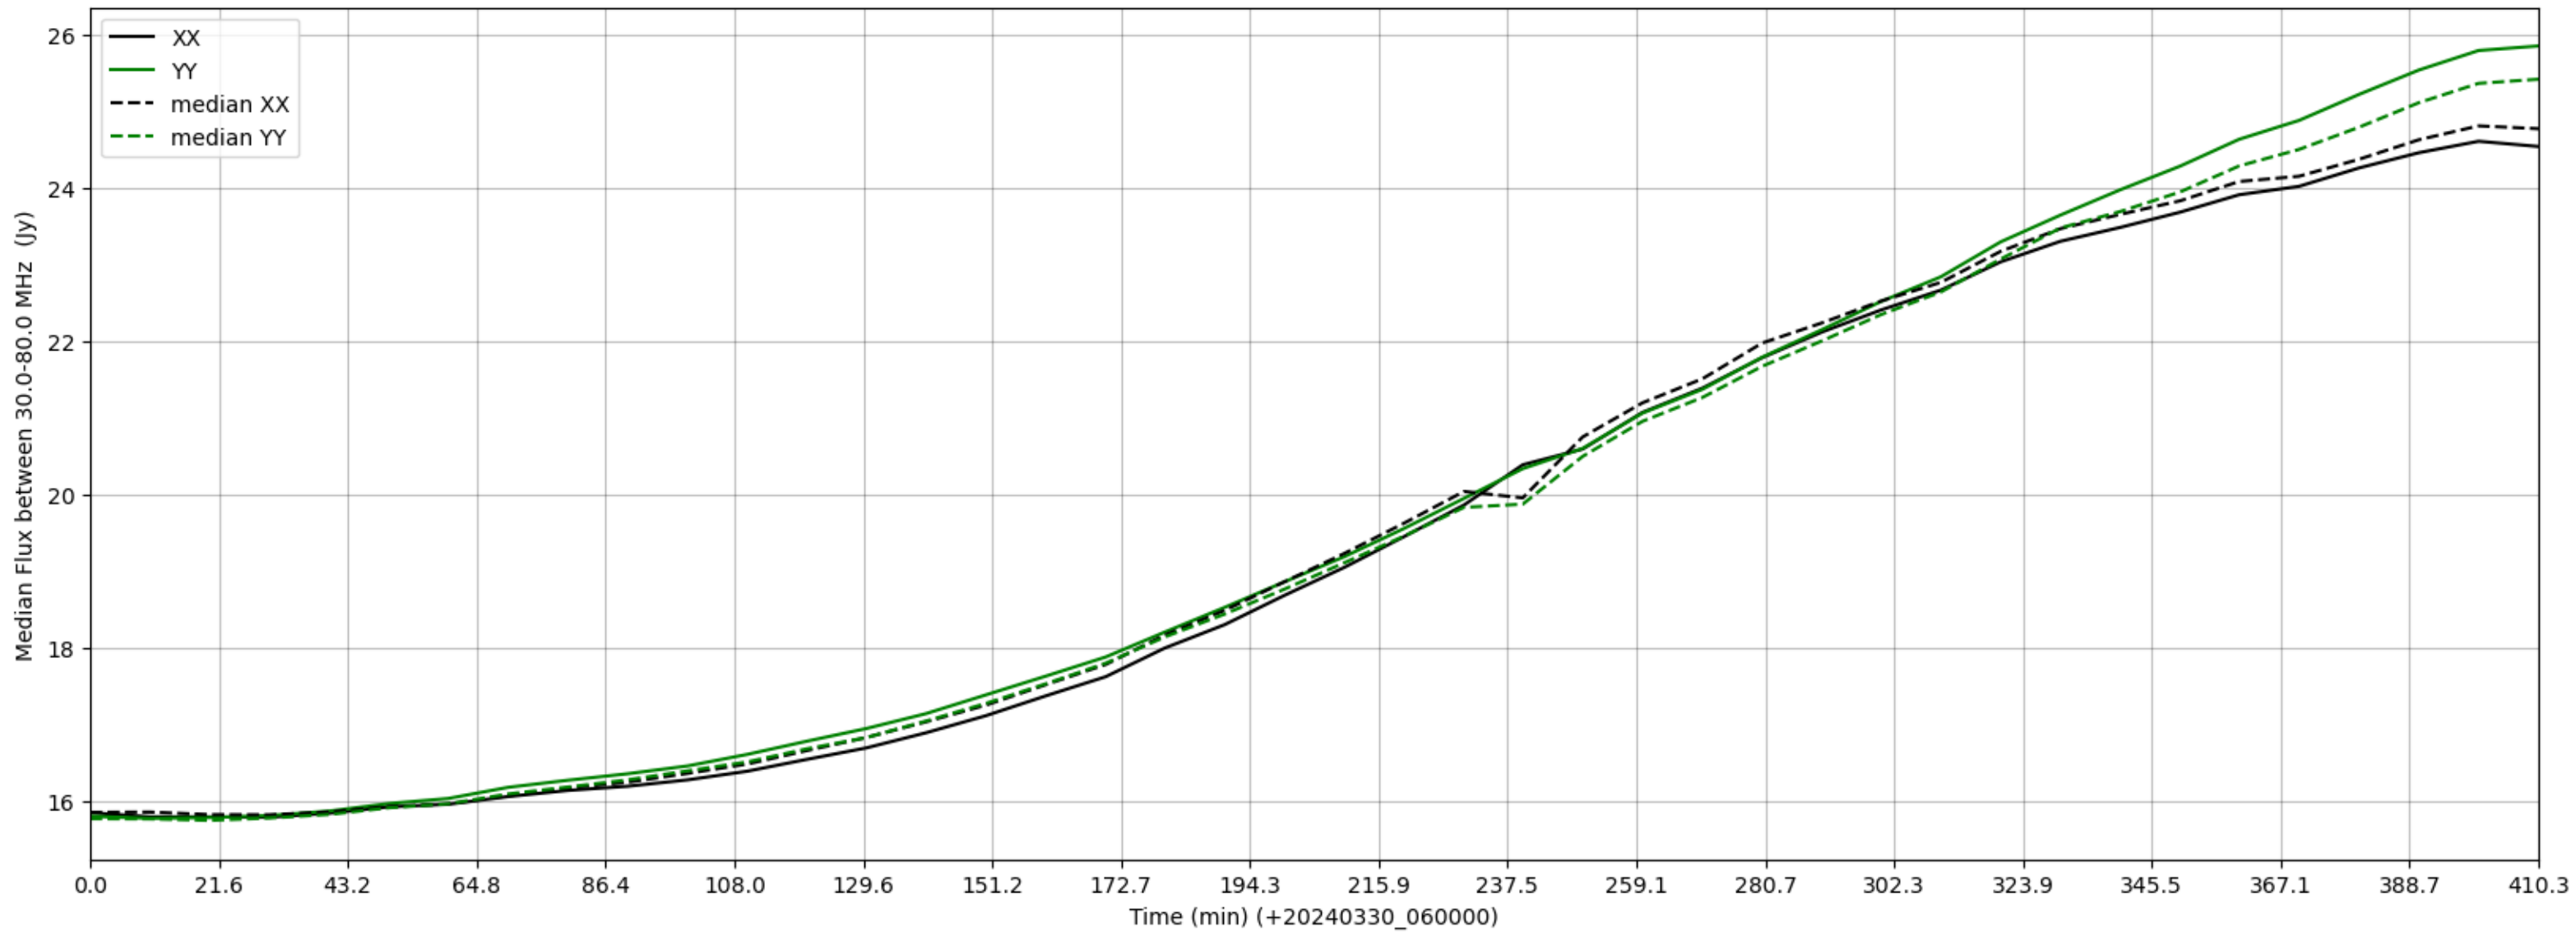

LWA041 - Correlator# 079 - XX FLAGS:LowFlux - YY FLAGS:LowFlux

LWA042 - Correlator# 078 - XX FLAGS:Good - YY FLAGS:Good