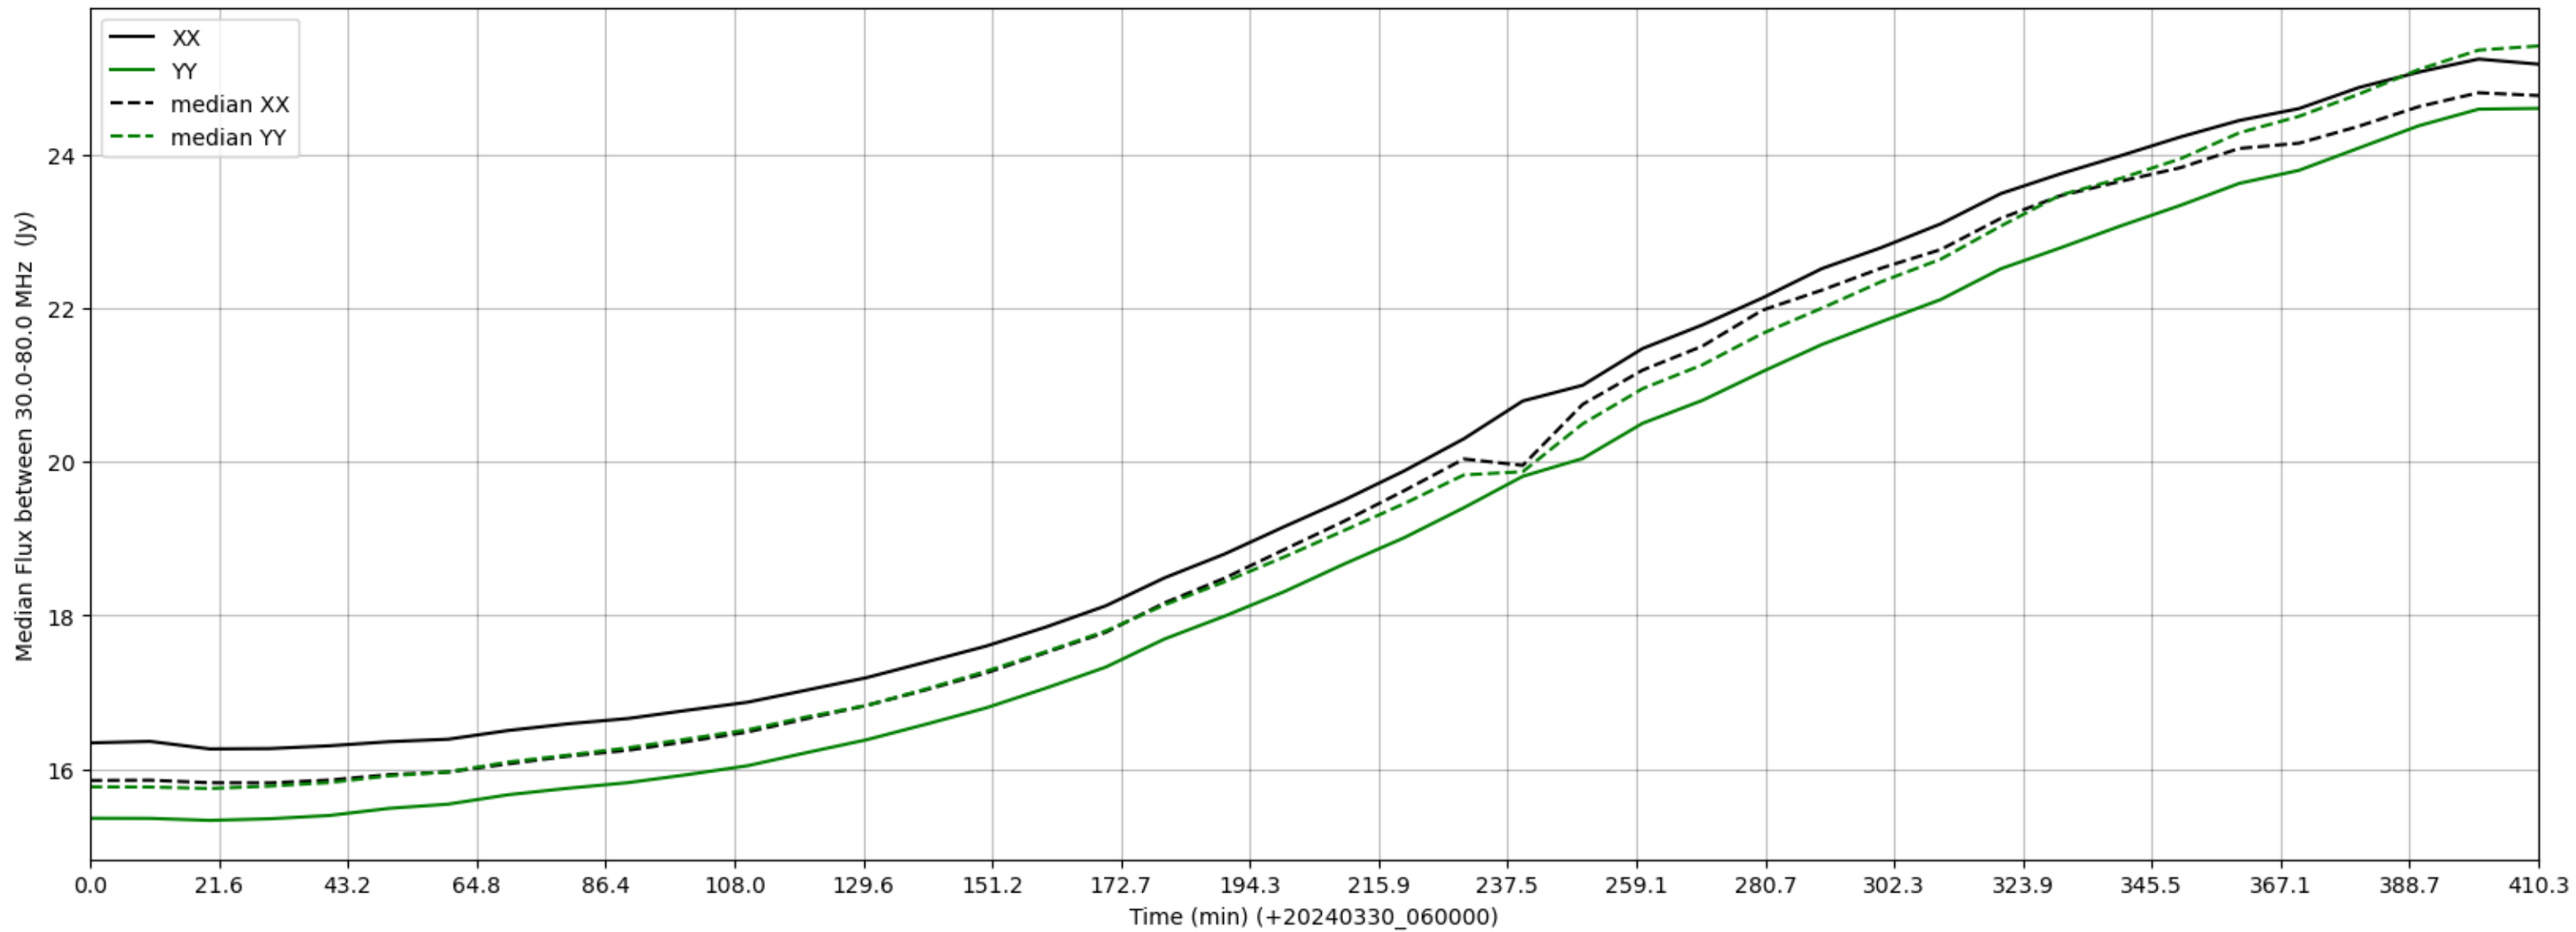

LWA241 - Correlator# 336 - XX FLAGS:Good - YY FLAGS:Good

LWA223 - Correlator# 337 - XX FLAGS:Good - YY FLAGS:Good

LWA244 - Correlator# 338 - XX FLAGS:Good - YY FLAGS:Good

LWA242 - Correlator# 339 - XX FLAGS:Good - YY FLAGS:Good