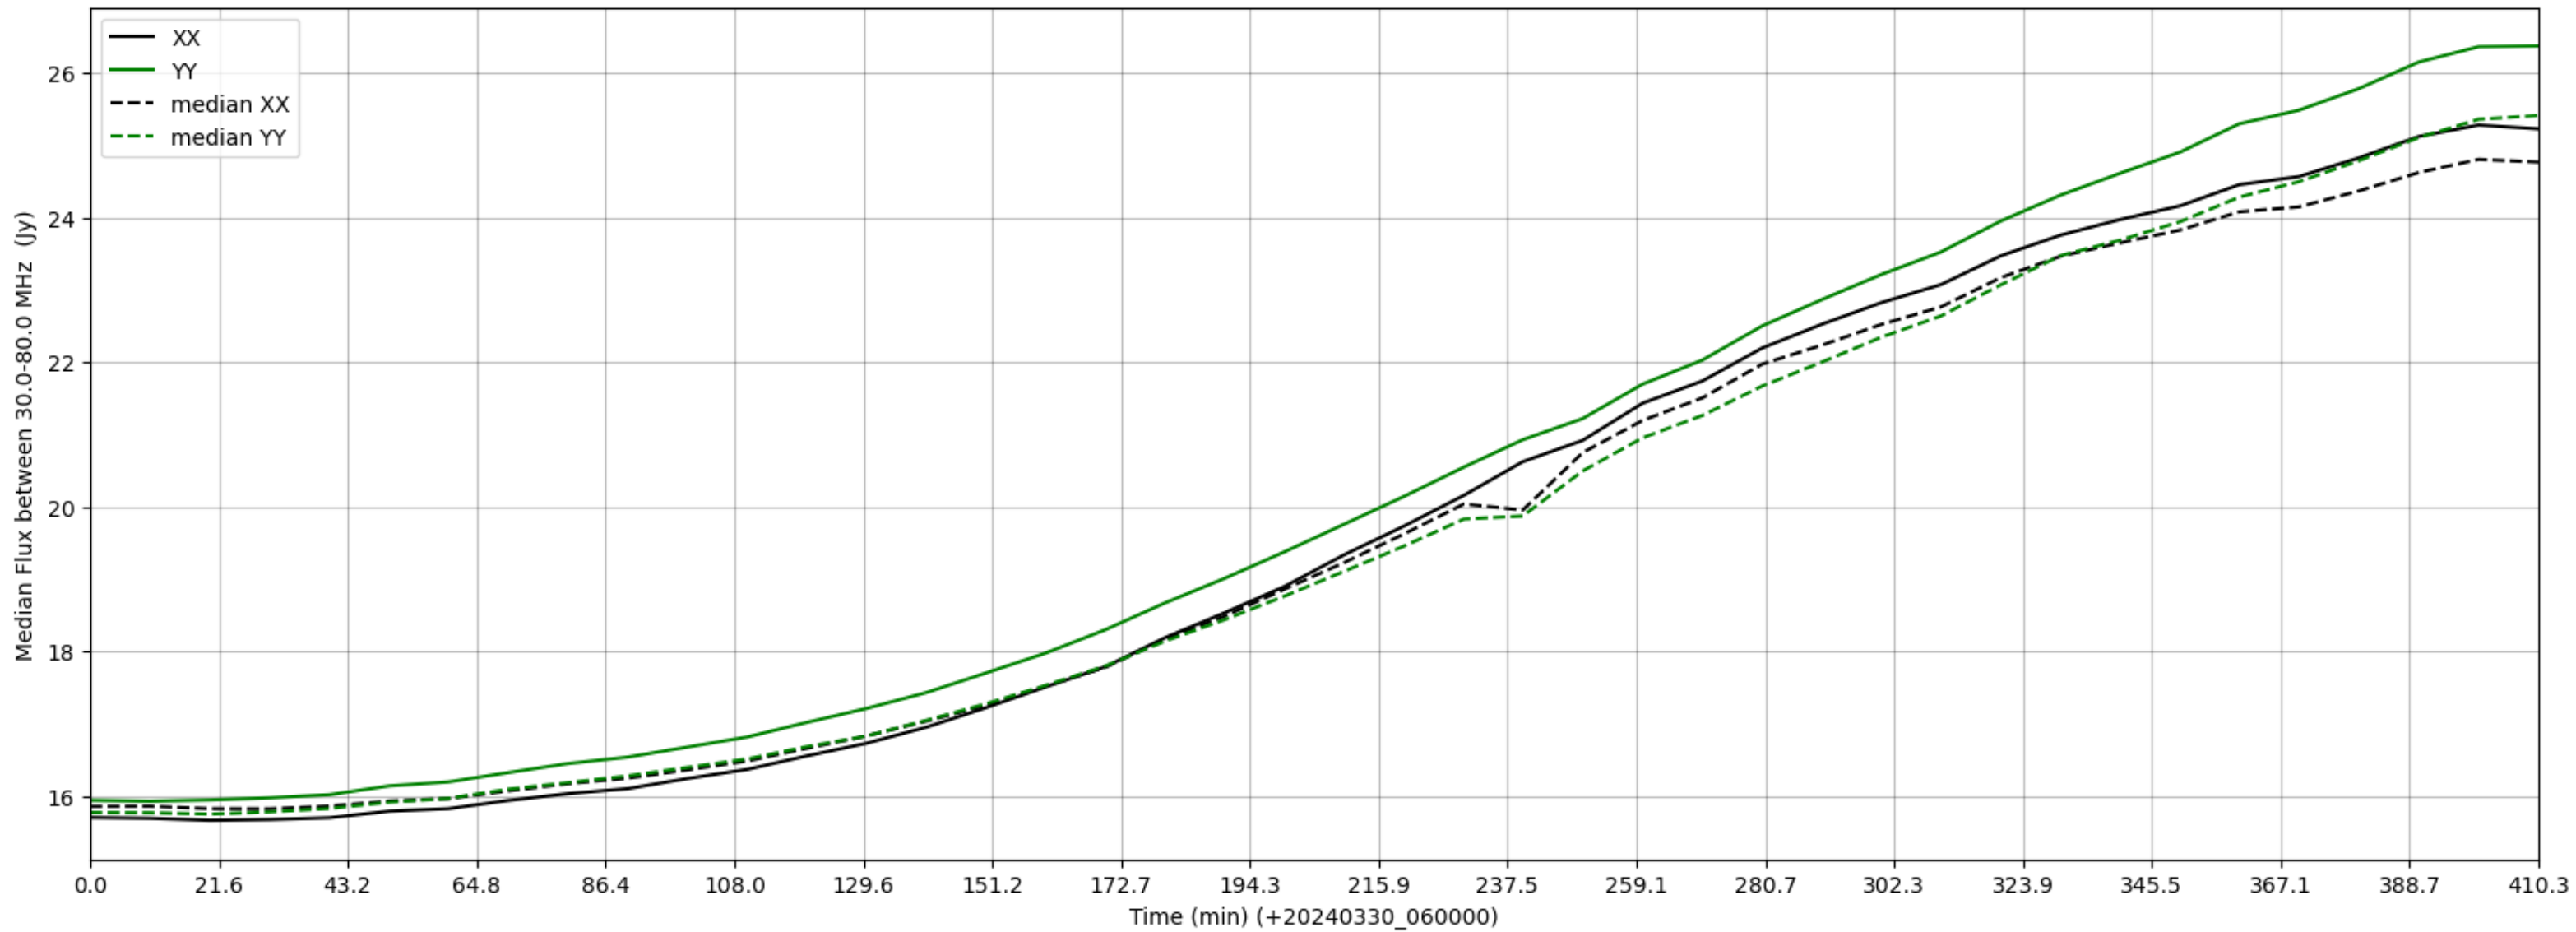

LWA086 - Correlator# 143 - XX FLAGS:Good - YY FLAGS:Good

LWA087 - Correlator# 142 - XX FLAGS:Good - YY FLAGS:Good