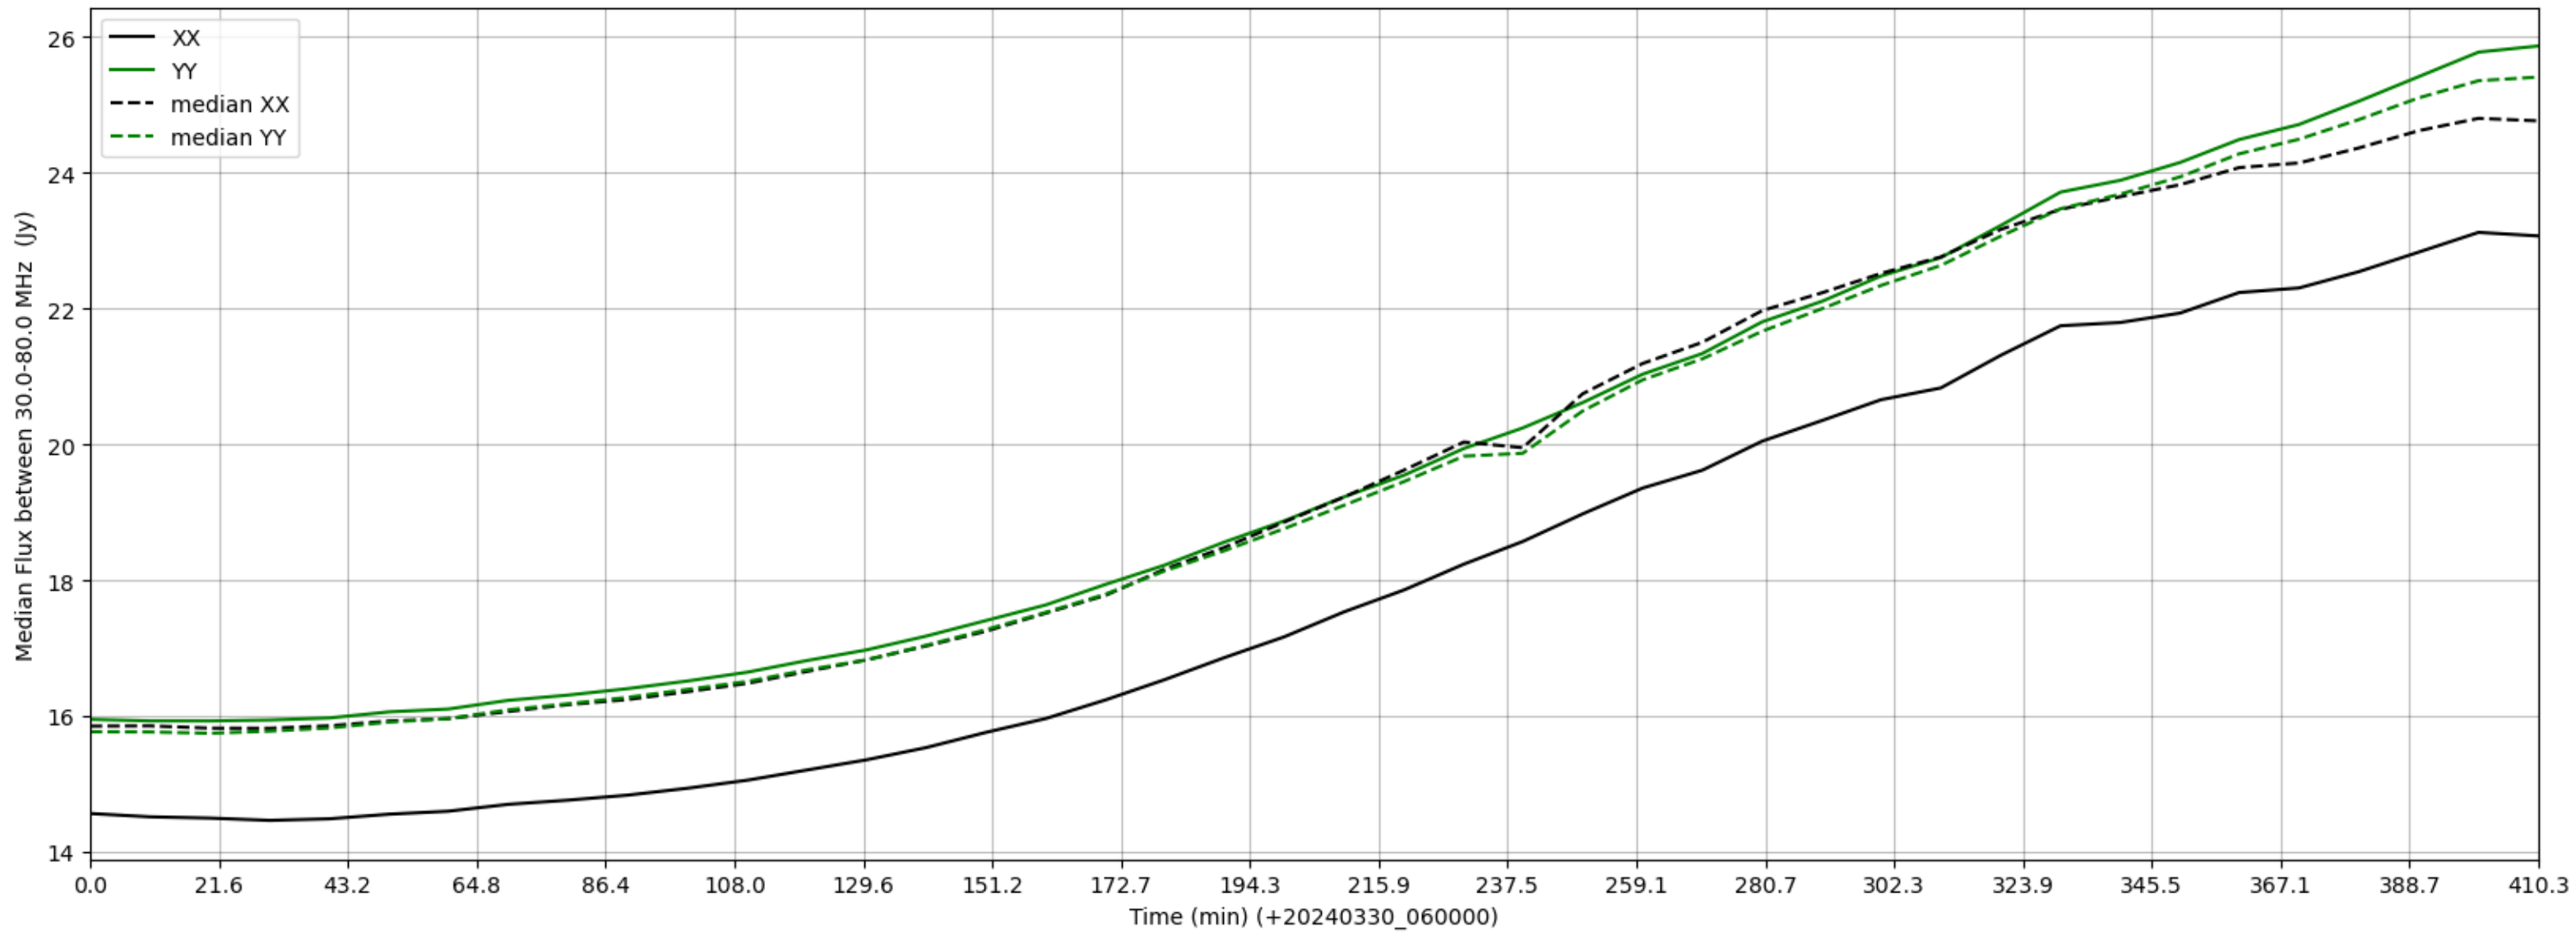

LWA071 - Correlator# 084 - XX FLAGS:Good - YY FLAGS:Good

LWA047 - Correlator# 085 - XX FLAGS:Good - YY FLAGS:Good

LWA074 - Correlator# 086 - XX FLAGS:Good - YY FLAGS:Good

LWA073 - Correlator# 087 - XX FLAGS:Good - YY FLAGS:Good