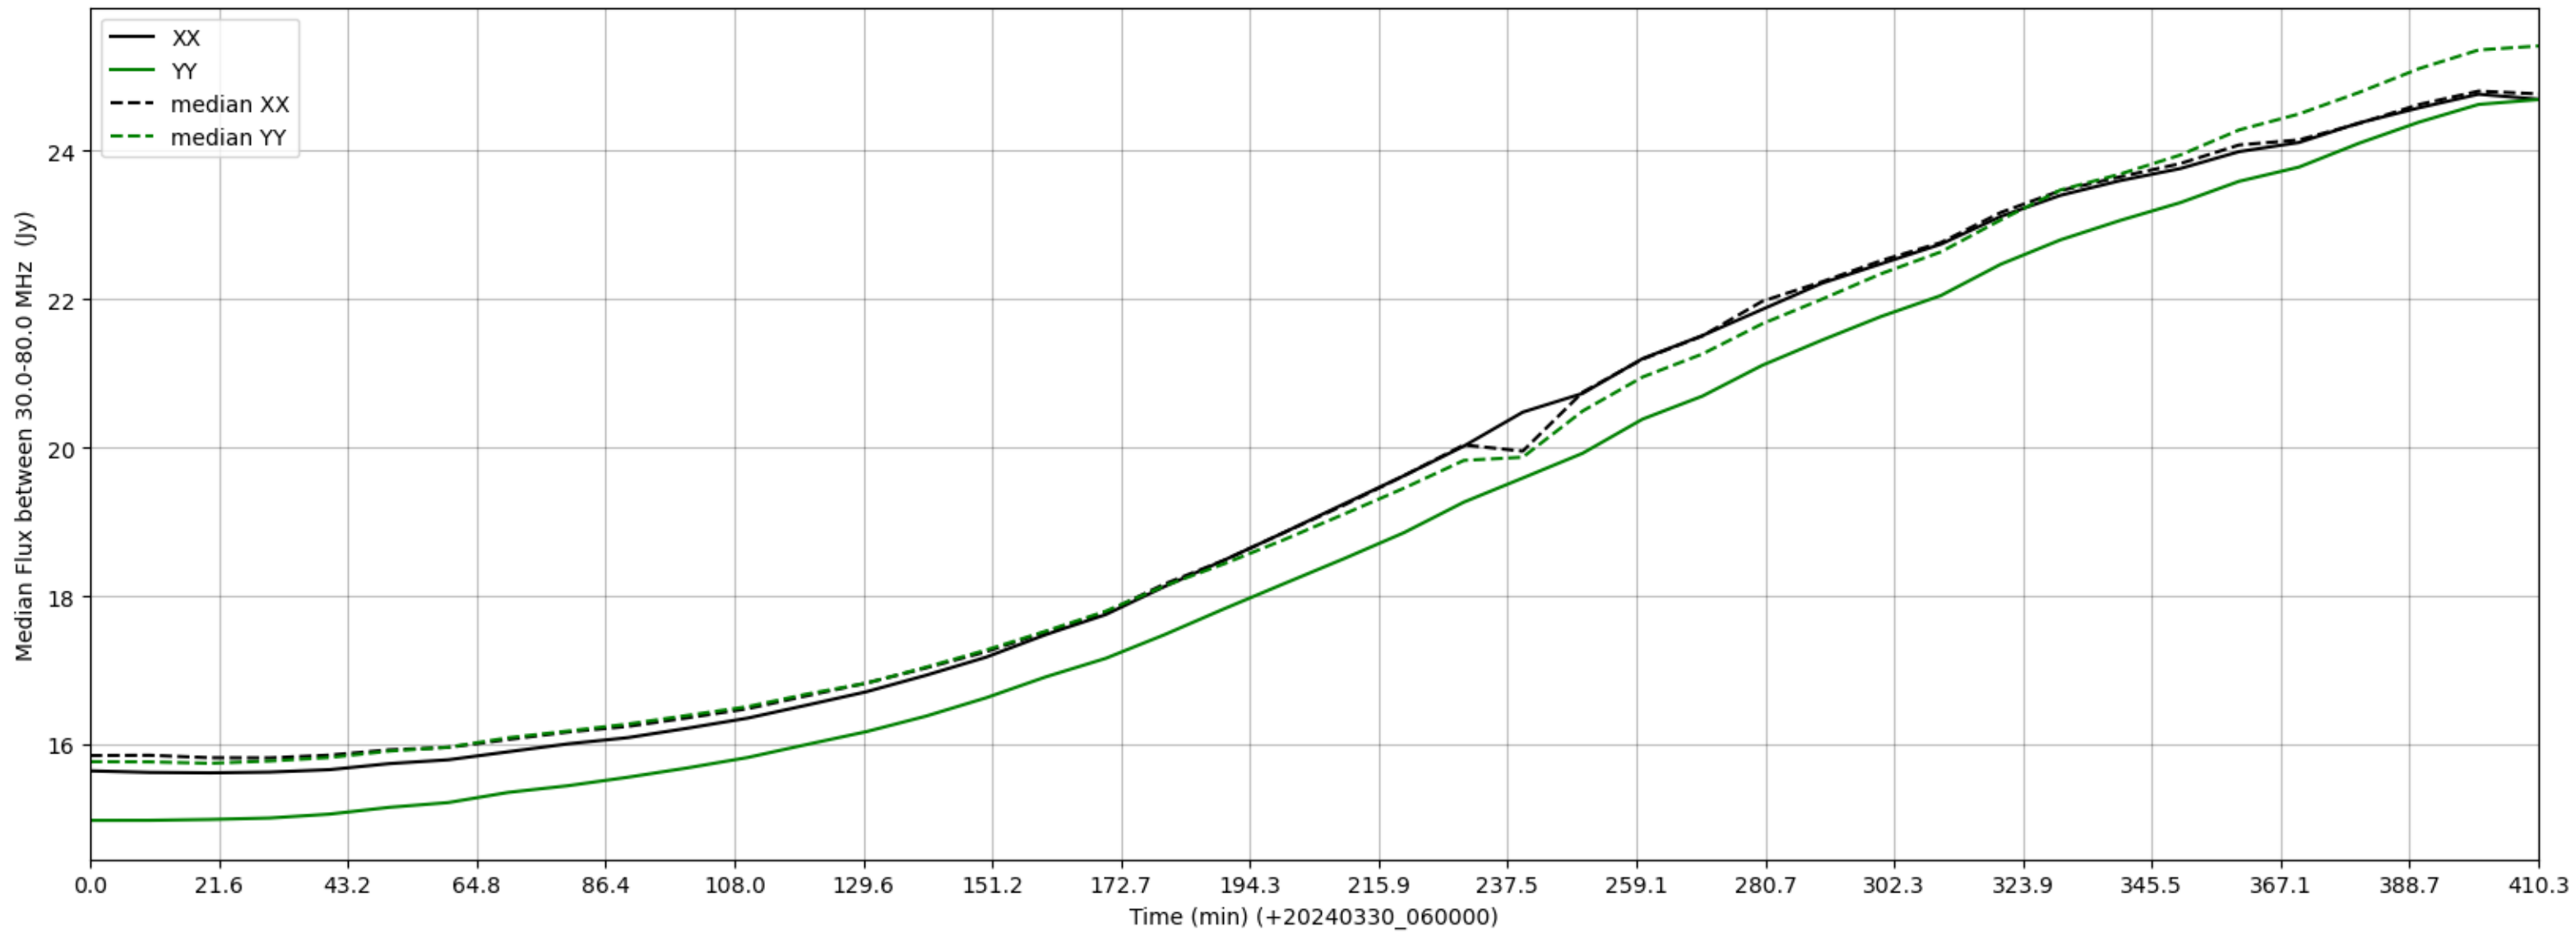

LWA079 - Correlator# 195 - XX FLAGS:Good - YY FLAGS:Good

LWA081 - Correlator# 194 - XX FLAGS:Good - YY FLAGS:Good