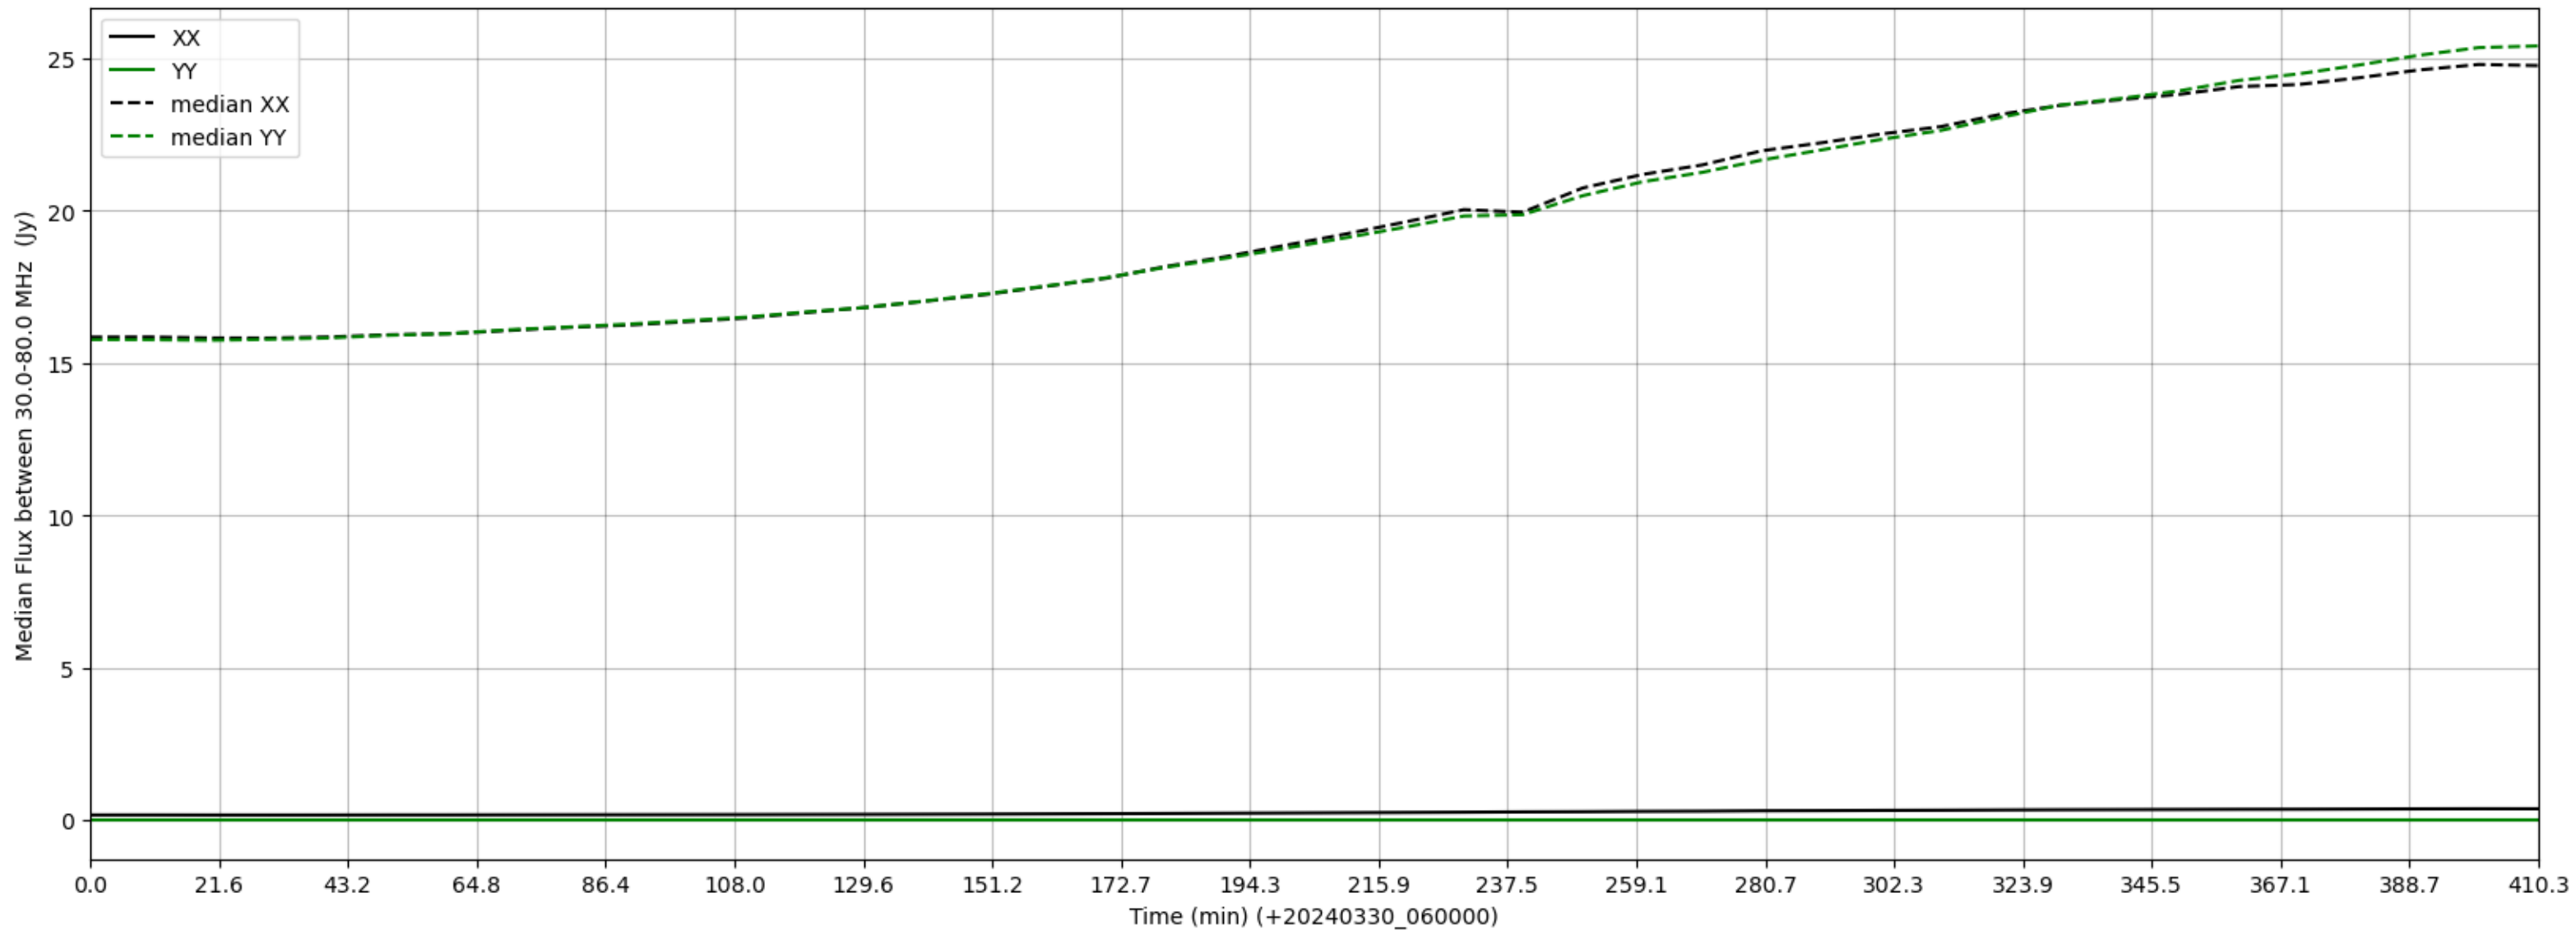

LWA145 - Correlator# 212 - XX FLAGS:Good - YY FLAGS:Good

LWA144 - Correlator# 213 - XX FLAGS:Good - YY FLAGS:Good

LWA147 - Correlator# 214 - XX FLAGS:Good - YY FLAGS:Good

LWA150 - Correlator# 215 - XX FLAGS:LowFlux - YY FLAGS:LowFlux