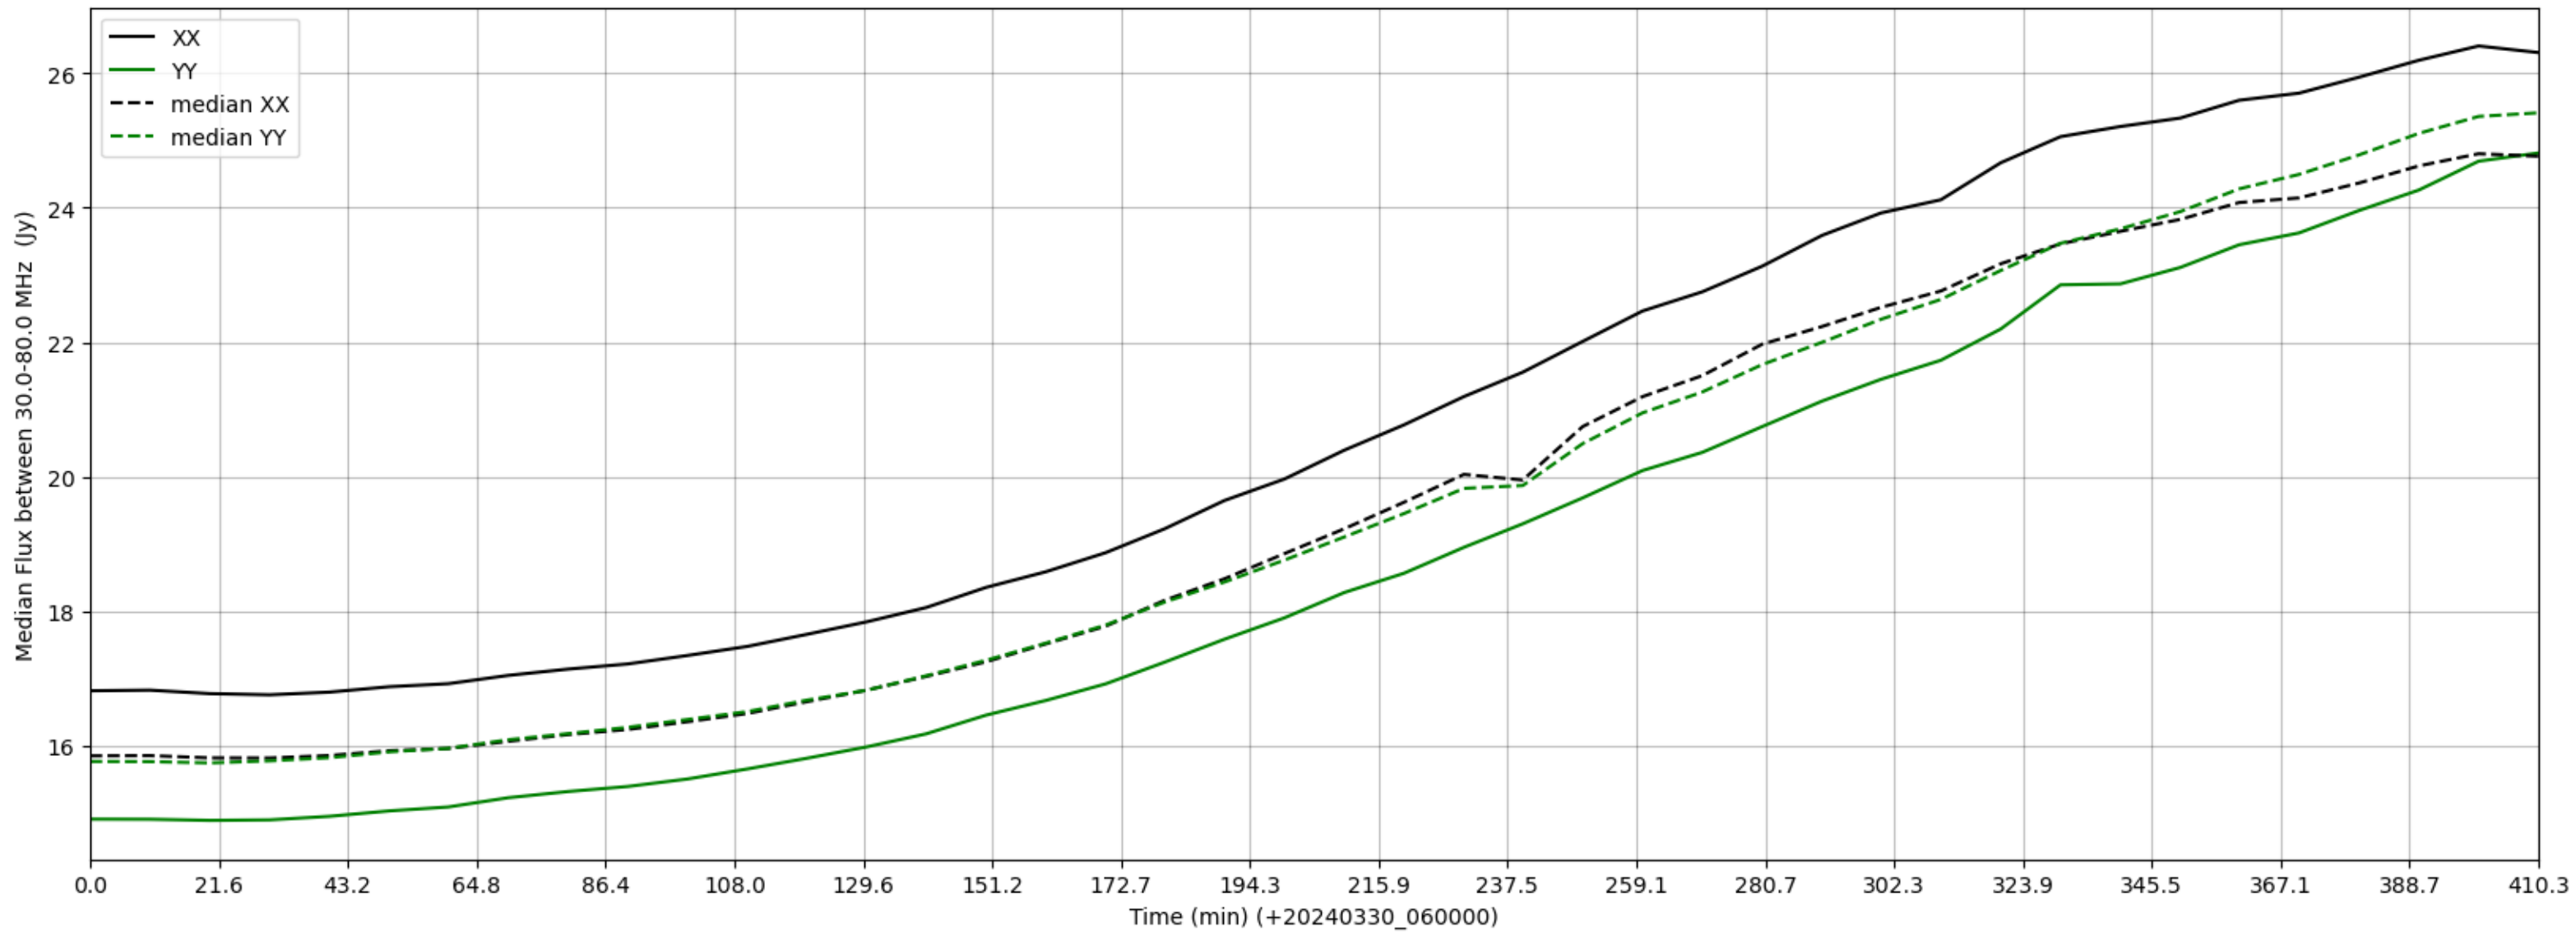

LWA057 - Correlator# 134 - XX FLAGS:Good - YY FLAGS:Good

LWA060 - Correlator# 133 - XX FLAGS:Good - YY FLAGS:Good