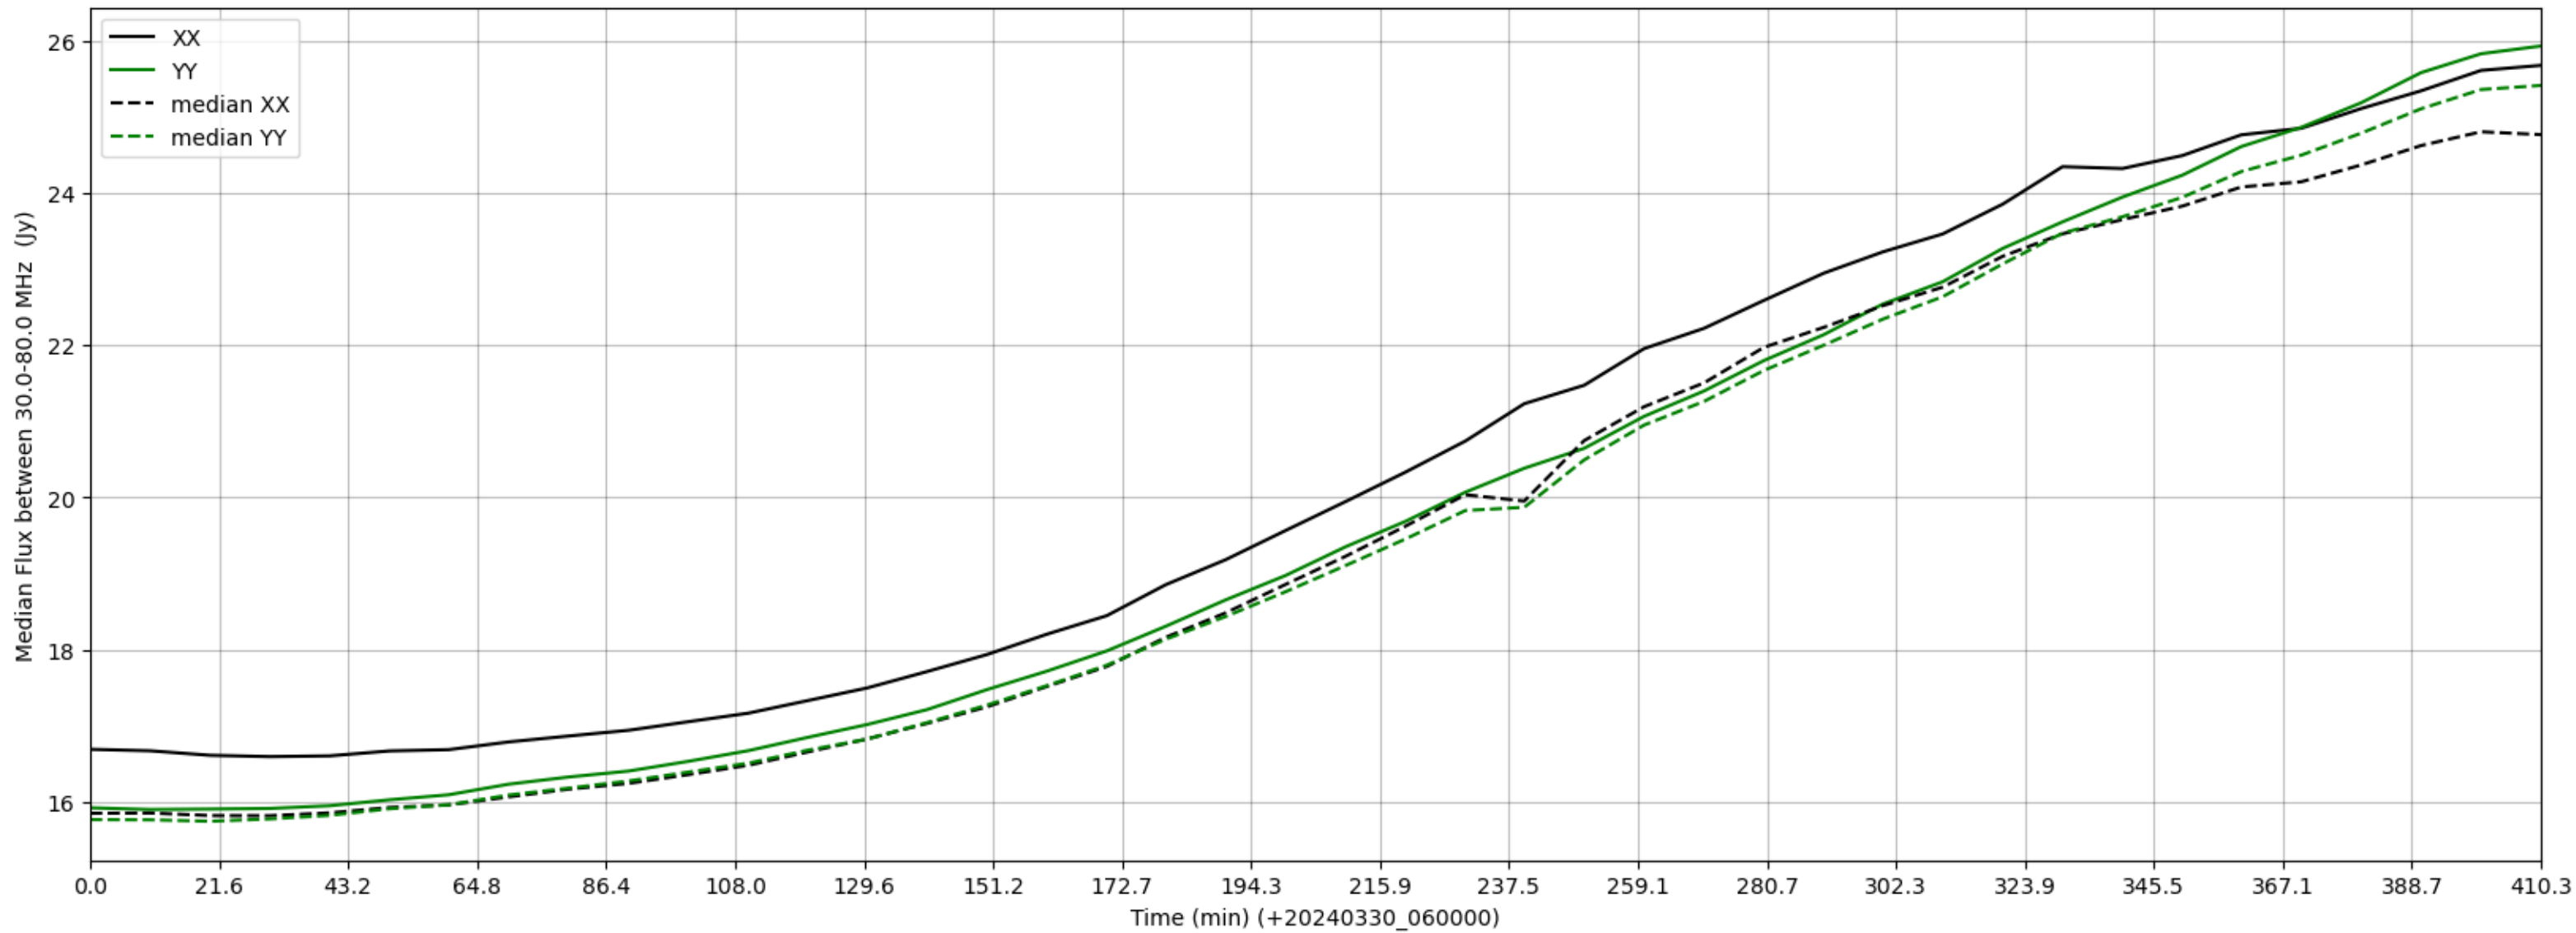

LWA030 - Correlator# 128 - XX FLAGS:Good - YY FLAGS:Good

LWA028 - Correlator# 129 - XX FLAGS:Good - YY FLAGS:Good

LWA032 - Correlator# 130 - XX FLAGS:Good - YY FLAGS:Good

LWA031 - Correlator# 131 - XX FLAGS:Good - YY FLAGS:Good