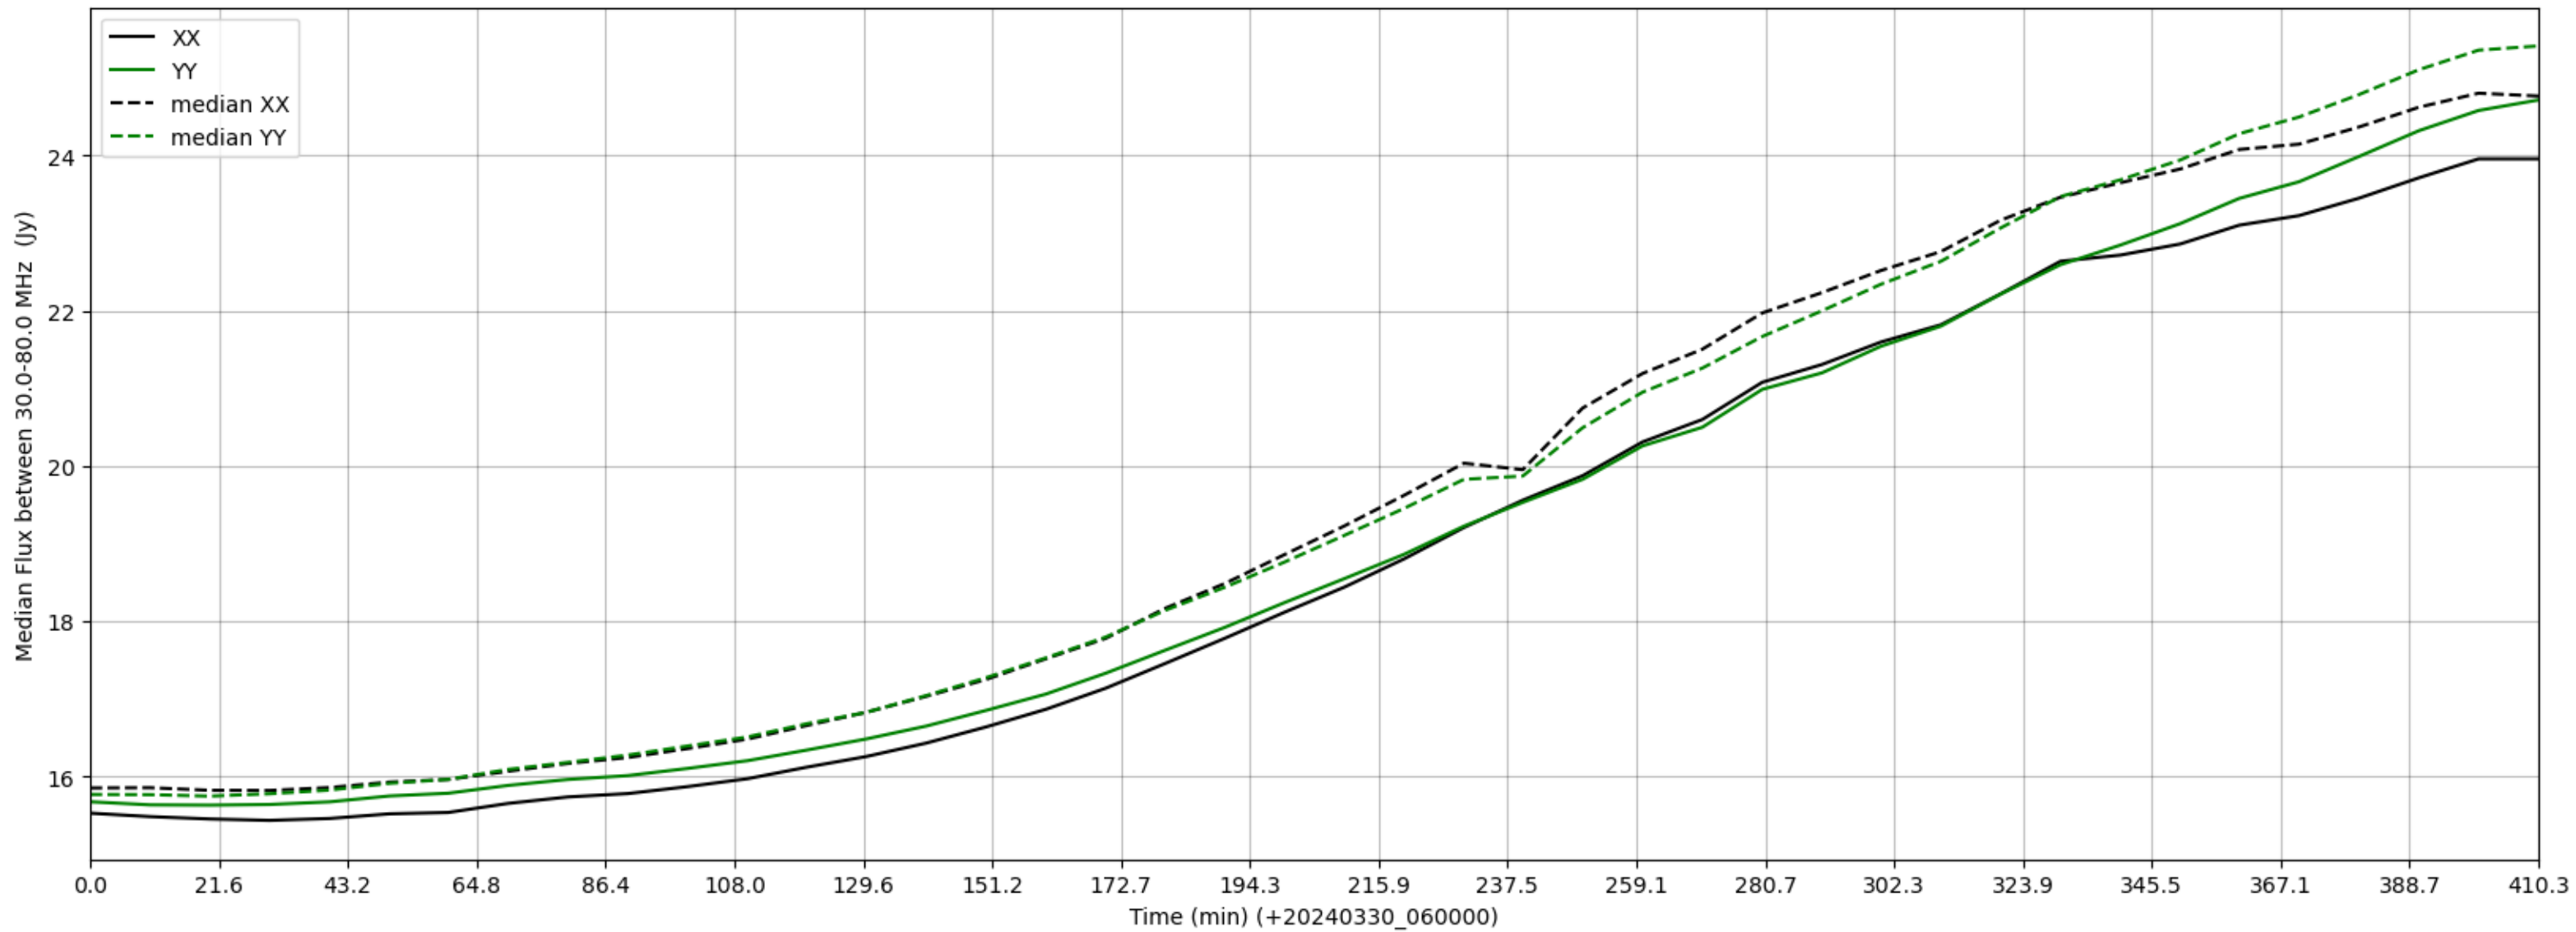

LWA075 - Correlator# 089 - XX FLAGS:Good - YY FLAGS:Good

LWA077 - Correlator# 088 - XX FLAGS:Good - YY FLAGS:Good