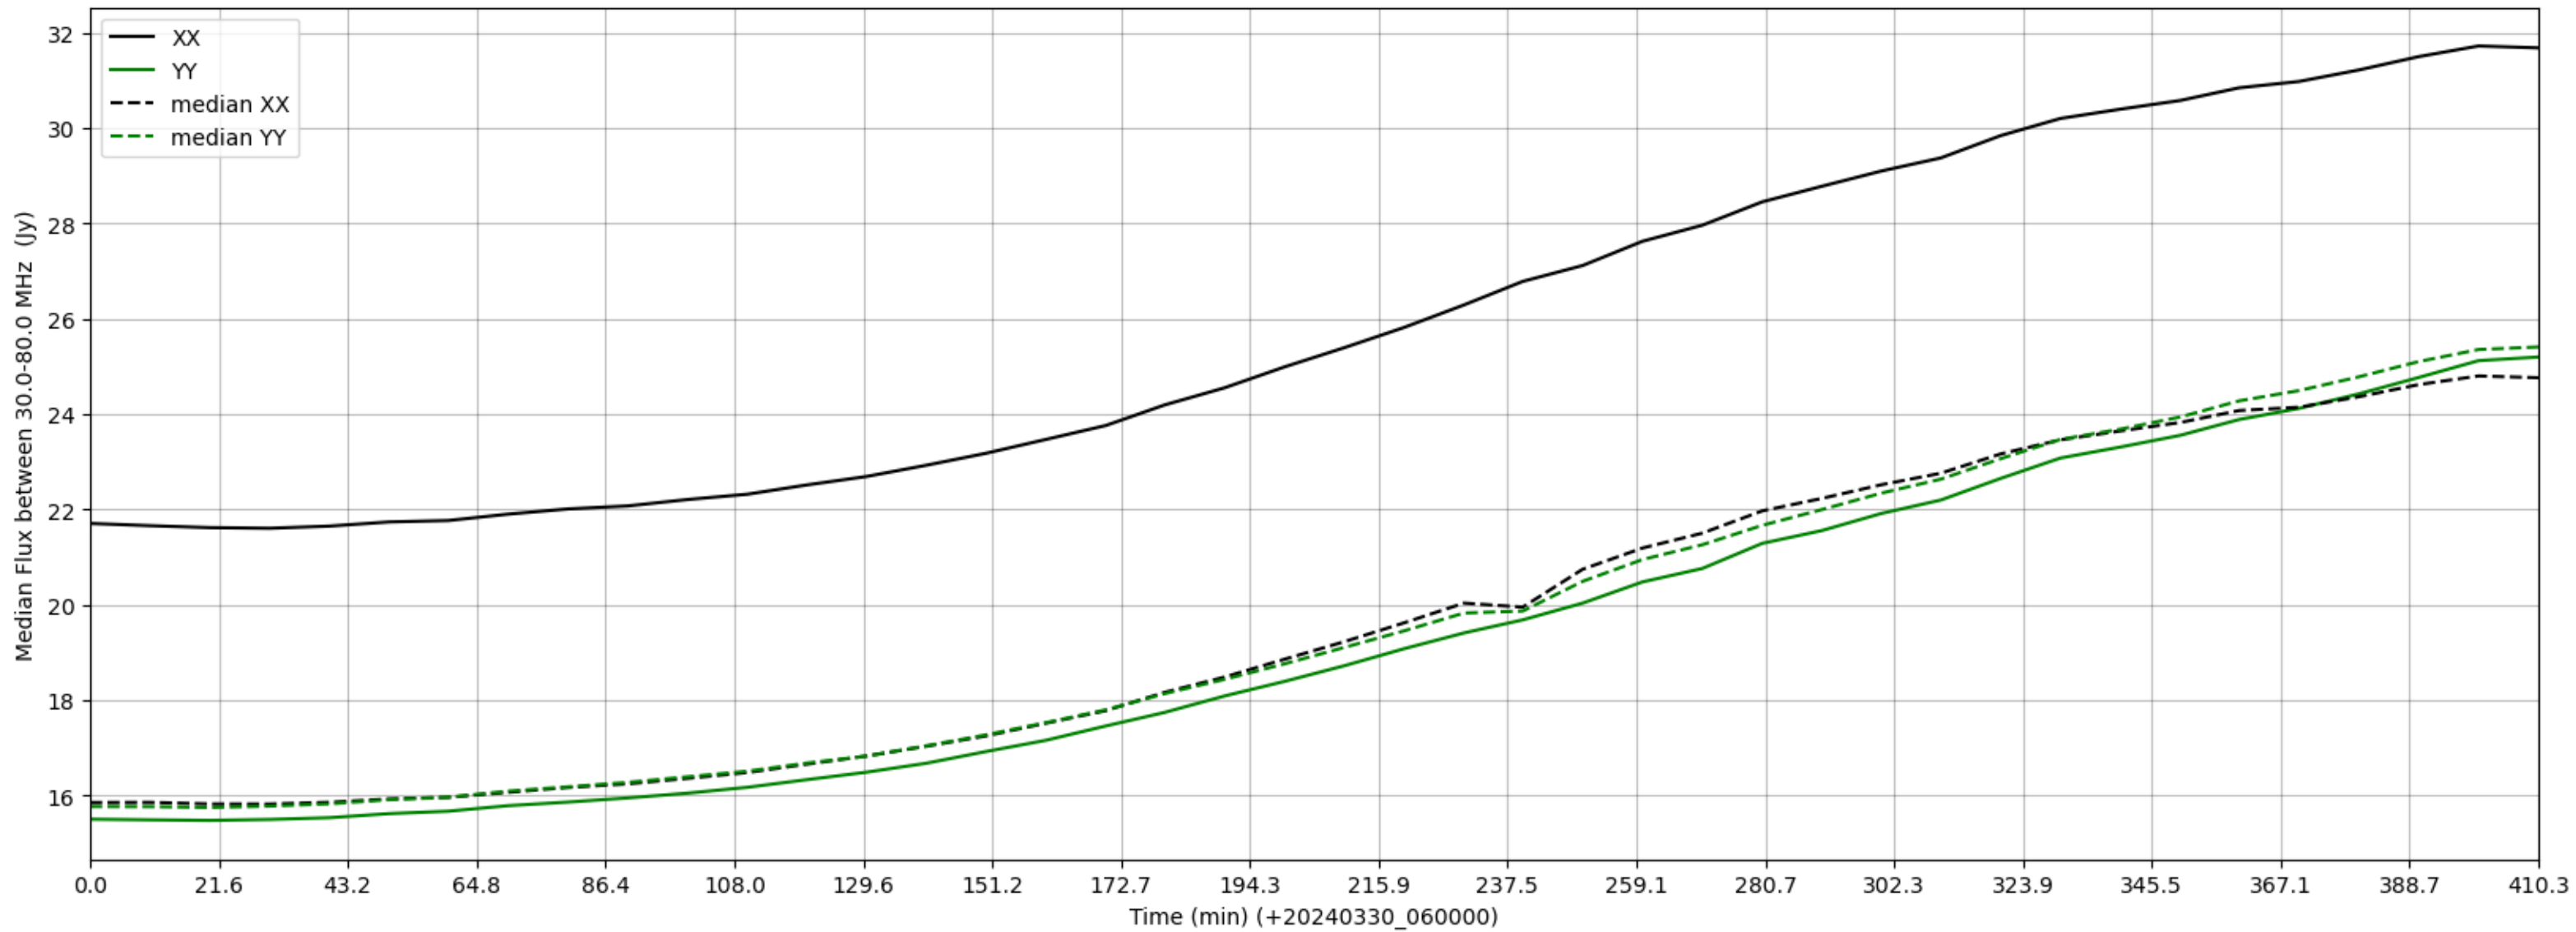

LWA275 - Correlator# 090 - XX FLAGS:Good - YY FLAGS:Good

LWA075 - Correlator# 089 - XX FLAGS:Good - YY FLAGS:Good