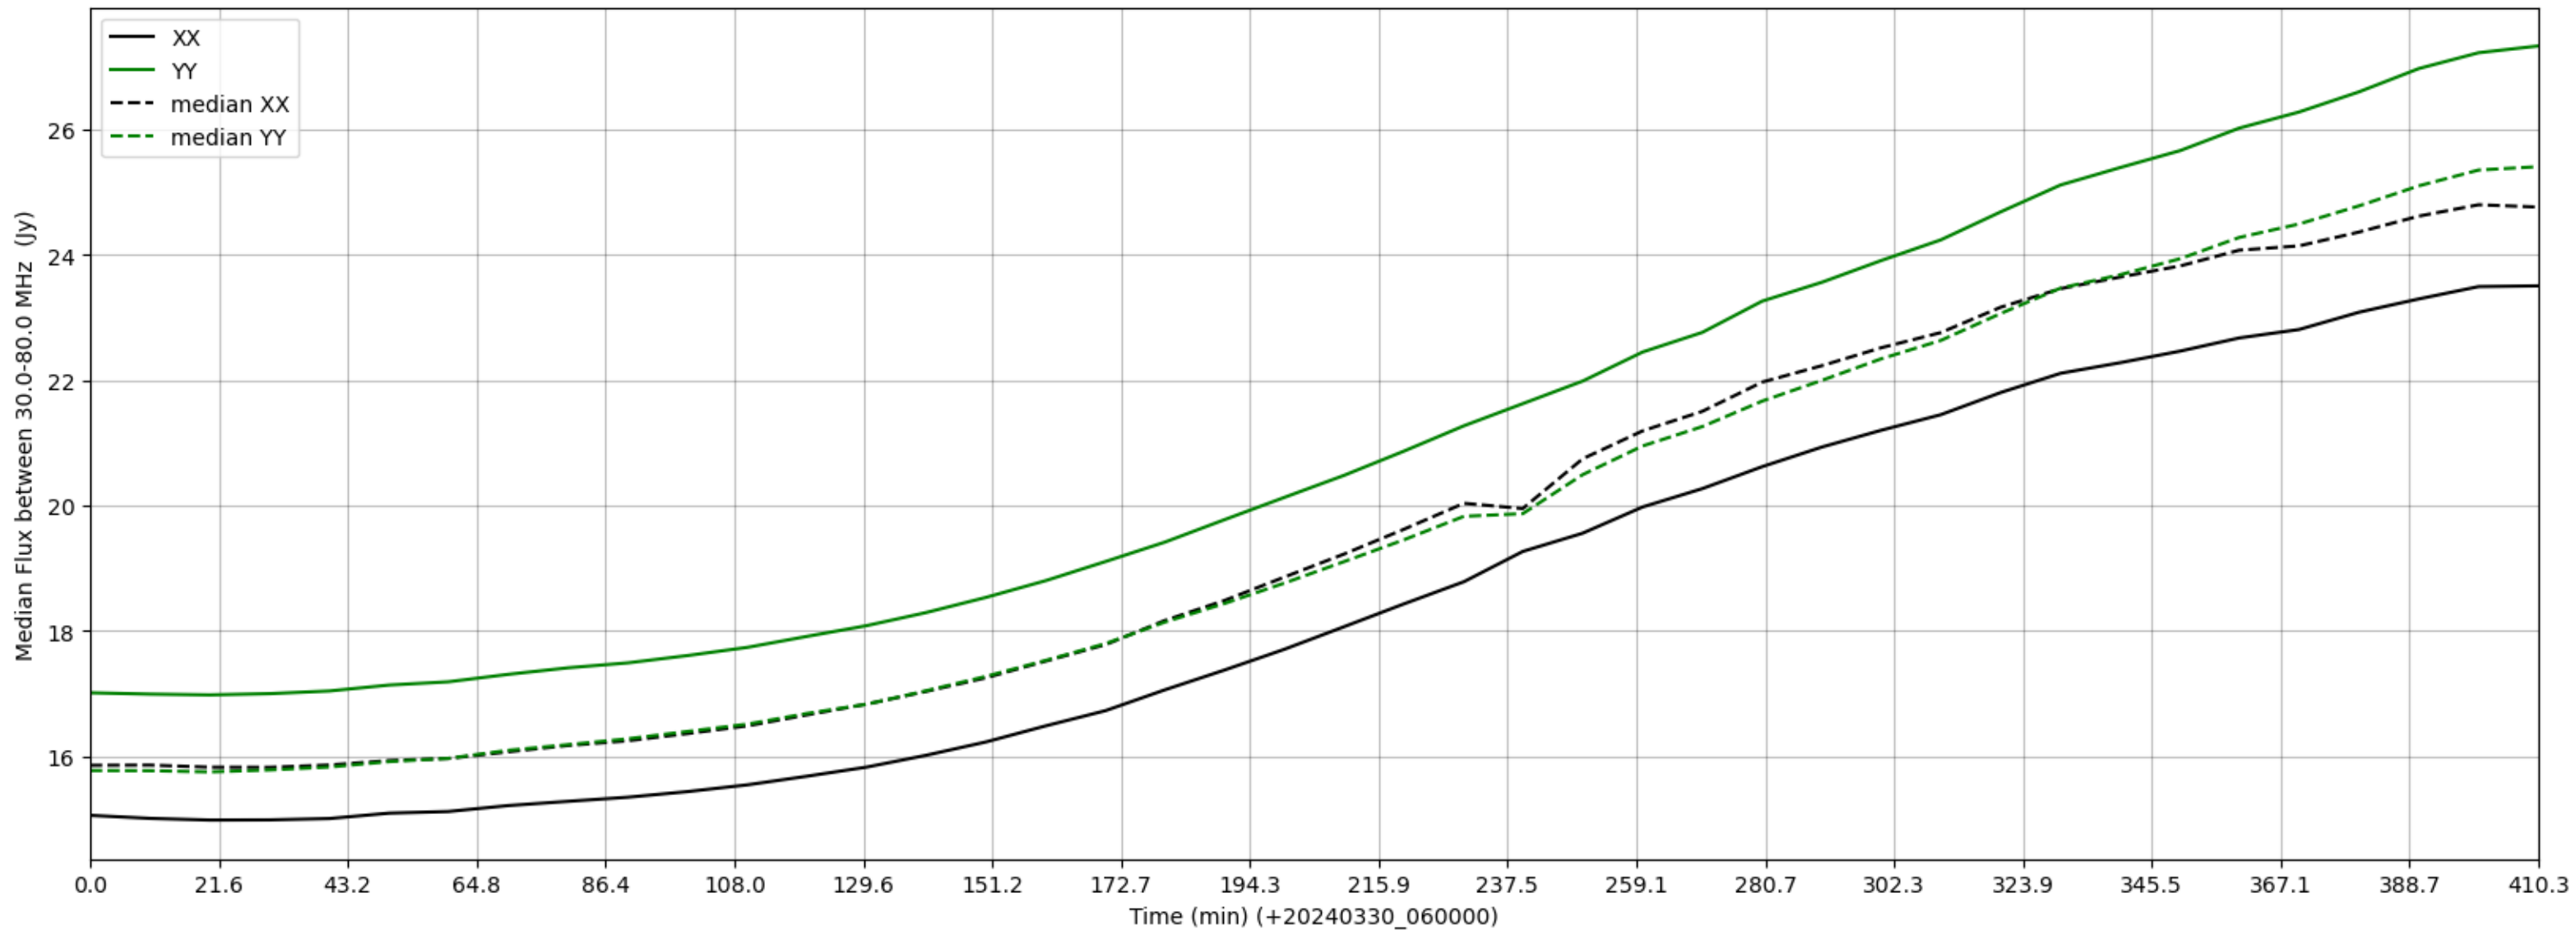

LWA117 - Correlator# 207 - XX FLAGS:Good - YY FLAGS:Good

LWA118 - Correlator# 206 - XX FLAGS:Good - YY FLAGS:Good