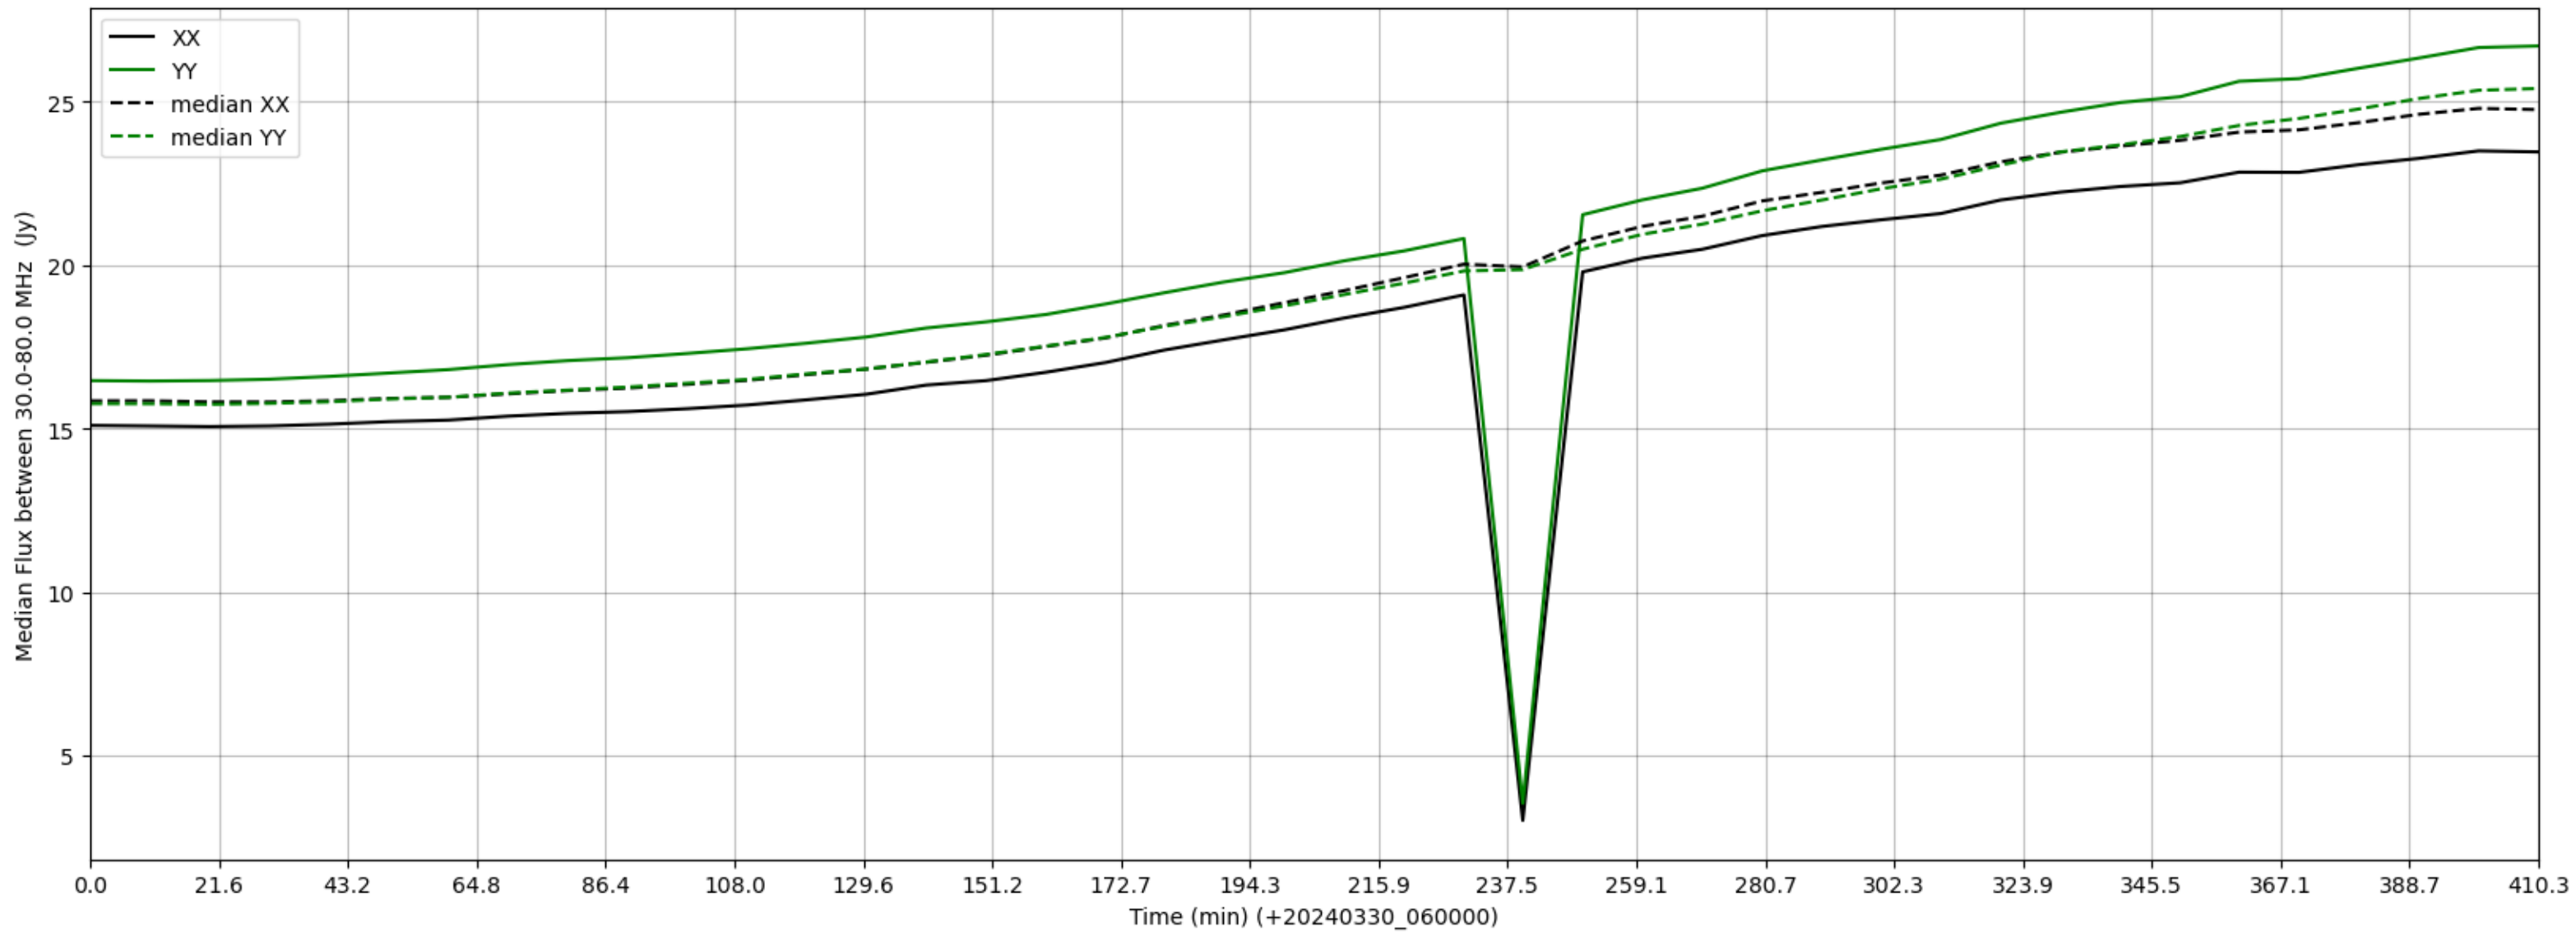

LWA255 - Correlator# 033 - XX FLAGS:LowFlux - YY FLAGS:LowFlux

LWA257 - Correlator# 032 - XX FLAGS:Good - YY FLAGS:Good