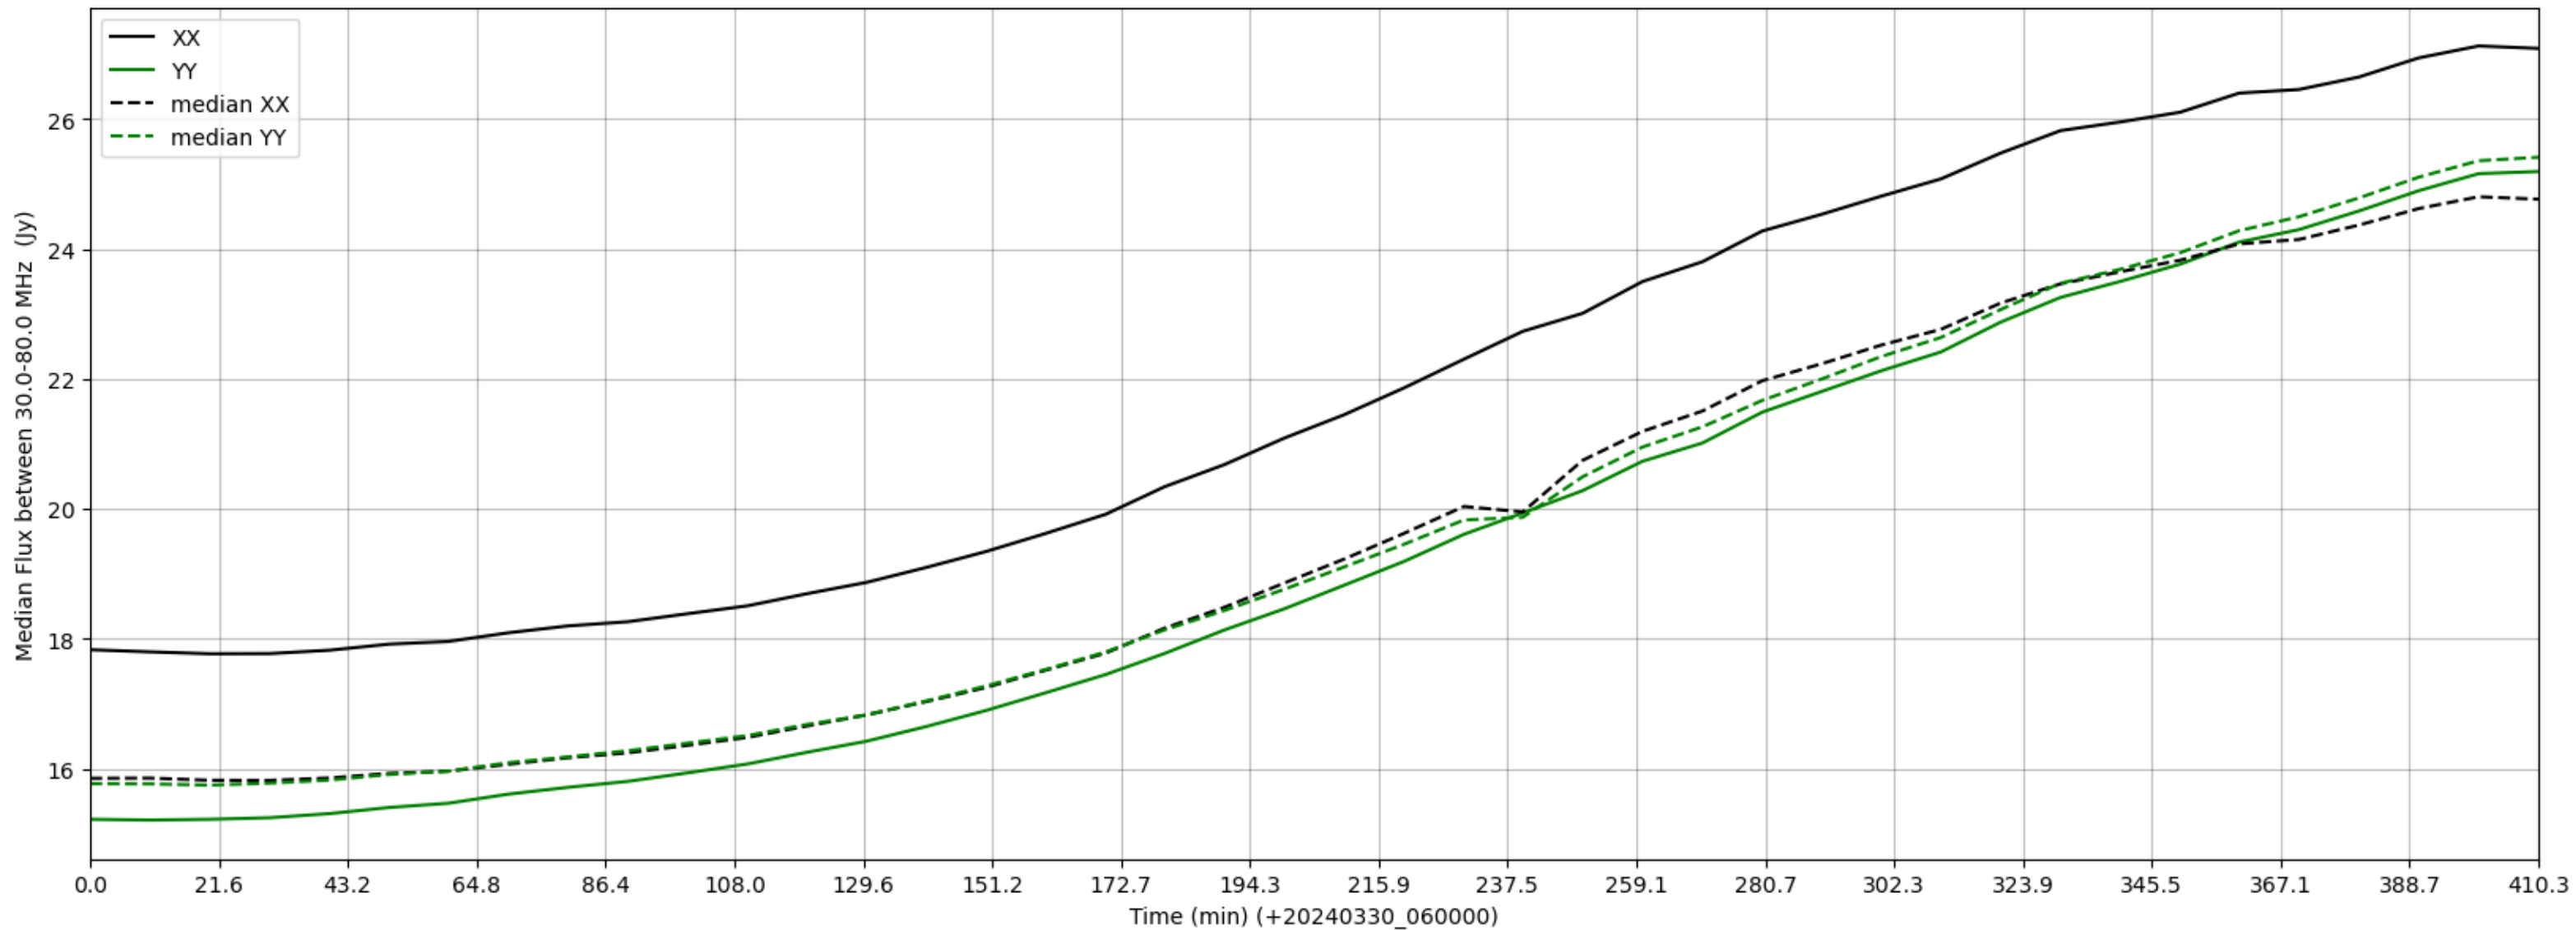

LWA137 - Correlator# 258 - XX FLAGS:Good - YY FLAGS:Good

LWA133 - Correlator# 257 - XX FLAGS:Good - YY FLAGS:Good