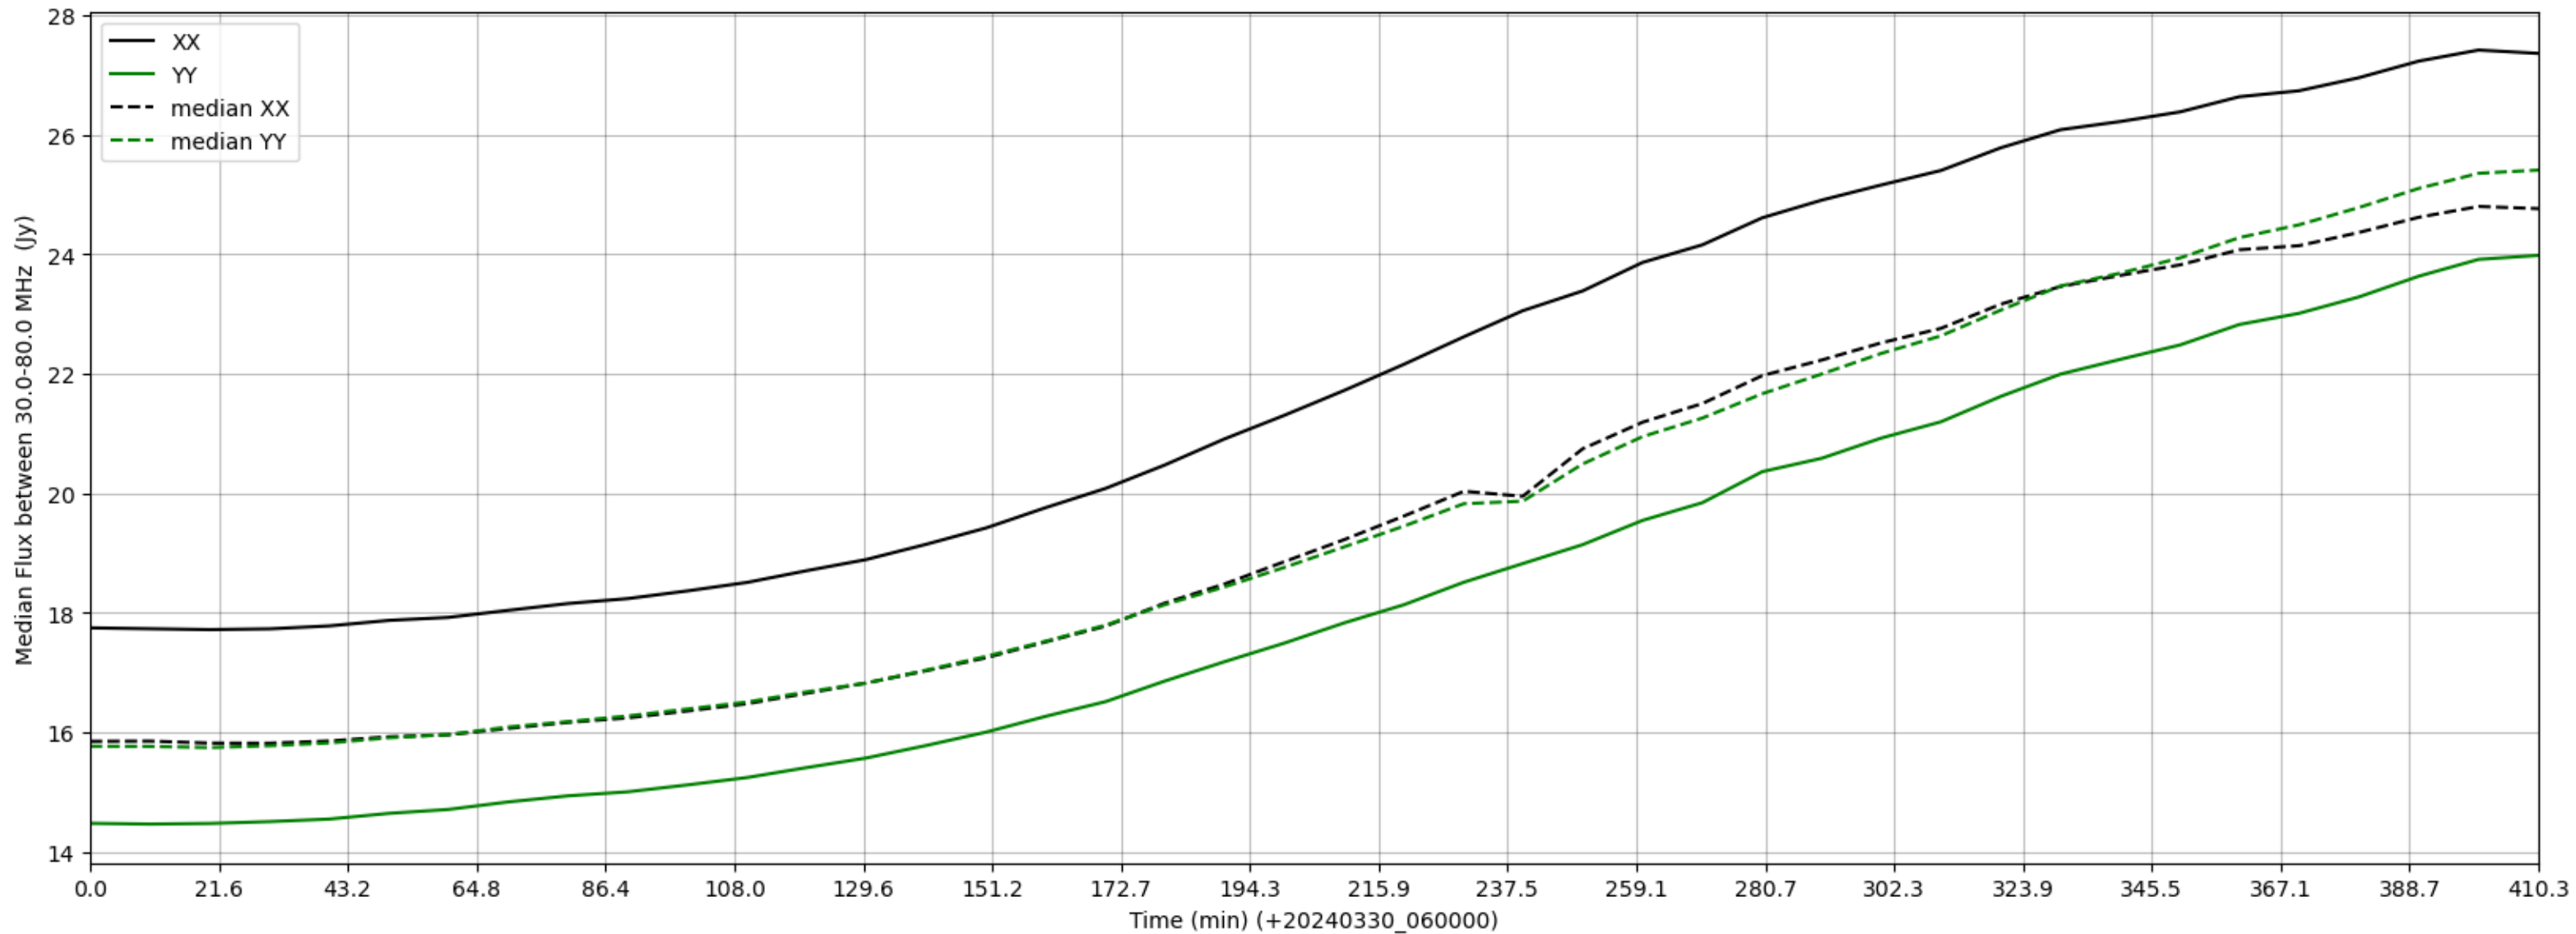

LWA206 - Correlator# 296 - XX FLAGS:Good - YY FLAGS:Good

LWA205 - Correlator# 297 - XX FLAGS:Good - YY FLAGS:Good

LWA208 - Correlator# 298 - XX FLAGS:Good - YY FLAGS:Good

LWA207 - Correlator# 299 - XX FLAGS:Good - YY FLAGS:Good