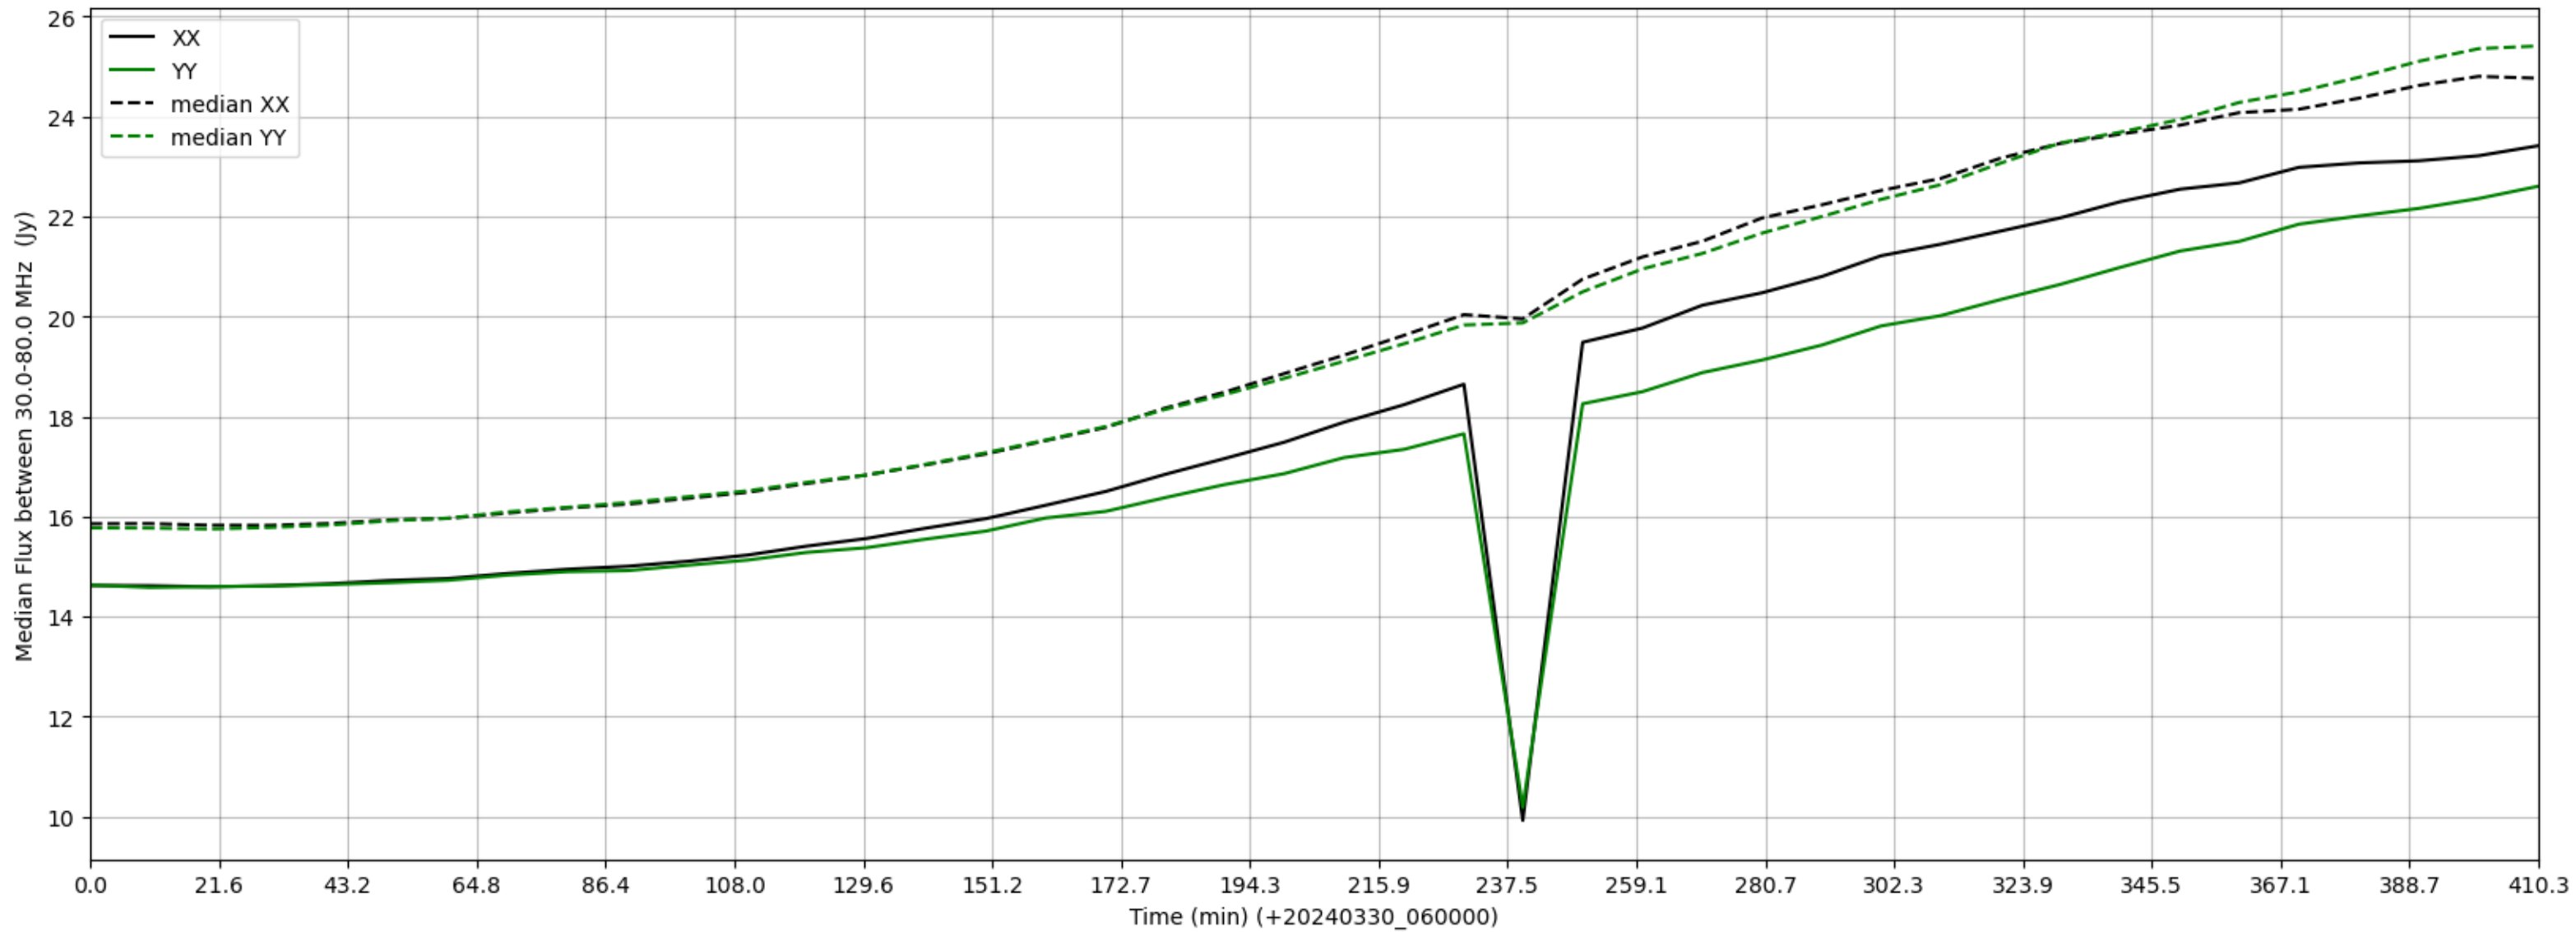

LWA351 - Correlator# 060 - XX FLAGS:BadSpecShape - YY FLAGS:Good

LWA344 - Correlator# 061 - XX FLAGS:Good - YY FLAGS:Good

LWA360 - Correlator# 062 - XX FLAGS:Good - YY FLAGS:Good

LWA354 - Correlator# 063 - XX FLAGS:Good - YY FLAGS:Good