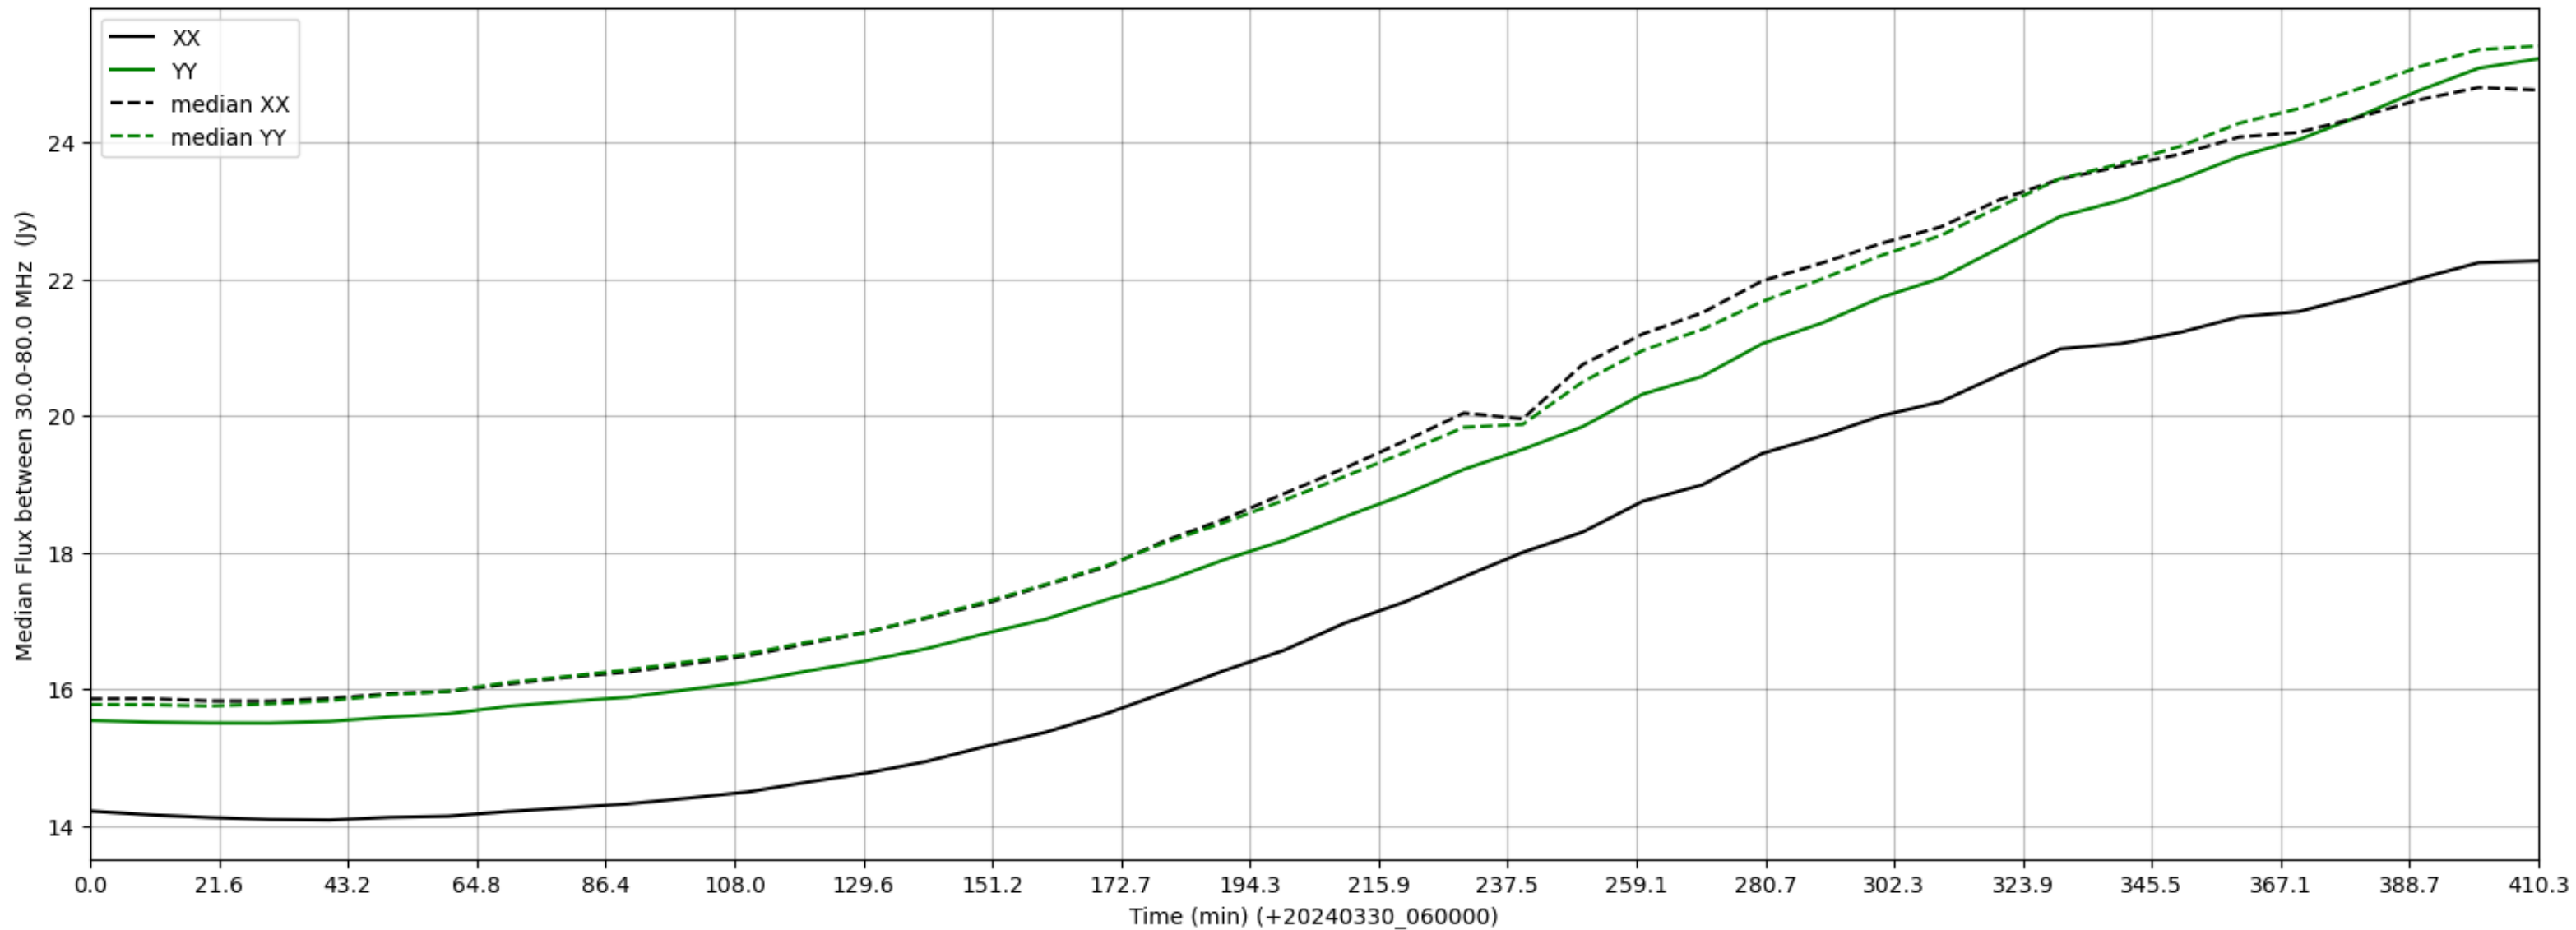

LWA047 - Correlator# 085 - XX FLAGS:Good - YY FLAGS:Good

LWA071 - Correlator# 084 - XX FLAGS:Good - YY FLAGS:Good