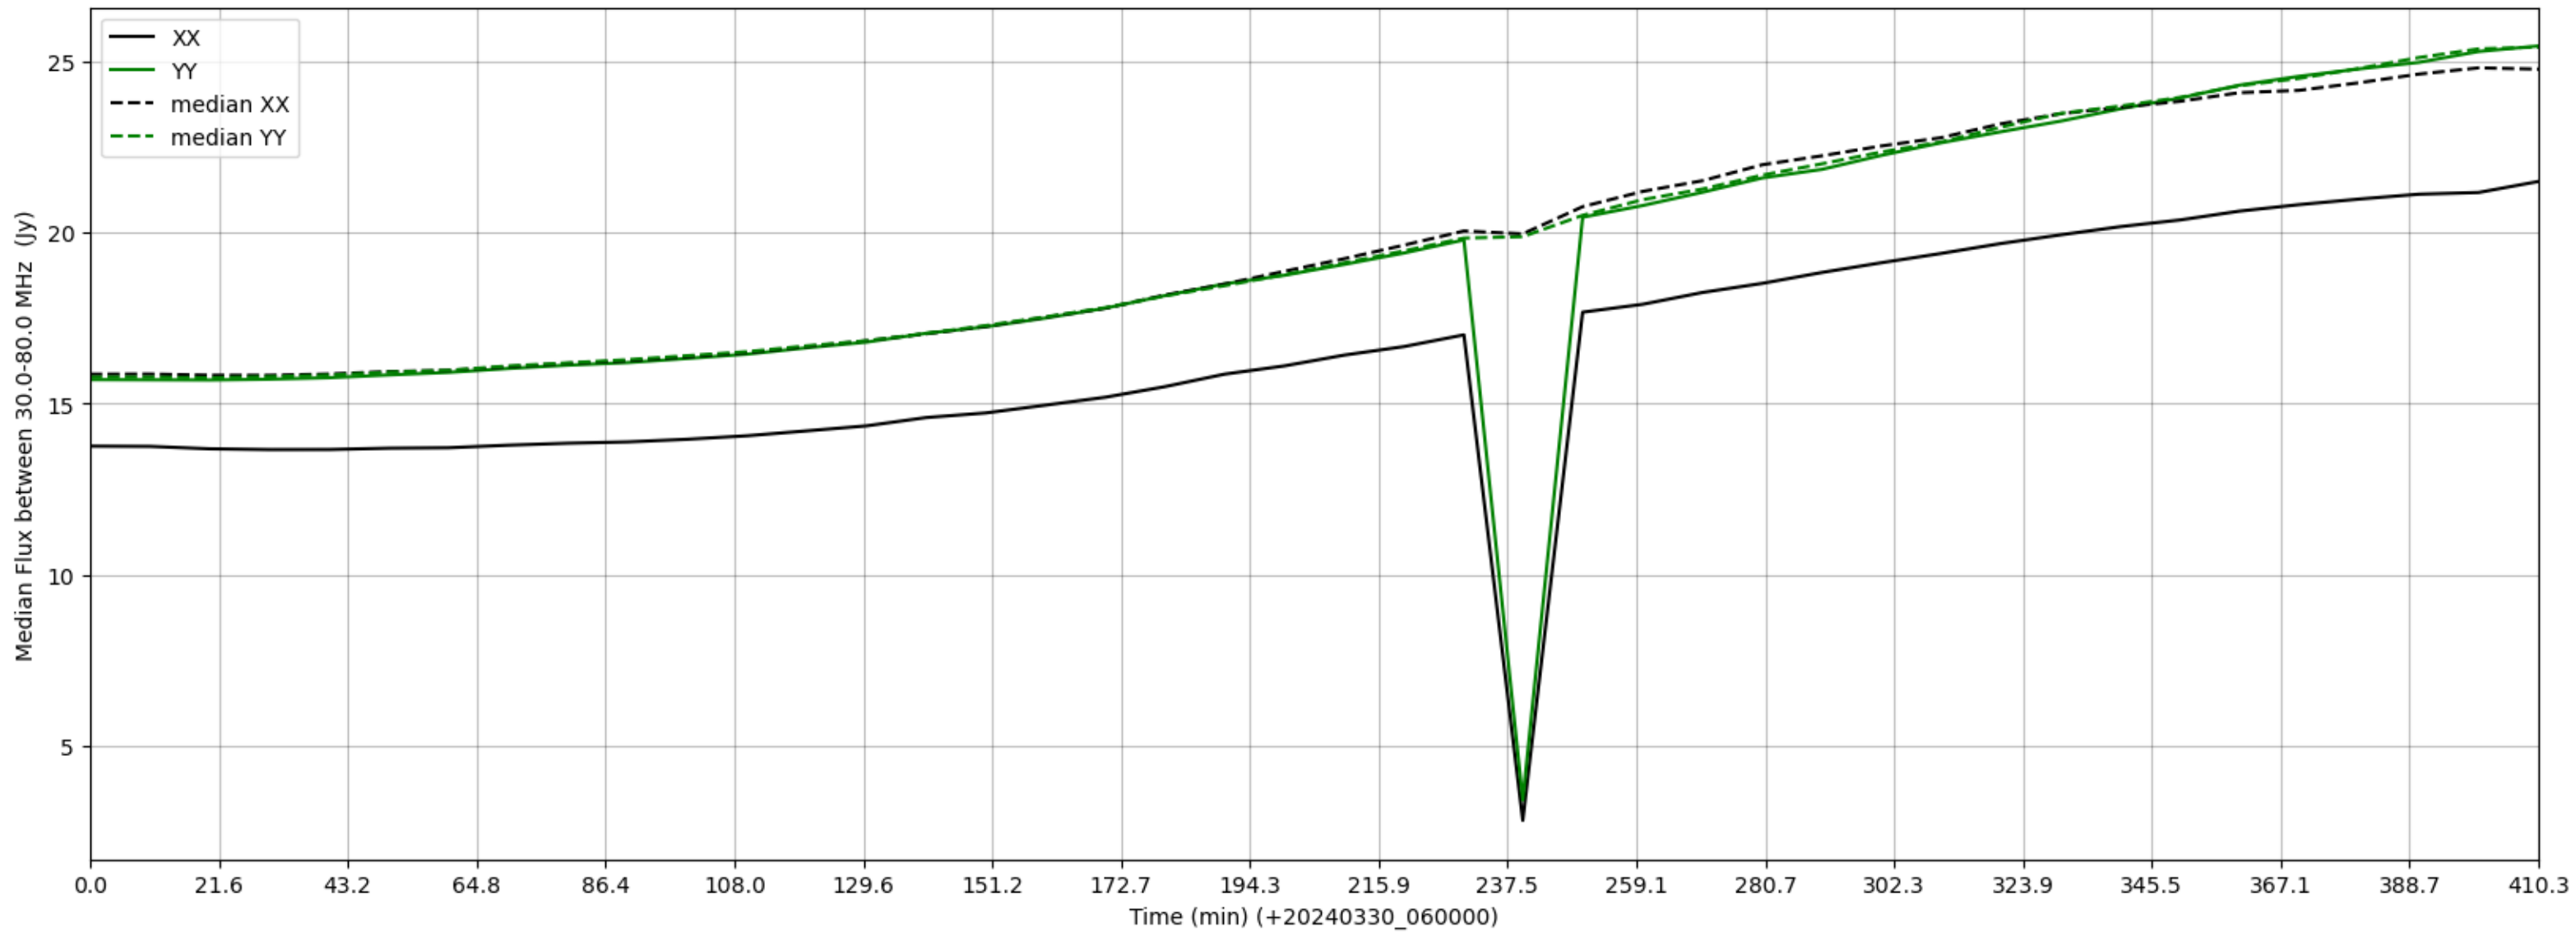

LWA257 - Correlator# 032 - XX FLAGS:Good - YY FLAGS:Good

LWA255 - Correlator# 033 - XX FLAGS:LowFlux - YY FLAGS:LowFlux

LWA260 - Correlator# 034 - XX FLAGS:BadSpecShape - YY FLAGS:Good

LWA258 - Correlator# 035 - XX FLAGS:Good - YY FLAGS:Good