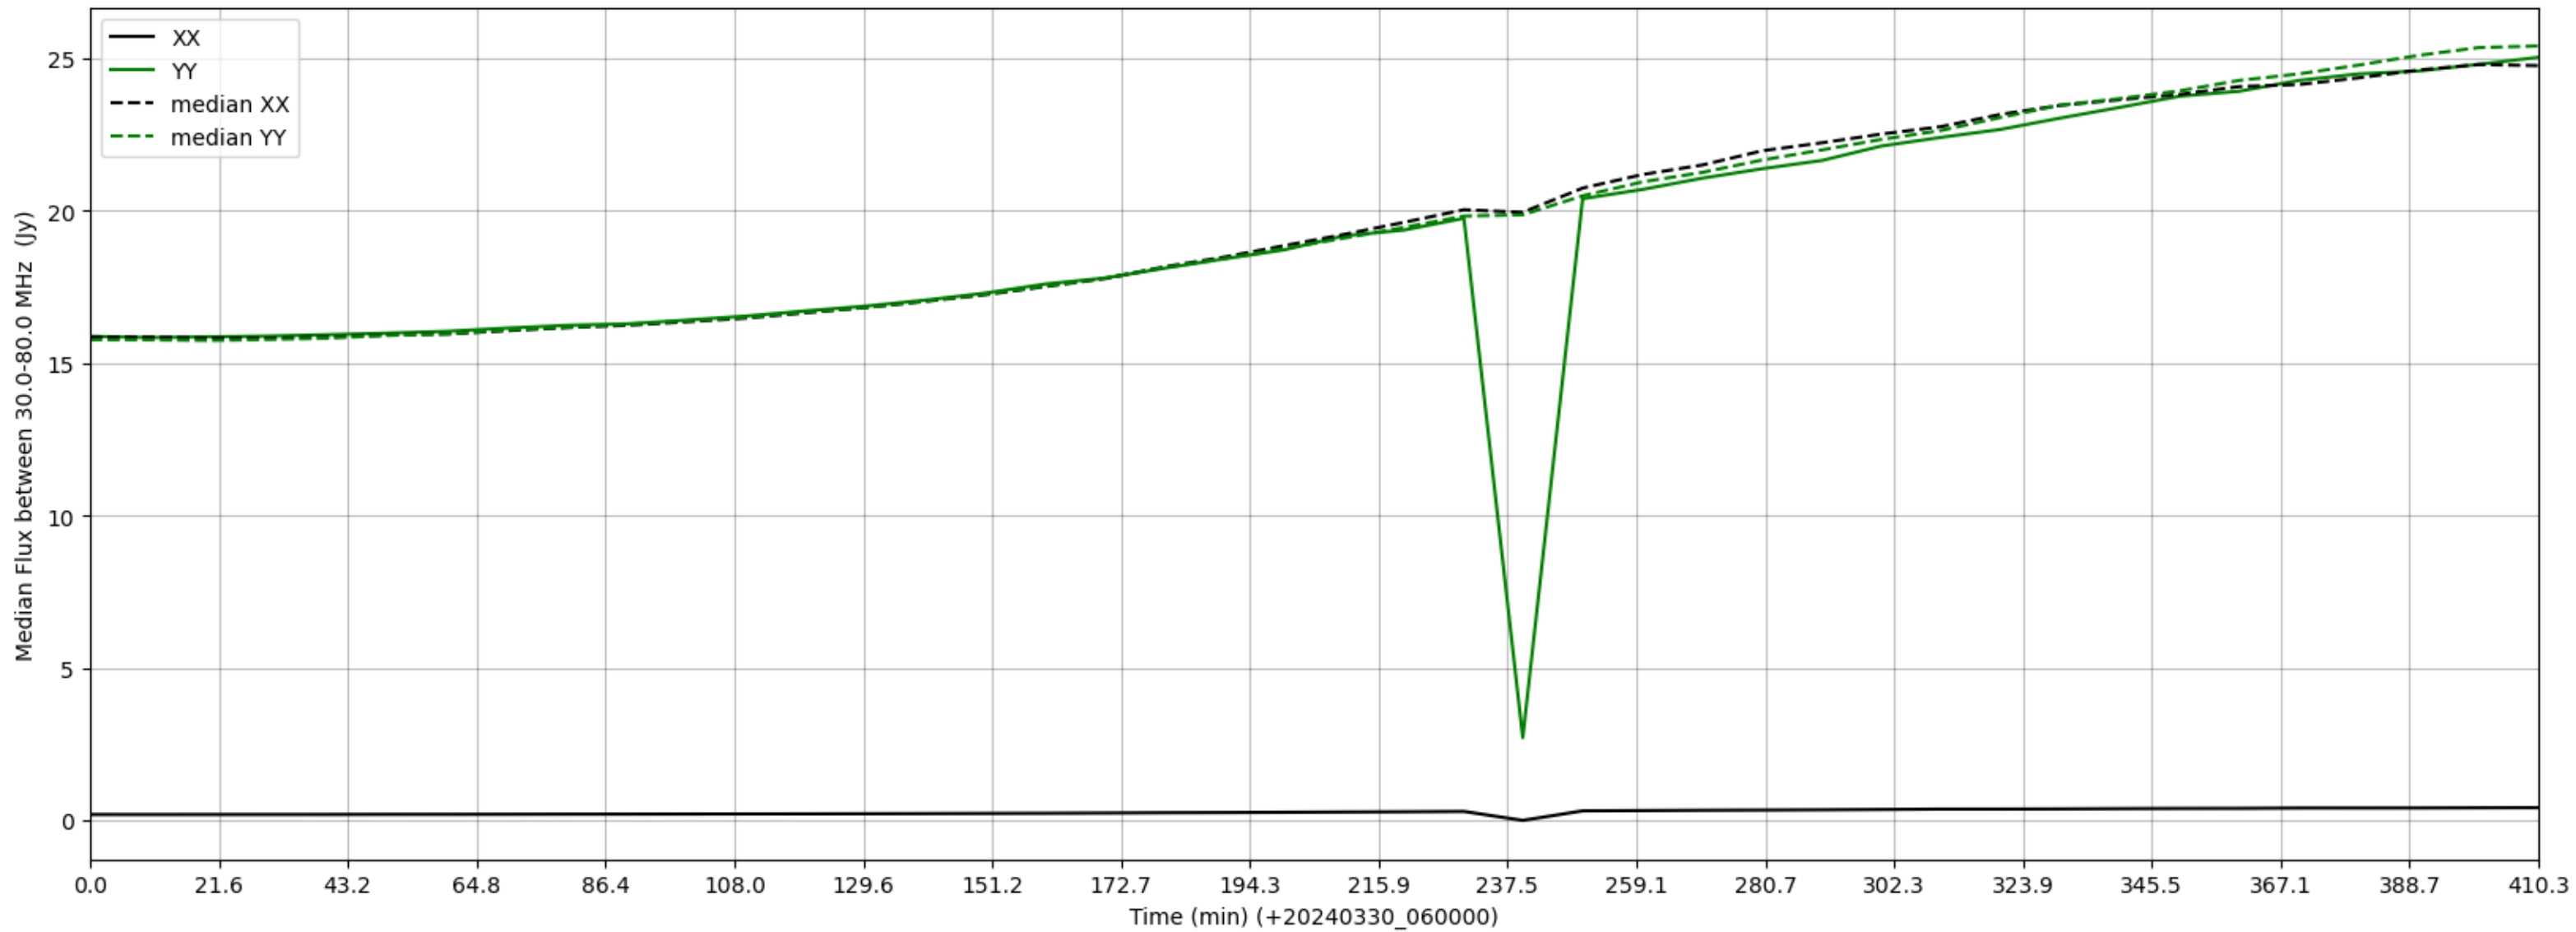

LWA352 - Correlator# 028 - XX FLAGS:LowFlux - YY FLAGS:Good

LWA341 - Correlator# 029 - XX FLAGS:BadSpecShape - YY FLAGS:Good

LWA362 - Correlator# 030 - XX FLAGS:Good - YY FLAGS:Good

LWA353 - Correlator# 031 - XX FLAGS:LowFlux - YY FLAGS:Good