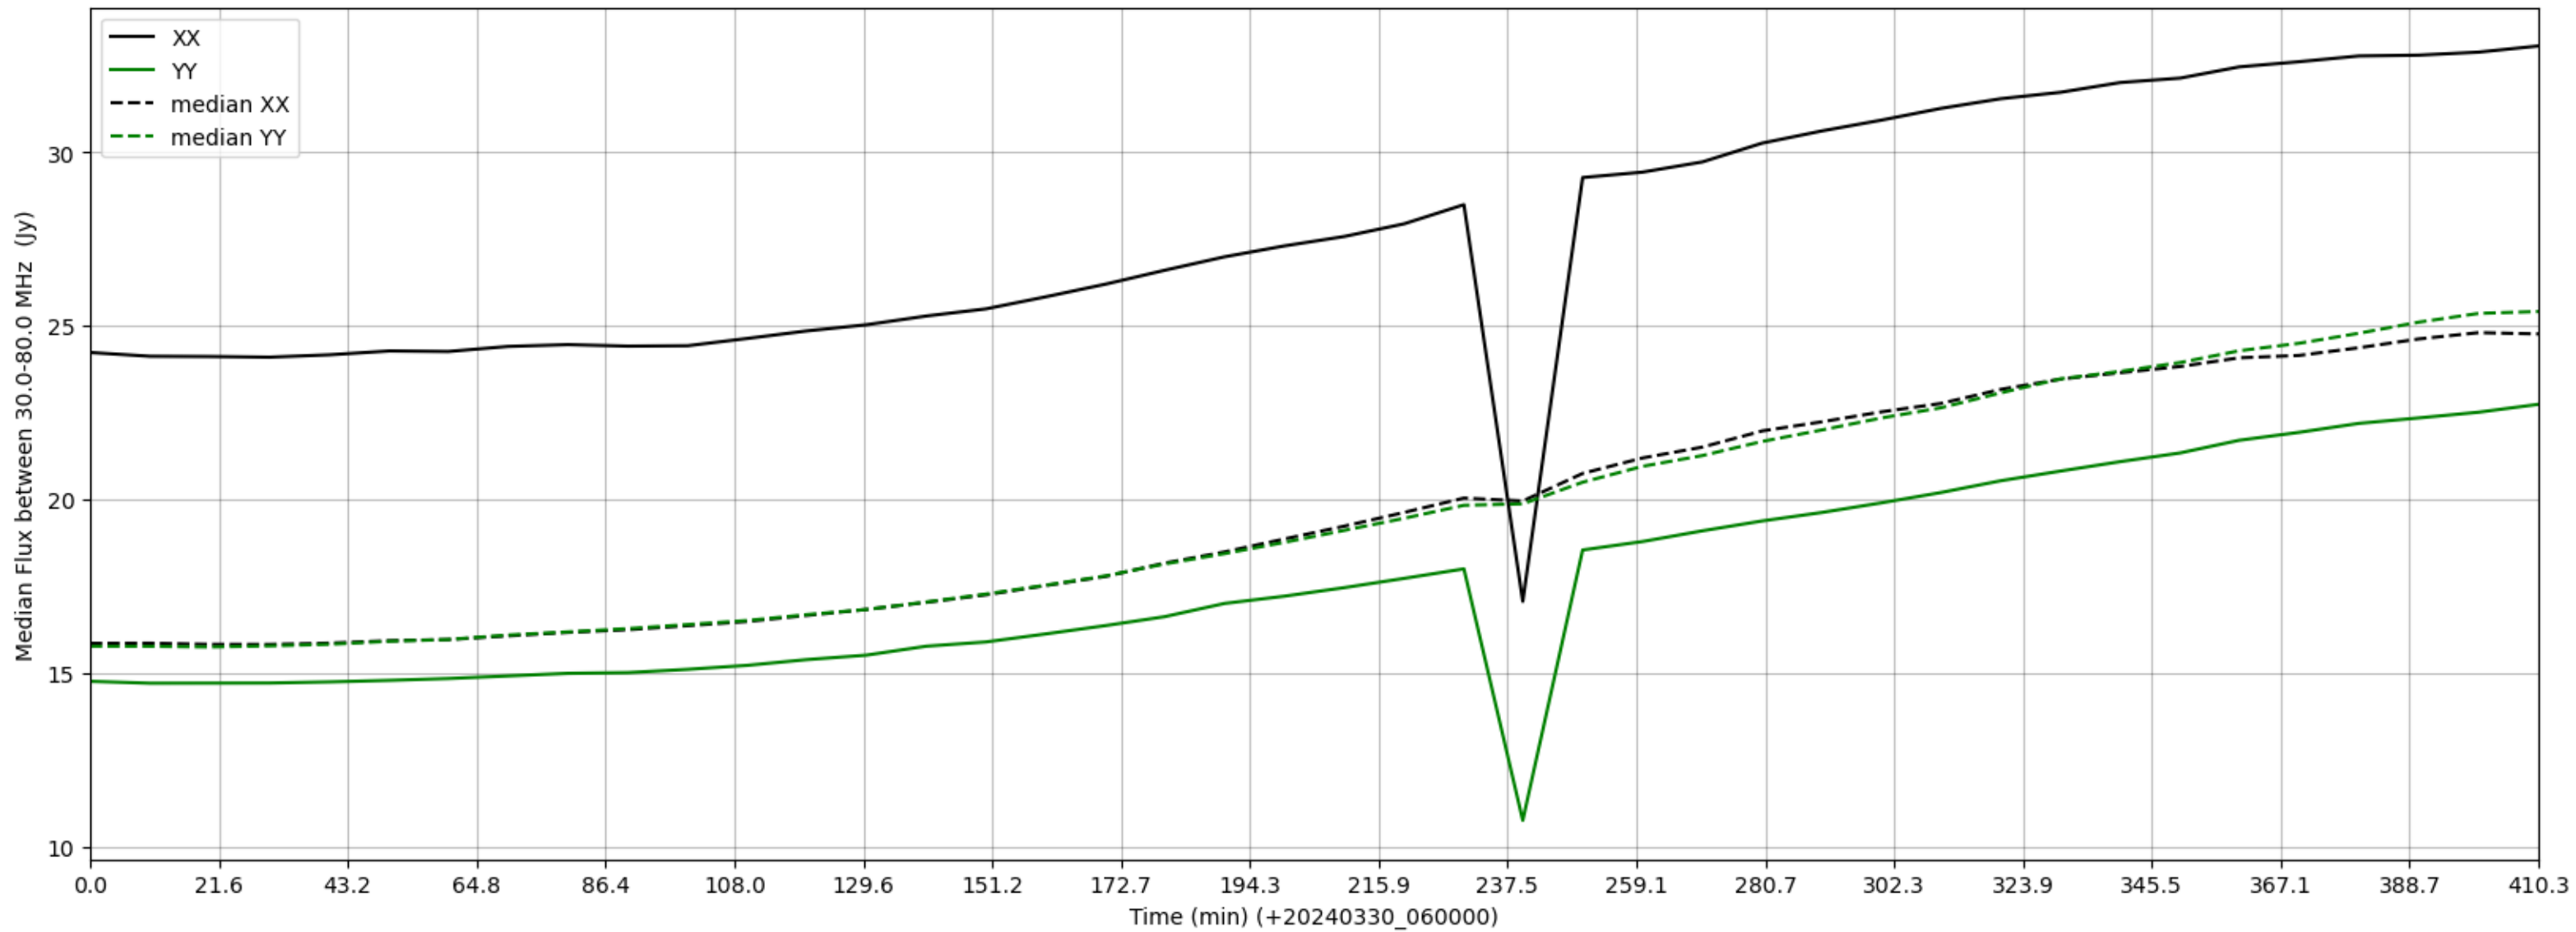

LWA363 - Correlator# 094 - XX FLAGS:Good - YY FLAGS:Good

LWA286 - Correlator# 093 - XX FLAGS:Good - YY FLAGS:Good