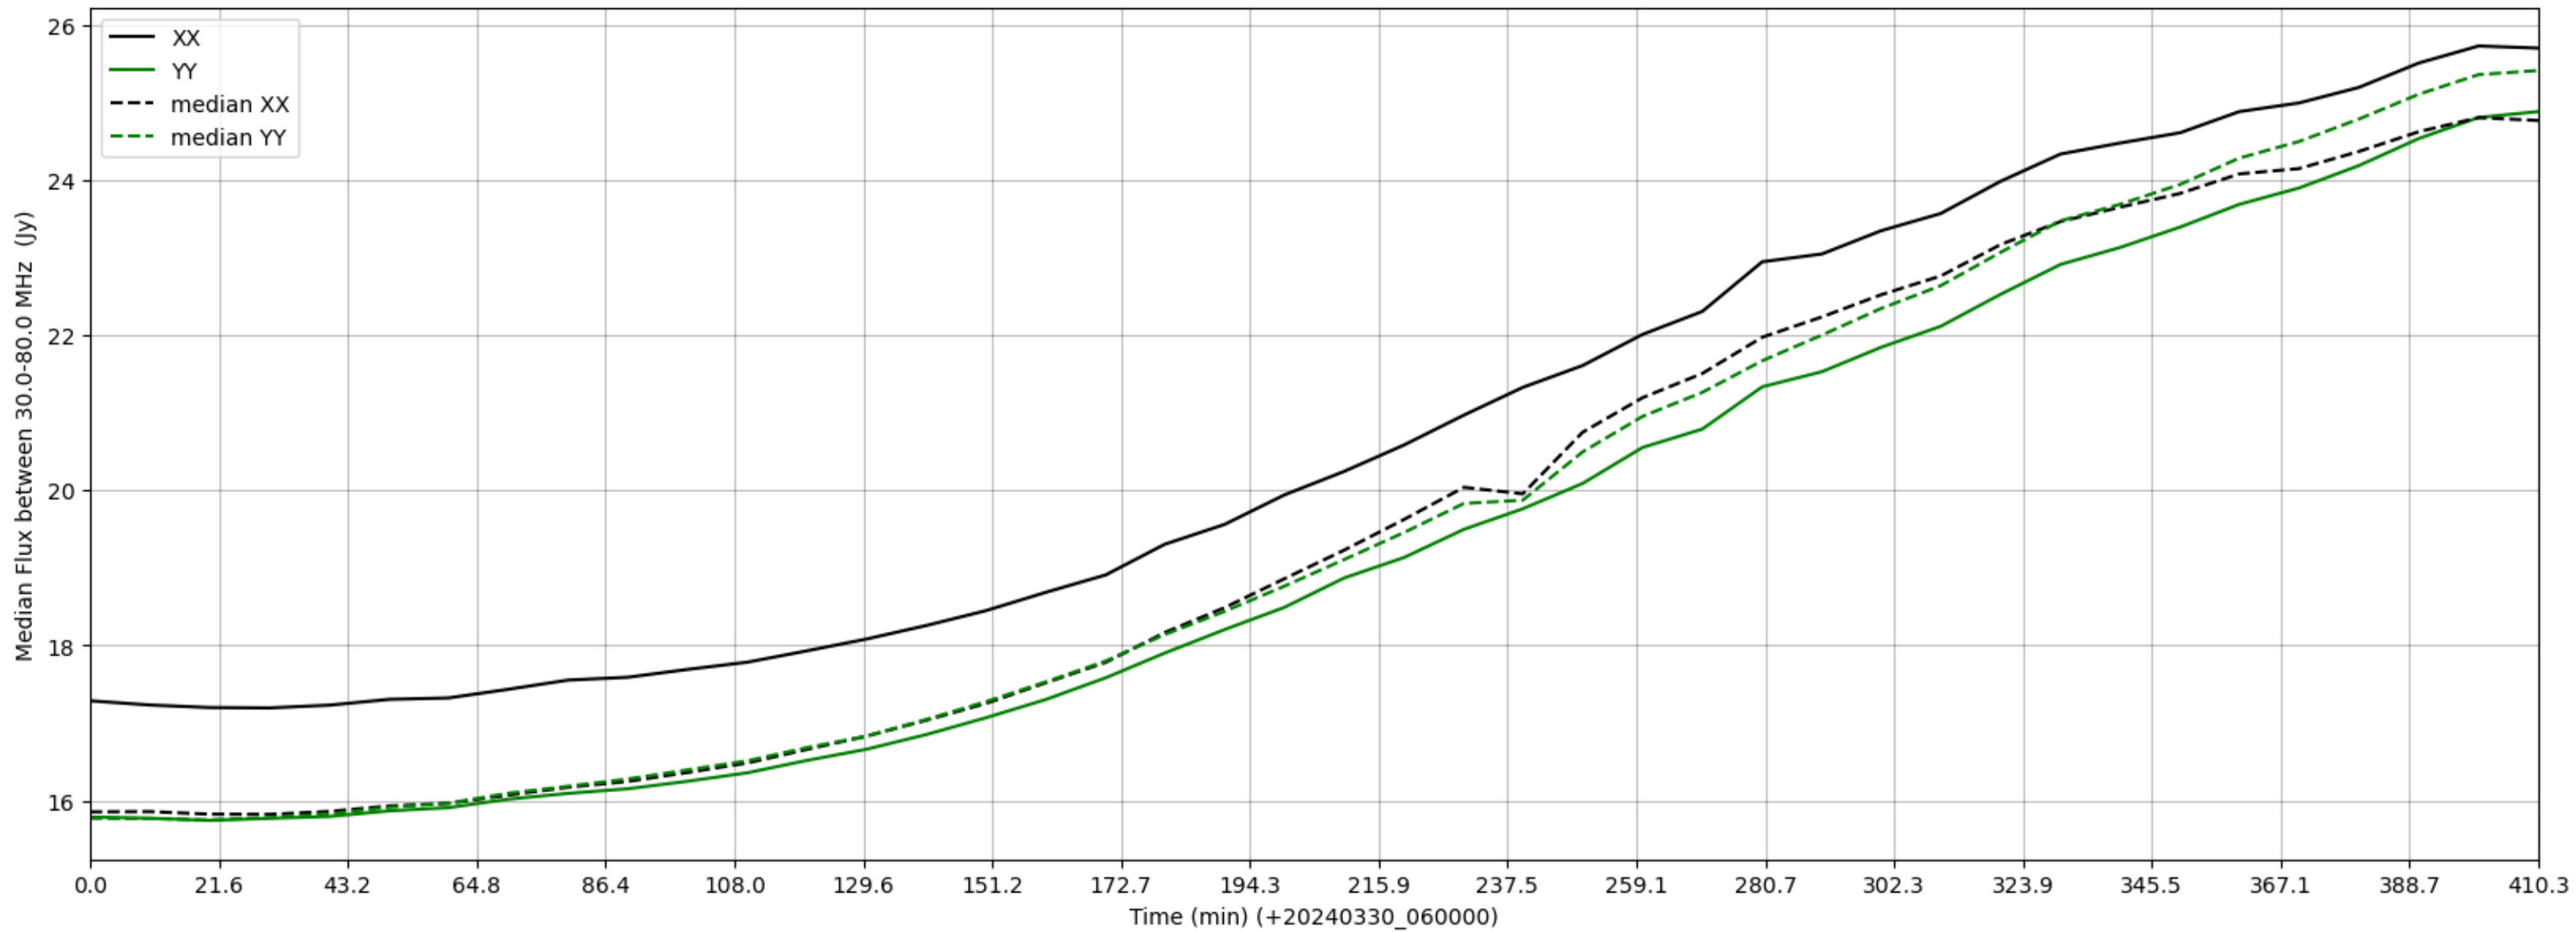

LWA065 - Correlator# 165 - XX FLAGS:Good - YY FLAGS:Good

LWA066 - Correlator# 164 - XX FLAGS:Good - YY FLAGS:Good