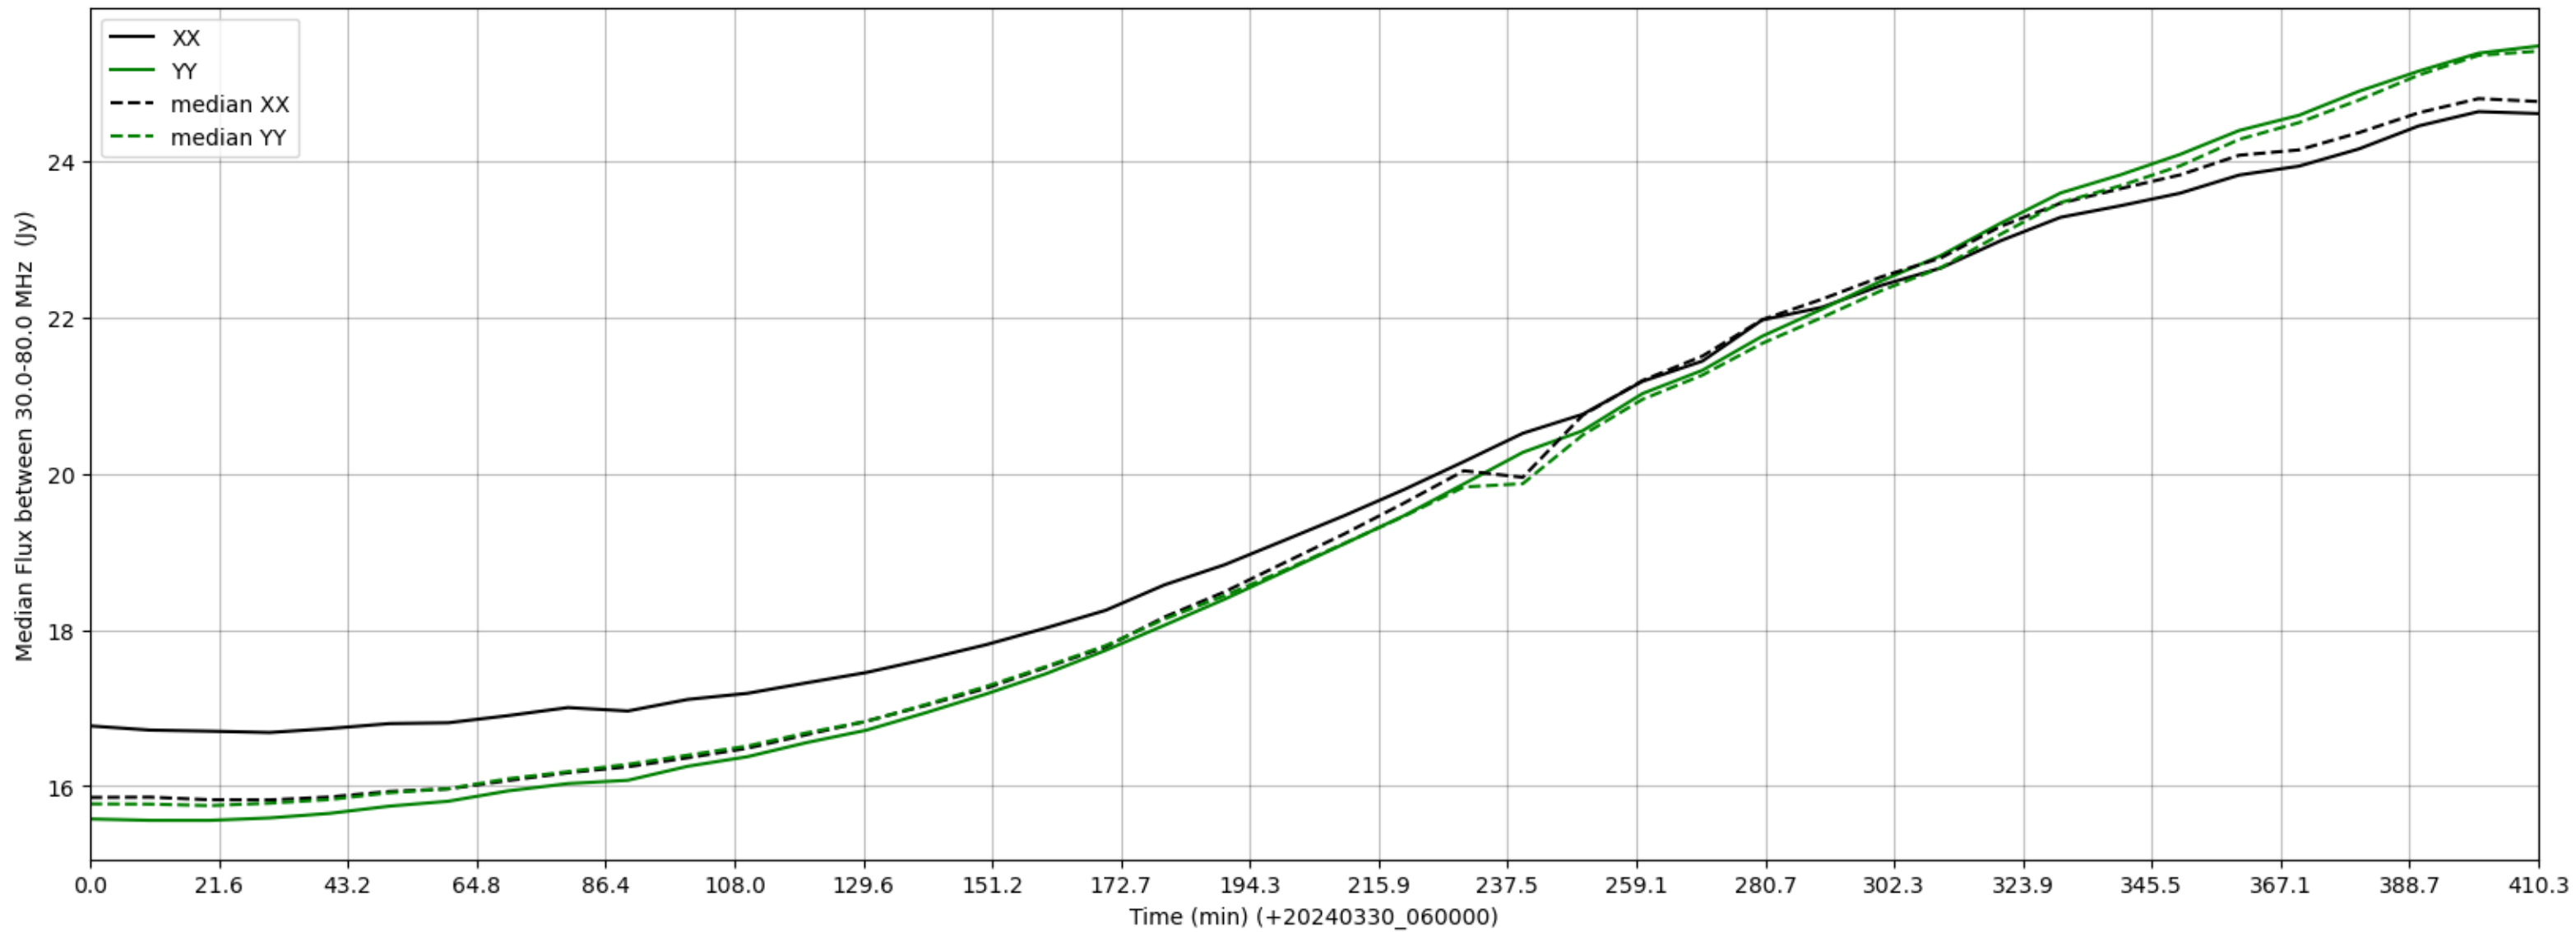

LWA116 - Correlator# 204 - XX FLAGS:Good - YY FLAGS:Good

LWA115 - Correlator# 205 - XX FLAGS:Good - YY FLAGS:Good

LWA118 - Correlator# 206 - XX FLAGS:Good - YY FLAGS:Good

LWA117 - Correlator# 207 - XX FLAGS:Good - YY FLAGS:Good