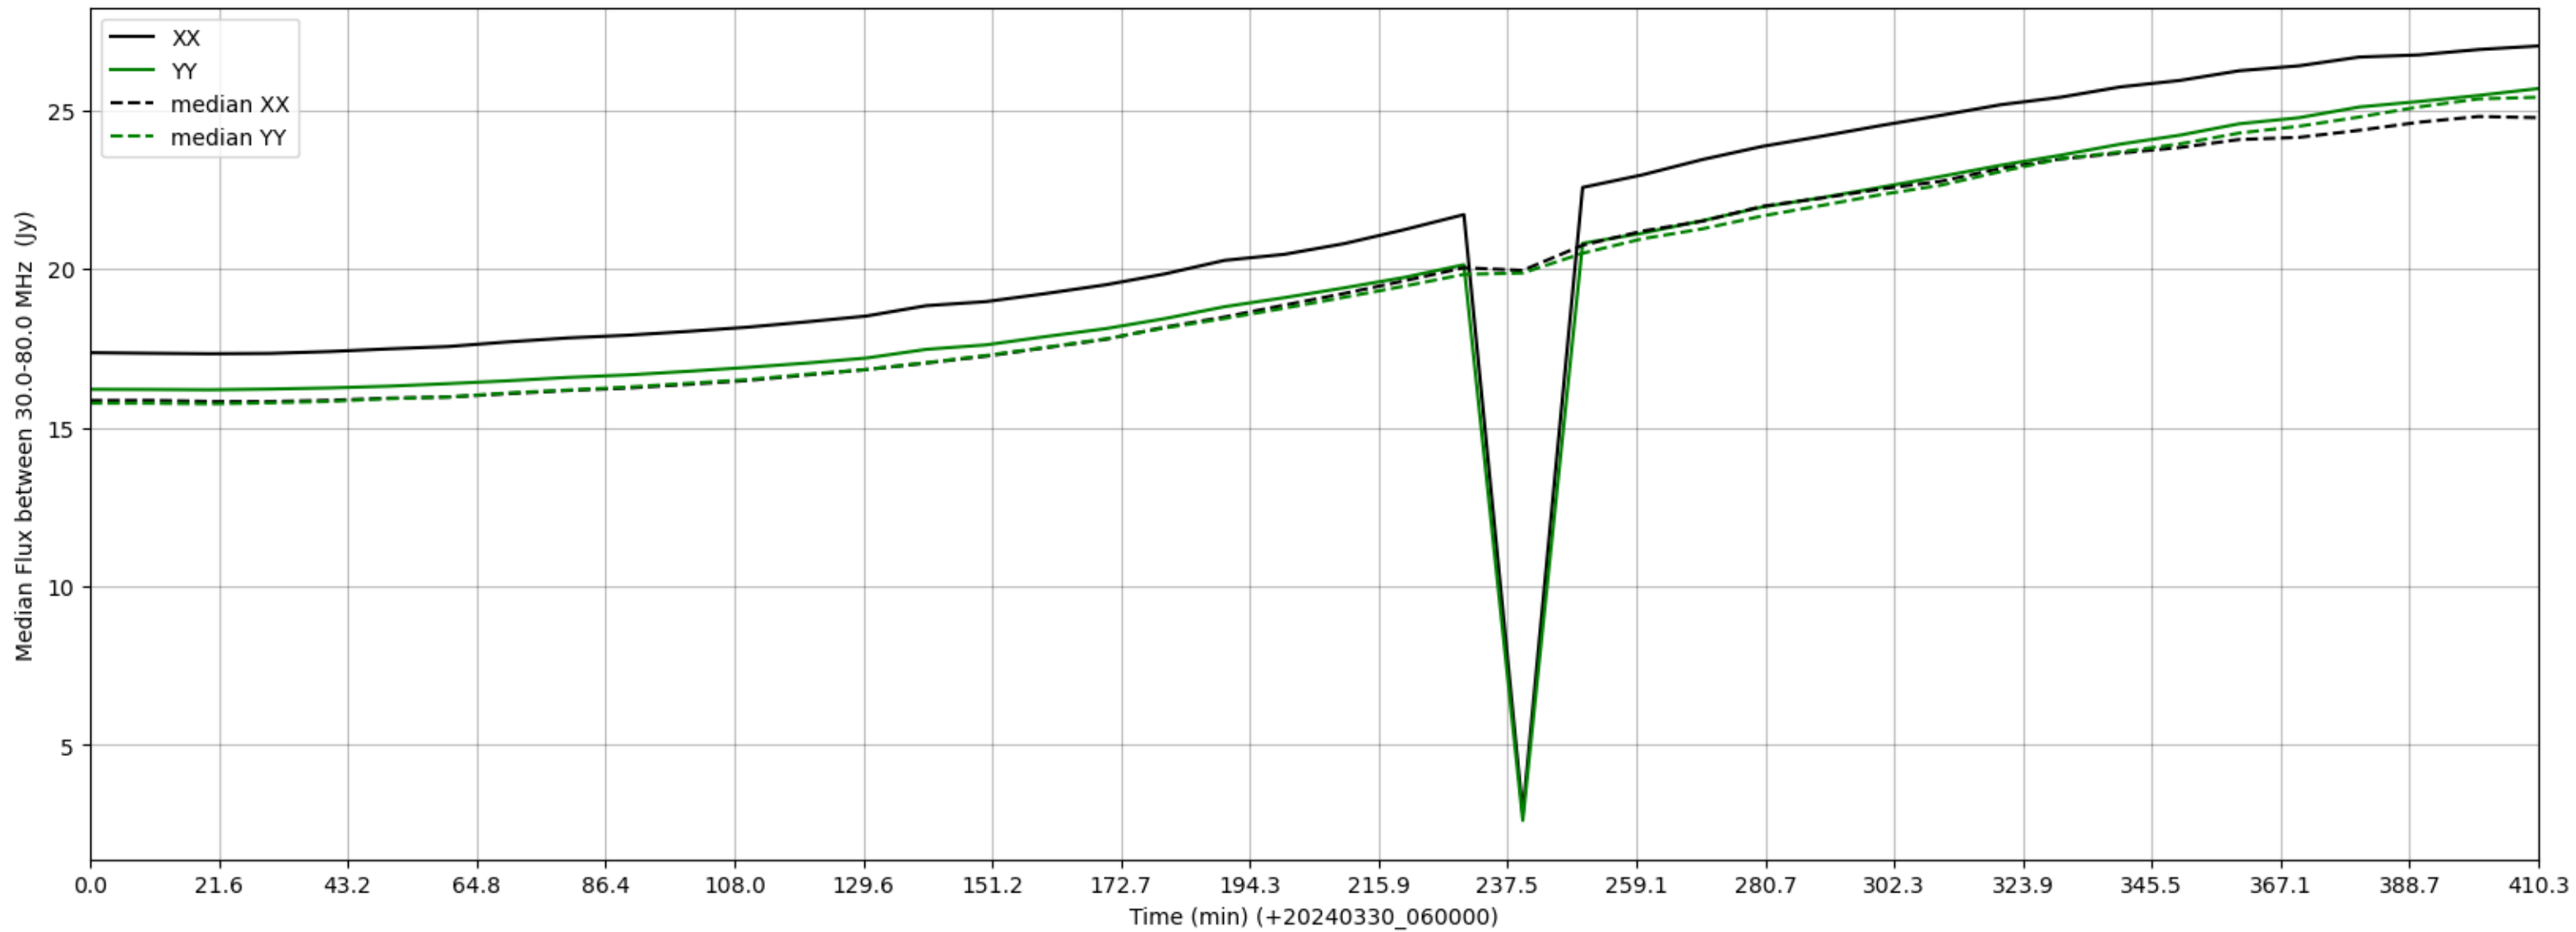

LWA321 - Correlator# 020 - XX FLAGS:Good - YY FLAGS:Good

LWA314 - Correlator# 021 - XX FLAGS:Good - YY FLAGS:Good

LWA330 - Correlator# 022 - XX FLAGS:Good - YY FLAGS:Good

LWA327 - Correlator# 023 - XX FLAGS:Good - YY FLAGS:Good