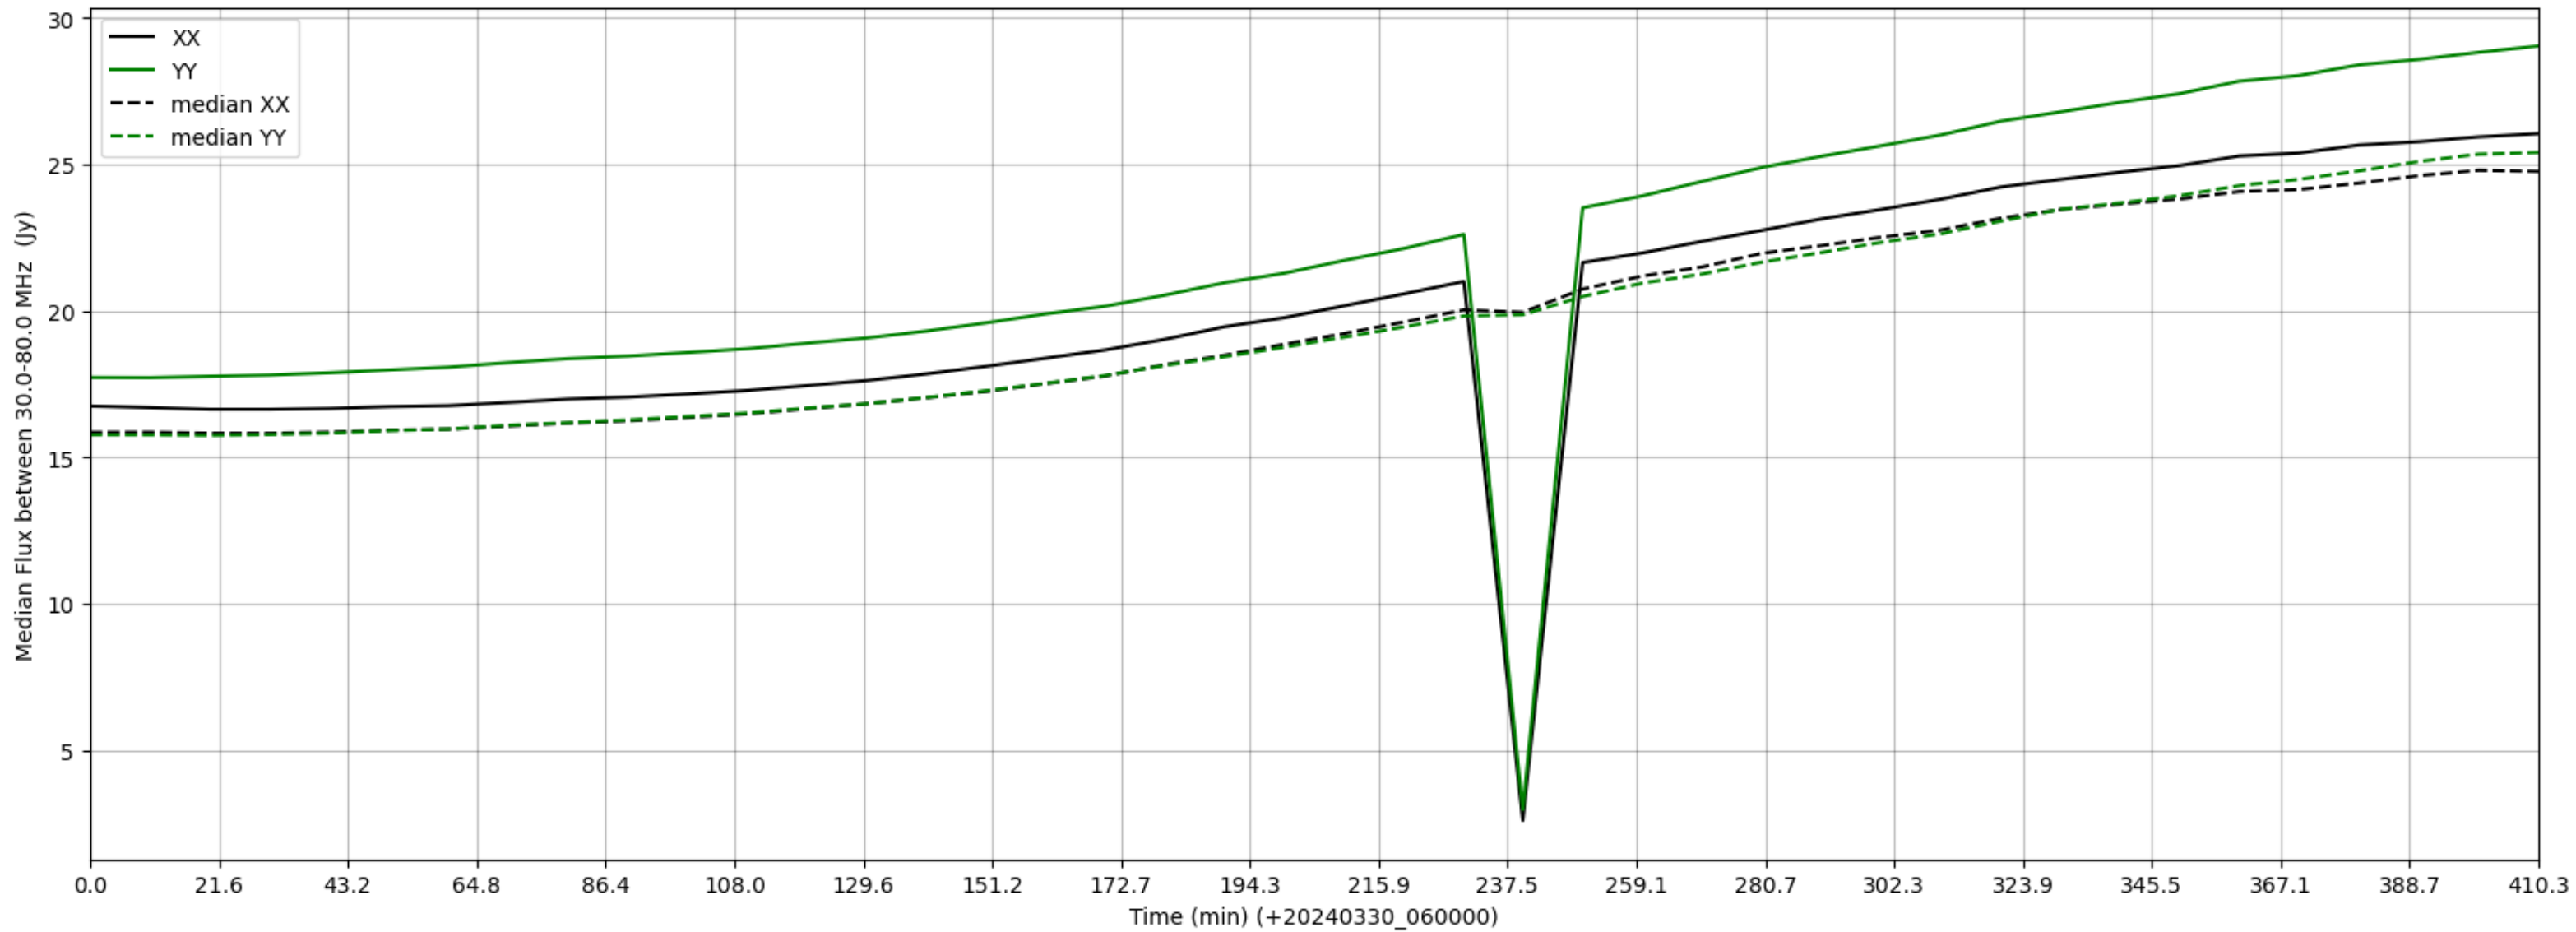

LWA340 - Correlator# 026 - XX FLAGS:Good - YY FLAGS:Good

LWA332 - Correlator# 025 - XX FLAGS:Good - YY FLAGS:Good