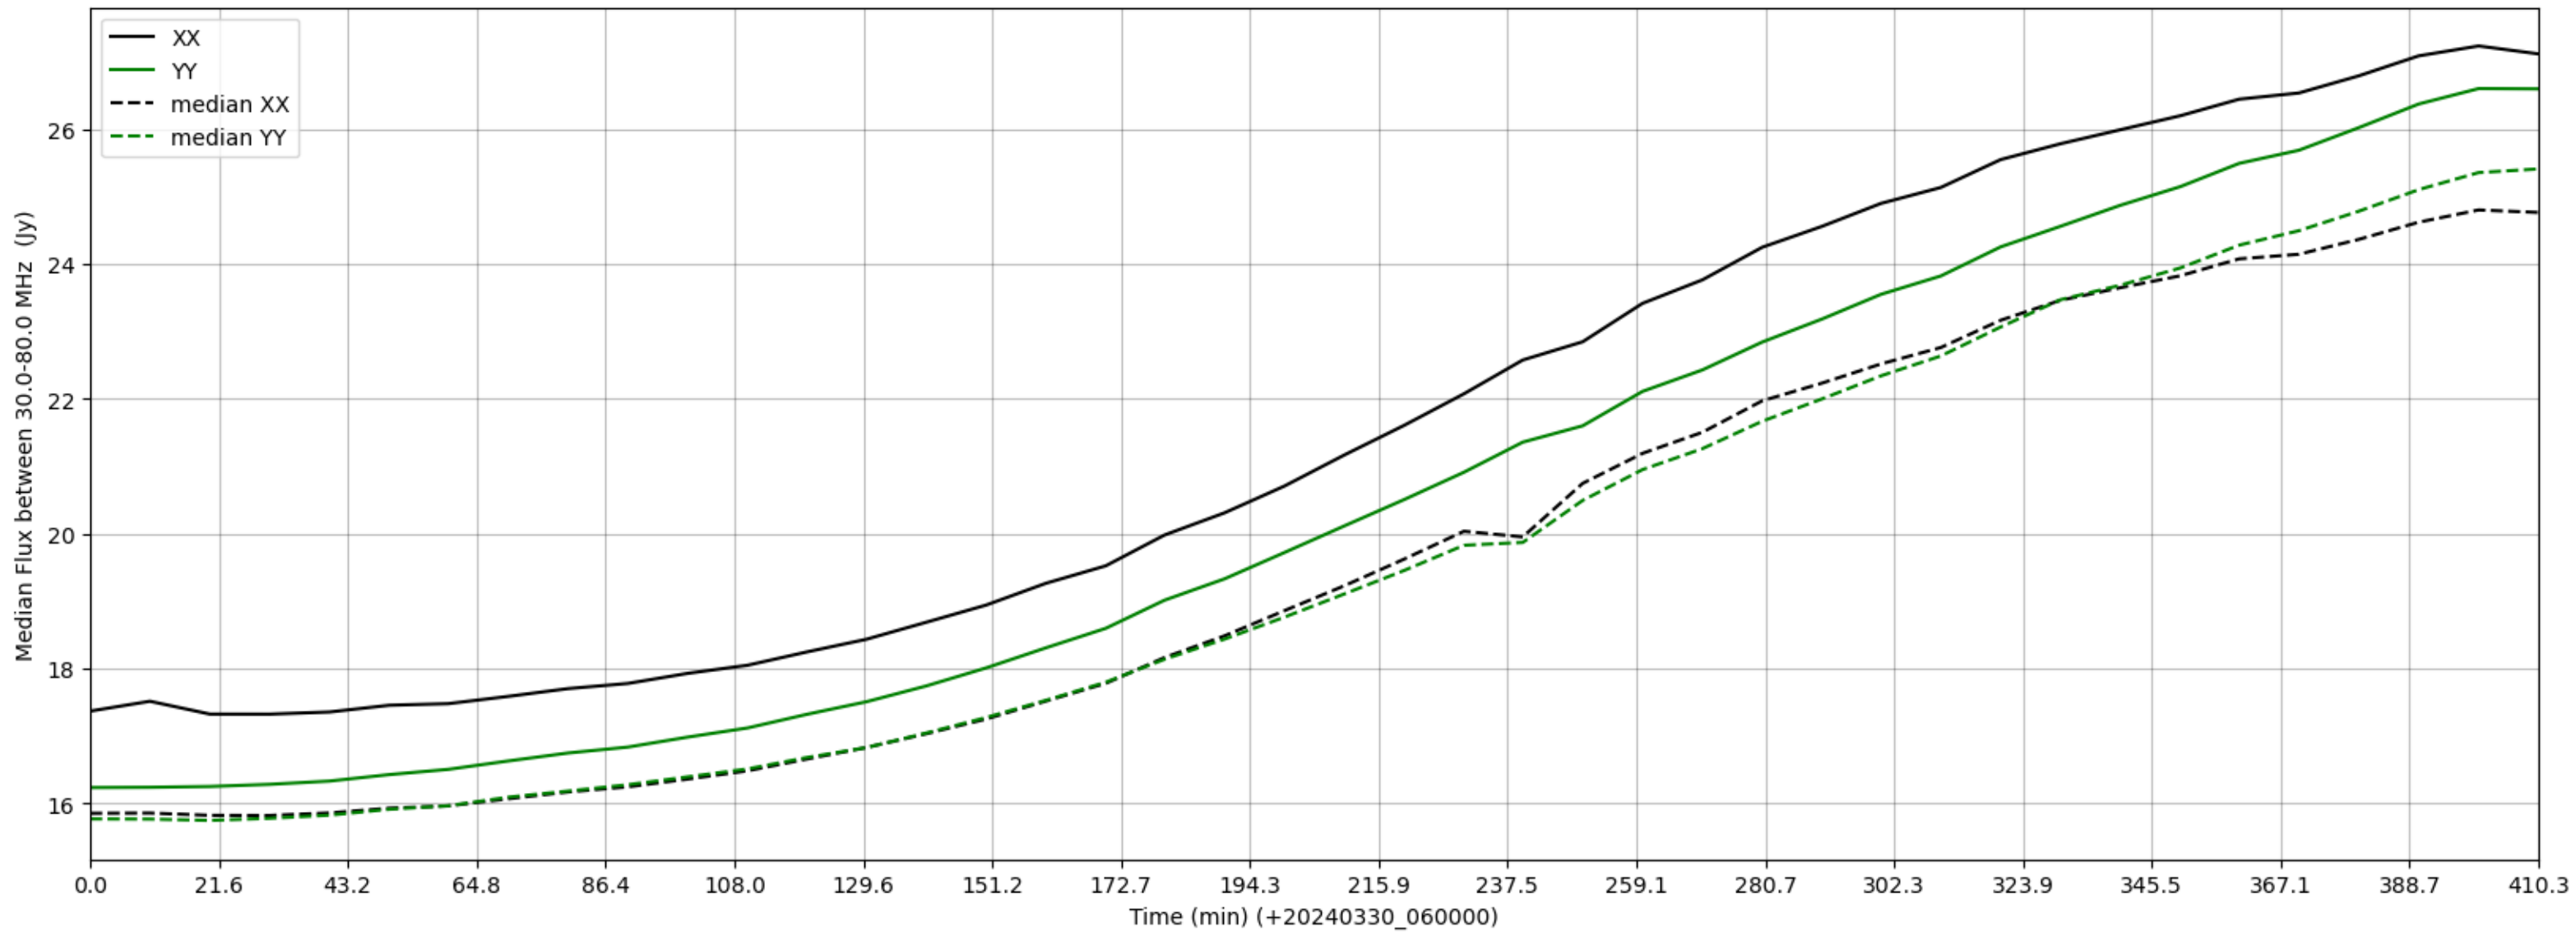

LWA022 - Correlator# 104 - XX FLAGS:Good - YY FLAGS:Good

LWA021 - Correlator# 105 - XX FLAGS:Good - YY FLAGS:Good

LWA024 - Correlator# 106 - XX FLAGS:Good - YY FLAGS:Good

LWA023 - Correlator# 107 - XX FLAGS:Good - YY FLAGS:Good