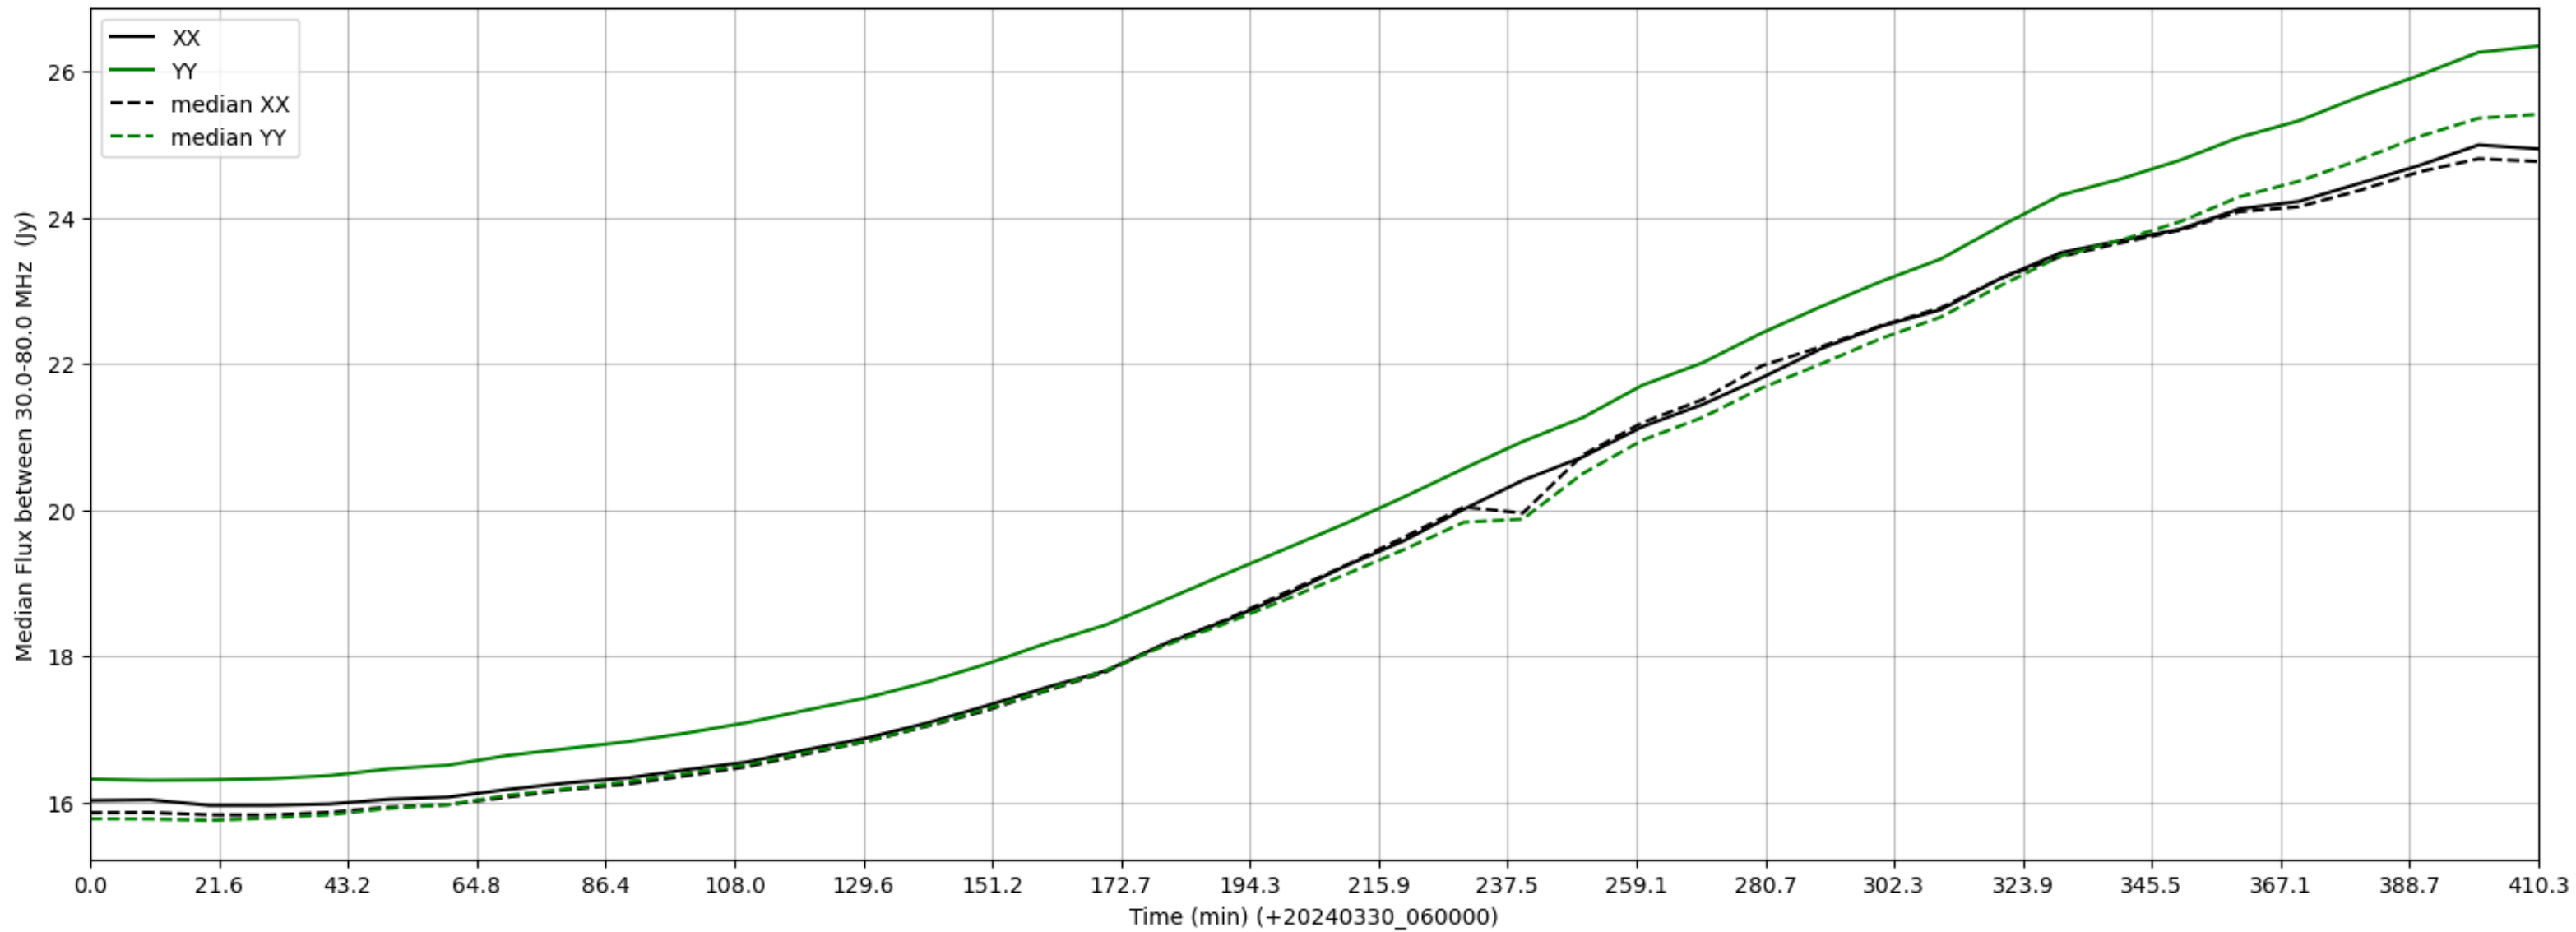

LWA016 - Correlator# 097 - XX FLAGS:Good - YY FLAGS:Good

LWA013 - Correlator# 096 - XX FLAGS:Good - YY FLAGS:Good