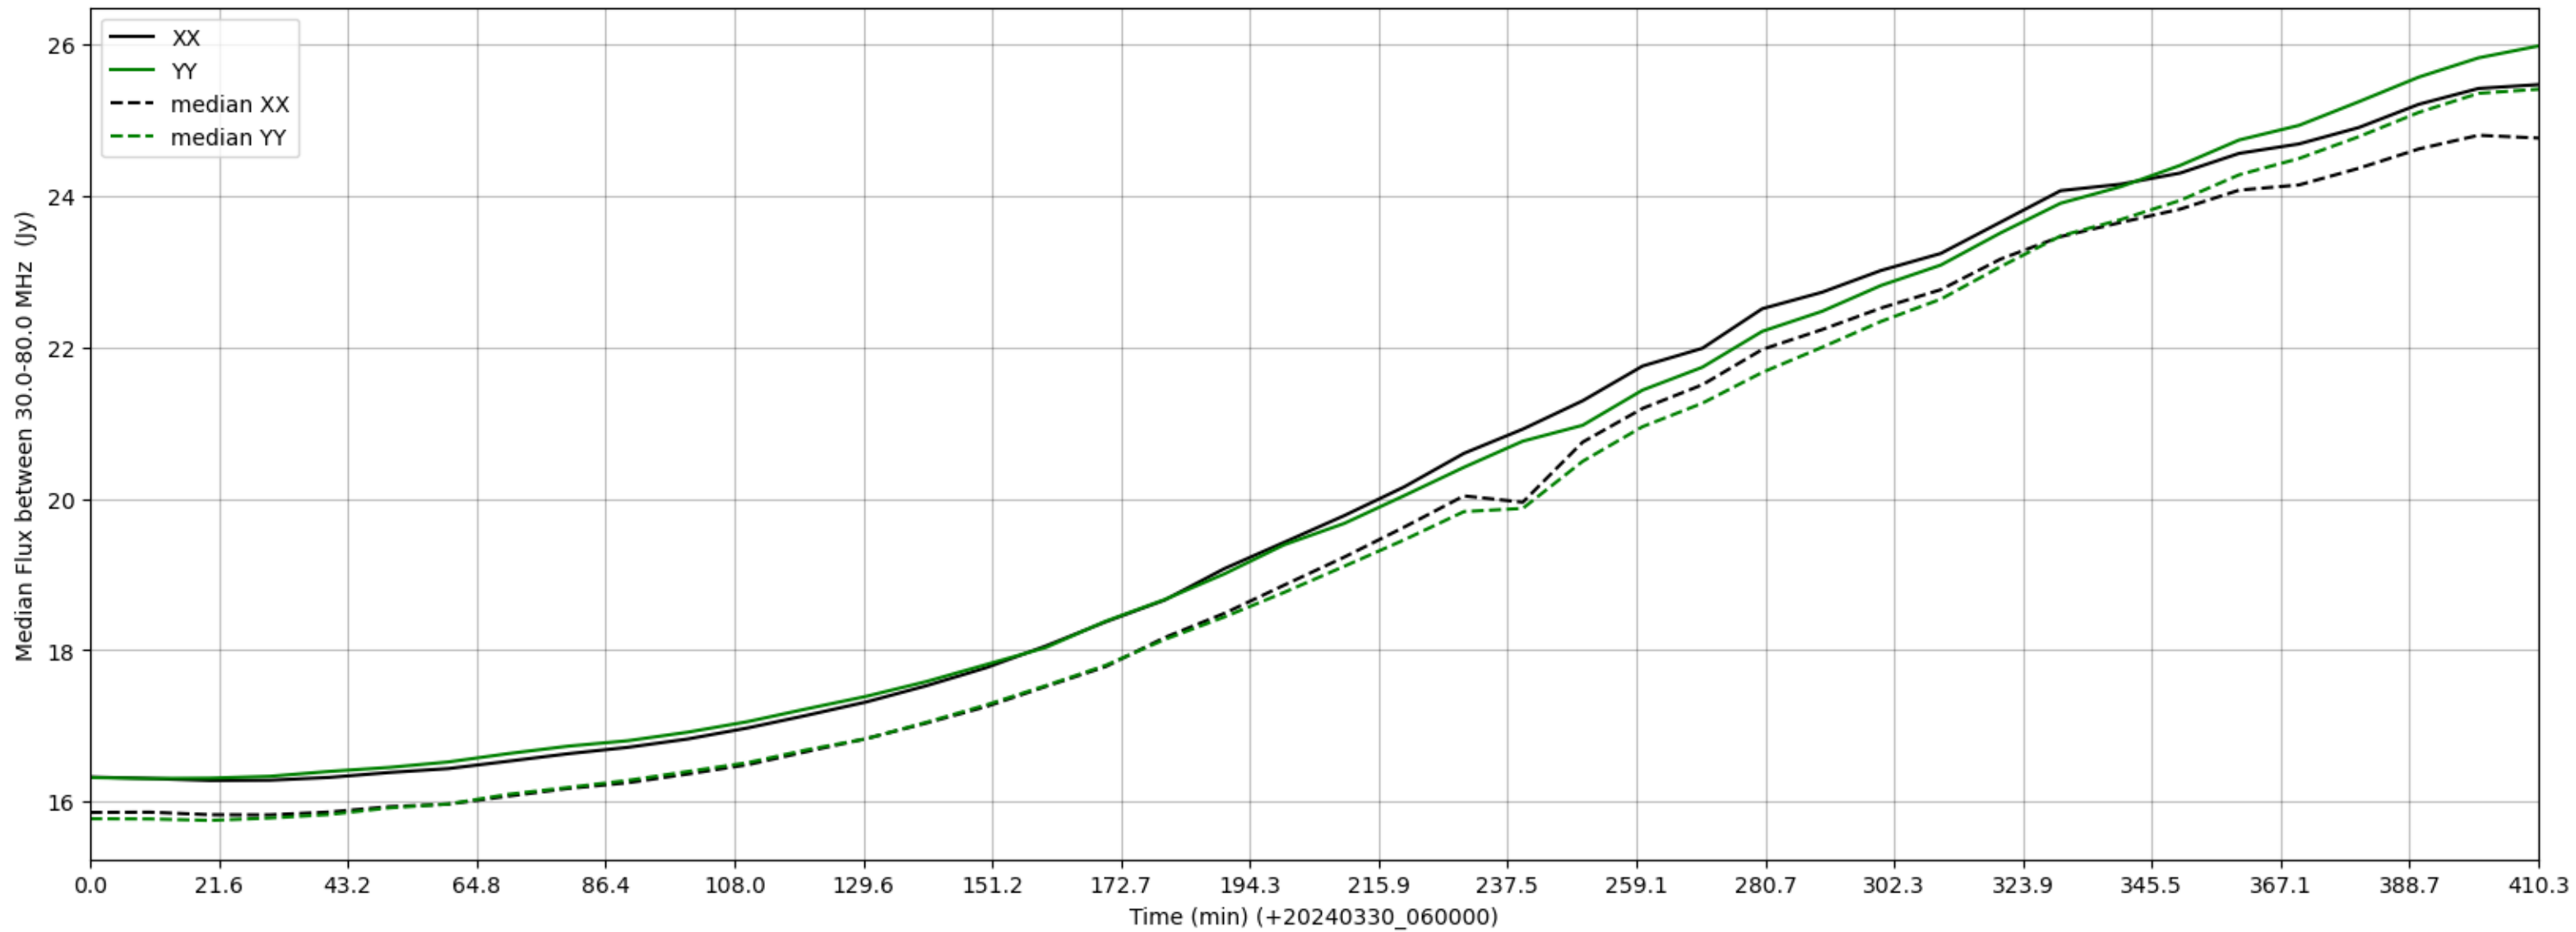

LWA055 - Correlator# 121 - XX FLAGS:Good - YY FLAGS:Good

LWA084 - Correlator# 120 - XX FLAGS:Good - YY FLAGS:Good