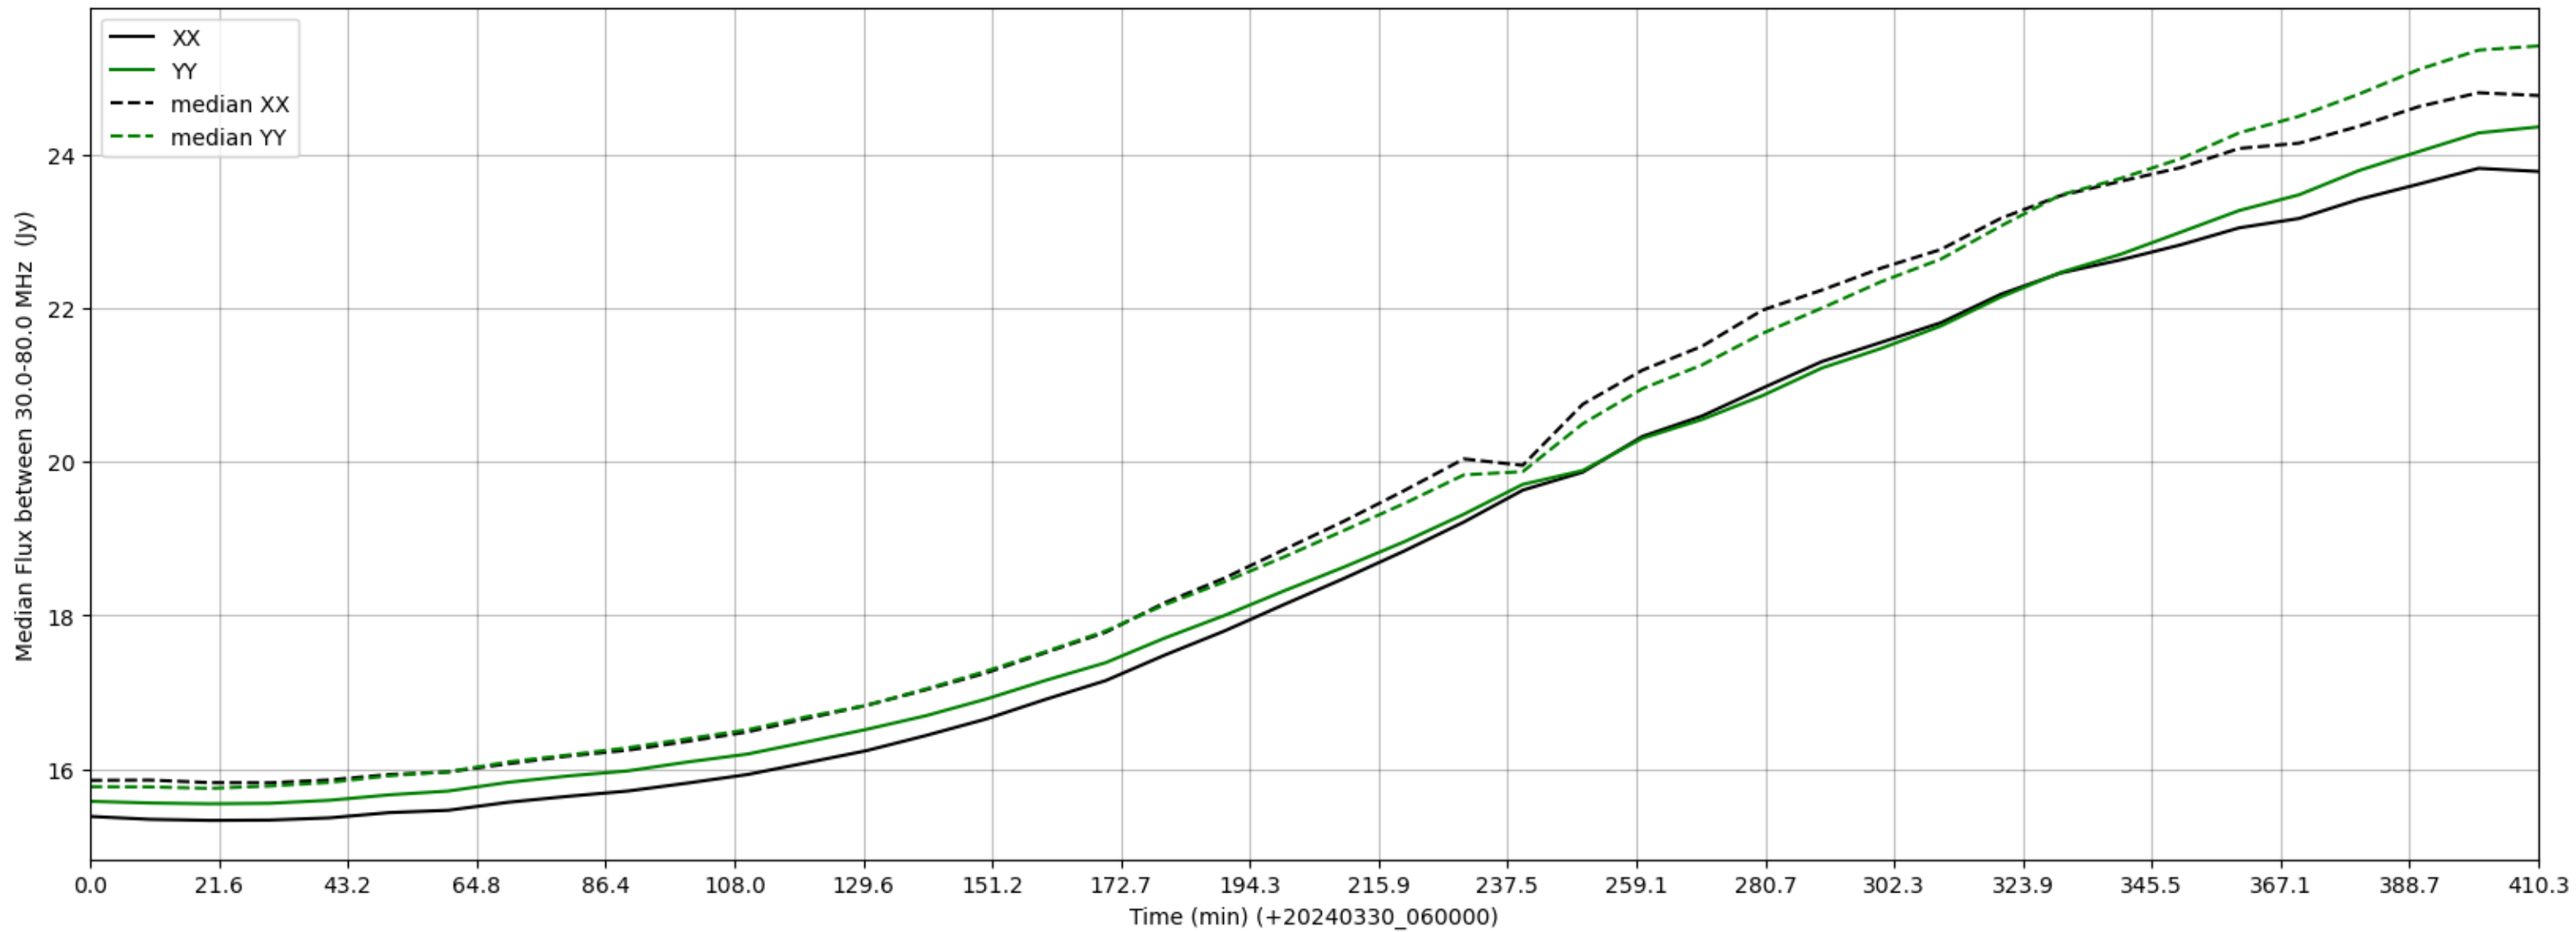

LWA111 - Correlator# 201 - XX FLAGS:LowFlux - YY FLAGS:LowFlux

LWA112 - Correlator# 200 - XX FLAGS:Good - YY FLAGS:Good