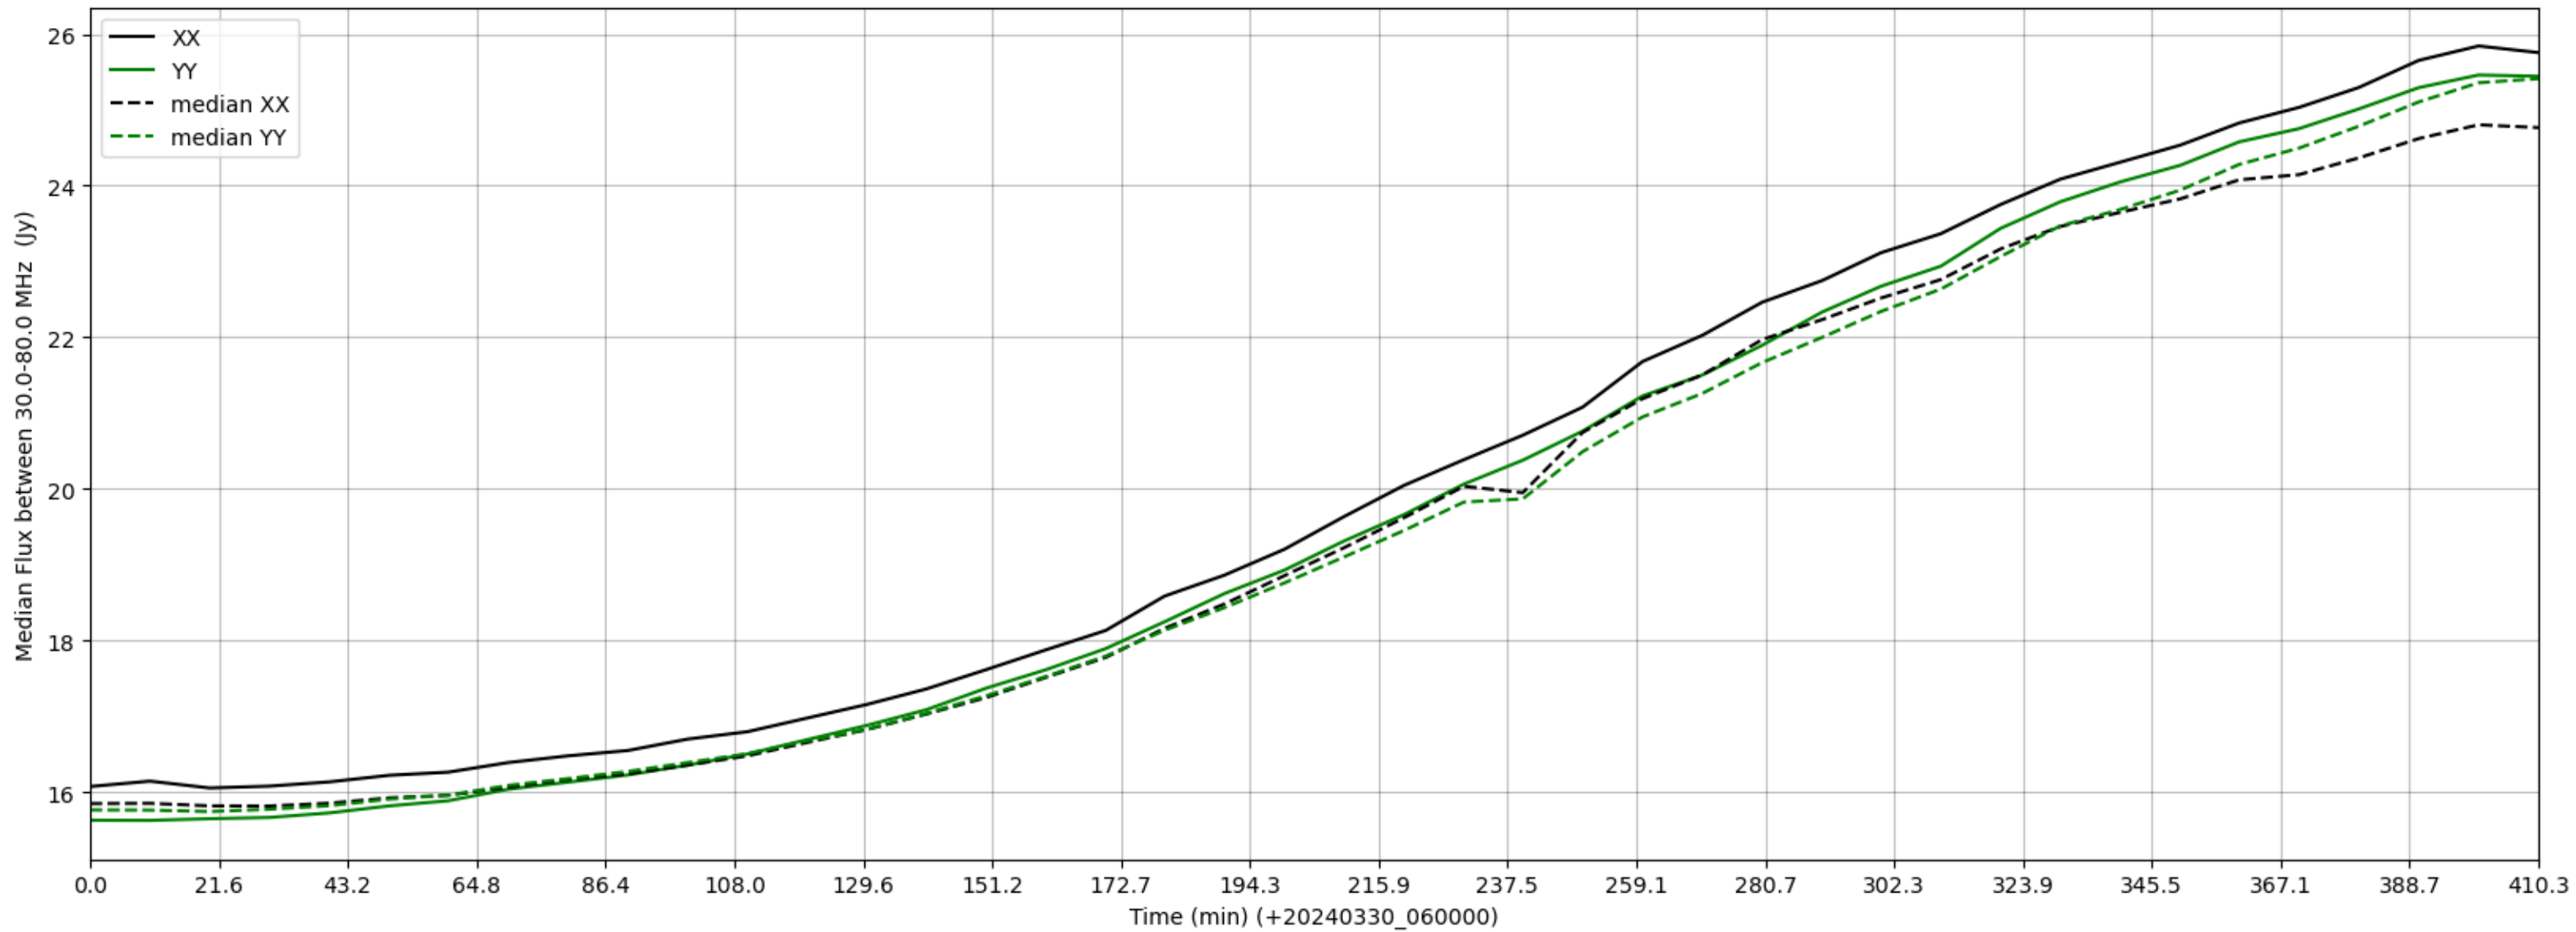

LWA060 - Correlator# 133 - XX FLAGS:Good - YY FLAGS:Good

LWA063 - Correlator# 132 - XX FLAGS:Good - YY FLAGS:Good