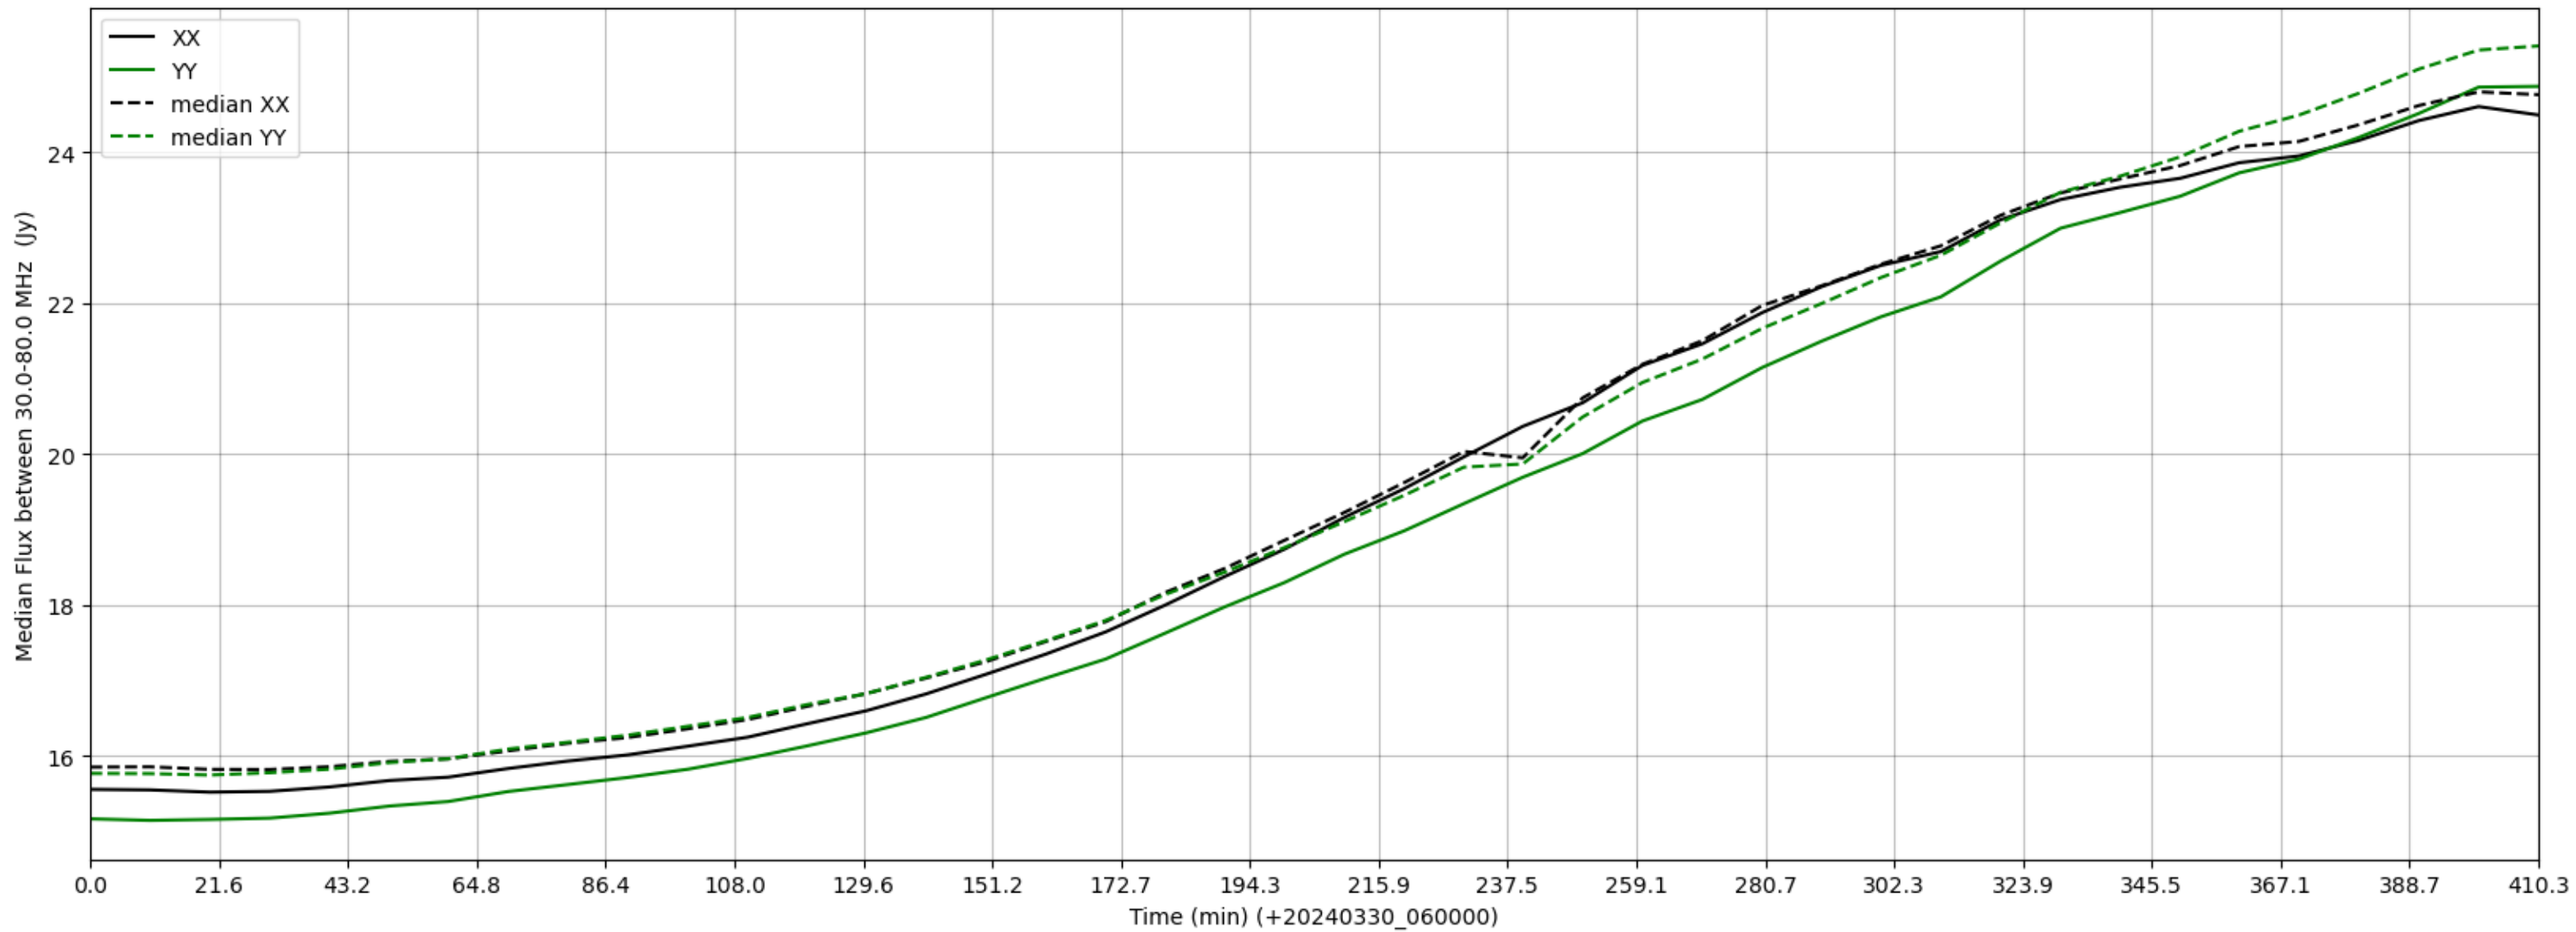

LWA052 - Correlator# 117 - XX FLAGS:LowFlux - YY FLAGS:LowFlux

LWA053 - Correlator# 116 - XX FLAGS:Good - YY FLAGS:Good