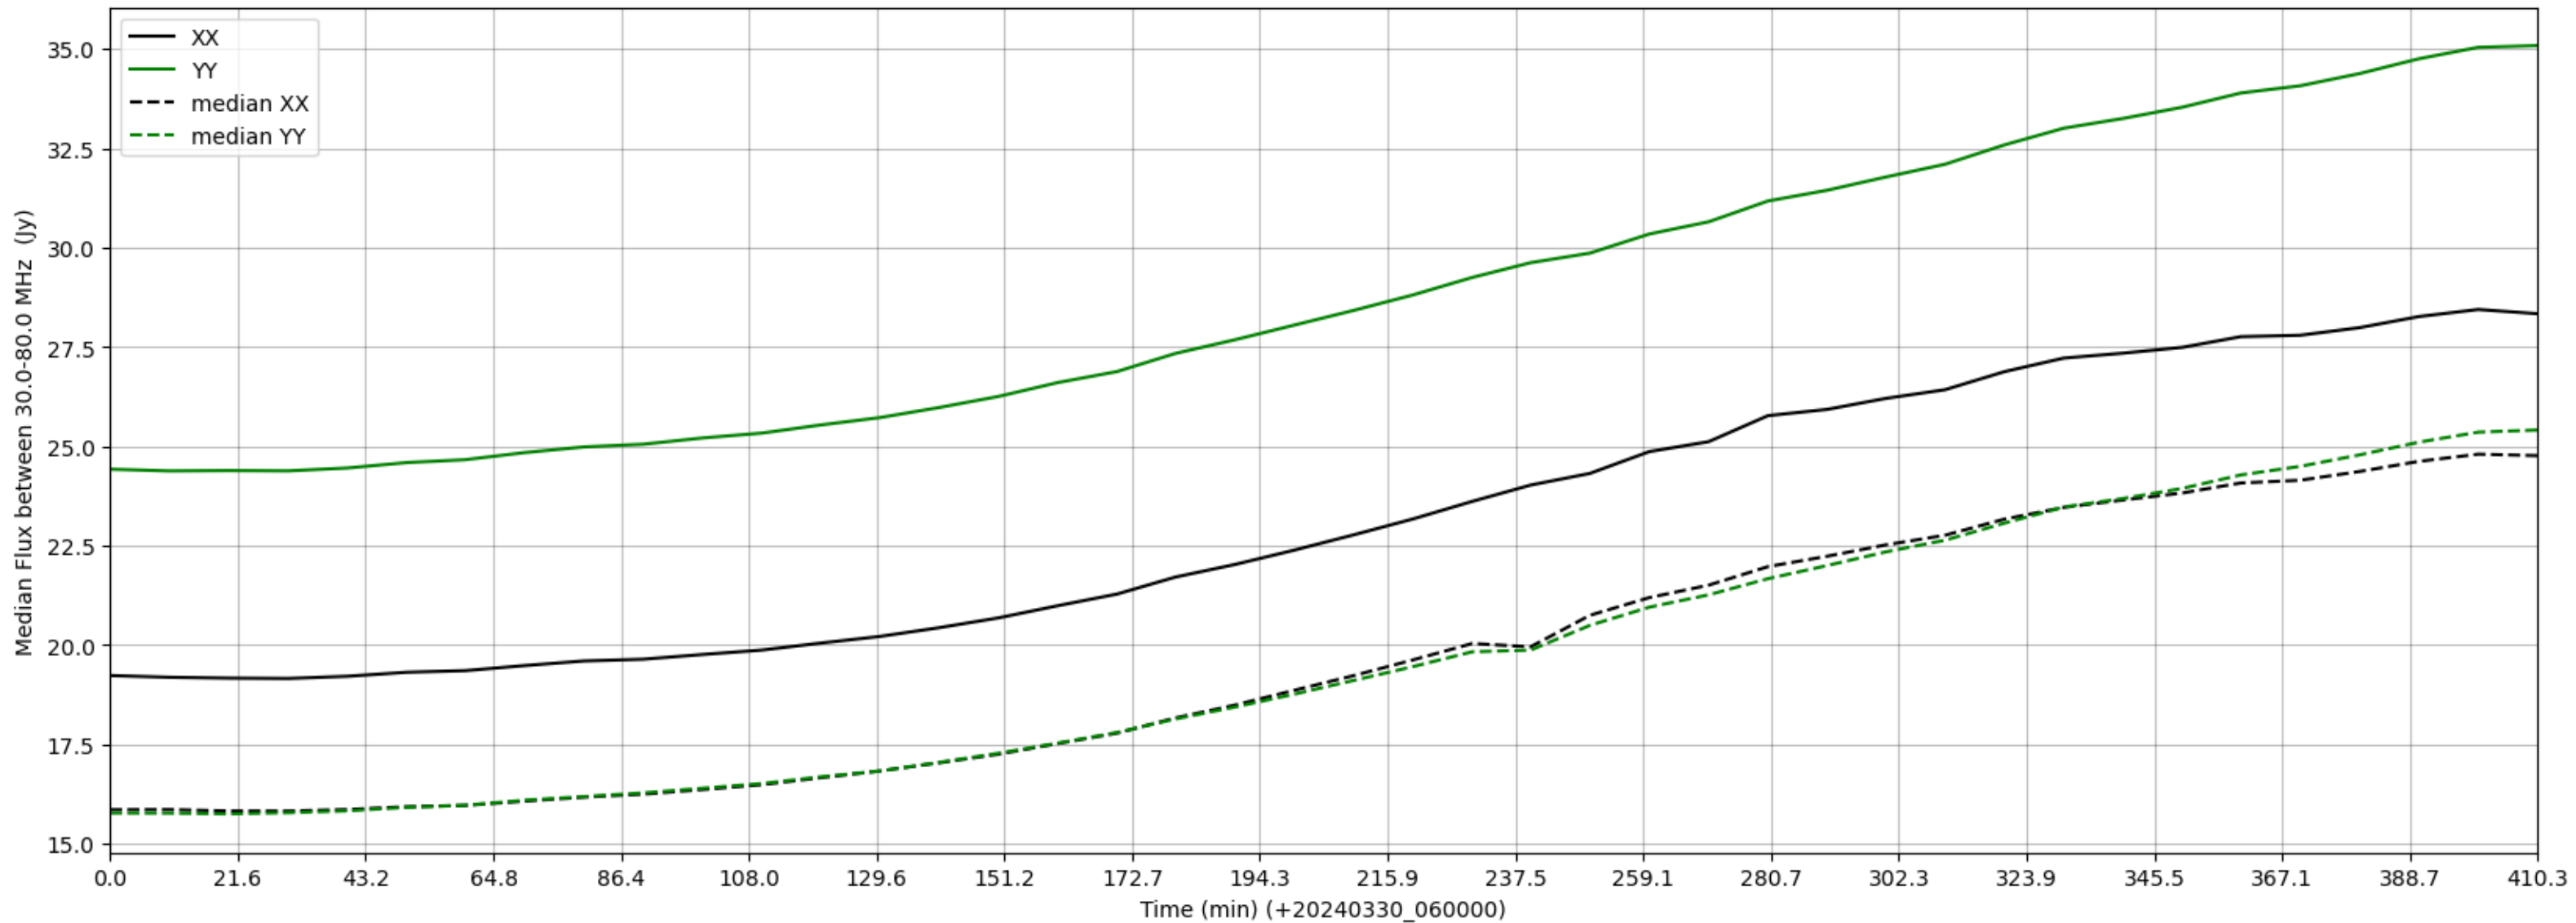

LWA194 - Correlator# 273 - XX FLAGS:Good - YY FLAGS:Good

LWA195 - Correlator# 272 - XX FLAGS:Good - YY FLAGS:Good