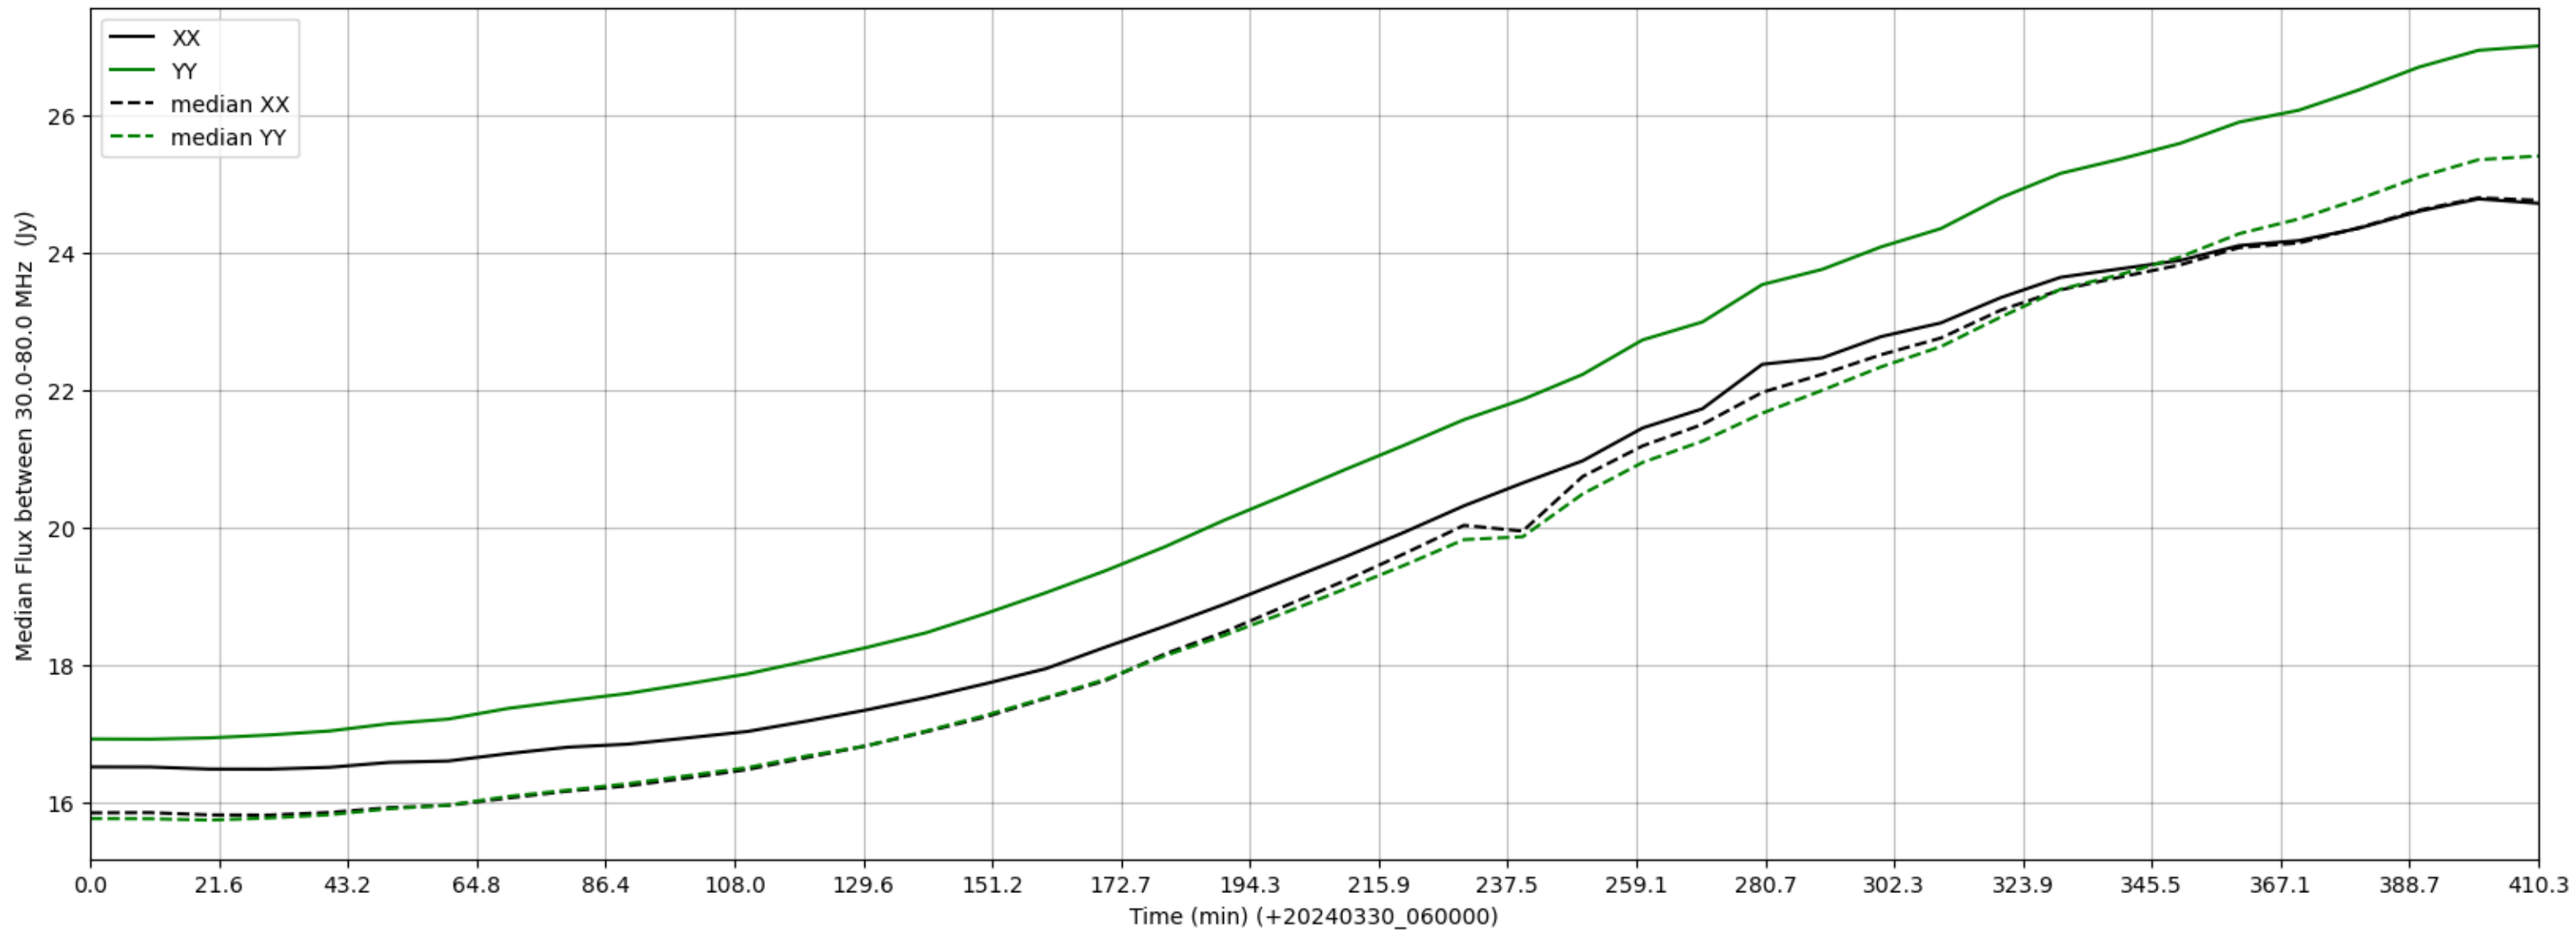

LWA108 - Correlator# 196 - XX FLAGS:Good - YY FLAGS:Good

LWA107 - Correlator# 197 - XX FLAGS:Good - YY FLAGS:Good

LWA110 - Correlator# 198 - XX FLAGS:Good - YY FLAGS:Good

LWA109 - Correlator# 199 - XX FLAGS:Good - YY FLAGS:Good