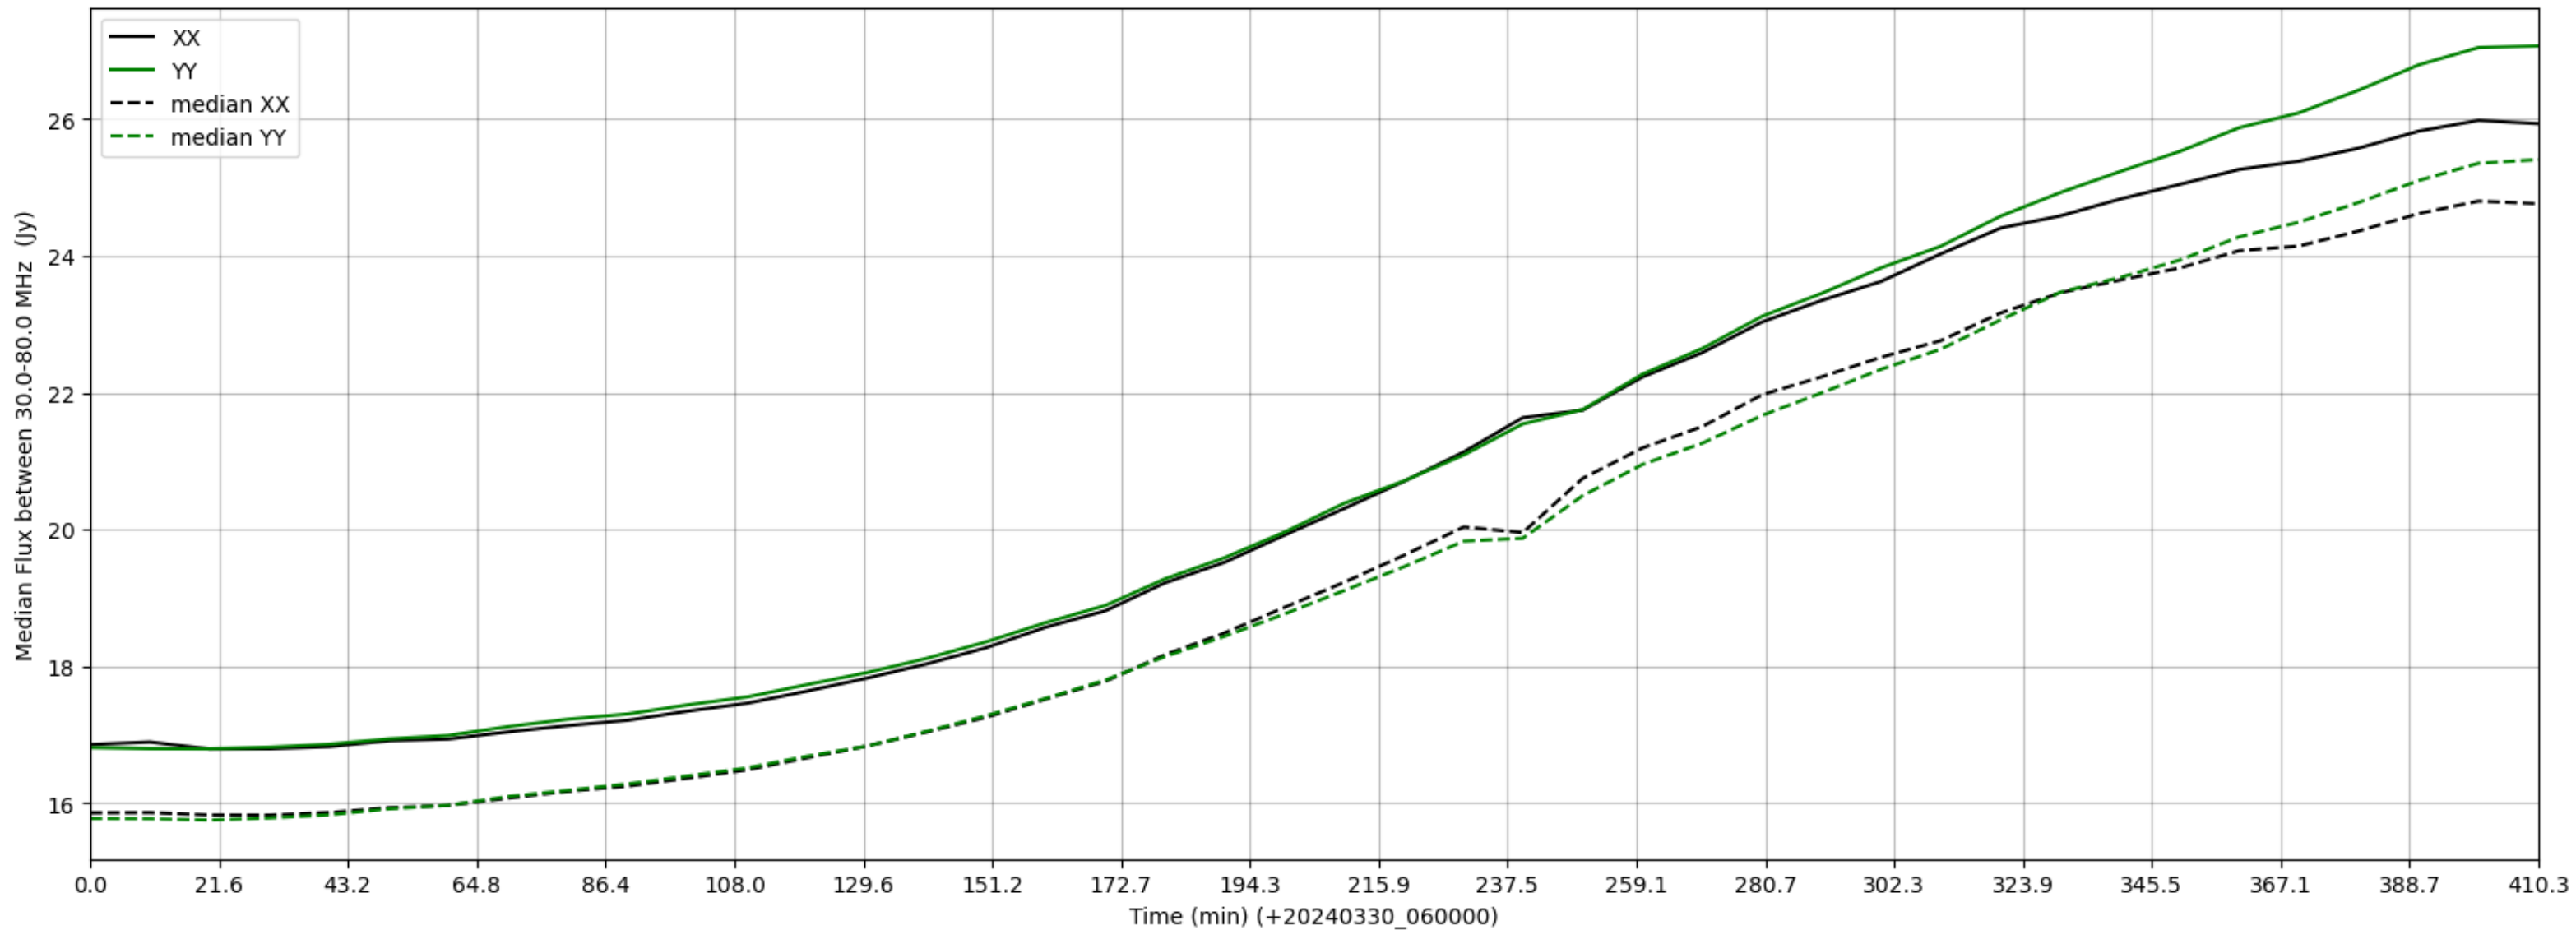

LWA011 - Correlator# 072 - XX FLAGS:Good - YY FLAGS:Good

LWA010 - Correlator# 073 - XX FLAGS:Good - YY FLAGS:Good

LWA012 - Correlator# 074 - XX FLAGS:Good - YY FLAGS:Good

LWA008 - Correlator# 075 - XX FLAGS:Good - YY FLAGS:Good