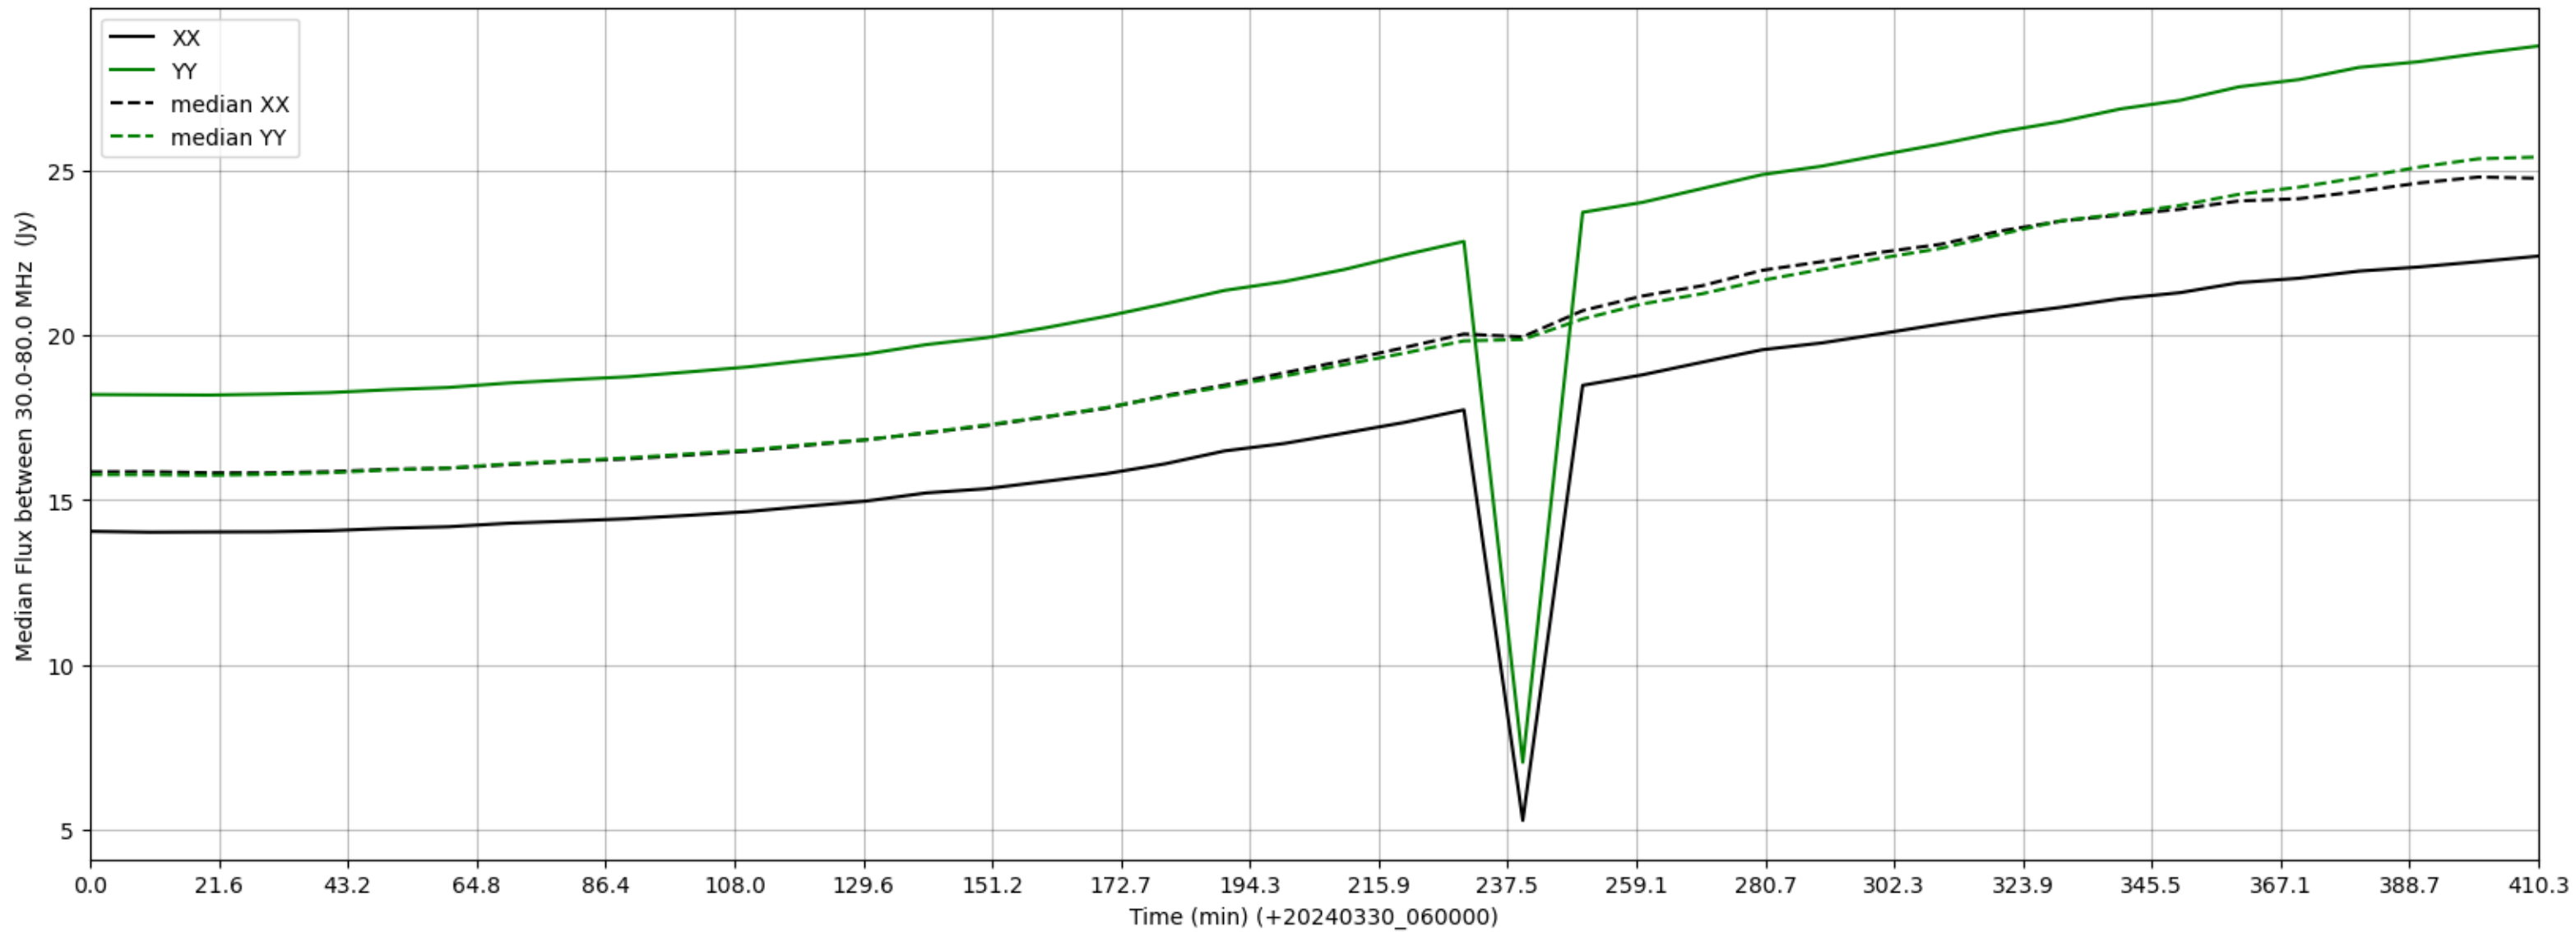

LWA296 - Correlator# 046 - XX FLAGS:Good - YY FLAGS:Good

LWA291 - Correlator# 045 - XX FLAGS:Good - YY FLAGS:Good