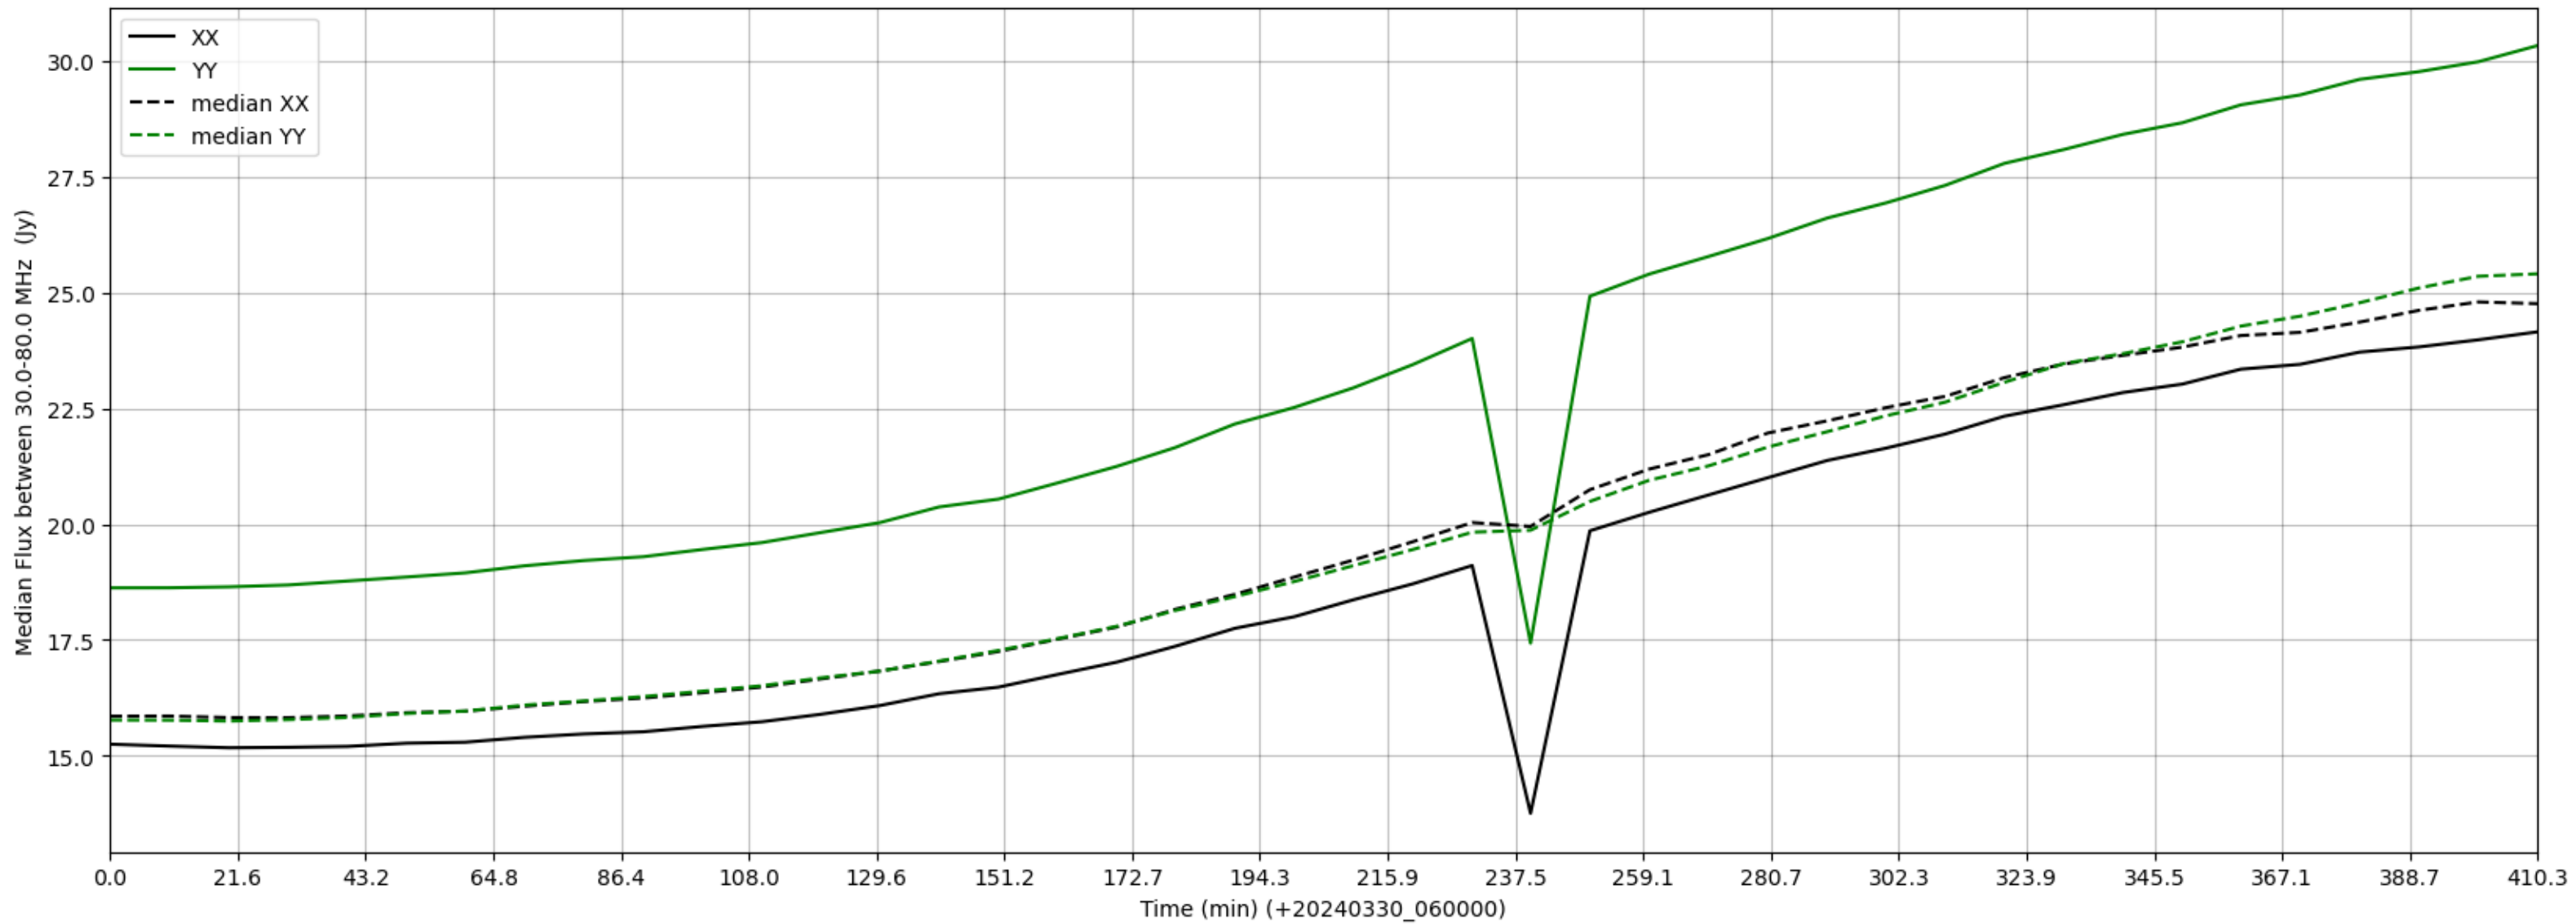

LWA334 - Correlator# 156 - XX FLAGS:Good - YY FLAGS:Good

LWA328 - Correlator# 157 - XX FLAGS:Good - YY FLAGS:Good

LWA361 - Correlator# 158 - XX FLAGS:Good - YY FLAGS:Good

LWA358 - Correlator# 159 - XX FLAGS:Good - YY FLAGS:Good