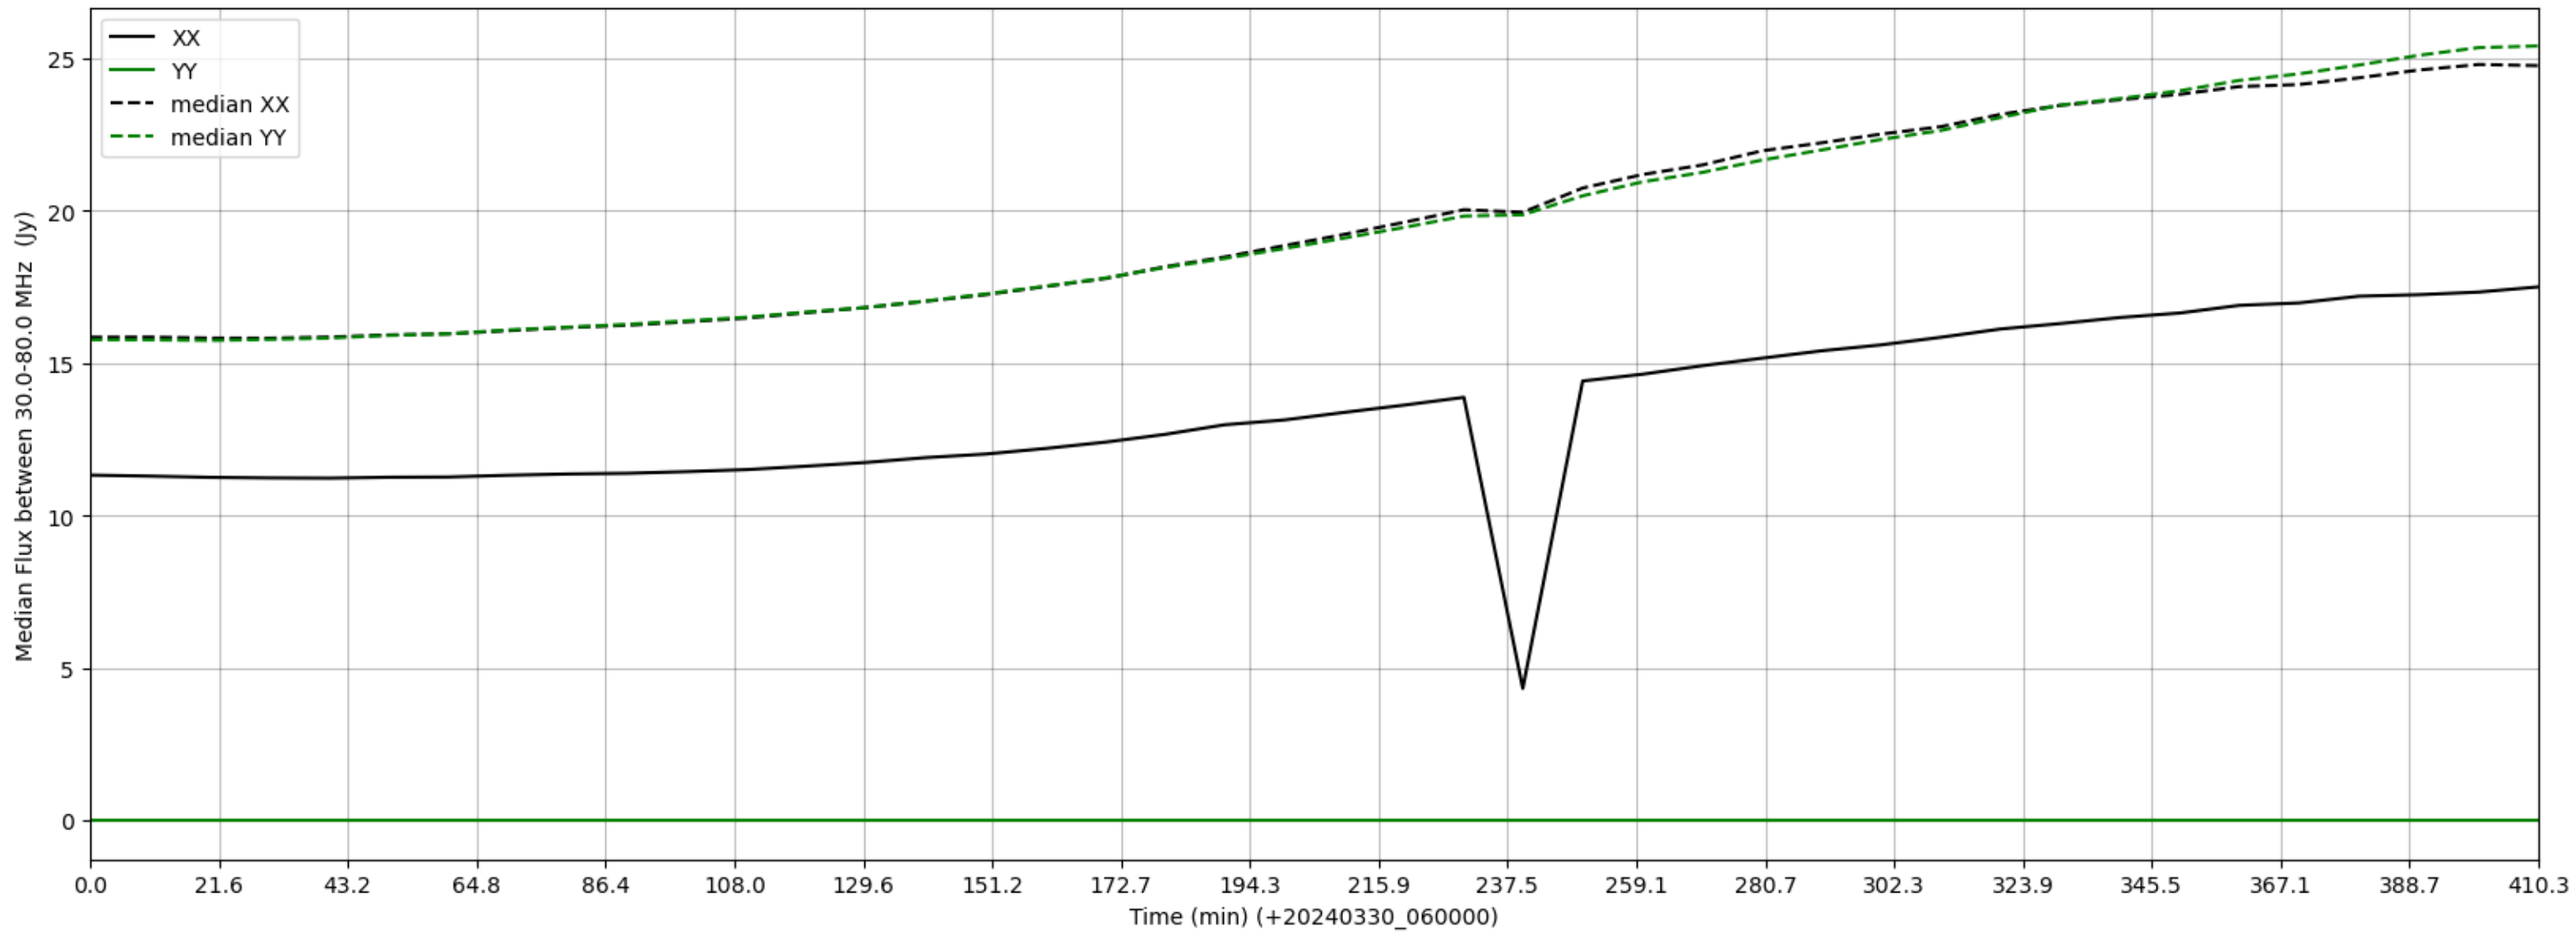

LWA291 - Correlator# 045 - XX FLAGS:Good - YY FLAGS:Good

LWA292 - Correlator# 044 - XX FLAGS:Good - YY FLAGS:LowFlux