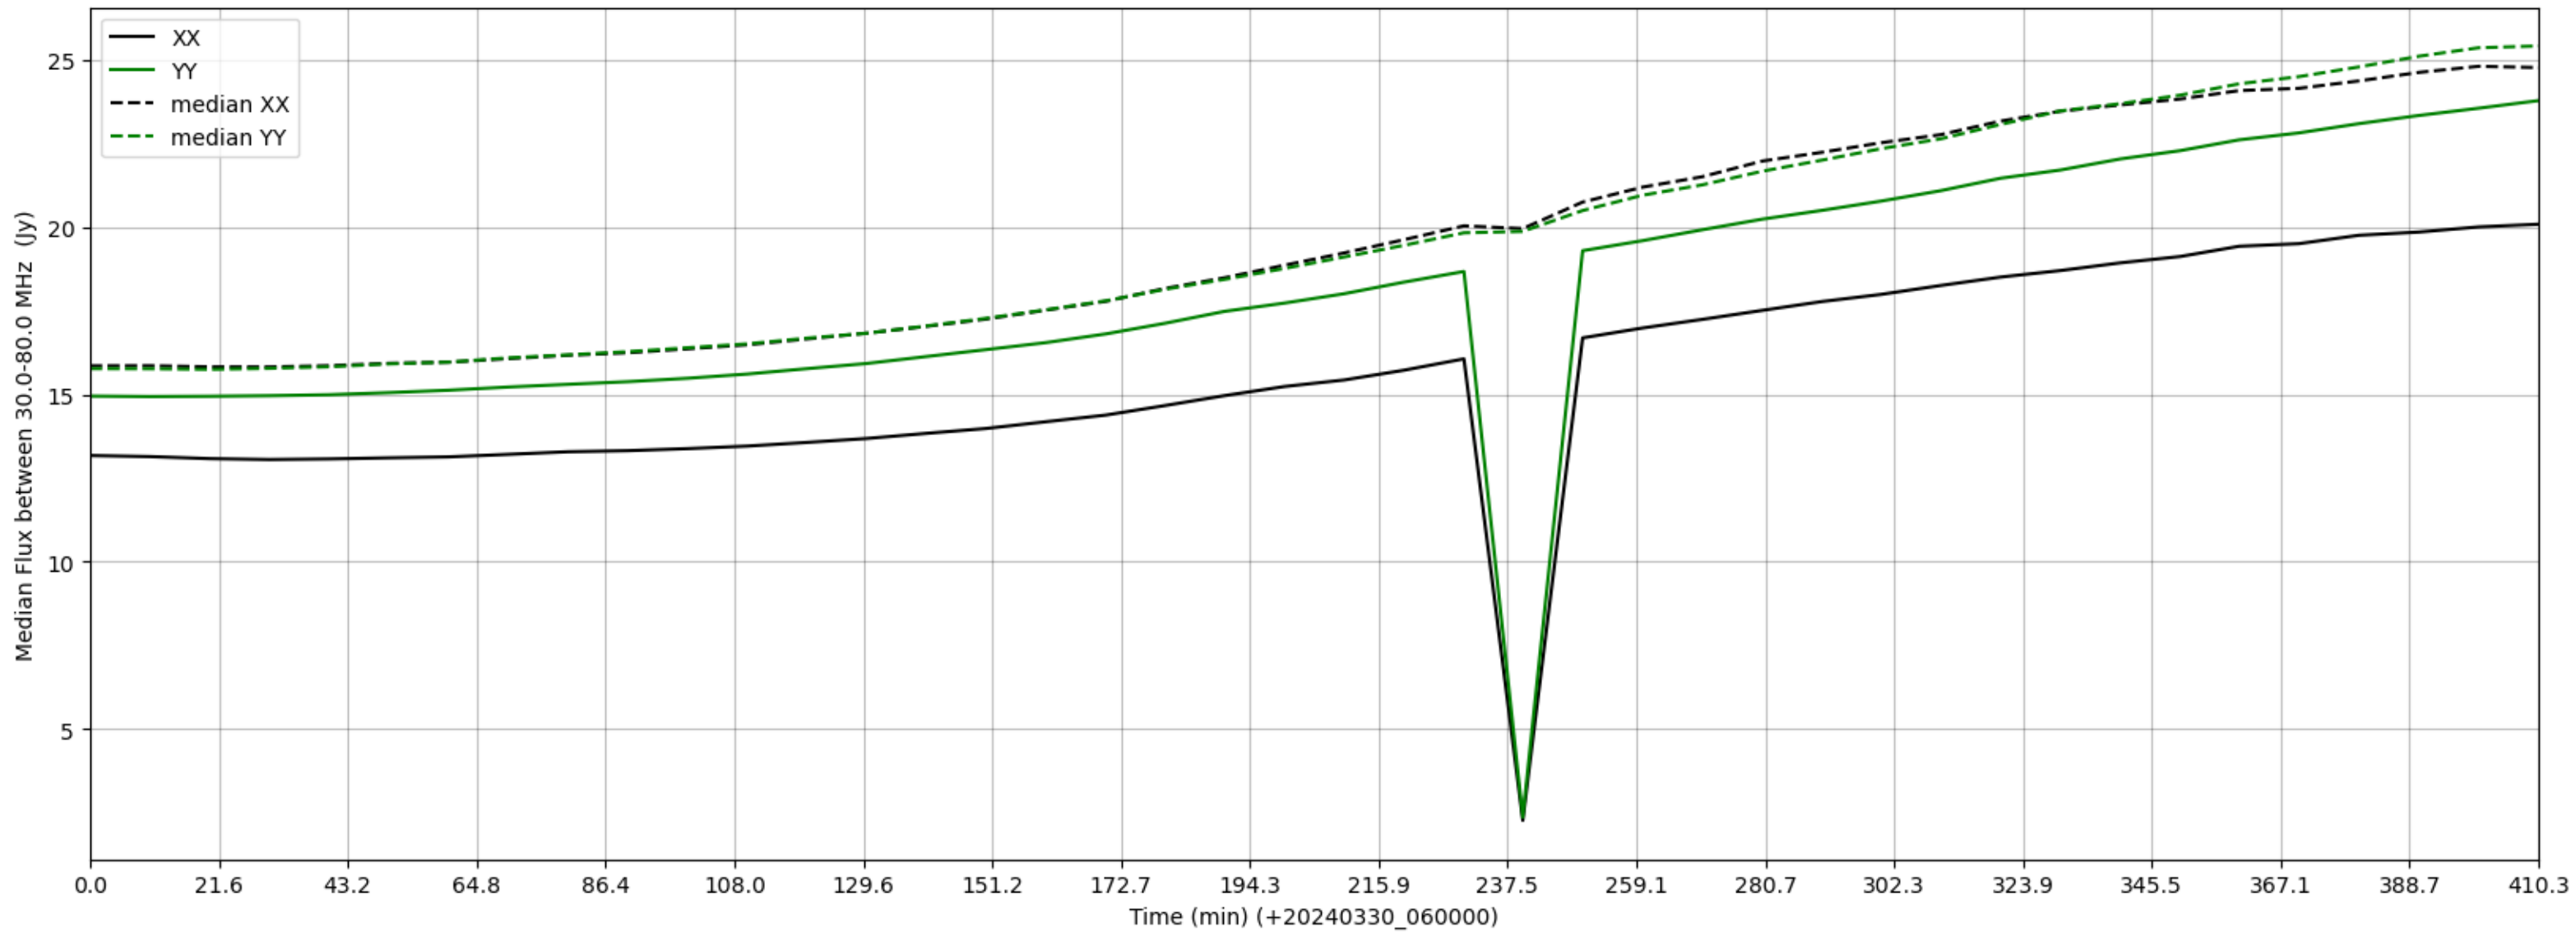

LWA338 - Correlator# 024 - XX FLAGS:Good - YY FLAGS:Good

LWA332 - Correlator# 025 - XX FLAGS:Good - YY FLAGS:Good

LWA340 - Correlator# 026 - XX FLAGS:Good - YY FLAGS:Good

LWA339 - Correlator# 027 - XX FLAGS:Good - YY FLAGS:Good