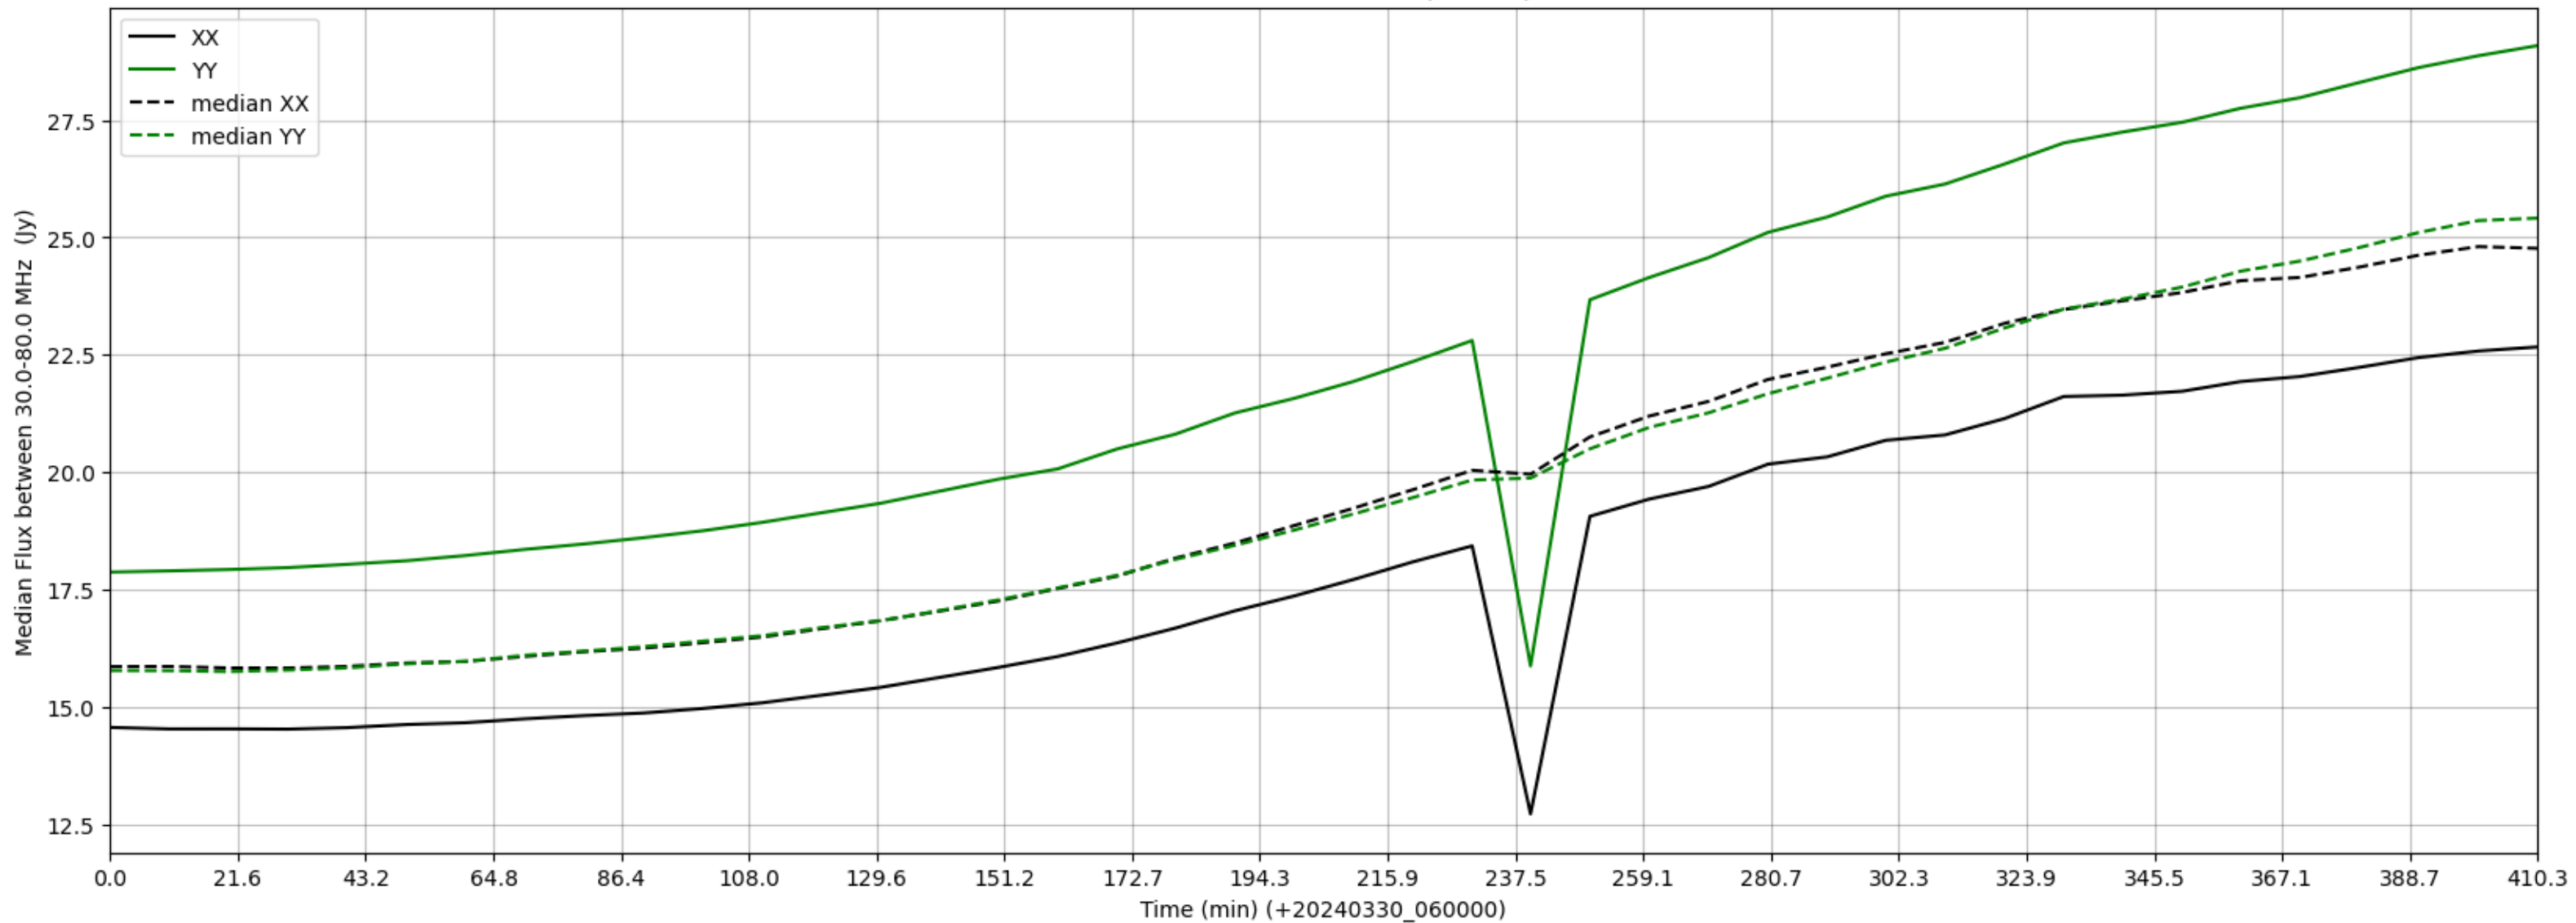

LWA348 - Correlator# 124 - XX FLAGS:Good - YY FLAGS:Good

LWA331 - Correlator# 125 - XX FLAGS:Good - YY FLAGS:Good

LWA365 - Correlator# 126 - XX FLAGS:LowFlux - YY FLAGS:LowFlux

LWA364 - Correlator# 127 - XX FLAGS:BadSpecShape - YY FLAGS:Good