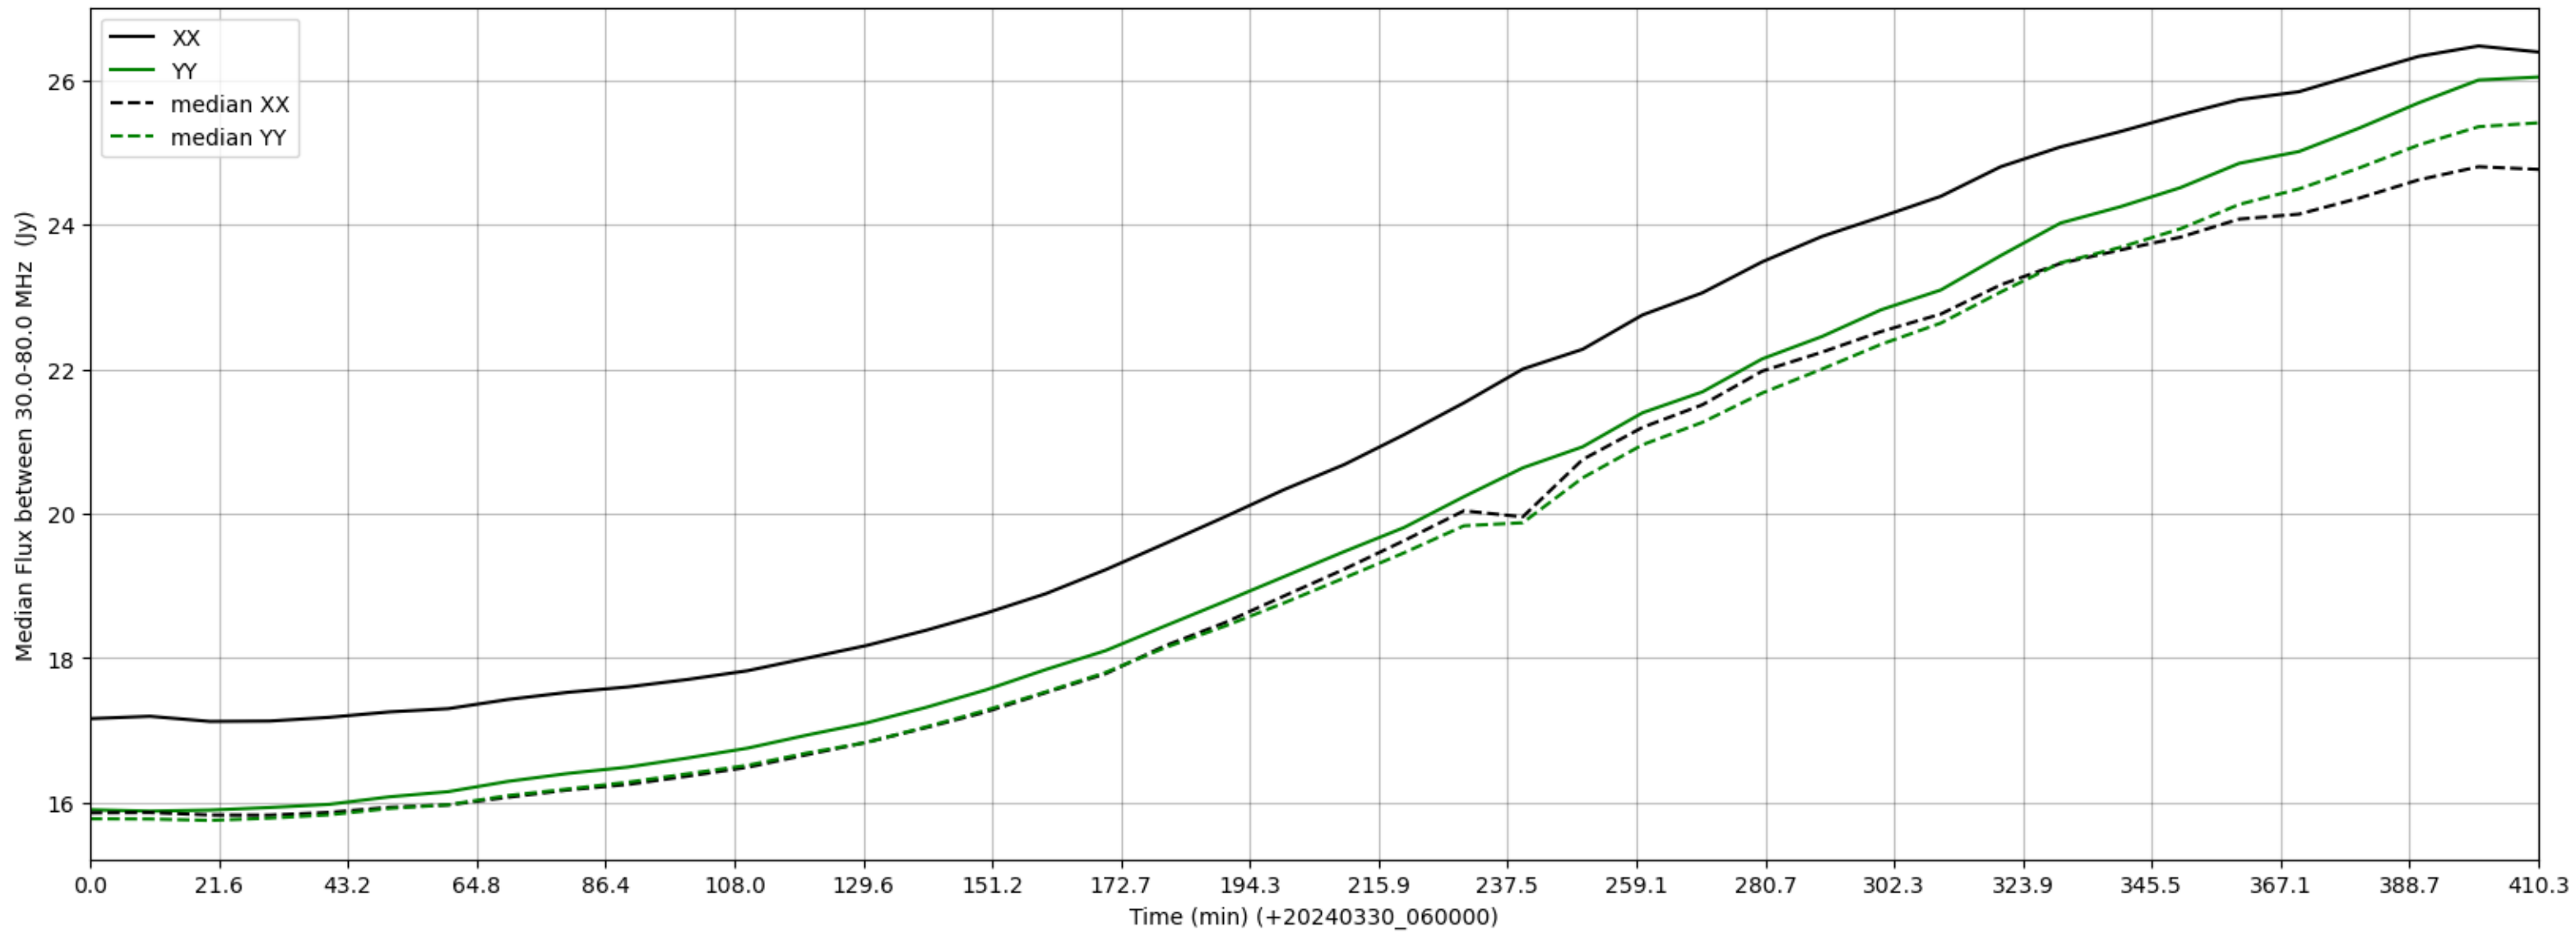

LWA233 - Correlator# 306 - XX FLAGS:Good - YY FLAGS:Good

LWA229 - Correlator# 305 - XX FLAGS:Good - YY FLAGS:Good