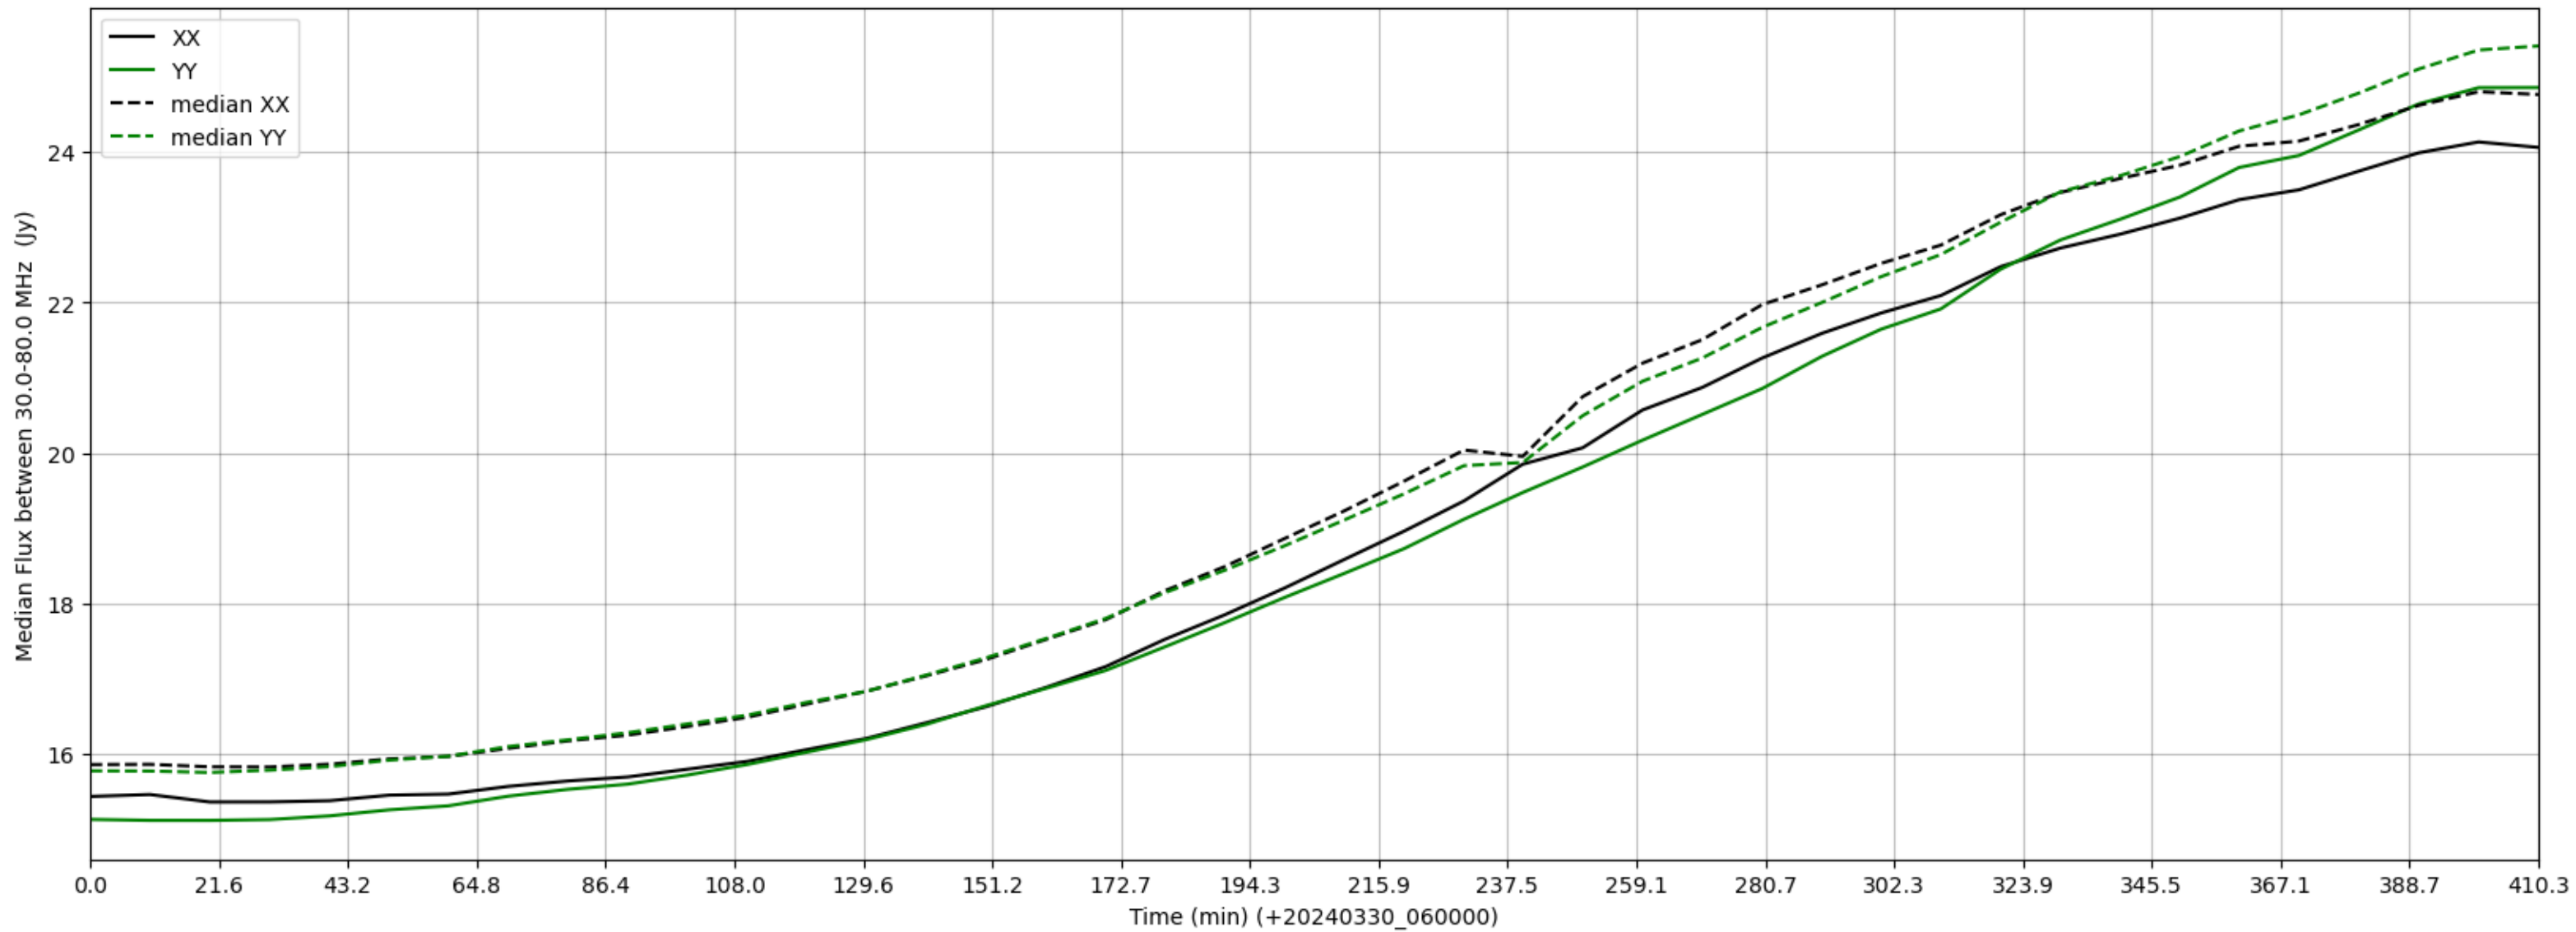

LWA185 - Correlator# 240 - XX FLAGS:Good - YY FLAGS:Good

LWA184 - Correlator# 241 - XX FLAGS:Good - YY FLAGS:Good

LWA187 - Correlator# 242 - XX FLAGS:LowFlux - YY FLAGS:Good

LWA186 - Correlator# 243 - XX FLAGS:Good - YY FLAGS:Good