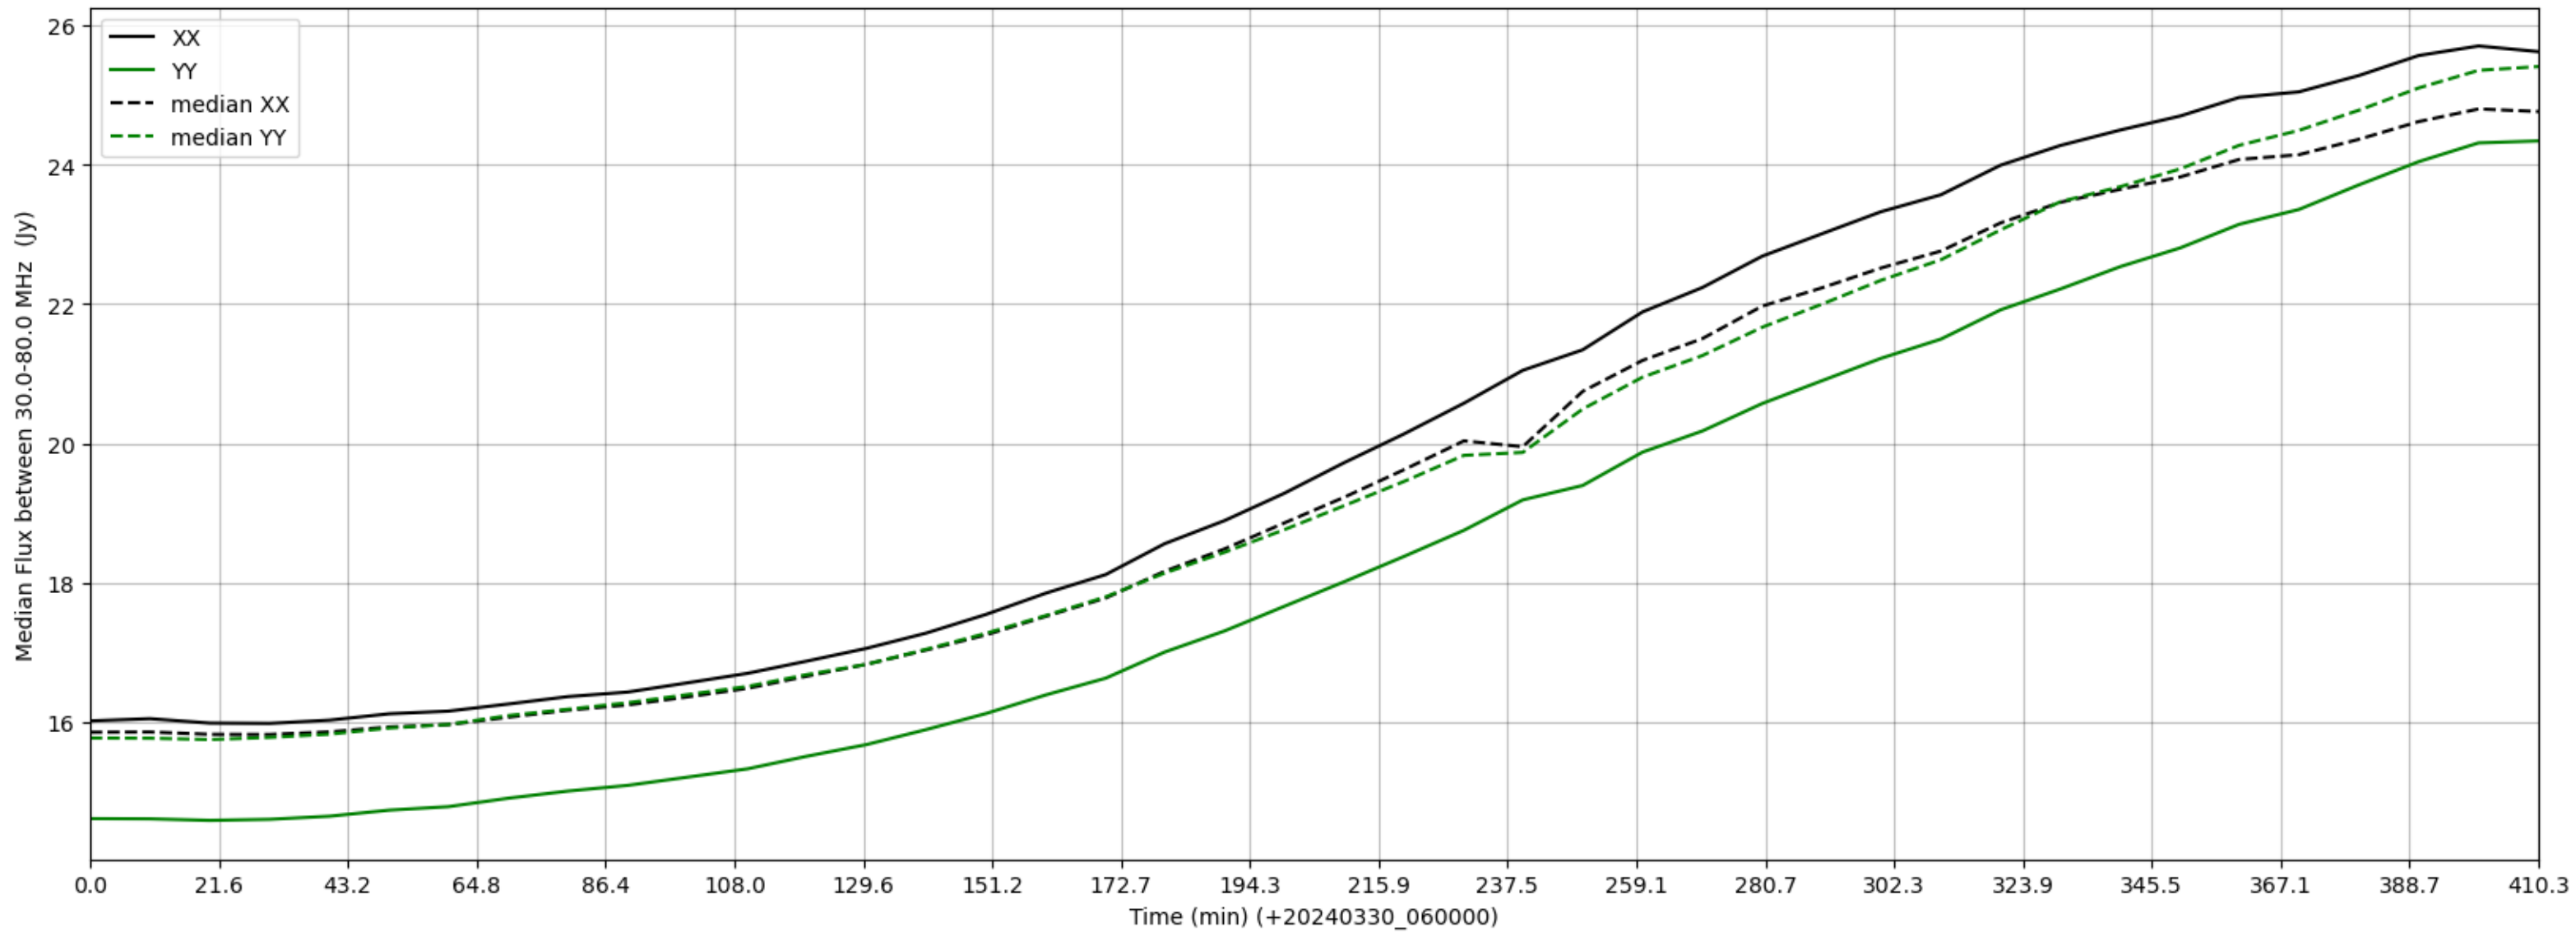

LWA064 - Correlator# 141 - XX FLAGS:Good - YY FLAGS:Good

LWA085 - Correlator# 140 - XX FLAGS:Good - YY FLAGS:Good