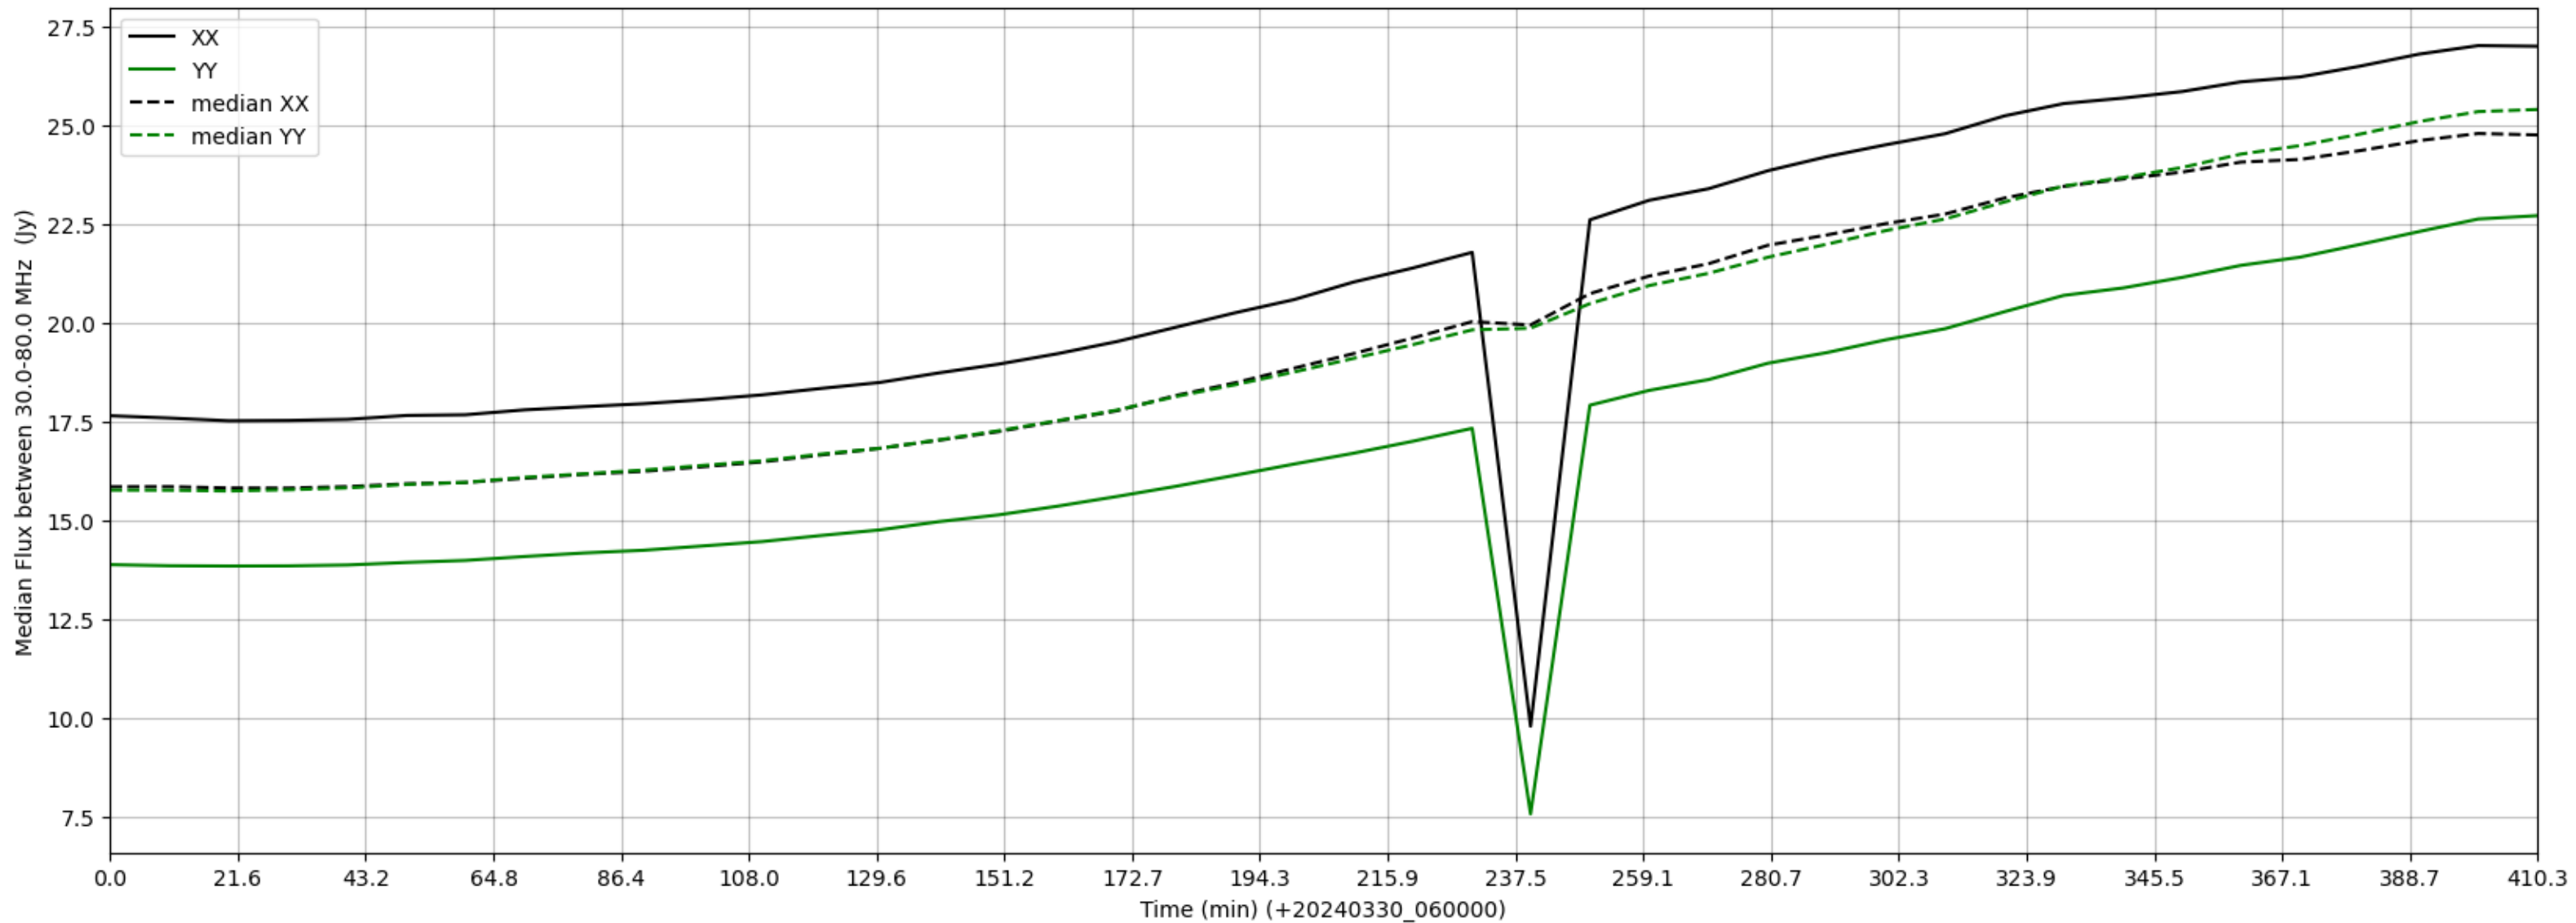

LWA336 - Correlator# 056 - XX FLAGS:BadSpecShape - YY FLAGS:BadSpecShape

LWA335 - Correlator# 057 - XX FLAGS:Good - YY FLAGS:Good

LWA343 - Correlator# 058 - XX FLAGS:Good - YY FLAGS:Good

LWA337 - Correlator# 059 - XX FLAGS:Good - YY FLAGS:Good