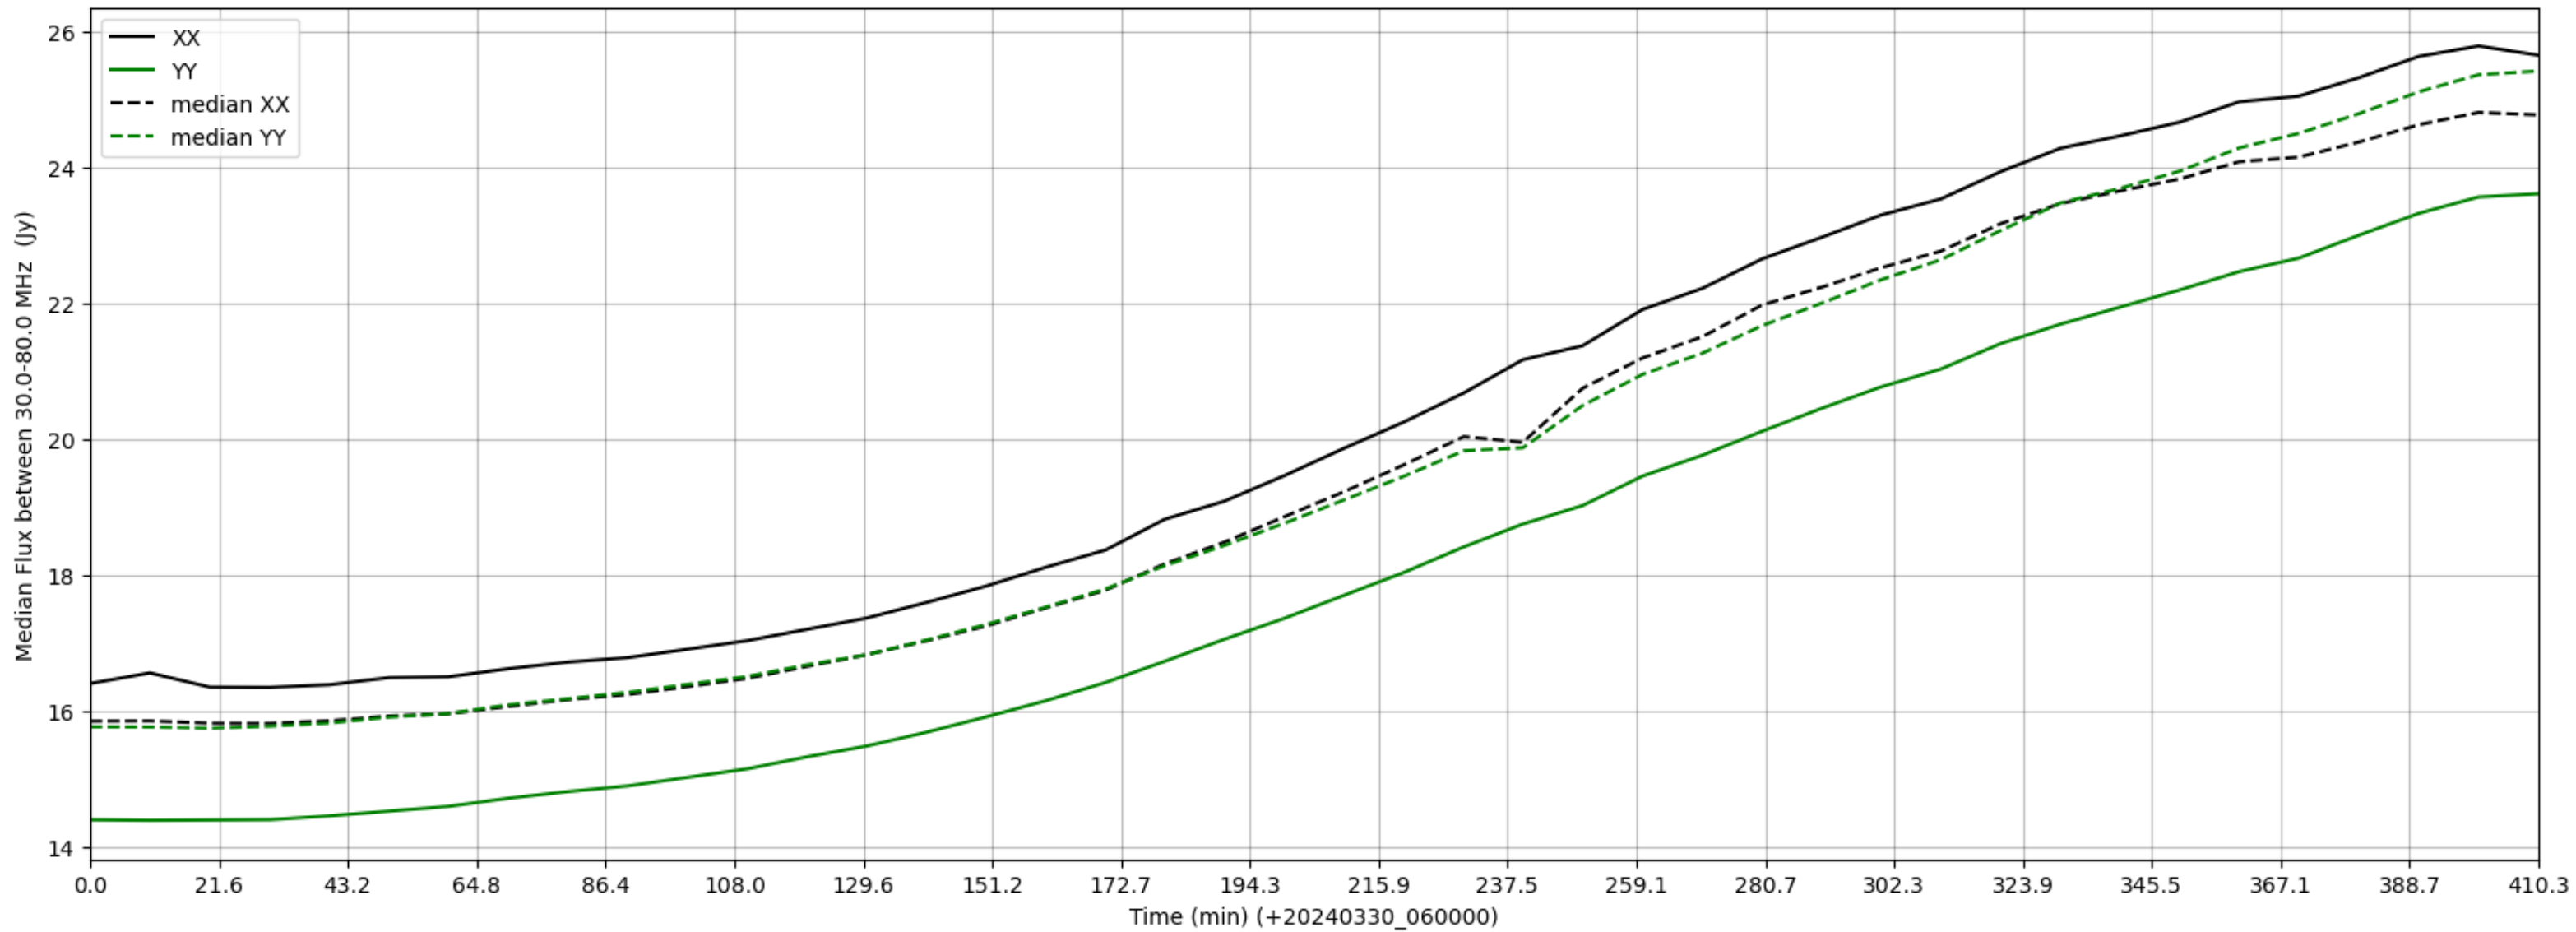

LWA124 - Correlator# 224 - XX FLAGS:LowFlux - YY FLAGS:LowFlux

LWA127 - Correlator# 225 - XX FLAGS:Good - YY FLAGS:Good

LWA126 - Correlator# 226 - XX FLAGS:Good - YY FLAGS:Good

LWA125 - Correlator# 227 - XX FLAGS:Good - YY FLAGS:Good