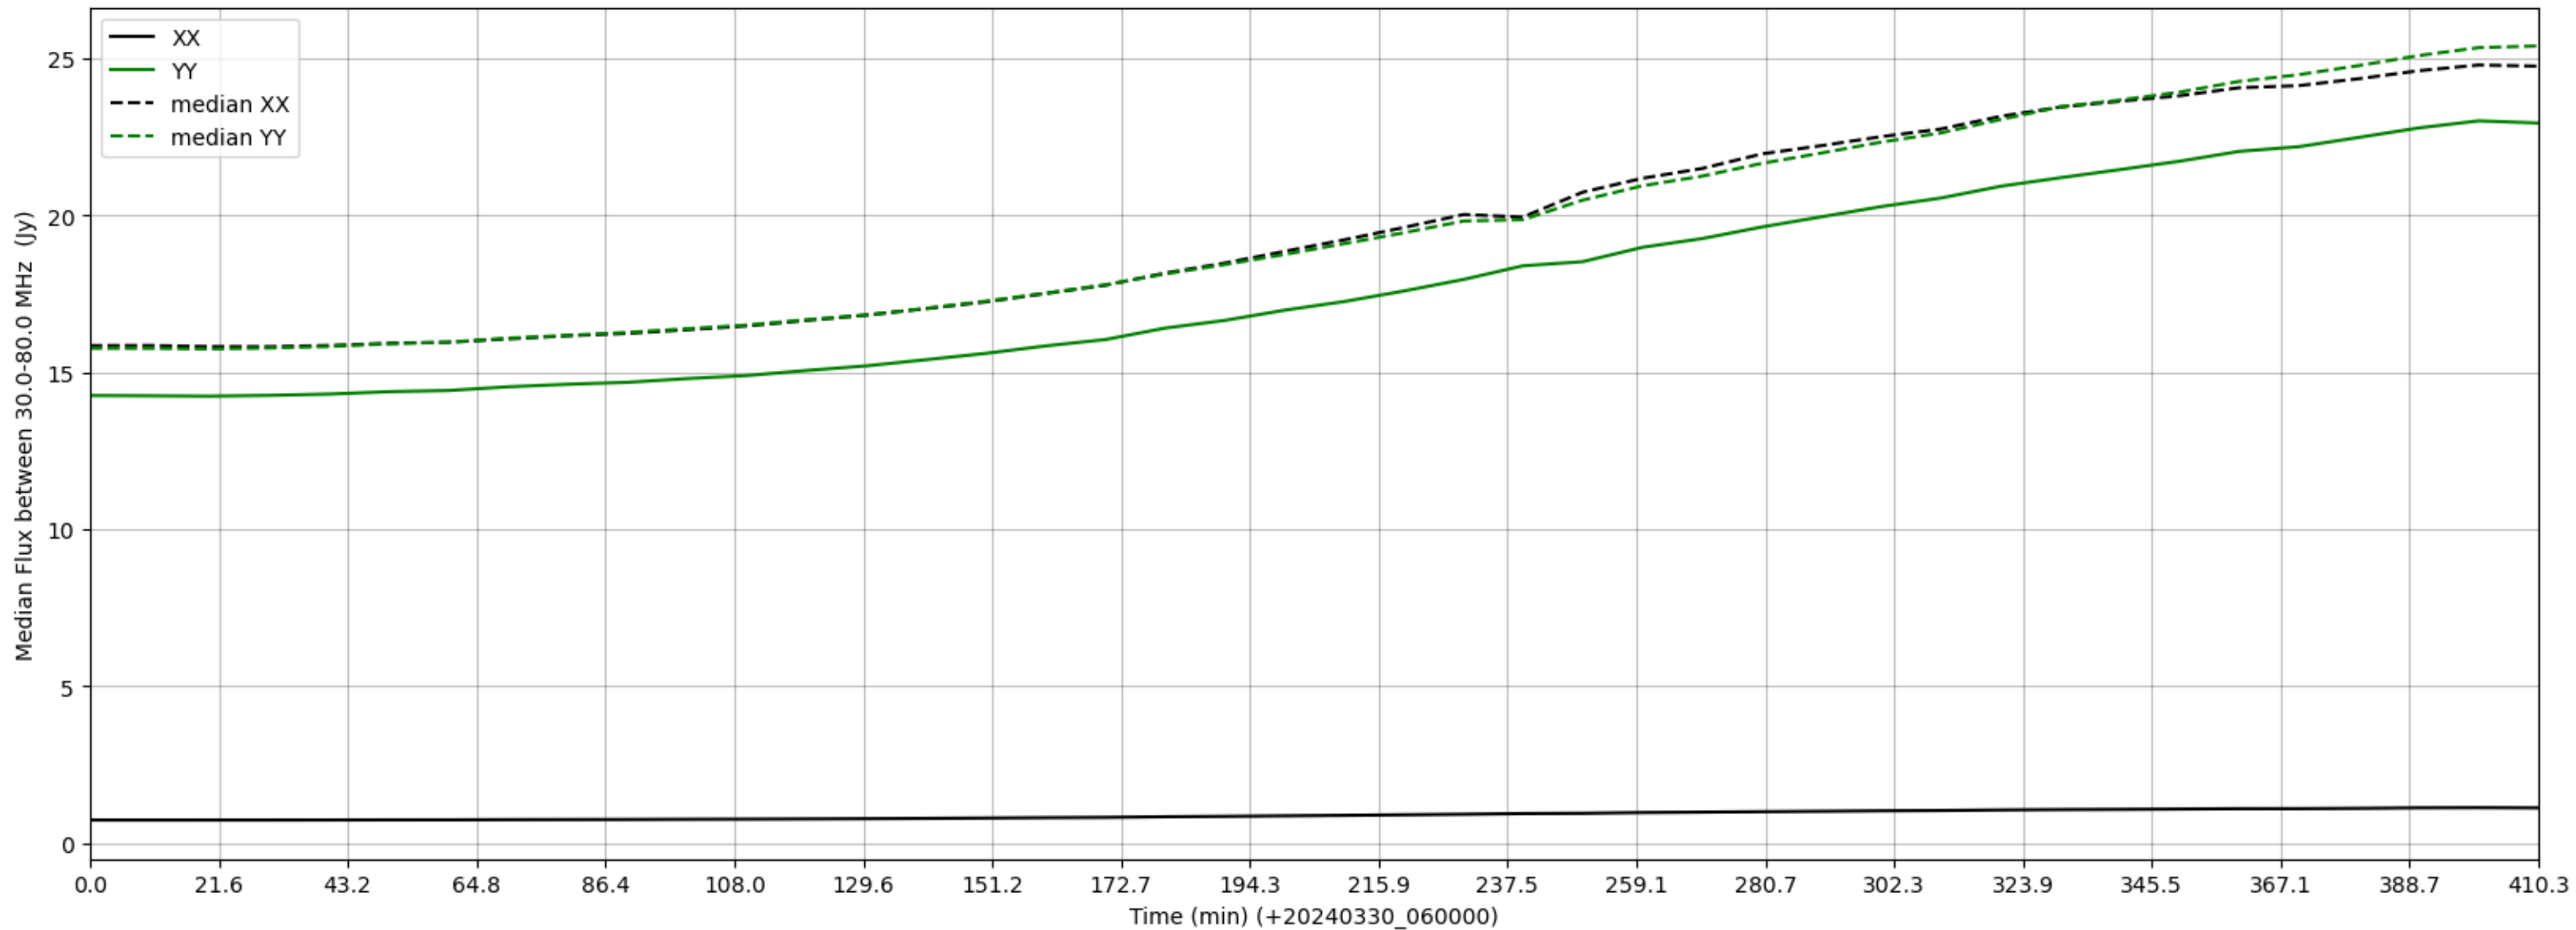

LWA181 - Correlator# 231 - XX FLAGS:Good - YY FLAGS:Good

LWA153 - Correlator# 230 - XX FLAGS:LowFlux - YY FLAGS:Good