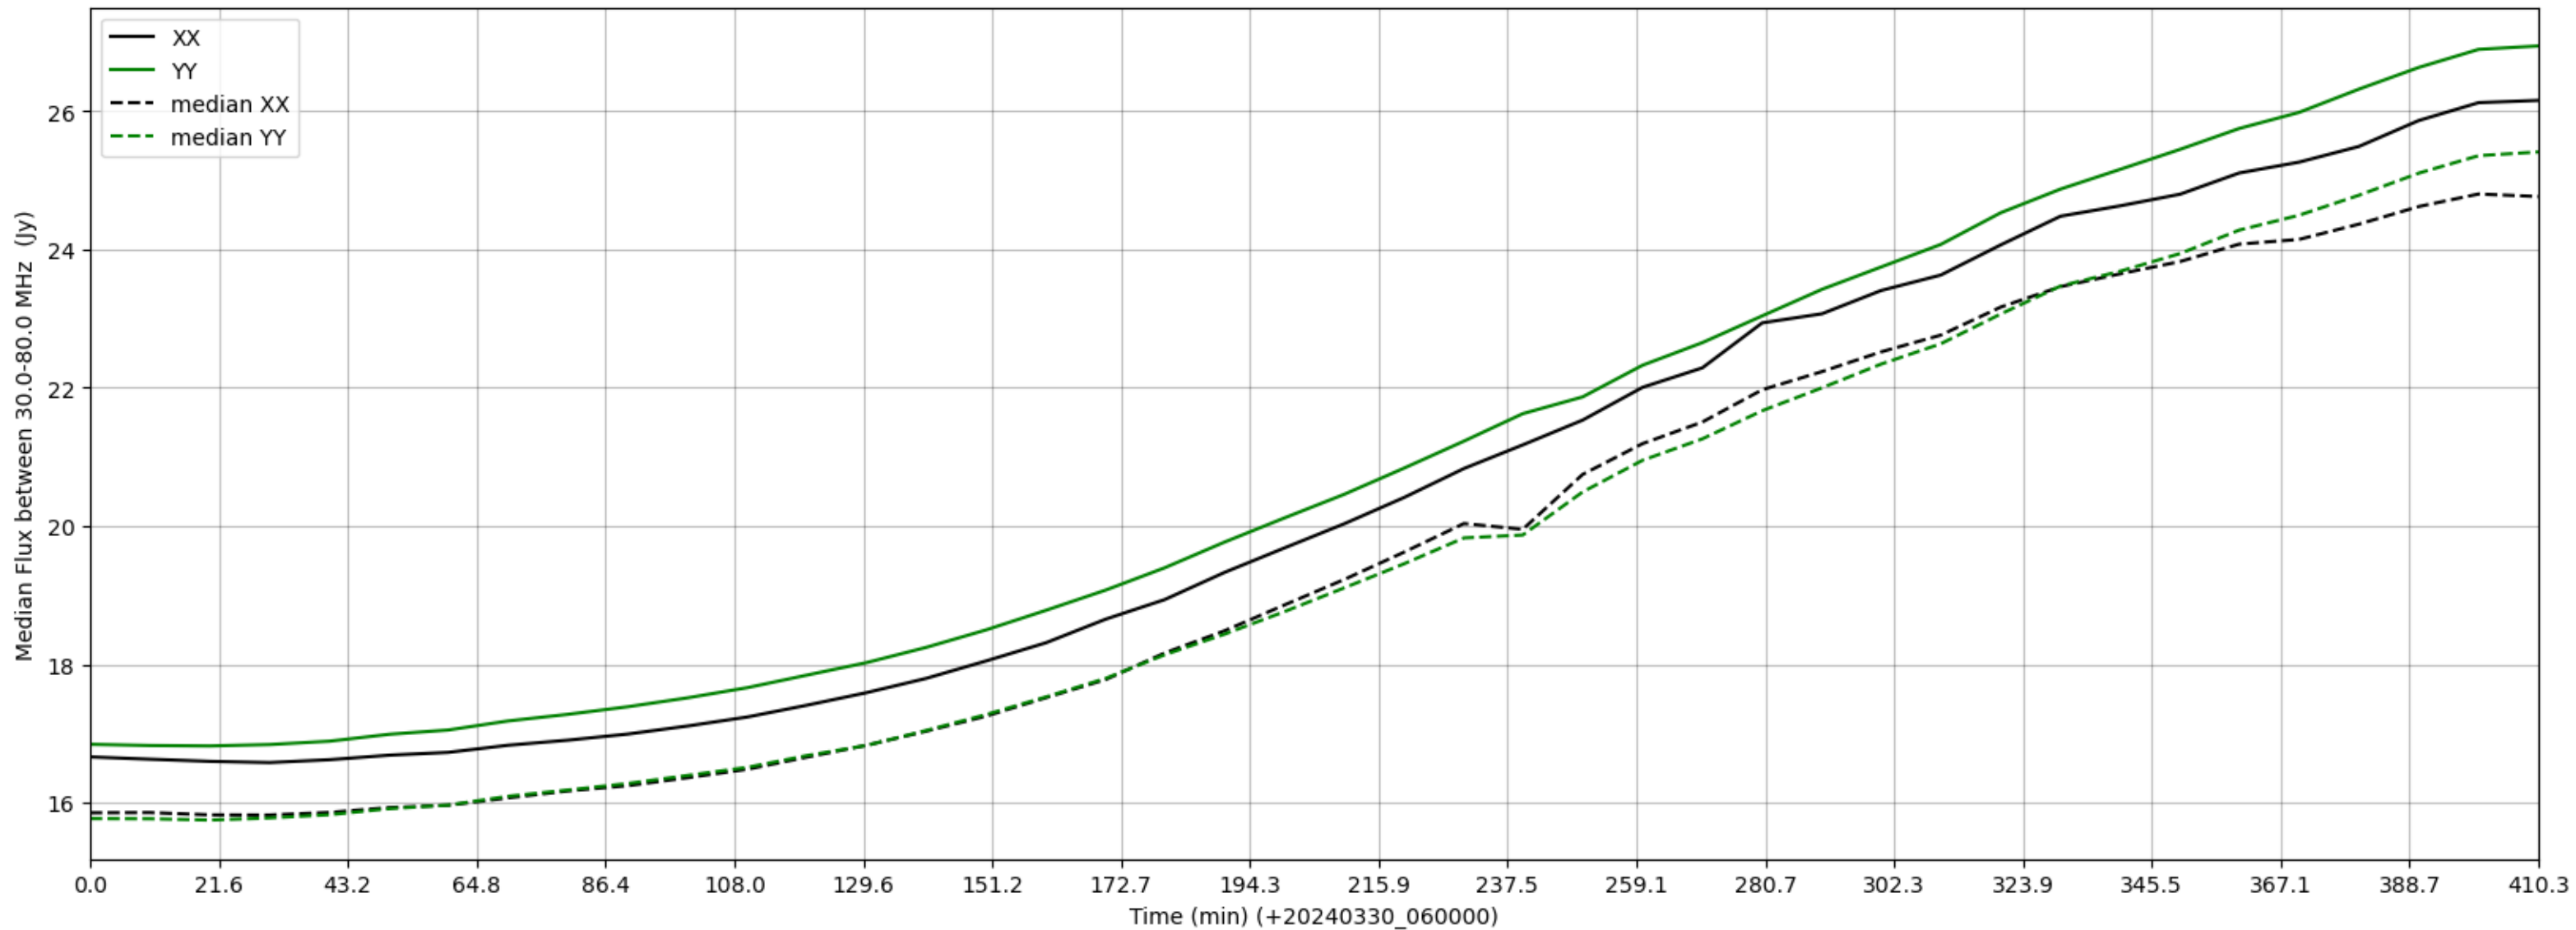

LWA113 - Correlator# 203 - XX FLAGS:Good - YY FLAGS:Good

LWA114 - Correlator# 202 - XX FLAGS:Good - YY FLAGS:Good