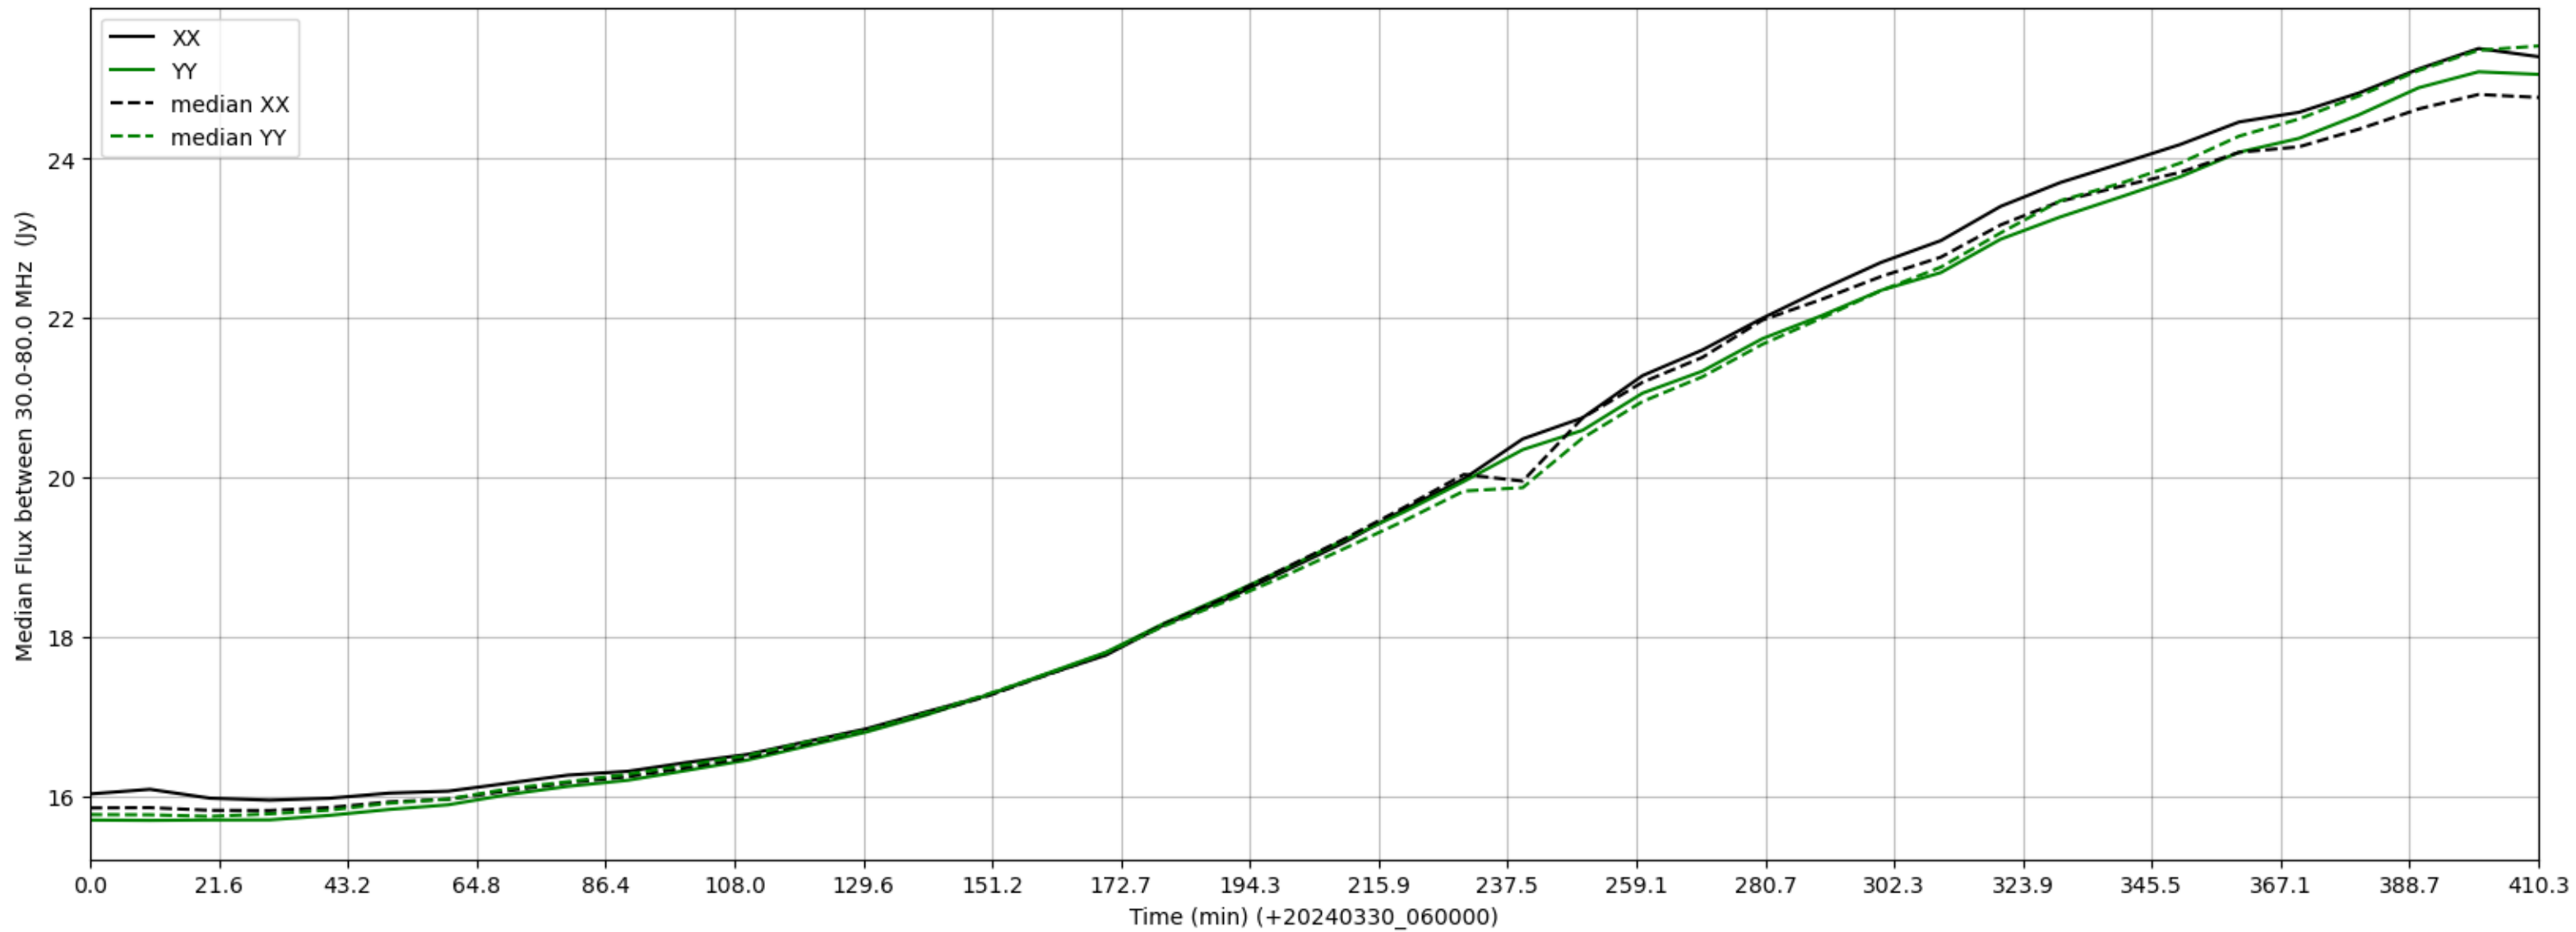

LWA176 - Correlator# 325 - XX FLAGS:Good - YY FLAGS:Good

LWA183 - Correlator# 324 - XX FLAGS:Good - YY FLAGS:Good