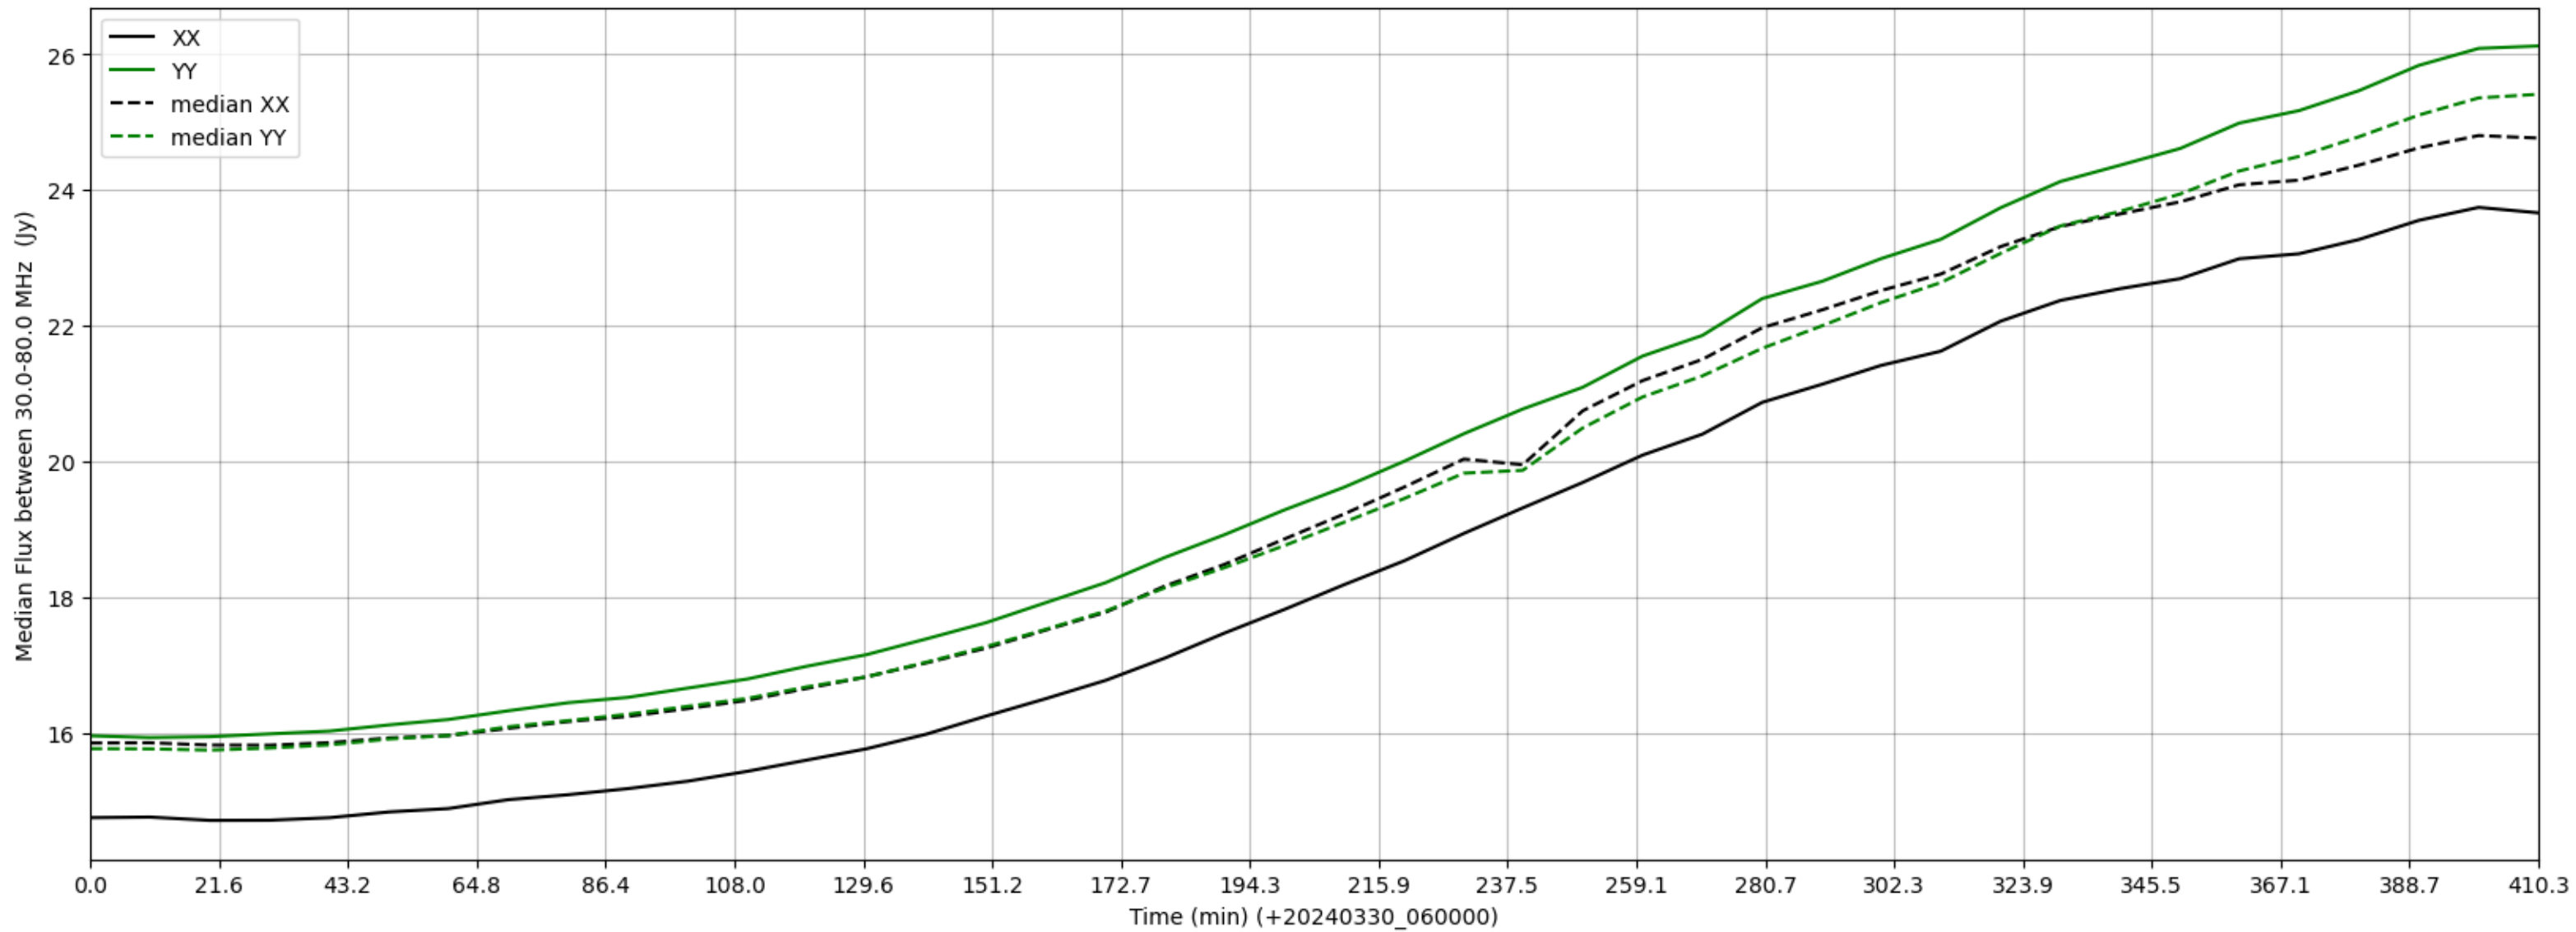

LWA249 - Correlator# 342 - XX FLAGS:Good - YY FLAGS:Good

LWA245 - Correlator# 341 - XX FLAGS:Good - YY FLAGS:Good