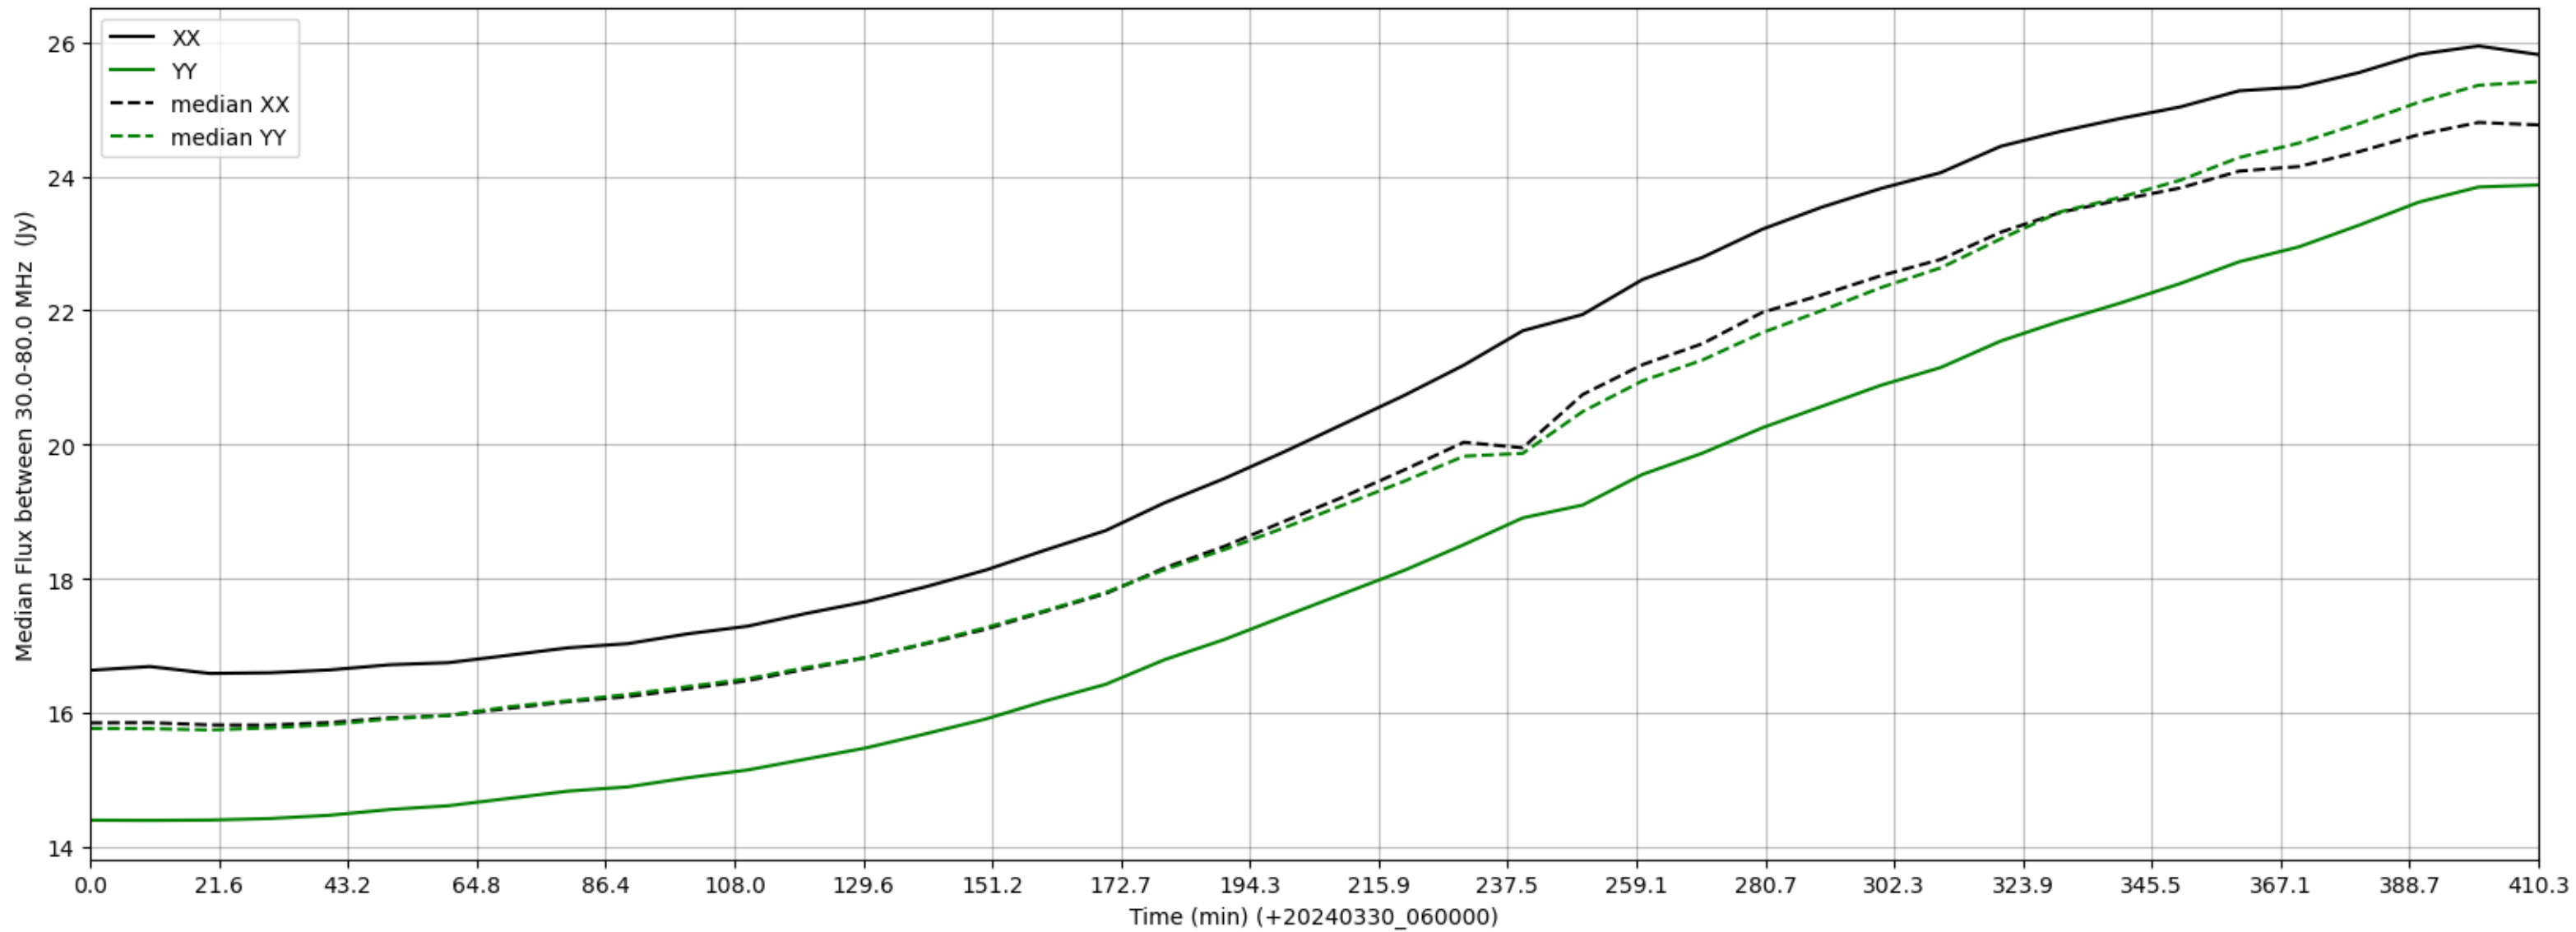

LWA325 - Correlator# 154 - XX FLAGS:Good - YY FLAGS:LowFlux

LWA121 - Correlator# 153 - XX FLAGS:Good - YY FLAGS:Good