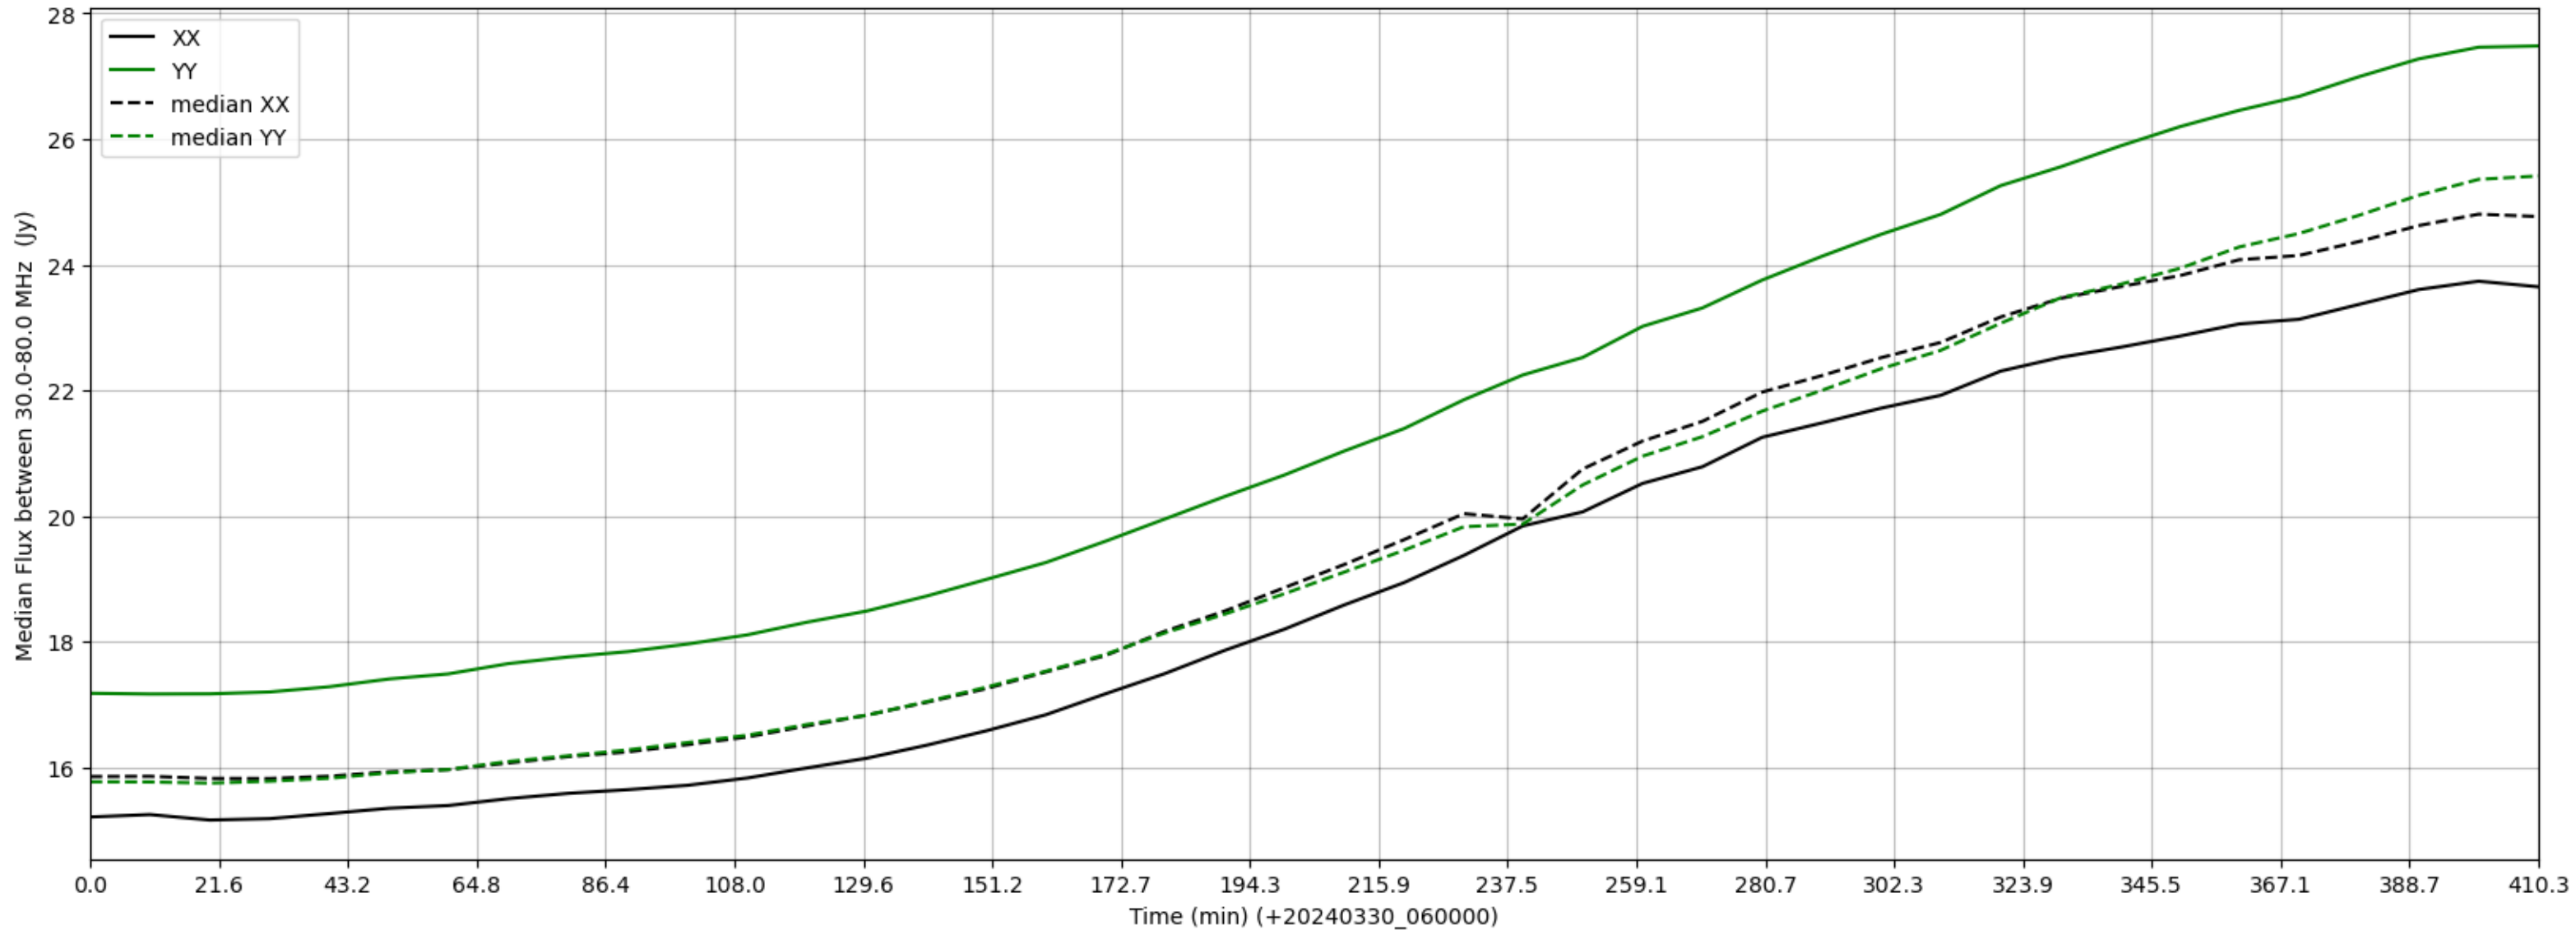

LWA171 - Correlator# 291 - XX FLAGS:Good - YY FLAGS:Good

LWA173 - Correlator# 290 - XX FLAGS:Good - YY FLAGS:Good