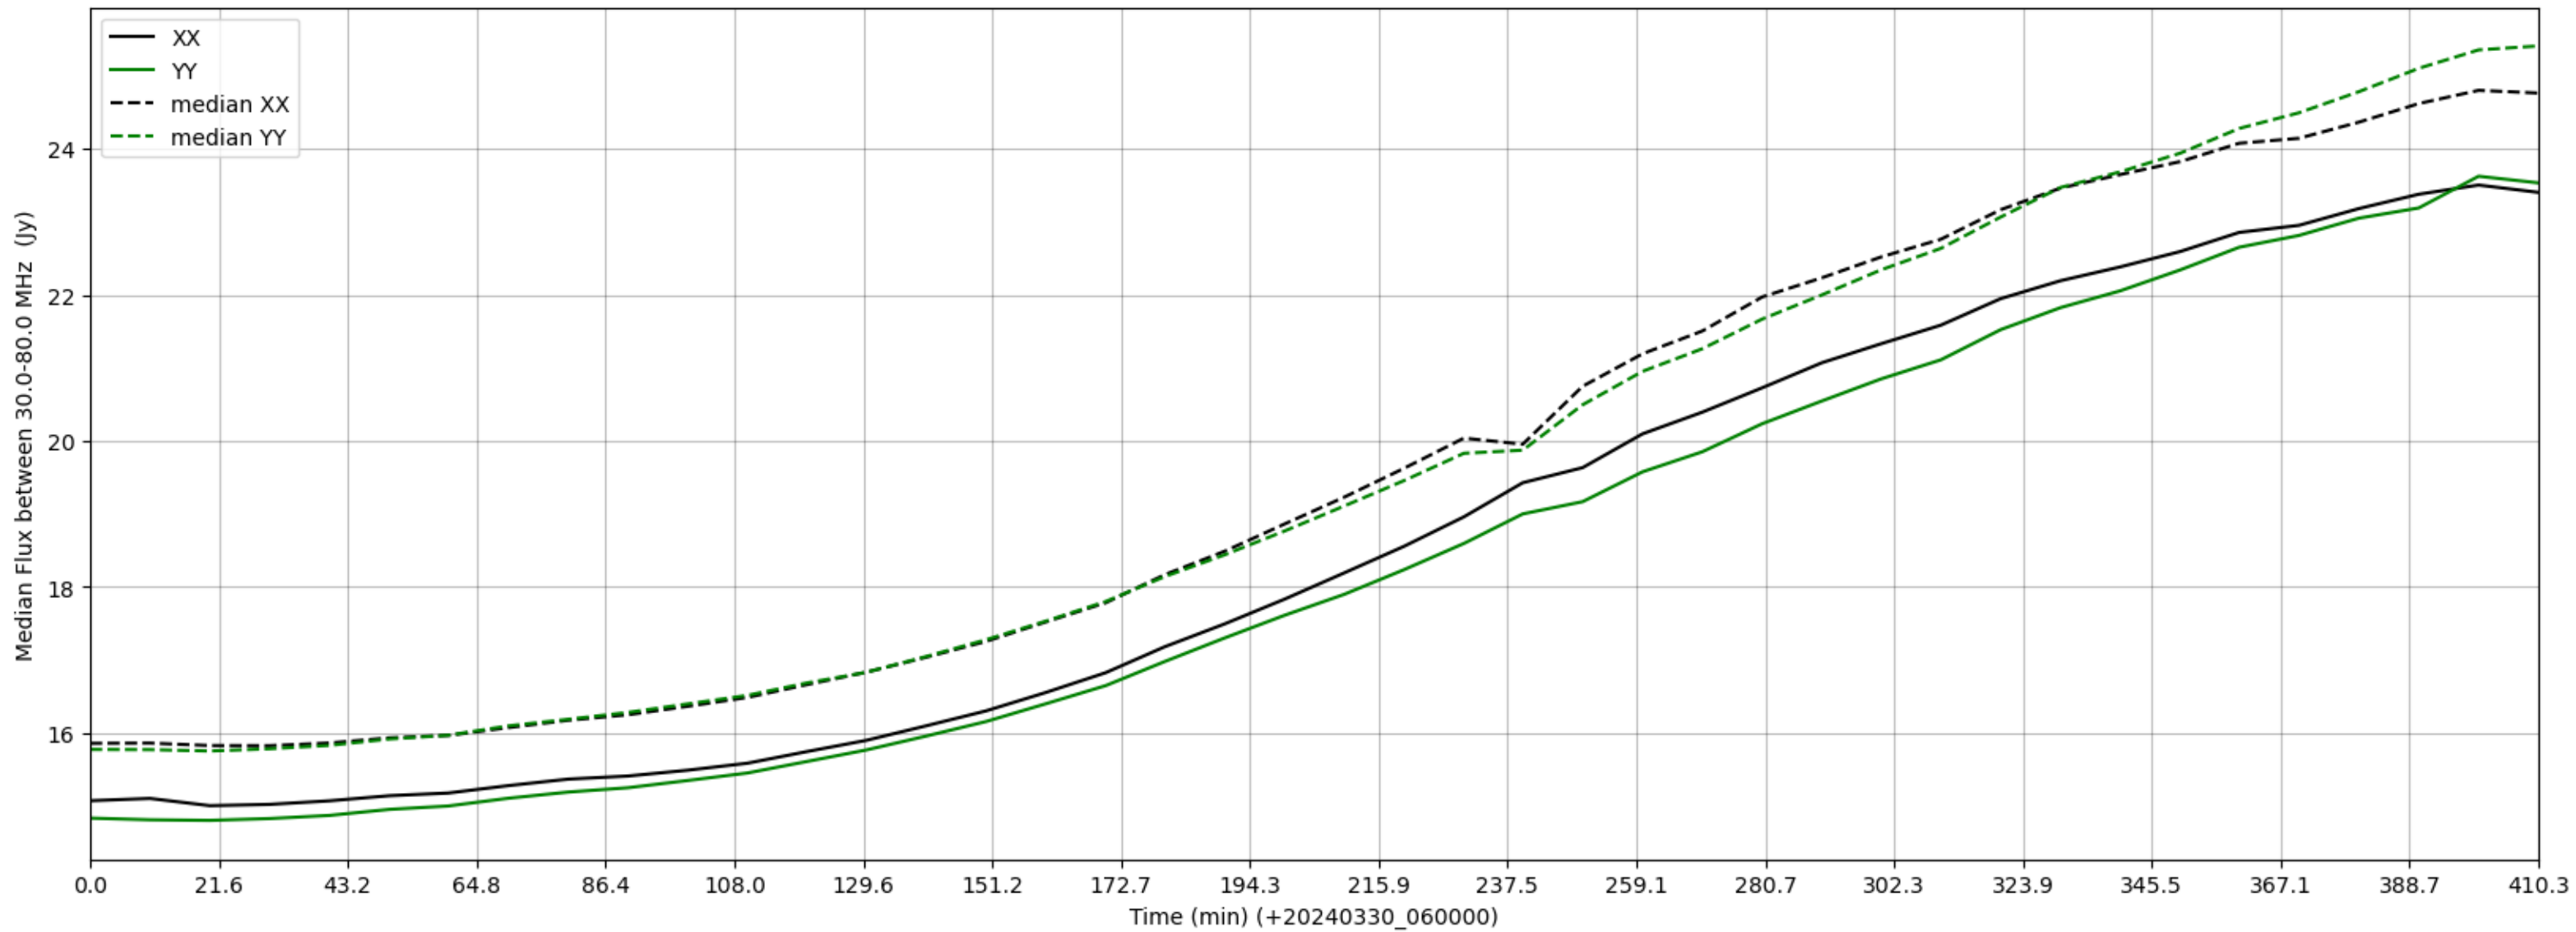

LWA243 - Correlator# 330 - XX FLAGS:Good - YY FLAGS:Good

LWA213 - Correlator# 329 - XX FLAGS:Good - YY FLAGS:Good