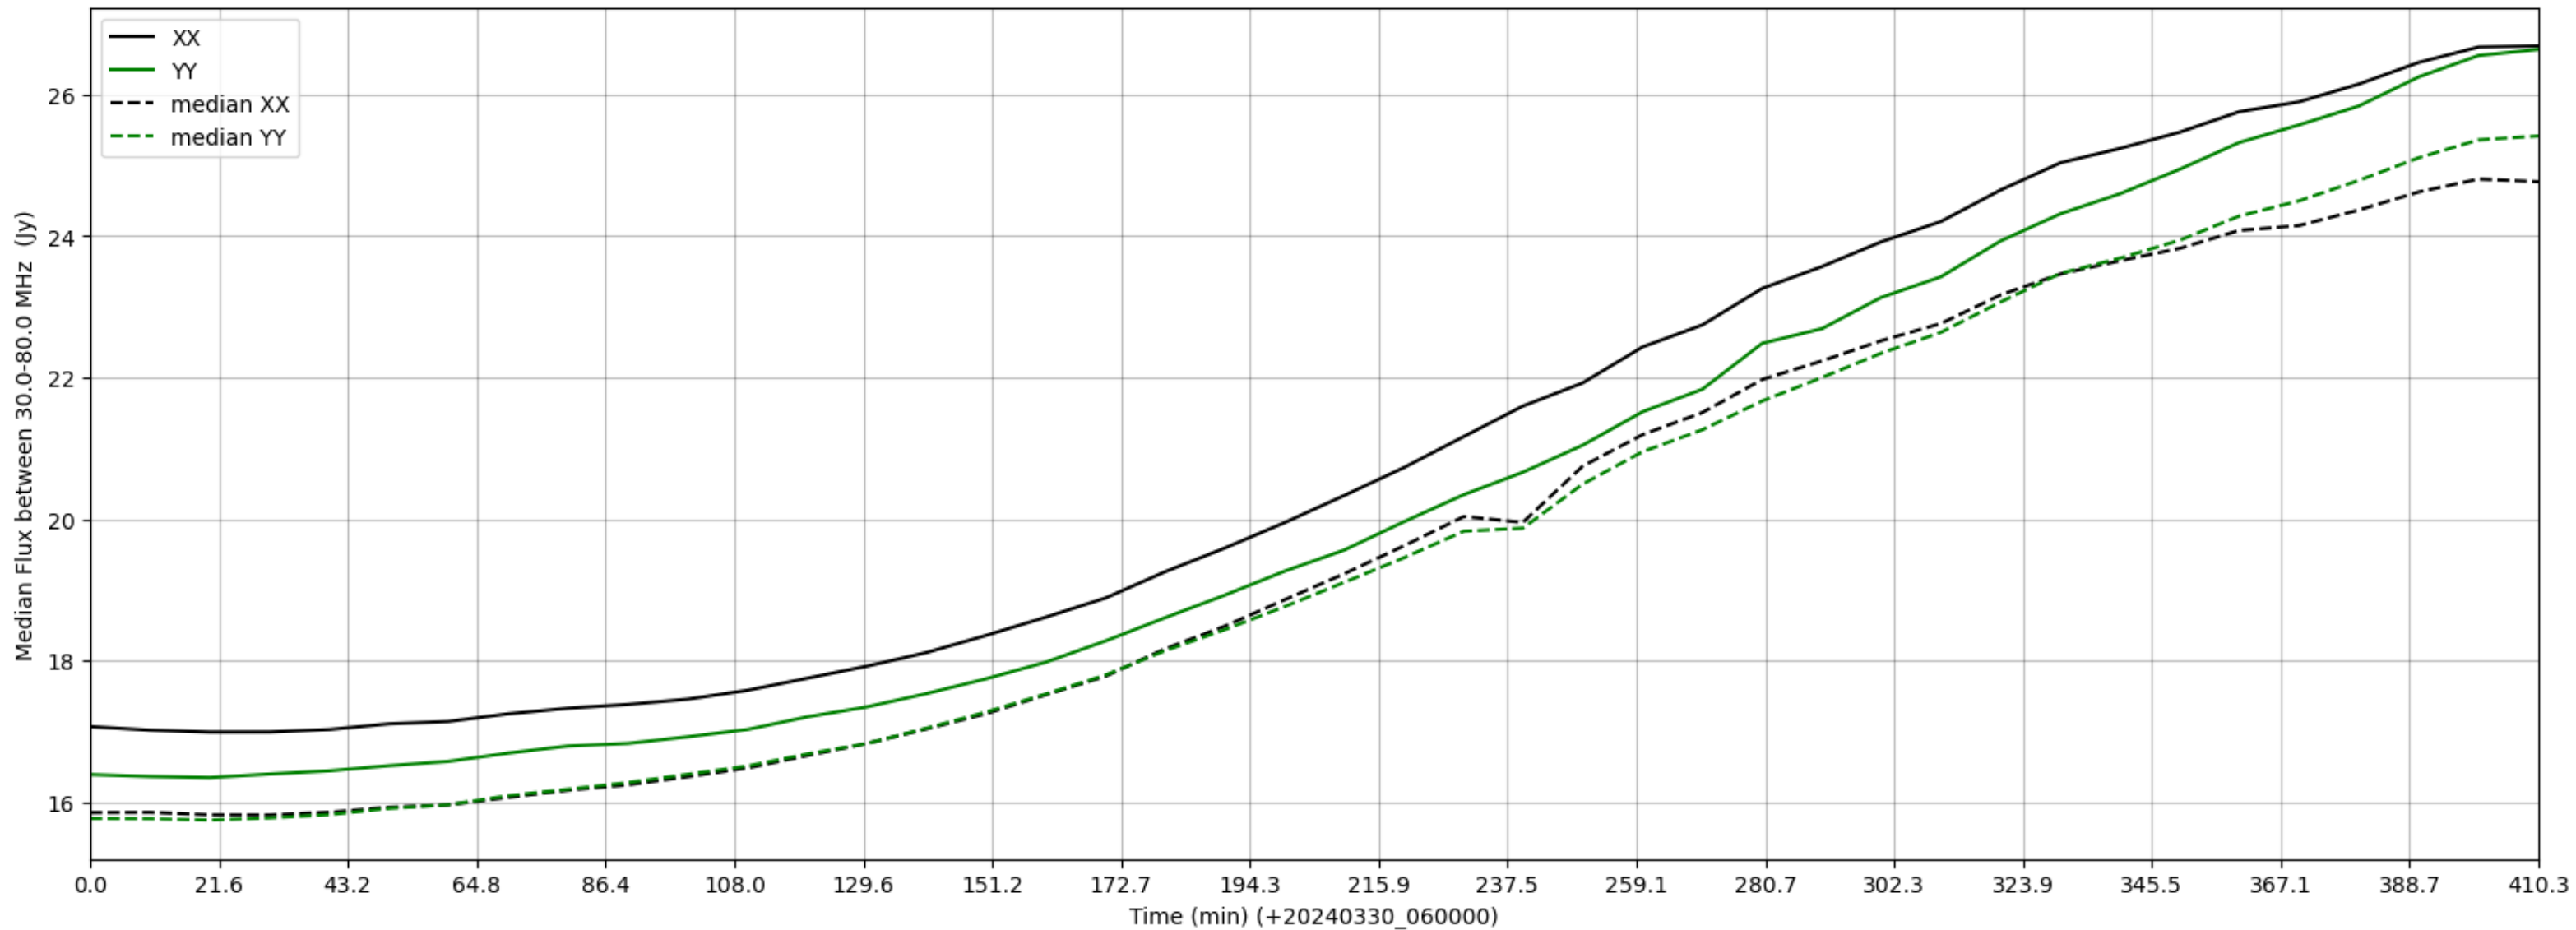

LWA069 - Correlator# 169 - XX FLAGS:Good - YY FLAGS:Good

LWA070 - Correlator# 168 - XX FLAGS:Good - YY FLAGS:Good