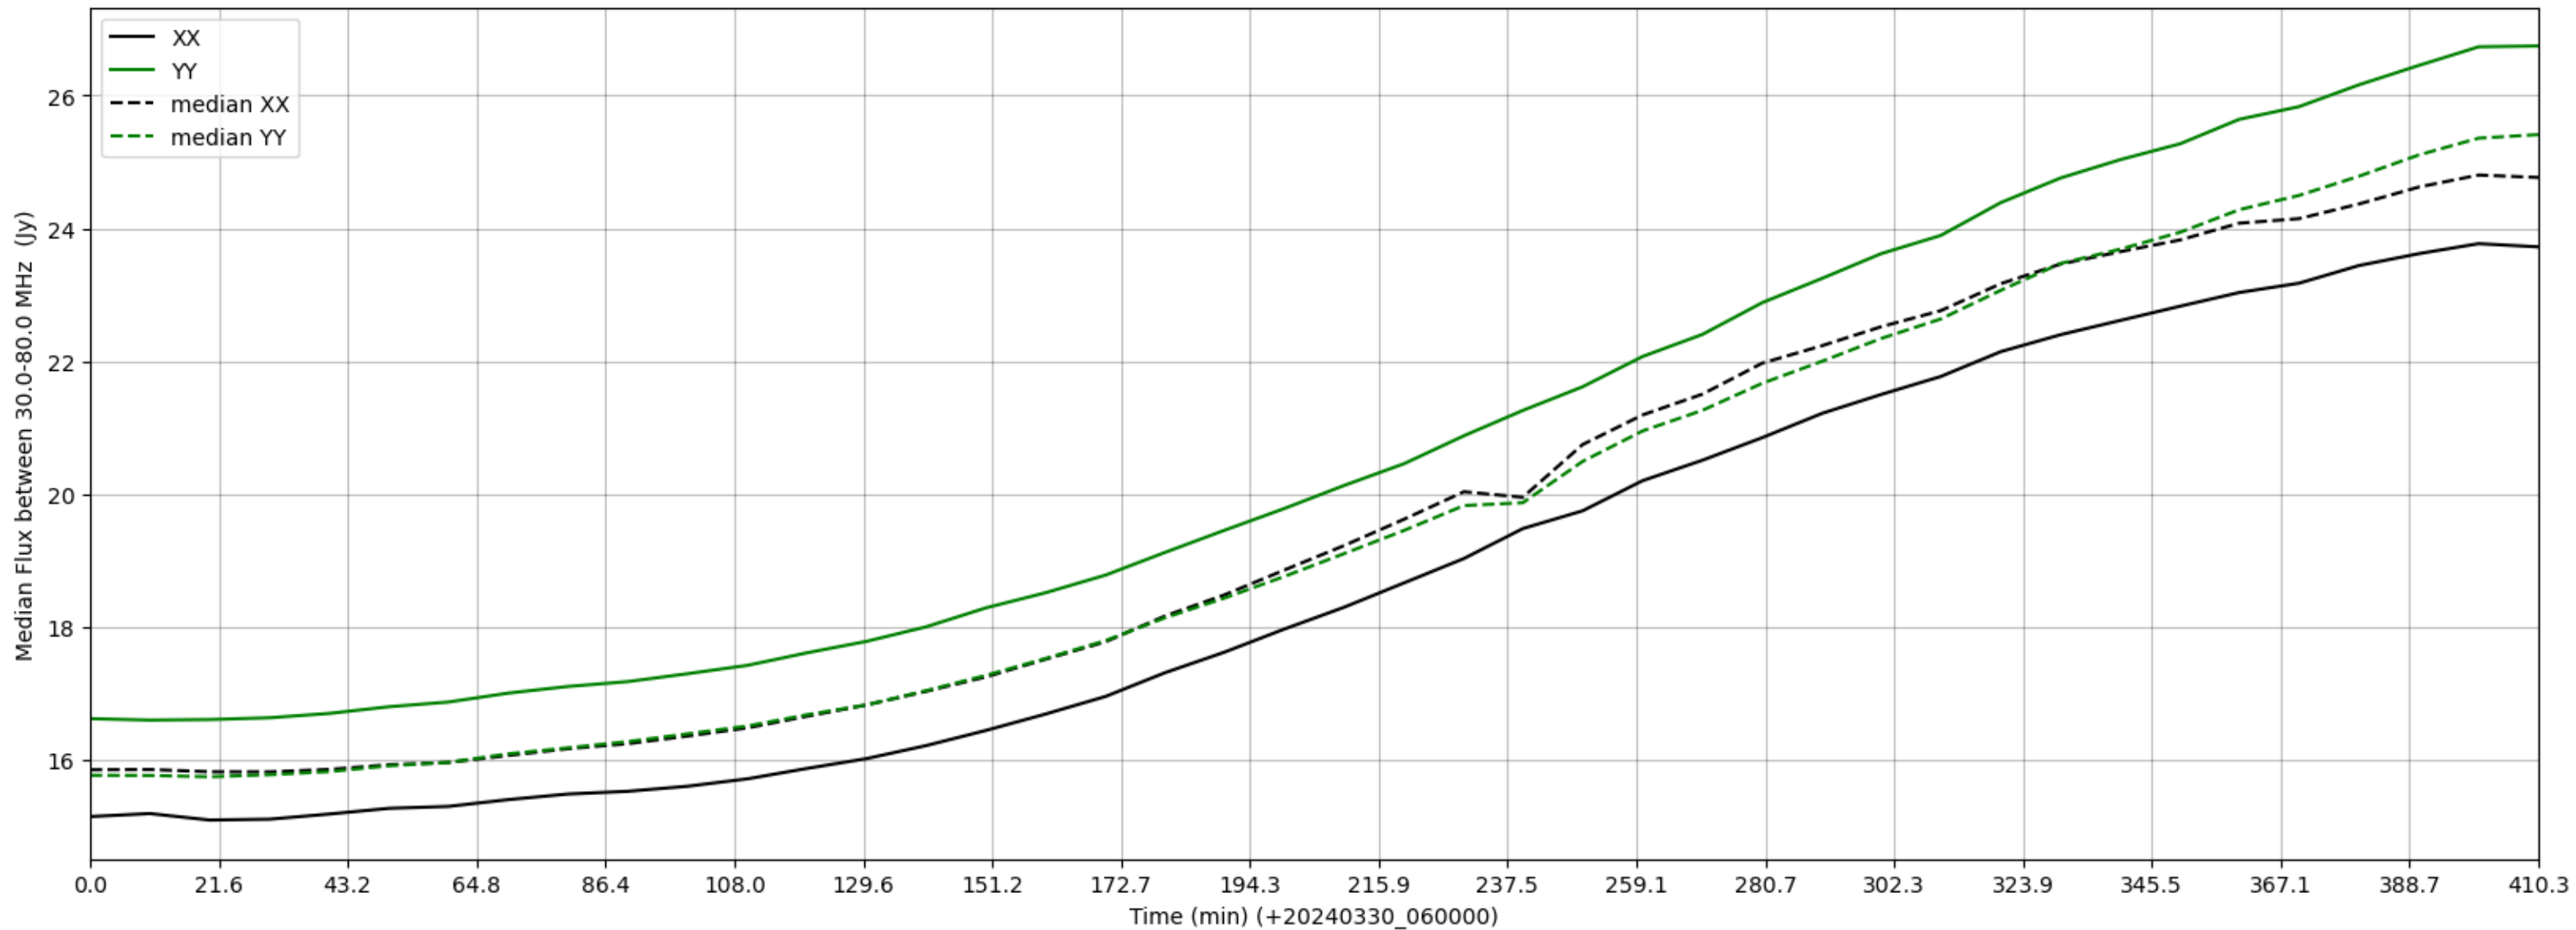

LWA244 - Correlator# 338 - XX FLAGS:Good - YY FLAGS:Good

LWA223 - Correlator# 337 - XX FLAGS:Good - YY FLAGS:Good