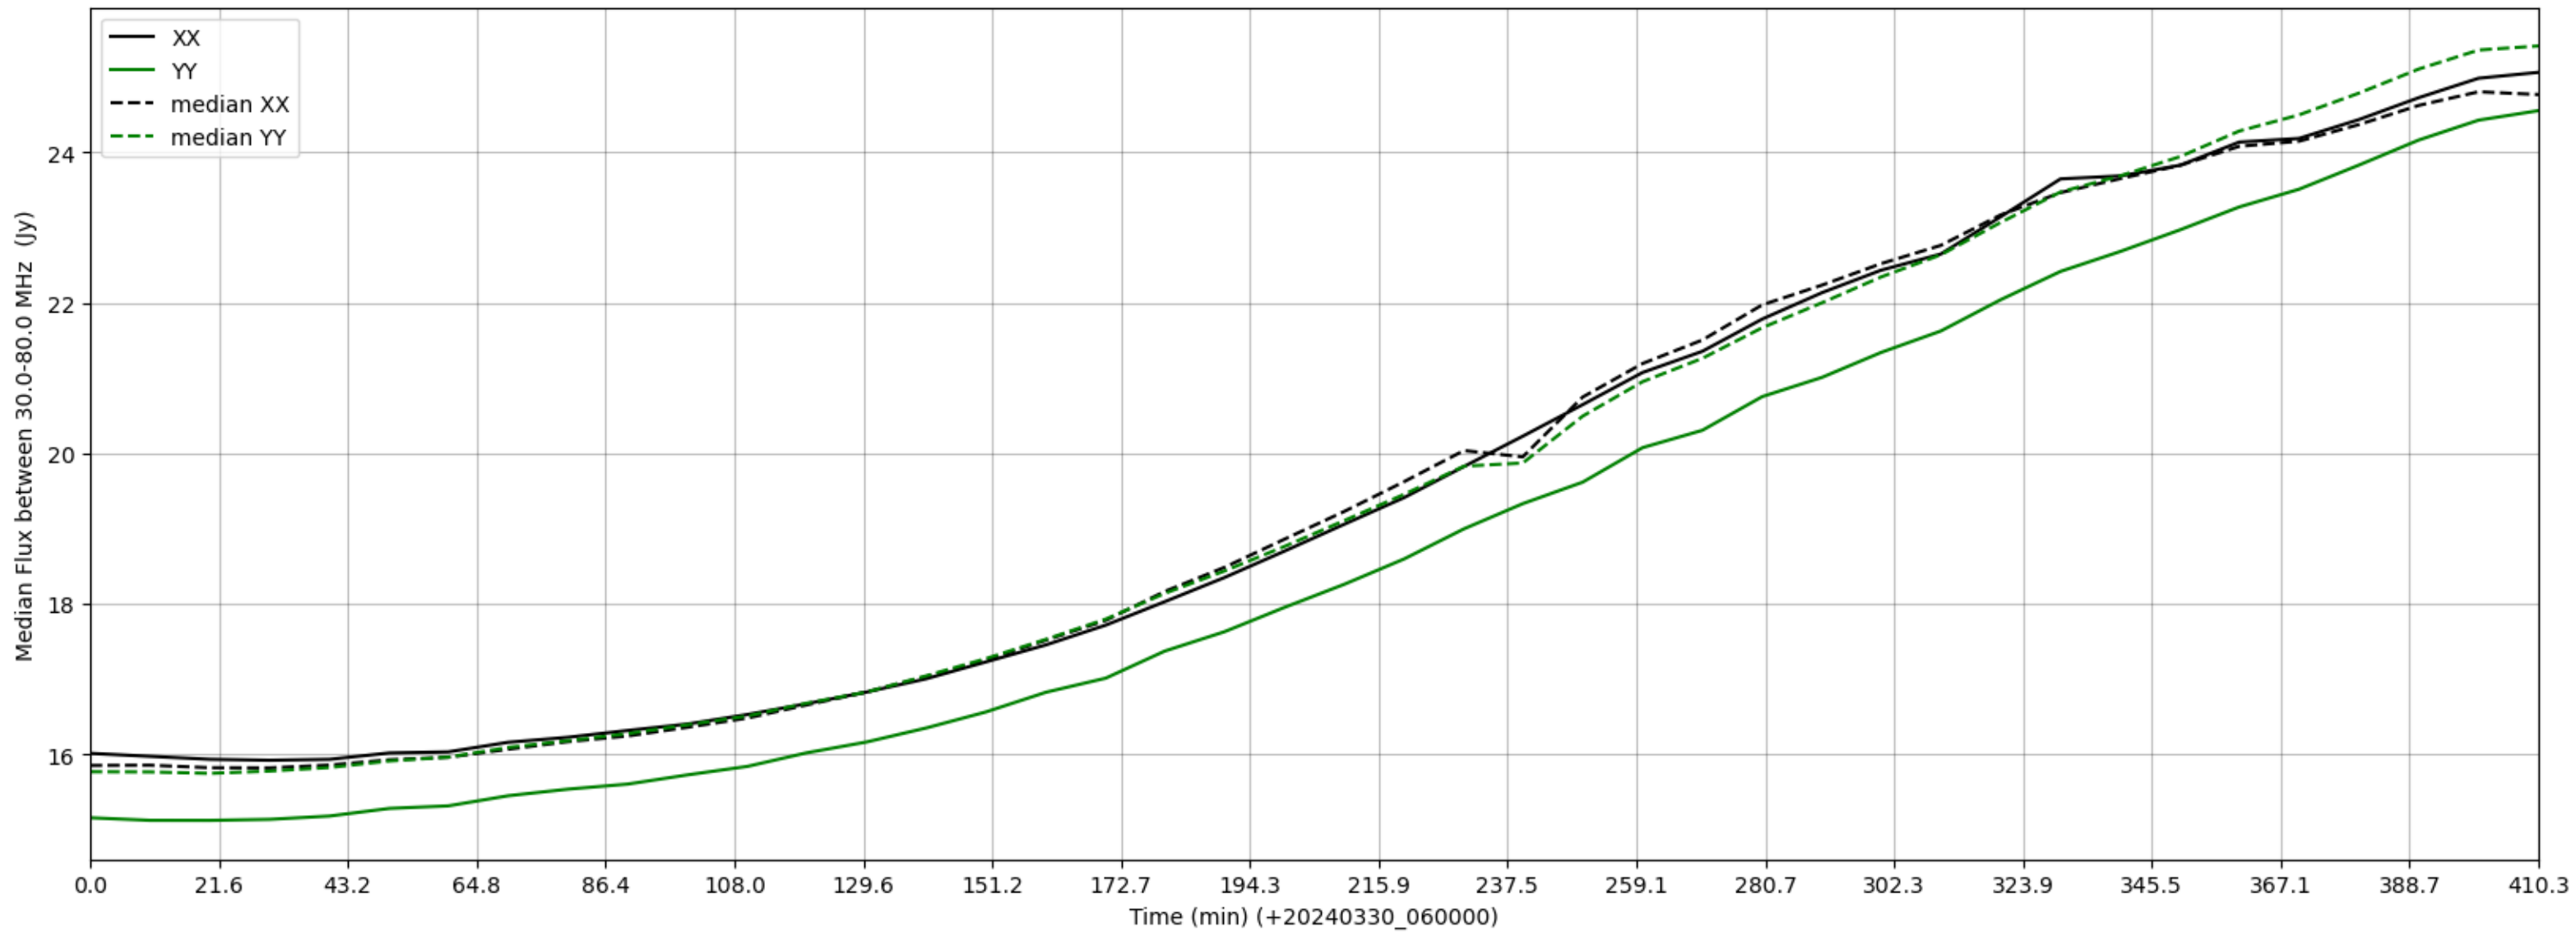

LWA035 - Correlator# 160 - XX FLAGS:Good - YY FLAGS:Good

LWA033 - Correlator# 161 - XX FLAGS:Good - YY FLAGS:Good

LWA034 - Correlator# 162 - XX FLAGS:Good - YY FLAGS:Good

LWA036 - Correlator# 163 - XX FLAGS:Good - YY FLAGS:Good