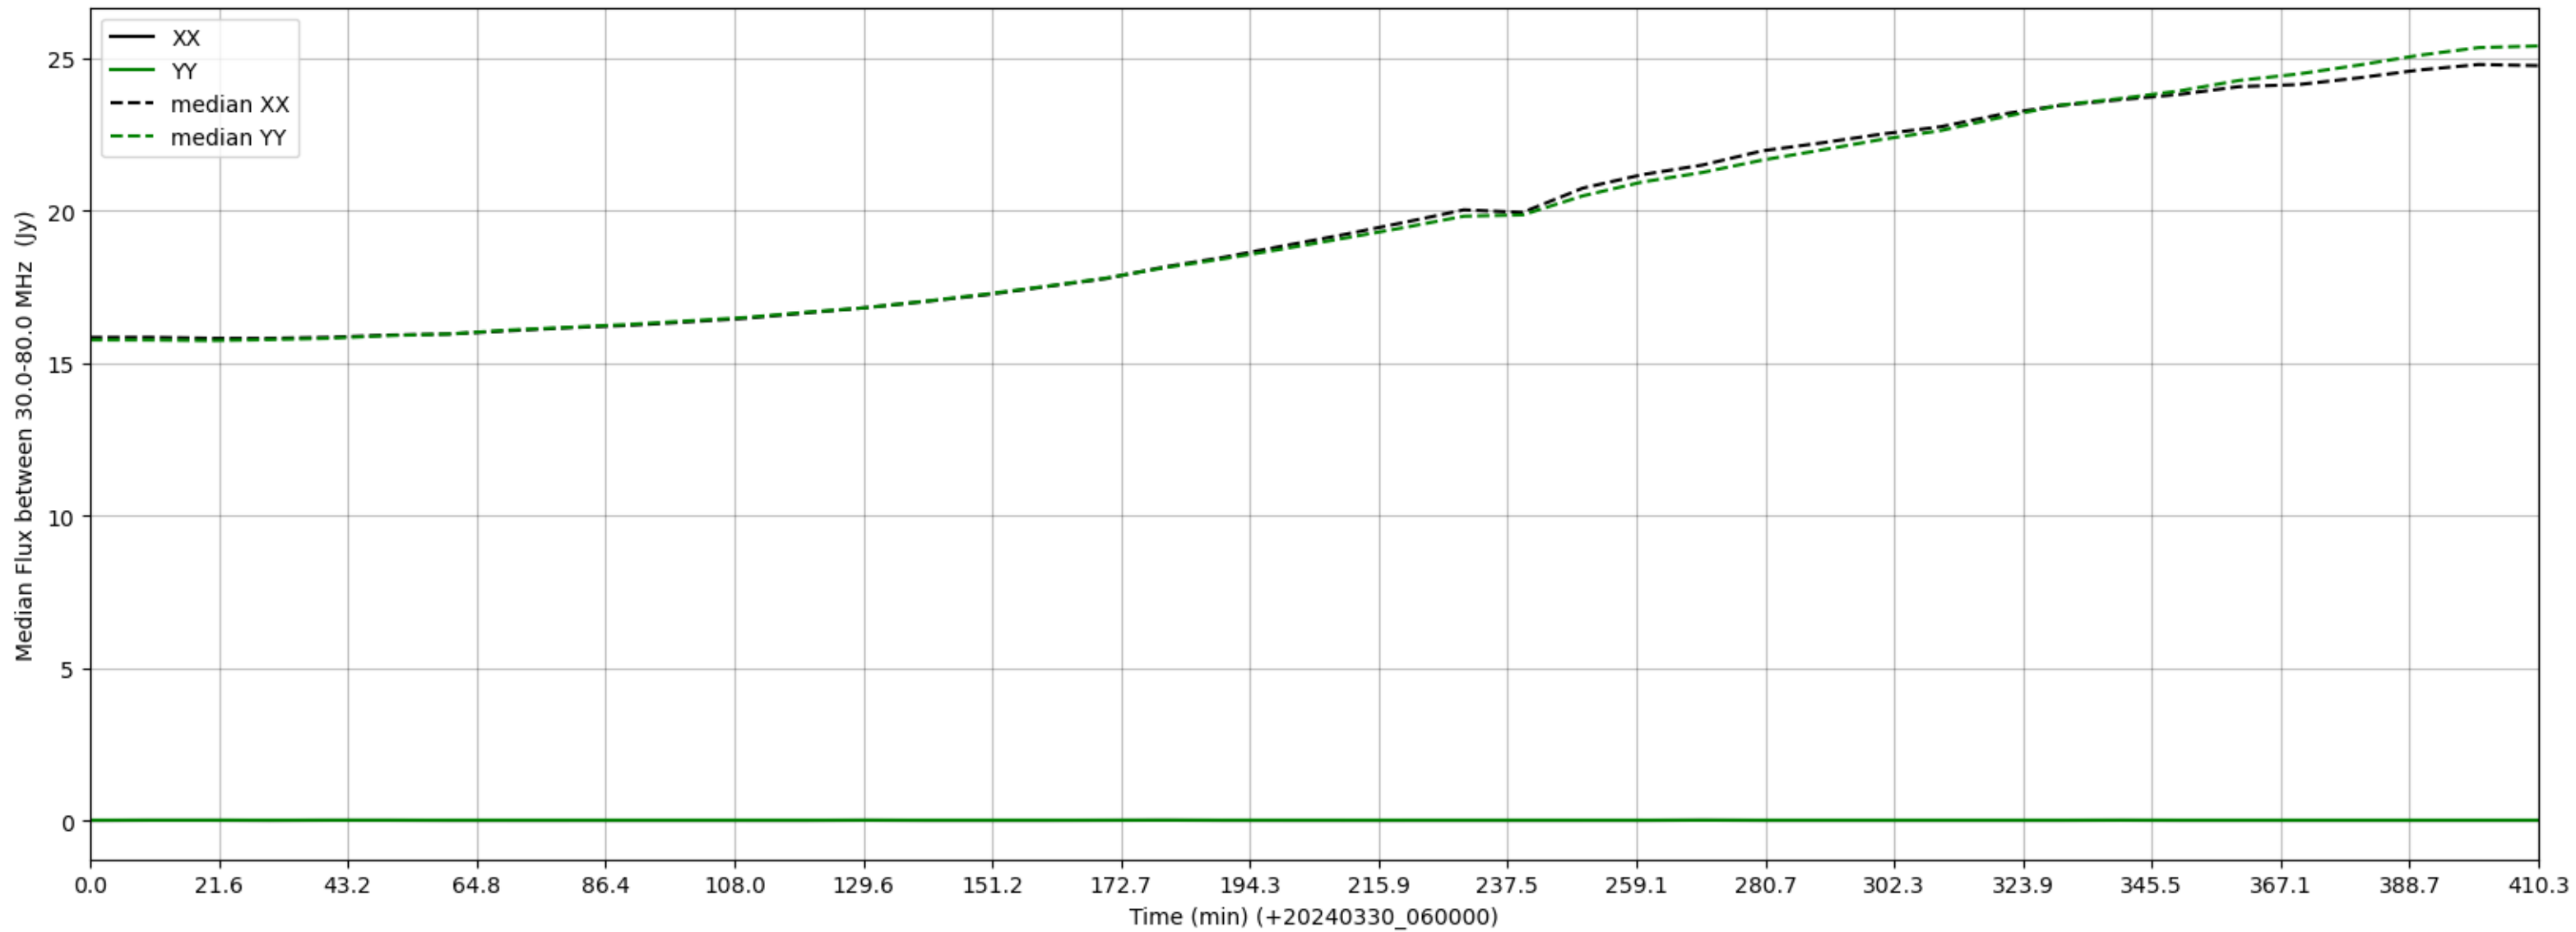

LWA149 - Correlator# 216 - XX FLAGS:Good - YY FLAGS:Good

LWA148 - Correlator# 217 - XX FLAGS:Good - YY FLAGS:Good

LWA151 - Correlator# 218 - XX FLAGS:LowFlux - YY FLAGS:LowFlux

LWA172 - Correlator# 219 - XX FLAGS:Good - YY FLAGS:Good