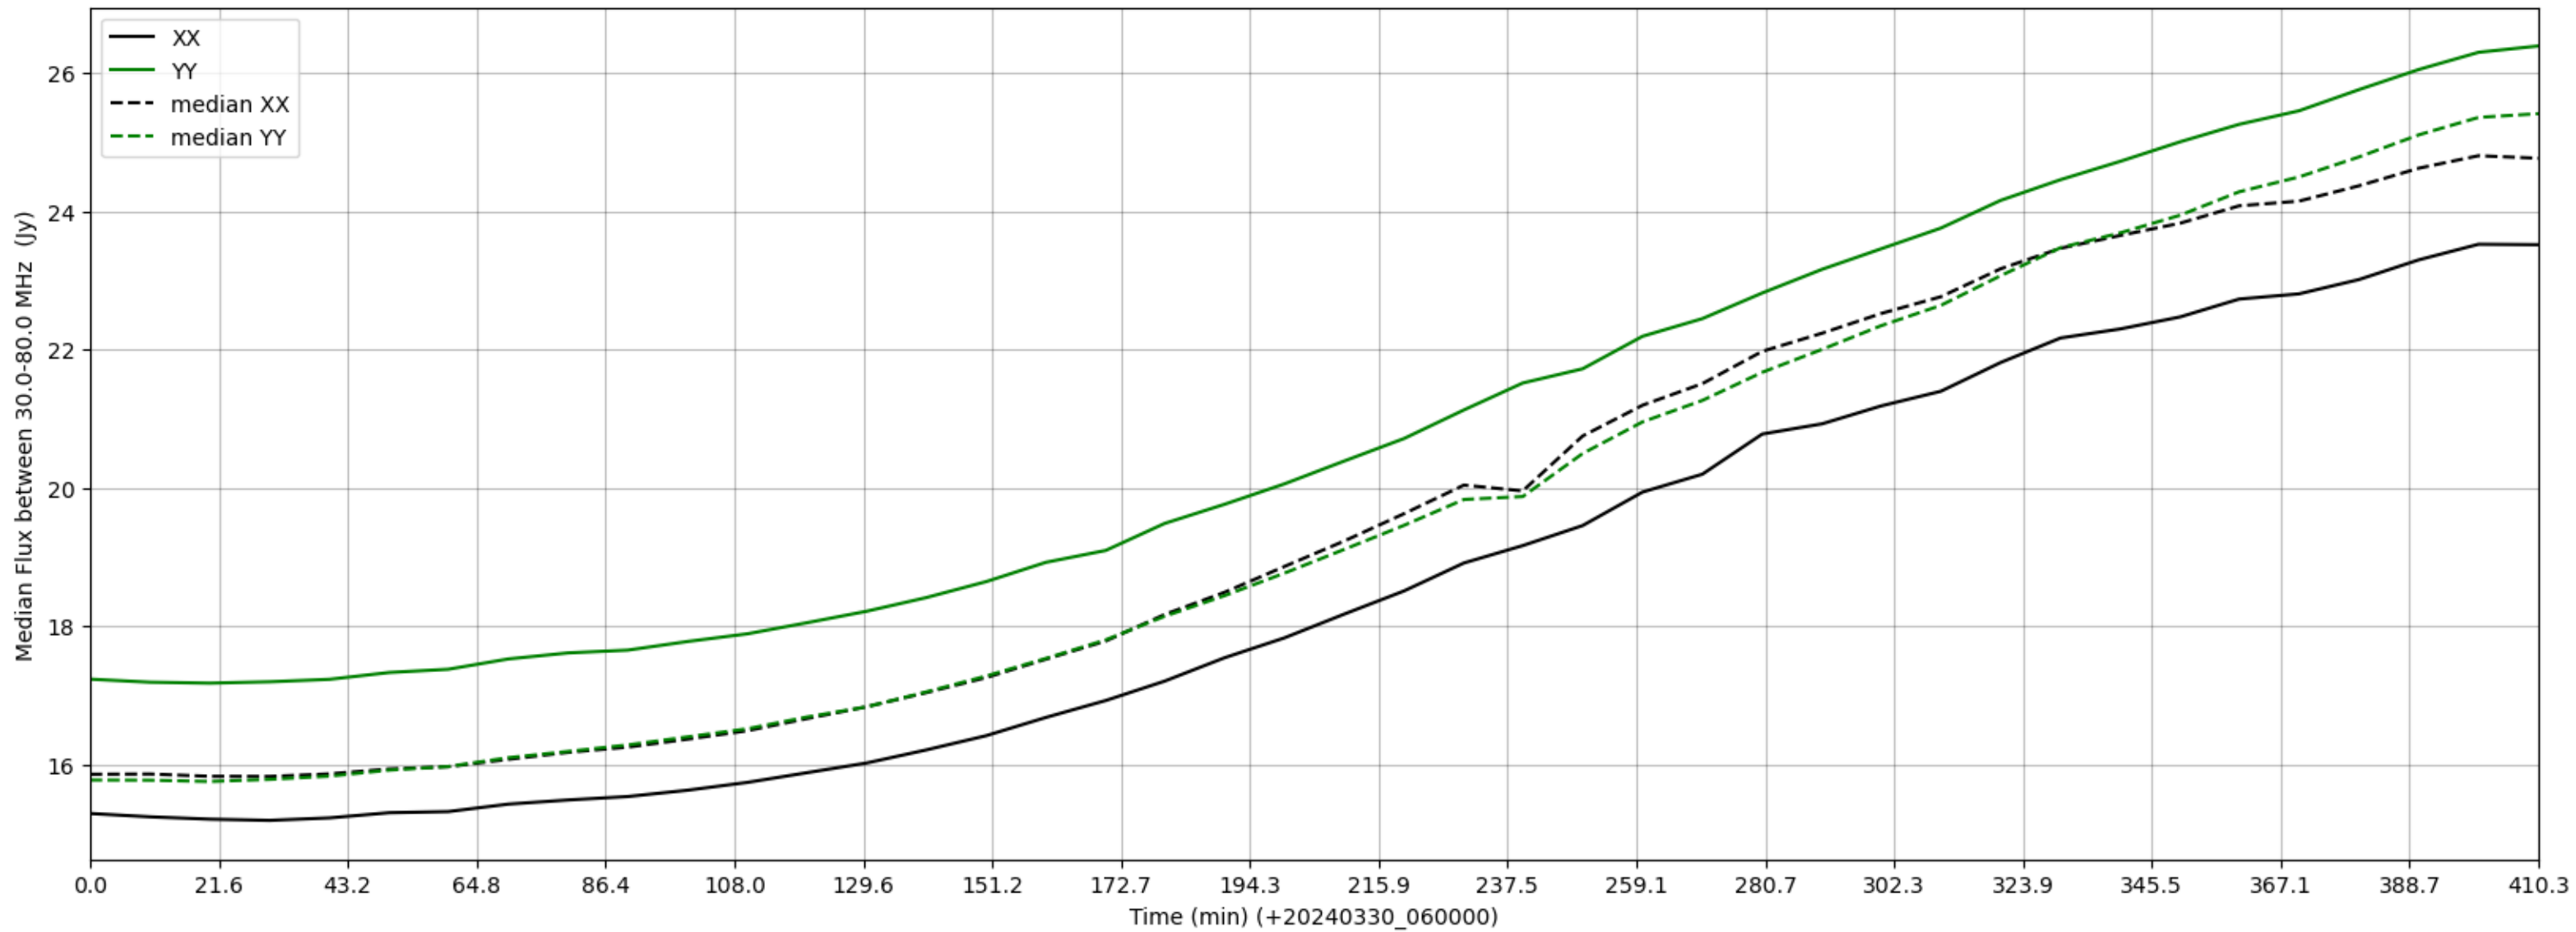

LWA197 - Correlator# 274 - XX FLAGS:Good - YY FLAGS:Good

LWA194 - Correlator# 273 - XX FLAGS:Good - YY FLAGS:Good