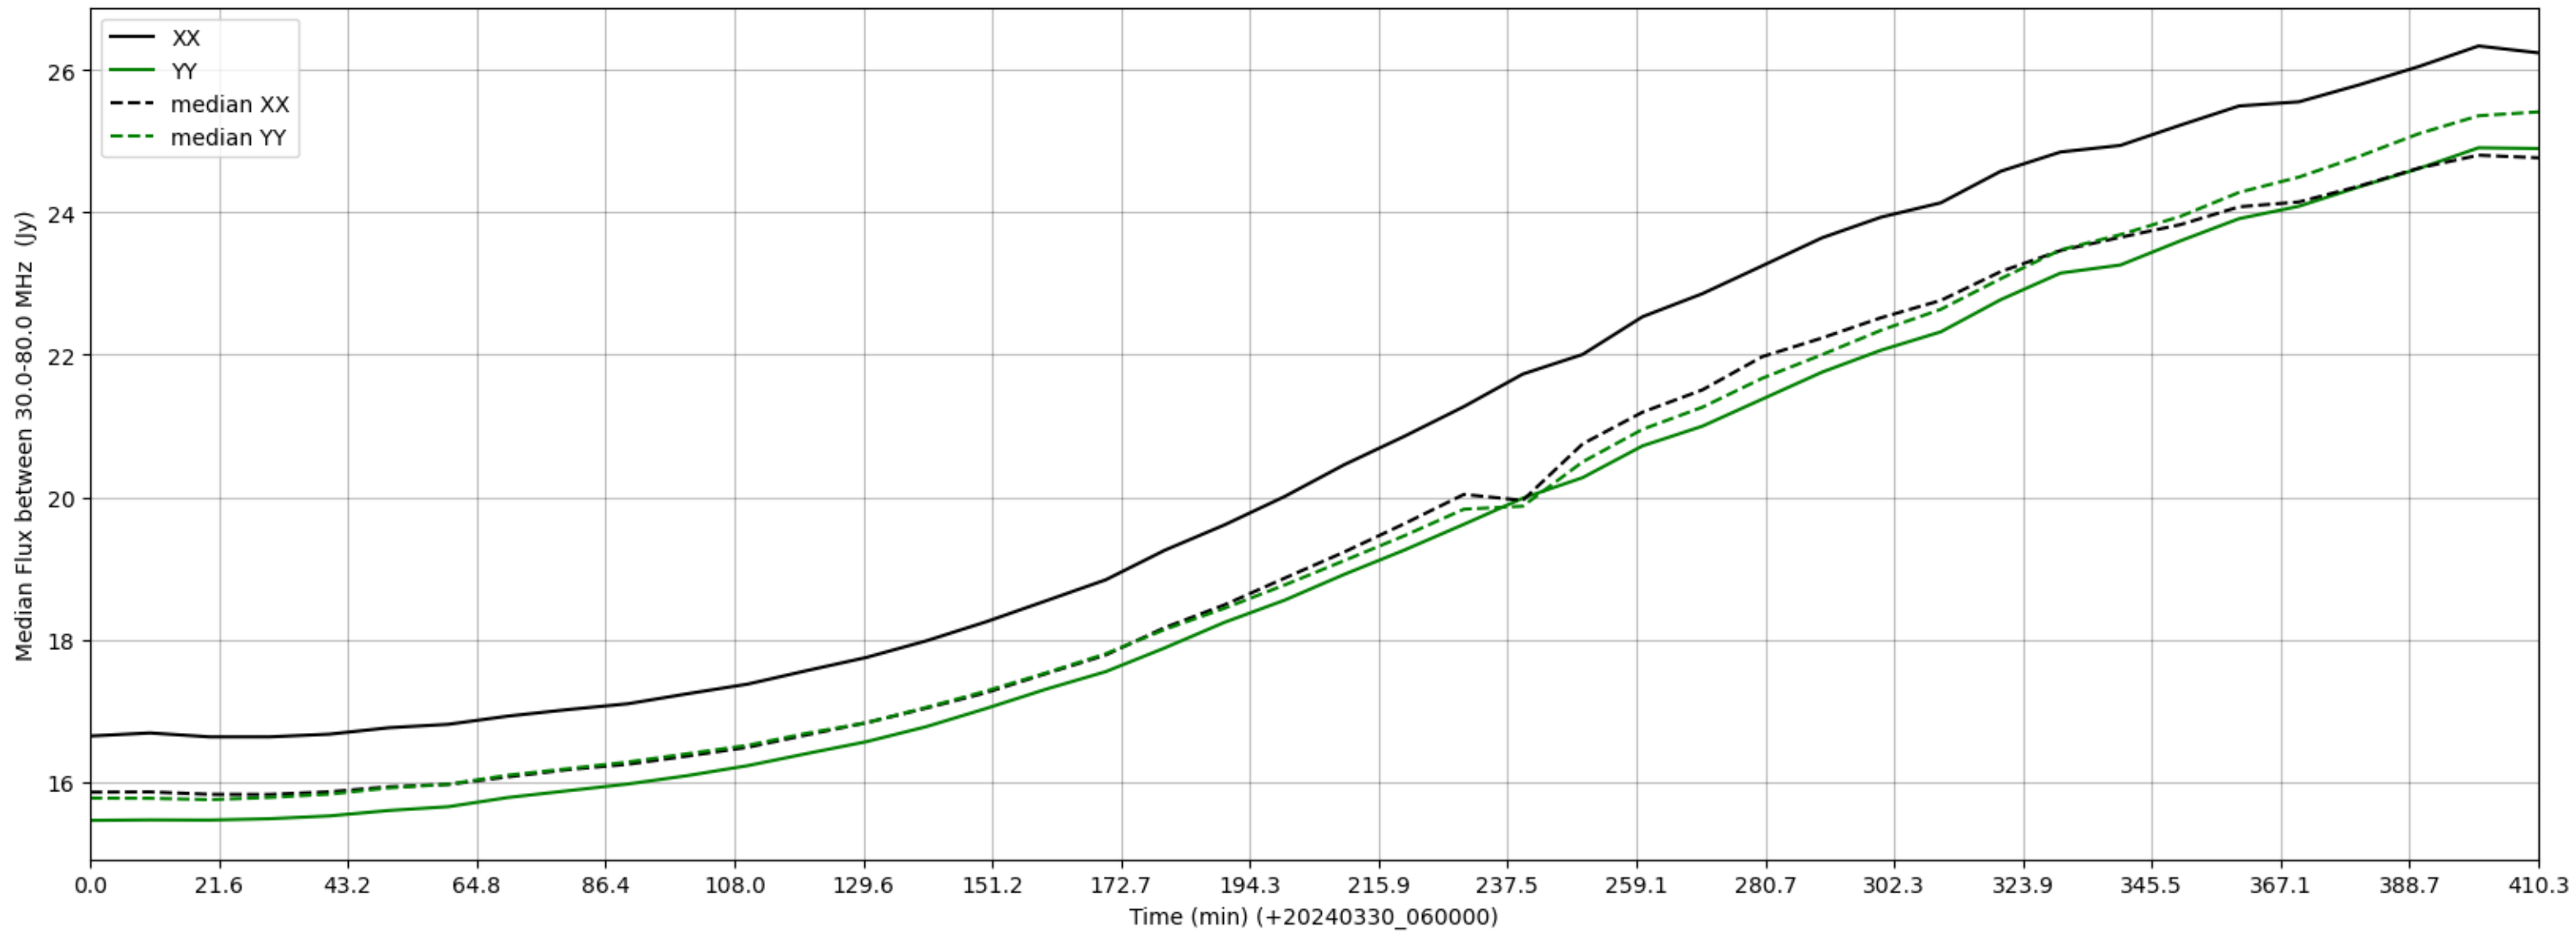

LWA049 - Correlator# 112 - XX FLAGS:Good - YY FLAGS:Good

LWA048 - Correlator# 113 - XX FLAGS:Good - YY FLAGS:Good

LWA051 - Correlator# 114 - XX FLAGS:Good - YY FLAGS:Good

LWA050 - Correlator# 115 - XX FLAGS:Good - YY FLAGS:Good