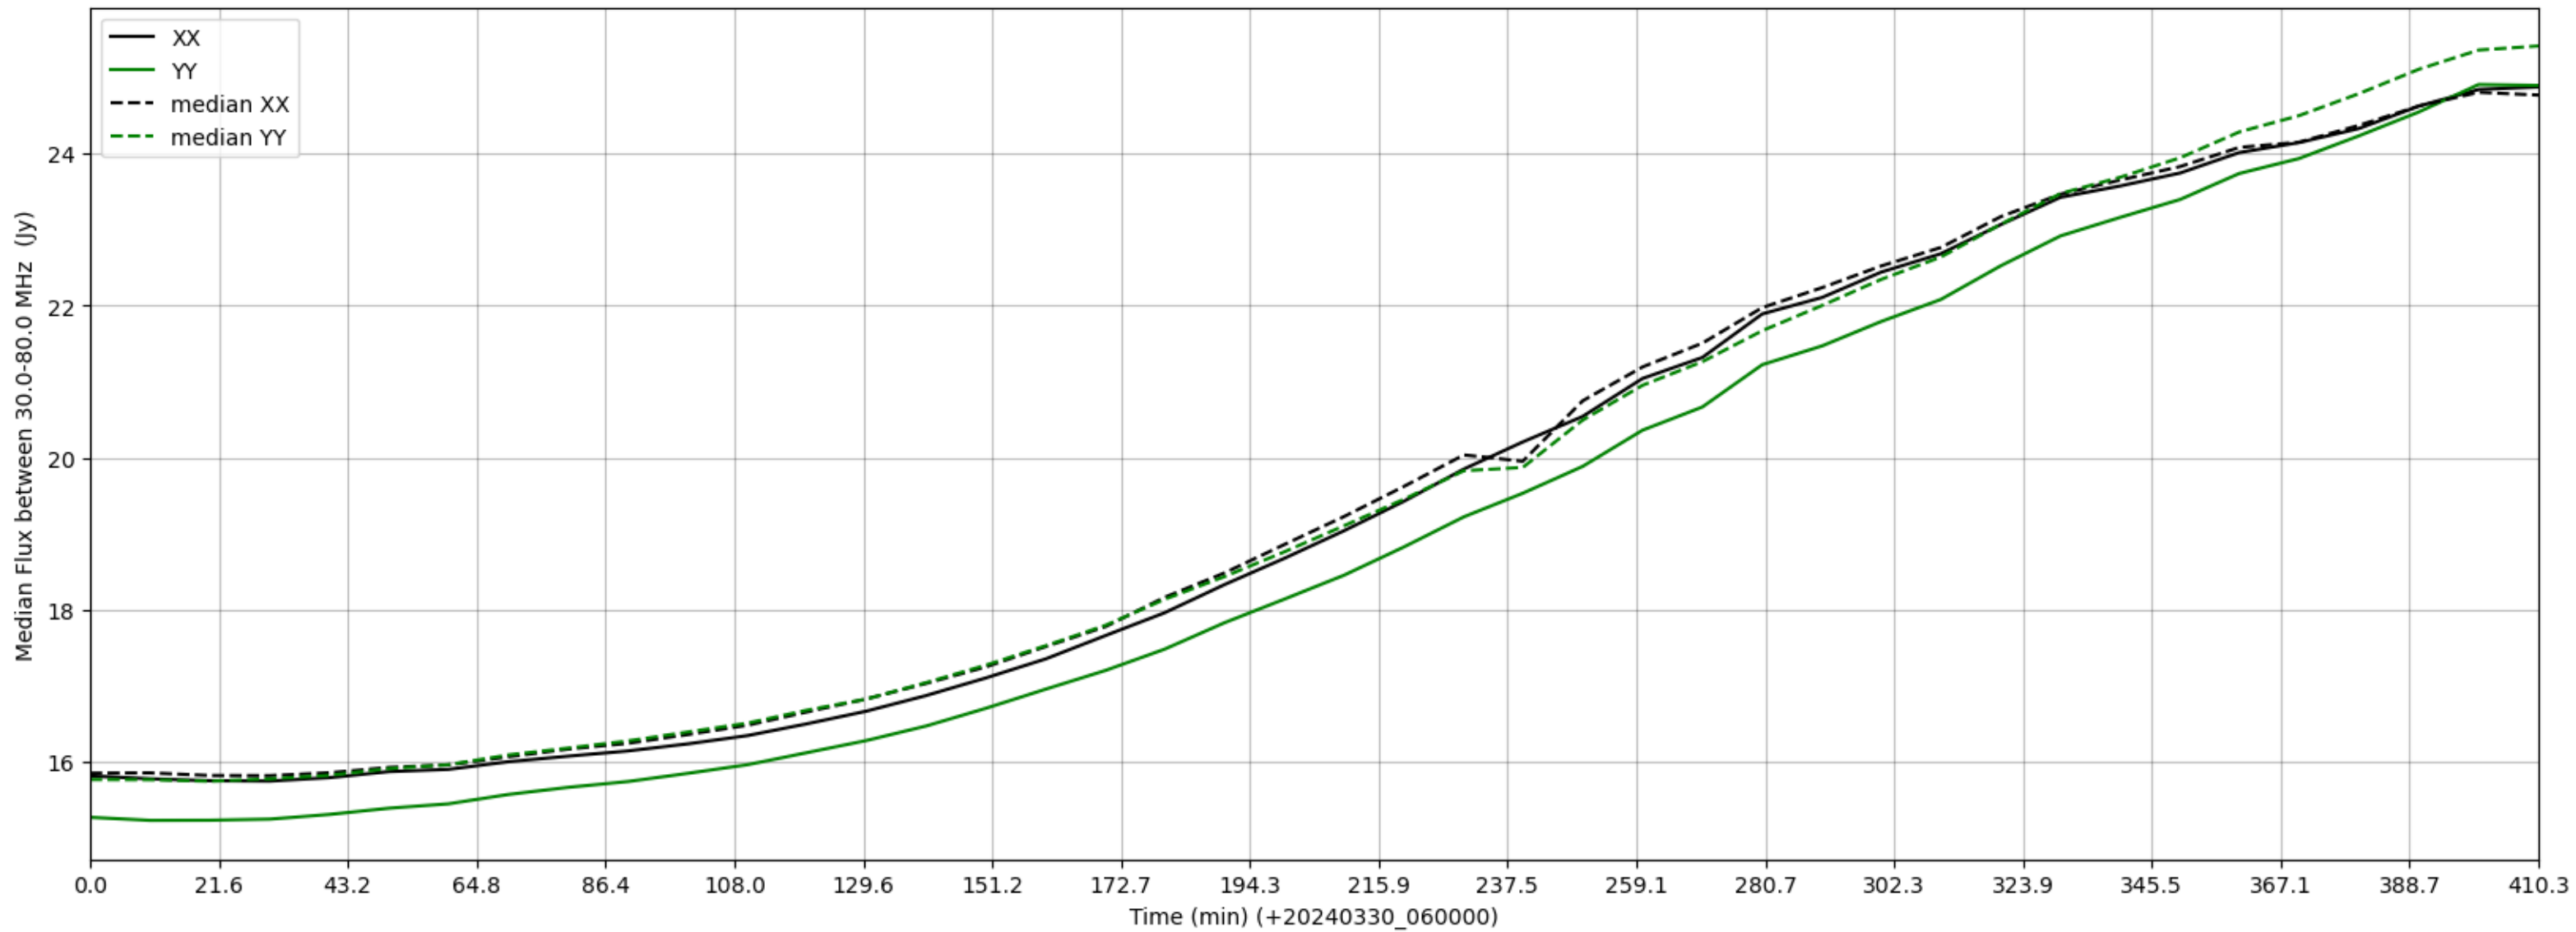

LWA115 - Correlator# 205 - XX FLAGS:Good - YY FLAGS:Good

LWA116 - Correlator# 204 - XX FLAGS:Good - YY FLAGS:Good