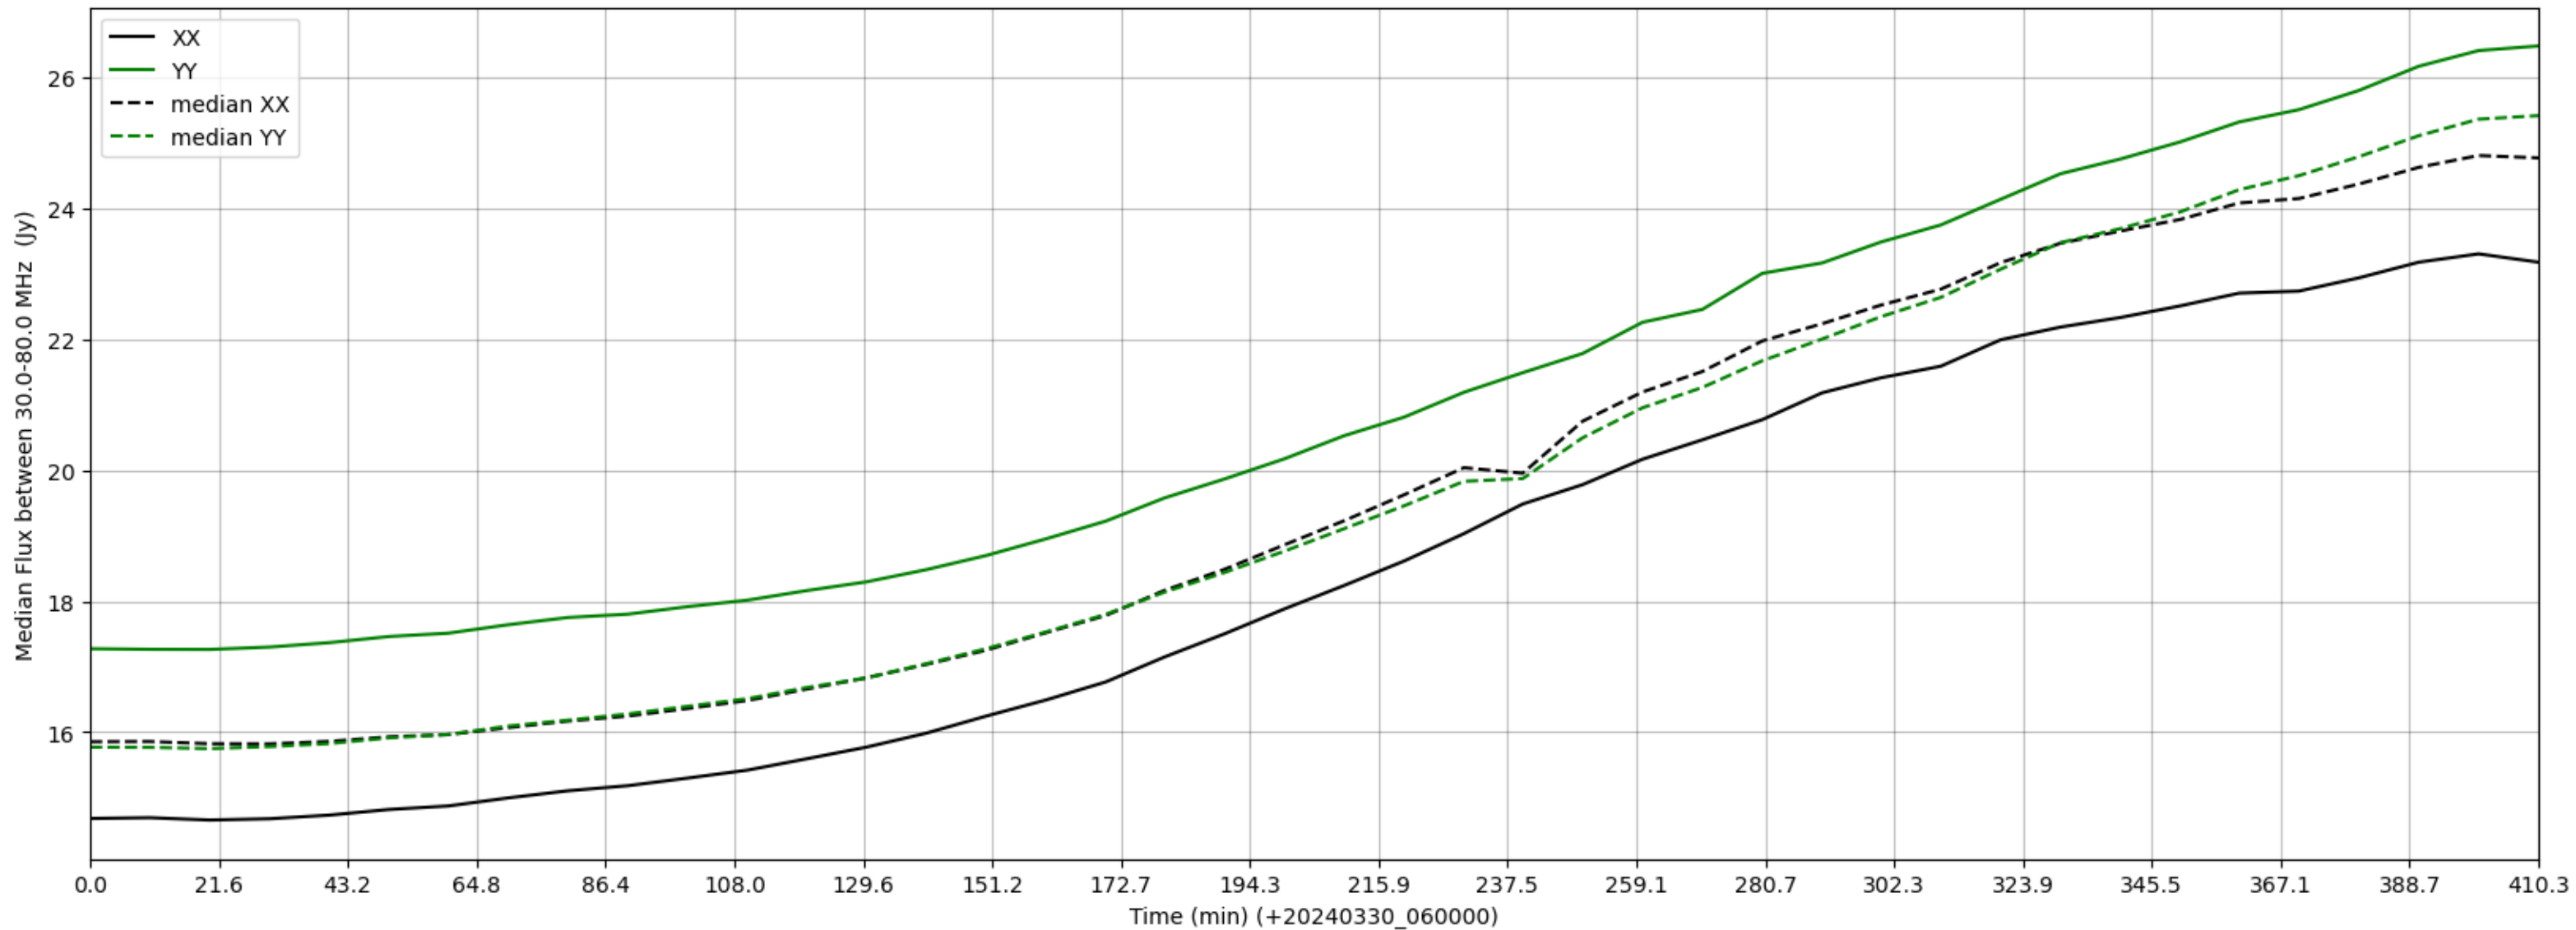

LWA175 - Correlator# 293 - XX FLAGS:Good - YY FLAGS:Good

LWA169 - Correlator# 292 - XX FLAGS:Good - YY FLAGS:Good