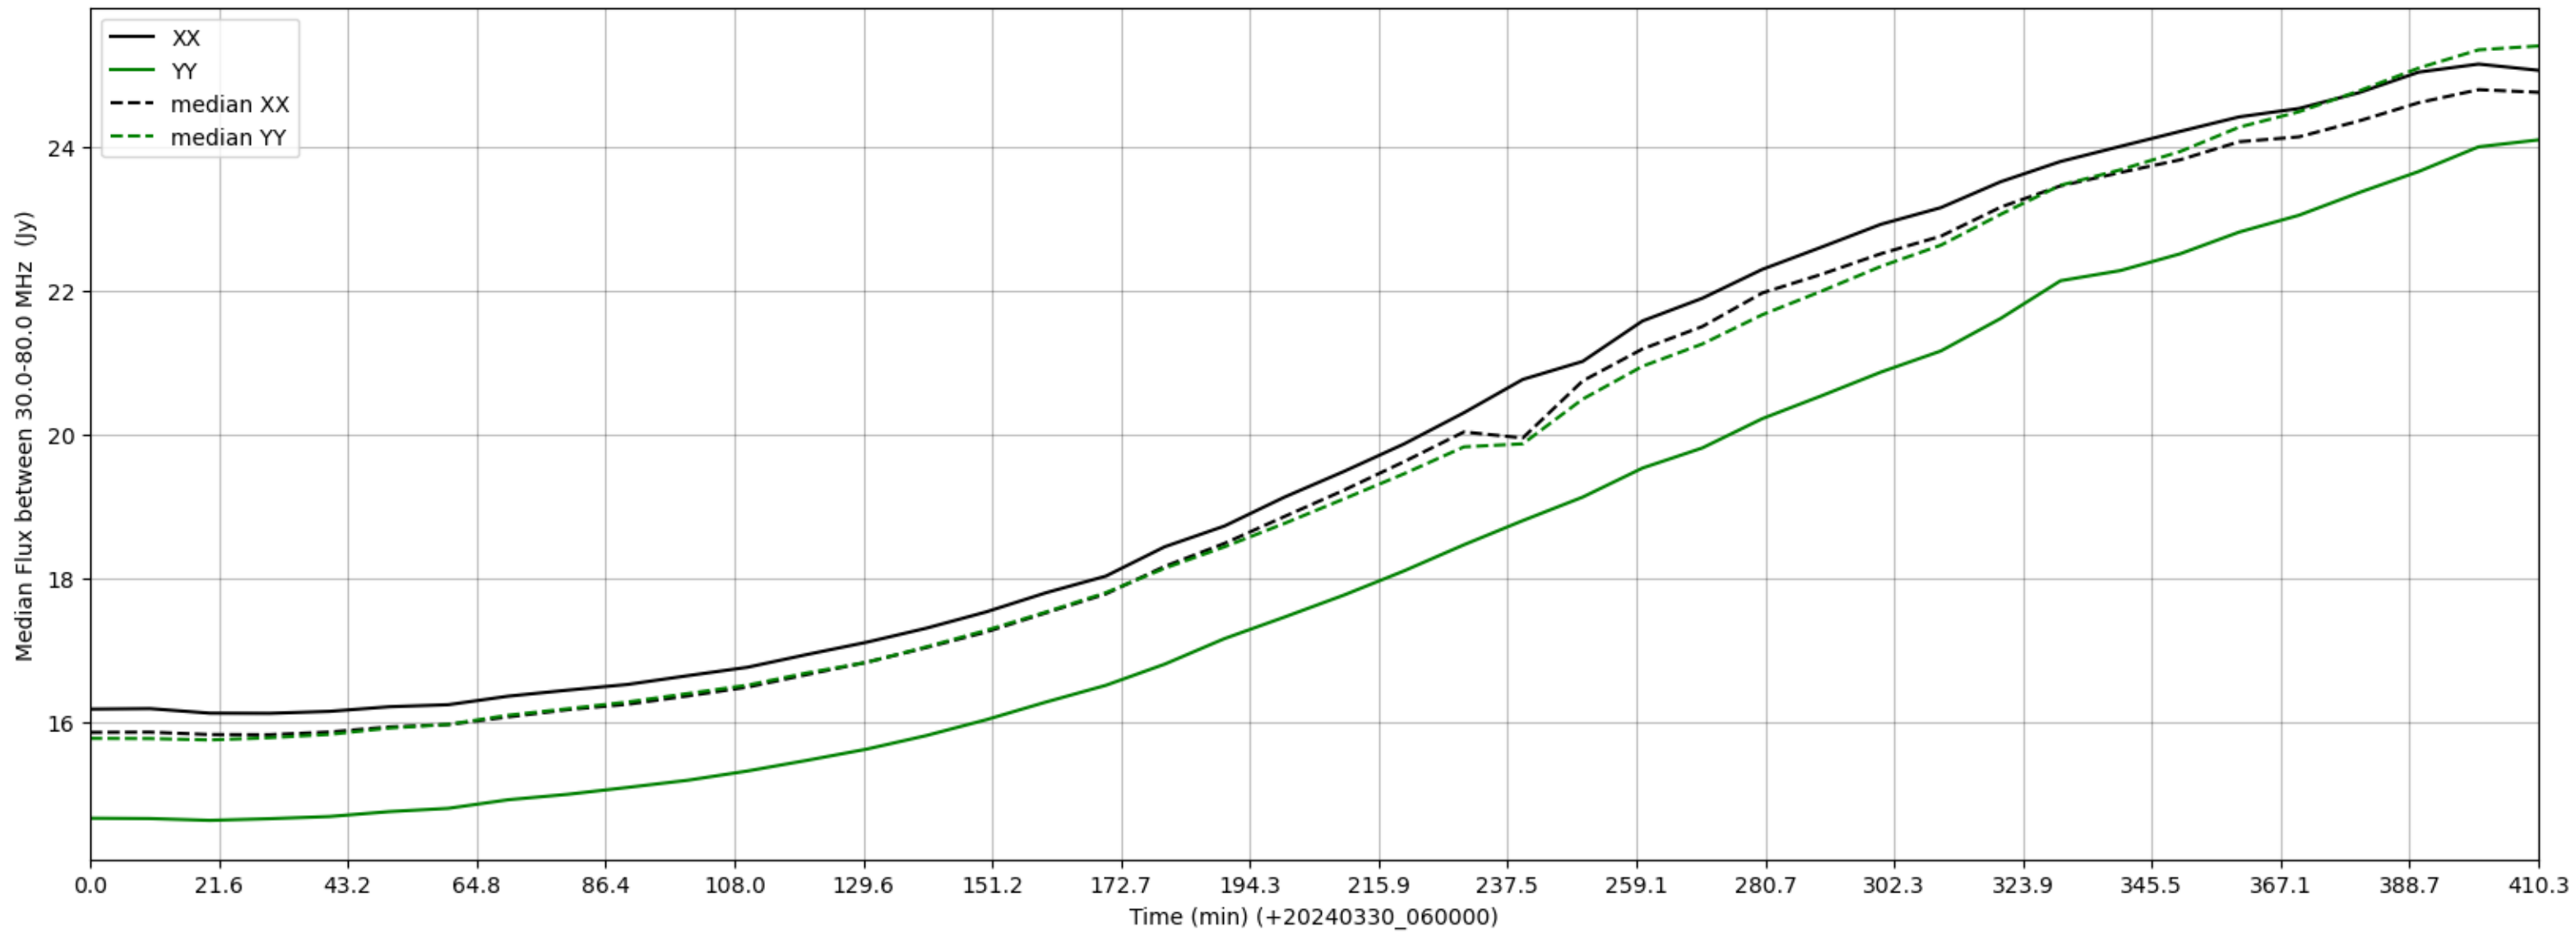

LWA020 - Correlator# 102 - XX FLAGS:Good - YY FLAGS:Good

LWA017 - Correlator# 101 - XX FLAGS:Good - YY FLAGS:Good