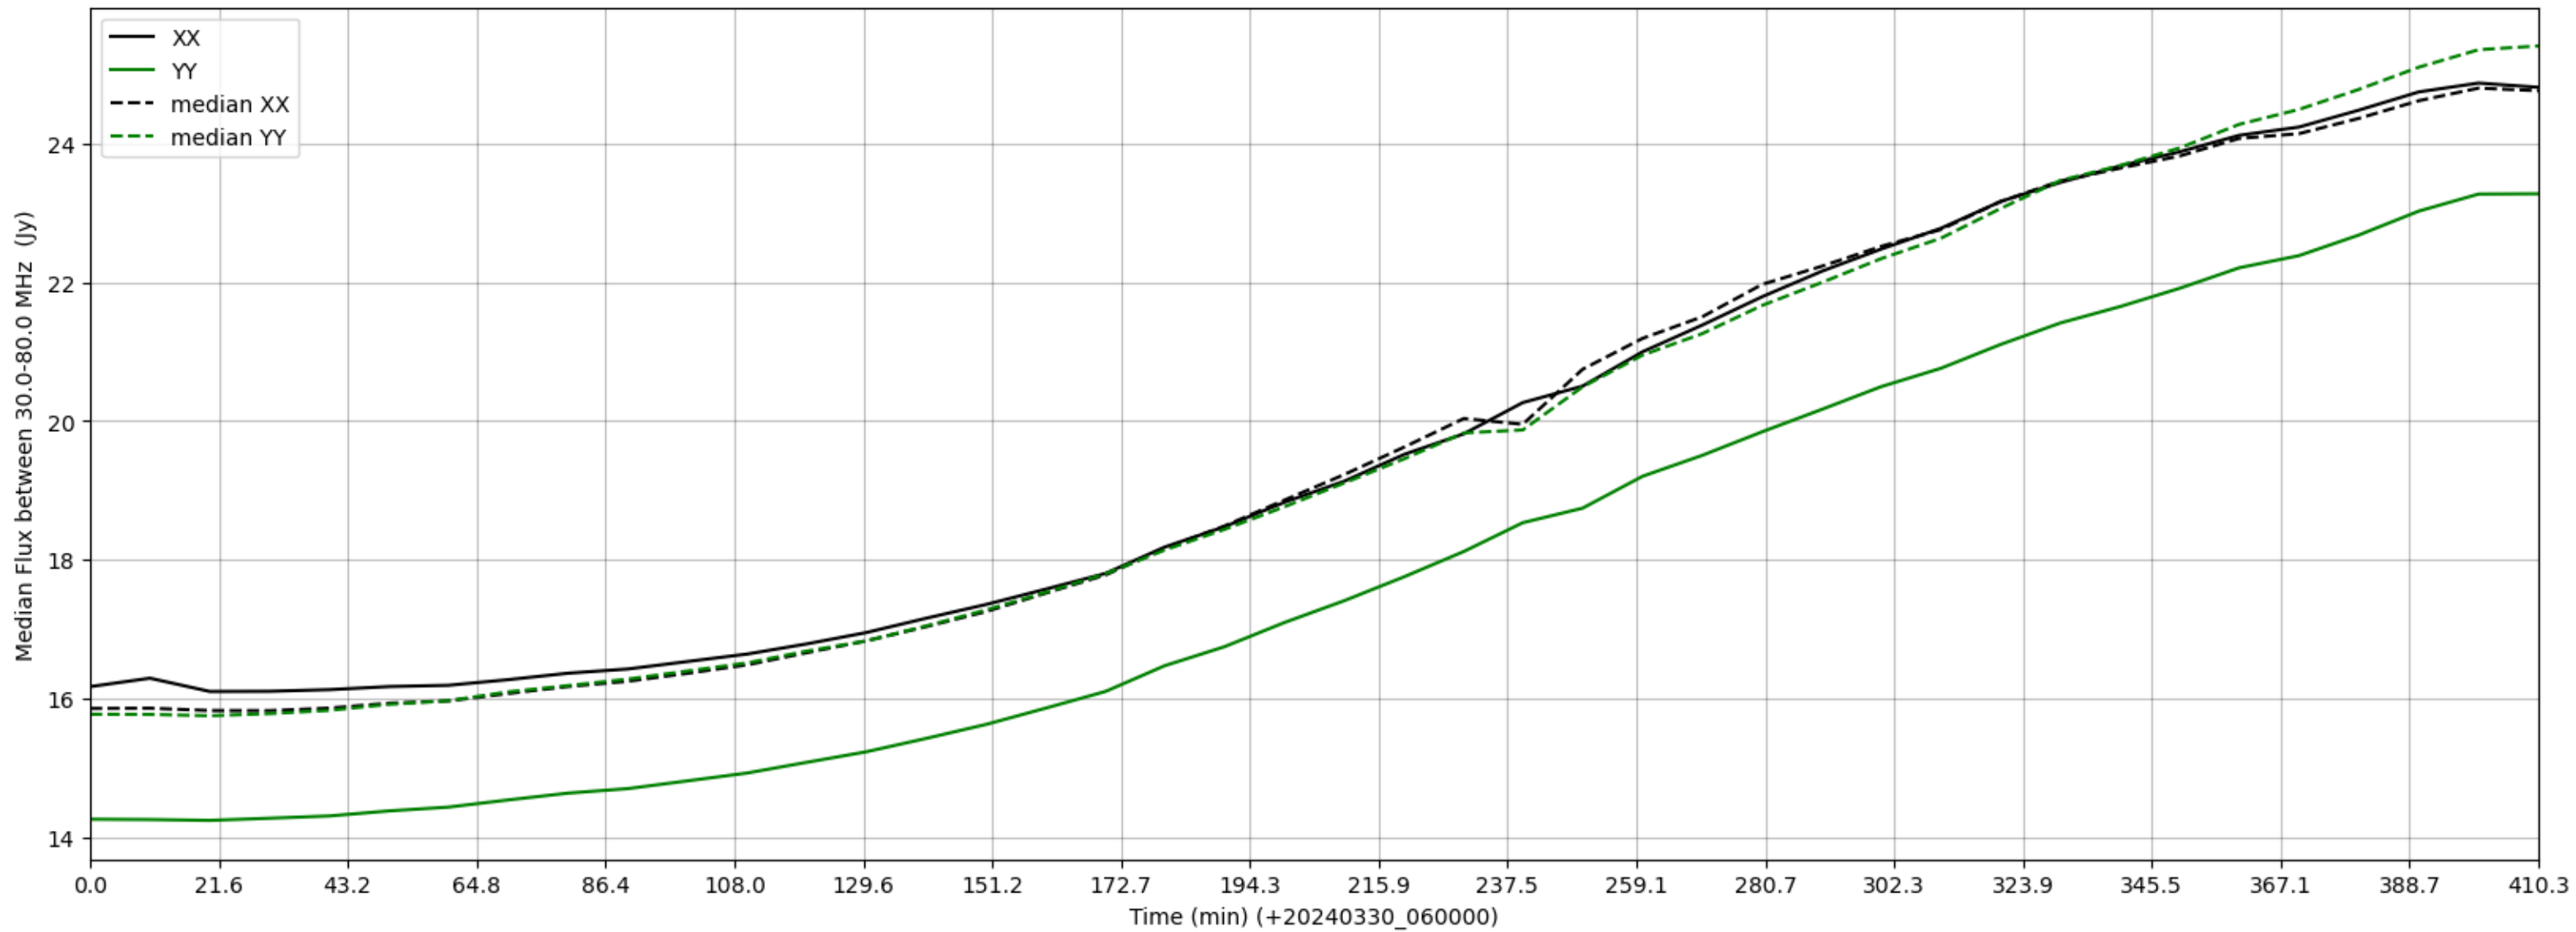

LWA182 - Correlator# 238 - XX FLAGS:Good - YY FLAGS:Good

LWA158 - Correlator# 237 - XX FLAGS:Good - YY FLAGS:Good