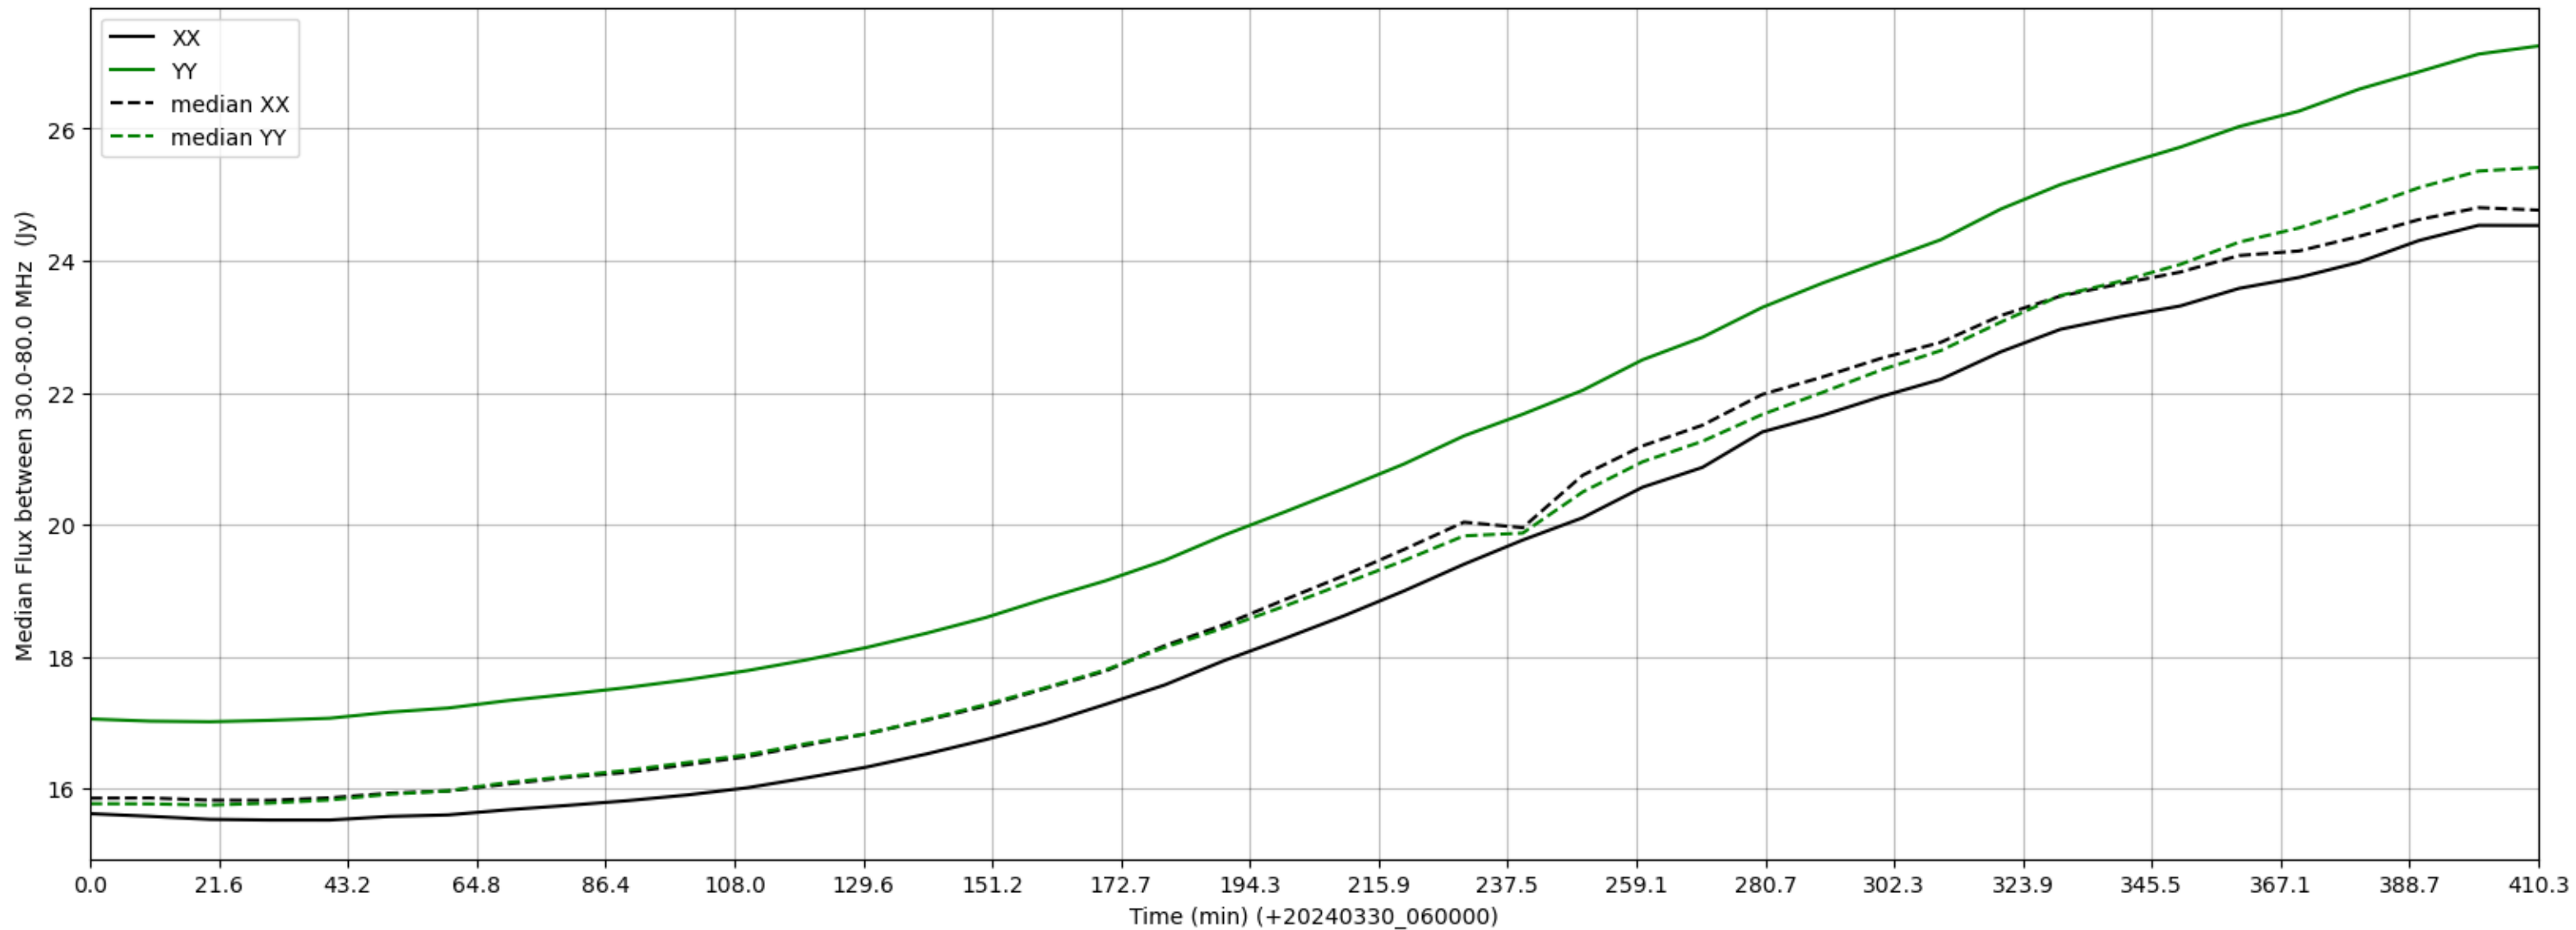

LWA118 - Correlator# 206 - XX FLAGS:Good - YY FLAGS:Good

LWA115 - Correlator# 205 - XX FLAGS:Good - YY FLAGS:Good