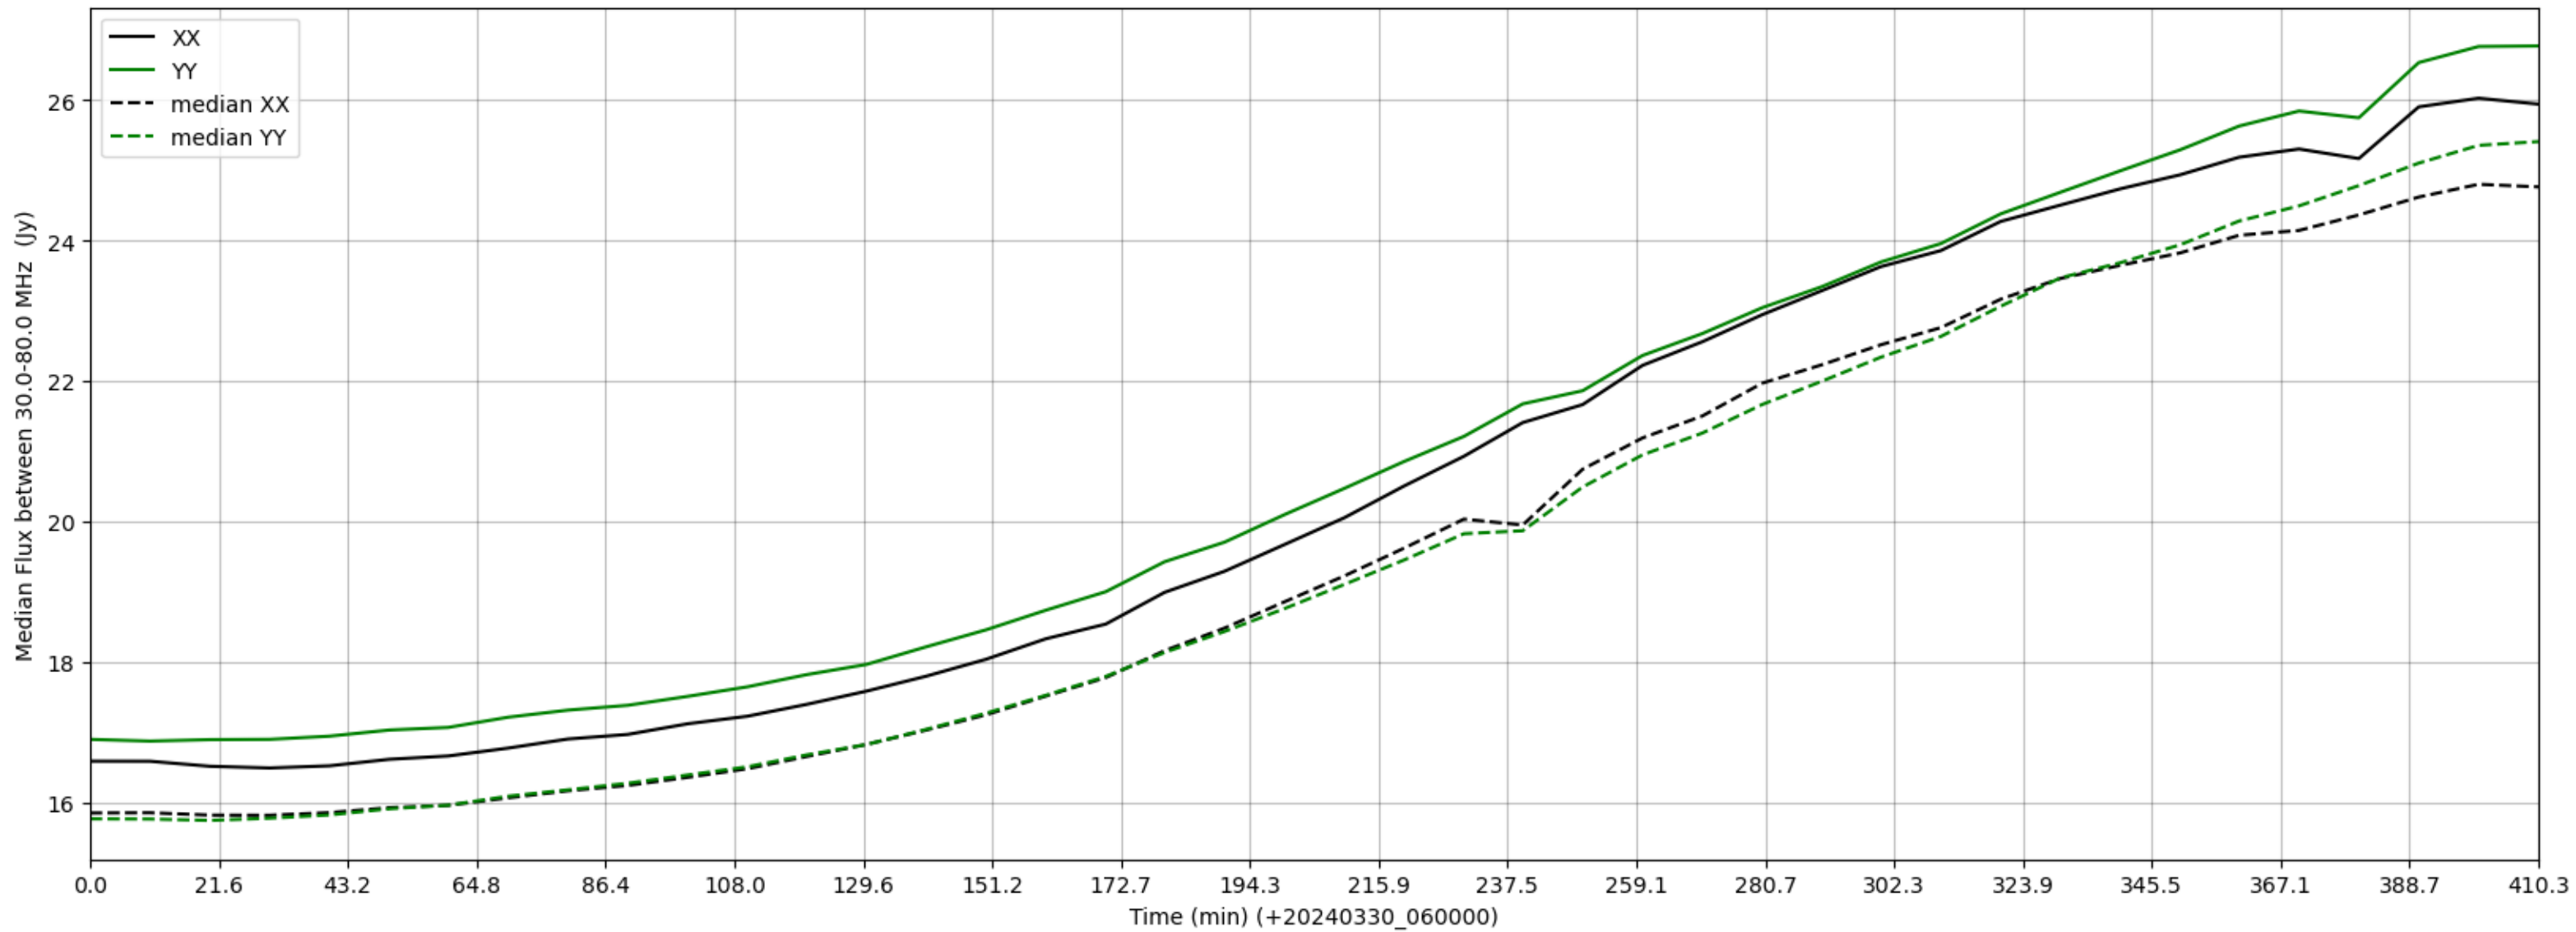

LWA056 - Correlator# 135 - XX FLAGS:Good - YY FLAGS:Good

LWA057 - Correlator# 134 - XX FLAGS:Good - YY FLAGS:Good