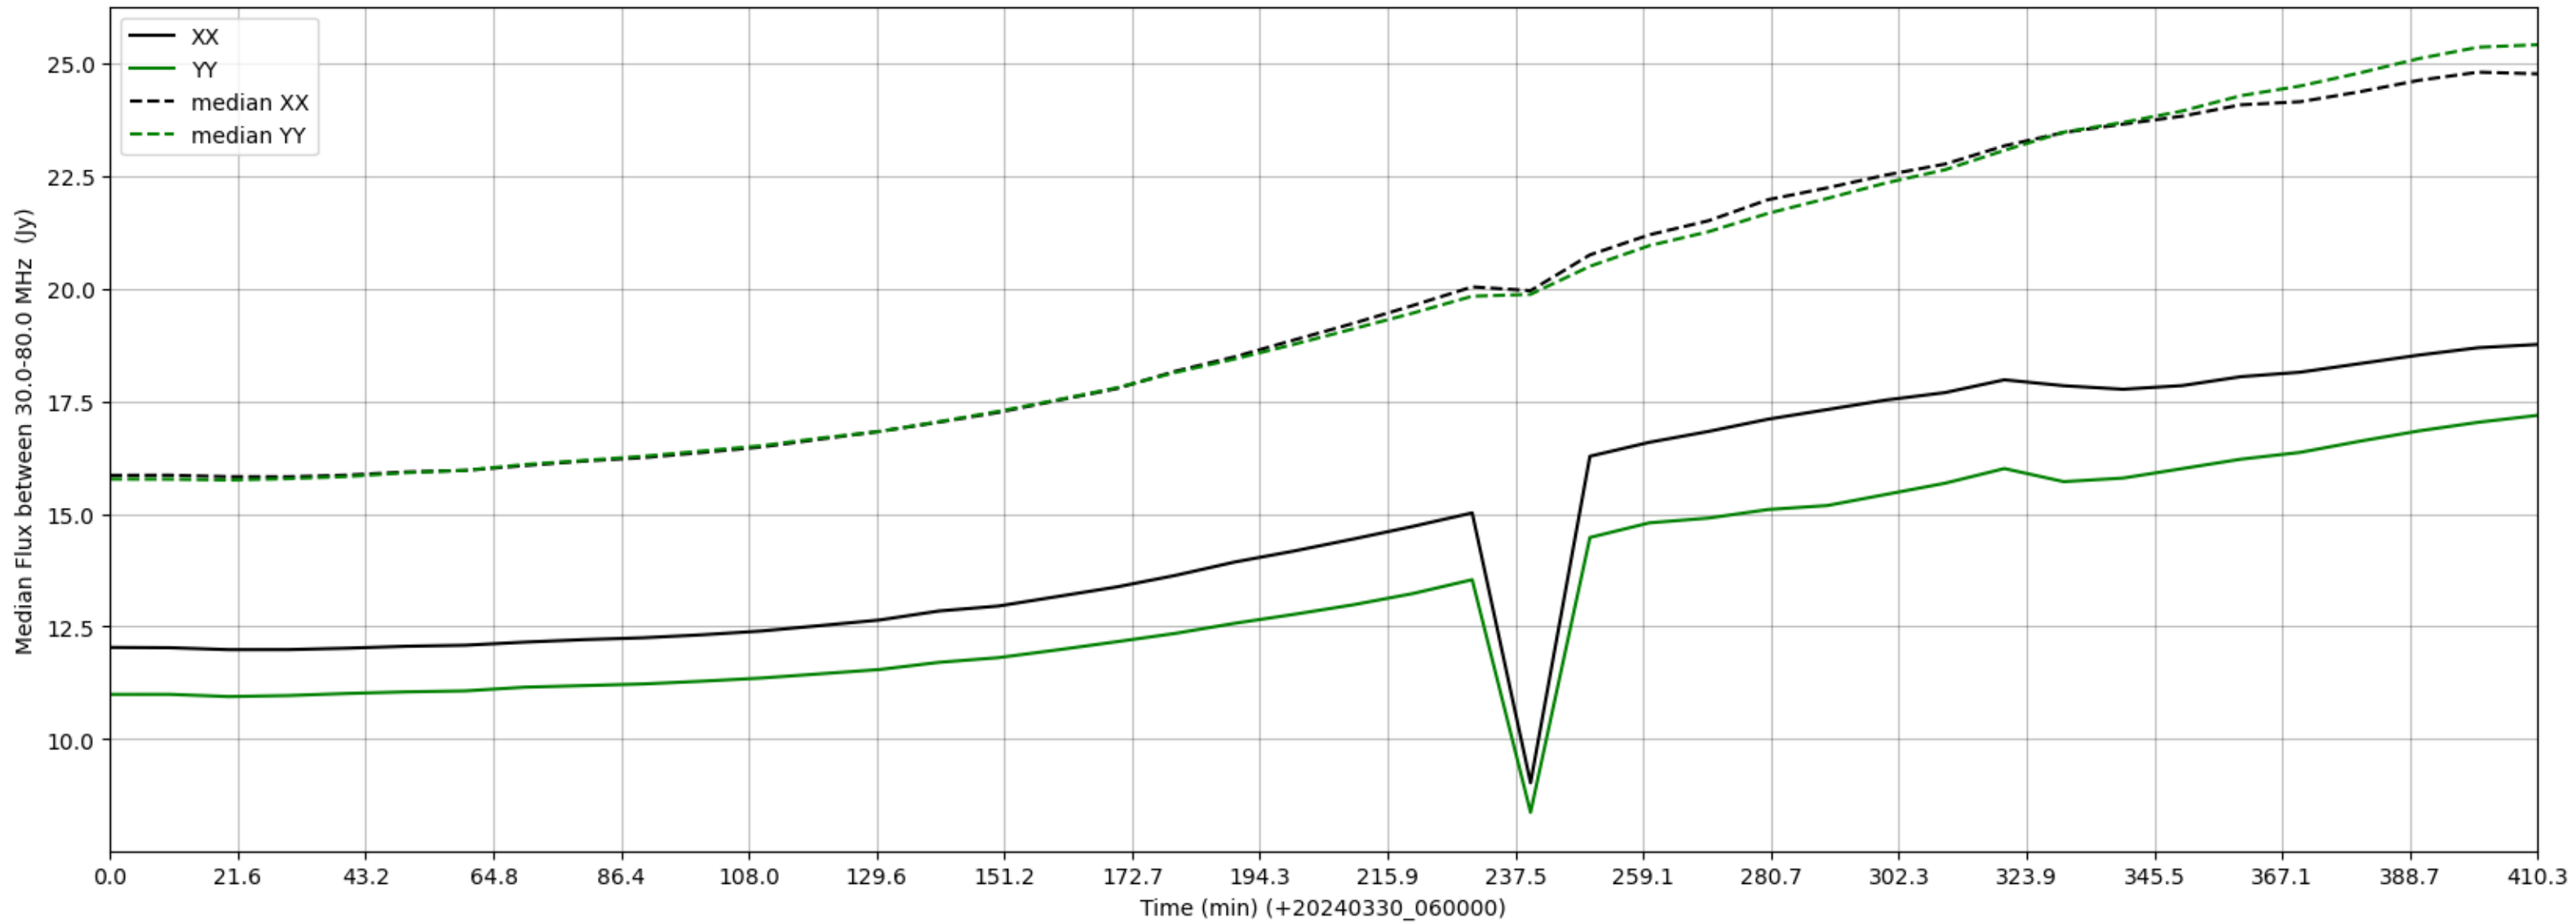

LWA286 - Correlator# 093 - XX FLAGS:Good - YY FLAGS:Good

LWA302 - Correlator# 092 - XX FLAGS:BadSpecShape - YY FLAGS:BadSpecShape