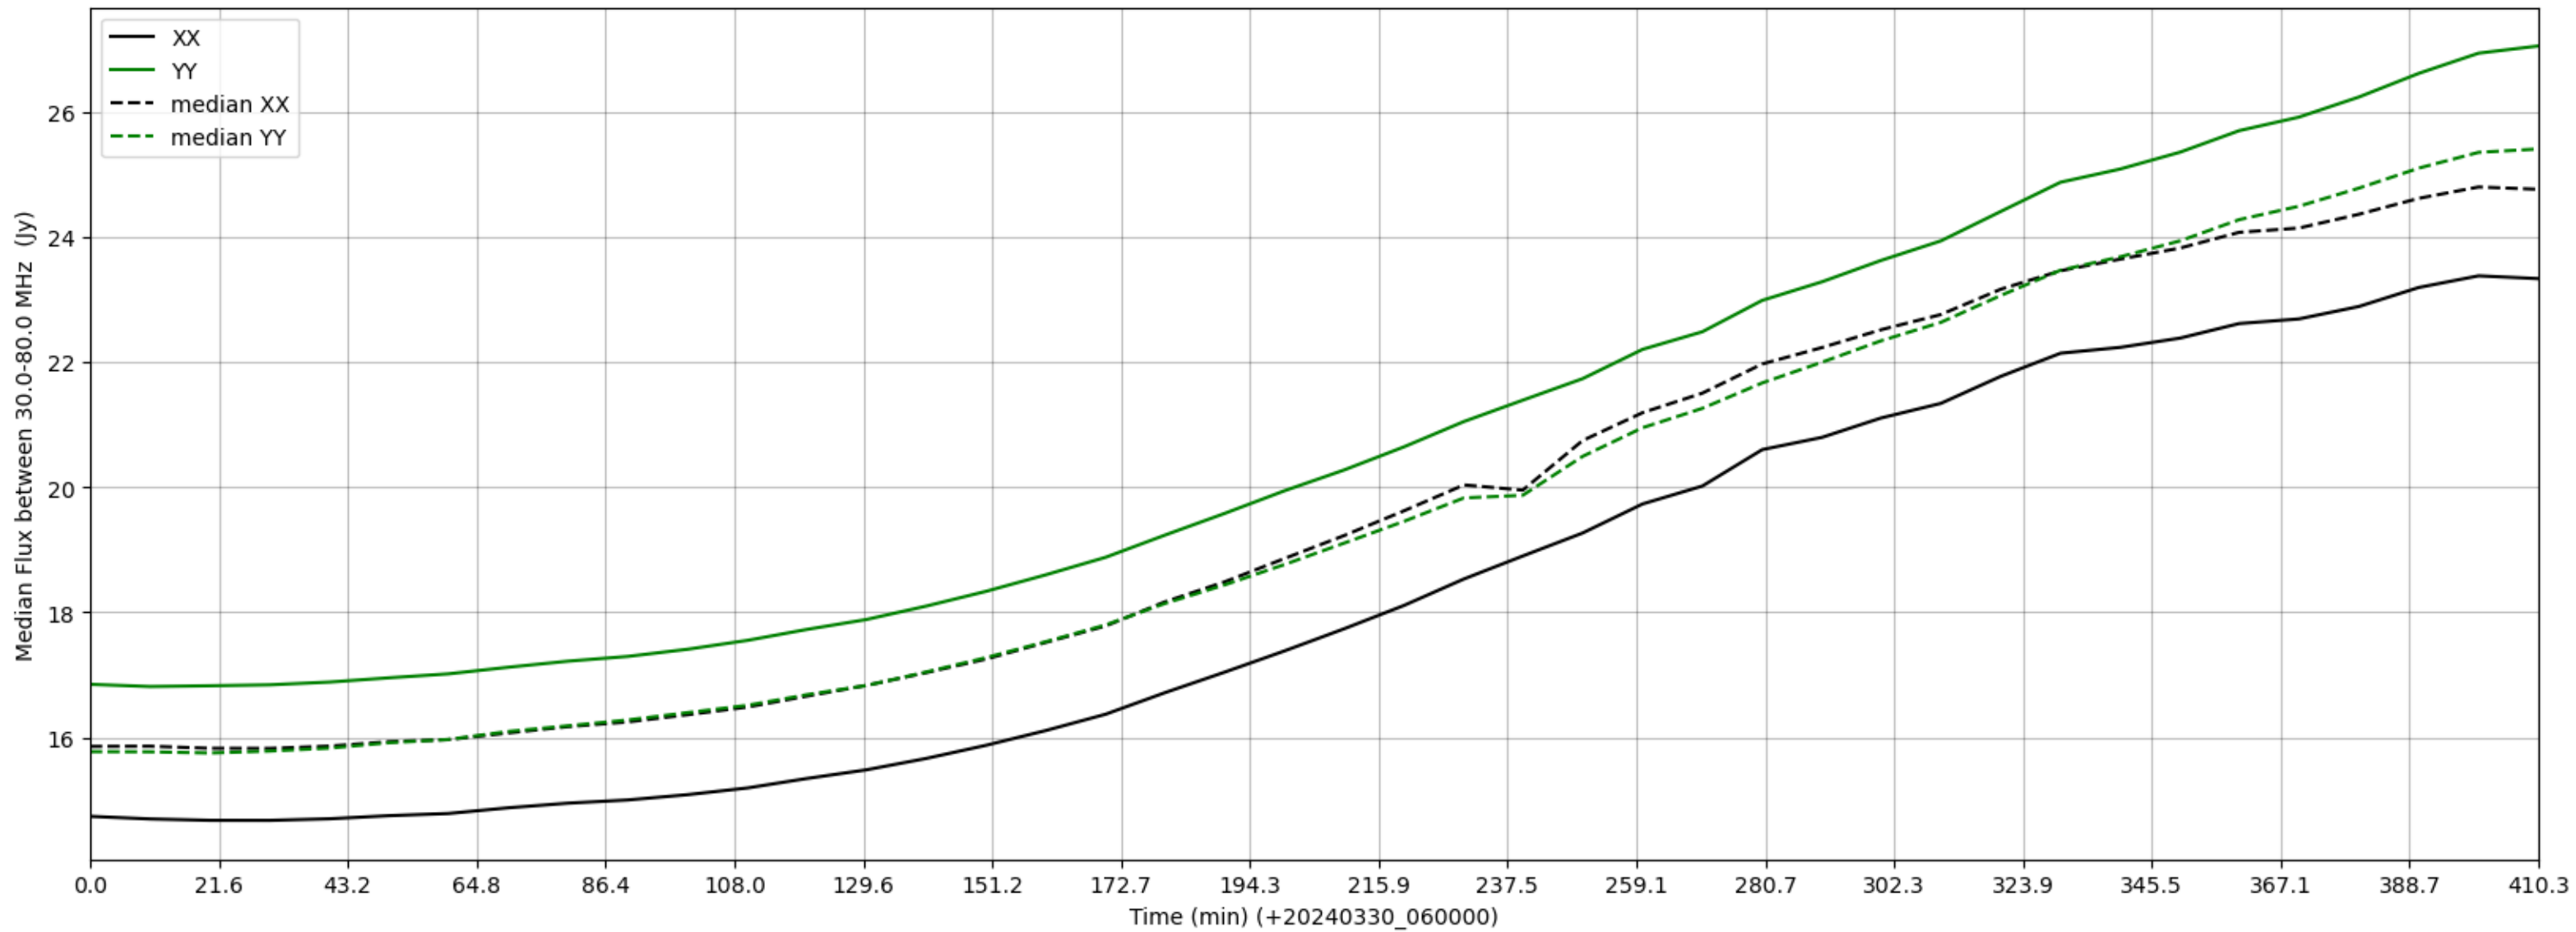

LWA099 - Correlator# 172 - XX FLAGS:Good - YY FLAGS:Good

LWA098 - Correlator# 173 - XX FLAGS:Good - YY FLAGS:Good

LWA101 - Correlator# 174 - XX FLAGS:Good - YY FLAGS:Good

LWA100 - Correlator# 175 - XX FLAGS:Good - YY FLAGS:Good