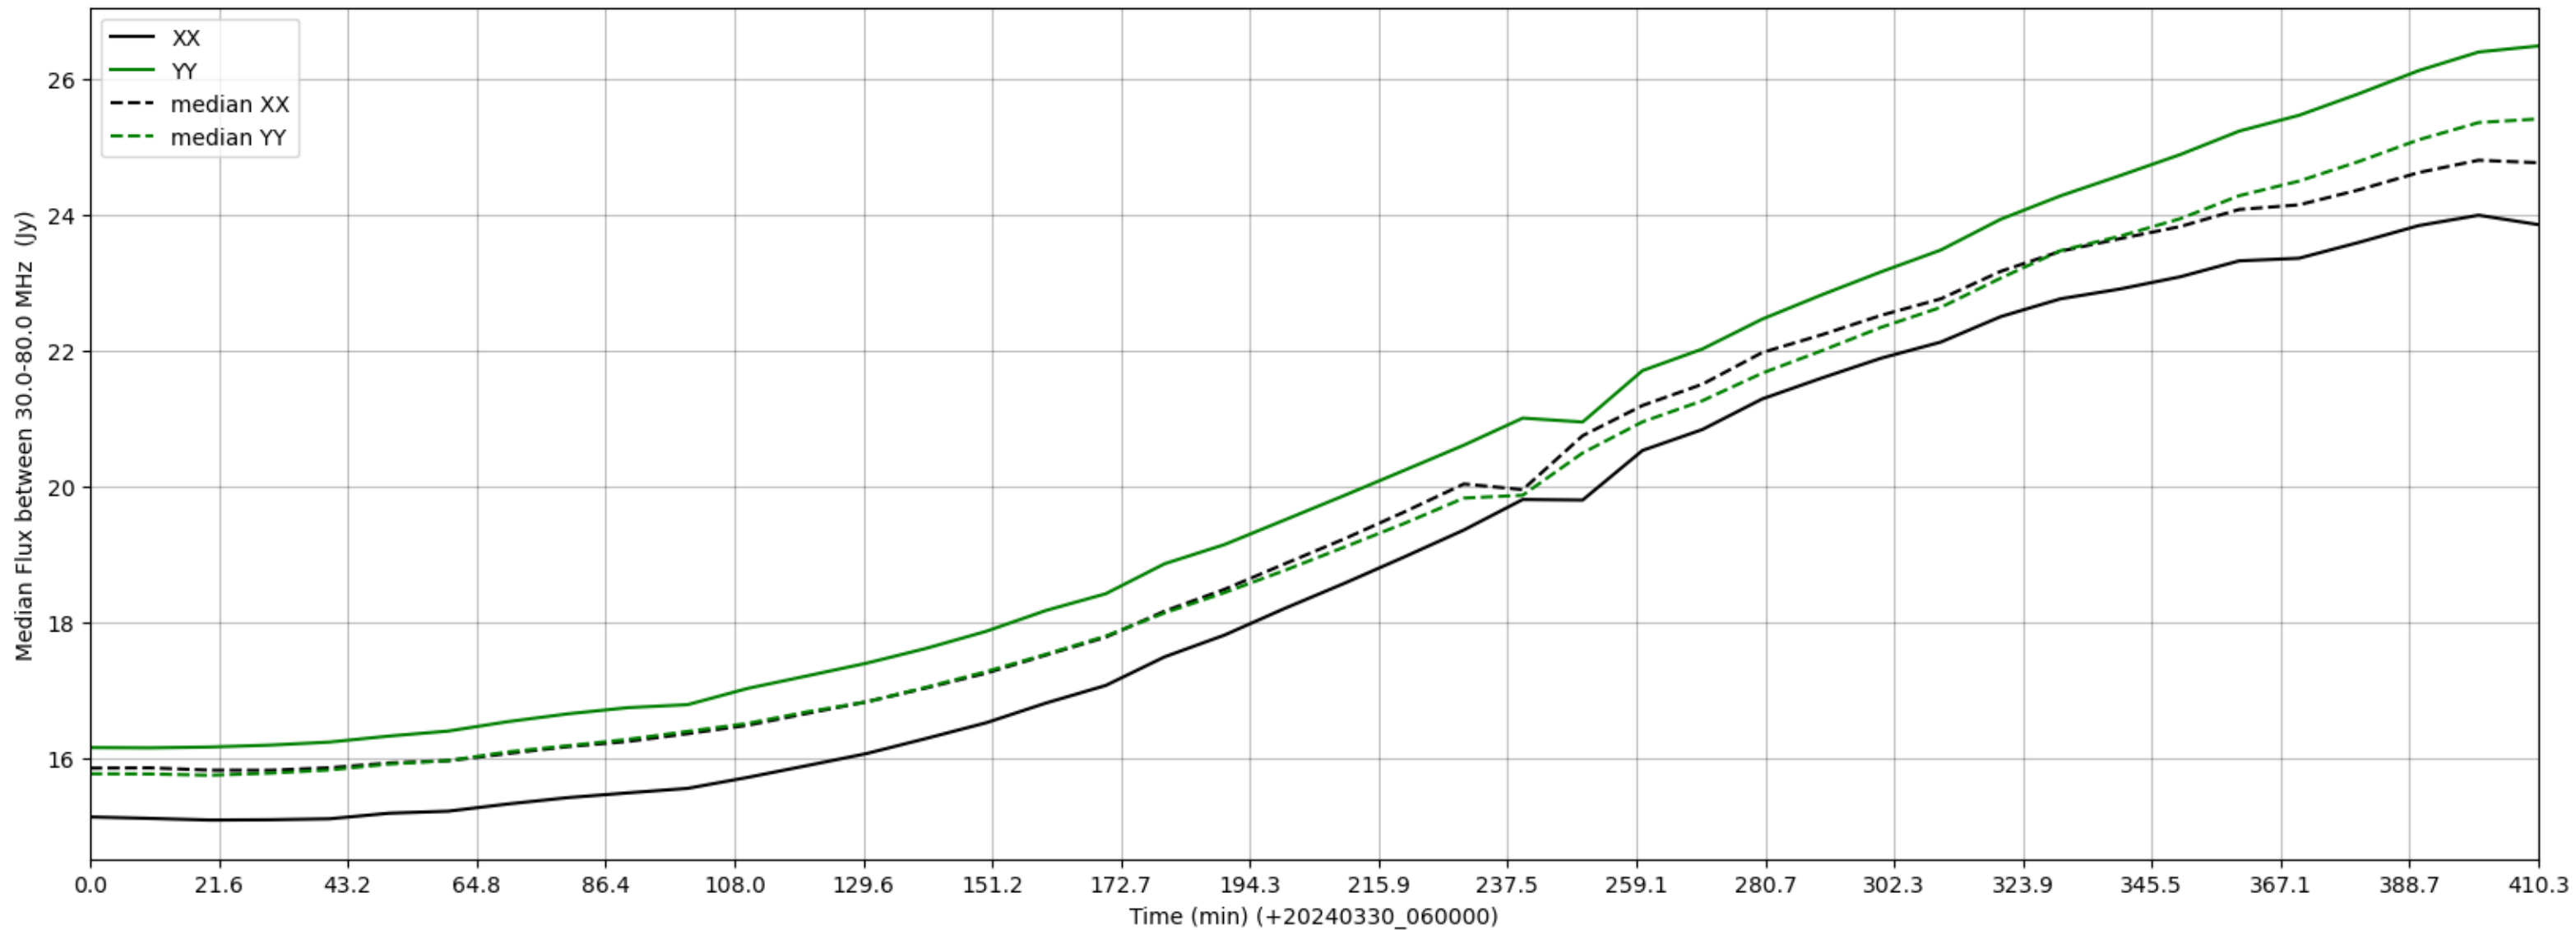

LWA074 - Correlator# 086 - XX FLAGS:Good - YY FLAGS:Good

LWA047 - Correlator# 085 - XX FLAGS:Good - YY FLAGS:Good