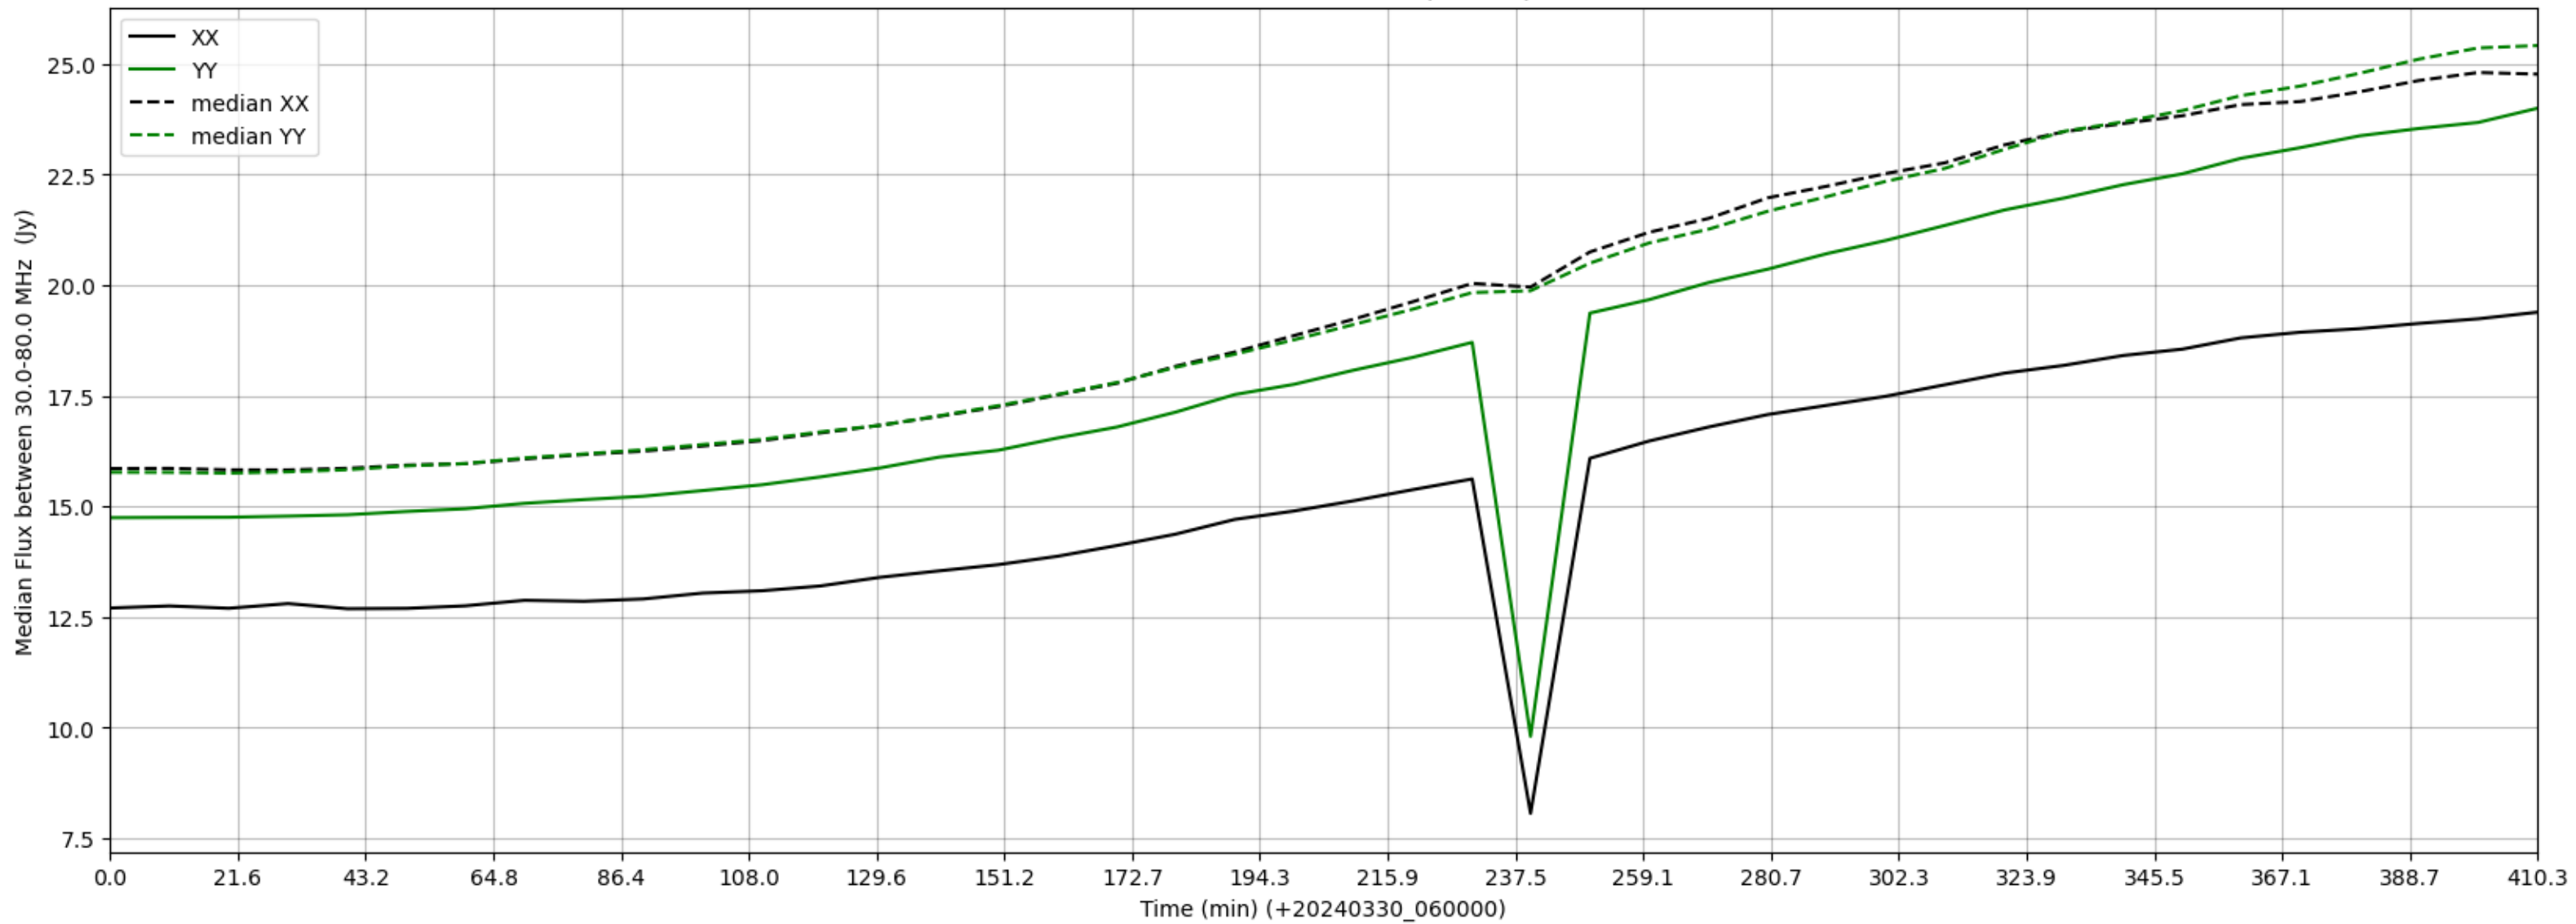

LWA344 - Correlator# 061 - XX FLAGS:Good - YY FLAGS:Good

LWA351 - Correlator# 060 - XX FLAGS:BadSpecShape - YY FLAGS:Good