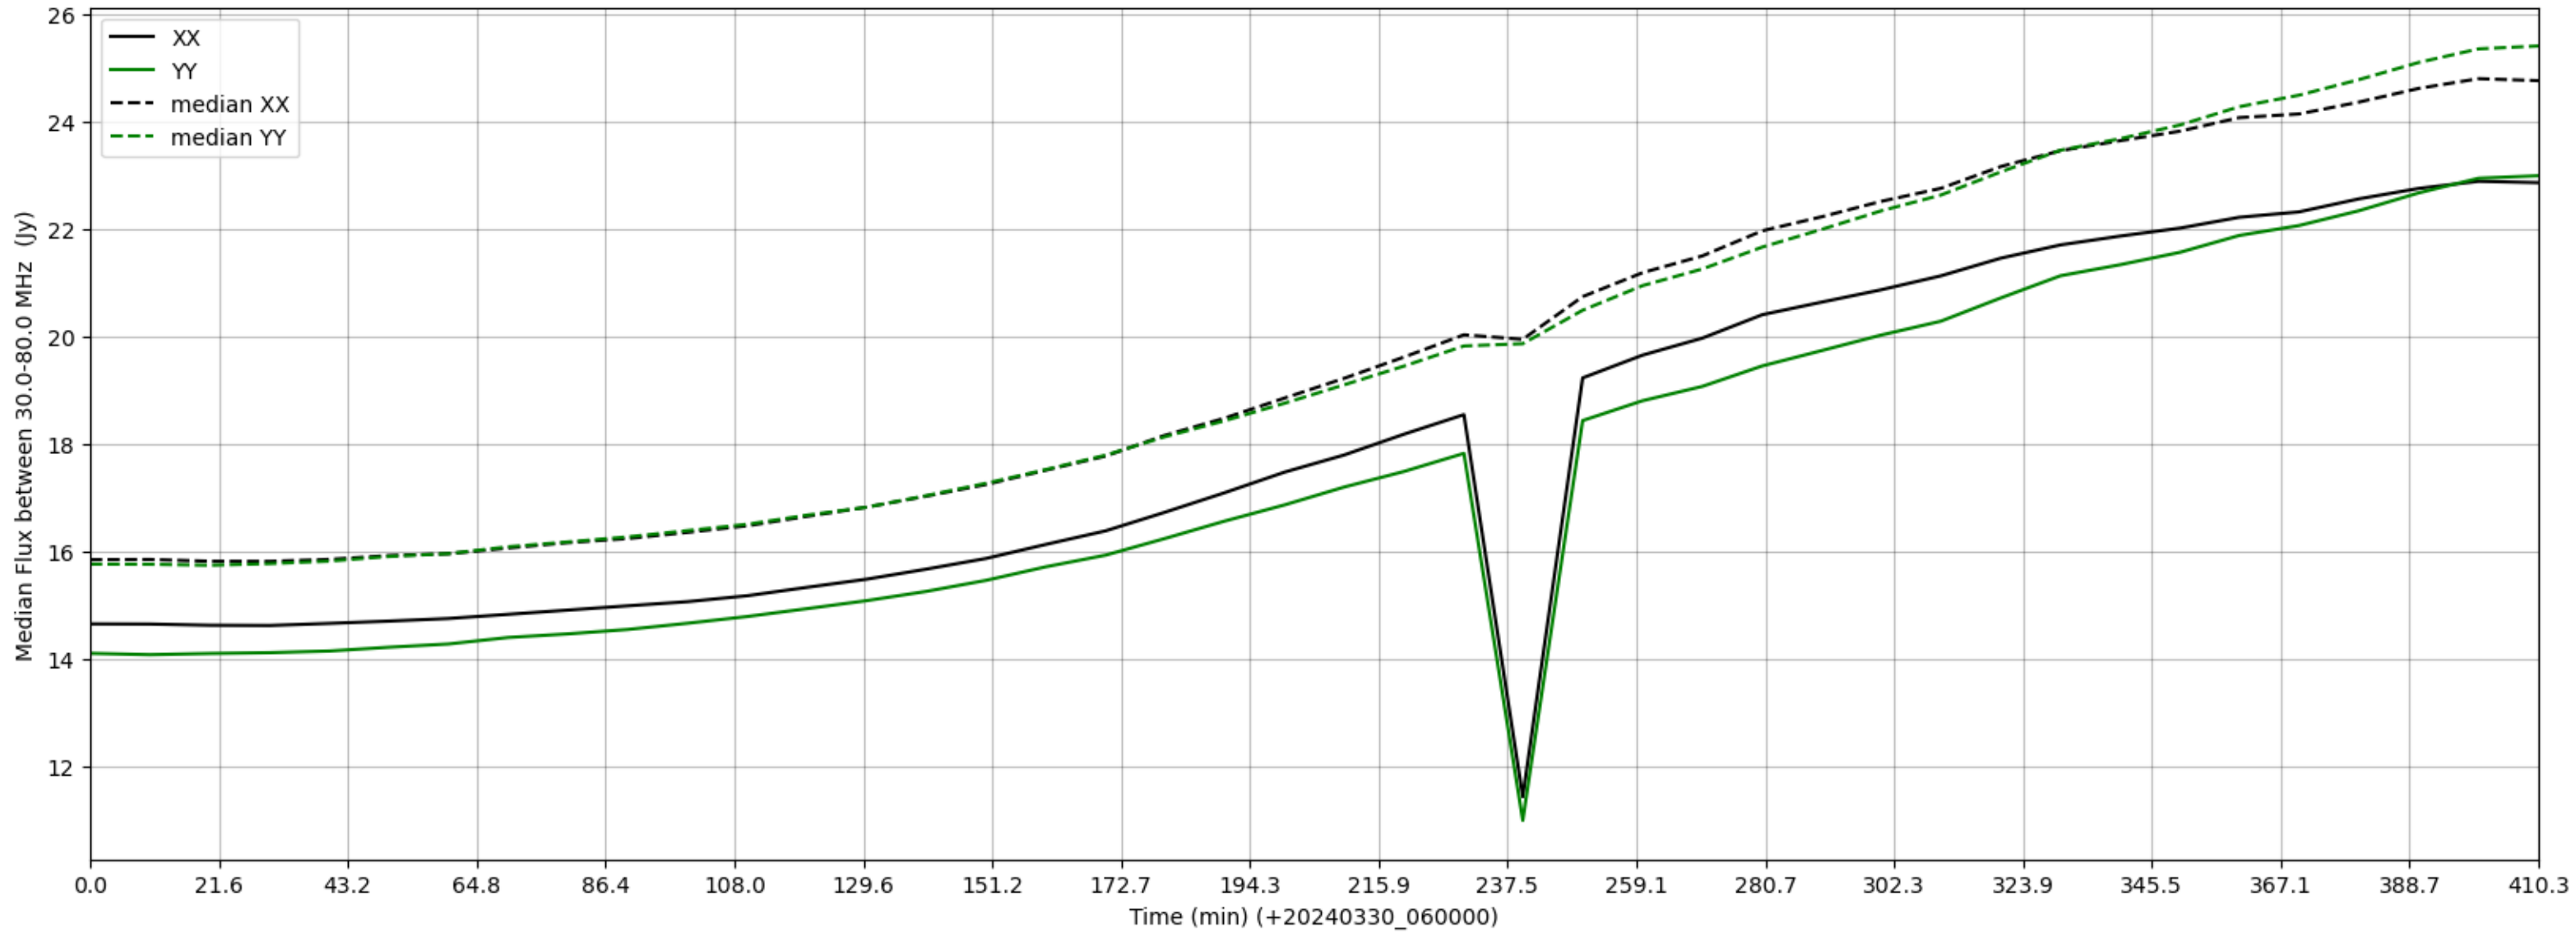

LWA302 - Correlator# 092 - XX FLAGS:BadSpecShape - YY FLAGS:BadSpecShape

LWA286 - Correlator# 093 - XX FLAGS:Good - YY FLAGS:Good

LWA363 - Correlator# 094 - XX FLAGS:Good - YY FLAGS:Good

LWA323 - Correlator# 095 - XX FLAGS:Good - YY FLAGS:Good