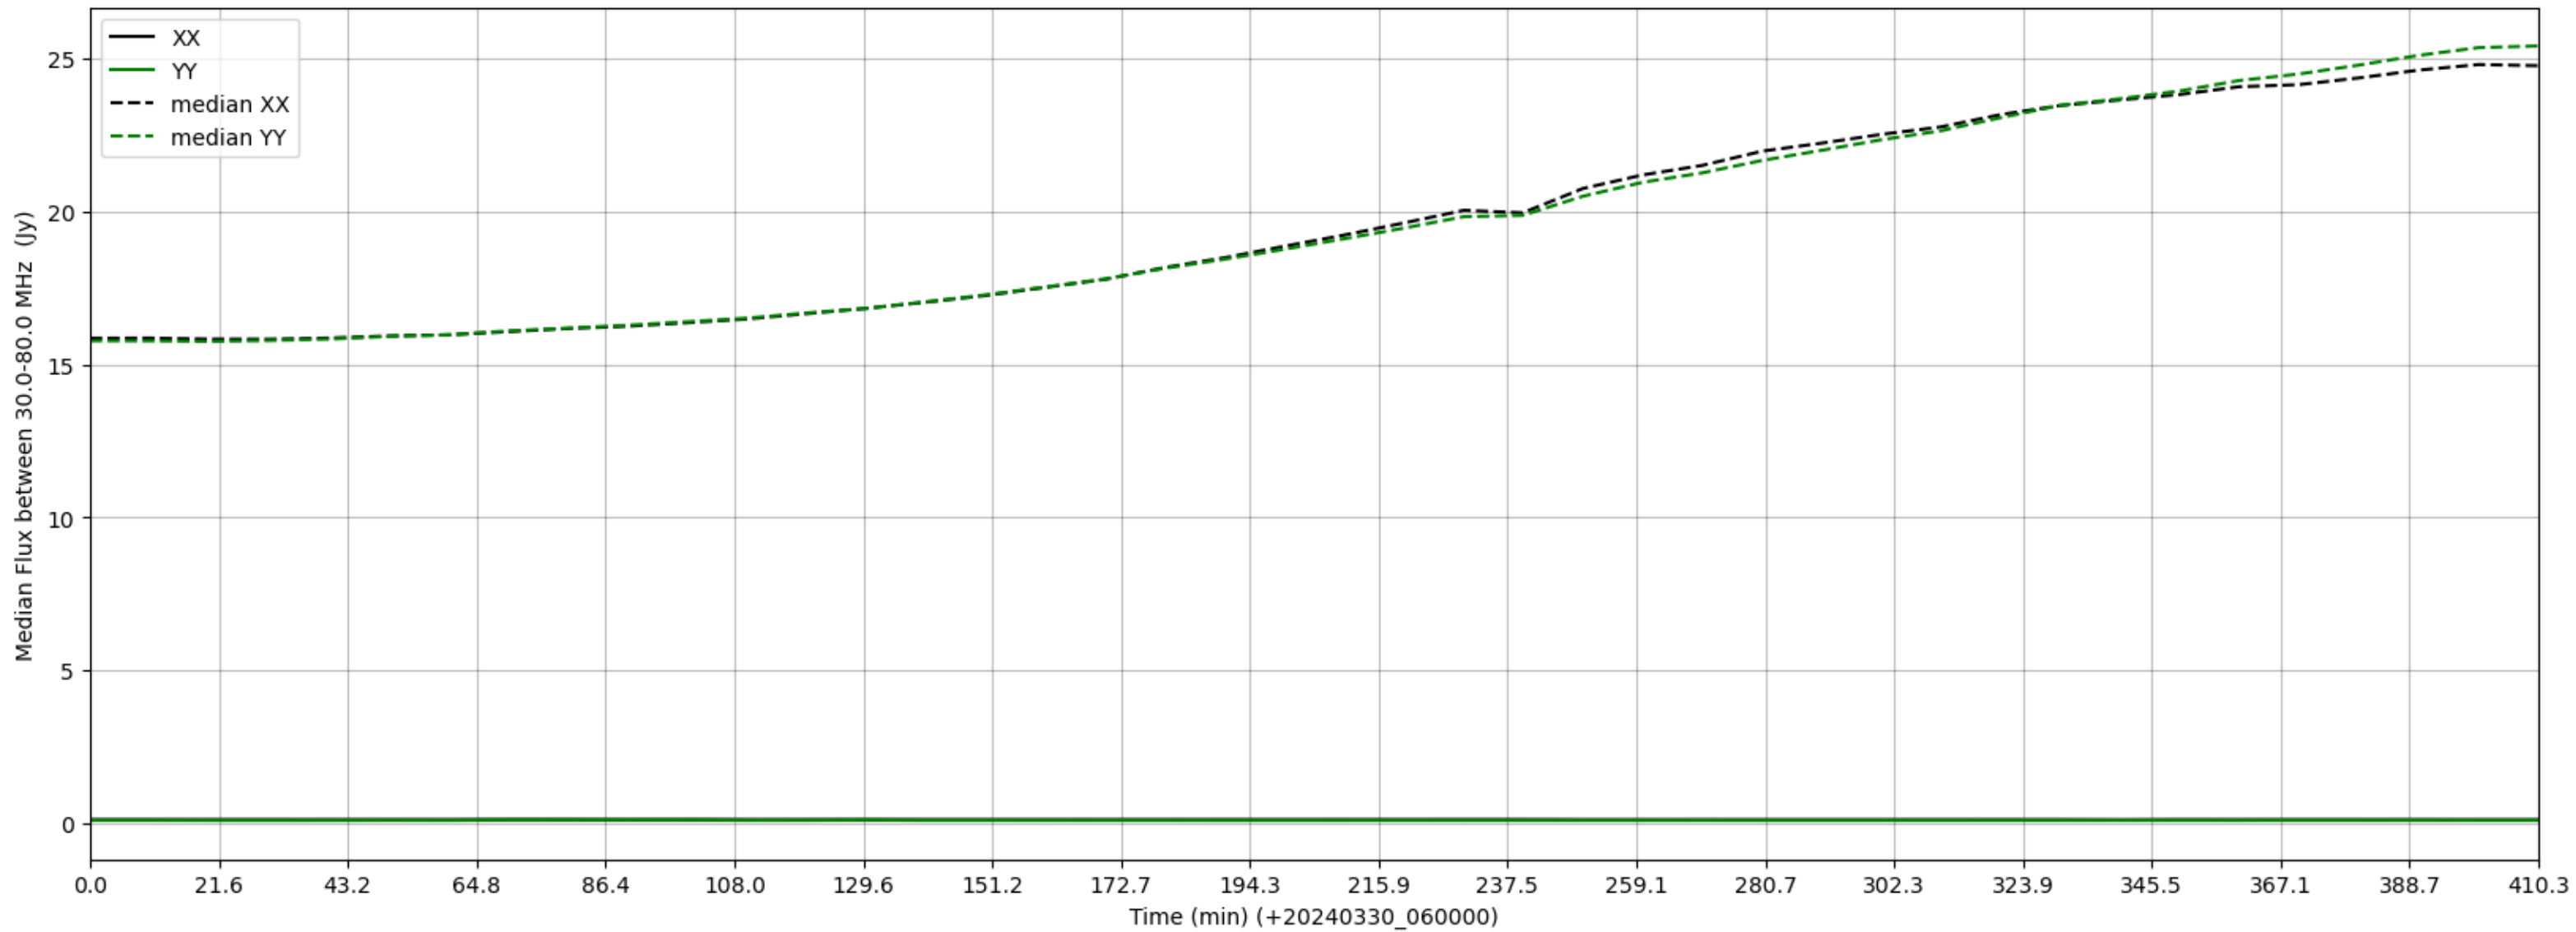

LWA120 - Correlator# 208 - XX FLAGS:LowFlux - YY FLAGS:LowFlux

LWA082 - Correlator# 209 - XX FLAGS:Good - YY FLAGS:Good

LWA143 - Correlator# 210 - XX FLAGS:Good - YY FLAGS:Good

LWA142 - Correlator# 211 - XX FLAGS:LowFlux - YY FLAGS:LowFlux