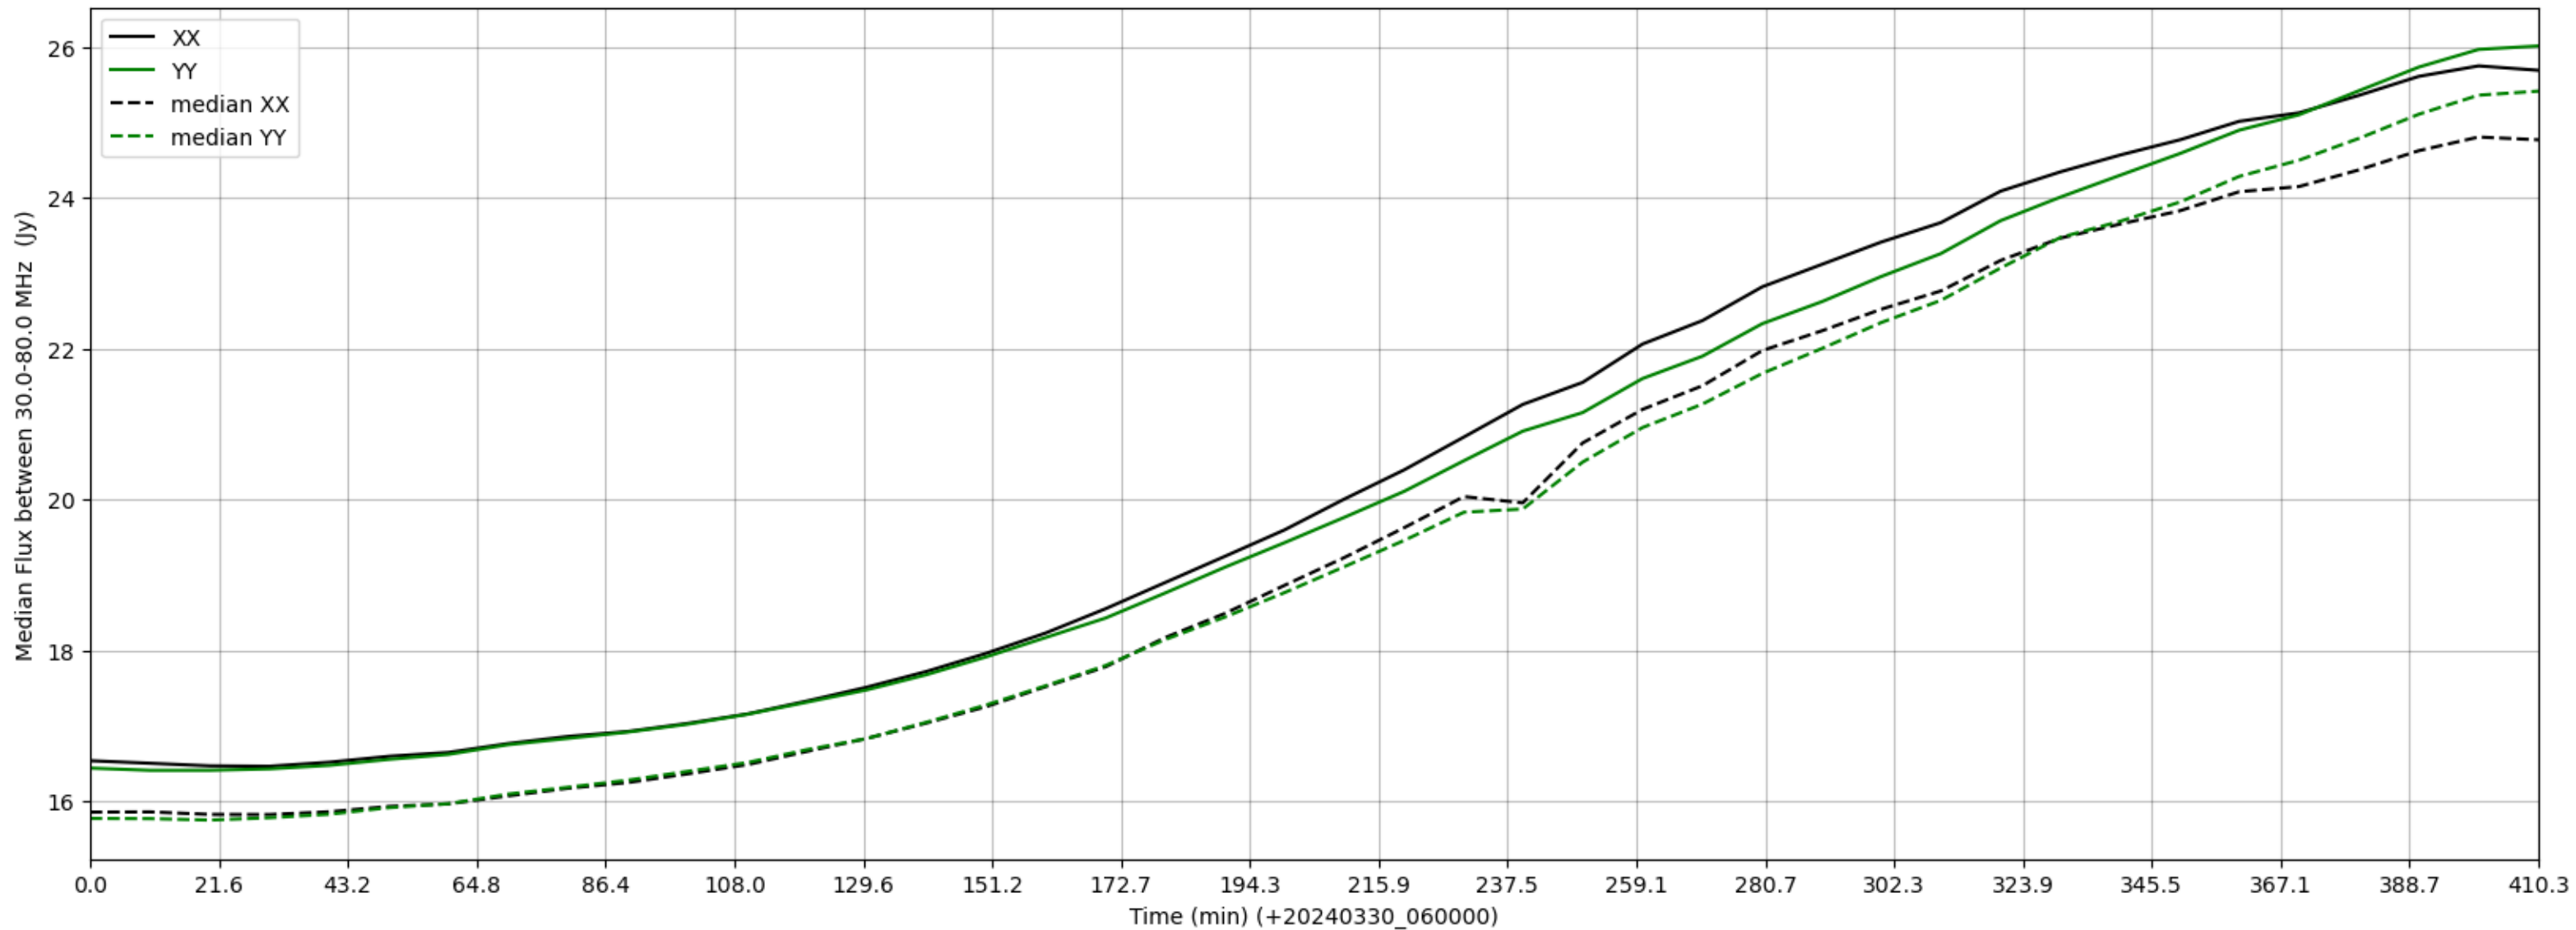

LWA236 - Correlator# 308 - XX FLAGS:Good - YY FLAGS:Good

LWA235 - Correlator# 309 - XX FLAGS:Good - YY FLAGS:Good

LWA238 - Correlator# 310 - XX FLAGS:Good - YY FLAGS:Good

LWA237 - Correlator# 311 - XX FLAGS:Good - YY FLAGS:Good