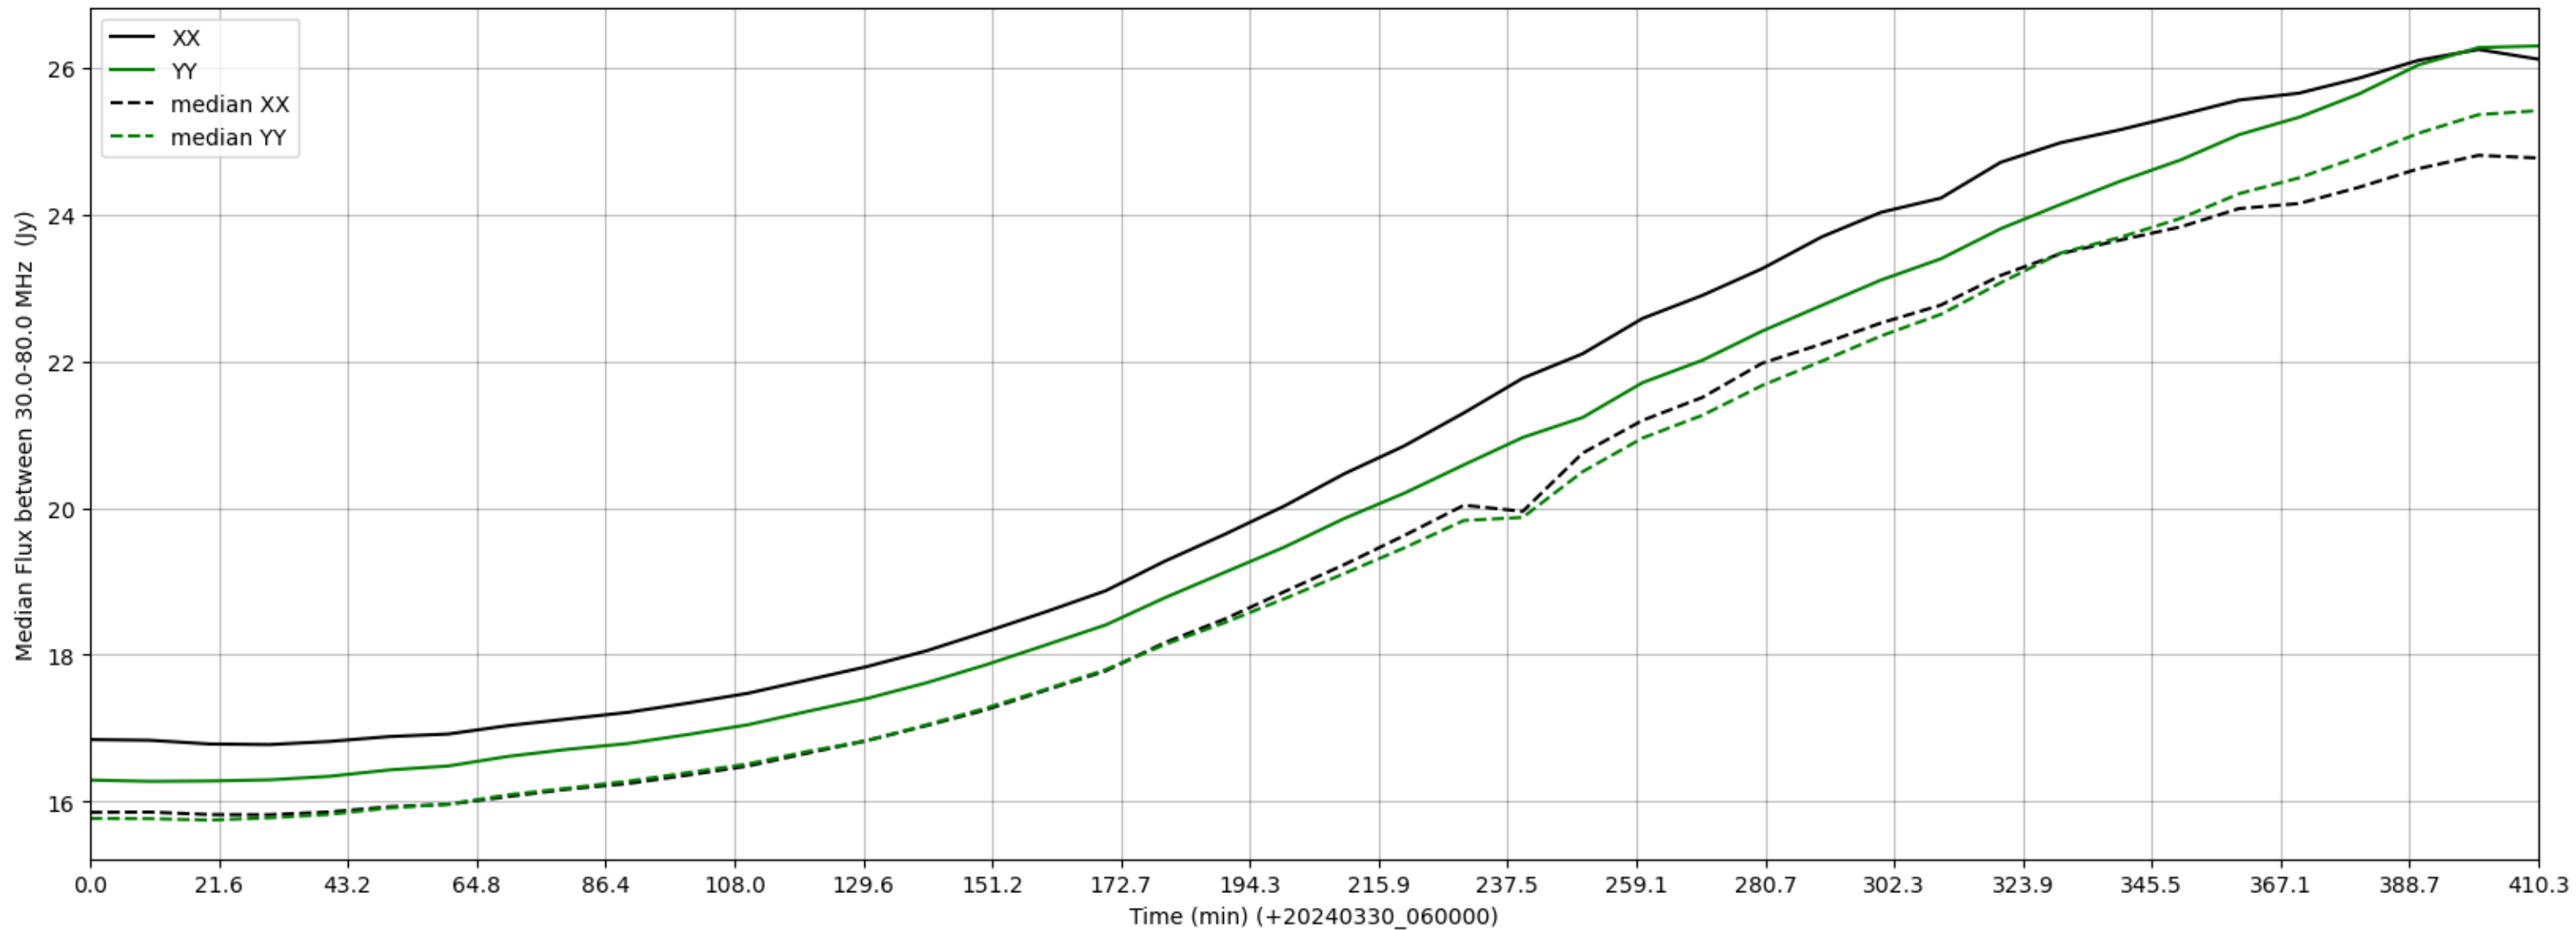

LWA324 - Correlator# 122 - XX FLAGS:Good - YY FLAGS:Good

LWA055 - Correlator# 121 - XX FLAGS:Good - YY FLAGS:Good