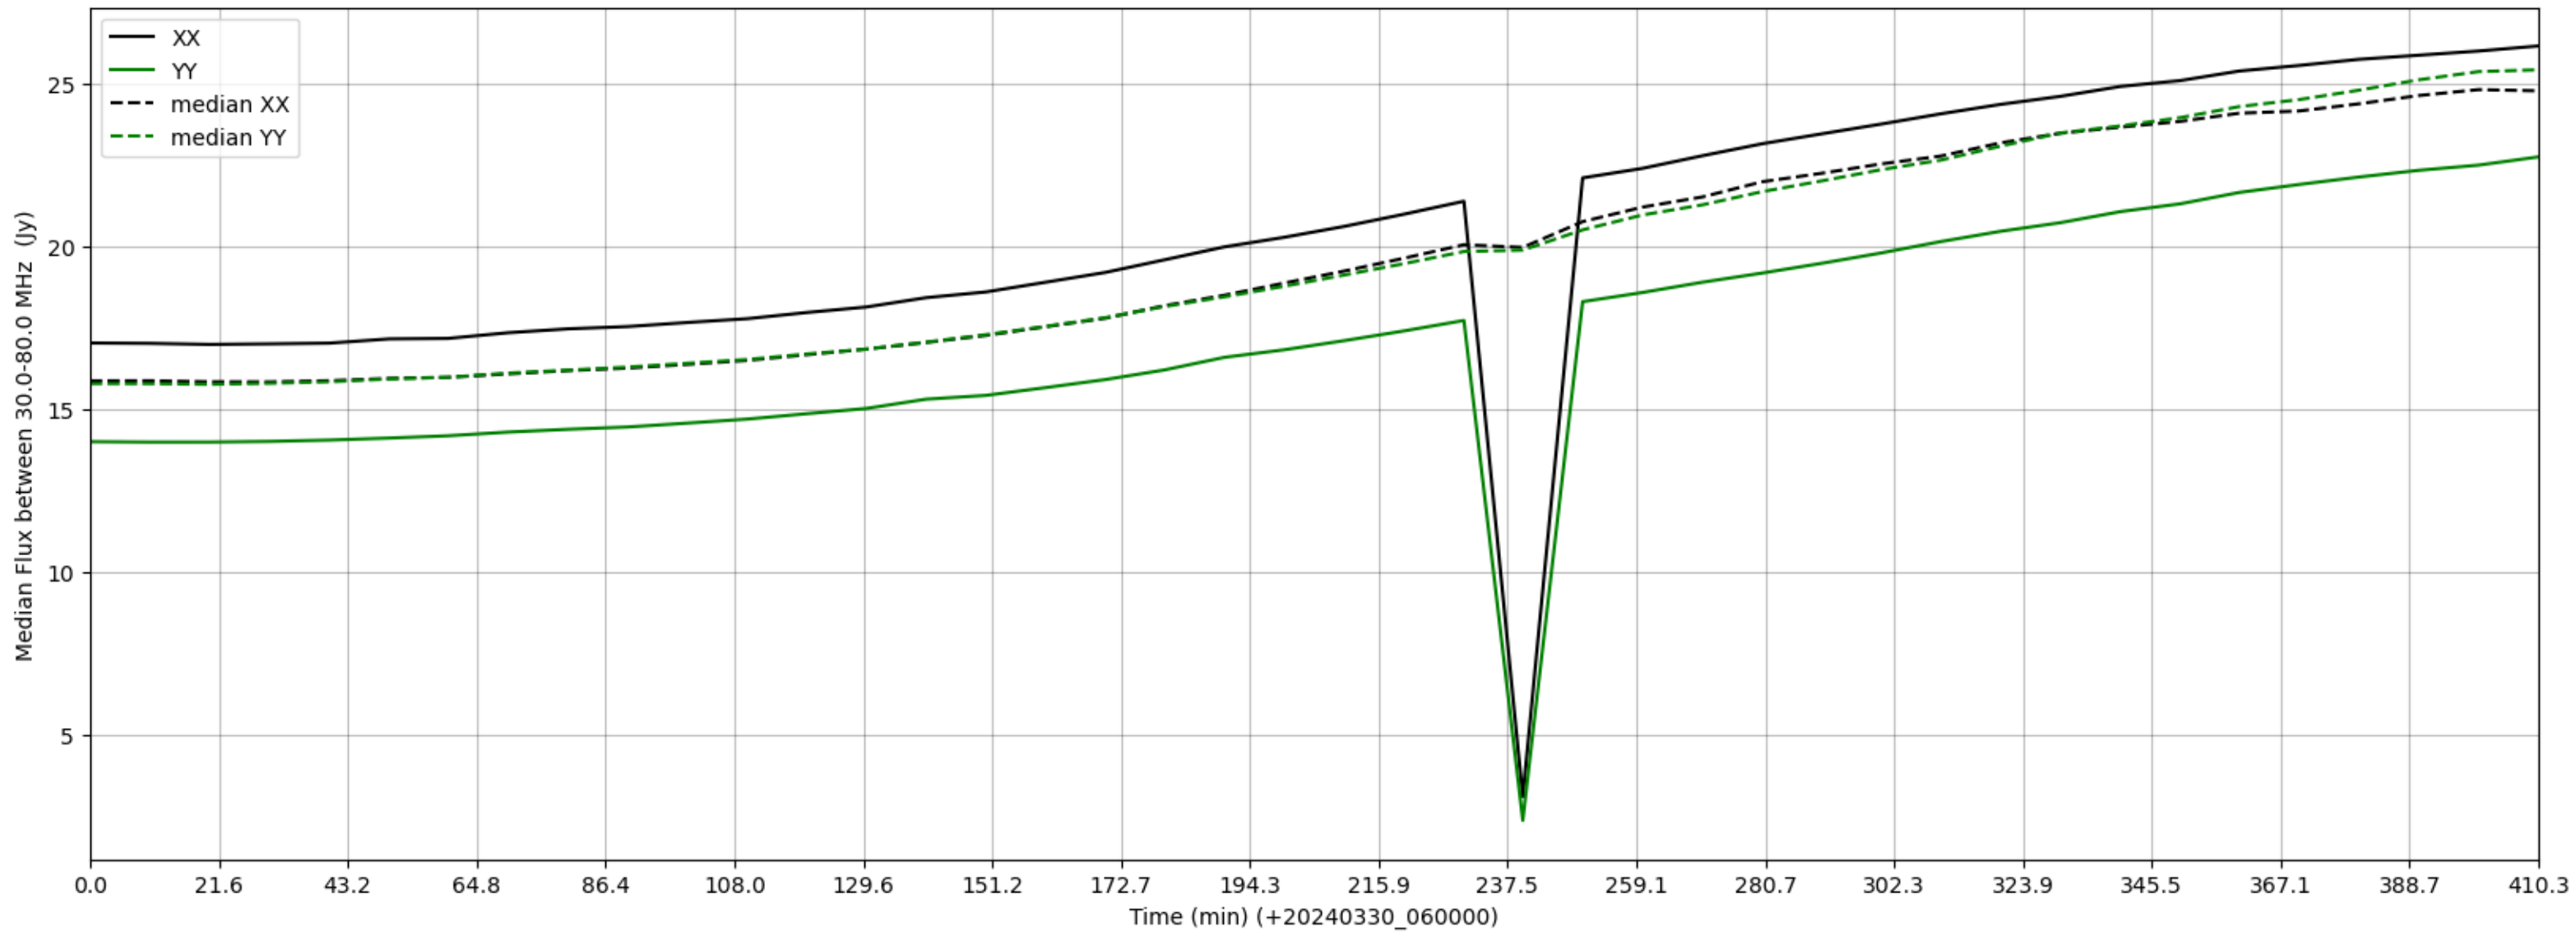

LWA314 - Correlator# 021 - XX FLAGS:Good - YY FLAGS:Good

LWA321 - Correlator# 020 - XX FLAGS:Good - YY FLAGS:Good