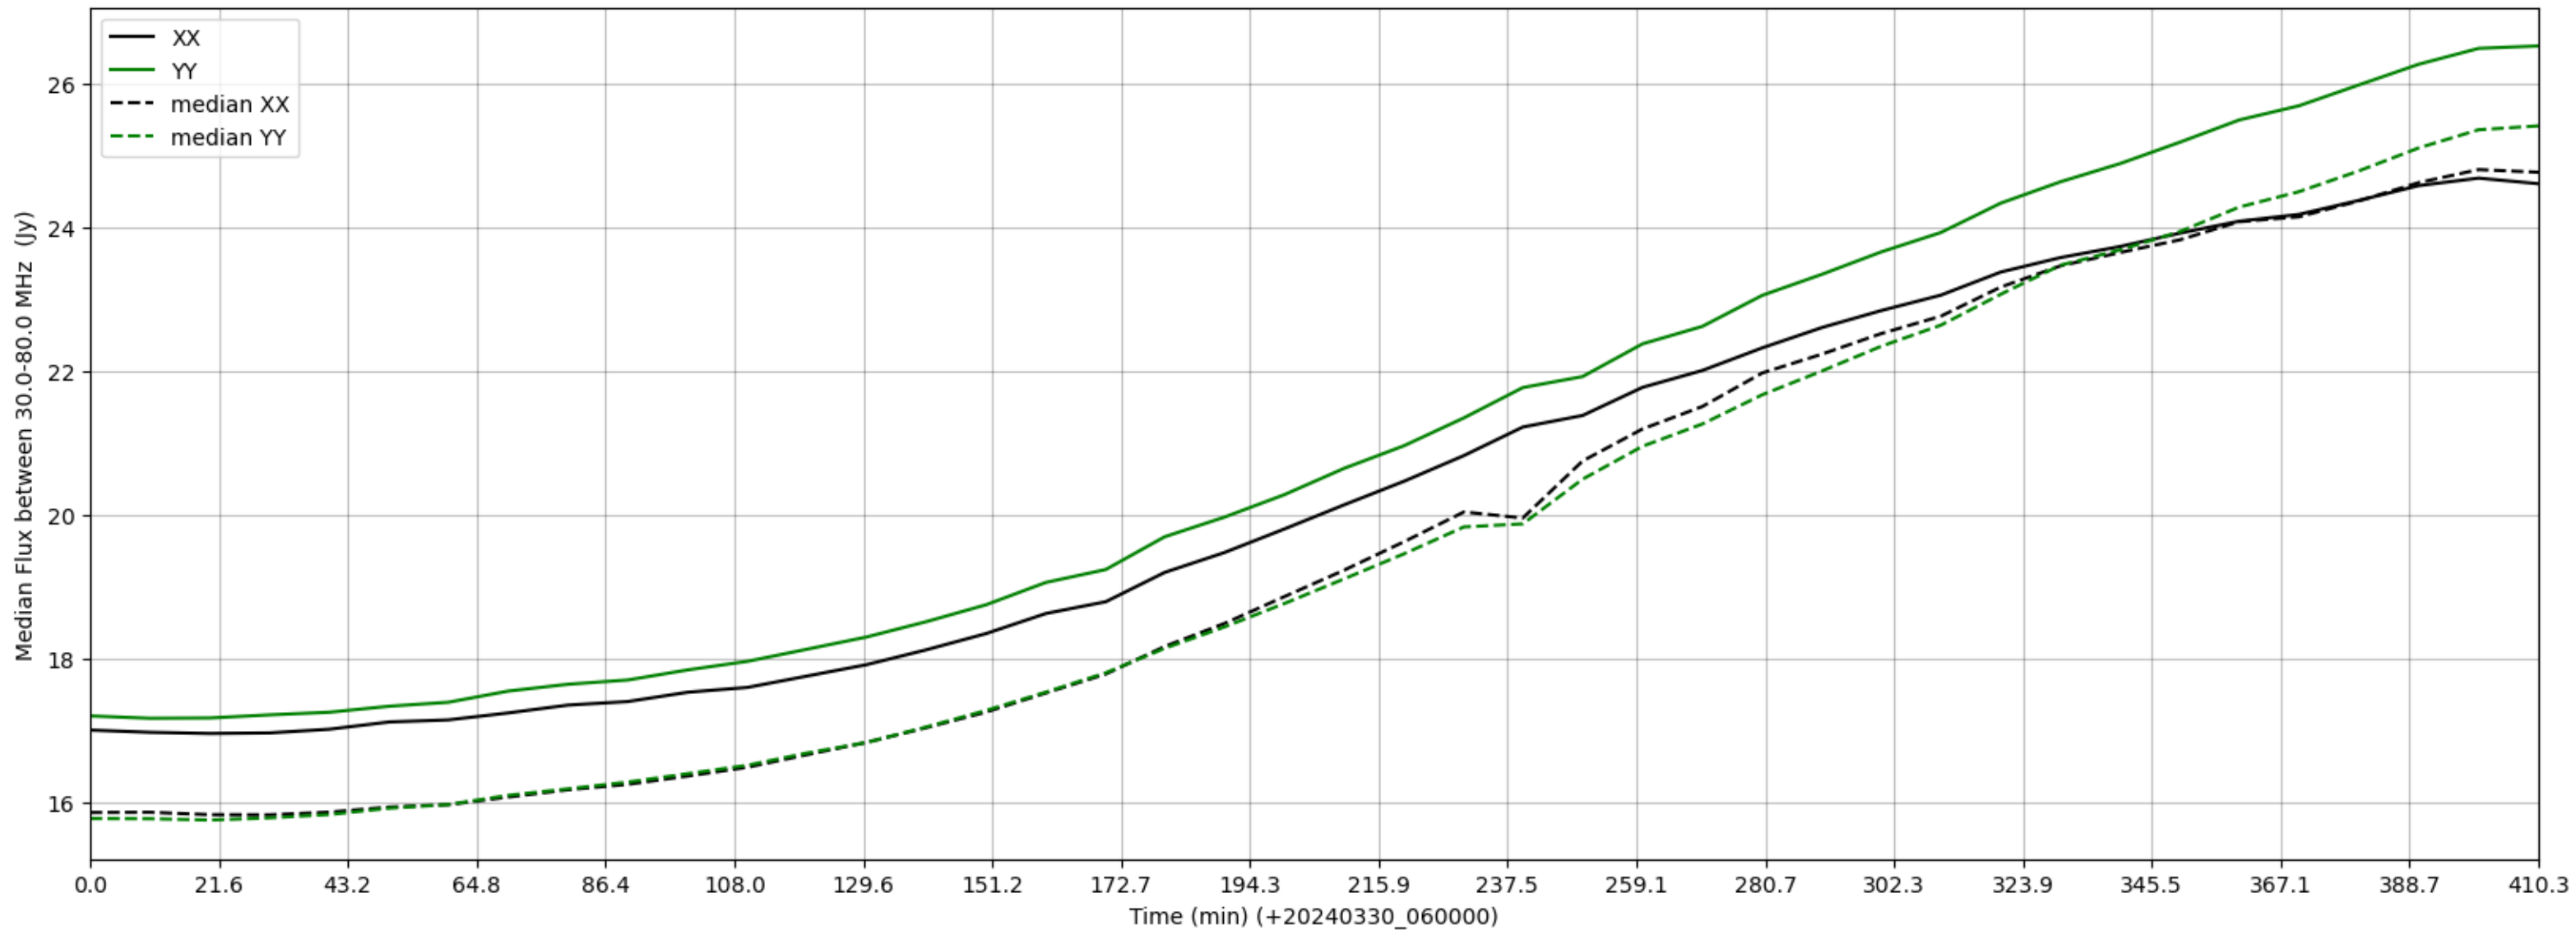

LWA037 - Correlator# 181 - XX FLAGS:Good - YY FLAGS:Good

LWA129 - Correlator# 180 - XX FLAGS:Good - YY FLAGS:Good