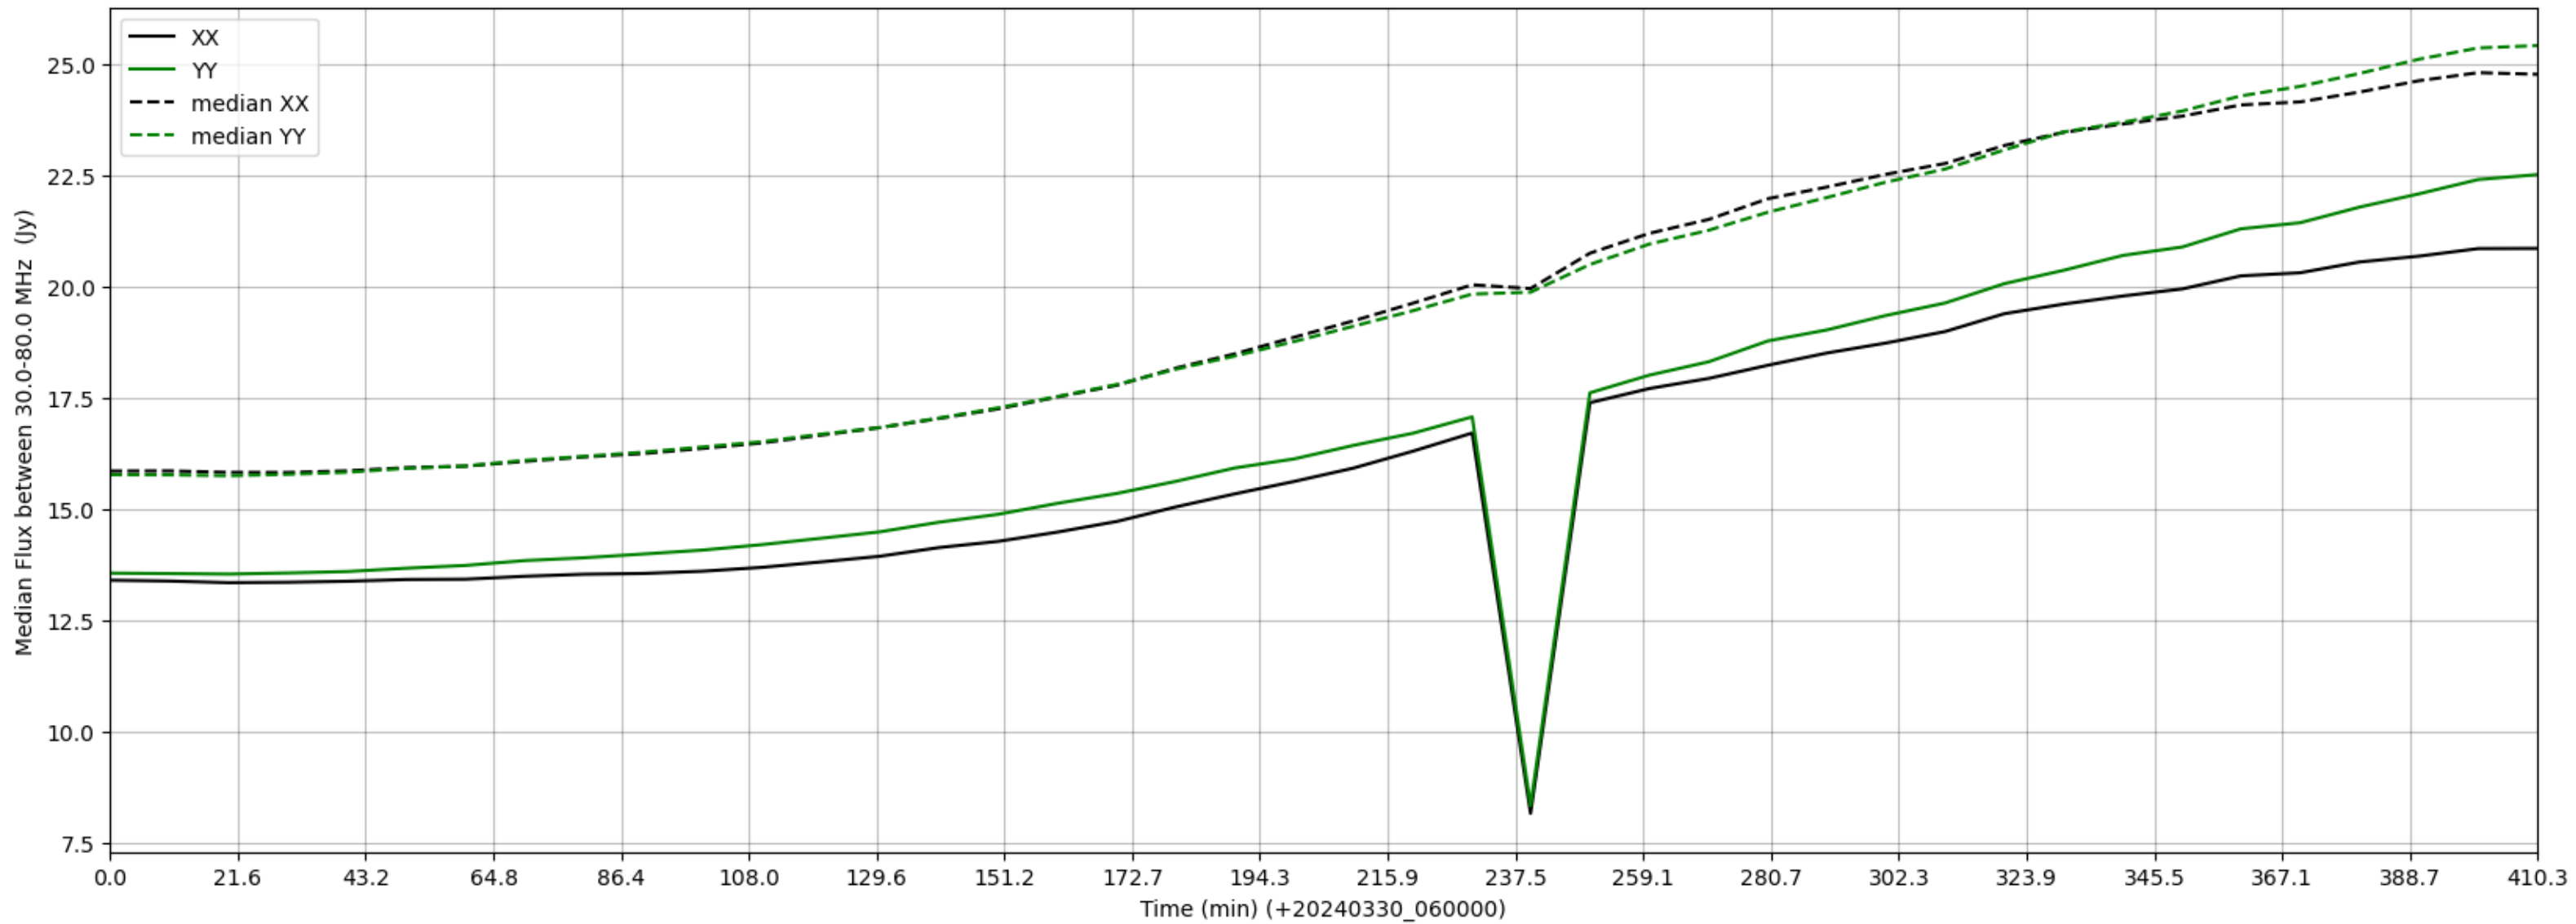

LWA336 - Correlator# 056 - XX FLAGS:BadSpecShape - YY FLAGS:BadSpecShape

LWA335 - Correlator# 057 - XX FLAGS:Good - YY FLAGS:Good

LWA343 - Correlator# 058 - XX FLAGS:Good - YY FLAGS:Good

LWA337 - Correlator# 059 - XX FLAGS:Good - YY FLAGS:Good