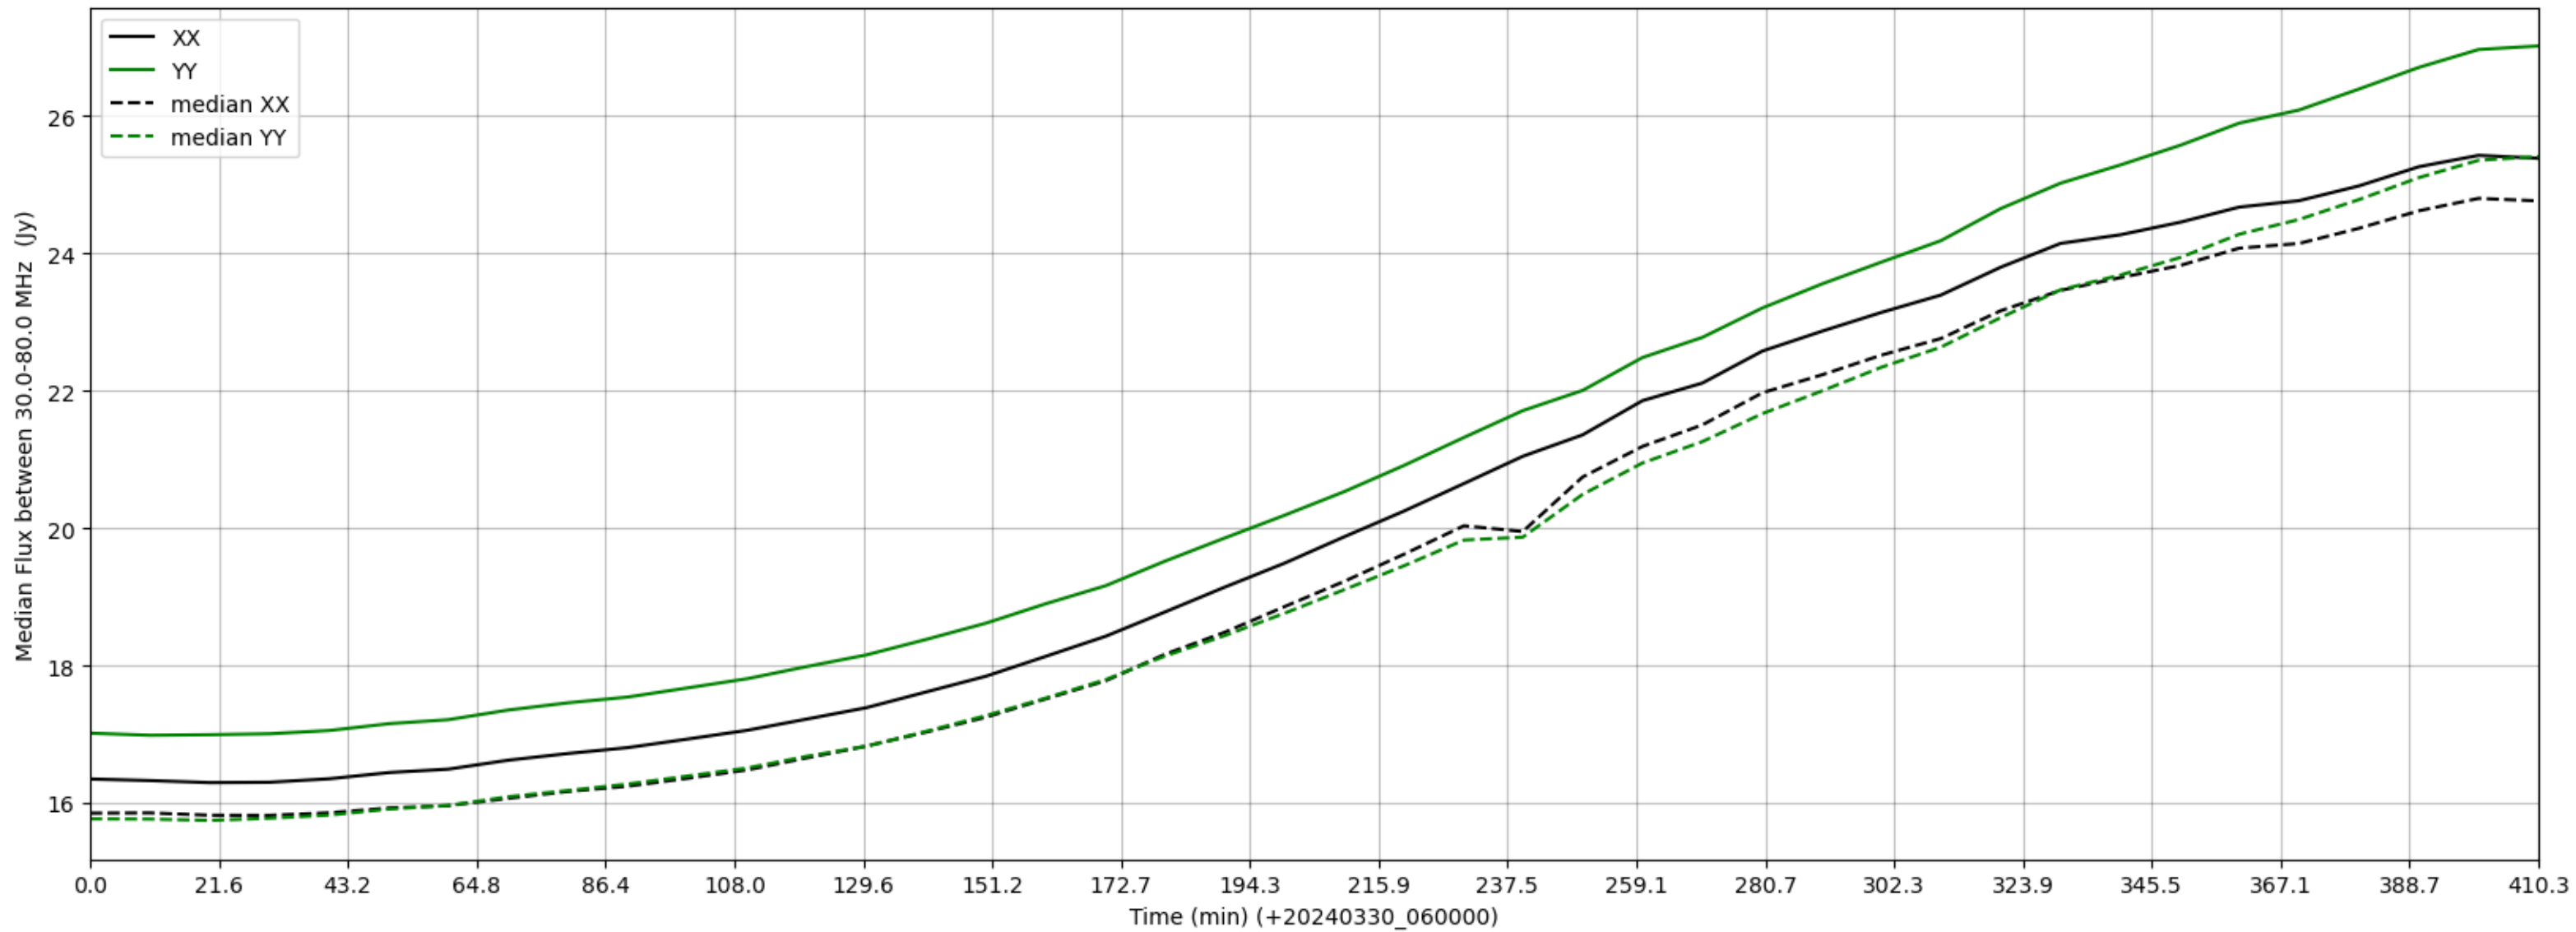

LWA202 - Correlator# 278 - XX FLAGS:Good - YY FLAGS:Good

LWA199 - Correlator# 277 - XX FLAGS:Good - YY FLAGS:Good