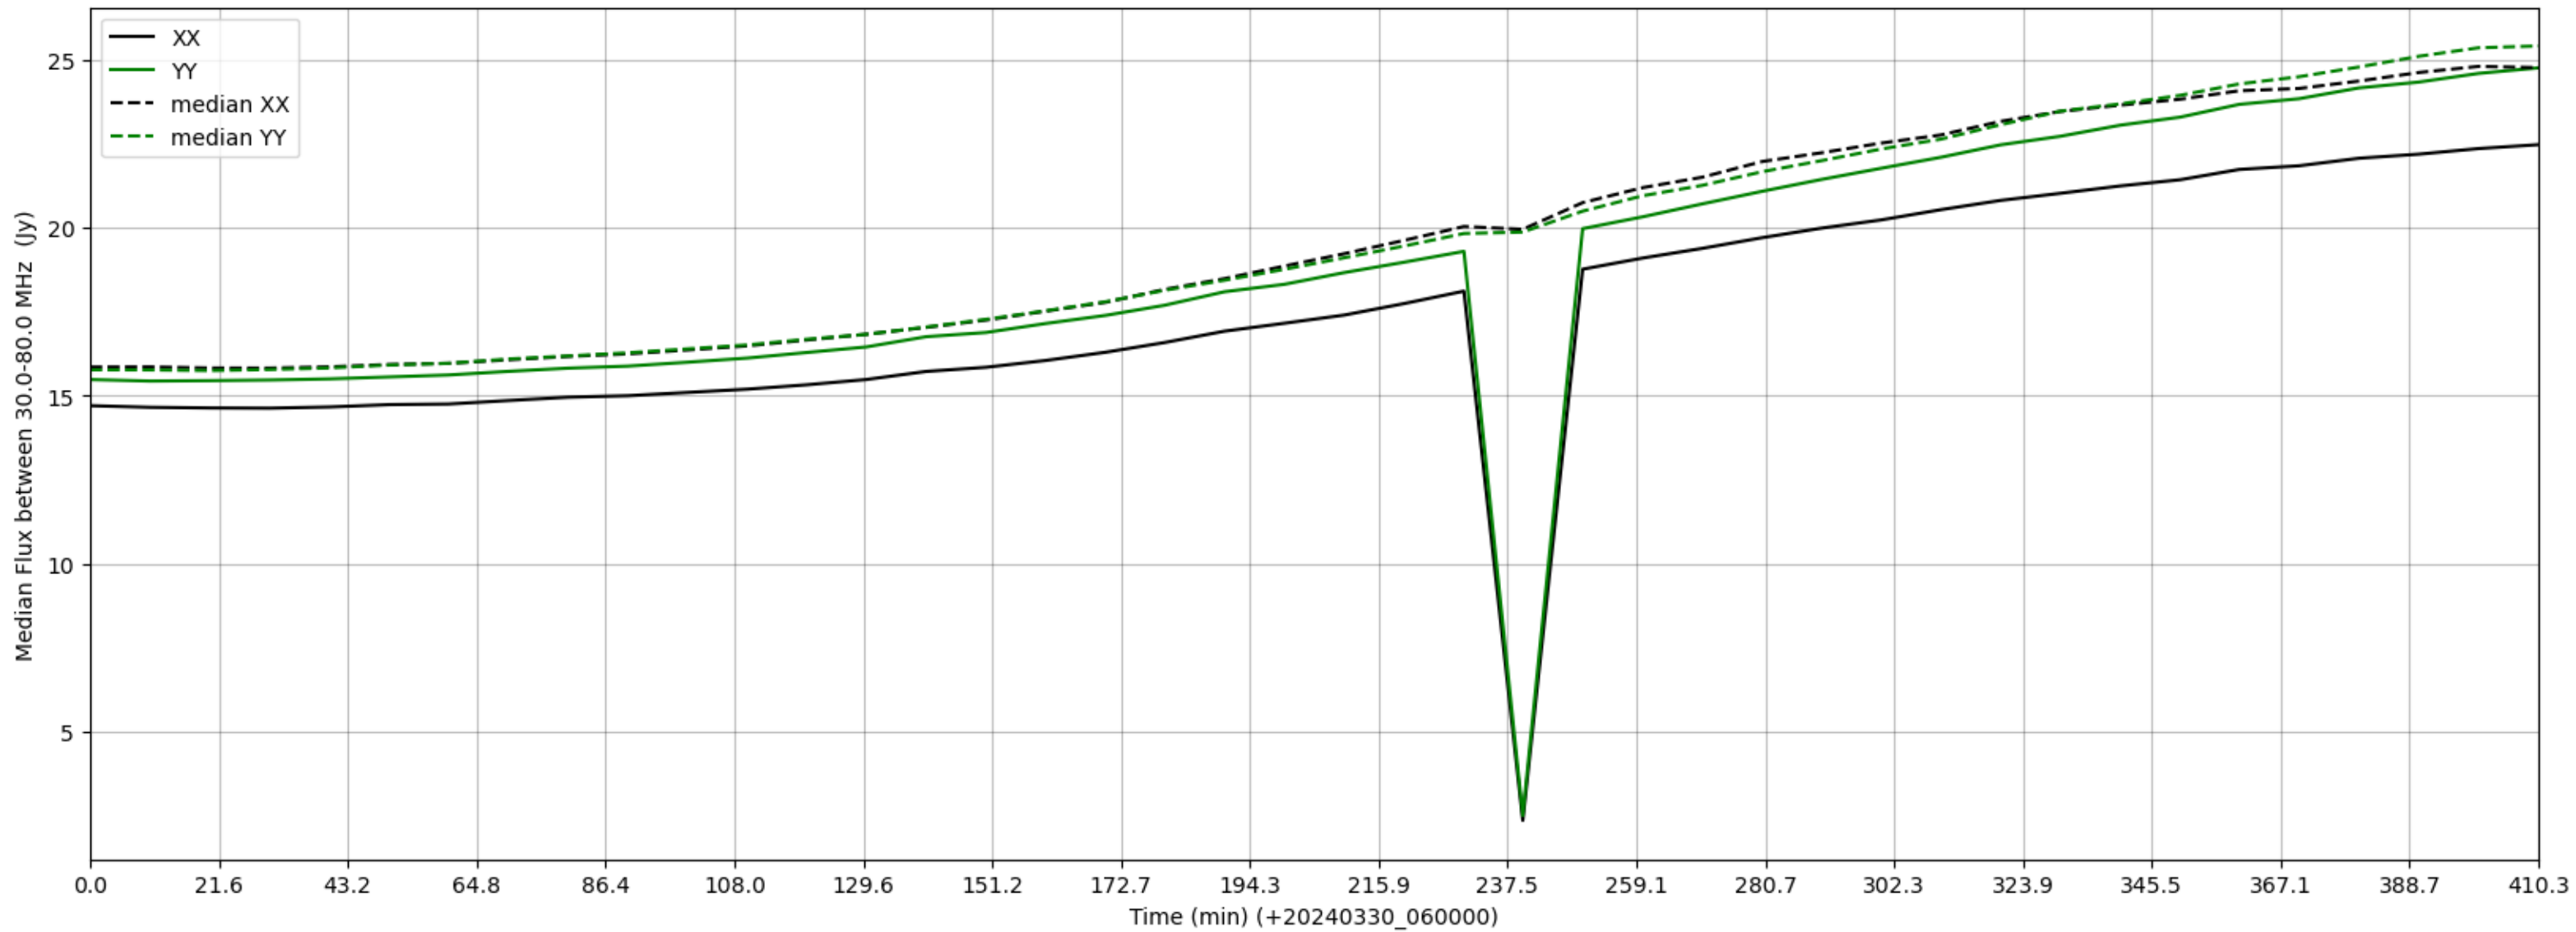

LWA321 - Correlator# 020 - XX FLAGS:Good - YY FLAGS:Good

LWA312 - Correlator# 019 - XX FLAGS:Good - YY FLAGS:Good