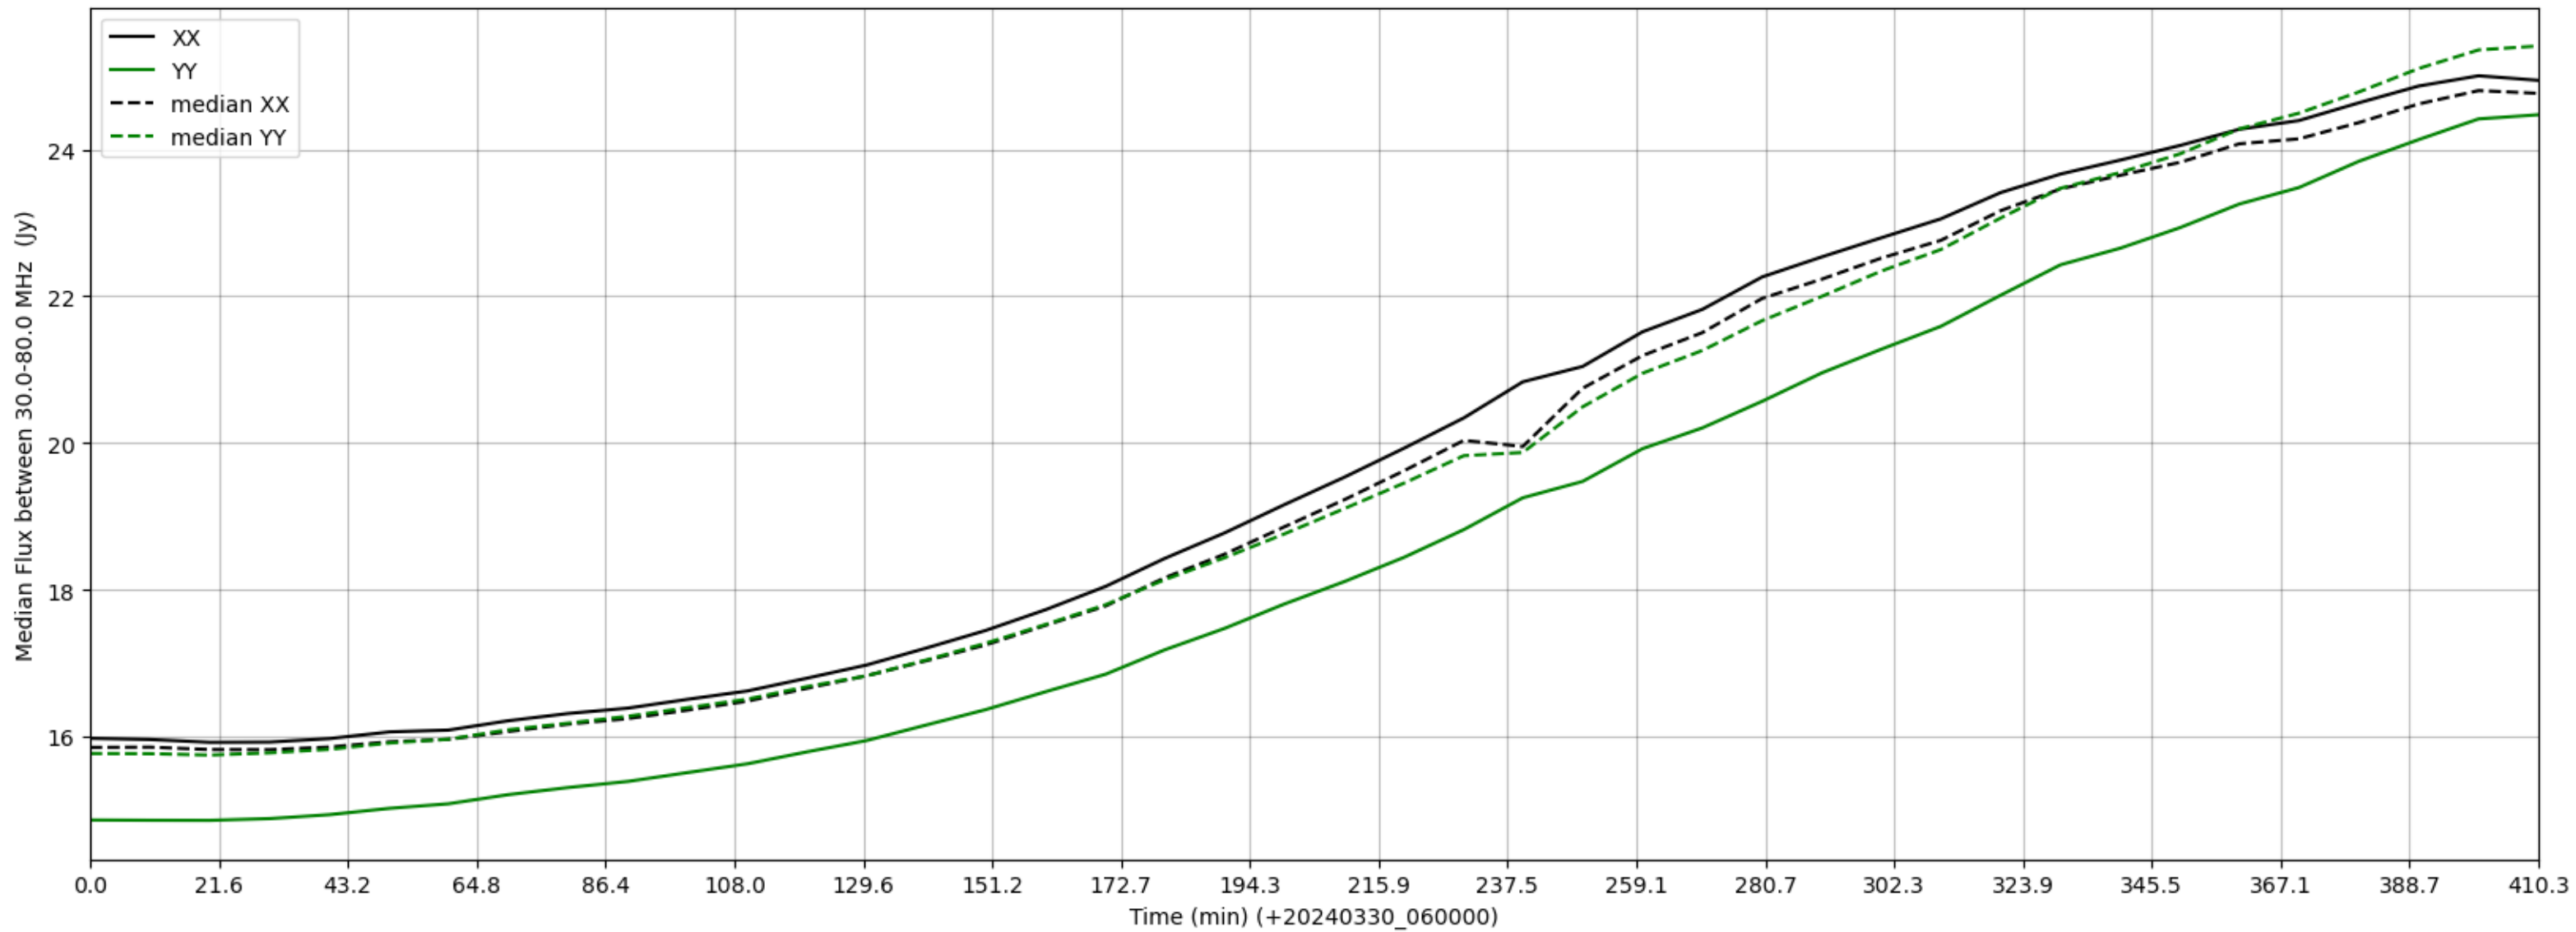

LWA154 - Correlator# 233 - XX FLAGS:Good - YY FLAGS:Good

LWA155 - Correlator# 232 - XX FLAGS:Good - YY FLAGS:Good