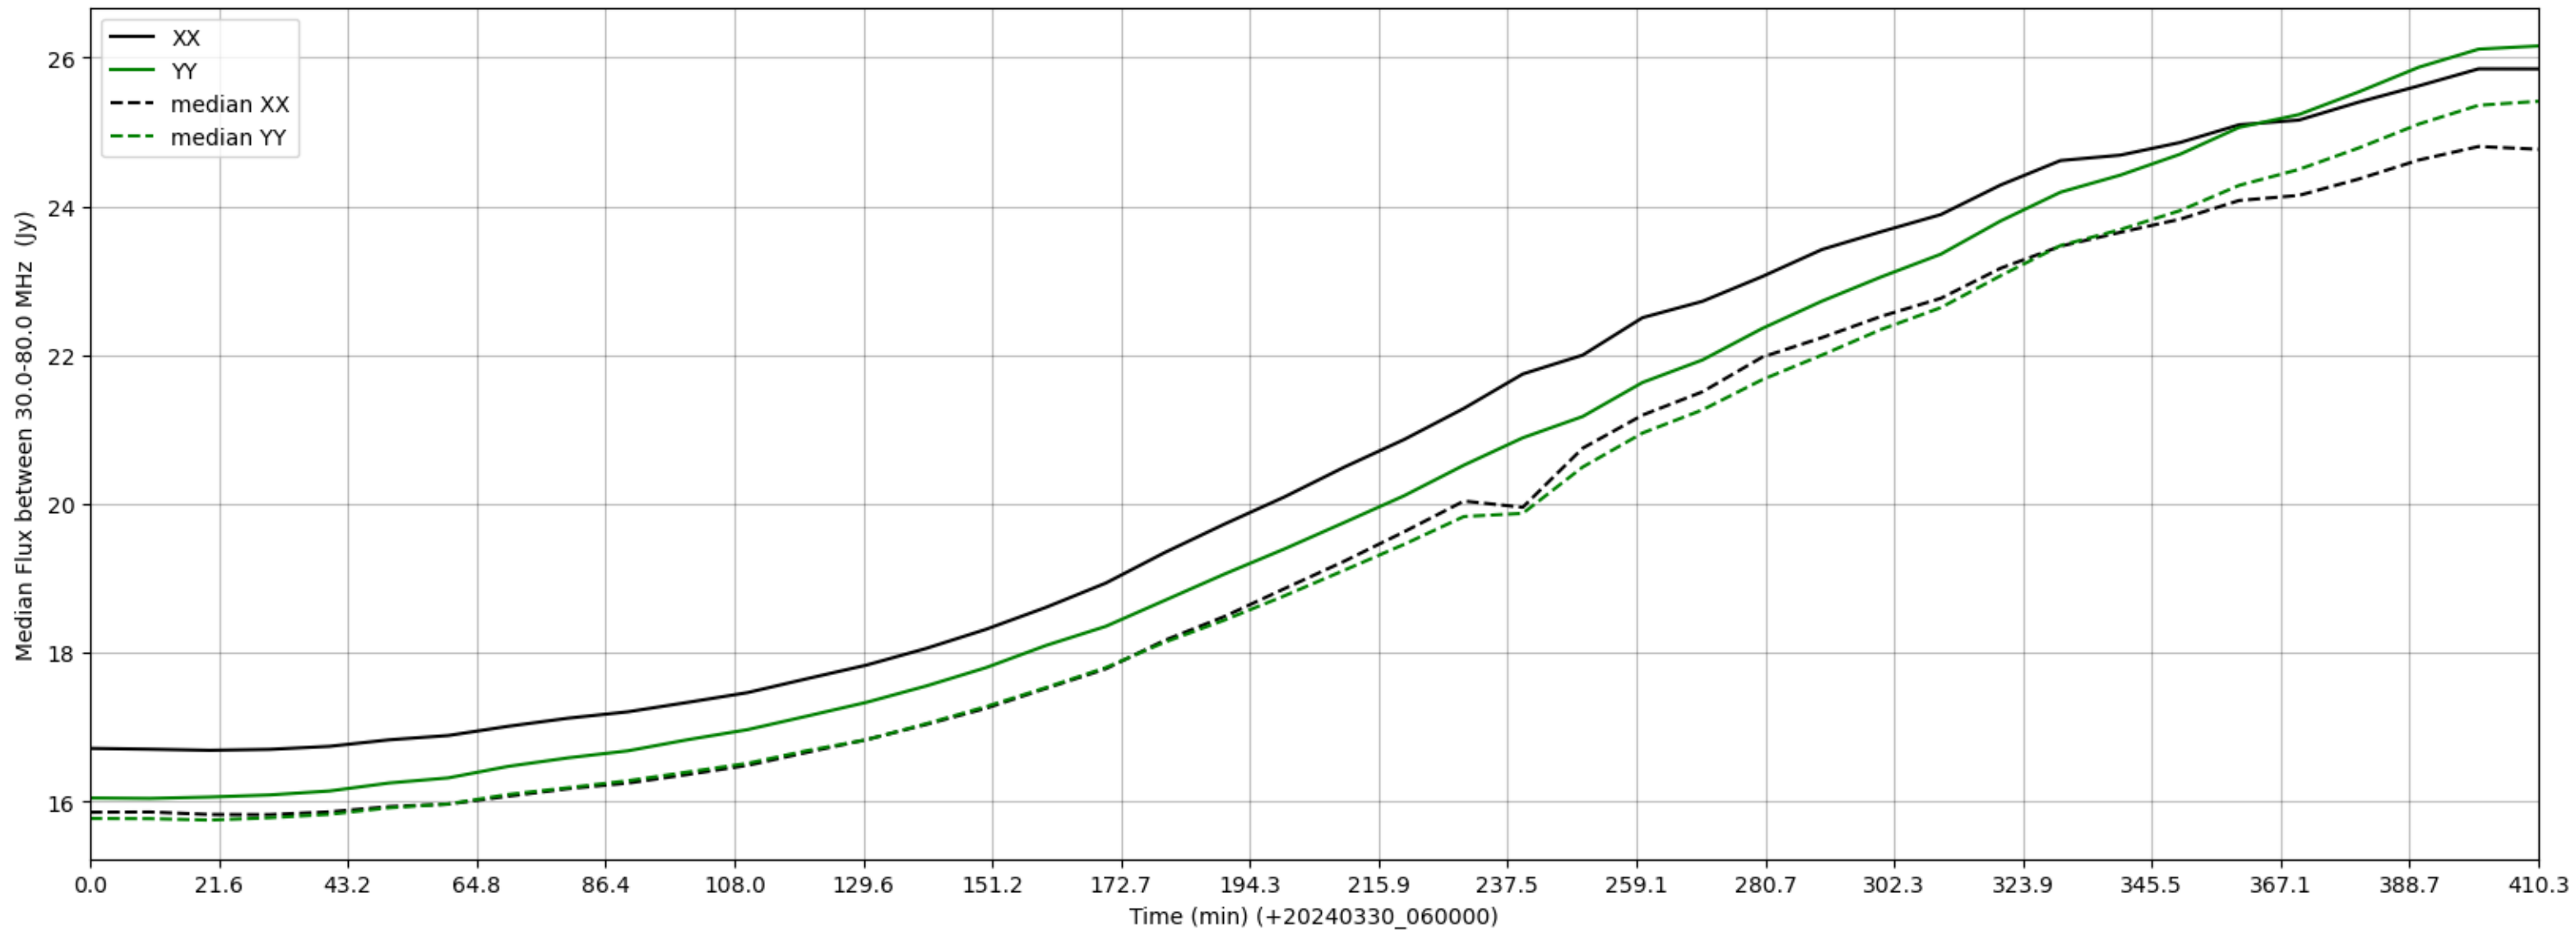

LWA130 - Correlator# 183 - XX FLAGS:BadSpecShape - YY FLAGS:Good

LWA131 - Correlator# 182 - XX FLAGS:Good - YY FLAGS:Good