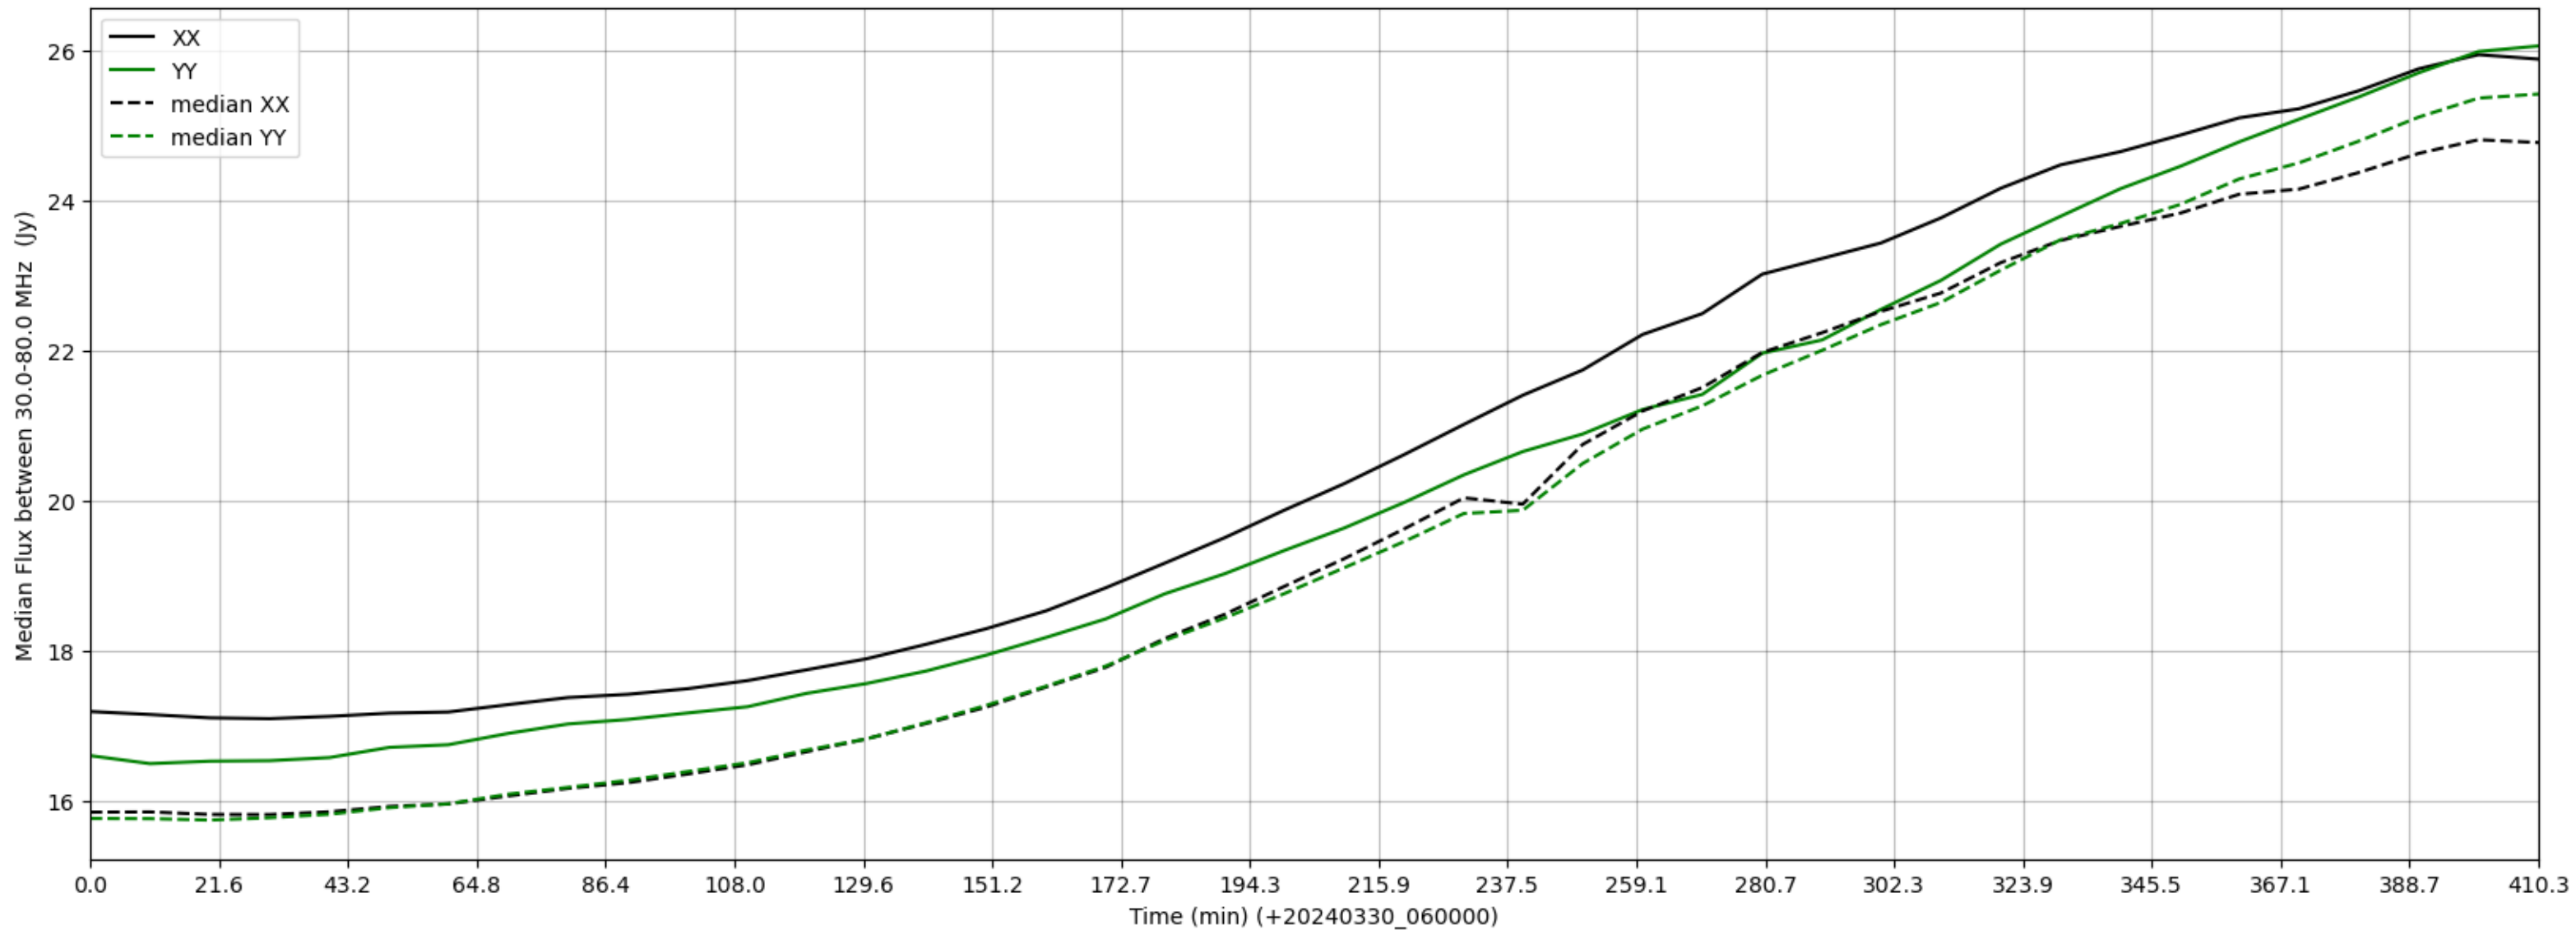

LWA068 - Correlator# 166 - XX FLAGS:Good - YY FLAGS:Good

LWA065 - Correlator# 165 - XX FLAGS:Good - YY FLAGS:Good