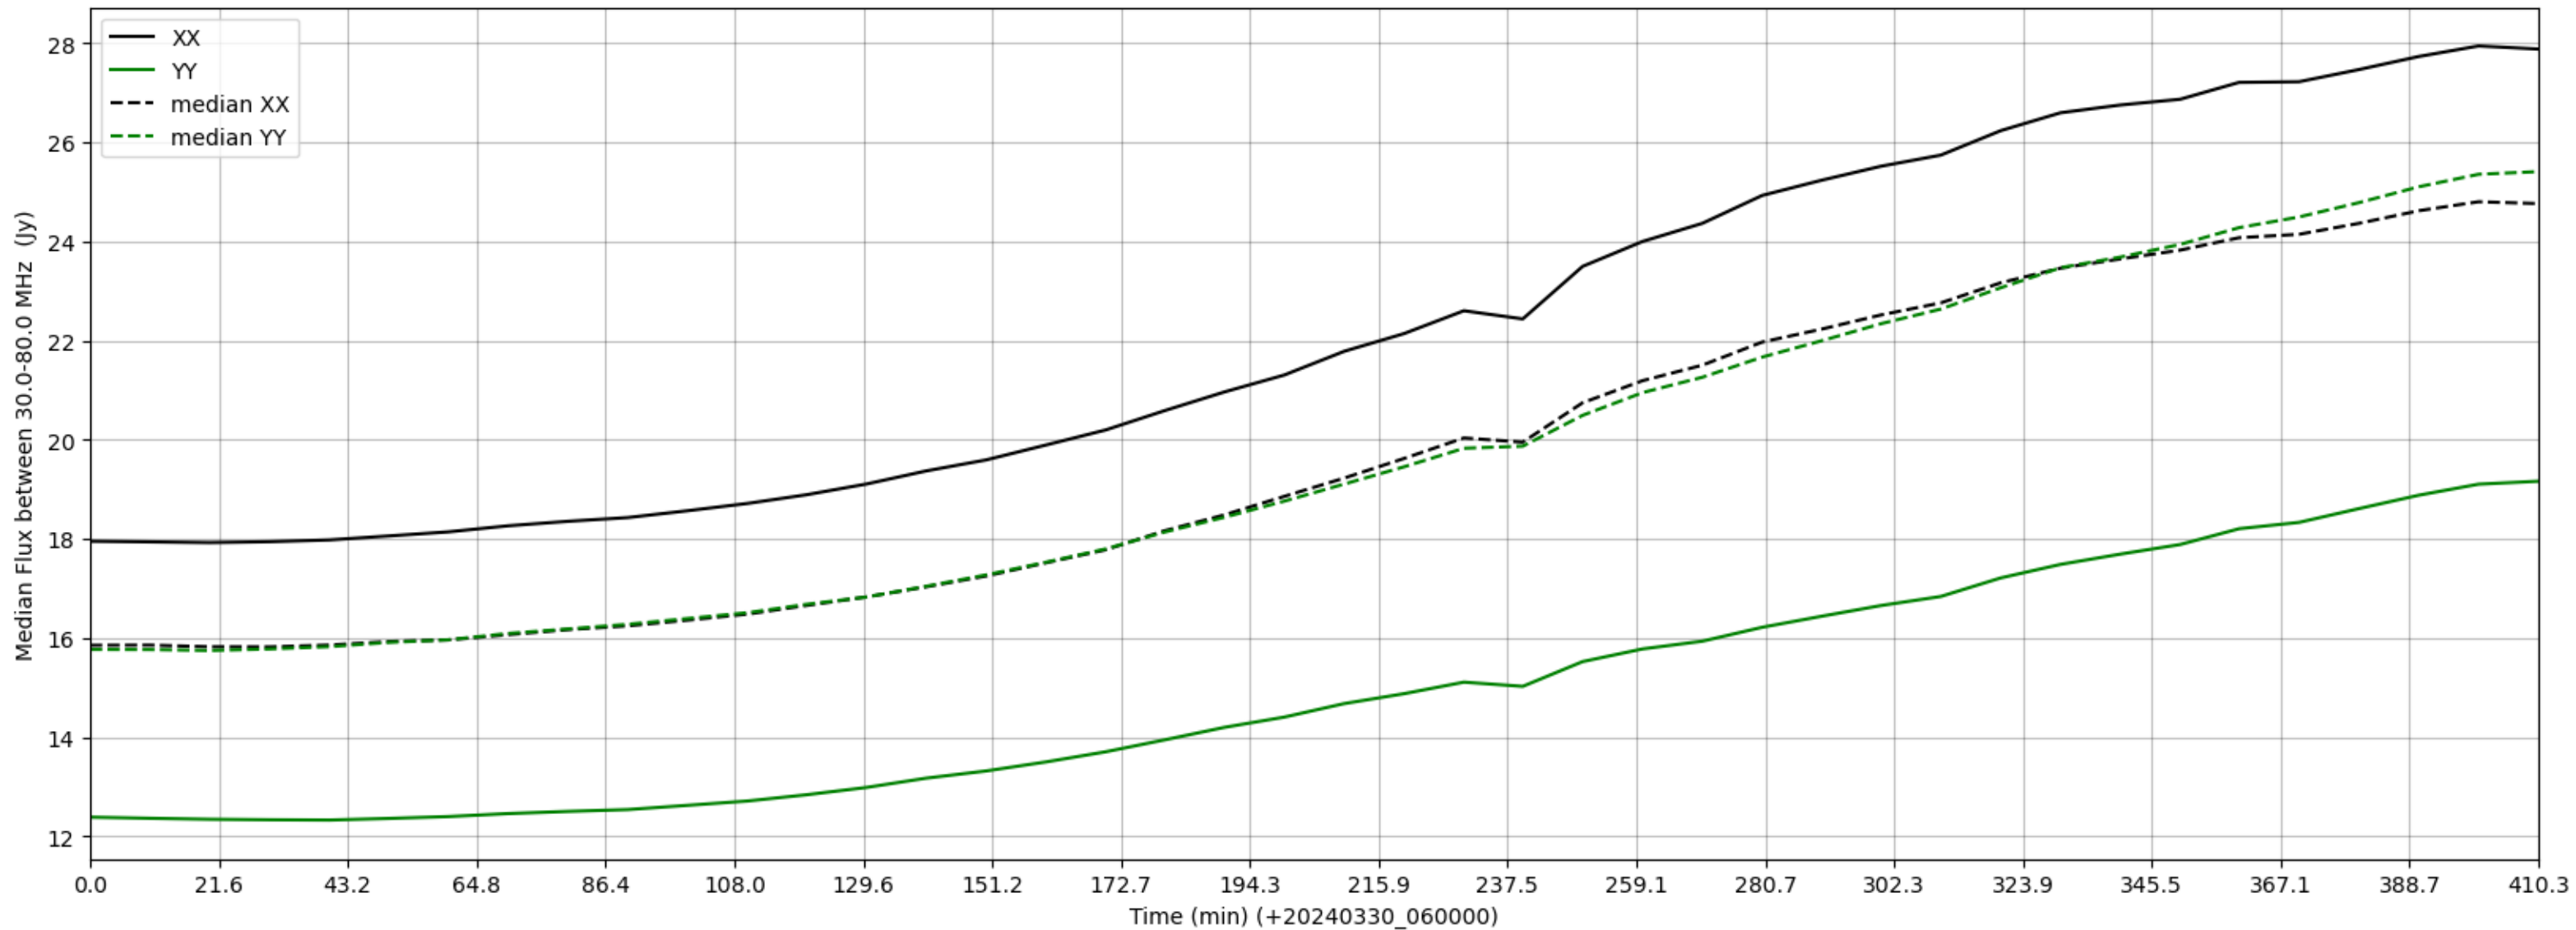

LWA357 - Correlator# 286 - XX FLAGS:Good - YY FLAGS:Good

LWA290 - Correlator# 285 - XX FLAGS:Good - YY FLAGS:Good