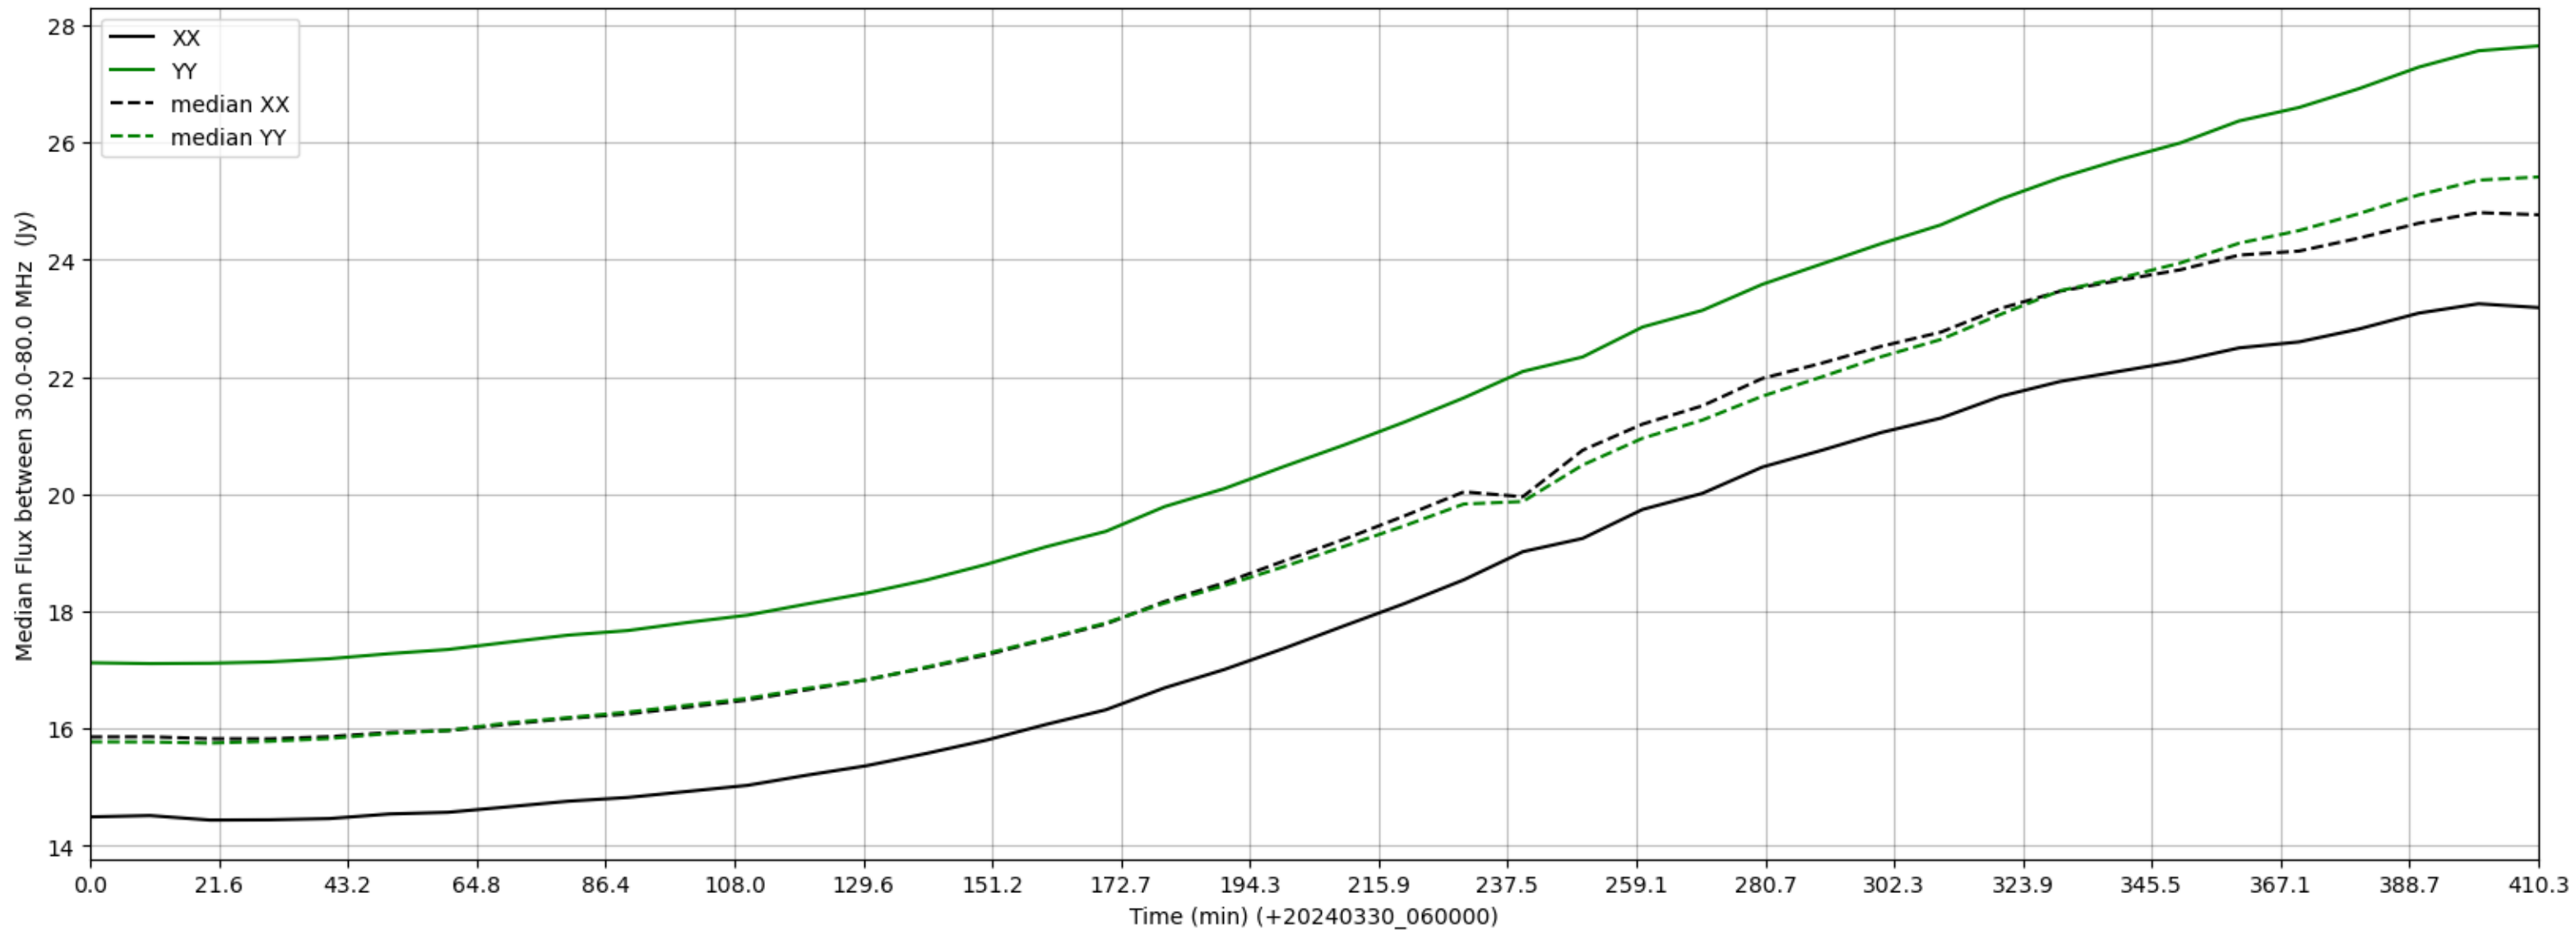

LWA044 - Correlator# 080 - XX FLAGS:LowFlux - YY FLAGS:LowFlux

LWA043 - Correlator# 081 - XX FLAGS:Good - YY FLAGS:Good

LWA046 - Correlator# 082 - XX FLAGS:Good - YY FLAGS:Good

LWA045 - Correlator# 083 - XX FLAGS:Good - YY FLAGS:Good