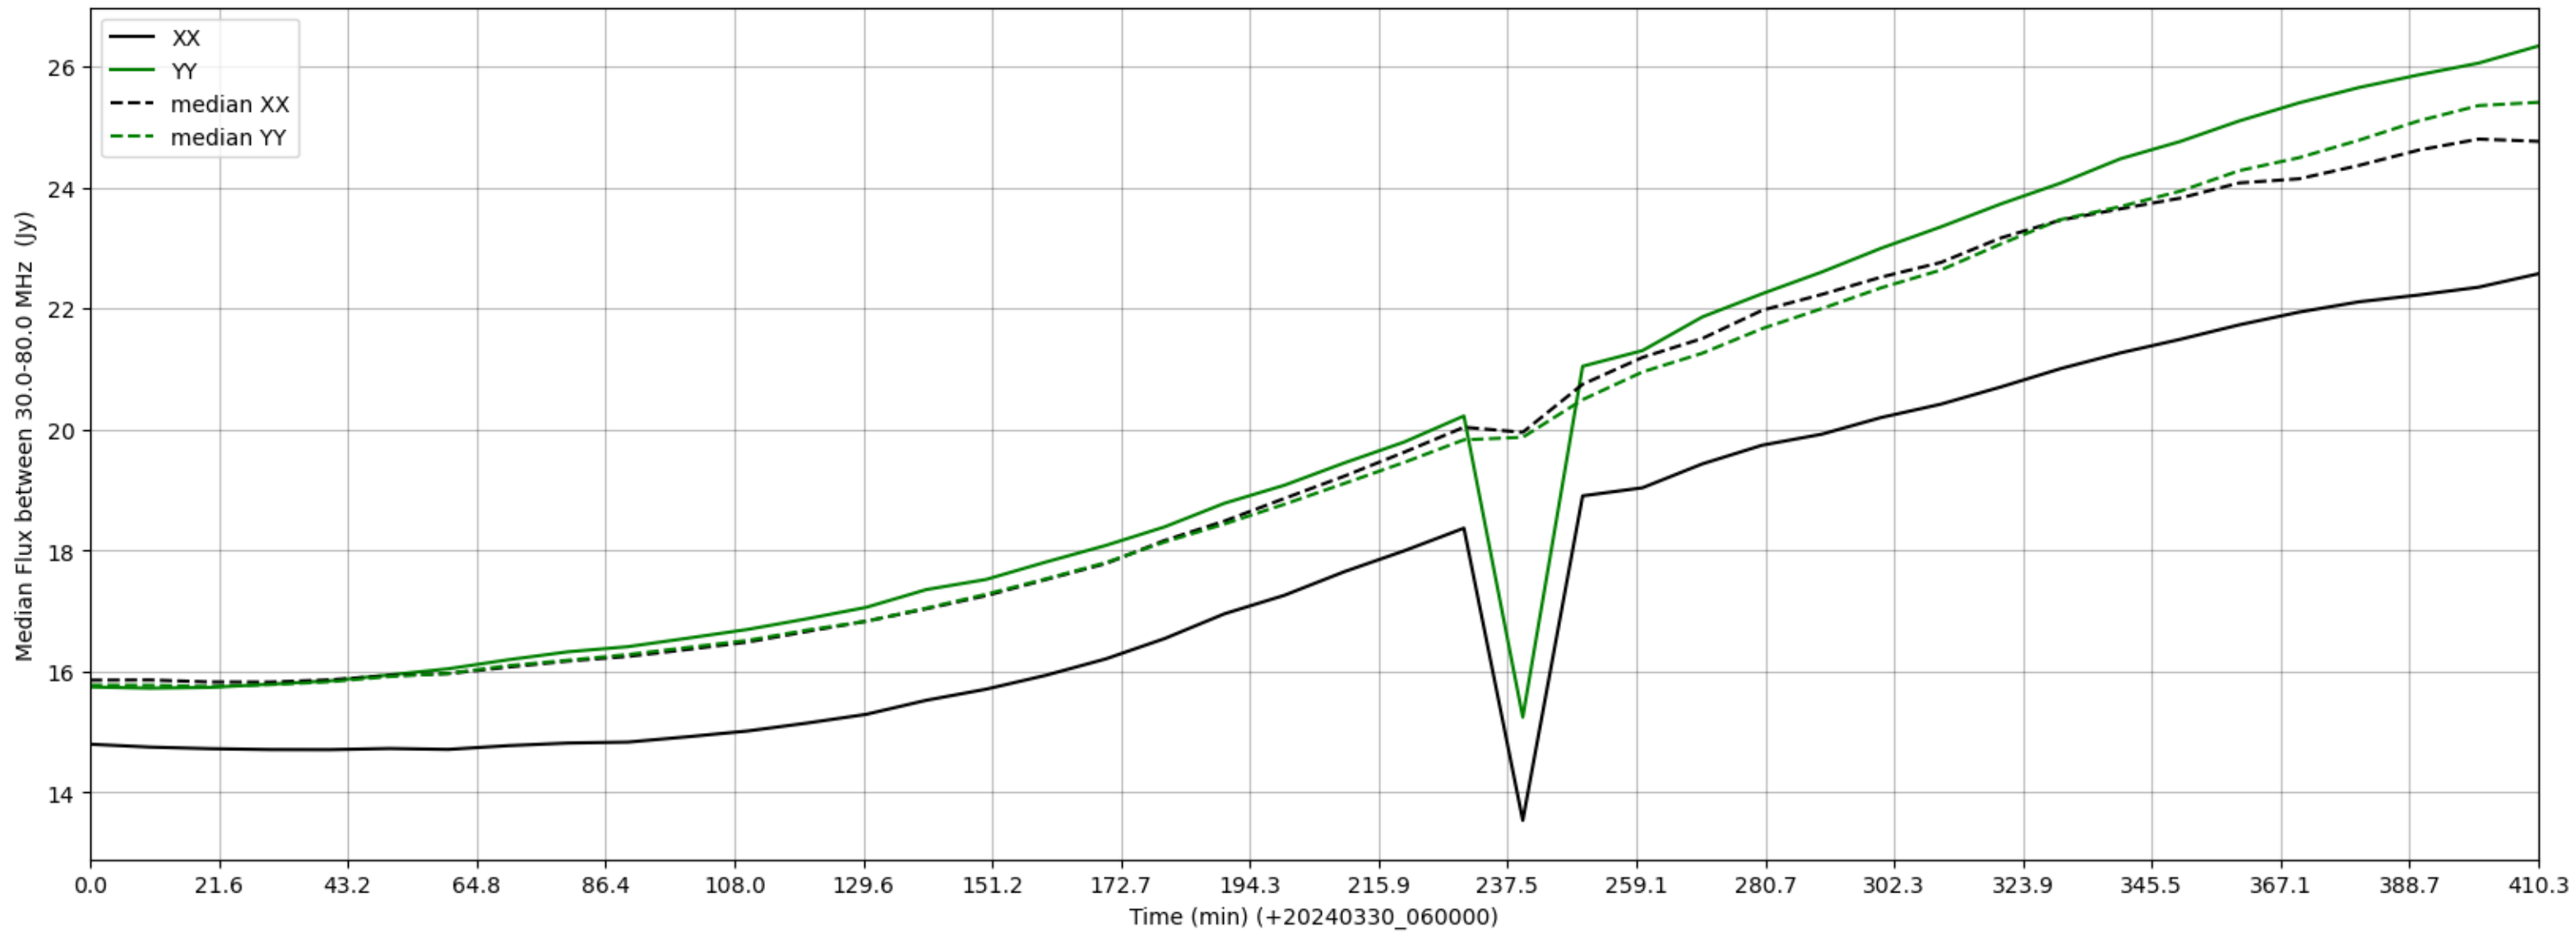

LWA334 - Correlator# 156 - XX FLAGS:Good - YY FLAGS:Good

LWA328 - Correlator# 157 - XX FLAGS:Good - YY FLAGS:Good

LWA361 - Correlator# 158 - XX FLAGS:Good - YY FLAGS:Good

LWA358 - Correlator# 159 - XX FLAGS:Good - YY FLAGS:Good