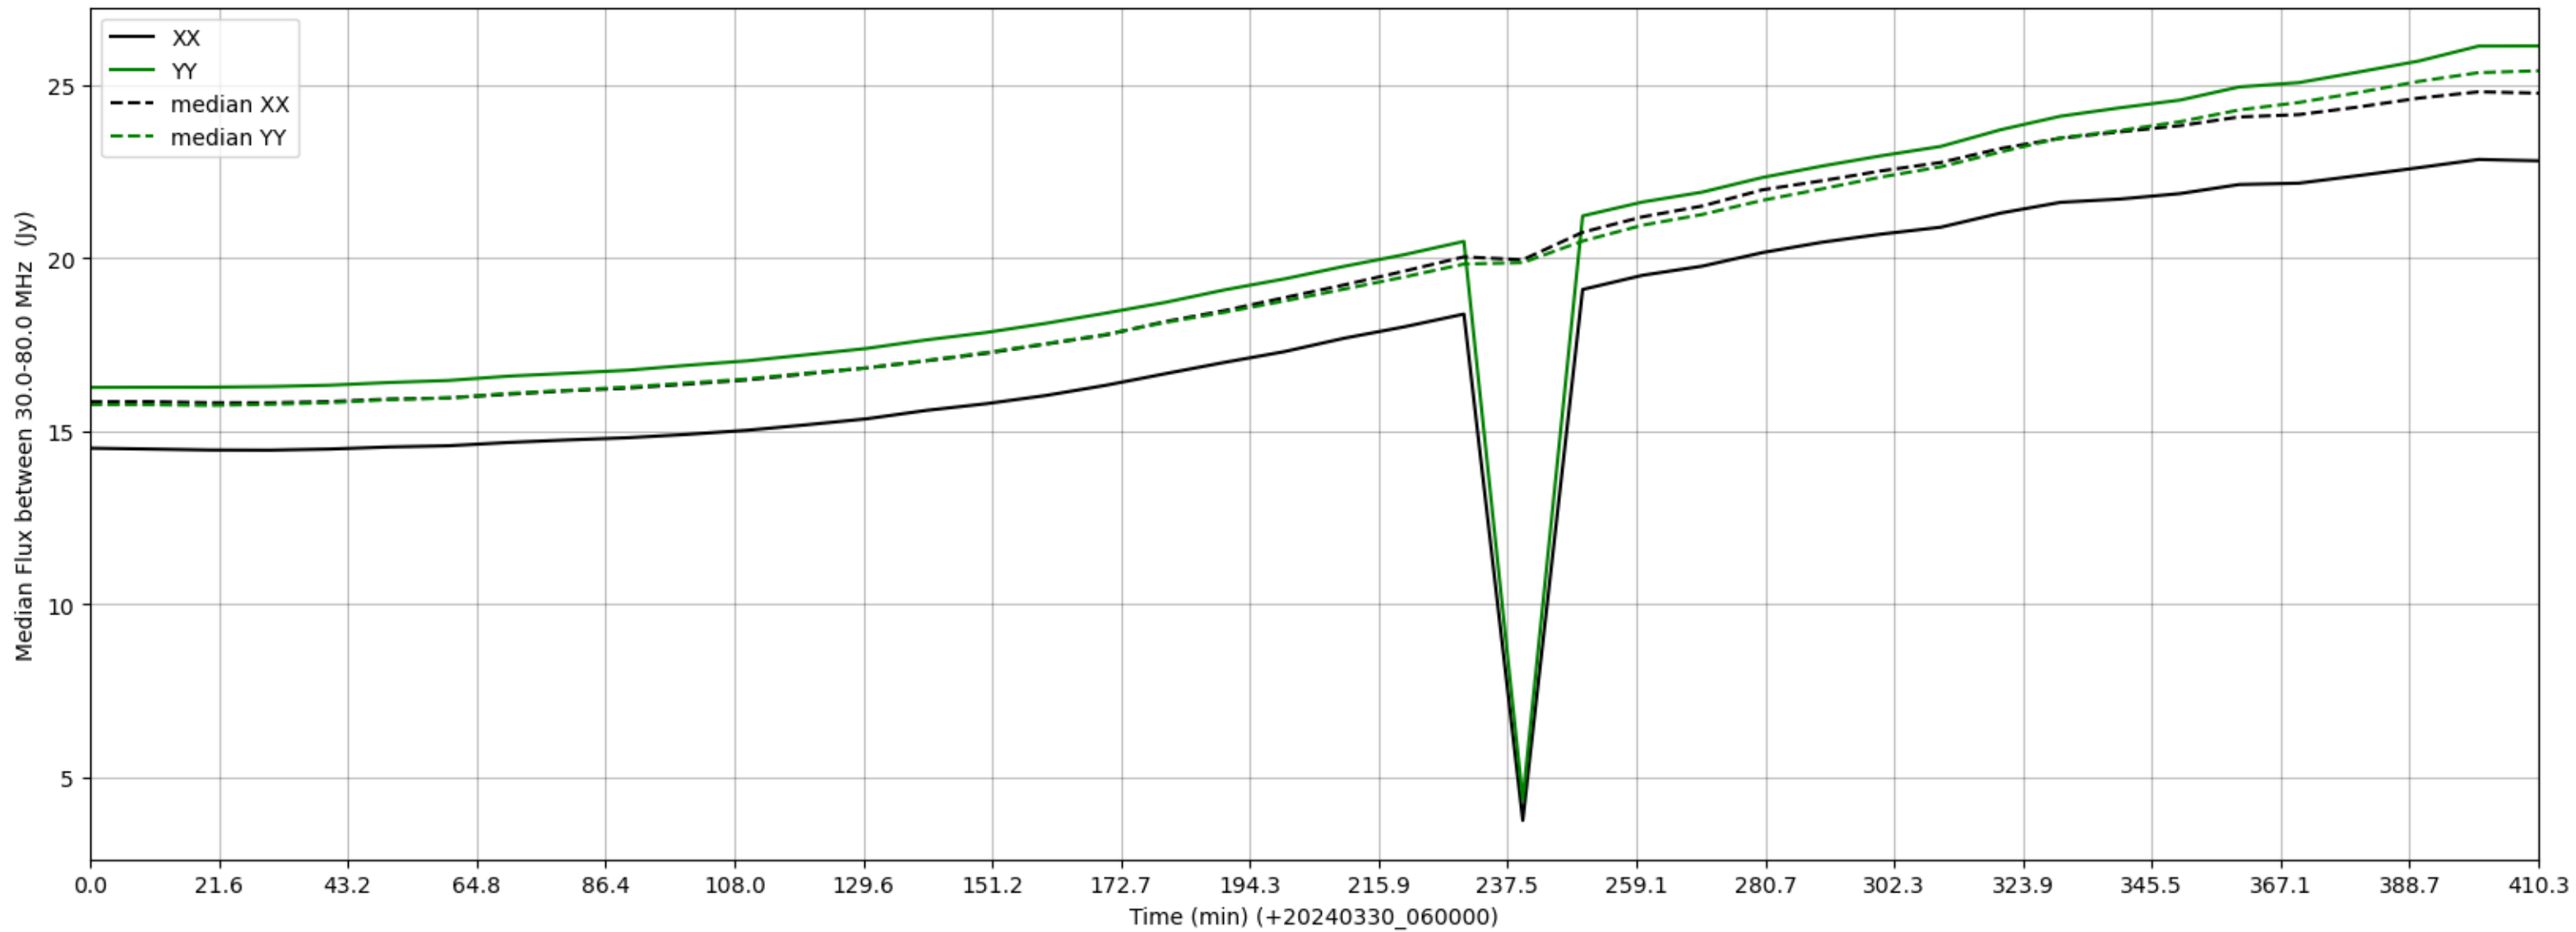

LWA263 - Correlator# 037 - XX FLAGS:BadSpecShape - YY FLAGS:BadSpecShape

LWA265 - Correlator# 036 - XX FLAGS:Good - YY FLAGS:Good