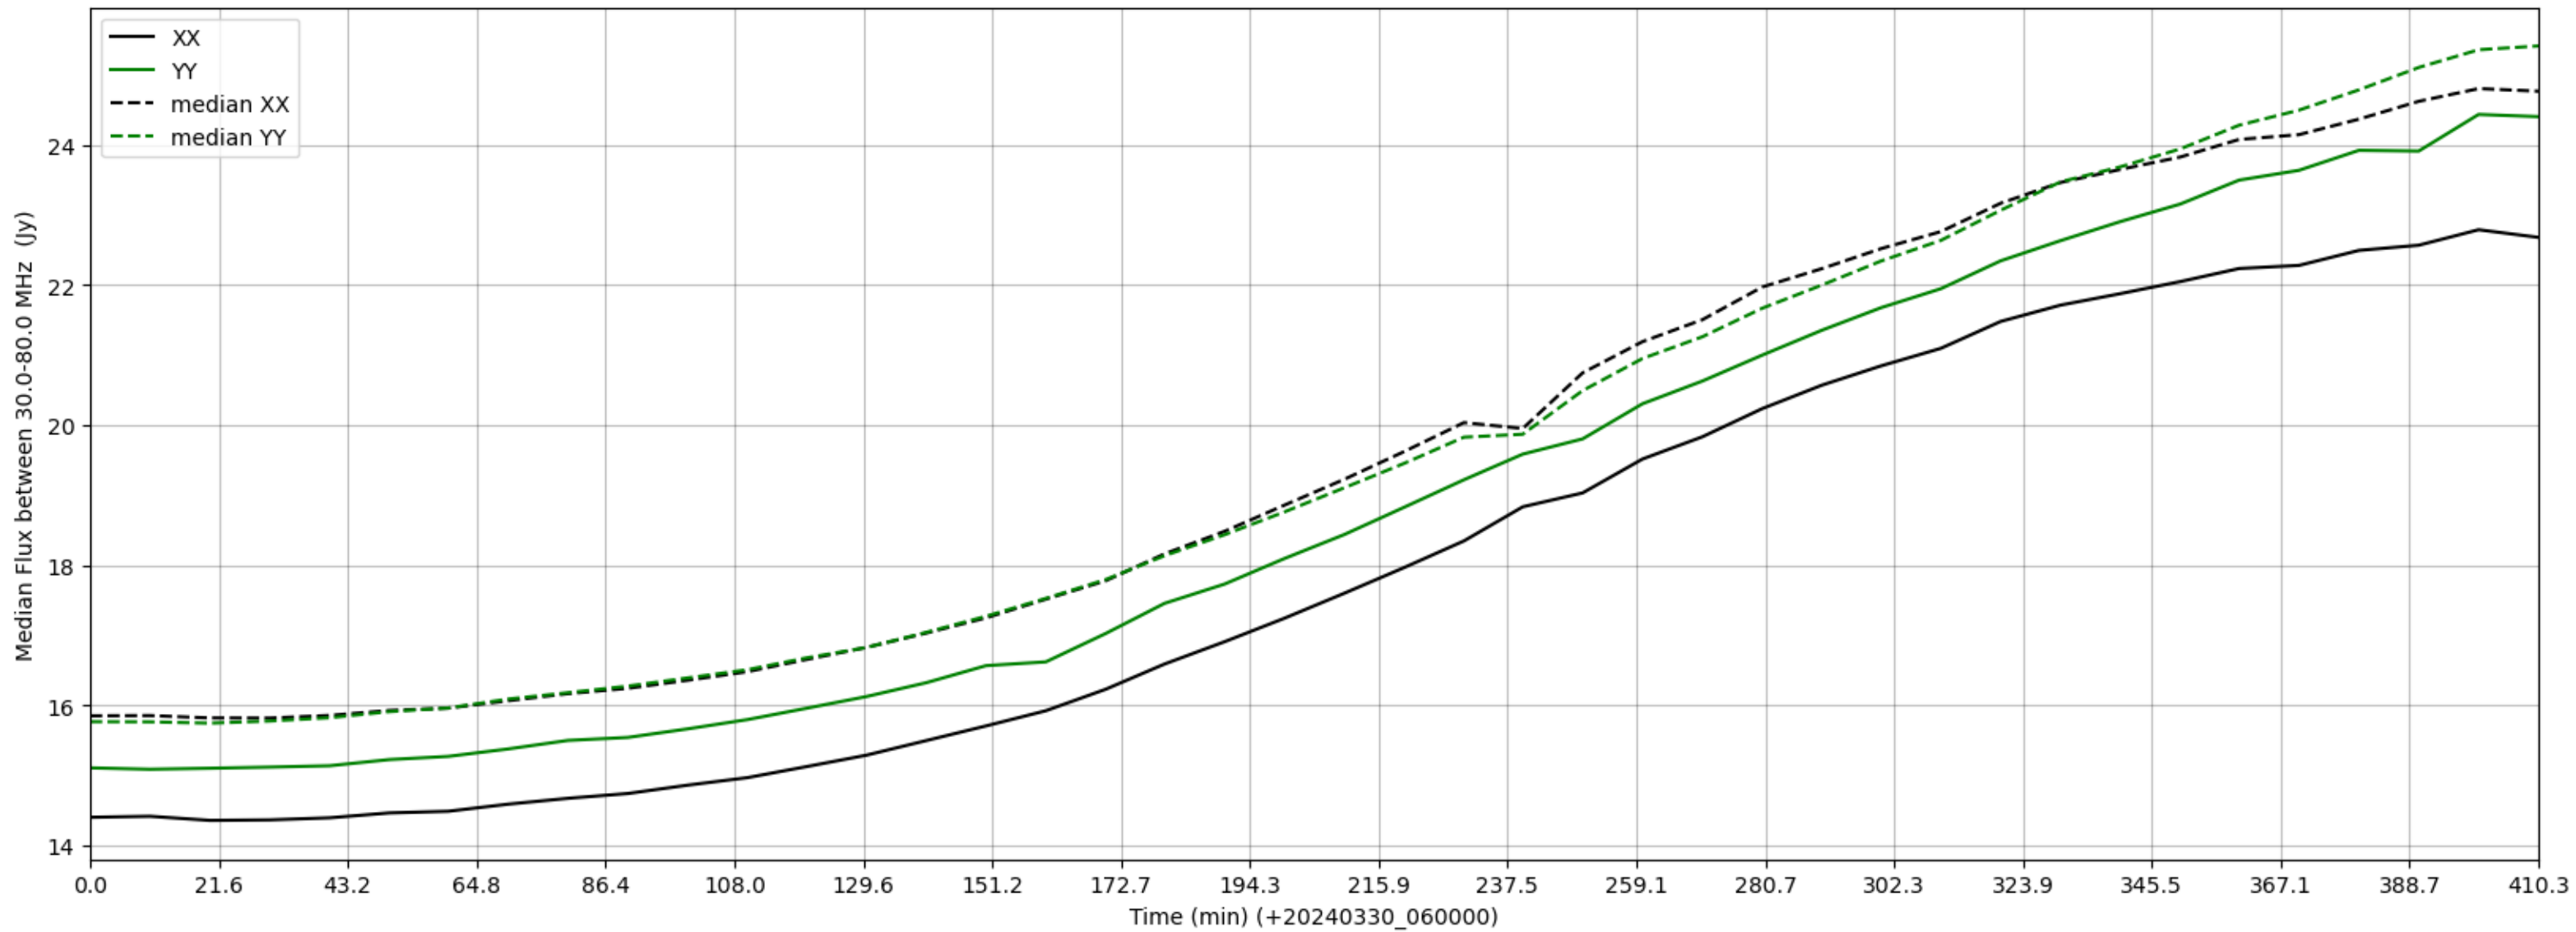

LWA160 - Correlator# 239 - XX FLAGS:Good - YY FLAGS:Good

LWA182 - Correlator# 238 - XX FLAGS:Good - YY FLAGS:Good