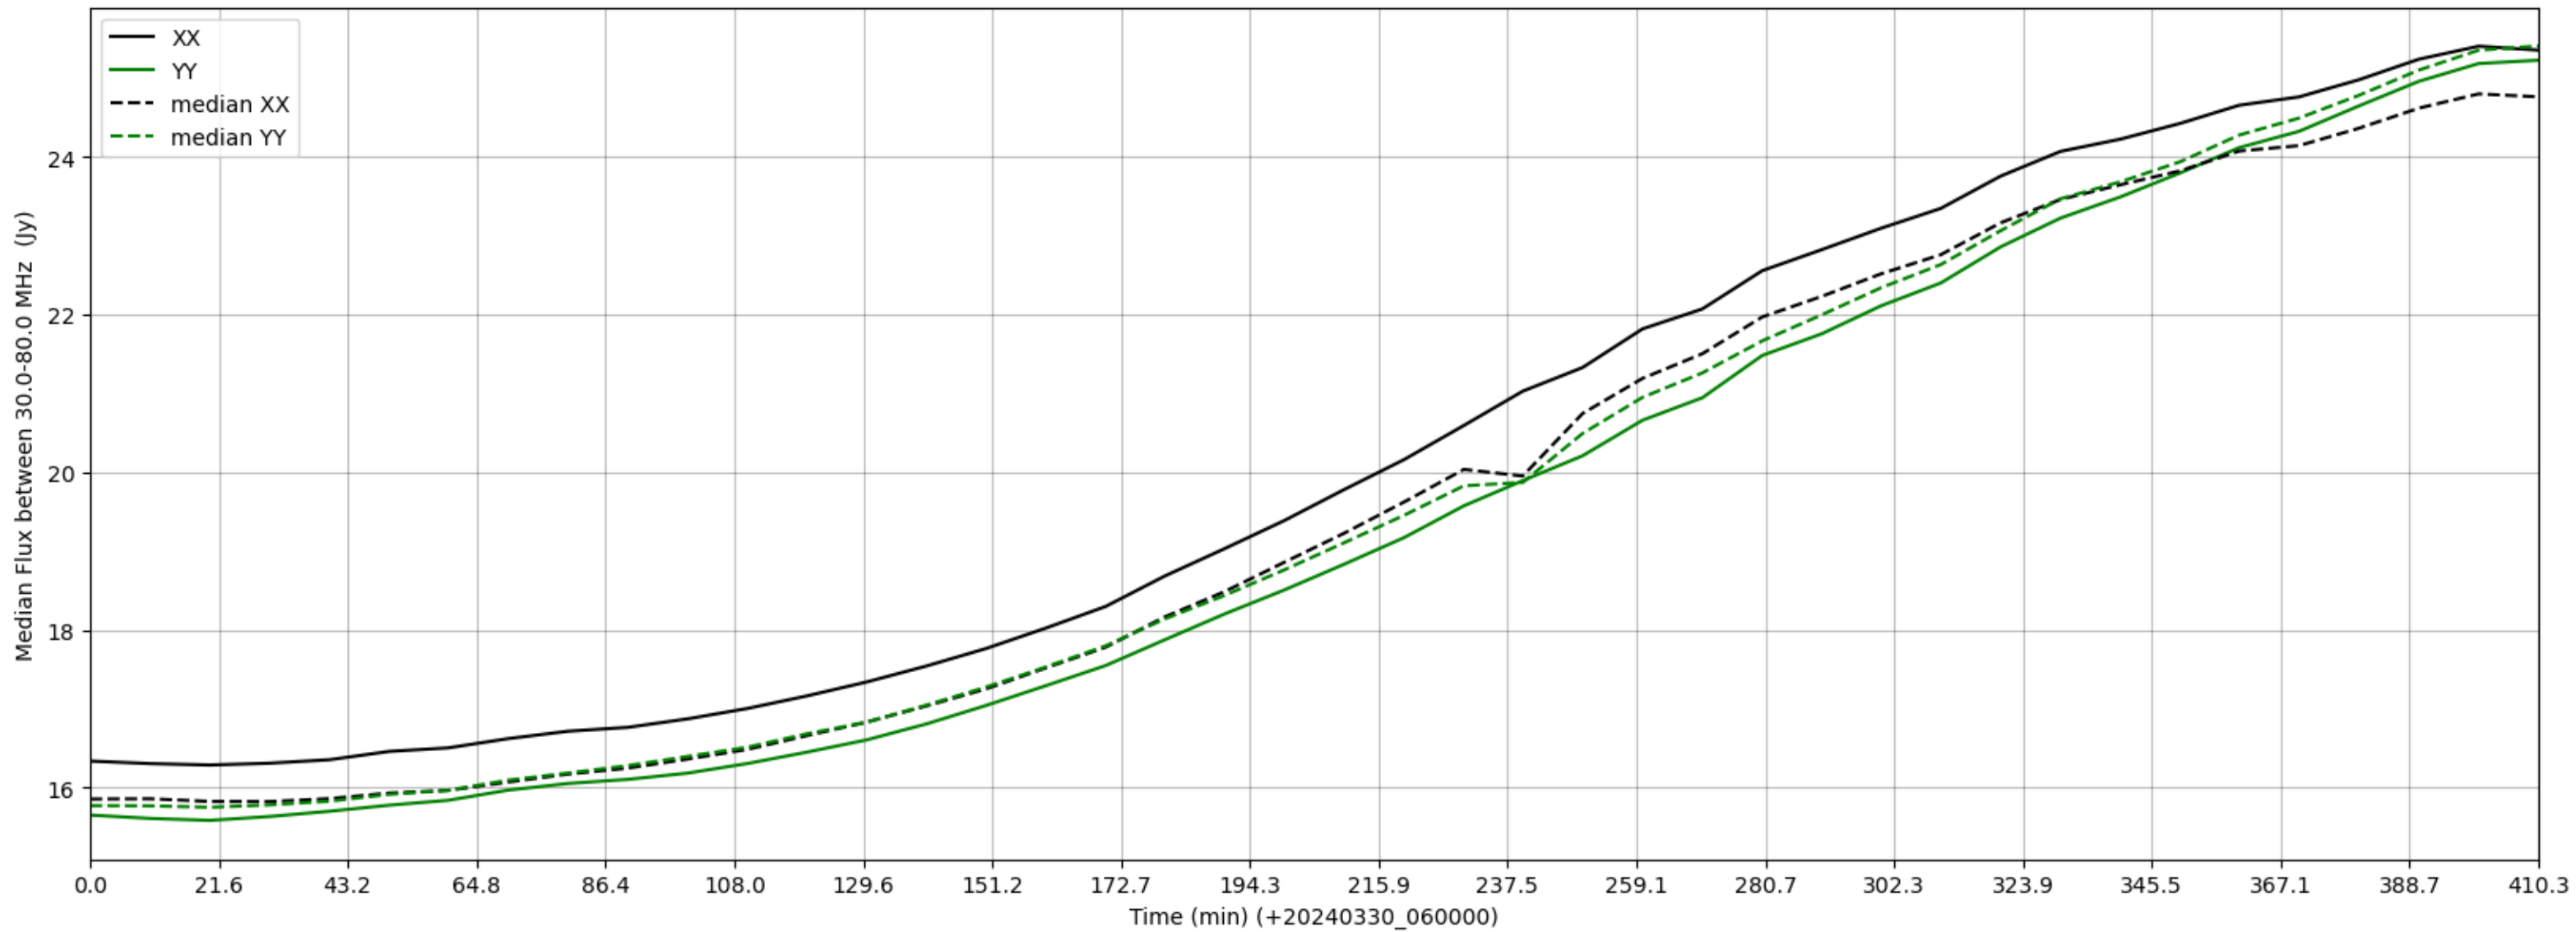

LWA200 - Correlator# 276 - XX FLAGS:Good - YY FLAGS:Good

LWA199 - Correlator# 277 - XX FLAGS:Good - YY FLAGS:Good

LWA202 - Correlator# 278 - XX FLAGS:Good - YY FLAGS:Good

LWA201 - Correlator# 279 - XX FLAGS:Good - YY FLAGS:Good