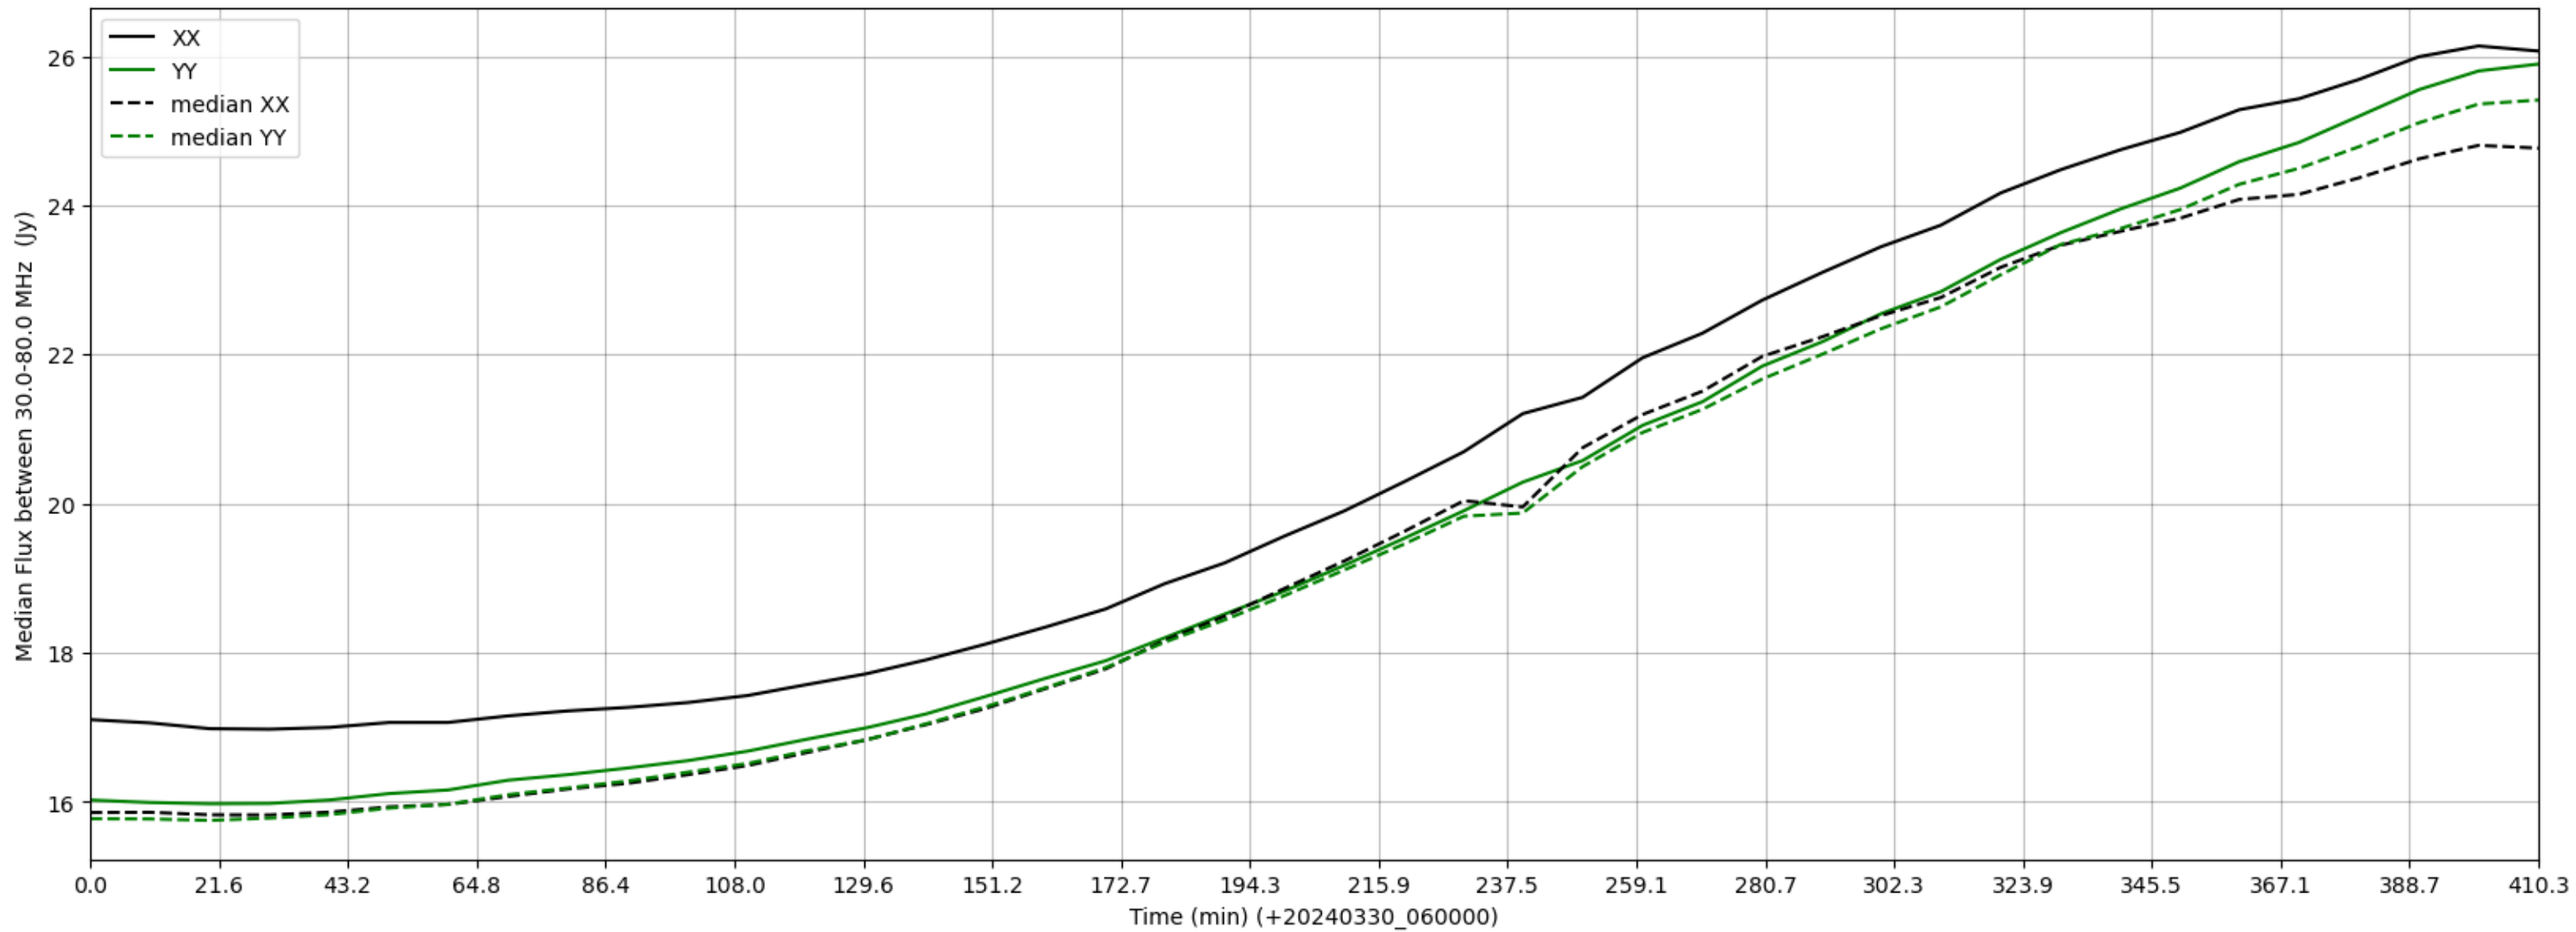

LWA017 - Correlator# 101 - XX FLAGS:Good - YY FLAGS:Good

LWA018 - Correlator# 100 - XX FLAGS:Good - YY FLAGS:Good