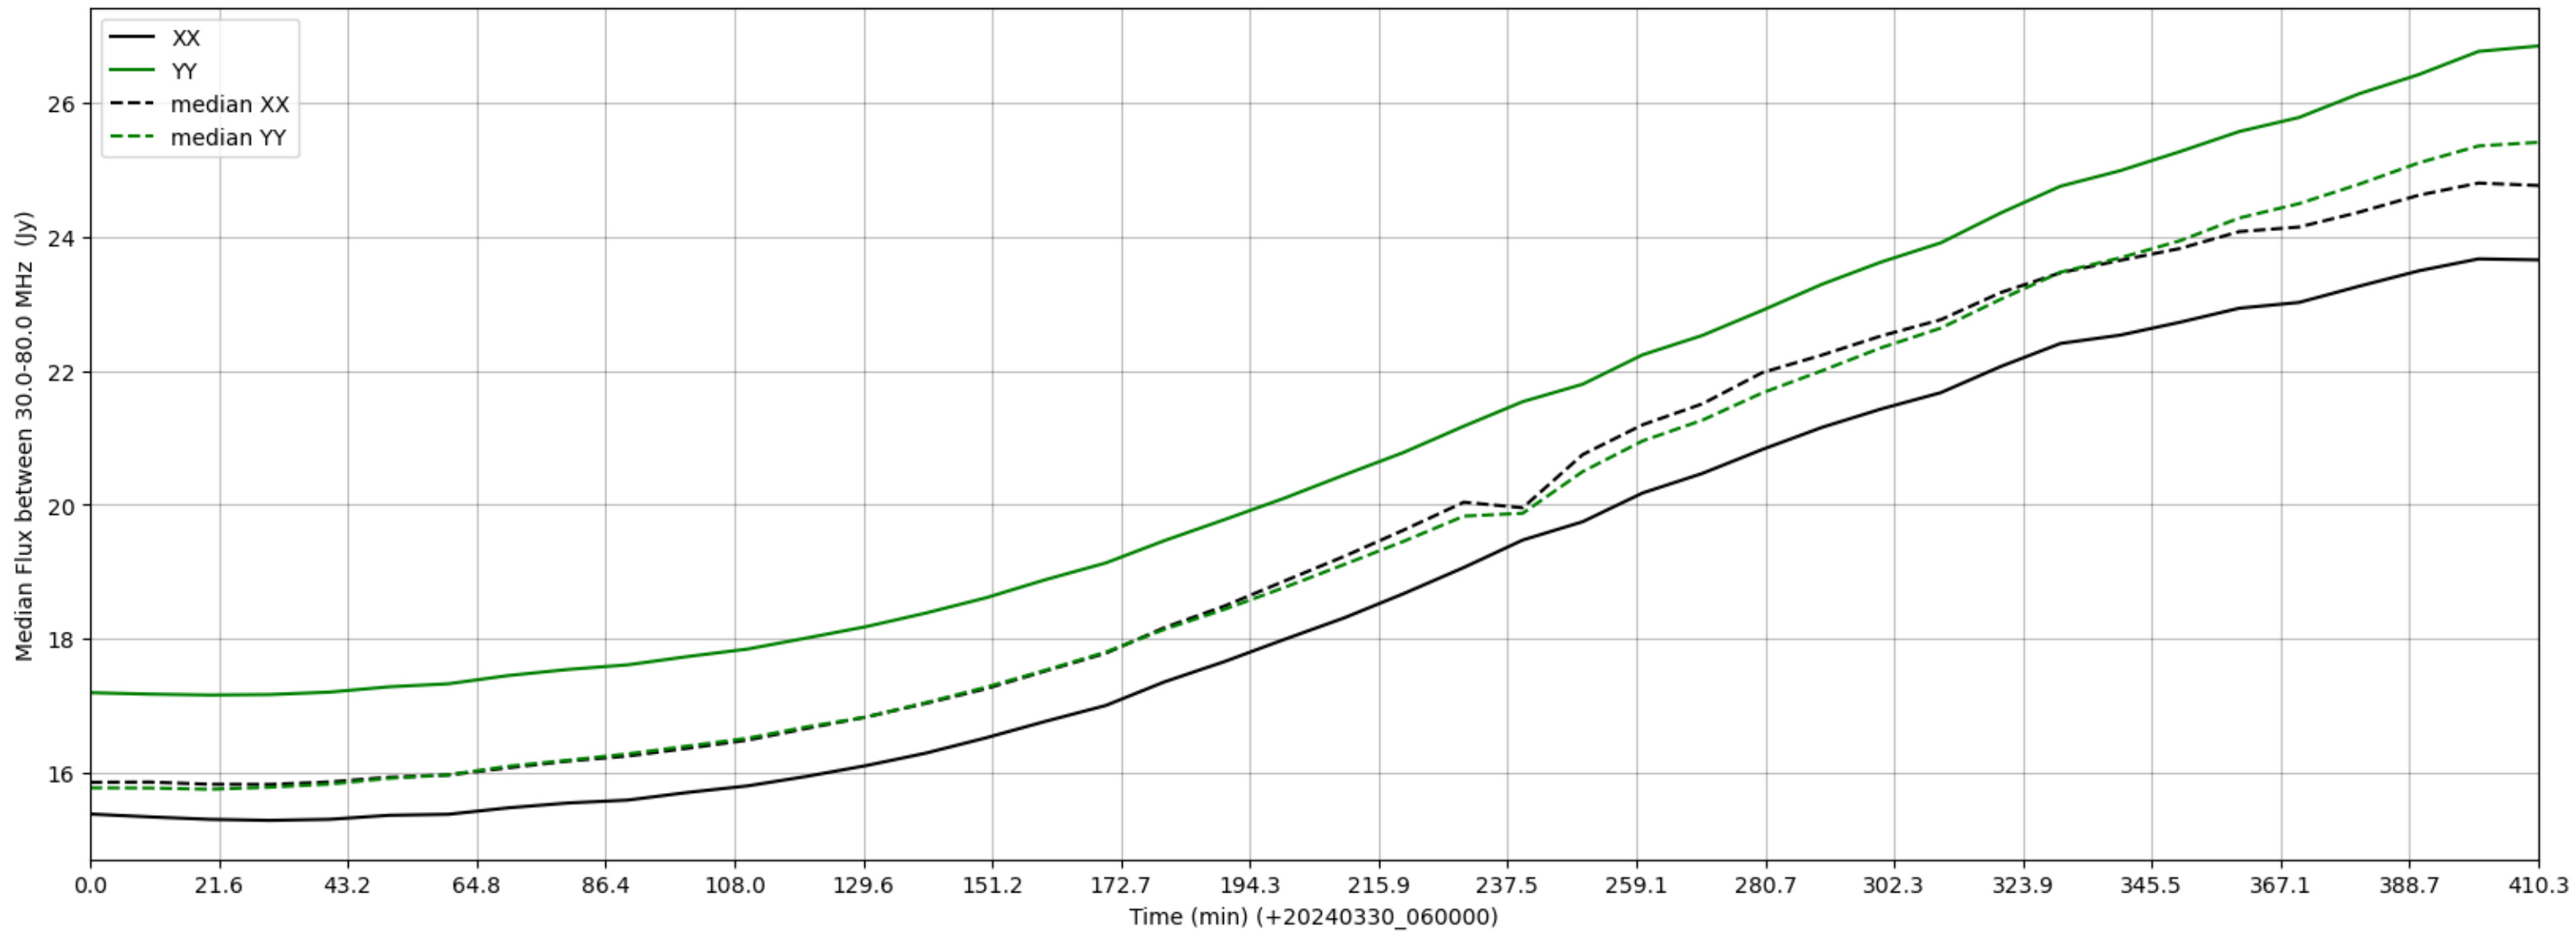

LWA108 - Correlator# 196 - XX FLAGS:Good - YY FLAGS:Good

LWA107 - Correlator# 197 - XX FLAGS:Good - YY FLAGS:Good

LWA110 - Correlator# 198 - XX FLAGS:Good - YY FLAGS:Good

LWA109 - Correlator# 199 - XX FLAGS:Good - YY FLAGS:Good