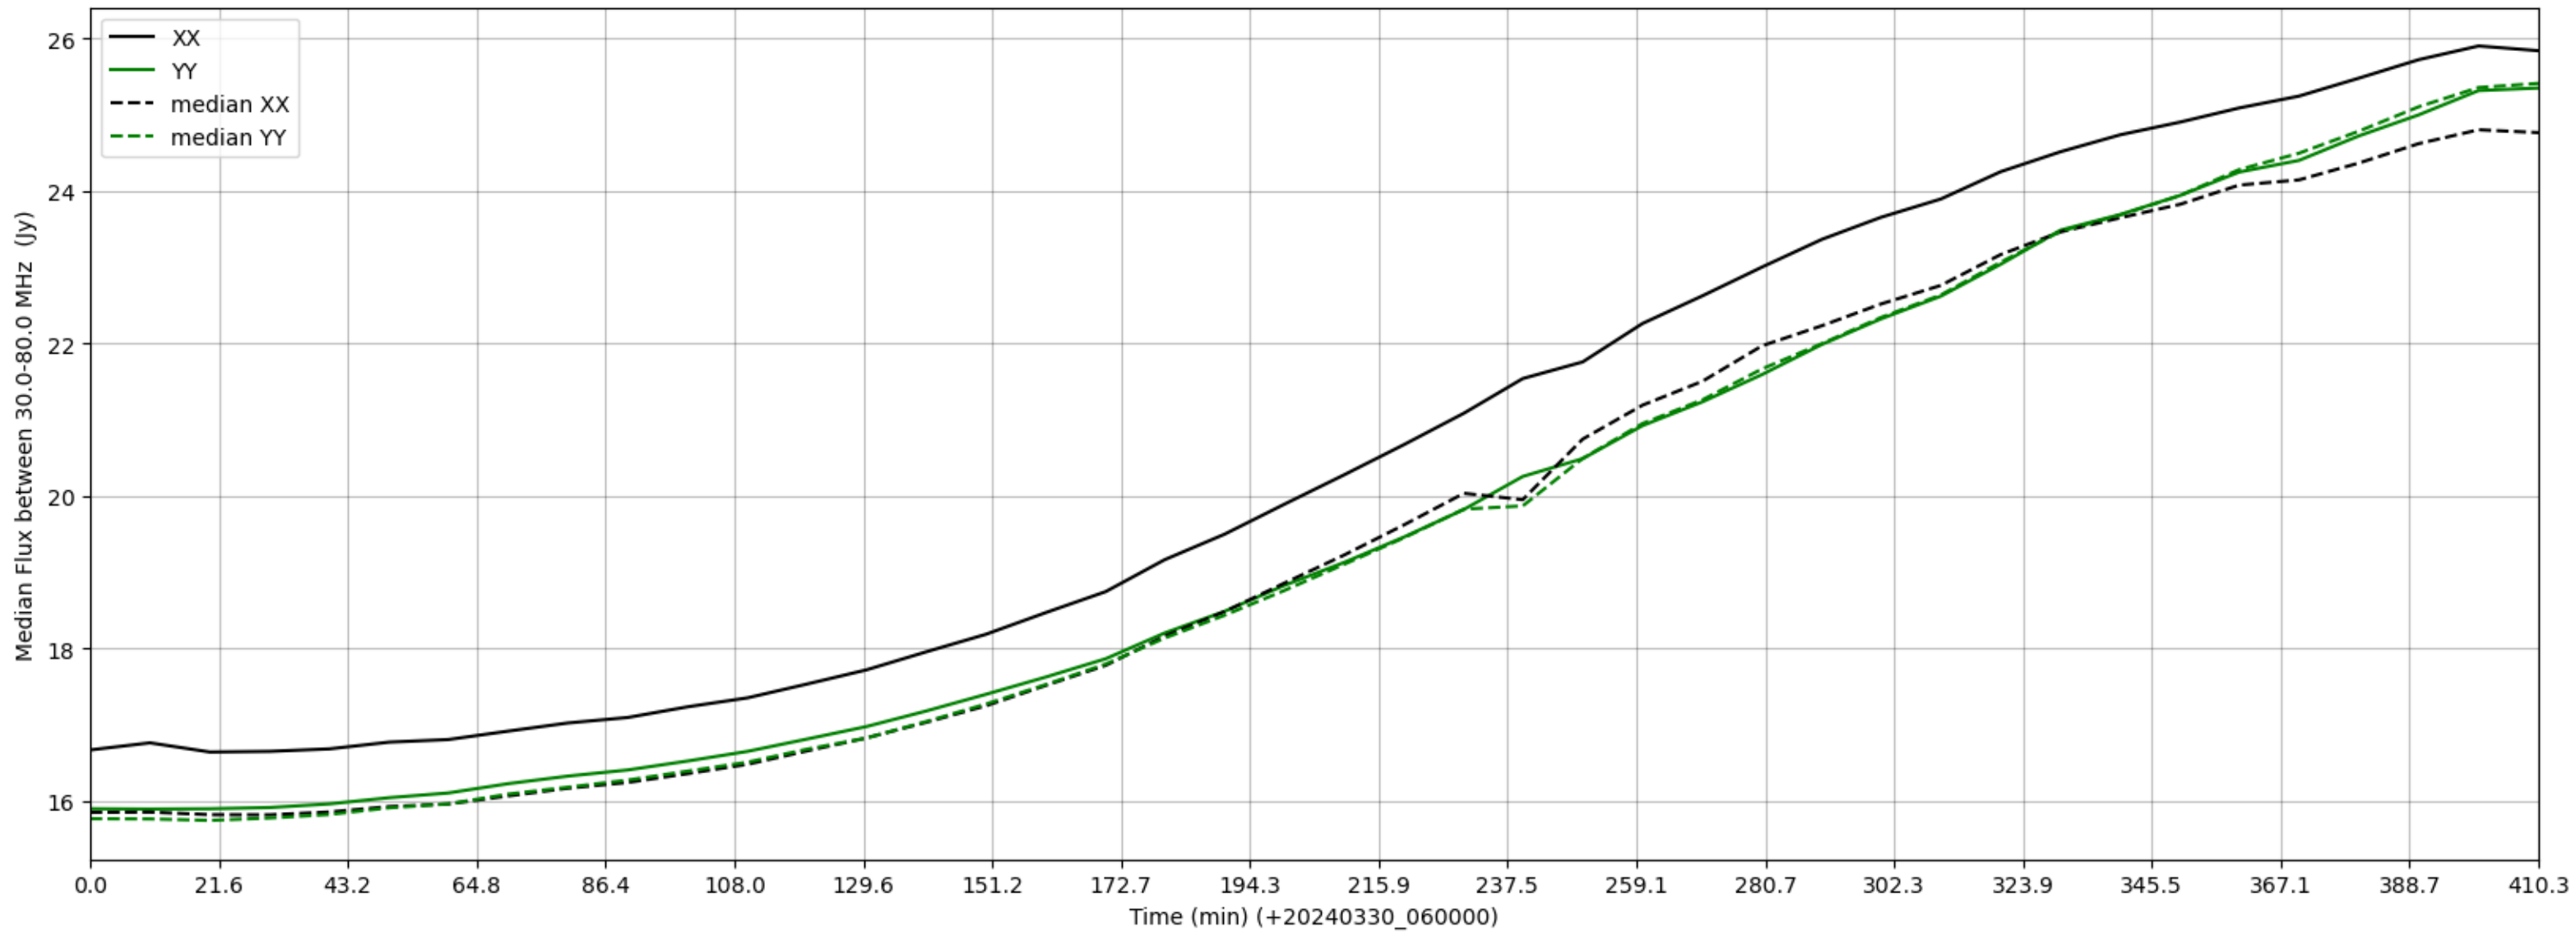

LWA124 - Correlator# 224 - XX FLAGS:LowFlux - YY FLAGS:LowFlux

LWA127 - Correlator# 225 - XX FLAGS:Good - YY FLAGS:Good

LWA126 - Correlator# 226 - XX FLAGS:Good - YY FLAGS:Good

LWA125 - Correlator# 227 - XX FLAGS:Good - YY FLAGS:Good