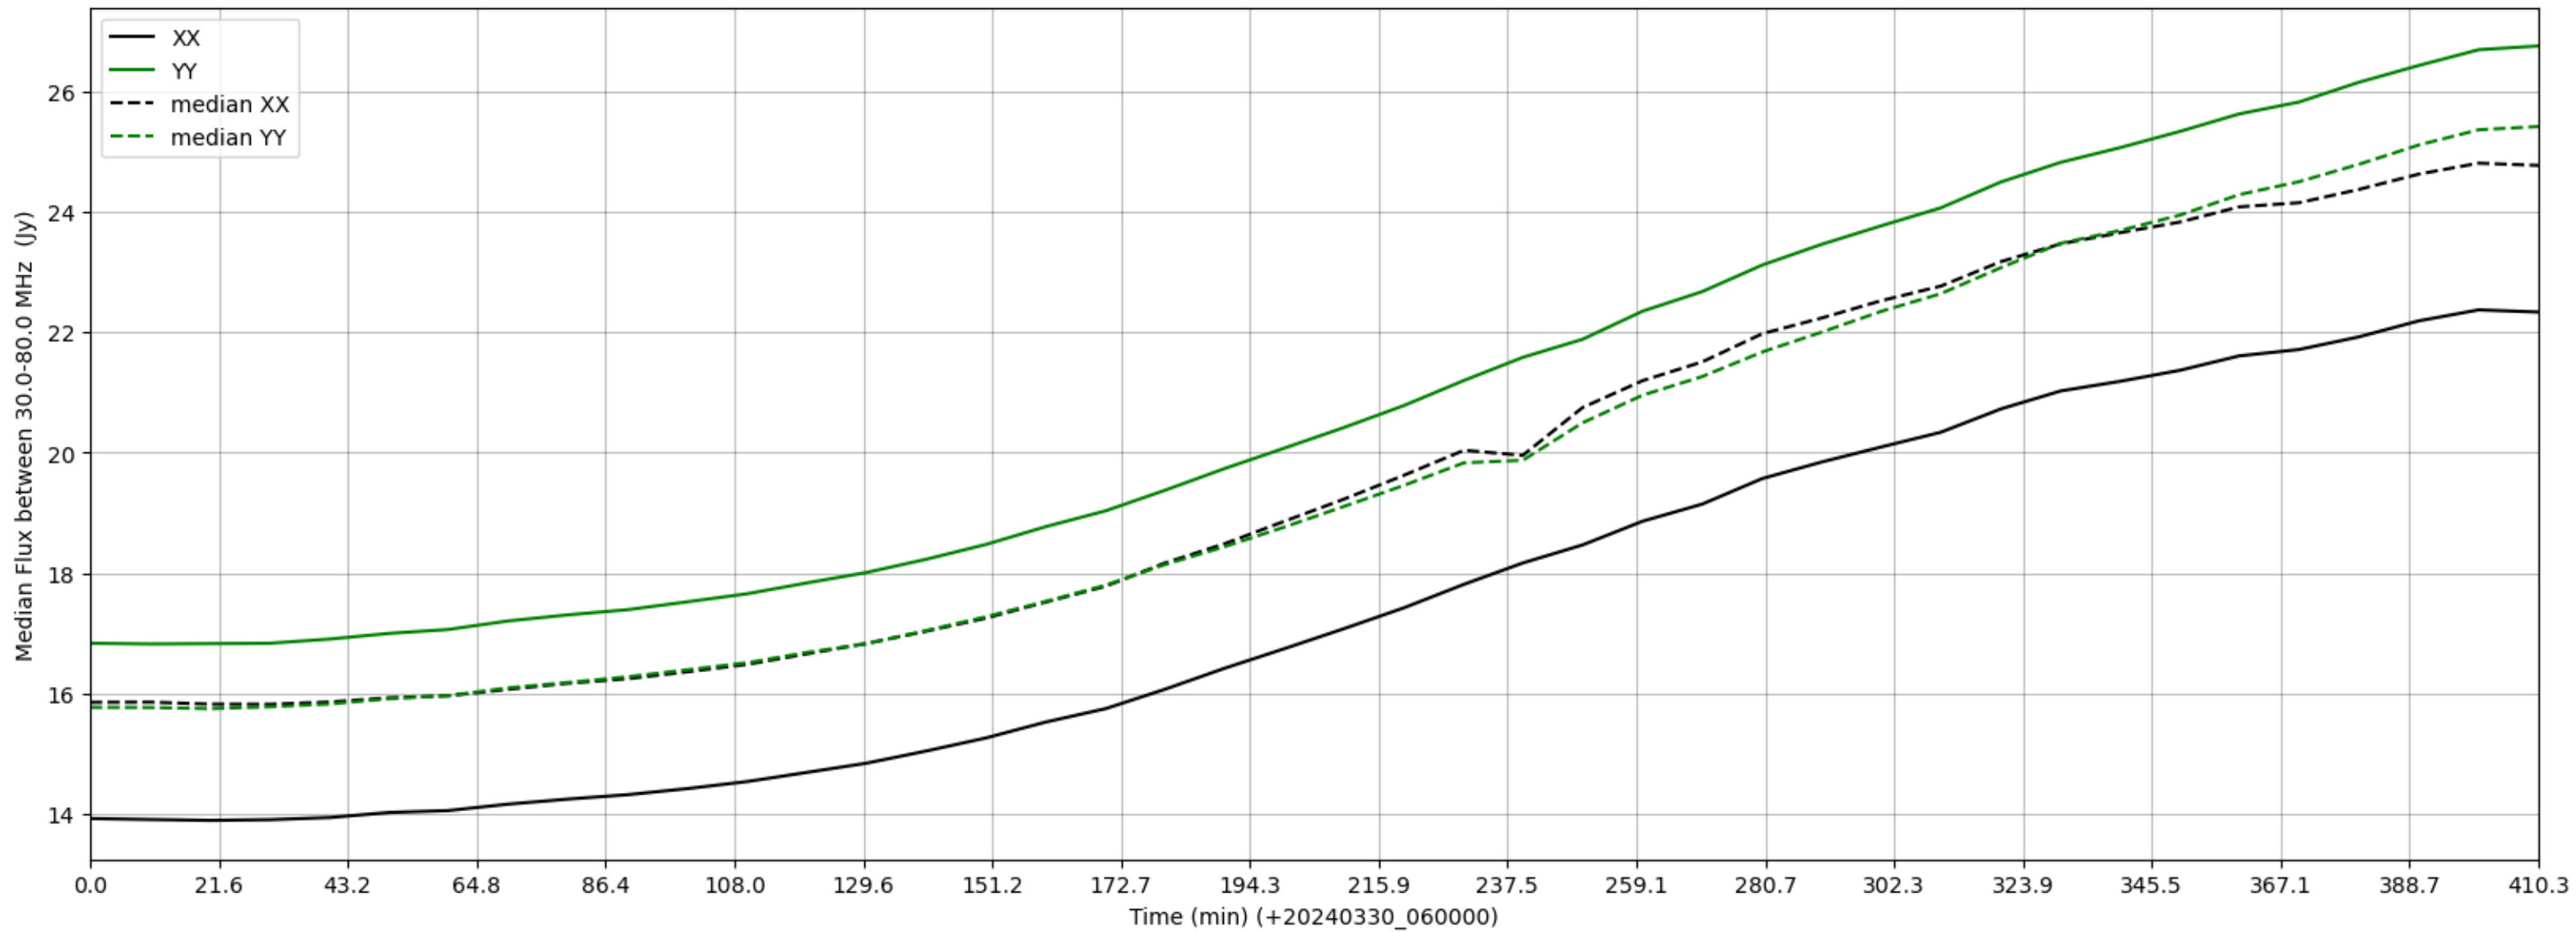

LWA206 - Correlator# 296 - XX FLAGS:Good - YY FLAGS:Good

LWA205 - Correlator# 297 - XX FLAGS:Good - YY FLAGS:Good

LWA208 - Correlator# 298 - XX FLAGS:Good - YY FLAGS:Good

LWA207 - Correlator# 299 - XX FLAGS:Good - YY FLAGS:Good