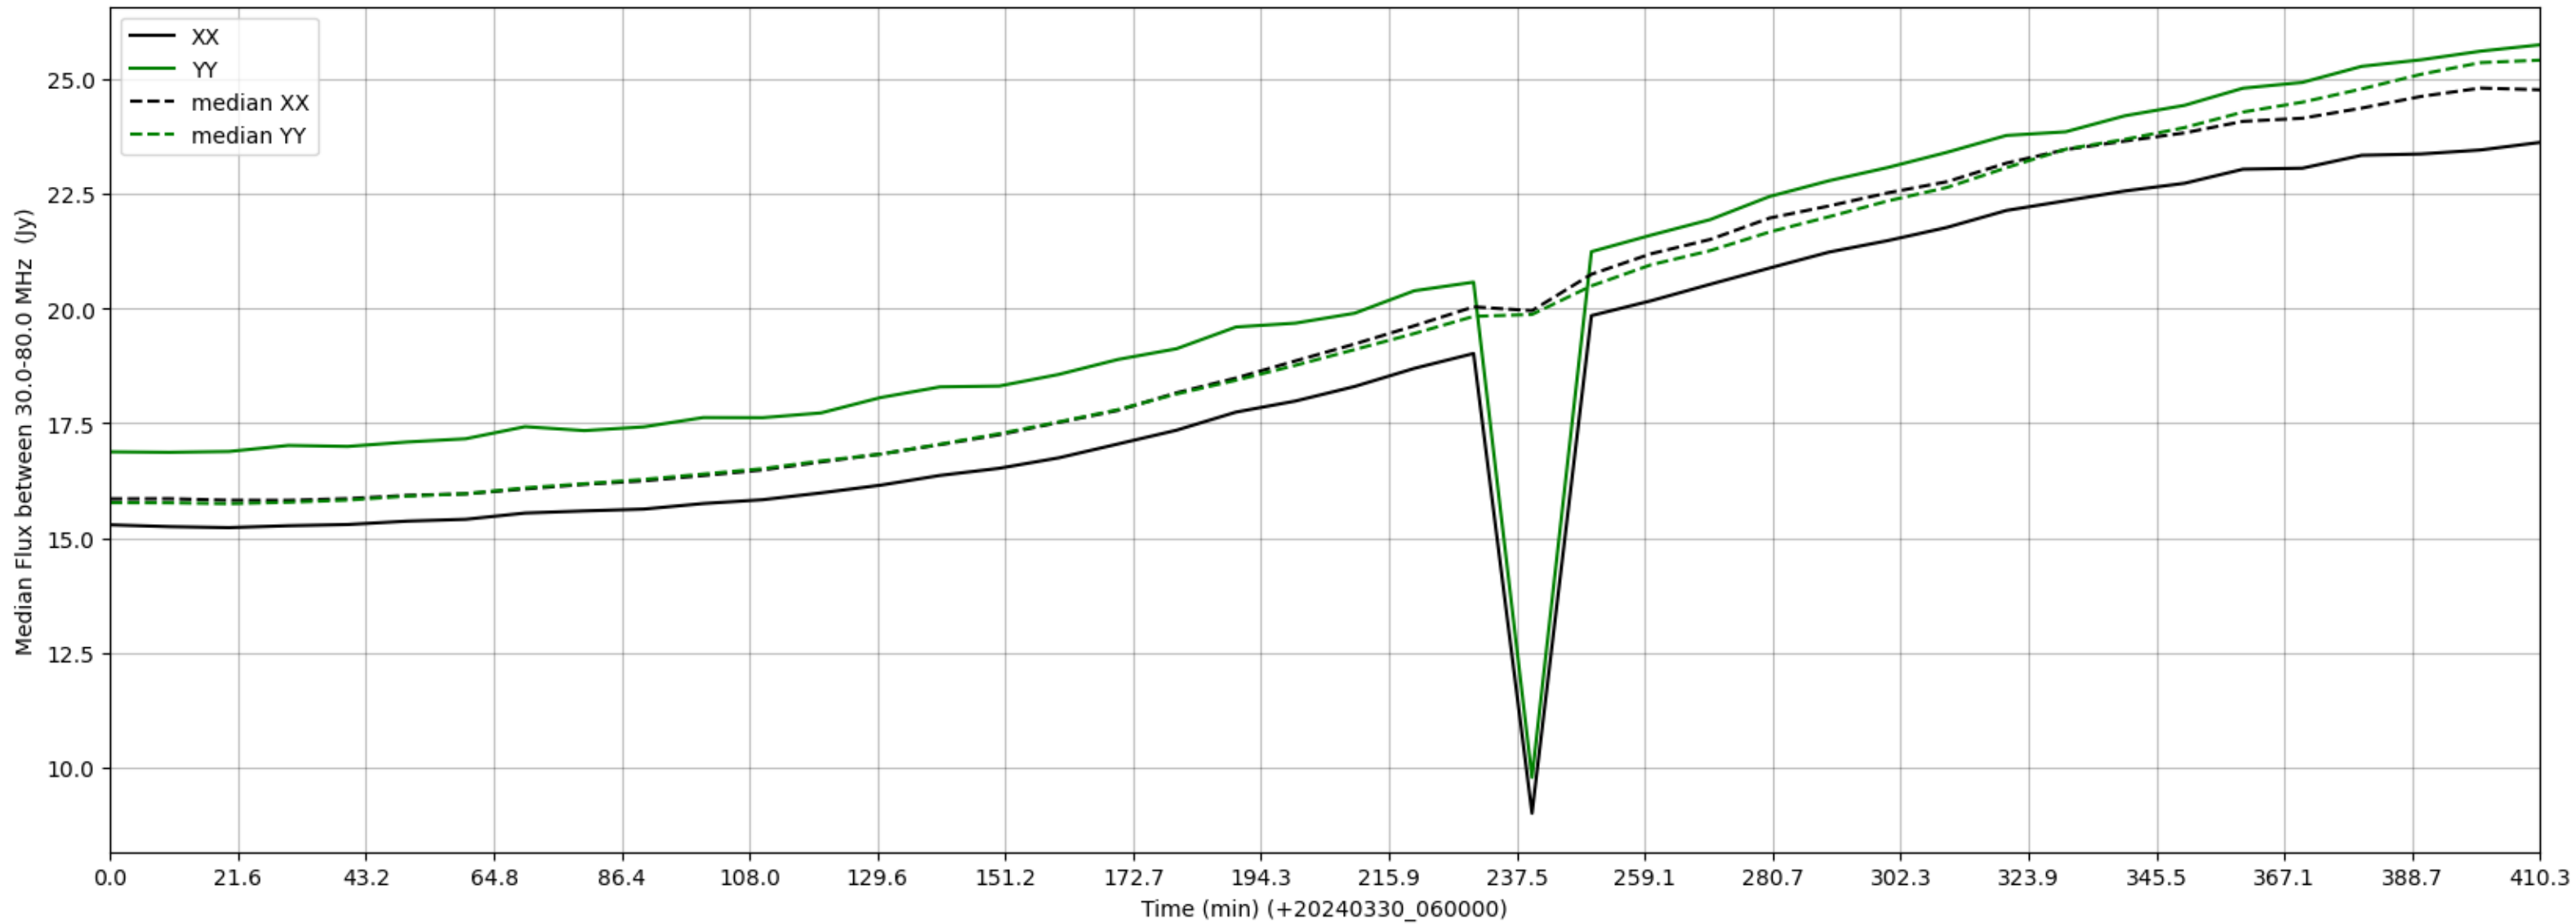

LWA336 - Correlator# 056 - XX FLAGS:BadSpecShape - YY FLAGS:BadSpecShape

LWA335 - Correlator# 057 - XX FLAGS:Good - YY FLAGS:Good

LWA343 - Correlator# 058 - XX FLAGS:Good - YY FLAGS:Good

LWA337 - Correlator# 059 - XX FLAGS:Good - YY FLAGS:Good