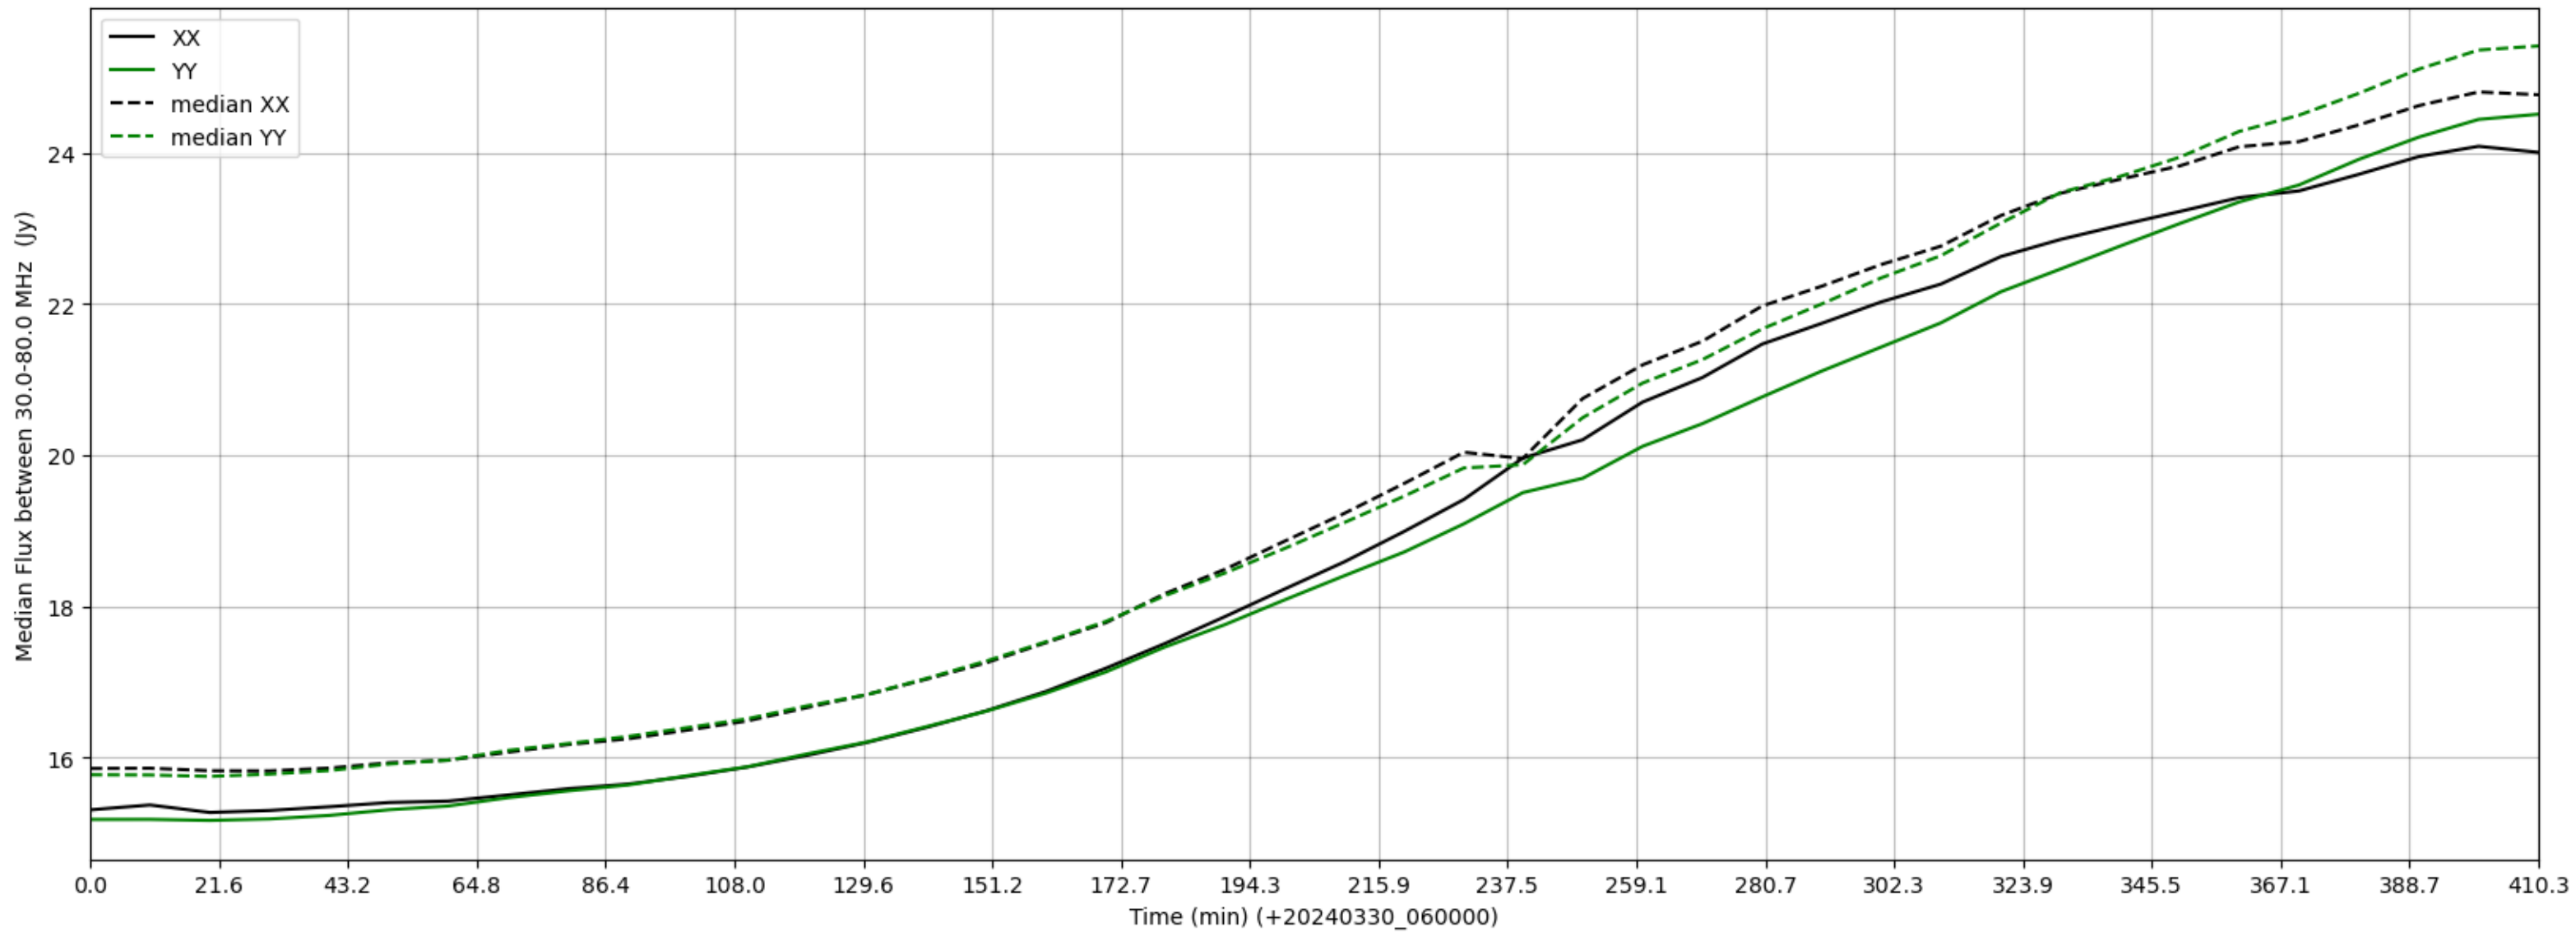

LWA218 - Correlator# 332 - XX FLAGS:Good - YY FLAGS:Good

LWA217 - Correlator# 333 - XX FLAGS:Good - YY FLAGS:Good

LWA221 - Correlator# 334 - XX FLAGS:Good - YY FLAGS:Good

LWA219 - Correlator# 335 - XX FLAGS:Good - YY FLAGS:Good