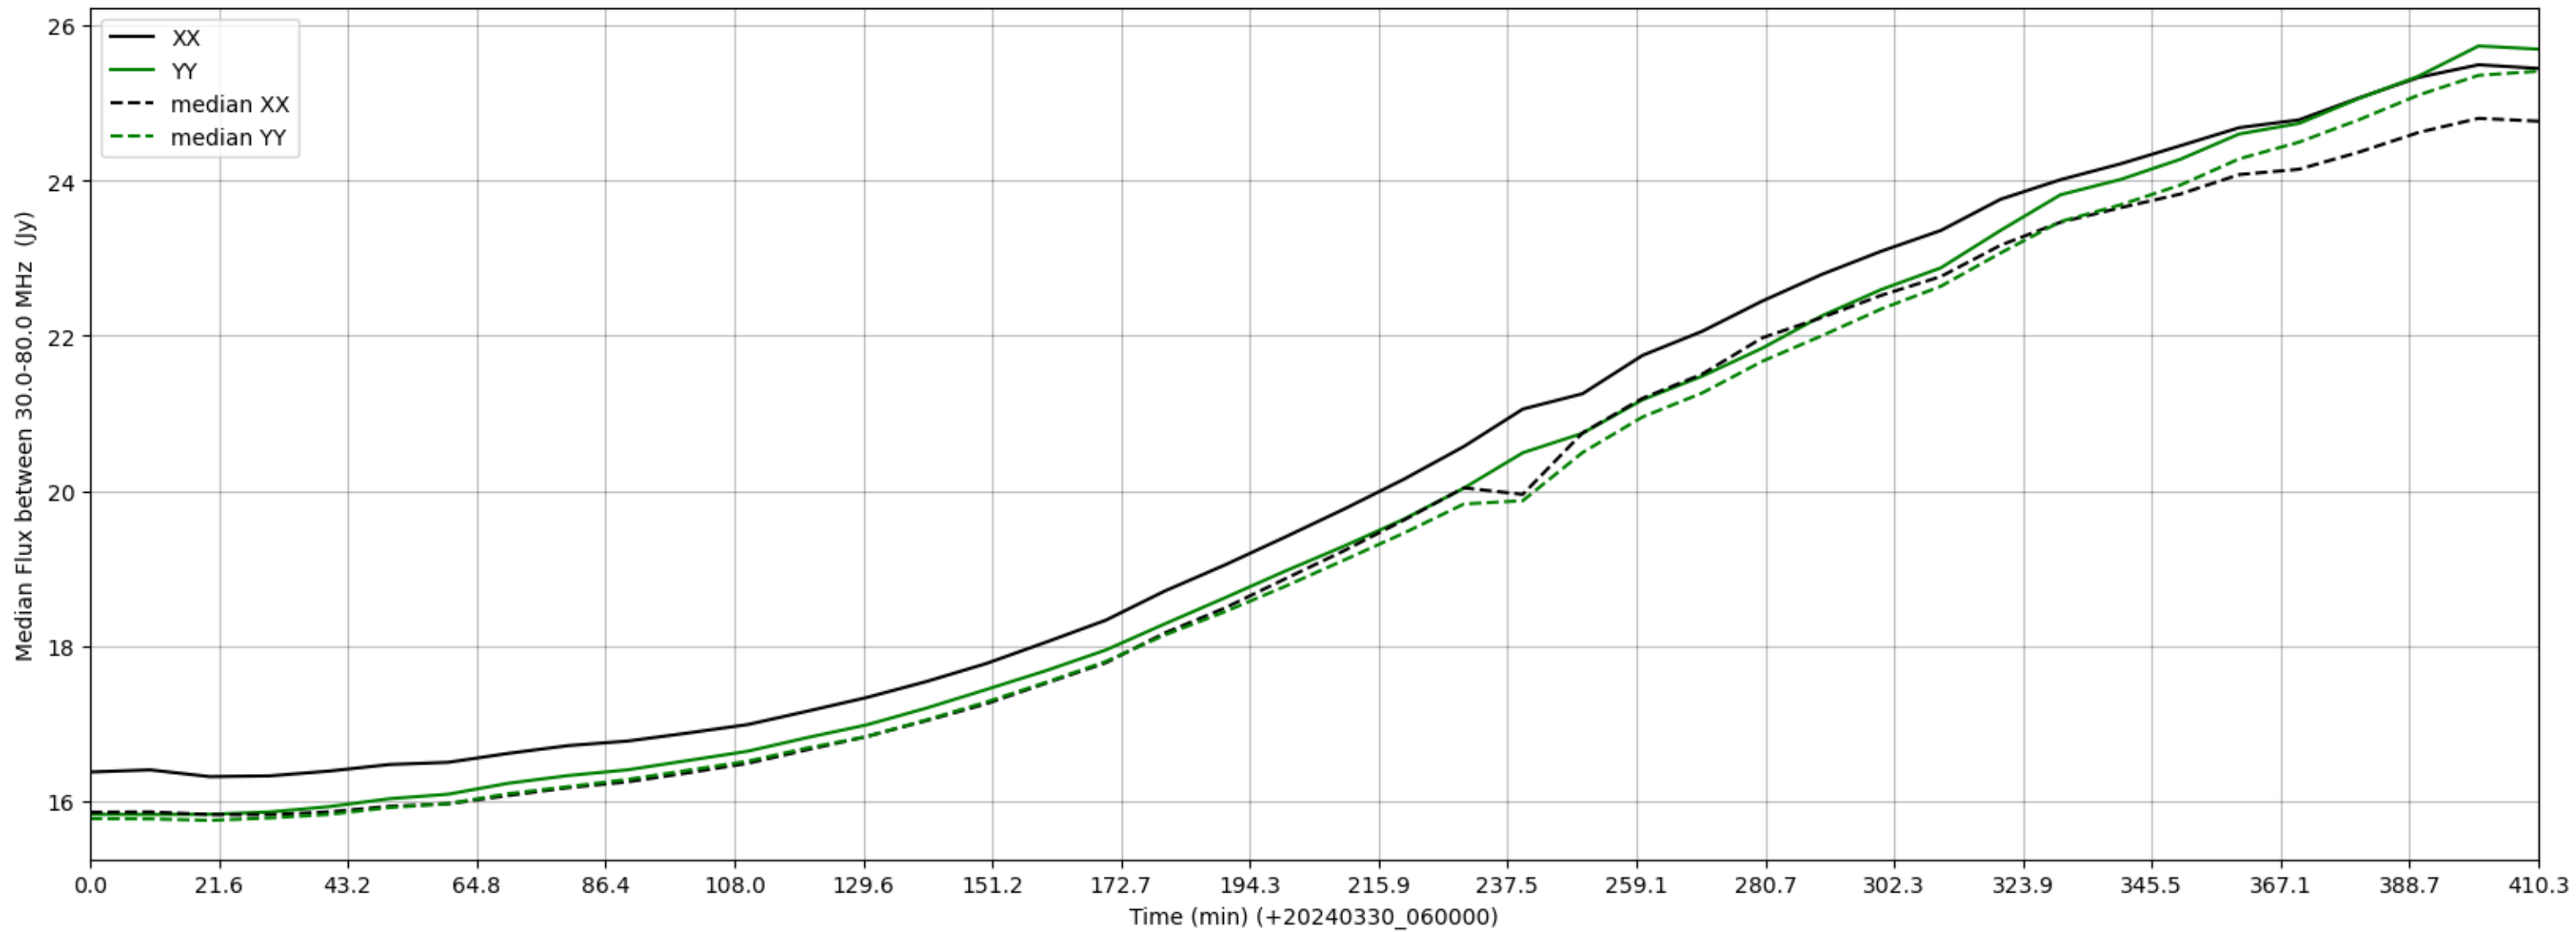

LWA187 - Correlator# 242 - XX FLAGS:LowFlux - YY FLAGS:Good

LWA184 - Correlator# 241 - XX FLAGS:Good - YY FLAGS:Good