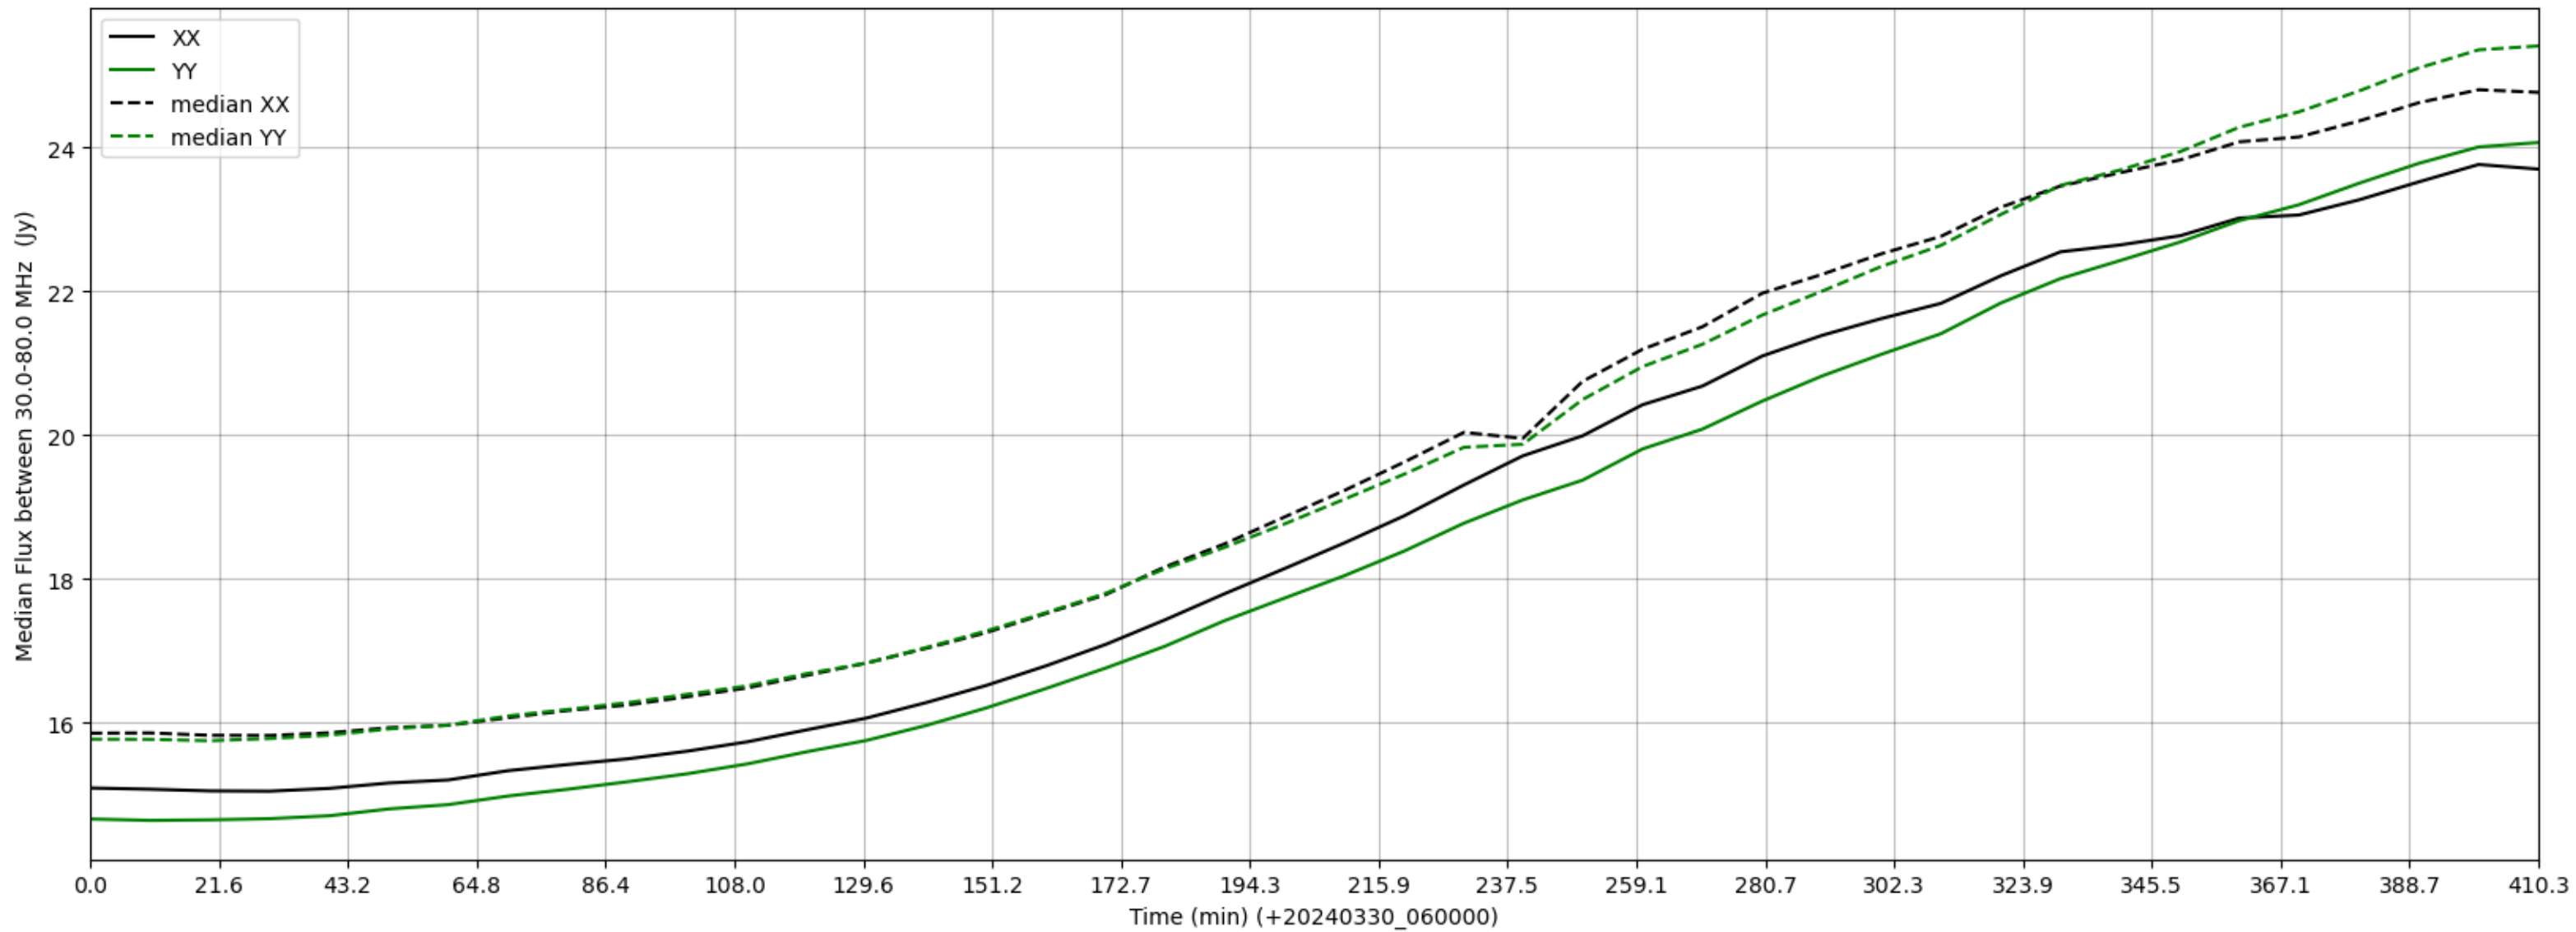

LWA234 - Correlator# 289 - XX FLAGS:LowFlux - YY FLAGS:Good

LWA170 - Correlator# 288 - XX FLAGS:Good - YY FLAGS:Good