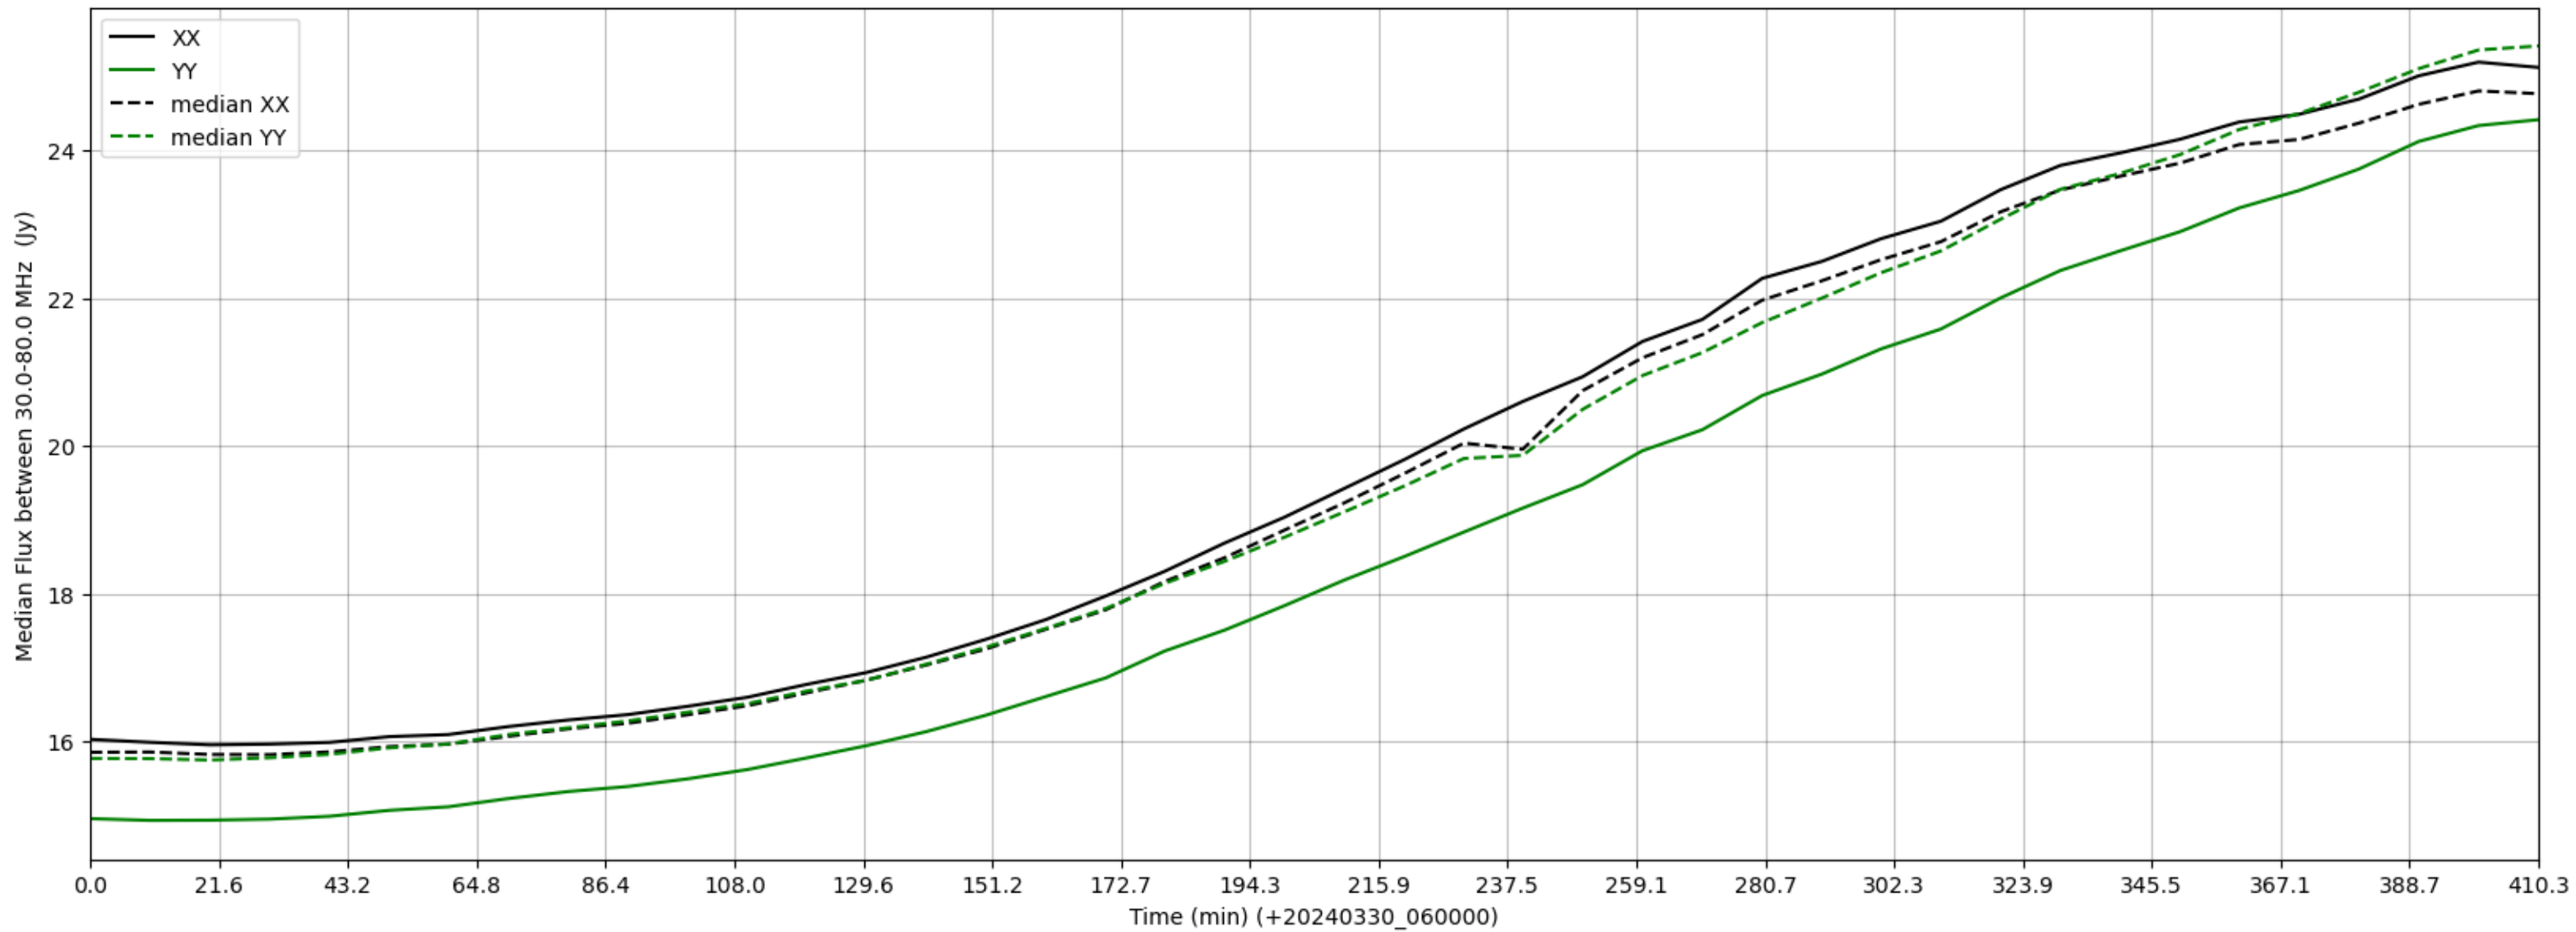

LWA098 - Correlator# 173 - XX FLAGS:Good - YY FLAGS:Good

LWA099 - Correlator# 172 - XX FLAGS:Good - YY FLAGS:Good