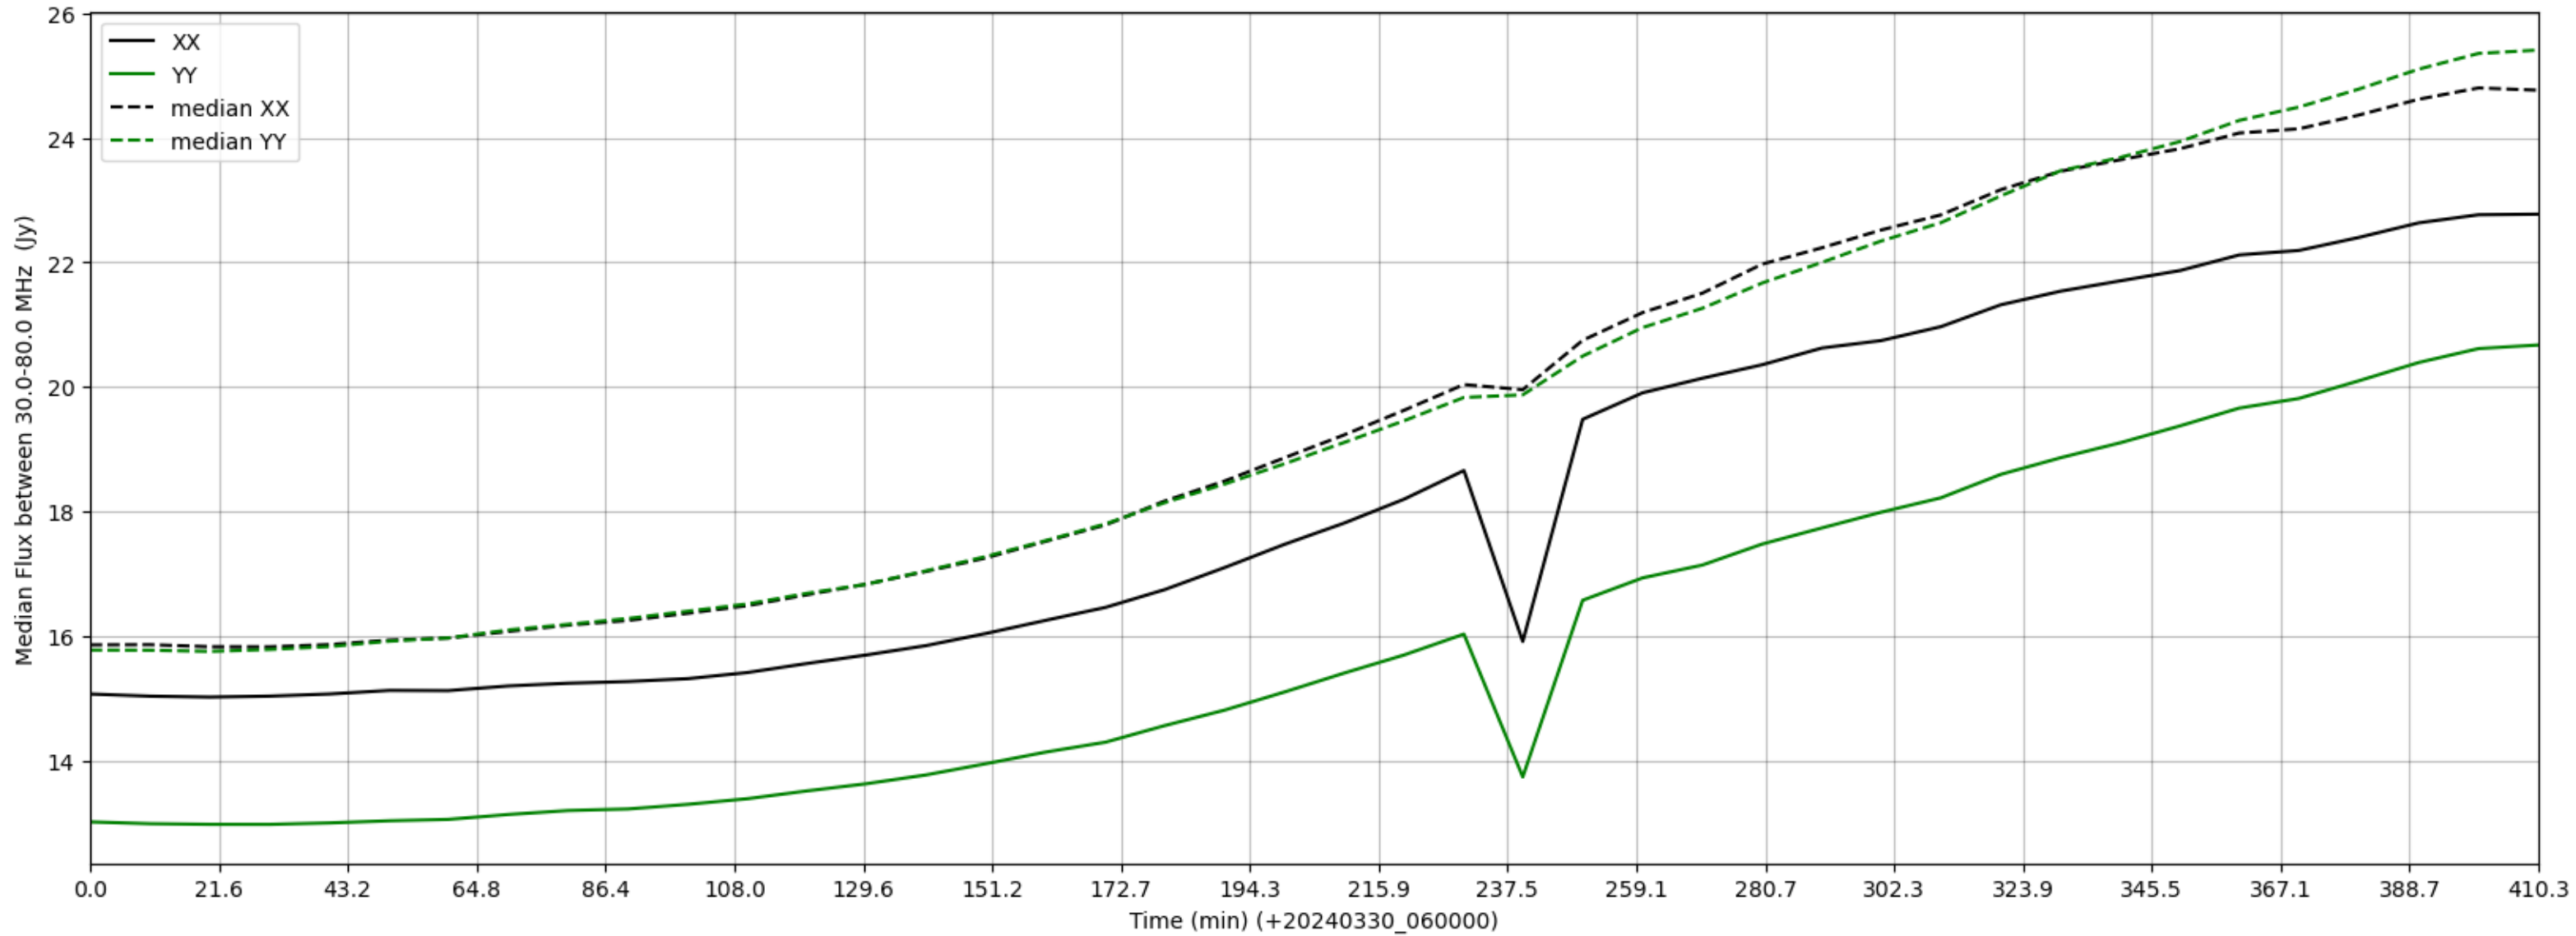

LWA178 - Correlator# 221 - XX FLAGS:Good - YY FLAGS:Good

LWA279 - Correlator# 220 - XX FLAGS:Good - YY FLAGS:Good