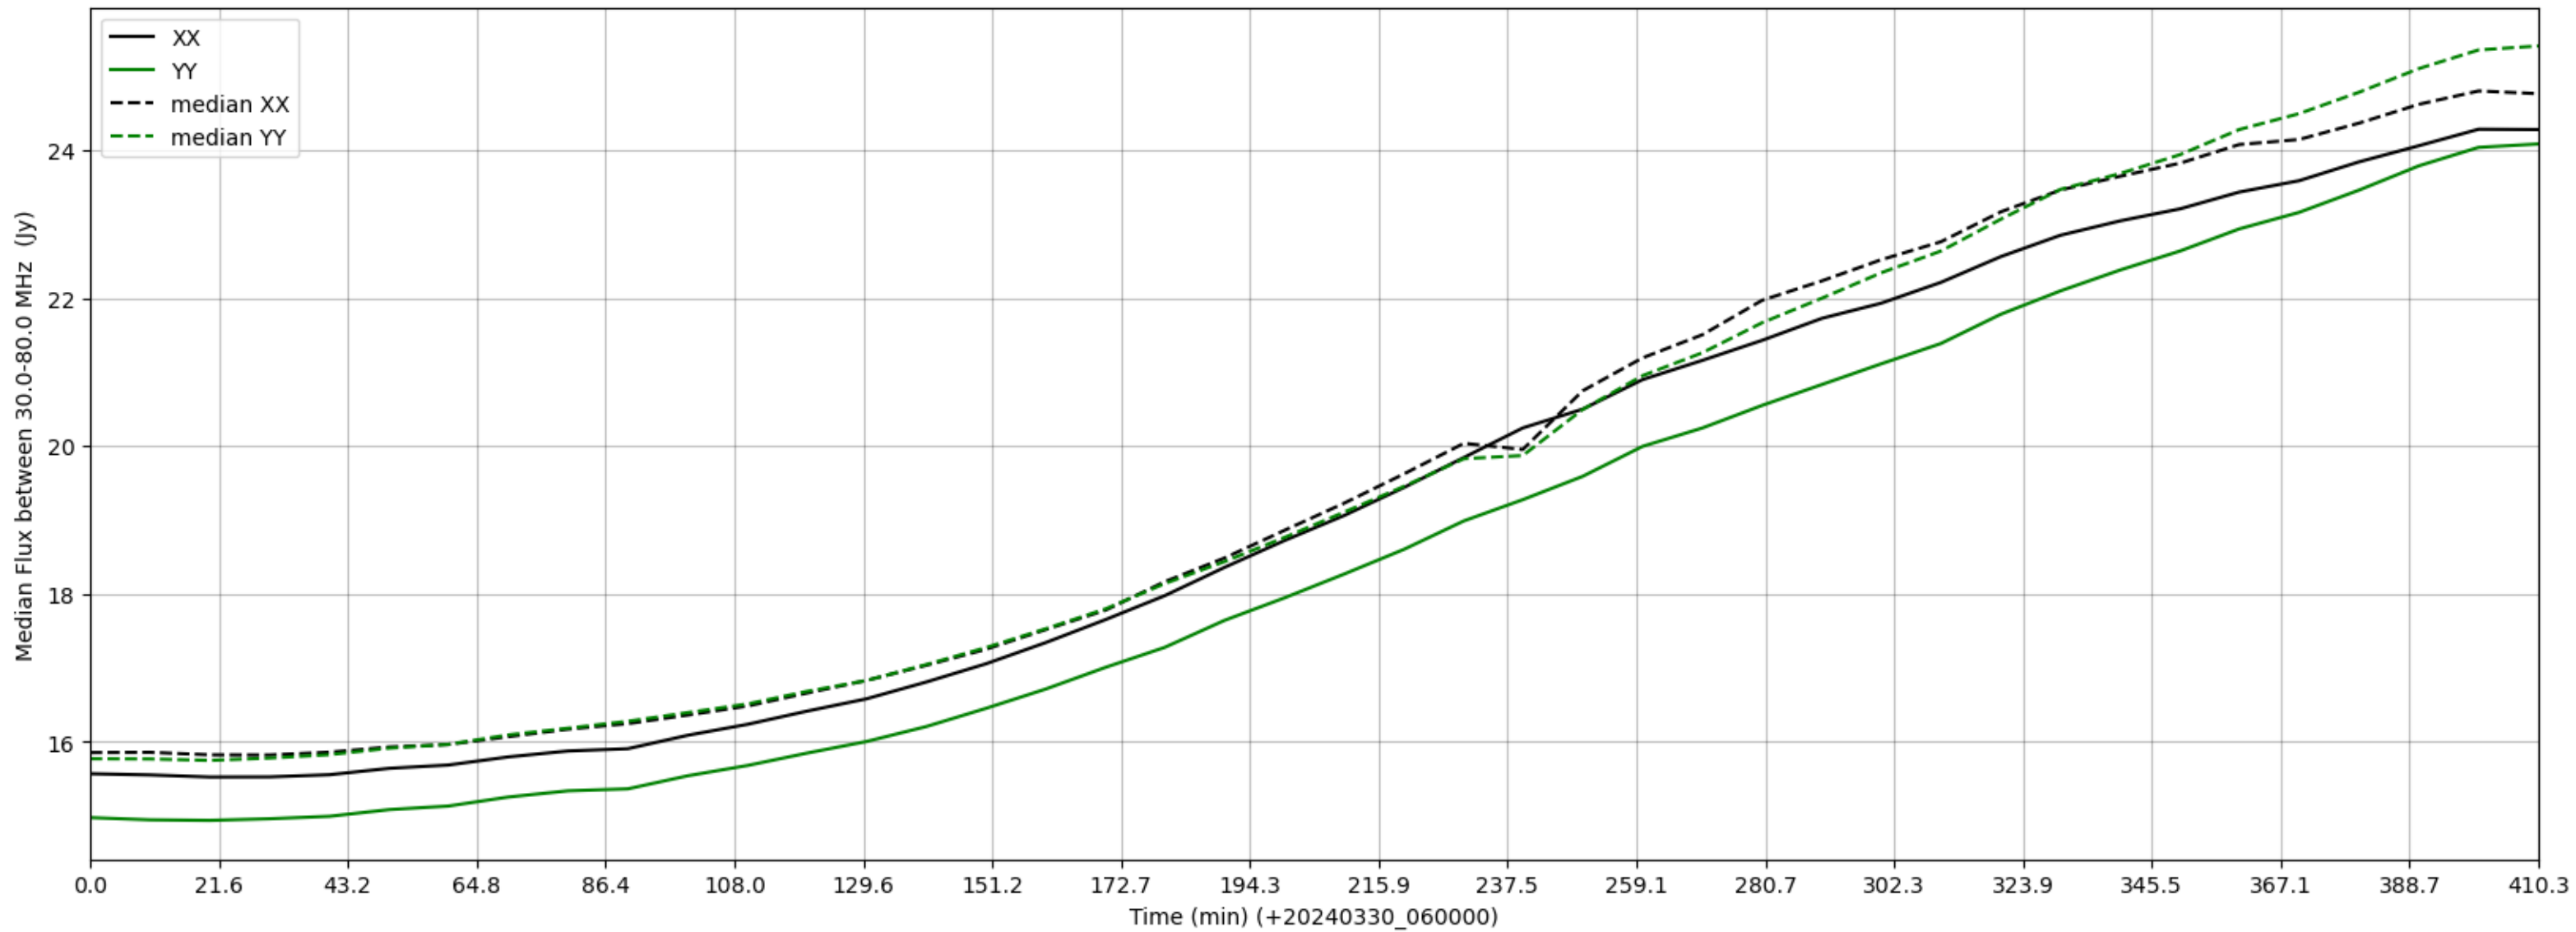

LWA143 - Correlator# 210 - XX FLAGS:Good - YY FLAGS:Good

LWA082 - Correlator# 209 - XX FLAGS:Good - YY FLAGS:Good