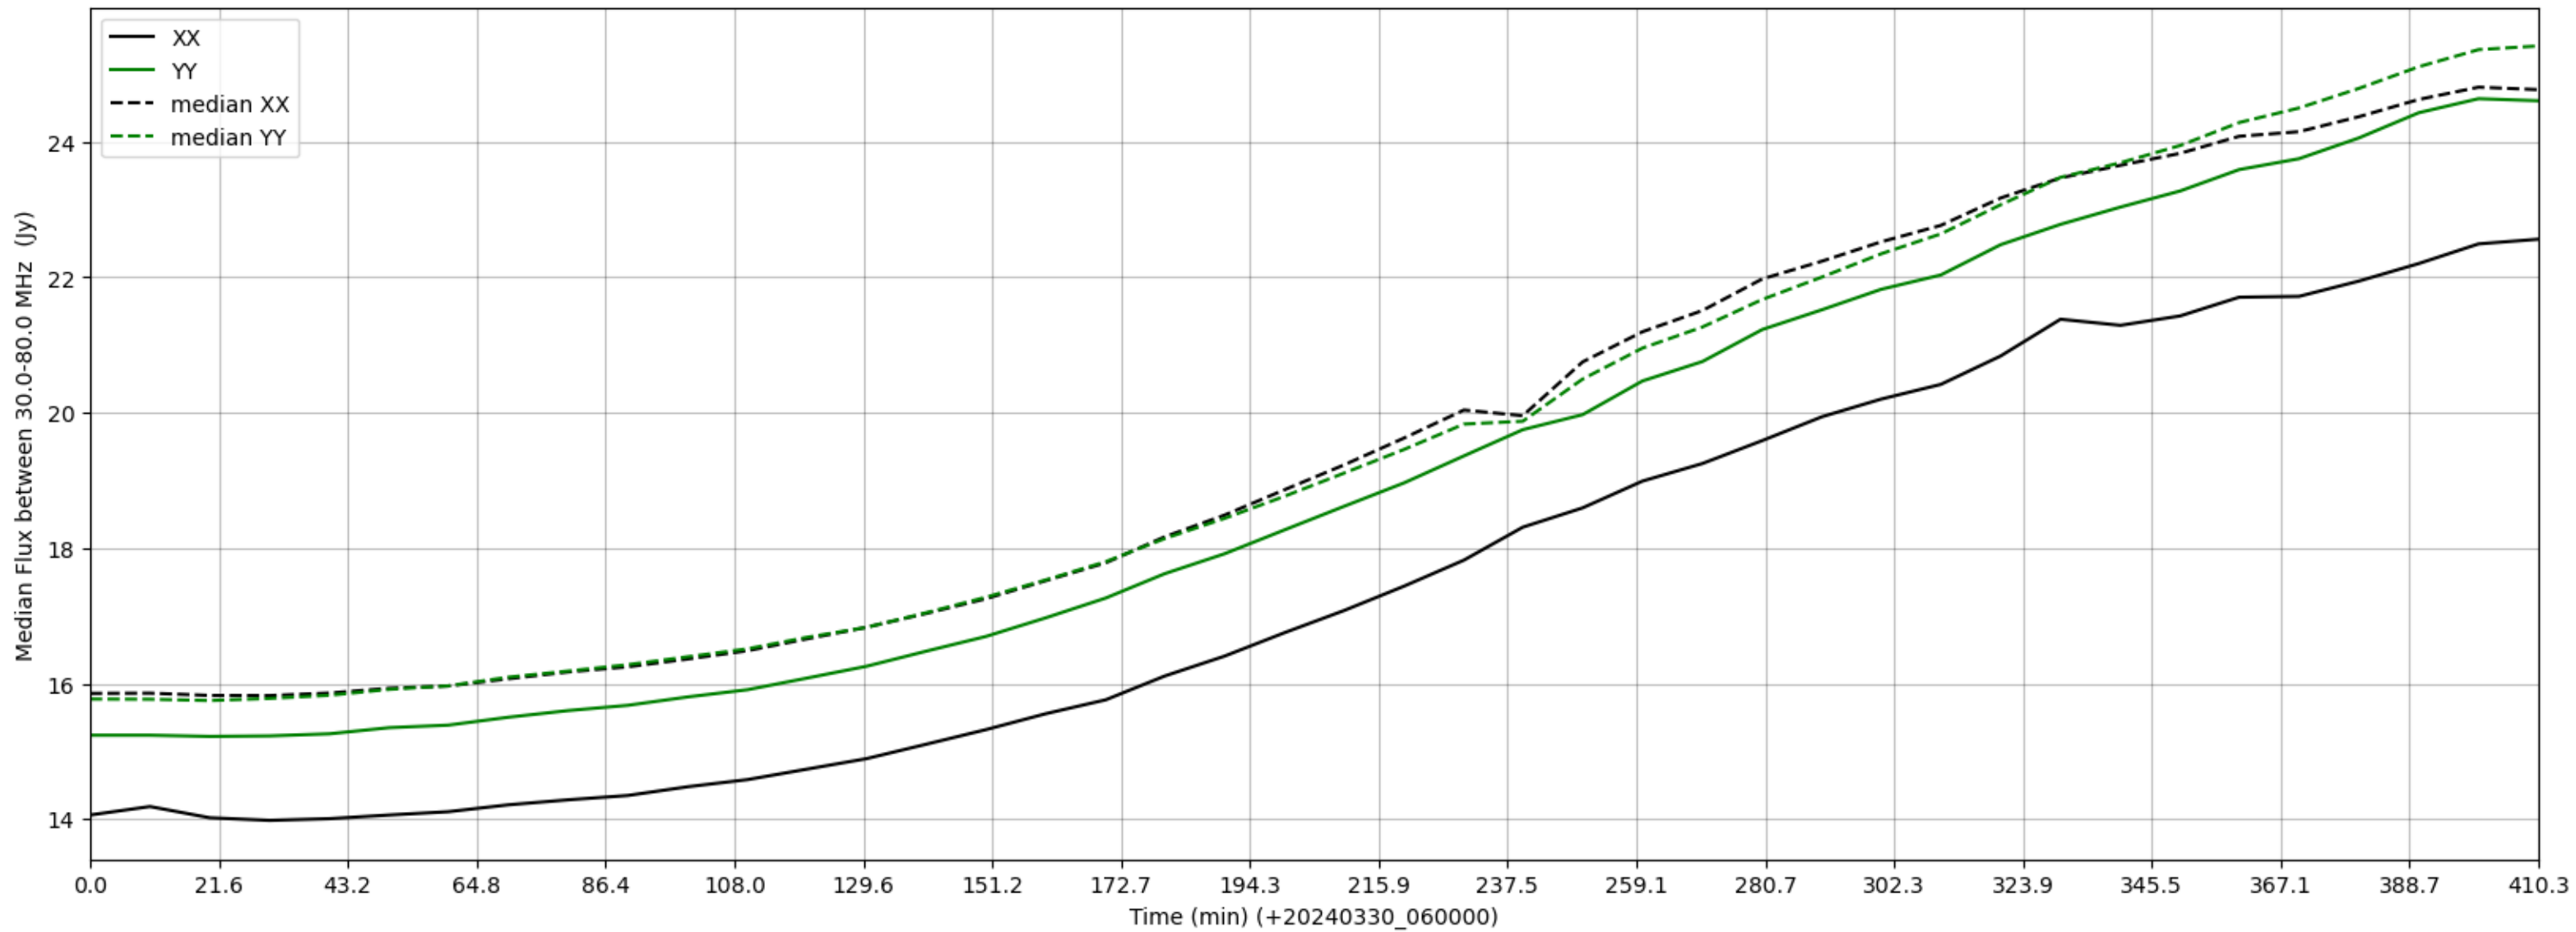

LWA128 - Correlator# 229 - XX FLAGS:Good - YY FLAGS:Good

LWA188 - Correlator# 228 - XX FLAGS:Good - YY FLAGS:Good