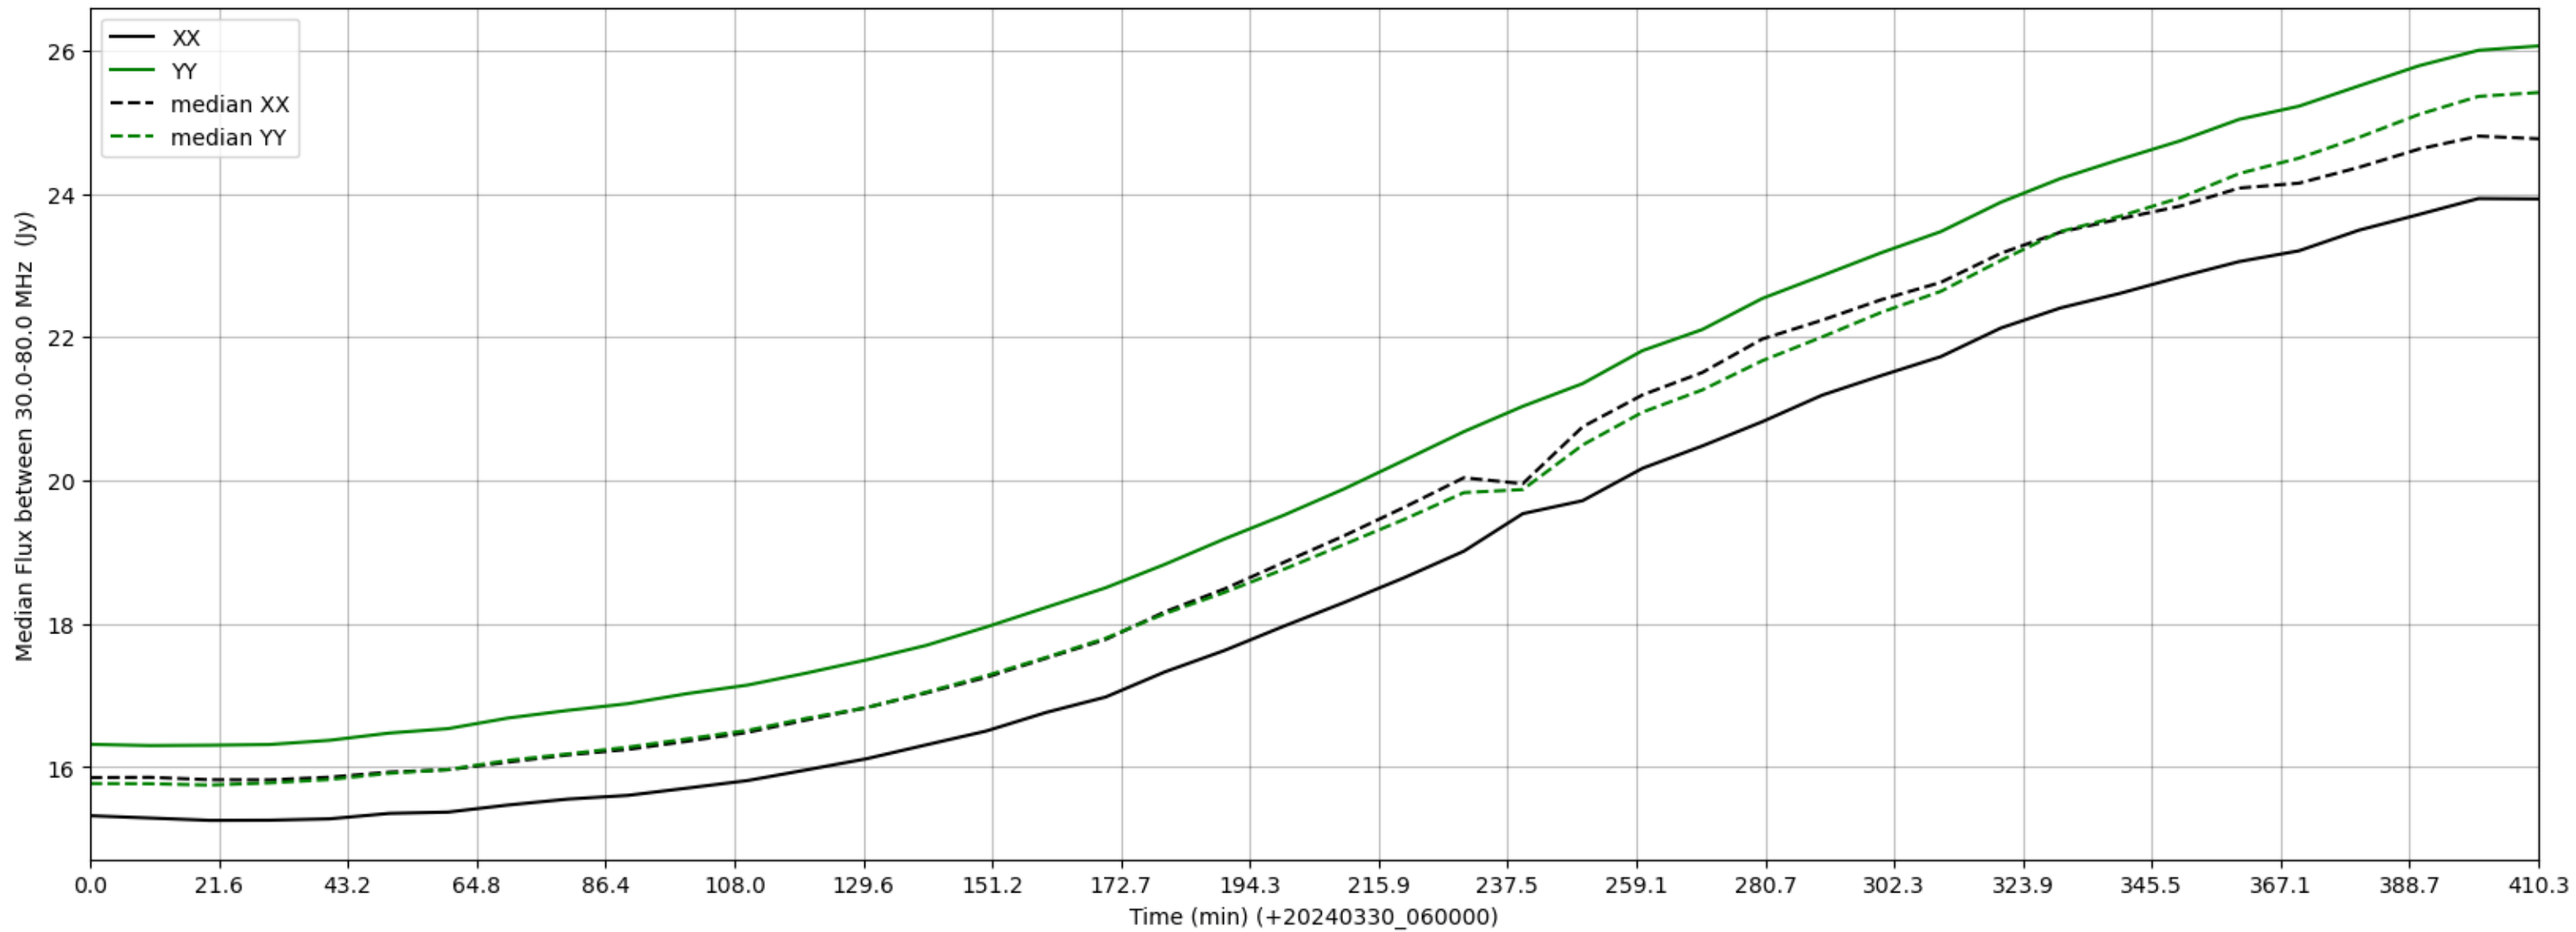

LWA116 - Correlator# 204 - XX FLAGS:Good - YY FLAGS:Good

LWA113 - Correlator# 203 - XX FLAGS:Good - YY FLAGS:Good