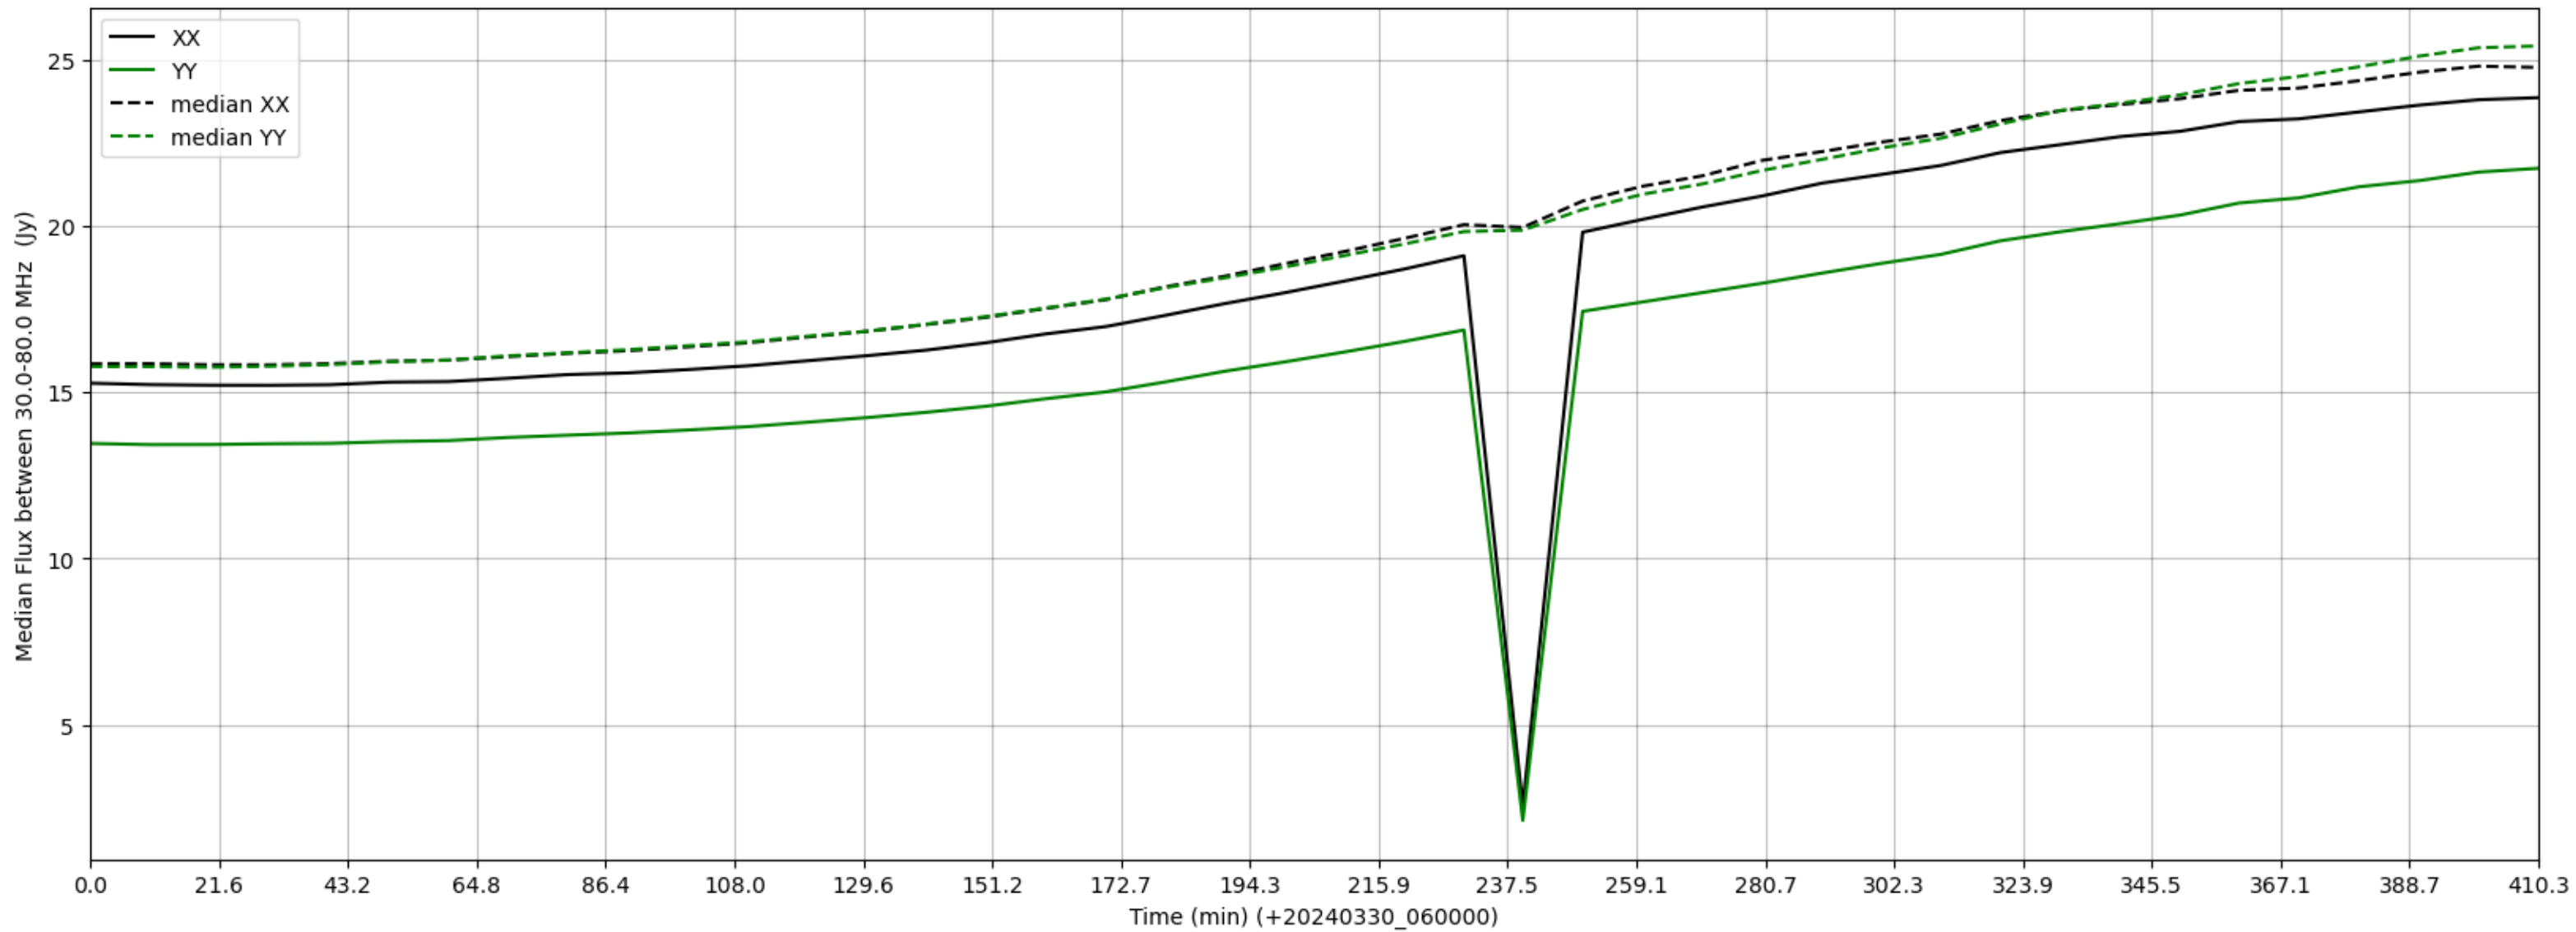

LWA327 - Correlator# 023 - XX FLAGS:Good - YY FLAGS:Good

LWA330 - Correlator# 022 - XX FLAGS:Good - YY FLAGS:Good