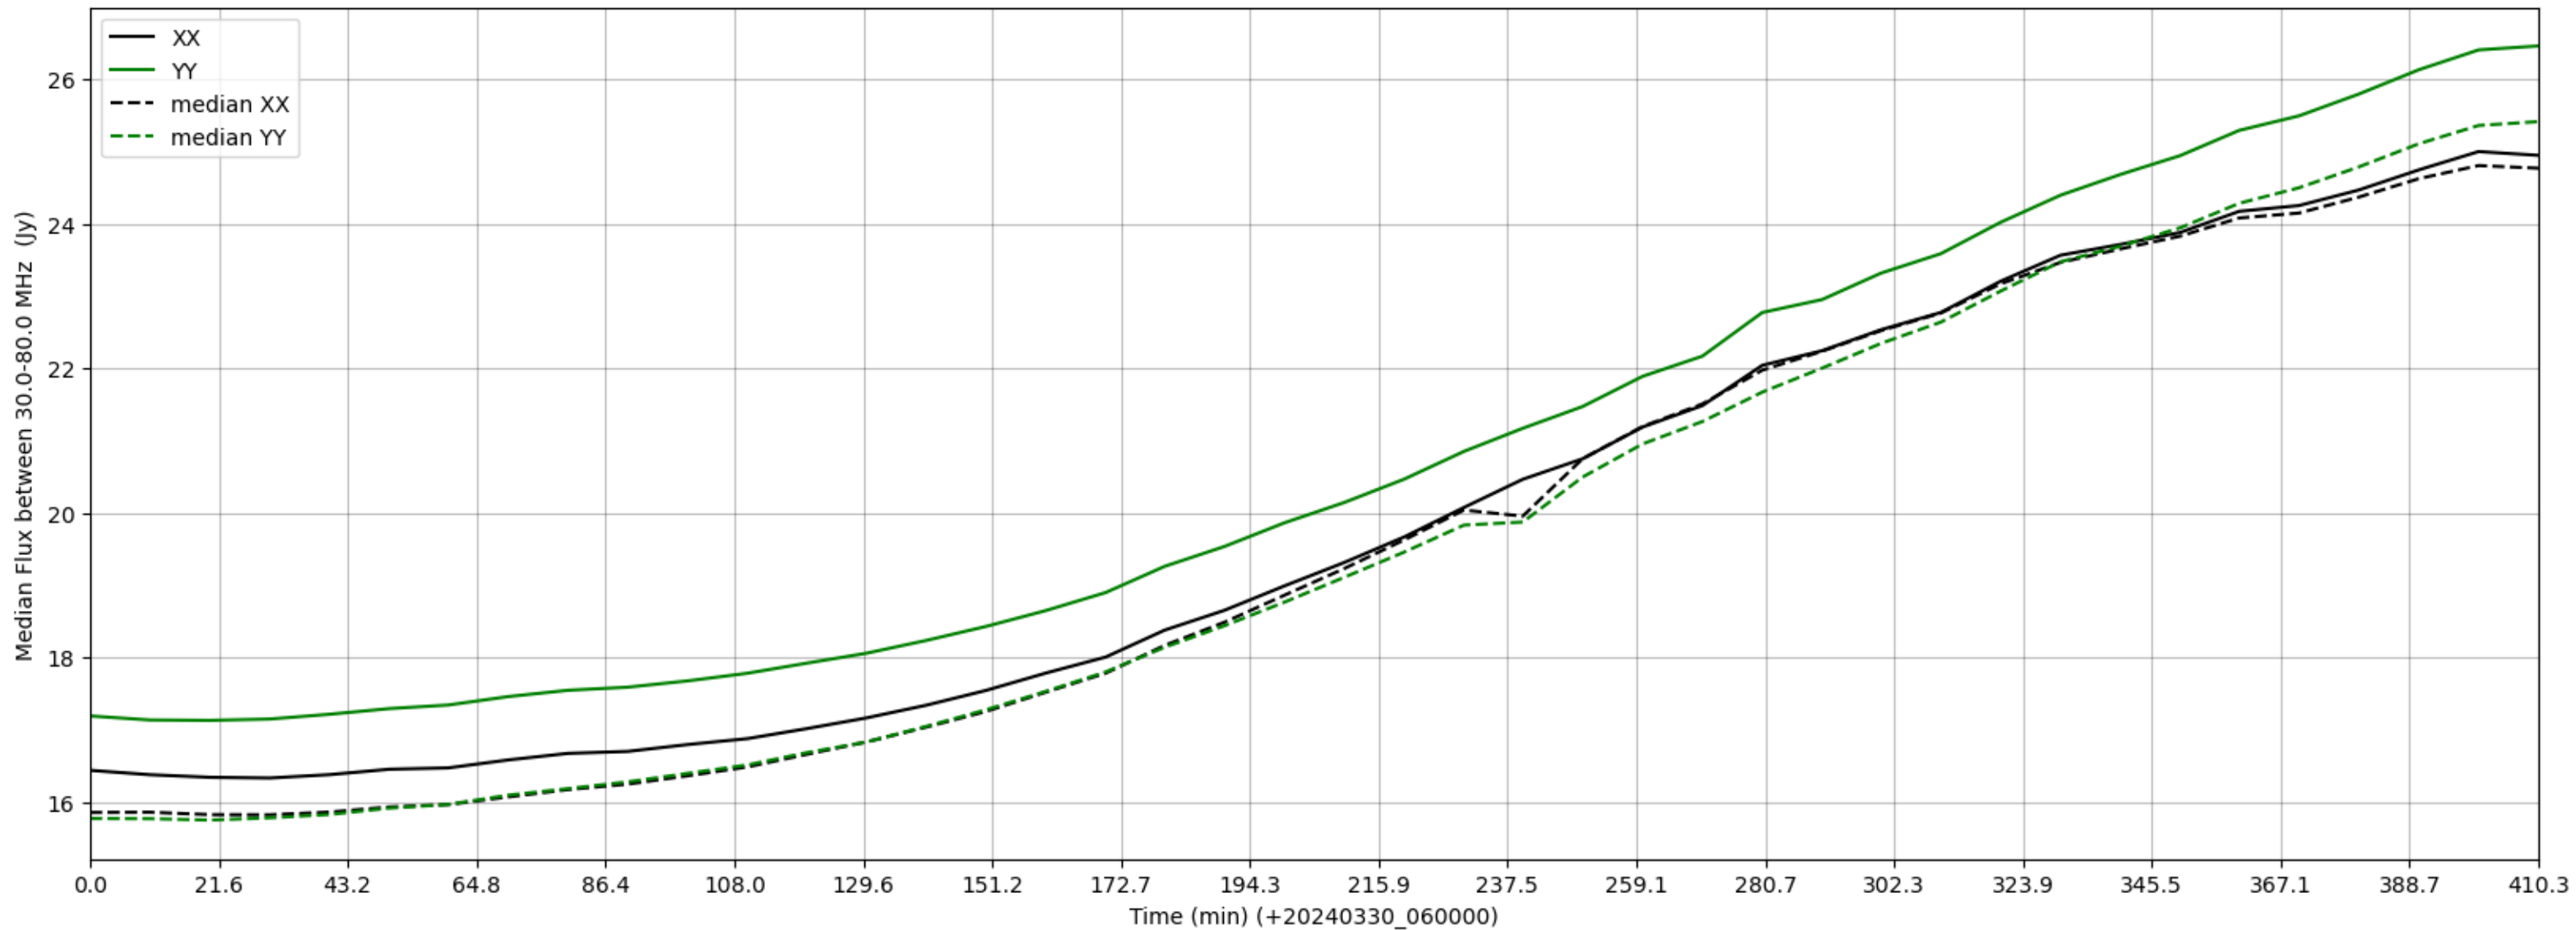

LWA141 - Correlator# 263 - XX FLAGS:Good - YY FLAGS:Good

LWA161 - Correlator# 262 - XX FLAGS:Good - YY FLAGS:Good