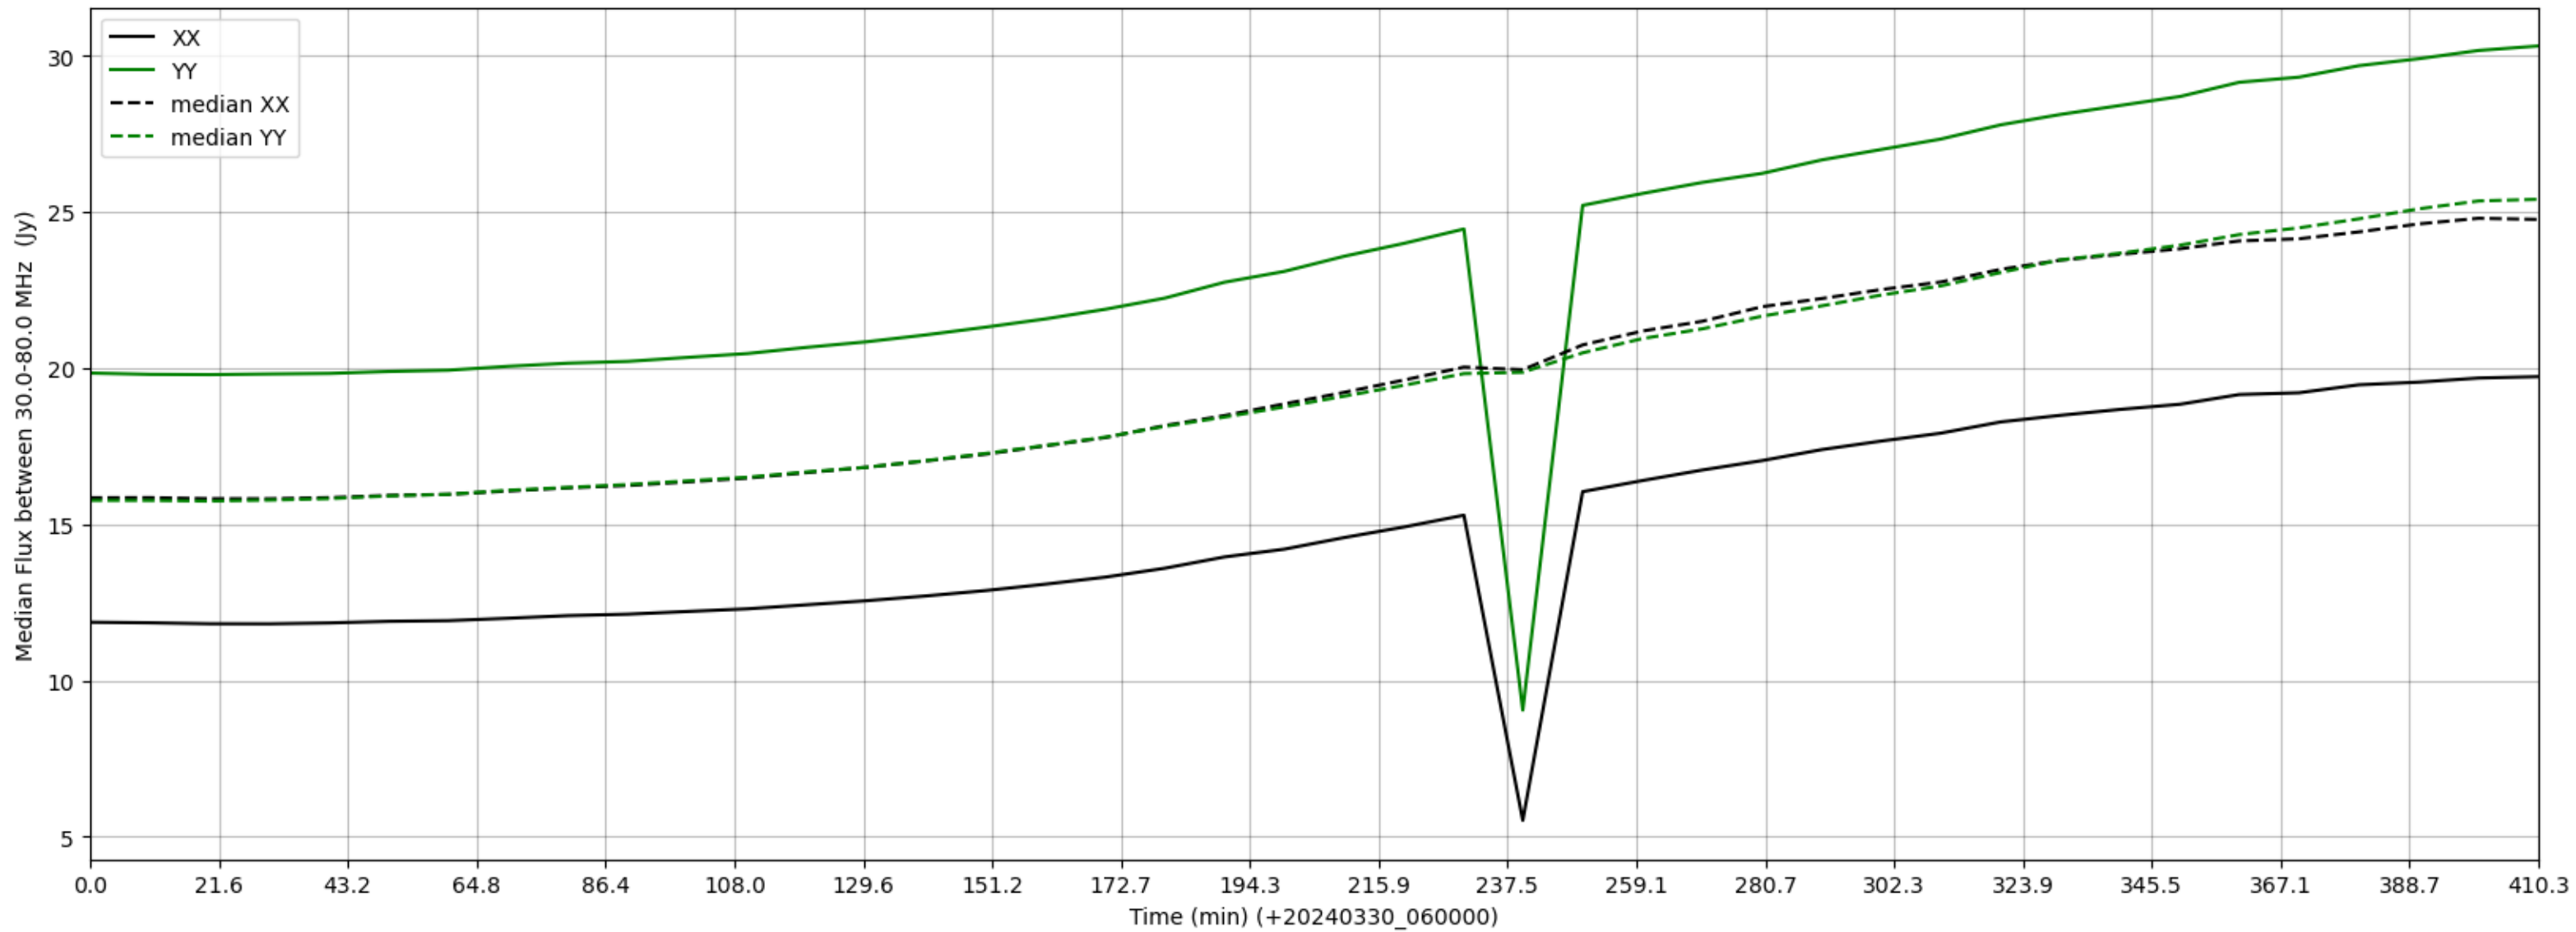

LWA305 - Correlator# 050 - XX FLAGS:Good - YY FLAGS:Good

LWA298 - Correlator# 049 - XX FLAGS:Good - YY FLAGS:Good