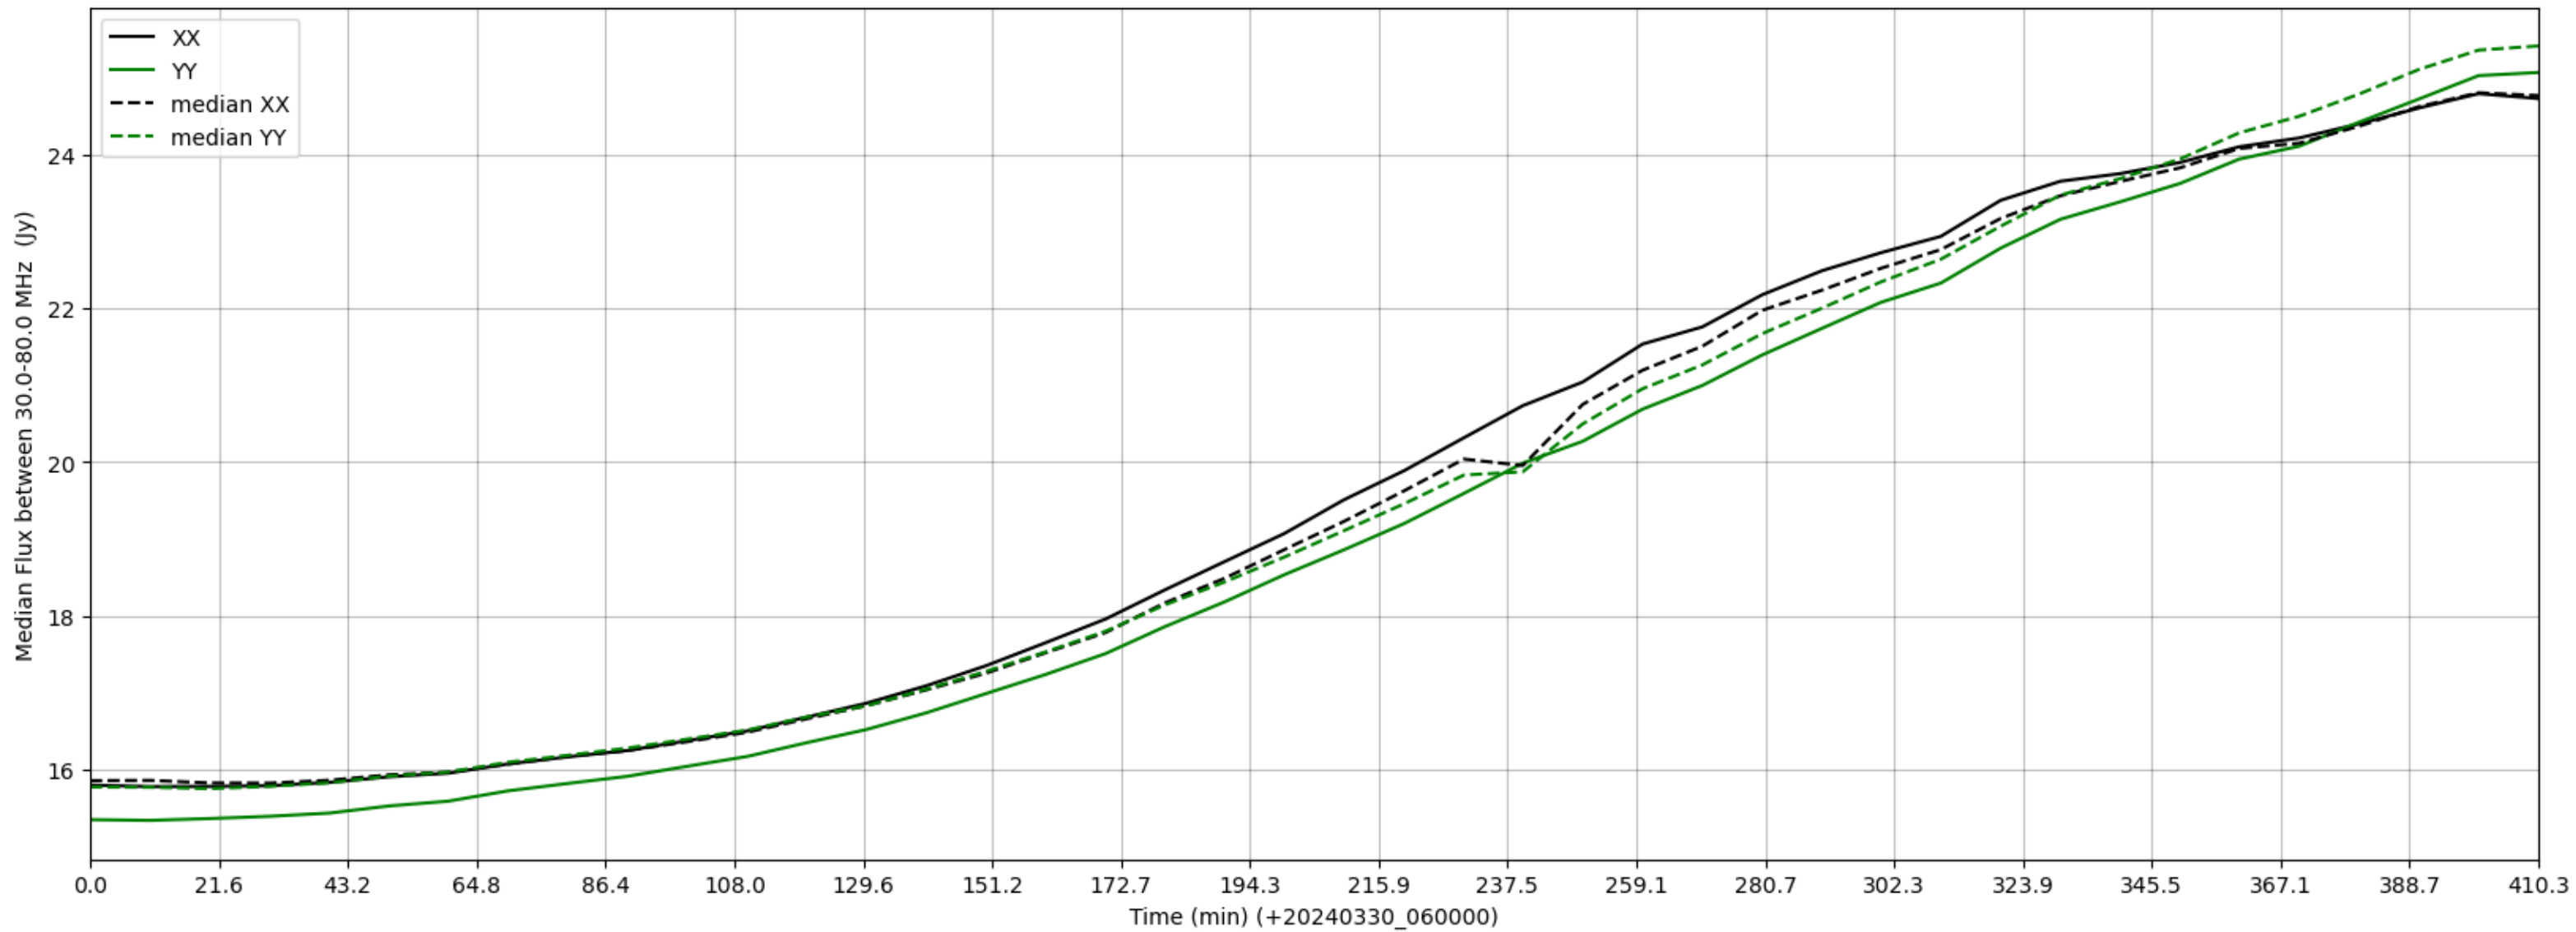

LWA188 - Correlator# 228 - XX FLAGS:Good - YY FLAGS:Good

LWA128 - Correlator# 229 - XX FLAGS:Good - YY FLAGS:Good

LWA153 - Correlator# 230 - XX FLAGS:LowFlux - YY FLAGS:Good

LWA181 - Correlator# 231 - XX FLAGS:Good - YY FLAGS:Good