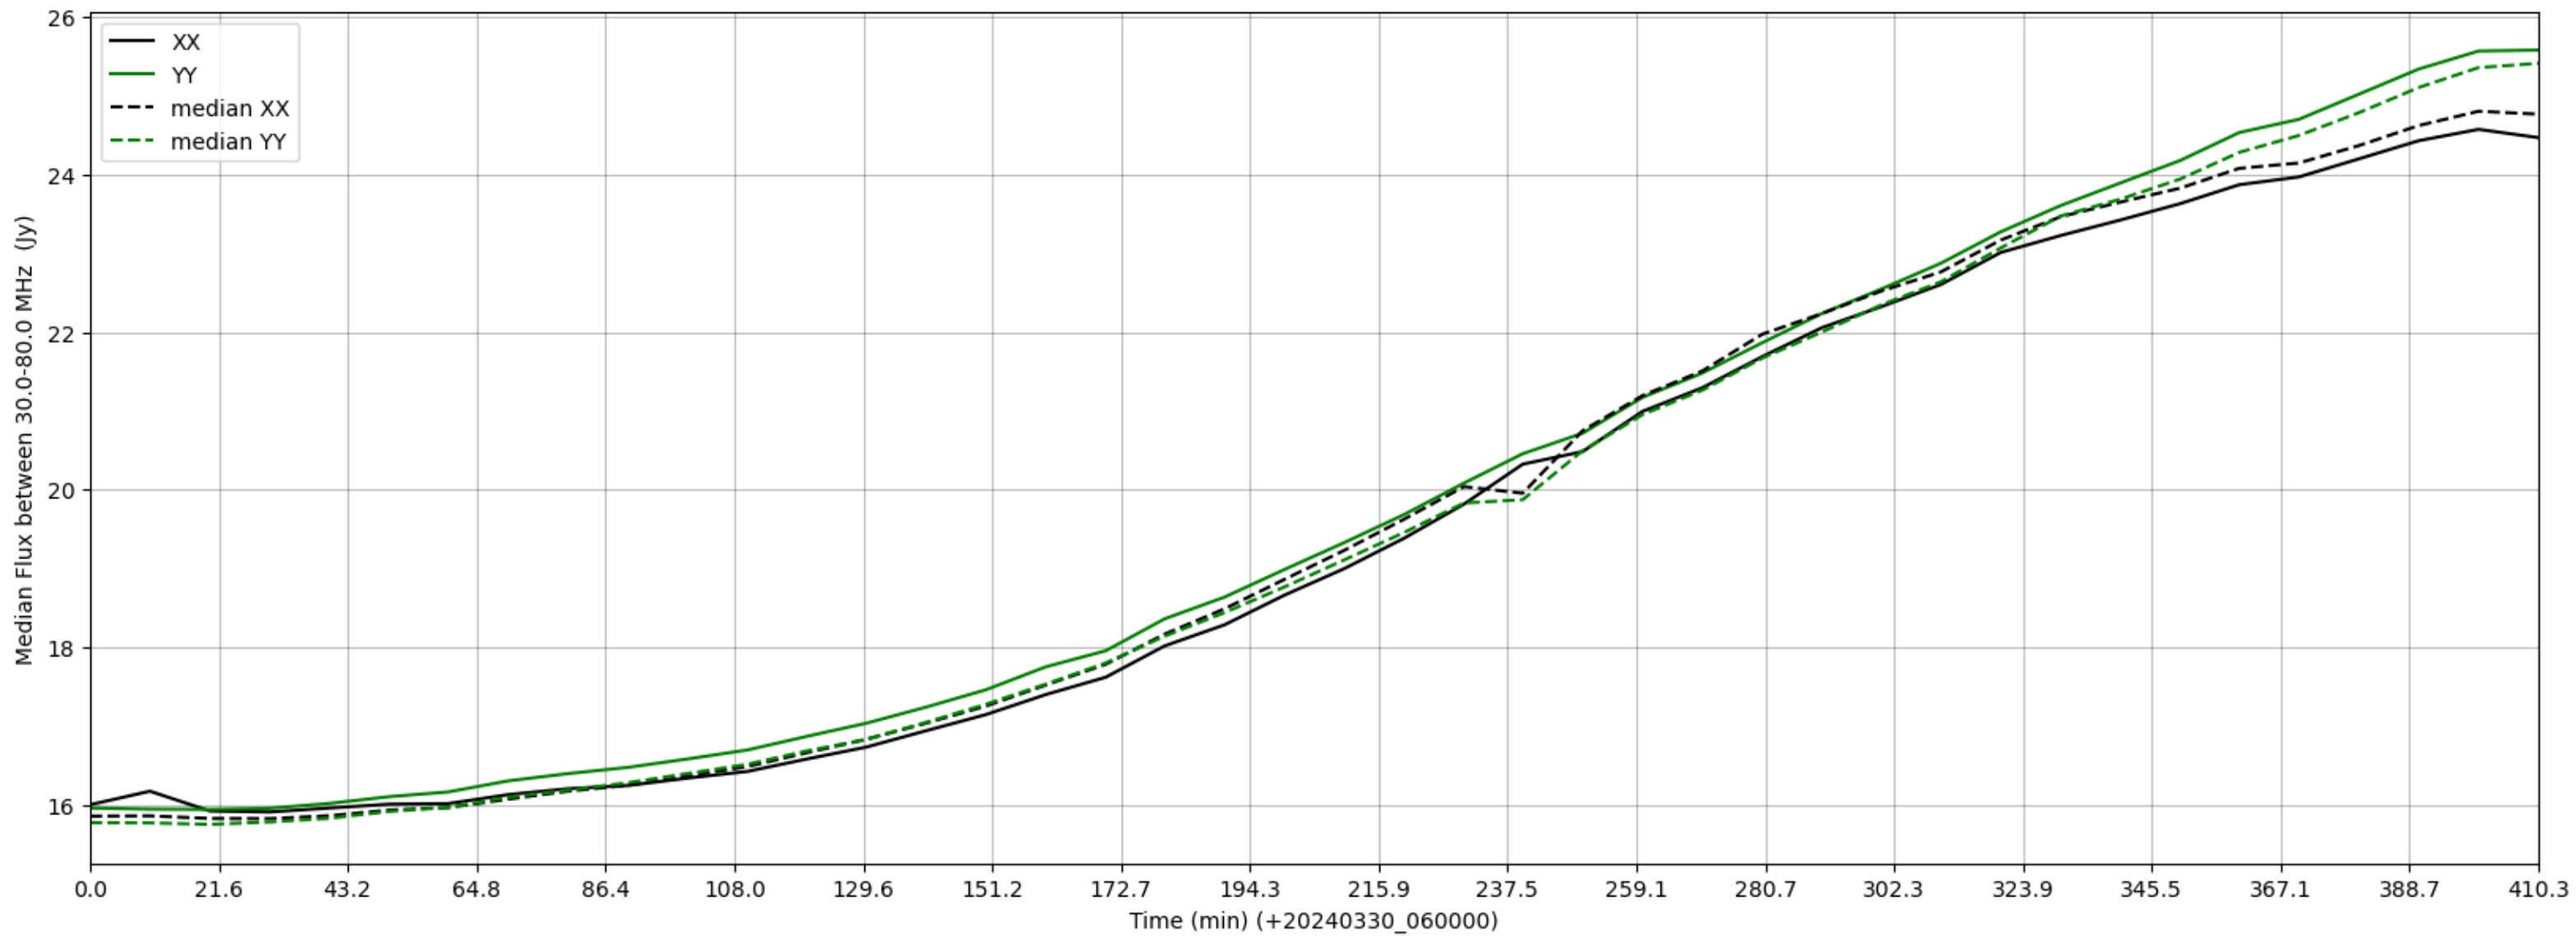

LWA144 - Correlator# 213 - XX FLAGS:Good - YY FLAGS:Good

LWA145 - Correlator# 212 - XX FLAGS:Good - YY FLAGS:Good