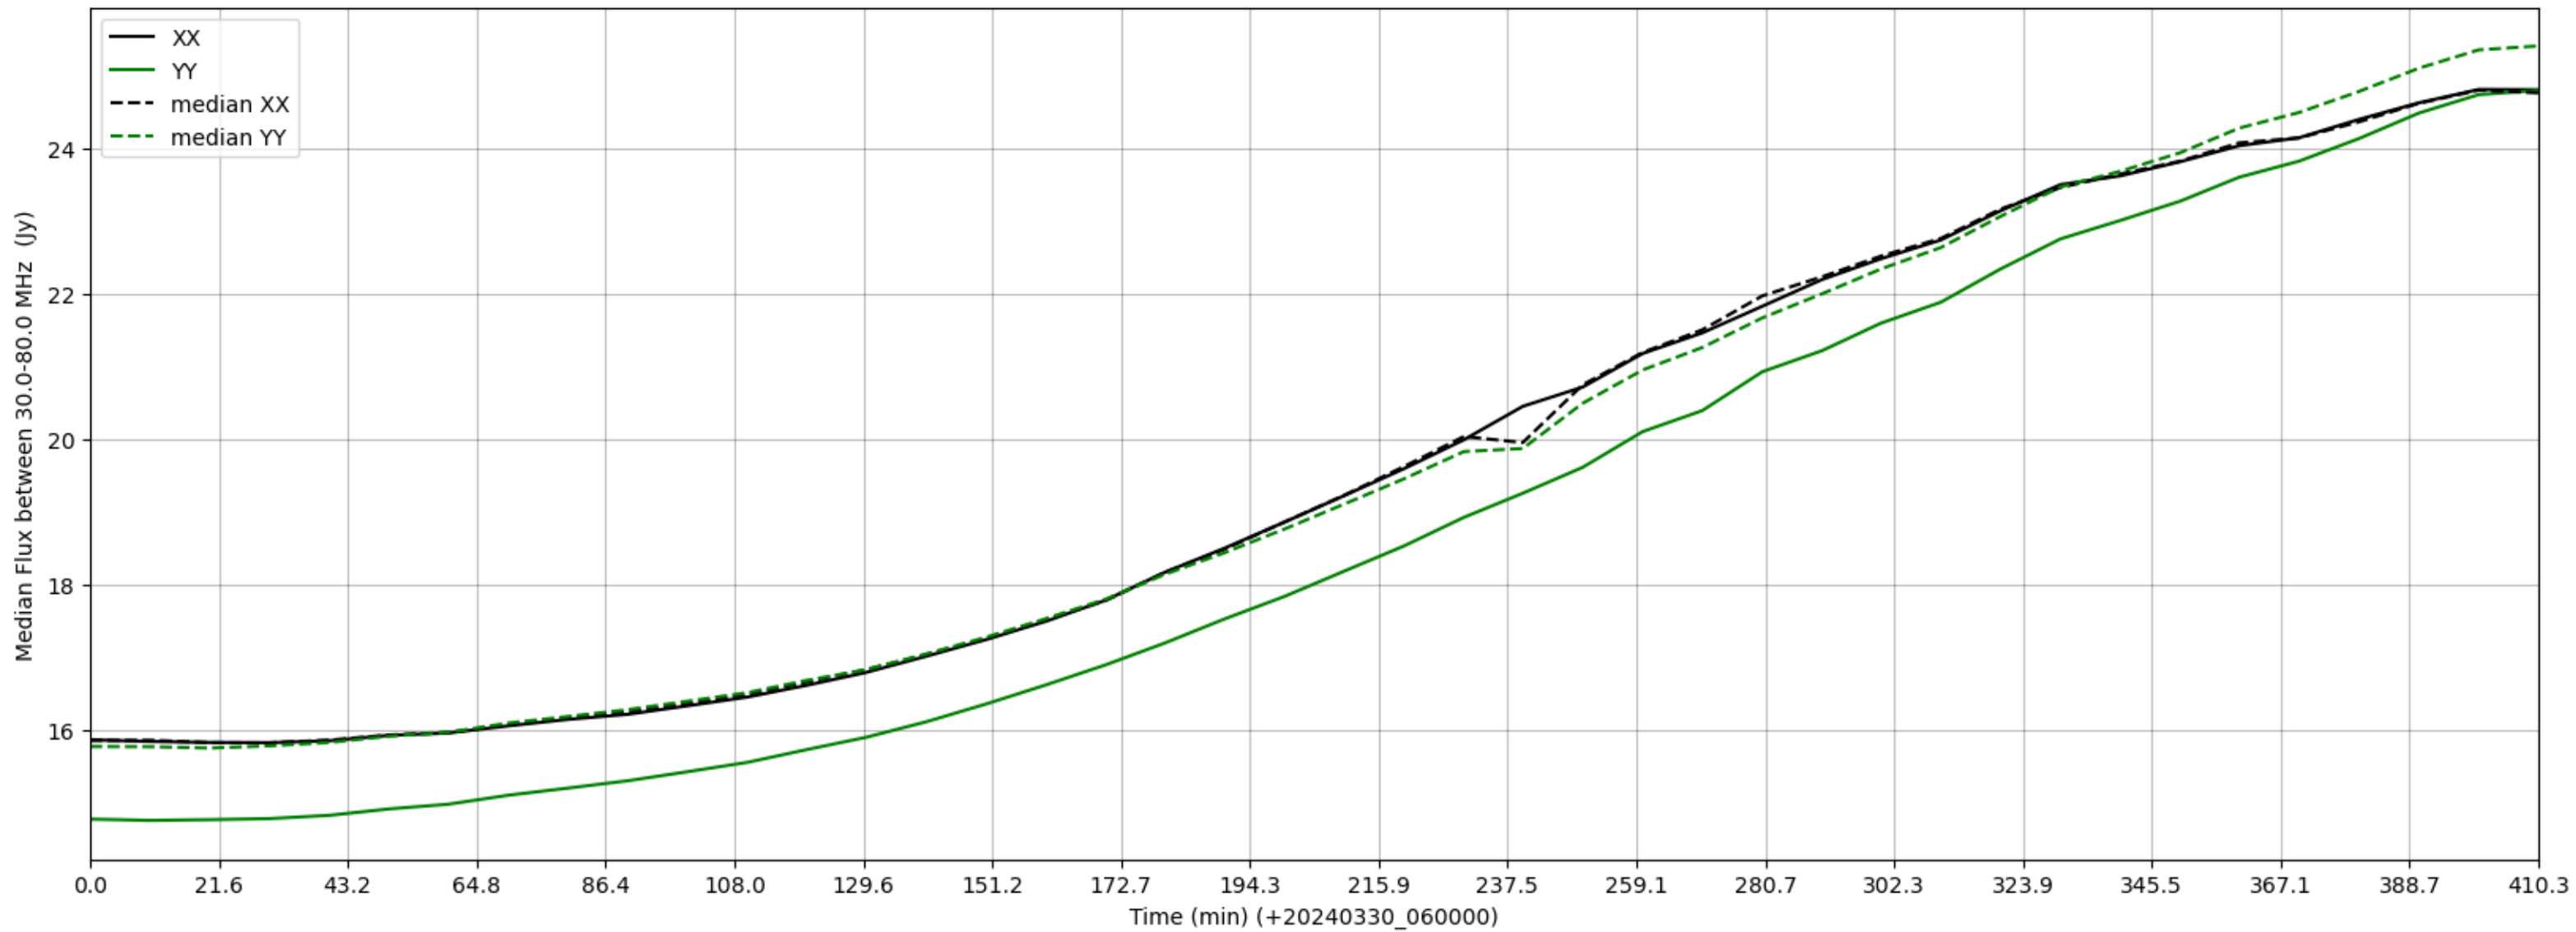

LWA155 - Correlator# 232 - XX FLAGS:Good - YY FLAGS:Good

LWA154 - Correlator# 233 - XX FLAGS:Good - YY FLAGS:Good

LWA157 - Correlator# 234 - XX FLAGS:Good - YY FLAGS:Good

LWA156 - Correlator# 235 - XX FLAGS:Good - YY FLAGS:Good