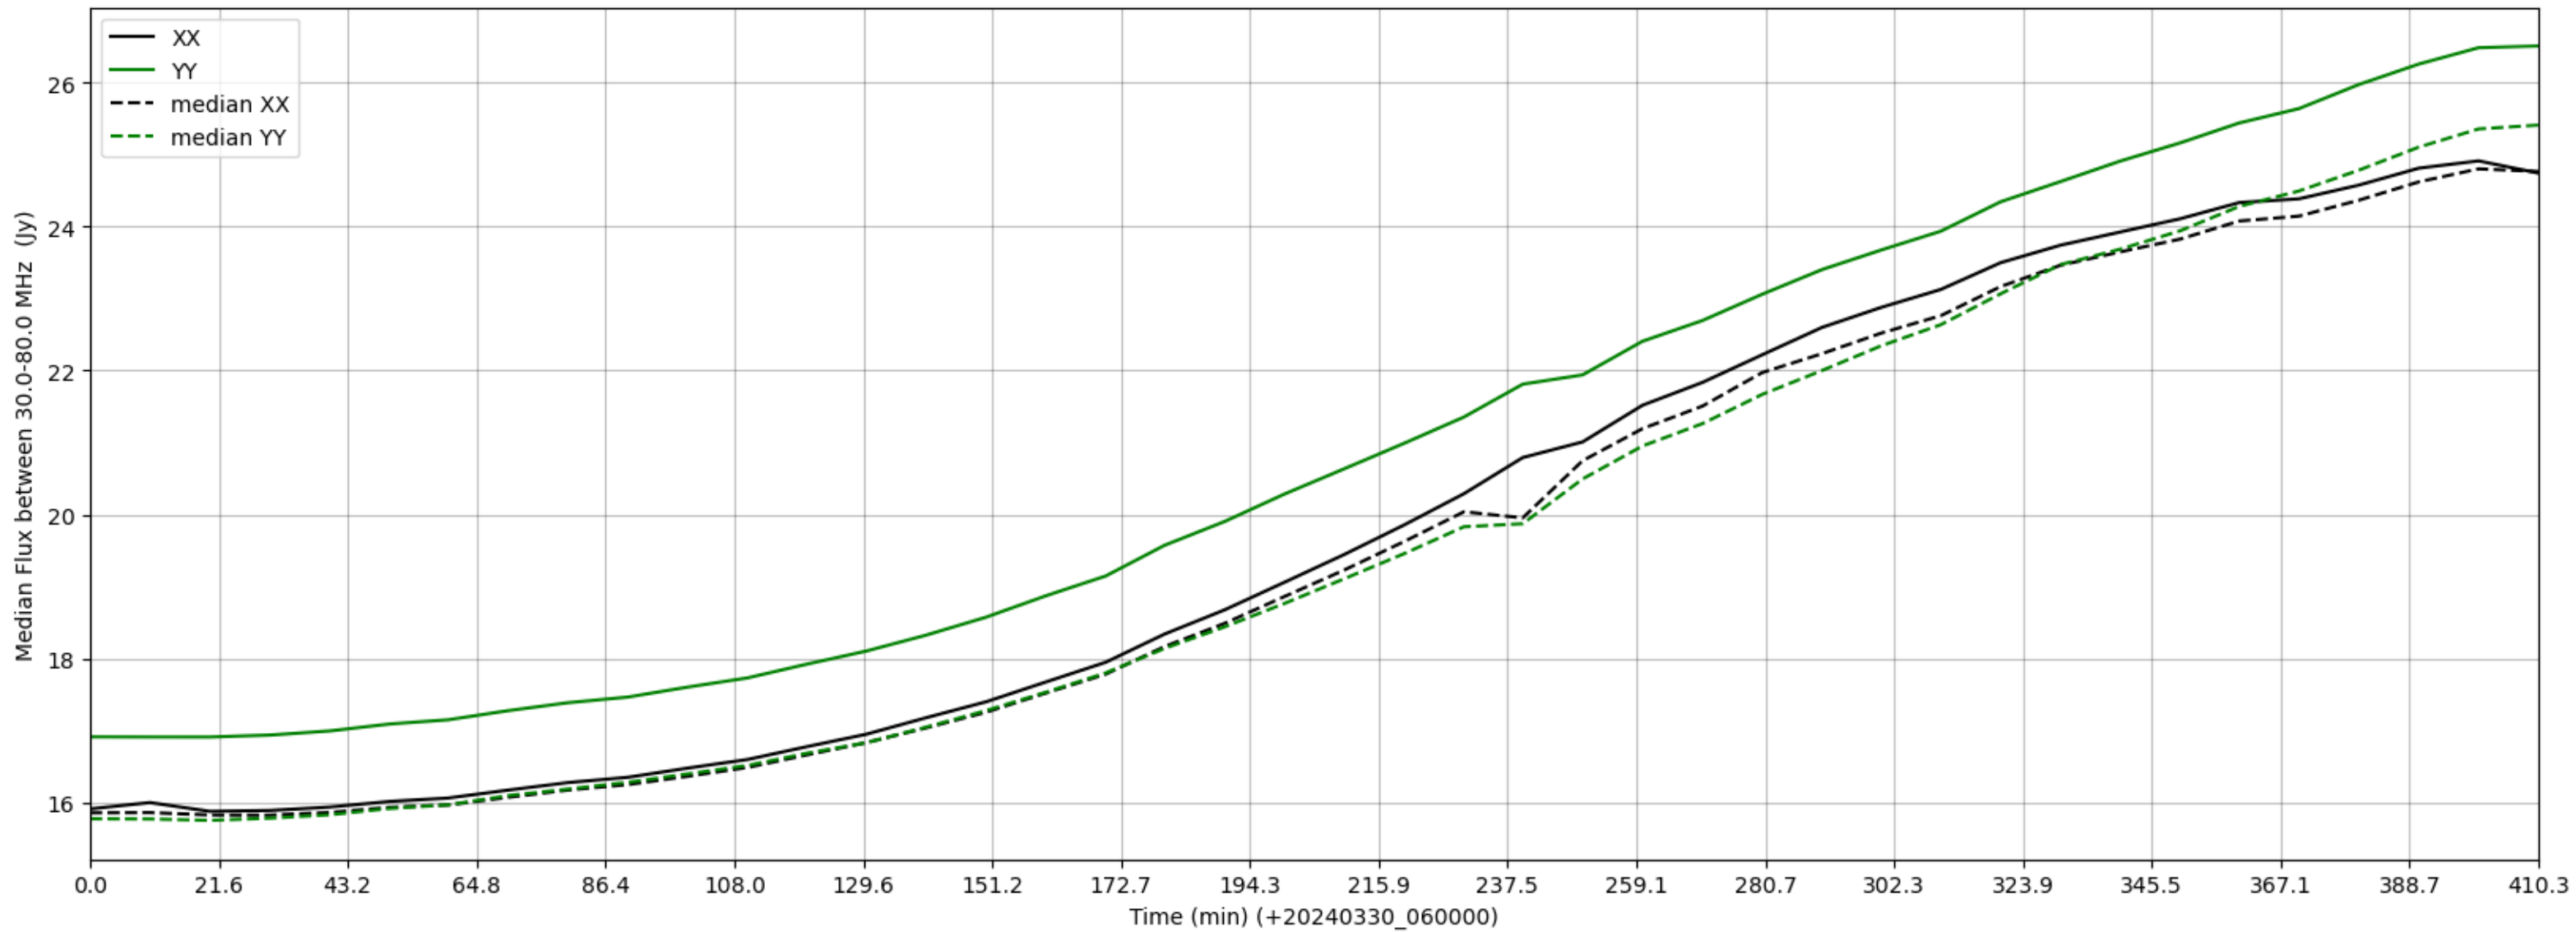

LWA121 - Correlator# 153 - XX FLAGS:Good - YY FLAGS:Good

LWA122 - Correlator# 152 - XX FLAGS:Good - YY FLAGS:Good