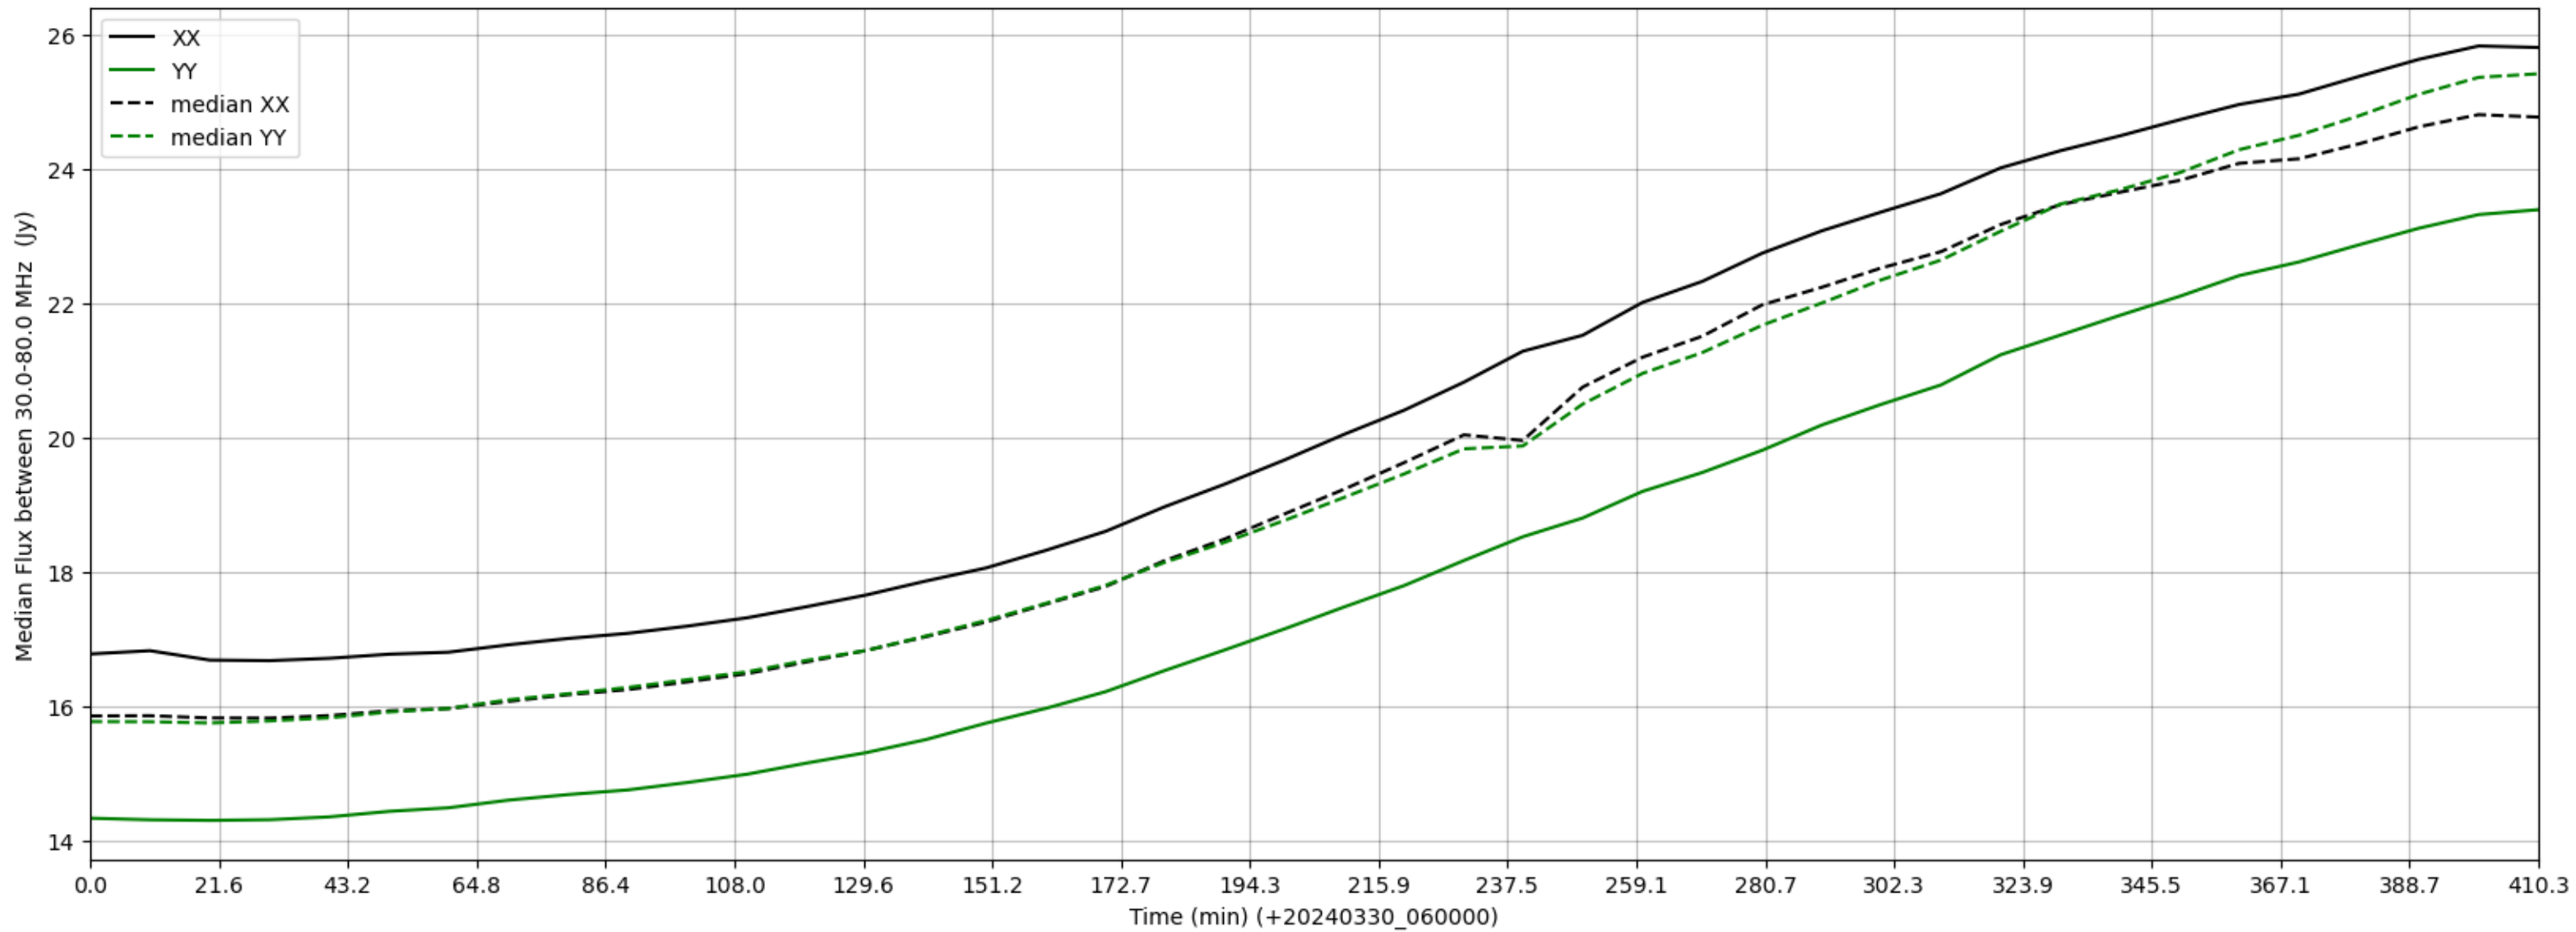

LWA237 - Correlator# 311 - XX FLAGS:Good - YY FLAGS:Good

LWA238 - Correlator# 310 - XX FLAGS:Good - YY FLAGS:Good