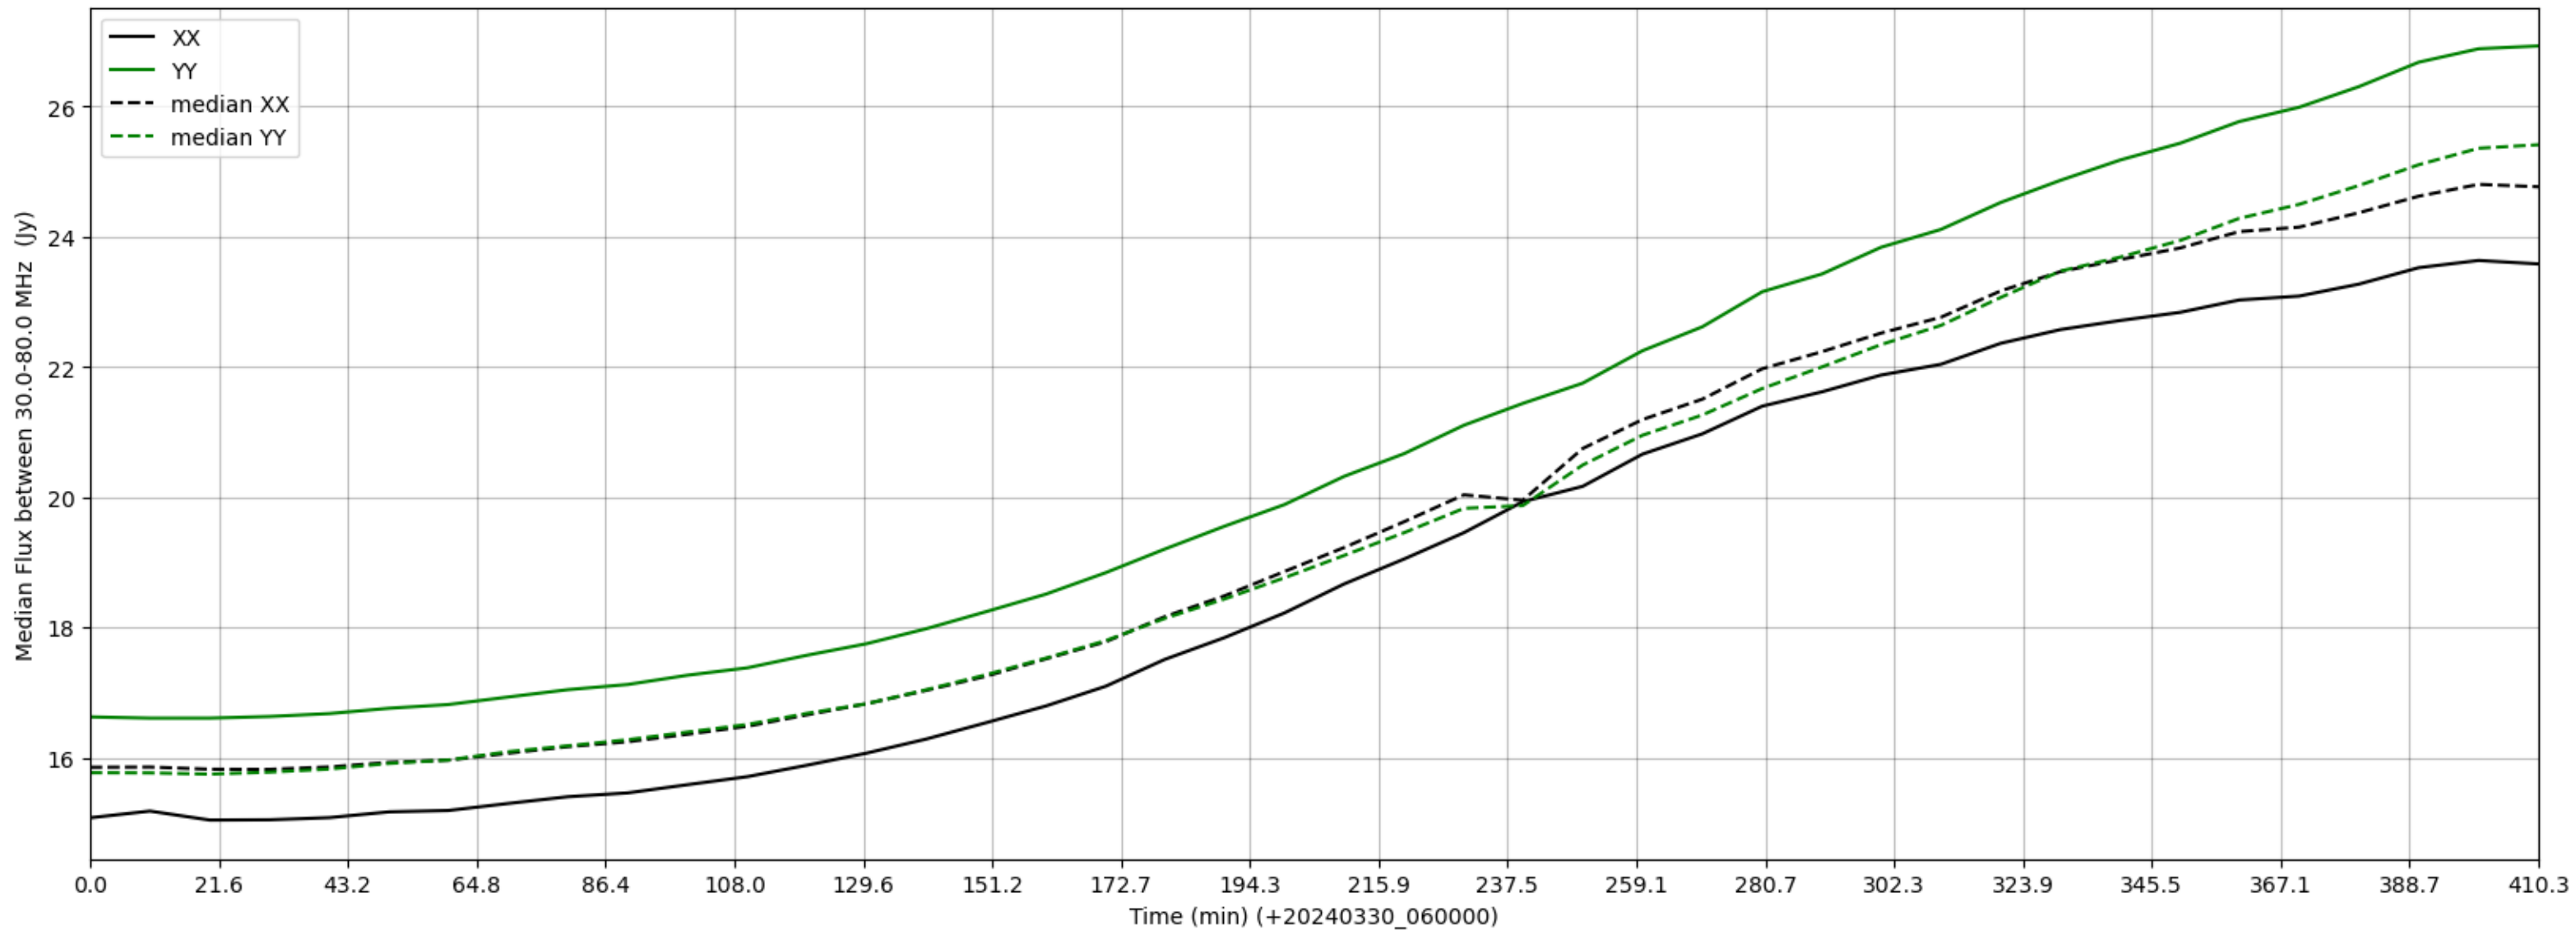

LWA087 - Correlator# 142 - XX FLAGS:Good - YY FLAGS:Good

LWA064 - Correlator# 141 - XX FLAGS:Good - YY FLAGS:Good