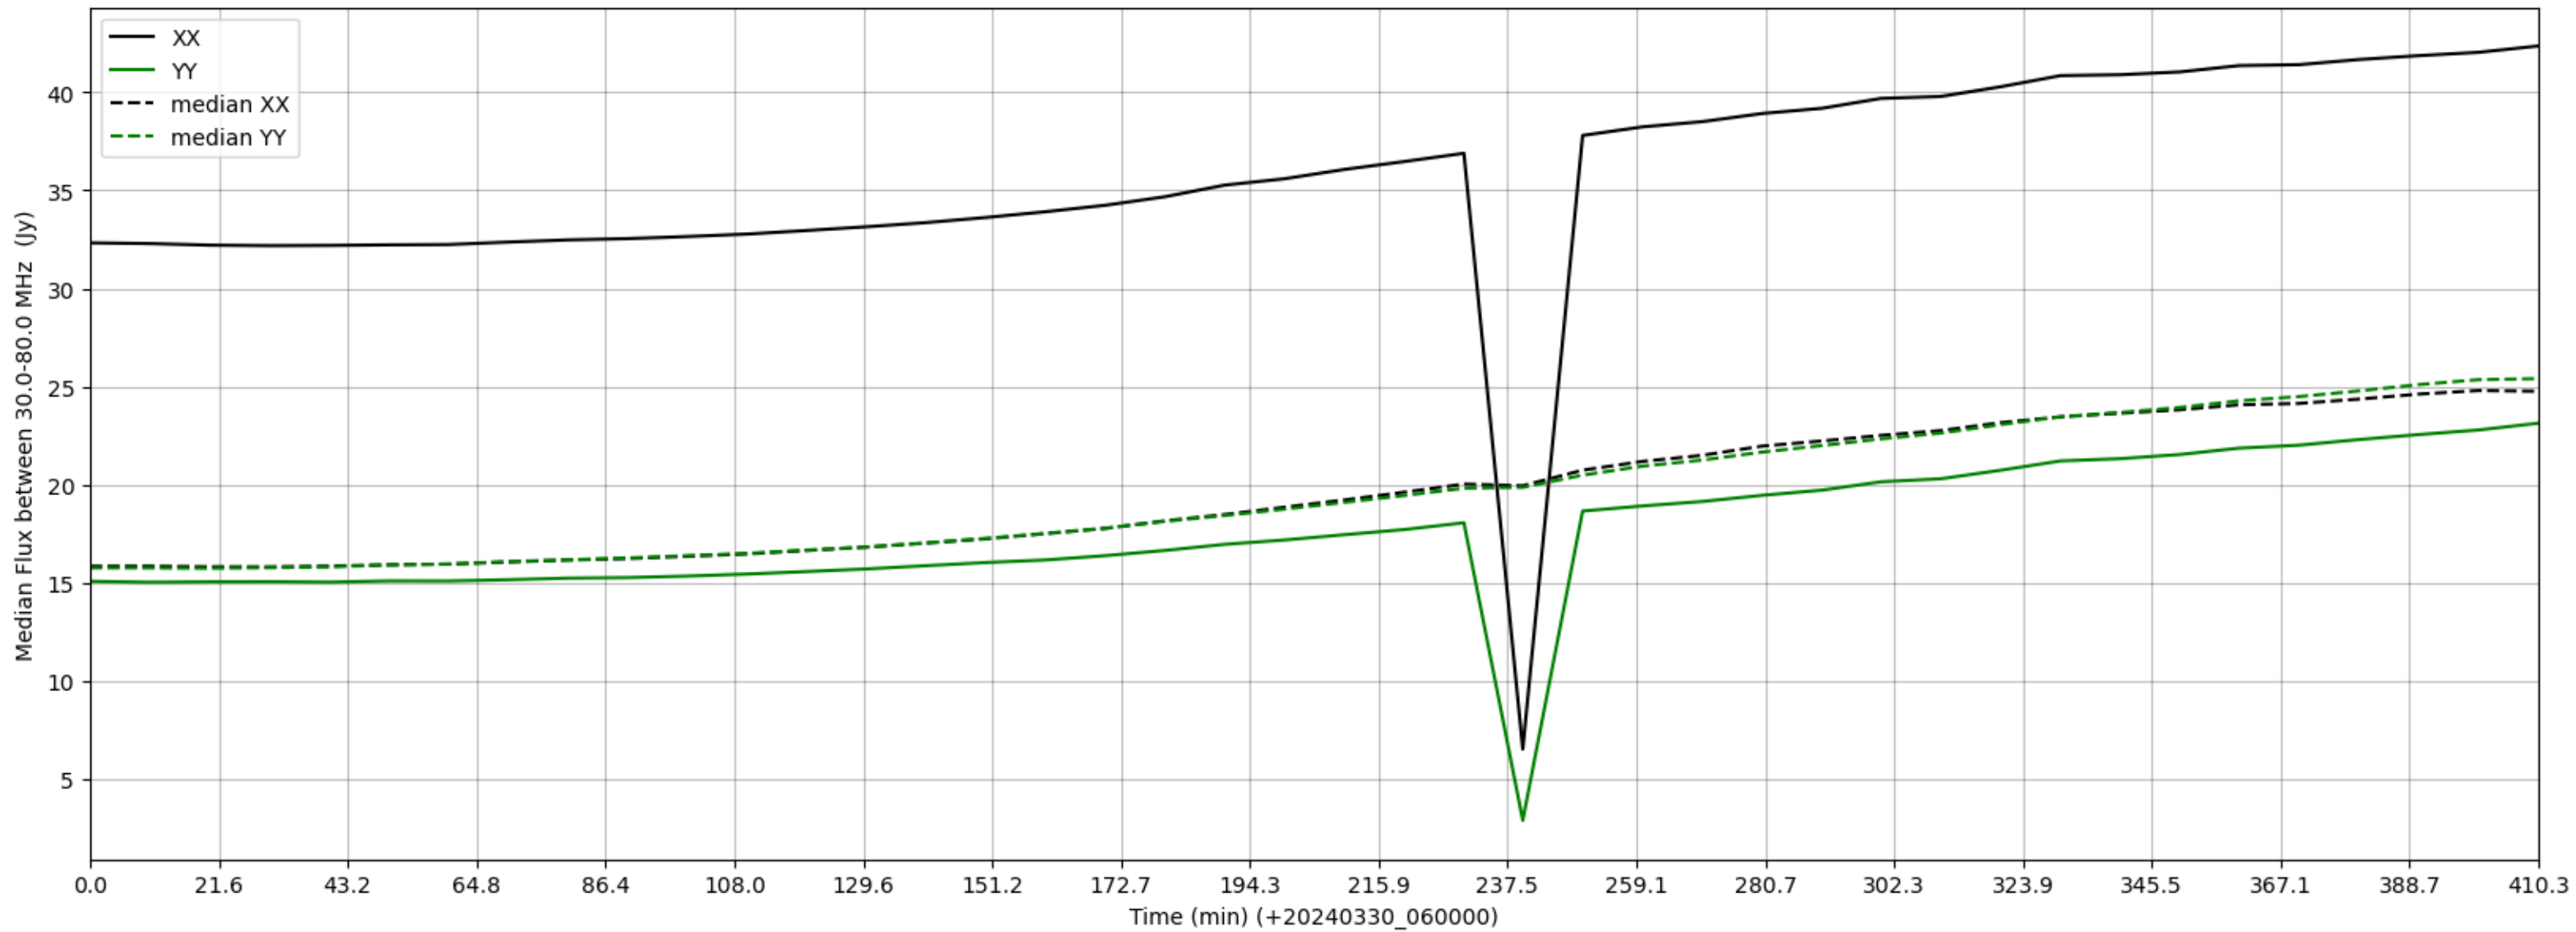

LWA353 - Correlator# 031 - XX FLAGS:LowFlux - YY FLAGS:Good

LWA362 - Correlator# 030 - XX FLAGS:Good - YY FLAGS:Good