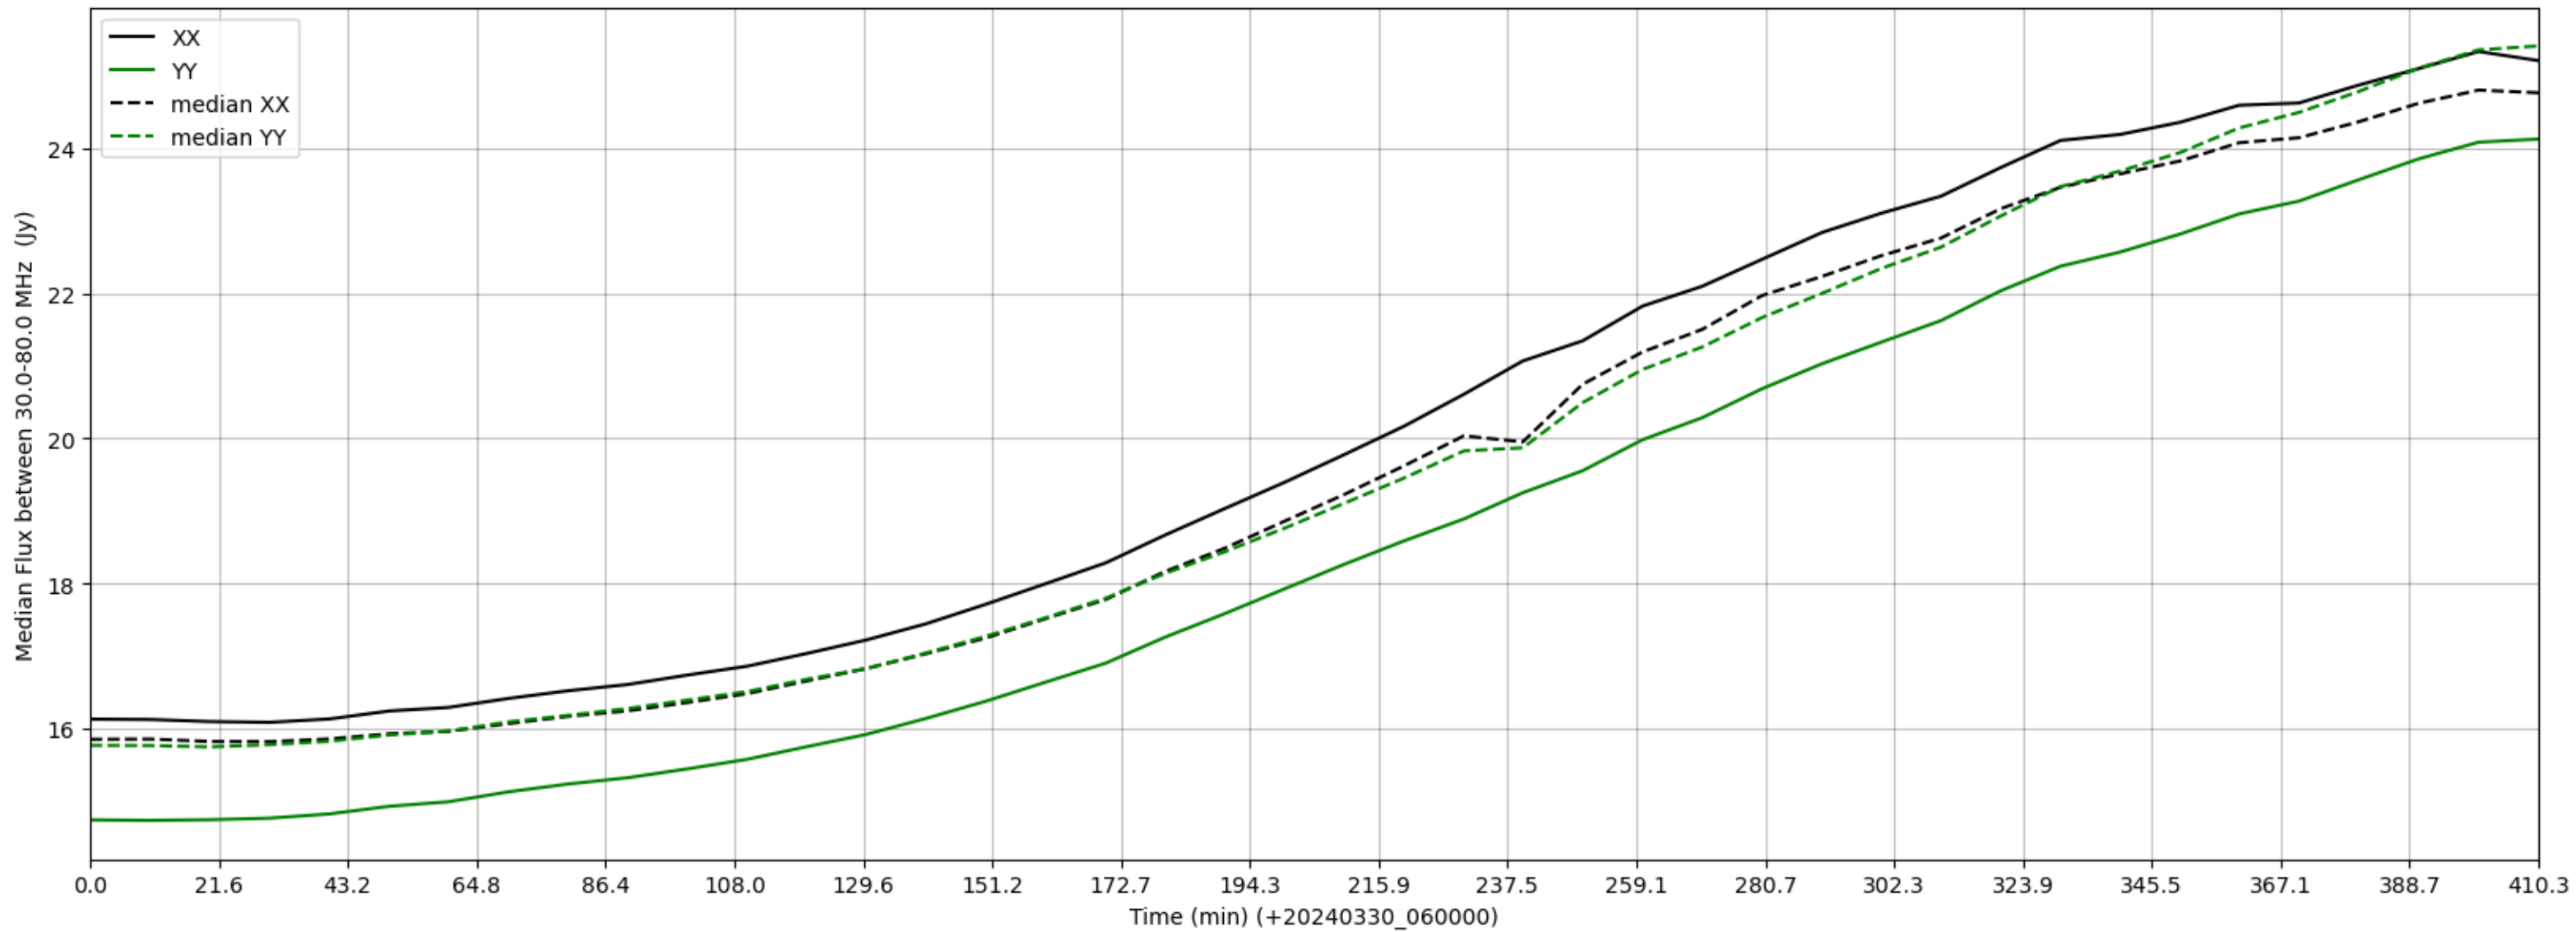

LWA169 - Correlator# 292 - XX FLAGS:Good - YY FLAGS:Good

LWA171 - Correlator# 291 - XX FLAGS:Good - YY FLAGS:Good