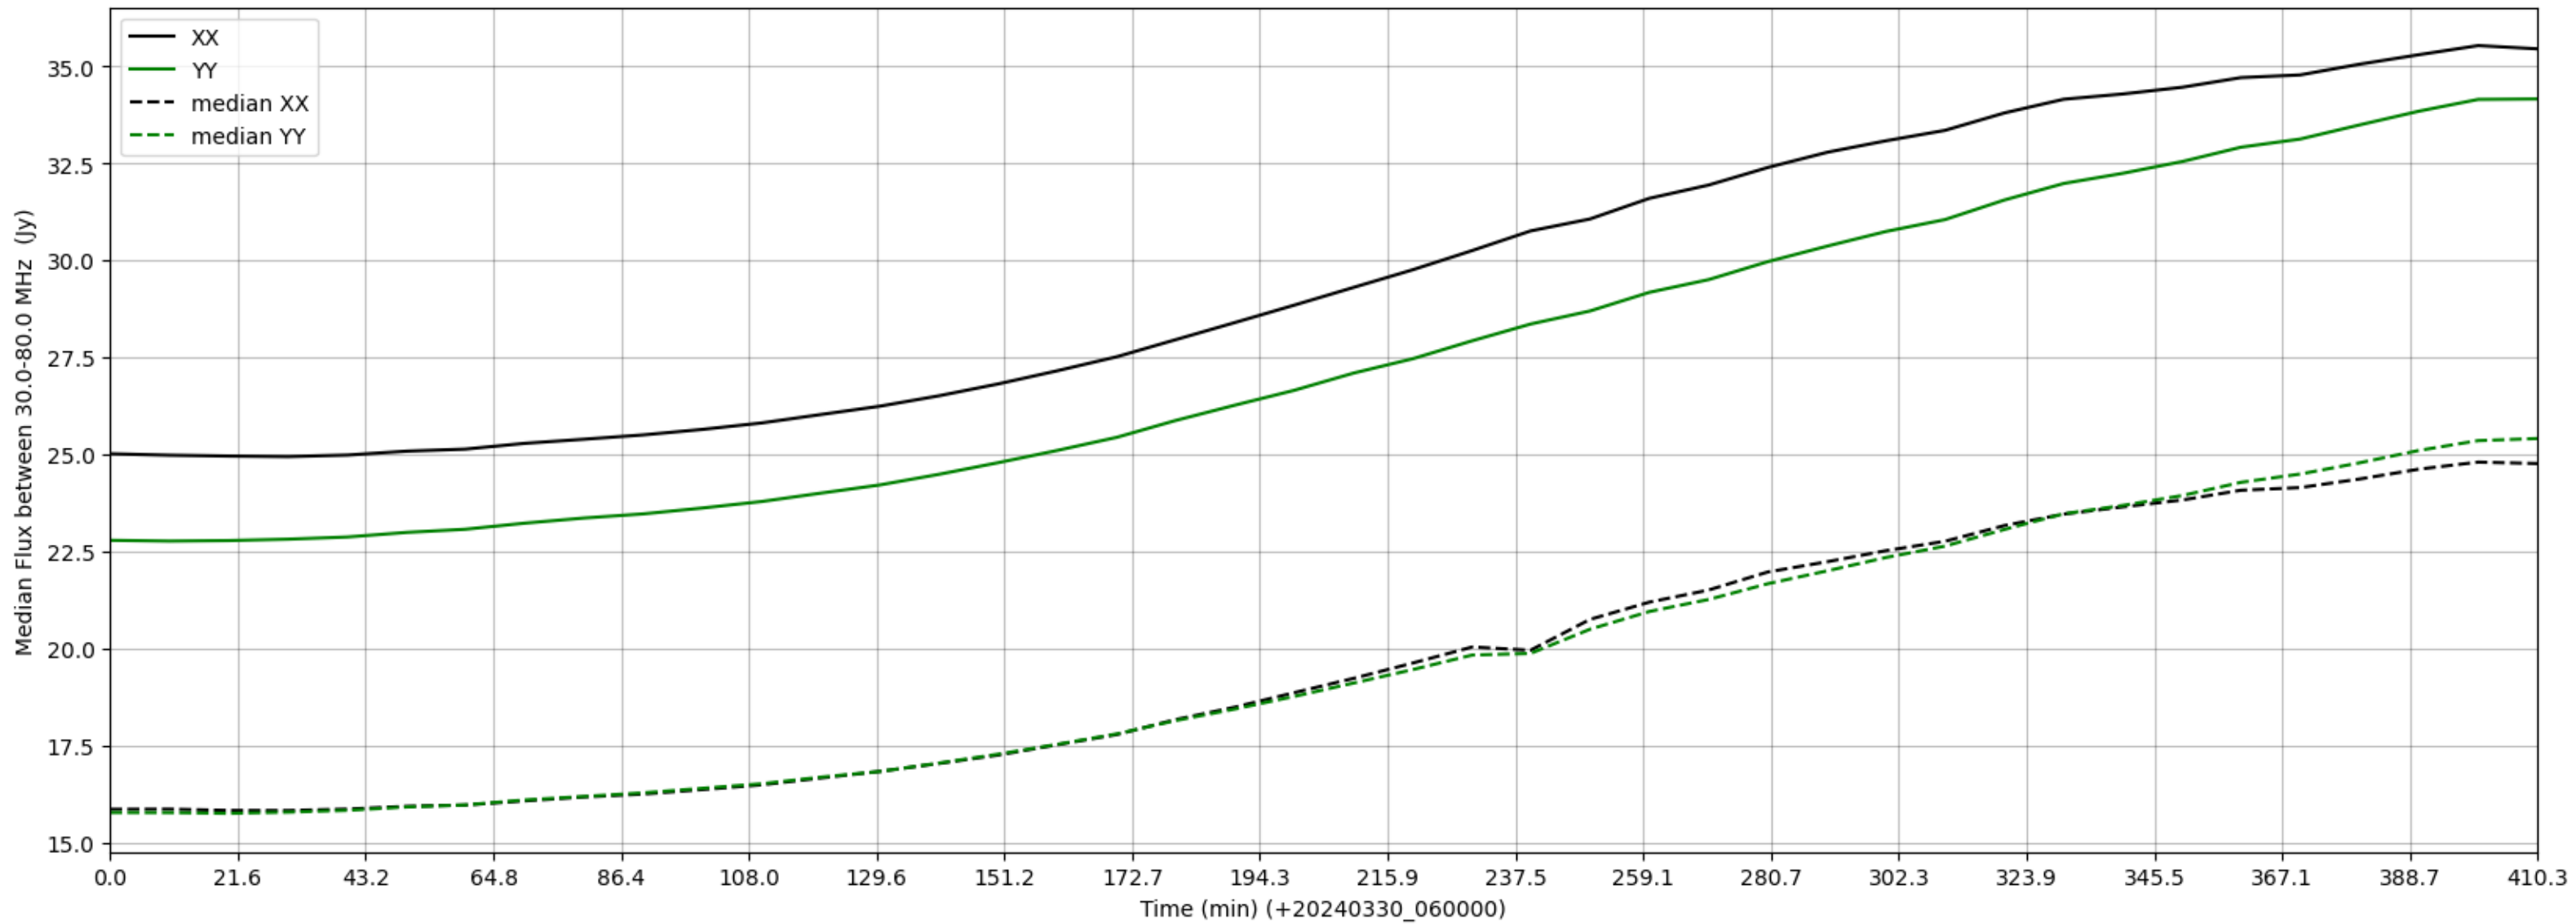

LWA355 - Correlator# 222 - XX FLAGS:Good - YY FLAGS:Good

LWA178 - Correlator# 221 - XX FLAGS:Good - YY FLAGS:Good