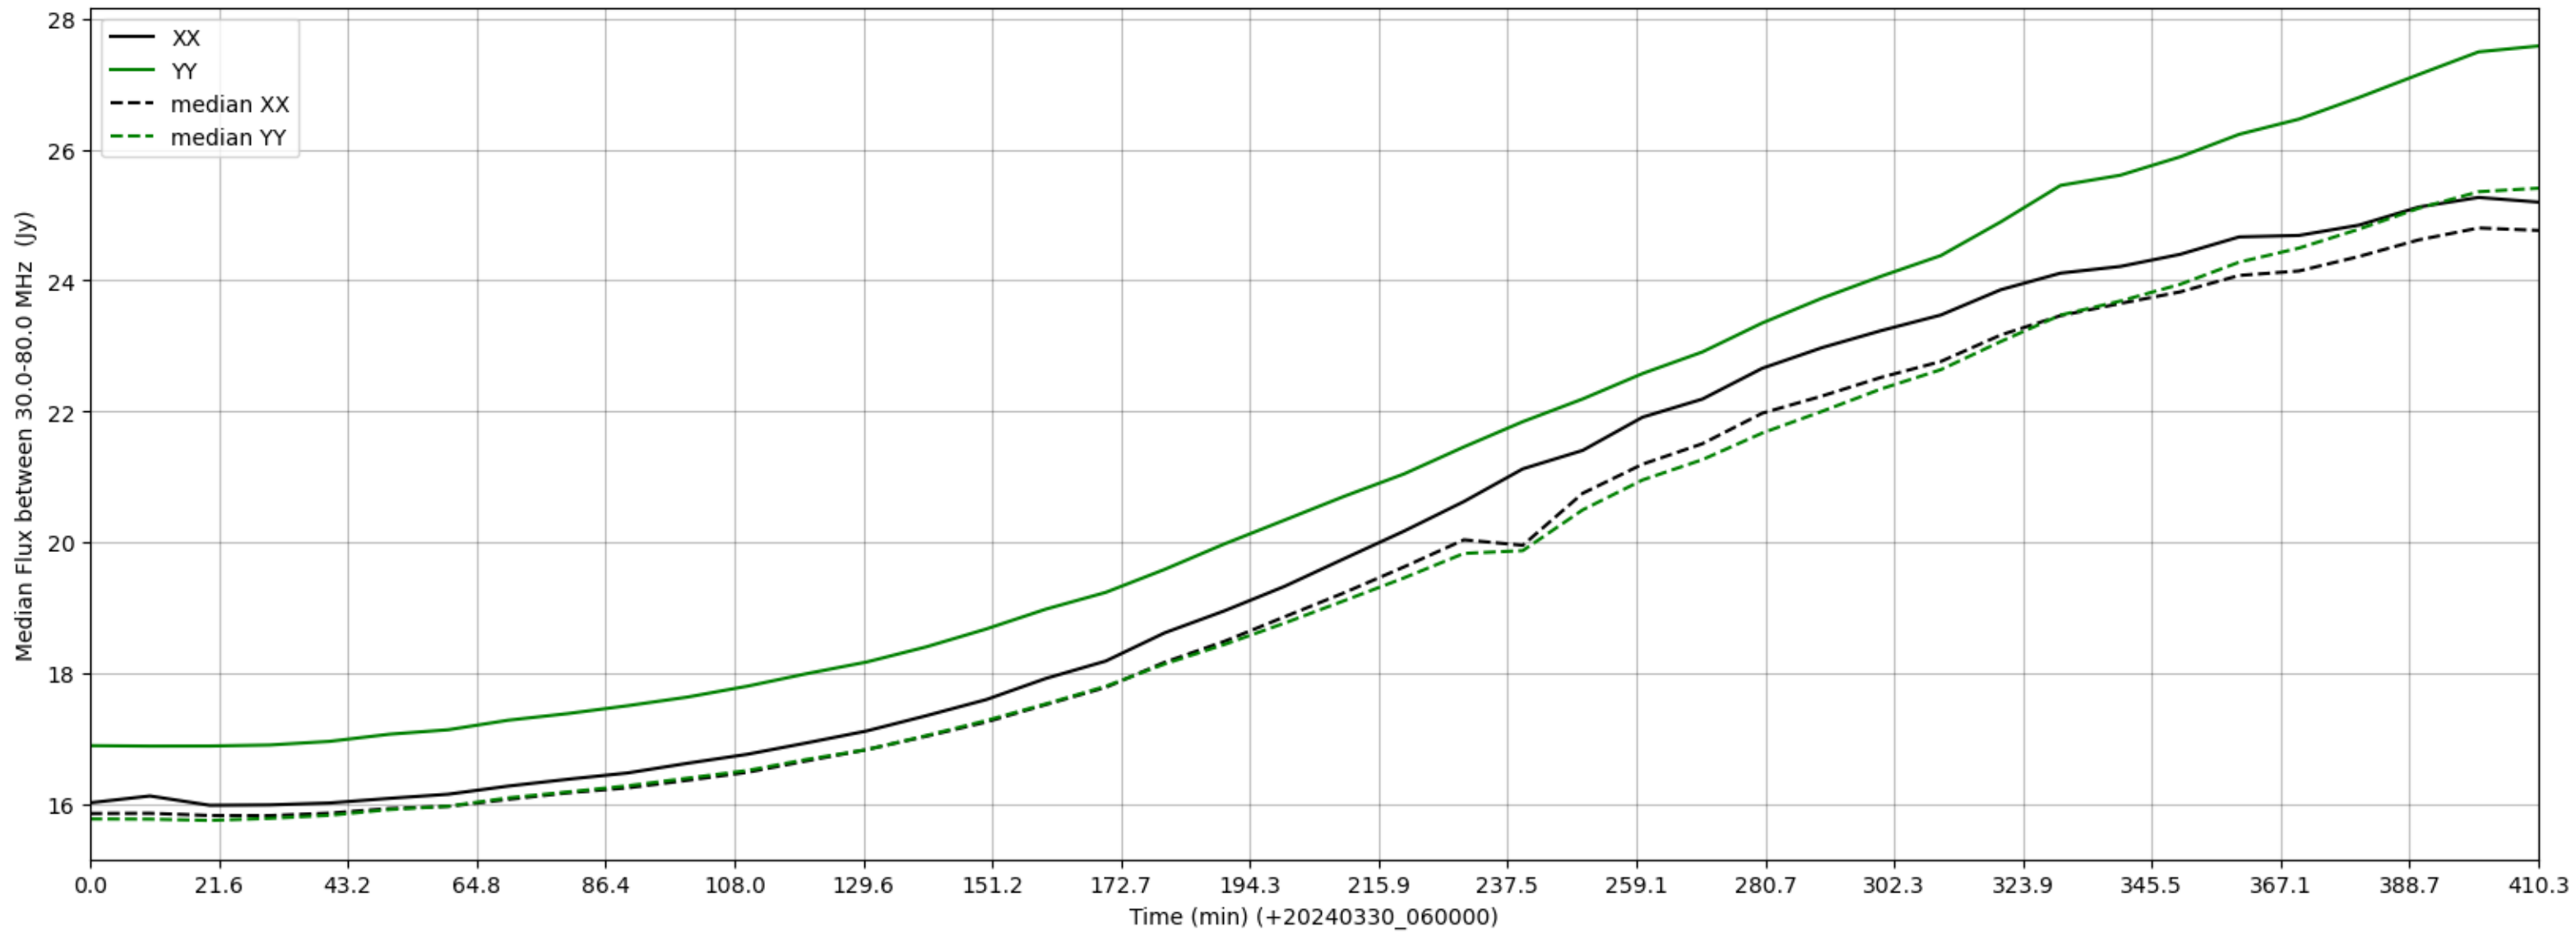

LWA135 - Correlator# 256 - XX FLAGS:Good - YY FLAGS:Good

LWA133 - Correlator# 257 - XX FLAGS:Good - YY FLAGS:Good

LWA137 - Correlator# 258 - XX FLAGS:Good - YY FLAGS:Good

LWA136 - Correlator# 259 - XX FLAGS:Good - YY FLAGS:Good