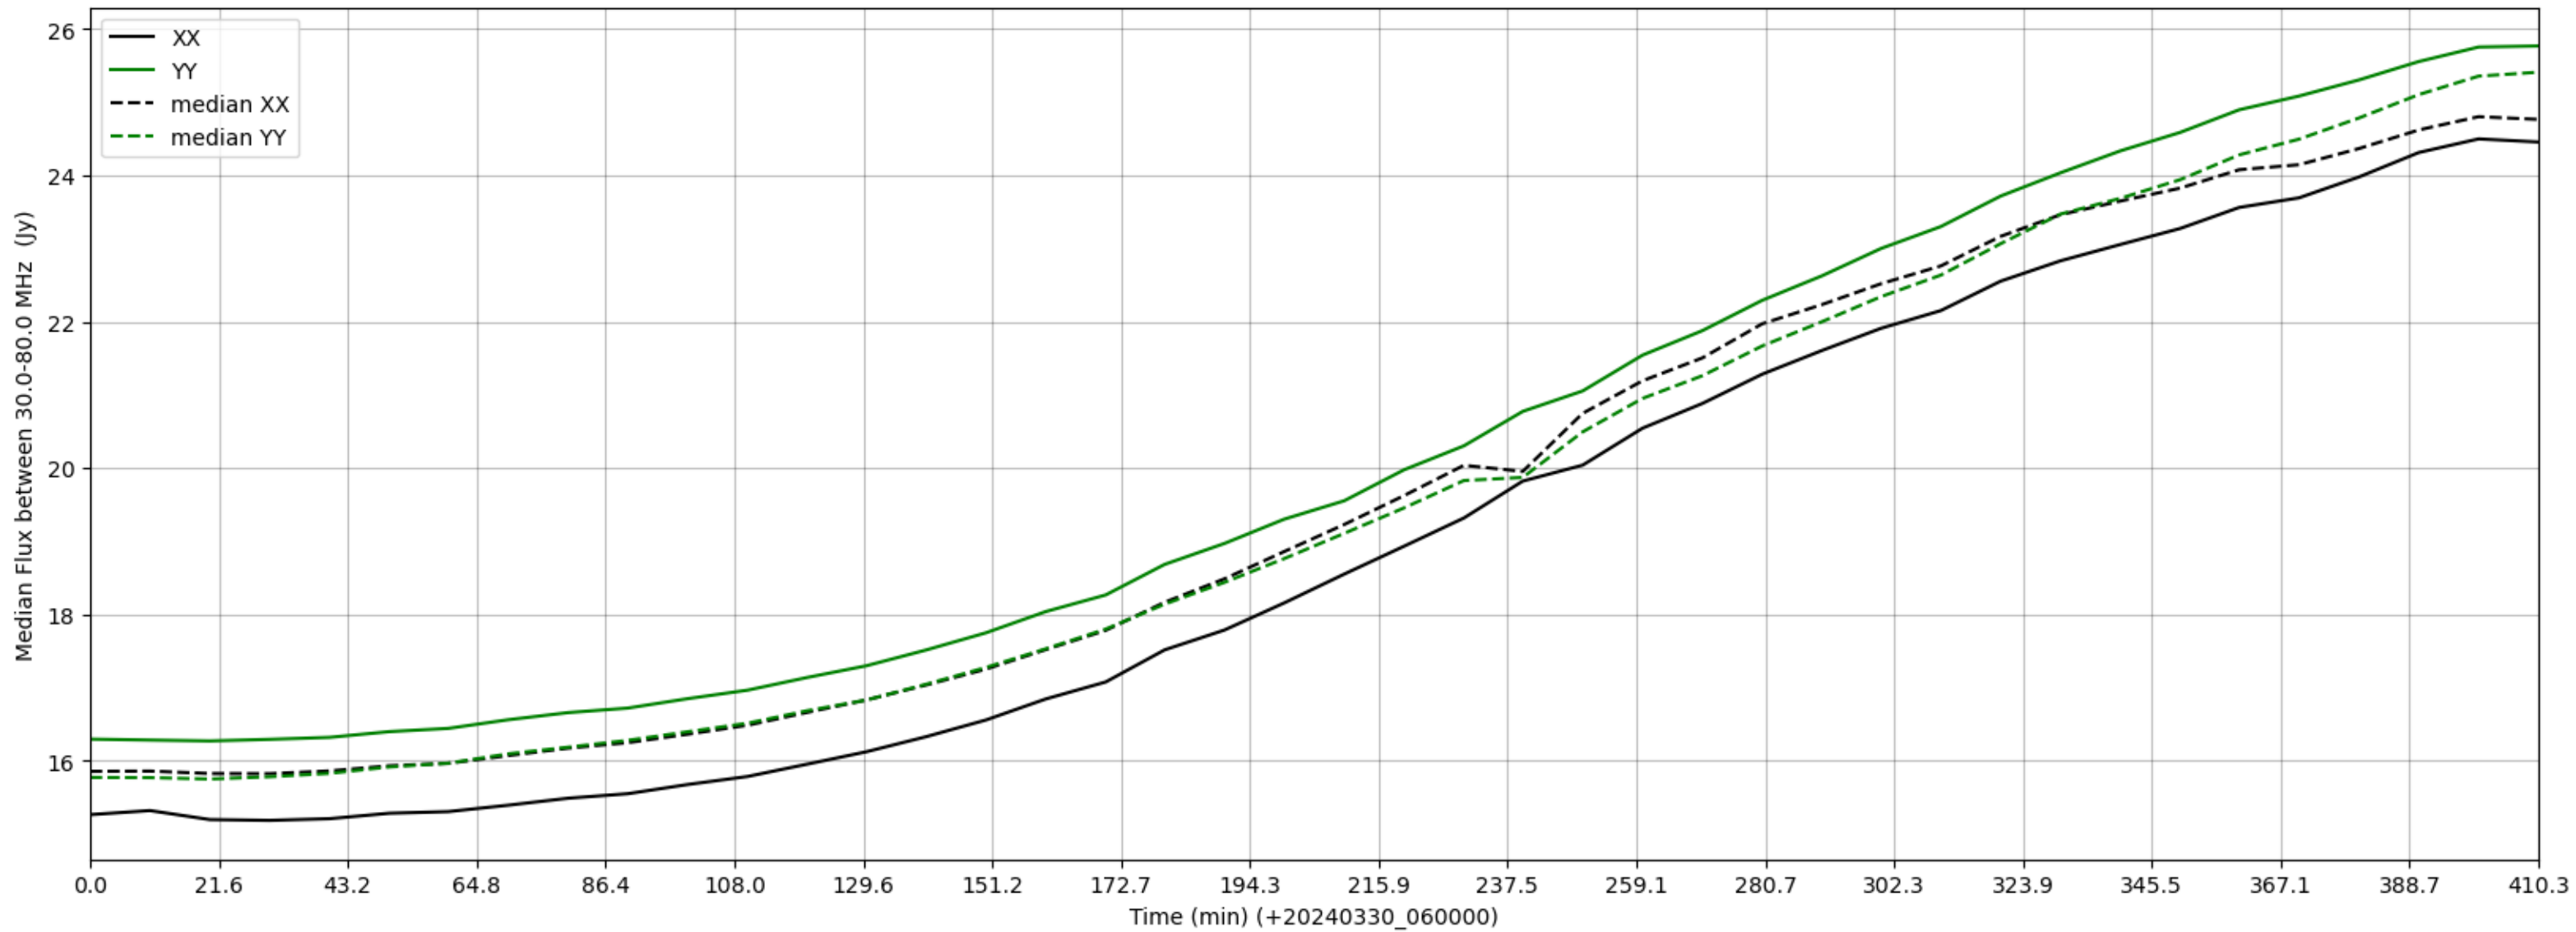

LWA048 - Correlator# 113 - XX FLAGS:Good - YY FLAGS:Good

LWA049 - Correlator# 112 - XX FLAGS:Good - YY FLAGS:Good