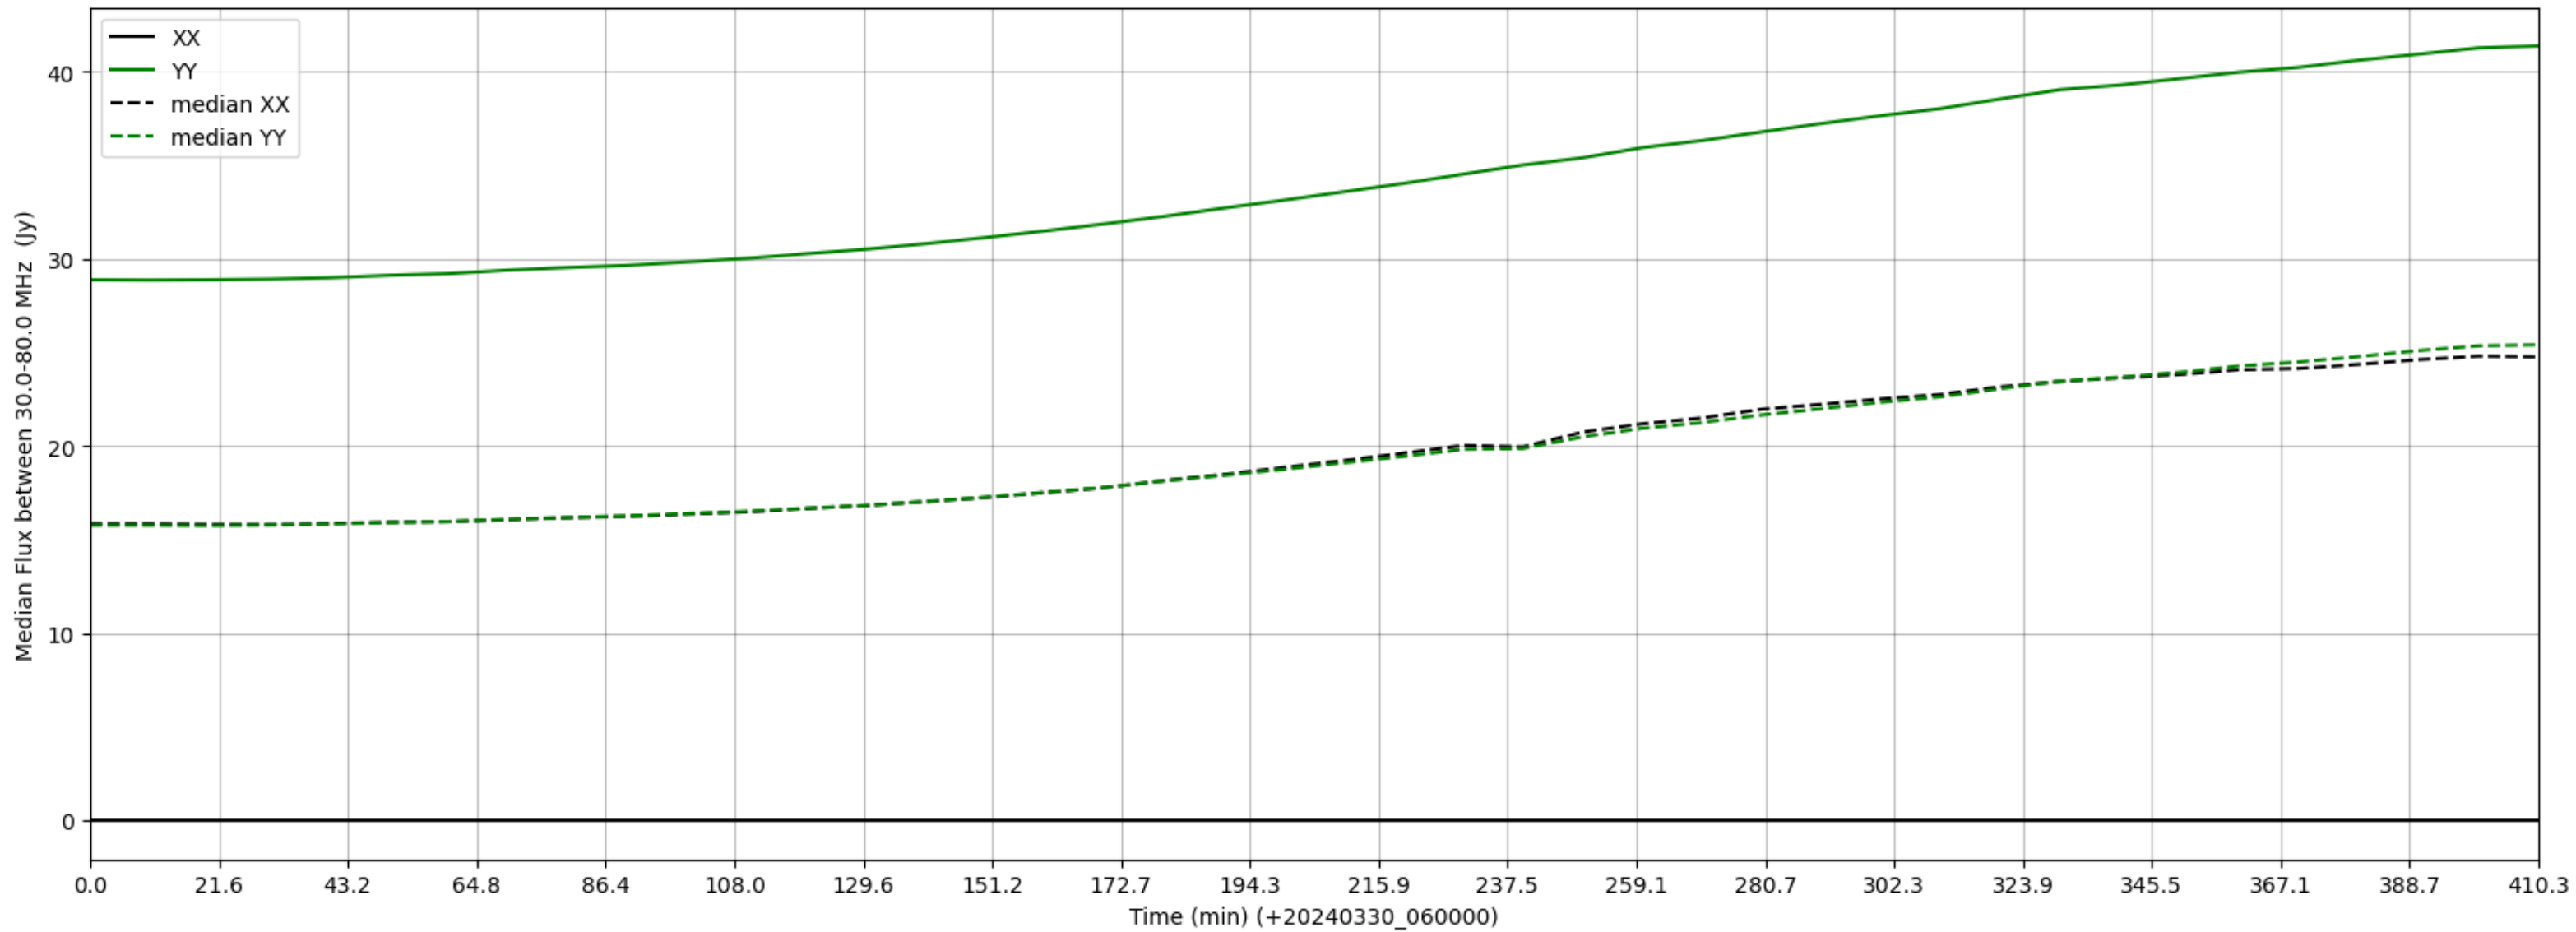

LWA185 - Correlator# 240 - XX FLAGS:Good - YY FLAGS:Good

LWA184 - Correlator# 241 - XX FLAGS:Good - YY FLAGS:Good

LWA187 - Correlator# 242 - XX FLAGS:LowFlux - YY FLAGS:Good

LWA186 - Correlator# 243 - XX FLAGS:Good - YY FLAGS:Good