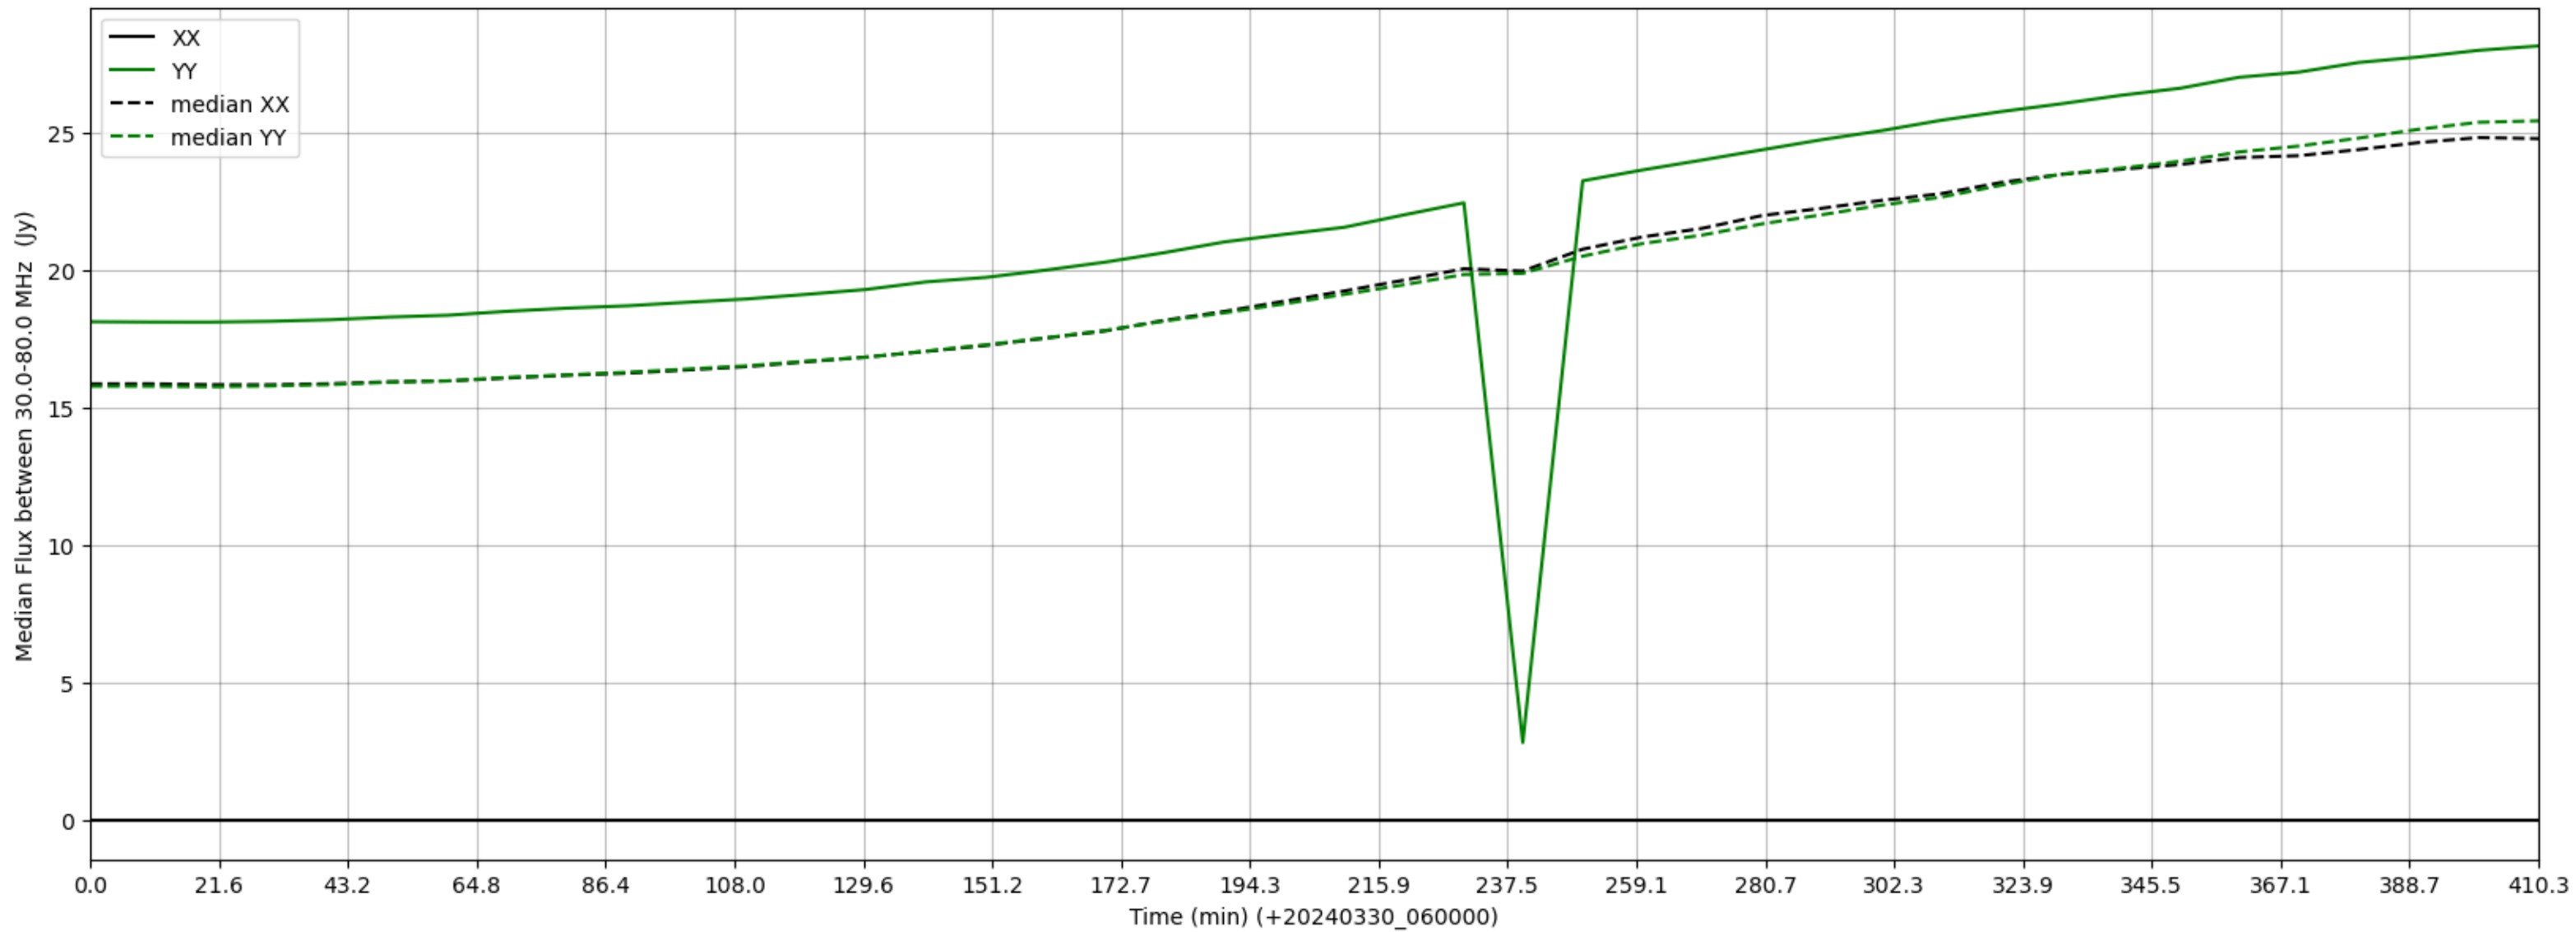

LWA341 - Correlator# 029 - XX FLAGS:BadSpecShape - YY FLAGS:Good

LWA352 - Correlator# 028 - XX FLAGS:LowFlux - YY FLAGS:Good