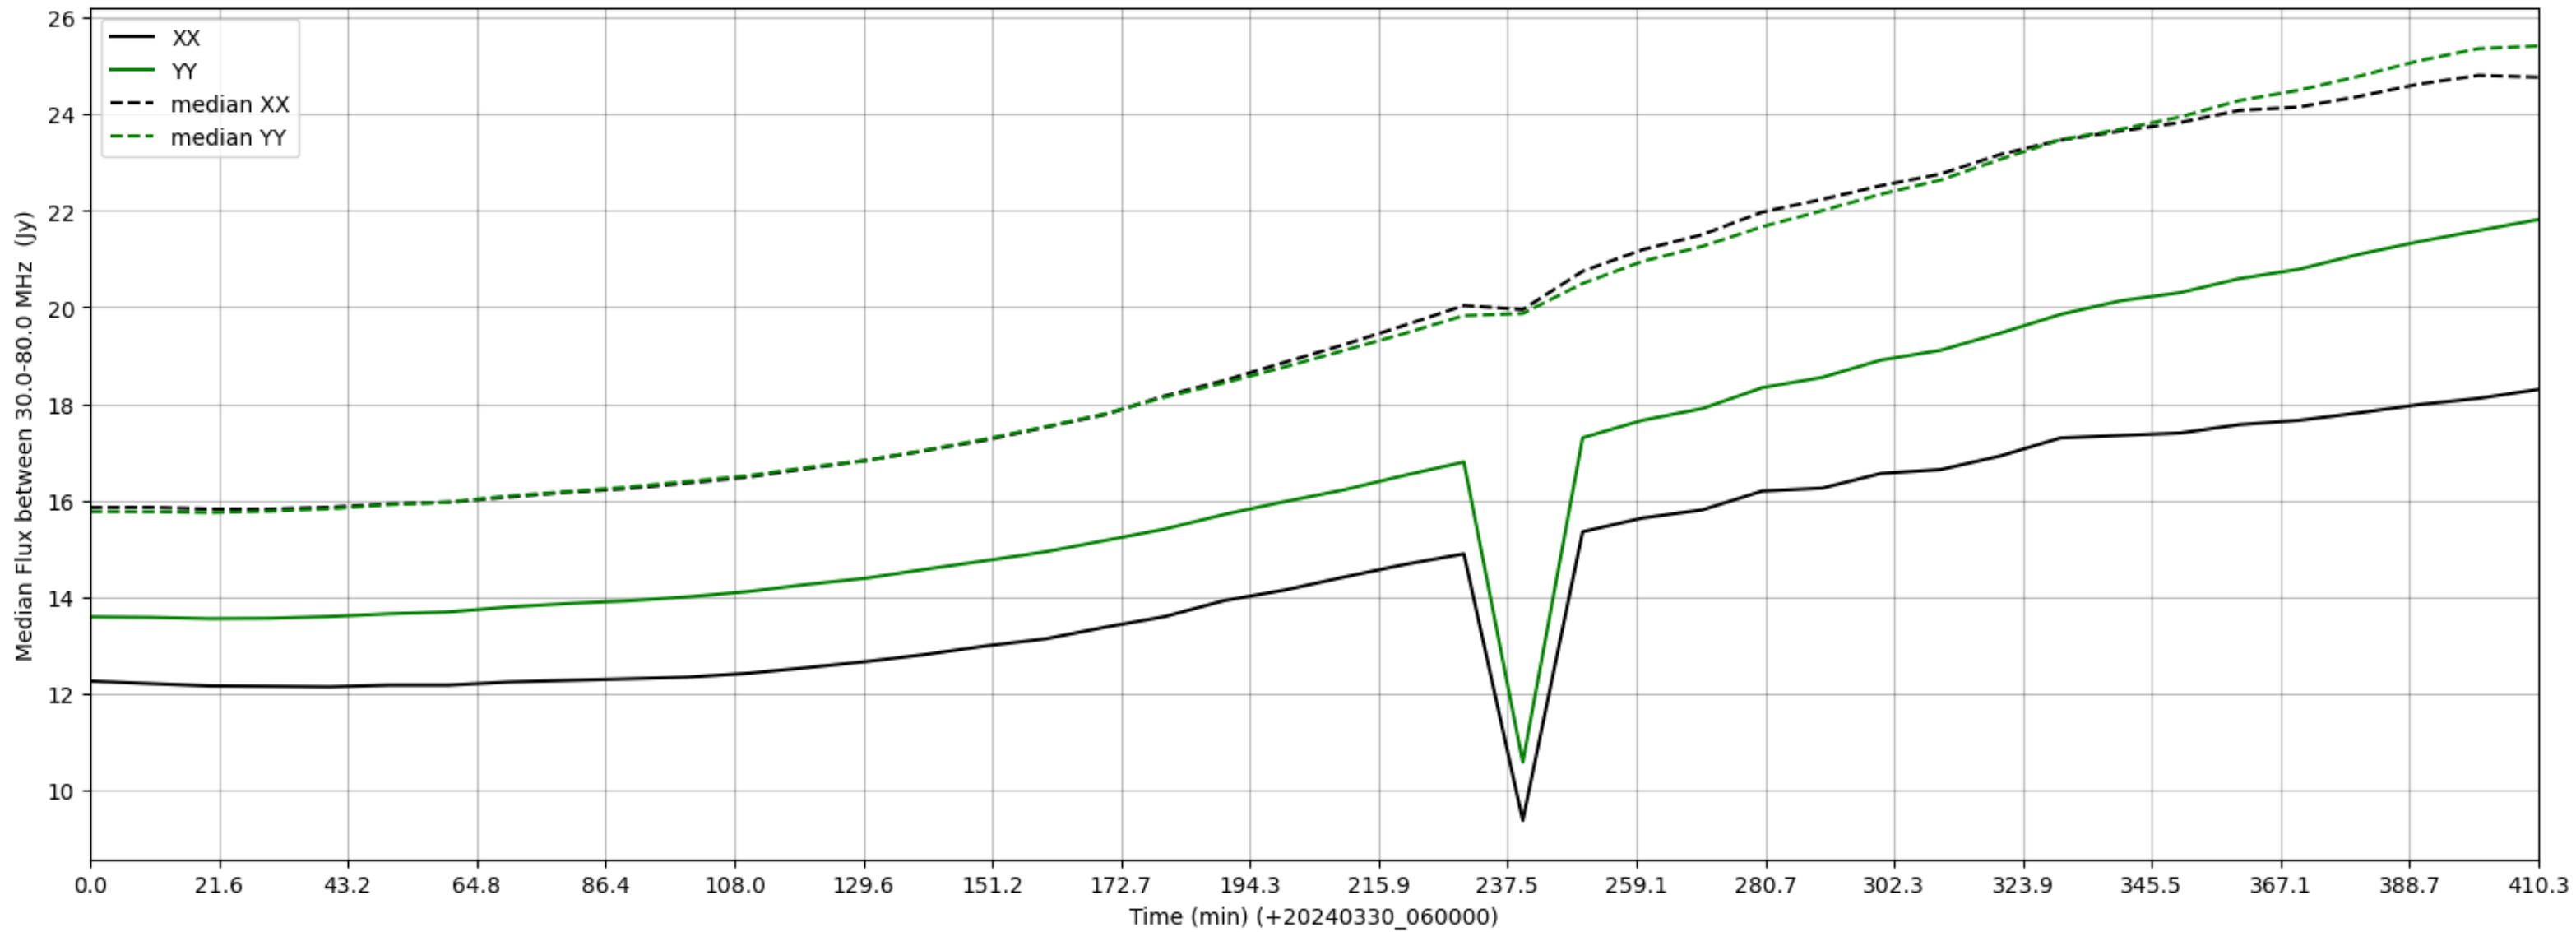

LWA323 - Correlator# 095 - XX FLAGS:Good - YY FLAGS:Good

LWA363 - Correlator# 094 - XX FLAGS:Good - YY FLAGS:Good