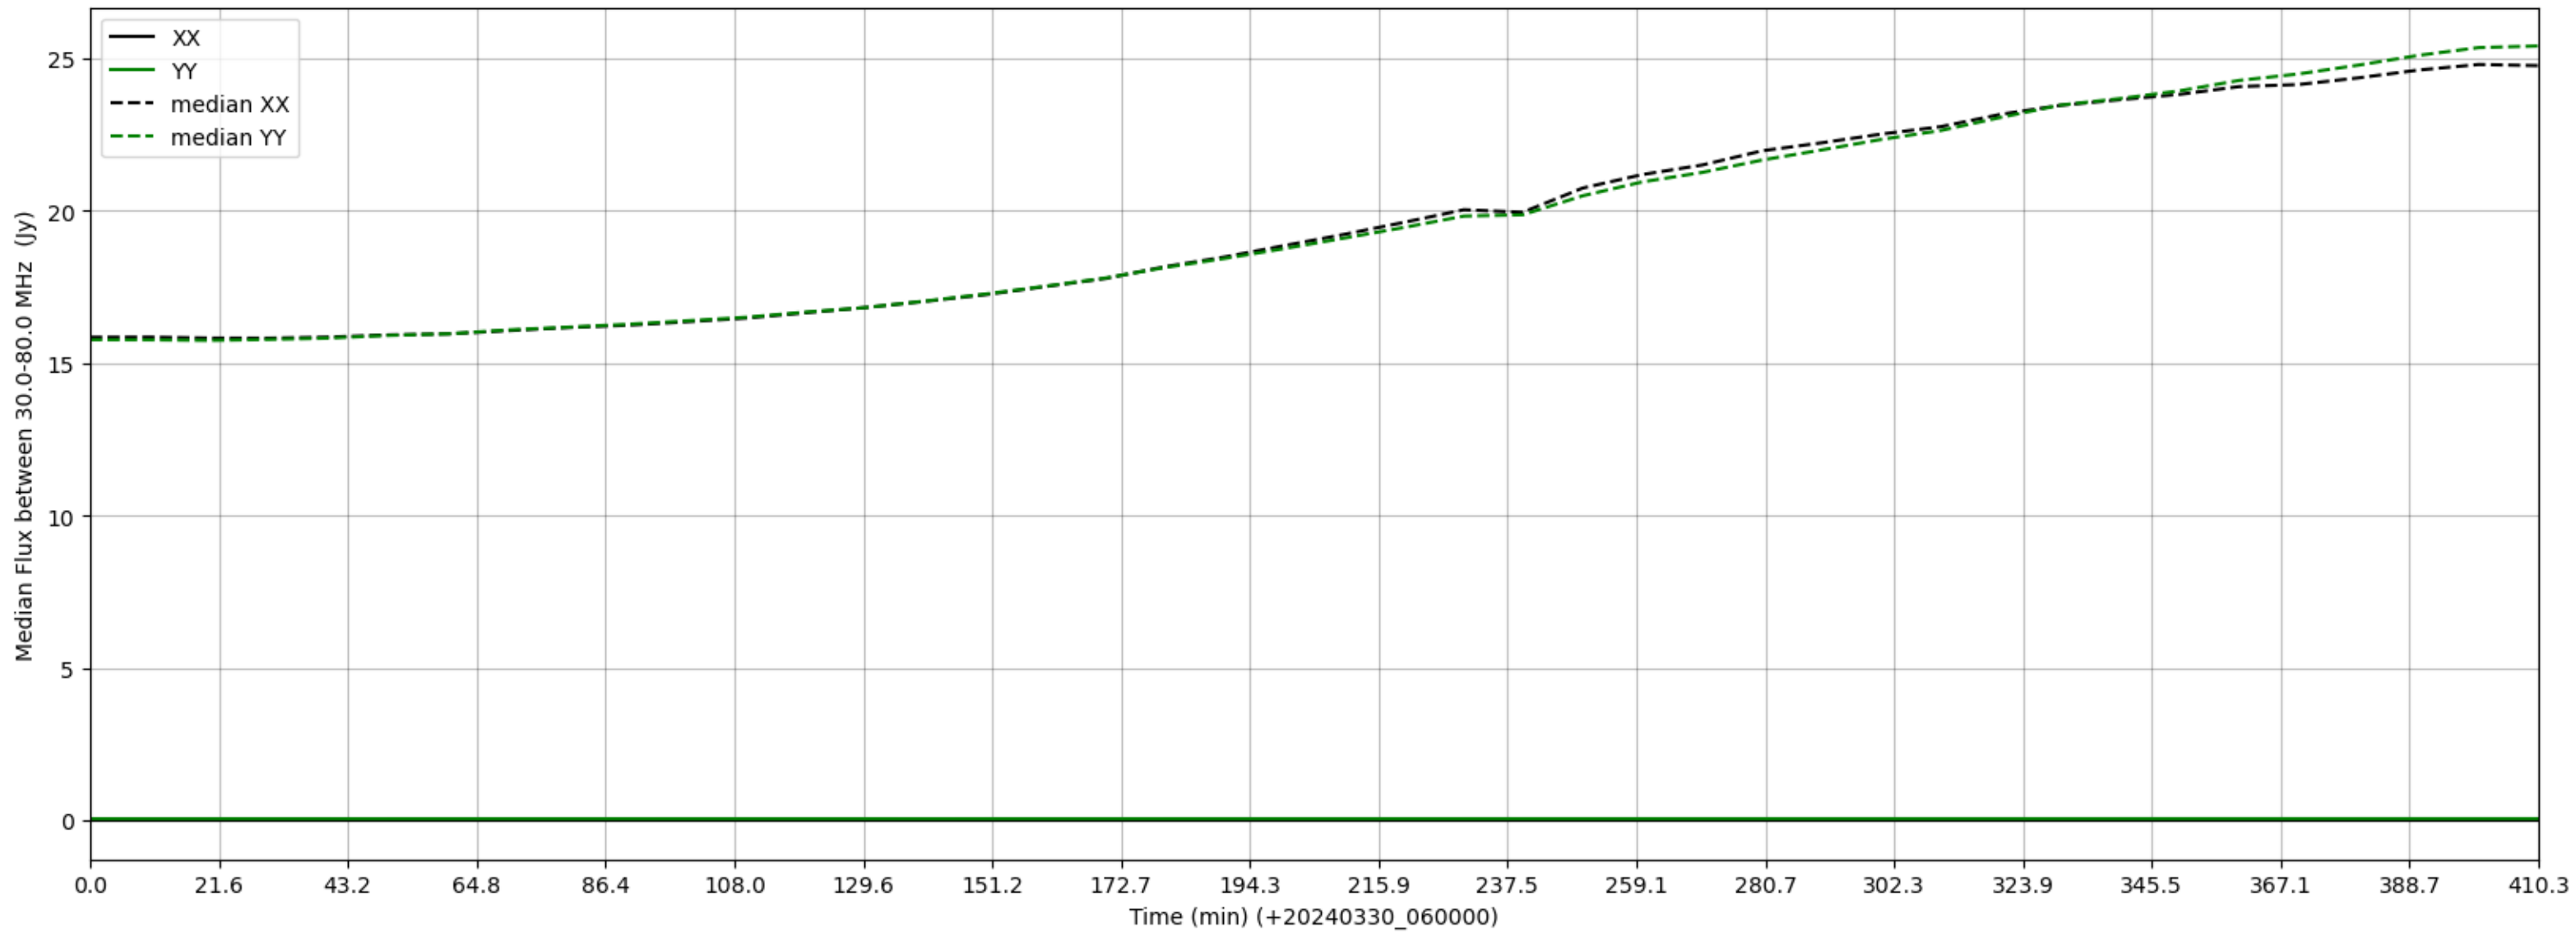

LWA054 - Correlator# 118 - XX FLAGS:Good - YY FLAGS:Good

LWA052 - Correlator# 117 - XX FLAGS:LowFlux - YY FLAGS:LowFlux