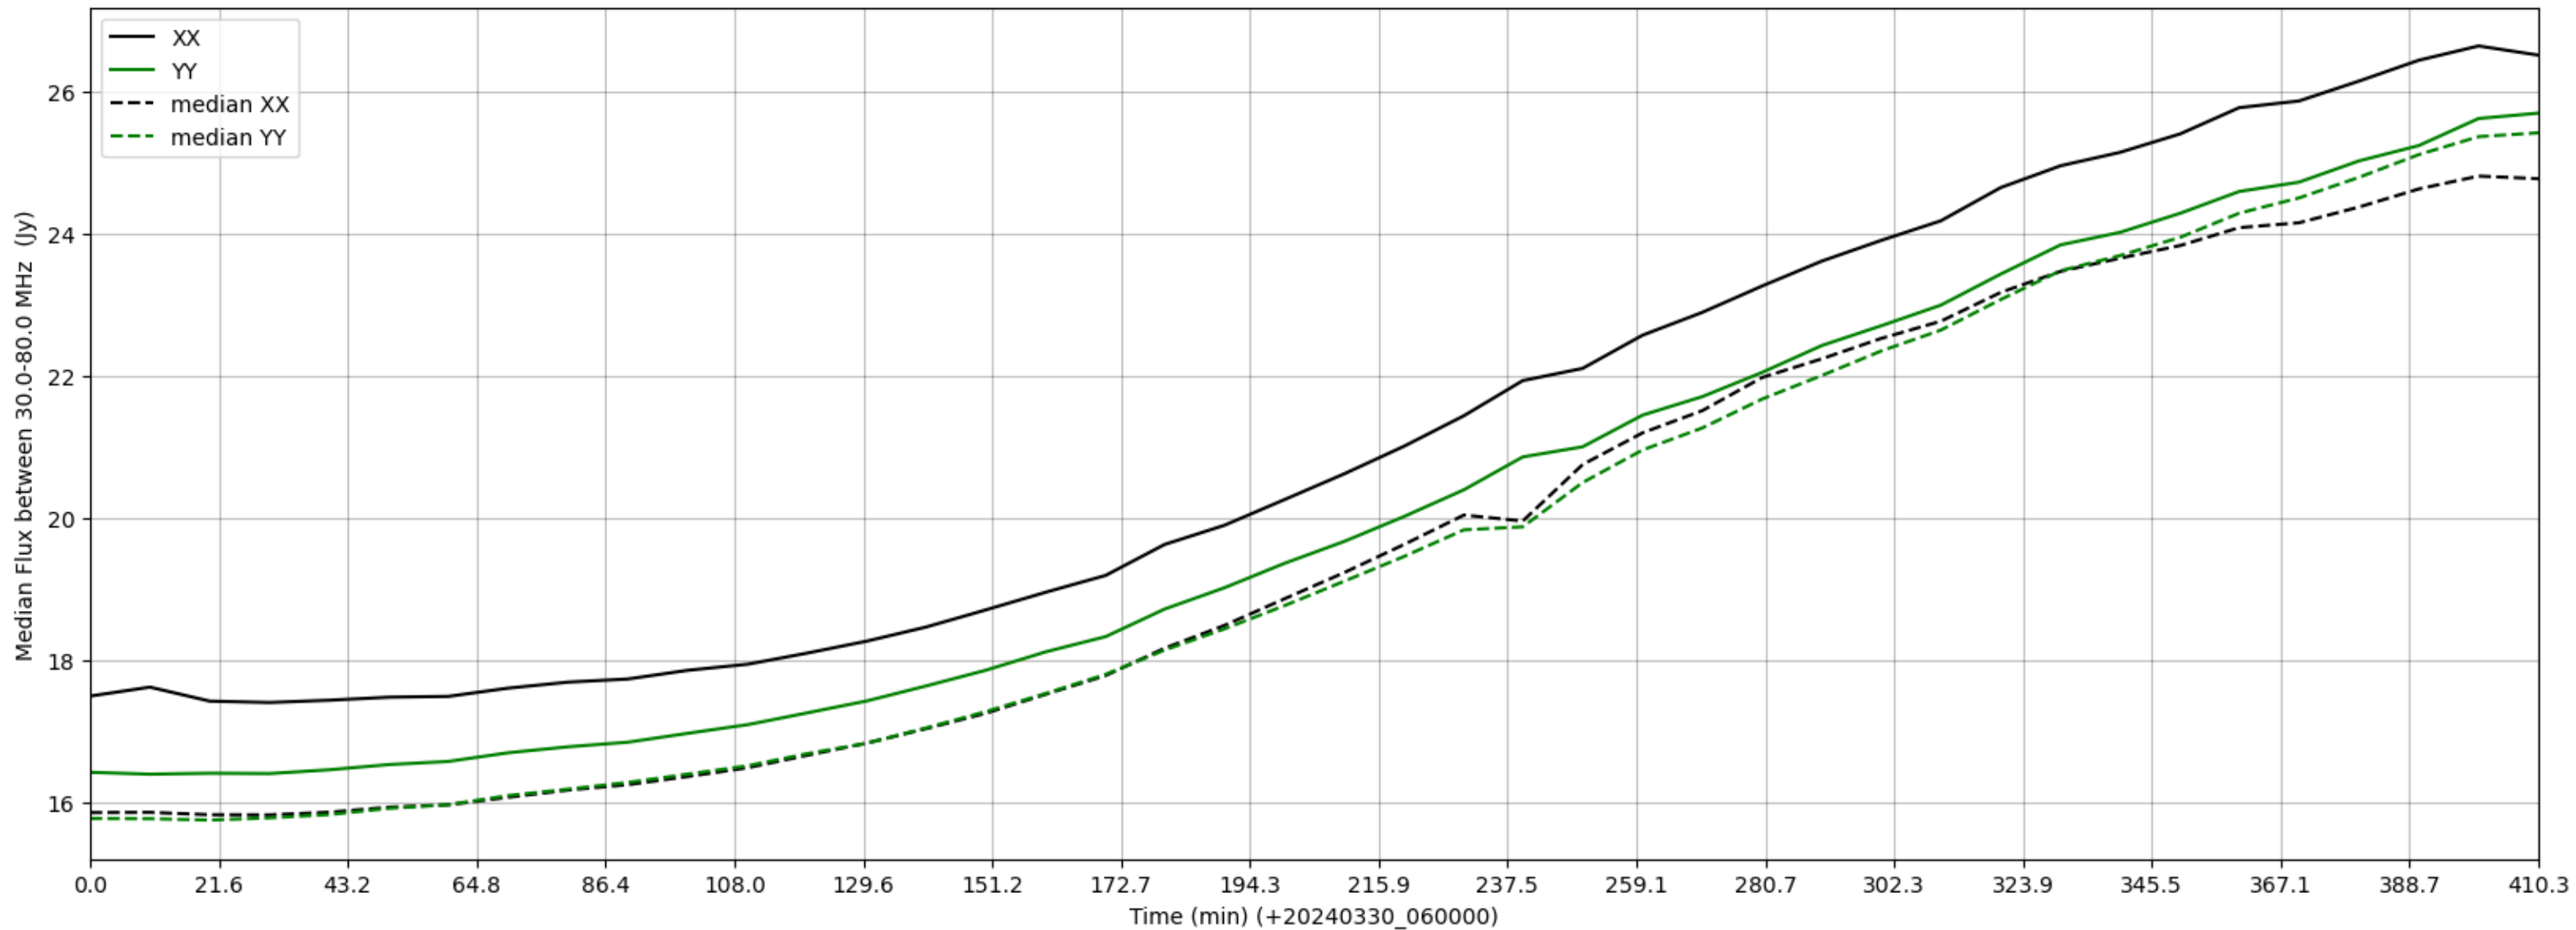

LWA150 - Correlator# 215 - XX FLAGS:LowFlux - YY FLAGS:LowFlux

LWA147 - Correlator# 214 - XX FLAGS:Good - YY FLAGS:Good