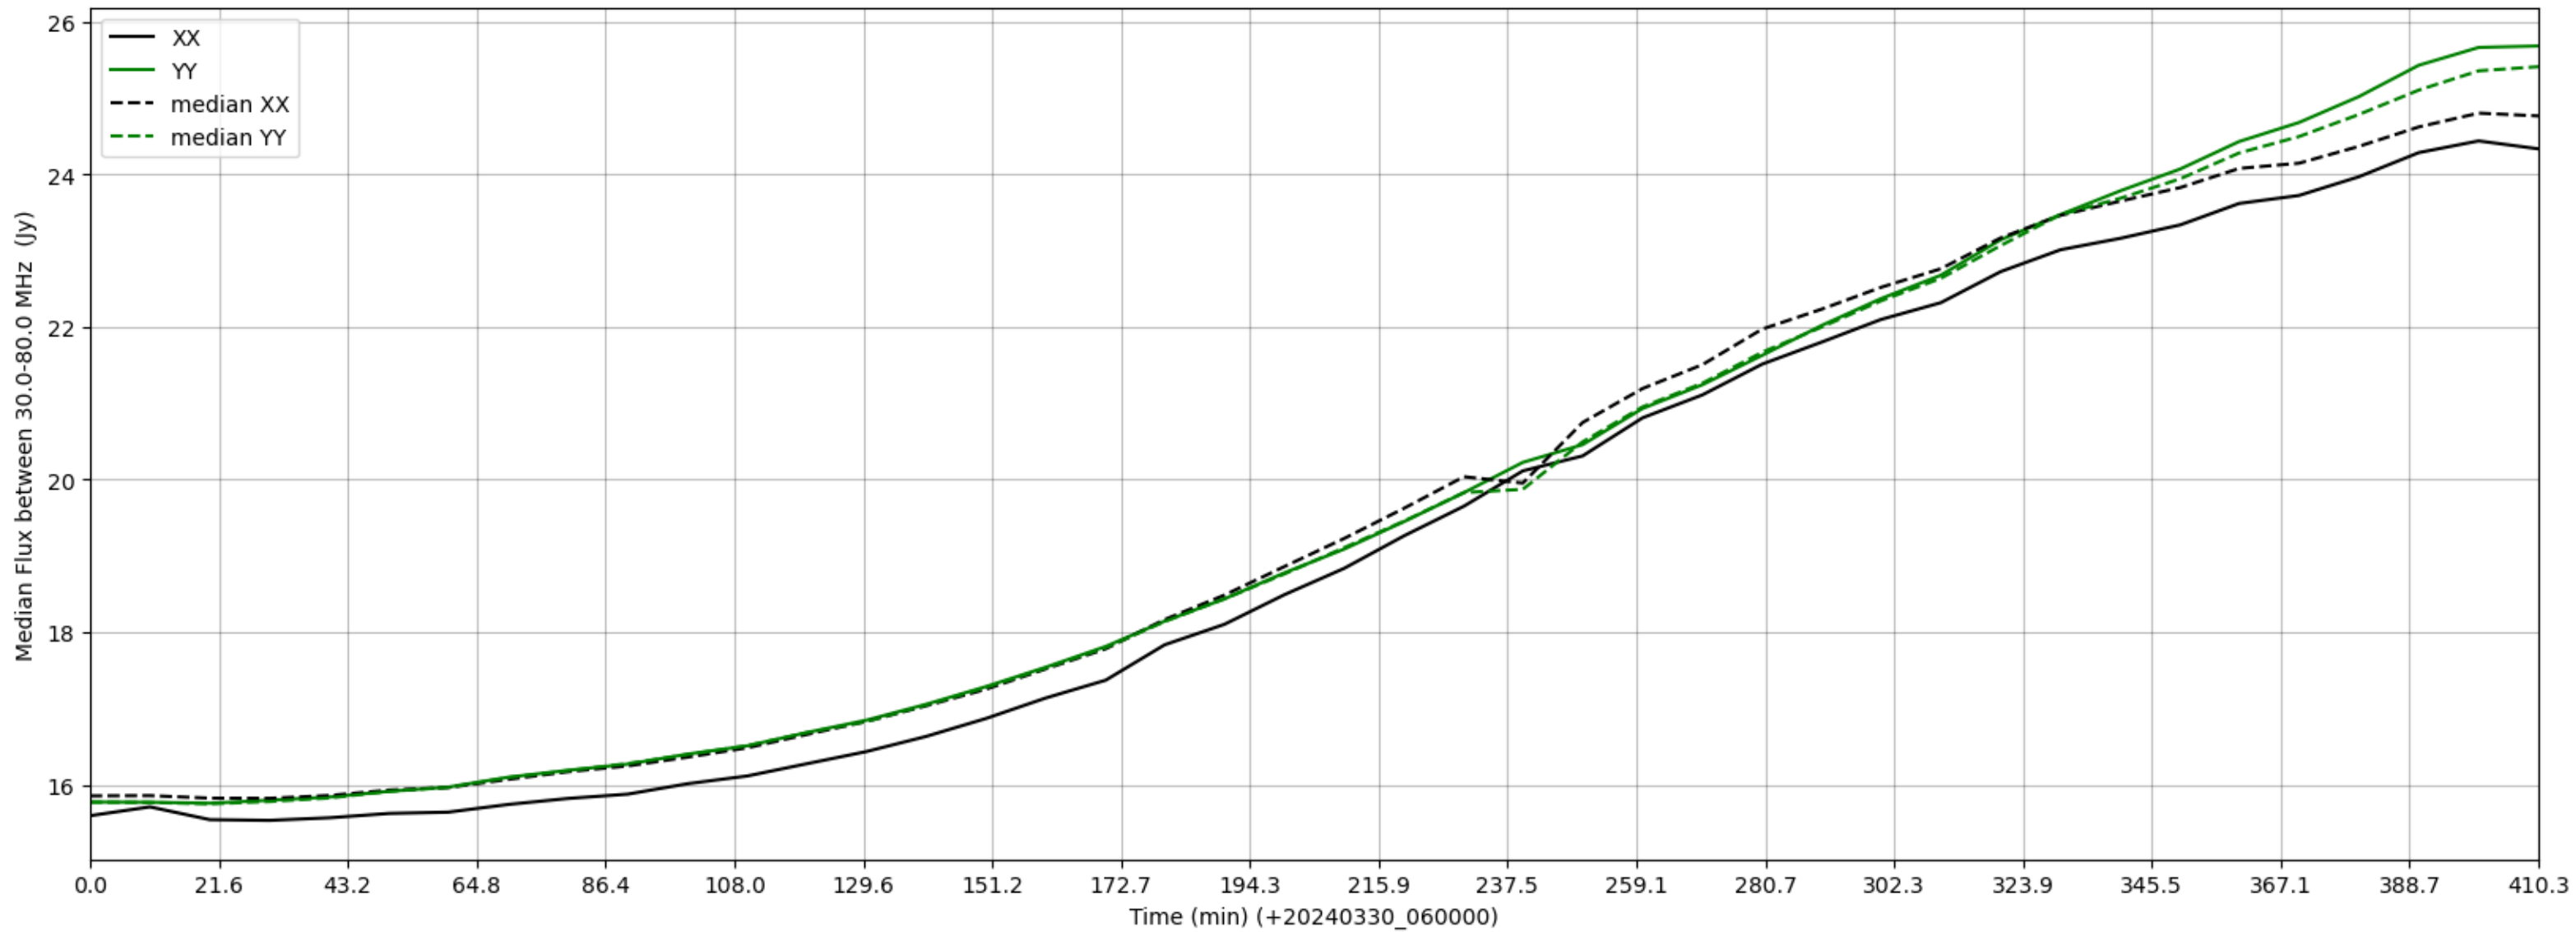

LWA191 - Correlator# 246 - XX FLAGS:LowFlux - YY FLAGS:Good

LWA189 - Correlator# 245 - XX FLAGS:Good - YY FLAGS:Good