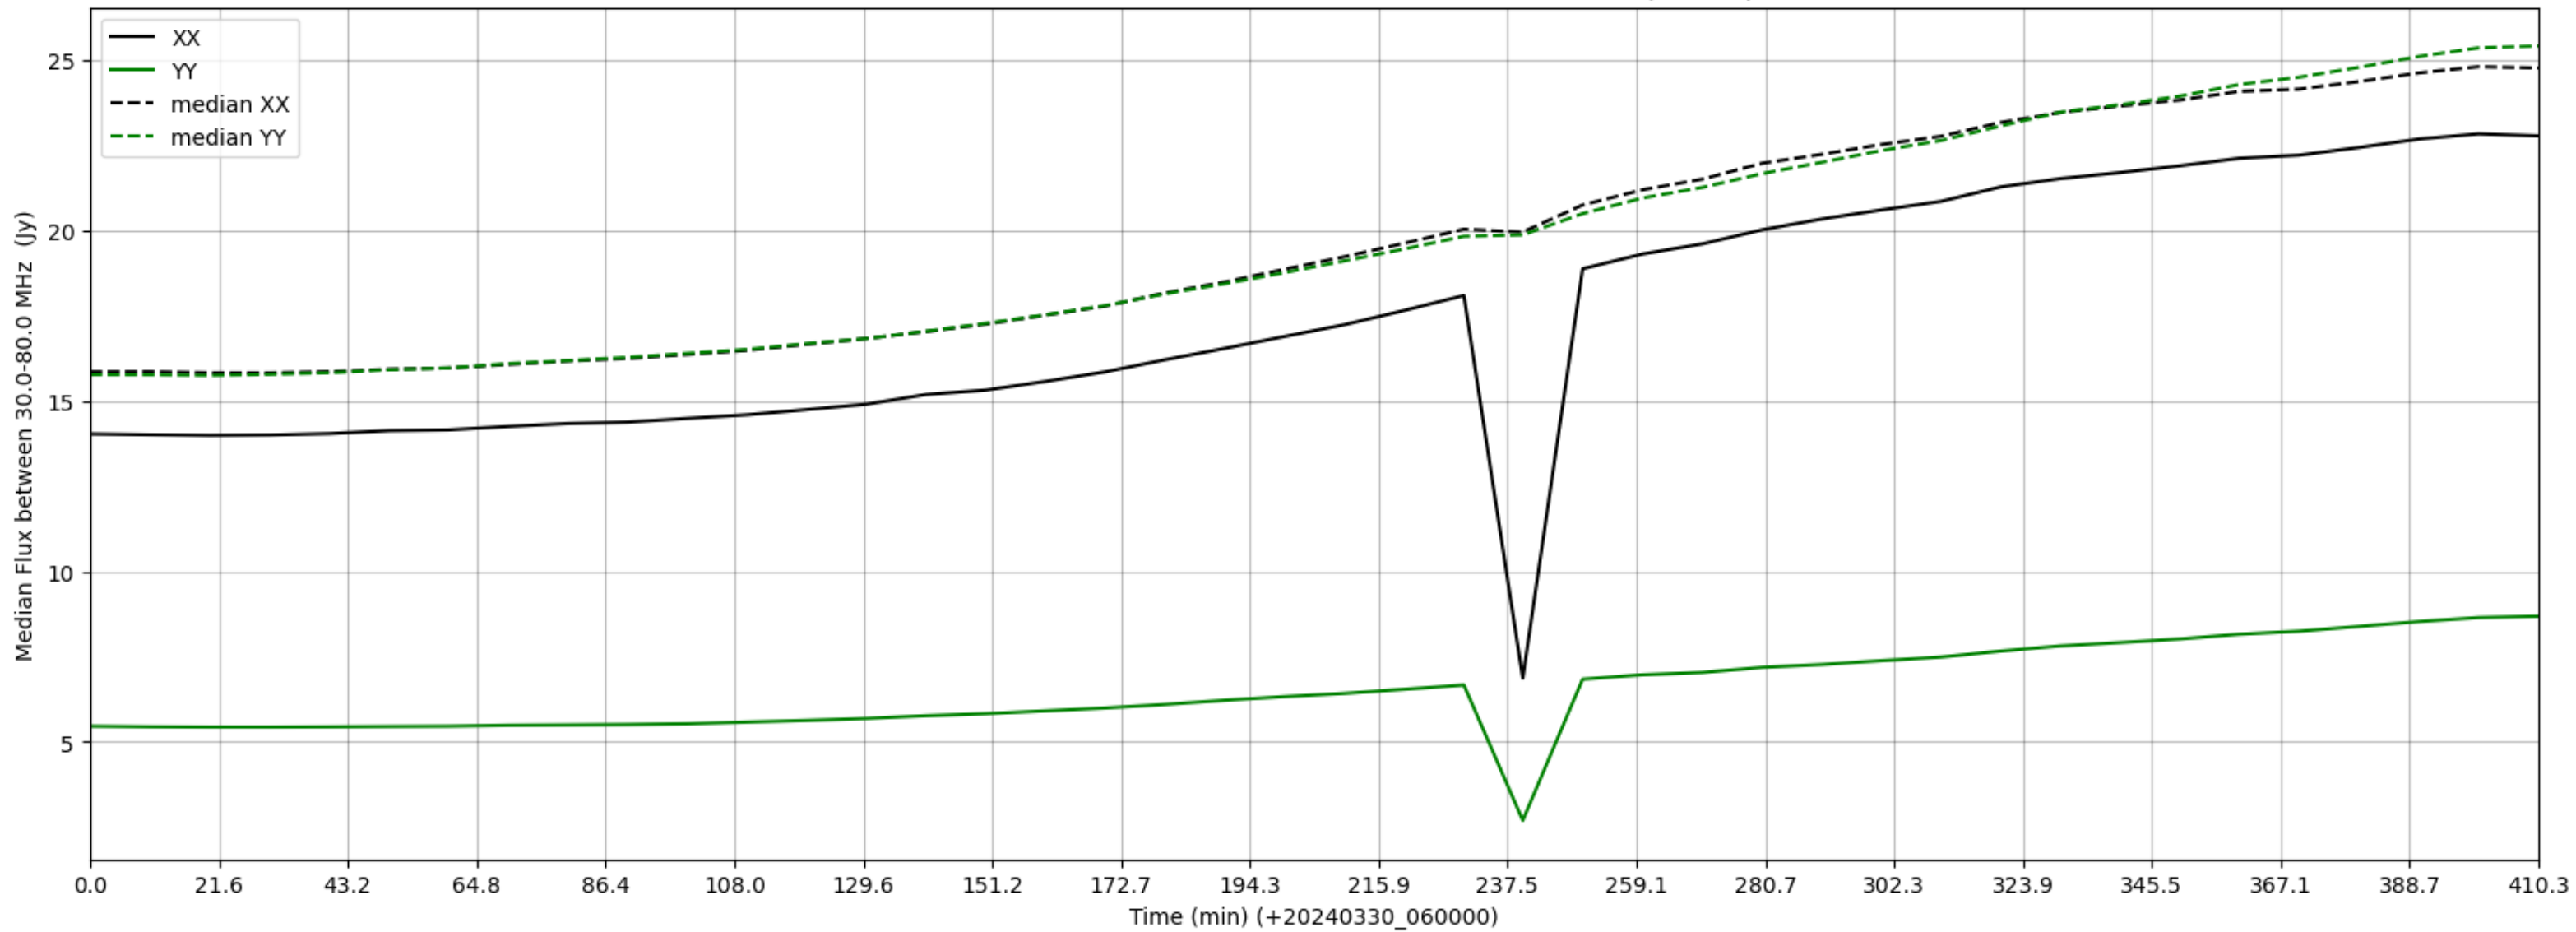

LWA301 - Correlator# 048 - XX FLAGS:Good - YY FLAGS:Good

LWA298 - Correlator# 049 - XX FLAGS:Good - YY FLAGS:Good

LWA305 - Correlator# 050 - XX FLAGS:Good - YY FLAGS:Good

LWA303 - Correlator# 051 - XX FLAGS:Good - YY FLAGS:BadSpecShape