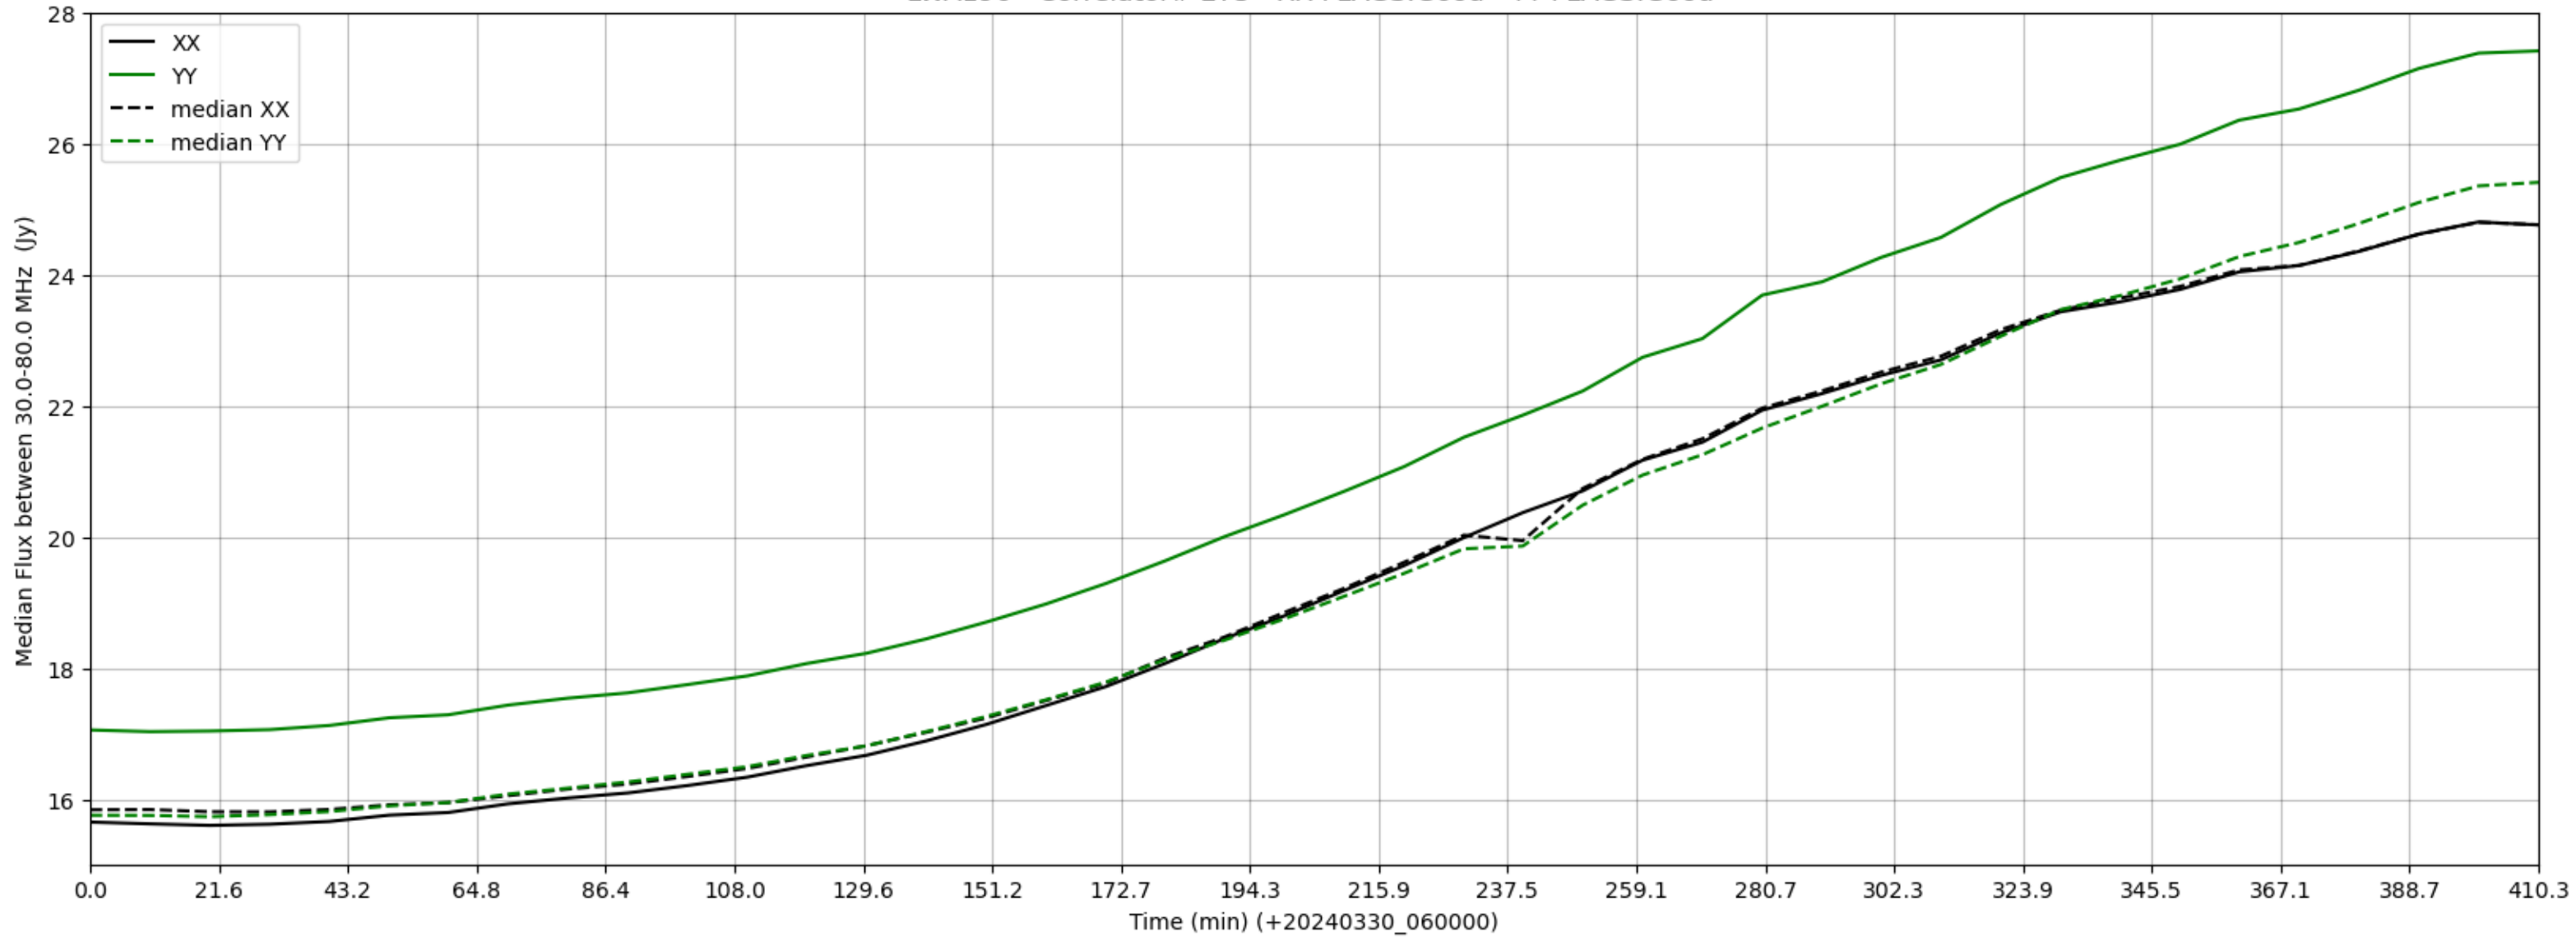

LWA195 - Correlator# 272 - XX FLAGS:Good - YY FLAGS:Good

LWA194 - Correlator# 273 - XX FLAGS:Good - YY FLAGS:Good

LWA197 - Correlator# 274 - XX FLAGS:Good - YY FLAGS:Good

LWA196 - Correlator# 275 - XX FLAGS:Good - YY FLAGS:Good