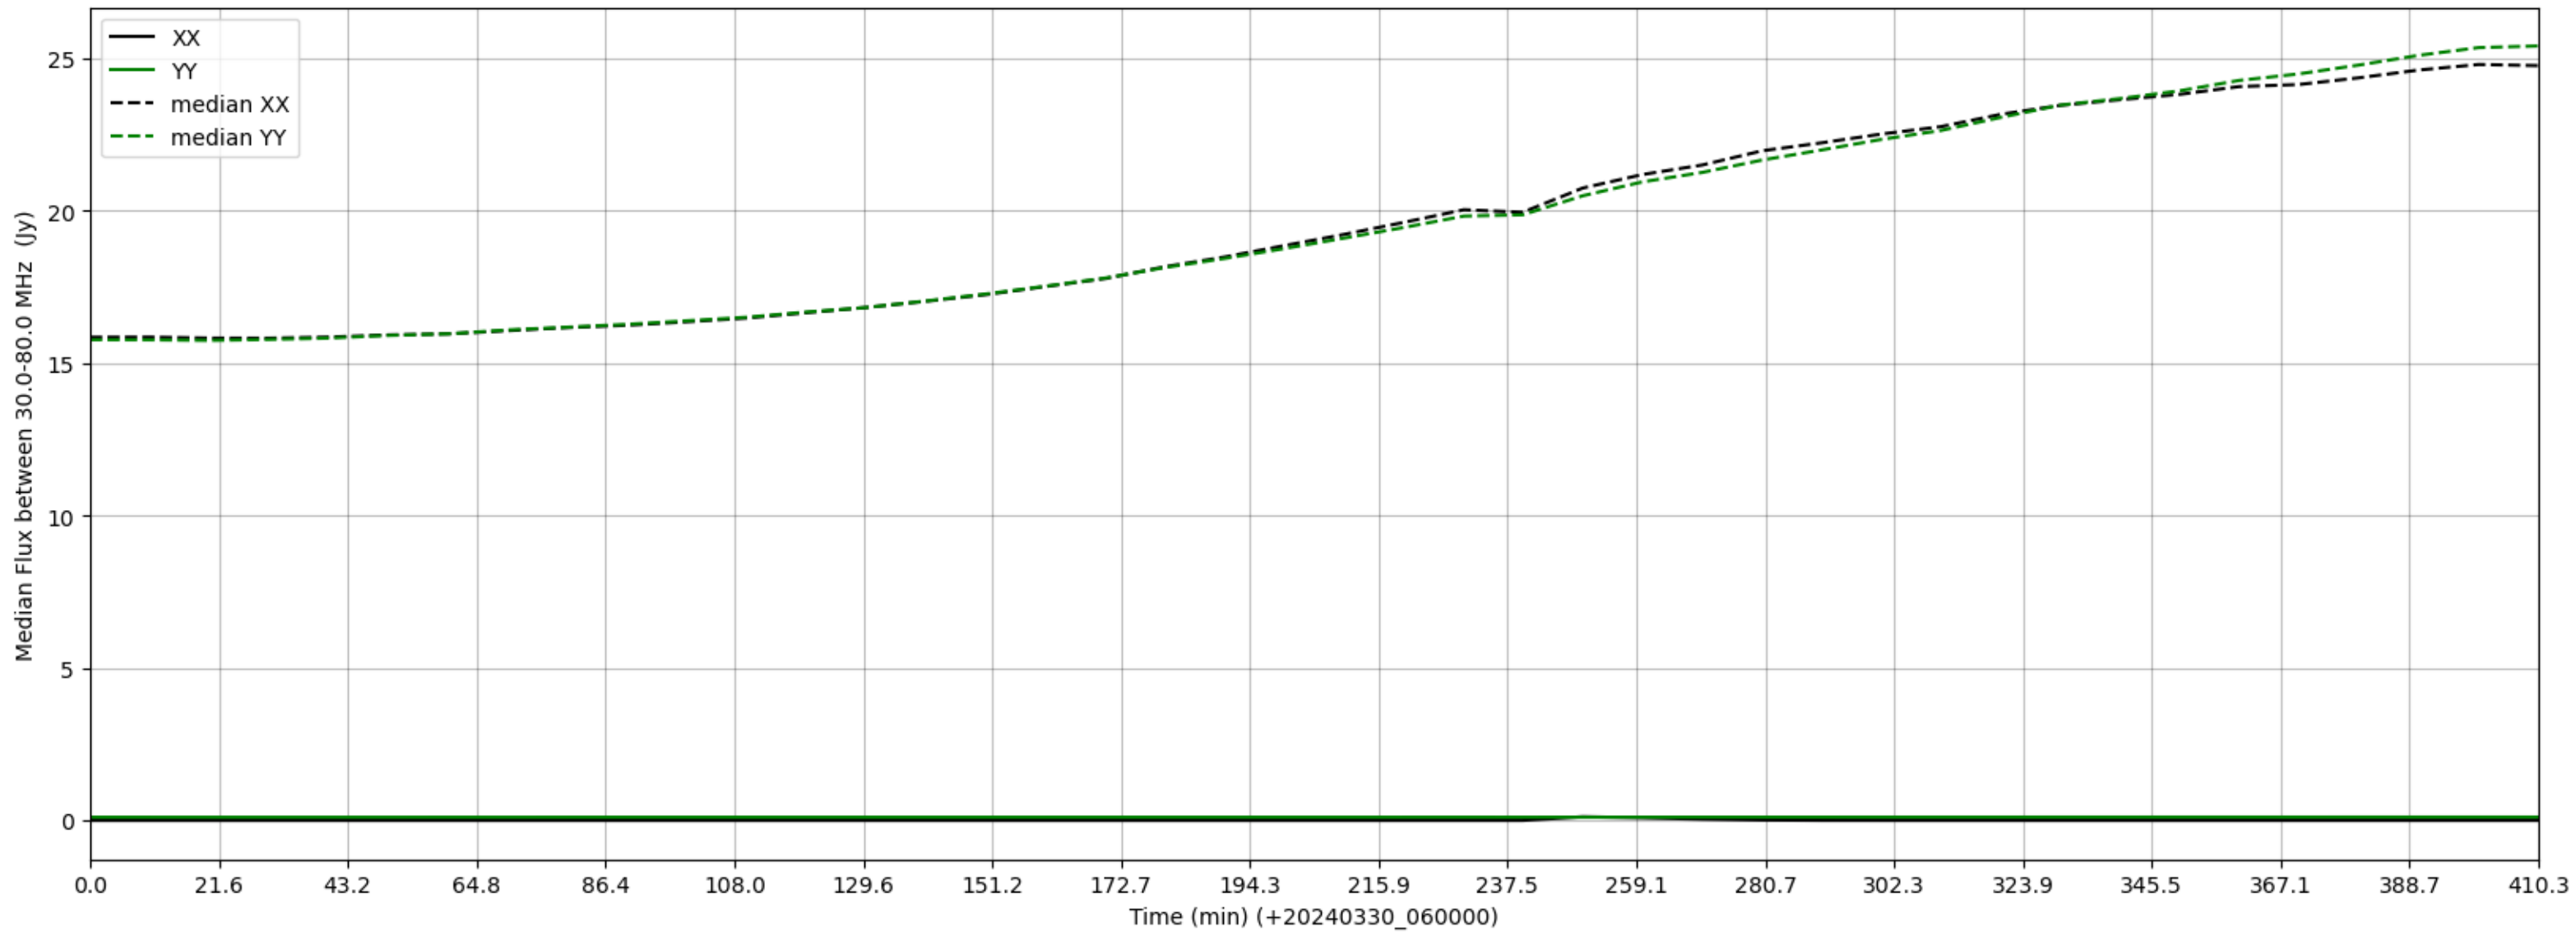

LWA260 - Correlator# 034 - XX FLAGS:BadSpecShape - YY FLAGS:Good

LWA255 - Correlator# 033 - XX FLAGS:LowFlux - YY FLAGS:LowFlux