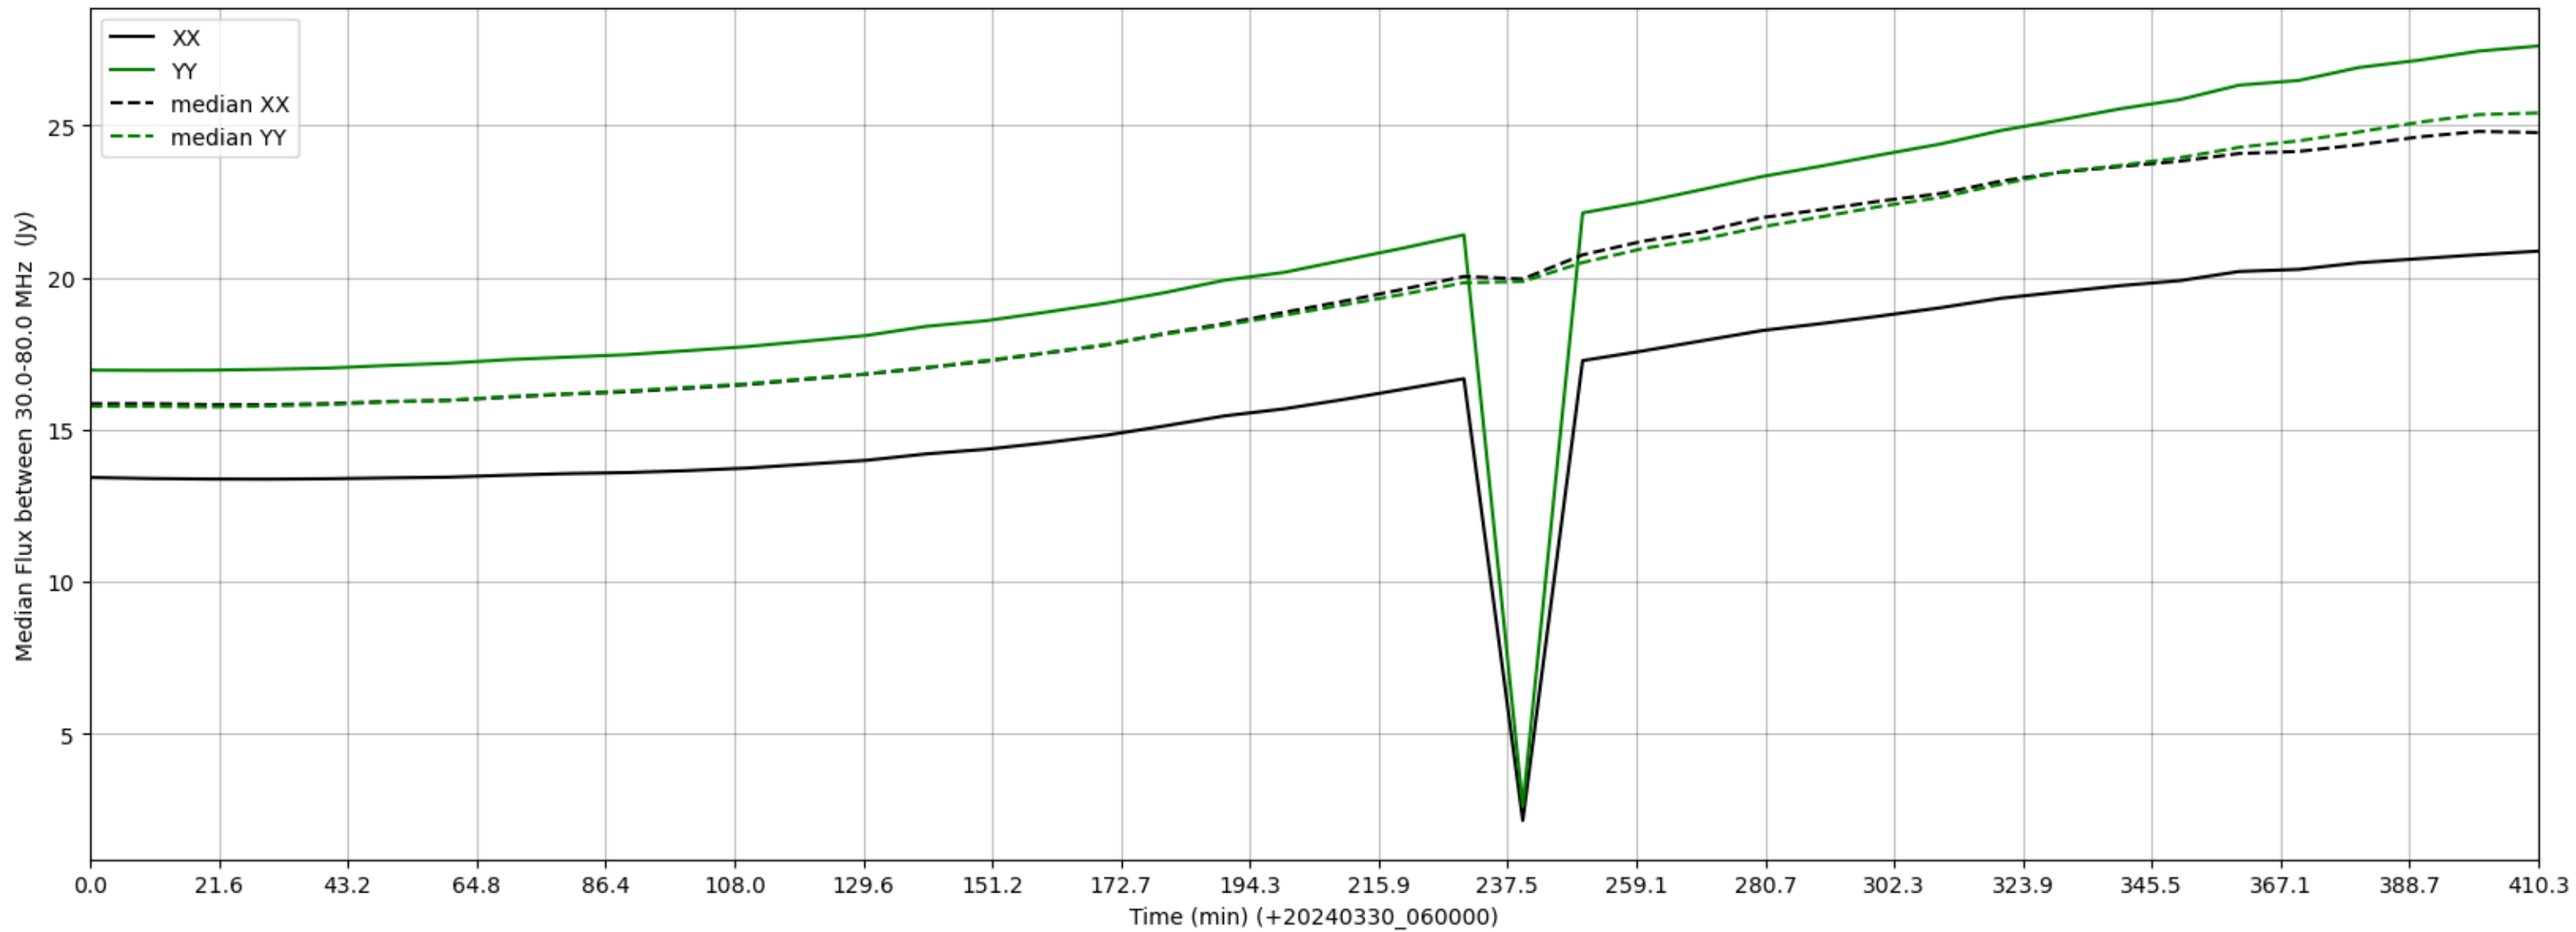

LWA309 - Correlator# 014 - XX FLAGS:Good - YY FLAGS:LowFlux

LWA285 - Correlator# 013 - XX FLAGS:Good - YY FLAGS:Good