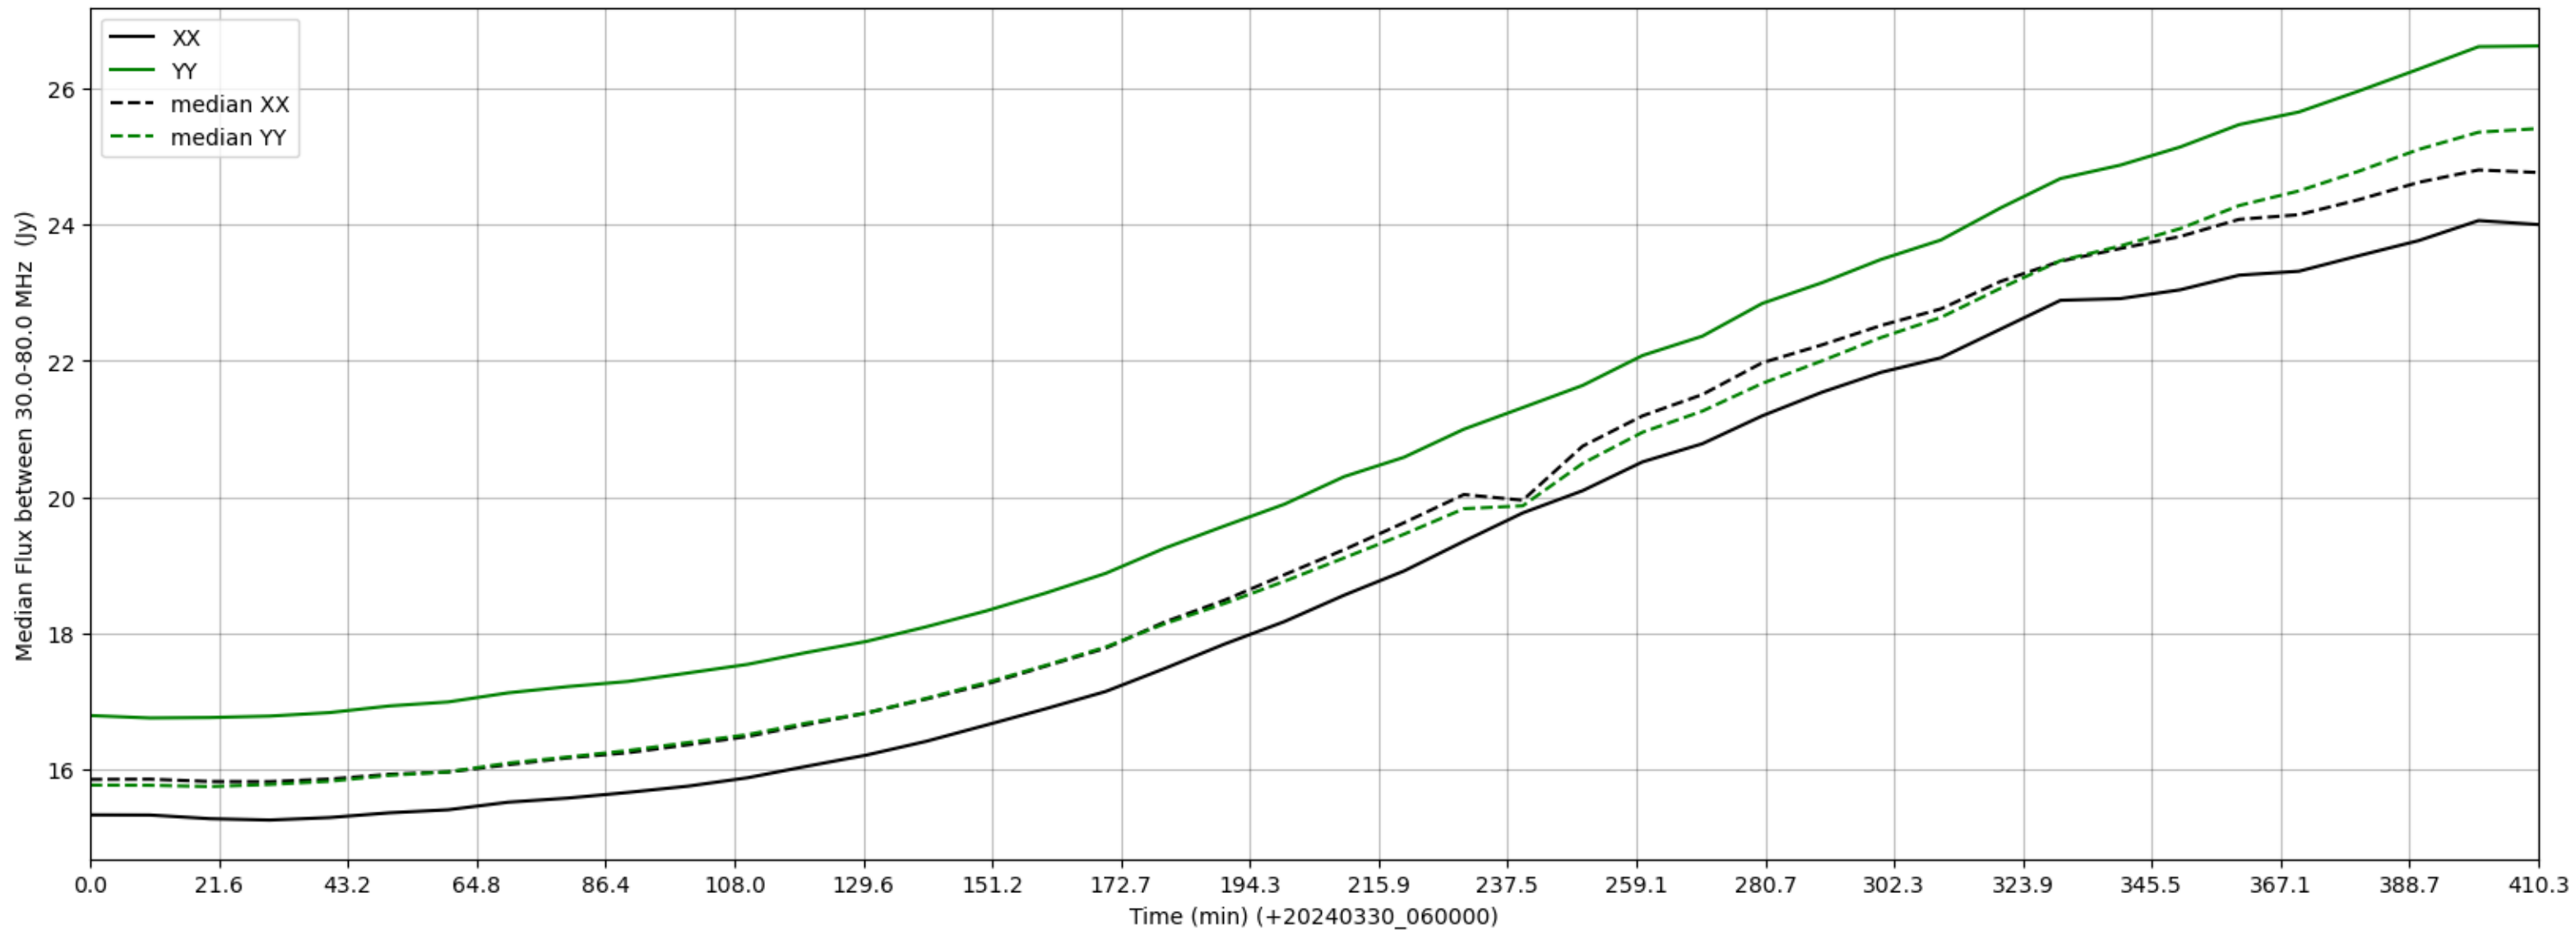

LWA035 - Correlator# 160 - XX FLAGS:Good - YY FLAGS:Good

LWA033 - Correlator# 161 - XX FLAGS:Good - YY FLAGS:Good

LWA034 - Correlator# 162 - XX FLAGS:Good - YY FLAGS:Good

LWA036 - Correlator# 163 - XX FLAGS:Good - YY FLAGS:Good