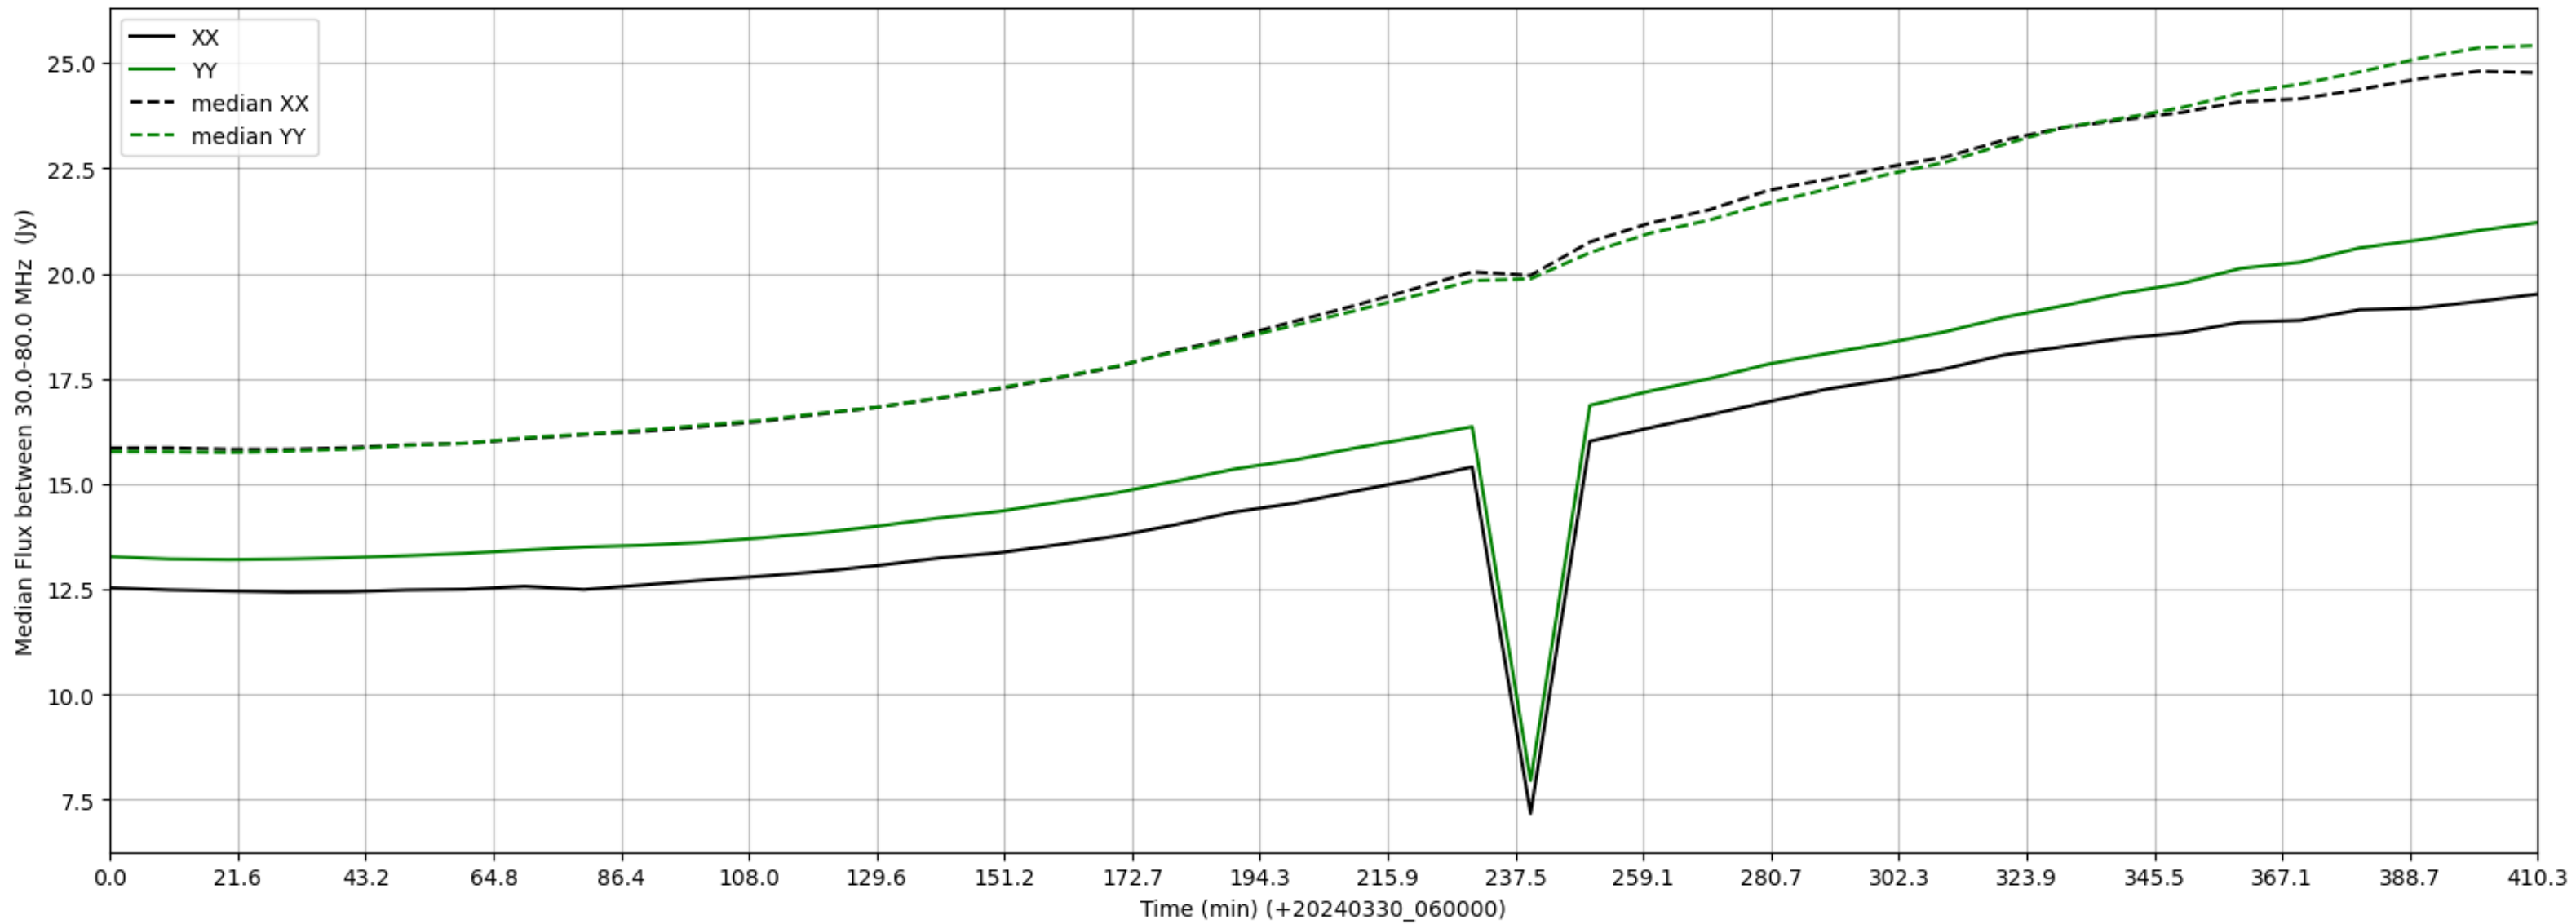

LWA336 - Correlator# 056 - XX FLAGS:BadSpecShape - YY FLAGS:BadSpecShape

LWA335 - Correlator# 057 - XX FLAGS:Good - YY FLAGS:Good

LWA343 - Correlator# 058 - XX FLAGS:Good - YY FLAGS:Good

LWA337 - Correlator# 059 - XX FLAGS:Good - YY FLAGS:Good