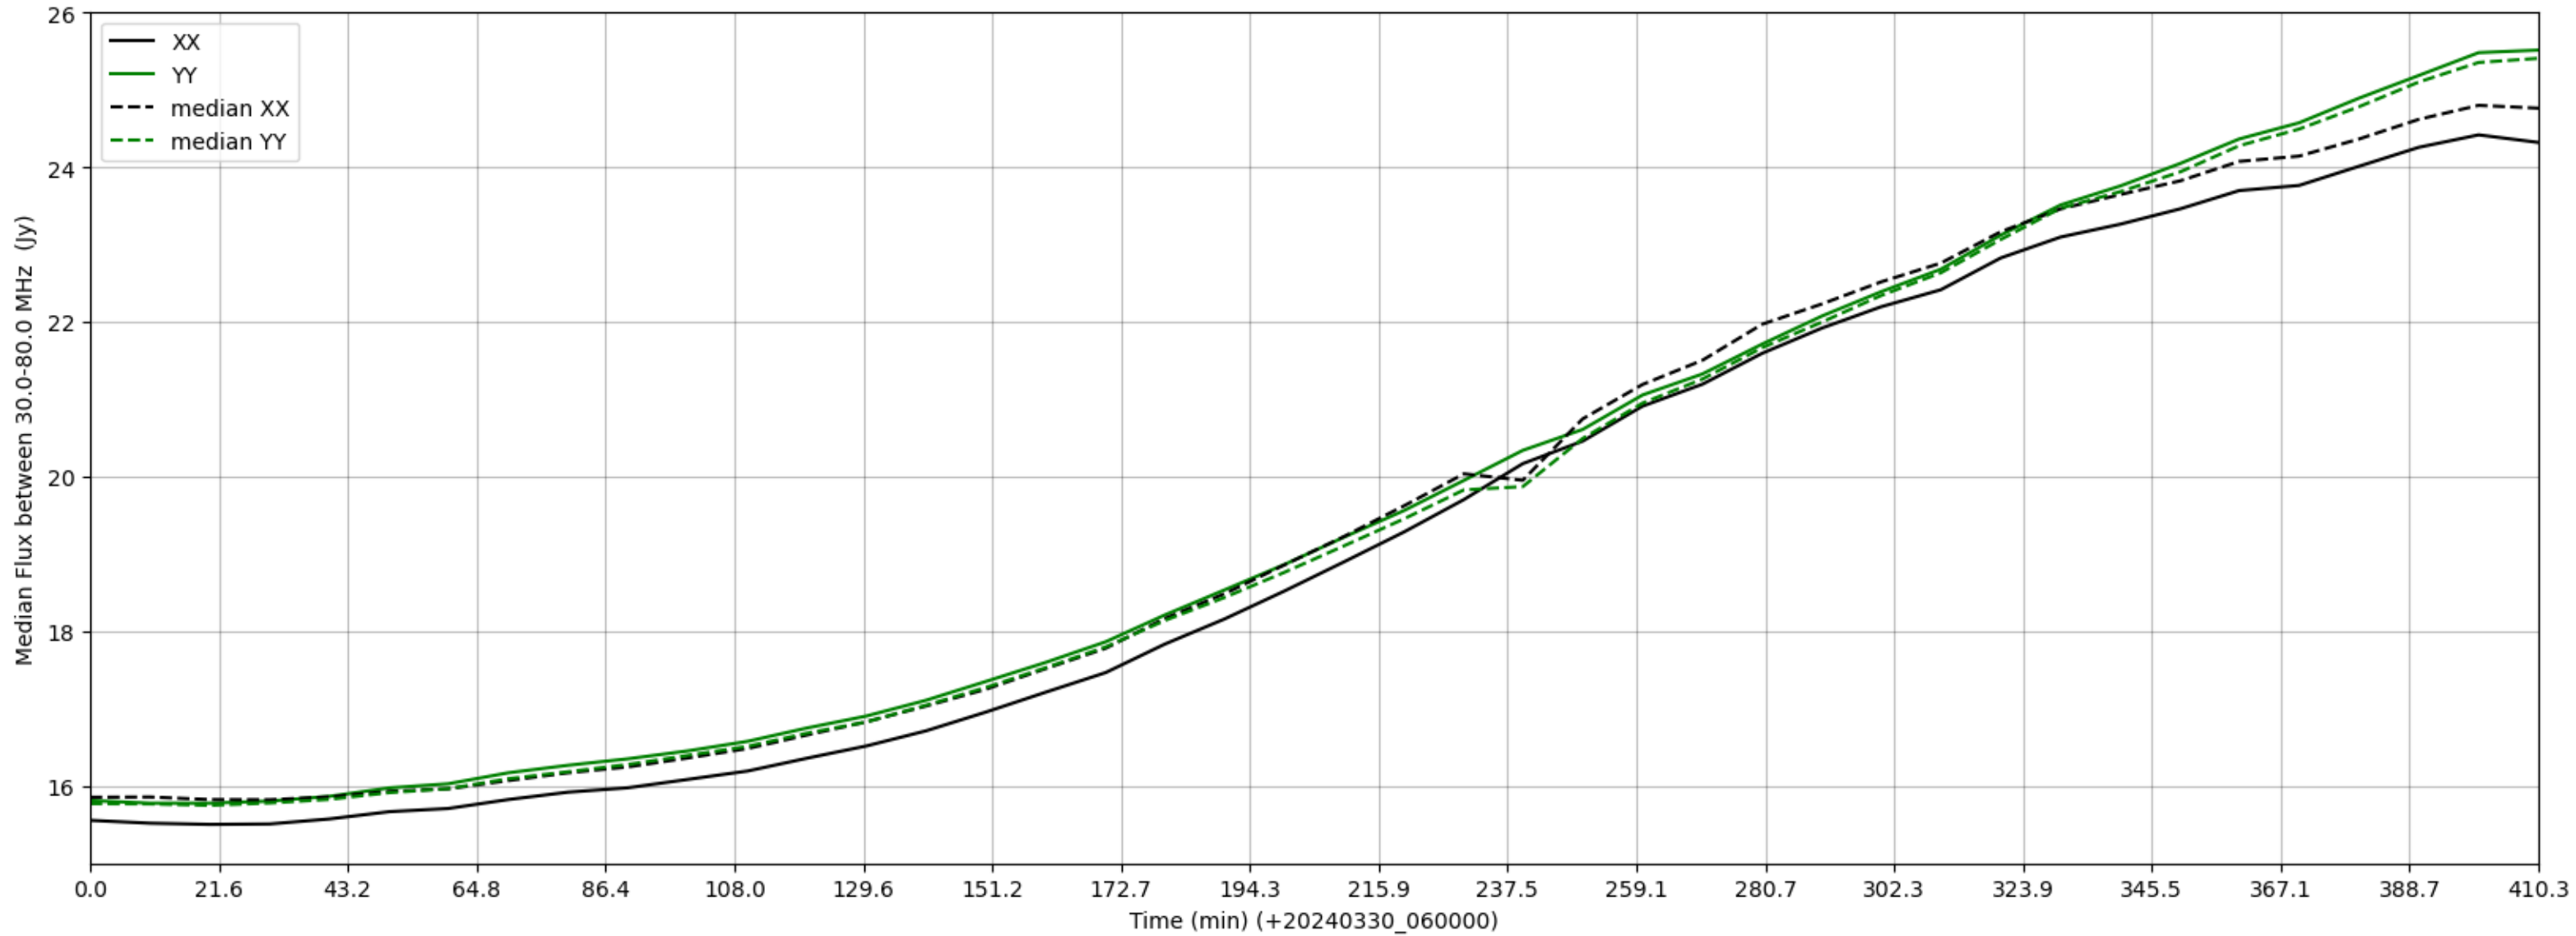

LWA033 - Correlator# 161 - XX FLAGS:Good - YY FLAGS:Good

LWA035 - Correlator# 160 - XX FLAGS:Good - YY FLAGS:Good