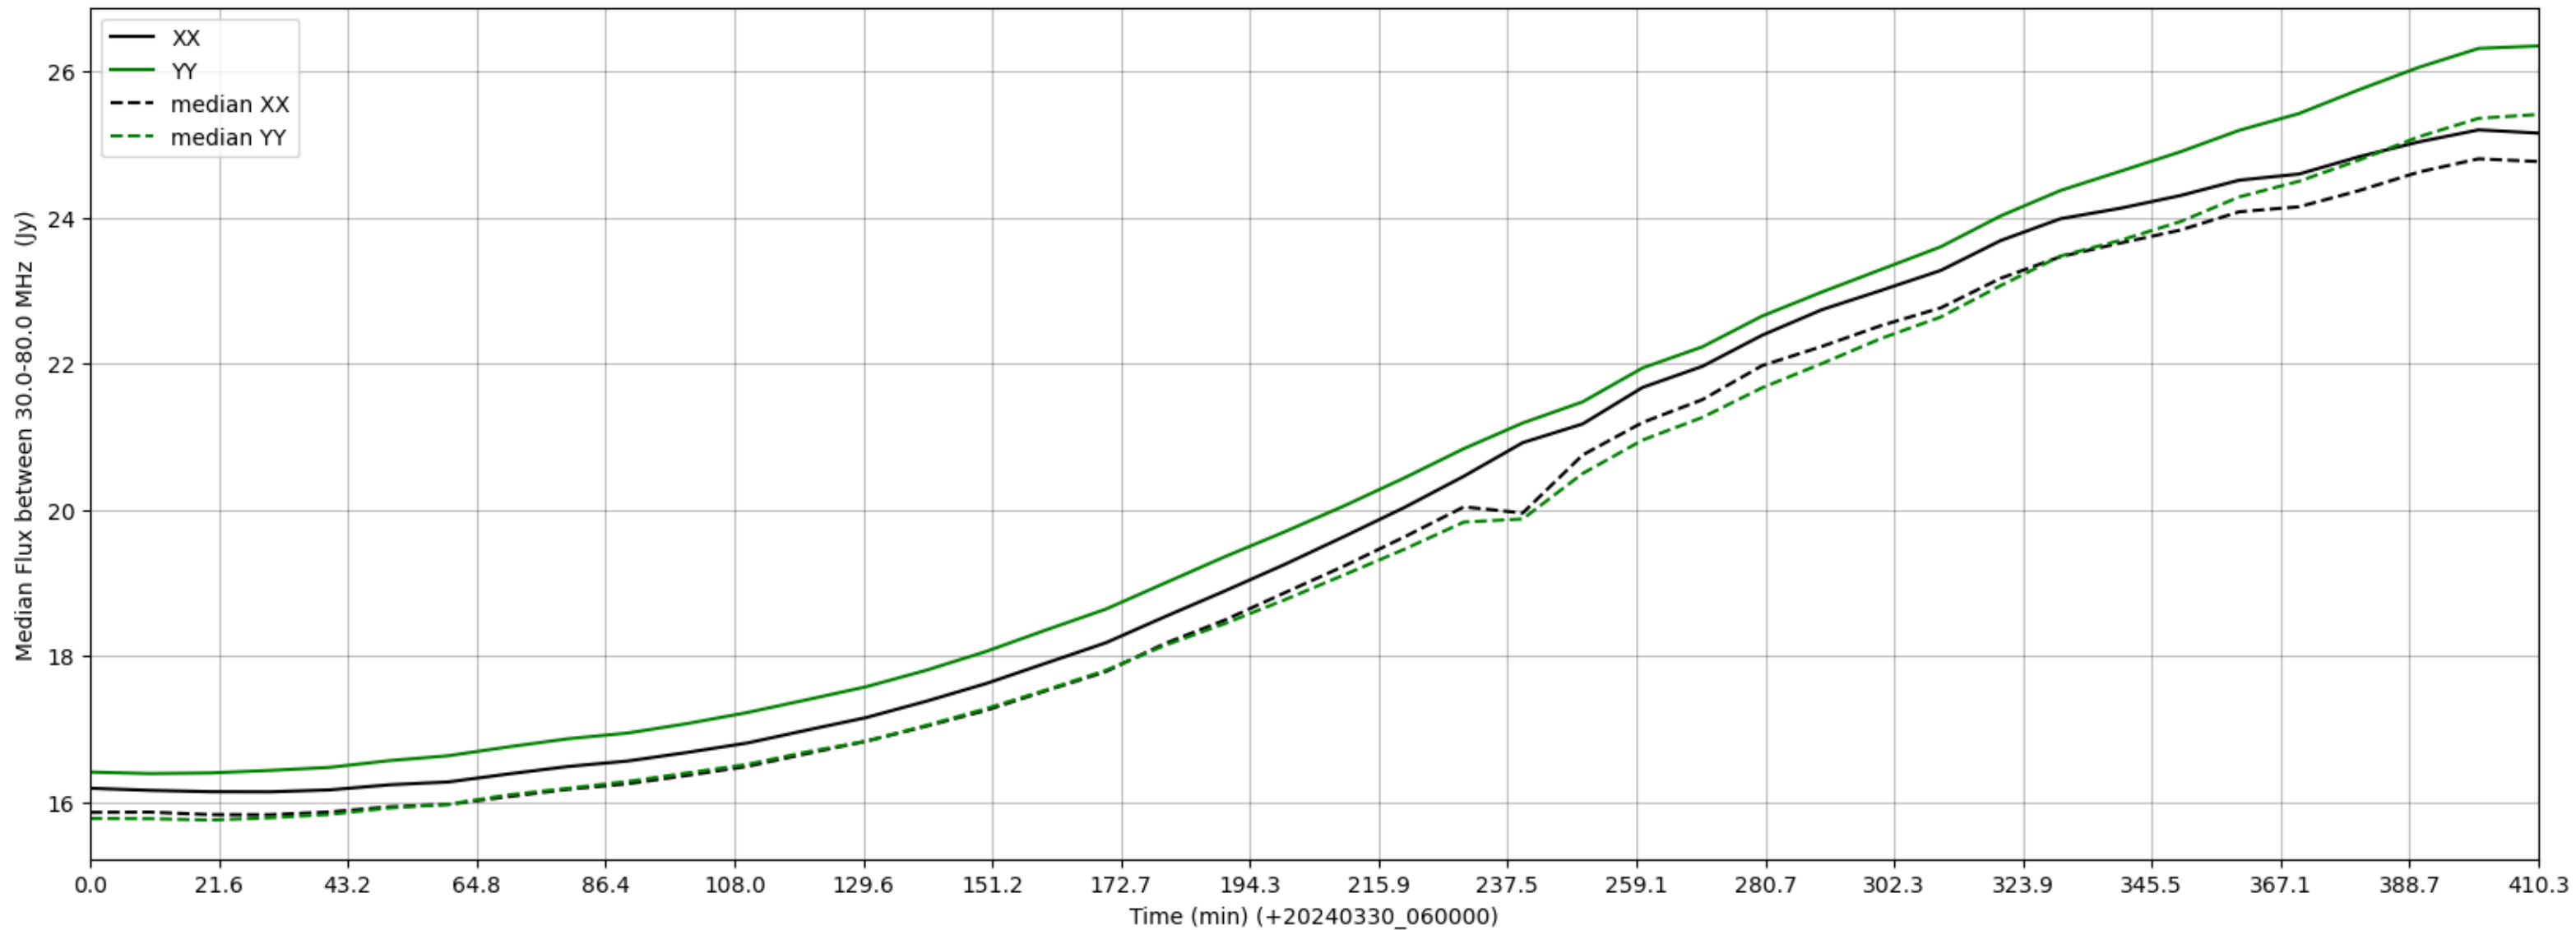

LWA147 - Correlator# 214 - XX FLAGS:Good - YY FLAGS:Good

LWA144 - Correlator# 213 - XX FLAGS:Good - YY FLAGS:Good