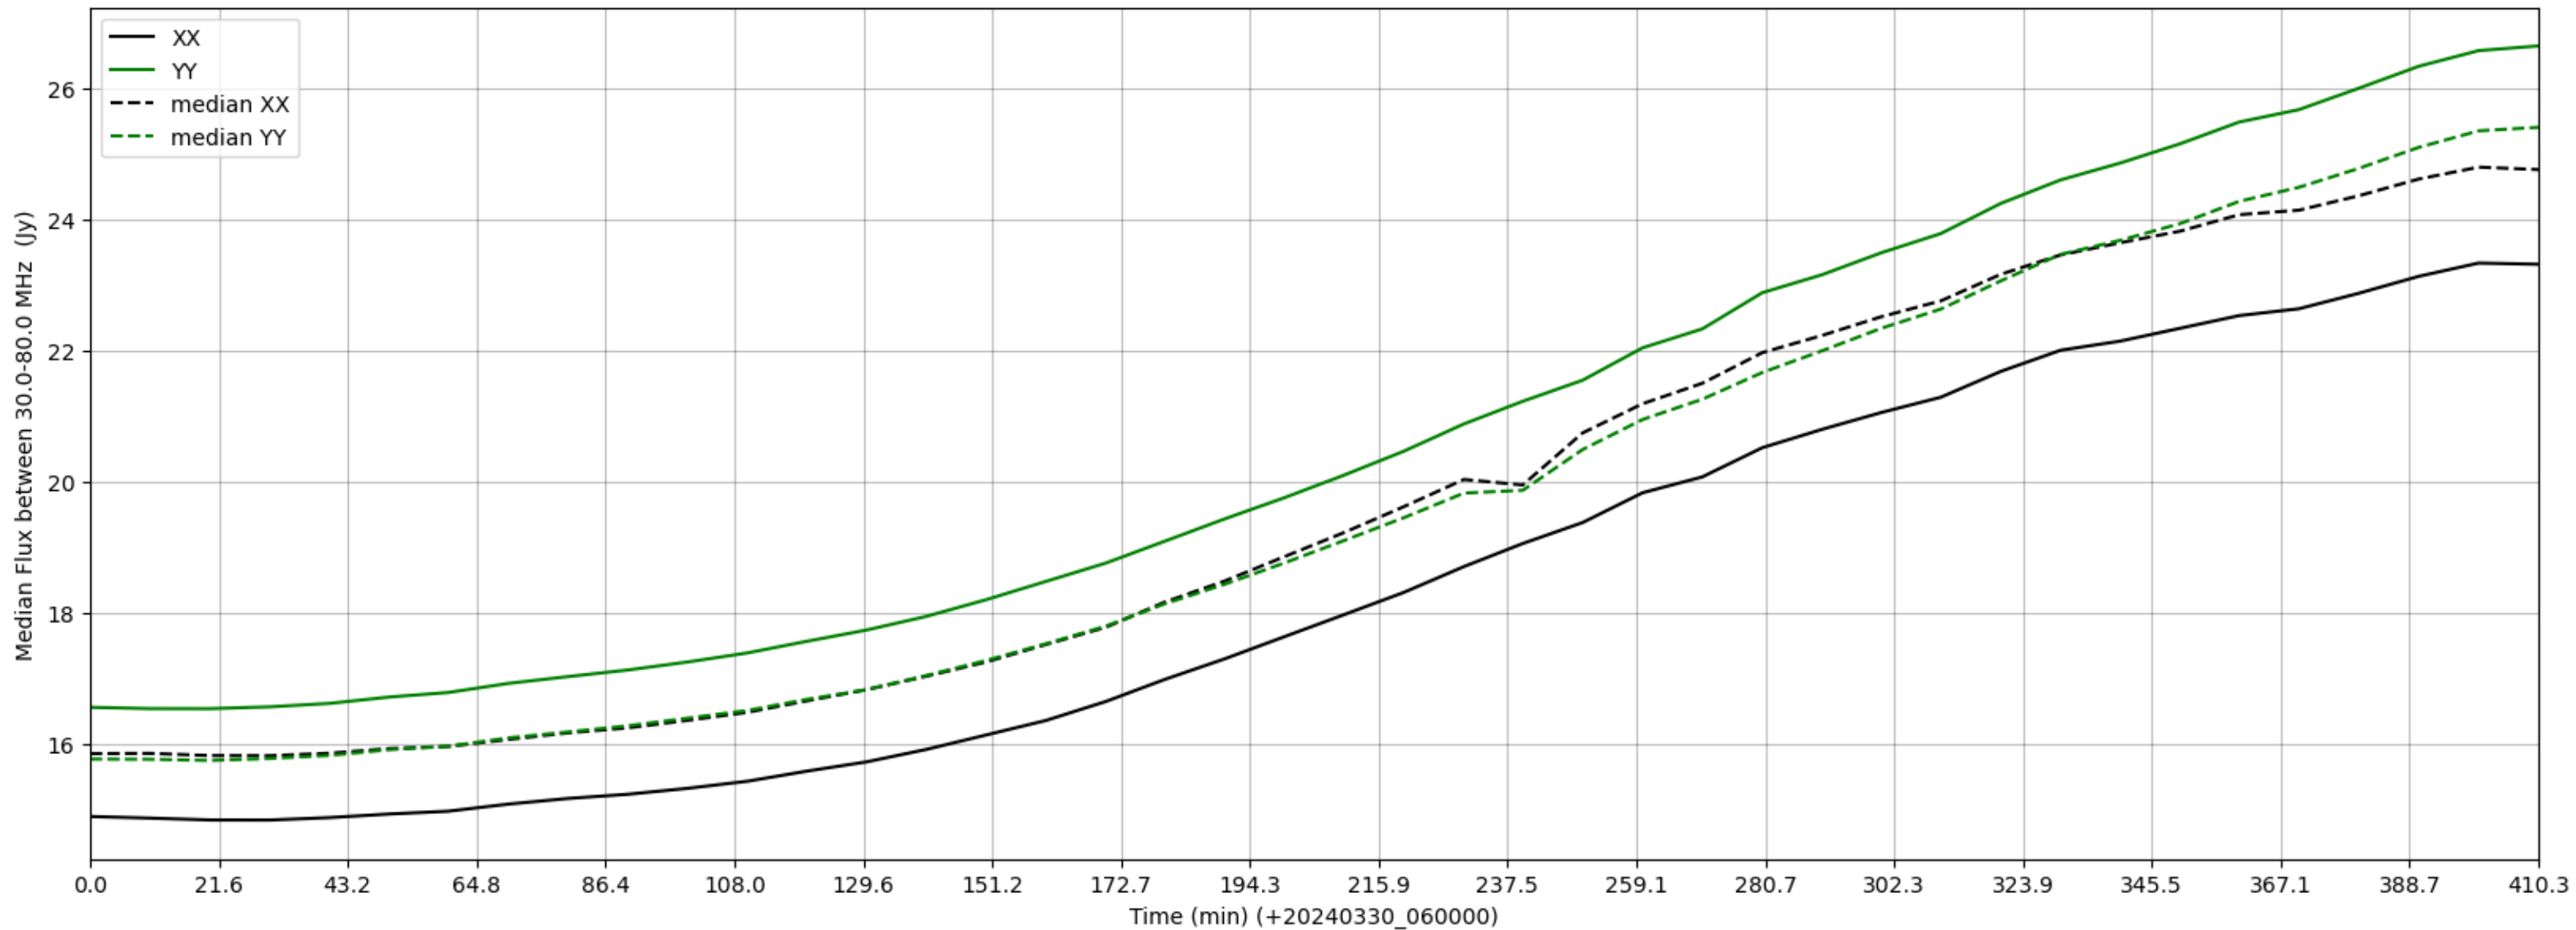

LWA199 - Correlator# 277 - XX FLAGS:Good - YY FLAGS:Good

LWA200 - Correlator# 276 - XX FLAGS:Good - YY FLAGS:Good