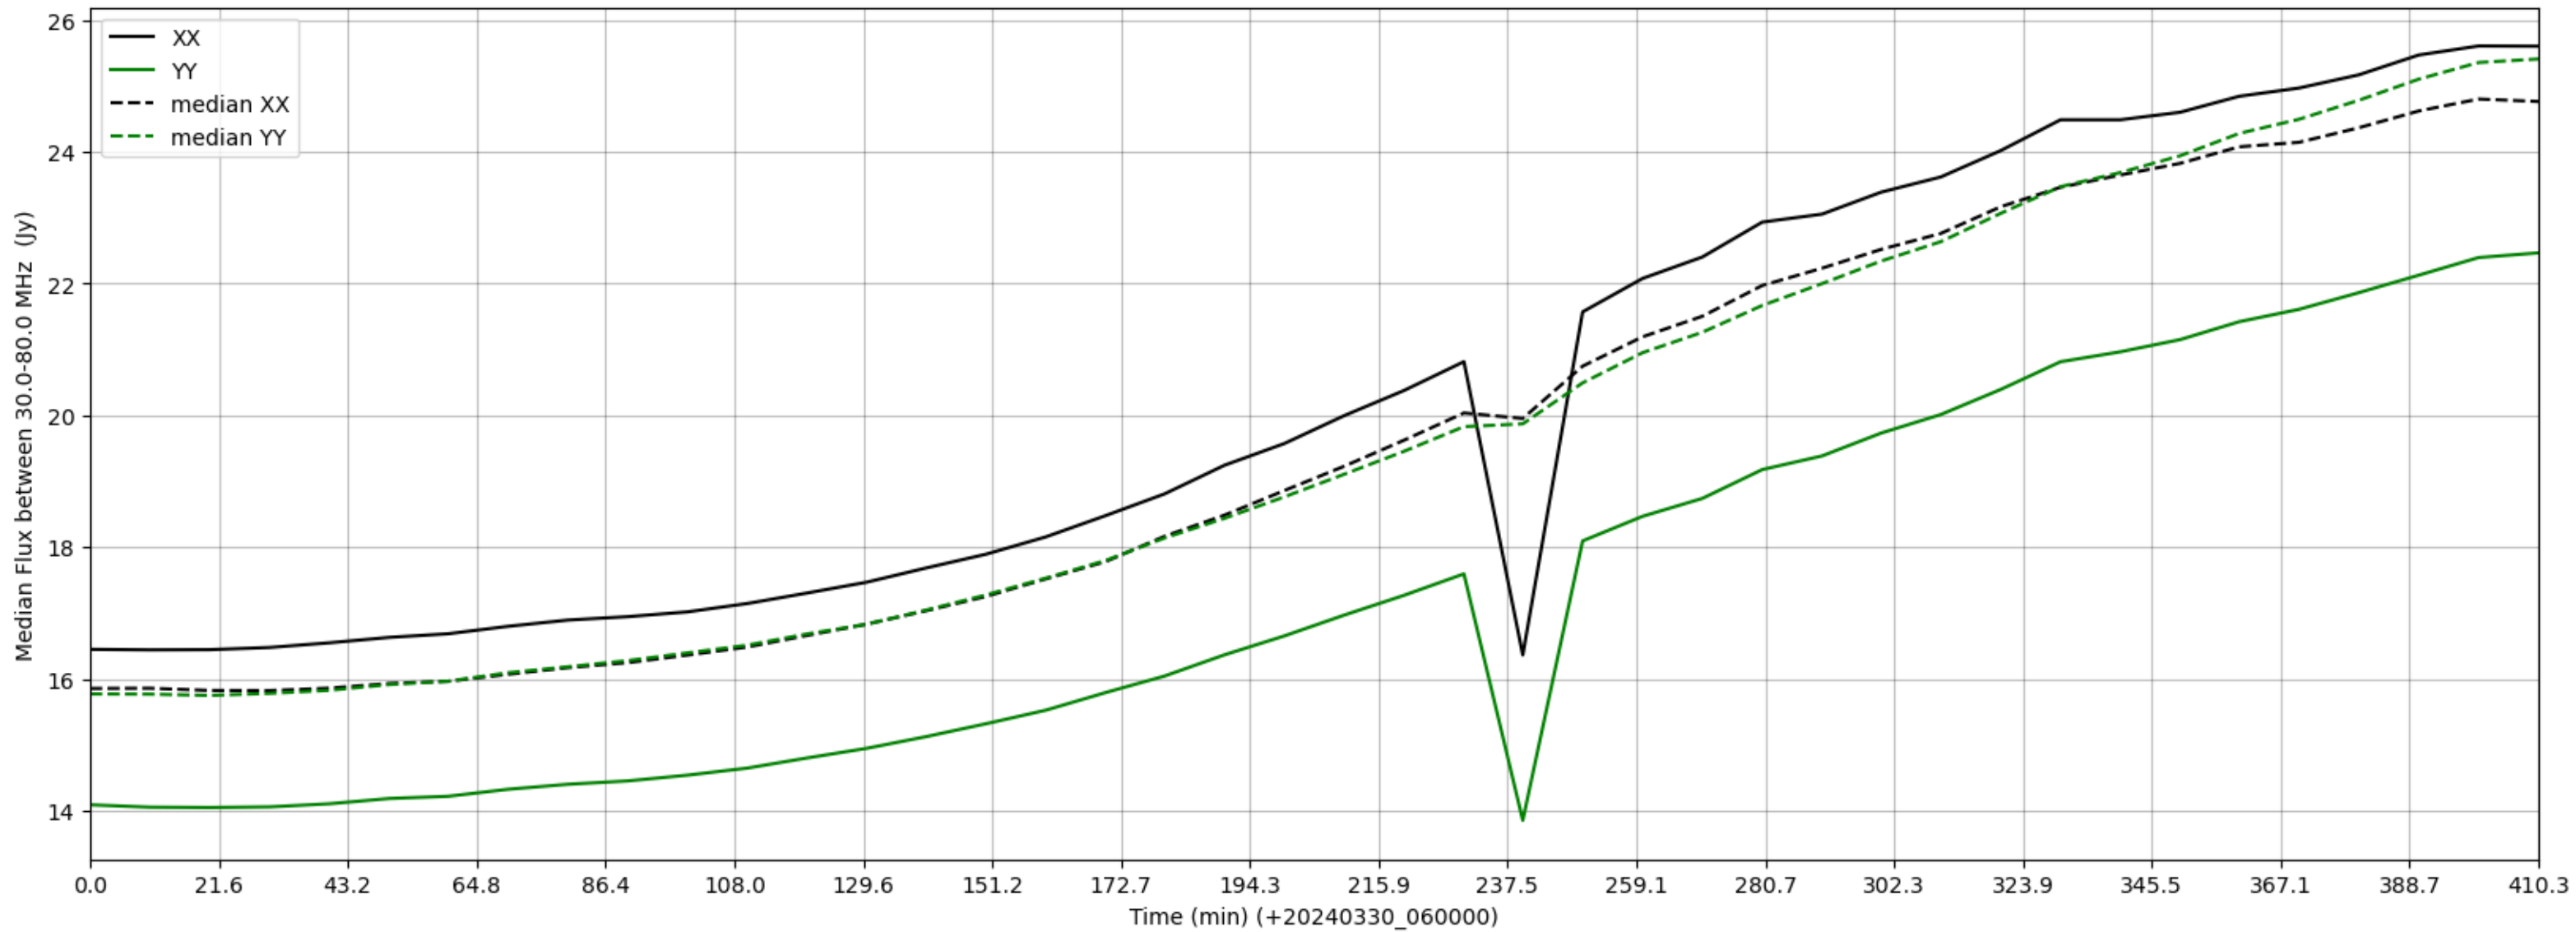

LWA334 - Correlator# 156 - XX FLAGS:Good - YY FLAGS:Good

LWA328 - Correlator# 157 - XX FLAGS:Good - YY FLAGS:Good

LWA361 - Correlator# 158 - XX FLAGS:Good - YY FLAGS:Good

LWA358 - Correlator# 159 - XX FLAGS:Good - YY FLAGS:Good