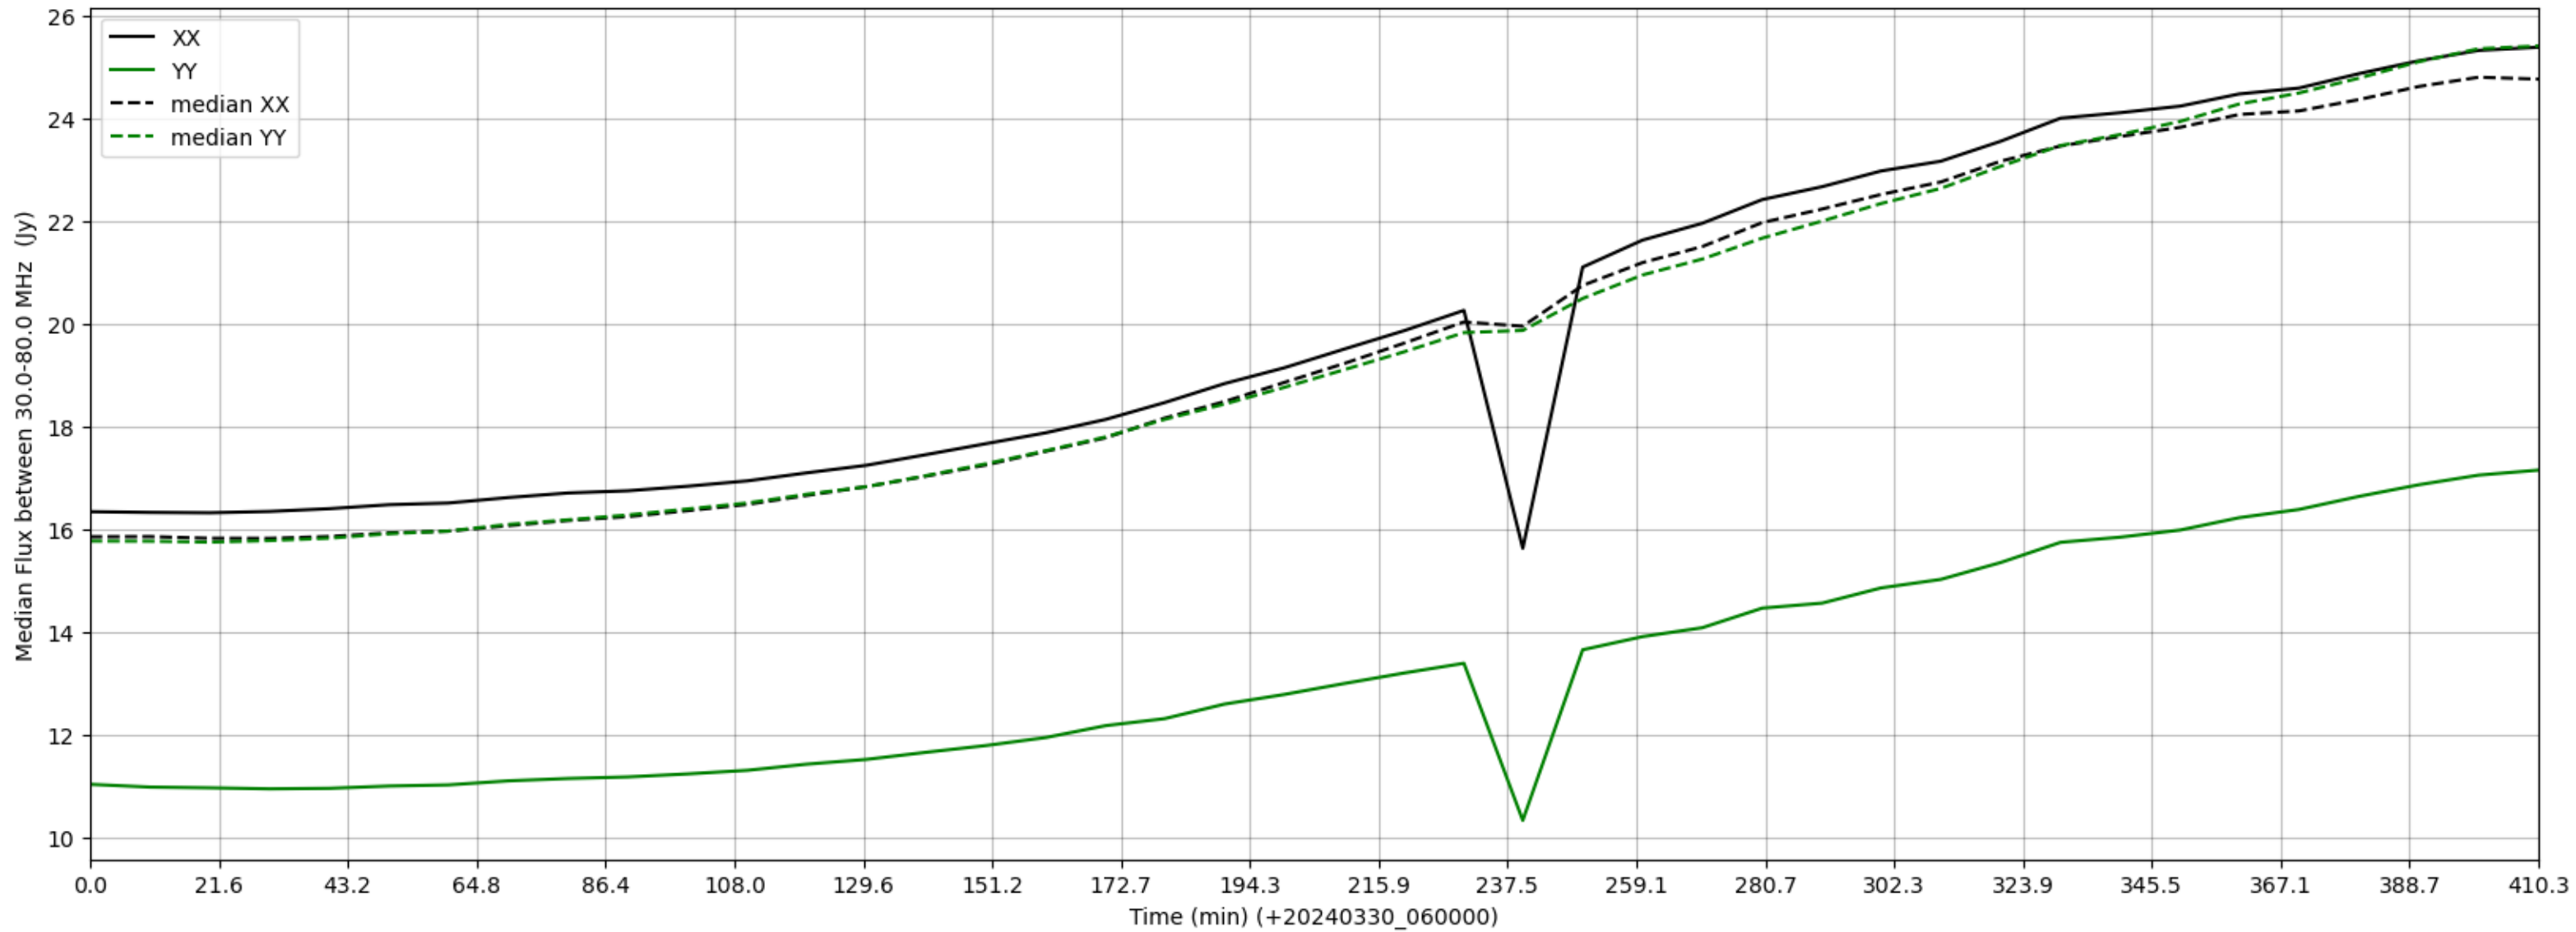

LWA334 - Correlator# 156 - XX FLAGS:Good - YY FLAGS:Good

LWA328 - Correlator# 157 - XX FLAGS:Good - YY FLAGS:Good

LWA361 - Correlator# 158 - XX FLAGS:Good - YY FLAGS:Good

LWA358 - Correlator# 159 - XX FLAGS:Good - YY FLAGS:Good