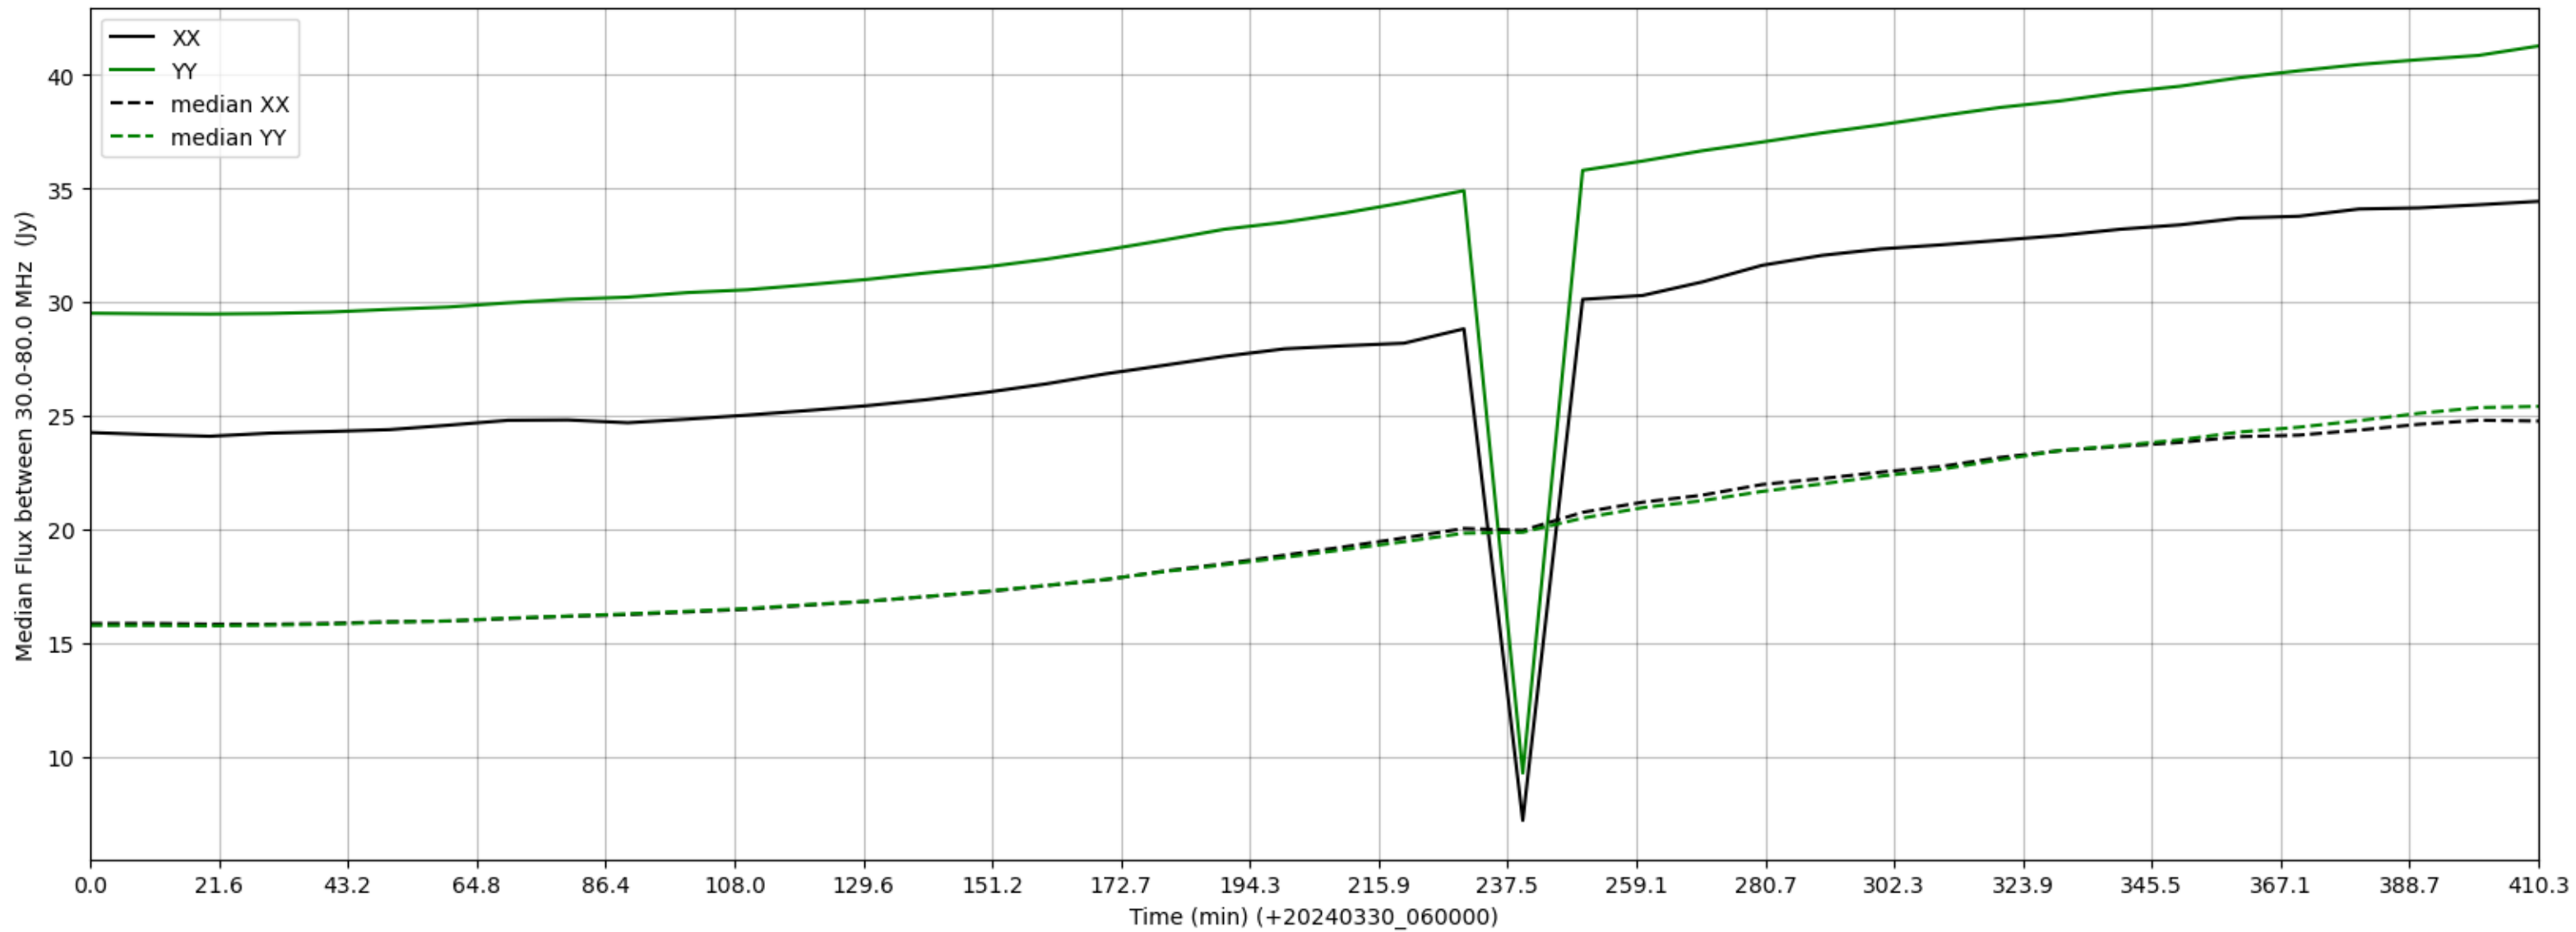

LWA270 - Correlator# 039 - XX FLAGS:Good - YY FLAGS:Good

LWA272 - Correlator# 038 - XX FLAGS:Good - YY FLAGS:Good