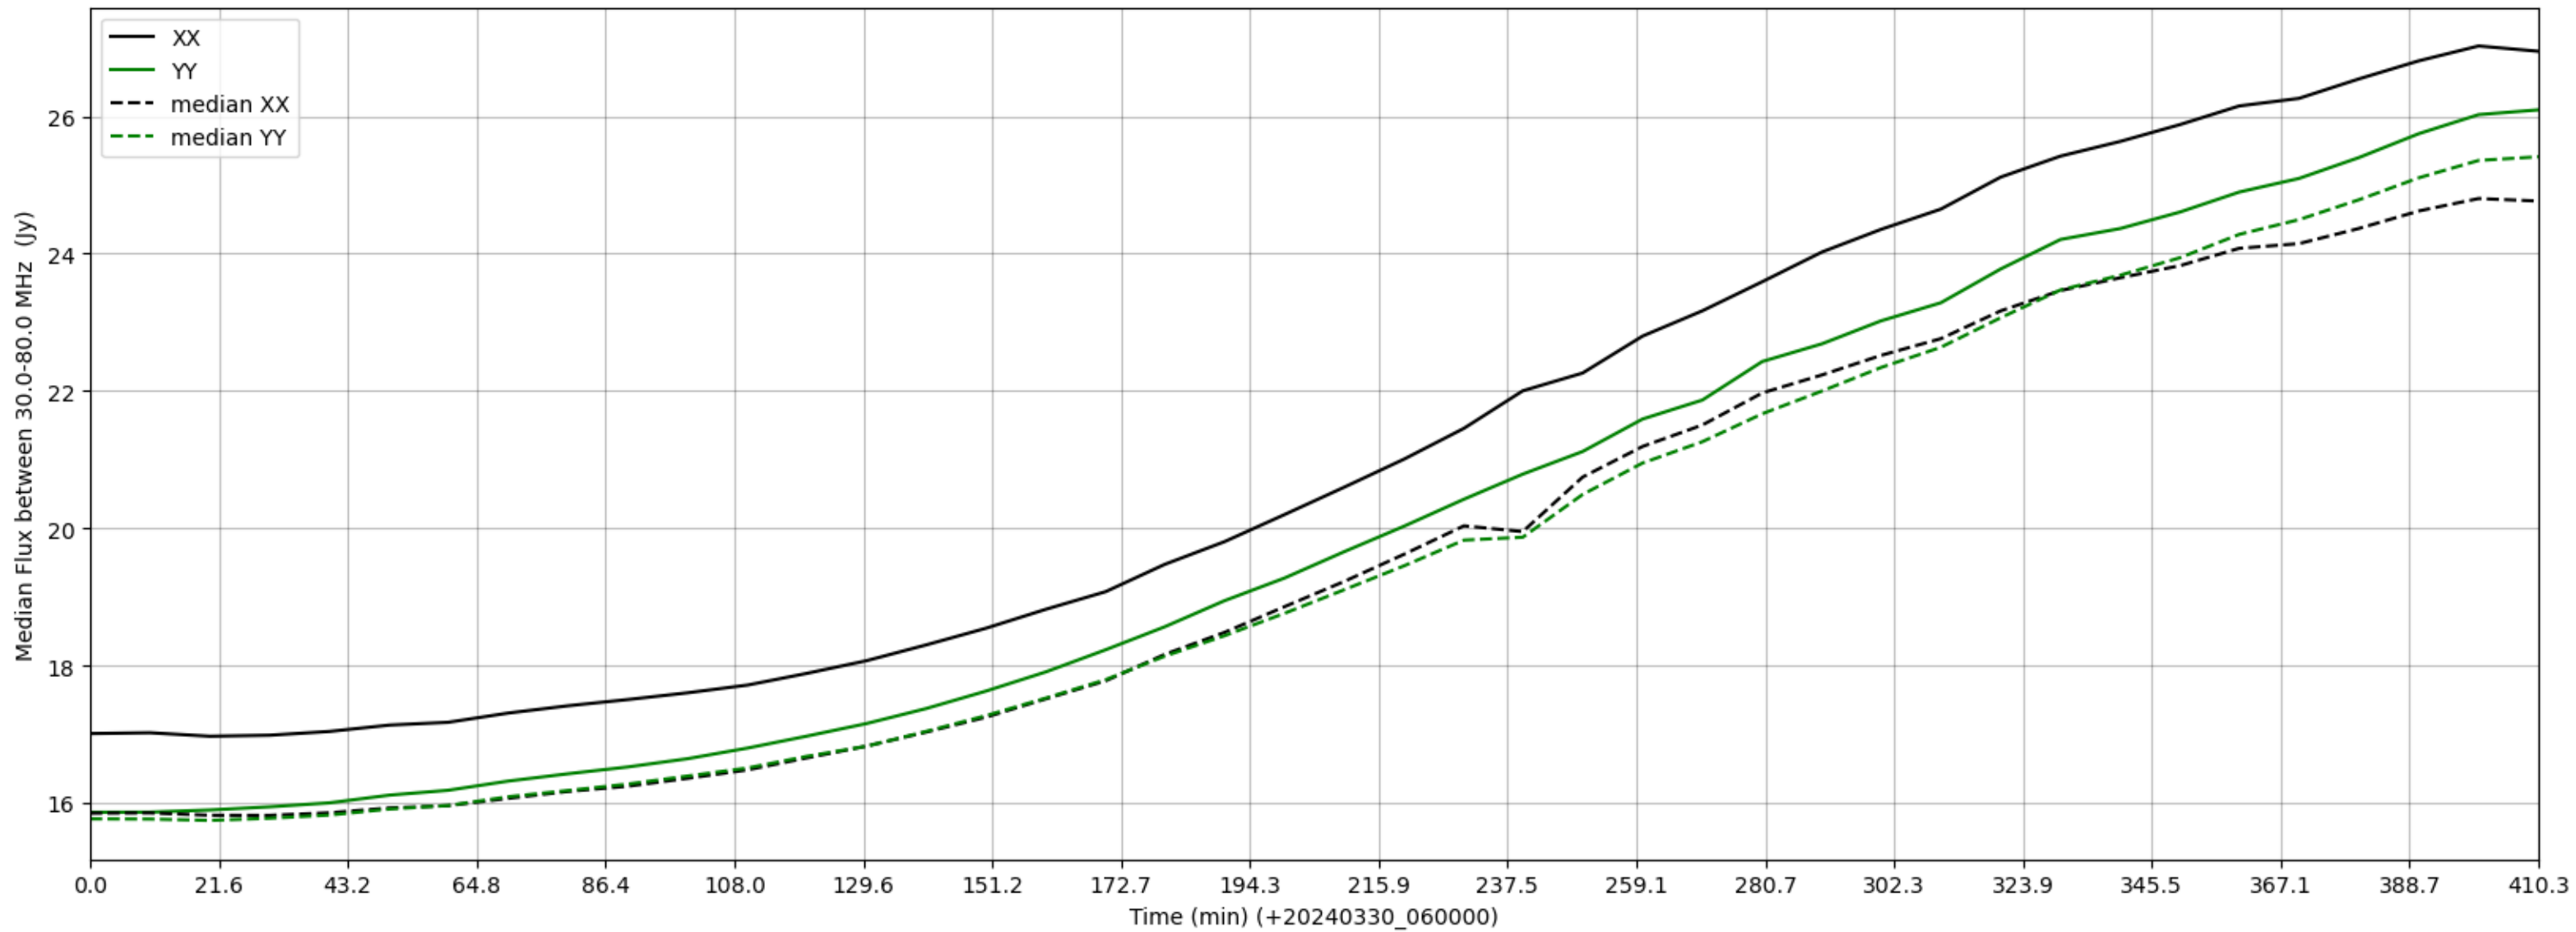

LWA070 - Correlator# 168 - XX FLAGS:Good - YY FLAGS:Good

LWA069 - Correlator# 169 - XX FLAGS:Good - YY FLAGS:Good

LWA097 - Correlator# 170 - XX FLAGS:Good - YY FLAGS:Good

LWA072 - Correlator# 171 - XX FLAGS:Good - YY FLAGS:Good