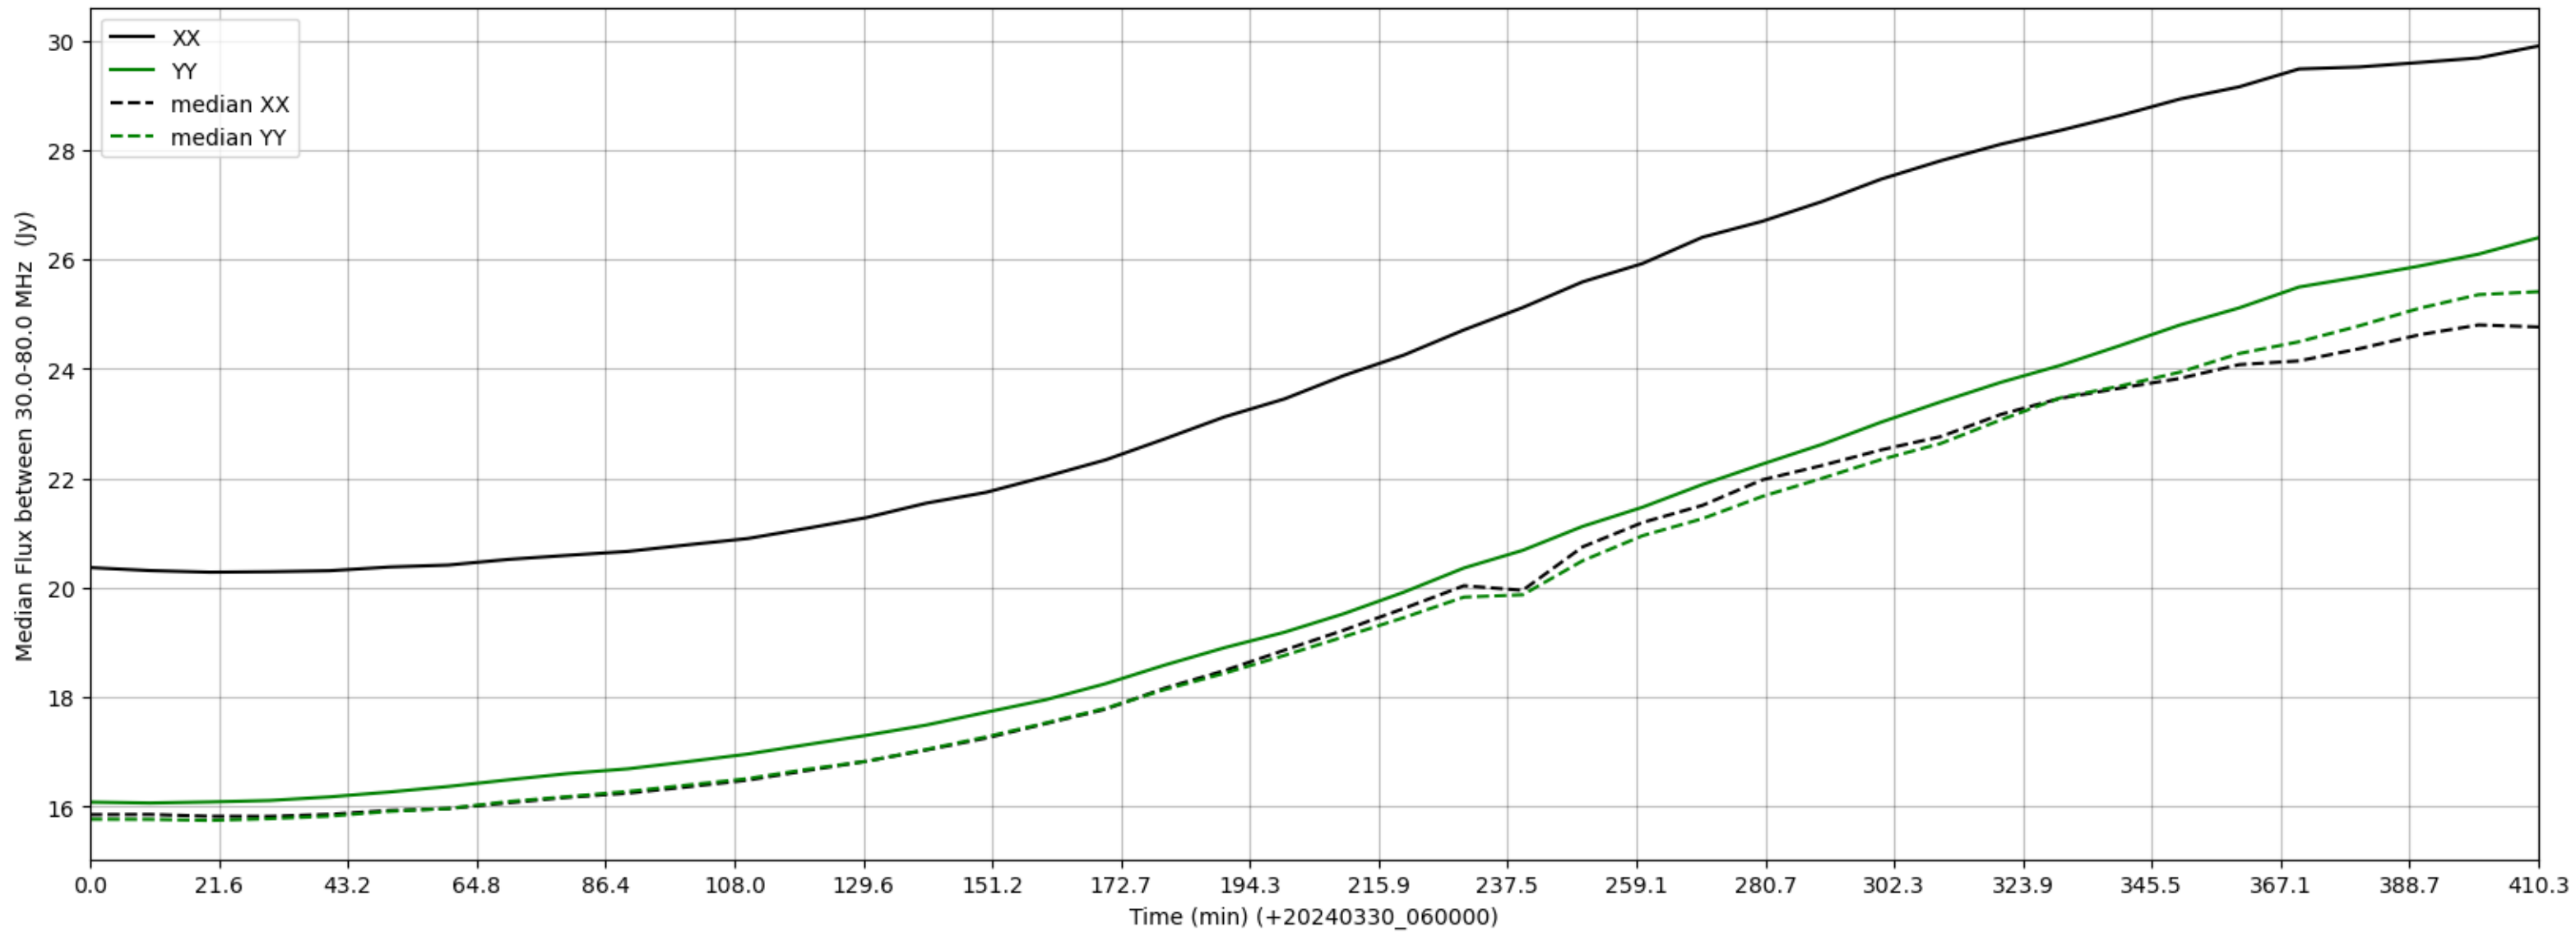

LWA315 - Correlator# 350 - XX FLAGS:Good - YY FLAGS:Good

LWA264 - Correlator# 349 - XX FLAGS:Good - YY FLAGS:Good