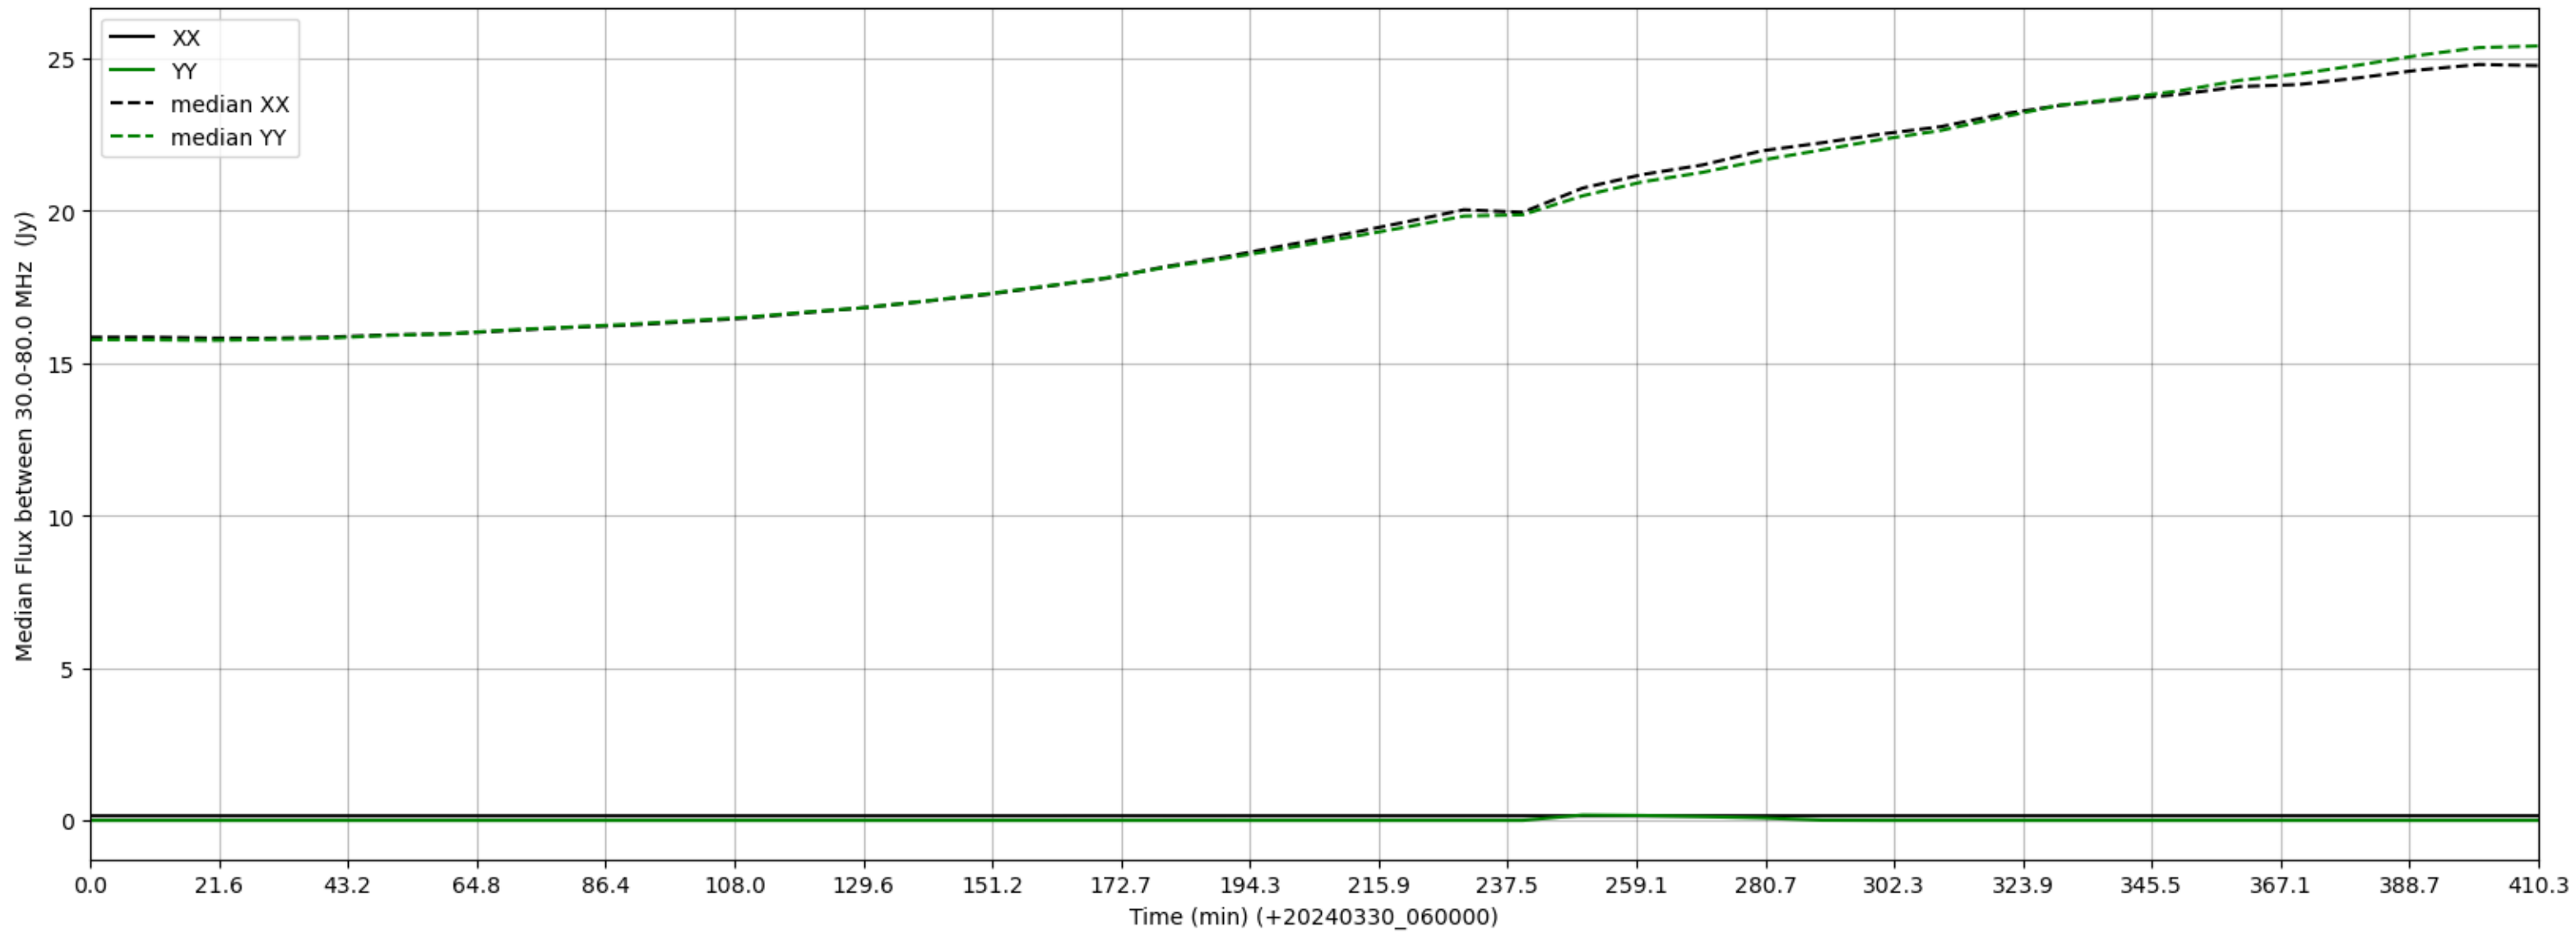

LWA043 - Correlator# 081 - XX FLAGS:Good - YY FLAGS:Good

LWA044 - Correlator# 080 - XX FLAGS:LowFlux - YY FLAGS:LowFlux