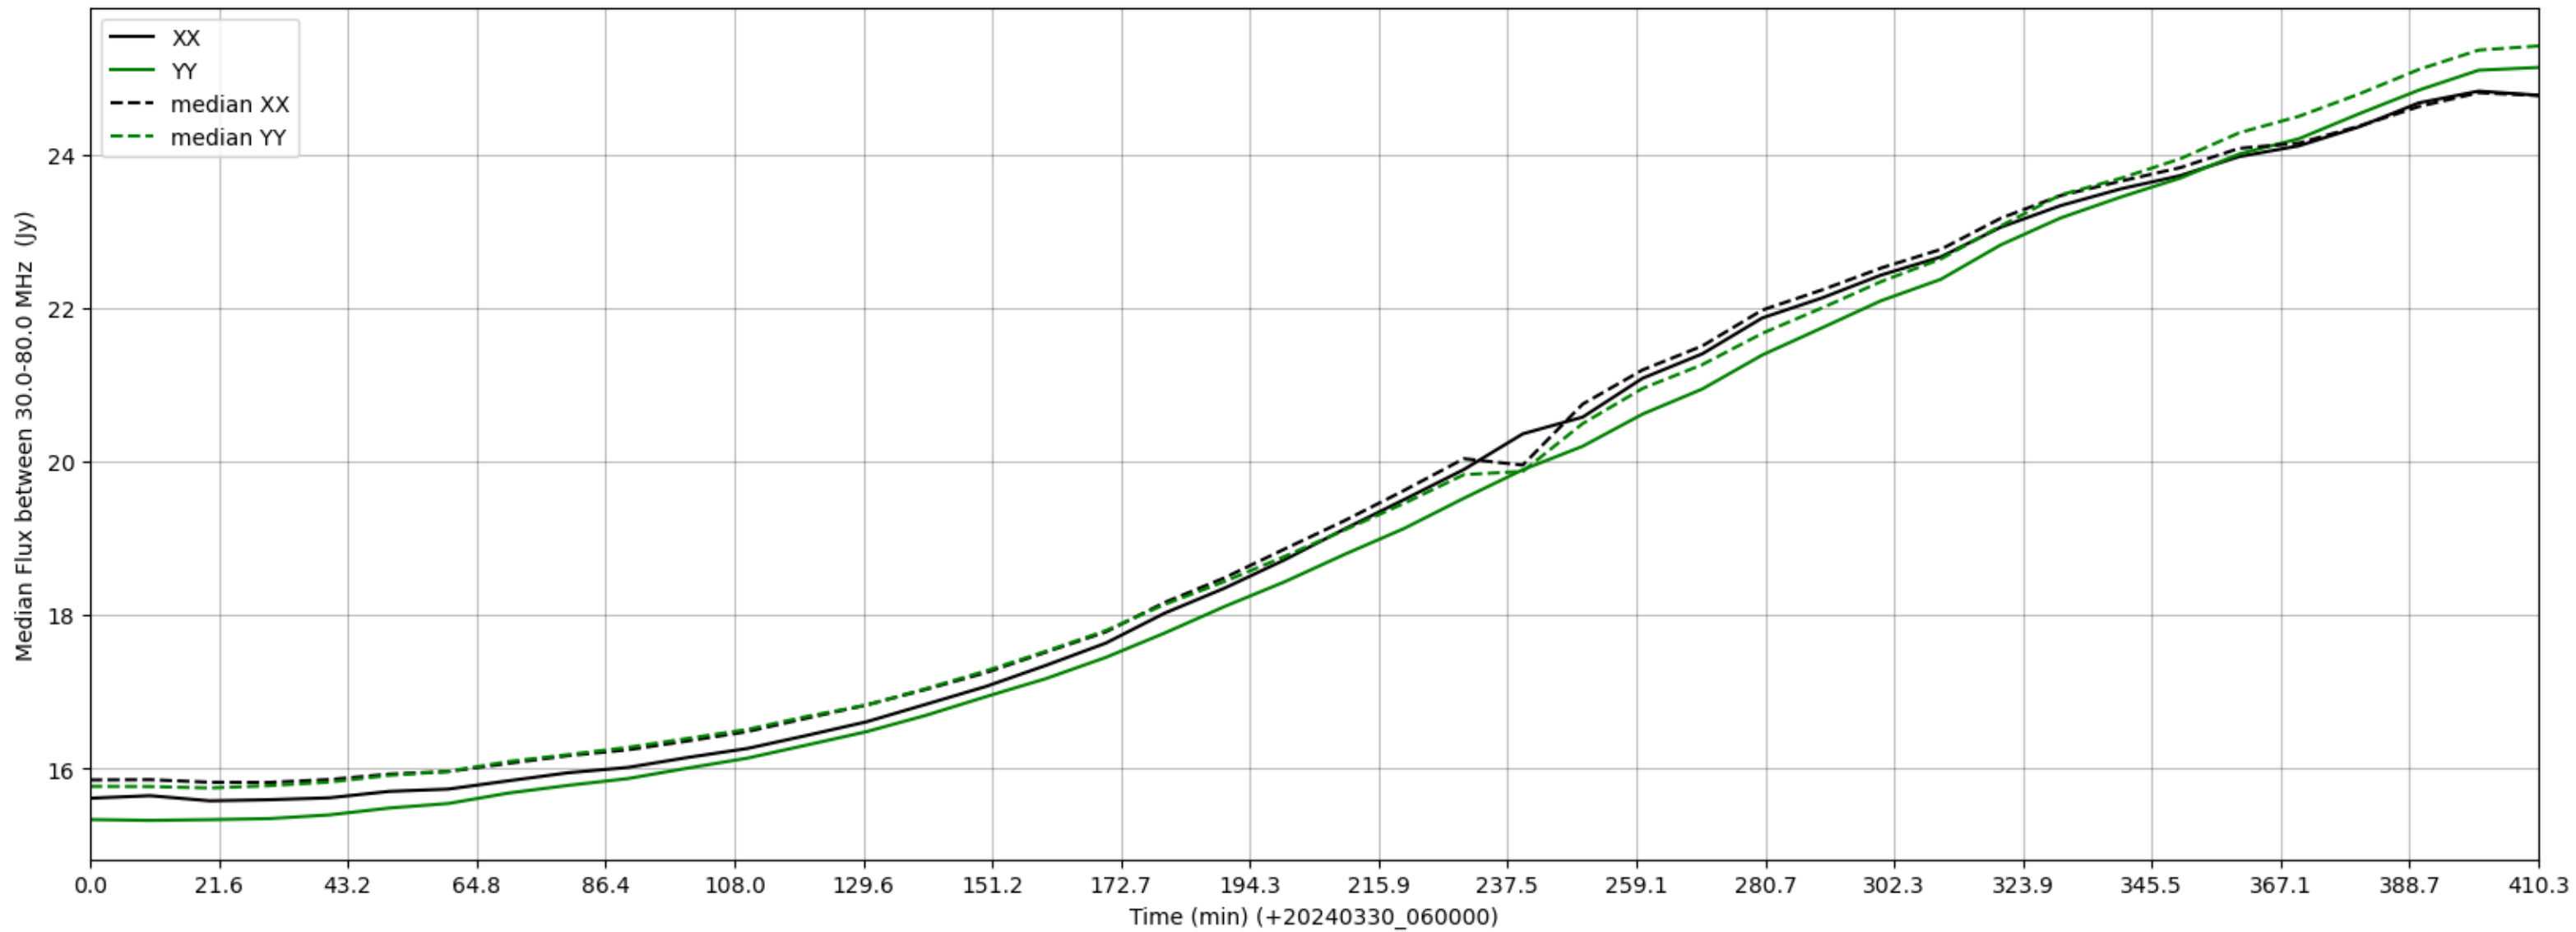

LWA093 - Correlator# 148 - XX FLAGS:Good - YY FLAGS:Good

LWA092 - Correlator# 149 - XX FLAGS:Good - YY FLAGS:Good

LWA095 - Correlator# 150 - XX FLAGS:LowFlux - YY FLAGS:Good

LWA094 - Correlator# 151 - XX FLAGS:Good - YY FLAGS:Good