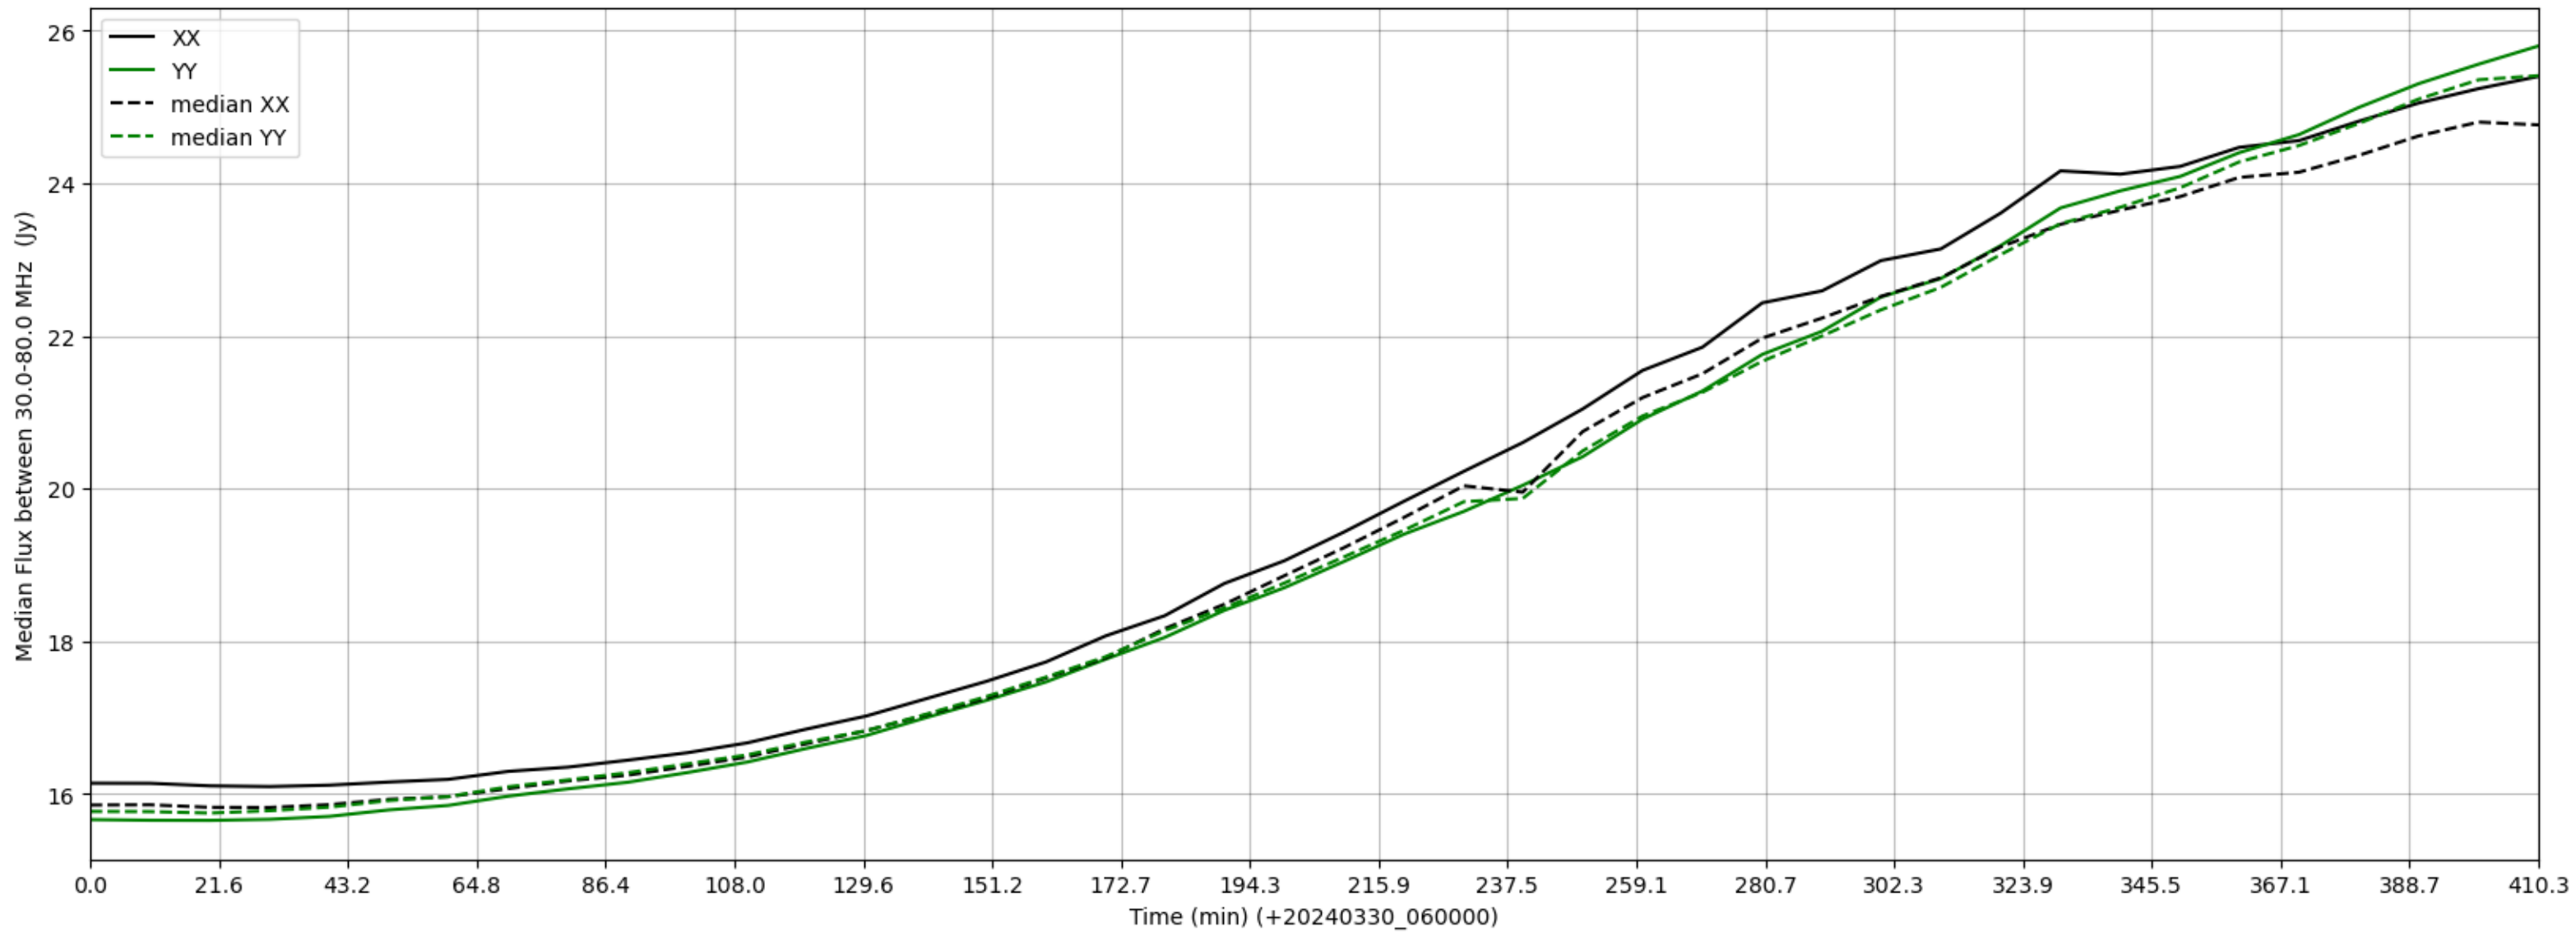

LWA350 - Correlator# 319 - XX FLAGS:Good - YY FLAGS:Good

LWA356 - Correlator# 318 - XX FLAGS:Good - YY FLAGS:Good