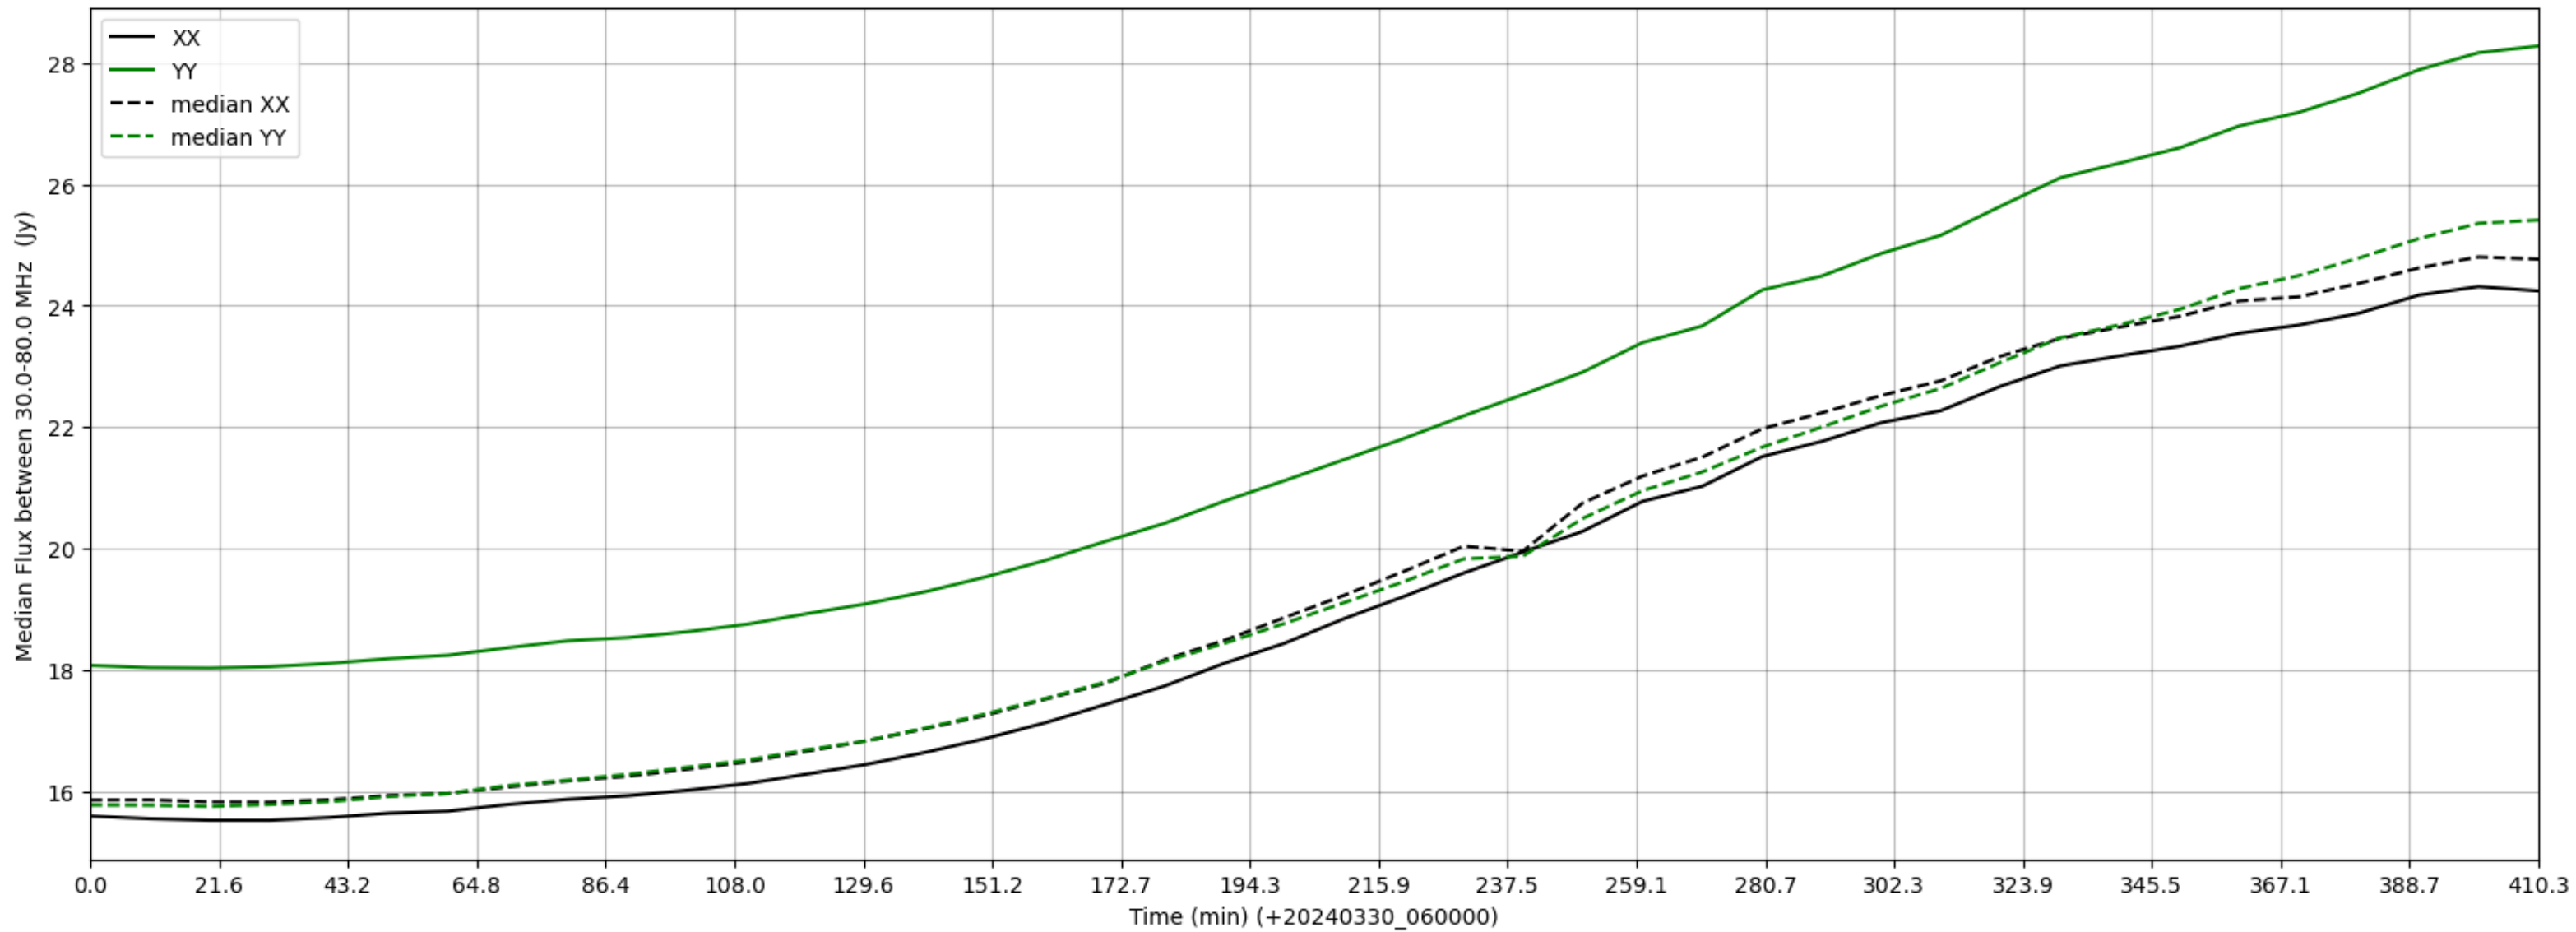

LWA108 - Correlator# 196 - XX FLAGS:Good - YY FLAGS:Good

LWA107 - Correlator# 197 - XX FLAGS:Good - YY FLAGS:Good

LWA110 - Correlator# 198 - XX FLAGS:Good - YY FLAGS:Good

LWA109 - Correlator# 199 - XX FLAGS:Good - YY FLAGS:Good