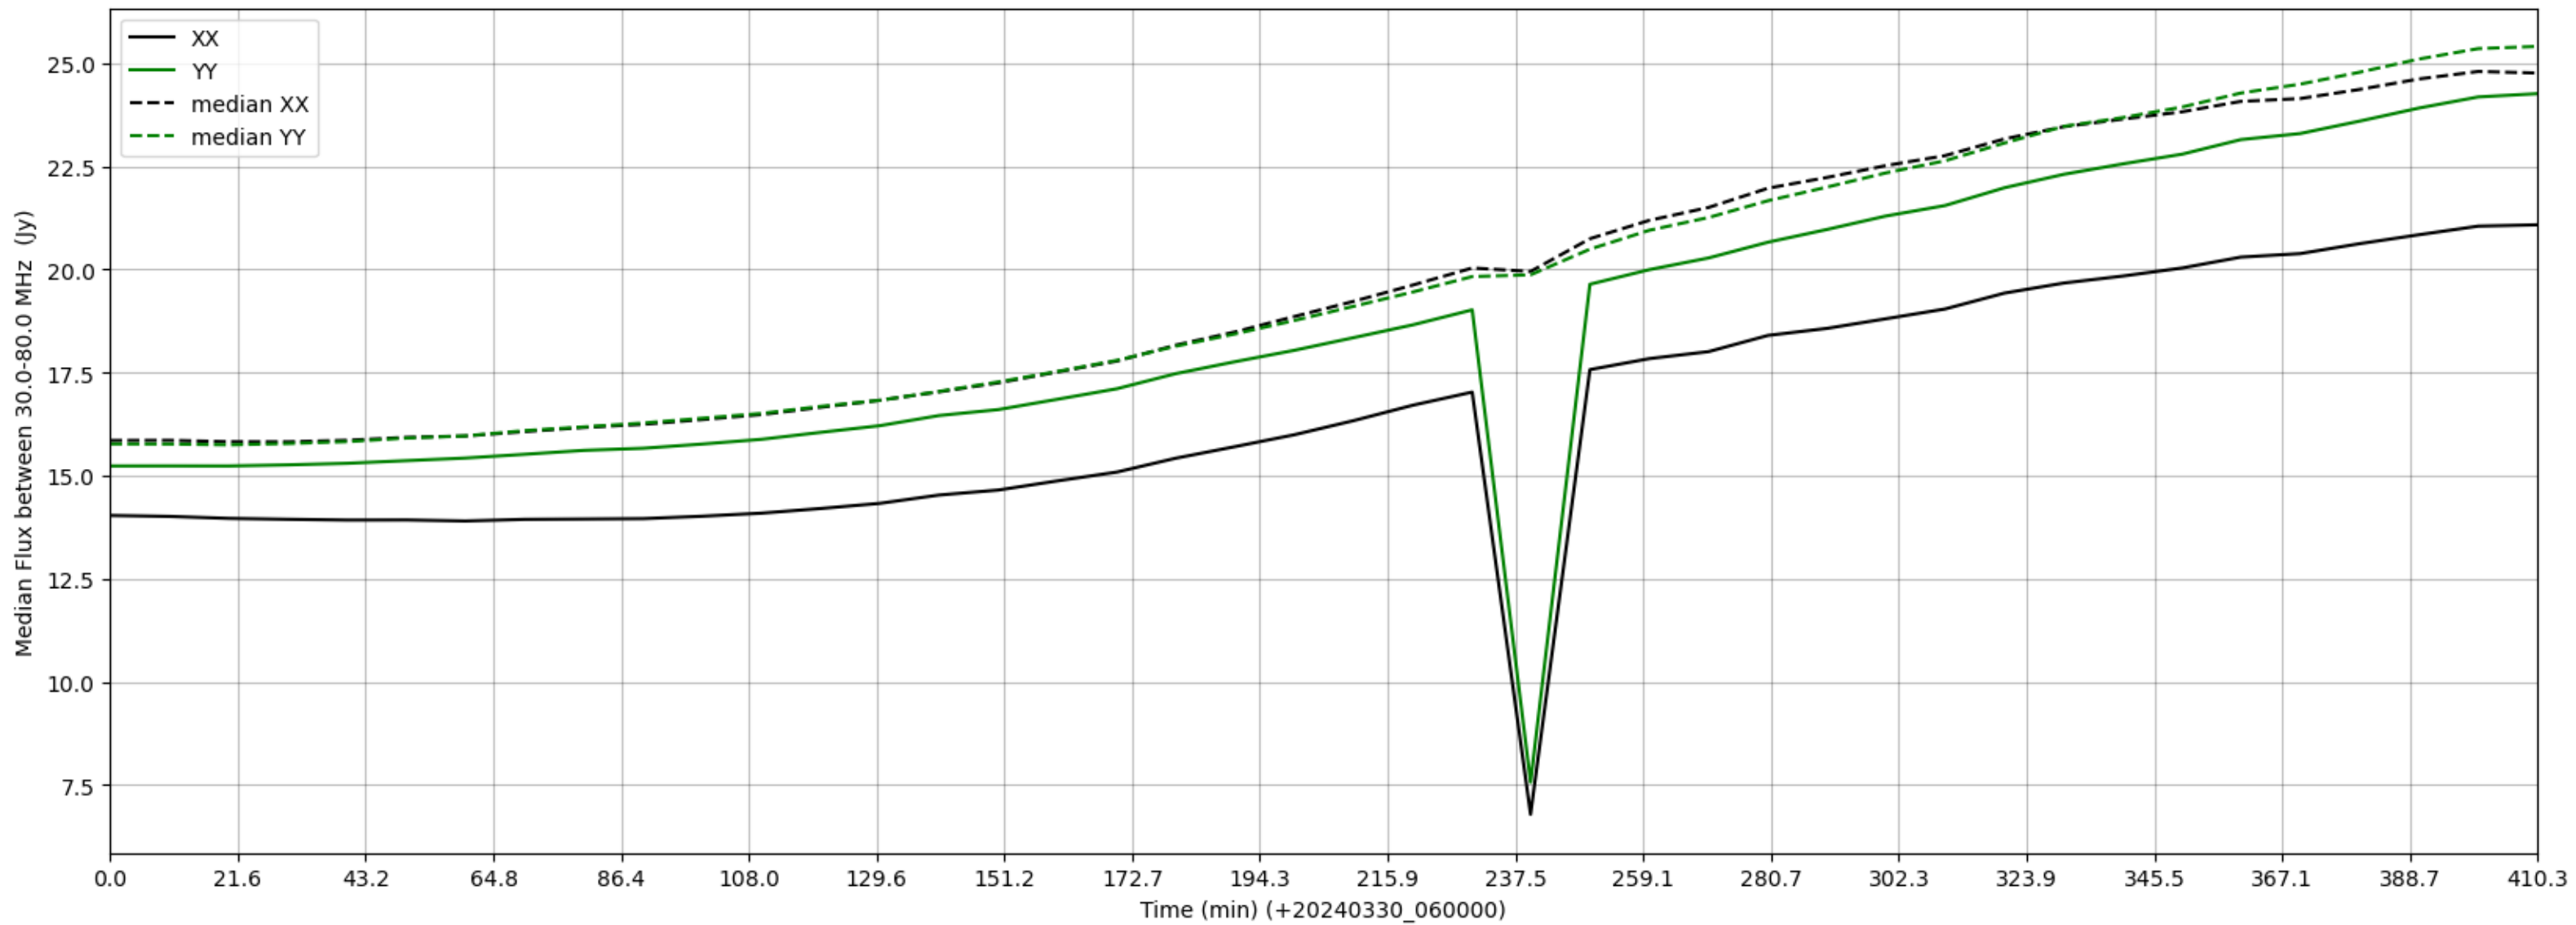

LWA301 - Correlator# 048 - XX FLAGS:Good - YY FLAGS:Good

LWA298 - Correlator# 049 - XX FLAGS:Good - YY FLAGS:Good

LWA305 - Correlator# 050 - XX FLAGS:Good - YY FLAGS:Good

LWA303 - Correlator# 051 - XX FLAGS:Good - YY FLAGS:BadSpecShape