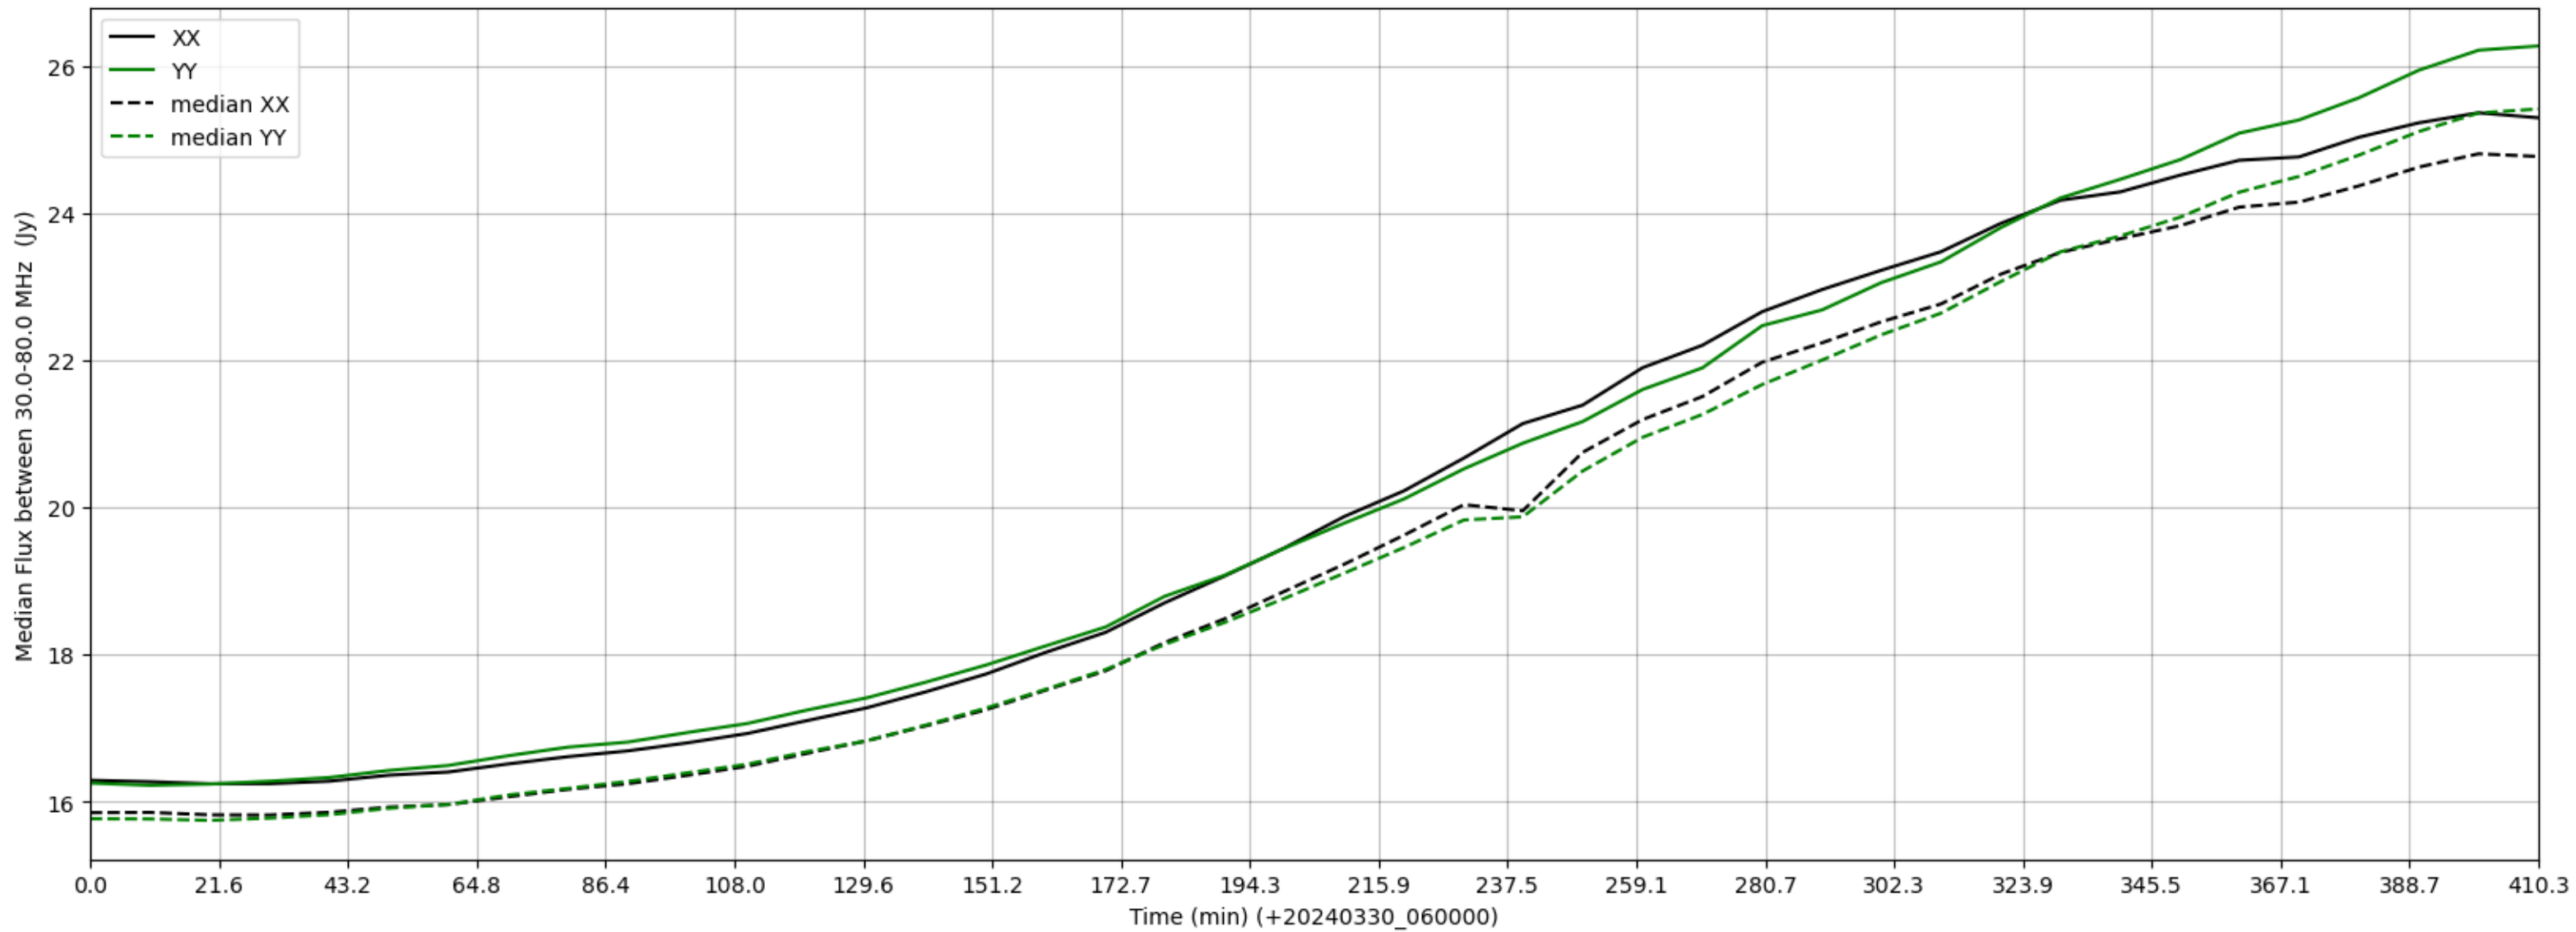

LWA163 - Correlator# 264 - XX FLAGS:Good - YY FLAGS:Good

LWA162 - Correlator# 265 - XX FLAGS:Good - YY FLAGS:Good

LWA165 - Correlator# 266 - XX FLAGS:Good - YY FLAGS:Good

LWA164 - Correlator# 267 - XX FLAGS:Good - YY FLAGS:Good