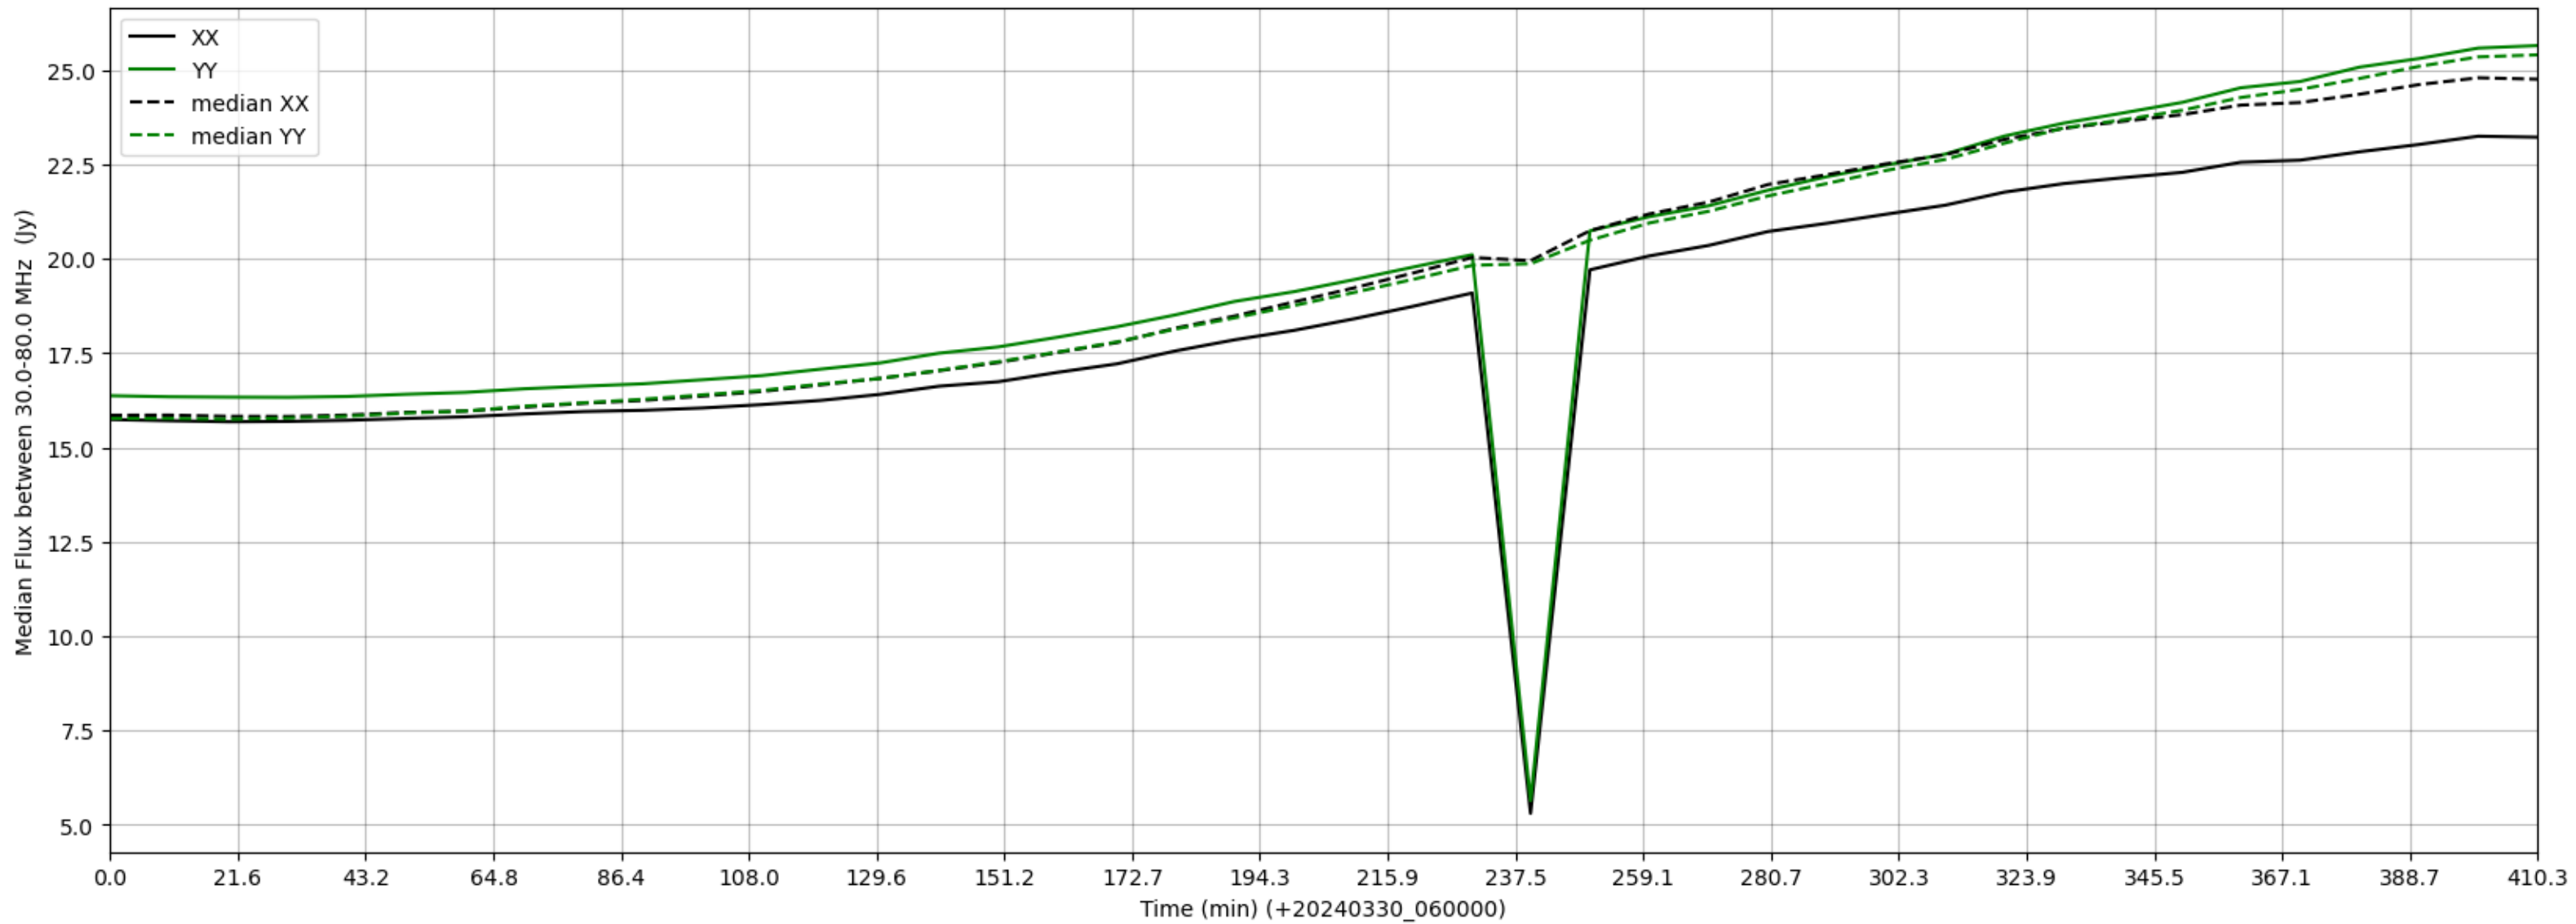

LWA283 - Correlator# 040 - XX FLAGS:Good - YY FLAGS:Good

LWA280 - Correlator# 041 - XX FLAGS:LowFlux - YY FLAGS:Good

LWA288 - Correlator# 042 - XX FLAGS:Good - YY FLAGS:Good

LWA284 - Correlator# 043 - XX FLAGS:Good - YY FLAGS:Good