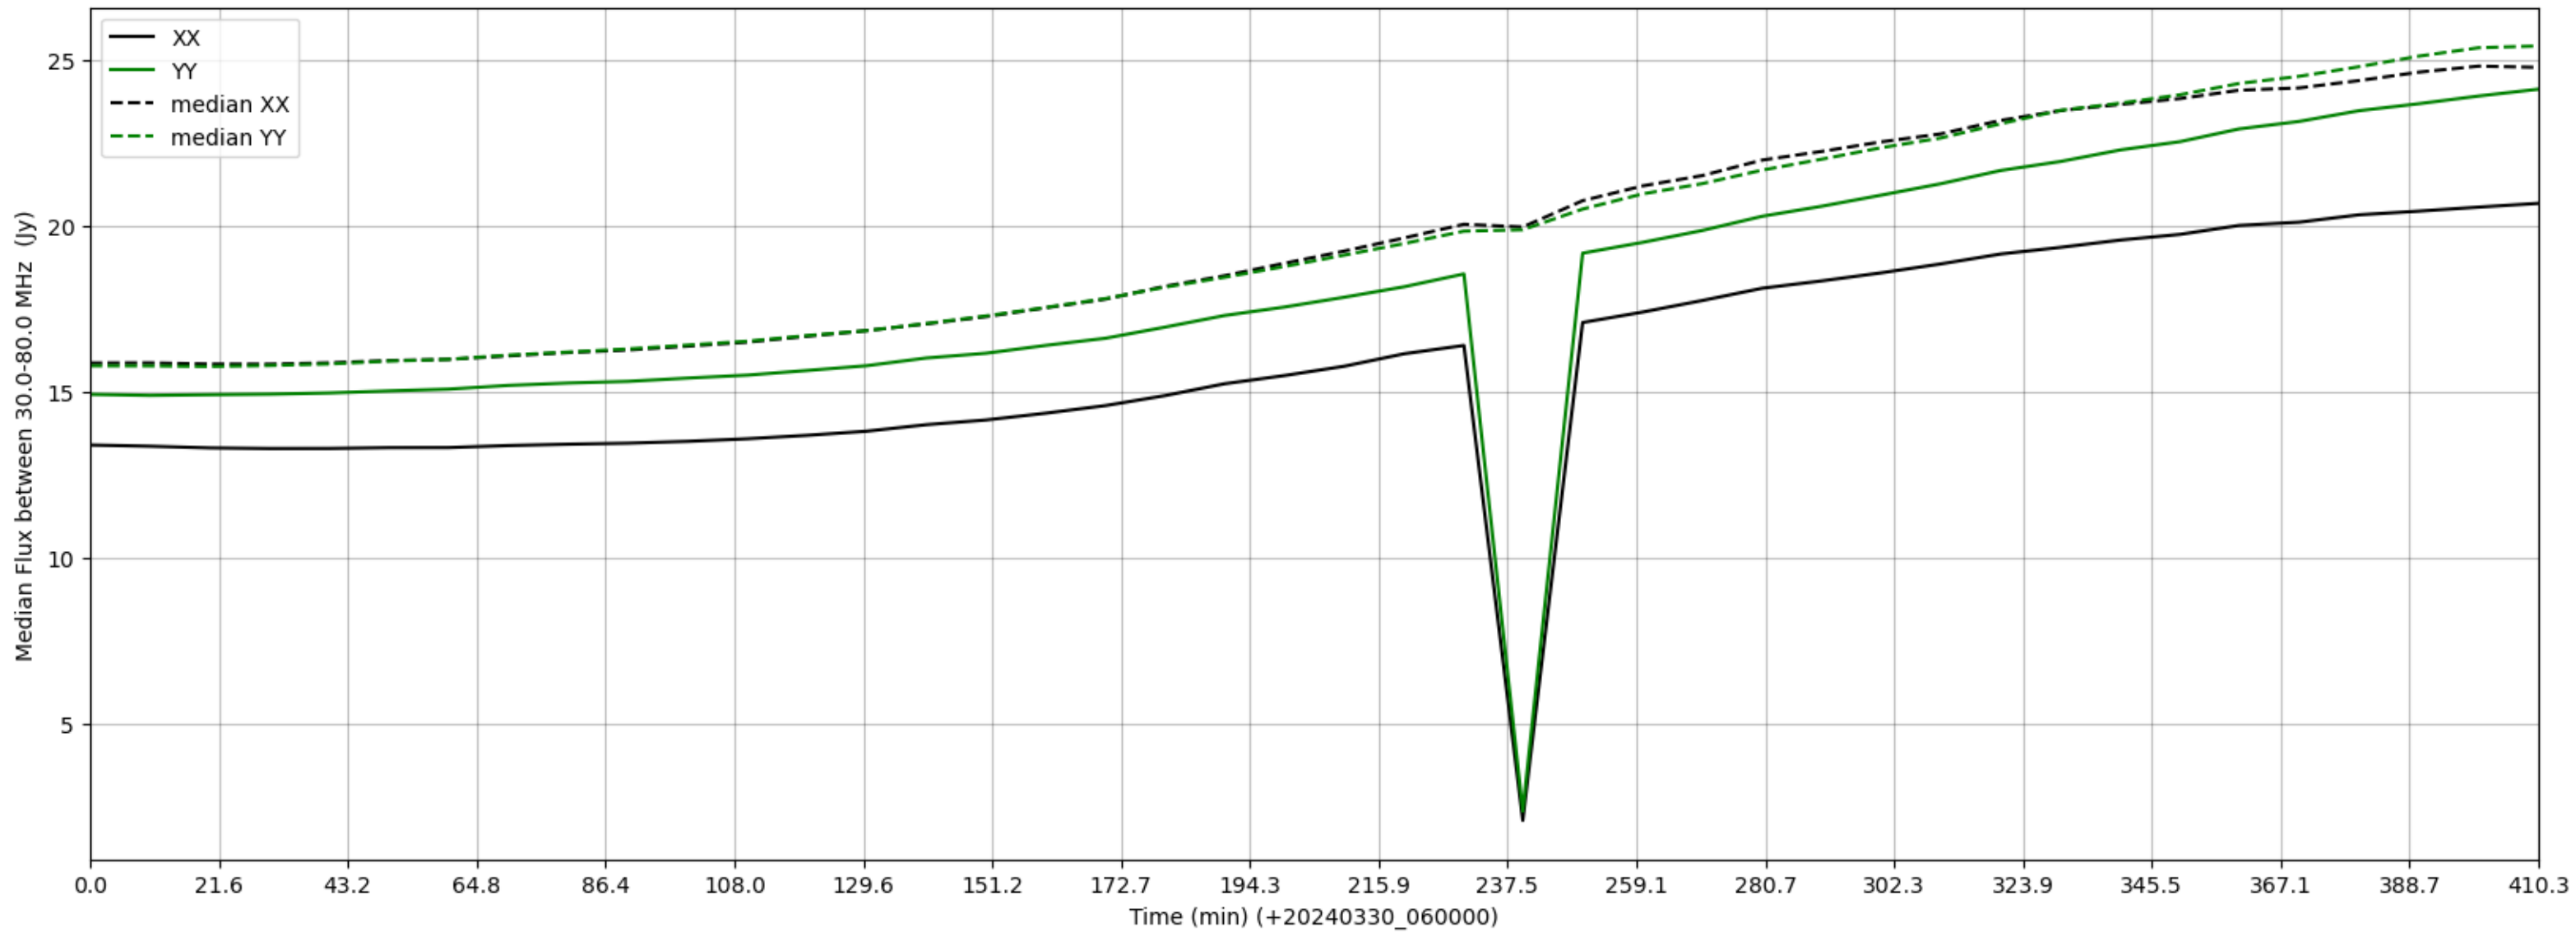

LWA338 - Correlator# 024 - XX FLAGS:Good - YY FLAGS:Good

LWA332 - Correlator# 025 - XX FLAGS:Good - YY FLAGS:Good

LWA340 - Correlator# 026 - XX FLAGS:Good - YY FLAGS:Good

LWA339 - Correlator# 027 - XX FLAGS:Good - YY FLAGS:Good