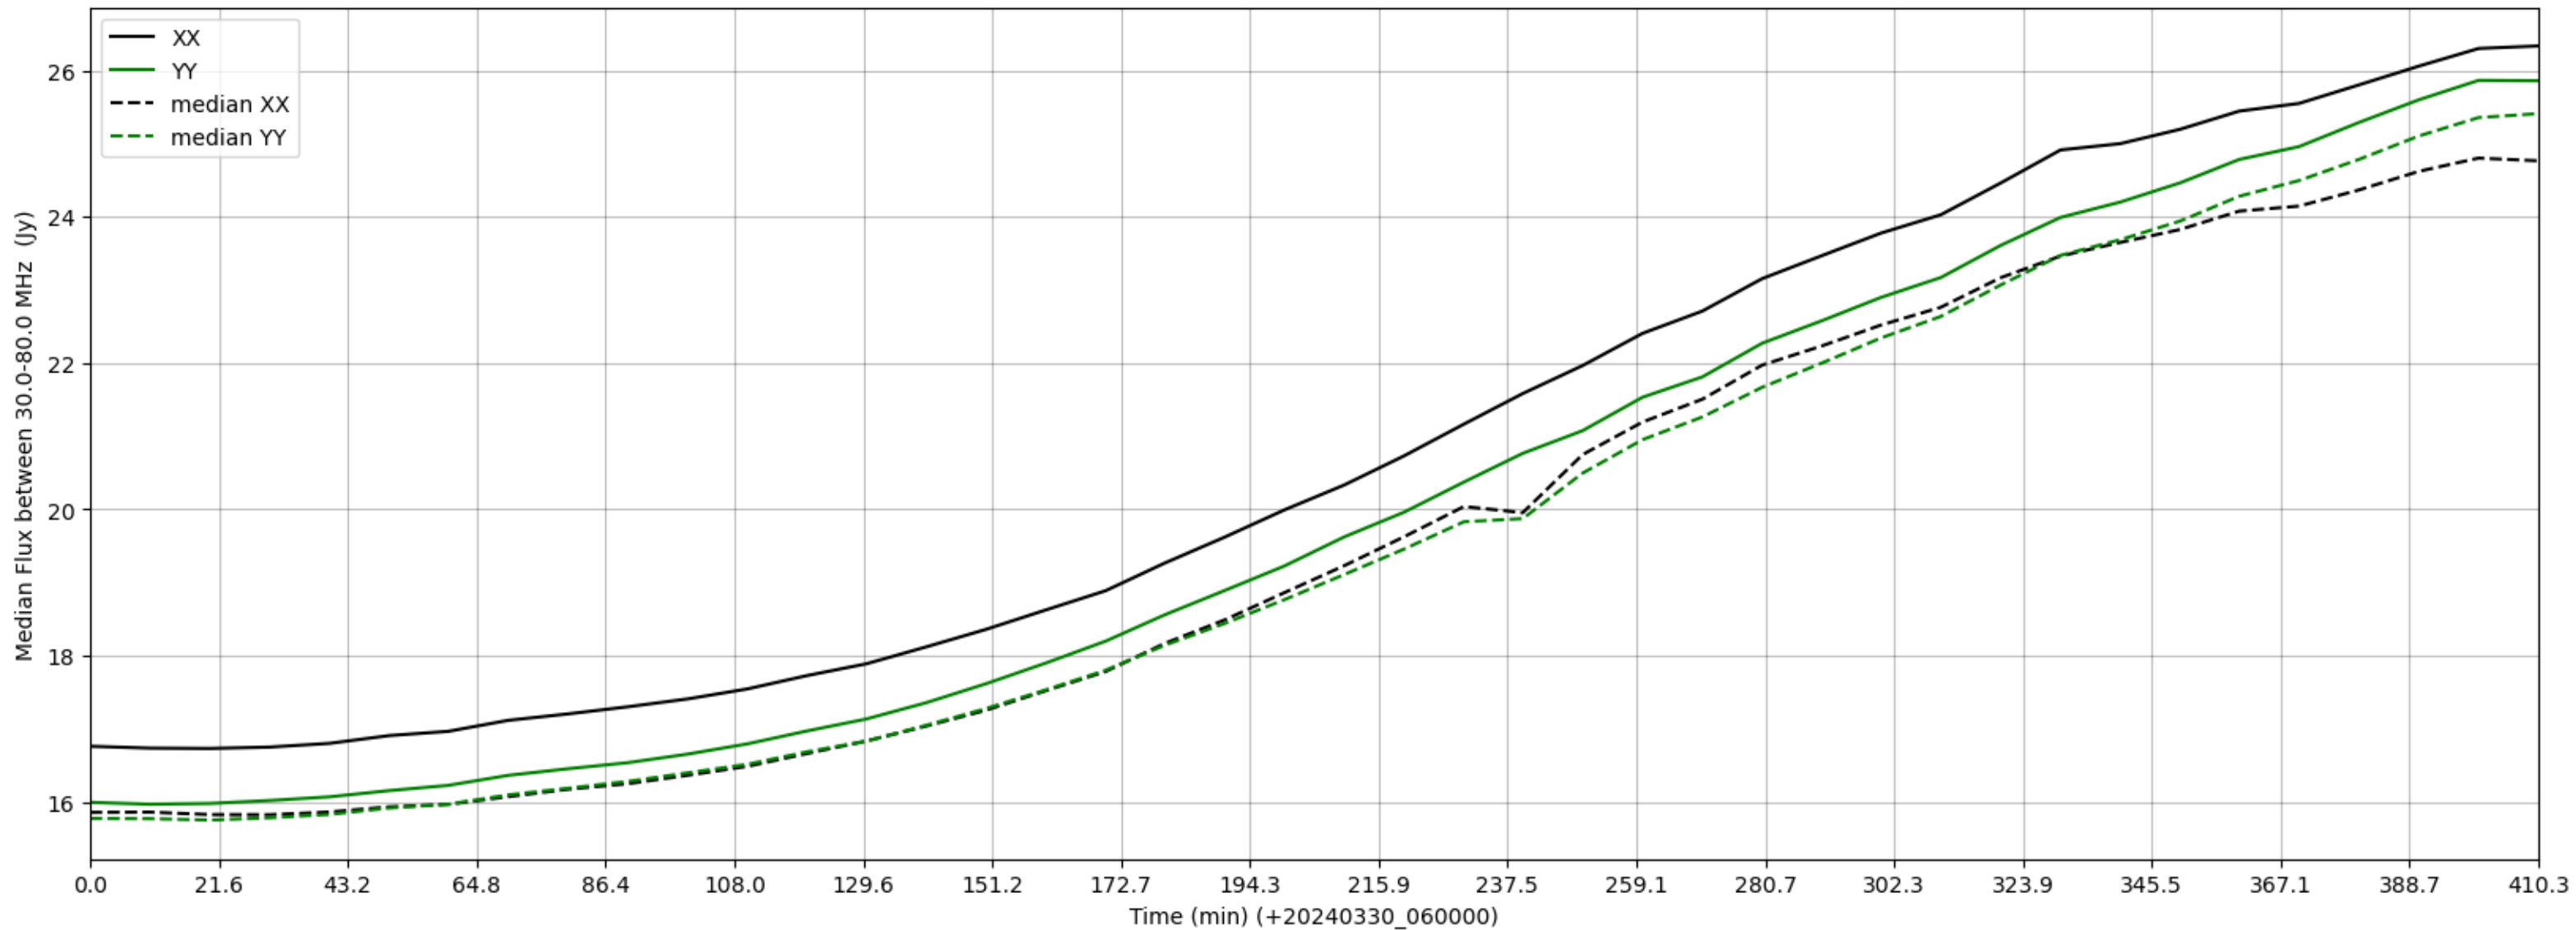

LWA241 - Correlator# 336 - XX FLAGS:Good - YY FLAGS:Good

LWA223 - Correlator# 337 - XX FLAGS:Good - YY FLAGS:Good

LWA244 - Correlator# 338 - XX FLAGS:Good - YY FLAGS:Good

LWA242 - Correlator# 339 - XX FLAGS:Good - YY FLAGS:Good