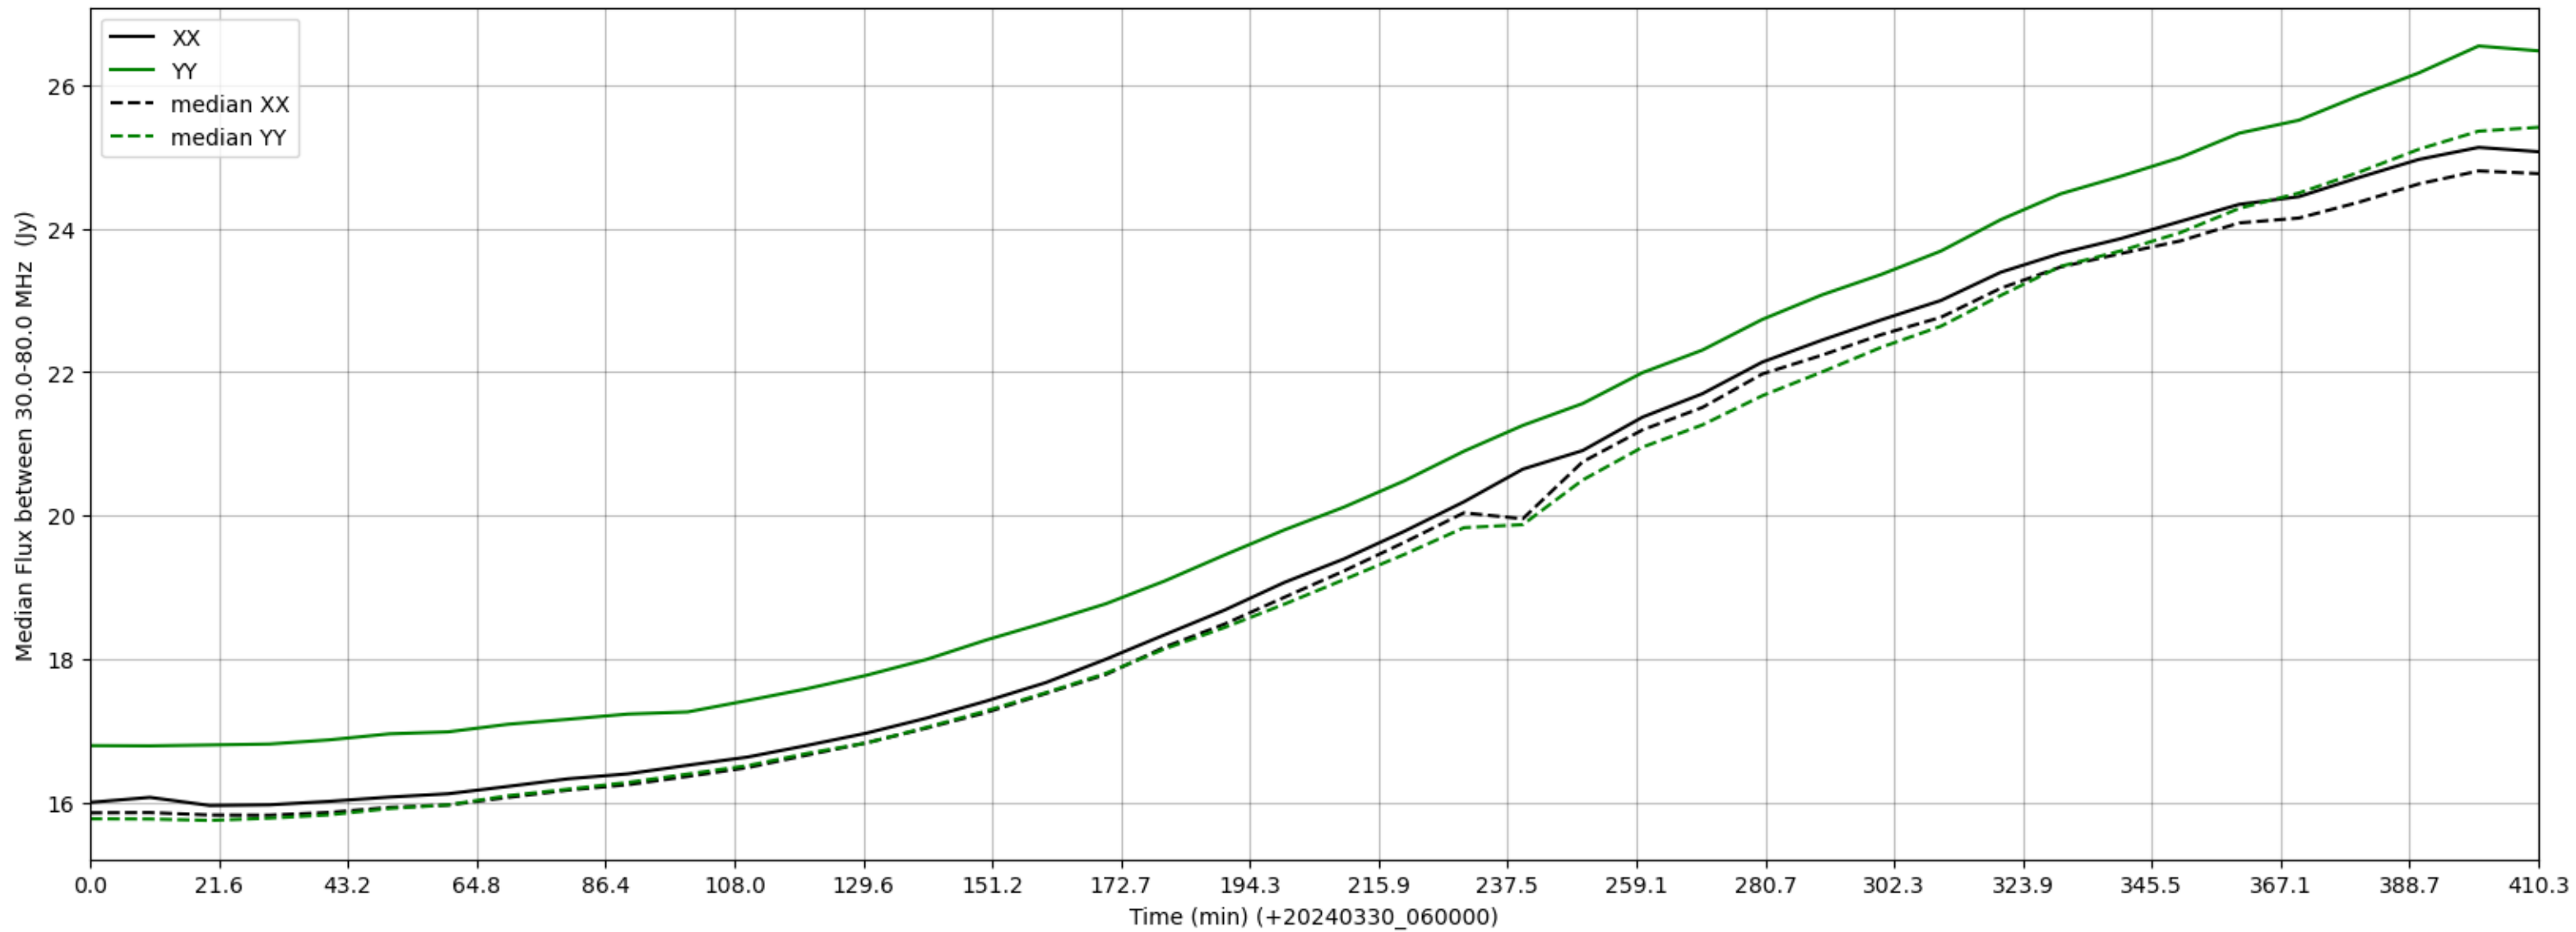

LWA206 - Correlator# 296 - XX FLAGS:Good - YY FLAGS:Good

LWA205 - Correlator# 297 - XX FLAGS:Good - YY FLAGS:Good

LWA208 - Correlator# 298 - XX FLAGS:Good - YY FLAGS:Good

LWA207 - Correlator# 299 - XX FLAGS:Good - YY FLAGS:Good