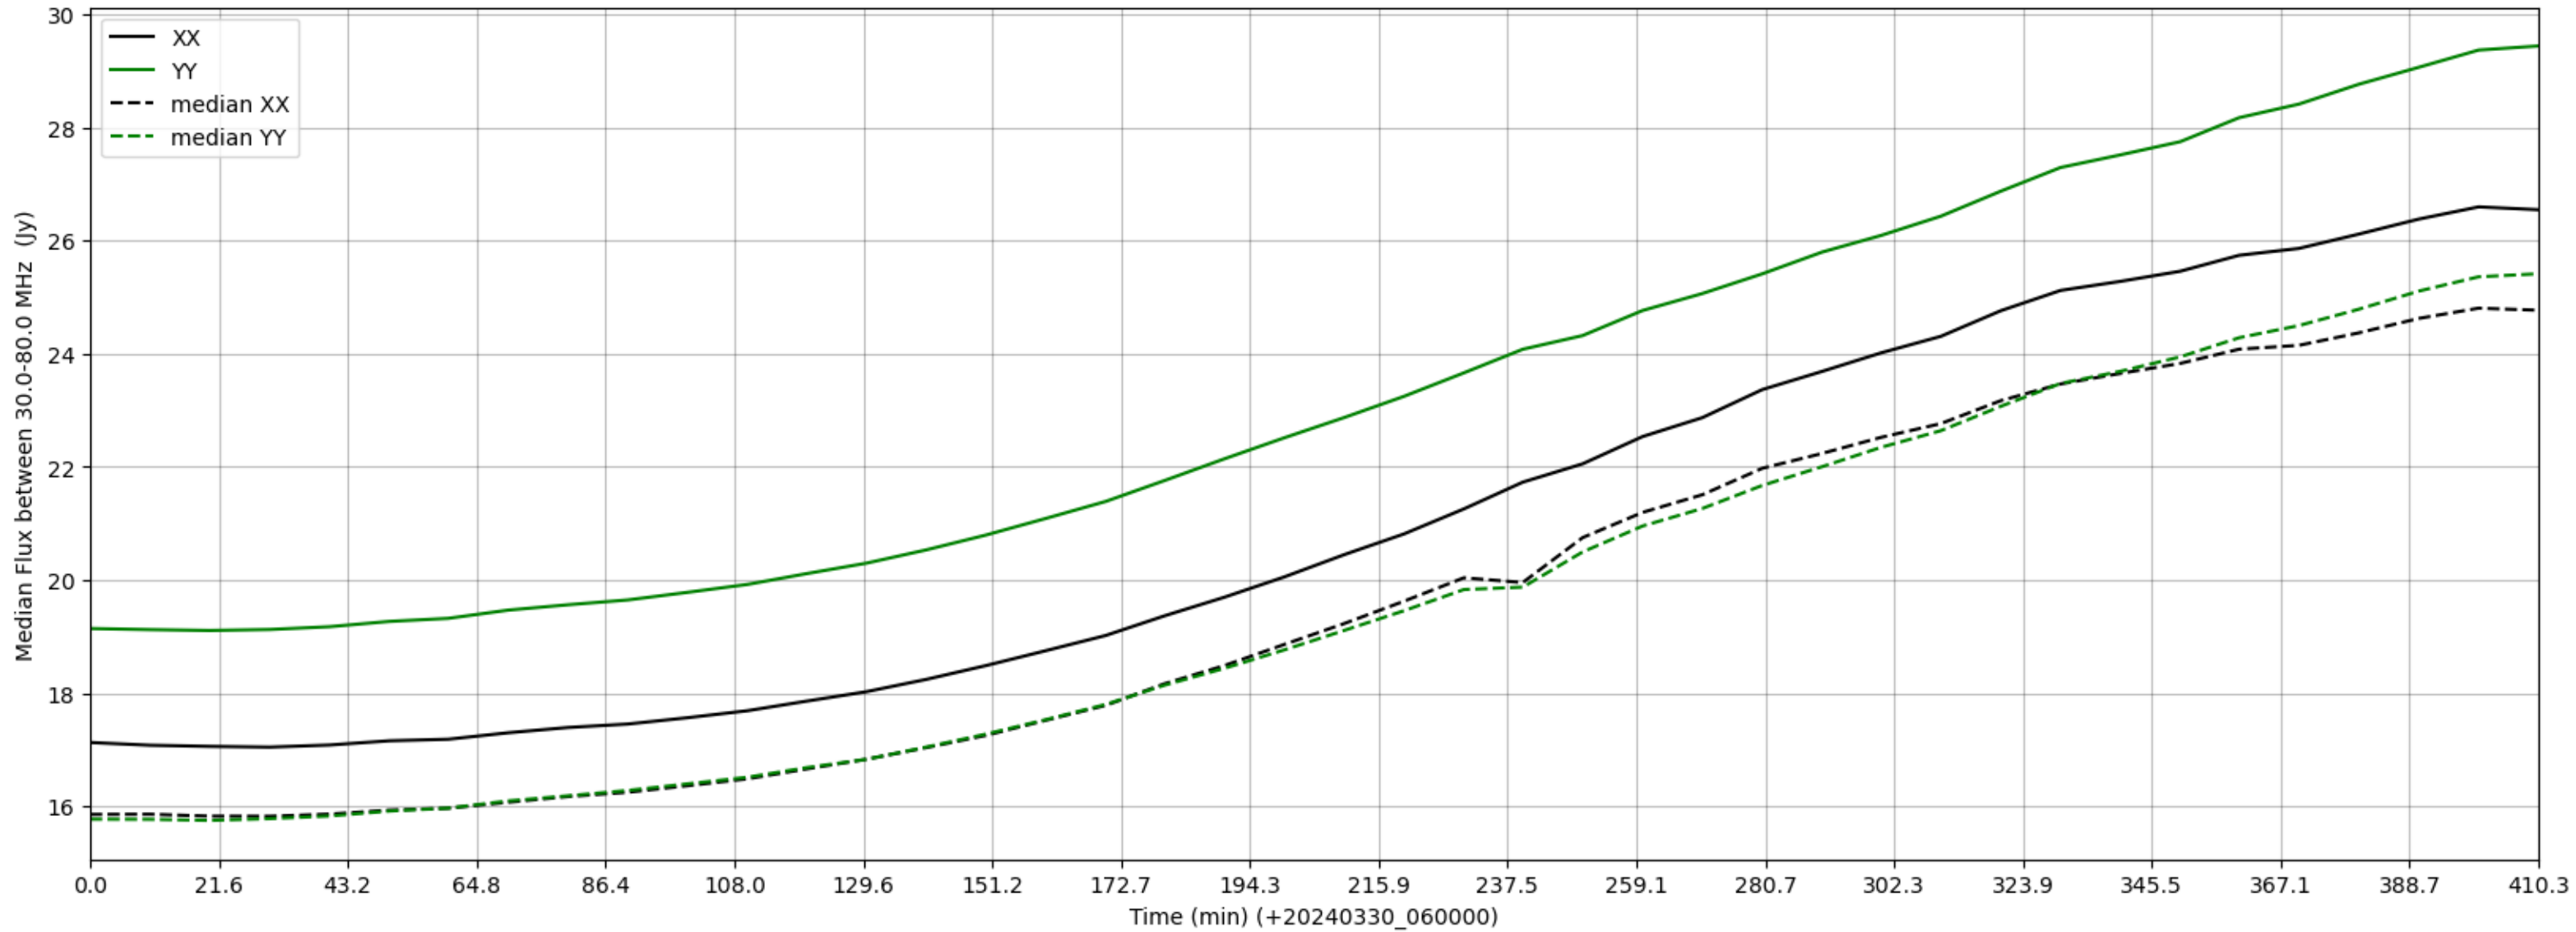

LWA151 - Correlator# 218 - XX FLAGS:LowFlux - YY FLAGS:LowFlux

LWA148 - Correlator# 217 - XX FLAGS:Good - YY FLAGS:Good