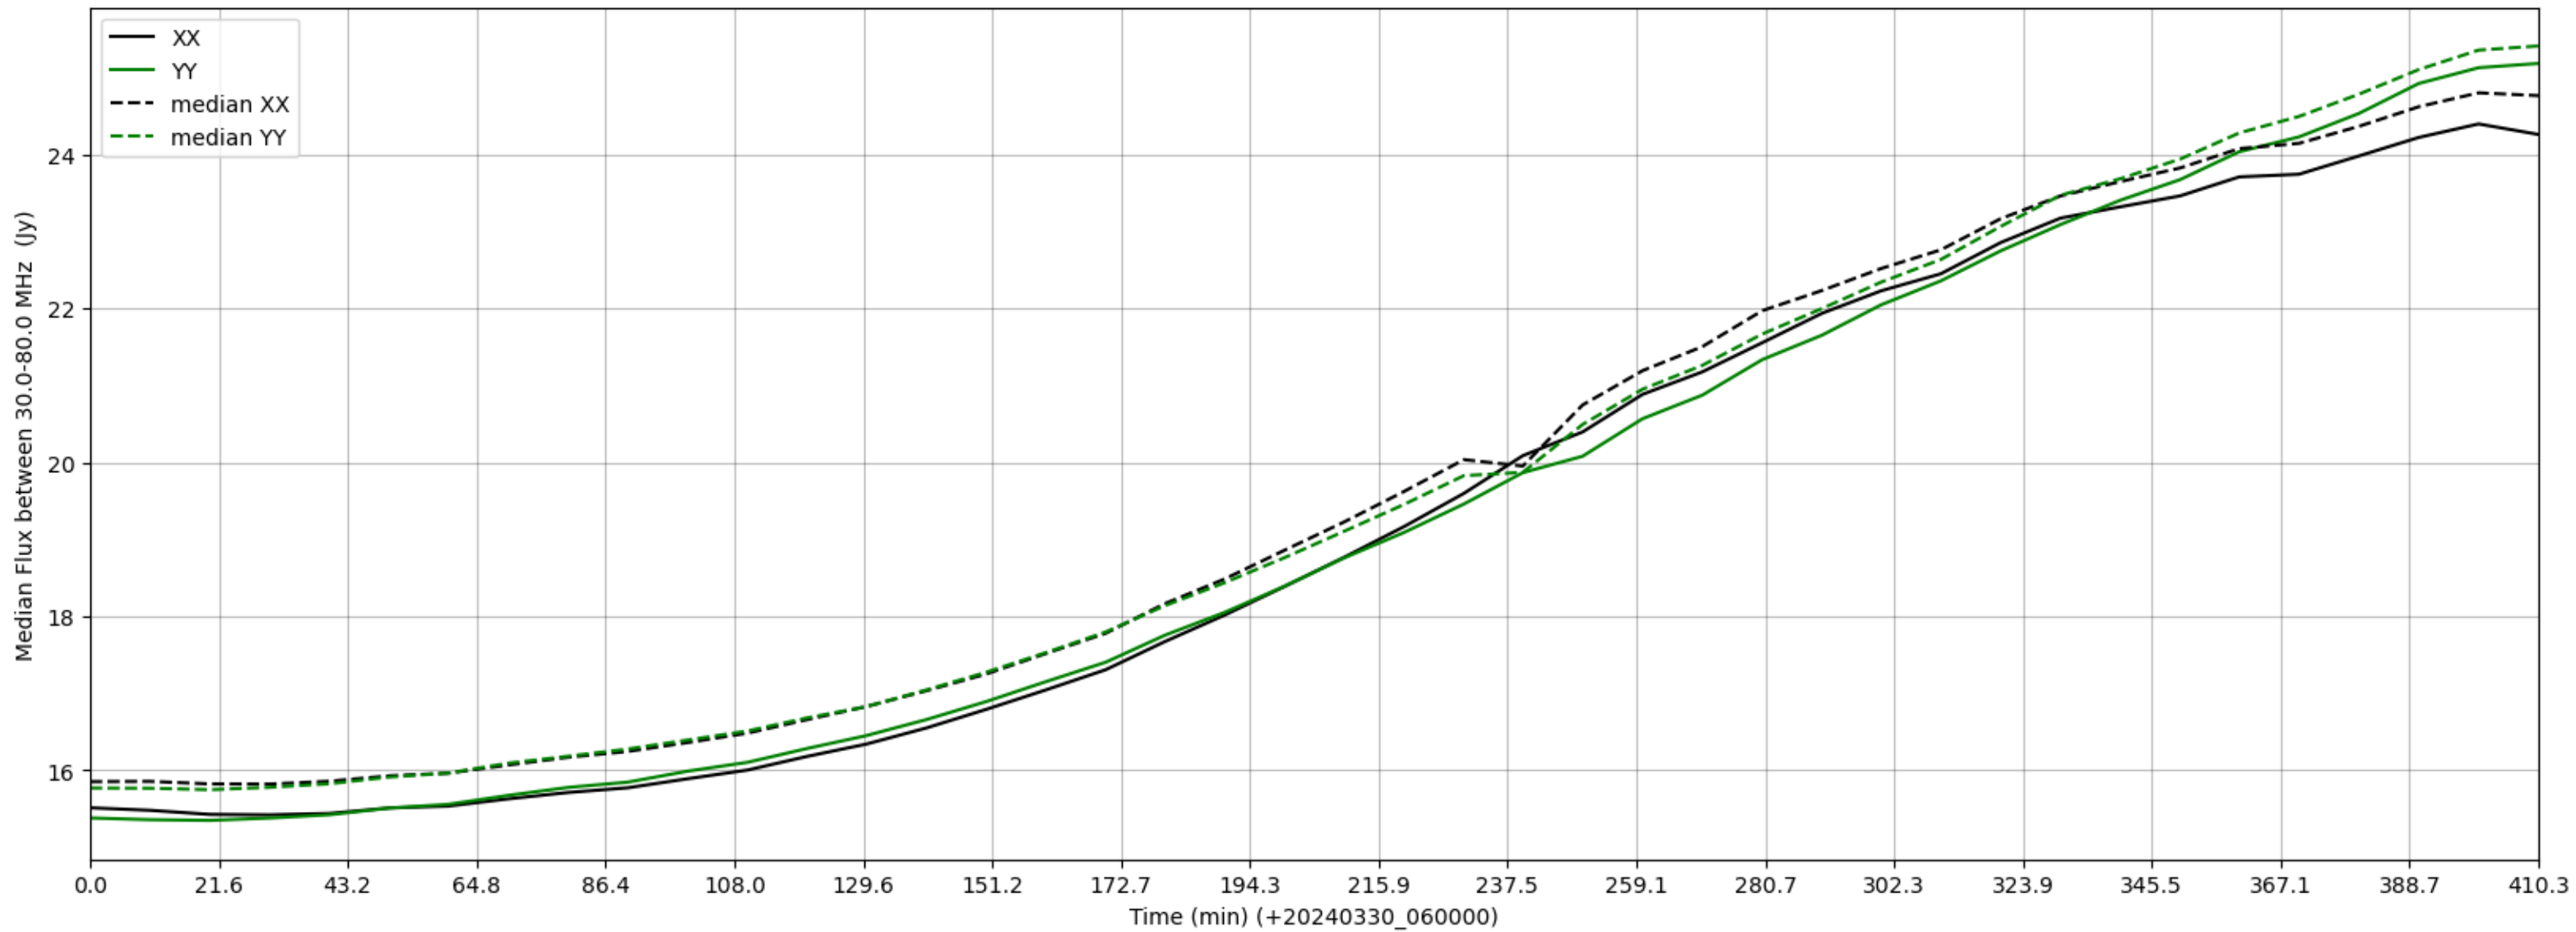

LWA019 - Correlator# 103 - XX FLAGS:Good - YY FLAGS:Good

LWA020 - Correlator# 102 - XX FLAGS:Good - YY FLAGS:Good