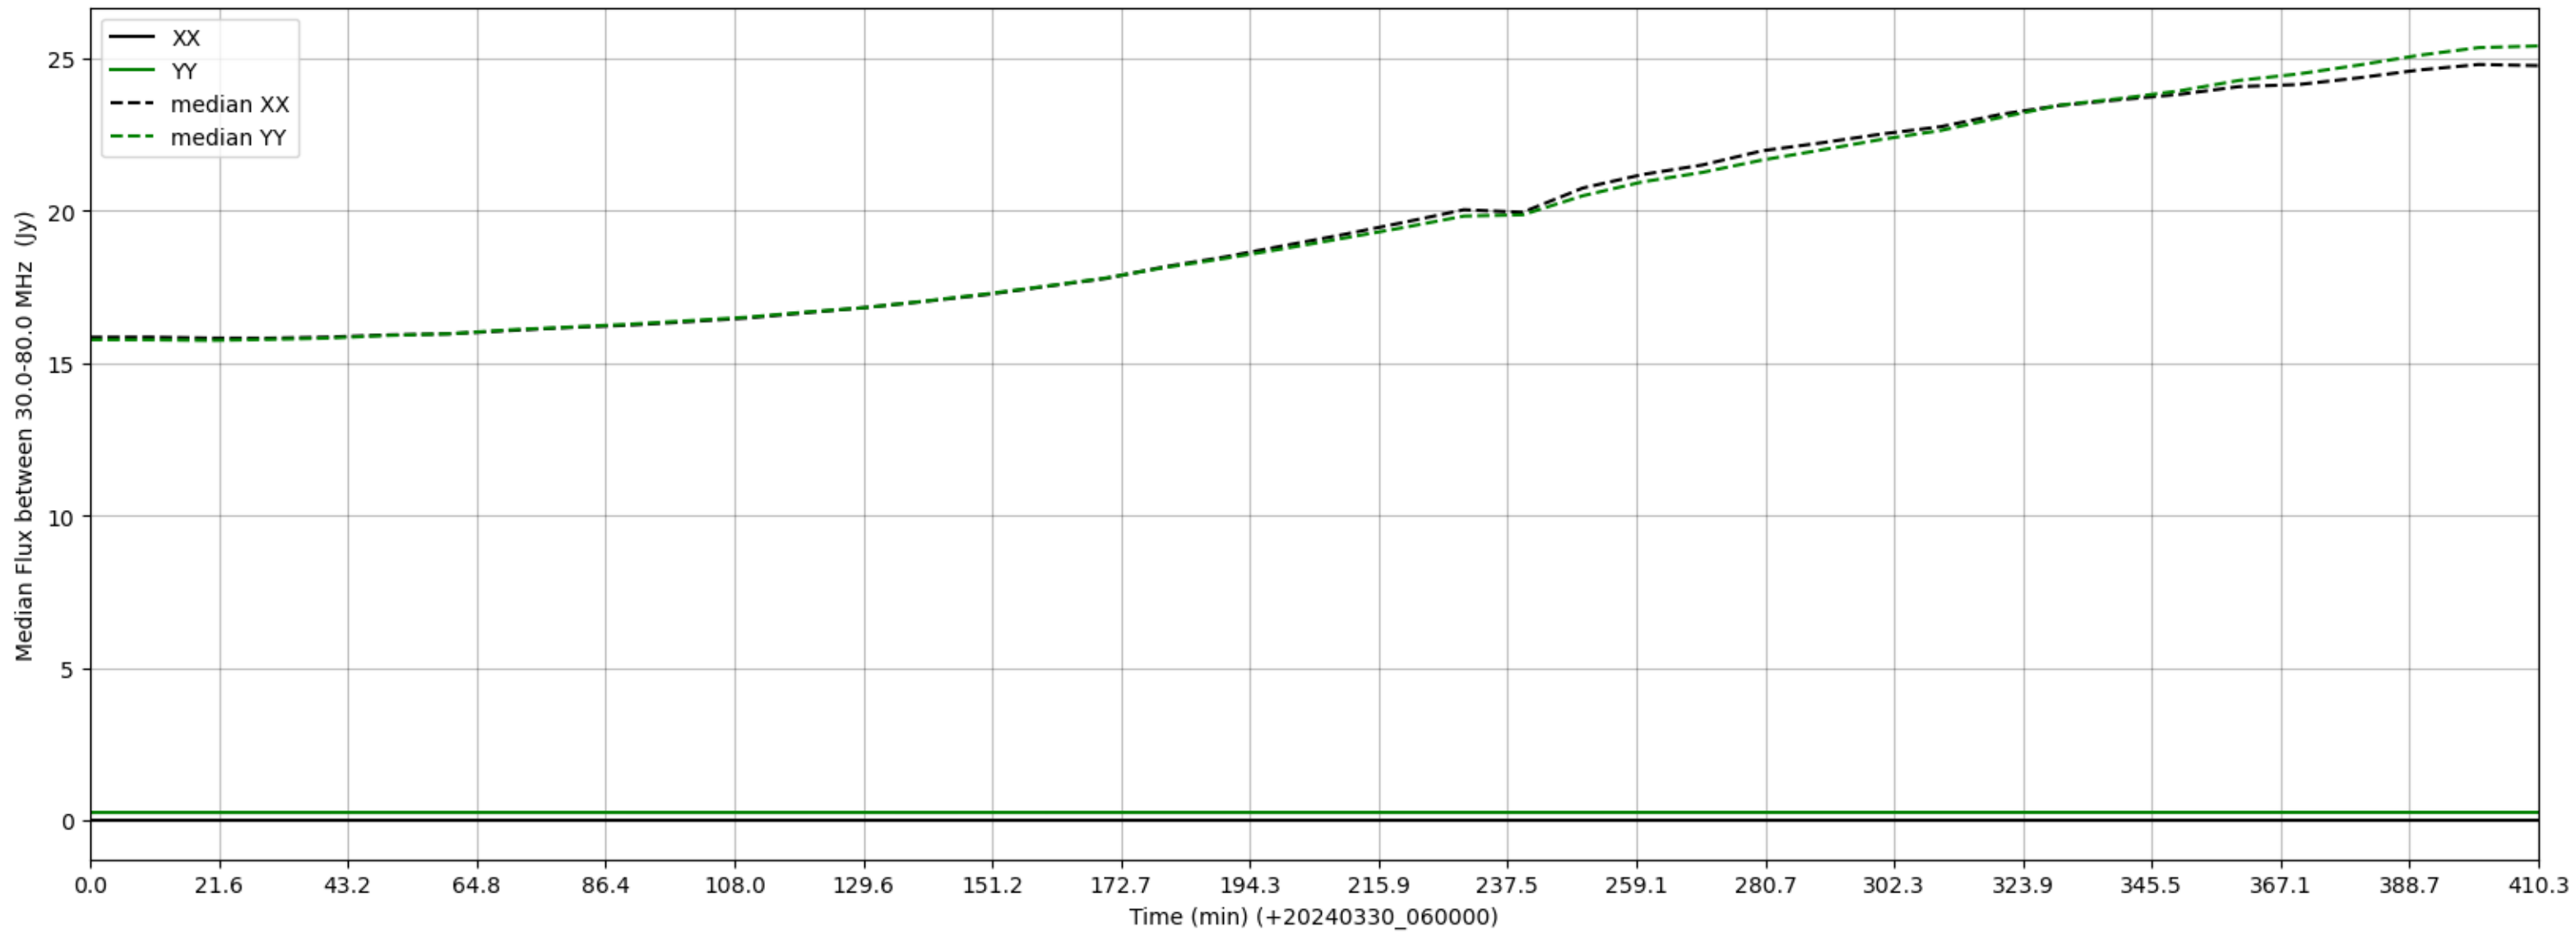

LWA040 - Correlator# 076 - XX FLAGS:Good - YY FLAGS:Good

LWA038 - Correlator# 077 - XX FLAGS:Good - YY FLAGS:Good

LWA042 - Correlator# 078 - XX FLAGS:Good - YY FLAGS:Good

LWA041 - Correlator# 079 - XX FLAGS:LowFlux - YY FLAGS:LowFlux