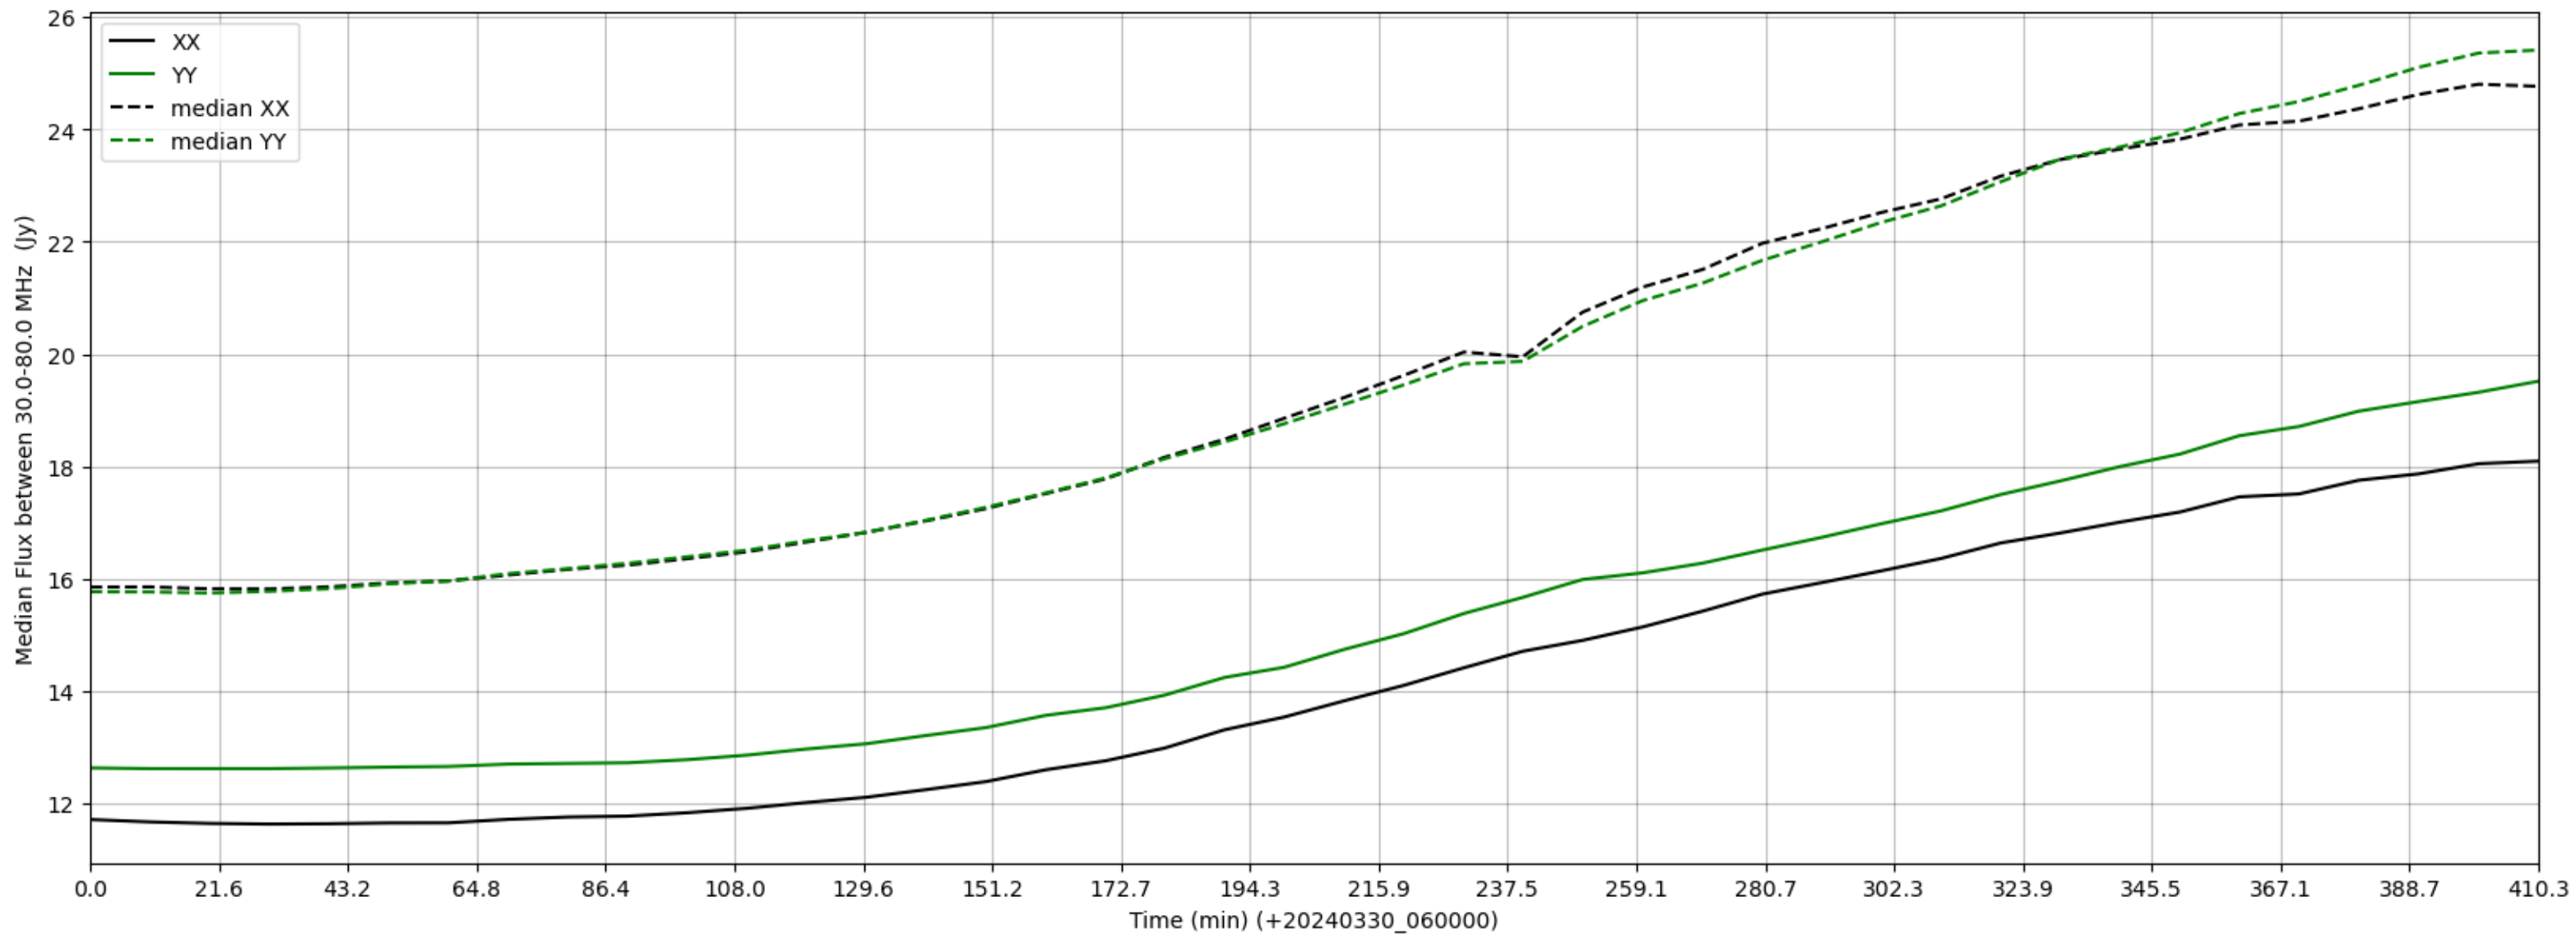

LWA240 - Correlator# 312 - XX FLAGS:Good - YY FLAGS:Good

LWA239 - Correlator# 313 - XX FLAGS:Good - YY FLAGS:Good

LWA297 - Correlator# 314 - XX FLAGS:Good - YY FLAGS:Good

LWA254 - Correlator# 315 - XX FLAGS:Good - YY FLAGS:Good