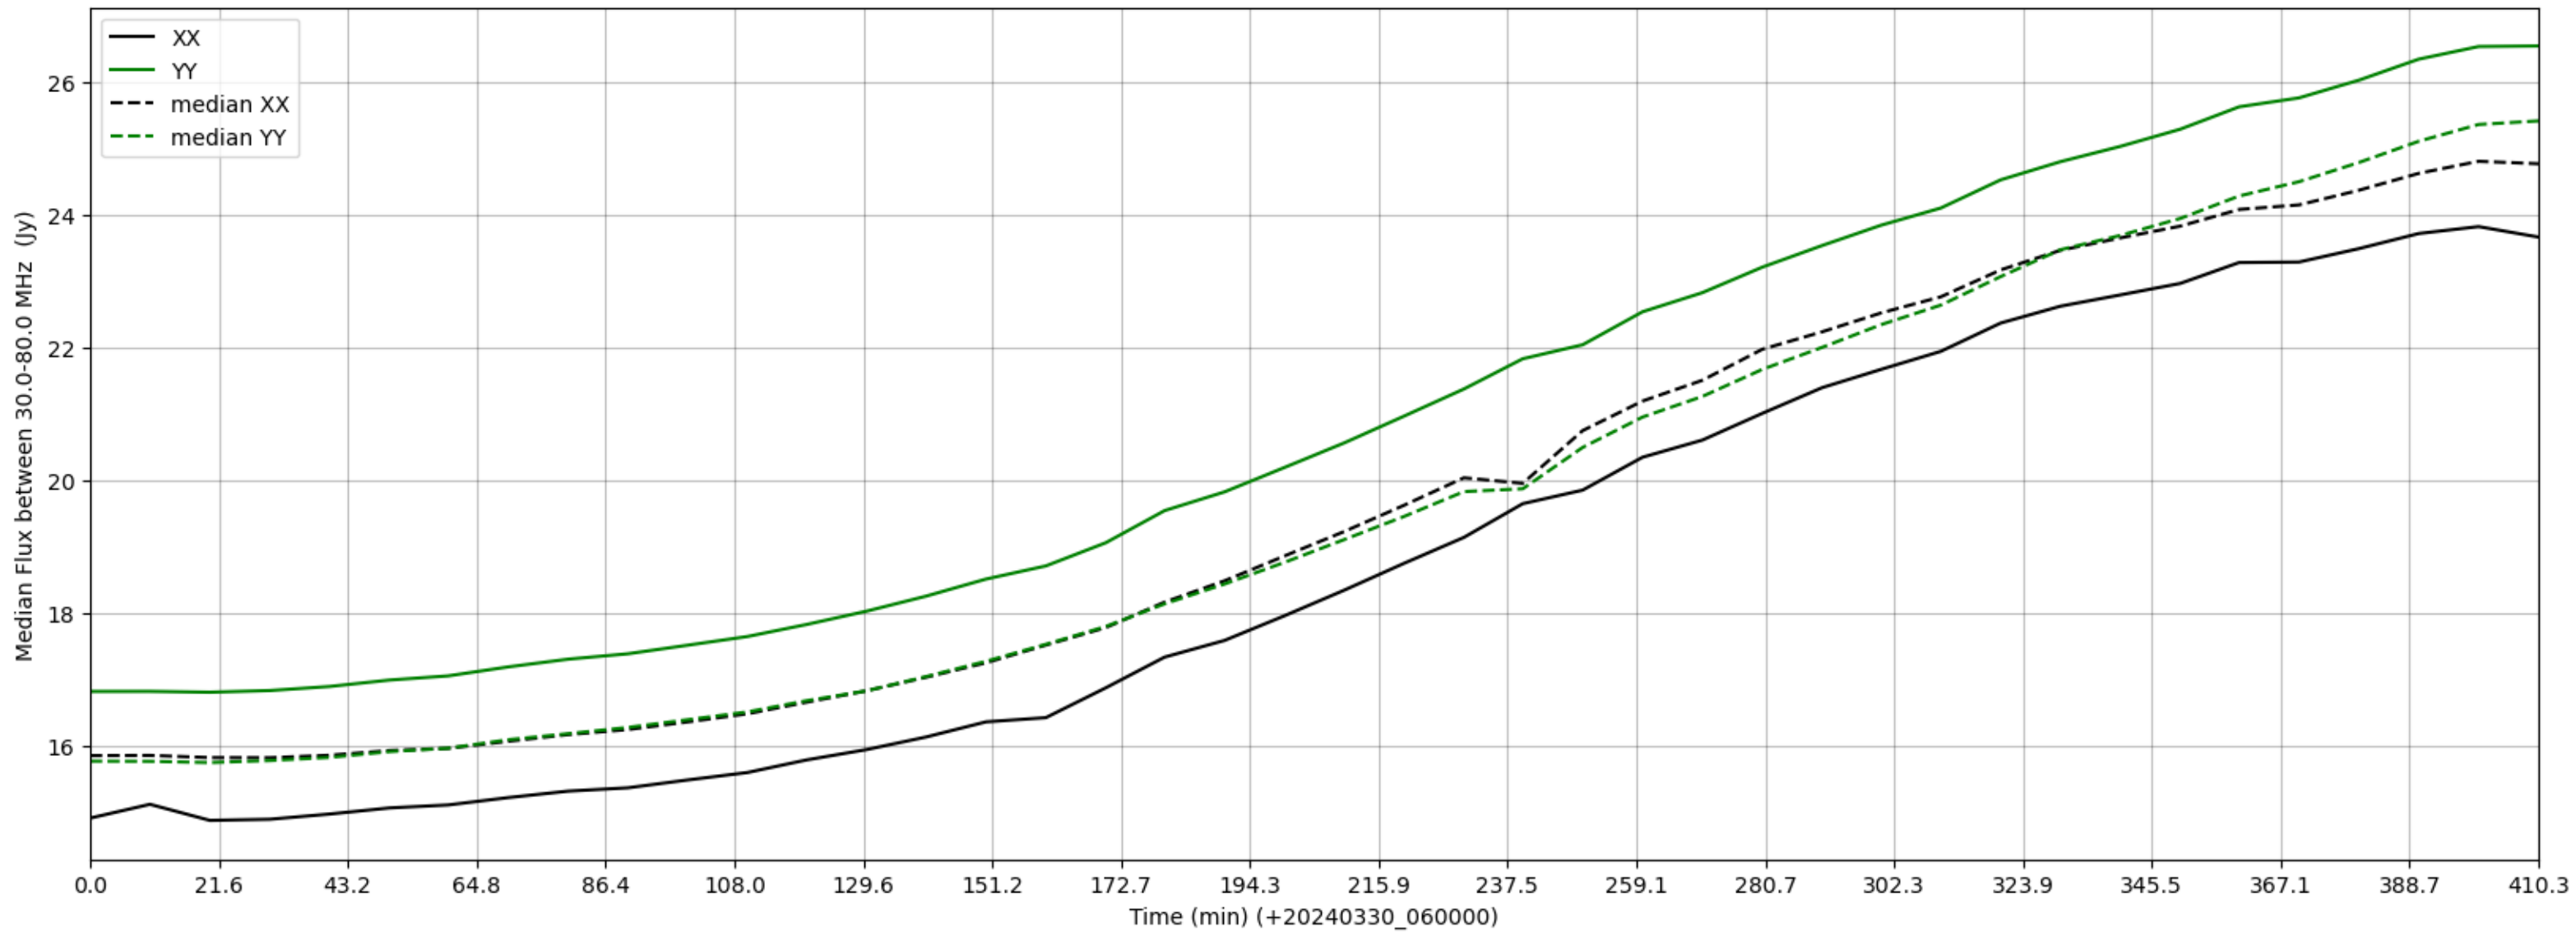

LWA149 - Correlator# 216 - XX FLAGS:Good - YY FLAGS:Good

LWA148 - Correlator# 217 - XX FLAGS:Good - YY FLAGS:Good

LWA151 - Correlator# 218 - XX FLAGS:LowFlux - YY FLAGS:LowFlux

LWA172 - Correlator# 219 - XX FLAGS:Good - YY FLAGS:Good