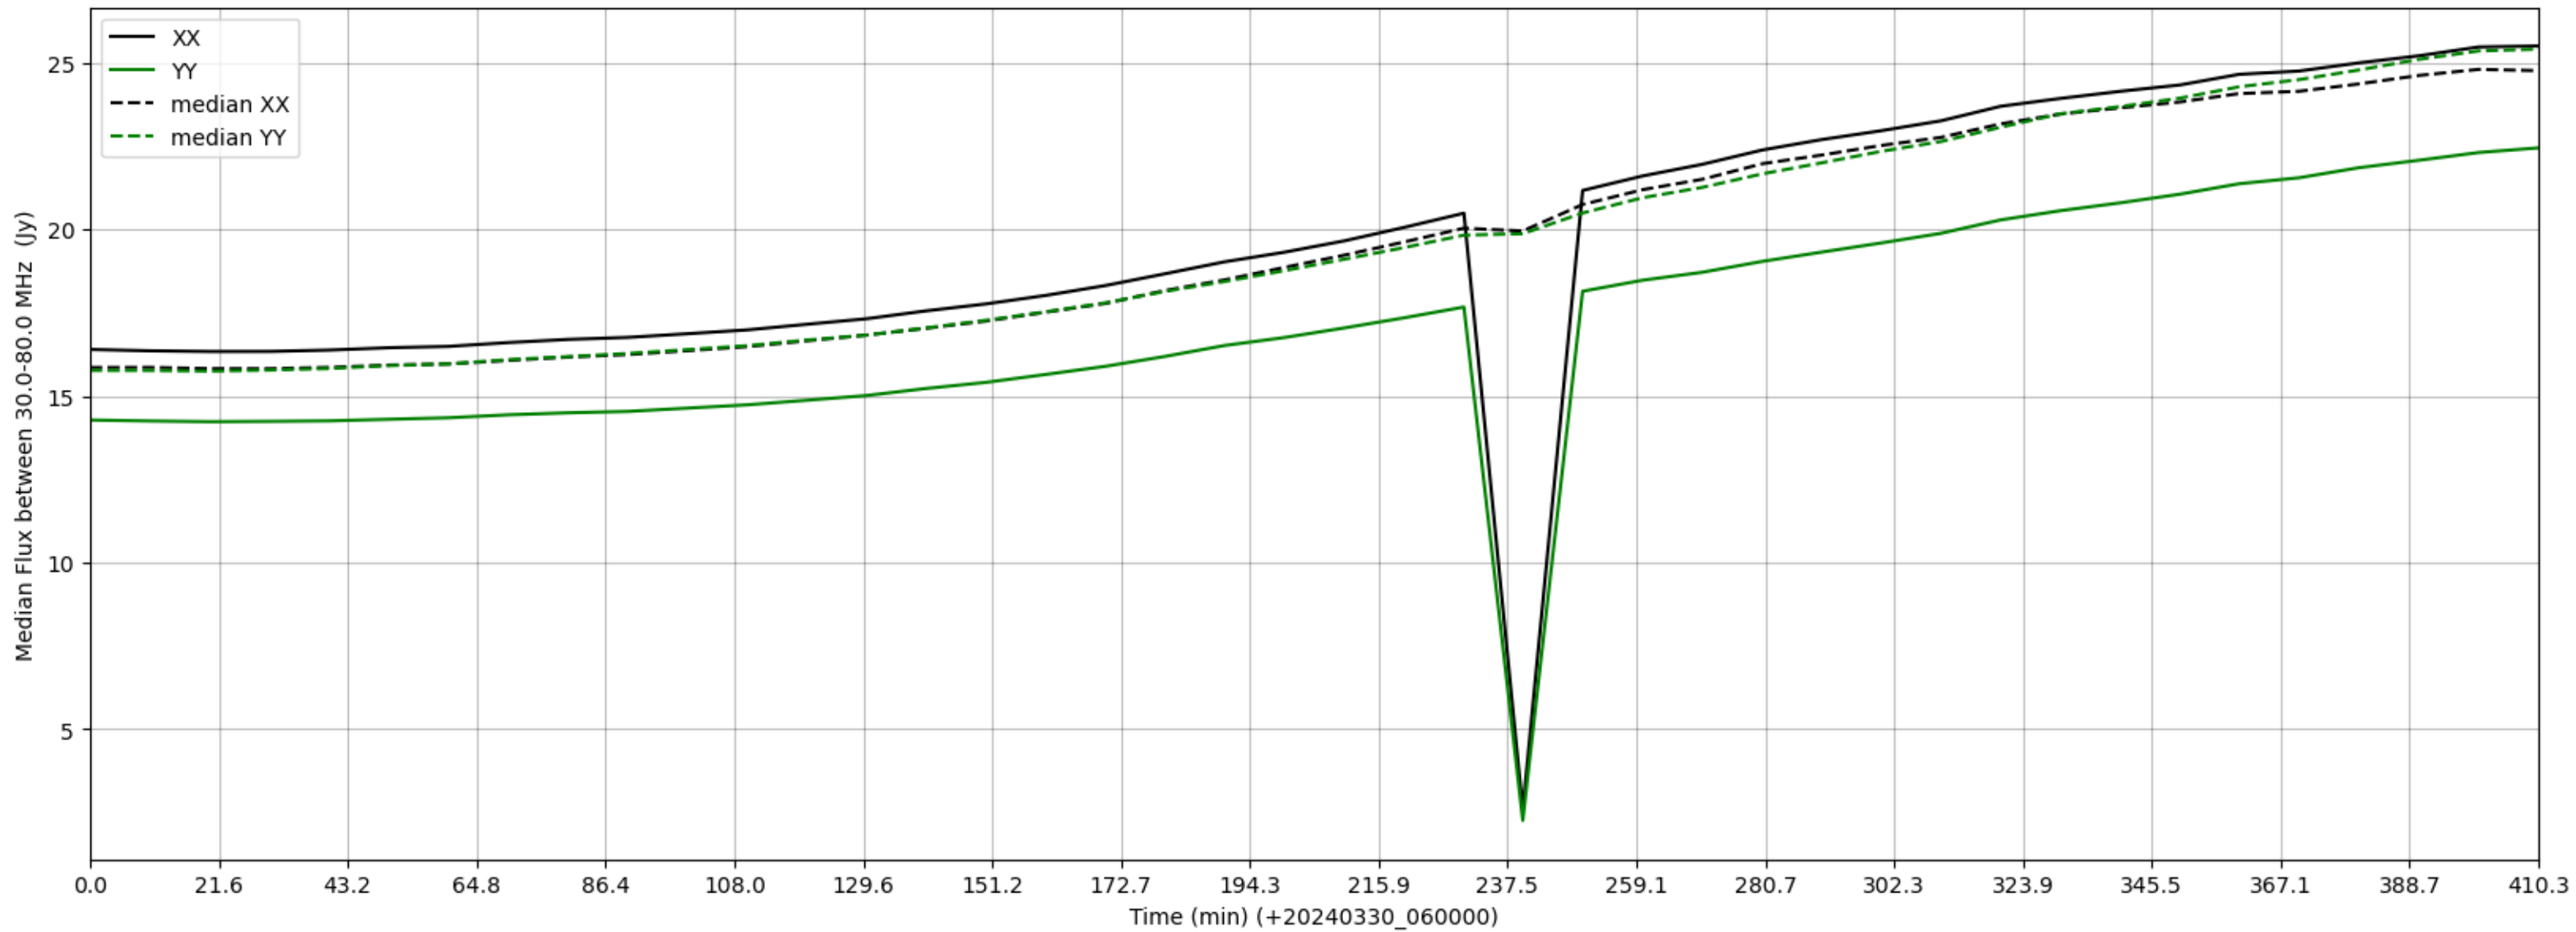

LWA266 - Correlator# 000 - XX FLAGS:Good - YY FLAGS:Good

LWA259 - Correlator# 001 - XX FLAGS:Good - YY FLAGS:Good

LWA268 - Correlator# 002 - XX FLAGS:Good - YY FLAGS:Good

LWA267 - Correlator# 003 - XX FLAGS:LowFlux - YY FLAGS:Good