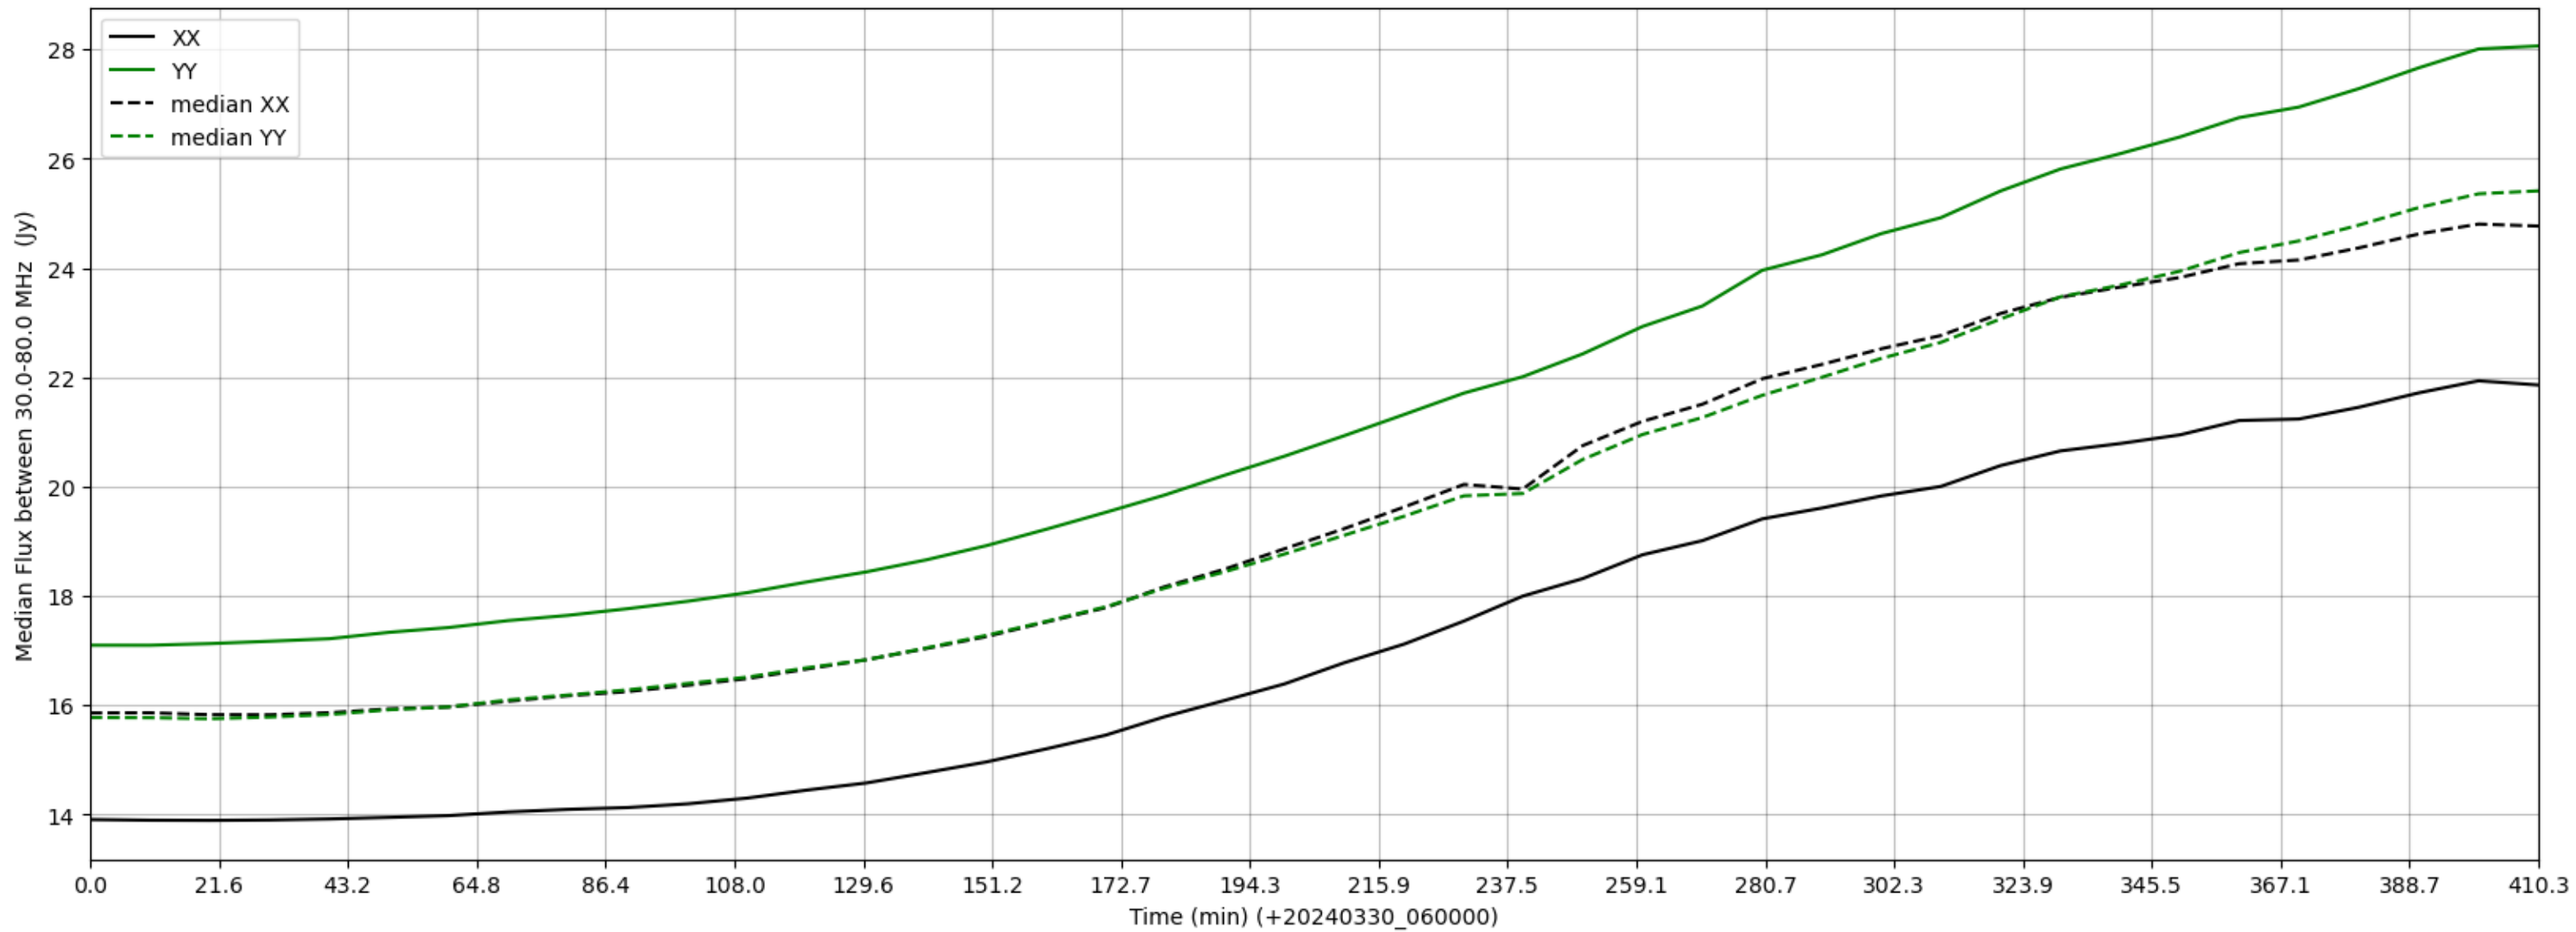

LWA342 - Correlator# 317 - XX FLAGS:Good - YY FLAGS:Good

LWA346 - Correlator# 316 - XX FLAGS:Good - YY FLAGS:Good