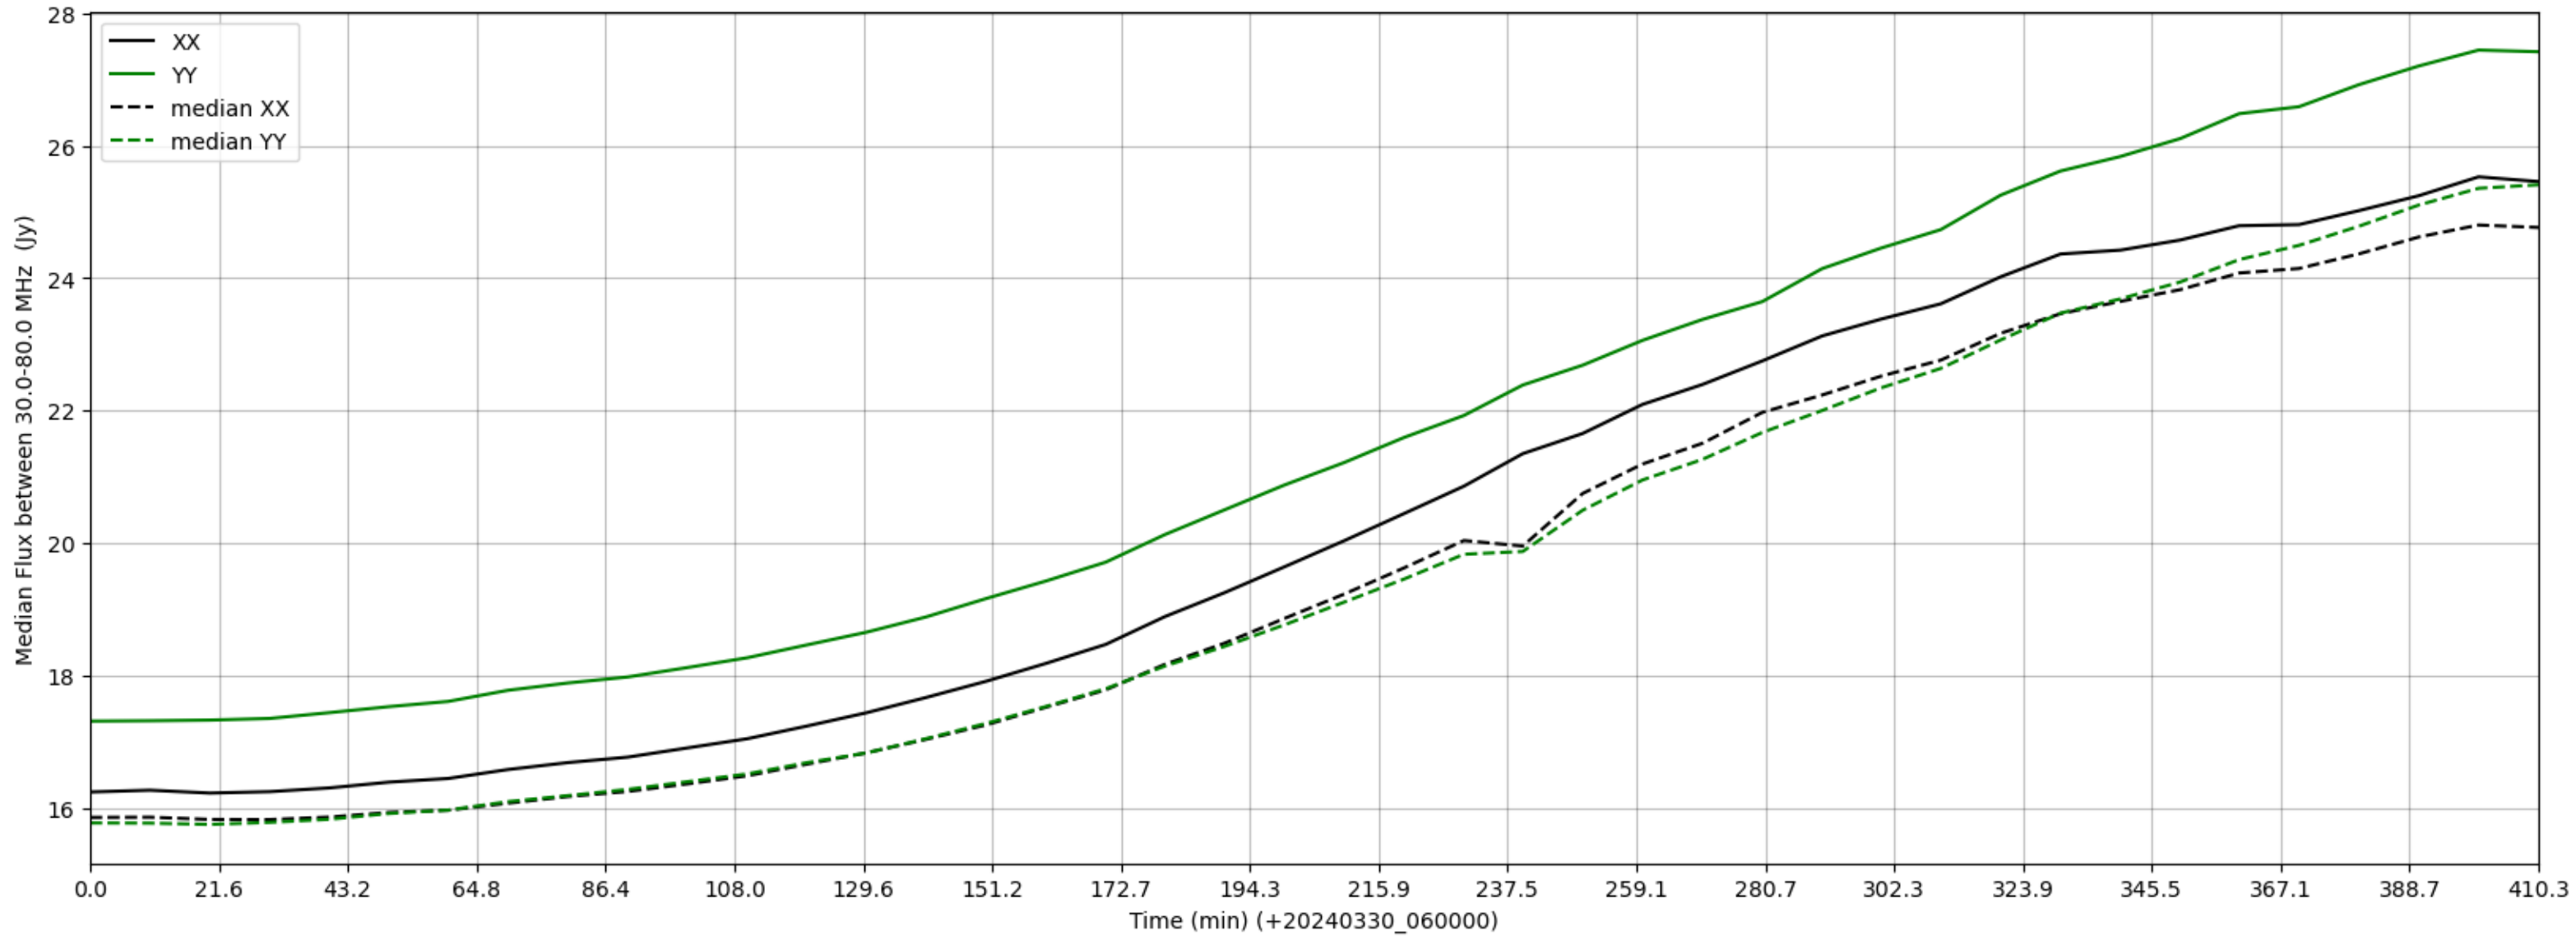

LWA193 - Correlator# 270 - XX FLAGS:Good - YY FLAGS:Good

LWA166 - Correlator# 269 - XX FLAGS:Good - YY FLAGS:Good