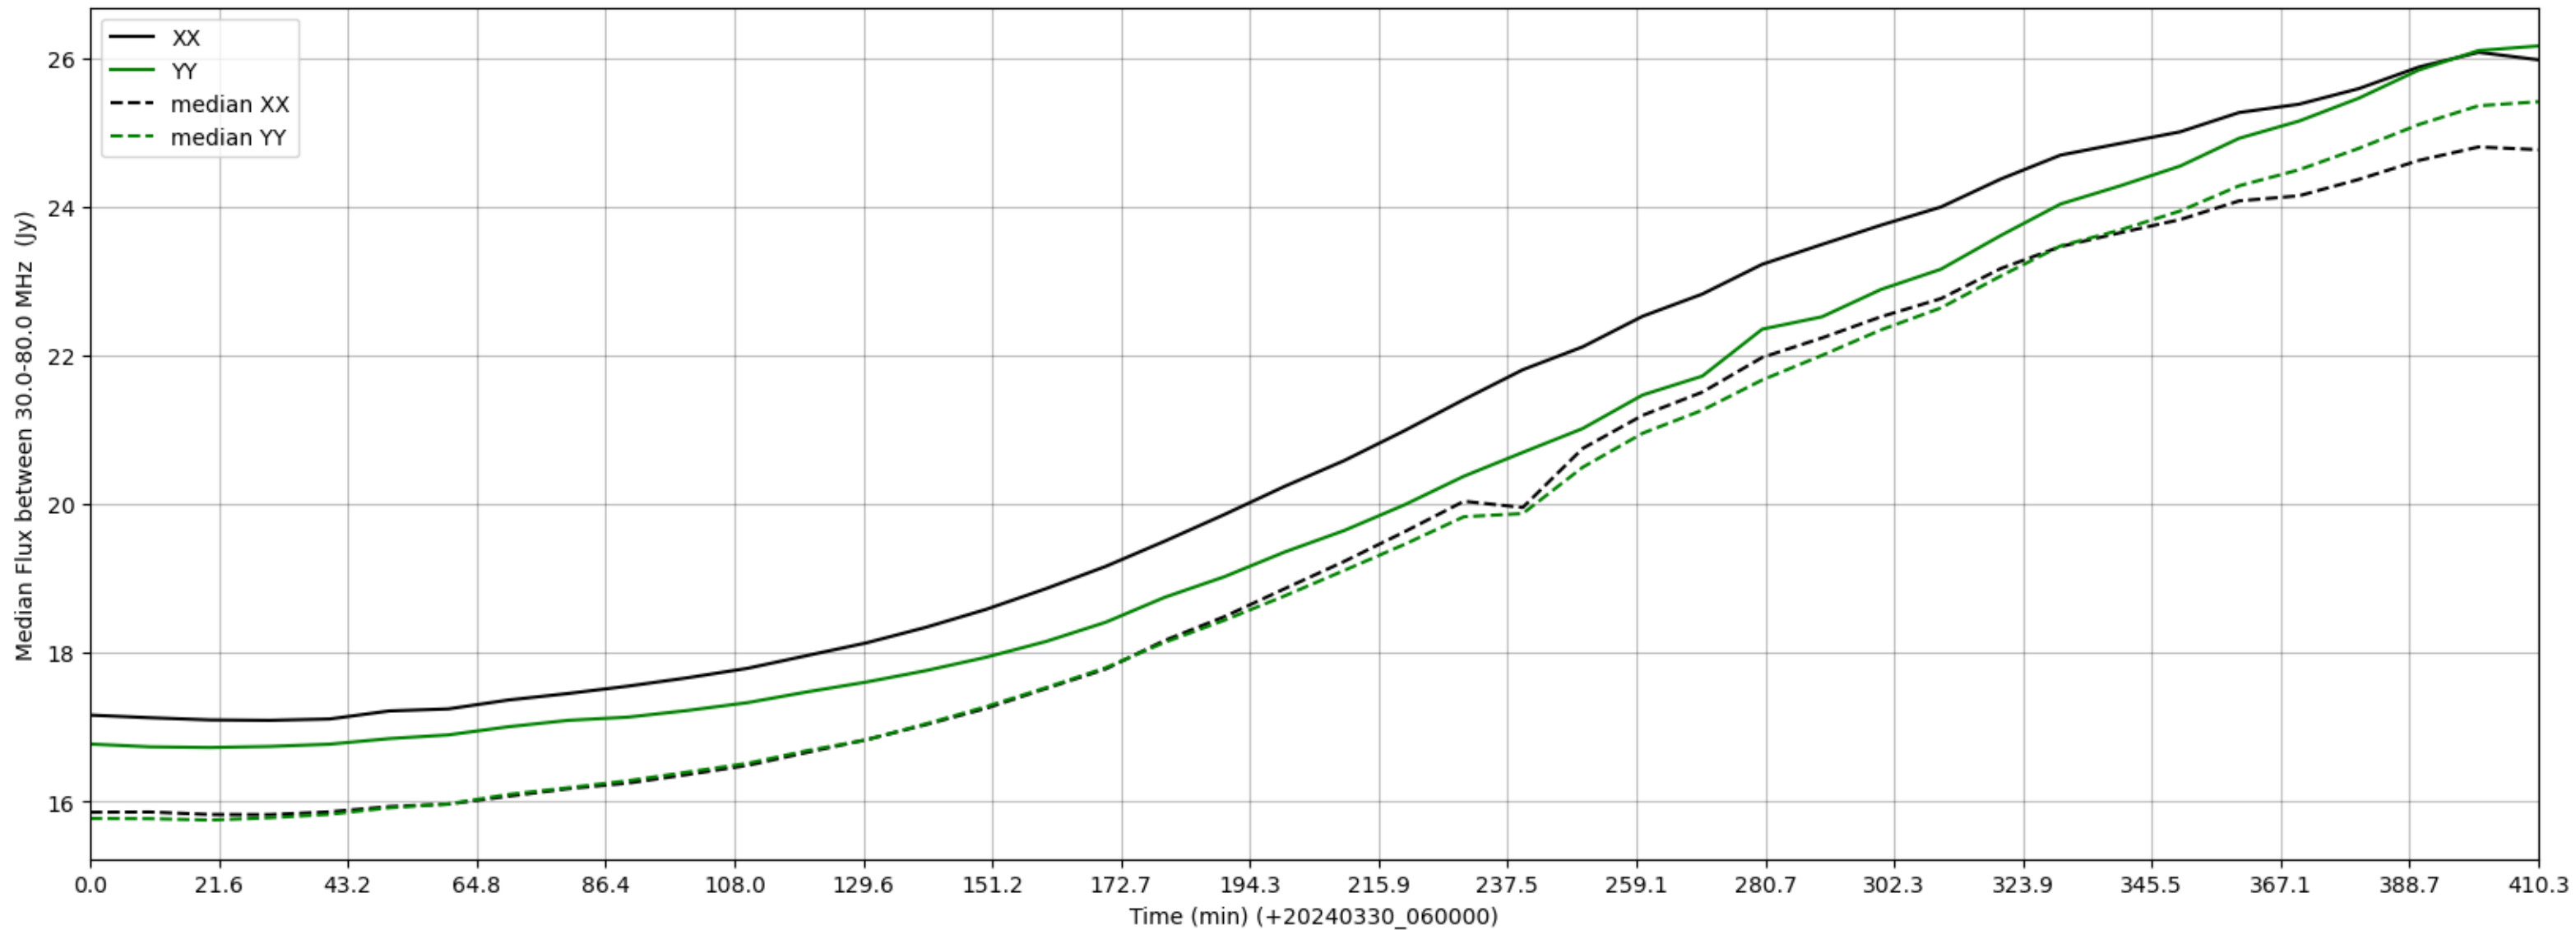

LWA070 - Correlator# 168 - XX FLAGS:Good - YY FLAGS:Good

LWA069 - Correlator# 169 - XX FLAGS:Good - YY FLAGS:Good

LWA097 - Correlator# 170 - XX FLAGS:Good - YY FLAGS:Good

LWA072 - Correlator# 171 - XX FLAGS:Good - YY FLAGS:Good