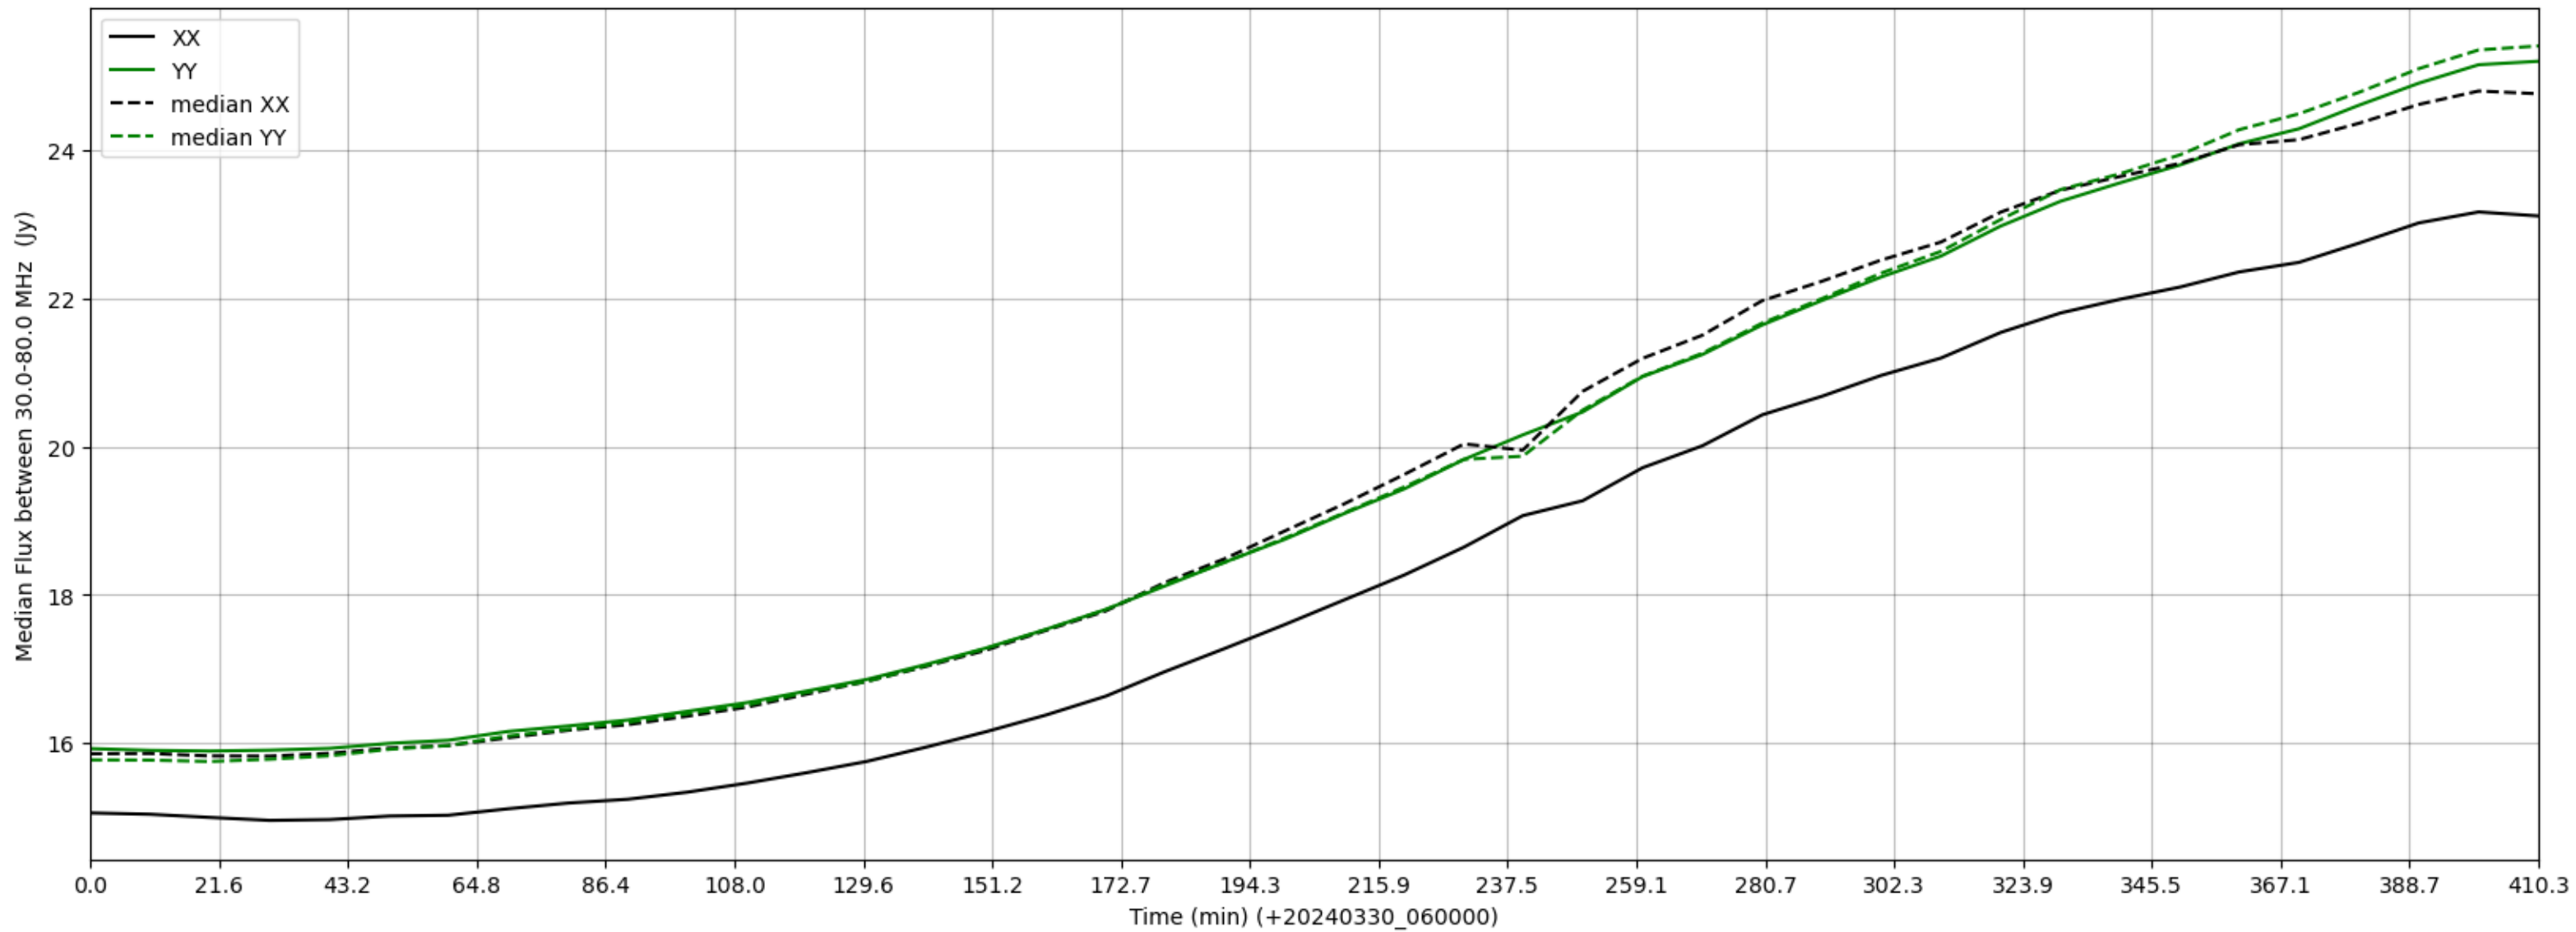

LWA153 - Correlator# 230 - XX FLAGS:LowFlux - YY FLAGS:Good

LWA128 - Correlator# 229 - XX FLAGS:Good - YY FLAGS:Good