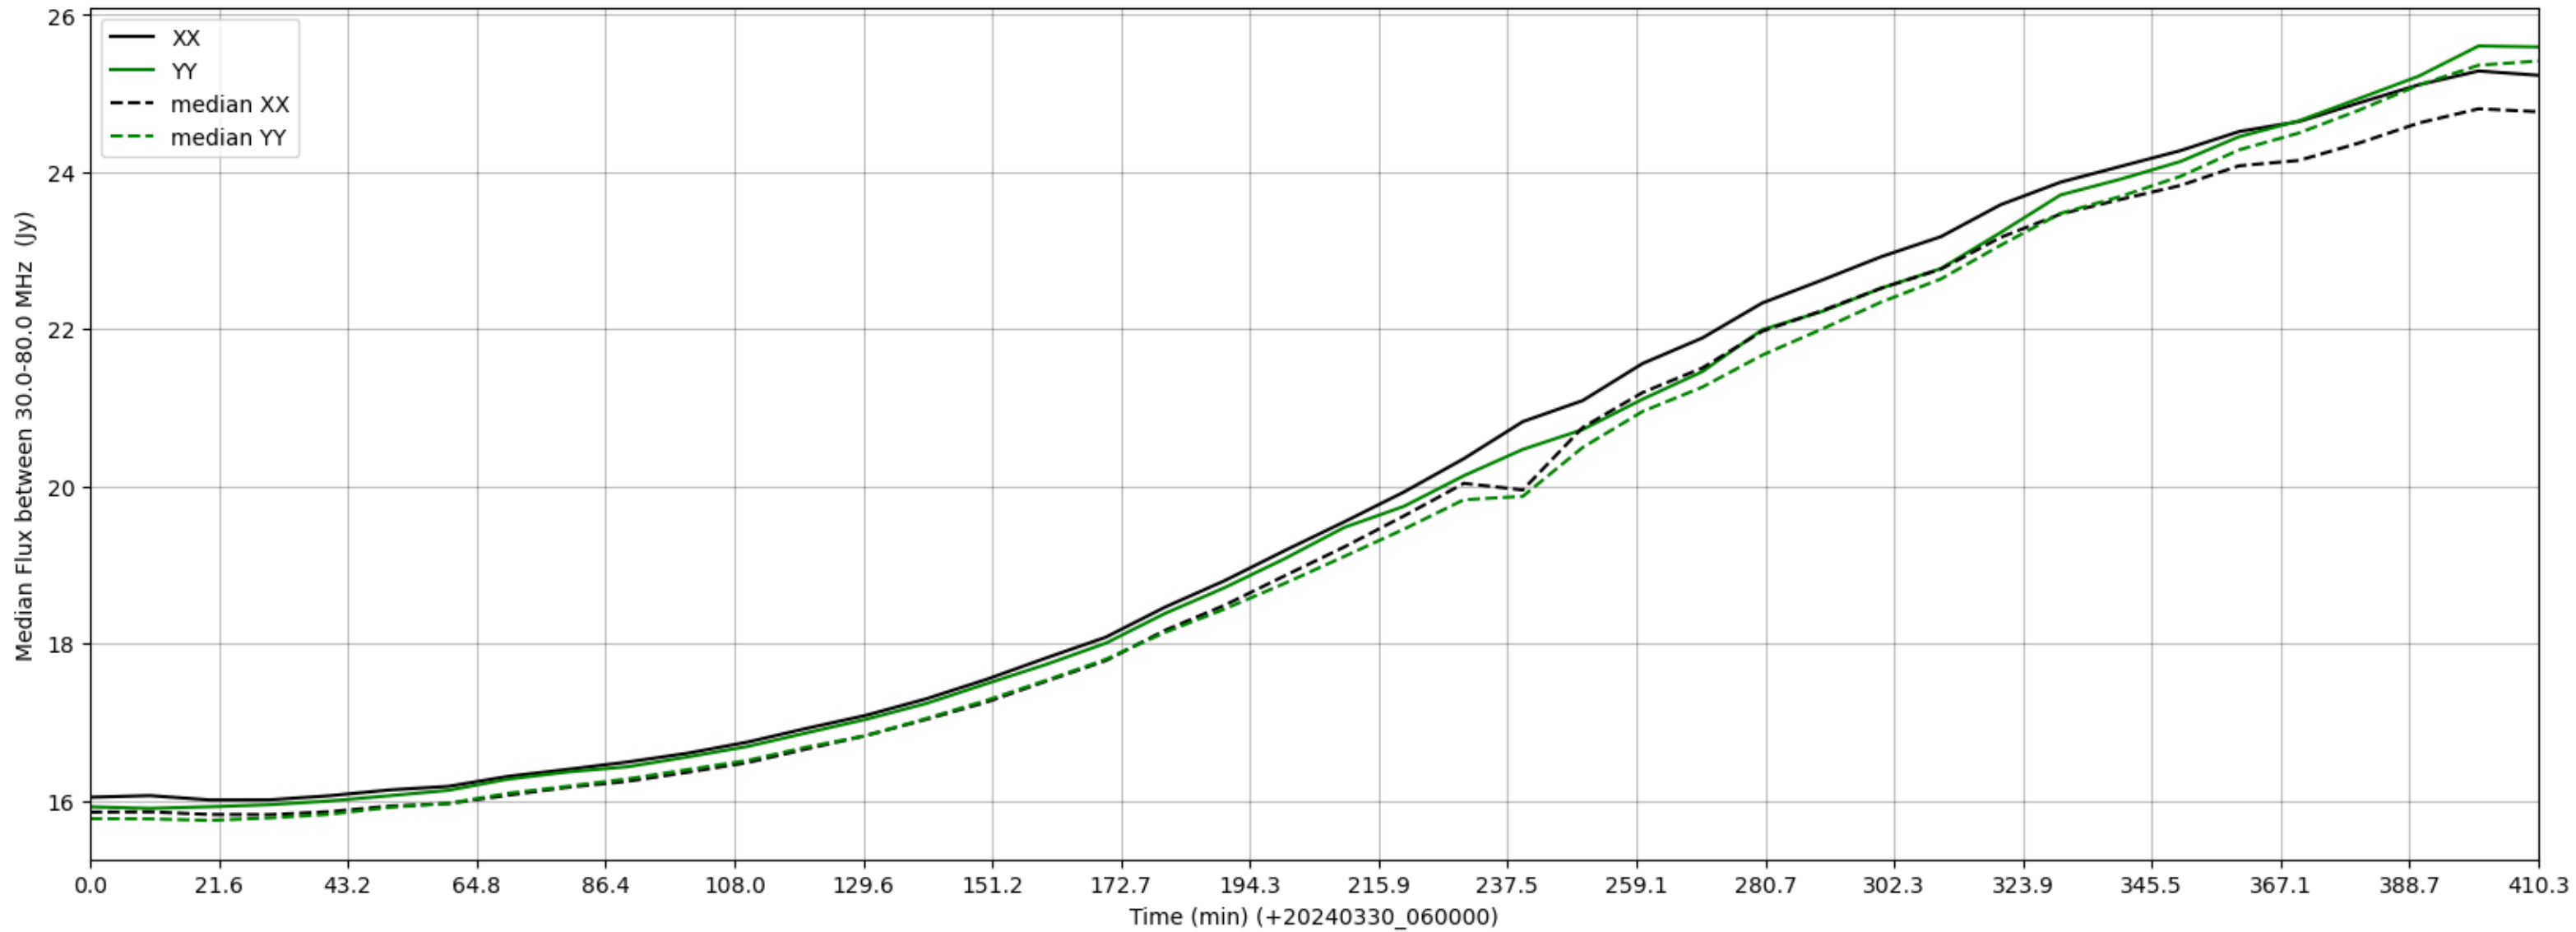

LWA051 - Correlator# 114 - XX FLAGS:Good - YY FLAGS:Good

LWA048 - Correlator# 113 - XX FLAGS:Good - YY FLAGS:Good