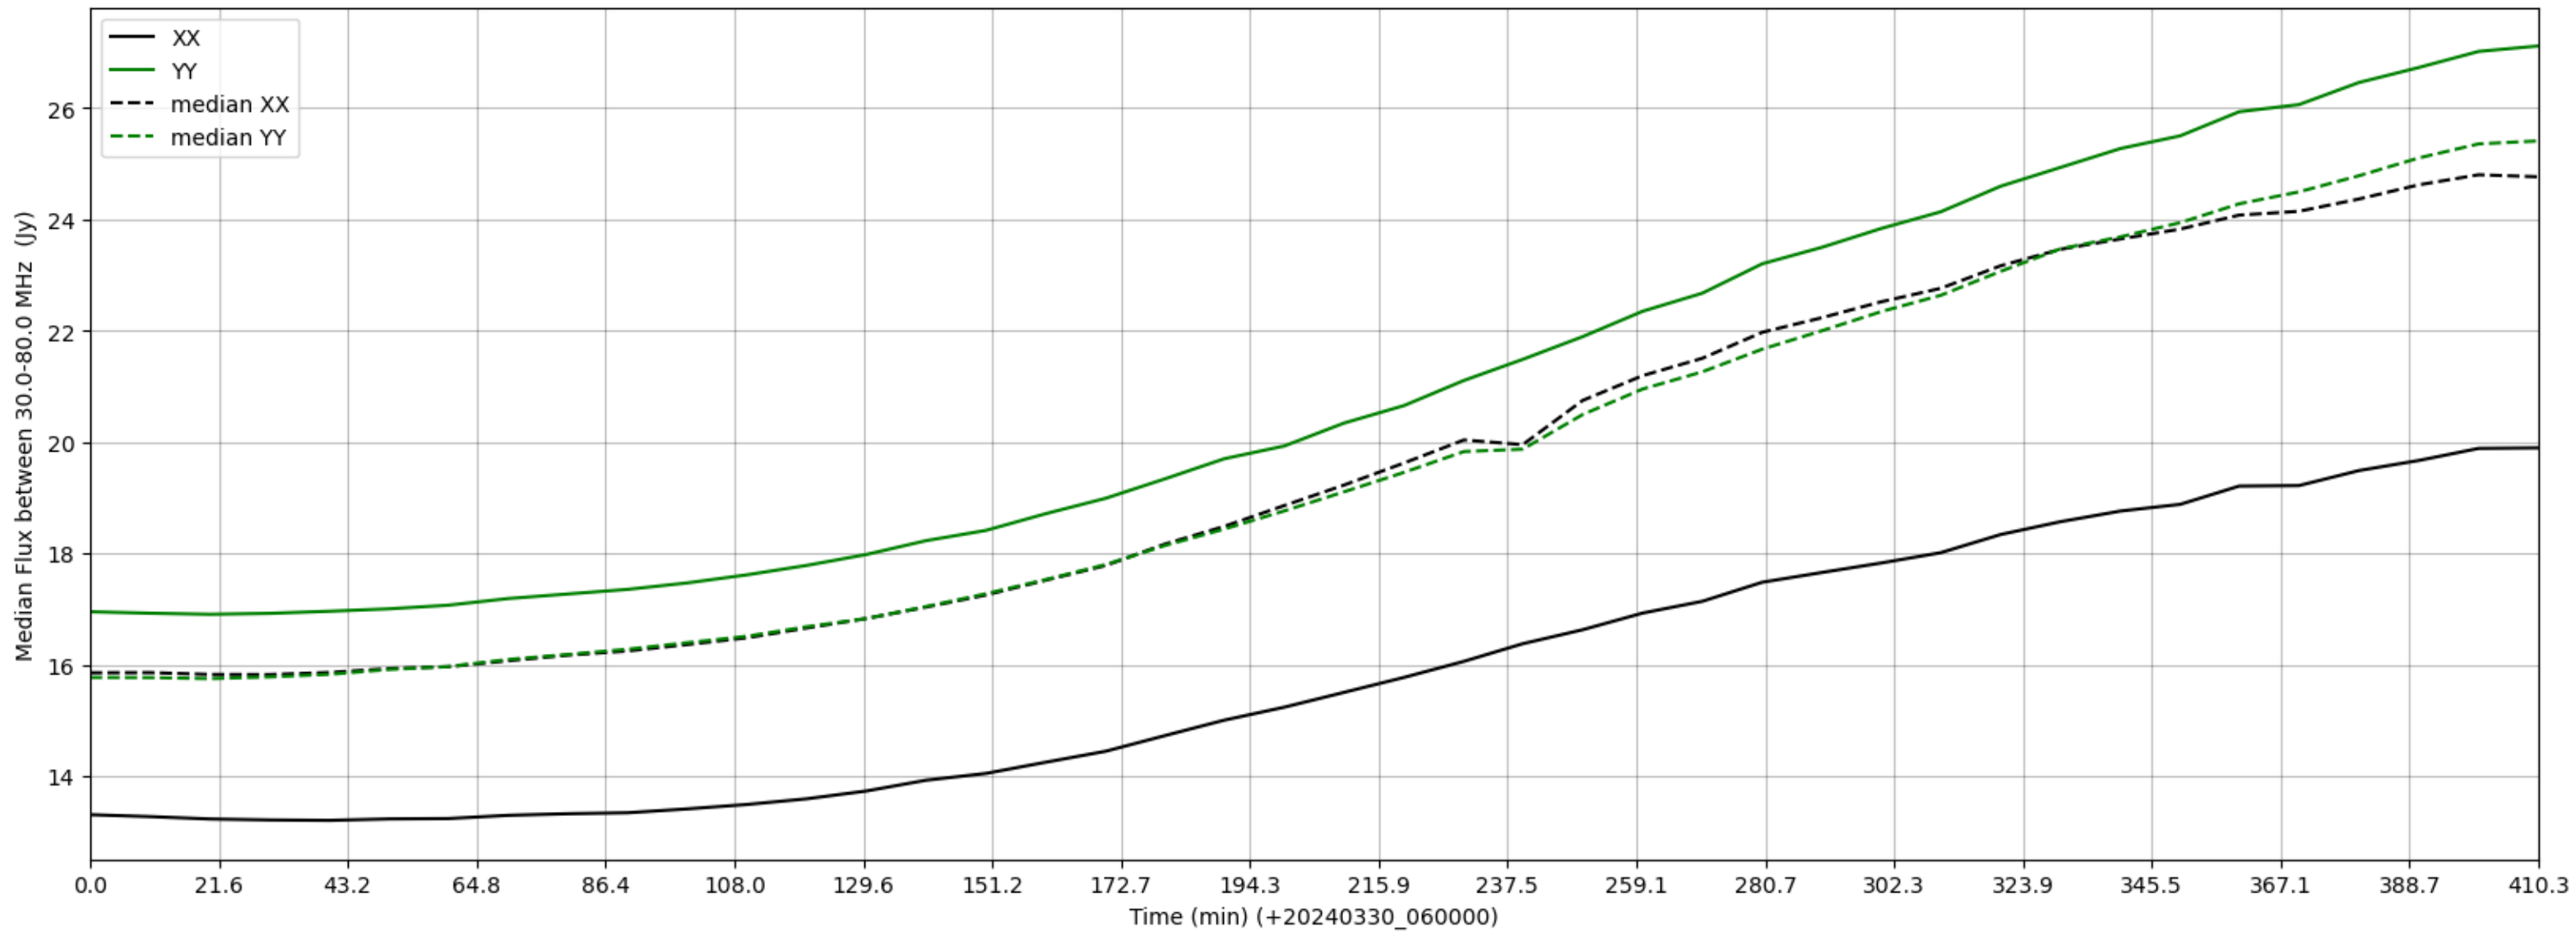

LWA356 - Correlator# 318 - XX FLAGS:Good - YY FLAGS:Good

LWA342 - Correlator# 317 - XX FLAGS:Good - YY FLAGS:Good