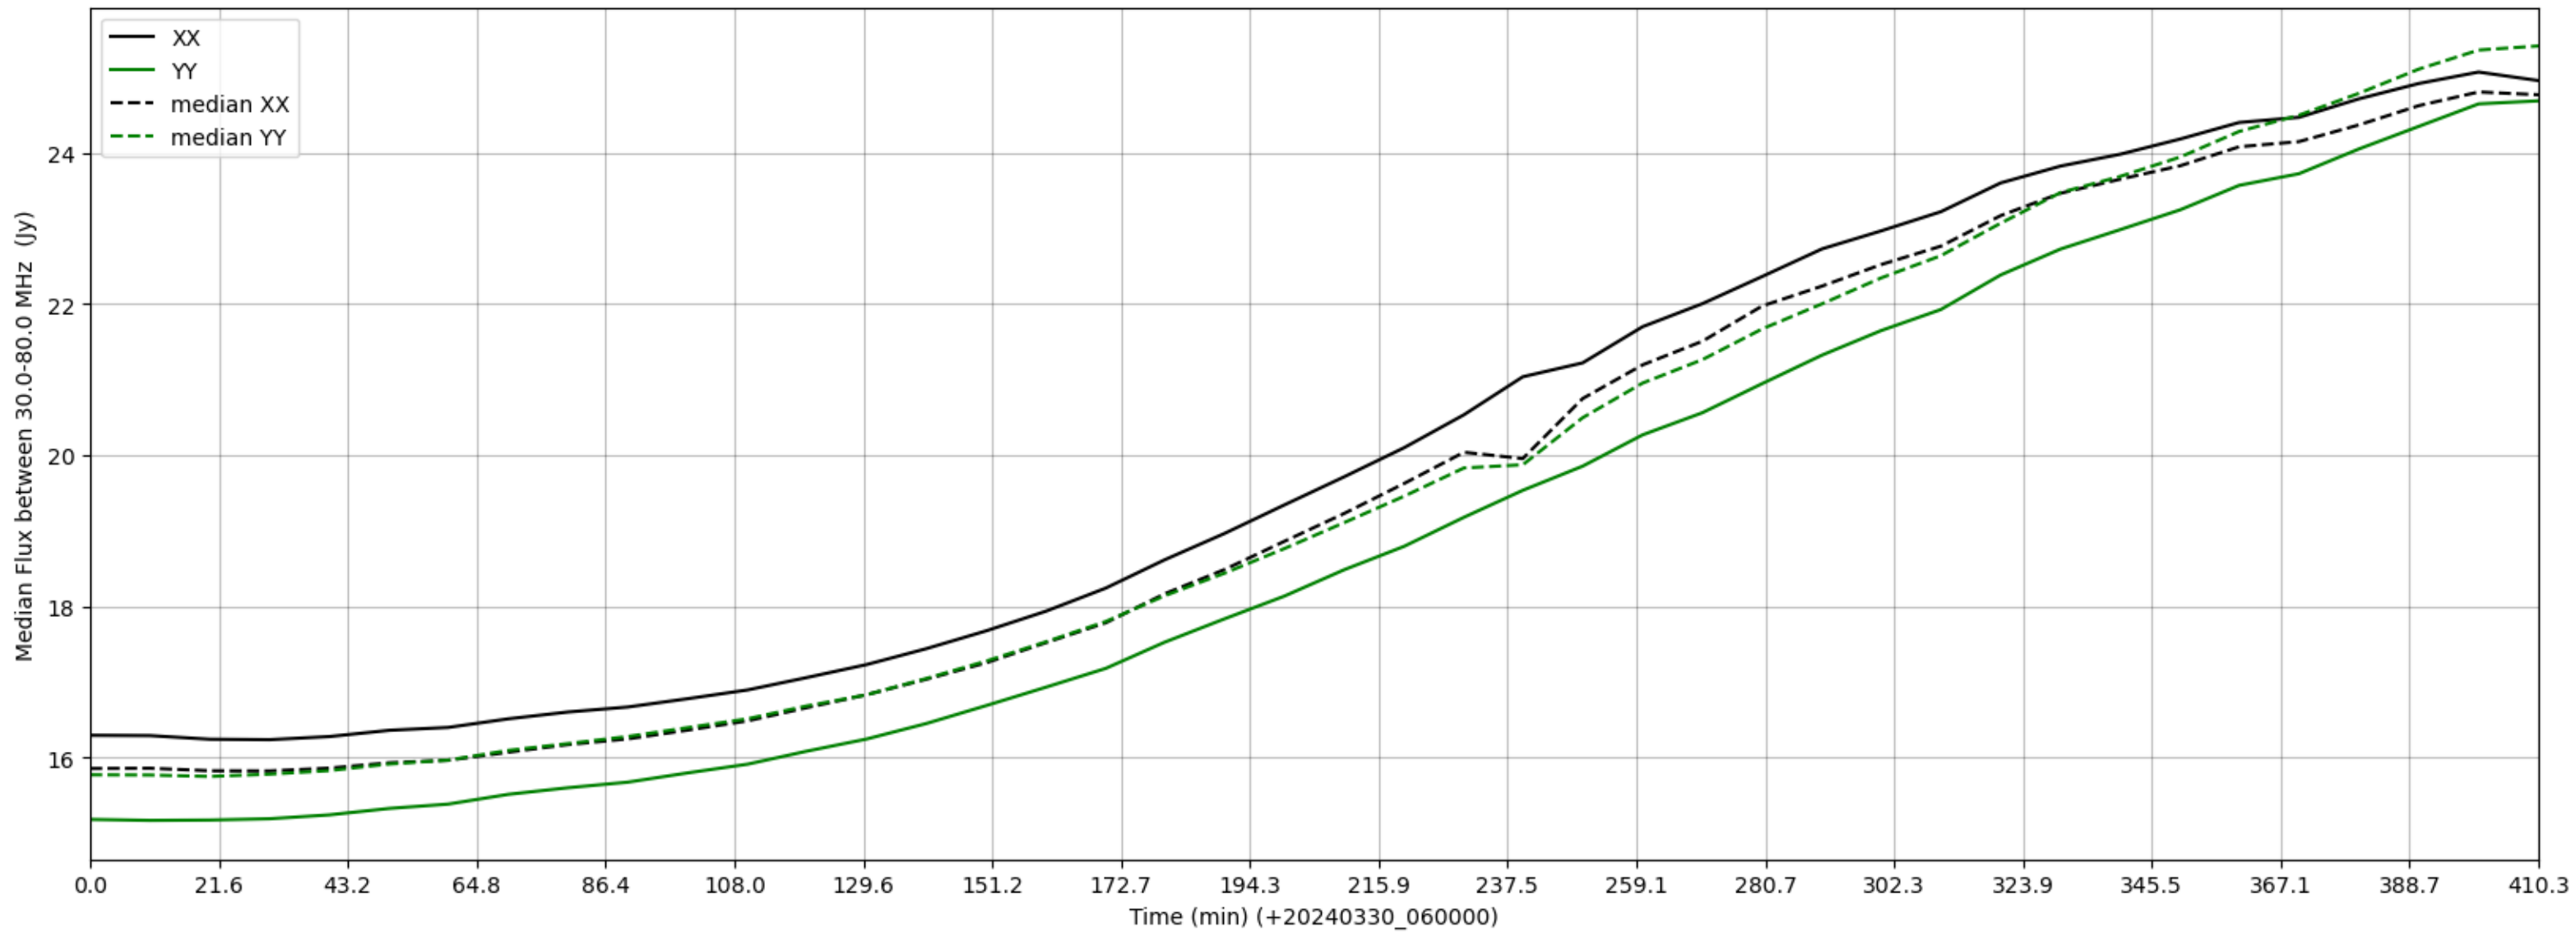

LWA177 - Correlator# 320 - XX FLAGS:Good - YY FLAGS:Good

LWA247 - Correlator# 321 - XX FLAGS:Good - YY FLAGS:Good

LWA180 - Correlator# 322 - XX FLAGS:Good - YY FLAGS:Good

LWA179 - Correlator# 323 - XX FLAGS:Good - YY FLAGS:Good