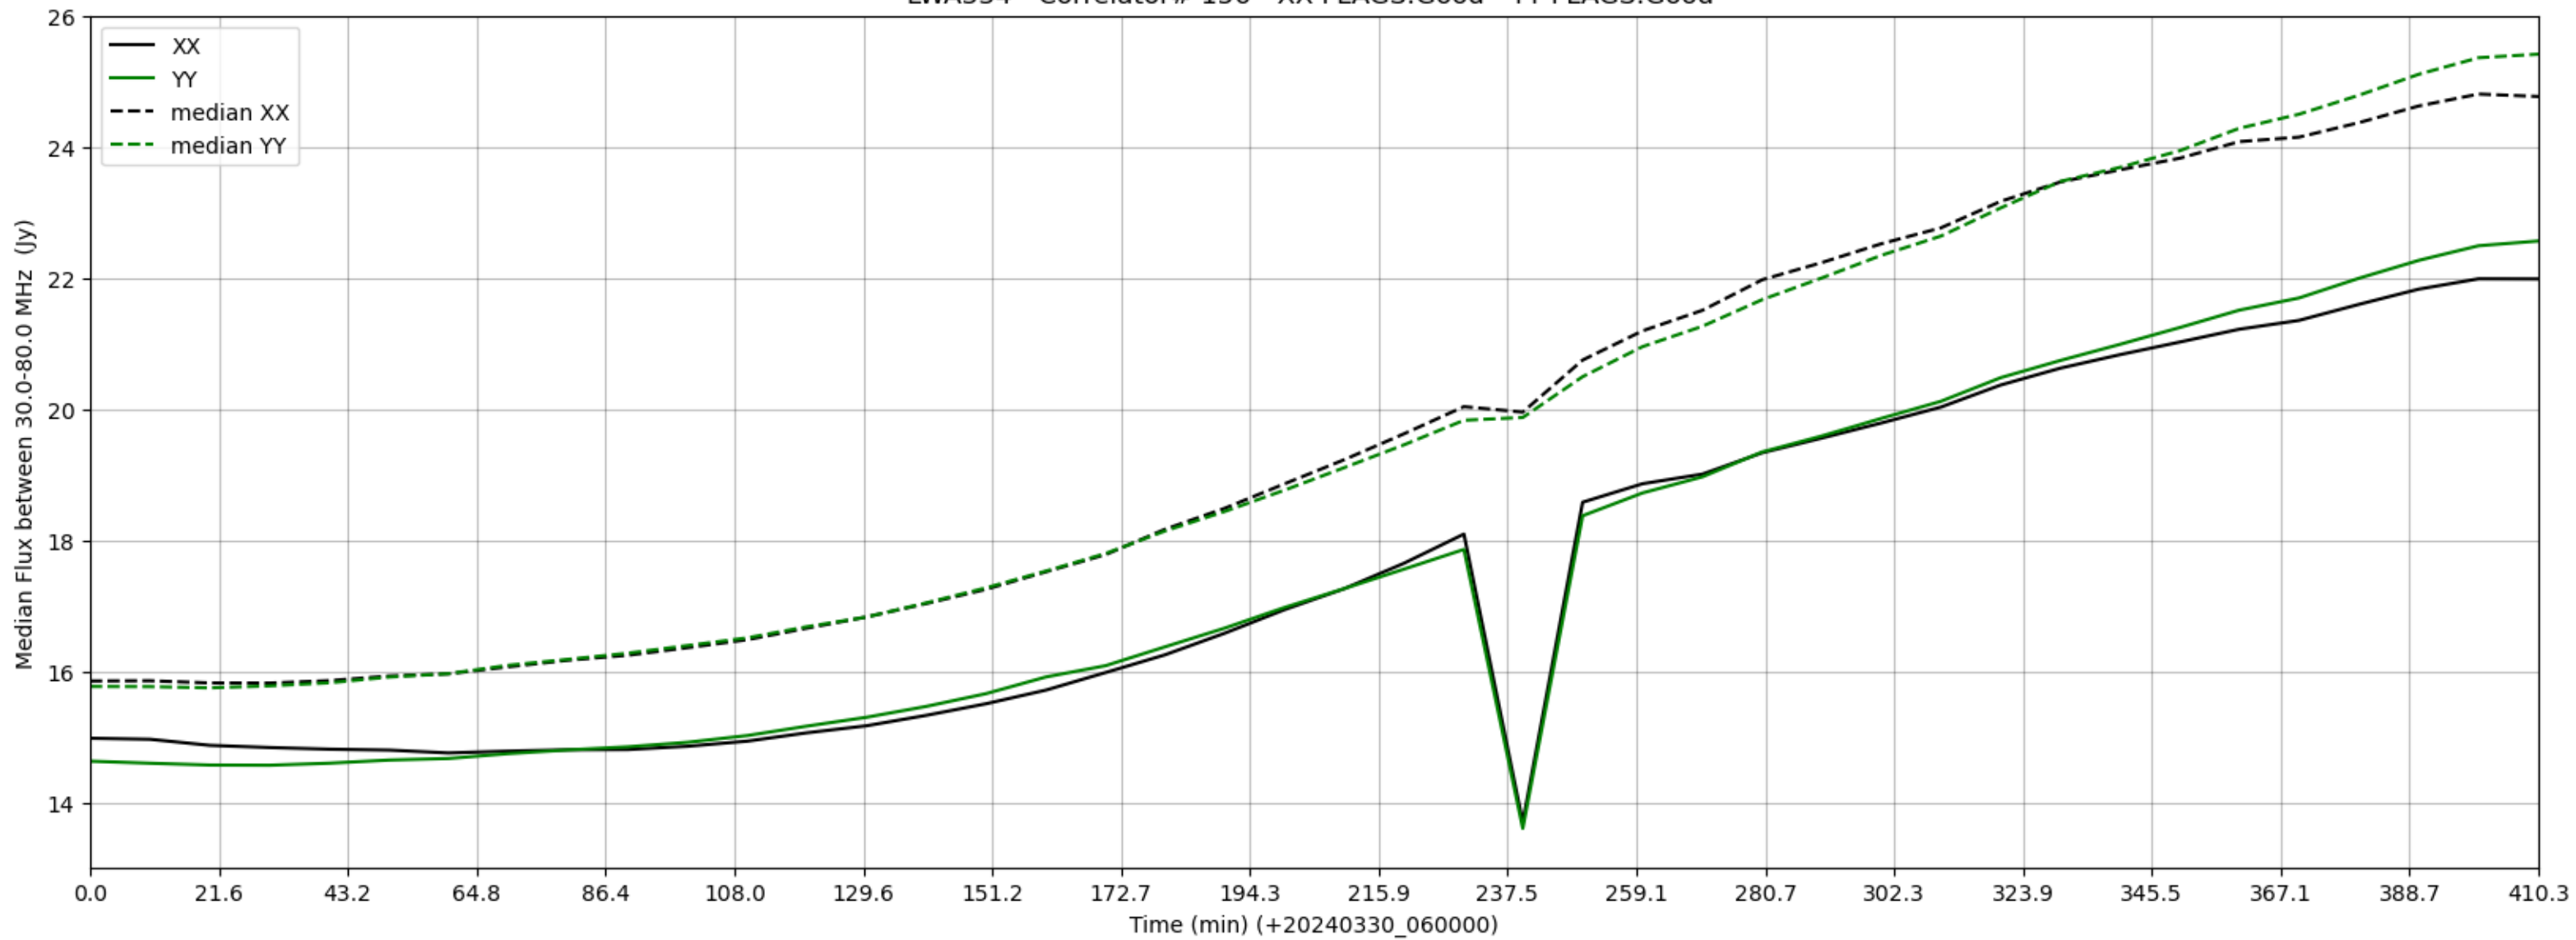

LWA334 - Correlator# 156 - XX FLAGS:Good - YY FLAGS:Good

LWA328 - Correlator# 157 - XX FLAGS:Good - YY FLAGS:Good

LWA361 - Correlator# 158 - XX FLAGS:Good - YY FLAGS:Good

LWA358 - Correlator# 159 - XX FLAGS:Good - YY FLAGS:Good