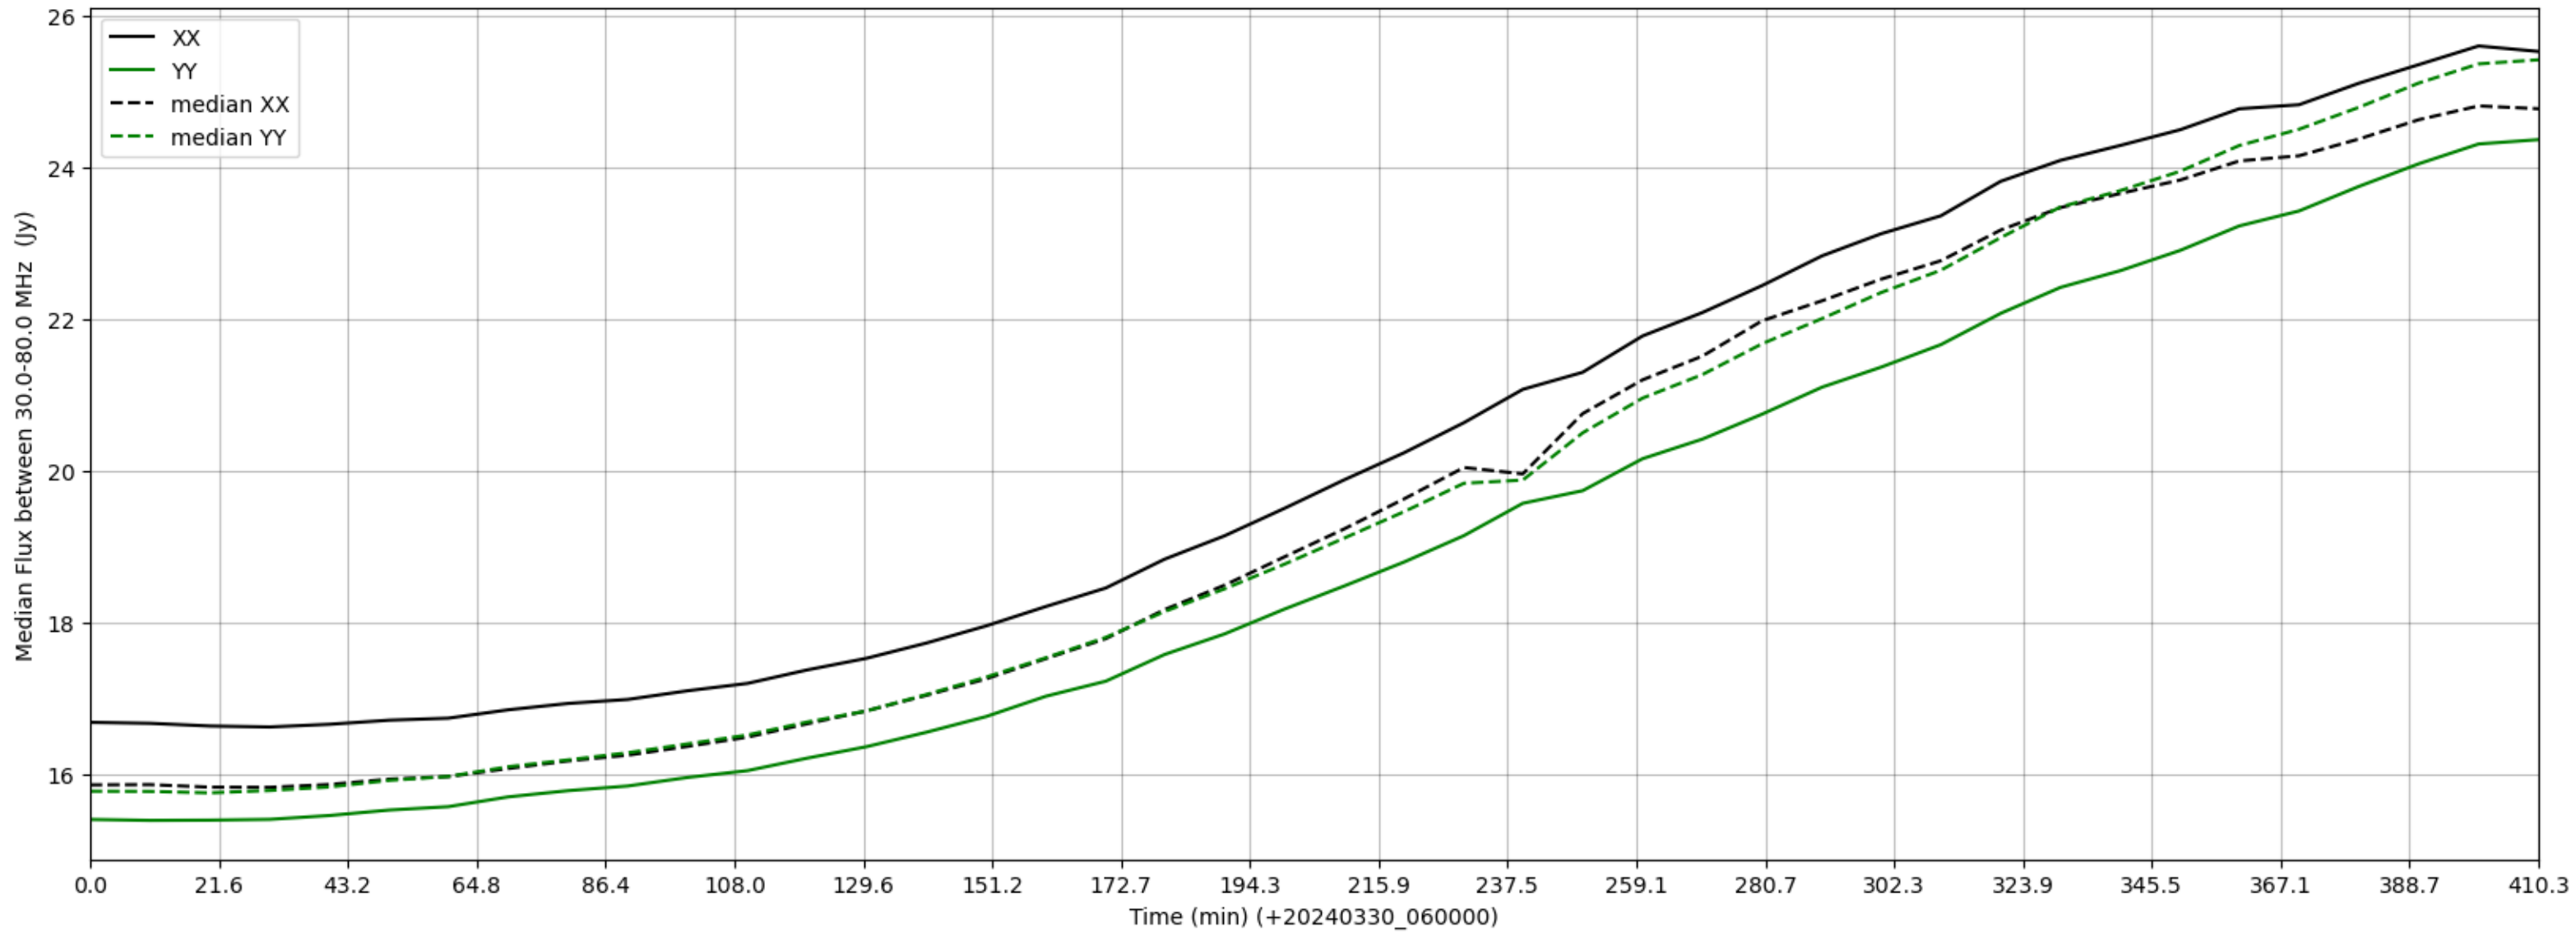

LWA108 - Correlator# 196 - XX FLAGS:Good - YY FLAGS:Good

LWA107 - Correlator# 197 - XX FLAGS:Good - YY FLAGS:Good

LWA110 - Correlator# 198 - XX FLAGS:Good - YY FLAGS:Good

LWA109 - Correlator# 199 - XX FLAGS:Good - YY FLAGS:Good