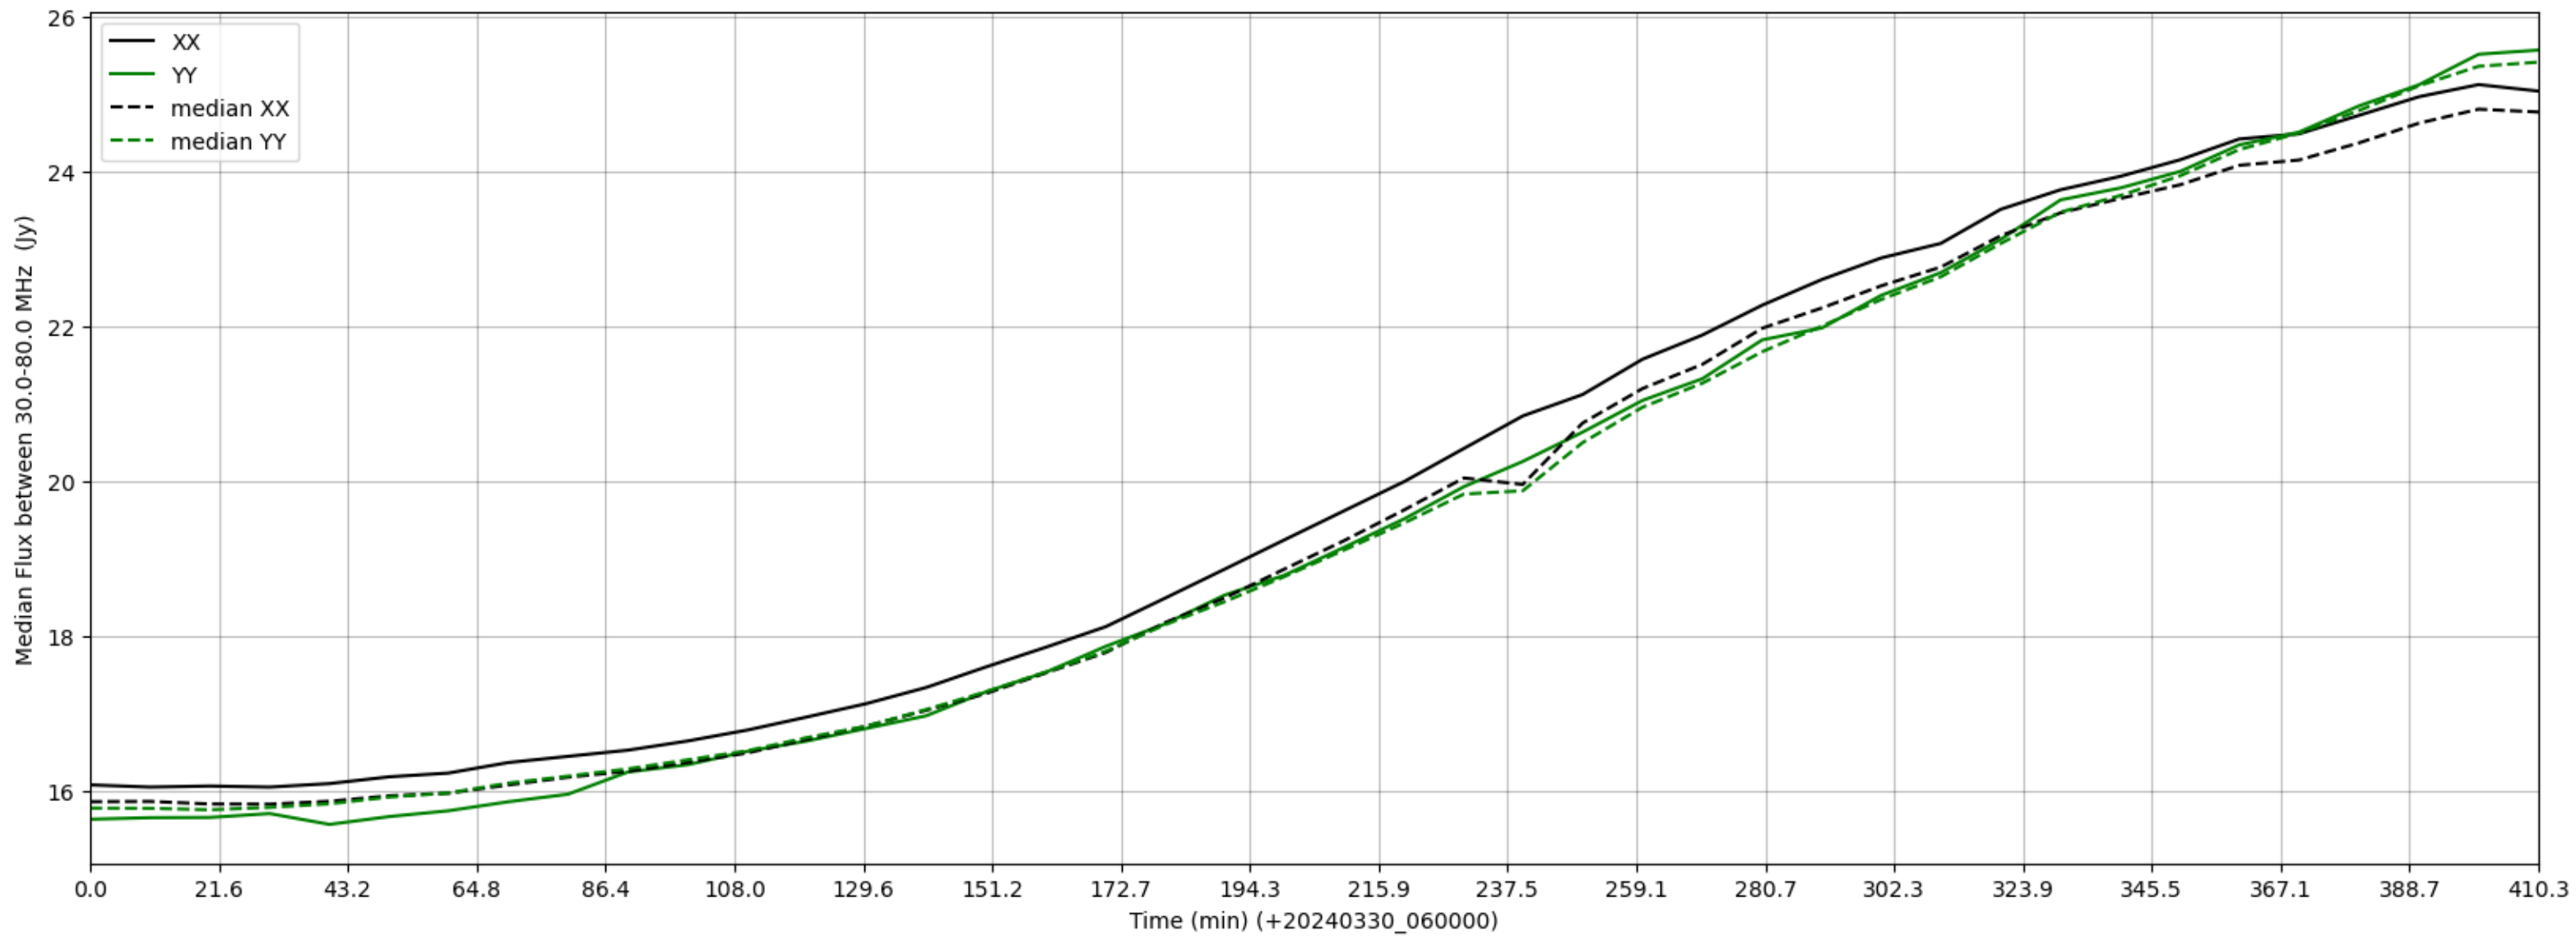

LWA046 - Correlator# 082 - XX FLAGS:Good - YY FLAGS:Good

LWA043 - Correlator# 081 - XX FLAGS:Good - YY FLAGS:Good