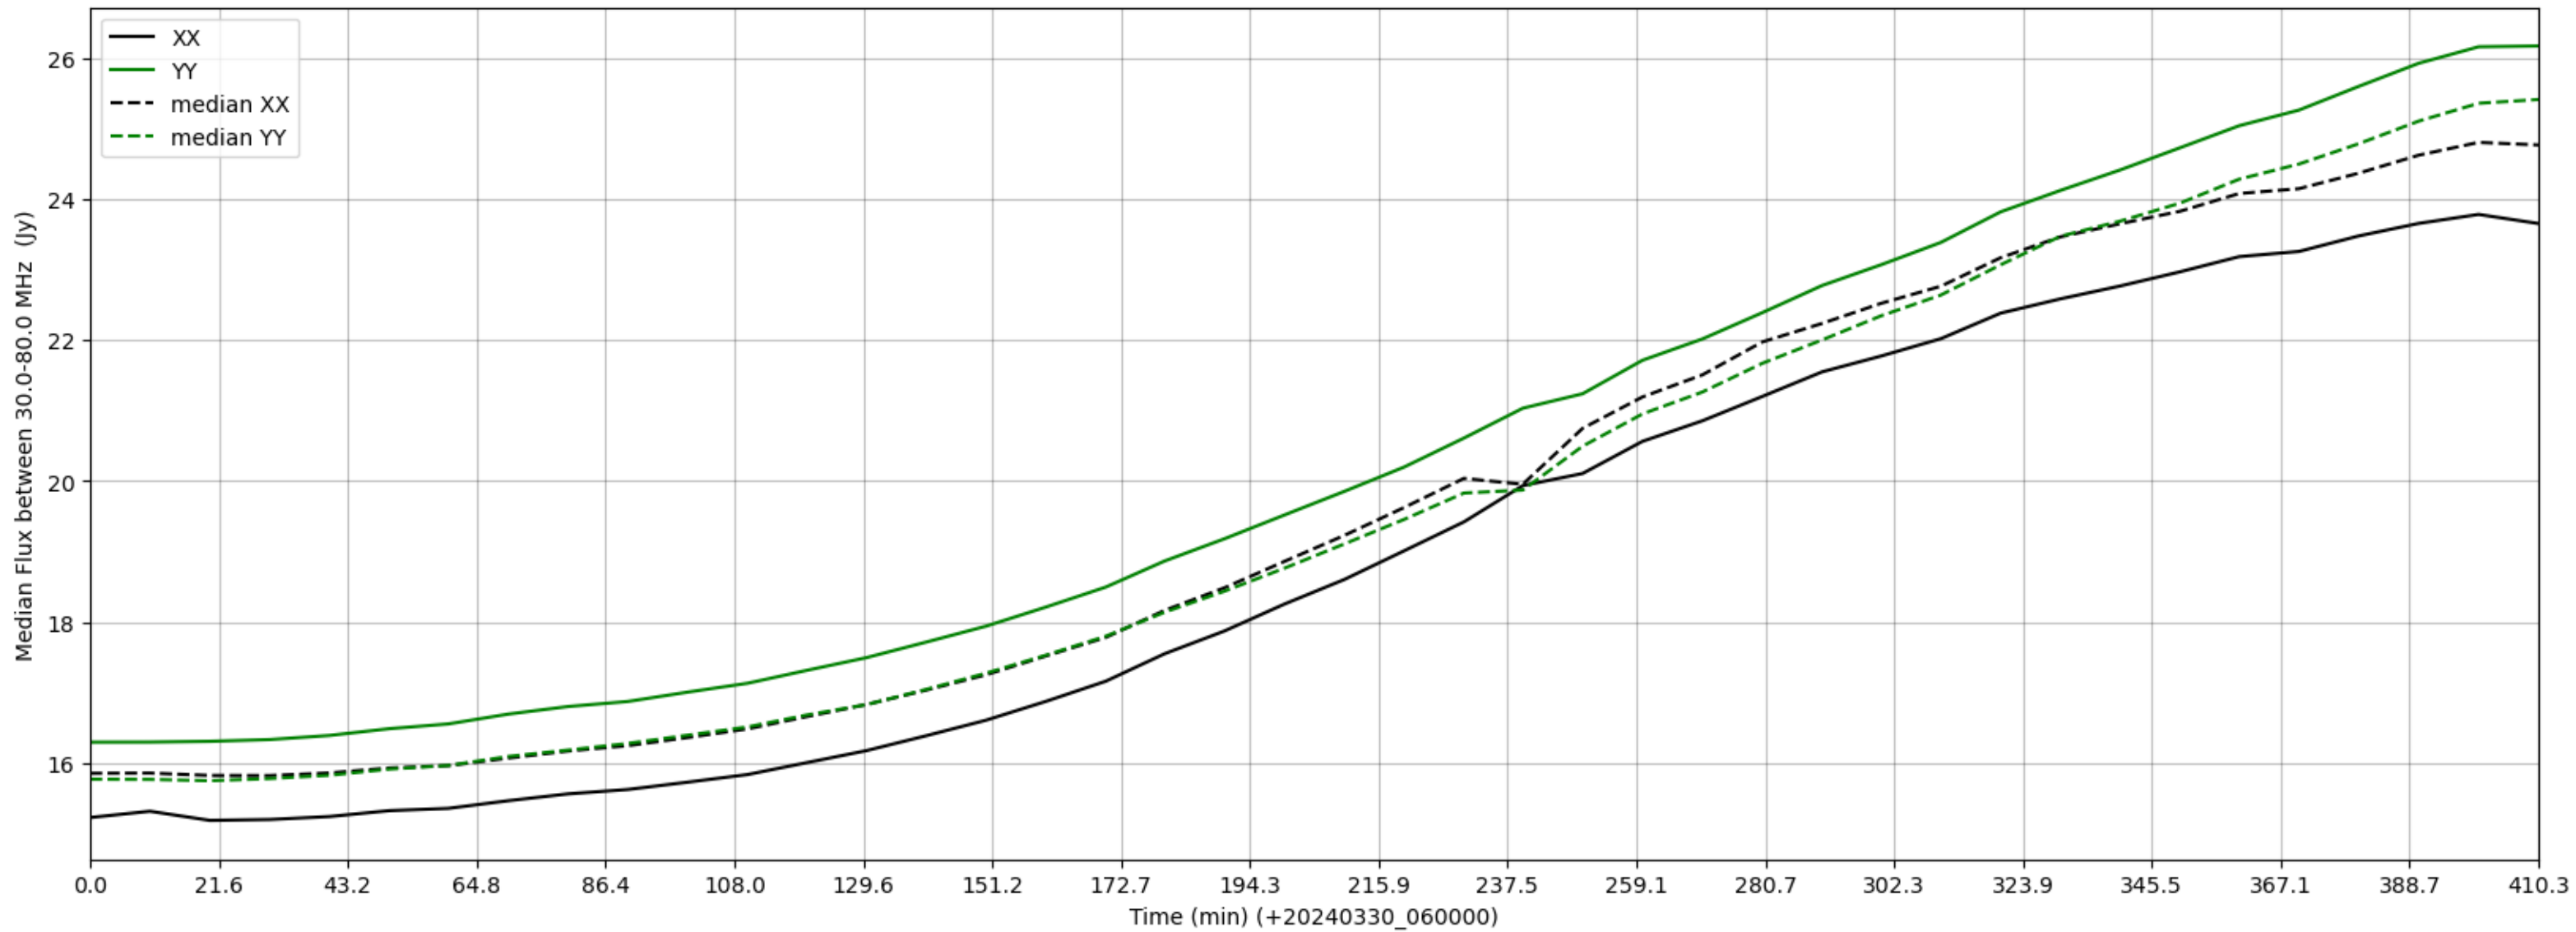

LWA247 - Correlator# 321 - XX FLAGS:Good - YY FLAGS:Good

LWA177 - Correlator# 320 - XX FLAGS:Good - YY FLAGS:Good