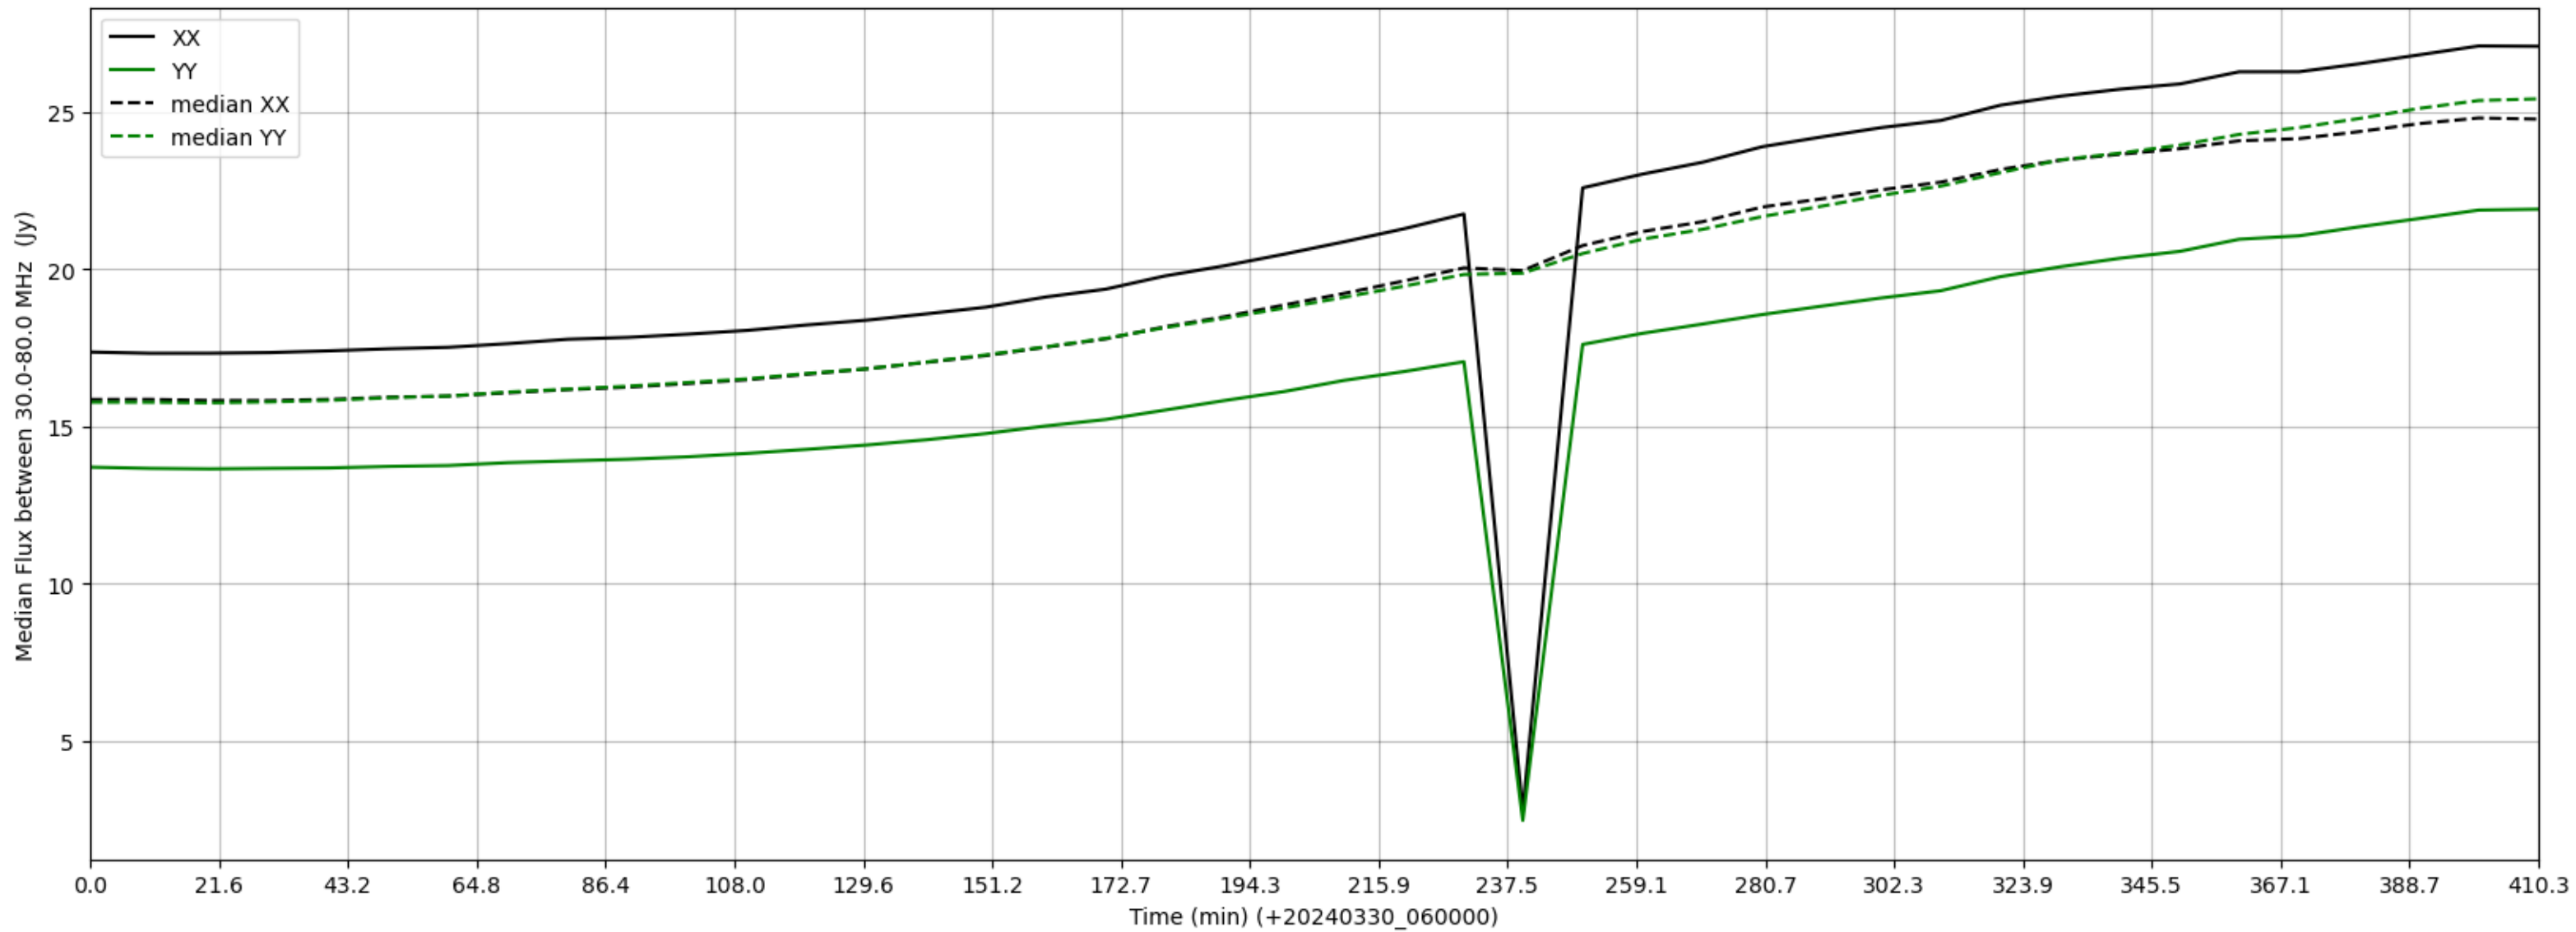

LWA276 - Correlator# 006 - XX FLAGS:Good - YY FLAGS:Good

LWA269 - Correlator# 005 - XX FLAGS:Good - YY FLAGS:Good