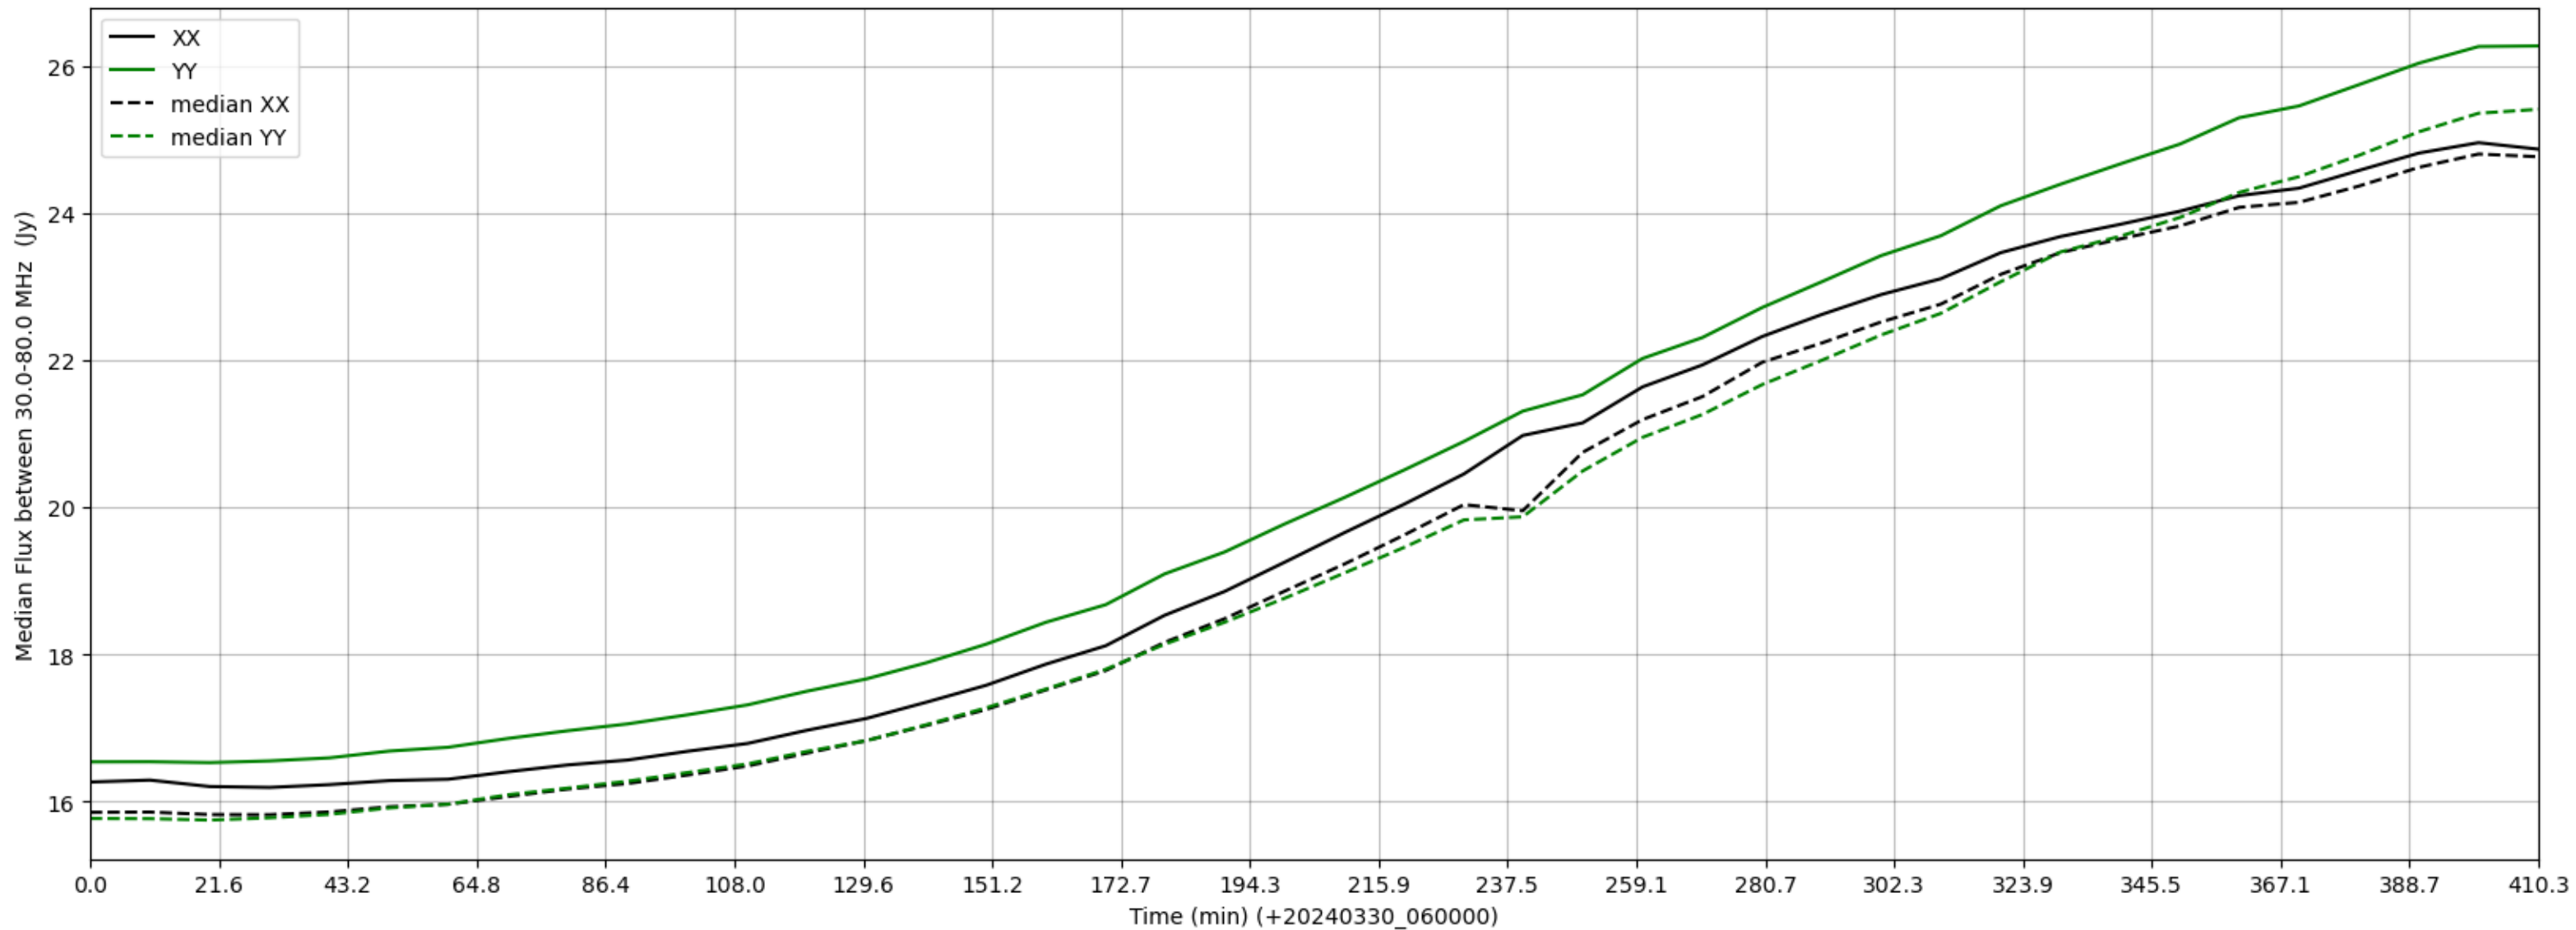

LWA013 - Correlator# 096 - XX FLAGS:Good - YY FLAGS:Good

LWA016 - Correlator# 097 - XX FLAGS:Good - YY FLAGS:Good

LWA015 - Correlator# 098 - XX FLAGS:Good - YY FLAGS:Good

LWA014 - Correlator# 099 - XX FLAGS:Good - YY FLAGS:Good