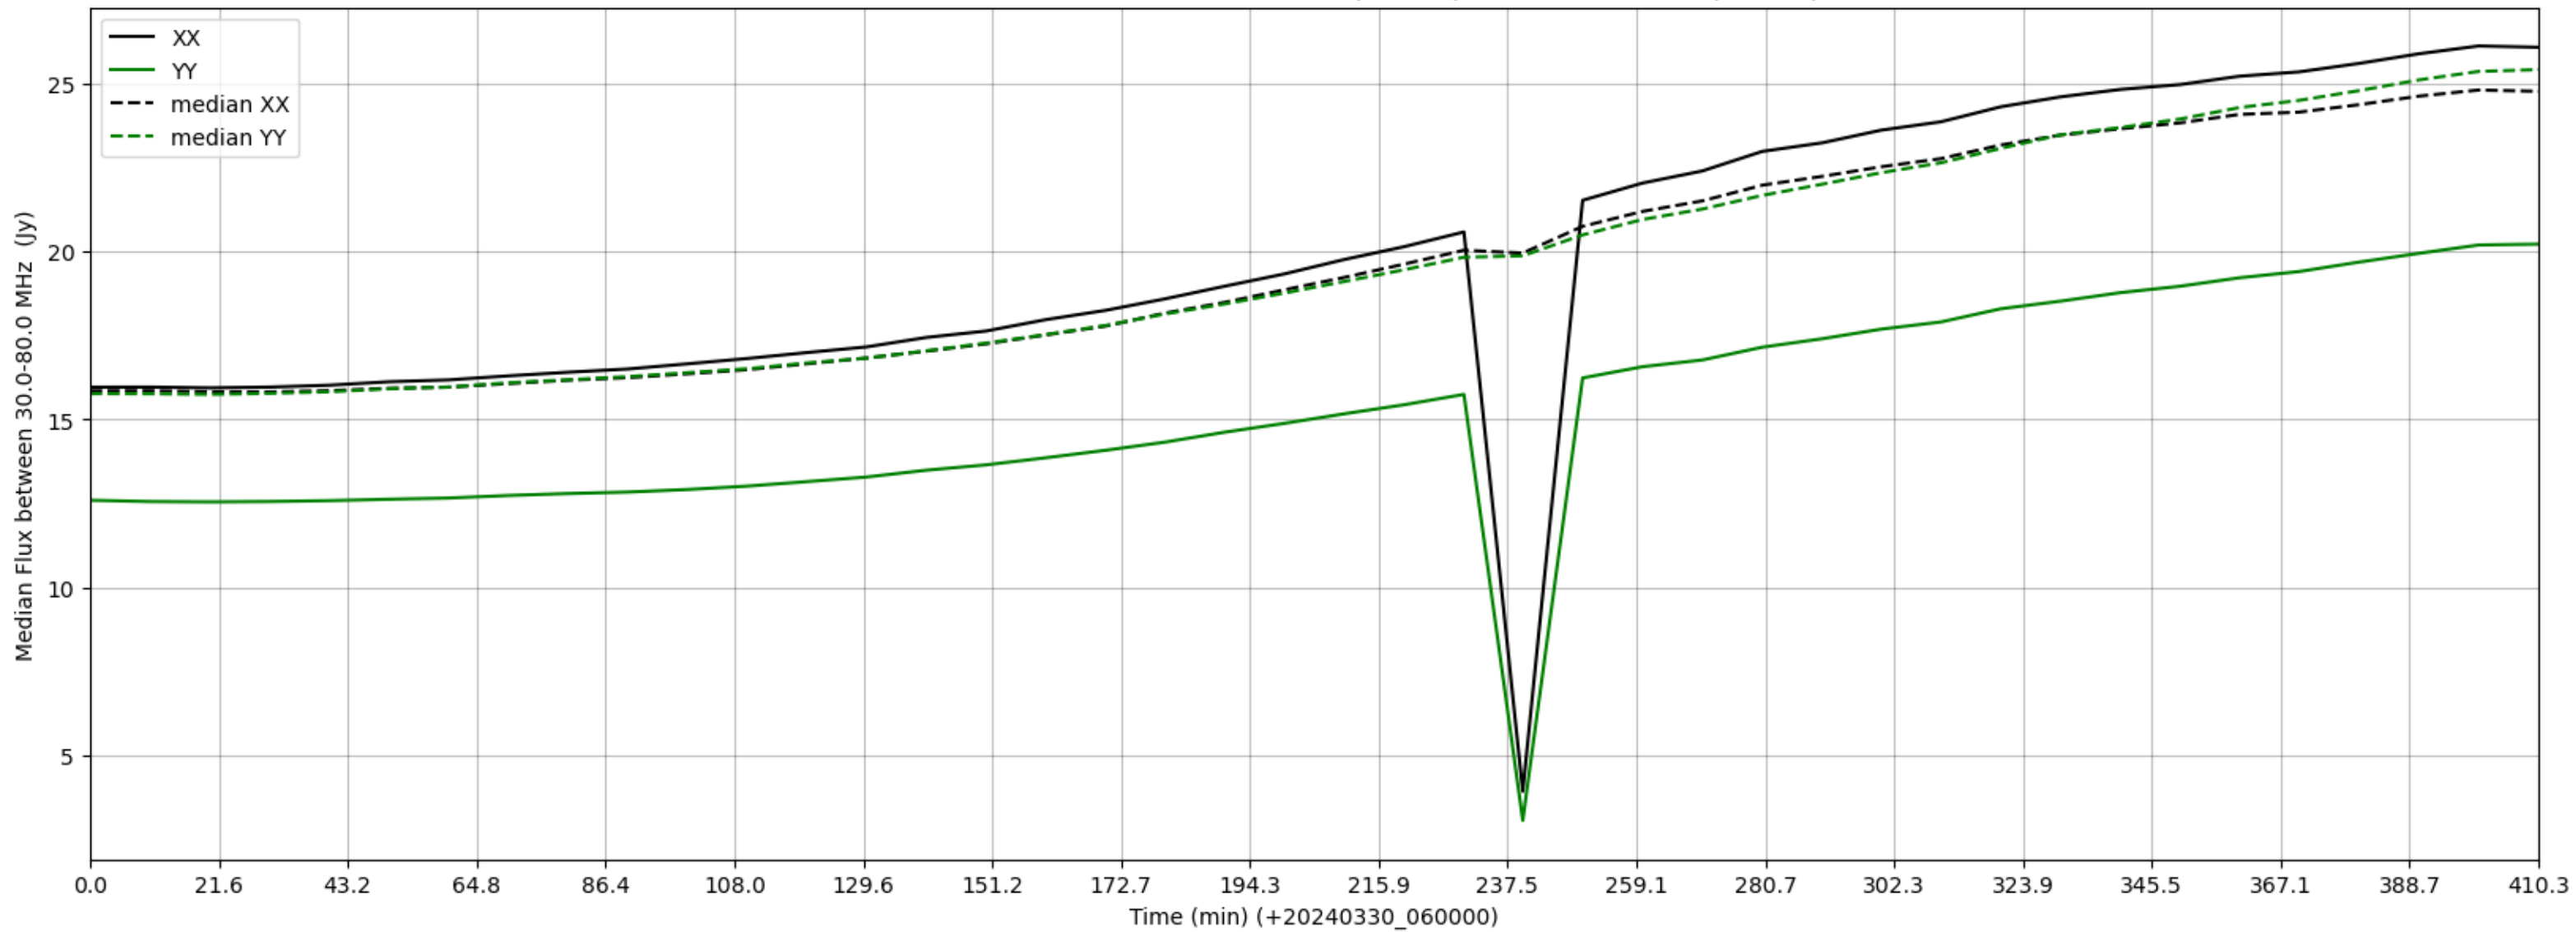

LWA272 - Correlator# 038 - XX FLAGS:Good - YY FLAGS:Good

LWA263 - Correlator# 037 - XX FLAGS:BadSpecShape - YY FLAGS:BadSpecShape