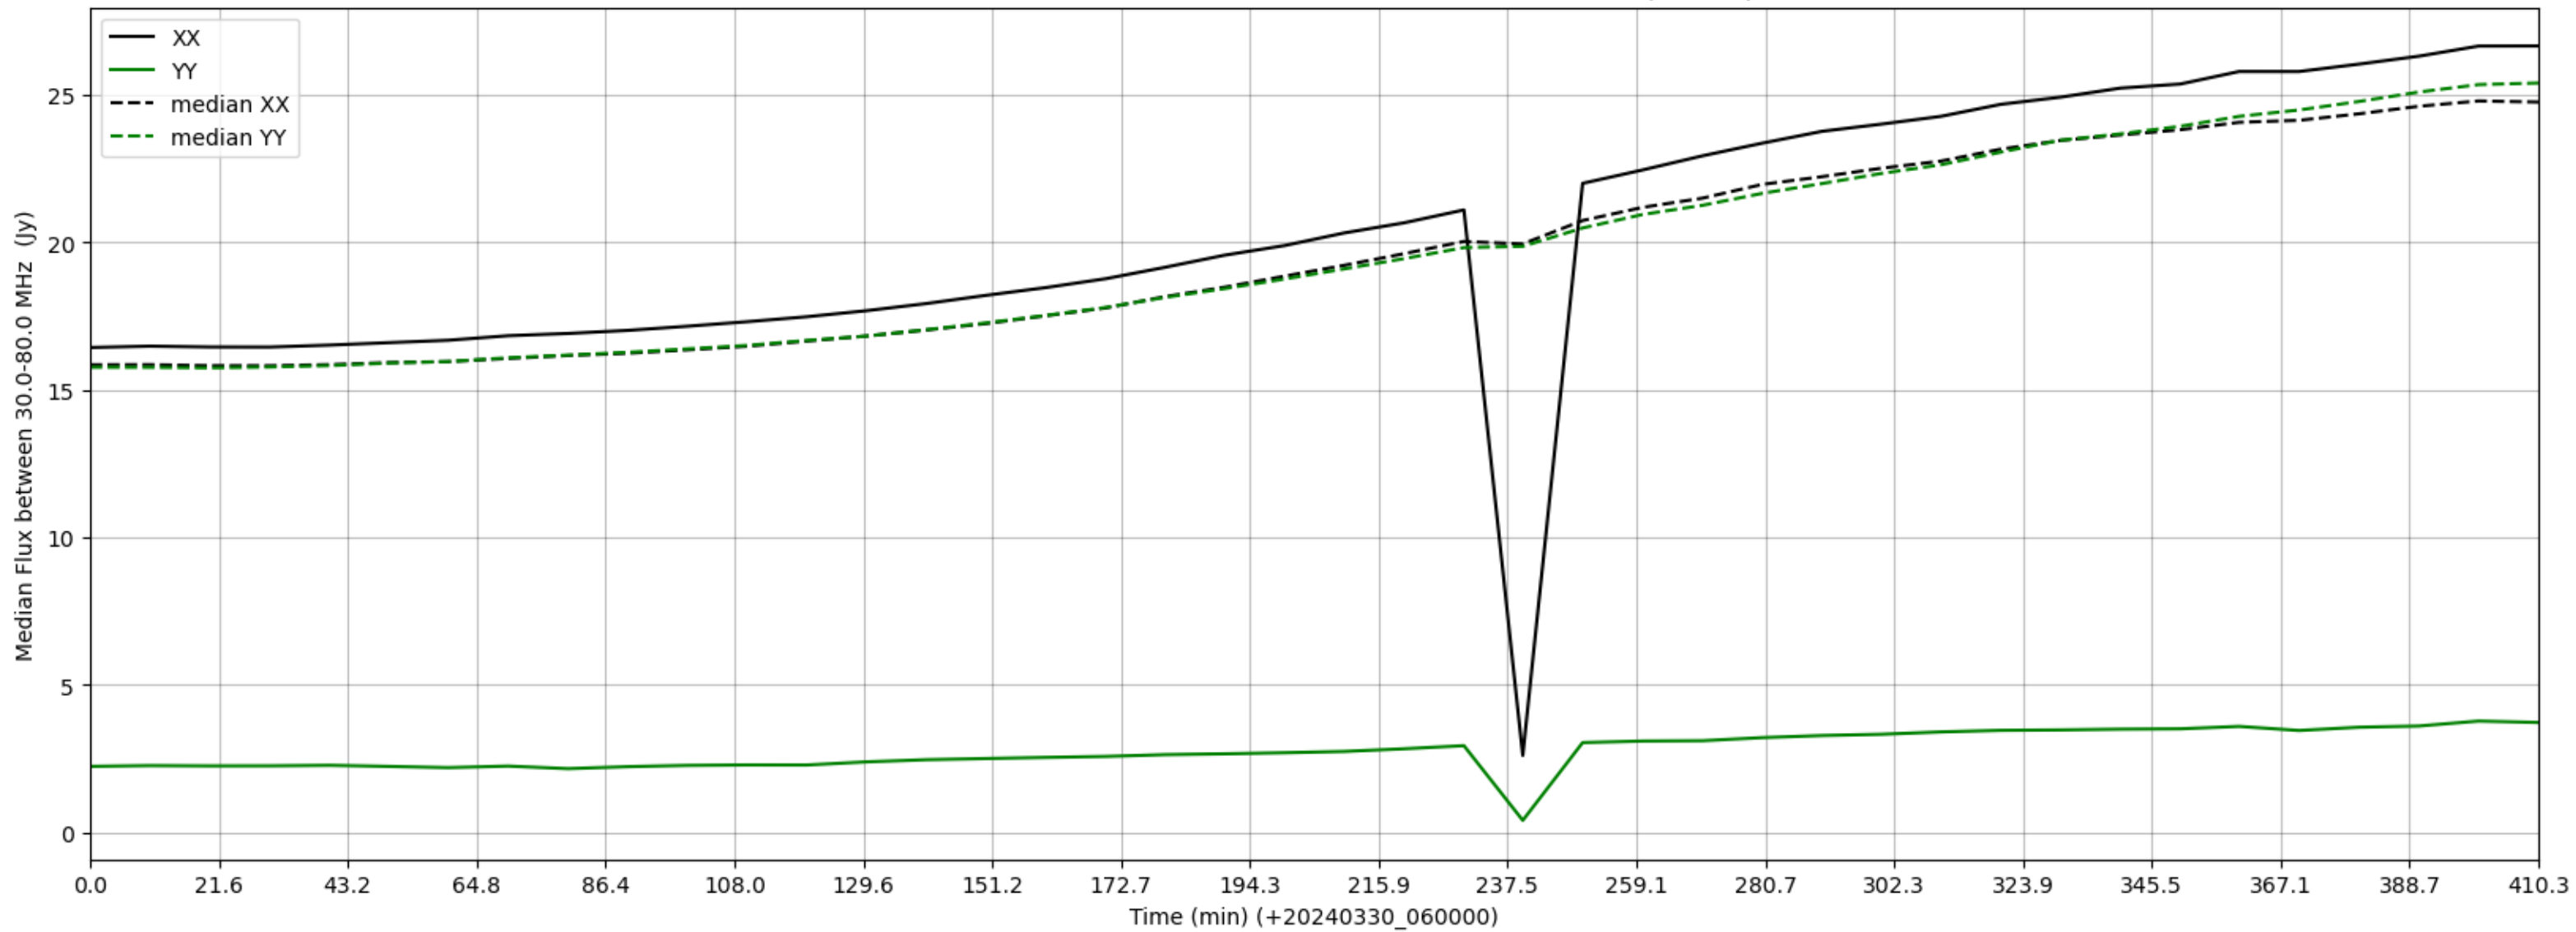

LWA285 - Correlator# 013 - XX FLAGS:Good - YY FLAGS:Good

LWA307 - Correlator# 012 - XX FLAGS:Good - YY FLAGS:BadSpecShape