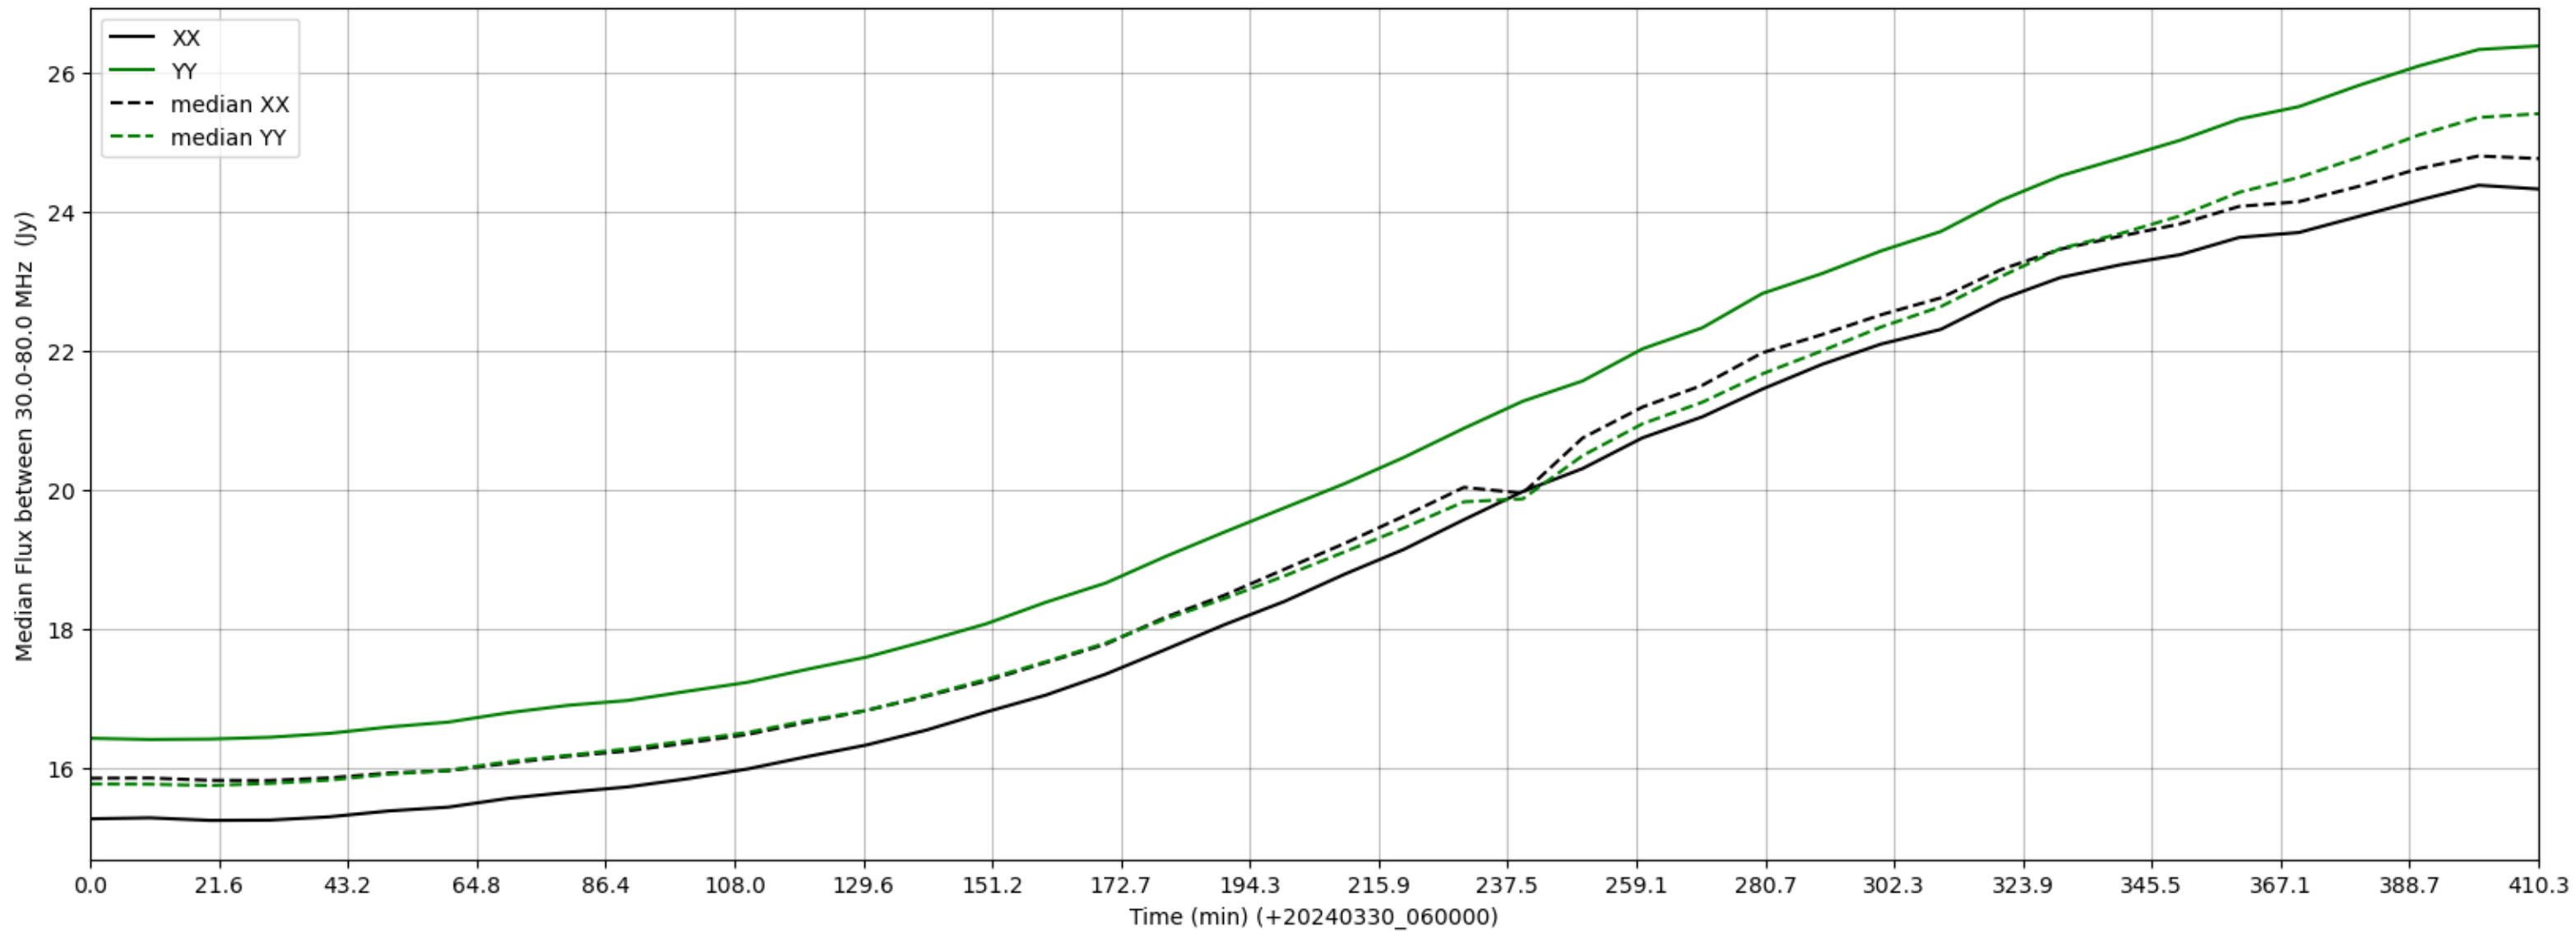

LWA239 - Correlator# 313 - XX FLAGS:Good - YY FLAGS:Good

LWA240 - Correlator# 312 - XX FLAGS:Good - YY FLAGS:Good