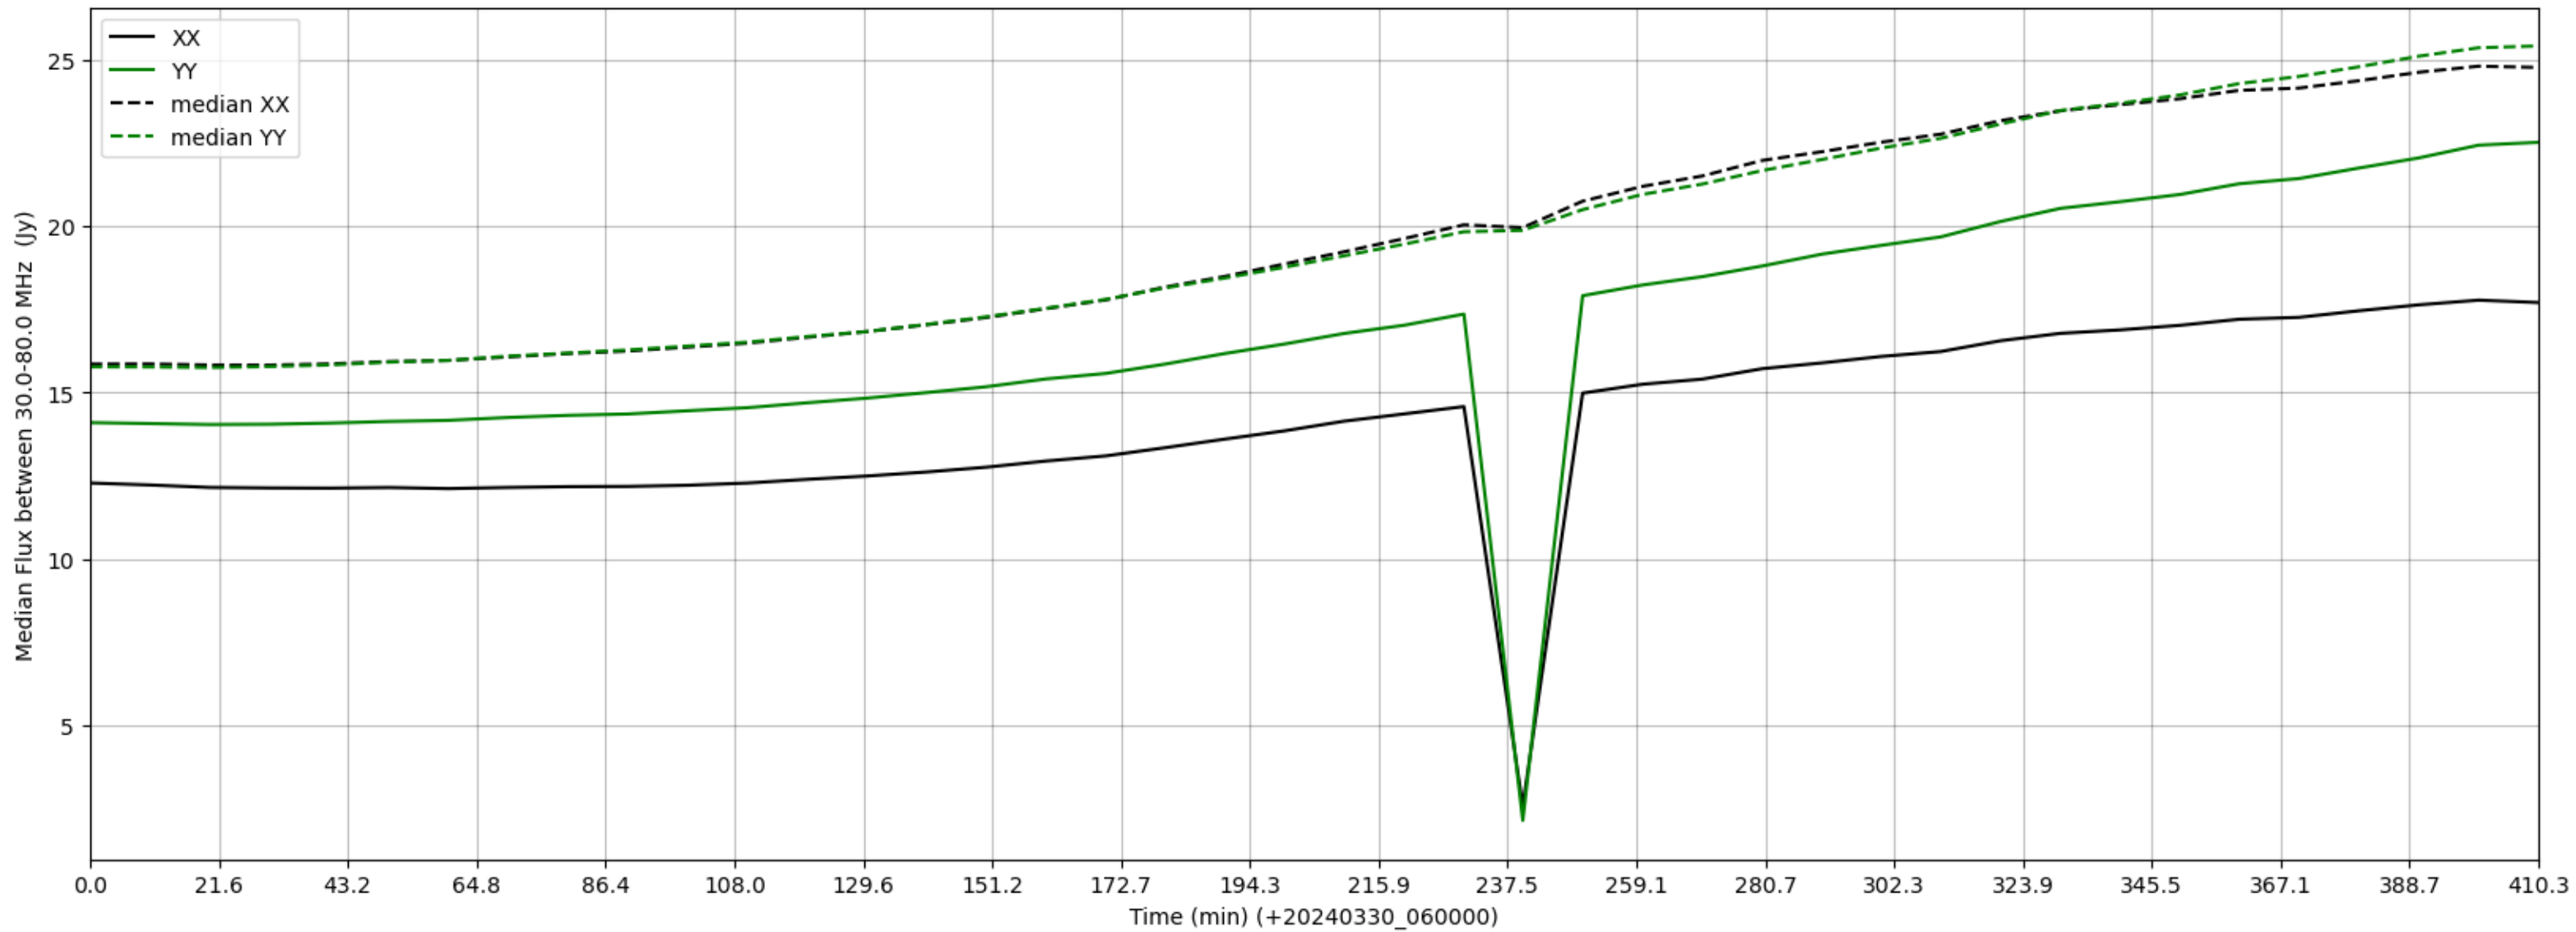

LWA312 - Correlator# 019 - XX FLAGS:Good - YY FLAGS:Good

LWA313 - Correlator# 018 - XX FLAGS:Good - YY FLAGS:Good