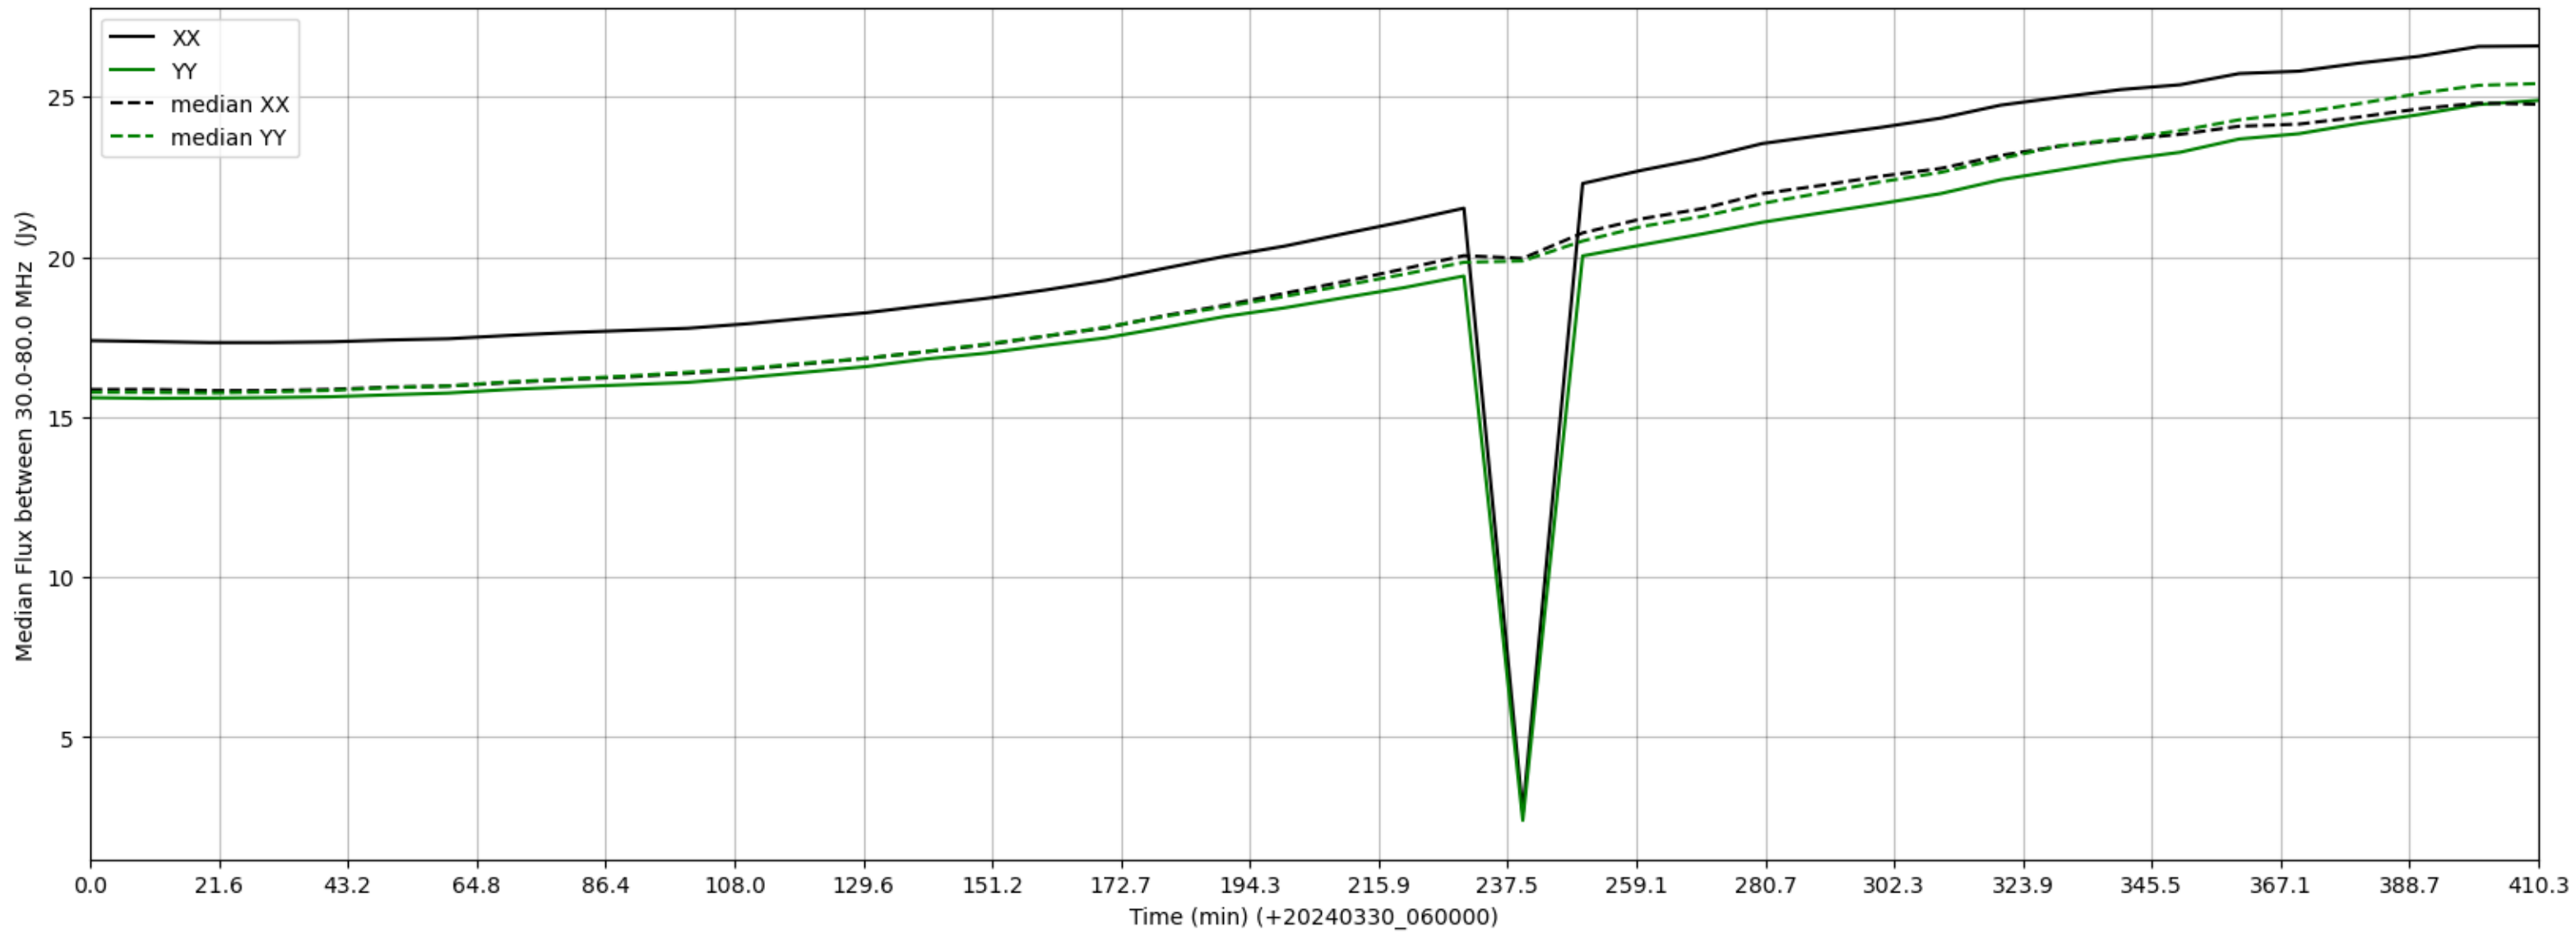

LWA266 - Correlator# 000 - XX FLAGS:Good - YY FLAGS:Good

LWA259 - Correlator# 001 - XX FLAGS:Good - YY FLAGS:Good

LWA268 - Correlator# 002 - XX FLAGS:Good - YY FLAGS:Good

LWA267 - Correlator# 003 - XX FLAGS:LowFlux - YY FLAGS:Good