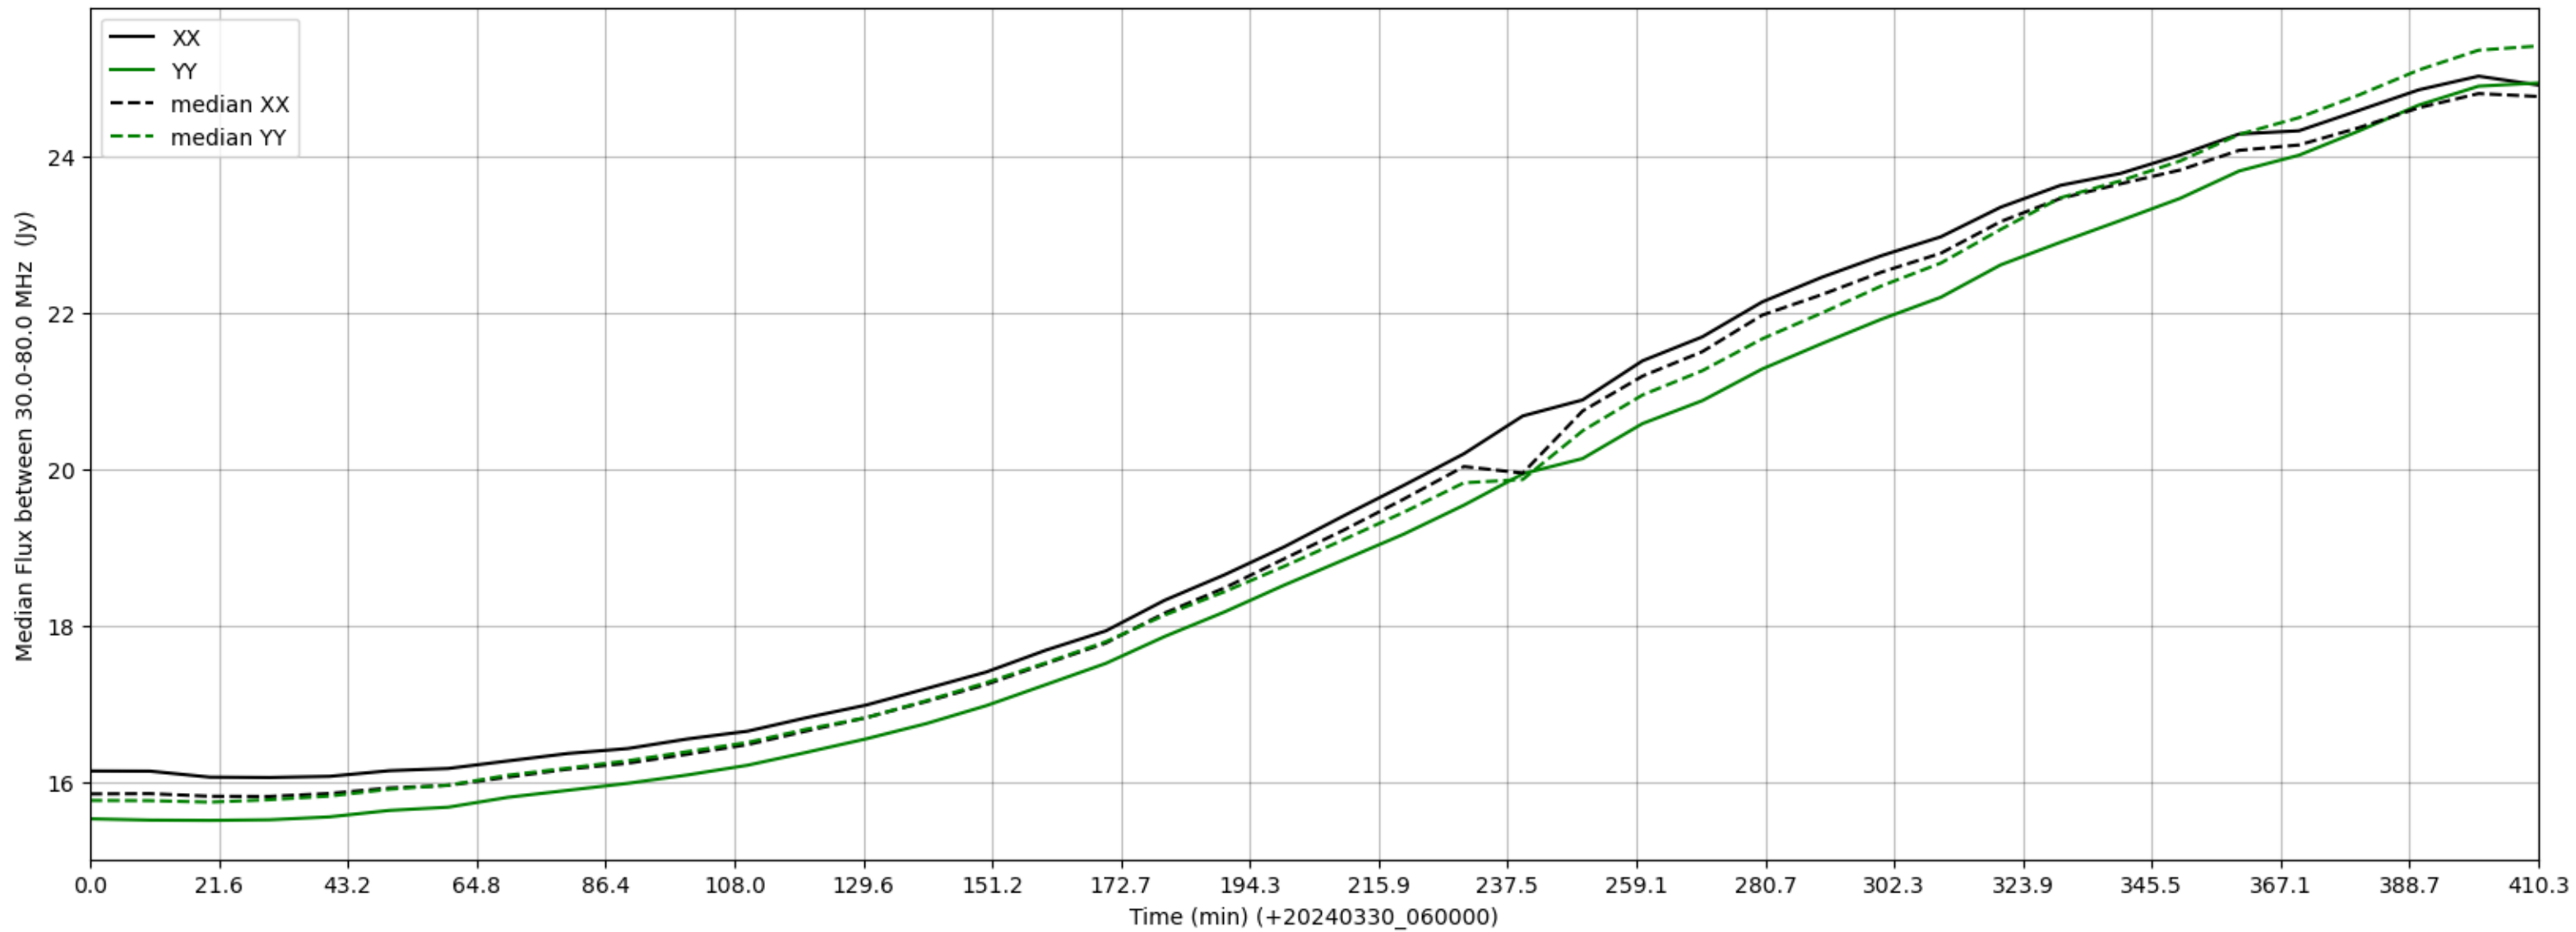

LWA066 - Correlator# 164 - XX FLAGS:Good - YY FLAGS:Good

LWA065 - Correlator# 165 - XX FLAGS:Good - YY FLAGS:Good

LWA068 - Correlator# 166 - XX FLAGS:Good - YY FLAGS:Good

LWA067 - Correlator# 167 - XX FLAGS:Good - YY FLAGS:Good