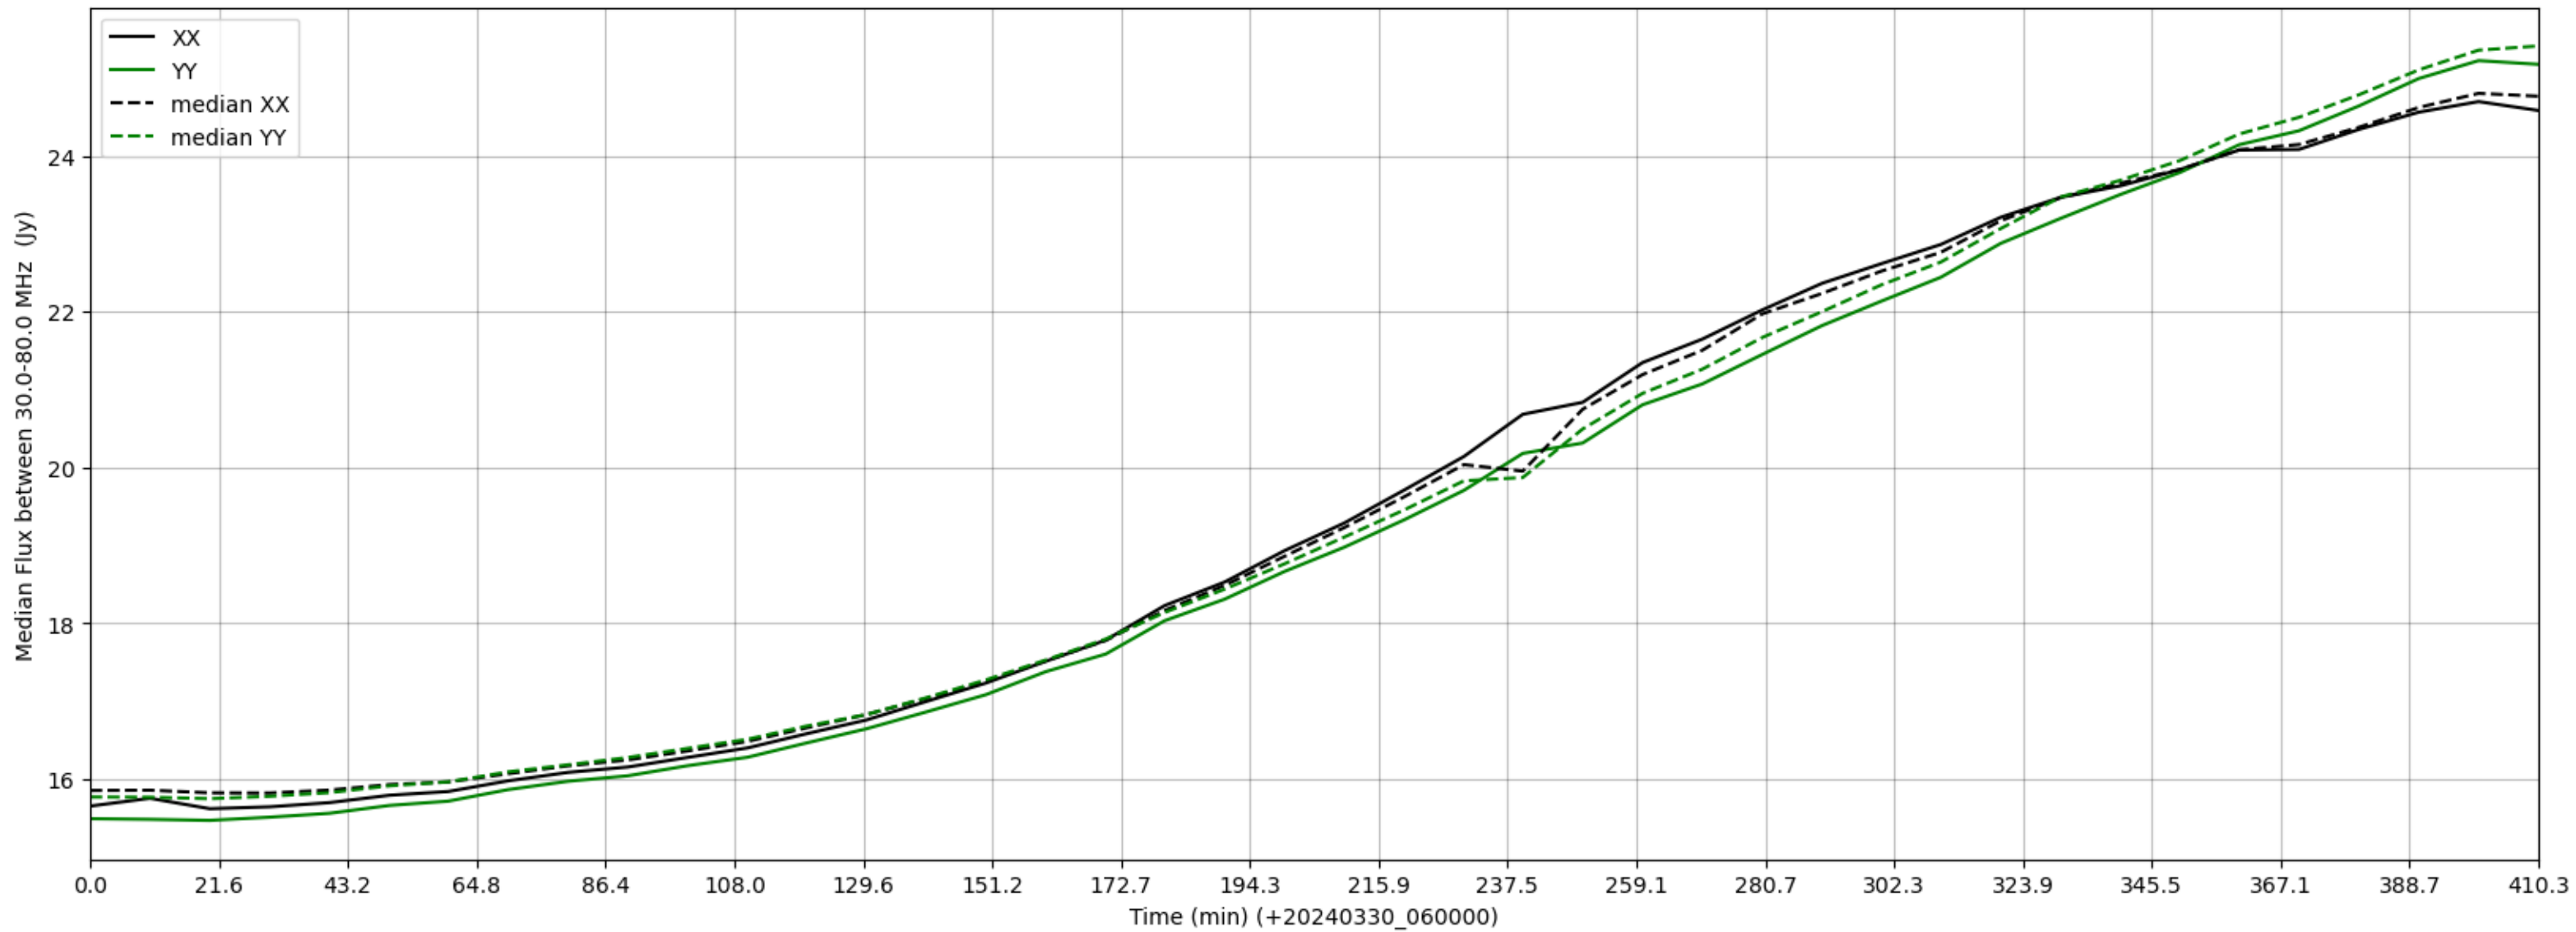

LWA204 - Correlator# 294 - XX FLAGS:Good - YY FLAGS:LowFlux

LWA175 - Correlator# 293 - XX FLAGS:Good - YY FLAGS:Good