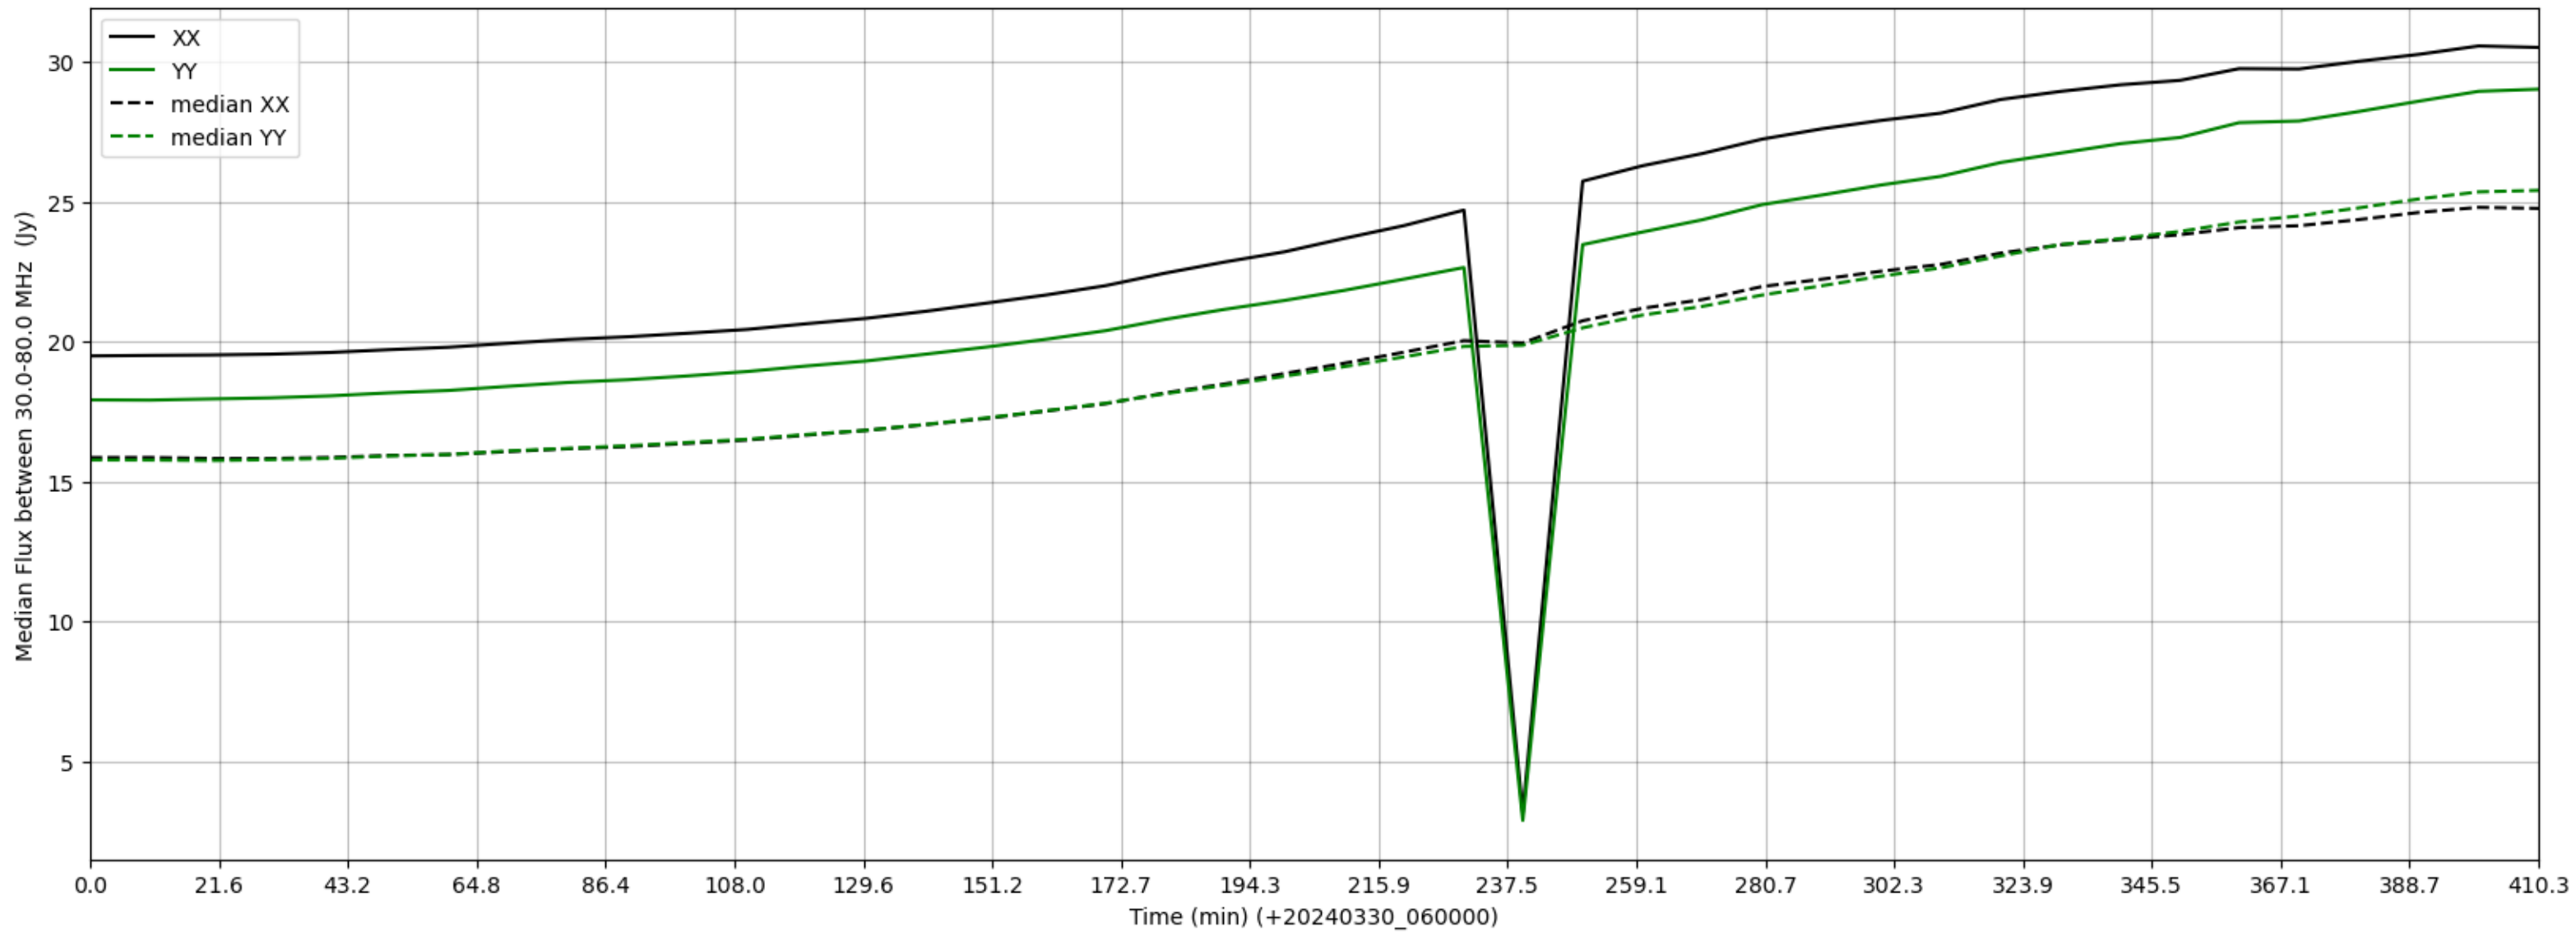

LWA278 - Correlator# 008 - XX FLAGS:Good - YY FLAGS:Good

LWA277 - Correlator# 009 - XX FLAGS:Good - YY FLAGS:Good

LWA282 - Correlator# 010 - XX FLAGS:Good - YY FLAGS:Good

LWA281 - Correlator# 011 - XX FLAGS:Good - YY FLAGS:Good