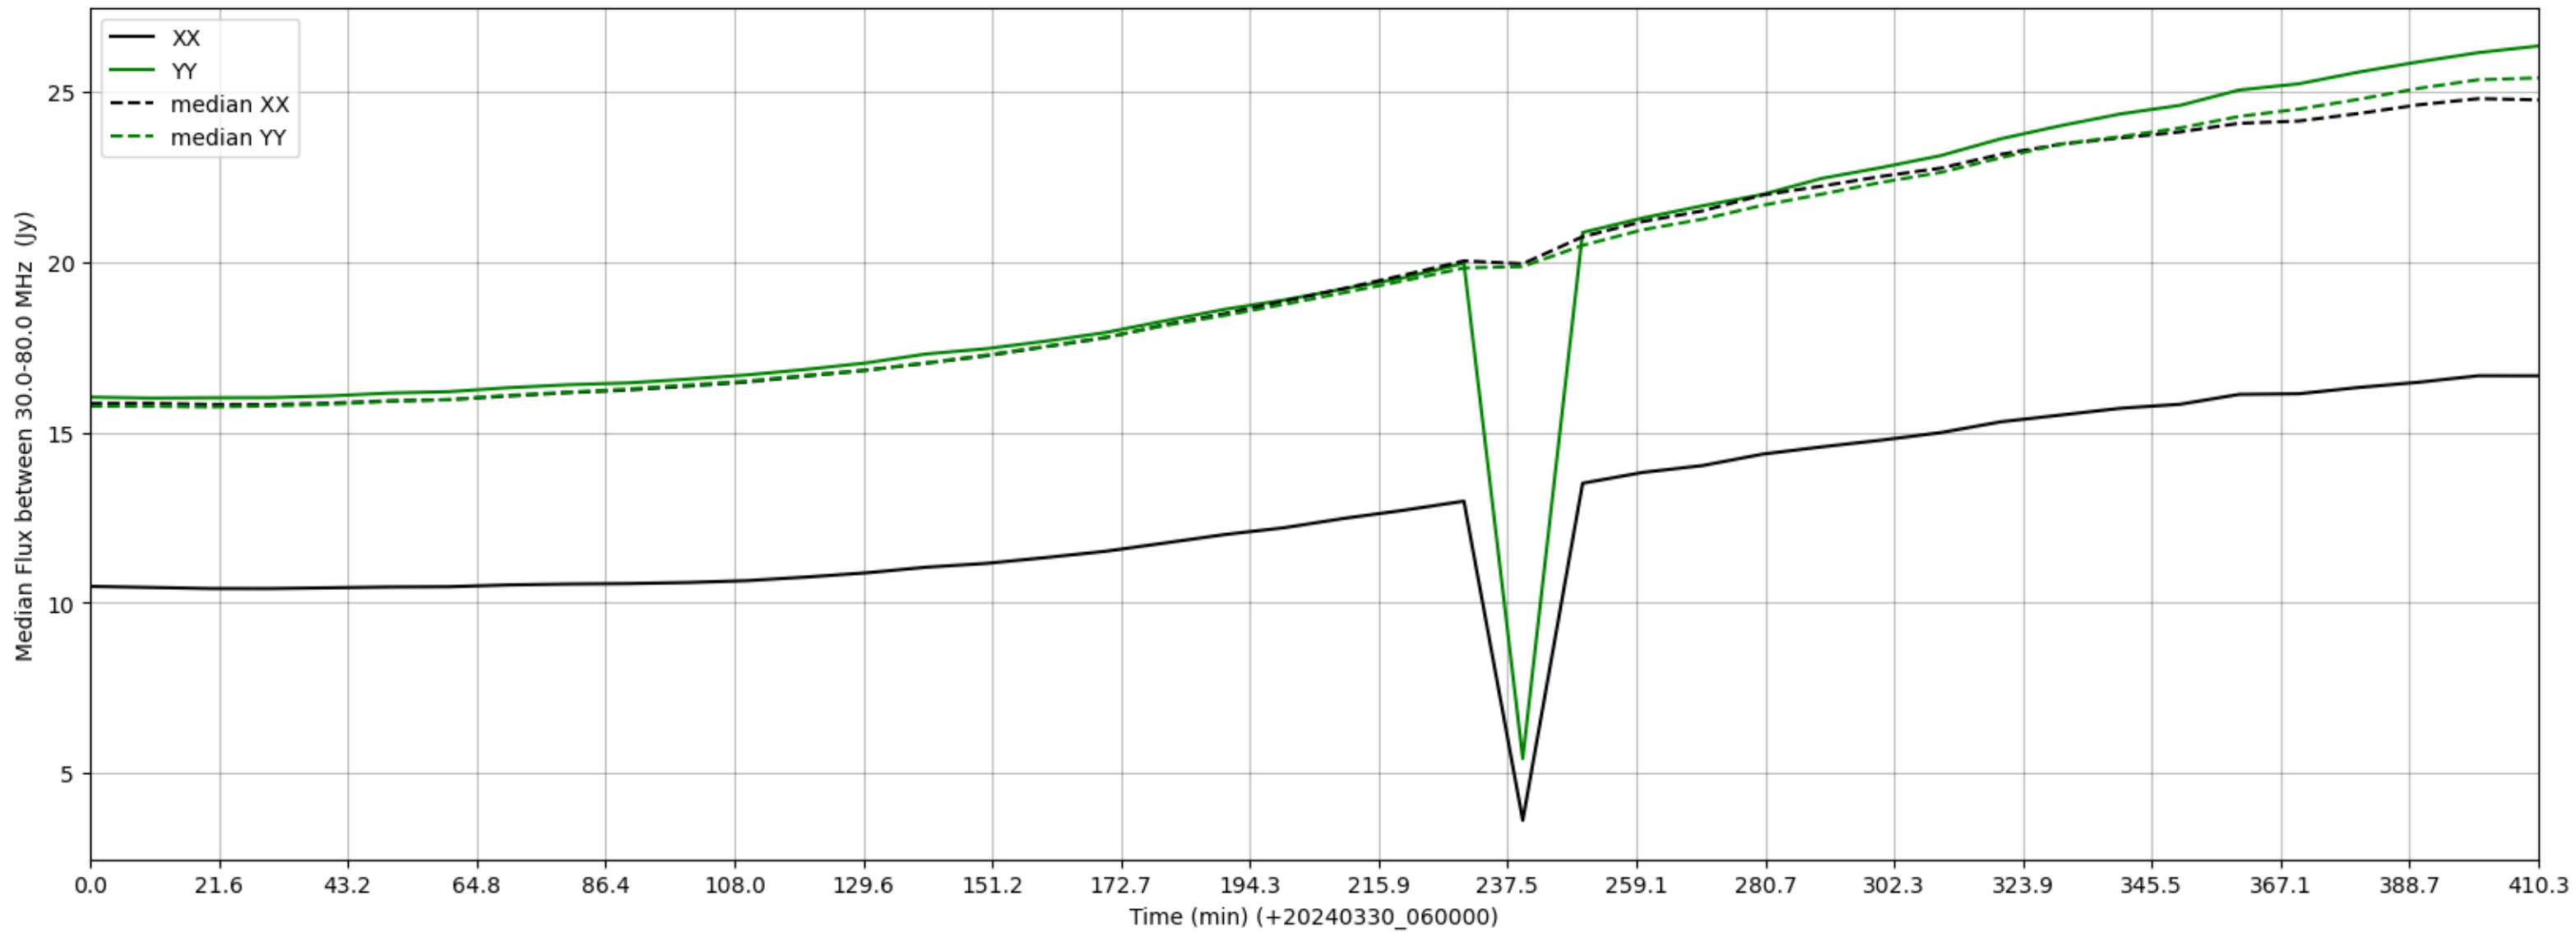

LWA280 - Correlator# 041 - XX FLAGS:LowFlux - YY FLAGS:Good

LWA283 - Correlator# 040 - XX FLAGS:Good - YY FLAGS:Good