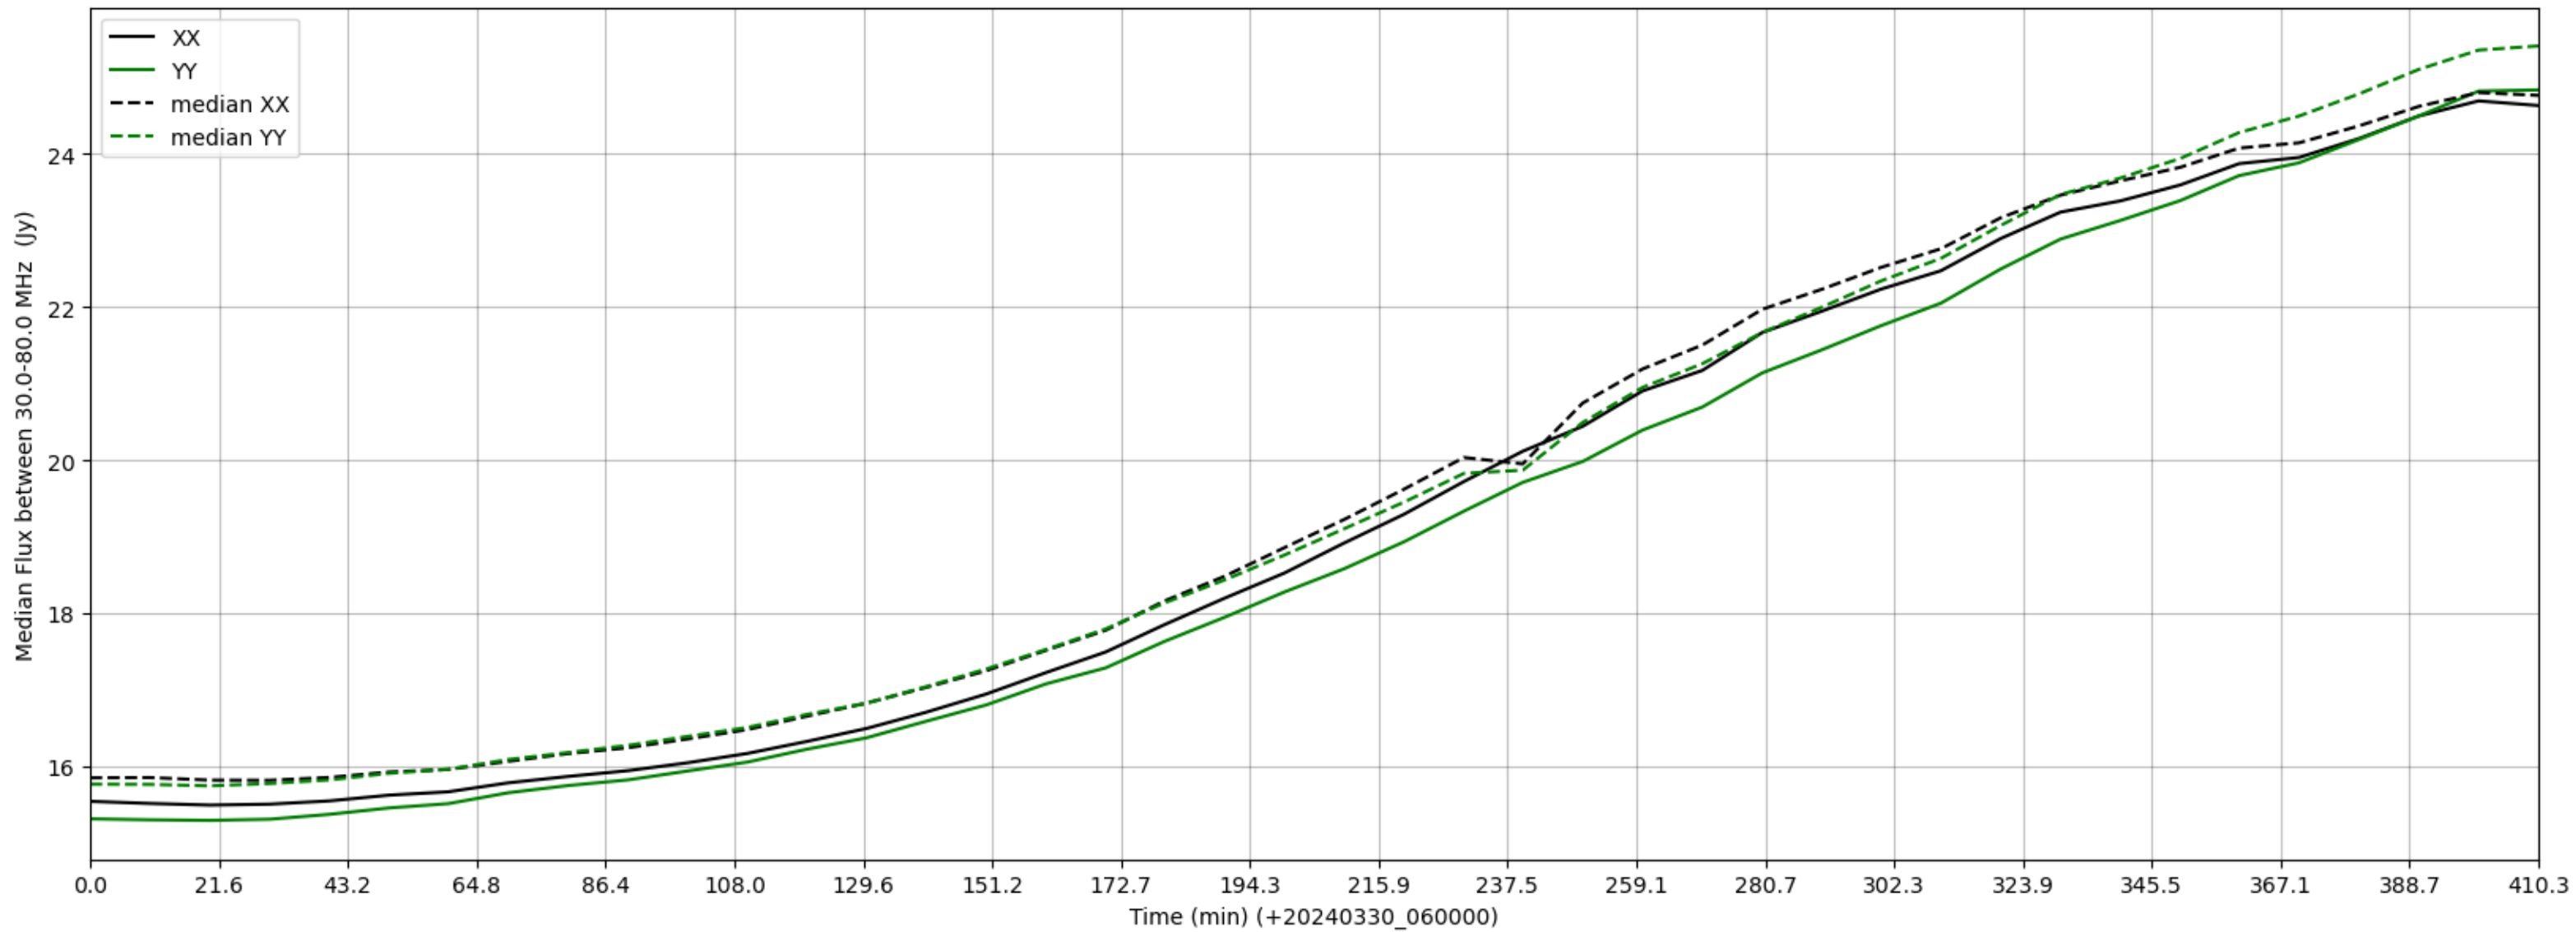

LWA226 - Correlator# 304 - XX FLAGS:Good - YY FLAGS:Good

LWA230 - Correlator# 303 - XX FLAGS:Good - YY FLAGS:Good