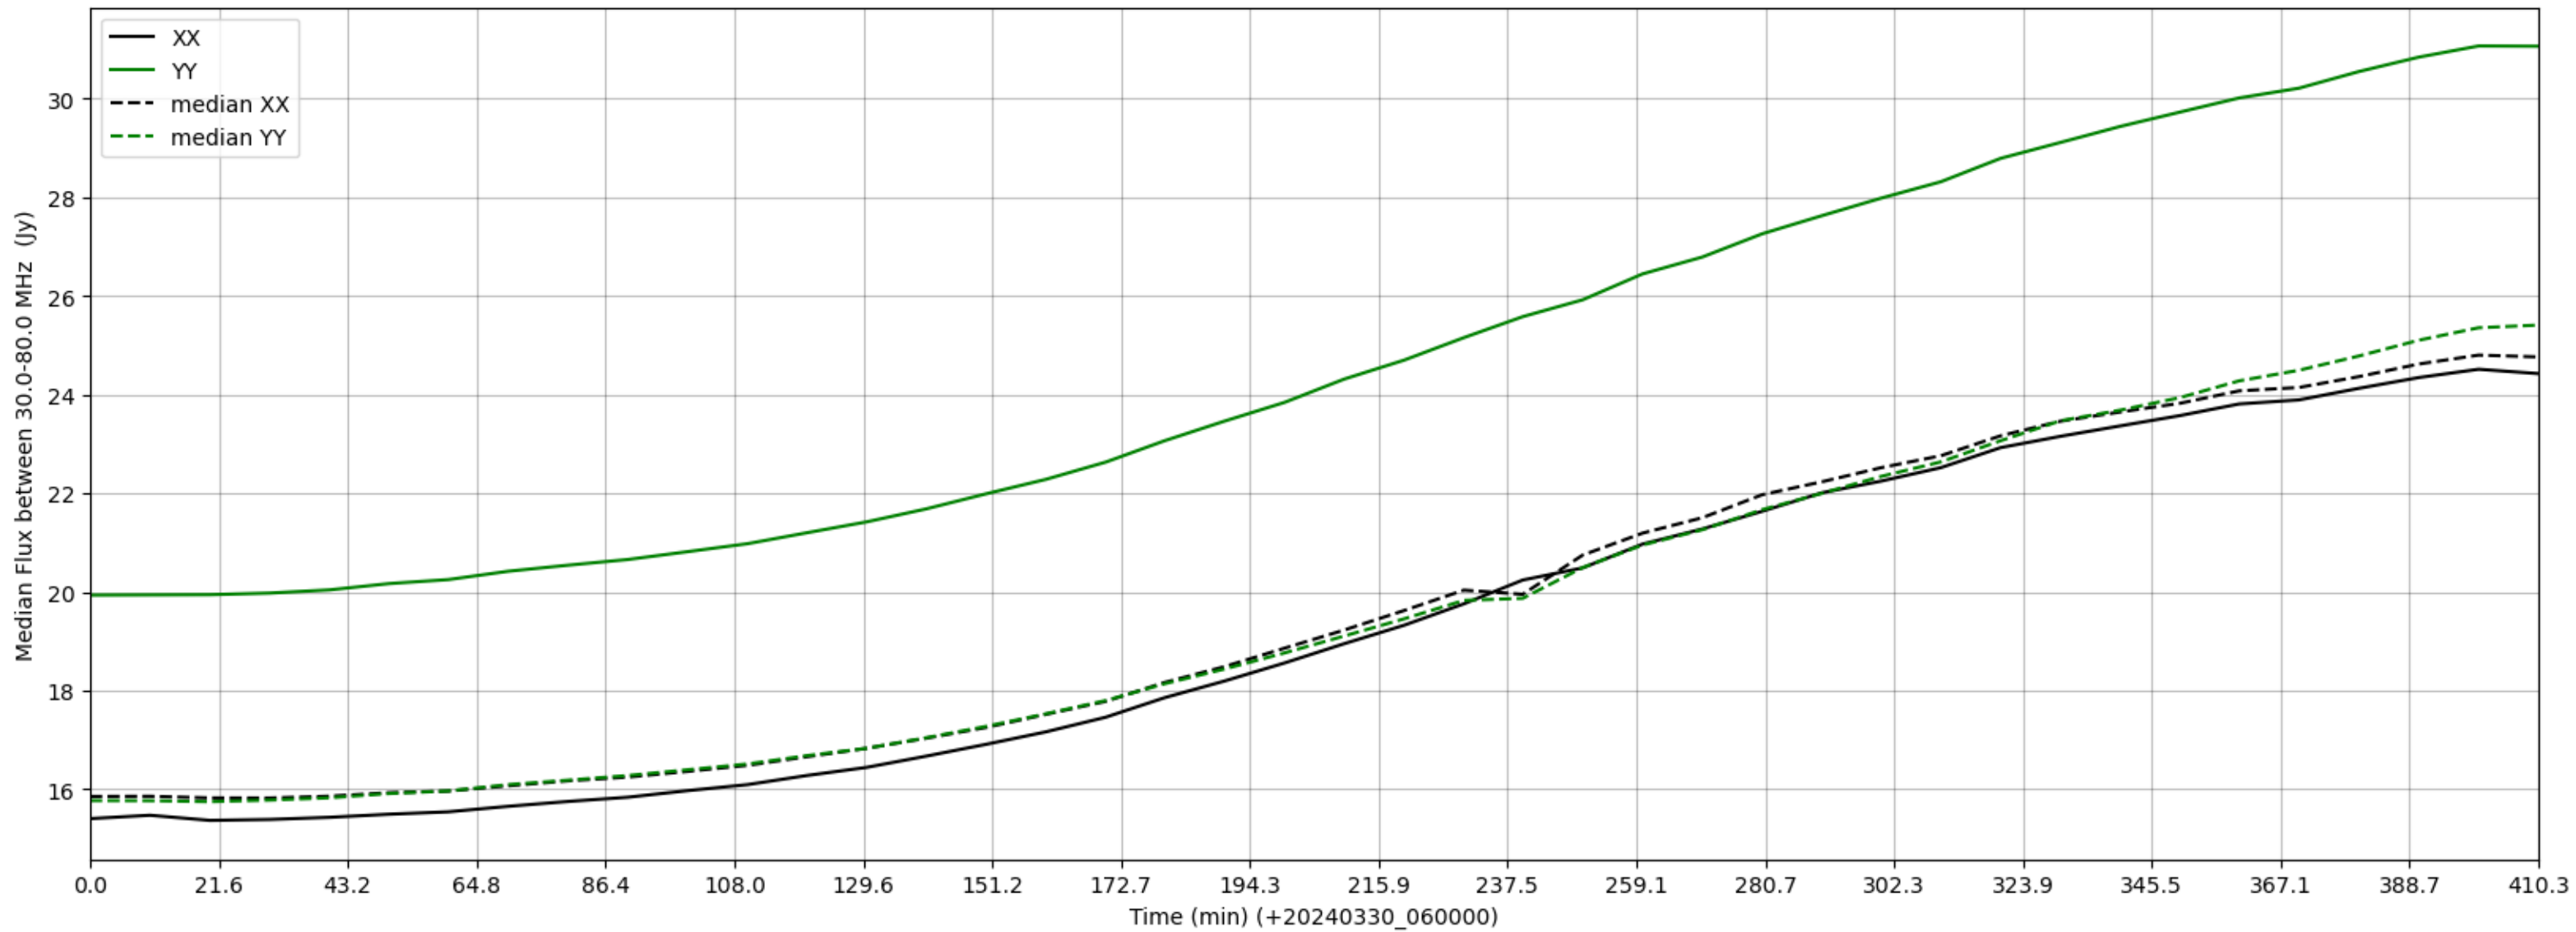

LWA245 - Correlator# 341 - XX FLAGS:Good - YY FLAGS:Good

LWA246 - Correlator# 340 - XX FLAGS:Good - YY FLAGS:Good