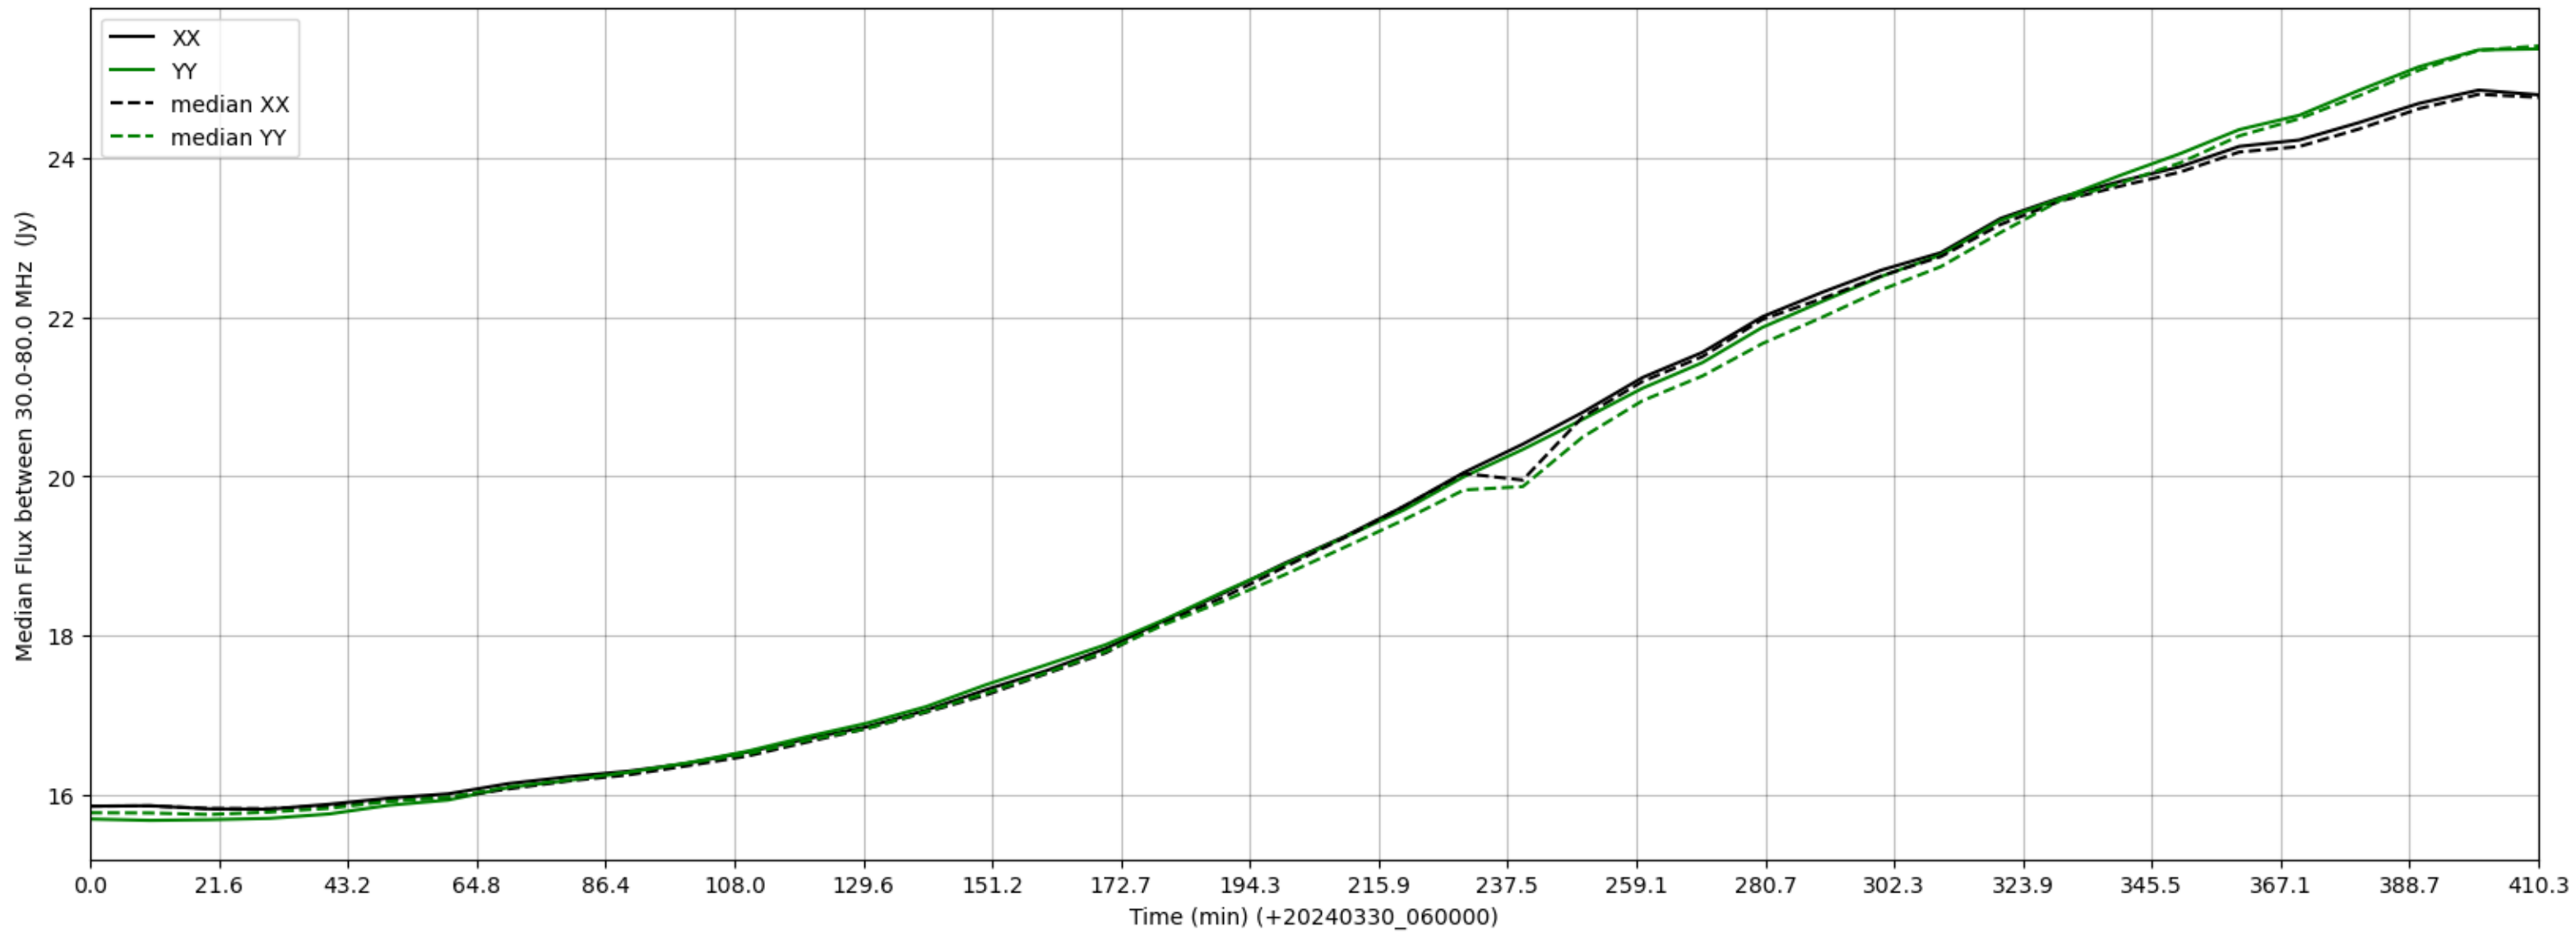

LWA230 - Correlator# 303 - XX FLAGS:Good - YY FLAGS:Good

LWA228 - Correlator# 302 - XX FLAGS:Good - YY FLAGS:Good