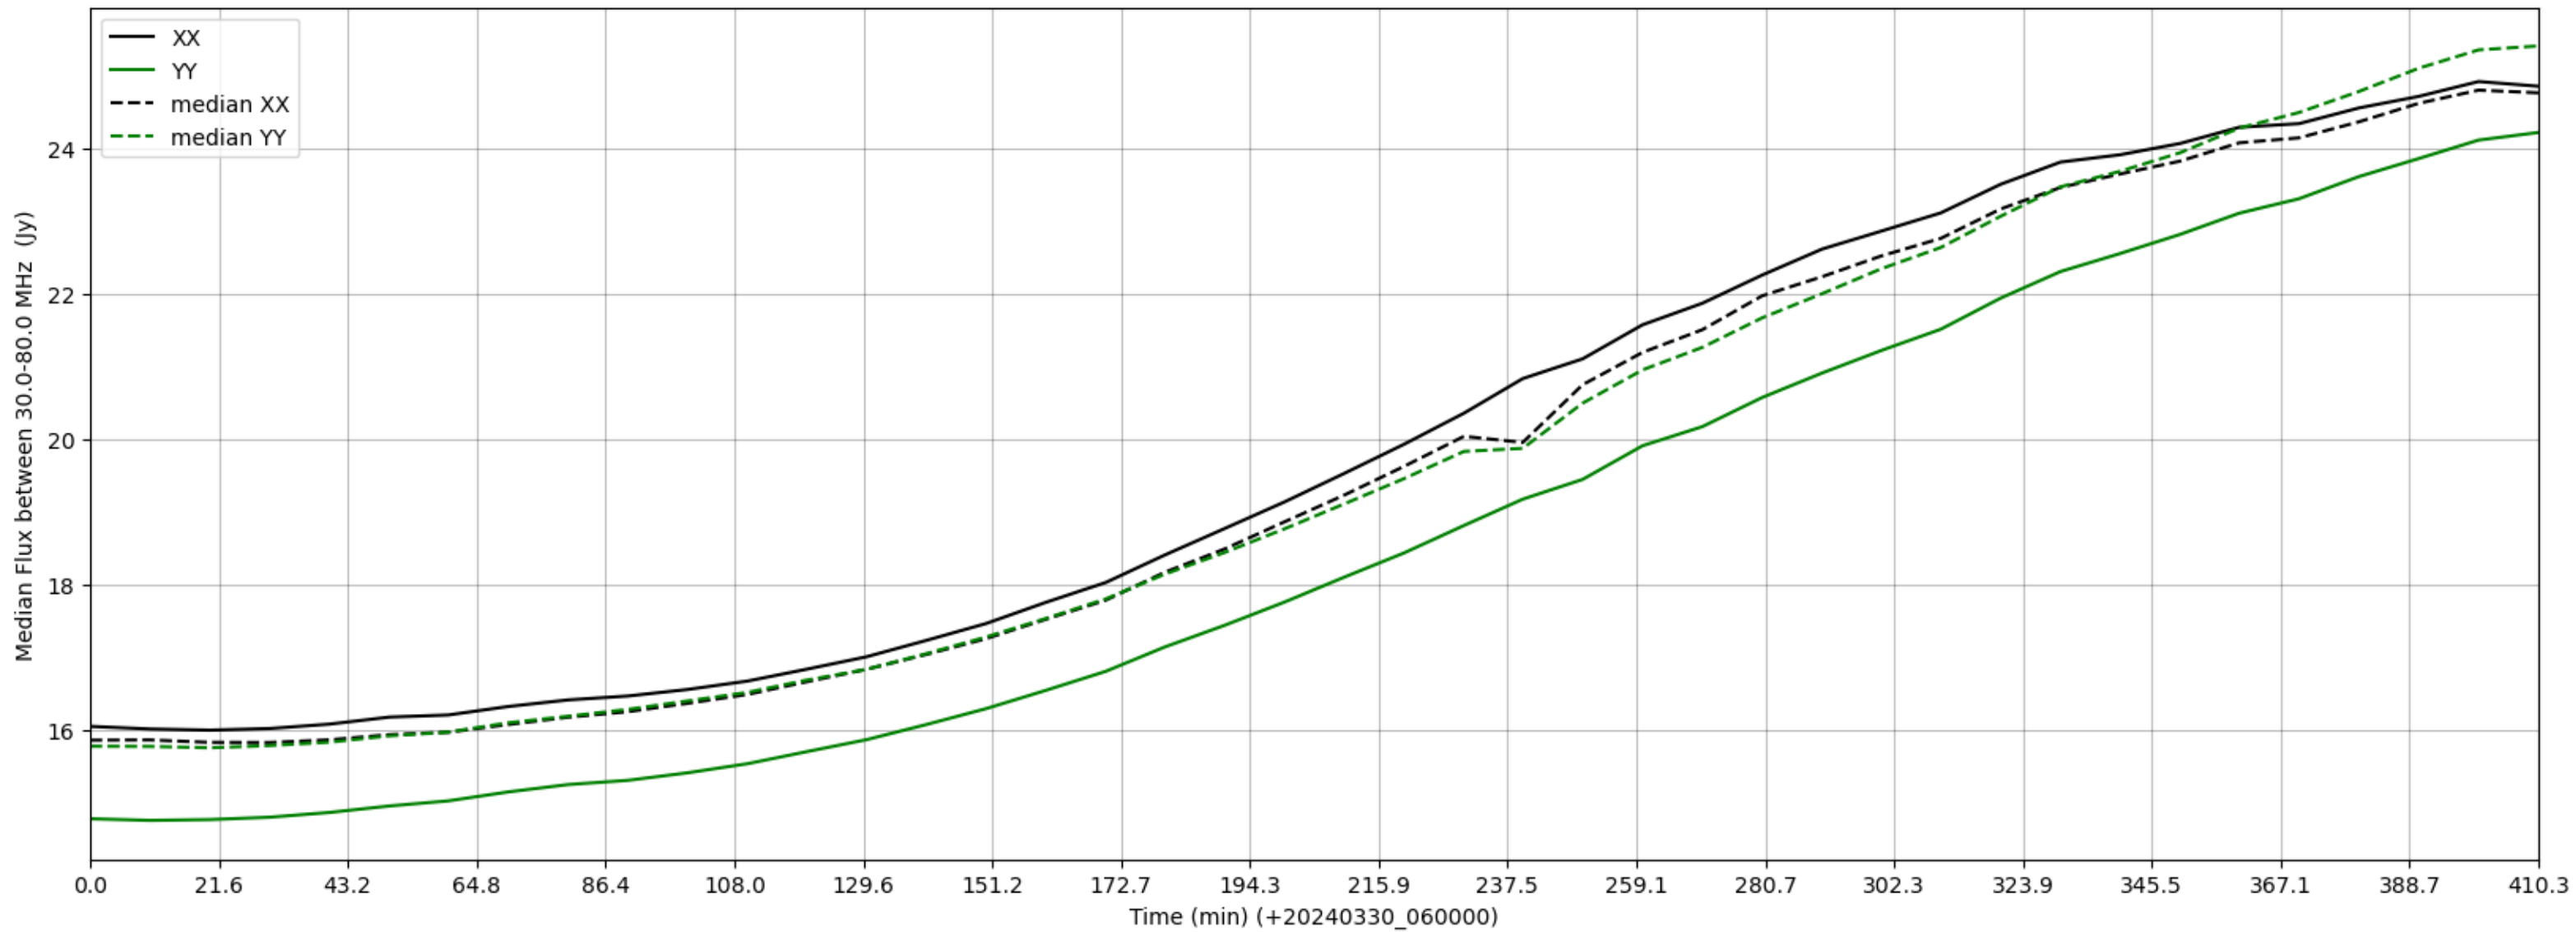

LWA206 - Correlator# 296 - XX FLAGS:Good - YY FLAGS:Good

LWA205 - Correlator# 297 - XX FLAGS:Good - YY FLAGS:Good

LWA208 - Correlator# 298 - XX FLAGS:Good - YY FLAGS:Good

LWA207 - Correlator# 299 - XX FLAGS:Good - YY FLAGS:Good