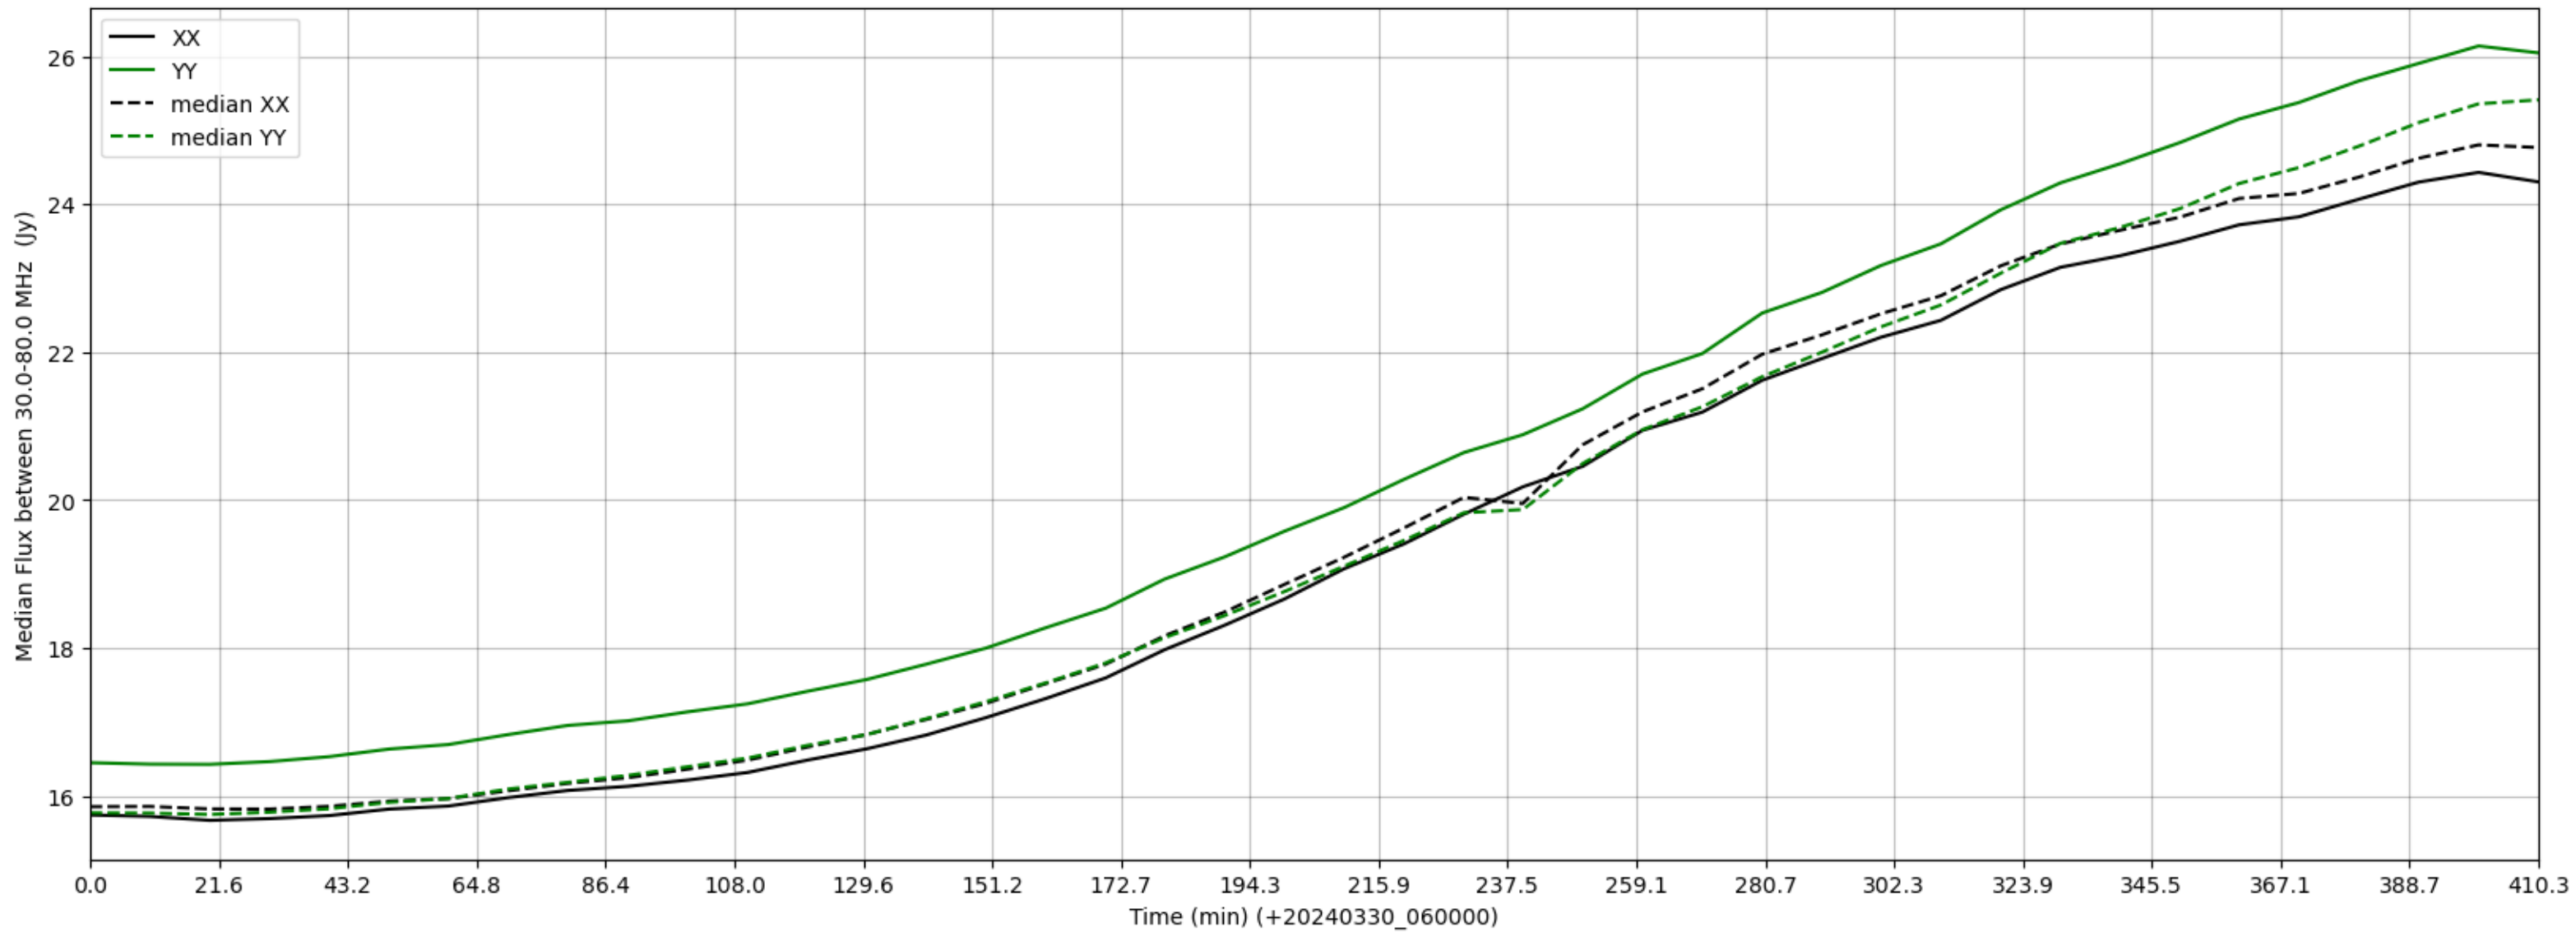

LWA132 - Correlator# 185 - XX FLAGS:Good - YY FLAGS:Good

LWA134 - Correlator# 184 - XX FLAGS:Good - YY FLAGS:Good