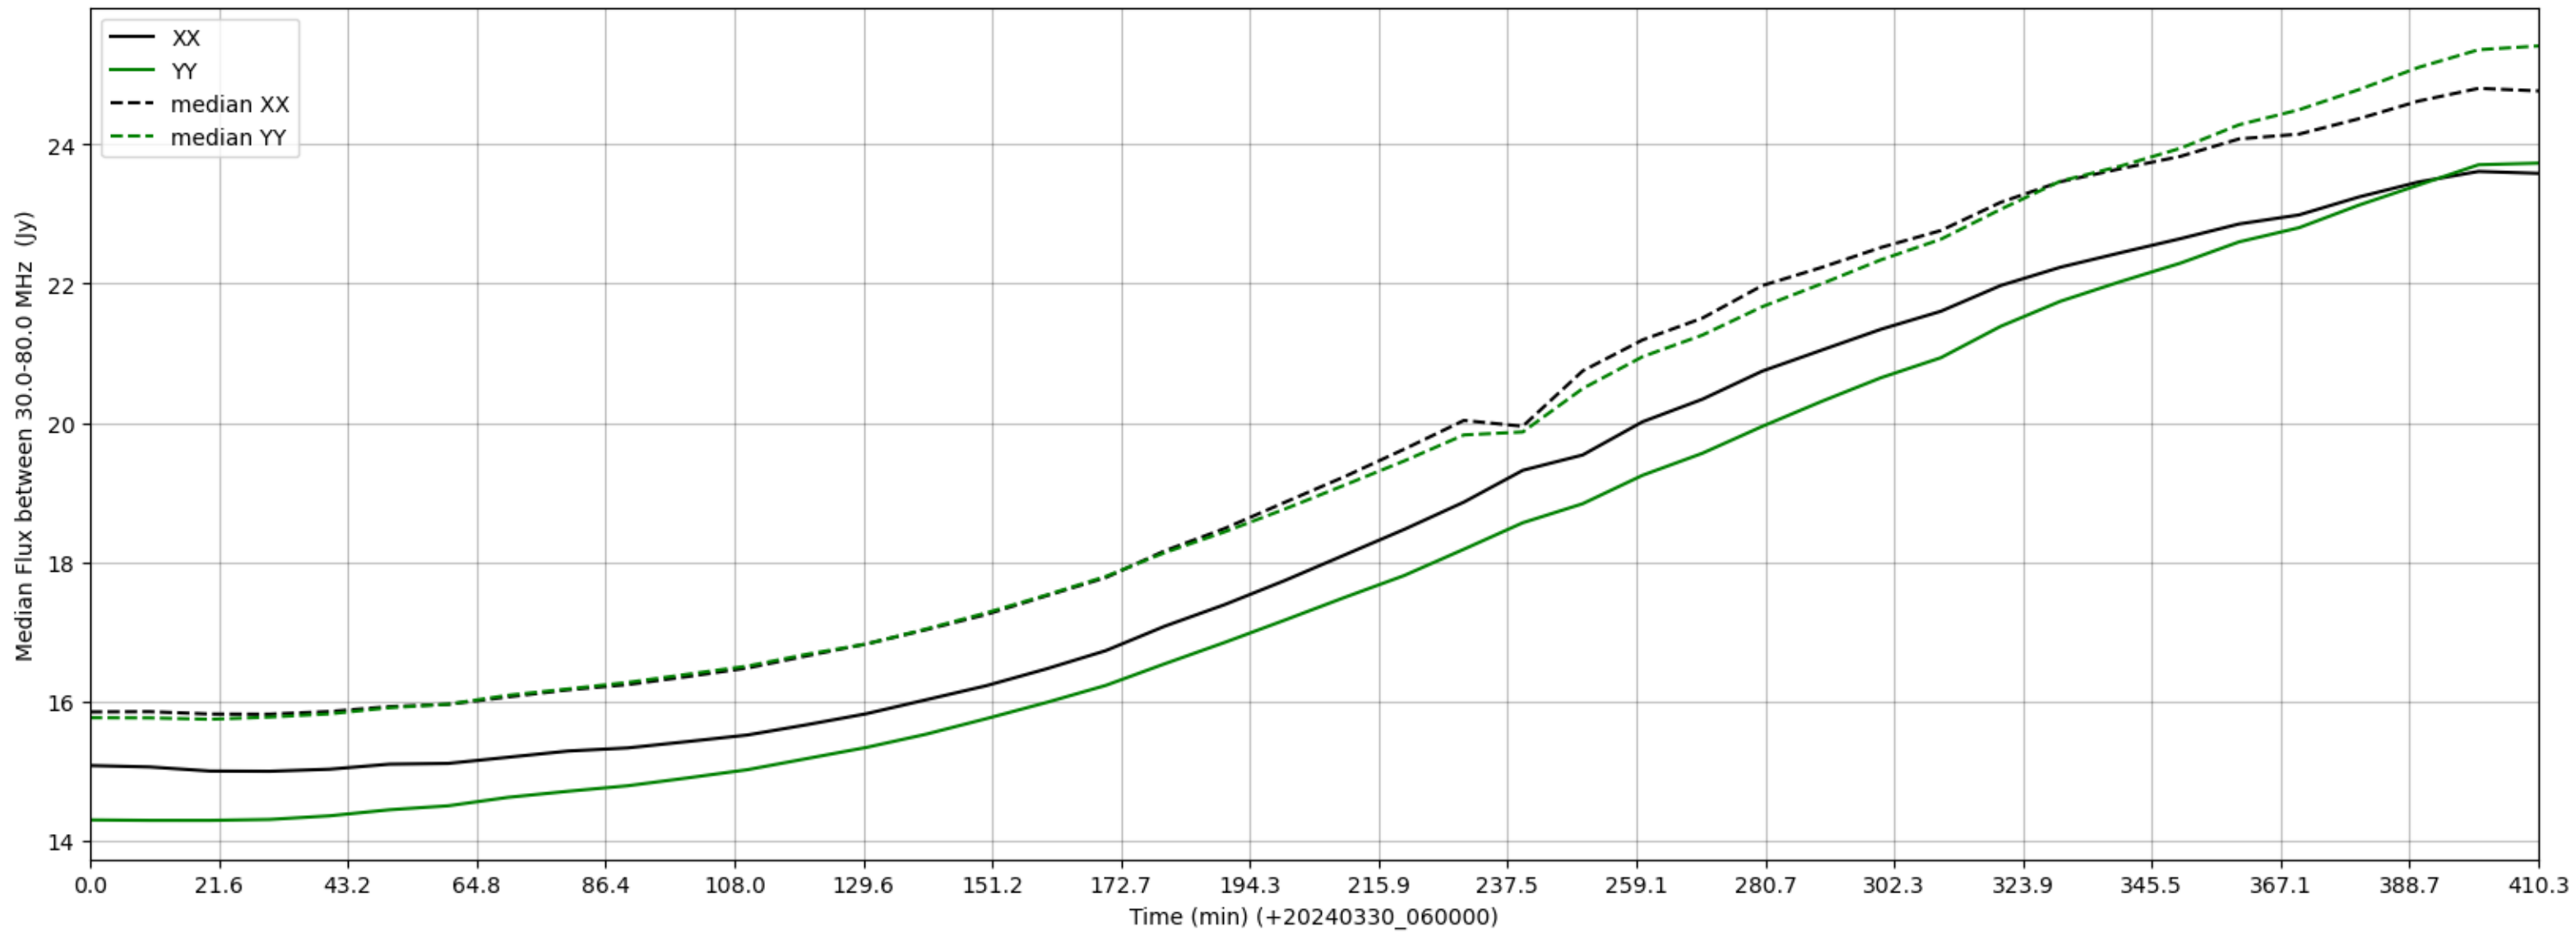

LWA126 - Correlator# 226 - XX FLAGS:Good - YY FLAGS:Good

LWA127 - Correlator# 225 - XX FLAGS:Good - YY FLAGS:Good