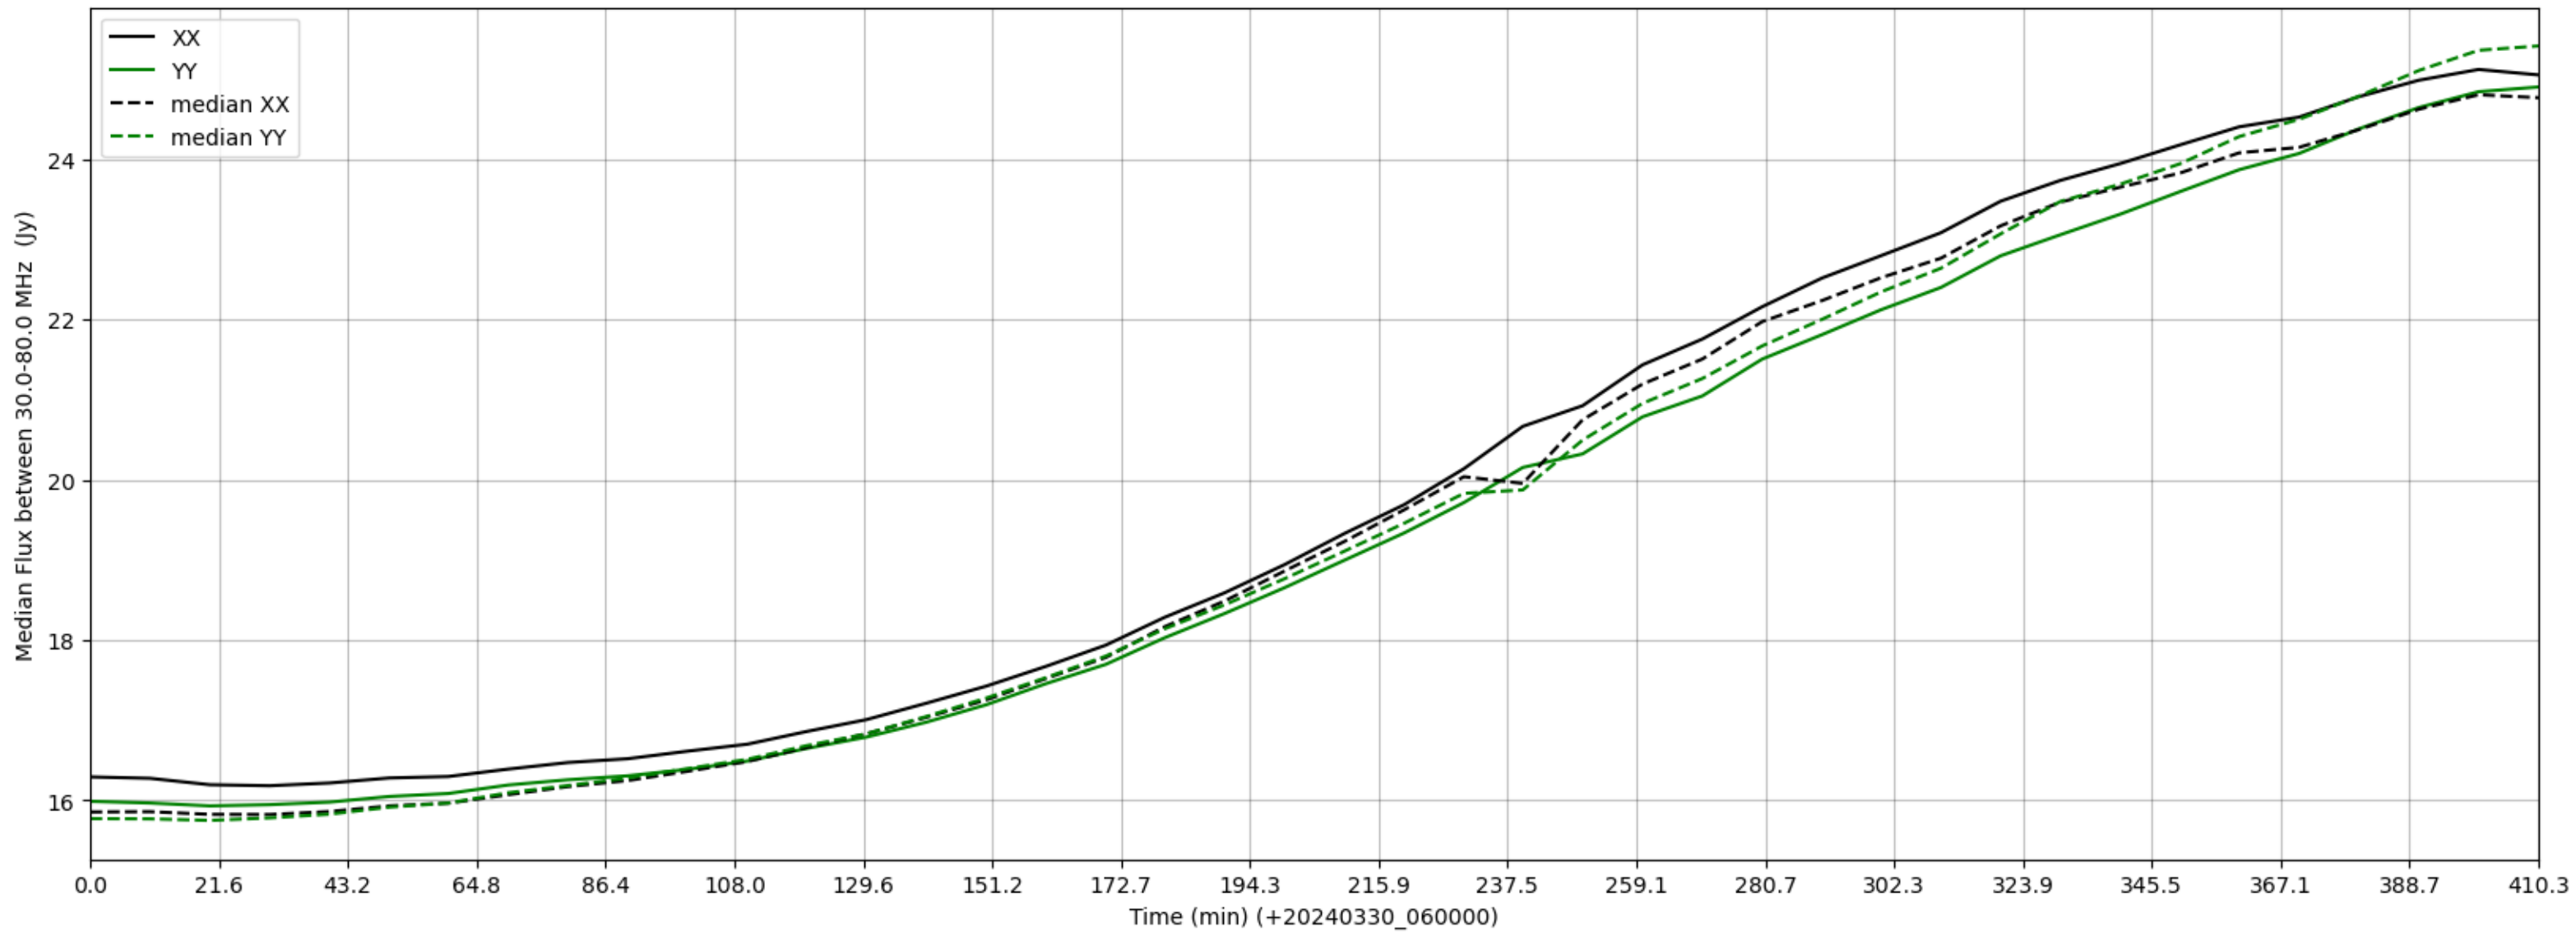

LWA103 - Correlator# 176 - XX FLAGS:Good - YY FLAGS:Good

LWA102 - Correlator# 177 - XX FLAGS:Good - YY FLAGS:Good

LWA105 - Correlator# 178 - XX FLAGS:LowFlux - YY FLAGS:LowFlux

LWA104 - Correlator# 179 - XX FLAGS:Good - YY FLAGS:Good