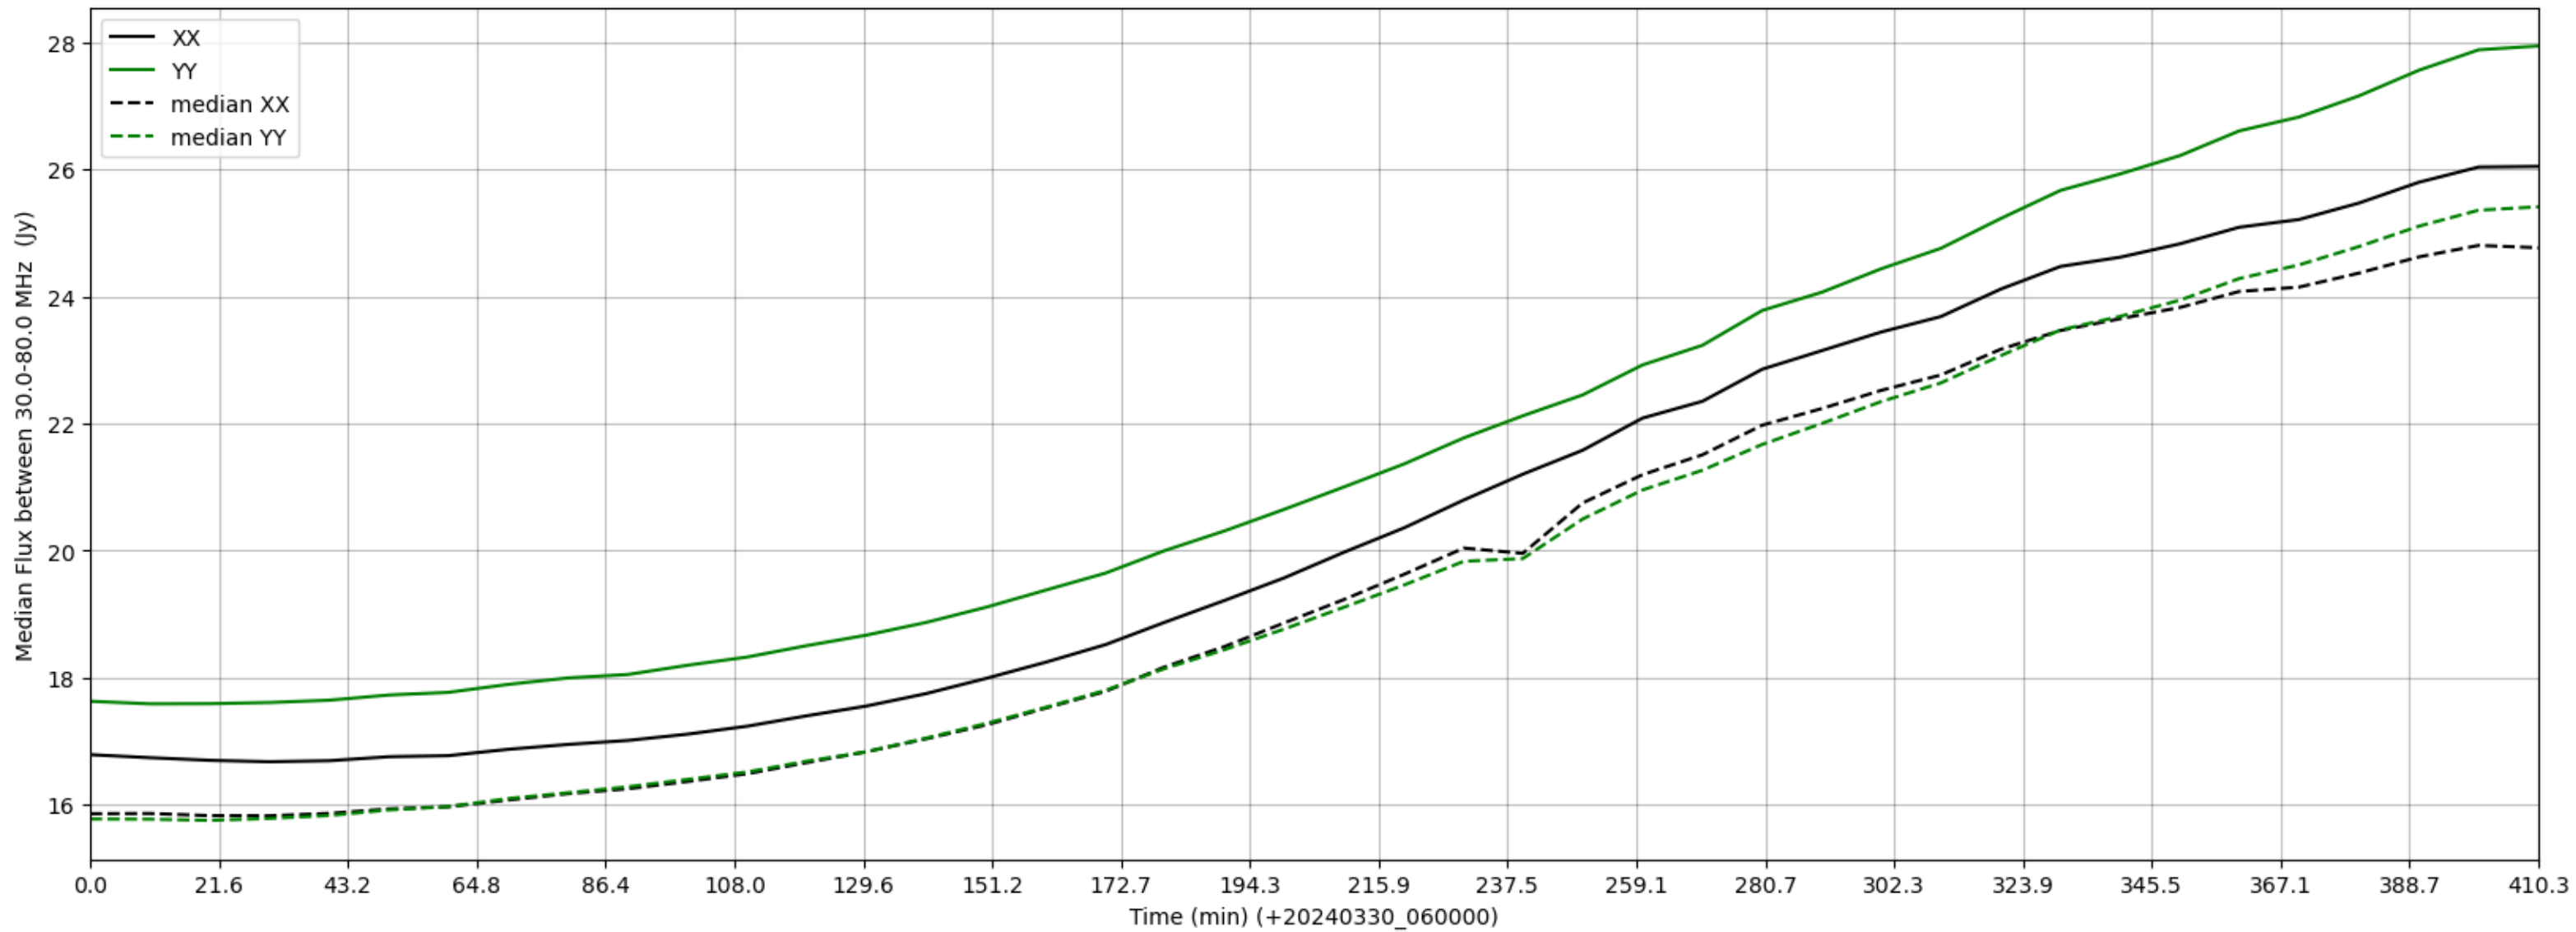

LWA034 - Correlator# 162 - XX FLAGS:Good - YY FLAGS:Good

LWA033 - Correlator# 161 - XX FLAGS:Good - YY FLAGS:Good