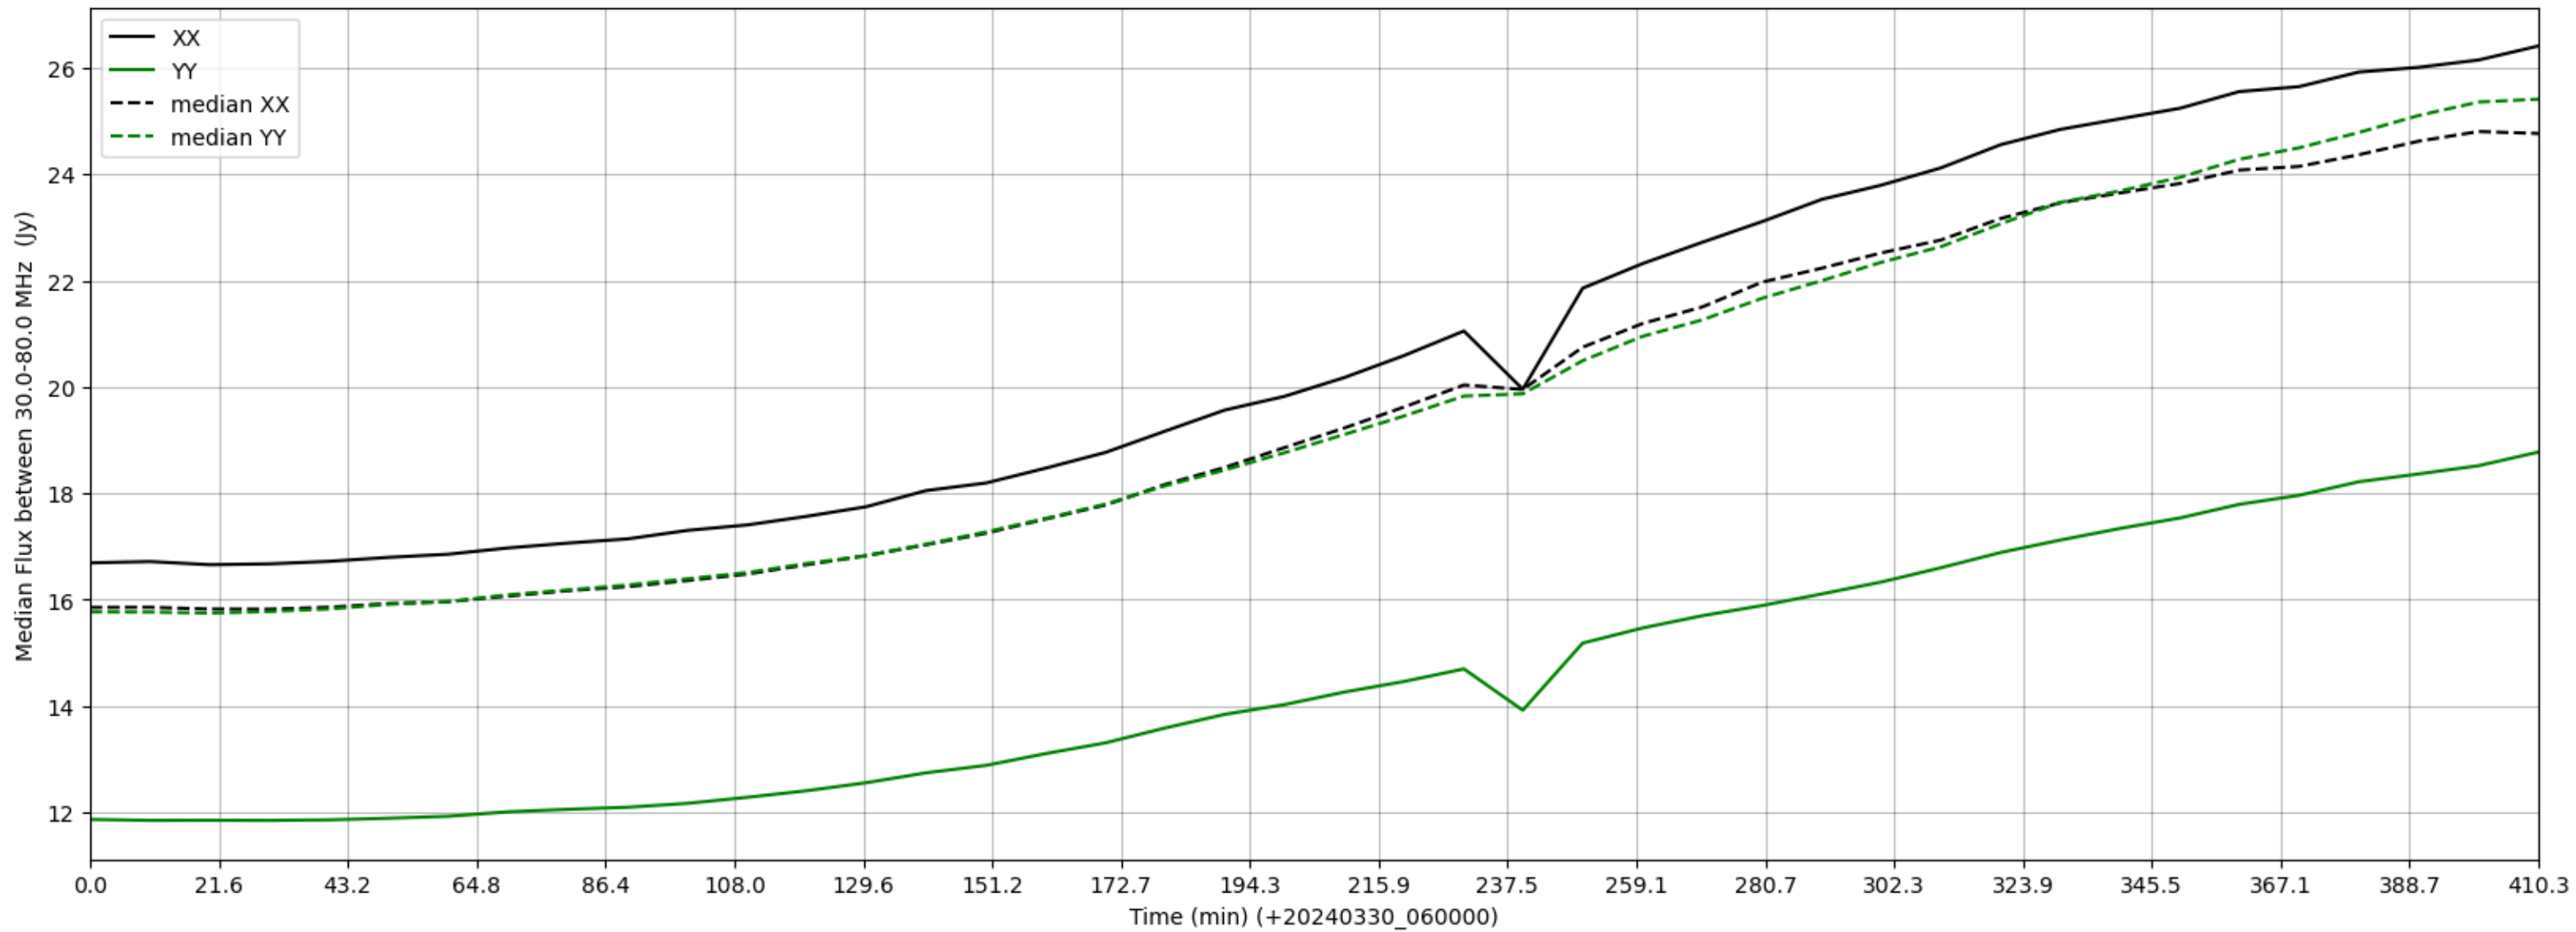

LWA345 - Correlator# 252 - XX FLAGS:Good - YY FLAGS:Good

LWA333 - Correlator# 253 - XX FLAGS:Good - YY FLAGS:Good

LWA359 - Correlator# 254 - XX FLAGS:Good - YY FLAGS:Good

LWA347 - Correlator# 255 - XX FLAGS:Good - YY FLAGS:Good