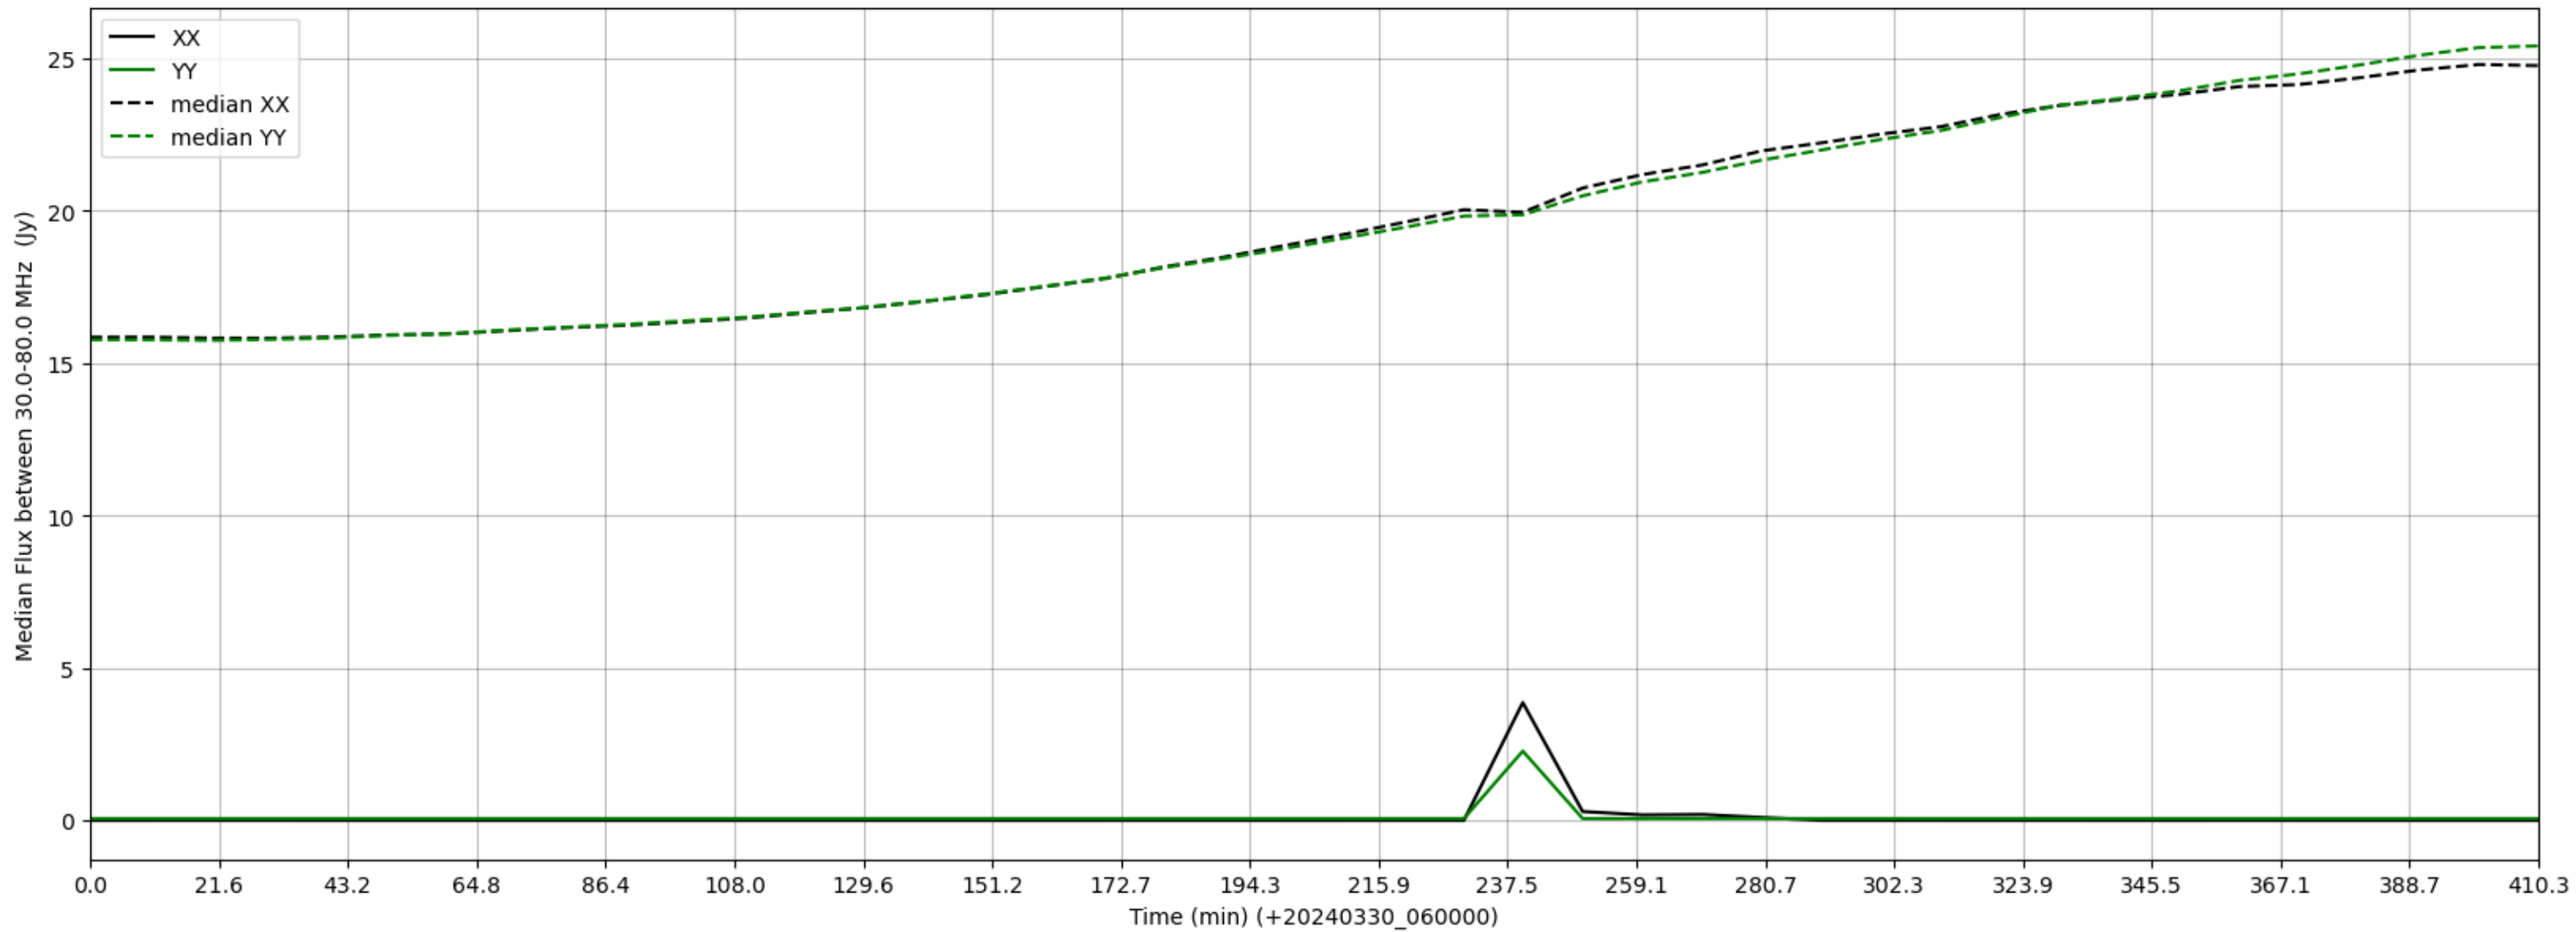

LWA313 - Correlator# 018 - XX FLAGS:Good - YY FLAGS:Good

LWA310 - Correlator# 017 - XX FLAGS:LowFlux - YY FLAGS:LowFlux