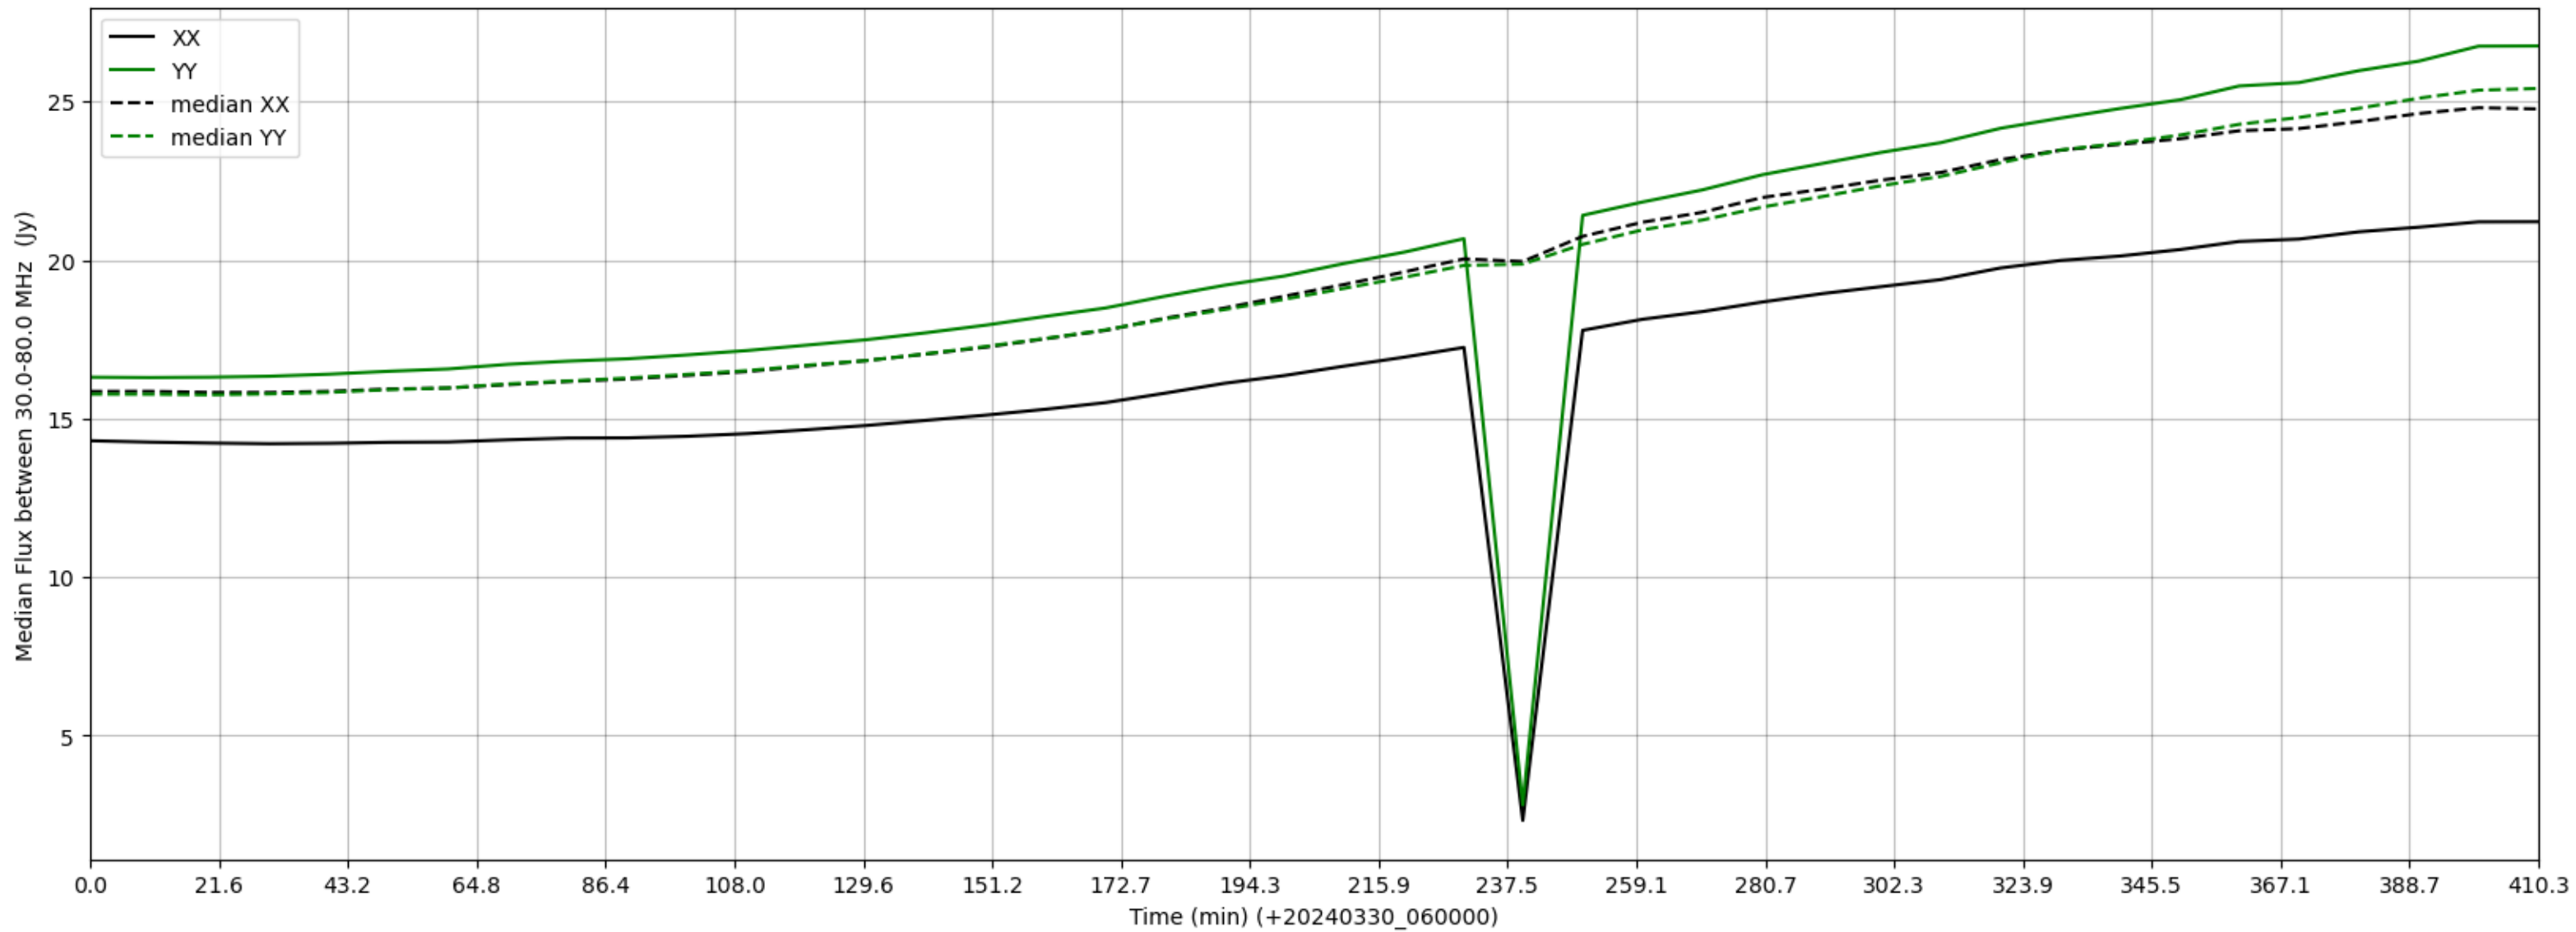

LWA332 - Correlator# 025 - XX FLAGS:Good - YY FLAGS:Good

LWA338 - Correlator# 024 - XX FLAGS:Good - YY FLAGS:Good