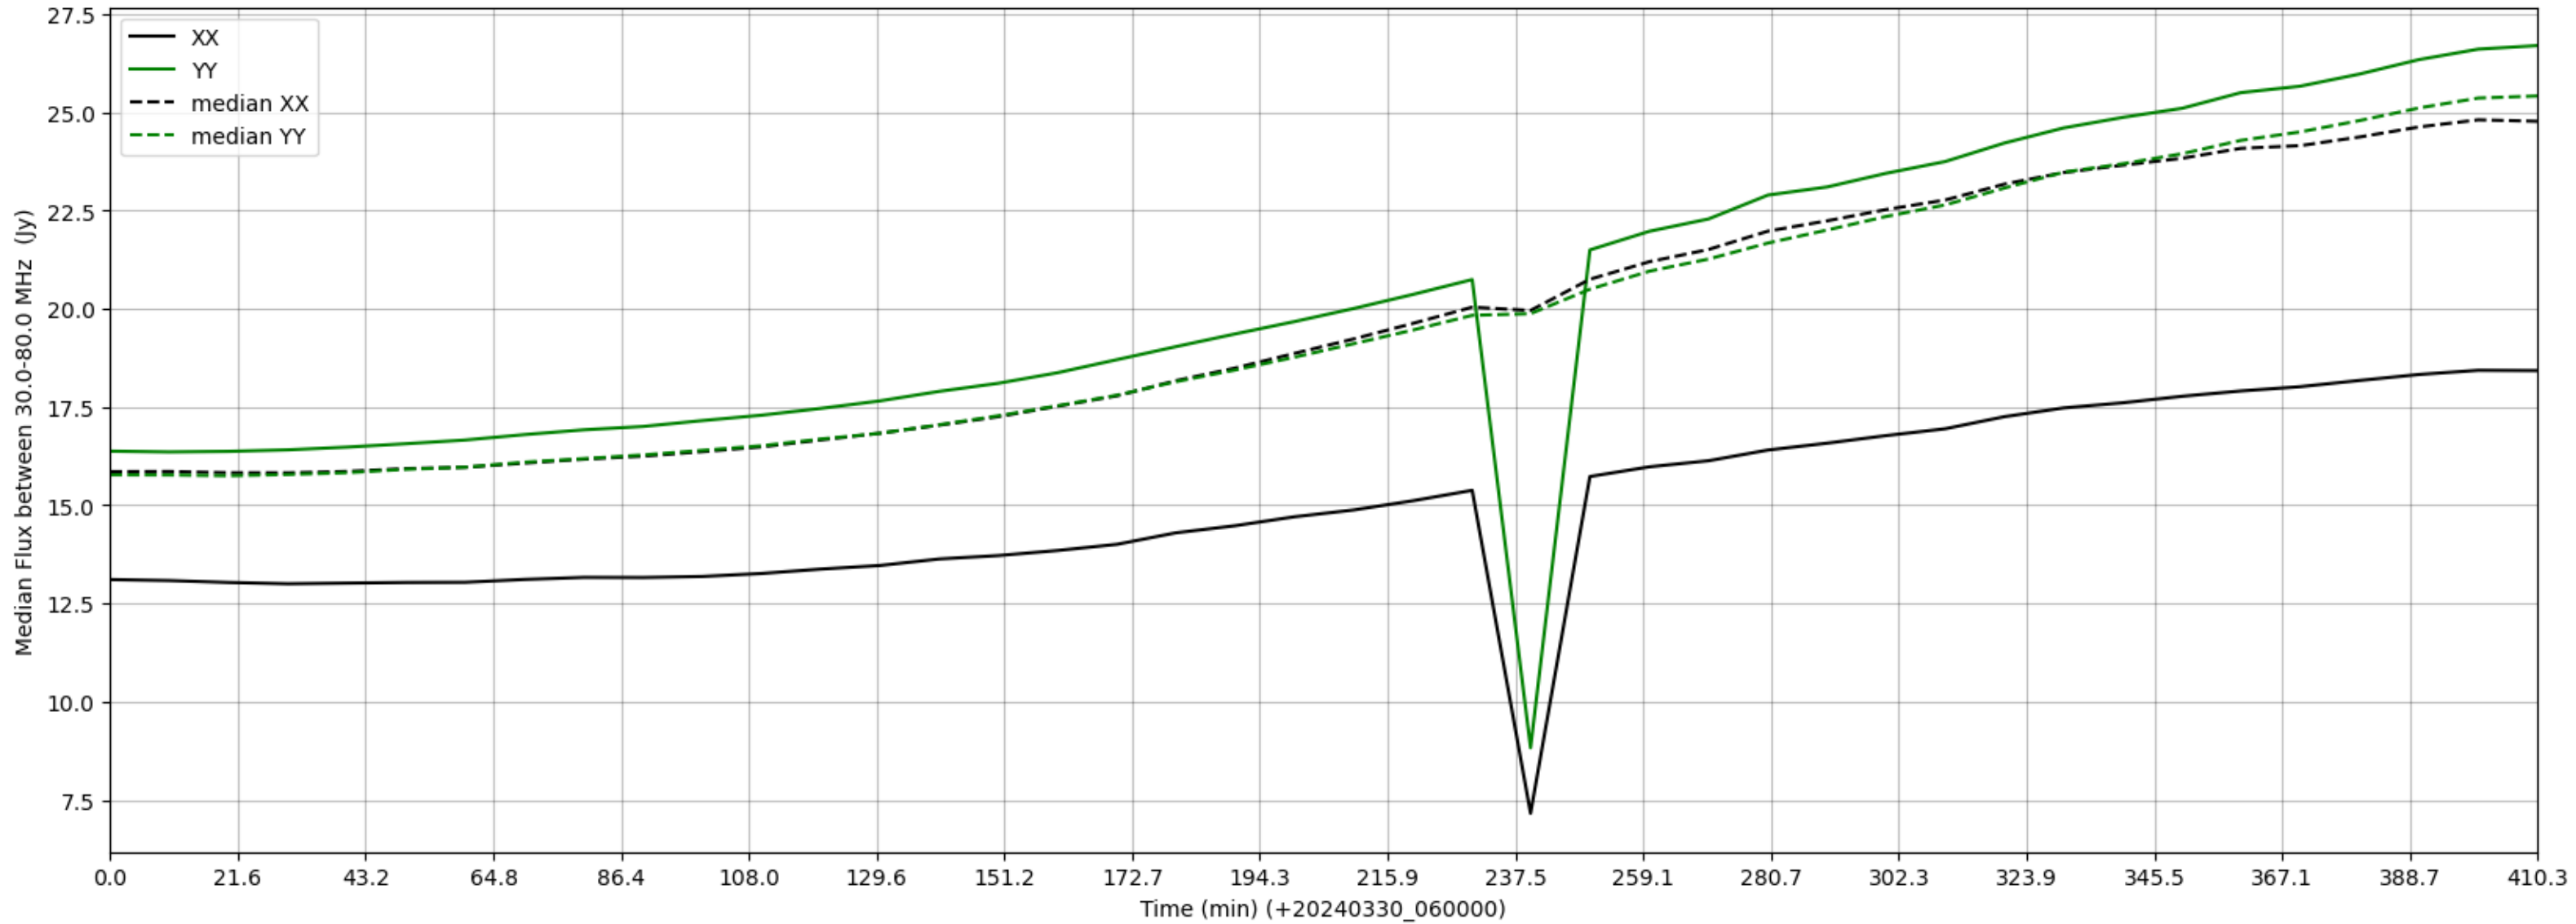

LWA306 - Correlator# 053 - XX FLAGS:Good - YY FLAGS:Good

LWA317 - Correlator# 052 - XX FLAGS:Good - YY FLAGS:Good