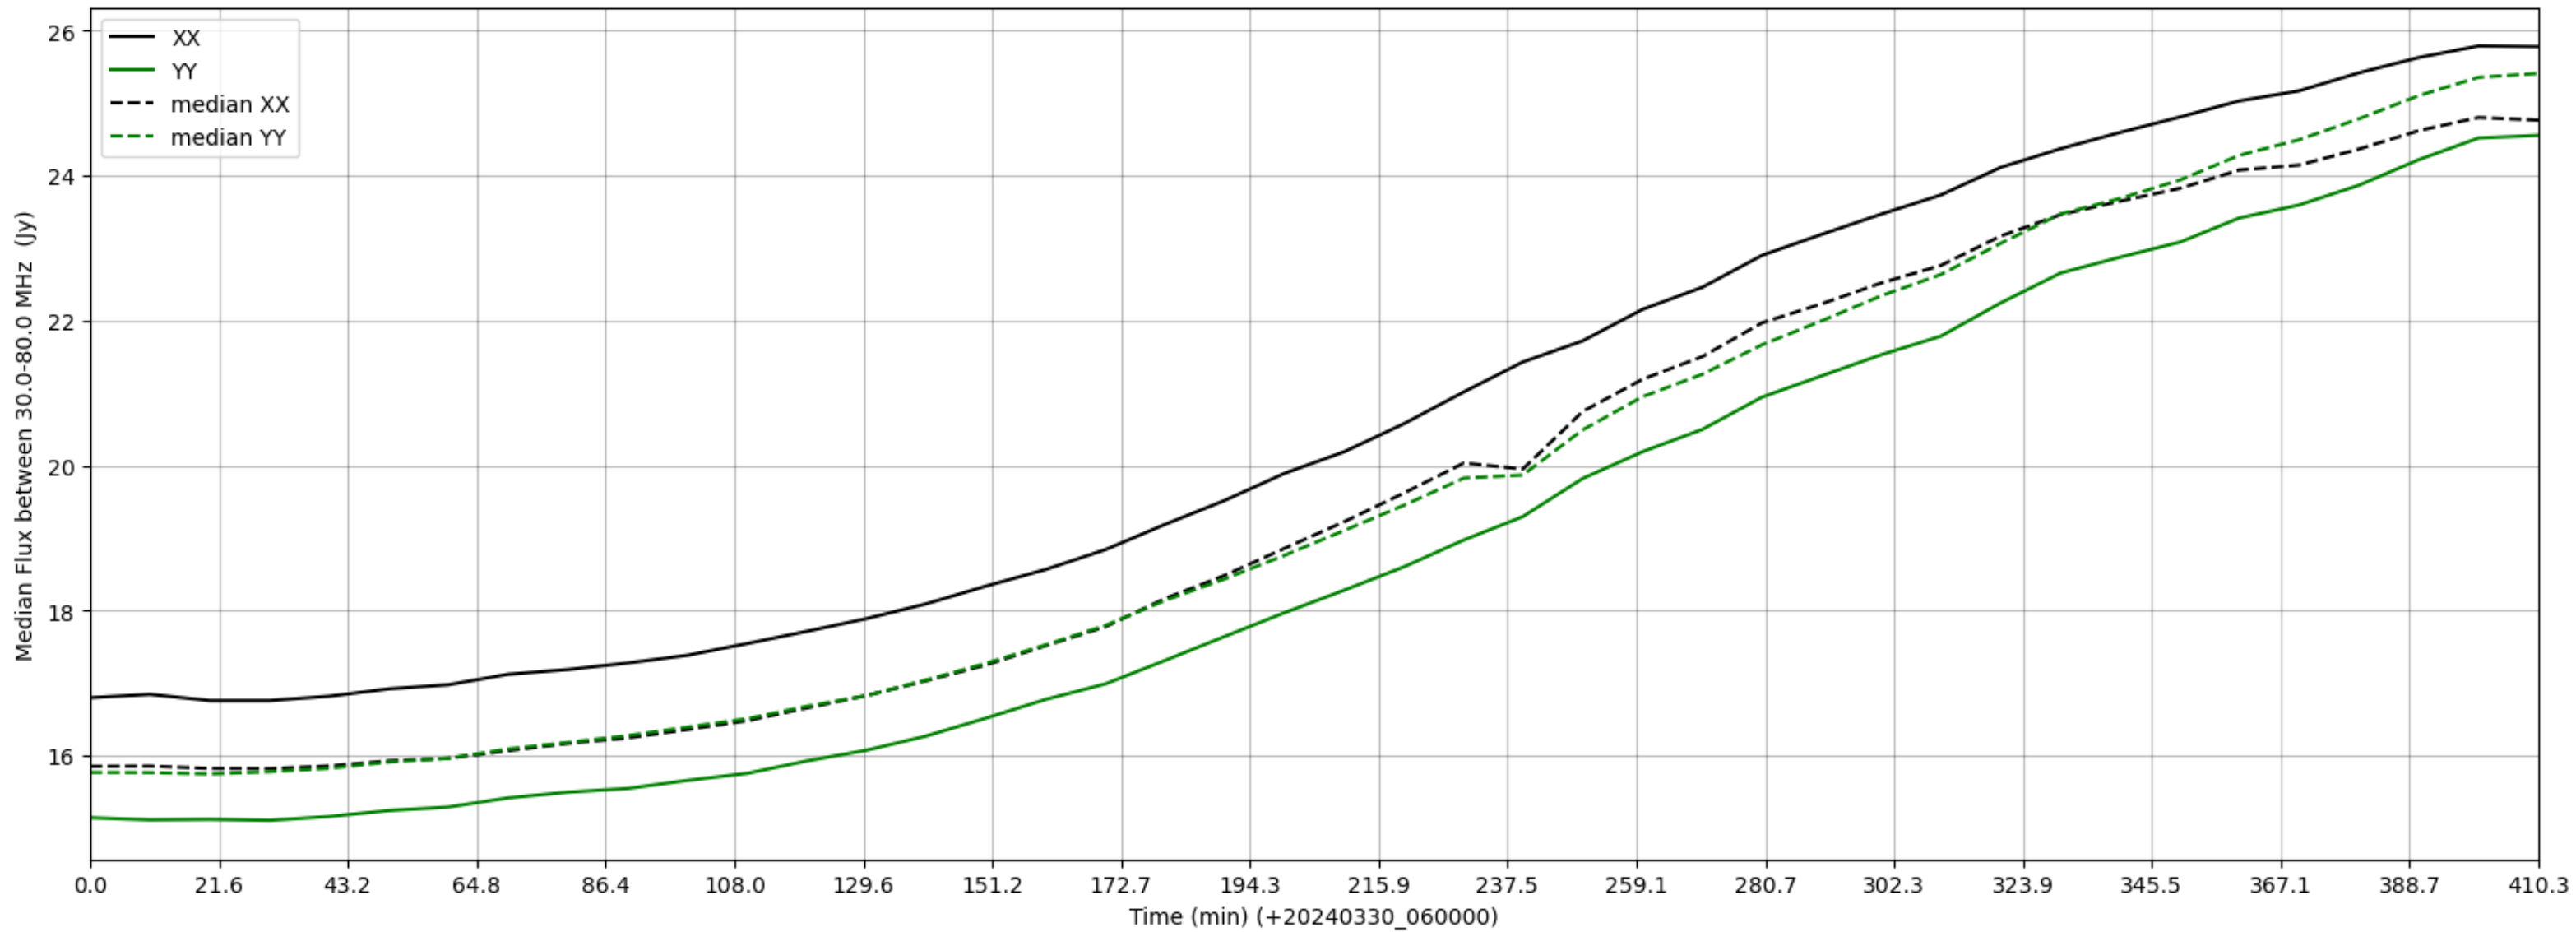

LWA297 - Correlator# 314 - XX FLAGS:Good - YY FLAGS:Good

LWA239 - Correlator# 313 - XX FLAGS:Good - YY FLAGS:Good