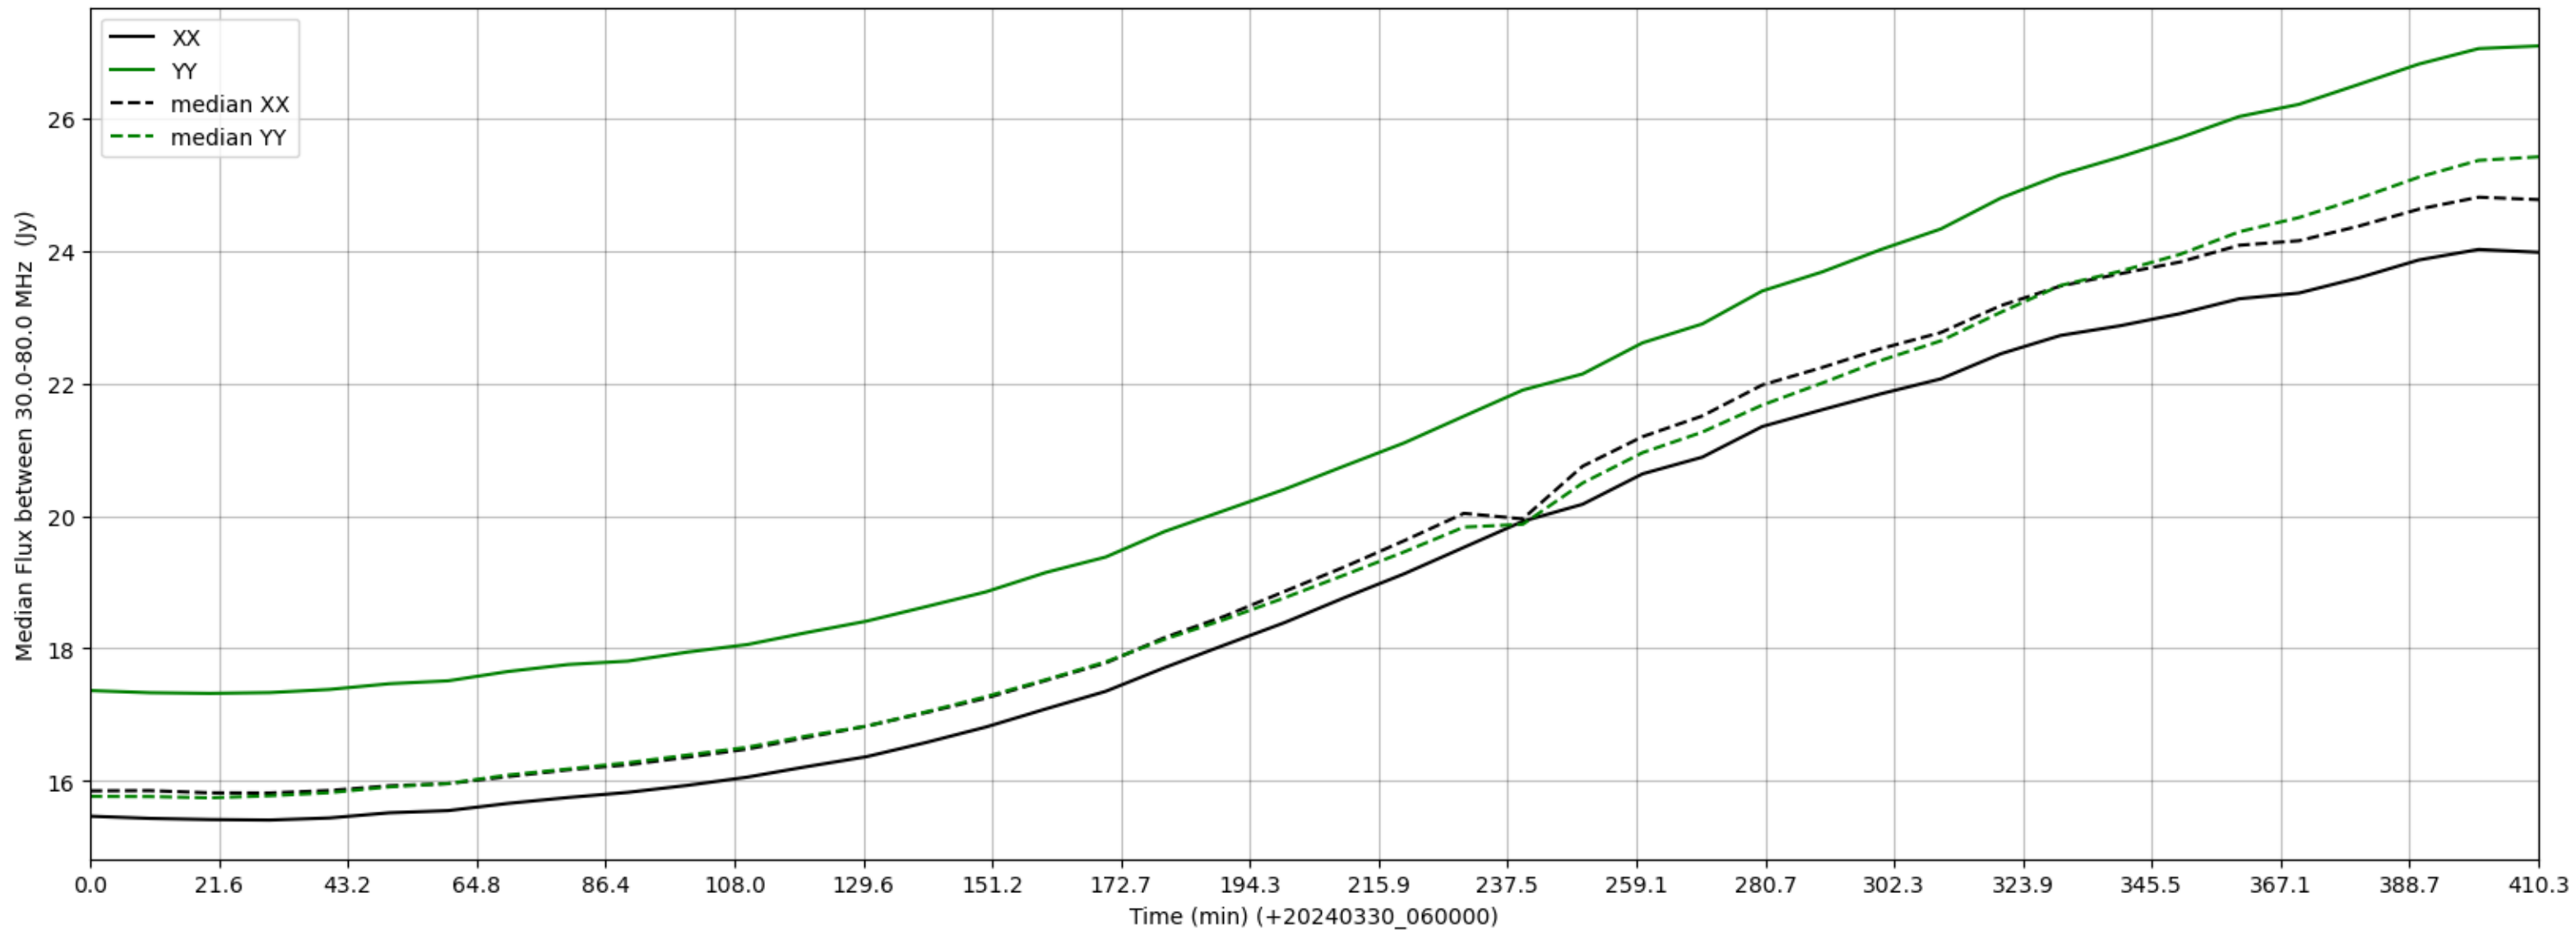

LWA163 - Correlator# 264 - XX FLAGS:Good - YY FLAGS:Good

LWA162 - Correlator# 265 - XX FLAGS:Good - YY FLAGS:Good

LWA165 - Correlator# 266 - XX FLAGS:Good - YY FLAGS:Good

LWA164 - Correlator# 267 - XX FLAGS:Good - YY FLAGS:Good