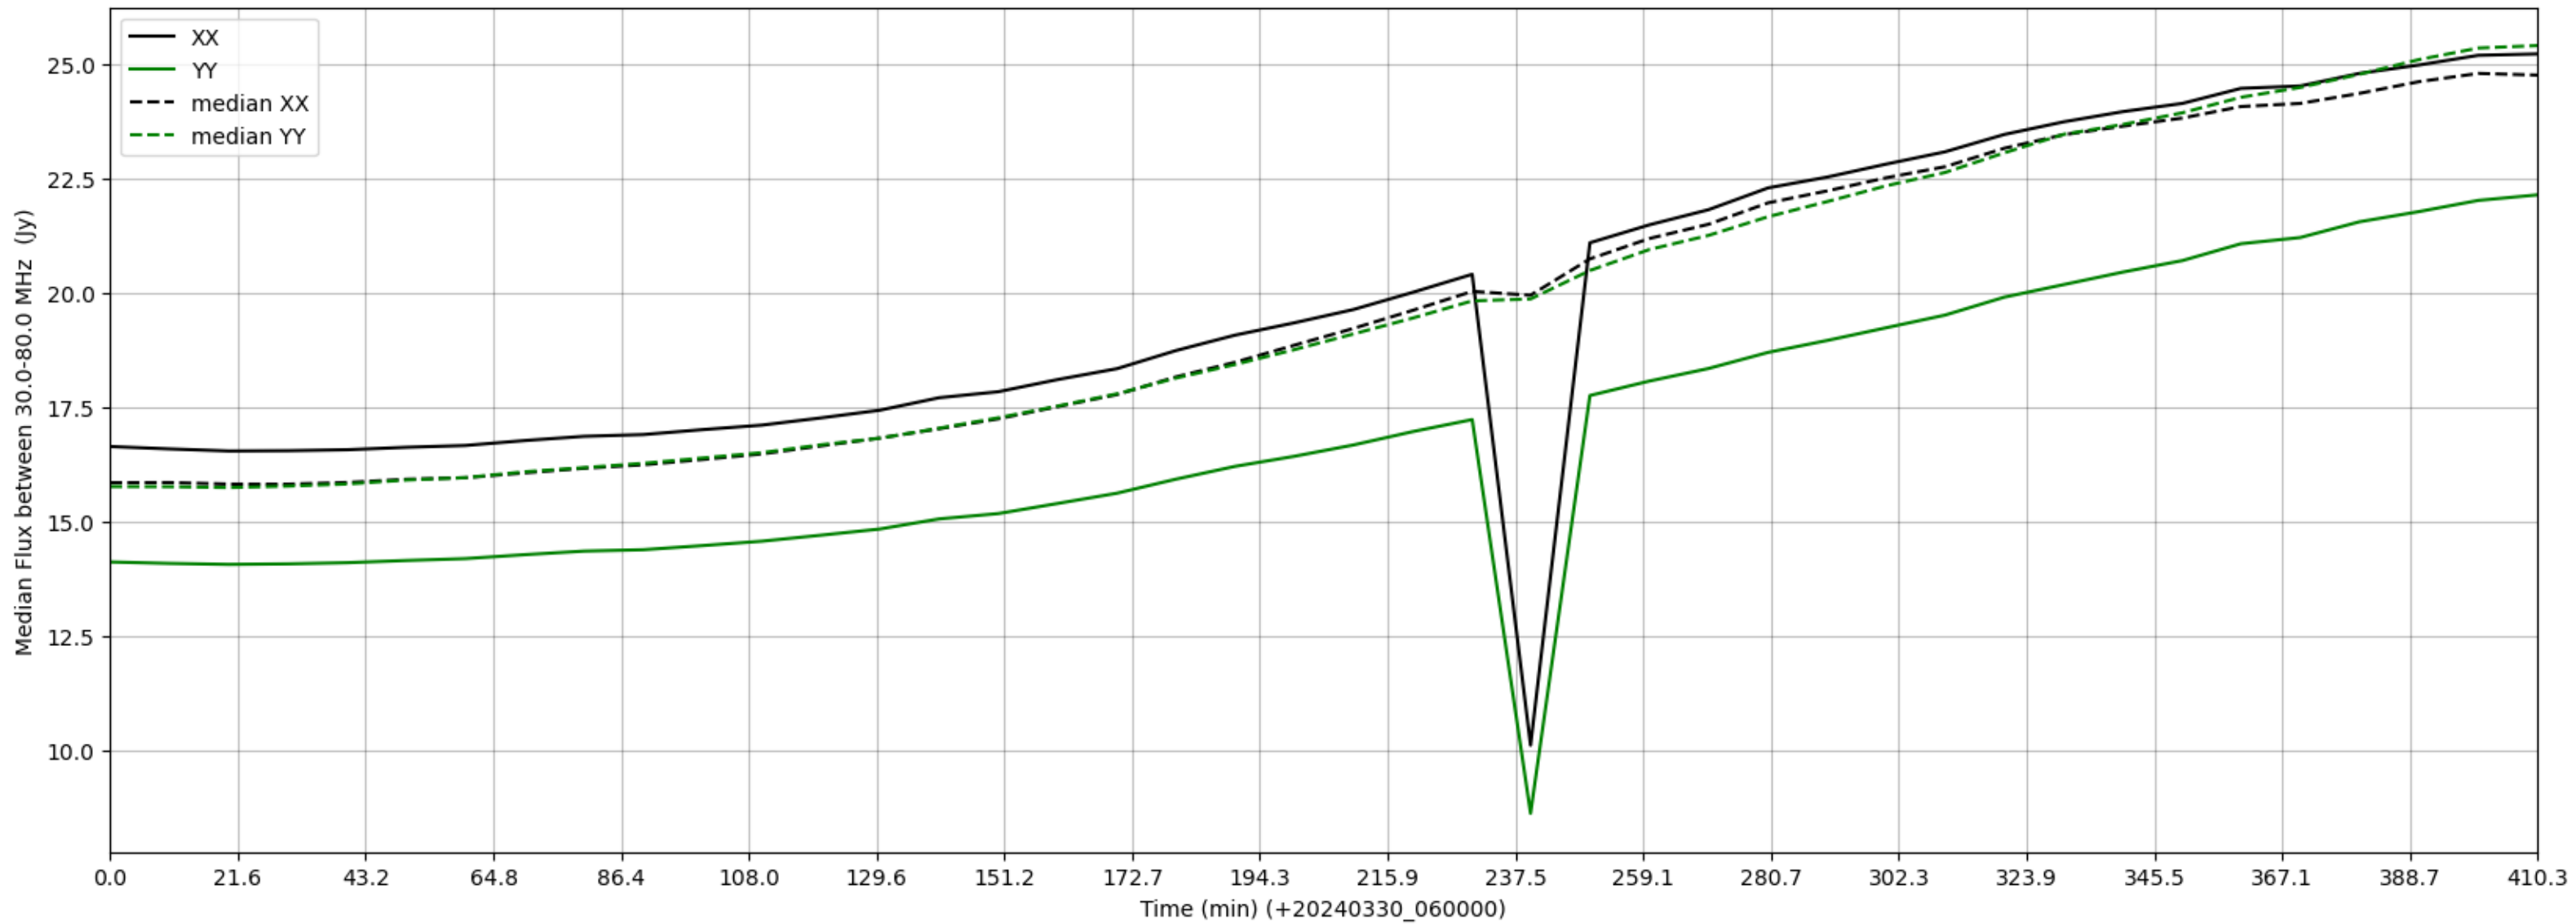

LWA336 - Correlator# 056 - XX FLAGS:BadSpecShape - YY FLAGS:BadSpecShape

LWA335 - Correlator# 057 - XX FLAGS:Good - YY FLAGS:Good

LWA343 - Correlator# 058 - XX FLAGS:Good - YY FLAGS:Good

LWA337 - Correlator# 059 - XX FLAGS:Good - YY FLAGS:Good