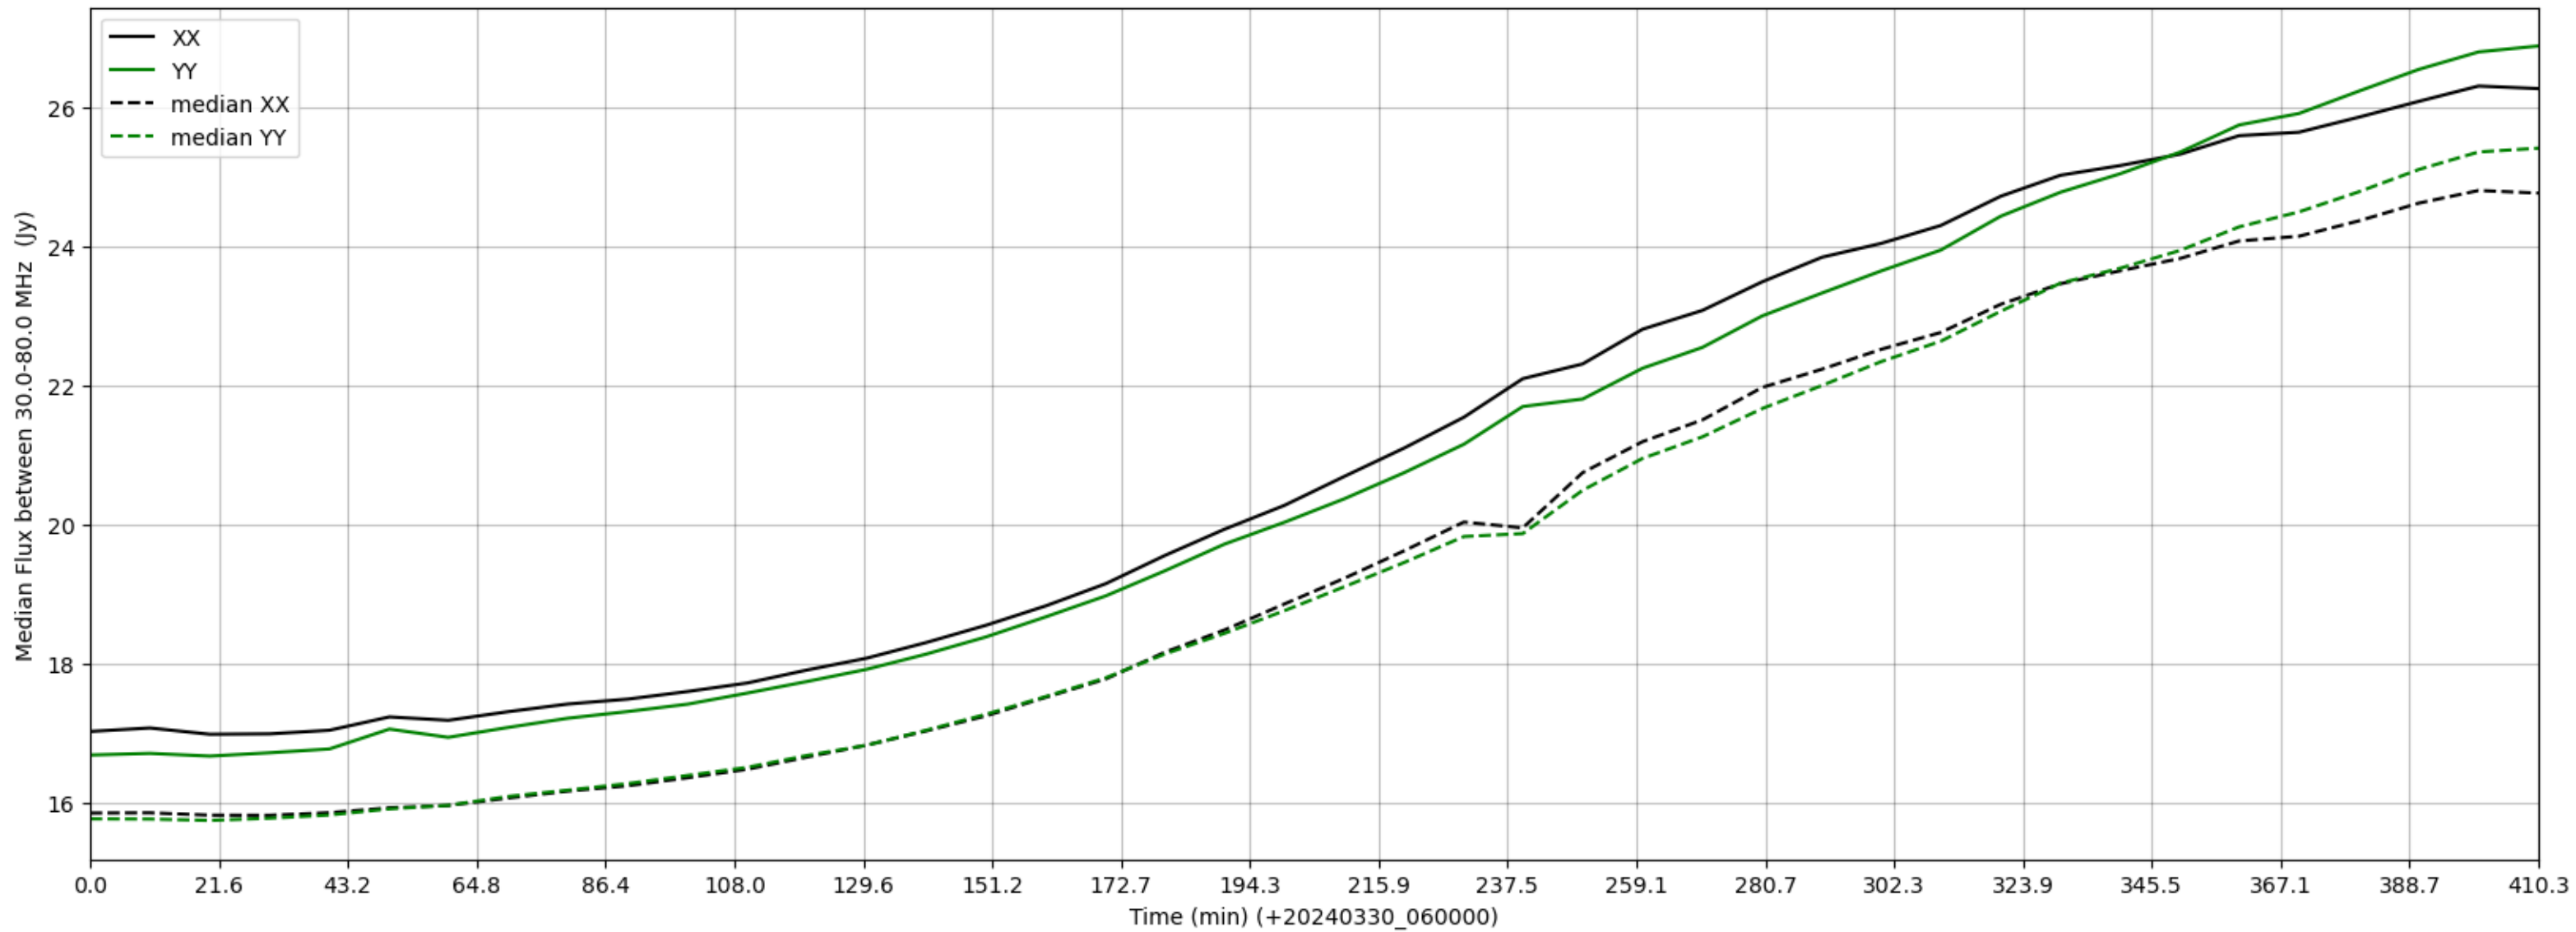

LWA227 - Correlator# 280 - XX FLAGS:Good - YY FLAGS:Good

LWA225 - Correlator# 281 - XX FLAGS:Good - YY FLAGS:Good

LWA349 - Correlator# 282 - XX FLAGS:Good - YY FLAGS:Good

LWA253 - Correlator# 283 - XX FLAGS:Good - YY FLAGS:Good