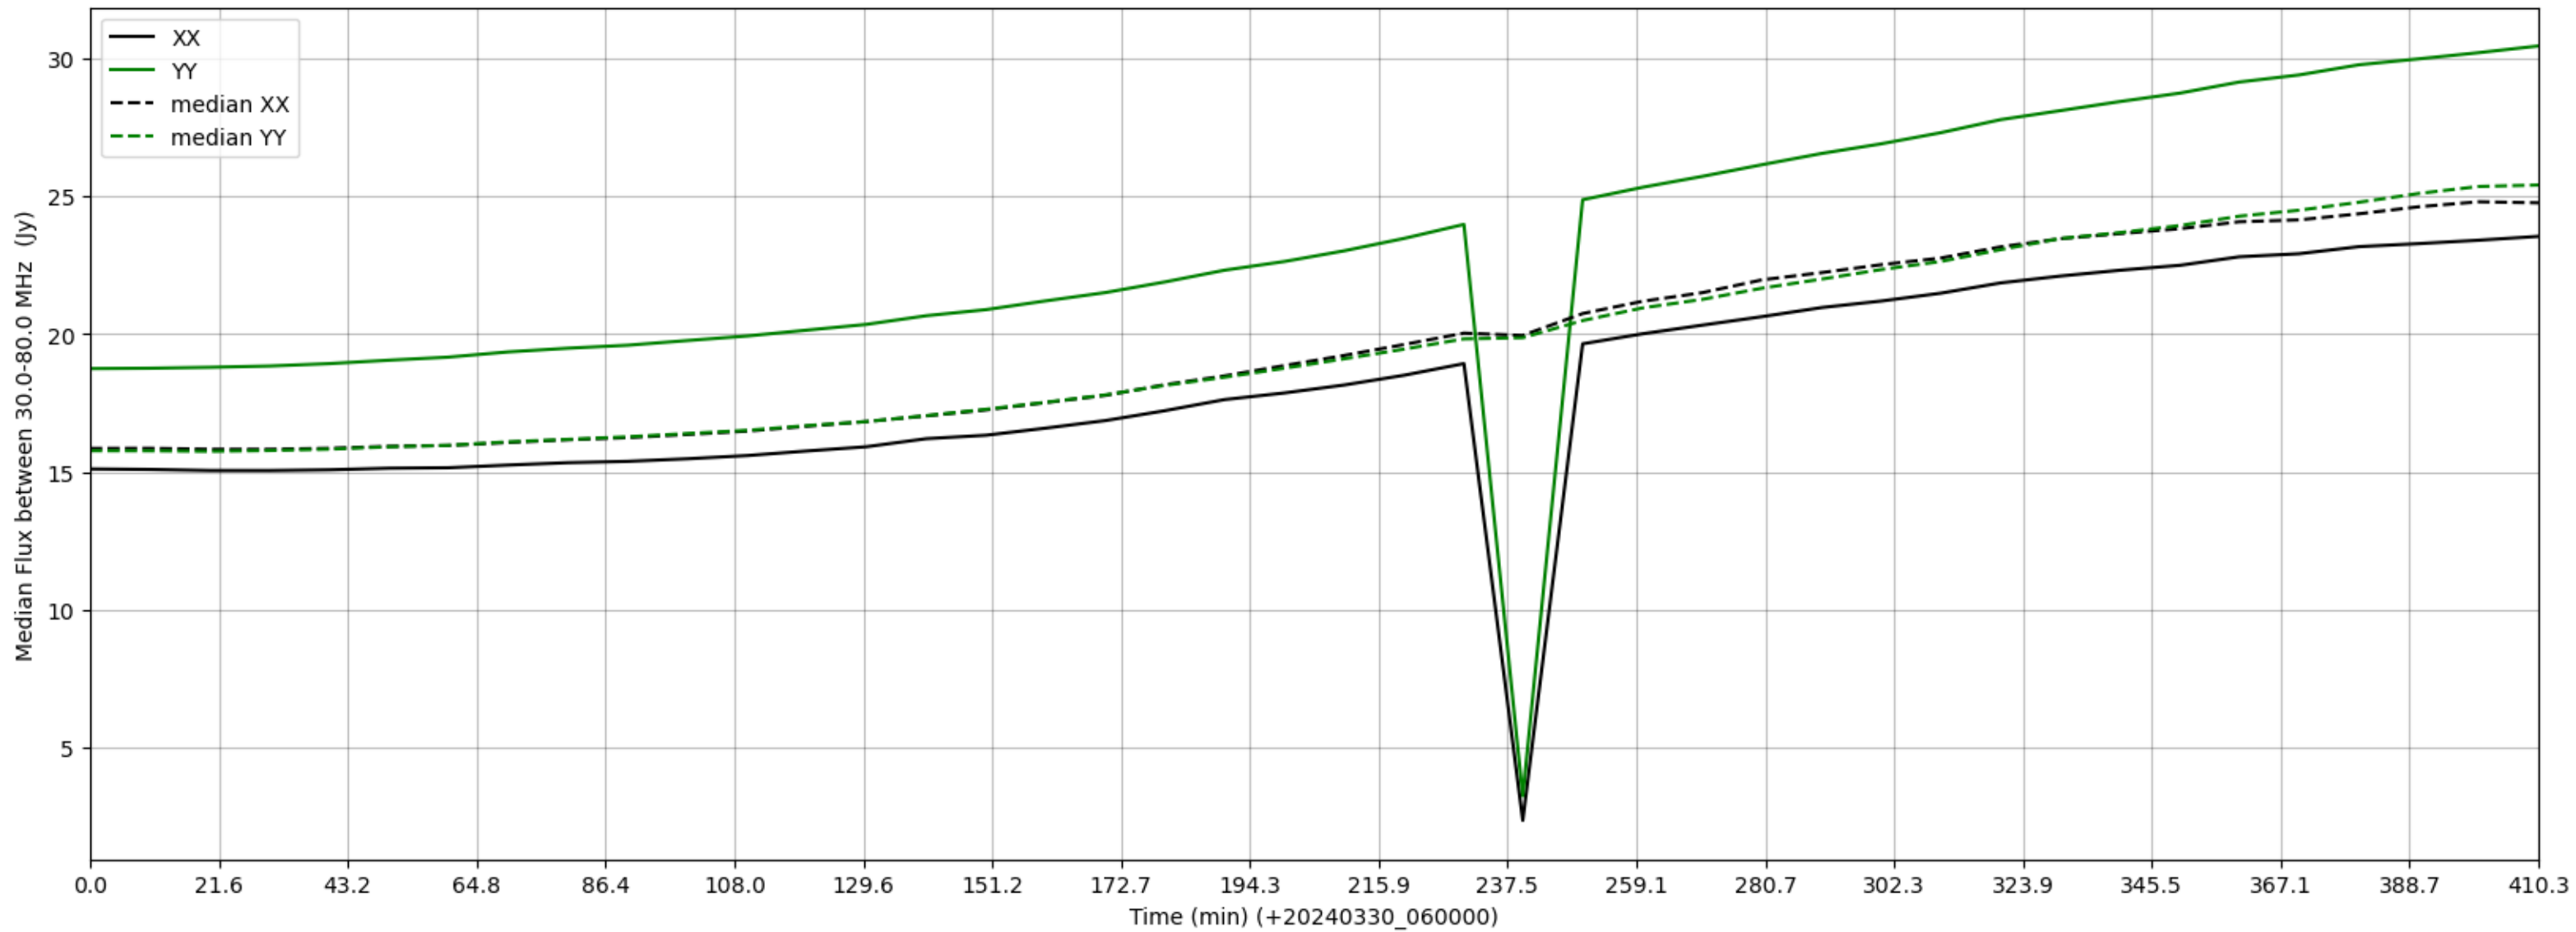

LWA310 - Correlator# 017 - XX FLAGS:LowFlux - YY FLAGS:LowFlux

LWA311 - Correlator# 016 - XX FLAGS:Good - YY FLAGS:Good