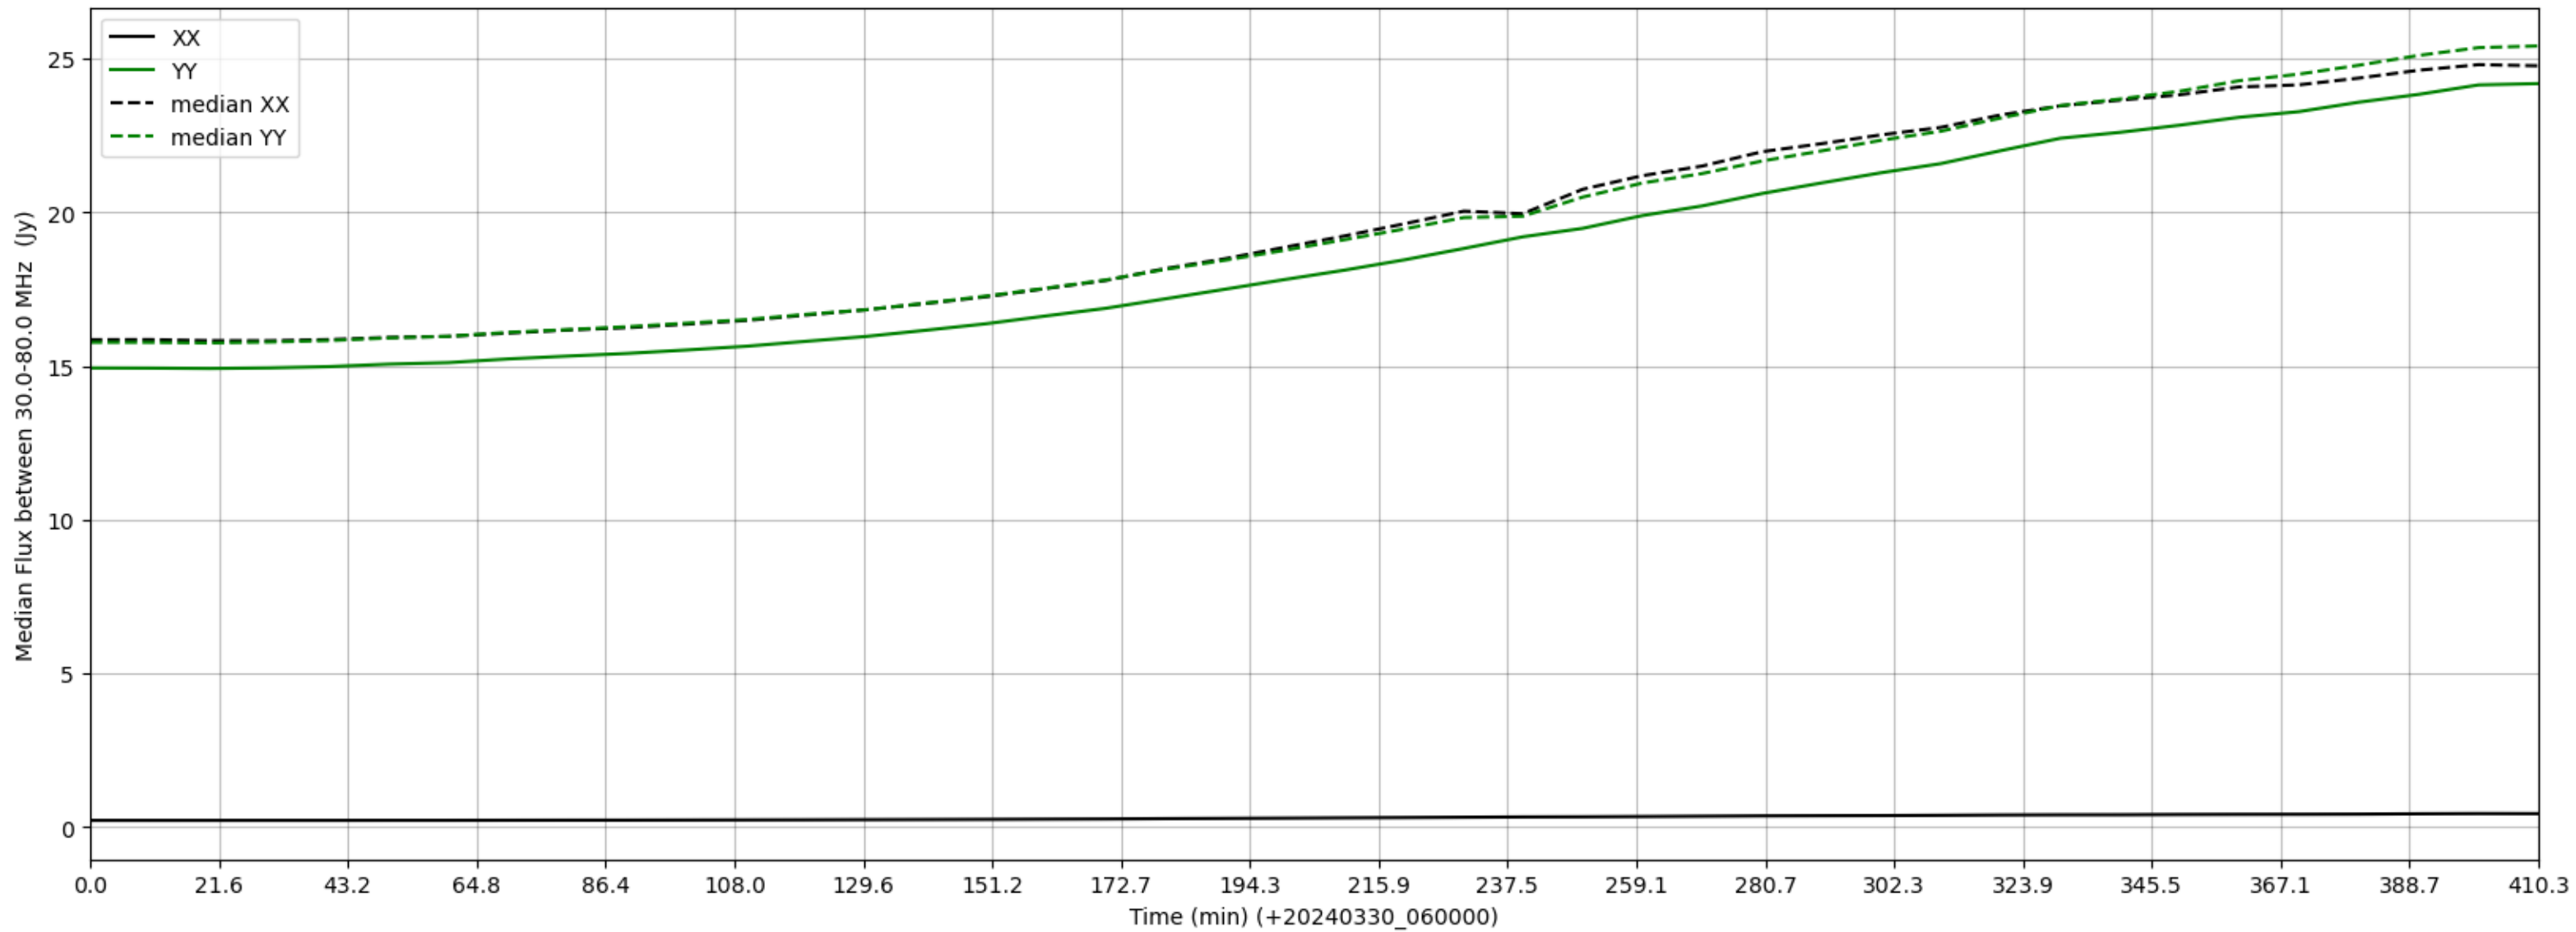

LWA192 - Correlator# 247 - XX FLAGS:Good - YY FLAGS:Good

LWA191 - Correlator# 246 - XX FLAGS:LowFlux - YY FLAGS:Good