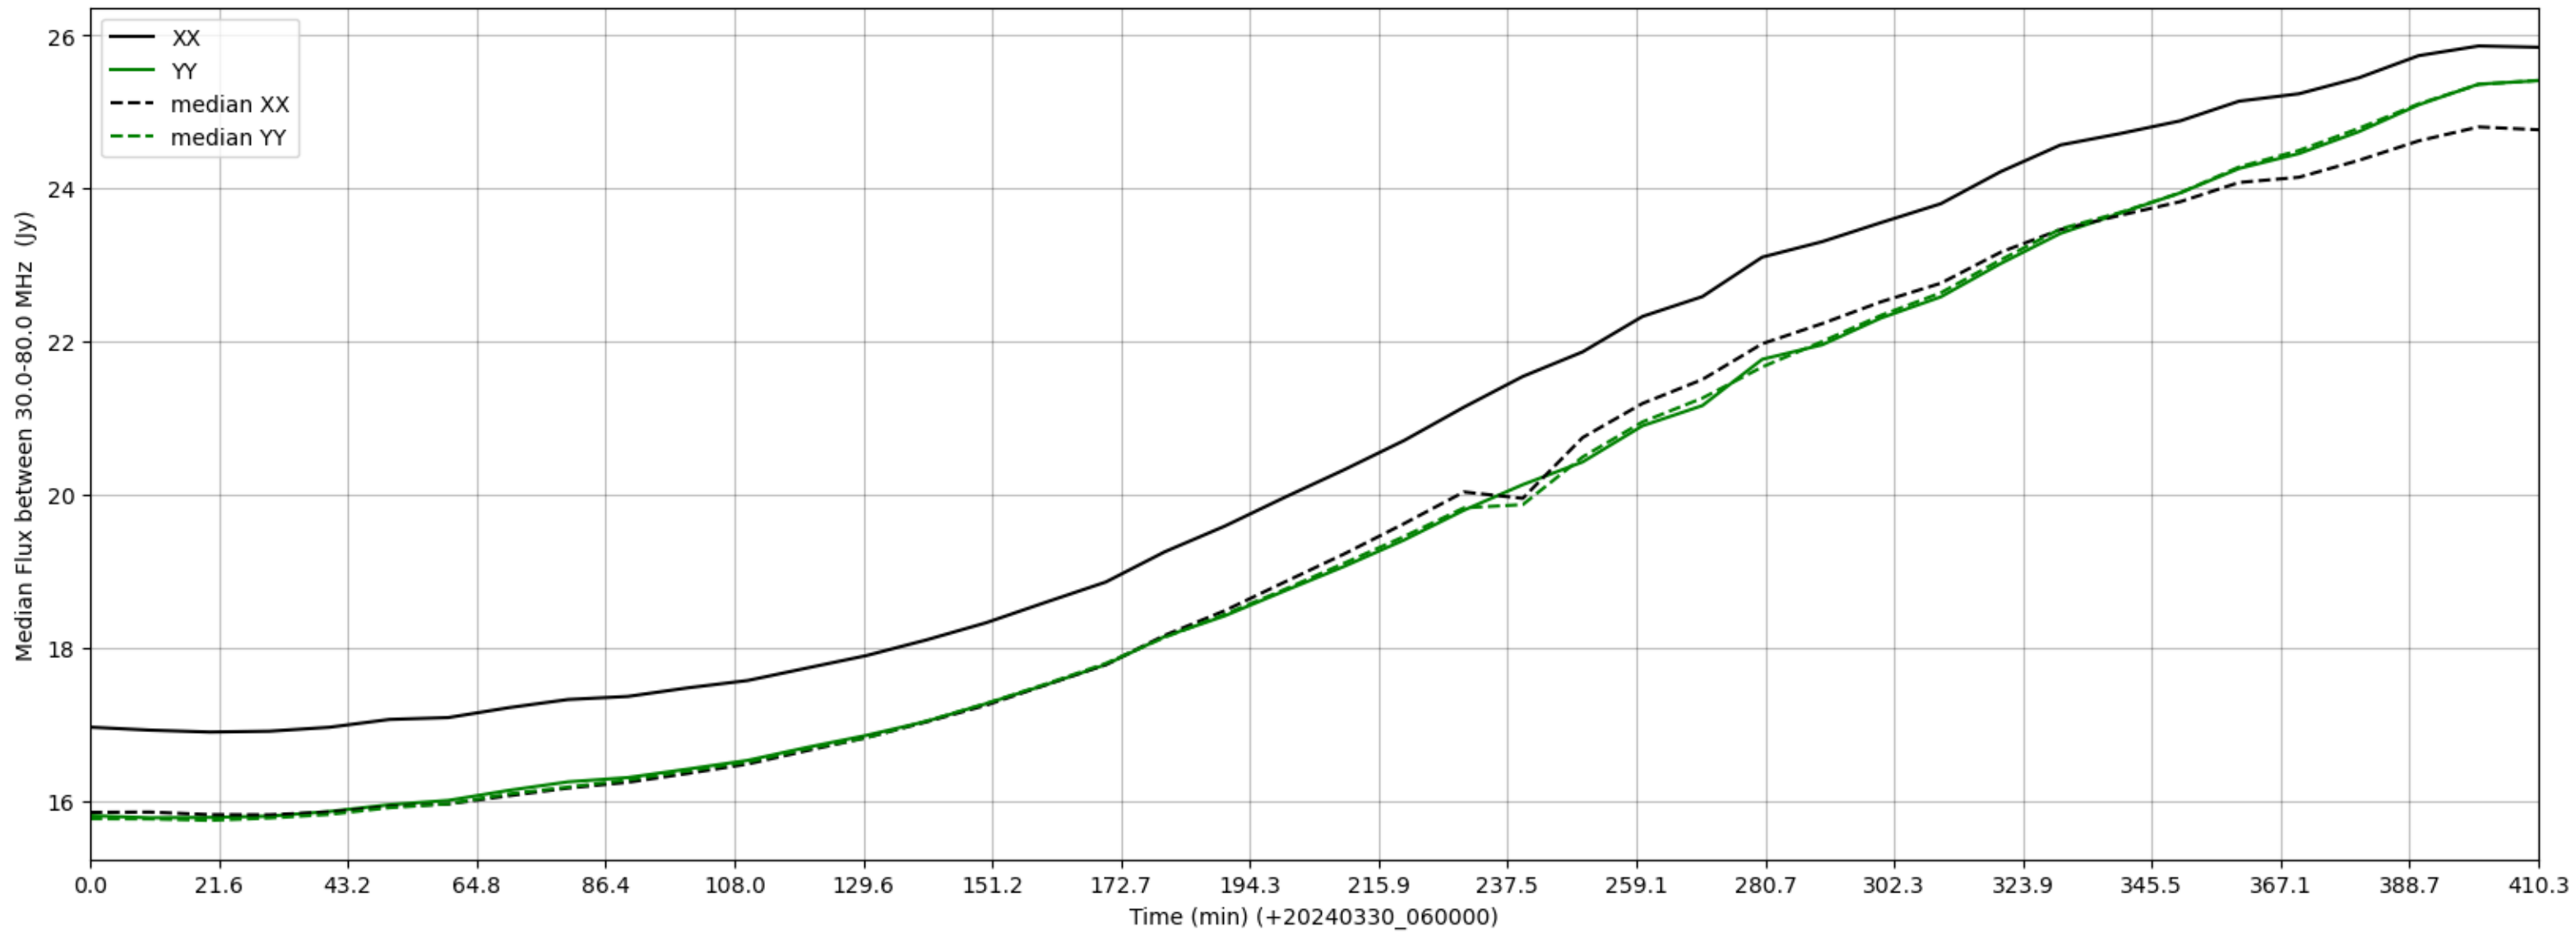

LWA201 - Correlator# 279 - XX FLAGS:Good - YY FLAGS:Good

LWA202 - Correlator# 278 - XX FLAGS:Good - YY FLAGS:Good