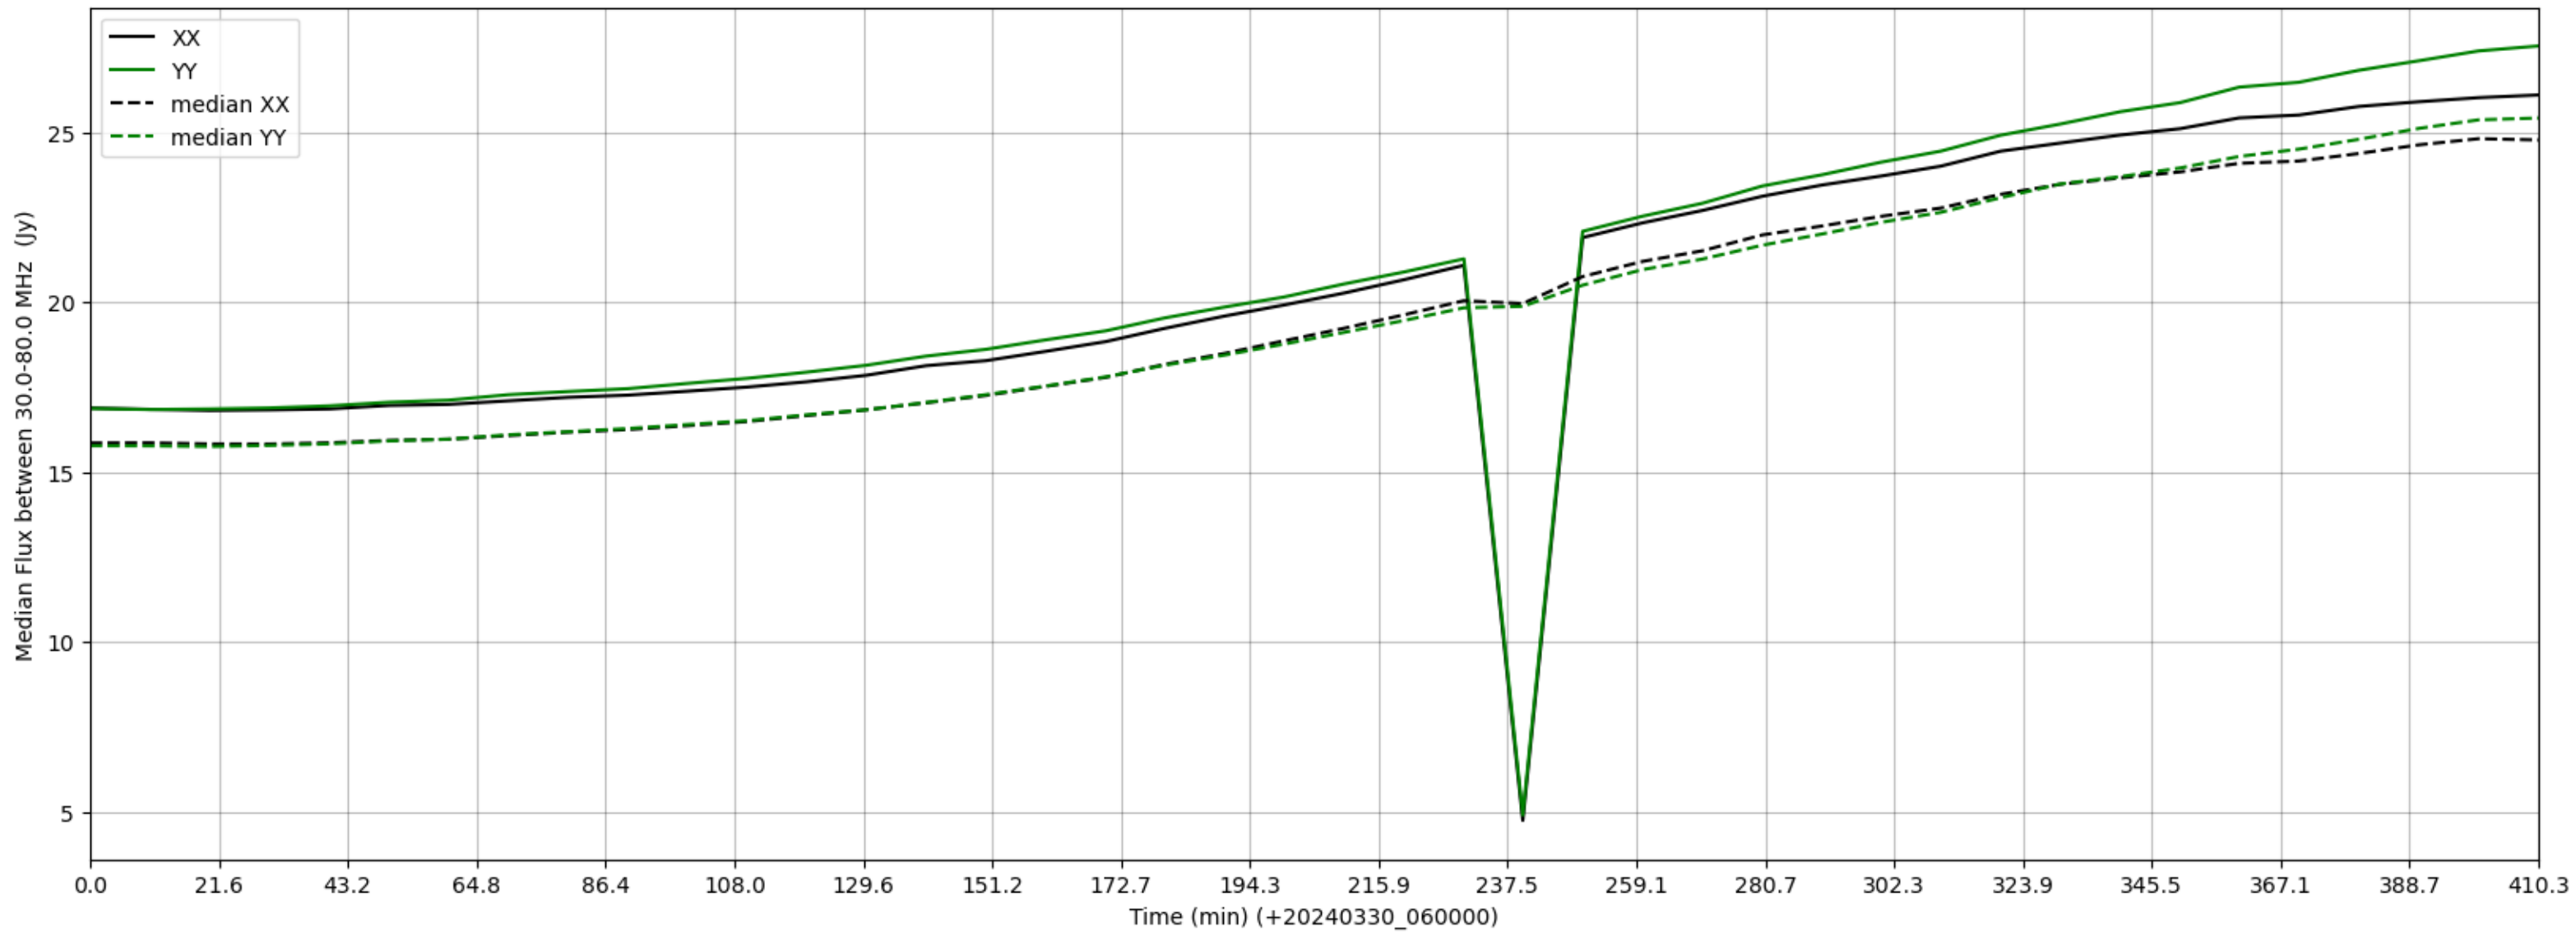

LWA265 - Correlator# 036 - XX FLAGS:Good - YY FLAGS:Good

LWA263 - Correlator# 037 - XX FLAGS:BadSpecShape - YY FLAGS:BadSpecShape

LWA272 - Correlator# 038 - XX FLAGS:Good - YY FLAGS:Good

LWA270 - Correlator# 039 - XX FLAGS:Good - YY FLAGS:Good