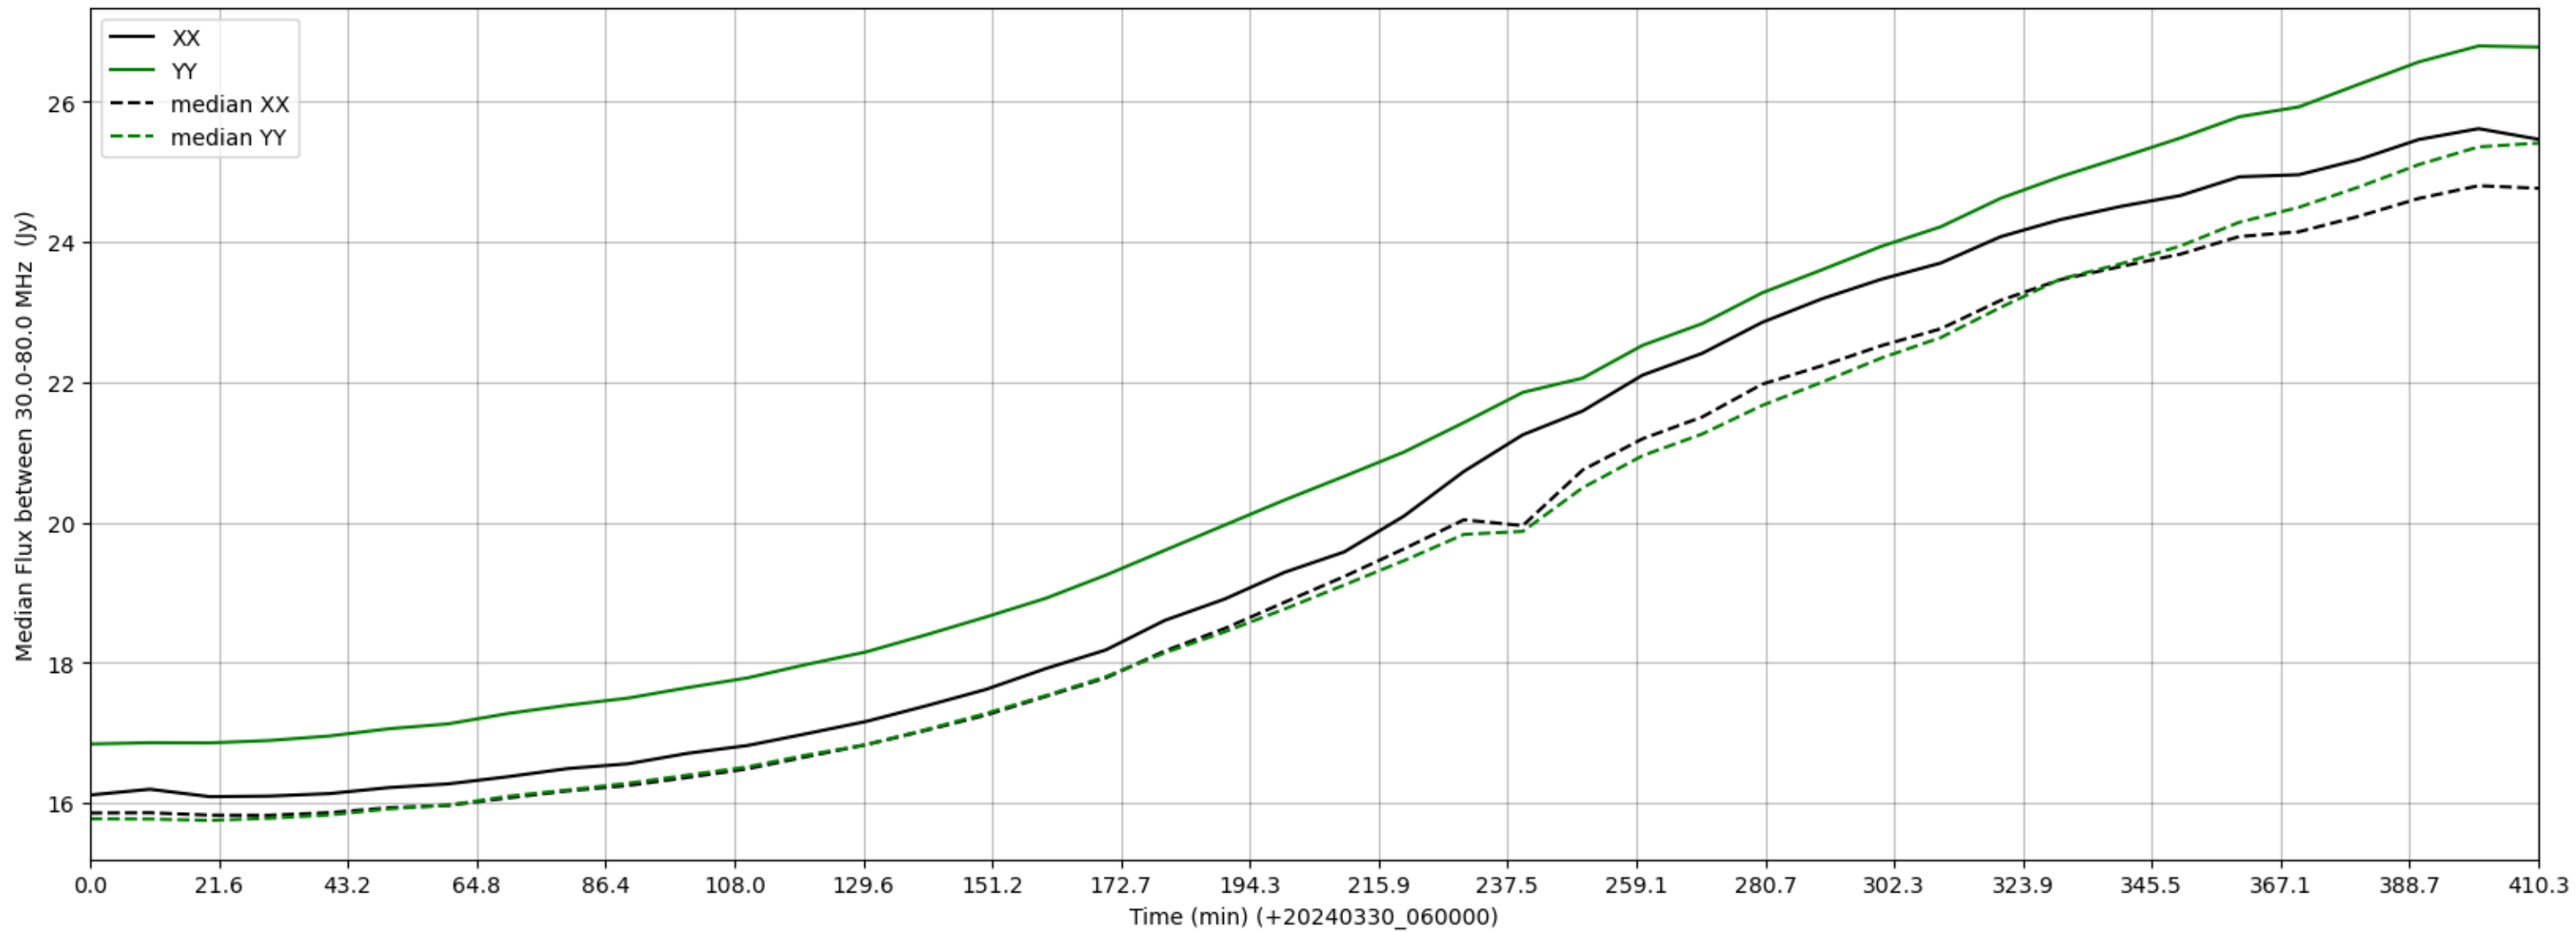

LWA212 - Correlator# 326 - XX FLAGS:Good - YY FLAGS:Good

LWA176 - Correlator# 325 - XX FLAGS:Good - YY FLAGS:Good