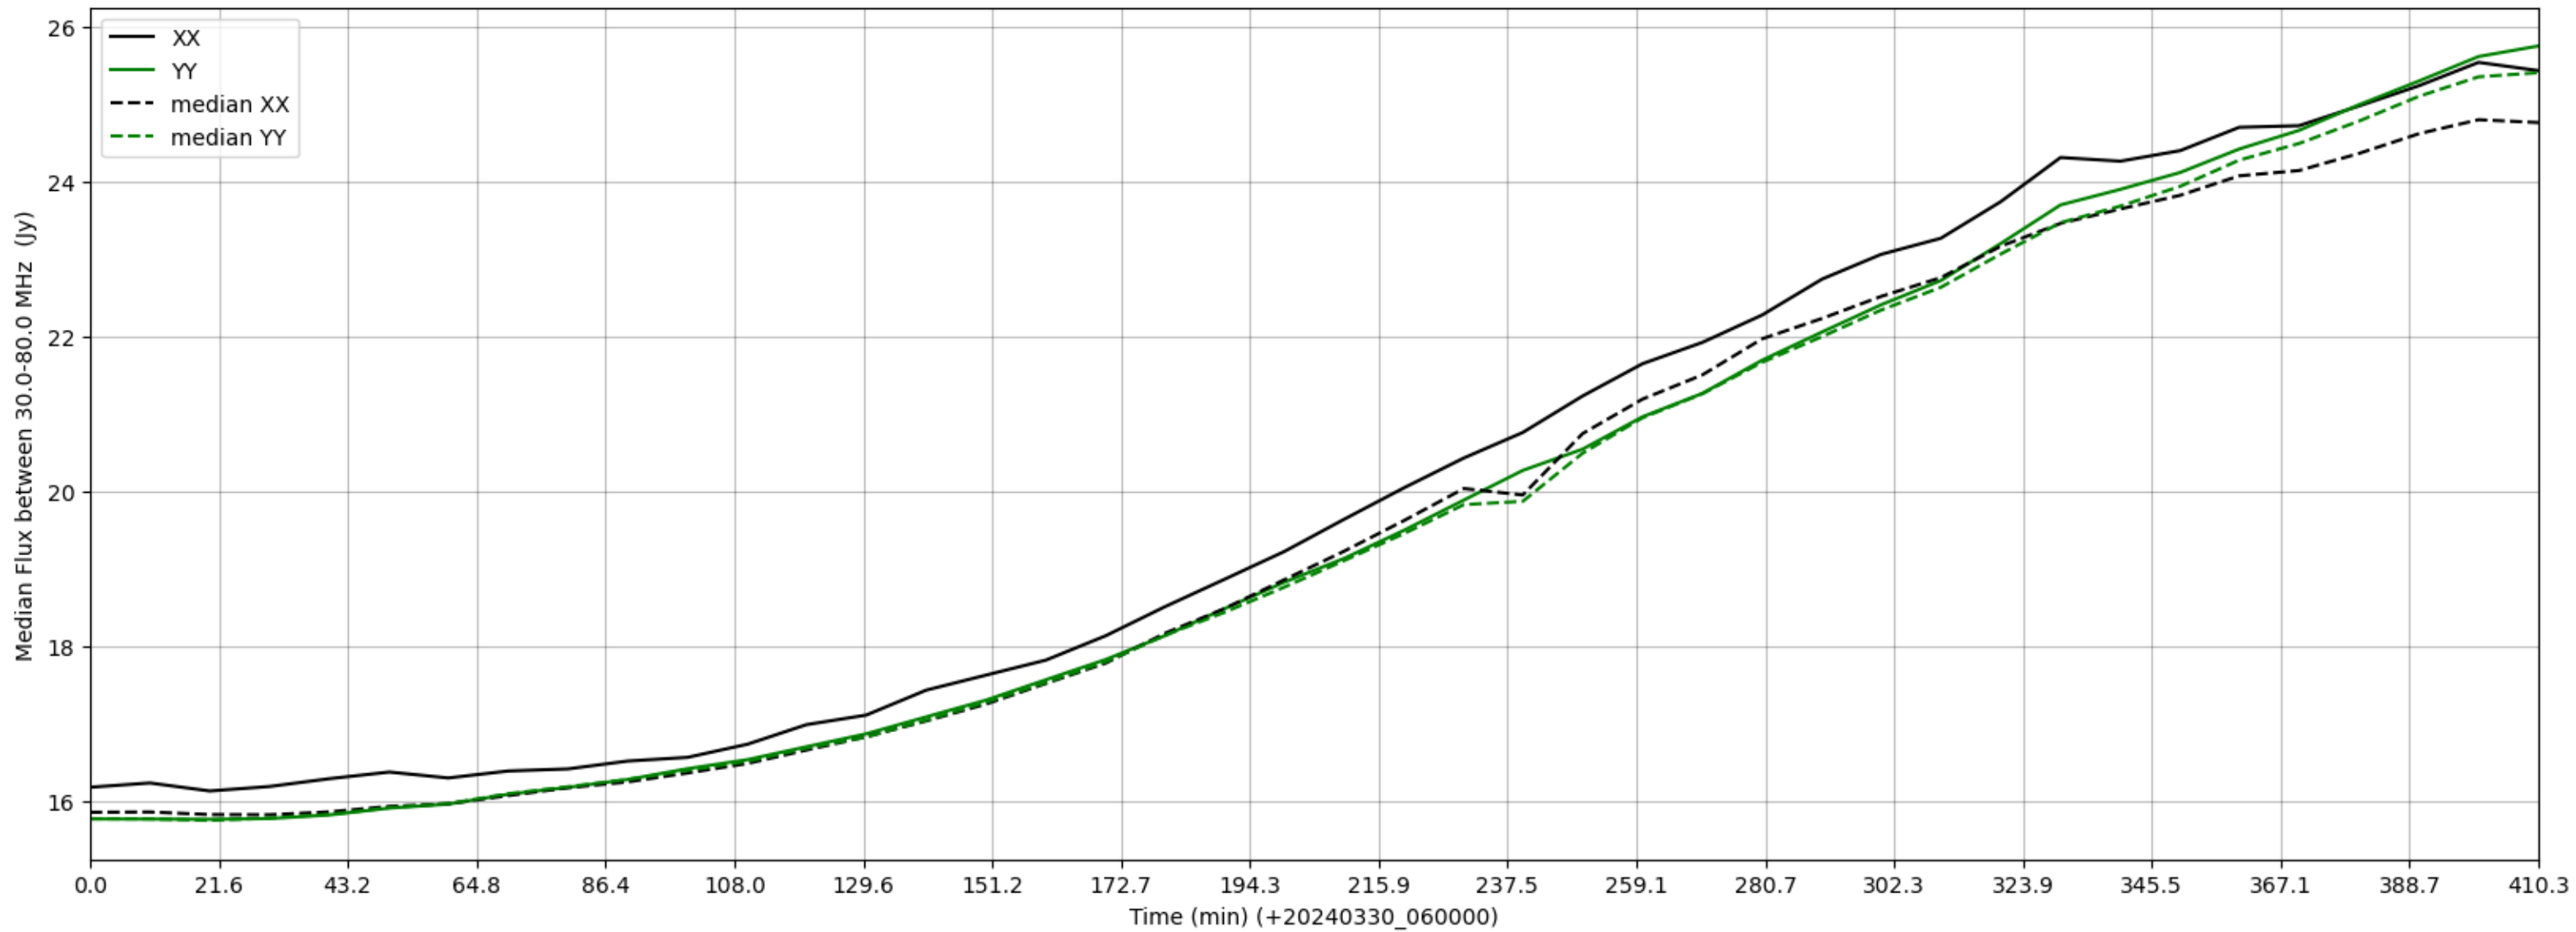

LWA032 - Correlator# 130 - XX FLAGS:Good - YY FLAGS:Good

LWA028 - Correlator# 129 - XX FLAGS:Good - YY FLAGS:Good