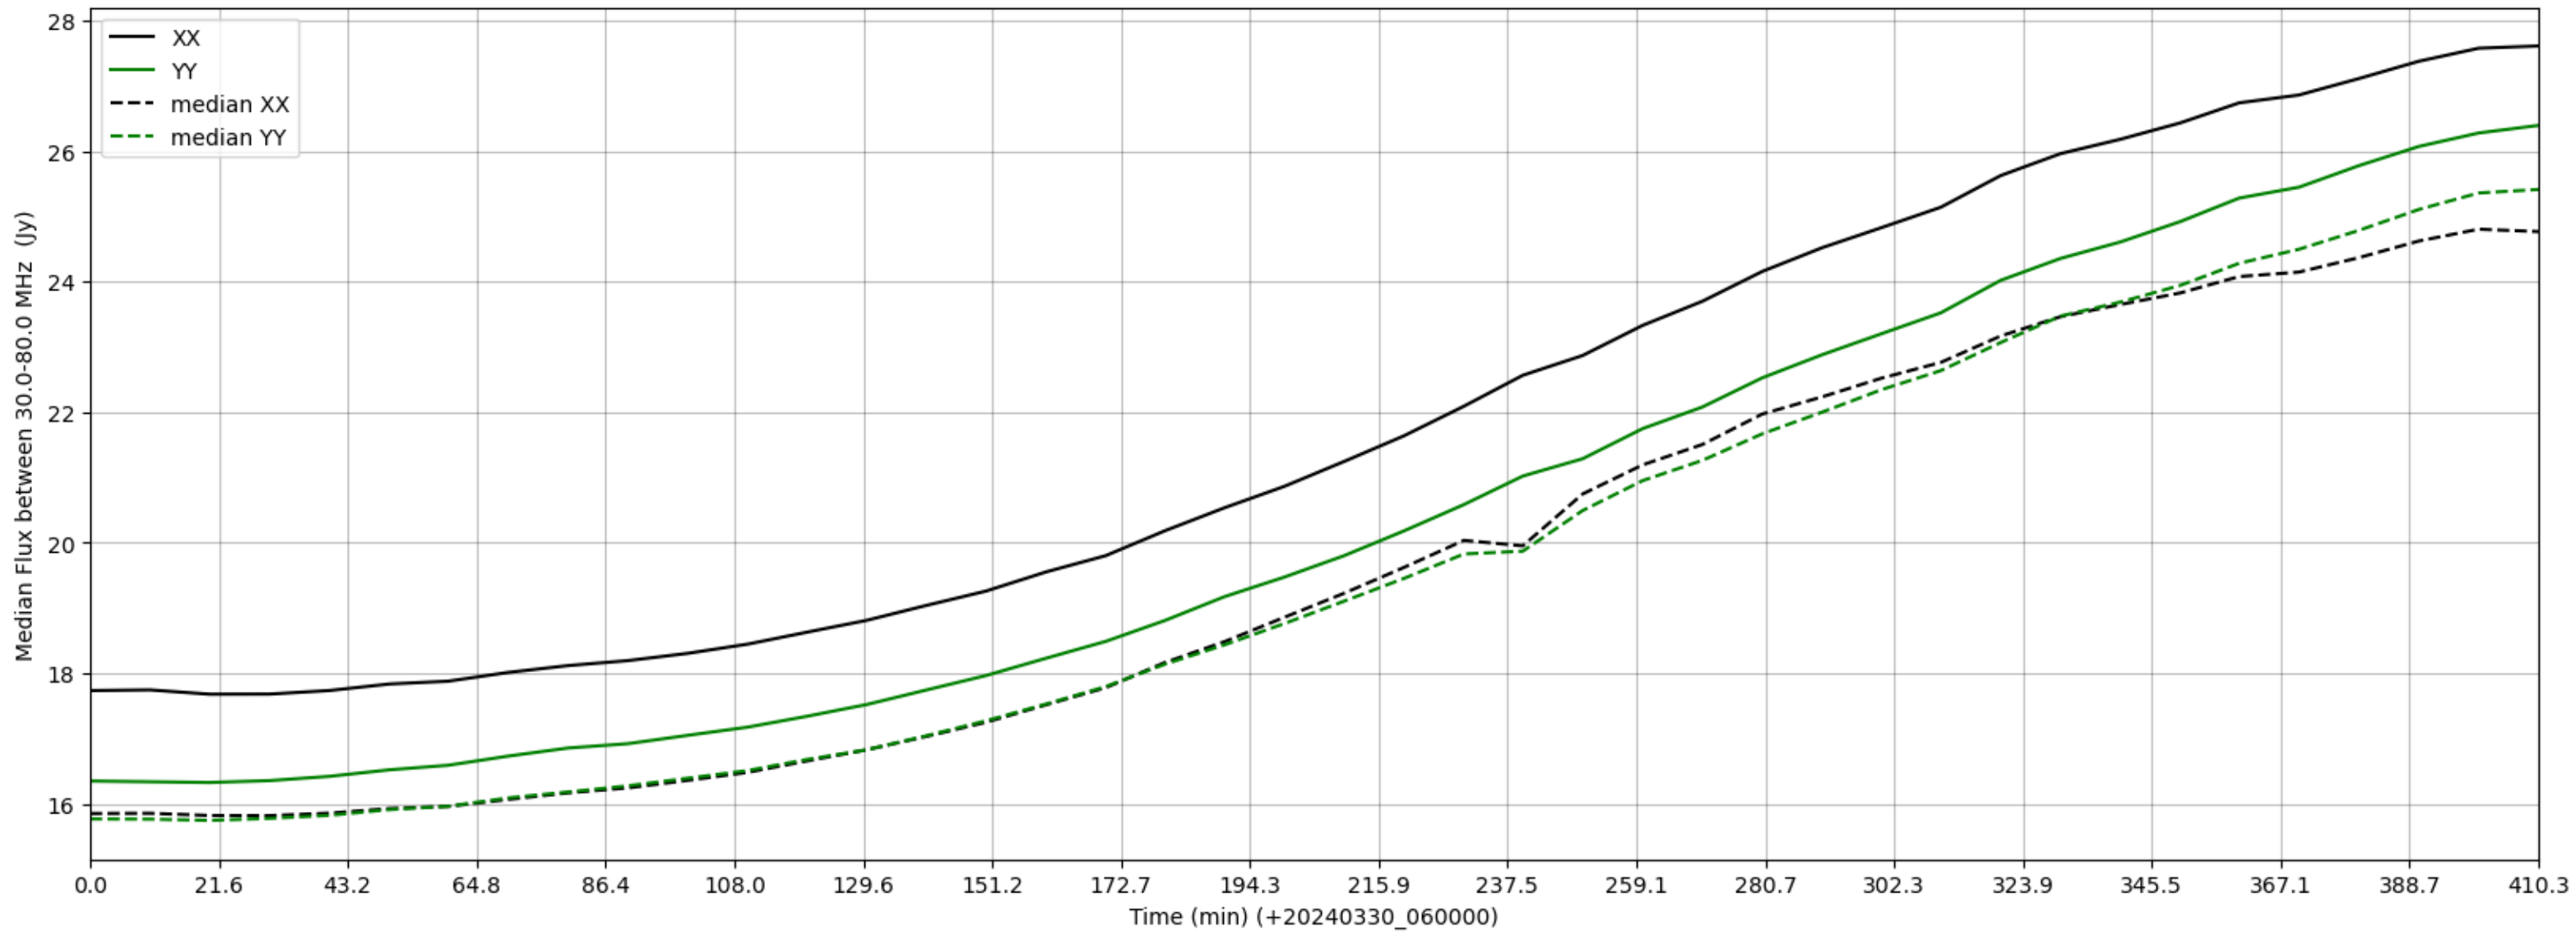

LWA240 - Correlator# 312 - XX FLAGS:Good - YY FLAGS:Good

LWA239 - Correlator# 313 - XX FLAGS:Good - YY FLAGS:Good

LWA297 - Correlator# 314 - XX FLAGS:Good - YY FLAGS:Good

LWA254 - Correlator# 315 - XX FLAGS:Good - YY FLAGS:Good