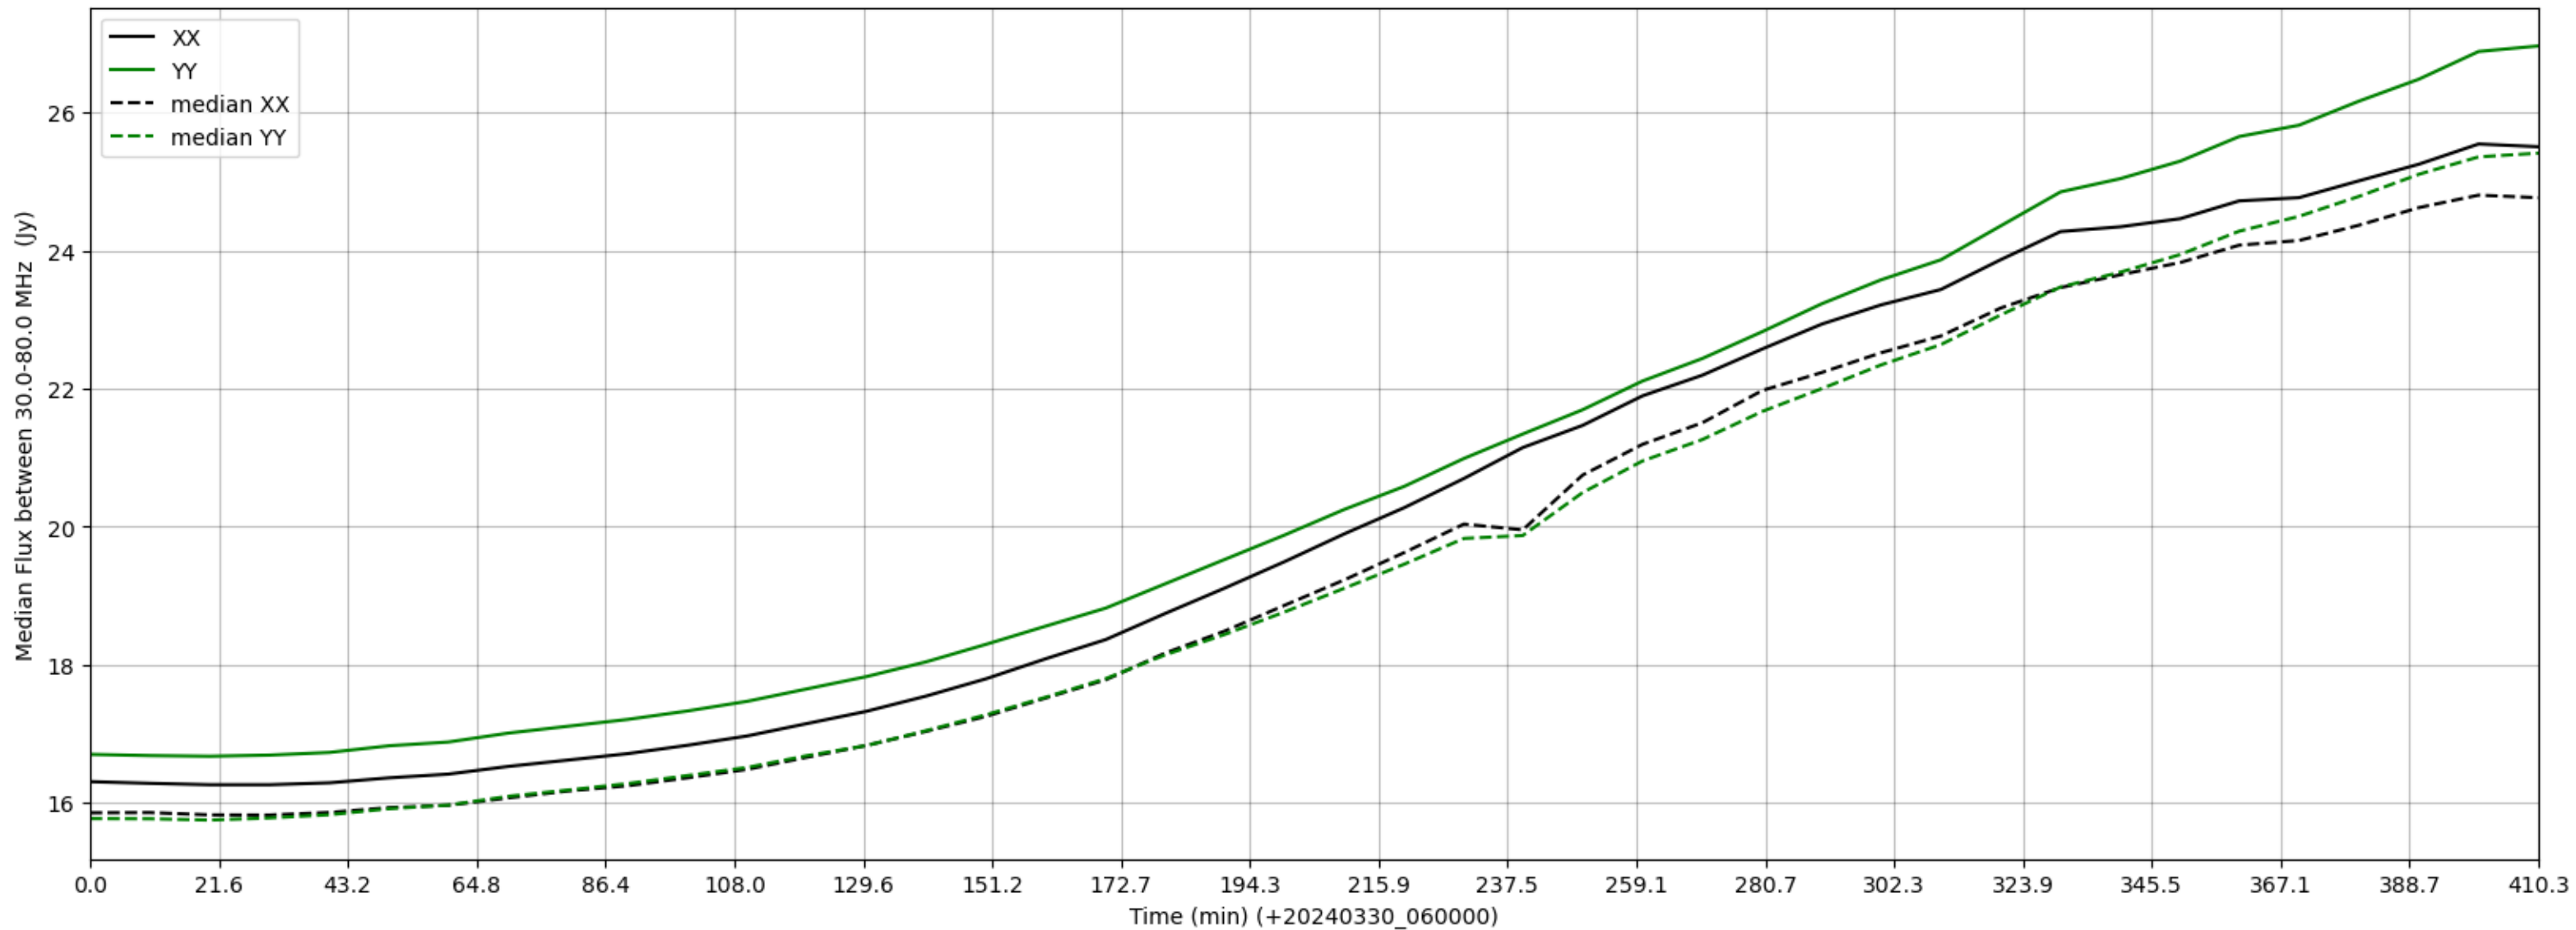

LWA080 - Correlator# 119 - XX FLAGS:Good - YY FLAGS:Good

LWA054 - Correlator# 118 - XX FLAGS:Good - YY FLAGS:Good