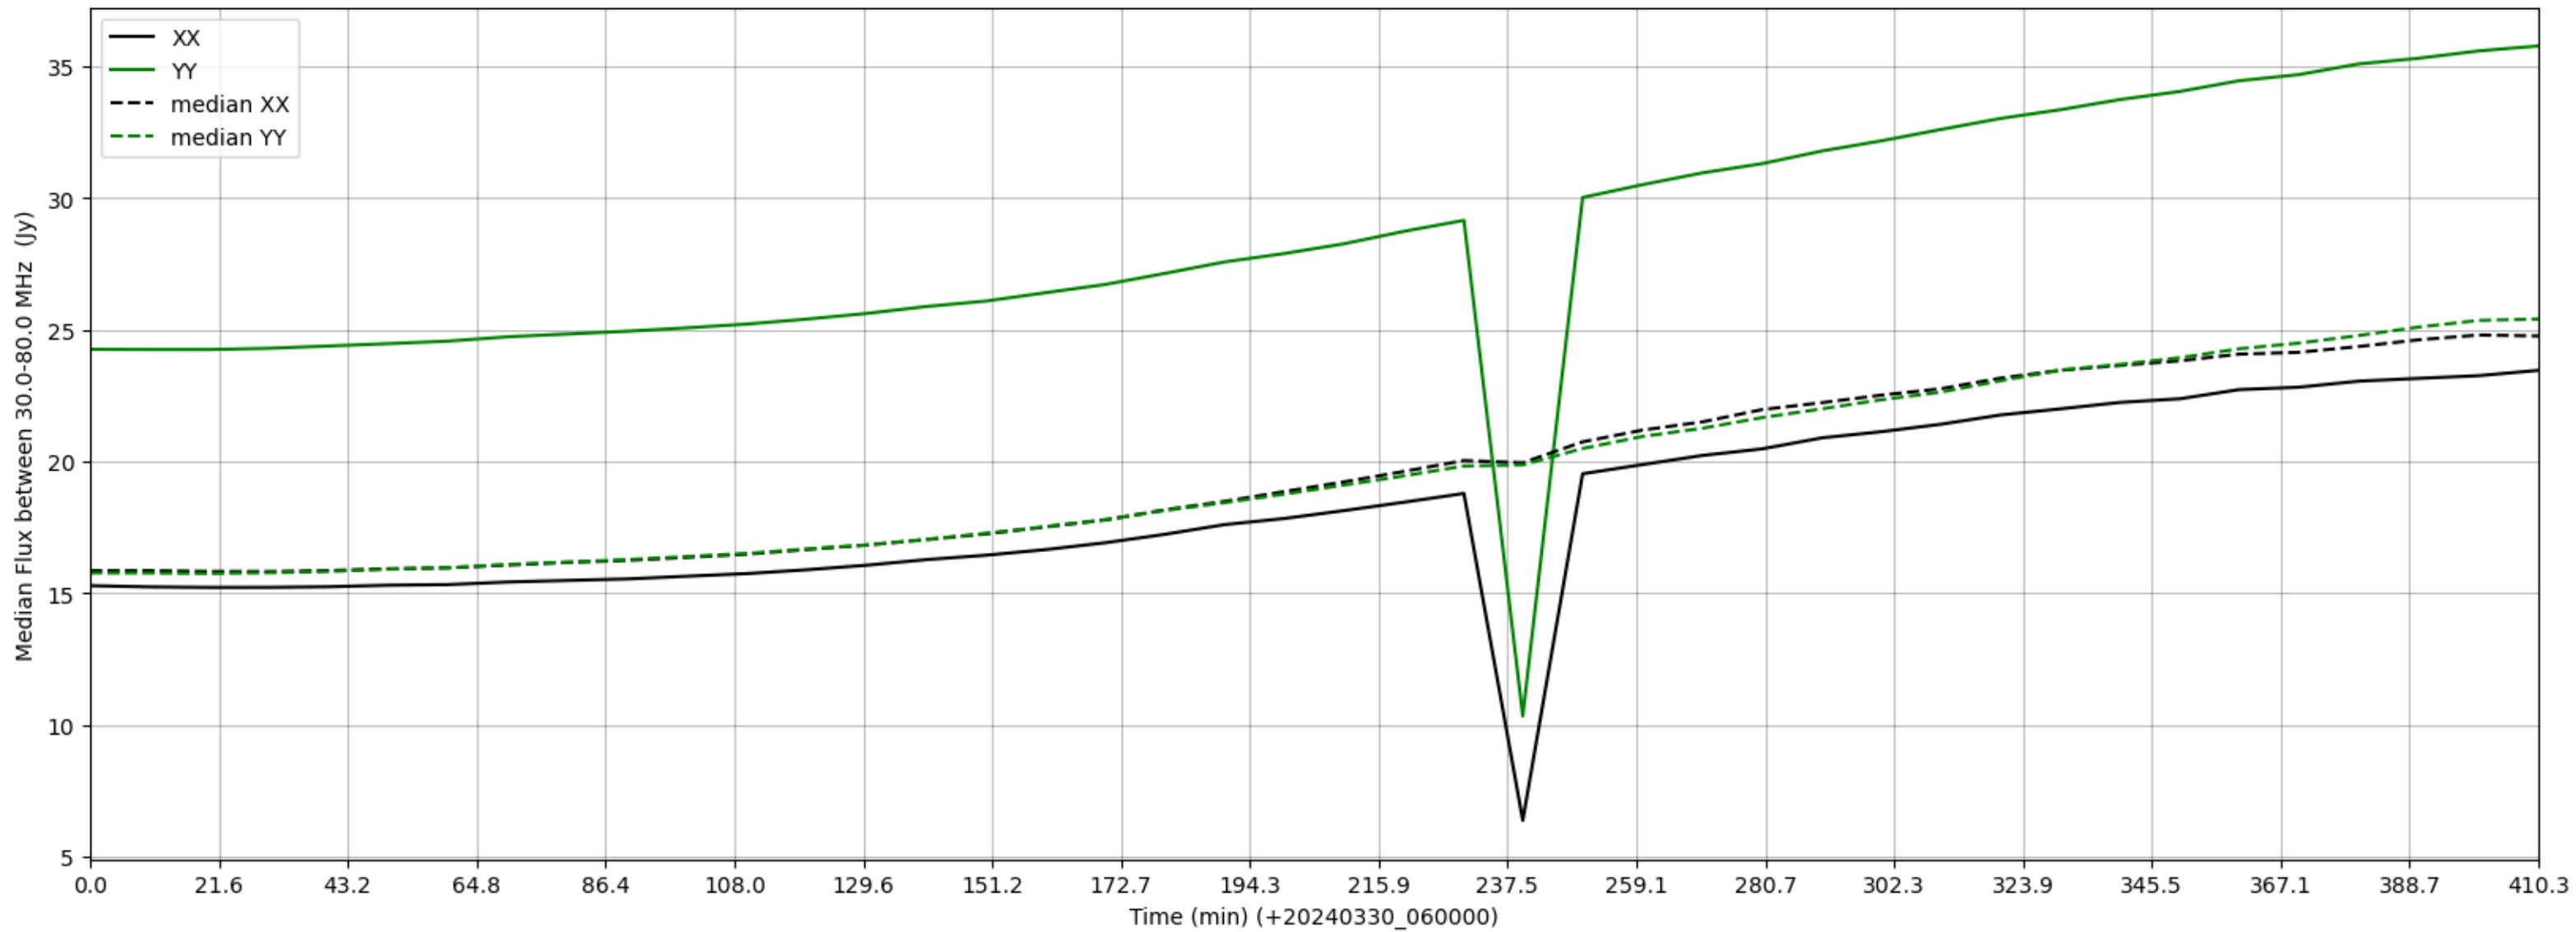

LWA295 - Correlator# 047 - XX FLAGS:Good - YY FLAGS:Good

LWA296 - Correlator# 046 - XX FLAGS:Good - YY FLAGS:Good