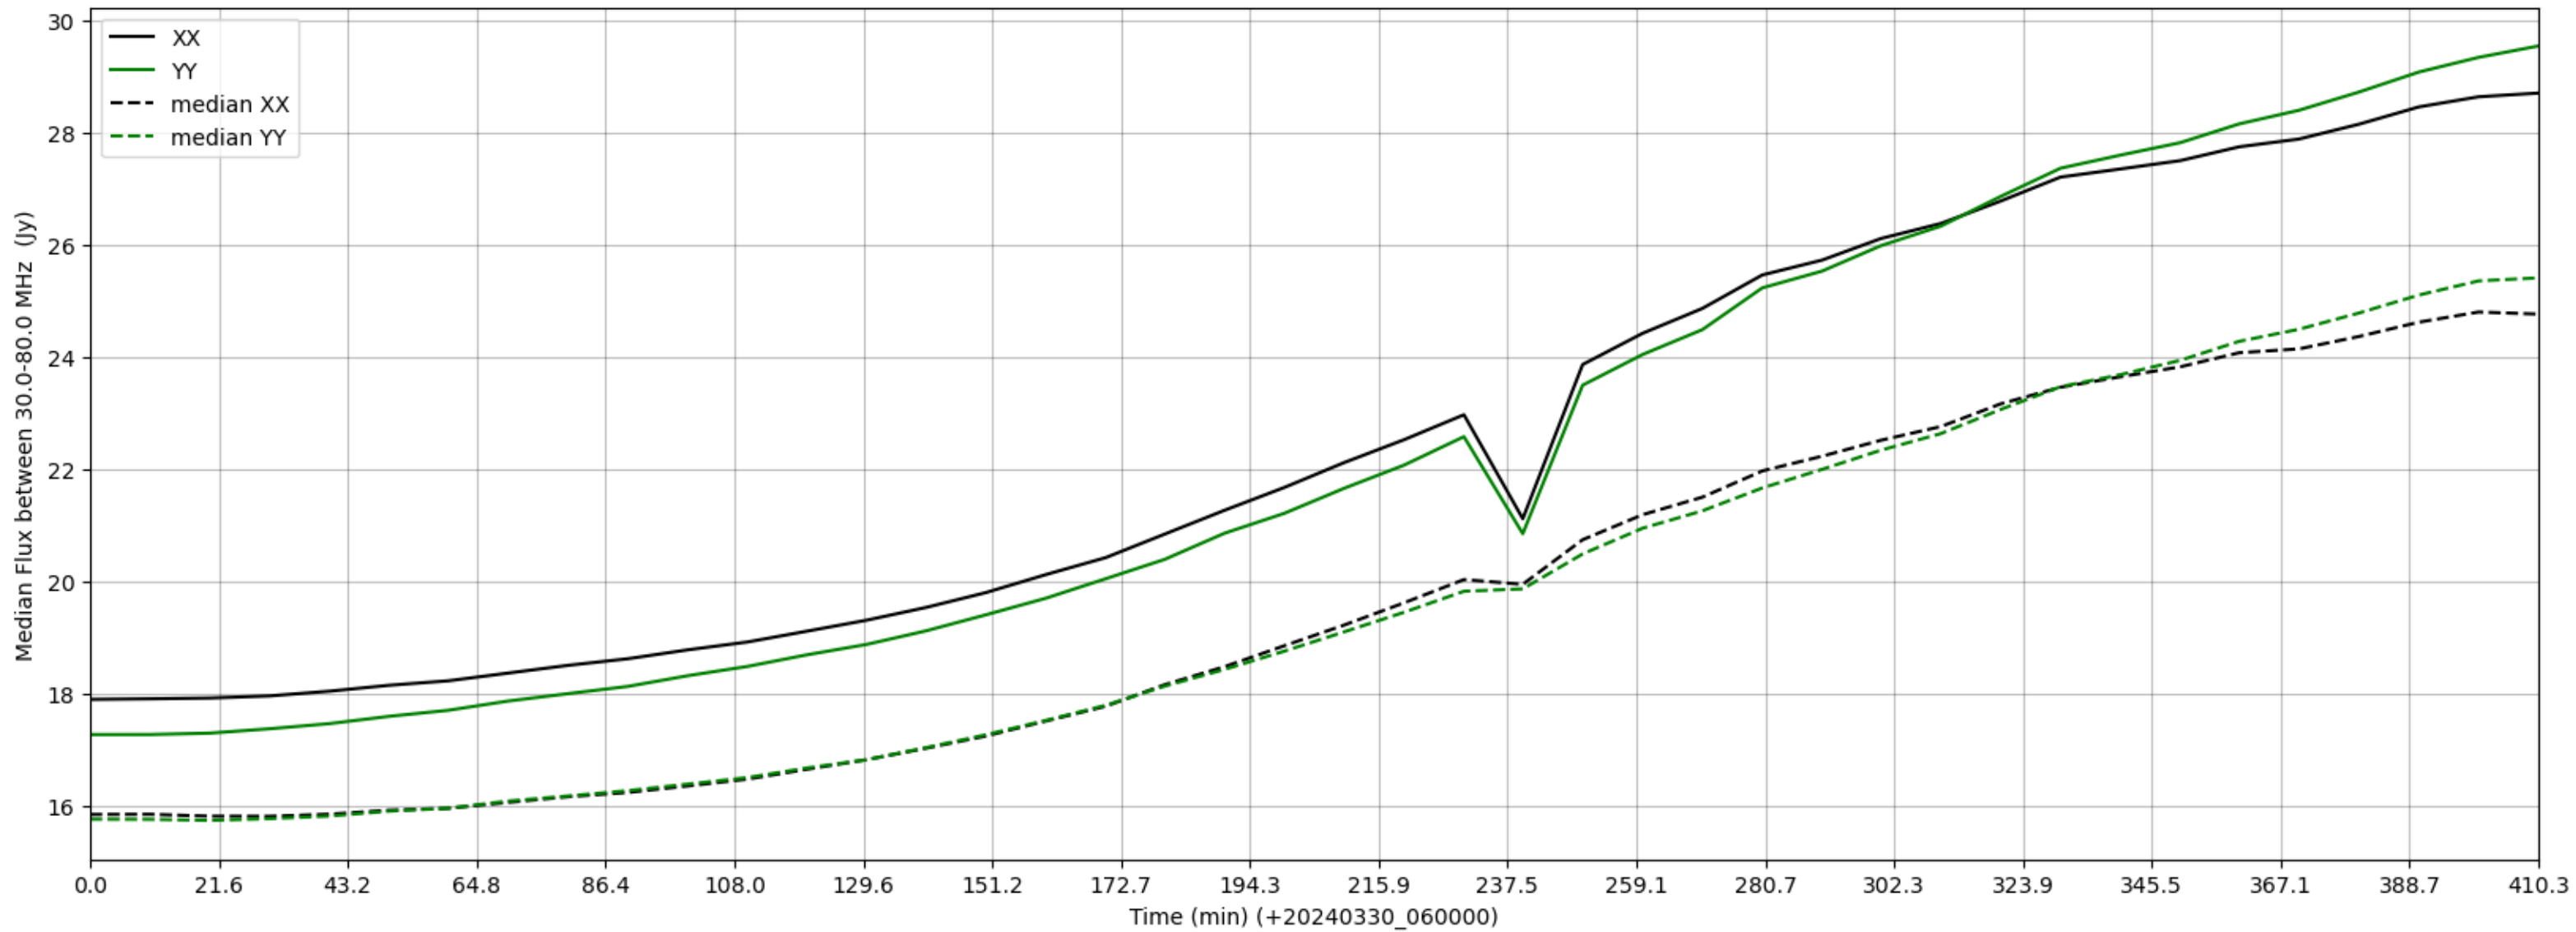

LWA359 - Correlator# 254 - XX FLAGS:Good - YY FLAGS:Good

LWA333 - Correlator# 253 - XX FLAGS:Good - YY FLAGS:Good