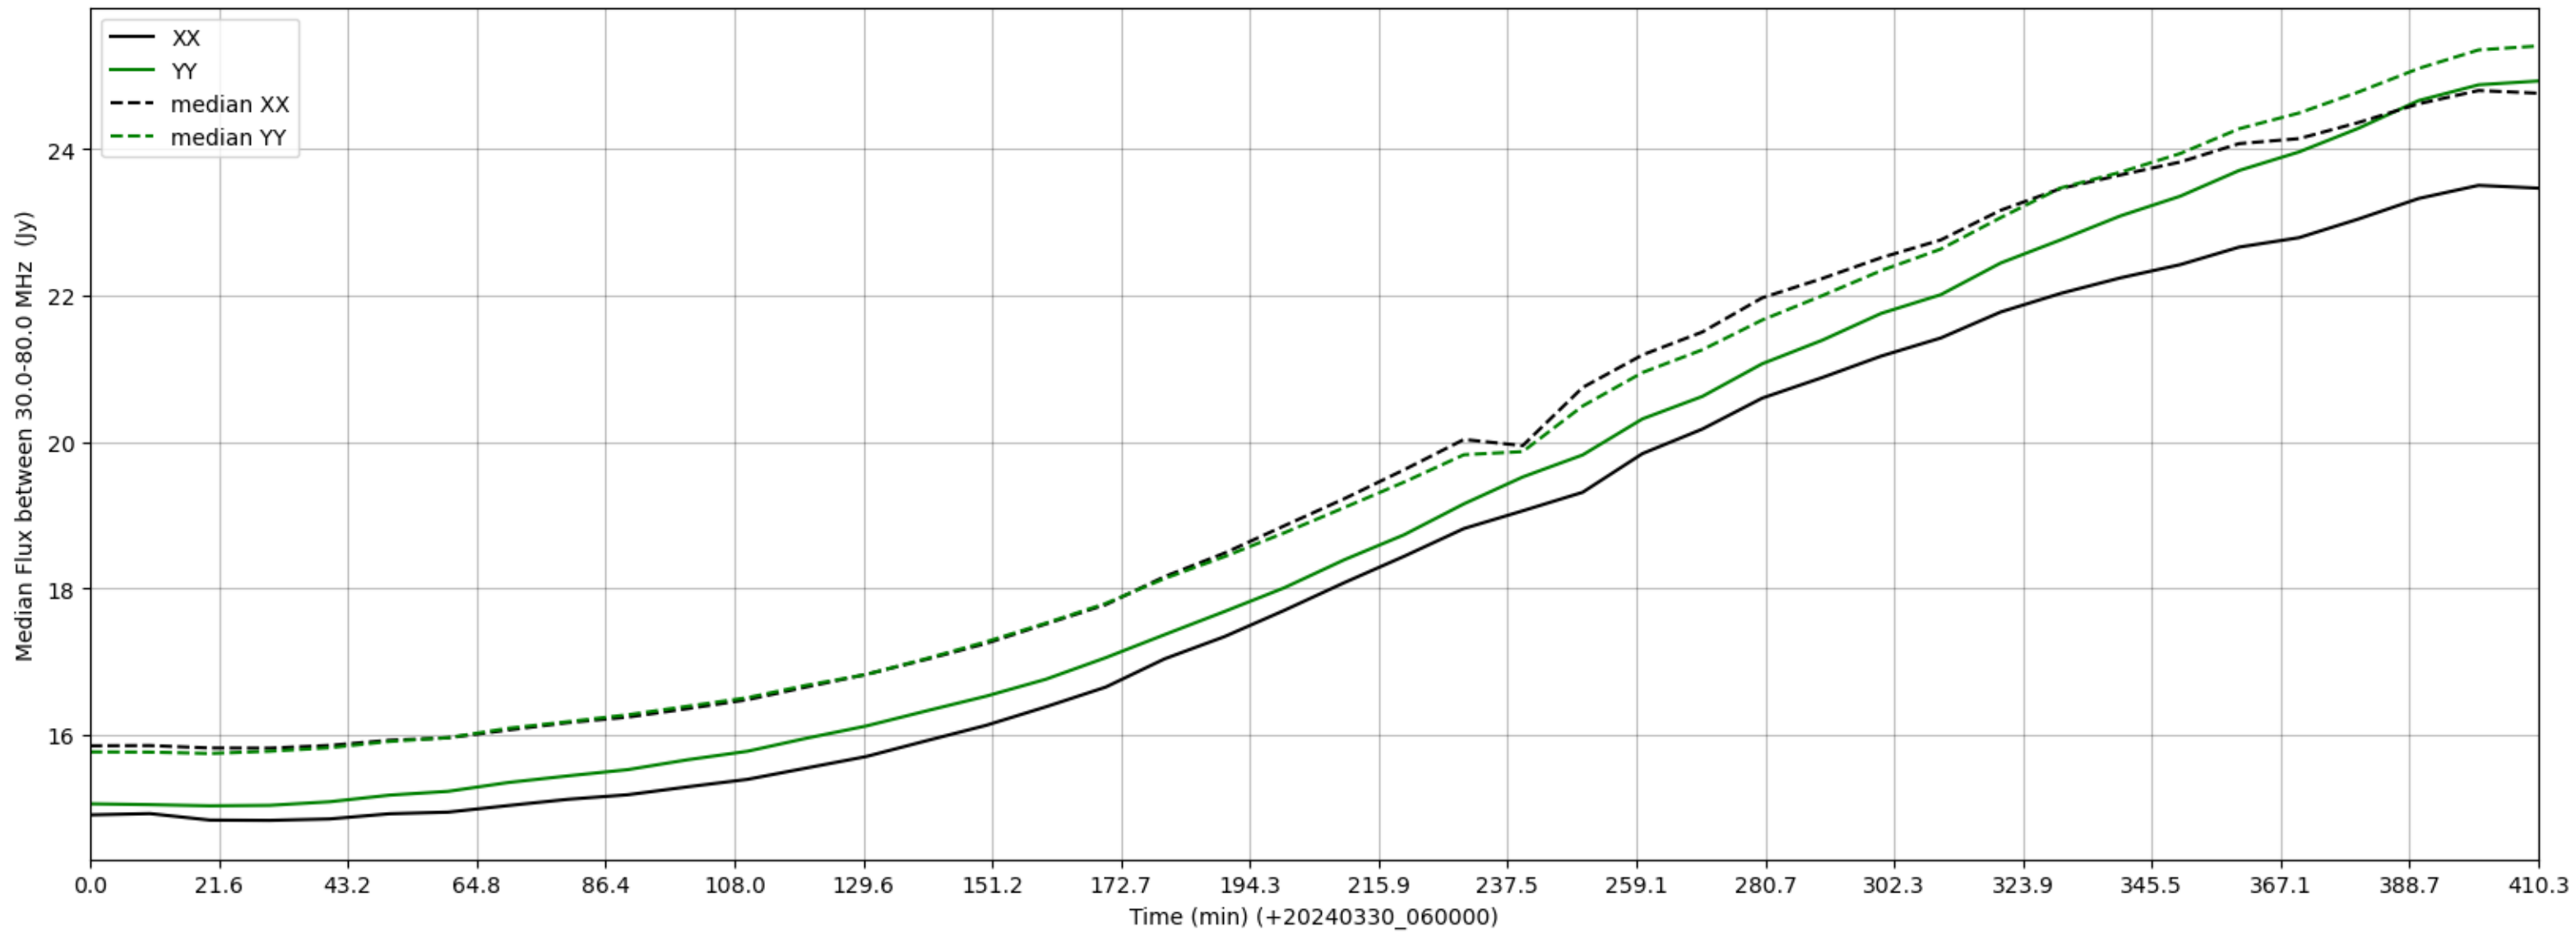

LWA092 - Correlator# 149 - XX FLAGS:Good - YY FLAGS:Good

LWA093 - Correlator# 148 - XX FLAGS:Good - YY FLAGS:Good