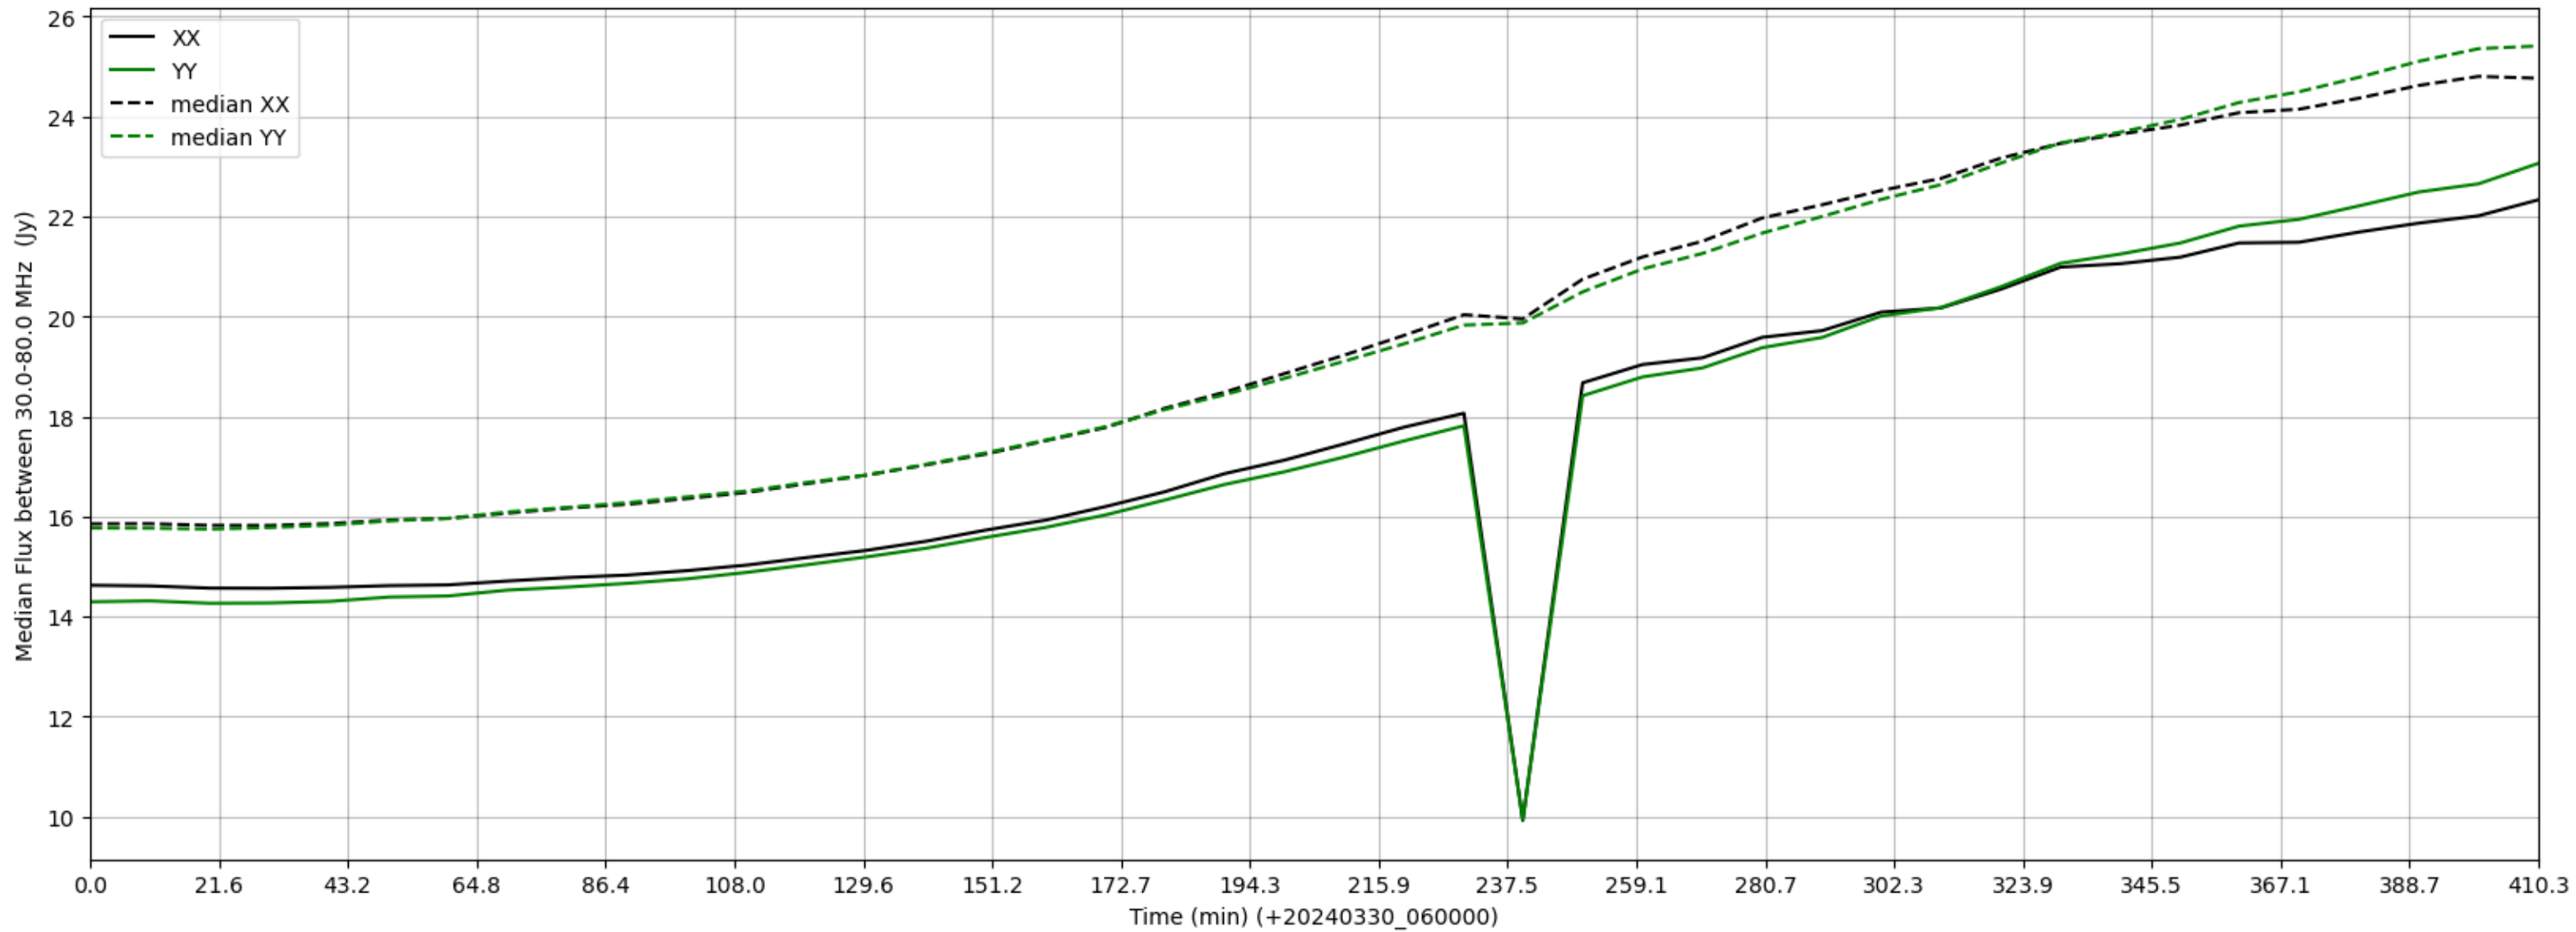

LWA354 - Correlator# 063 - XX FLAGS:Good - YY FLAGS:Good

LWA360 - Correlator# 062 - XX FLAGS:Good - YY FLAGS:Good