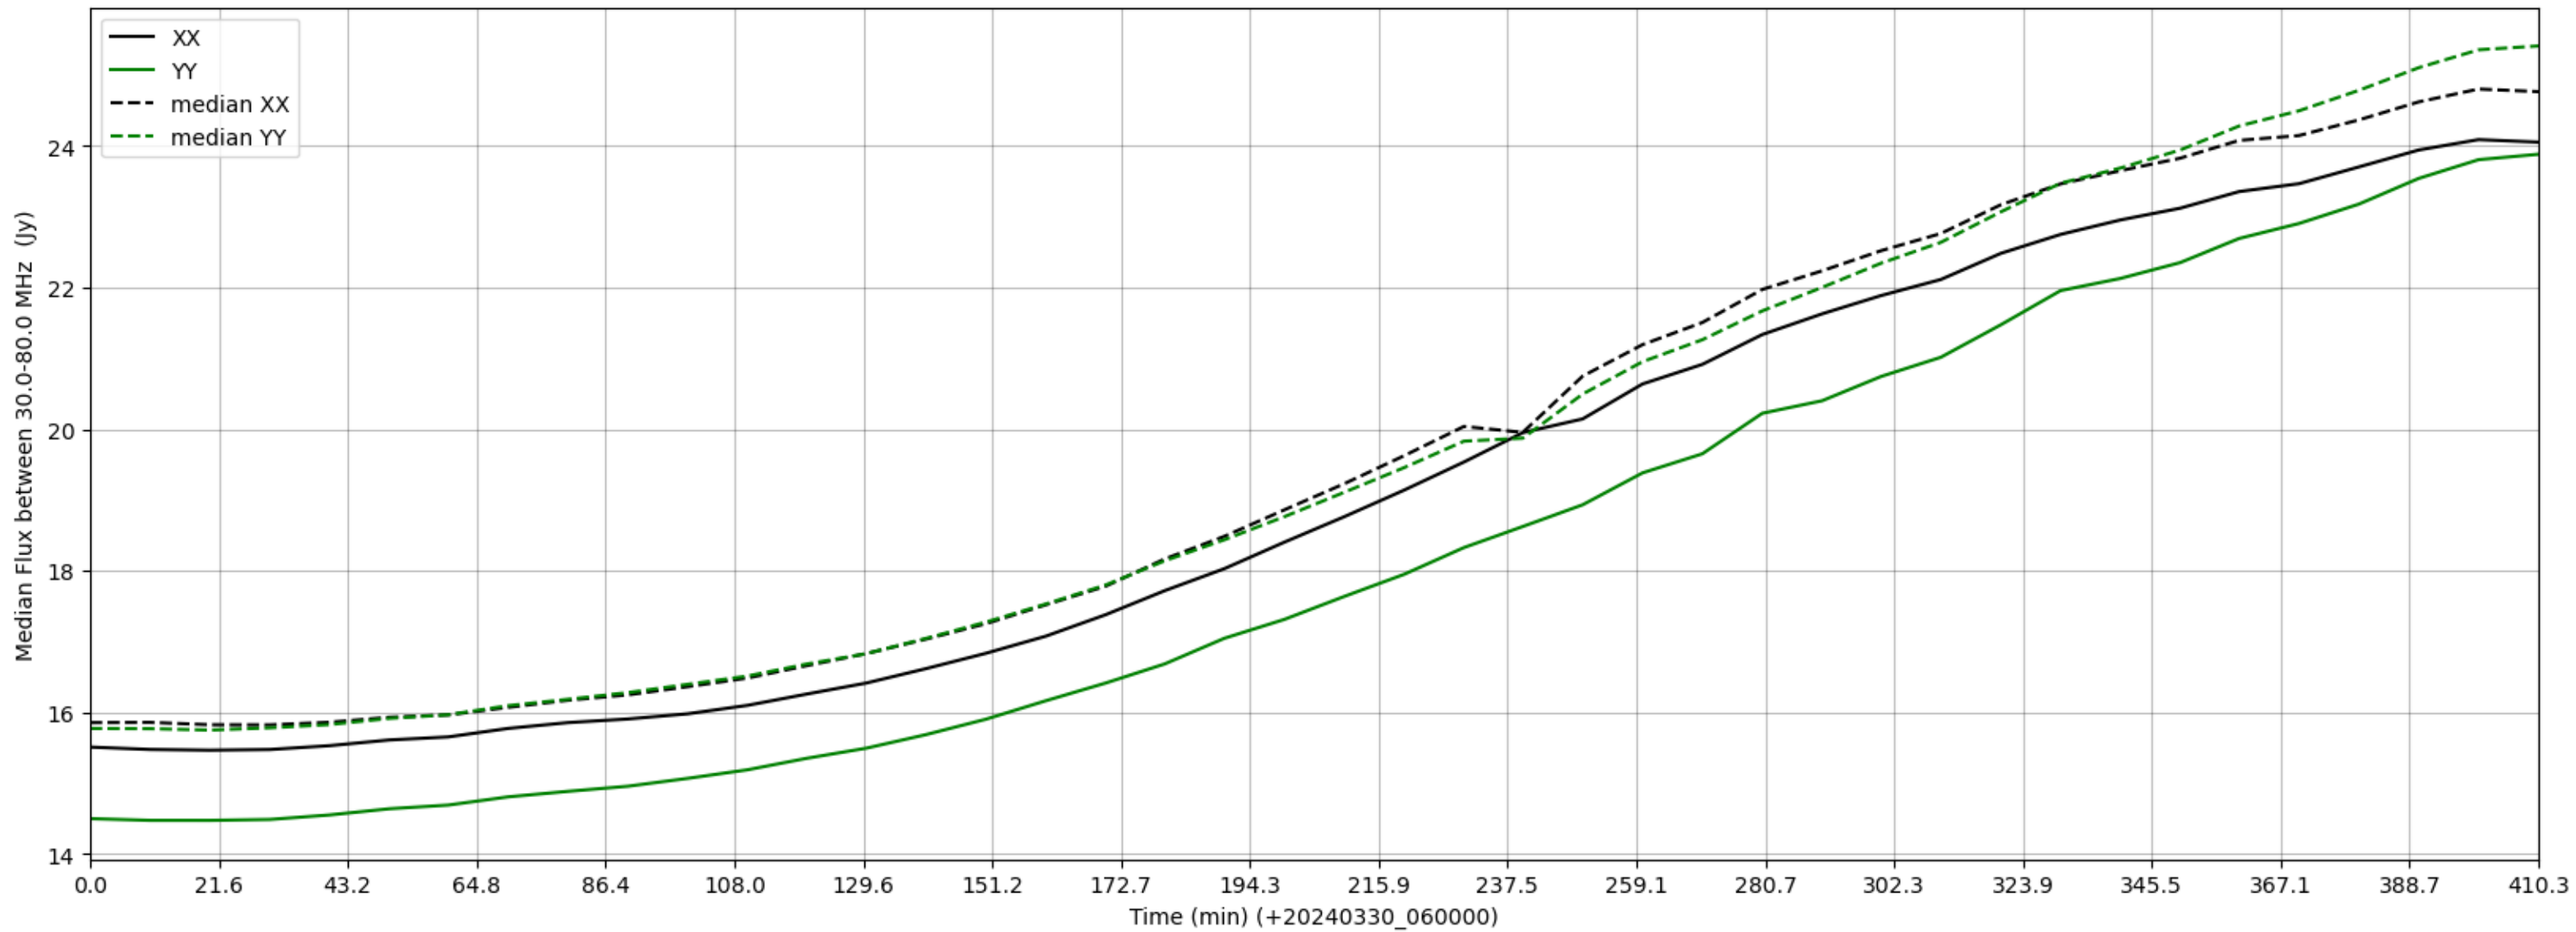

LWA089 - Correlator# 144 - XX FLAGS:Good - YY FLAGS:Good

LWA096 - Correlator# 145 - XX FLAGS:Good - YY FLAGS:Good

LWA091 - Correlator# 146 - XX FLAGS:Good - YY FLAGS:Good

LWA090 - Correlator# 147 - XX FLAGS:Good - YY FLAGS:Good