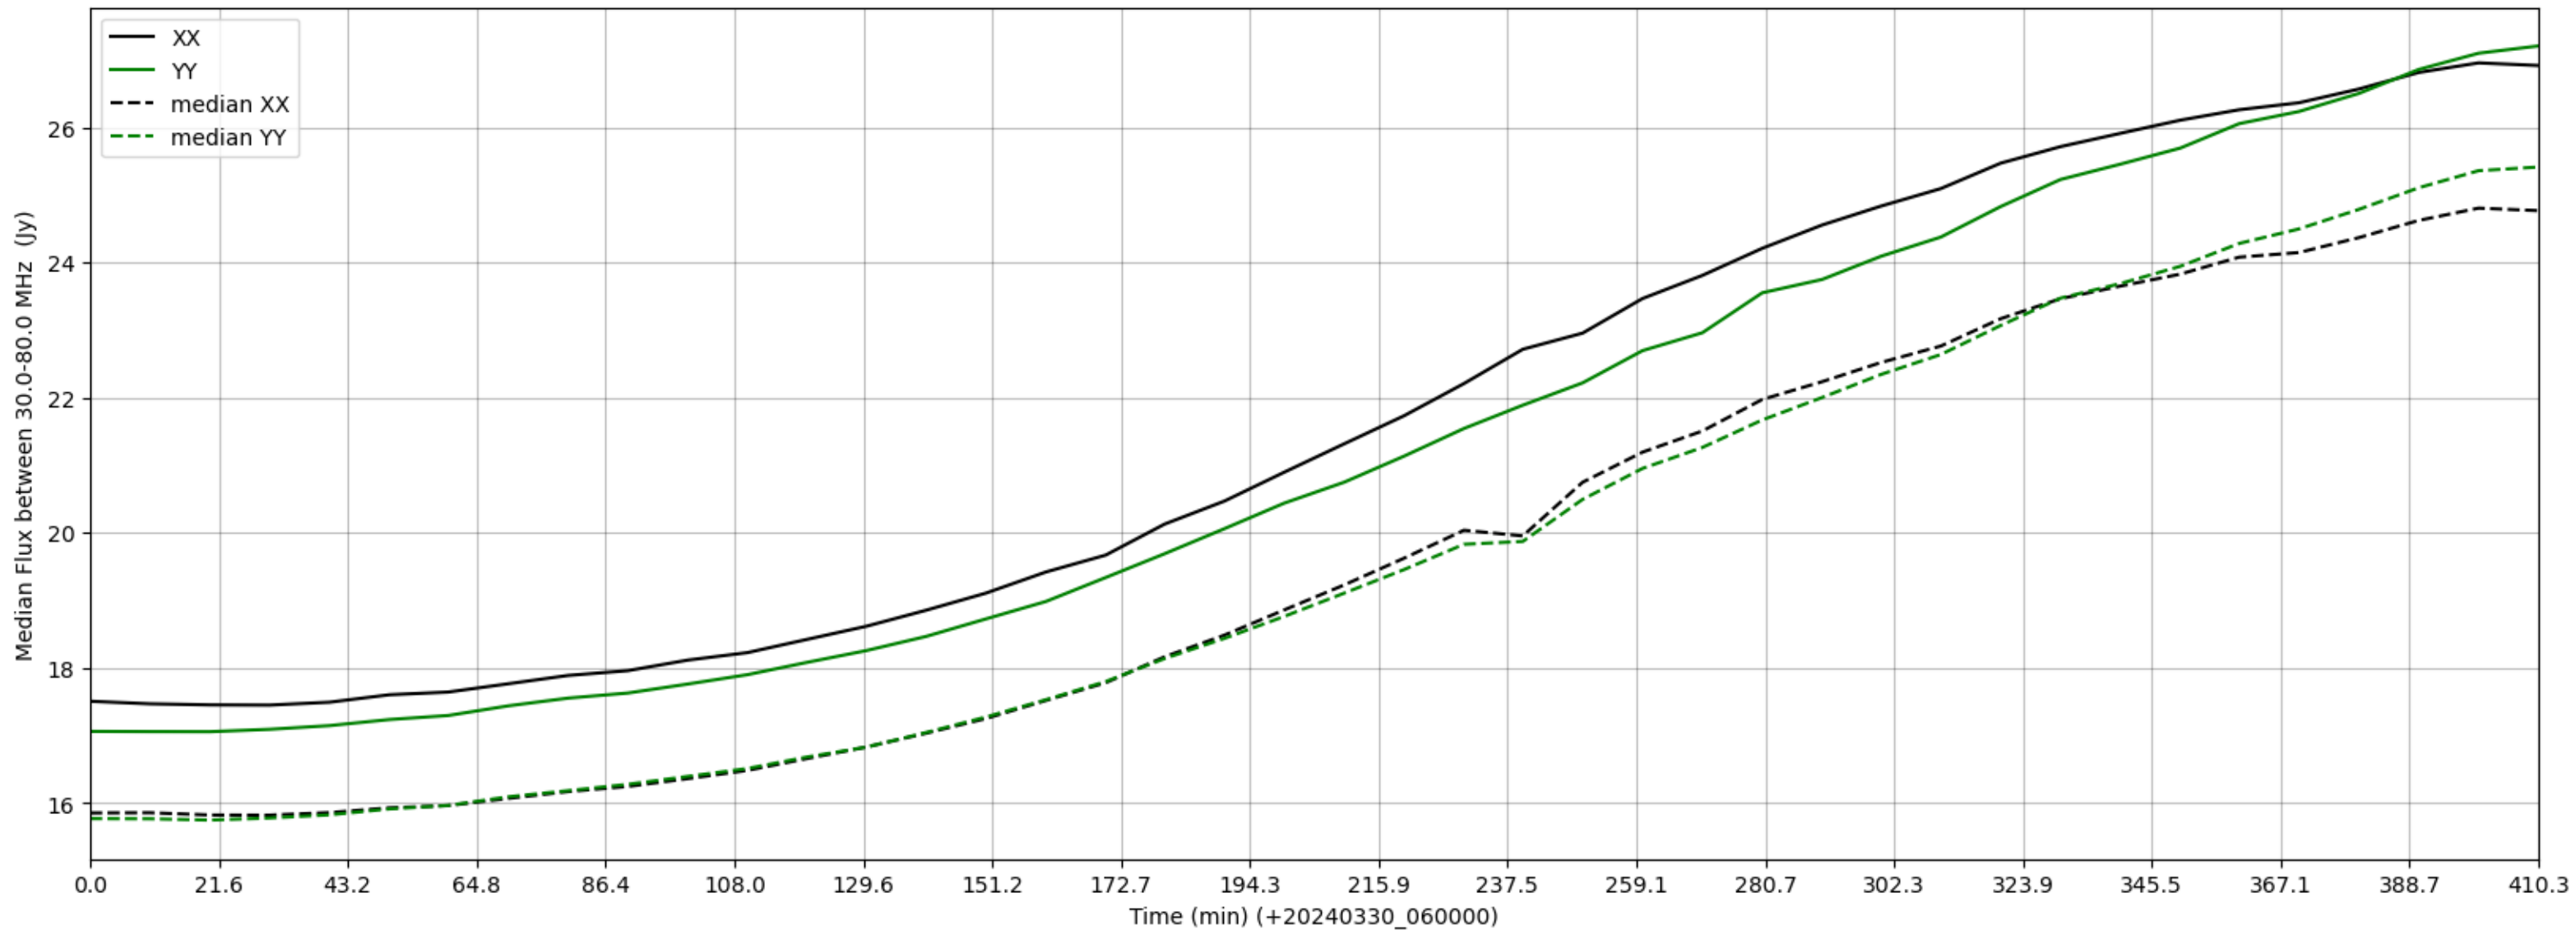

LWA135 - Correlator# 256 - XX FLAGS:Good - YY FLAGS:Good

LWA133 - Correlator# 257 - XX FLAGS:Good - YY FLAGS:Good

LWA137 - Correlator# 258 - XX FLAGS:Good - YY FLAGS:Good

LWA136 - Correlator# 259 - XX FLAGS:Good - YY FLAGS:Good