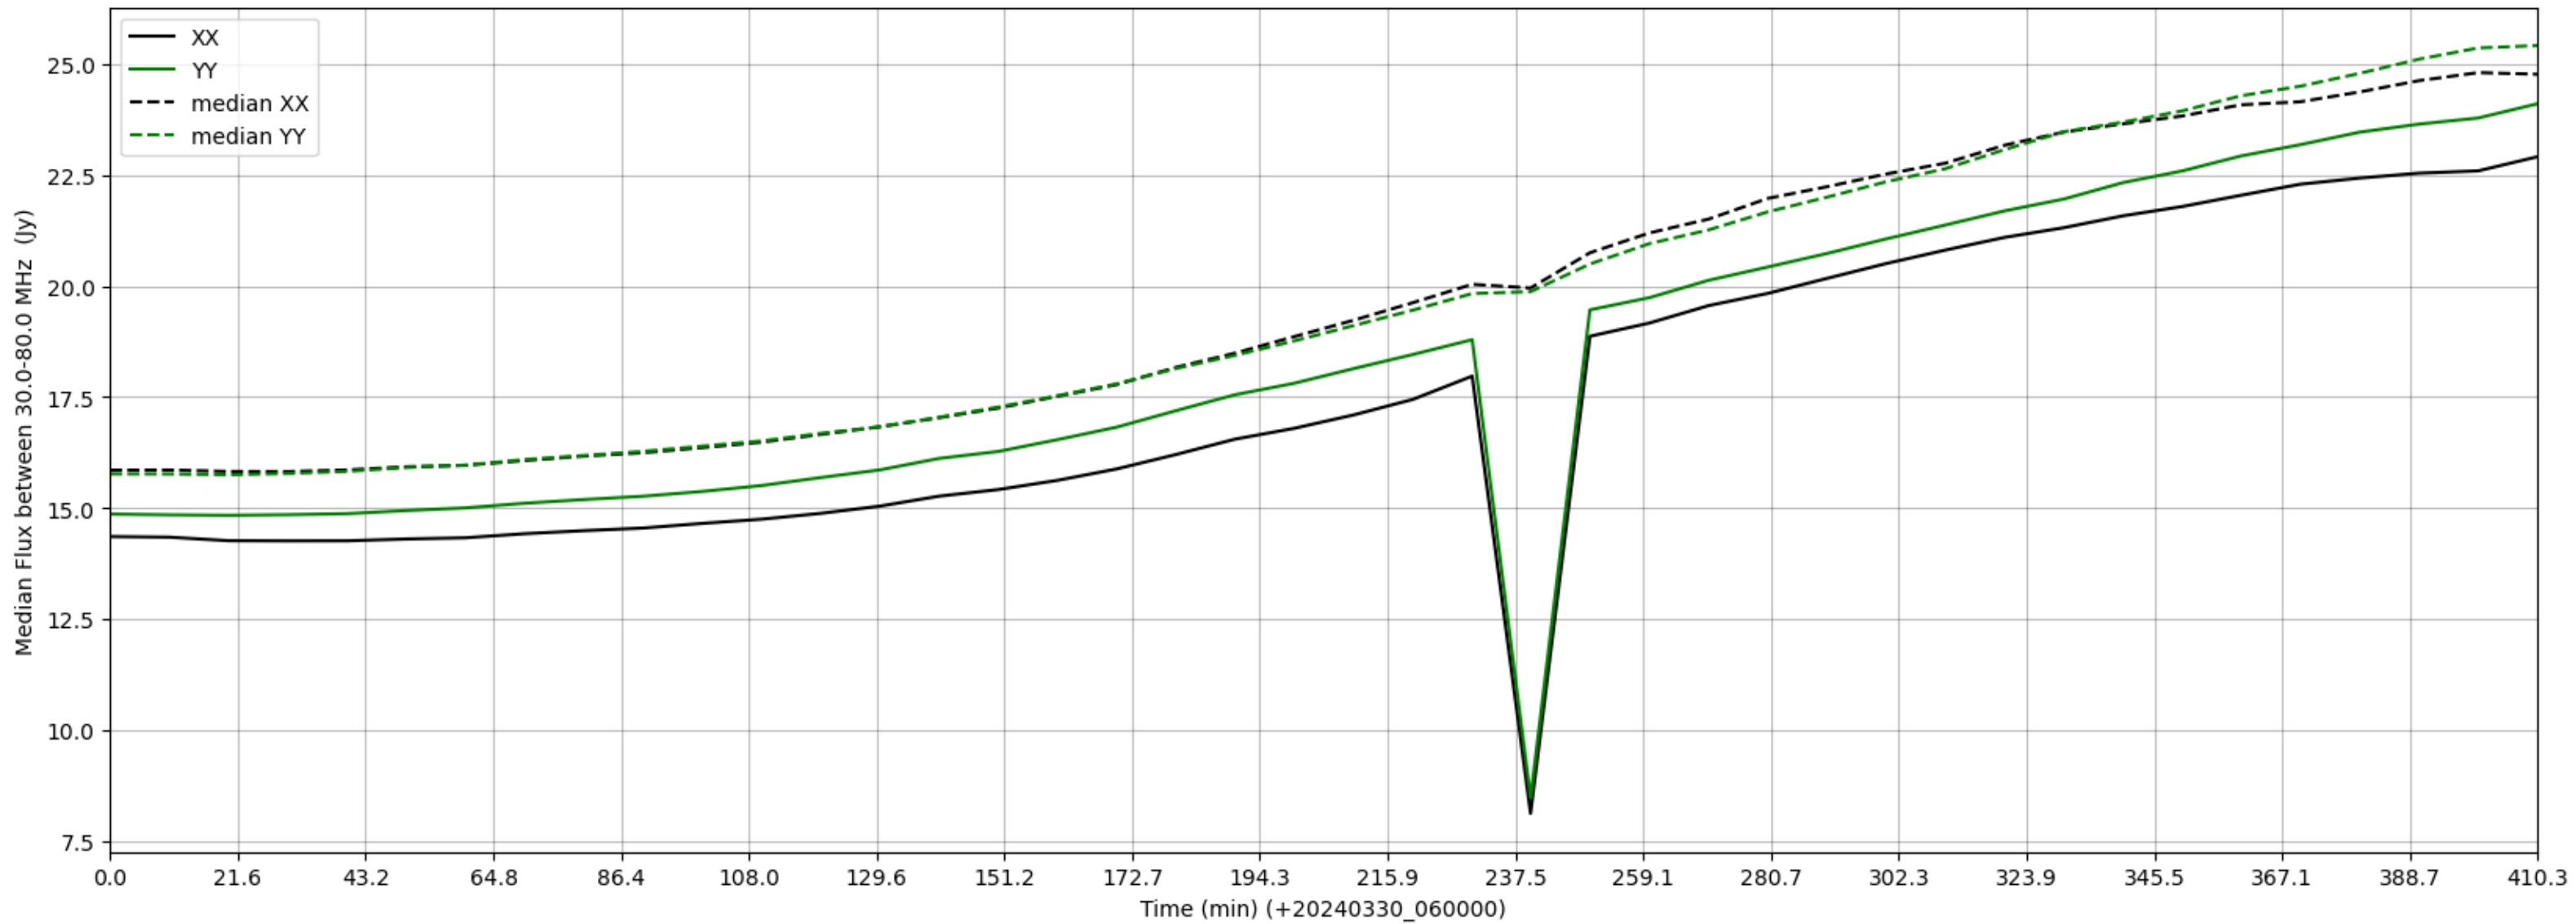

LWA318 - Correlator# 055 - XX FLAGS:Good - YY FLAGS:Good

LWA320 - Correlator# 054 - XX FLAGS:Good - YY FLAGS:Good