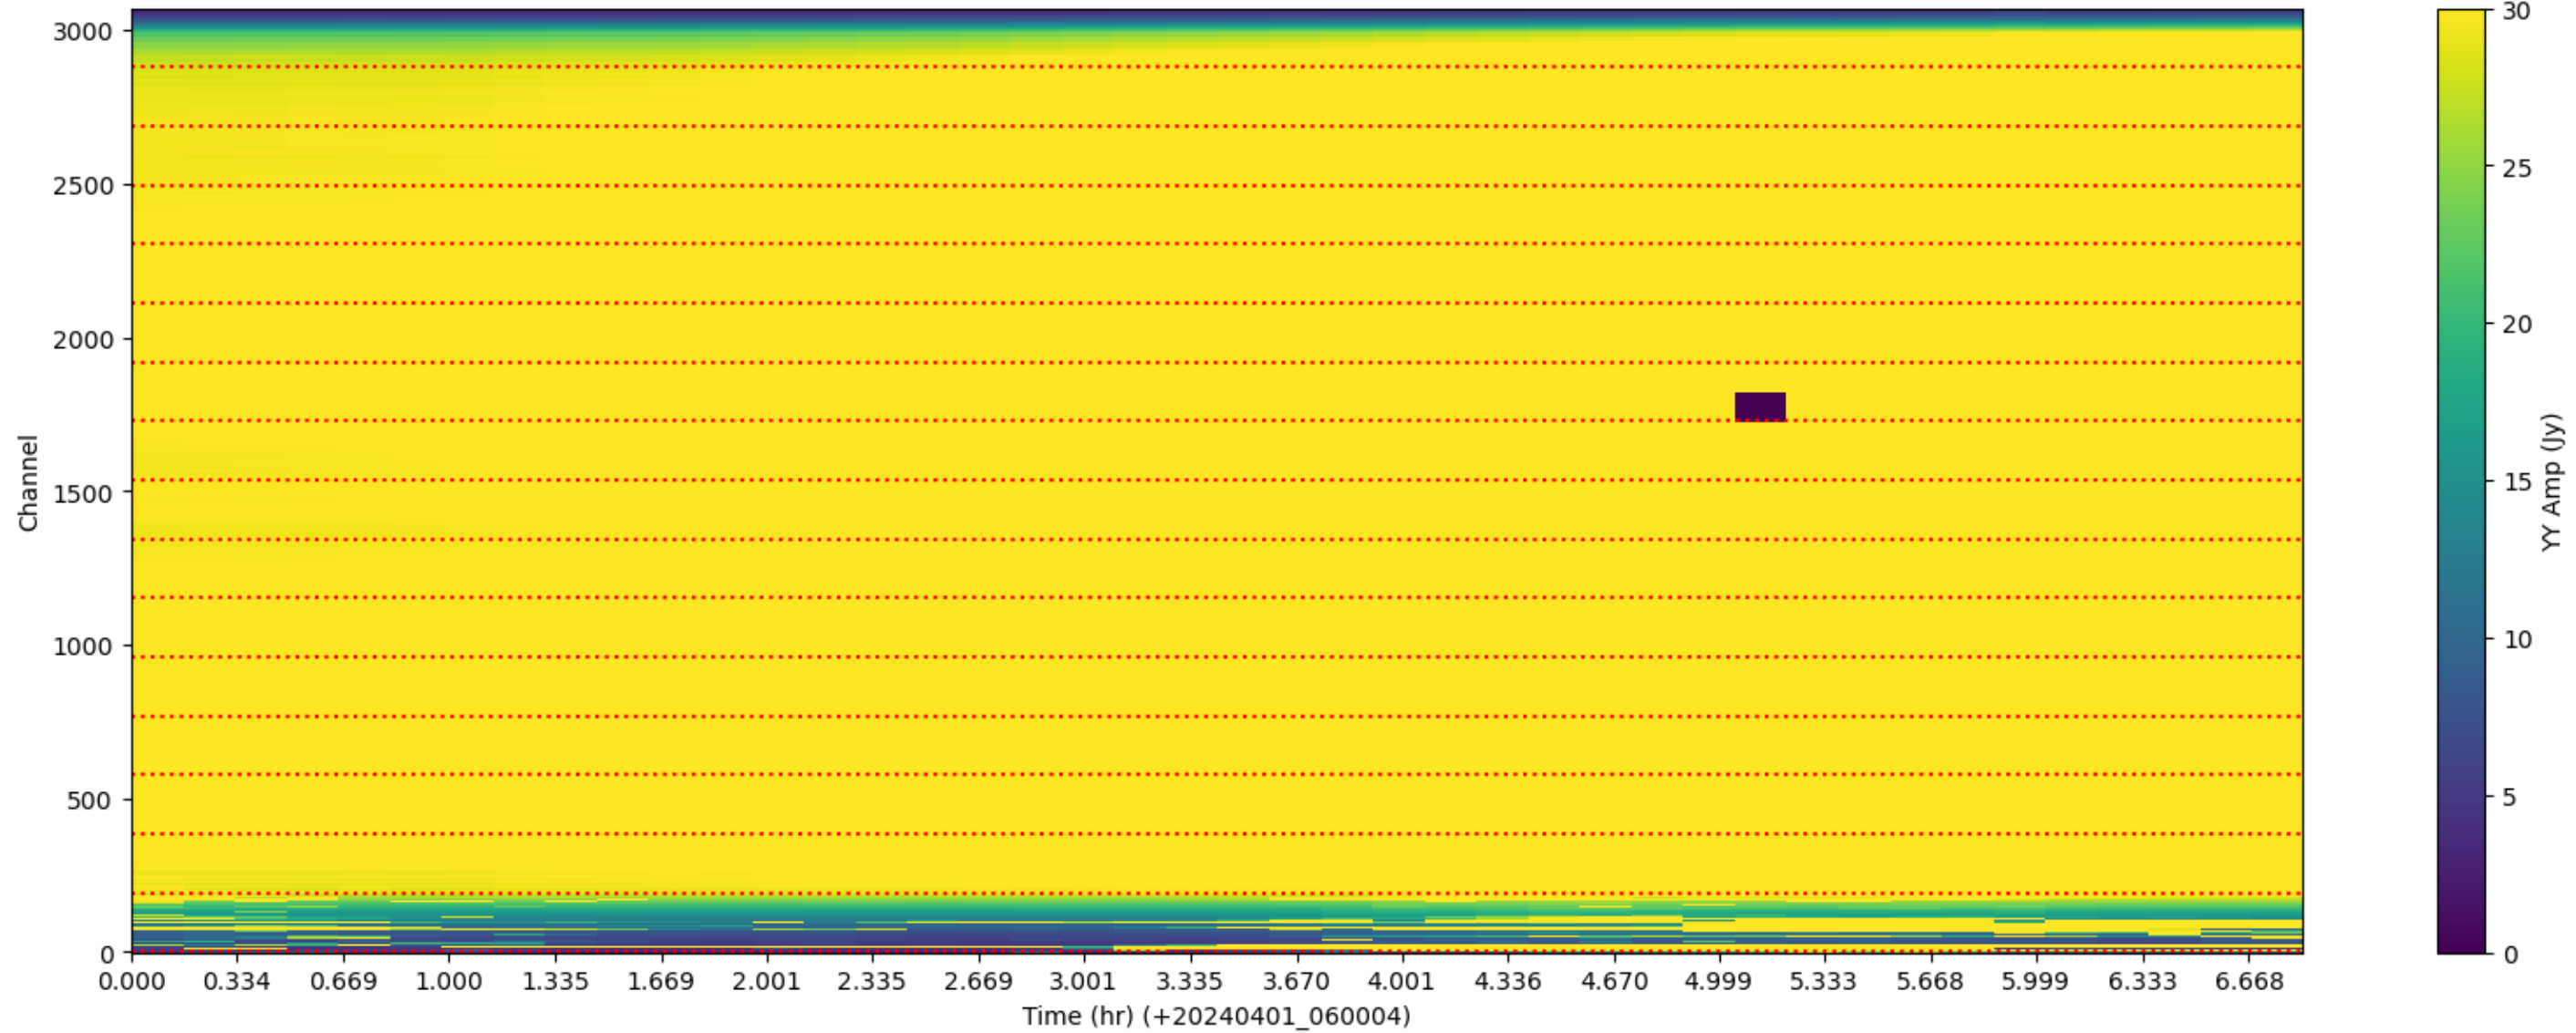

LWA270 - Correlator# 039 - XX - FLAGS: Good

LWA272 - Correlator# 038 - YY - FLAGS: Good