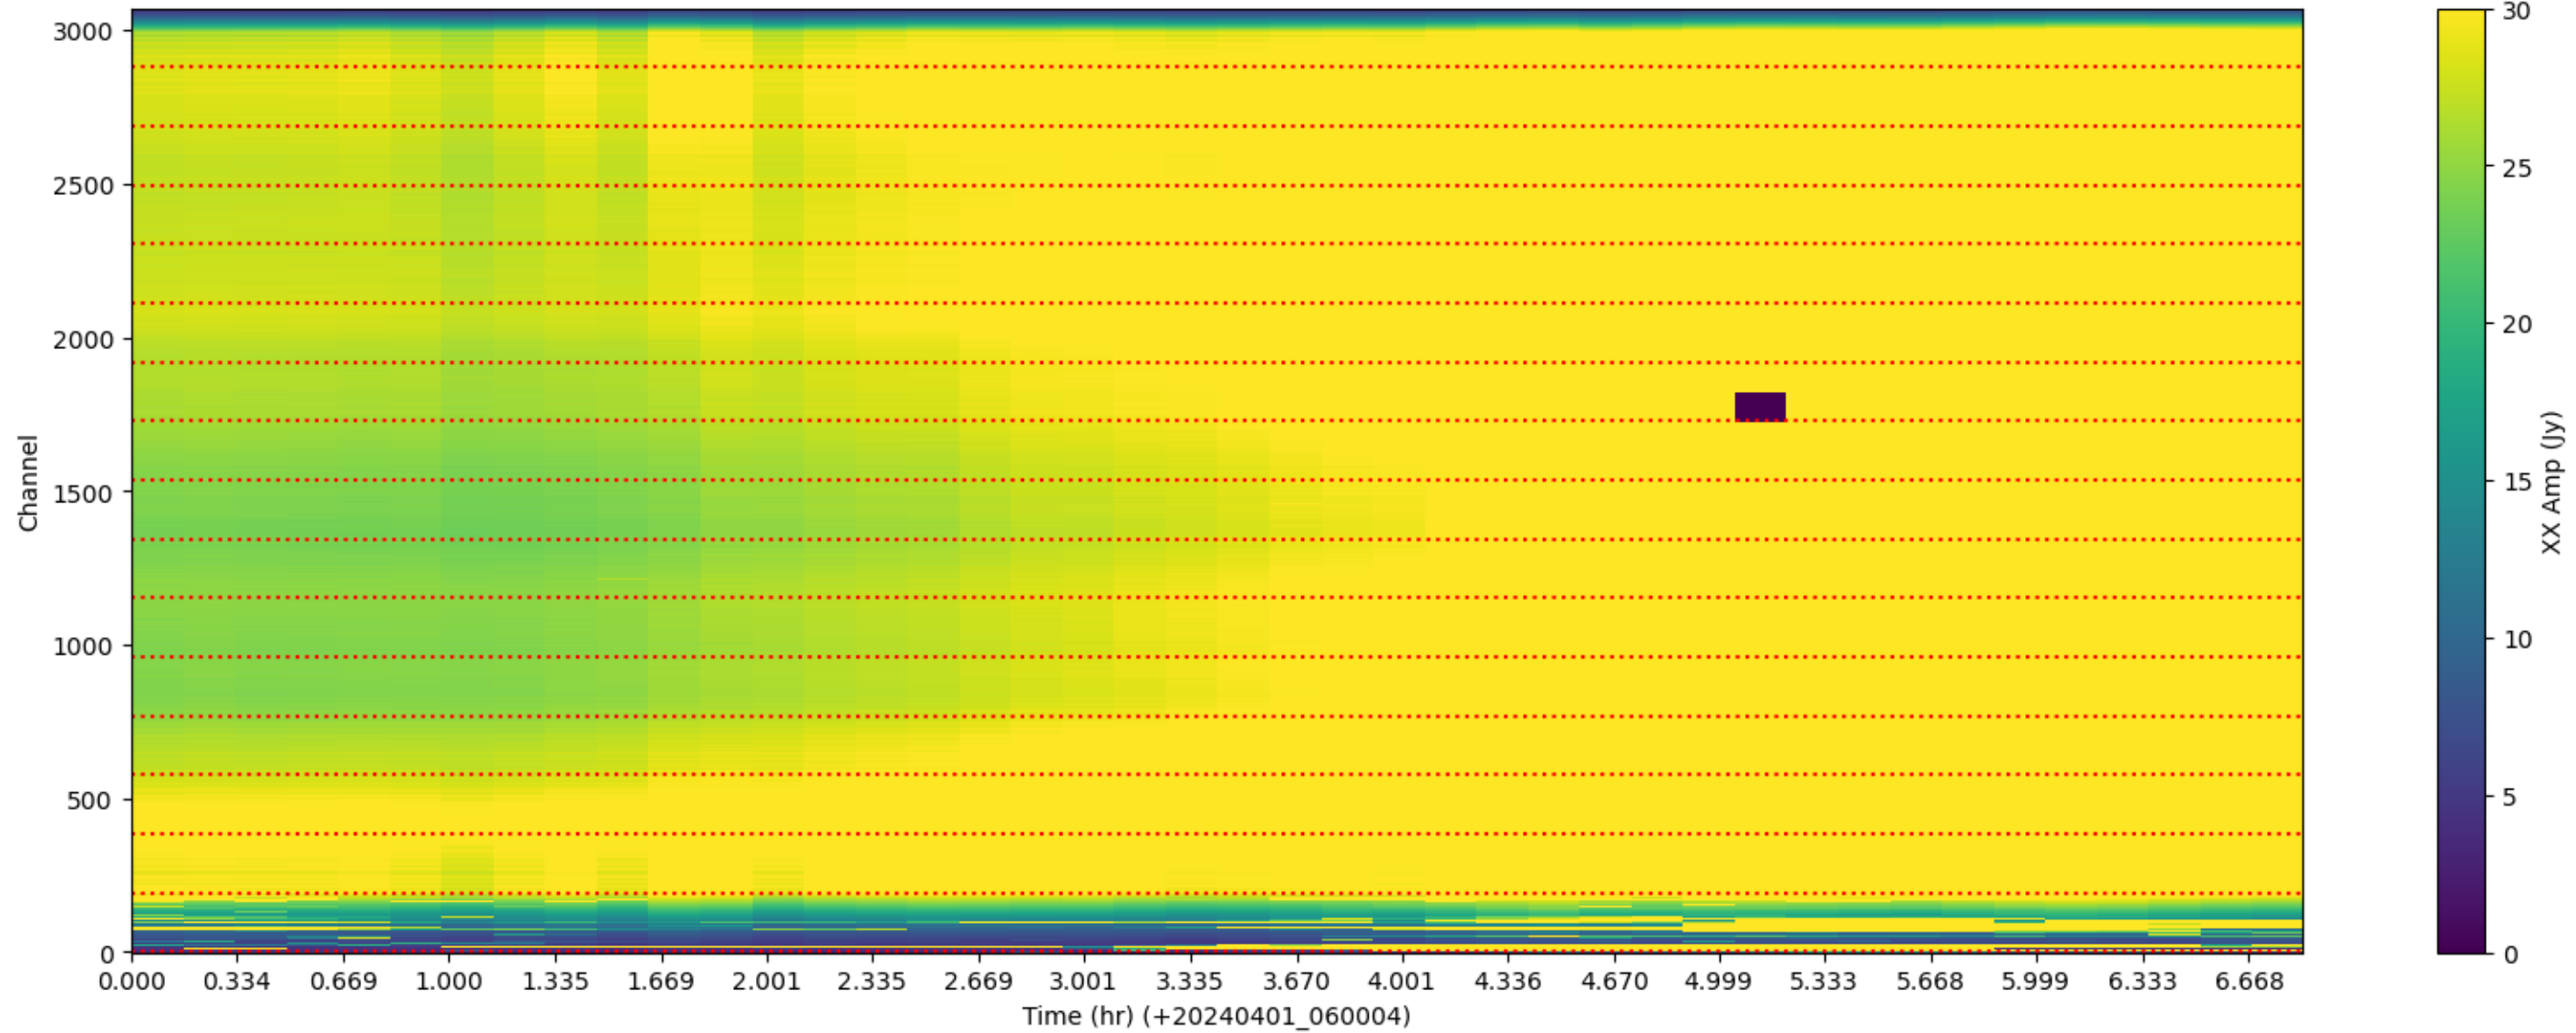

LWA272 - Correlator# 038 - YY - FLAGS: Good

LWA272 - Correlator# 038 - XX - FLAGS: Good