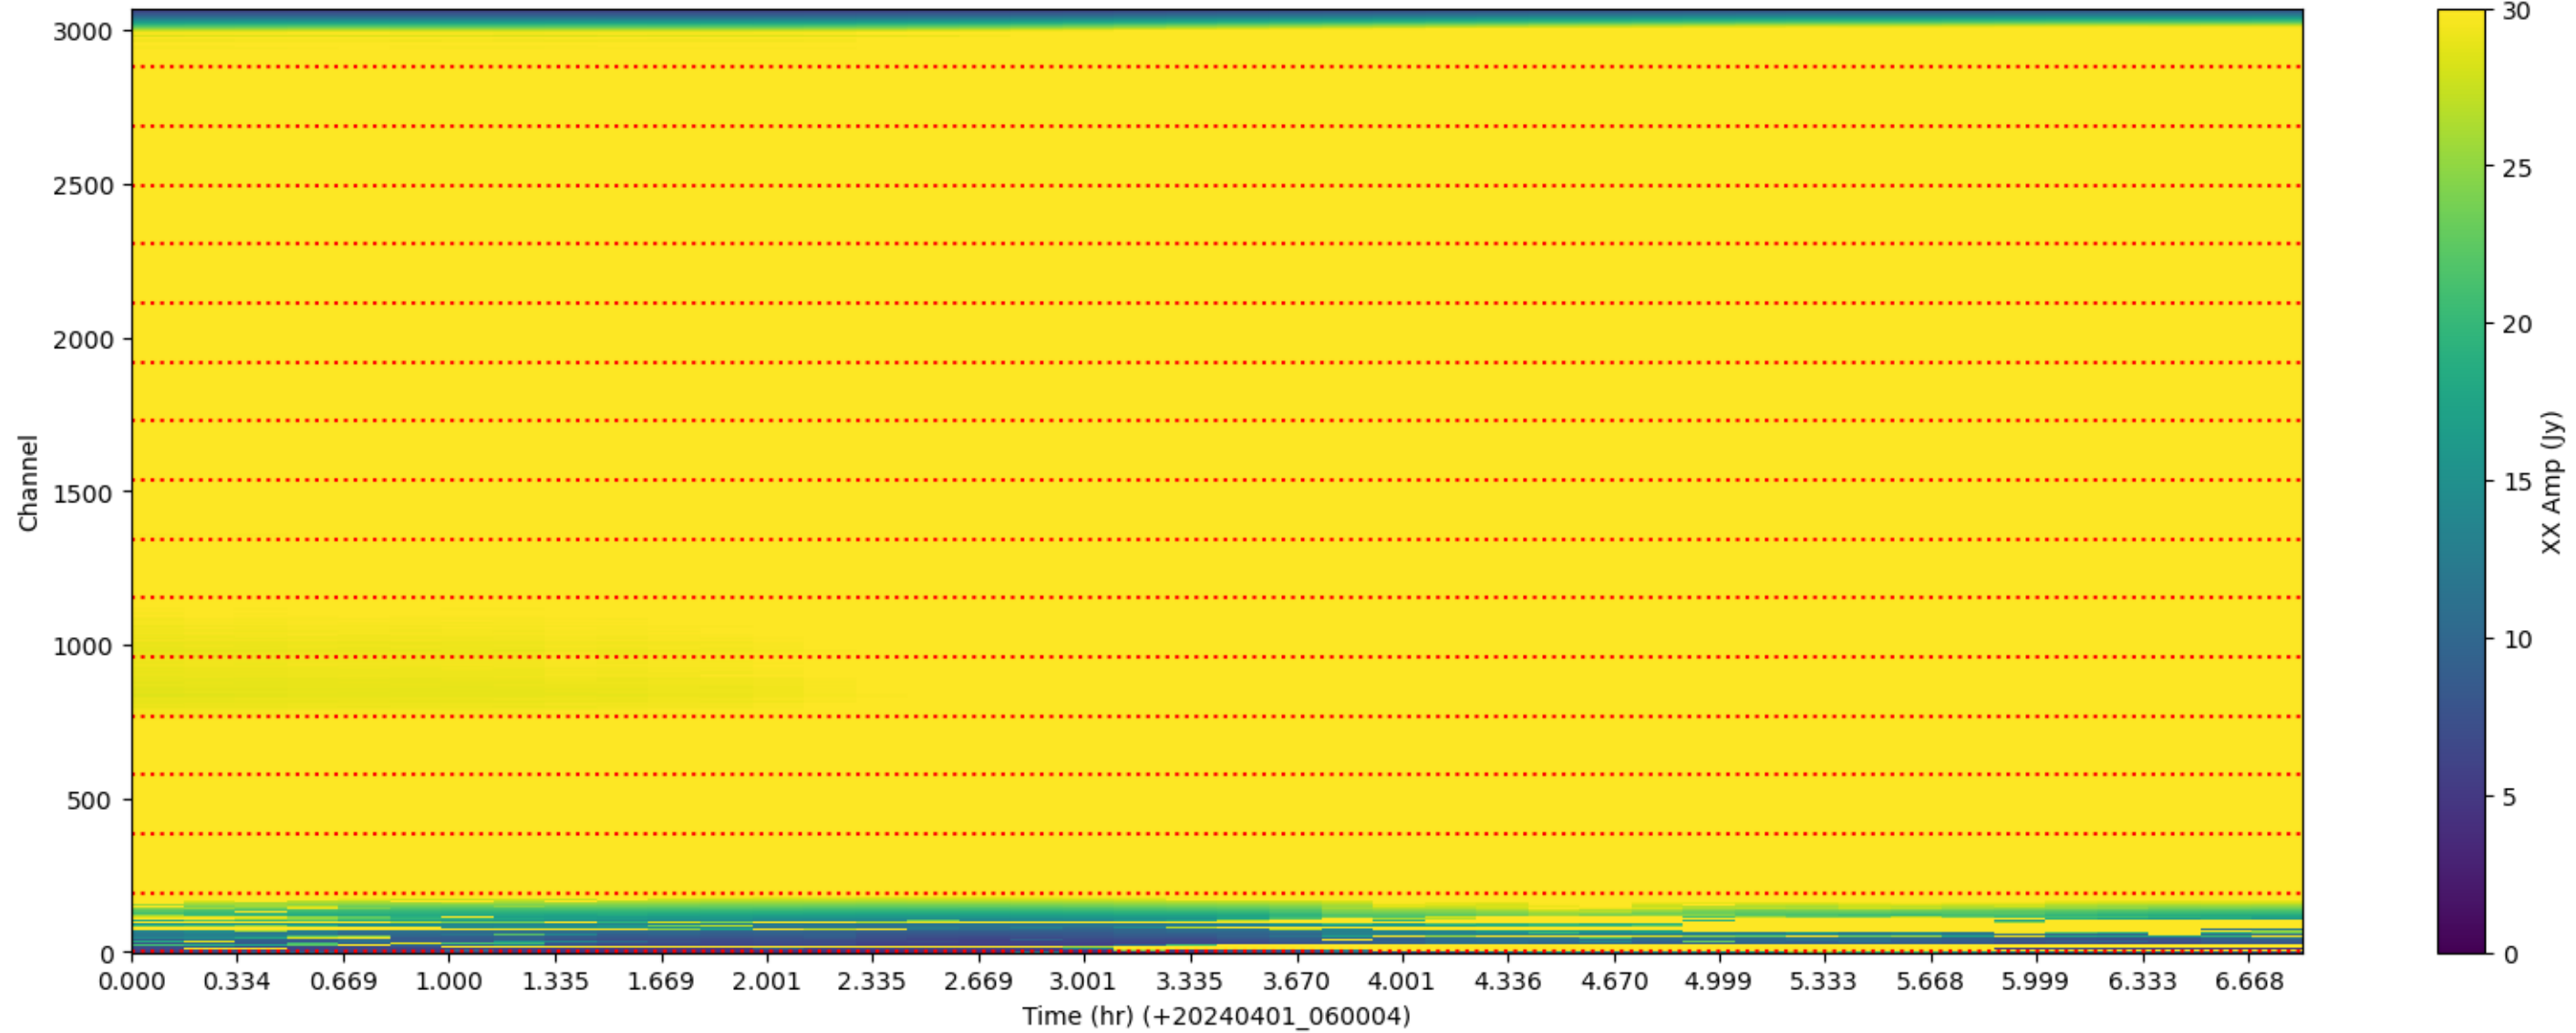

LWA362 - Correlator# 030 - YY - FLAGS: Good

LWA362 - Correlator# 030 - XX - FLAGS: Good