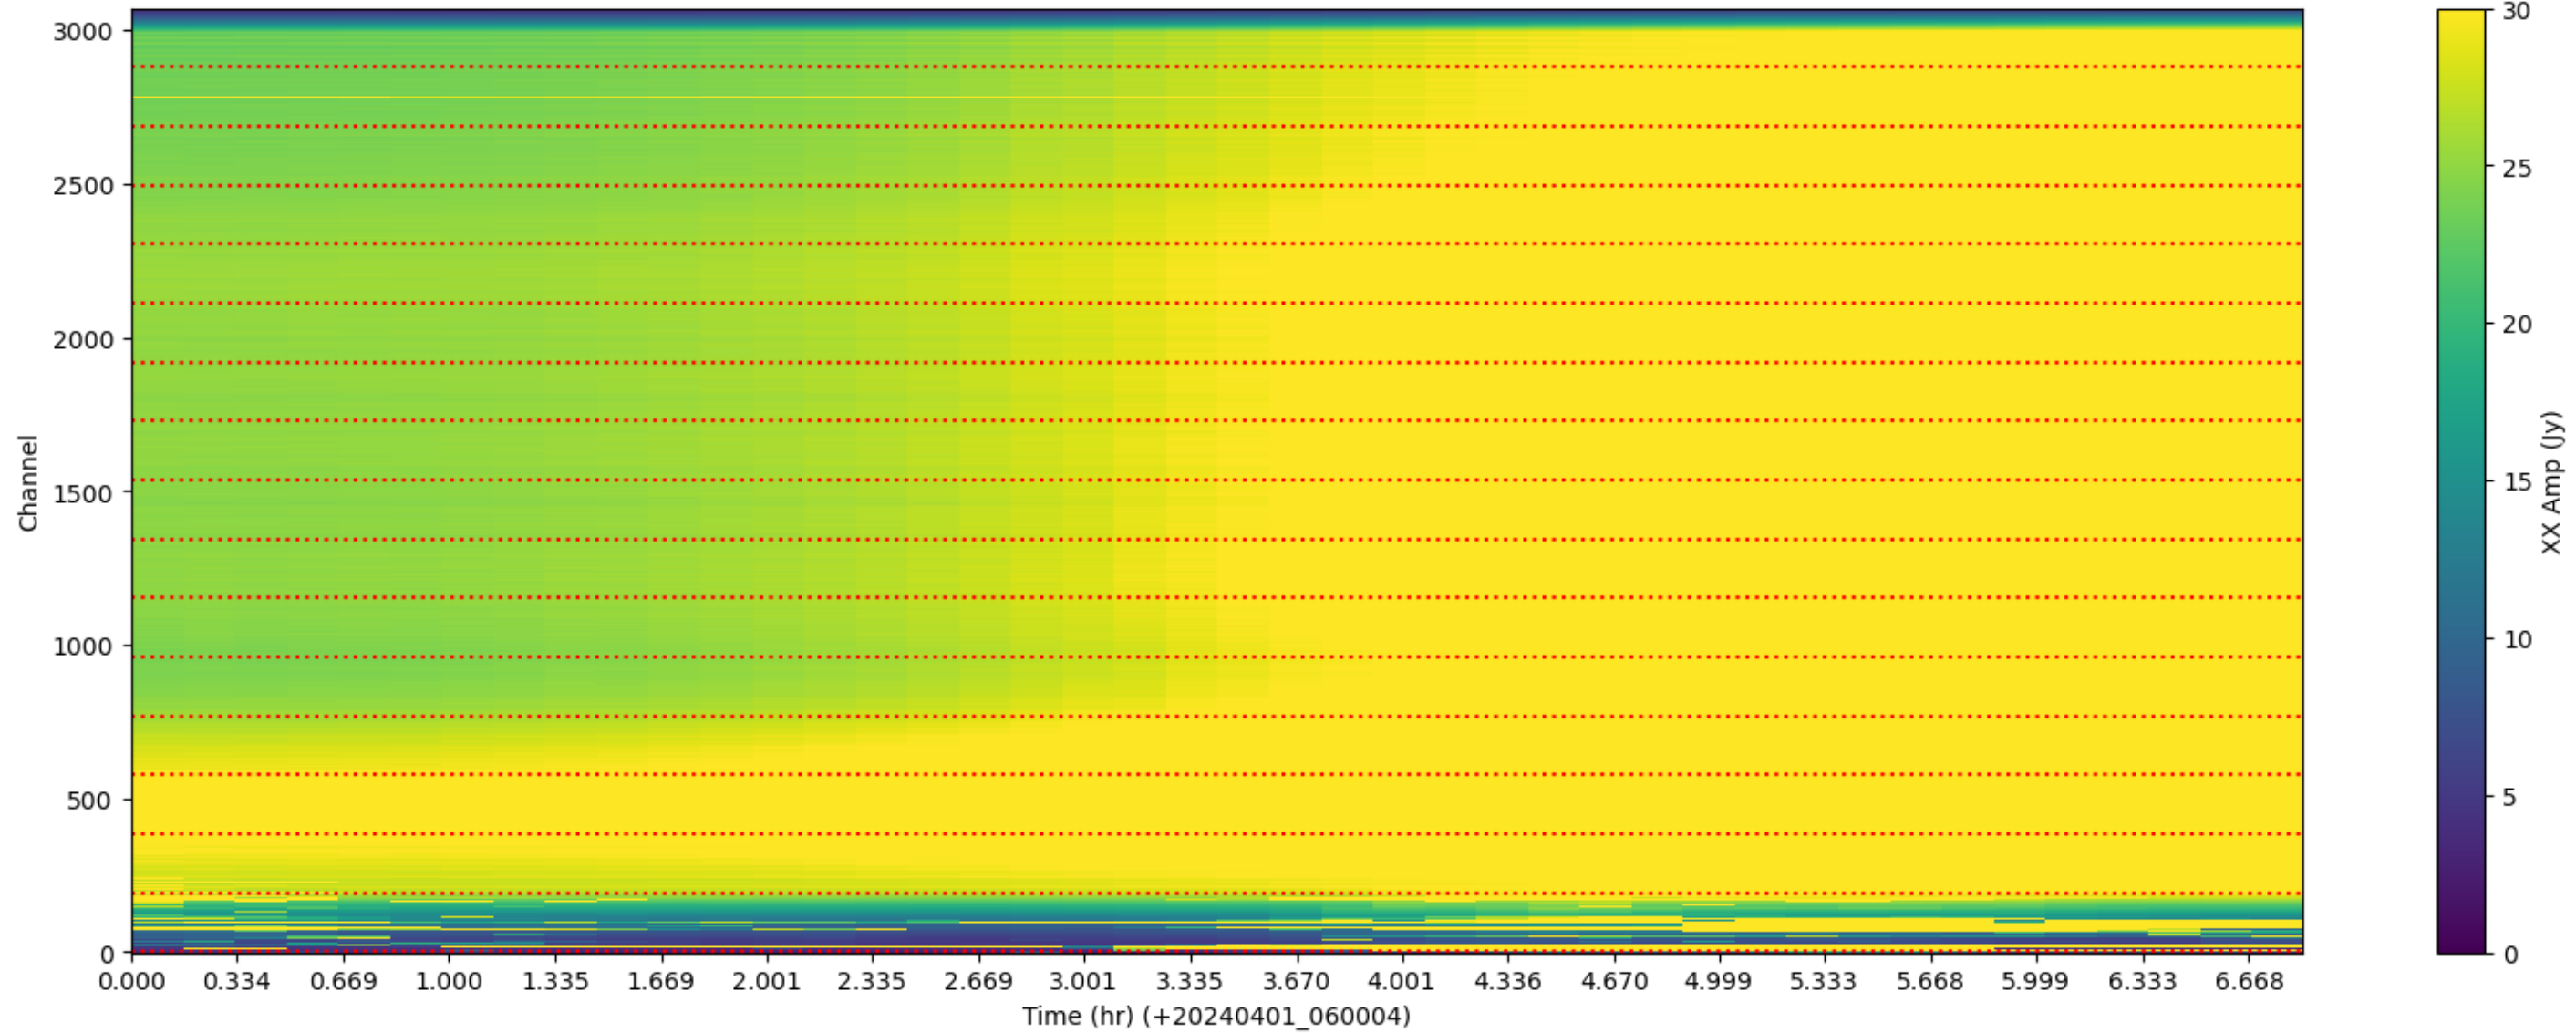

LWA178 - Correlator# 221 - YY - FLAGS: Good

LWA178 - Correlator# 221 - XX - FLAGS: Good