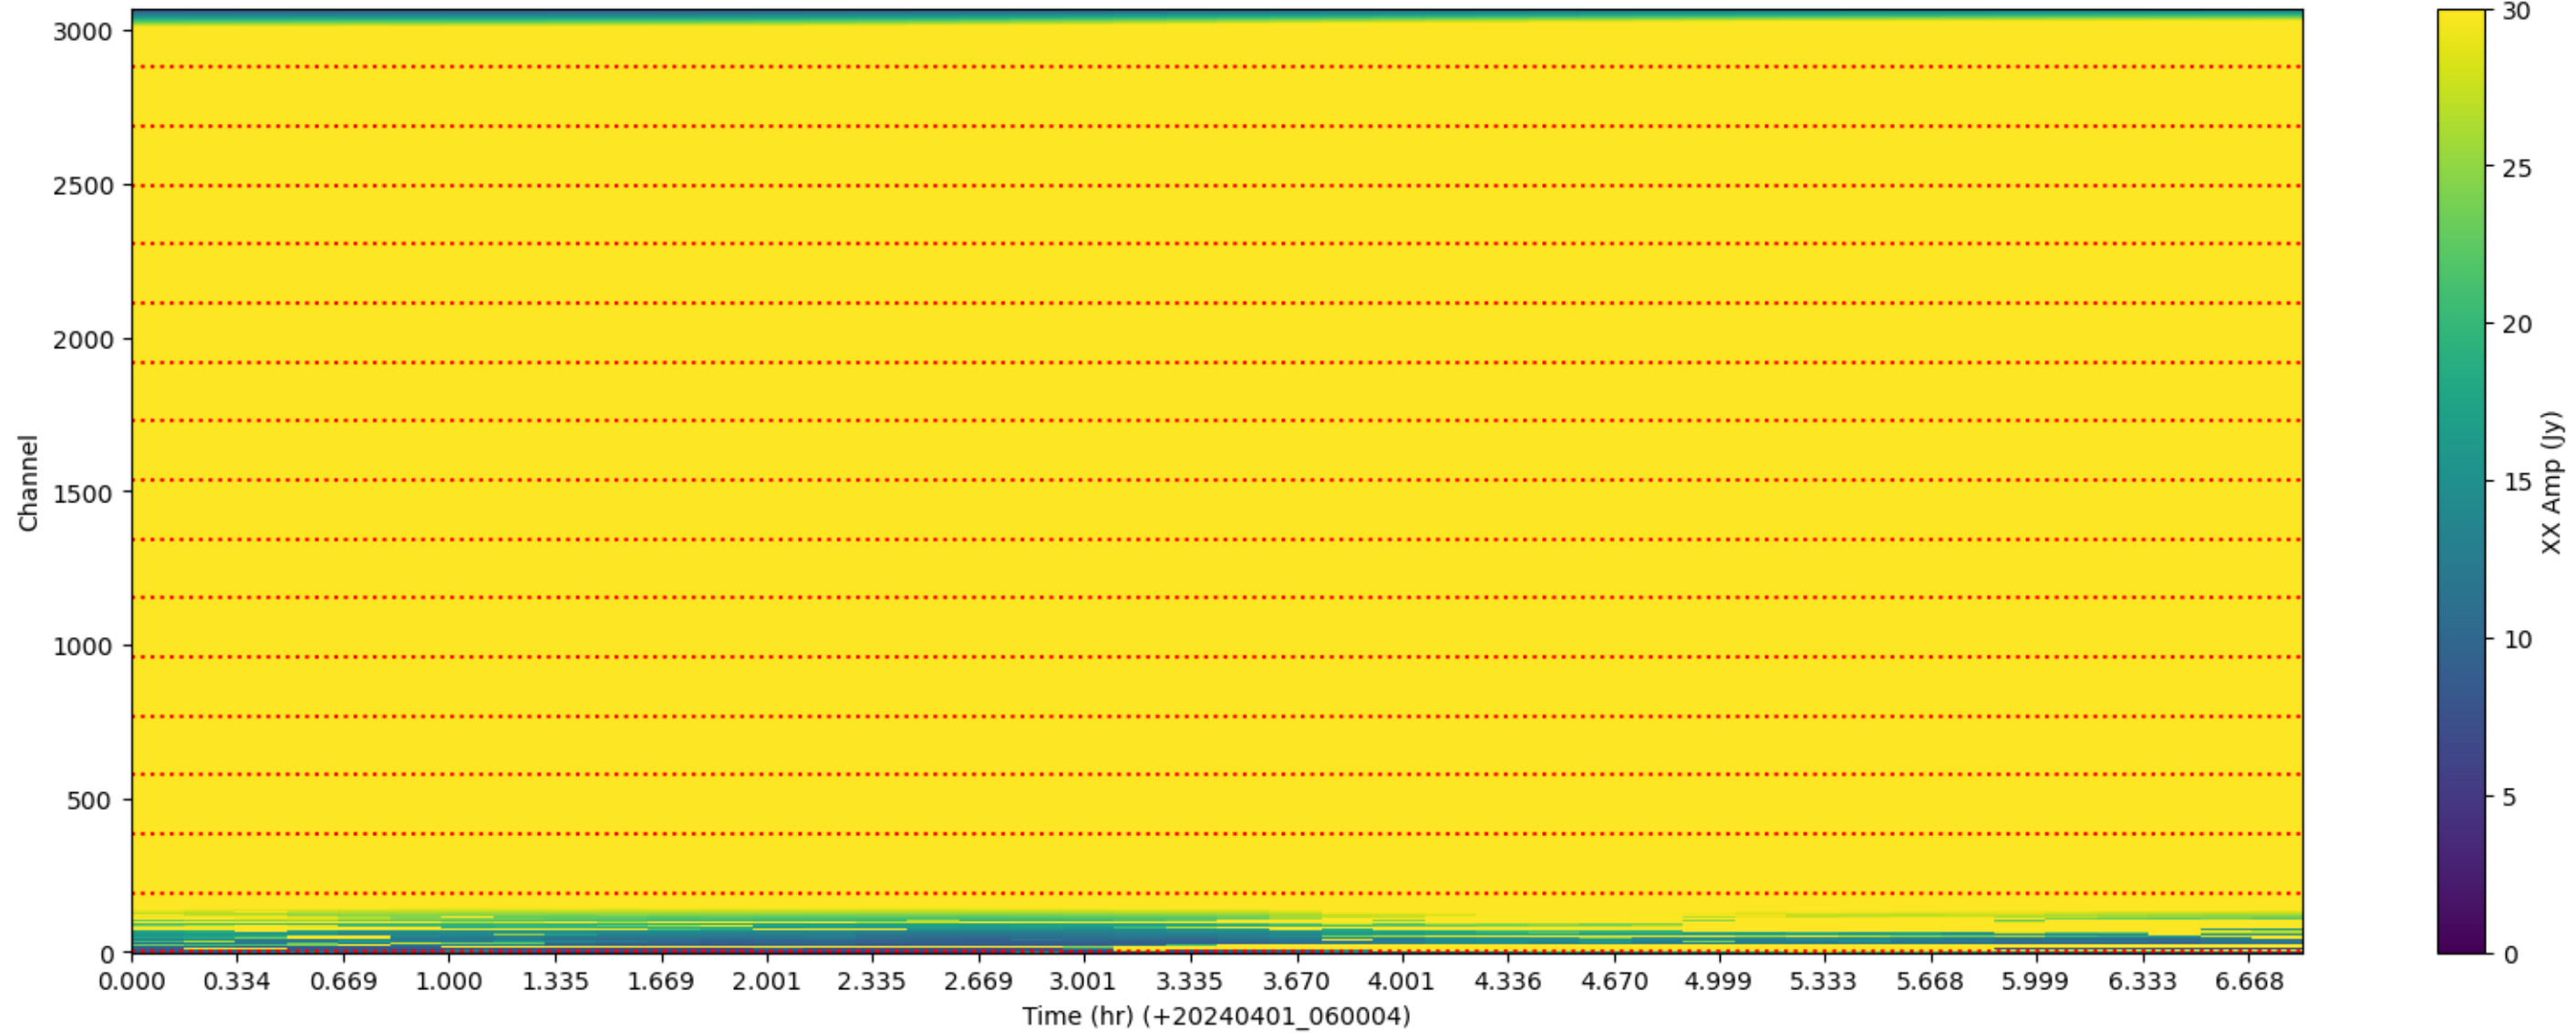

LWA218 - Correlator# 332 - YY - FLAGS: Good

LWA217 - Correlator# 333 - XX - FLAGS: Good

LWA217 - Correlator# 333 - YY - FLAGS: Good

LWA221 - Correlator# 334 - XX - FLAGS: Good

LWA221 - Correlator# 334 - YY - FLAGS: Good