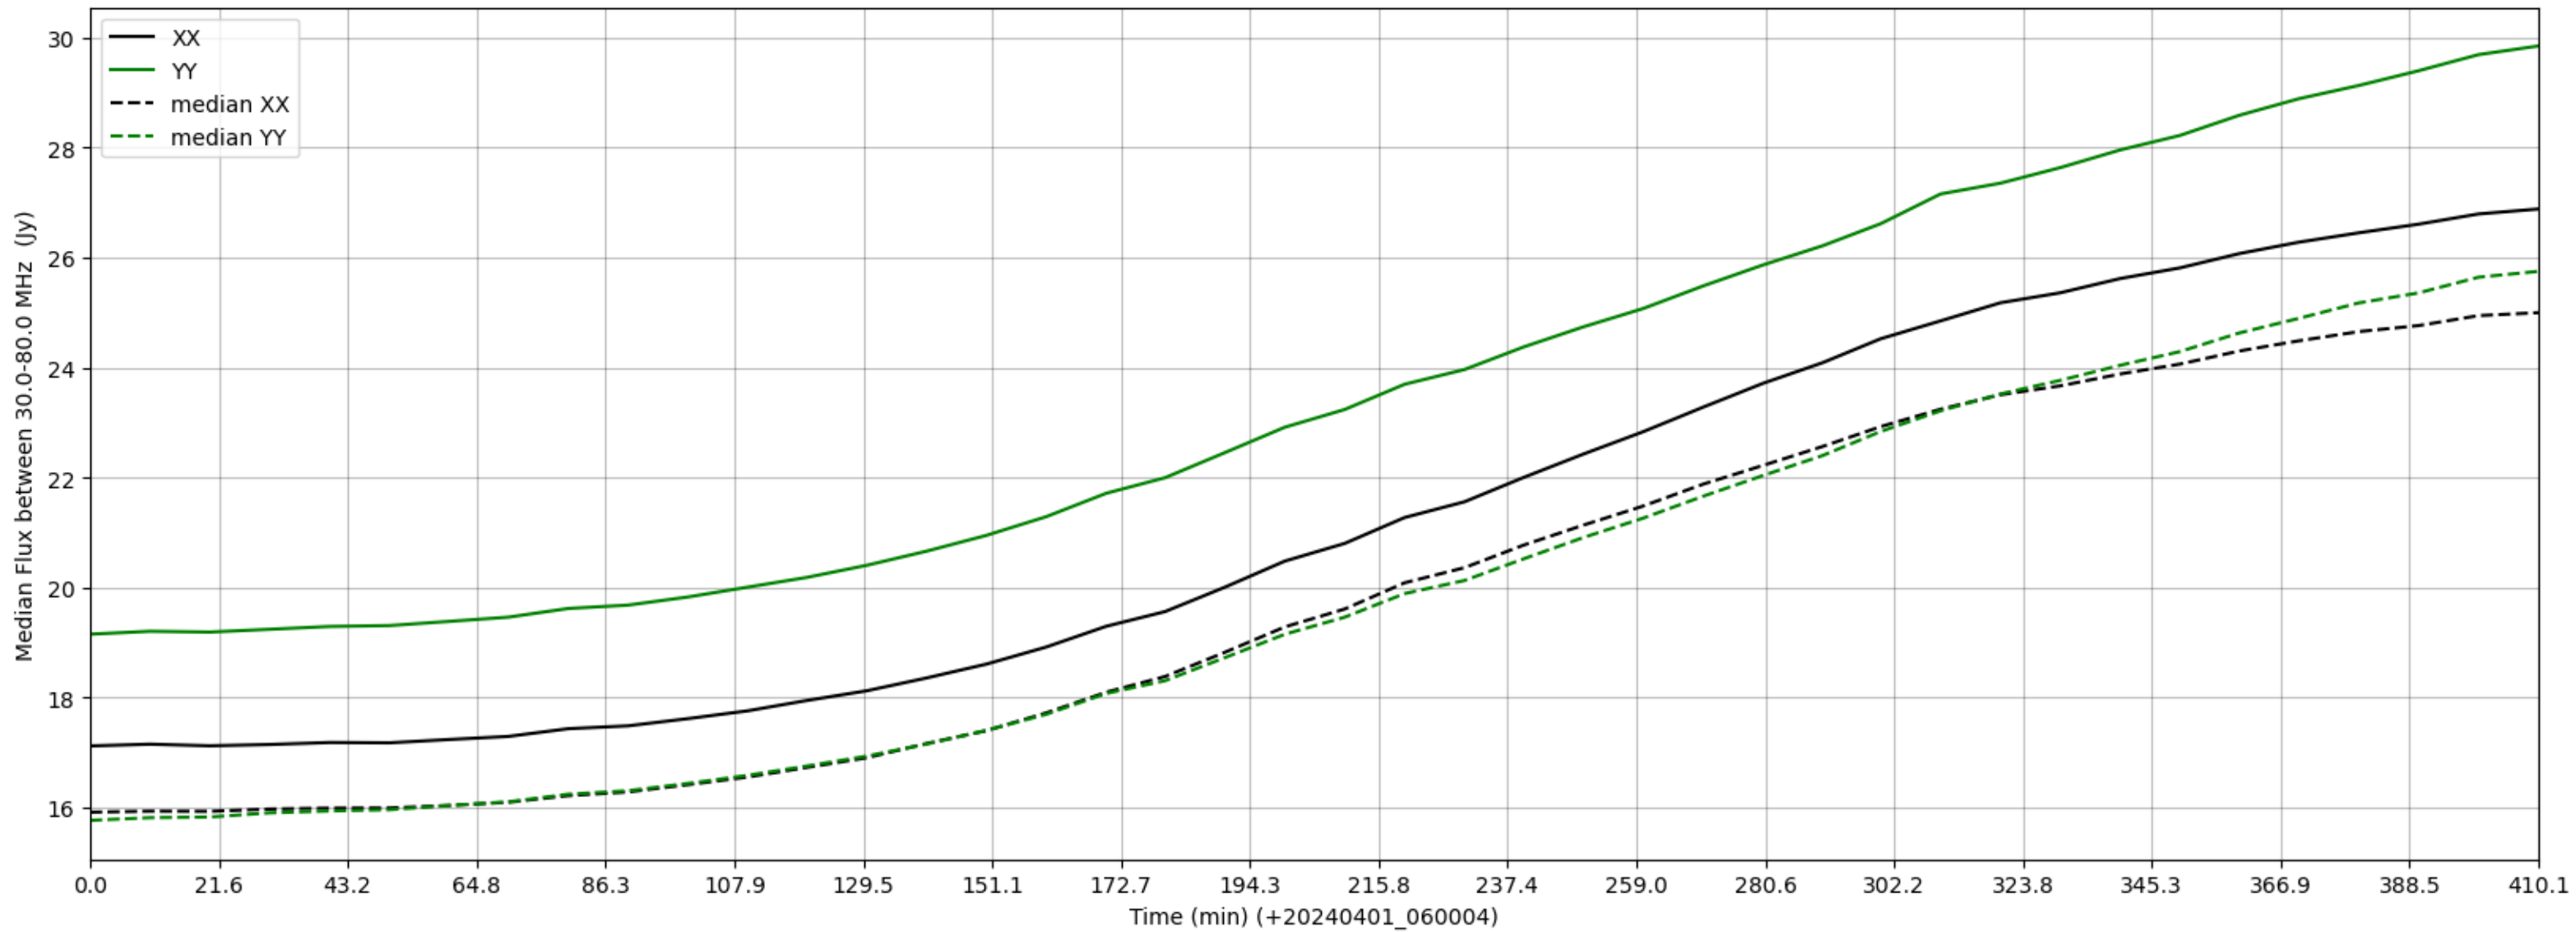

LWA151 - Correlator# 218 - XX FLAGS:LowFlux - YY FLAGS:LowFlux

LWA148 - Correlator# 217 - XX FLAGS:Good - YY FLAGS:Good