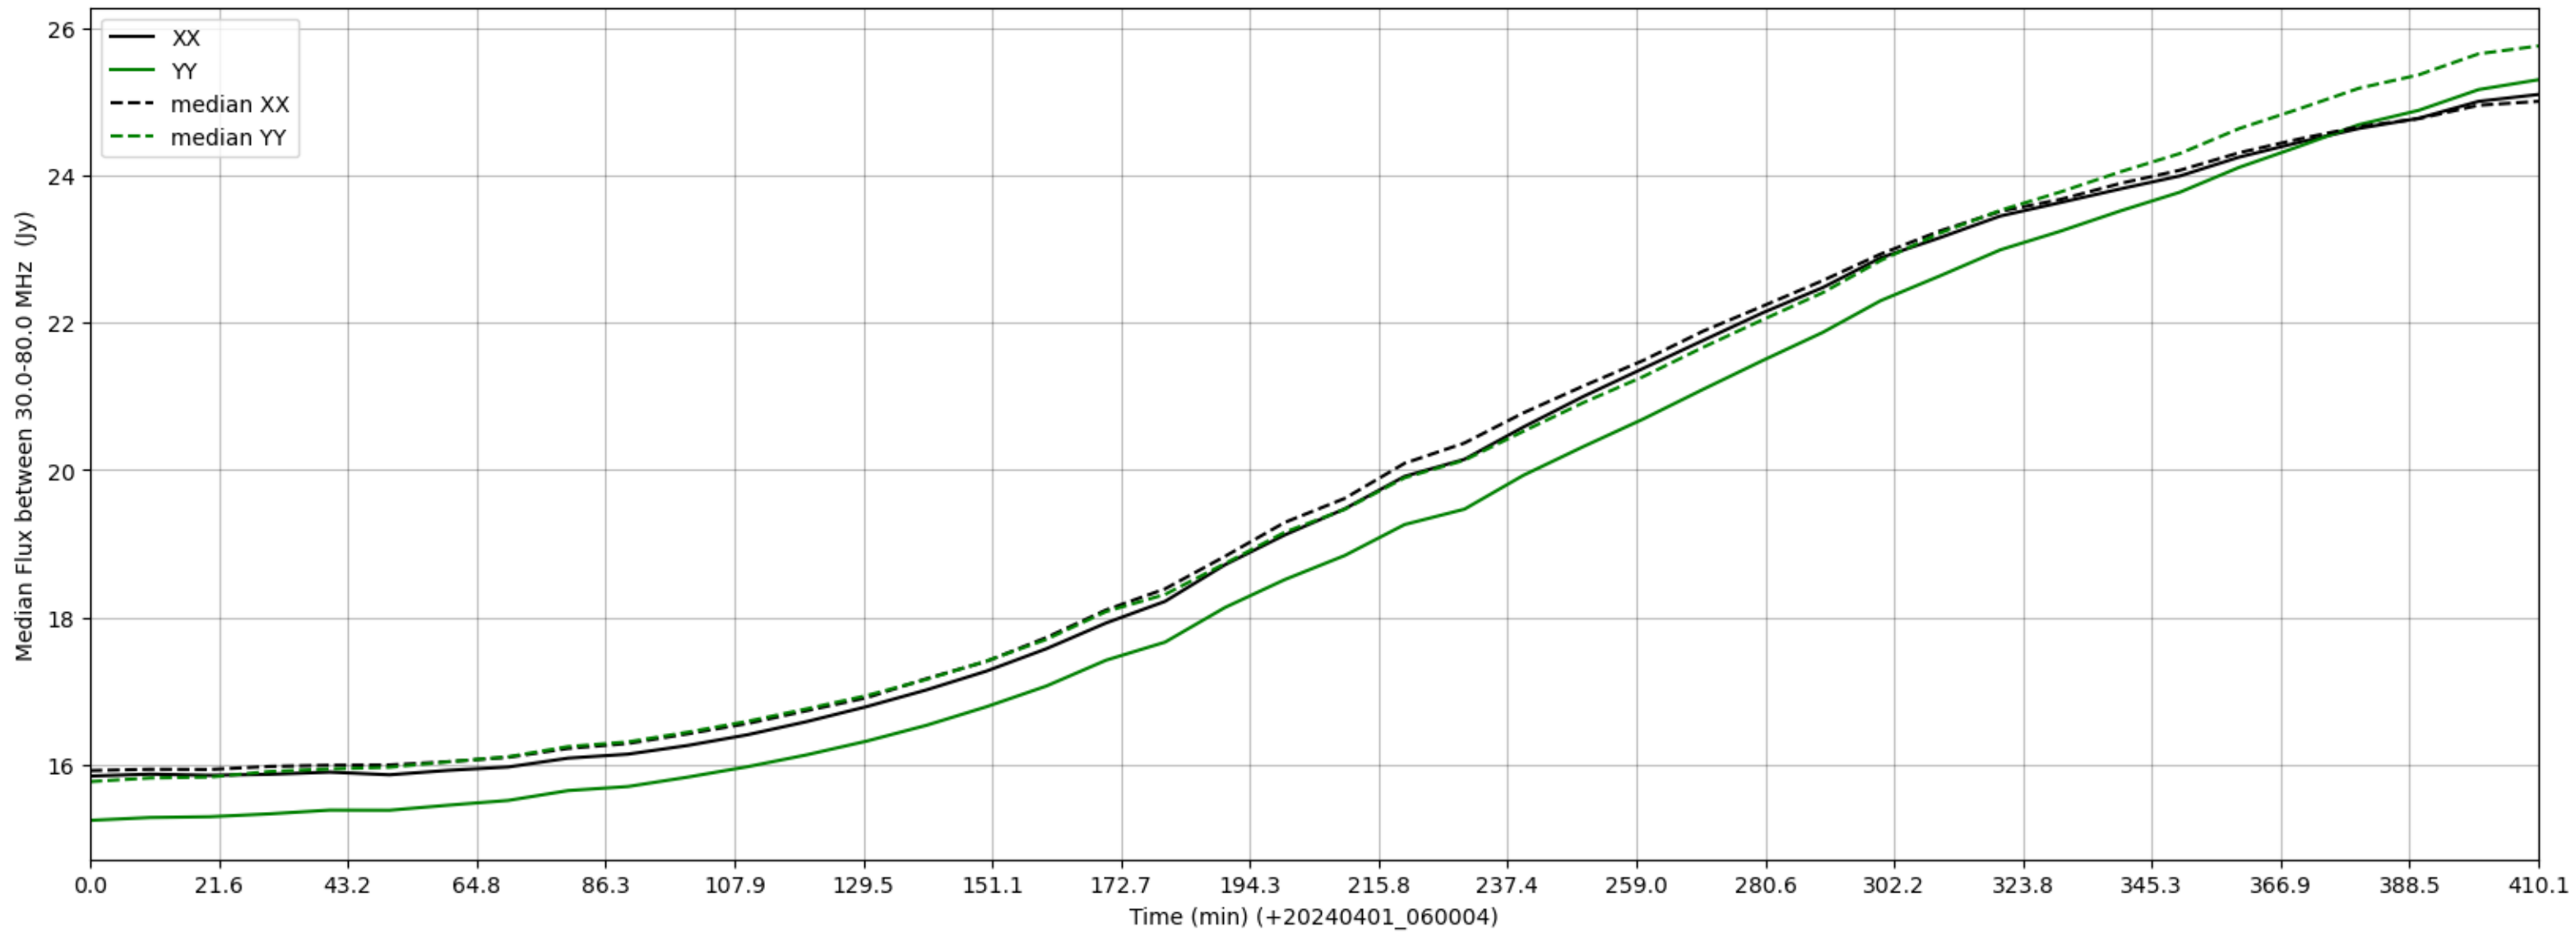

LWA115 - Correlator# 205 - XX FLAGS:Good - YY FLAGS:Good

LWA116 - Correlator# 204 - XX FLAGS:Good - YY FLAGS:Good