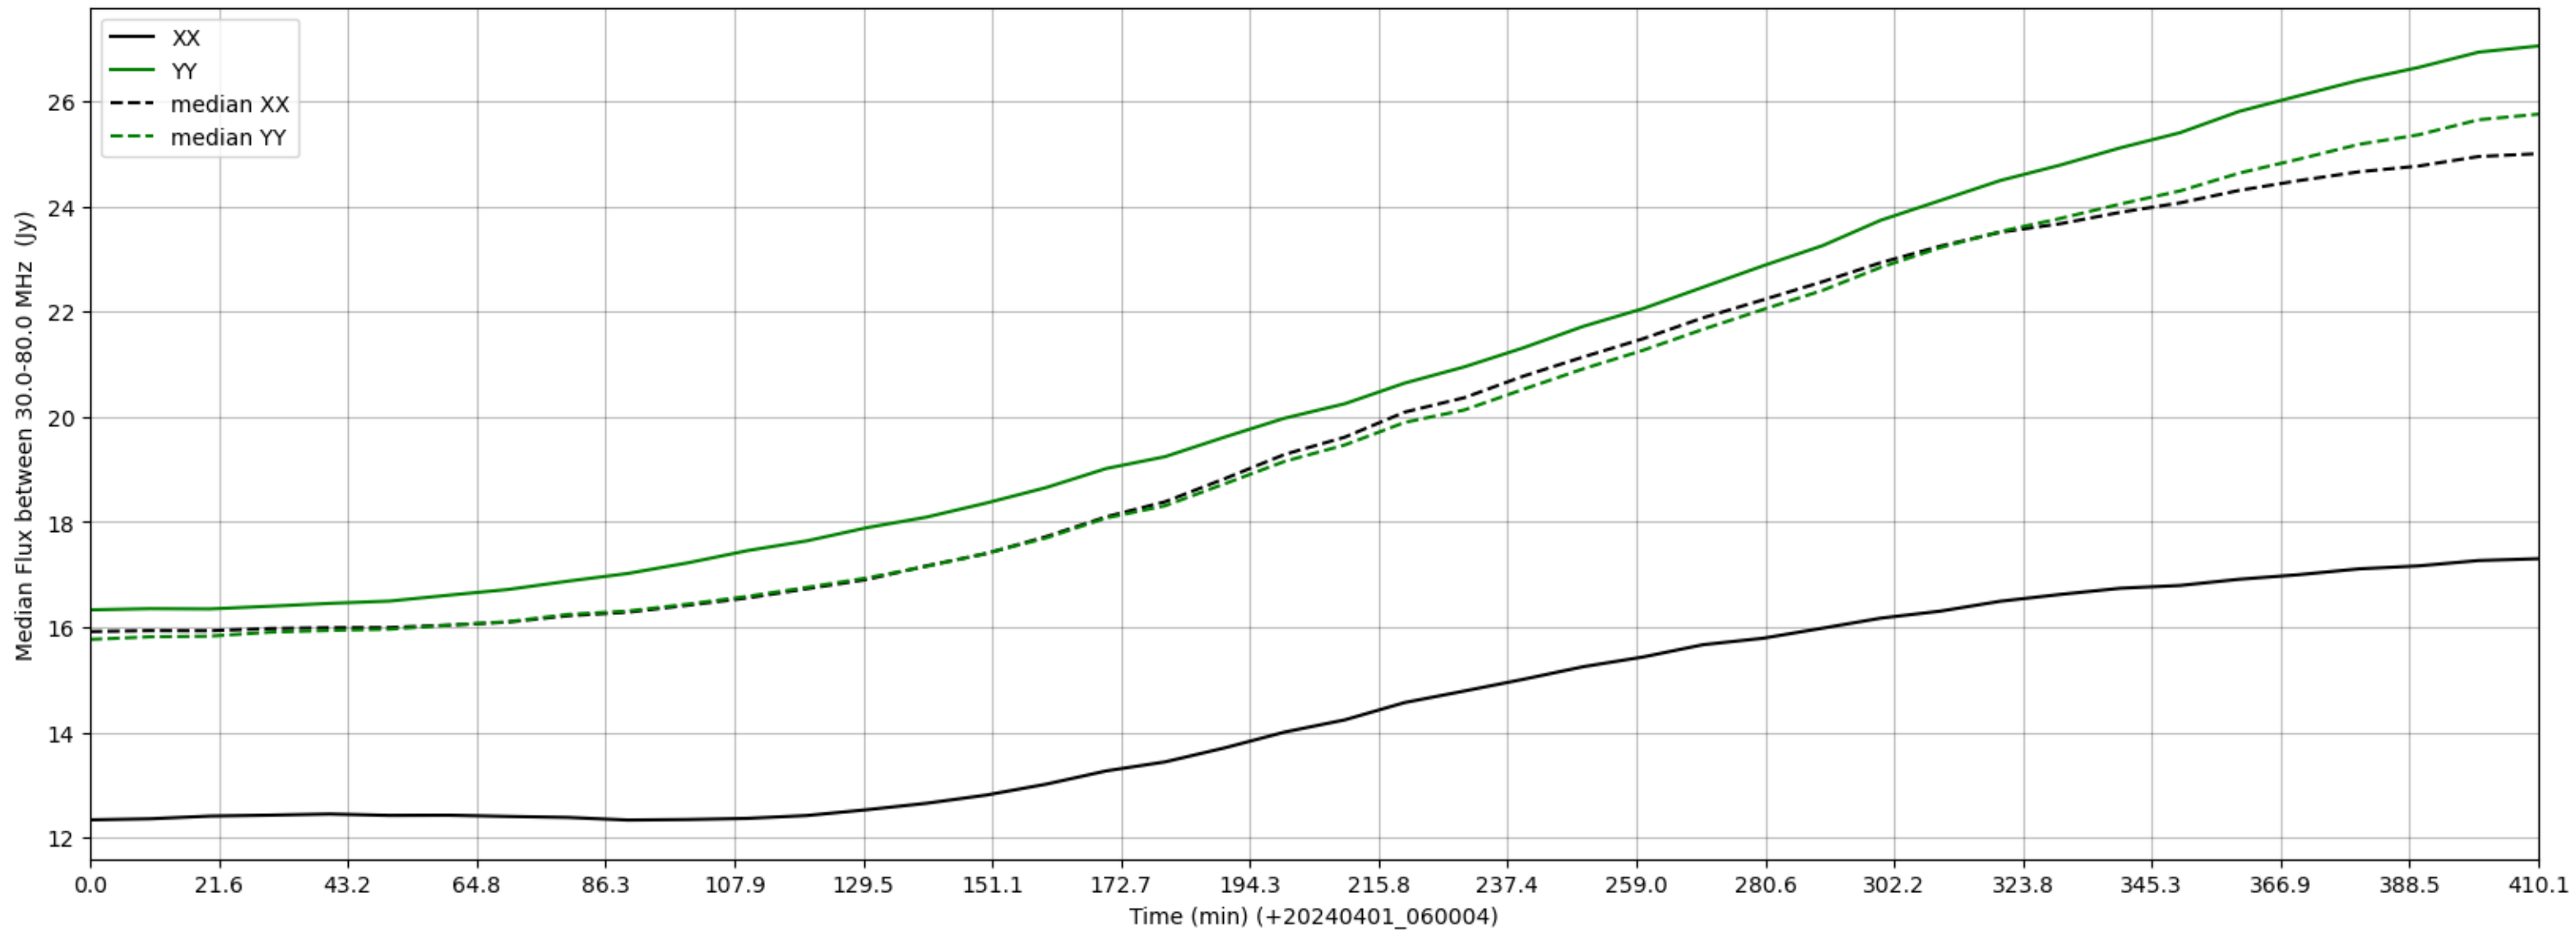

LWA306 - Correlator# 053 - XX FLAGS:Good - YY FLAGS:Good

LWA317 - Correlator# 052 - XX FLAGS:Good - YY FLAGS:Good