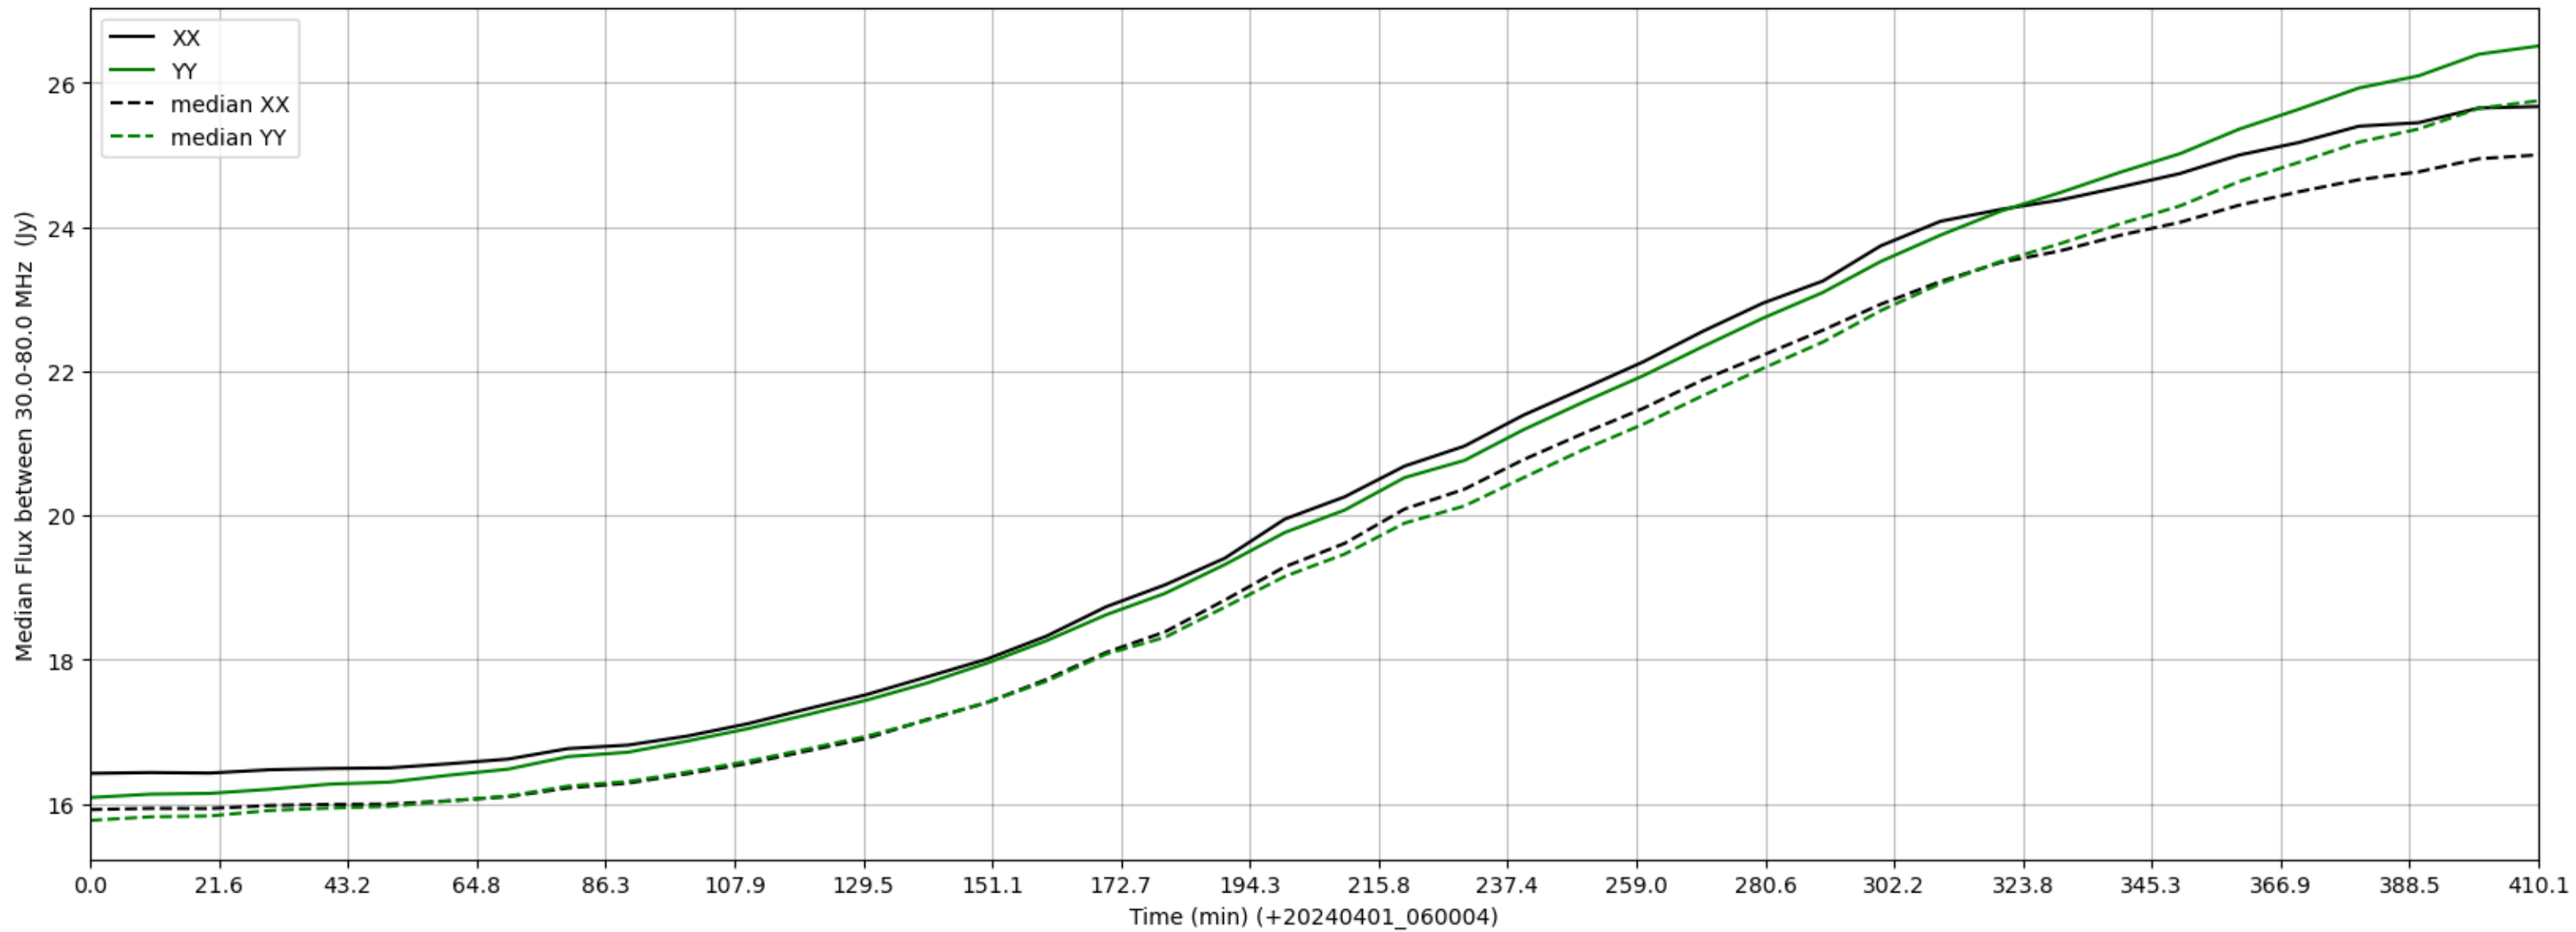

LWA155 - Correlator# 232 - XX FLAGS:Good - YY FLAGS:Good

LWA154 - Correlator# 233 - XX FLAGS:Good - YY FLAGS:Good

LWA157 - Correlator# 234 - XX FLAGS:Good - YY FLAGS:Good

LWA156 - Correlator# 235 - XX FLAGS:Good - YY FLAGS:Good