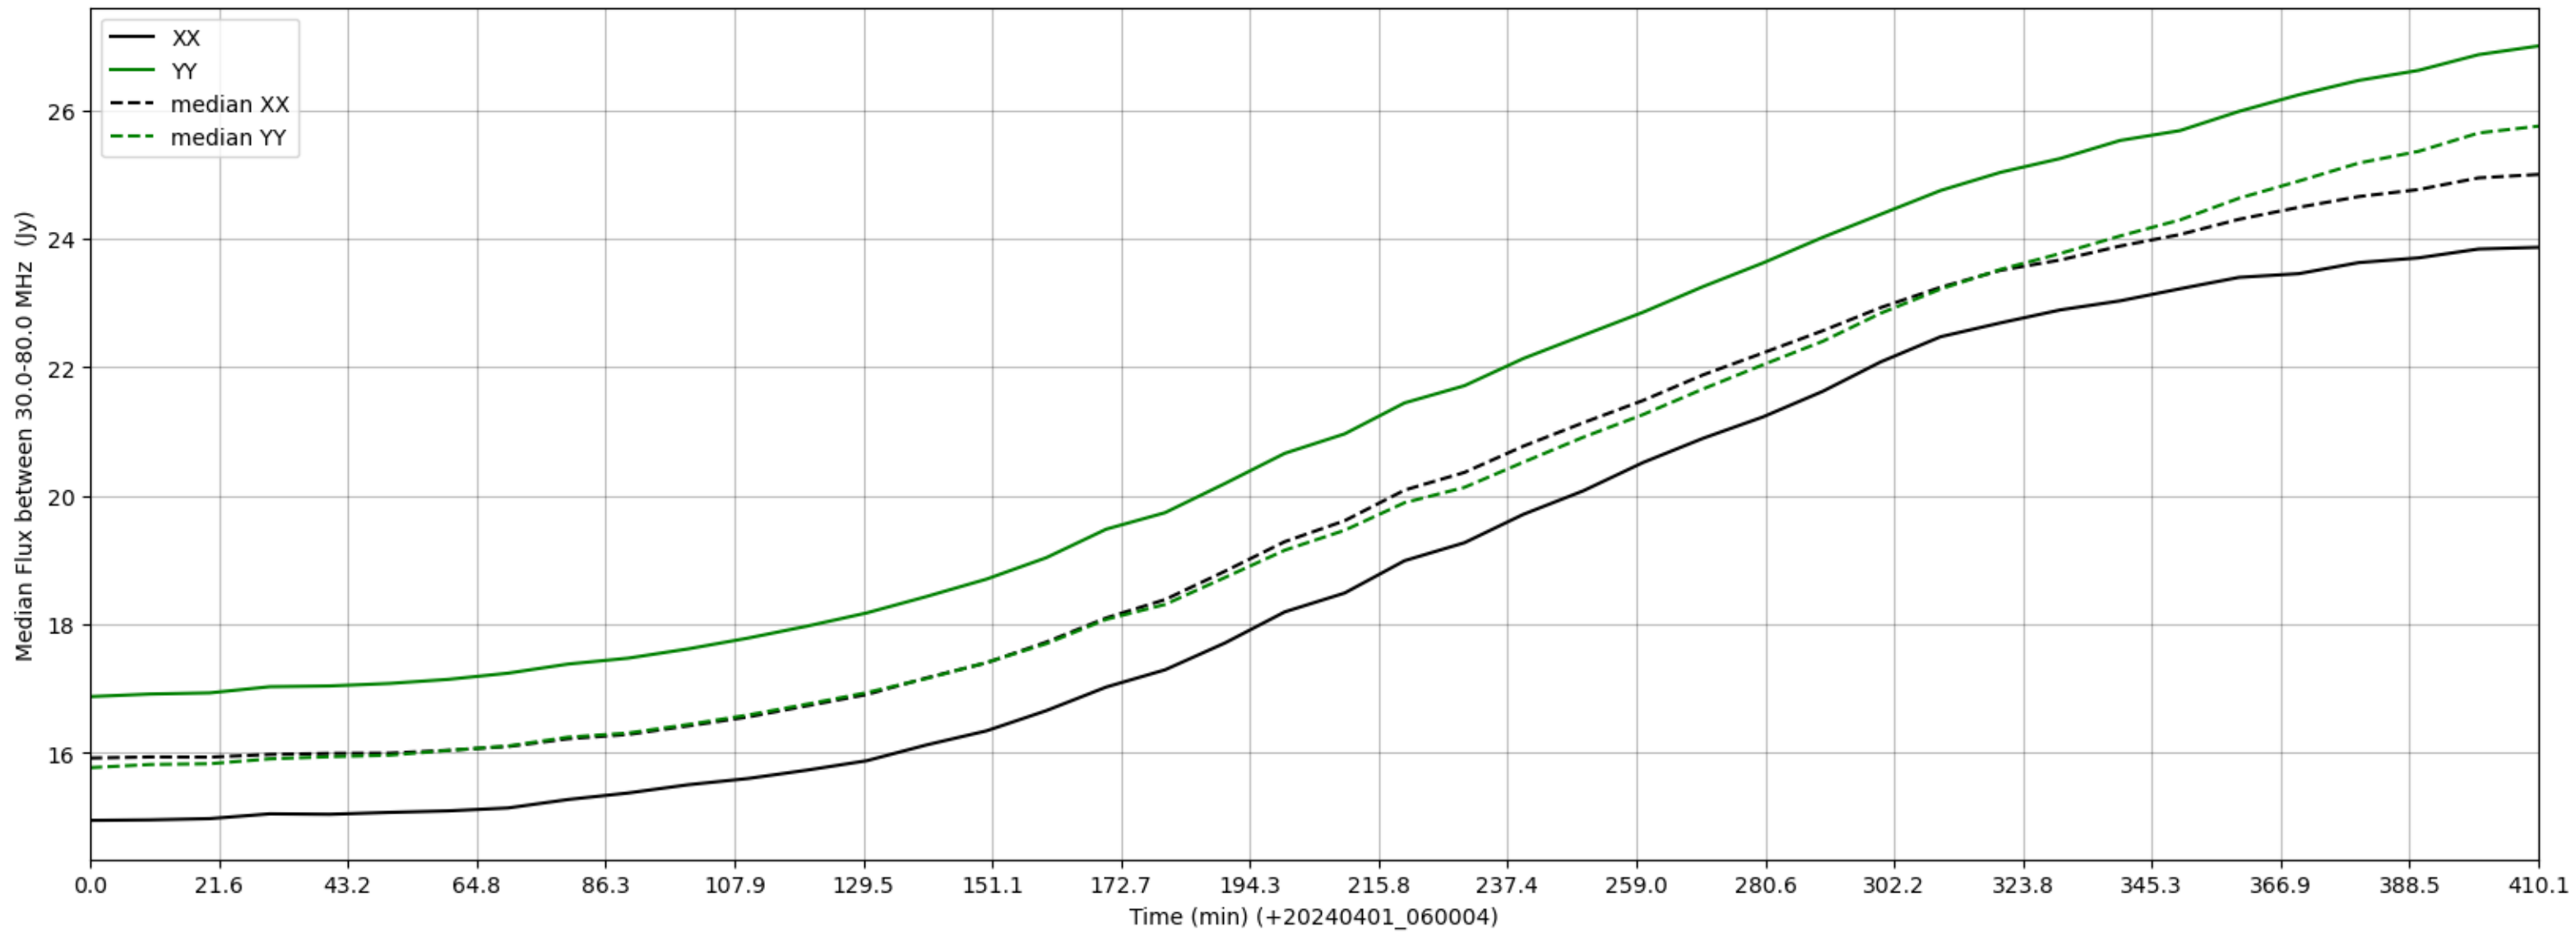

LWA149 - Correlator# 216 - XX FLAGS:Good - YY FLAGS:Good

LWA148 - Correlator# 217 - XX FLAGS:Good - YY FLAGS:Good

LWA151 - Correlator# 218 - XX FLAGS:LowFlux - YY FLAGS:LowFlux

LWA172 - Correlator# 219 - XX FLAGS:Good - YY FLAGS:Good