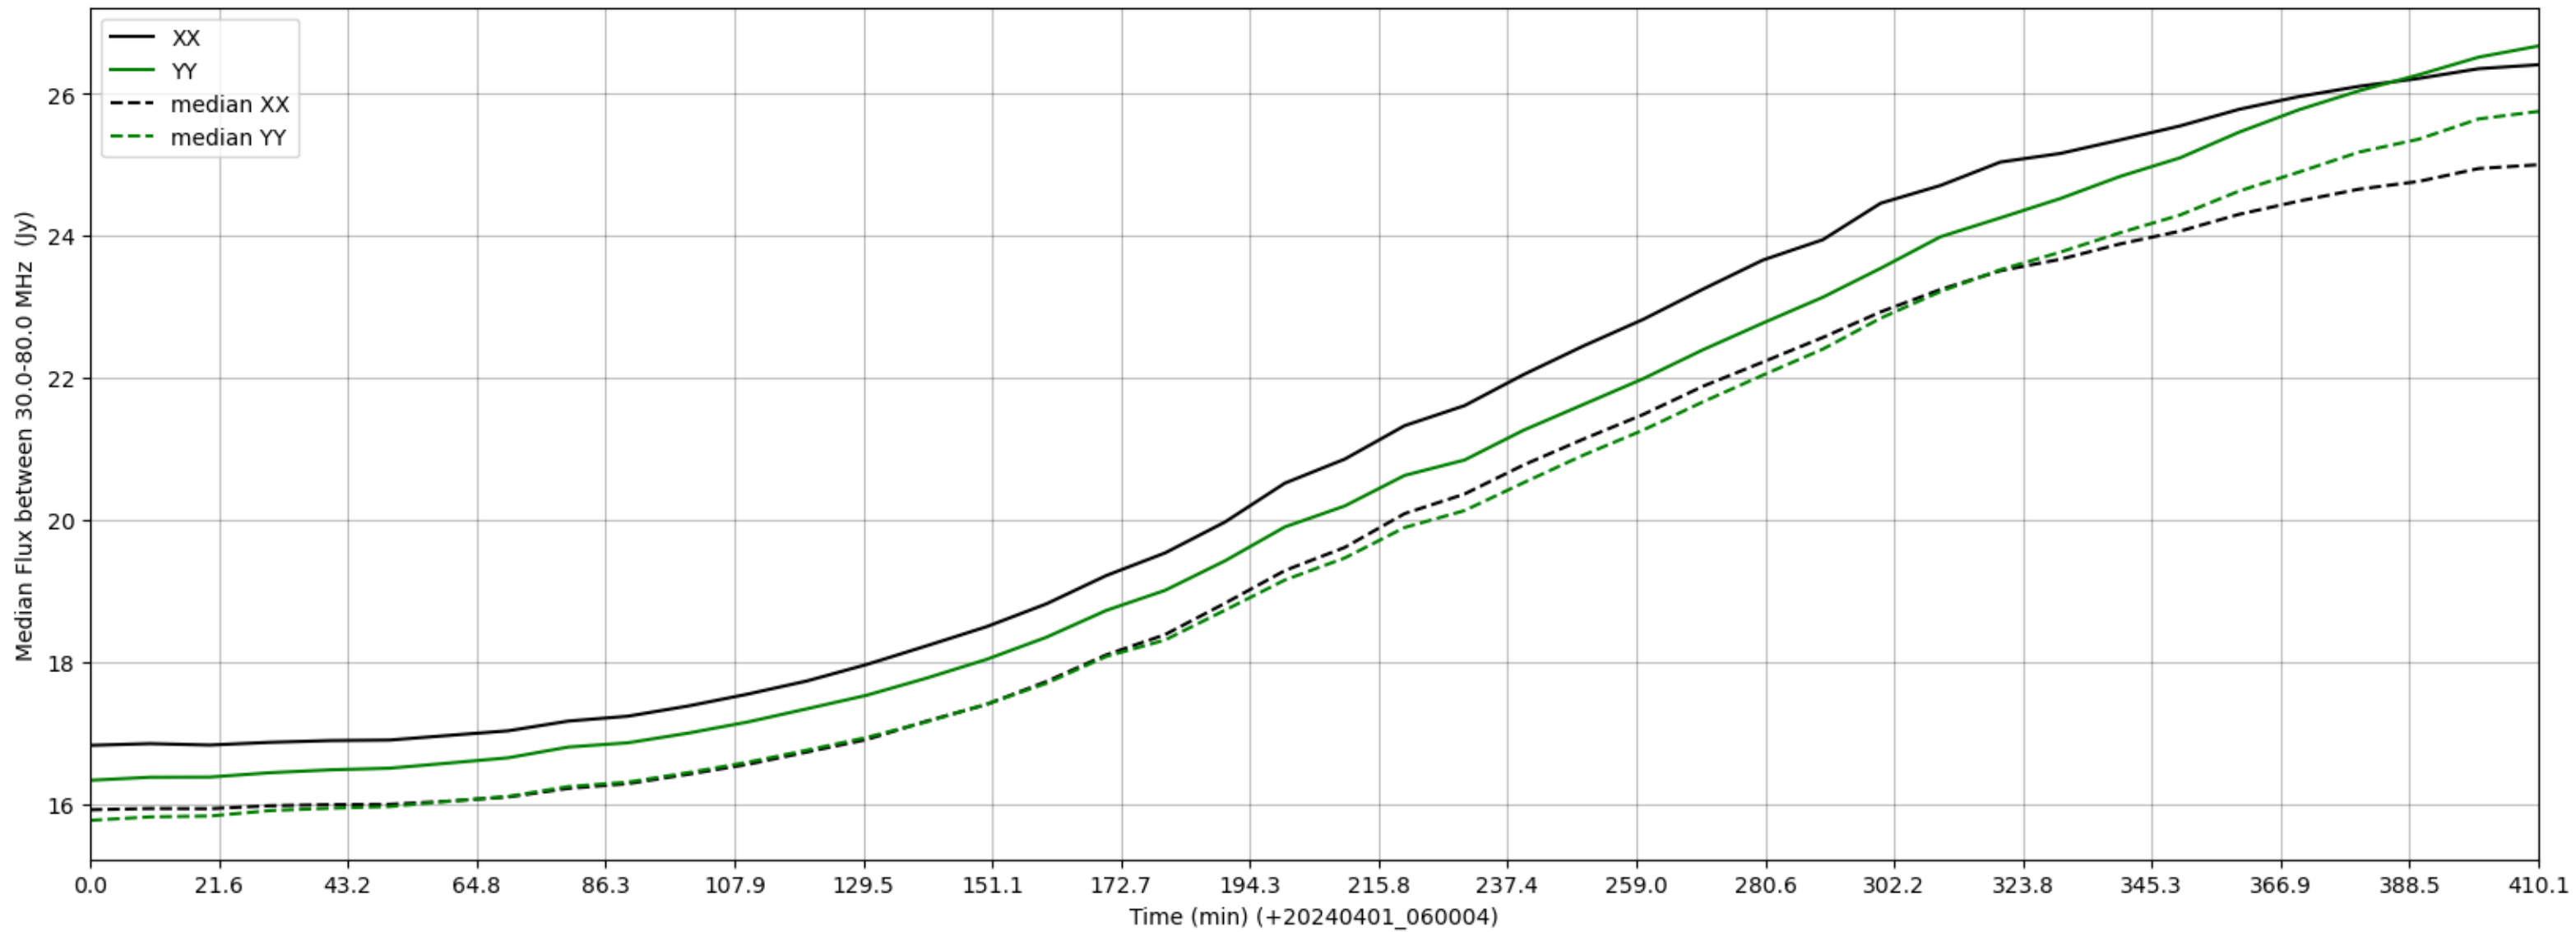

LWA324 - Correlator# 122 - XX FLAGS:Good - YY FLAGS:Good

LWA055 - Correlator# 121 - XX FLAGS:Good - YY FLAGS:Good