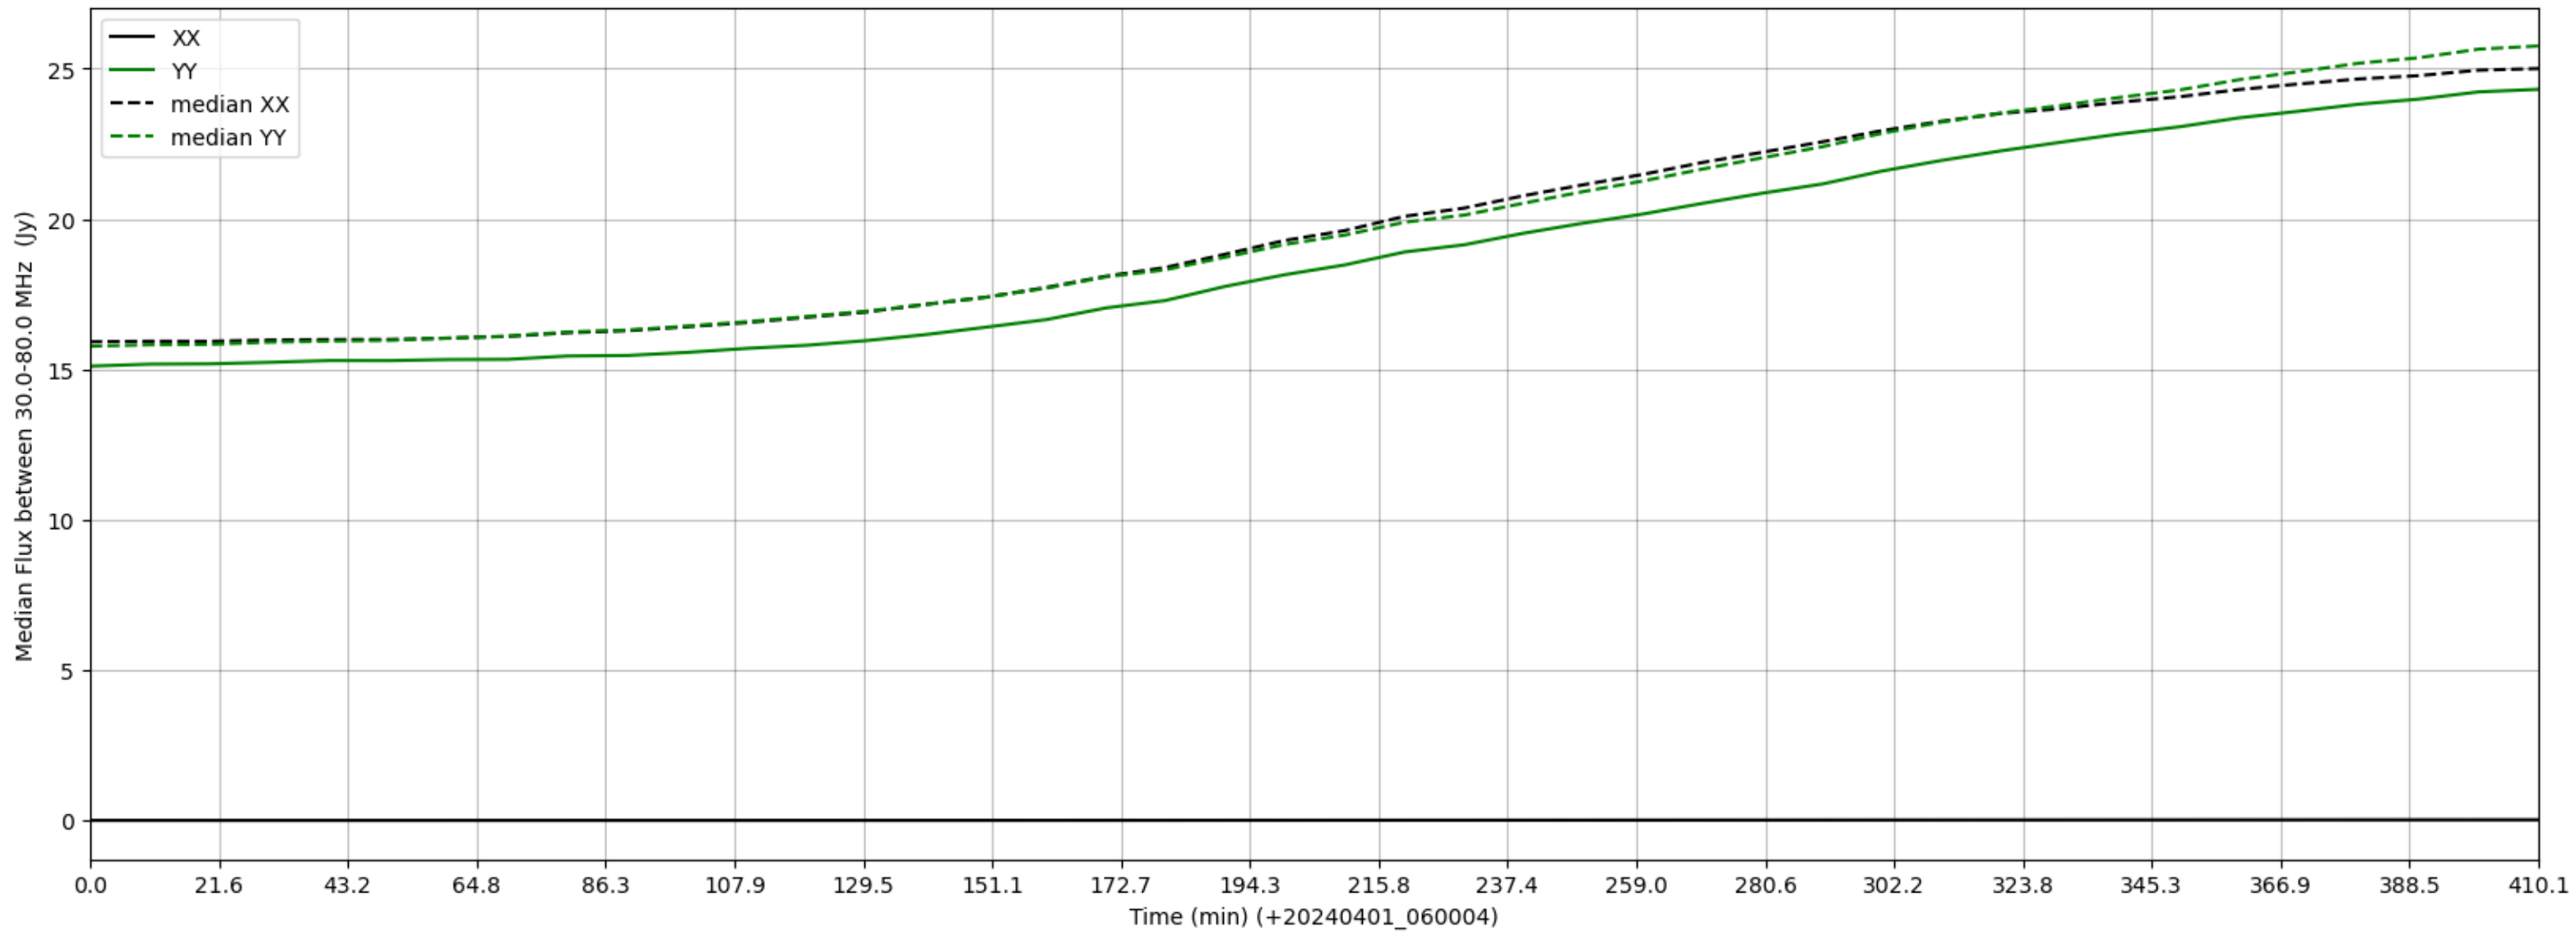

LWA266 - Correlator# 000 - XX FLAGS:Good - YY FLAGS:Good

LWA259 - Correlator# 001 - XX FLAGS:Good - YY FLAGS:Good

LWA268 - Correlator# 002 - XX FLAGS:Good - YY FLAGS:Good

LWA267 - Correlator# 003 - XX FLAGS:LowFlux - YY FLAGS:Good