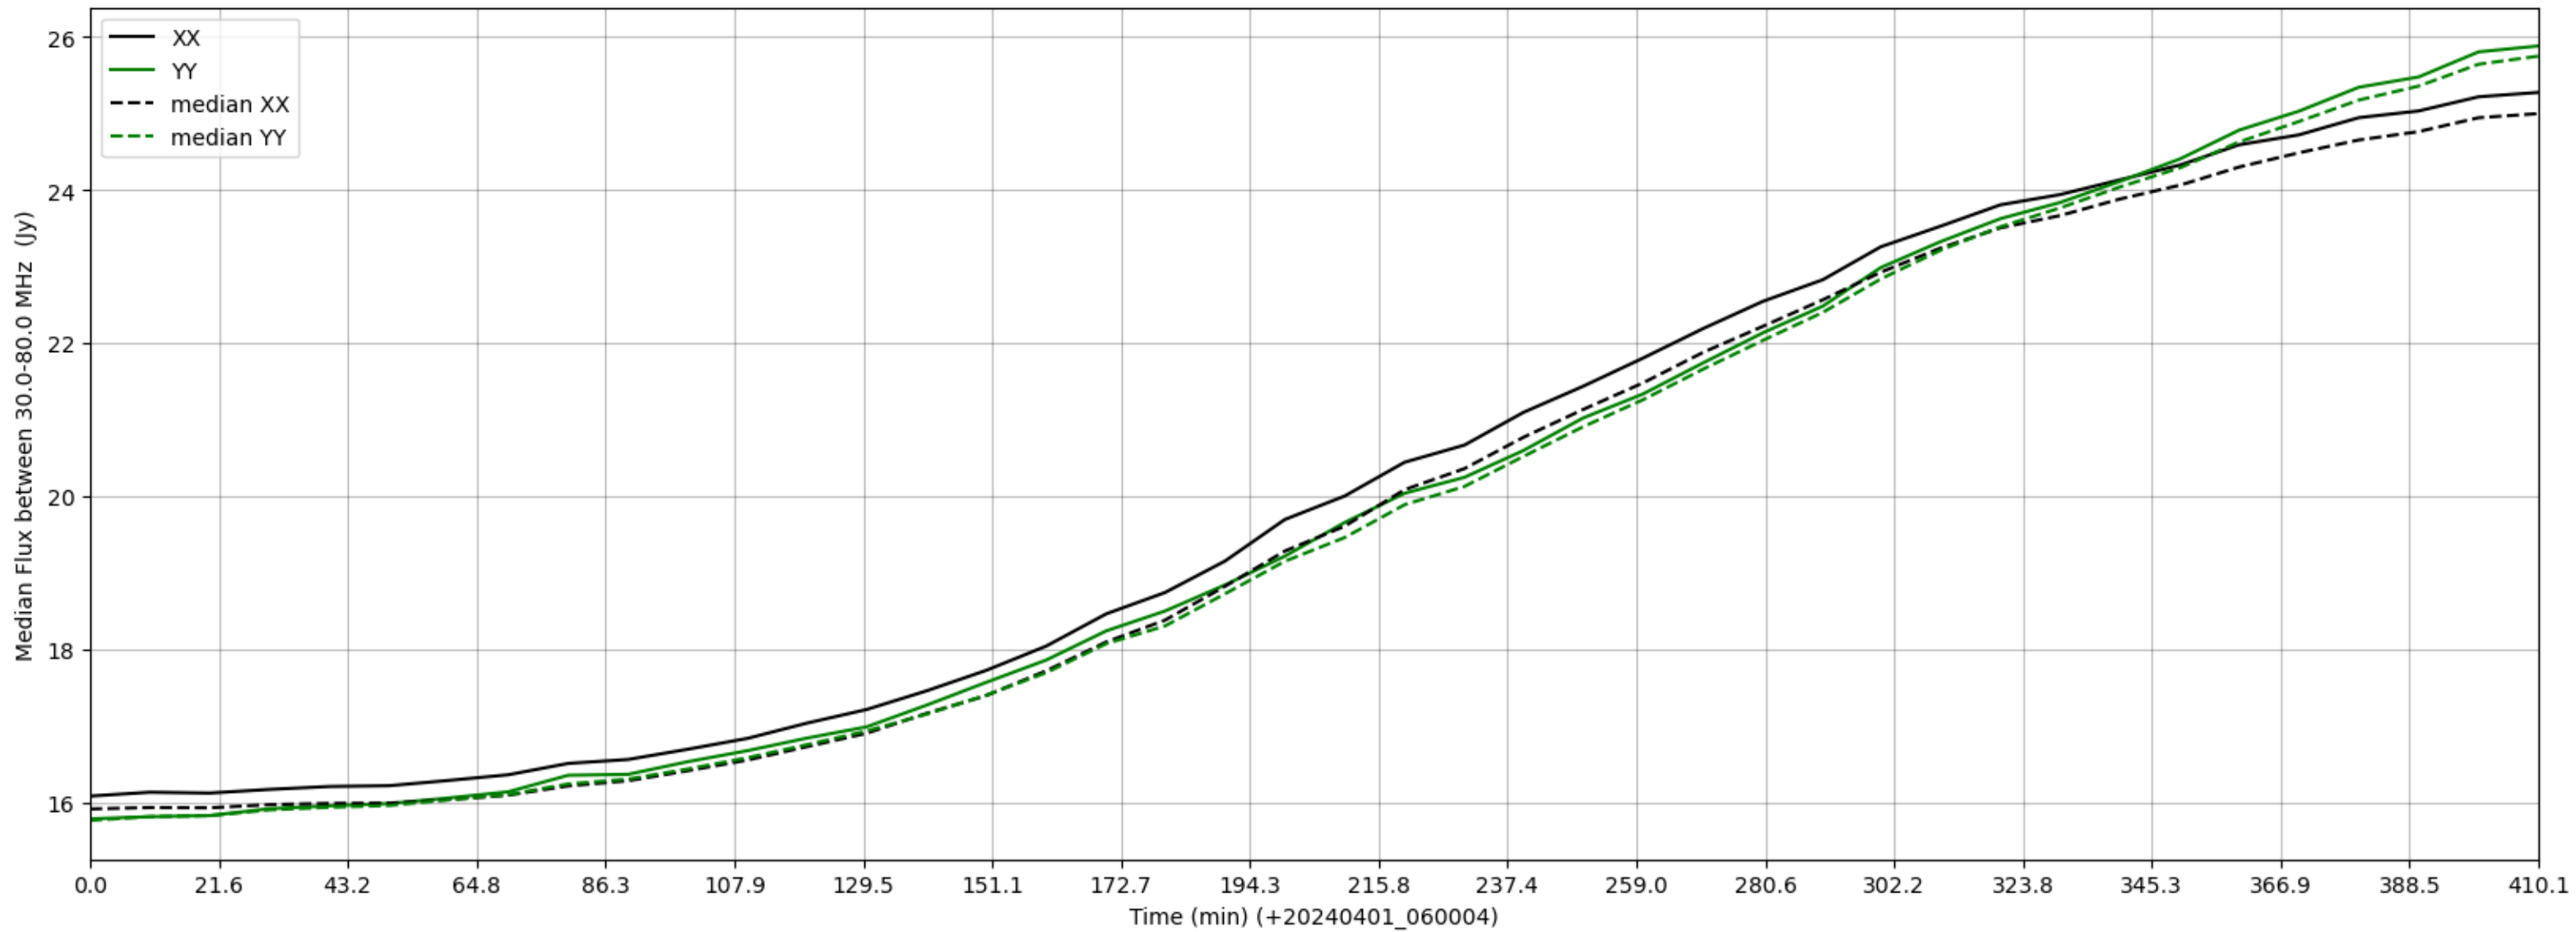

LWA046 - Correlator# 082 - XX FLAGS:Good - YY FLAGS:Good

LWA043 - Correlator# 081 - XX FLAGS:Good - YY FLAGS:Good