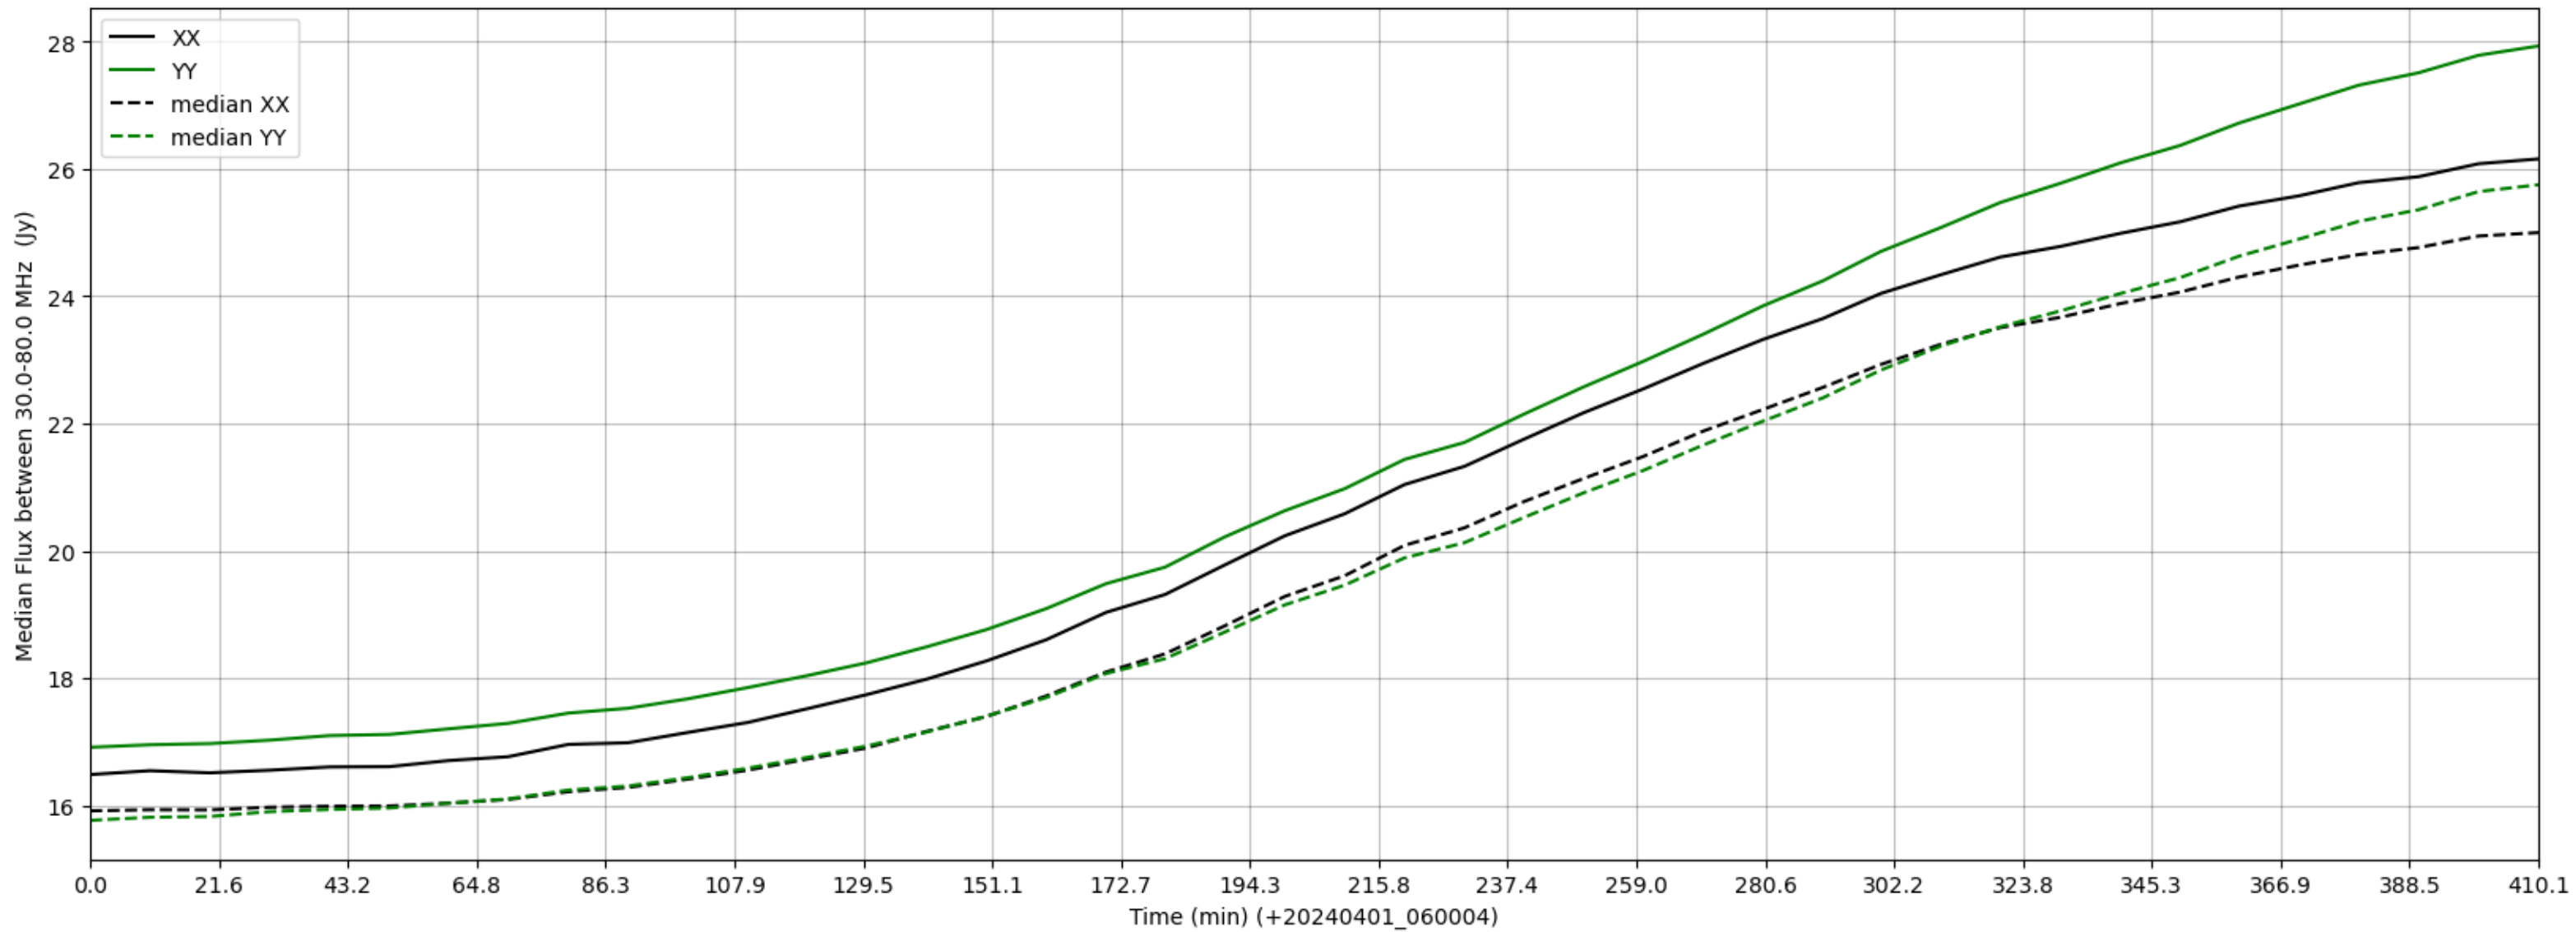

LWA206 - Correlator# 296 - XX FLAGS:Good - YY FLAGS:Good

LWA205 - Correlator# 297 - XX FLAGS:Good - YY FLAGS:Good

LWA208 - Correlator# 298 - XX FLAGS:Good - YY FLAGS:Good

LWA207 - Correlator# 299 - XX FLAGS:Good - YY FLAGS:Good