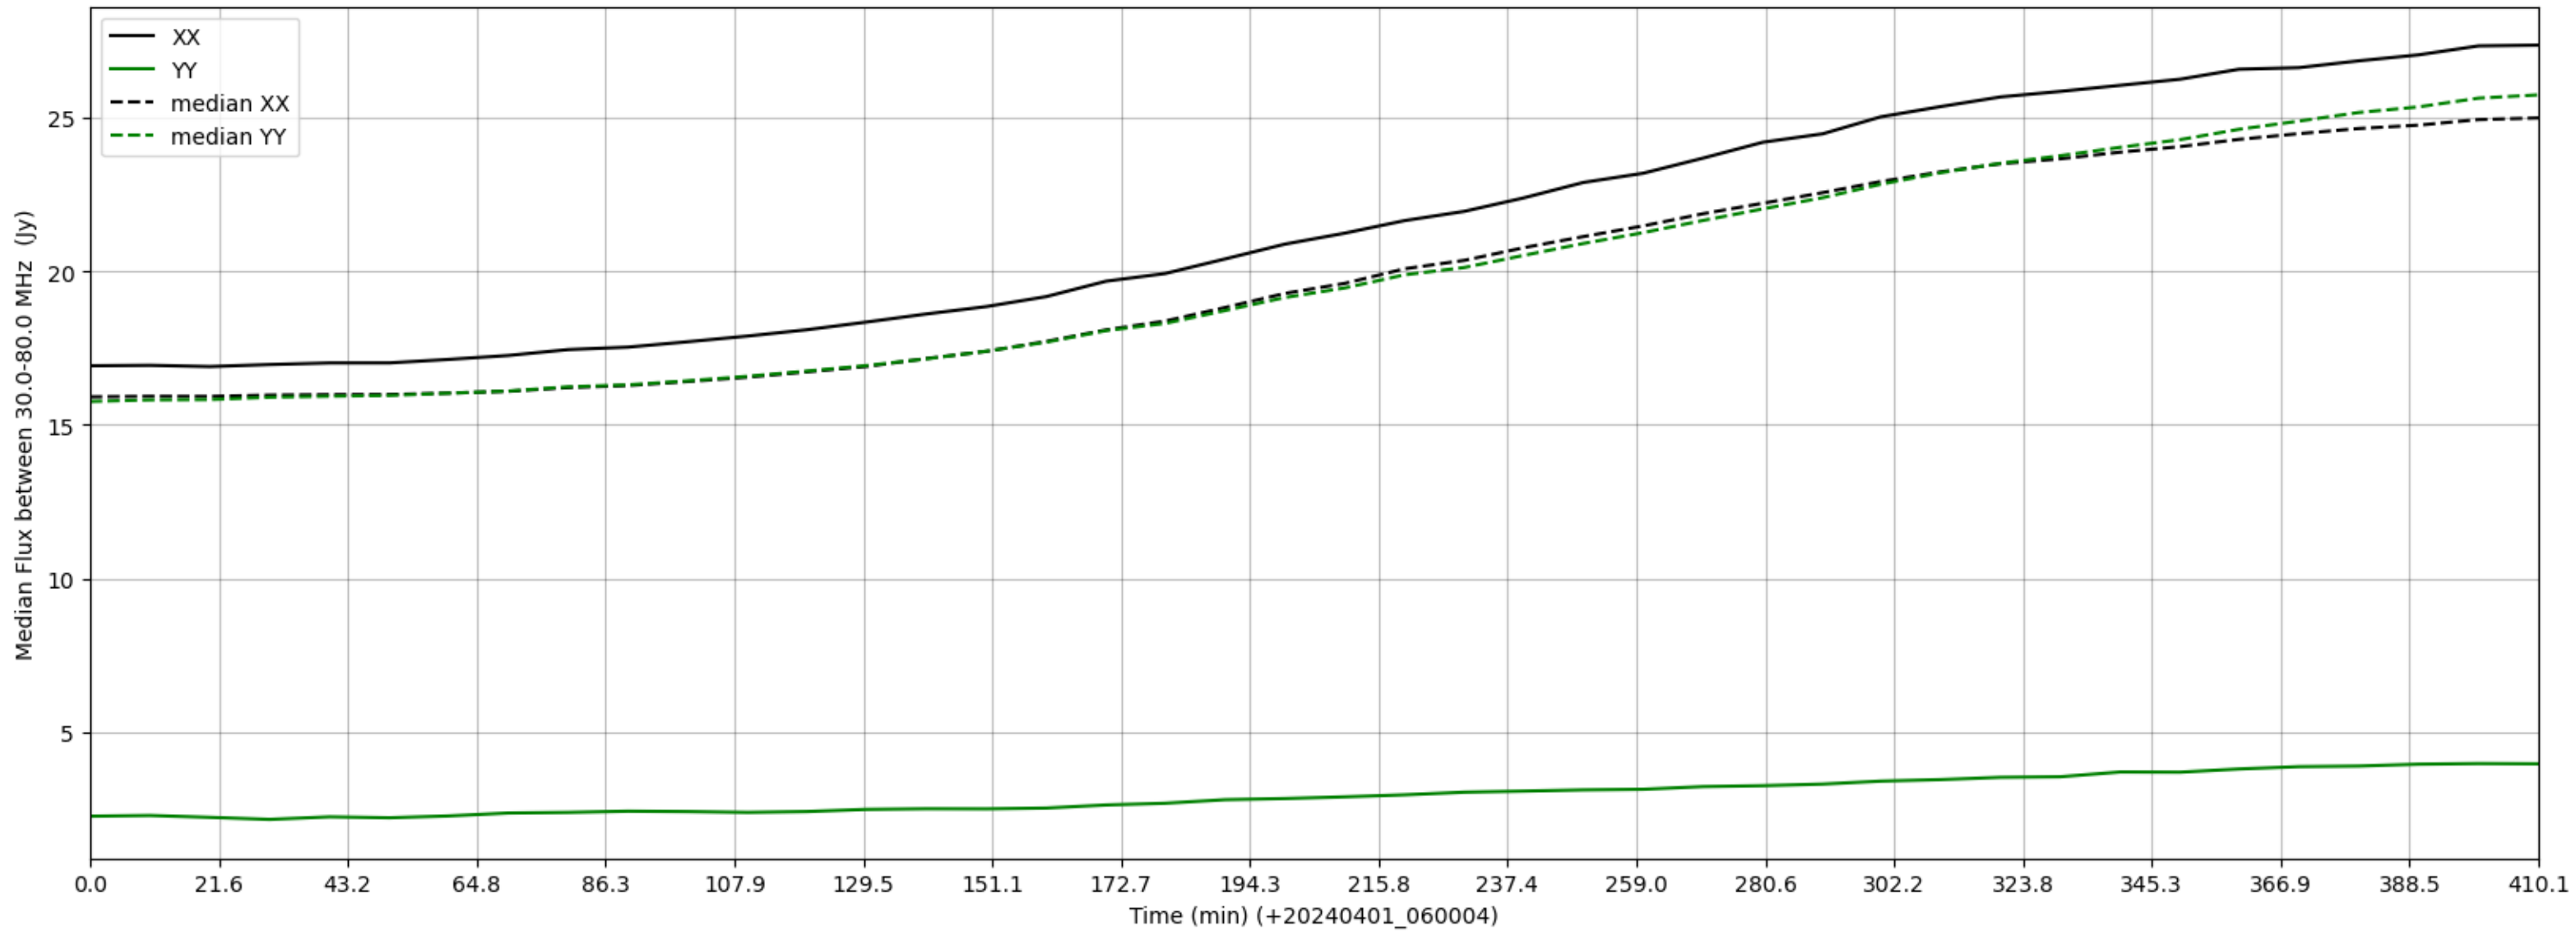

LWA285 - Correlator# 013 - XX FLAGS:Good - YY FLAGS:Good

LWA307 - Correlator# 012 - XX FLAGS:Good - YY FLAGS:BadSpecShape