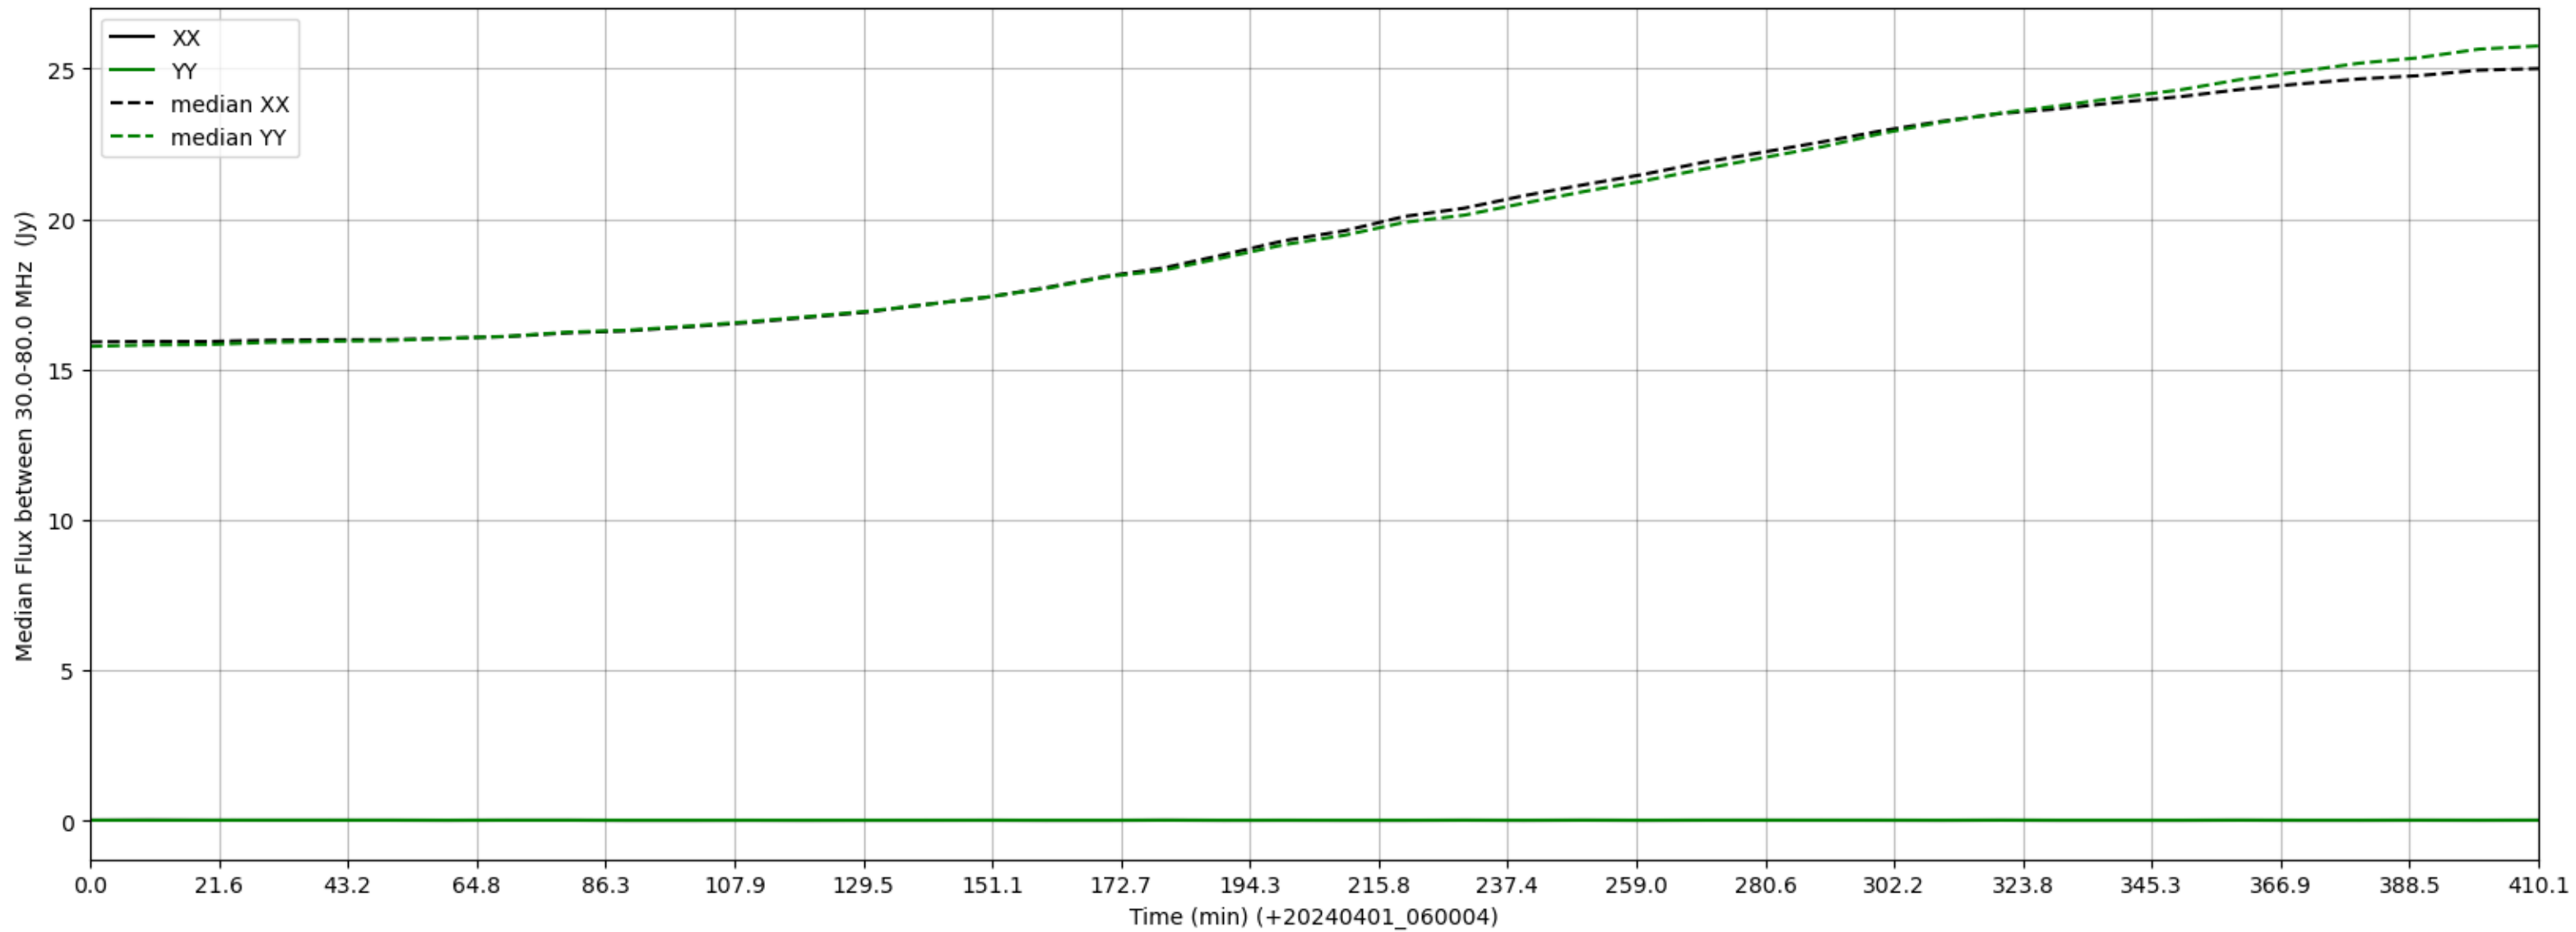

LWA172 - Correlator# 219 - XX FLAGS:Good - YY FLAGS:Good

LWA151 - Correlator# 218 - XX FLAGS:LowFlux - YY FLAGS:LowFlux