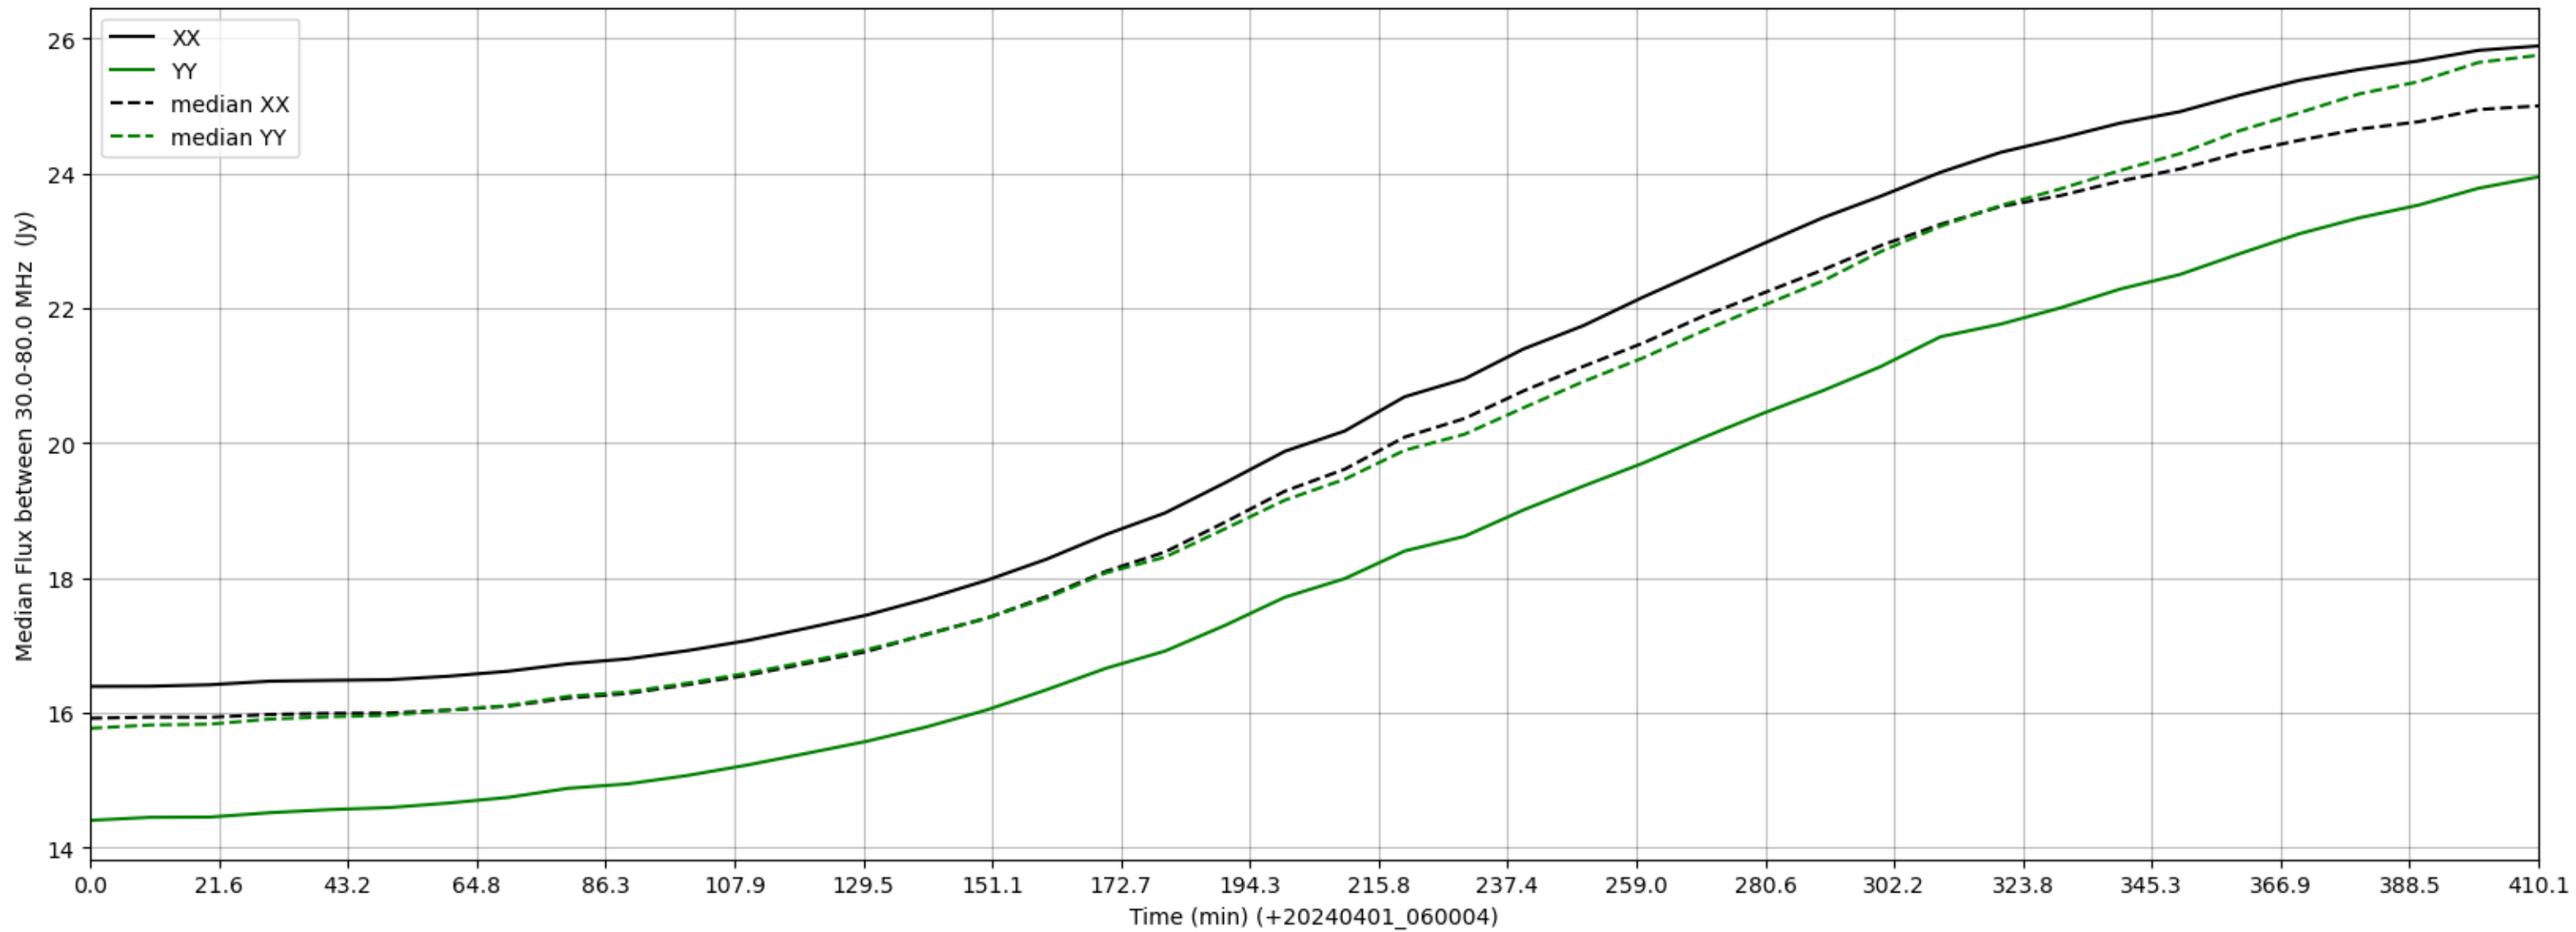

LWA124 - Correlator# 224 - XX FLAGS:LowFlux - YY FLAGS:LowFlux

LWA127 - Correlator# 225 - XX FLAGS:Good - YY FLAGS:Good

LWA126 - Correlator# 226 - XX FLAGS:Good - YY FLAGS:Good

LWA125 - Correlator# 227 - XX FLAGS:Good - YY FLAGS:Good