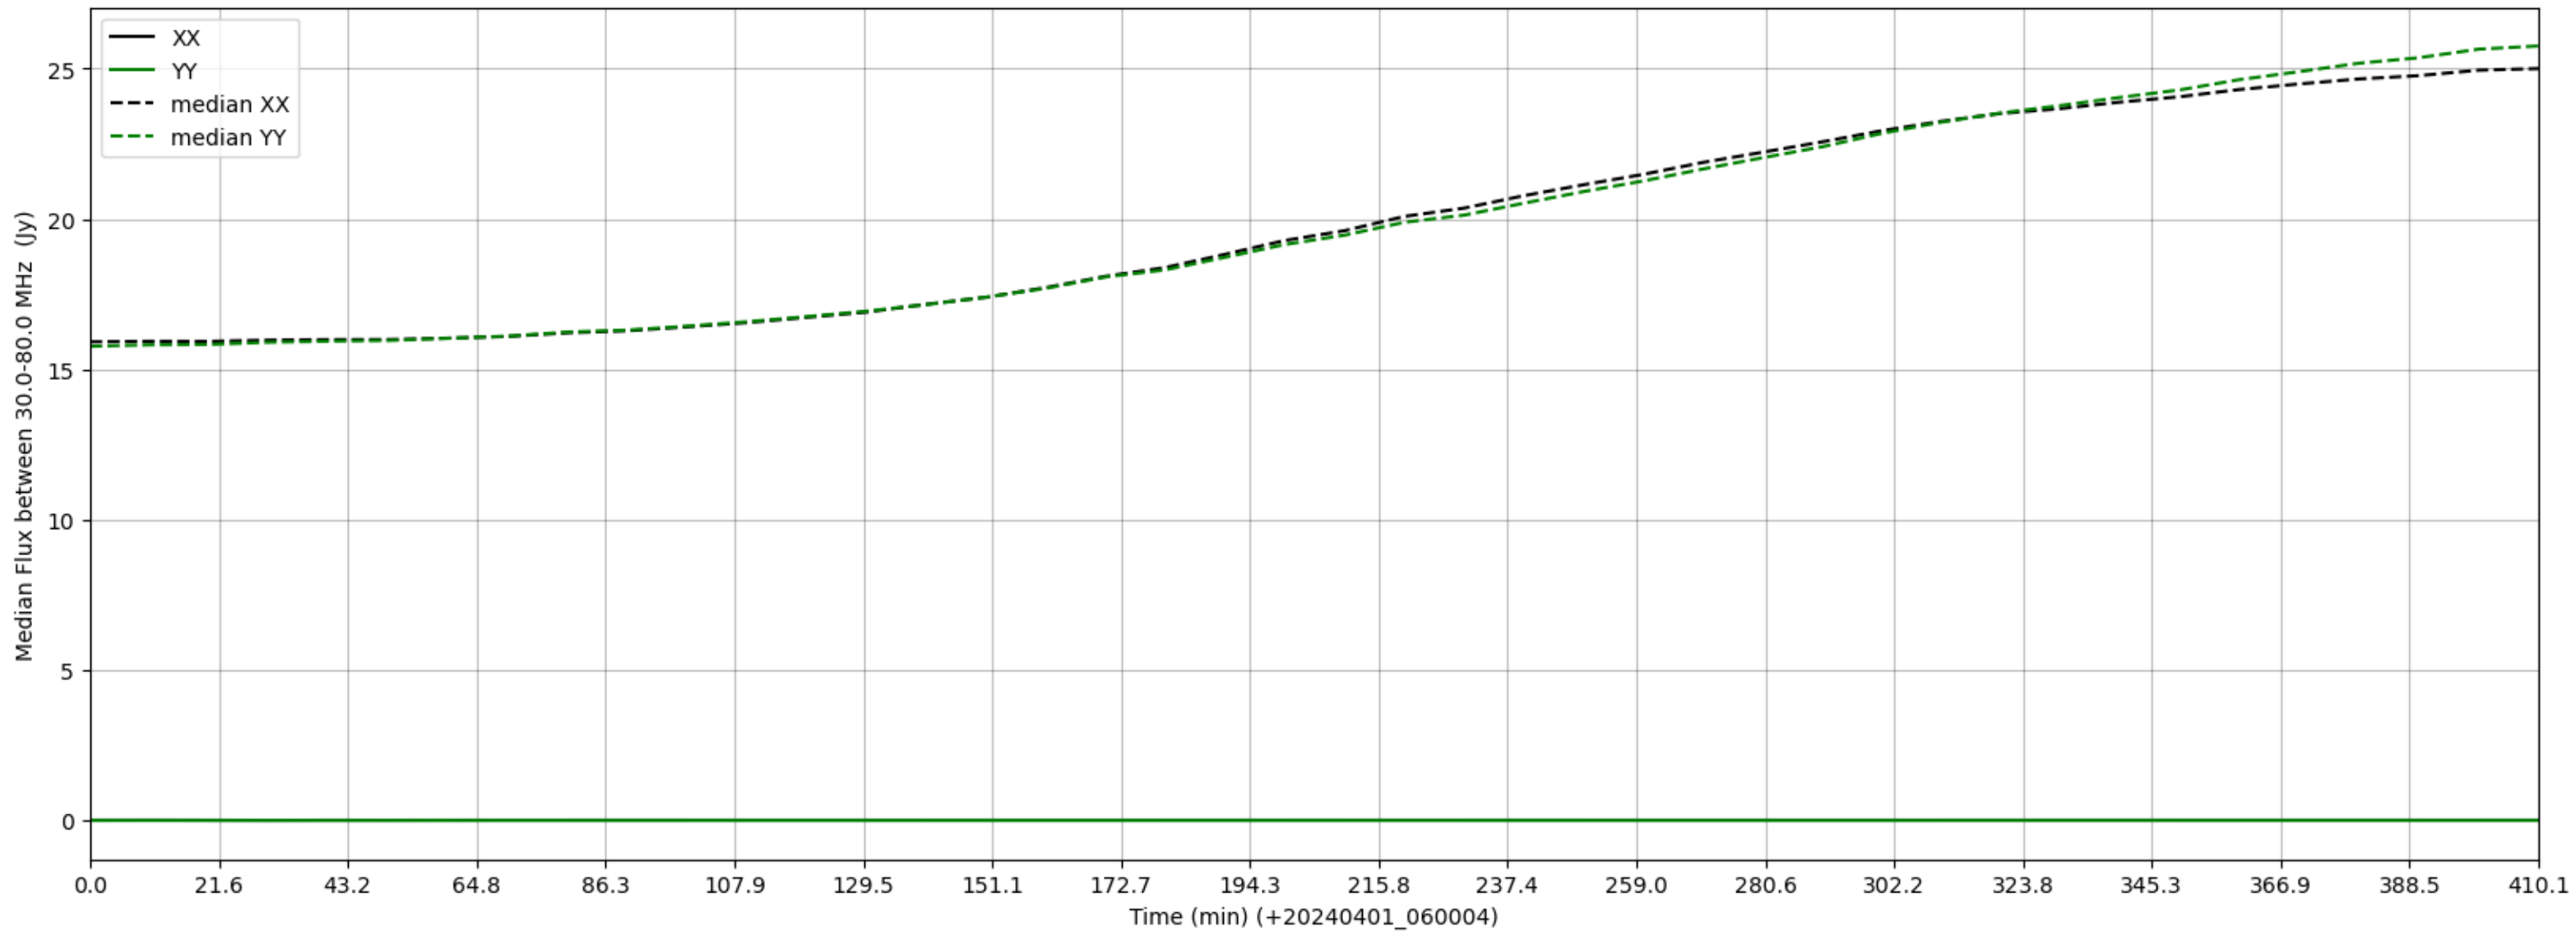

LWA082 - Correlator# 209 - XX FLAGS:Good - YY FLAGS:Good

LWA120 - Correlator# 208 - XX FLAGS:LowFlux - YY FLAGS:LowFlux