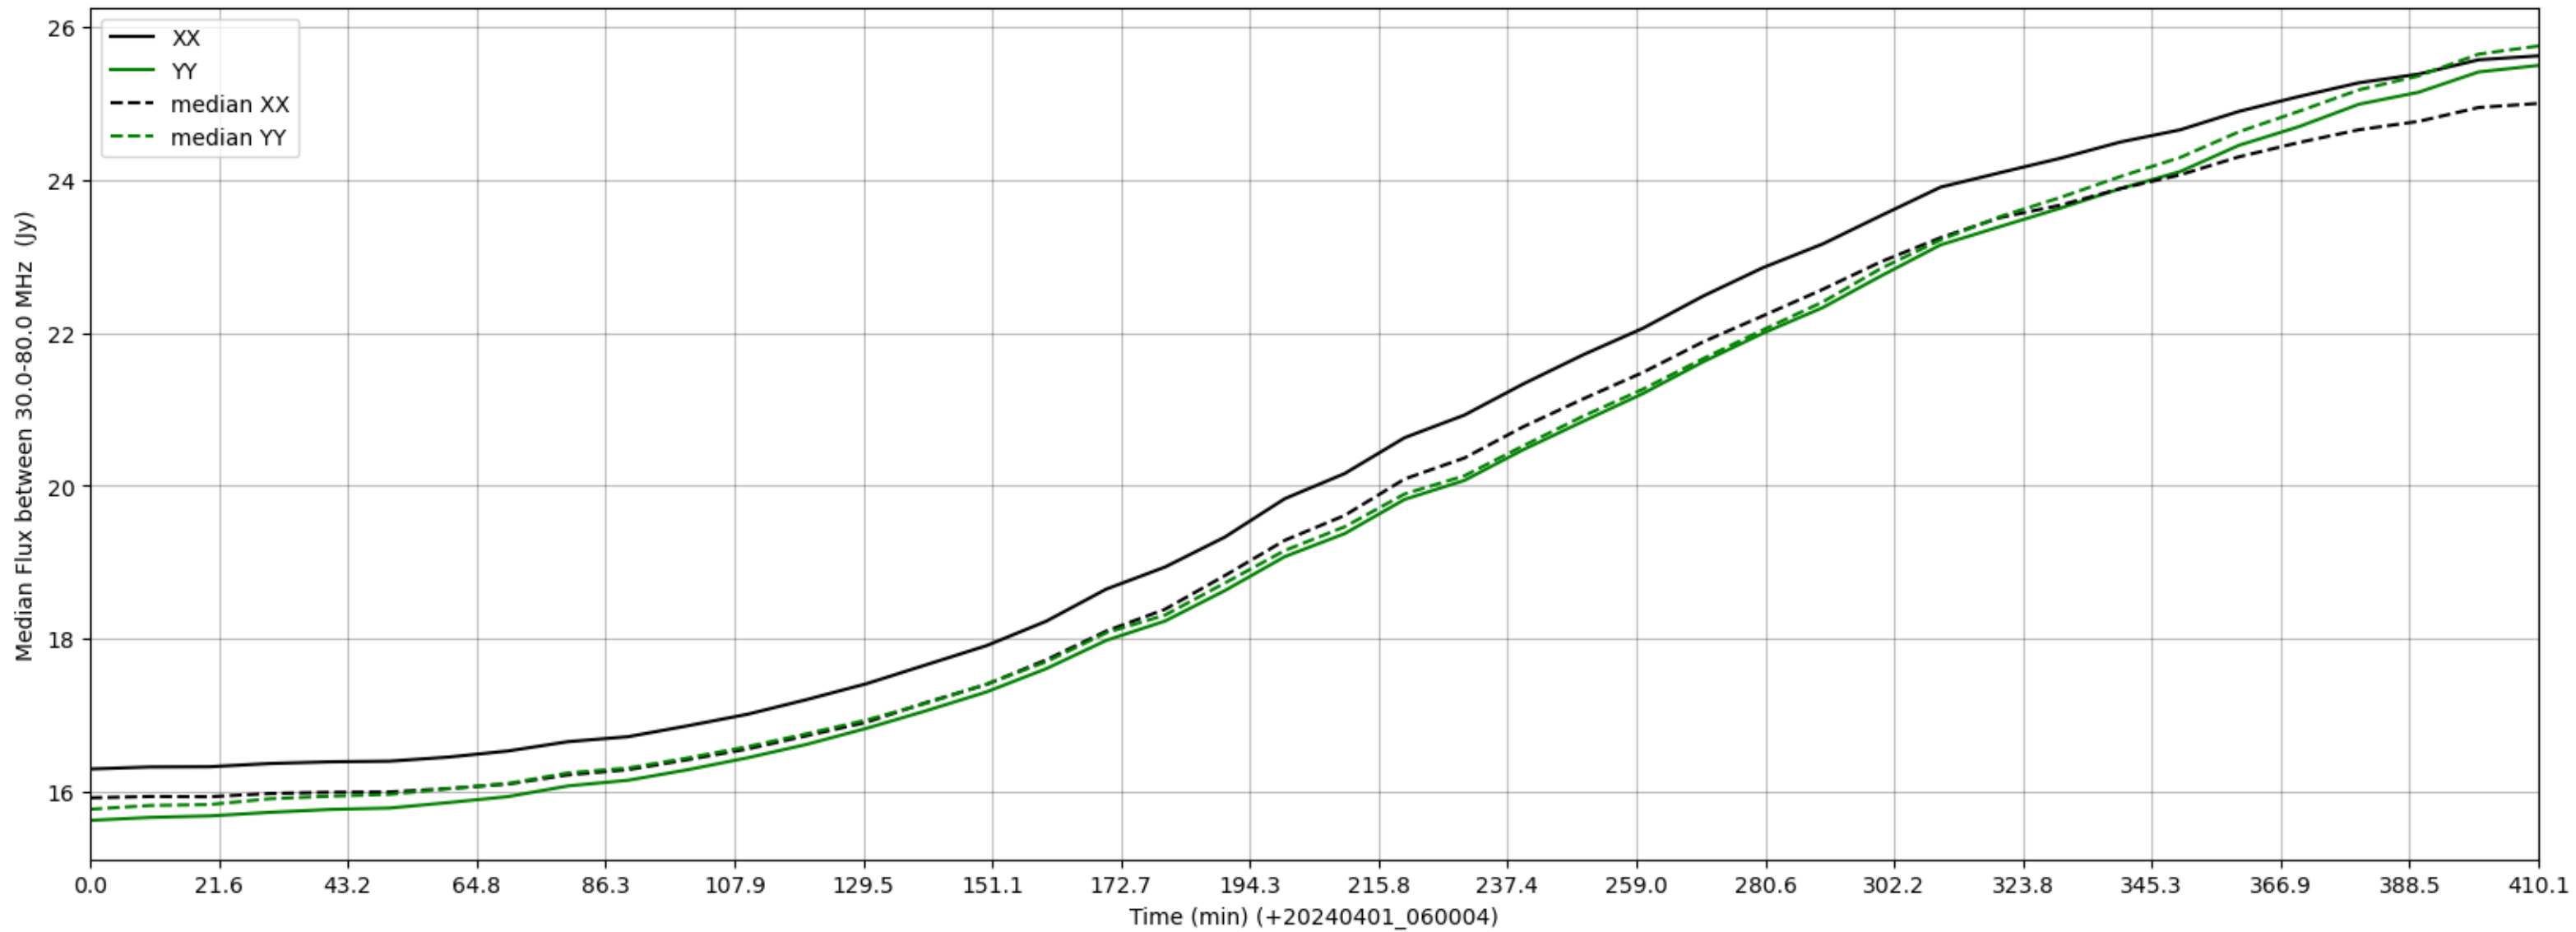

LWA250 - Correlator# 345 - XX FLAGS:Good - YY FLAGS:Good

LWA251 - Correlator# 344 - XX FLAGS:Good - YY FLAGS:Good