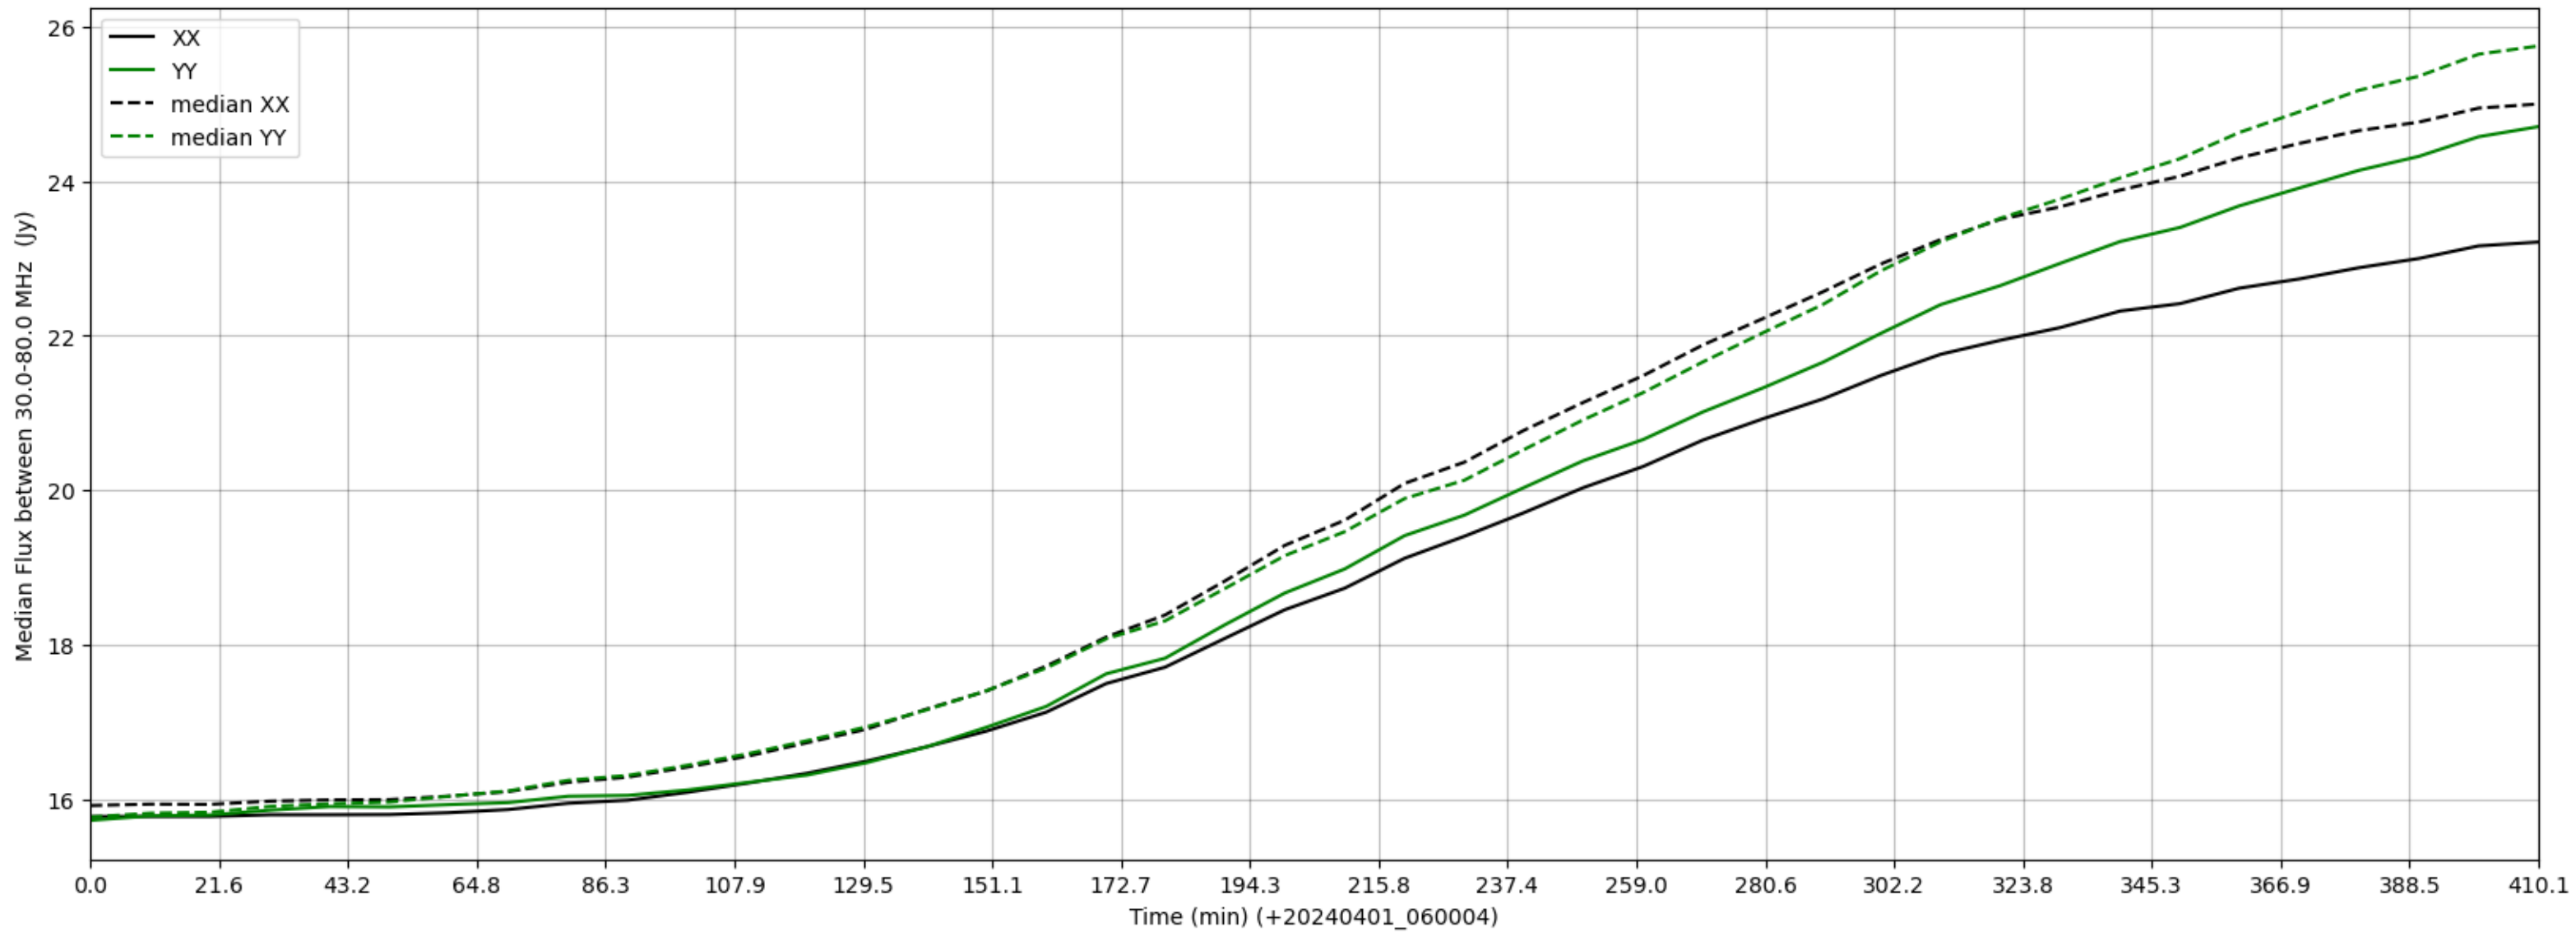

LWA283 - Correlator# 040 - XX FLAGS:BadSpecShape - YY FLAGS:Good

LWA280 - Correlator# 041 - XX FLAGS:LowFlux - YY FLAGS:Good

LWA288 - Correlator# 042 - XX FLAGS:Good - YY FLAGS:Good

LWA284 - Correlator# 043 - XX FLAGS:Good - YY FLAGS:Good