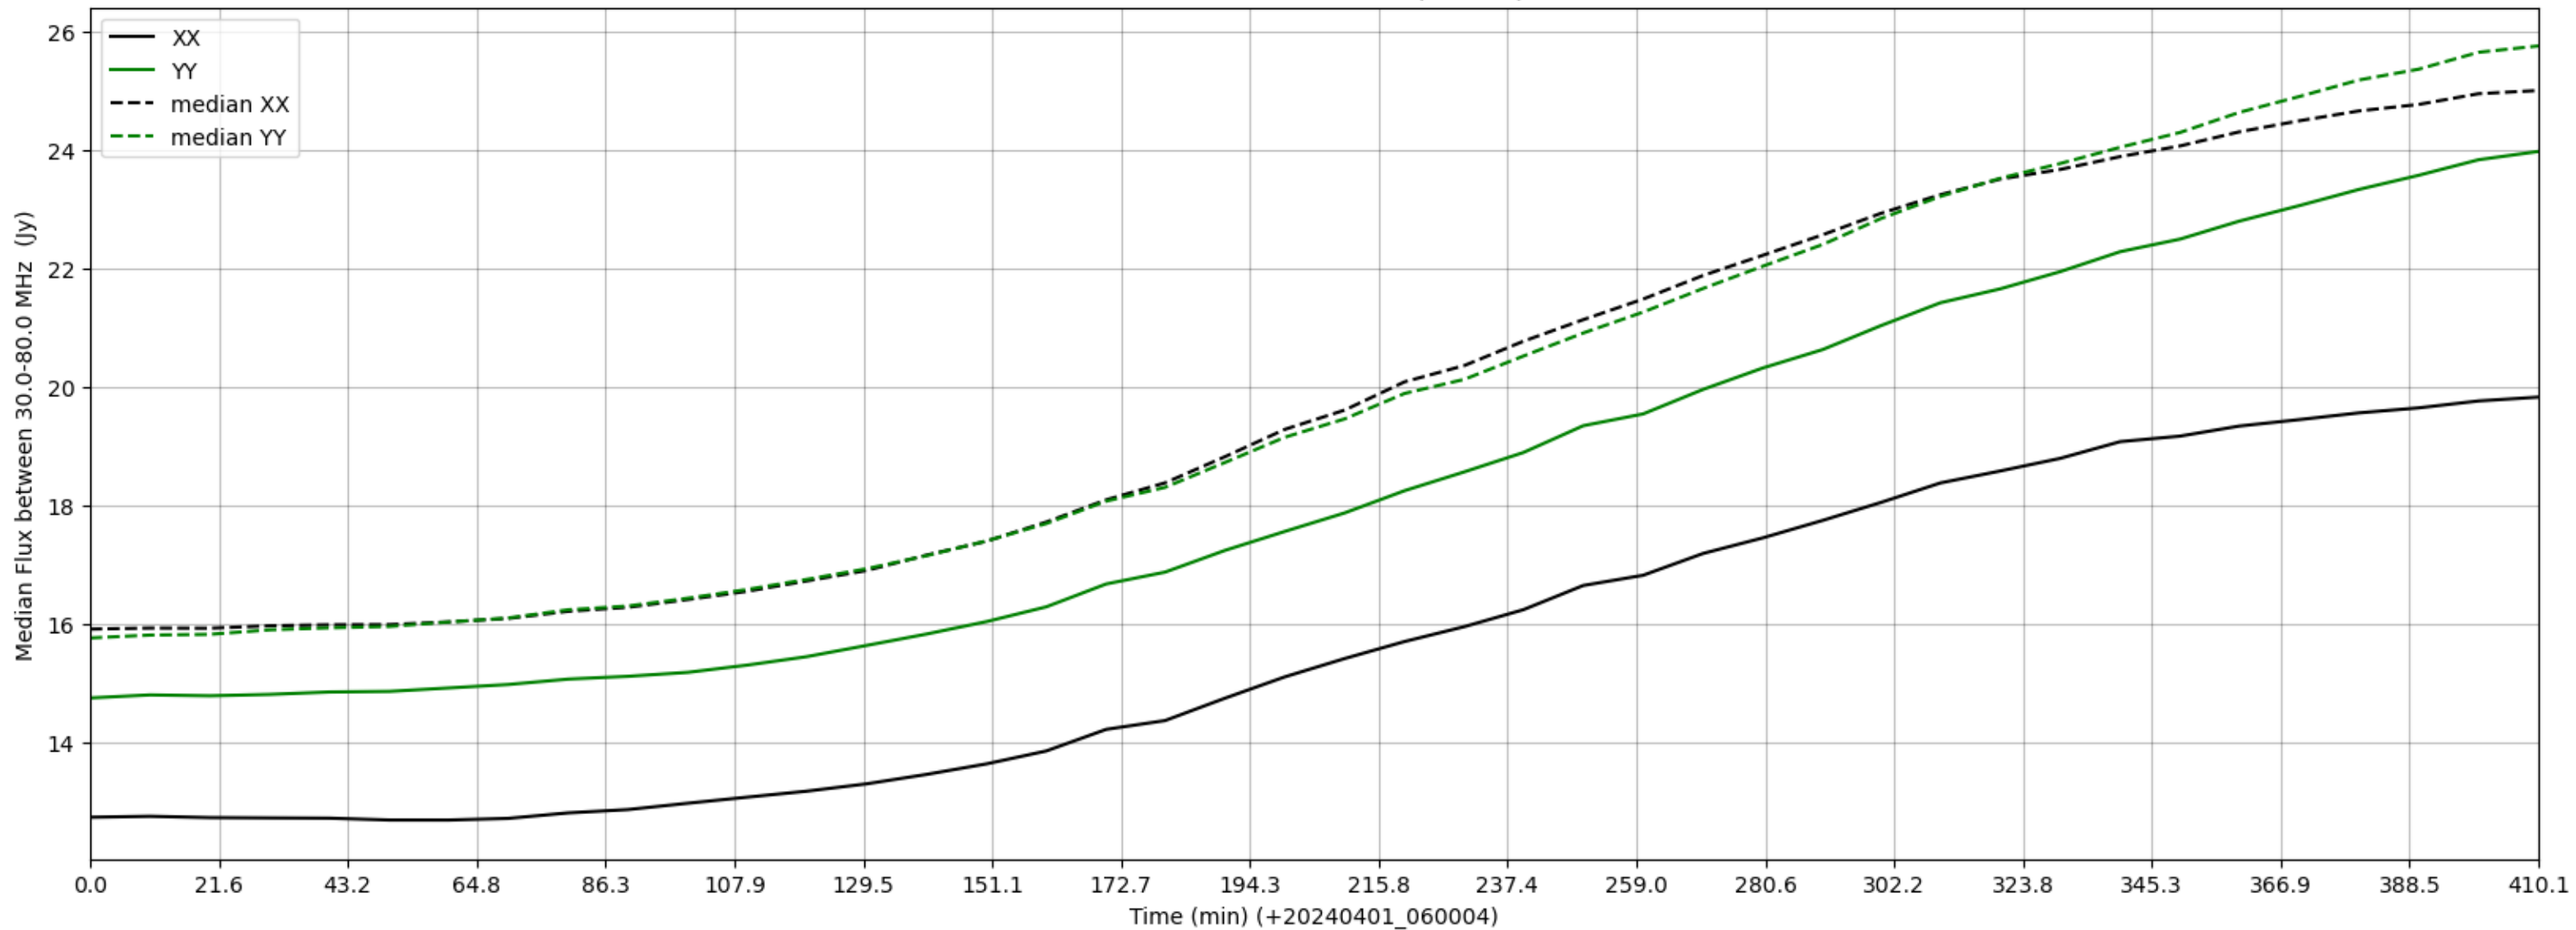

LWA339 - Correlator# 027 - XX FLAGS:Good - YY FLAGS:Good

LWA340 - Correlator# 026 - XX FLAGS:BadSpecShape - YY FLAGS:Good