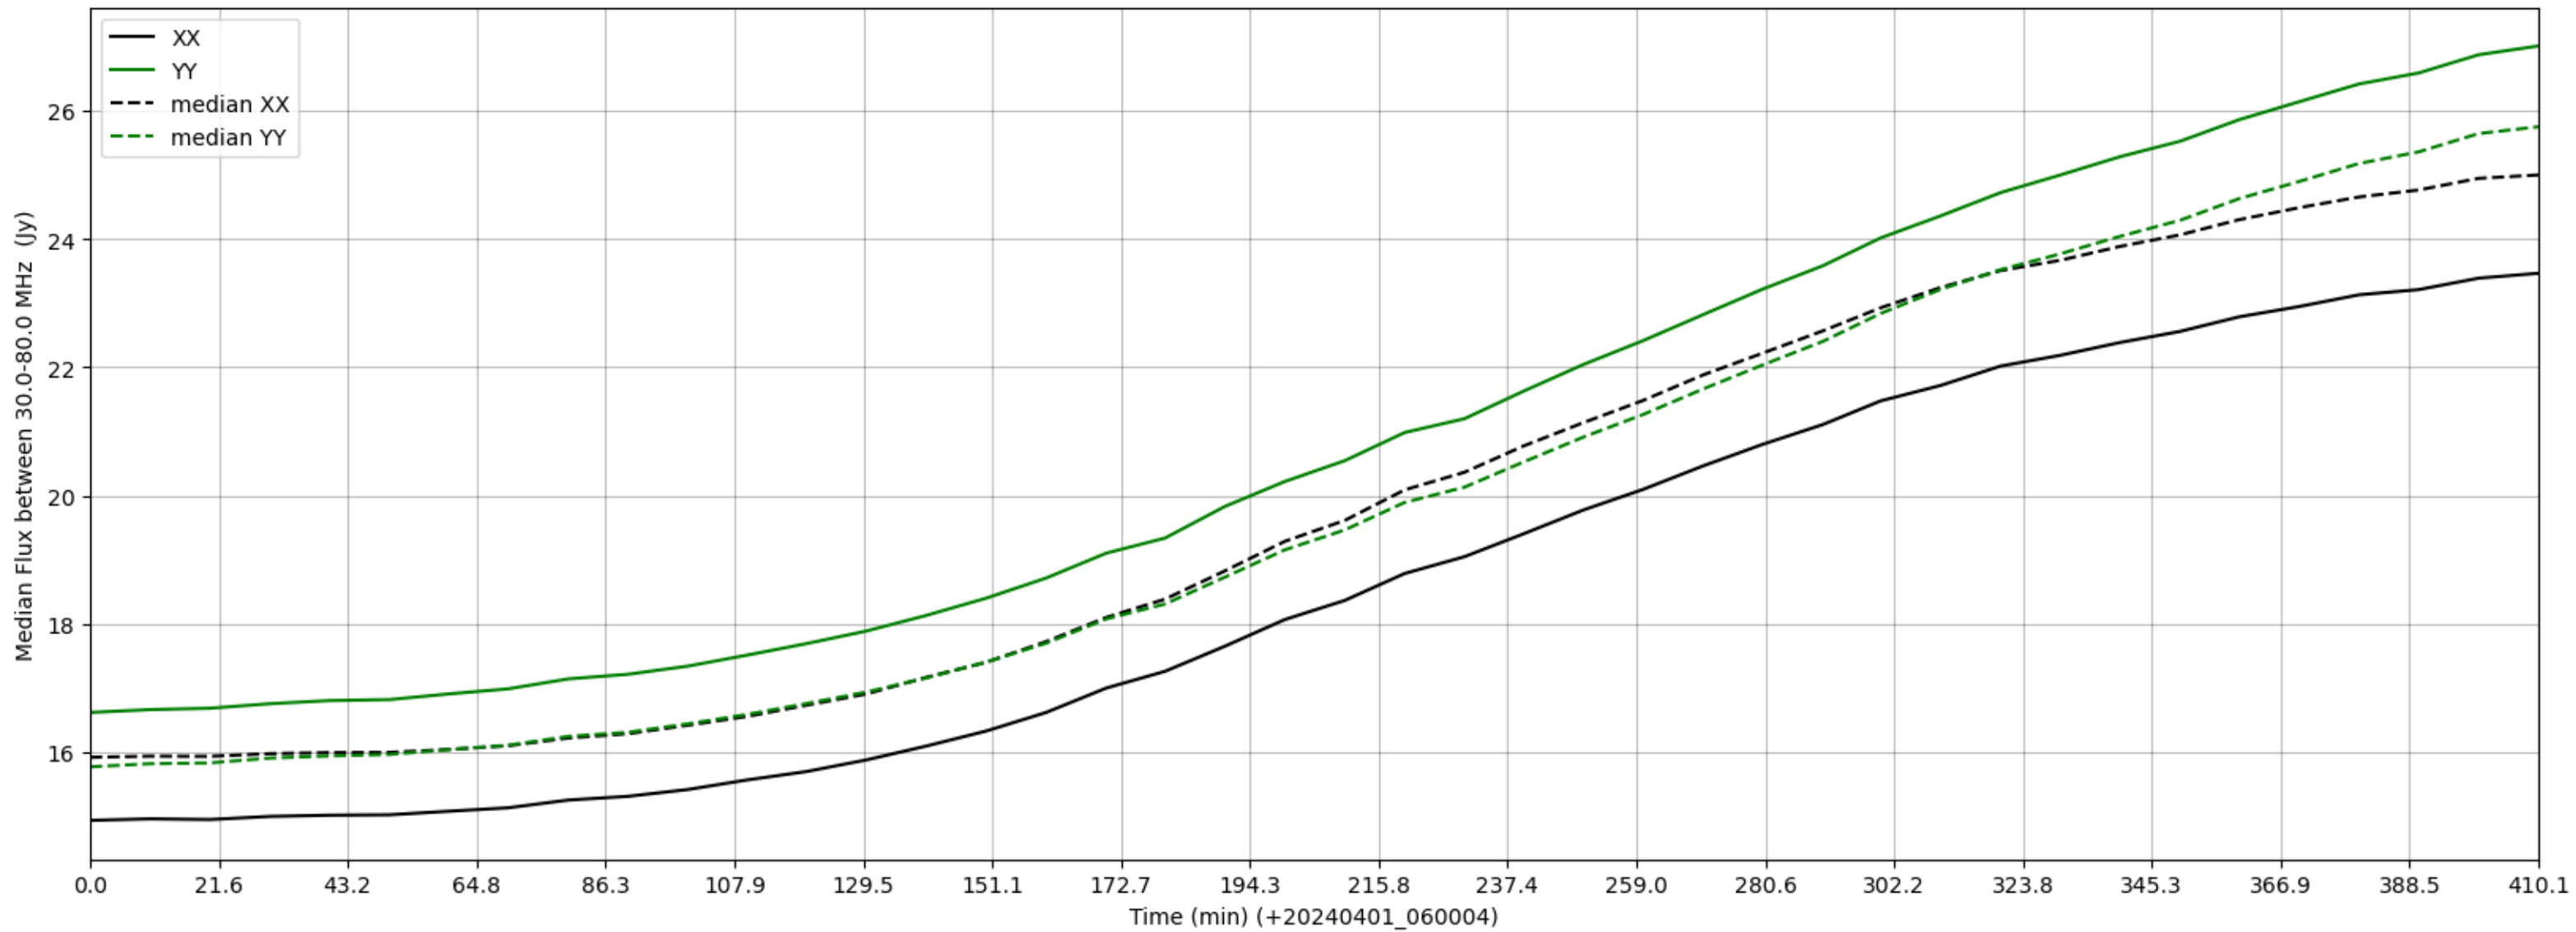

LWA199 - Correlator# 277 - XX FLAGS:Good - YY FLAGS:Good

LWA200 - Correlator# 276 - XX FLAGS:Good - YY FLAGS:Good