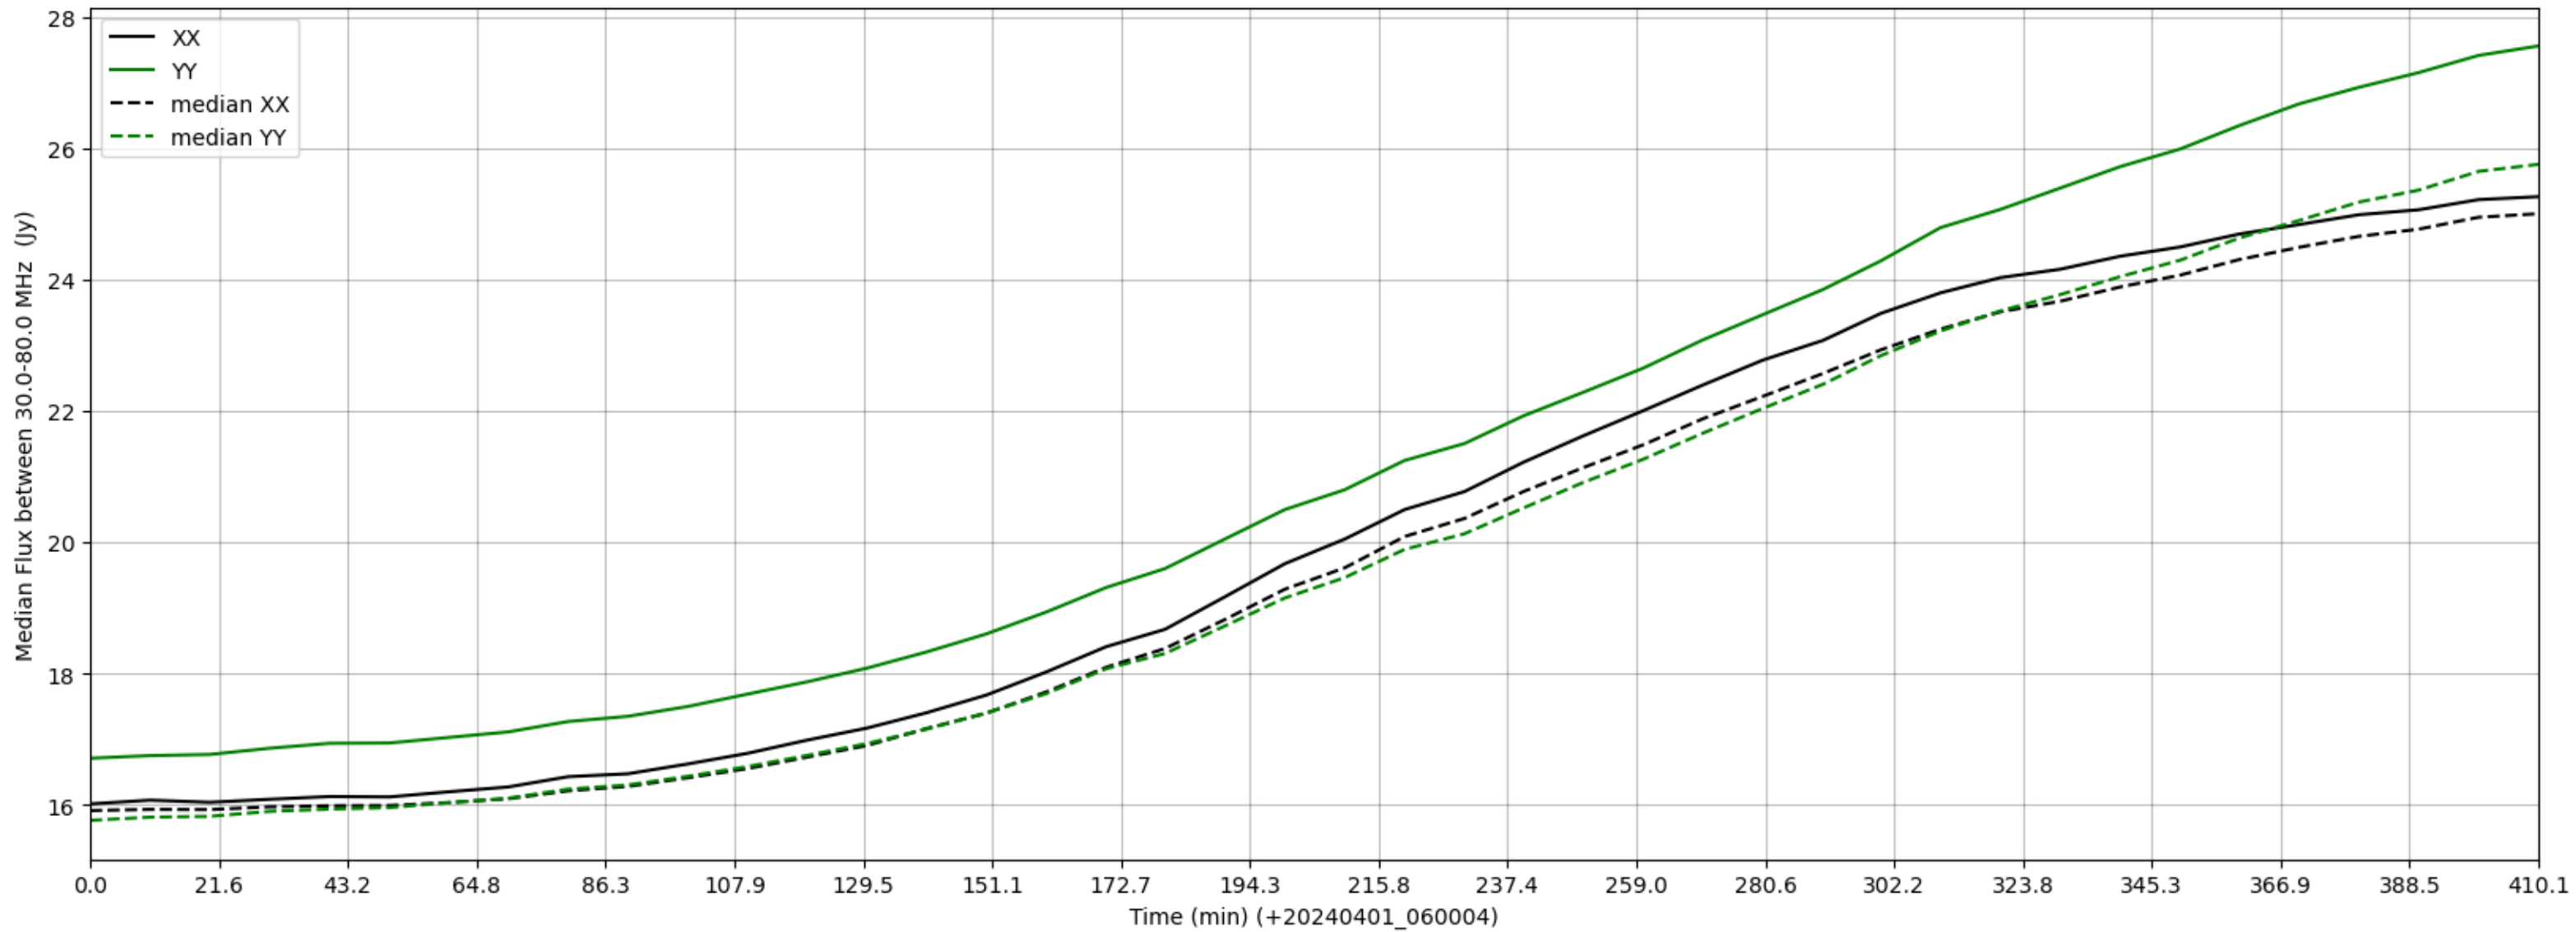

LWA131 - Correlator# 182 - XX FLAGS:Good - YY FLAGS:Good

LWA037 - Correlator# 181 - XX FLAGS:Good - YY FLAGS:Good