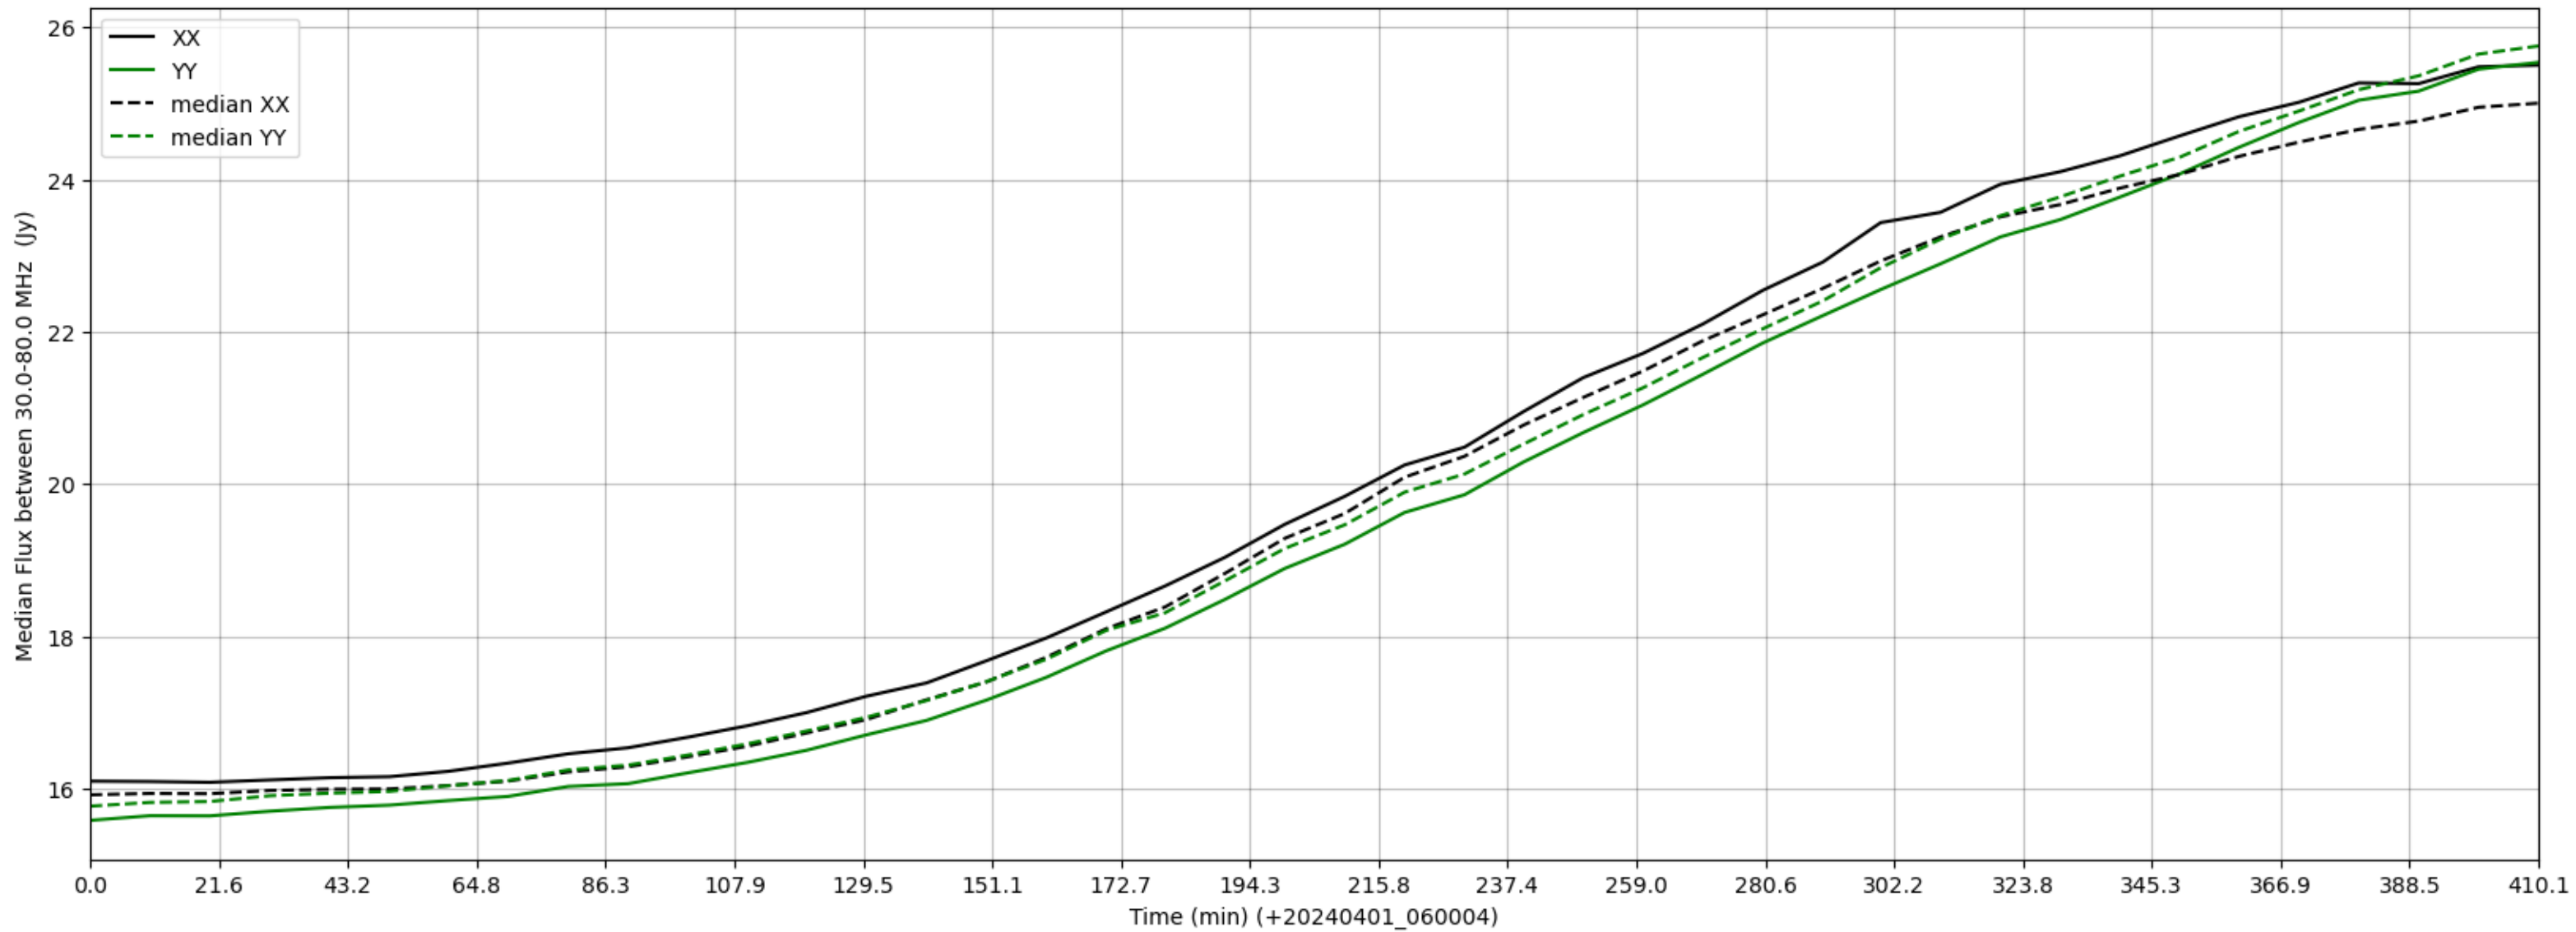

LWA350 - Correlator# 319 - XX FLAGS:Good - YY FLAGS:Good

LWA356 - Correlator# 318 - XX FLAGS:Good - YY FLAGS:Good