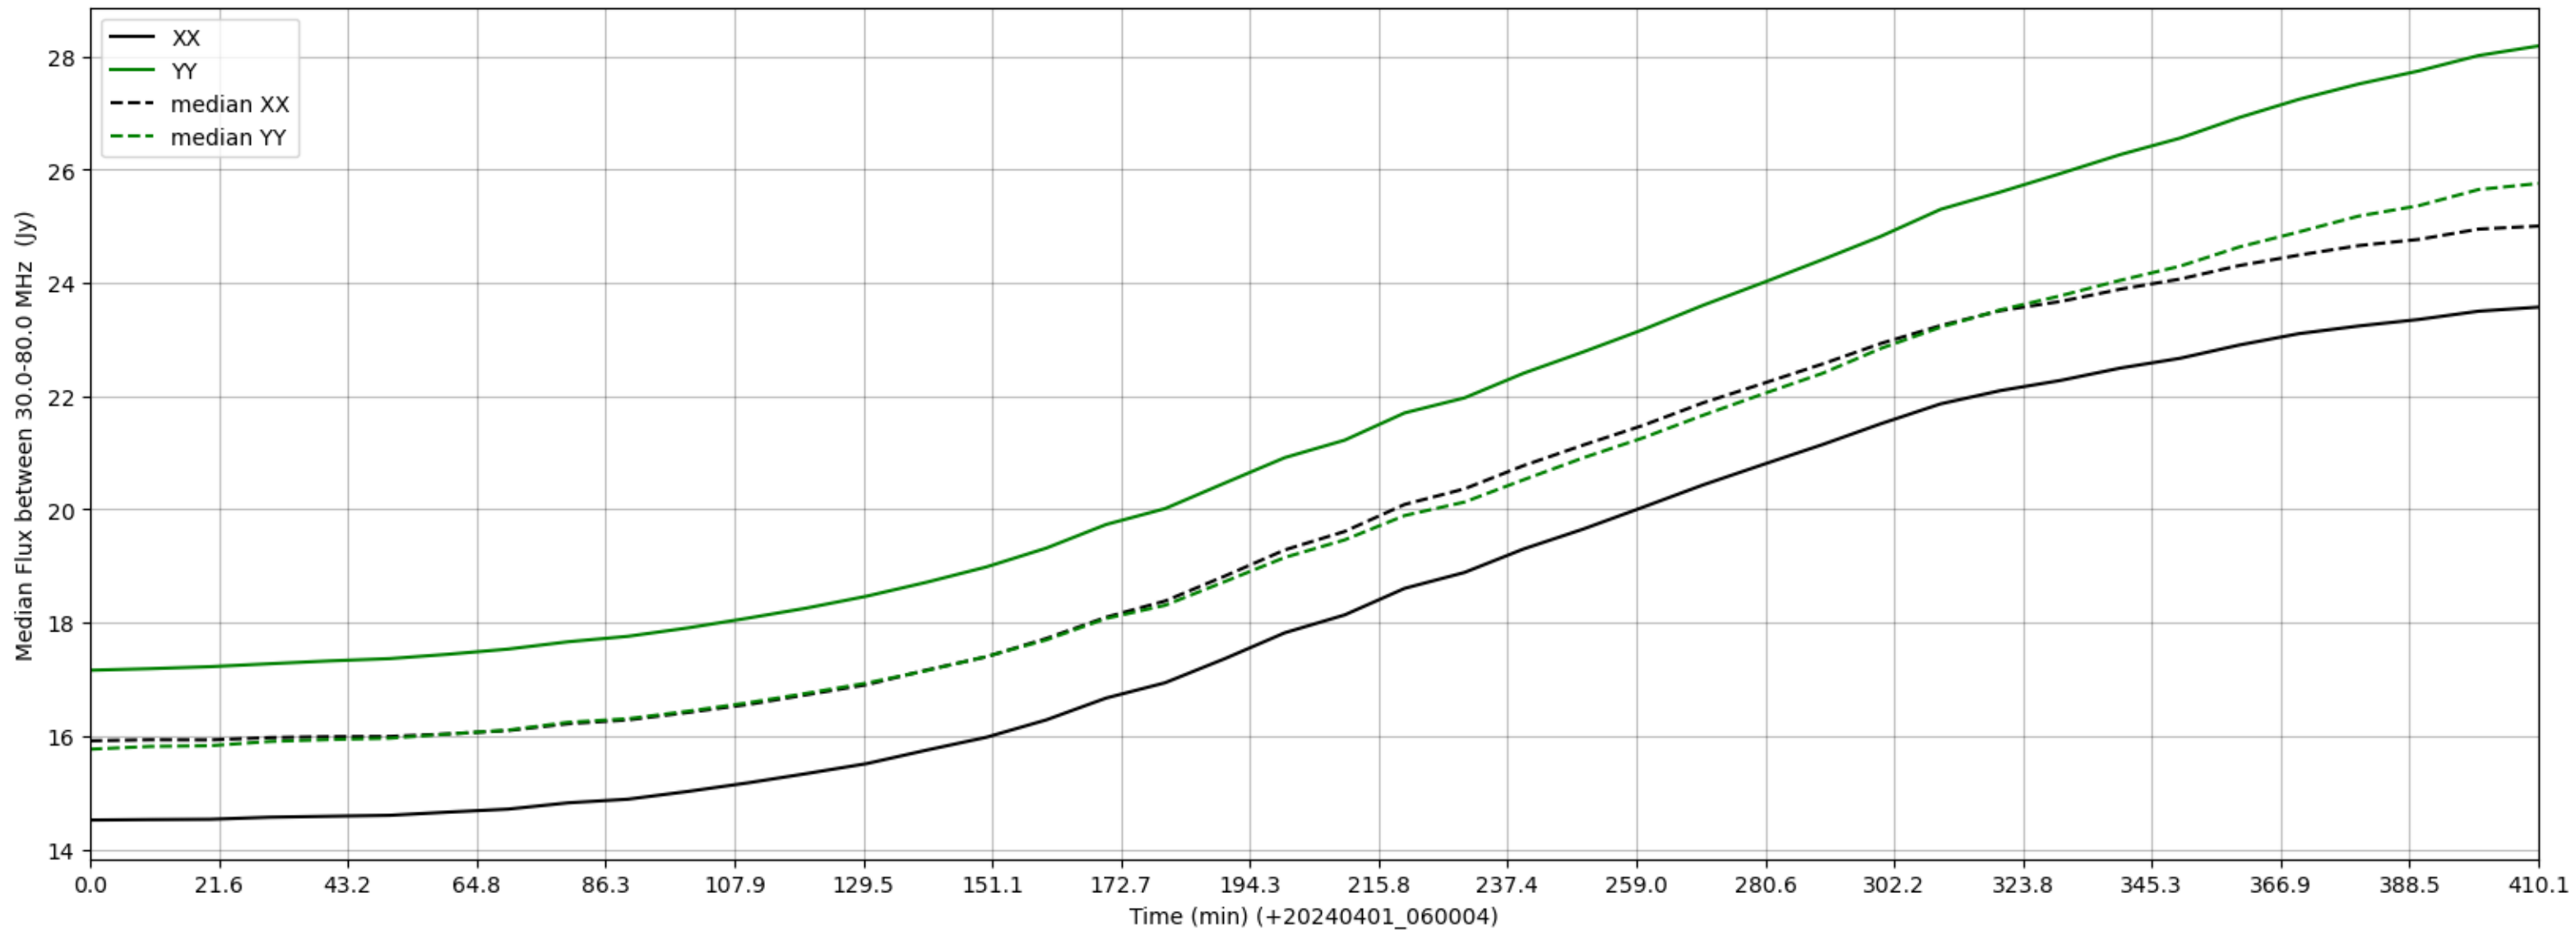

LWA044 - Correlator# 080 - XX FLAGS:LowFlux - YY FLAGS:LowFlux

LWA043 - Correlator# 081 - XX FLAGS:Good - YY FLAGS:Good

LWA046 - Correlator# 082 - XX FLAGS:Good - YY FLAGS:Good

LWA045 - Correlator# 083 - XX FLAGS:Good - YY FLAGS:Good