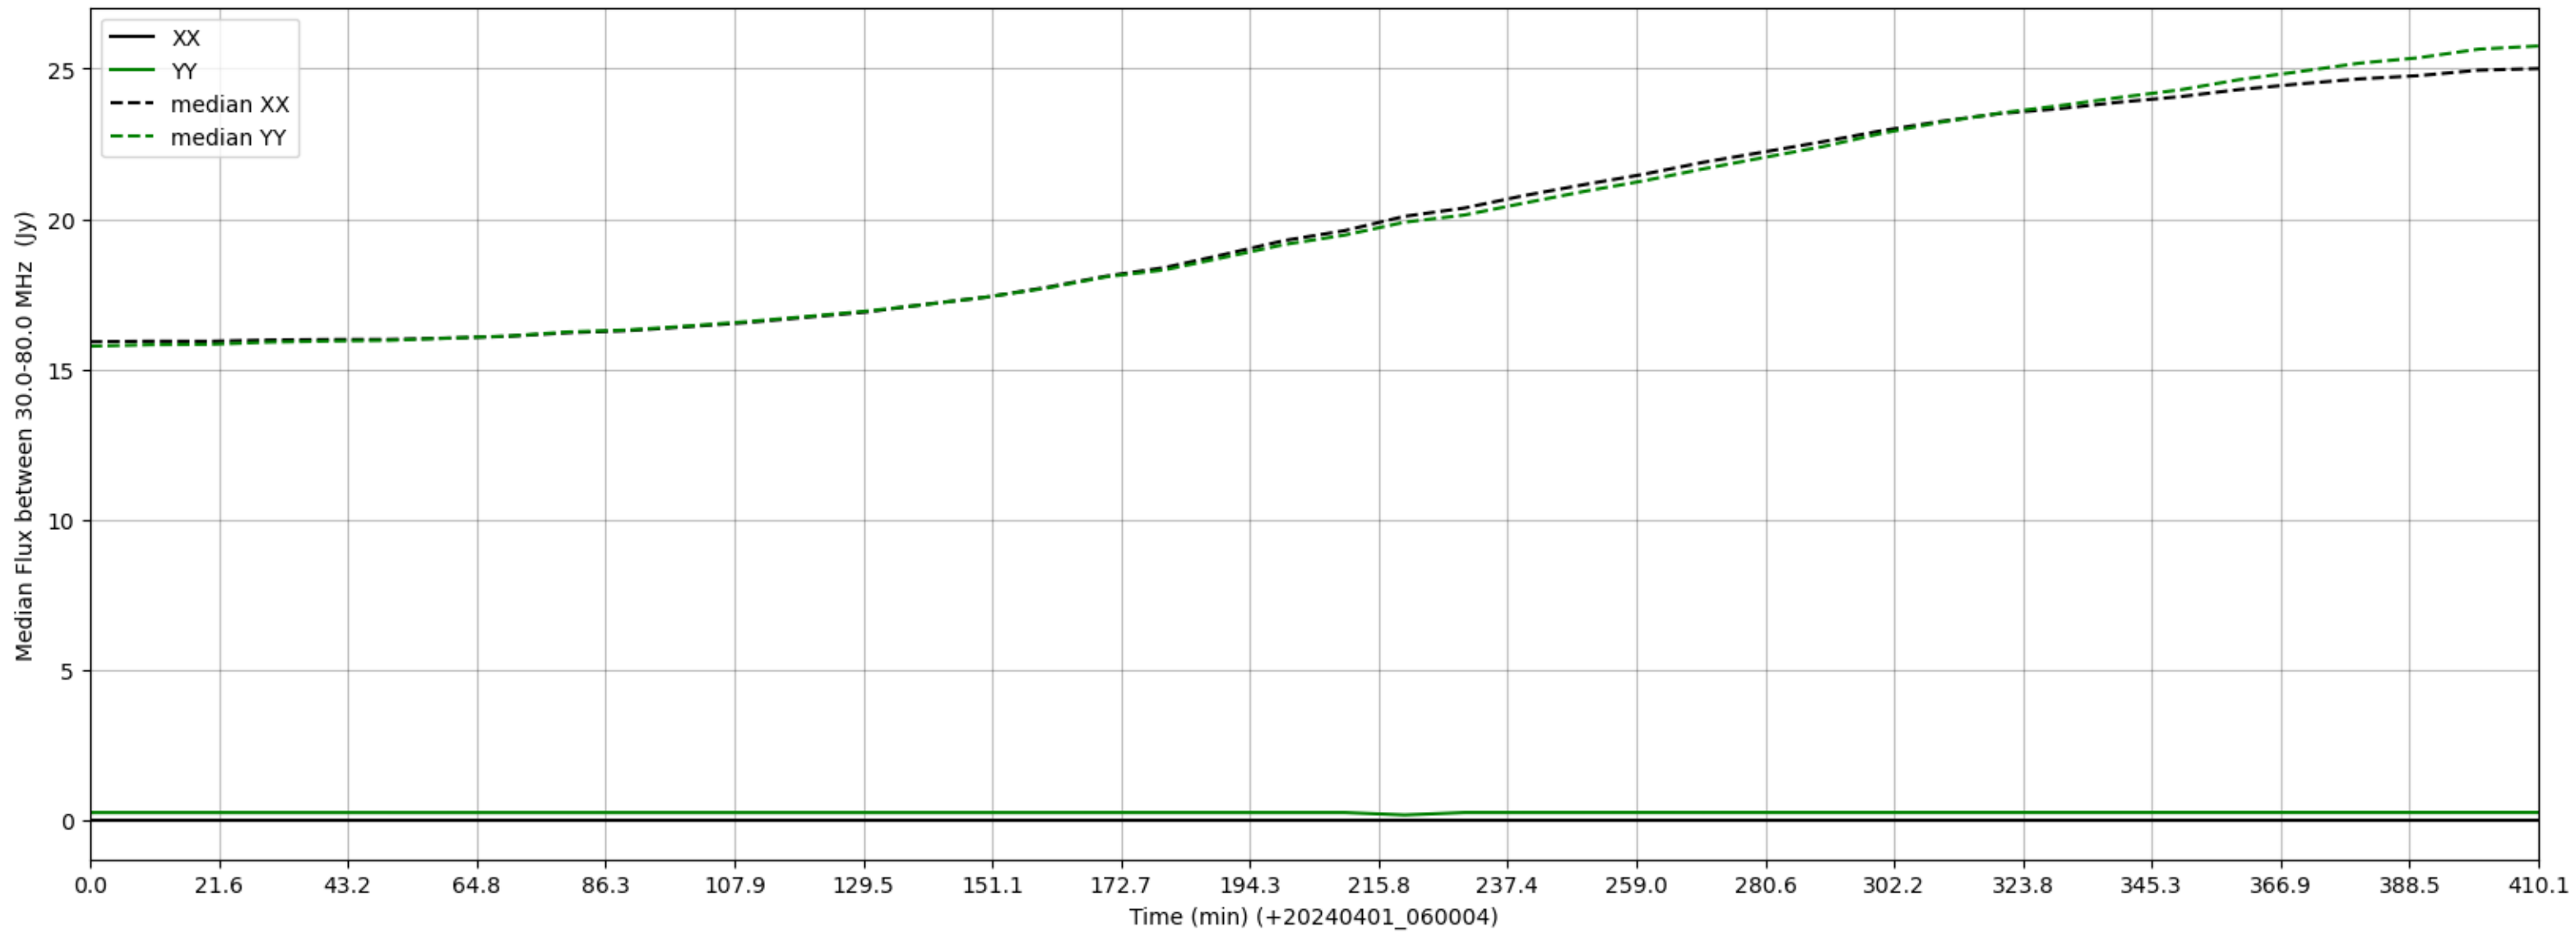

LWA040 - Correlator# 076 - XX FLAGS:Good - YY FLAGS:Good

LWA038 - Correlator# 077 - XX FLAGS:Good - YY FLAGS:Good

LWA042 - Correlator# 078 - XX FLAGS:Good - YY FLAGS:Good

LWA041 - Correlator# 079 - XX FLAGS:LowFlux - YY FLAGS:LowFlux