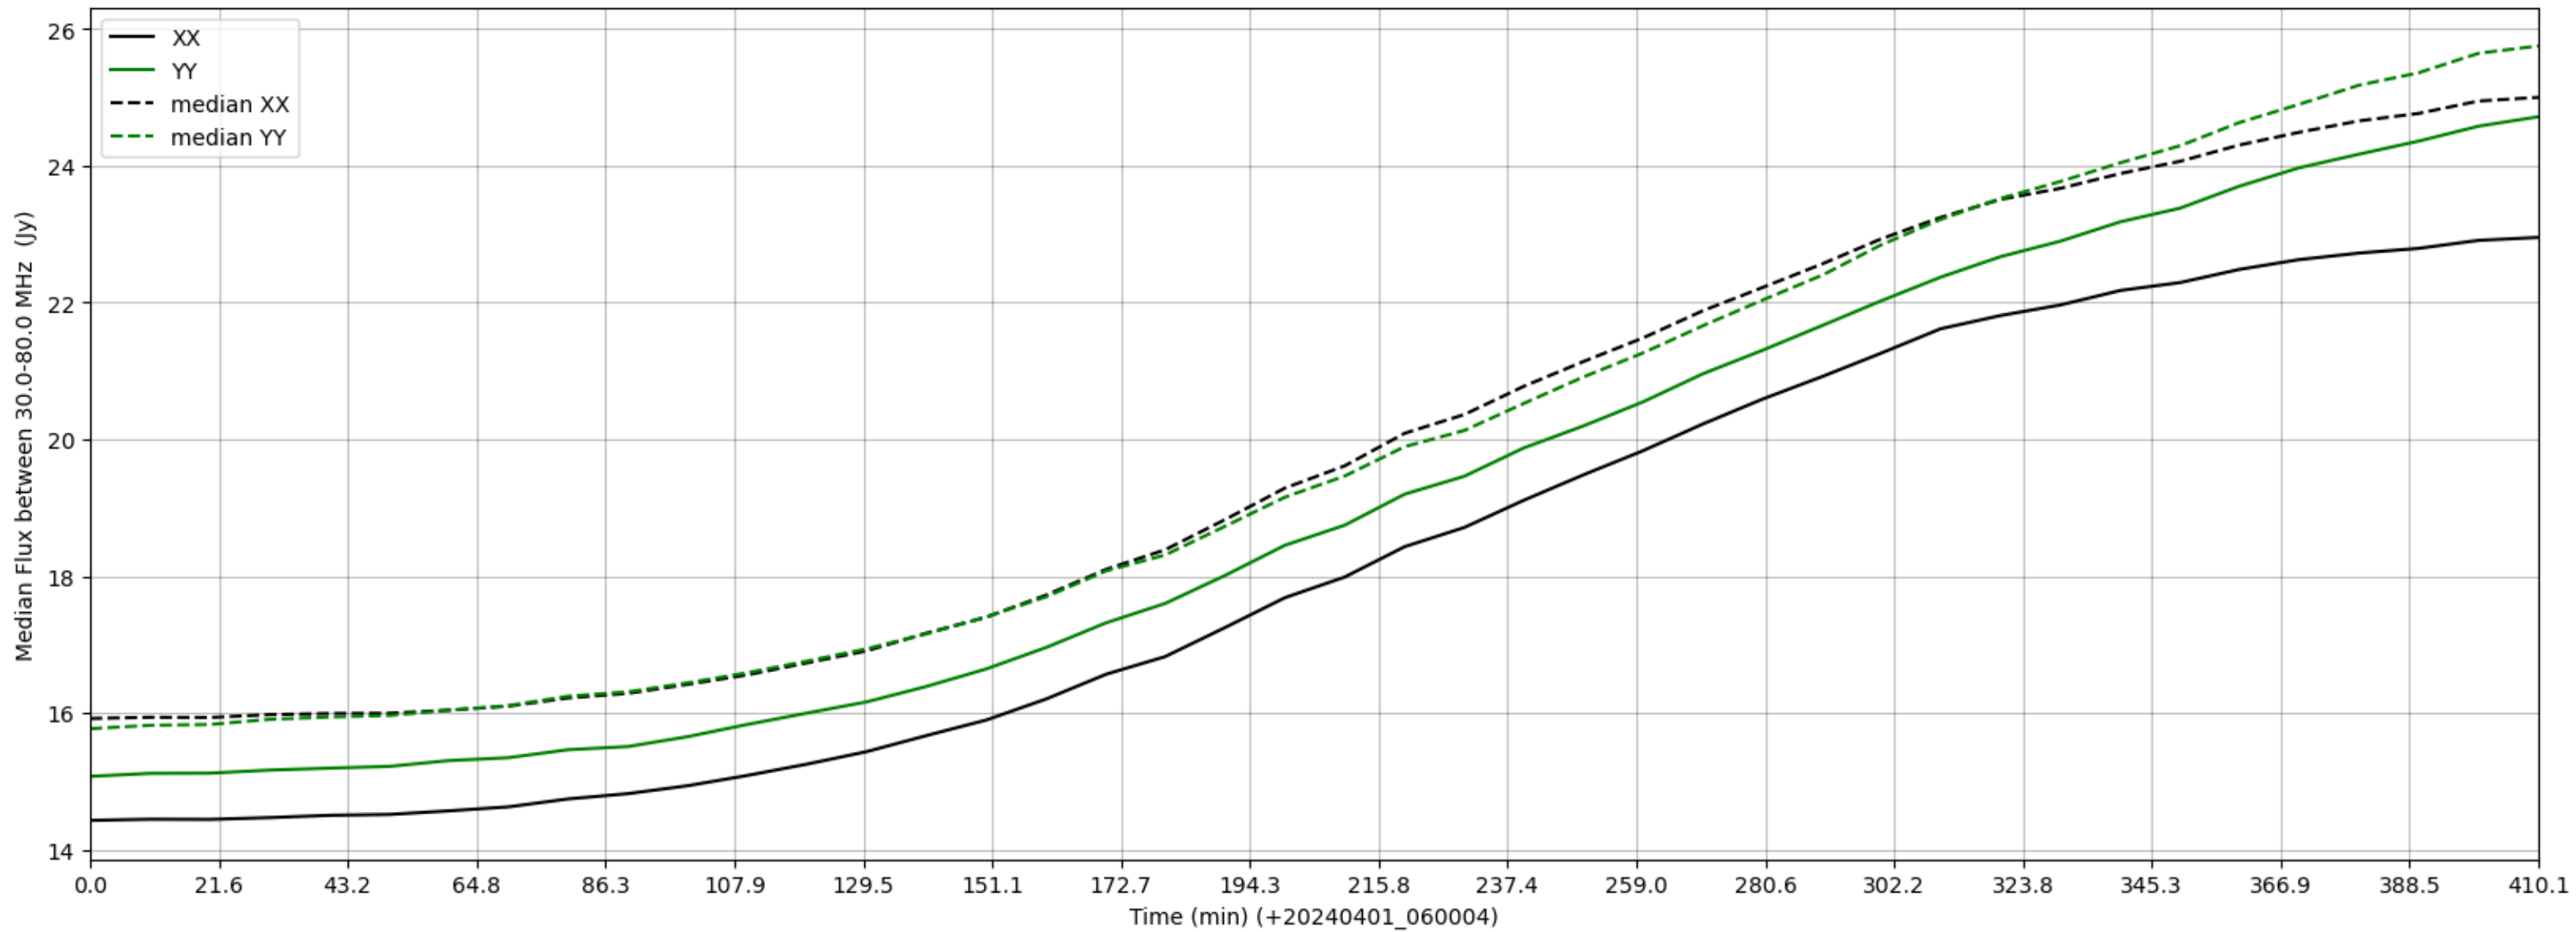

LWA160 - Correlator# 239 - XX FLAGS:Good - YY FLAGS:Good

LWA182 - Correlator# 238 - XX FLAGS:Good - YY FLAGS:Good