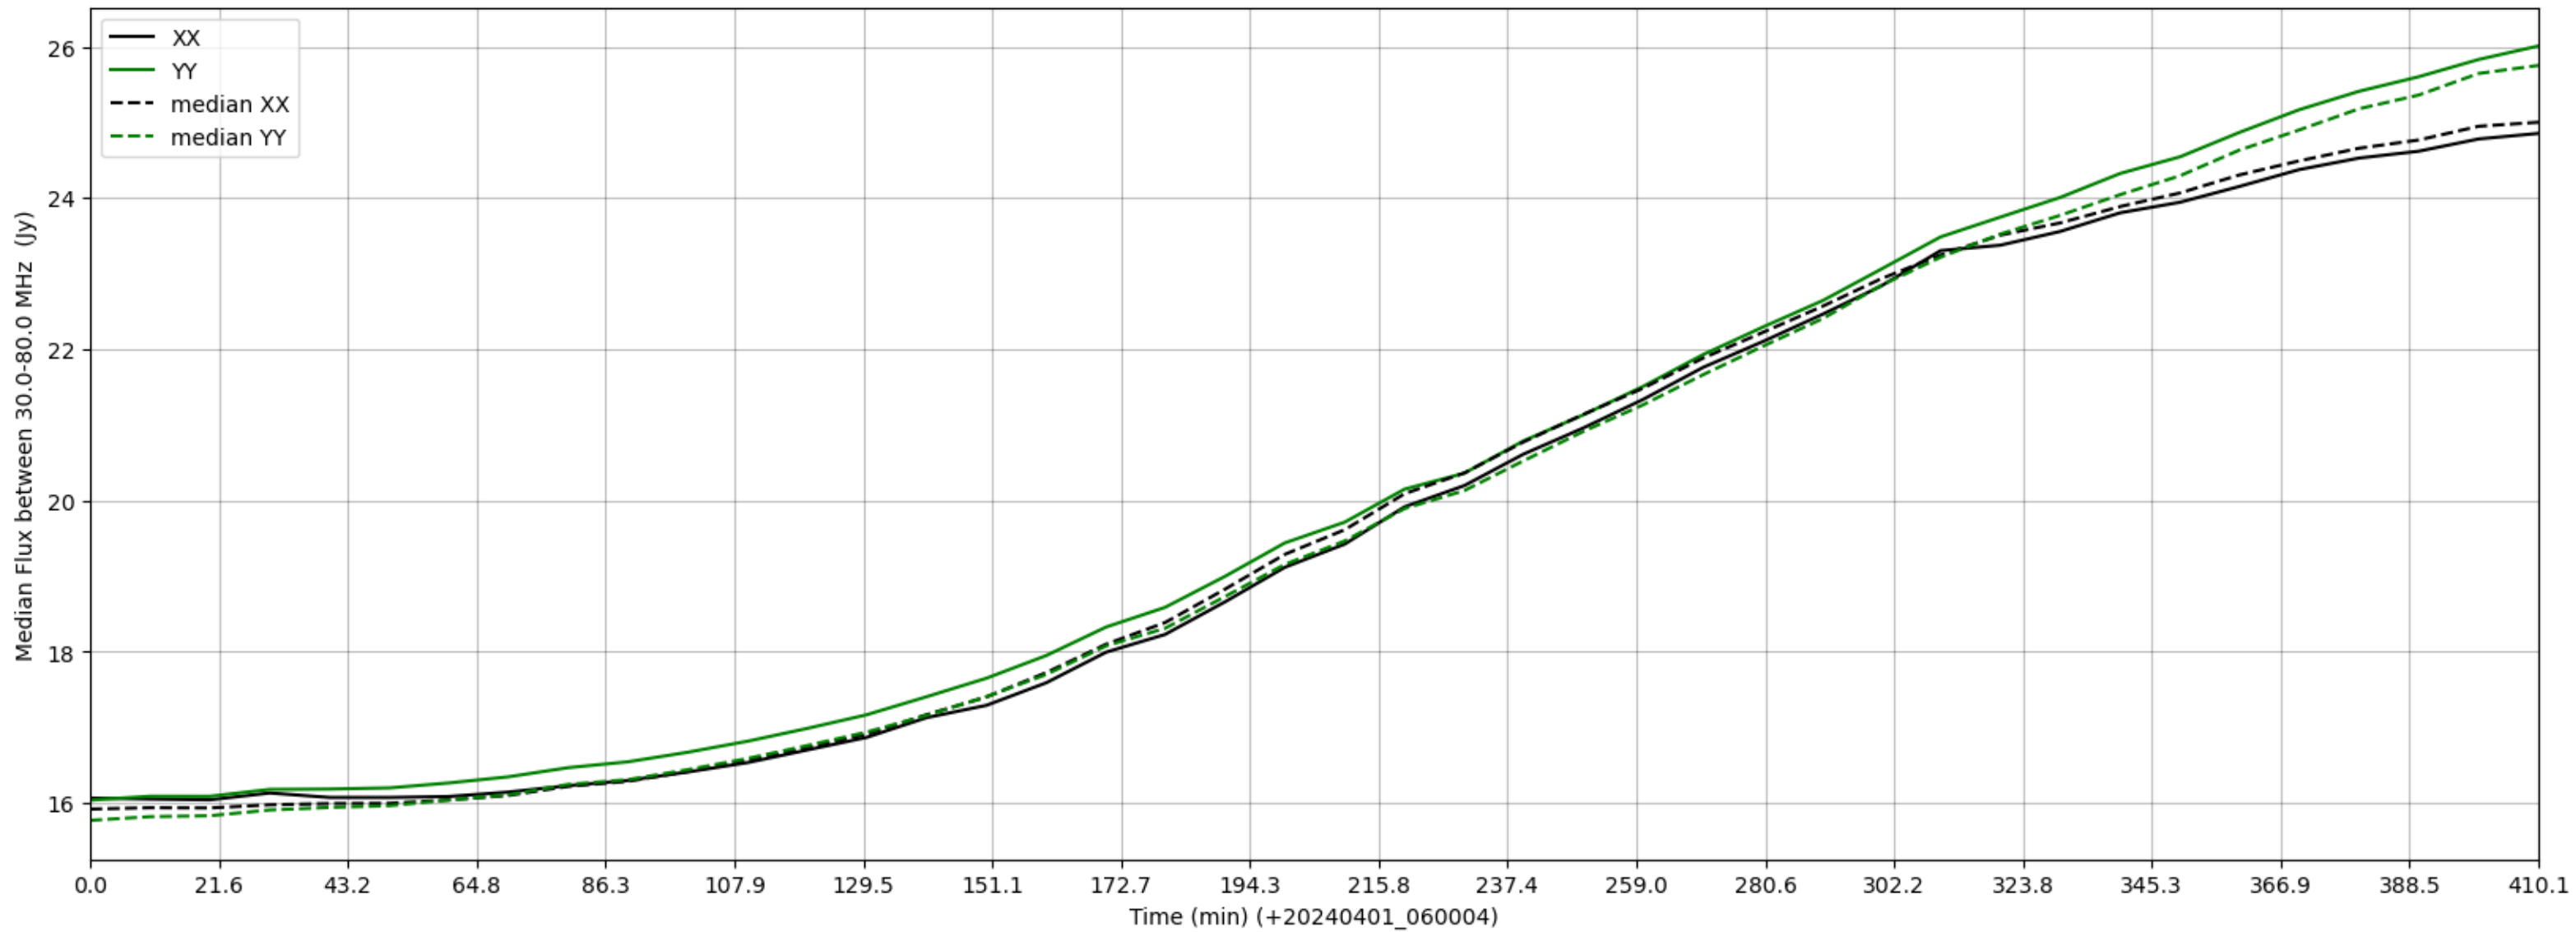

LWA144 - Correlator# 213 - XX FLAGS:Good - YY FLAGS:Good

LWA145 - Correlator# 212 - XX FLAGS:Good - YY FLAGS:Good