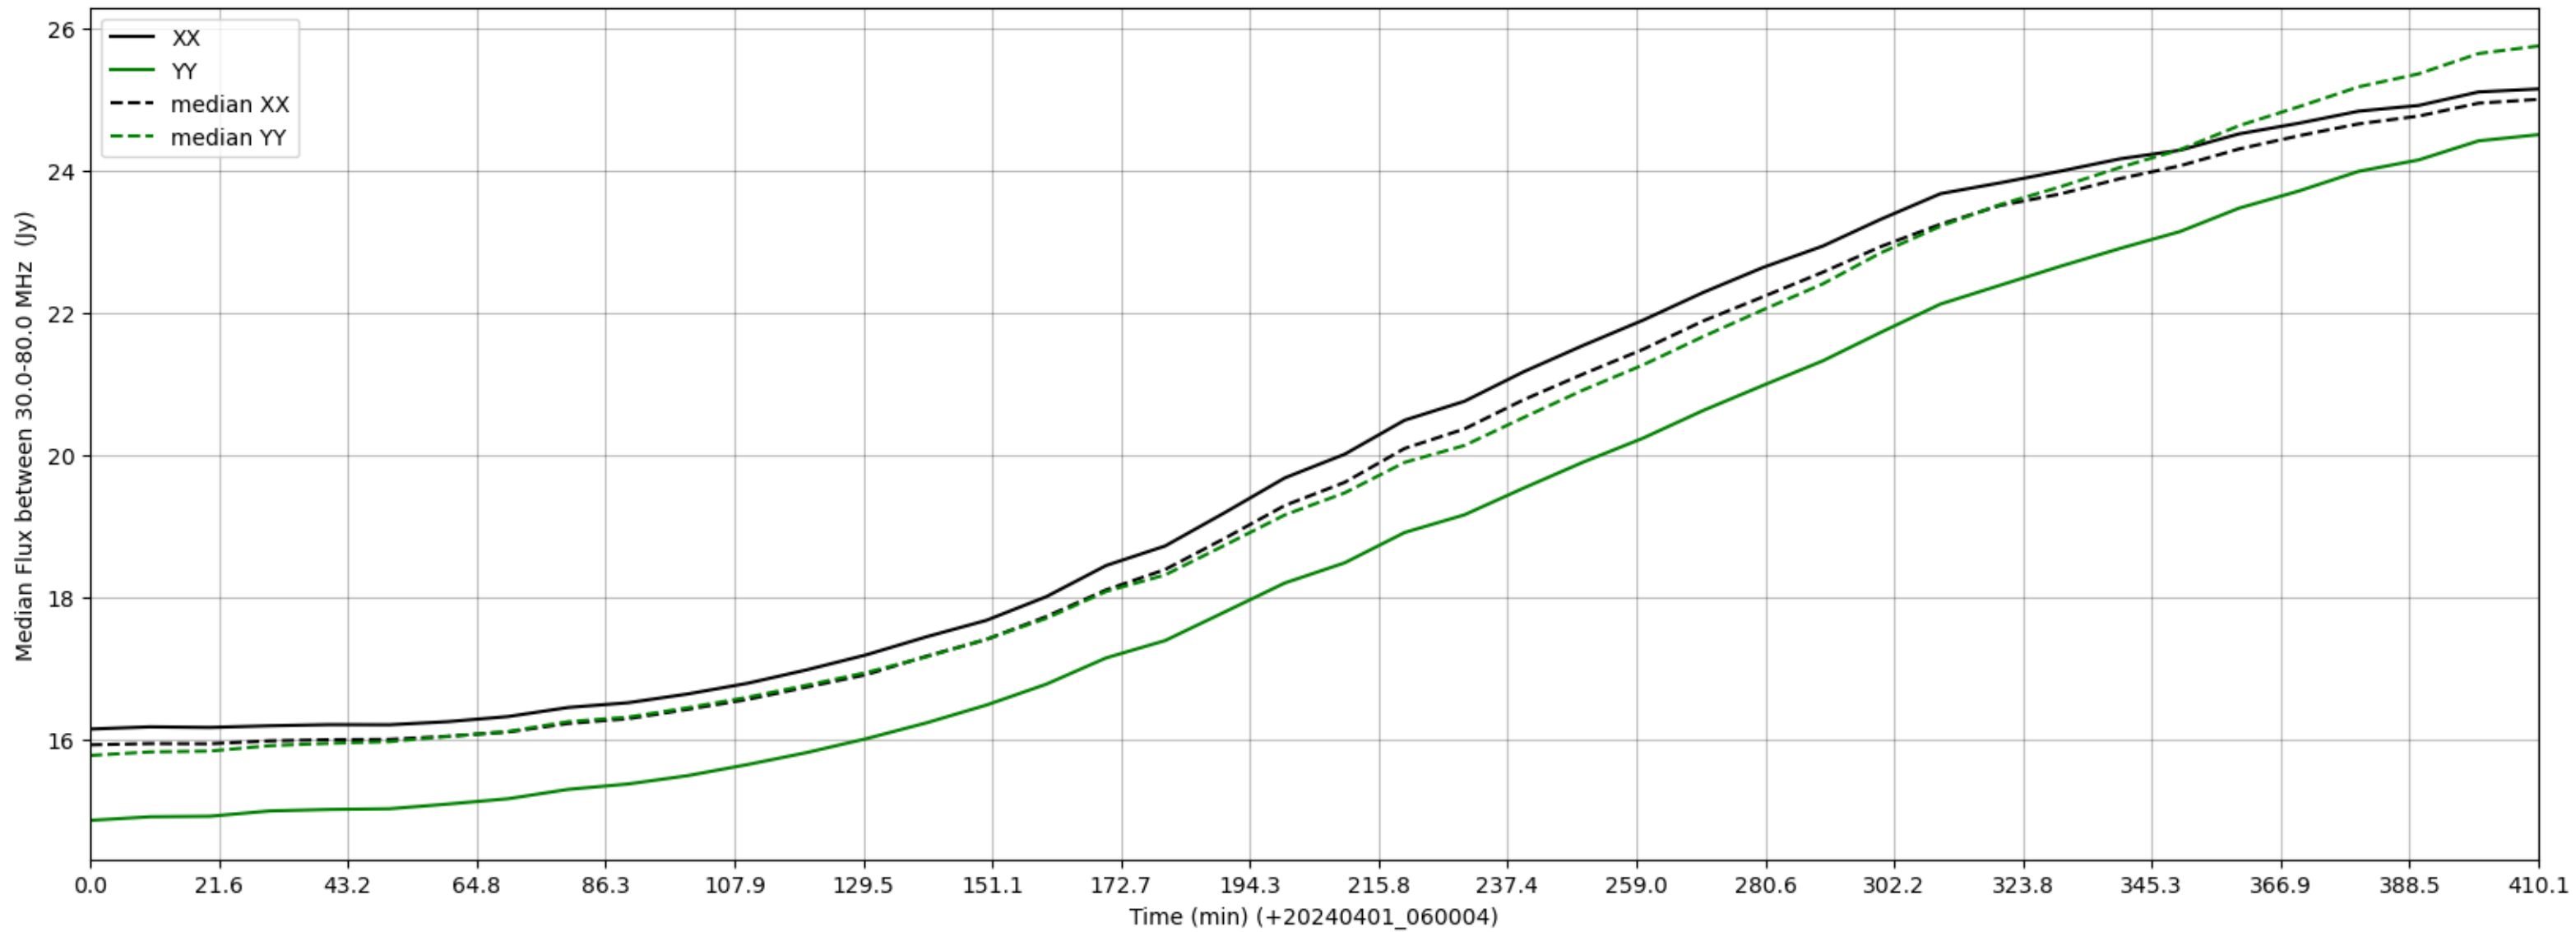

LWA206 - Correlator# 296 - XX FLAGS:Good - YY FLAGS:Good

LWA205 - Correlator# 297 - XX FLAGS:Good - YY FLAGS:Good

LWA208 - Correlator# 298 - XX FLAGS:Good - YY FLAGS:Good

LWA207 - Correlator# 299 - XX FLAGS:Good - YY FLAGS:Good