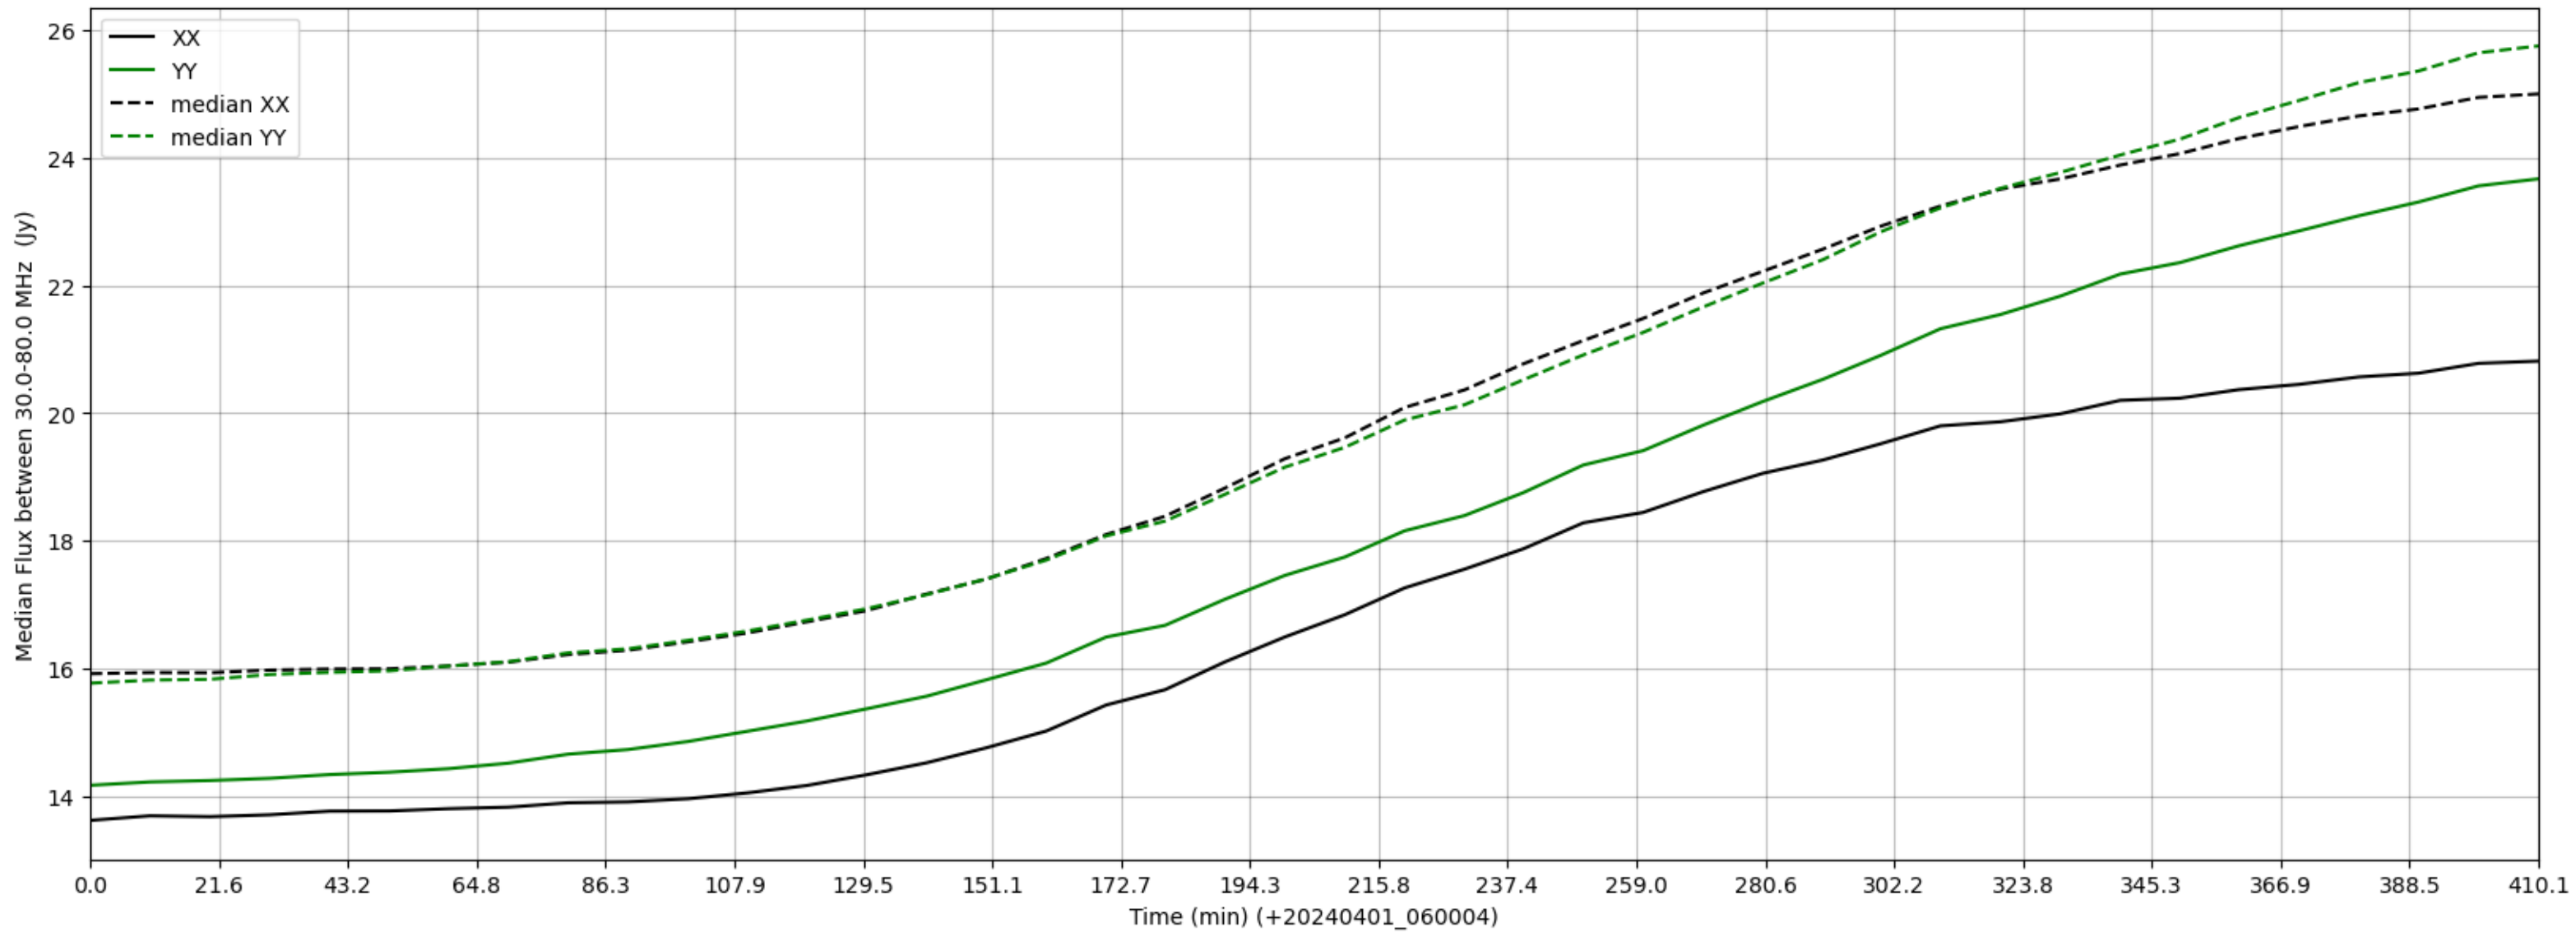

LWA273 - Correlator# 007 - XX FLAGS:Good - YY FLAGS:Good

LWA276 - Correlator# 006 - XX FLAGS:Good - YY FLAGS:Good