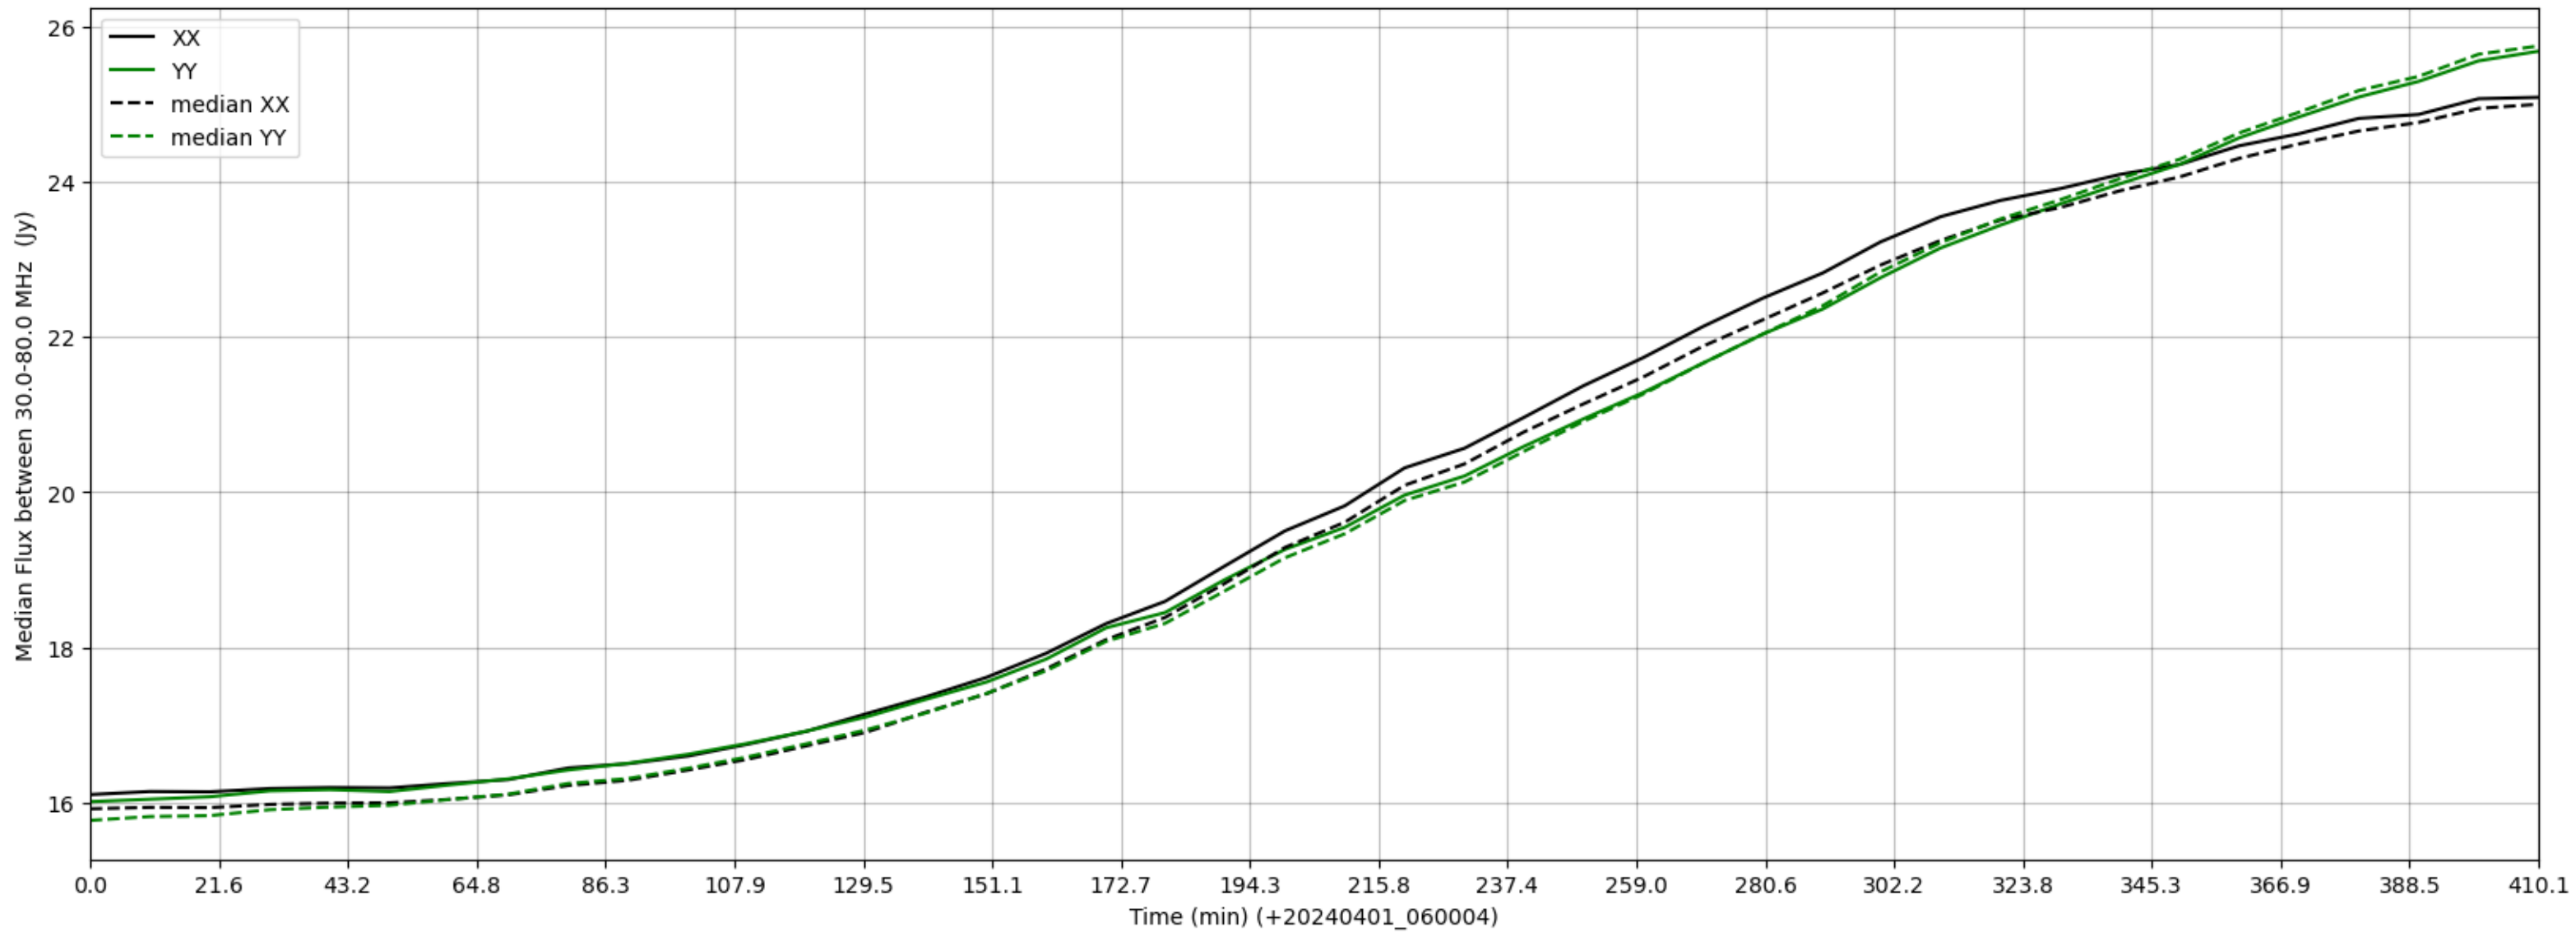

LWA198 - Correlator# 271 - XX FLAGS:Good - YY FLAGS:Good

LWA193 - Correlator# 270 - XX FLAGS:Good - YY FLAGS:Good