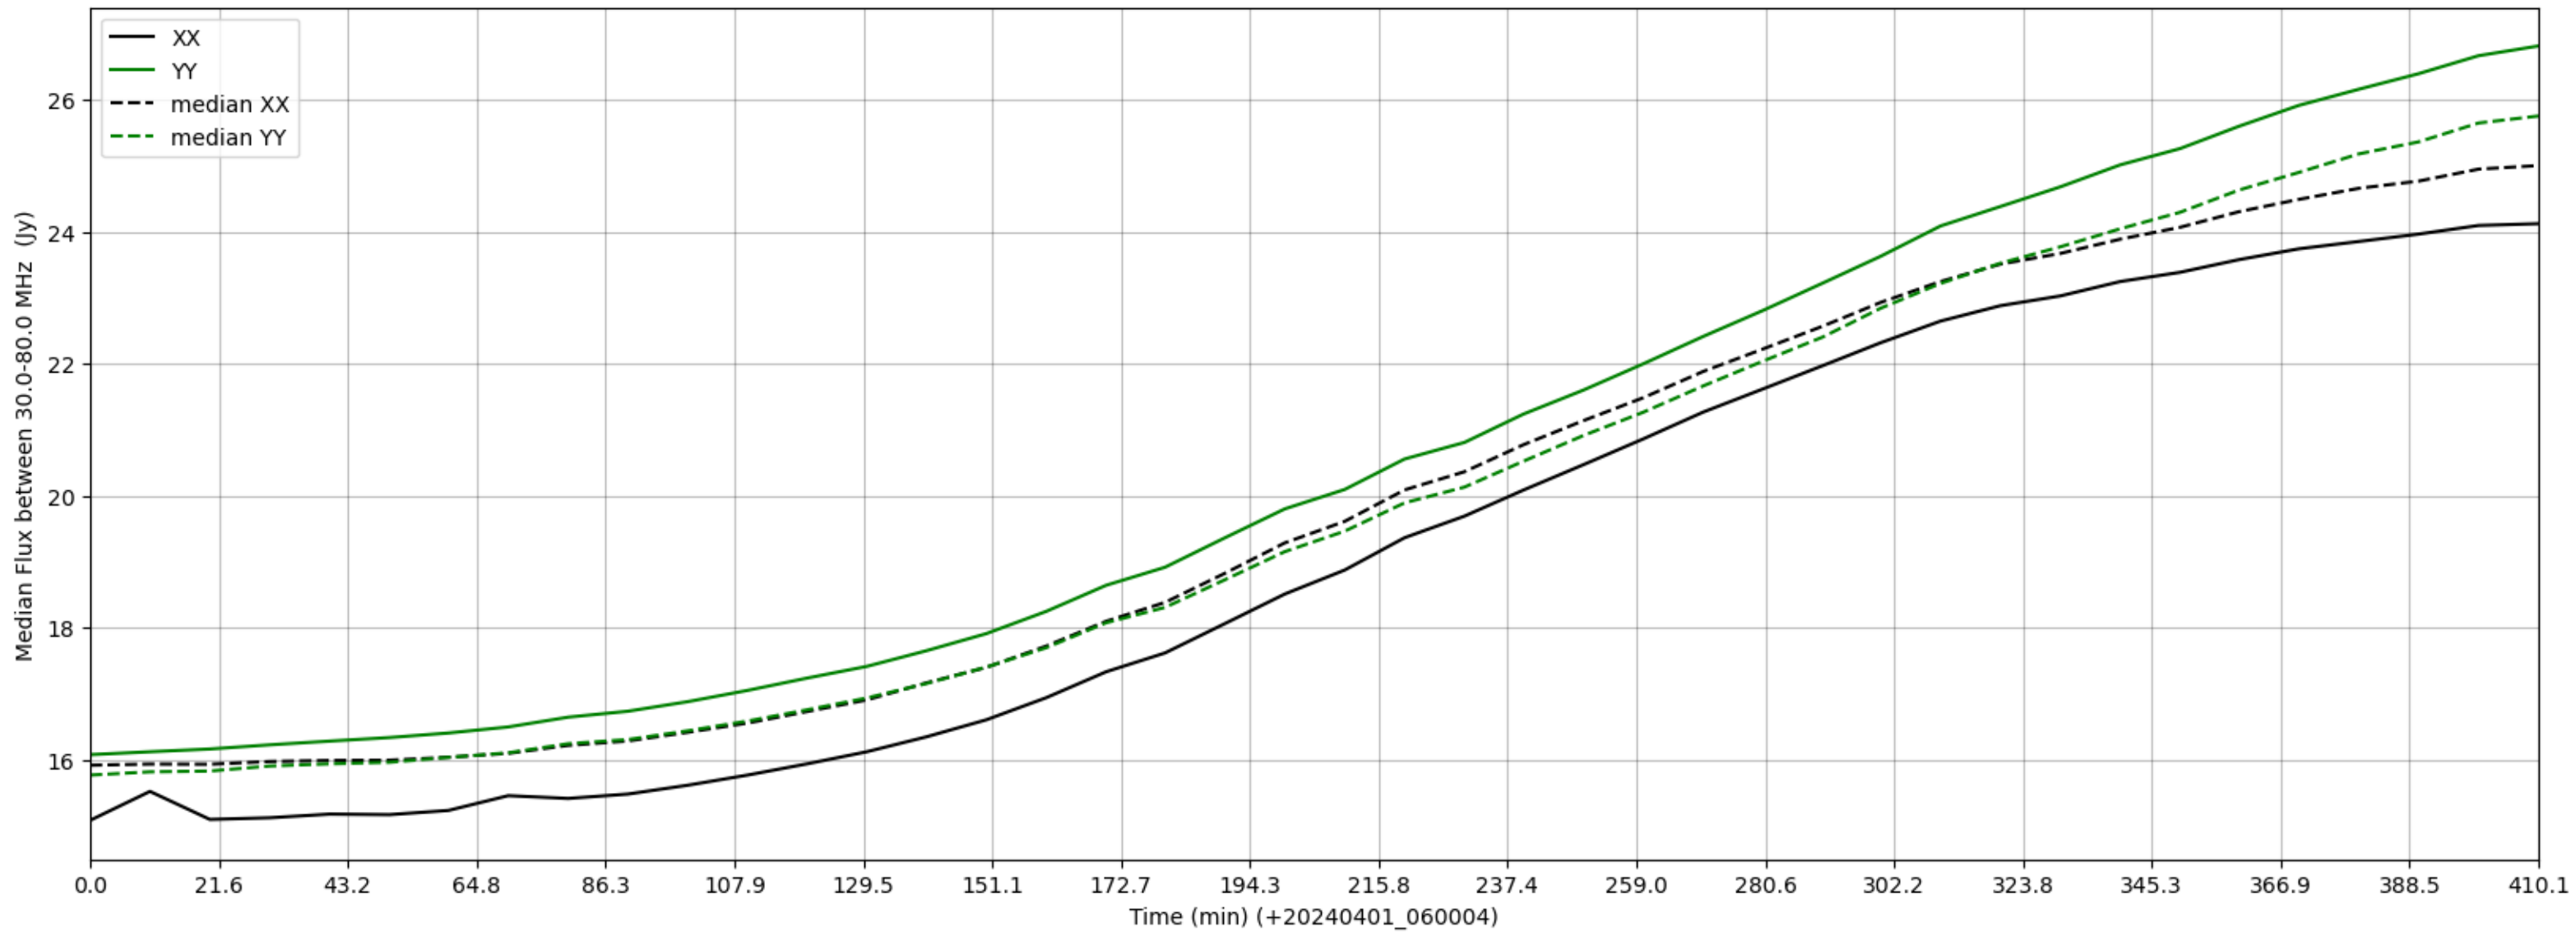

LWA074 - Correlator# 086 - XX FLAGS:Good - YY FLAGS:Good

LWA047 - Correlator# 085 - XX FLAGS:Good - YY FLAGS:Good