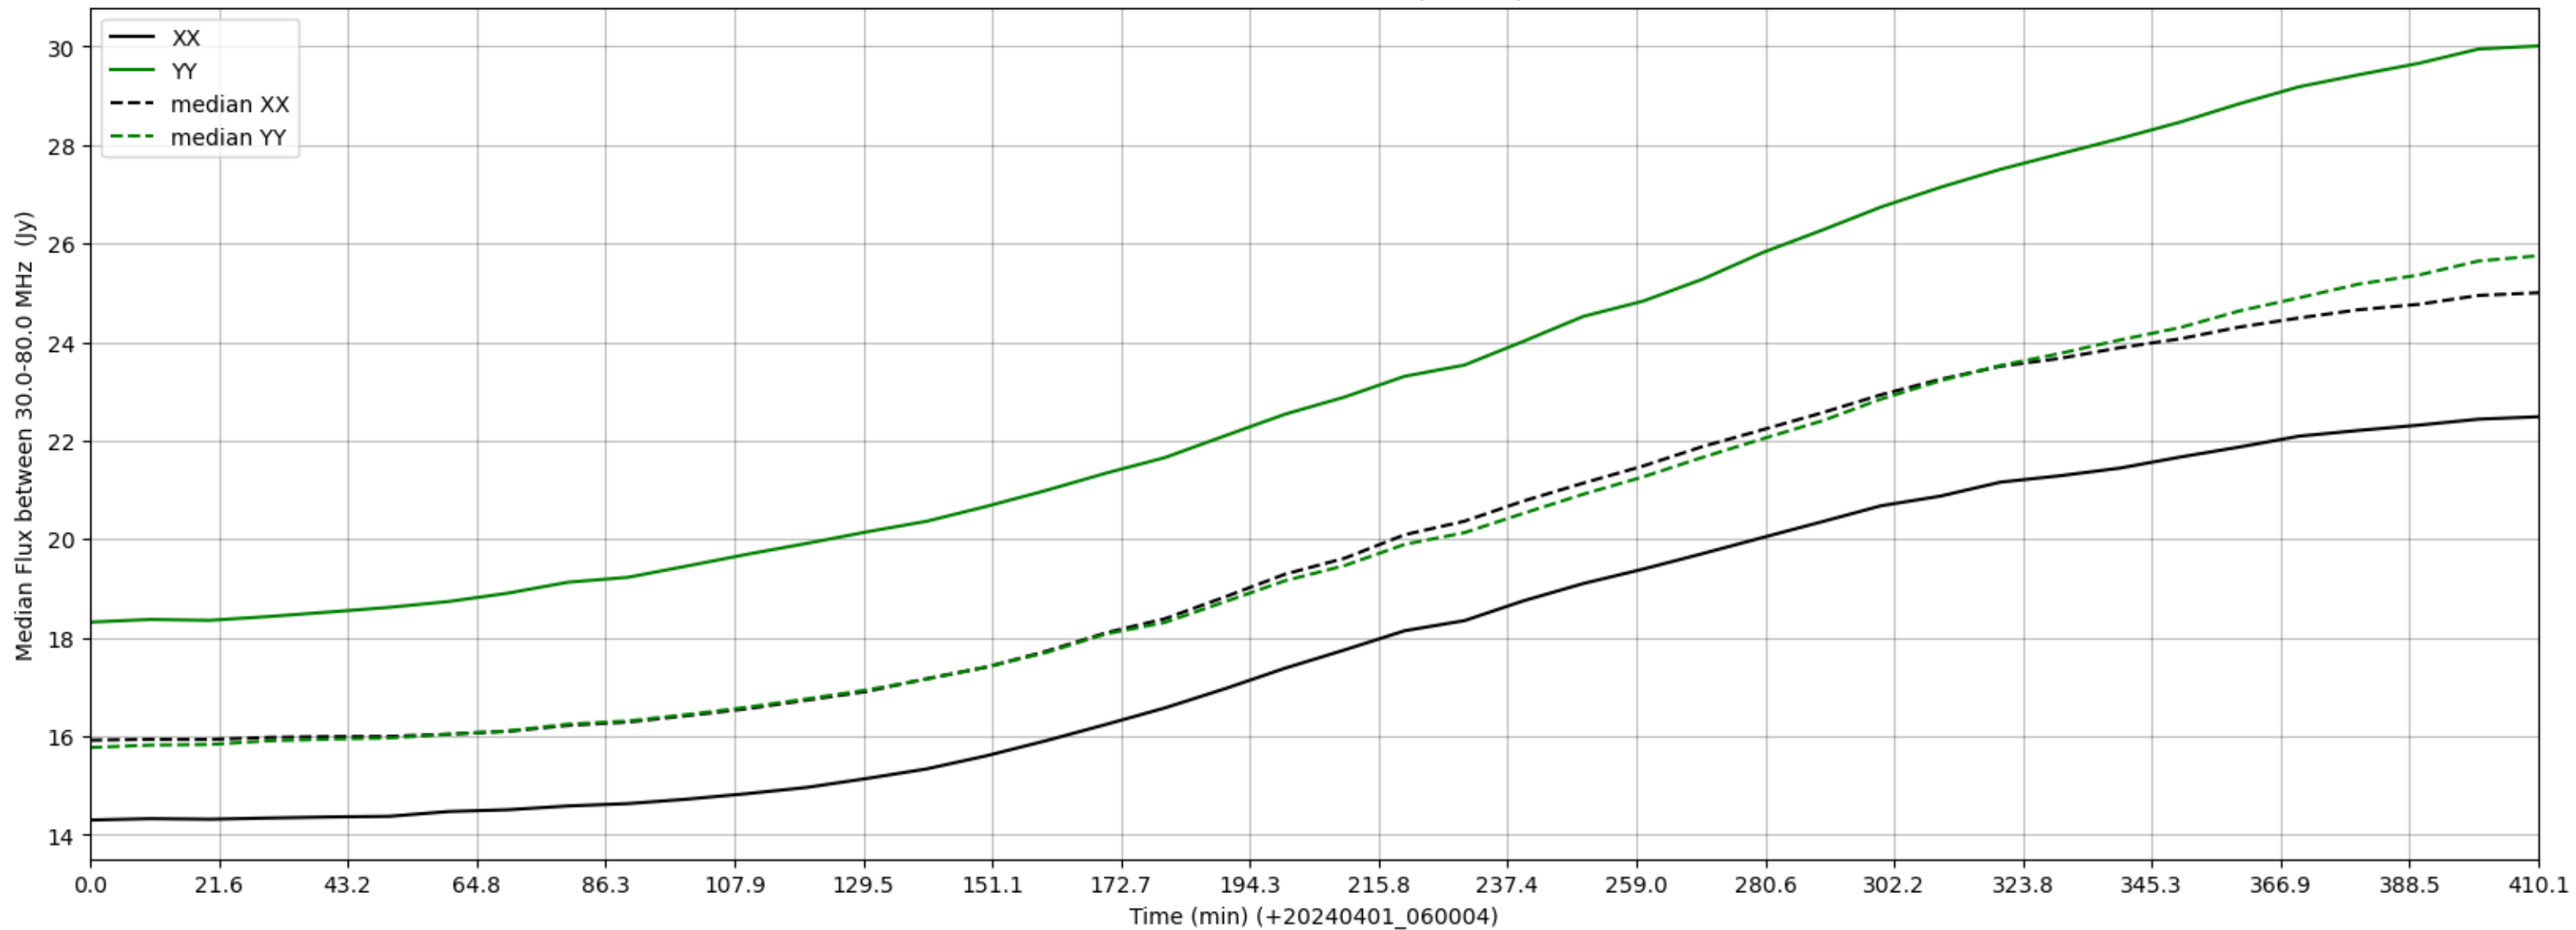

LWA348 - Correlator# 124 - XX FLAGS:Good - YY FLAGS:Good

LWA331 - Correlator# 125 - XX FLAGS:Good - YY FLAGS:Good

LWA365 - Correlator# 126 - XX FLAGS:LowFlux - YY FLAGS:LowFlux

LWA364 - Correlator# 127 - XX FLAGS:BadSpecShape - YY FLAGS:Good