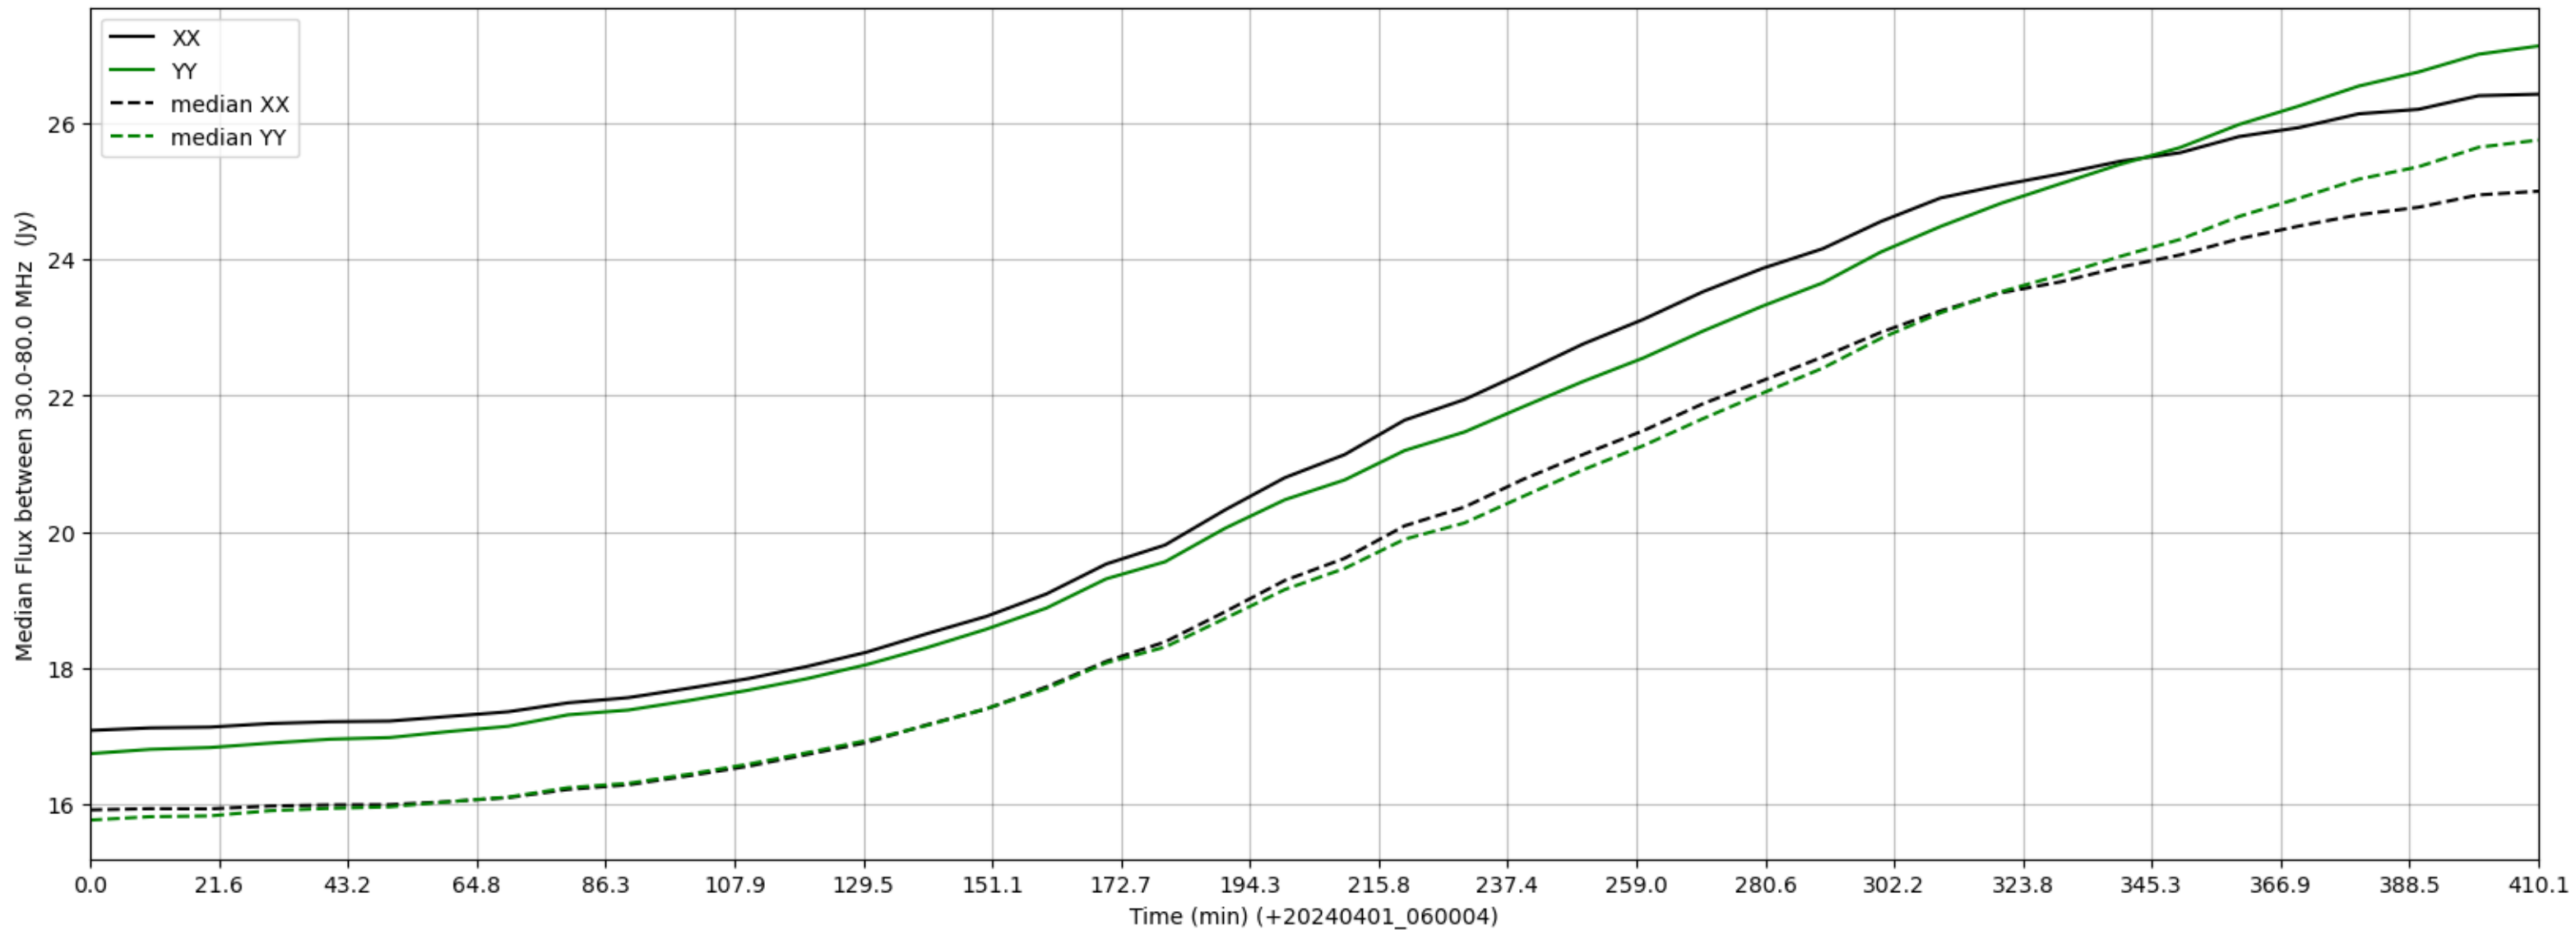

LWA227 - Correlator# 280 - XX FLAGS:Good - YY FLAGS:Good

LWA225 - Correlator# 281 - XX FLAGS:Good - YY FLAGS:Good

LWA349 - Correlator# 282 - XX FLAGS:Good - YY FLAGS:Good

LWA253 - Correlator# 283 - XX FLAGS:Good - YY FLAGS:Good