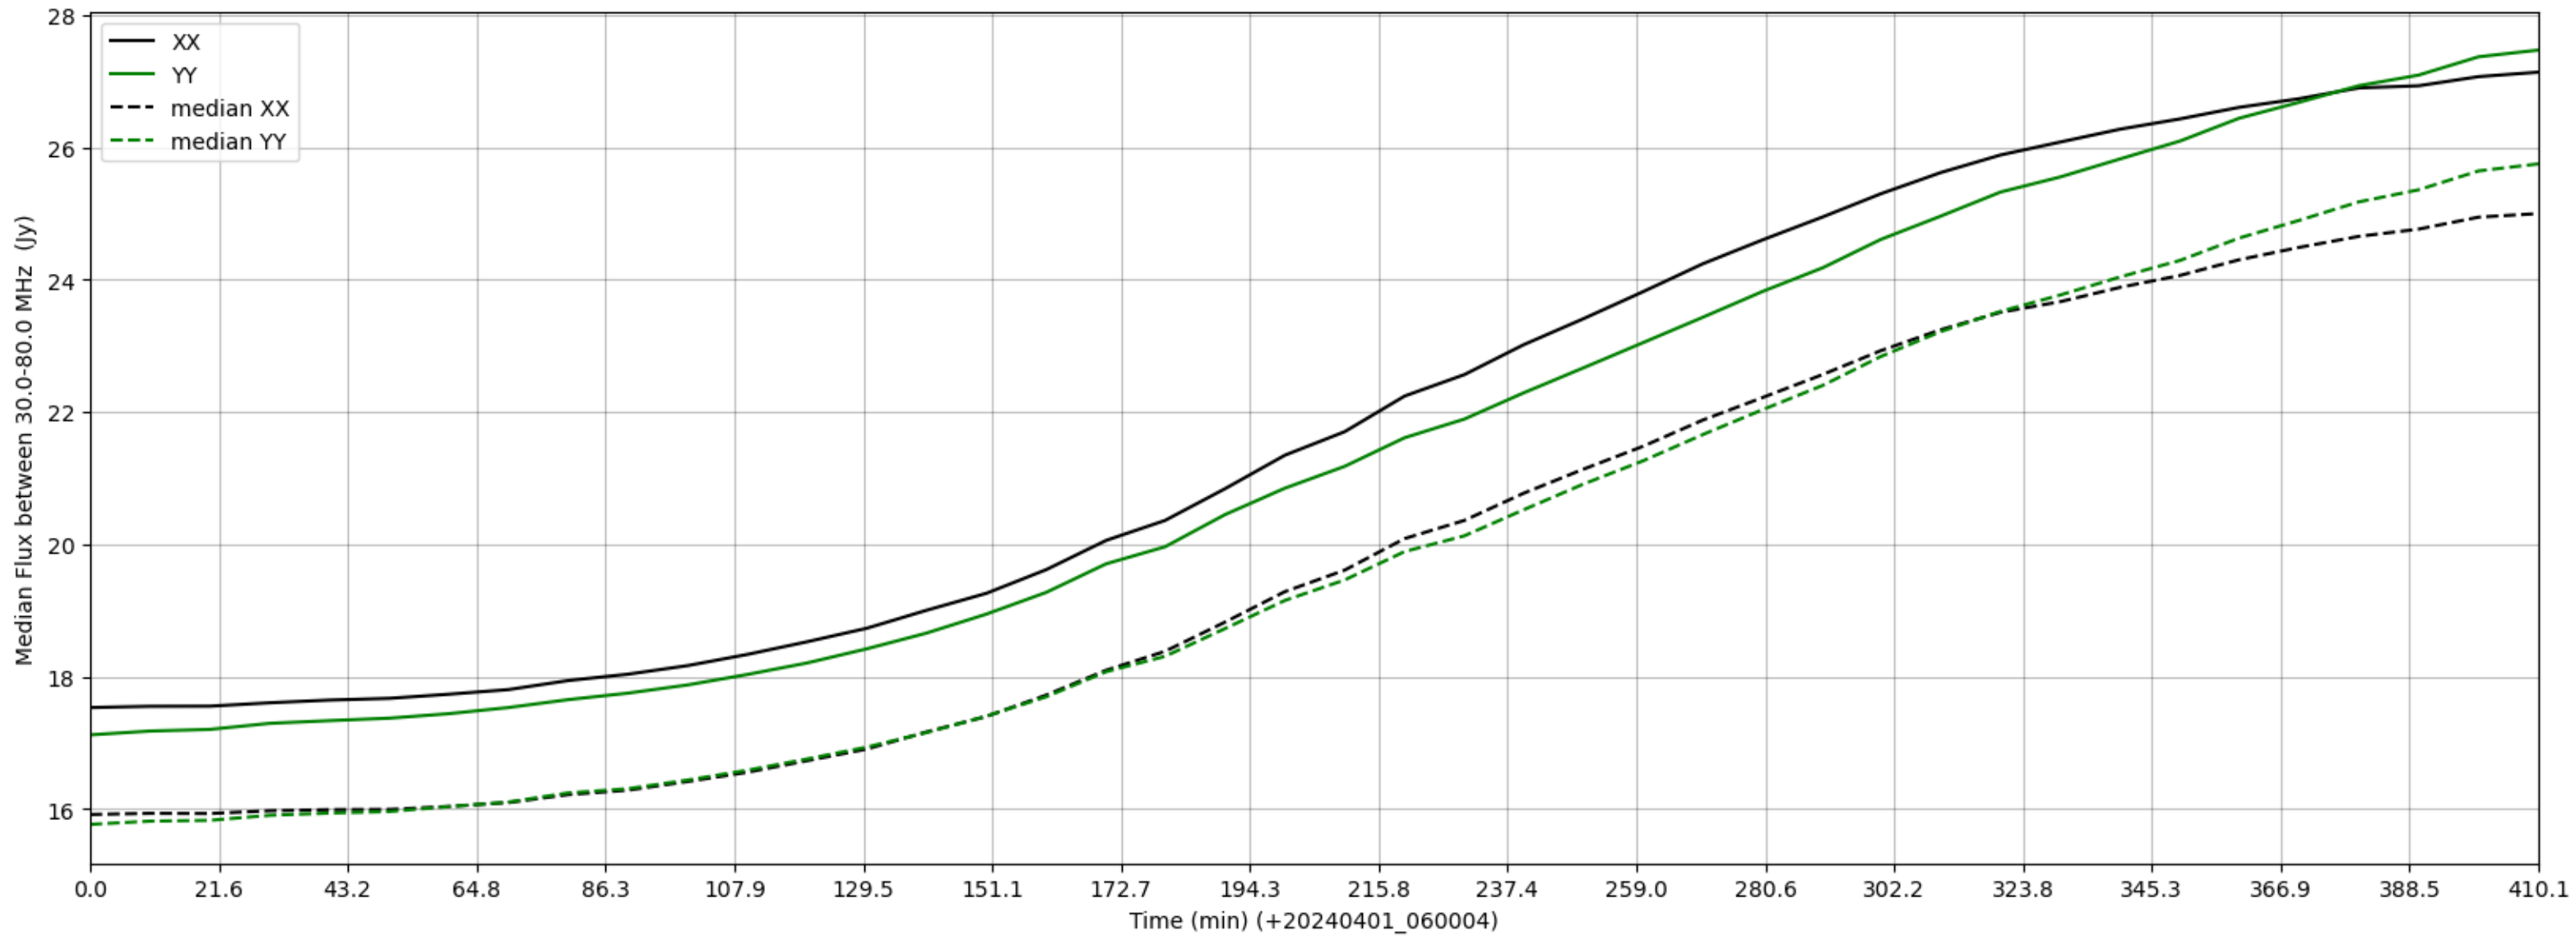

LWA136 - Correlator# 259 - XX FLAGS:Good - YY FLAGS:Good

LWA137 - Correlator# 258 - XX FLAGS:Good - YY FLAGS:Good