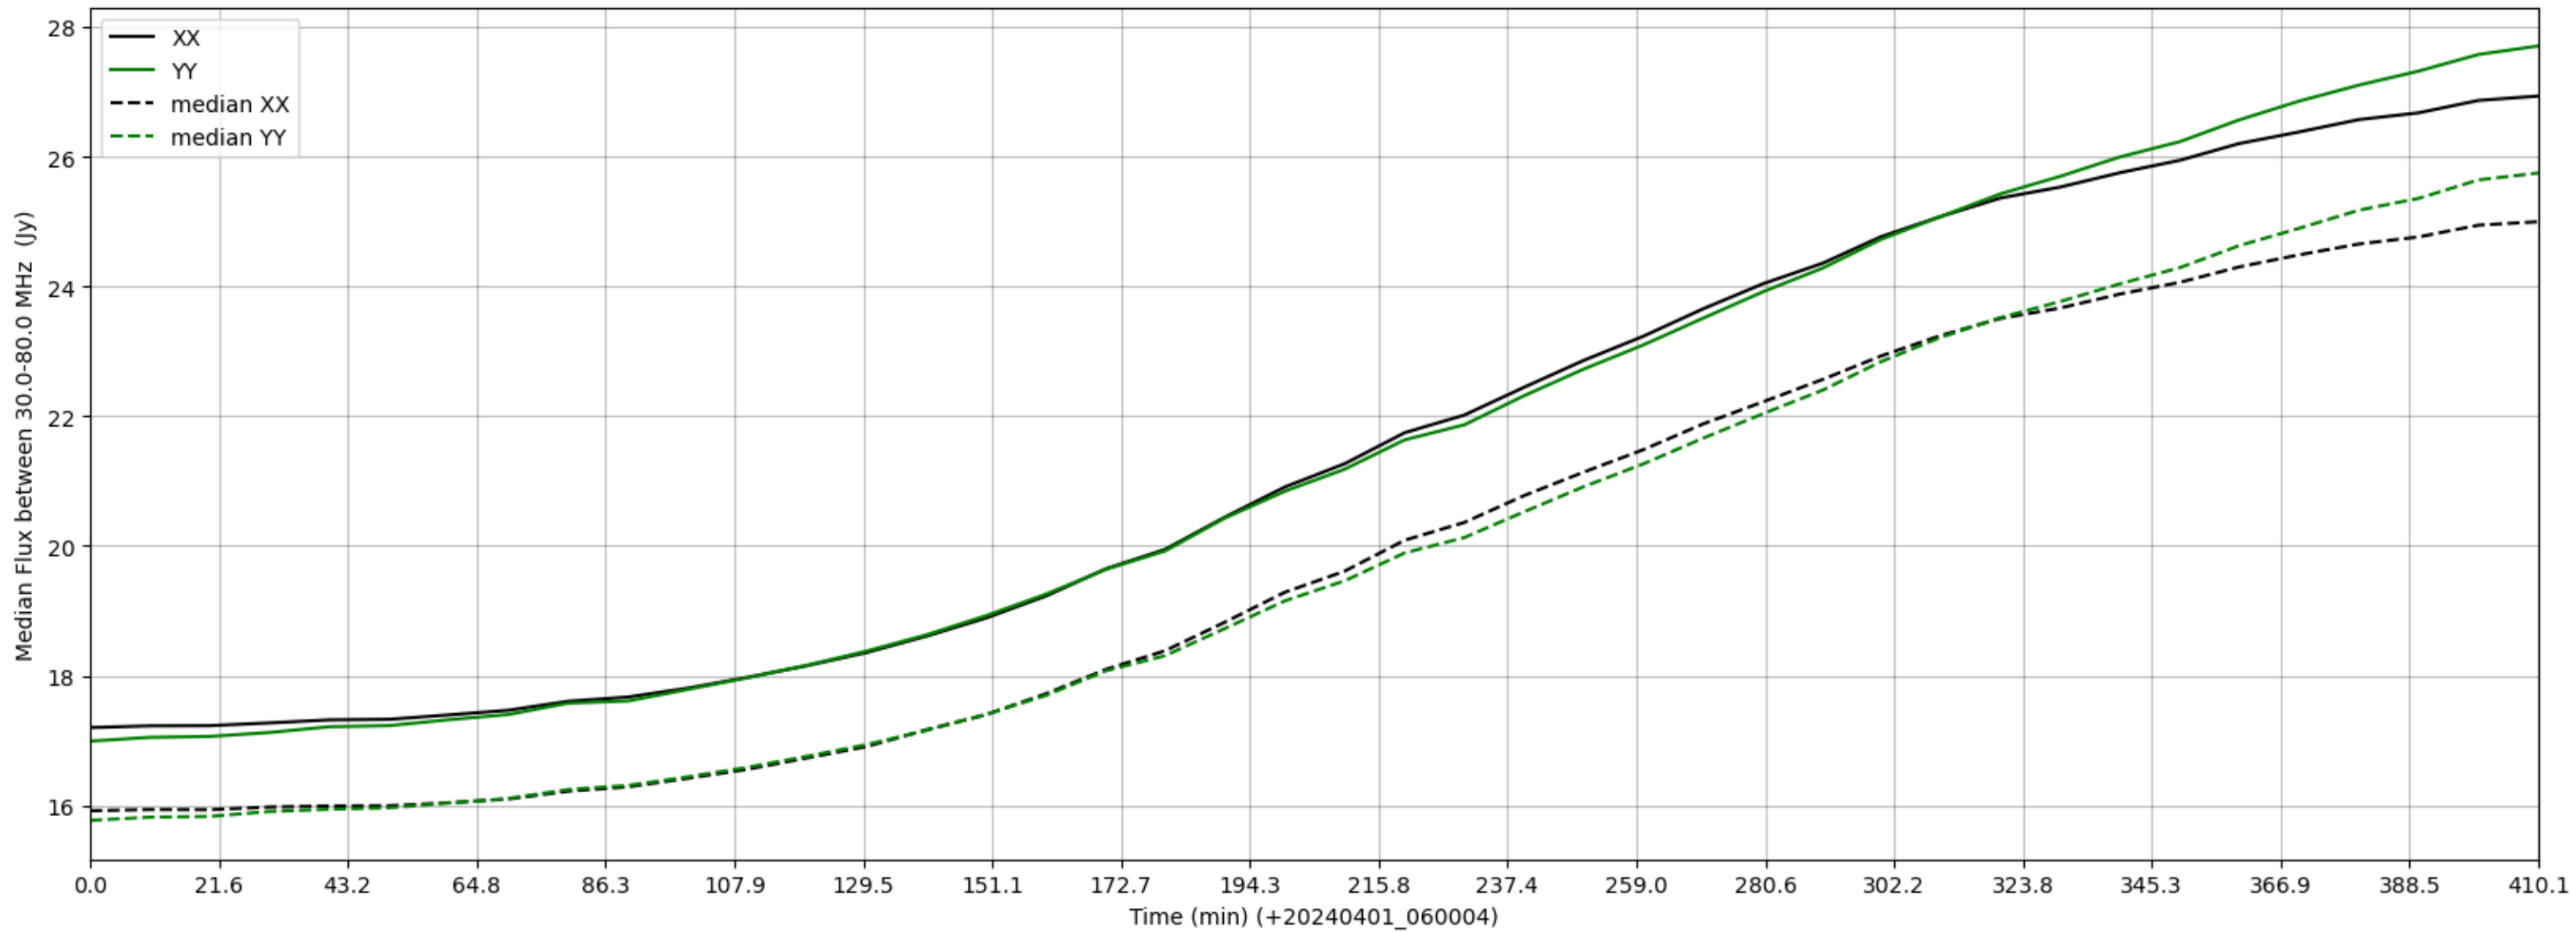

LWA252 - Correlator# 186 - XX FLAGS:Good - YY FLAGS:Good

LWA132 - Correlator# 185 - XX FLAGS:Good - YY FLAGS:Good