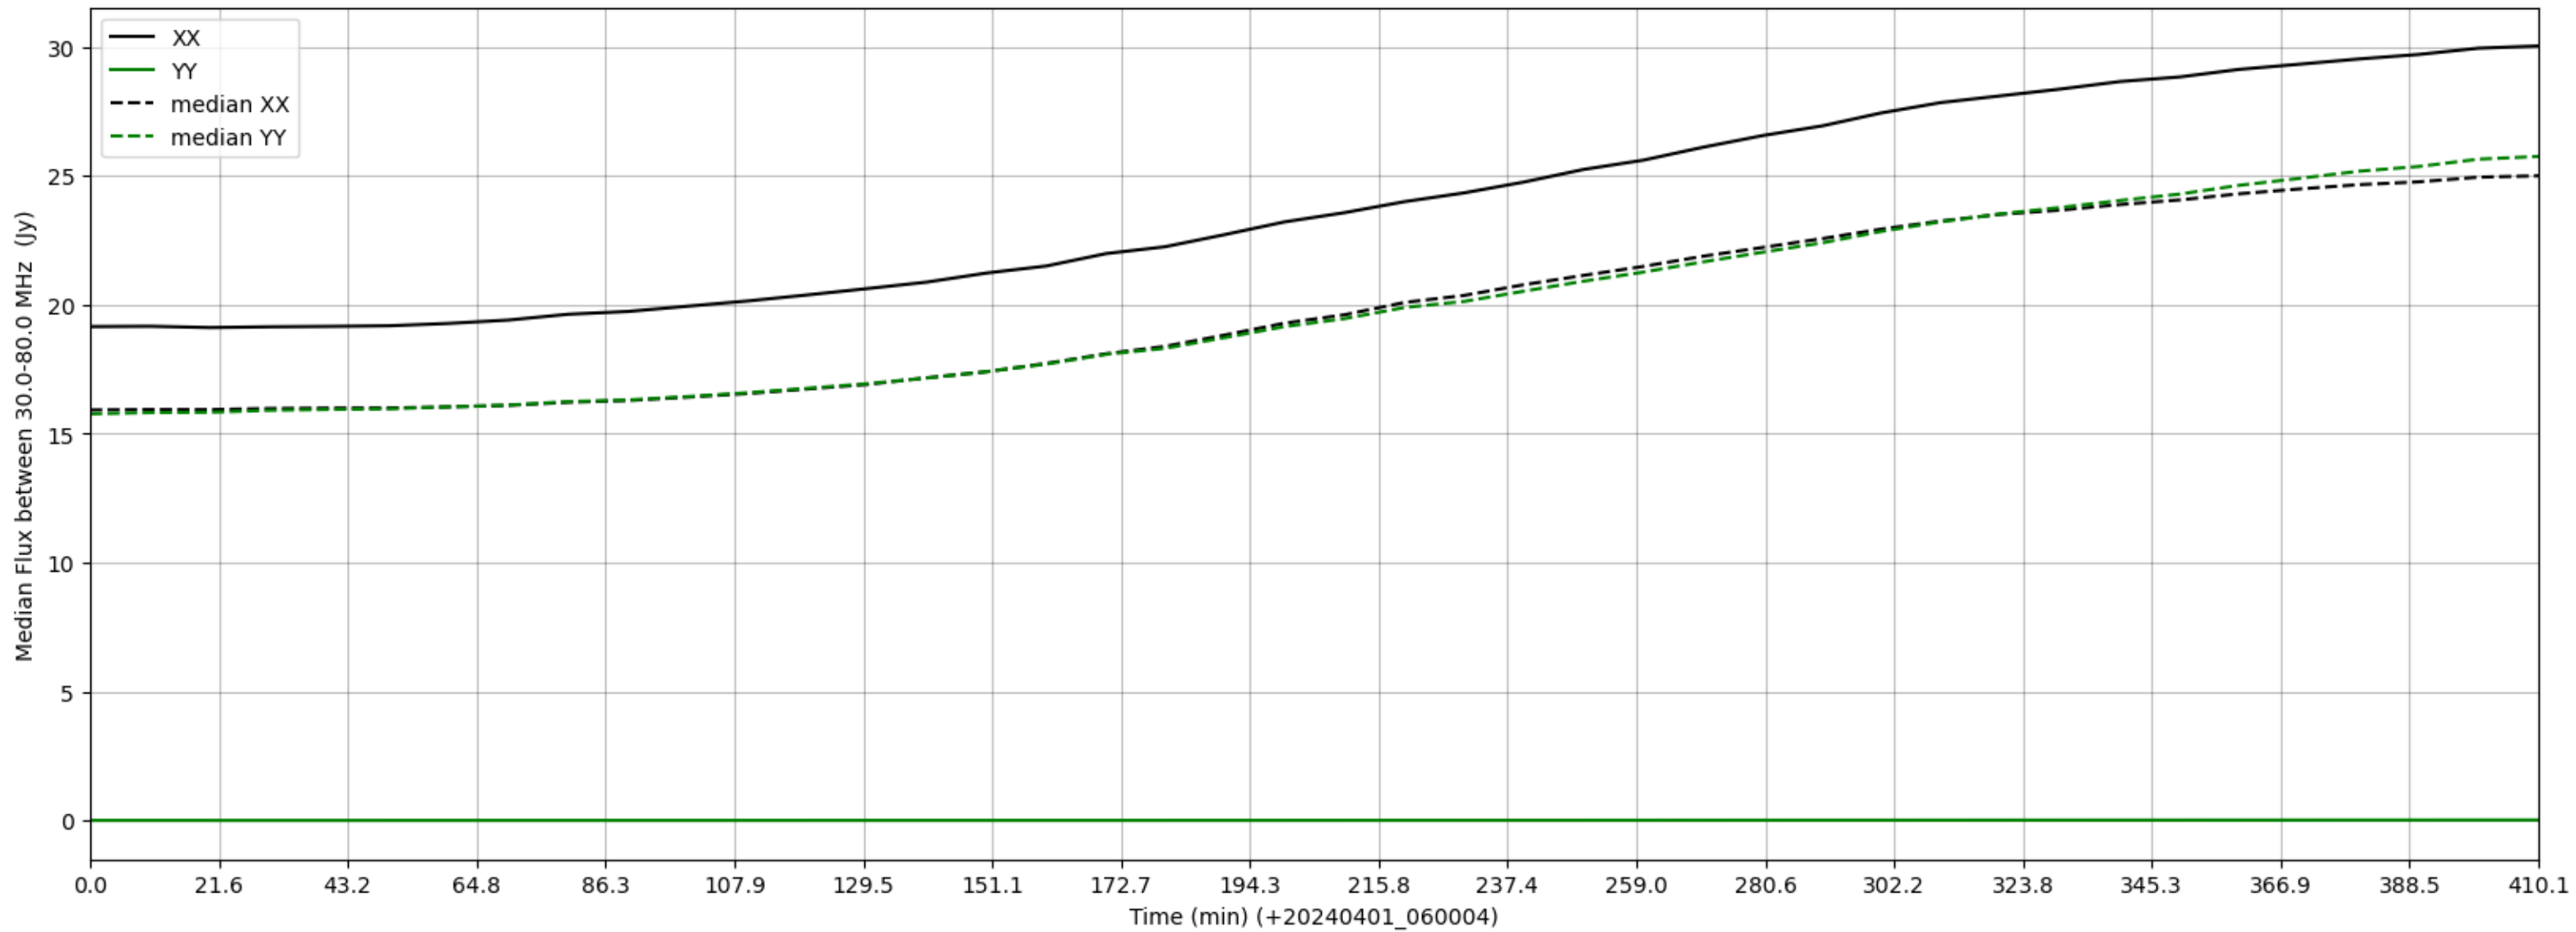

LWA308 - Correlator# 015 - XX FLAGS:Good - YY FLAGS:Good

LWA309 - Correlator# 014 - XX FLAGS:Good - YY FLAGS:LowFlux