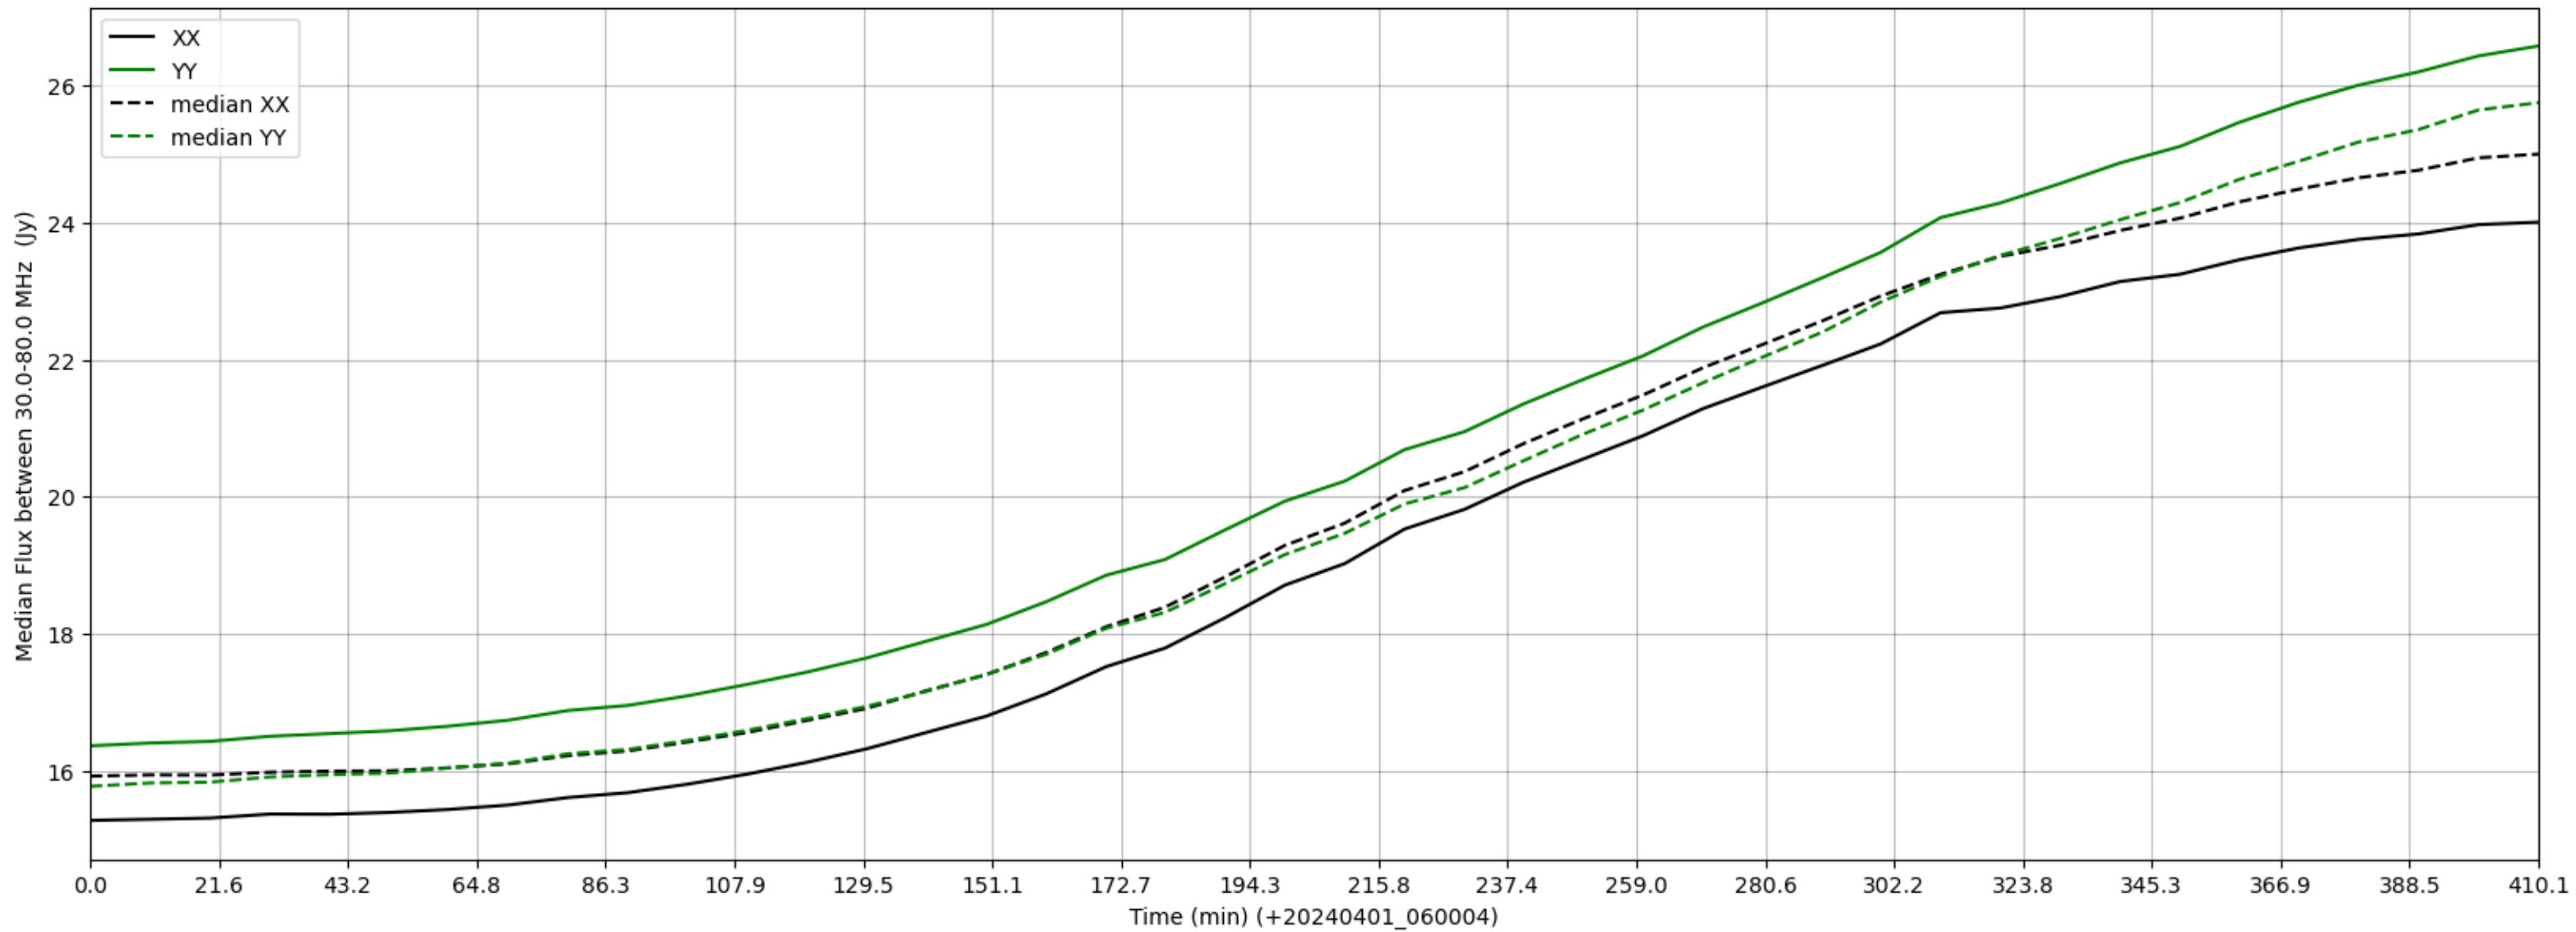

LWA247 - Correlator# 321 - XX FLAGS:Good - YY FLAGS:Good

LWA177 - Correlator# 320 - XX FLAGS:Good - YY FLAGS:Good