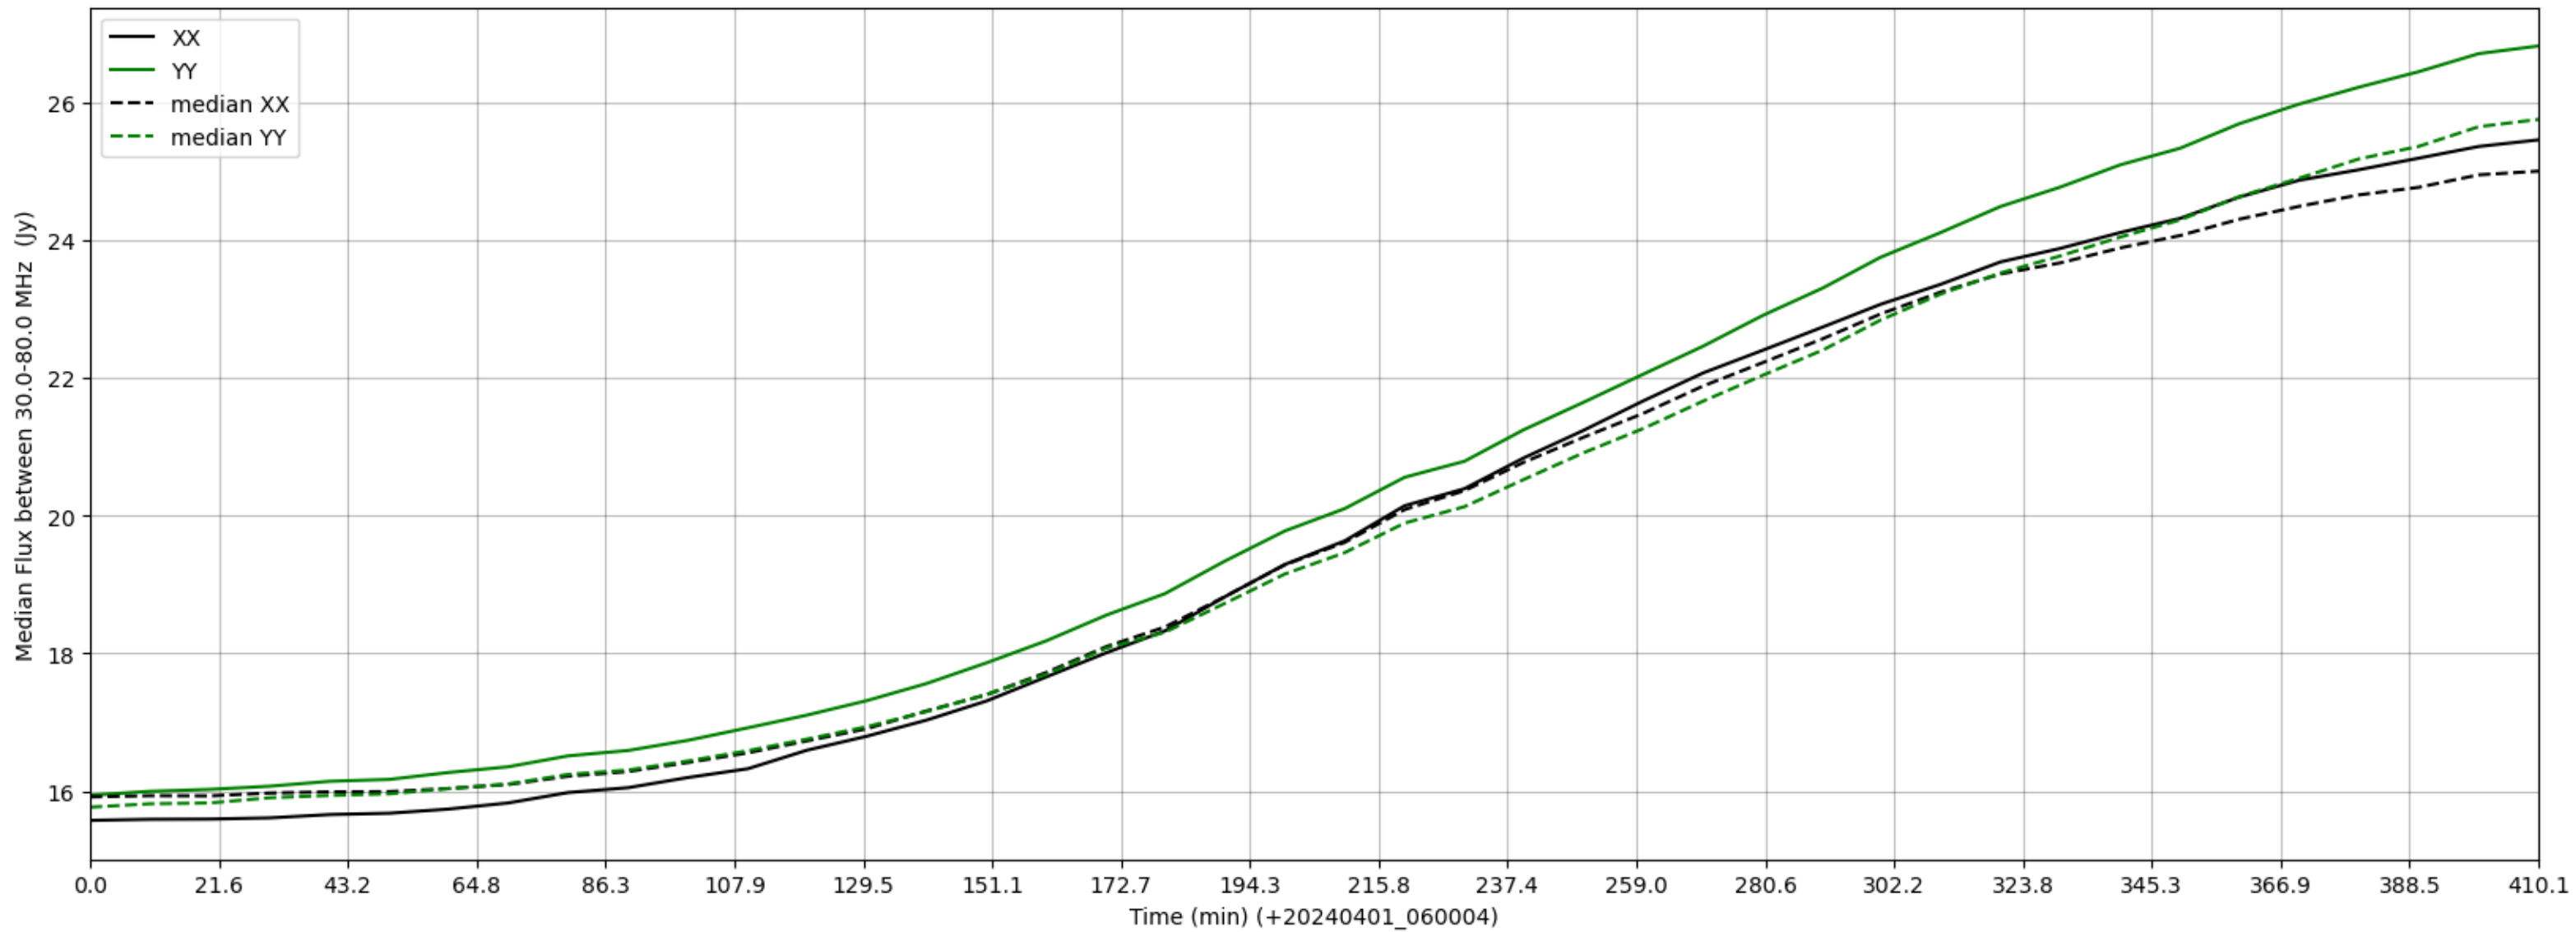

LWA086 - Correlator# 143 - XX FLAGS:Good - YY FLAGS:Good

LWA087 - Correlator# 142 - XX FLAGS:Good - YY FLAGS:Good