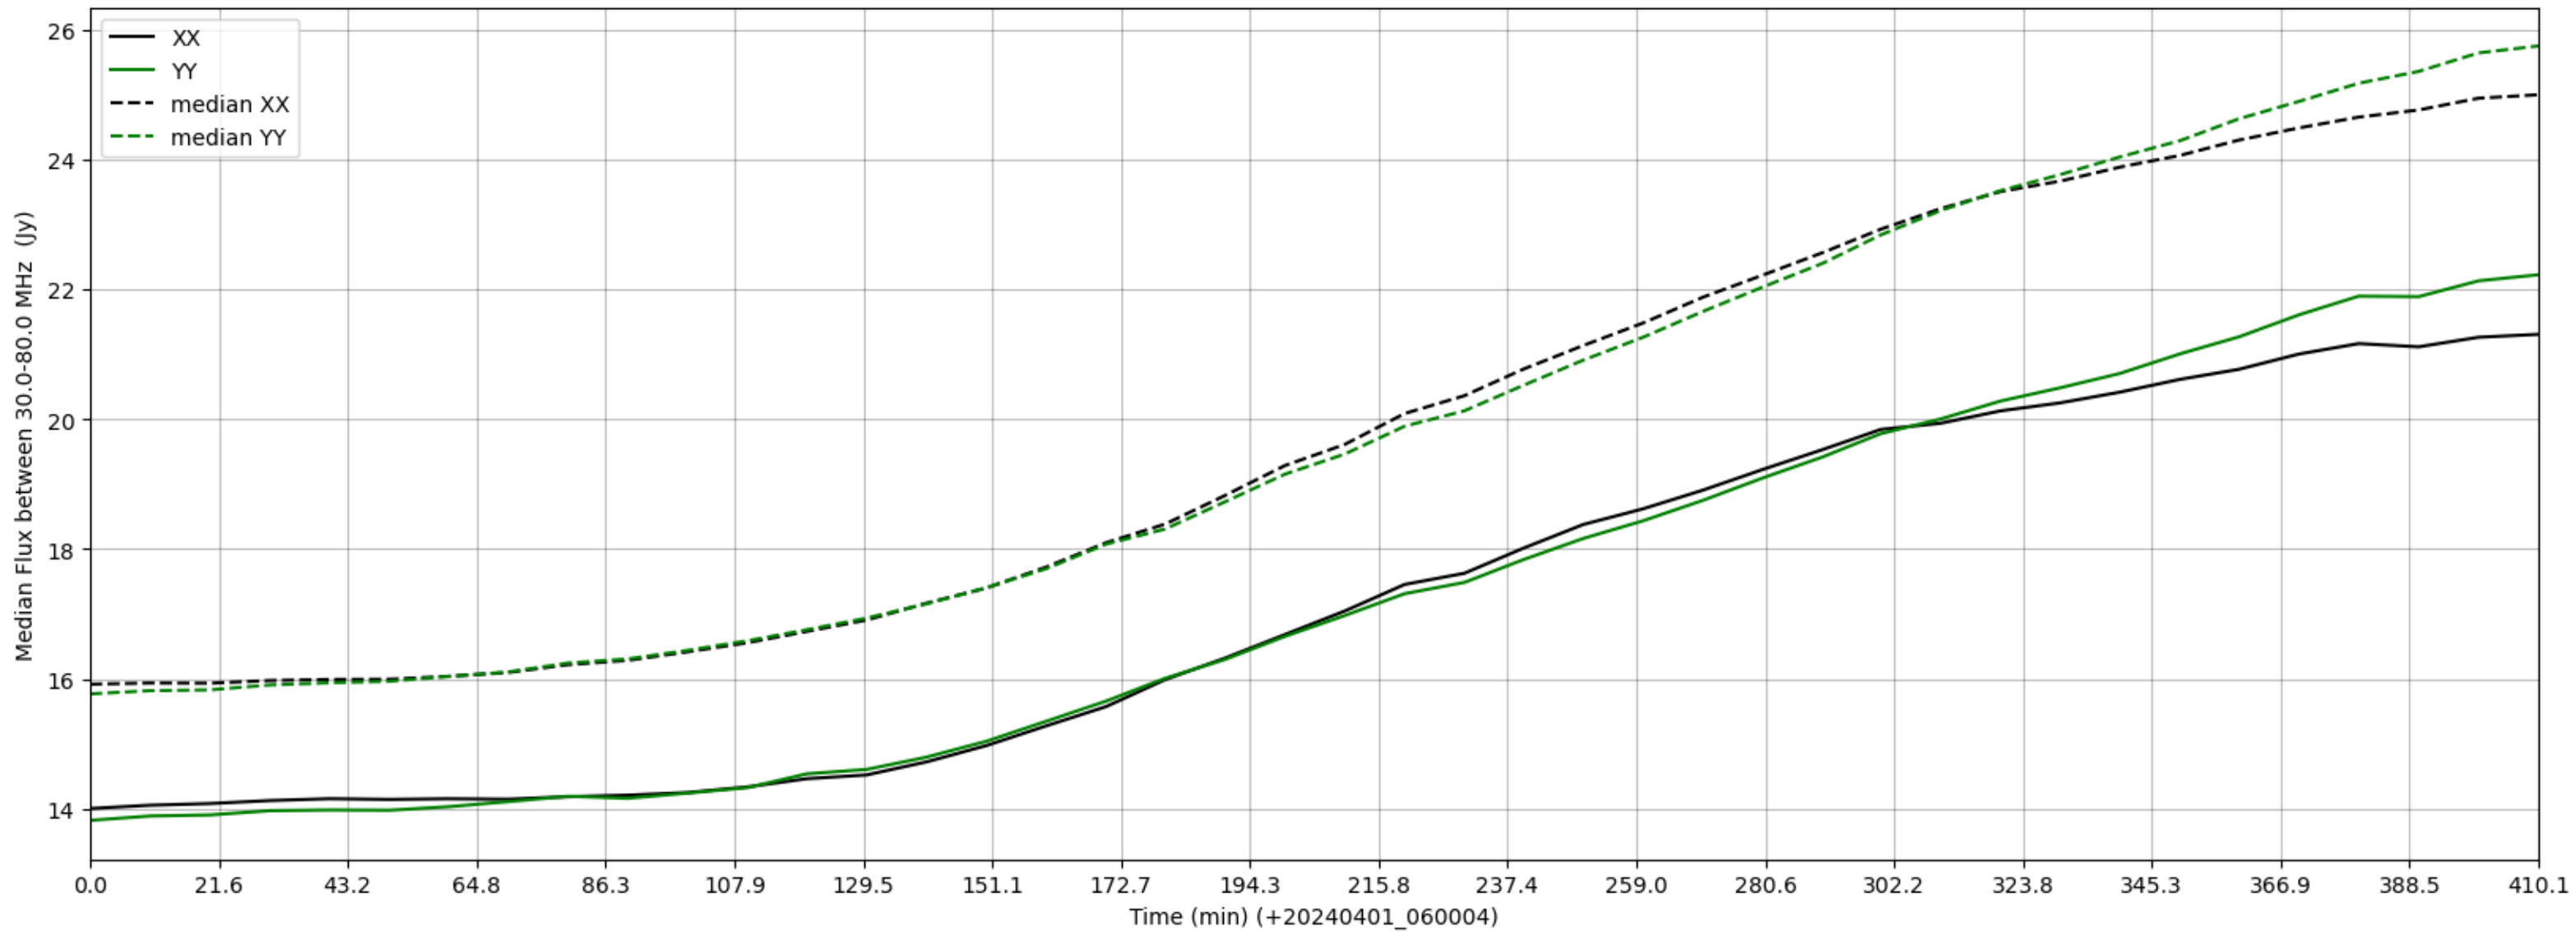

LWA354 - Correlator# 063 - XX FLAGS:Good - YY FLAGS:Good

LWA360 - Correlator# 062 - XX FLAGS:Good - YY FLAGS:Good