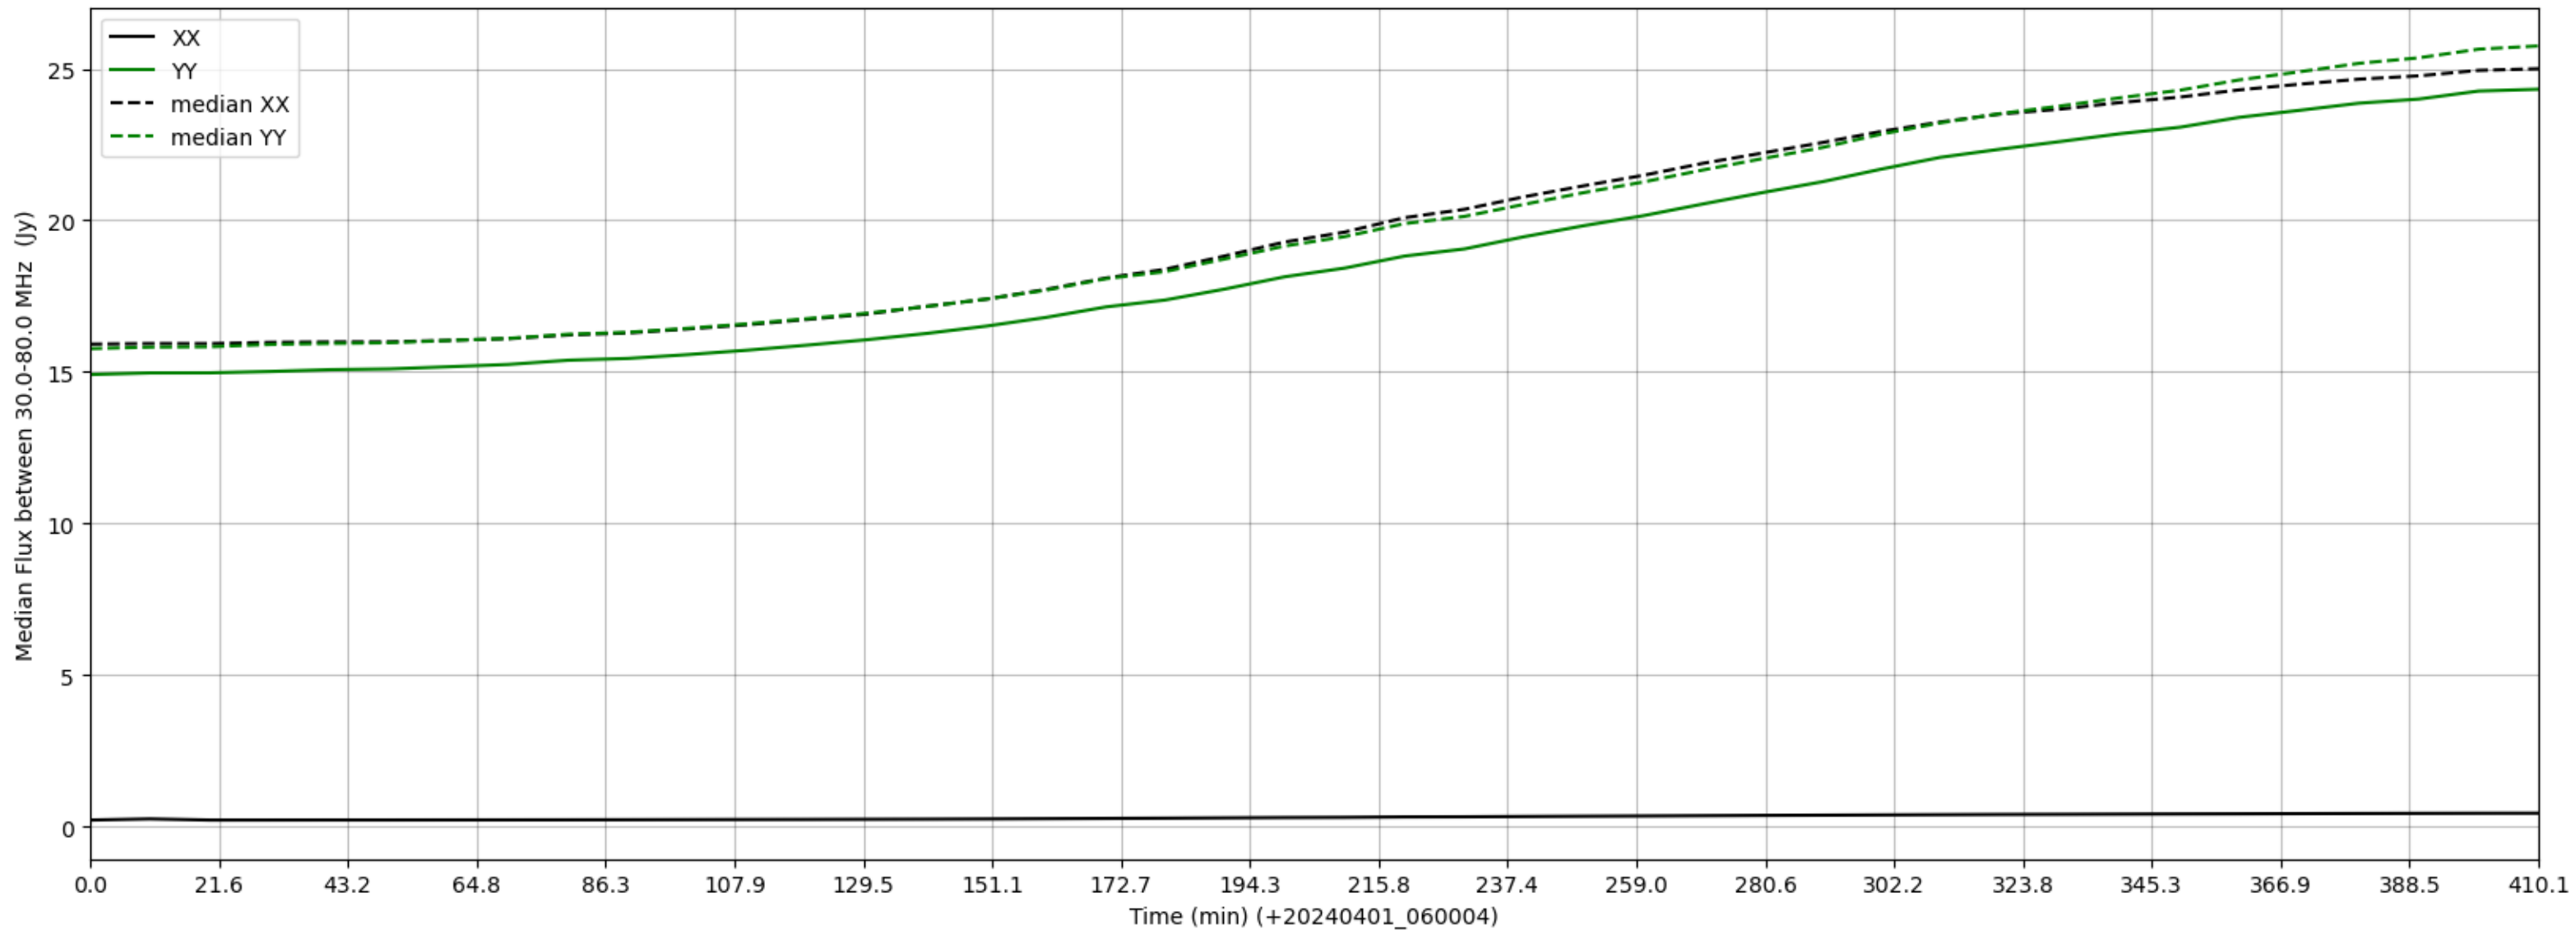

LWA192 - Correlator# 247 - XX FLAGS:Good - YY FLAGS:Good

LWA191 - Correlator# 246 - XX FLAGS:LowFlux - YY FLAGS:Good