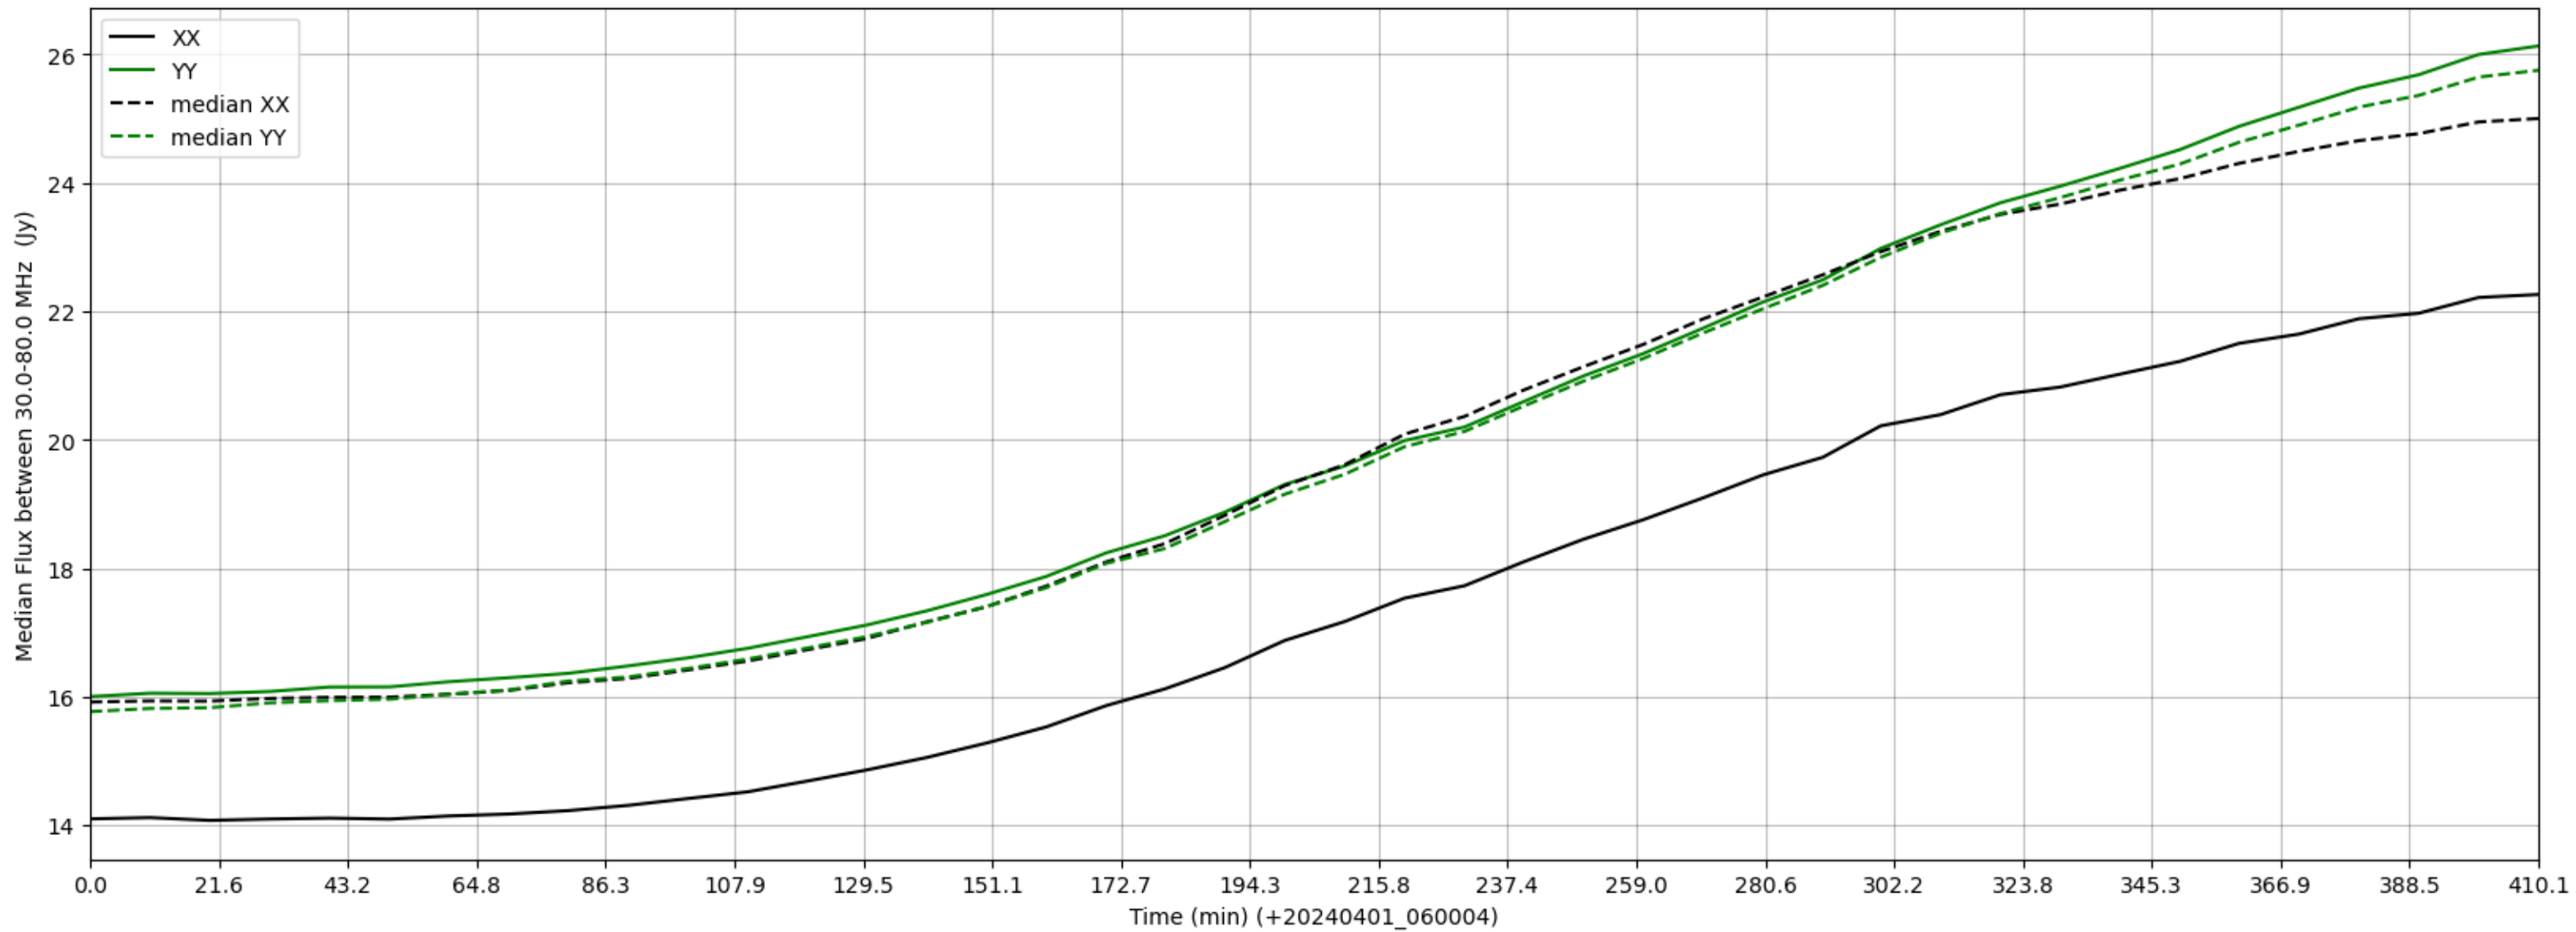

LWA071 - Correlator# 084 - XX FLAGS:Good - YY FLAGS:Good

LWA047 - Correlator# 085 - XX FLAGS:Good - YY FLAGS:Good

LWA074 - Correlator# 086 - XX FLAGS:Good - YY FLAGS:Good

LWA073 - Correlator# 087 - XX FLAGS:Good - YY FLAGS:Good