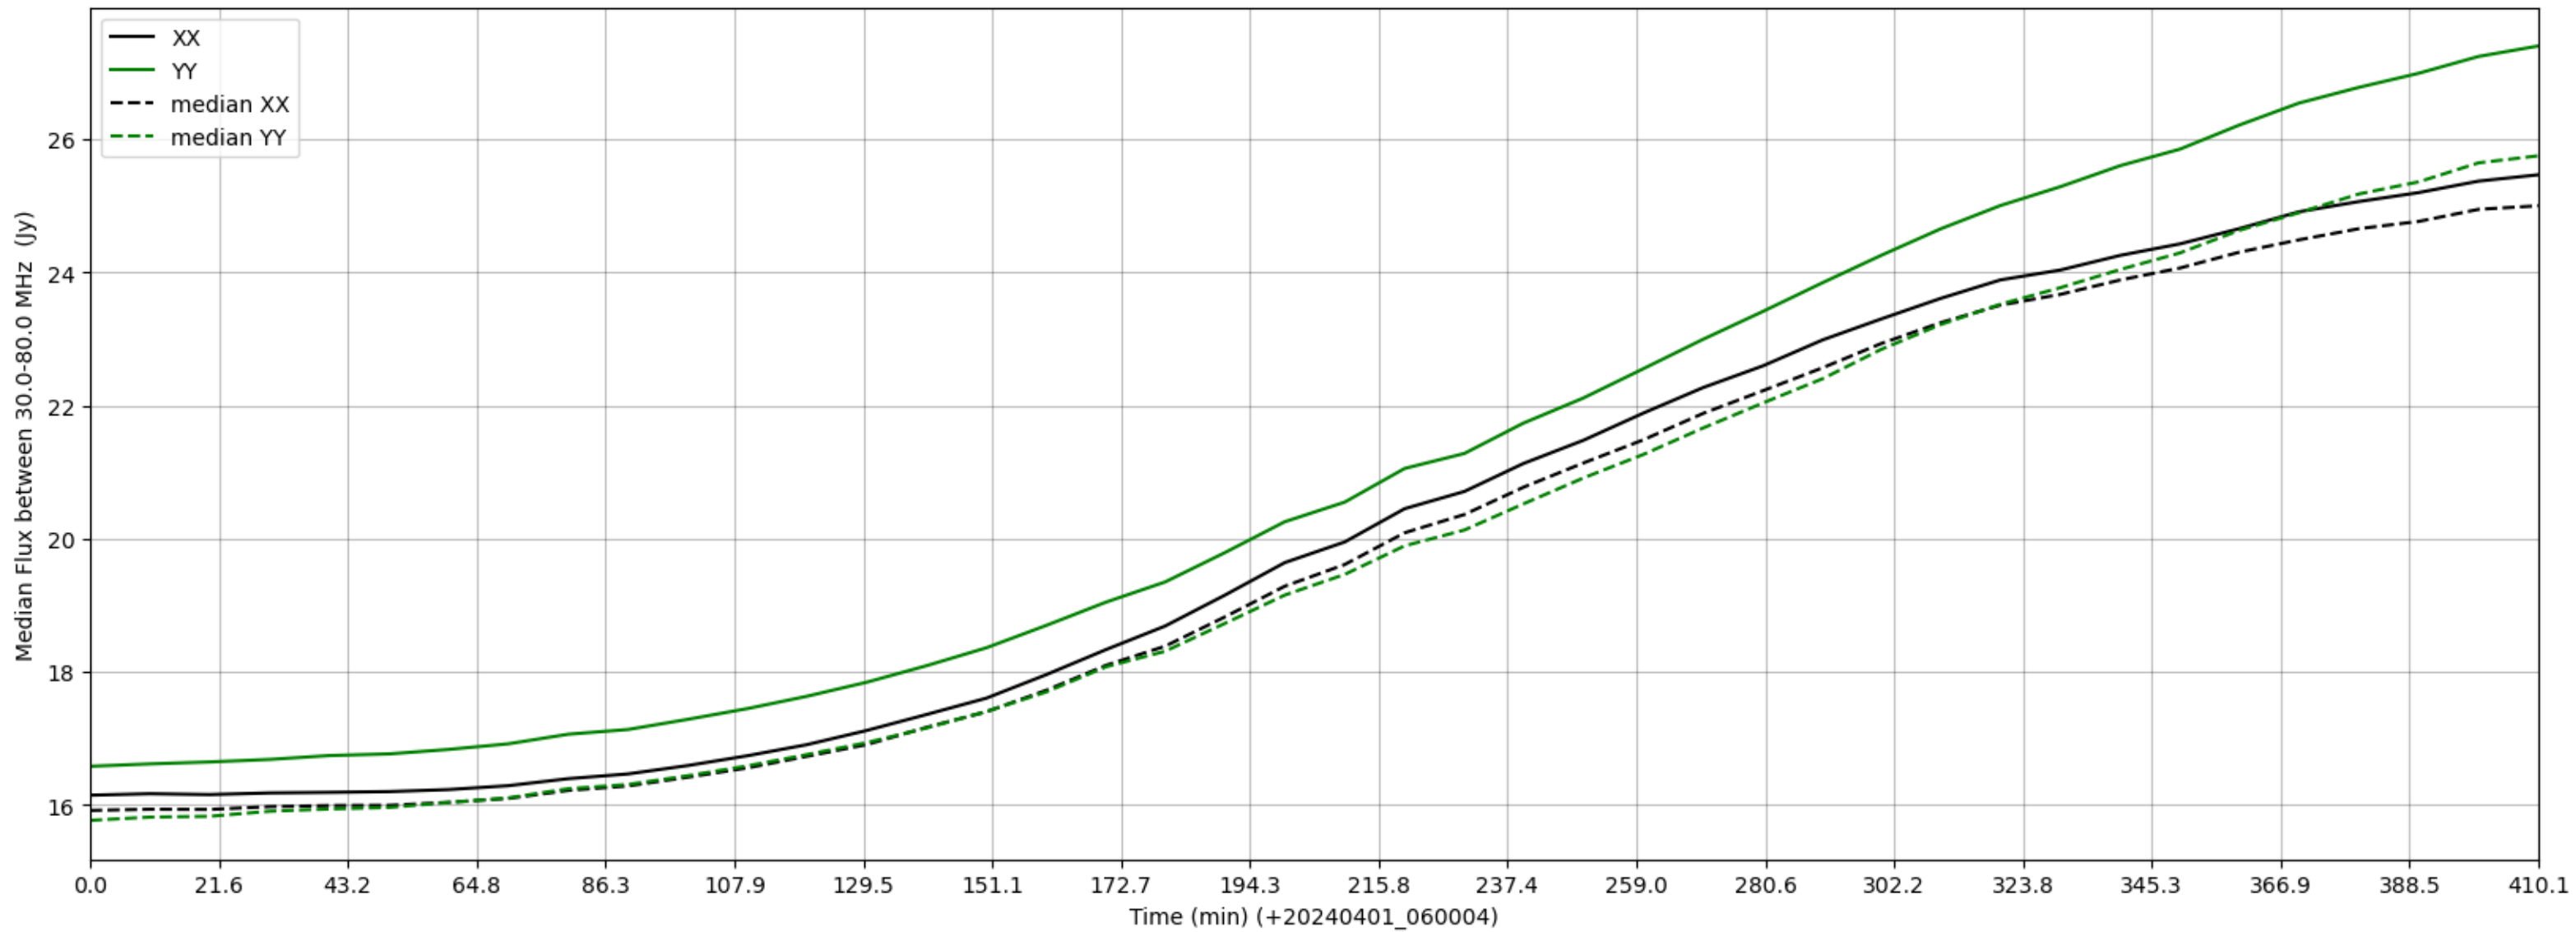

LWA031 - Correlator# 131 - XX FLAGS:Good - YY FLAGS:Good

LWA032 - Correlator# 130 - XX FLAGS:Good - YY FLAGS:Good