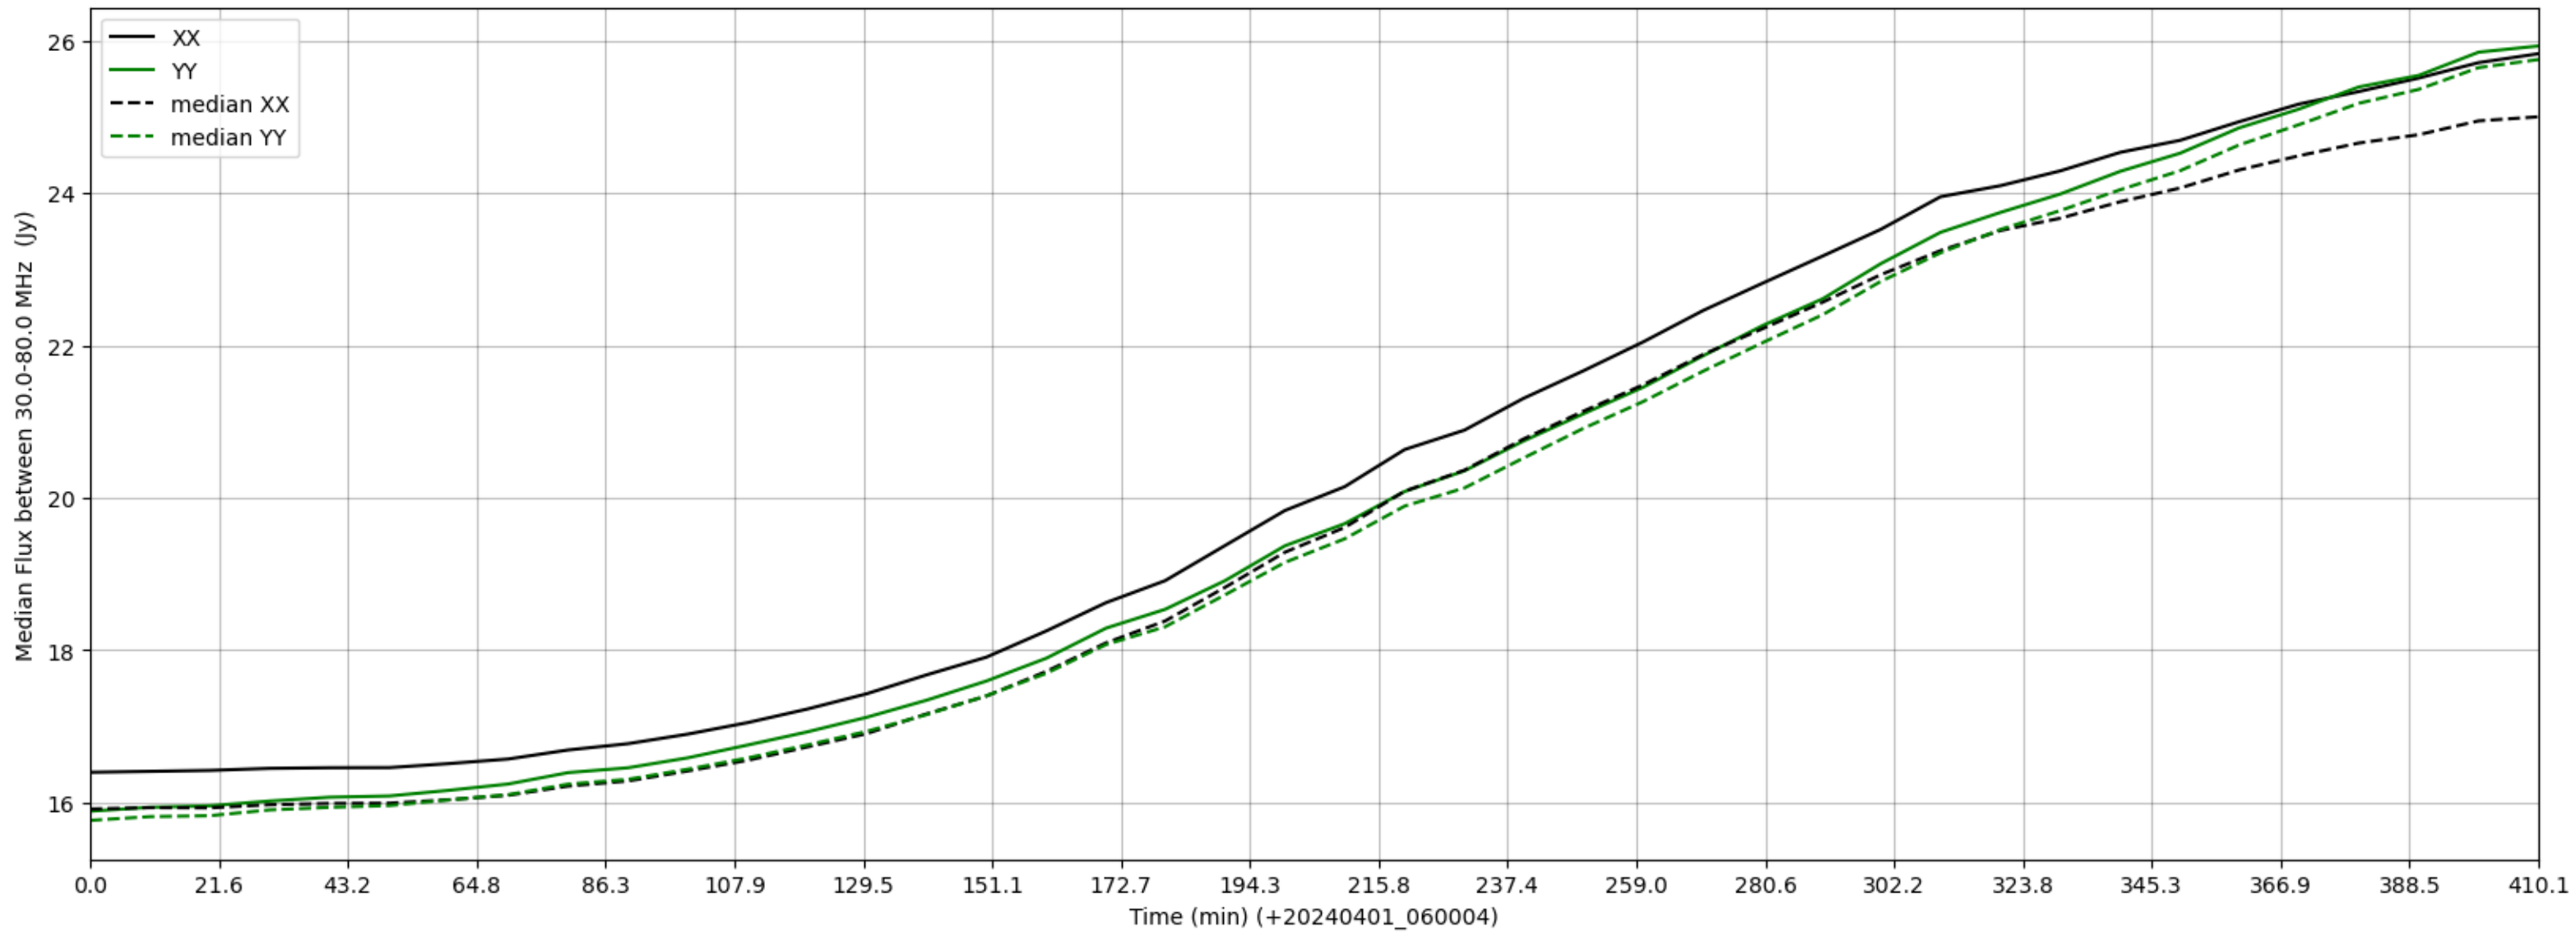

LWA187 - Correlator# 242 - XX FLAGS:LowFlux - YY FLAGS:Good

LWA184 - Correlator# 241 - XX FLAGS:Good - YY FLAGS:Good