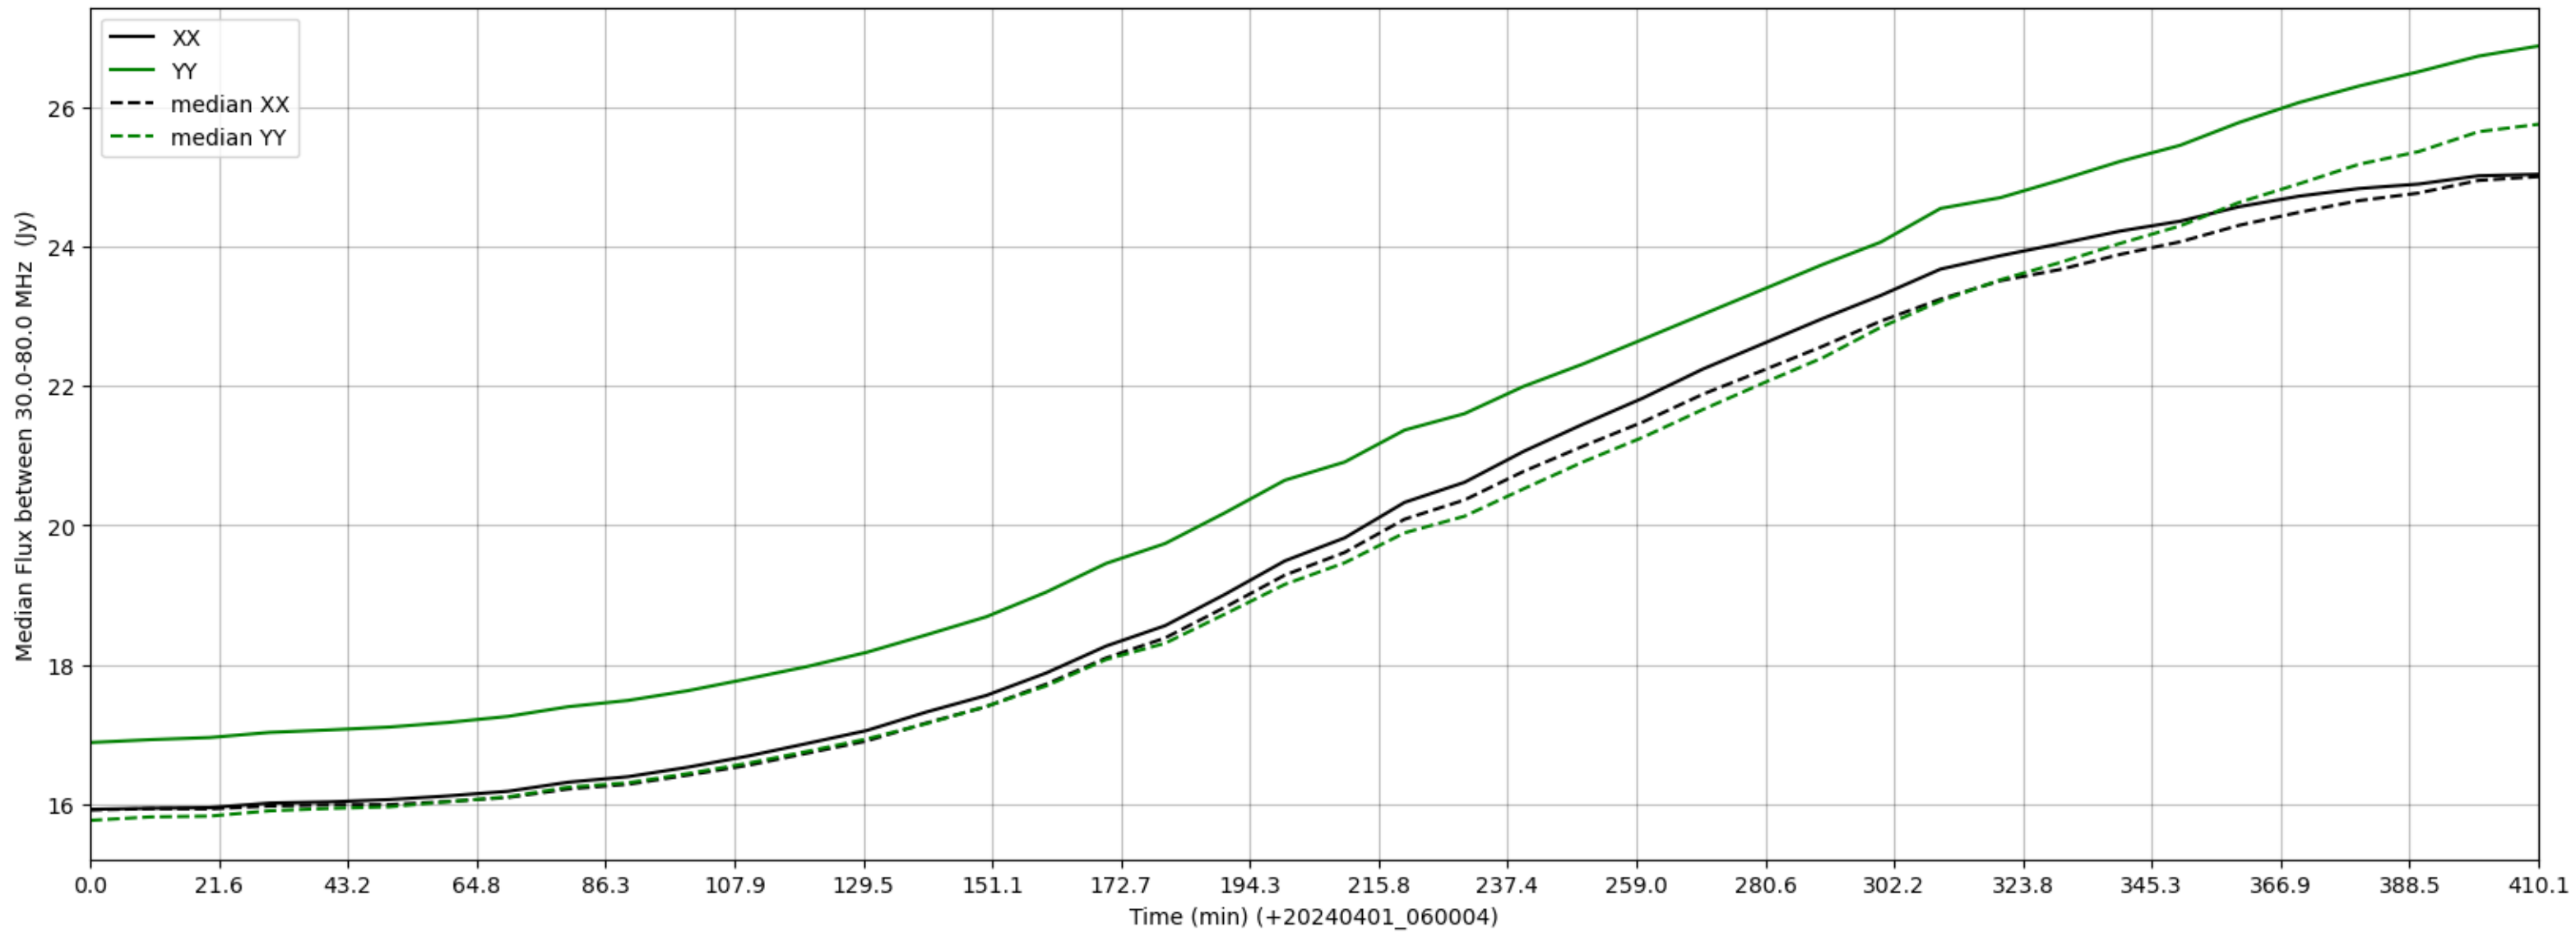

LWA121 - Correlator# 153 - XX FLAGS:Good - YY FLAGS:Good

LWA122 - Correlator# 152 - XX FLAGS:Good - YY FLAGS:Good