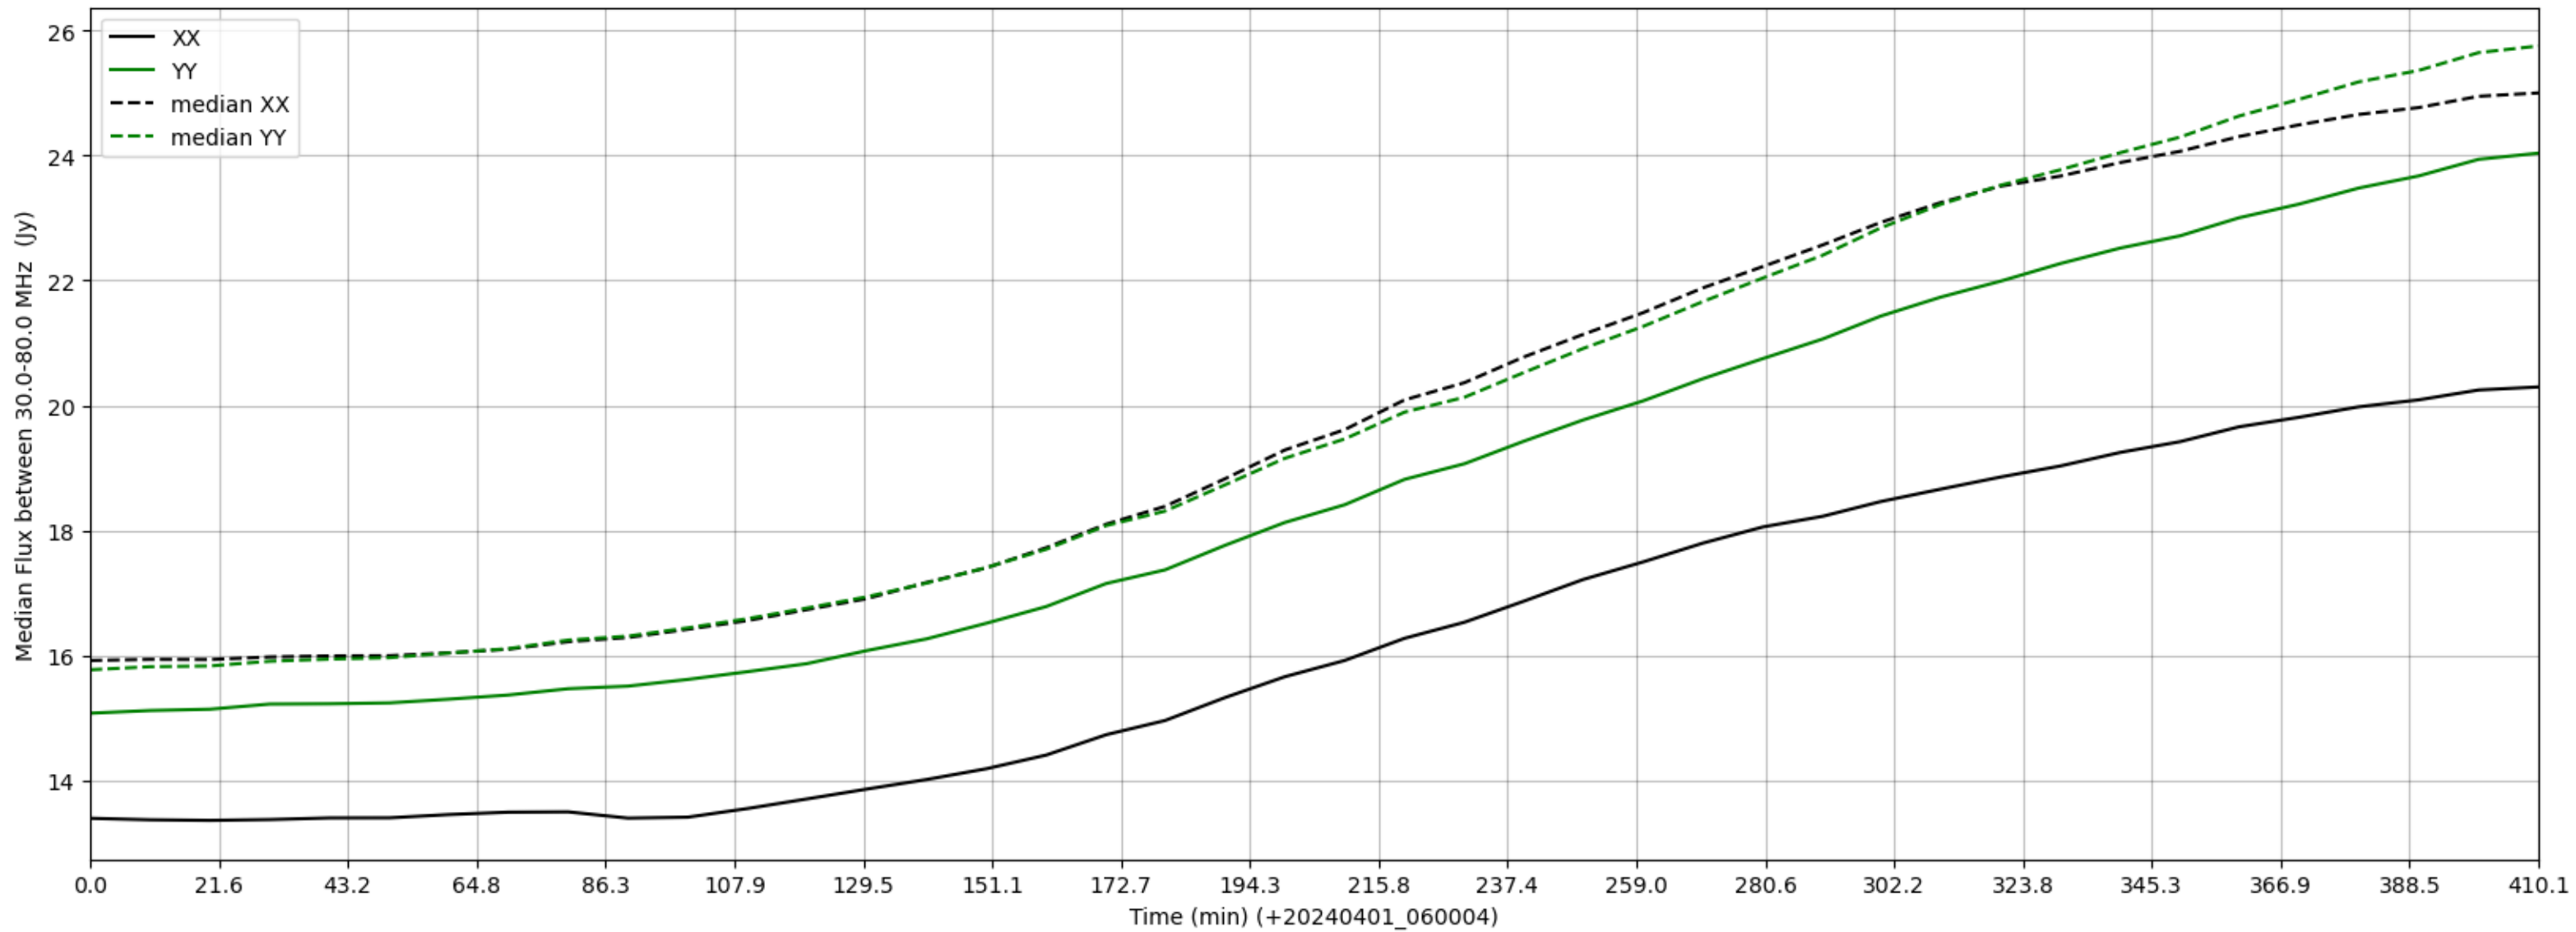

LWA303 - Correlator# 051 - XX FLAGS:Good - YY FLAGS:BadSpecShape

LWA305 - Correlator# 050 - XX FLAGS:Good - YY FLAGS:Good