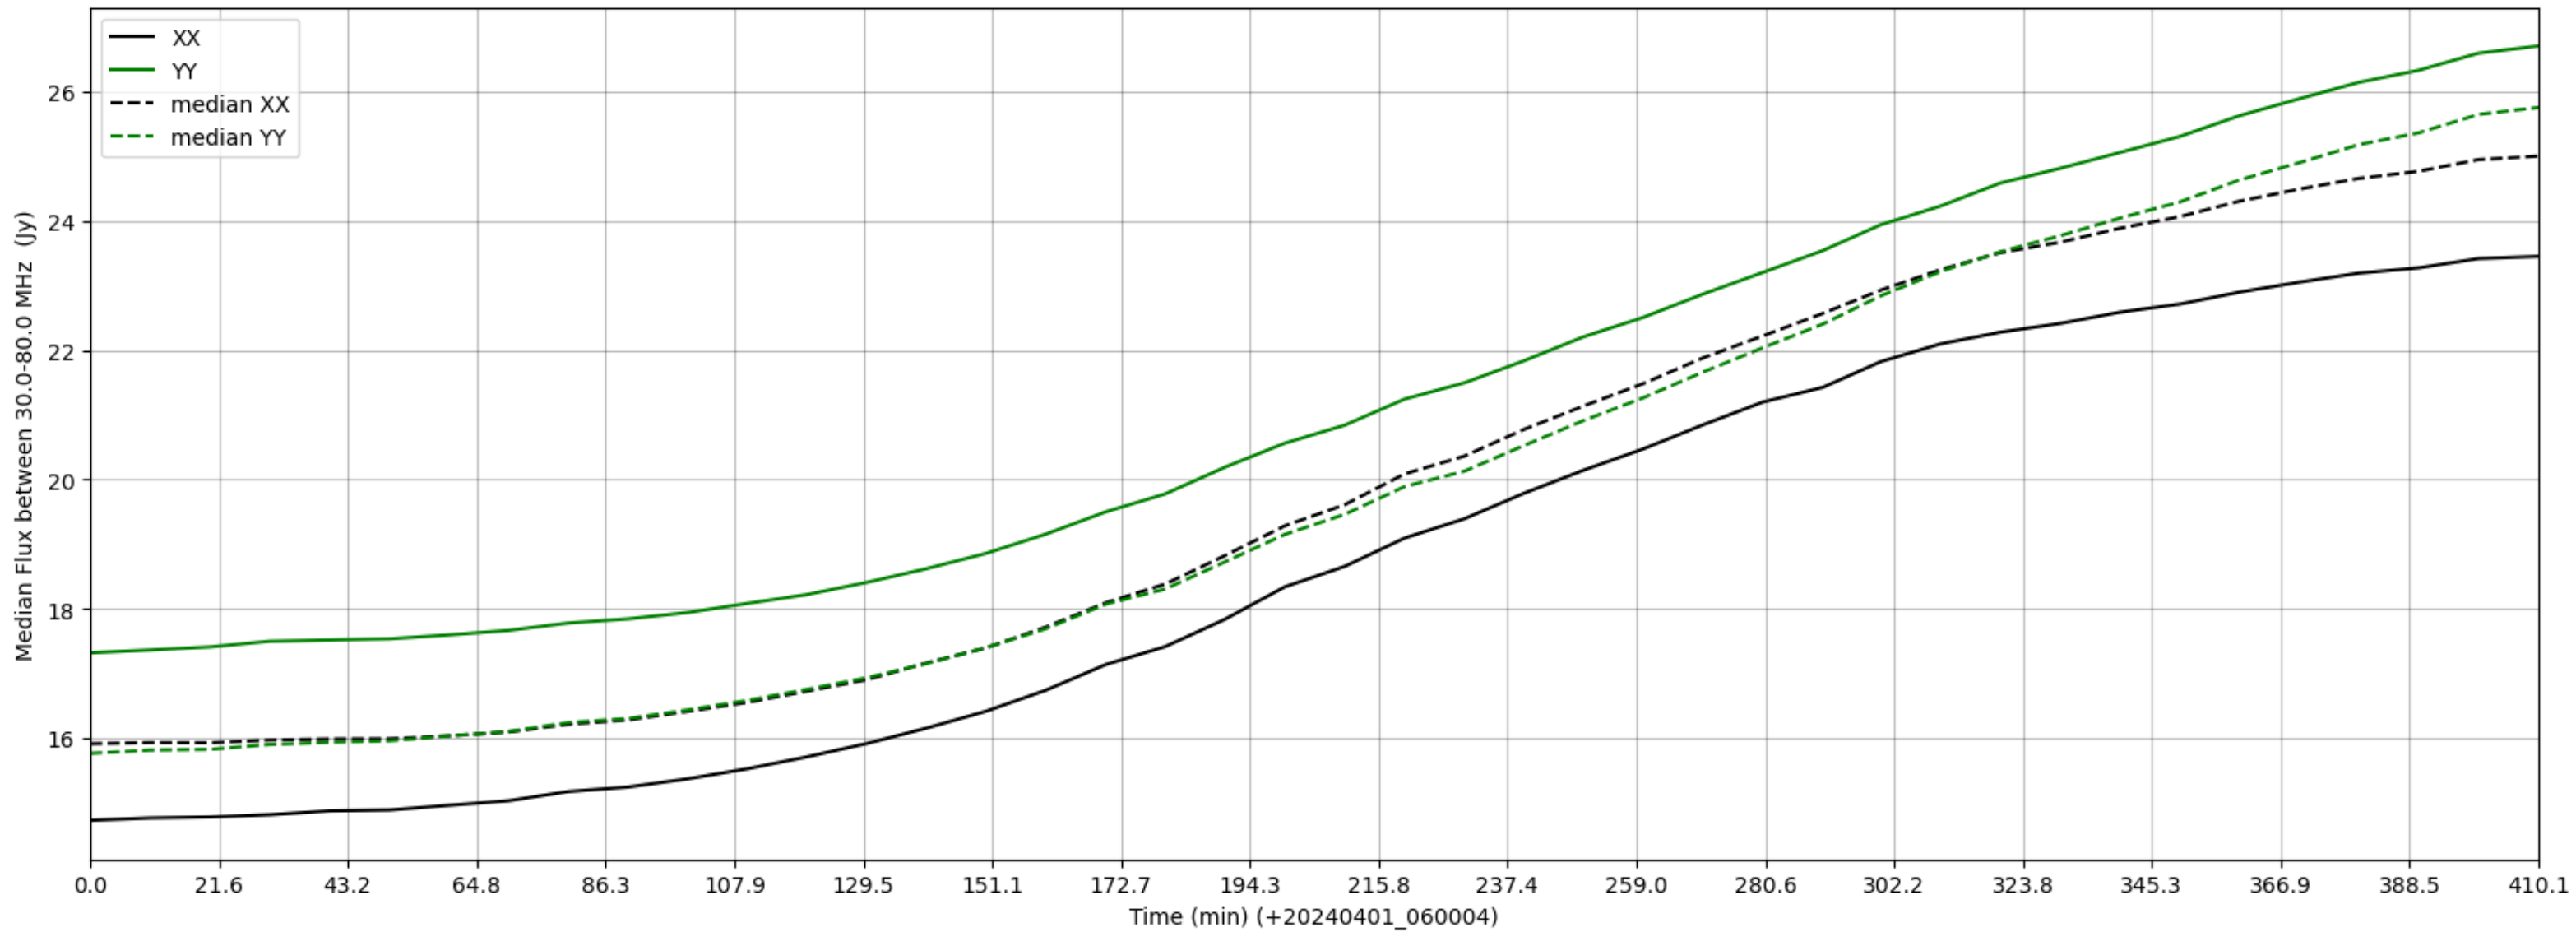

LWA175 - Correlator# 293 - XX FLAGS:Good - YY FLAGS:Good

LWA169 - Correlator# 292 - XX FLAGS:Good - YY FLAGS:Good