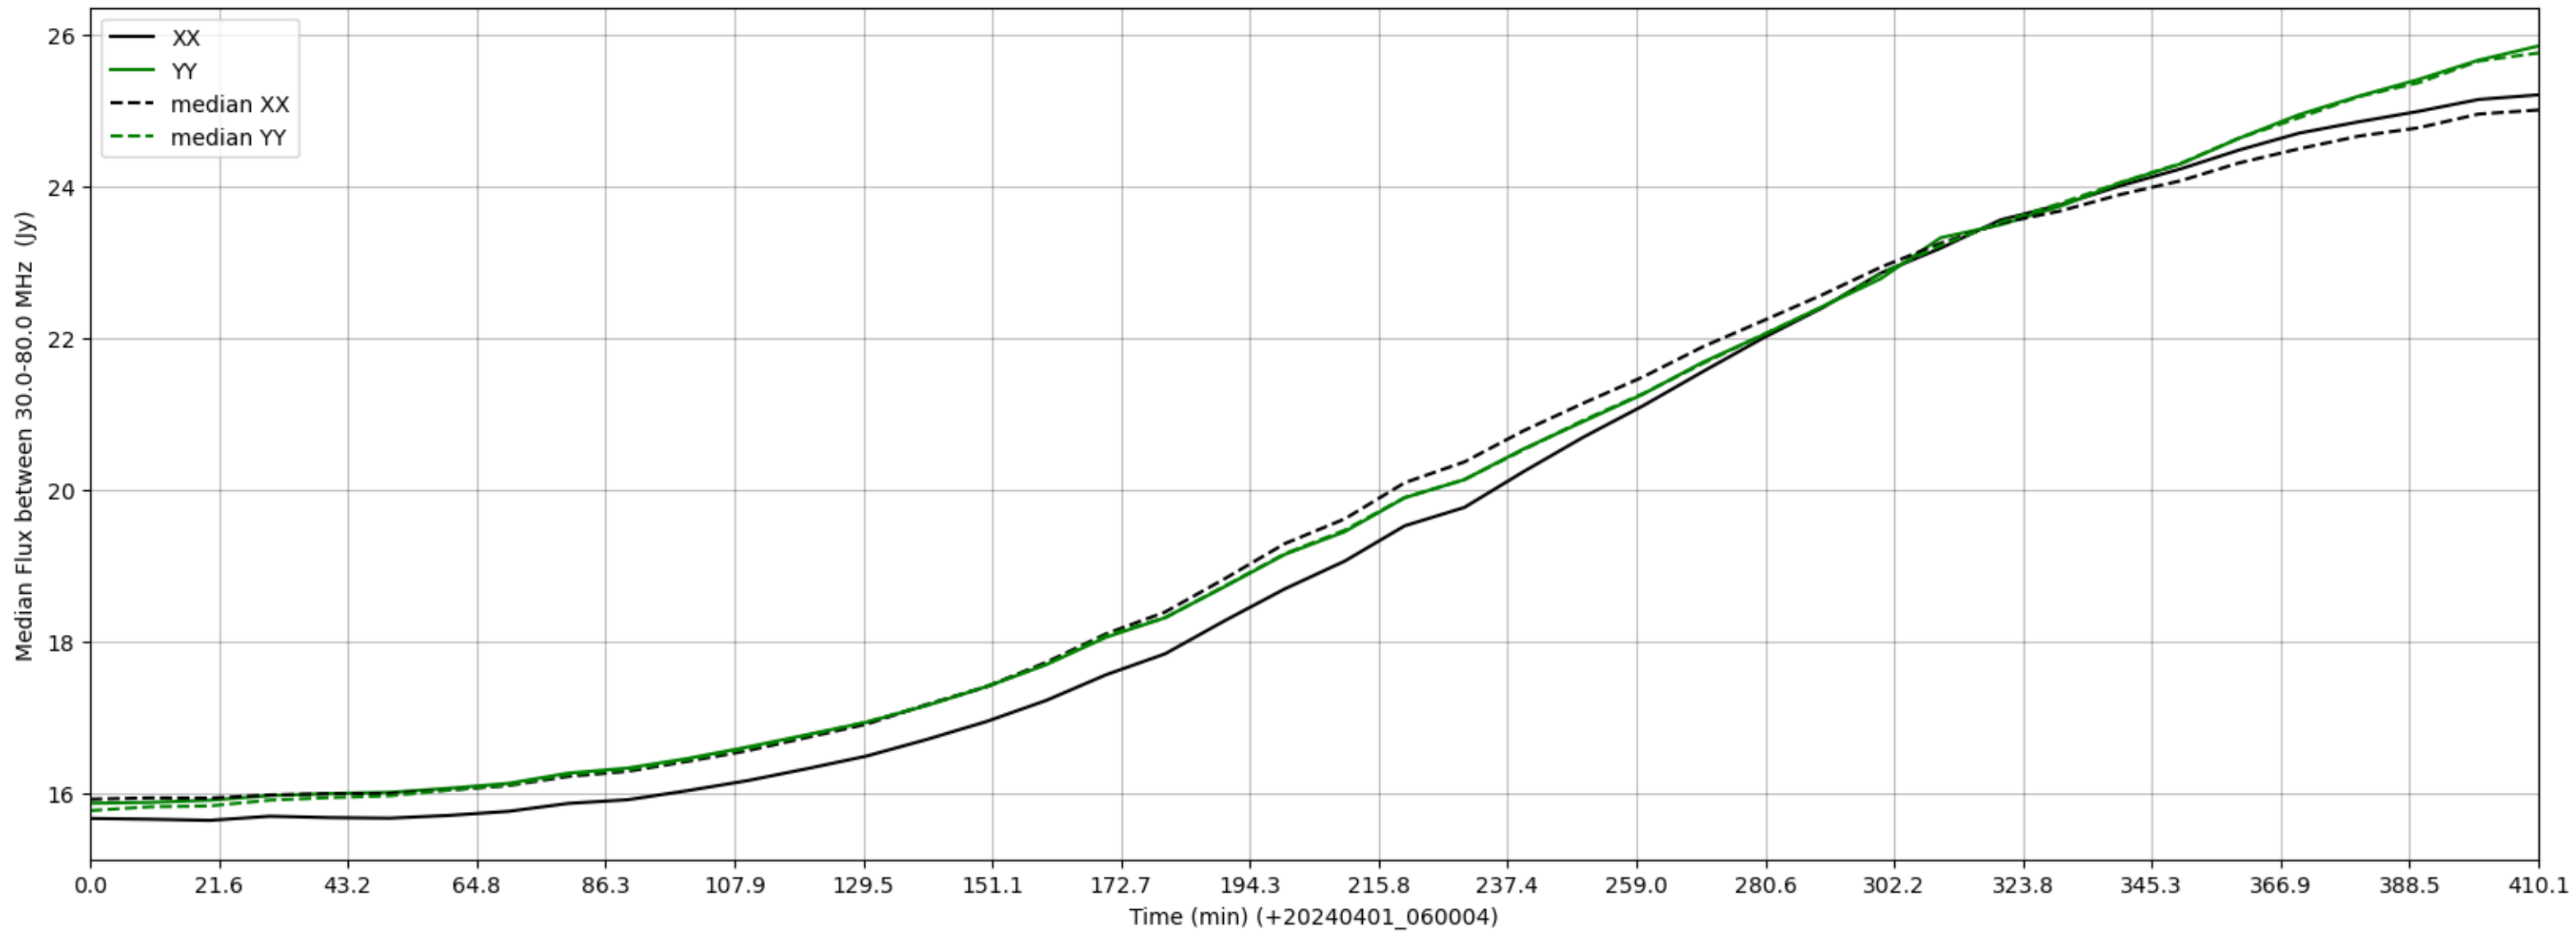

LWA015 - Correlator# 098 - XX FLAGS:Good - YY FLAGS:Good

LWA016 - Correlator# 097 - XX FLAGS:Good - YY FLAGS:Good