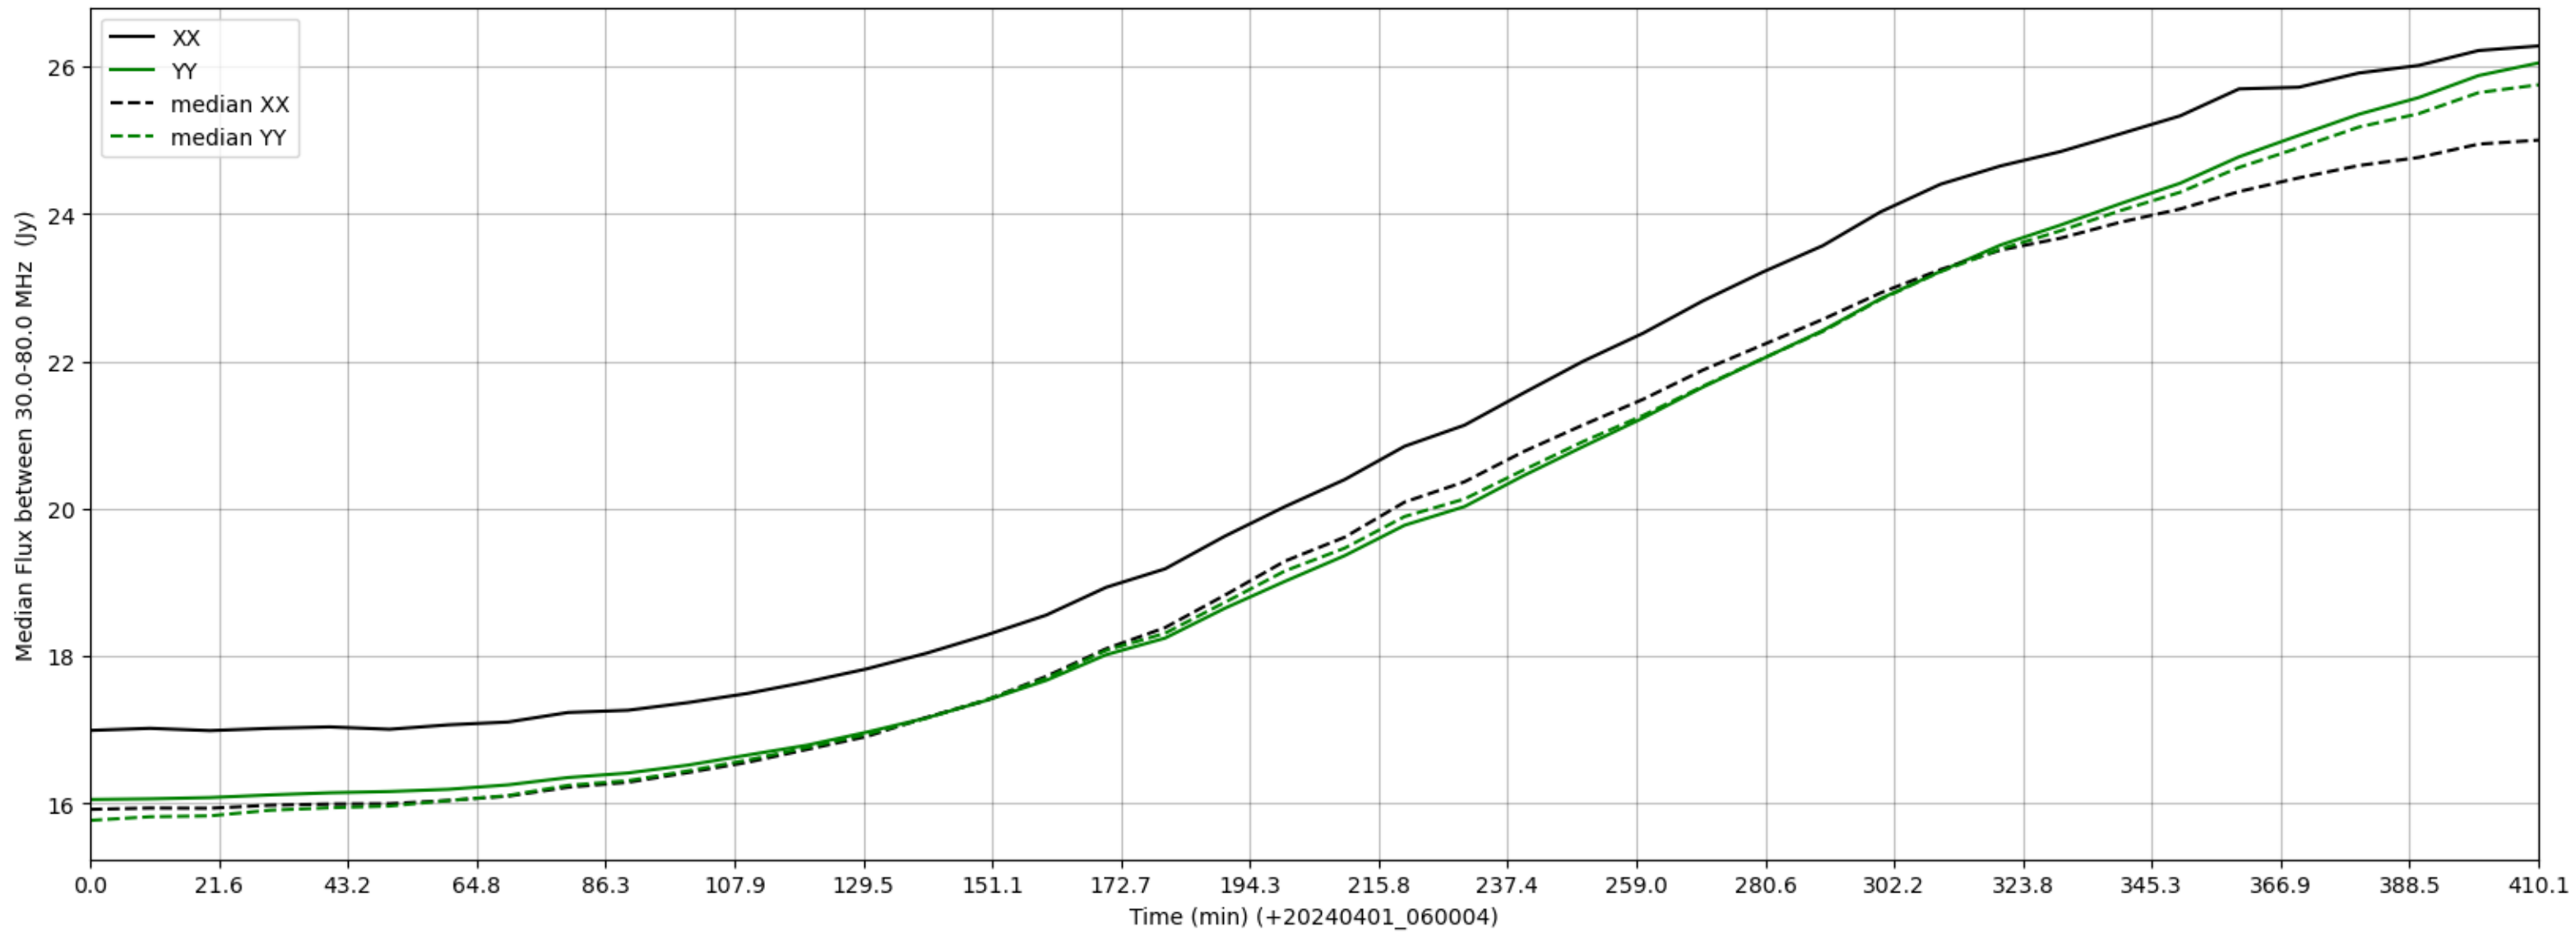

LWA001 - Correlator# 065 - XX FLAGS:Good - YY FLAGS:Good

LWA002 - Correlator# 064 - XX FLAGS:Good - YY FLAGS:Good