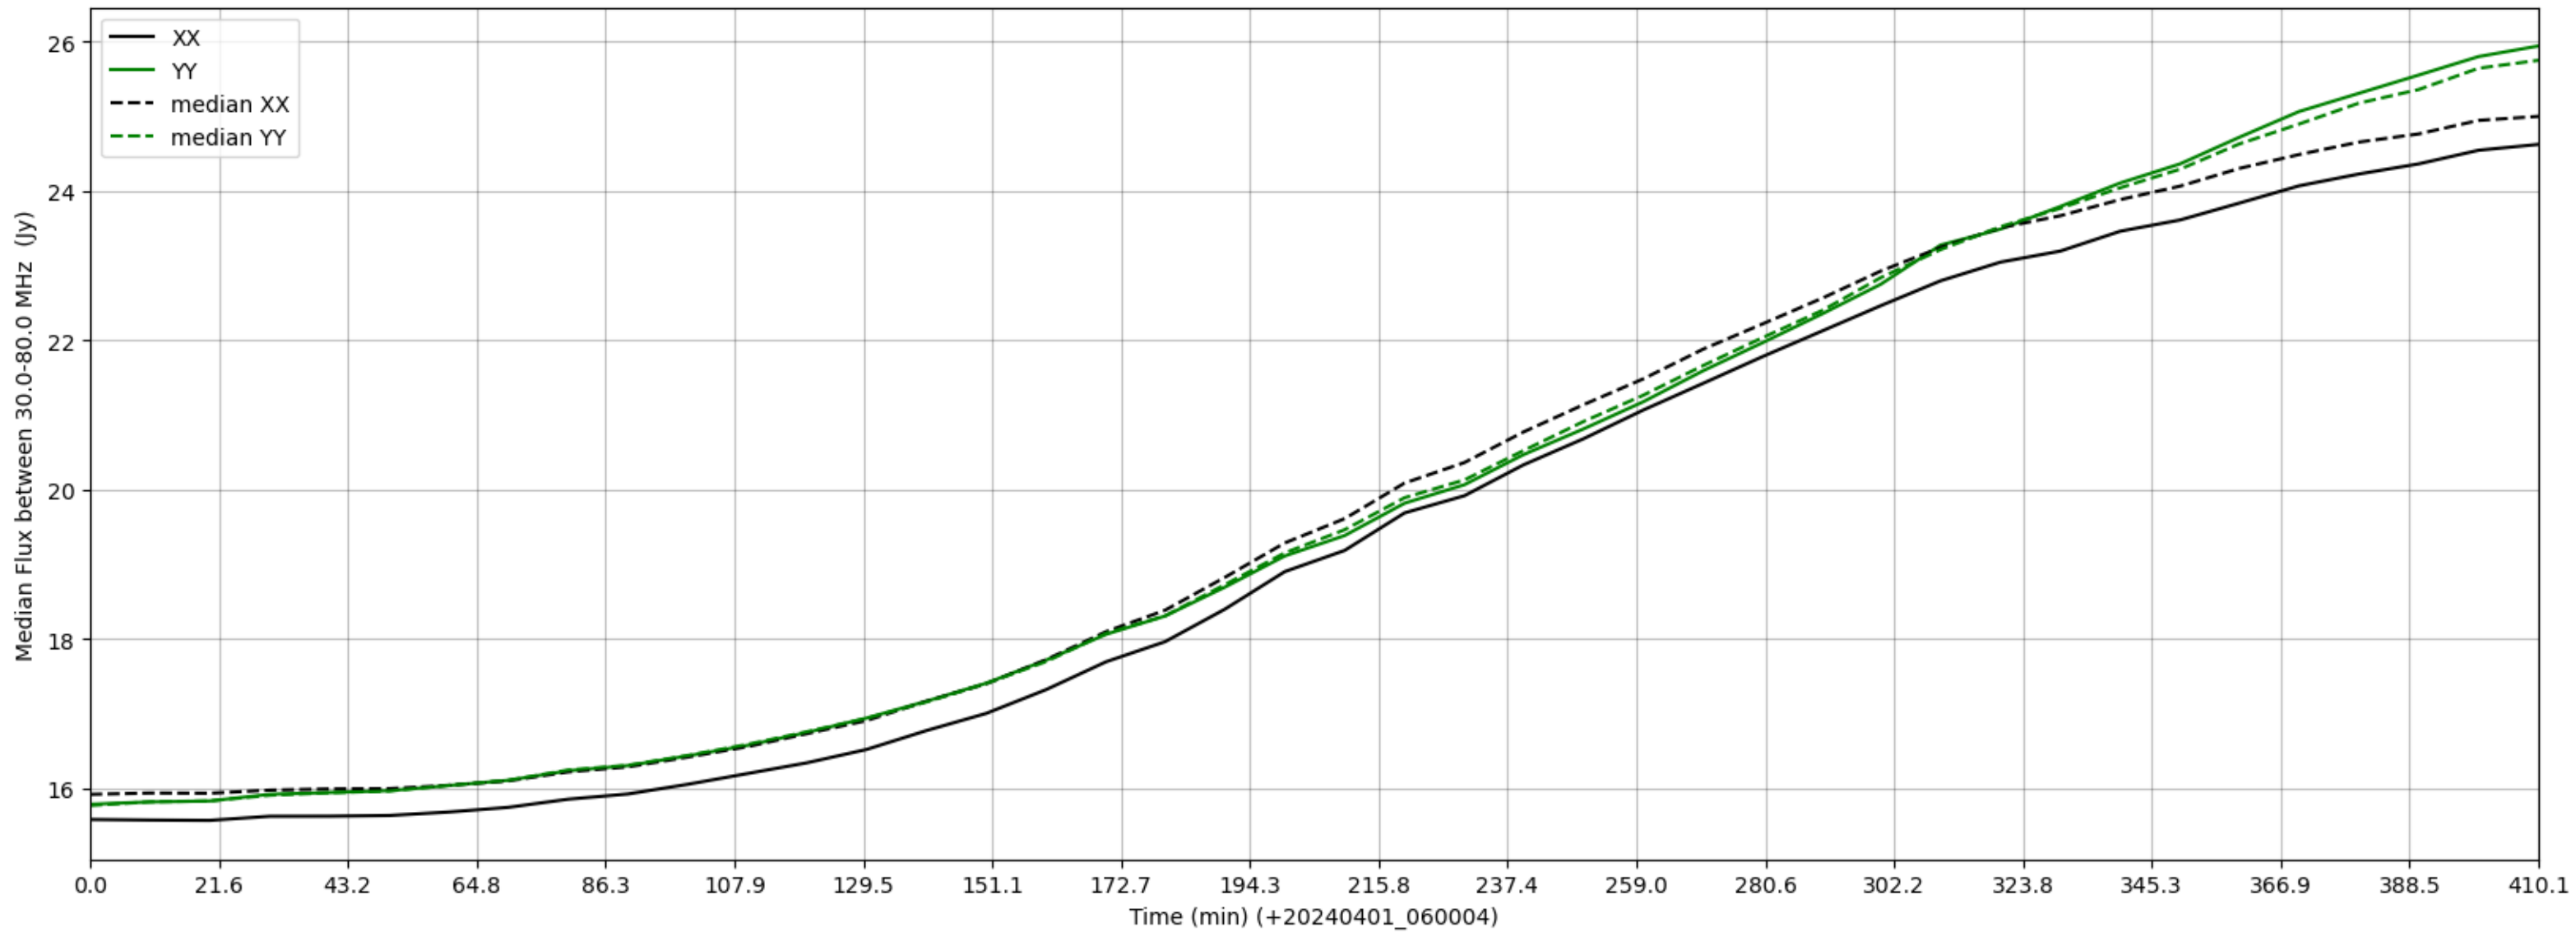

LWA191 - Correlator# 246 - XX FLAGS:LowFlux - YY FLAGS:Good

LWA189 - Correlator# 245 - XX FLAGS:Good - YY FLAGS:Good