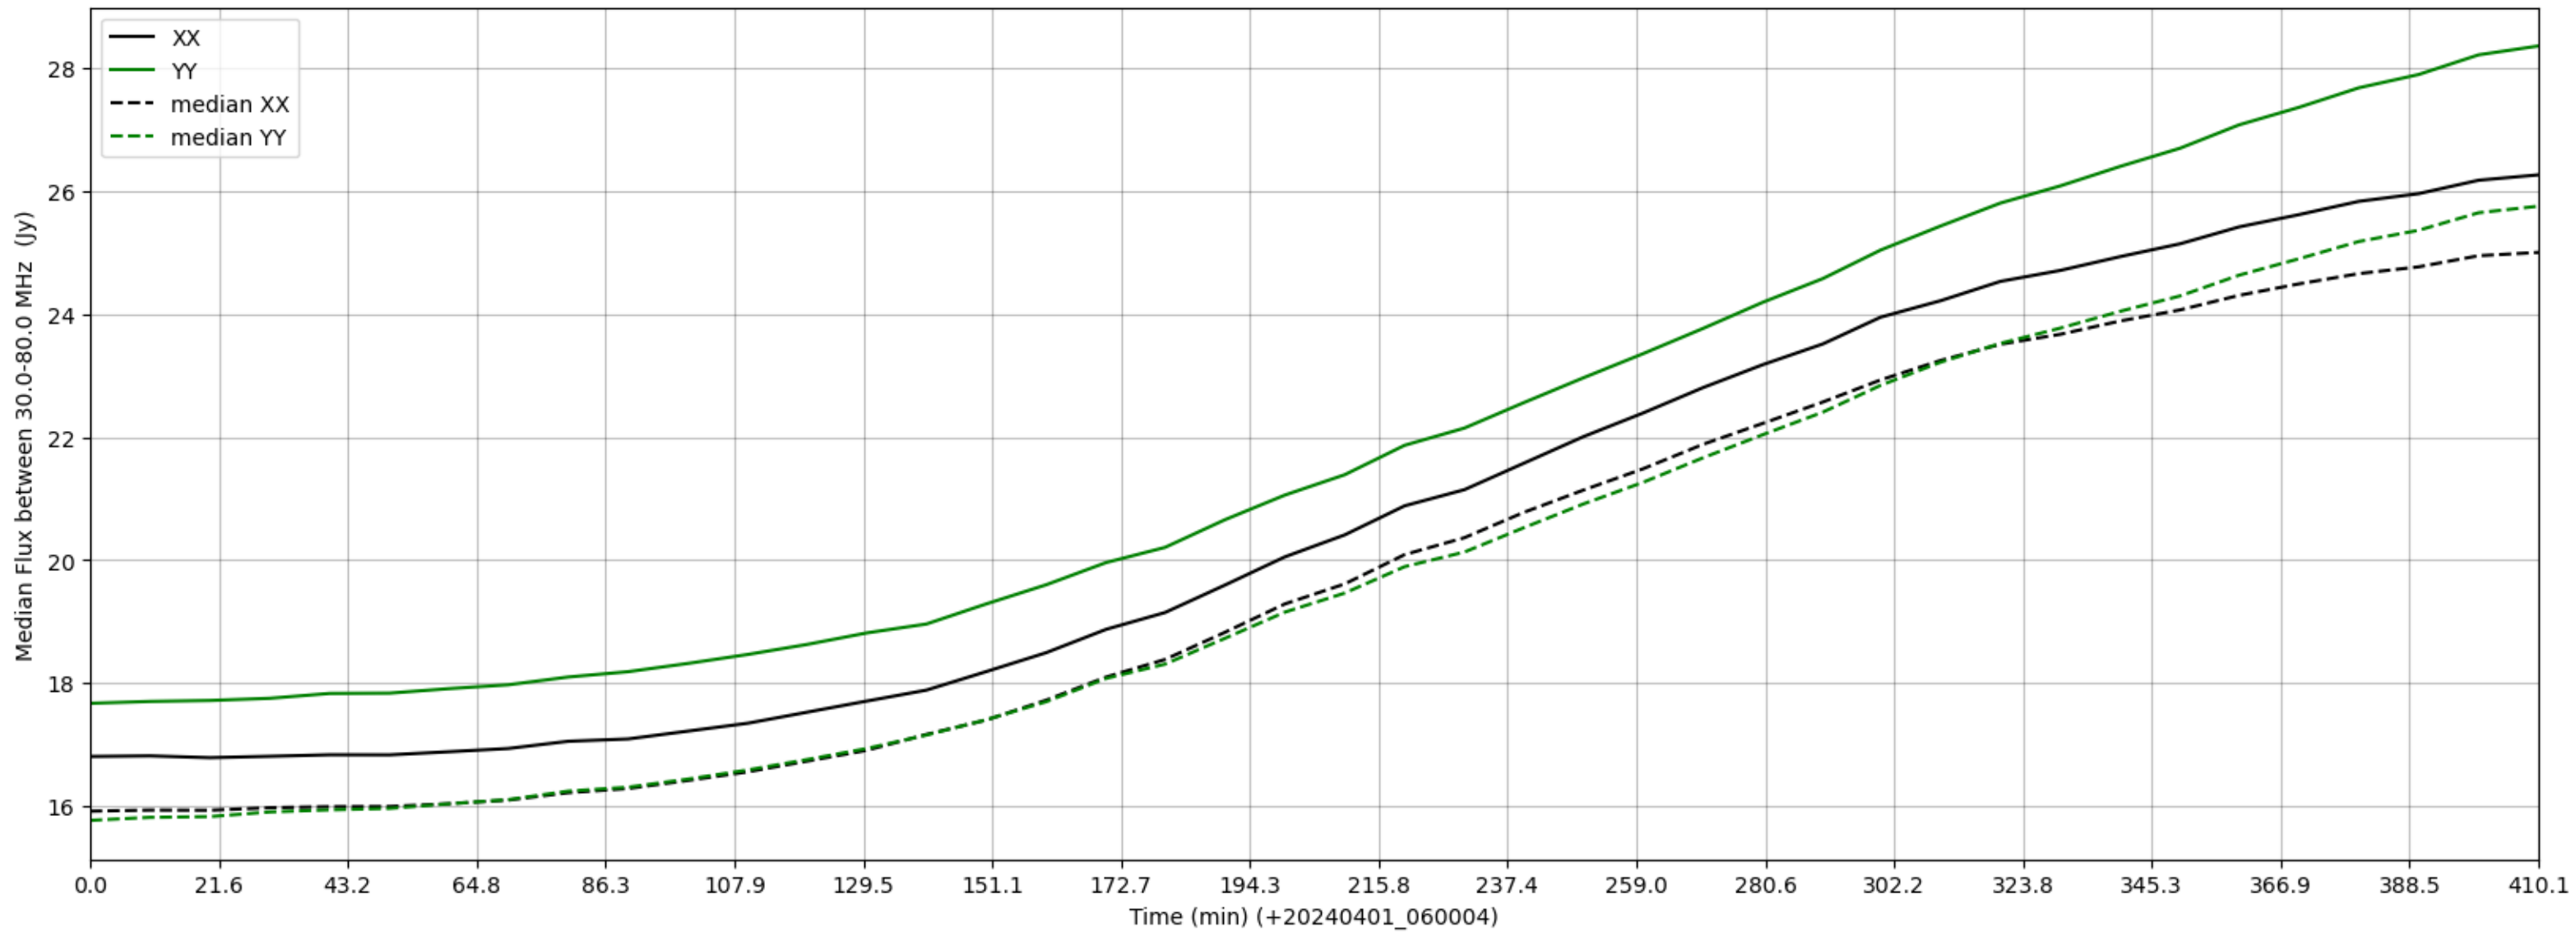

LWA034 - Correlator# 162 - XX FLAGS:Good - YY FLAGS:Good

LWA033 - Correlator# 161 - XX FLAGS:Good - YY FLAGS:Good