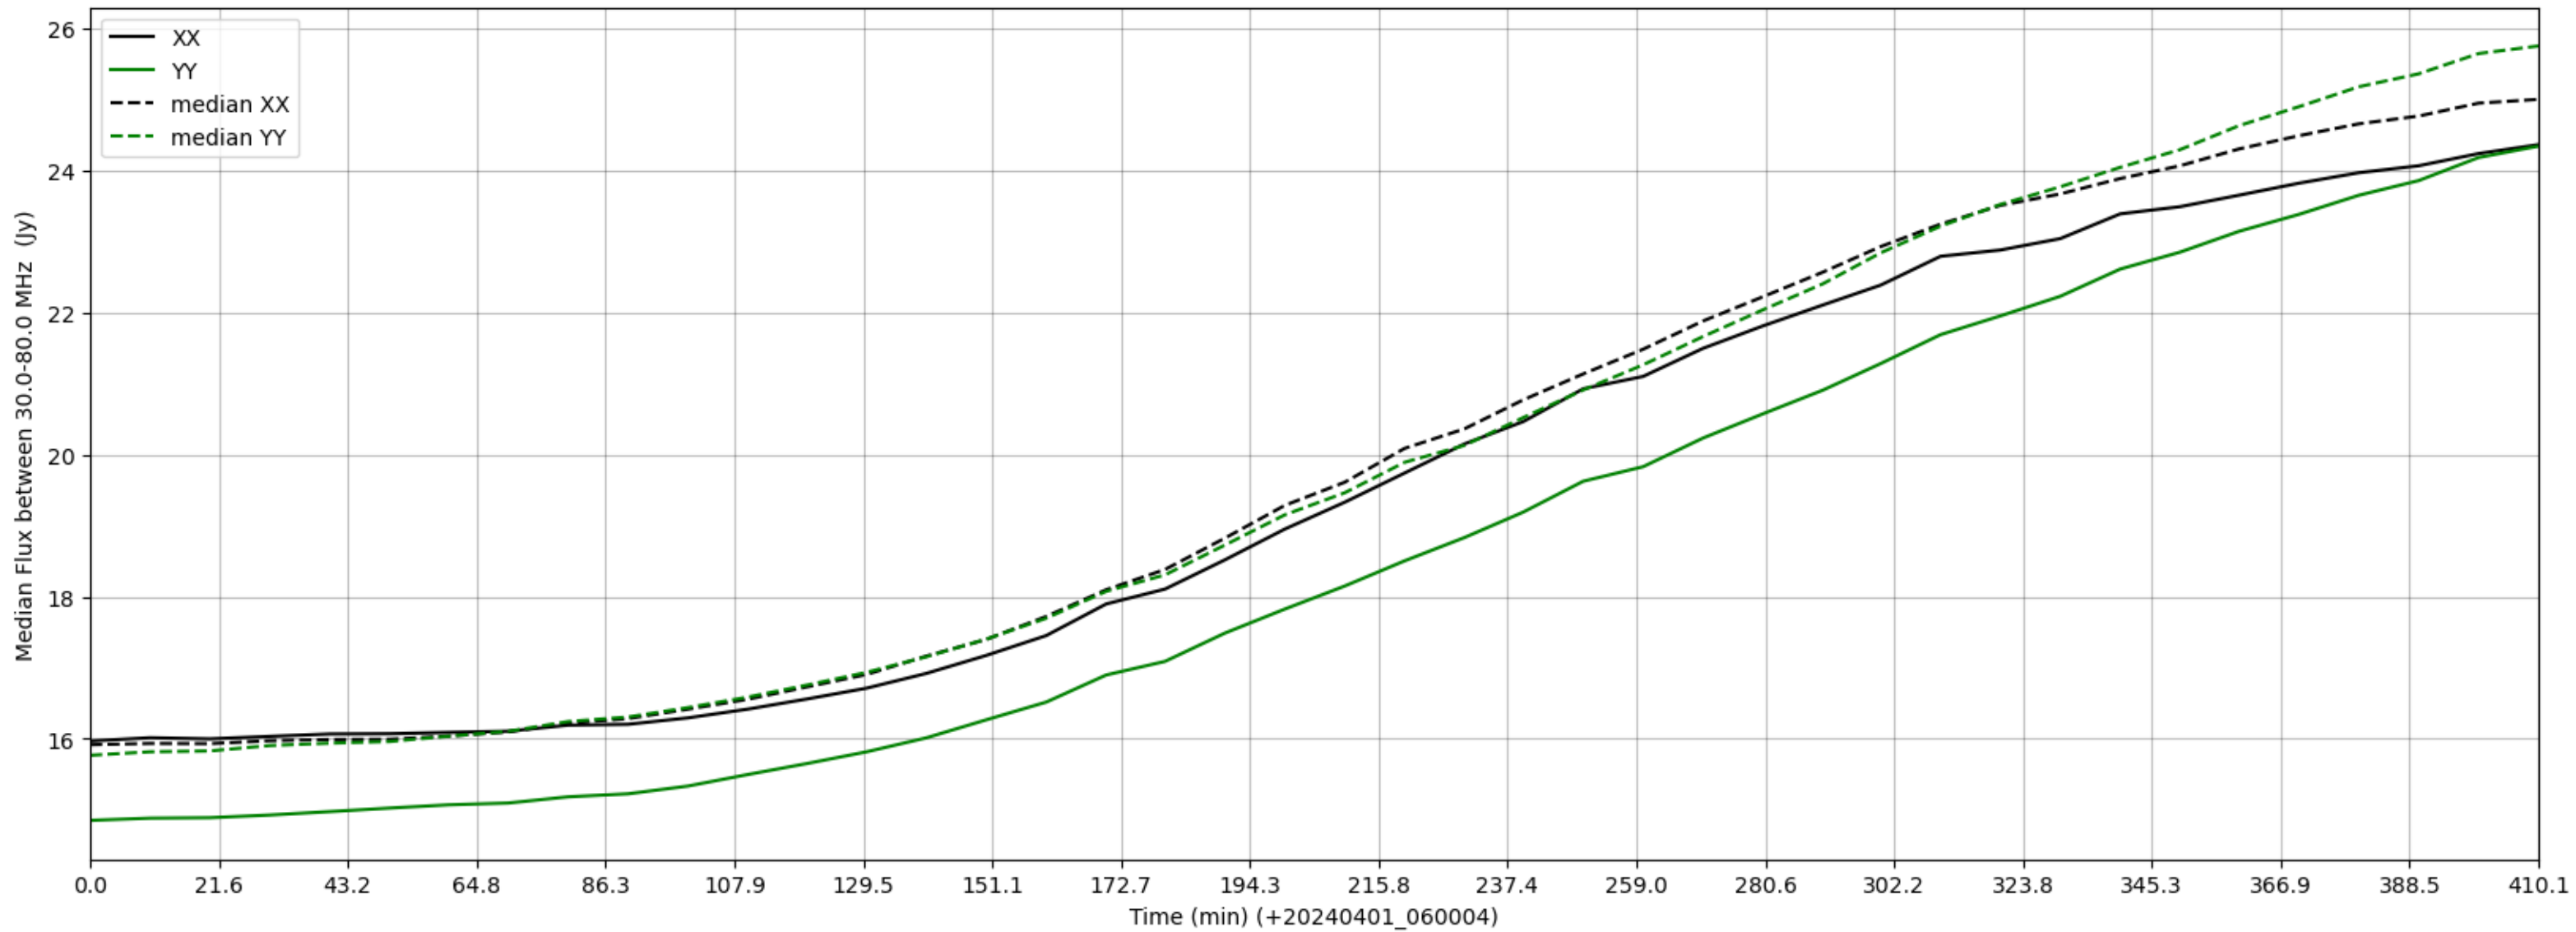

LWA253 - Correlator# 283 - XX FLAGS:Good - YY FLAGS:Good

LWA349 - Correlator# 282 - XX FLAGS:Good - YY FLAGS:Good