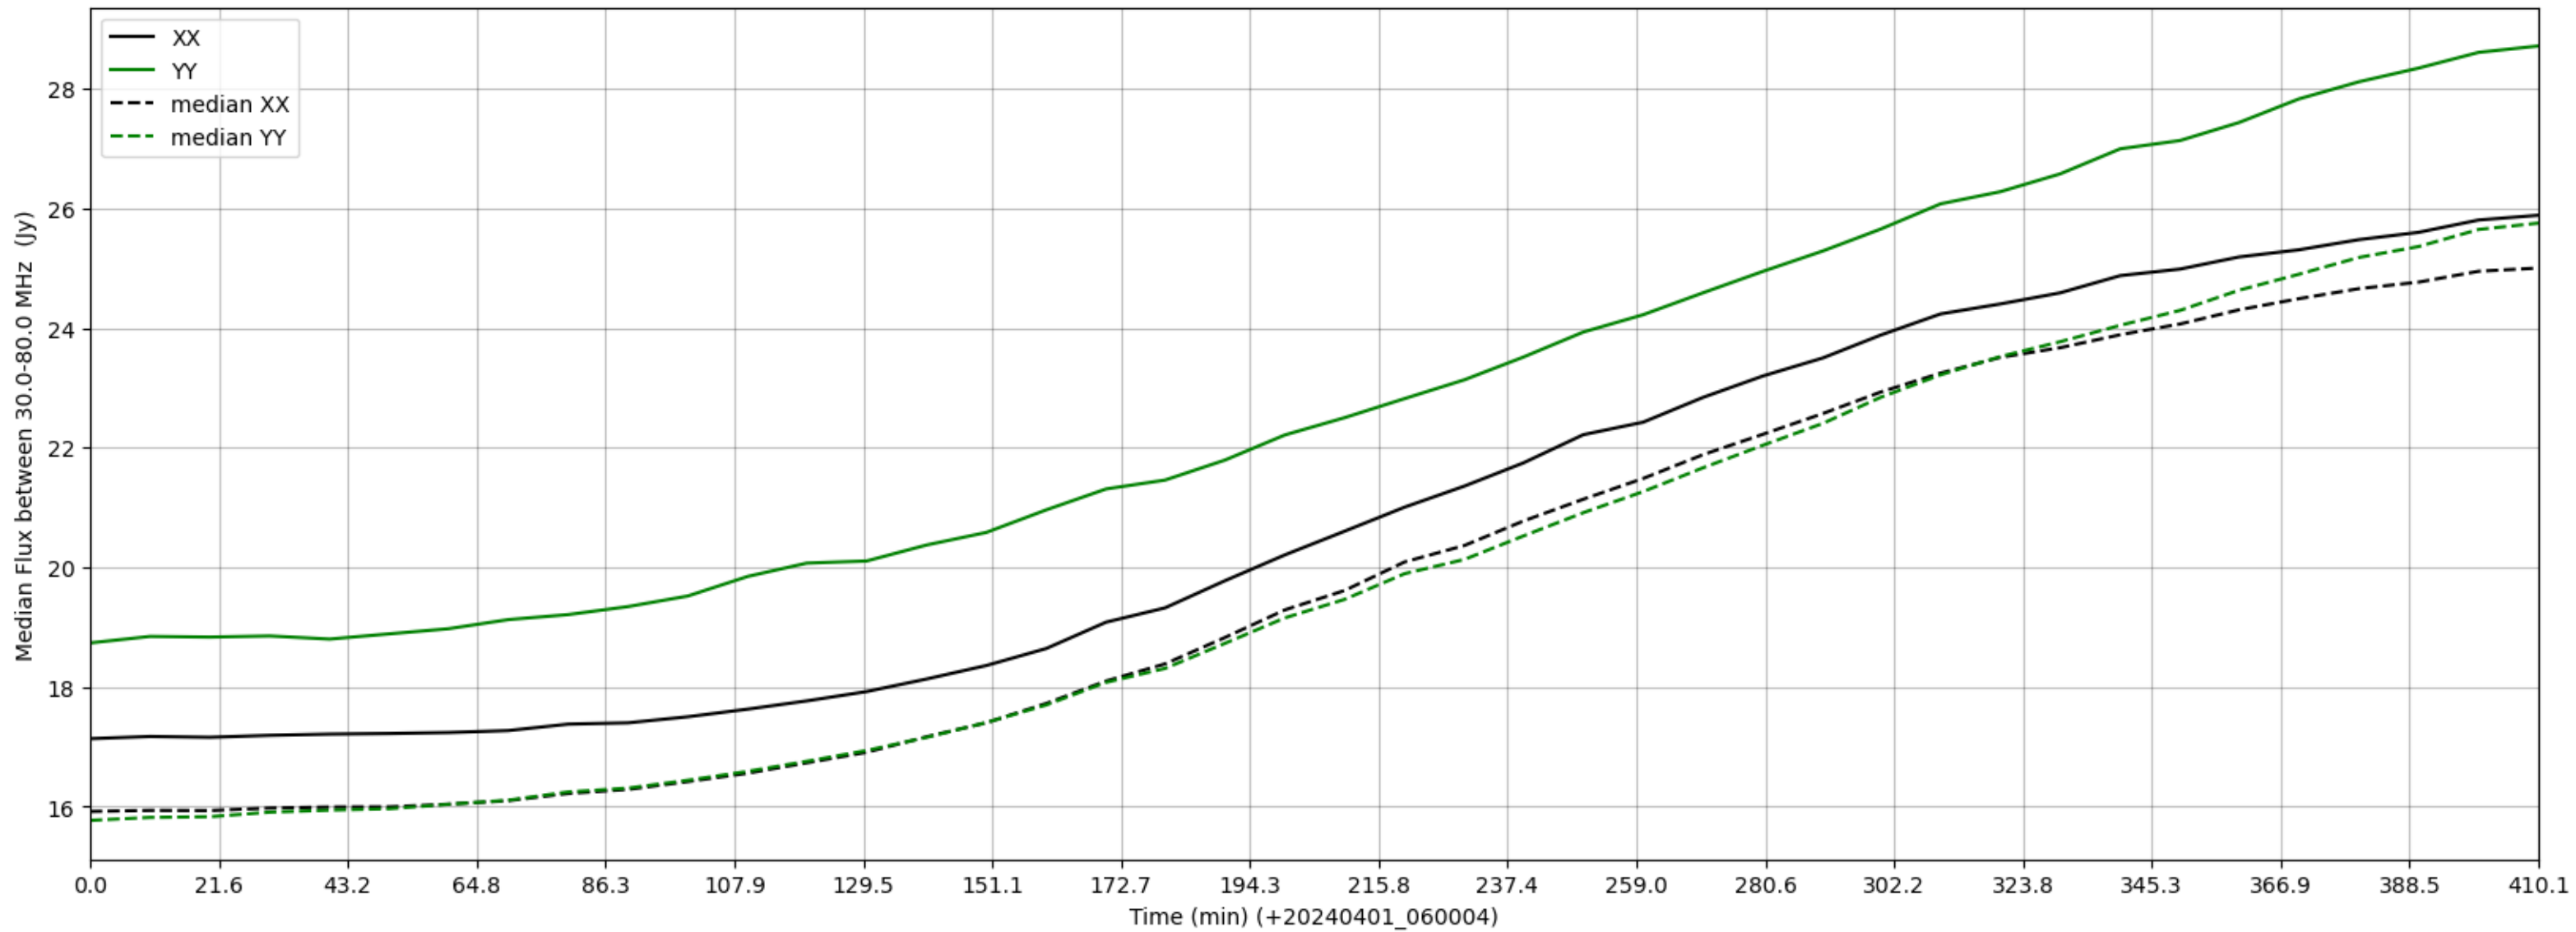

LWA284 - Correlator# 043 - XX FLAGS:Good - YY FLAGS:Good

LWA288 - Correlator# 042 - XX FLAGS:Good - YY FLAGS:Good