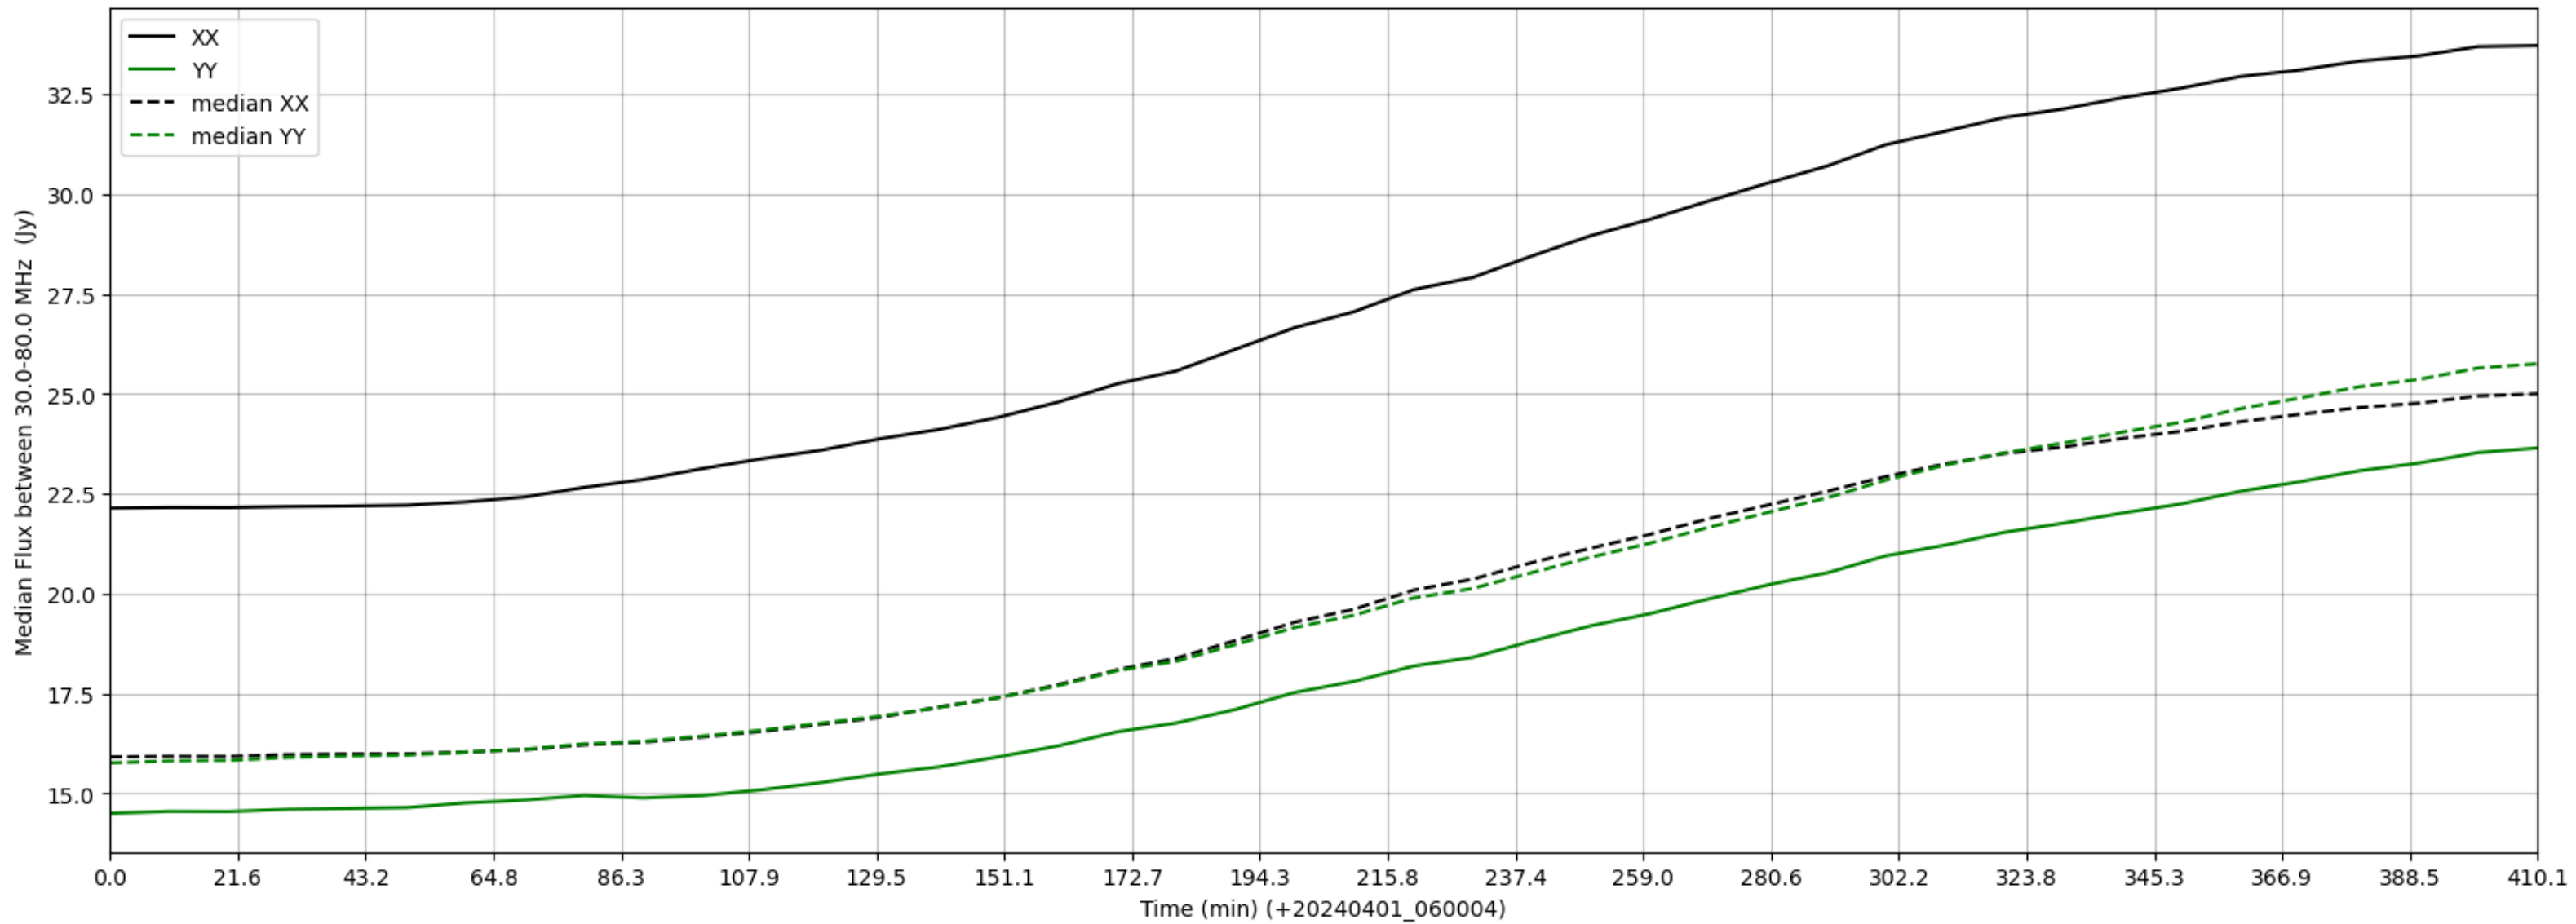

LWA298 - Correlator# 049 - XX FLAGS:Good - YY FLAGS:Good

LWA301 - Correlator# 048 - XX FLAGS:Good - YY FLAGS:Good