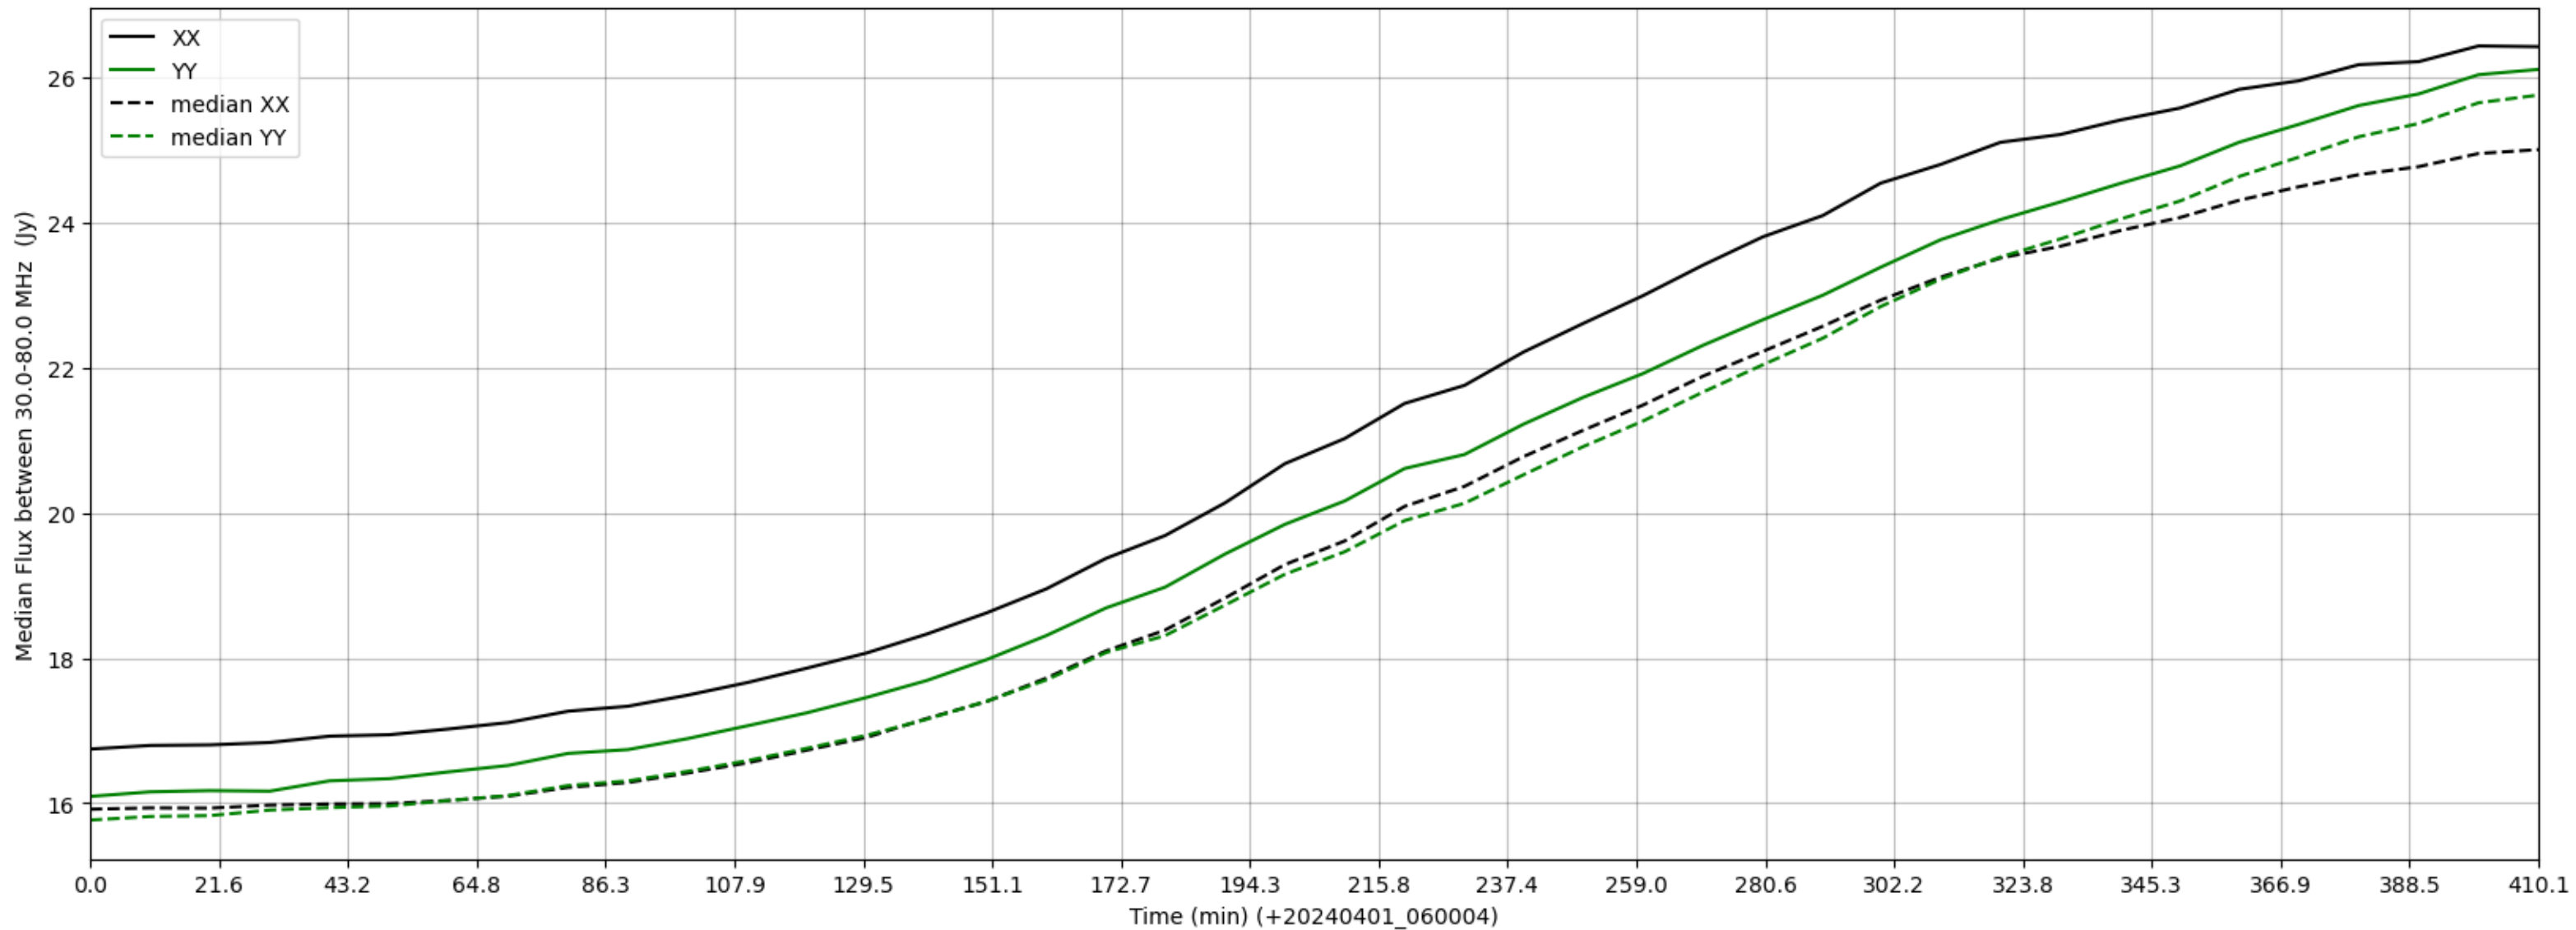

LWA053 - Correlator# 116 - XX FLAGS:Good - YY FLAGS:Good

LWA052 - Correlator# 117 - XX FLAGS:LowFlux - YY FLAGS:LowFlux

LWA054 - Correlator# 118 - XX FLAGS:Good - YY FLAGS:Good

LWA080 - Correlator# 119 - XX FLAGS:Good - YY FLAGS:Good