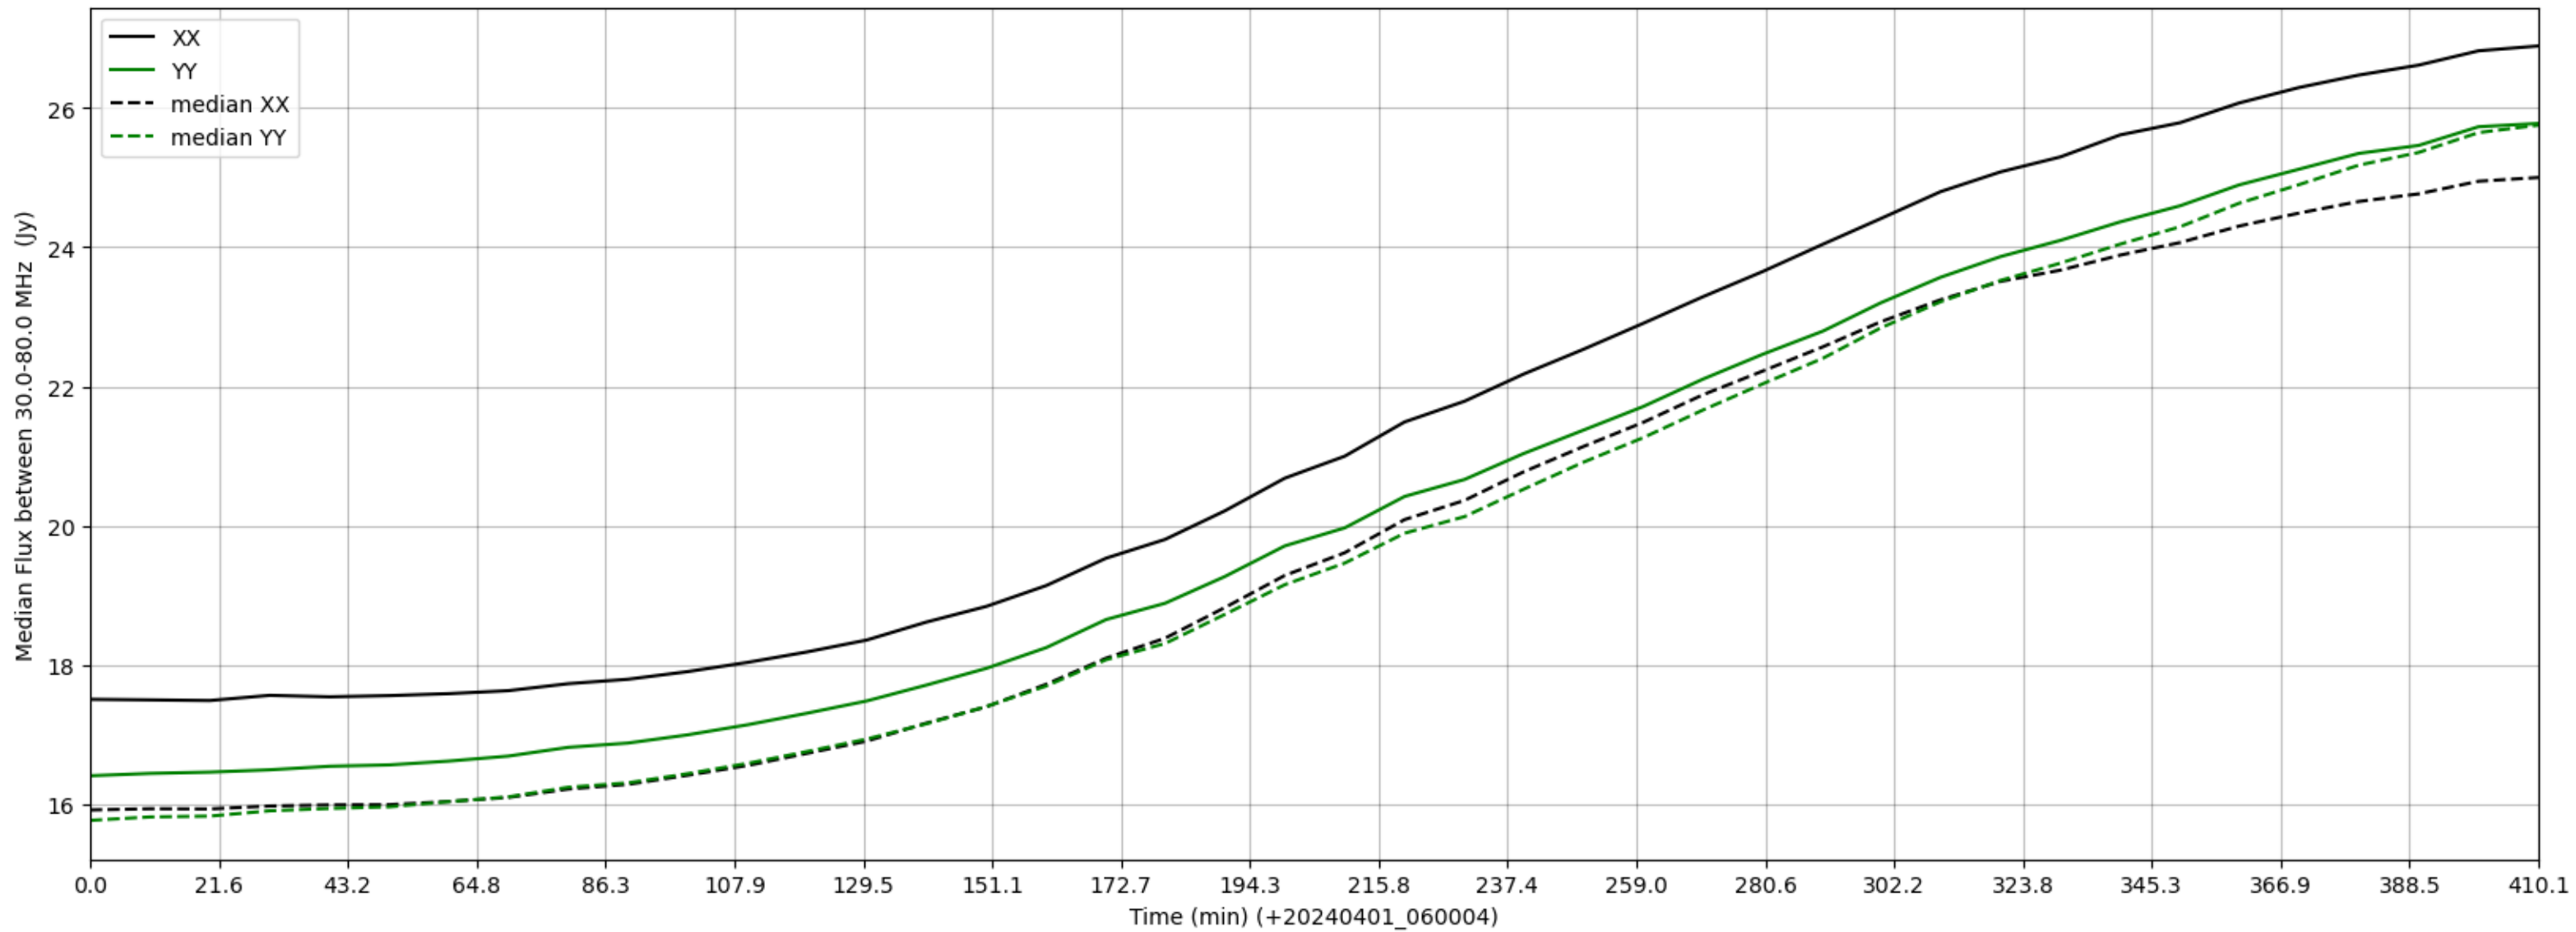

LWA150 - Correlator# 215 - XX FLAGS:LowFlux - YY FLAGS:LowFlux

LWA147 - Correlator# 214 - XX FLAGS:Good - YY FLAGS:Good