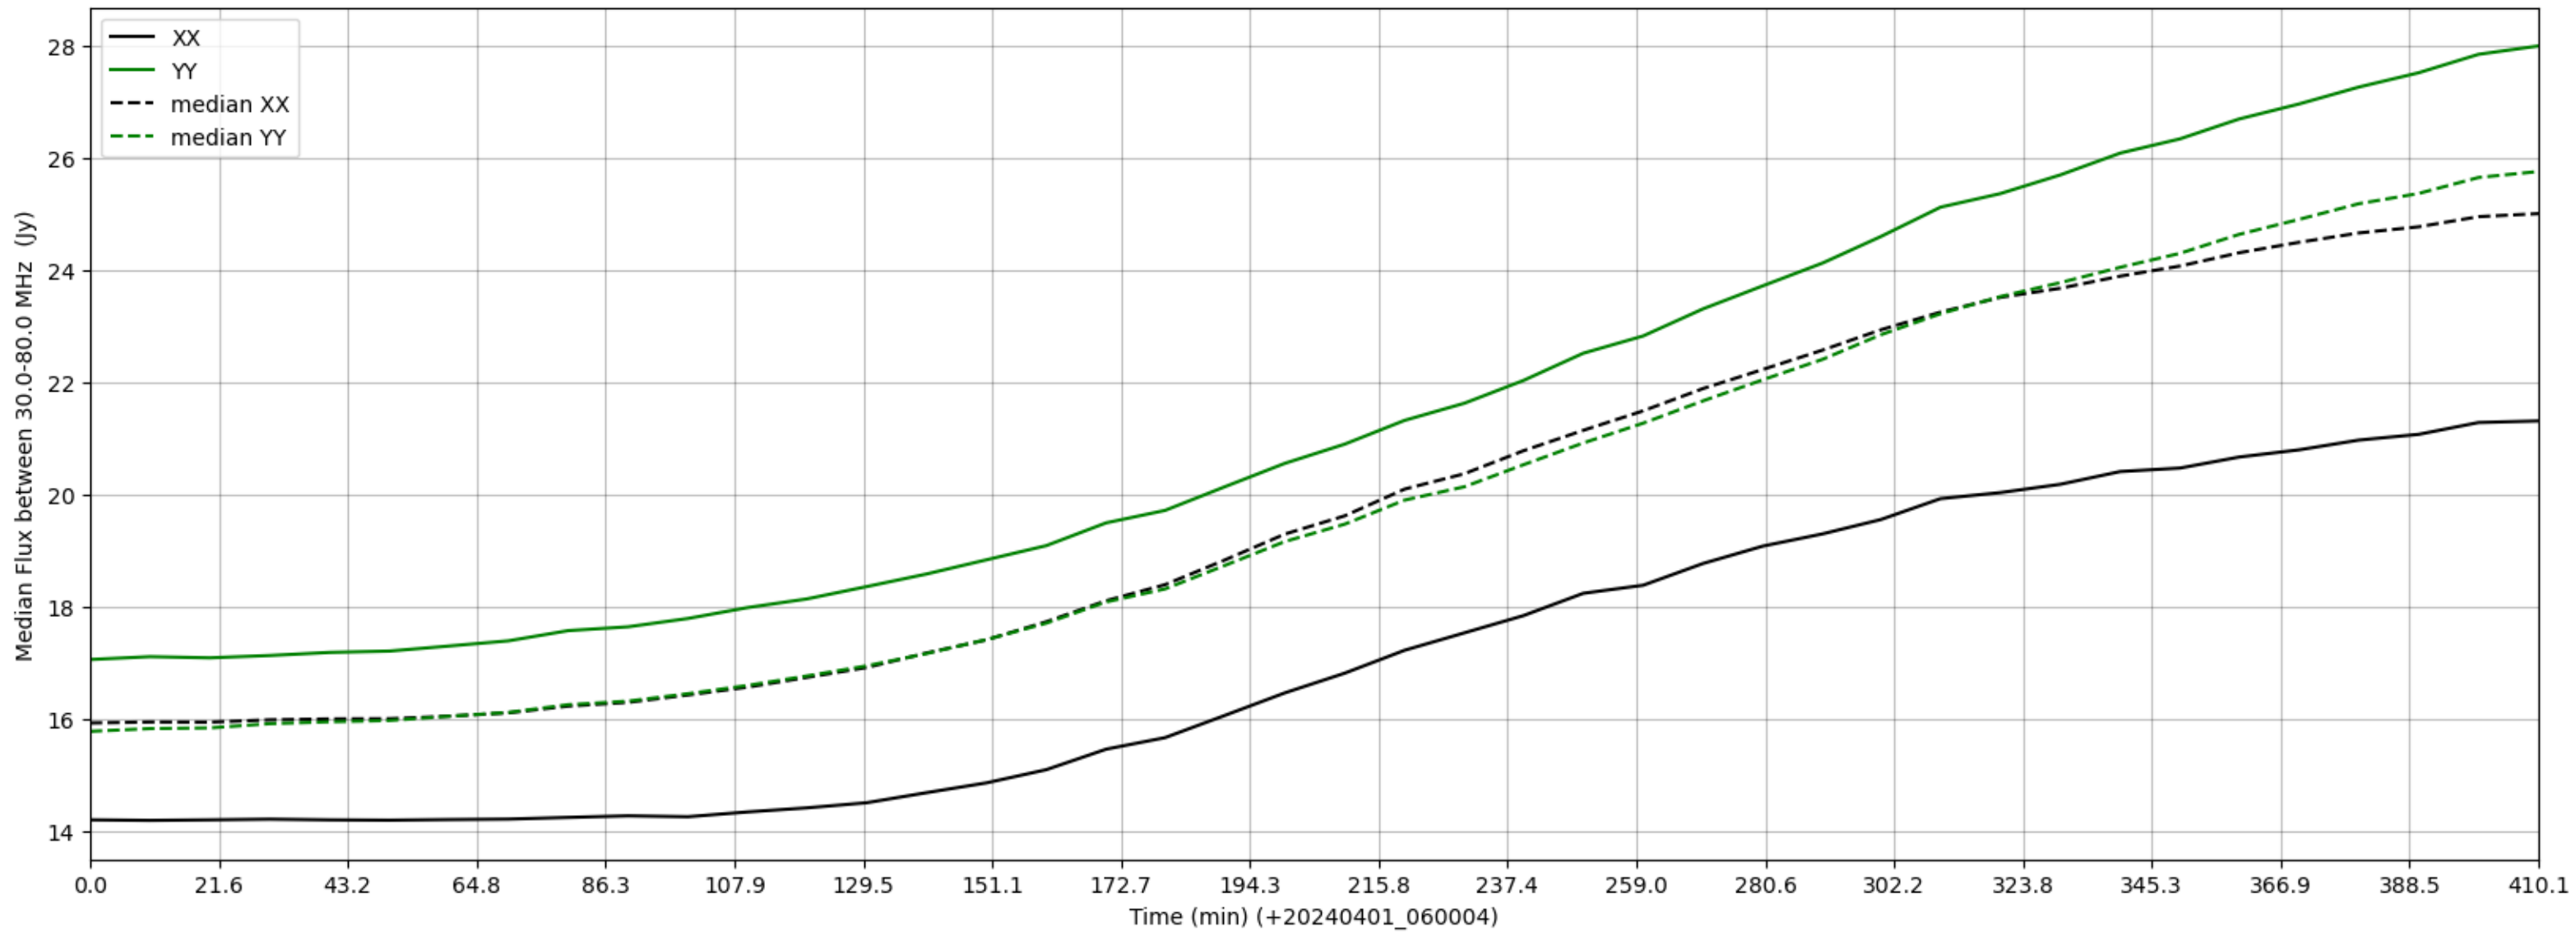

LWA266 - Correlator# 000 - XX FLAGS:Good - YY FLAGS:Good

LWA259 - Correlator# 001 - XX FLAGS:Good - YY FLAGS:Good

LWA268 - Correlator# 002 - XX FLAGS:Good - YY FLAGS:Good

LWA267 - Correlator# 003 - XX FLAGS:LowFlux - YY FLAGS:Good