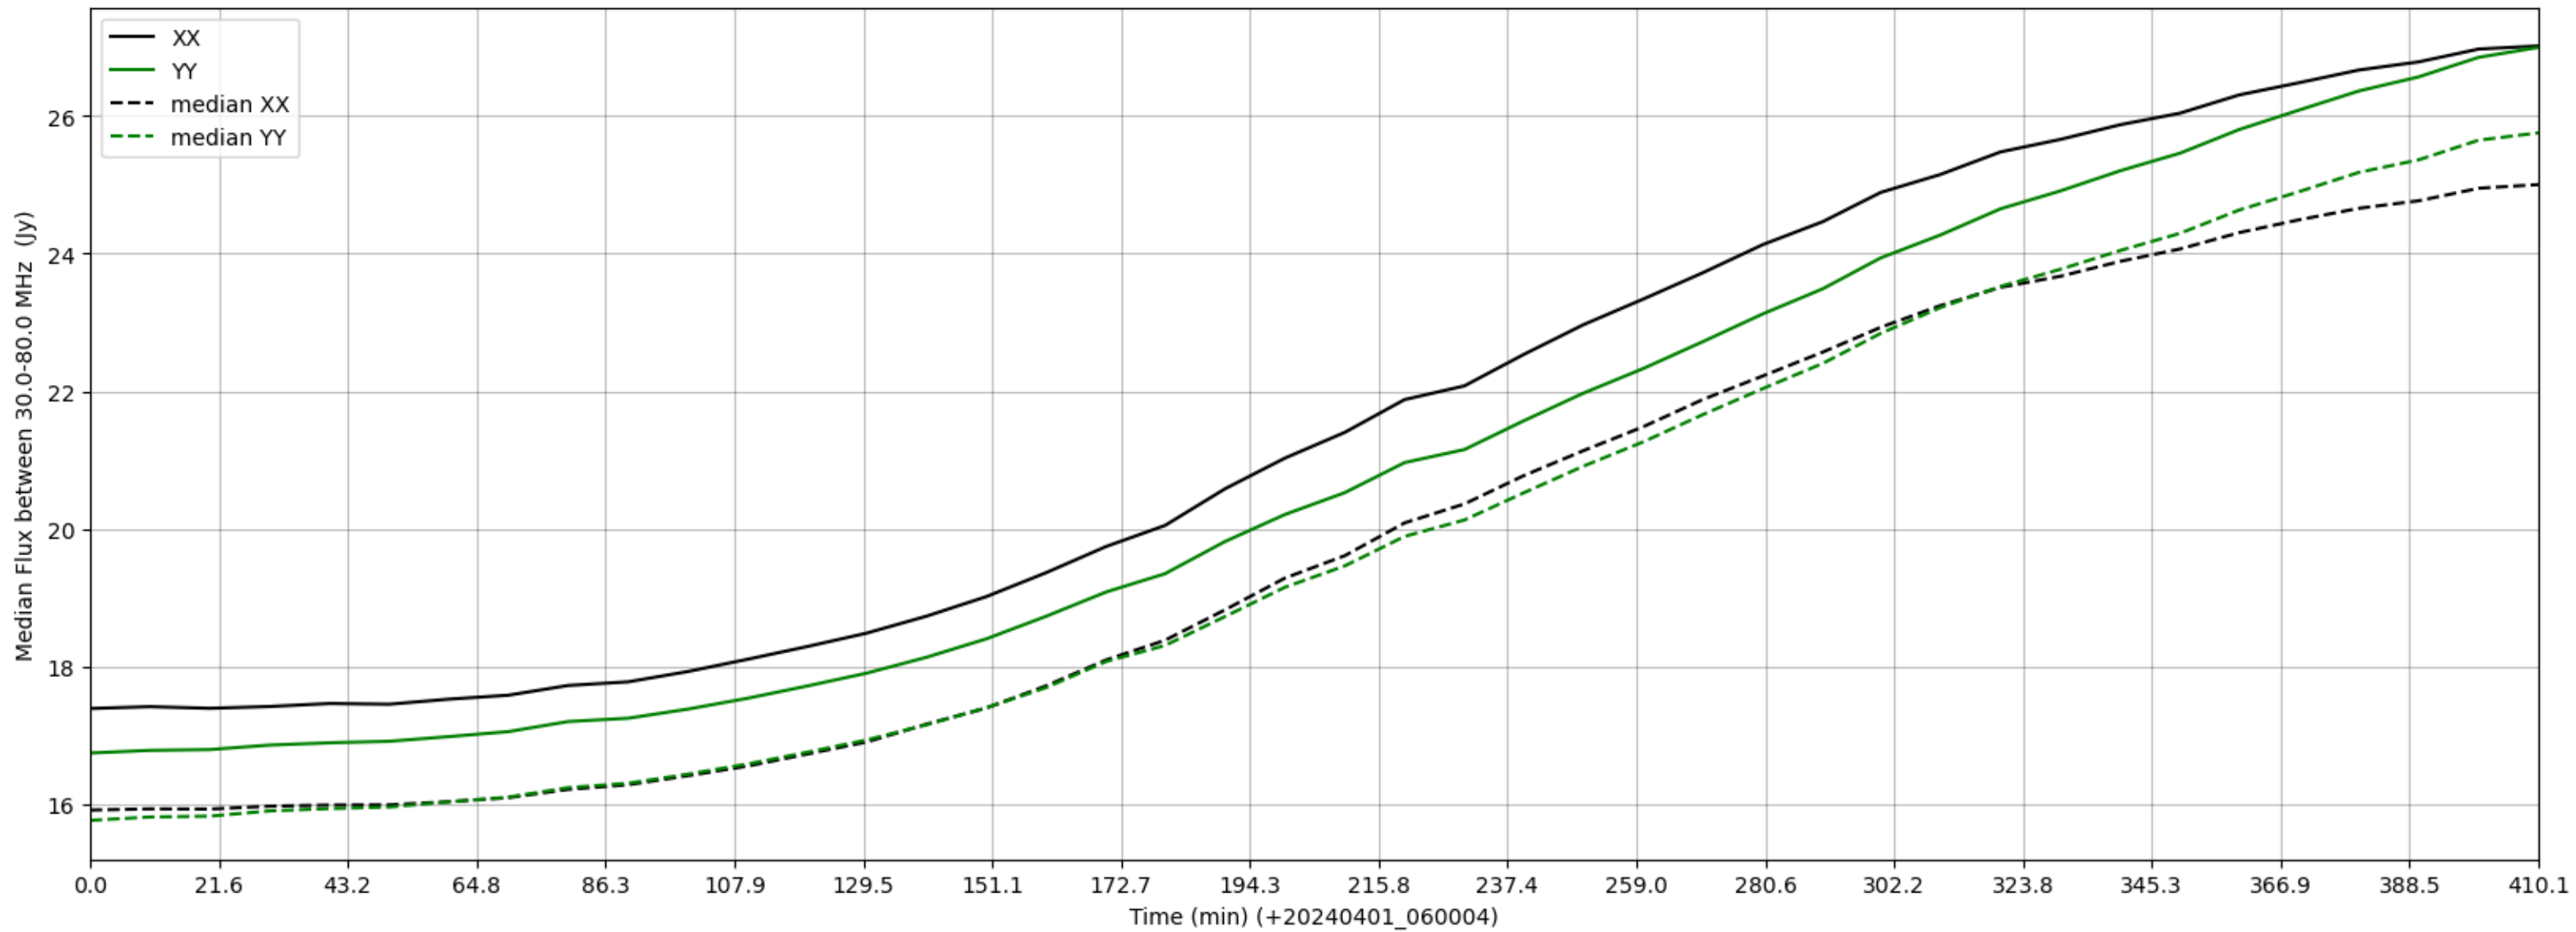

LWA097 - Correlator# 170 - XX FLAGS:Good - YY FLAGS:Good

LWA069 - Correlator# 169 - XX FLAGS:Good - YY FLAGS:Good