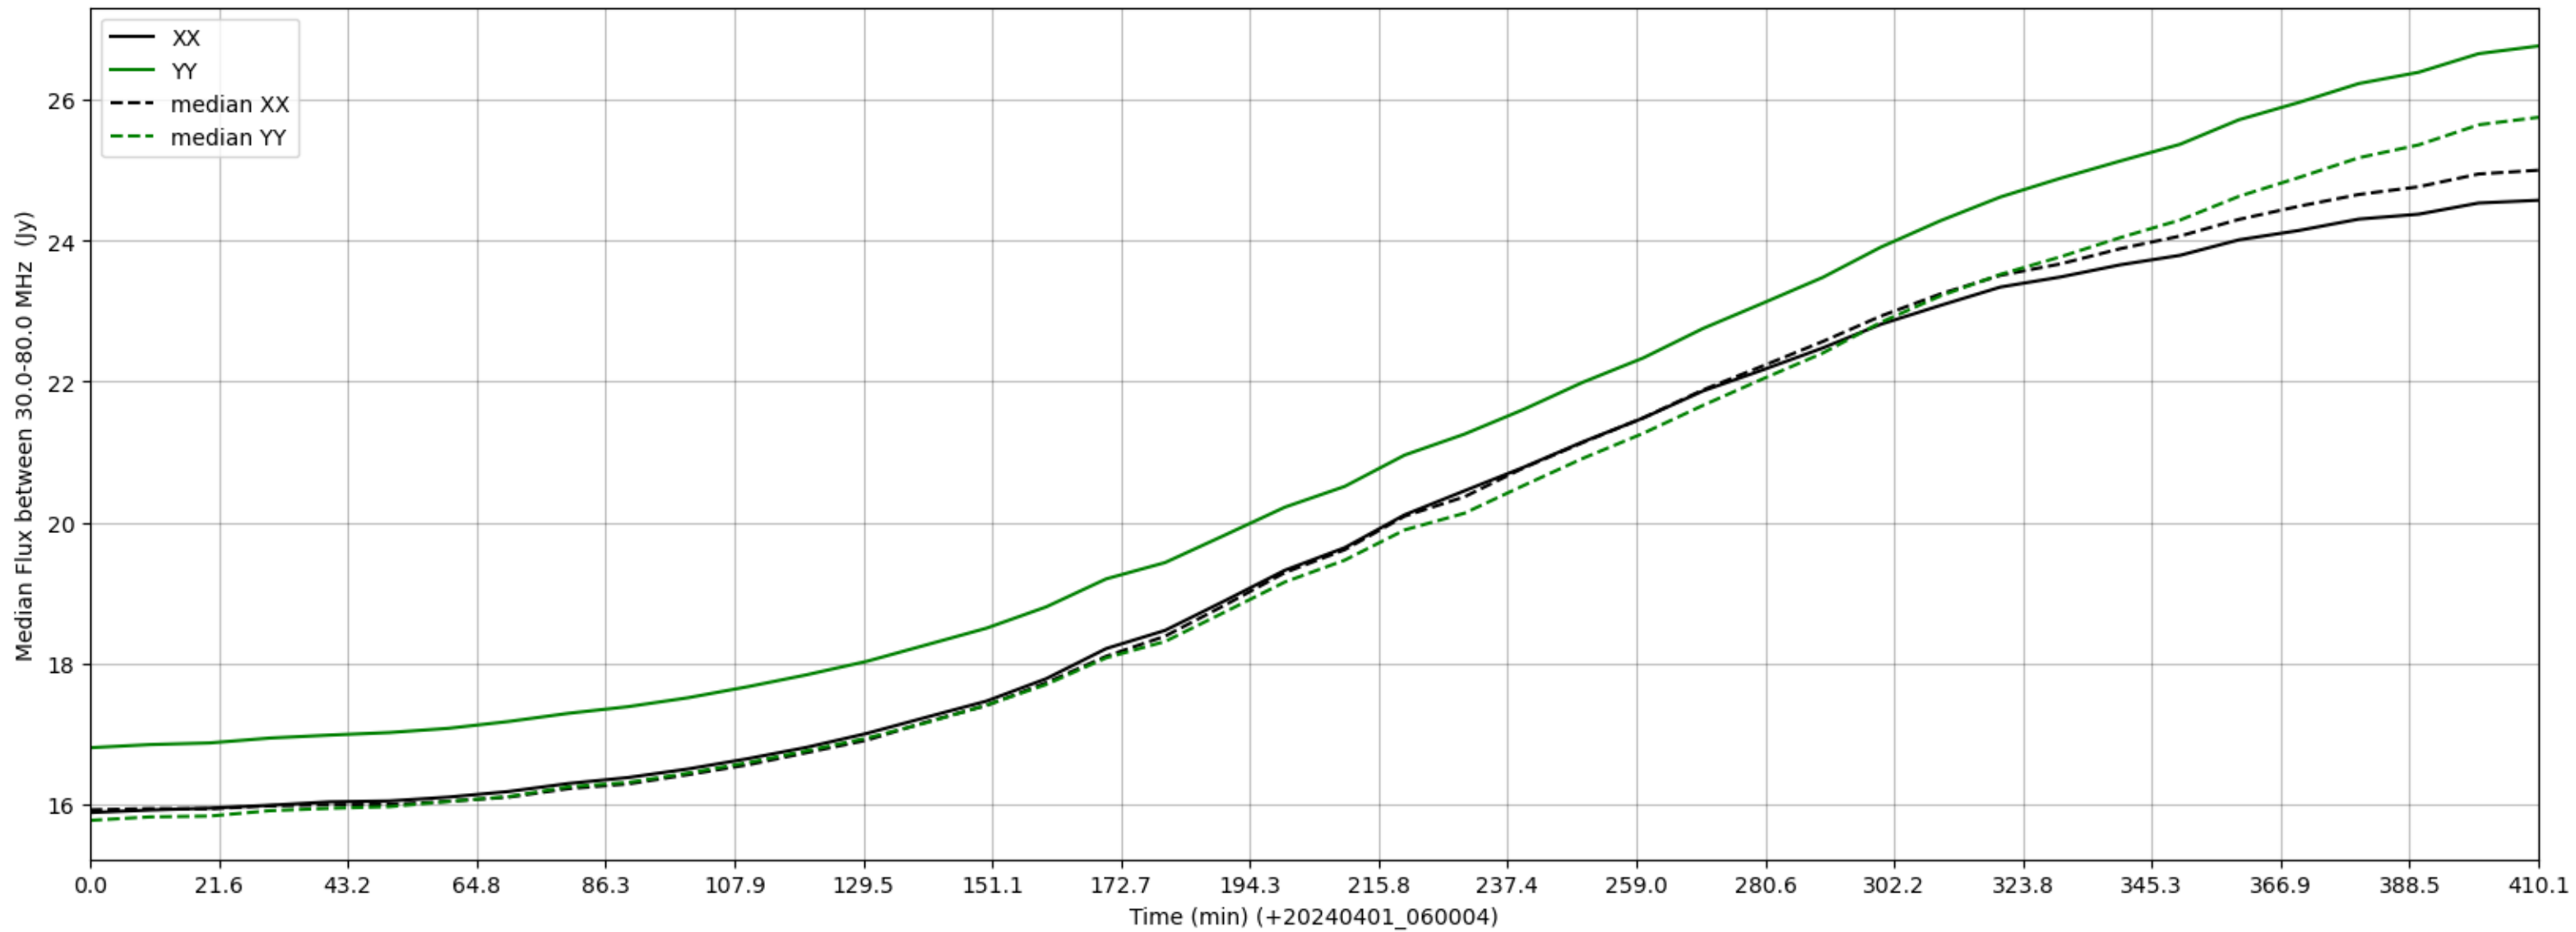

LWA349 - Correlator# 282 - XX FLAGS:Good - YY FLAGS:Good

LWA225 - Correlator# 281 - XX FLAGS:Good - YY FLAGS:Good