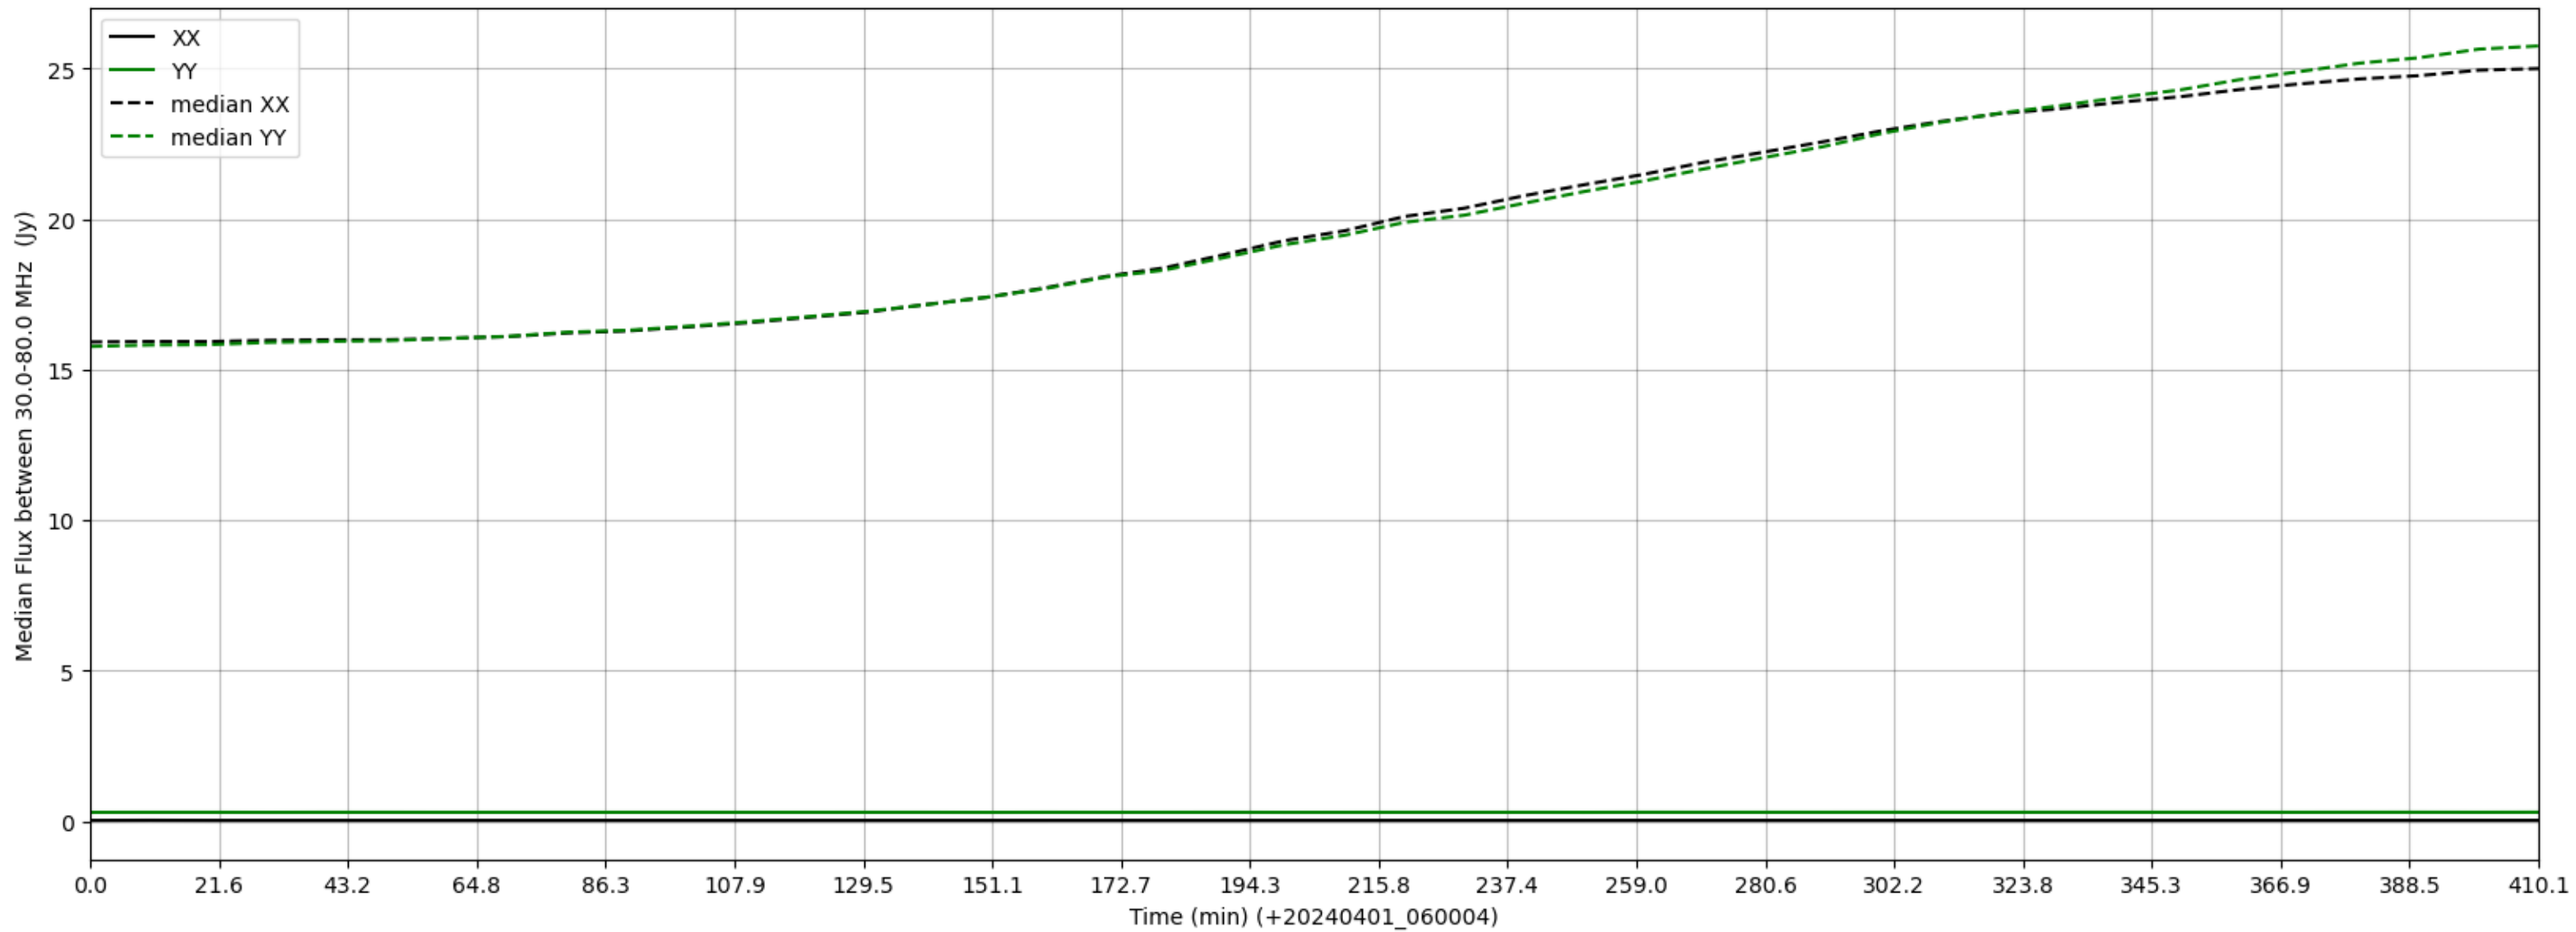

LWA226 - Correlator# 304 - XX FLAGS:Good - YY FLAGS:Good

LWA229 - Correlator# 305 - XX FLAGS:Good - YY FLAGS:Good

LWA233 - Correlator# 306 - XX FLAGS:Good - YY FLAGS:Good

LWA232 - Correlator# 307 - XX FLAGS:LowFlux - YY FLAGS:LowFlux