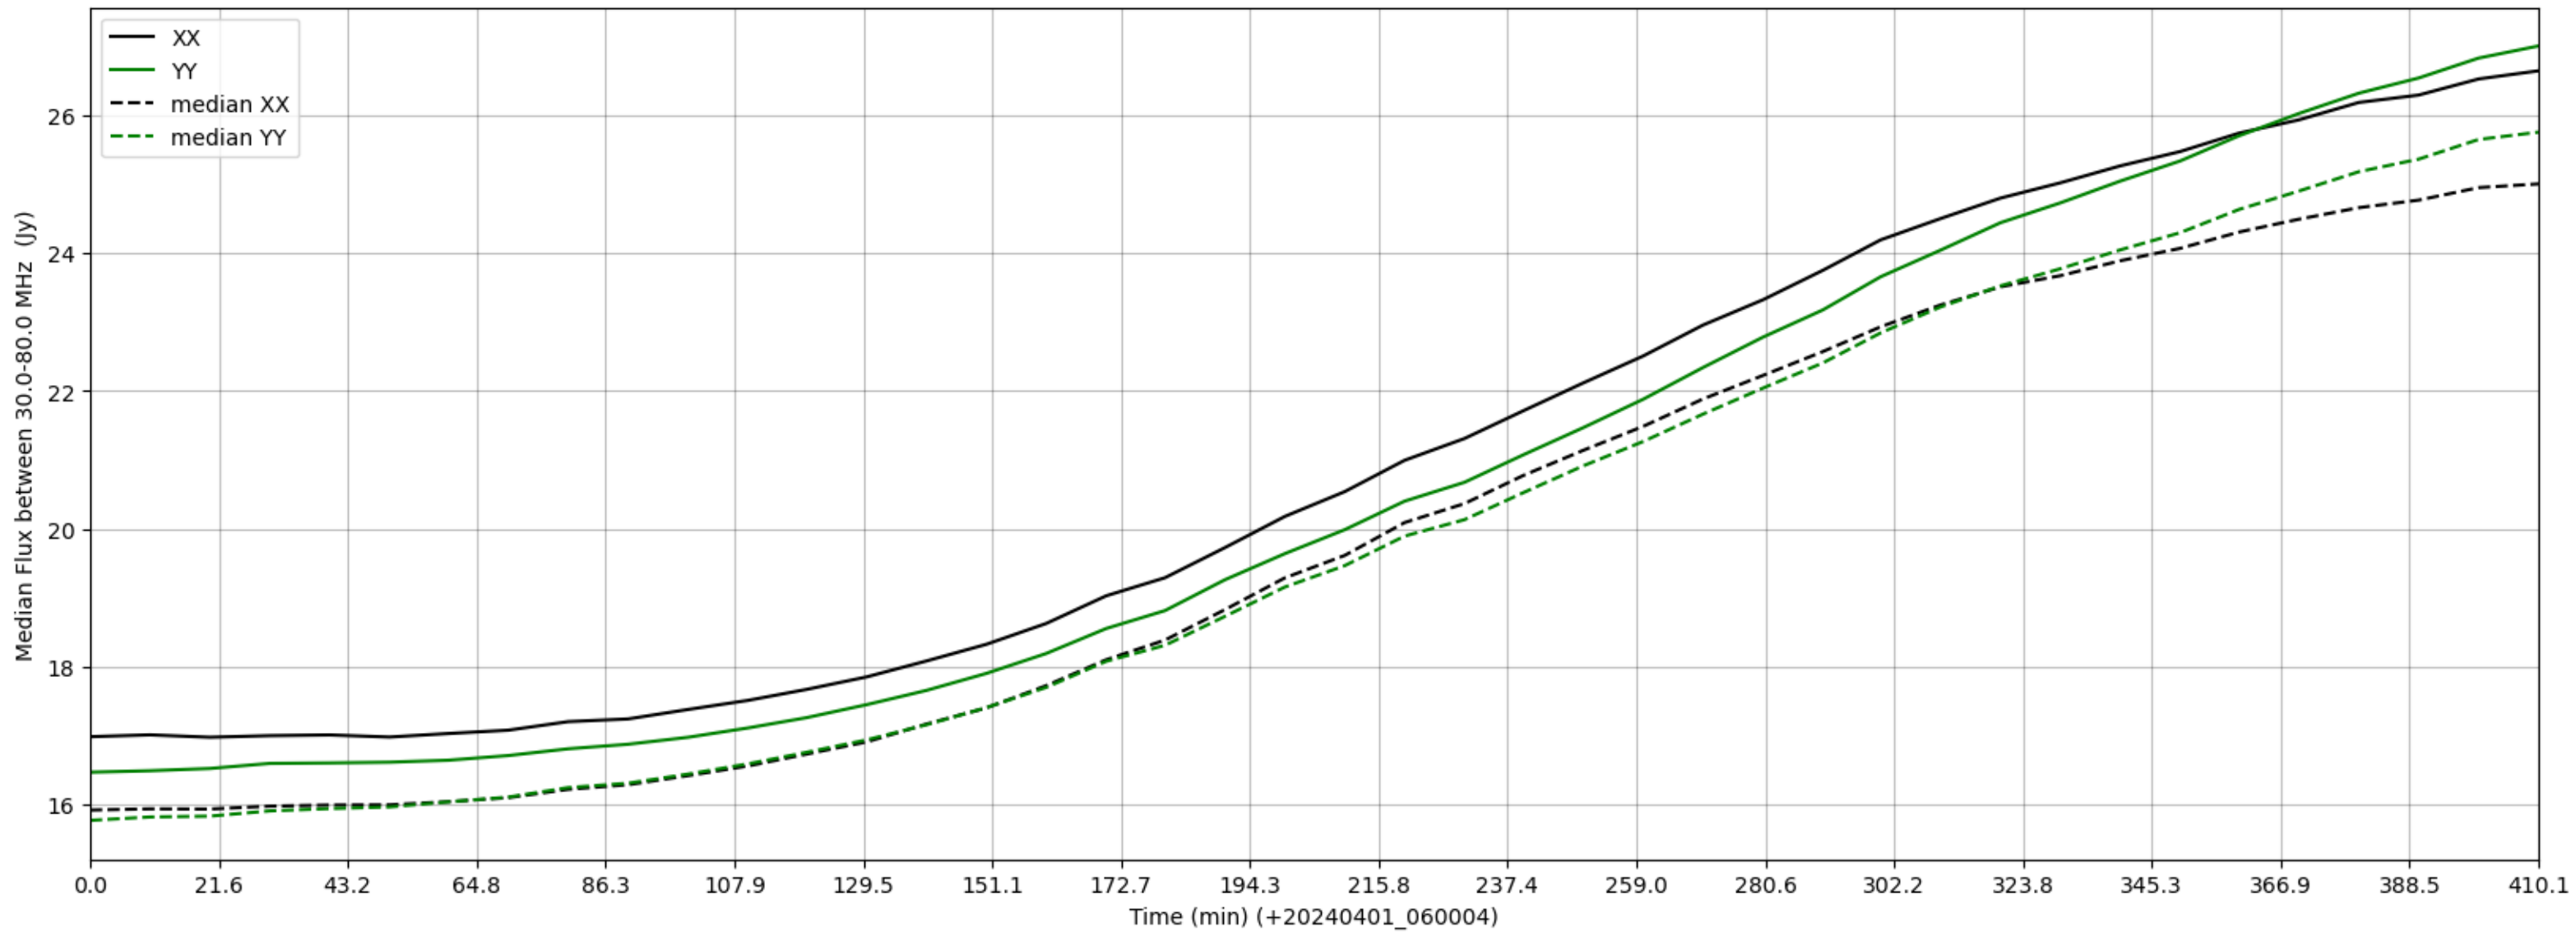

LWA069 - Correlator# 169 - XX FLAGS:Good - YY FLAGS:Good

LWA070 - Correlator# 168 - XX FLAGS:Good - YY FLAGS:Good