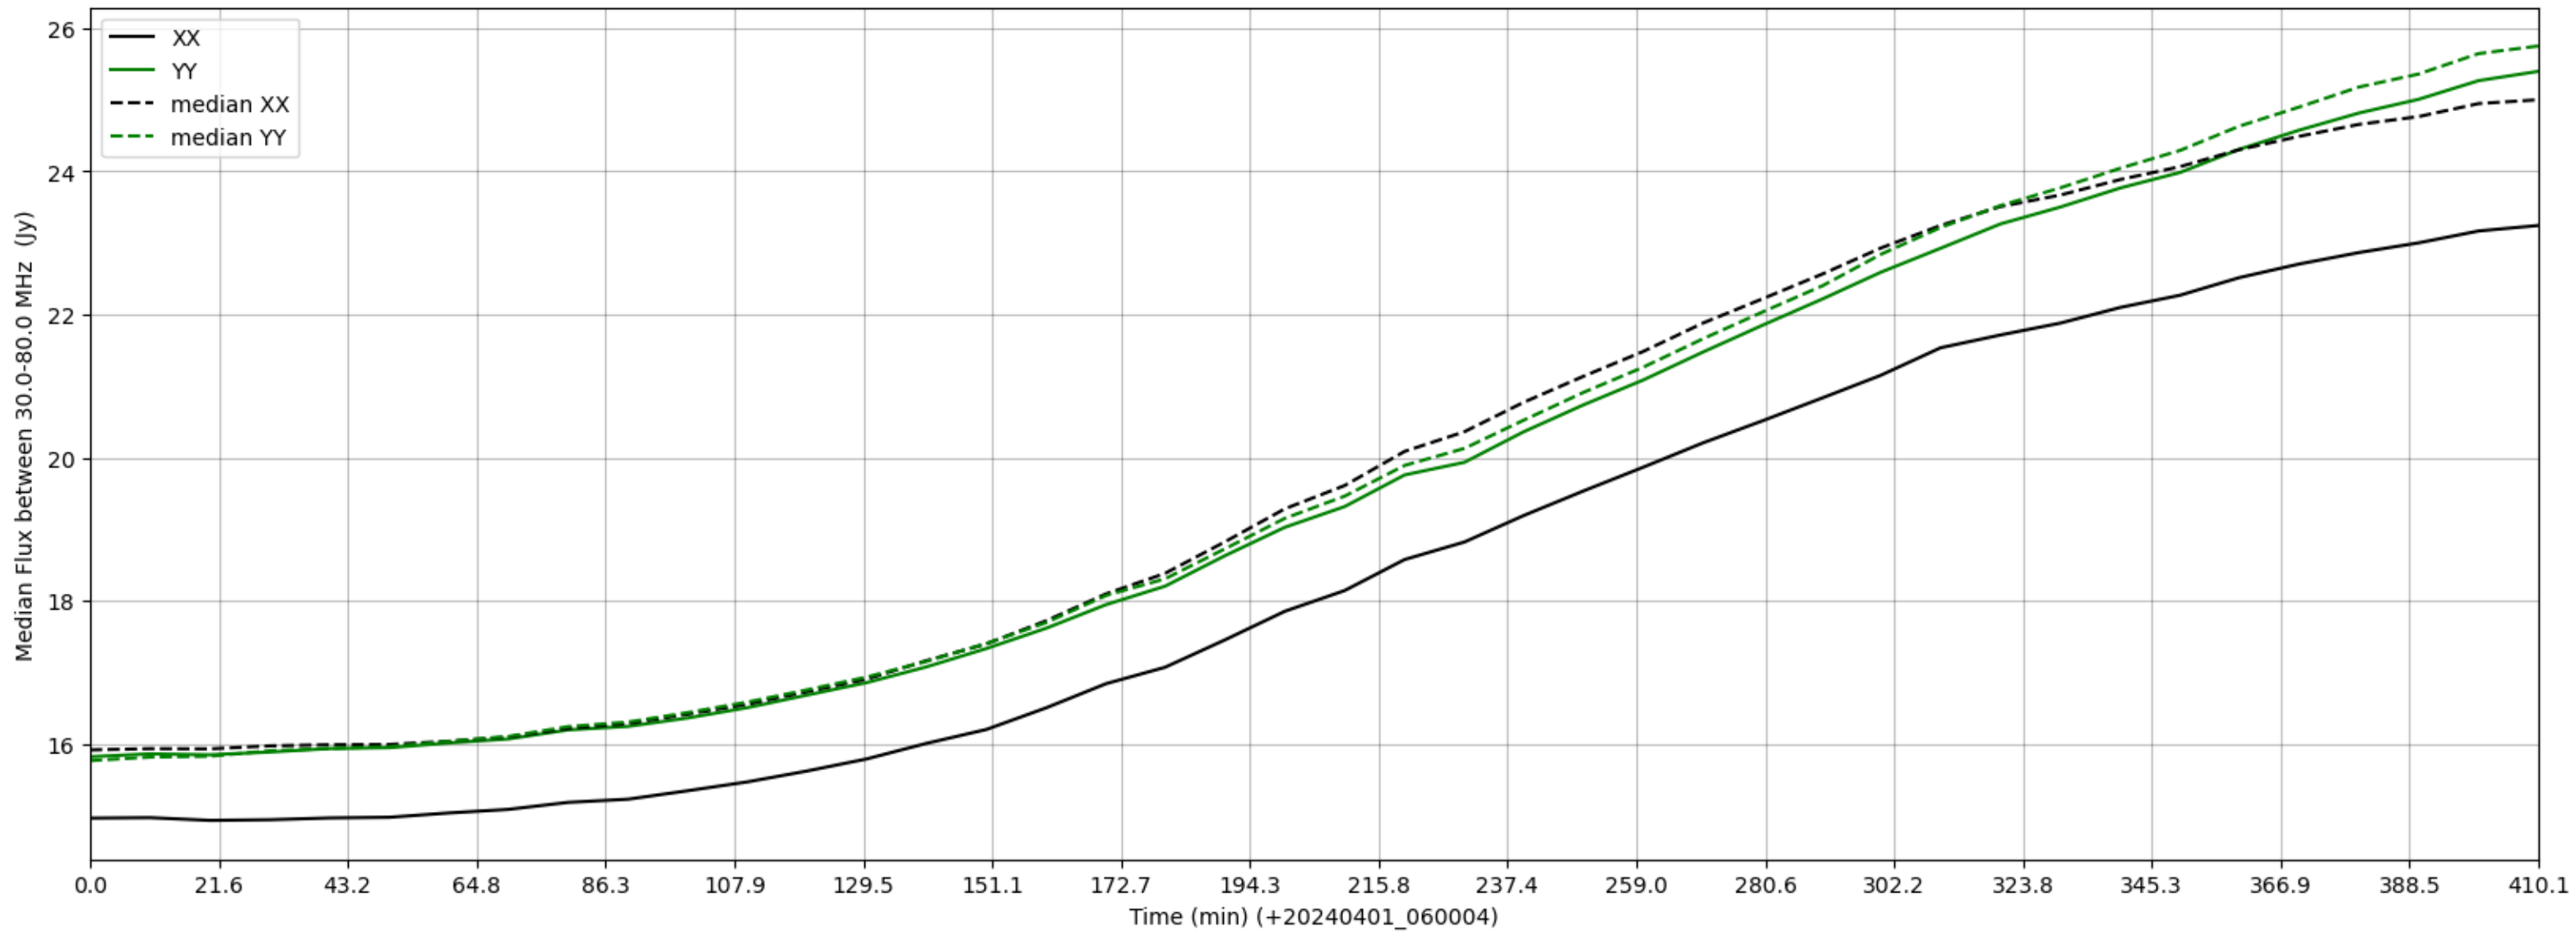

LWA153 - Correlator# 230 - XX FLAGS:LowFlux - YY FLAGS:Good

LWA128 - Correlator# 229 - XX FLAGS:Good - YY FLAGS:Good