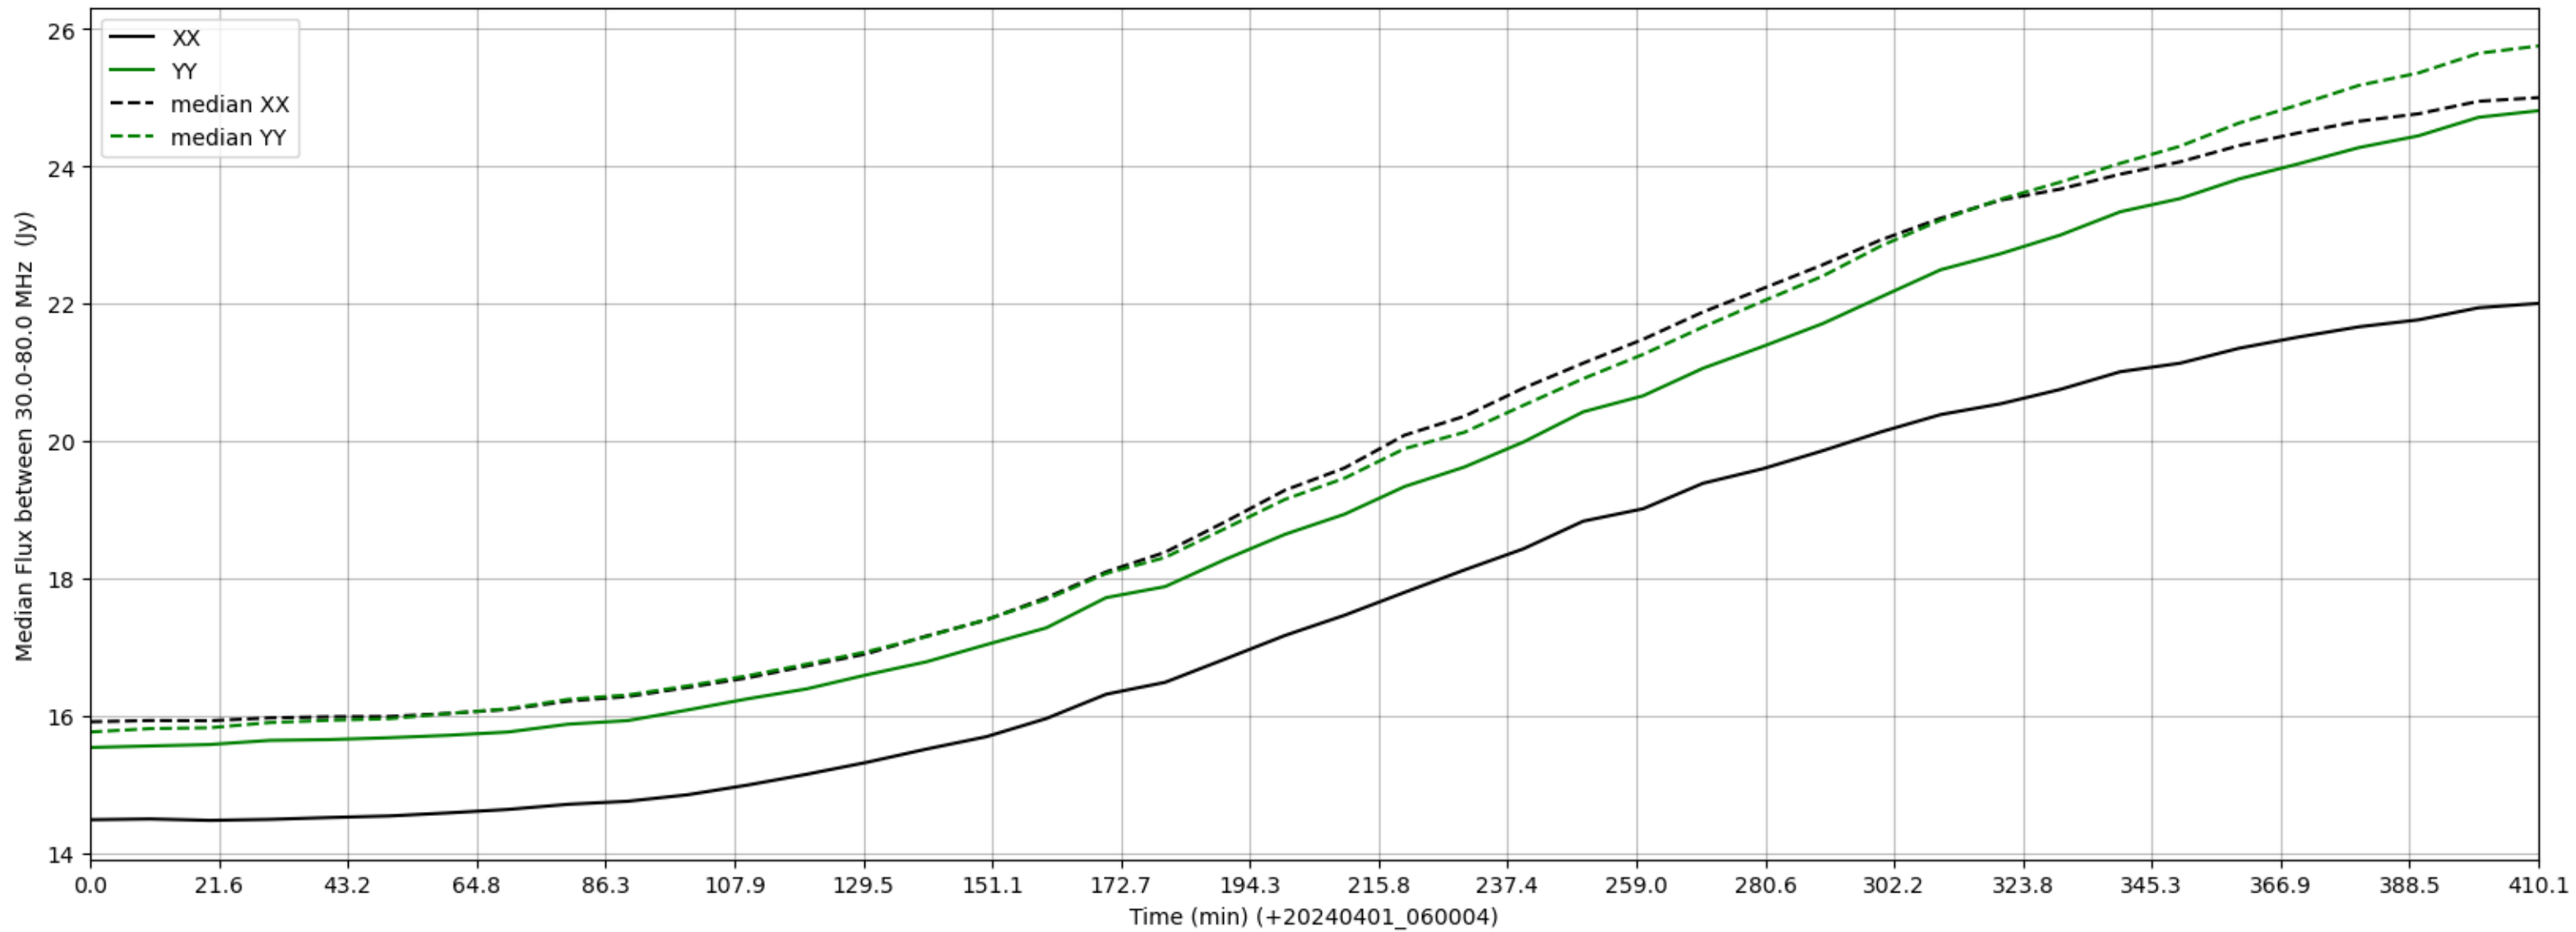

LWA321 - Correlator# 020 - XX FLAGS:Good - YY FLAGS:Good

LWA312 - Correlator# 019 - XX FLAGS:Good - YY FLAGS:Good