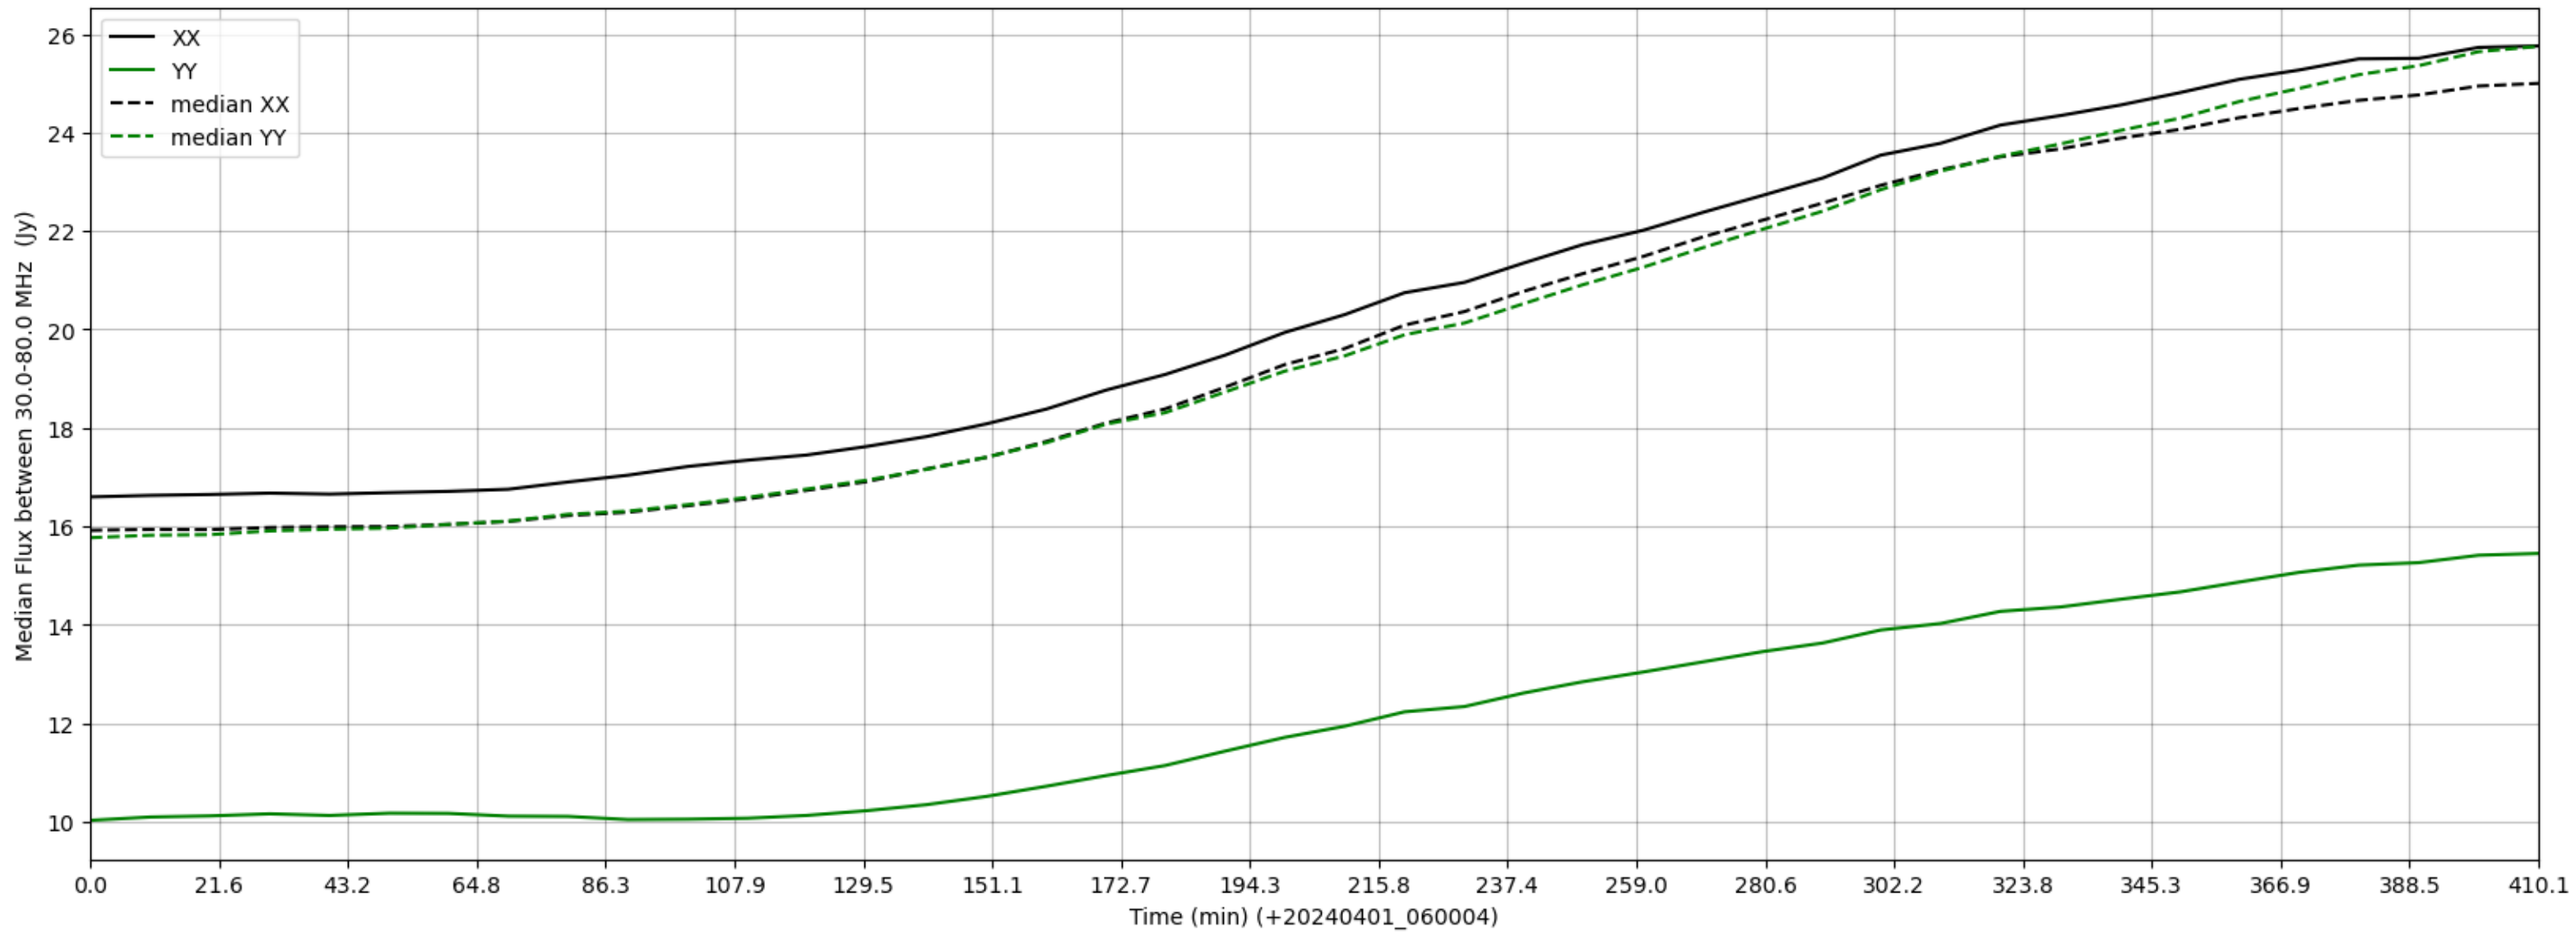

LWA334 - Correlator# 156 - XX FLAGS:Good - YY FLAGS:Good

LWA328 - Correlator# 157 - XX FLAGS:Good - YY FLAGS:Good

LWA361 - Correlator# 158 - XX FLAGS:Good - YY FLAGS:Good

LWA358 - Correlator# 159 - XX FLAGS:Good - YY FLAGS:Good