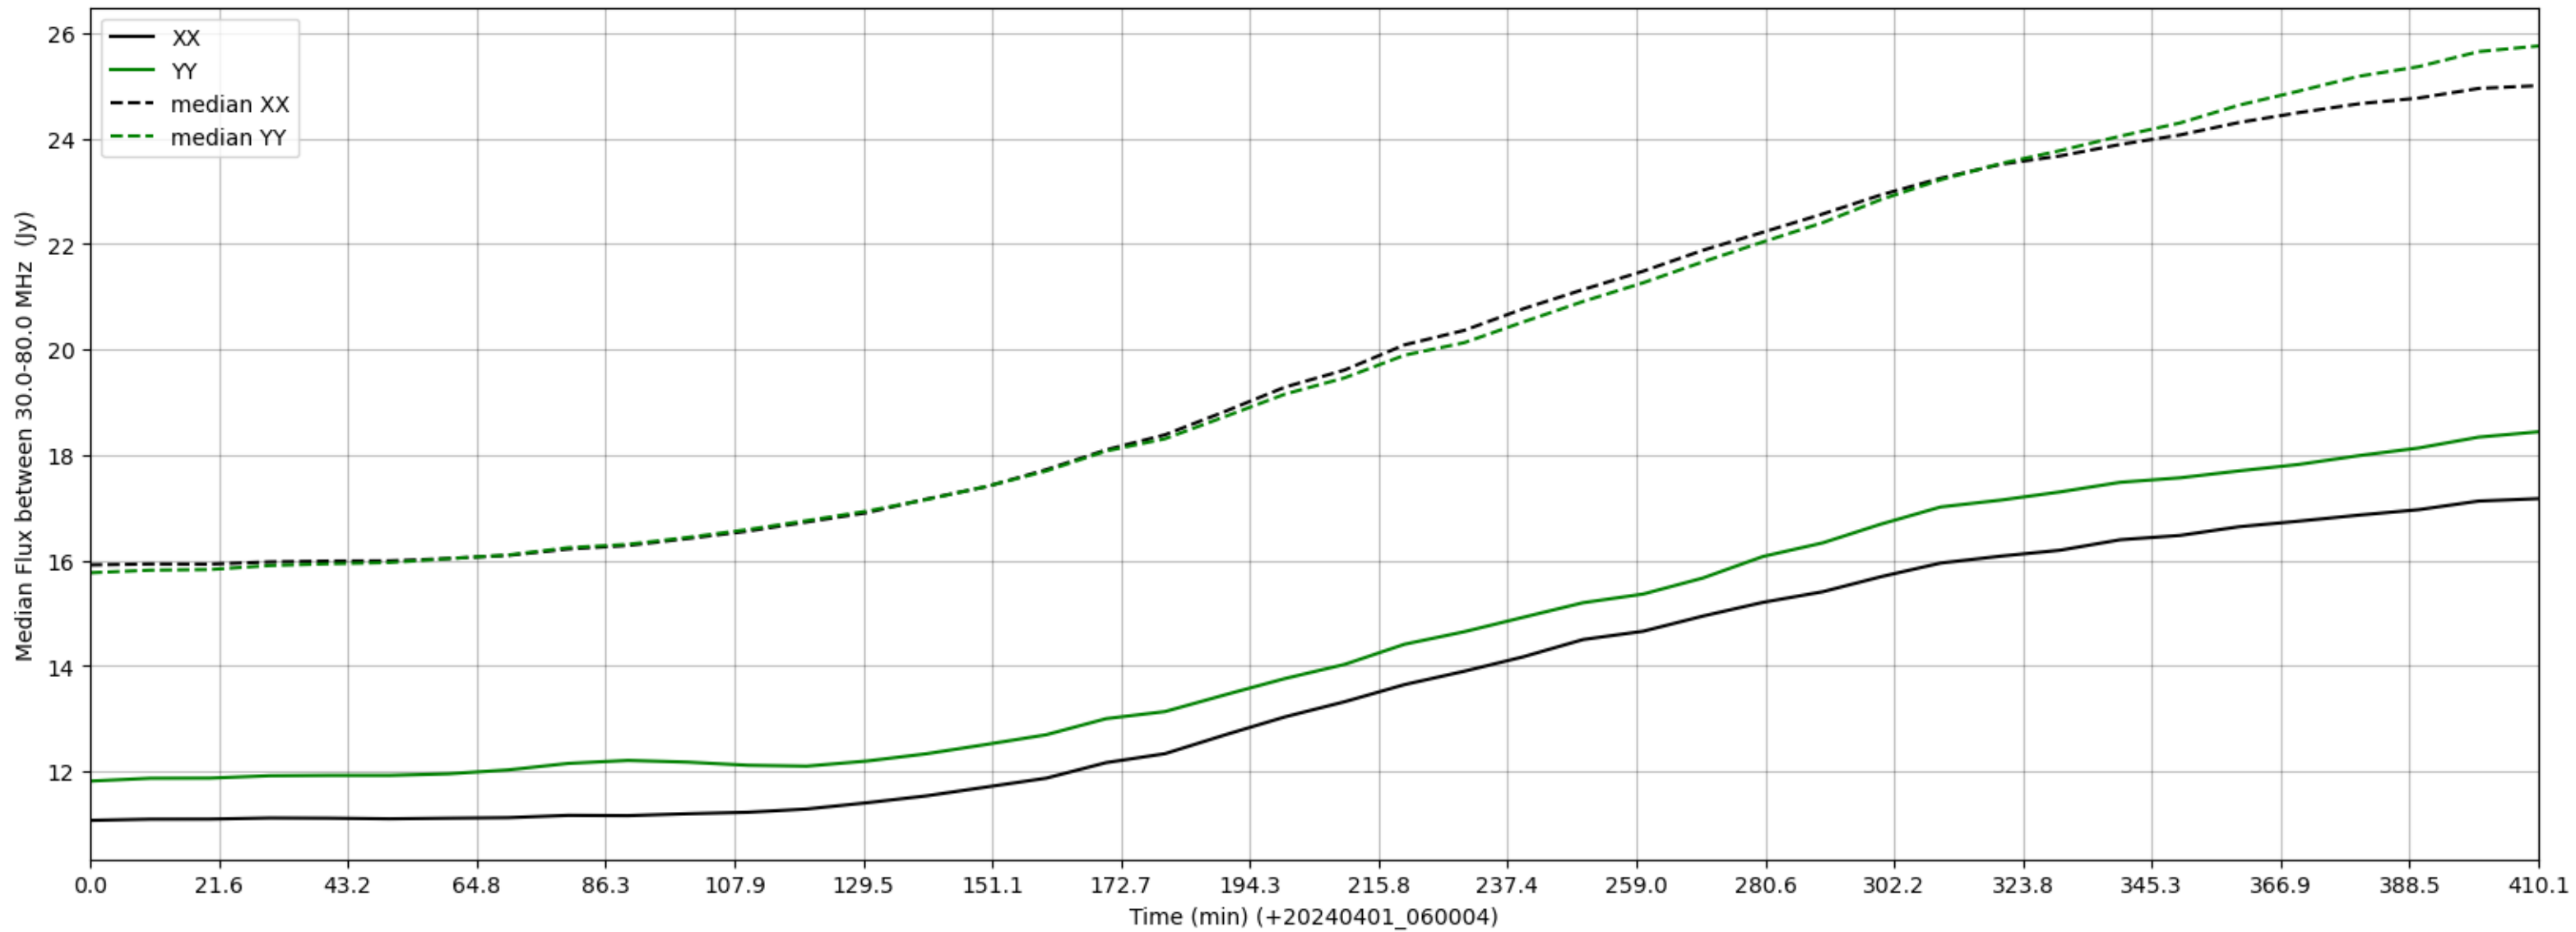

LWA254 - Correlator# 315 - XX FLAGS:Good - YY FLAGS:Good

LWA297 - Correlator# 314 - XX FLAGS:Good - YY FLAGS:Good