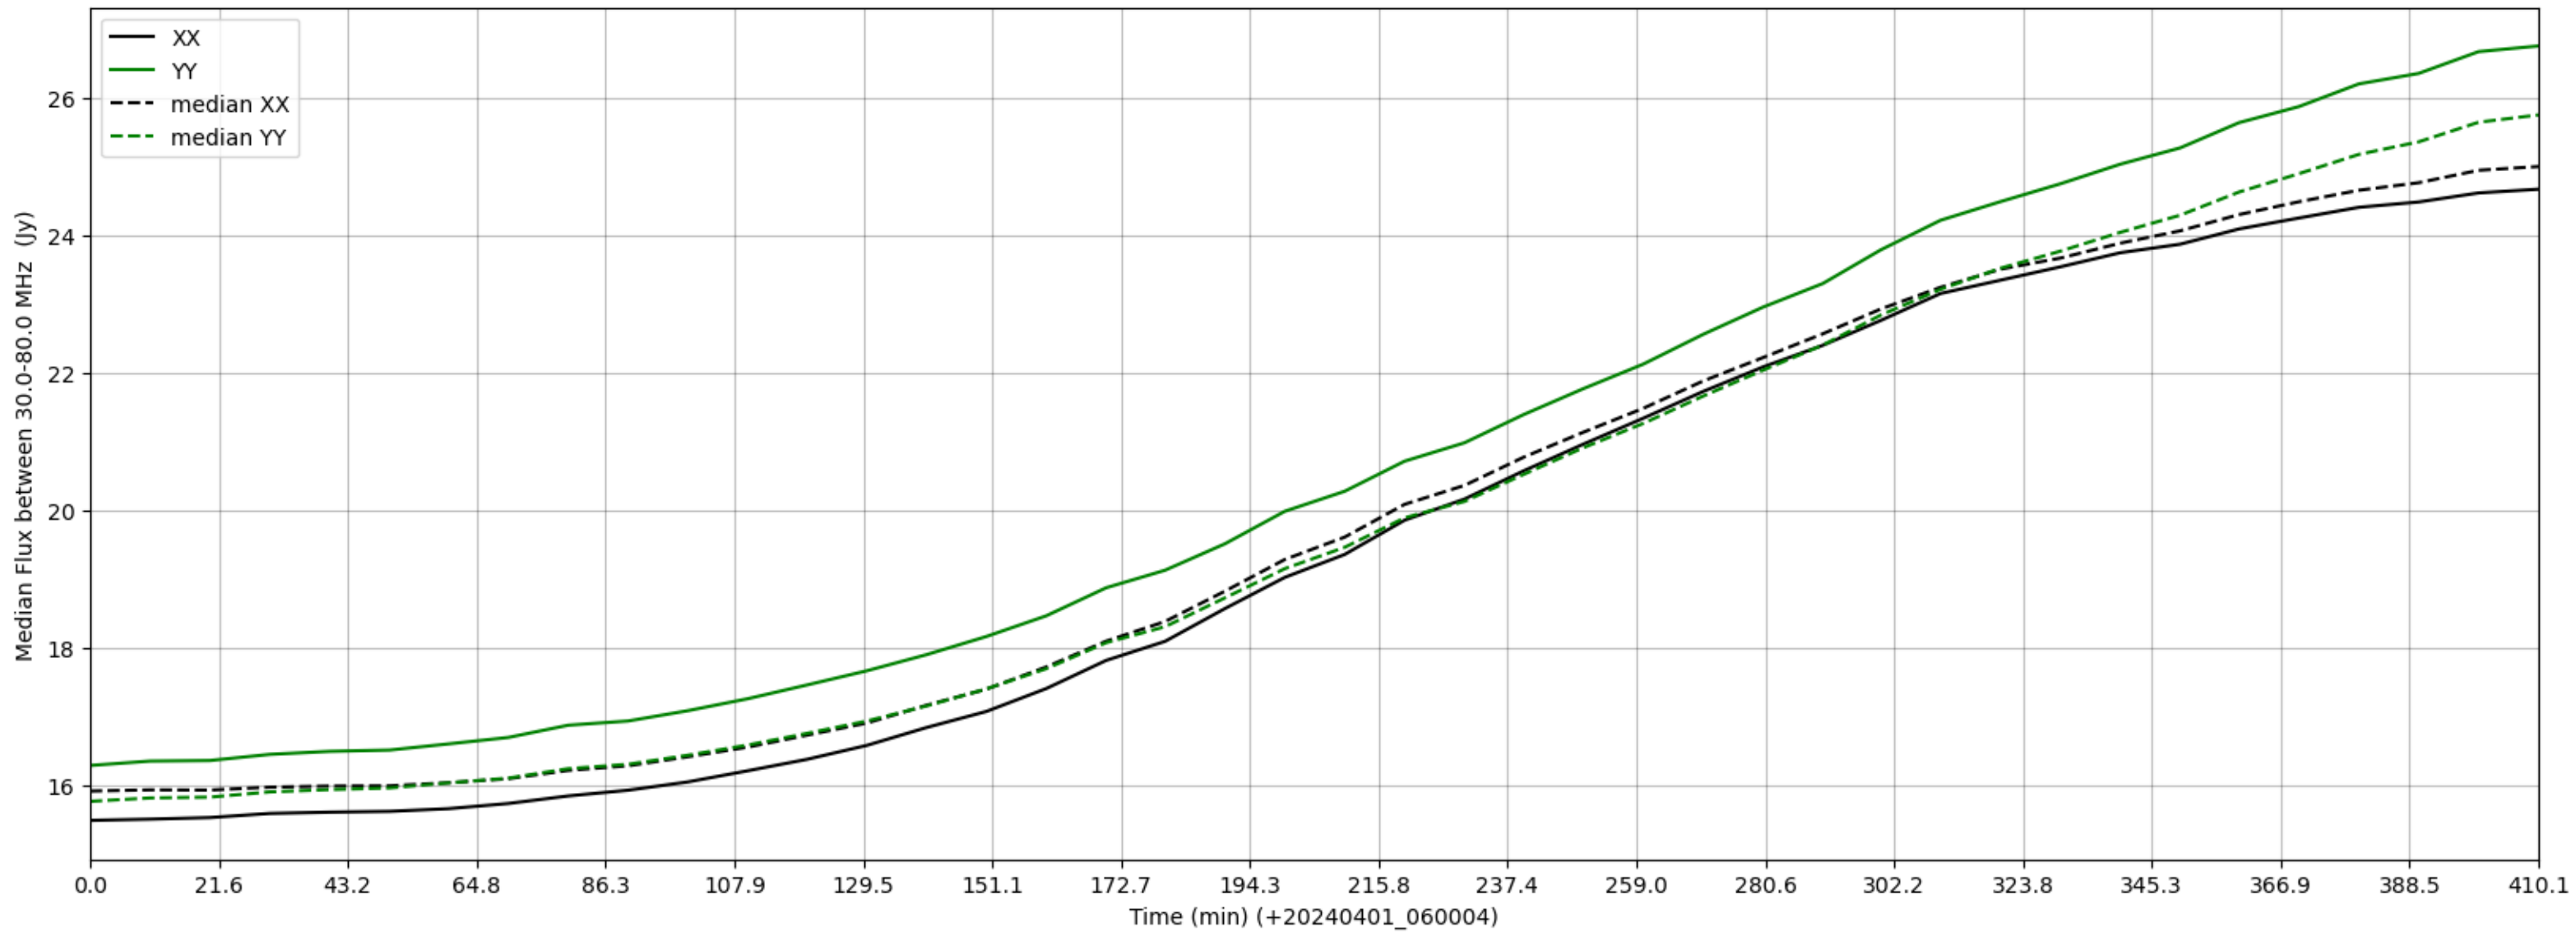

LWA225 - Correlator# 281 - XX FLAGS:Good - YY FLAGS:Good

LWA227 - Correlator# 280 - XX FLAGS:Good - YY FLAGS:Good