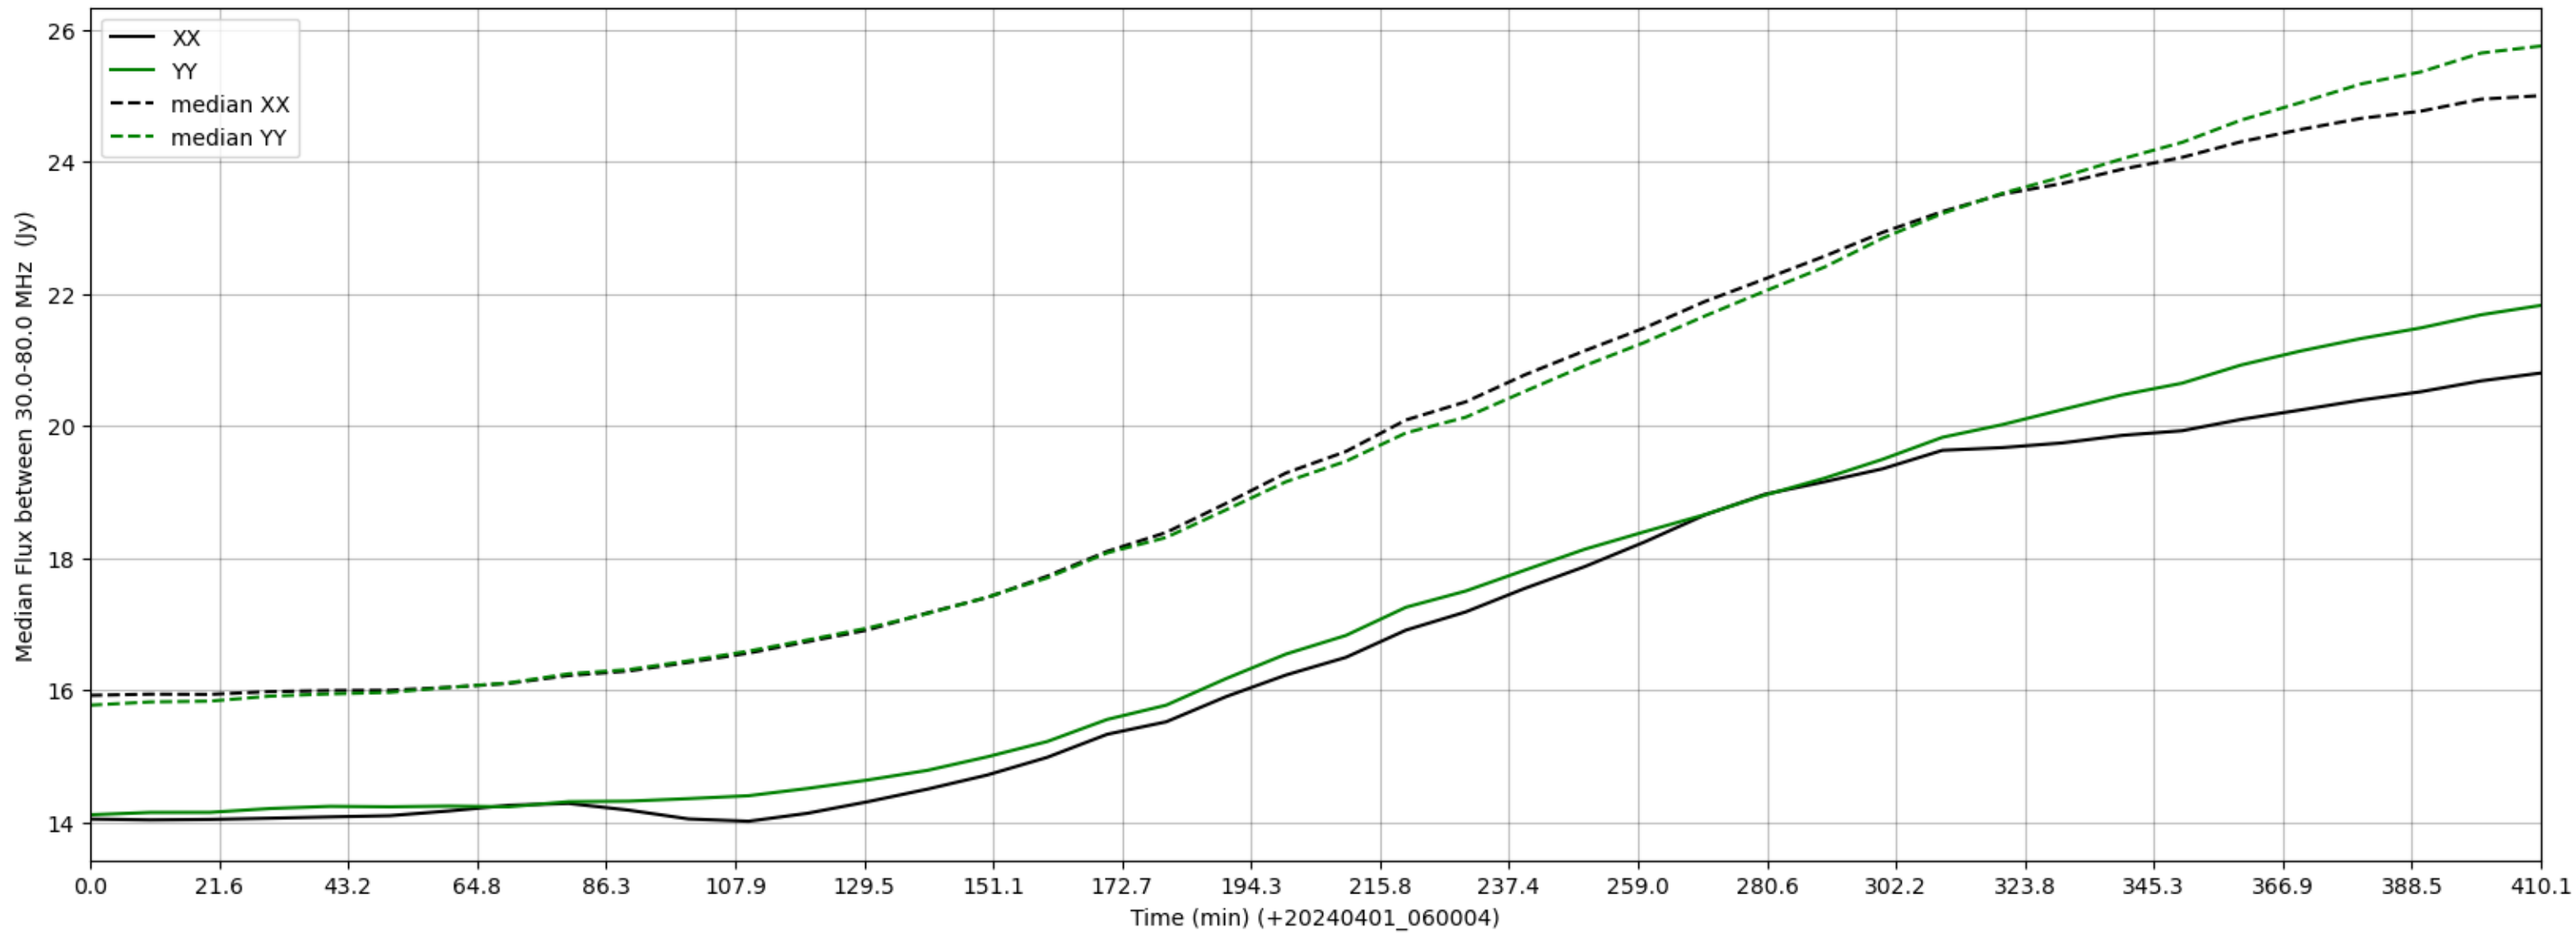

LWA328 - Correlator# 157 - XX FLAGS:Good - YY FLAGS:Good

LWA334 - Correlator# 156 - XX FLAGS:Good - YY FLAGS:Good