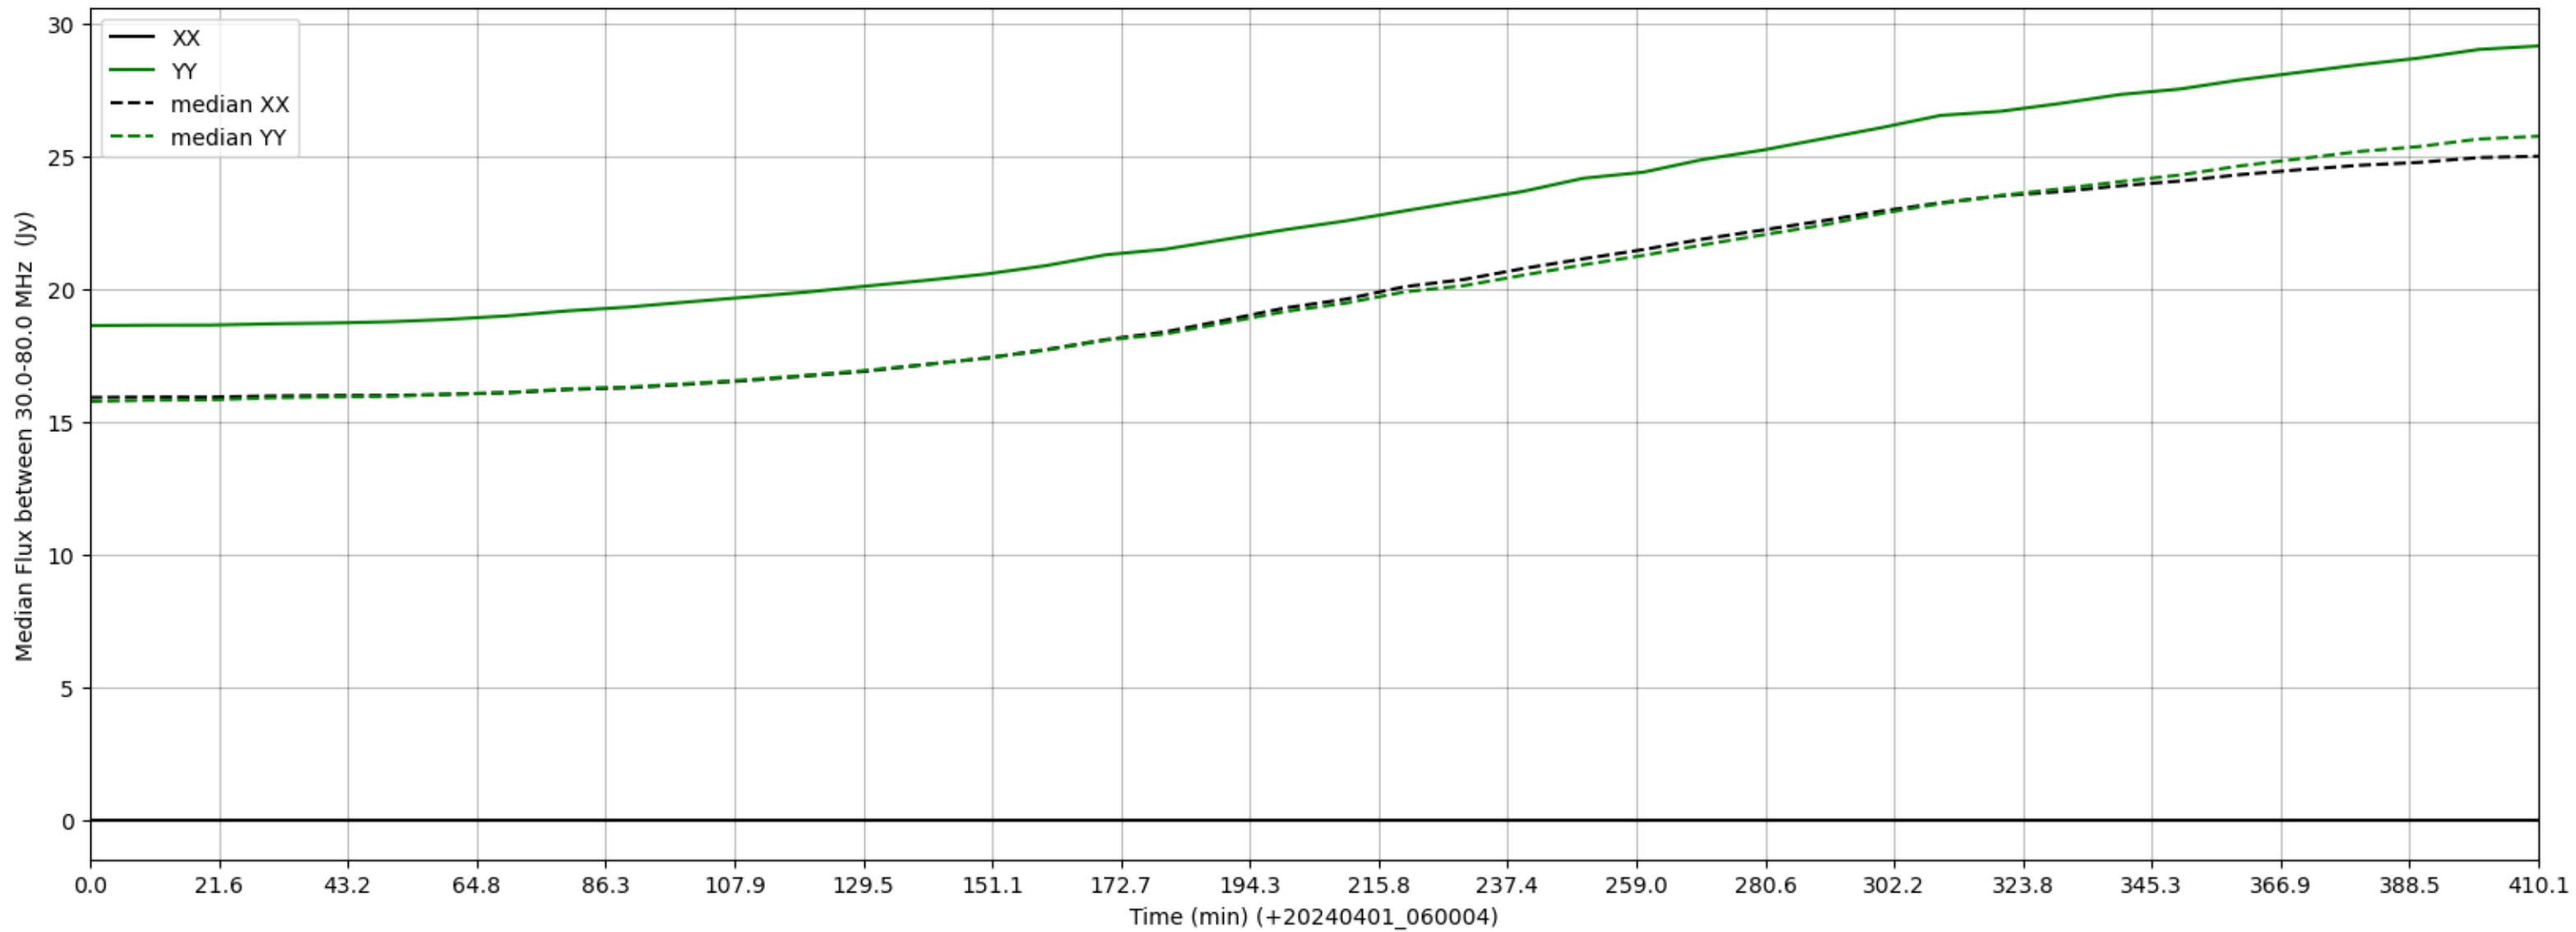

LWA341 - Correlator# 029 - XX FLAGS:BadSpecShape - YY FLAGS:Good

LWA352 - Correlator# 028 - XX FLAGS:LowFlux - YY FLAGS:Good