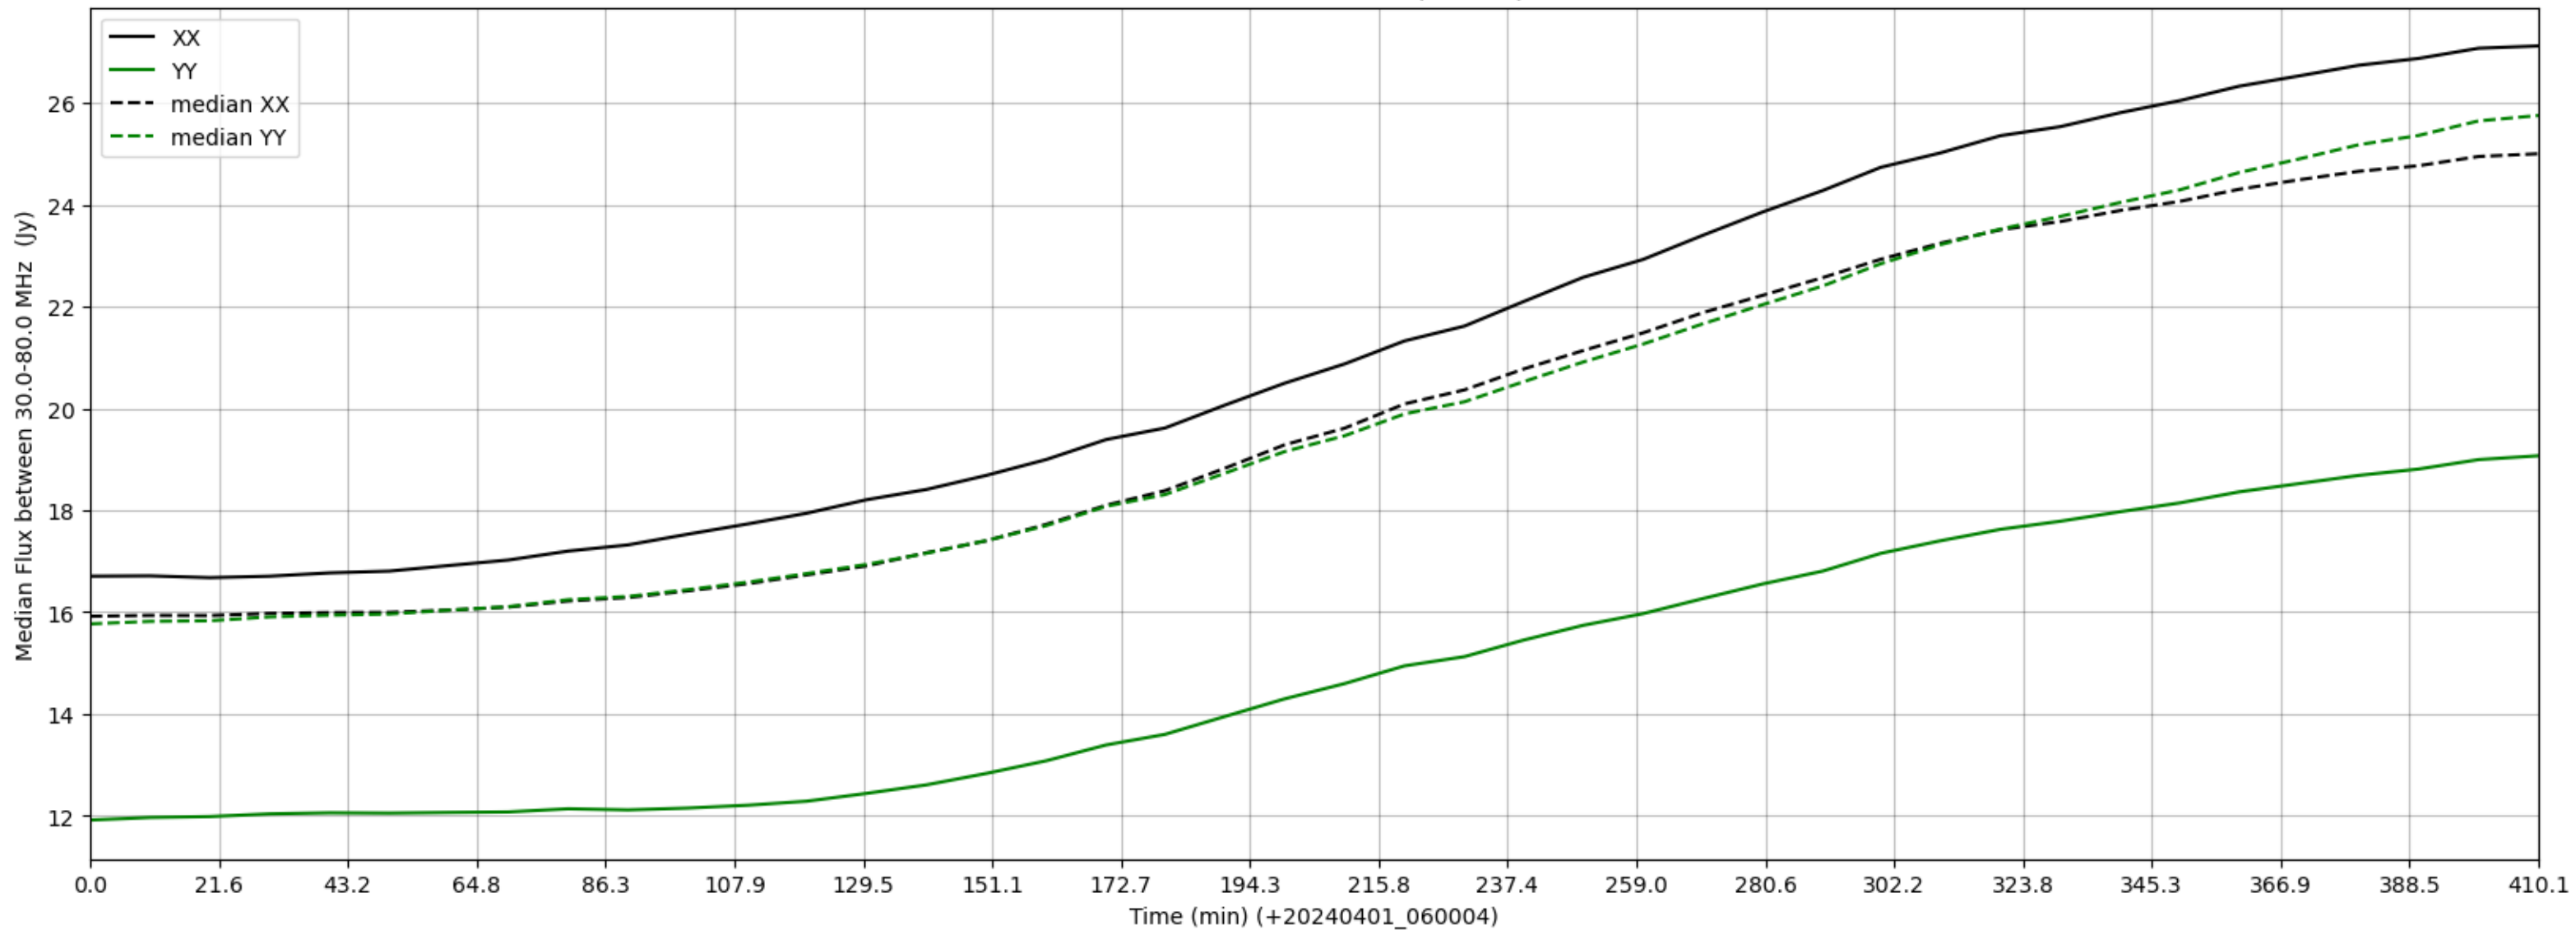

LWA272 - Correlator# 038 - XX FLAGS:Good - YY FLAGS:Good

LWA263 - Correlator# 037 - XX FLAGS:BadSpecShape - YY FLAGS:Good