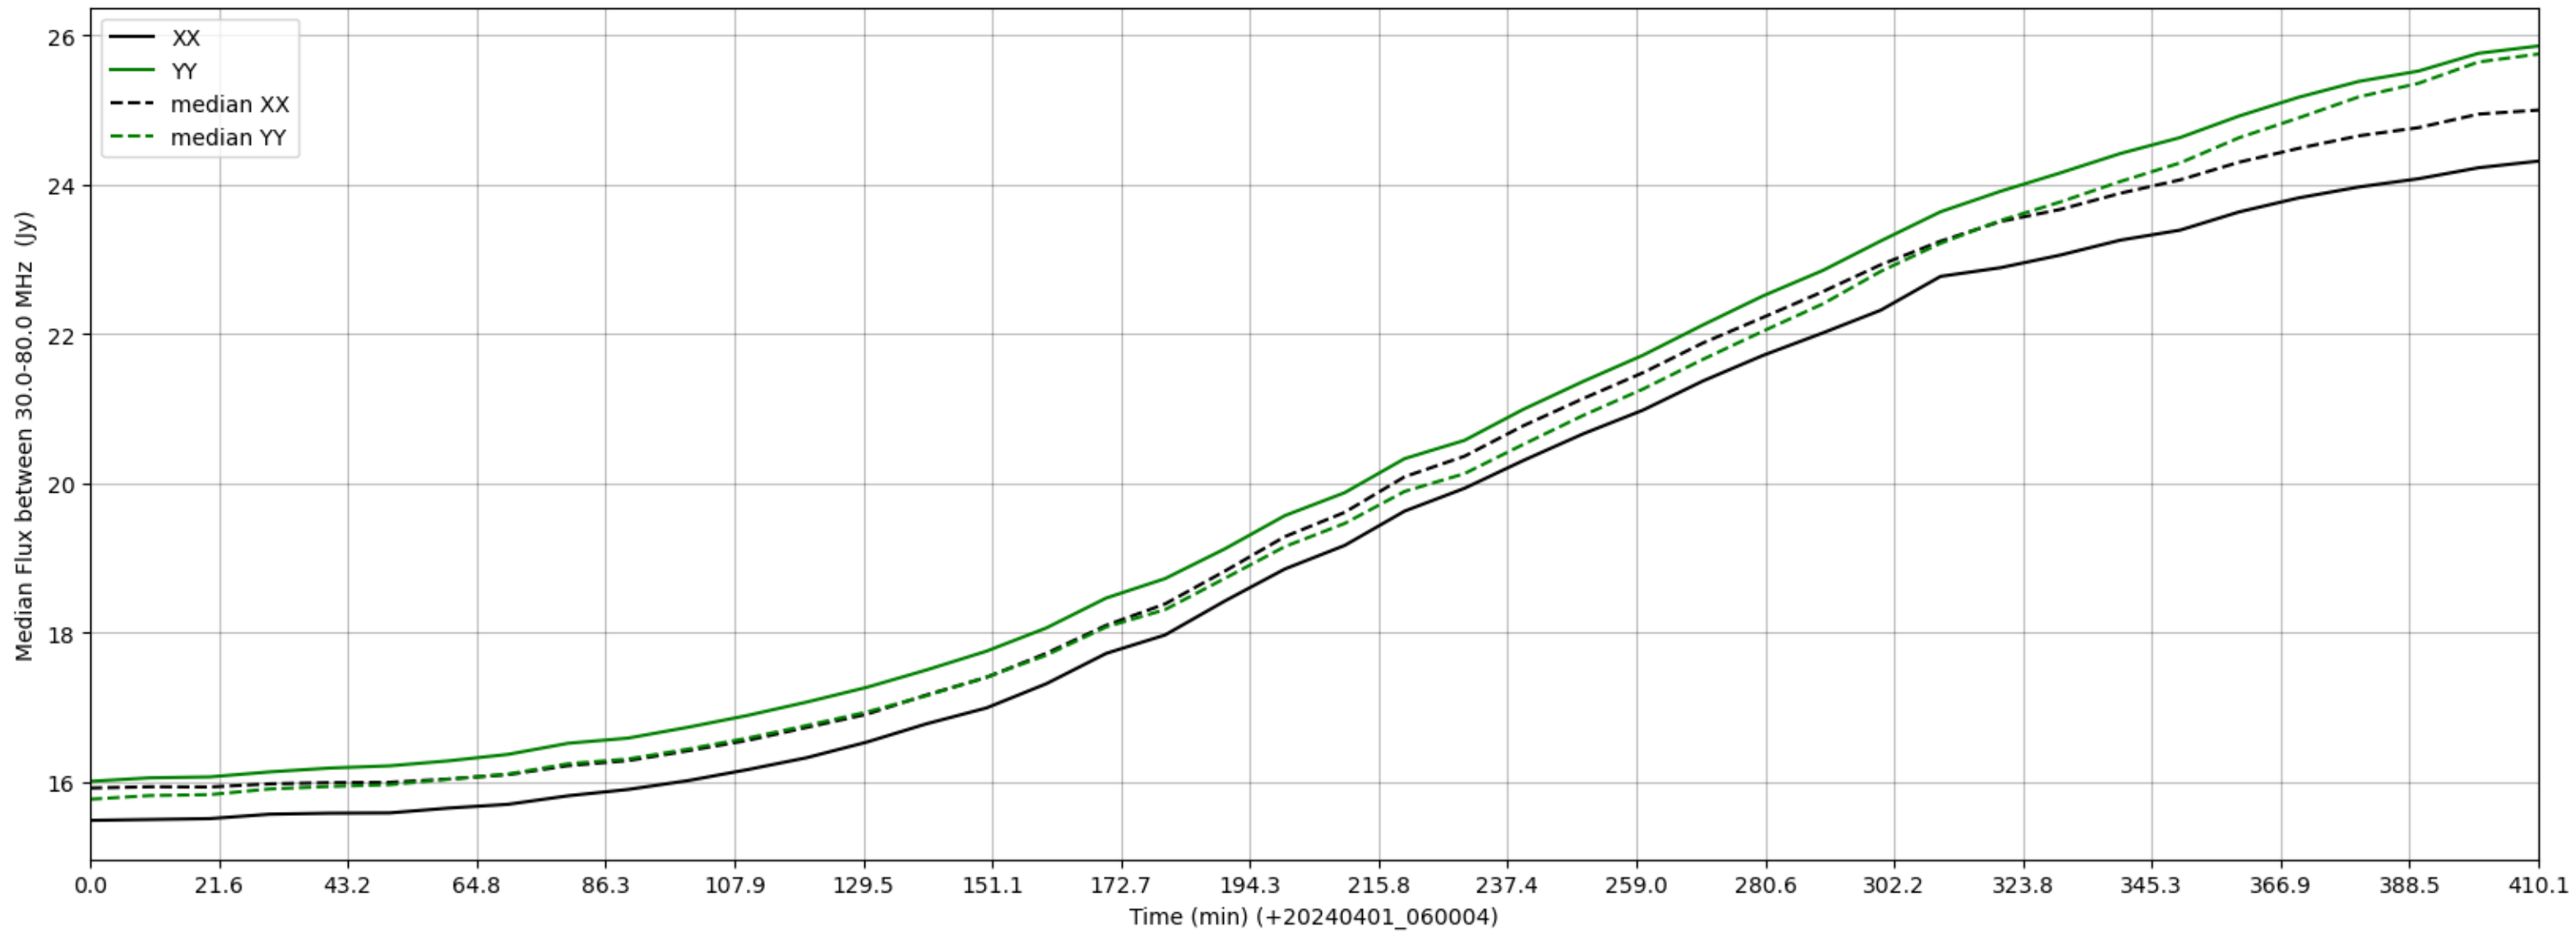

LWA157 - Correlator# 234 - XX FLAGS:Good - YY FLAGS:Good

LWA154 - Correlator# 233 - XX FLAGS:Good - YY FLAGS:Good