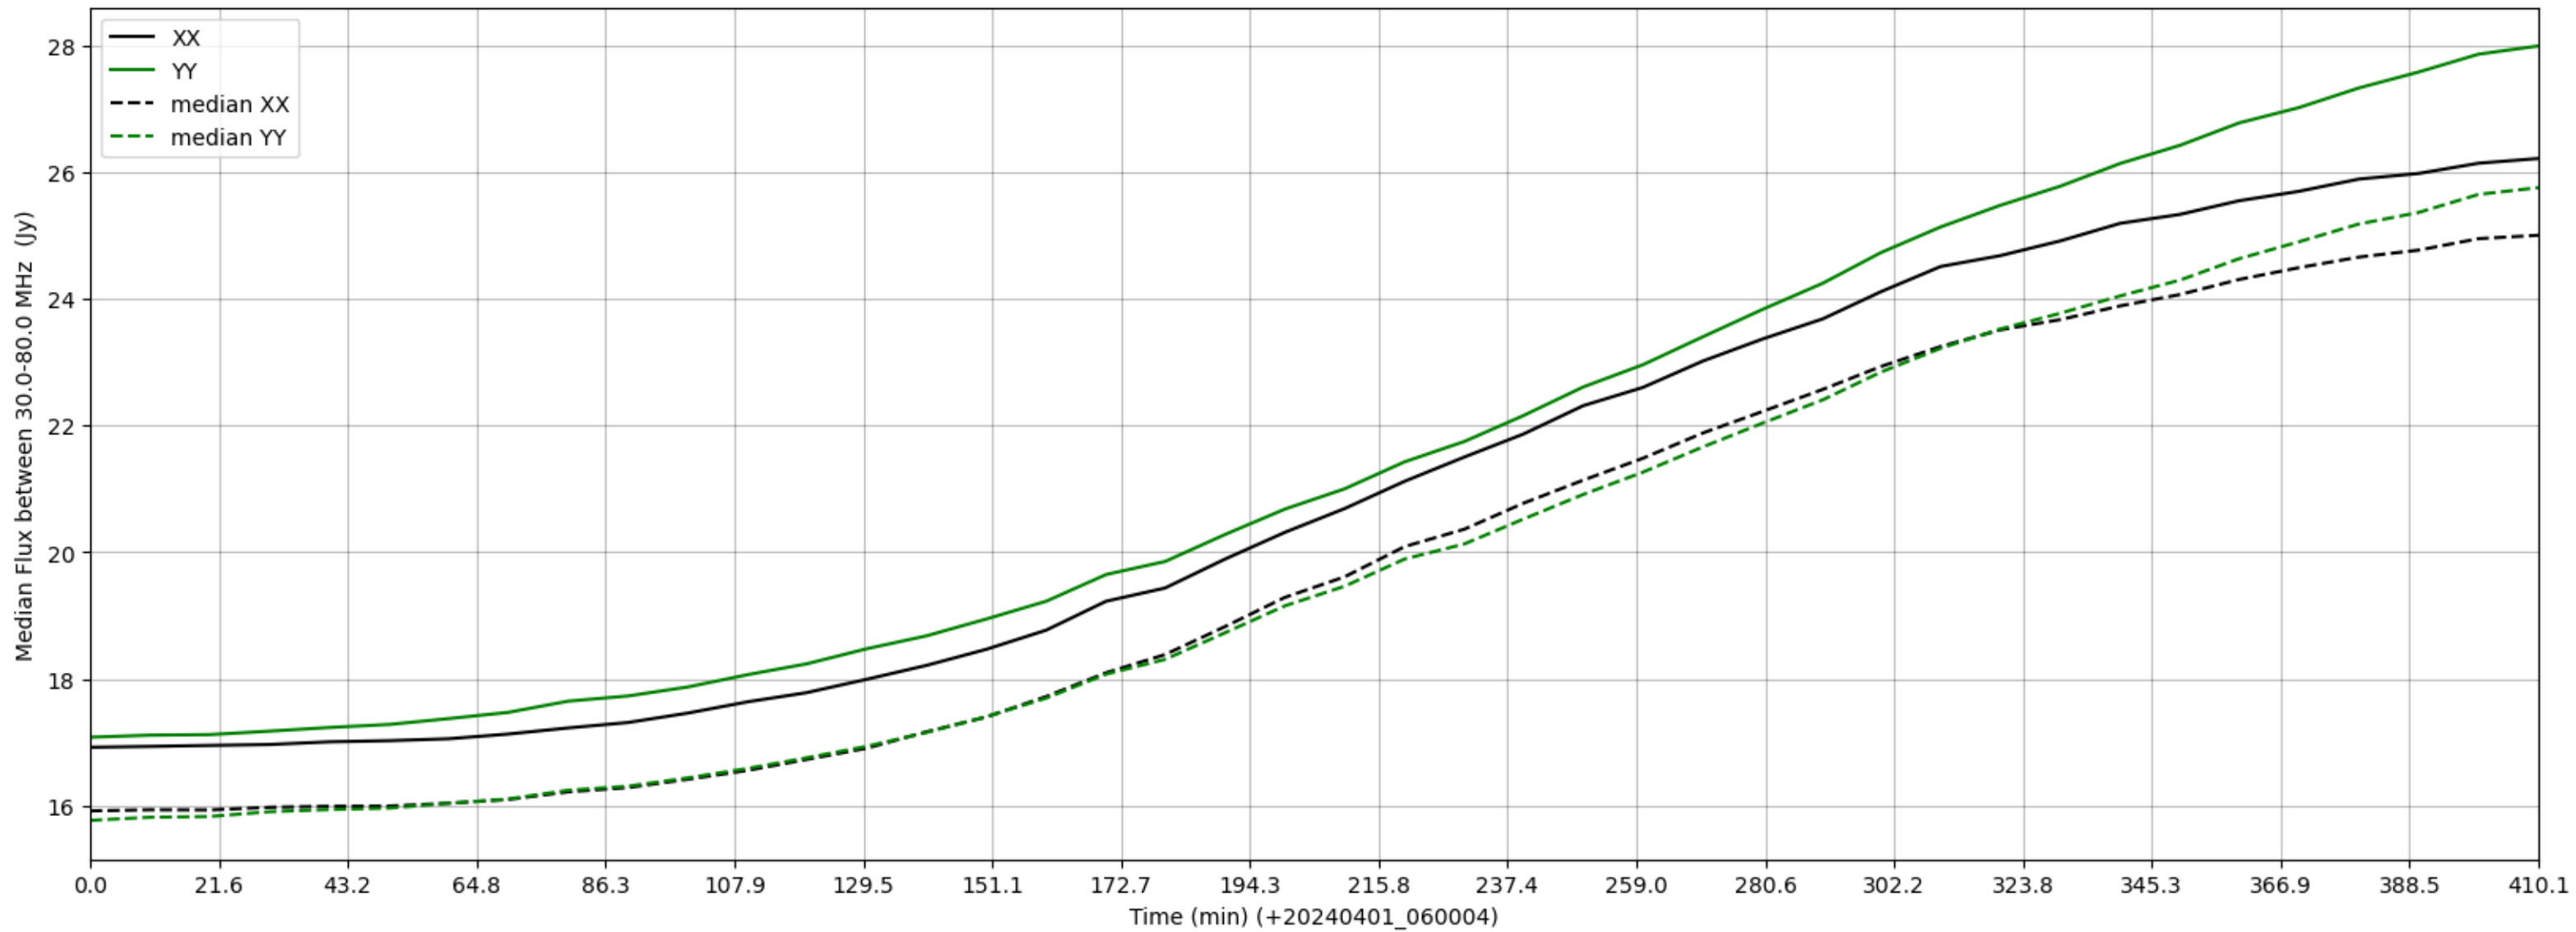

LWA265 - Correlator# 036 - XX FLAGS:Good - YY FLAGS:Good

LWA263 - Correlator# 037 - XX FLAGS:BadSpecShape - YY FLAGS:Good

LWA272 - Correlator# 038 - XX FLAGS:Good - YY FLAGS:Good

LWA270 - Correlator# 039 - XX FLAGS:Good - YY FLAGS:Good