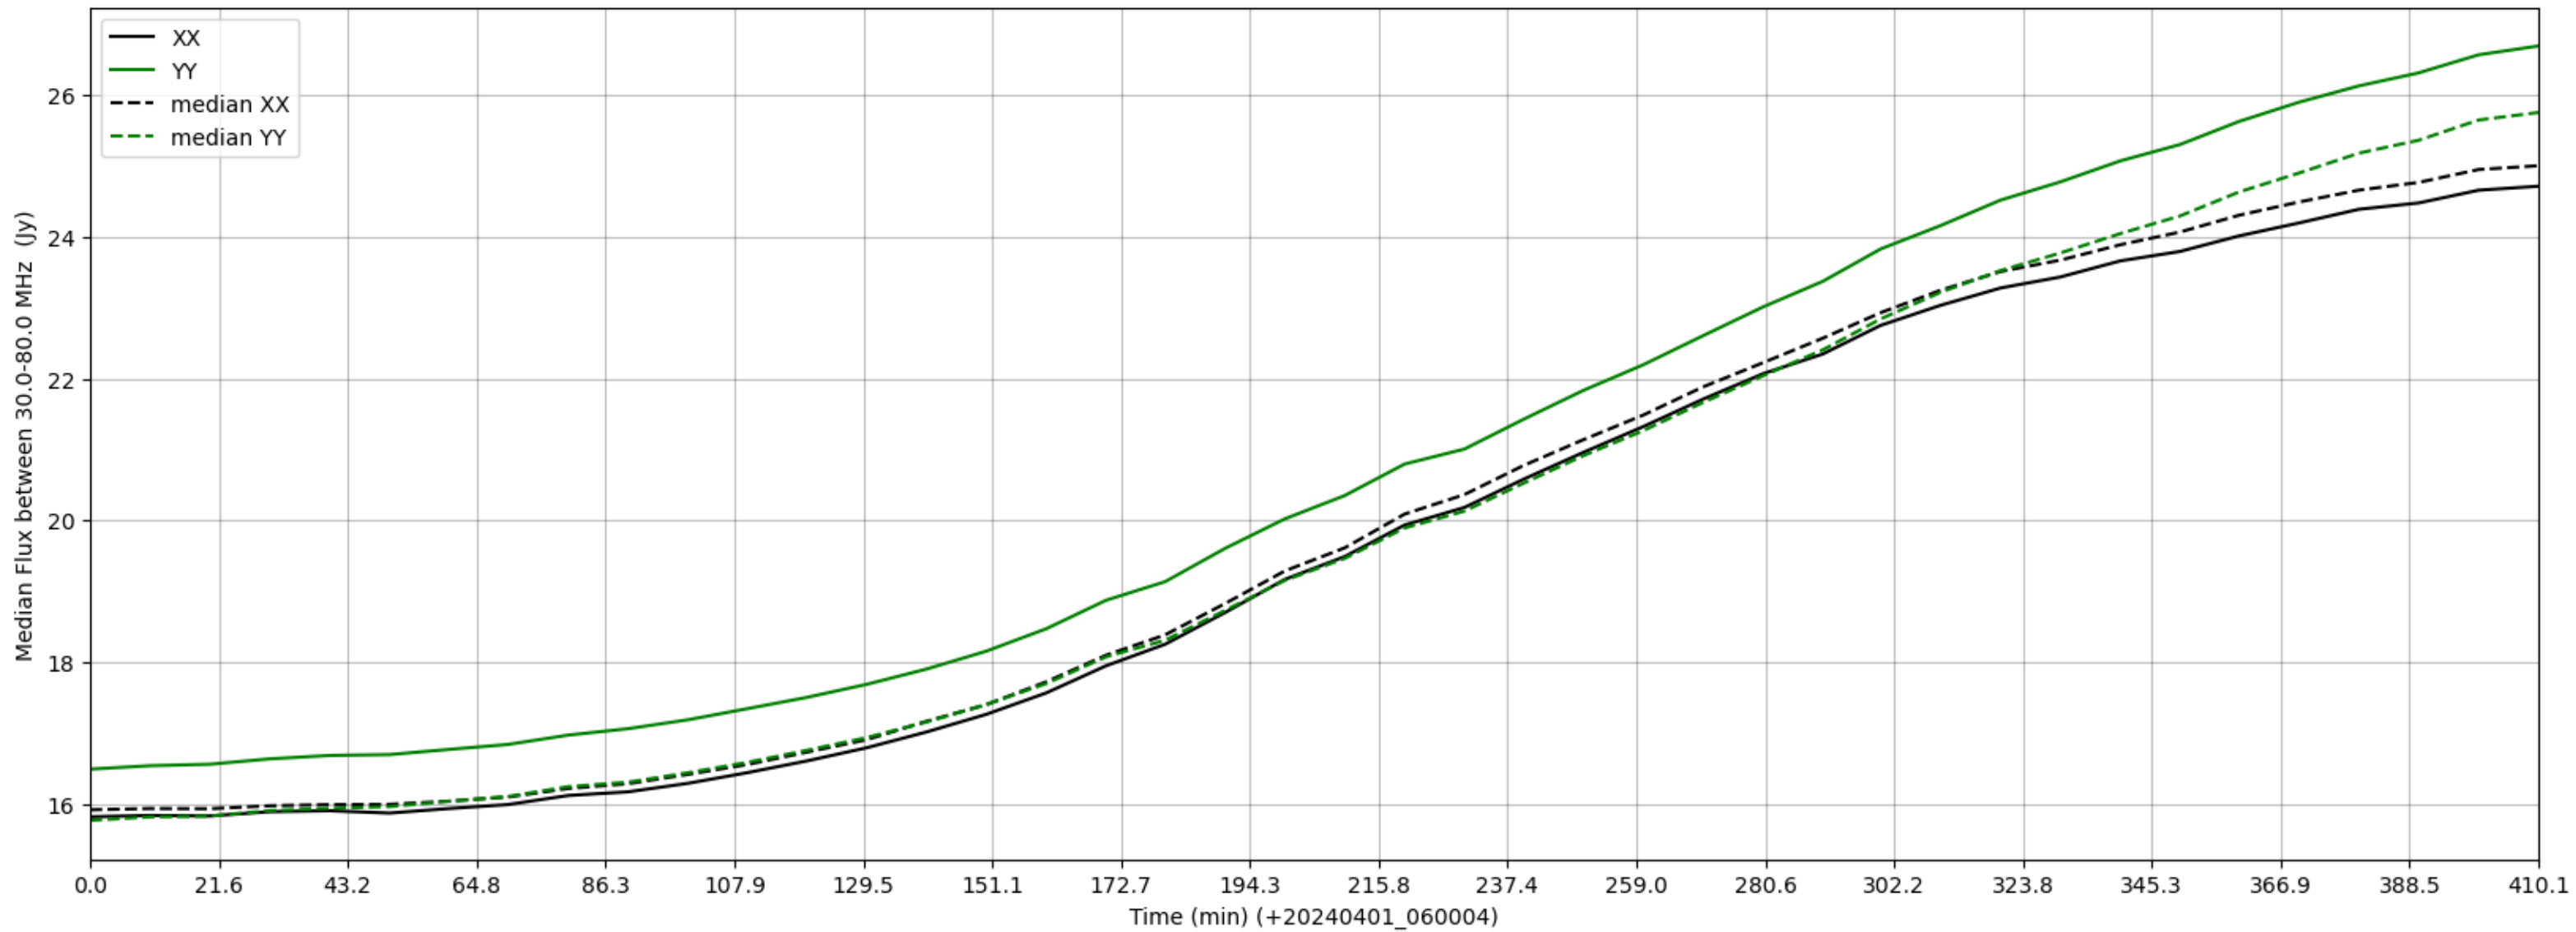

LWA132 - Correlator# 185 - XX FLAGS:Good - YY FLAGS:Good

LWA134 - Correlator# 184 - XX FLAGS:Good - YY FLAGS:Good