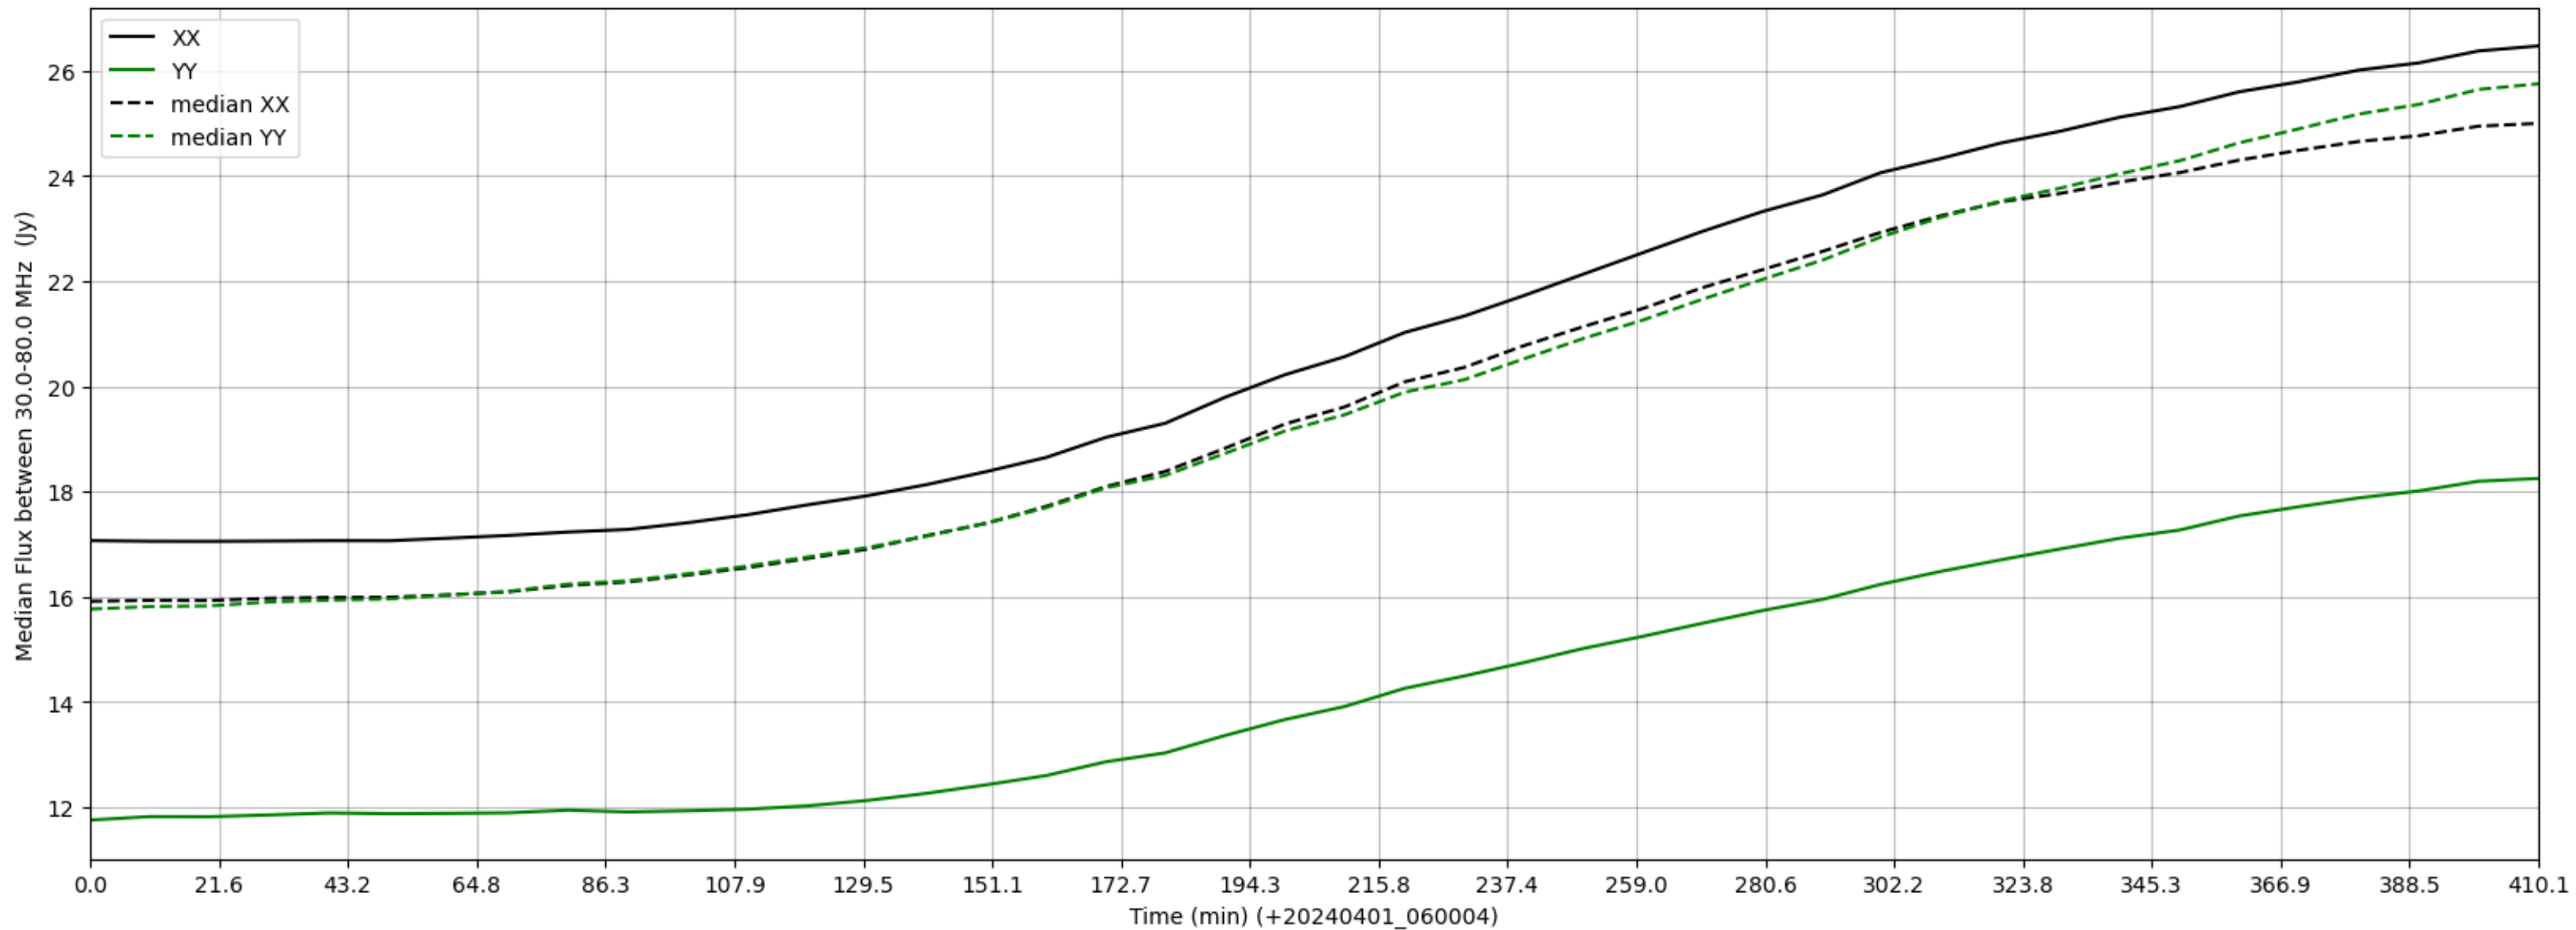

LWA322 - Correlator# 251 - XX FLAGS:Good - YY FLAGS:Good

LWA326 - Correlator# 250 - XX FLAGS:Good - YY FLAGS:Good