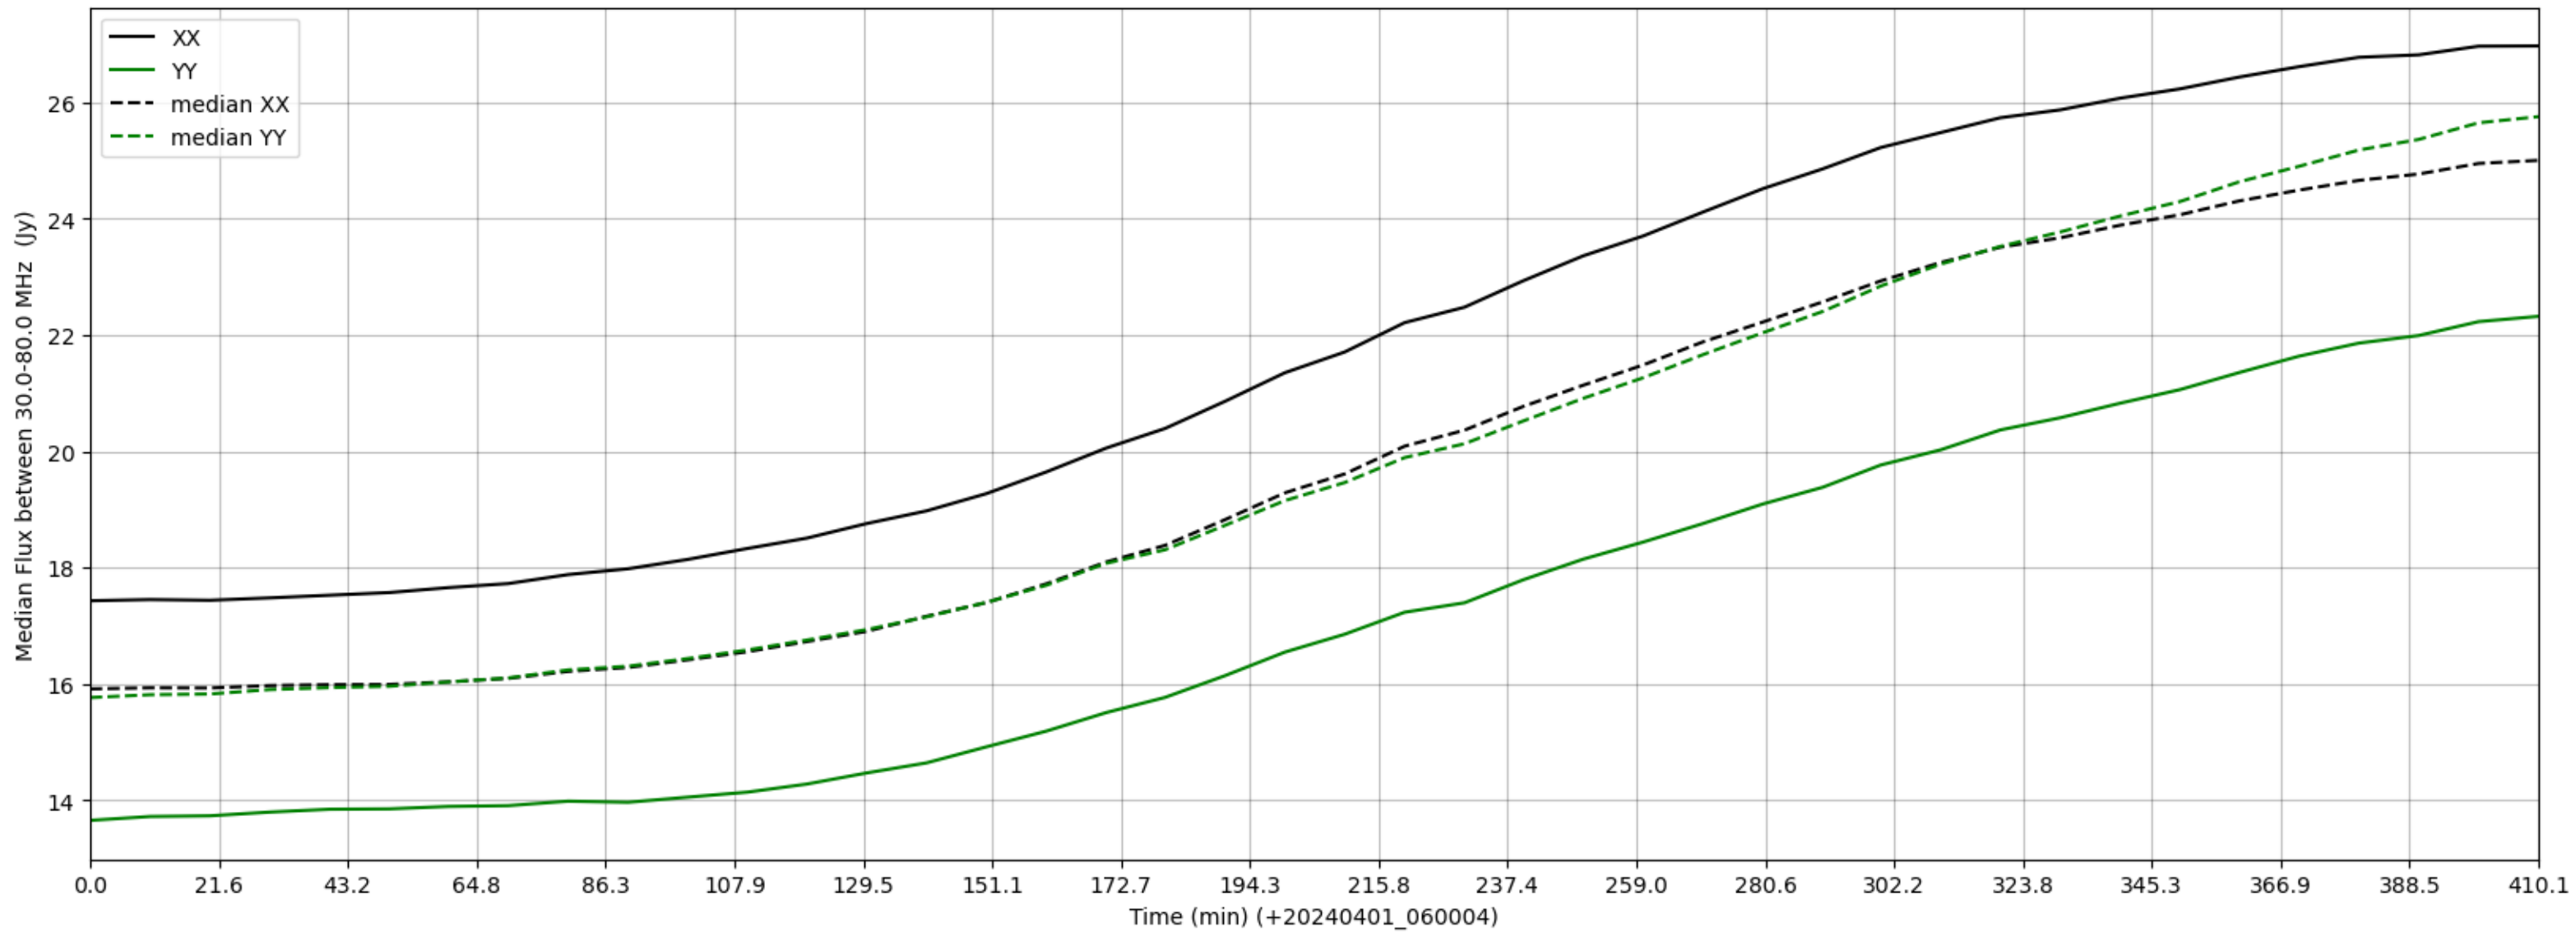

LWA287 - Correlator# 223 - XX FLAGS:Good - YY FLAGS:Good

LWA355 - Correlator# 222 - XX FLAGS:Good - YY FLAGS:Good