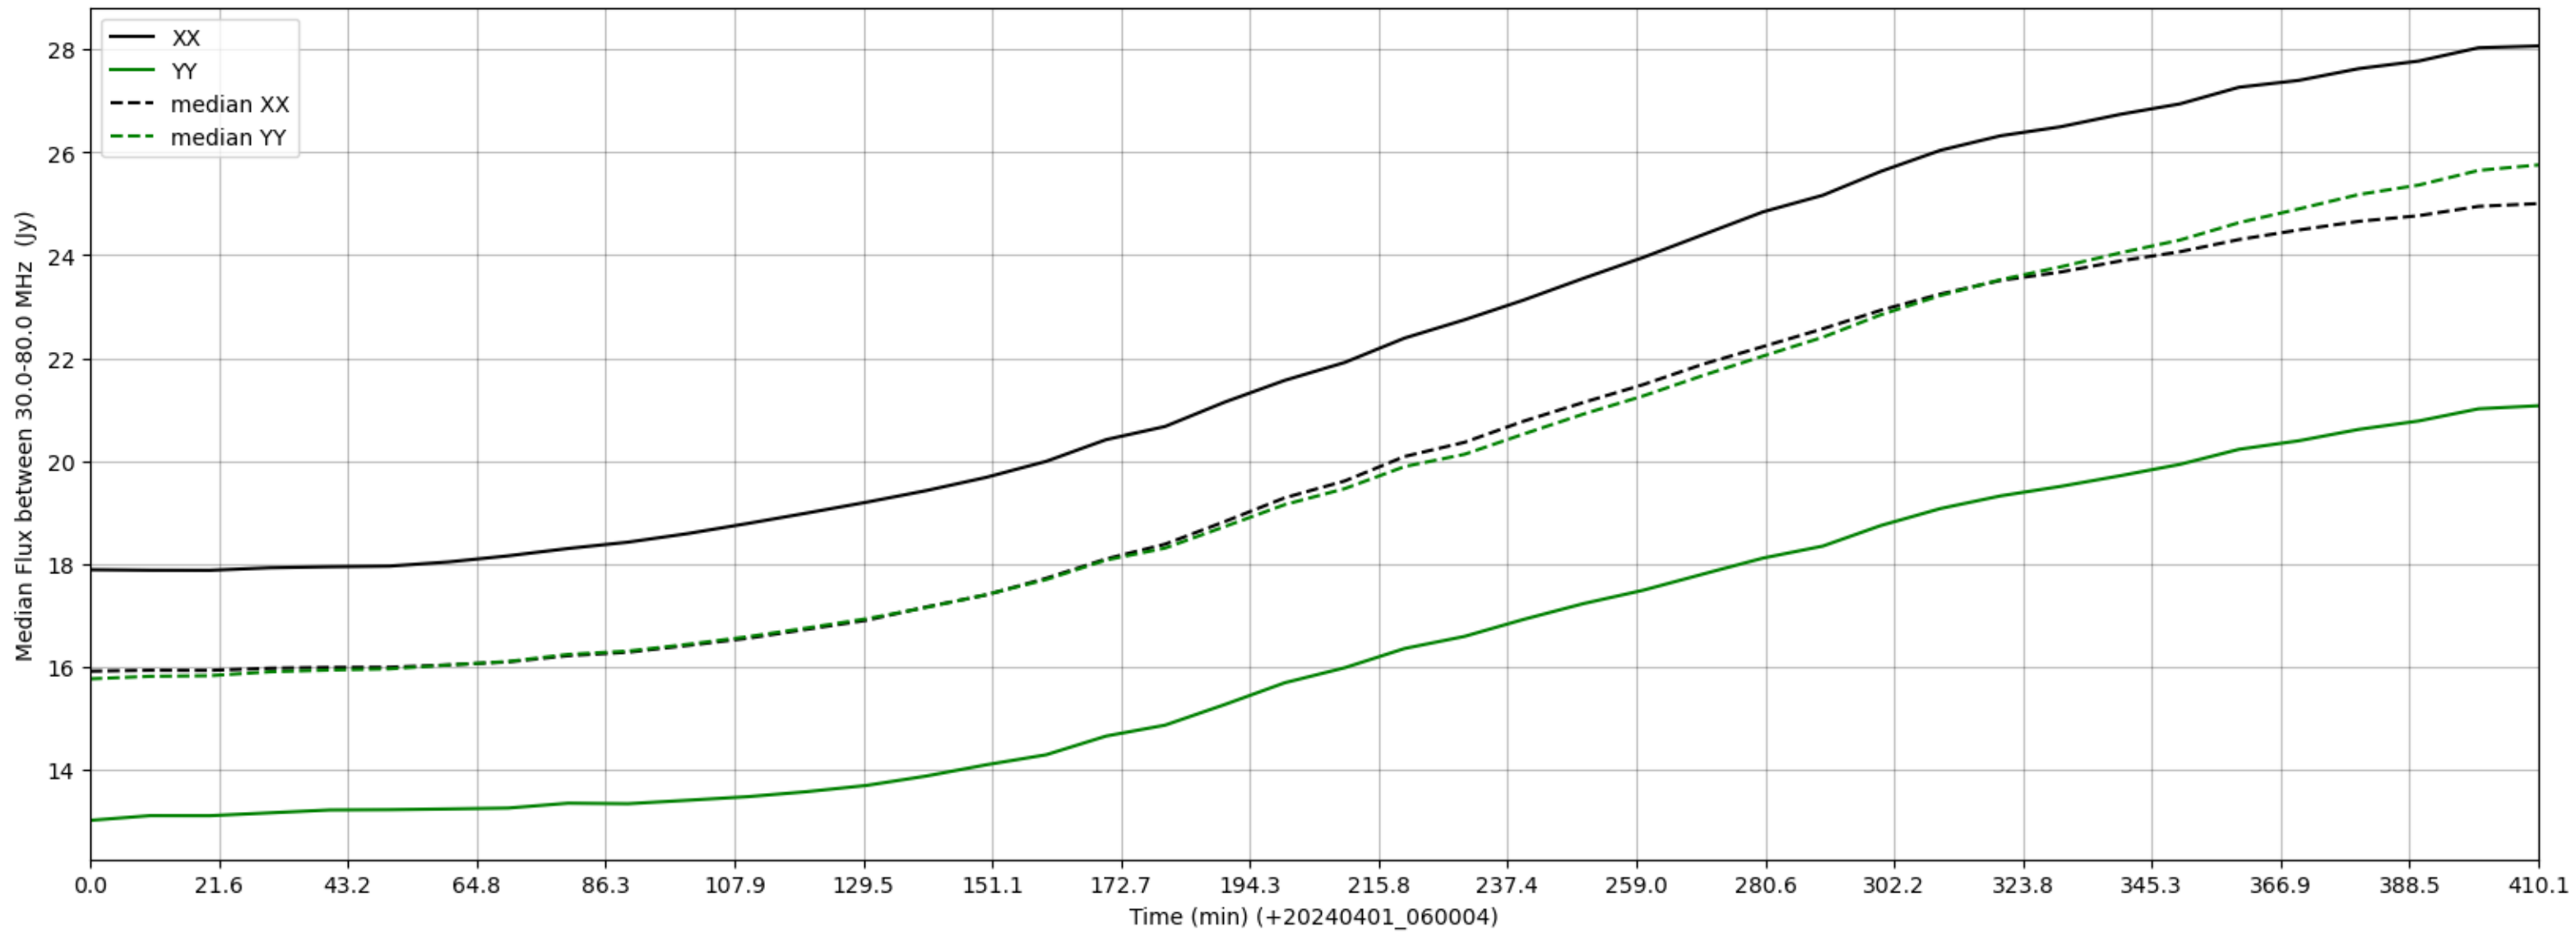

LWA276 - Correlator# 006 - XX FLAGS:Good - YY FLAGS:Good

LWA269 - Correlator# 005 - XX FLAGS:Good - YY FLAGS:Good