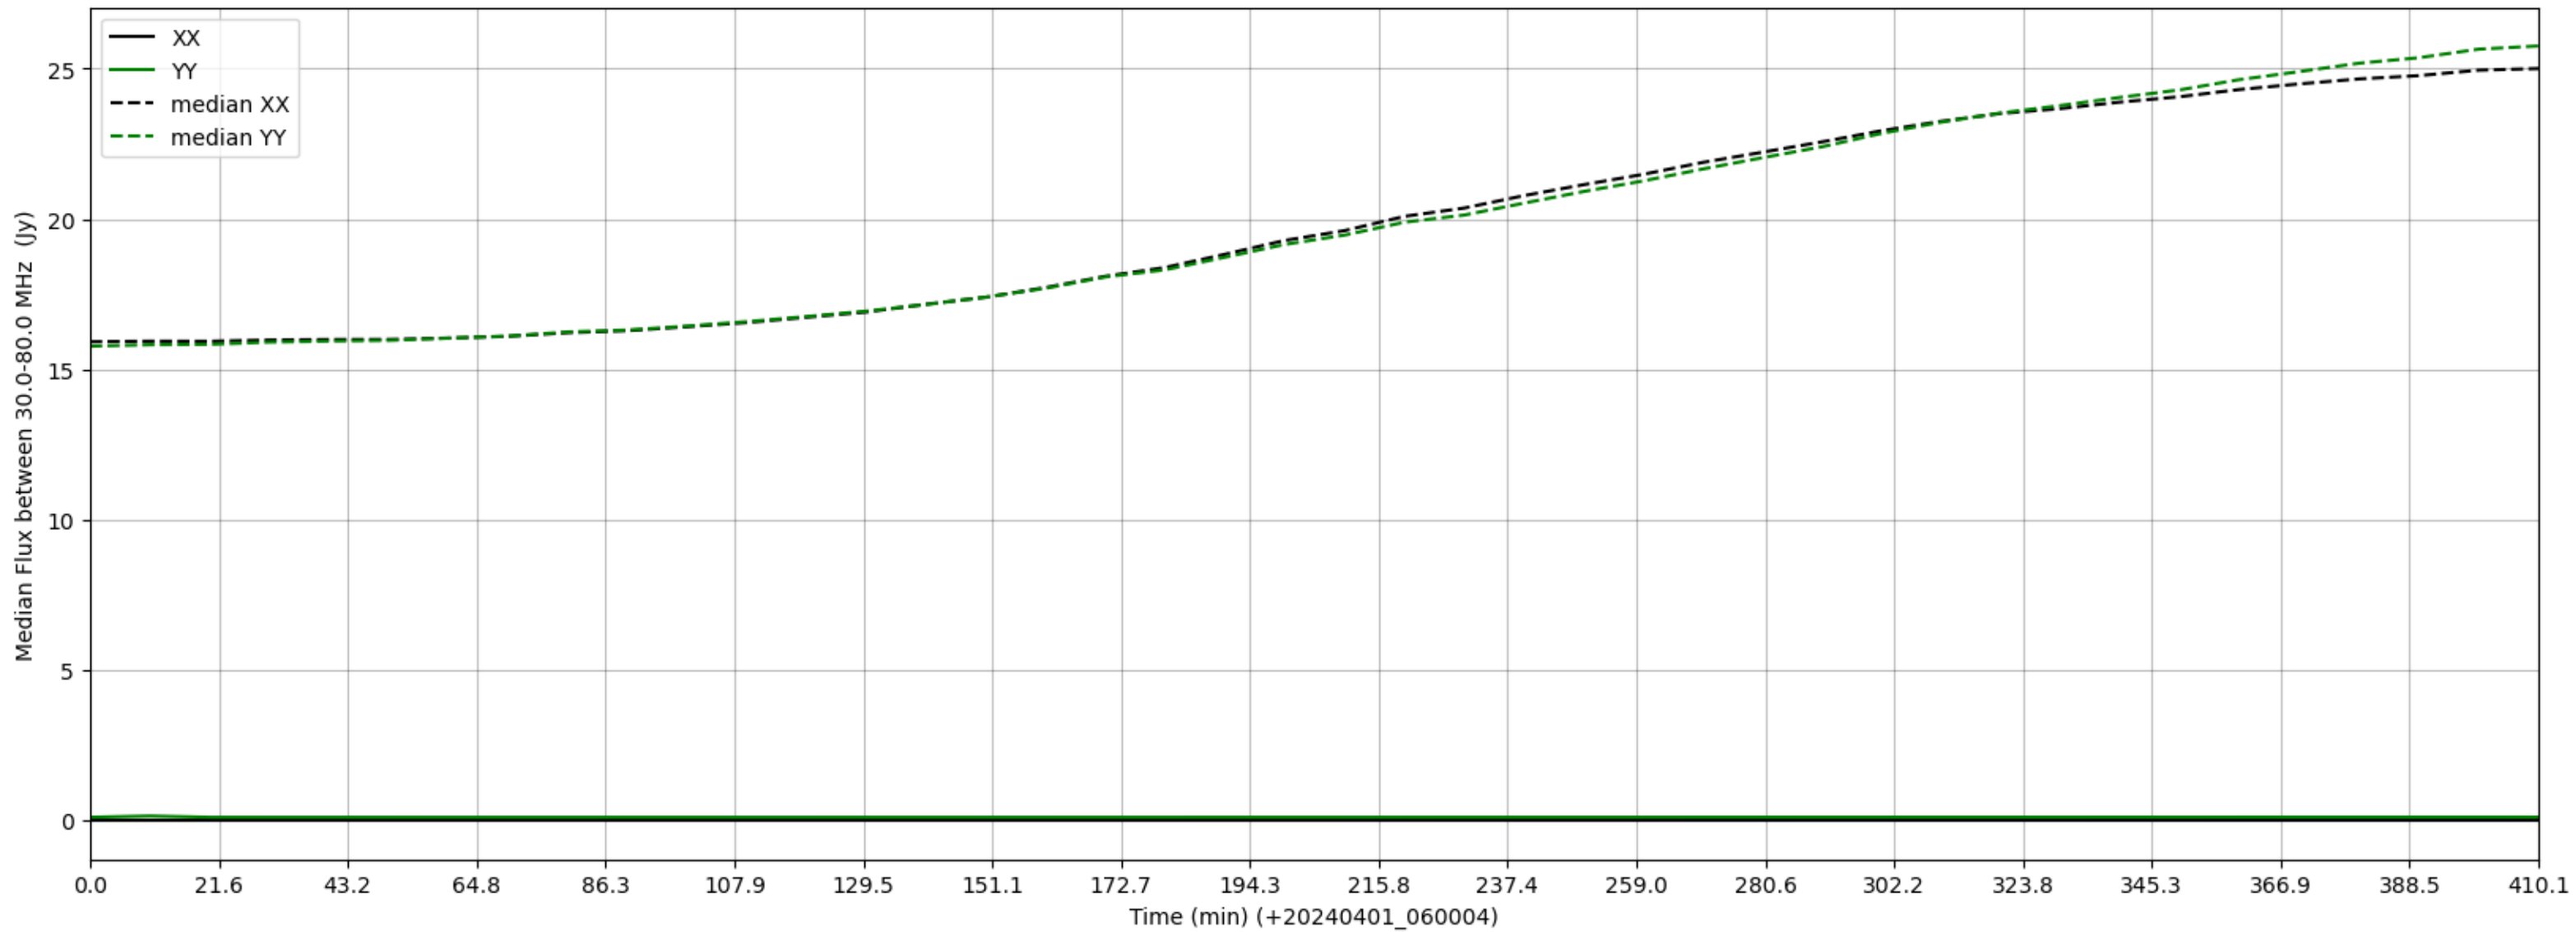

LWA260 - Correlator# 034 - XX FLAGS:BadSpecShape - YY FLAGS:Good

LWA255 - Correlator# 033 - XX FLAGS:LowFlux - YY FLAGS:LowFlux