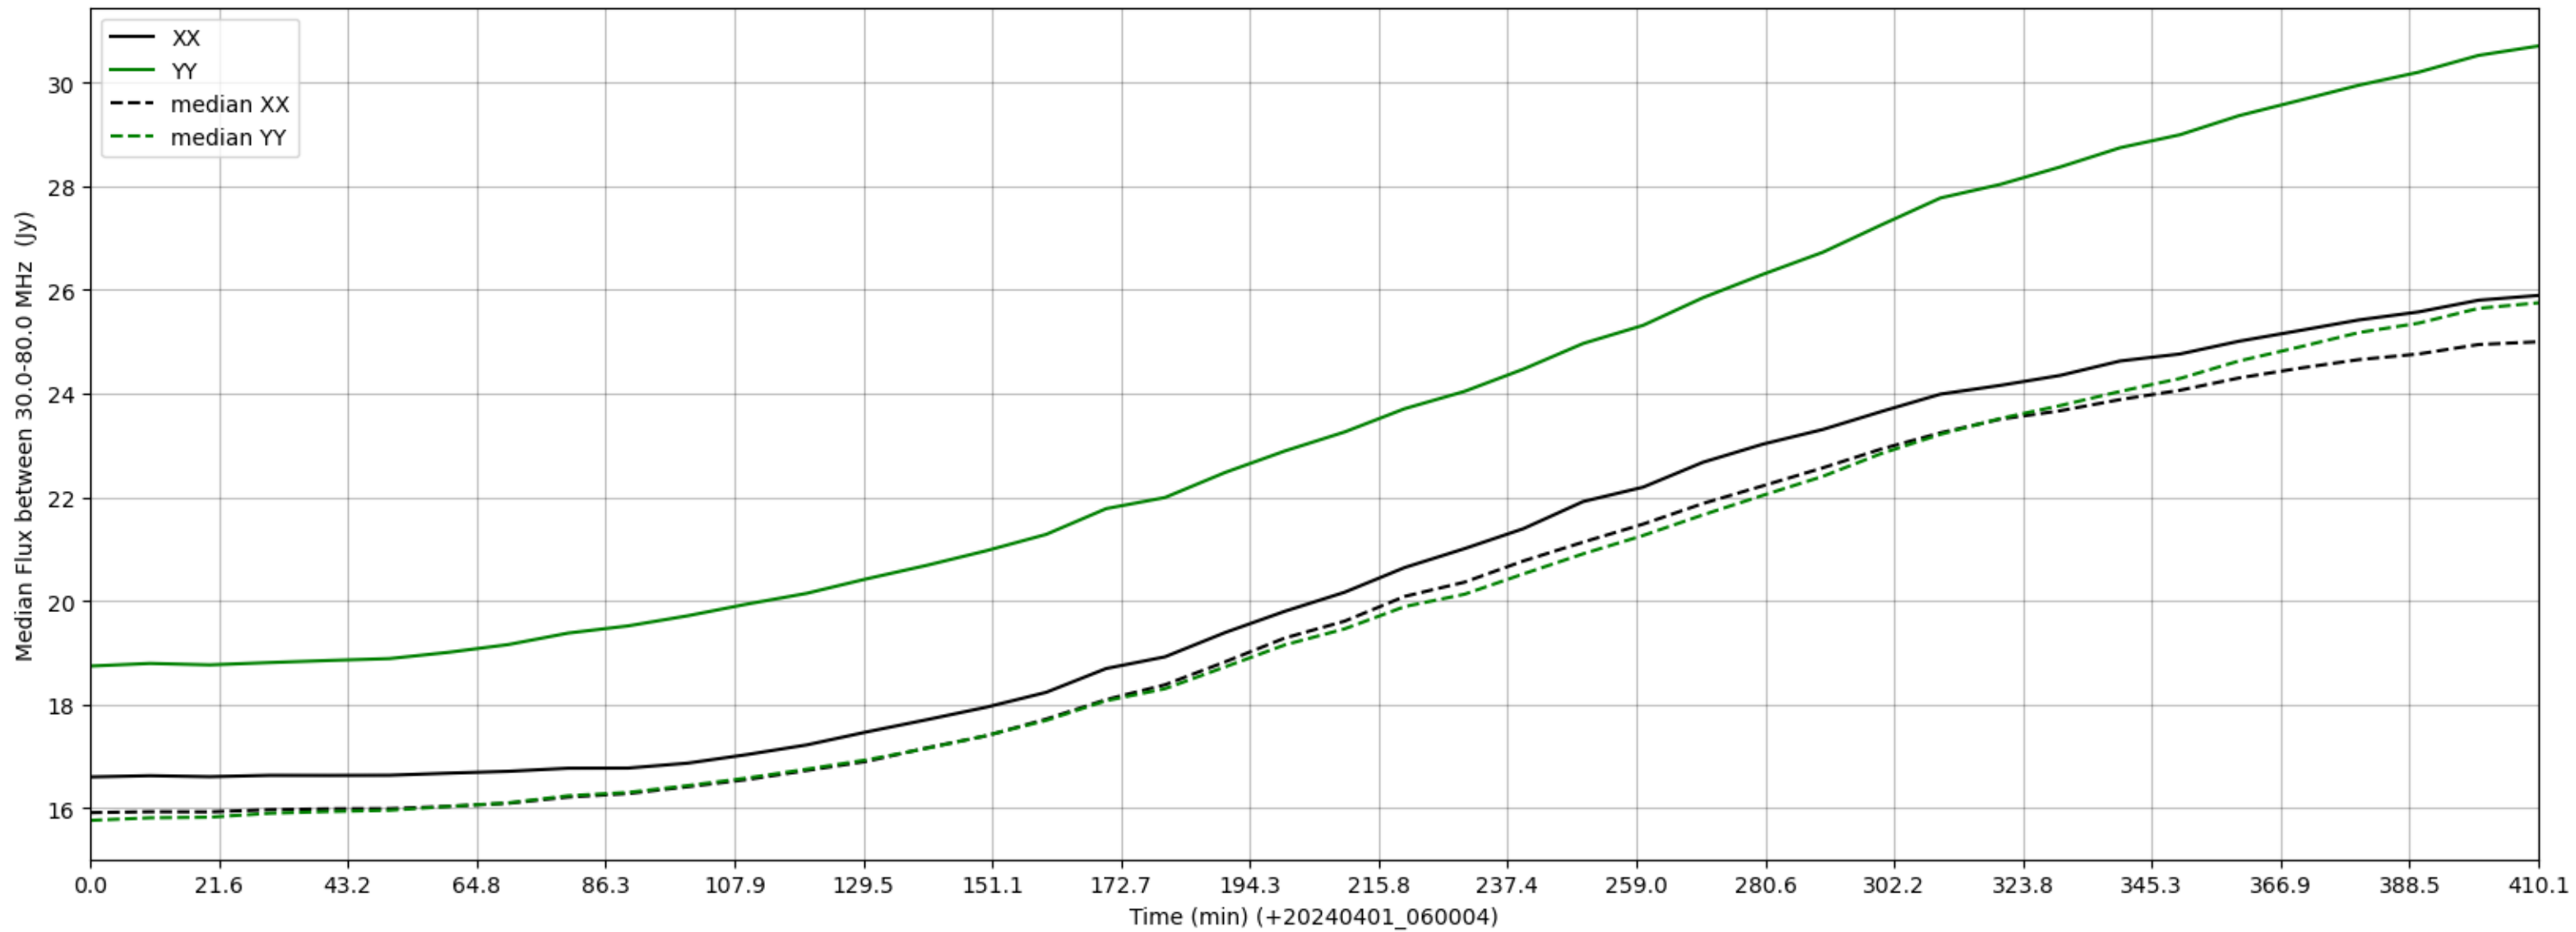

LWA340 - Correlator# 026 - XX FLAGS:BadSpecShape - YY FLAGS:Good

LWA332 - Correlator# 025 - XX FLAGS:Good - YY FLAGS:Good