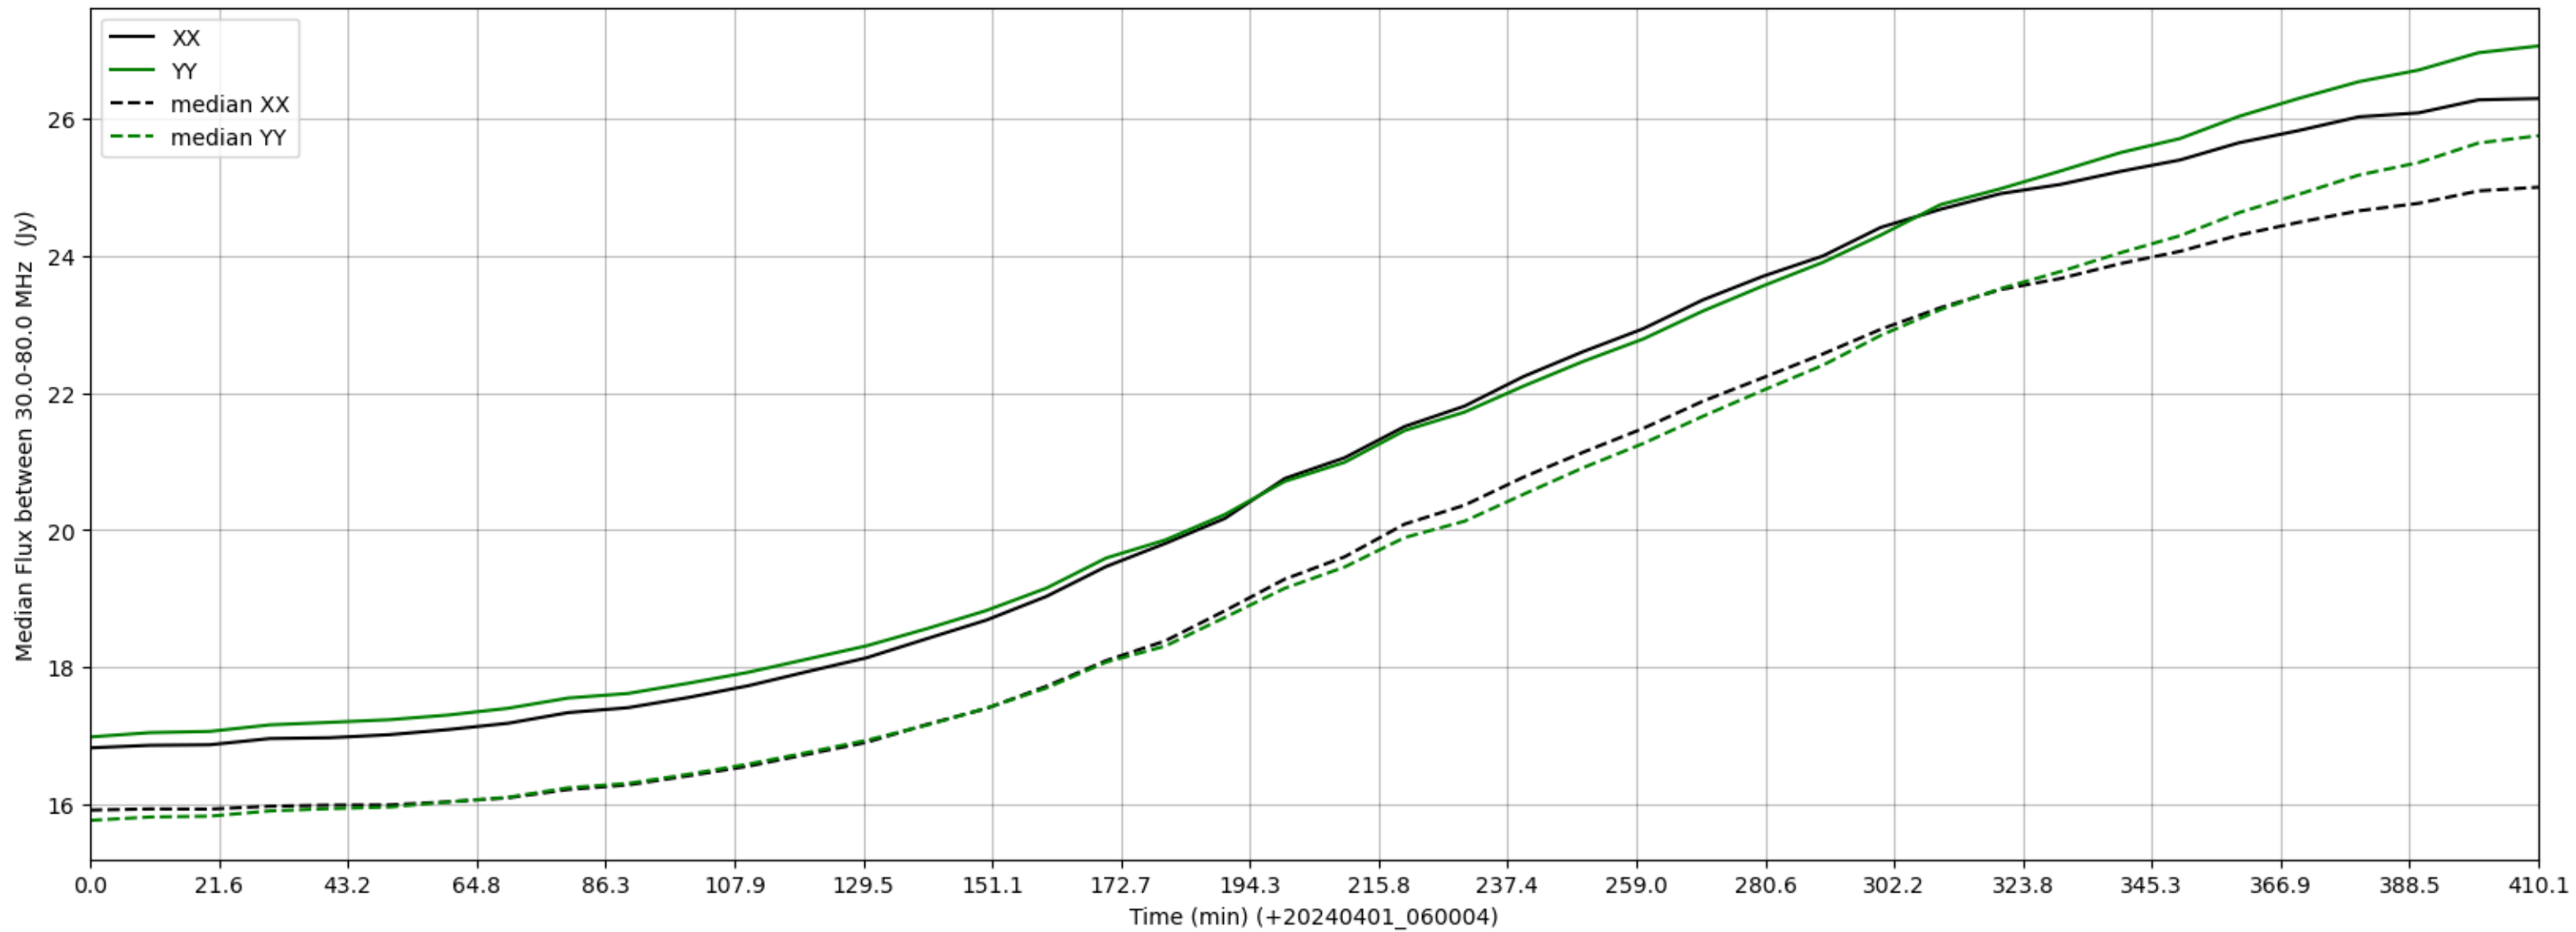

LWA076 - Correlator# 193 - XX FLAGS:LowFlux - YY FLAGS:LowFlux

LWA078 - Correlator# 192 - XX FLAGS:Good - YY FLAGS:Good