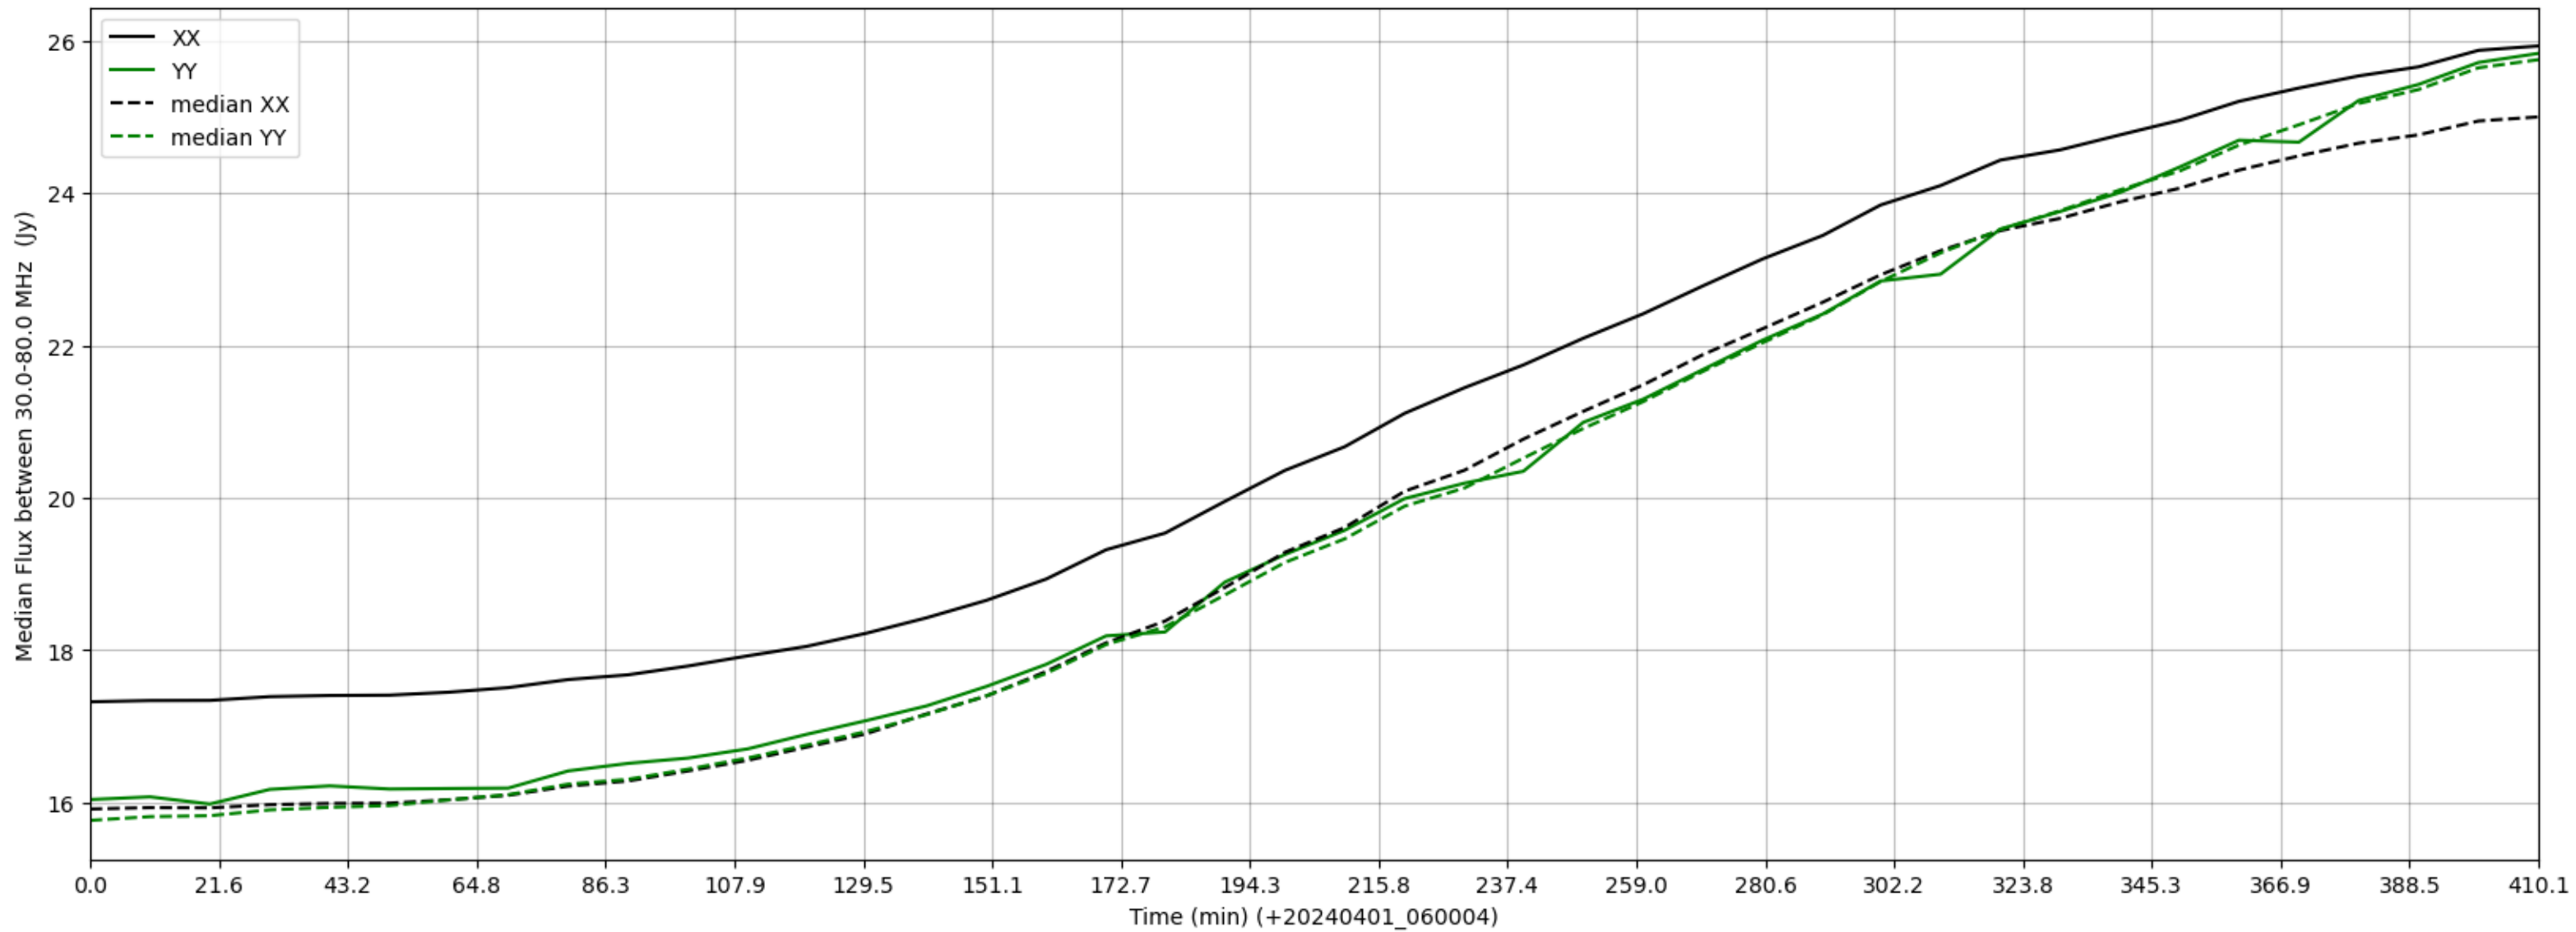

LWA065 - Correlator# 165 - XX FLAGS:Good - YY FLAGS:Good

LWA066 - Correlator# 164 - XX FLAGS:Good - YY FLAGS:Good