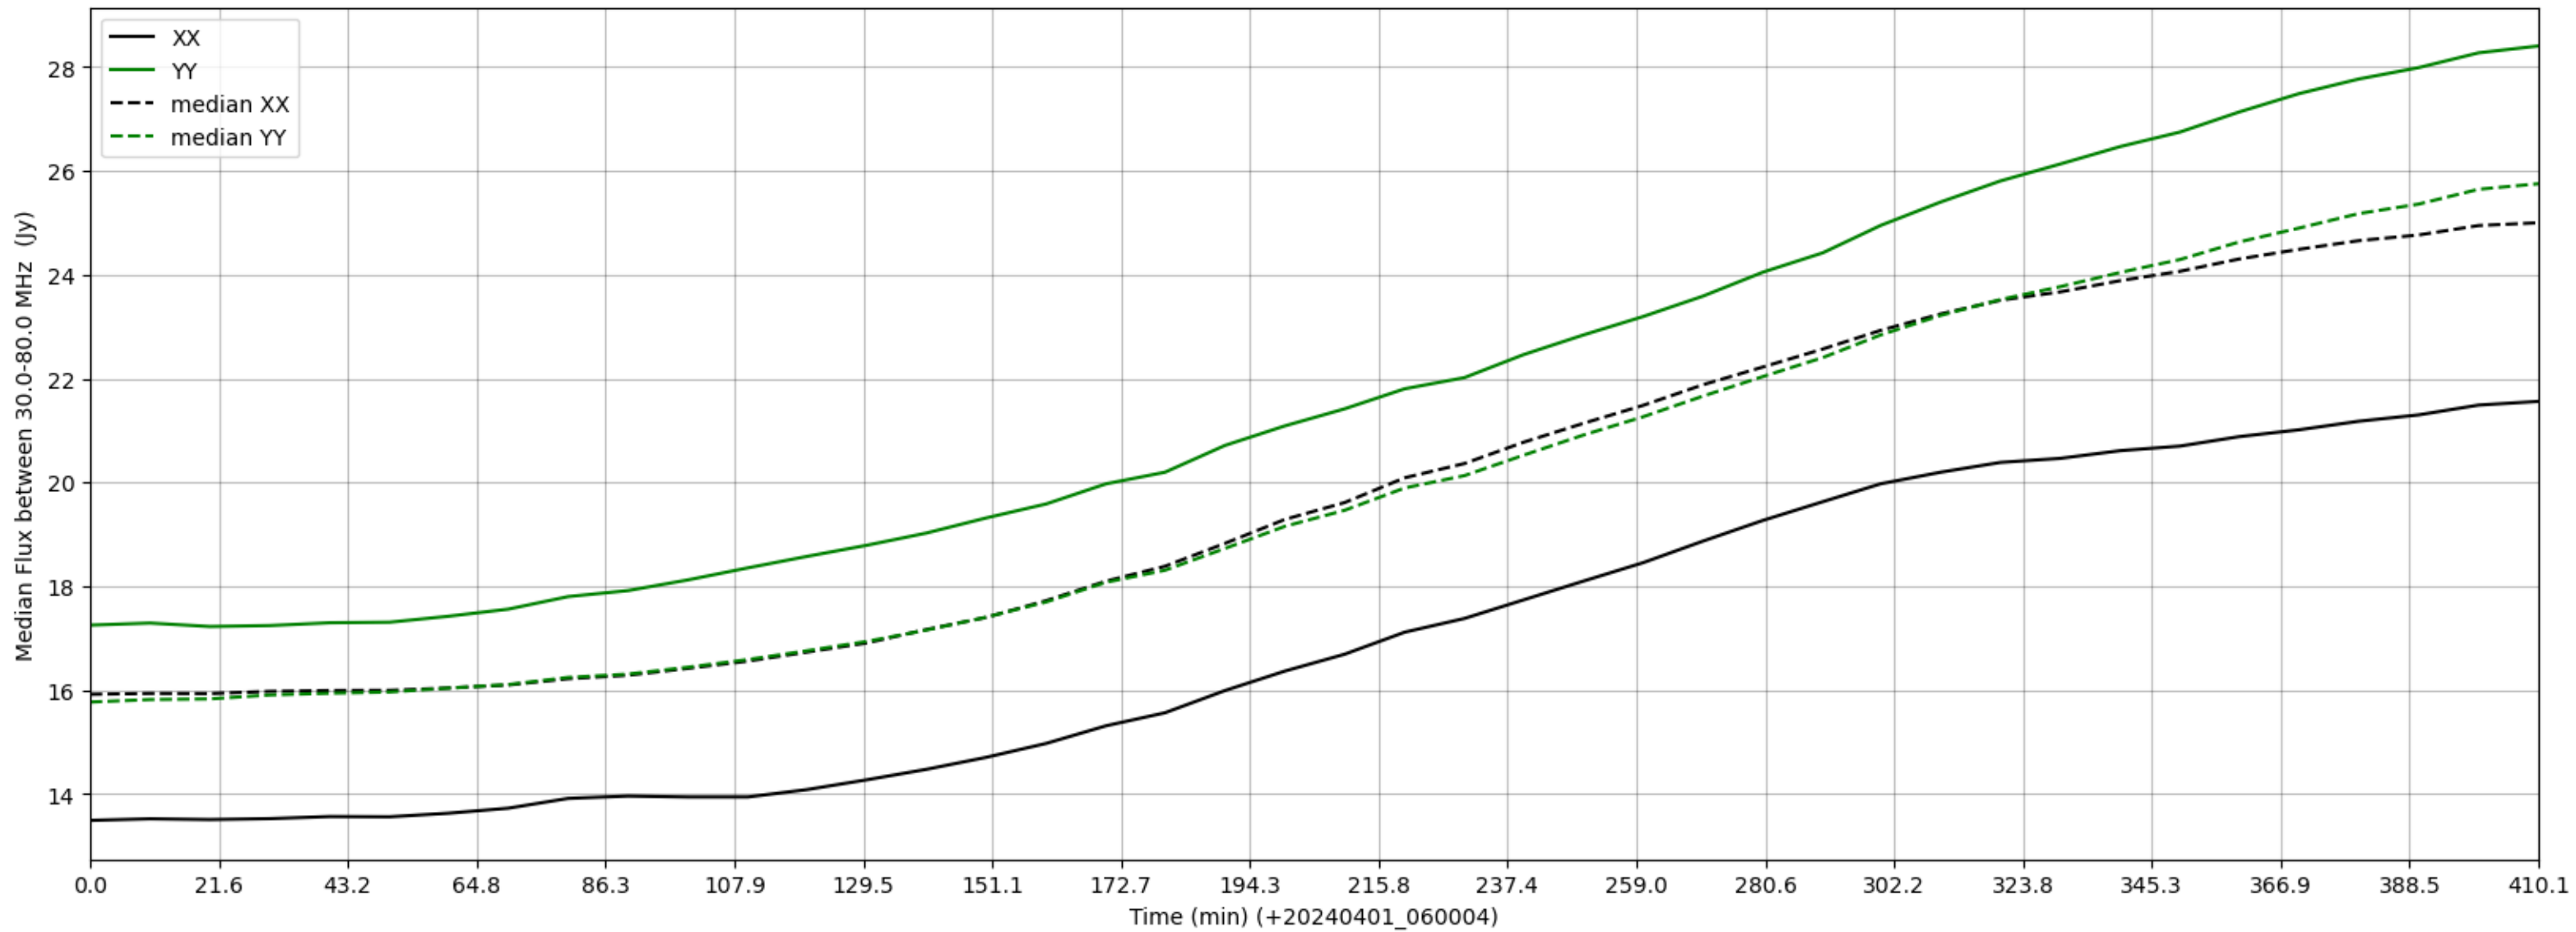

LWA342 - Correlator# 317 - XX FLAGS:Good - YY FLAGS:Good

LWA346 - Correlator# 316 - XX FLAGS:Good - YY FLAGS:Good