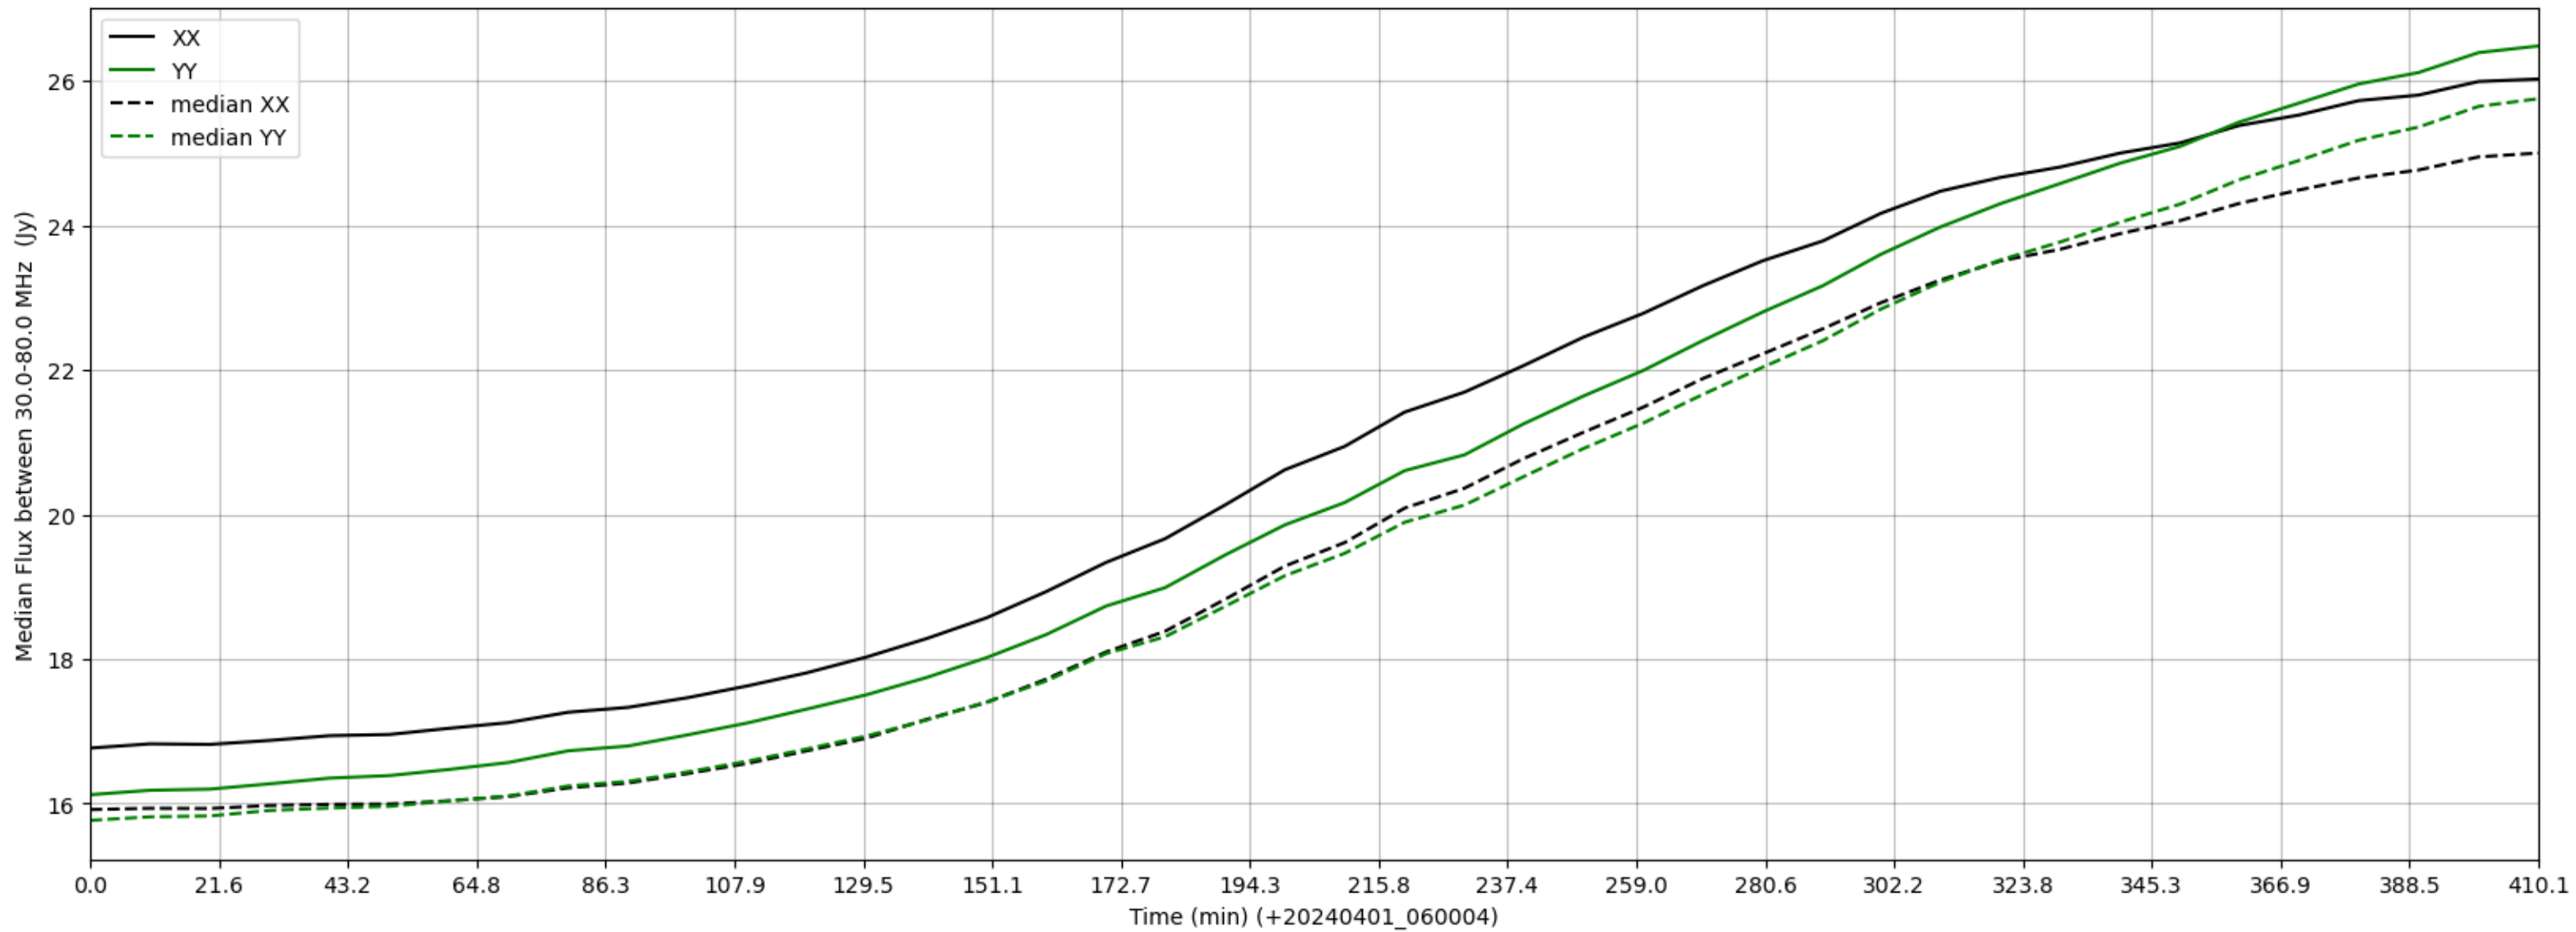

LWA130 - Correlator# 183 - XX FLAGS:HighTimeVar+BadSpecShape - YY FLAGS:Good

LWA131 - Correlator# 182 - XX FLAGS:Good - YY FLAGS:Good