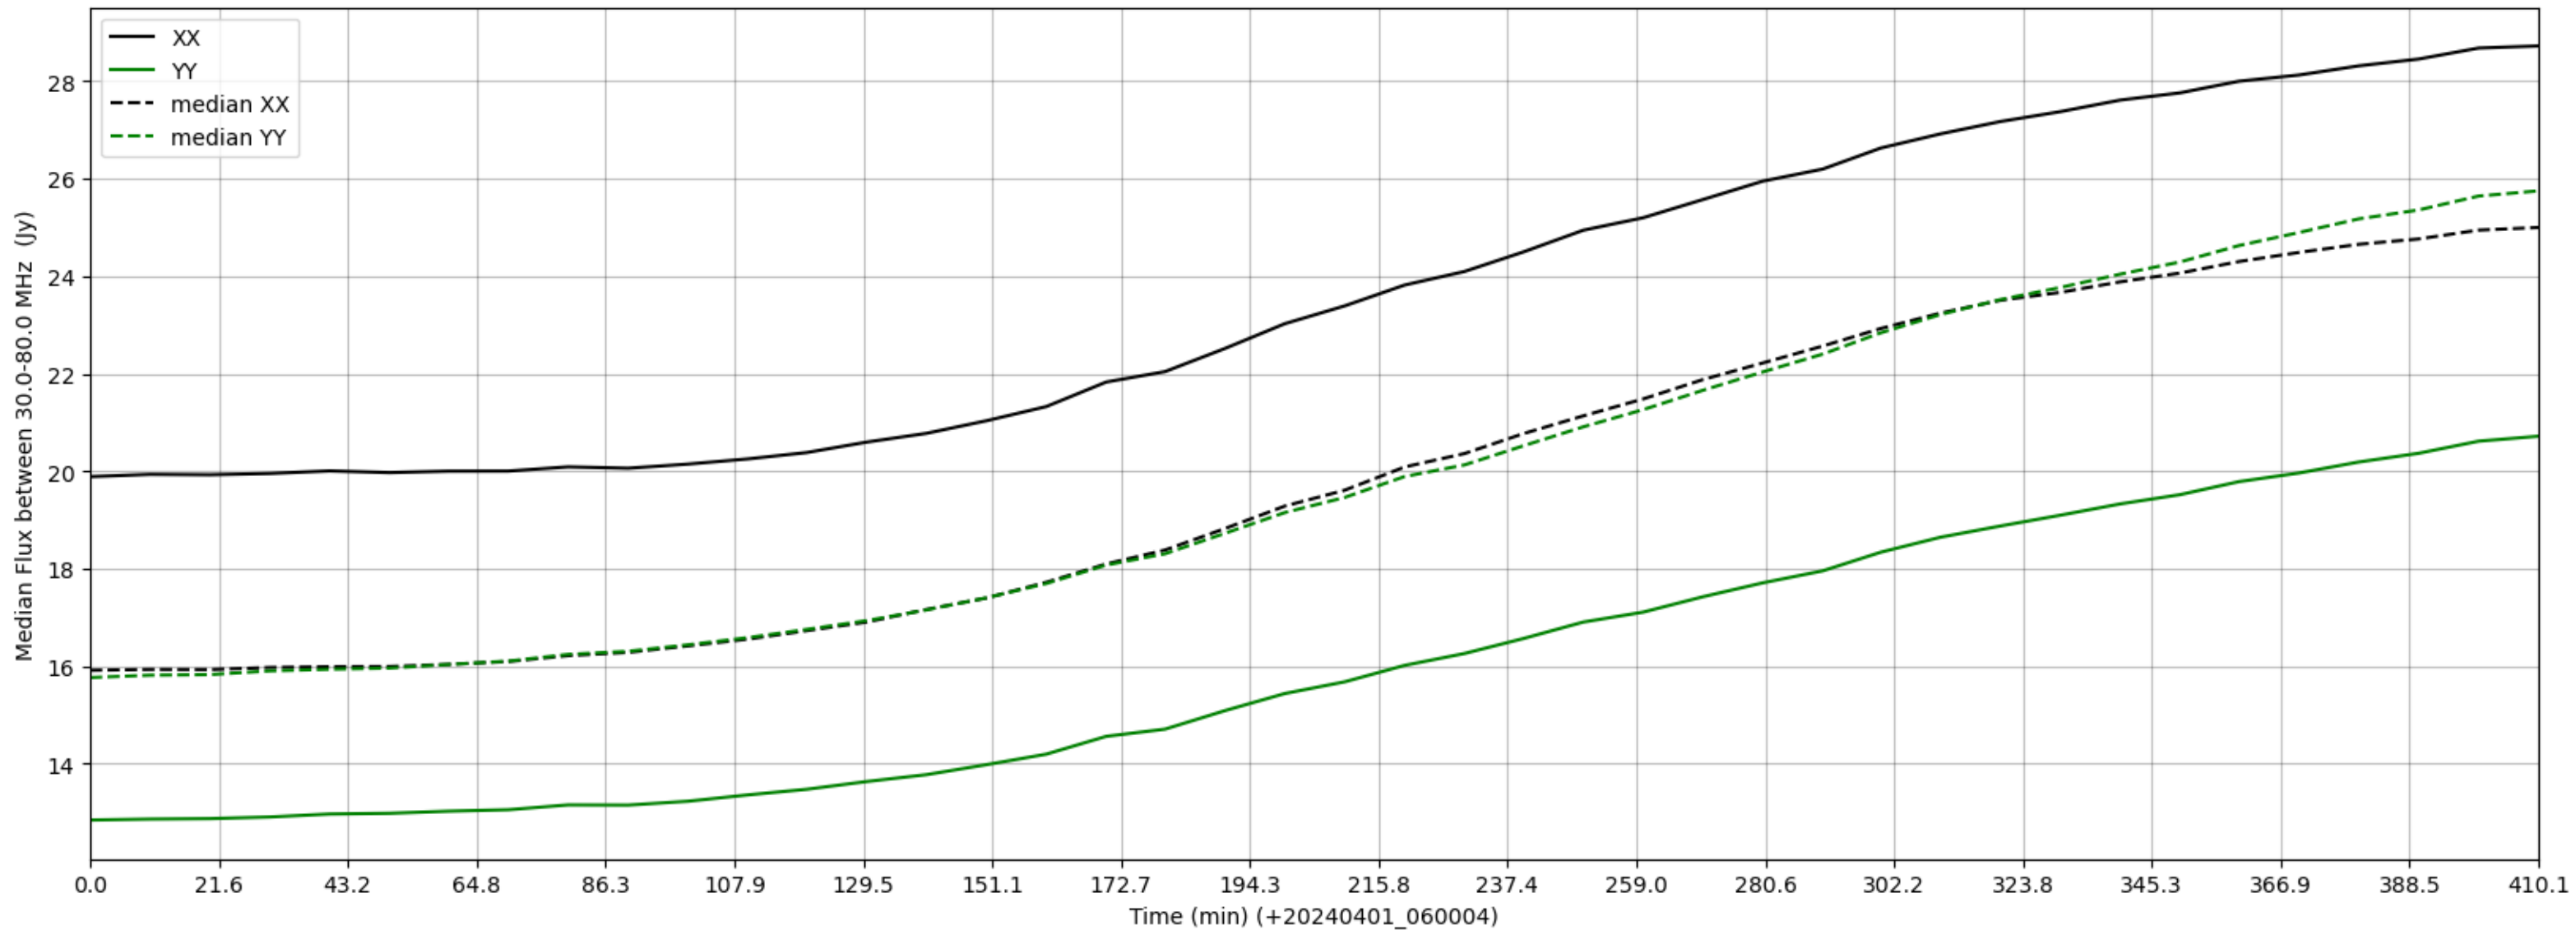

LWA292 - Correlator# 044 - XX FLAGS:Good - YY FLAGS:LowFlux

LWA291 - Correlator# 045 - XX FLAGS:Good - YY FLAGS:Good

LWA296 - Correlator# 046 - XX FLAGS:Good - YY FLAGS:Good

LWA295 - Correlator# 047 - XX FLAGS:Good - YY FLAGS:Good