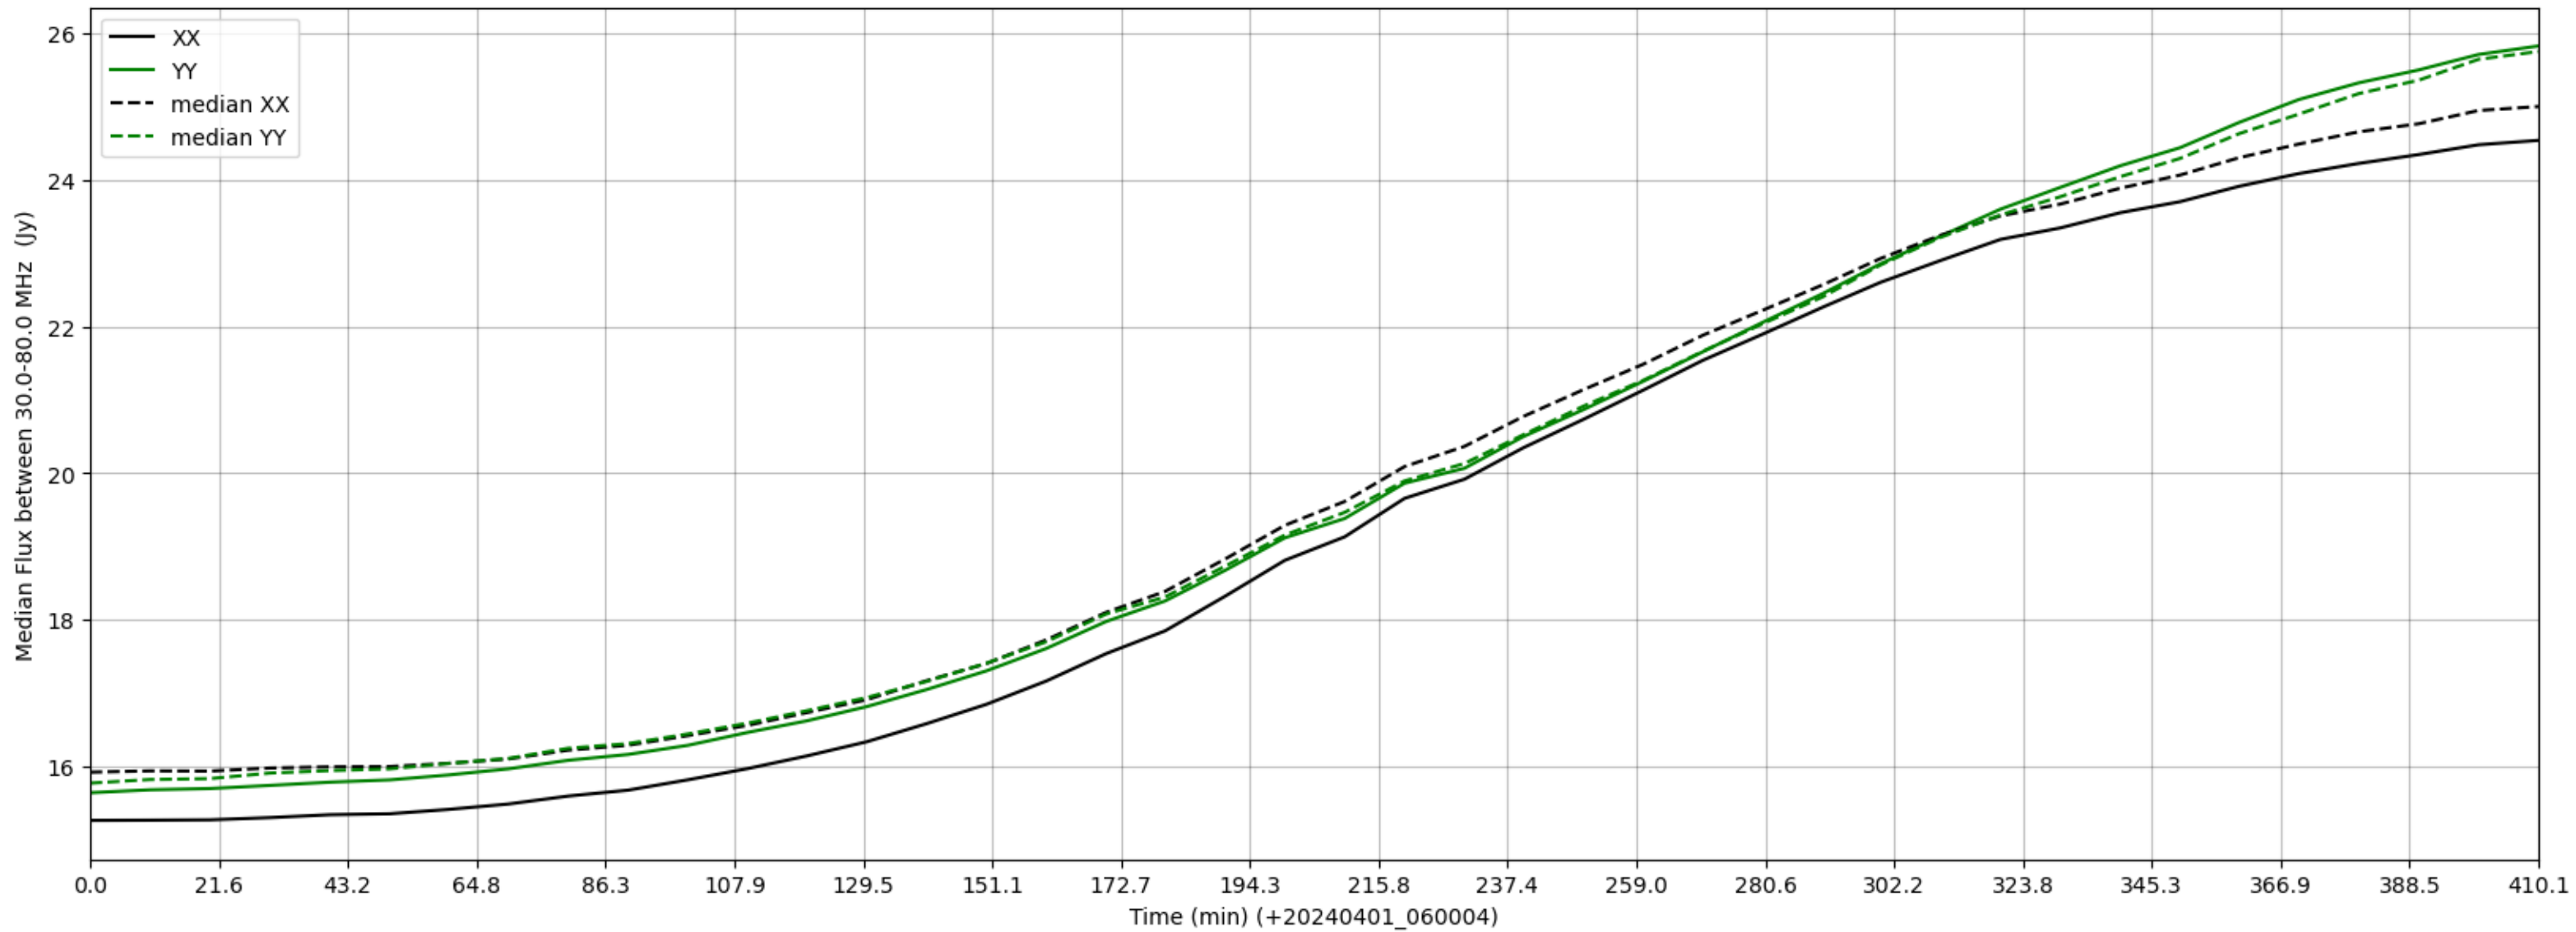

LWA049 - Correlator# 112 - XX FLAGS:Good - YY FLAGS:Good

LWA048 - Correlator# 113 - XX FLAGS:Good - YY FLAGS:Good

LWA051 - Correlator# 114 - XX FLAGS:Good - YY FLAGS:Good

LWA050 - Correlator# 115 - XX FLAGS:Good - YY FLAGS:Good