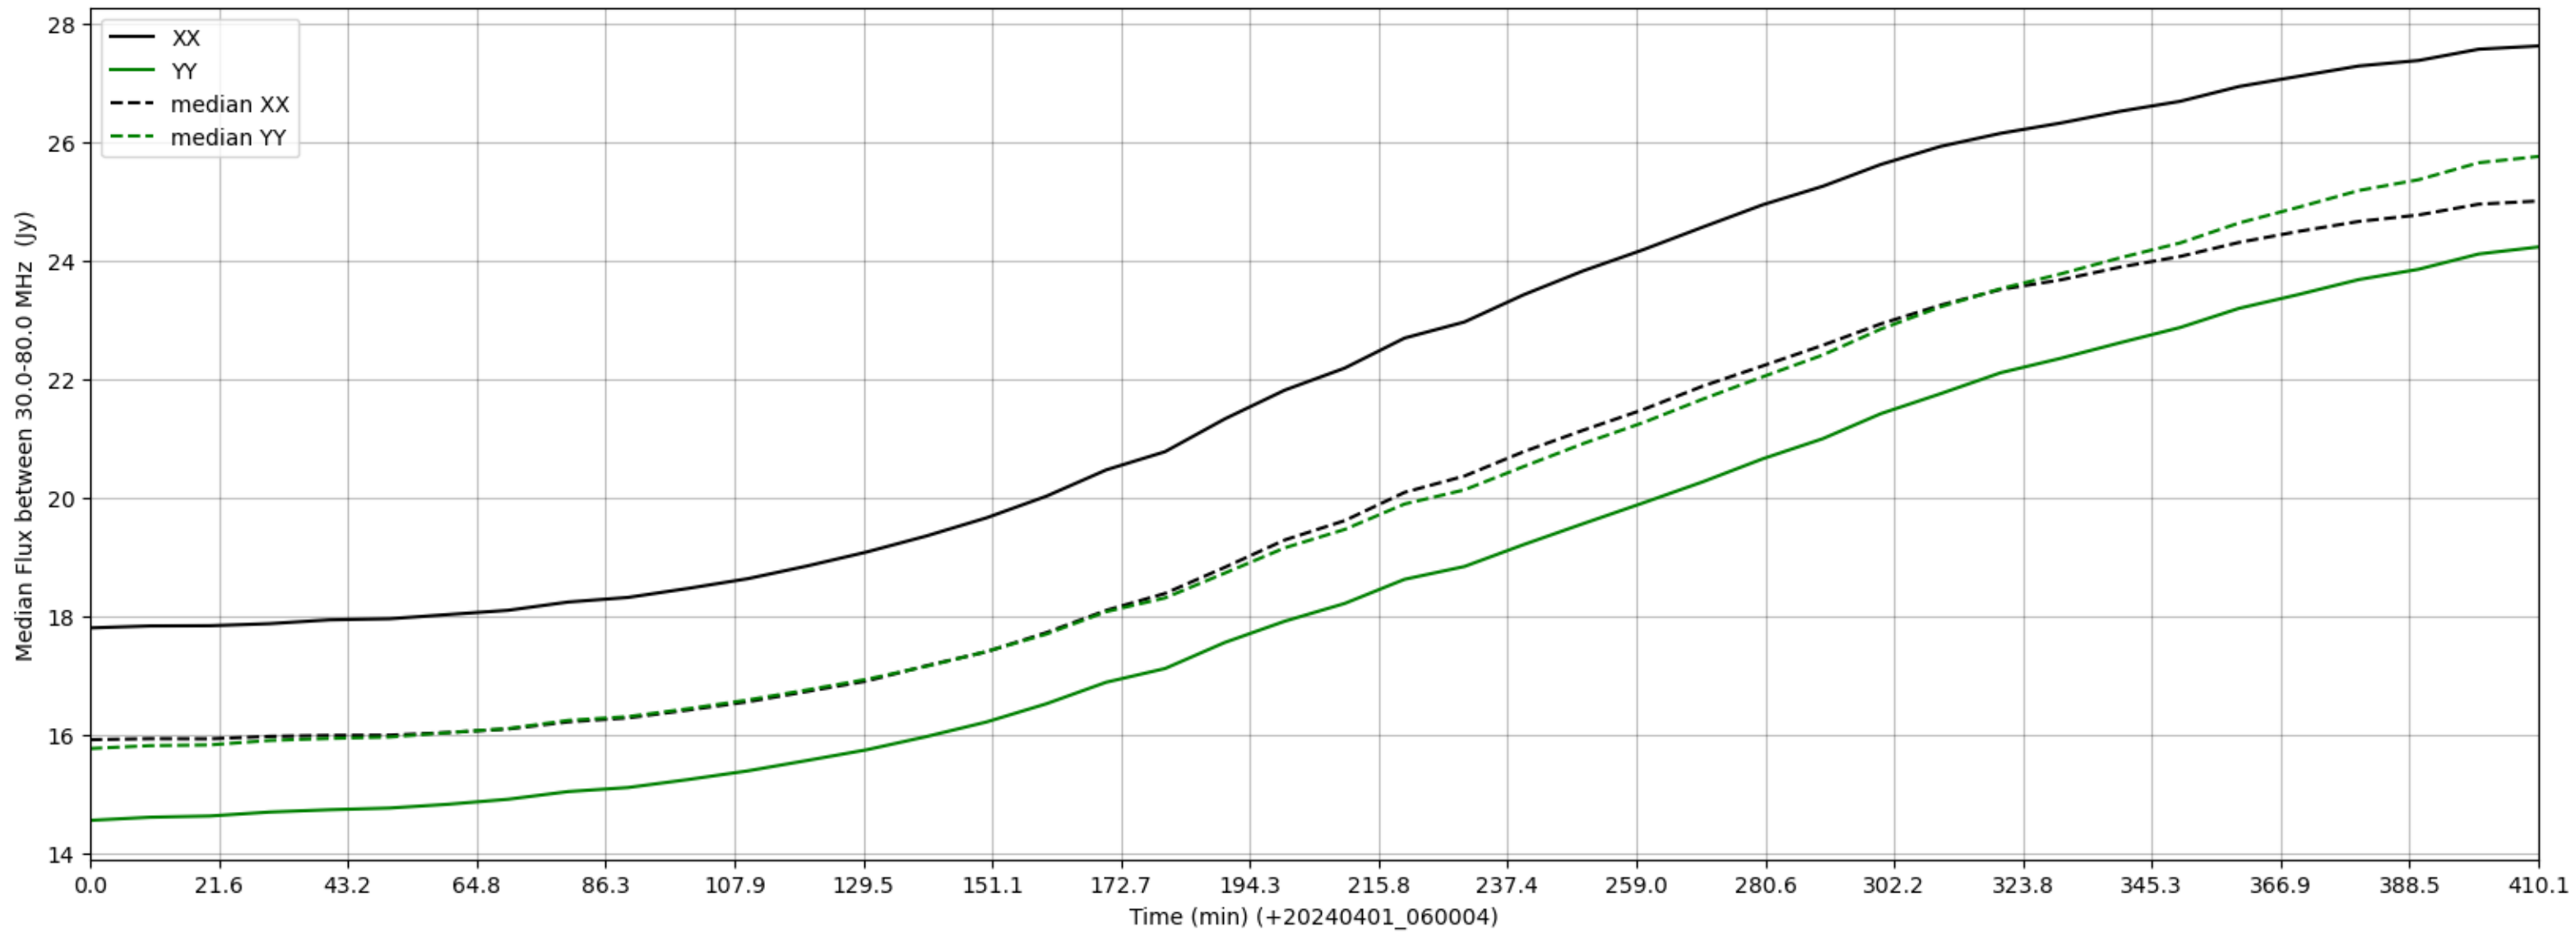

LWA206 - Correlator# 296 - XX FLAGS:Good - YY FLAGS:Good

LWA205 - Correlator# 297 - XX FLAGS:Good - YY FLAGS:Good

LWA208 - Correlator# 298 - XX FLAGS:Good - YY FLAGS:Good

LWA207 - Correlator# 299 - XX FLAGS:Good - YY FLAGS:Good