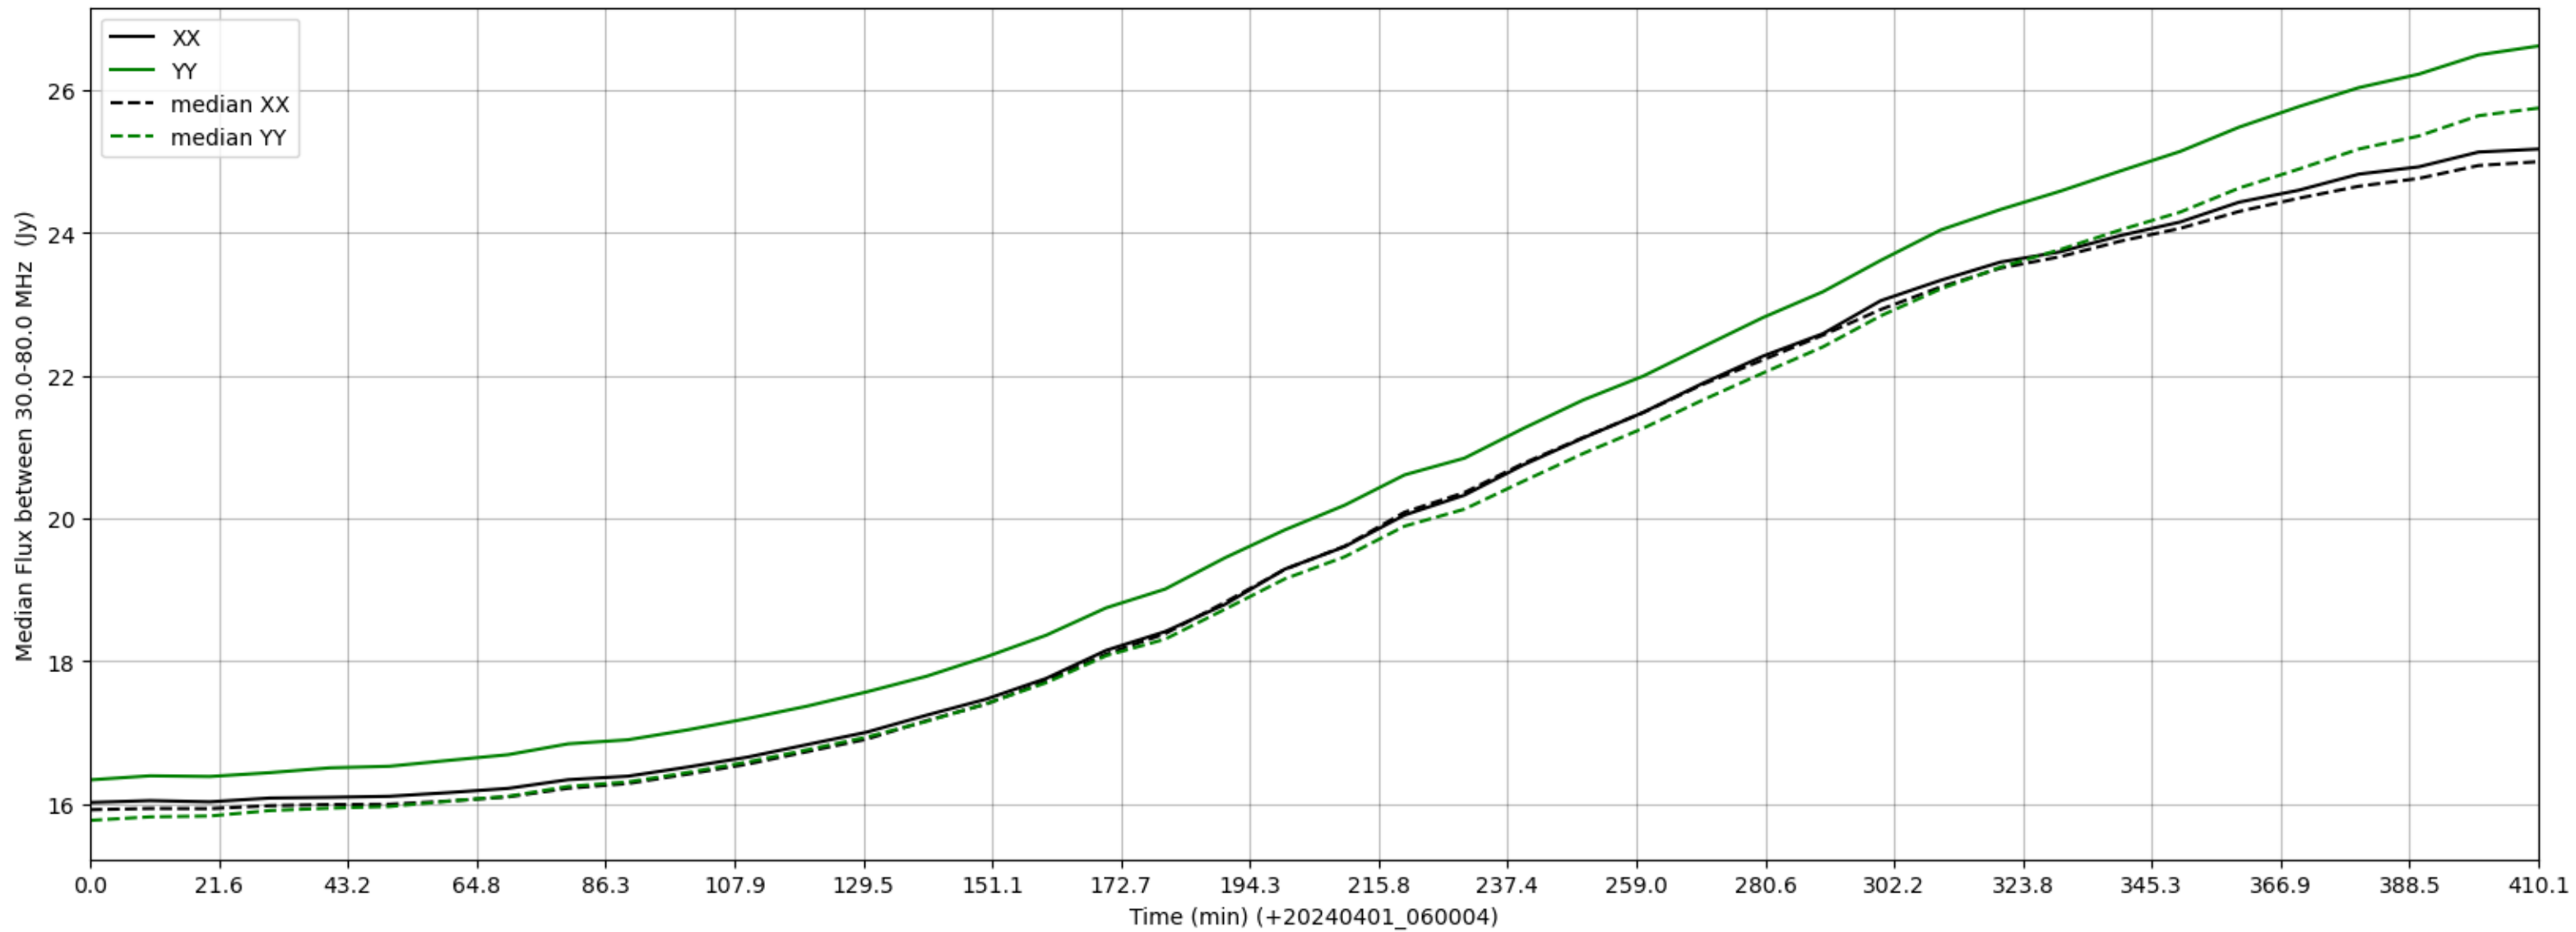

LWA016 - Correlator# 097 - XX FLAGS:Good - YY FLAGS:Good

LWA013 - Correlator# 096 - XX FLAGS:Good - YY FLAGS:Good