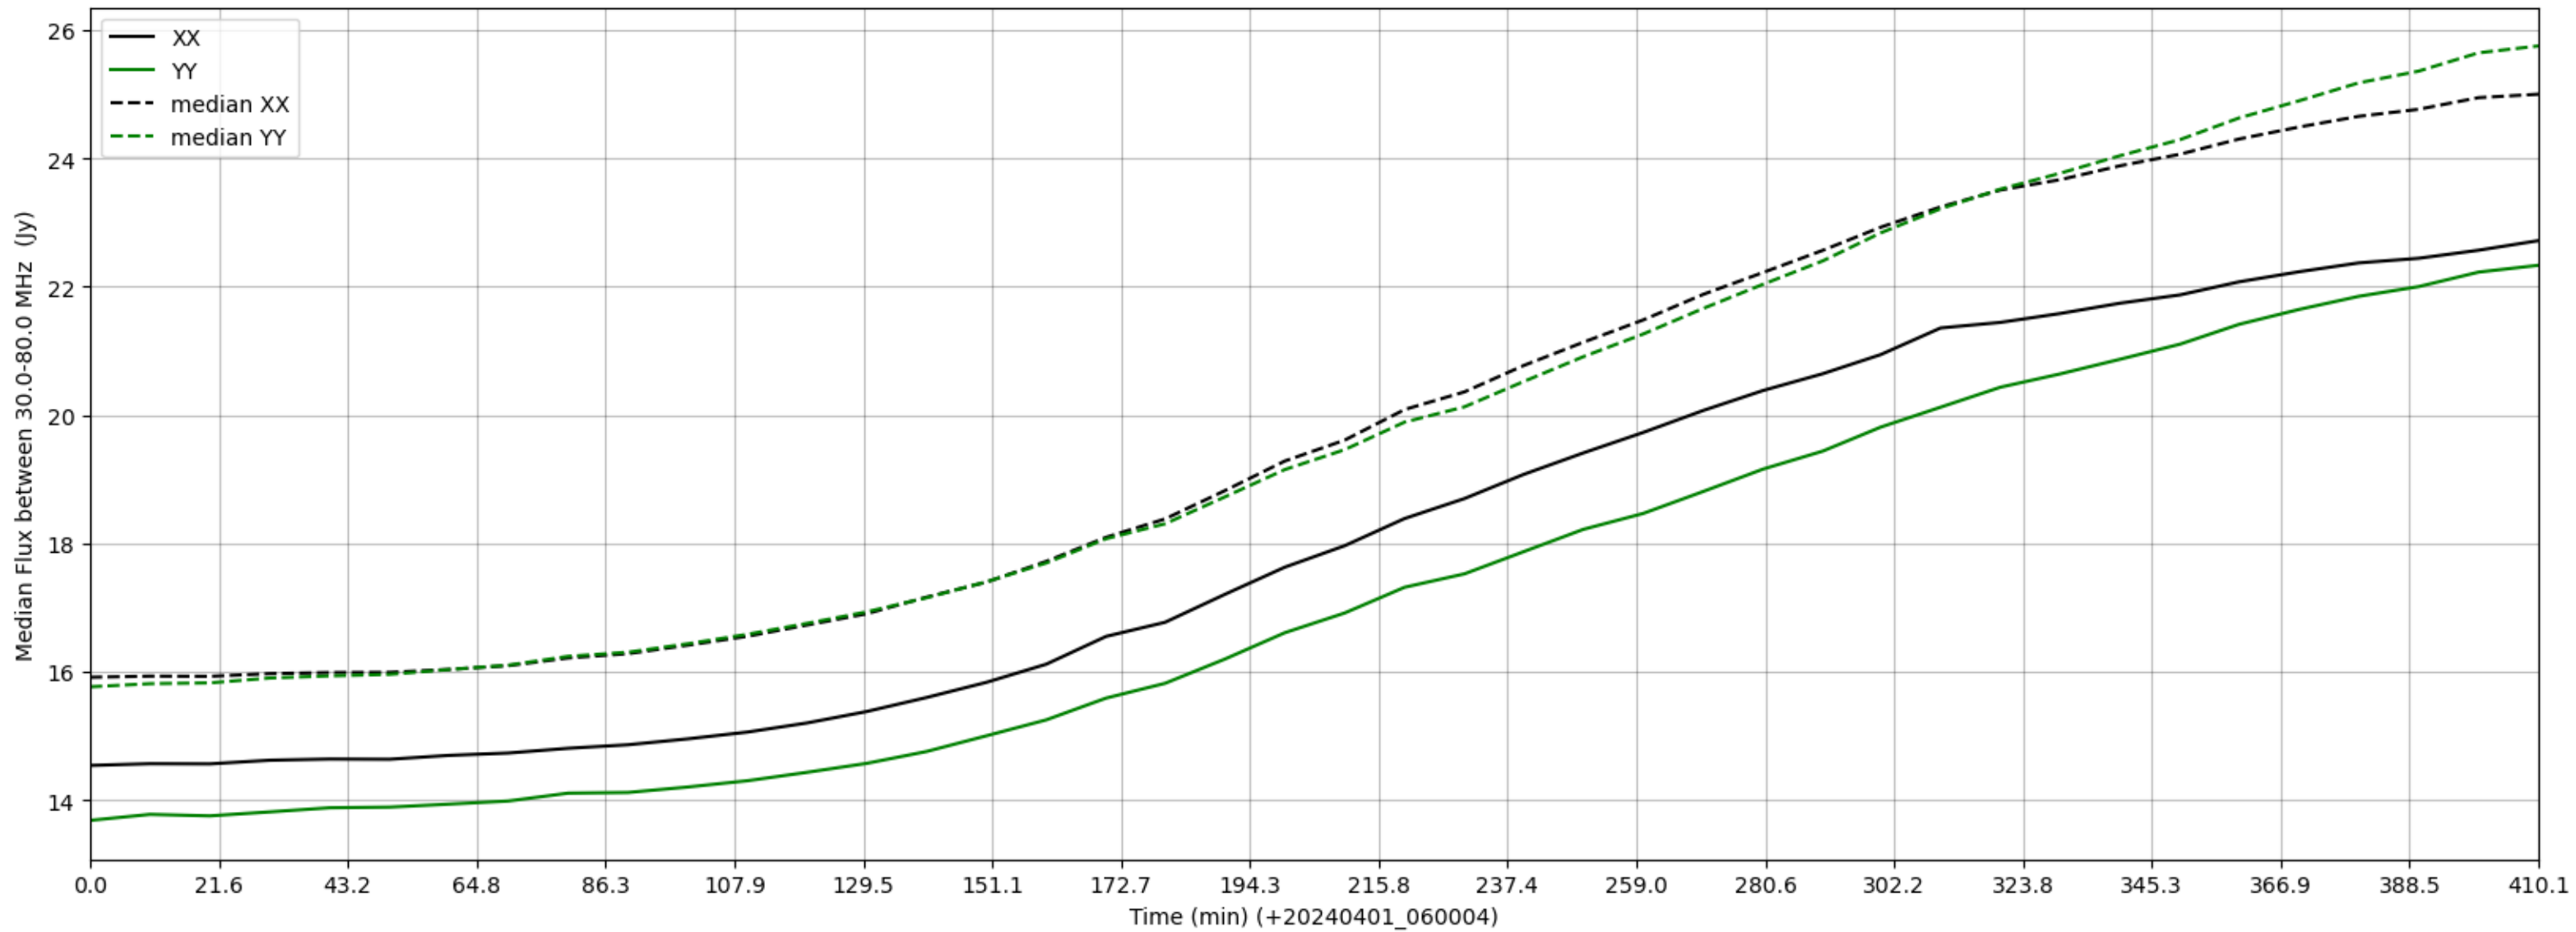

LWA302 - Correlator# 092 - XX FLAGS:BadSpecShape - YY FLAGS:BadSpecShape

LWA286 - Correlator# 093 - XX FLAGS:Good - YY FLAGS:Good

LWA363 - Correlator# 094 - XX FLAGS:Good - YY FLAGS:Good

LWA323 - Correlator# 095 - XX FLAGS:Good - YY FLAGS:Good