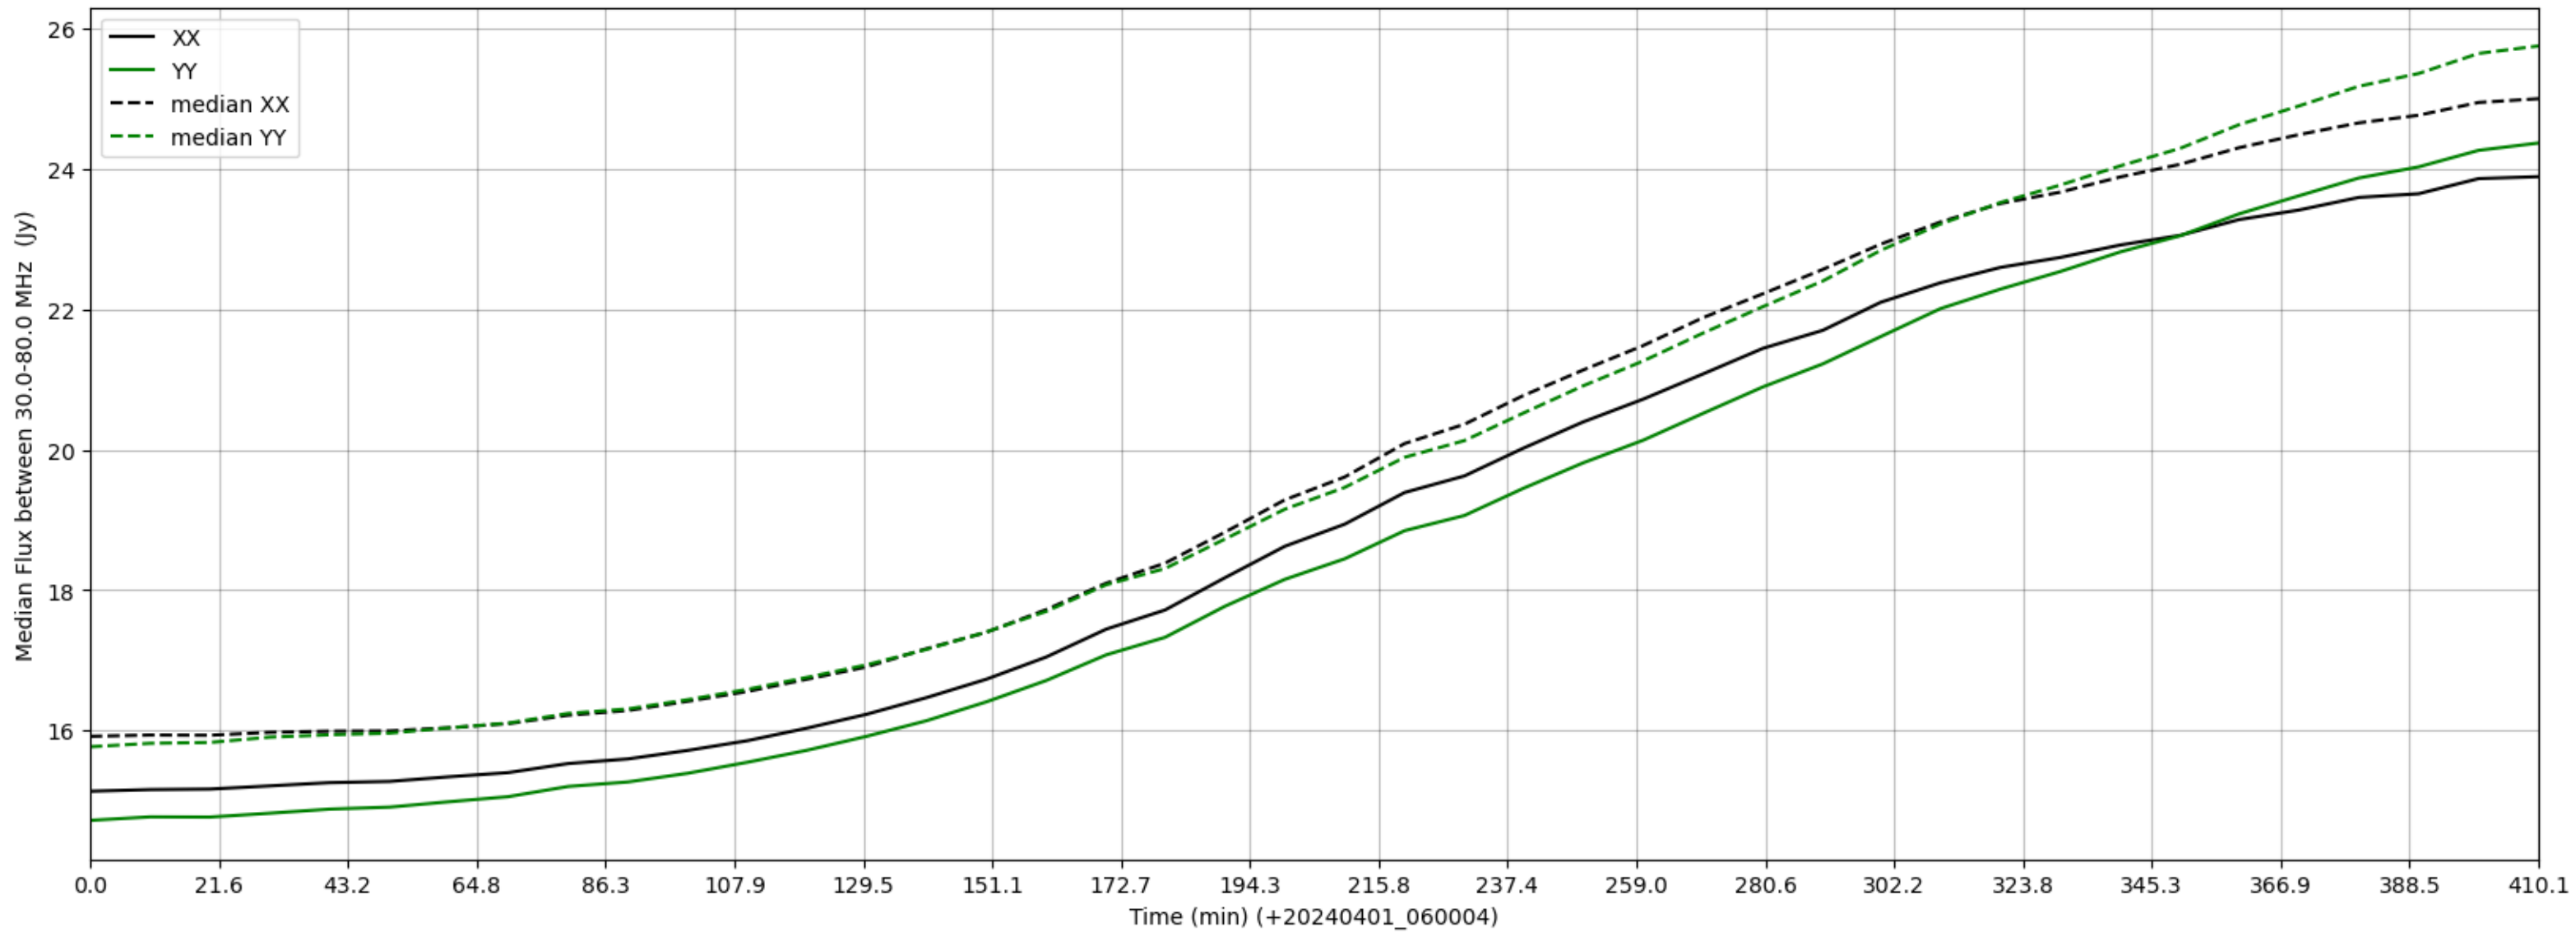

LWA234 - Correlator# 289 - XX FLAGS:LowFlux - YY FLAGS:Good

LWA170 - Correlator# 288 - XX FLAGS:Good - YY FLAGS:Good