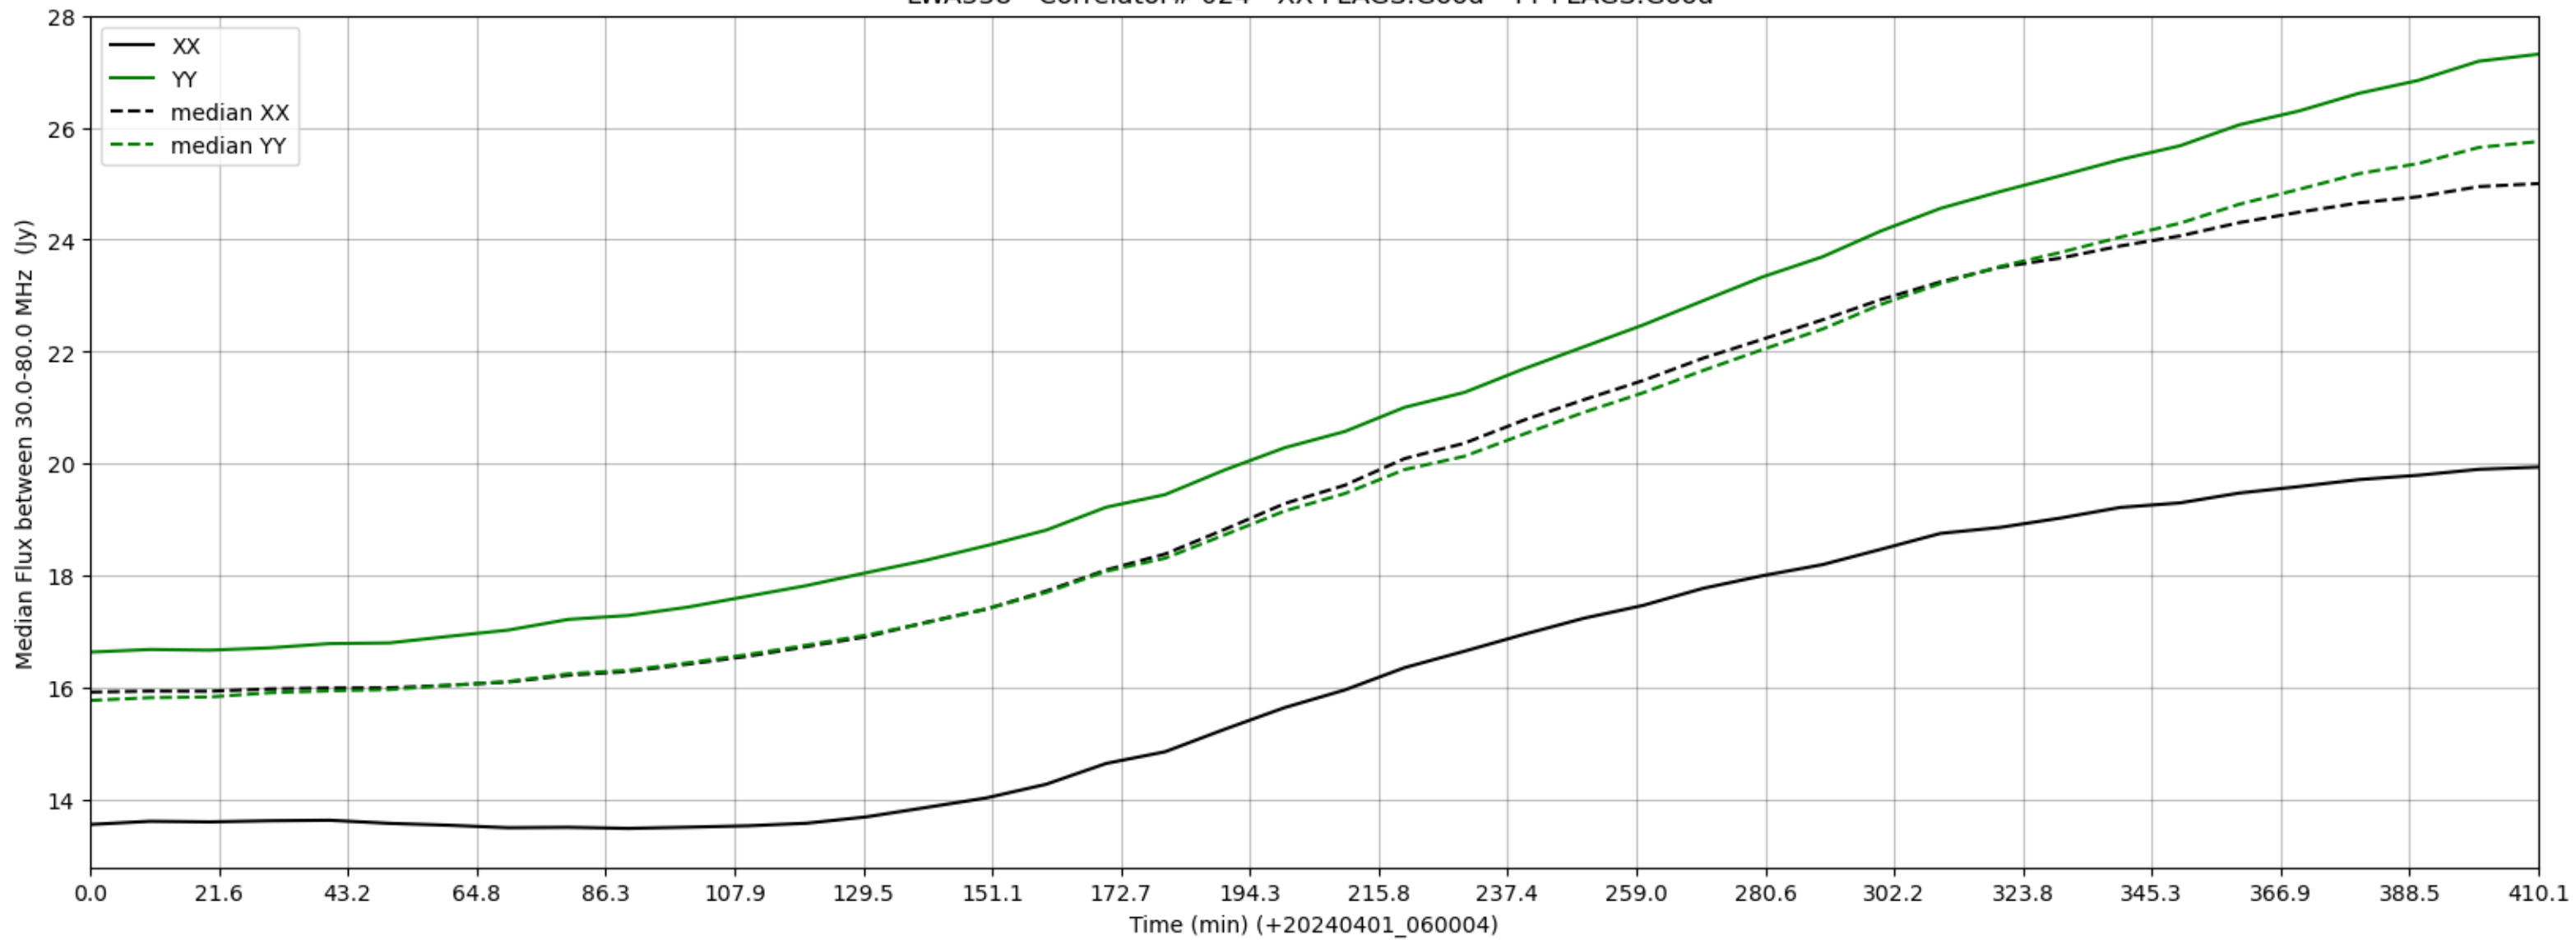

LWA332 - Correlator# 025 - XX FLAGS:Good - YY FLAGS:Good

LWA338 - Correlator# 024 - XX FLAGS:Good - YY FLAGS:Good