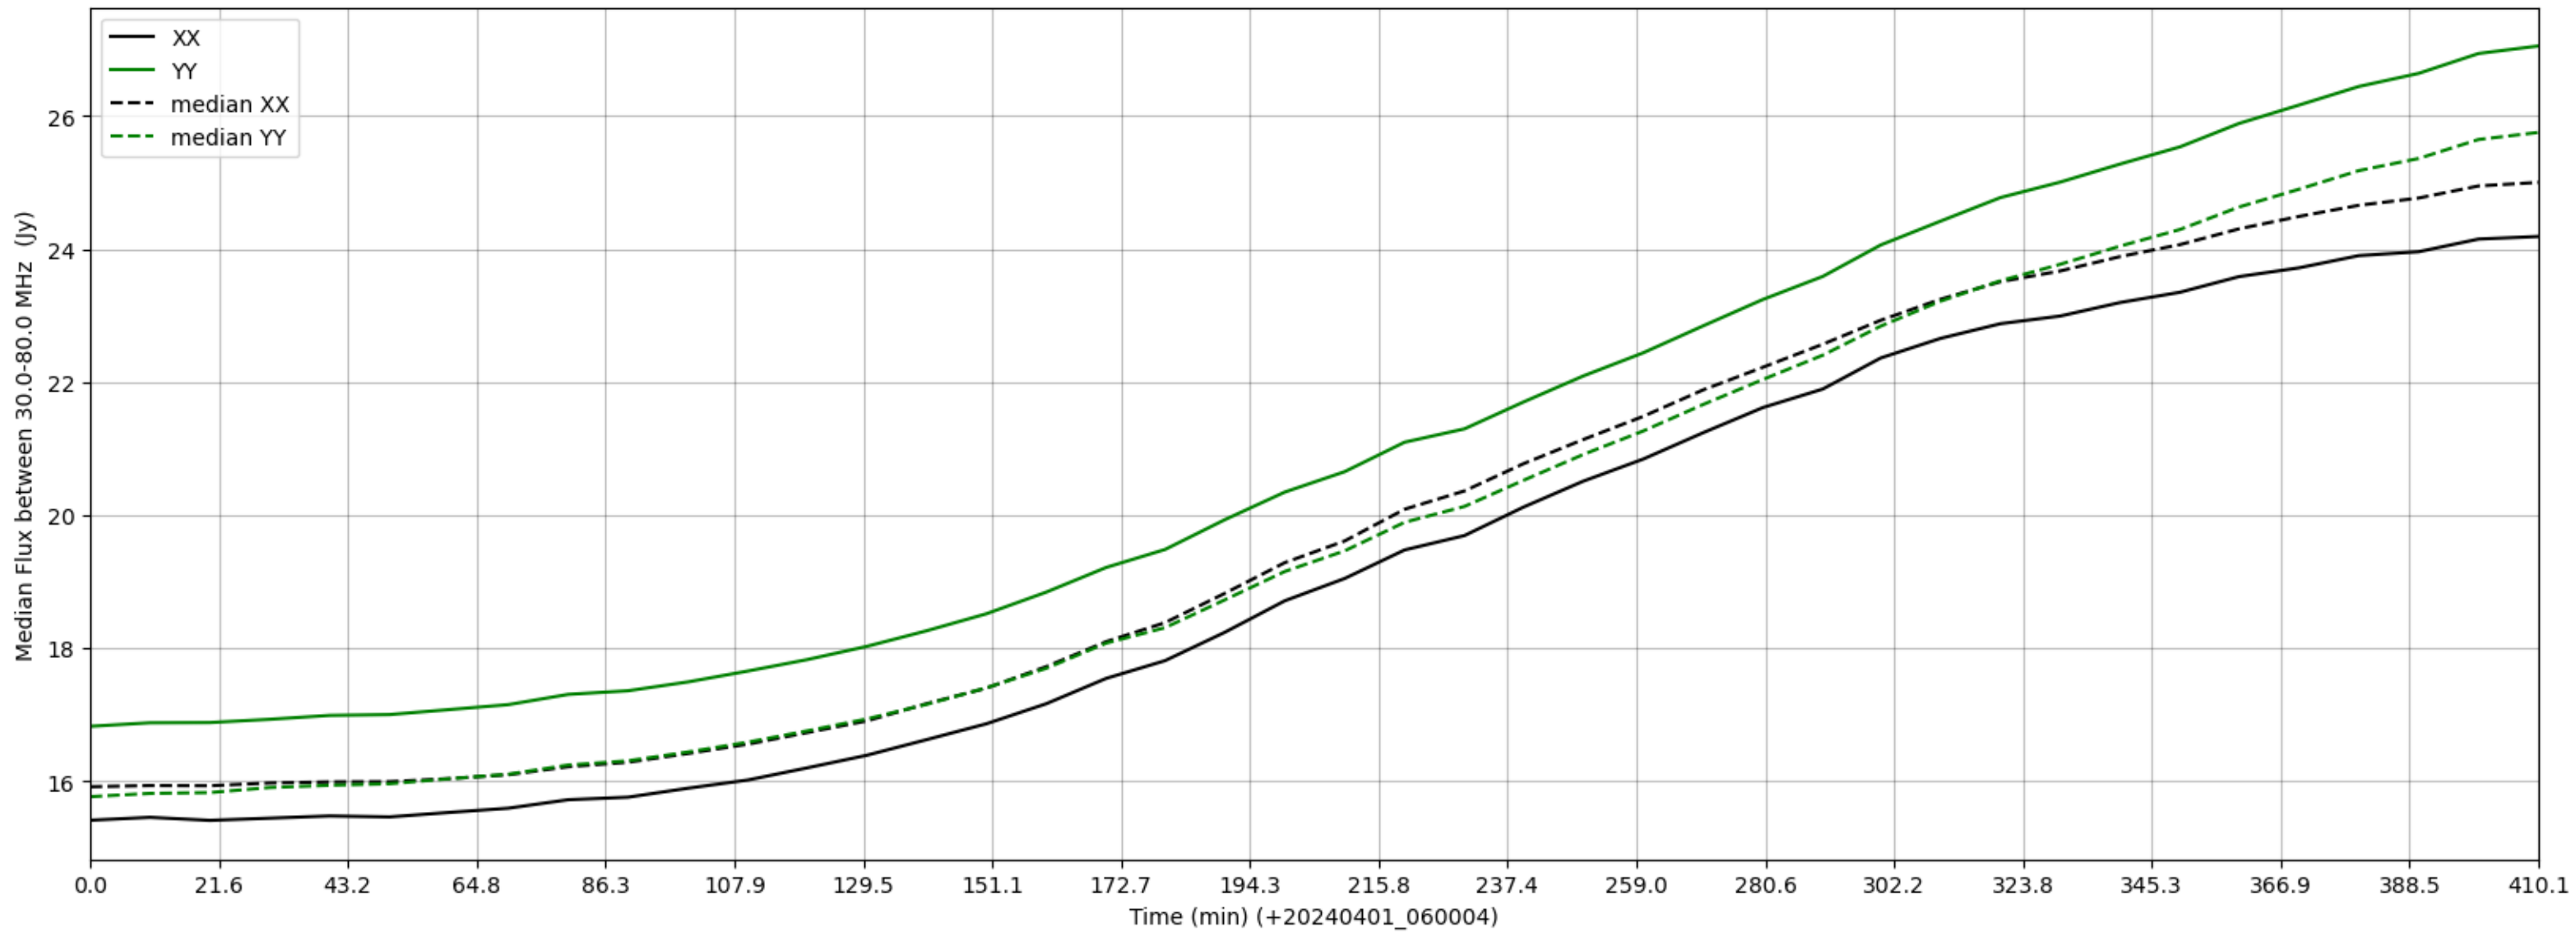

LWA035 - Correlator# 160 - XX FLAGS:Good - YY FLAGS:Good

LWA033 - Correlator# 161 - XX FLAGS:Good - YY FLAGS:Good

LWA034 - Correlator# 162 - XX FLAGS:Good - YY FLAGS:Good

LWA036 - Correlator# 163 - XX FLAGS:Good - YY FLAGS:Good