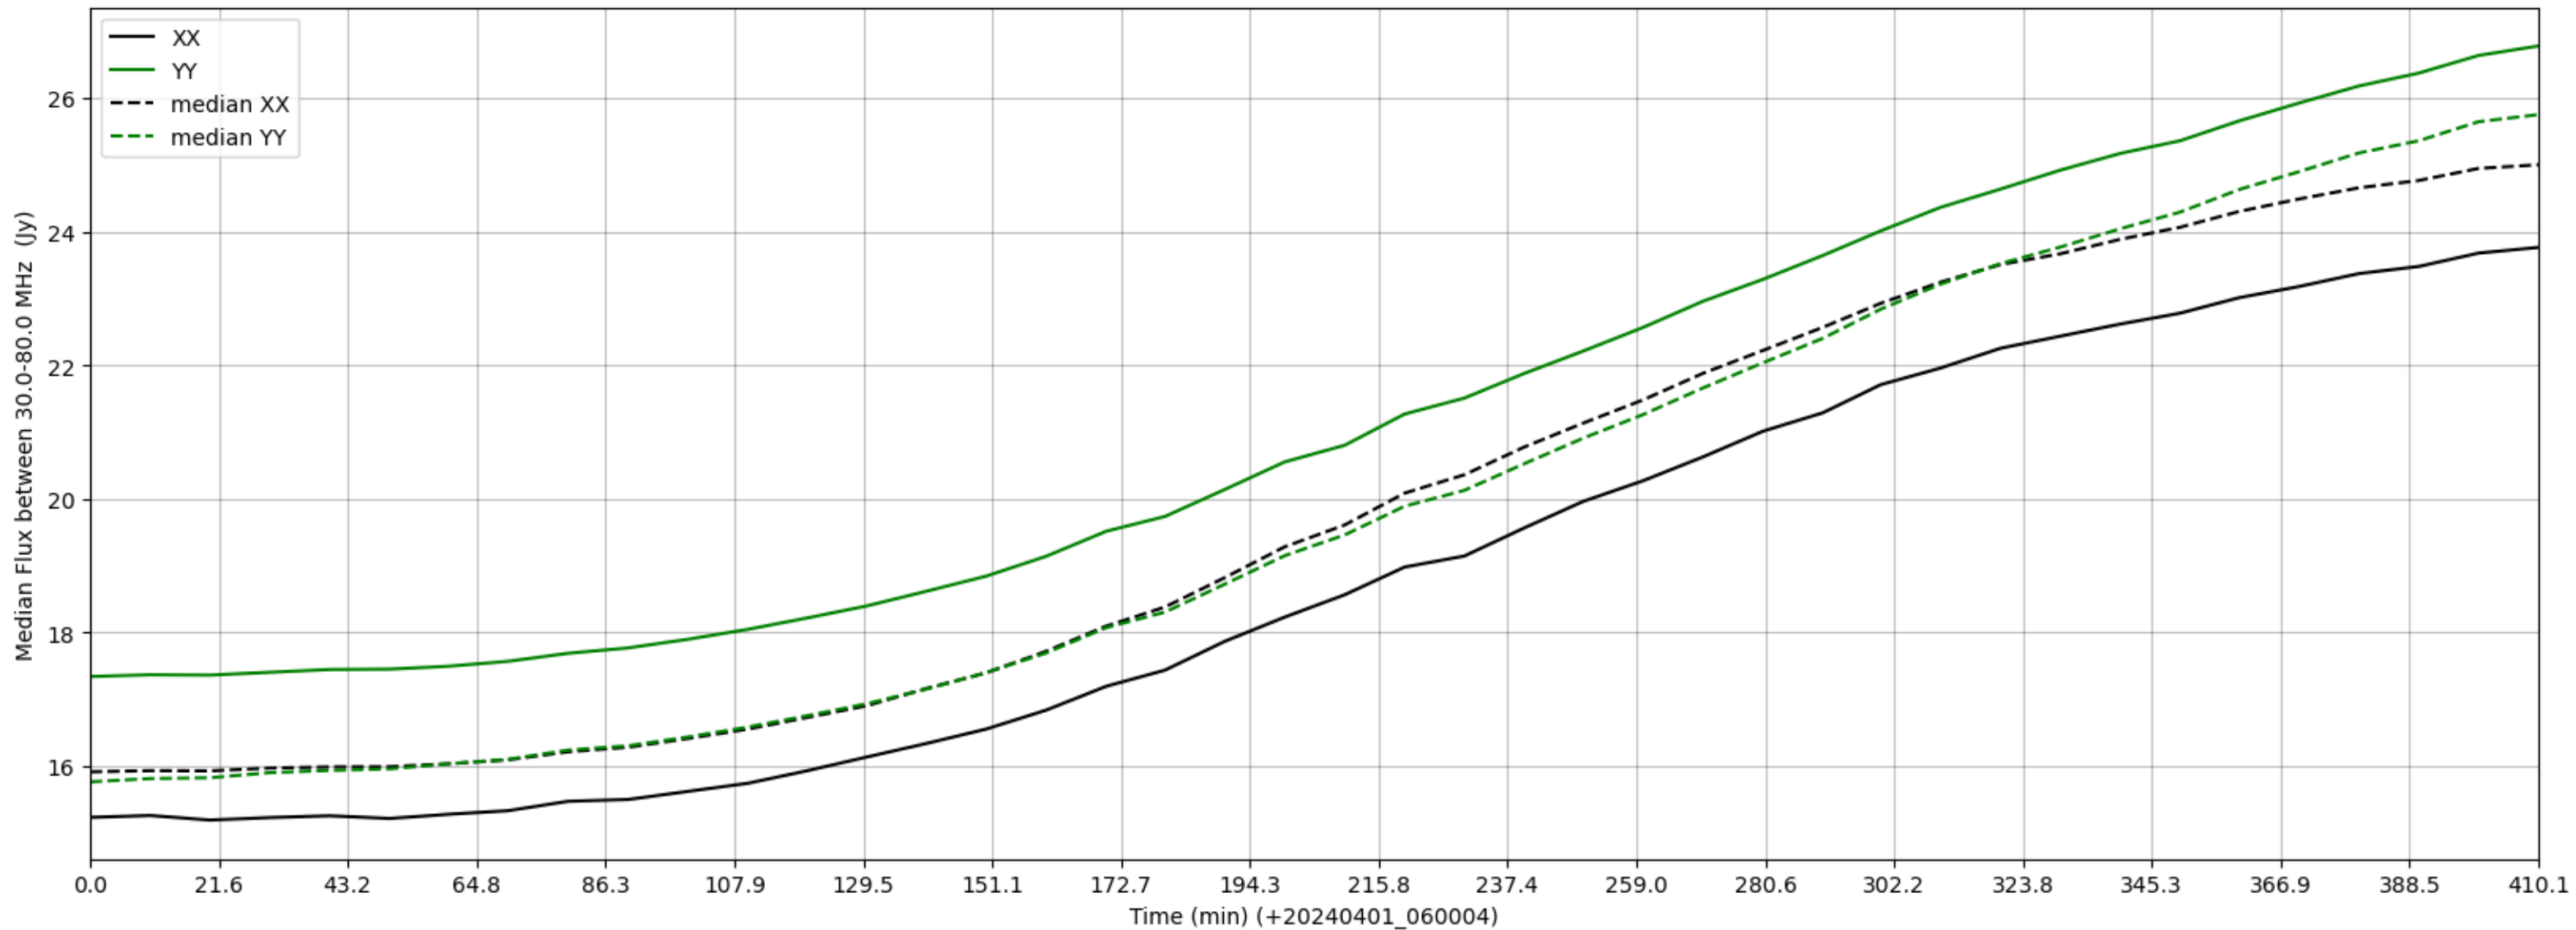

LWA197 - Correlator# 274 - XX FLAGS:Good - YY FLAGS:Good

LWA194 - Correlator# 273 - XX FLAGS:Good - YY FLAGS:Good