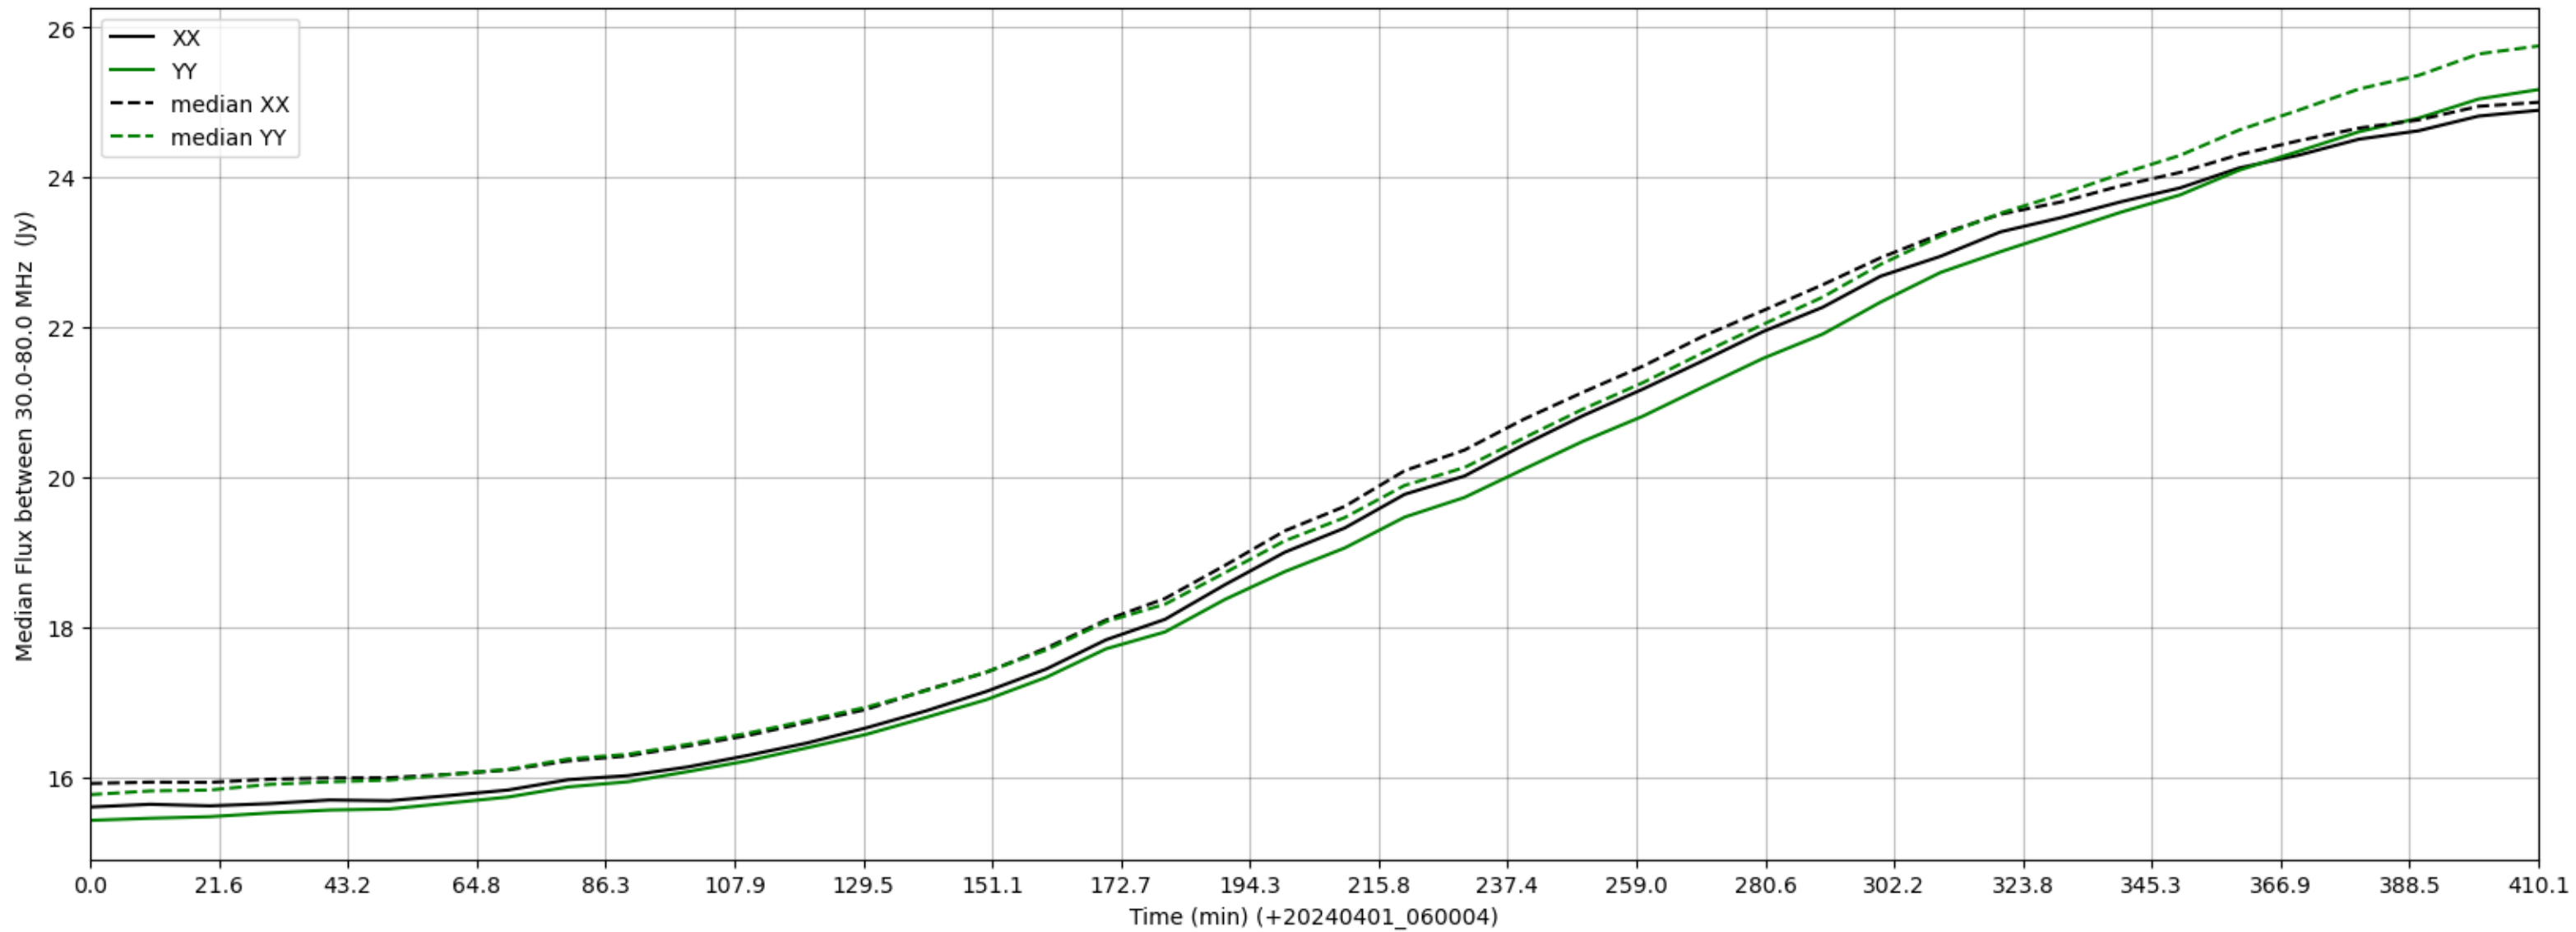

LWA226 - Correlator# 304 - XX FLAGS:Good - YY FLAGS:Good

LWA230 - Correlator# 303 - XX FLAGS:Good - YY FLAGS:Good