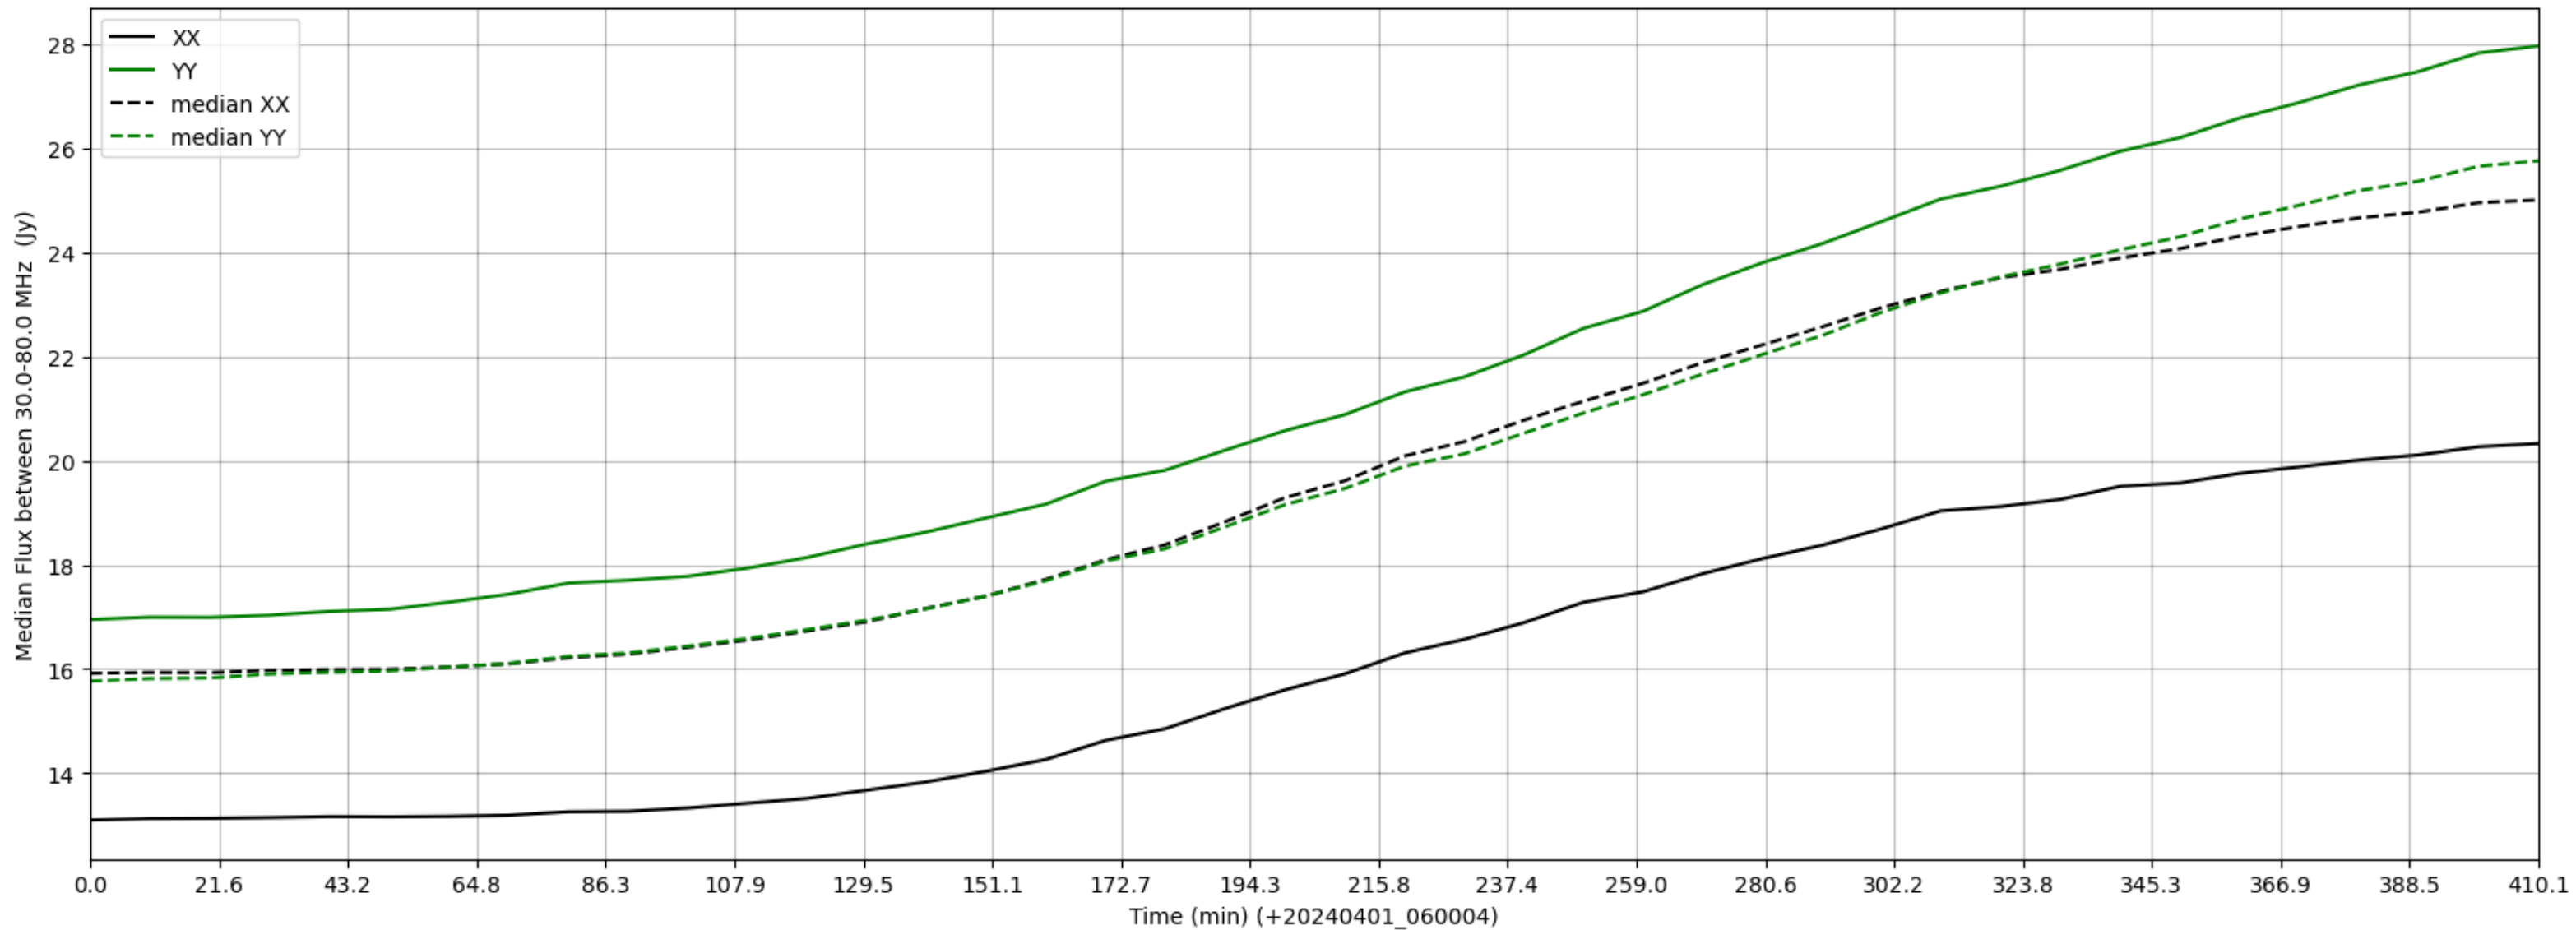

LWA309 - Correlator# 014 - XX FLAGS:Good - YY FLAGS:LowFlux

LWA285 - Correlator# 013 - XX FLAGS:Good - YY FLAGS:Good