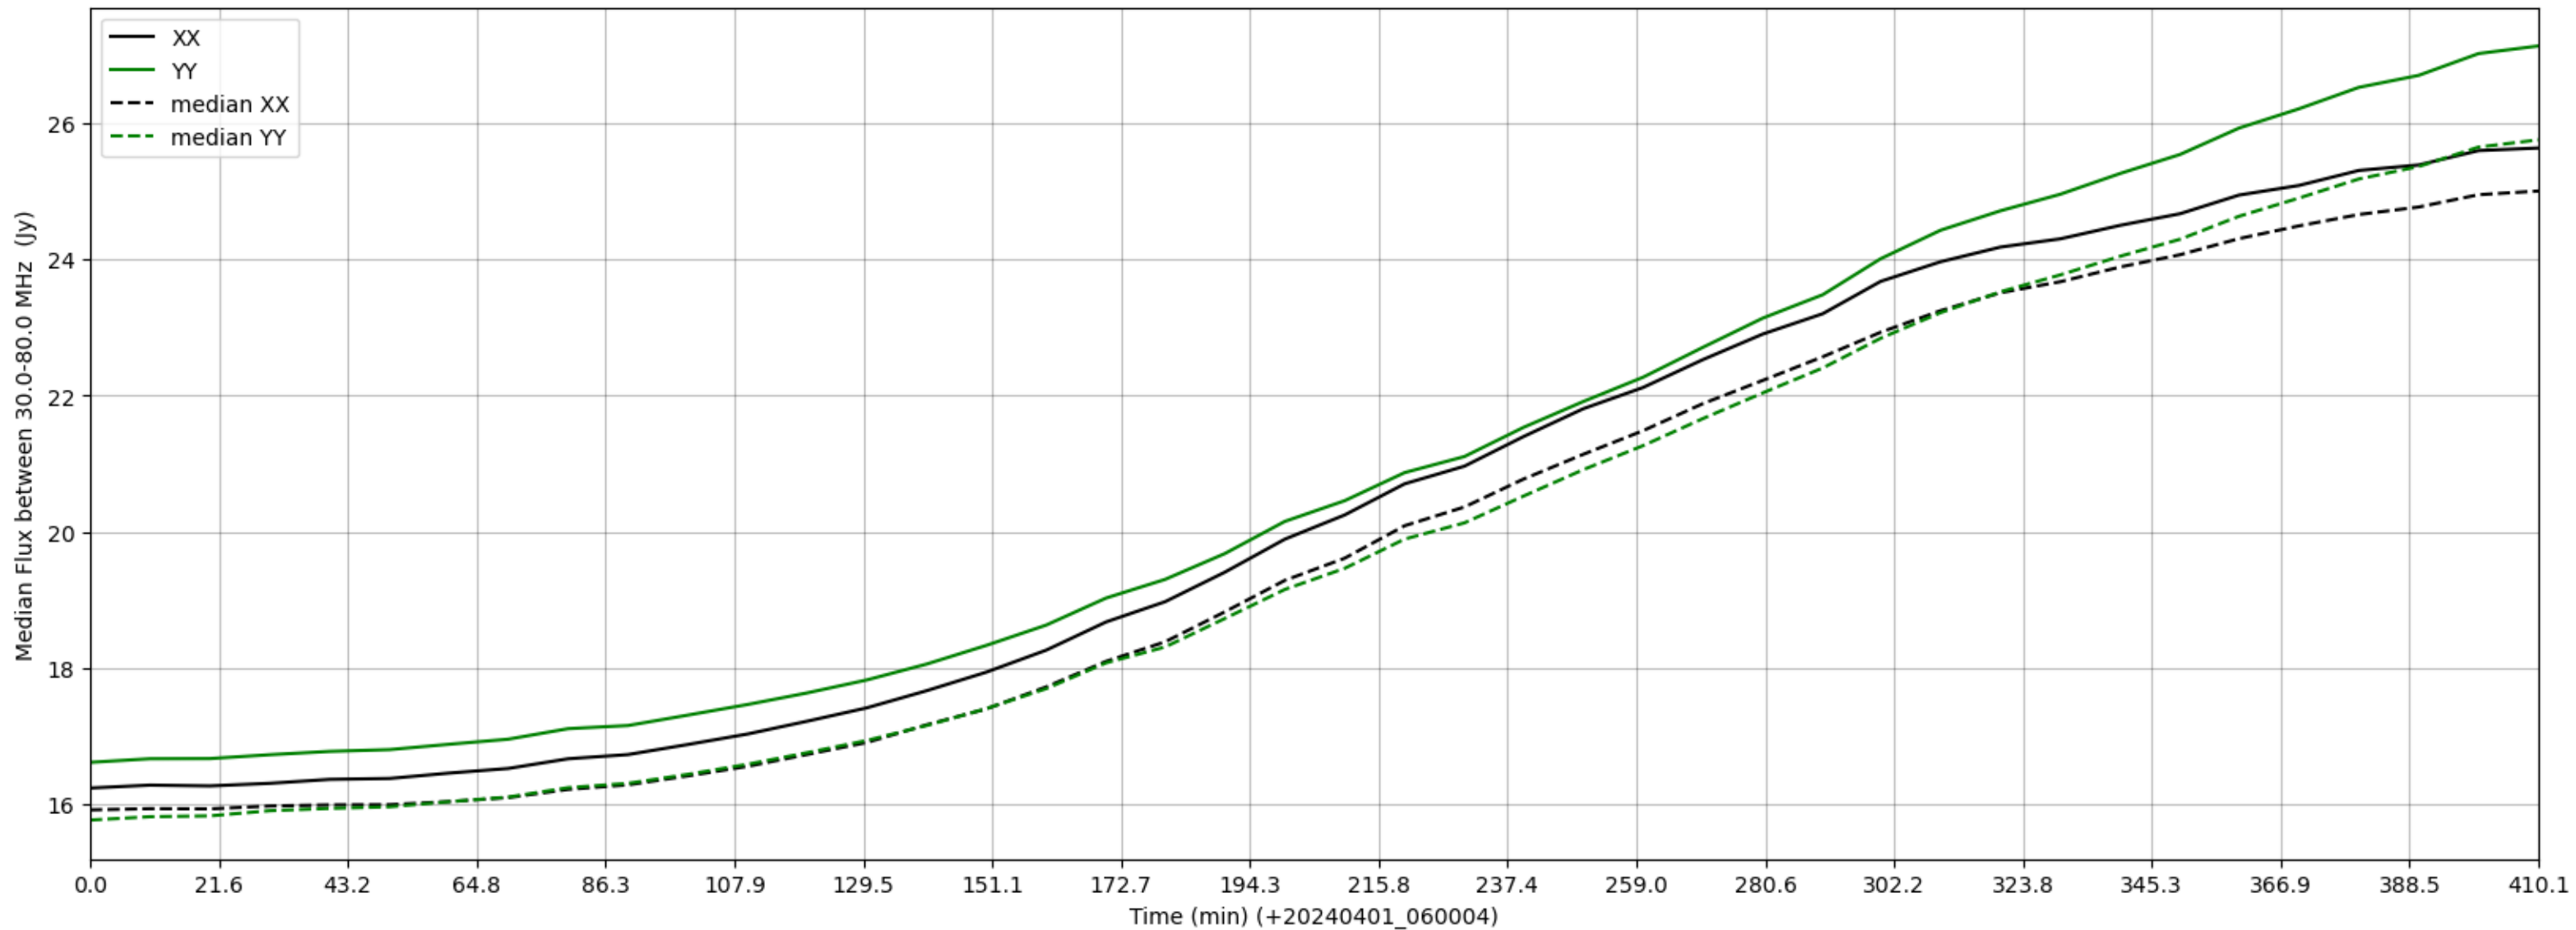

LWA080 - Correlator# 119 - XX FLAGS:Good - YY FLAGS:Good

LWA054 - Correlator# 118 - XX FLAGS:Good - YY FLAGS:Good