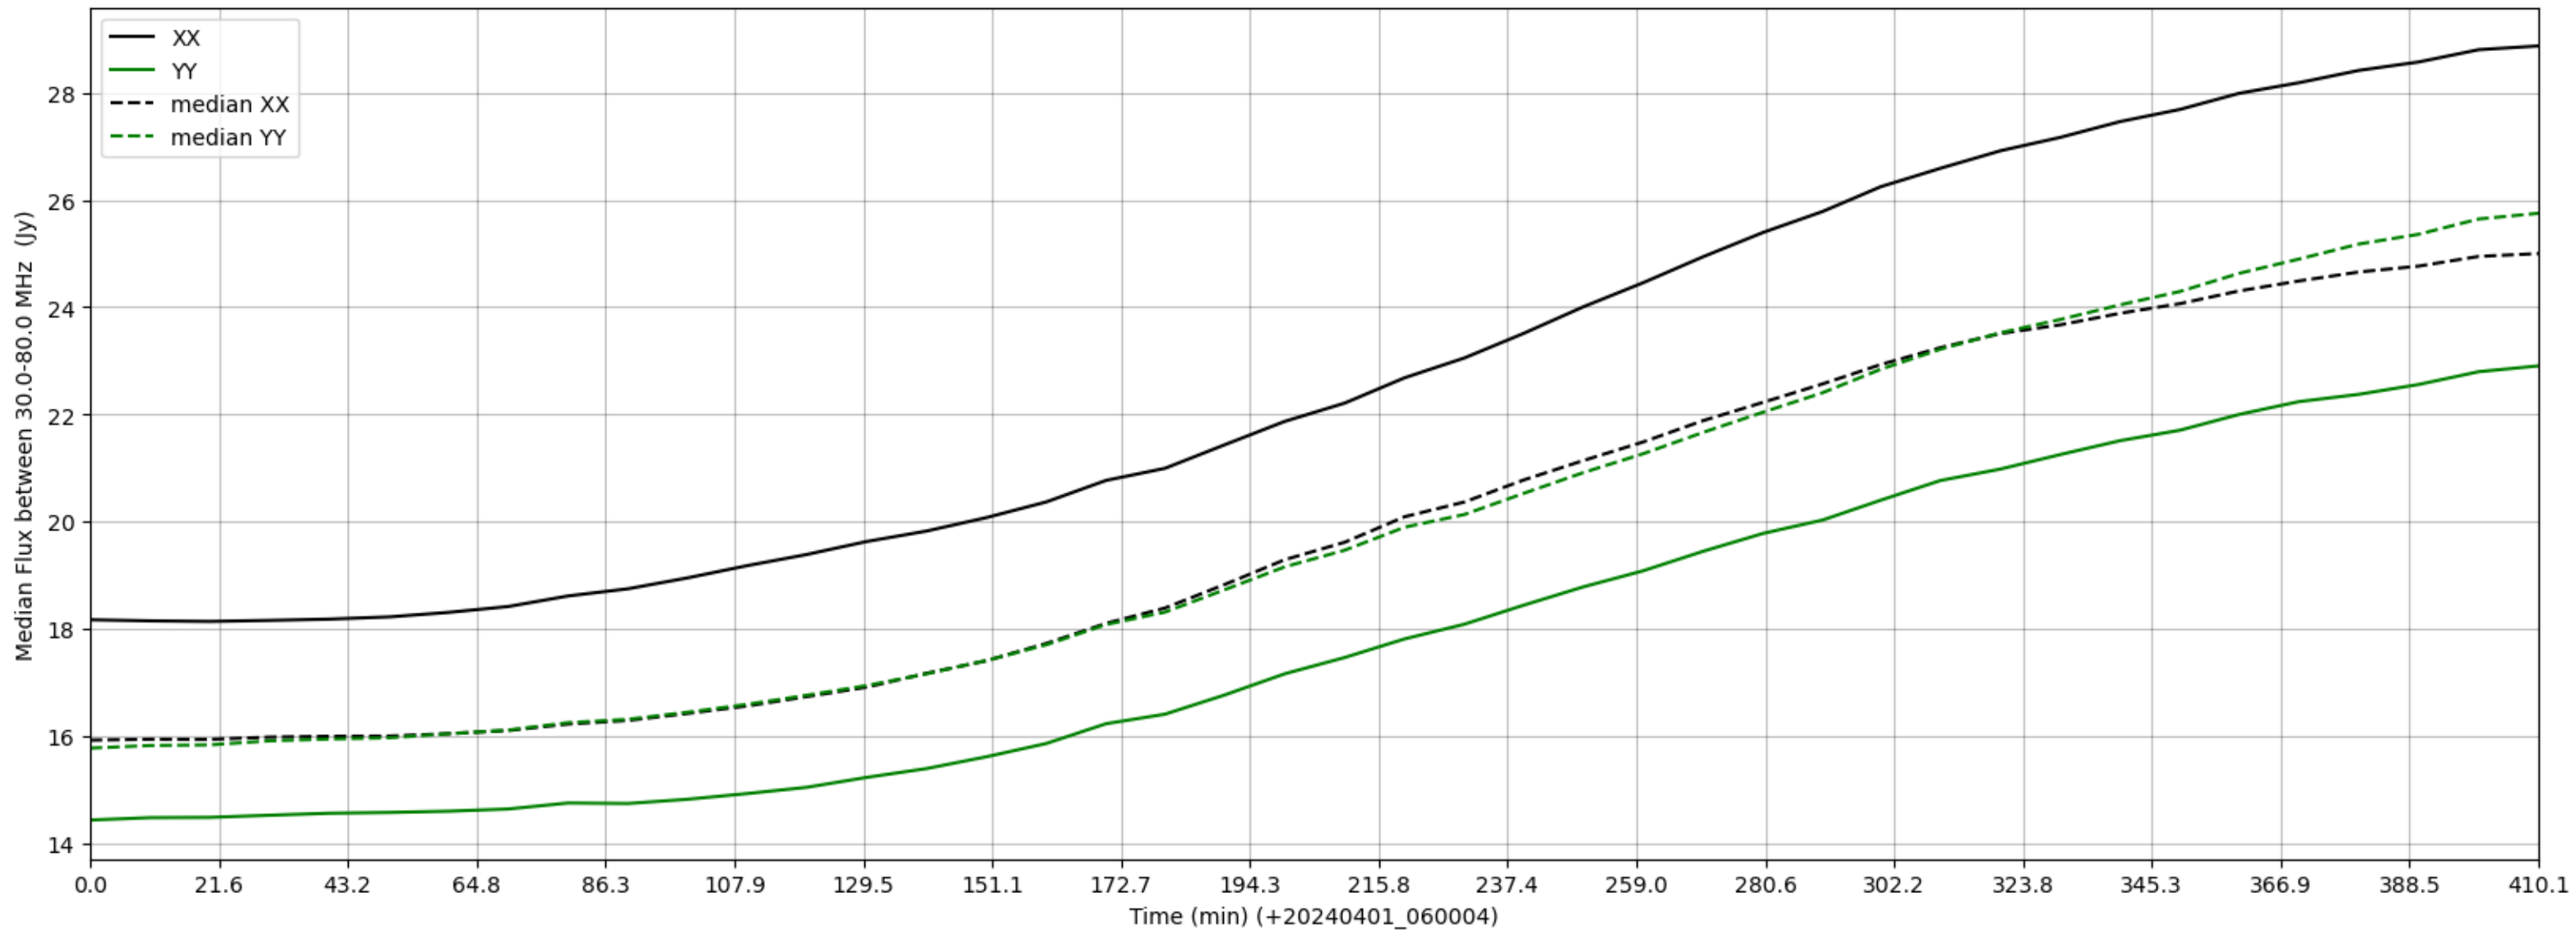

LWA320 - Correlator# 054 - XX FLAGS:Good - YY FLAGS:Good

LWA306 - Correlator# 053 - XX FLAGS:Good - YY FLAGS:Good