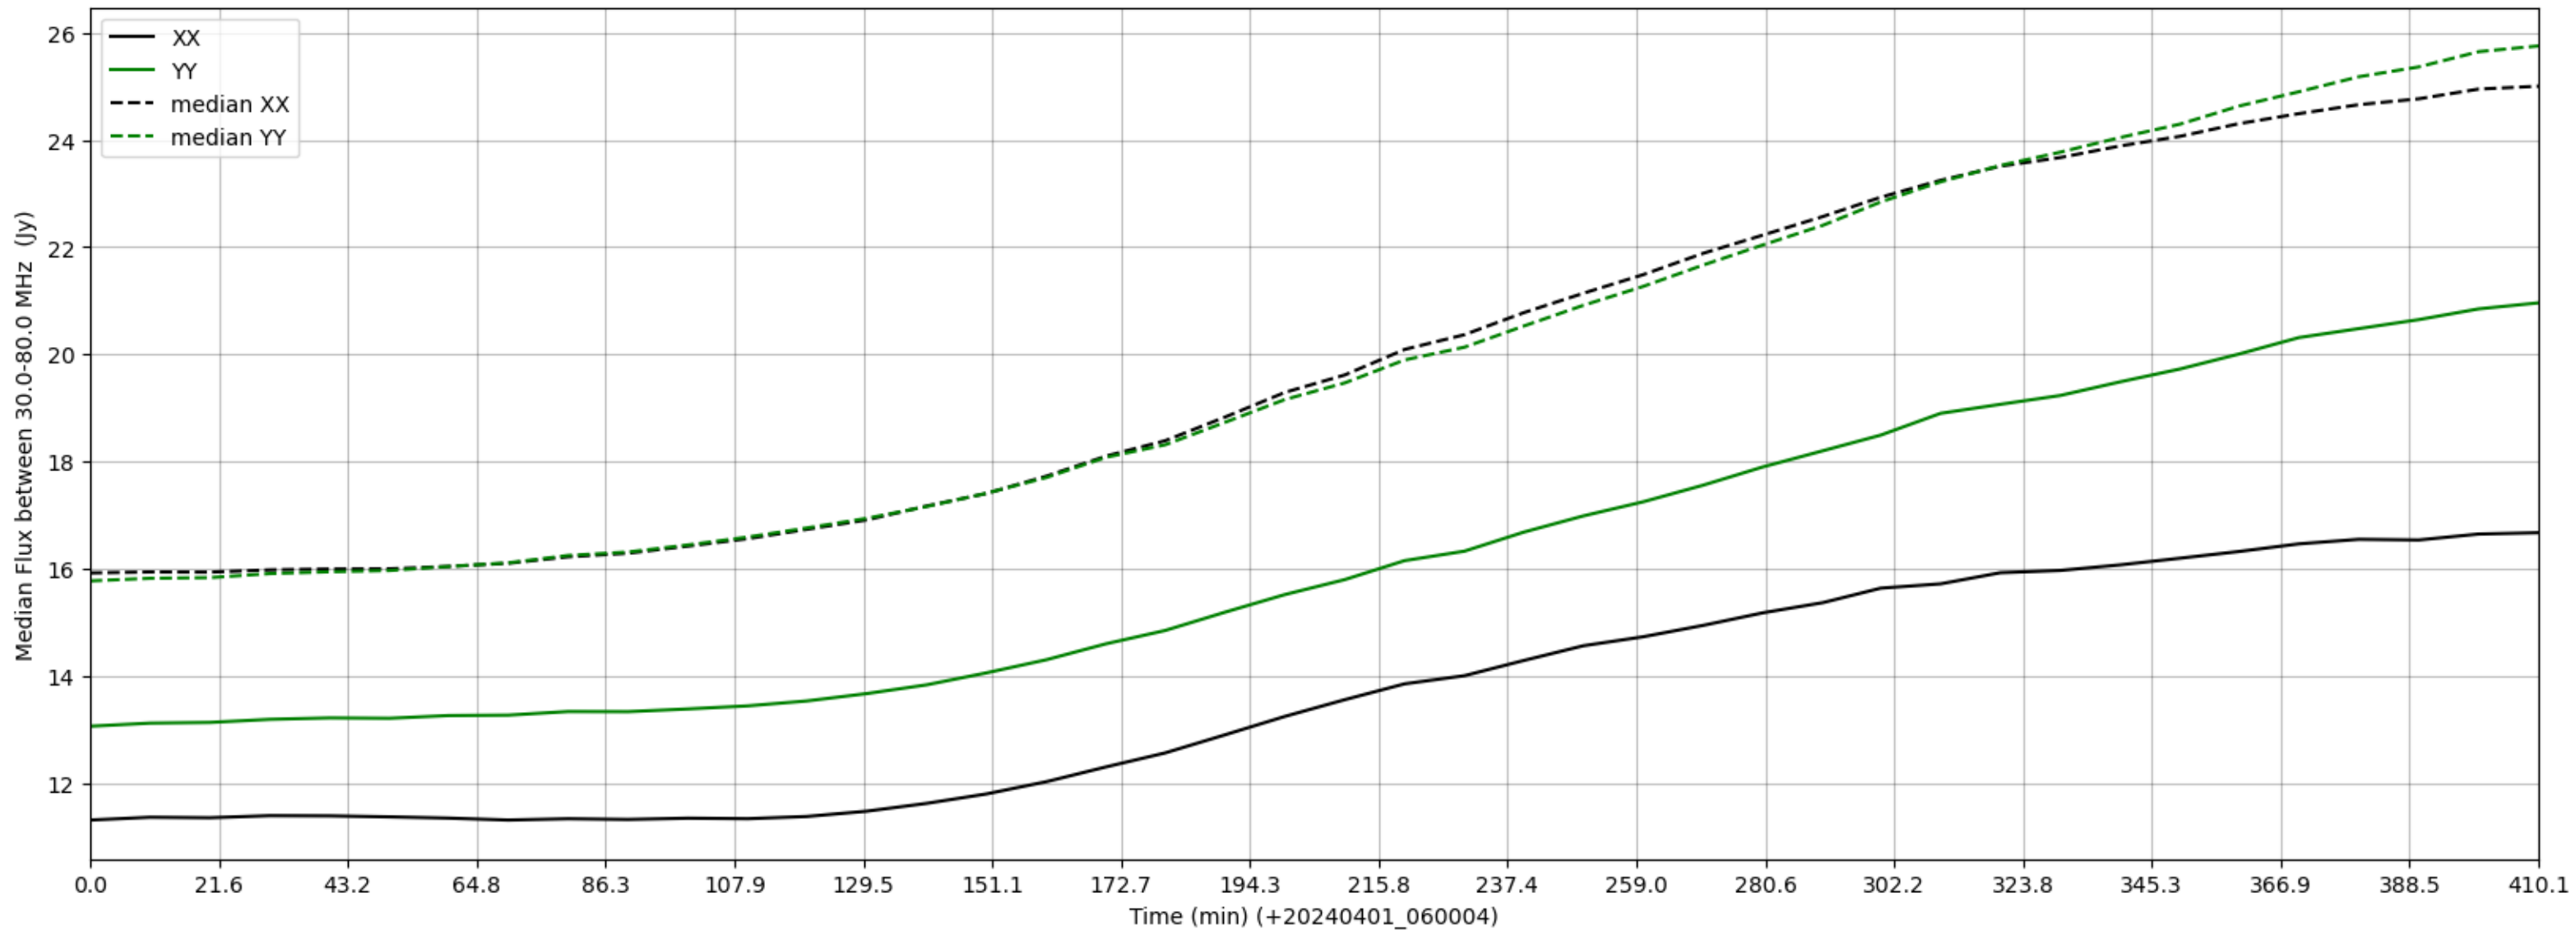

LWA323 - Correlator# 095 - XX FLAGS:Good - YY FLAGS:Good

LWA363 - Correlator# 094 - XX FLAGS:Good - YY FLAGS:Good