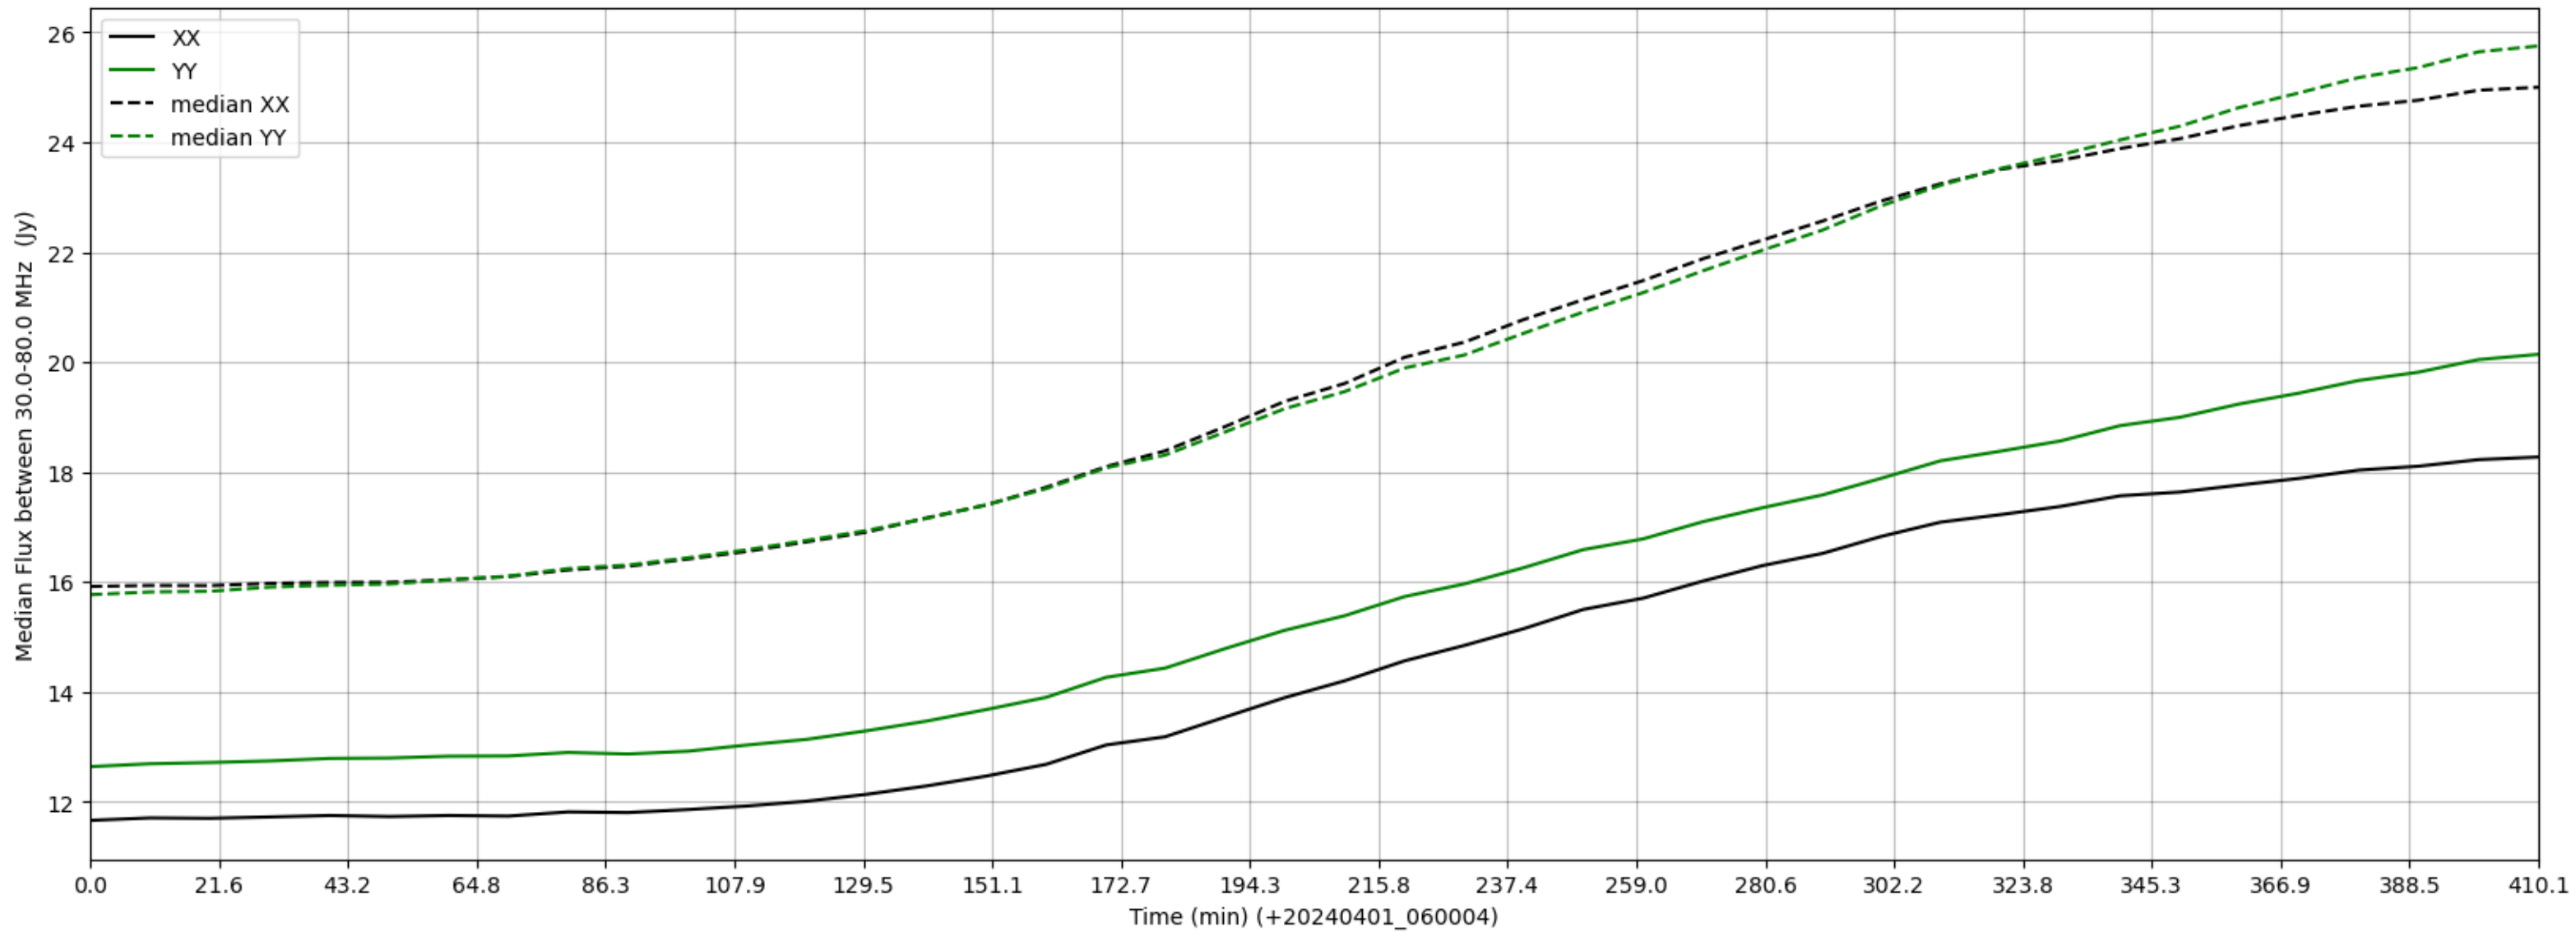

LWA336 - Correlator# 056 - XX FLAGS:BadSpecShape - YY FLAGS:BadSpecShape

LWA335 - Correlator# 057 - XX FLAGS:Good - YY FLAGS:Good

LWA343 - Correlator# 058 - XX FLAGS:Good - YY FLAGS:Good

LWA337 - Correlator# 059 - XX FLAGS:Good - YY FLAGS:Good