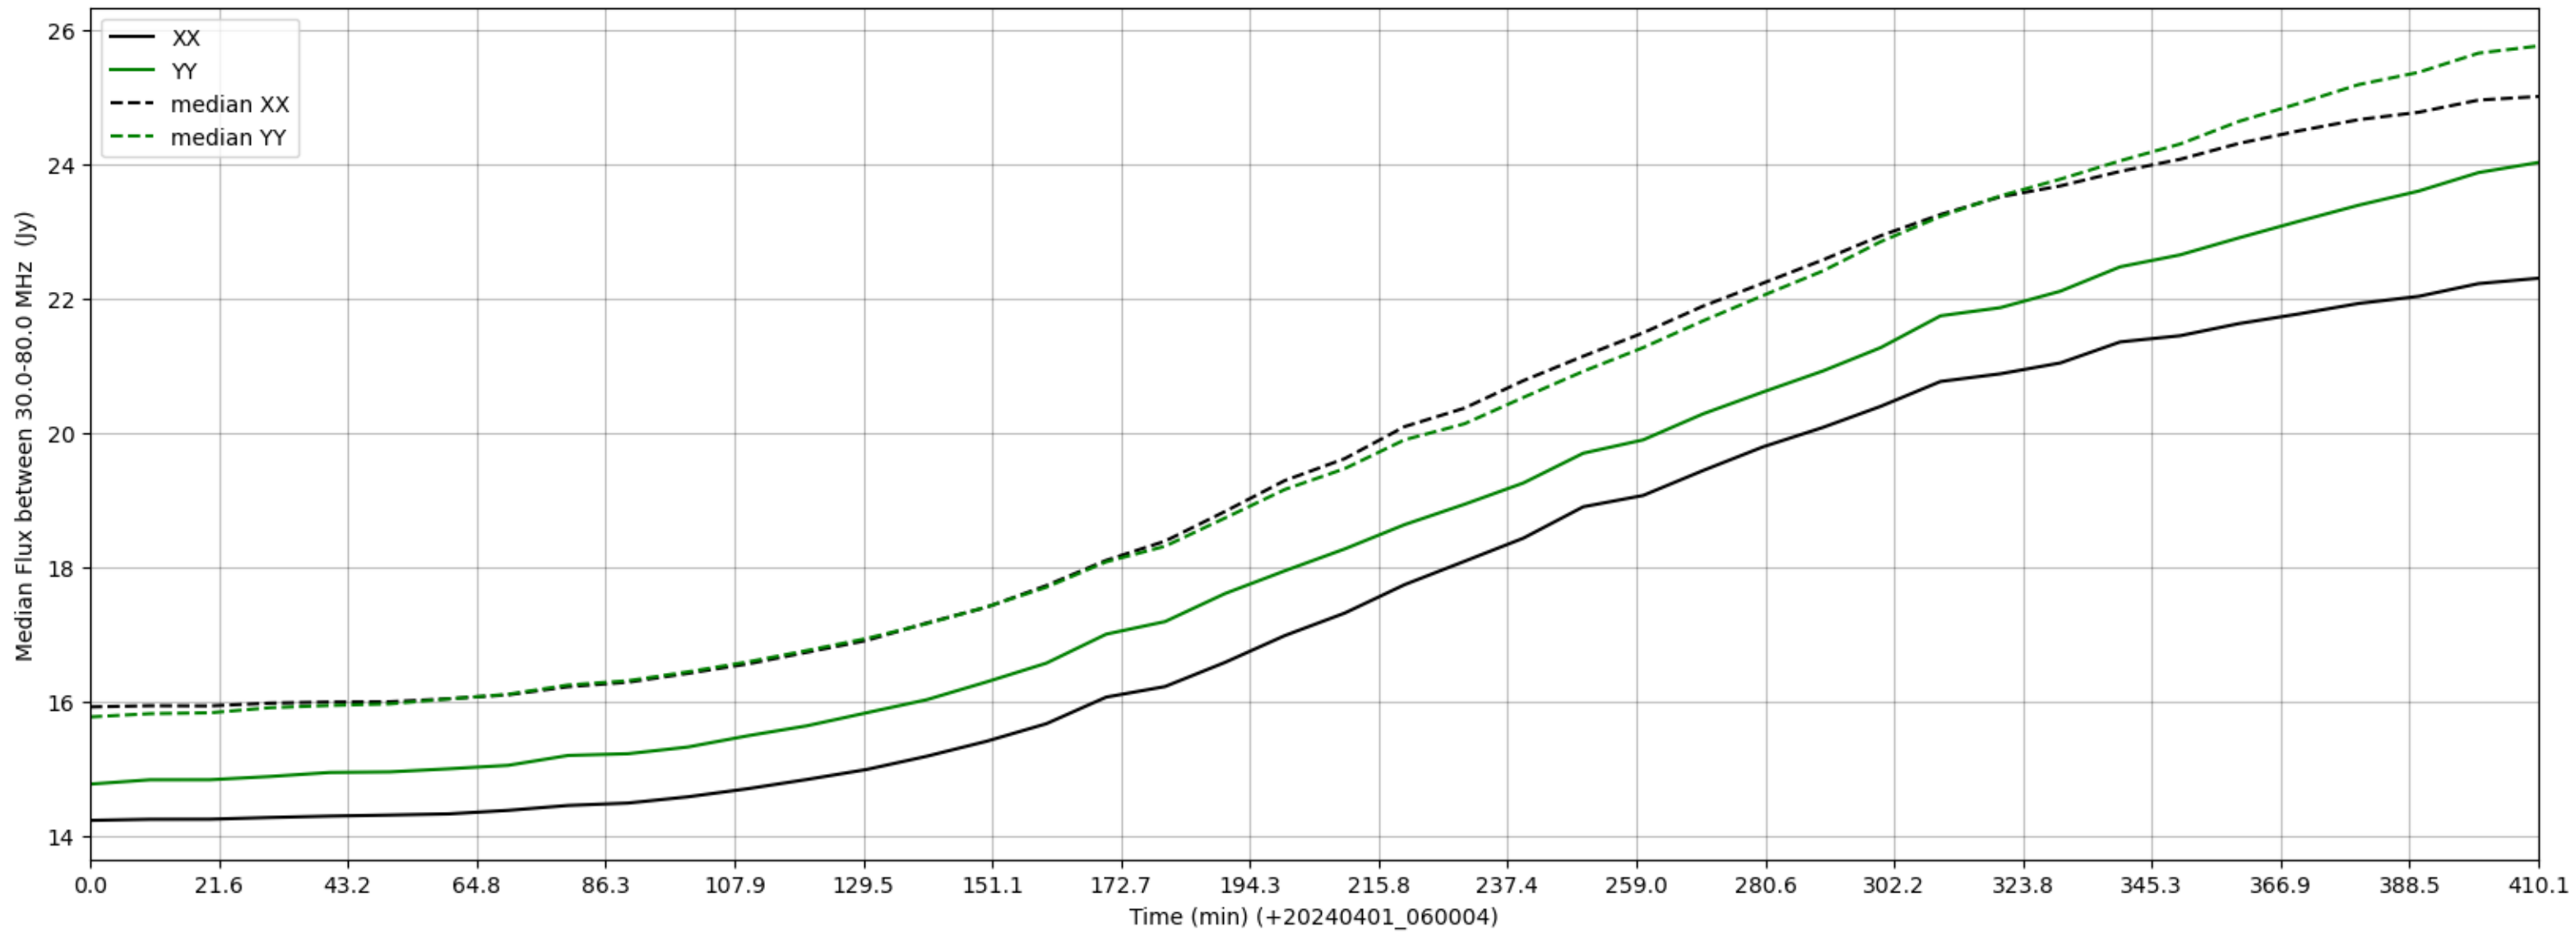

LWA318 - Correlator# 055 - XX FLAGS:Good - YY FLAGS:Good

LWA320 - Correlator# 054 - XX FLAGS:Good - YY FLAGS:Good