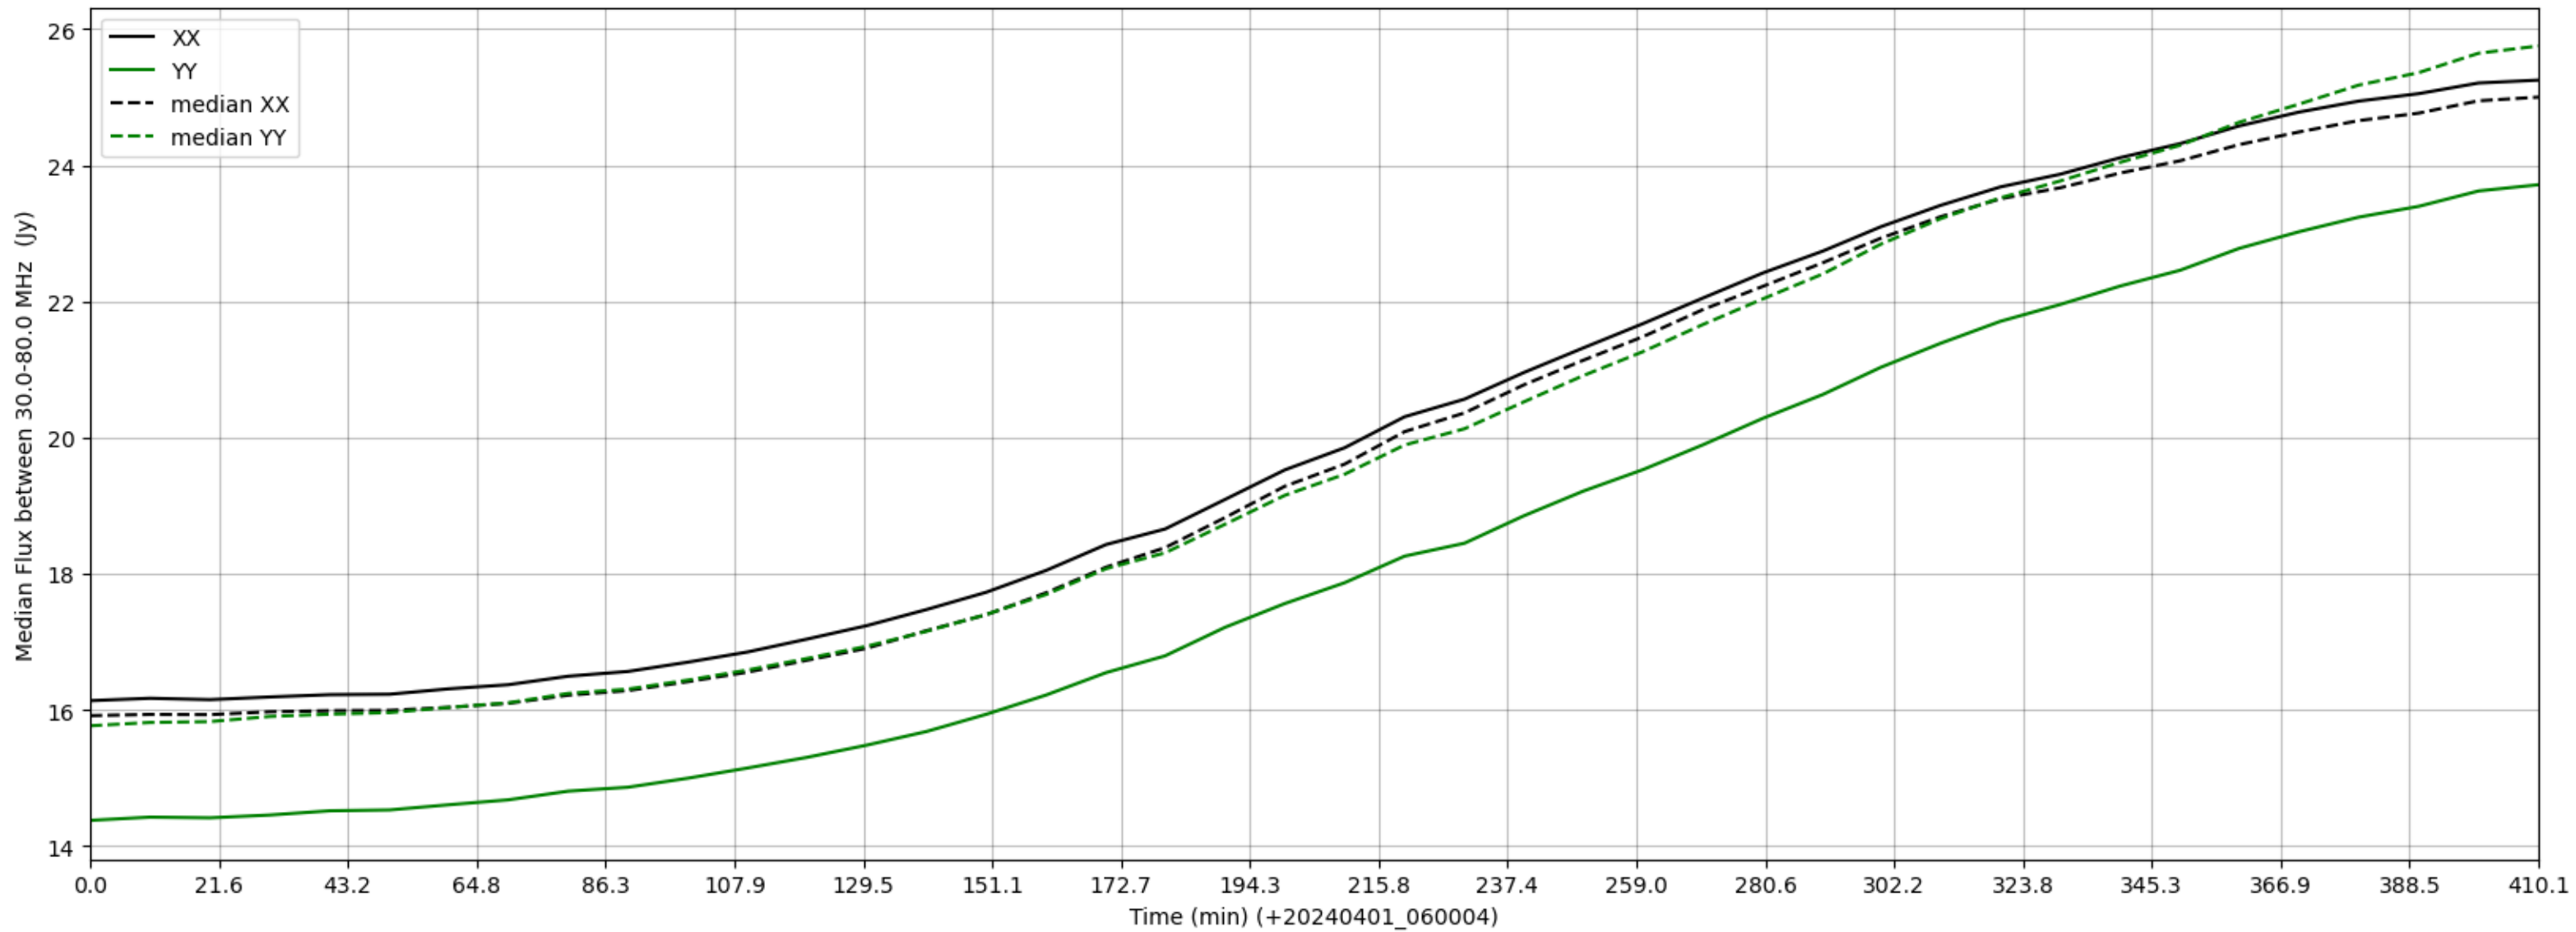

LWA185 - Correlator# 240 - XX FLAGS:Good - YY FLAGS:Good

LWA160 - Correlator# 239 - XX FLAGS:Good - YY FLAGS:Good