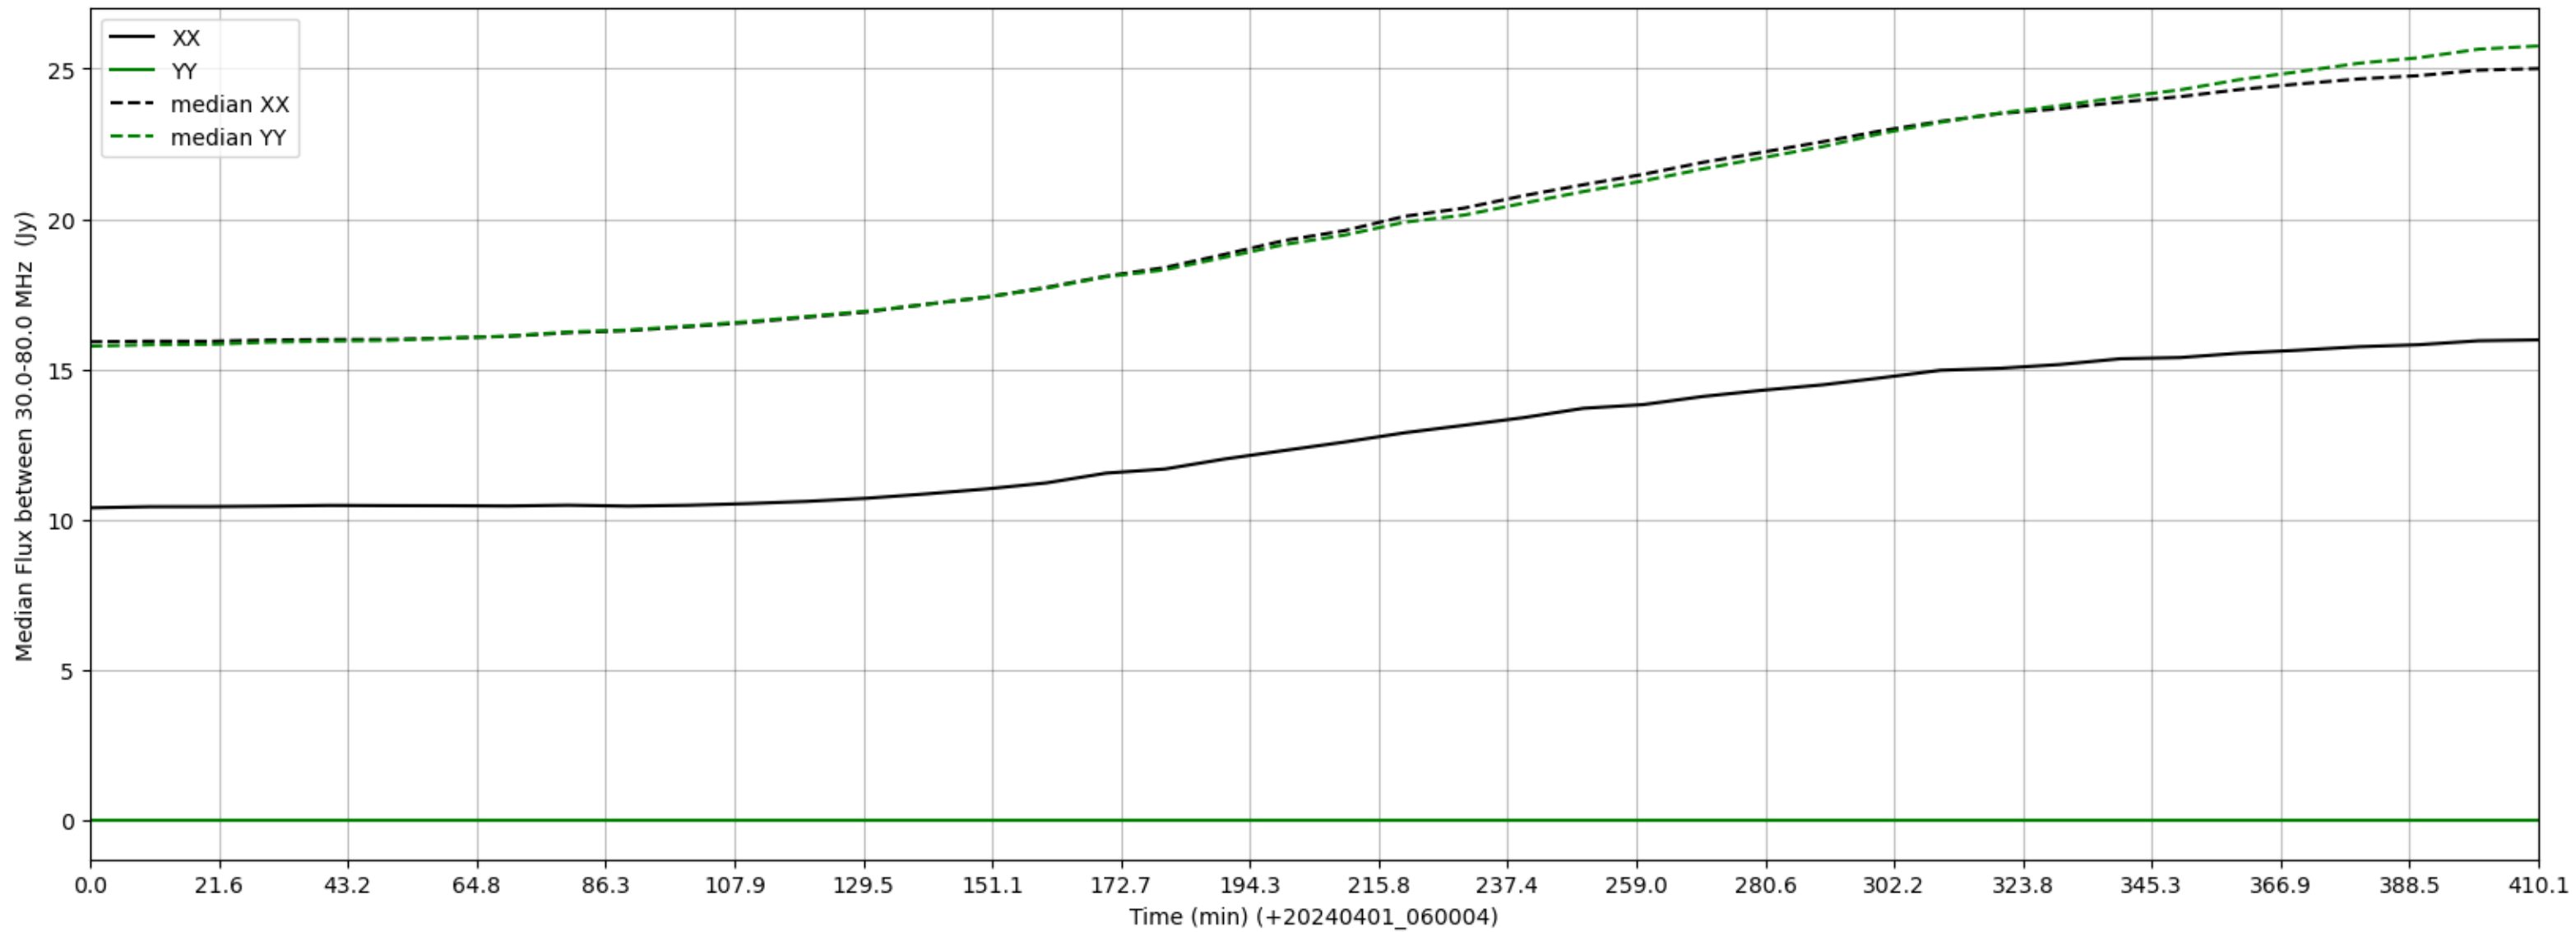

LWA291 - Correlator# 045 - XX FLAGS:Good - YY FLAGS:Good

LWA292 - Correlator# 044 - XX FLAGS:Good - YY FLAGS:LowFlux