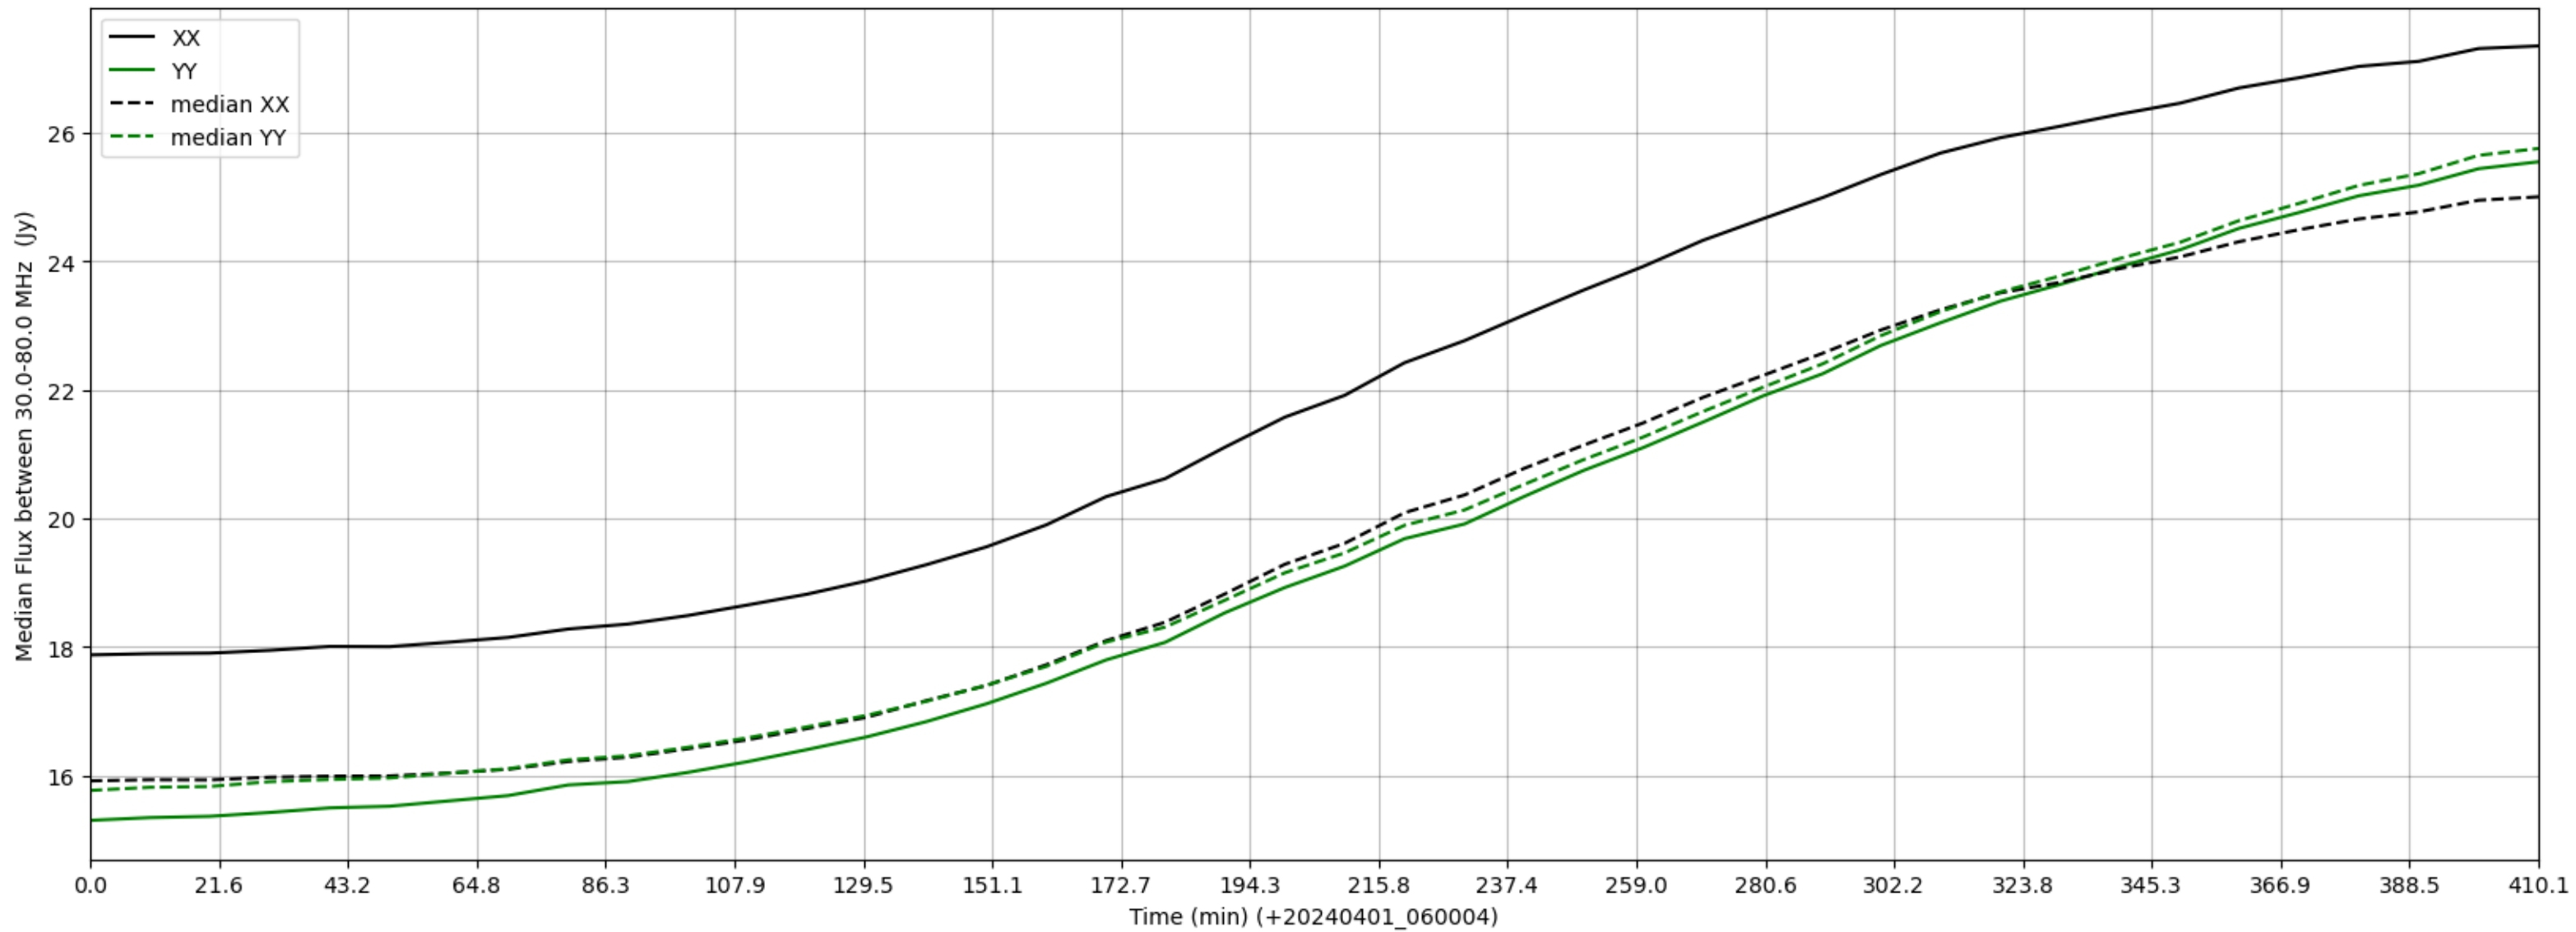

LWA137 - Correlator# 258 - XX FLAGS:Good - YY FLAGS:Good

LWA133 - Correlator# 257 - XX FLAGS:Good - YY FLAGS:Good