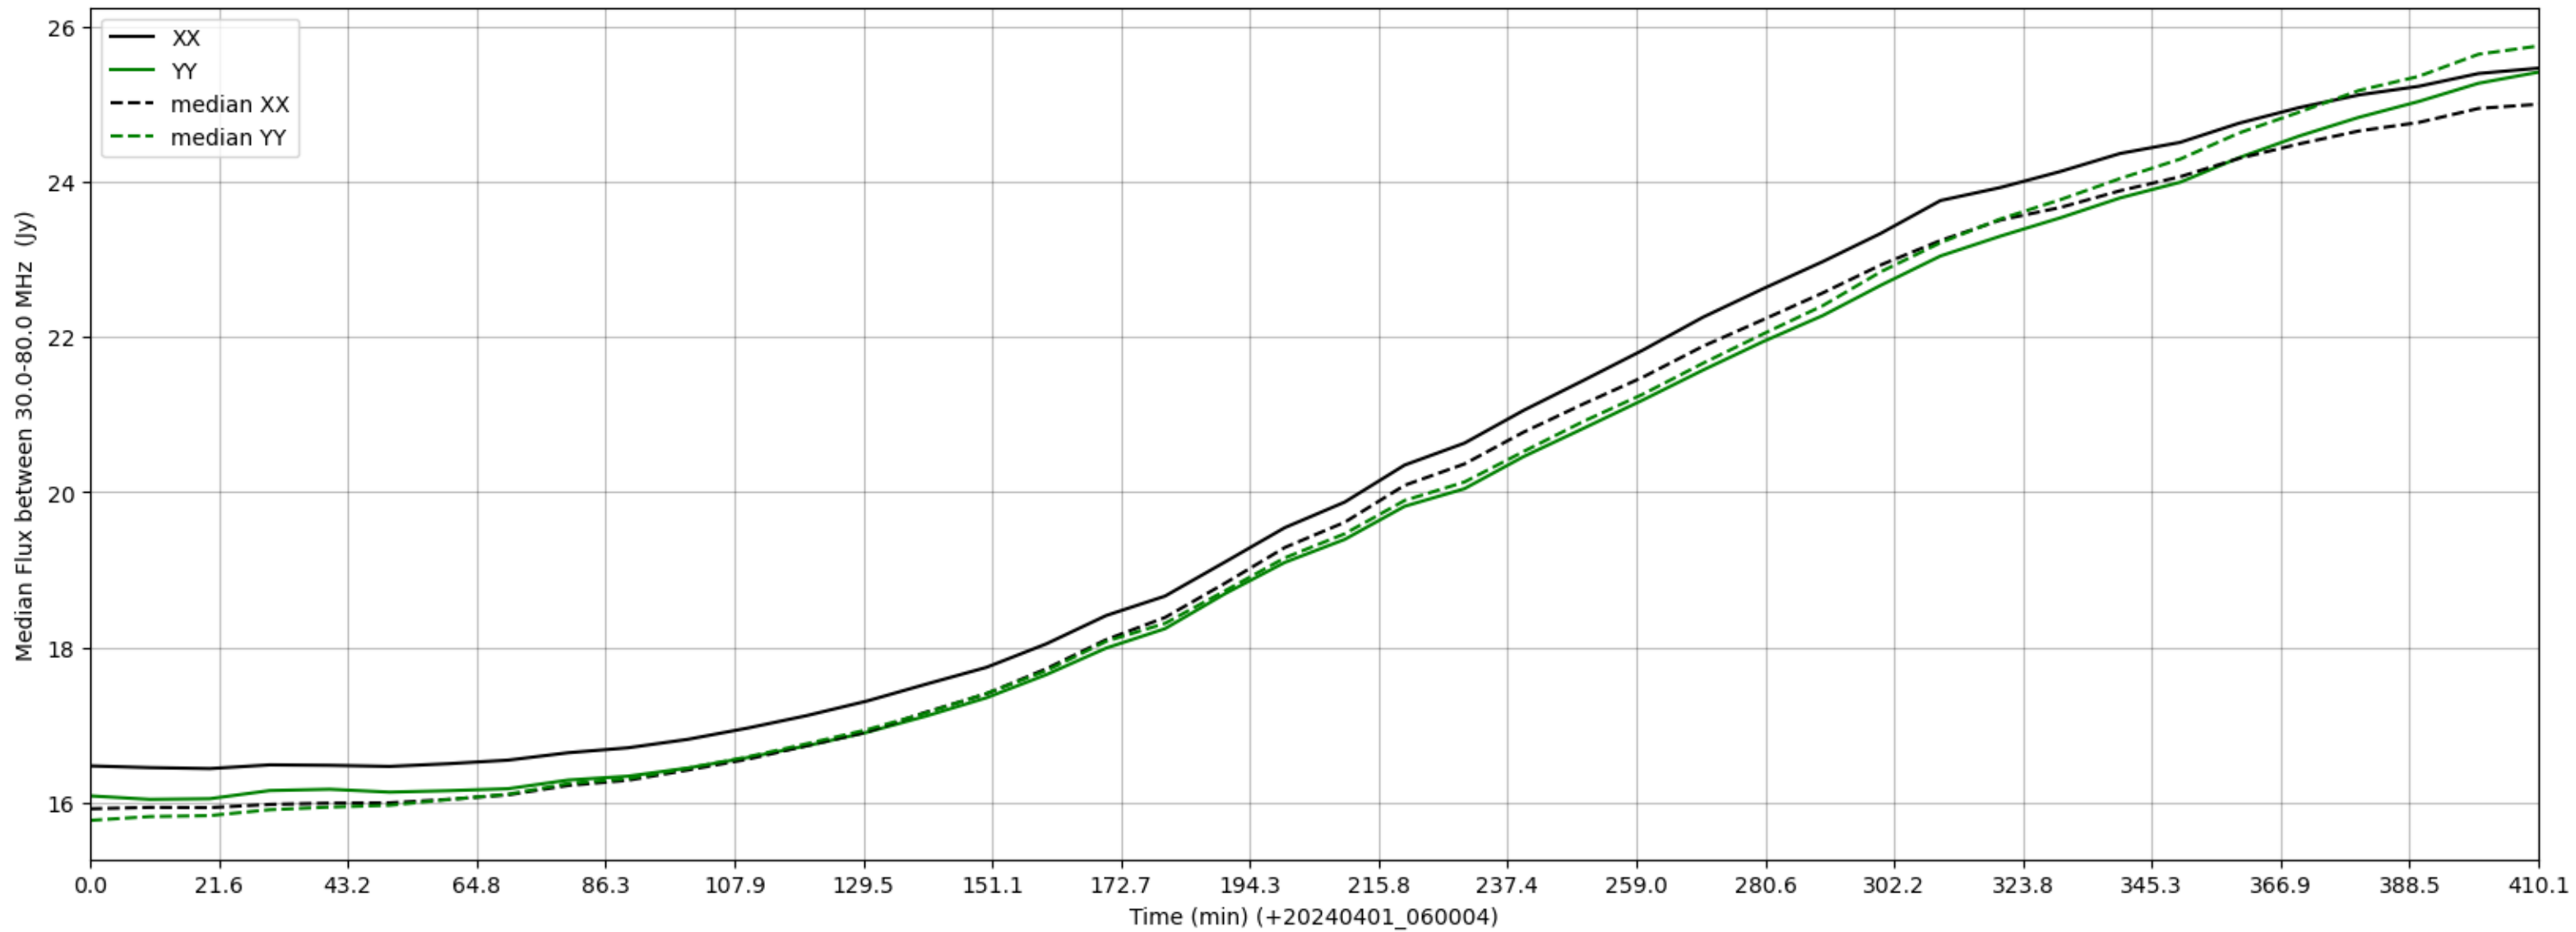

LWA103 - Correlator# 176 - XX FLAGS:Good - YY FLAGS:Good

LWA102 - Correlator# 177 - XX FLAGS:Good - YY FLAGS:Good

LWA105 - Correlator# 178 - XX FLAGS:LowFlux - YY FLAGS:LowFlux

LWA104 - Correlator# 179 - XX FLAGS:Good - YY FLAGS:Good