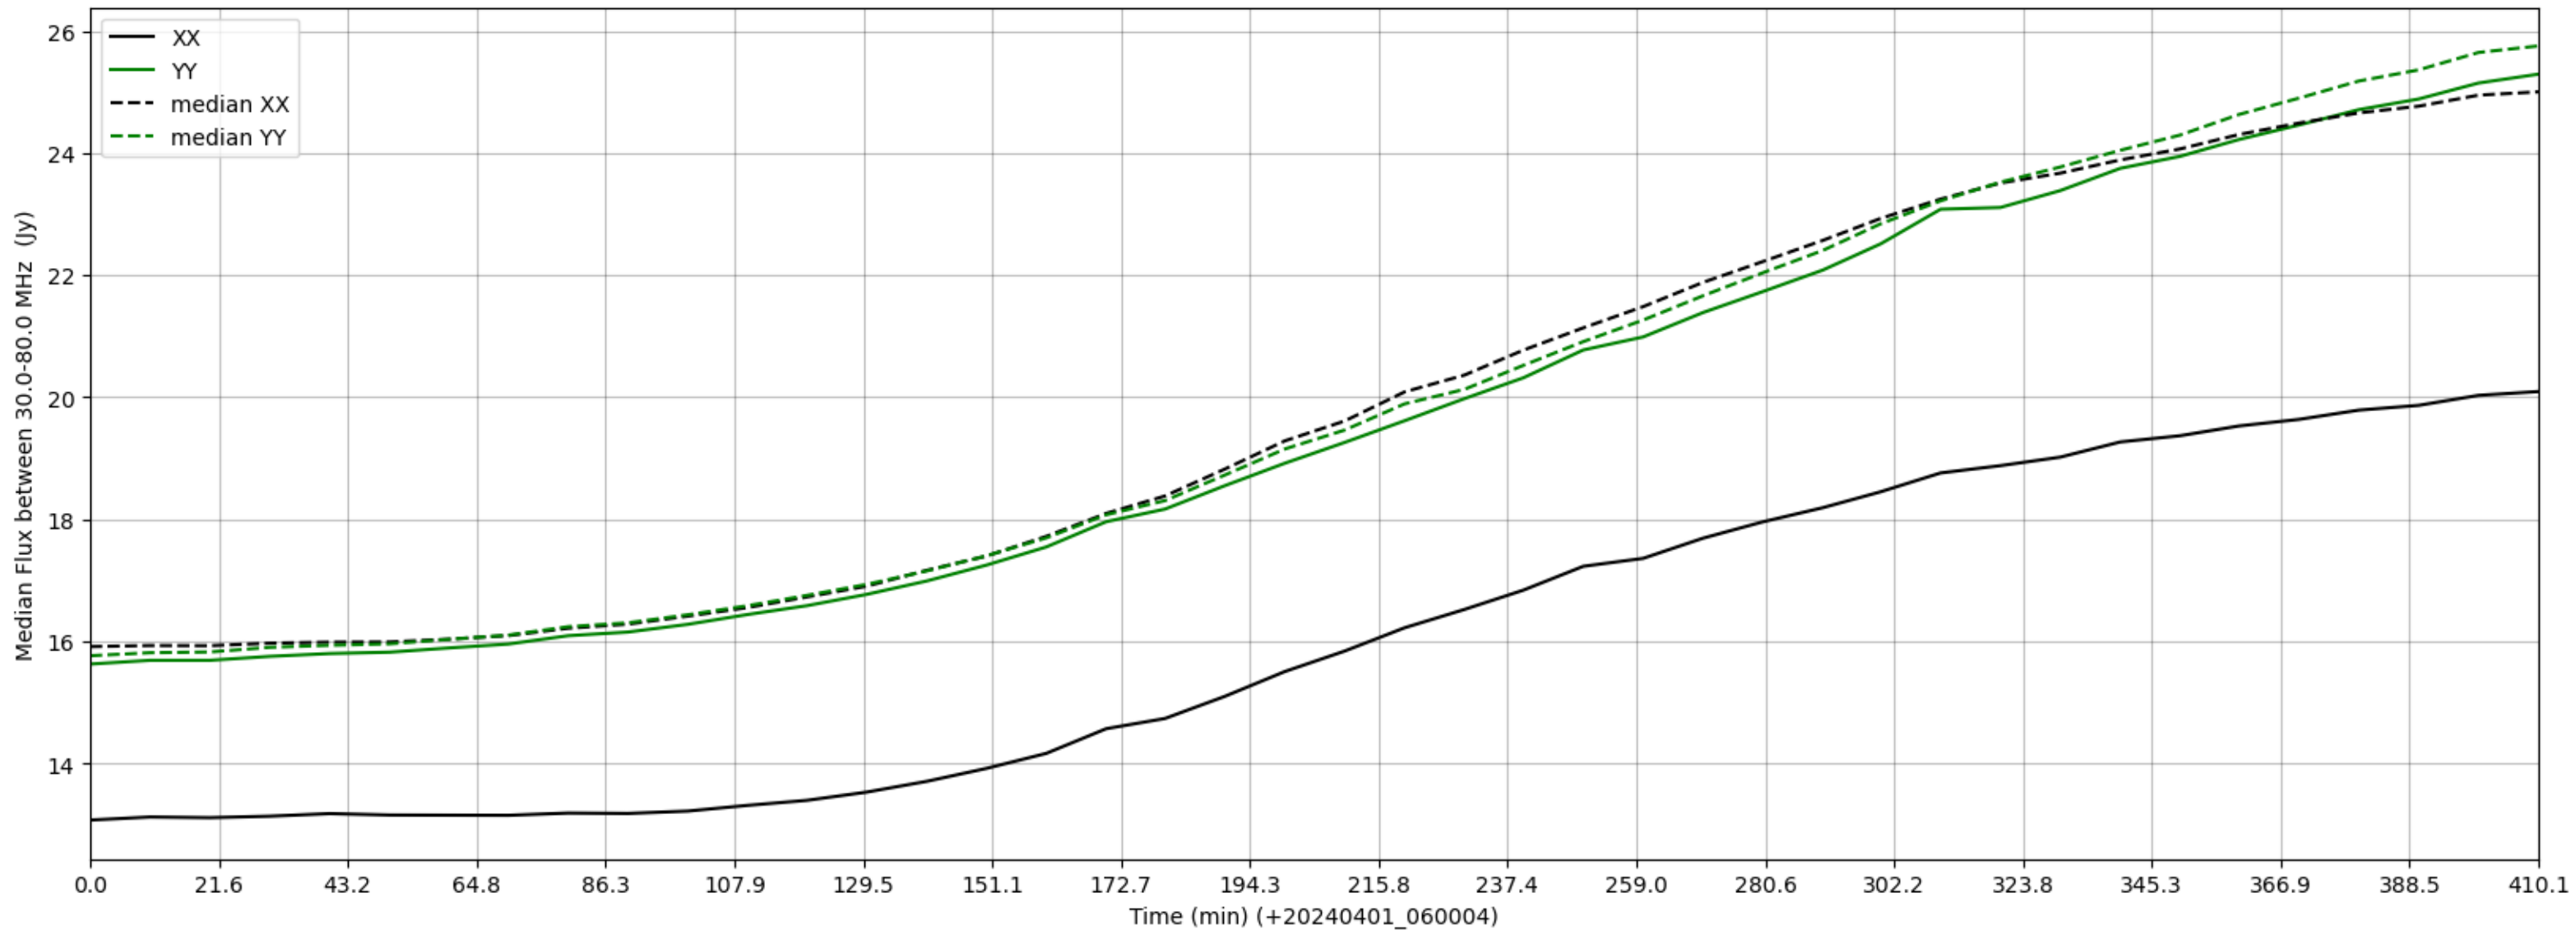

LWA257 - Correlator# 032 - XX FLAGS:Good - YY FLAGS:Good

LWA255 - Correlator# 033 - XX FLAGS:LowFlux - YY FLAGS:LowFlux

LWA260 - Correlator# 034 - XX FLAGS:BadSpecShape - YY FLAGS:Good

LWA258 - Correlator# 035 - XX FLAGS:Good - YY FLAGS:Good