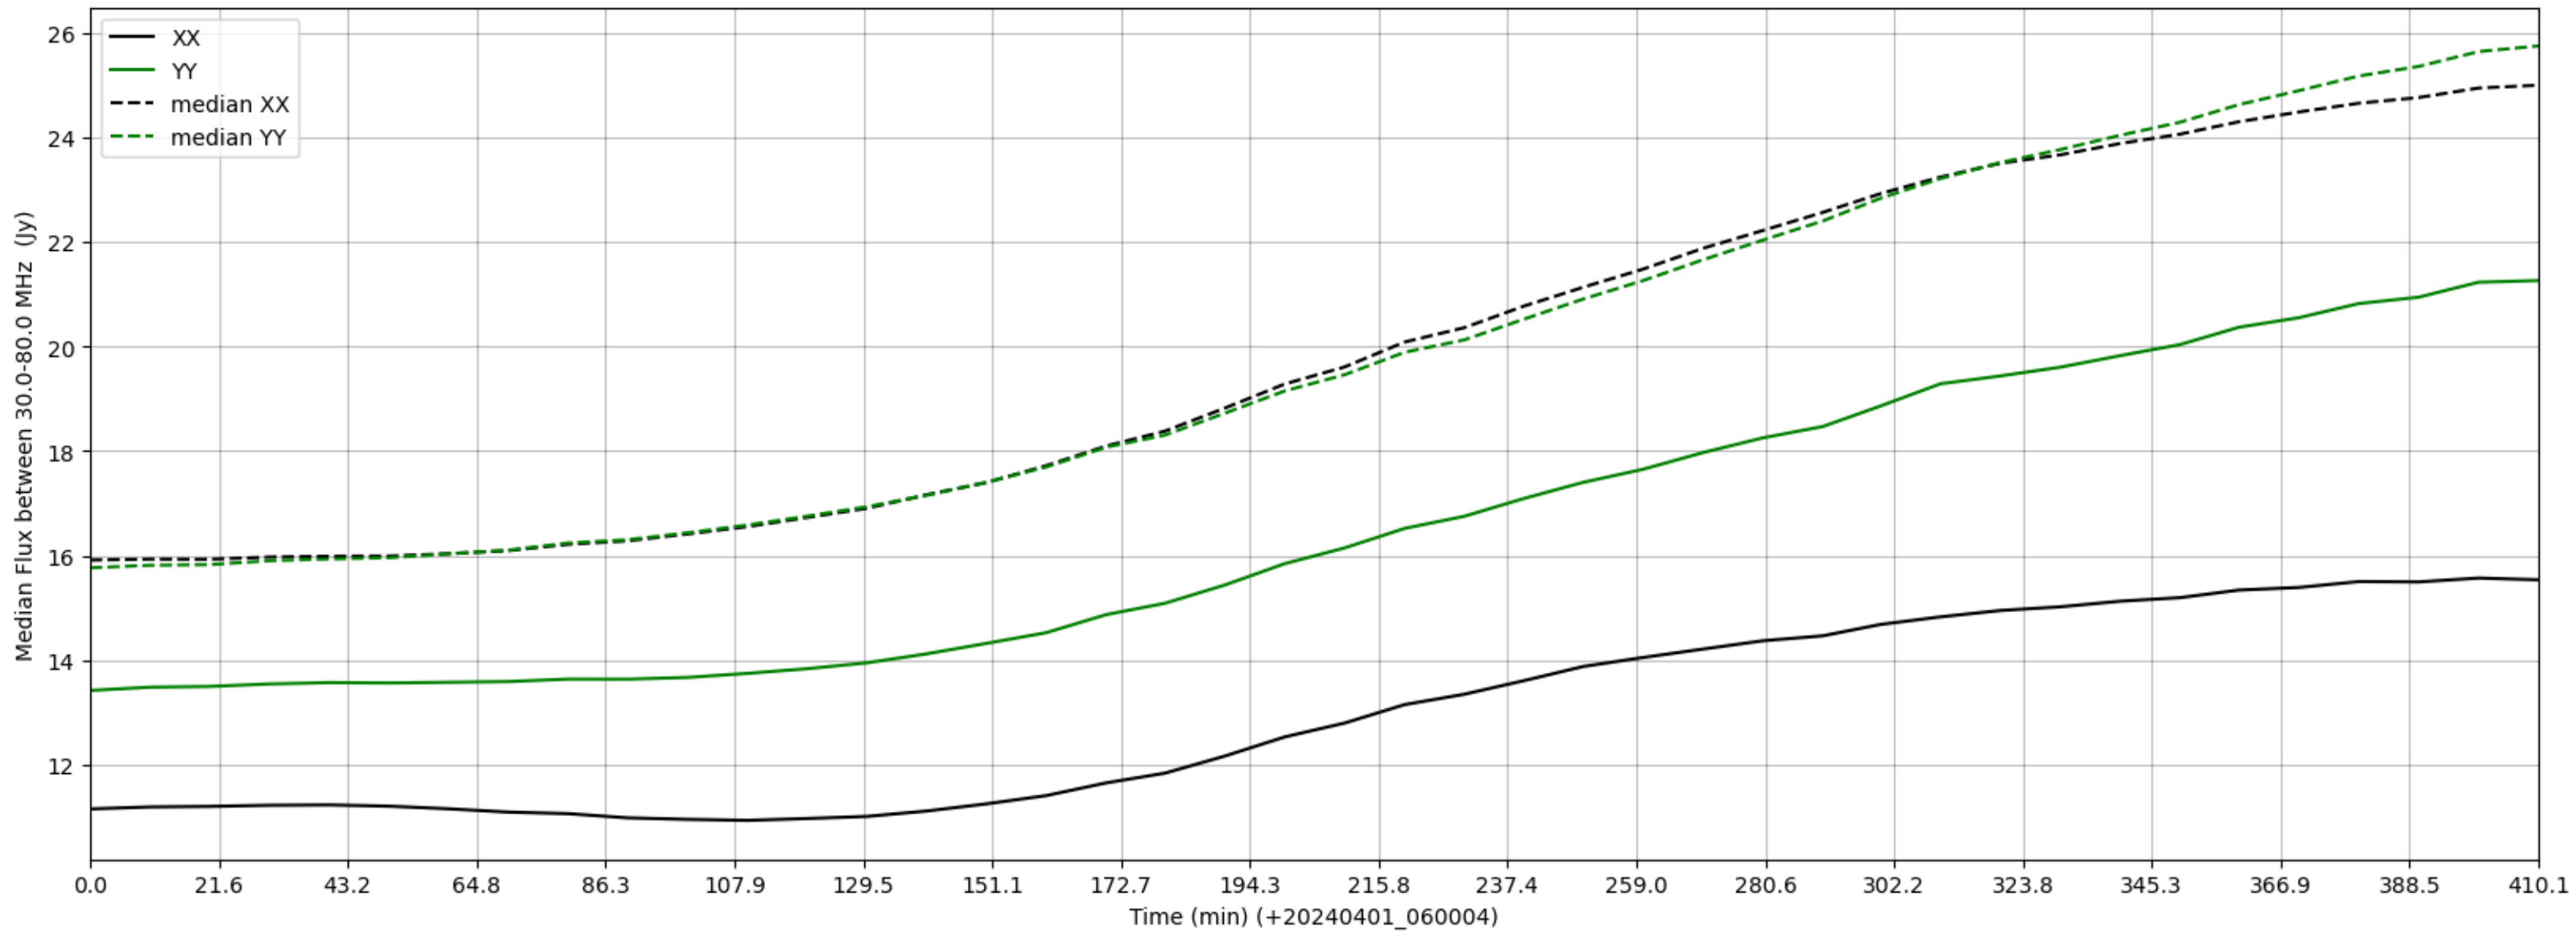

LWA312 - Correlator# 019 - XX FLAGS:Good - YY FLAGS:Good

LWA313 - Correlator# 018 - XX FLAGS:Good - YY FLAGS:Good