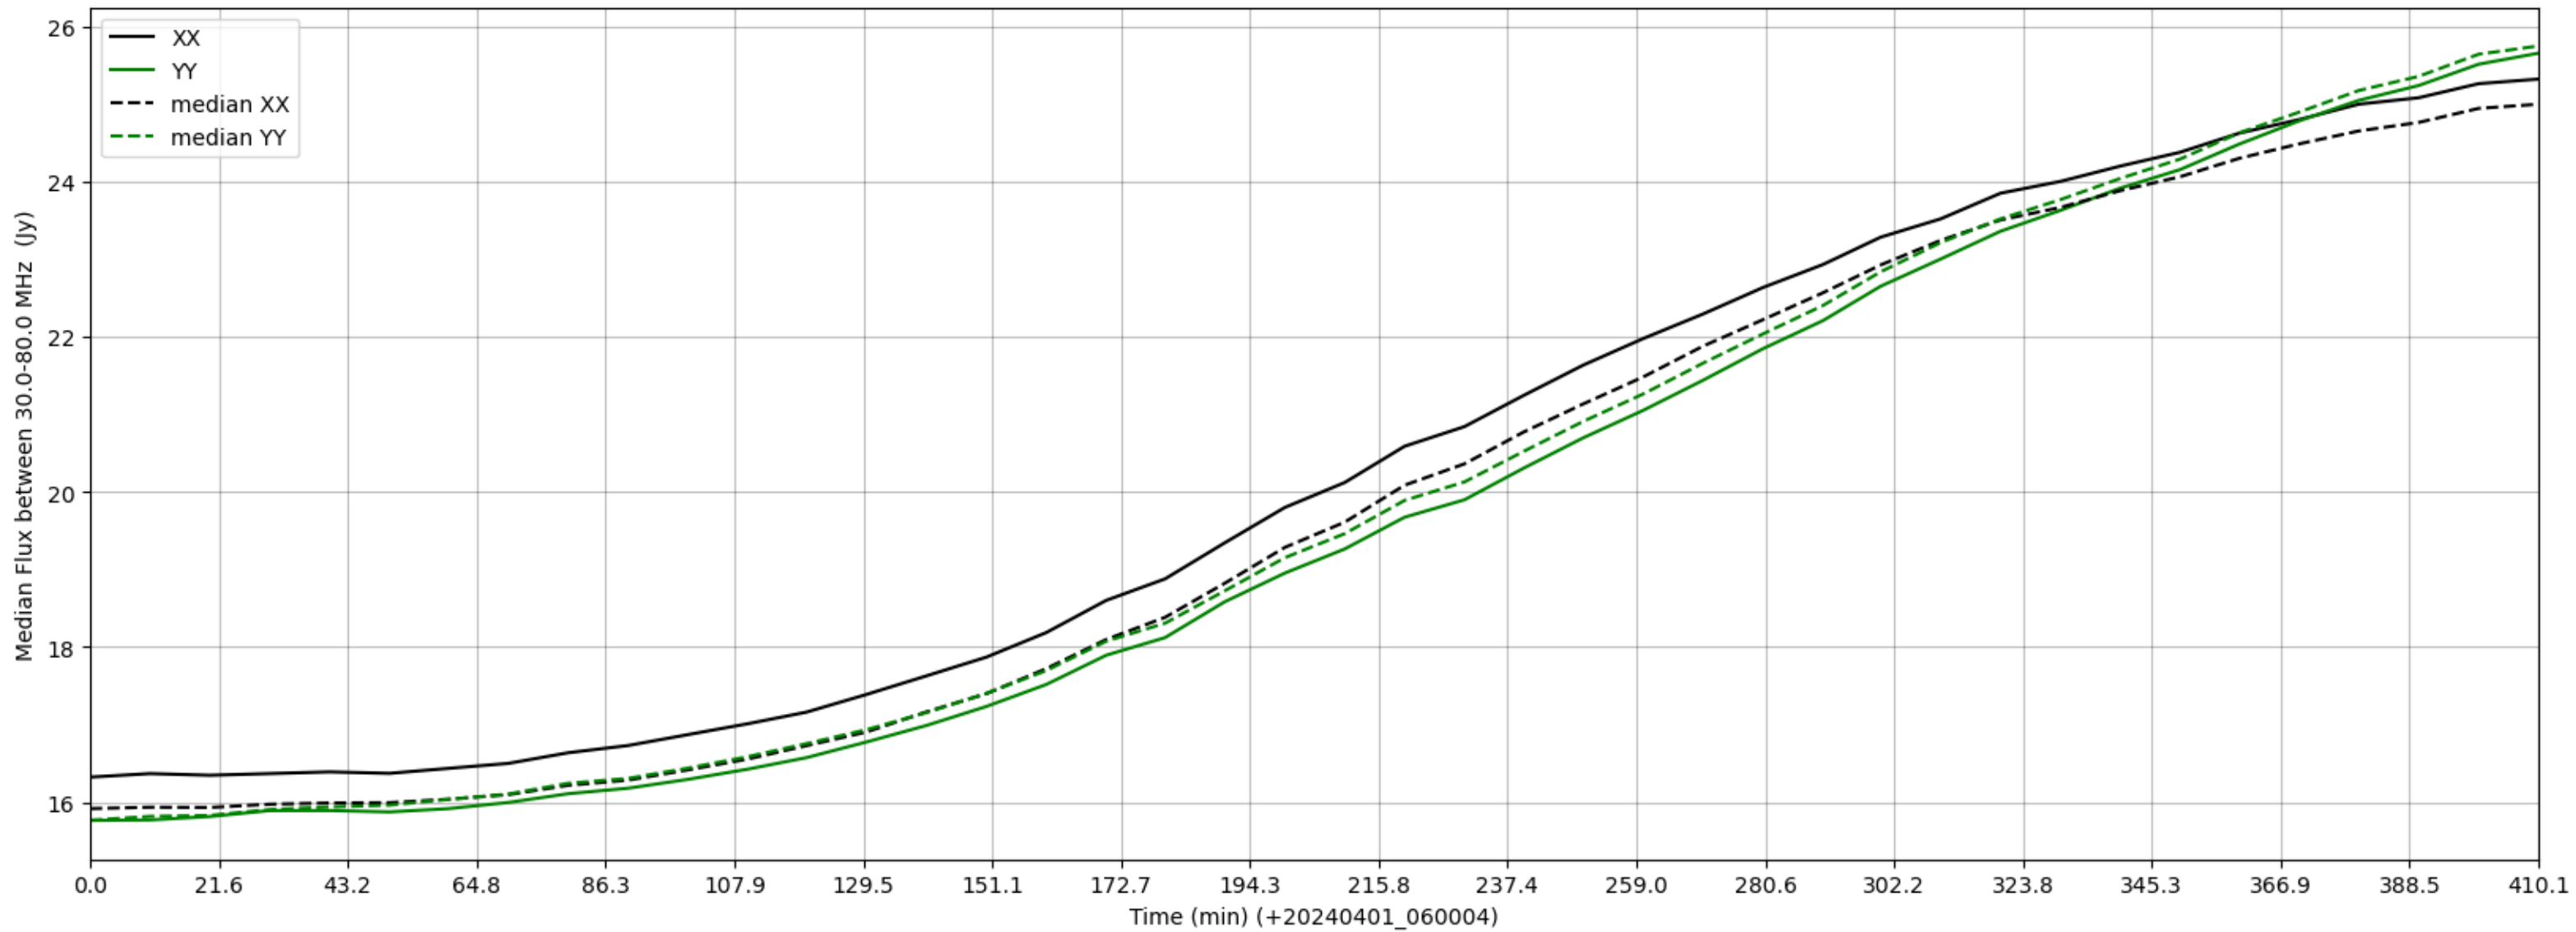

LWA200 - Correlator# 276 - XX FLAGS:Good - YY FLAGS:Good

LWA199 - Correlator# 277 - XX FLAGS:Good - YY FLAGS:Good

LWA202 - Correlator# 278 - XX FLAGS:Good - YY FLAGS:Good

LWA201 - Correlator# 279 - XX FLAGS:Good - YY FLAGS:Good