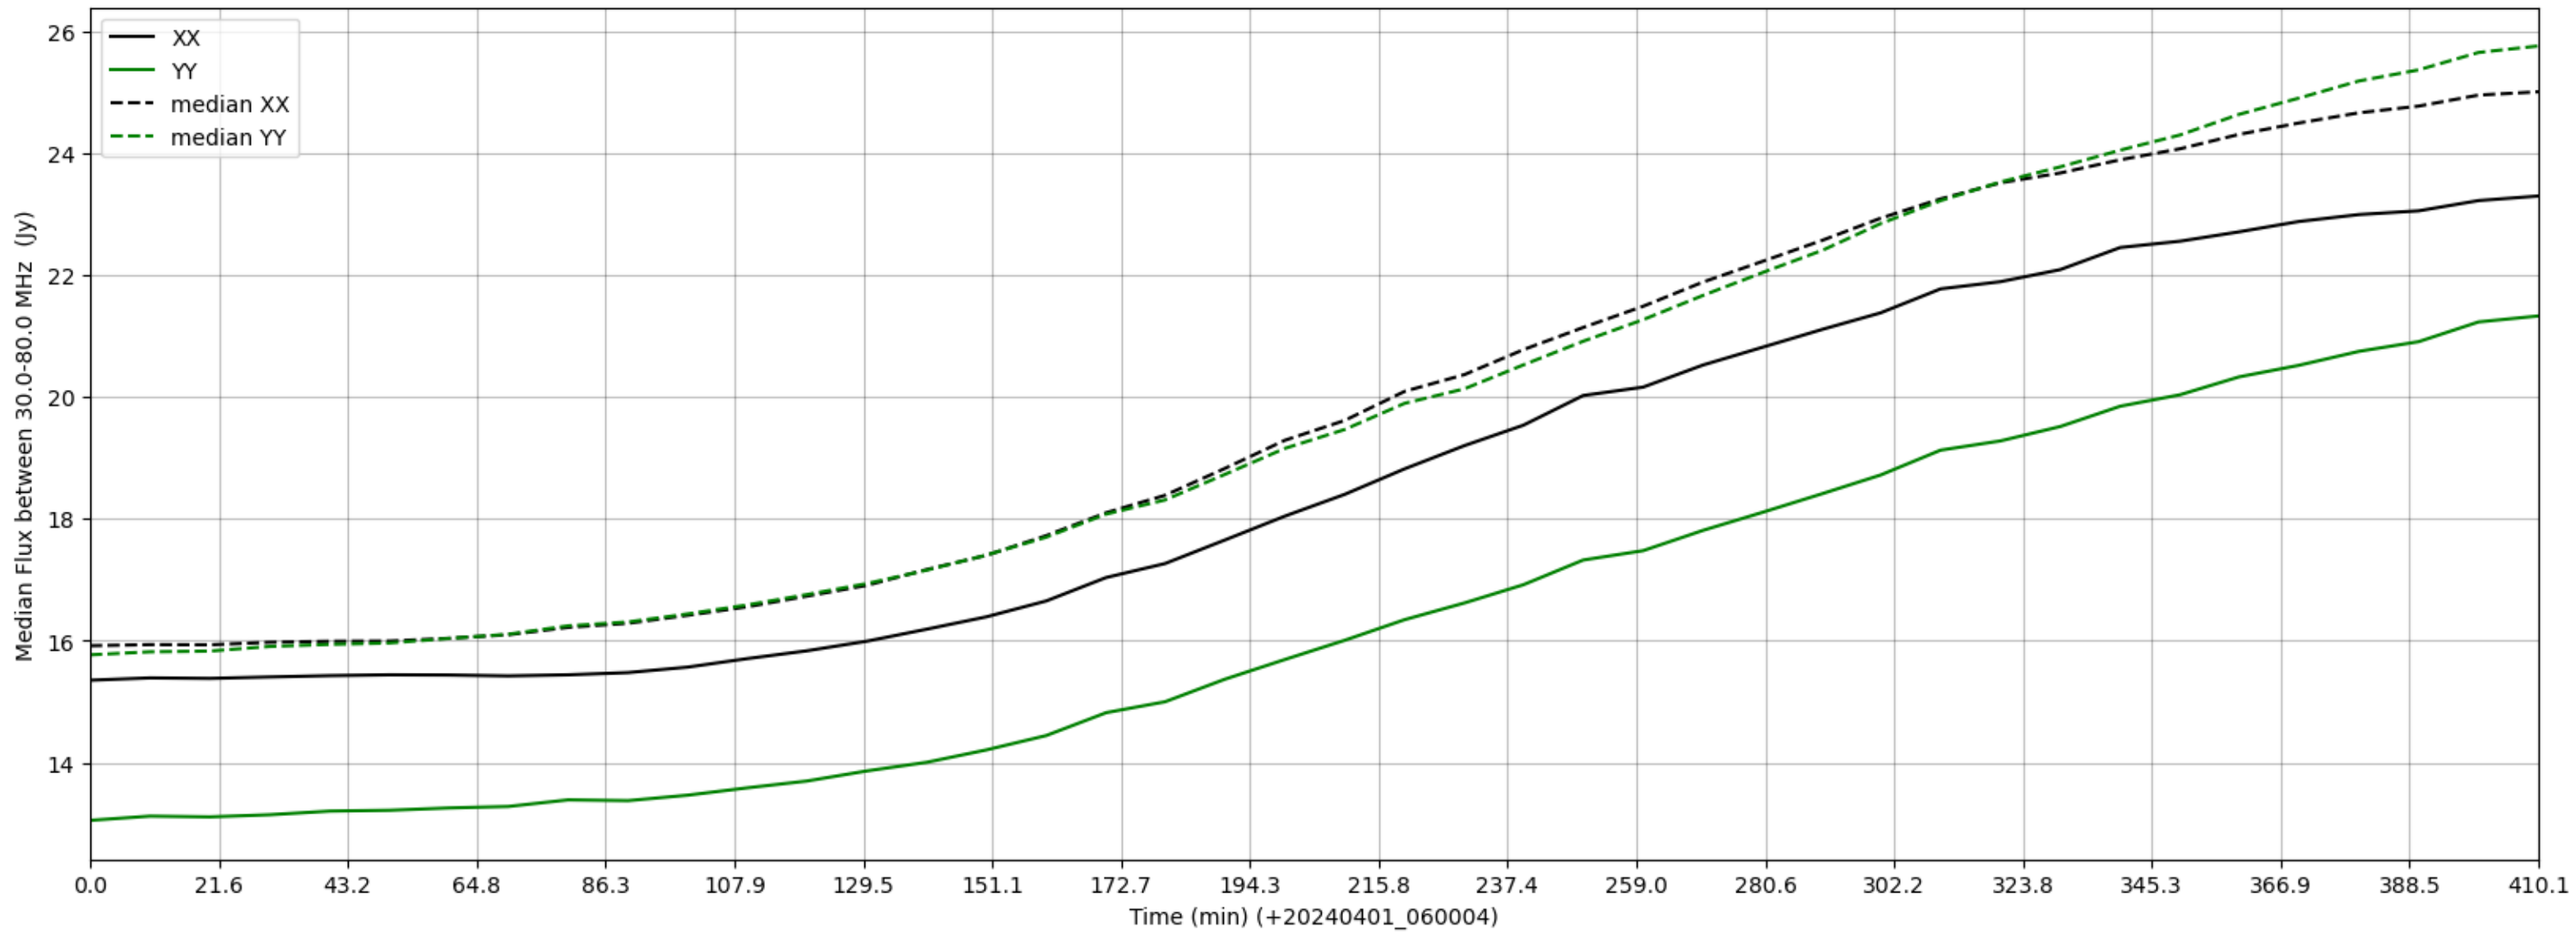

LWA279 - Correlator# 220 - XX FLAGS:Good - YY FLAGS:Good

LWA178 - Correlator# 221 - XX FLAGS:Good - YY FLAGS:Good

LWA355 - Correlator# 222 - XX FLAGS:Good - YY FLAGS:Good

LWA287 - Correlator# 223 - XX FLAGS:Good - YY FLAGS:Good