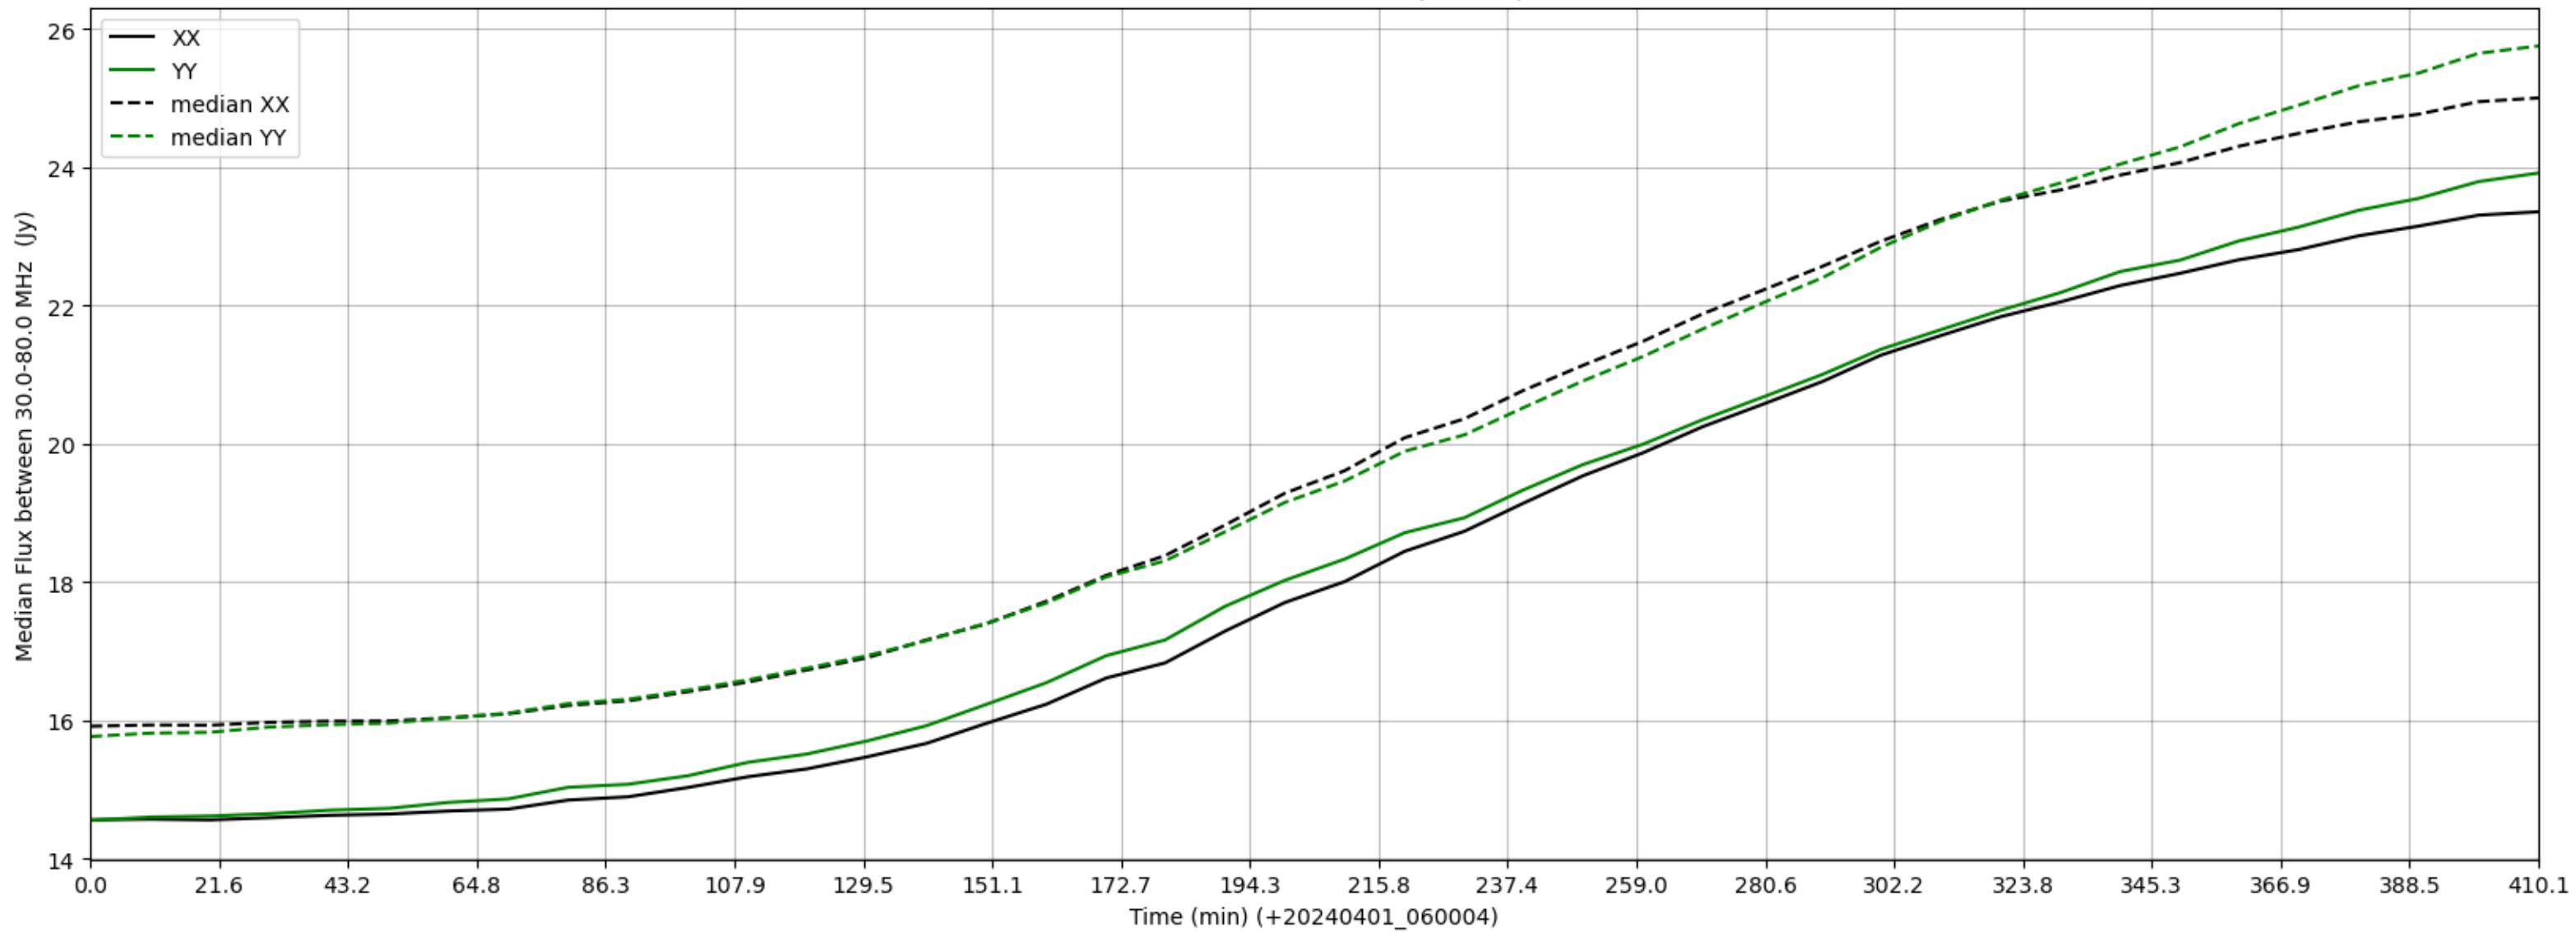

LWA362 - Correlator# 030 - XX FLAGS:Good - YY FLAGS:Good

LWA341 - Correlator# 029 - XX FLAGS:BadSpecShape - YY FLAGS:Good