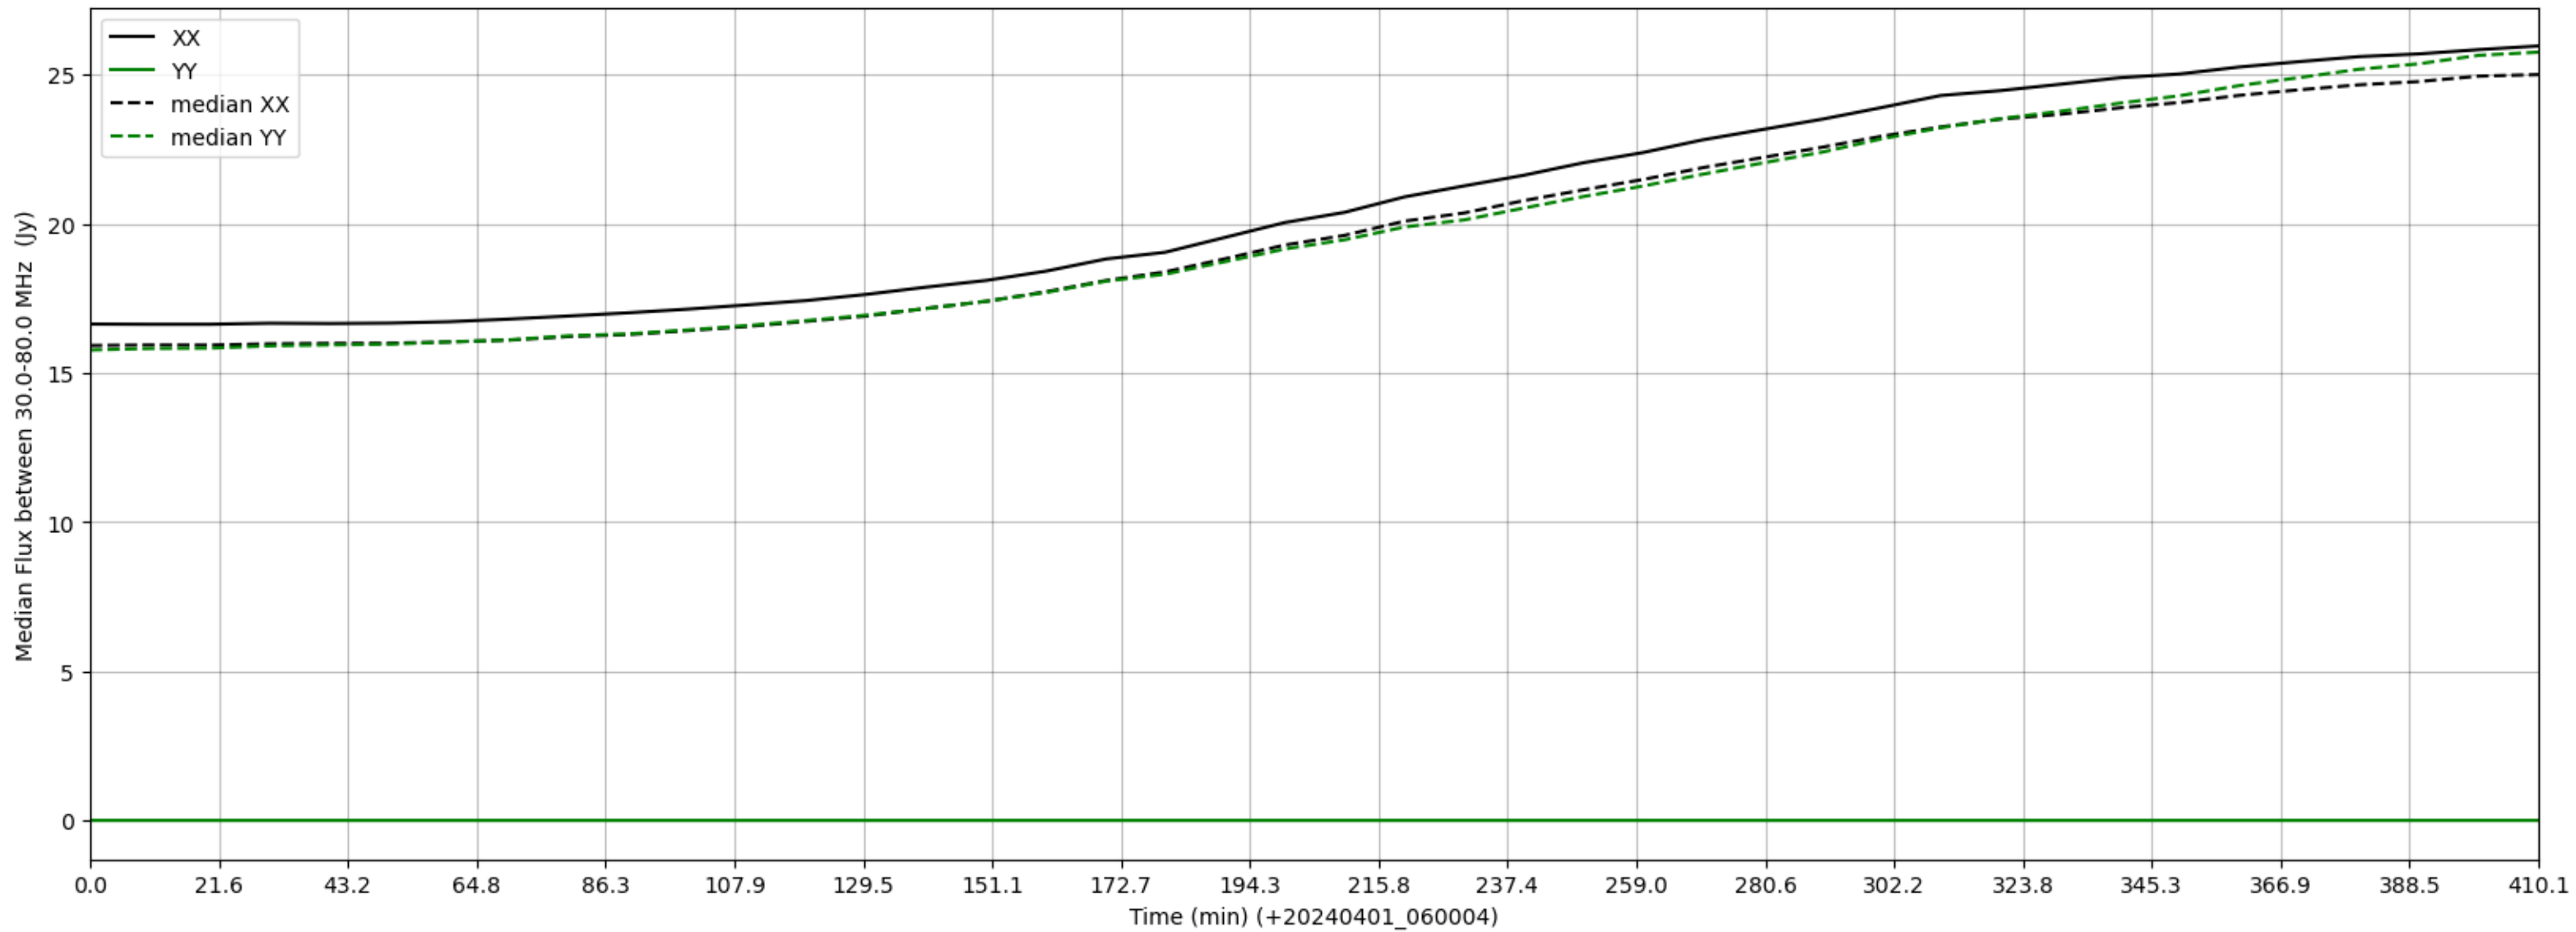

LWA316 - Correlator# 155 - XX FLAGS:Good - YY FLAGS:Good

LWA325 - Correlator# 154 - XX FLAGS:Good - YY FLAGS:LowFlux