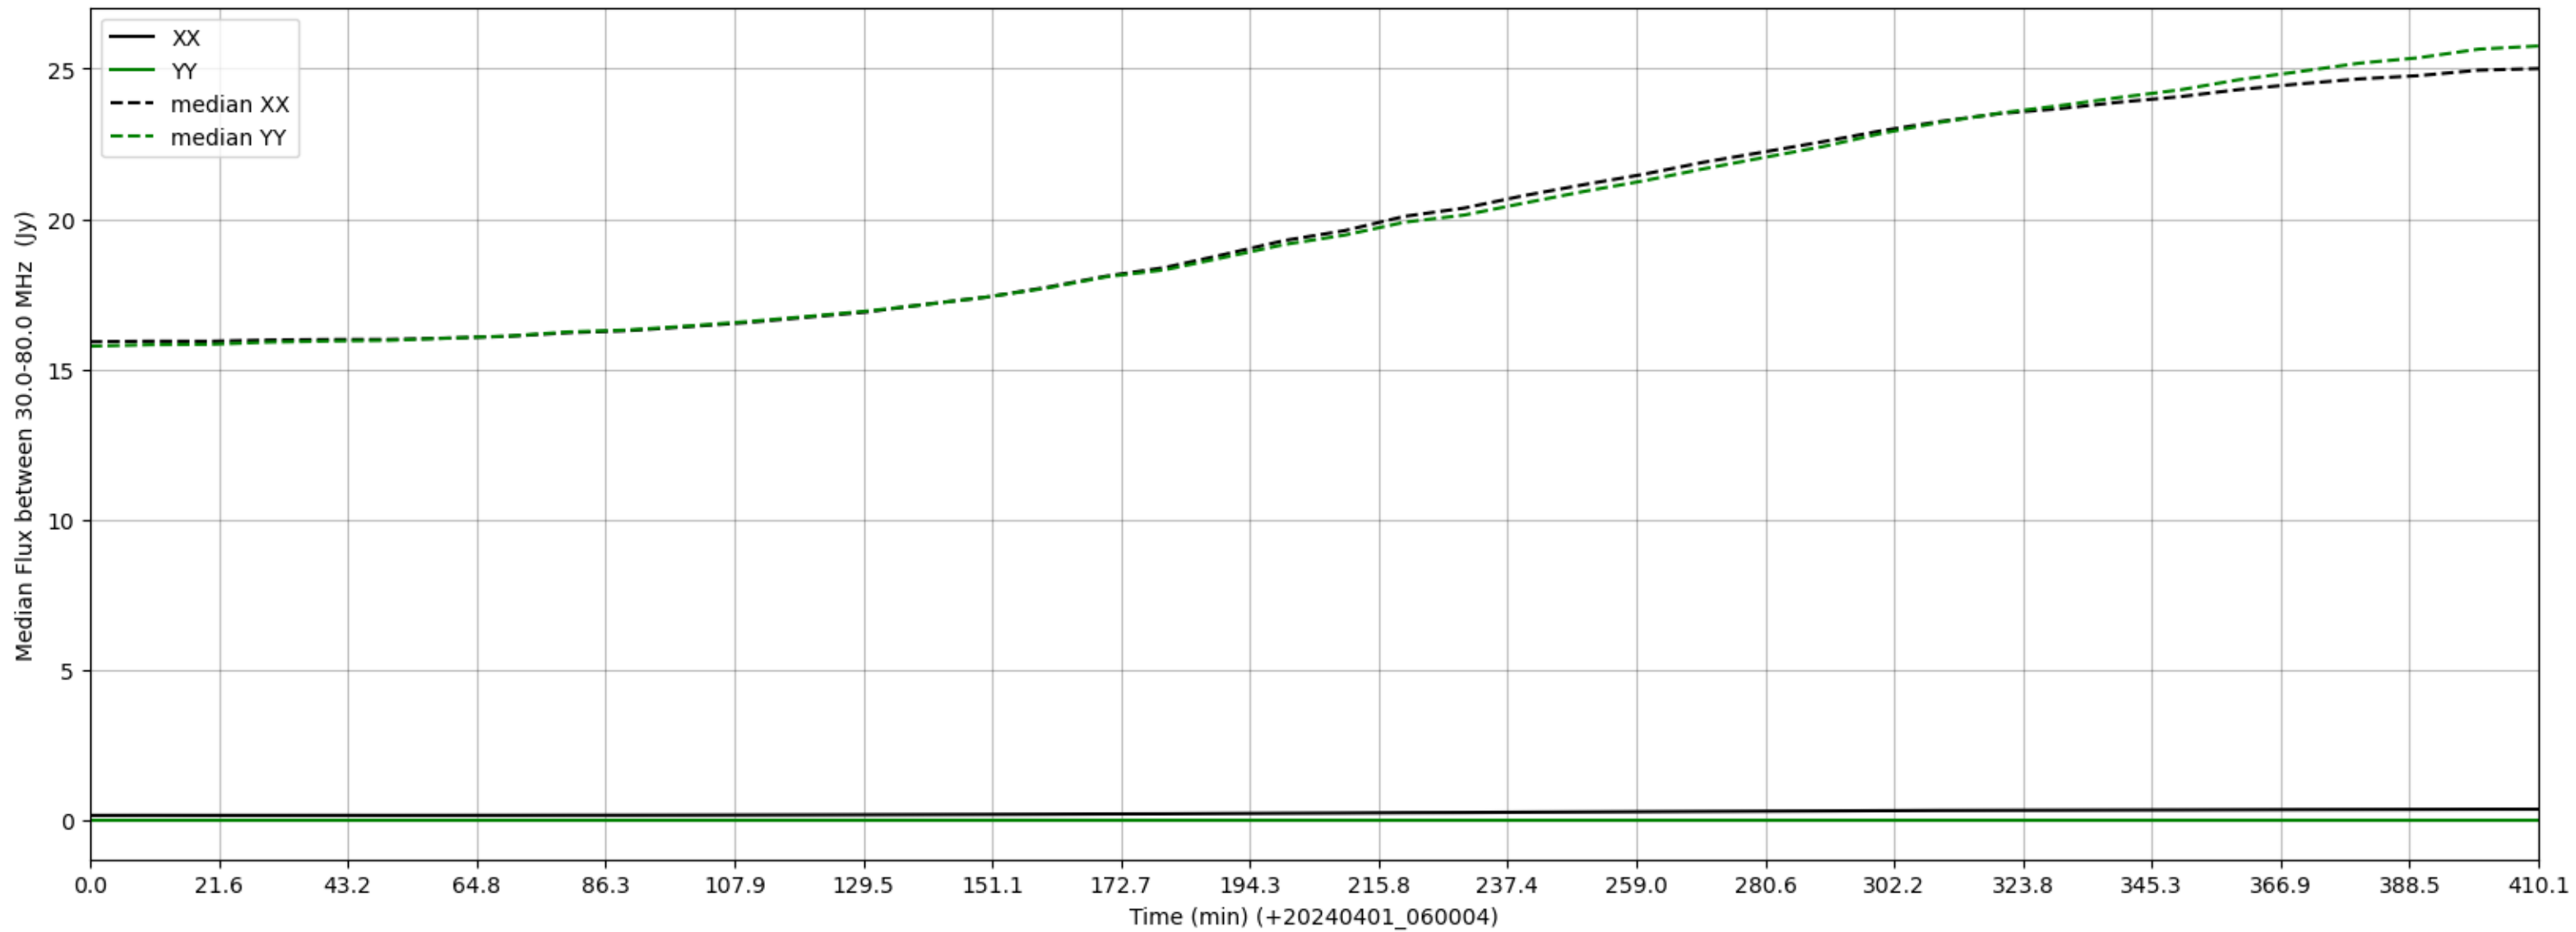

LWA145 - Correlator# 212 - XX FLAGS:Good - YY FLAGS:Good

LWA144 - Correlator# 213 - XX FLAGS:Good - YY FLAGS:Good

LWA147 - Correlator# 214 - XX FLAGS:Good - YY FLAGS:Good

LWA150 - Correlator# 215 - XX FLAGS:LowFlux - YY FLAGS:LowFlux