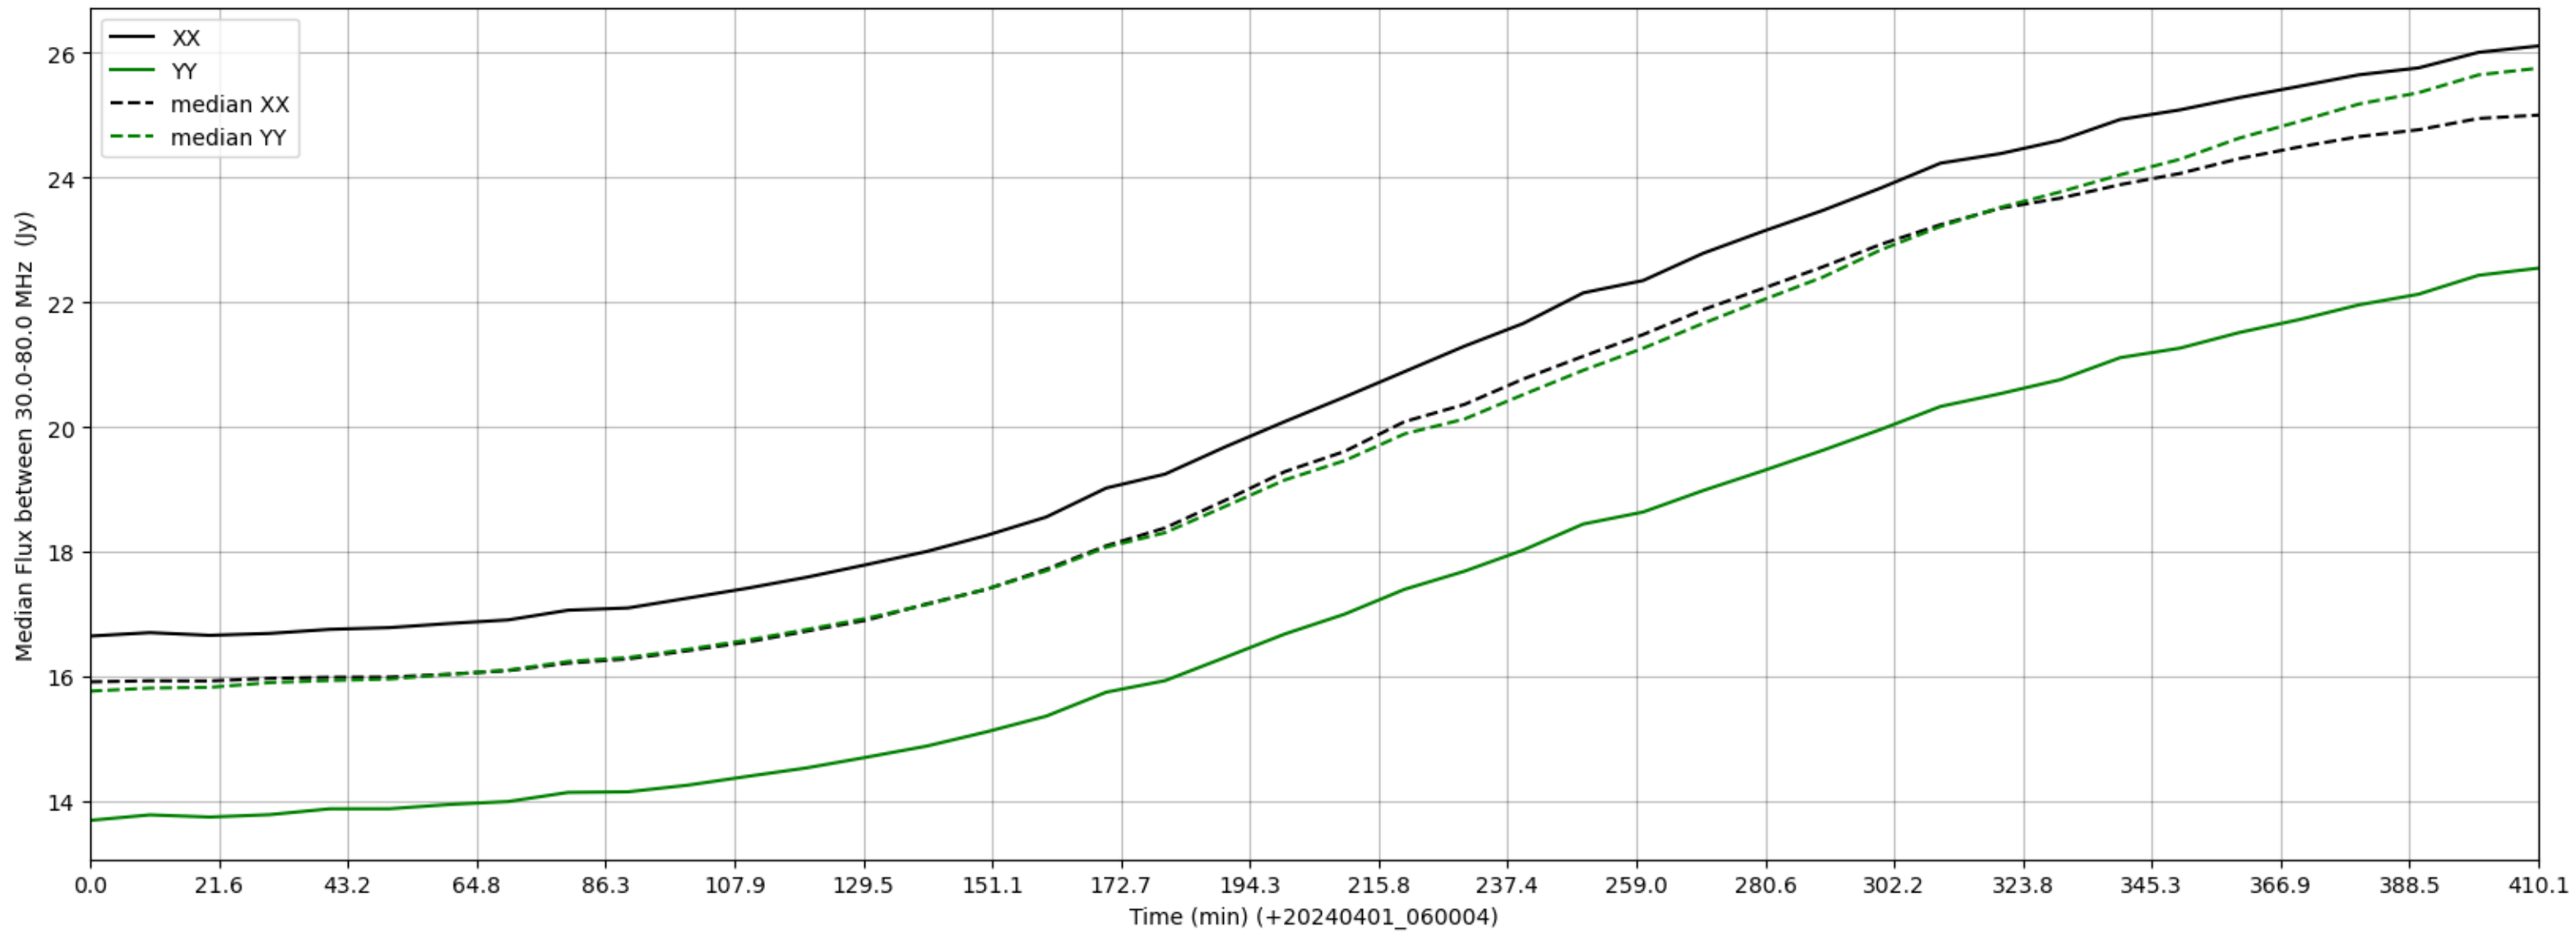

LWA177 - Correlator# 320 - XX FLAGS:Good - YY FLAGS:Good

LWA350 - Correlator# 319 - XX FLAGS:Good - YY FLAGS:Good