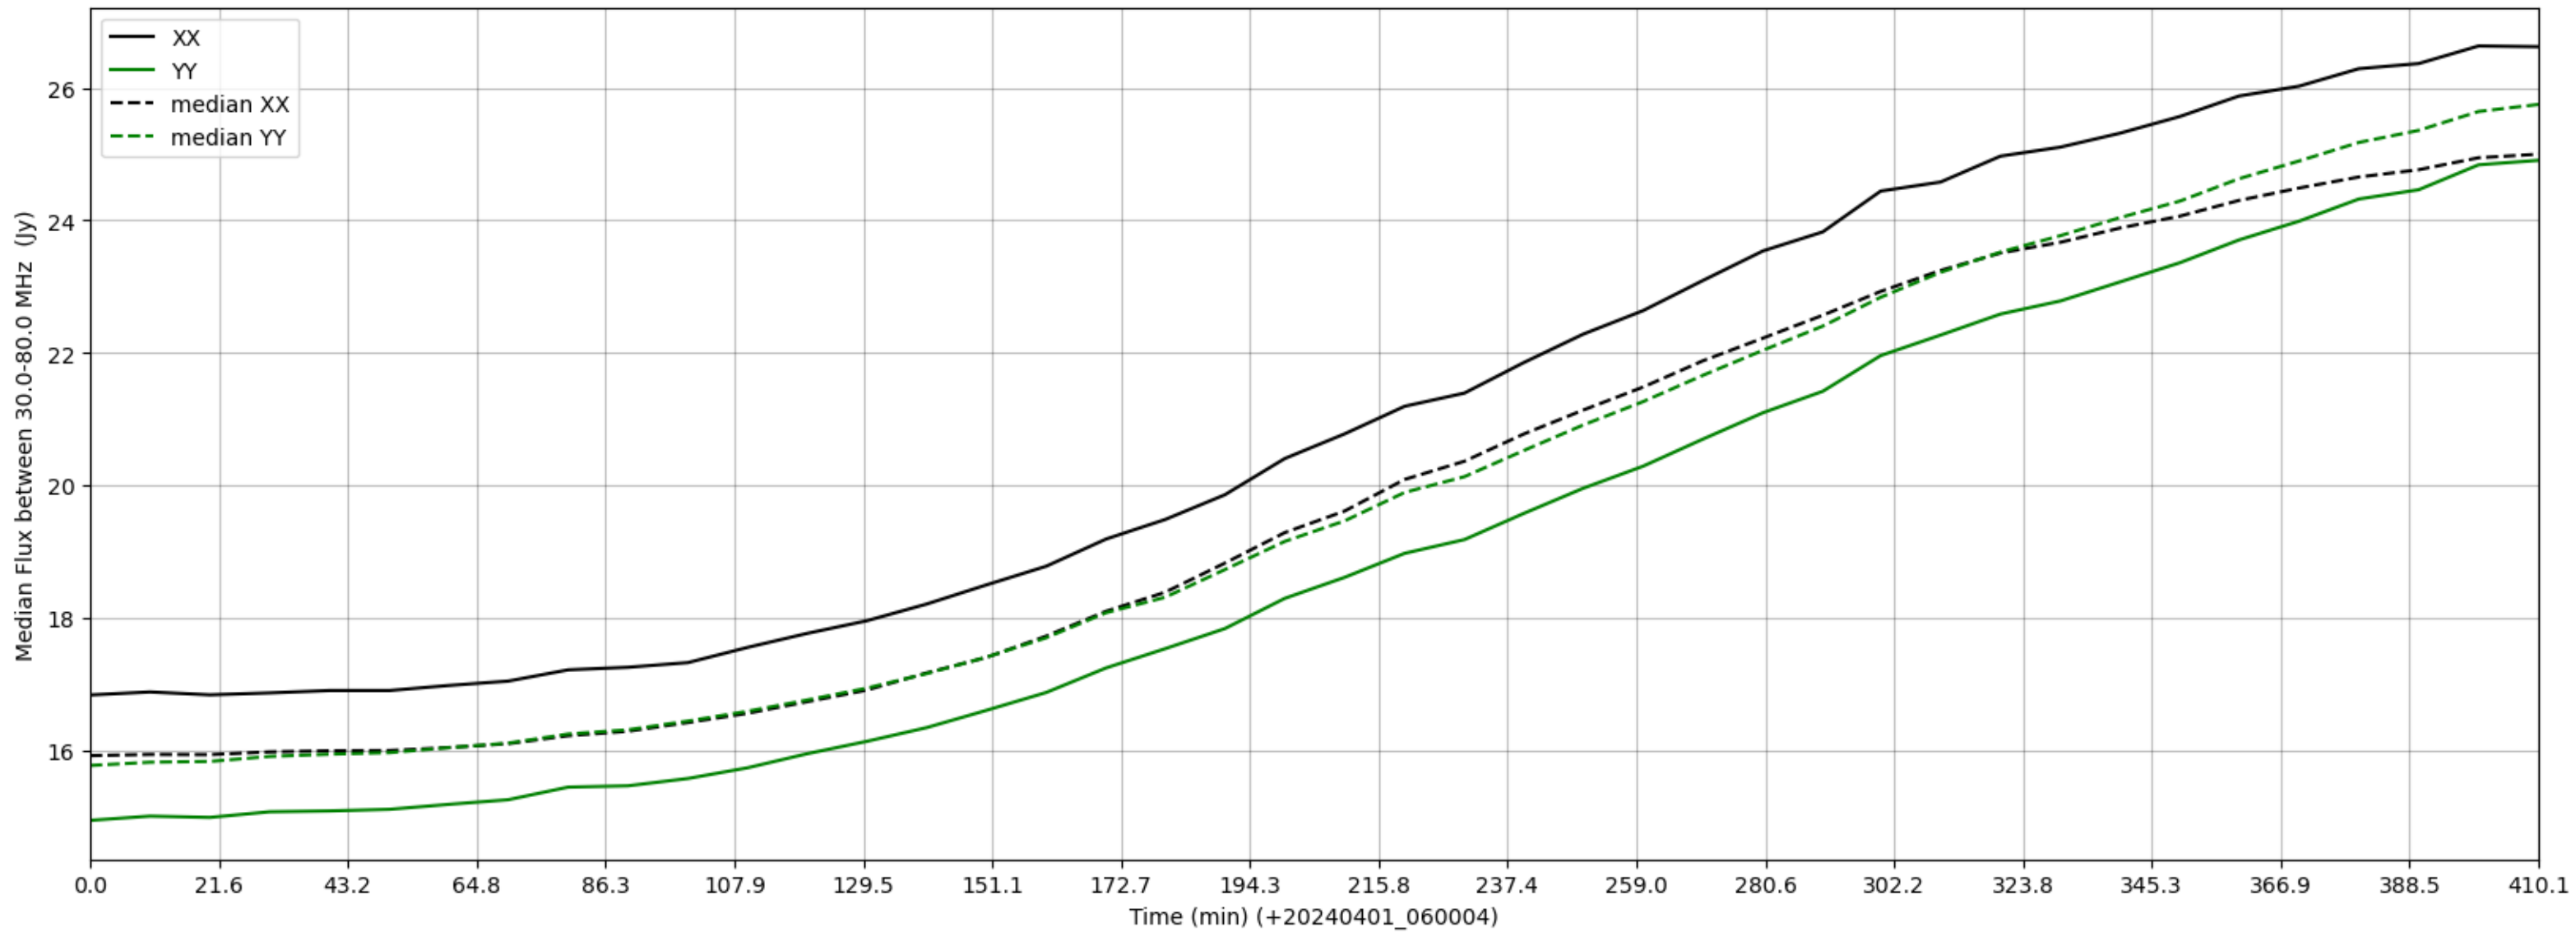

LWA057 - Correlator# 134 - XX FLAGS:Good - YY FLAGS:Good

LWA060 - Correlator# 133 - XX FLAGS:Good - YY FLAGS:Good