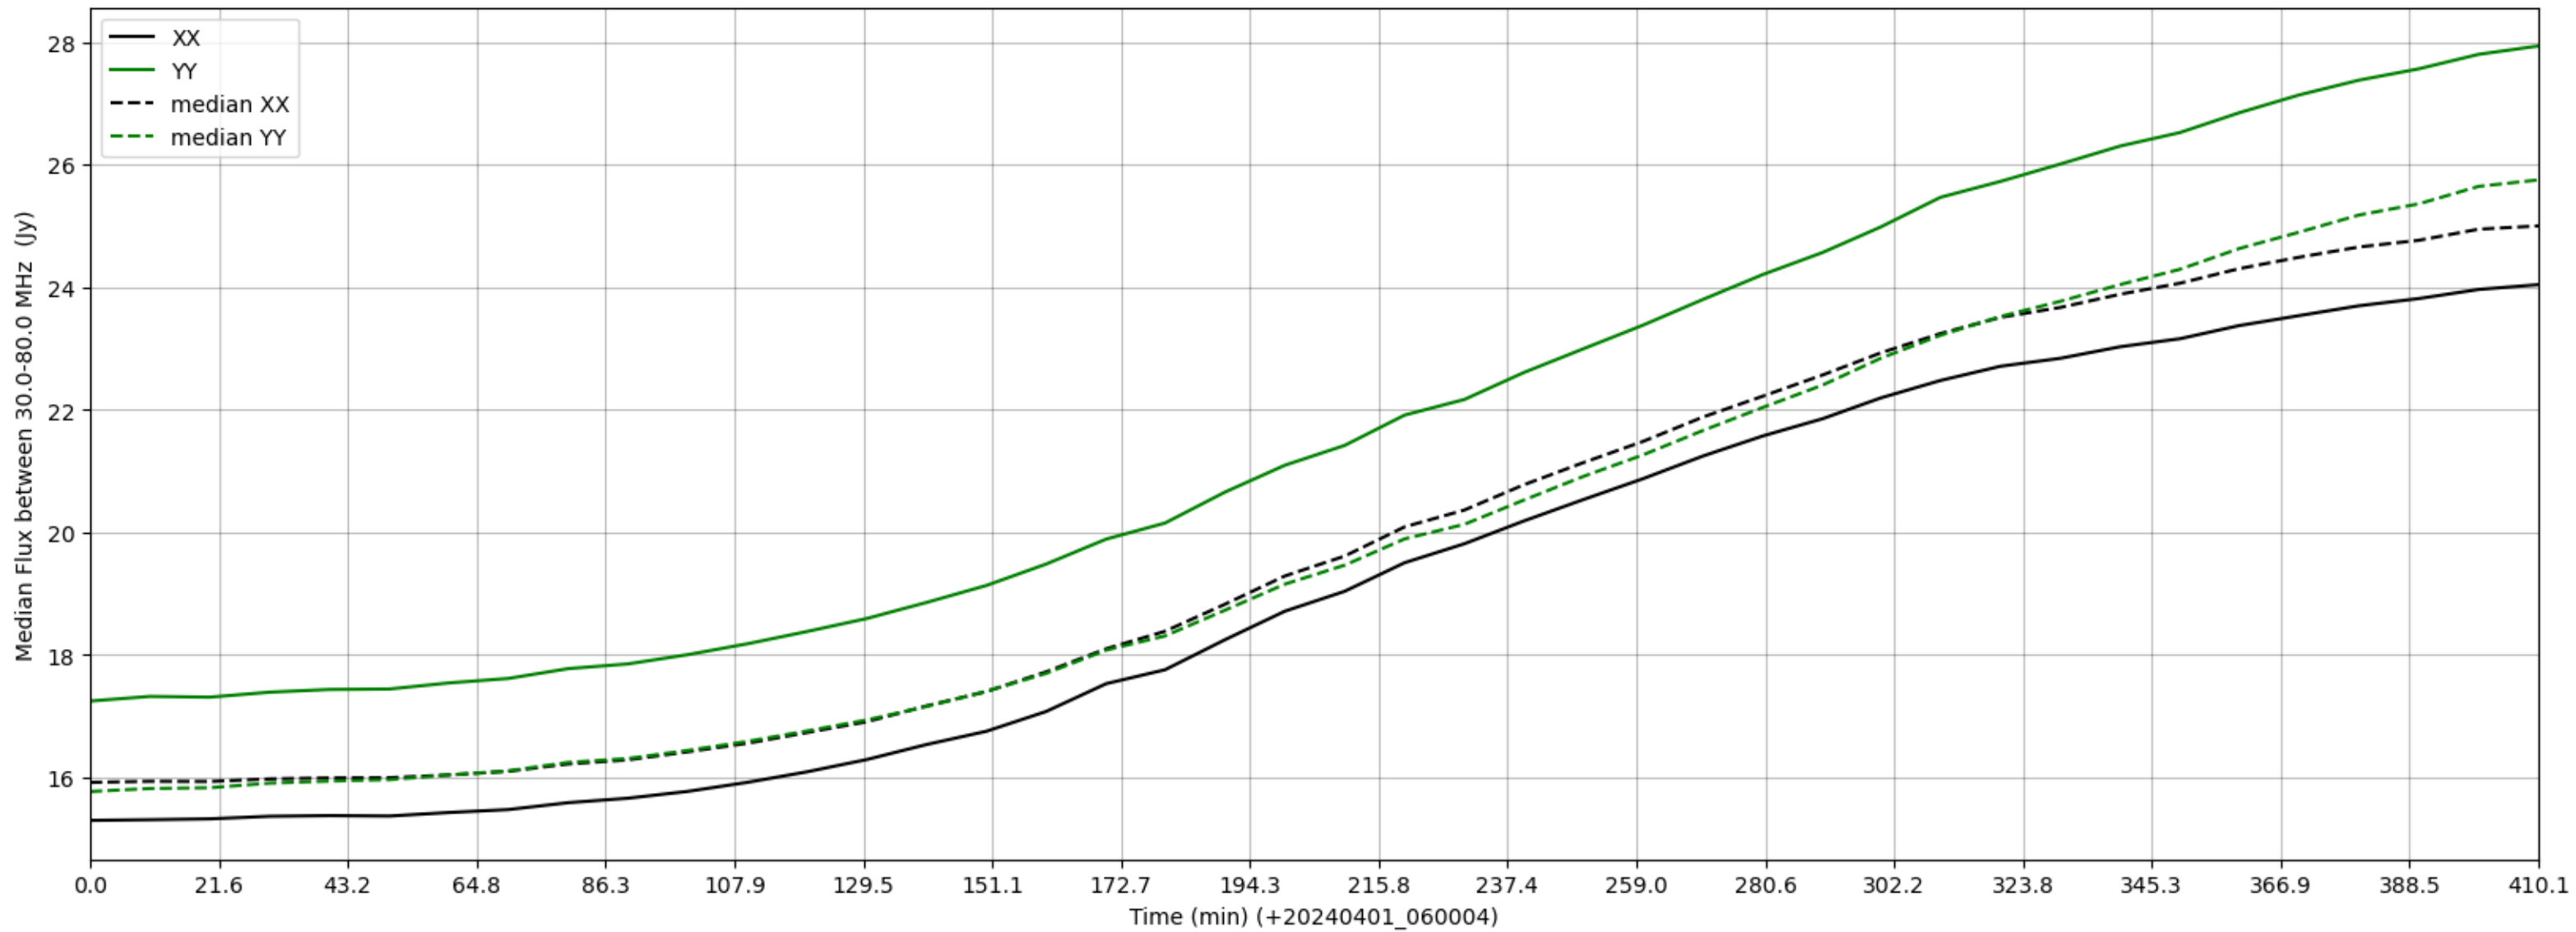

LWA171 - Correlator# 291 - XX FLAGS:Good - YY FLAGS:Good

LWA173 - Correlator# 290 - XX FLAGS:Good - YY FLAGS:Good