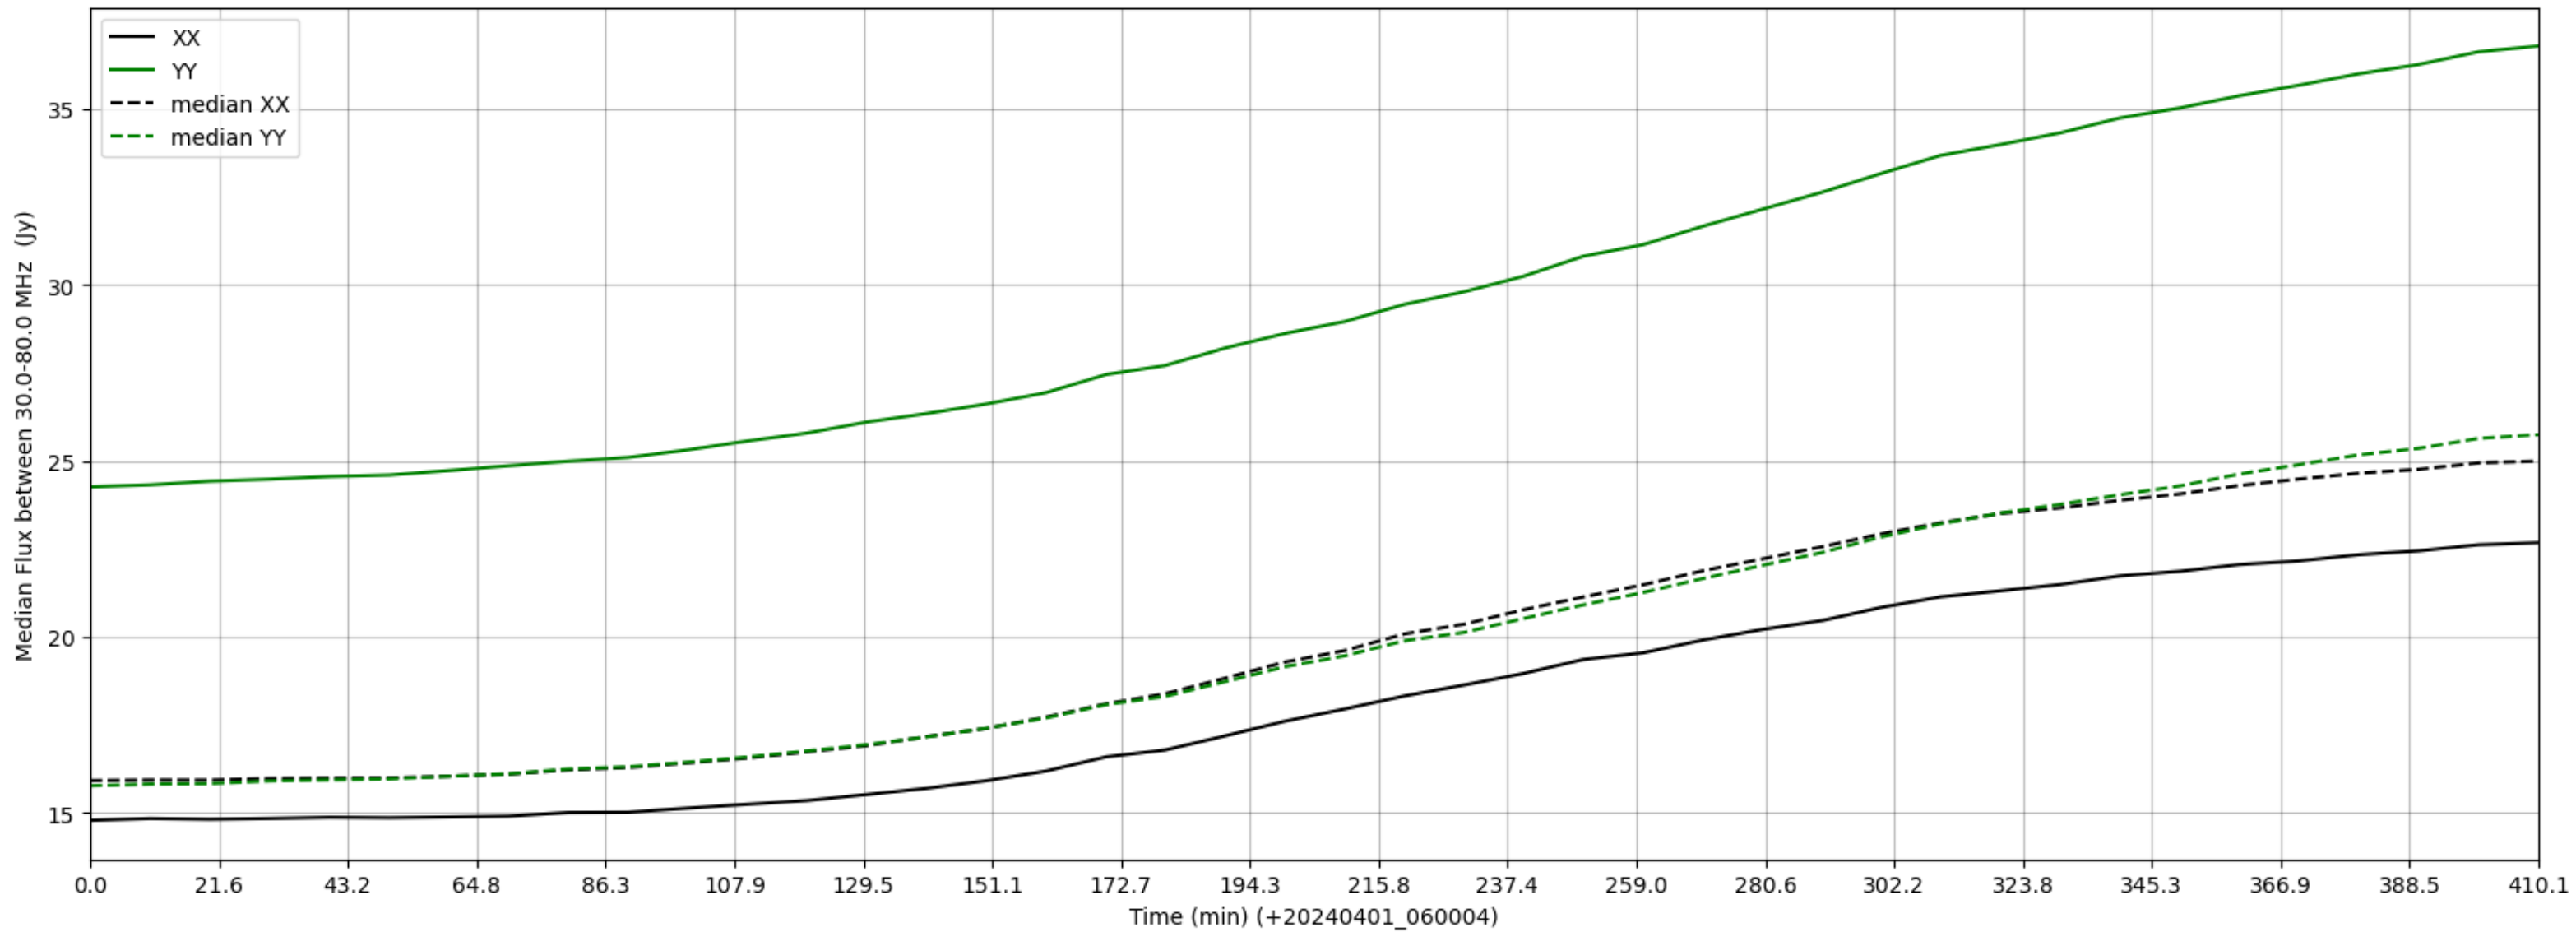

LWA295 - Correlator# 047 - XX FLAGS:Good - YY FLAGS:Good

LWA296 - Correlator# 046 - XX FLAGS:Good - YY FLAGS:Good