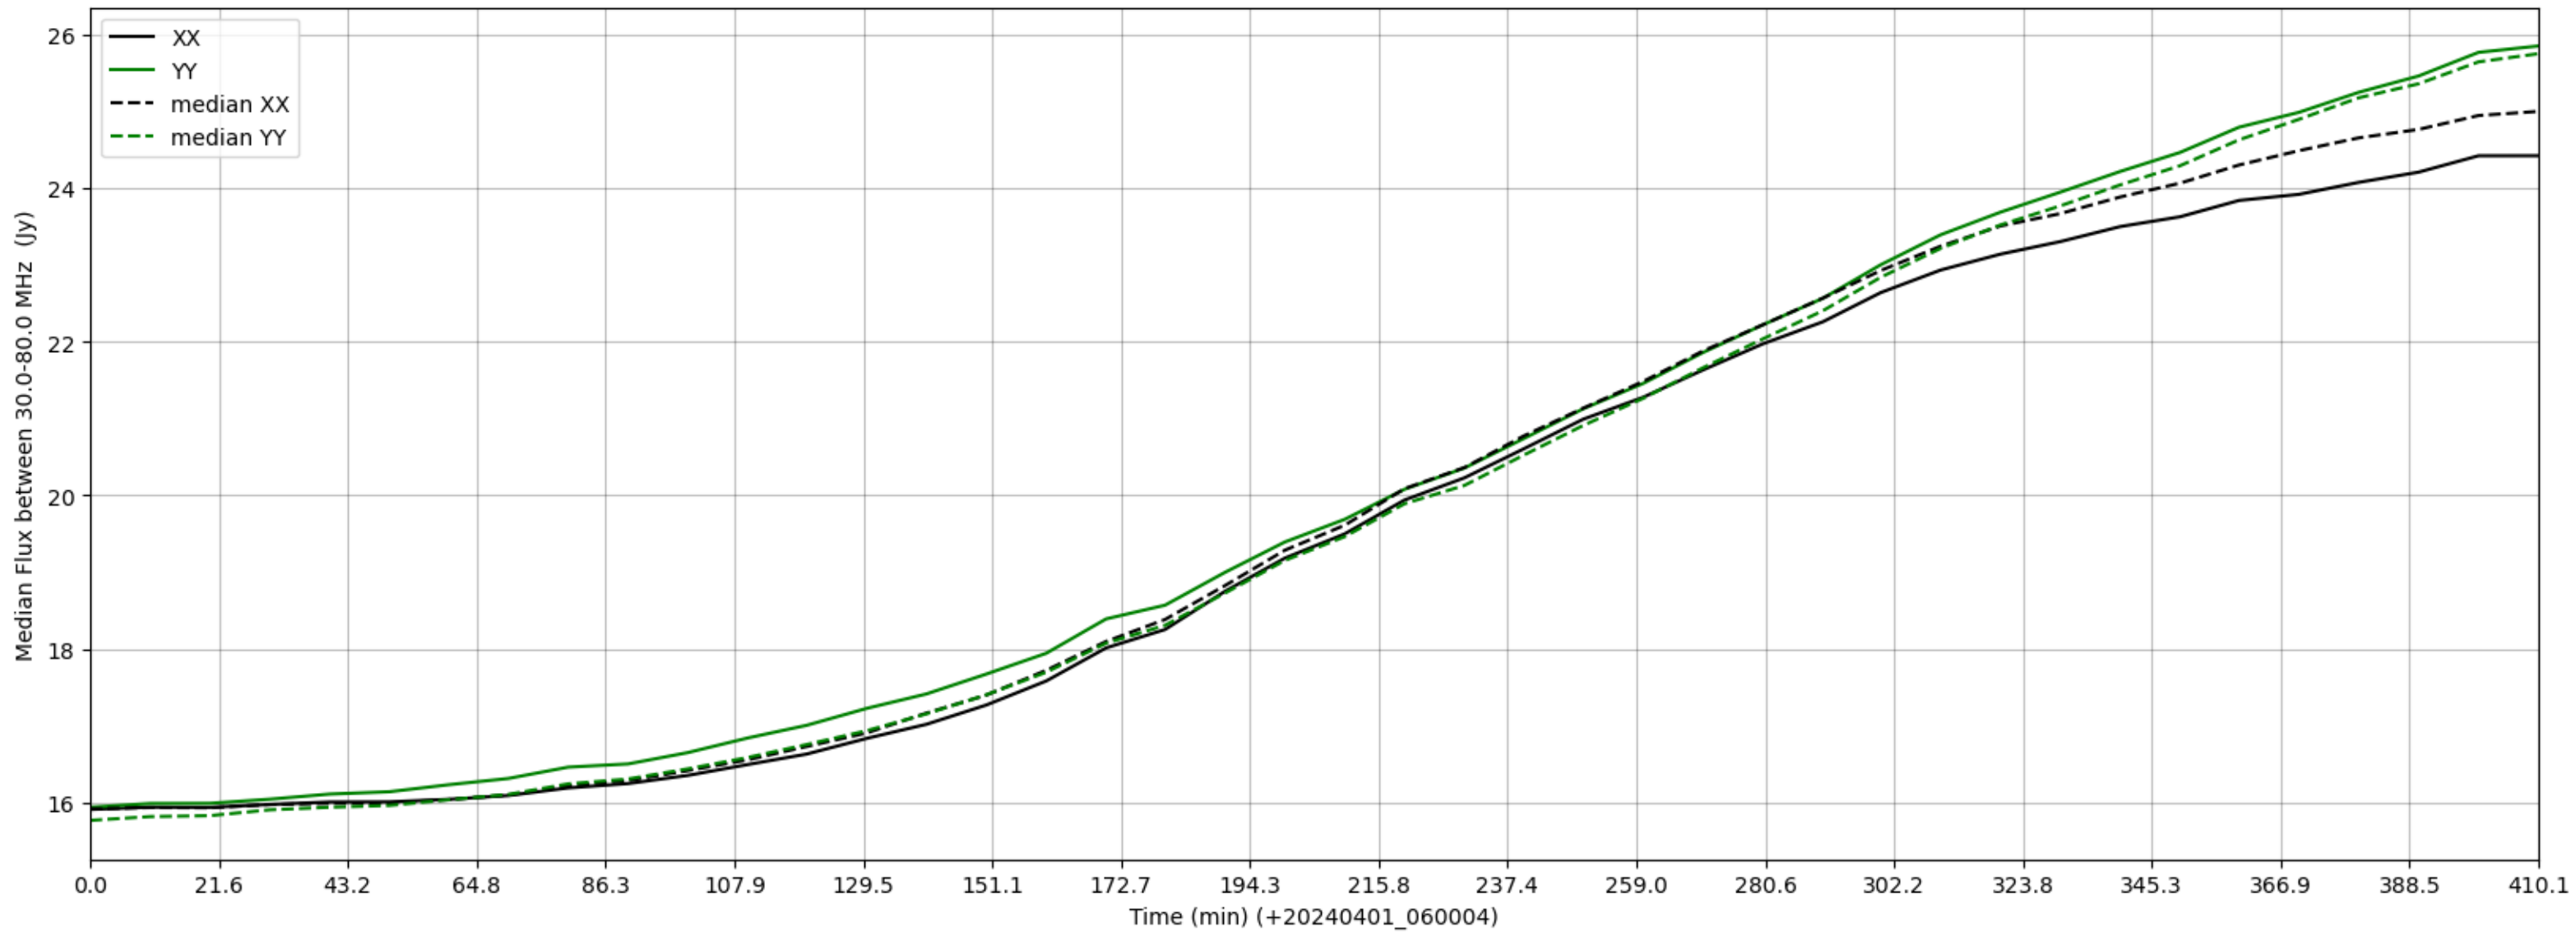

LWA360 - Correlator# 062 - XX FLAGS:Good - YY FLAGS:Good

LWA344 - Correlator# 061 - XX FLAGS:Good - YY FLAGS:Good