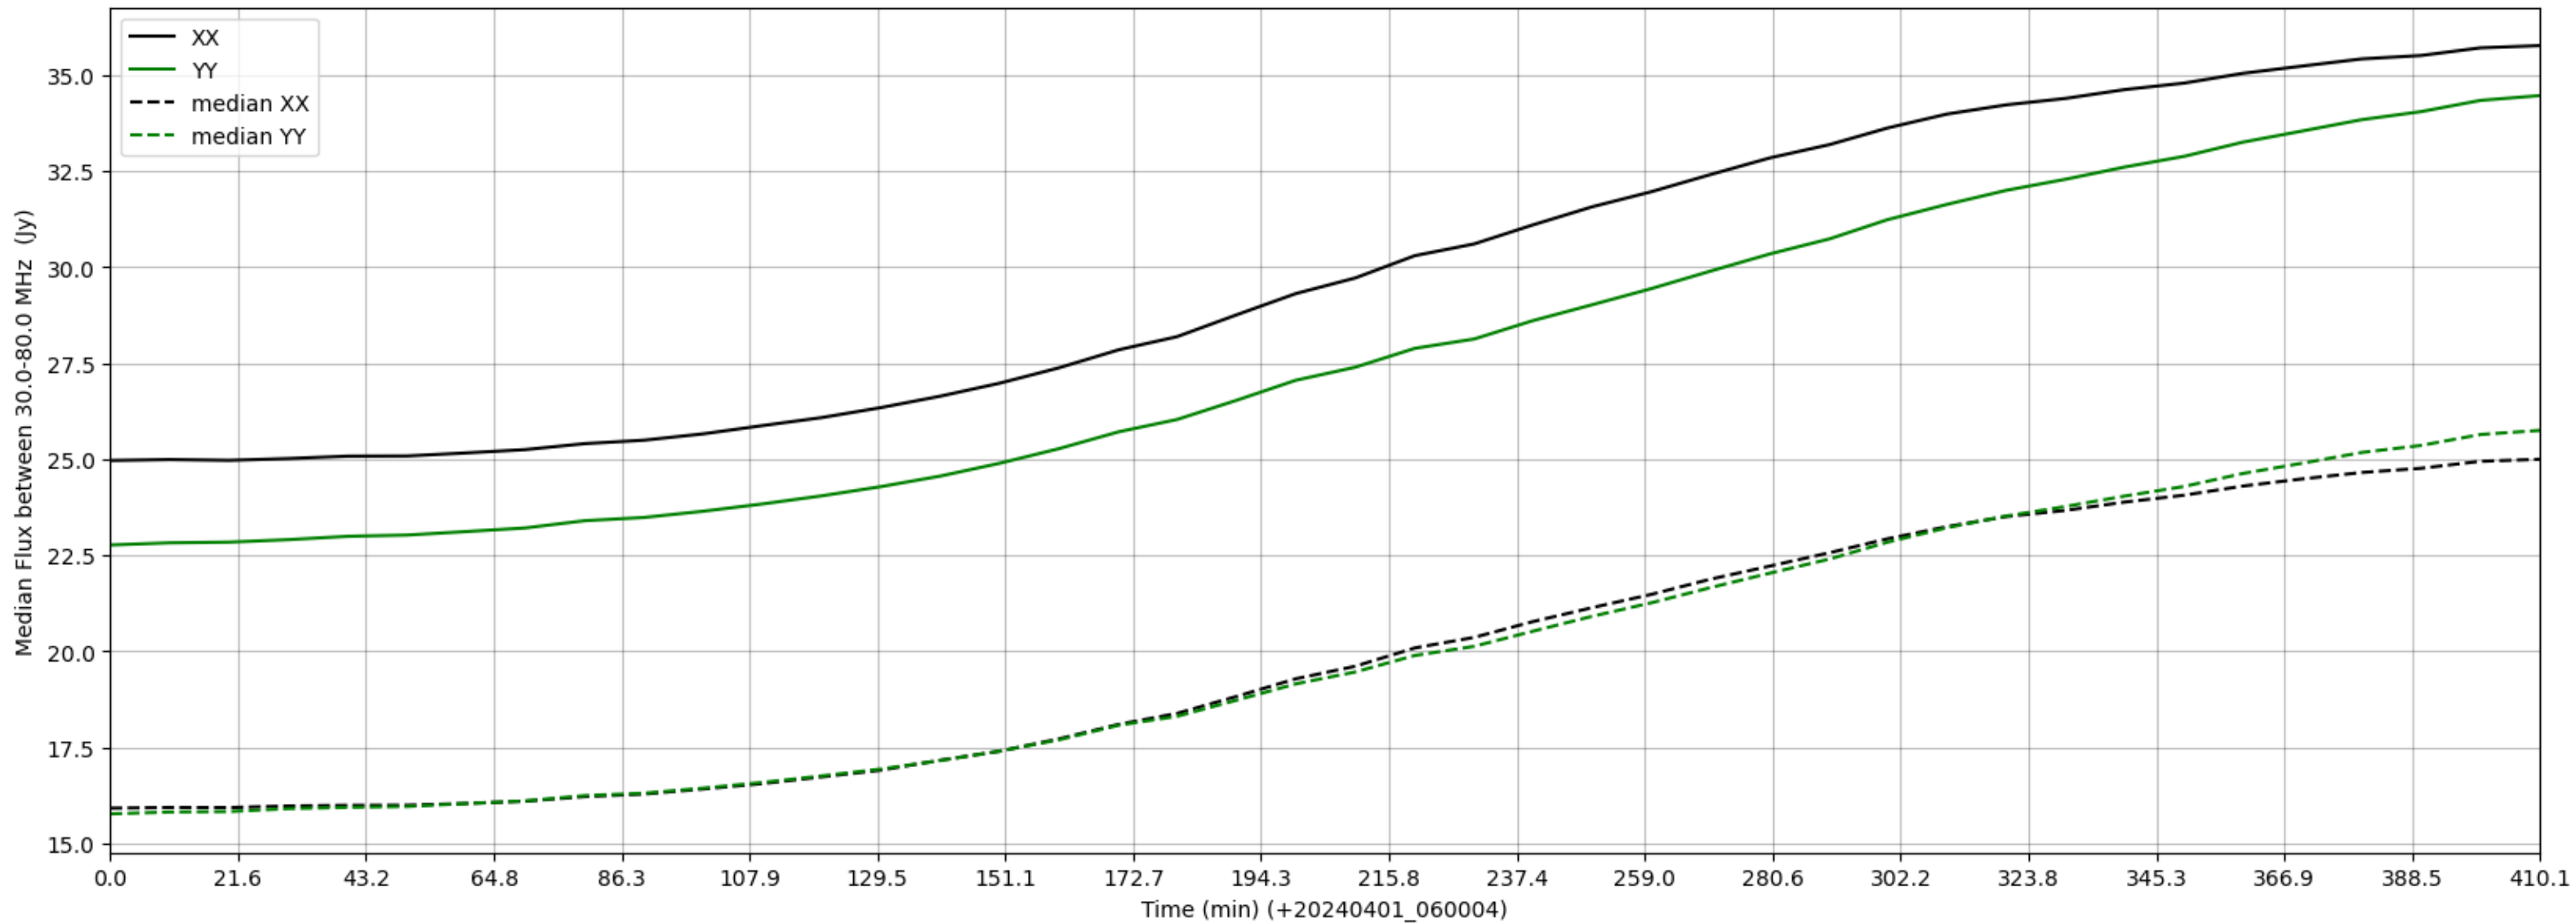

LWA355 - Correlator# 222 - XX FLAGS:Good - YY FLAGS:Good

LWA178 - Correlator# 221 - XX FLAGS:Good - YY FLAGS:Good