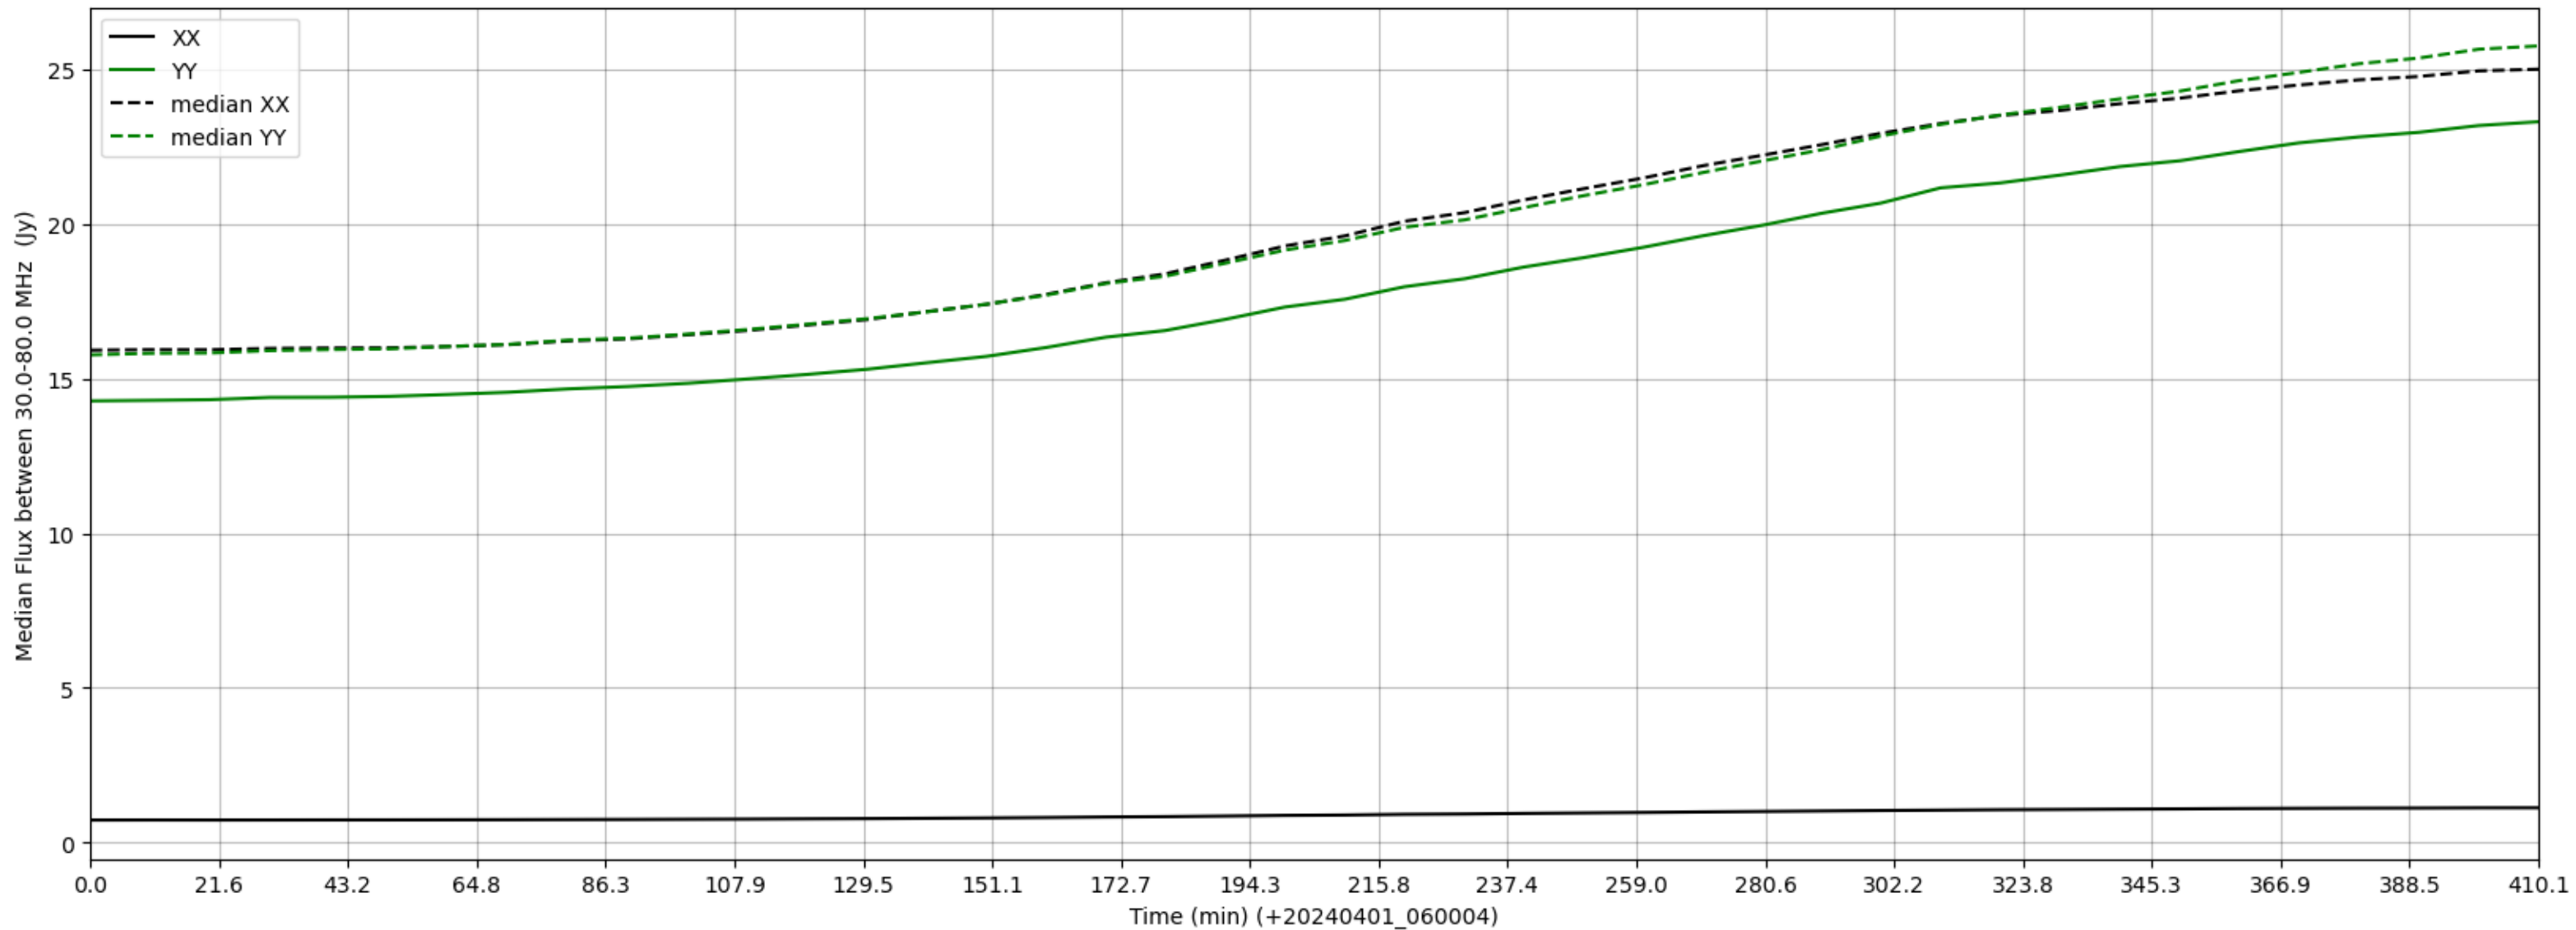

LWA181 - Correlator# 231 - XX FLAGS:Good - YY FLAGS:Good

LWA153 - Correlator# 230 - XX FLAGS:LowFlux - YY FLAGS:Good