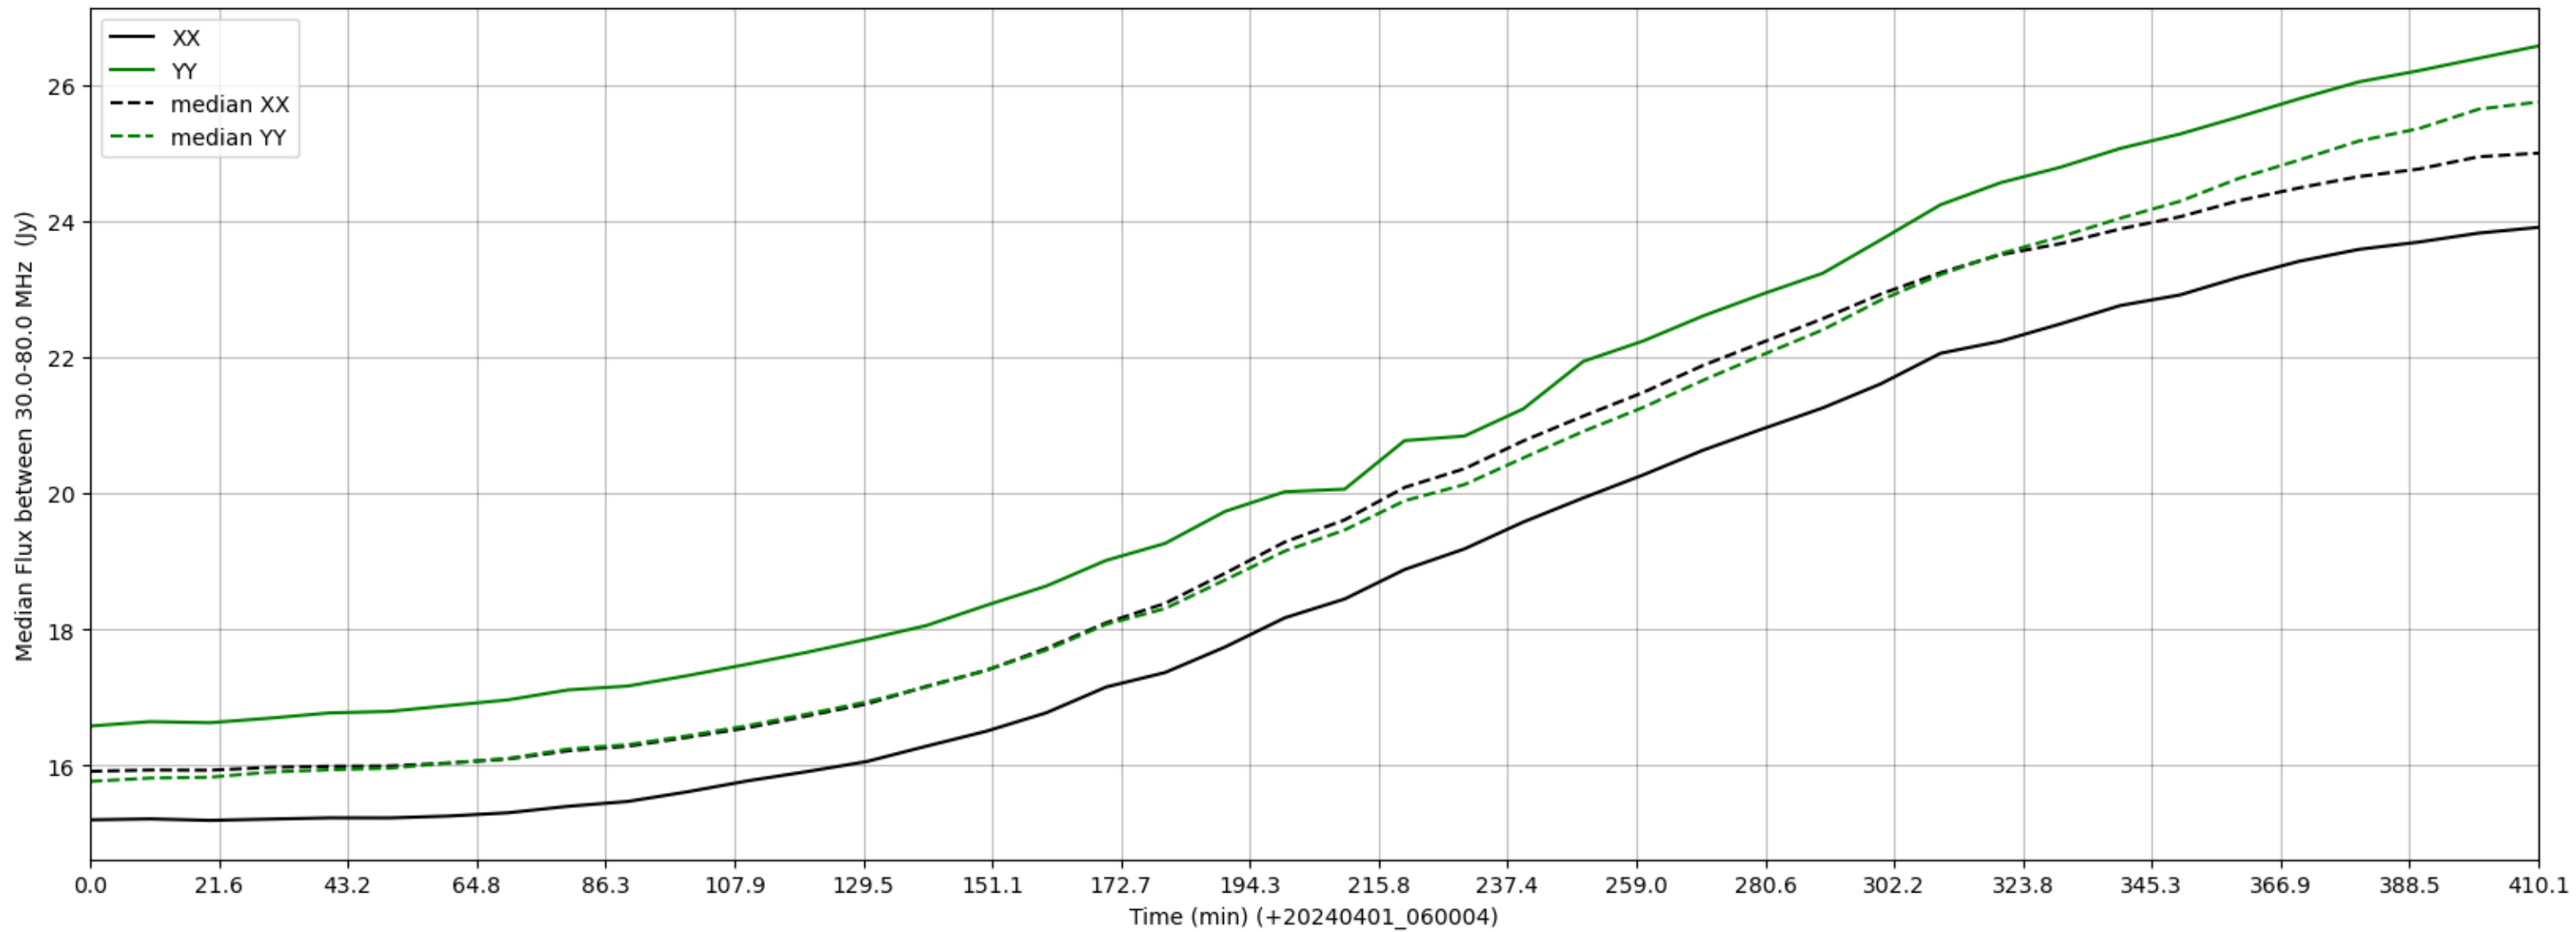

LWA116 - Correlator# 204 - XX FLAGS:Good - YY FLAGS:Good

LWA113 - Correlator# 203 - XX FLAGS:Good - YY FLAGS:Good