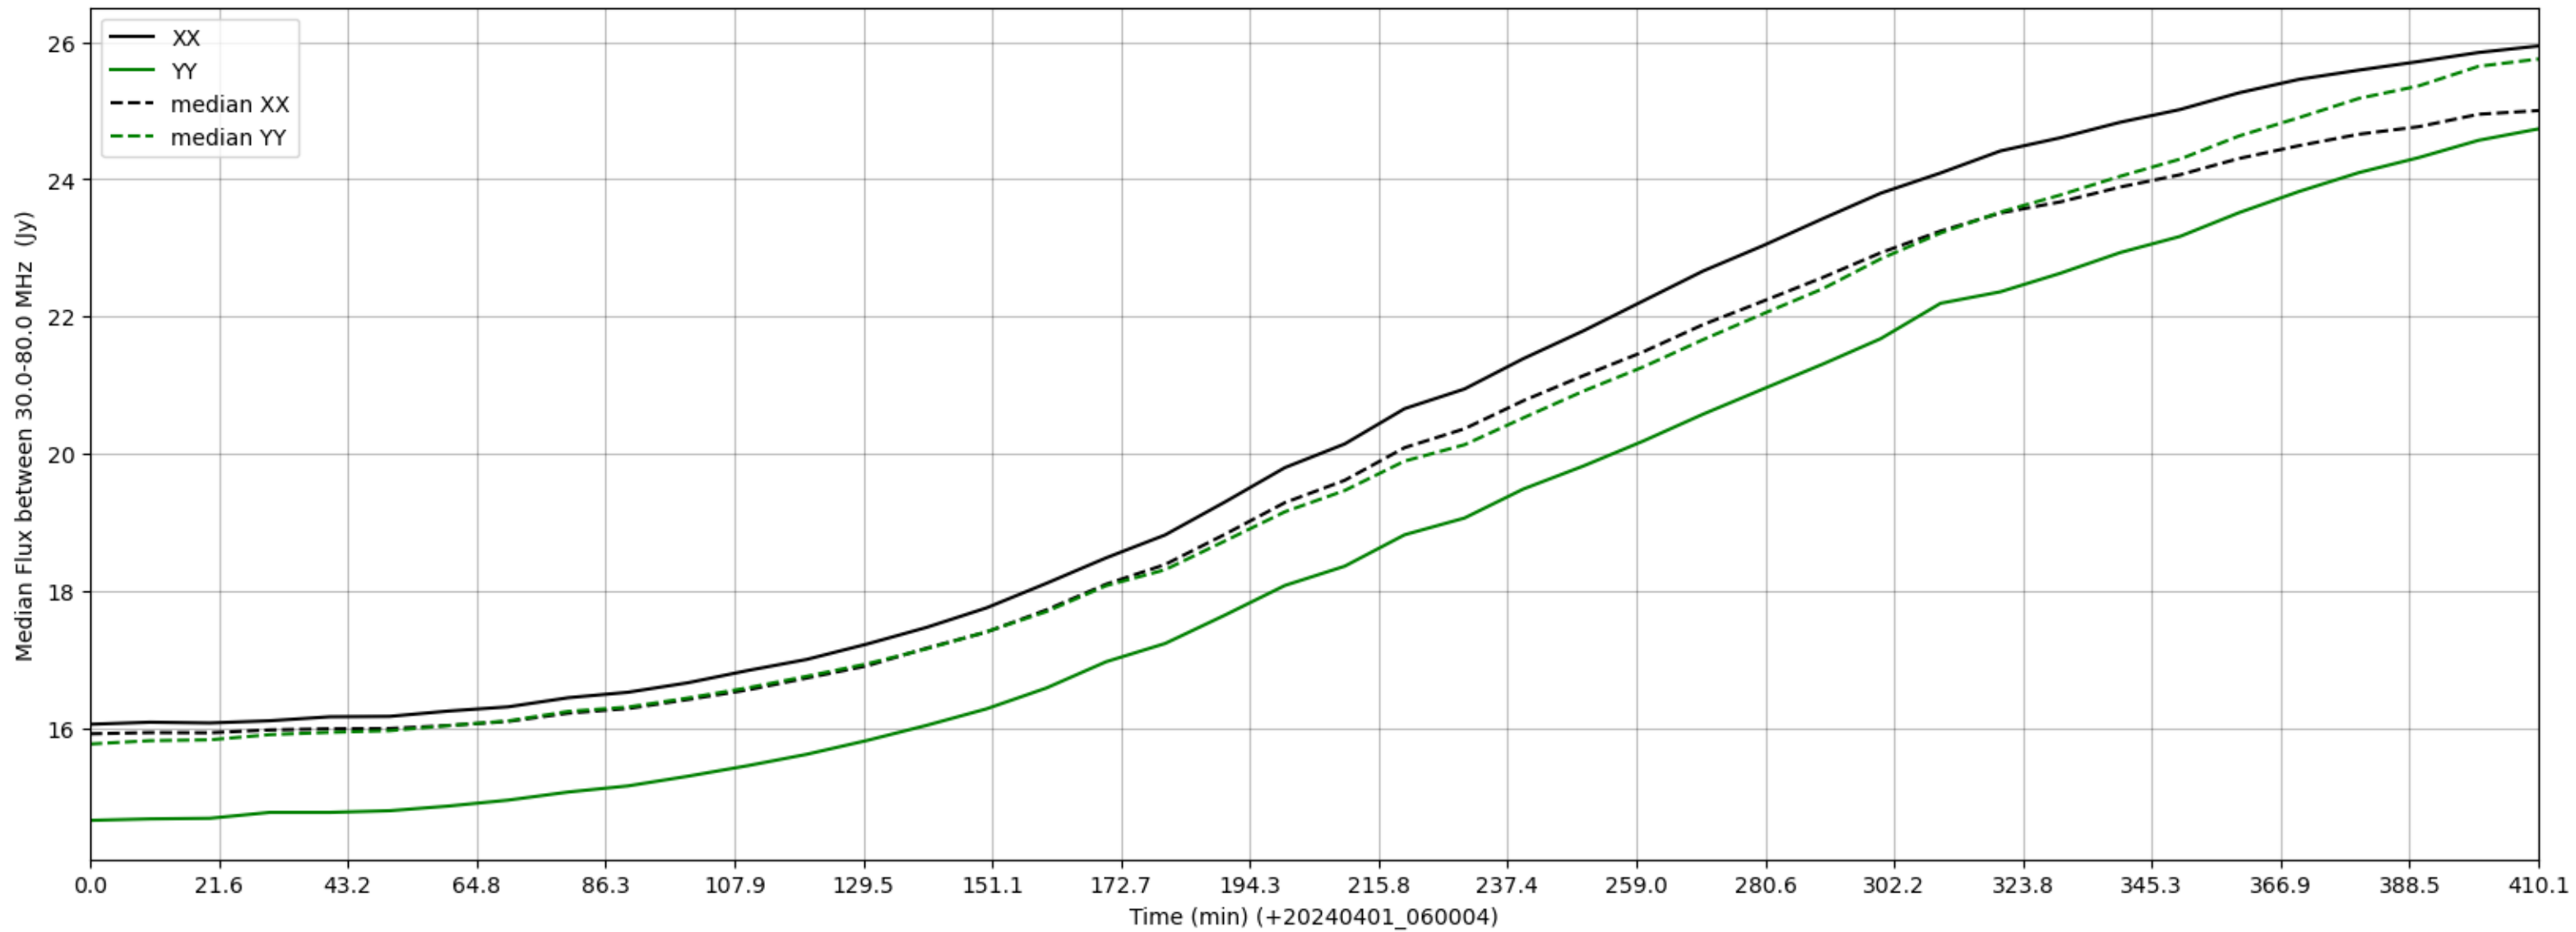

LWA064 - Correlator# 141 - XX FLAGS:Good - YY FLAGS:Good

LWA085 - Correlator# 140 - XX FLAGS:Good - YY FLAGS:Good