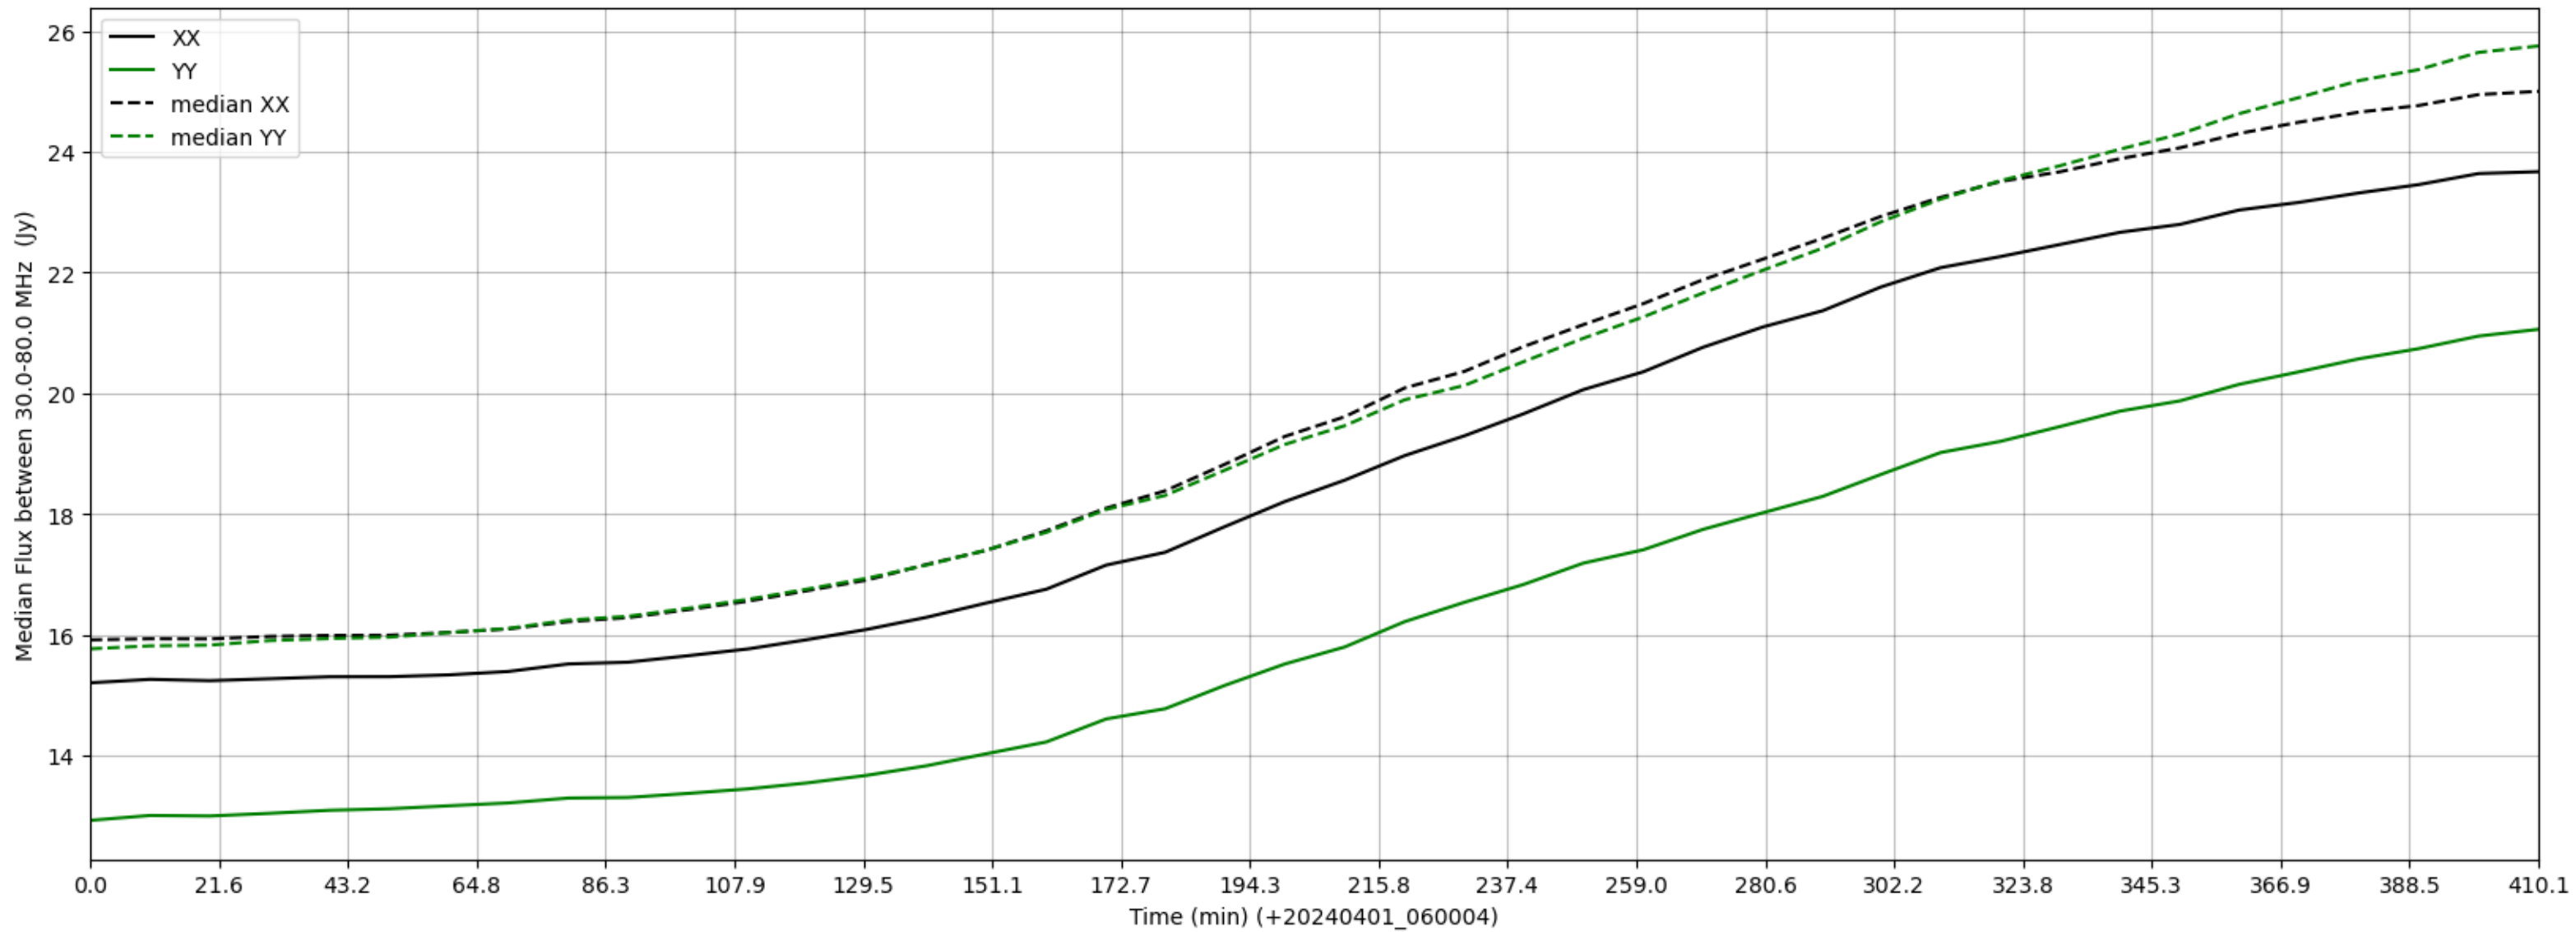

LWA327 - Correlator# 023 - XX FLAGS:Good - YY FLAGS:Good

LWA330 - Correlator# 022 - XX FLAGS:Good - YY FLAGS:Good