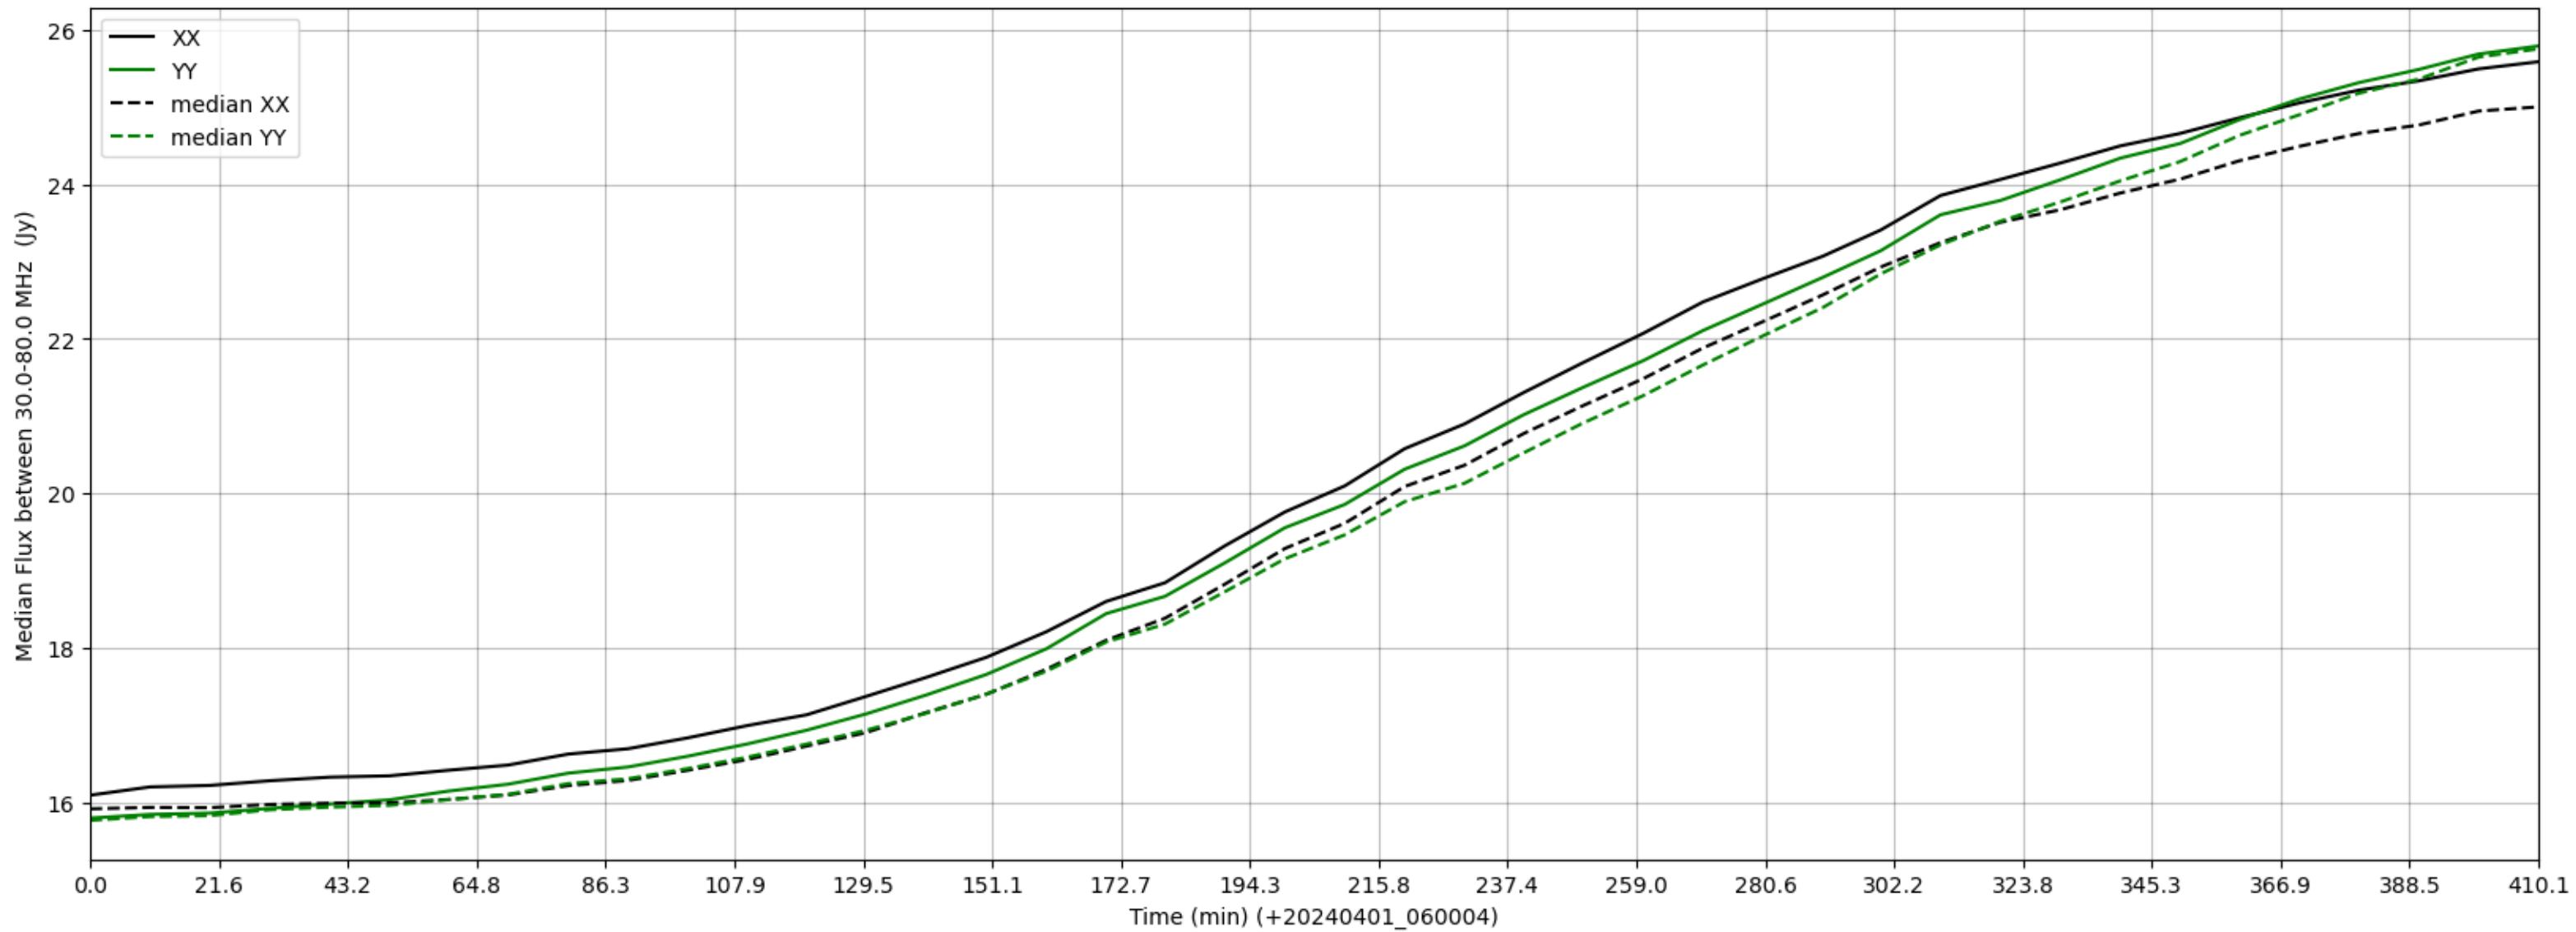

LWA236 - Correlator# 308 - XX FLAGS:Good - YY FLAGS:Good

LWA235 - Correlator# 309 - XX FLAGS:Good - YY FLAGS:Good

LWA238 - Correlator# 310 - XX FLAGS:Good - YY FLAGS:Good

LWA237 - Correlator# 311 - XX FLAGS:Good - YY FLAGS:Good