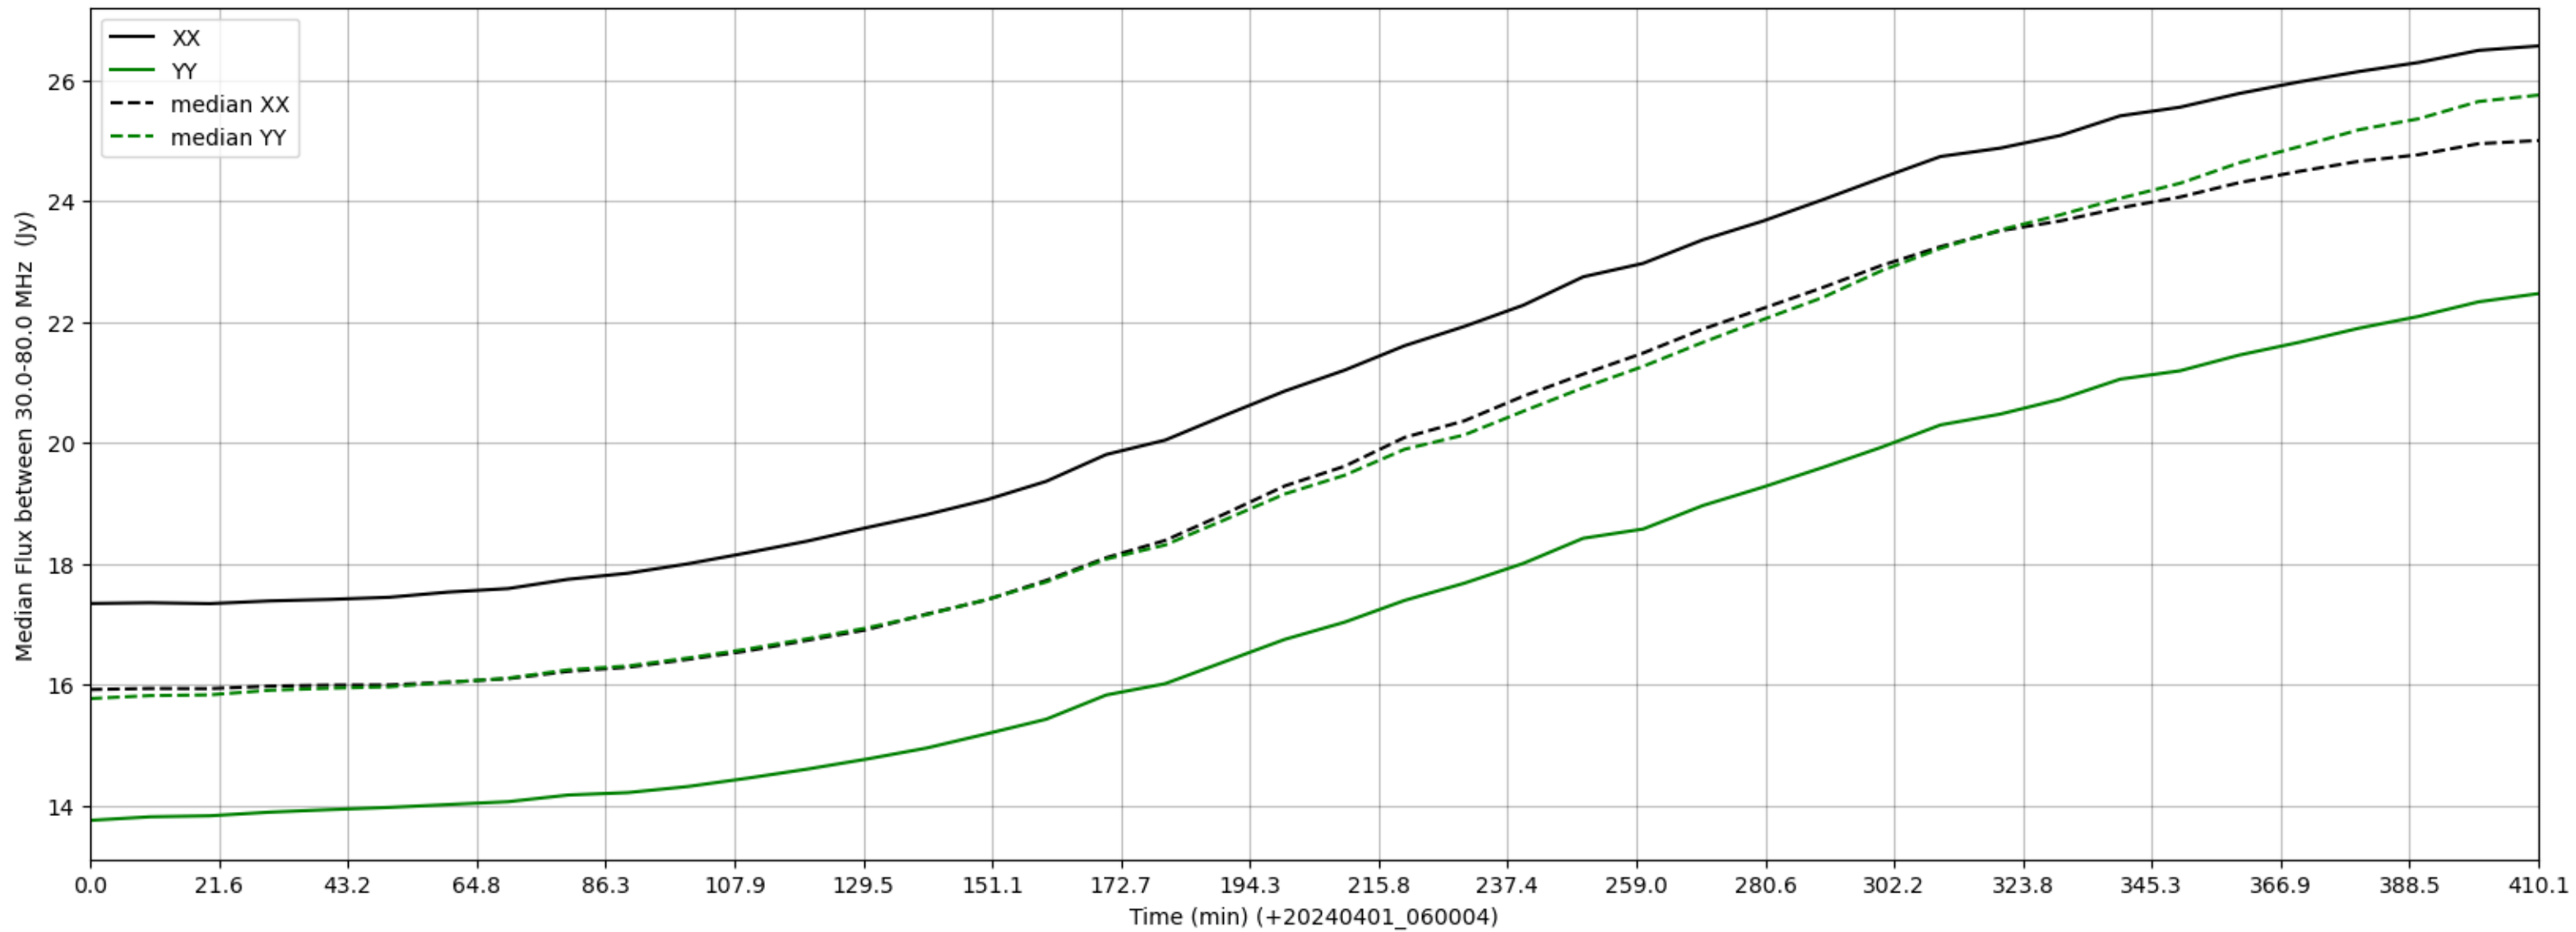

LWA314 - Correlator# 021 - XX FLAGS:Good - YY FLAGS:Good

LWA321 - Correlator# 020 - XX FLAGS:Good - YY FLAGS:Good