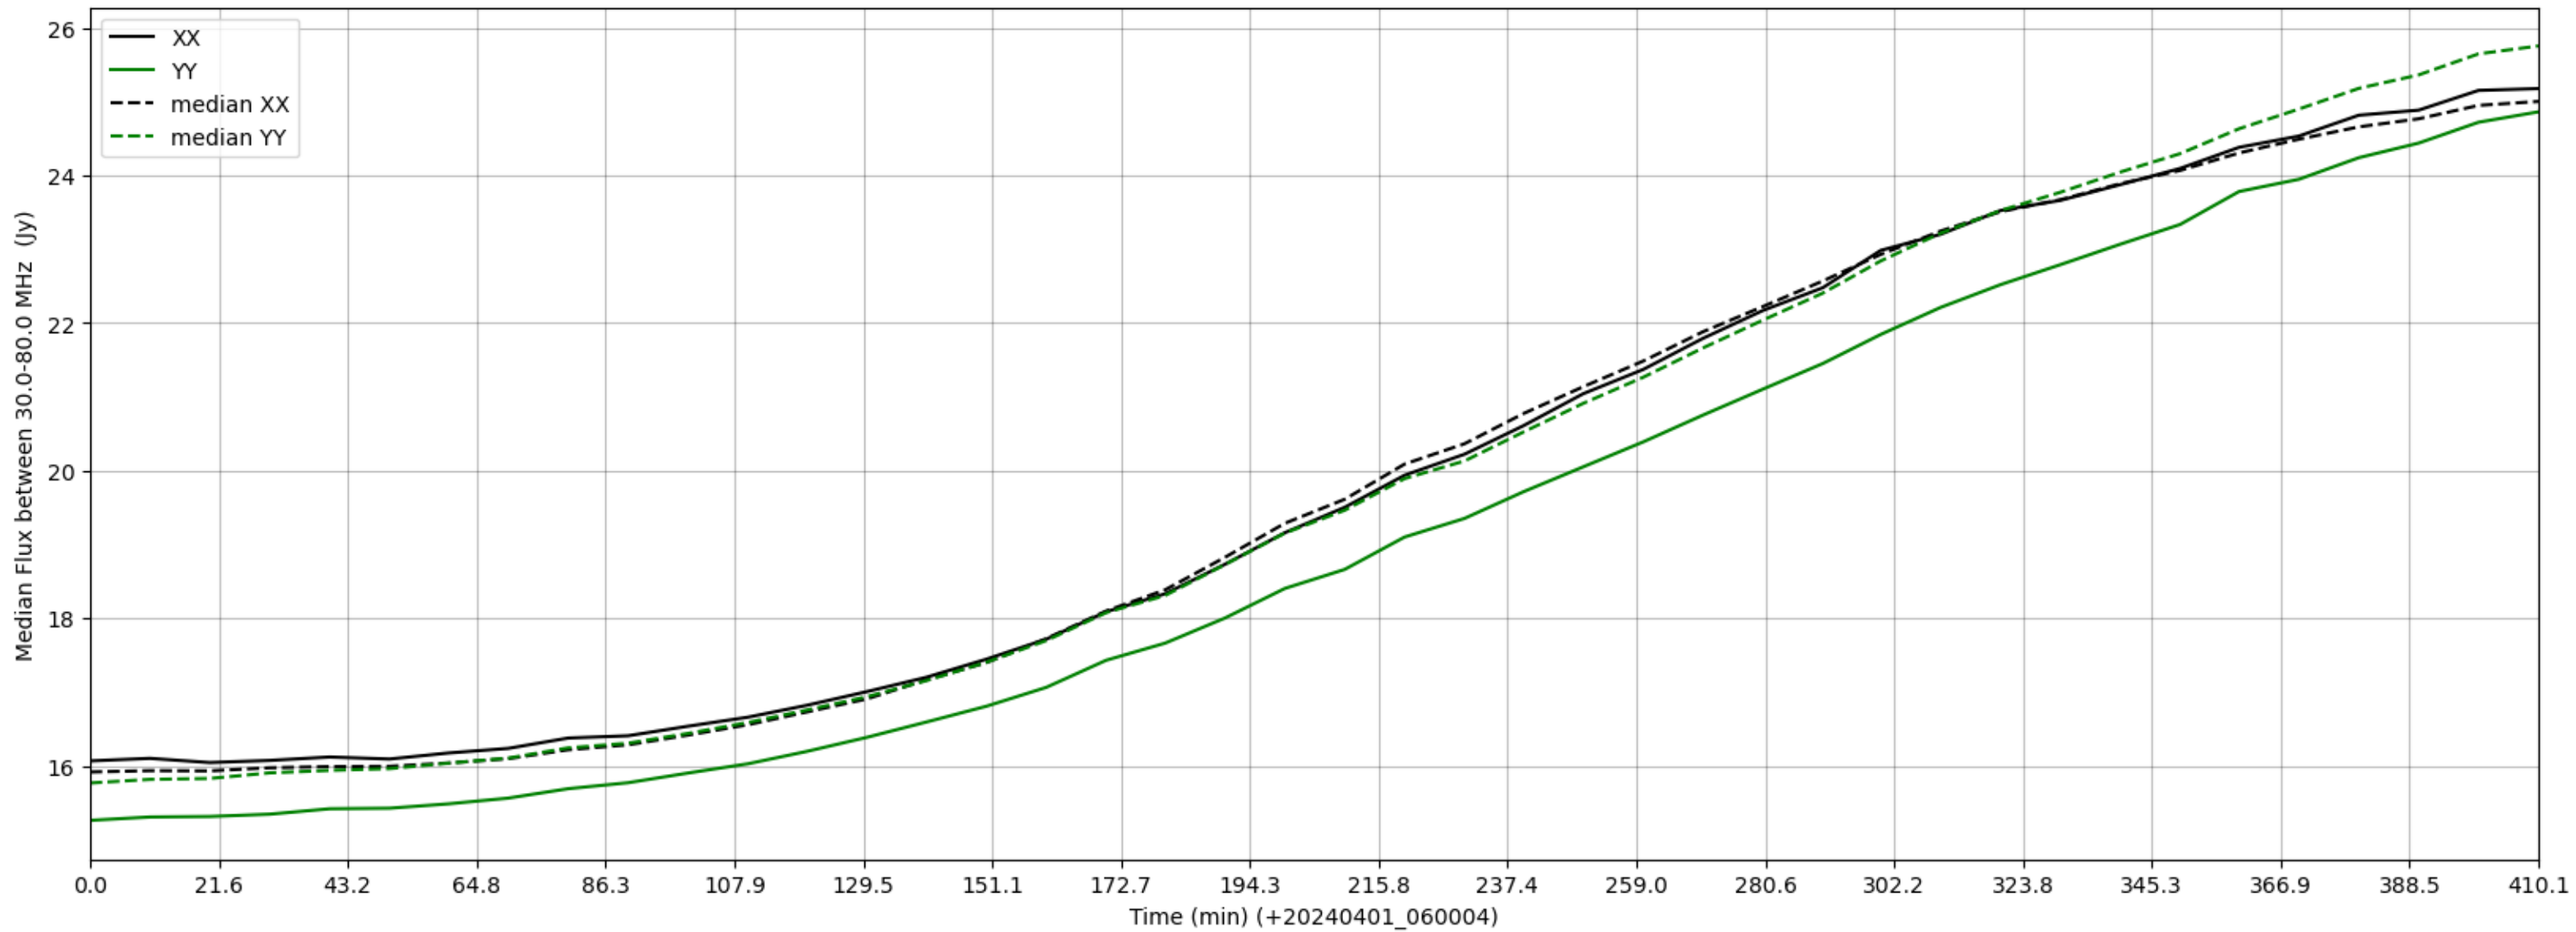

LWA036 - Correlator# 163 - XX FLAGS:Good - YY FLAGS:Good

LWA034 - Correlator# 162 - XX FLAGS:Good - YY FLAGS:Good