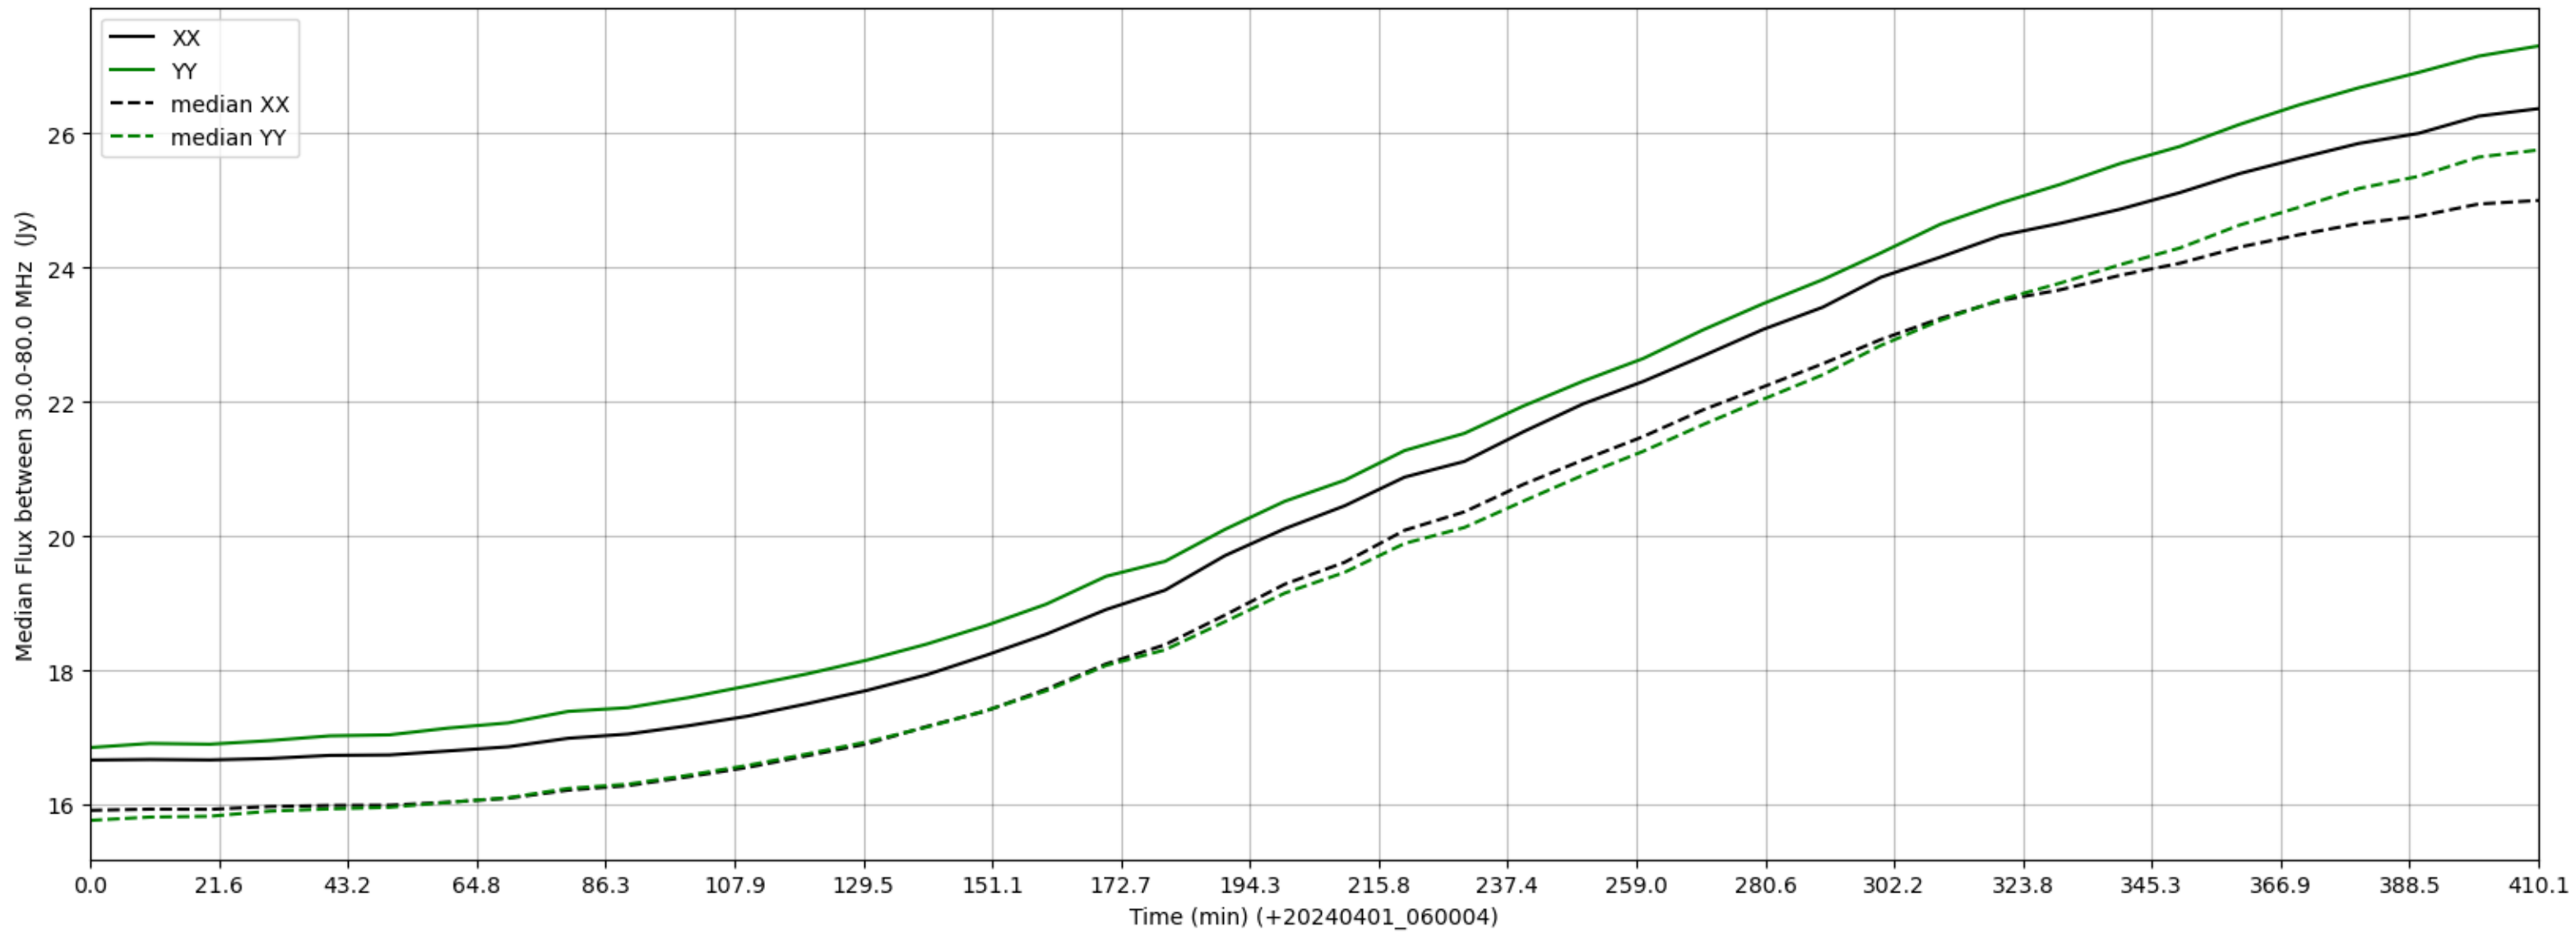

LWA113 - Correlator# 203 - XX FLAGS:Good - YY FLAGS:Good

LWA114 - Correlator# 202 - XX FLAGS:Good - YY FLAGS:Good