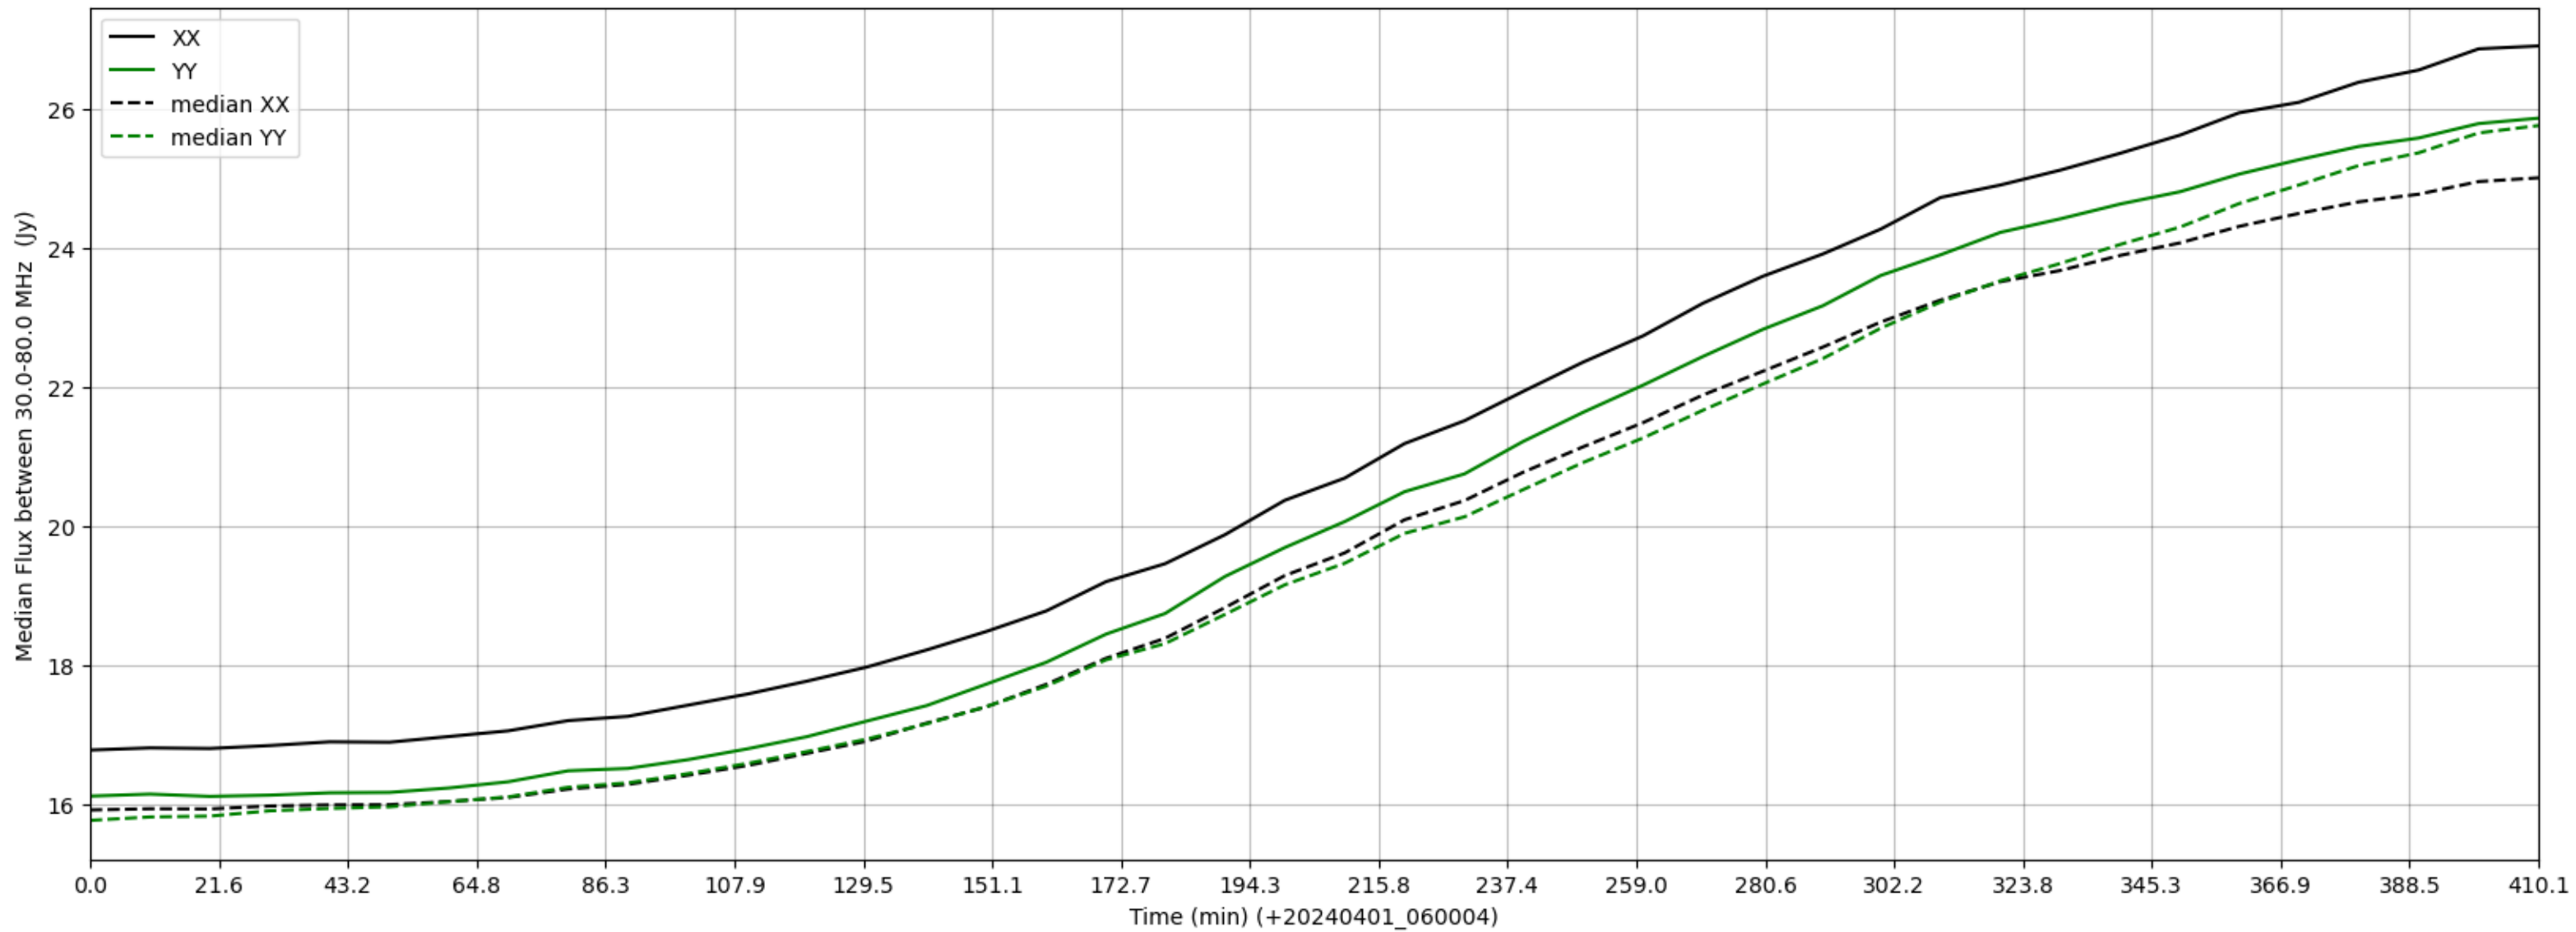

LWA139 - Correlator# 187 - XX FLAGS:Good - YY FLAGS:Good

LWA252 - Correlator# 186 - XX FLAGS:Good - YY FLAGS:Good