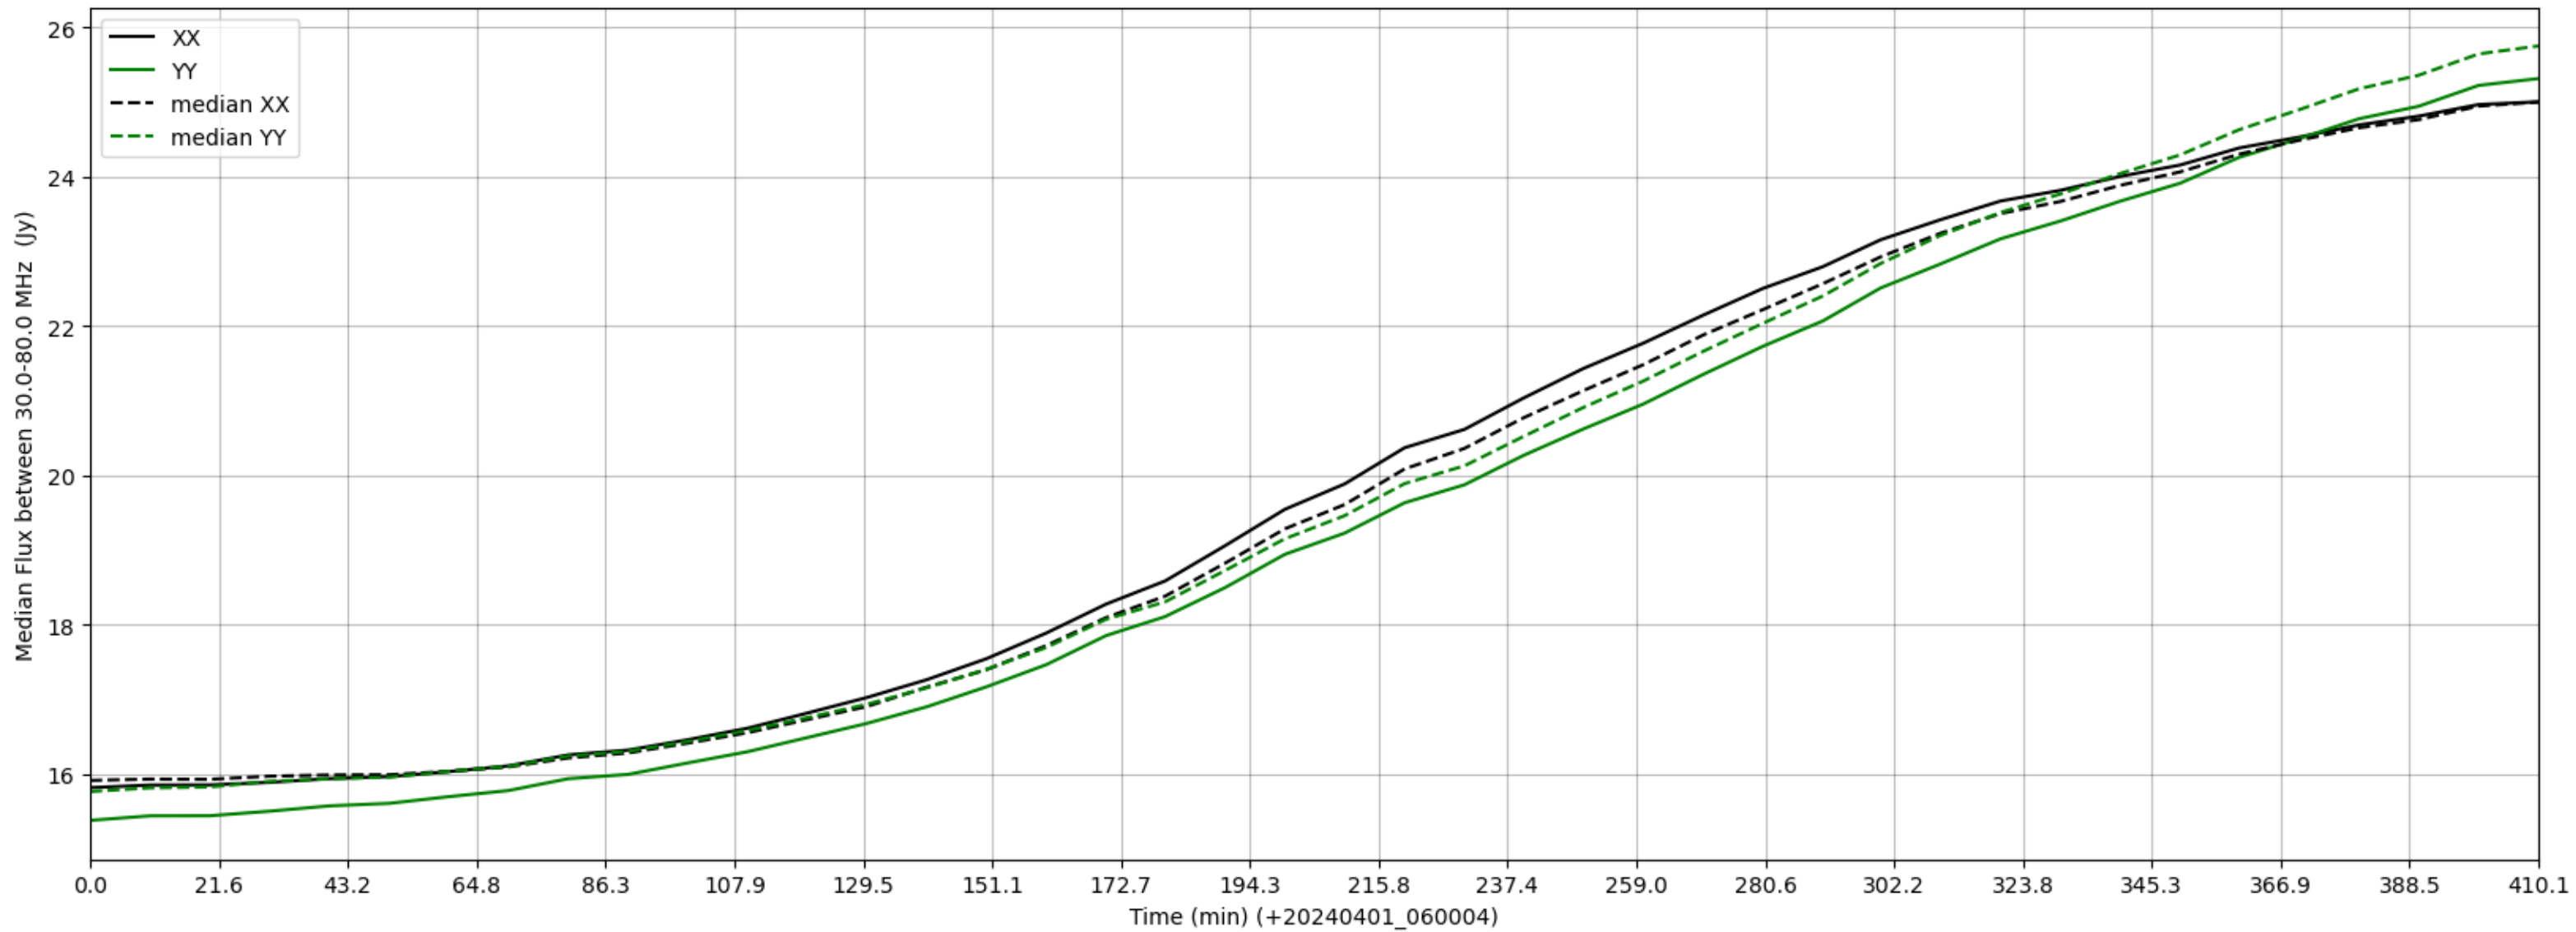

LWA188 - Correlator# 228 - XX FLAGS:Good - YY FLAGS:Good

LWA128 - Correlator# 229 - XX FLAGS:Good - YY FLAGS:Good

LWA153 - Correlator# 230 - XX FLAGS:LowFlux - YY FLAGS:Good

LWA181 - Correlator# 231 - XX FLAGS:Good - YY FLAGS:Good