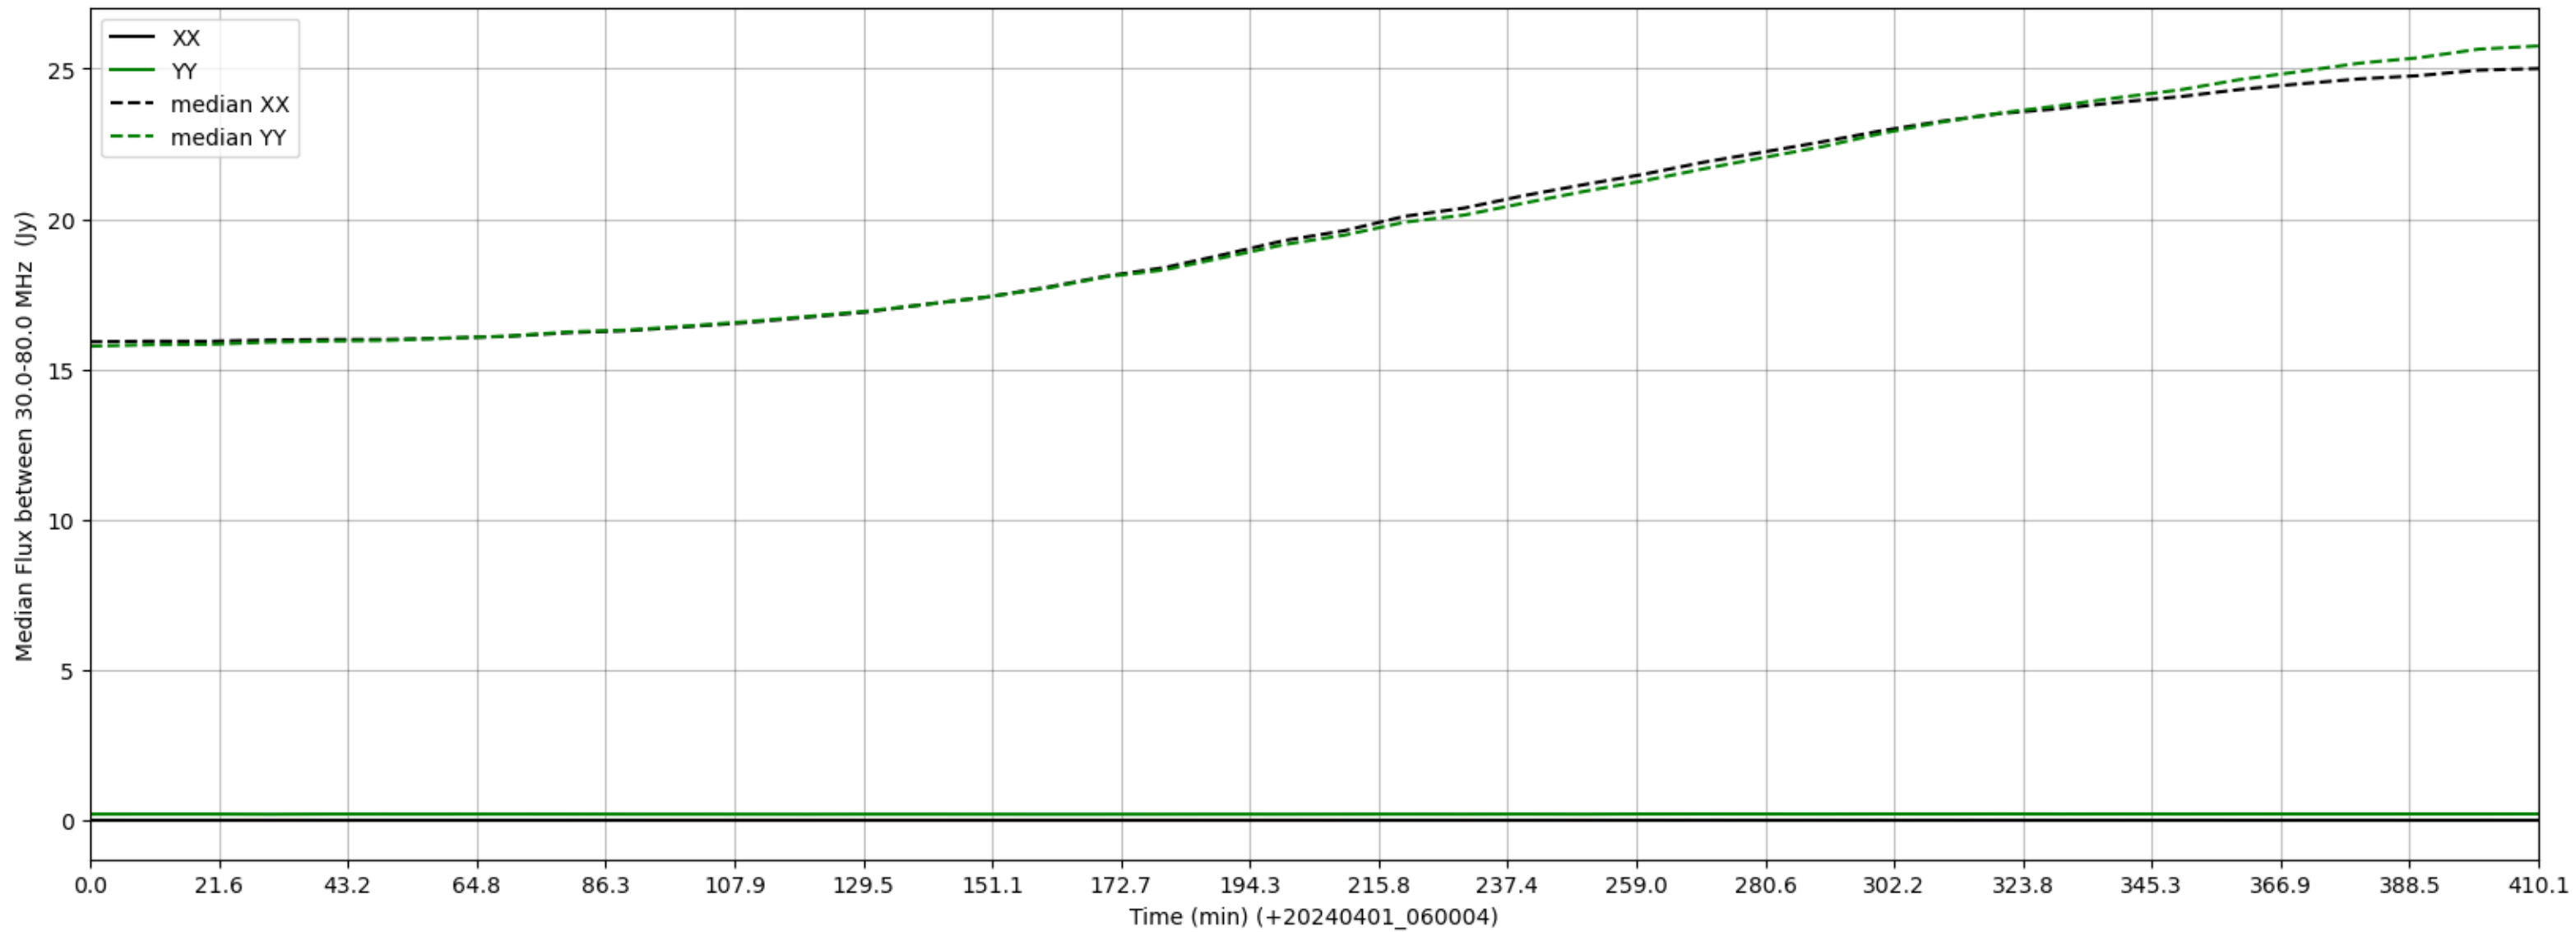

LWA228 - Correlator# 302 - XX FLAGS:Good - YY FLAGS:Good

LWA209 - Correlator# 301 - XX FLAGS:LowFlux - YY FLAGS:LowFlux