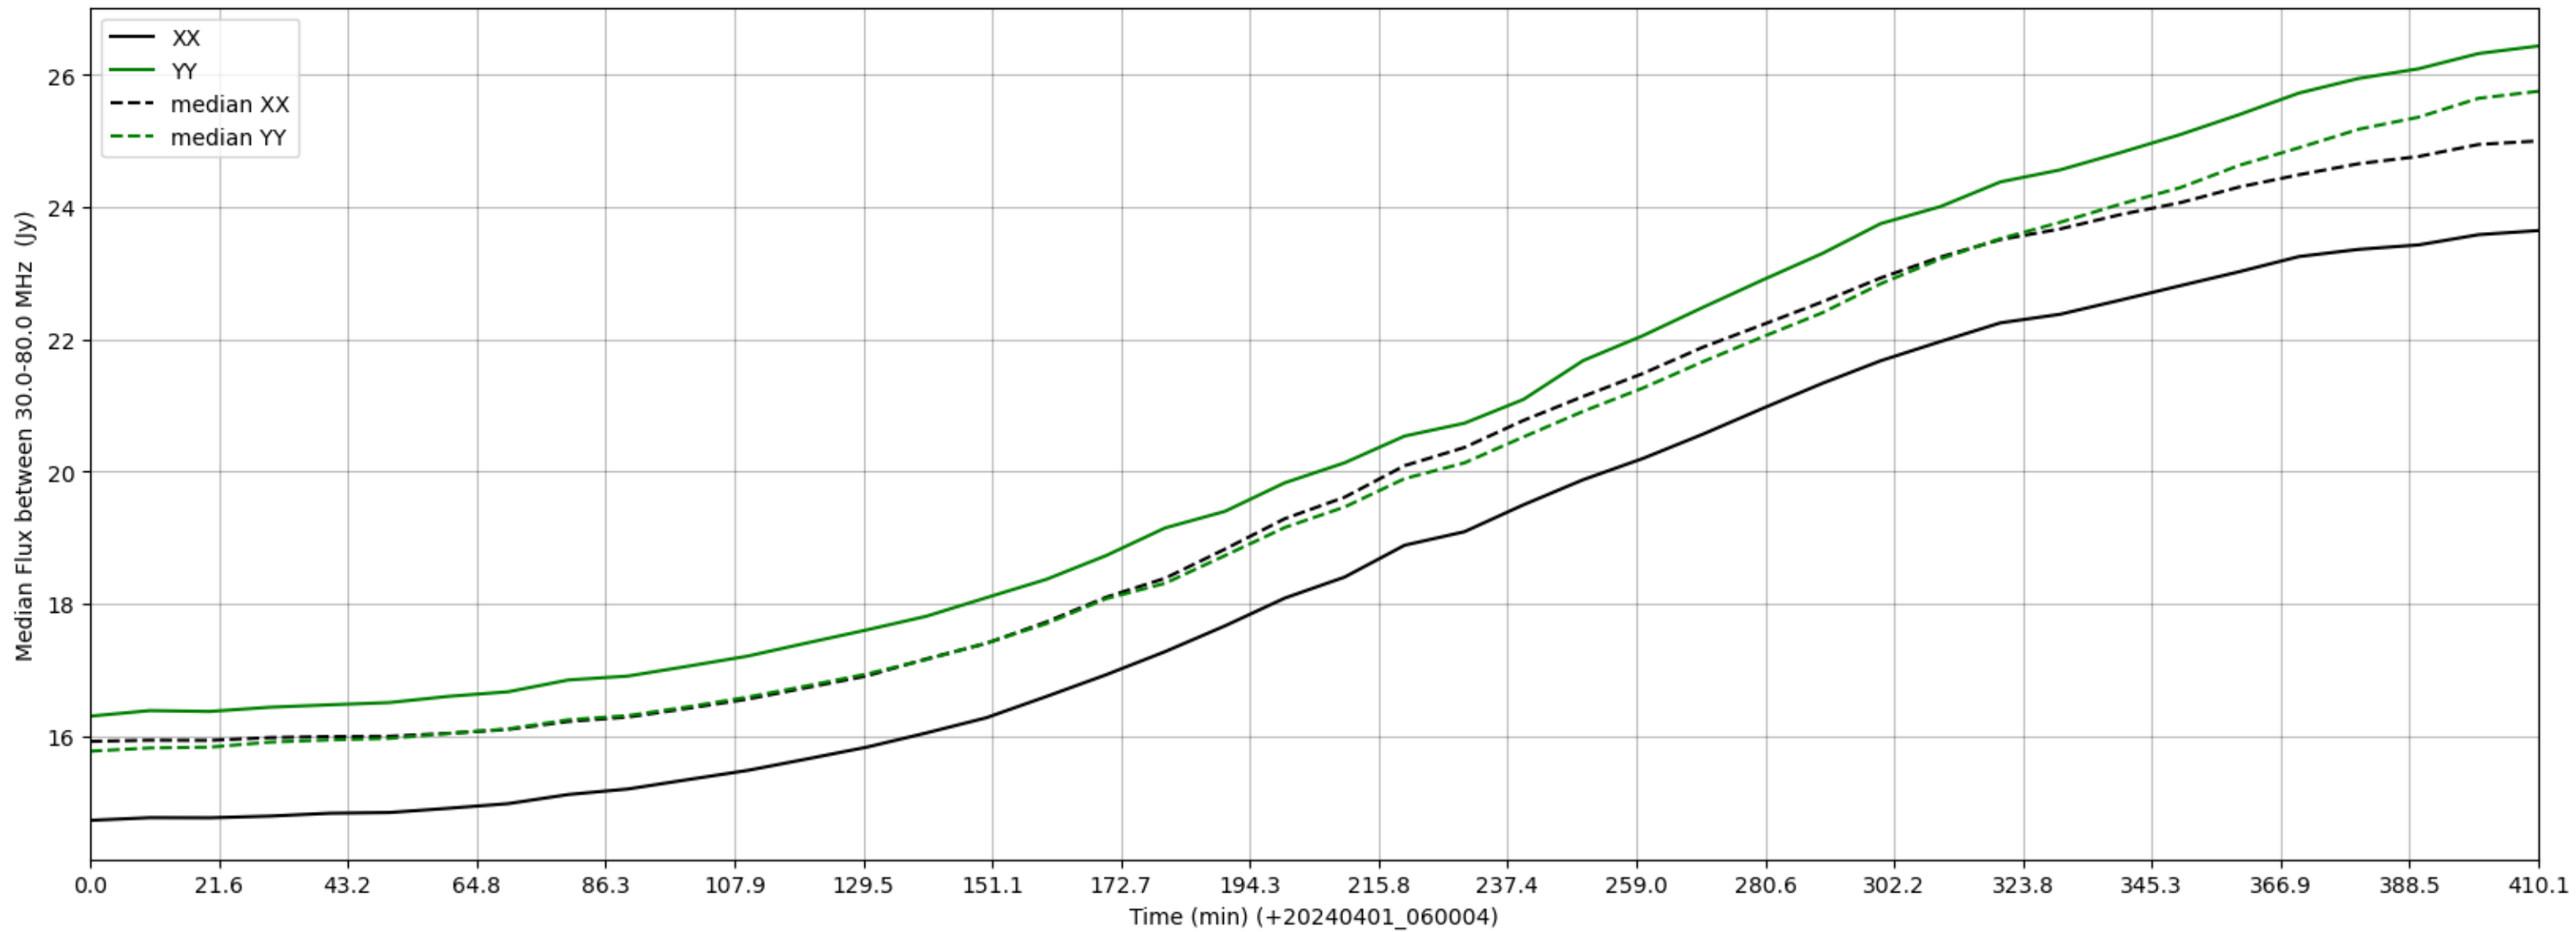

LWA264 - Correlator# 349 - XX FLAGS:Good - YY FLAGS:Good

LWA300 - Correlator# 348 - XX FLAGS:Good - YY FLAGS:Good