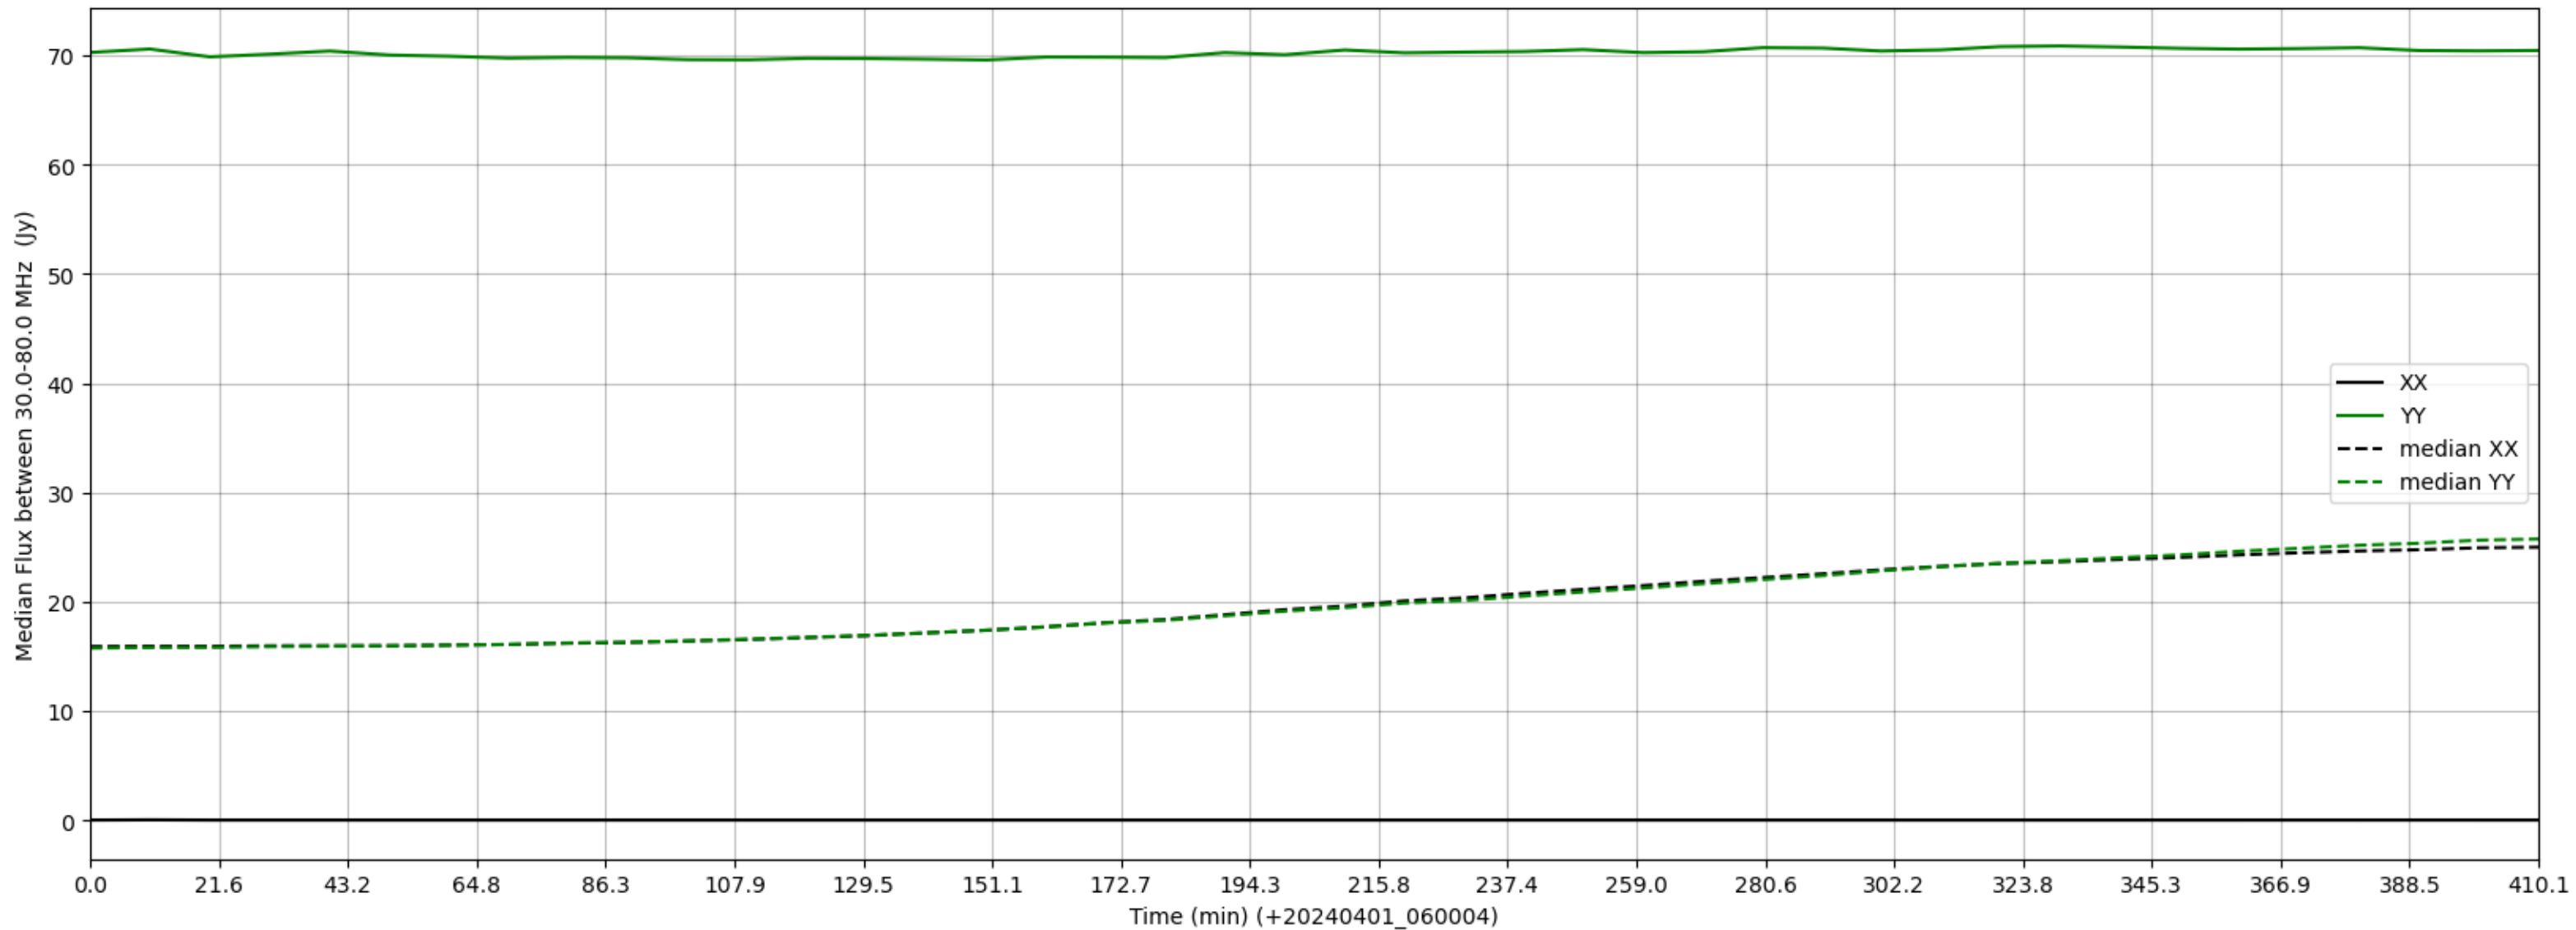

LWA288 - Correlator# 042 - XX FLAGS:Good - YY FLAGS:Good

LWA280 - Correlator# 041 - XX FLAGS:LowFlux - YY FLAGS:Good