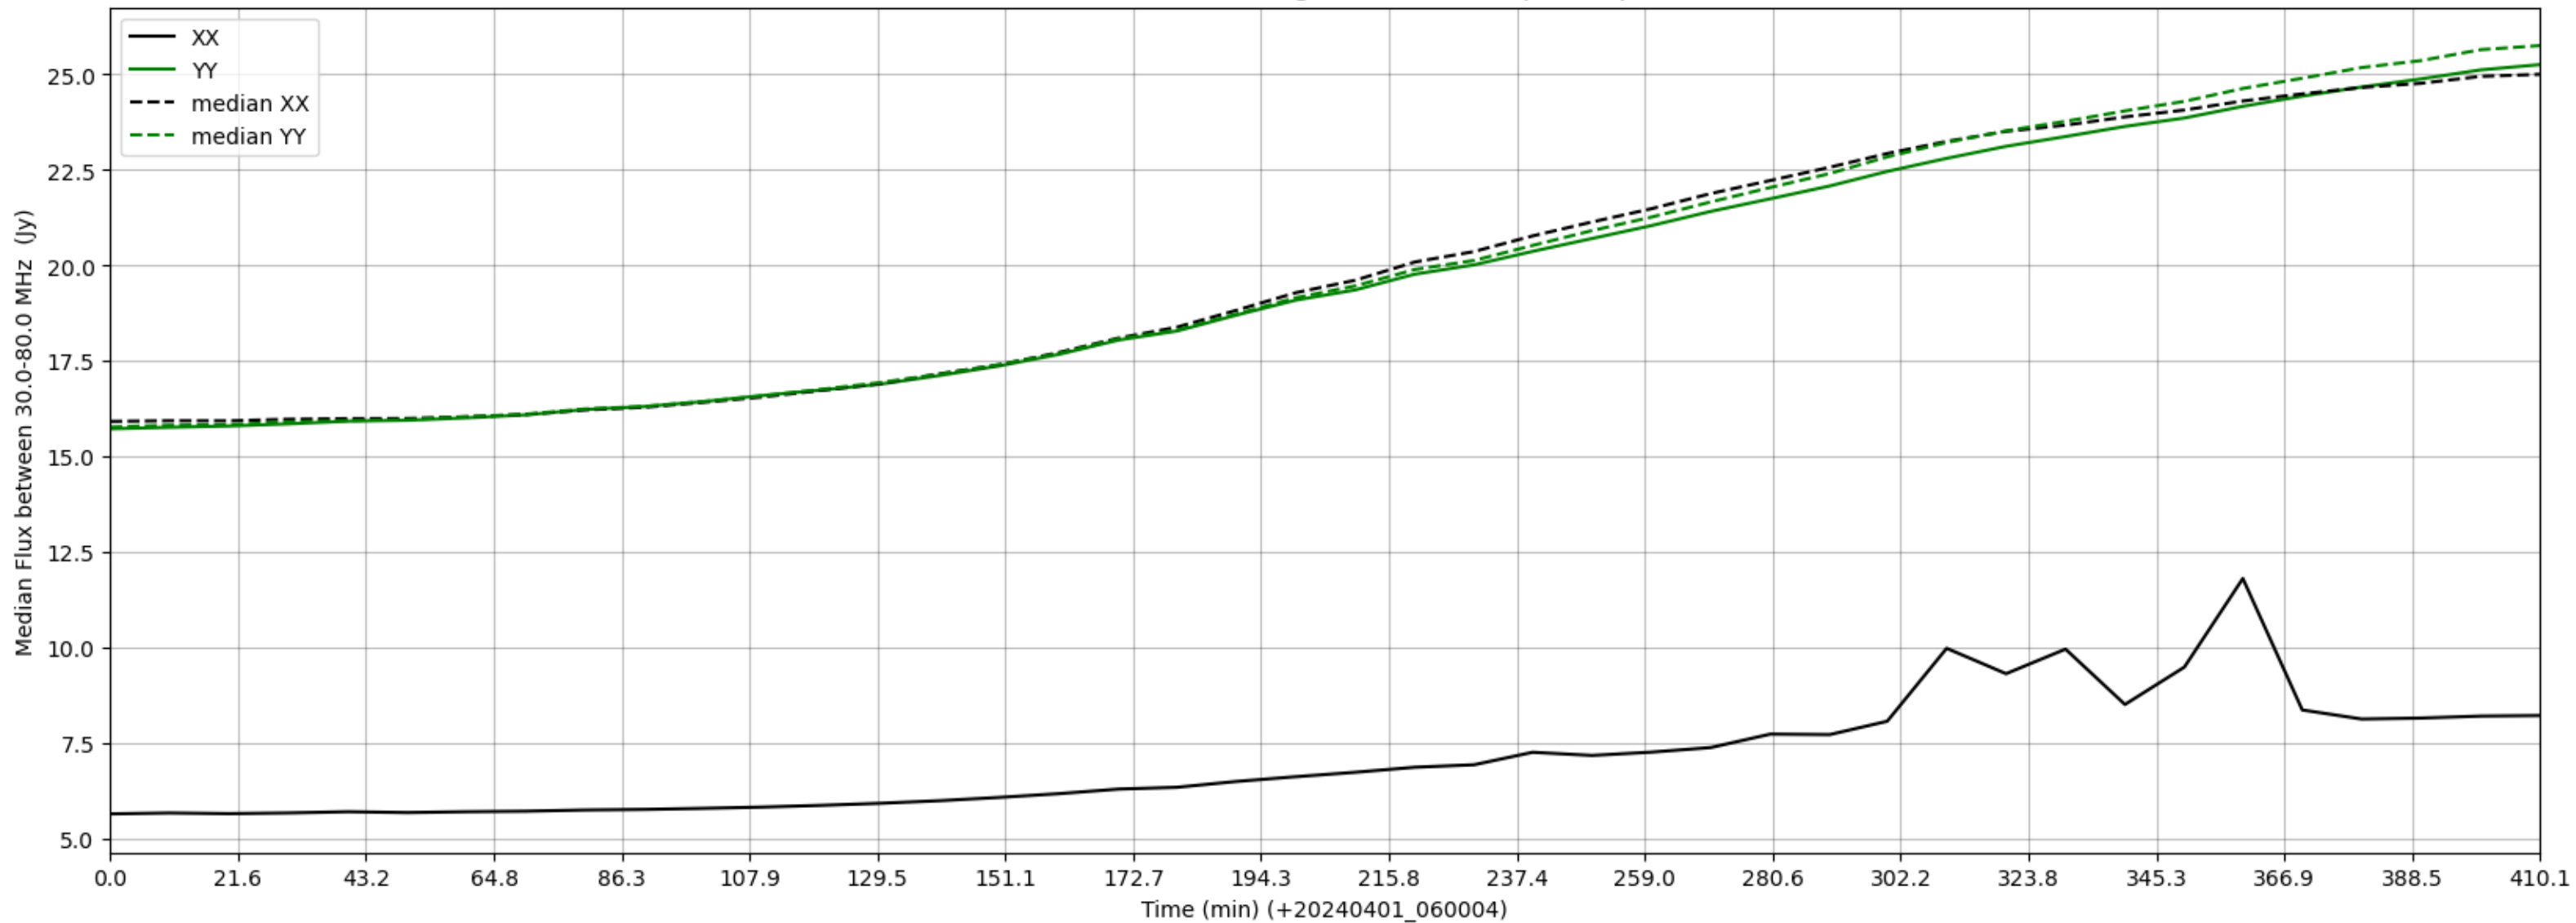

LWA129 - Correlator# 180 - XX FLAGS:Good - YY FLAGS:Good

LWA037 - Correlator# 181 - XX FLAGS:Good - YY FLAGS:Good

LWA131 - Correlator# 182 - XX FLAGS:Good - YY FLAGS:Good

LWA130 - Correlator# 183 - XX FLAGS:HighTimeVar+BadSpecShape - YY FLAGS:Good