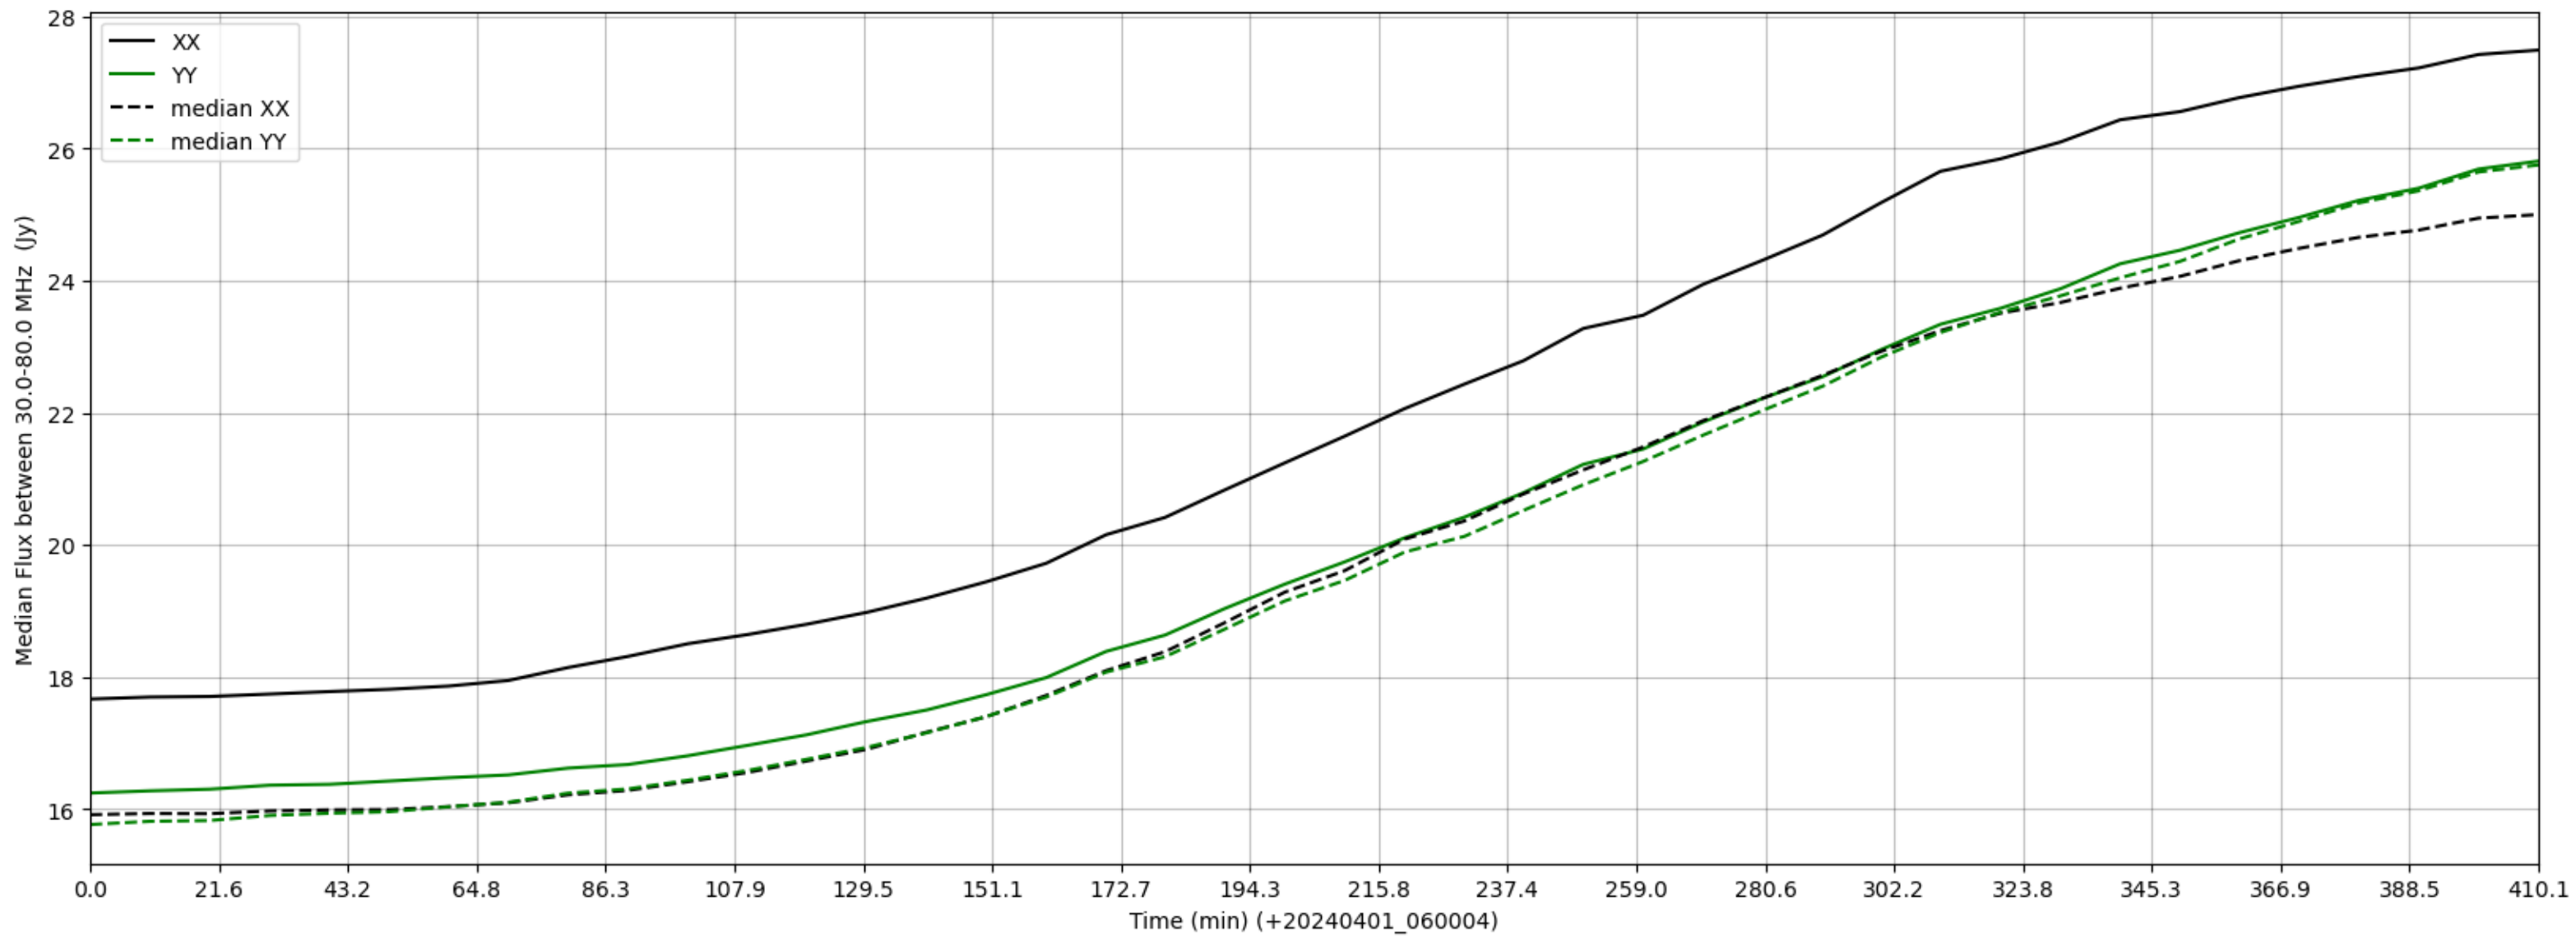

LWA321 - Correlator# 020 - XX FLAGS:Good - YY FLAGS:Good

LWA314 - Correlator# 021 - XX FLAGS:Good - YY FLAGS:Good

LWA330 - Correlator# 022 - XX FLAGS:Good - YY FLAGS:Good

LWA327 - Correlator# 023 - XX FLAGS:Good - YY FLAGS:Good