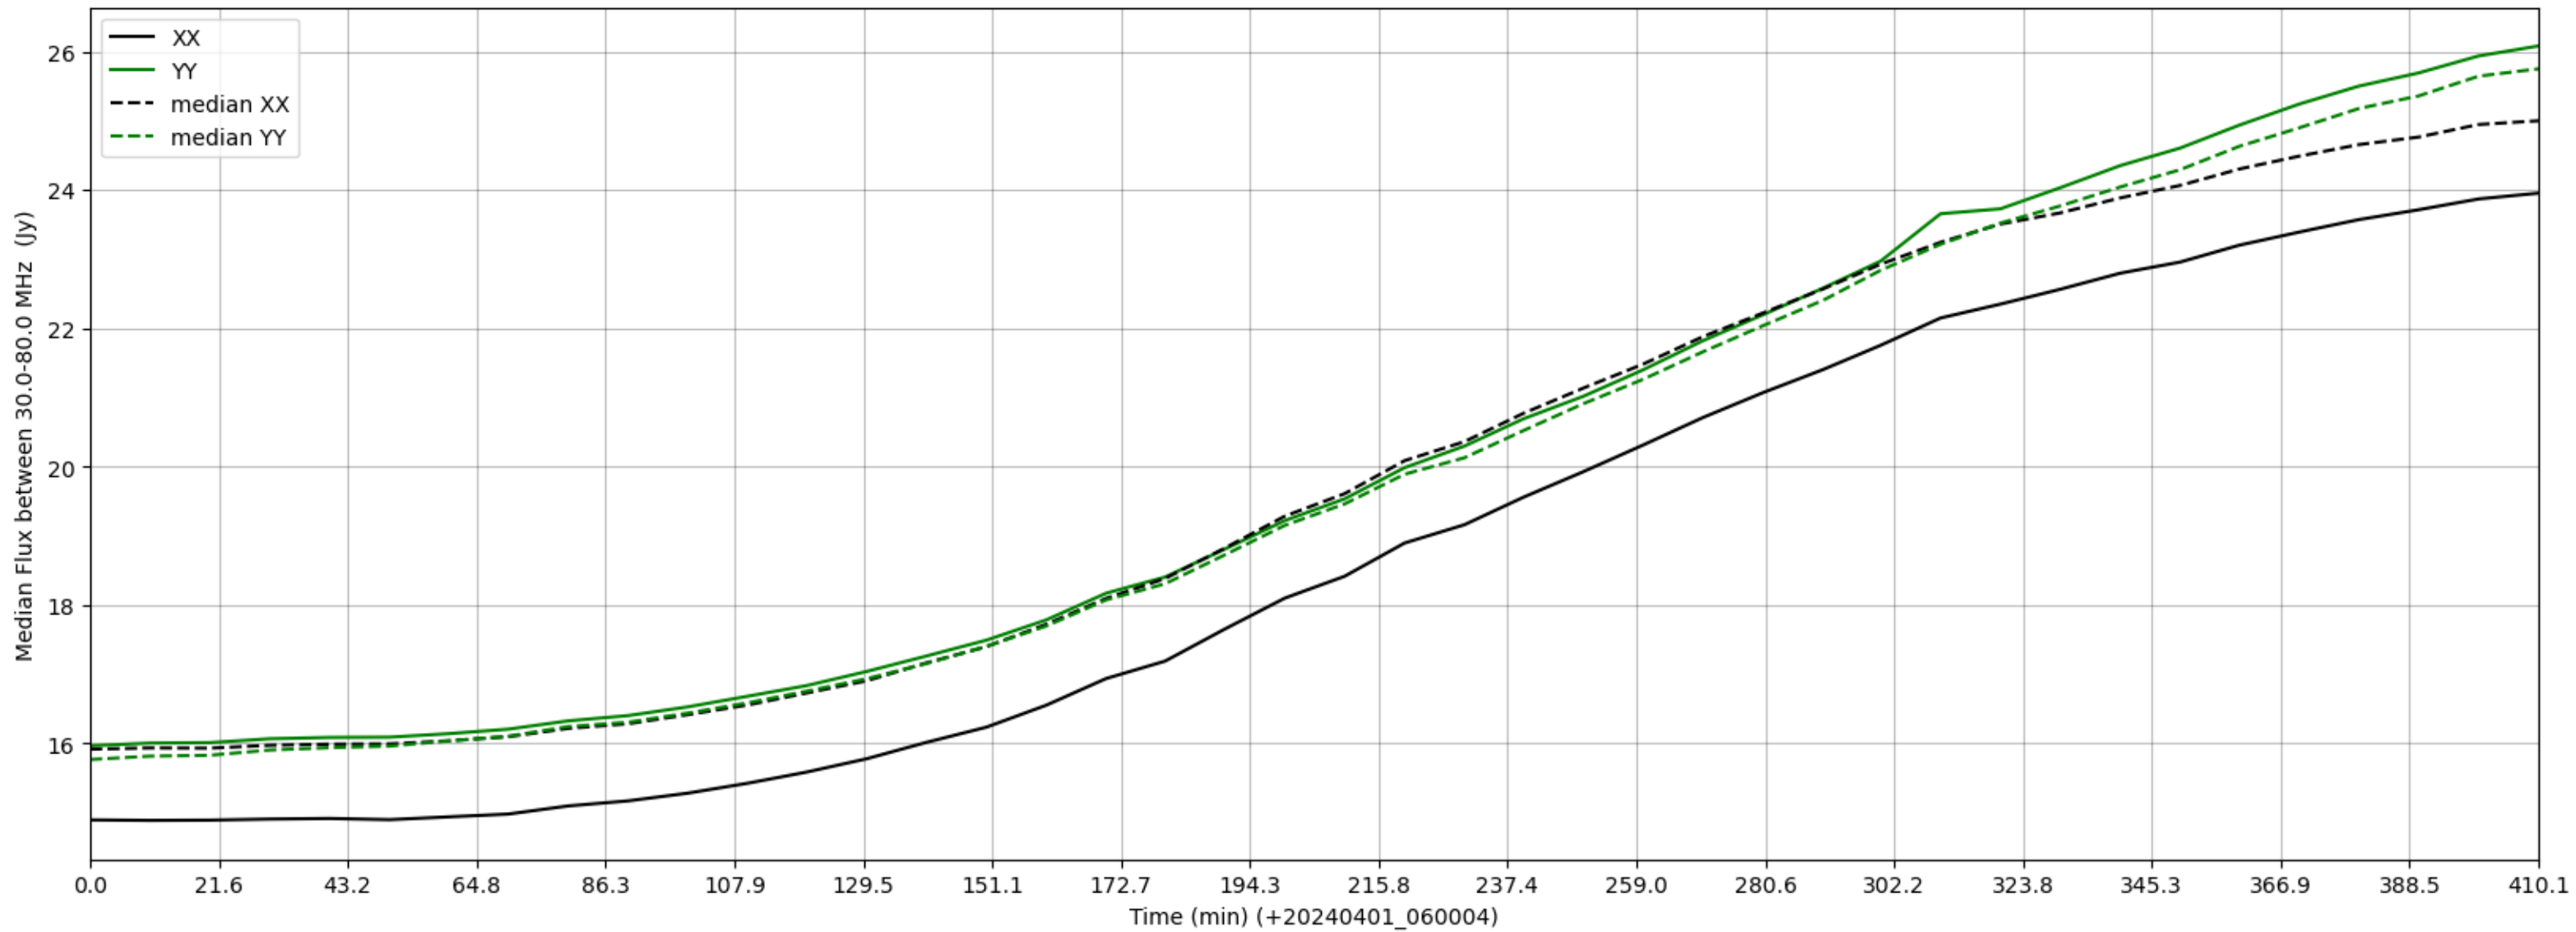

LWA232 - Correlator# 307 - XX FLAGS:LowFlux - YY FLAGS:LowFlux

LWA233 - Correlator# 306 - XX FLAGS:Good - YY FLAGS:Good