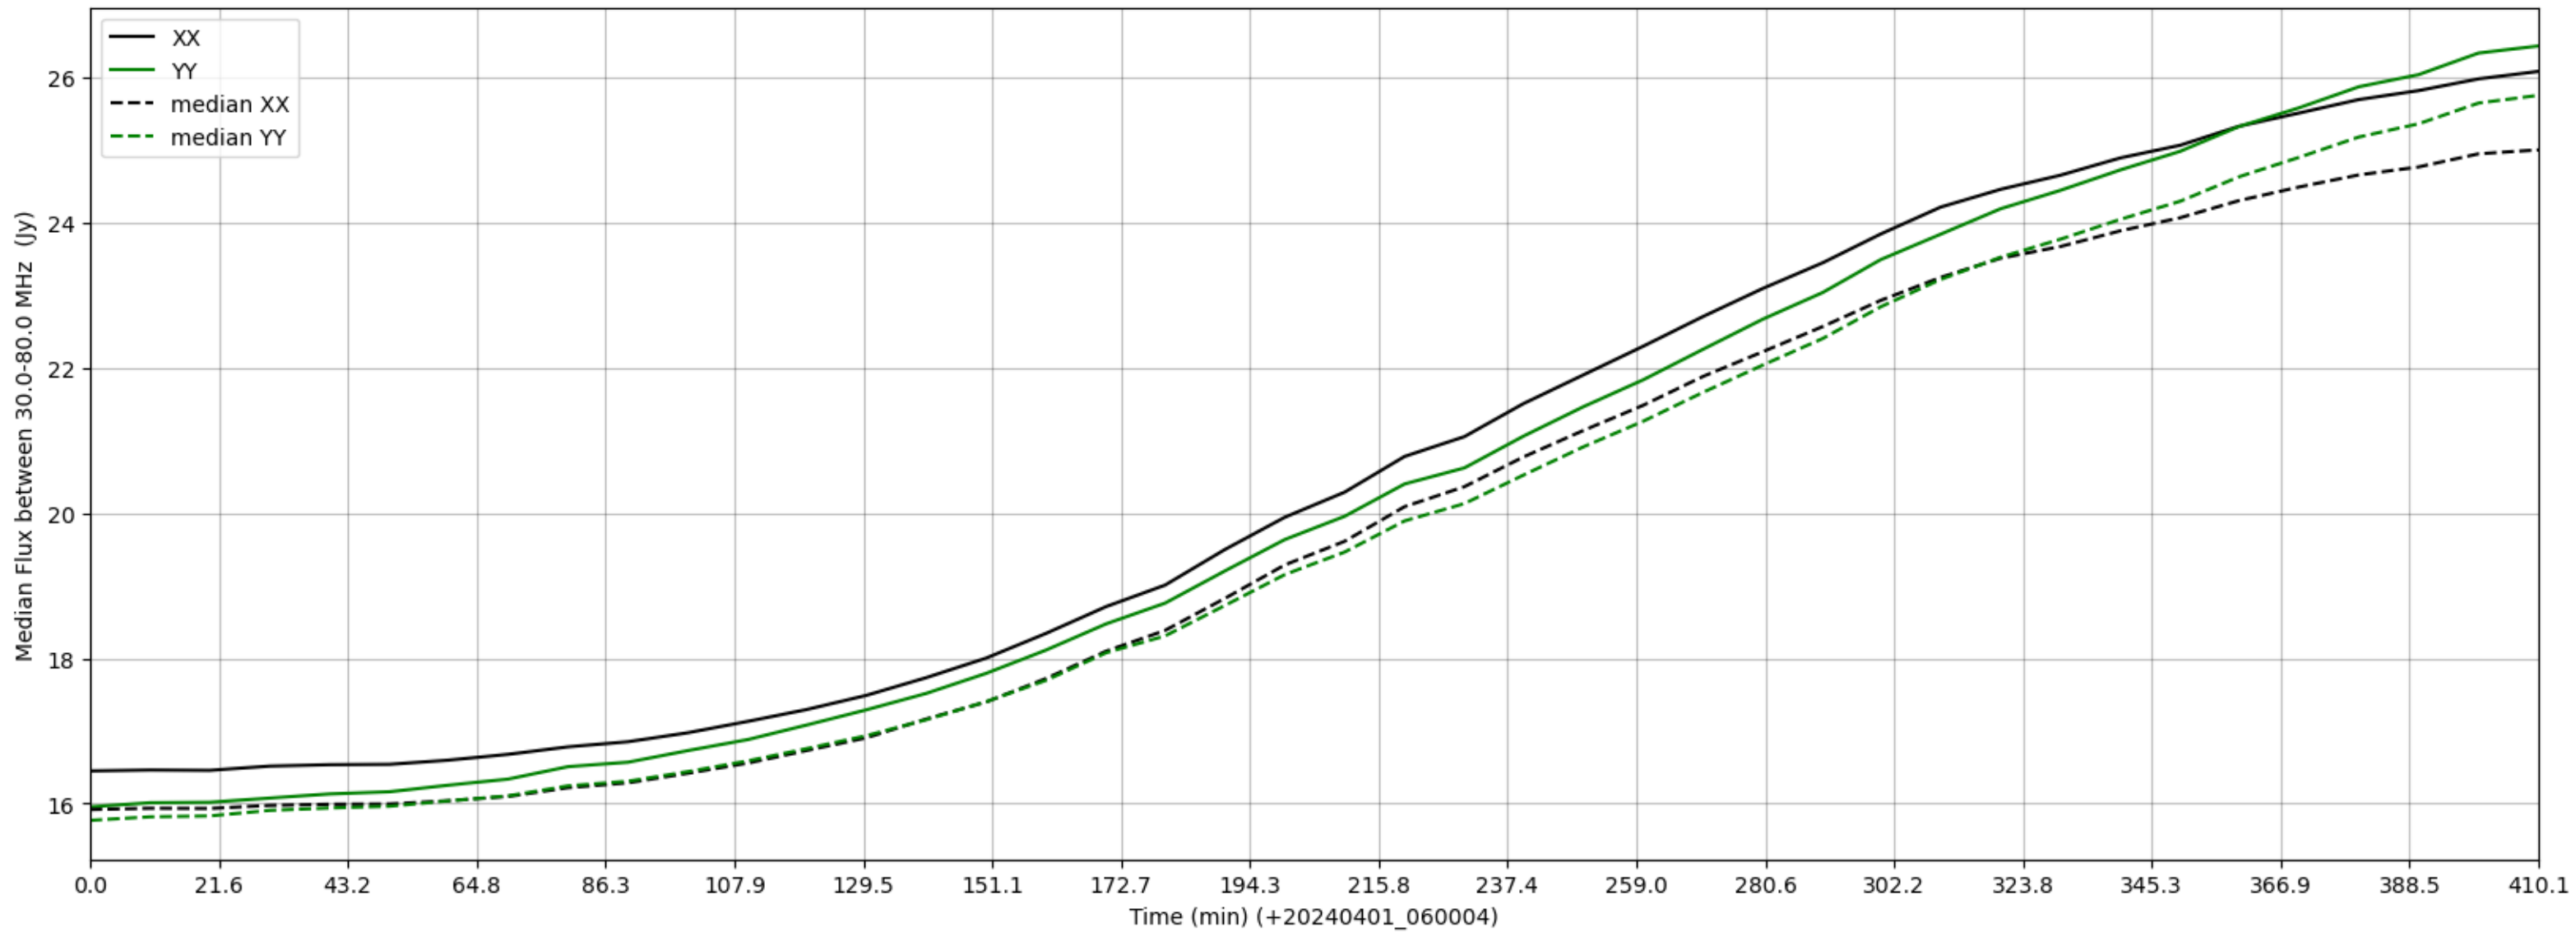

LWA221 - Correlator# 334 - XX FLAGS:Good - YY FLAGS:Good

LWA217 - Correlator# 333 - XX FLAGS:Good - YY FLAGS:Good