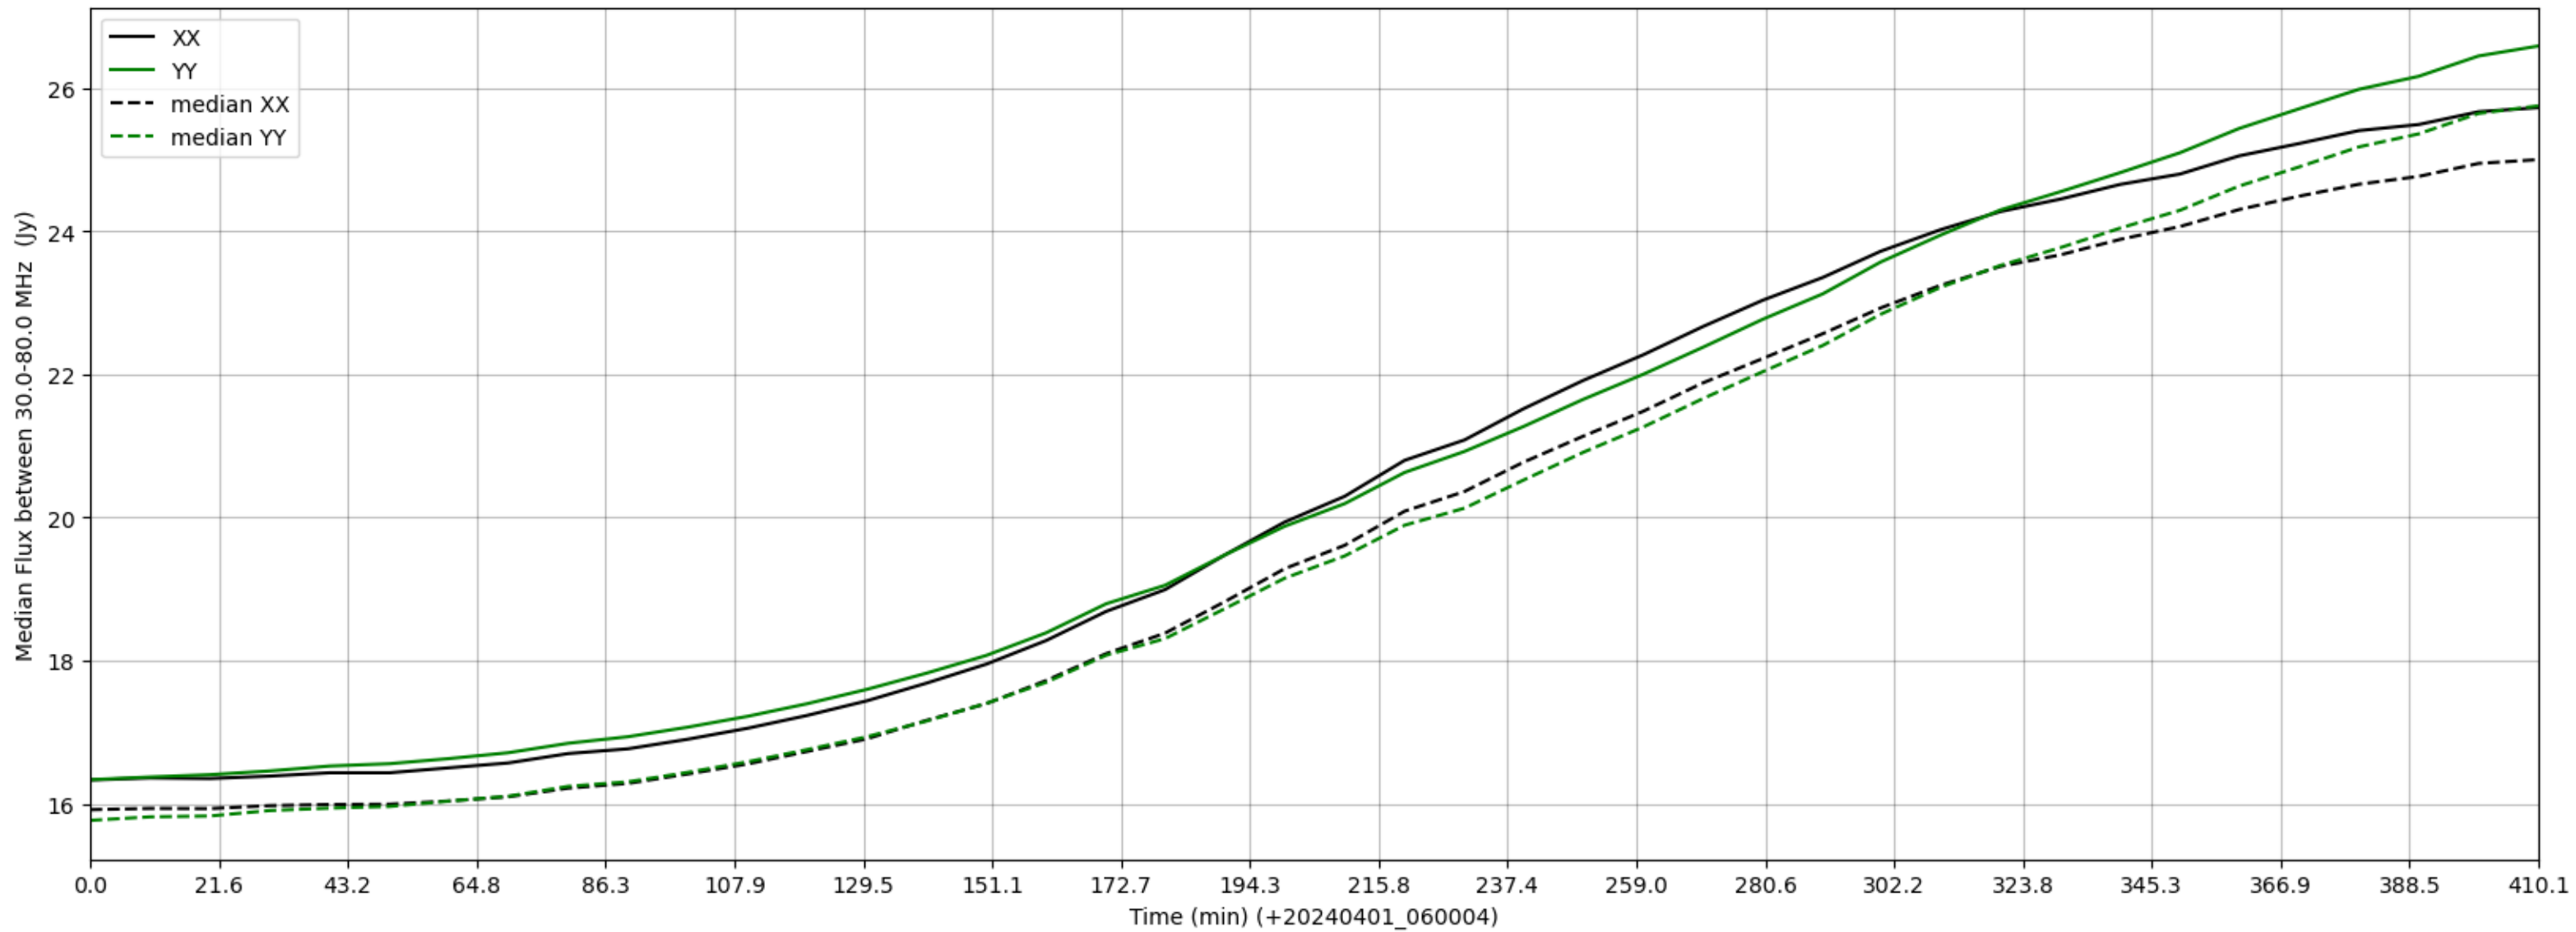

LWA163 - Correlator# 264 - XX FLAGS:Good - YY FLAGS:Good

LWA162 - Correlator# 265 - XX FLAGS:Good - YY FLAGS:Good

LWA165 - Correlator# 266 - XX FLAGS:Good - YY FLAGS:Good

LWA164 - Correlator# 267 - XX FLAGS:Good - YY FLAGS:Good