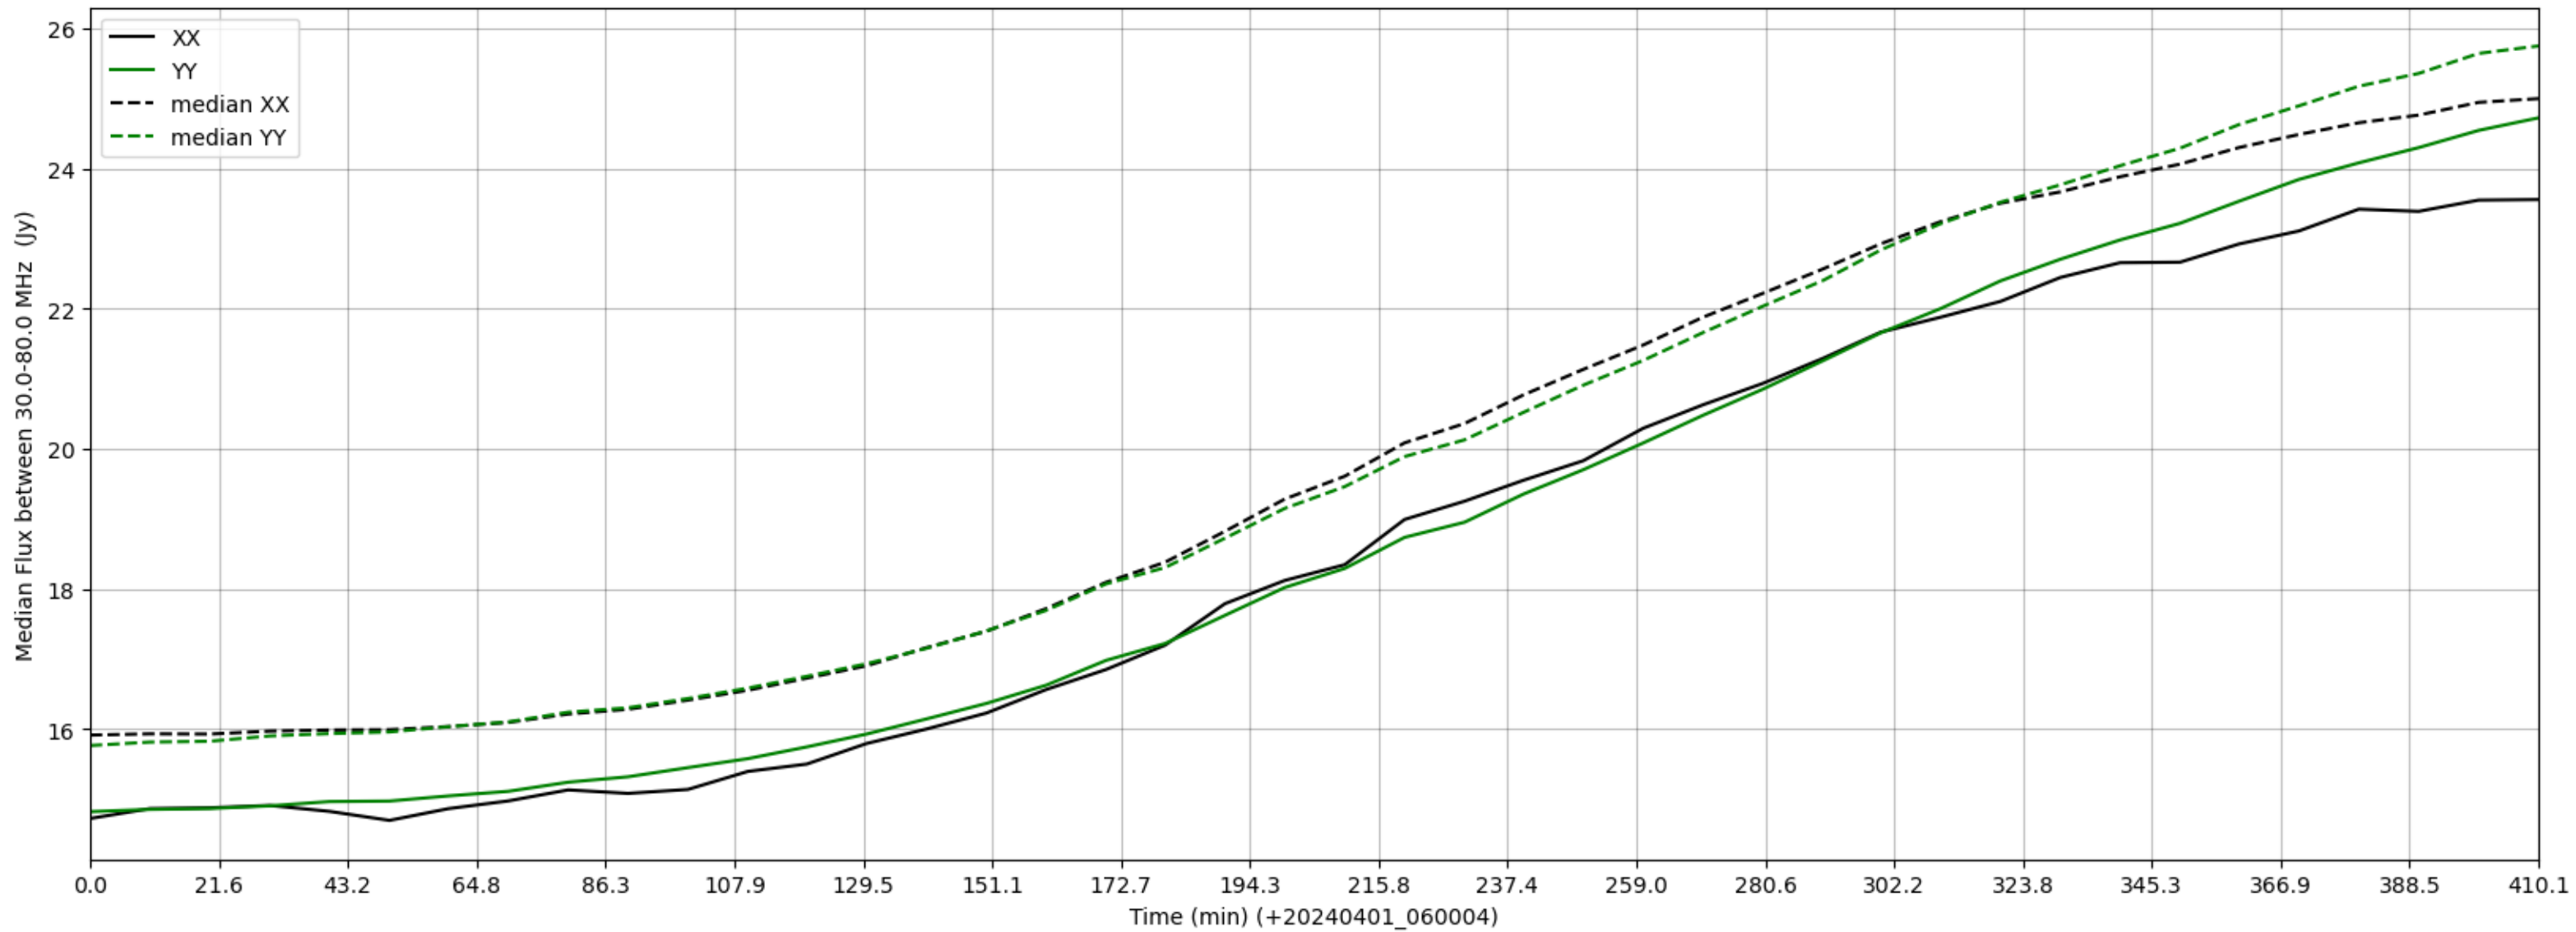

LWA222 - Correlator# 249 - XX FLAGS:Good - YY FLAGS:Good

LWA224 - Correlator# 248 - XX FLAGS:Good - YY FLAGS:Good