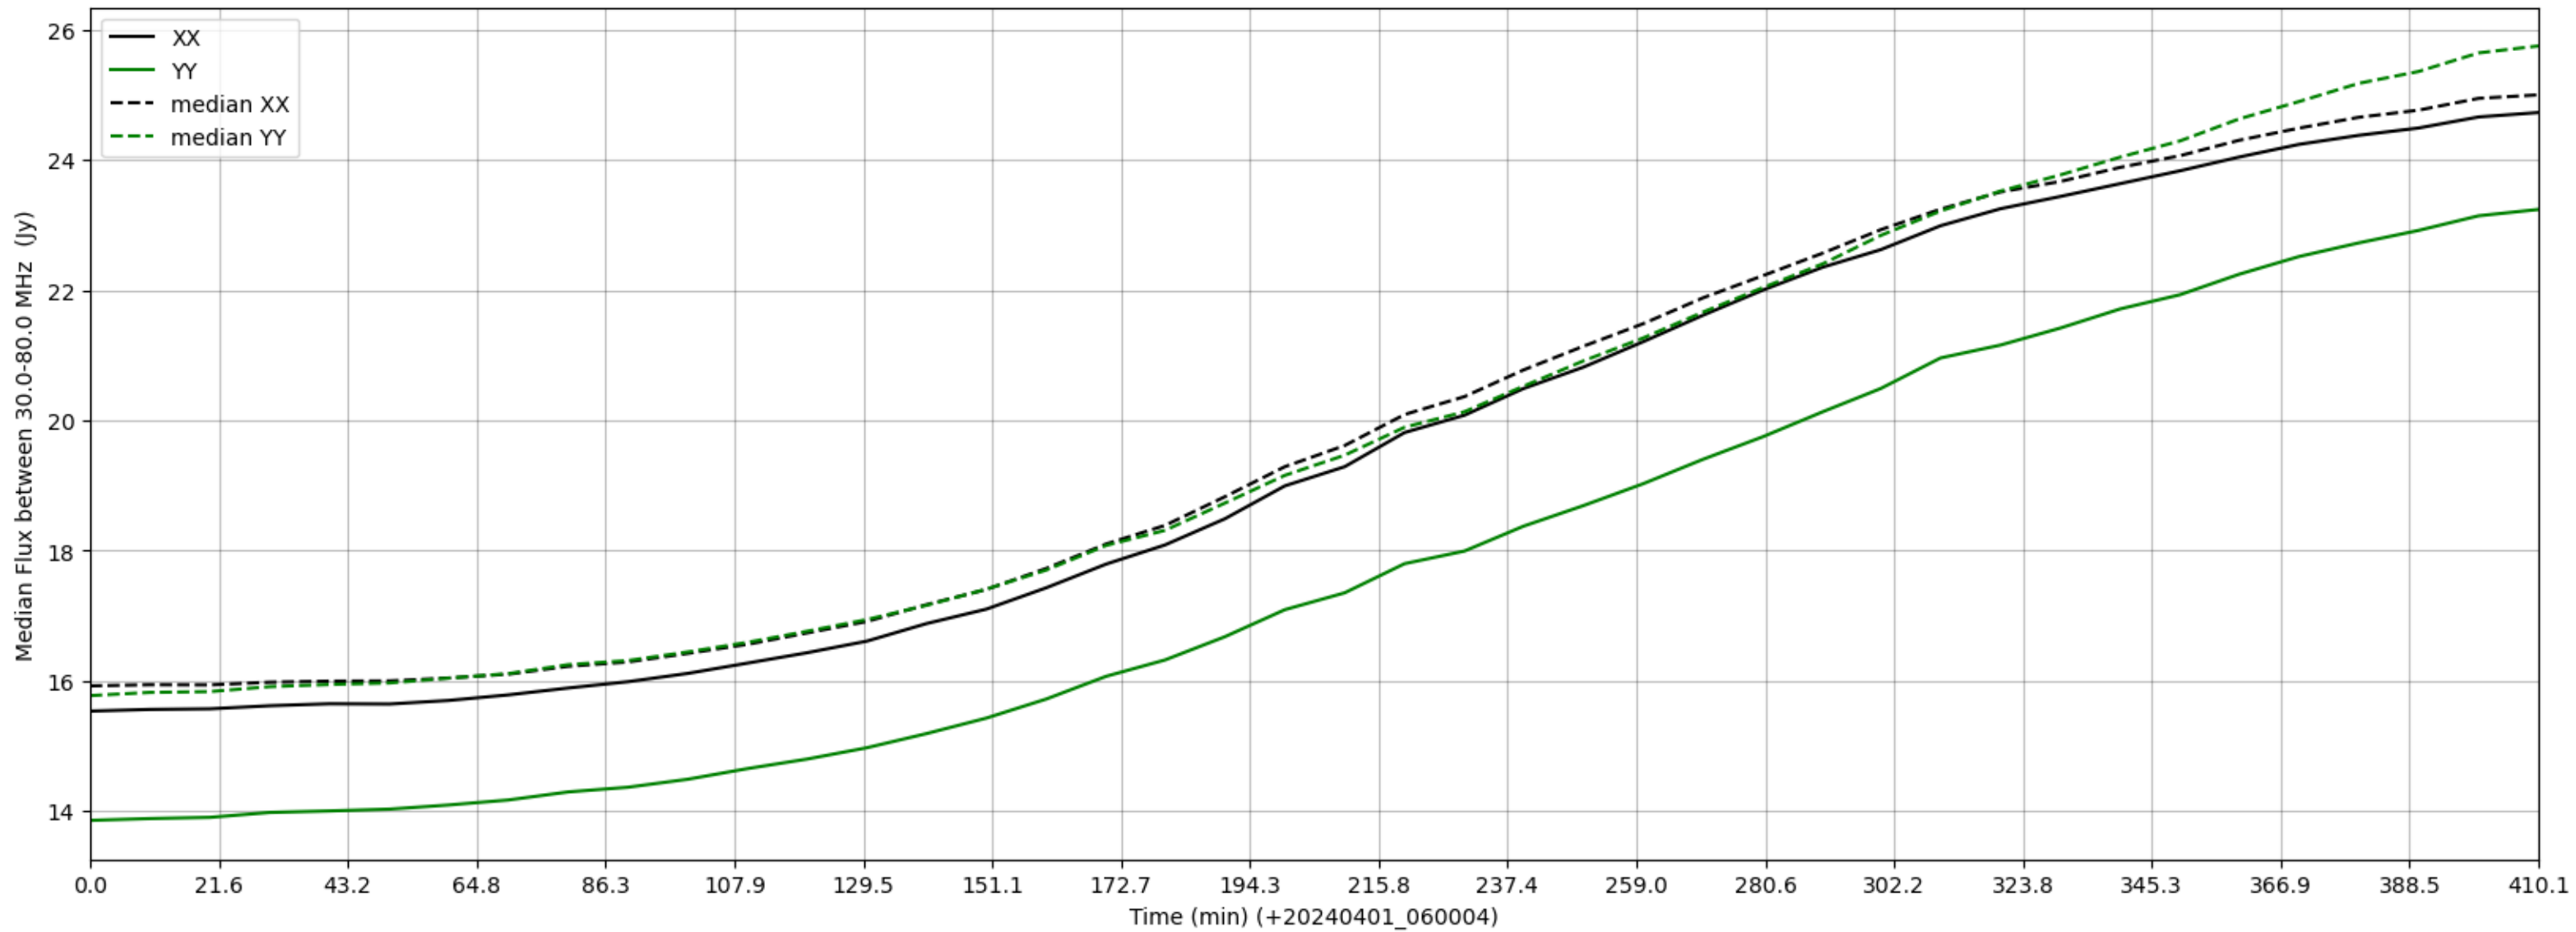

LWA189 - Correlator# 245 - XX FLAGS:Good - YY FLAGS:Good

LWA190 - Correlator# 244 - XX FLAGS:Good - YY FLAGS:Good