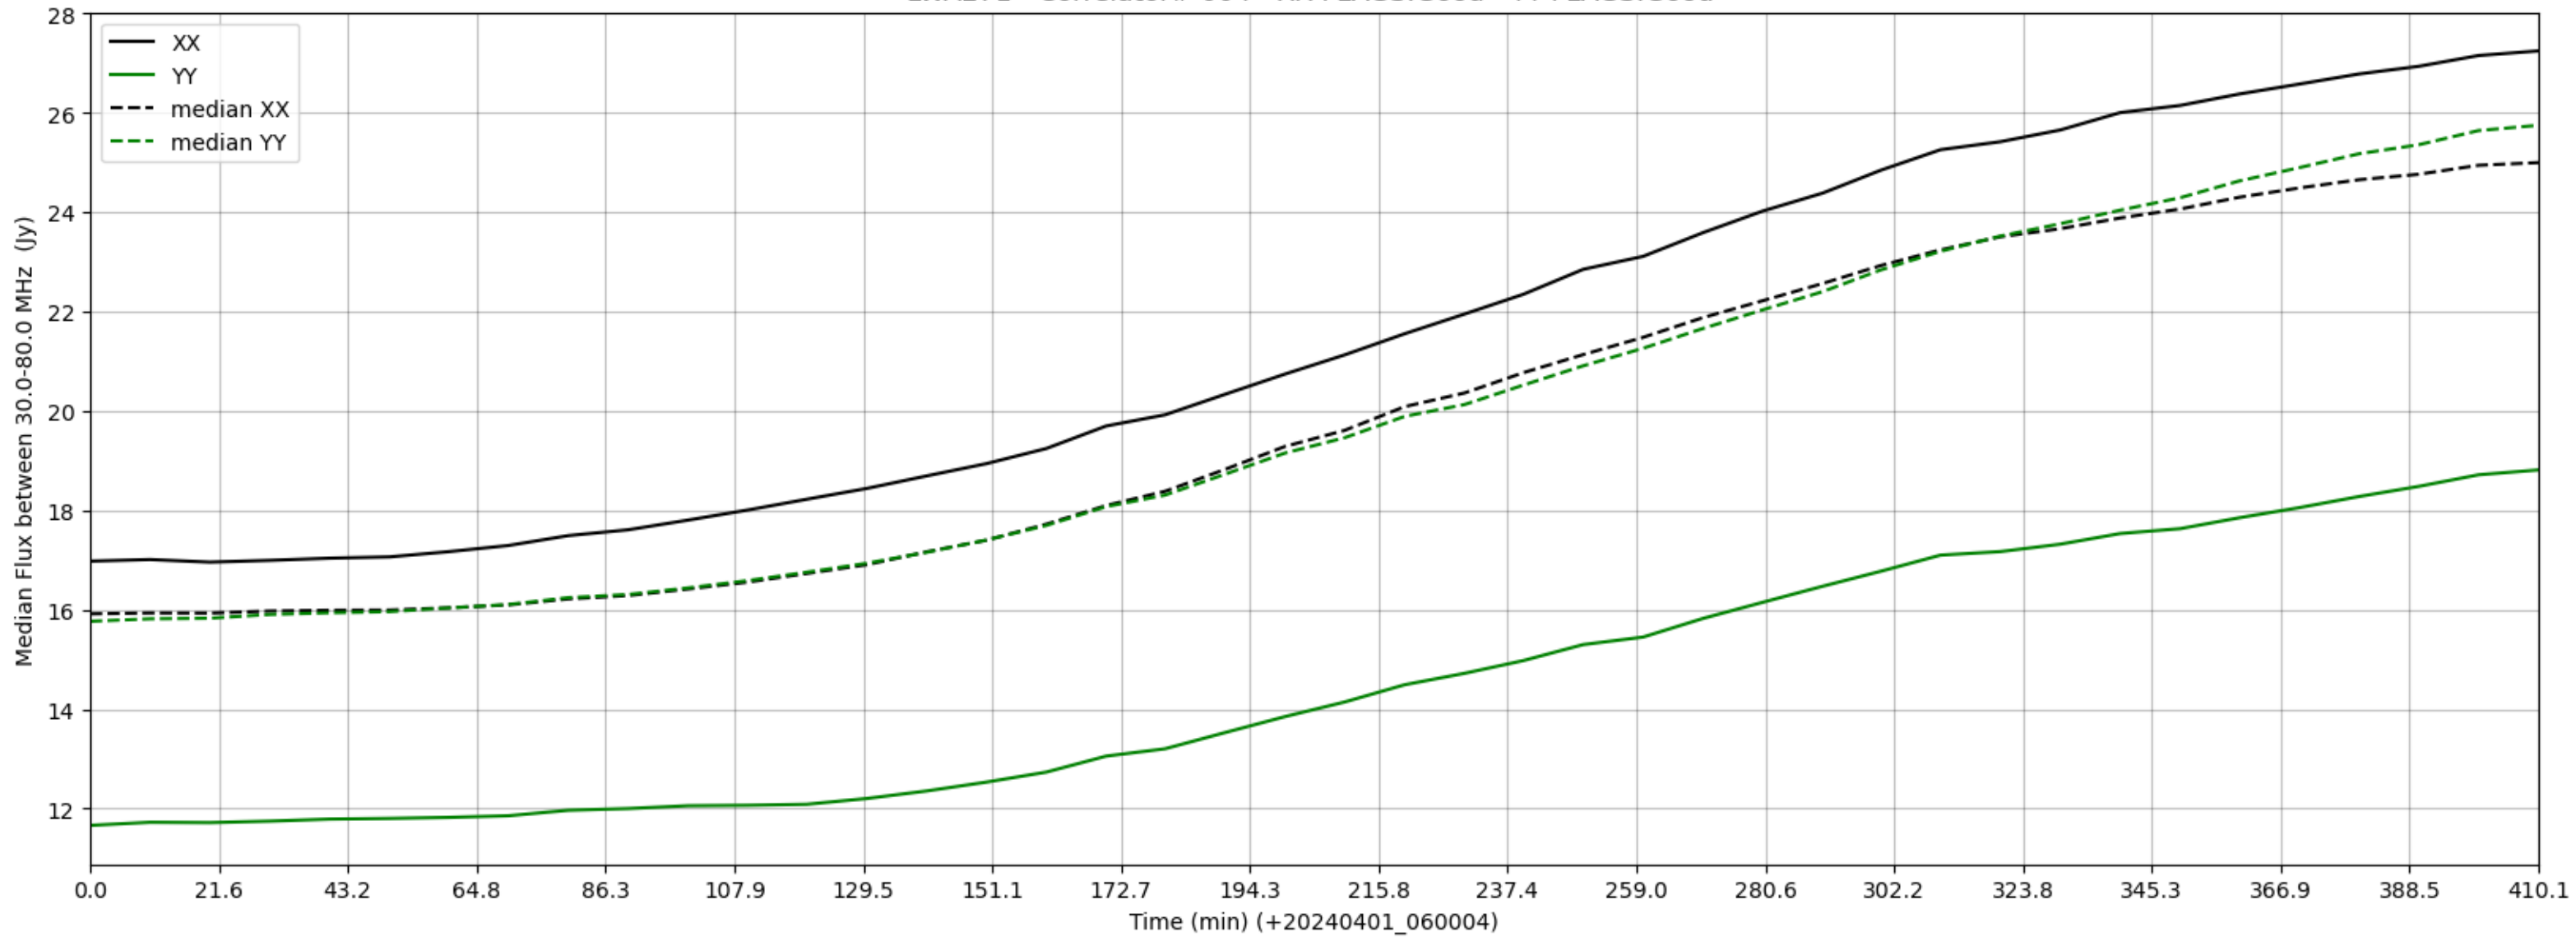

LWA269 - Correlator# 005 - XX FLAGS:Good - YY FLAGS:Good

LWA271 - Correlator# 004 - XX FLAGS:Good - YY FLAGS:Good