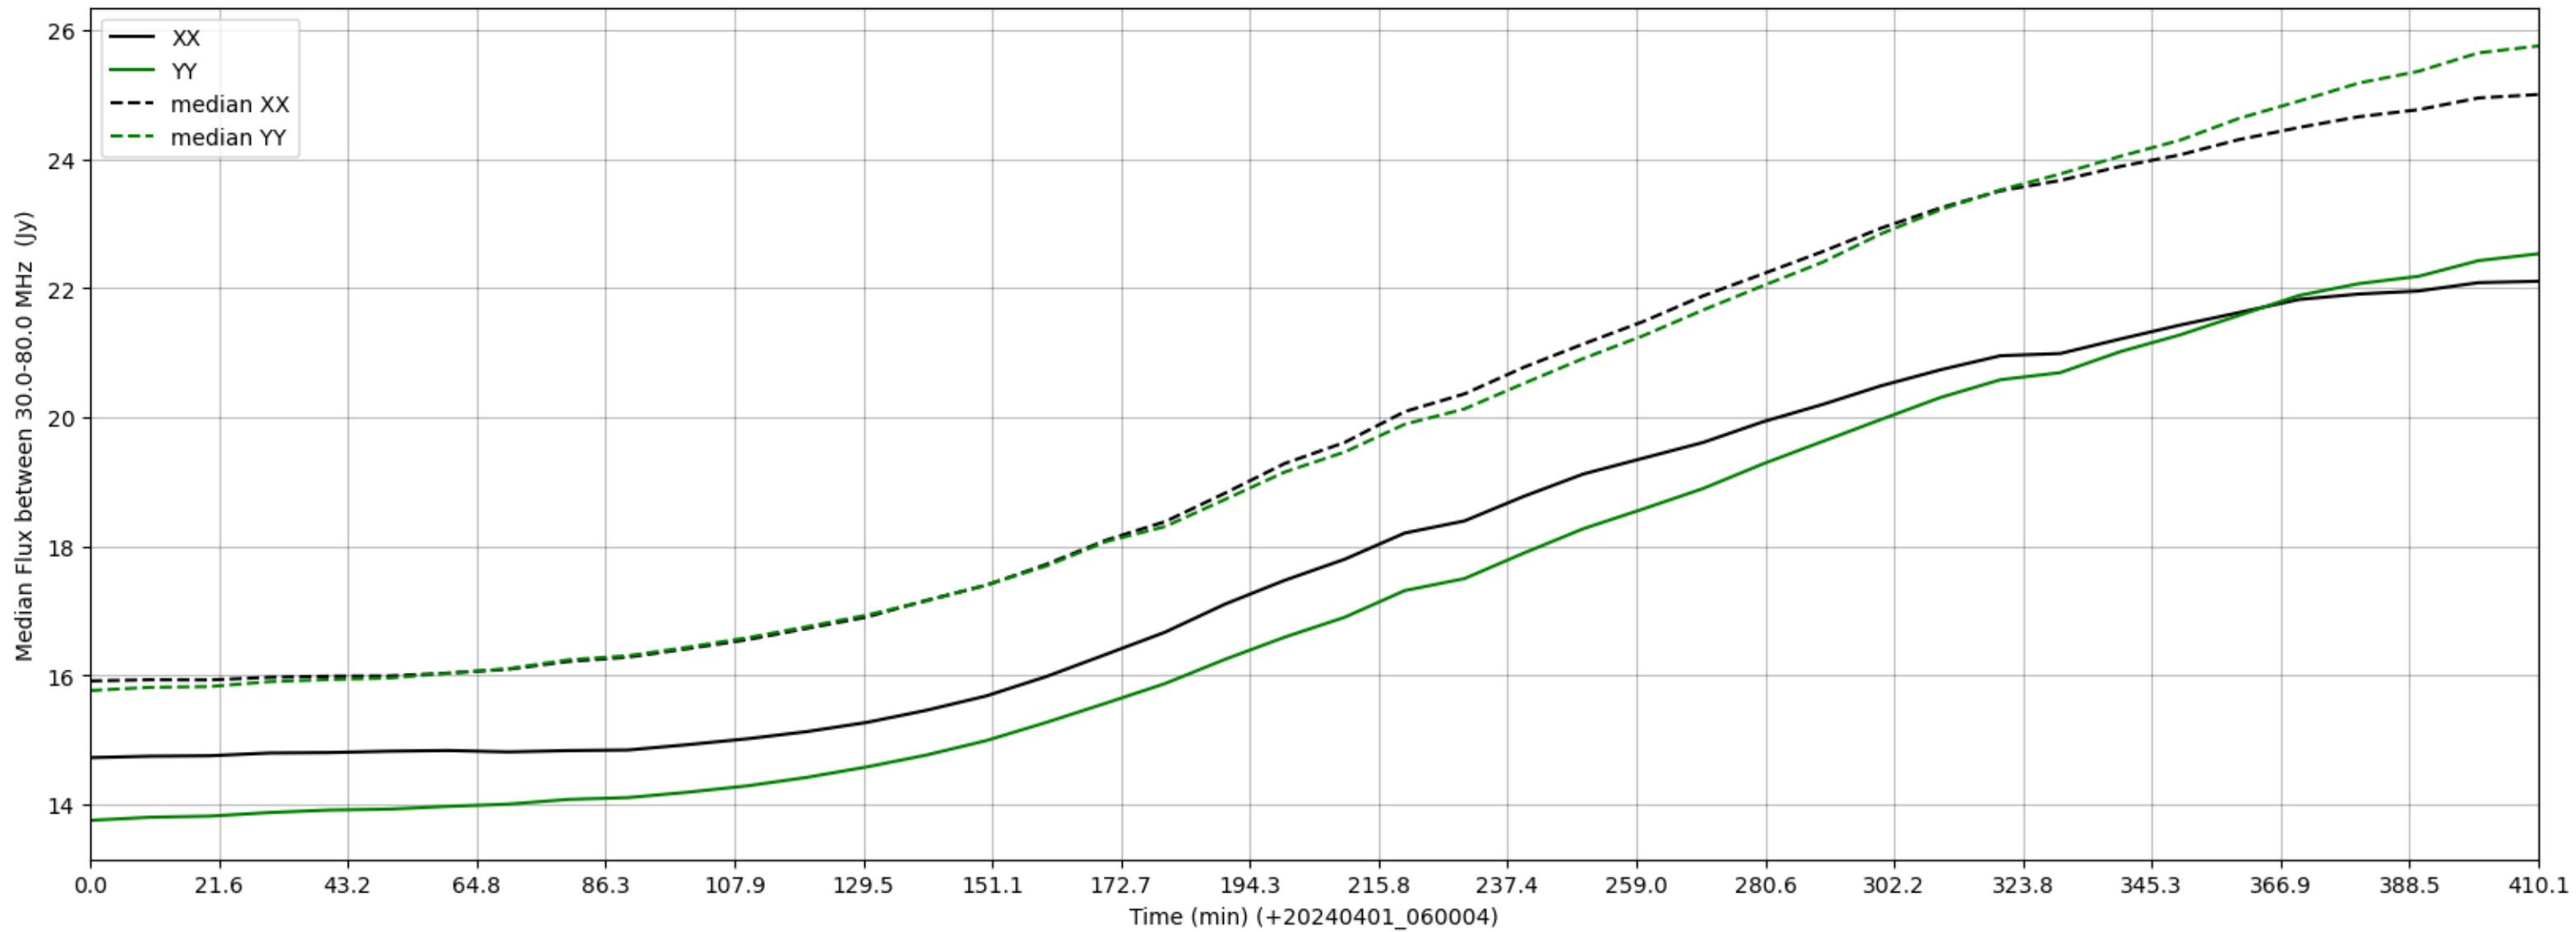

LWA294 - Correlator# 188 - XX FLAGS:Good - YY FLAGS:Good

LWA289 - Correlator# 189 - XX FLAGS:Good - YY FLAGS:Good

LWA319 - Correlator# 190 - XX FLAGS:Good - YY FLAGS:BadSpecShape

LWA299 - Correlator# 191 - XX FLAGS:Good - YY FLAGS:Good