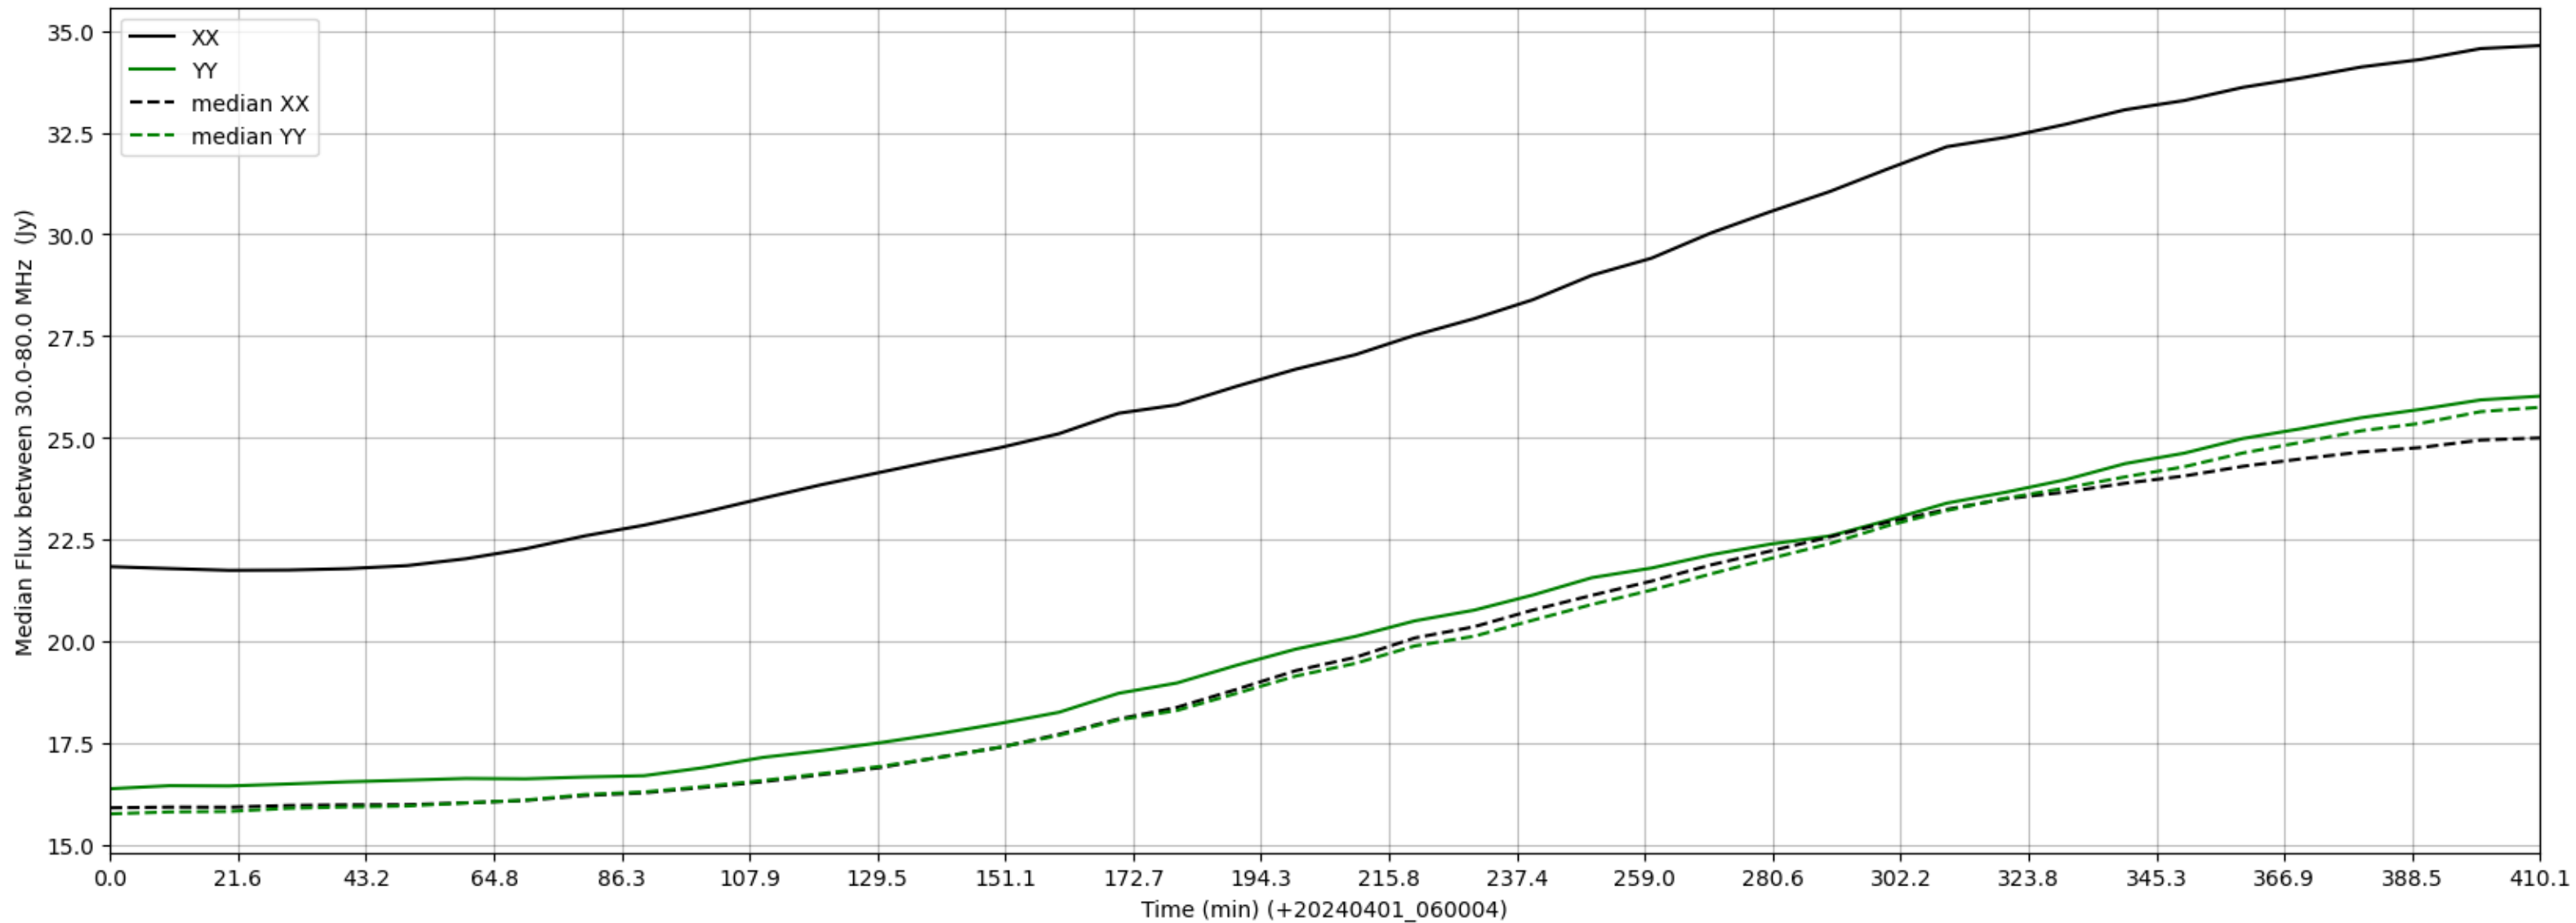

LWA307 - Correlator# 012 - XX FLAGS:Good - YY FLAGS:BadSpecShape

LWA285 - Correlator# 013 - XX FLAGS:Good - YY FLAGS:Good

LWA309 - Correlator# 014 - XX FLAGS:Good - YY FLAGS:LowFlux

LWA308 - Correlator# 015 - XX FLAGS:Good - YY FLAGS:Good