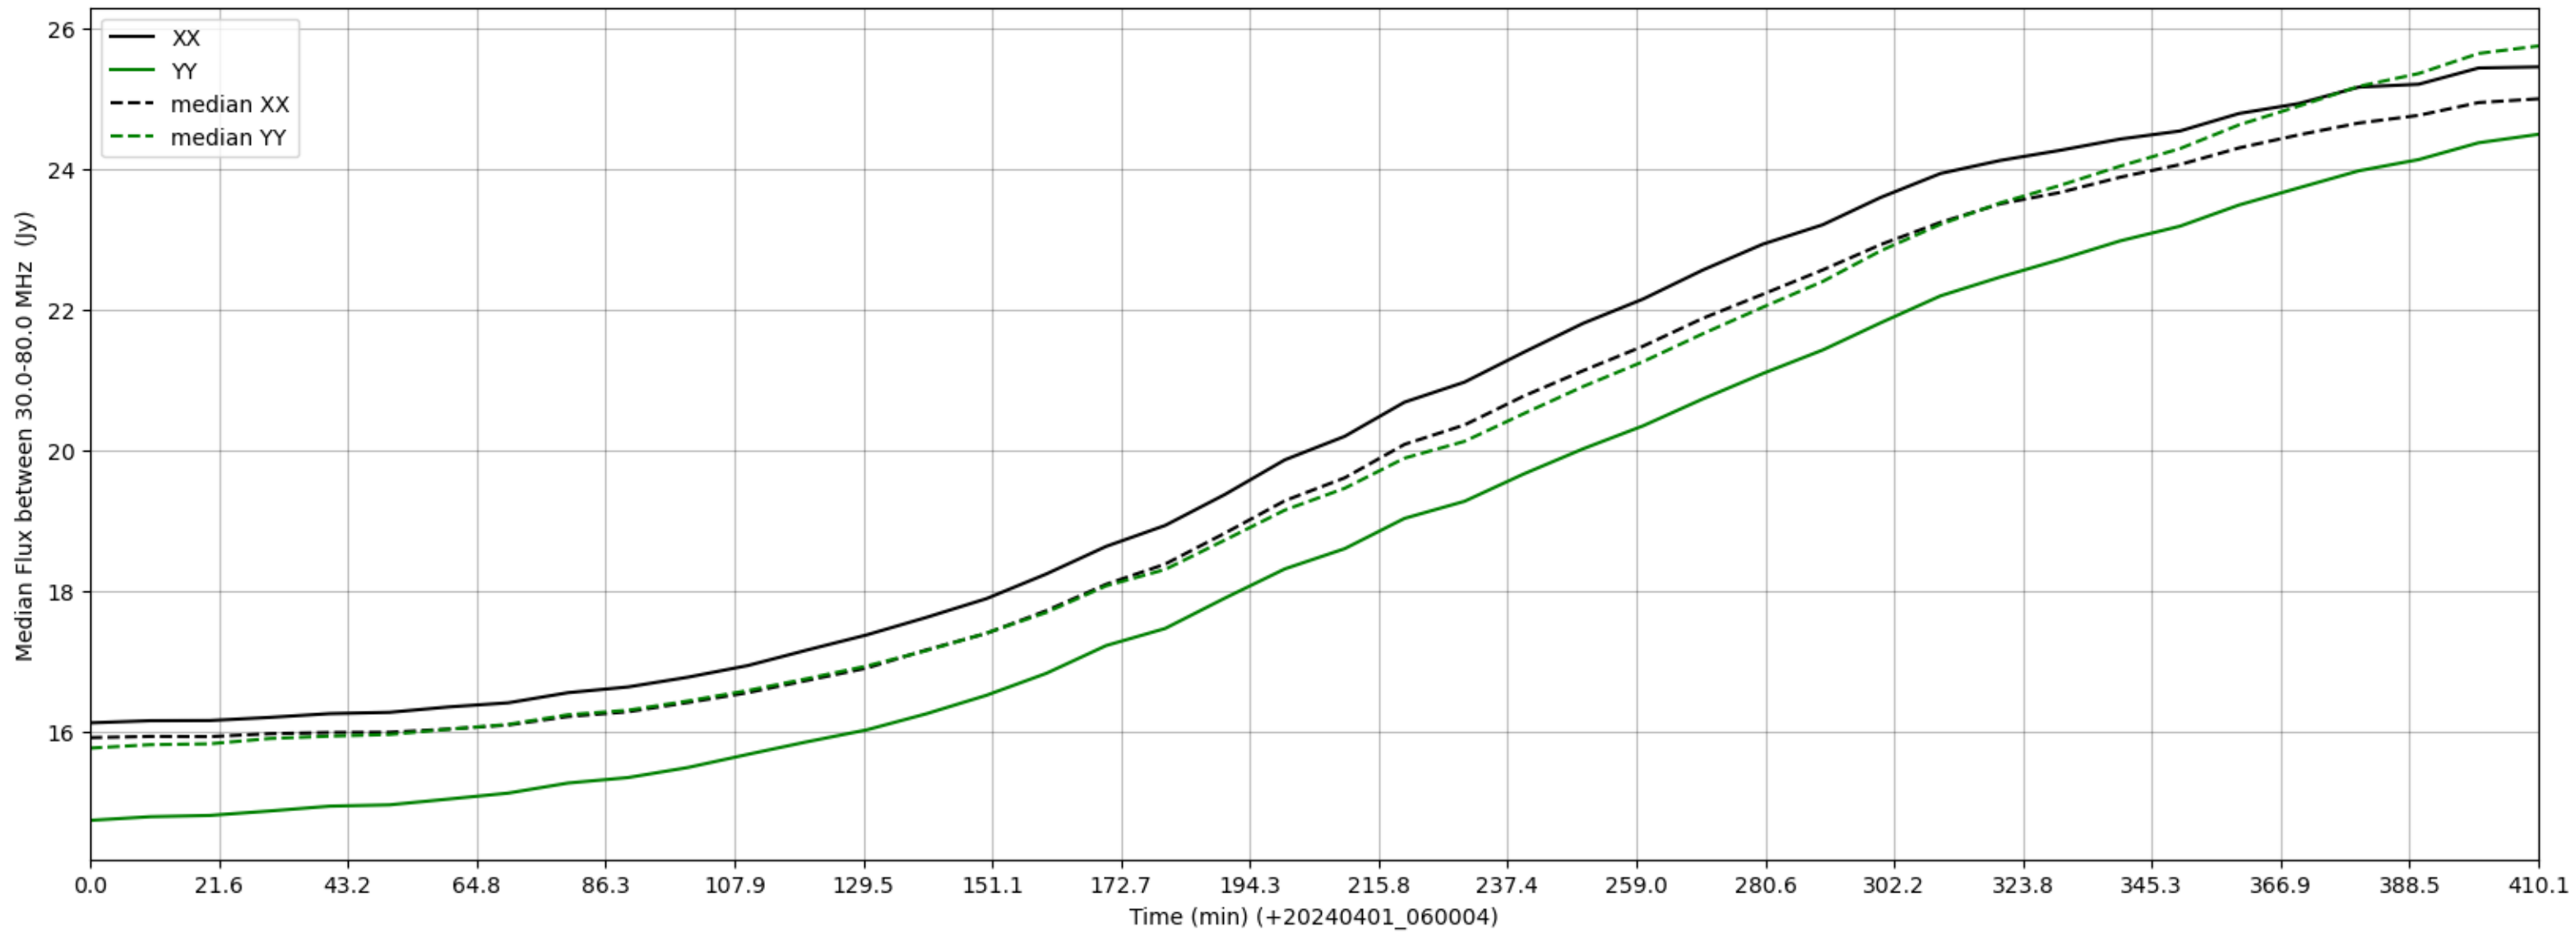

LWA169 - Correlator# 292 - XX FLAGS:Good - YY FLAGS:Good

LWA171 - Correlator# 291 - XX FLAGS:Good - YY FLAGS:Good