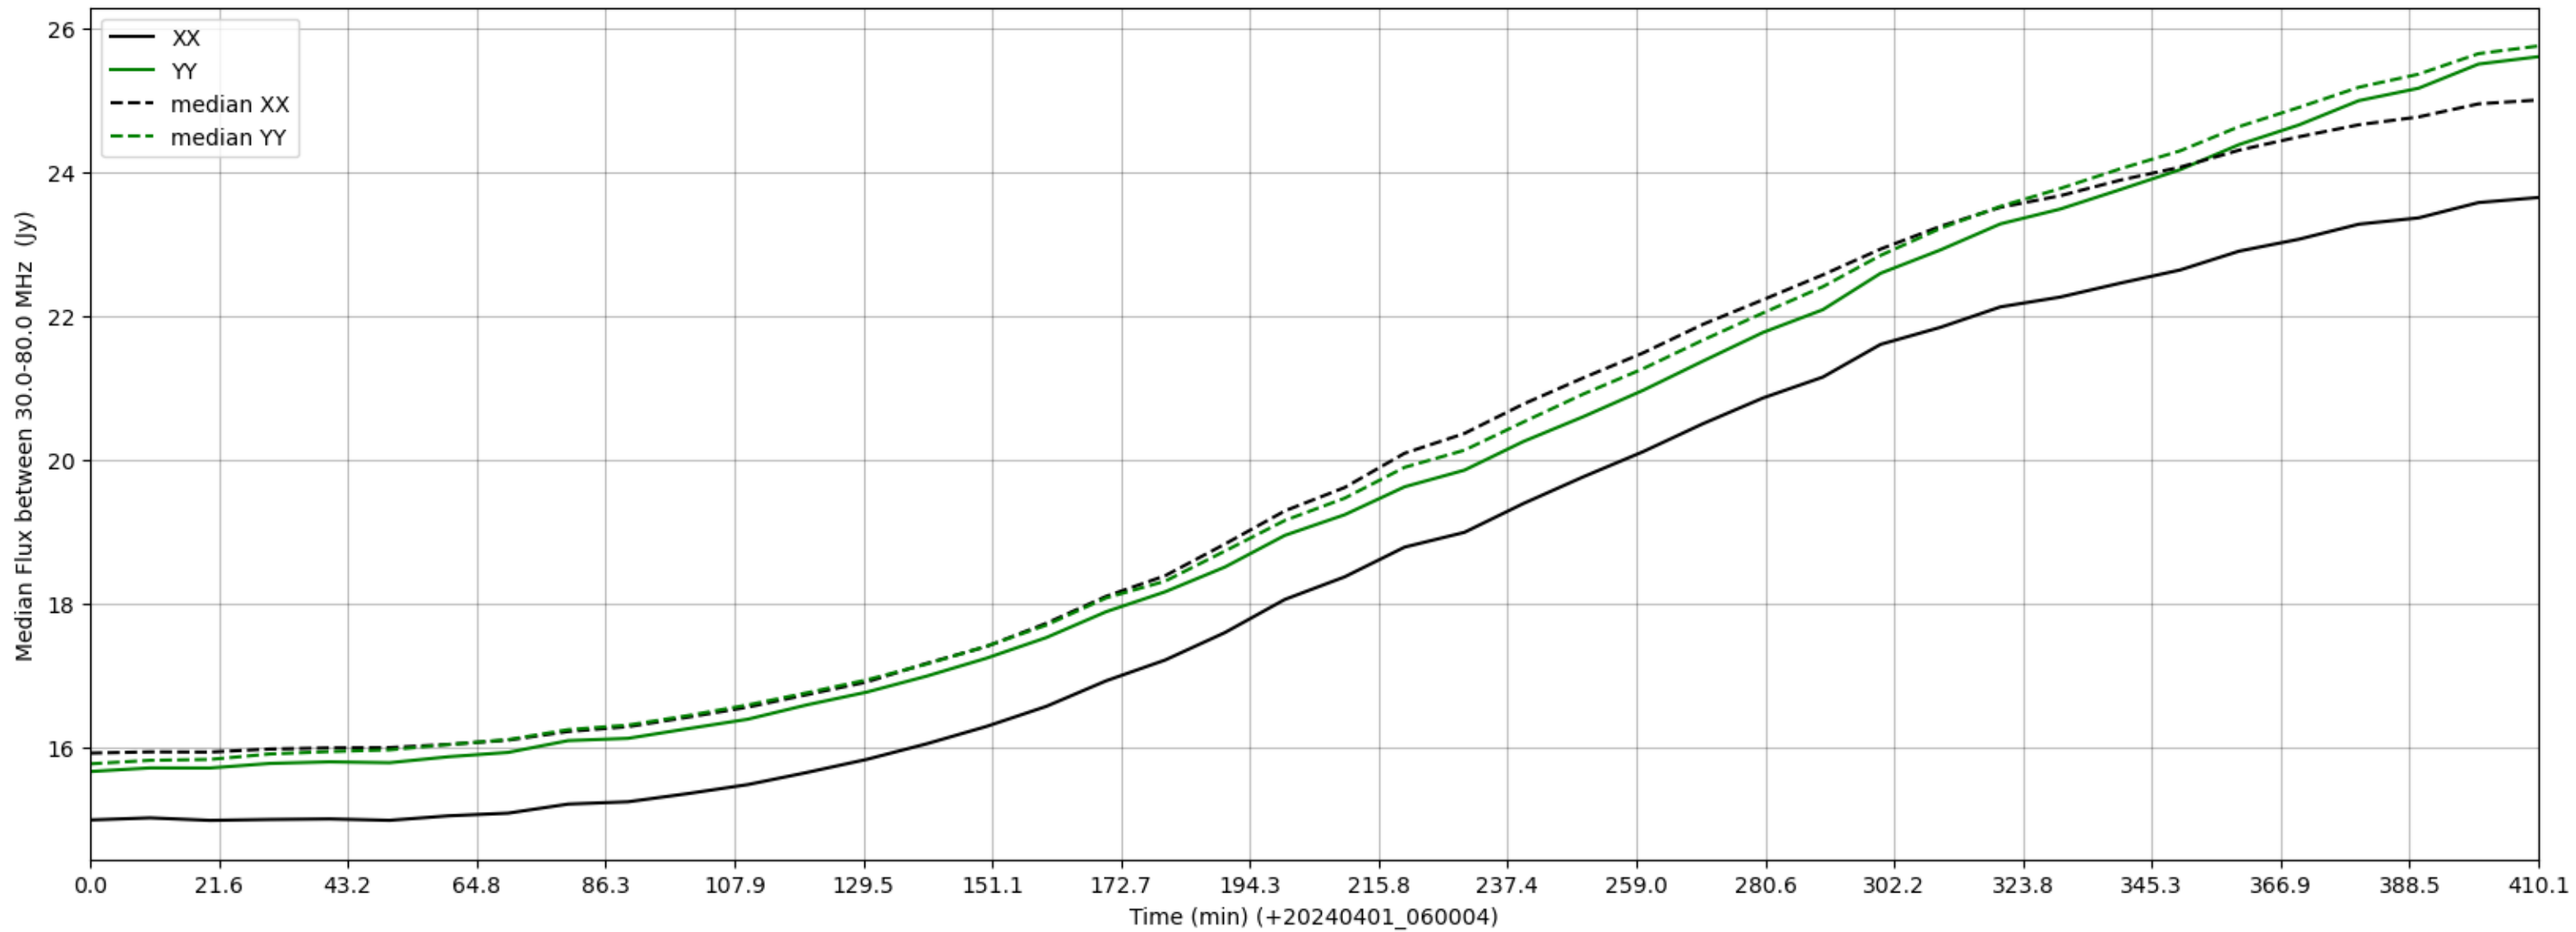

LWA073 - Correlator# 087 - XX FLAGS:Good - YY FLAGS:Good

LWA074 - Correlator# 086 - XX FLAGS:Good - YY FLAGS:Good