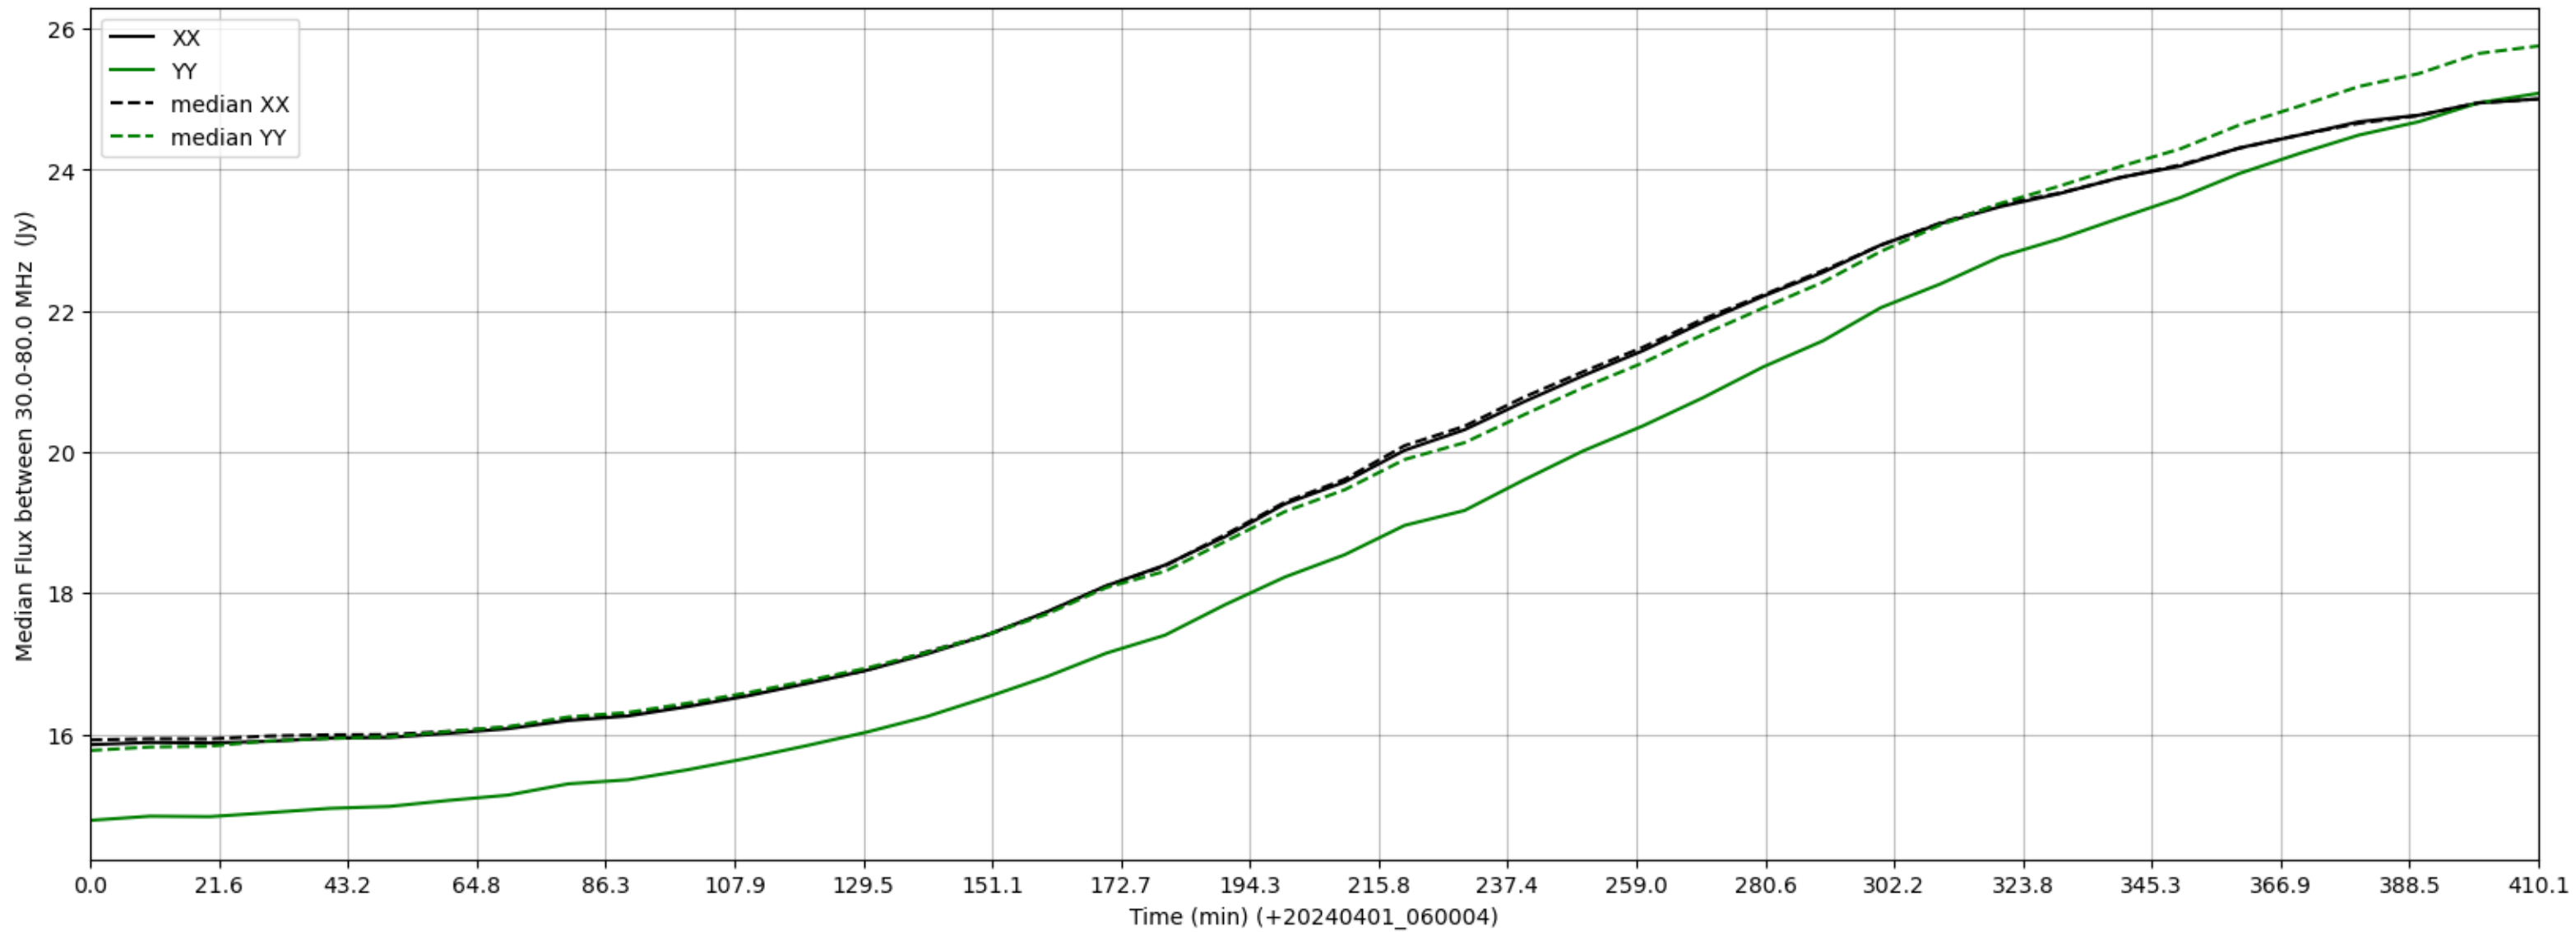

LWA156 - Correlator# 235 - XX FLAGS:Good - YY FLAGS:Good

LWA157 - Correlator# 234 - XX FLAGS:Good - YY FLAGS:Good