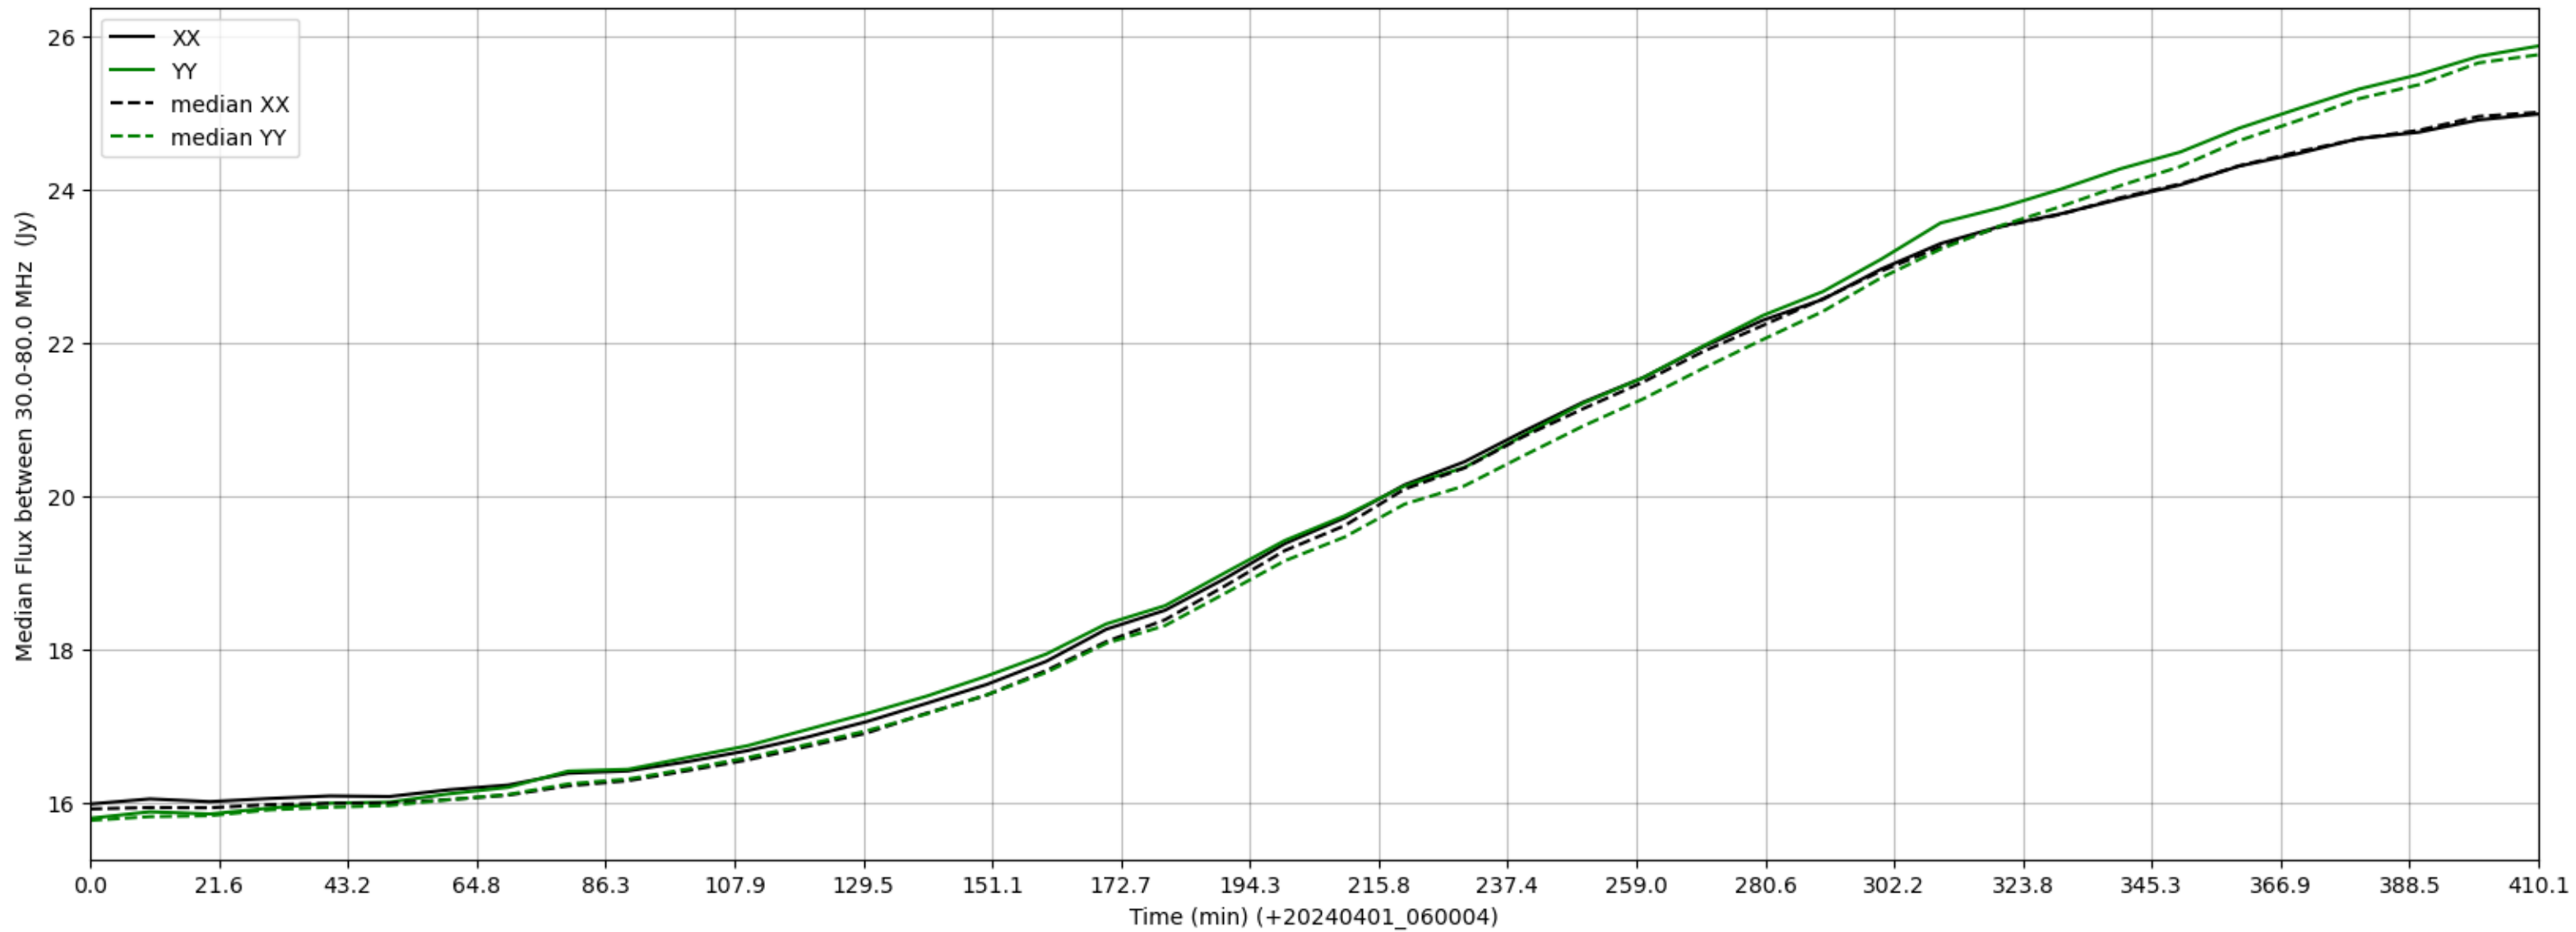

LWA230 - Correlator# 303 - XX FLAGS:Good - YY FLAGS:Good

LWA228 - Correlator# 302 - XX FLAGS:Good - YY FLAGS:Good