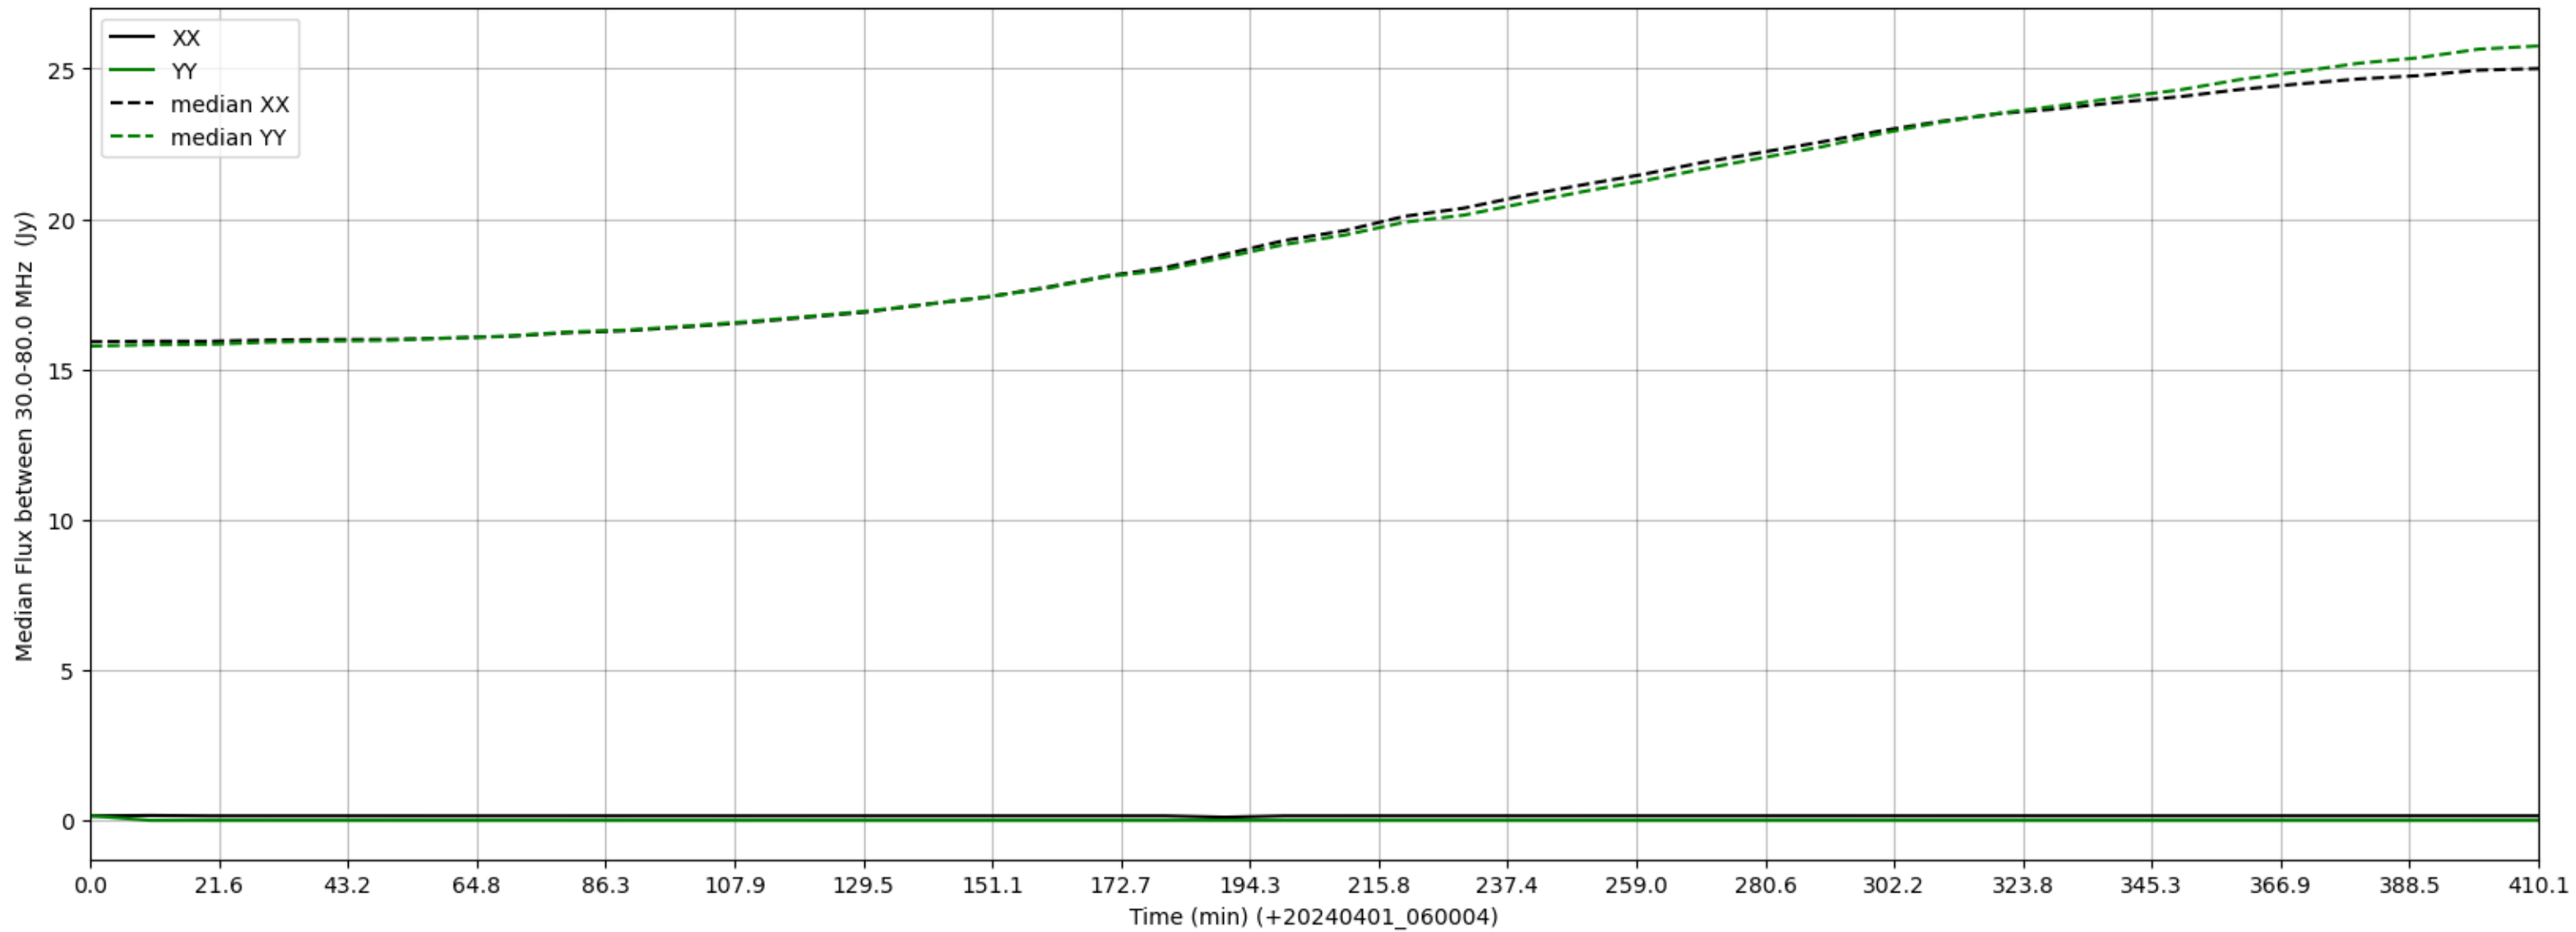

LWA043 - Correlator# 081 - XX FLAGS:Good - YY FLAGS:Good

LWA044 - Correlator# 080 - XX FLAGS:LowFlux - YY FLAGS:LowFlux