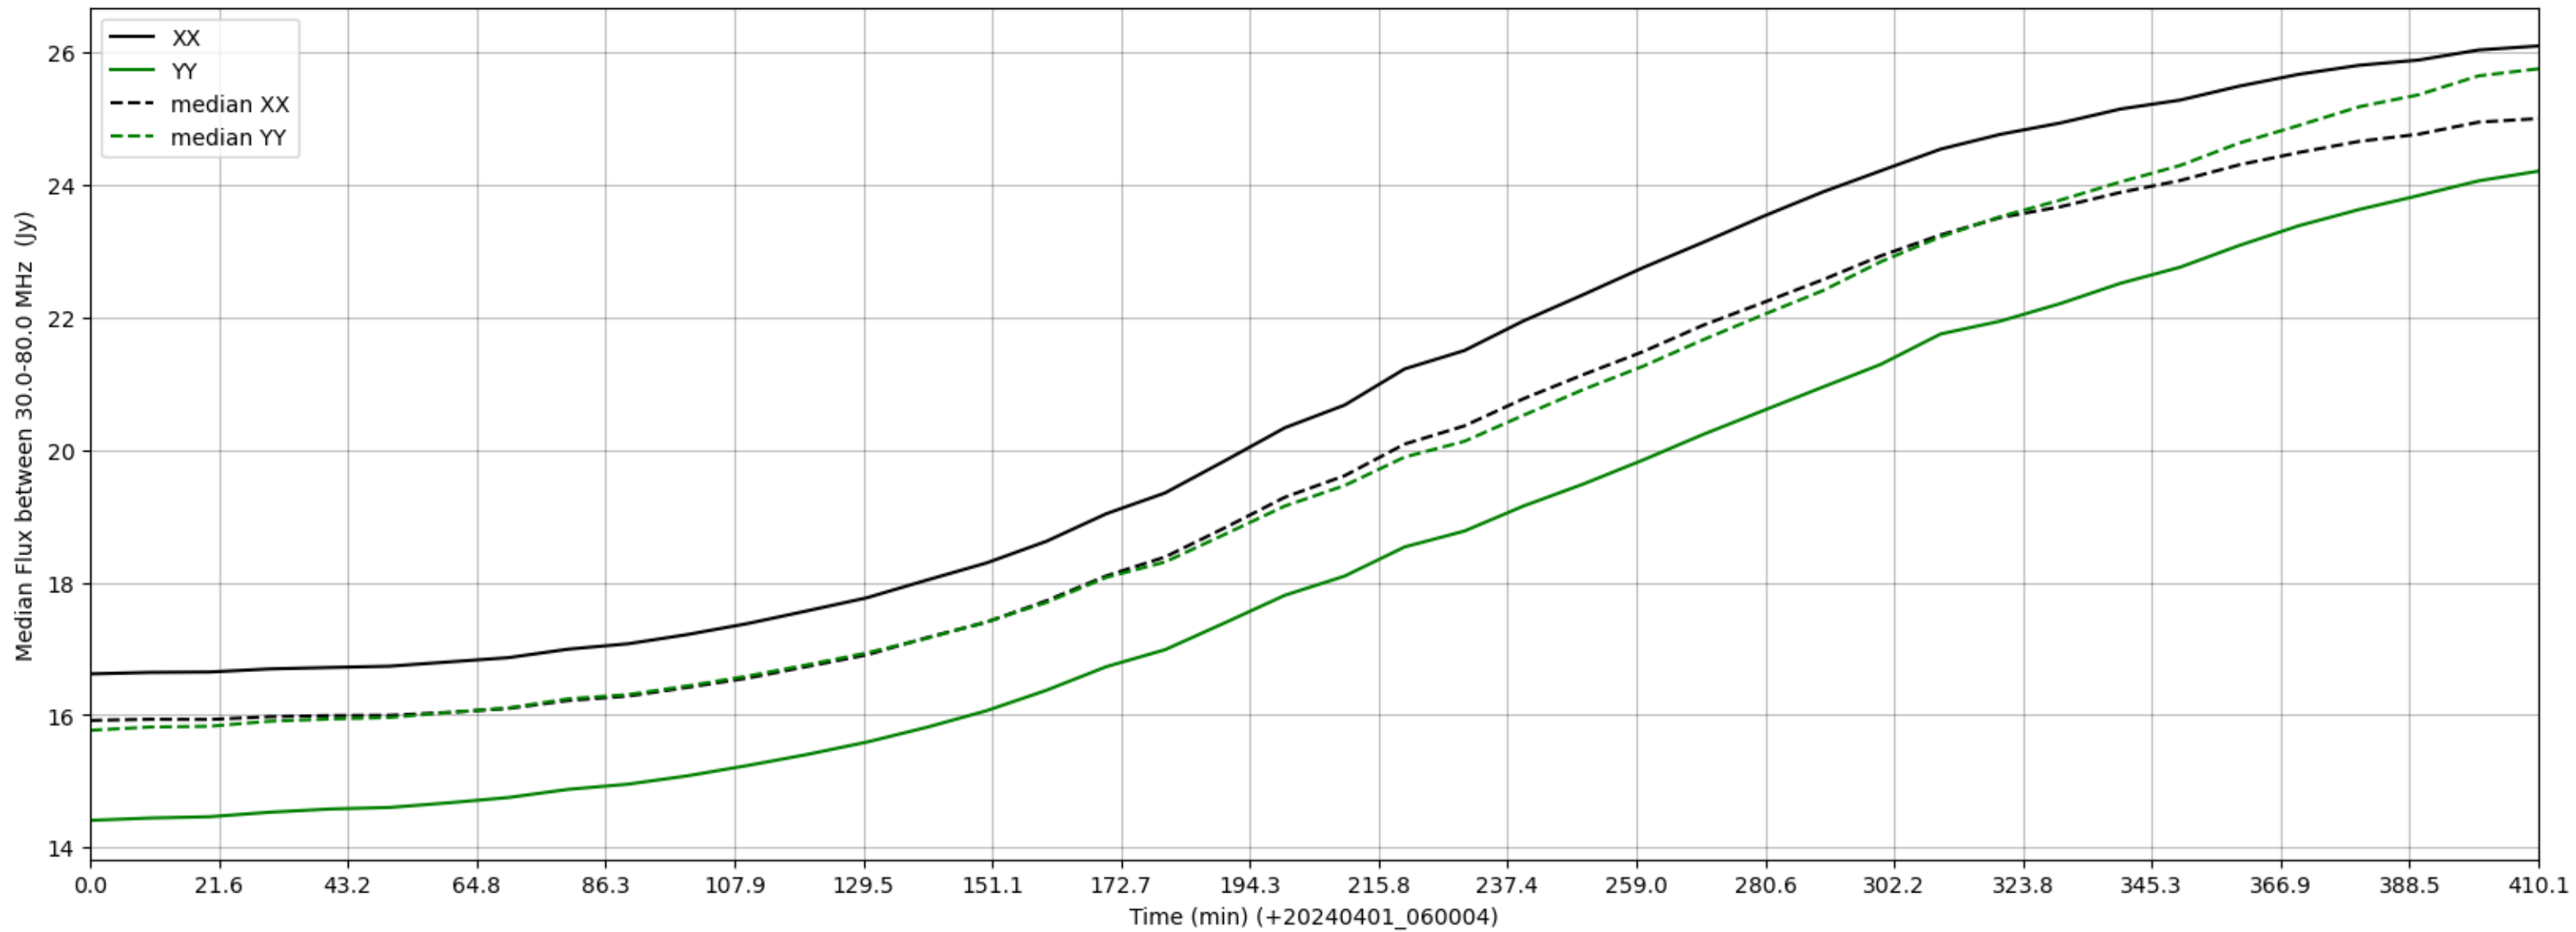

LWA325 - Correlator# 154 - XX FLAGS:Good - YY FLAGS:LowFlux

LWA121 - Correlator# 153 - XX FLAGS:Good - YY FLAGS:Good