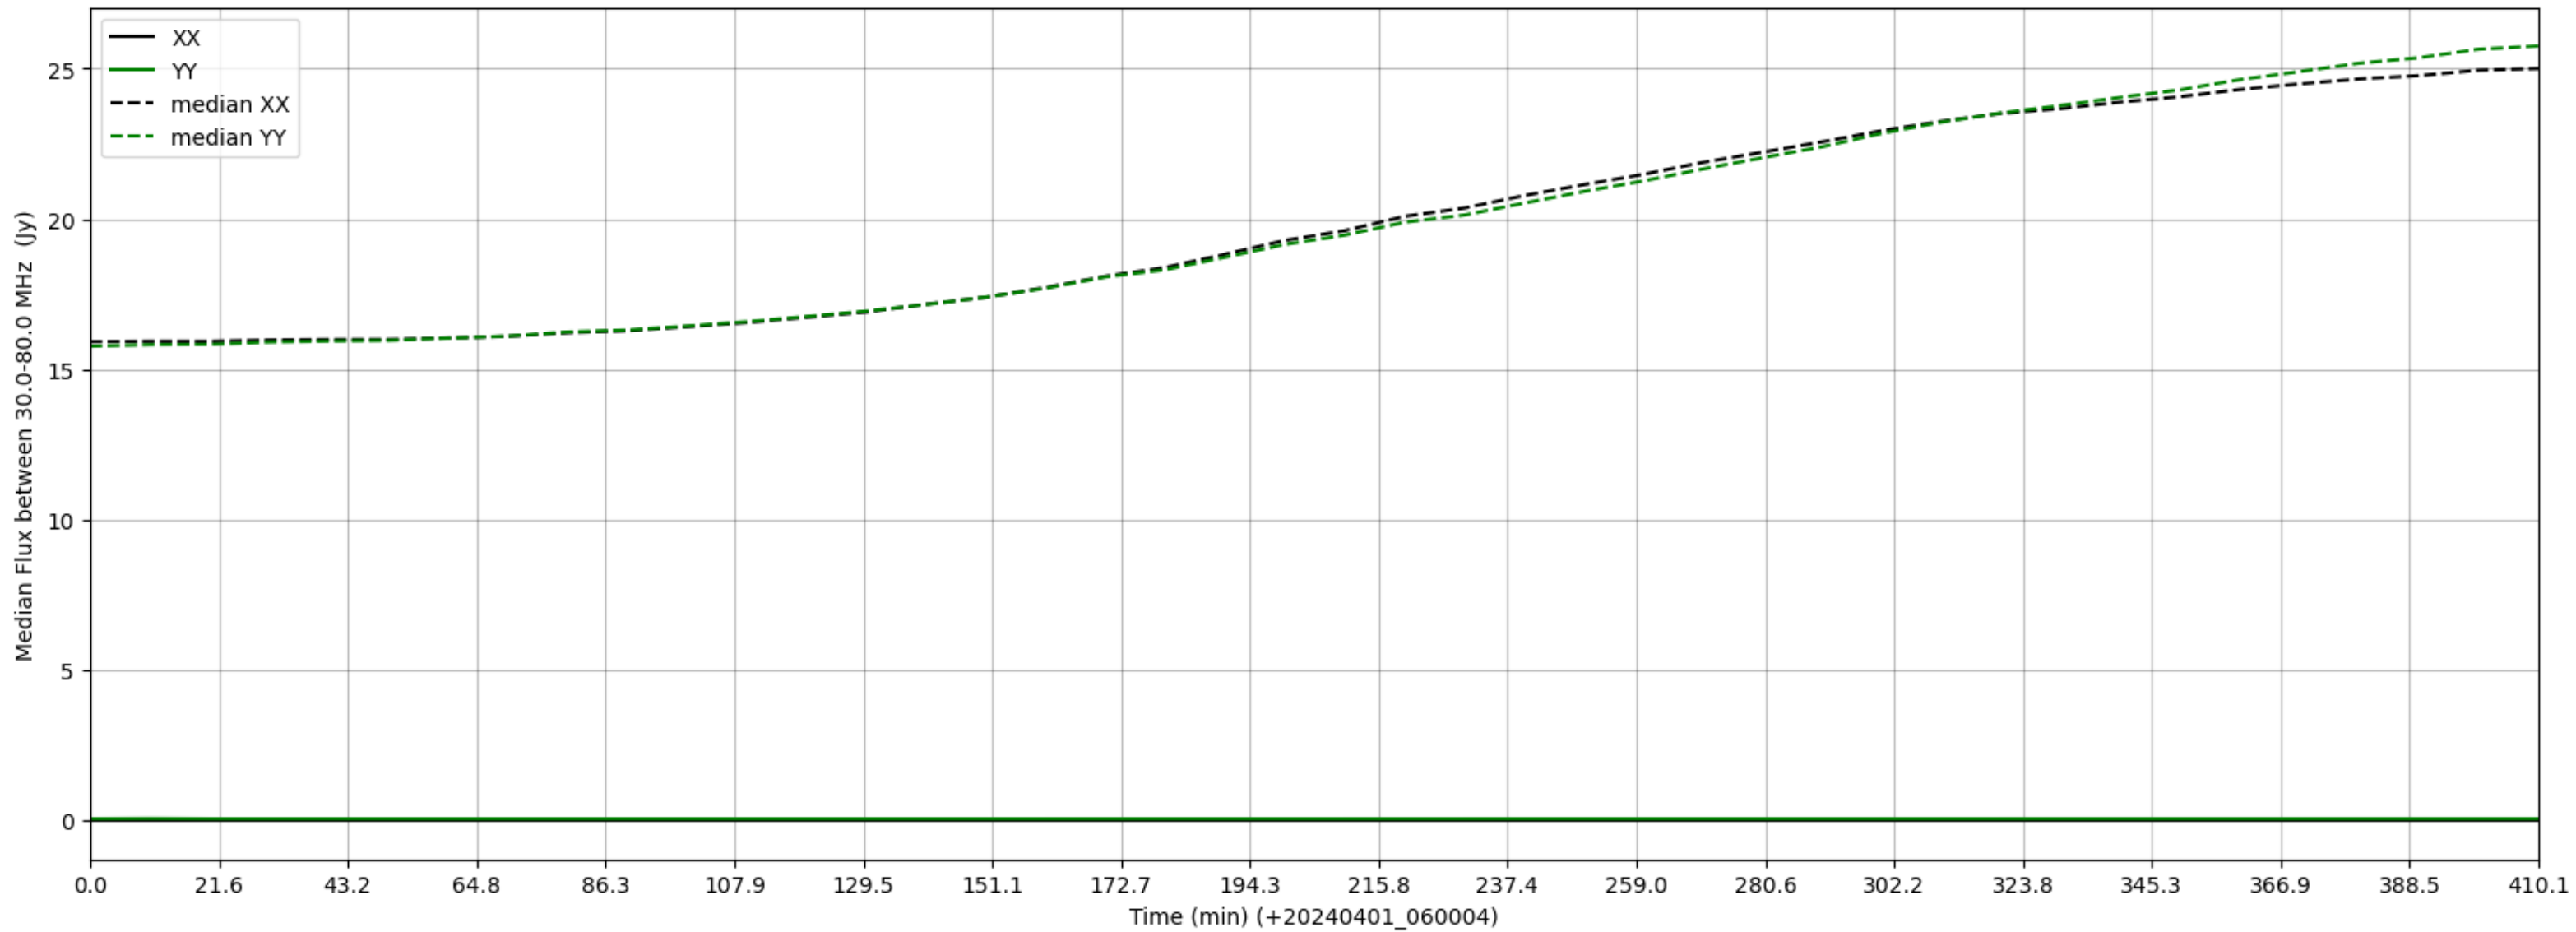

LWA054 - Correlator# 118 - XX FLAGS:Good - YY FLAGS:Good

LWA052 - Correlator# 117 - XX FLAGS:LowFlux - YY FLAGS:LowFlux