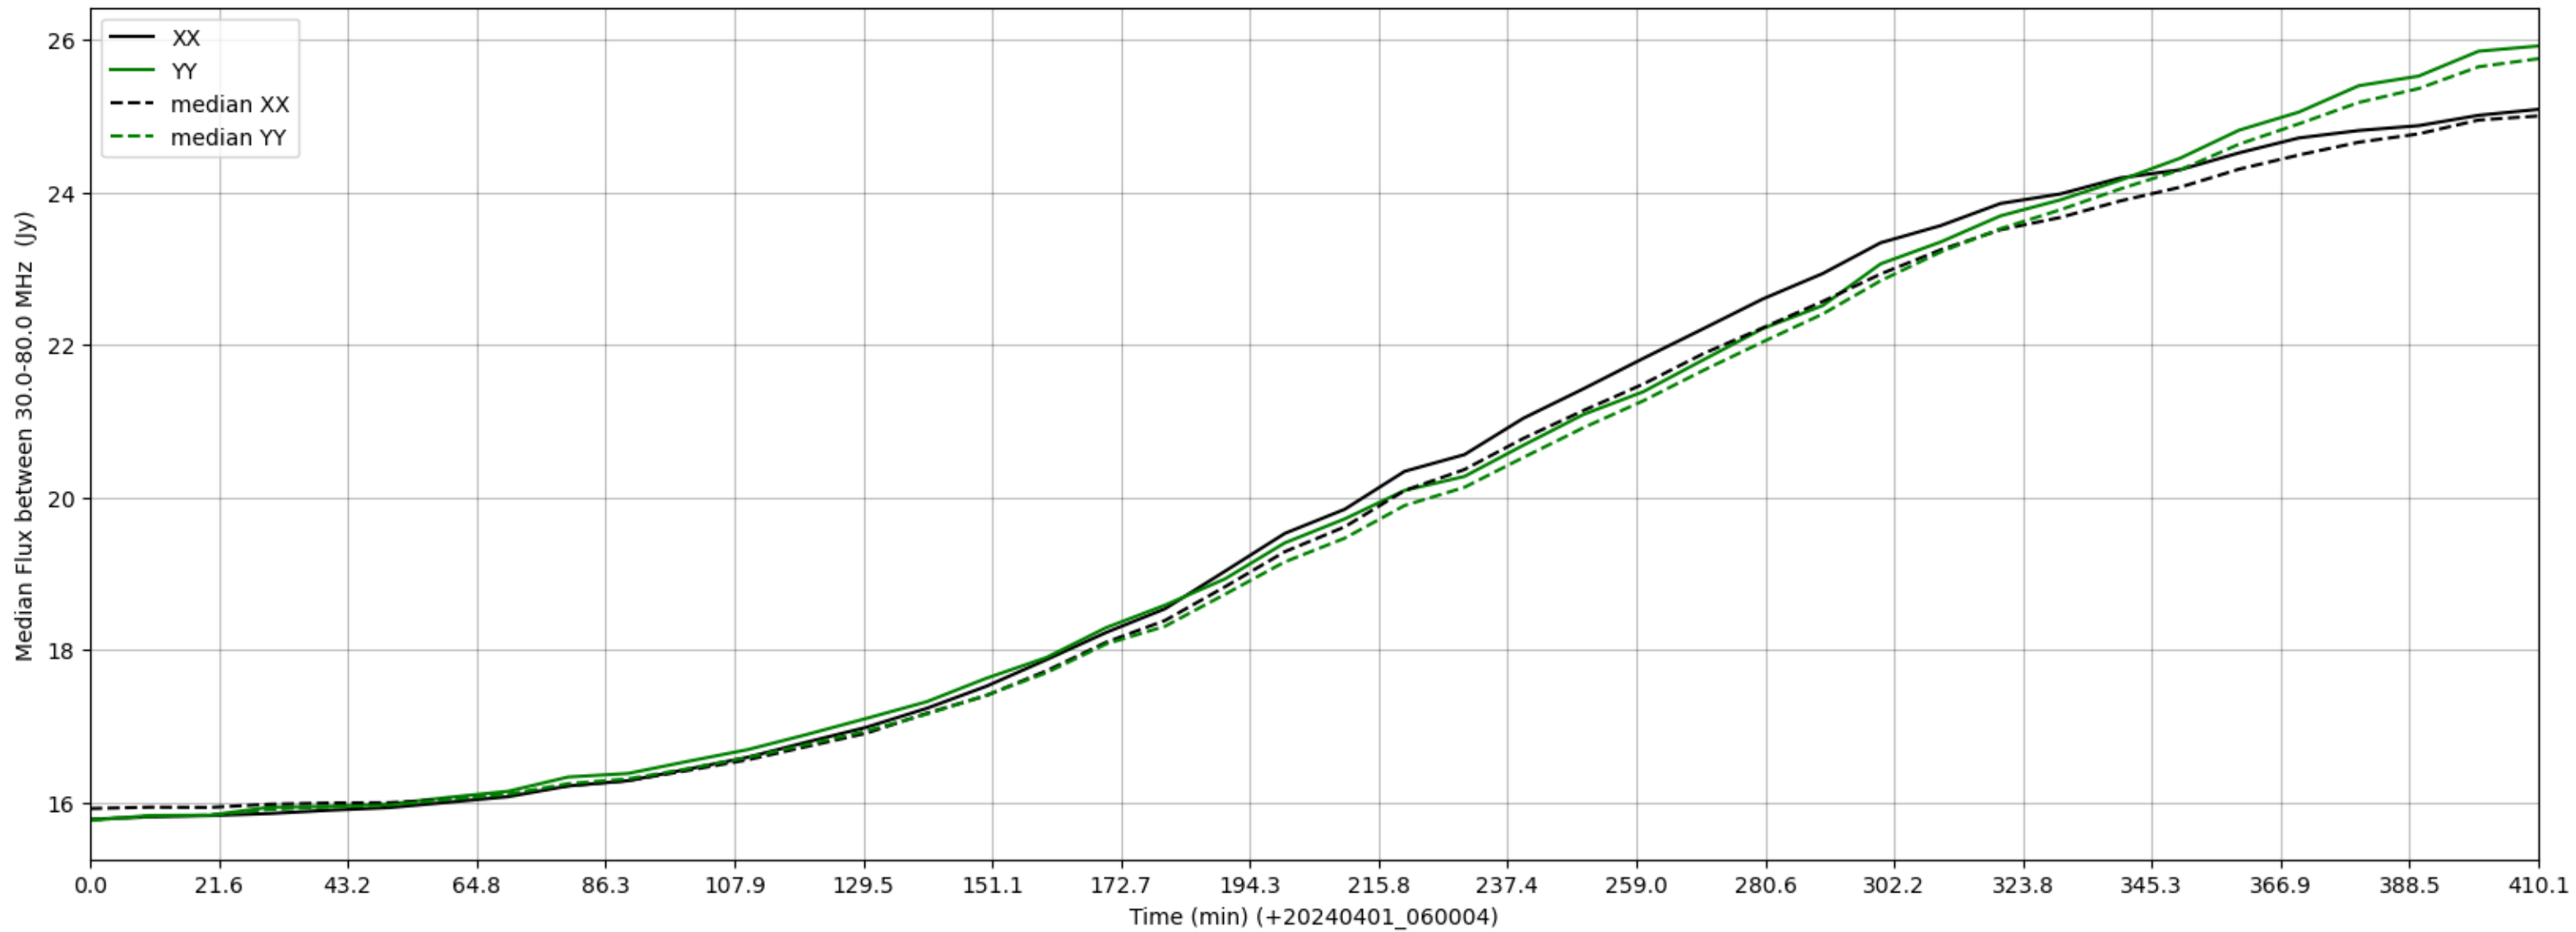

LWA059 - Correlator# 136 - XX FLAGS:Good - YY FLAGS:Good

LWA058 - Correlator# 137 - XX FLAGS:Good - YY FLAGS:LowFlux

LWA062 - Correlator# 138 - XX FLAGS:Good - YY FLAGS:Good

LWA061 - Correlator# 139 - XX FLAGS:Good - YY FLAGS:Good