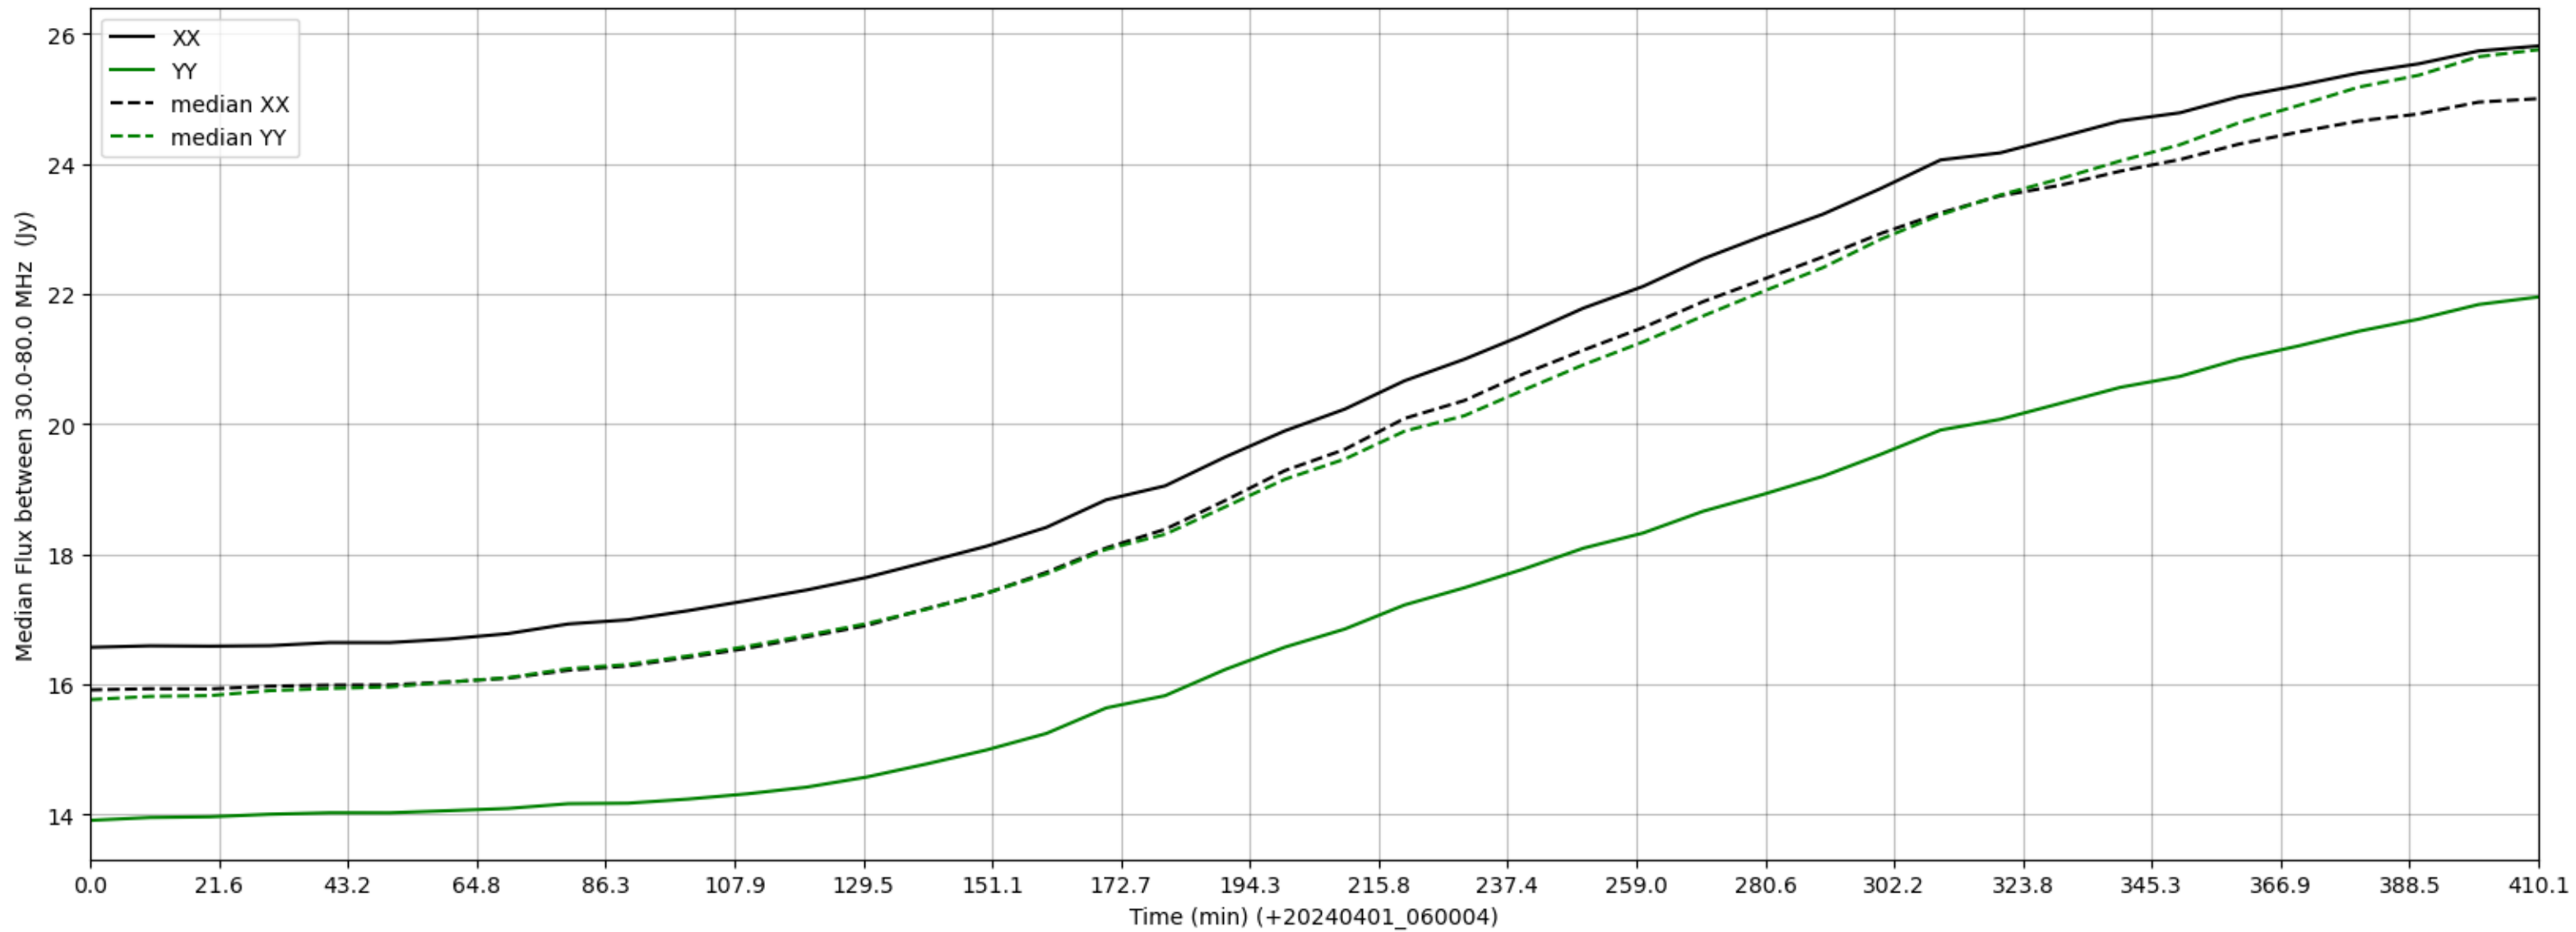

LWA266 - Correlator# 000 - XX FLAGS:Good - YY FLAGS:Good

LWA259 - Correlator# 001 - XX FLAGS:Good - YY FLAGS:Good

LWA268 - Correlator# 002 - XX FLAGS:Good - YY FLAGS:Good

LWA267 - Correlator# 003 - XX FLAGS:LowFlux - YY FLAGS:Good