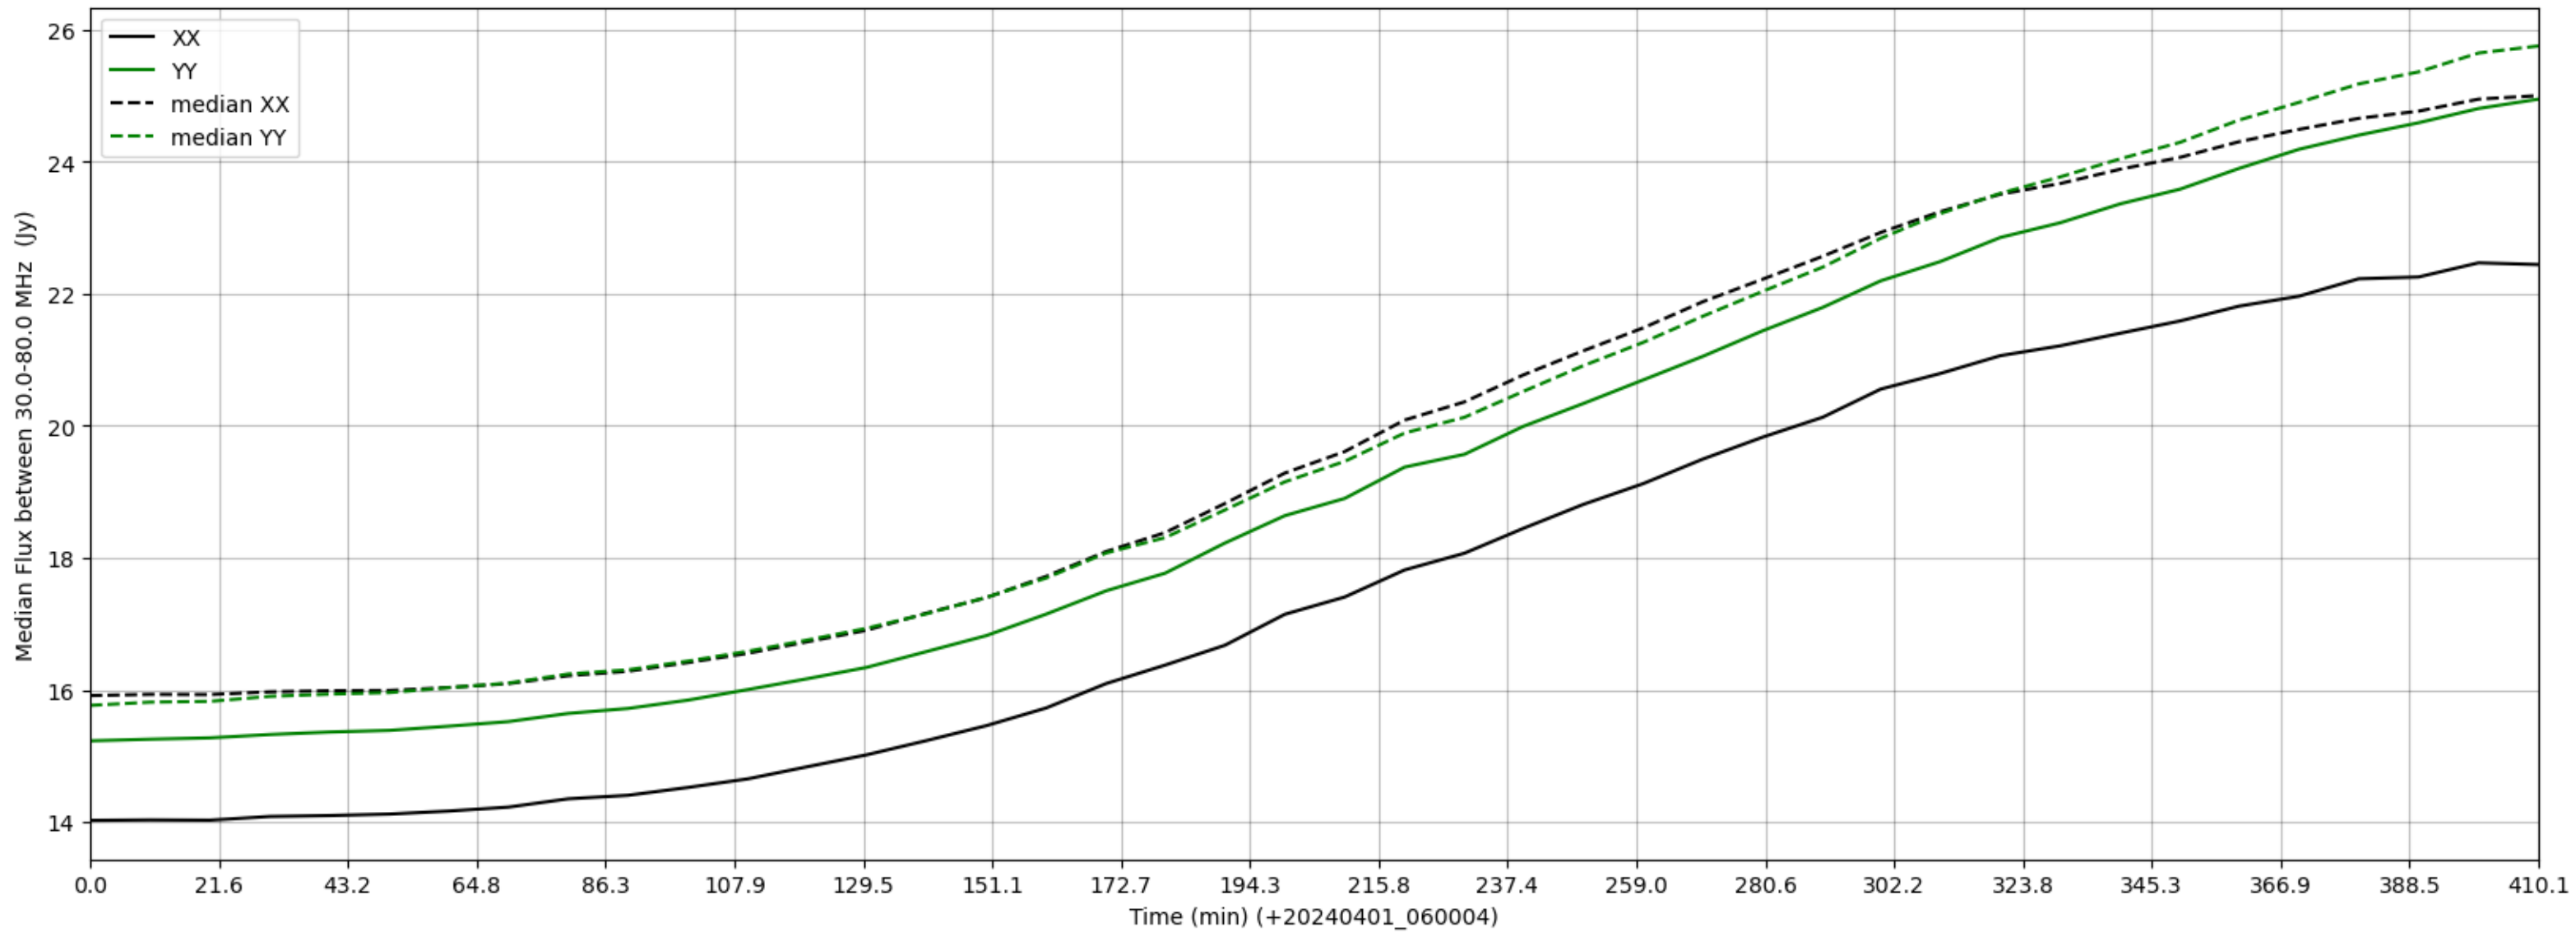

LWA128 - Correlator# 229 - XX FLAGS:Good - YY FLAGS:Good

LWA188 - Correlator# 228 - XX FLAGS:Good - YY FLAGS:Good