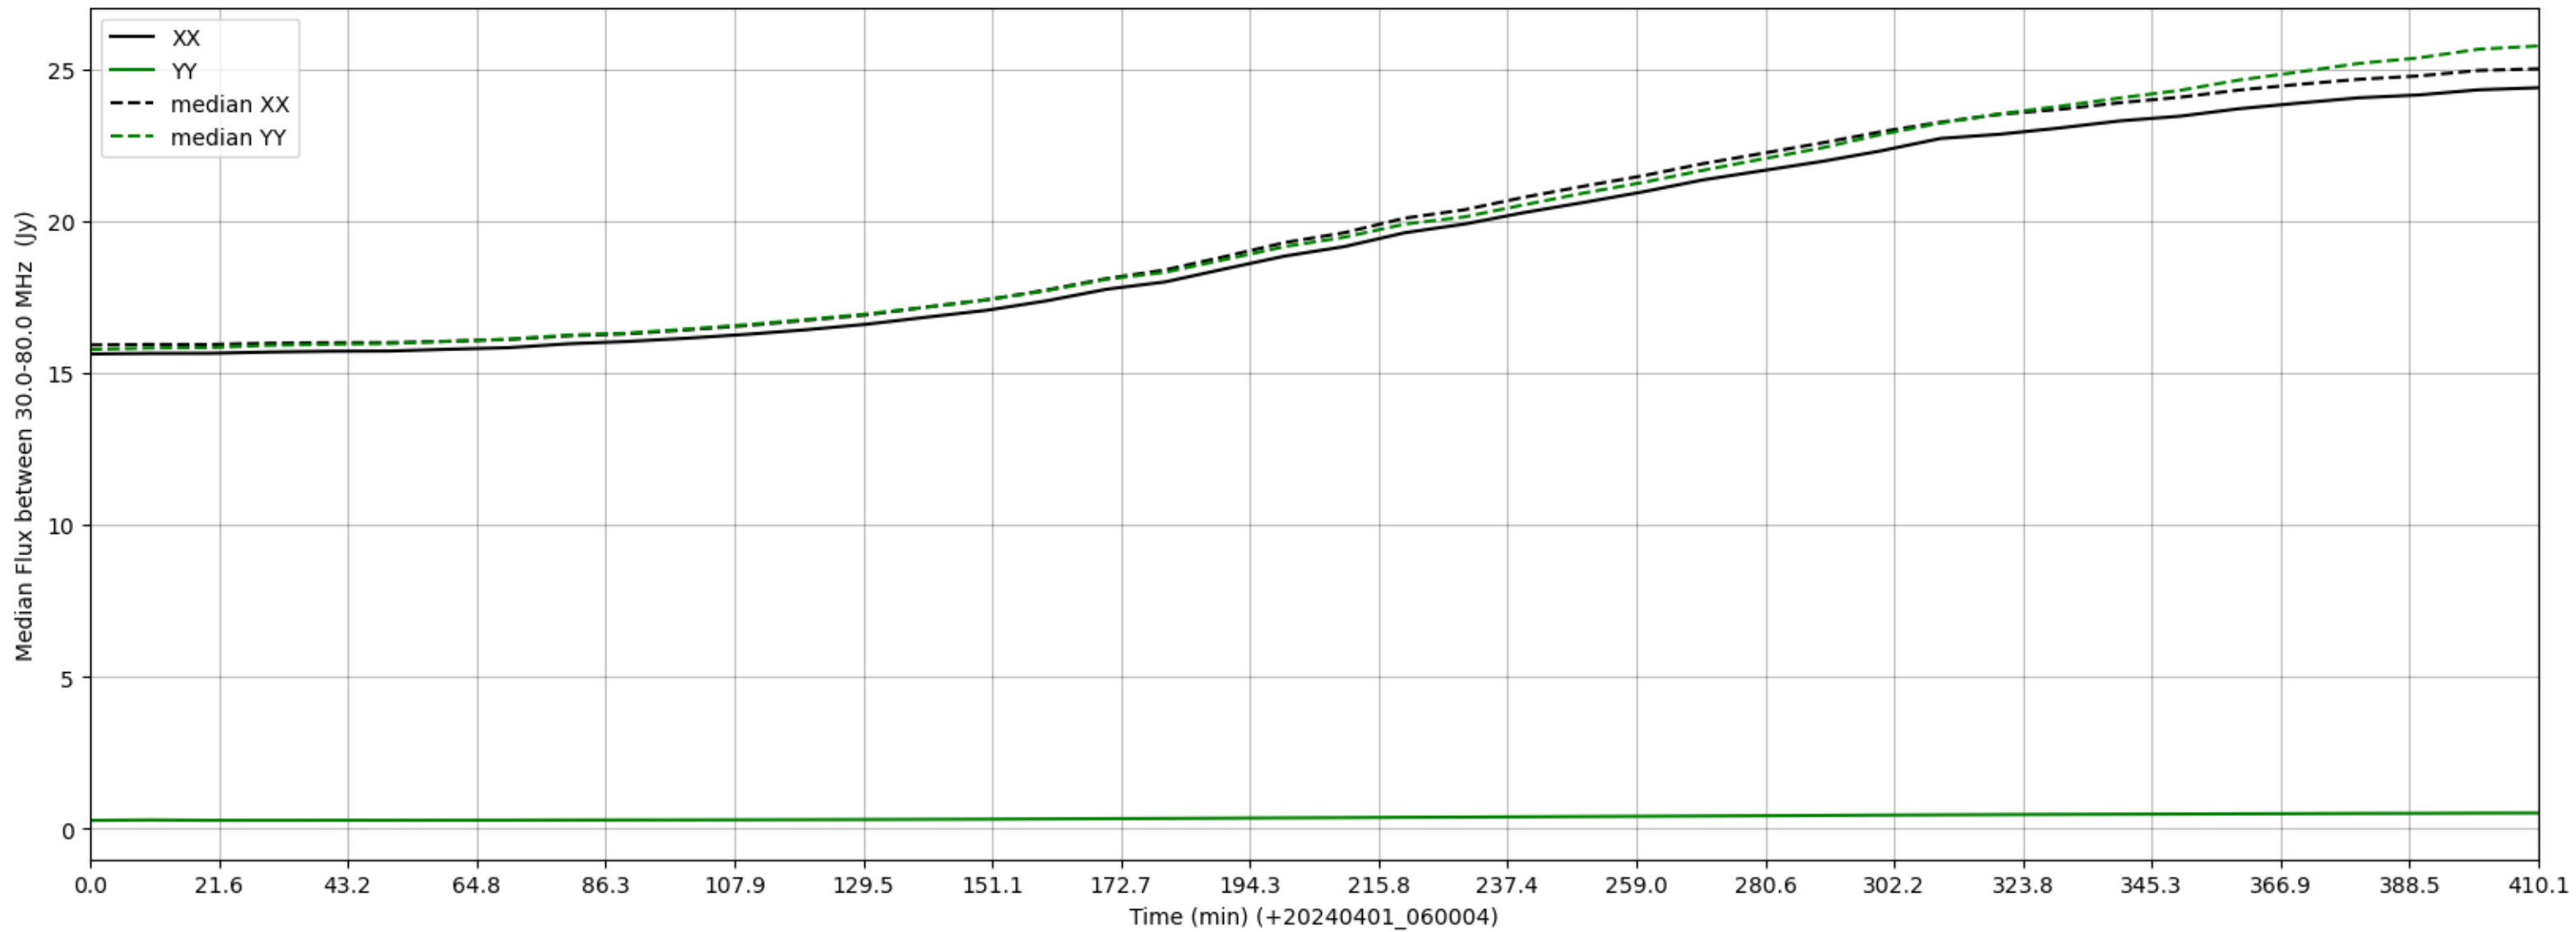

LWA203 - Correlator# 295 - XX FLAGS:Good - YY FLAGS:Good

LWA204 - Correlator# 294 - XX FLAGS:Good - YY FLAGS:LowFlux