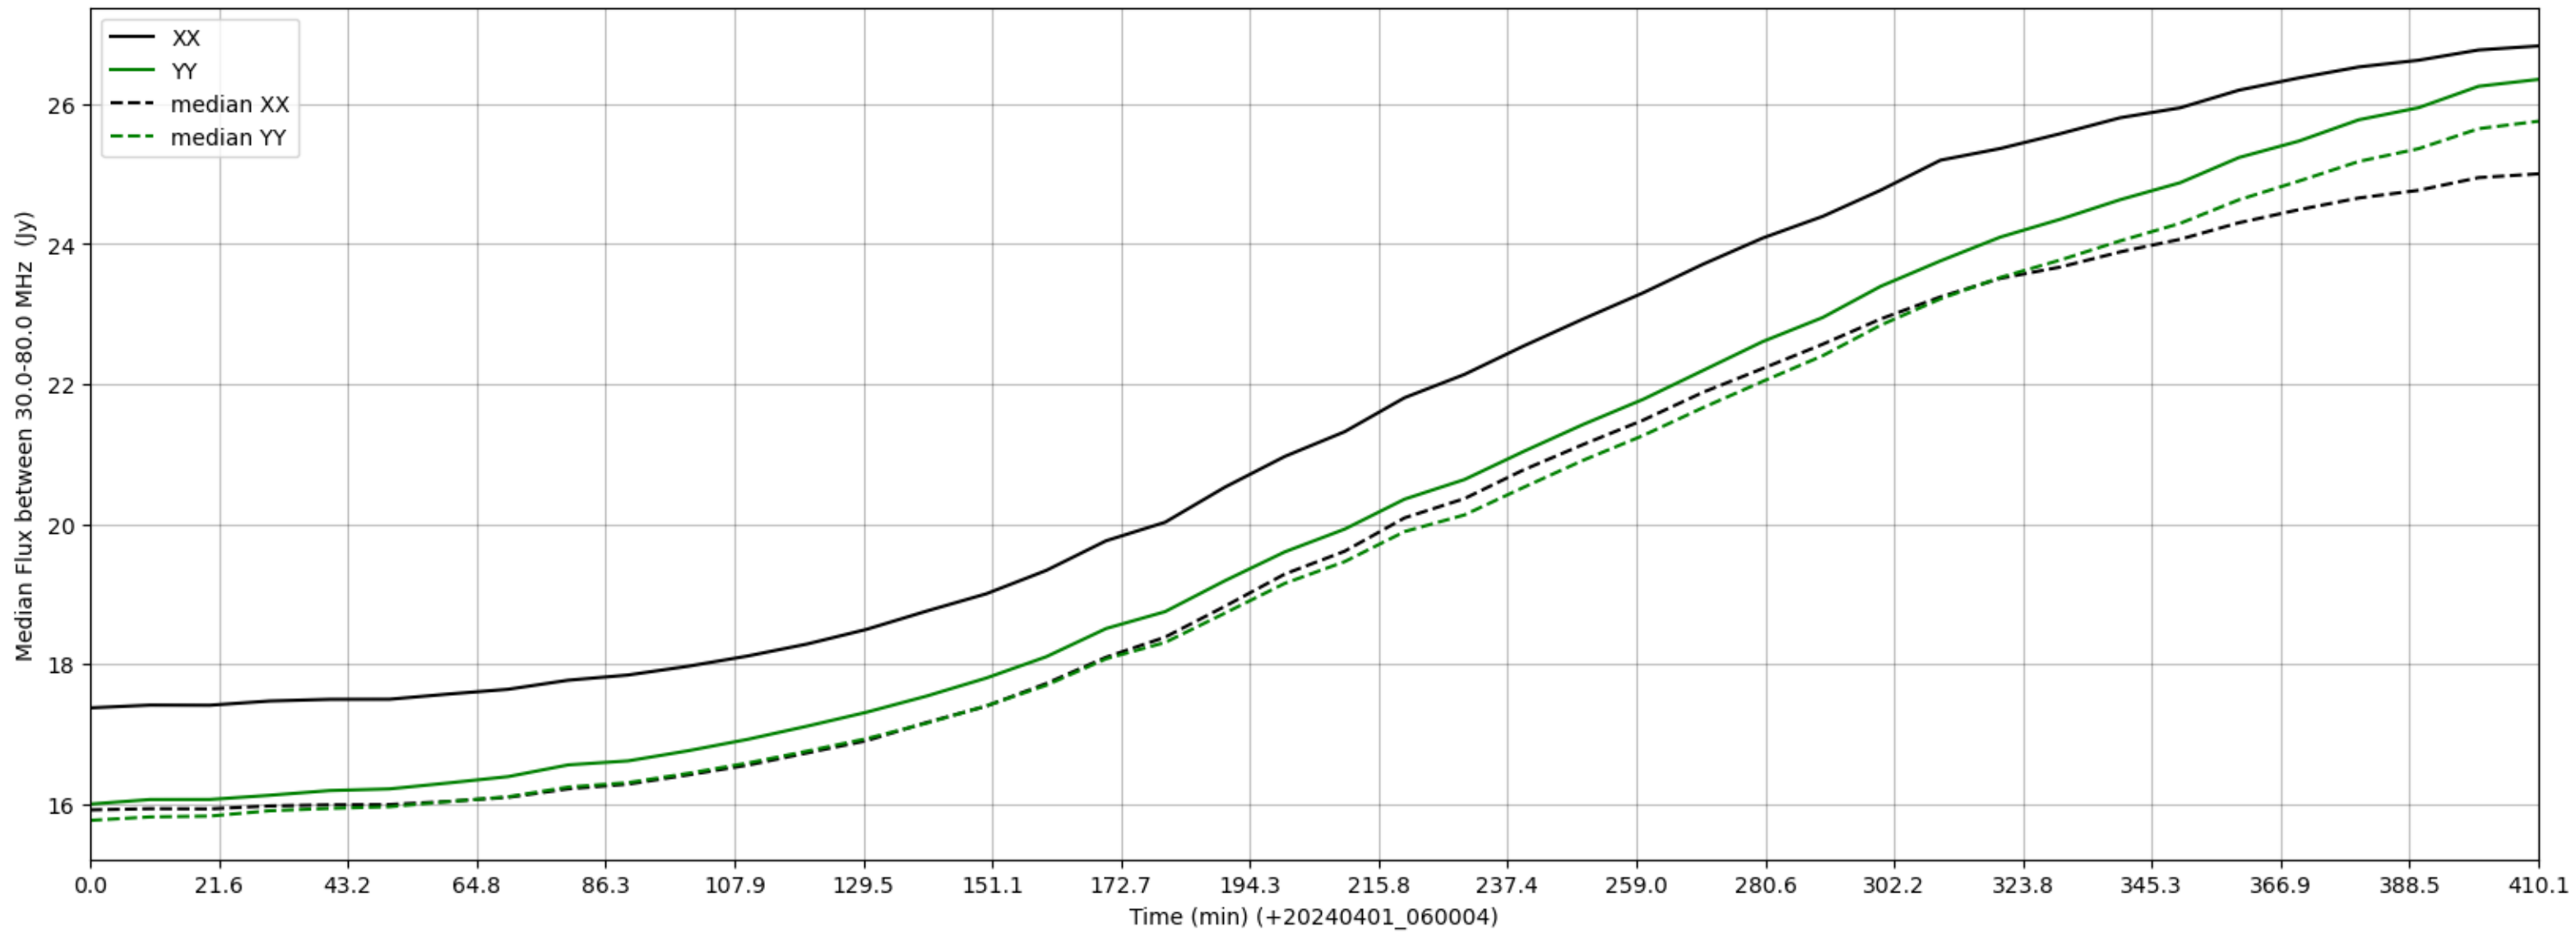

LWA233 - Correlator# 306 - XX FLAGS:Good - YY FLAGS:Good

LWA229 - Correlator# 305 - XX FLAGS:Good - YY FLAGS:Good