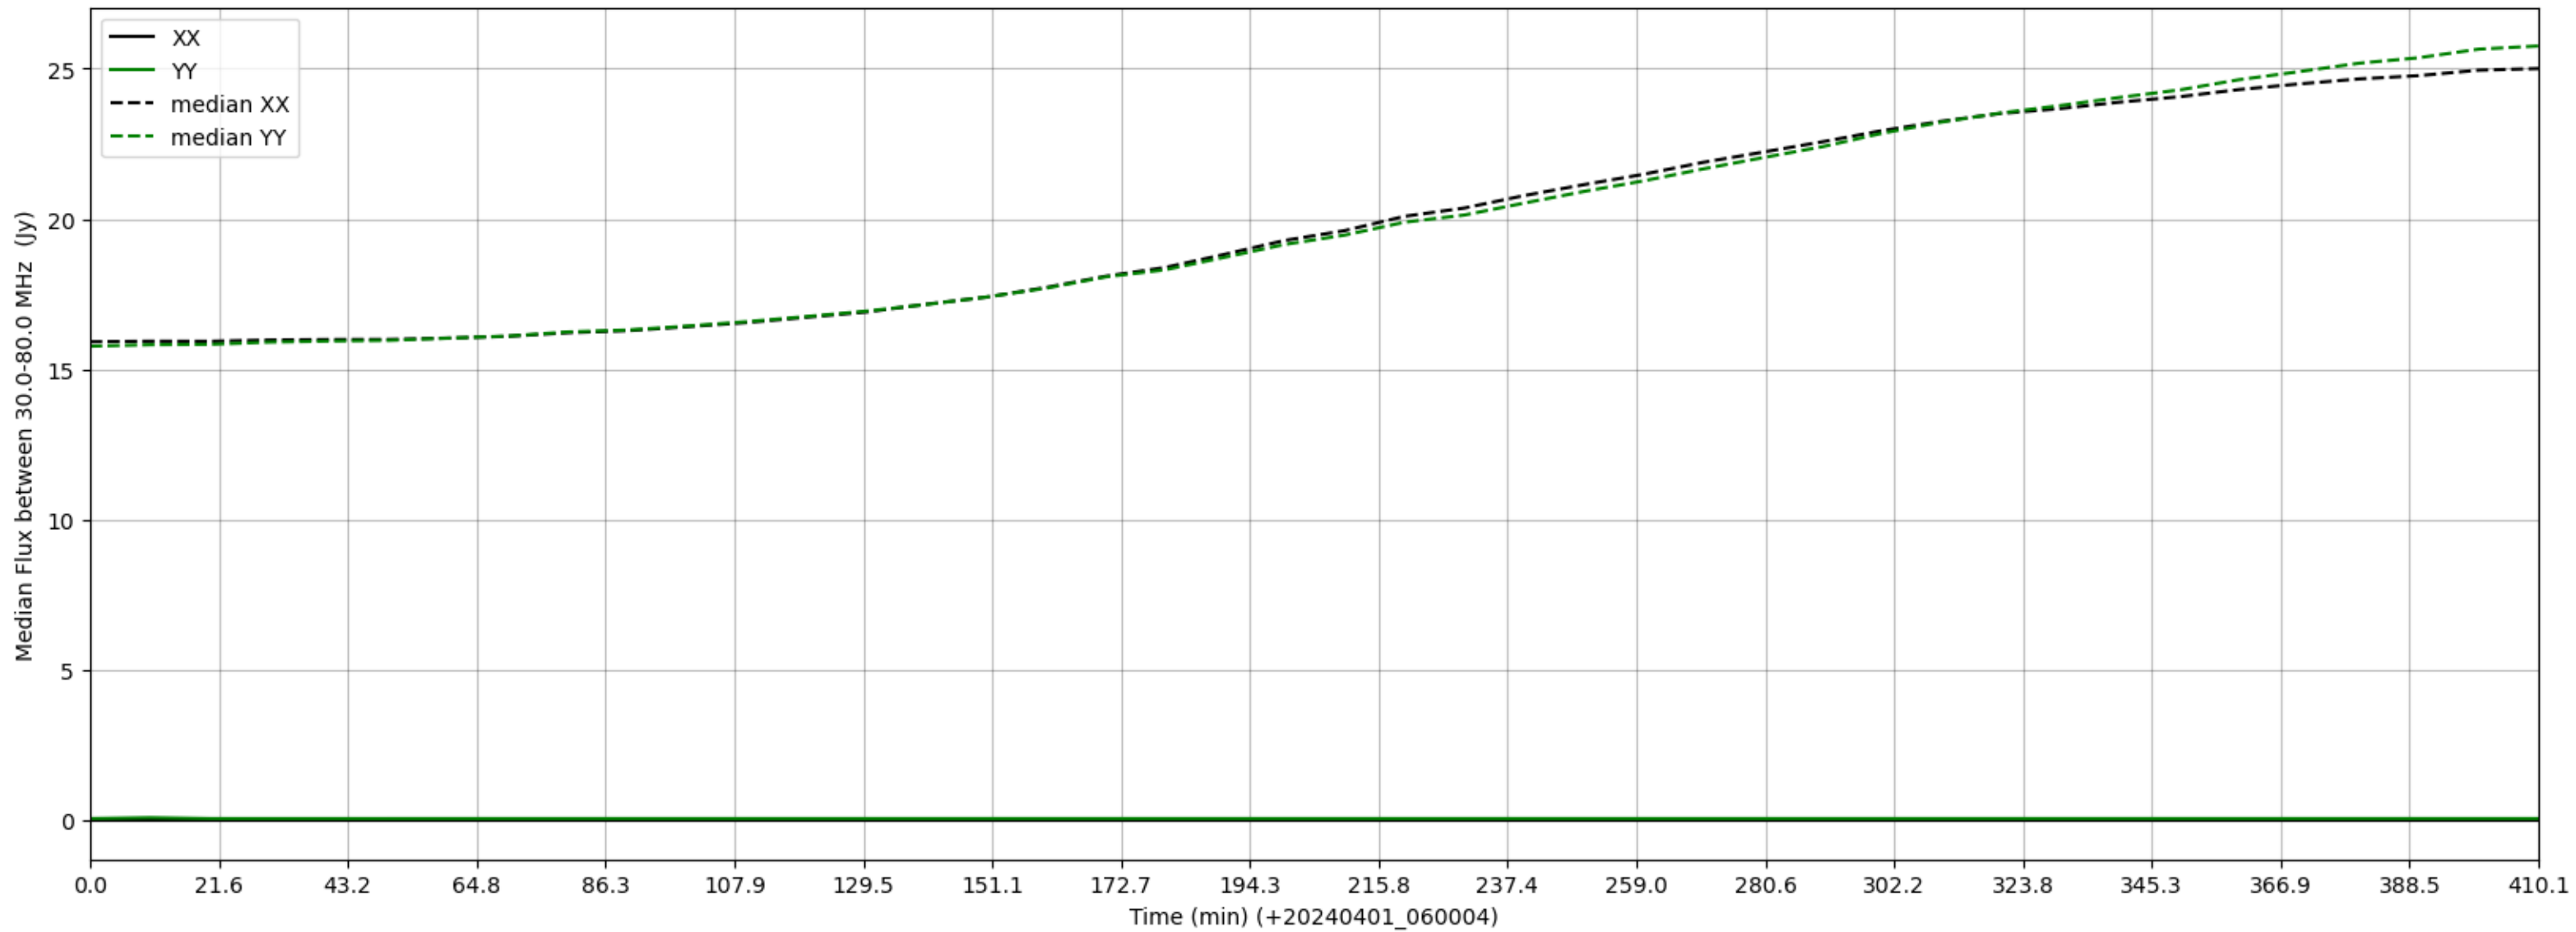

LWA313 - Correlator# 018 - XX FLAGS:Good - YY FLAGS:Good

LWA310 - Correlator# 017 - XX FLAGS:LowFlux - YY FLAGS:LowFlux