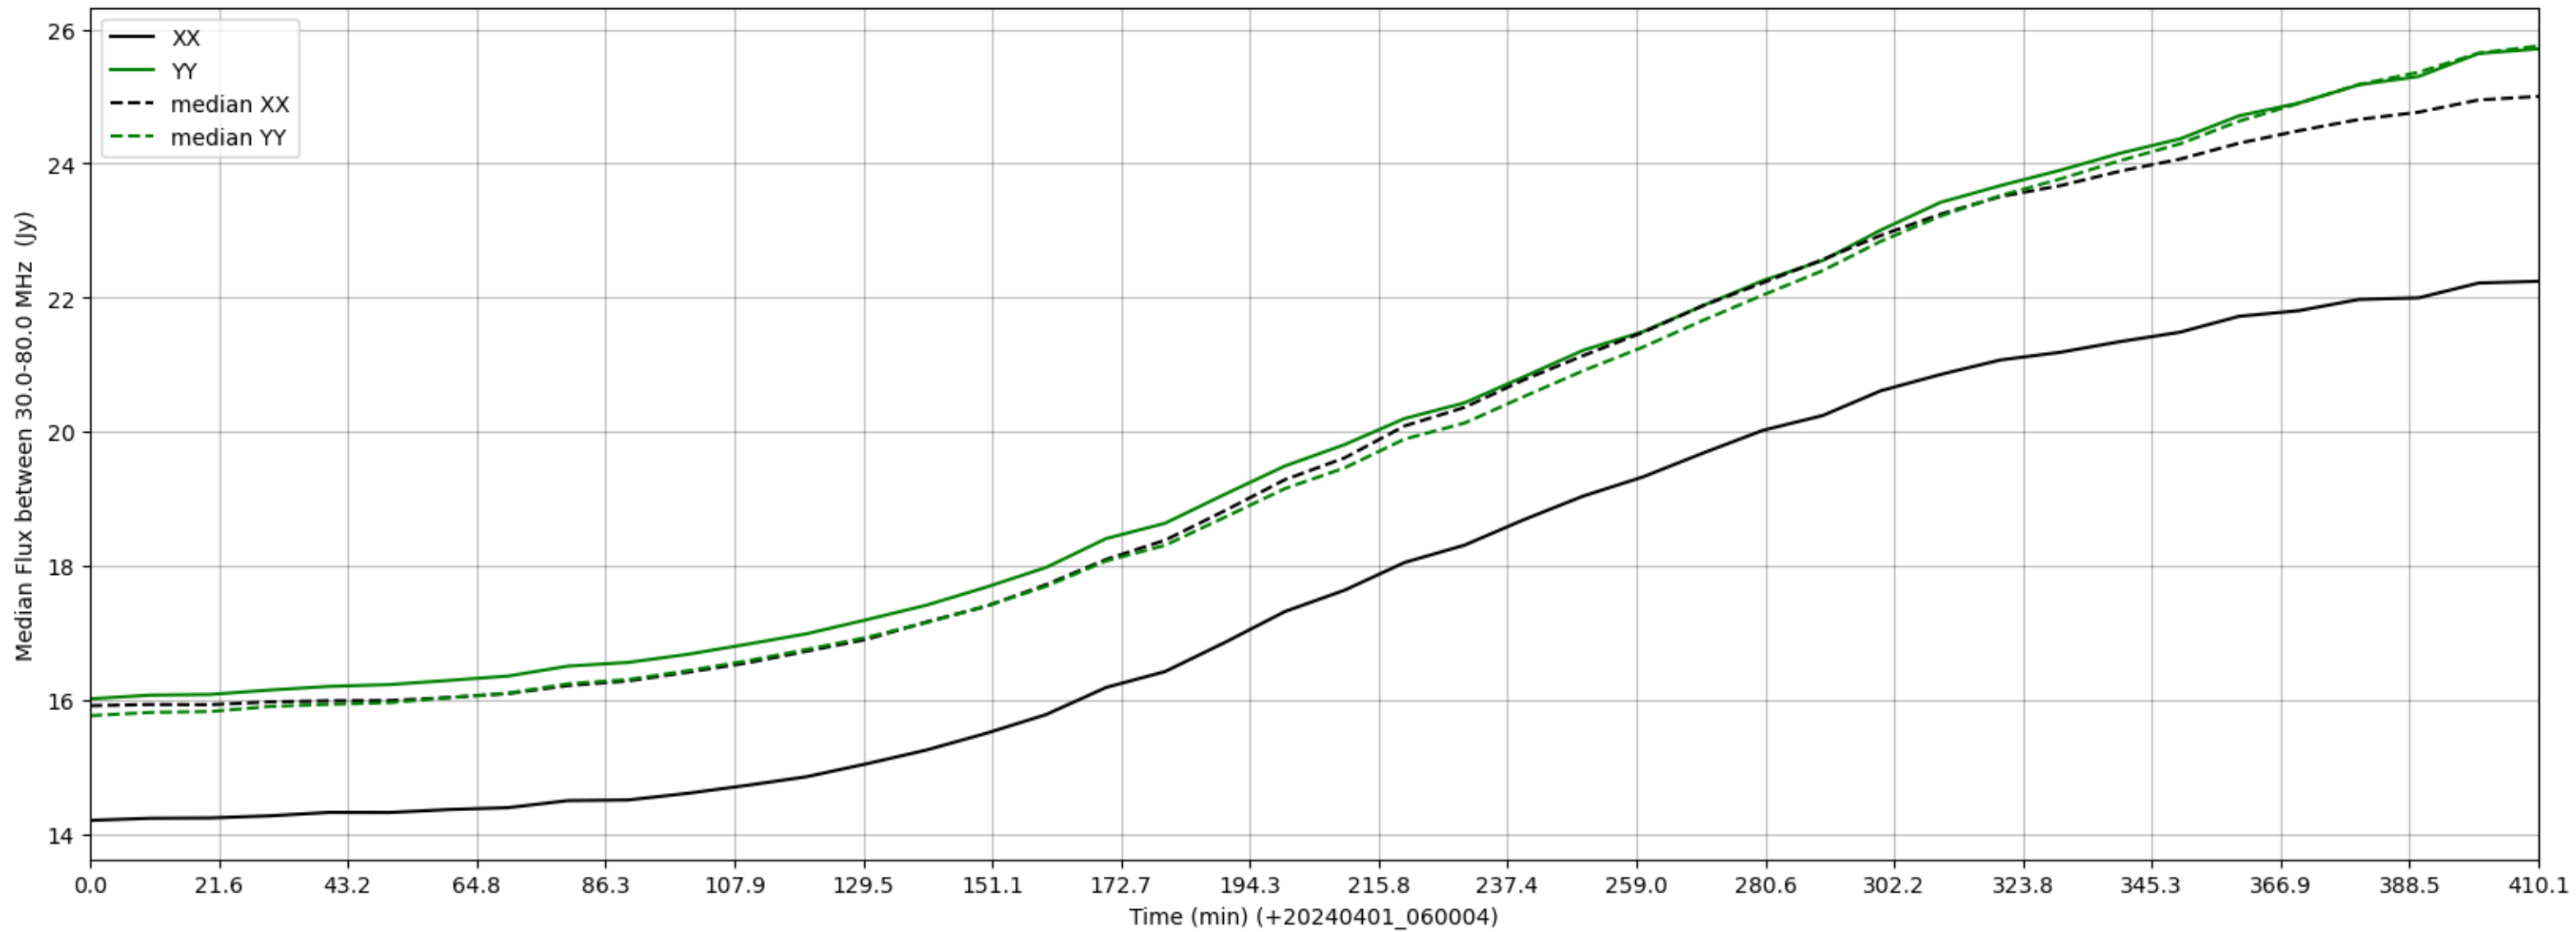

LWA263 - Correlator# 037 - XX FLAGS:BadSpecShape - YY FLAGS:Good

LWA265 - Correlator# 036 - XX FLAGS:Good - YY FLAGS:Good