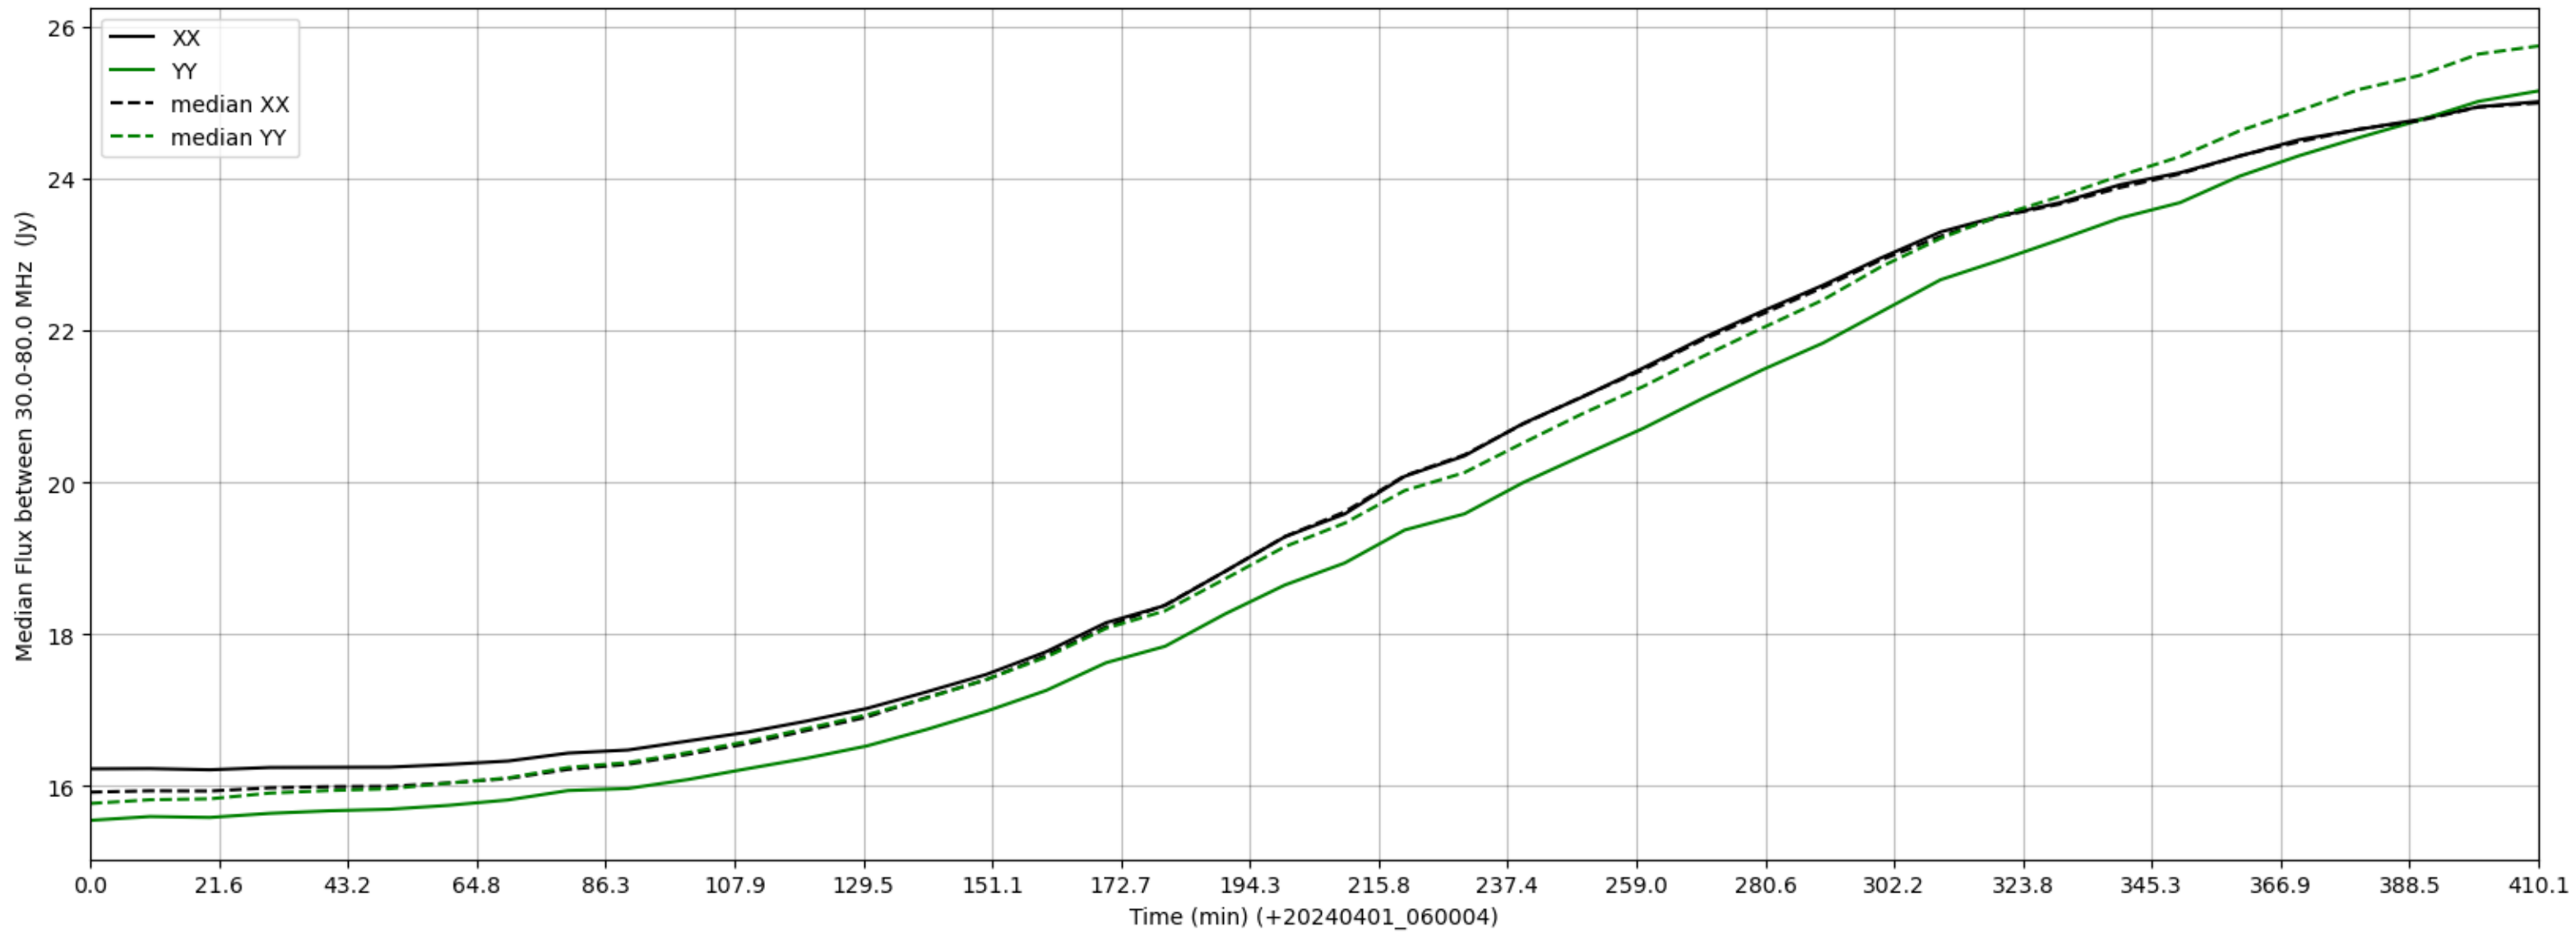

LWA003 - Correlator# 067 - XX FLAGS:Good - YY FLAGS:Good

LWA004 - Correlator# 066 - XX FLAGS:Good - YY FLAGS:Good