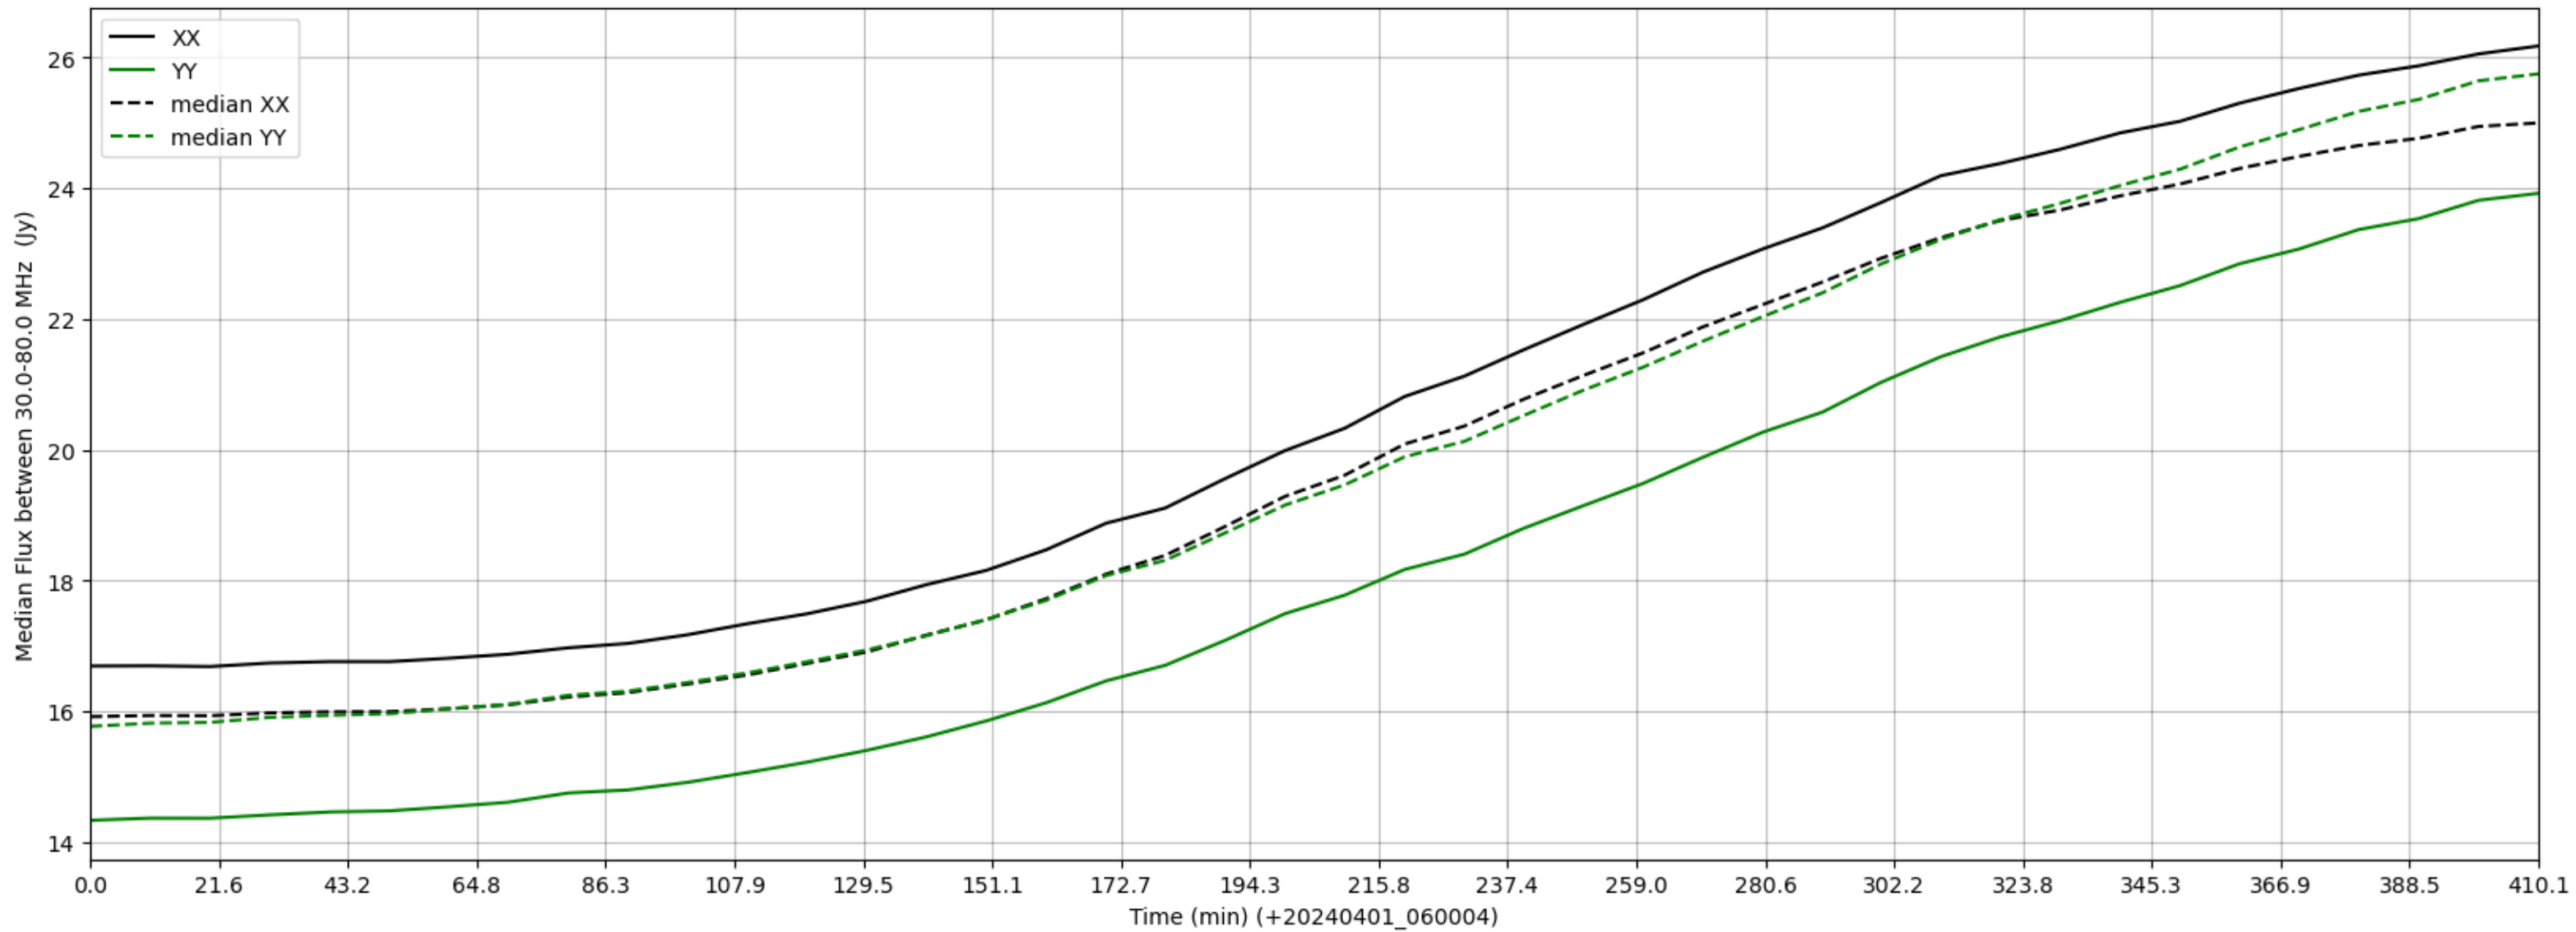

LWA237 - Correlator# 311 - XX FLAGS:Good - YY FLAGS:Good

LWA238 - Correlator# 310 - XX FLAGS:Good - YY FLAGS:Good