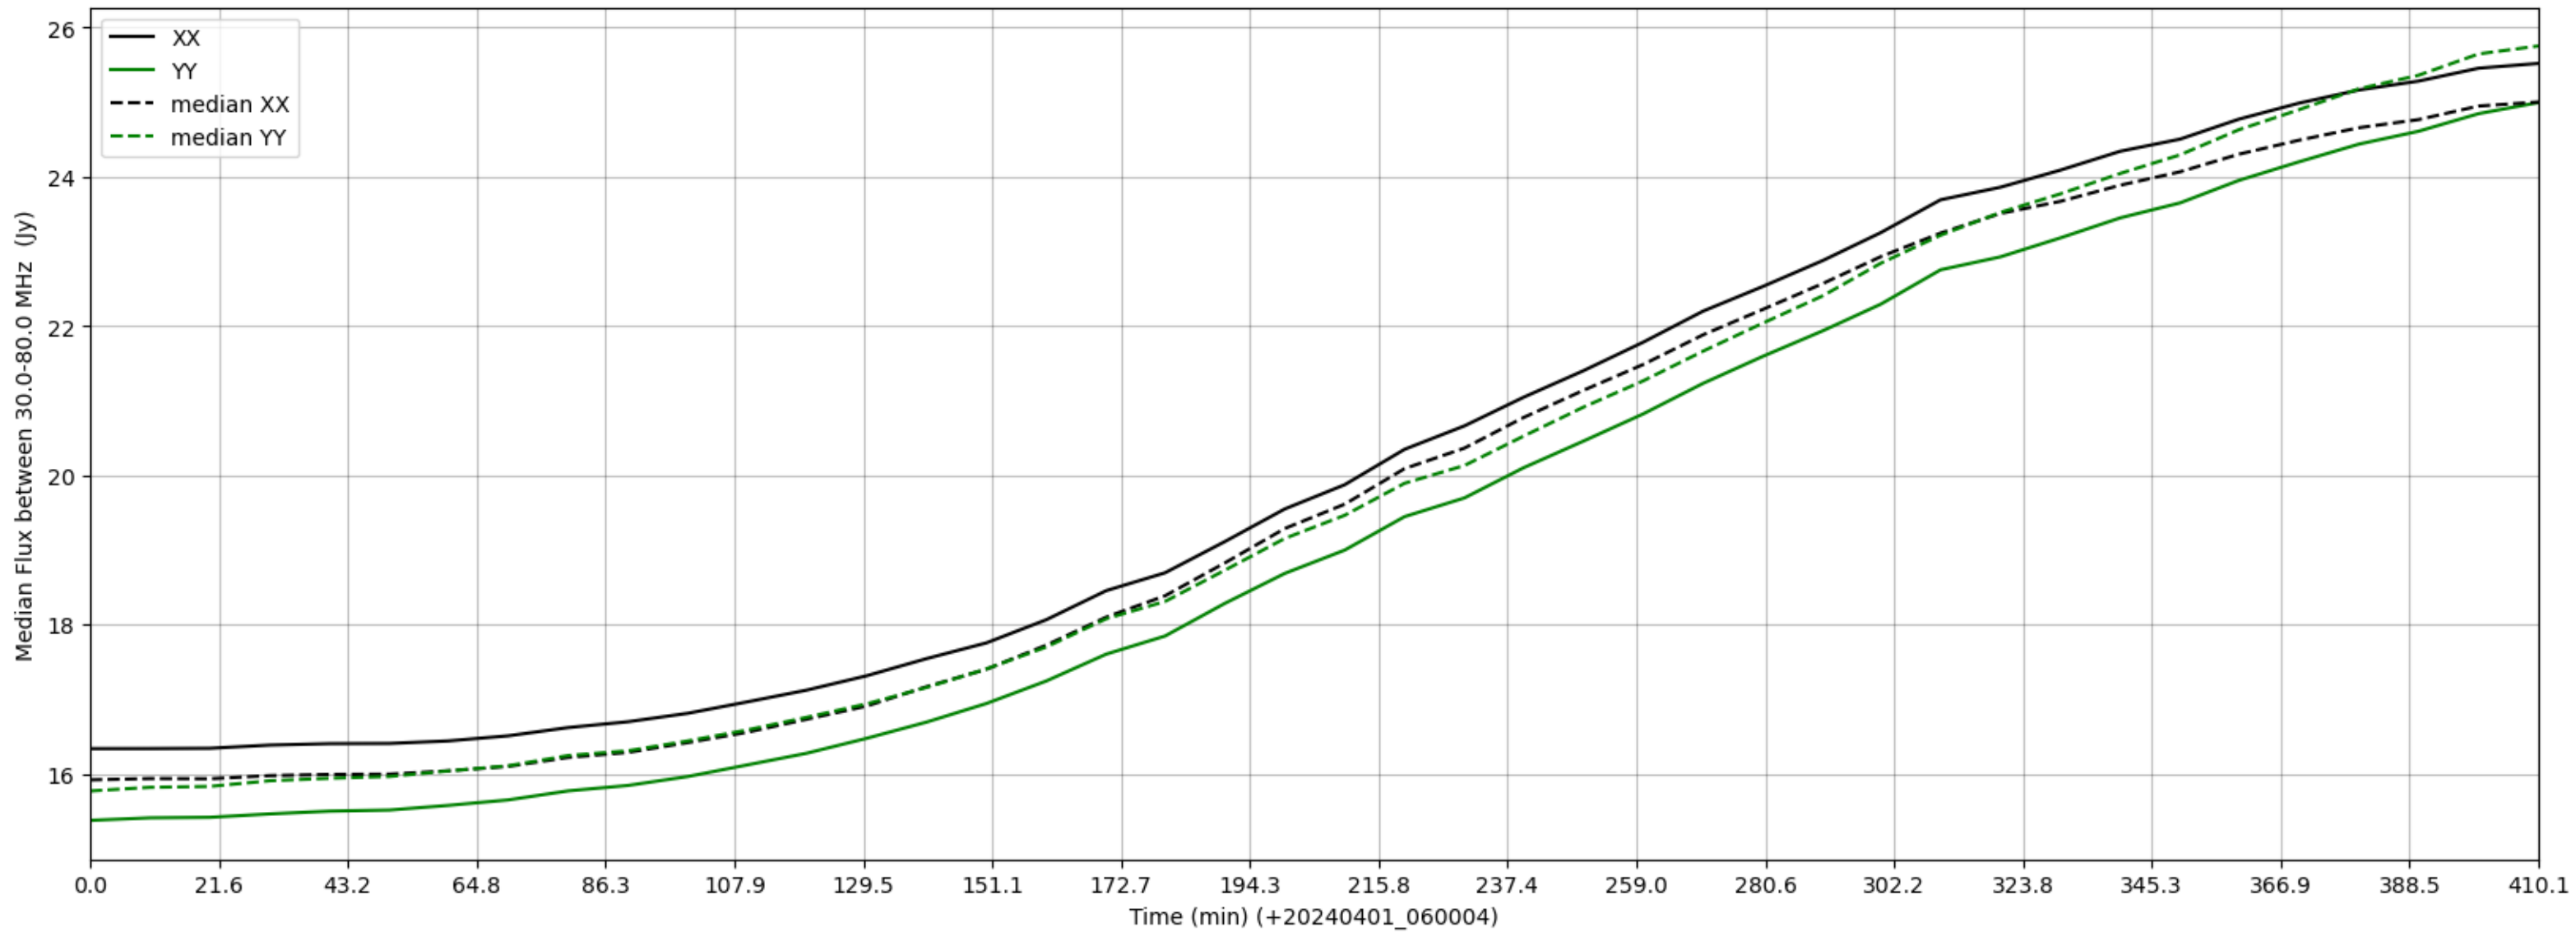

LWA242 - Correlator# 339 - XX FLAGS:Good - YY FLAGS:Good

LWA244 - Correlator# 338 - XX FLAGS:Good - YY FLAGS:Good