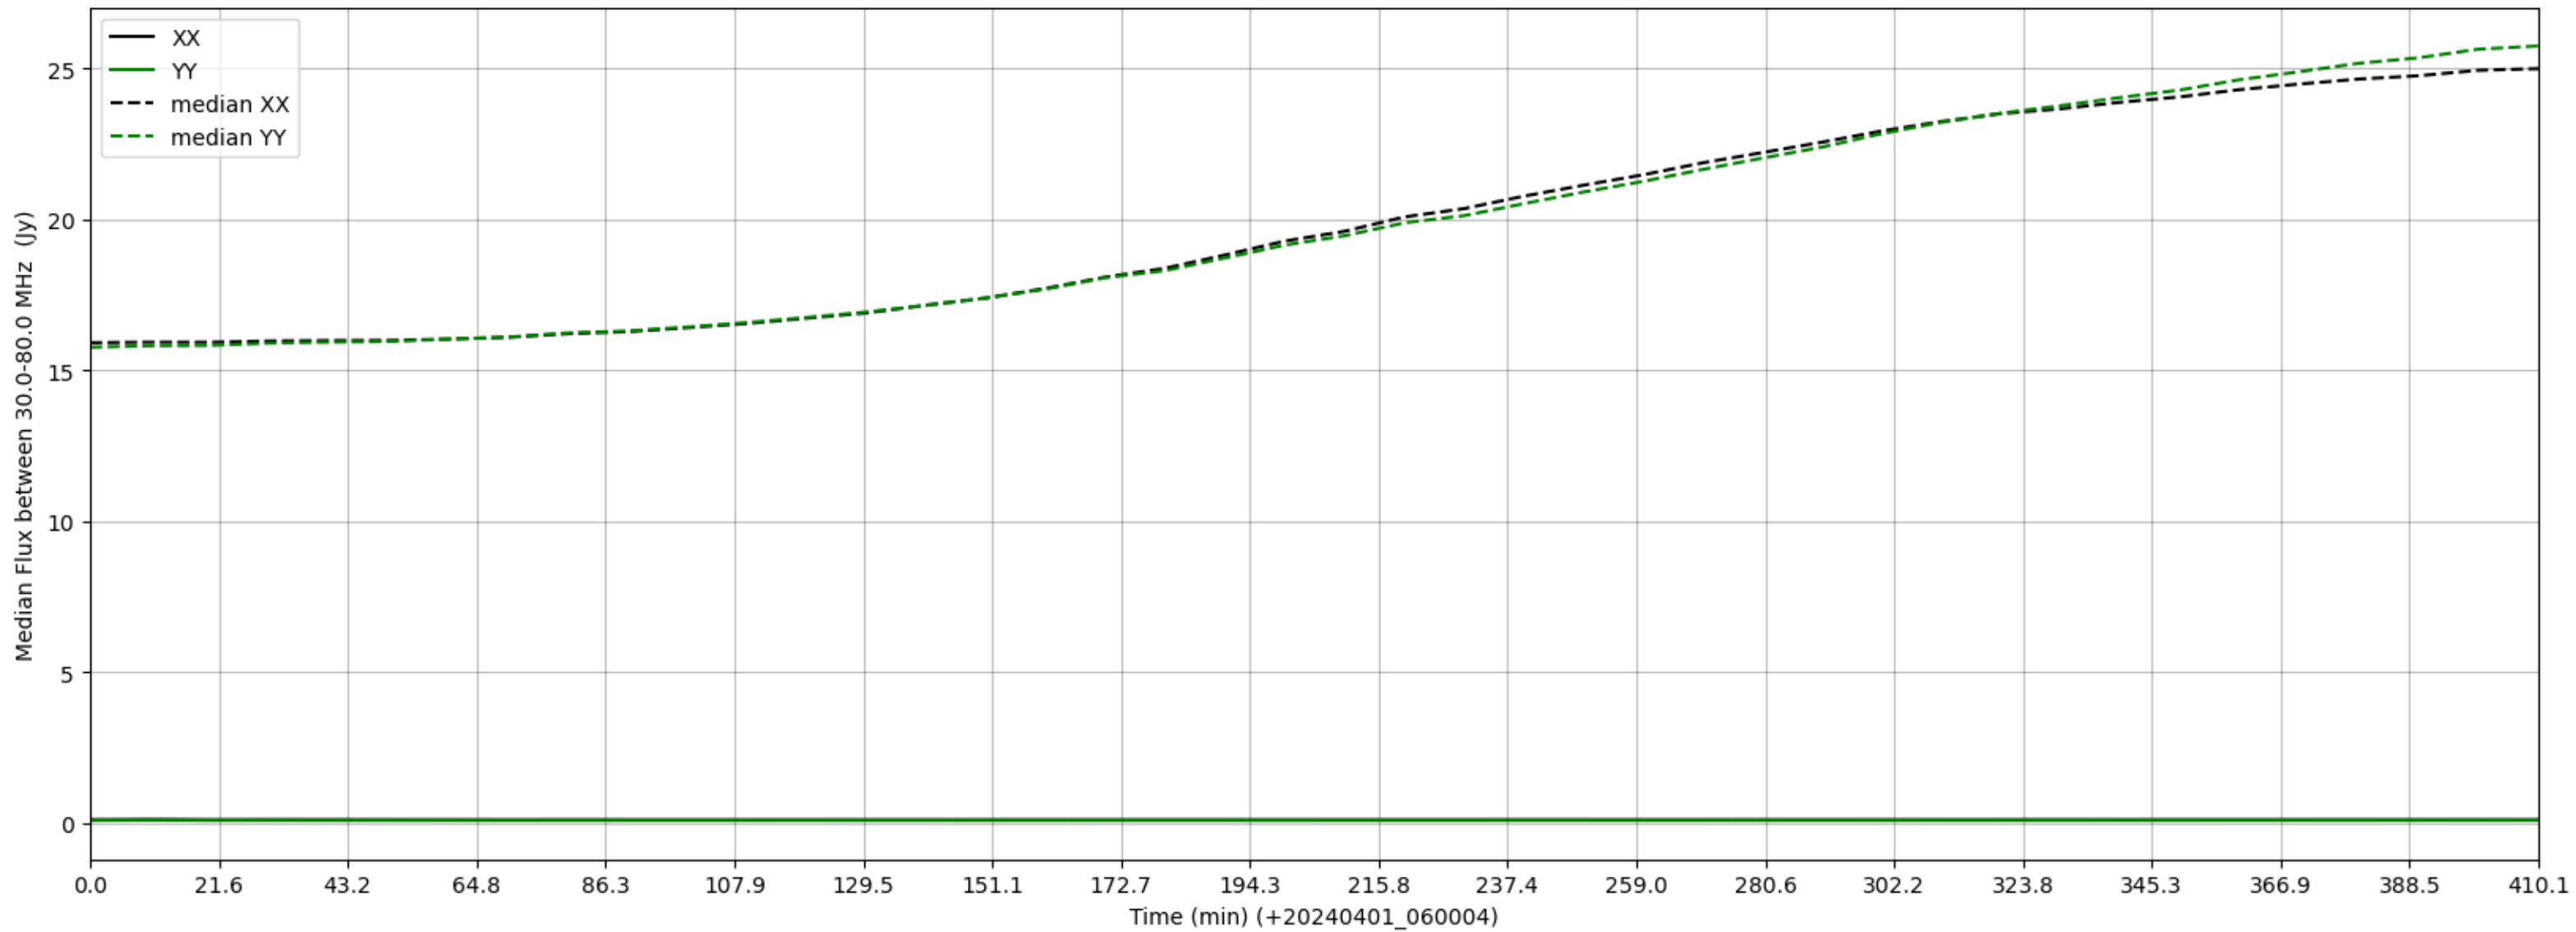

LWA120 - Correlator# 208 - XX FLAGS:LowFlux - YY FLAGS:LowFlux

LWA082 - Correlator# 209 - XX FLAGS:Good - YY FLAGS:Good

LWA143 - Correlator# 210 - XX FLAGS:Good - YY FLAGS:Good

LWA142 - Correlator# 211 - XX FLAGS:LowFlux - YY FLAGS:LowFlux