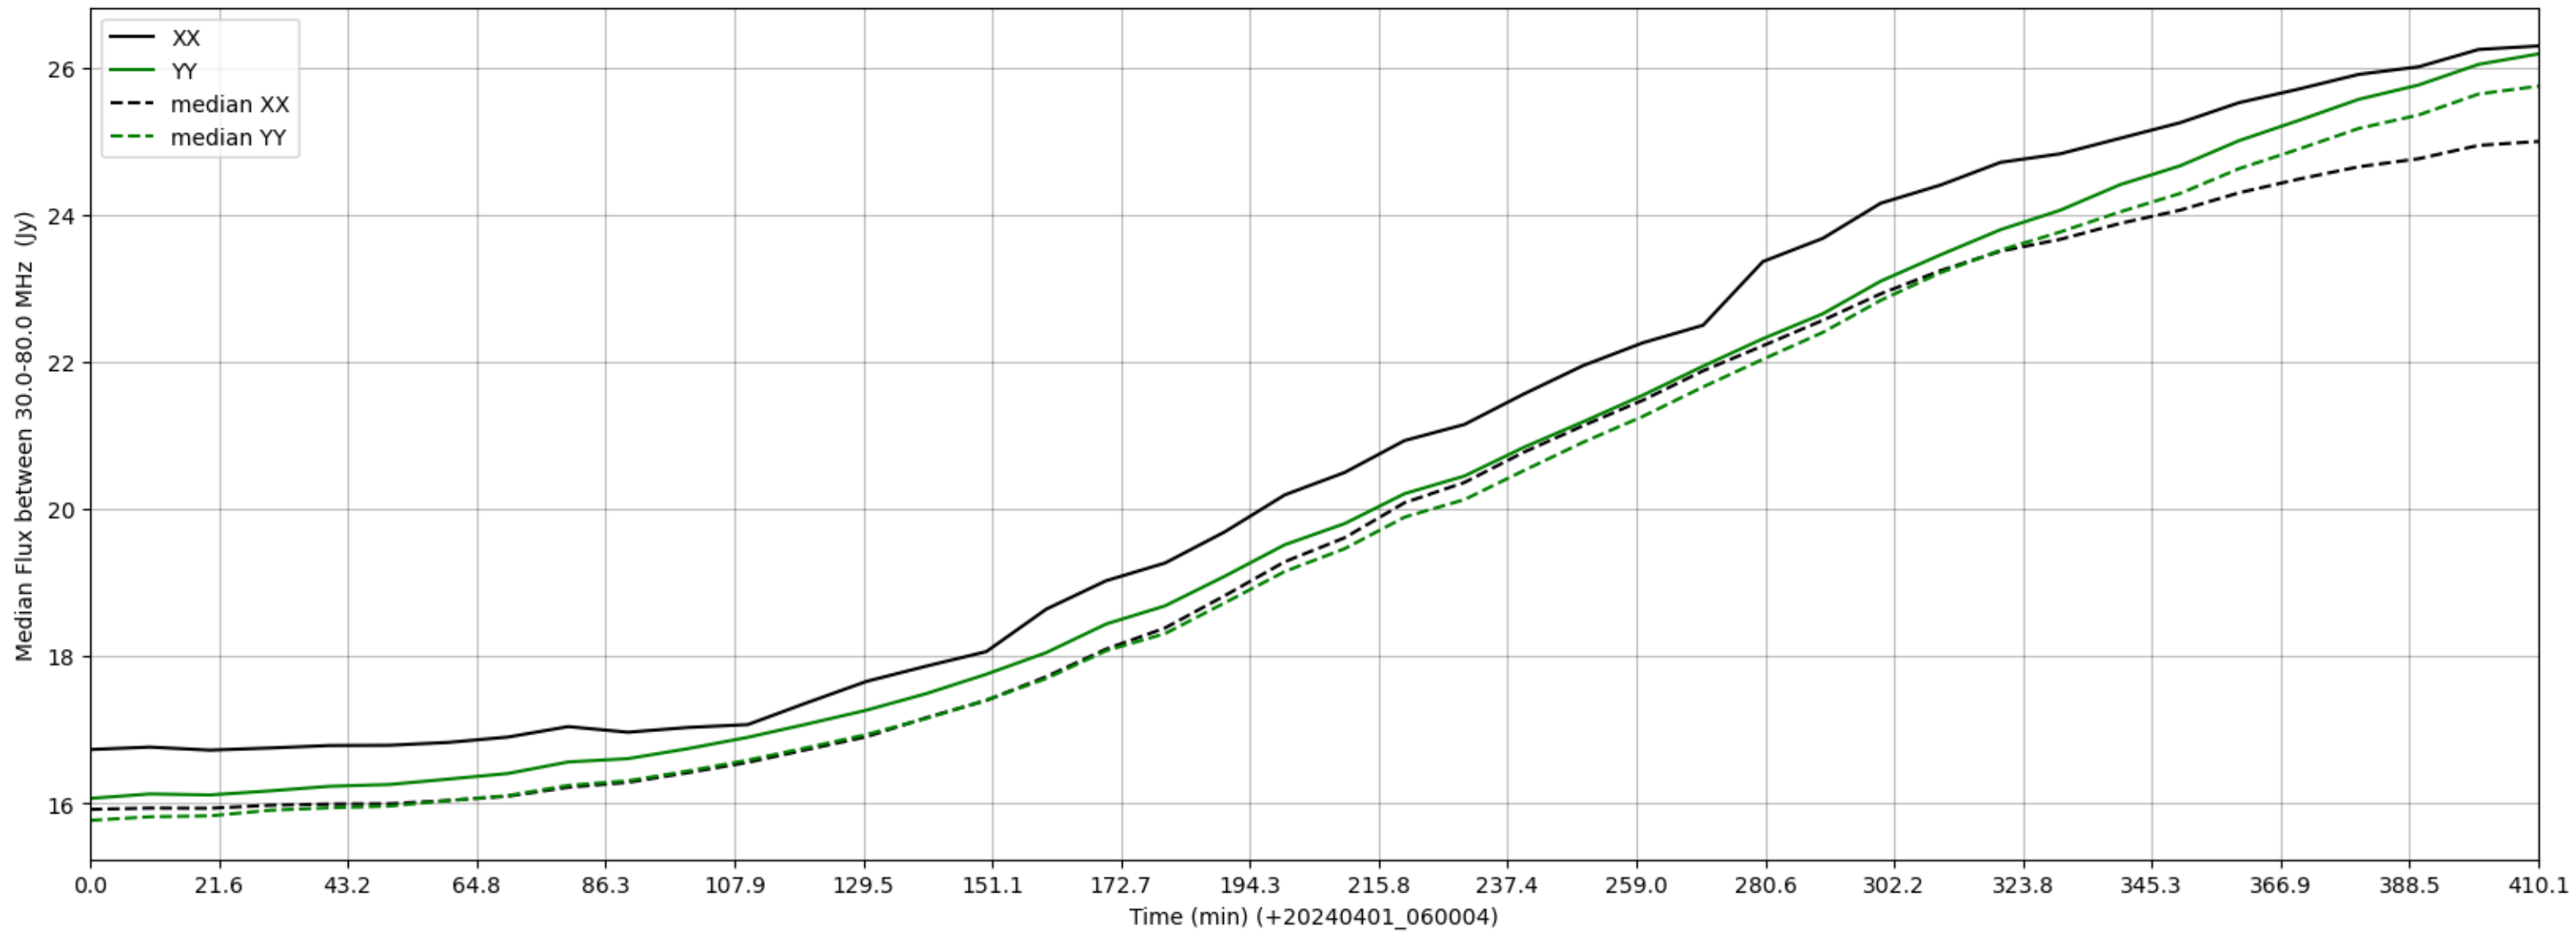

LWA067 - Correlator# 167 - XX FLAGS:Good - YY FLAGS:Good

LWA068 - Correlator# 166 - XX FLAGS:Good - YY FLAGS:Good