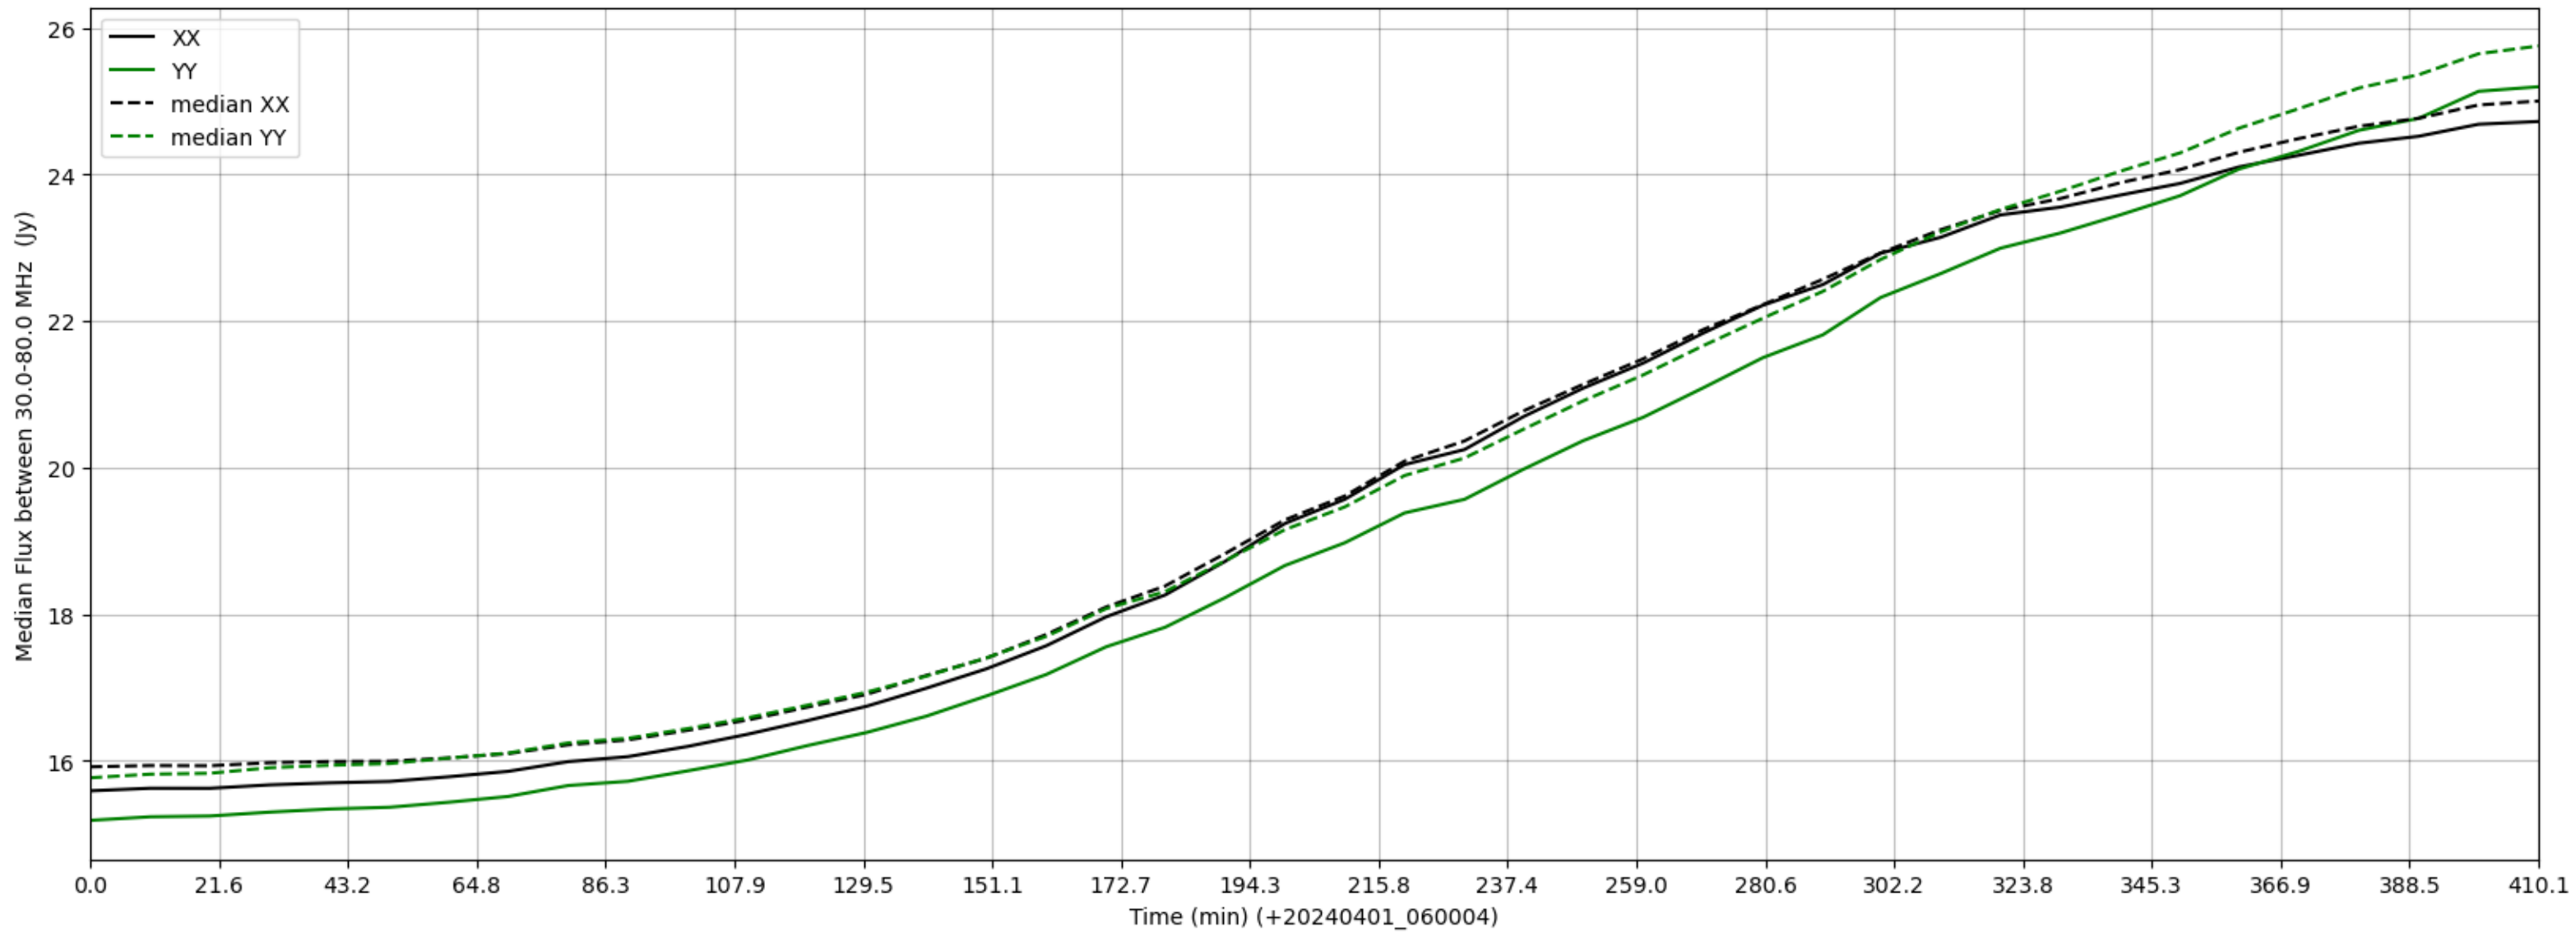

LWA052 - Correlator# 117 - XX FLAGS:LowFlux - YY FLAGS:LowFlux

LWA053 - Correlator# 116 - XX FLAGS:Good - YY FLAGS:Good