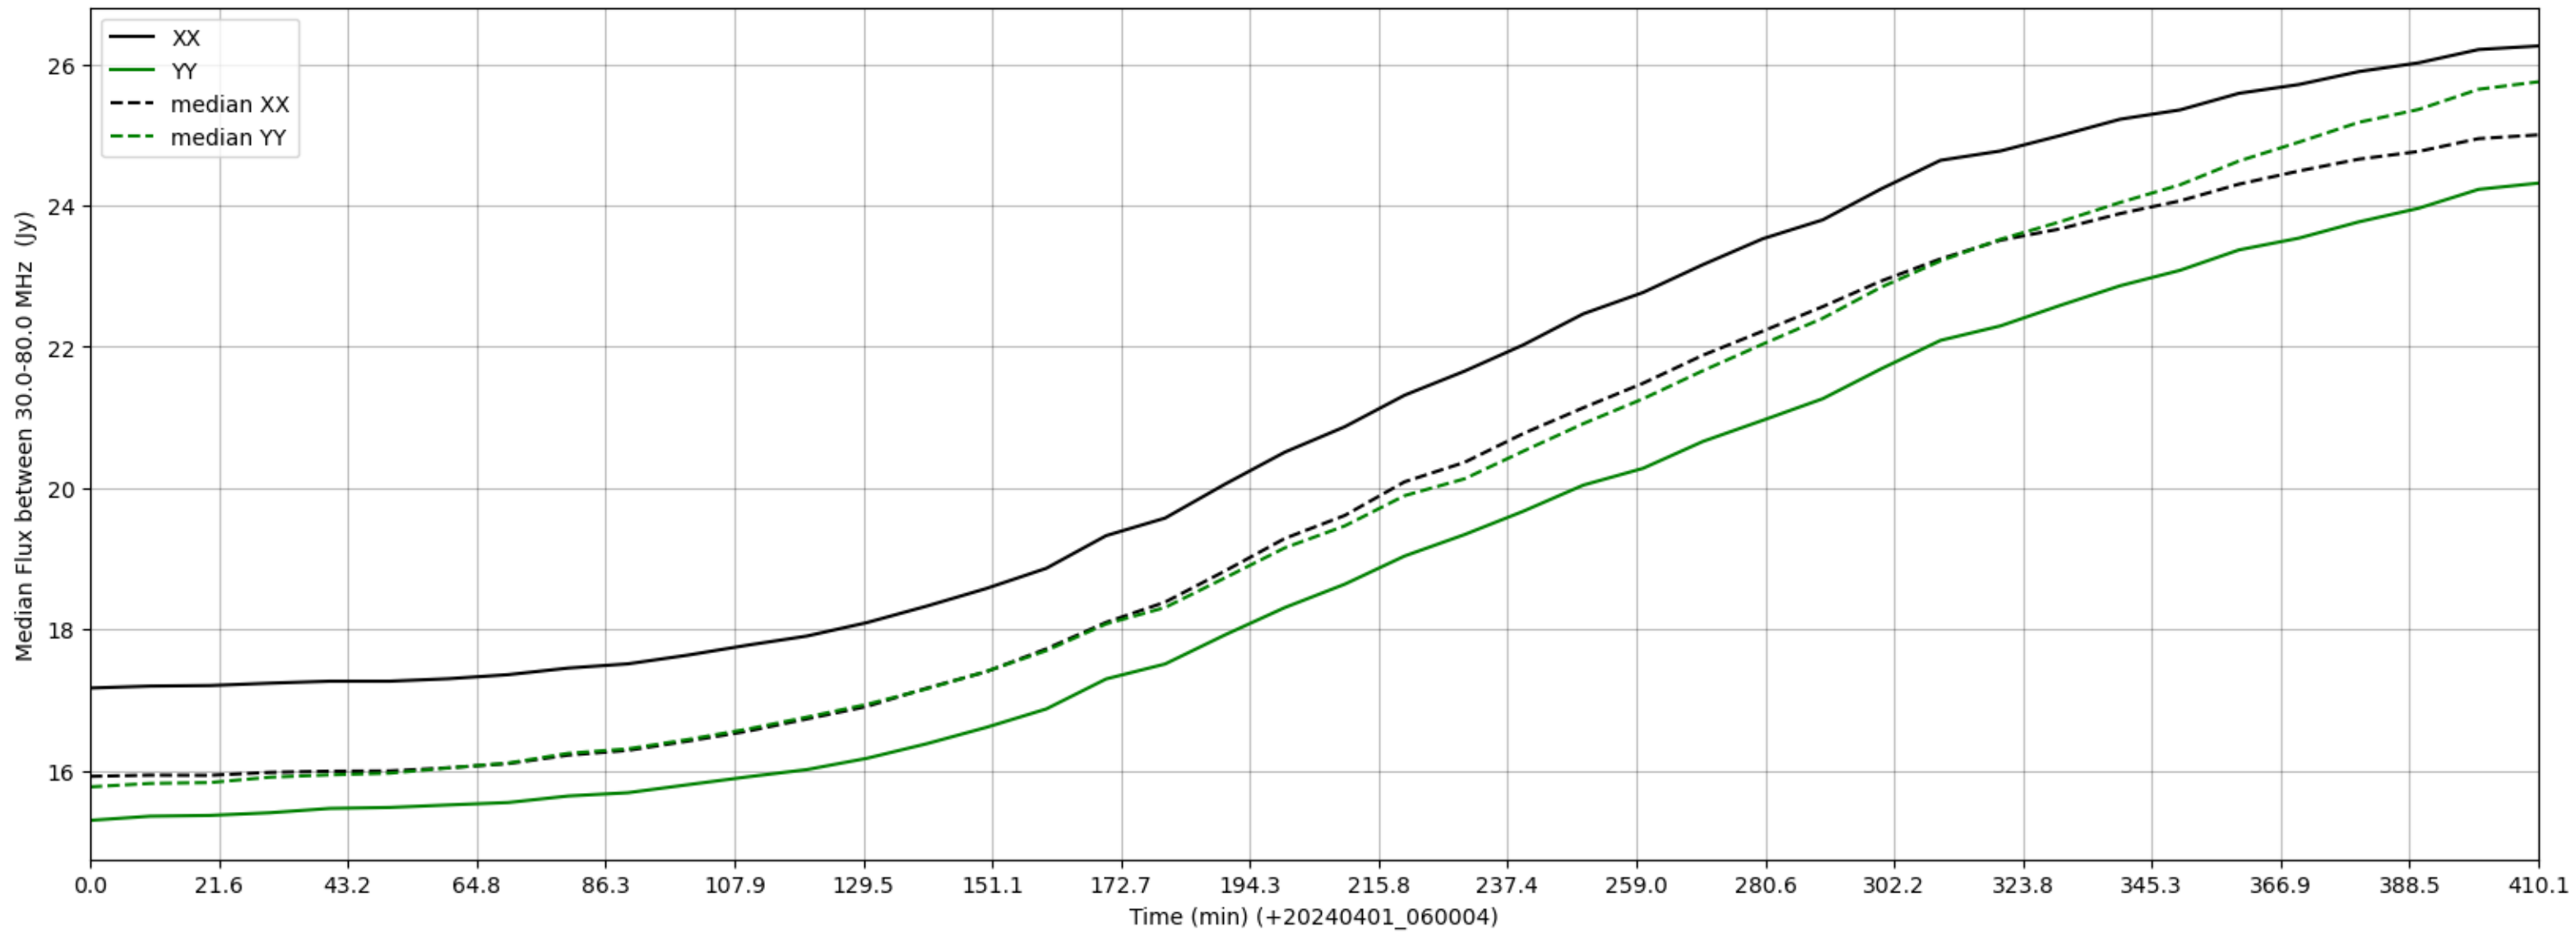

LWA266 - Correlator# 000 - XX FLAGS:Good - YY FLAGS:Good

LWA259 - Correlator# 001 - XX FLAGS:Good - YY FLAGS:Good

LWA268 - Correlator# 002 - XX FLAGS:Good - YY FLAGS:Good

LWA267 - Correlator# 003 - XX FLAGS:LowFlux - YY FLAGS:Good