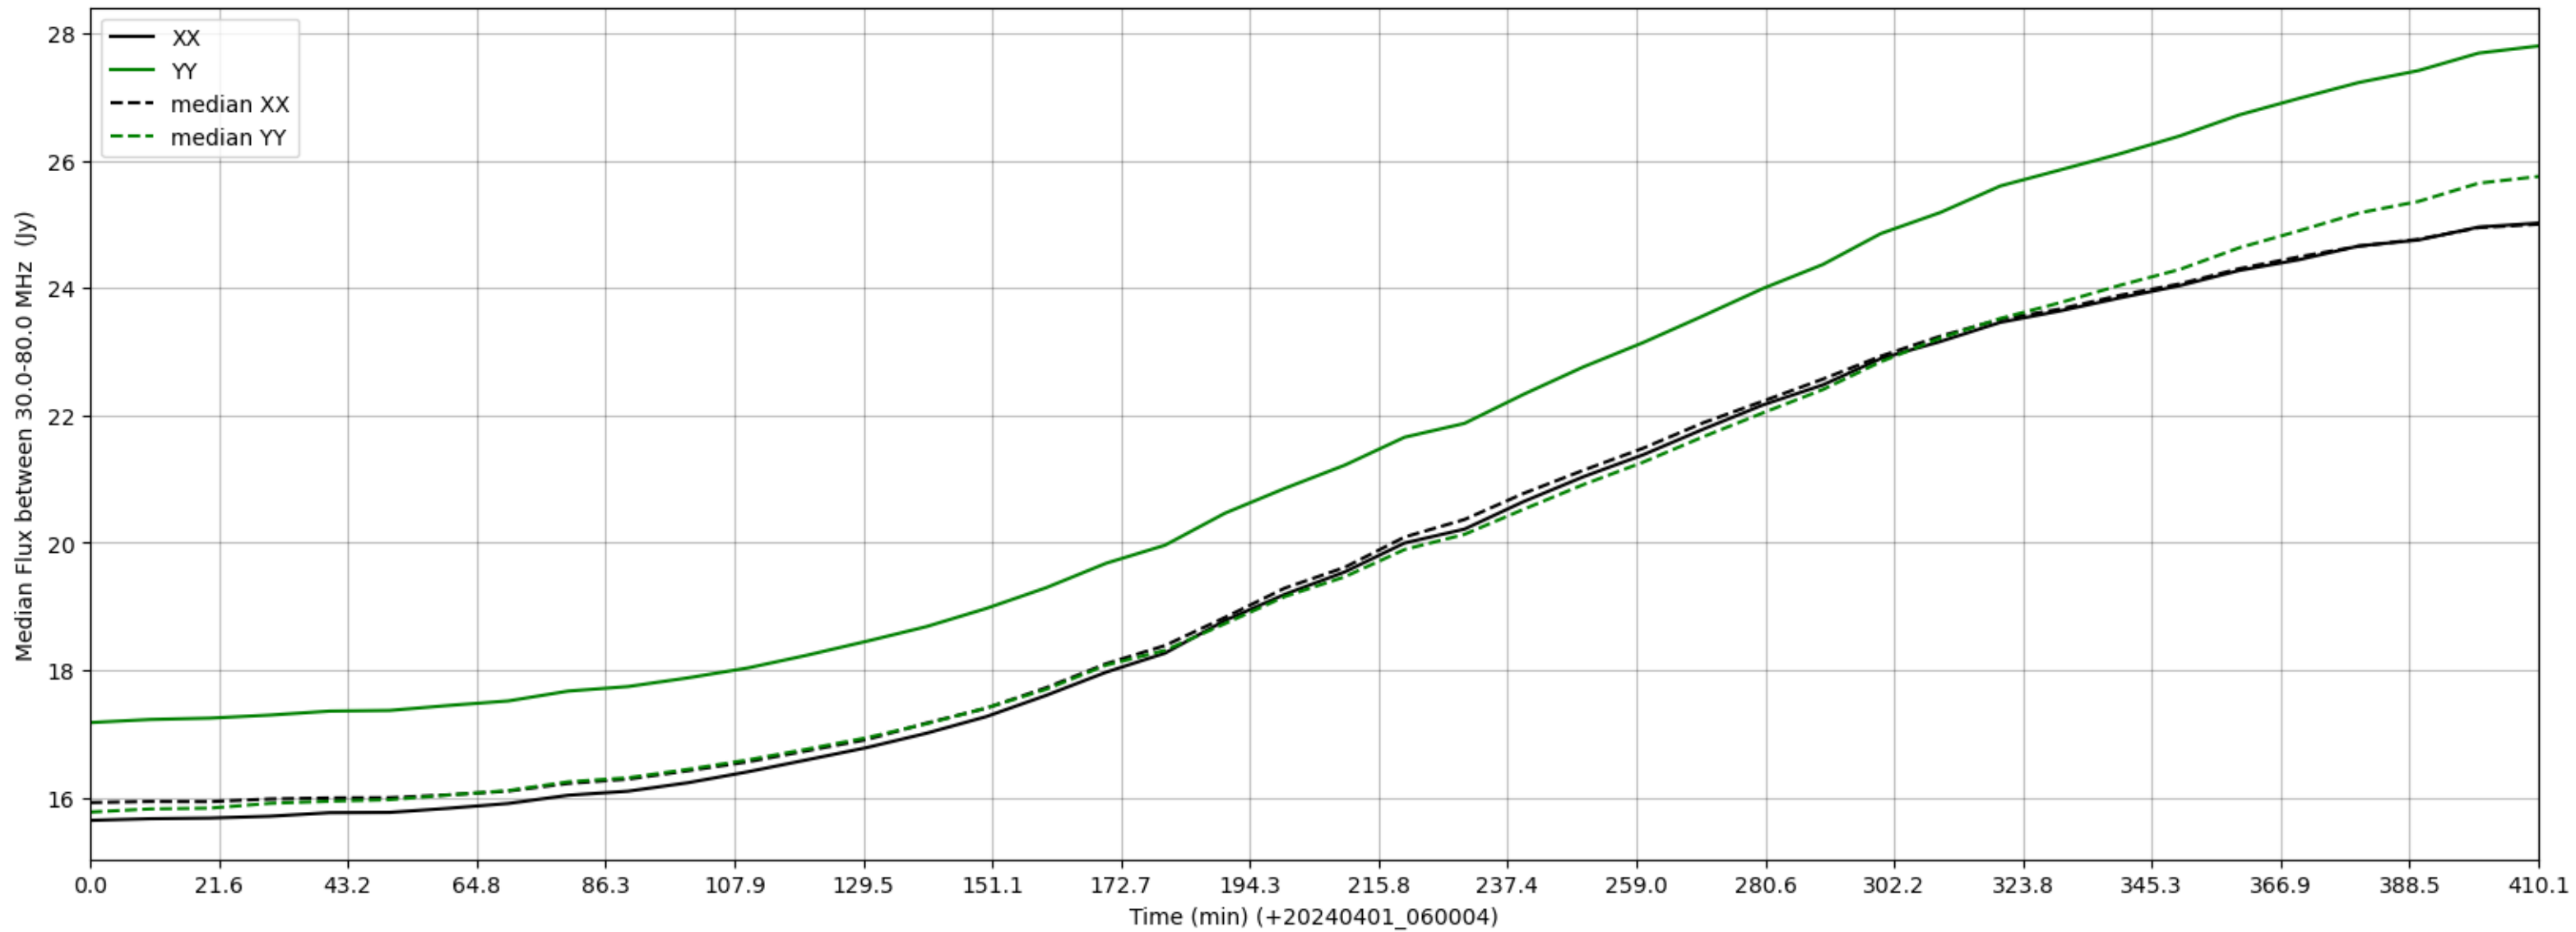

LWA195 - Correlator# 272 - XX FLAGS:Good - YY FLAGS:Good

LWA194 - Correlator# 273 - XX FLAGS:Good - YY FLAGS:Good

LWA197 - Correlator# 274 - XX FLAGS:Good - YY FLAGS:Good

LWA196 - Correlator# 275 - XX FLAGS:Good - YY FLAGS:Good