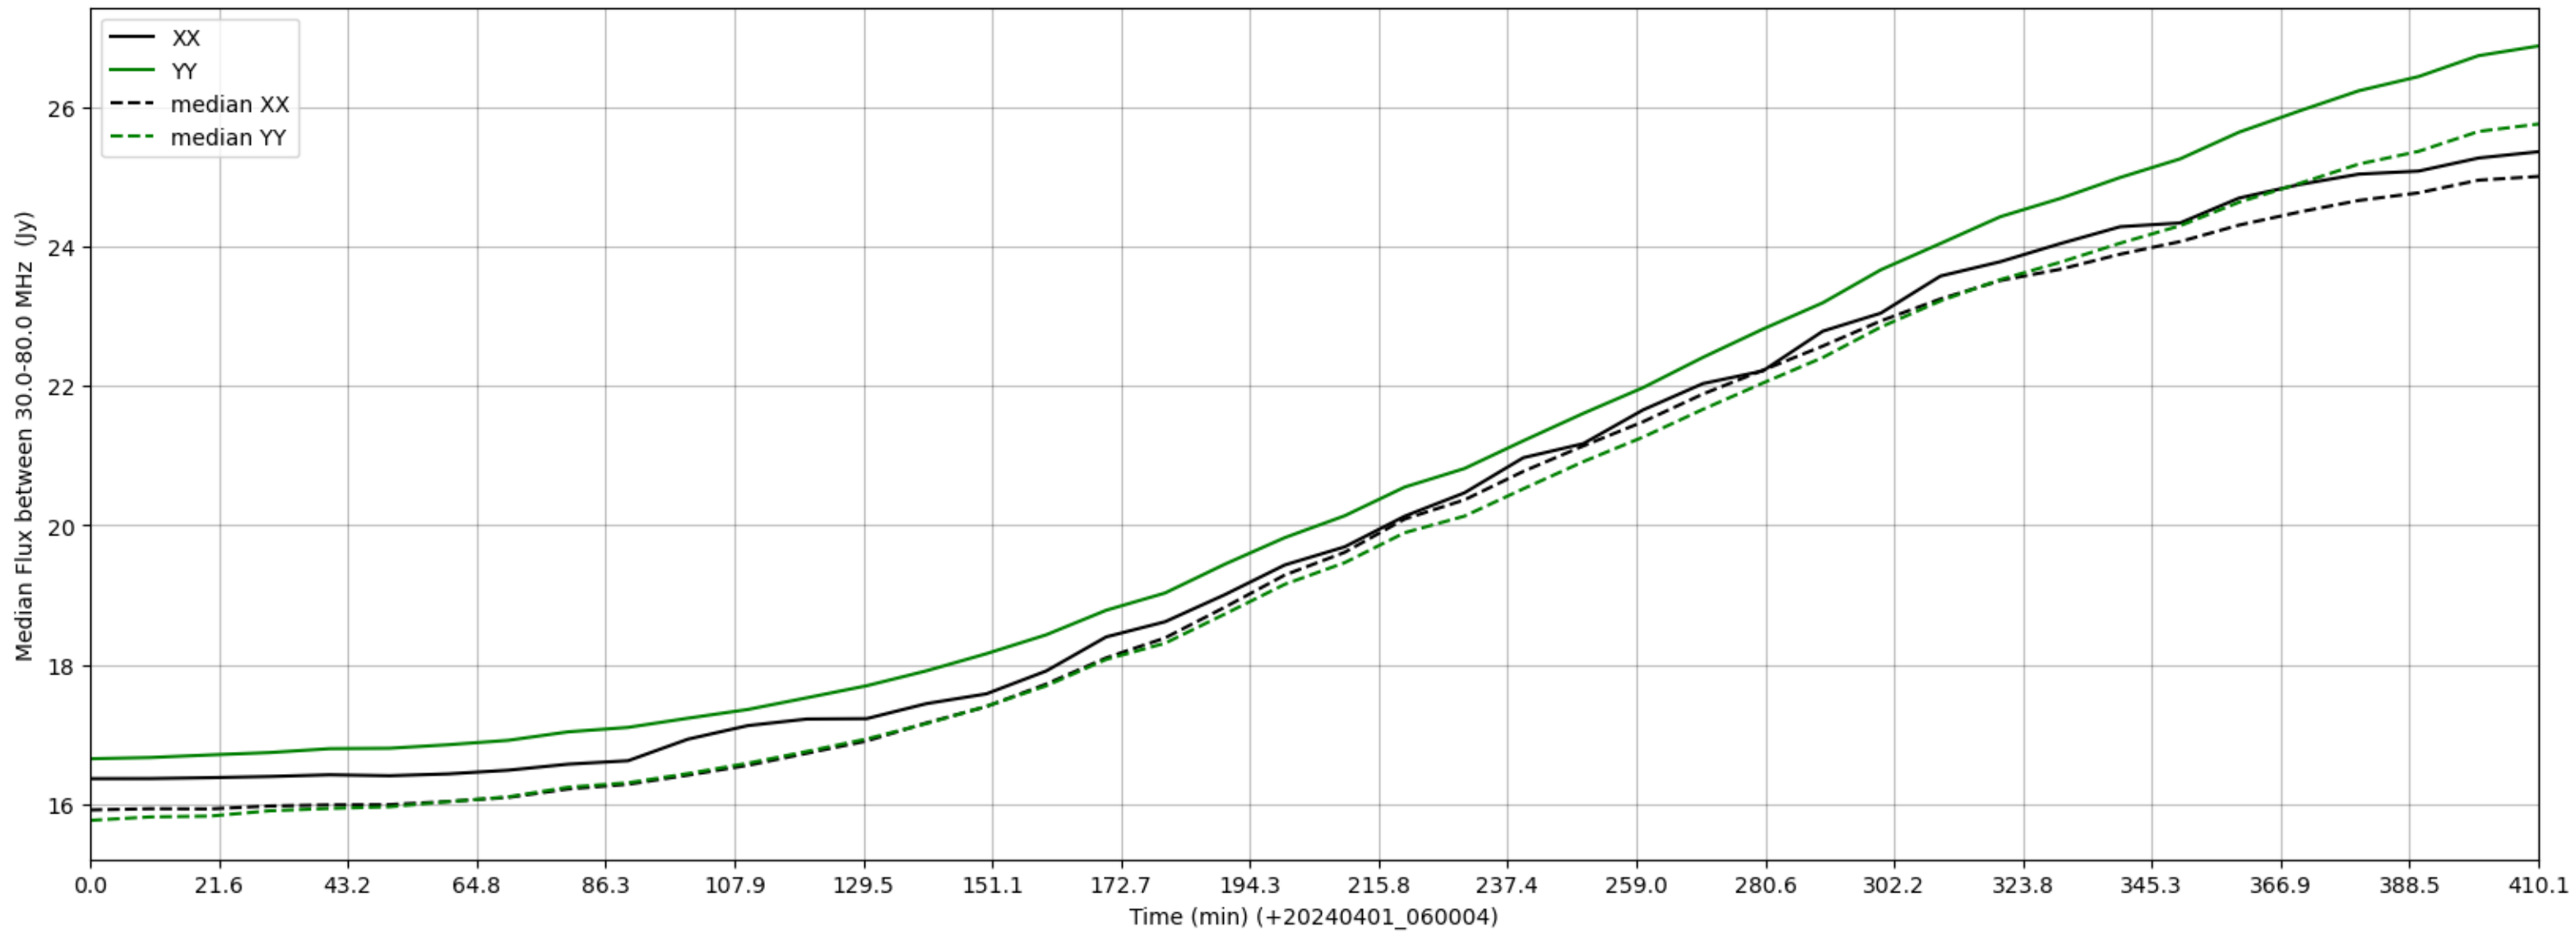

LWA004 - Correlator# 066 - XX FLAGS:Good - YY FLAGS:Good

LWA001 - Correlator# 065 - XX FLAGS:Good - YY FLAGS:Good