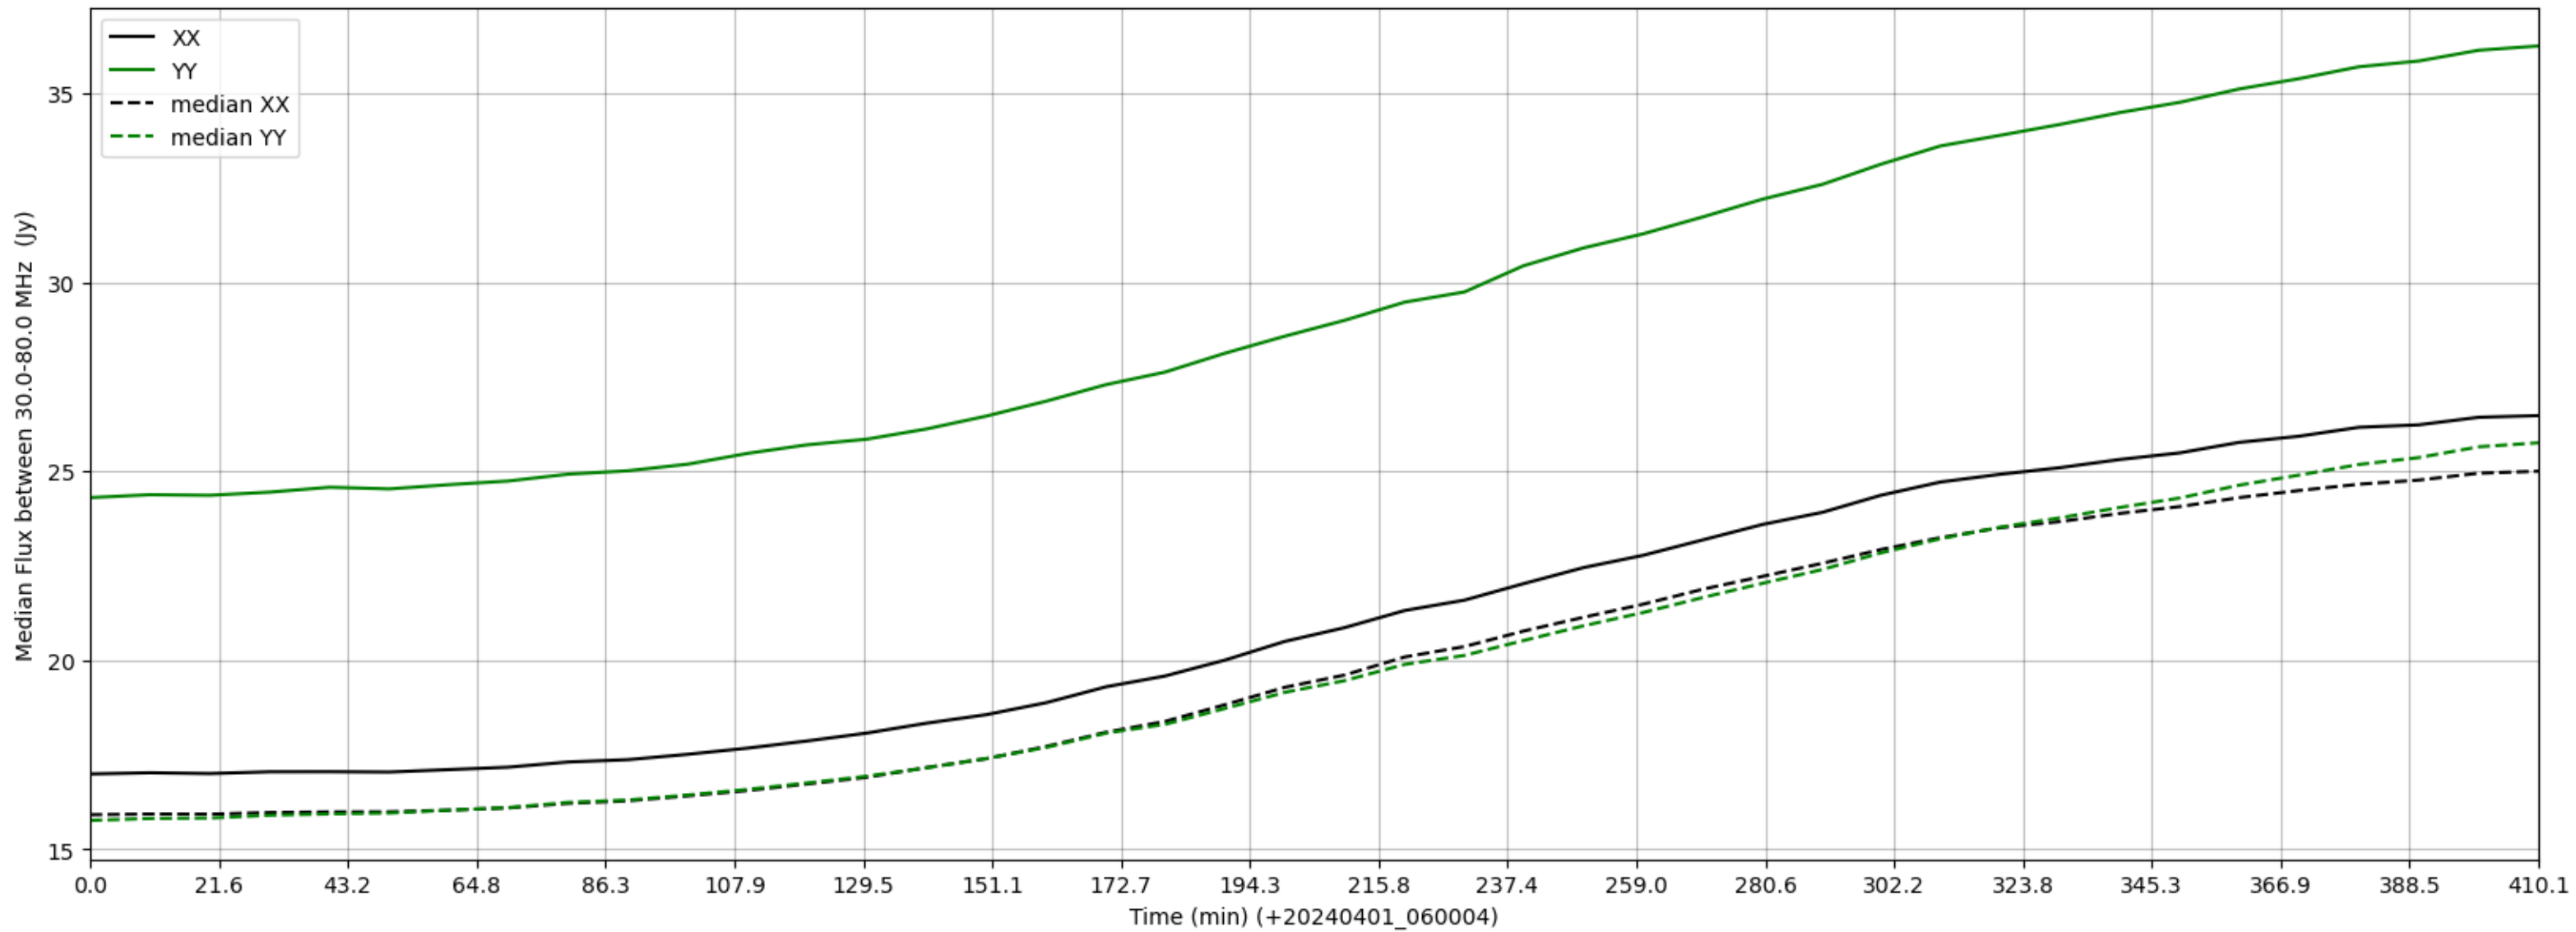

LWA326 - Correlator# 250 - XX FLAGS:Good - YY FLAGS:Good

LWA222 - Correlator# 249 - XX FLAGS:Good - YY FLAGS:Good