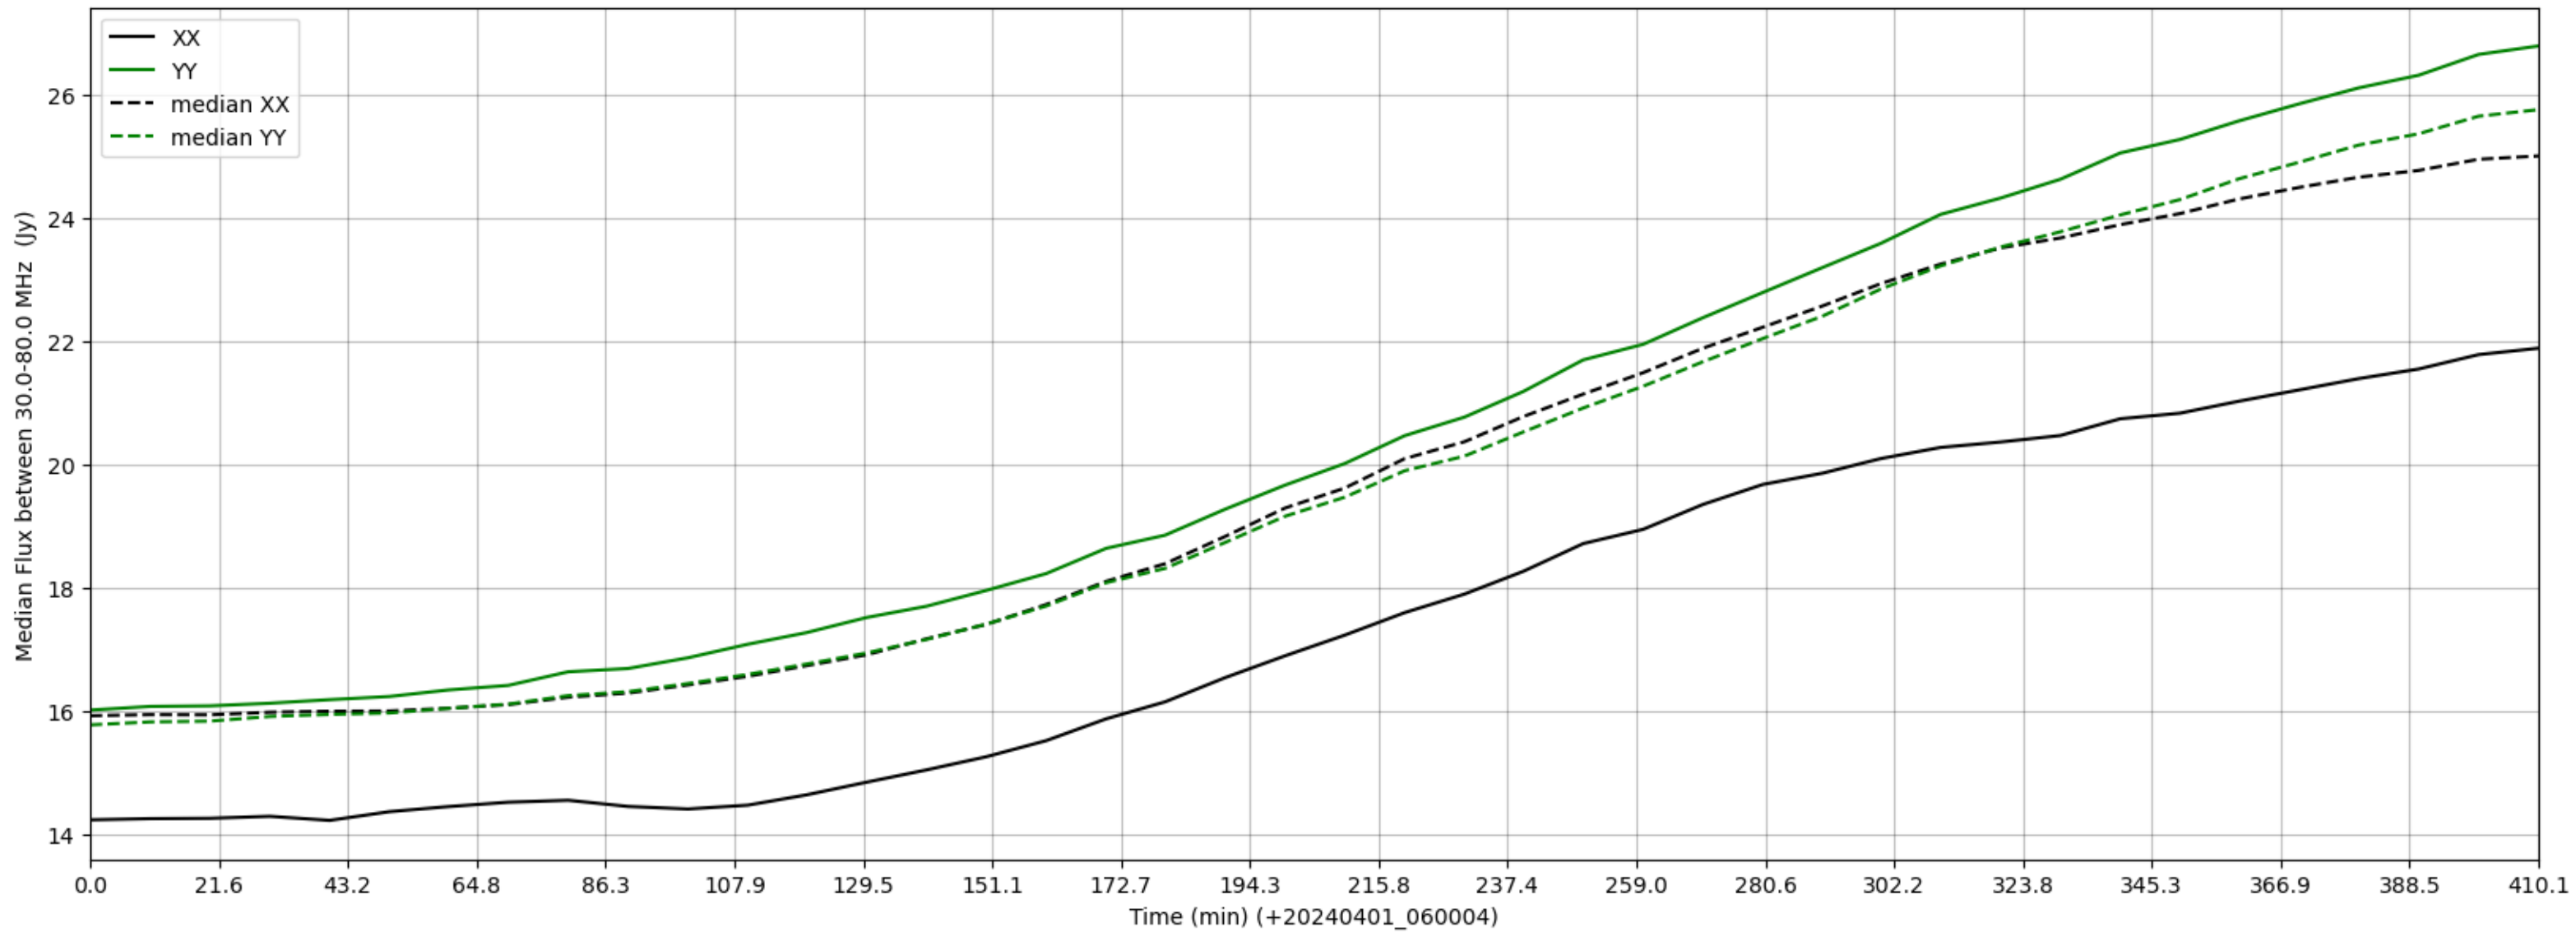

LWA361 - Correlator# 158 - XX FLAGS:Good - YY FLAGS:Good

LWA328 - Correlator# 157 - XX FLAGS:Good - YY FLAGS:Good