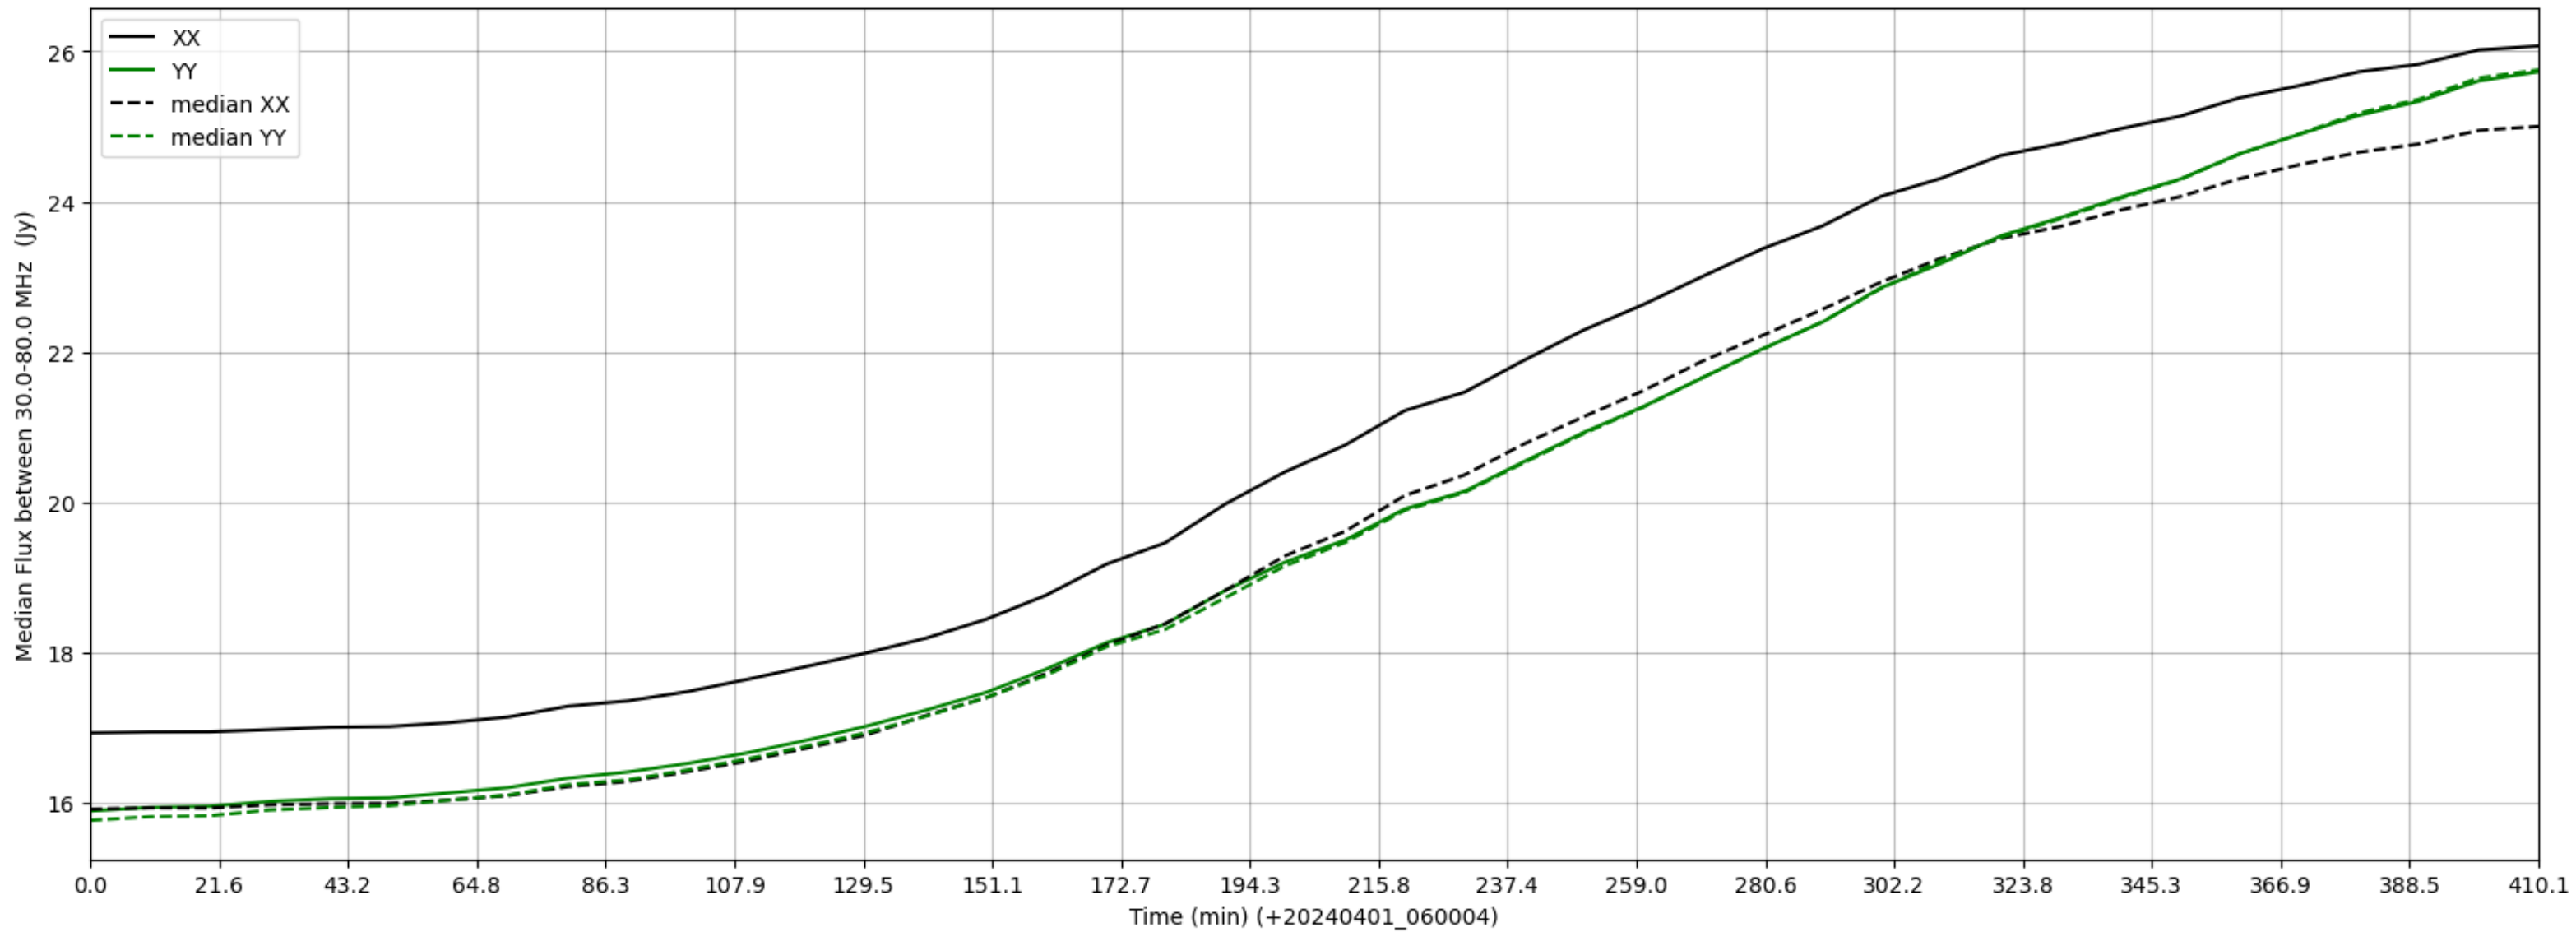

LWA201 - Correlator# 279 - XX FLAGS:Good - YY FLAGS:Good

LWA202 - Correlator# 278 - XX FLAGS:Good - YY FLAGS:Good