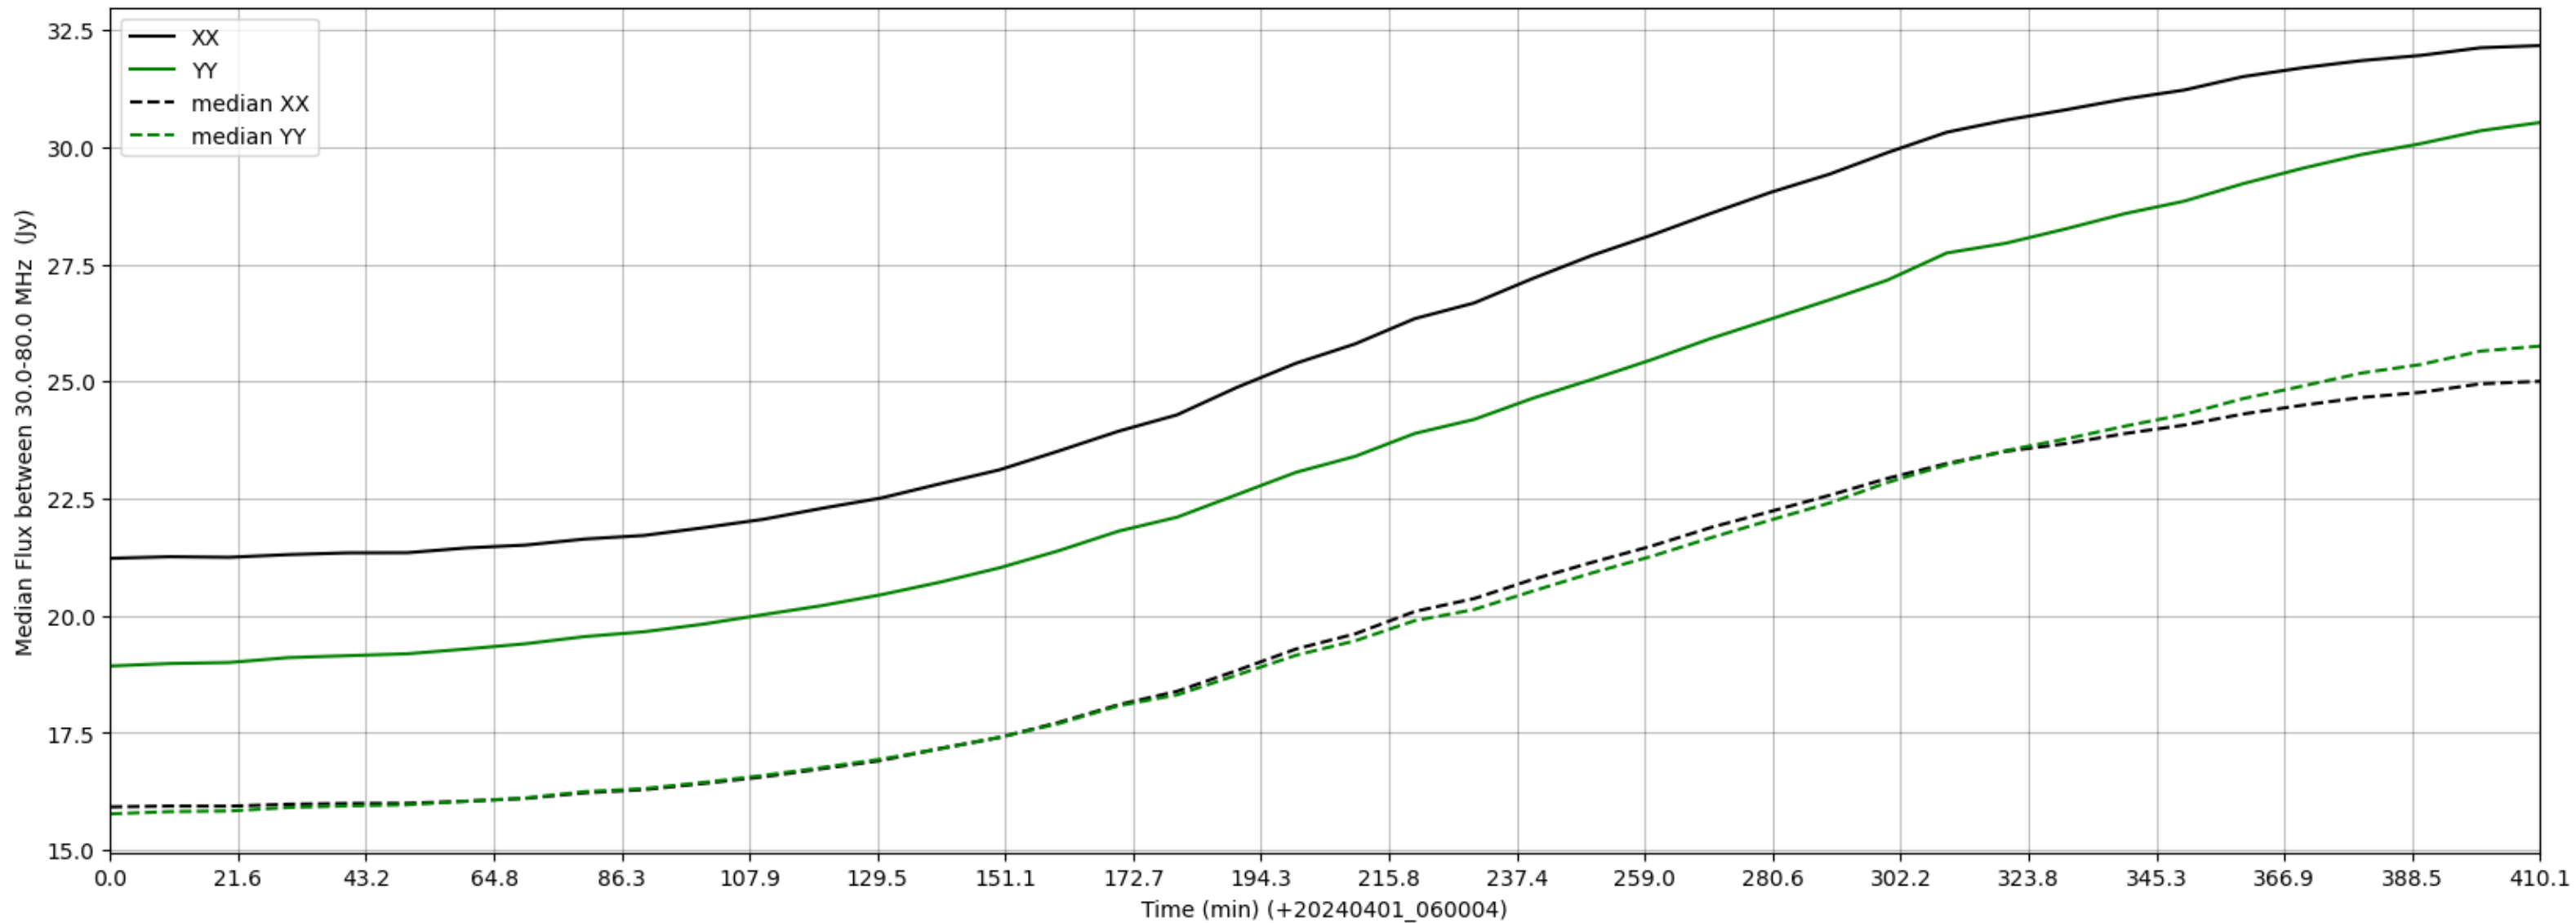

LWA217 - Correlator# 333 - XX FLAGS:Good - YY FLAGS:Good

LWA218 - Correlator# 332 - XX FLAGS:Good - YY FLAGS:Good