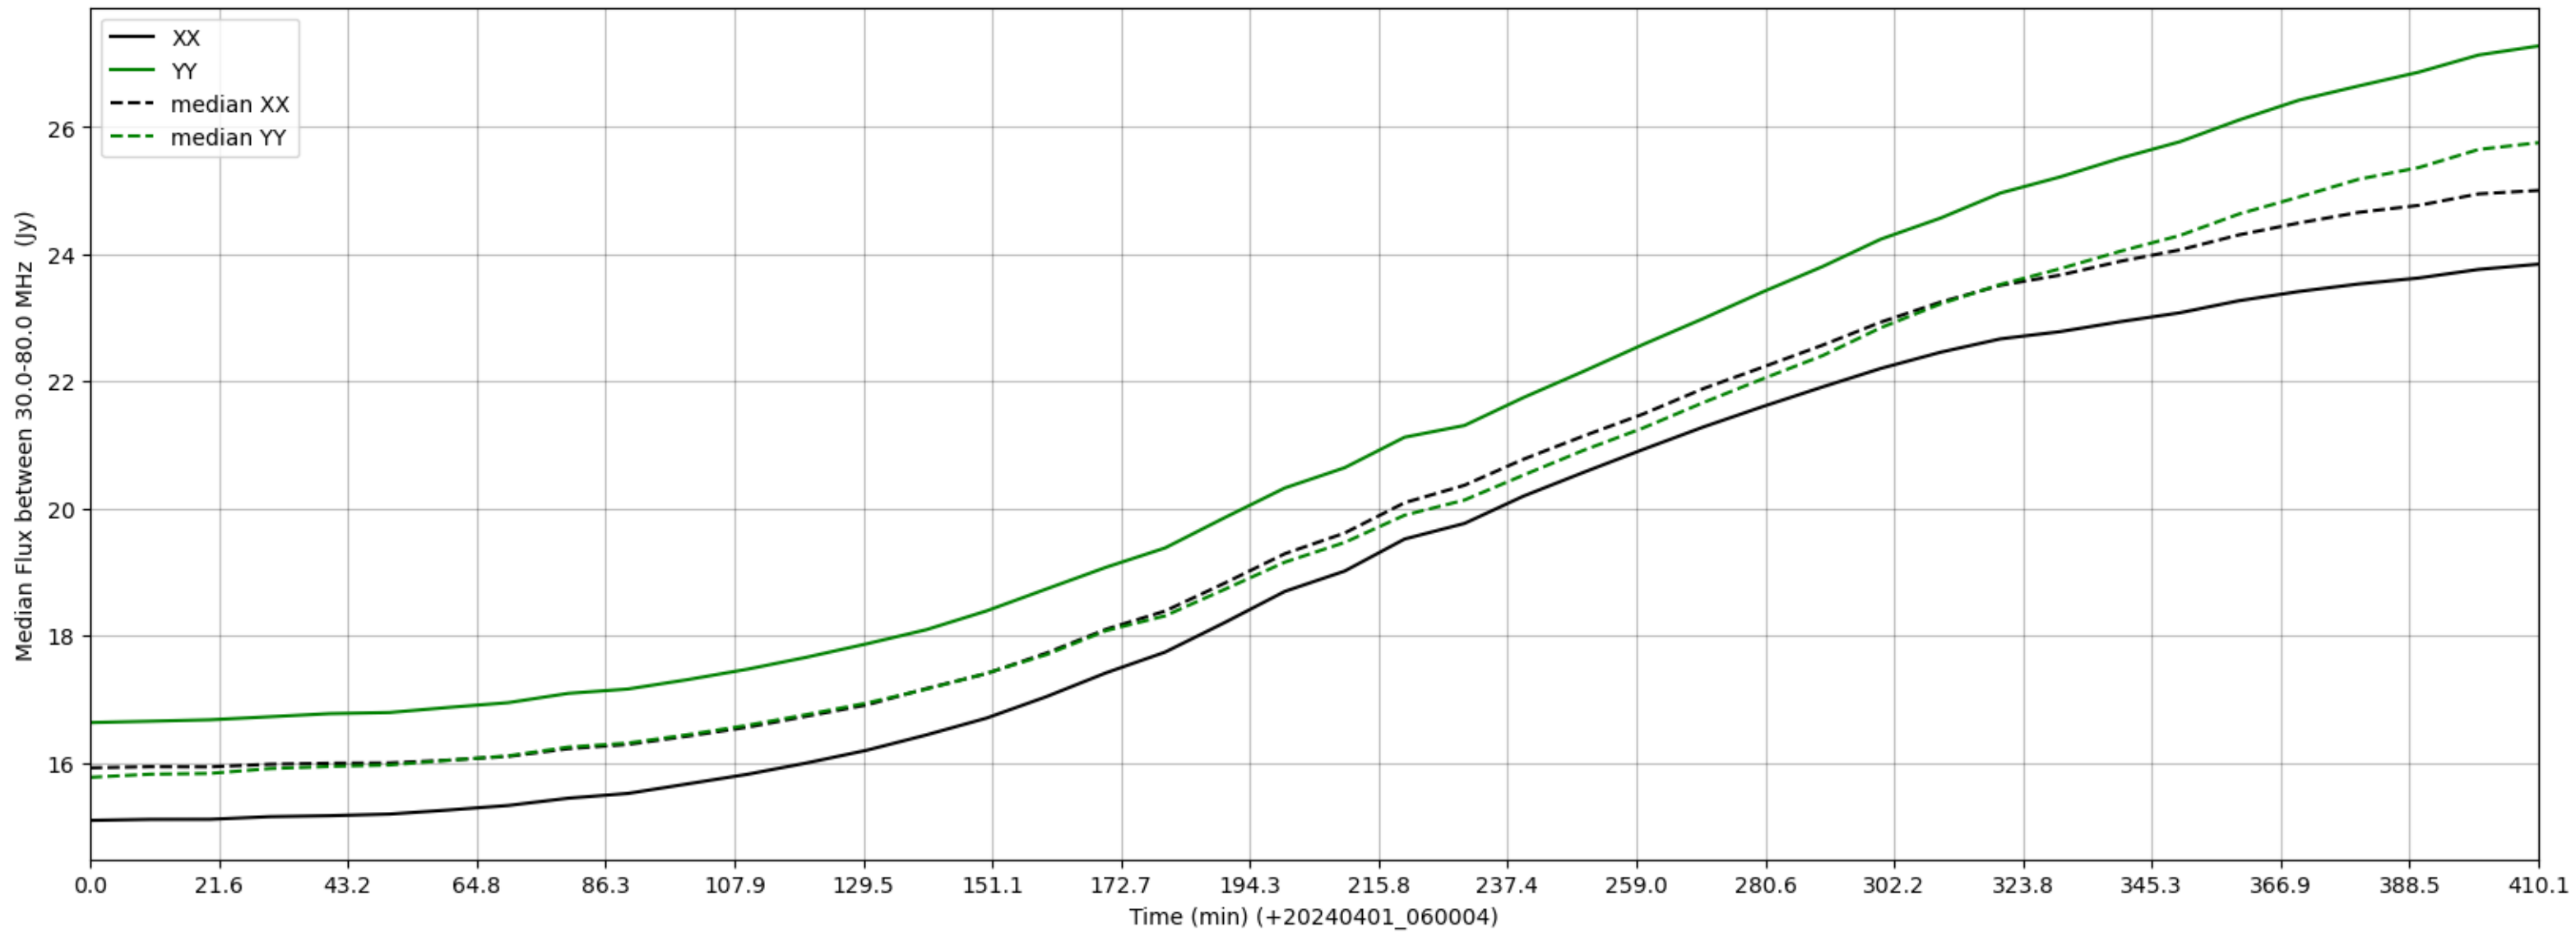

LWA087 - Correlator# 142 - XX FLAGS:Good - YY FLAGS:Good

LWA064 - Correlator# 141 - XX FLAGS:Good - YY FLAGS:Good