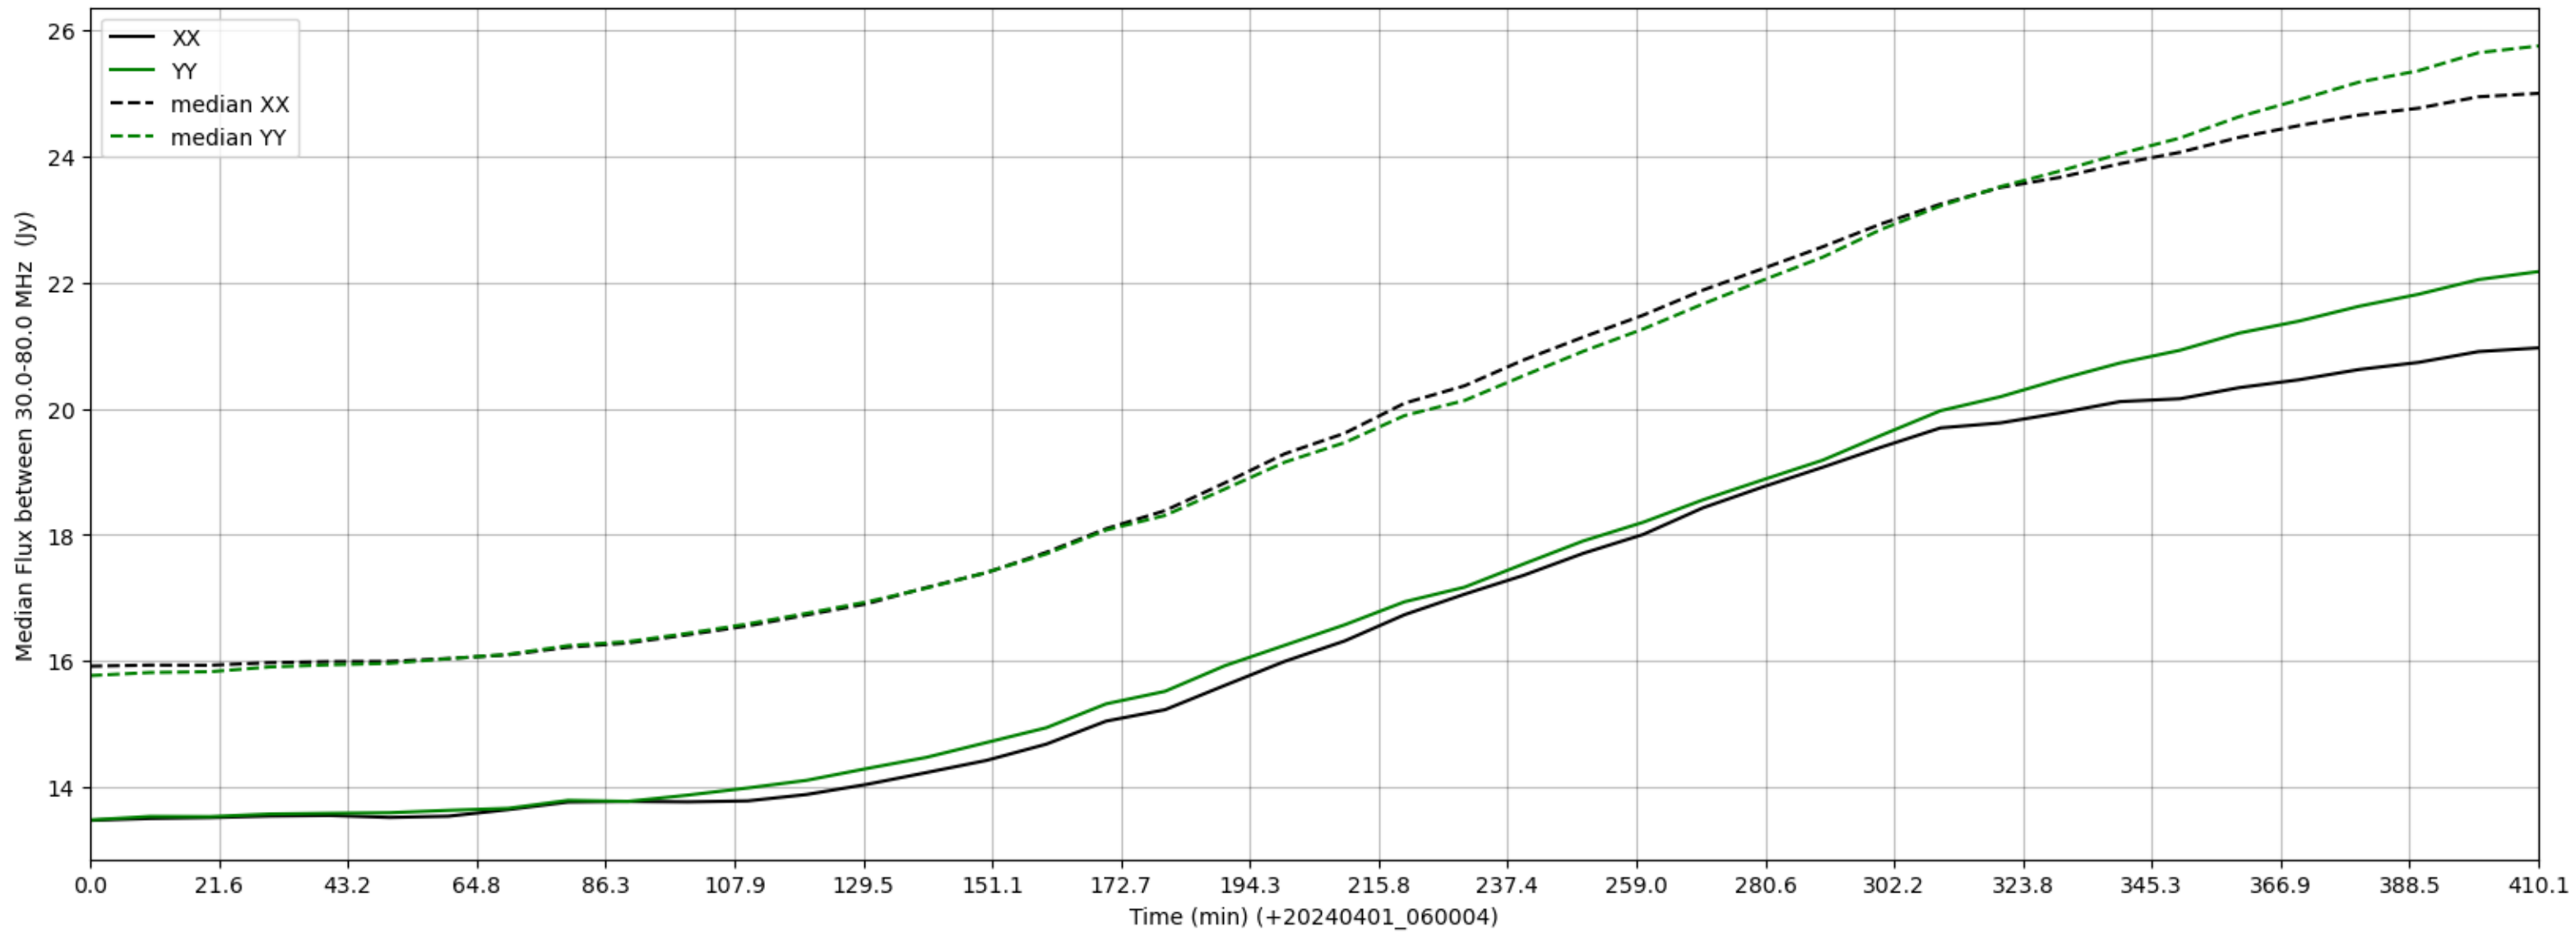

LWA336 - Correlator# 056 - XX FLAGS:BadSpecShape - YY FLAGS:BadSpecShape

LWA335 - Correlator# 057 - XX FLAGS:Good - YY FLAGS:Good

LWA343 - Correlator# 058 - XX FLAGS:Good - YY FLAGS:Good

LWA337 - Correlator# 059 - XX FLAGS:Good - YY FLAGS:Good