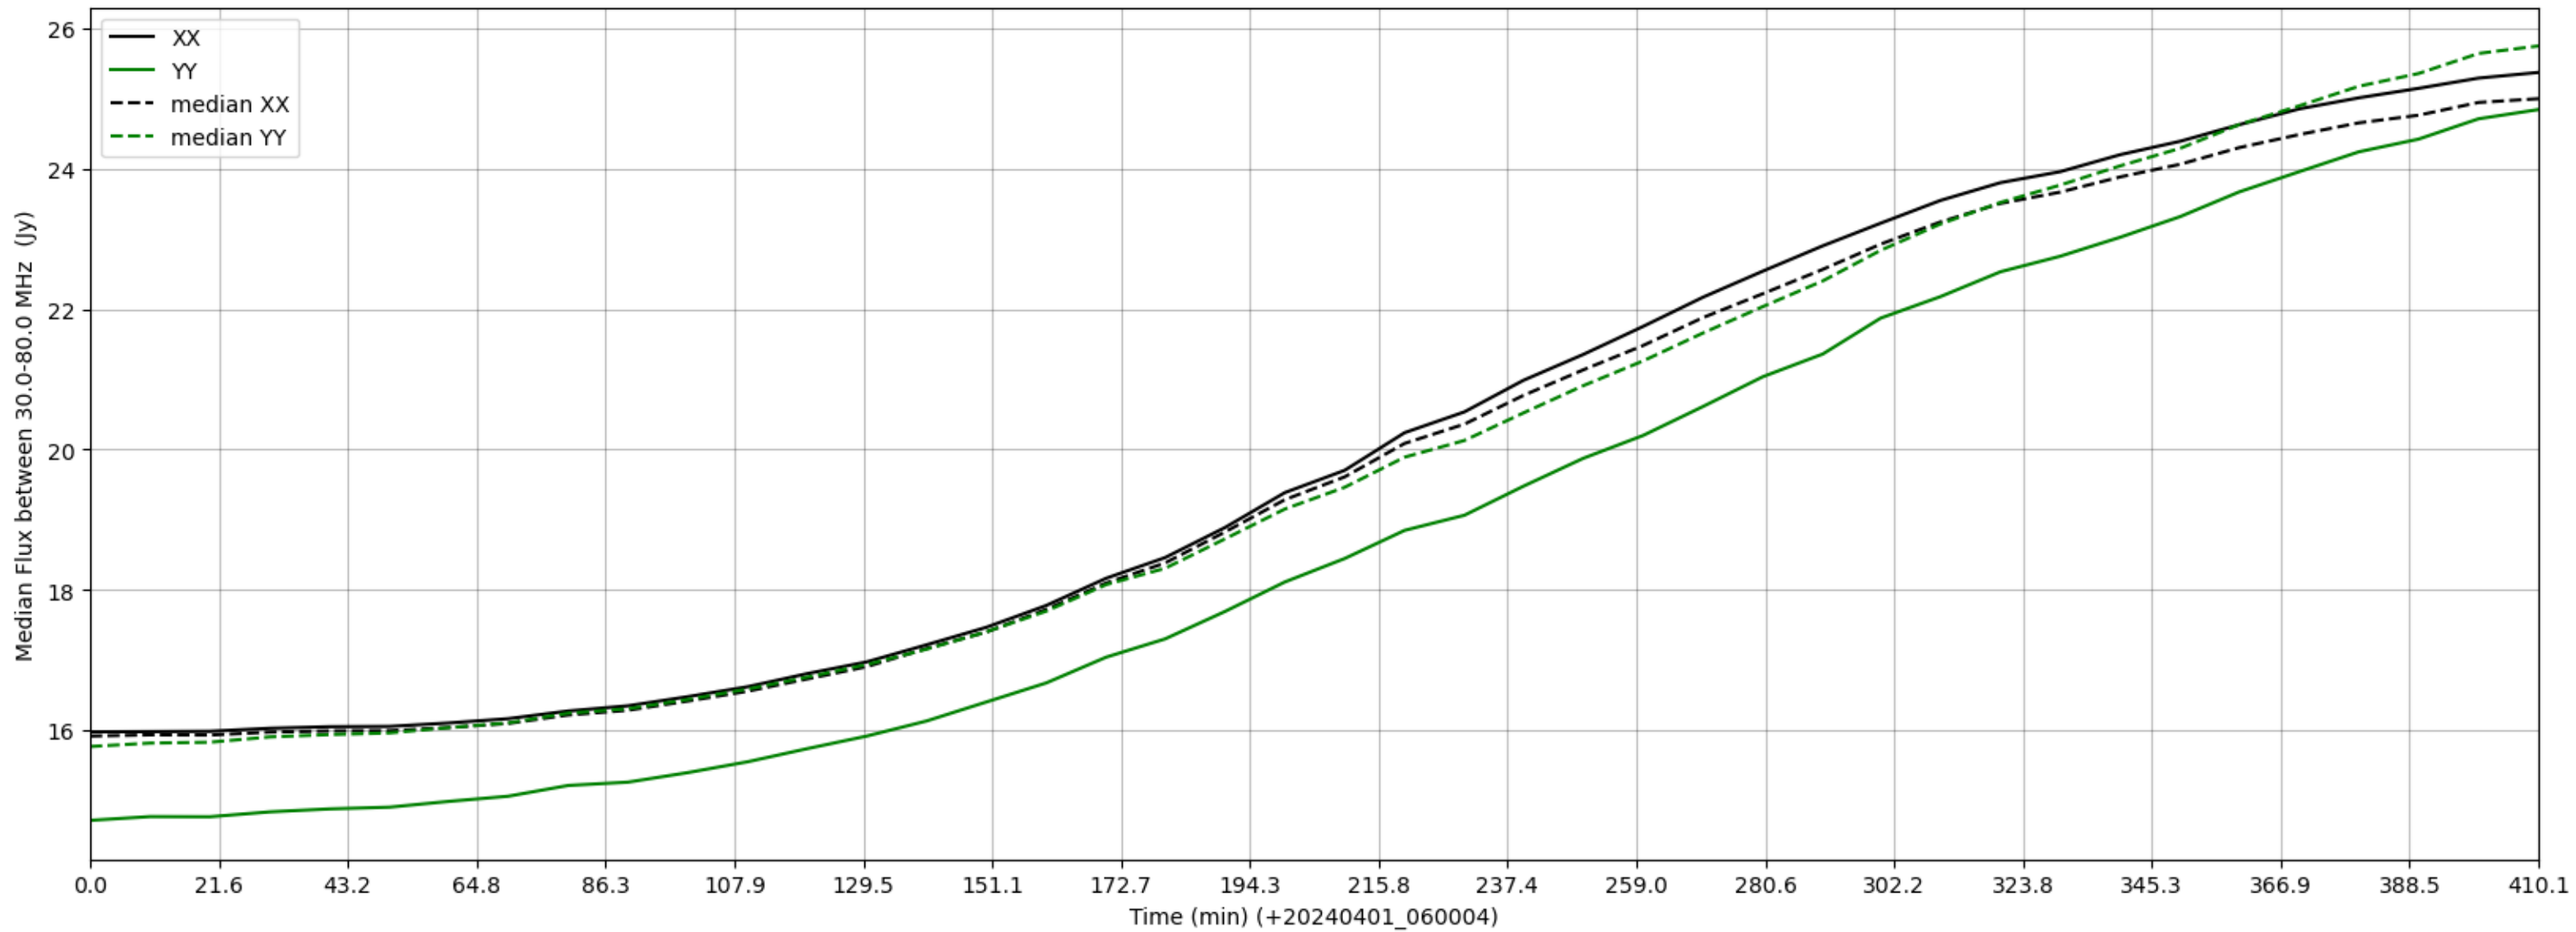

LWA028 - Correlator# 129 - XX FLAGS:Good - YY FLAGS:Good

LWA030 - Correlator# 128 - XX FLAGS:Good - YY FLAGS:Good