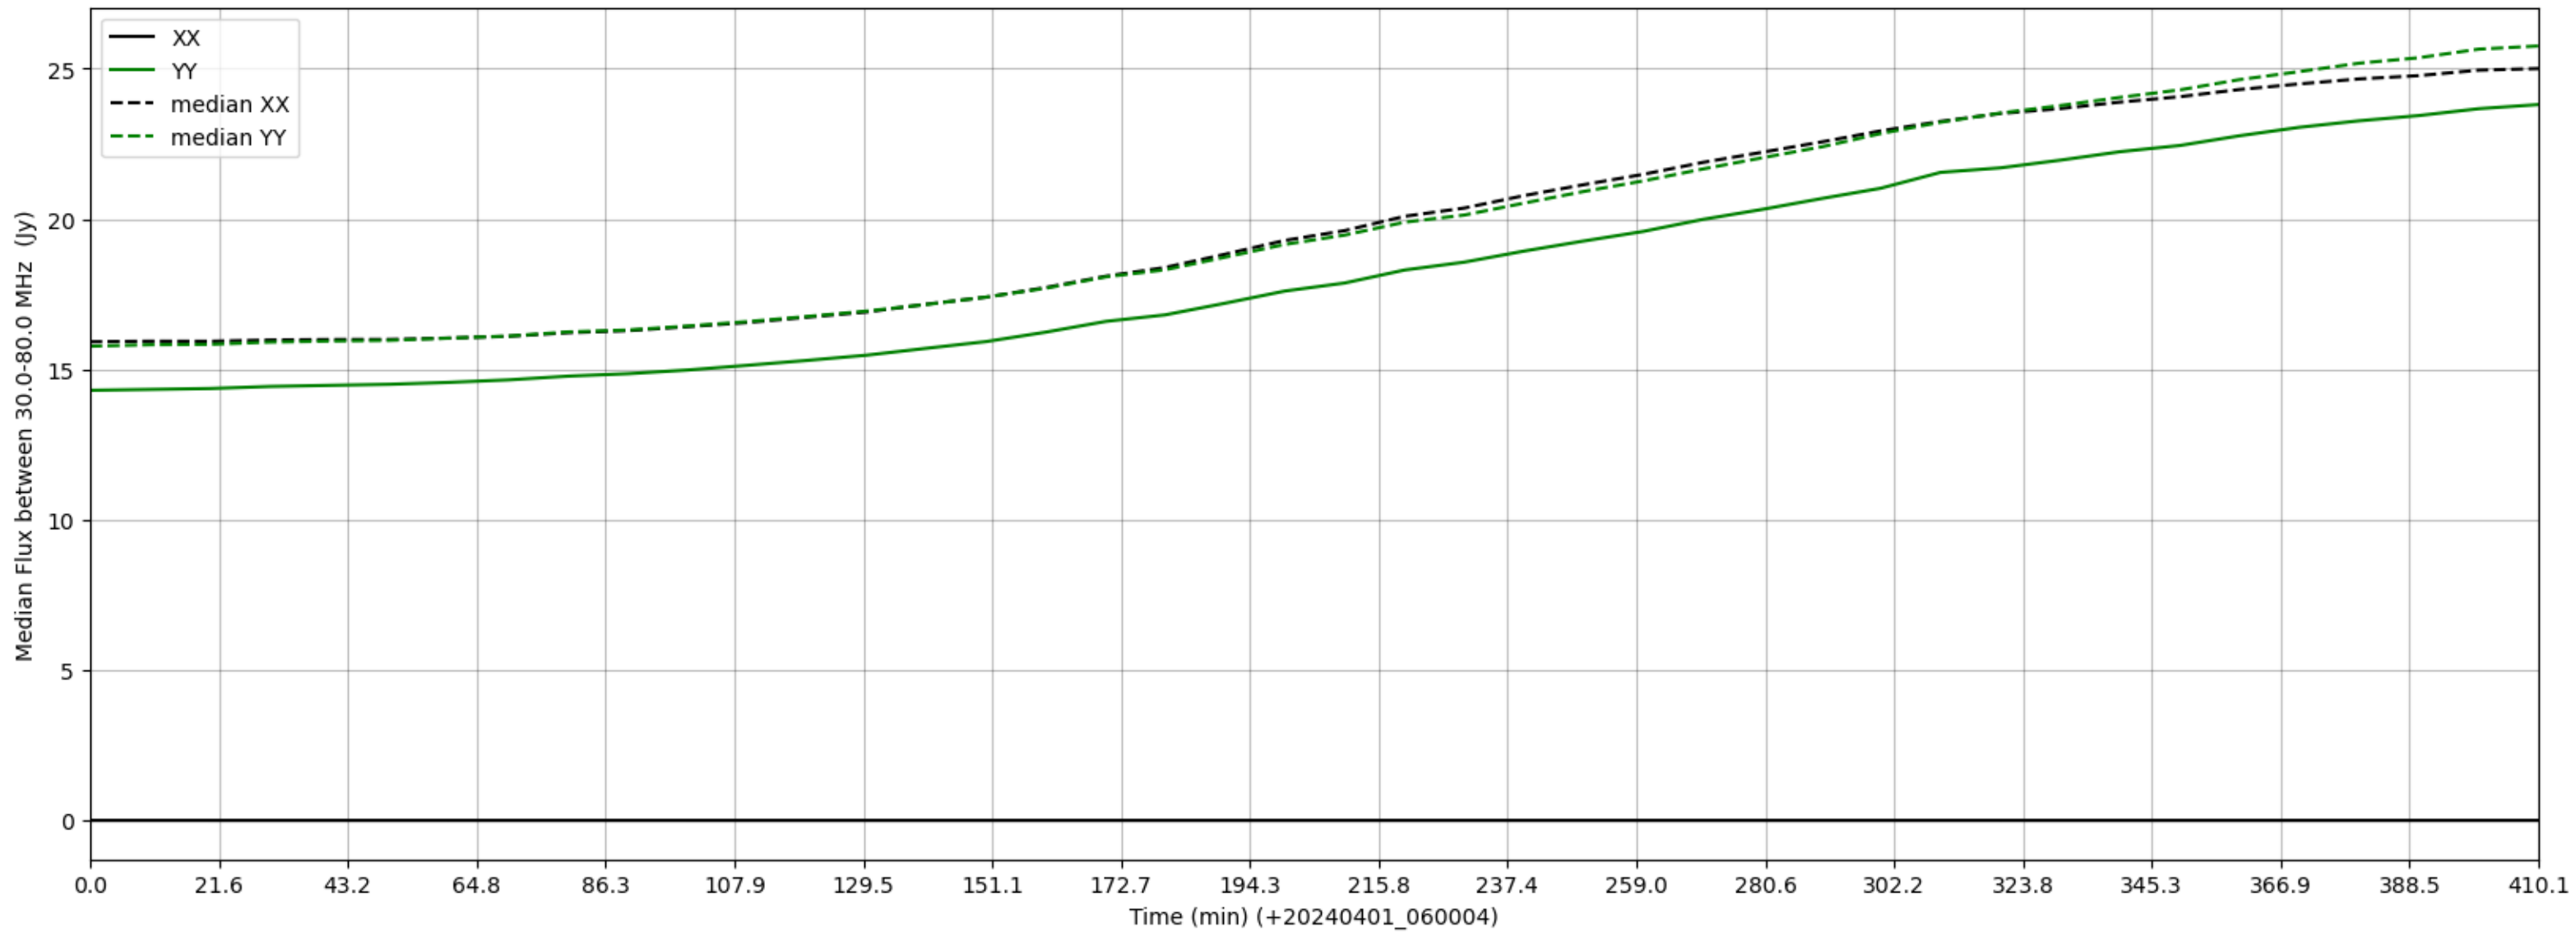

LWA158 - Correlator# 237 - XX FLAGS:Good - YY FLAGS:Good

LWA159 - Correlator# 236 - XX FLAGS:LowFlux - YY FLAGS:Good