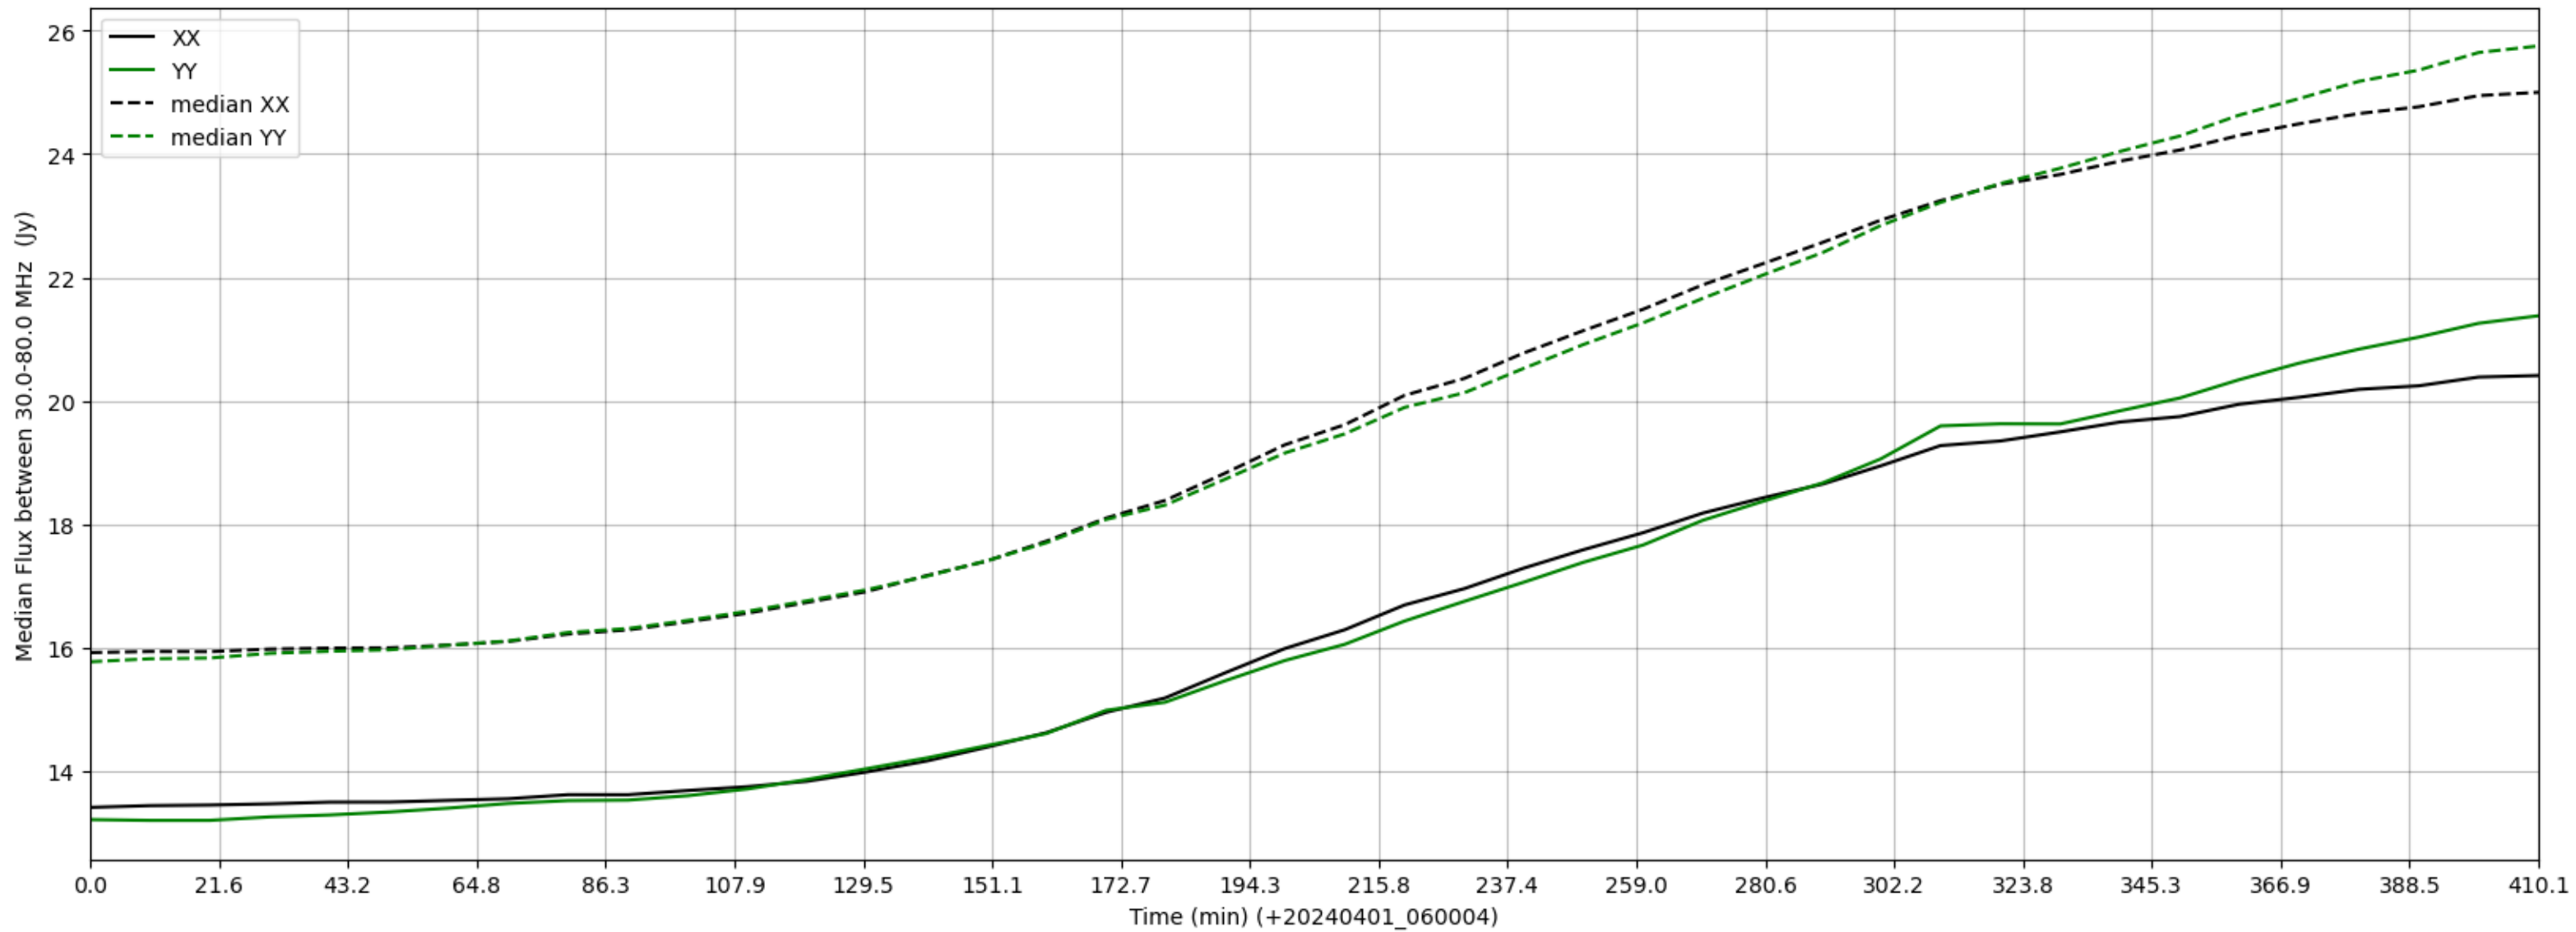

LWA330 - Correlator# 022 - XX FLAGS:Good - YY FLAGS:Good

LWA314 - Correlator# 021 - XX FLAGS:Good - YY FLAGS:Good