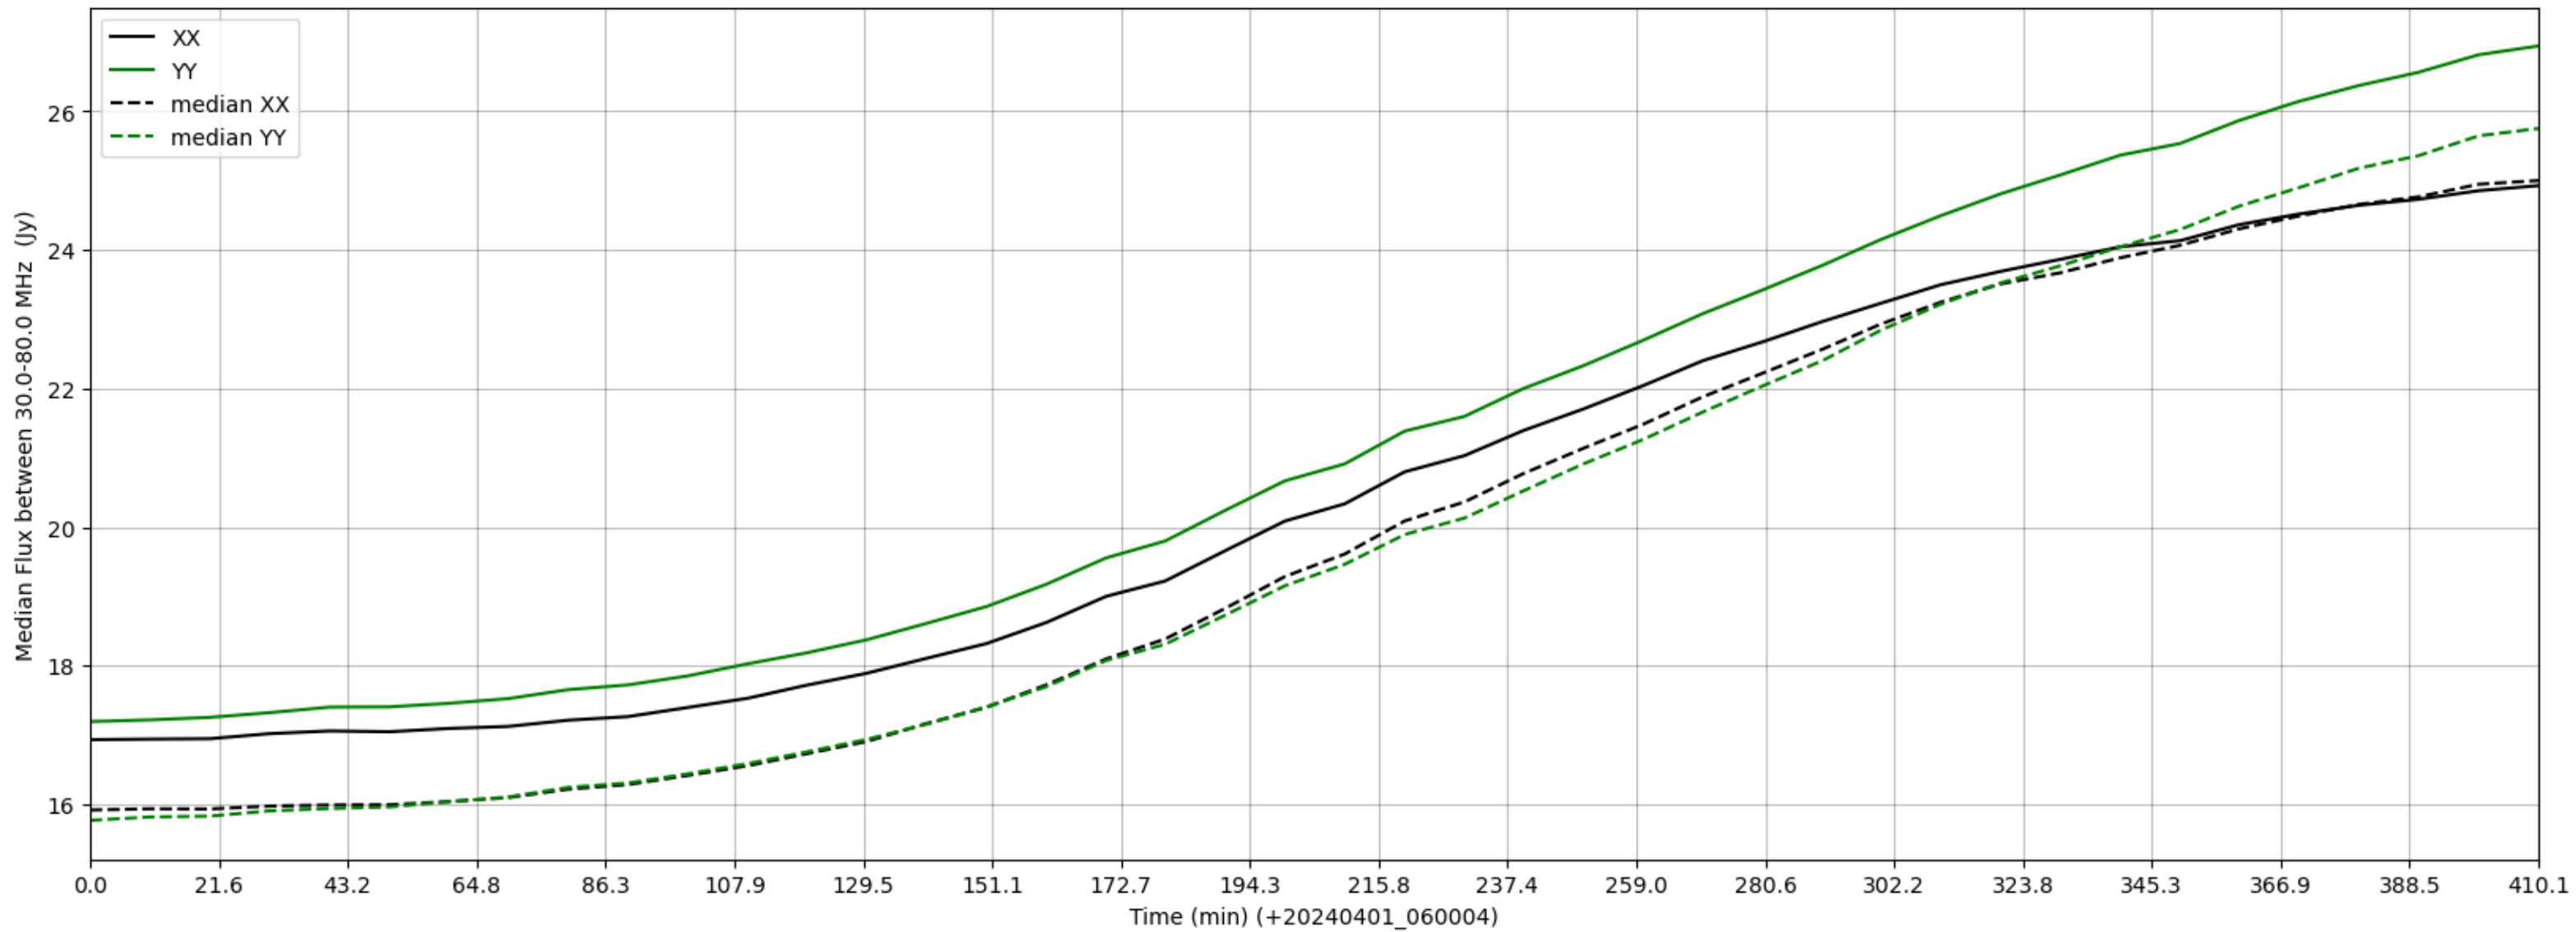

LWA037 - Correlator# 181 - XX FLAGS:Good - YY FLAGS:Good

LWA129 - Correlator# 180 - XX FLAGS:Good - YY FLAGS:Good