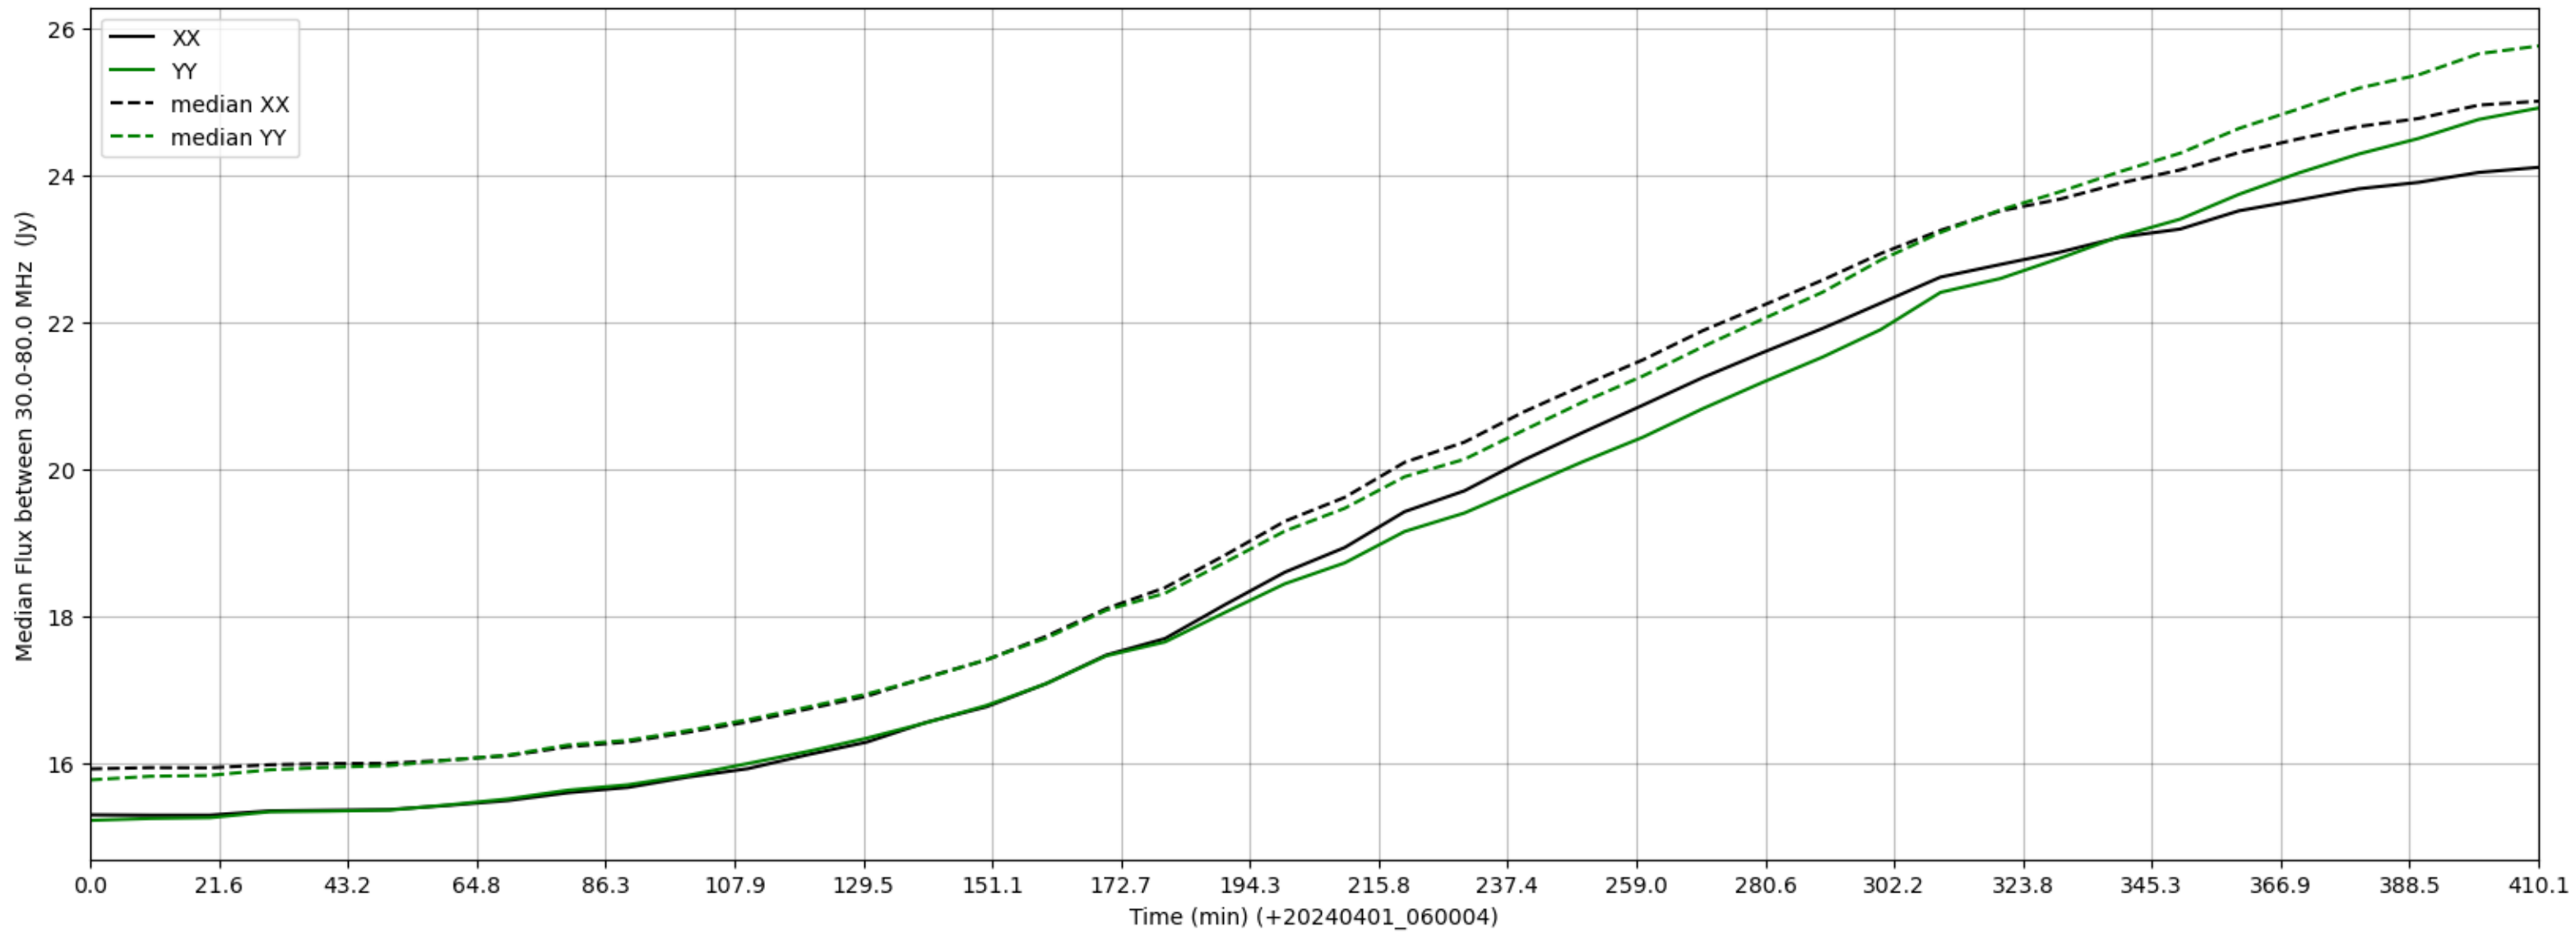

LWA218 - Correlator# 332 - XX FLAGS:Good - YY FLAGS:Good

LWA217 - Correlator# 333 - XX FLAGS:Good - YY FLAGS:Good

LWA221 - Correlator# 334 - XX FLAGS:Good - YY FLAGS:Good

LWA219 - Correlator# 335 - XX FLAGS:Good - YY FLAGS:Good