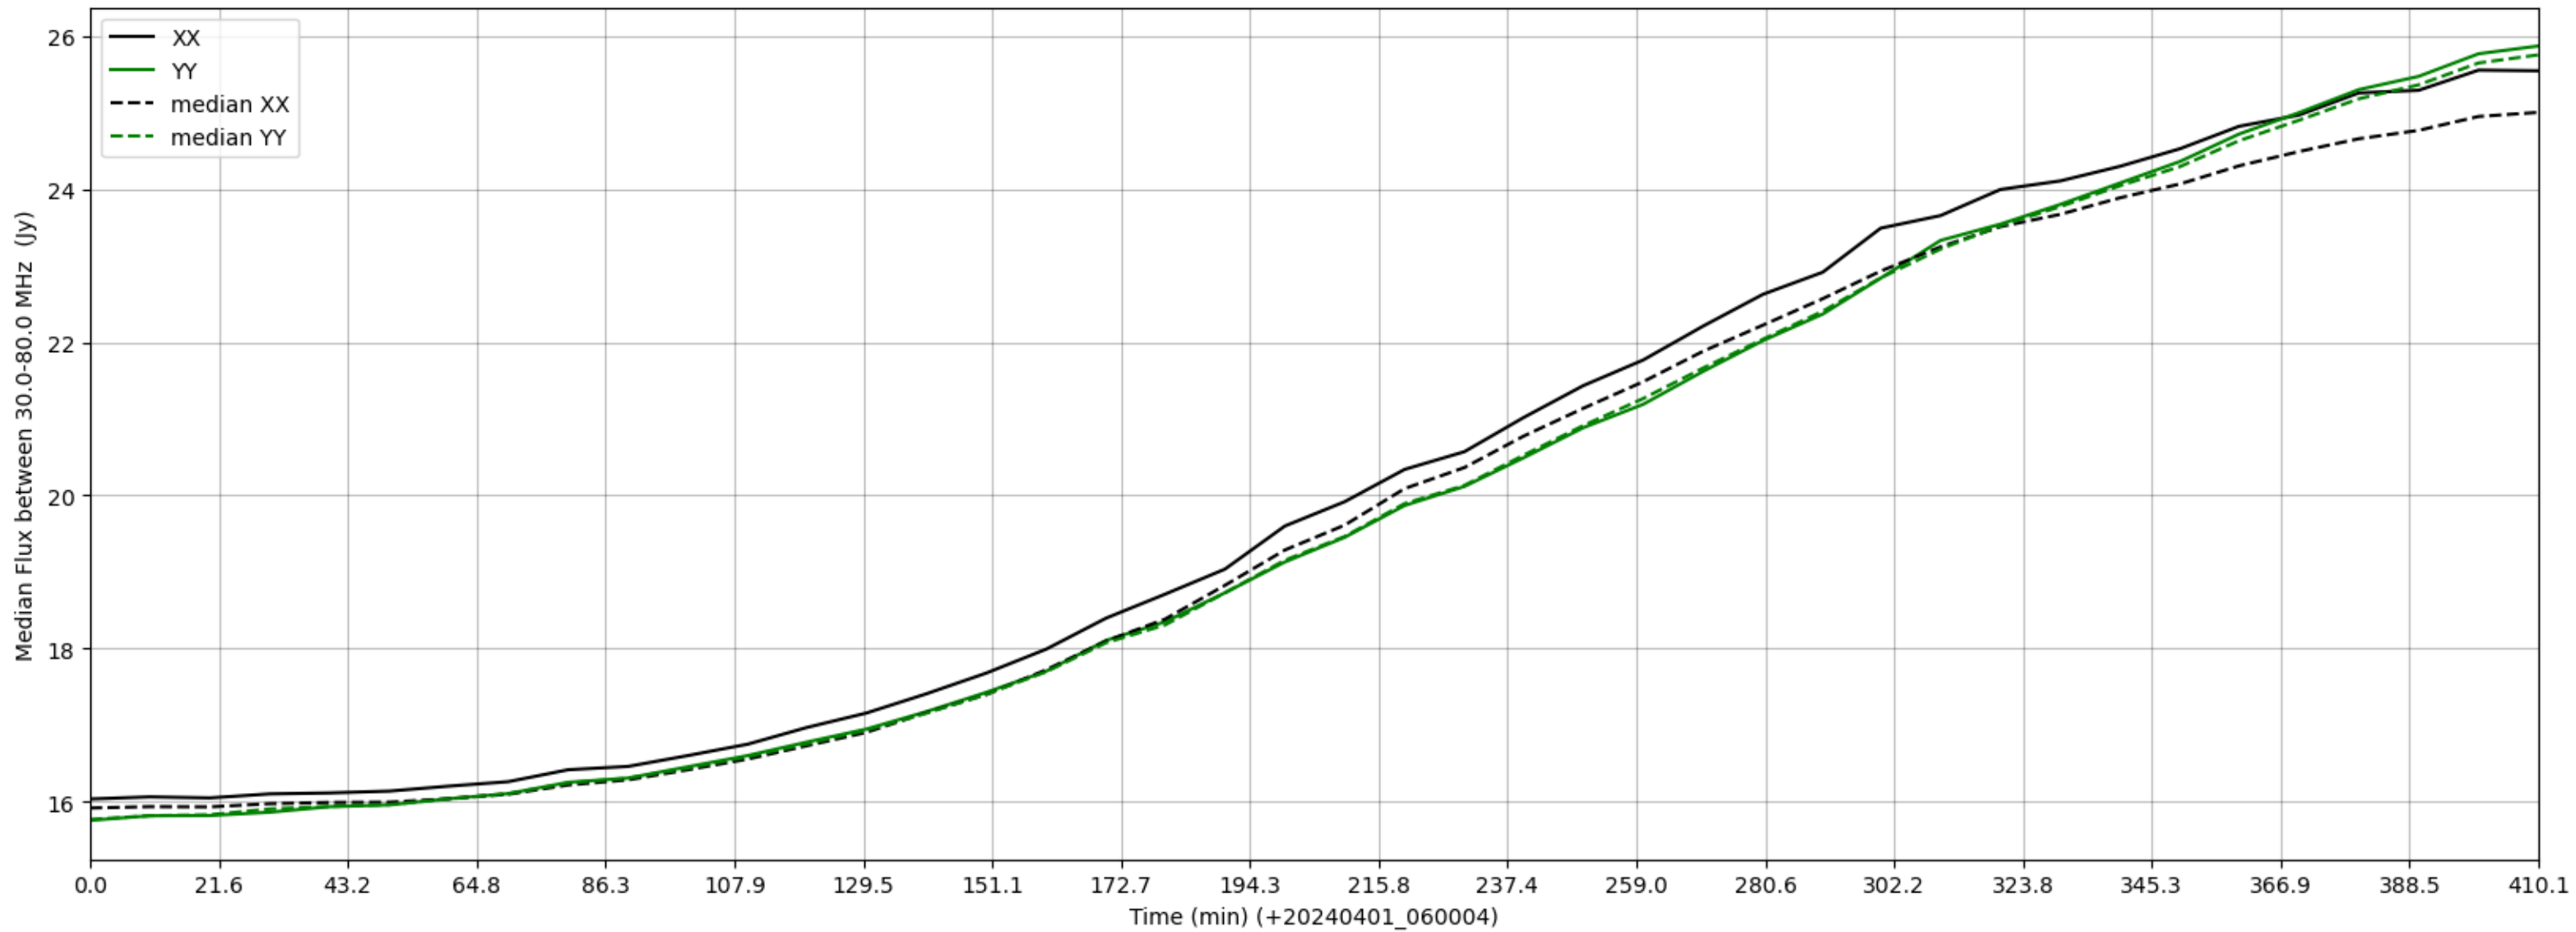

LWA032 - Correlator# 130 - XX FLAGS:Good - YY FLAGS:Good

LWA028 - Correlator# 129 - XX FLAGS:Good - YY FLAGS:Good