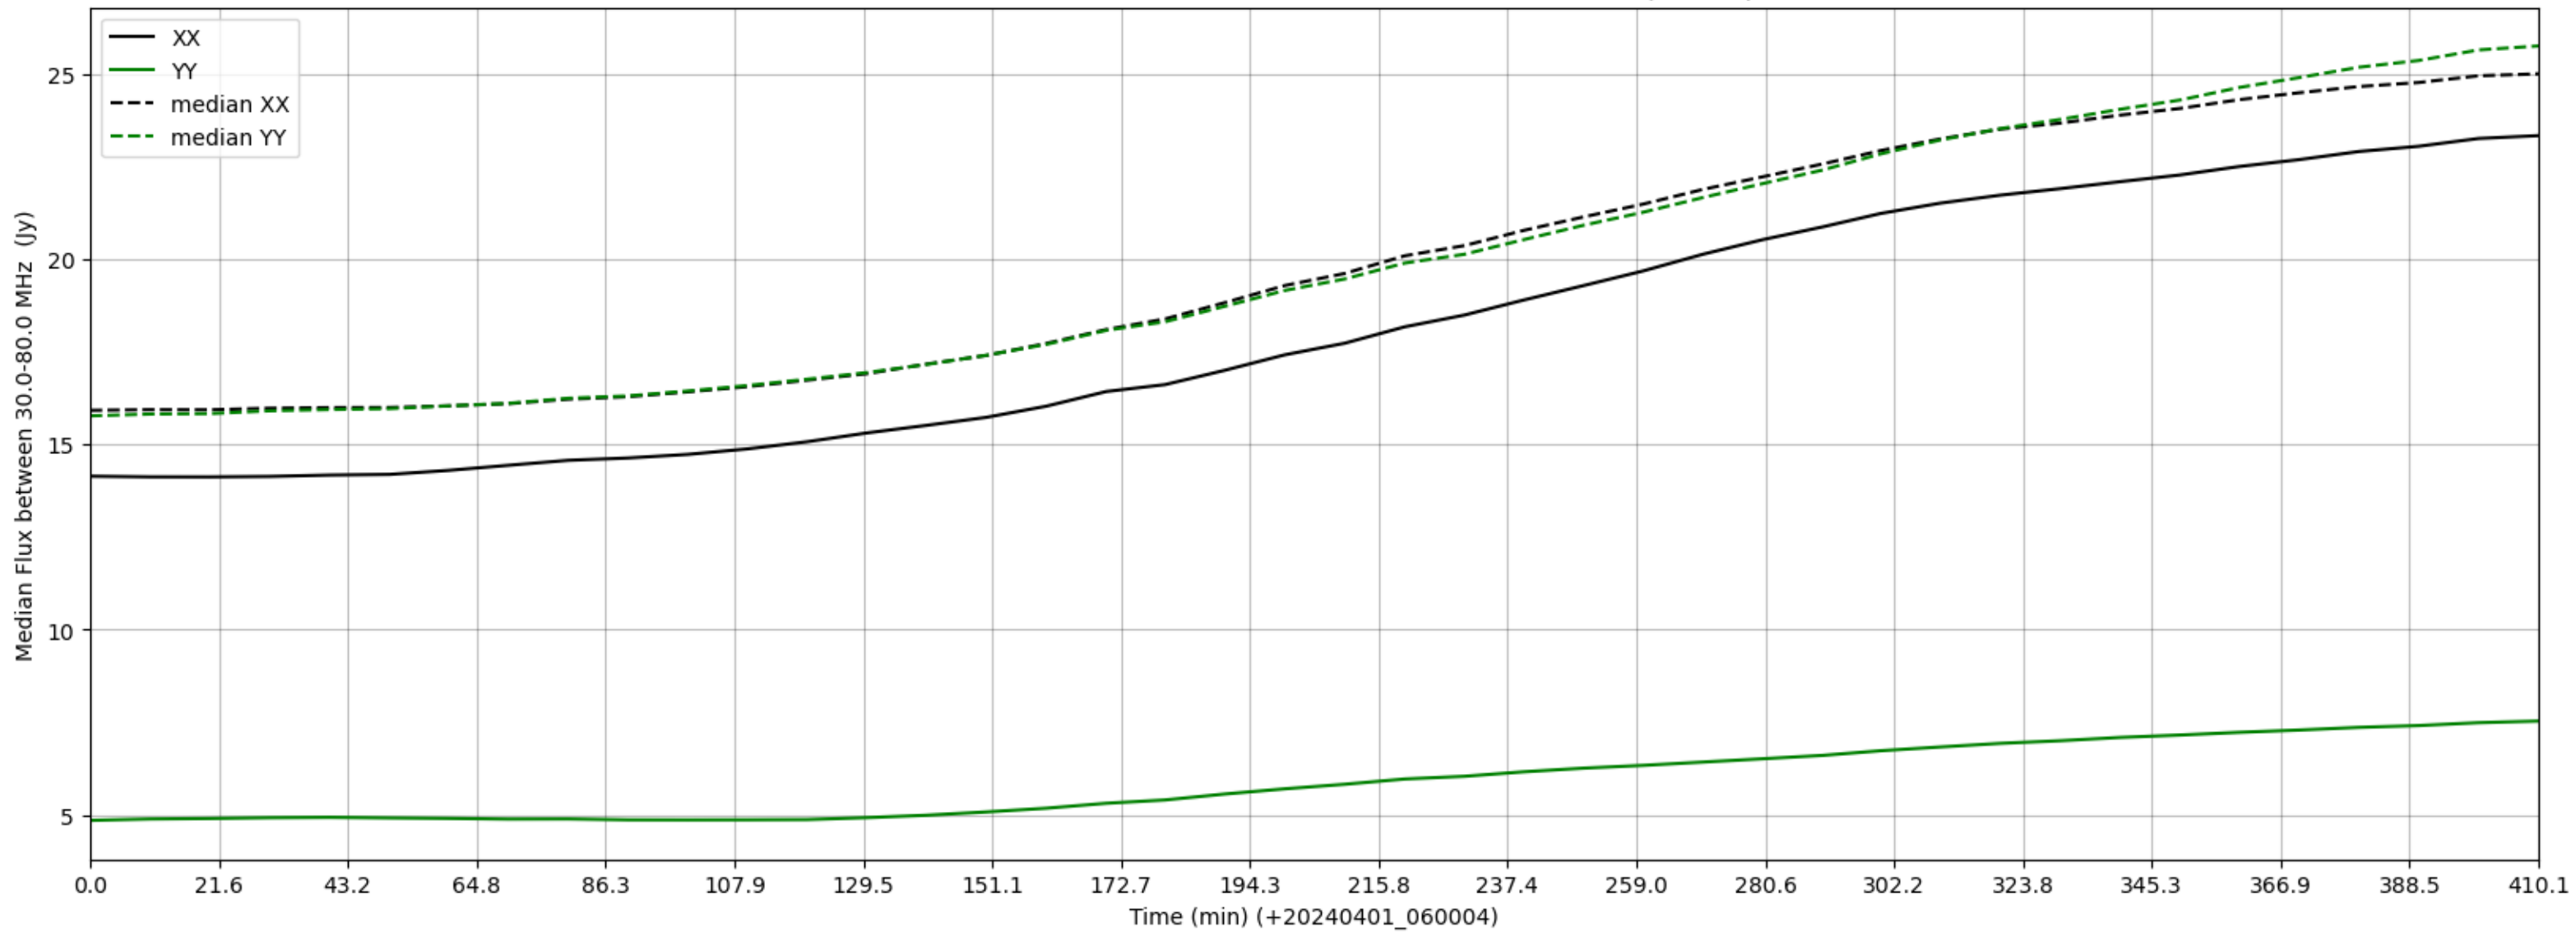

LWA301 - Correlator# 048 - XX FLAGS:Good - YY FLAGS:Good

LWA298 - Correlator# 049 - XX FLAGS:Good - YY FLAGS:Good

LWA305 - Correlator# 050 - XX FLAGS:Good - YY FLAGS:Good

LWA303 - Correlator# 051 - XX FLAGS:Good - YY FLAGS:BadSpecShape