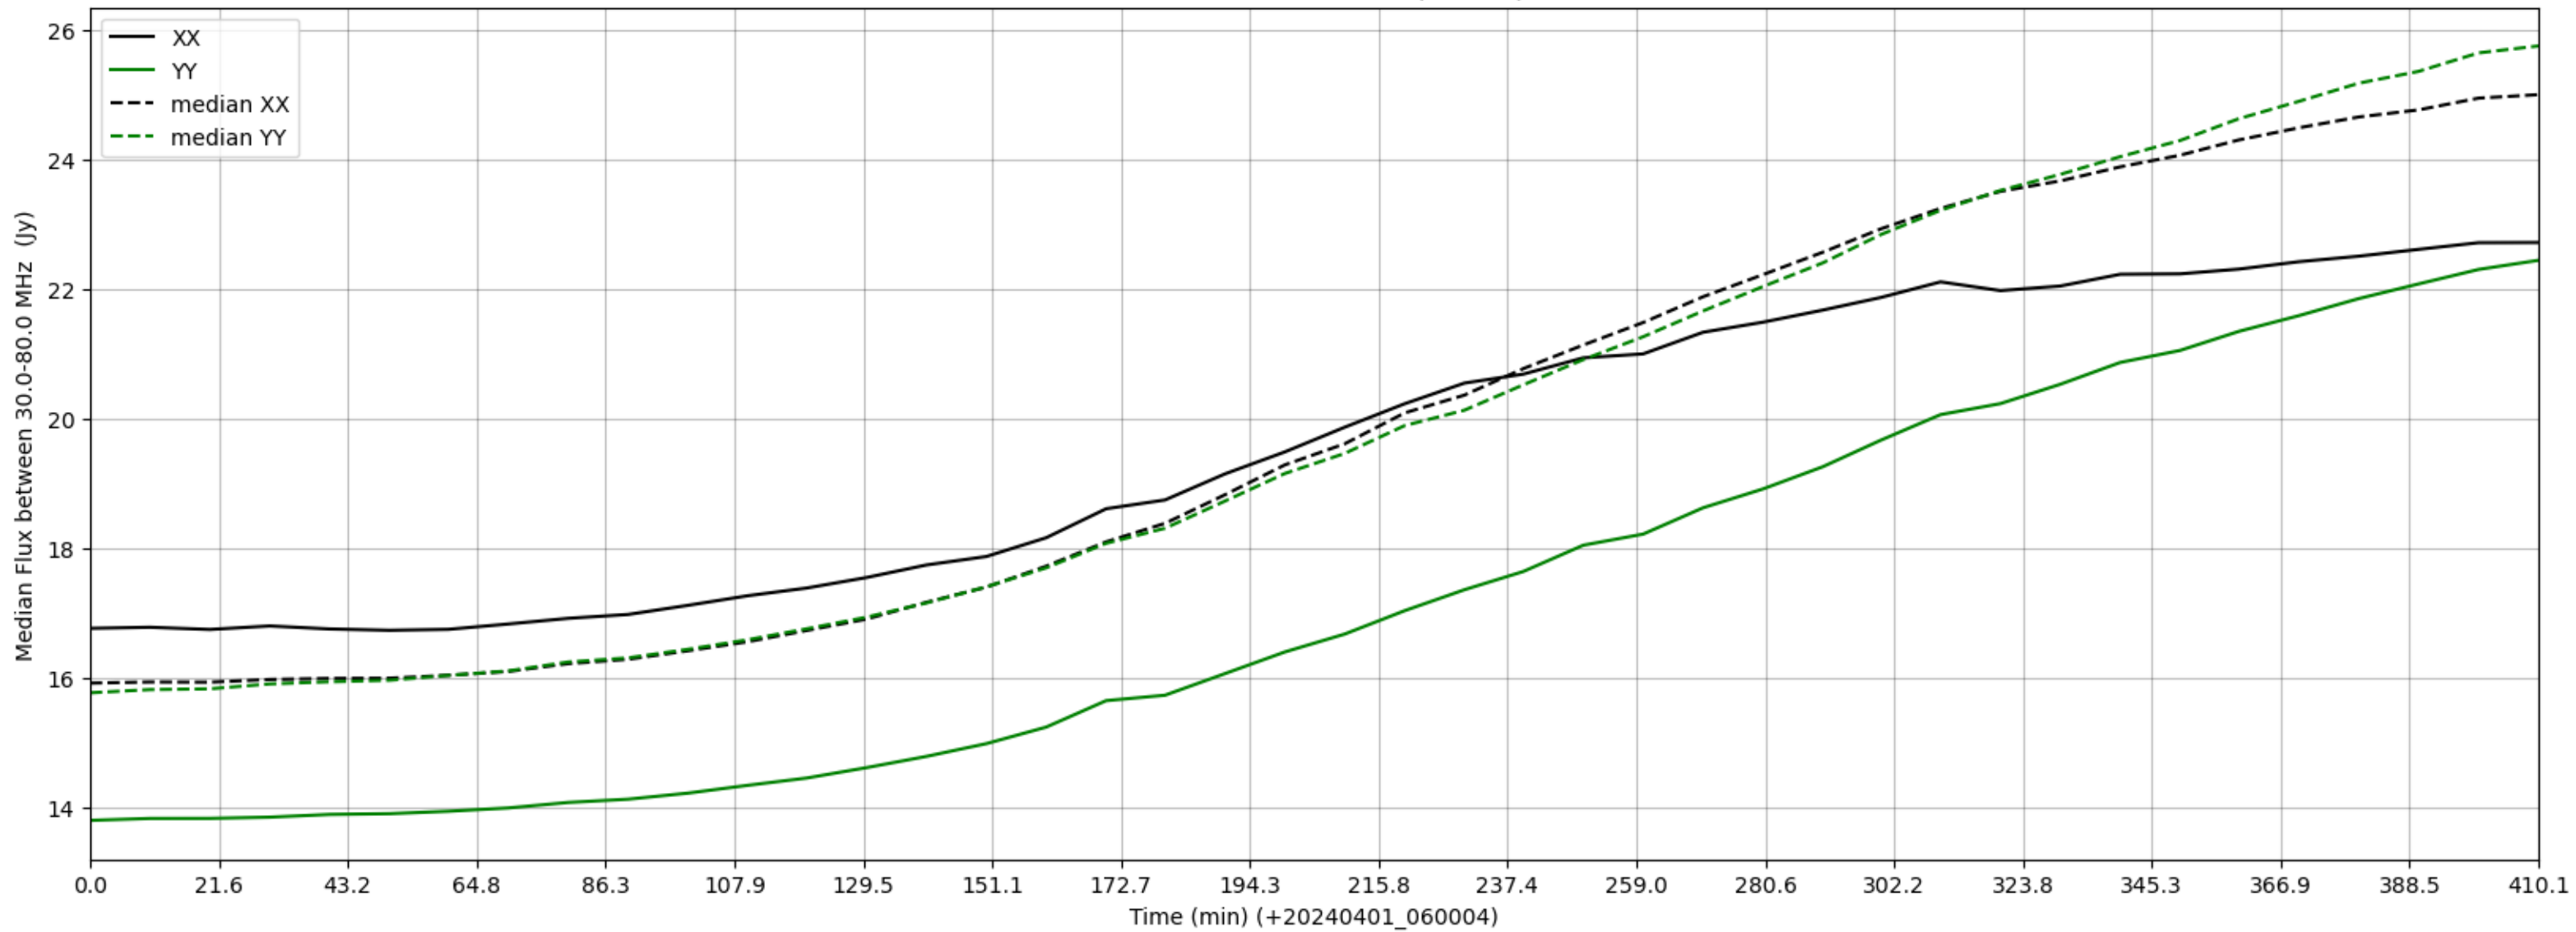

LWA258 - Correlator# 035 - XX FLAGS:Good - YY FLAGS:Good

LWA260 - Correlator# 034 - XX FLAGS:BadSpecShape - YY FLAGS:Good