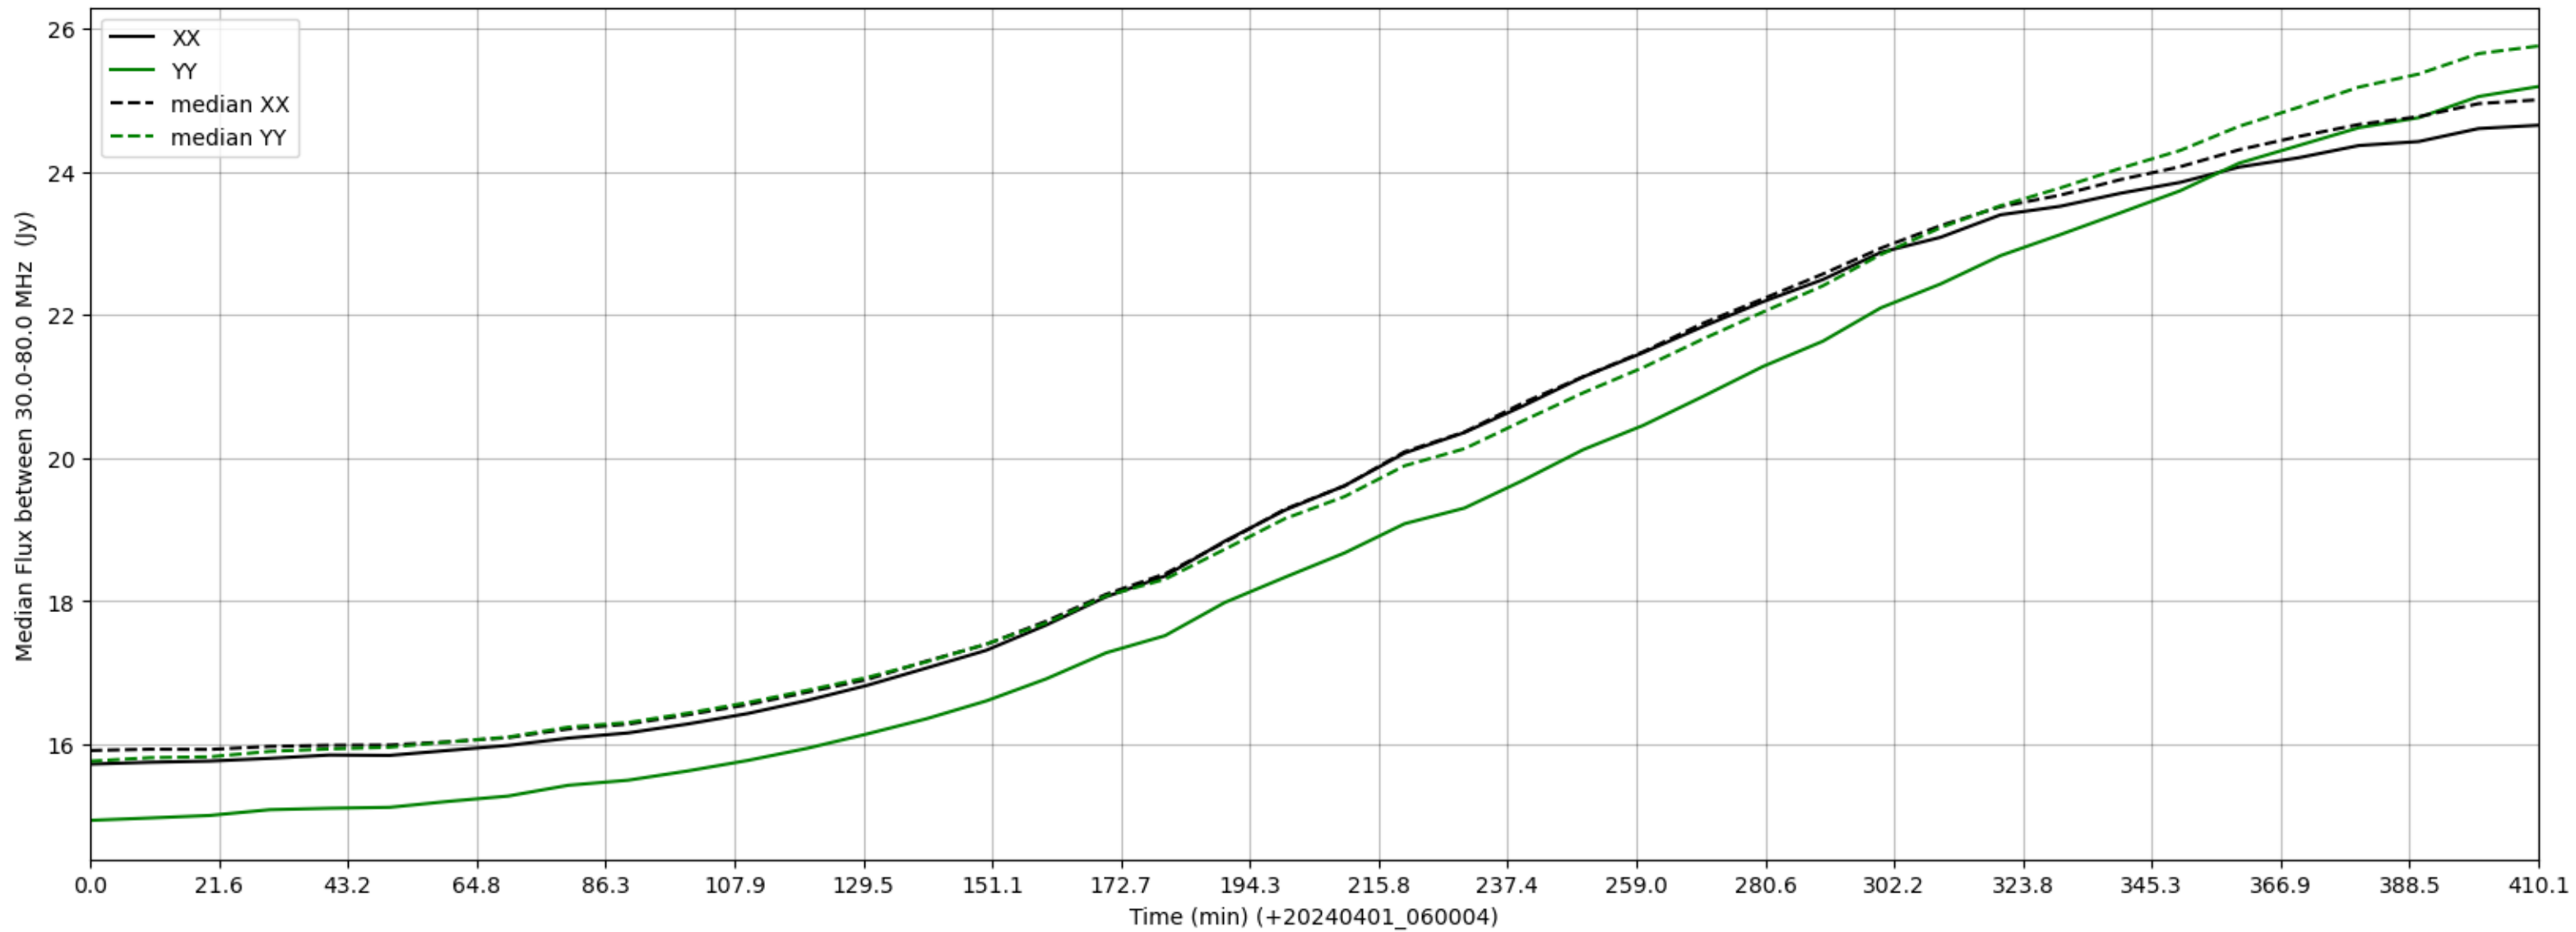

LWA209 - Correlator# 301 - XX FLAGS:LowFlux - YY FLAGS:LowFlux

LWA210 - Correlator# 300 - XX FLAGS:Good - YY FLAGS:Good