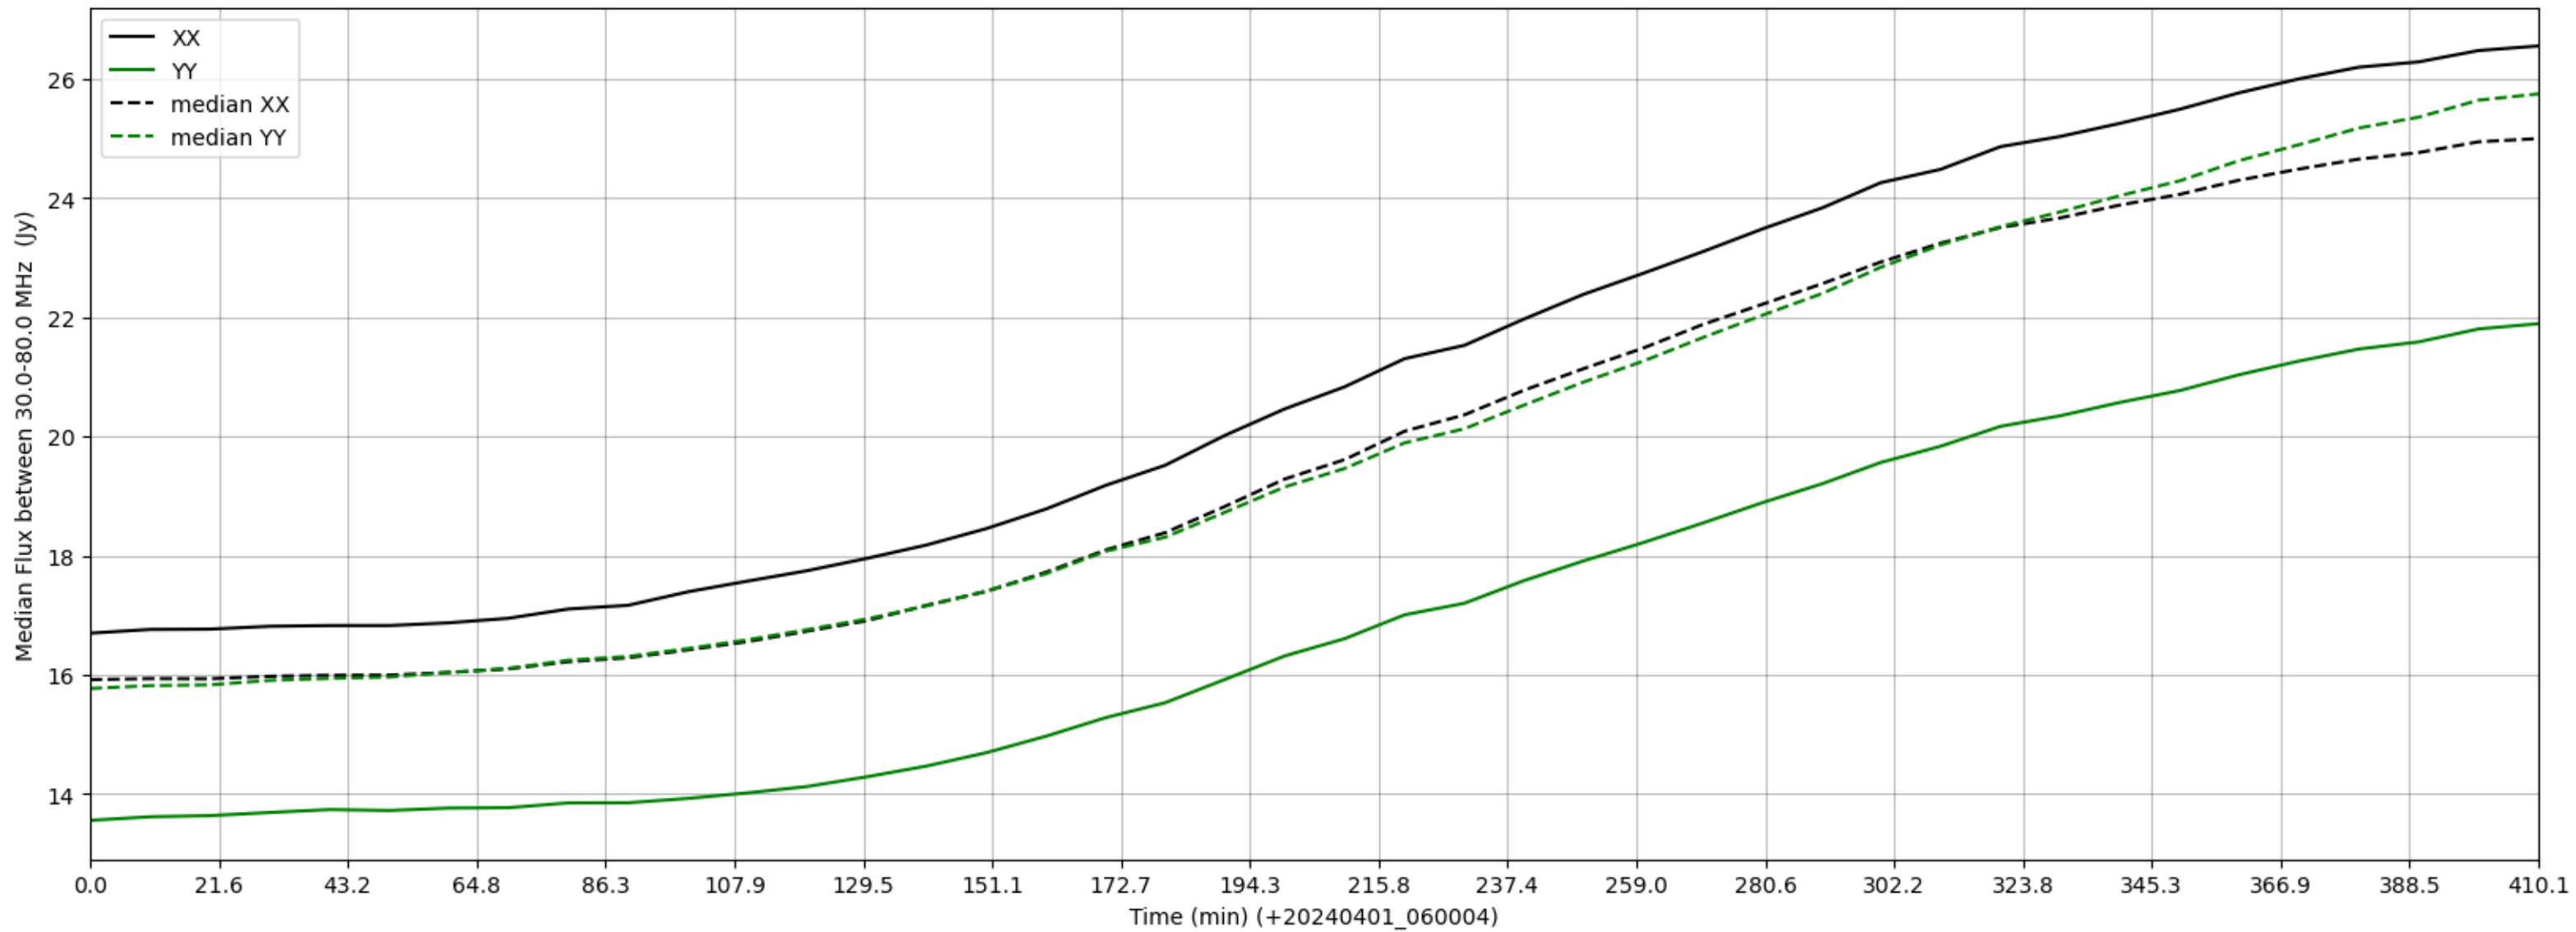

LWA334 - Correlator# 156 - XX FLAGS:Good - YY FLAGS:Good

LWA328 - Correlator# 157 - XX FLAGS:Good - YY FLAGS:Good

LWA361 - Correlator# 158 - XX FLAGS:Good - YY FLAGS:Good

LWA358 - Correlator# 159 - XX FLAGS:Good - YY FLAGS:Good