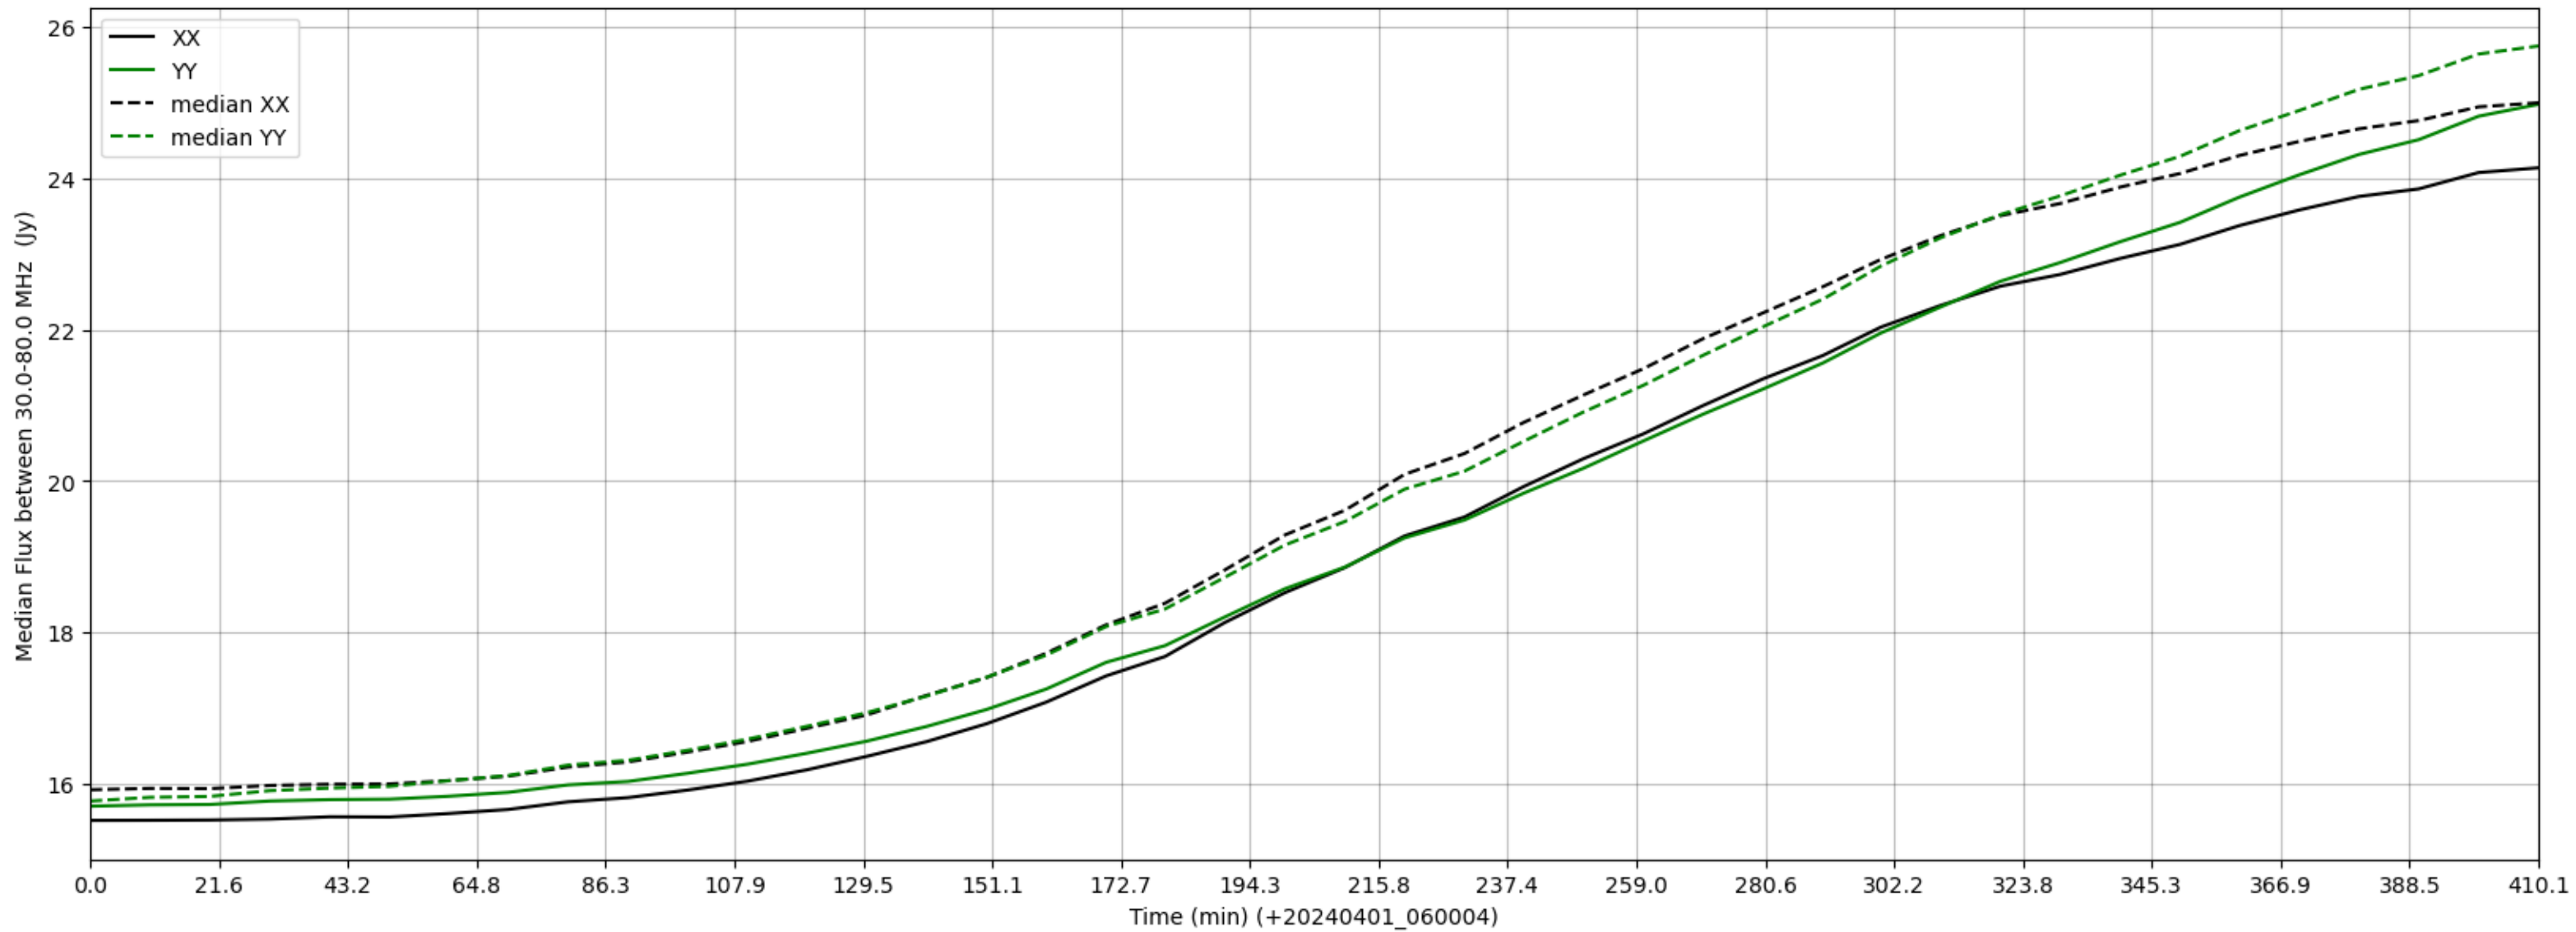

LWA075 - Correlator# 089 - XX FLAGS:Good - YY FLAGS:Good

LWA077 - Correlator# 088 - XX FLAGS:Good - YY FLAGS:Good