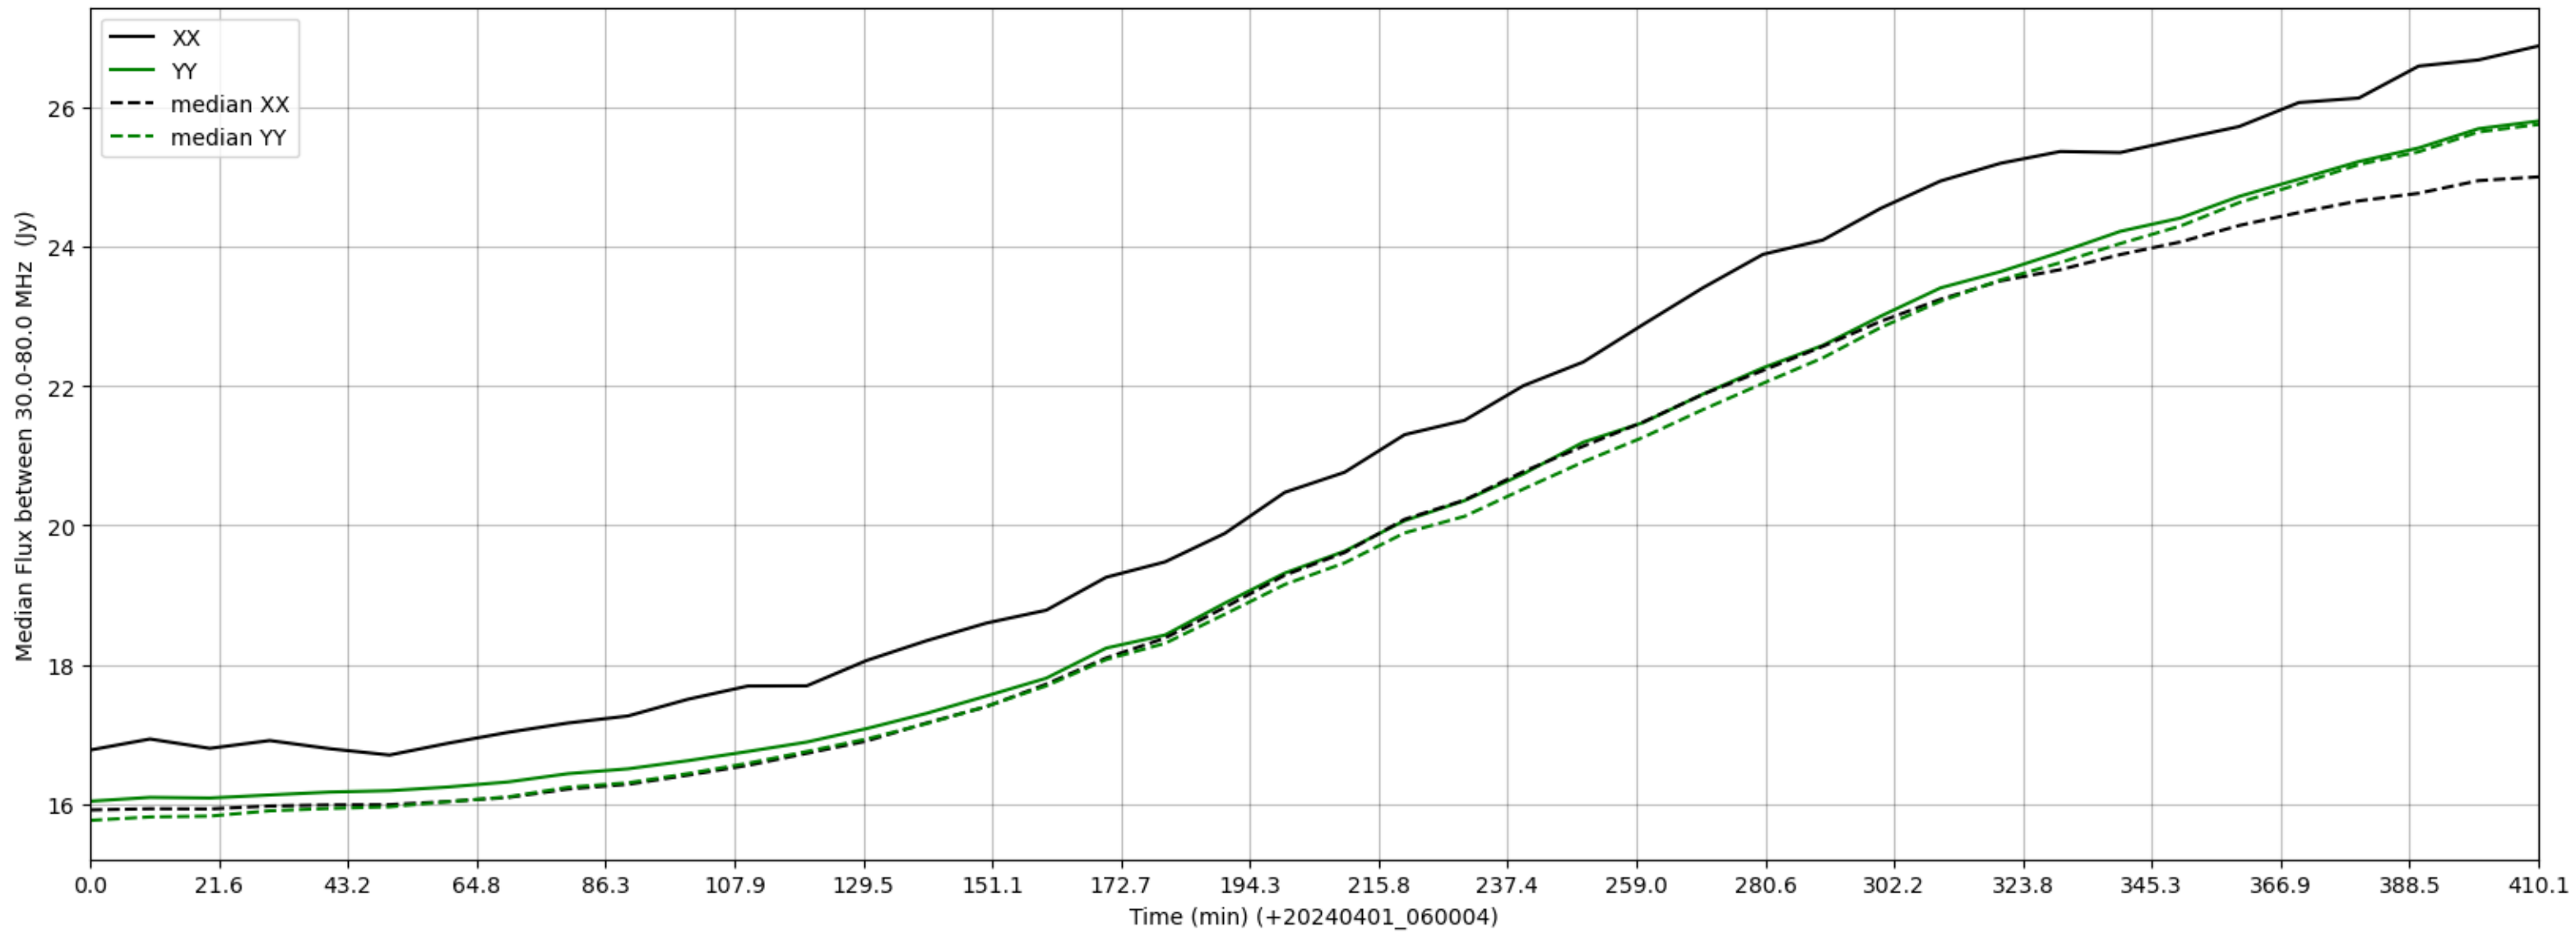

LWA256 - Correlator# 347 - XX FLAGS:Good - YY FLAGS:Good

LWA261 - Correlator# 346 - XX FLAGS:Good - YY FLAGS:Good