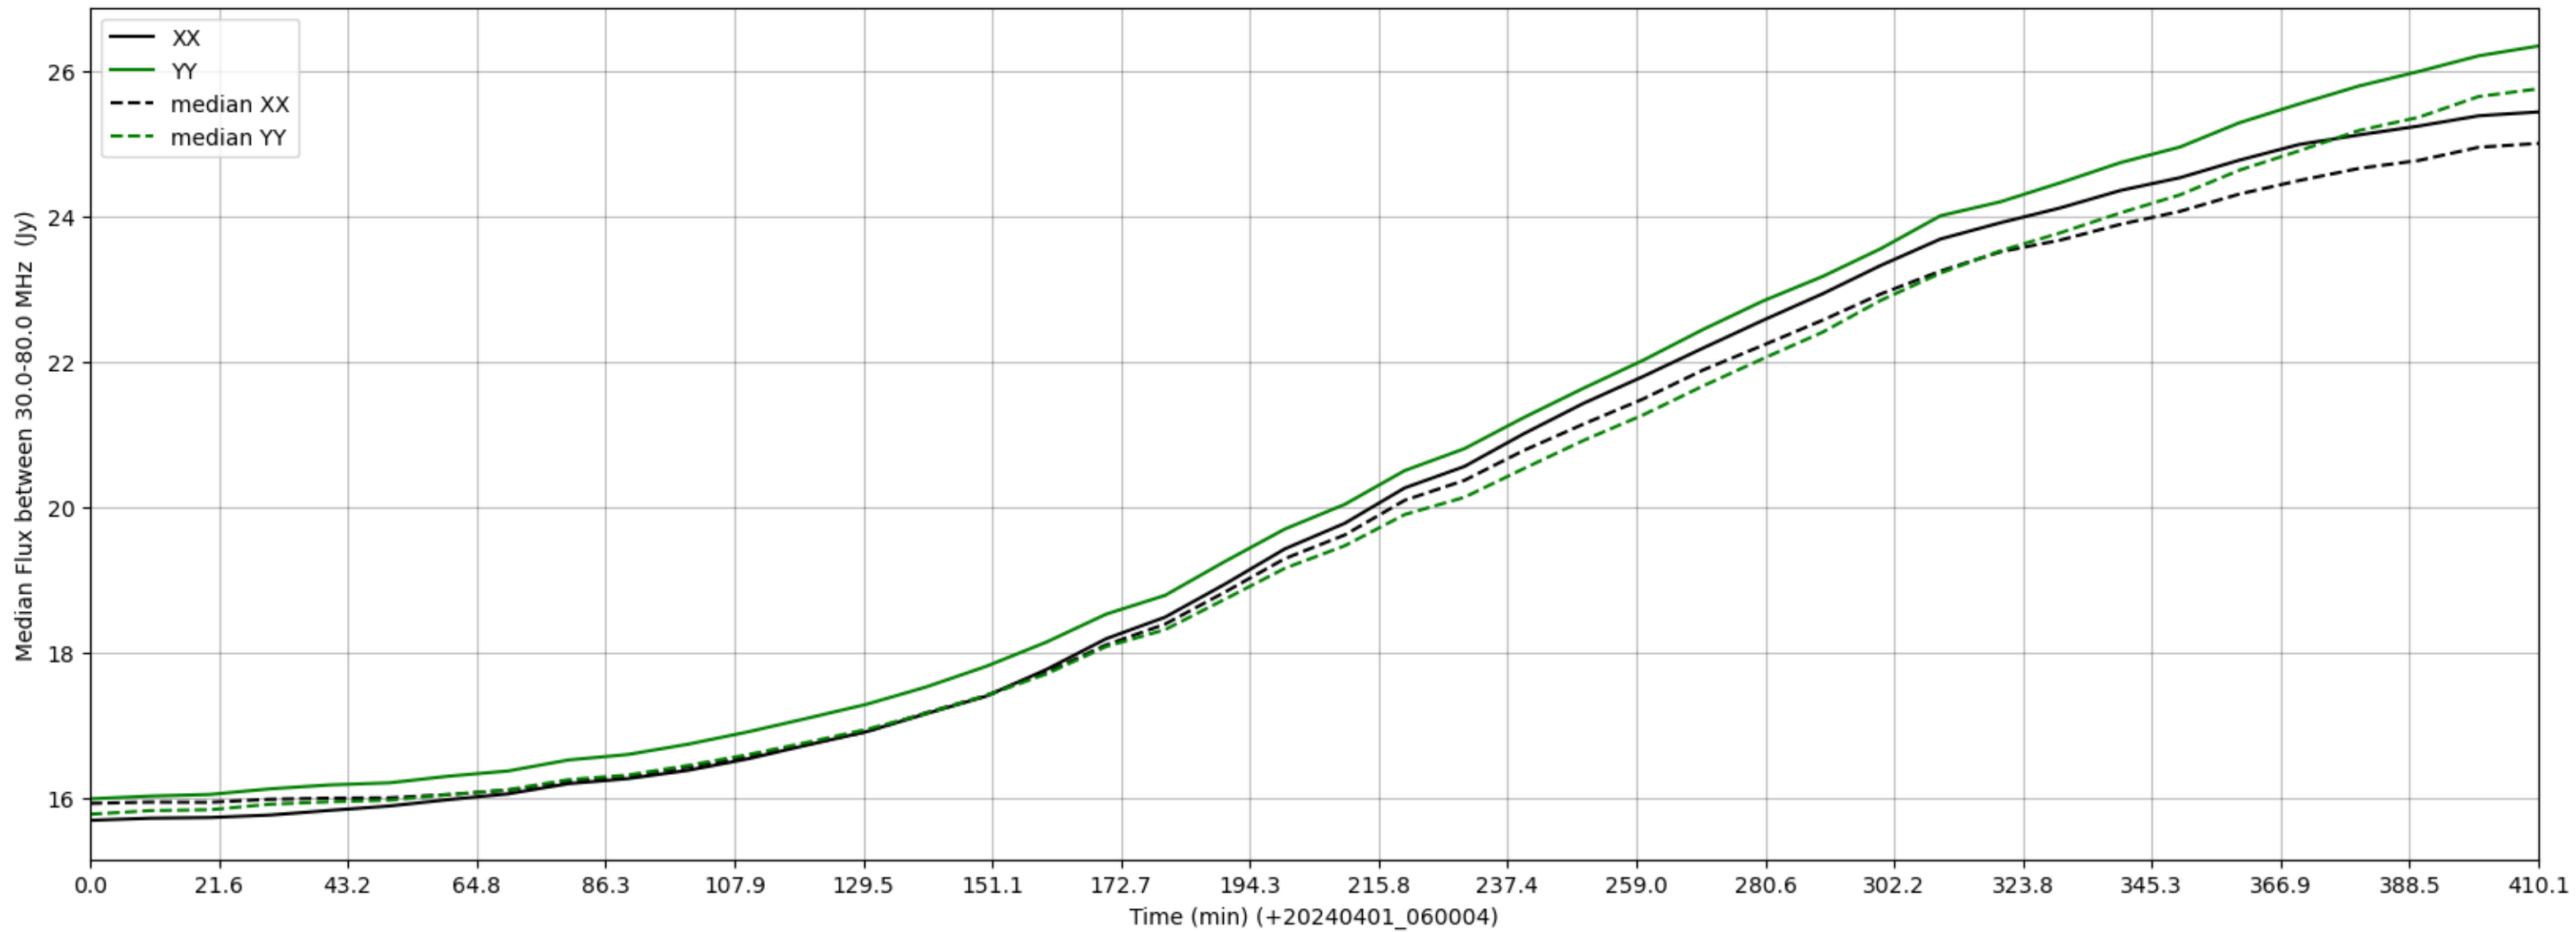

LWA246 - Correlator# 340 - XX FLAGS:Good - YY FLAGS:Good

LWA245 - Correlator# 341 - XX FLAGS:Good - YY FLAGS:Good

LWA249 - Correlator# 342 - XX FLAGS:Good - YY FLAGS:Good

LWA248 - Correlator# 343 - XX FLAGS:Good - YY FLAGS:Good