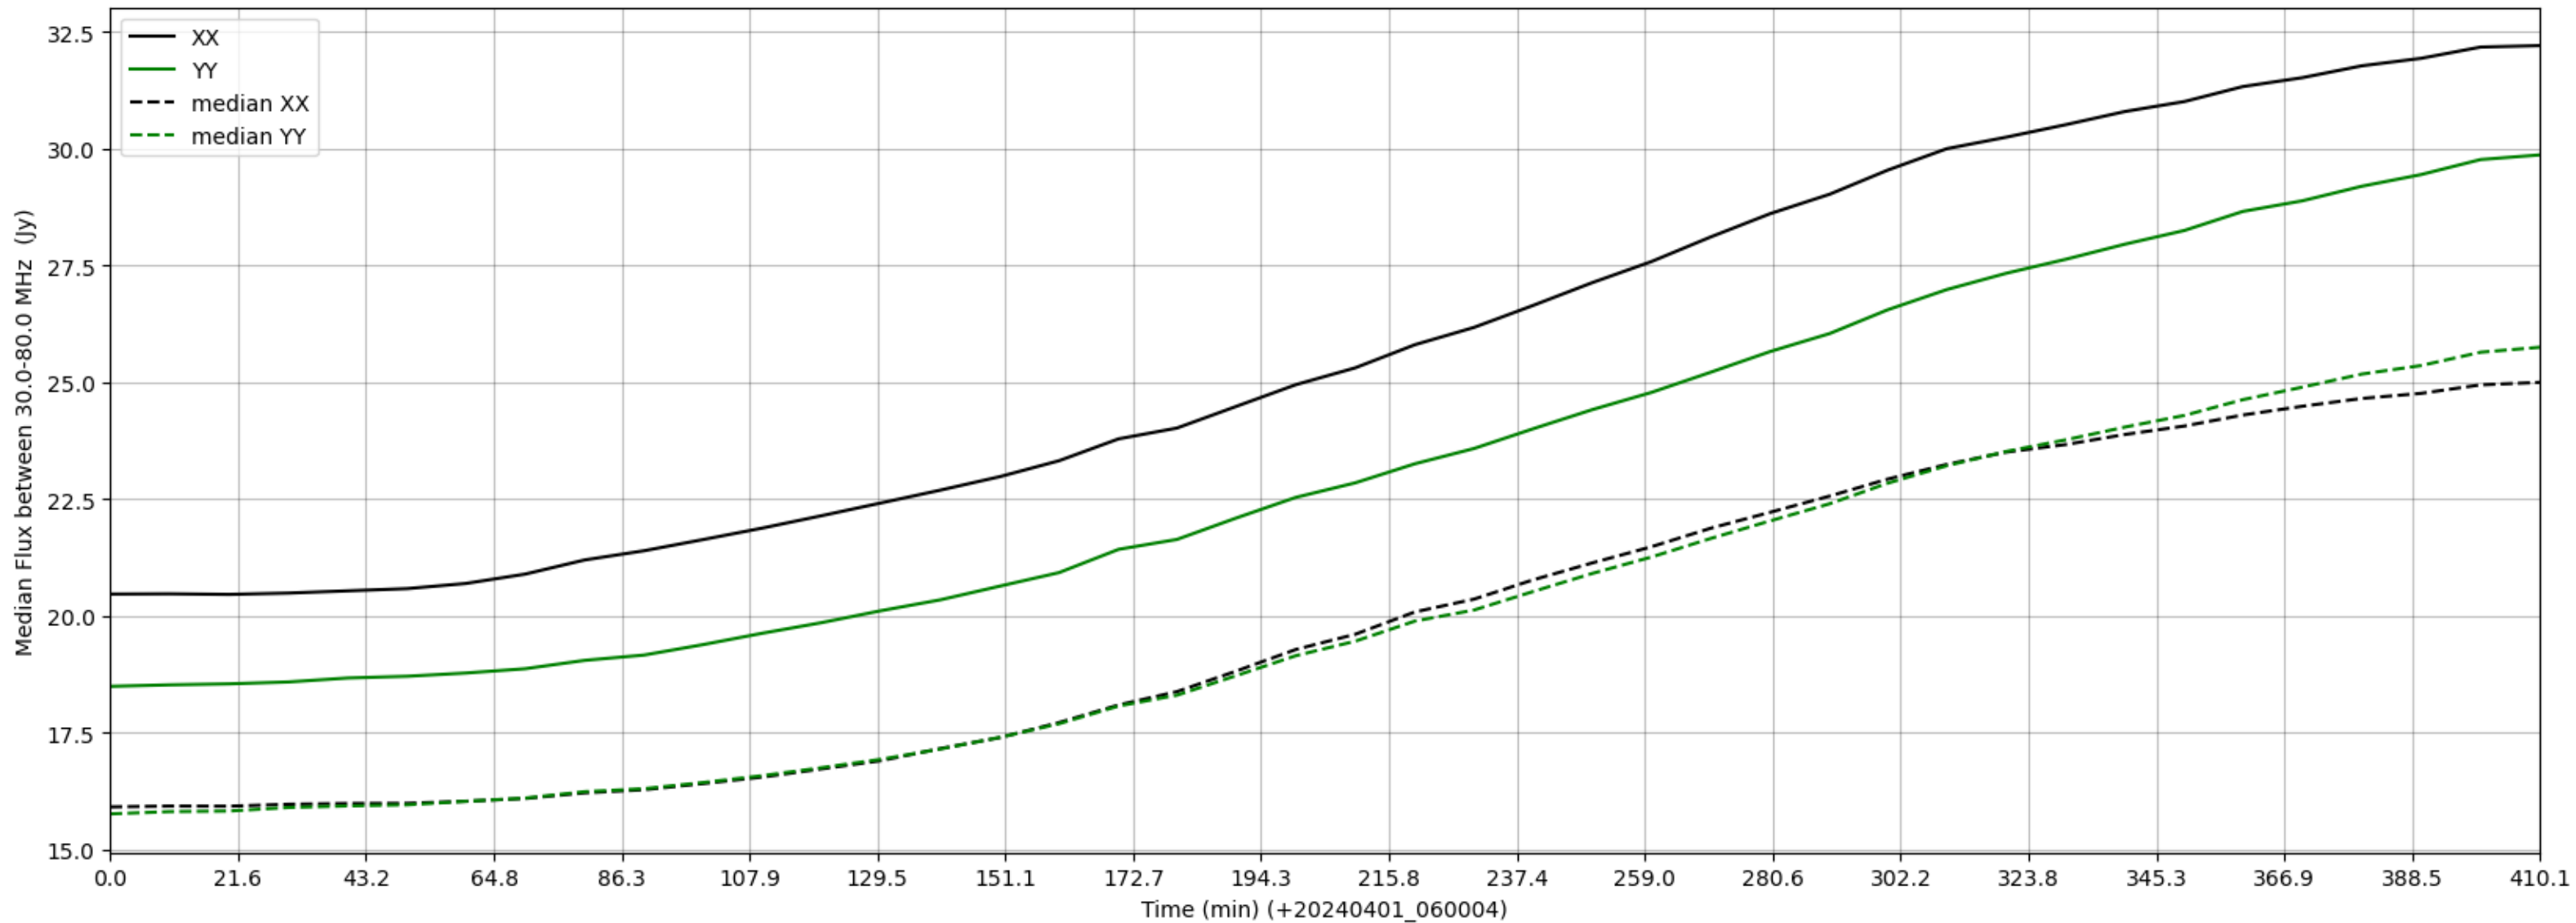

LWA278 - Correlator# 008 - XX FLAGS:Good - YY FLAGS:Good

LWA277 - Correlator# 009 - XX FLAGS:Good - YY FLAGS:Good

LWA282 - Correlator# 010 - XX FLAGS:Good - YY FLAGS:Good

LWA281 - Correlator# 011 - XX FLAGS:Good - YY FLAGS:Good