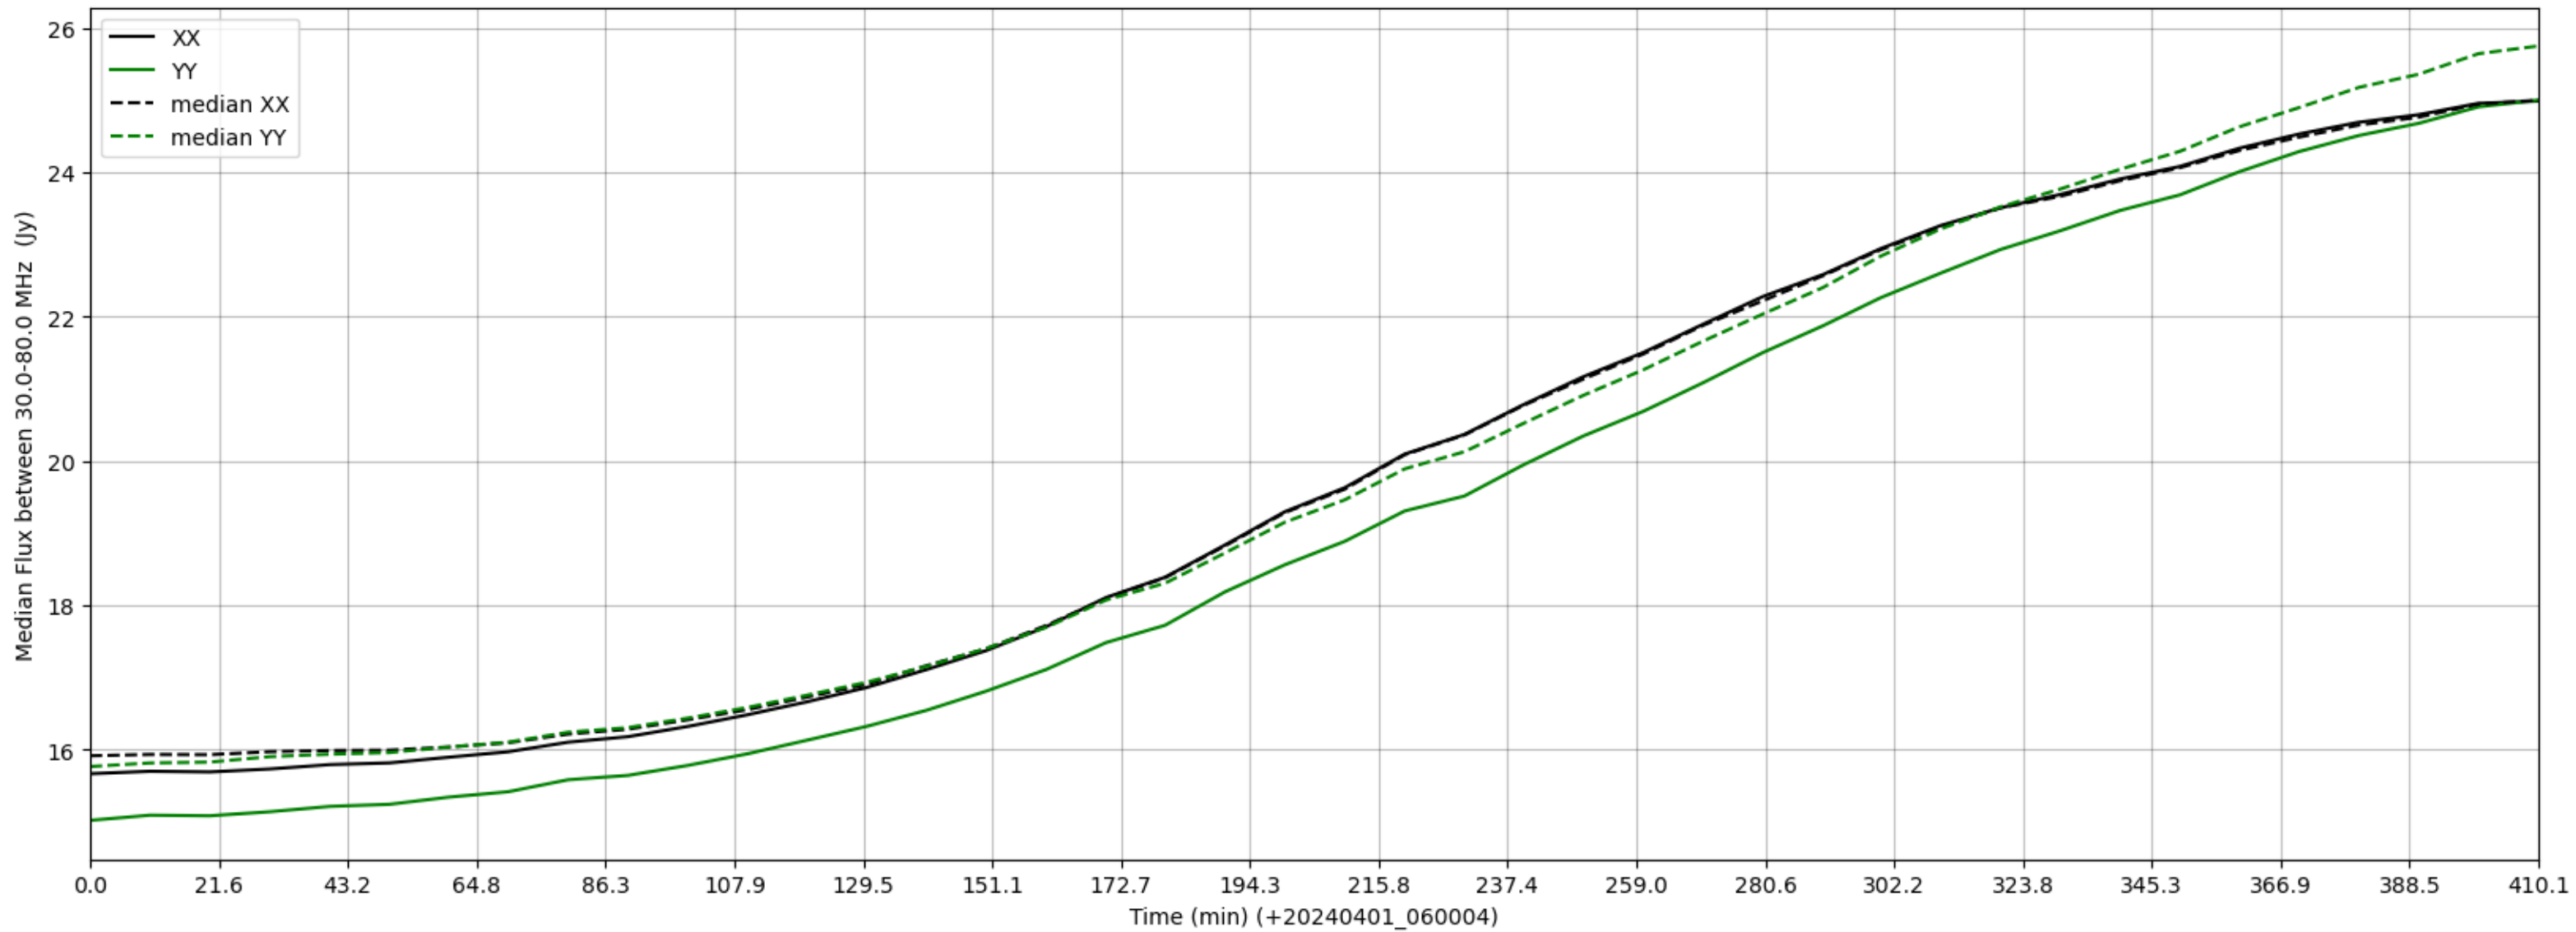

LWA079 - Correlator# 195 - XX FLAGS:Good - YY FLAGS:Good

LWA081 - Correlator# 194 - XX FLAGS:Good - YY FLAGS:Good