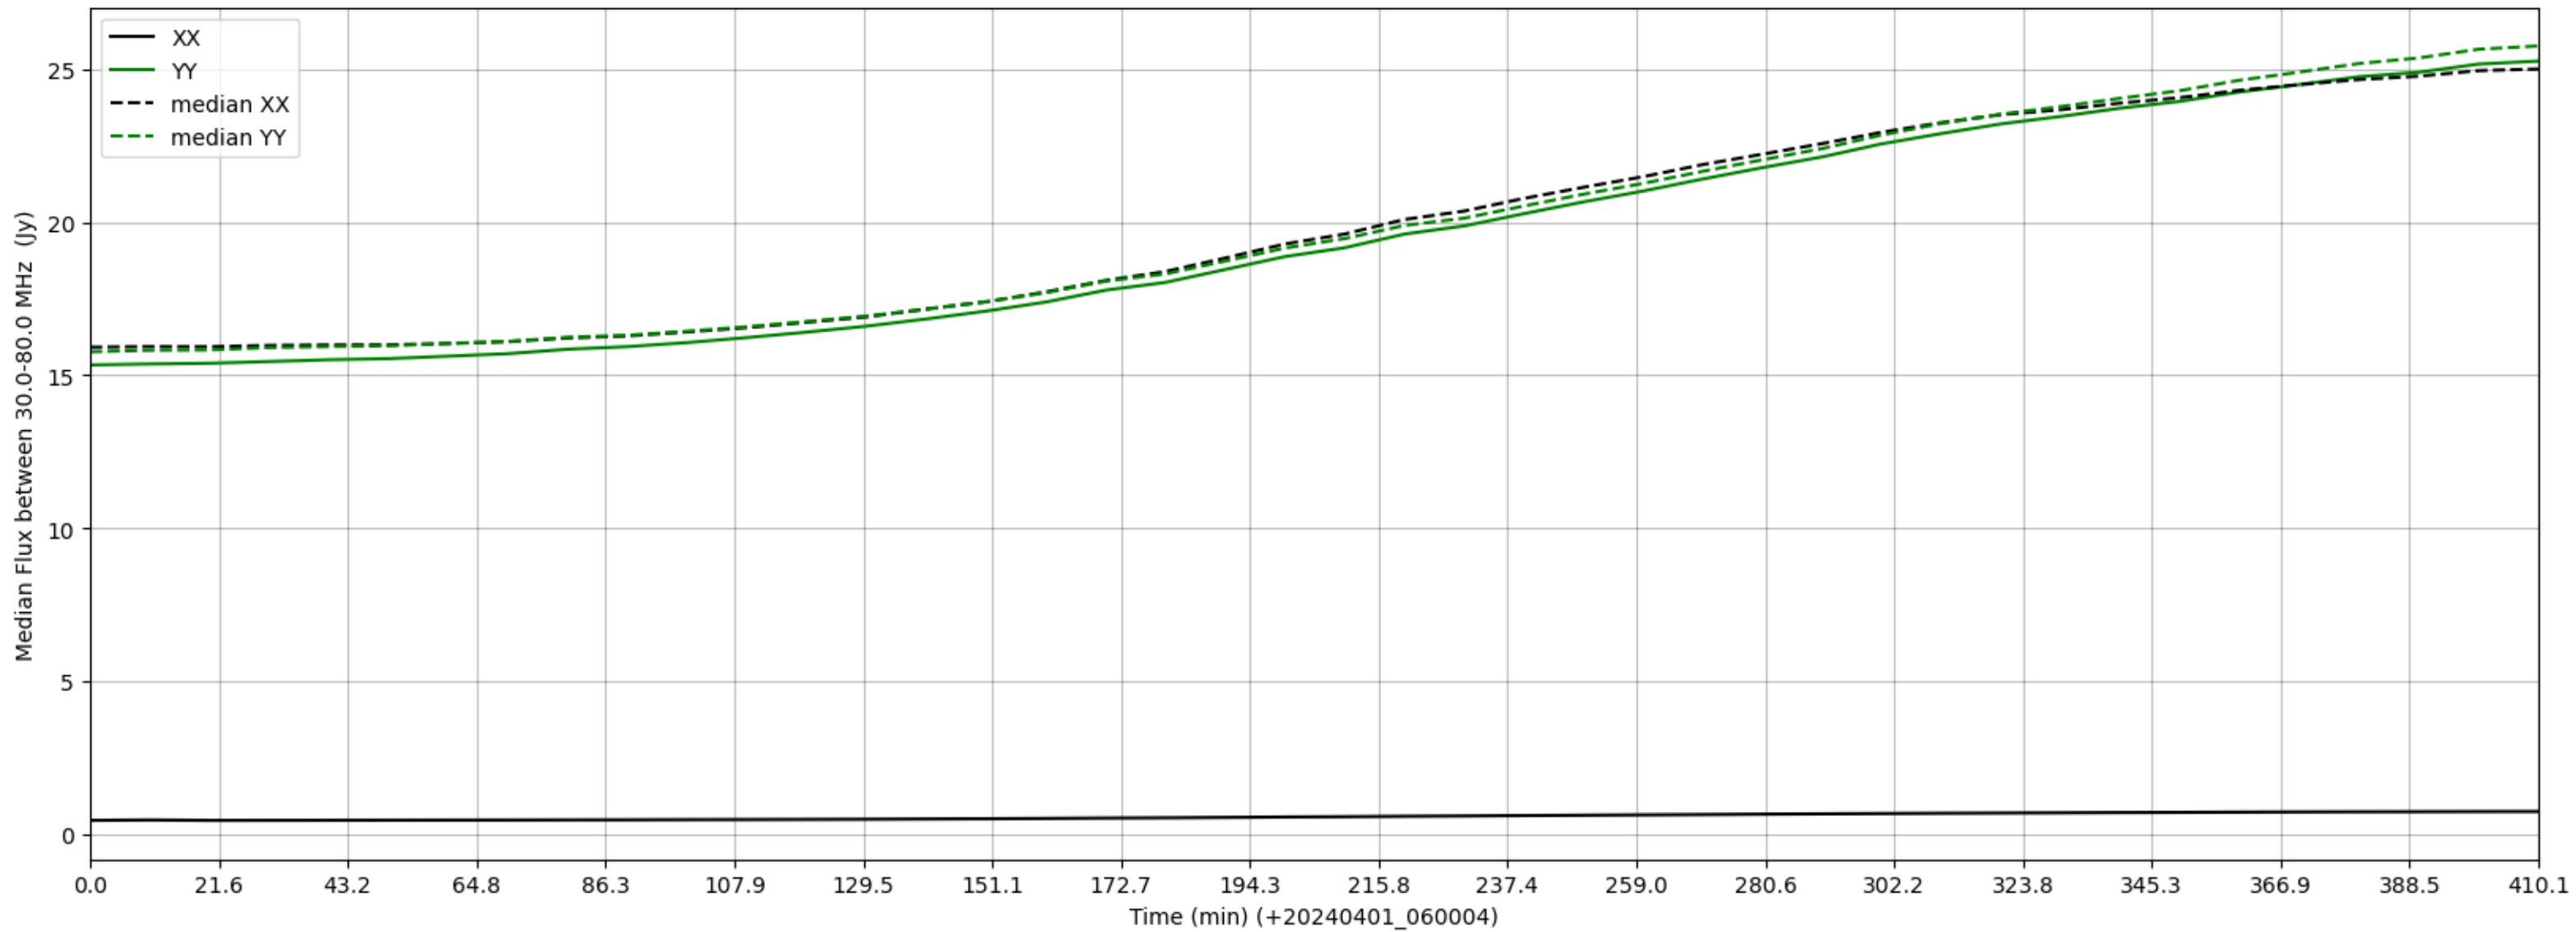

LWA173 - Correlator# 290 - XX FLAGS:Good - YY FLAGS:Good

LWA234 - Correlator# 289 - XX FLAGS:LowFlux - YY FLAGS:Good