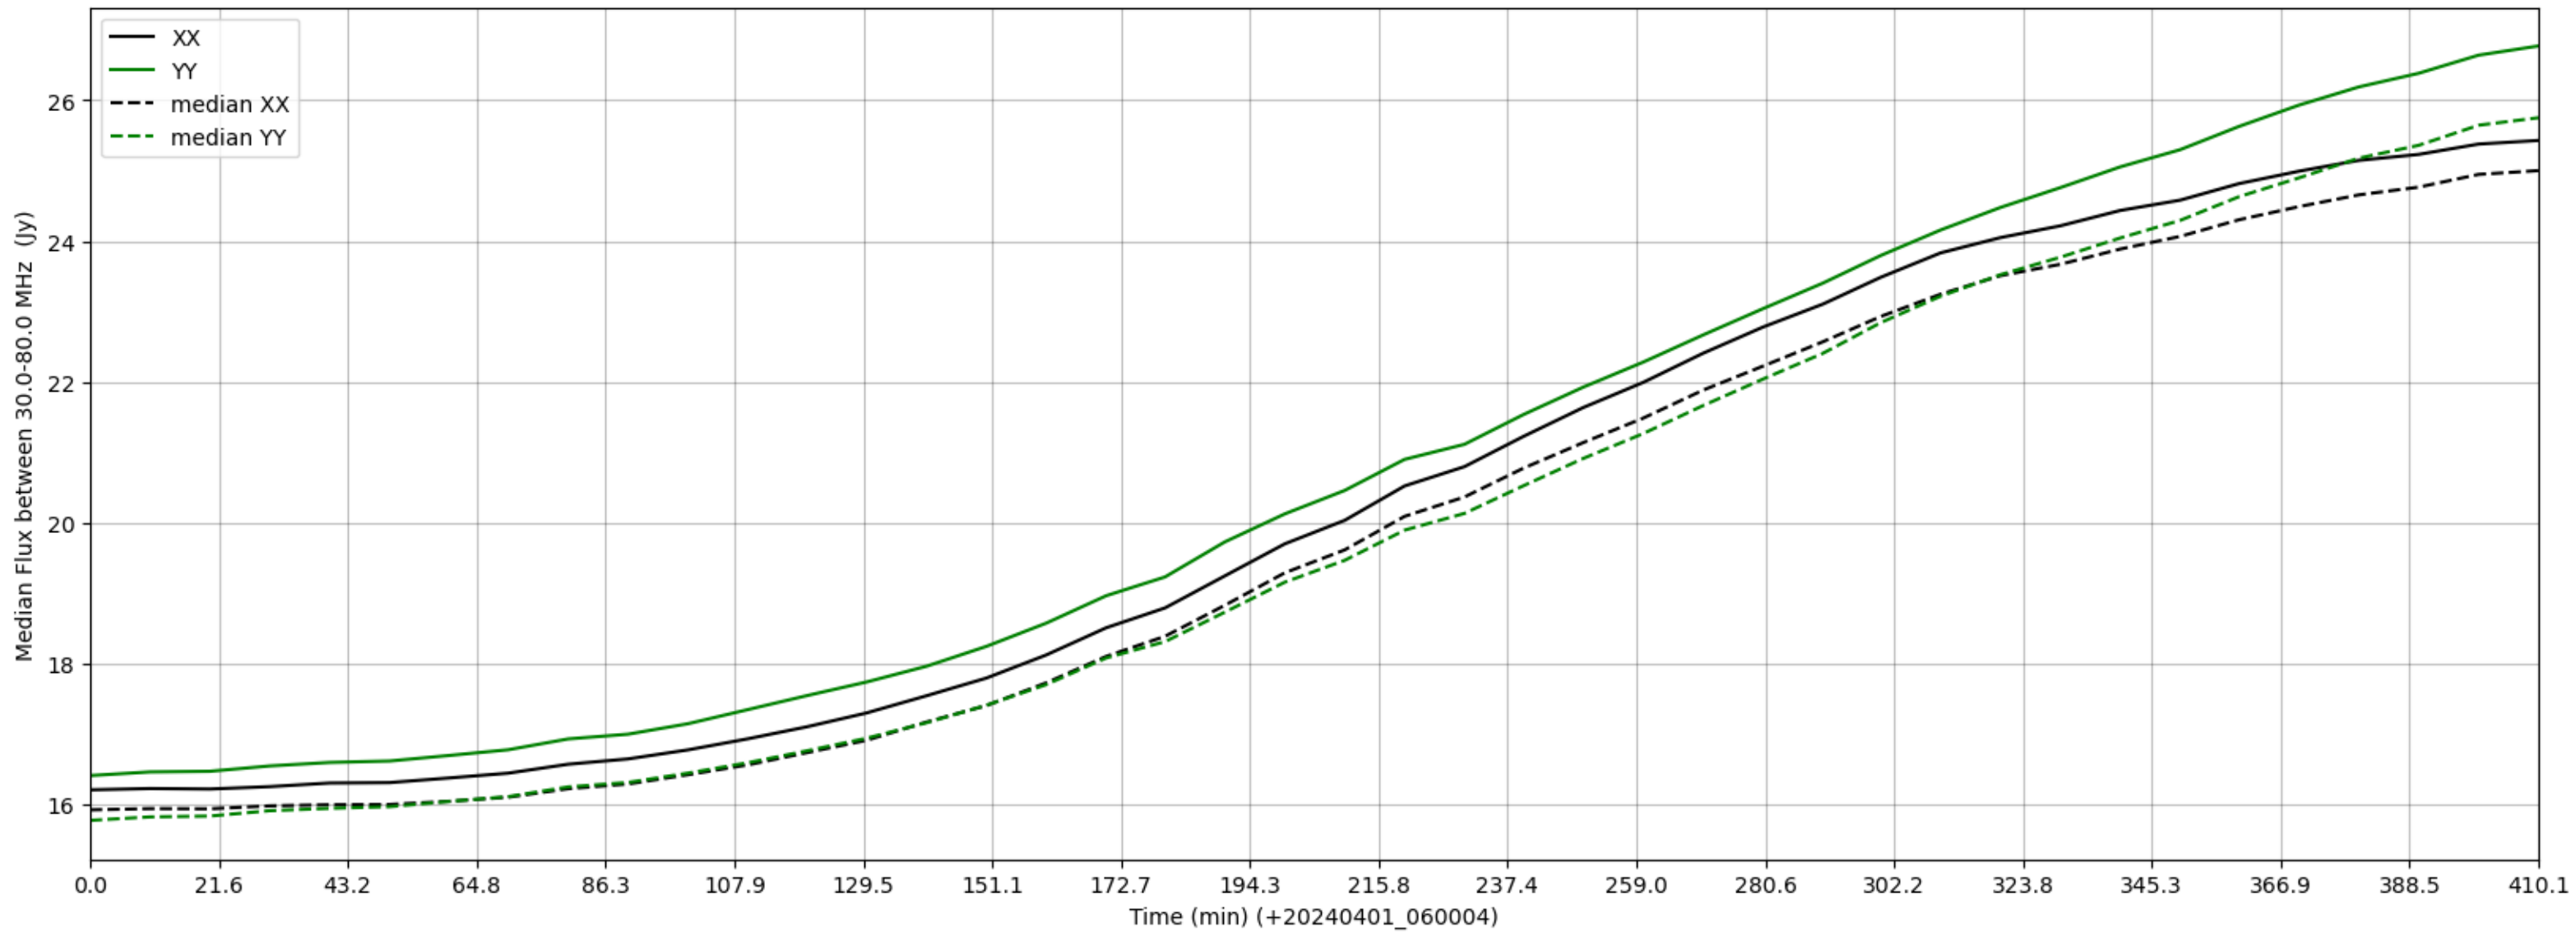

LWA147 - Correlator# 214 - XX FLAGS:Good - YY FLAGS:Good

LWA144 - Correlator# 213 - XX FLAGS:Good - YY FLAGS:Good