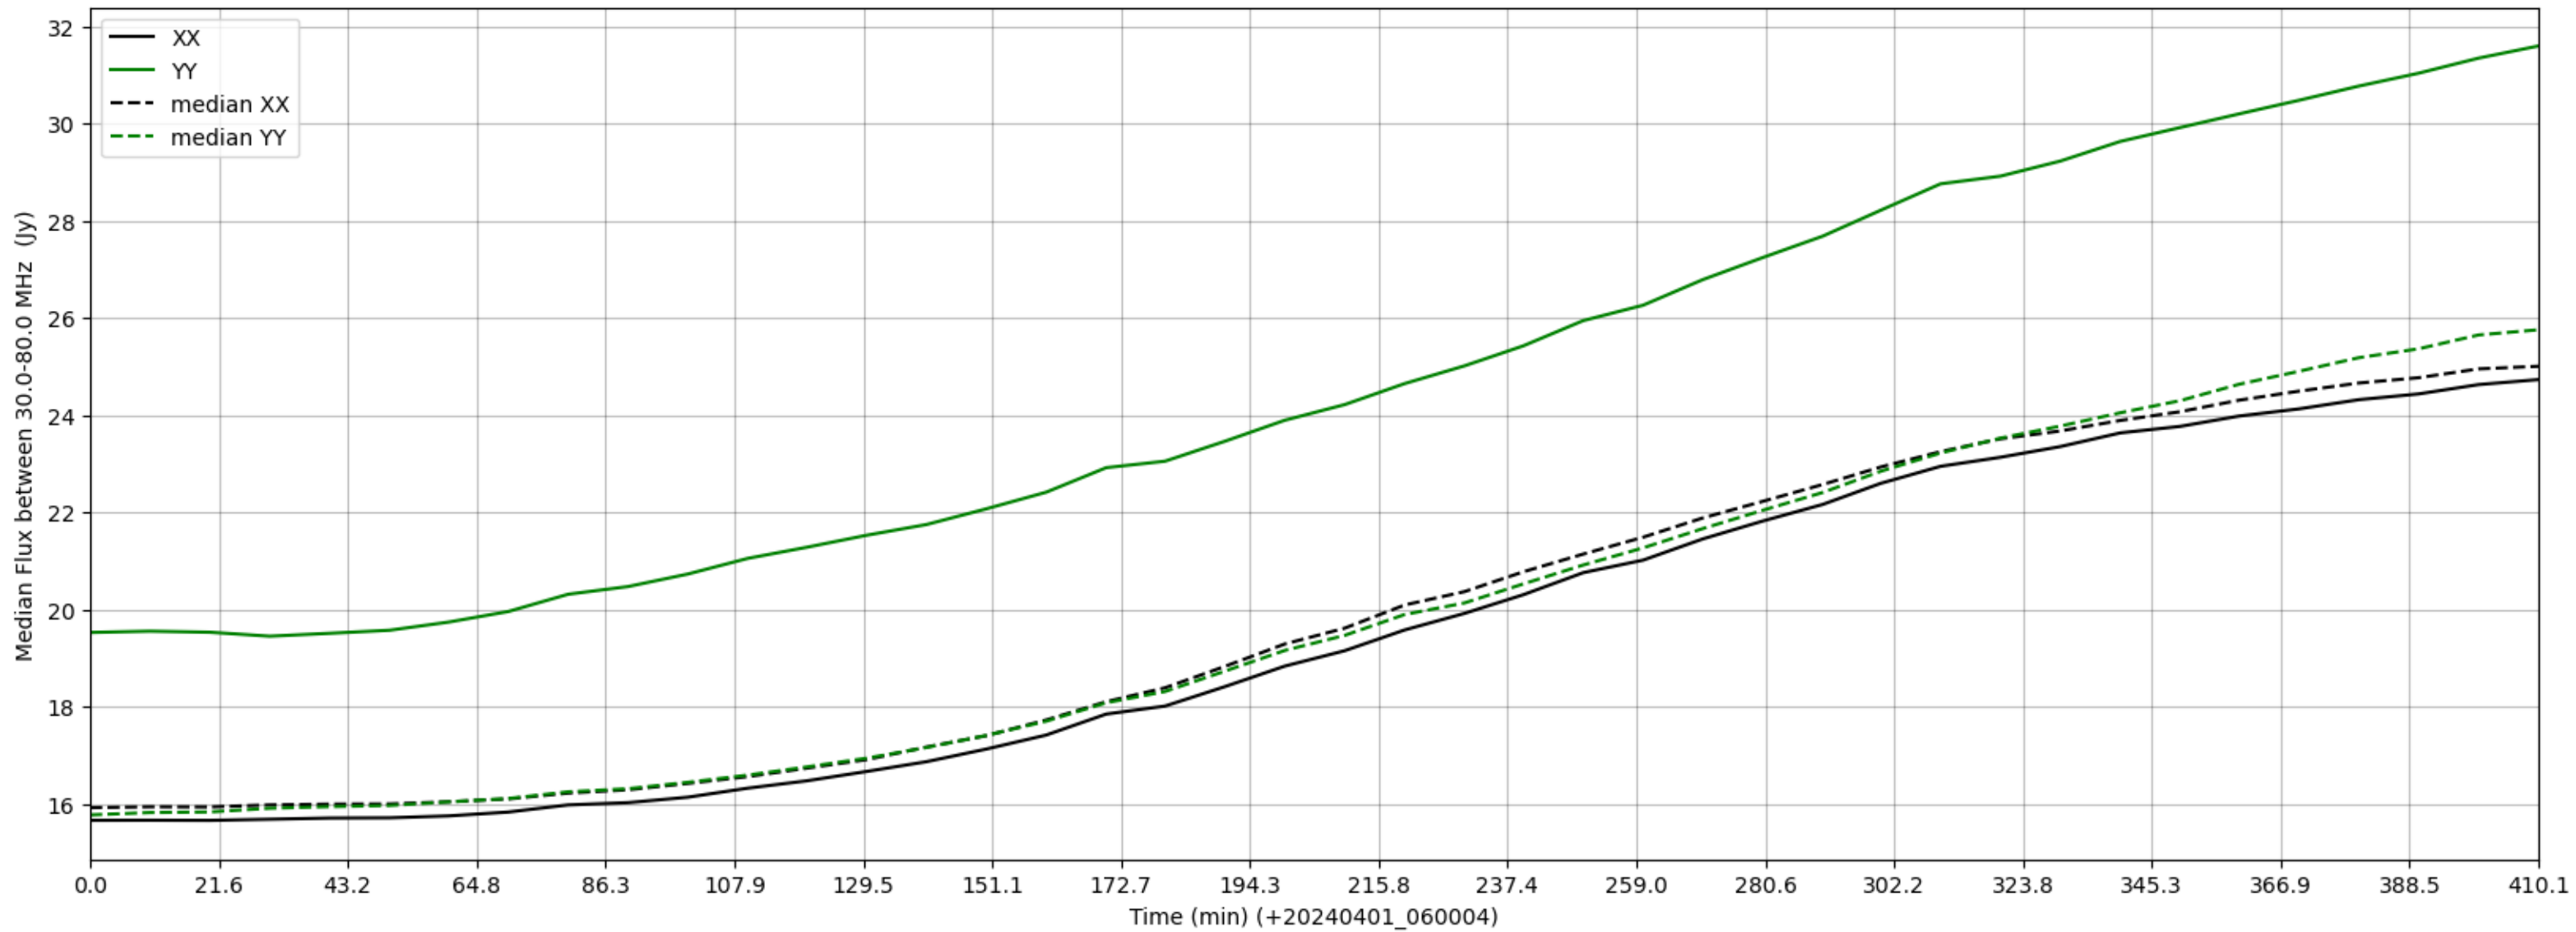

LWA334 - Correlator# 156 - XX FLAGS:Good - YY FLAGS:Good

LWA328 - Correlator# 157 - XX FLAGS:Good - YY FLAGS:Good

LWA361 - Correlator# 158 - XX FLAGS:Good - YY FLAGS:Good

LWA358 - Correlator# 159 - XX FLAGS:Good - YY FLAGS:Good