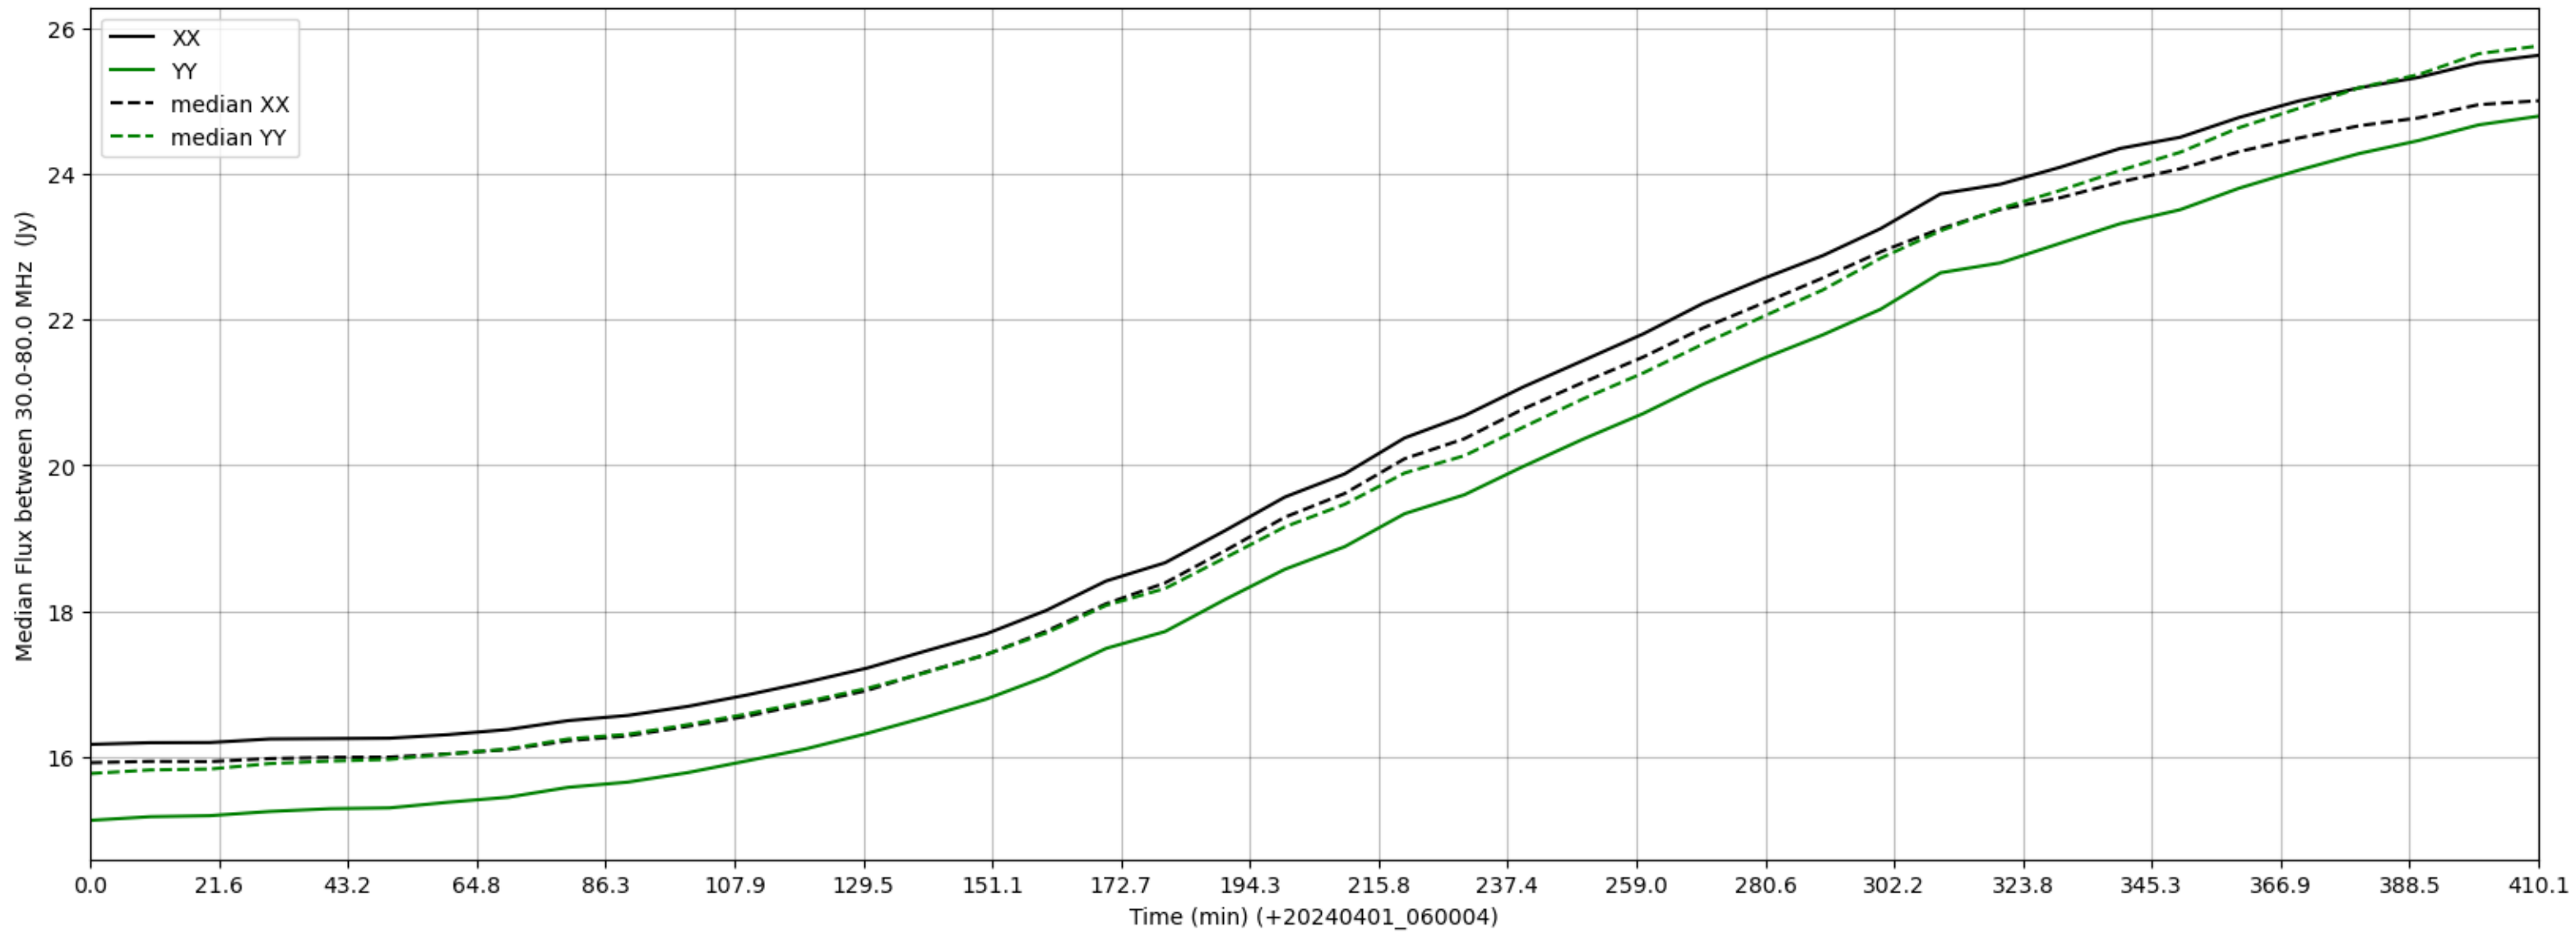

LWA223 - Correlator# 337 - XX FLAGS:Good - YY FLAGS:Good

LWA241 - Correlator# 336 - XX FLAGS:Good - YY FLAGS:Good