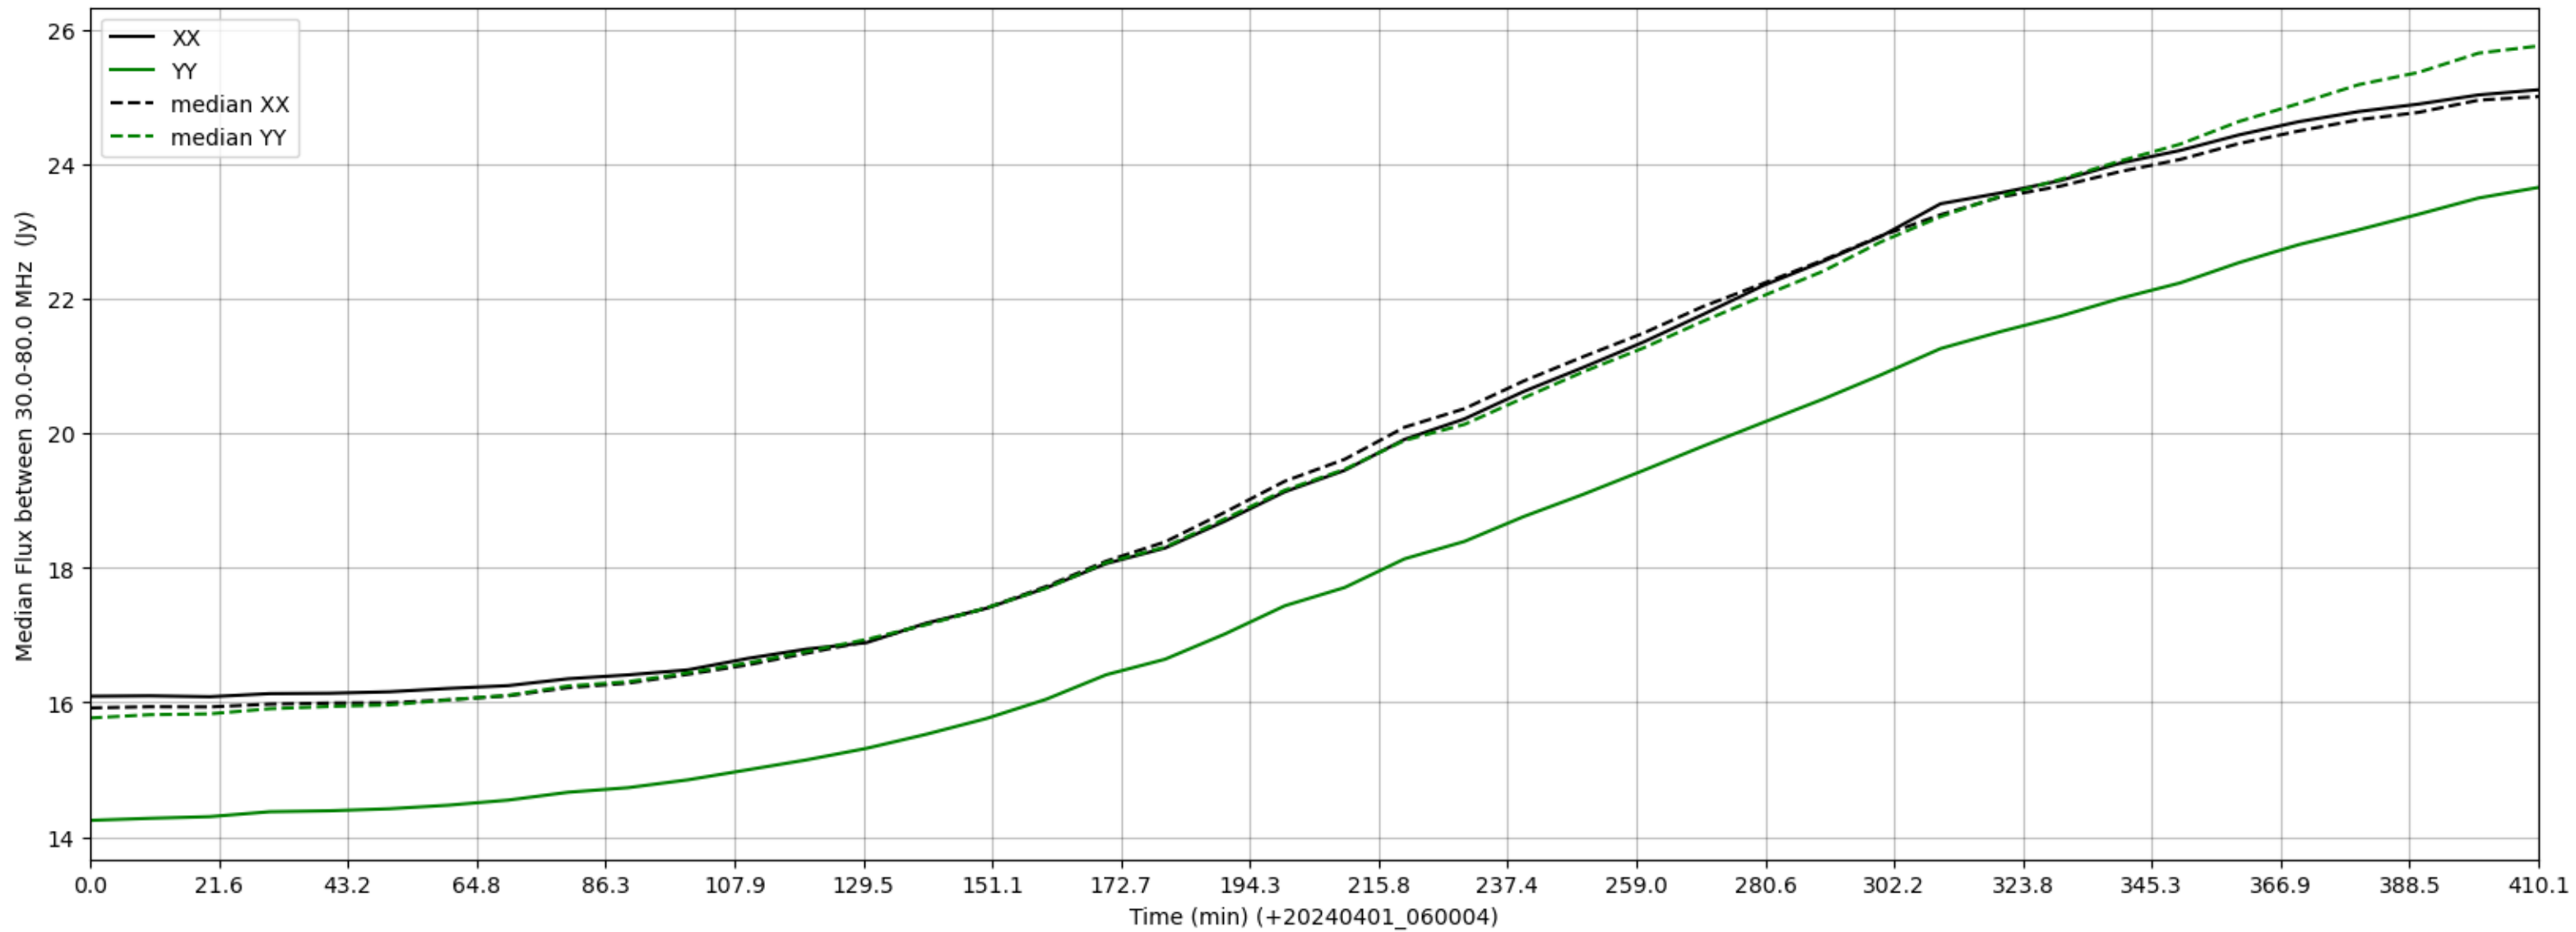

LWA182 - Correlator# 238 - XX FLAGS:Good - YY FLAGS:Good

LWA158 - Correlator# 237 - XX FLAGS:Good - YY FLAGS:Good