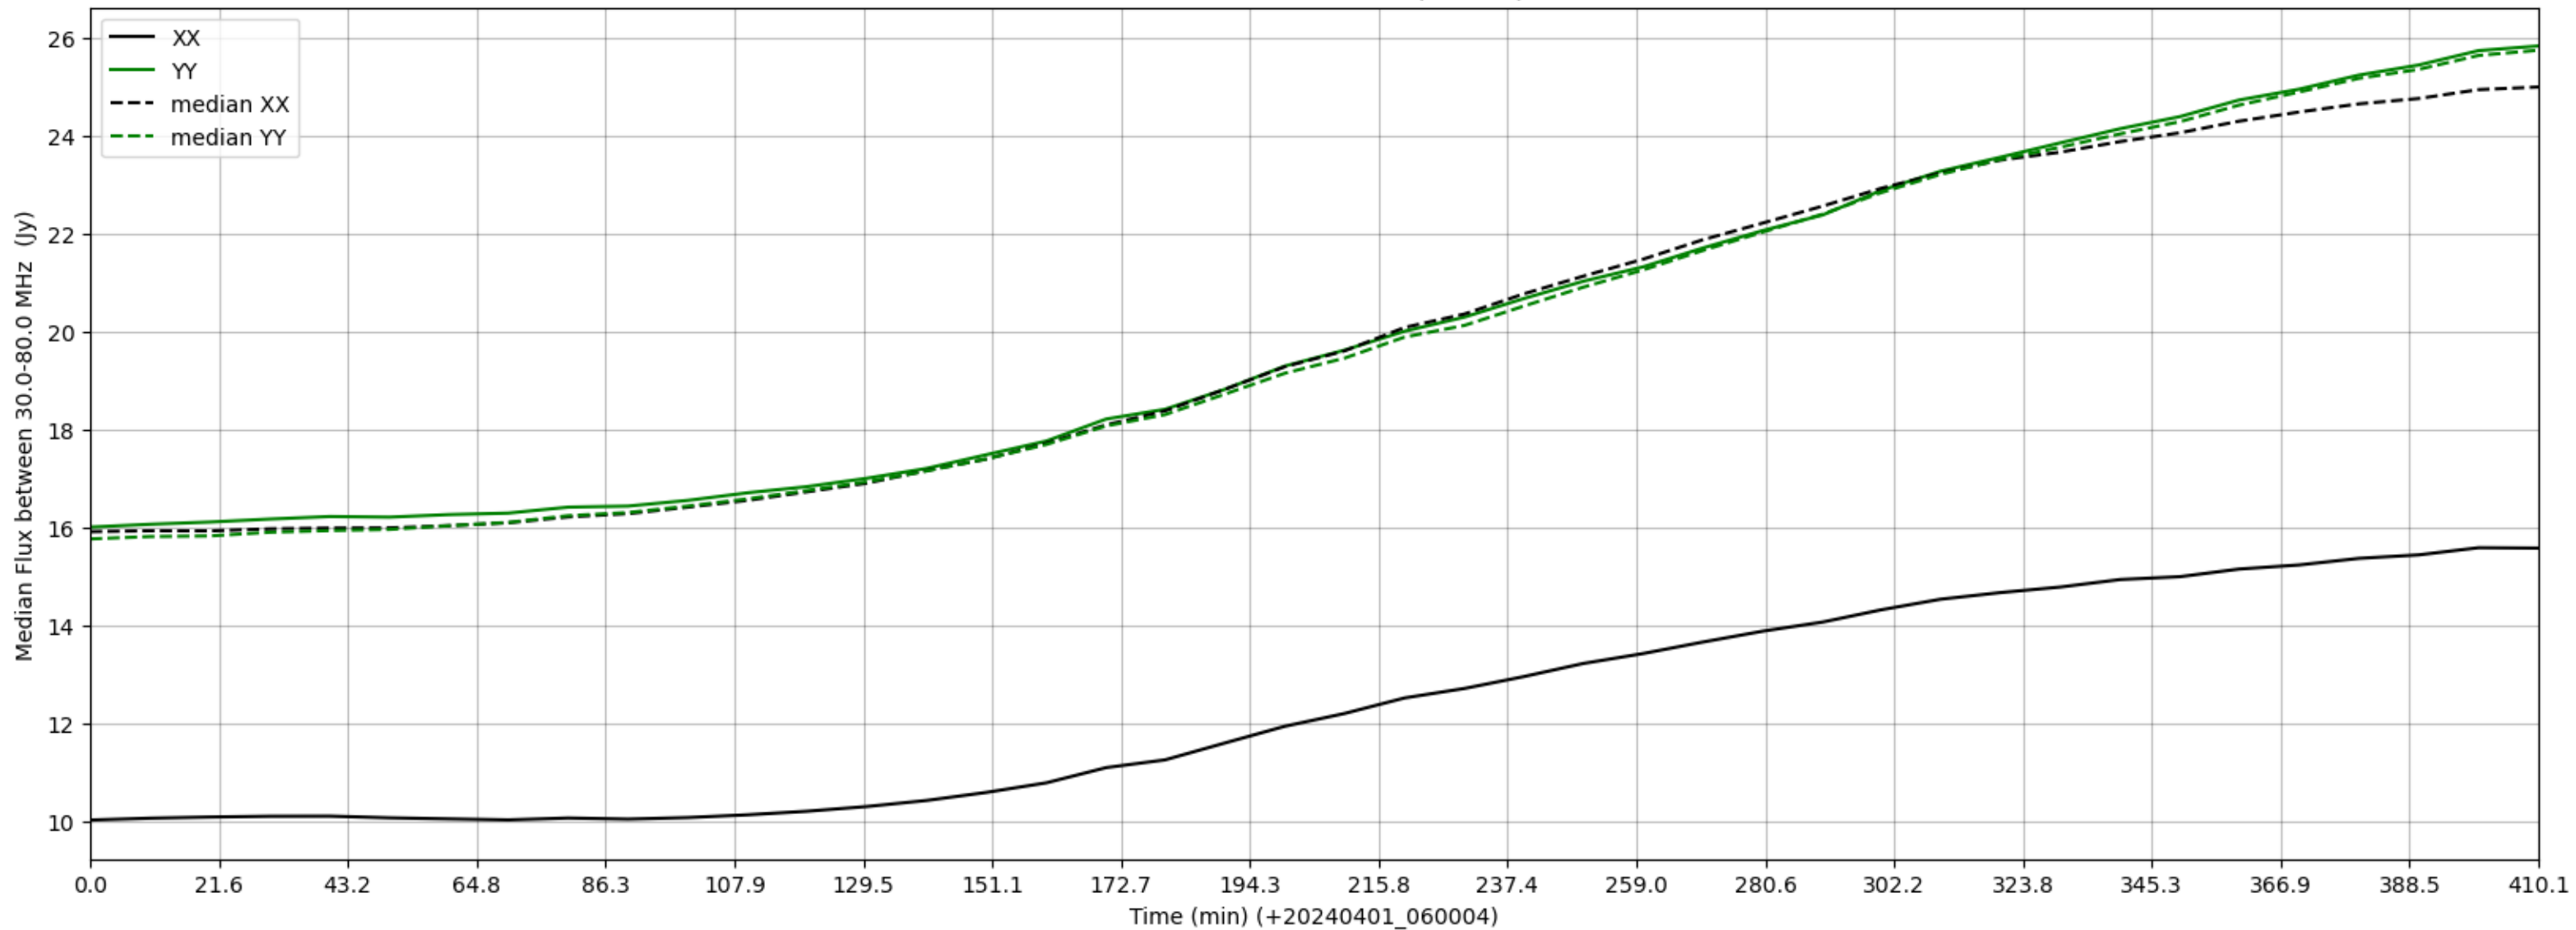

LWA280 - Correlator# 041 - XX FLAGS:LowFlux - YY FLAGS:Good

LWA283 - Correlator# 040 - XX FLAGS:BadSpecShape - YY FLAGS:Good