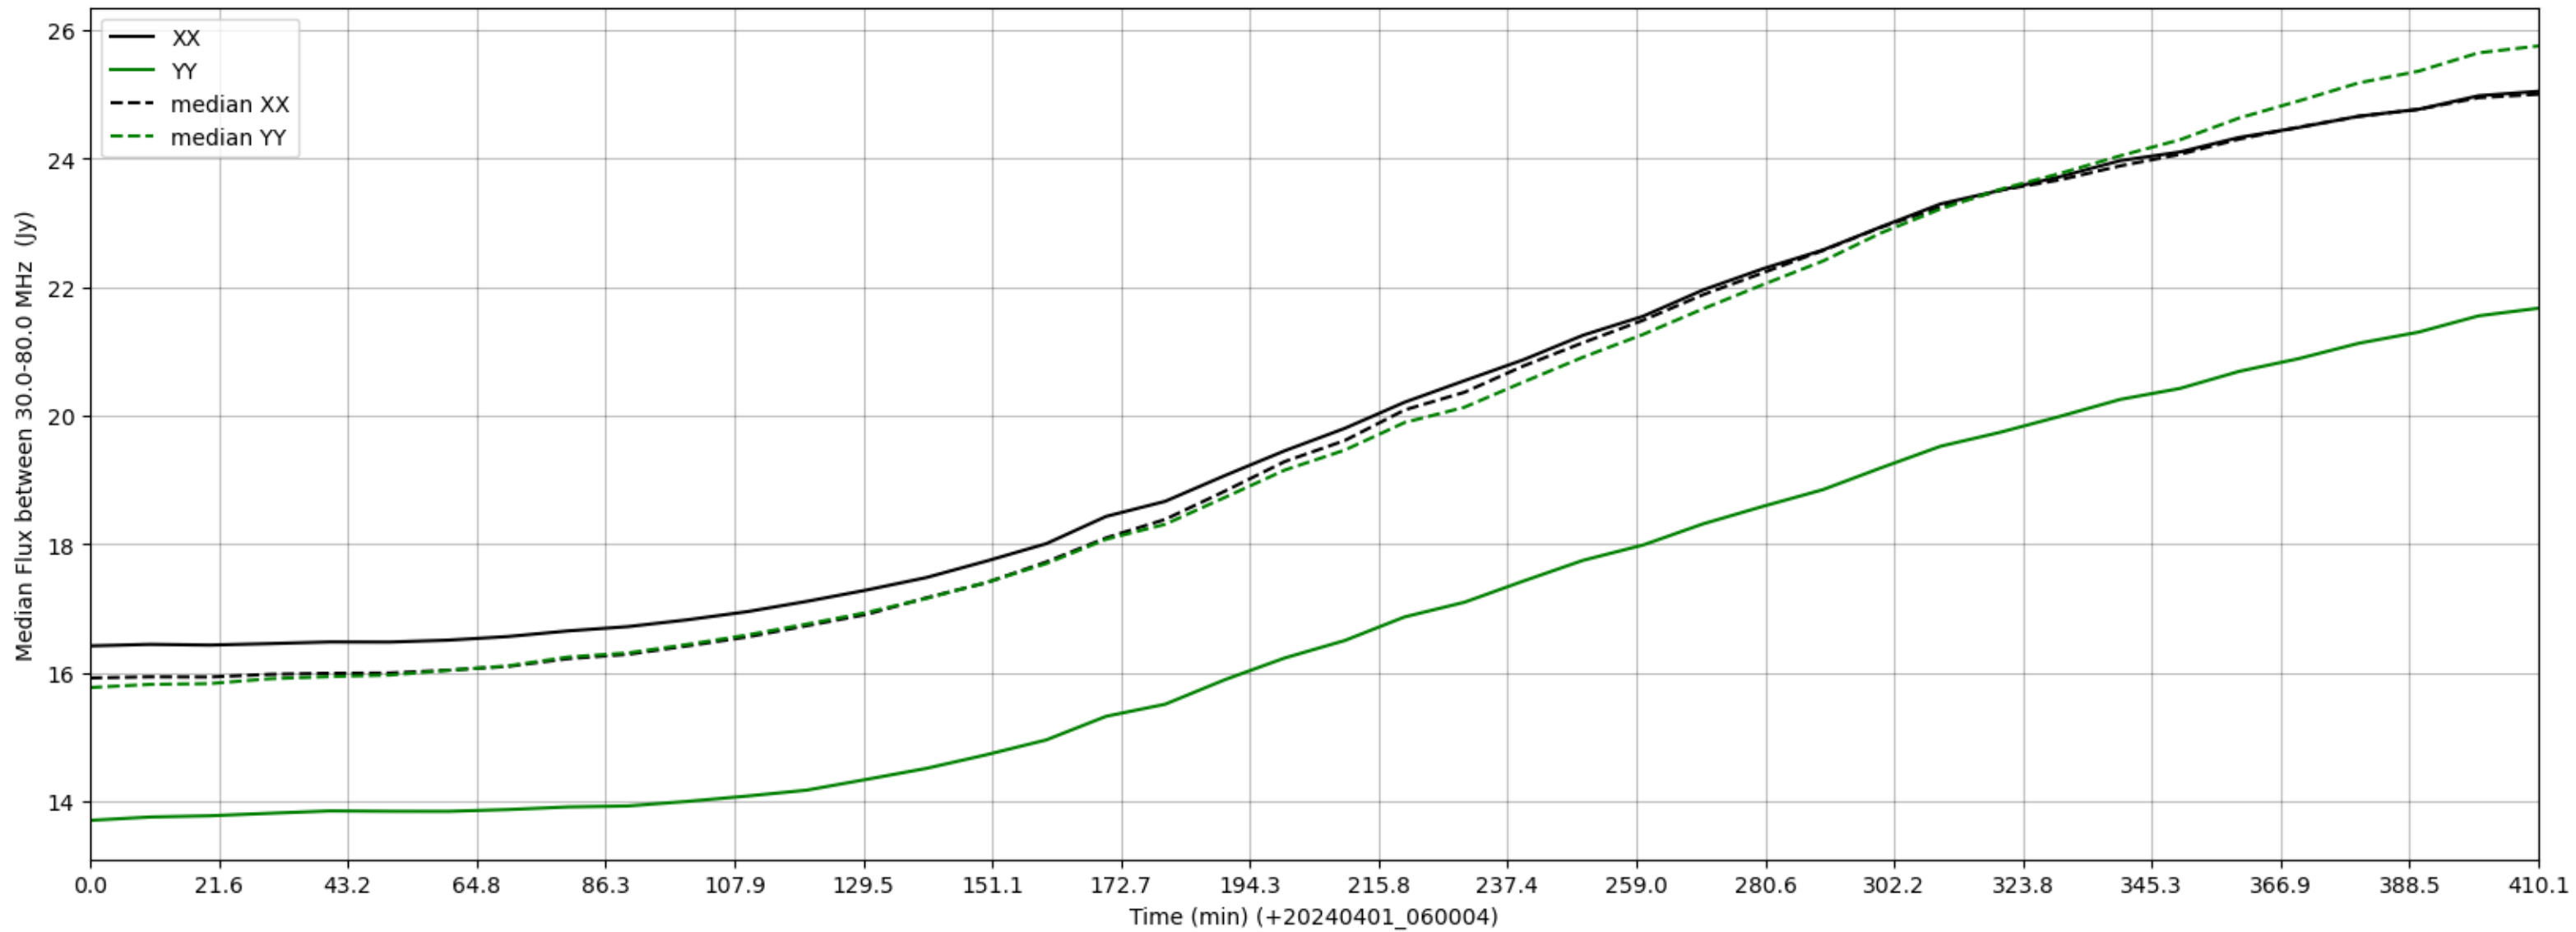

LWA336 - Correlator# 056 - XX FLAGS:BadSpecShape - YY FLAGS:BadSpecShape

LWA335 - Correlator# 057 - XX FLAGS:Good - YY FLAGS:Good

LWA343 - Correlator# 058 - XX FLAGS:Good - YY FLAGS:Good

LWA337 - Correlator# 059 - XX FLAGS:Good - YY FLAGS:Good