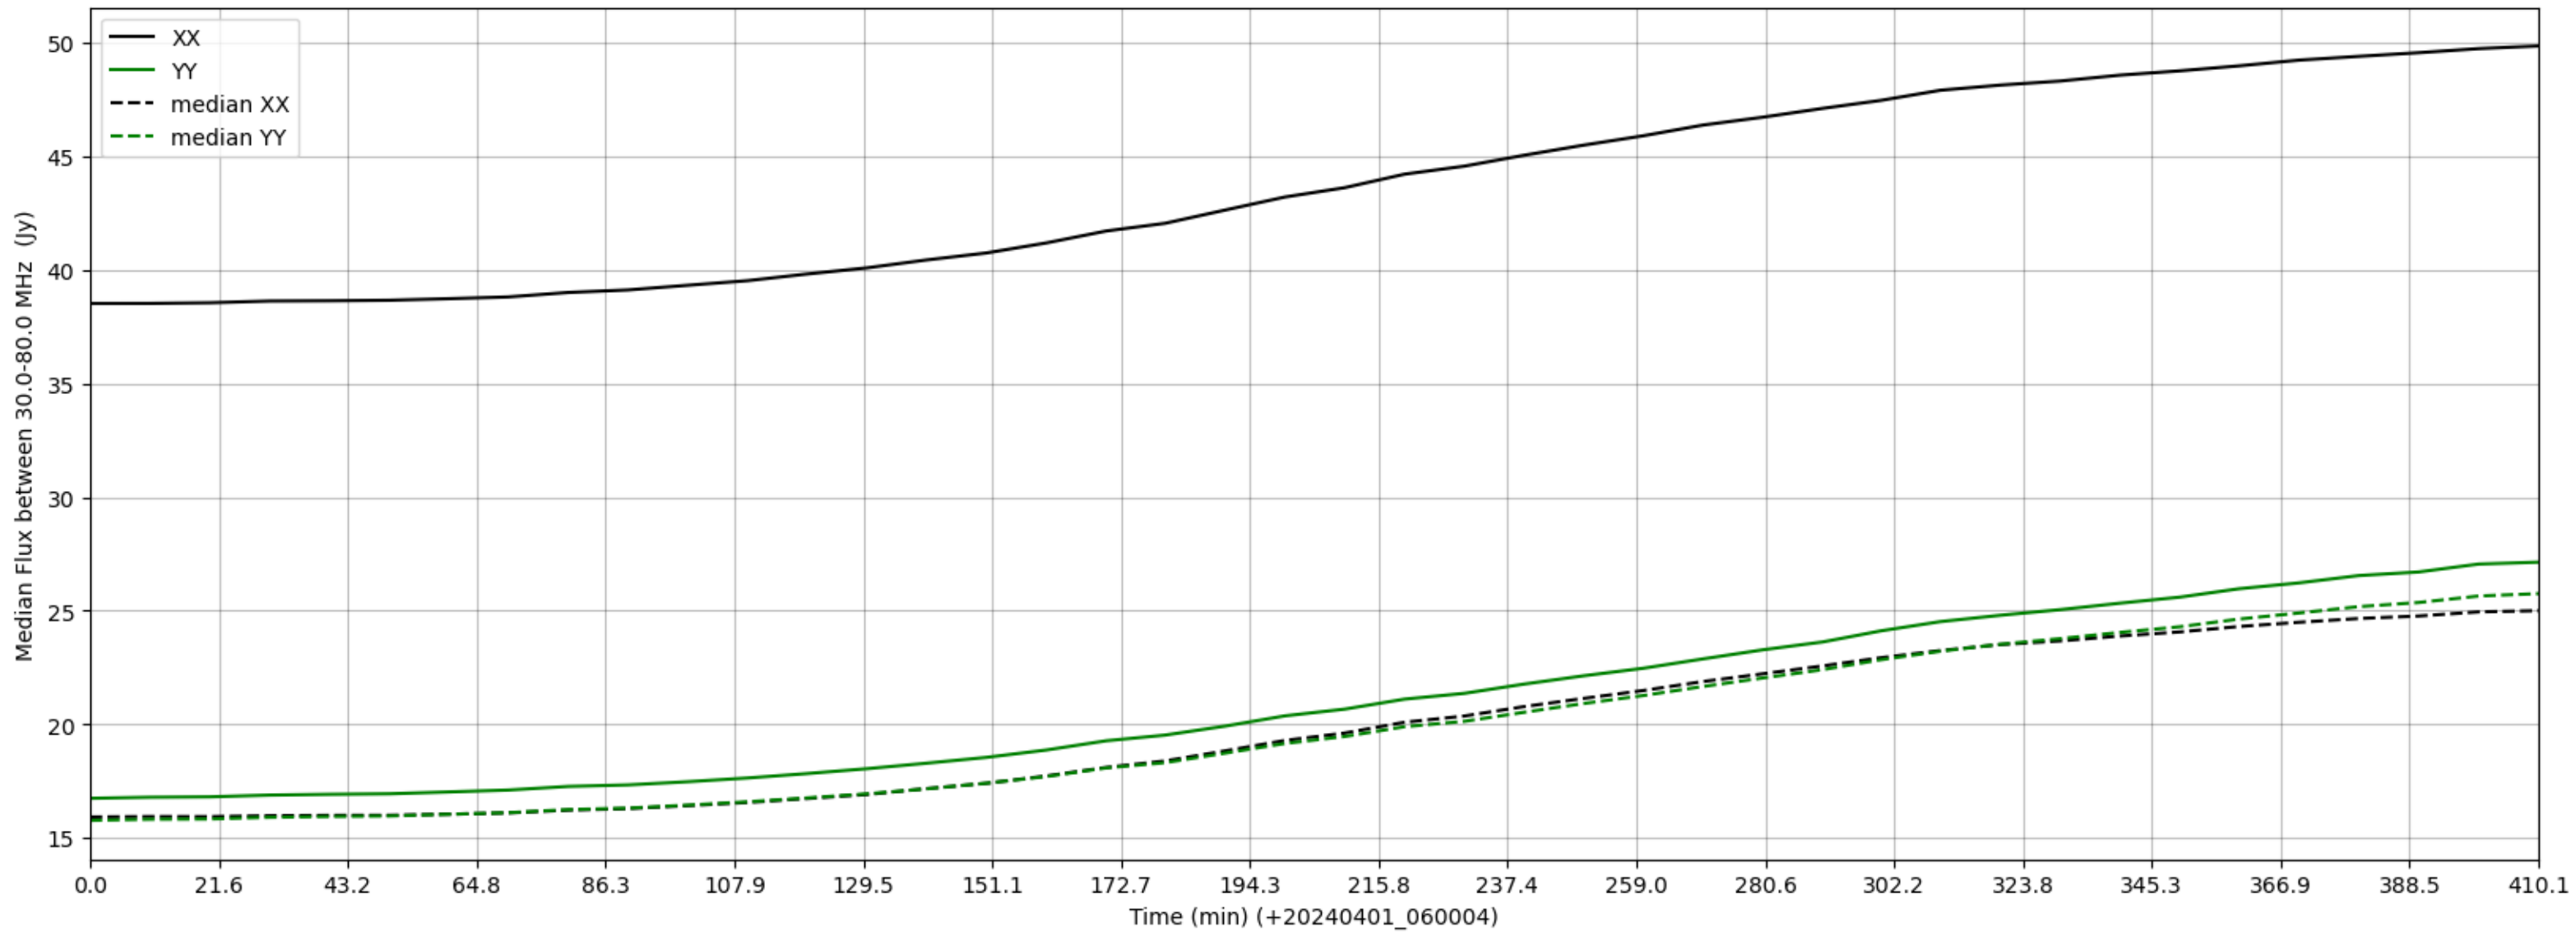

LWA219 - Correlator# 335 - XX FLAGS:Good - YY FLAGS:Good

LWA221 - Correlator# 334 - XX FLAGS:Good - YY FLAGS:Good