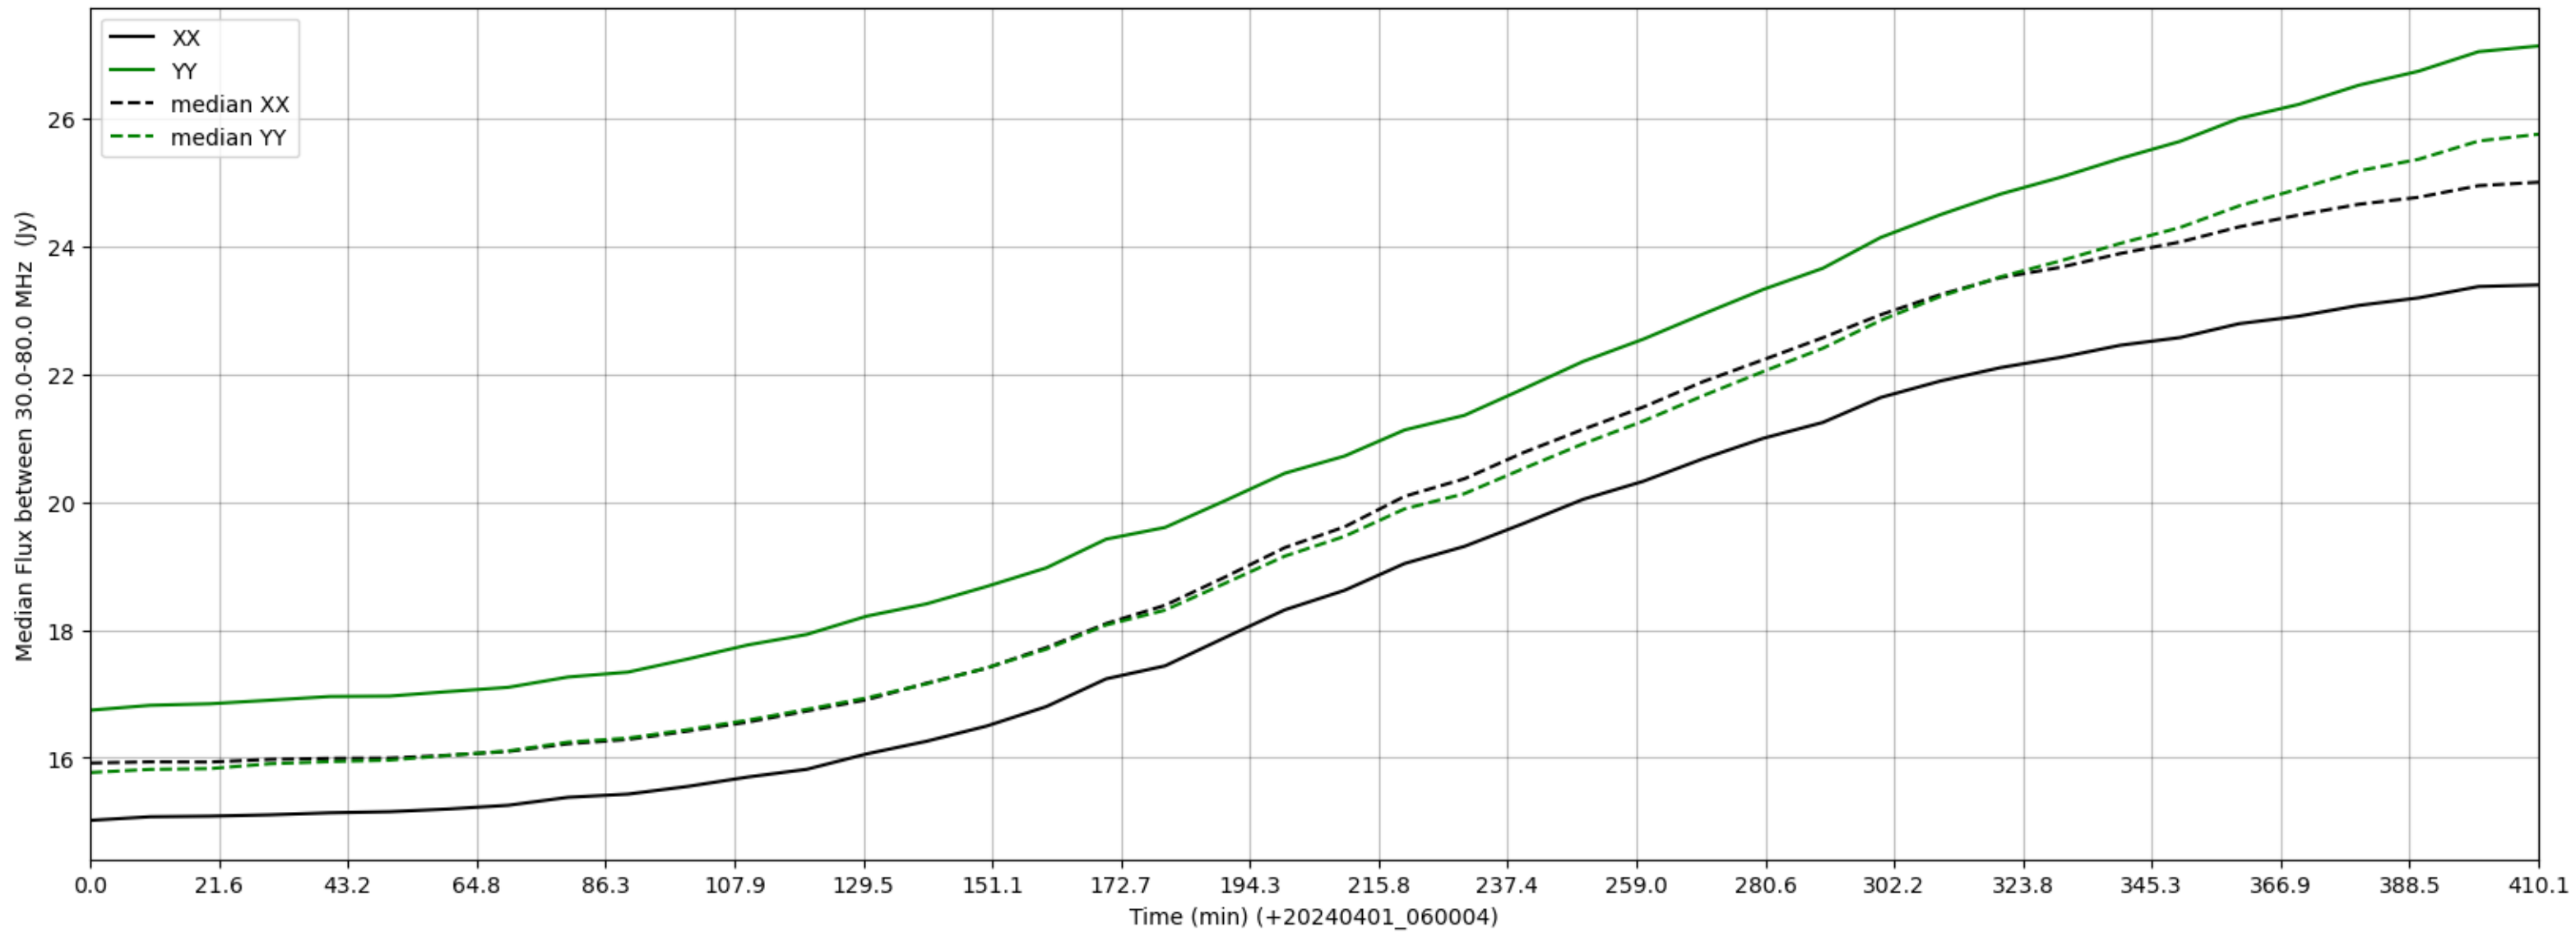

LWA255 - Correlator# 033 - XX FLAGS:LowFlux - YY FLAGS:LowFlux

LWA257 - Correlator# 032 - XX FLAGS:Good - YY FLAGS:Good