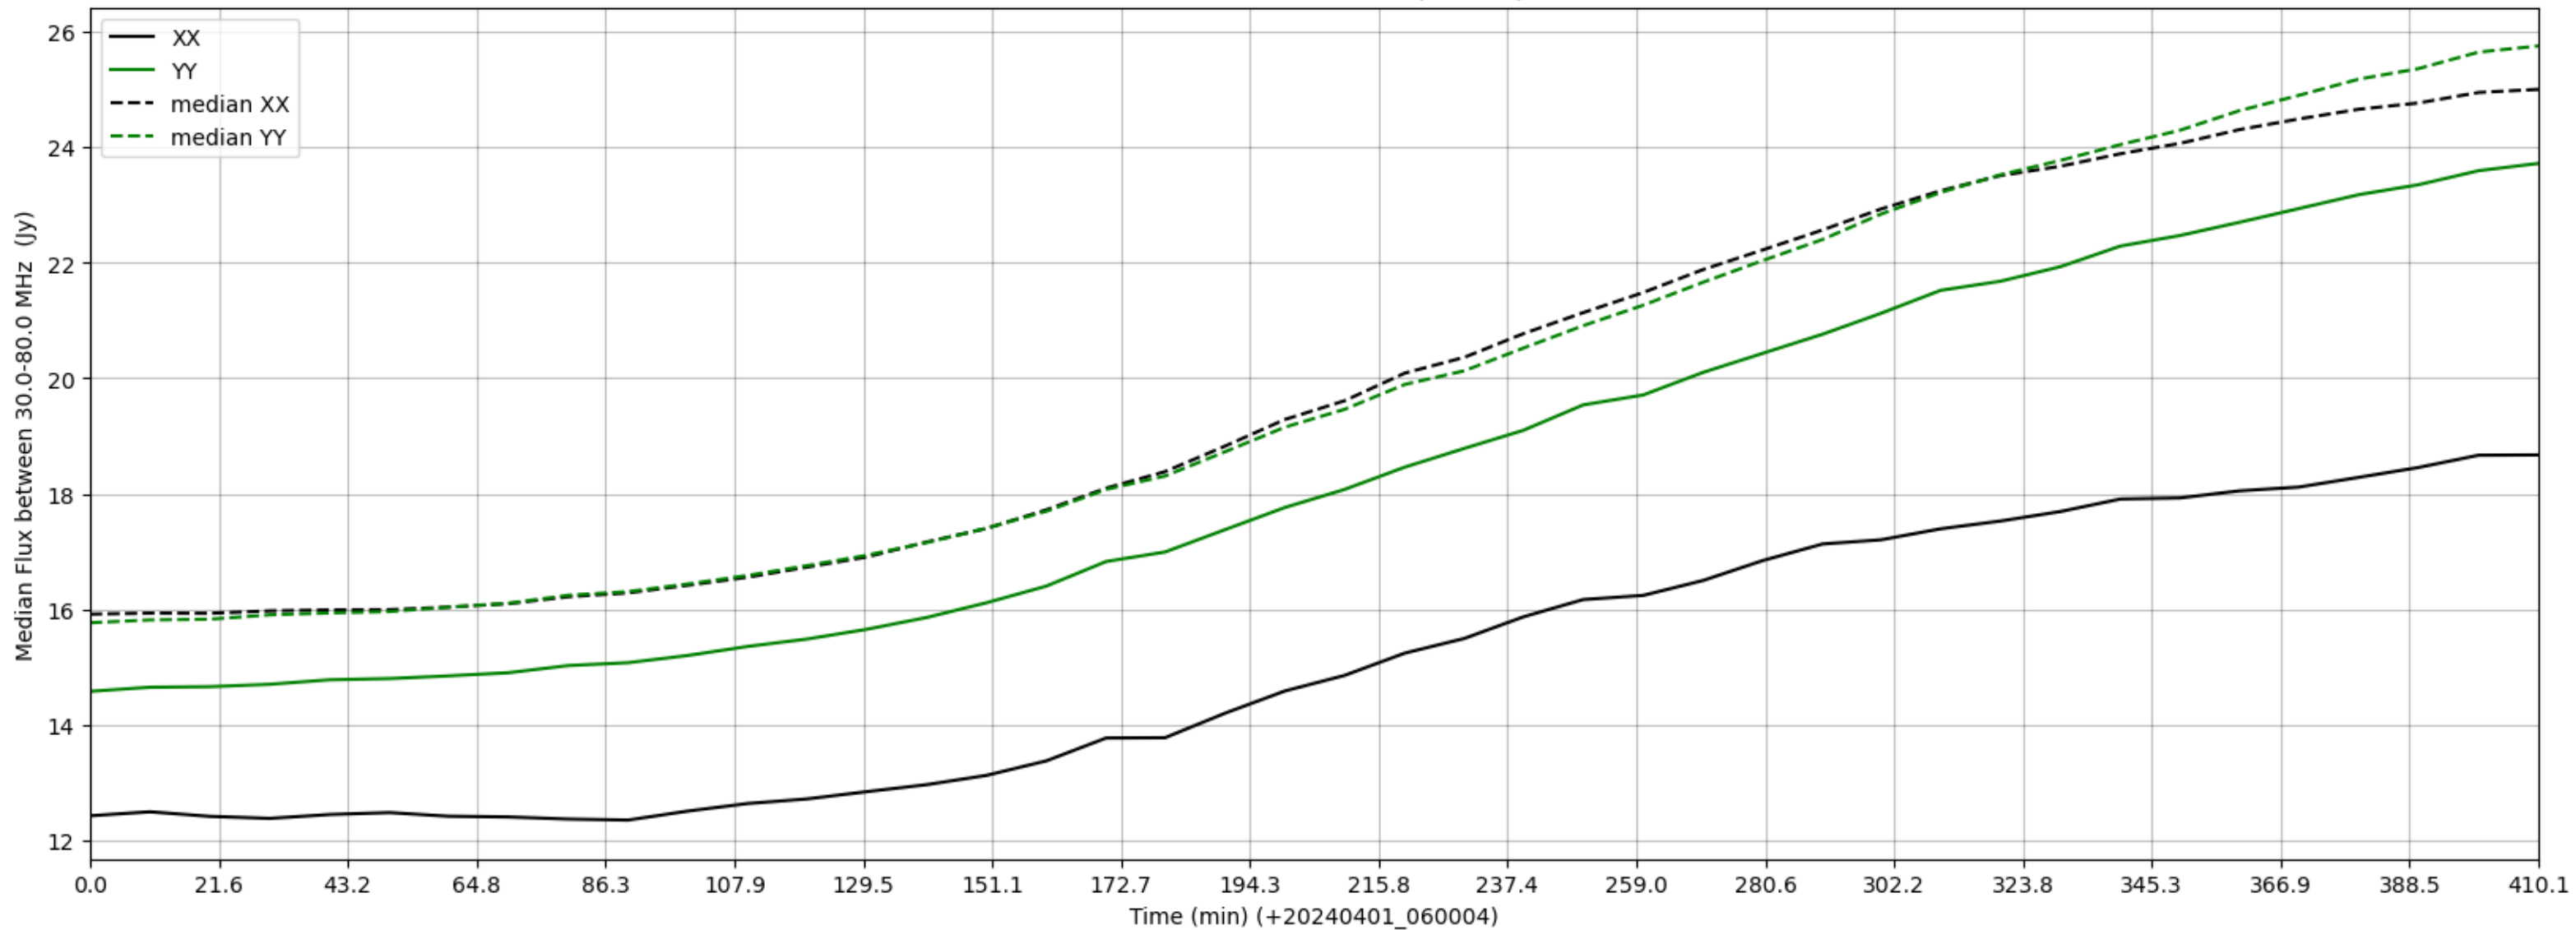

LWA344 - Correlator# 061 - XX FLAGS:Good - YY FLAGS:Good

LWA351 - Correlator# 060 - XX FLAGS:BadSpecShape - YY FLAGS:Good