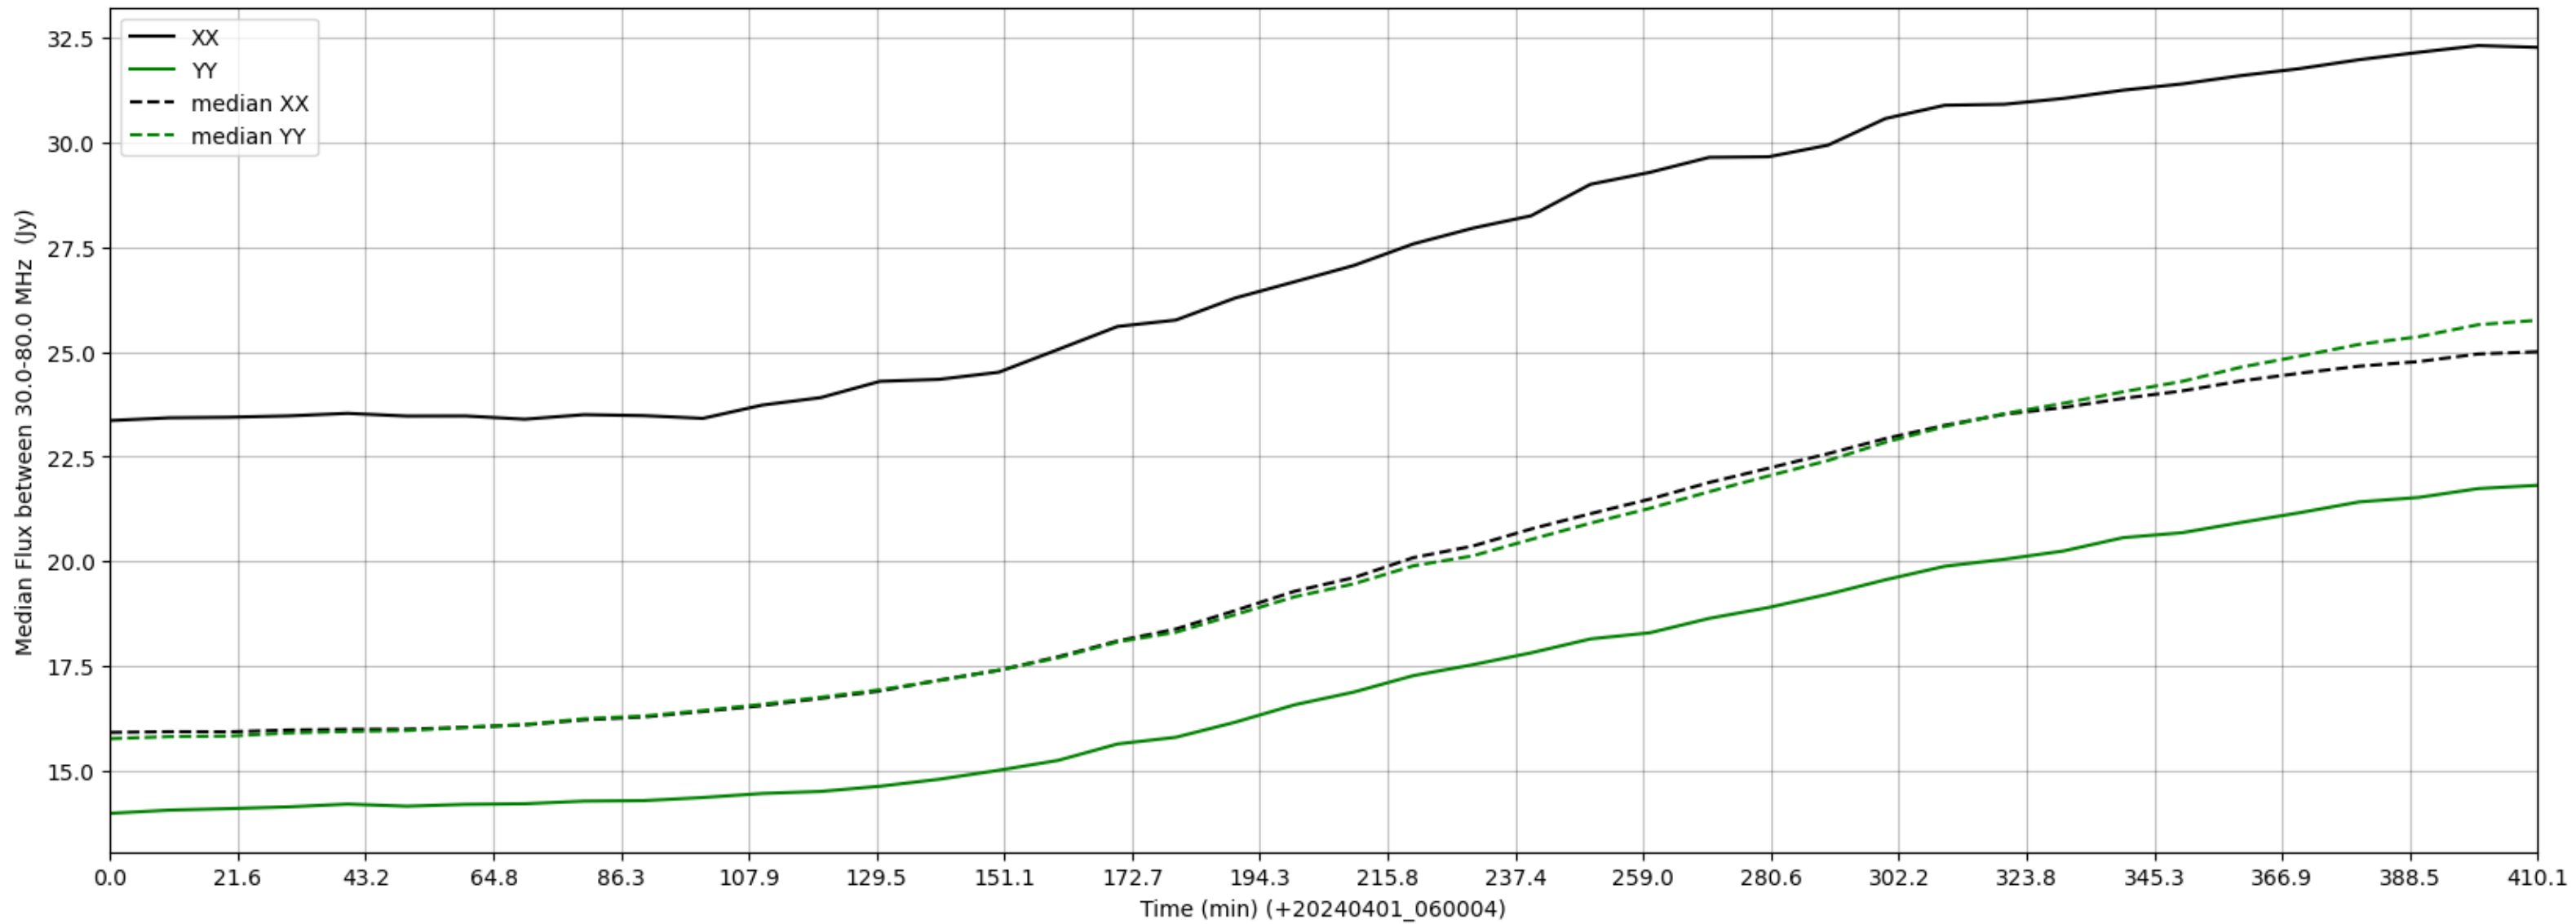

LWA363 - Correlator# 094 - XX FLAGS:Good - YY FLAGS:Good

LWA286 - Correlator# 093 - XX FLAGS:Good - YY FLAGS:Good