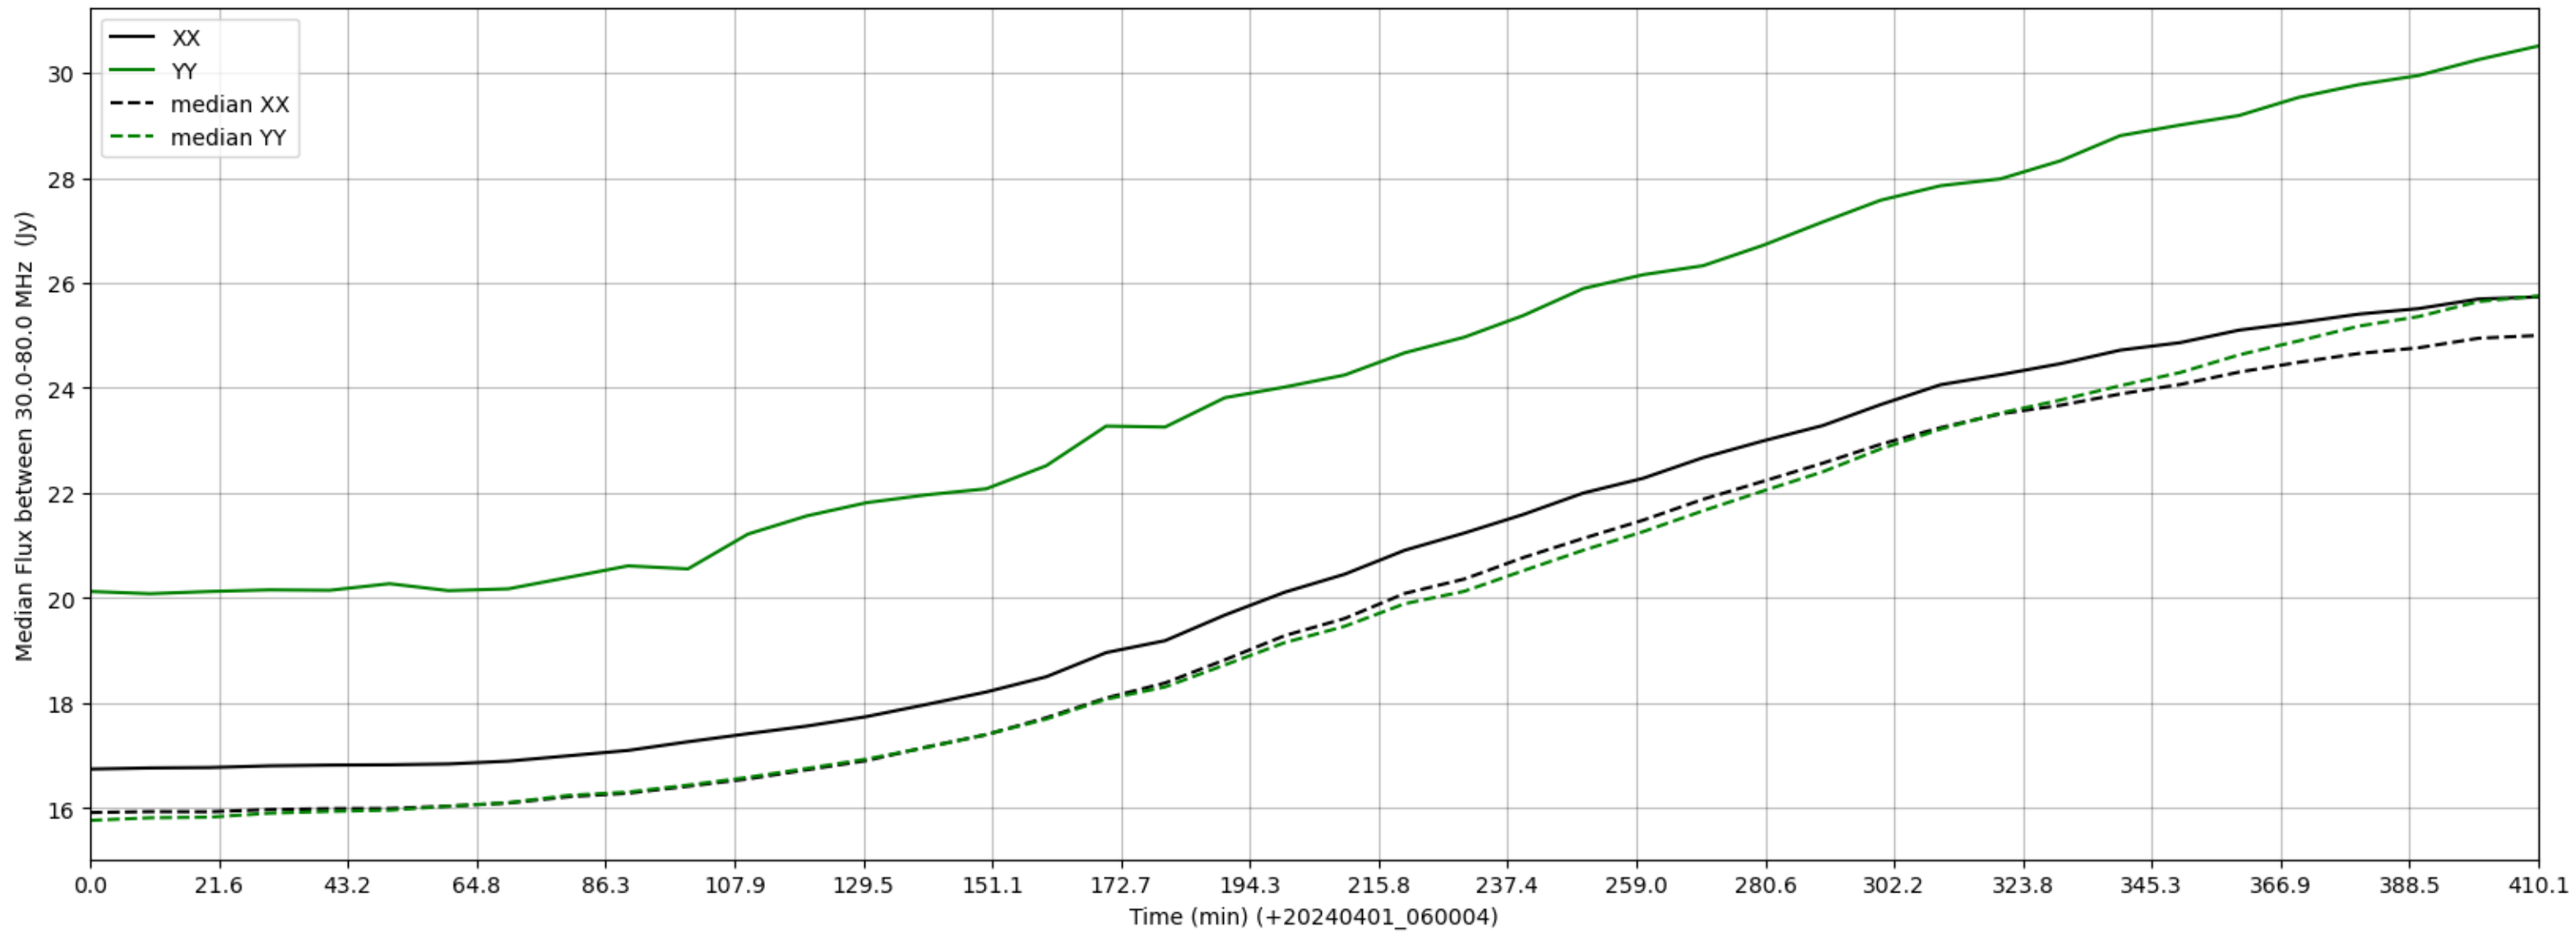

LWA281 - Correlator# 011 - XX FLAGS:Good - YY FLAGS:Good

LWA282 - Correlator# 010 - XX FLAGS:Good - YY FLAGS:Good