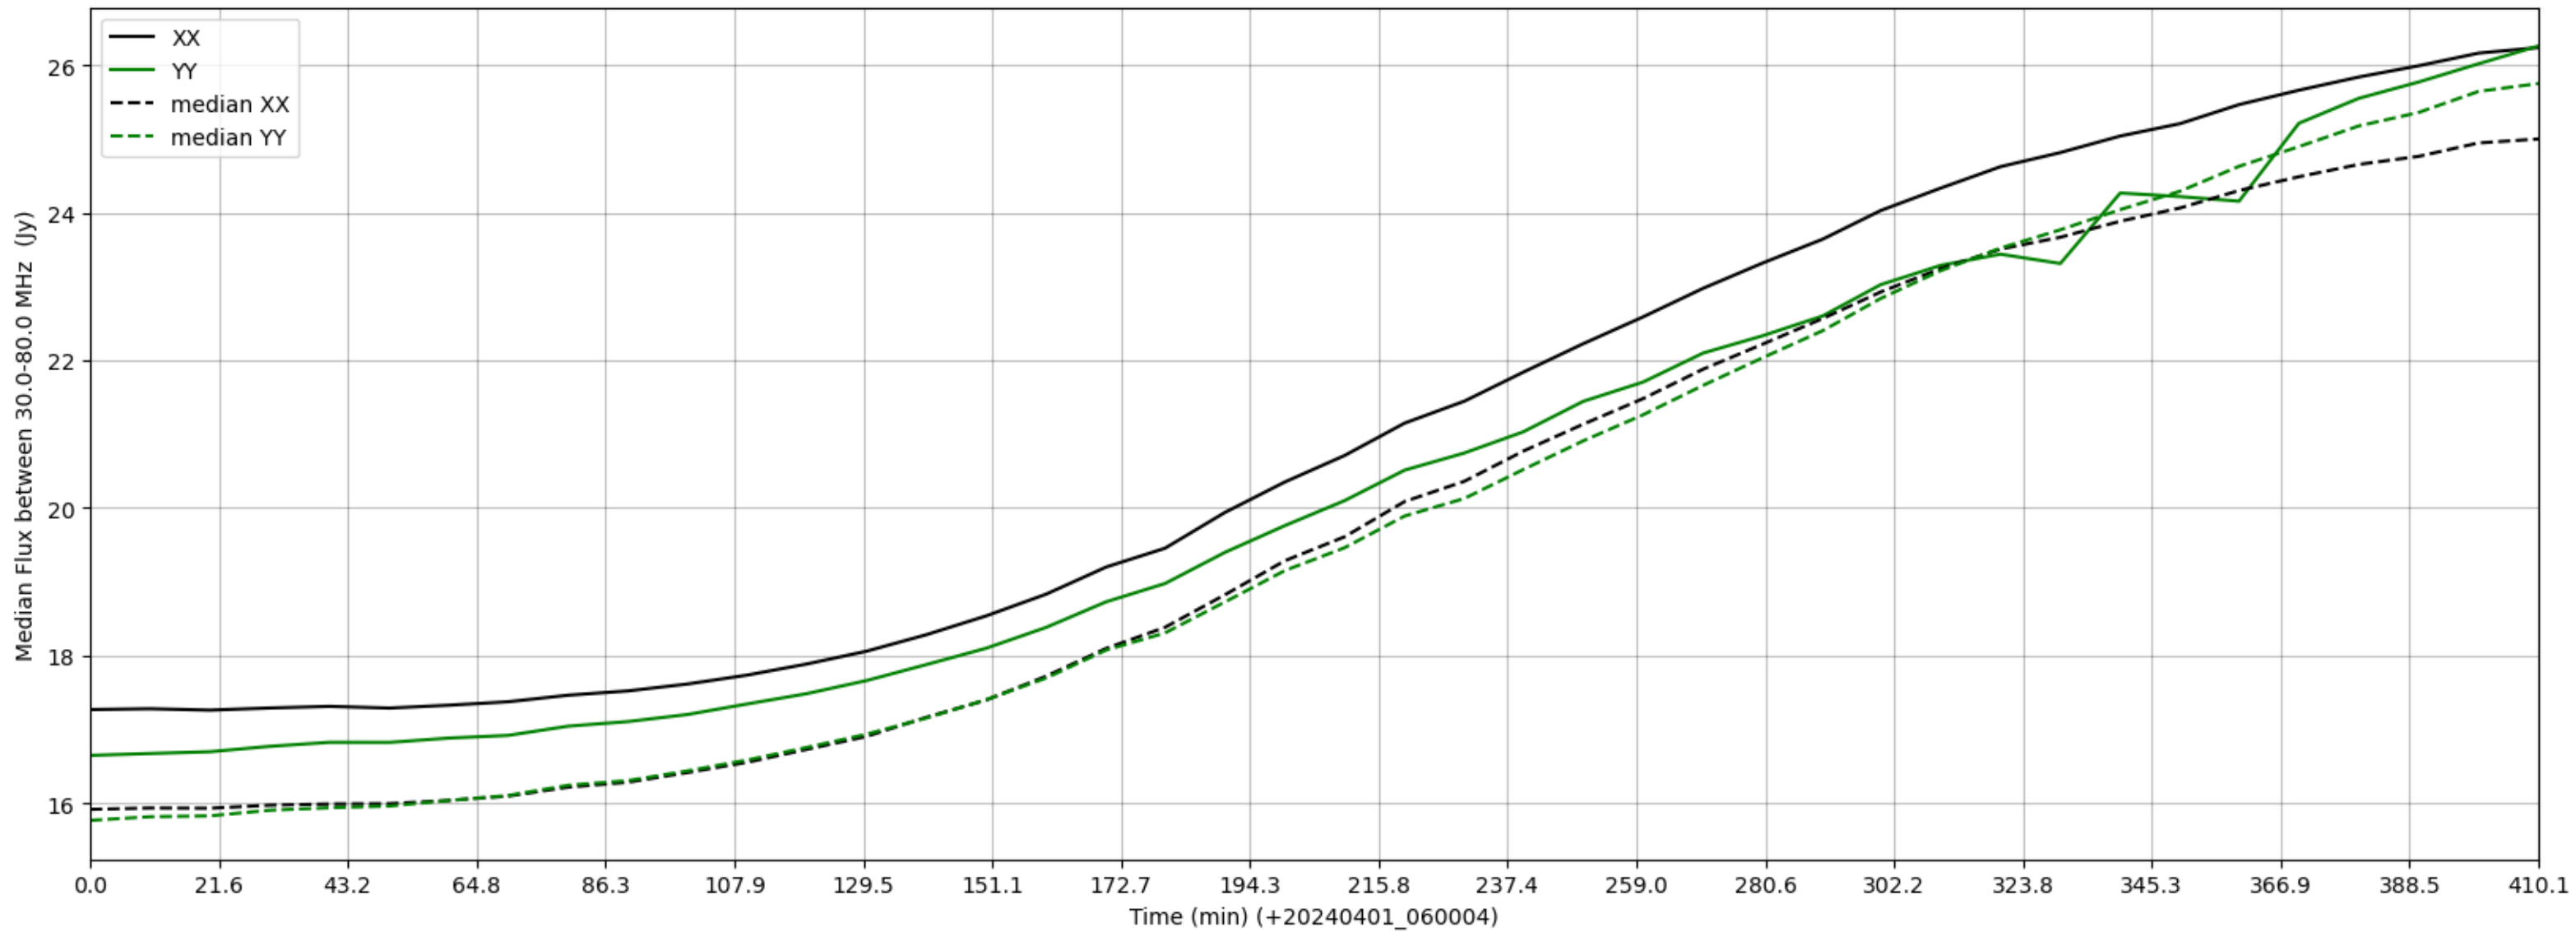

LWA068 - Correlator# 166 - XX FLAGS:Good - YY FLAGS:Good

LWA065 - Correlator# 165 - XX FLAGS:Good - YY FLAGS:Good