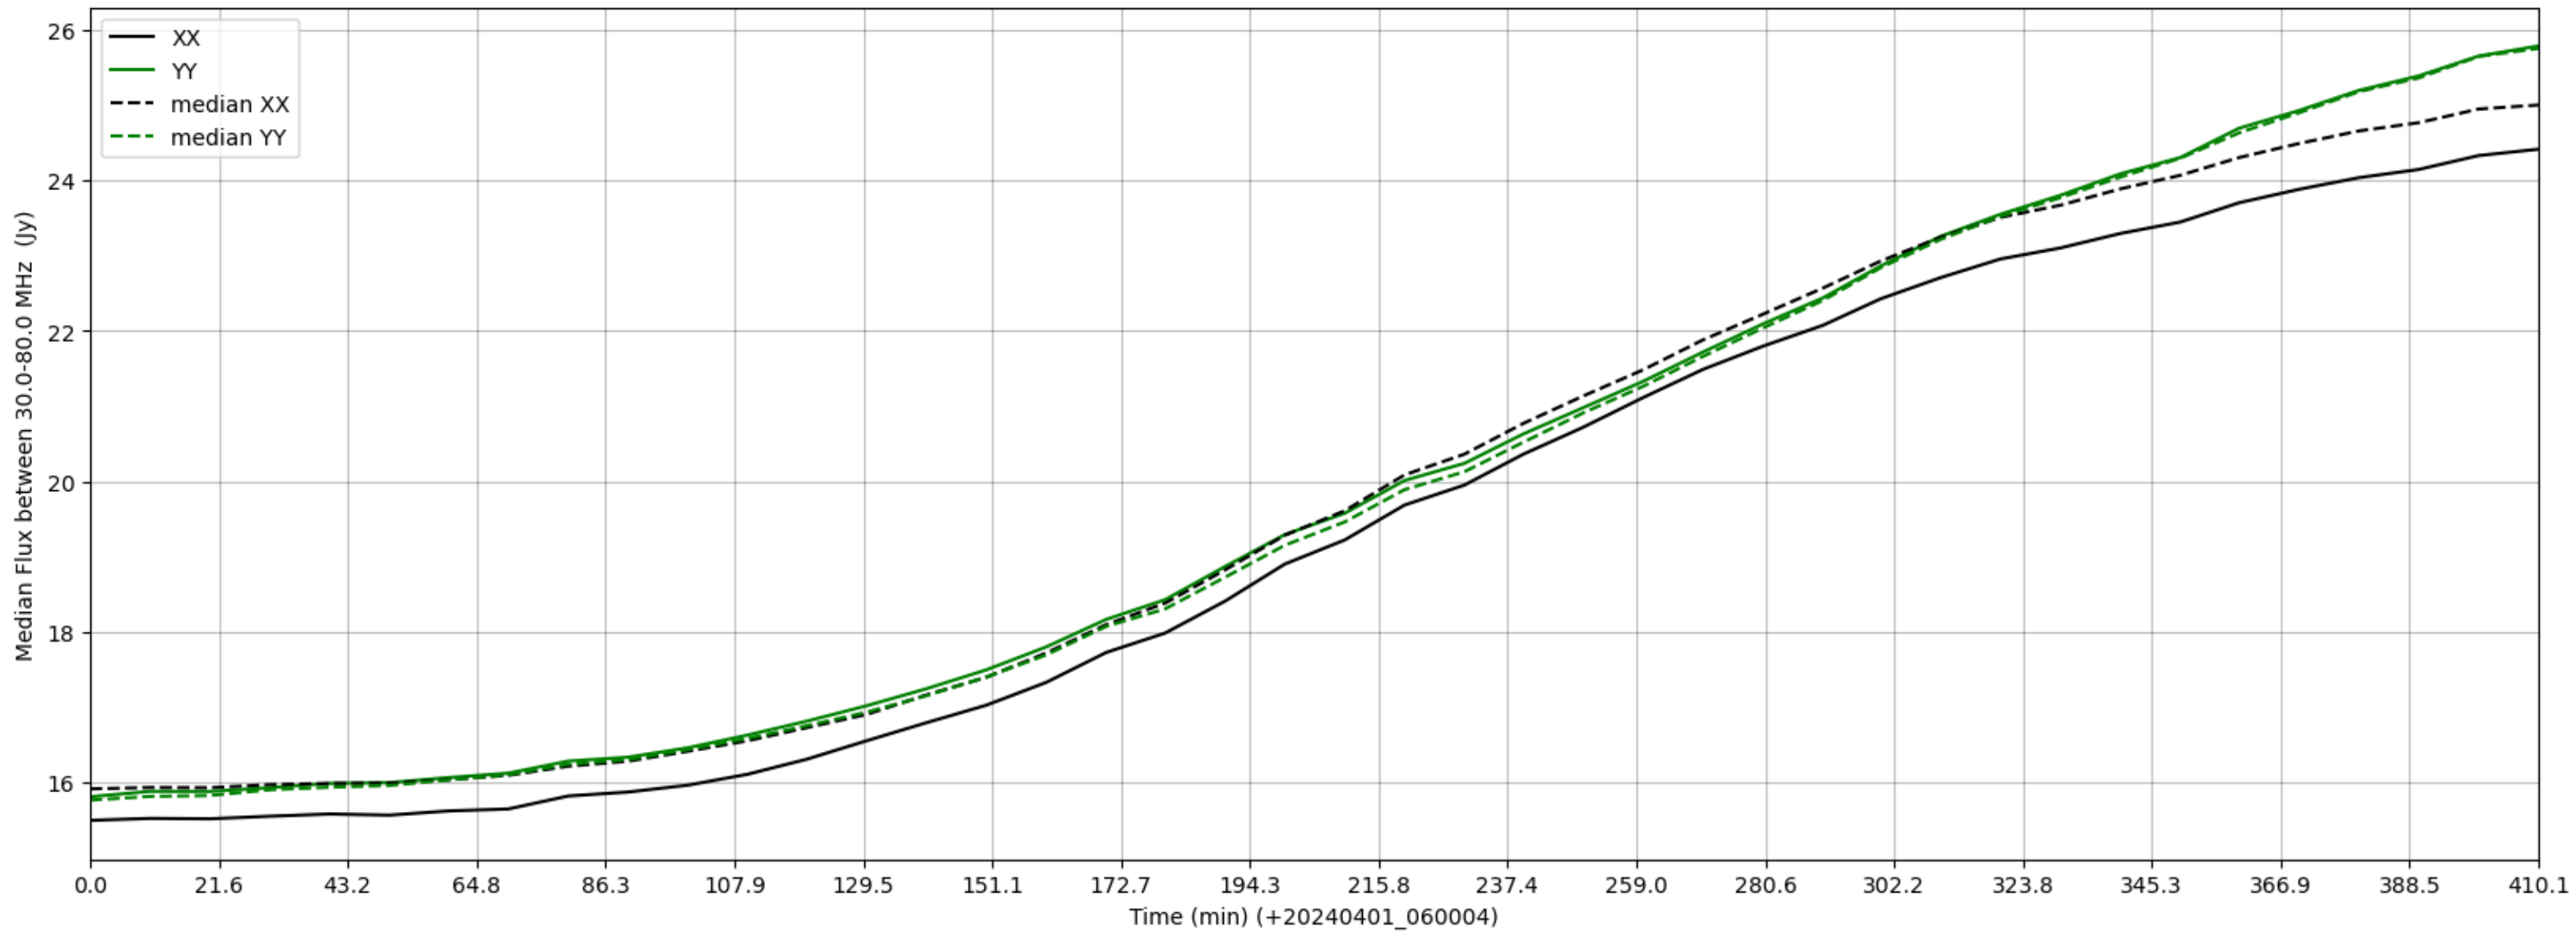

LWA033 - Correlator# 161 - XX FLAGS:Good - YY FLAGS:Good

LWA035 - Correlator# 160 - XX FLAGS:Good - YY FLAGS:Good