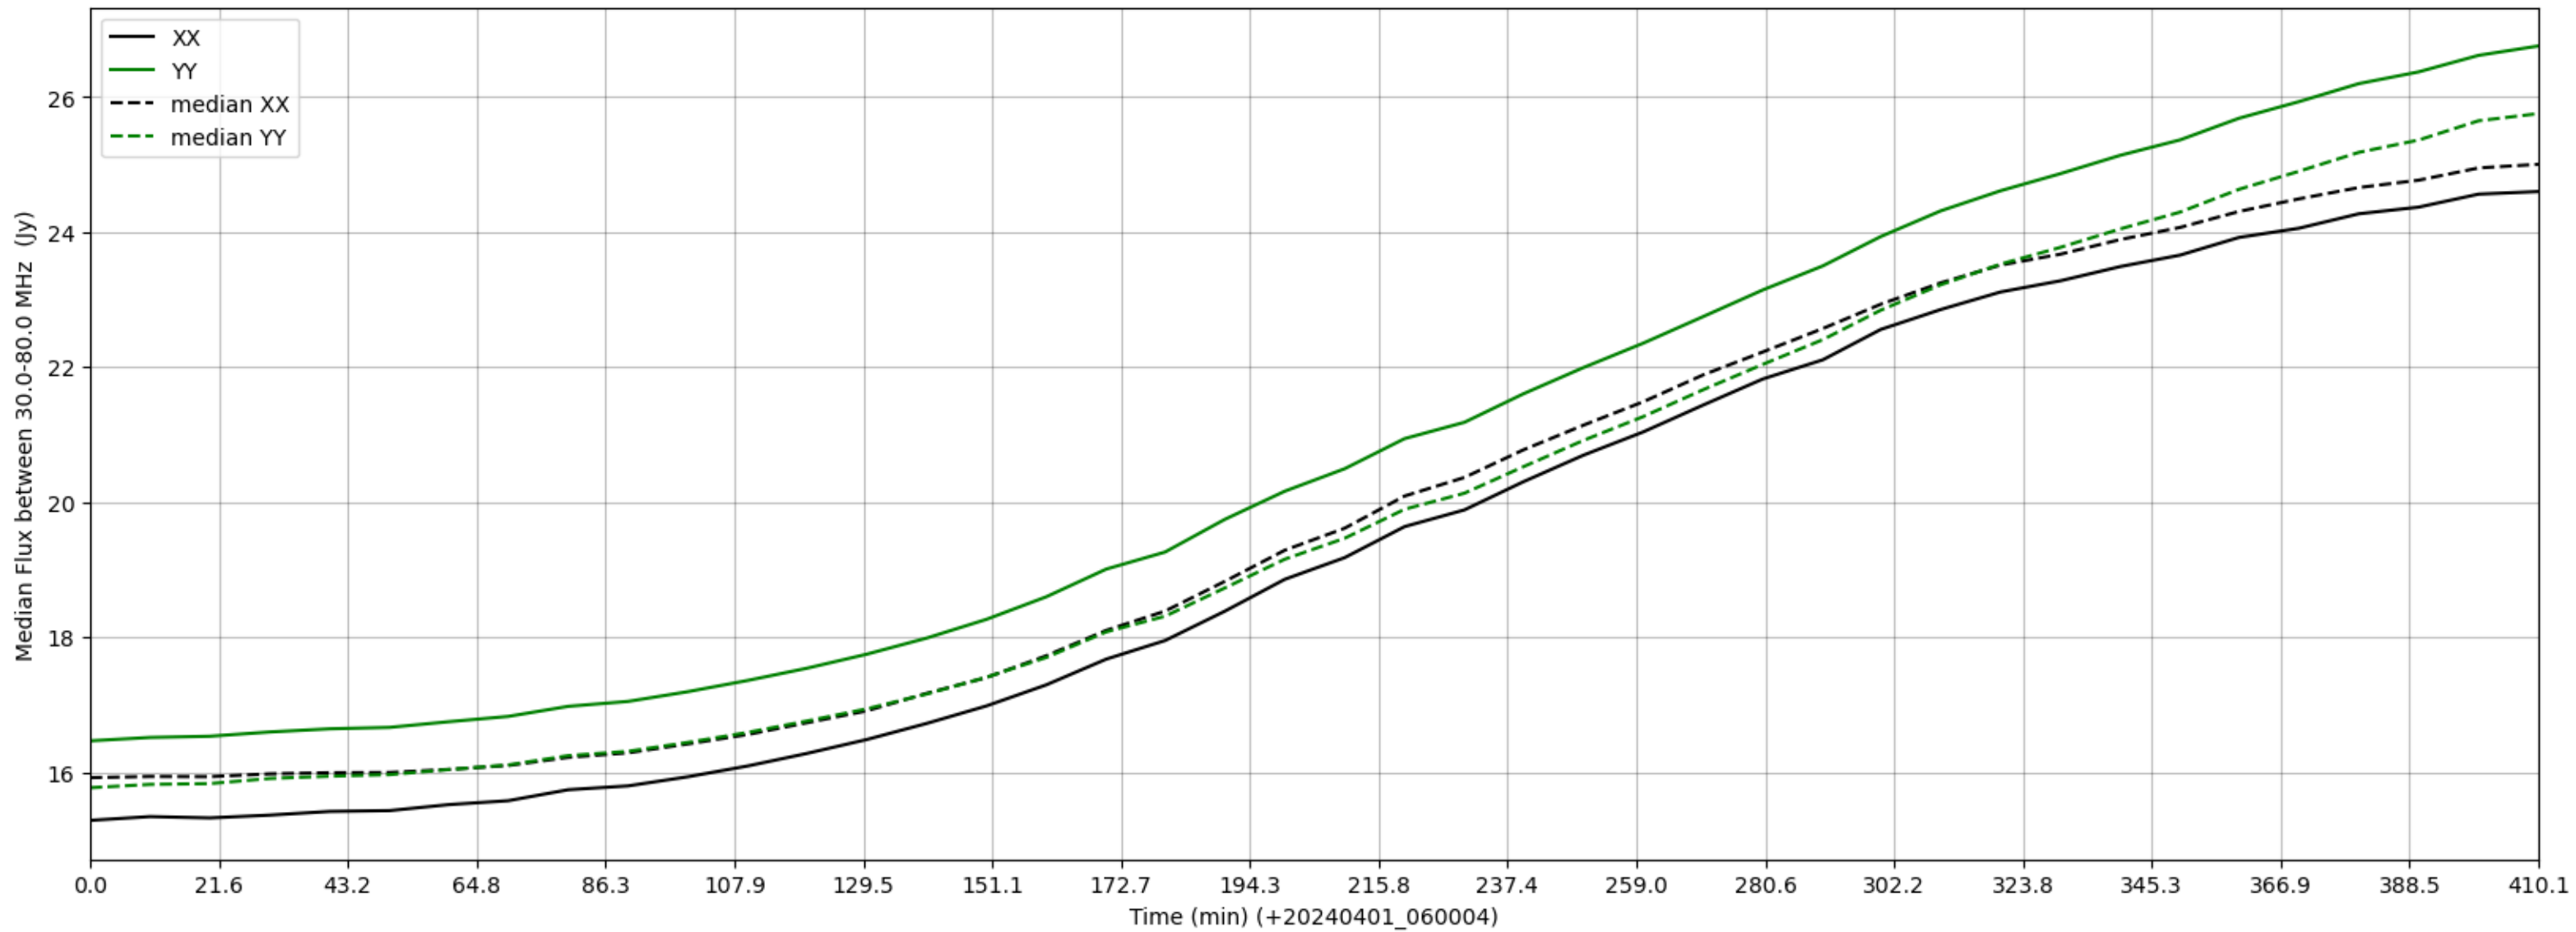

LWA239 - Correlator# 313 - XX FLAGS:Good - YY FLAGS:Good

LWA240 - Correlator# 312 - XX FLAGS:Good - YY FLAGS:Good