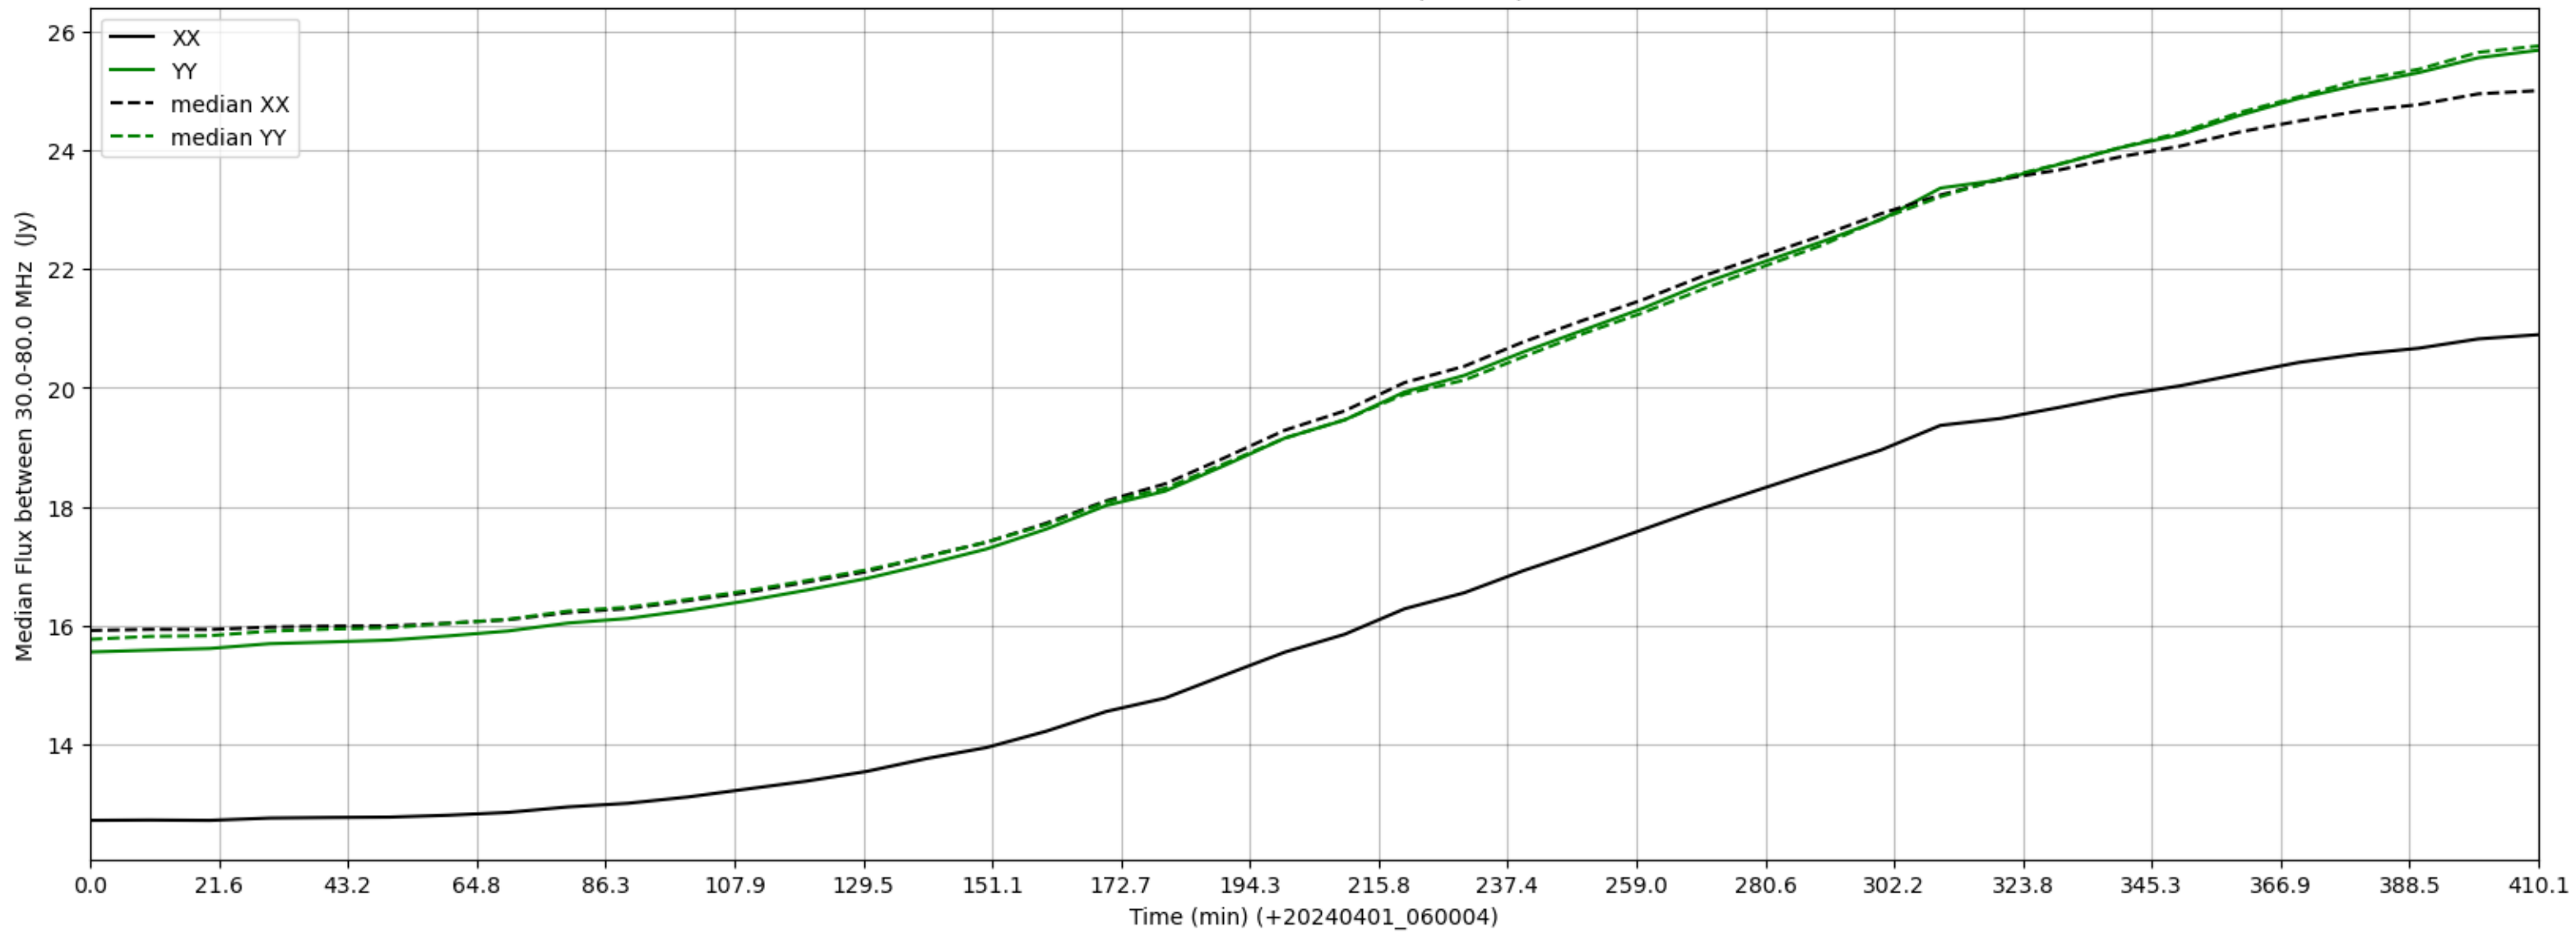

LWA214 - Correlator# 328 - XX FLAGS:Good - YY FLAGS:Good

LWA213 - Correlator# 329 - XX FLAGS:Good - YY FLAGS:Good

LWA243 - Correlator# 330 - XX FLAGS:Good - YY FLAGS:Good

LWA215 - Correlator# 331 - XX FLAGS:BadSpecShape - YY FLAGS:Good