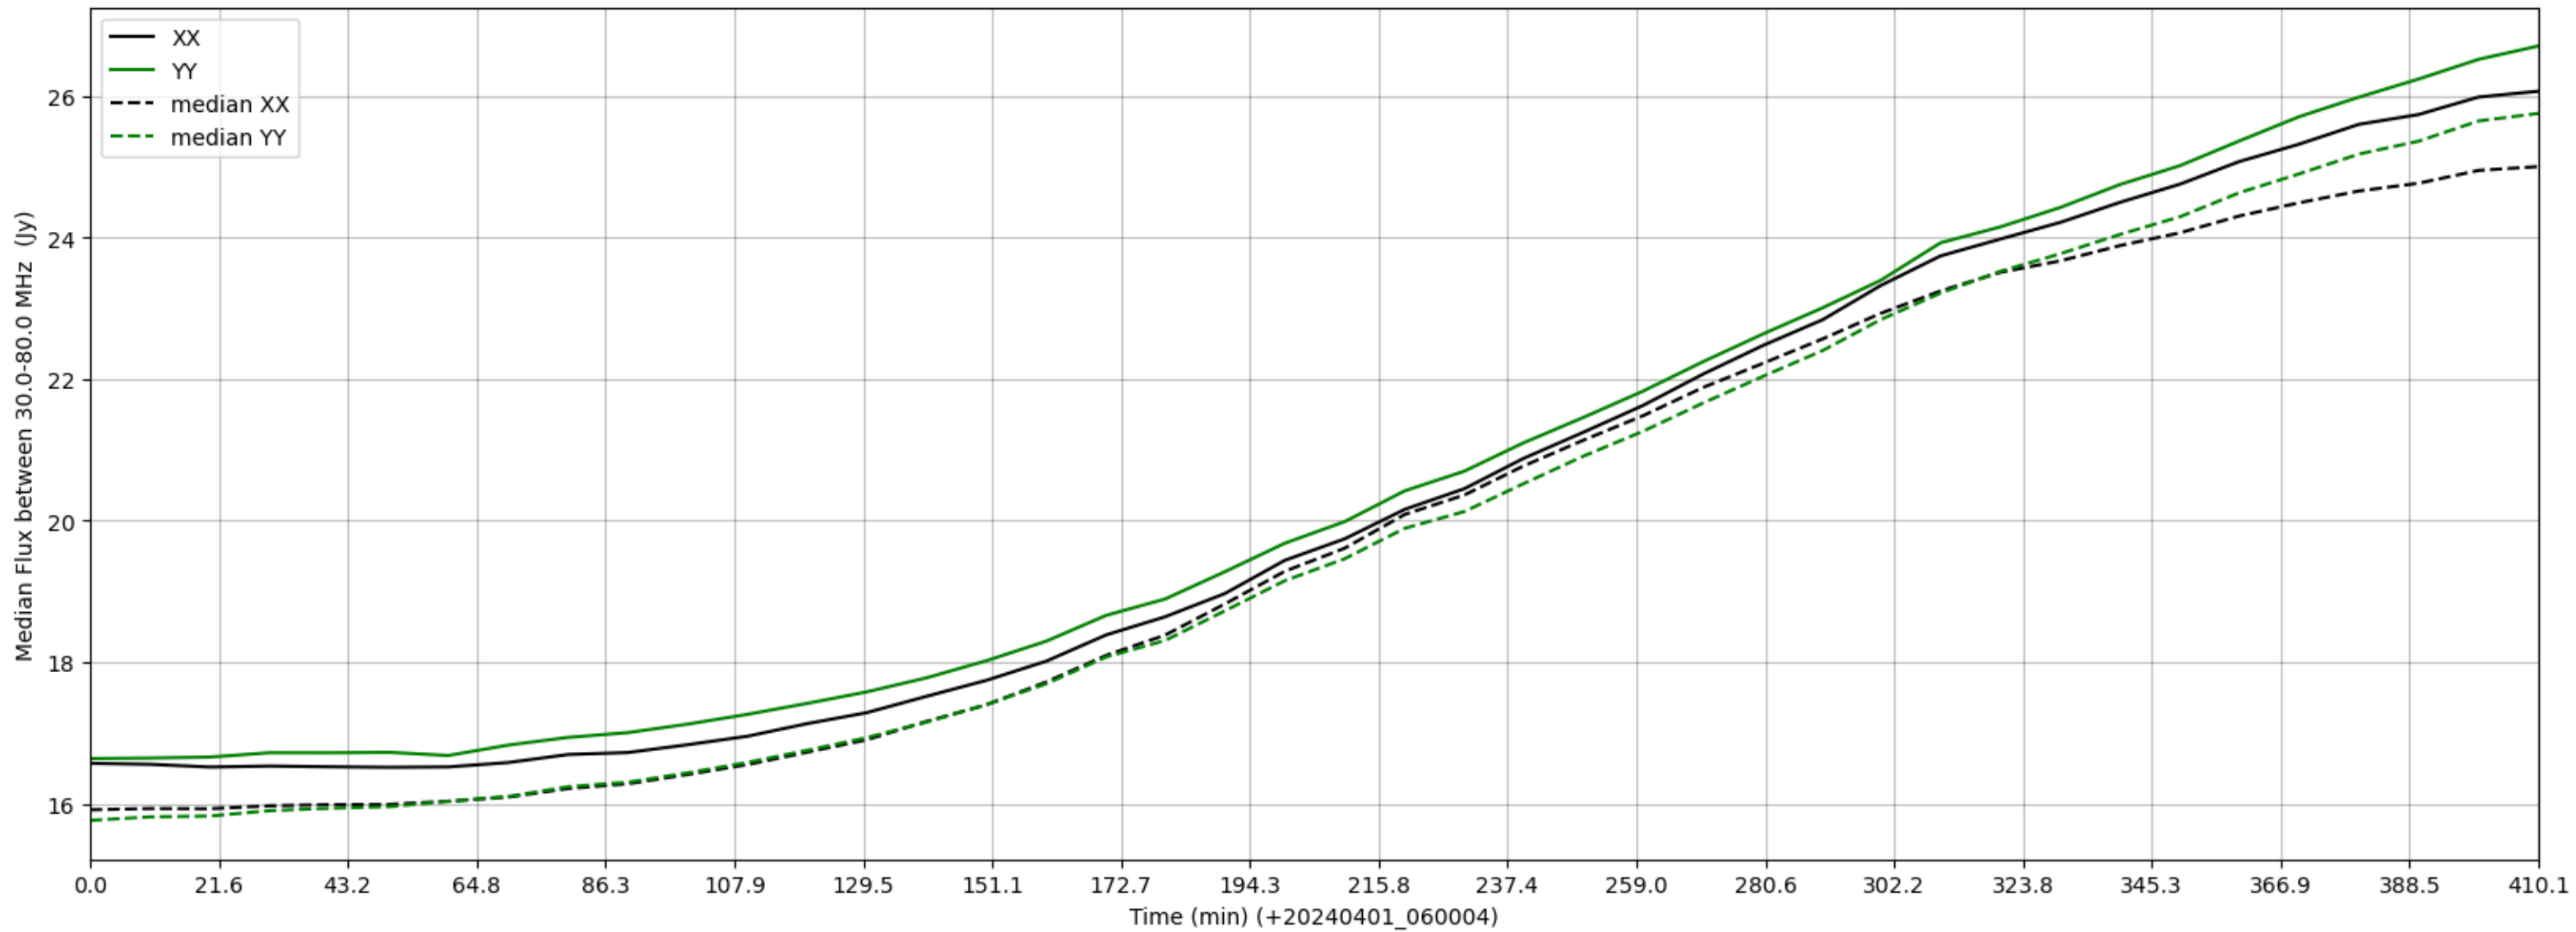

LWA014 - Correlator# 099 - XX FLAGS:Good - YY FLAGS:Good

LWA015 - Correlator# 098 - XX FLAGS:Good - YY FLAGS:Good