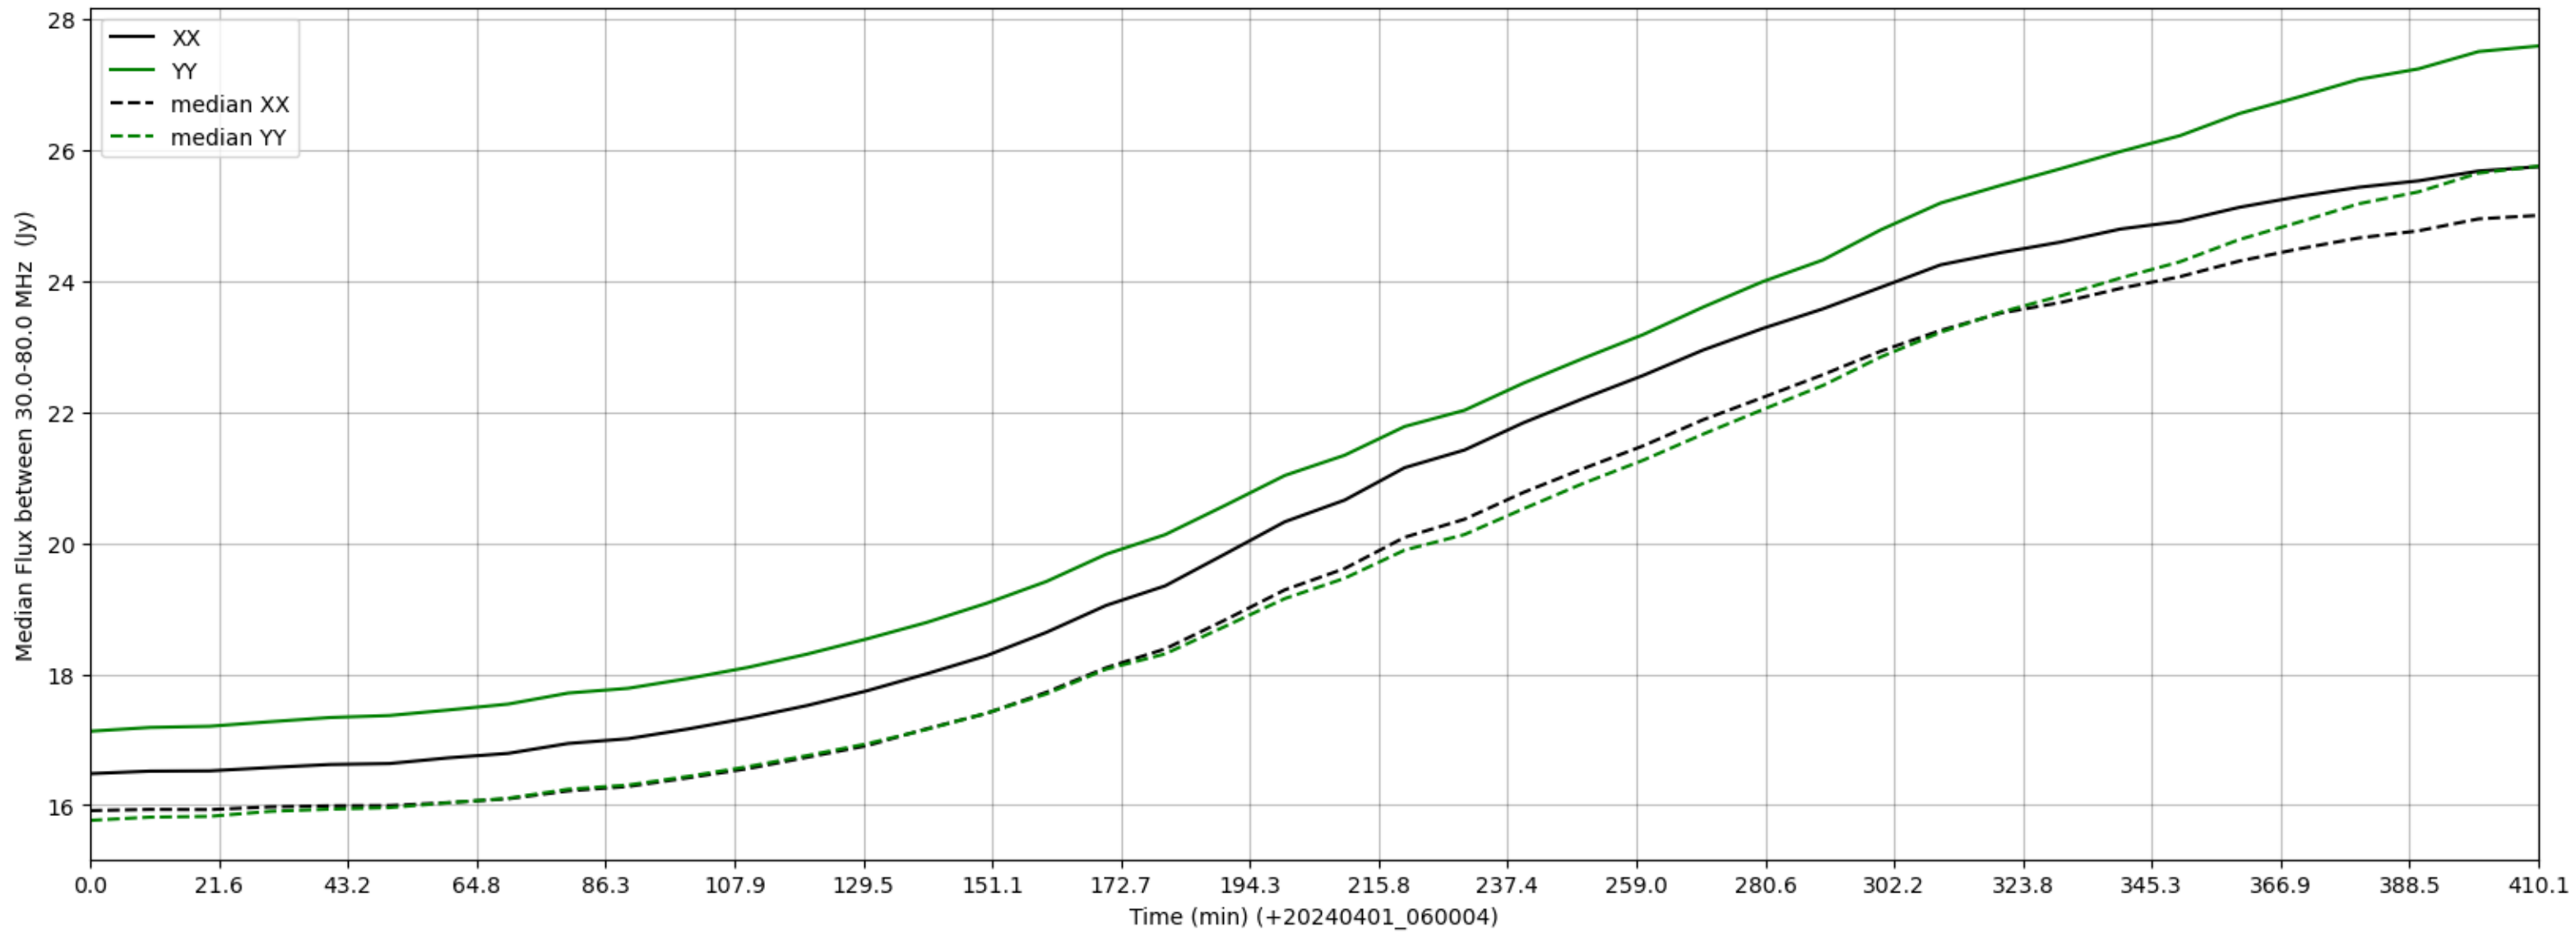

LWA166 - Correlator# 269 - XX FLAGS:Good - YY FLAGS:Good

LWA167 - Correlator# 268 - XX FLAGS:Good - YY FLAGS:Good