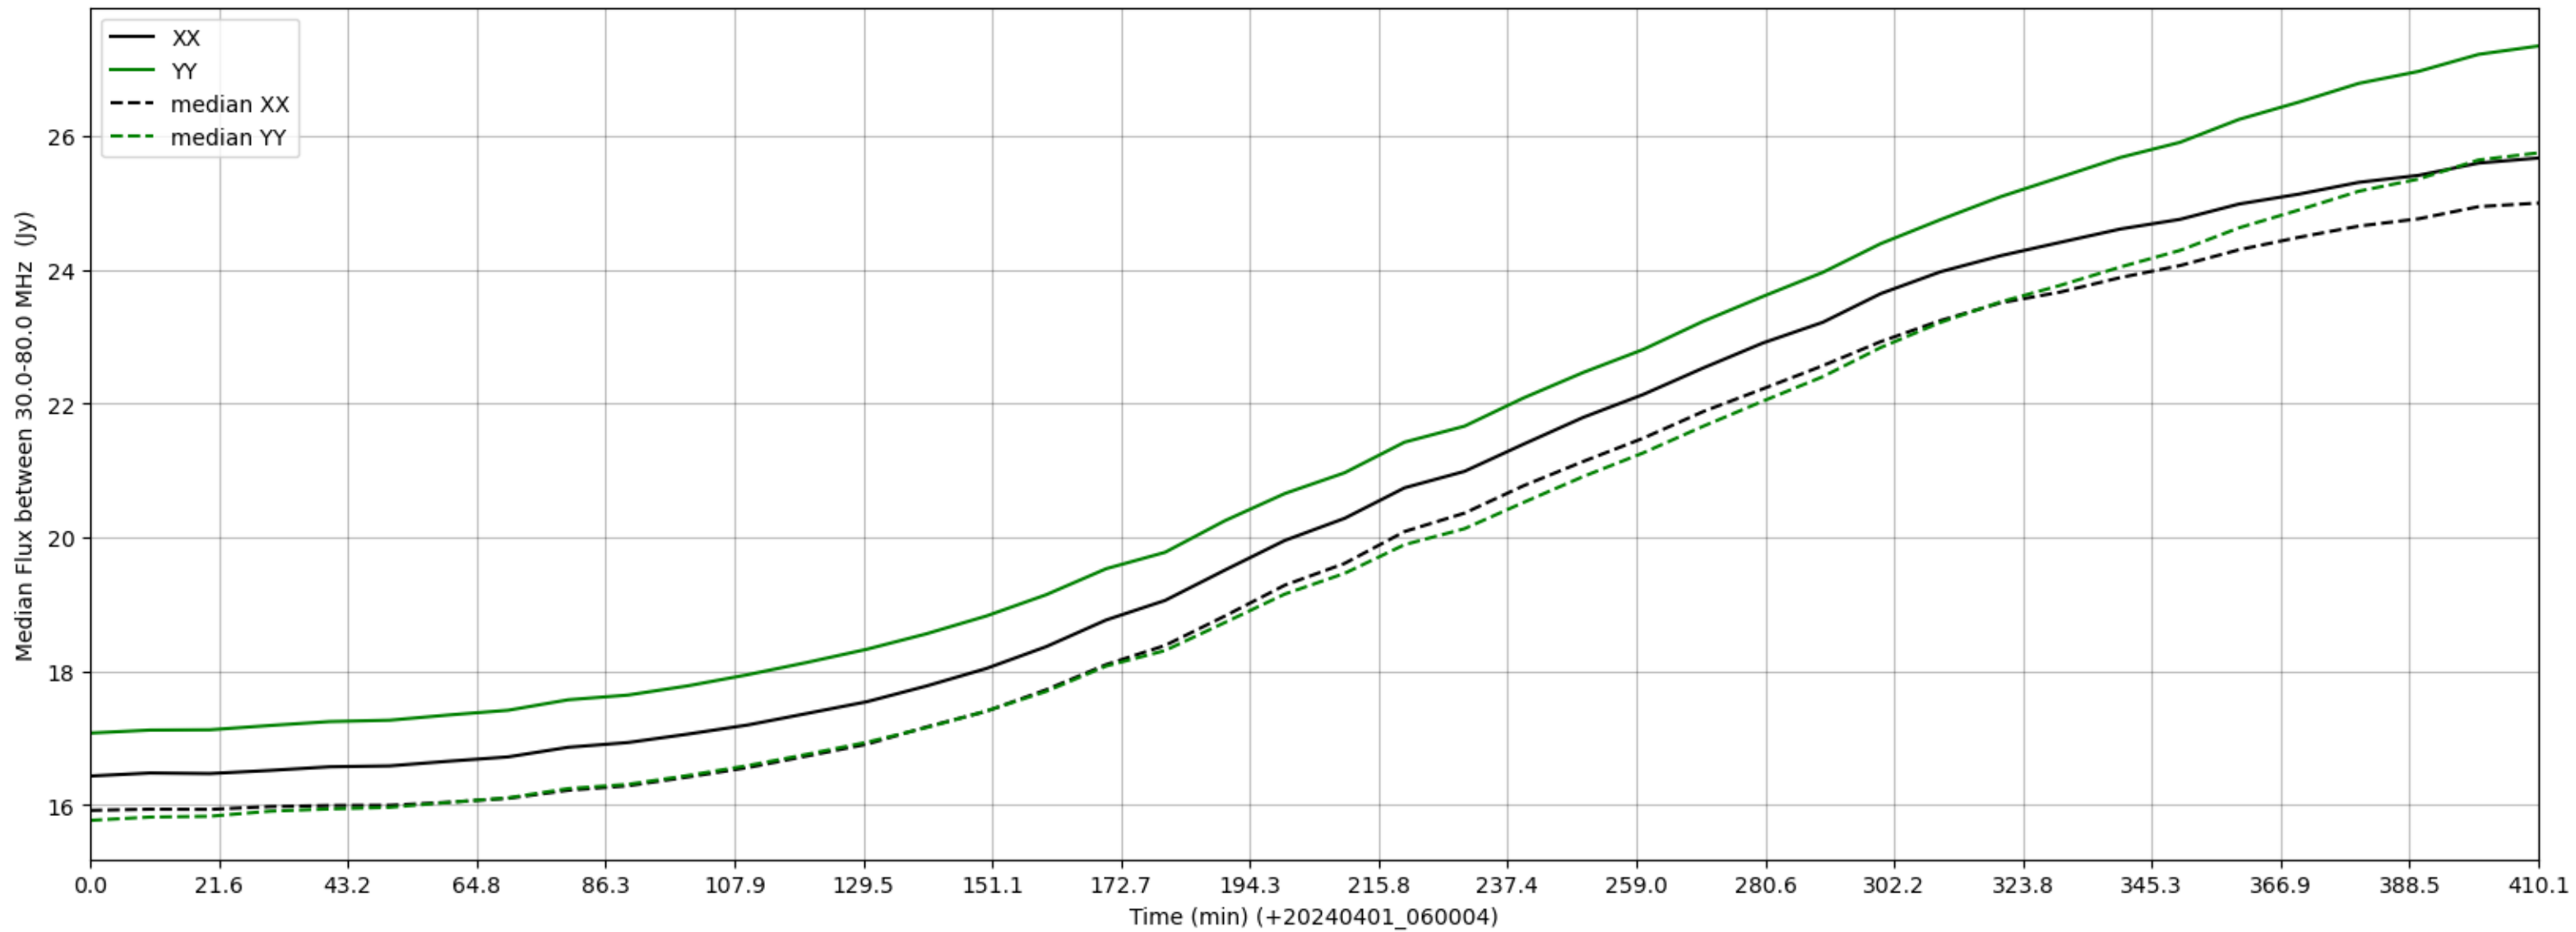

LWA202 - Correlator# 278 - XX FLAGS:Good - YY FLAGS:Good

LWA199 - Correlator# 277 - XX FLAGS:Good - YY FLAGS:Good