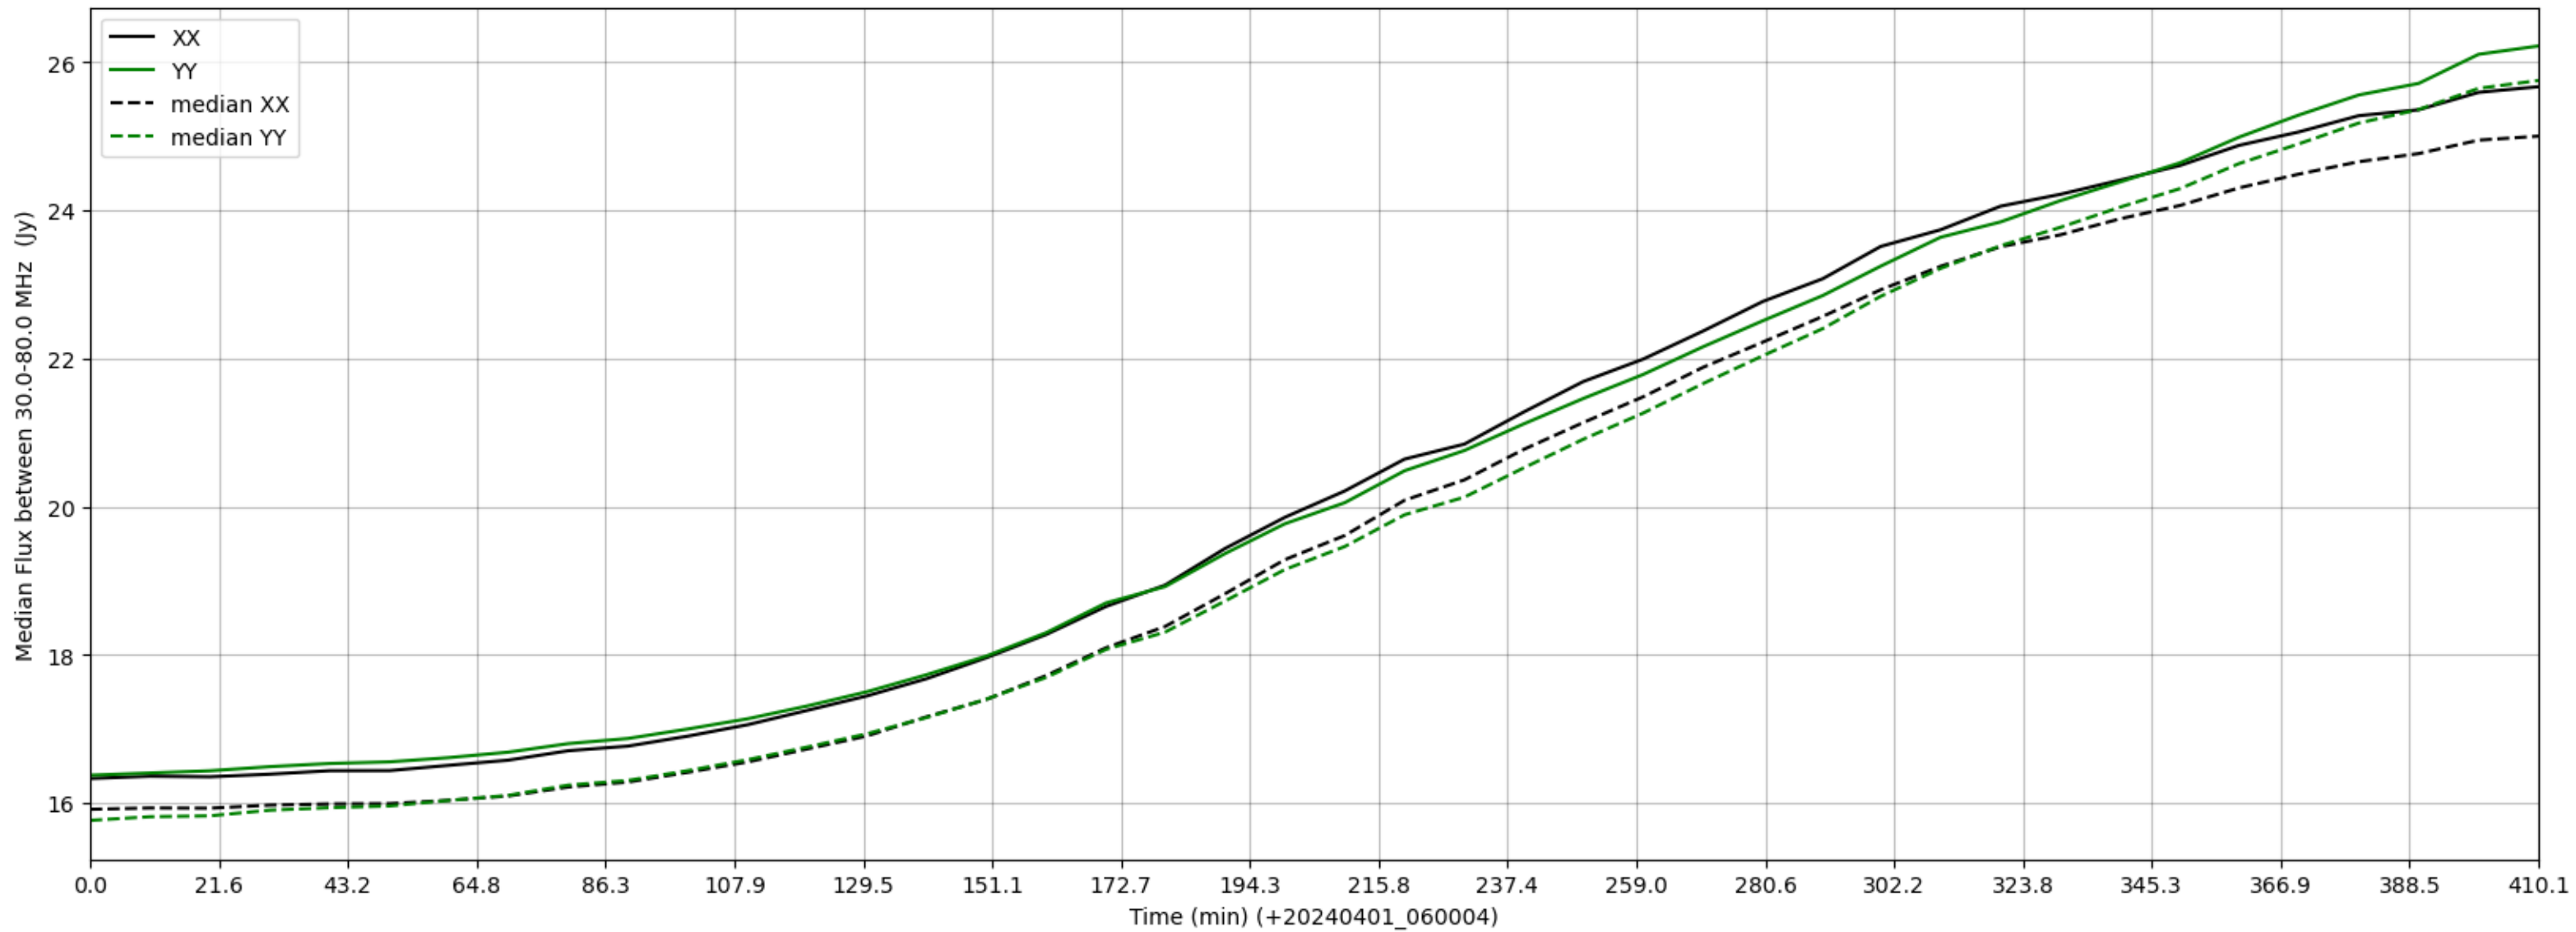

LWA055 - Correlator# 121 - XX FLAGS:Good - YY FLAGS:Good

LWA084 - Correlator# 120 - XX FLAGS:Good - YY FLAGS:Good