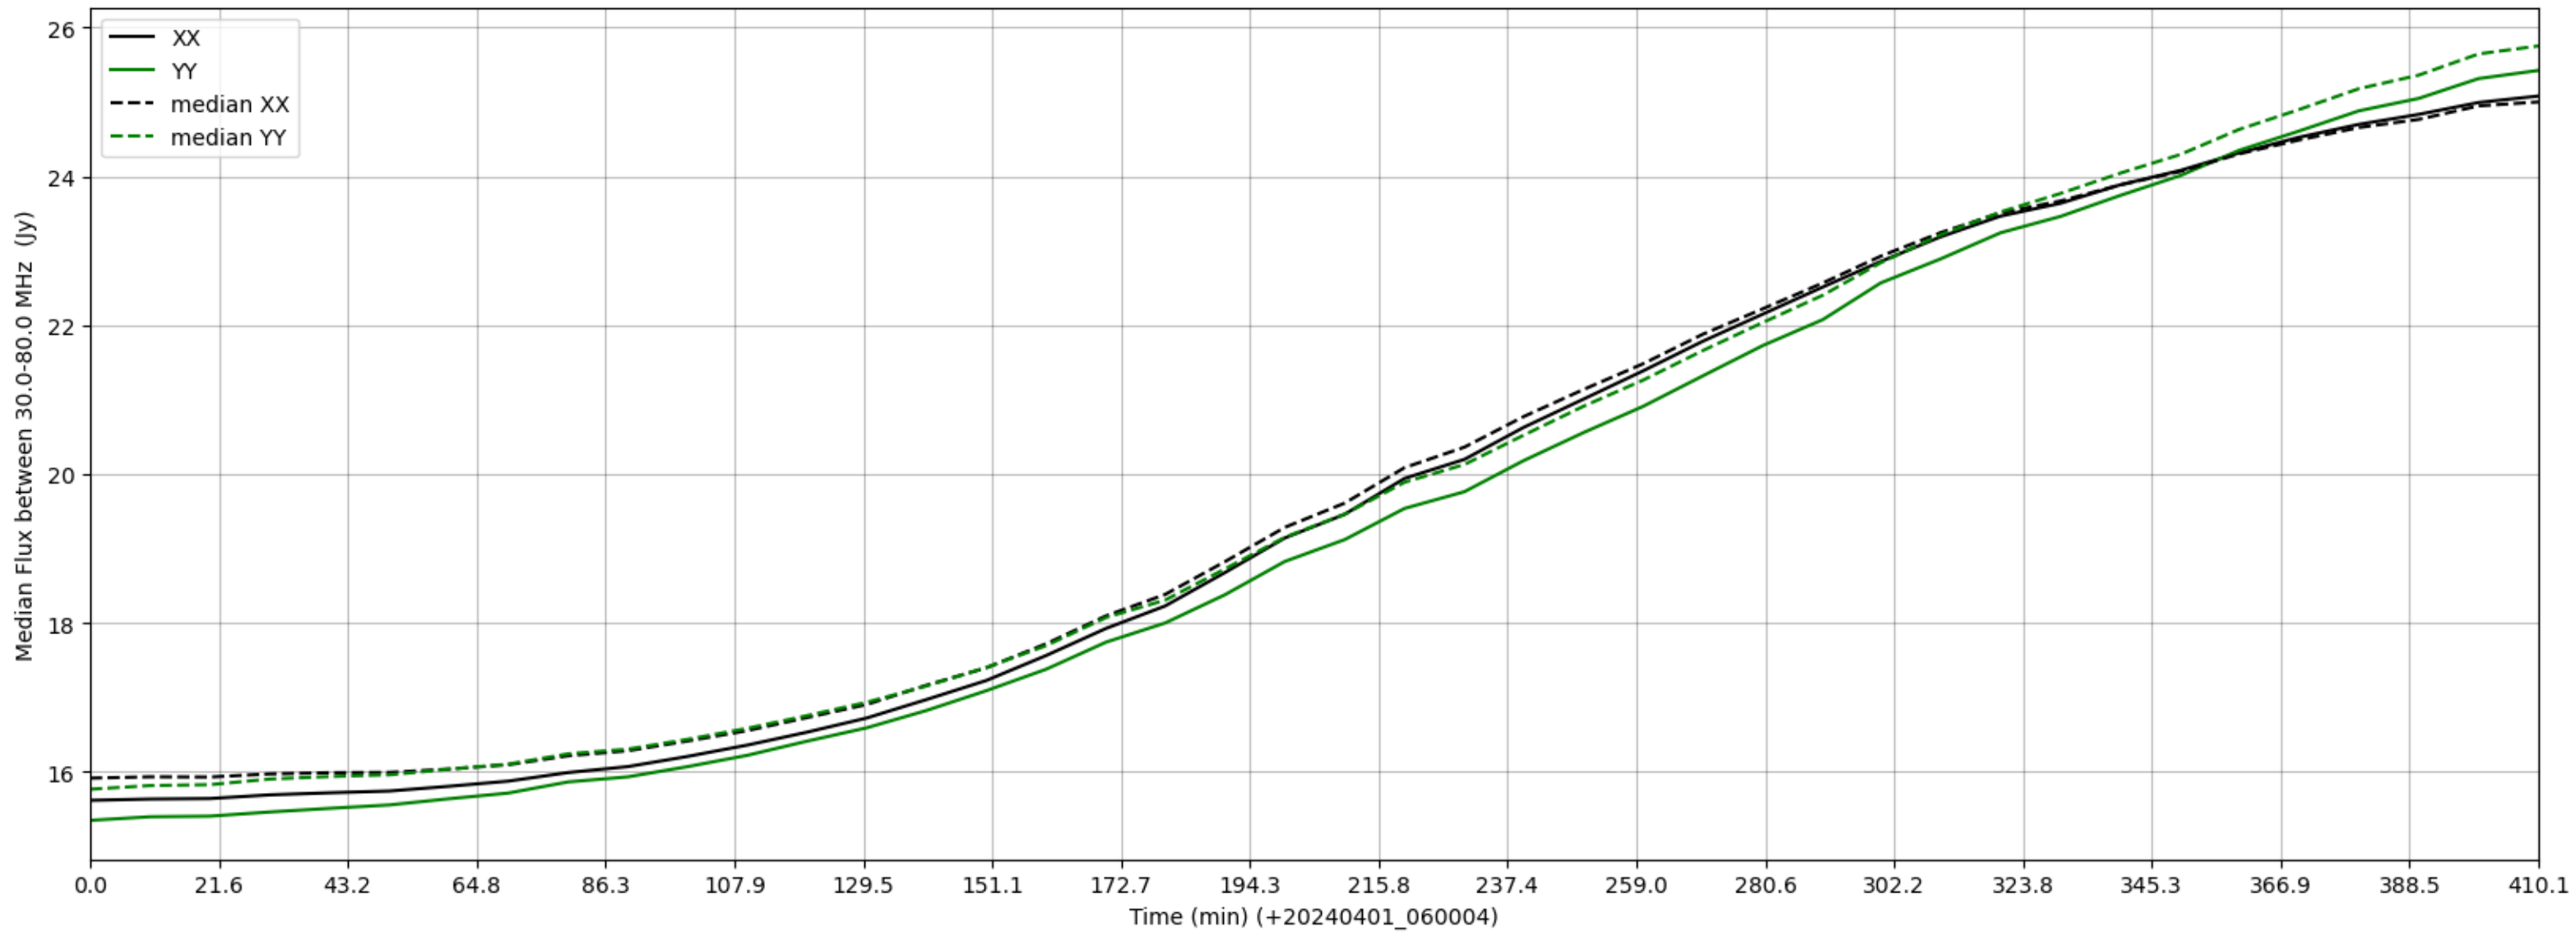

LWA093 - Correlator# 148 - XX FLAGS:Good - YY FLAGS:Good

LWA092 - Correlator# 149 - XX FLAGS:Good - YY FLAGS:Good

LWA095 - Correlator# 150 - XX FLAGS:LowFlux - YY FLAGS:Good

LWA094 - Correlator# 151 - XX FLAGS:Good - YY FLAGS:Good