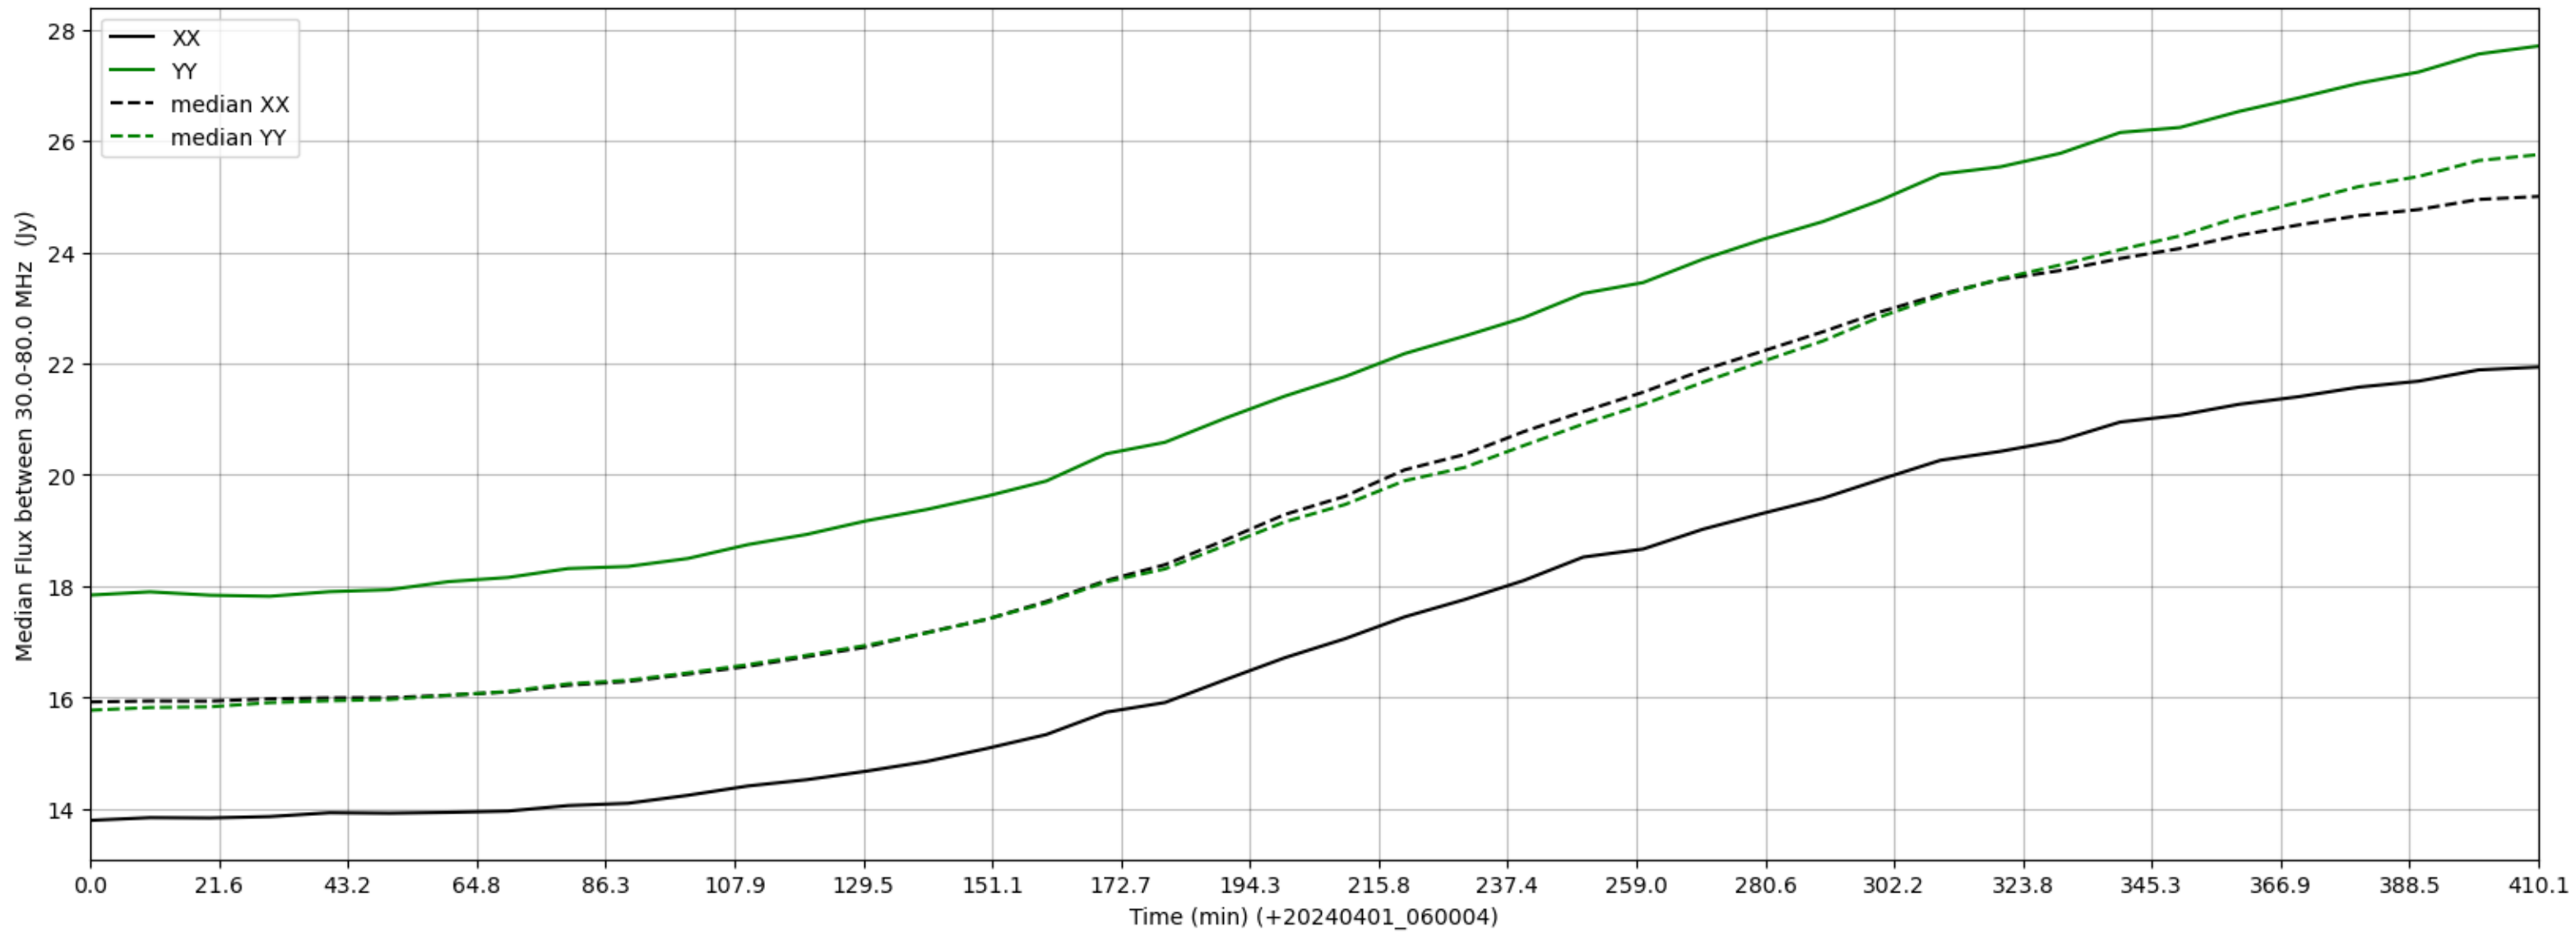

LWA296 - Correlator# 046 - XX FLAGS:Good - YY FLAGS:Good

LWA291 - Correlator# 045 - XX FLAGS:Good - YY FLAGS:Good