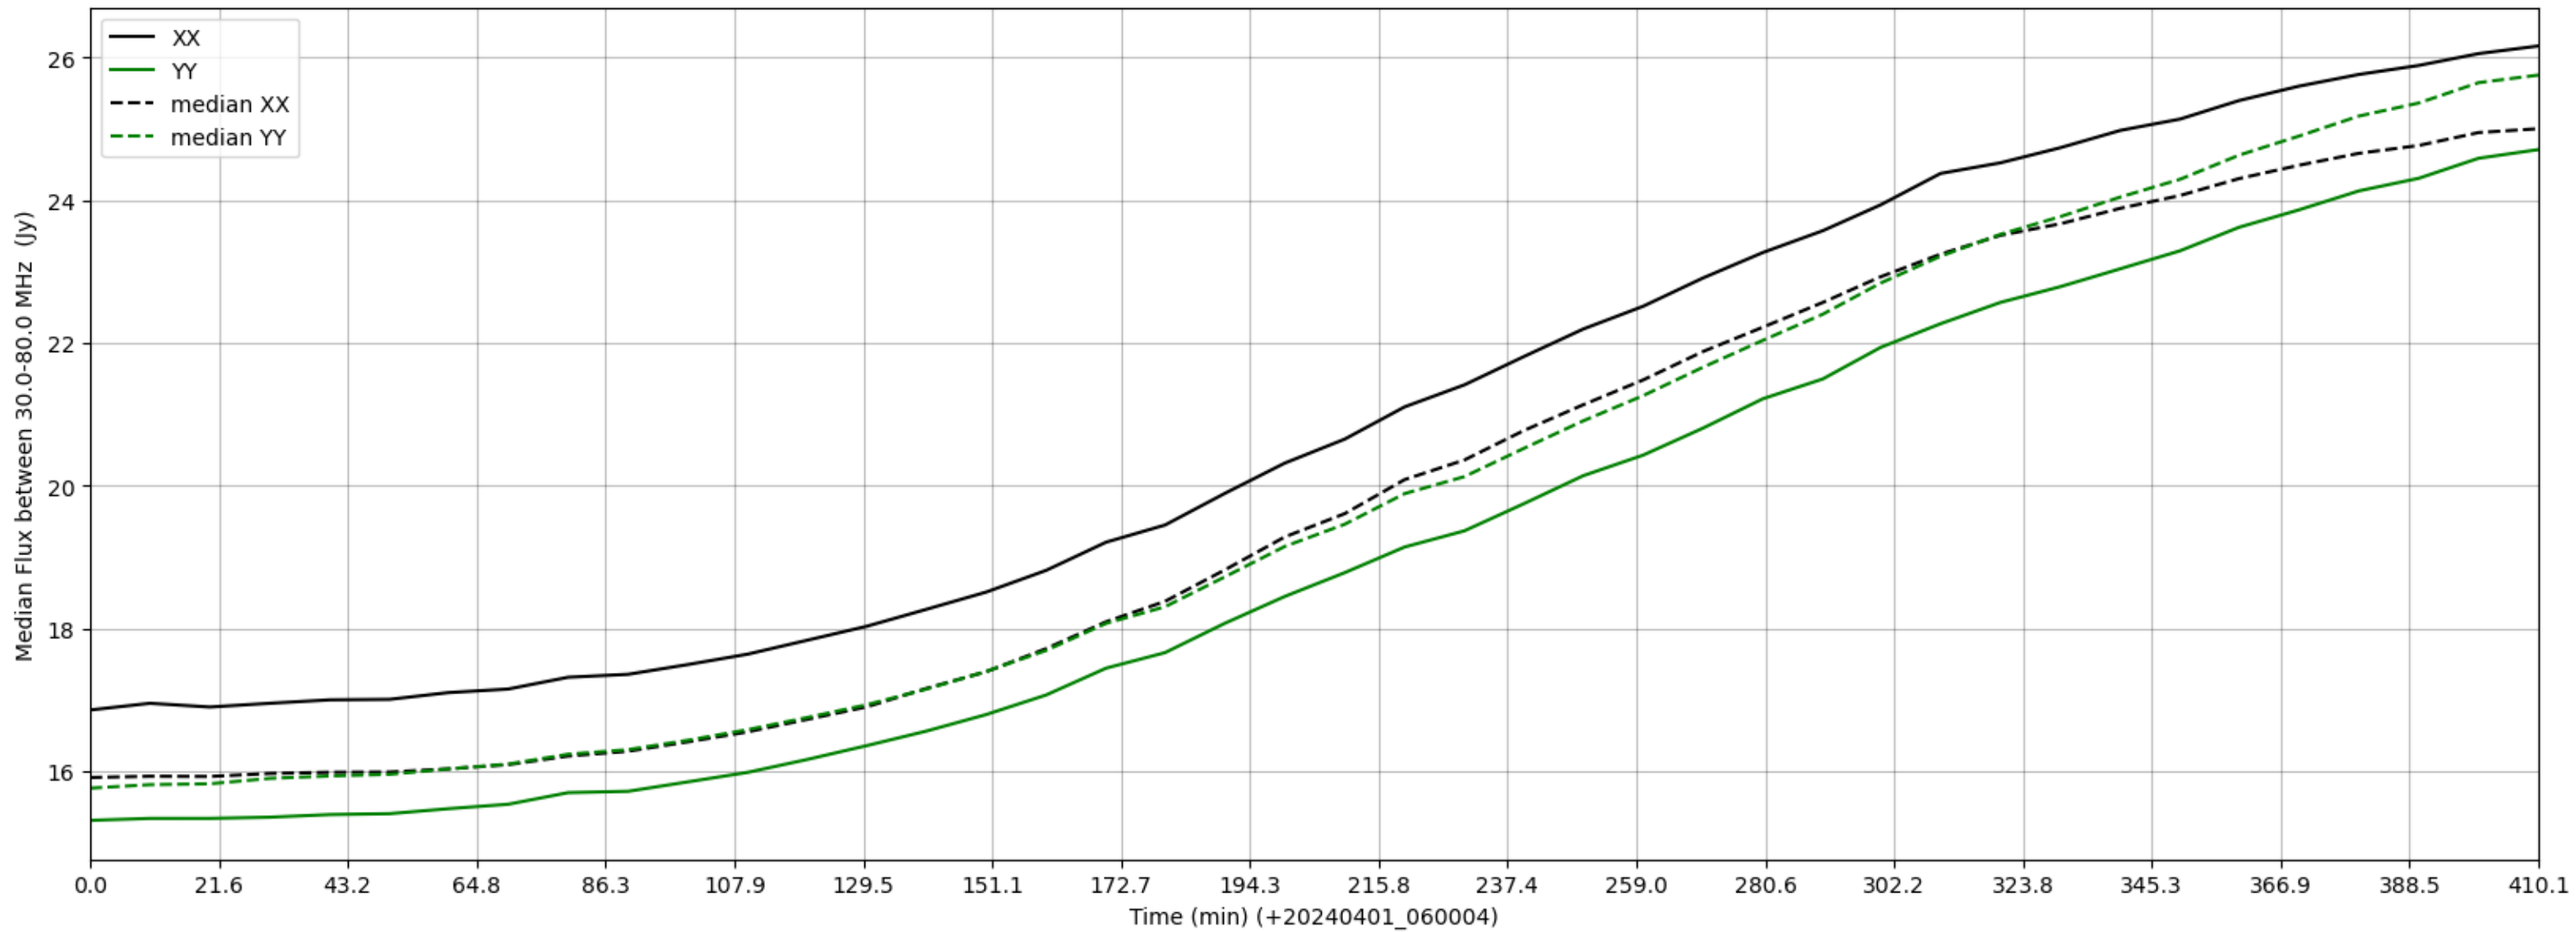

LWA297 - Correlator# 314 - XX FLAGS:Good - YY FLAGS:Good

LWA239 - Correlator# 313 - XX FLAGS:Good - YY FLAGS:Good