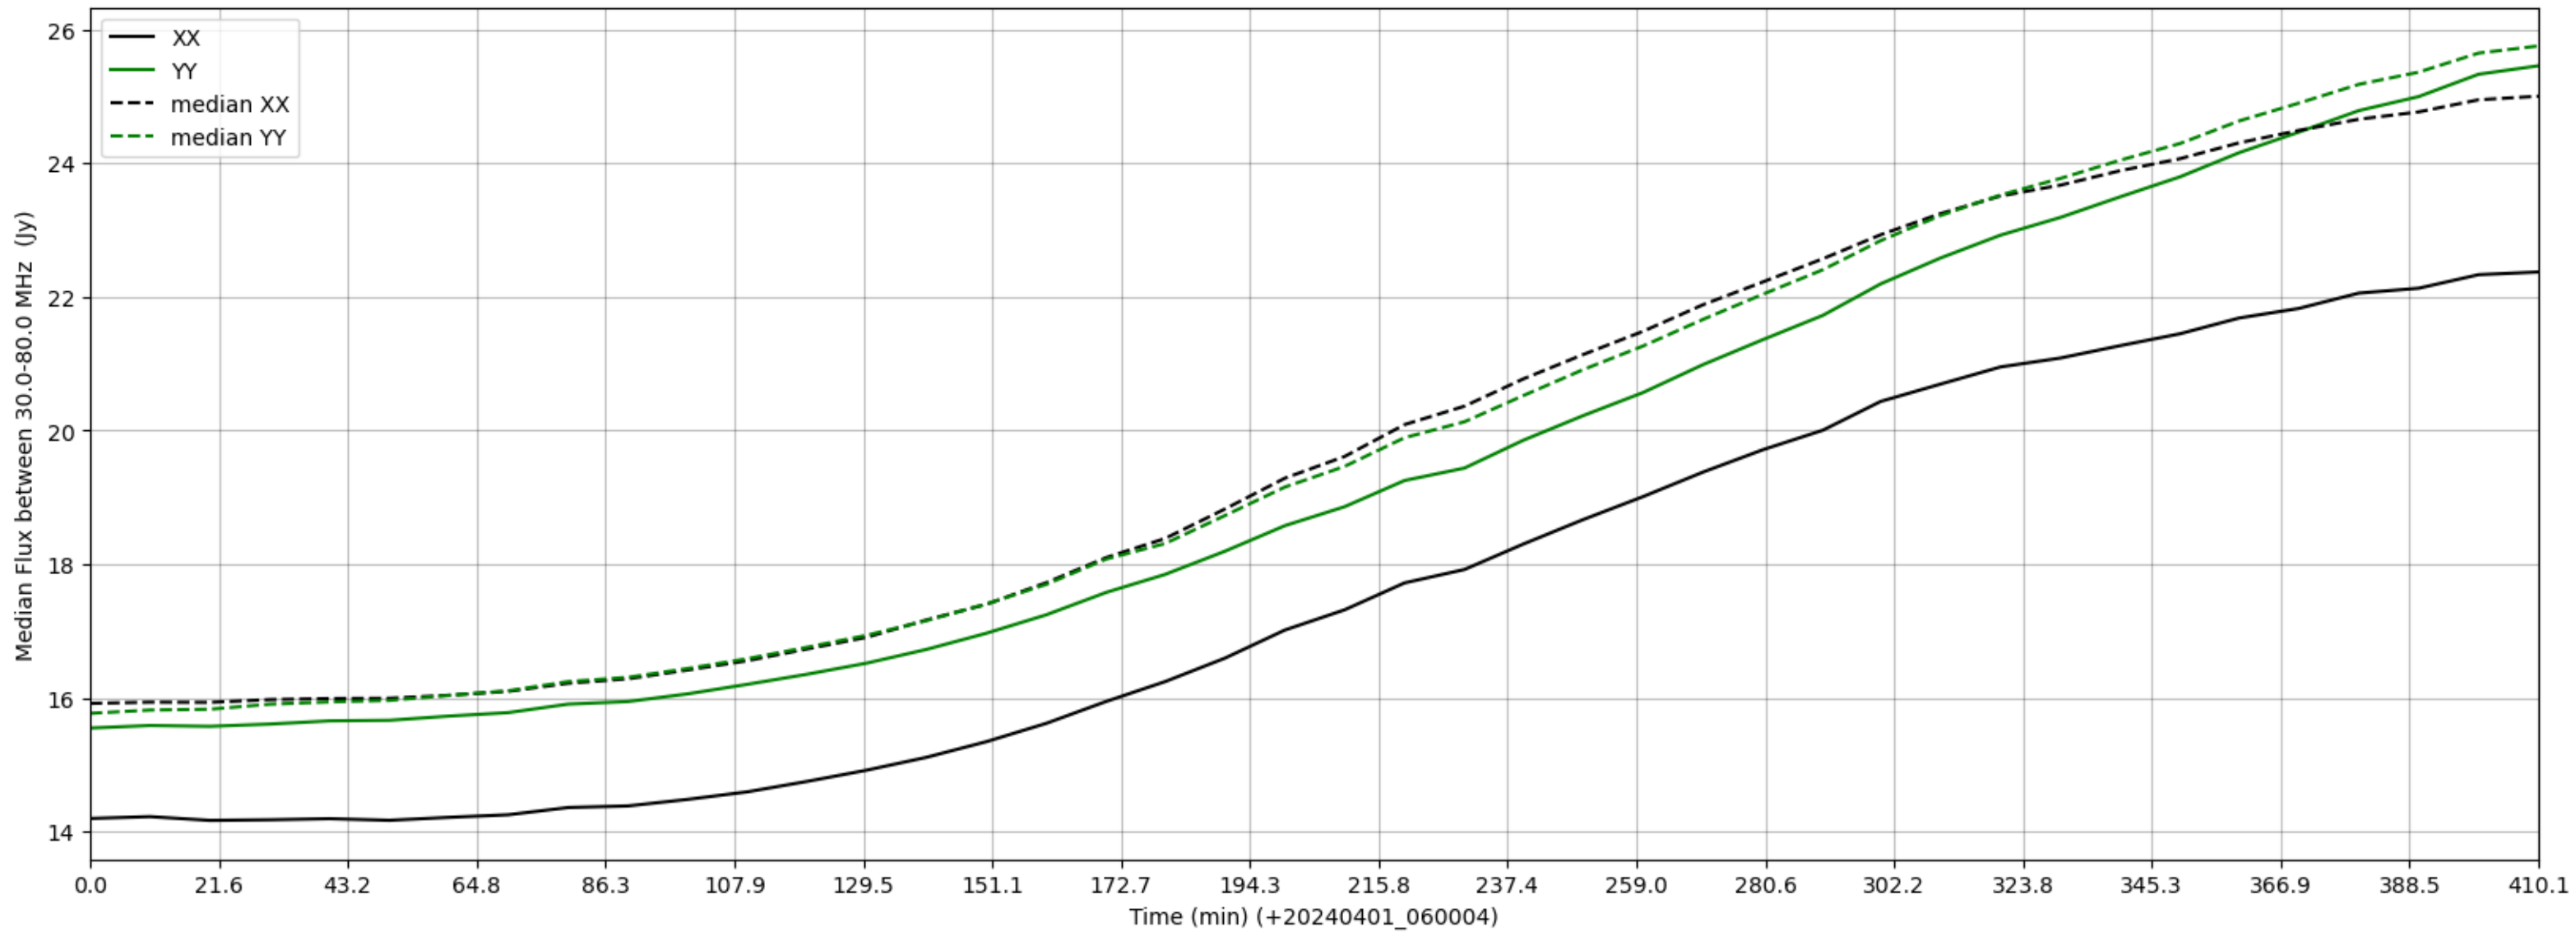

LWA047 - Correlator# 085 - XX FLAGS:Good - YY FLAGS:Good

LWA071 - Correlator# 084 - XX FLAGS:Good - YY FLAGS:Good