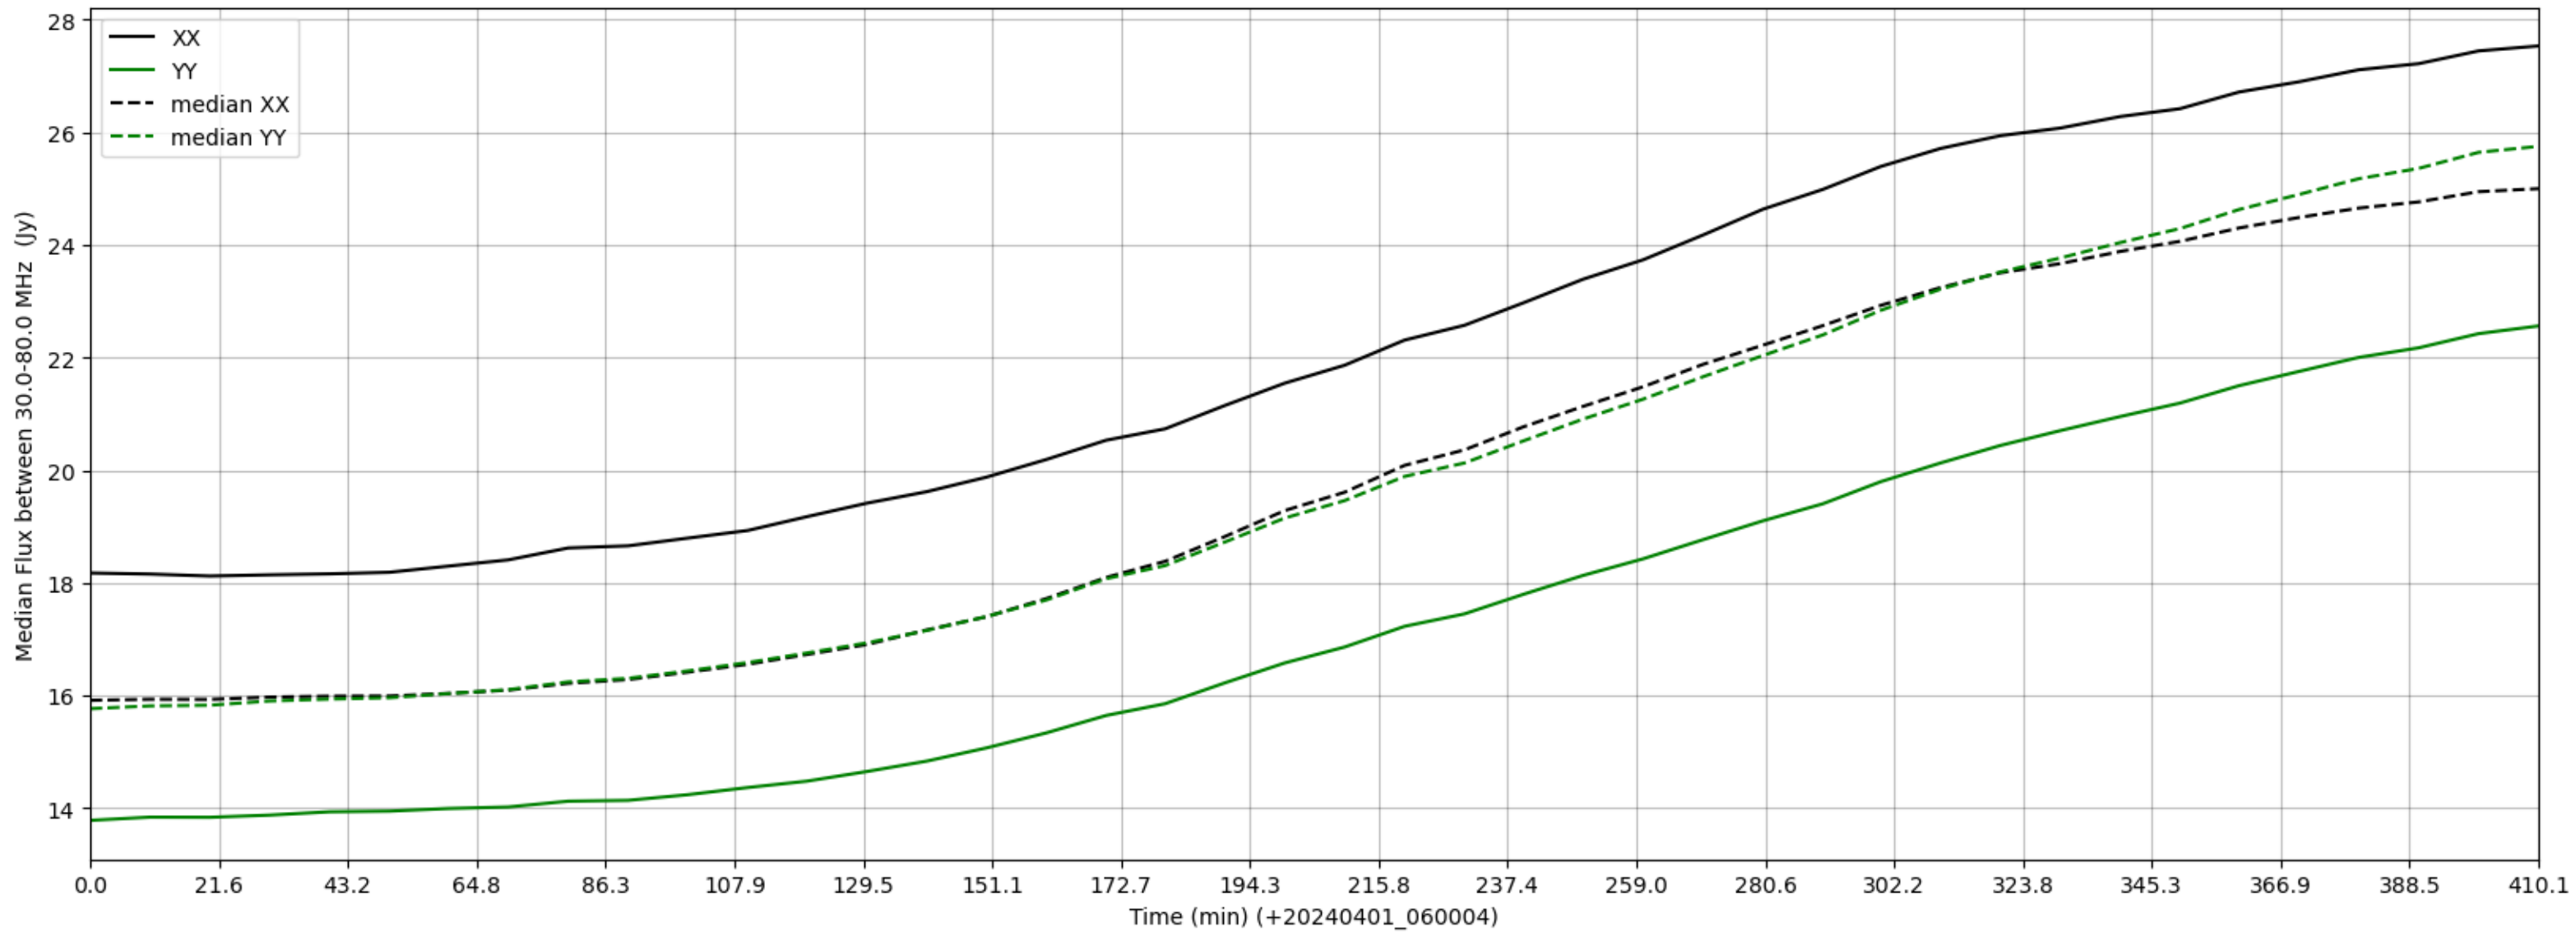

LWA336 - Correlator# 056 - XX FLAGS:BadSpecShape - YY FLAGS:BadSpecShape

LWA335 - Correlator# 057 - XX FLAGS:Good - YY FLAGS:Good

LWA343 - Correlator# 058 - XX FLAGS:Good - YY FLAGS:Good

LWA337 - Correlator# 059 - XX FLAGS:Good - YY FLAGS:Good