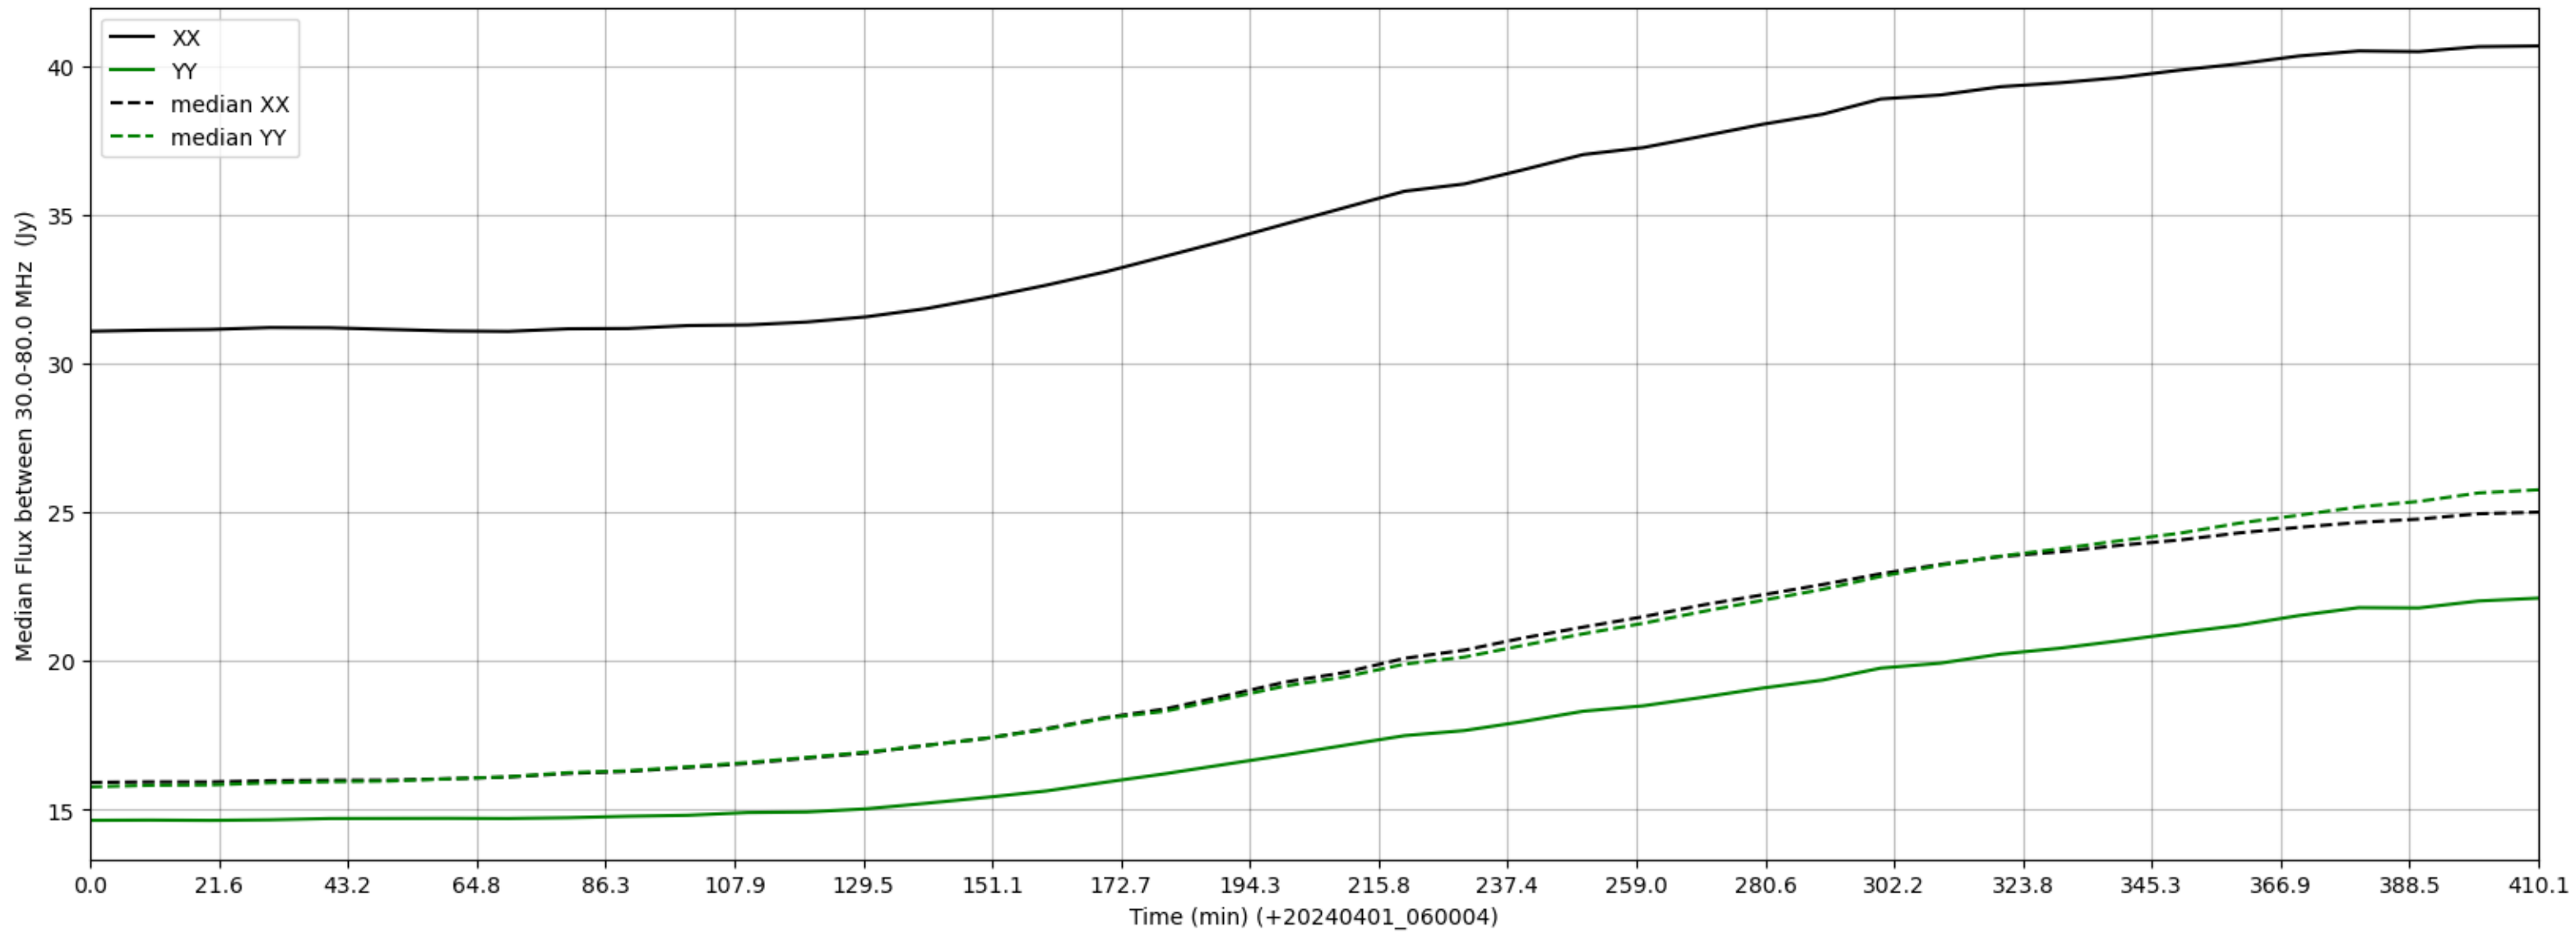

LWA353 - Correlator# 031 - XX FLAGS:HighTimeVar - YY FLAGS:Good

LWA362 - Correlator# 030 - XX FLAGS:Good - YY FLAGS:Good