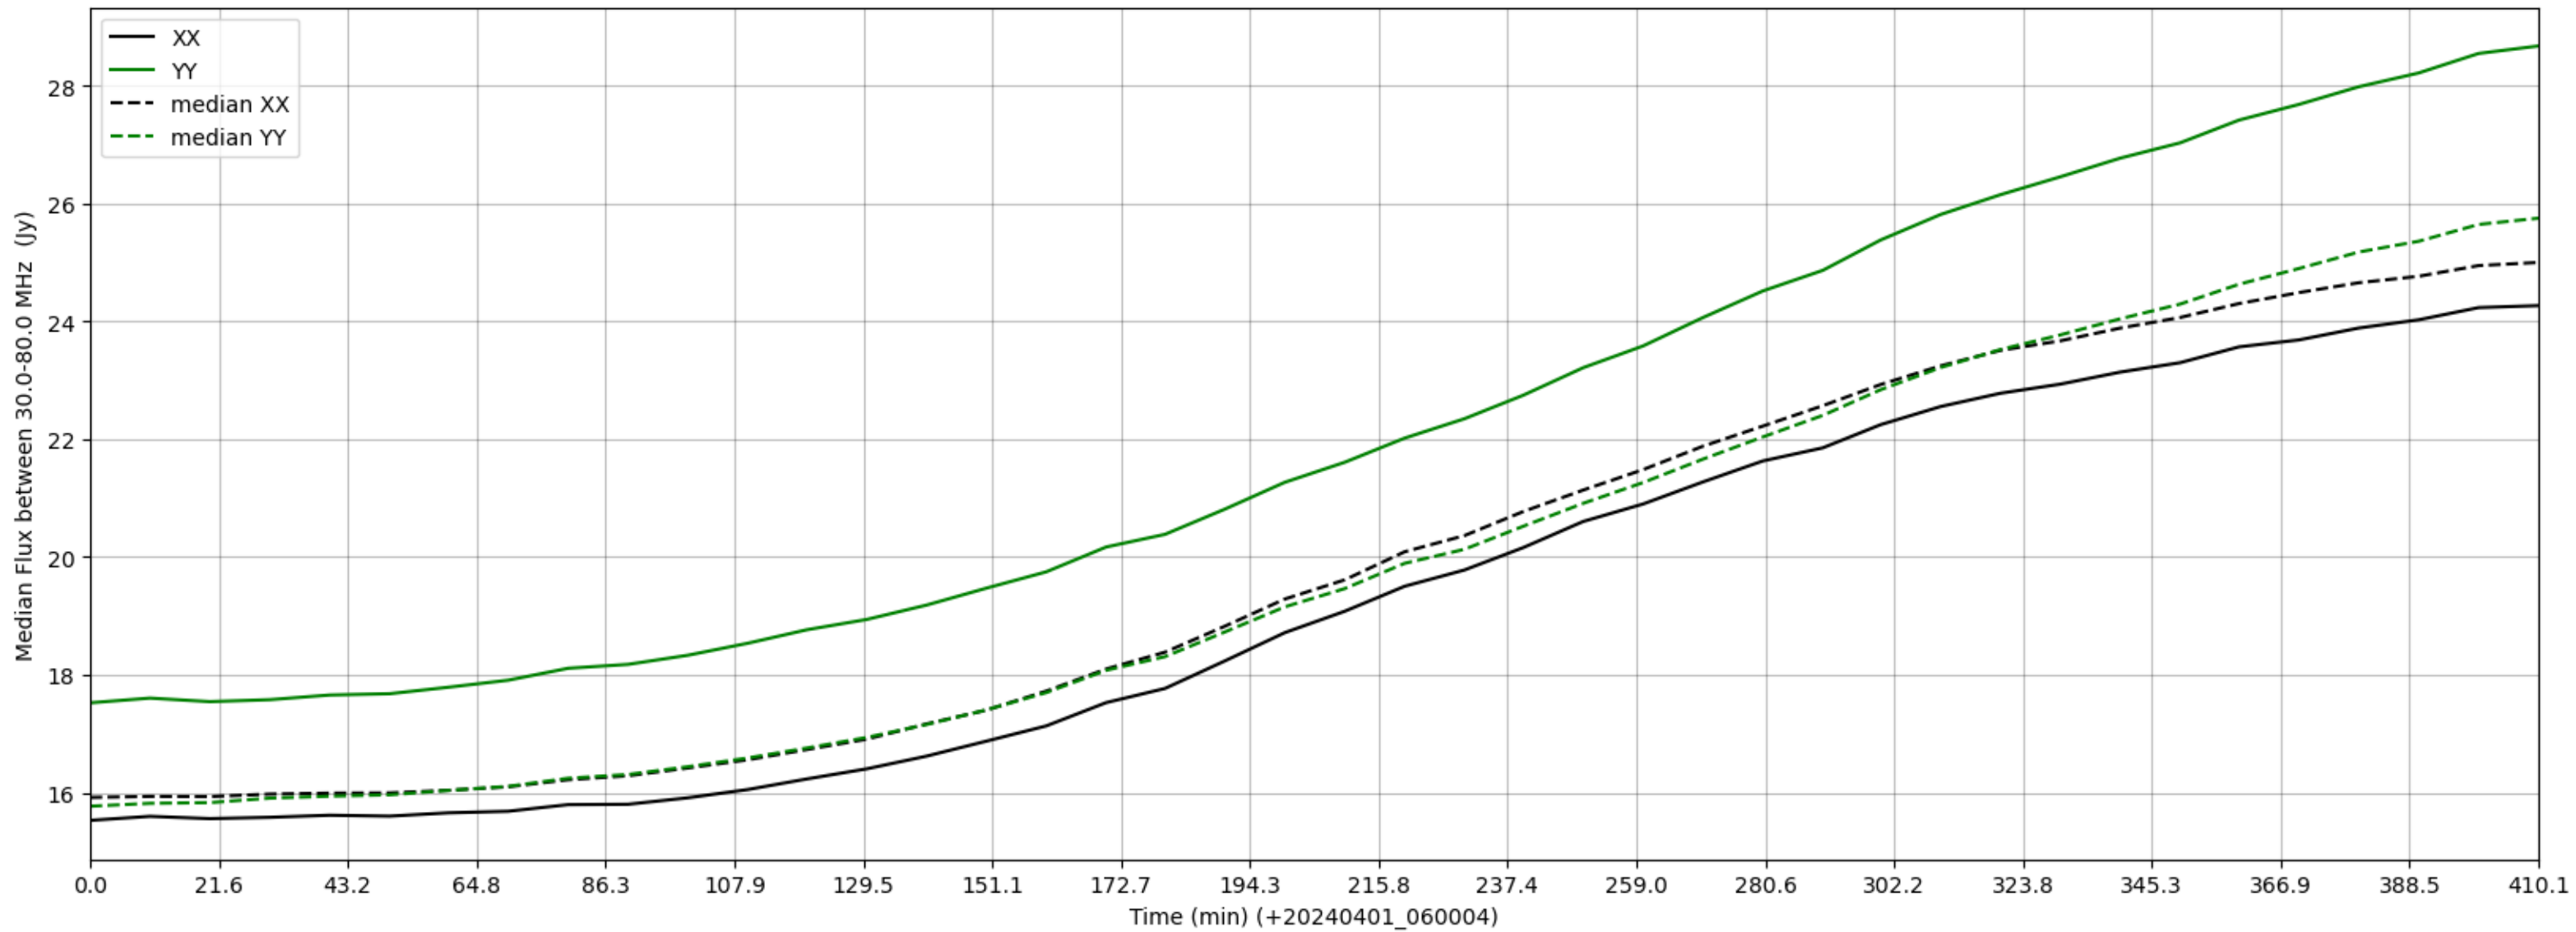

LWA293 - Correlator# 284 - XX FLAGS:Good - YY FLAGS:Good

LWA290 - Correlator# 285 - XX FLAGS:Good - YY FLAGS:Good

LWA357 - Correlator# 286 - XX FLAGS:Good - YY FLAGS:Good

LWA329 - Correlator# 287 - XX FLAGS:Good - YY FLAGS:Good