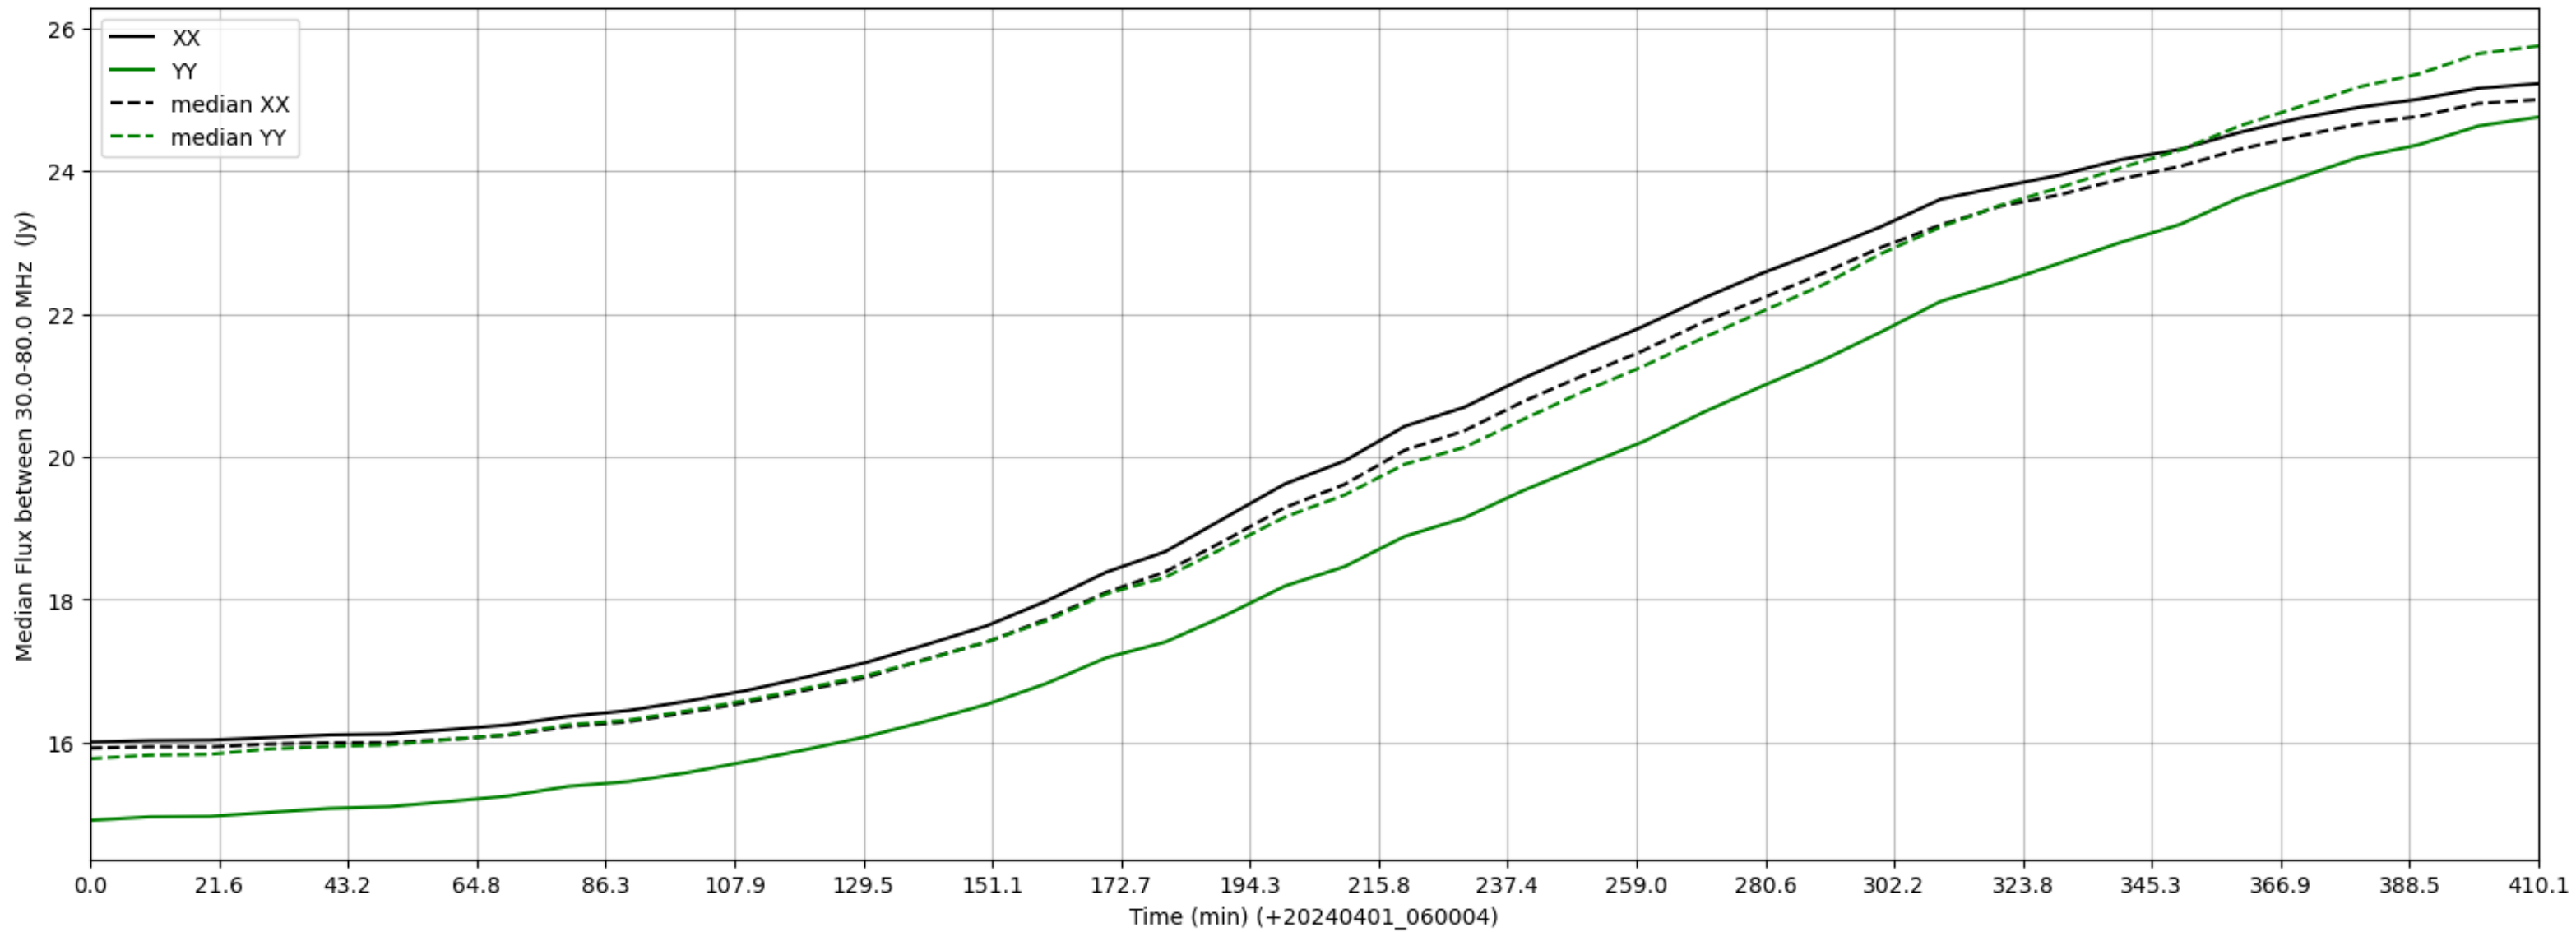

LWA154 - Correlator# 233 - XX FLAGS:Good - YY FLAGS:Good

LWA155 - Correlator# 232 - XX FLAGS:Good - YY FLAGS:Good