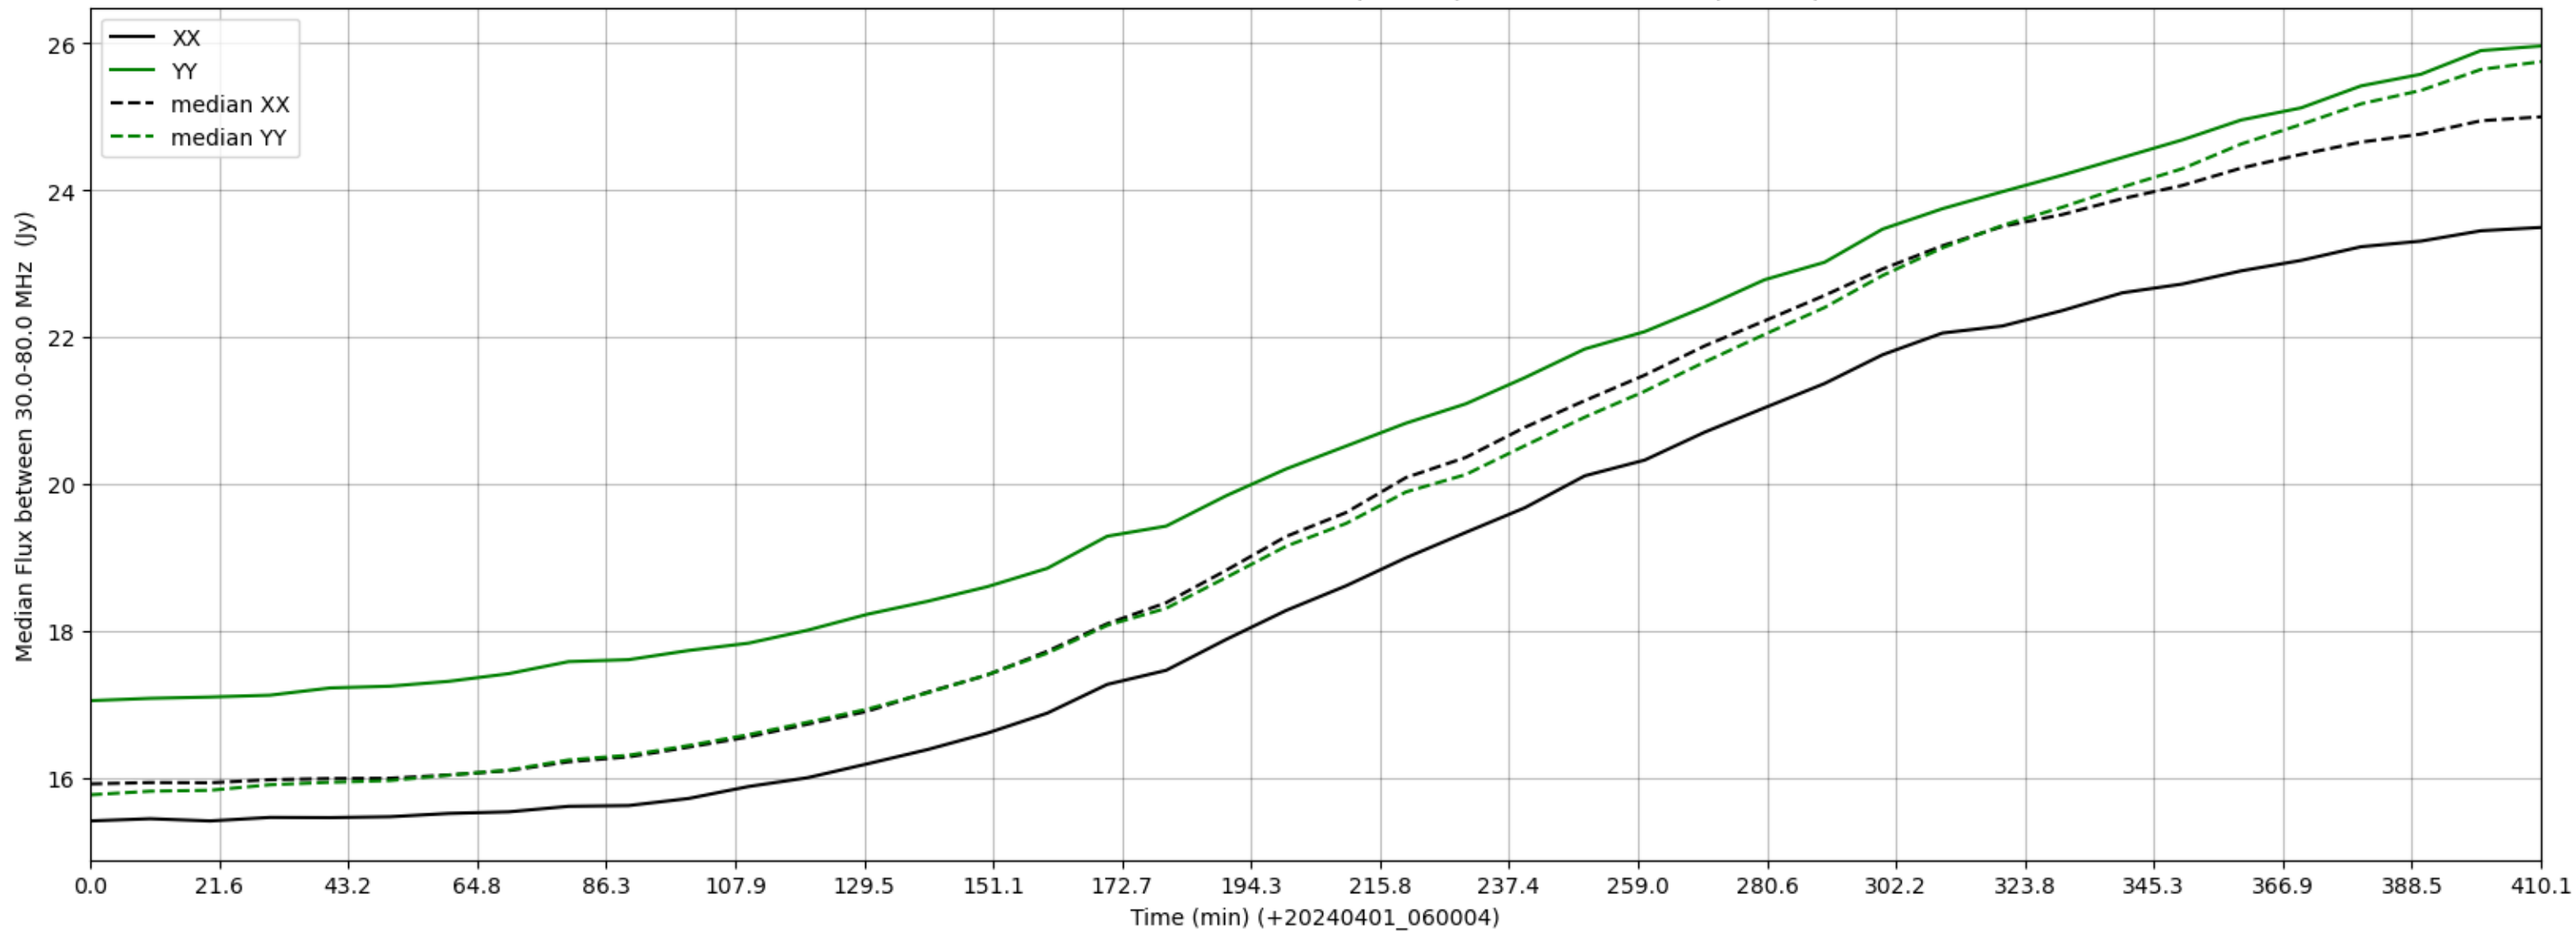

LWA336 - Correlator# 056 - XX FLAGS:BadSpecShape - YY FLAGS:BadSpecShape

LWA335 - Correlator# 057 - XX FLAGS:Good - YY FLAGS:Good

LWA343 - Correlator# 058 - XX FLAGS:Good - YY FLAGS:Good

LWA337 - Correlator# 059 - XX FLAGS:Good - YY FLAGS:Good