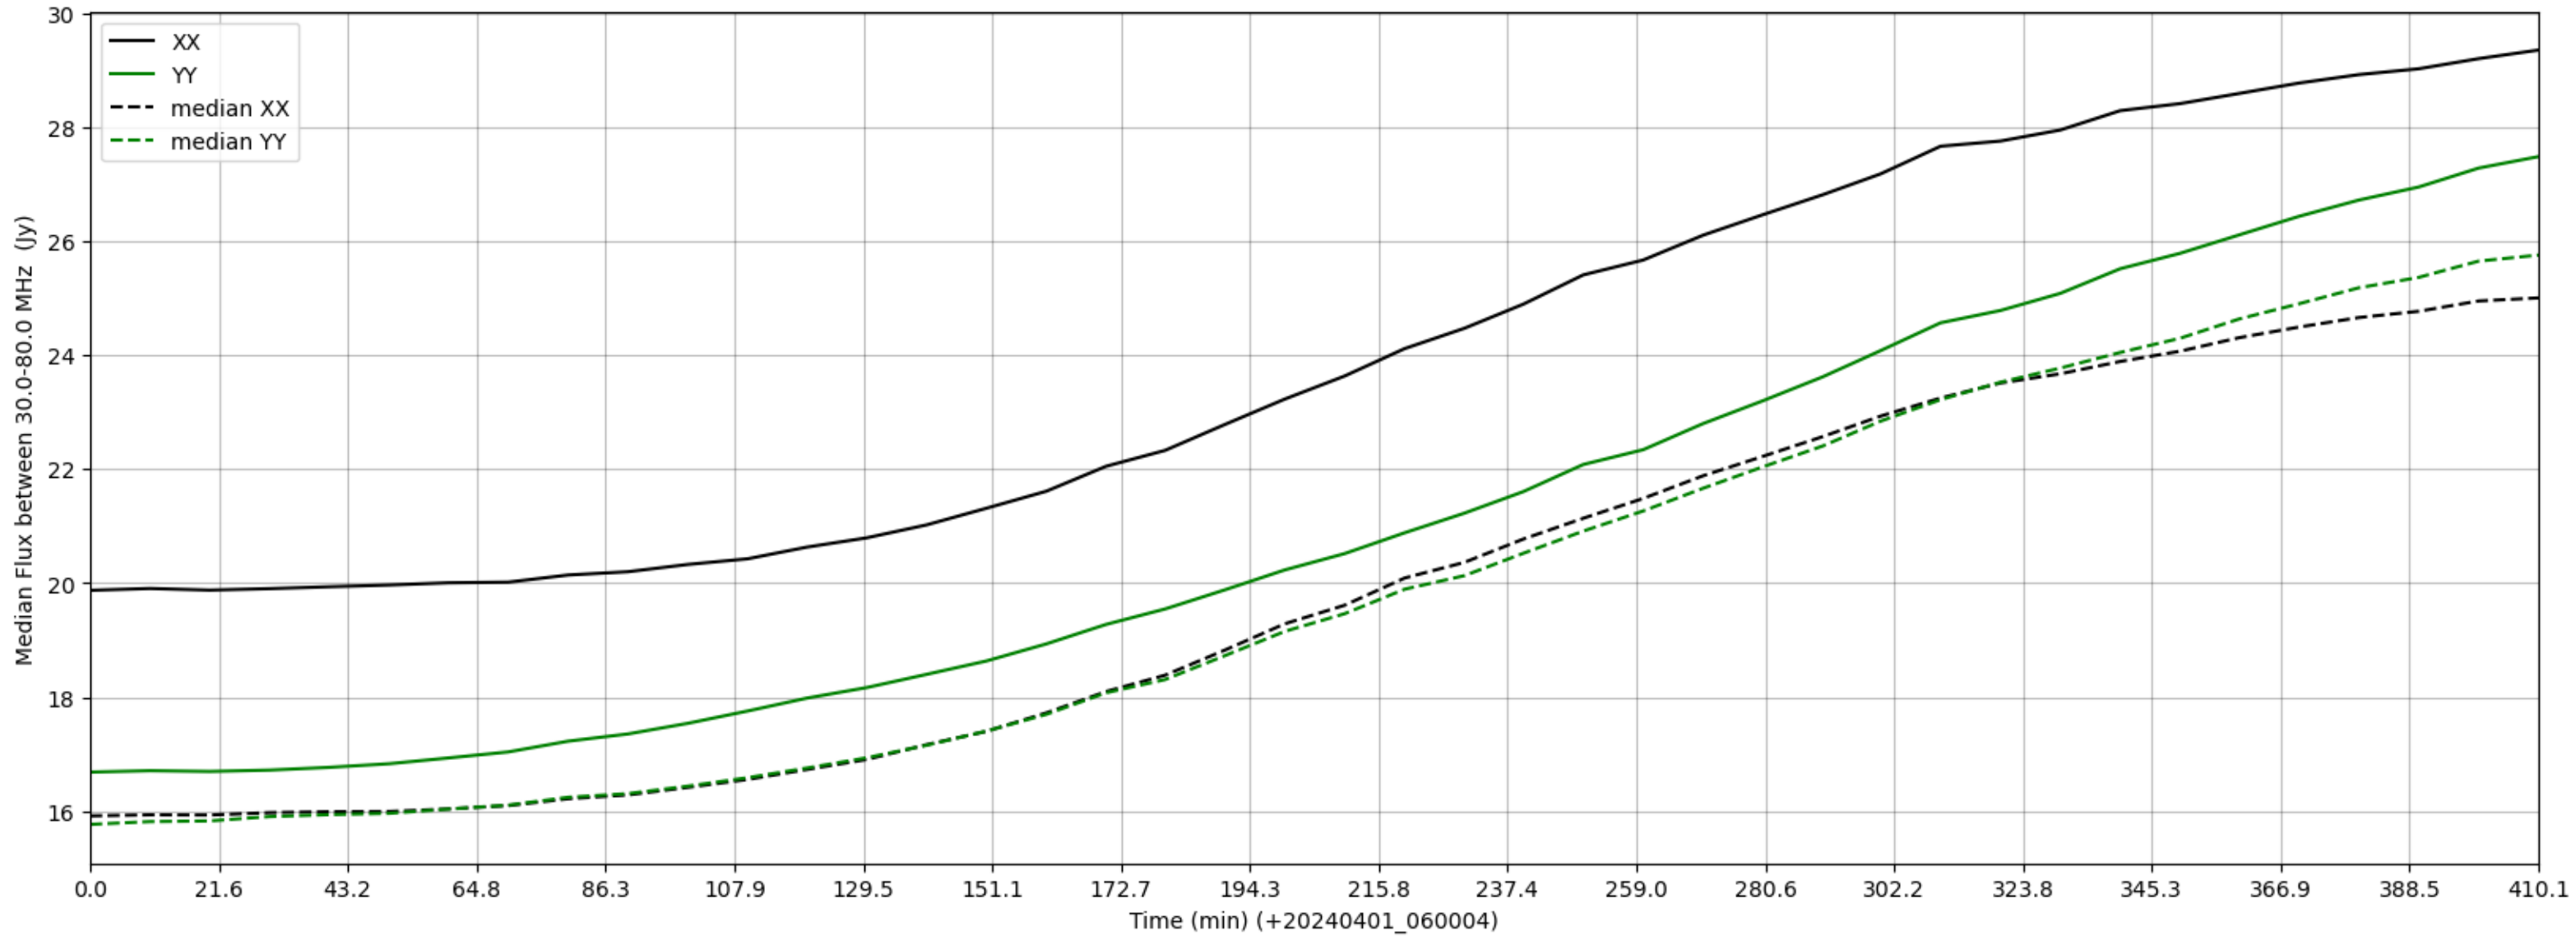

LWA315 - Correlator# 350 - XX FLAGS:Good - YY FLAGS:Good

LWA264 - Correlator# 349 - XX FLAGS:Good - YY FLAGS:Good