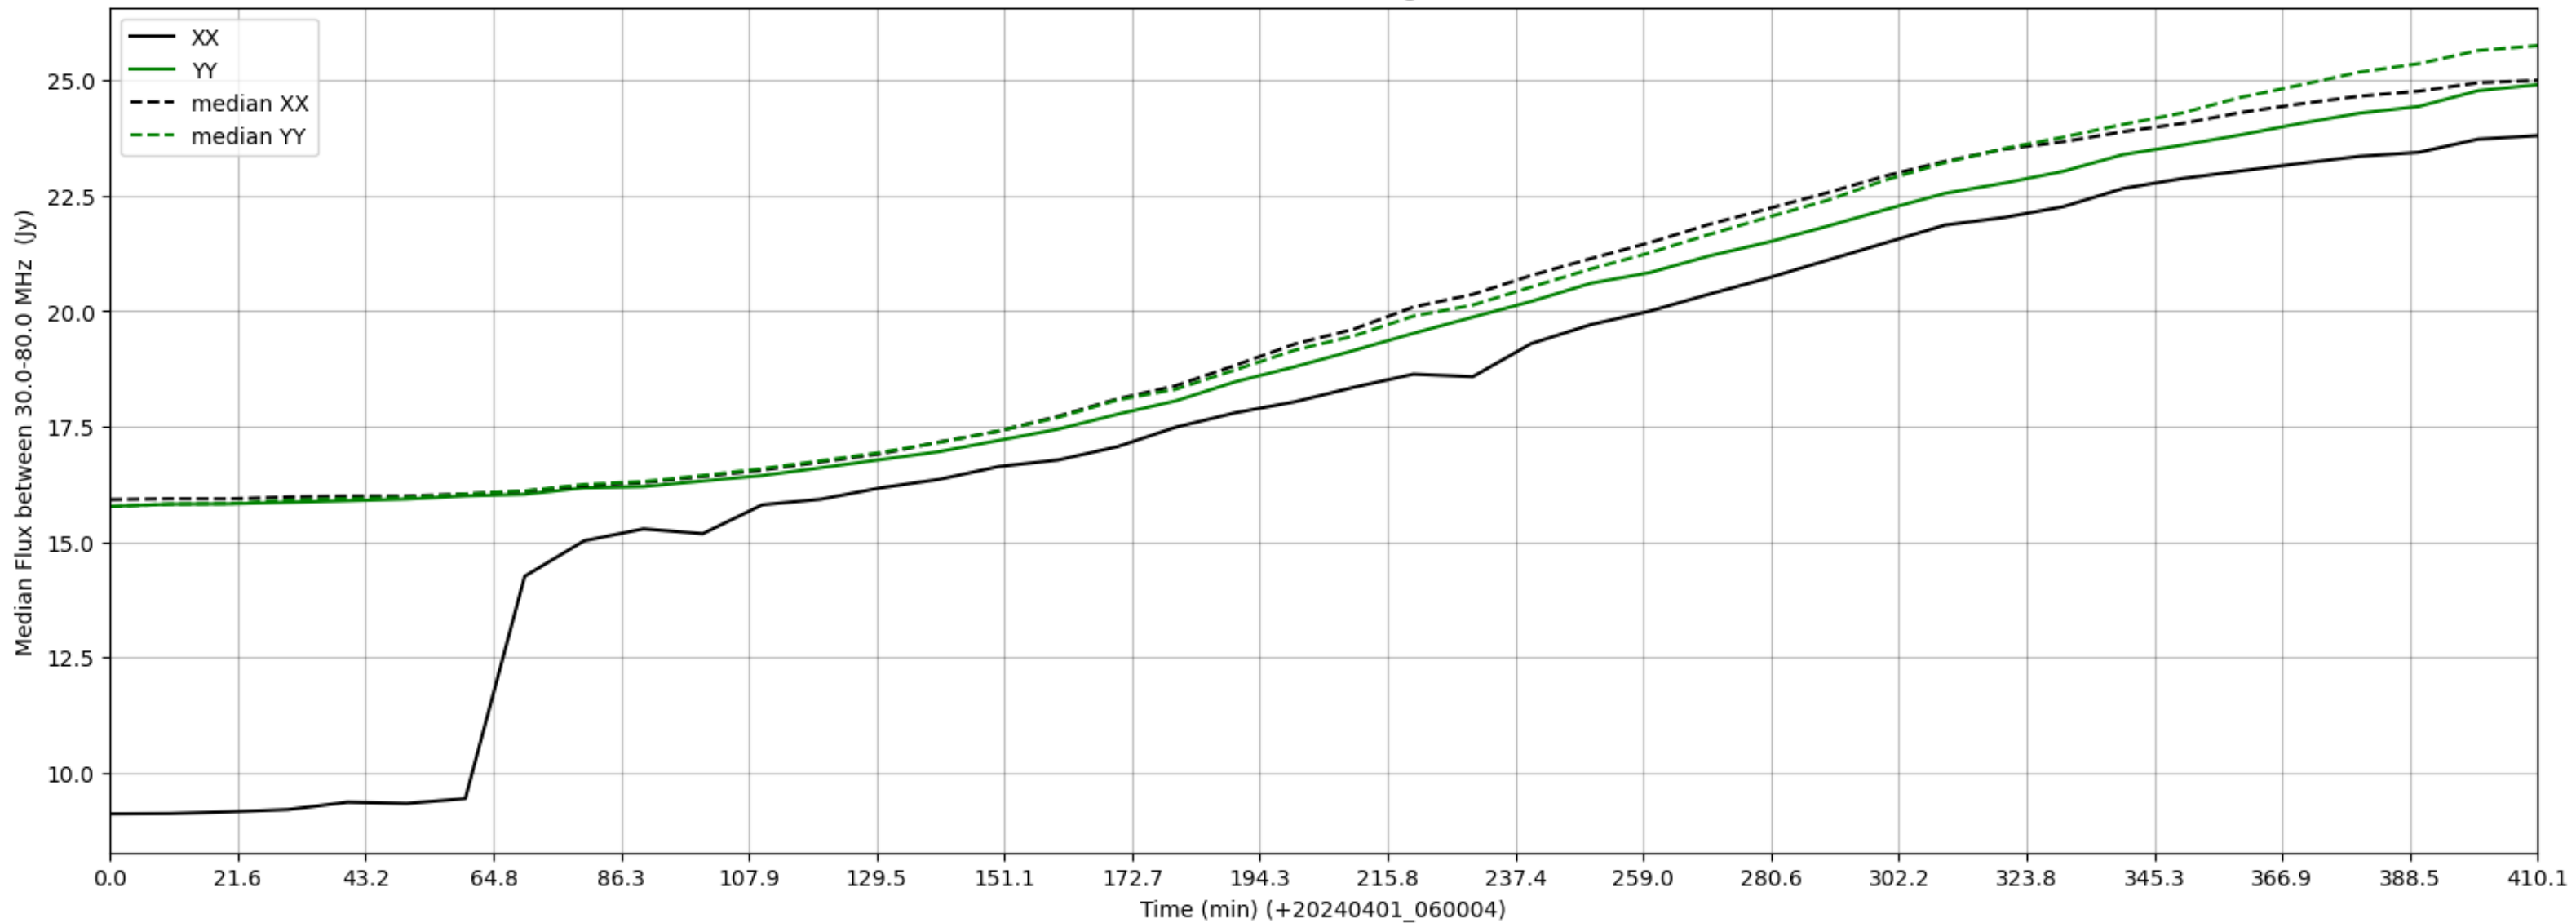

LWA352 - Correlator# 028 - XX FLAGS:LowFlux - YY FLAGS:Good

LWA341 - Correlator# 029 - XX FLAGS:BadSpecShape - YY FLAGS:Good

LWA362 - Correlator# 030 - XX FLAGS:Good - YY FLAGS:Good

LWA353 - Correlator# 031 - XX FLAGS:HighTimeVar - YY FLAGS:Good