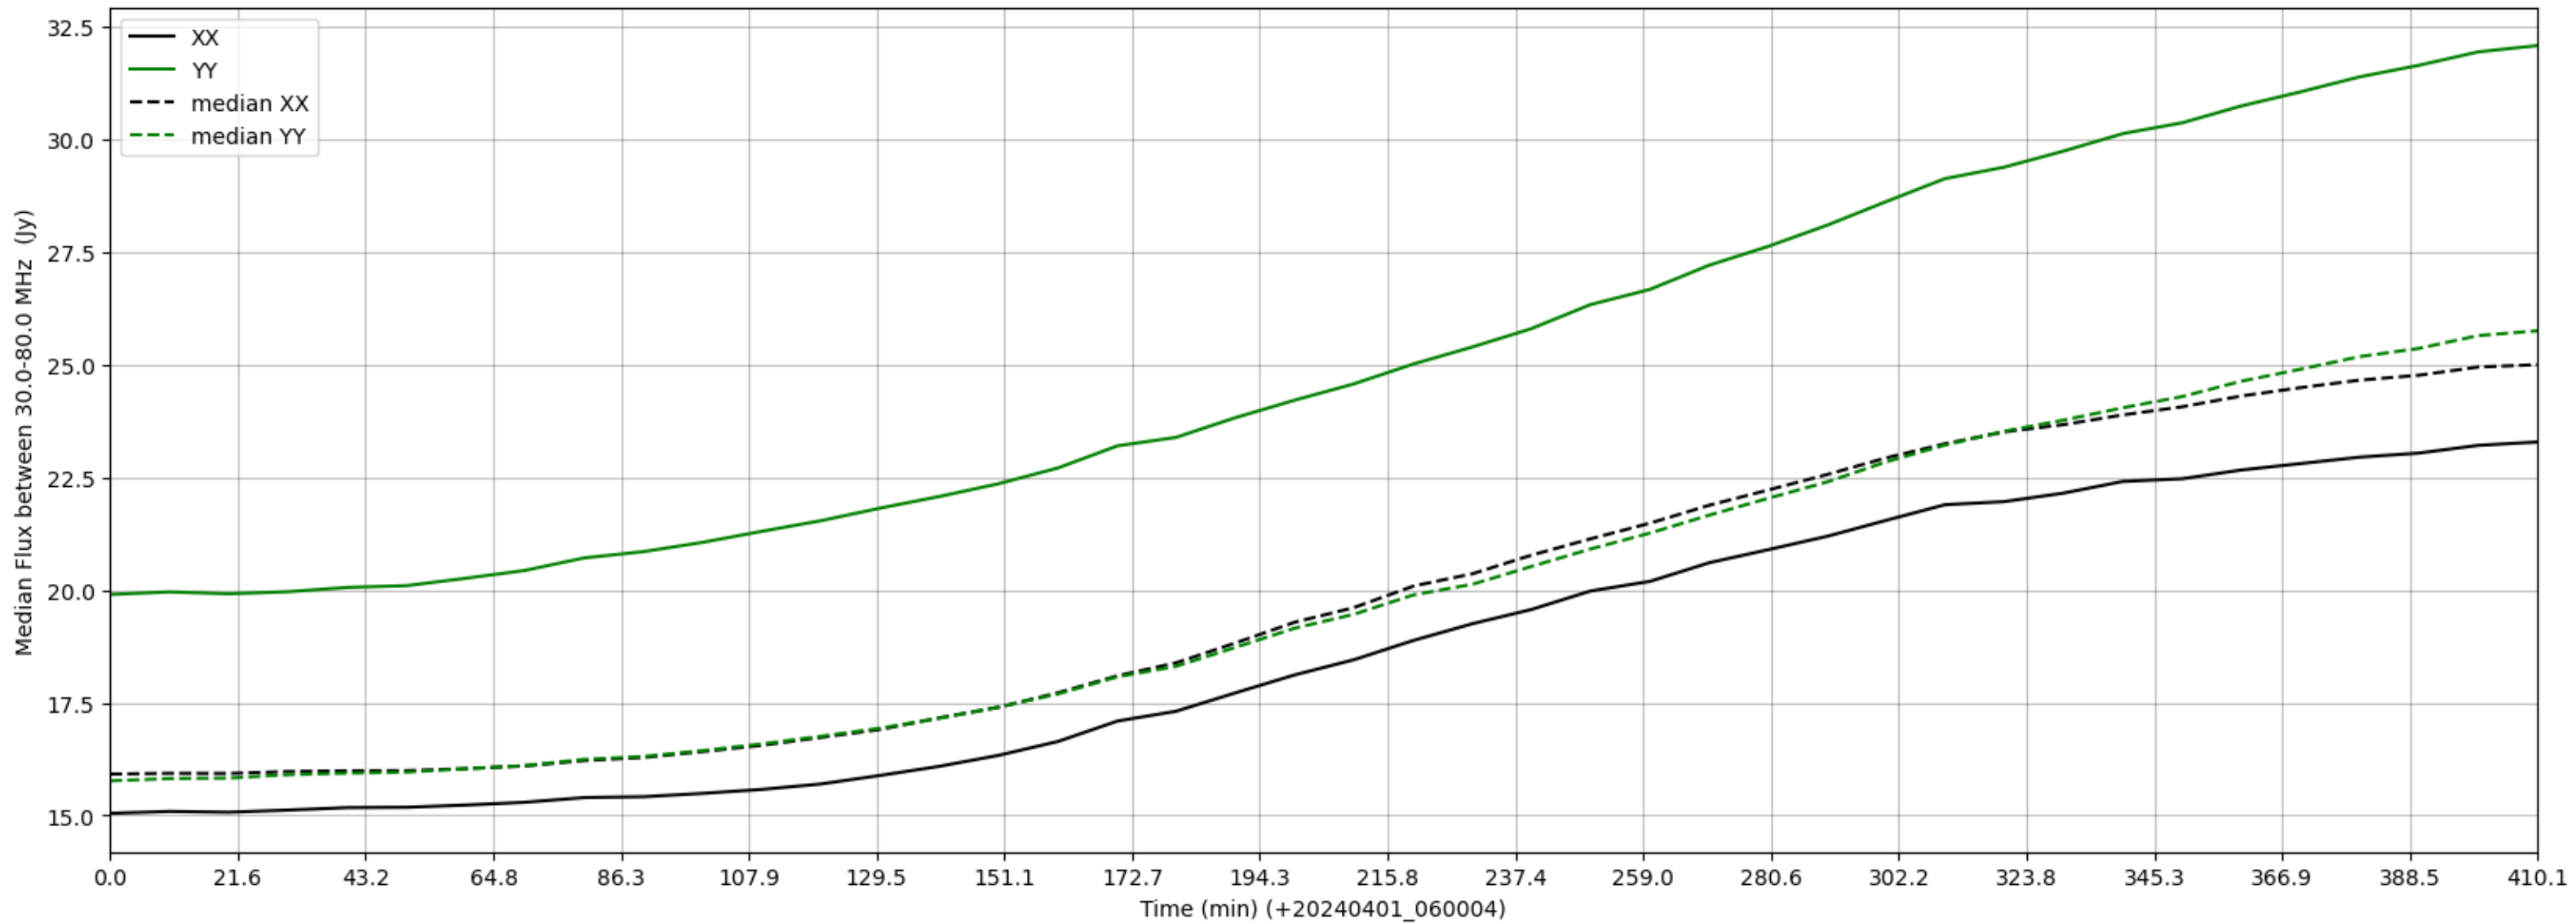

LWA310 - Correlator# 017 - XX FLAGS:LowFlux - YY FLAGS:LowFlux

LWA311 - Correlator# 016 - XX FLAGS:Good - YY FLAGS:Good