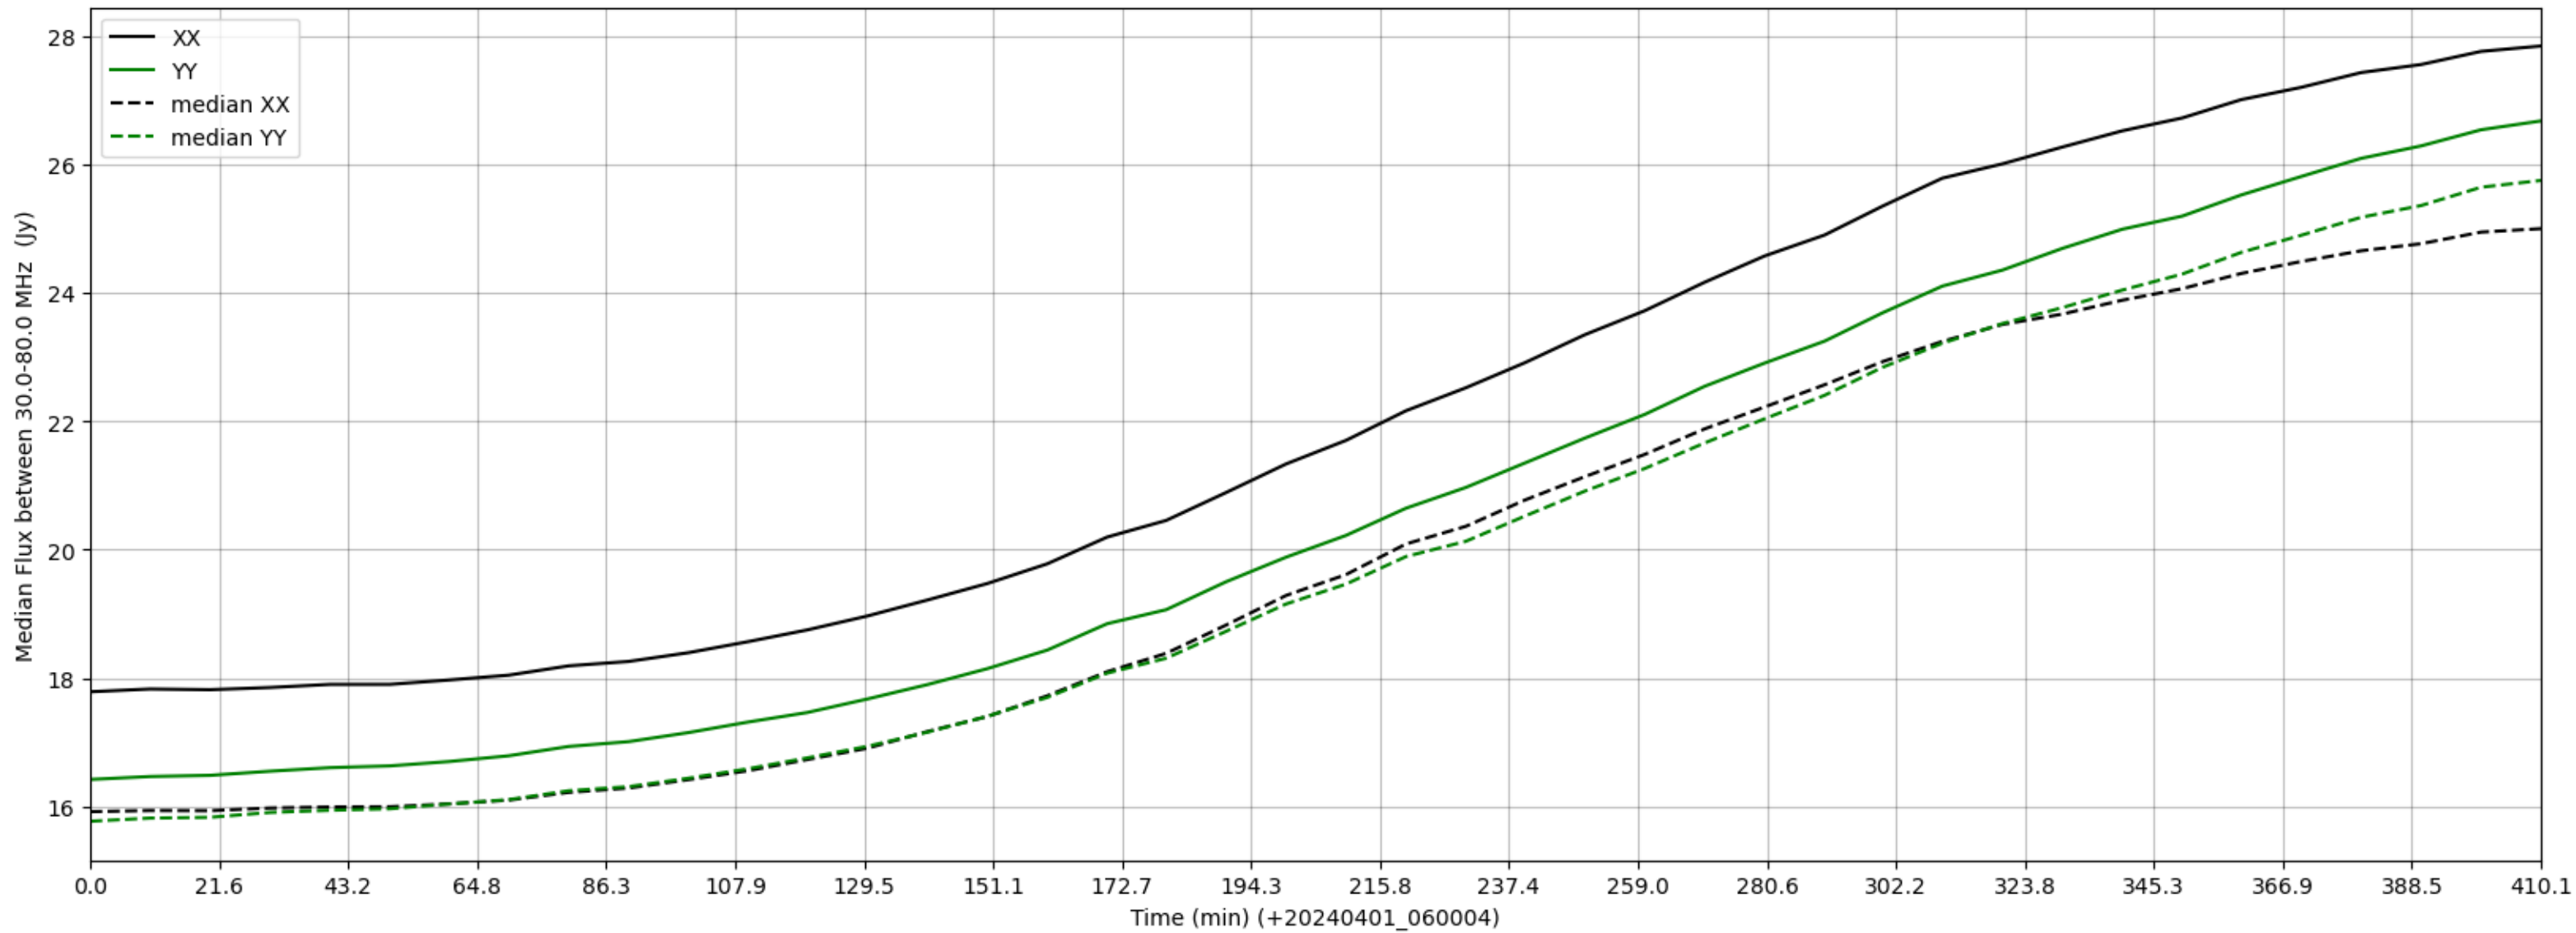

LWA240 - Correlator# 312 - XX FLAGS:Good - YY FLAGS:Good

LWA239 - Correlator# 313 - XX FLAGS:Good - YY FLAGS:Good

LWA297 - Correlator# 314 - XX FLAGS:Good - YY FLAGS:Good

LWA254 - Correlator# 315 - XX FLAGS:Good - YY FLAGS:Good