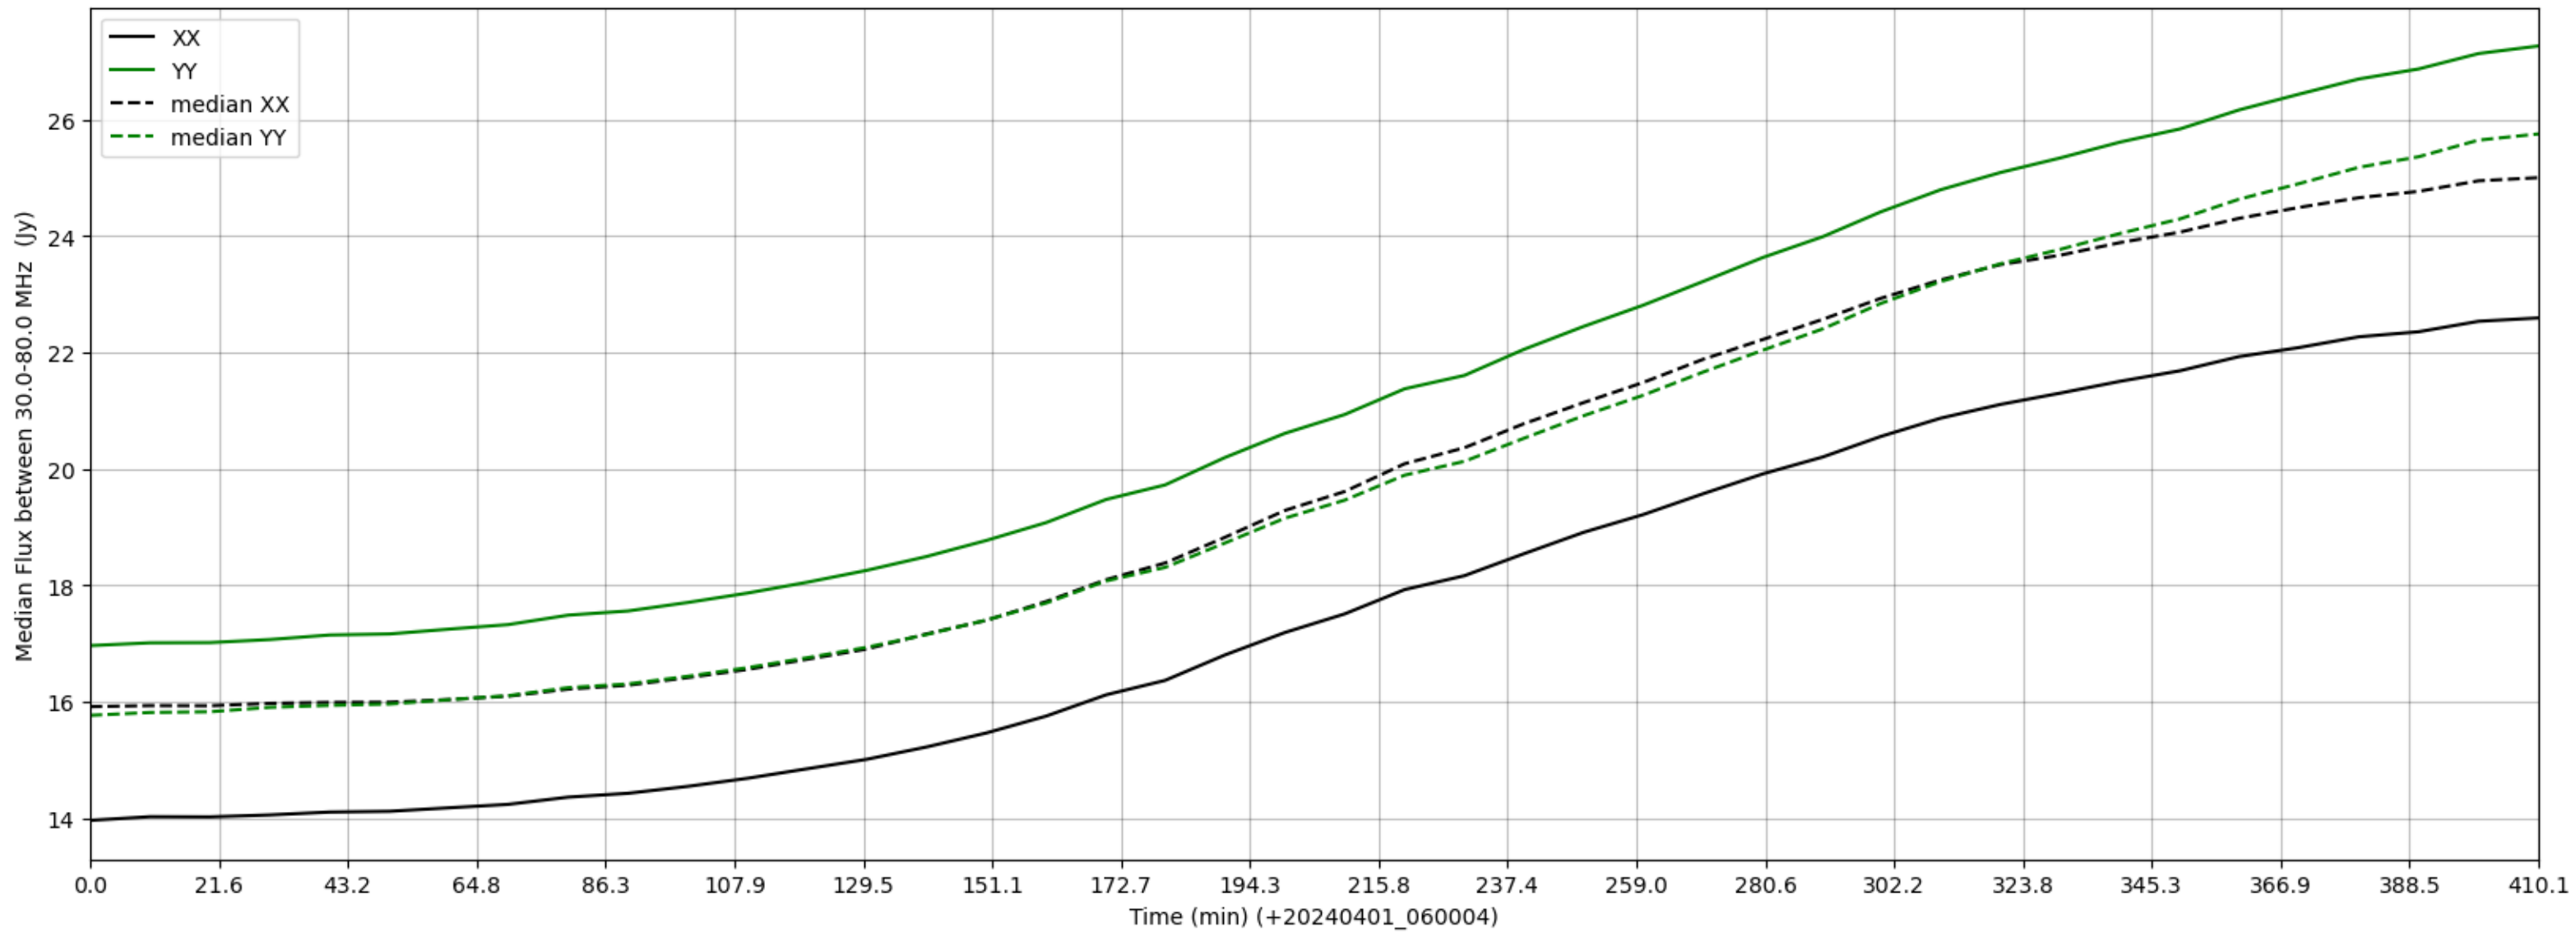

LWA206 - Correlator# 296 - XX FLAGS:Good - YY FLAGS:Good

LWA205 - Correlator# 297 - XX FLAGS:Good - YY FLAGS:Good

LWA208 - Correlator# 298 - XX FLAGS:Good - YY FLAGS:Good

LWA207 - Correlator# 299 - XX FLAGS:Good - YY FLAGS:Good