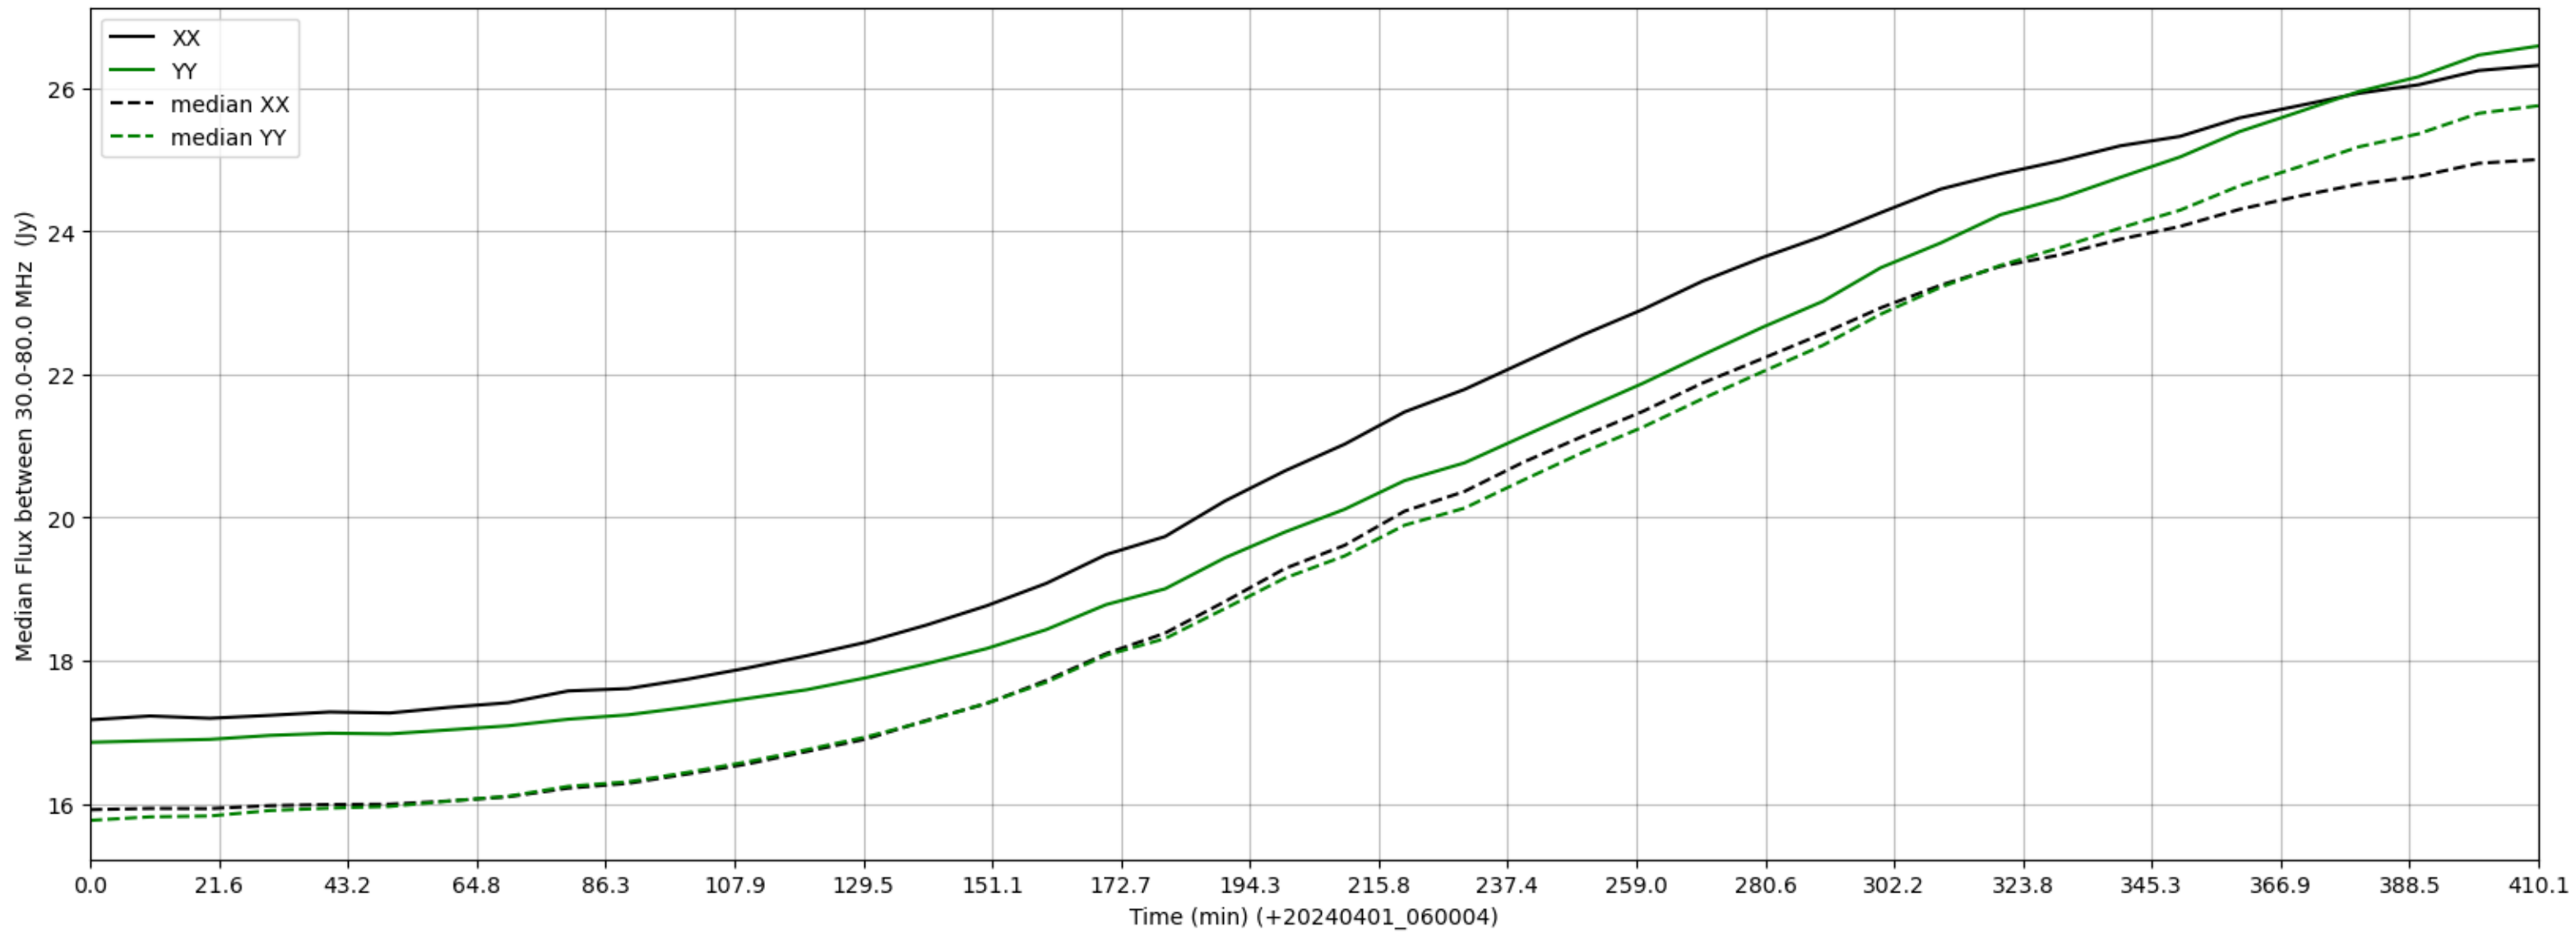

LWA072 - Correlator# 171 - XX FLAGS:Good - YY FLAGS:Good

LWA097 - Correlator# 170 - XX FLAGS:Good - YY FLAGS:Good