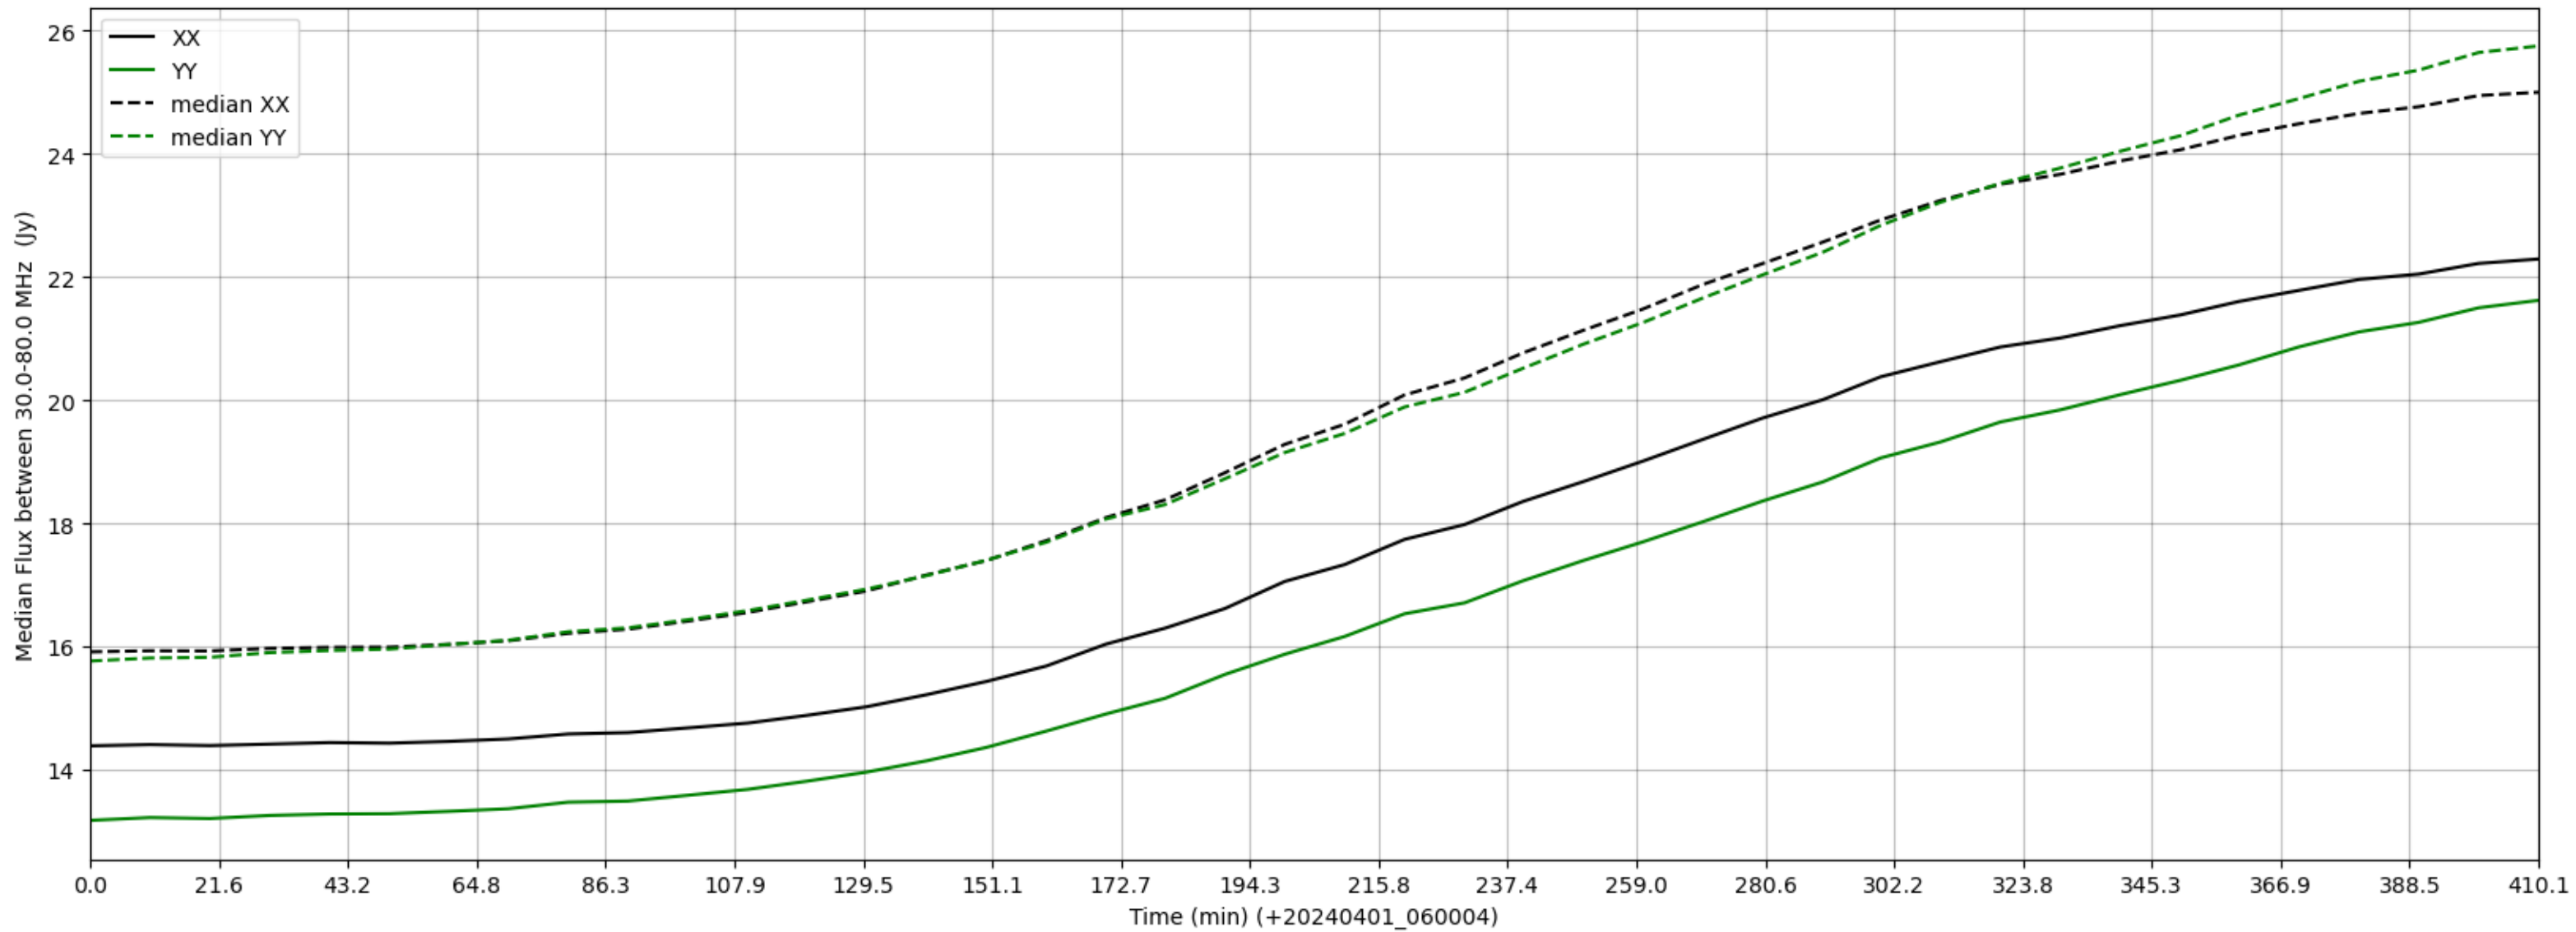

LWA077 - Correlator# 088 - XX FLAGS:Good - YY FLAGS:Good

LWA075 - Correlator# 089 - XX FLAGS:Good - YY FLAGS:Good

LWA275 - Correlator# 090 - XX FLAGS:BadSpecShape - YY FLAGS:Good

LWA274 - Correlator# 091 - XX FLAGS:Good - YY FLAGS:Good