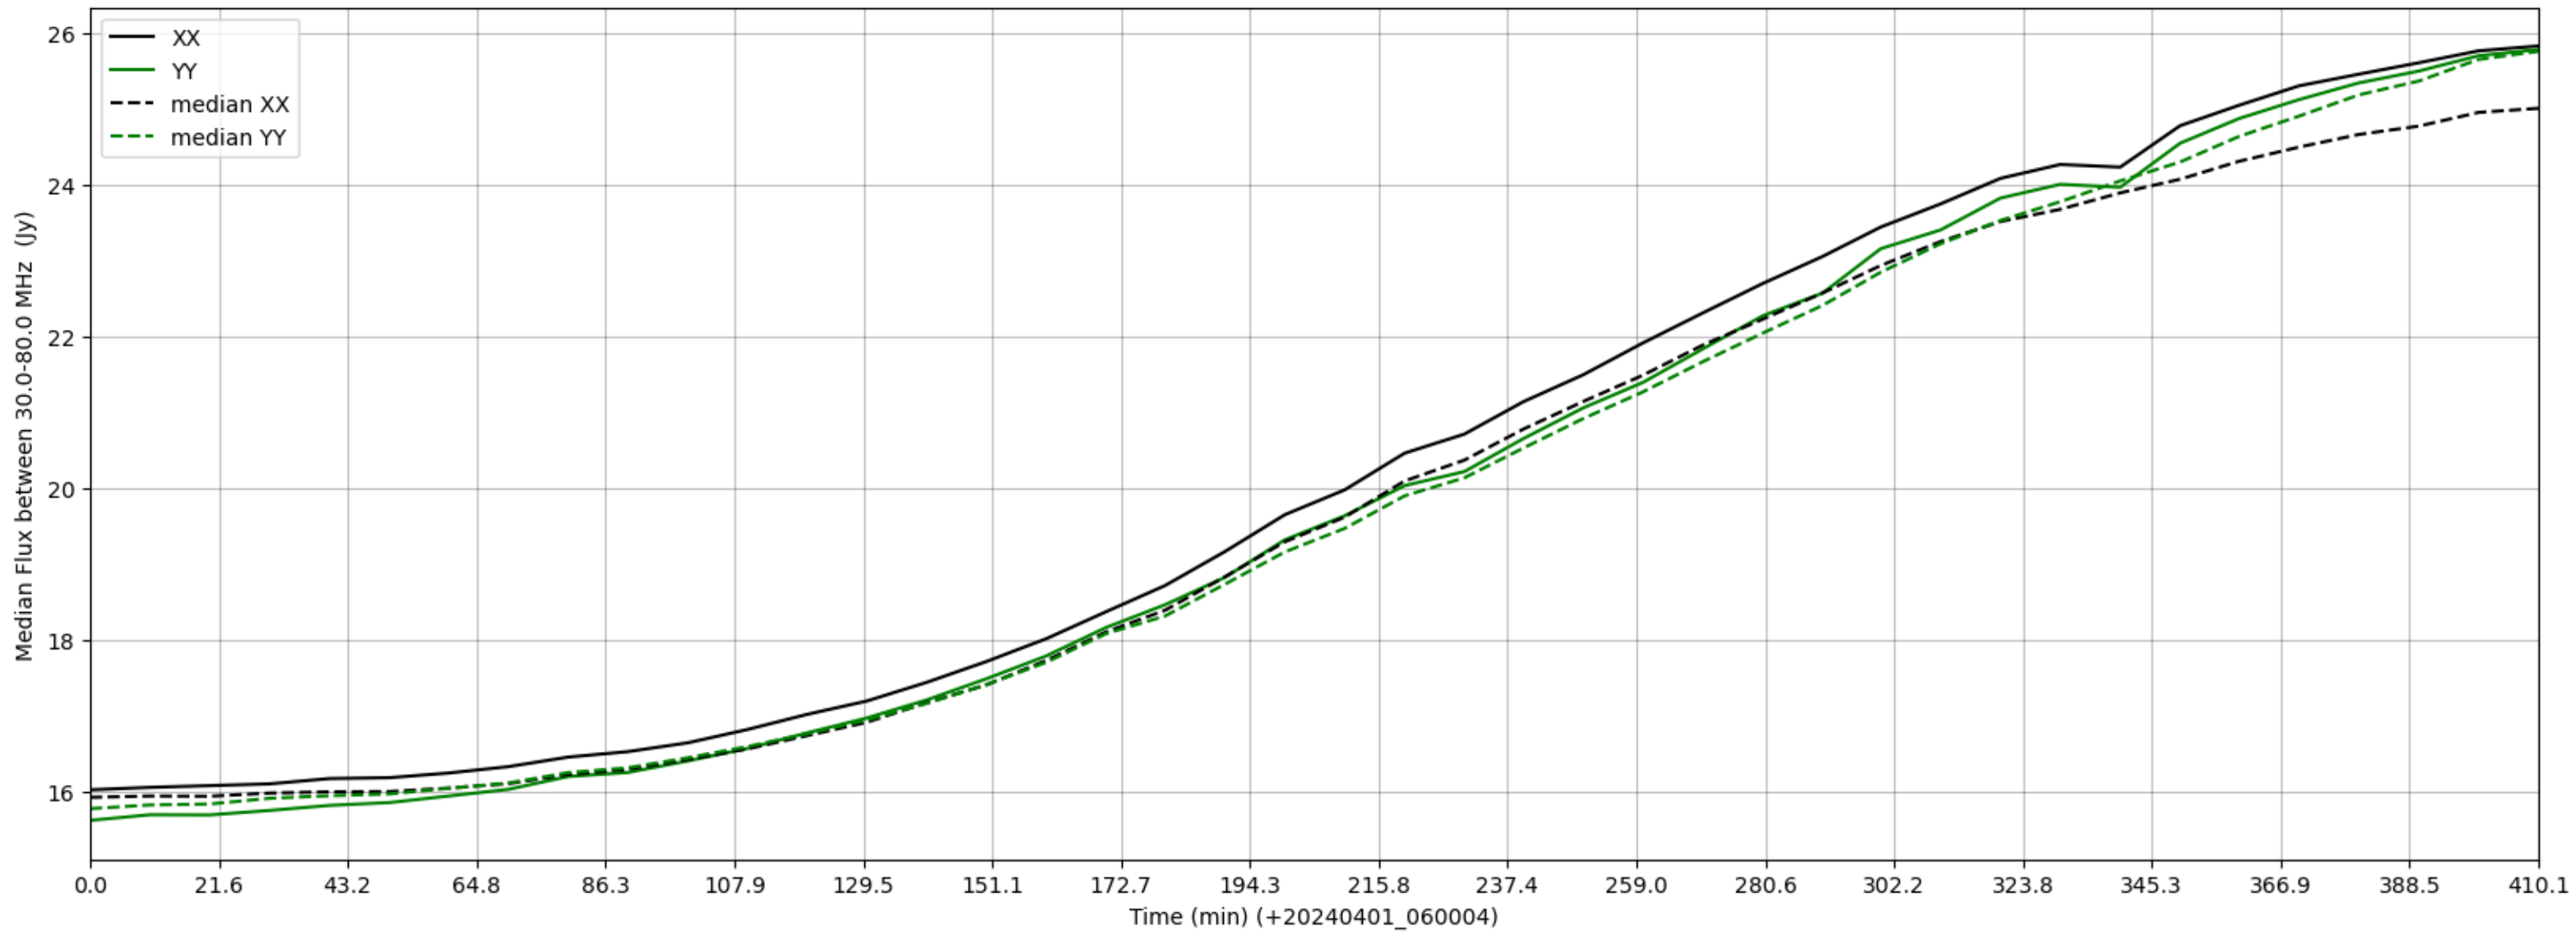

LWA060 - Correlator# 133 - XX FLAGS:Good - YY FLAGS:Good

LWA063 - Correlator# 132 - XX FLAGS:Good - YY FLAGS:Good