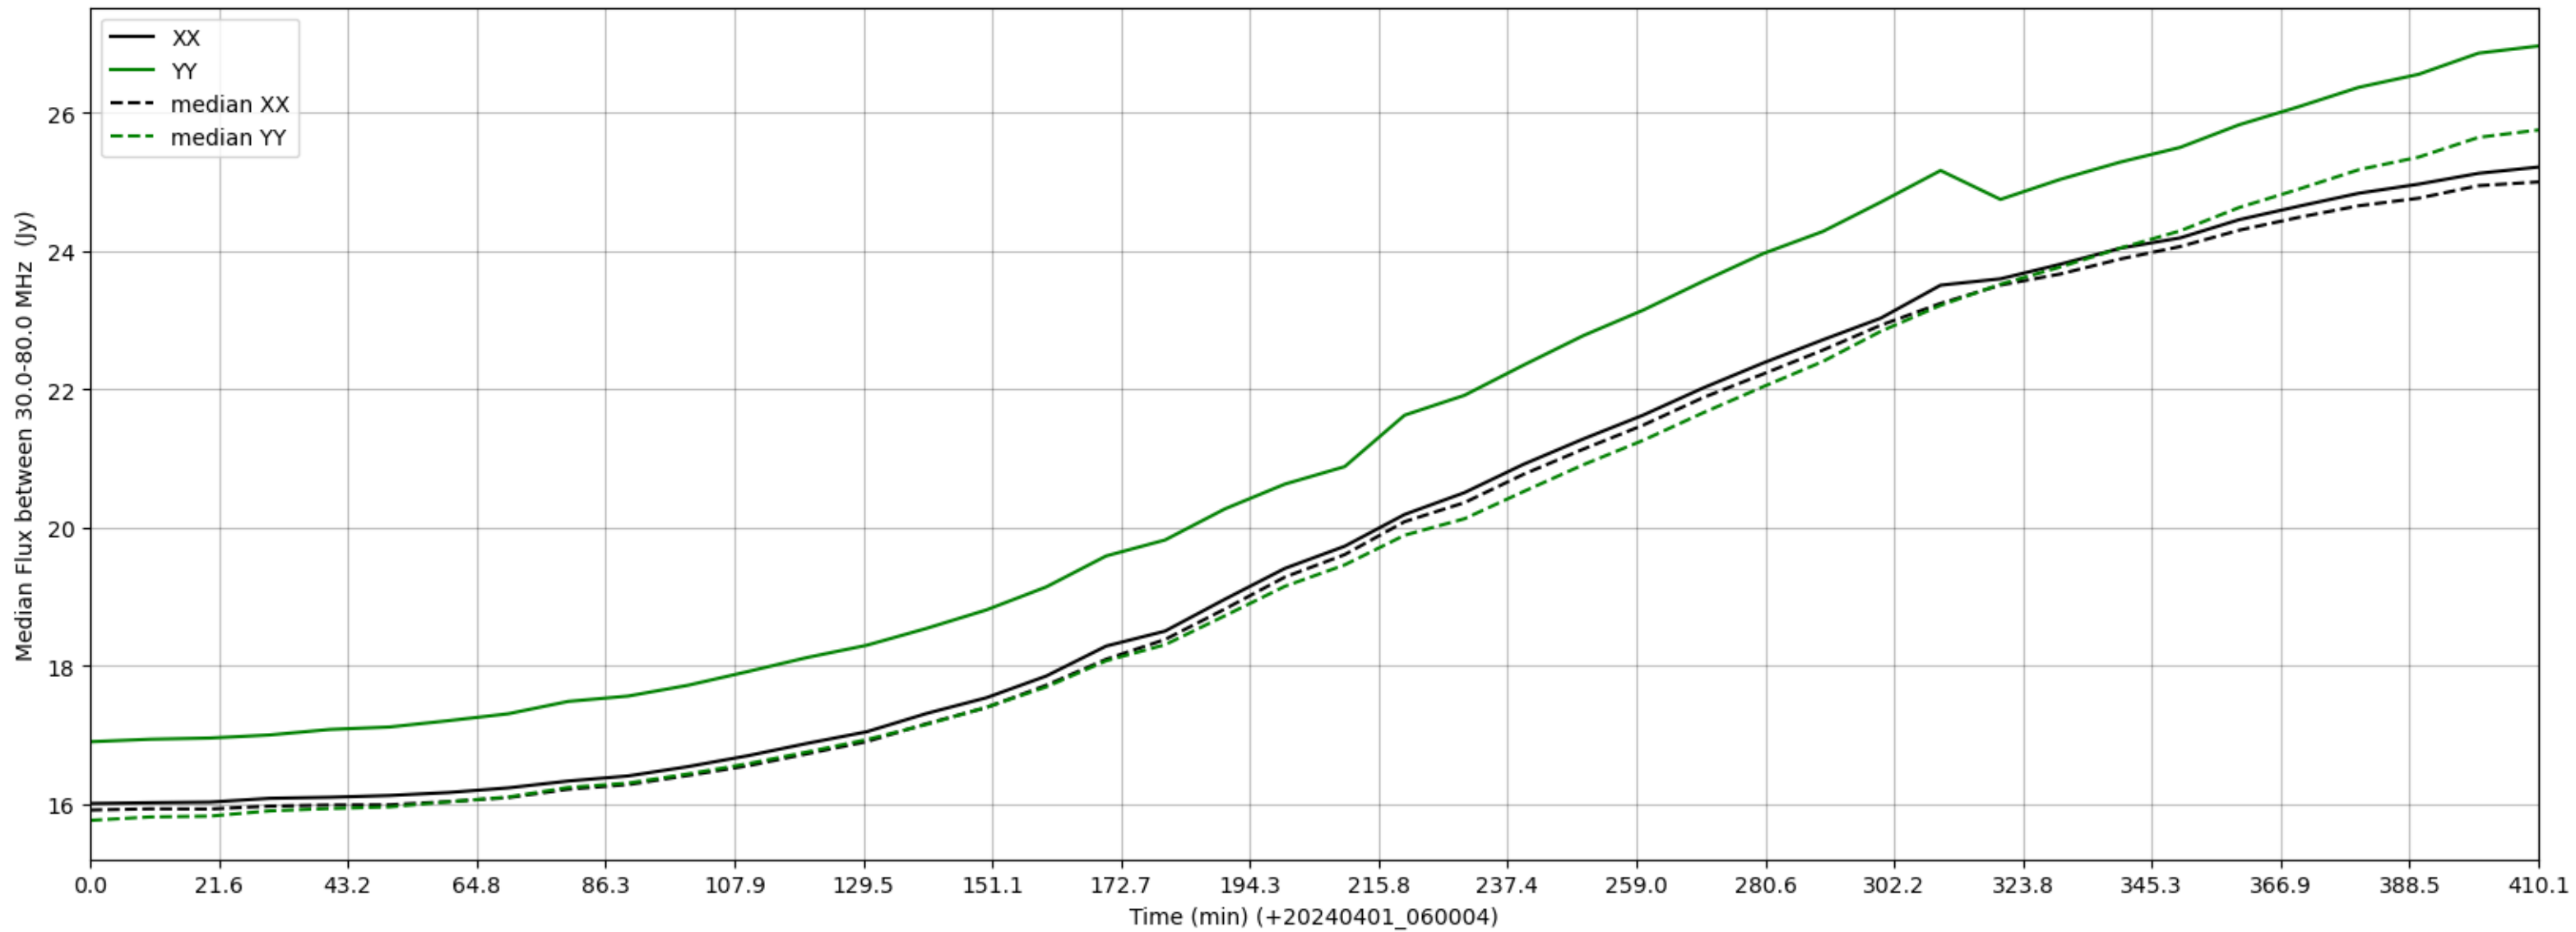

LWA206 - Correlator# 296 - XX FLAGS:Good - YY FLAGS:Good

LWA205 - Correlator# 297 - XX FLAGS:Good - YY FLAGS:Good

LWA208 - Correlator# 298 - XX FLAGS:Good - YY FLAGS:Good

LWA207 - Correlator# 299 - XX FLAGS:Good - YY FLAGS:Good