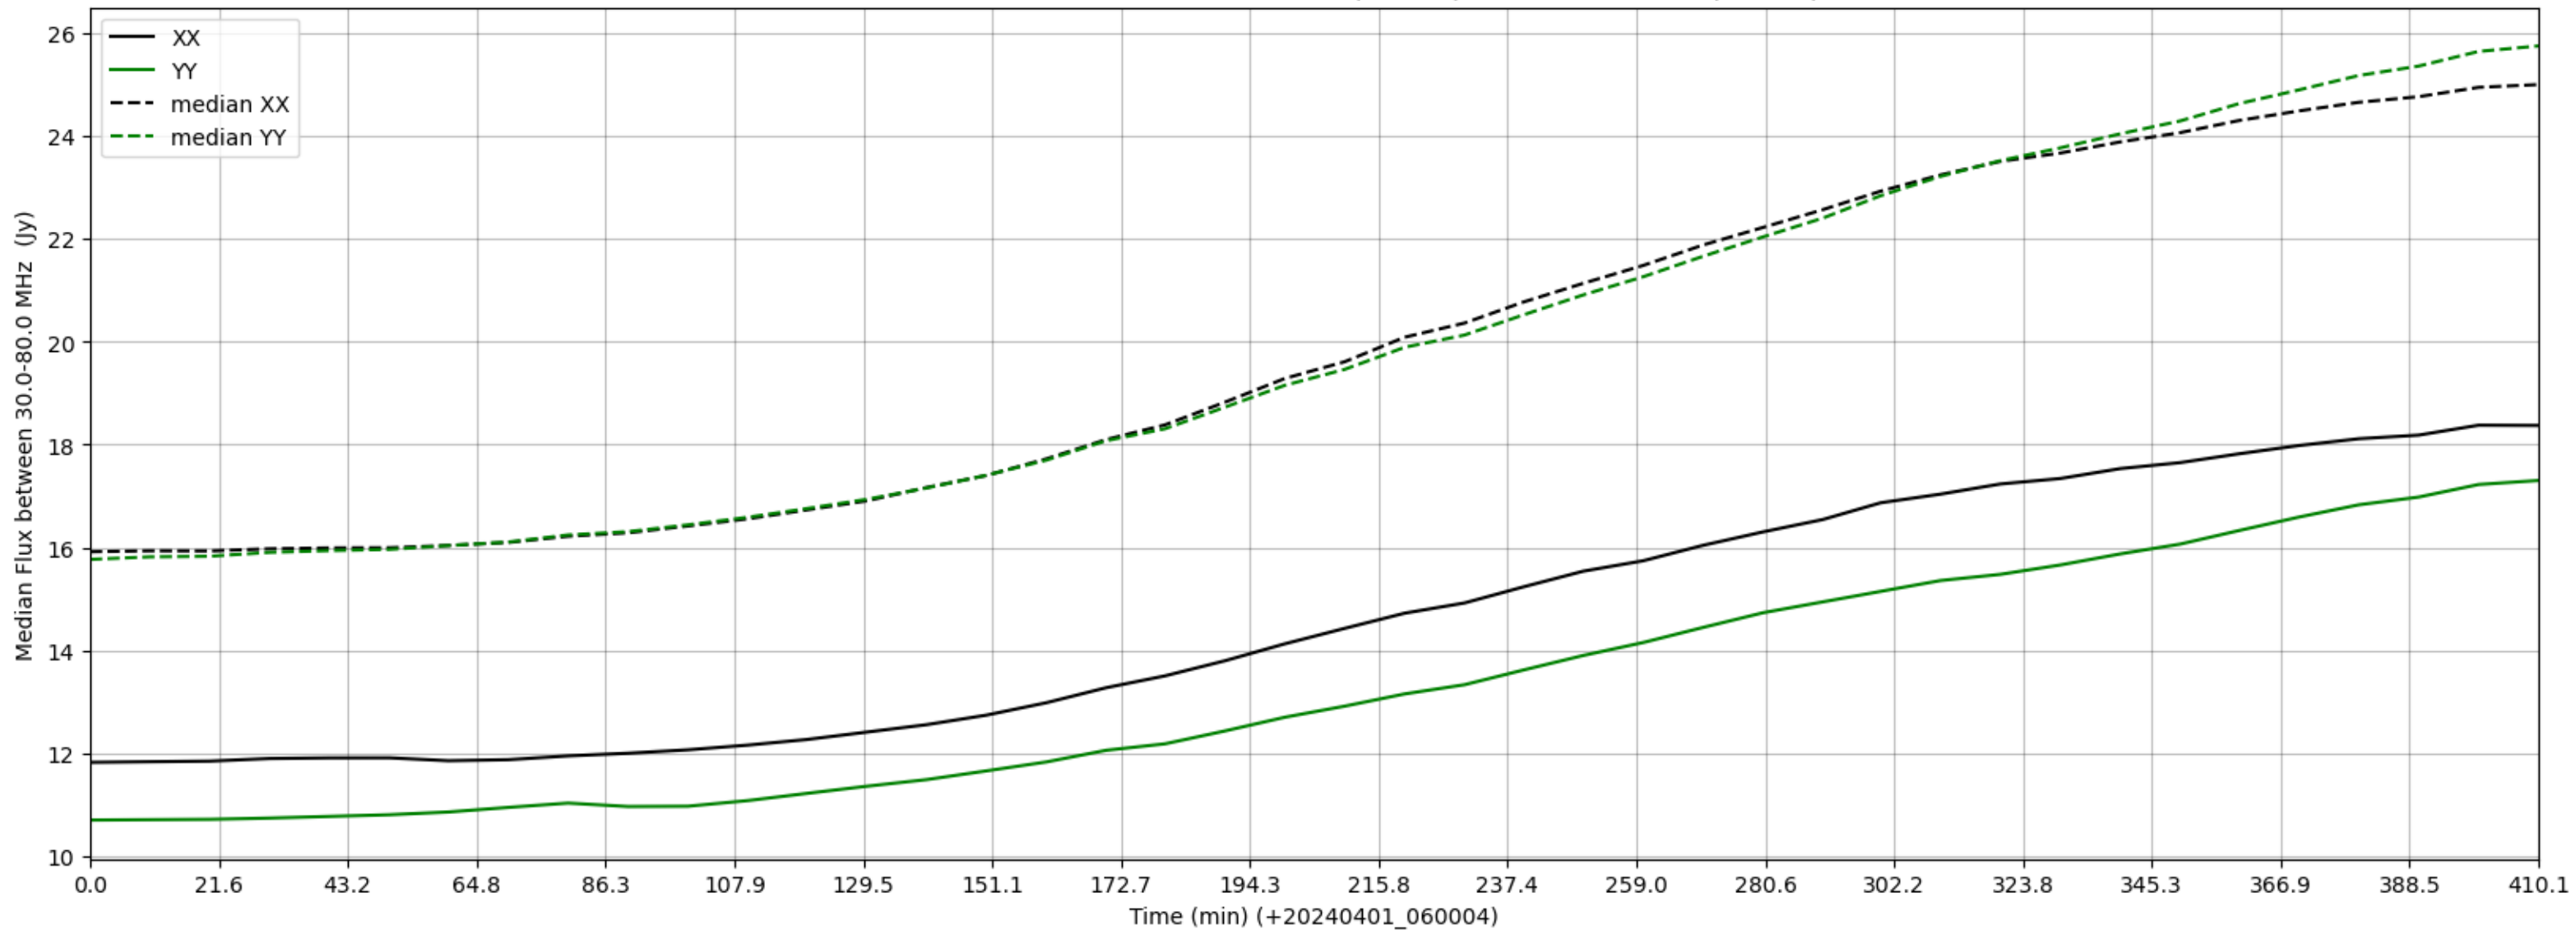

LWA286 - Correlator# 093 - XX FLAGS:Good - YY FLAGS:Good

LWA302 - Correlator# 092 - XX FLAGS:BadSpecShape - YY FLAGS:BadSpecShape