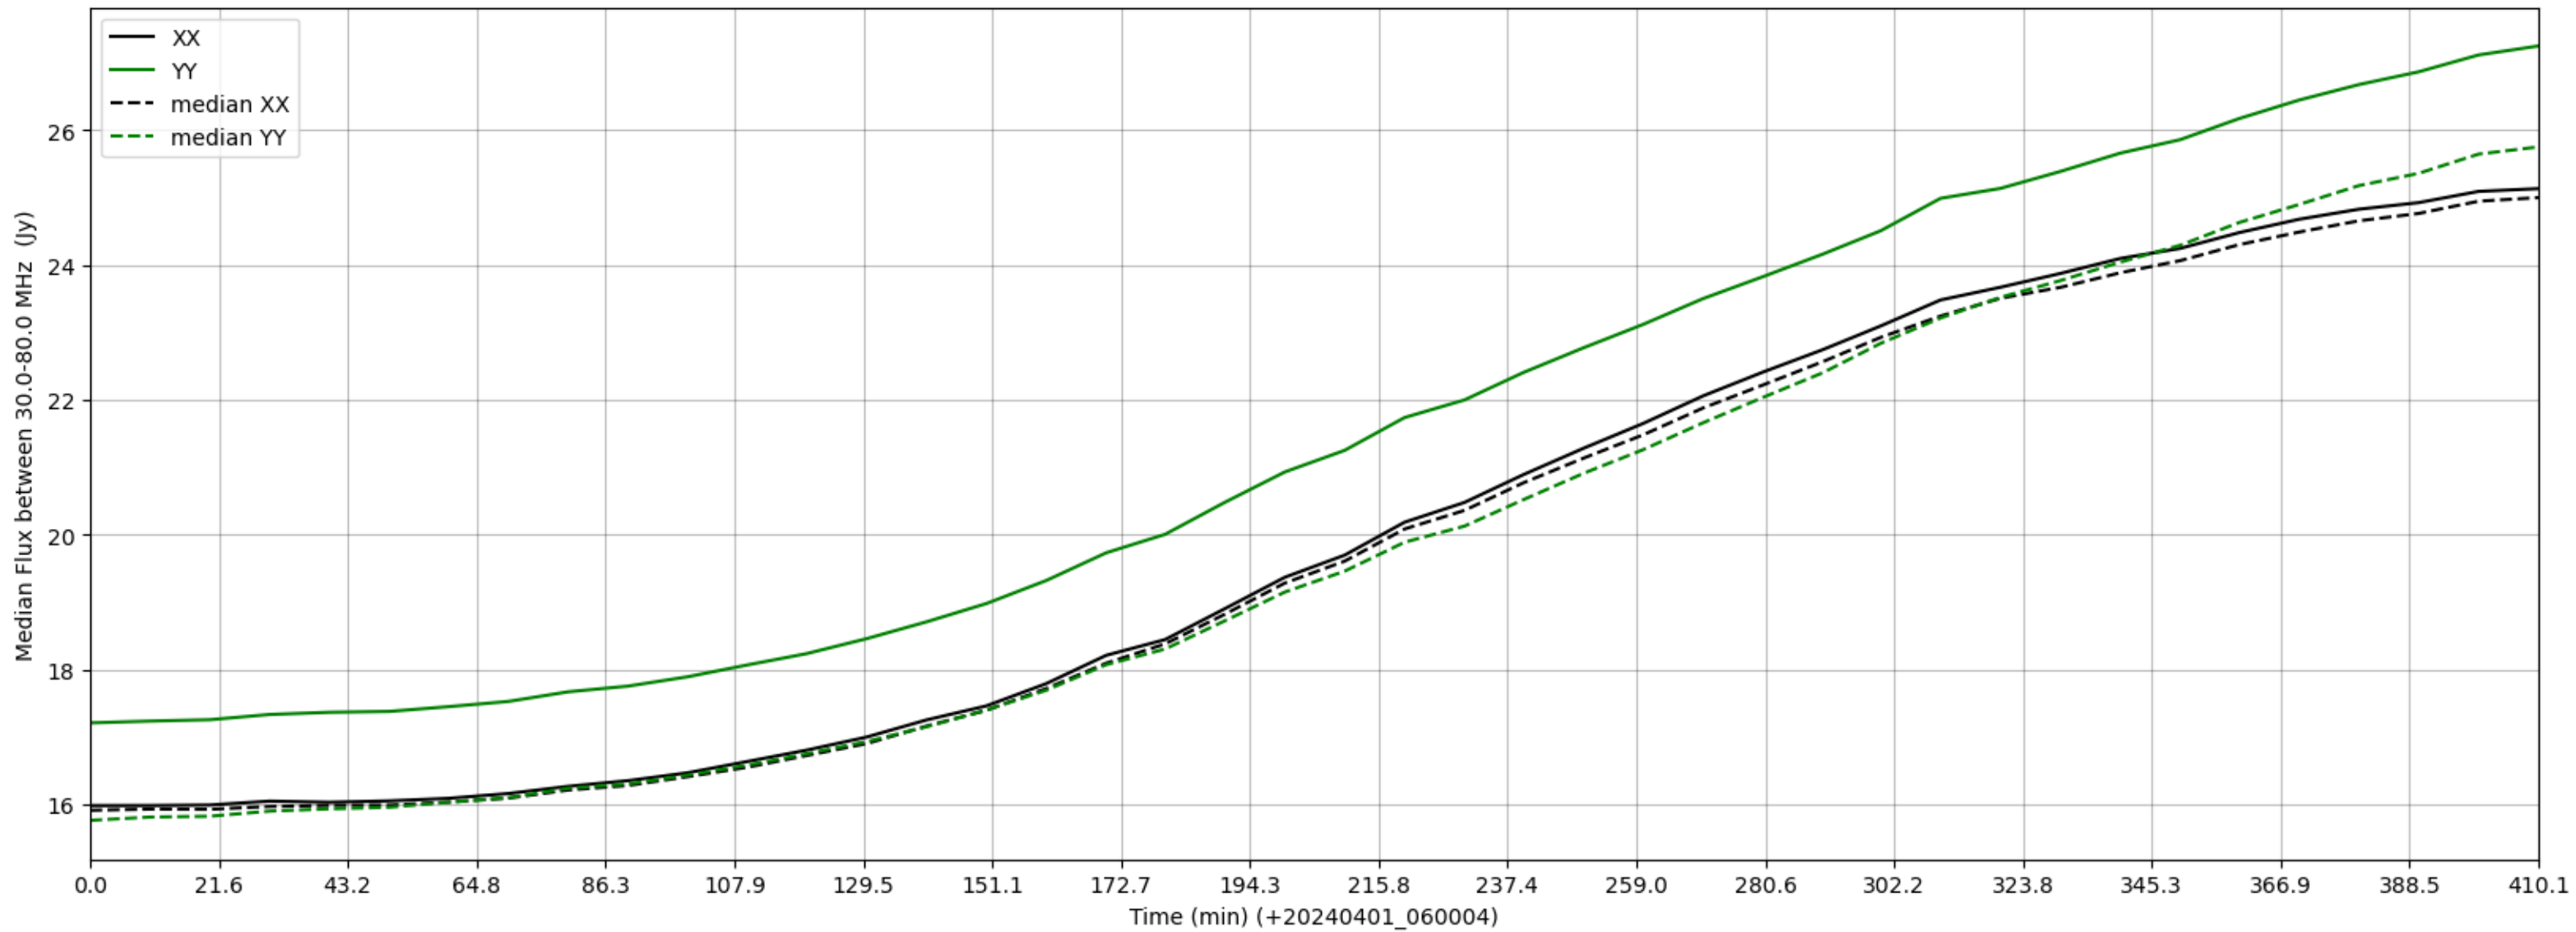

LWA180 - Correlator# 322 - XX FLAGS:Good - YY FLAGS:Good

LWA247 - Correlator# 321 - XX FLAGS:Good - YY FLAGS:Good