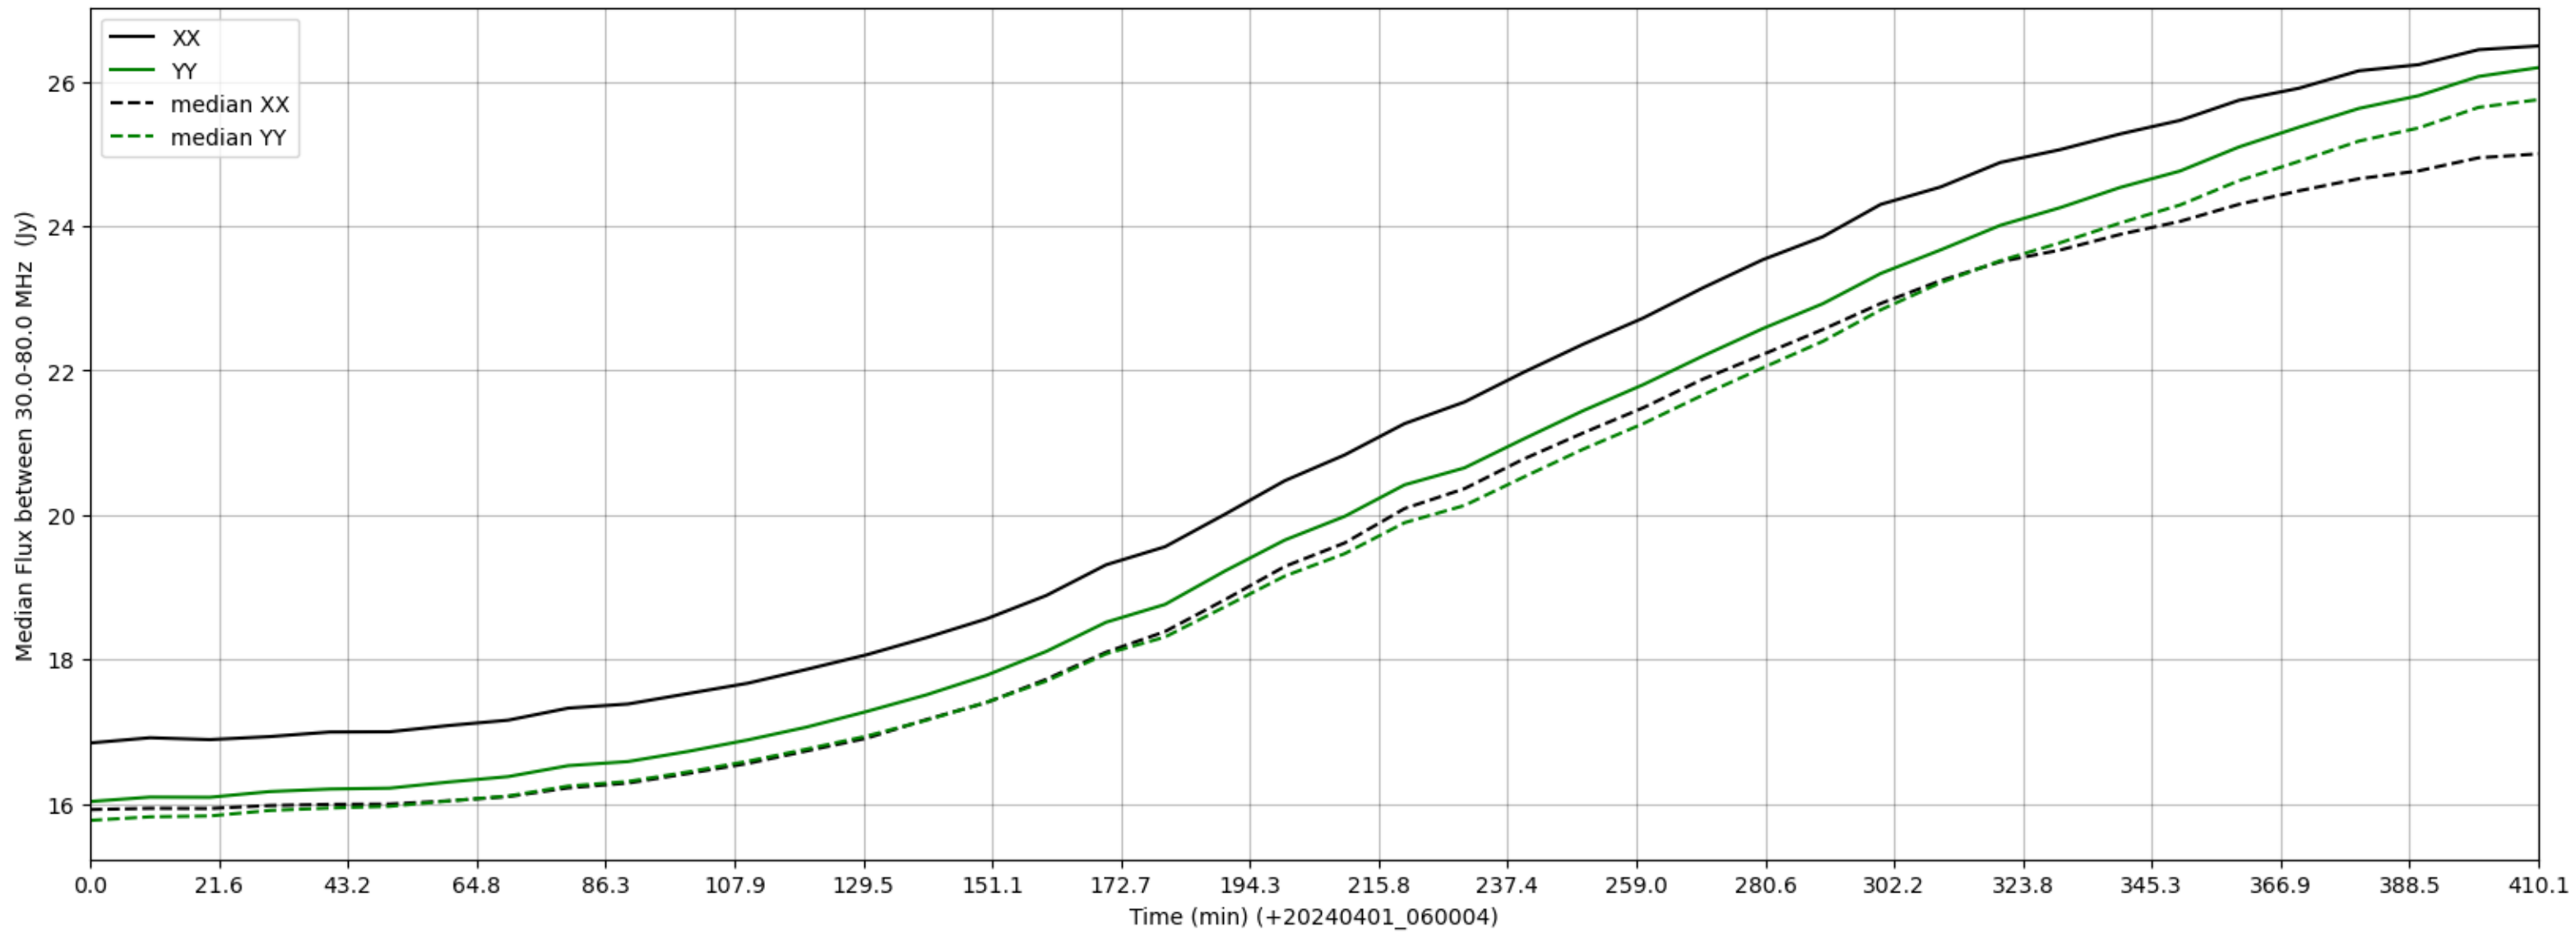

LWA241 - Correlator# 336 - XX FLAGS:Good - YY FLAGS:Good

LWA223 - Correlator# 337 - XX FLAGS:Good - YY FLAGS:Good

LWA244 - Correlator# 338 - XX FLAGS:Good - YY FLAGS:Good

LWA242 - Correlator# 339 - XX FLAGS:Good - YY FLAGS:Good