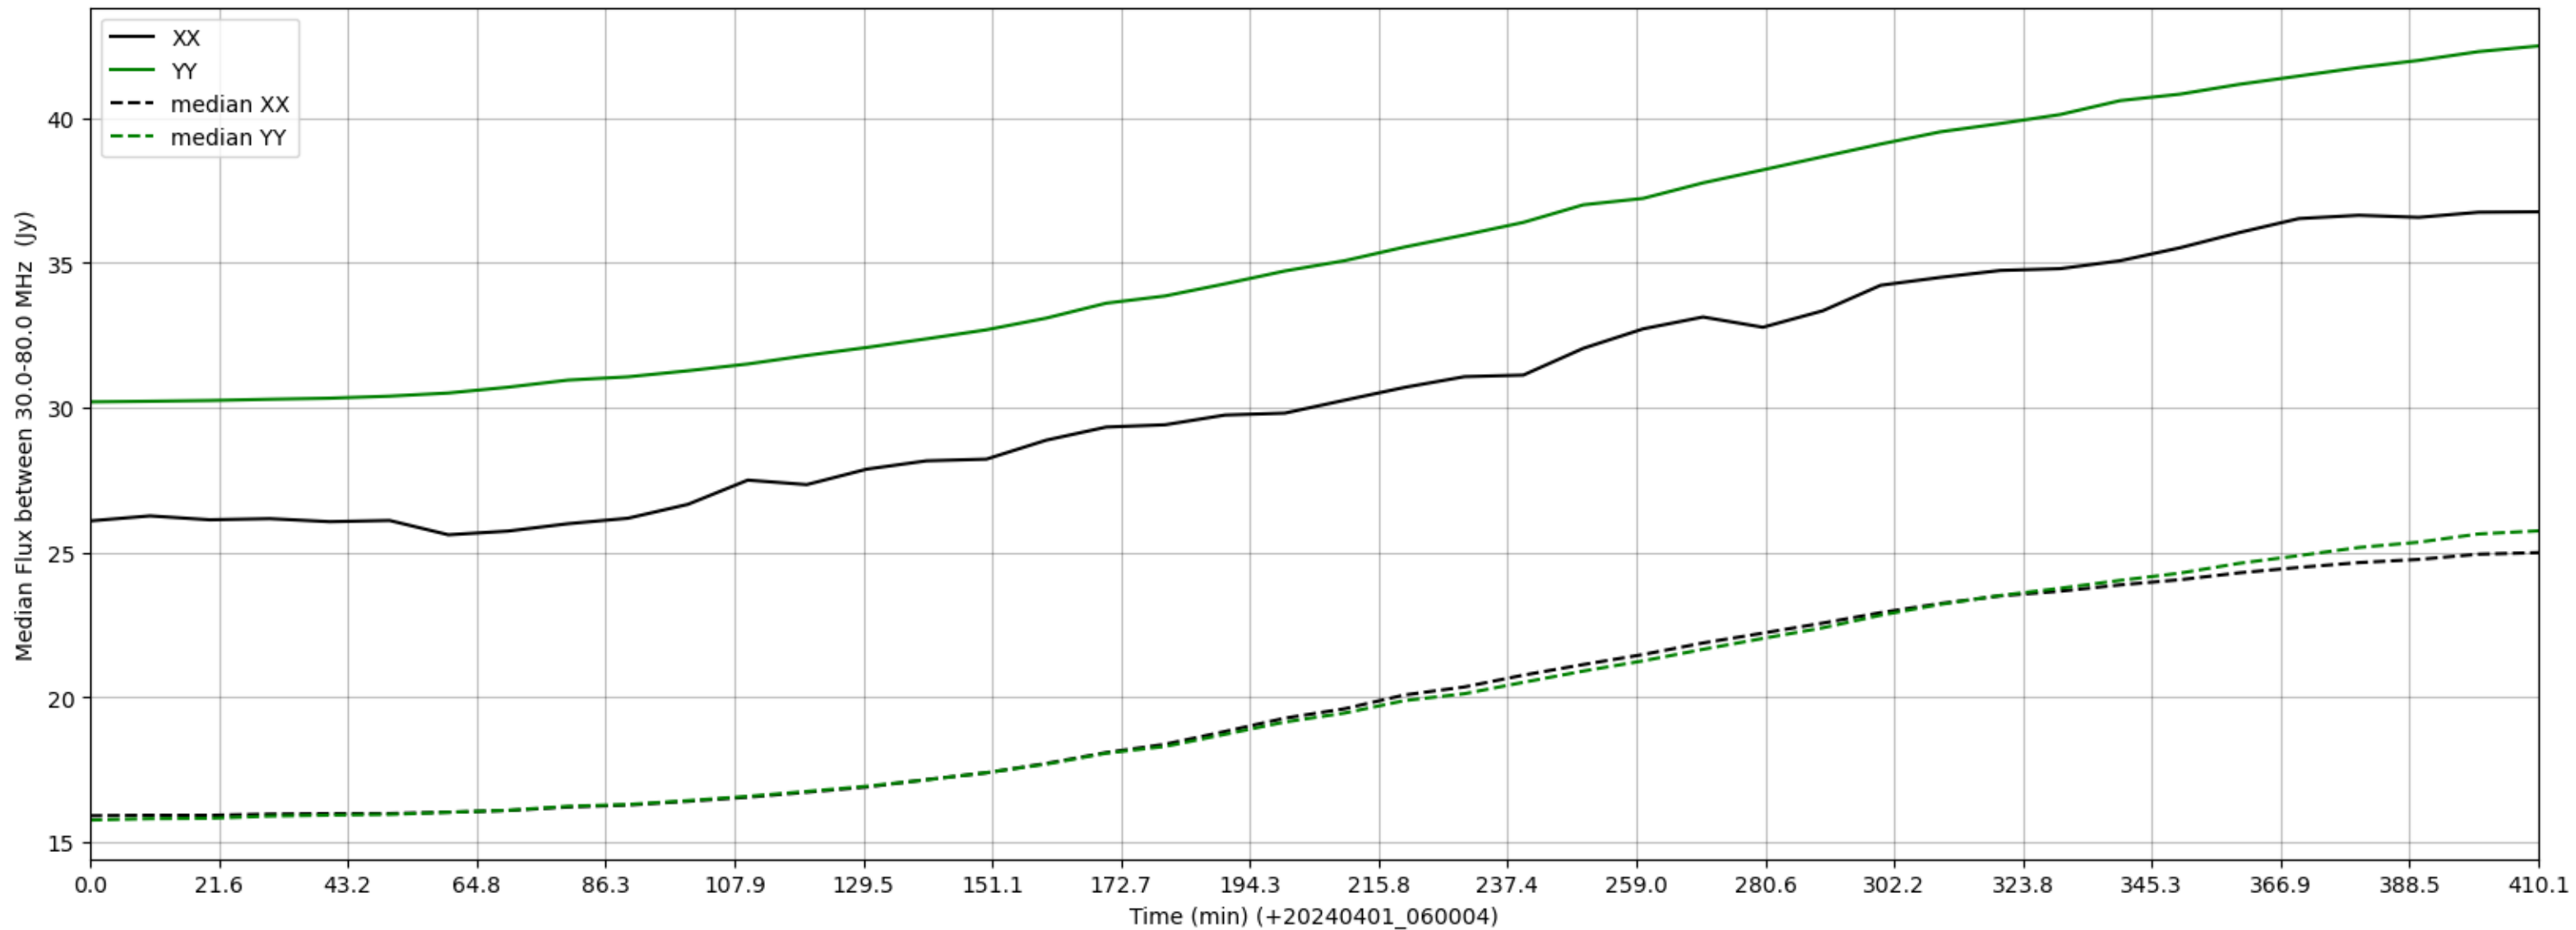

LWA270 - Correlator# 039 - XX FLAGS:Good - YY FLAGS:Good

LWA272 - Correlator# 038 - XX FLAGS:Good - YY FLAGS:Good