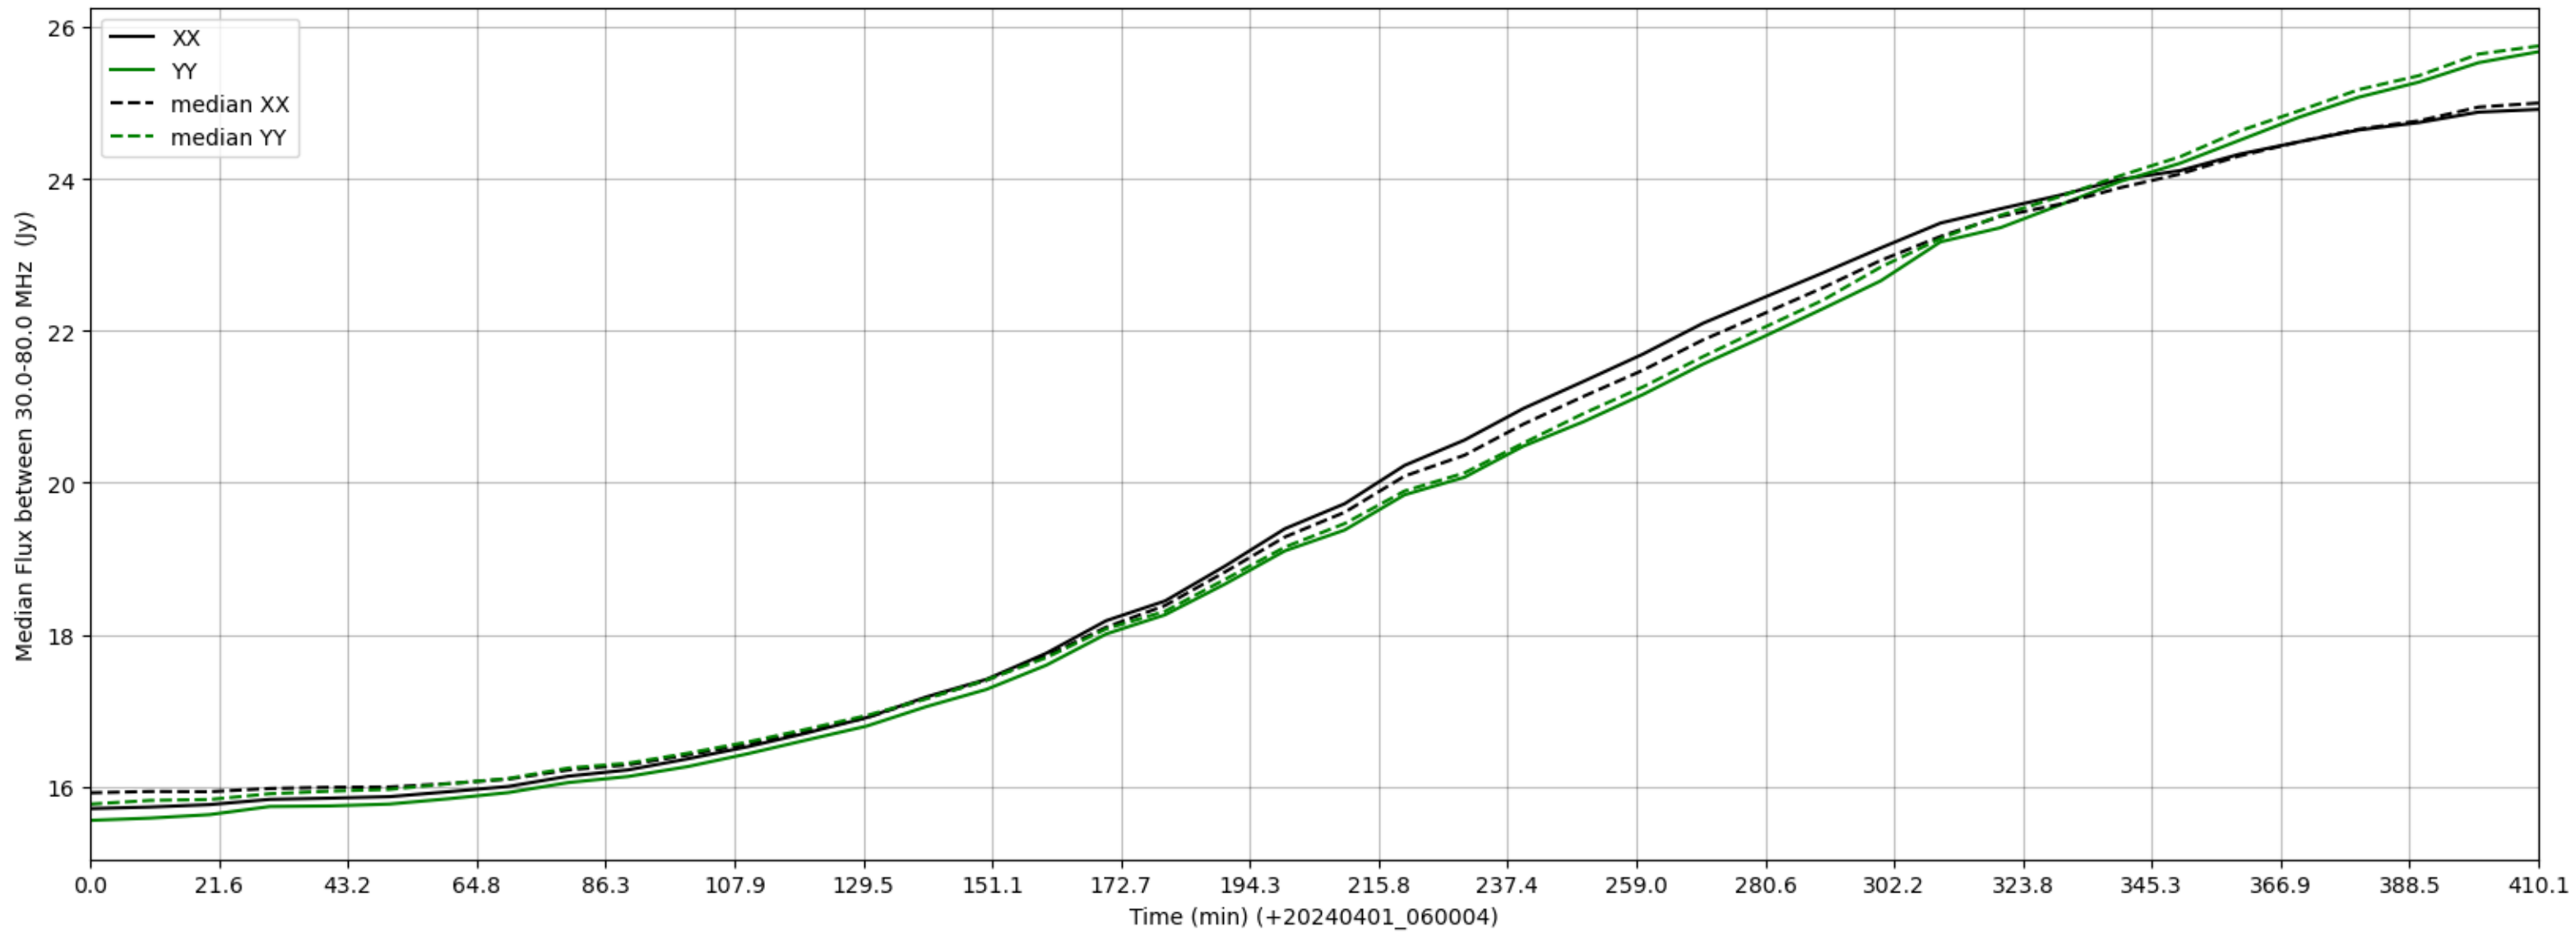

LWA204 - Correlator# 294 - XX FLAGS:Good - YY FLAGS:LowFlux

LWA175 - Correlator# 293 - XX FLAGS:Good - YY FLAGS:Good