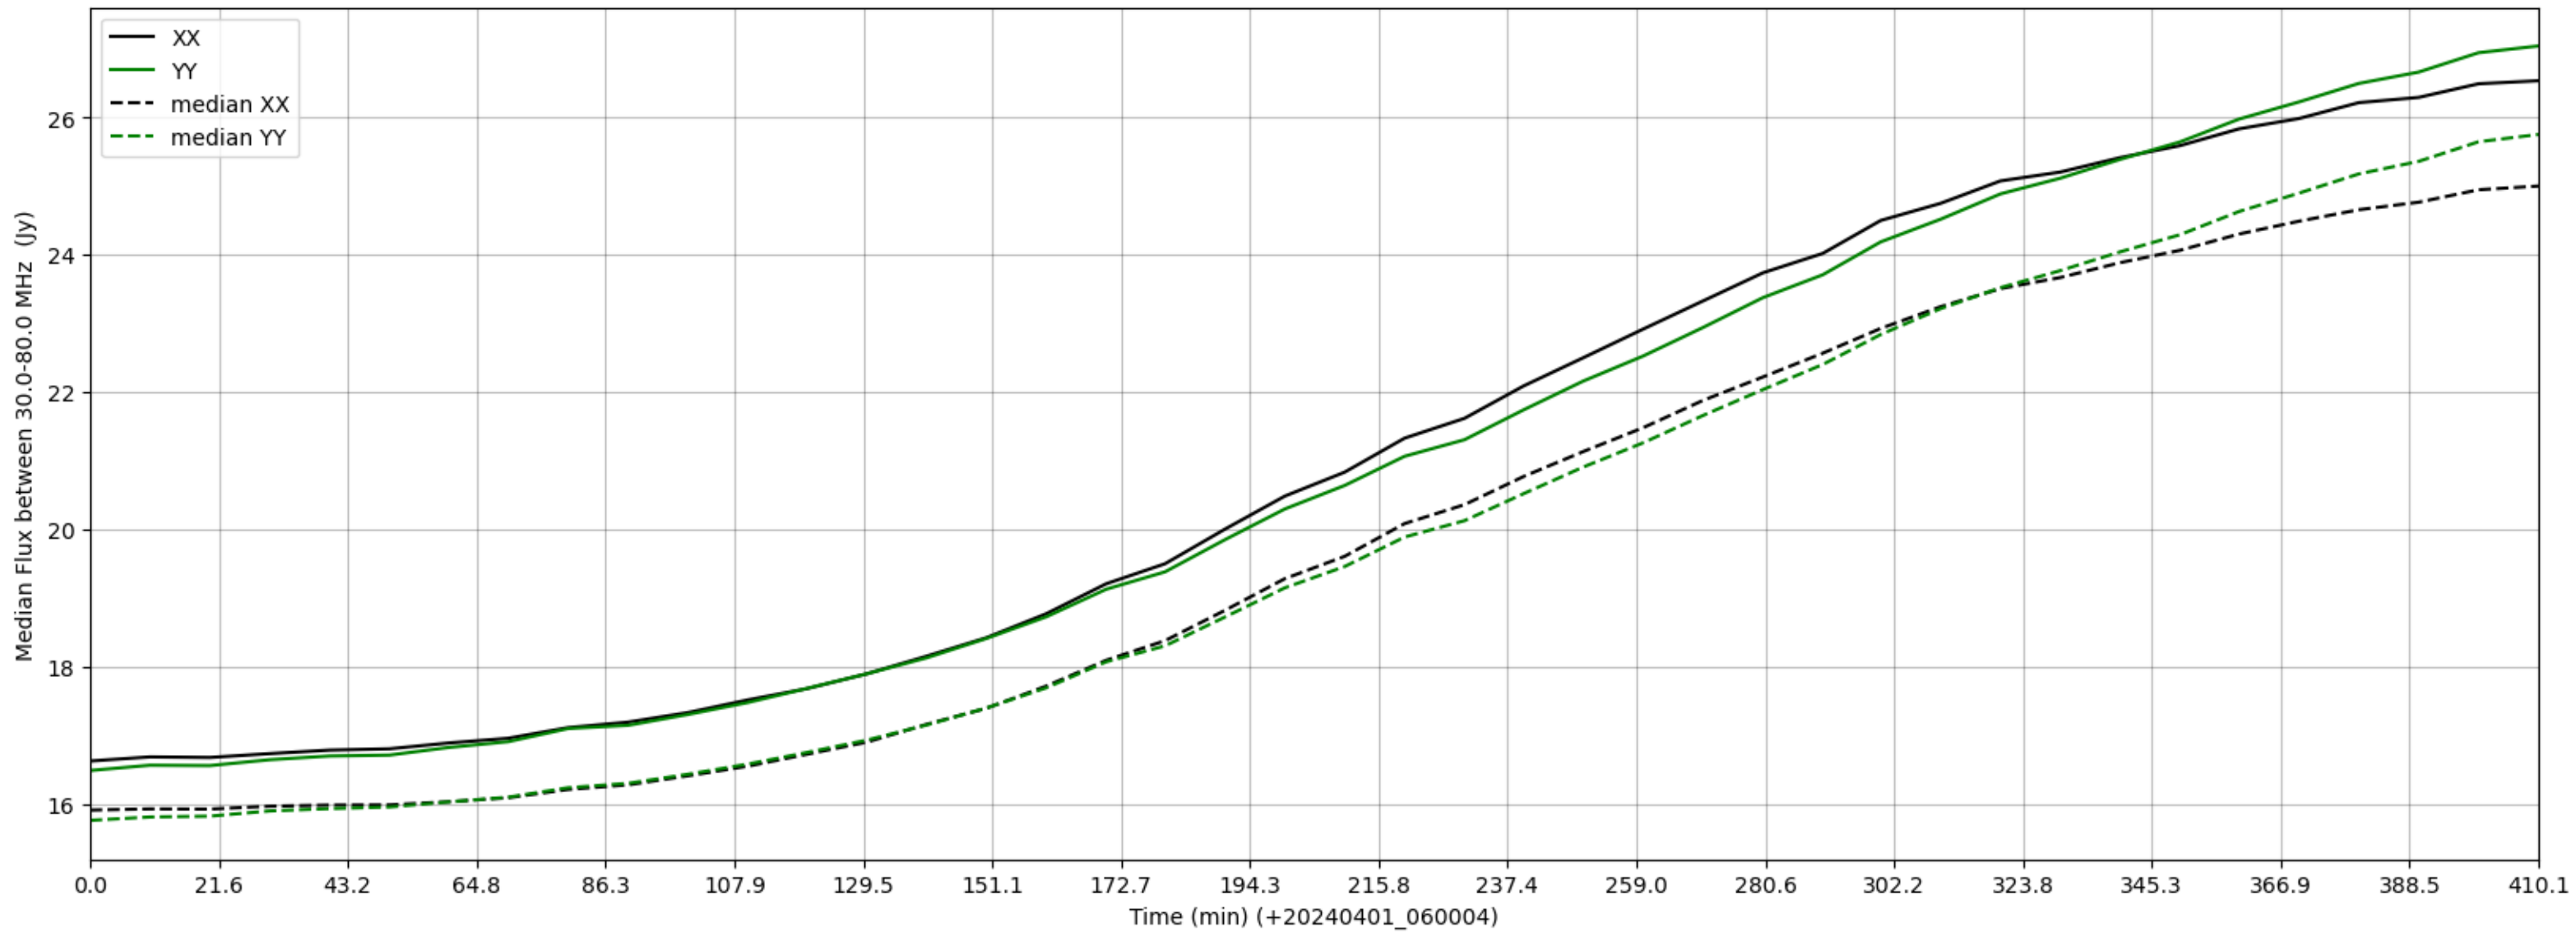

LWA236 - Correlator# 308 - XX FLAGS:Good - YY FLAGS:Good

LWA235 - Correlator# 309 - XX FLAGS:Good - YY FLAGS:Good

LWA238 - Correlator# 310 - XX FLAGS:Good - YY FLAGS:Good

LWA237 - Correlator# 311 - XX FLAGS:Good - YY FLAGS:Good