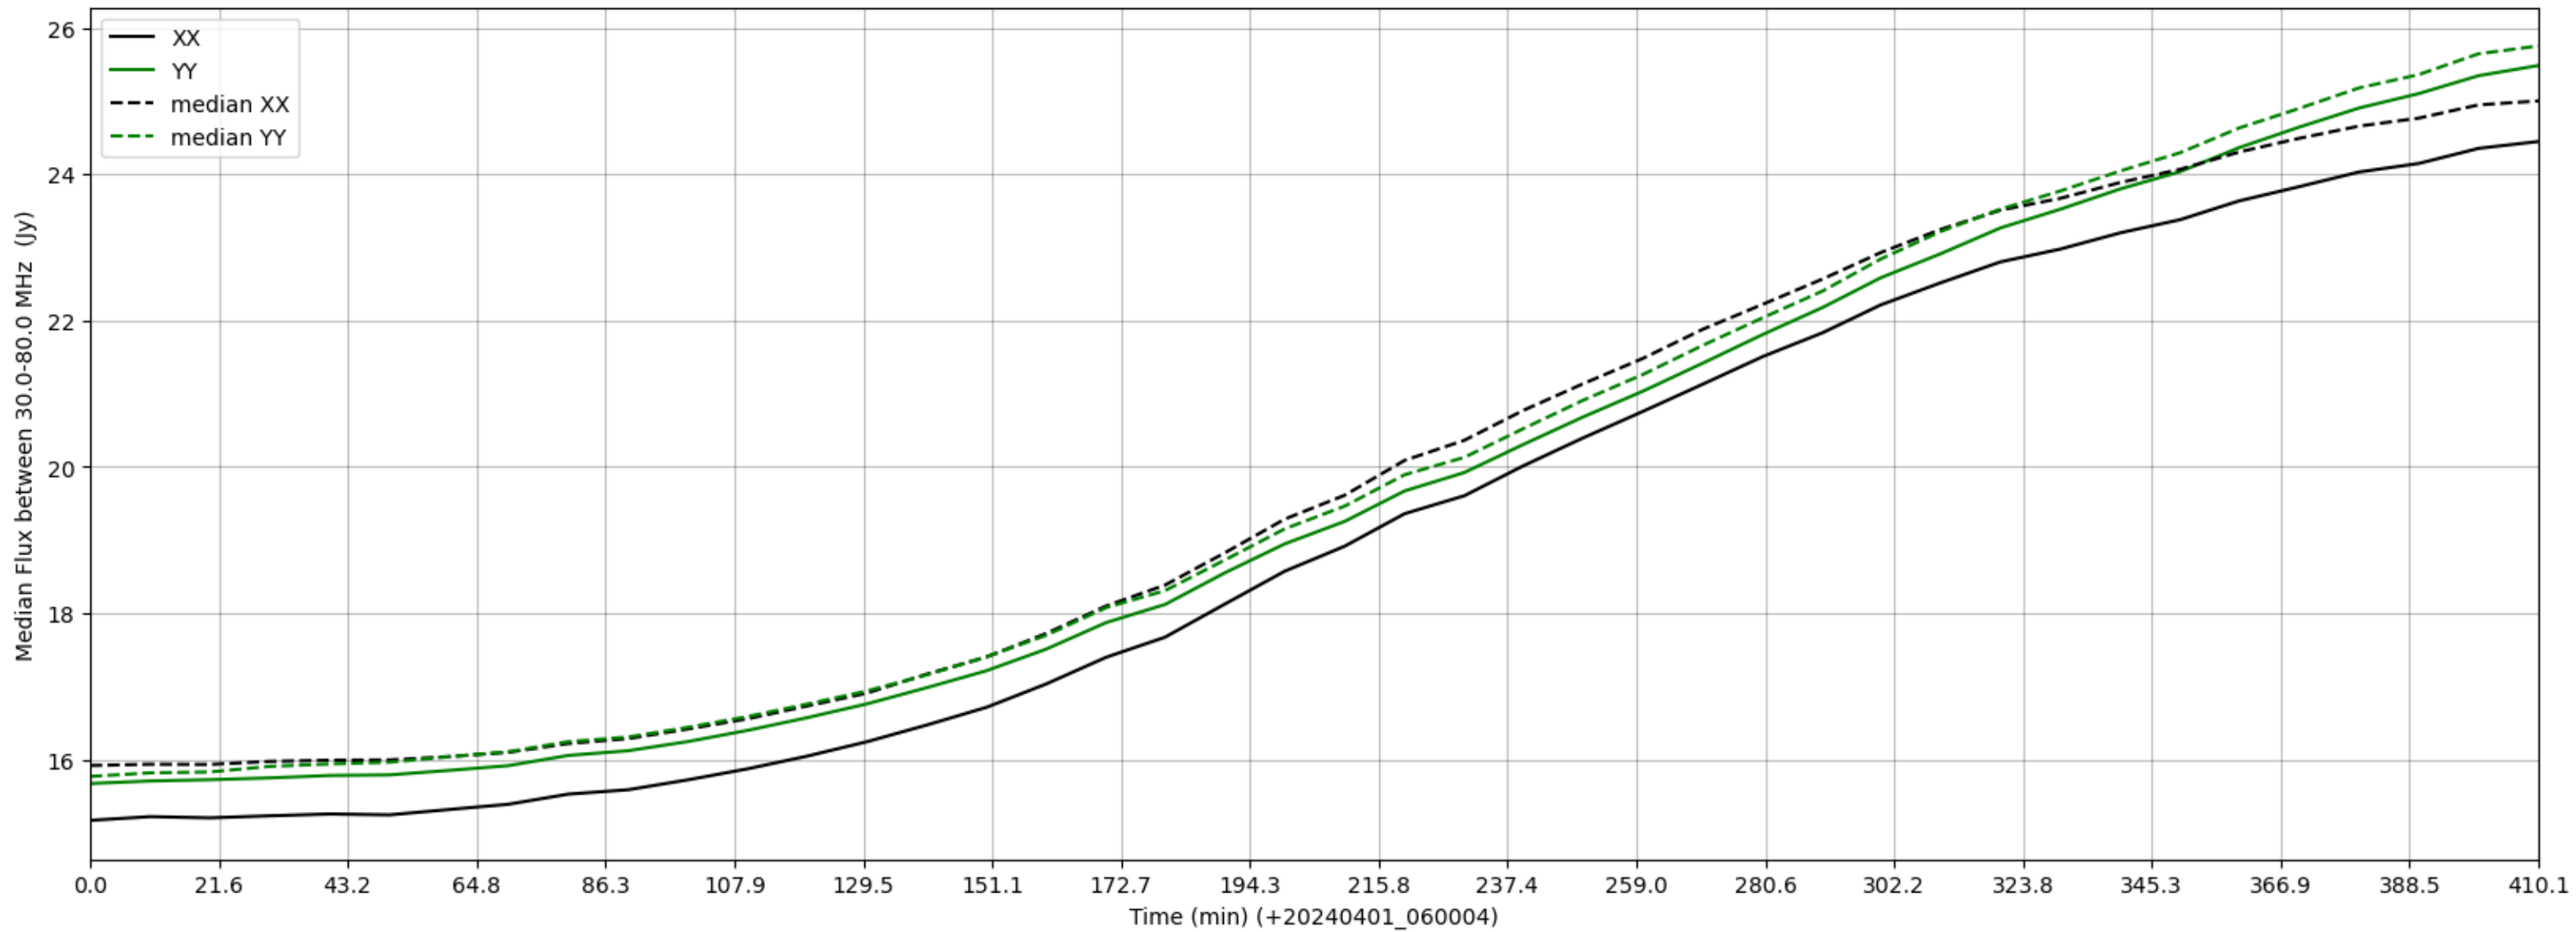

LWA261 - Correlator# 346 - XX FLAGS:Good - YY FLAGS:Good

LWA250 - Correlator# 345 - XX FLAGS:Good - YY FLAGS:Good