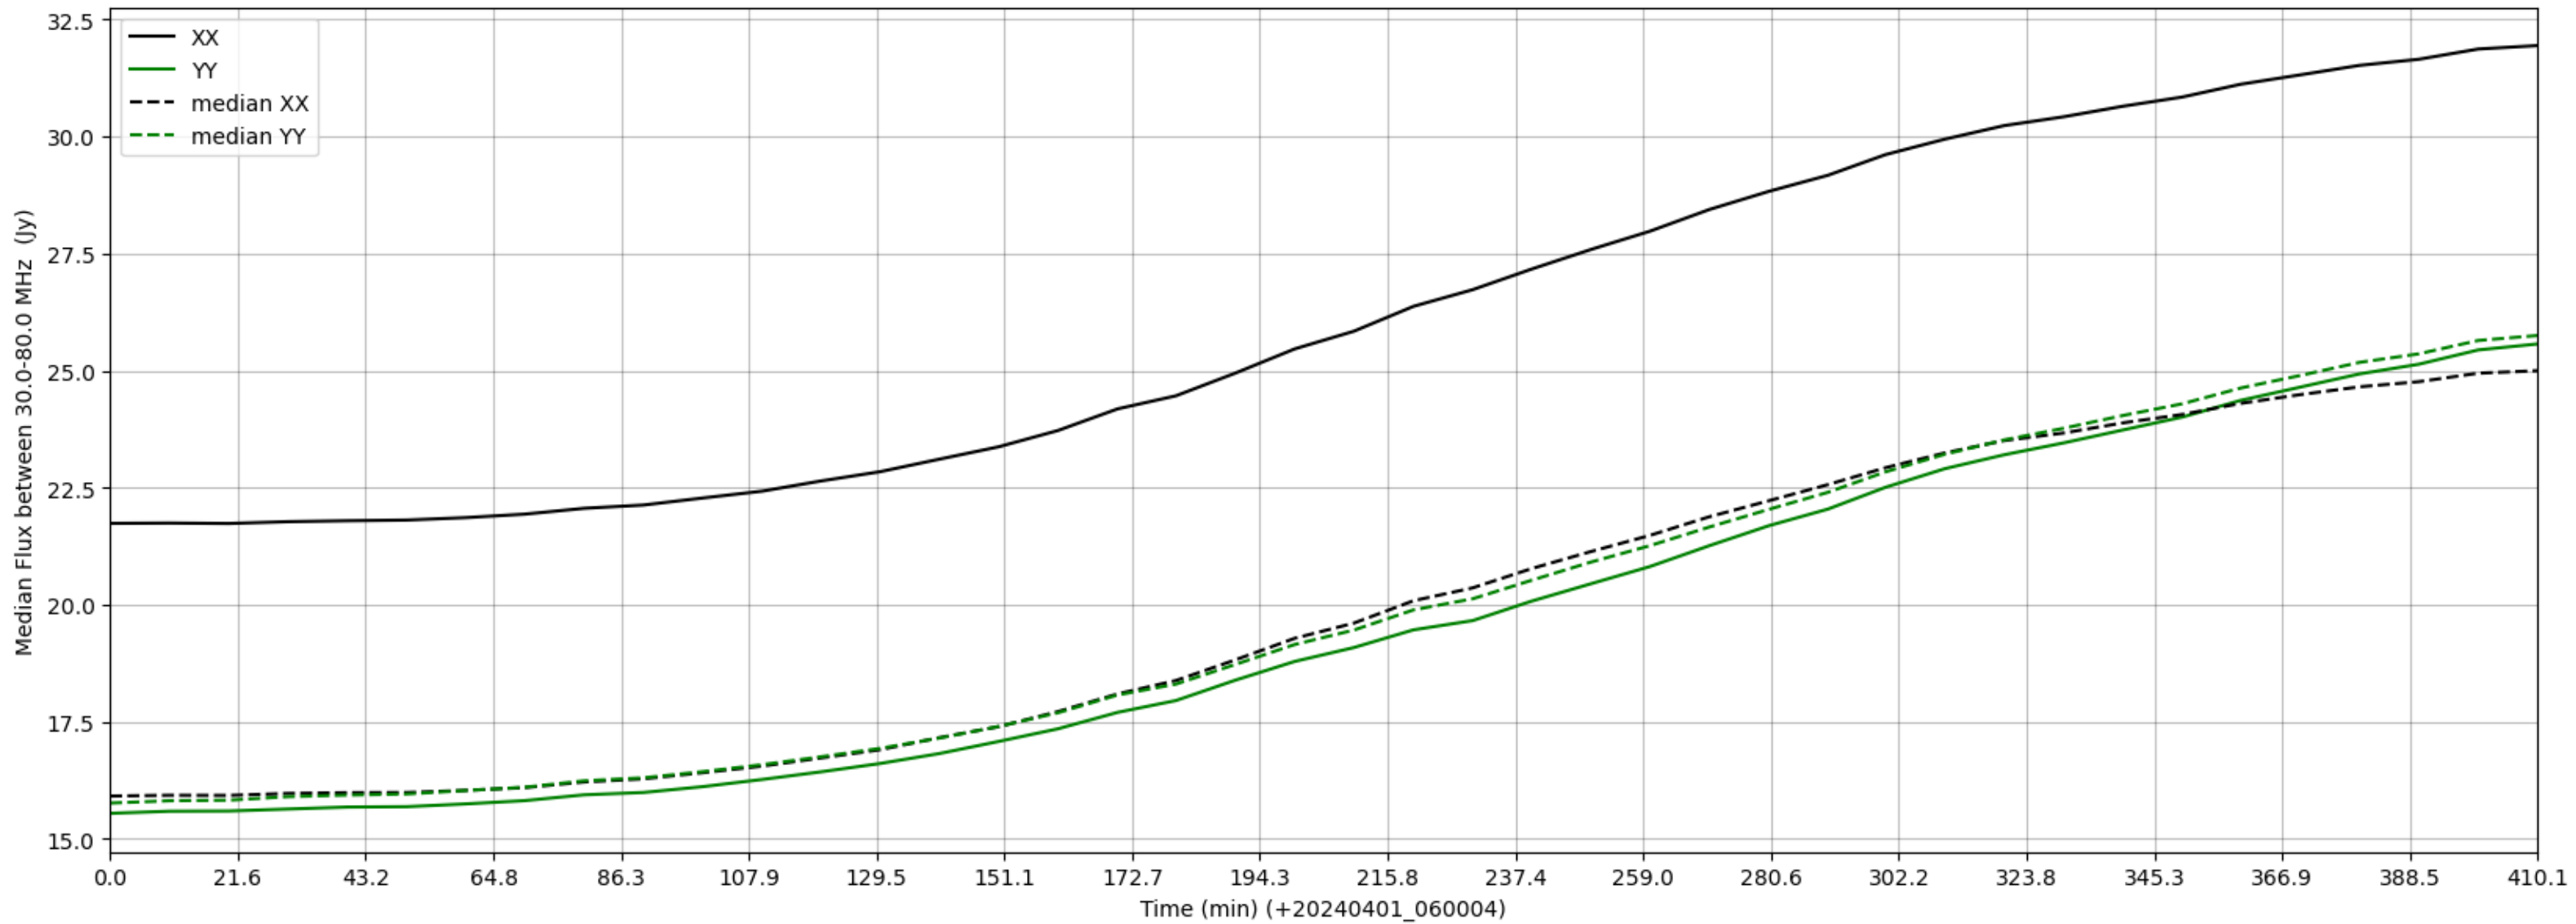

LWA275 - Correlator# 090 - XX FLAGS:BadSpecShape - YY FLAGS:Good

LWA075 - Correlator# 089 - XX FLAGS:Good - YY FLAGS:Good