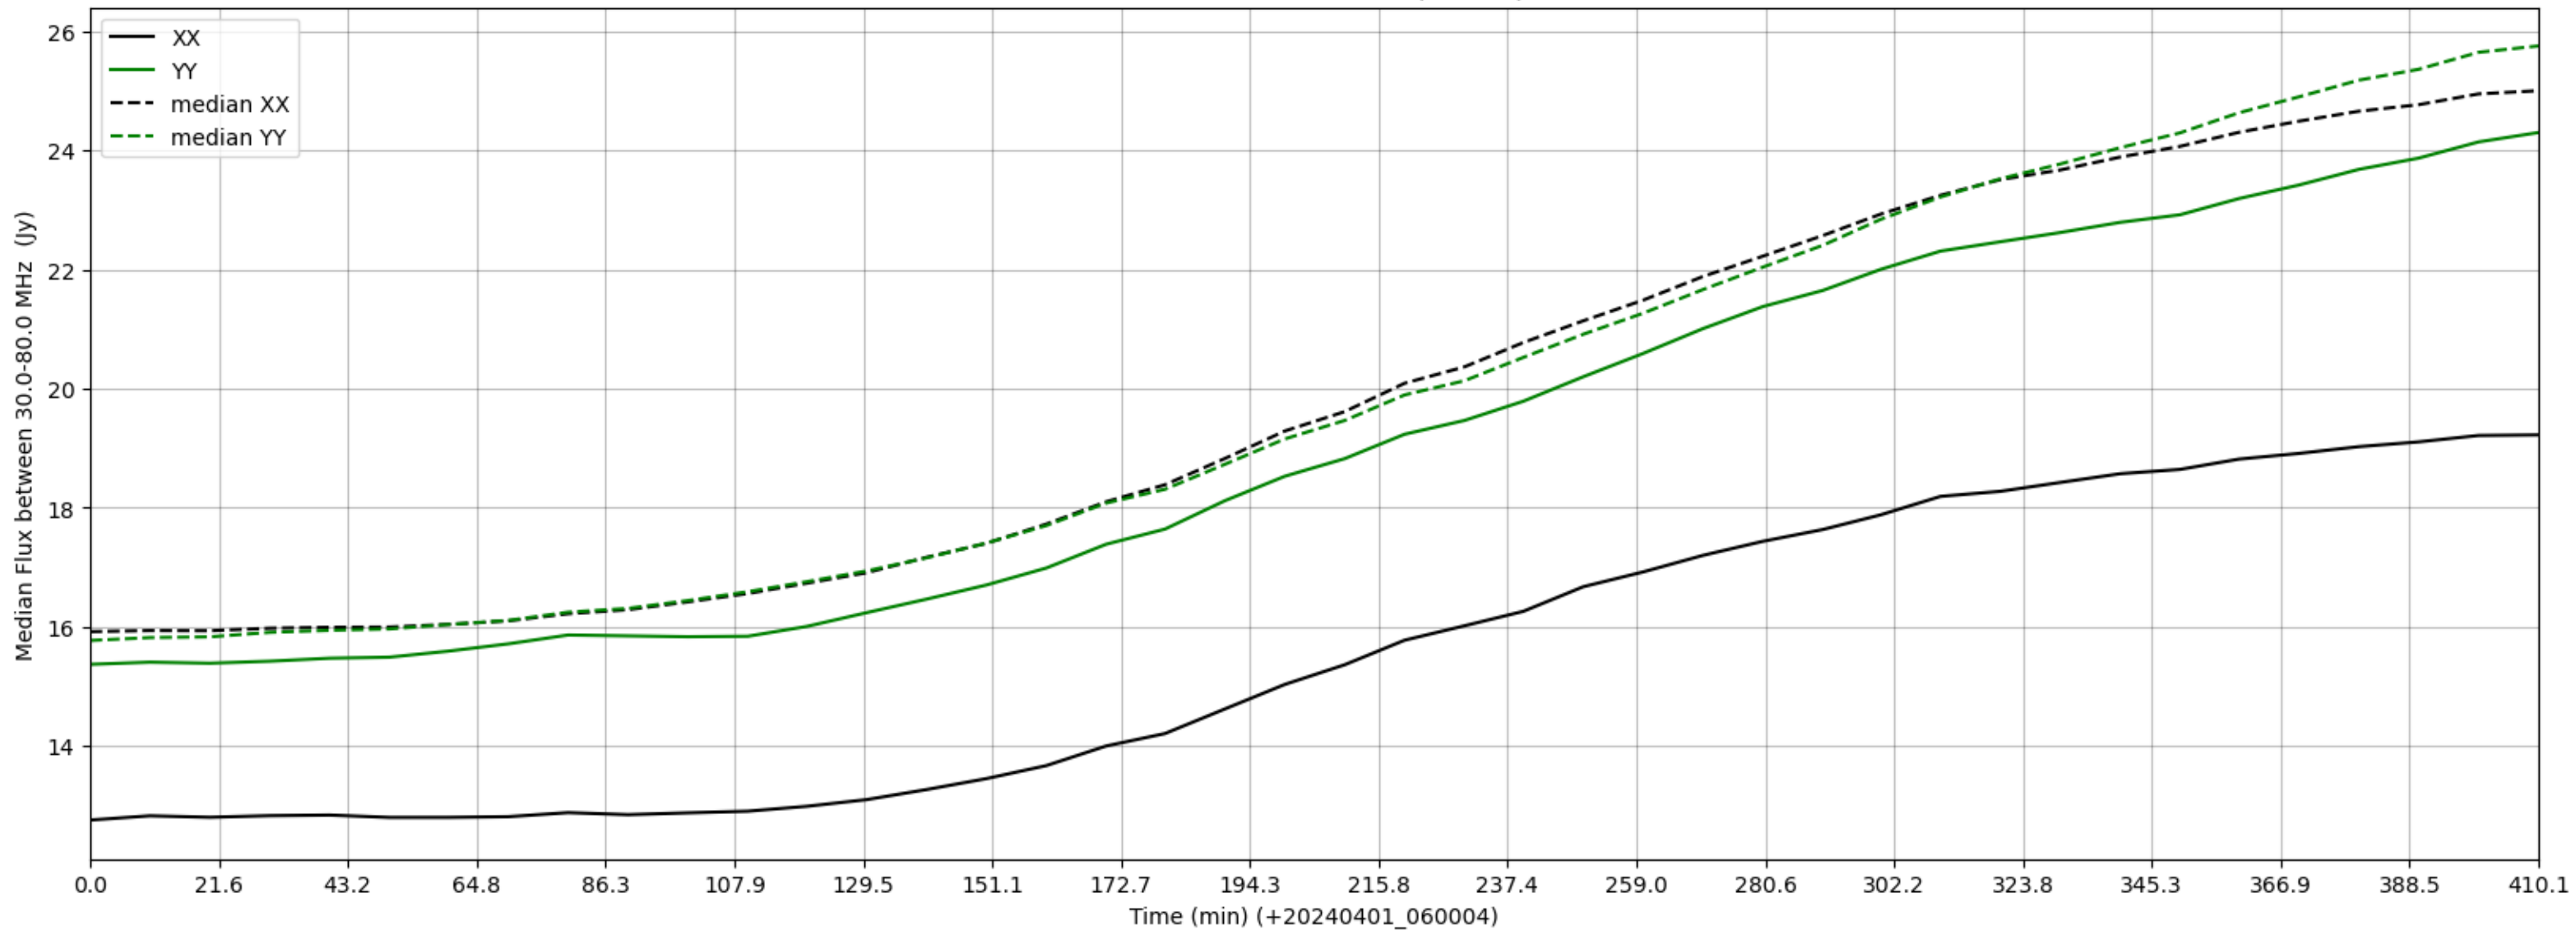

LWA274 - Correlator# 091 - XX FLAGS:Good - YY FLAGS:Good

LWA275 - Correlator# 090 - XX FLAGS:BadSpecShape - YY FLAGS:Good