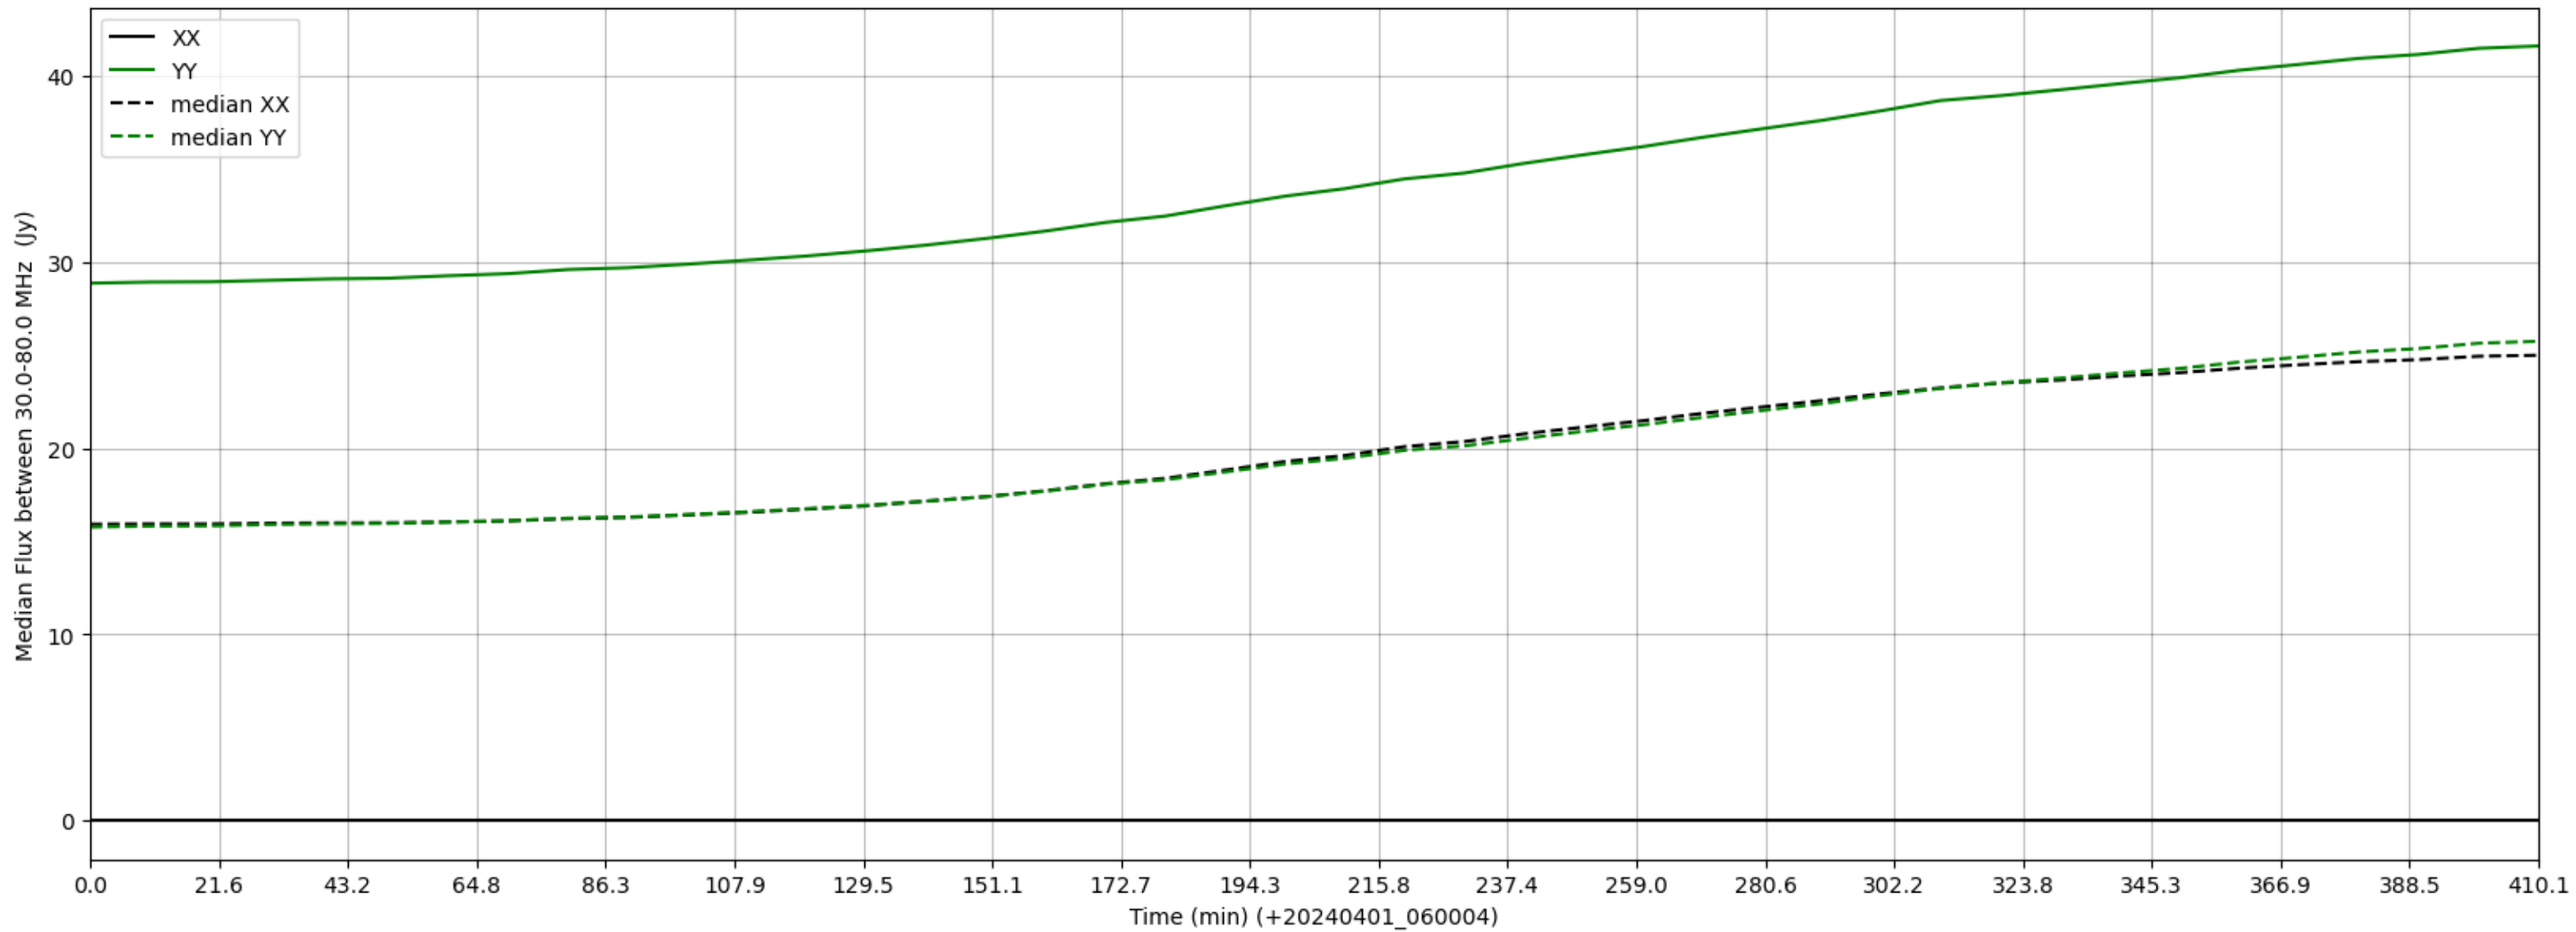

LWA186 - Correlator# 243 - XX FLAGS:Good - YY FLAGS:Good

LWA187 - Correlator# 242 - XX FLAGS:LowFlux - YY FLAGS:Good