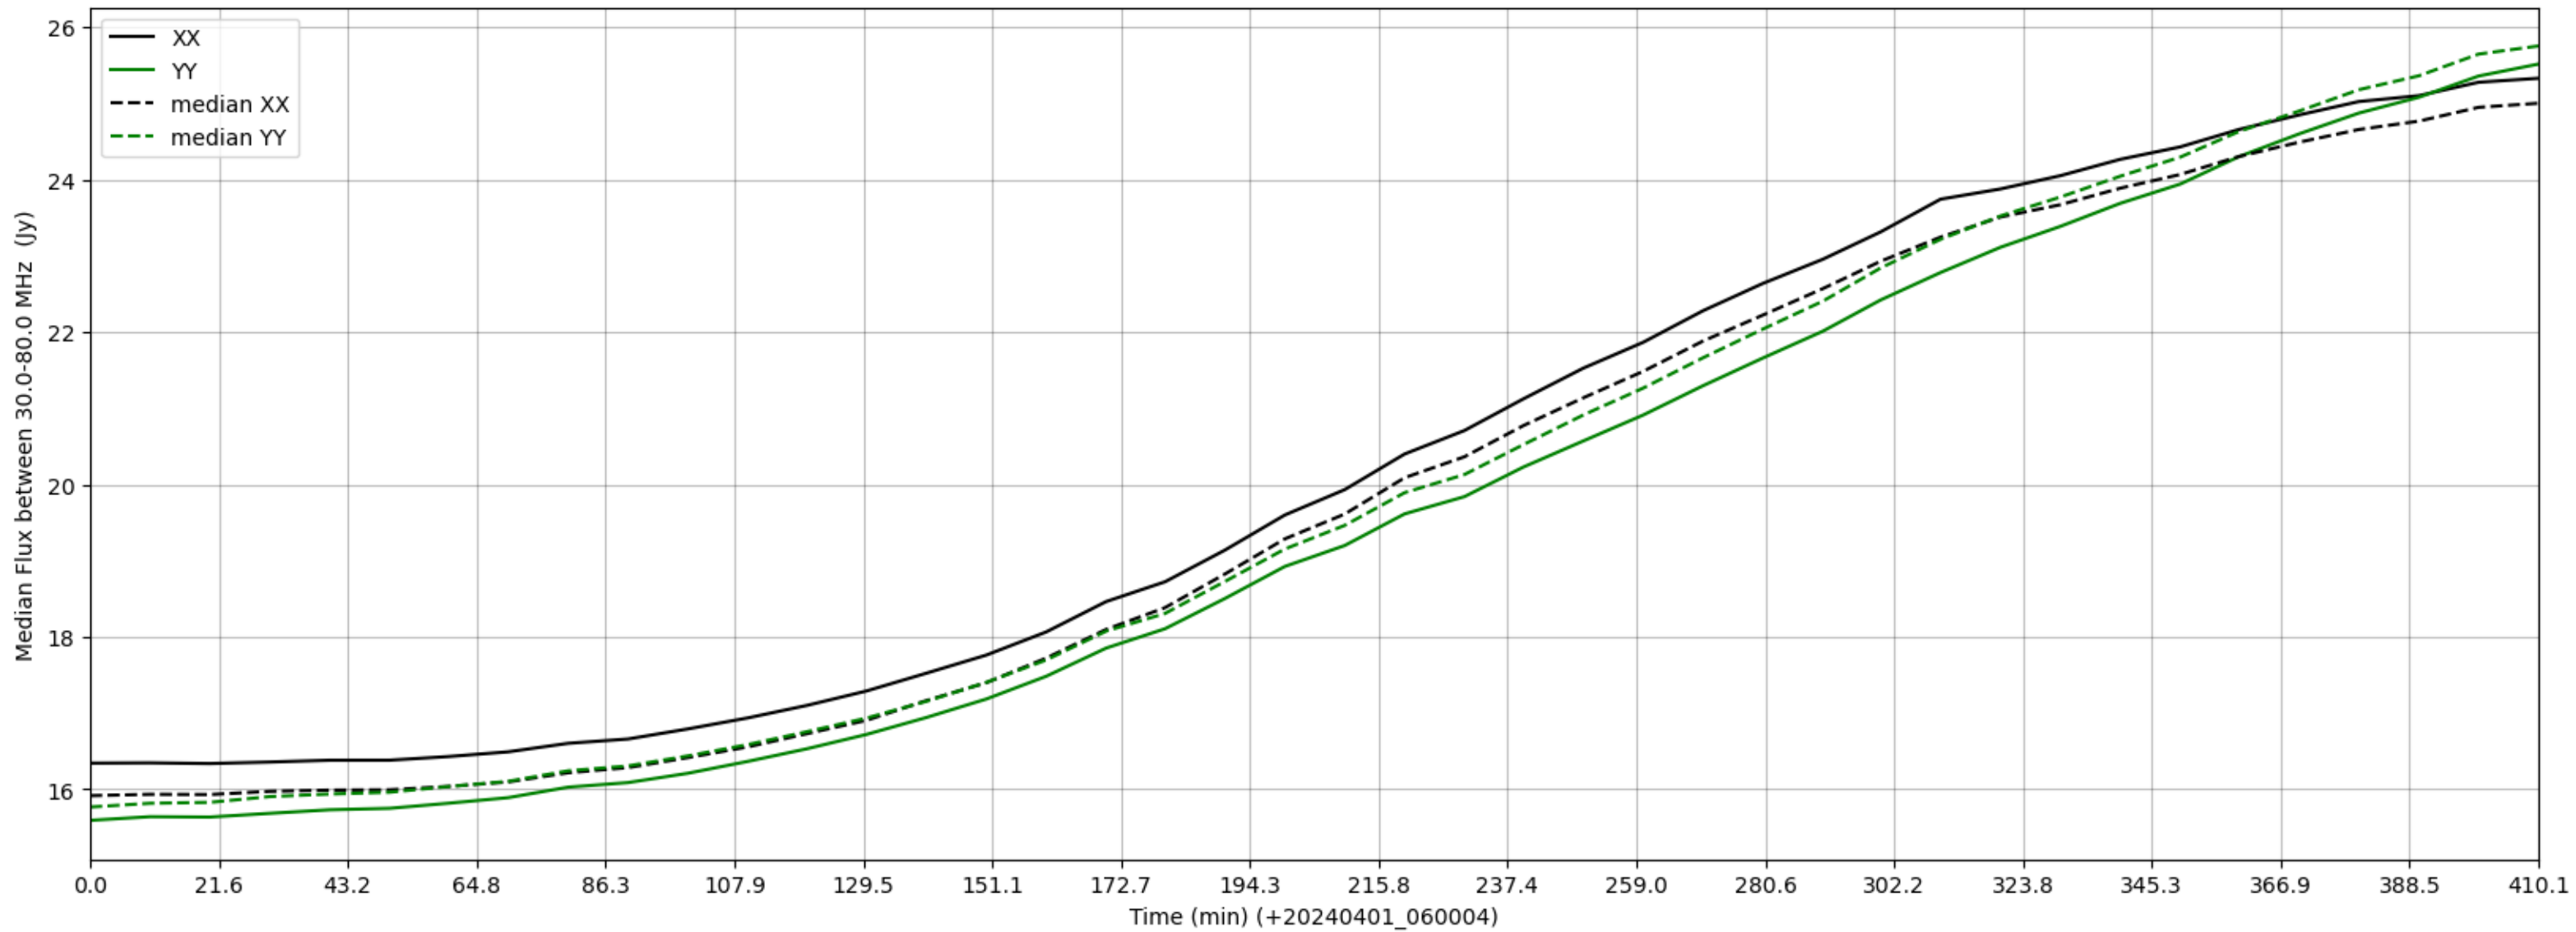

LWA148 - Correlator# 217 - XX FLAGS:Good - YY FLAGS:Good

LWA149 - Correlator# 216 - XX FLAGS:Good - YY FLAGS:Good