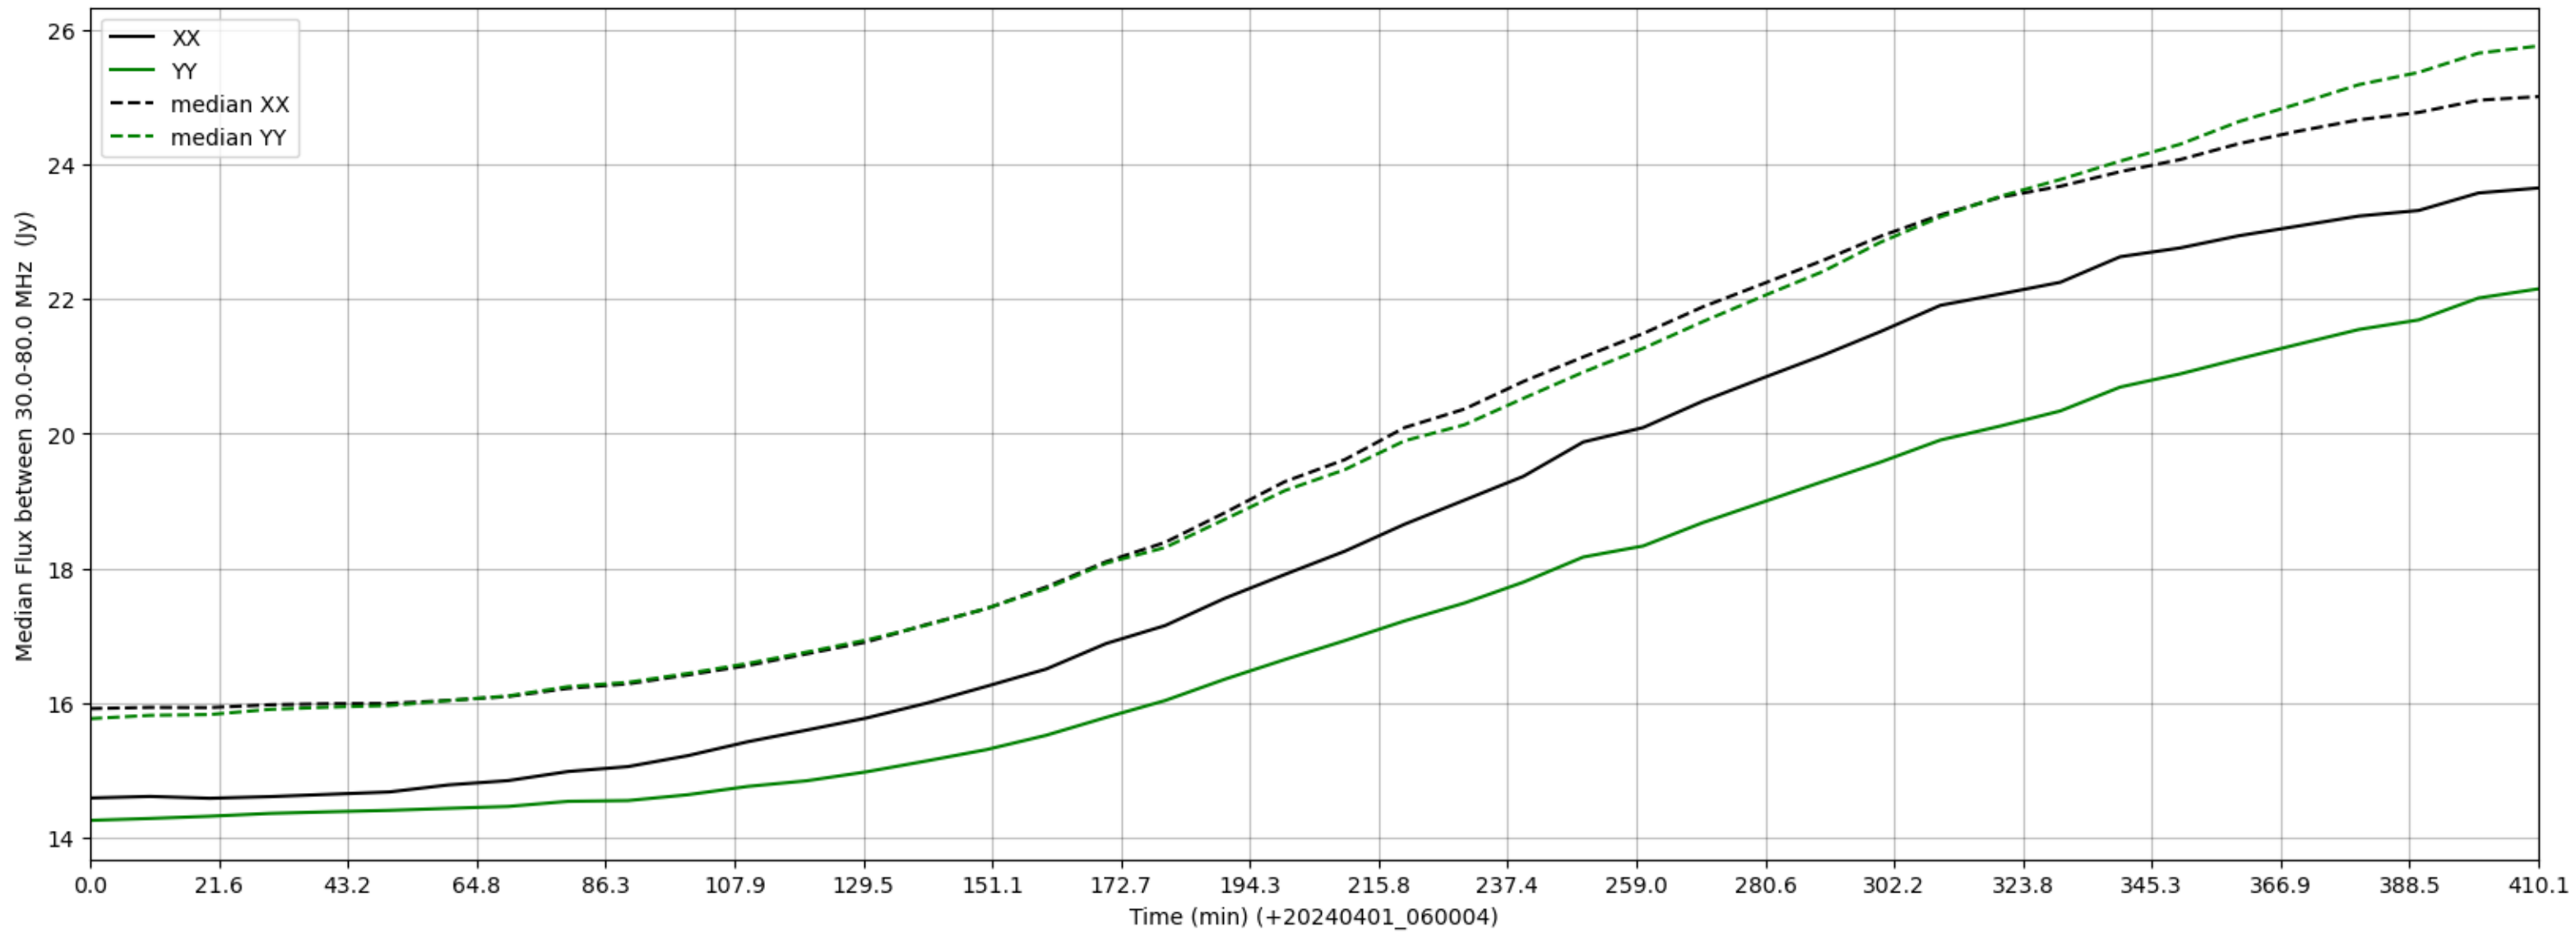

LWA351 - Correlator# 060 - XX FLAGS:BadSpecShape - YY FLAGS:Good

LWA344 - Correlator# 061 - XX FLAGS:Good - YY FLAGS:Good

LWA360 - Correlator# 062 - XX FLAGS:Good - YY FLAGS:Good

LWA354 - Correlator# 063 - XX FLAGS:Good - YY FLAGS:Good