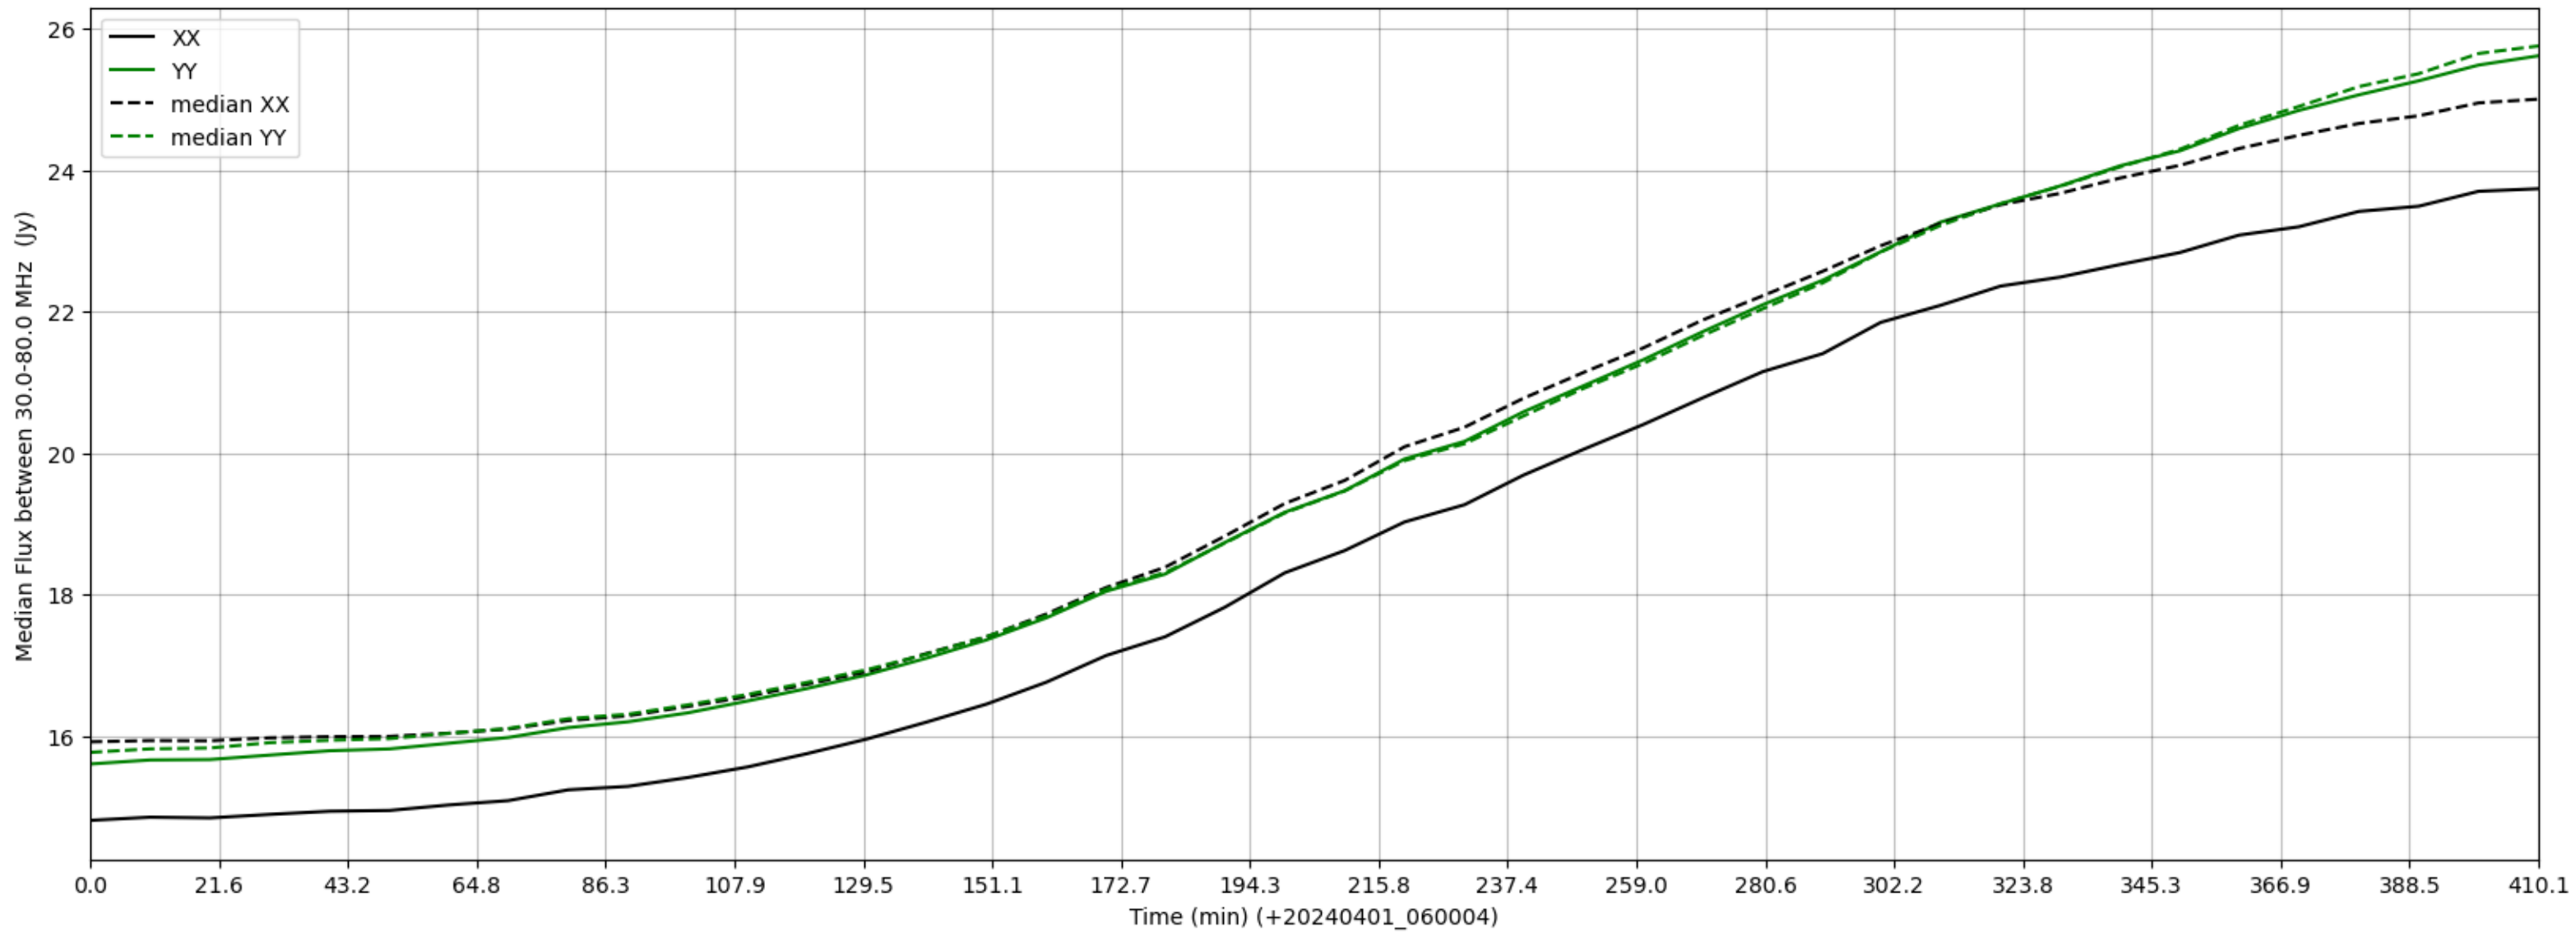

LWA229 - Correlator# 305 - XX FLAGS:Good - YY FLAGS:Good

LWA226 - Correlator# 304 - XX FLAGS:Good - YY FLAGS:Good