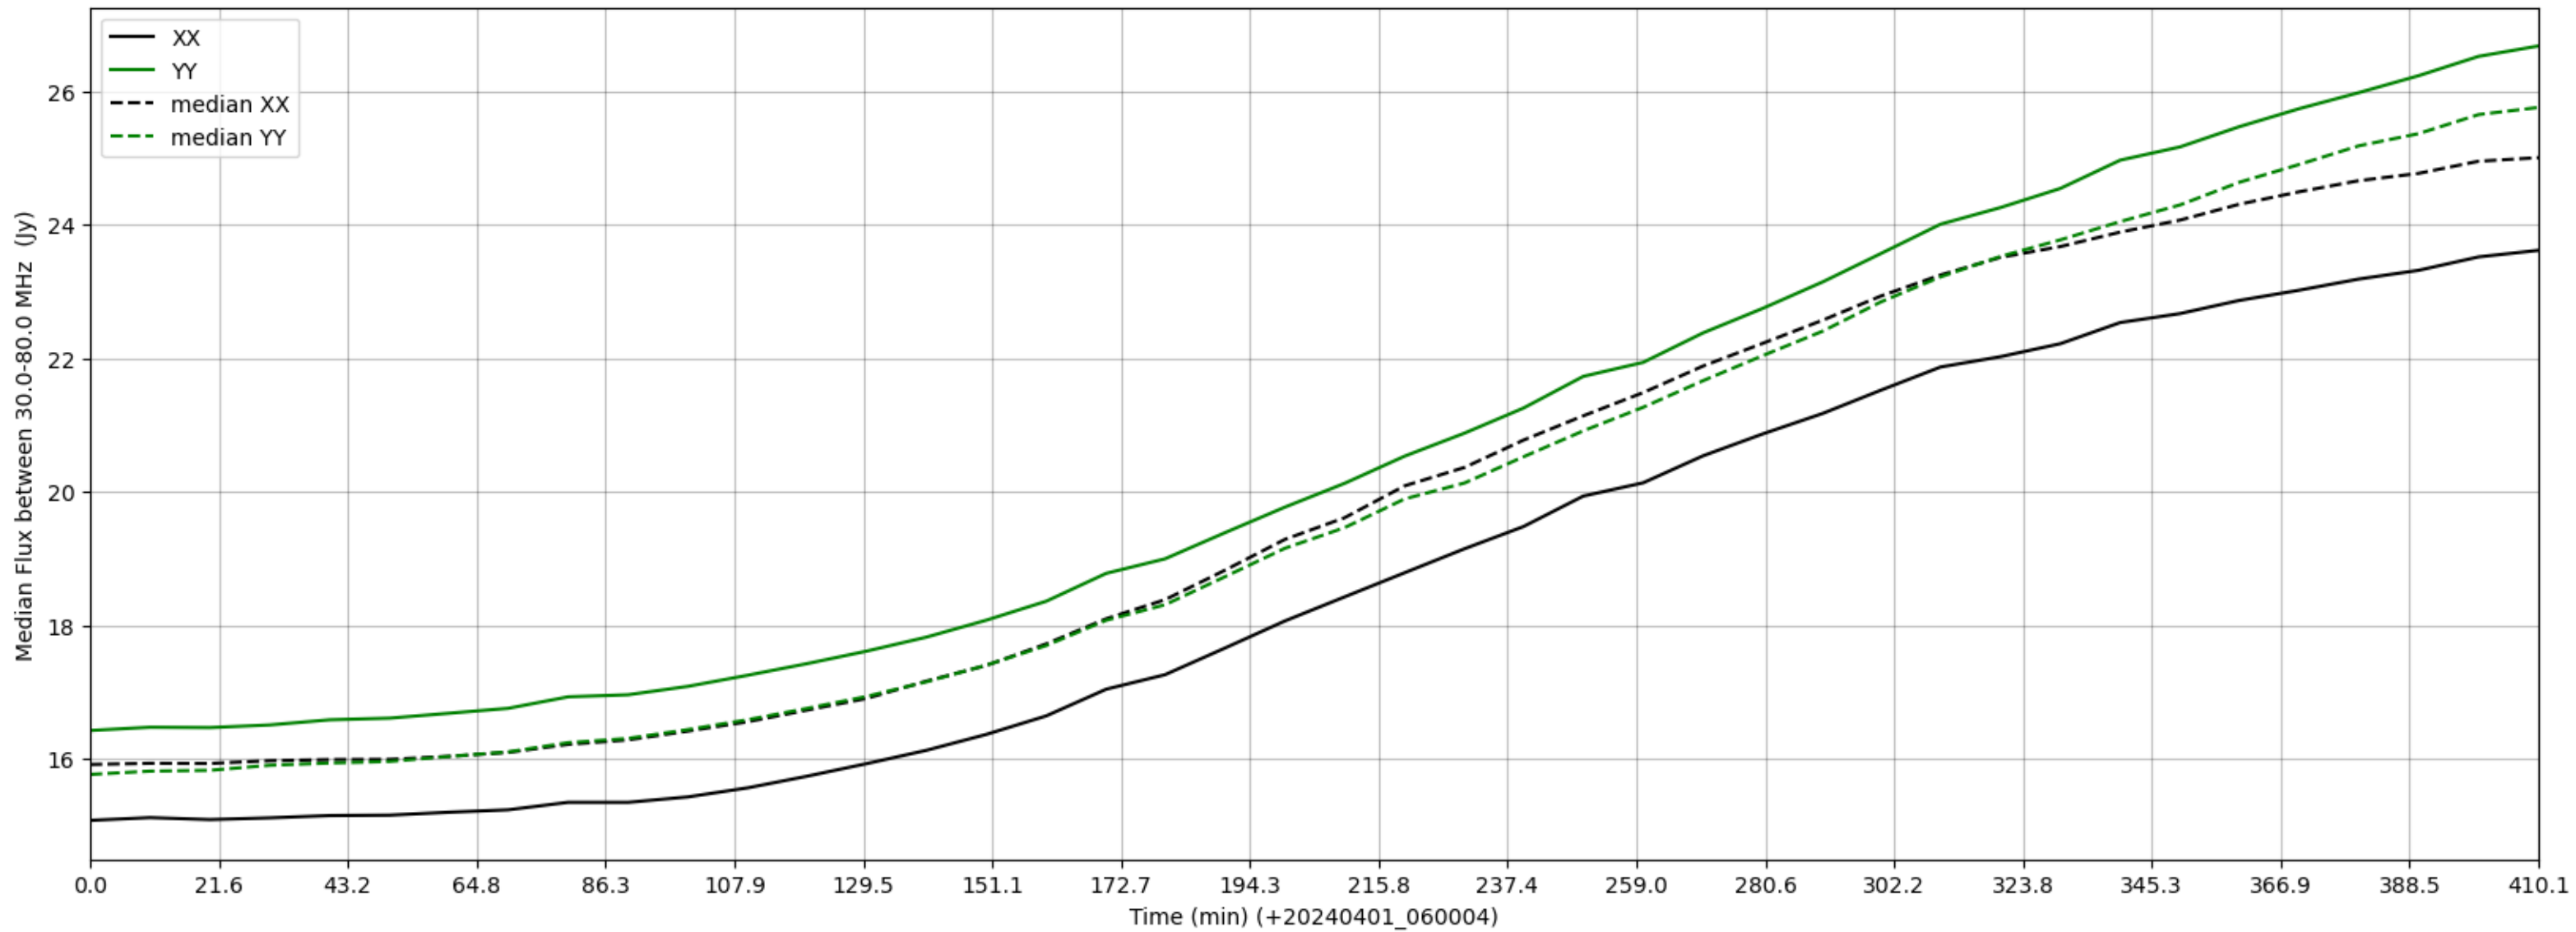

LWA271 - Correlator# 004 - XX FLAGS:Good - YY FLAGS:Good

LWA269 - Correlator# 005 - XX FLAGS:Good - YY FLAGS:Good

LWA276 - Correlator# 006 - XX FLAGS:Good - YY FLAGS:Good

LWA273 - Correlator# 007 - XX FLAGS:Good - YY FLAGS:Good