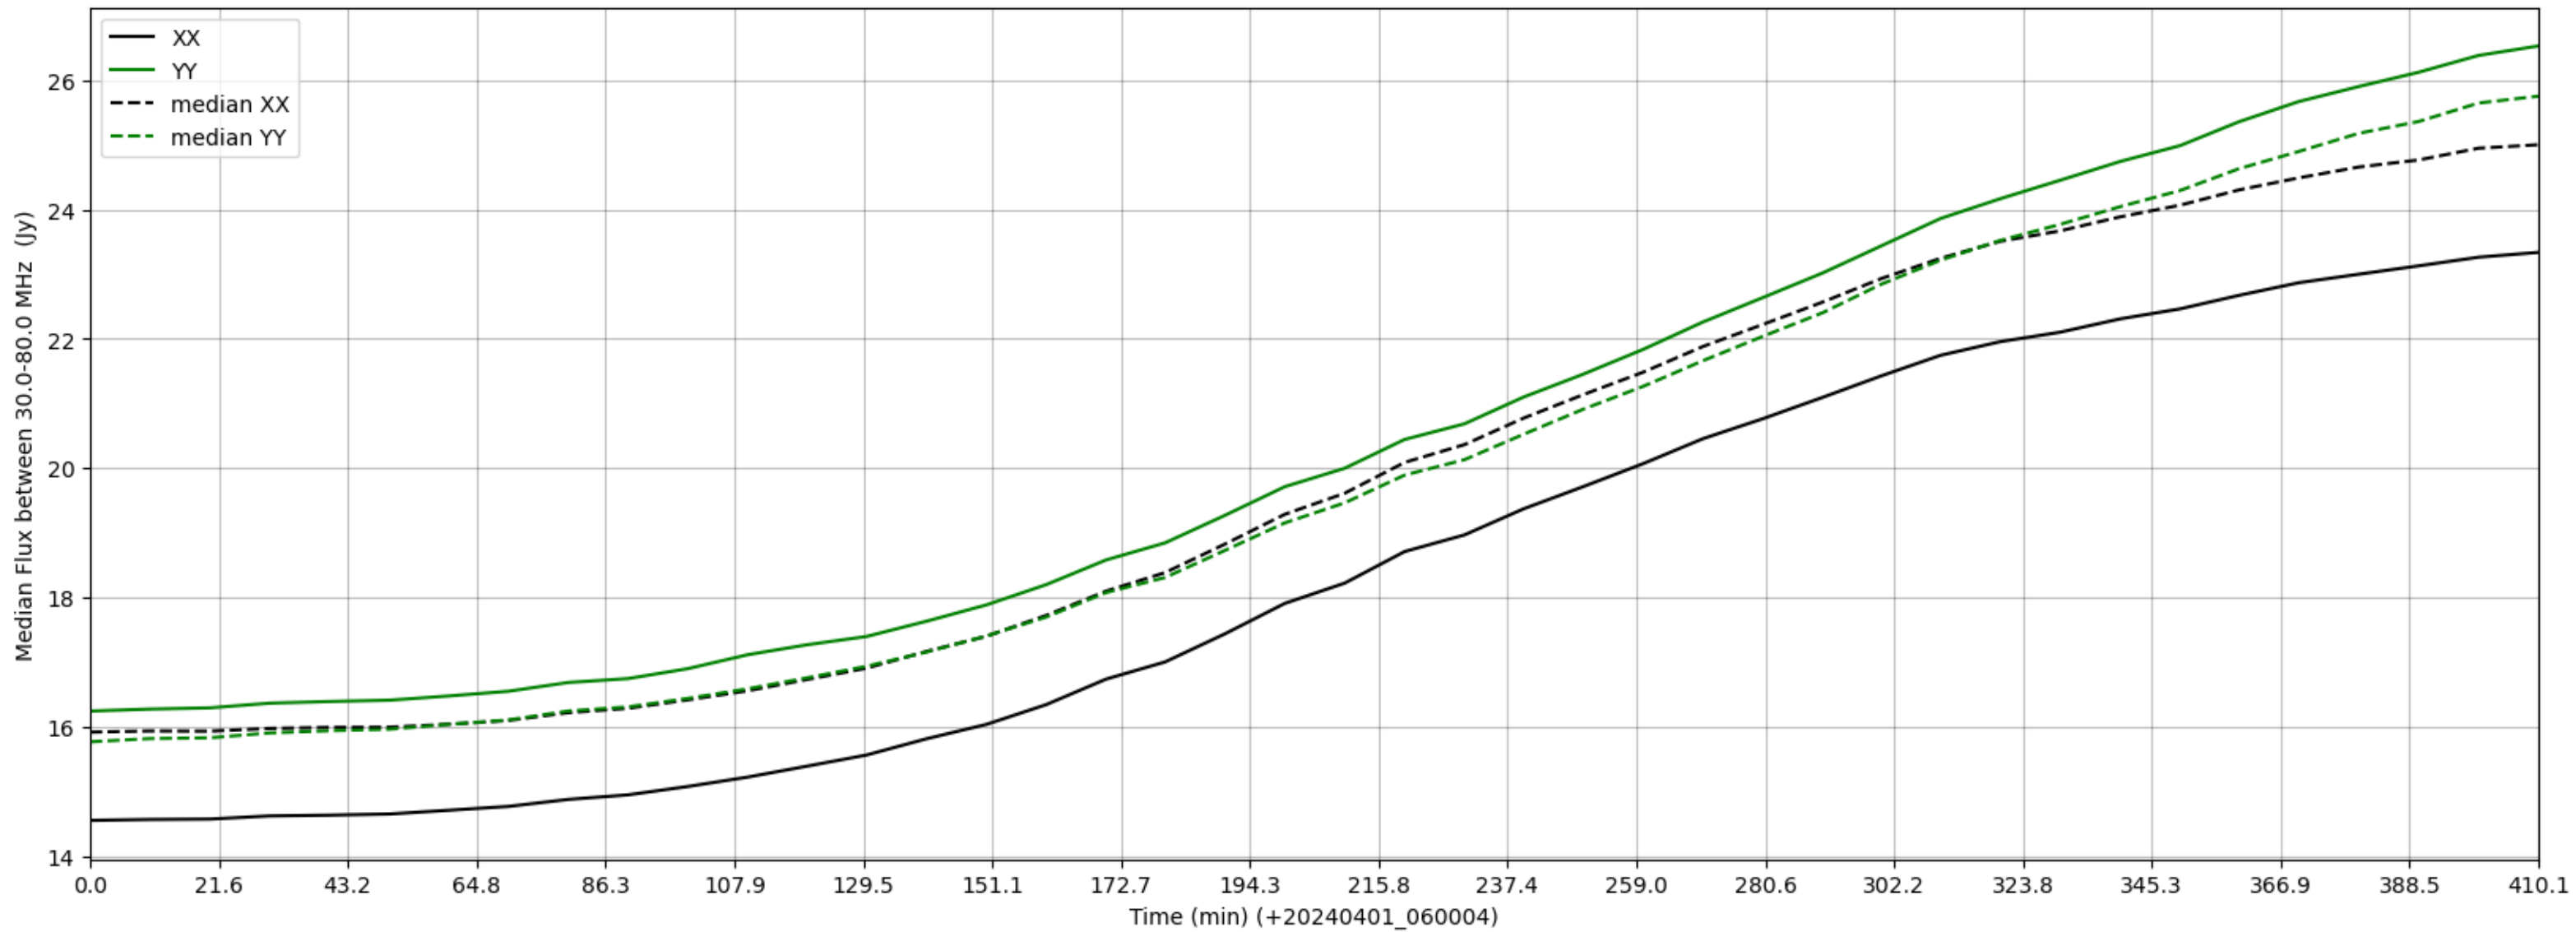

LWA045 - Correlator# 083 - XX FLAGS:Good - YY FLAGS:Good

LWA046 - Correlator# 082 - XX FLAGS:Good - YY FLAGS:Good