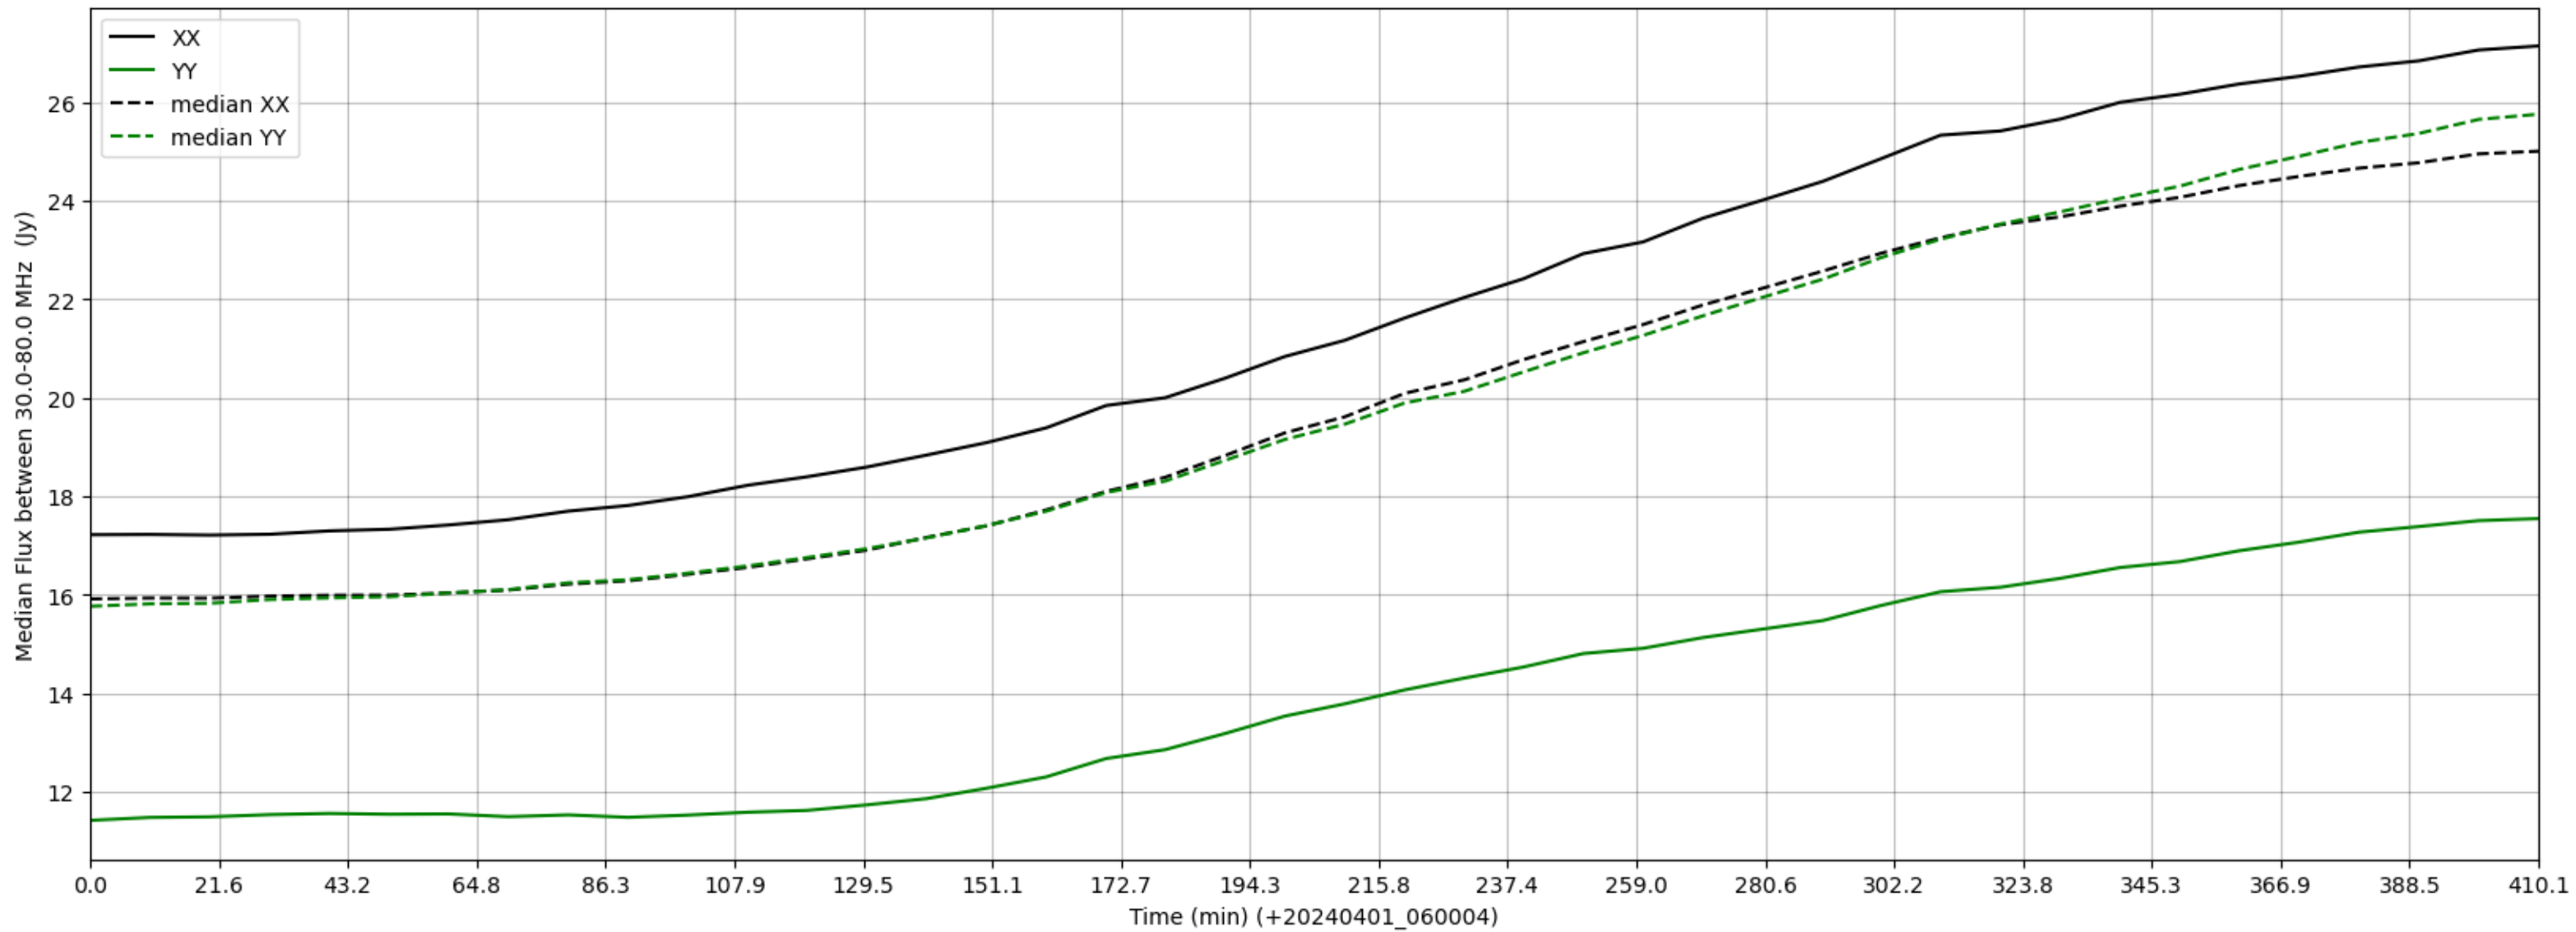

LWA345 - Correlator# 252 - XX FLAGS:Good - YY FLAGS:Good

LWA333 - Correlator# 253 - XX FLAGS:Good - YY FLAGS:Good

LWA359 - Correlator# 254 - XX FLAGS:Good - YY FLAGS:Good

LWA347 - Correlator# 255 - XX FLAGS:Good - YY FLAGS:Good