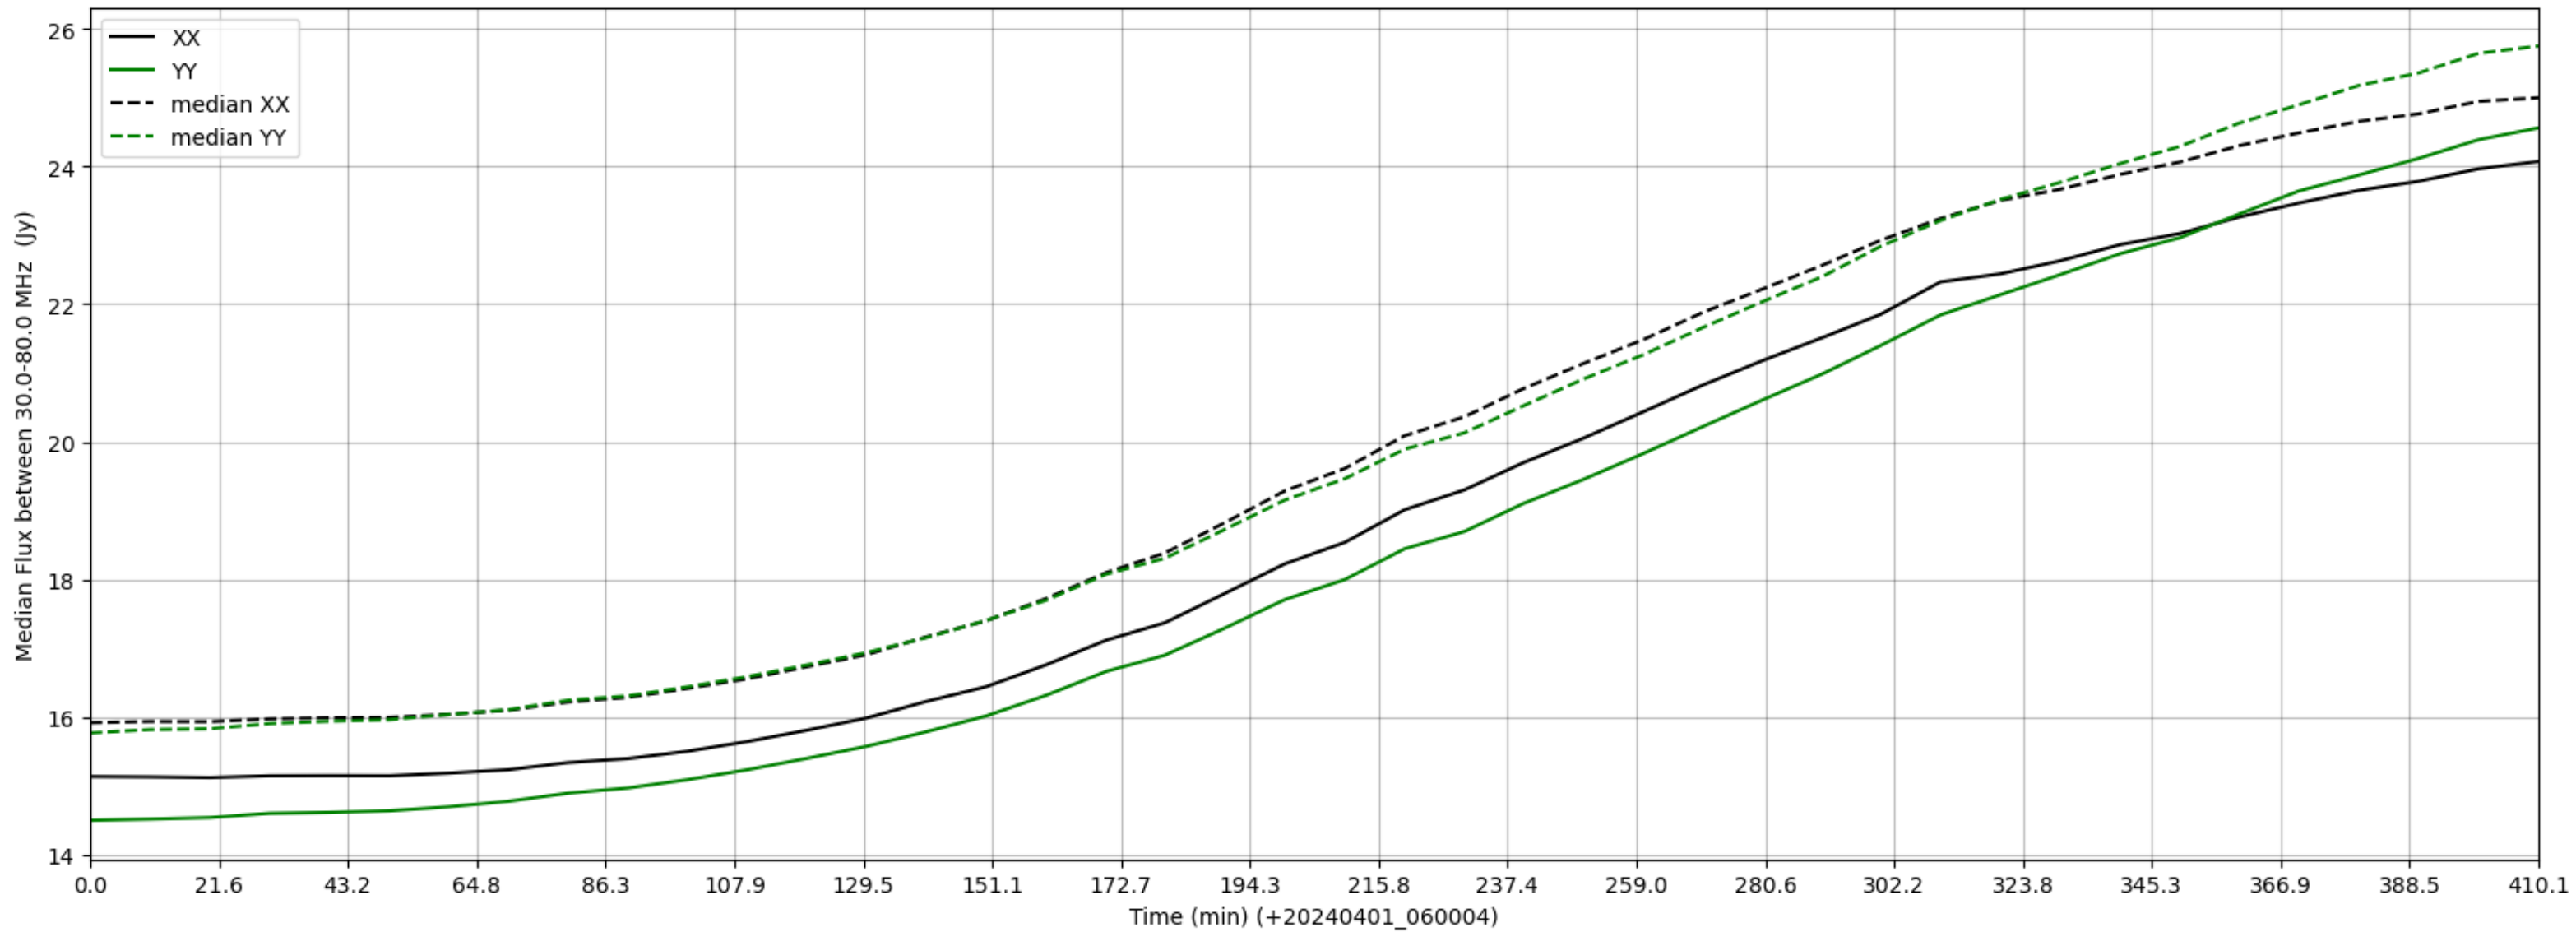

LWA184 - Correlator# 241 - XX FLAGS:Good - YY FLAGS:Good

LWA185 - Correlator# 240 - XX FLAGS:Good - YY FLAGS:Good