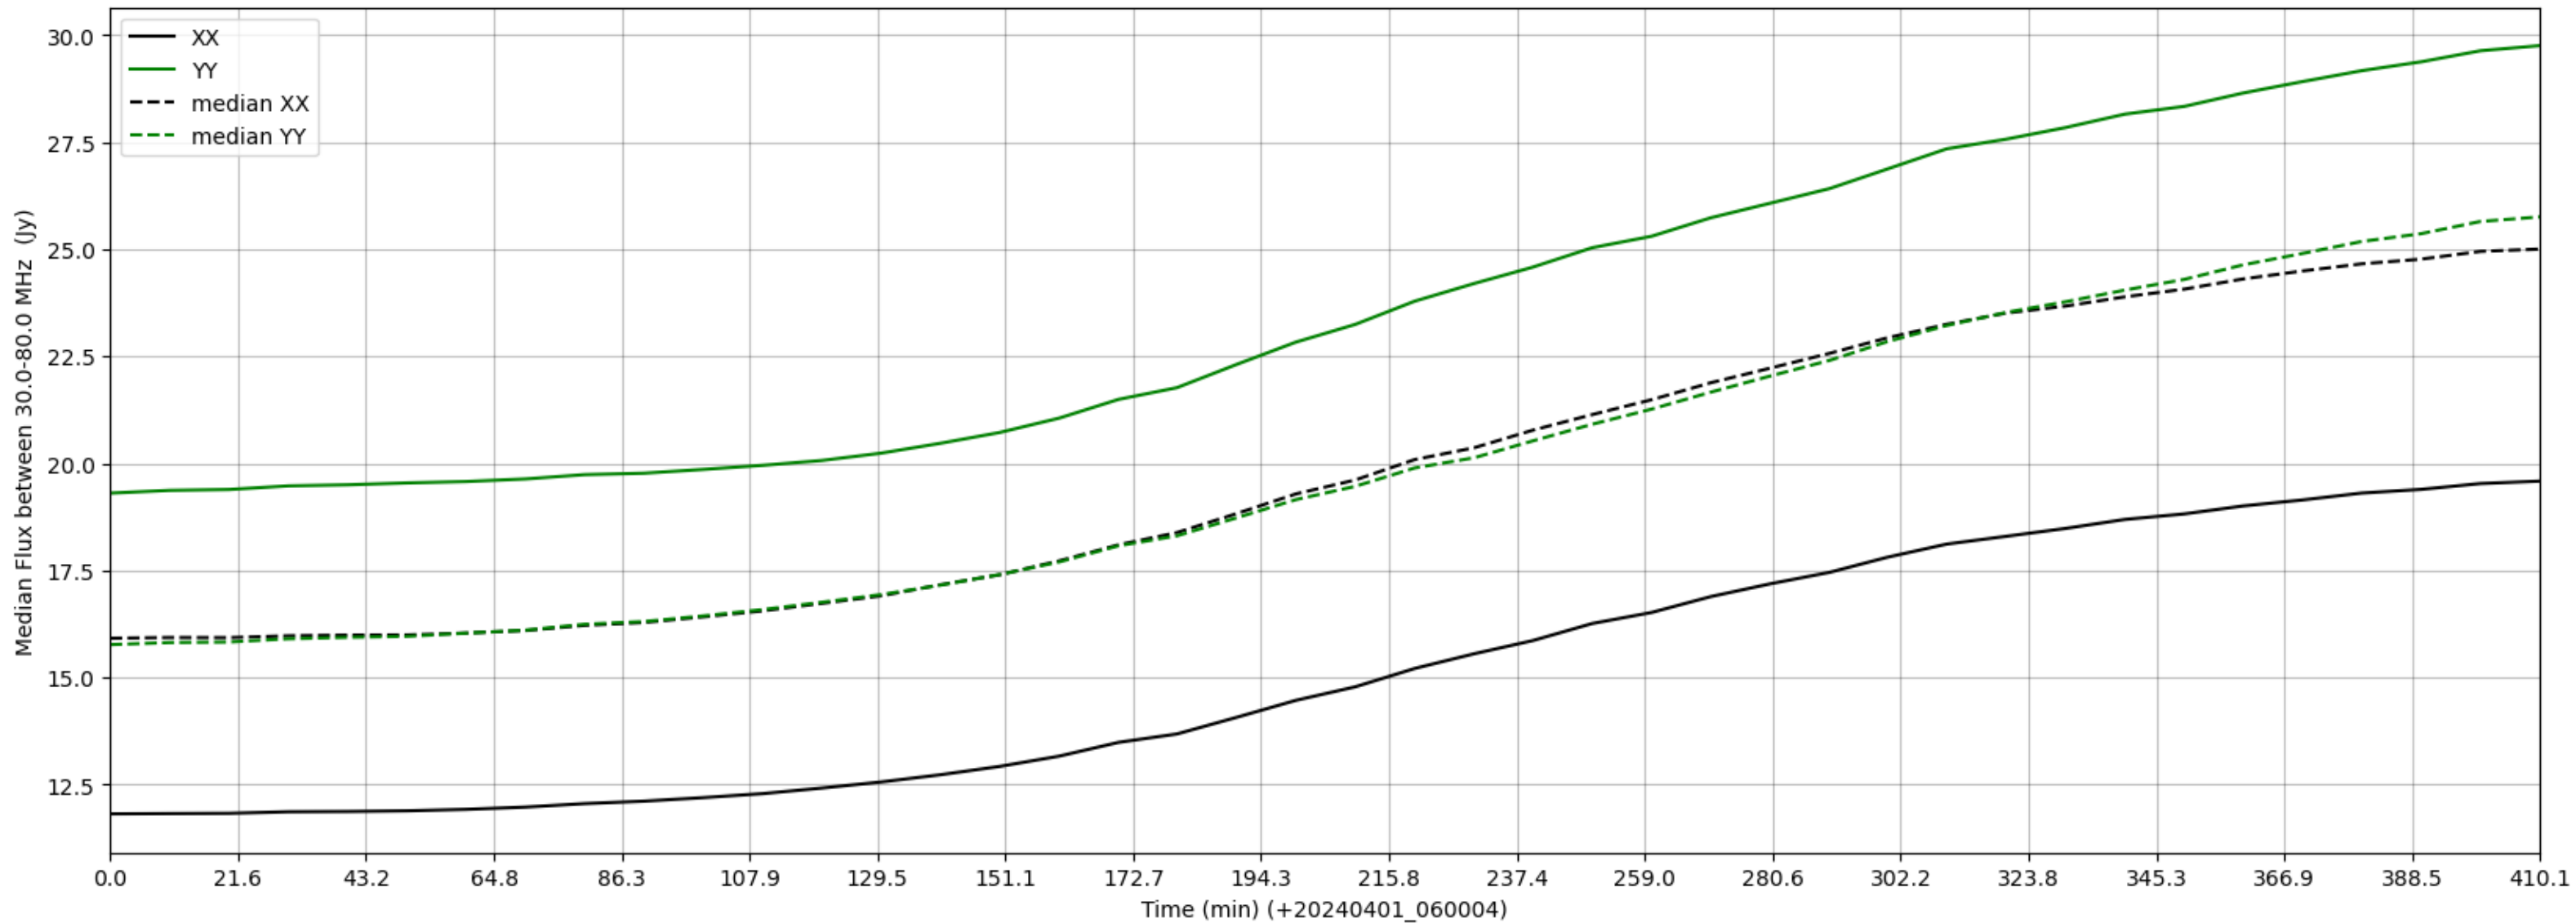

LWA305 - Correlator# 050 - XX FLAGS:Good - YY FLAGS:Good

LWA298 - Correlator# 049 - XX FLAGS:Good - YY FLAGS:Good