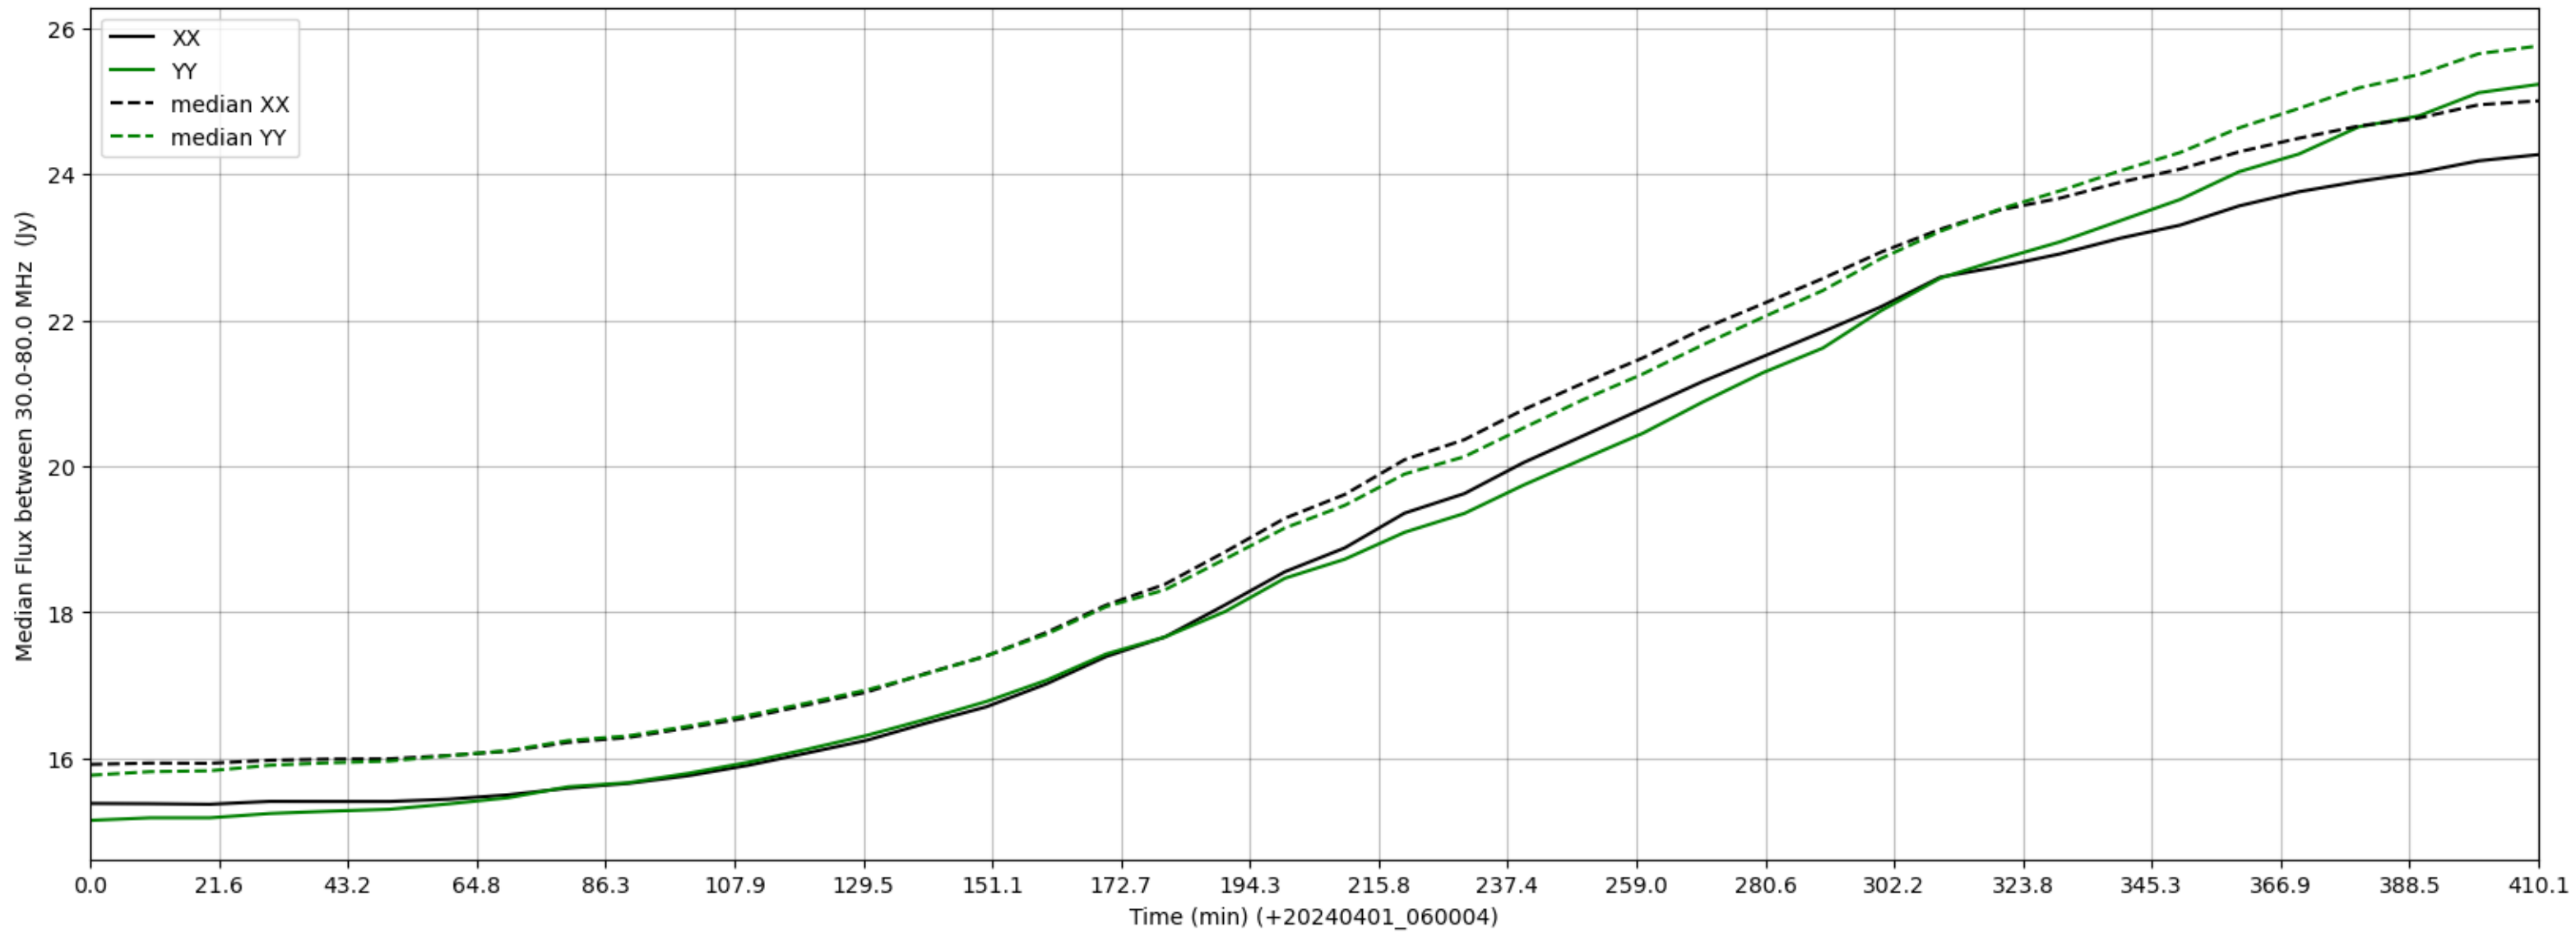

LWA185 - Correlator# 240 - XX FLAGS:Good - YY FLAGS:Good

LWA184 - Correlator# 241 - XX FLAGS:Good - YY FLAGS:Good

LWA187 - Correlator# 242 - XX FLAGS:LowFlux - YY FLAGS:Good

LWA186 - Correlator# 243 - XX FLAGS:Good - YY FLAGS:Good