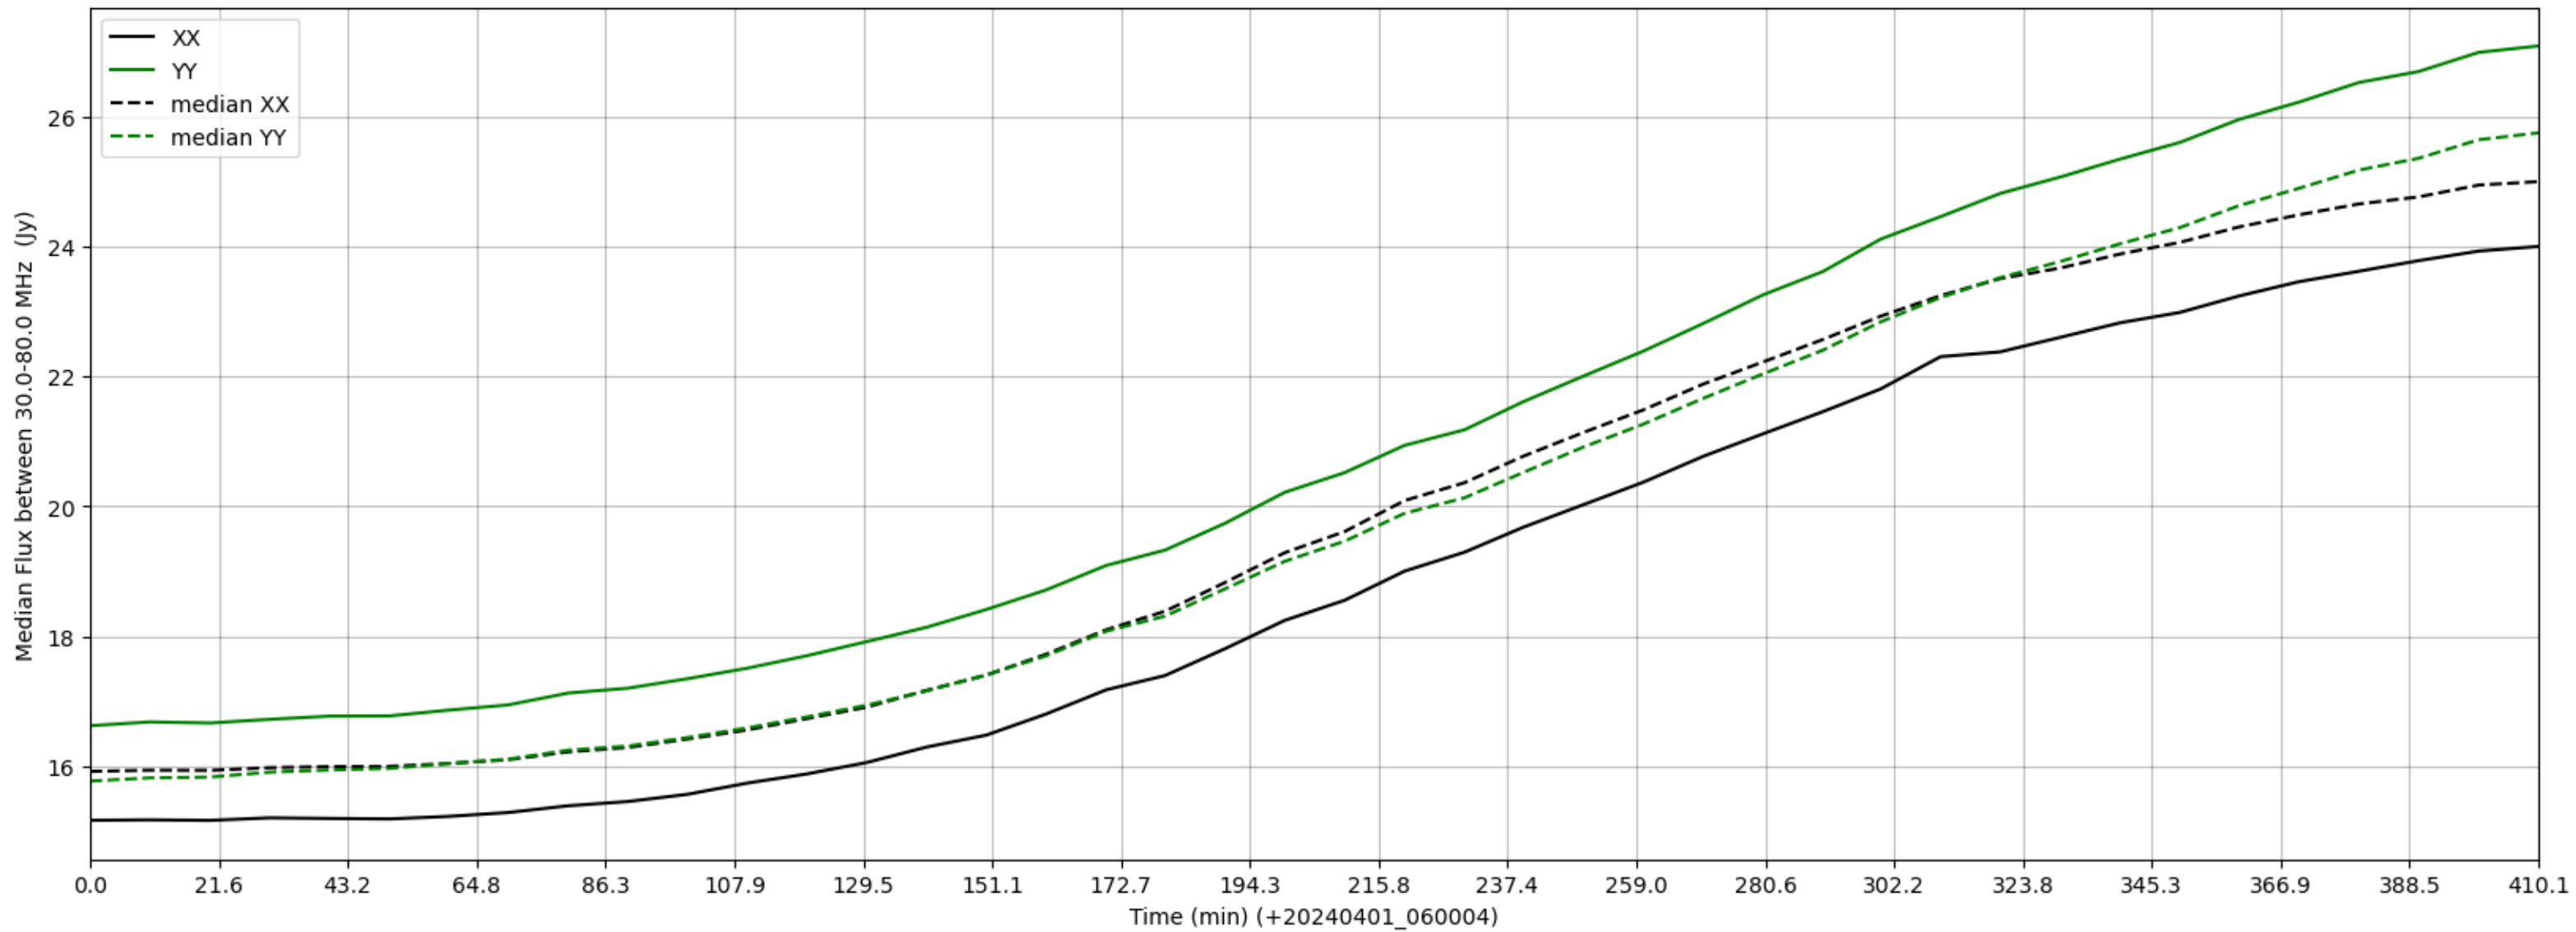

LWA244 - Correlator# 338 - XX FLAGS:Good - YY FLAGS:Good

LWA223 - Correlator# 337 - XX FLAGS:Good - YY FLAGS:Good