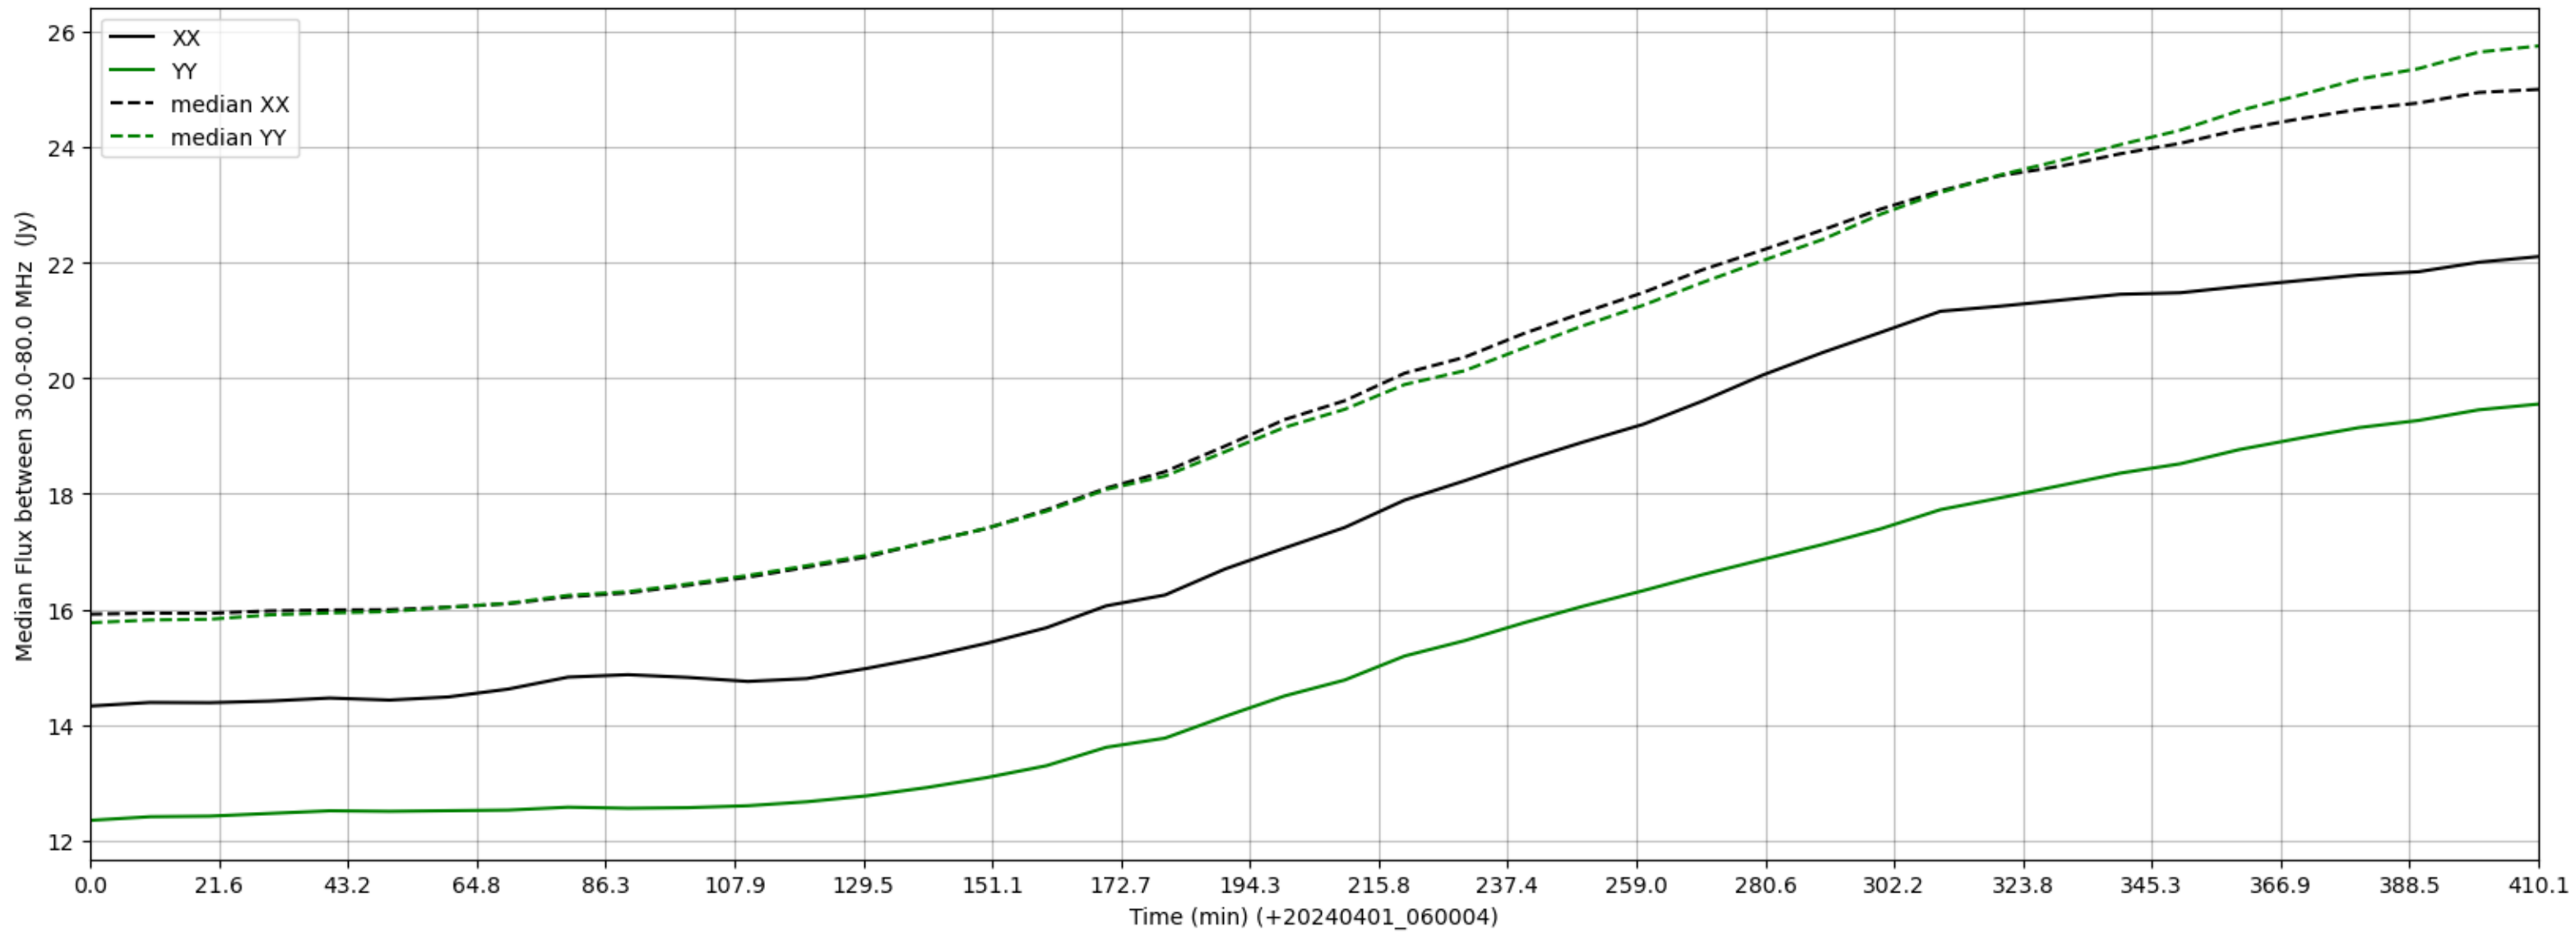

LWA178 - Correlator# 221 - XX FLAGS:Good - YY FLAGS:Good

LWA279 - Correlator# 220 - XX FLAGS:Good - YY FLAGS:Good