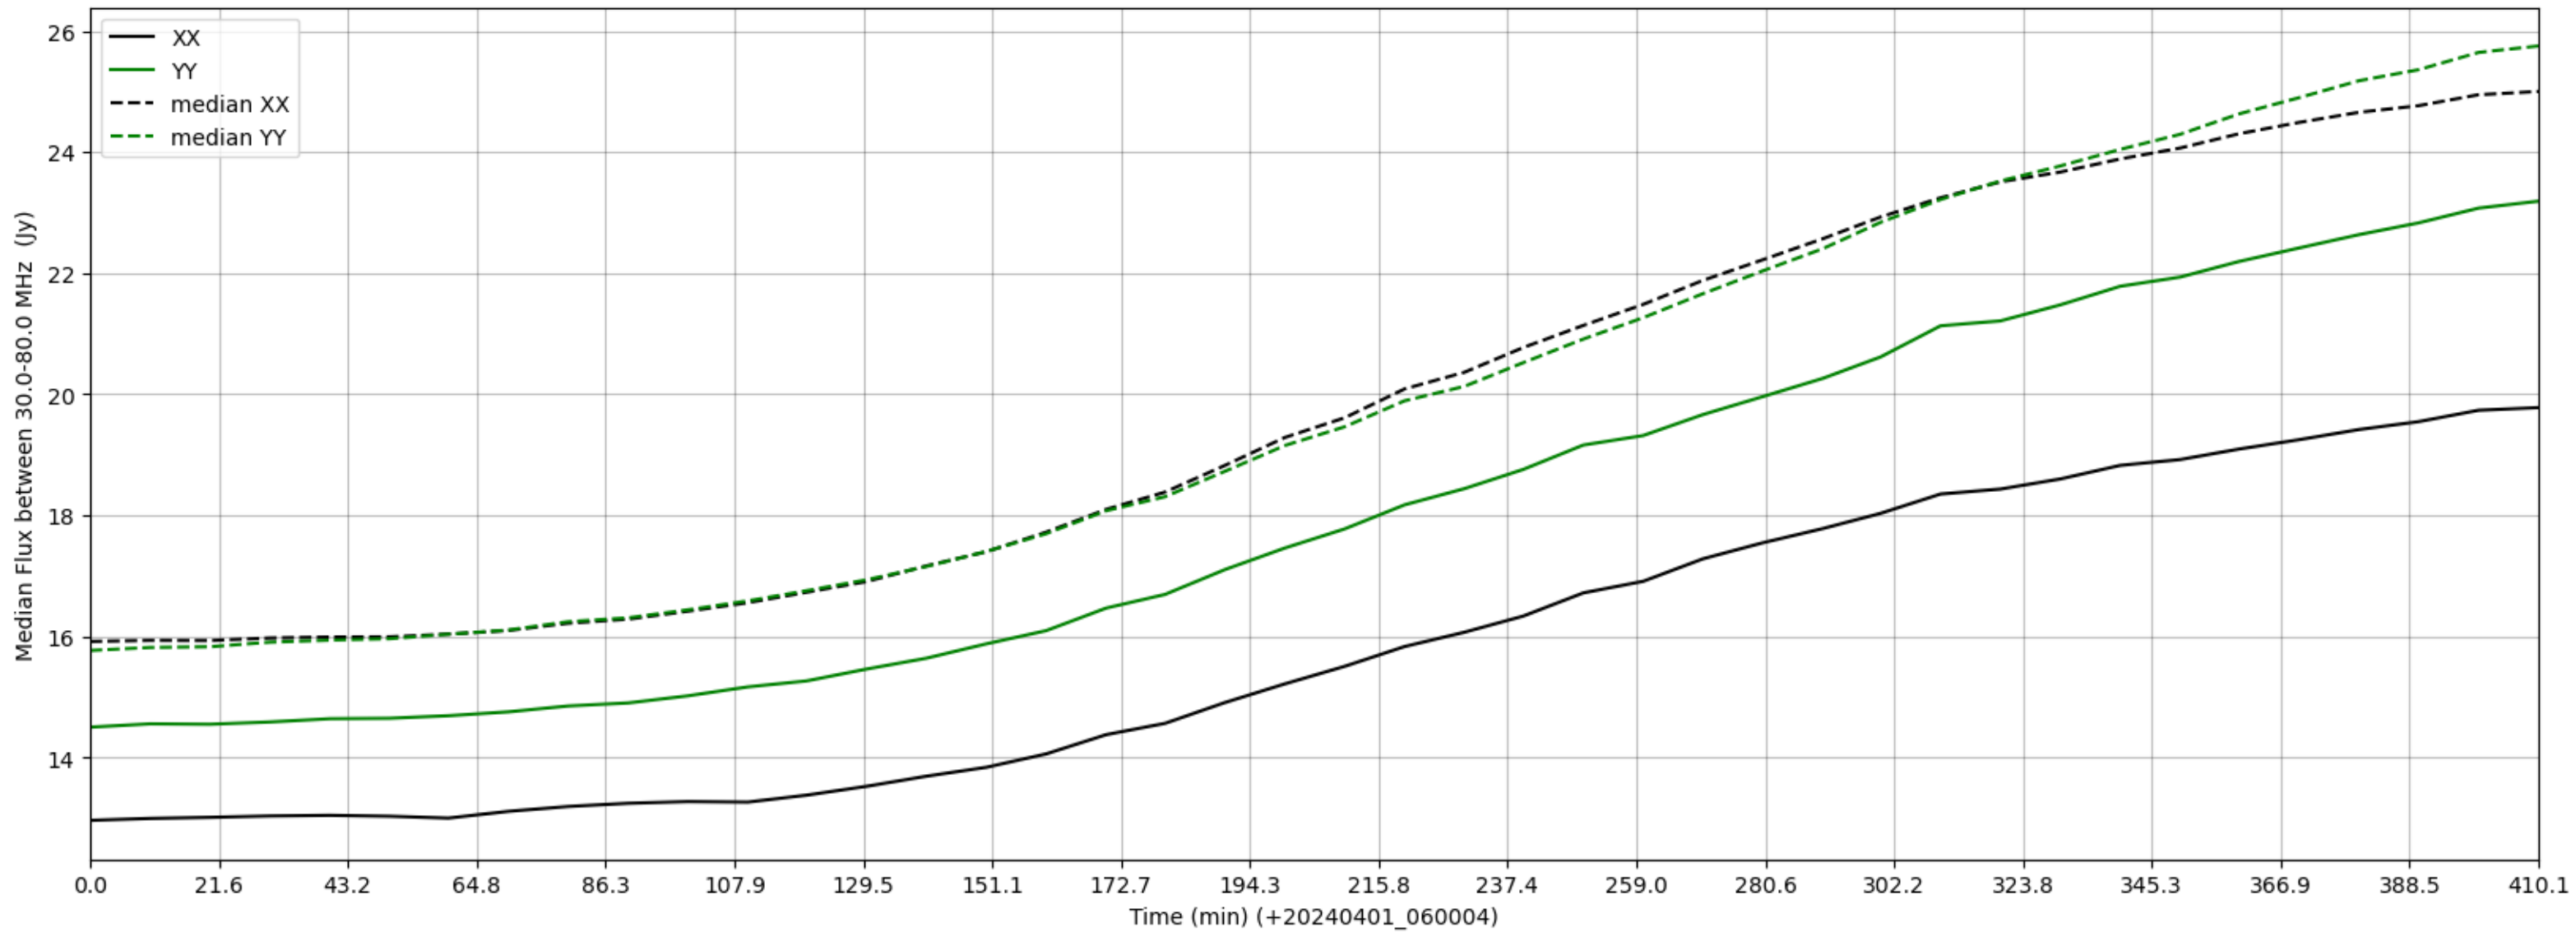

LWA338 - Correlator# 024 - XX FLAGS:Good - YY FLAGS:Good

LWA332 - Correlator# 025 - XX FLAGS:Good - YY FLAGS:Good

LWA340 - Correlator# 026 - XX FLAGS:BadSpecShape - YY FLAGS:Good

LWA339 - Correlator# 027 - XX FLAGS:Good - YY FLAGS:Good