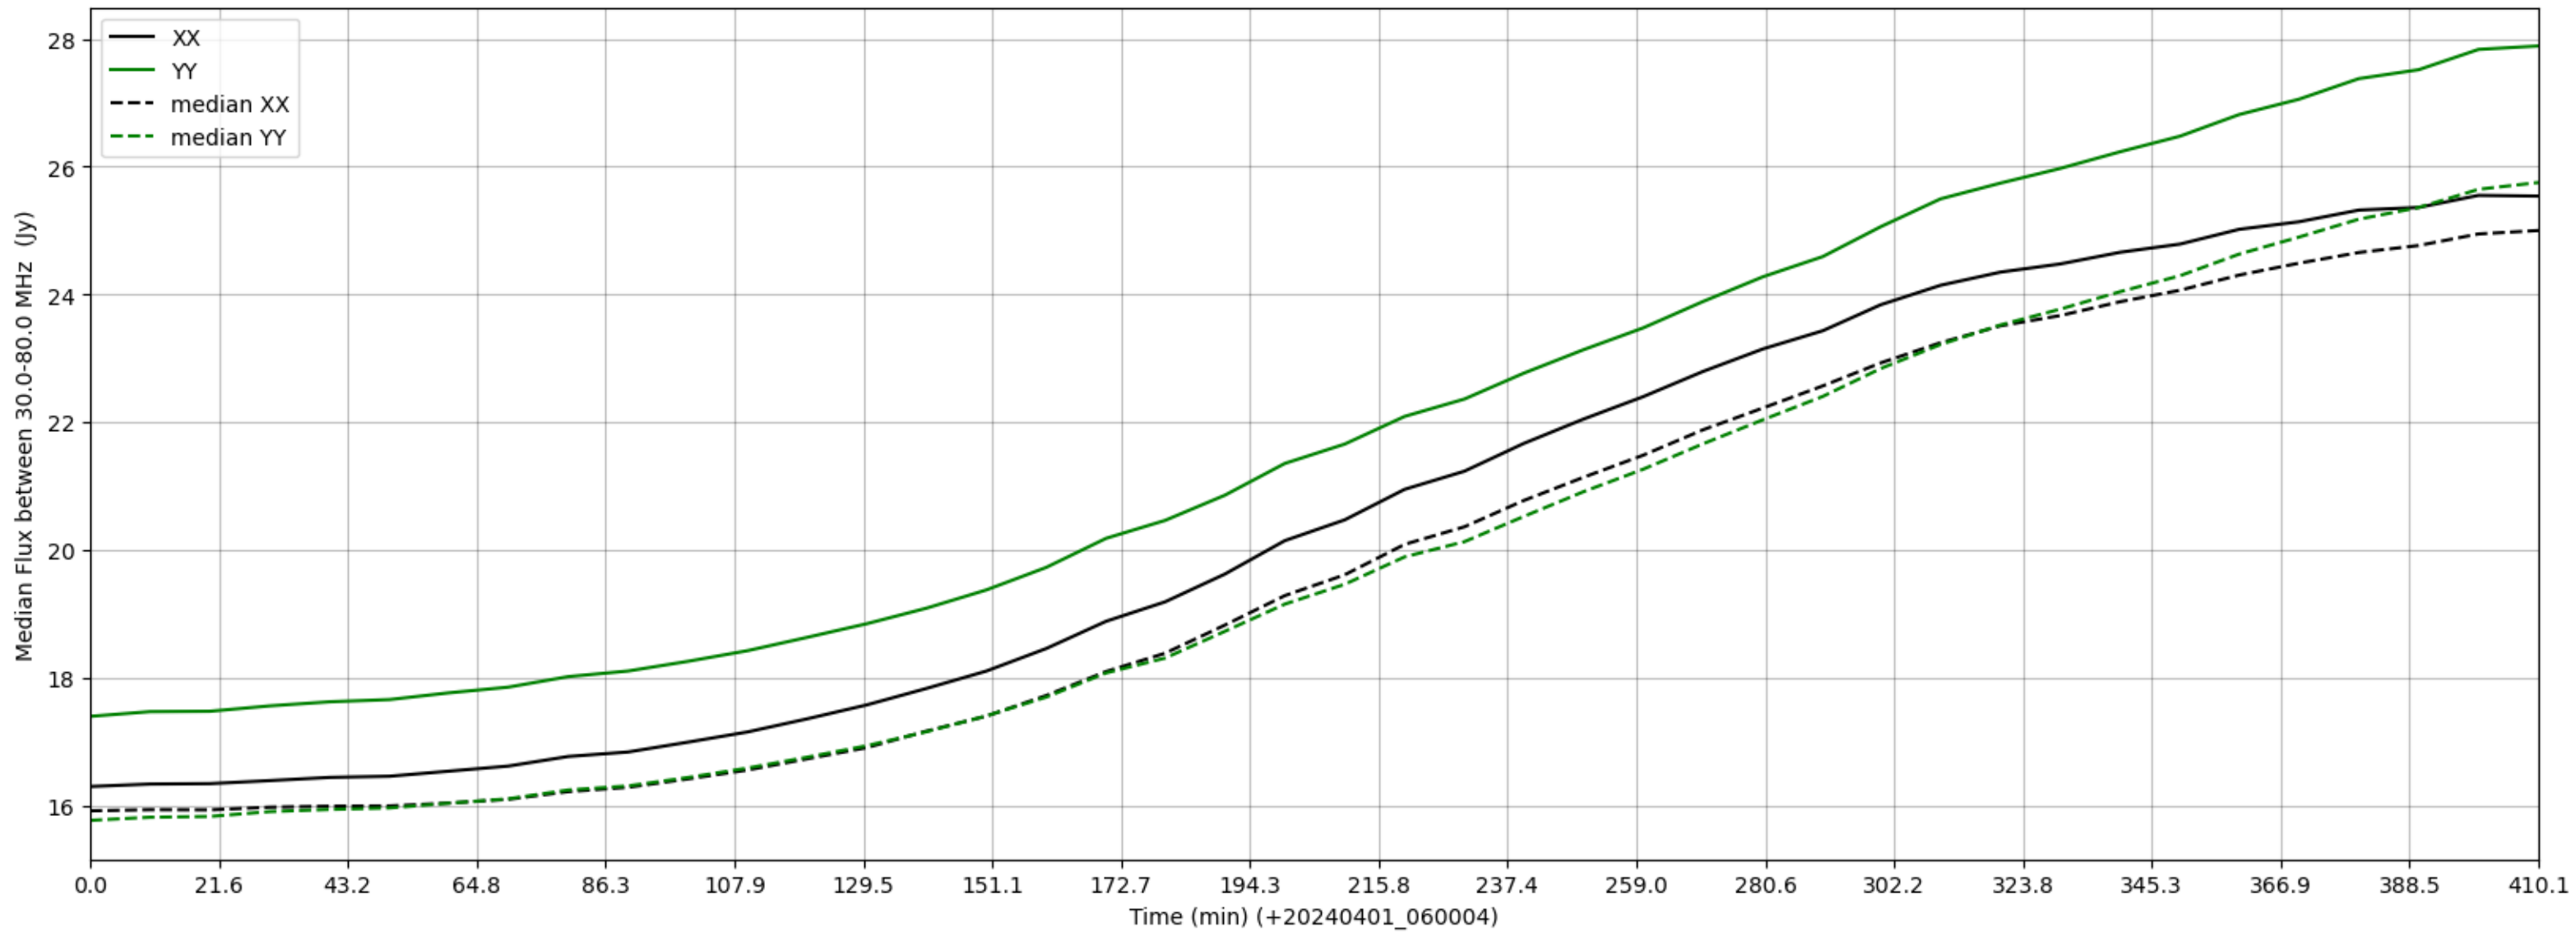

LWA193 - Correlator# 270 - XX FLAGS:Good - YY FLAGS:Good

LWA166 - Correlator# 269 - XX FLAGS:Good - YY FLAGS:Good