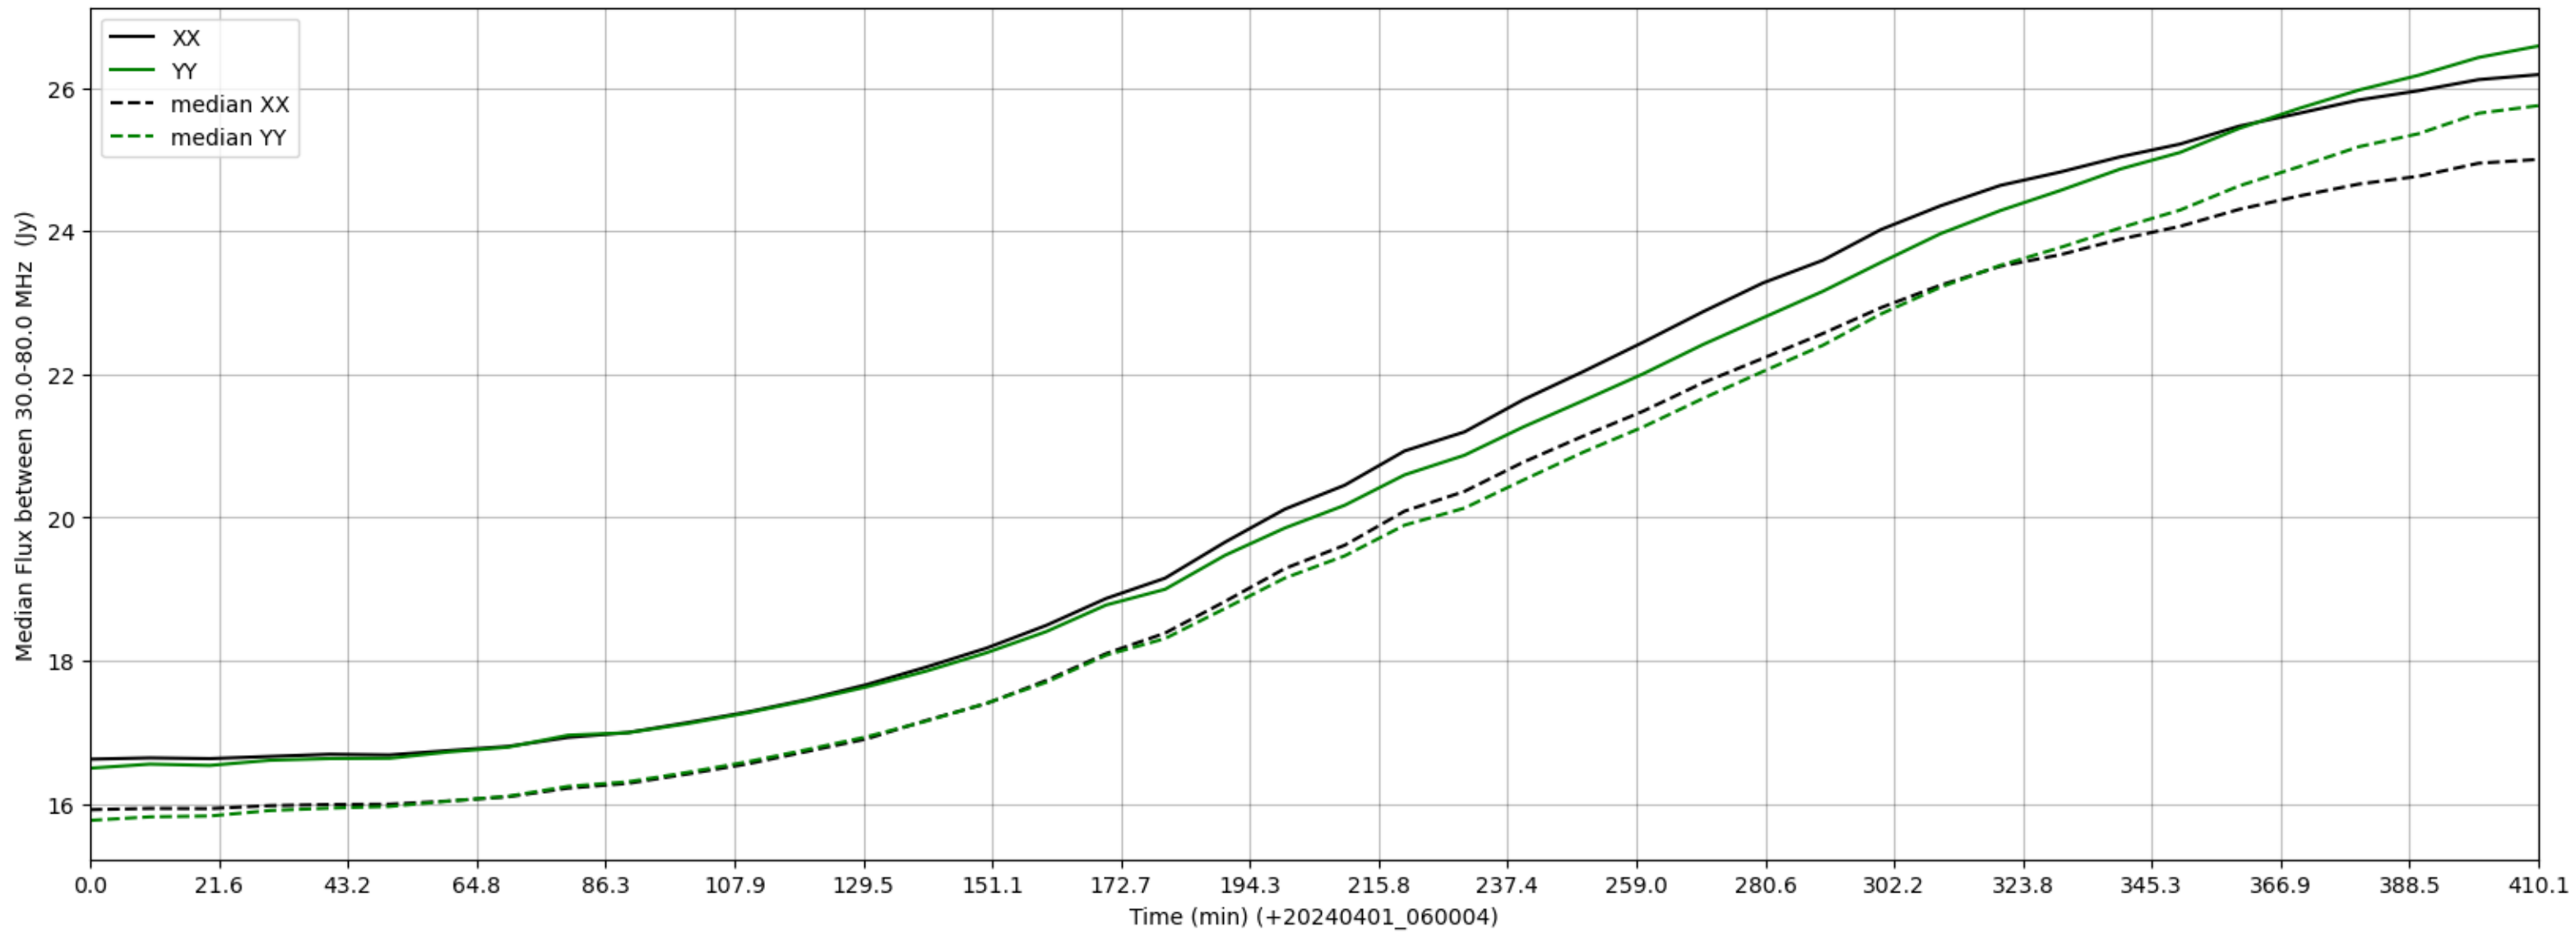

LWA236 - Correlator# 308 - XX FLAGS:Good - YY FLAGS:Good

LWA235 - Correlator# 309 - XX FLAGS:Good - YY FLAGS:Good

LWA238 - Correlator# 310 - XX FLAGS:Good - YY FLAGS:Good

LWA237 - Correlator# 311 - XX FLAGS:Good - YY FLAGS:Good