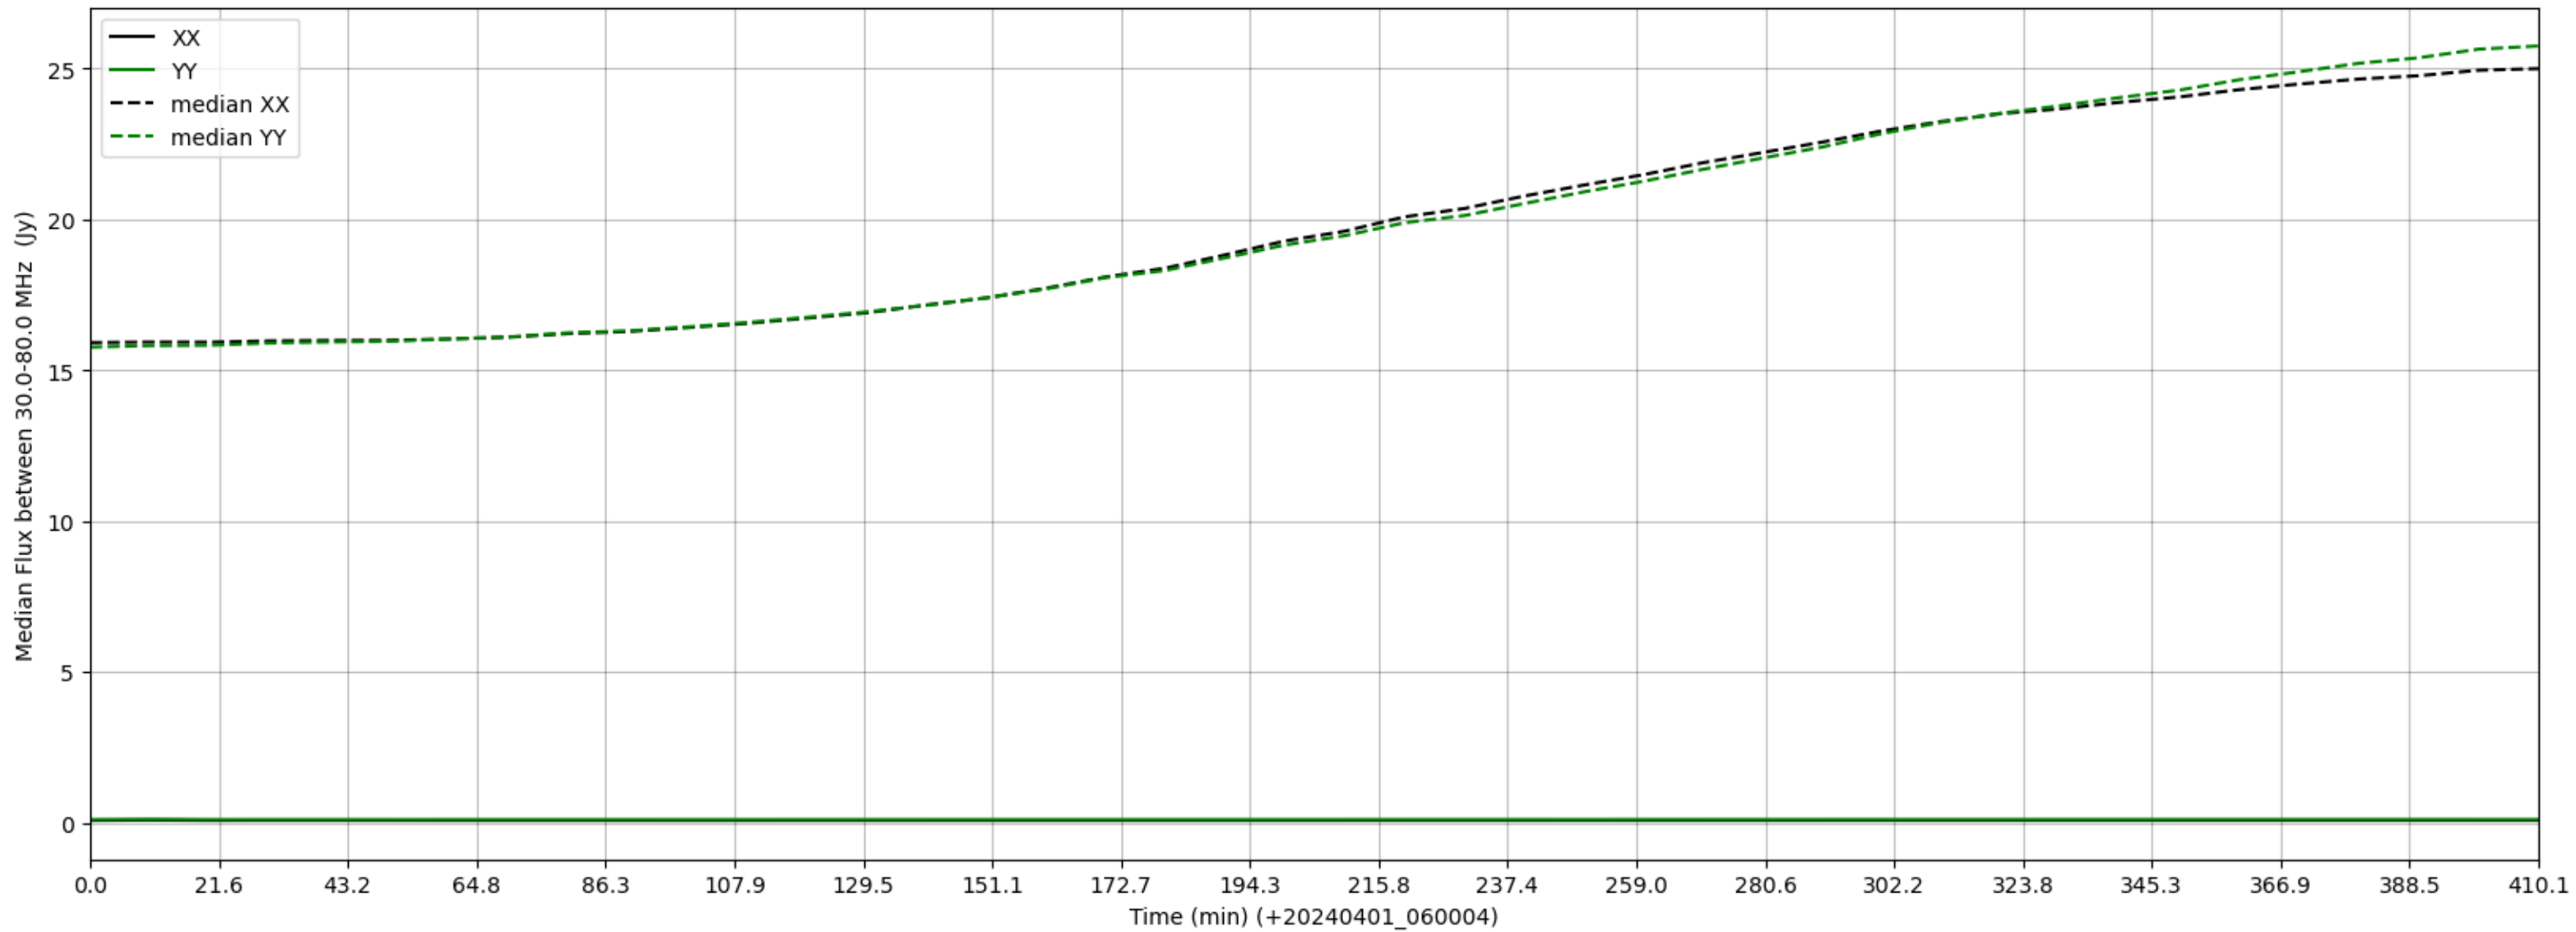

LWA081 - Correlator# 194 - XX FLAGS:Good - YY FLAGS:Good

LWA076 - Correlator# 193 - XX FLAGS:LowFlux - YY FLAGS:LowFlux