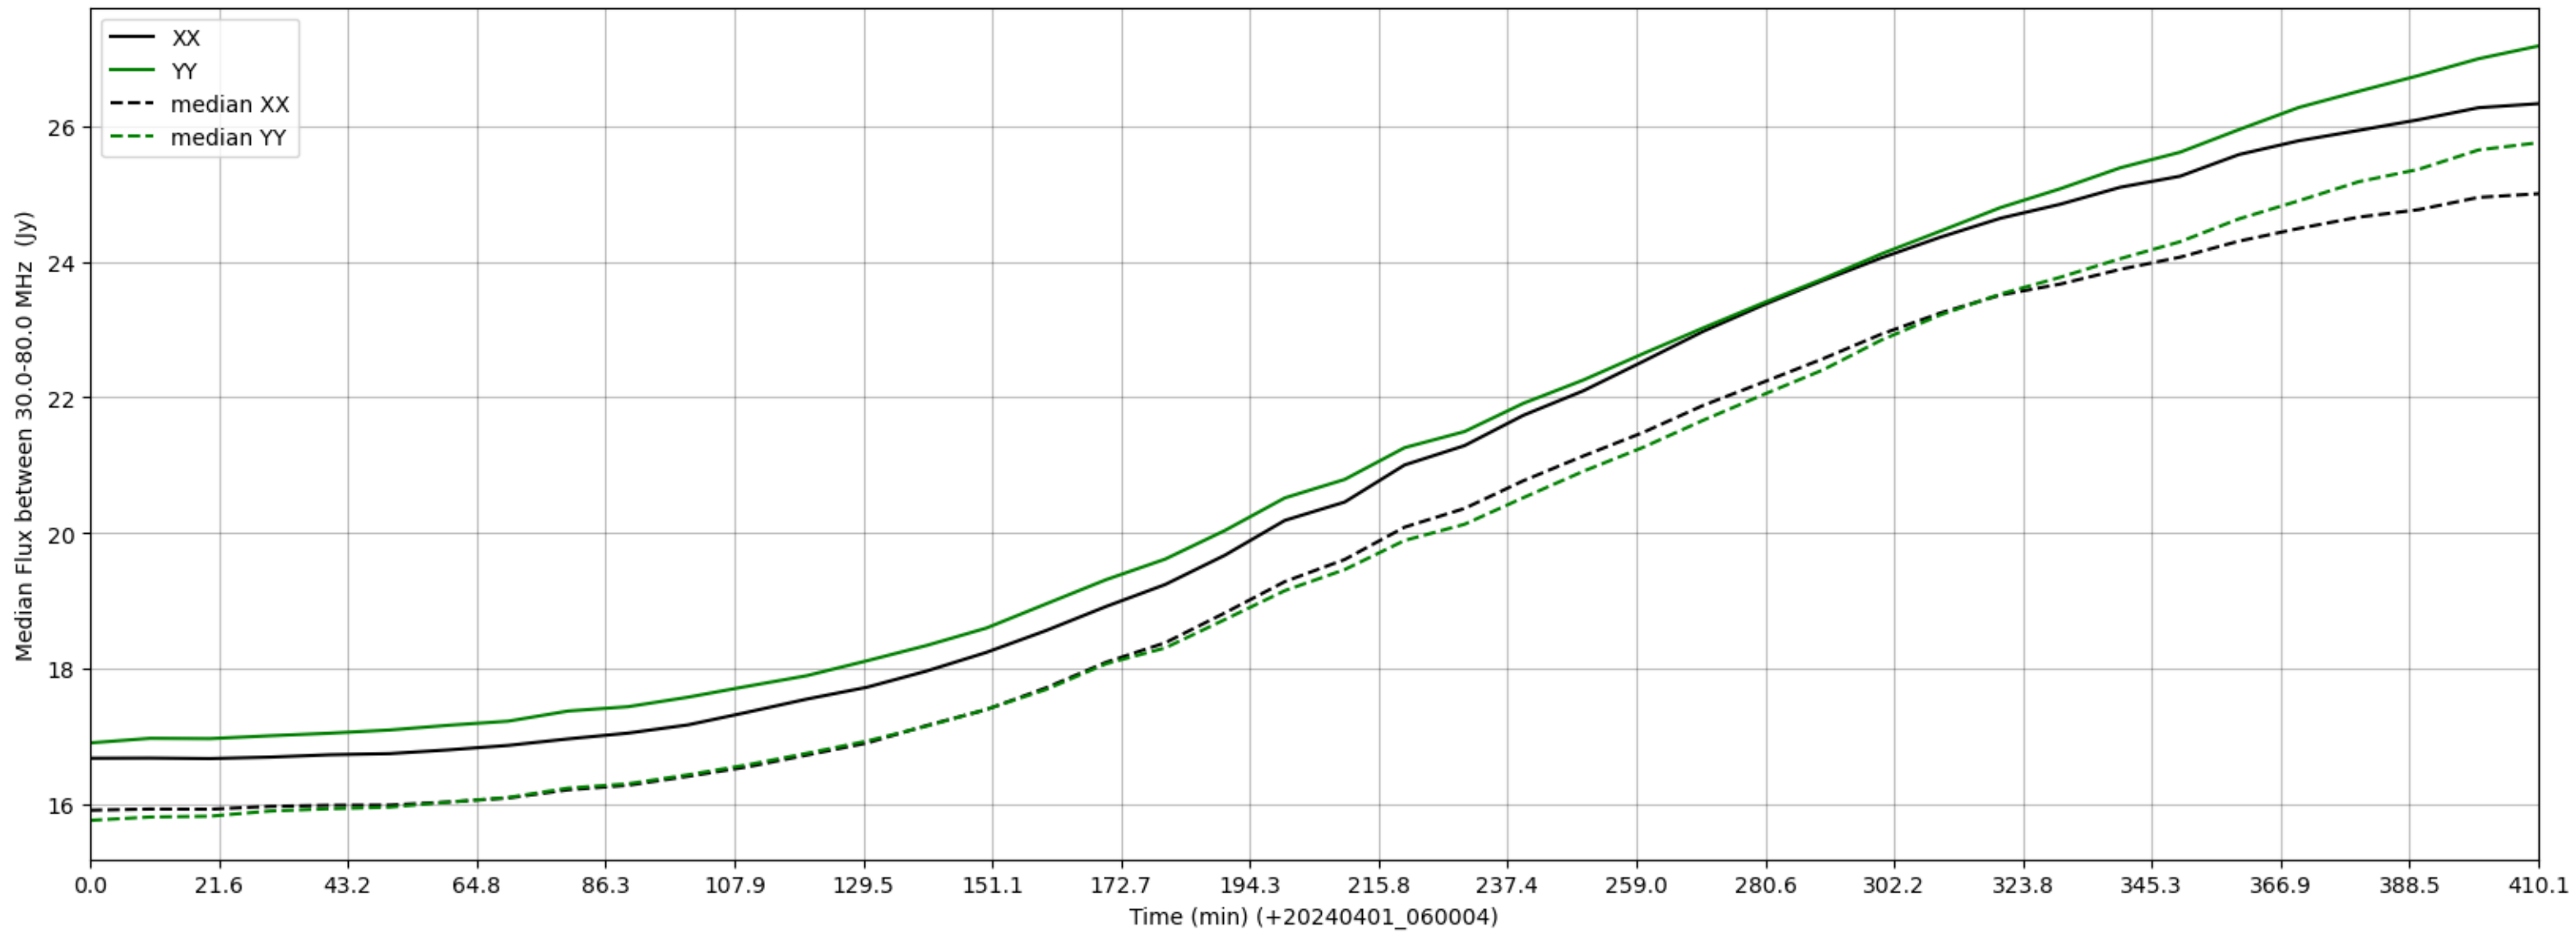

LWA056 - Correlator# 135 - XX FLAGS:Good - YY FLAGS:Good

LWA057 - Correlator# 134 - XX FLAGS:Good - YY FLAGS:Good