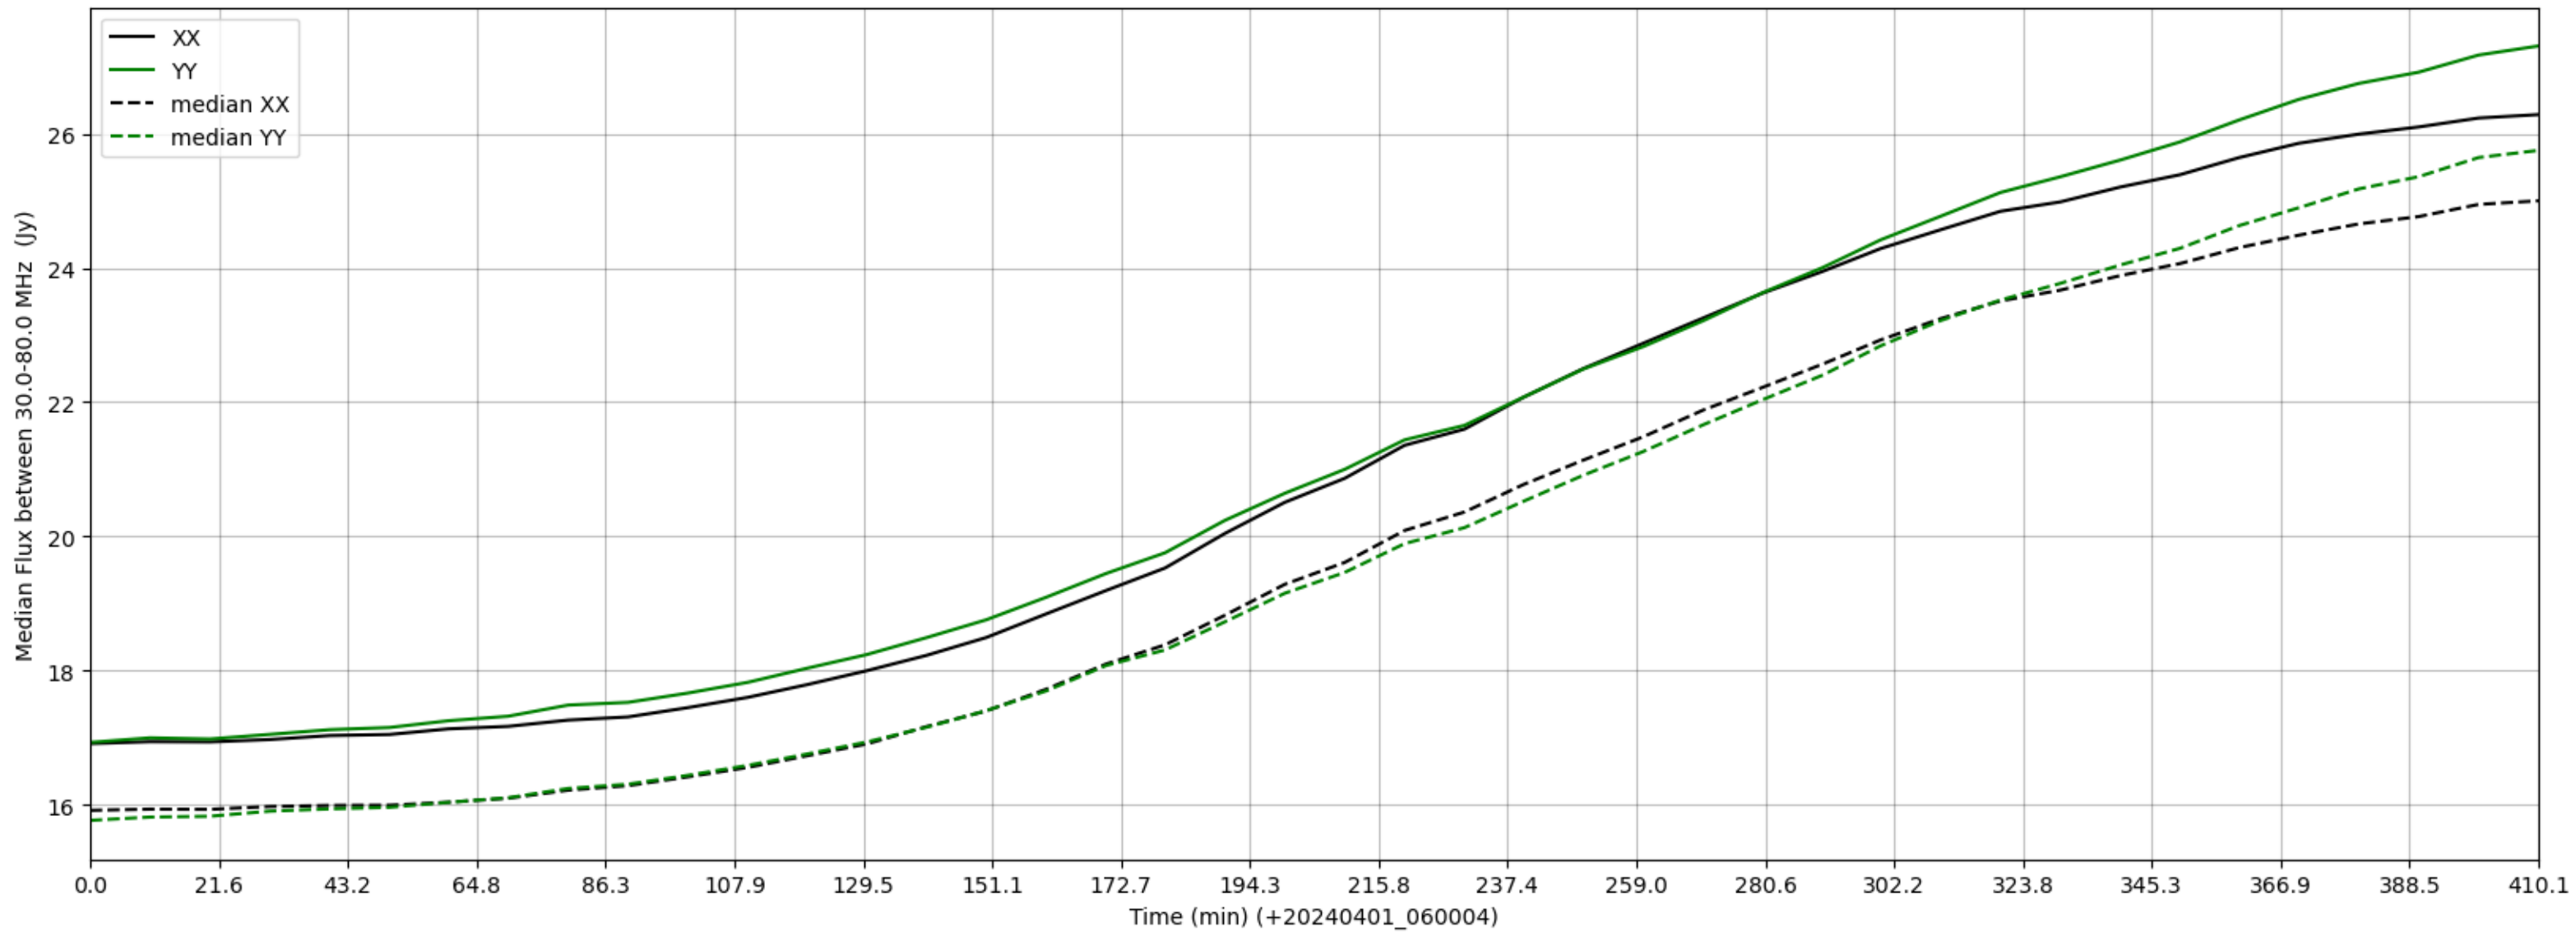

LWA262 - Correlator# 123 - XX FLAGS:Good - YY FLAGS:Good

LWA324 - Correlator# 122 - XX FLAGS:Good - YY FLAGS:Good