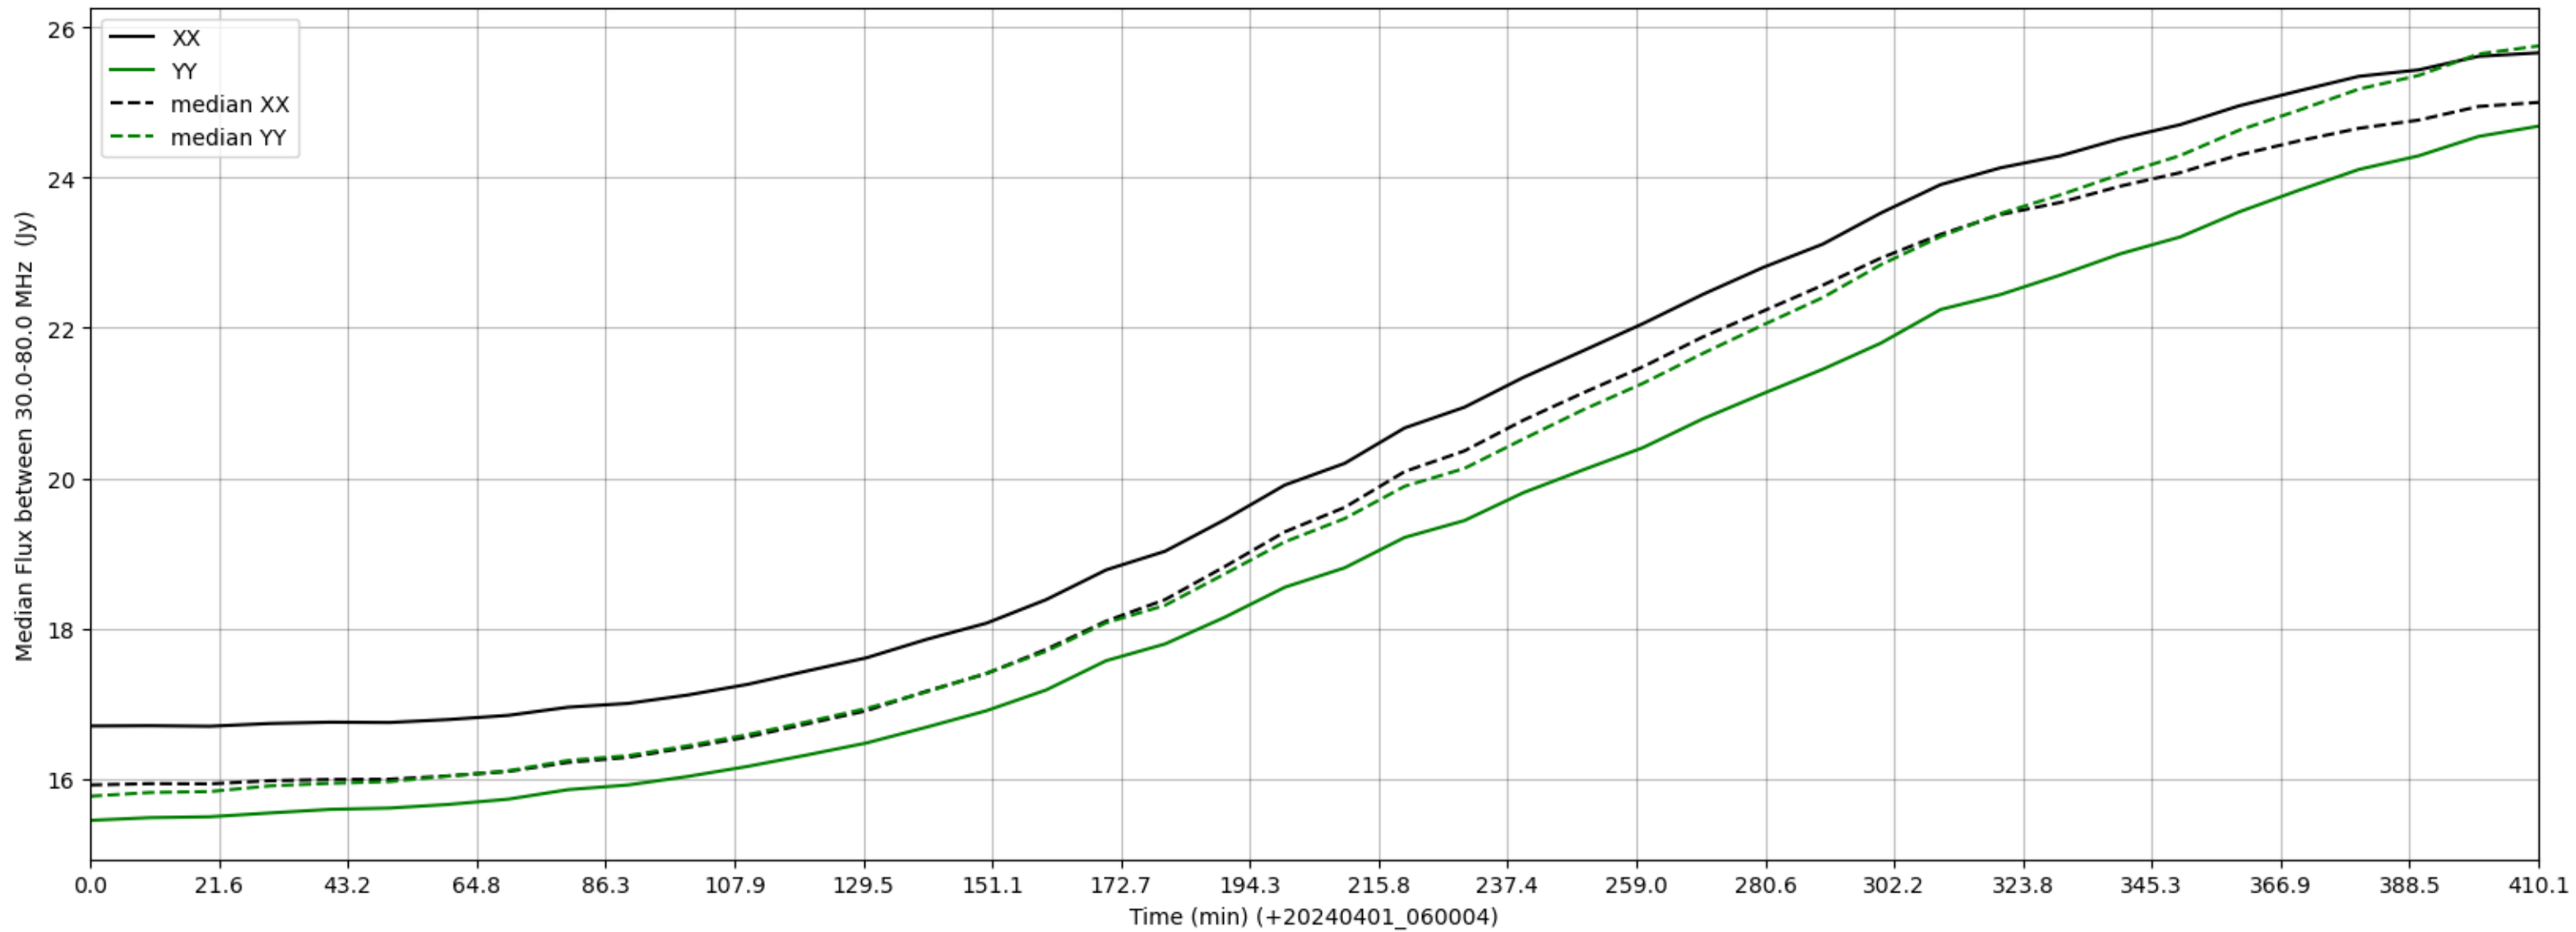

LWA108 - Correlator# 196 - XX FLAGS:Good - YY FLAGS:Good

LWA107 - Correlator# 197 - XX FLAGS:Good - YY FLAGS:Good

LWA110 - Correlator# 198 - XX FLAGS:Good - YY FLAGS:Good

LWA109 - Correlator# 199 - XX FLAGS:Good - YY FLAGS:Good