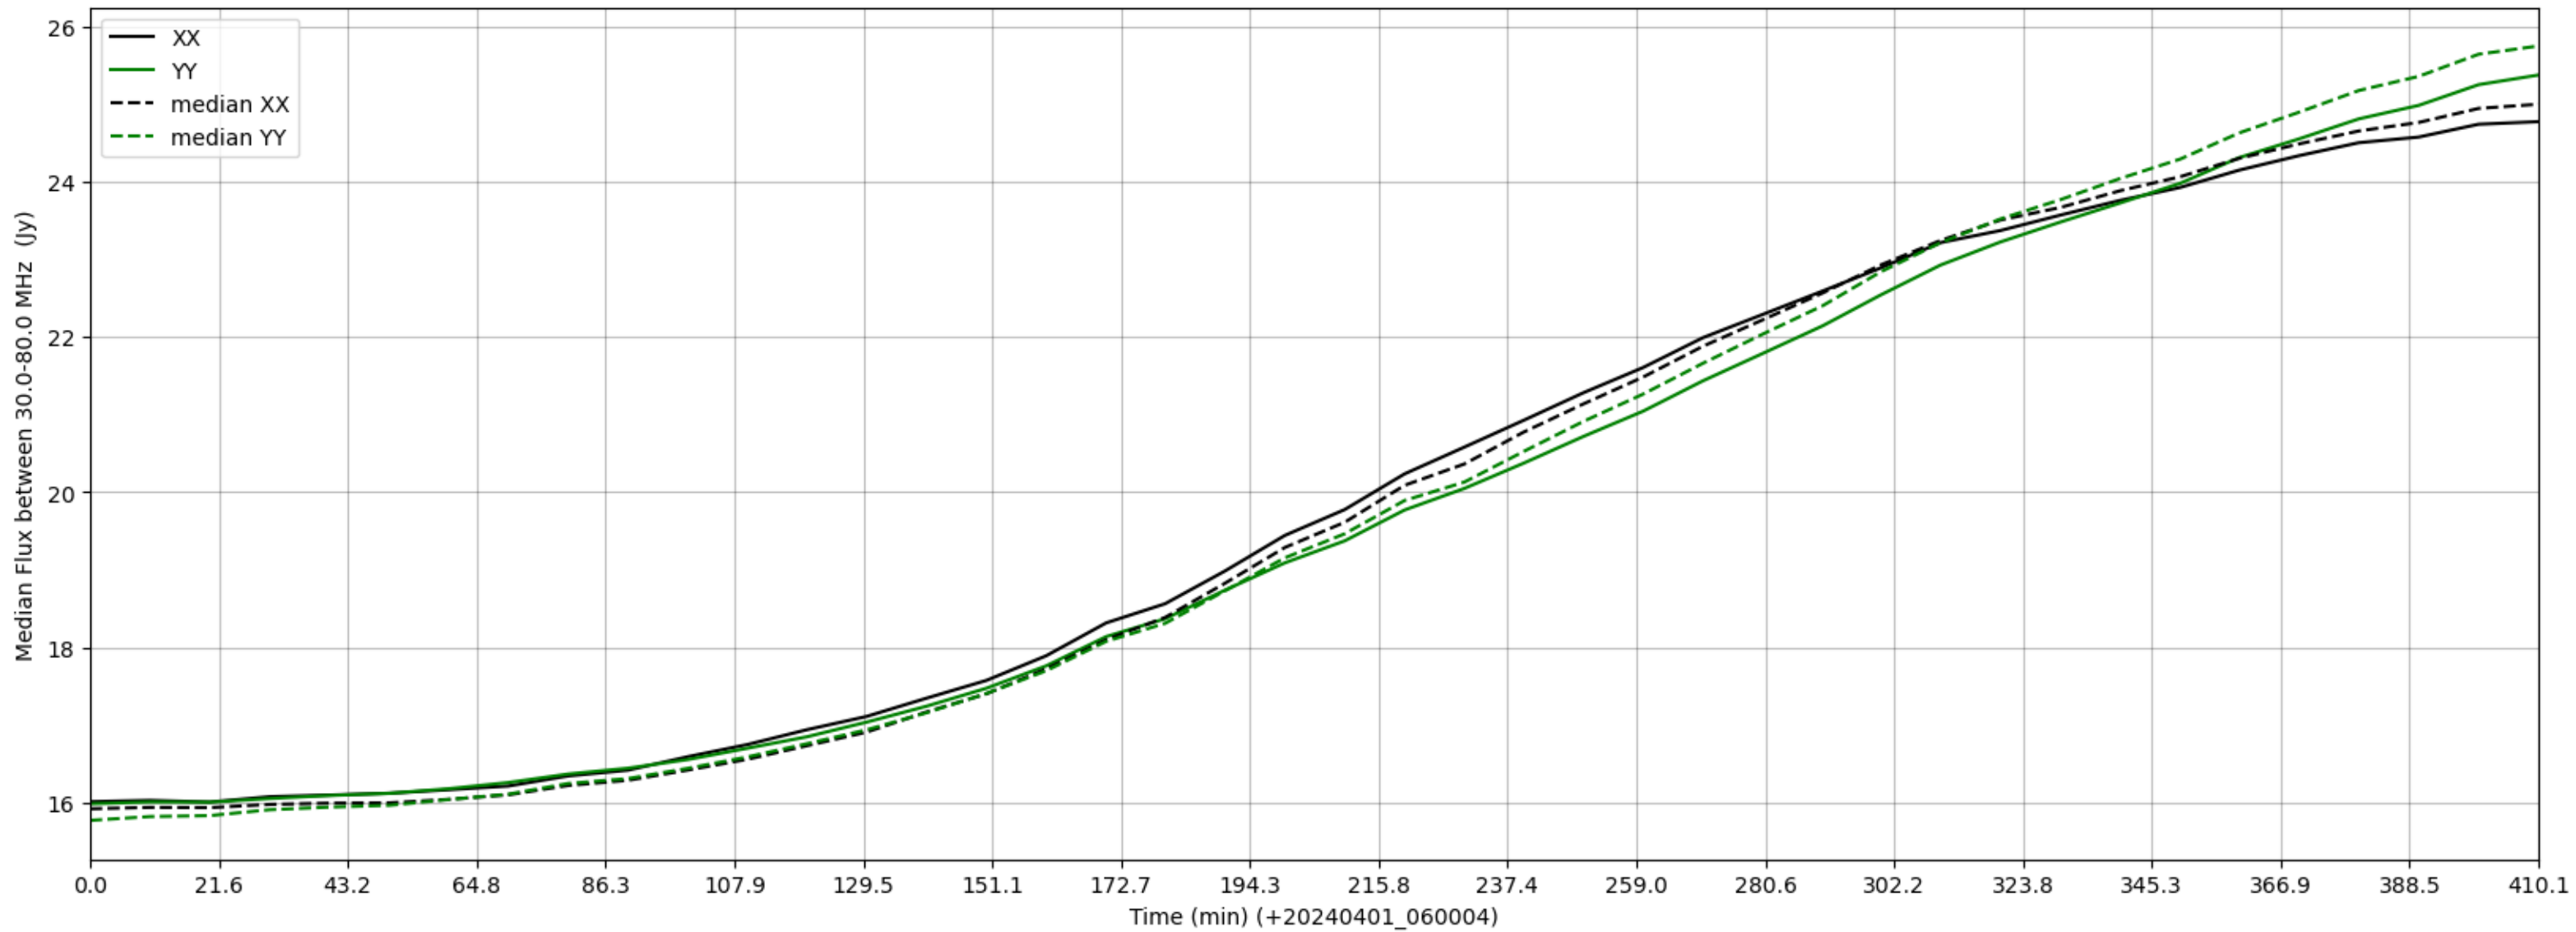

LWA133 - Correlator# 257 - XX FLAGS:Good - YY FLAGS:Good

LWA135 - Correlator# 256 - XX FLAGS:Good - YY FLAGS:Good