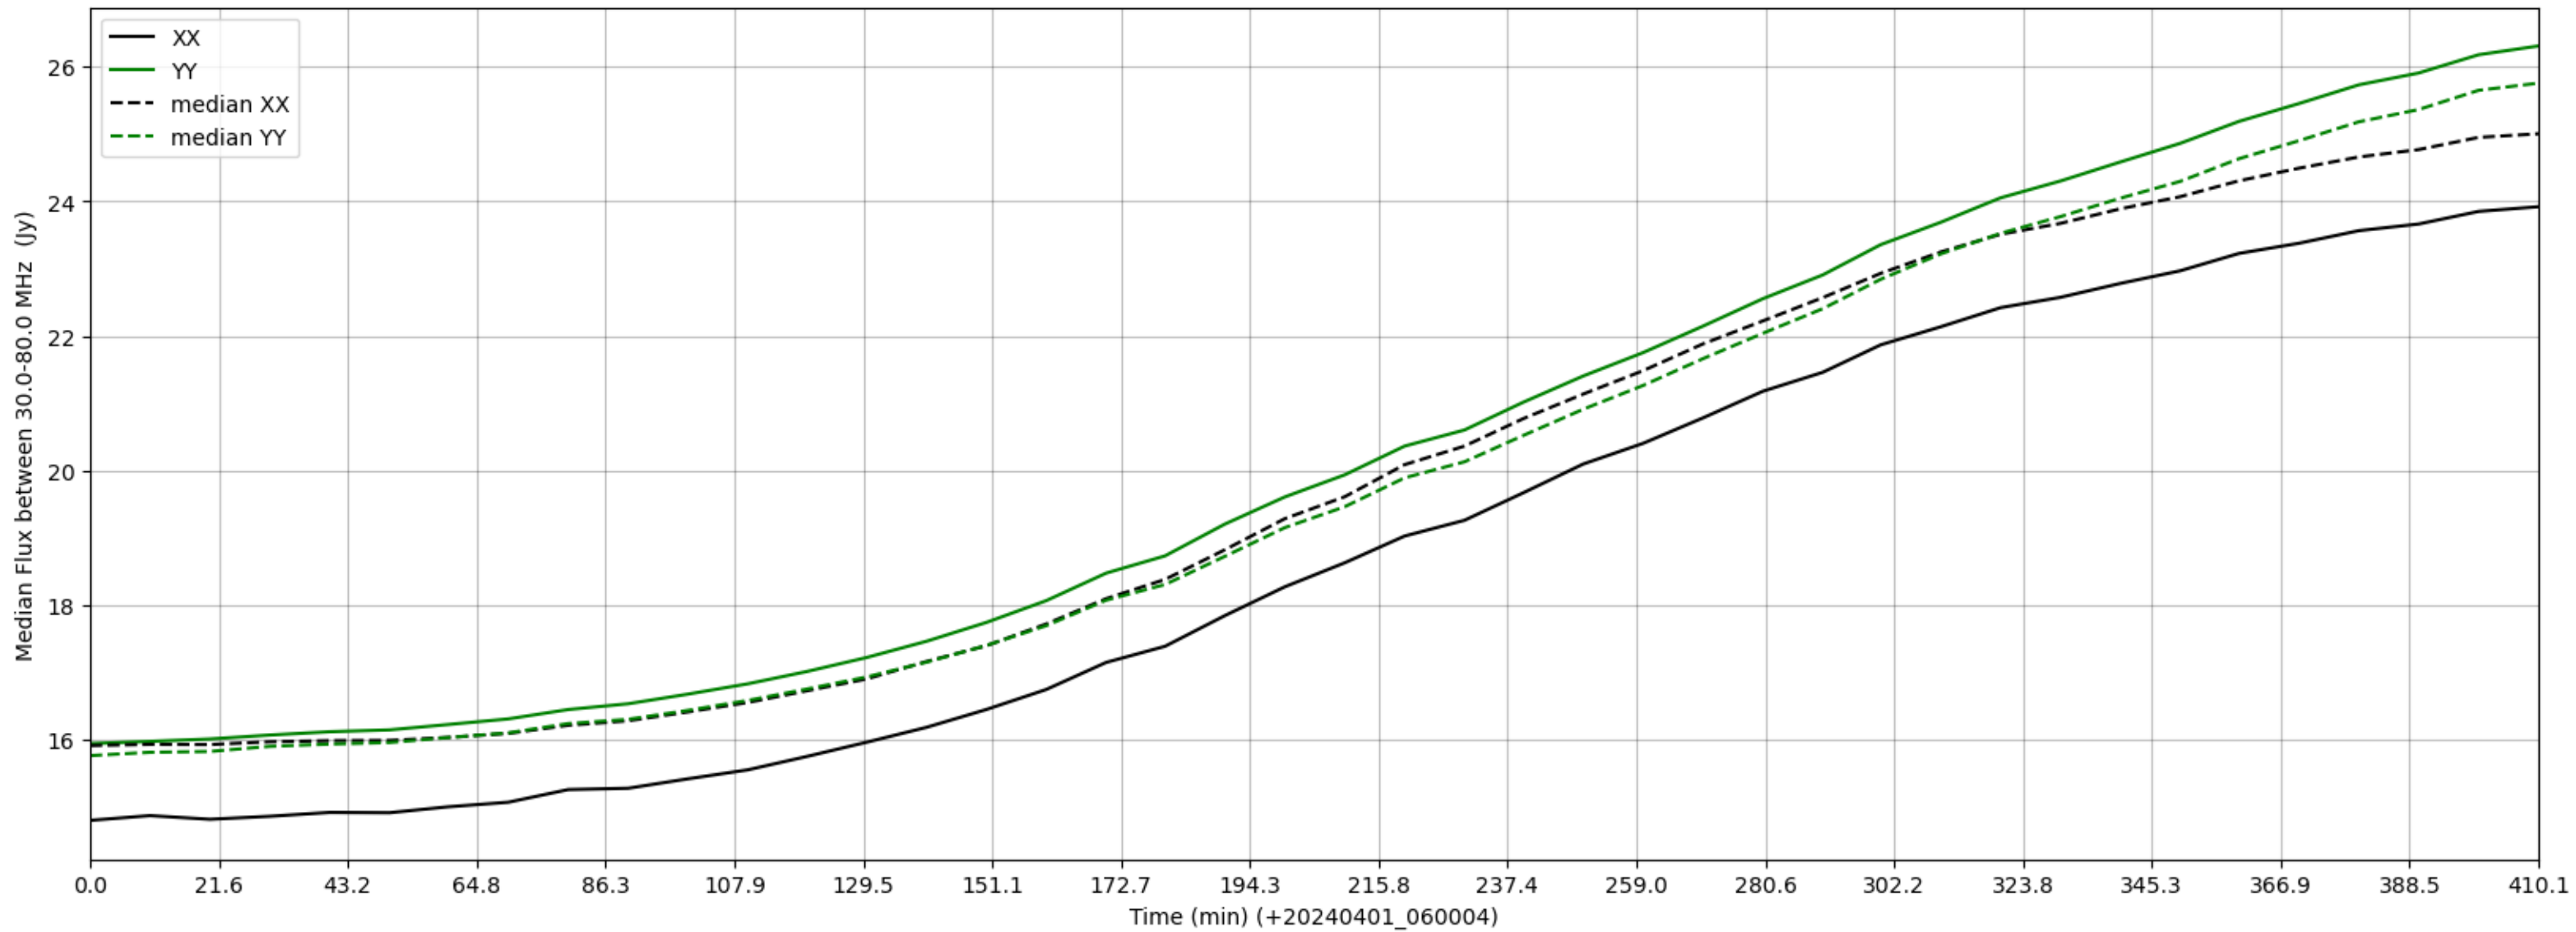

LWA249 - Correlator# 342 - XX FLAGS:Good - YY FLAGS:Good

LWA245 - Correlator# 341 - XX FLAGS:Good - YY FLAGS:Good