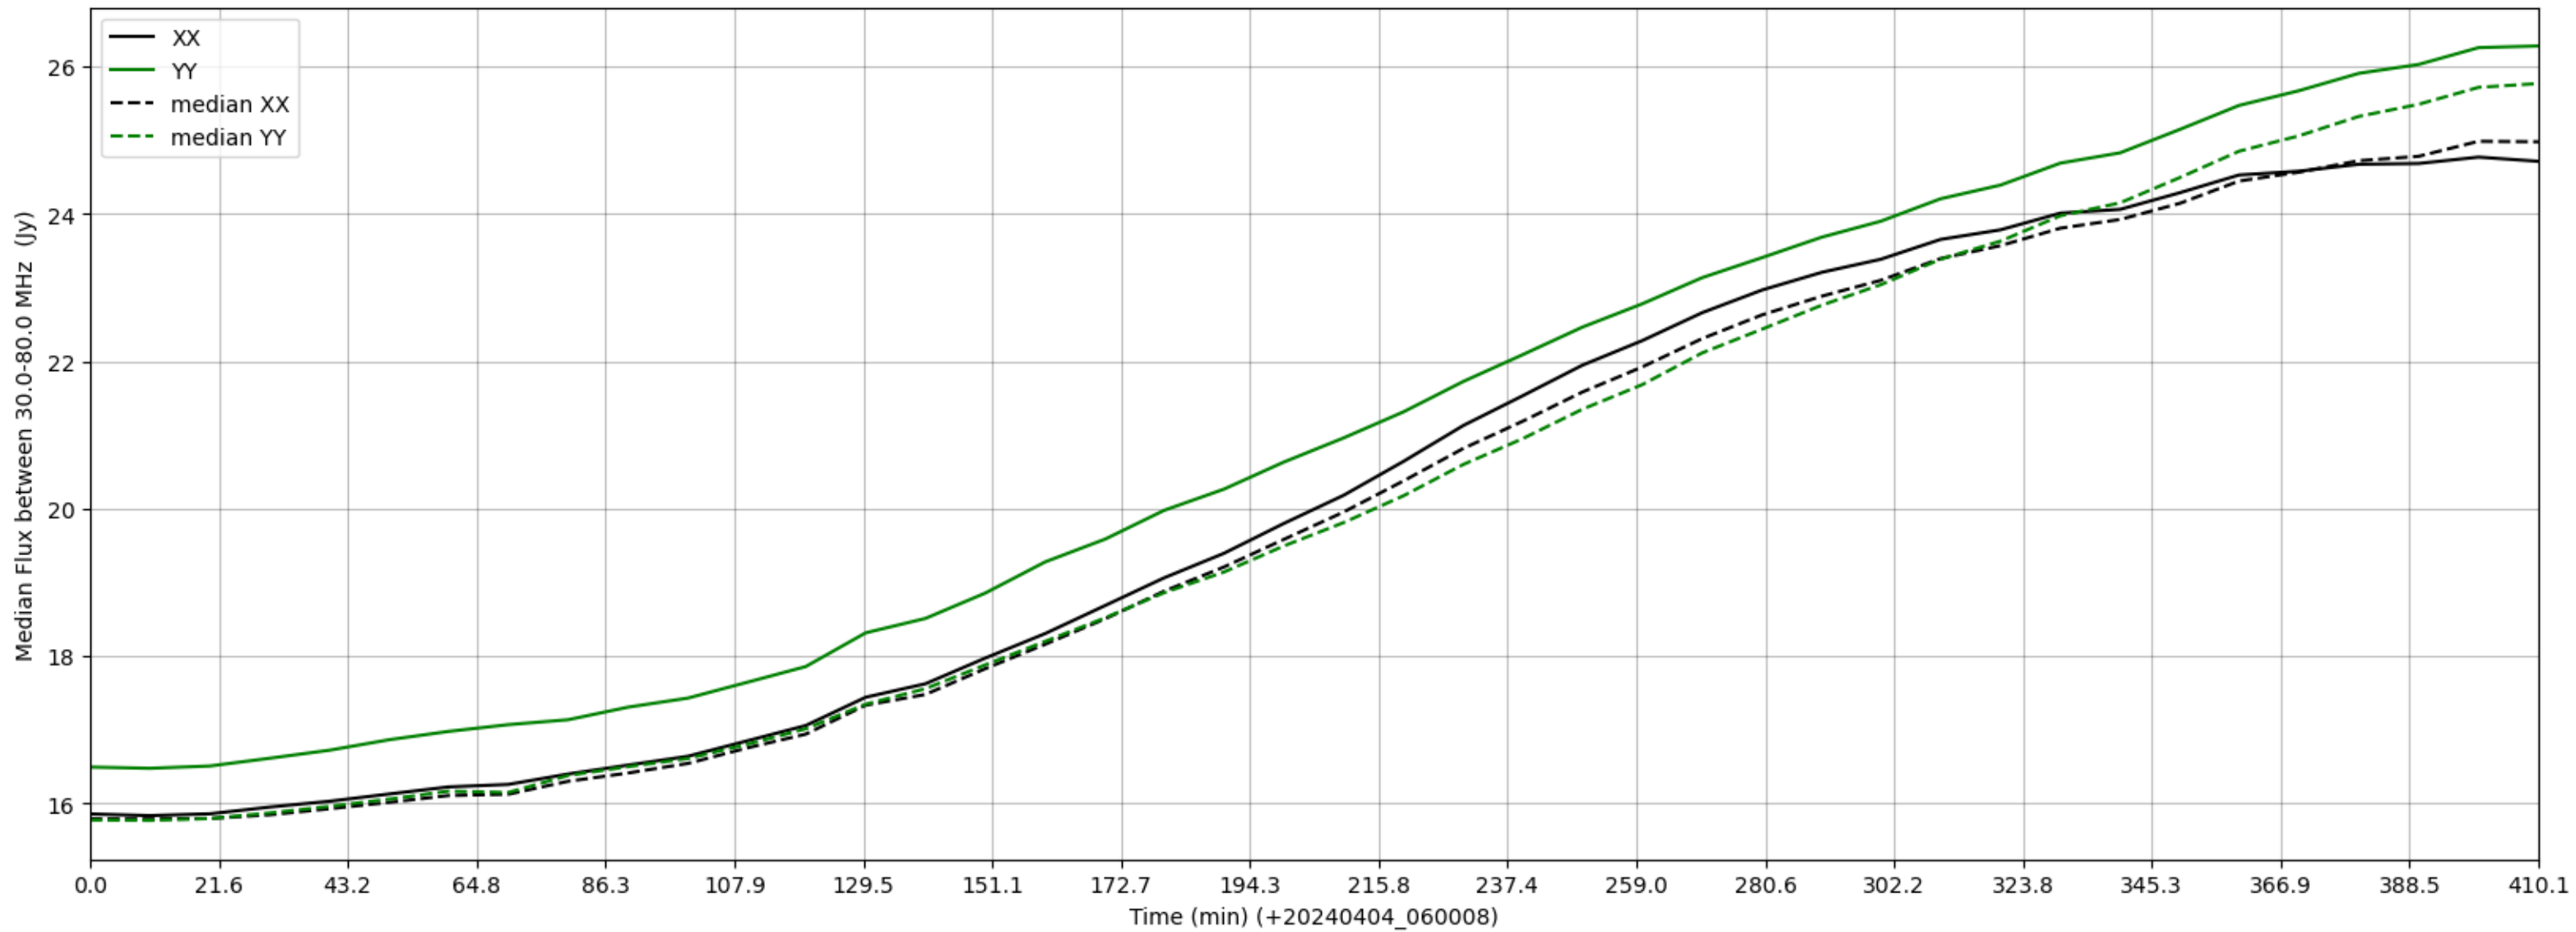

LWA102 - Correlator# 177 - XX FLAGS:Good - YY FLAGS:Good

LWA103 - Correlator# 176 - XX FLAGS:Good - YY FLAGS:Good