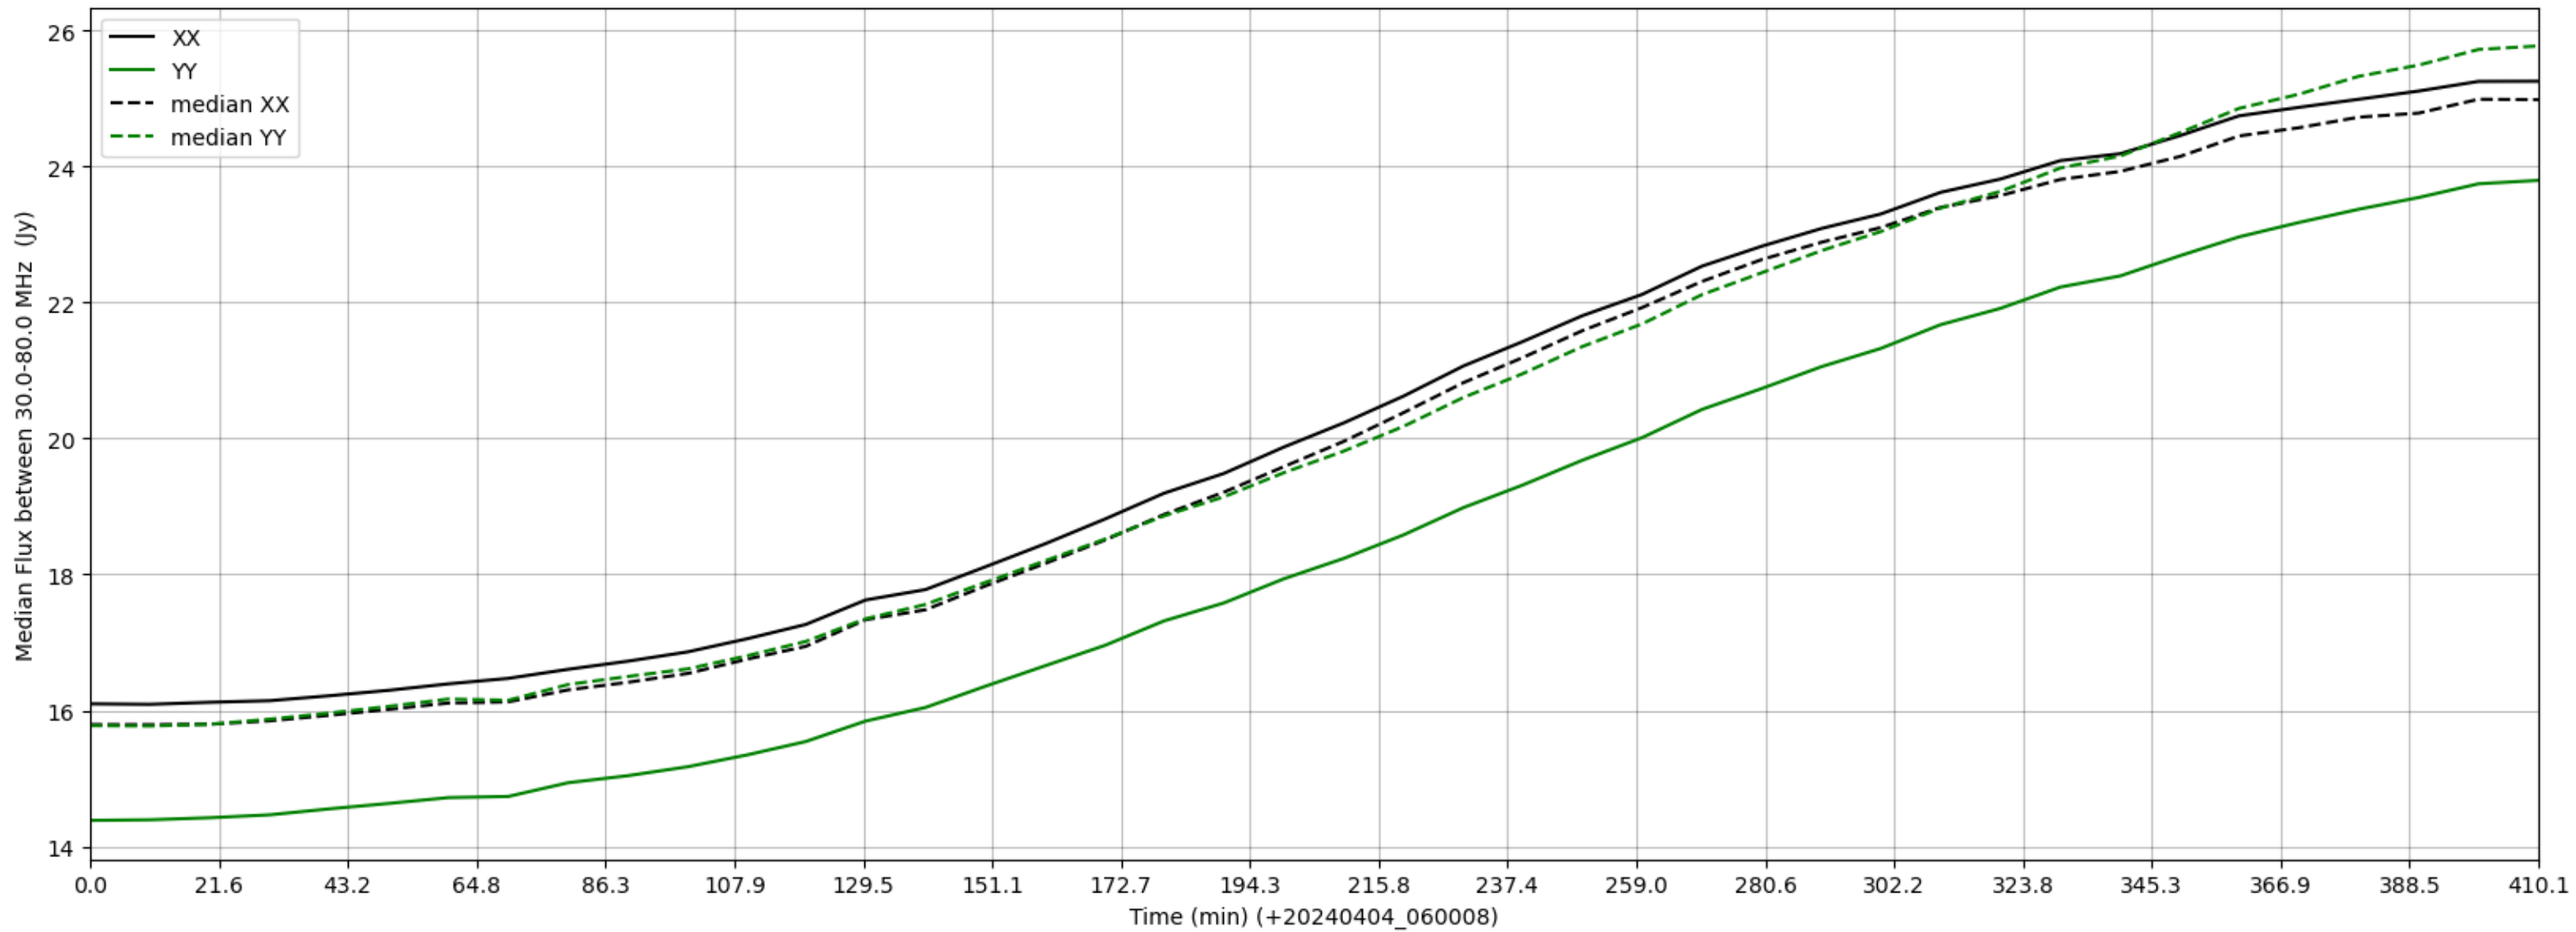

LWA185 - Correlator# 240 - XX FLAGS:Good - YY FLAGS:Good

LWA160 - Correlator# 239 - XX FLAGS:Good - YY FLAGS:Good