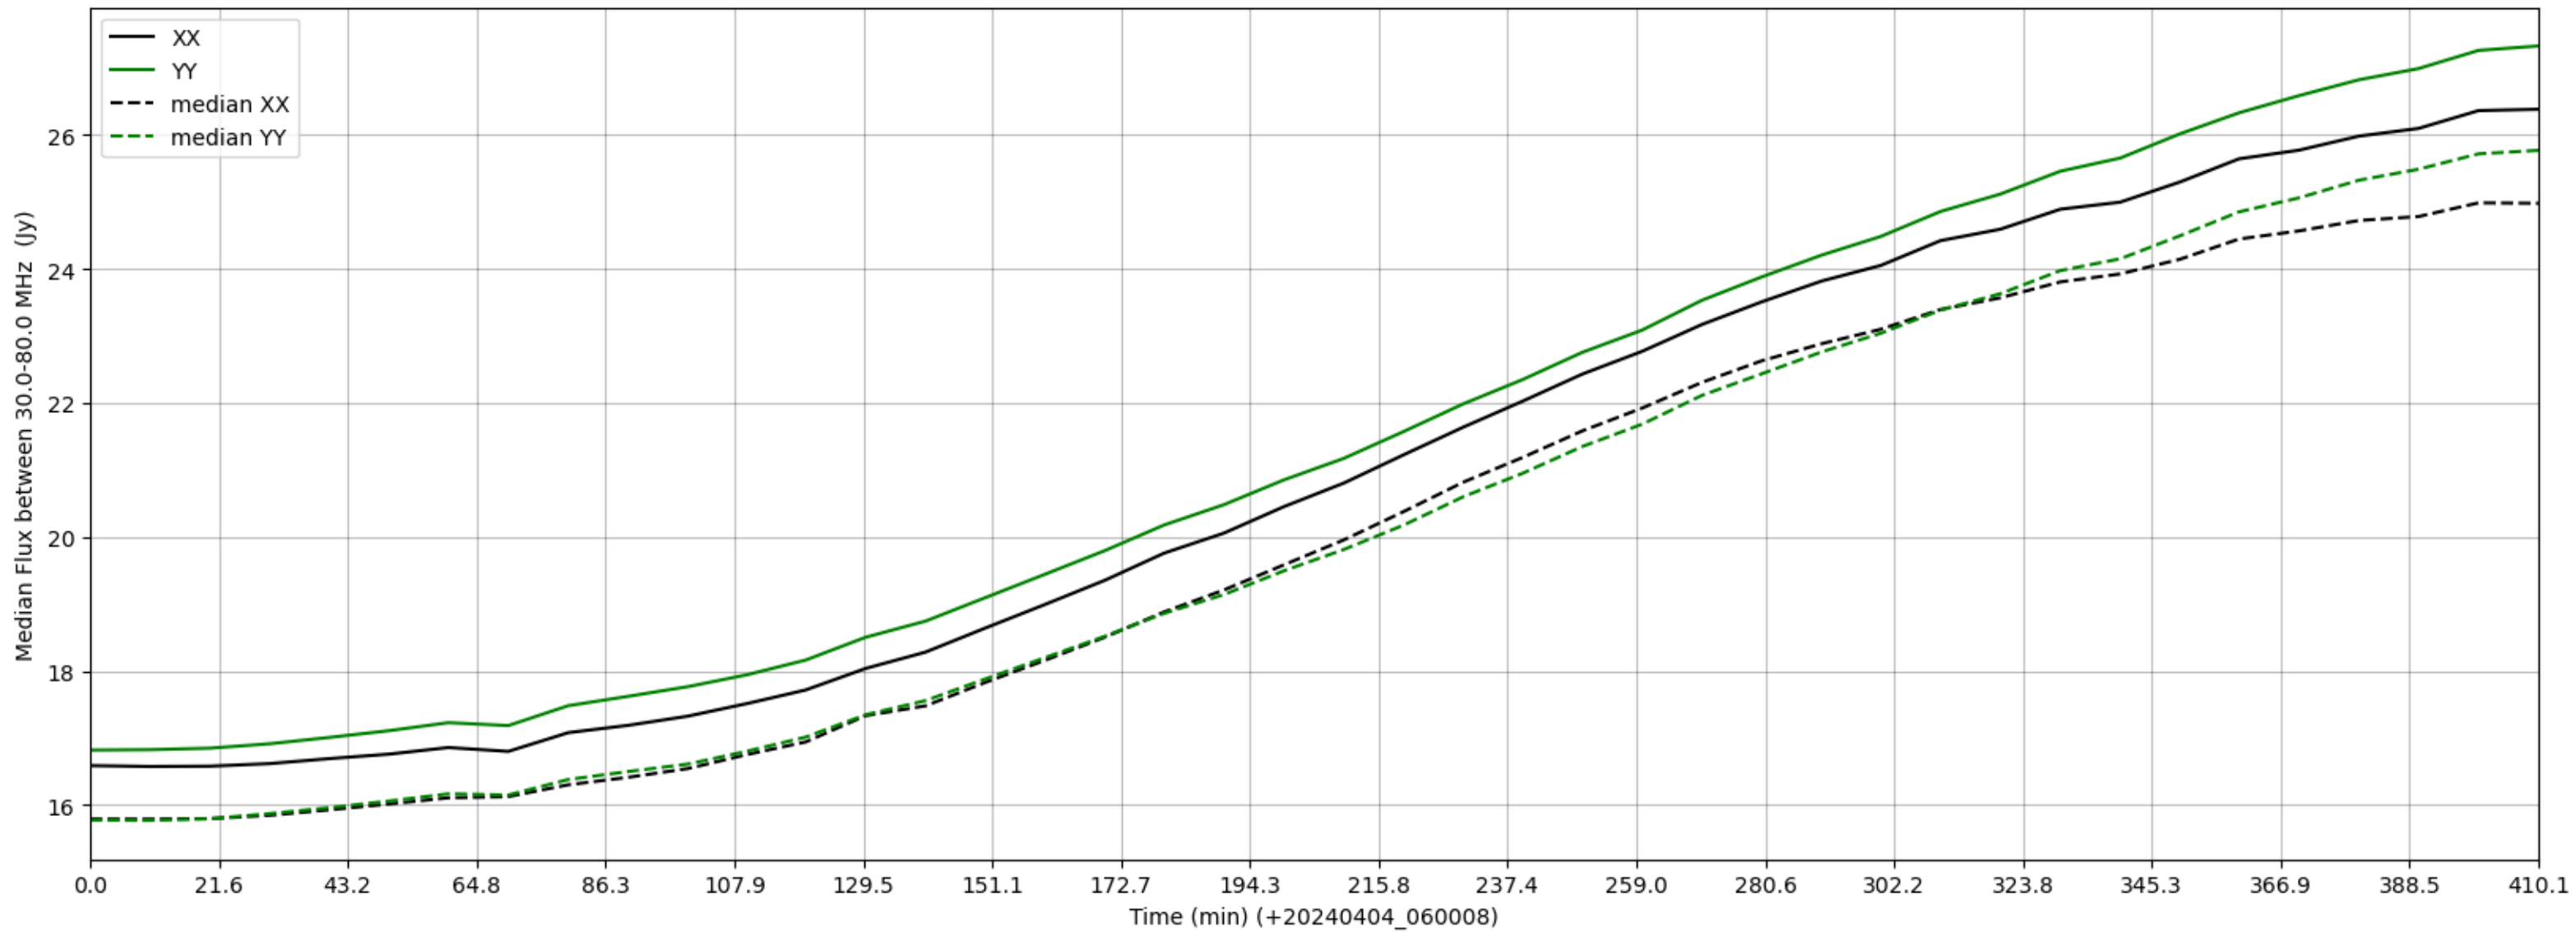

LWA113 - Correlator# 203 - XX FLAGS:Good - YY FLAGS:Good

LWA114 - Correlator# 202 - XX FLAGS:Good - YY FLAGS:Good