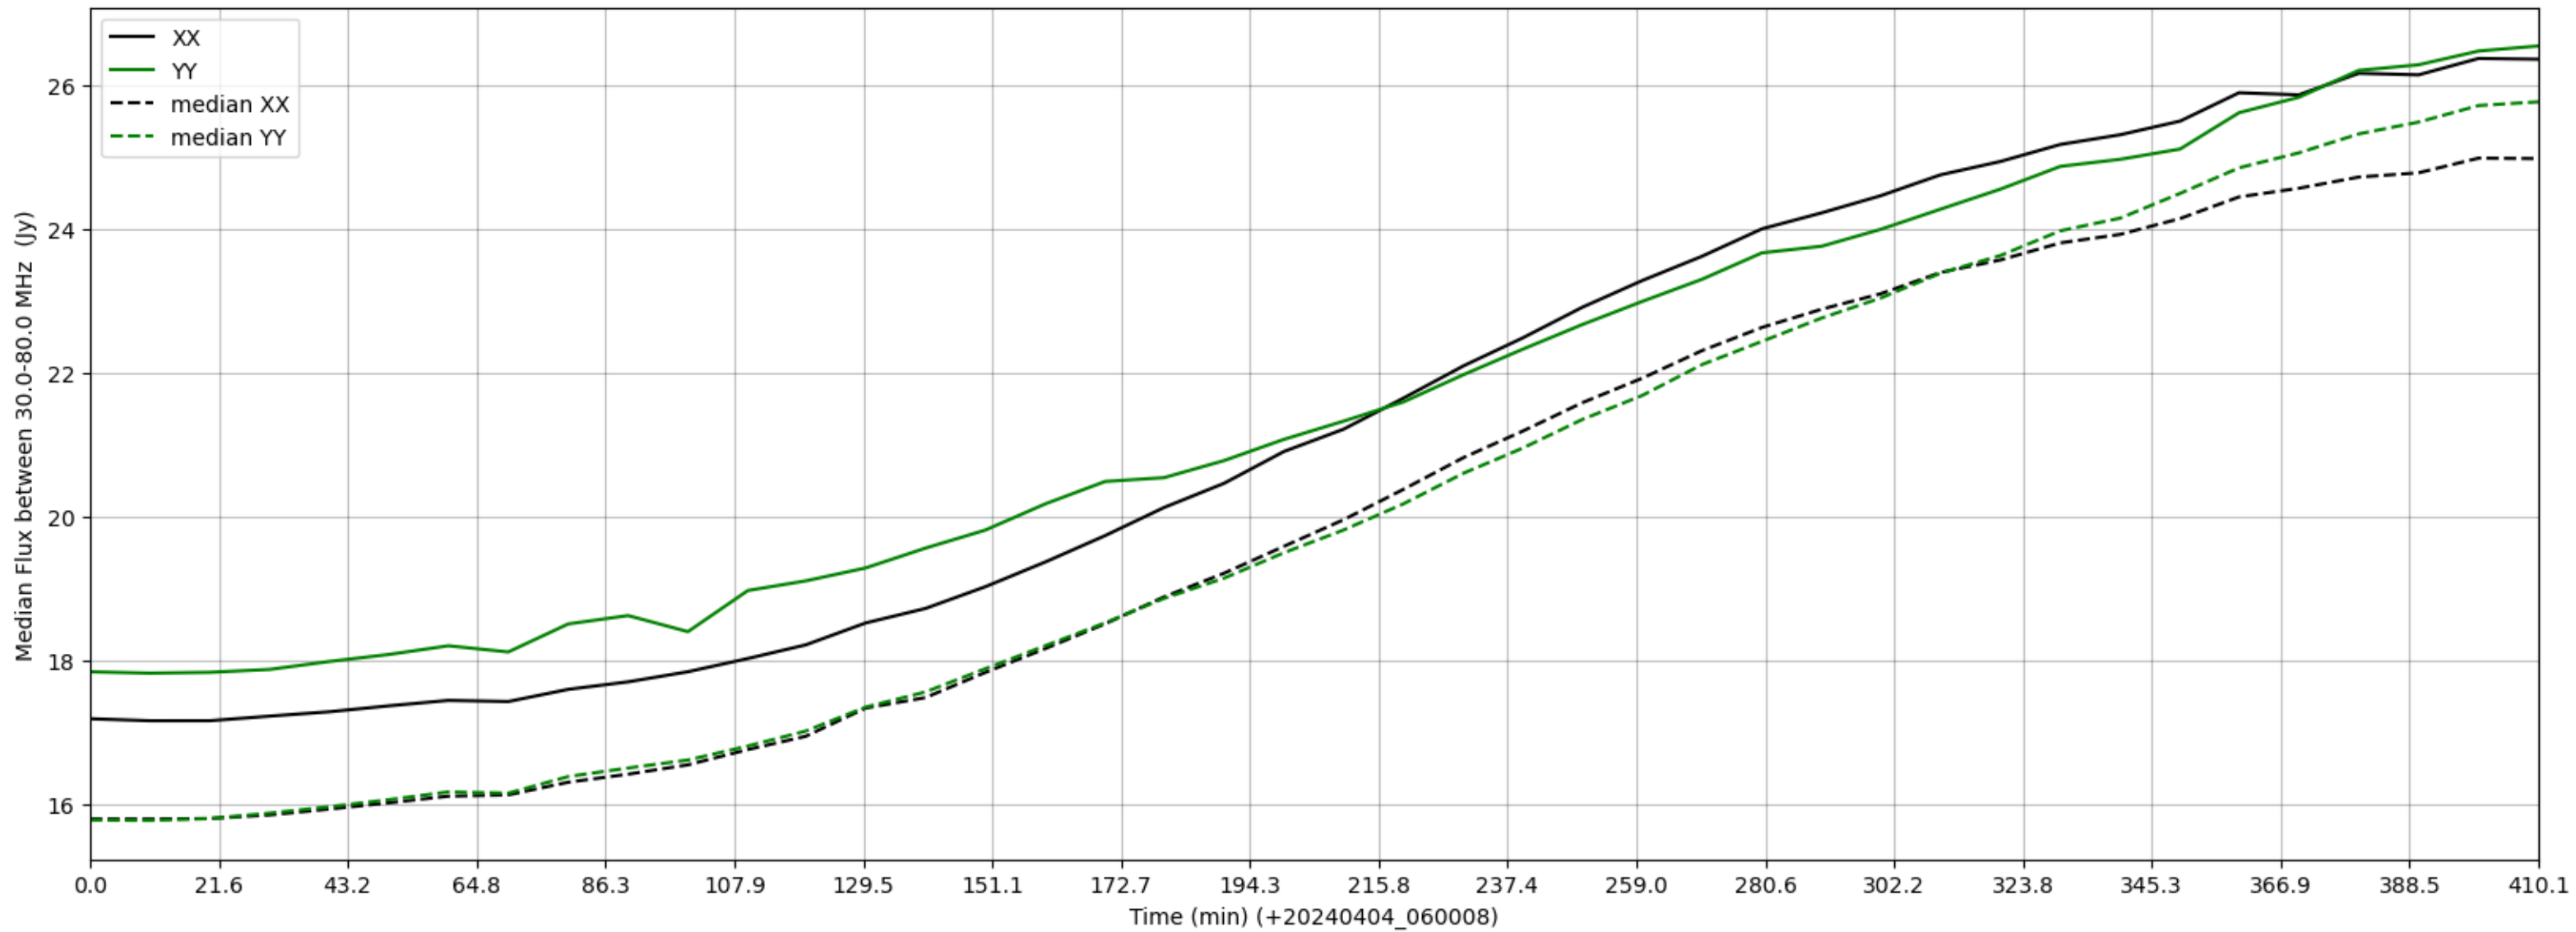

LWA284 - Correlator# 043 - XX FLAGS:Good - YY FLAGS:Good

LWA288 - Correlator# 042 - XX FLAGS:Good - YY FLAGS:Good