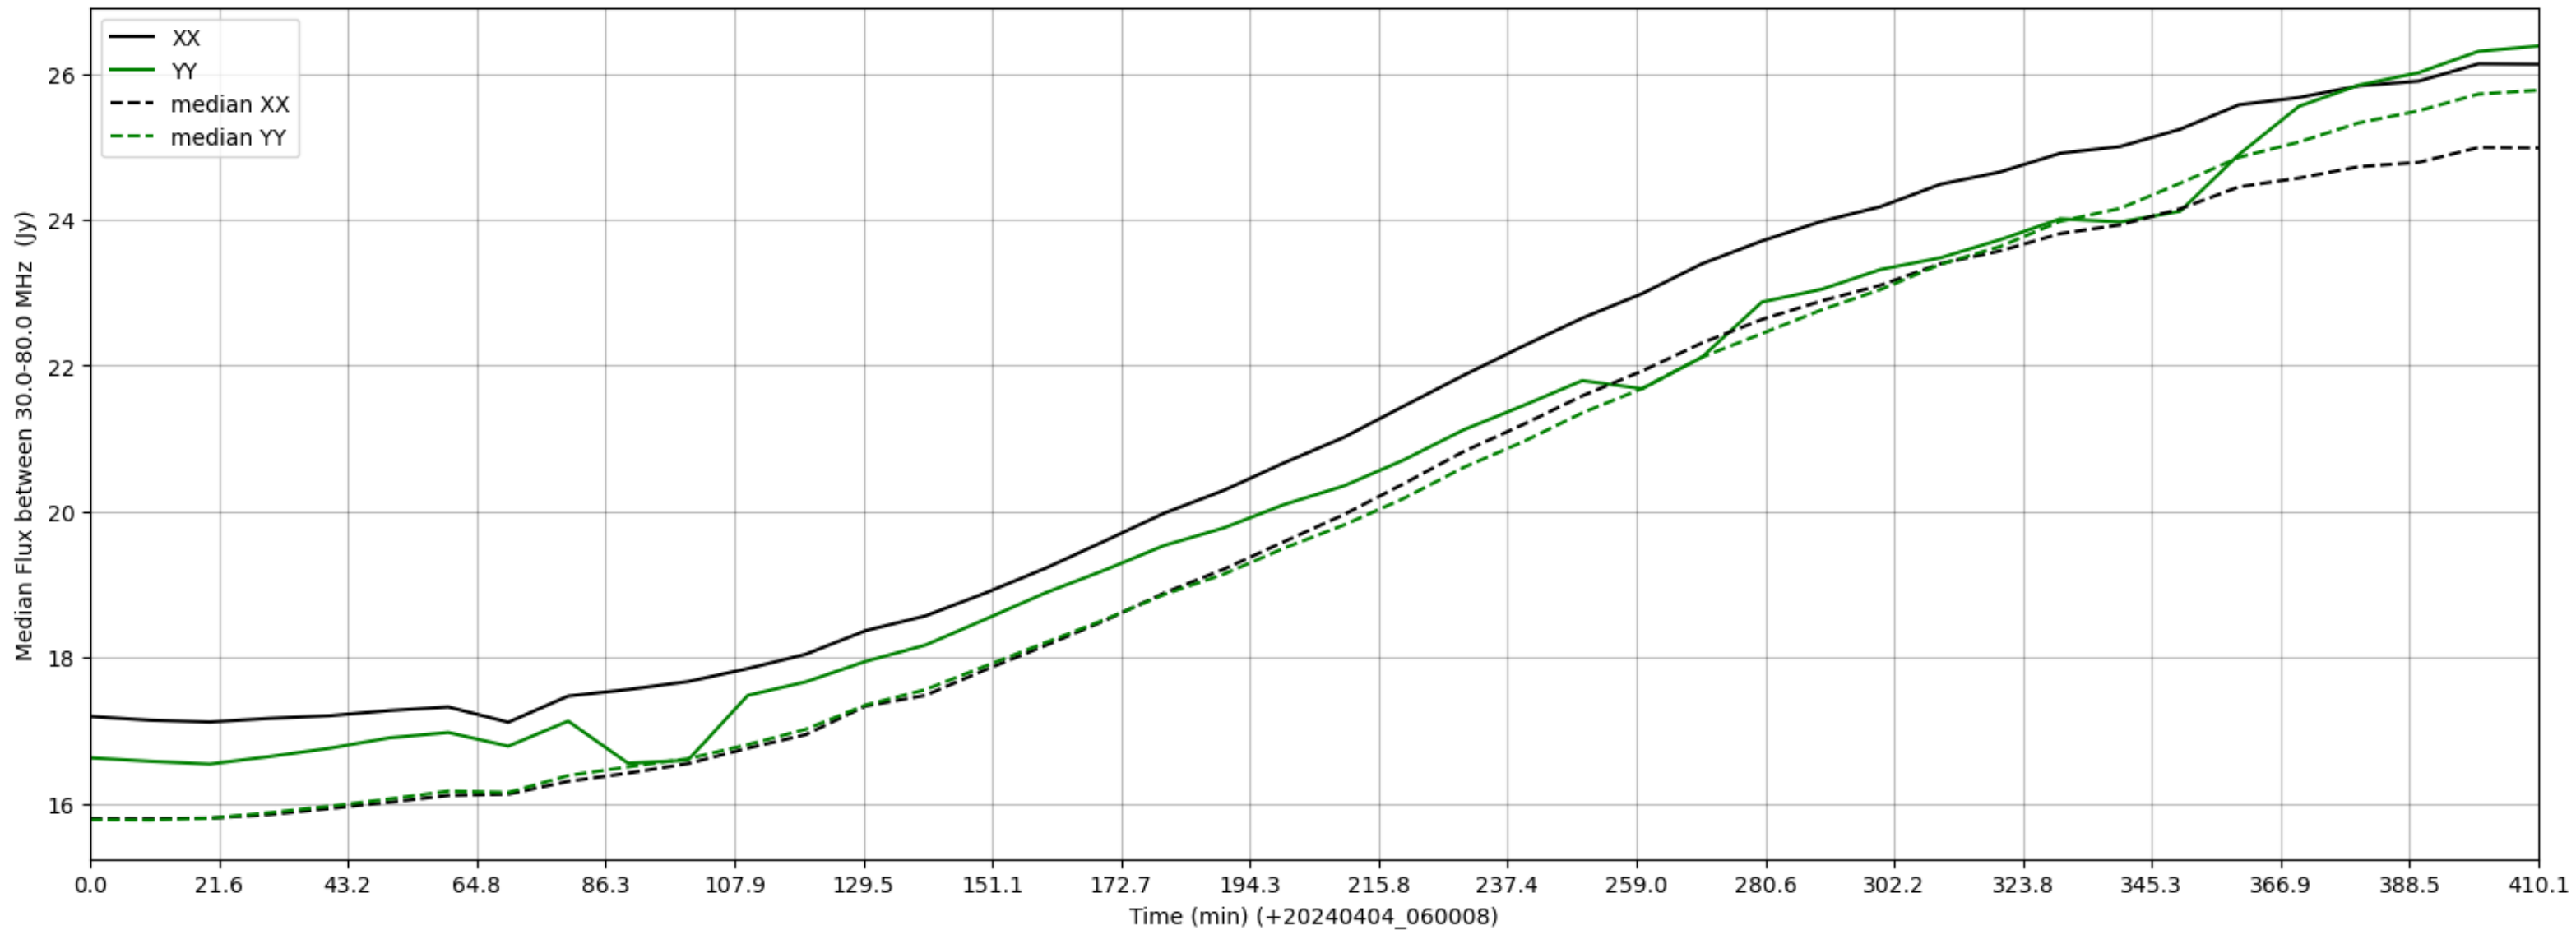

LWA068 - Correlator# 166 - XX FLAGS:Good - YY FLAGS:Good

LWA065 - Correlator# 165 - XX FLAGS:Good - YY FLAGS:Good