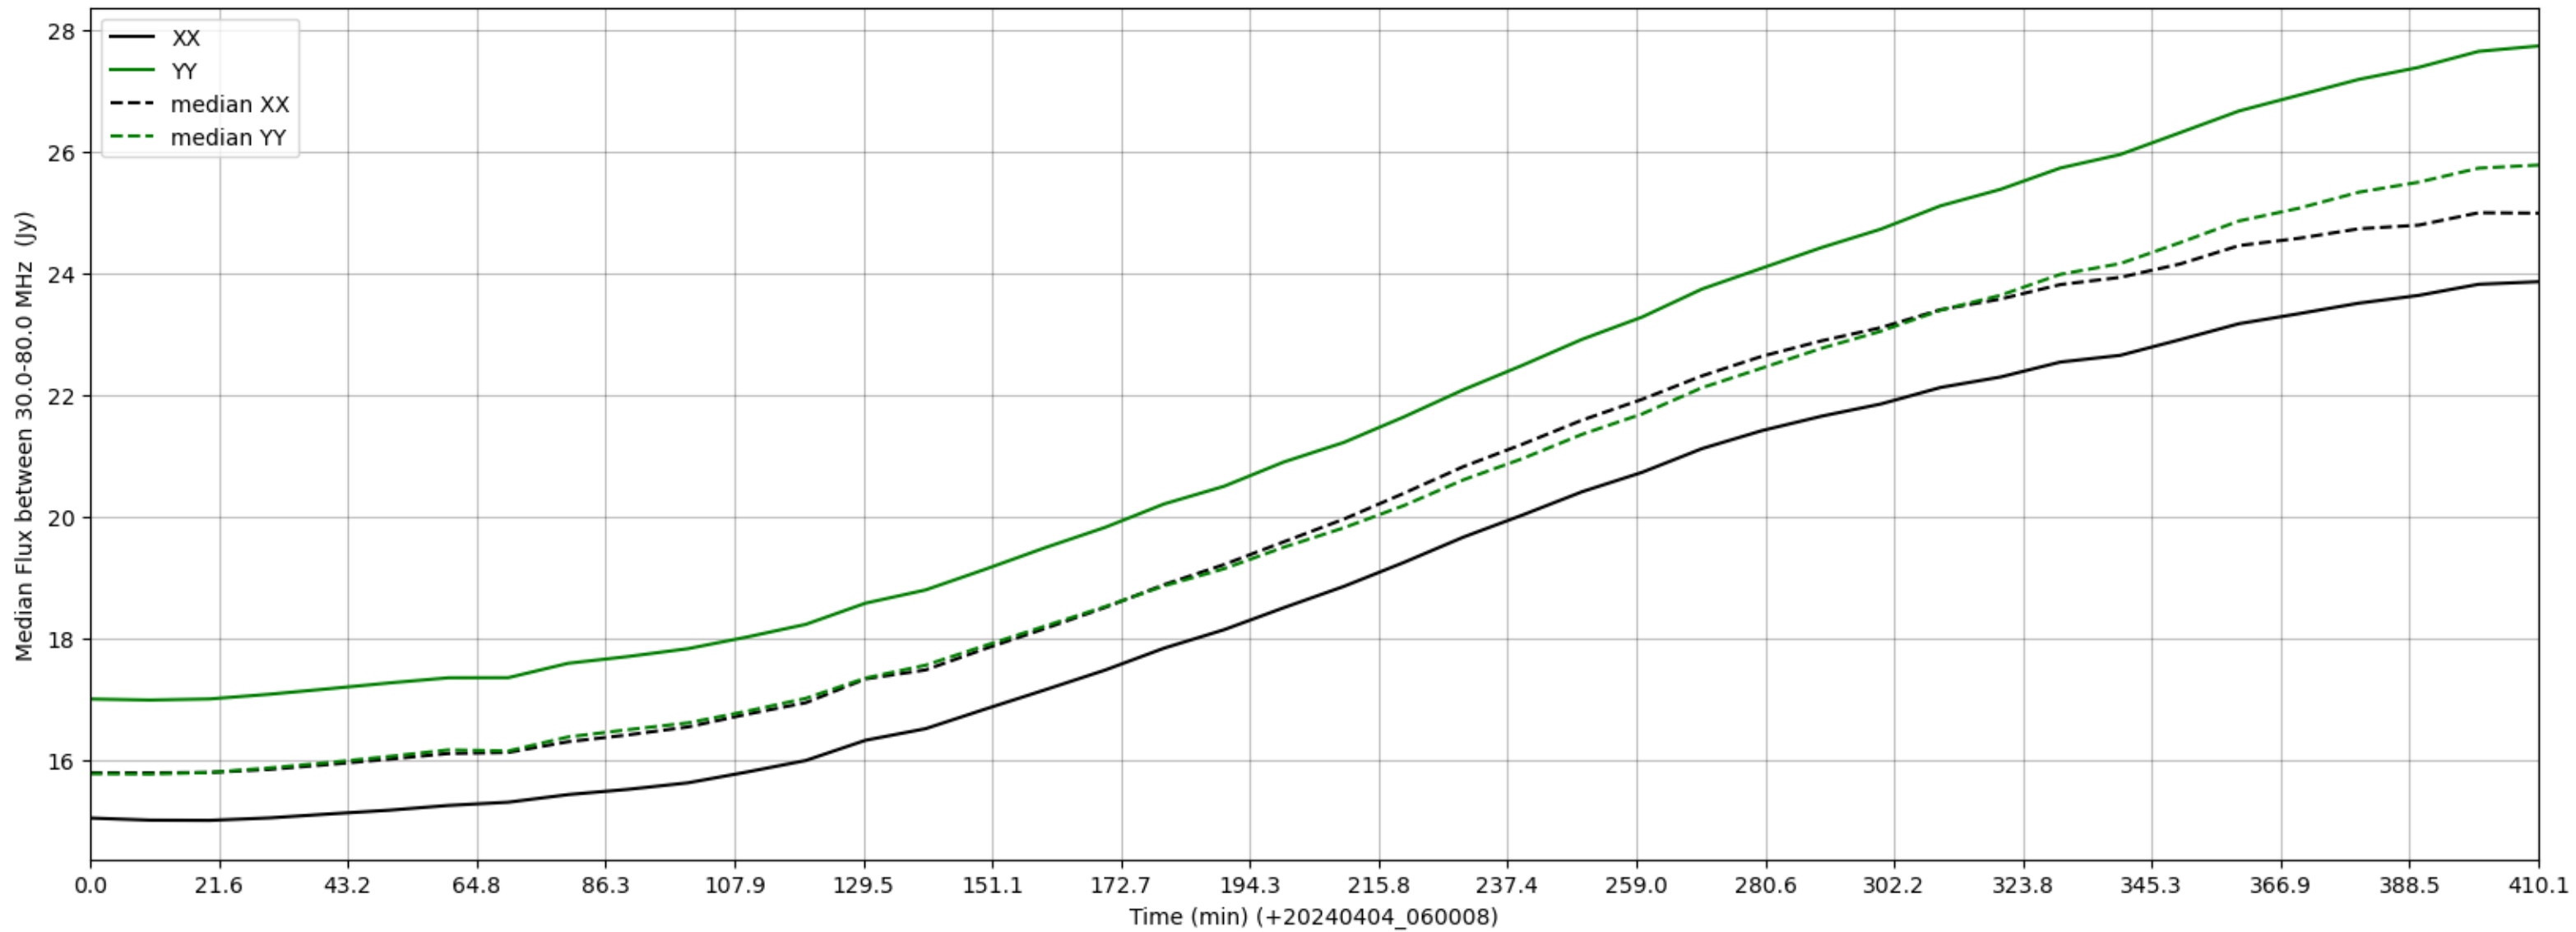

LWA117 - Correlator# 207 - XX FLAGS:Good - YY FLAGS:Good

LWA118 - Correlator# 206 - XX FLAGS:Good - YY FLAGS:Good