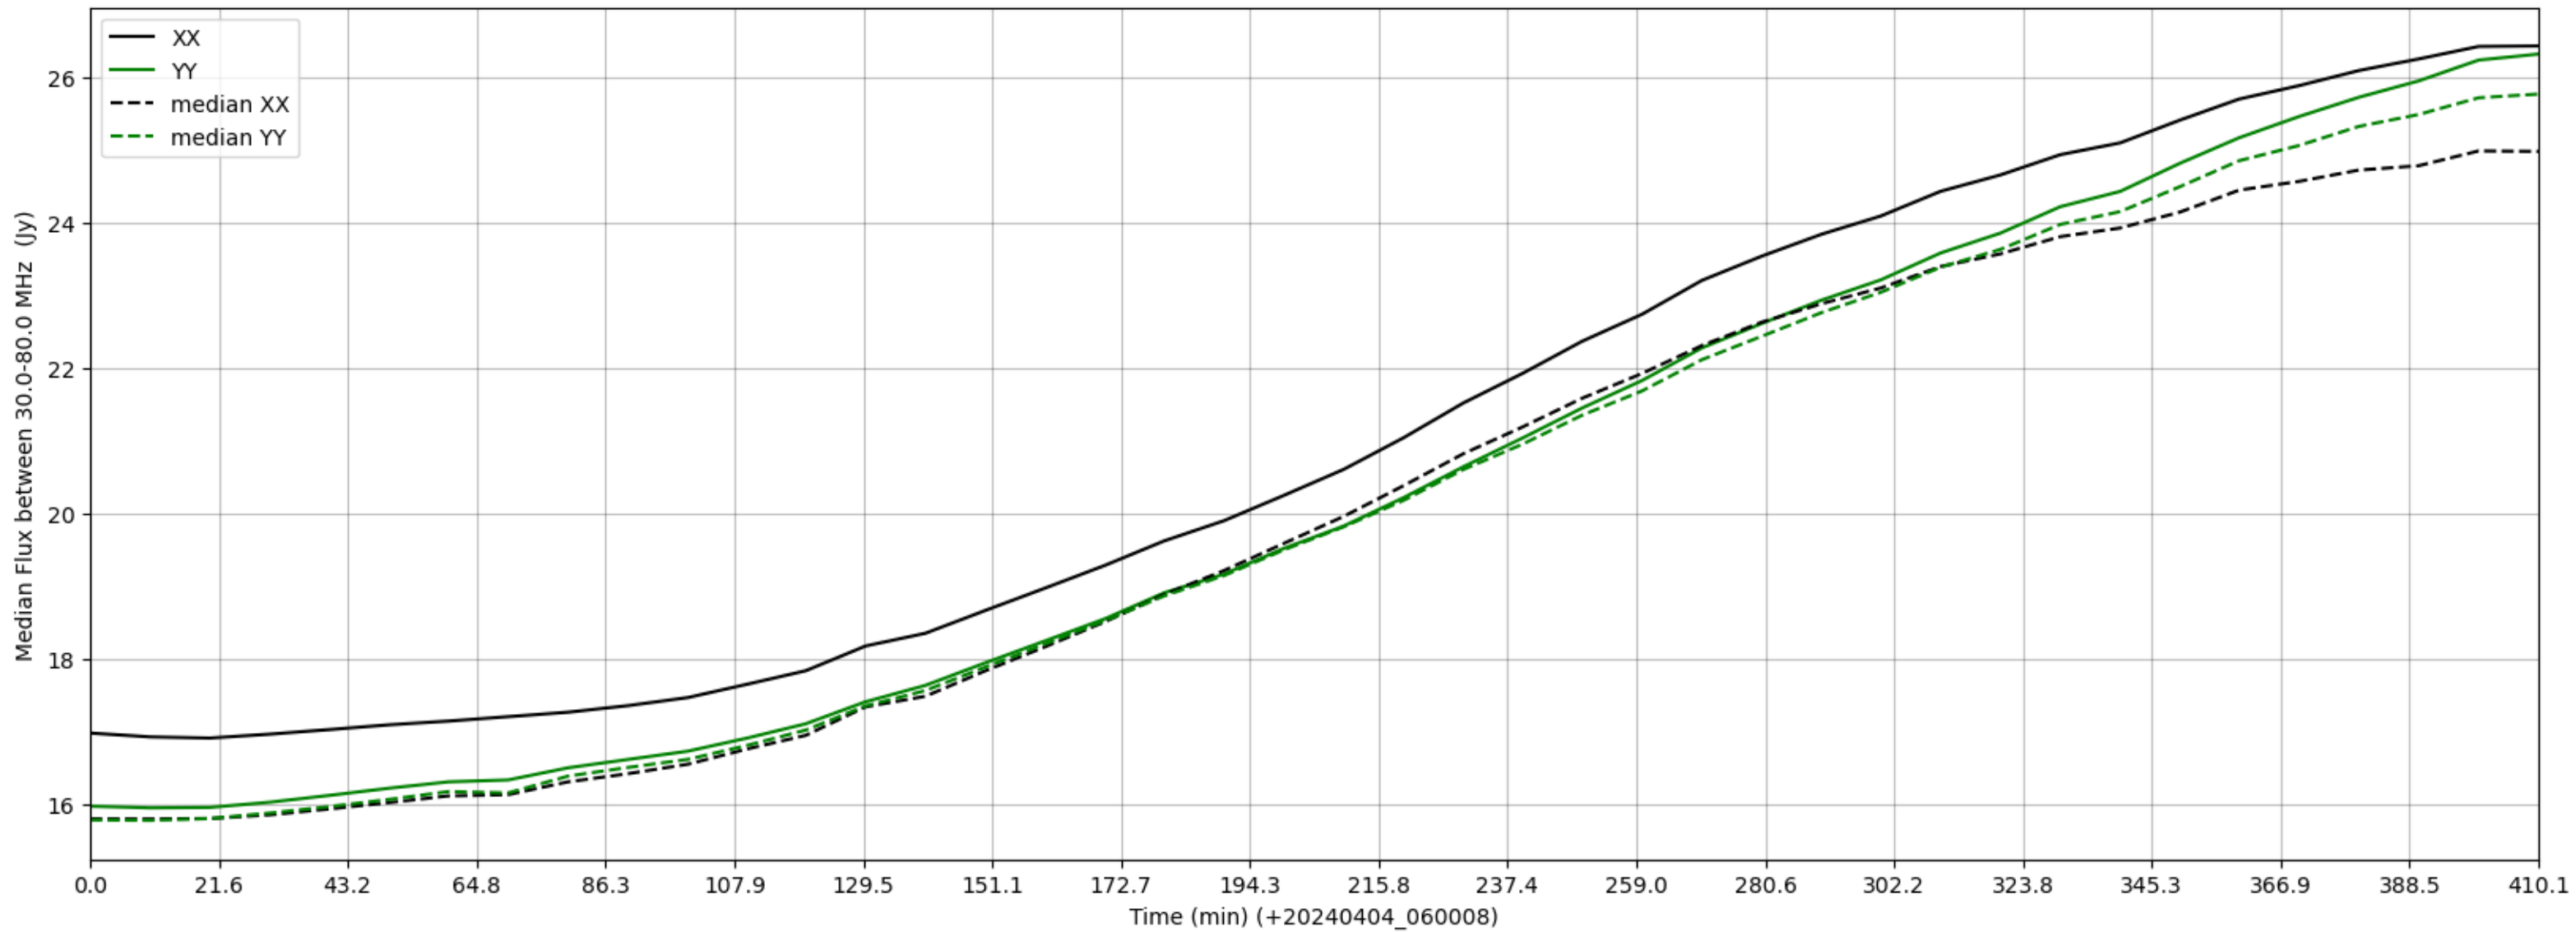

LWA017 - Correlator# 101 - XX FLAGS:Good - YY FLAGS:Good

LWA018 - Correlator# 100 - XX FLAGS:Good - YY FLAGS:Good