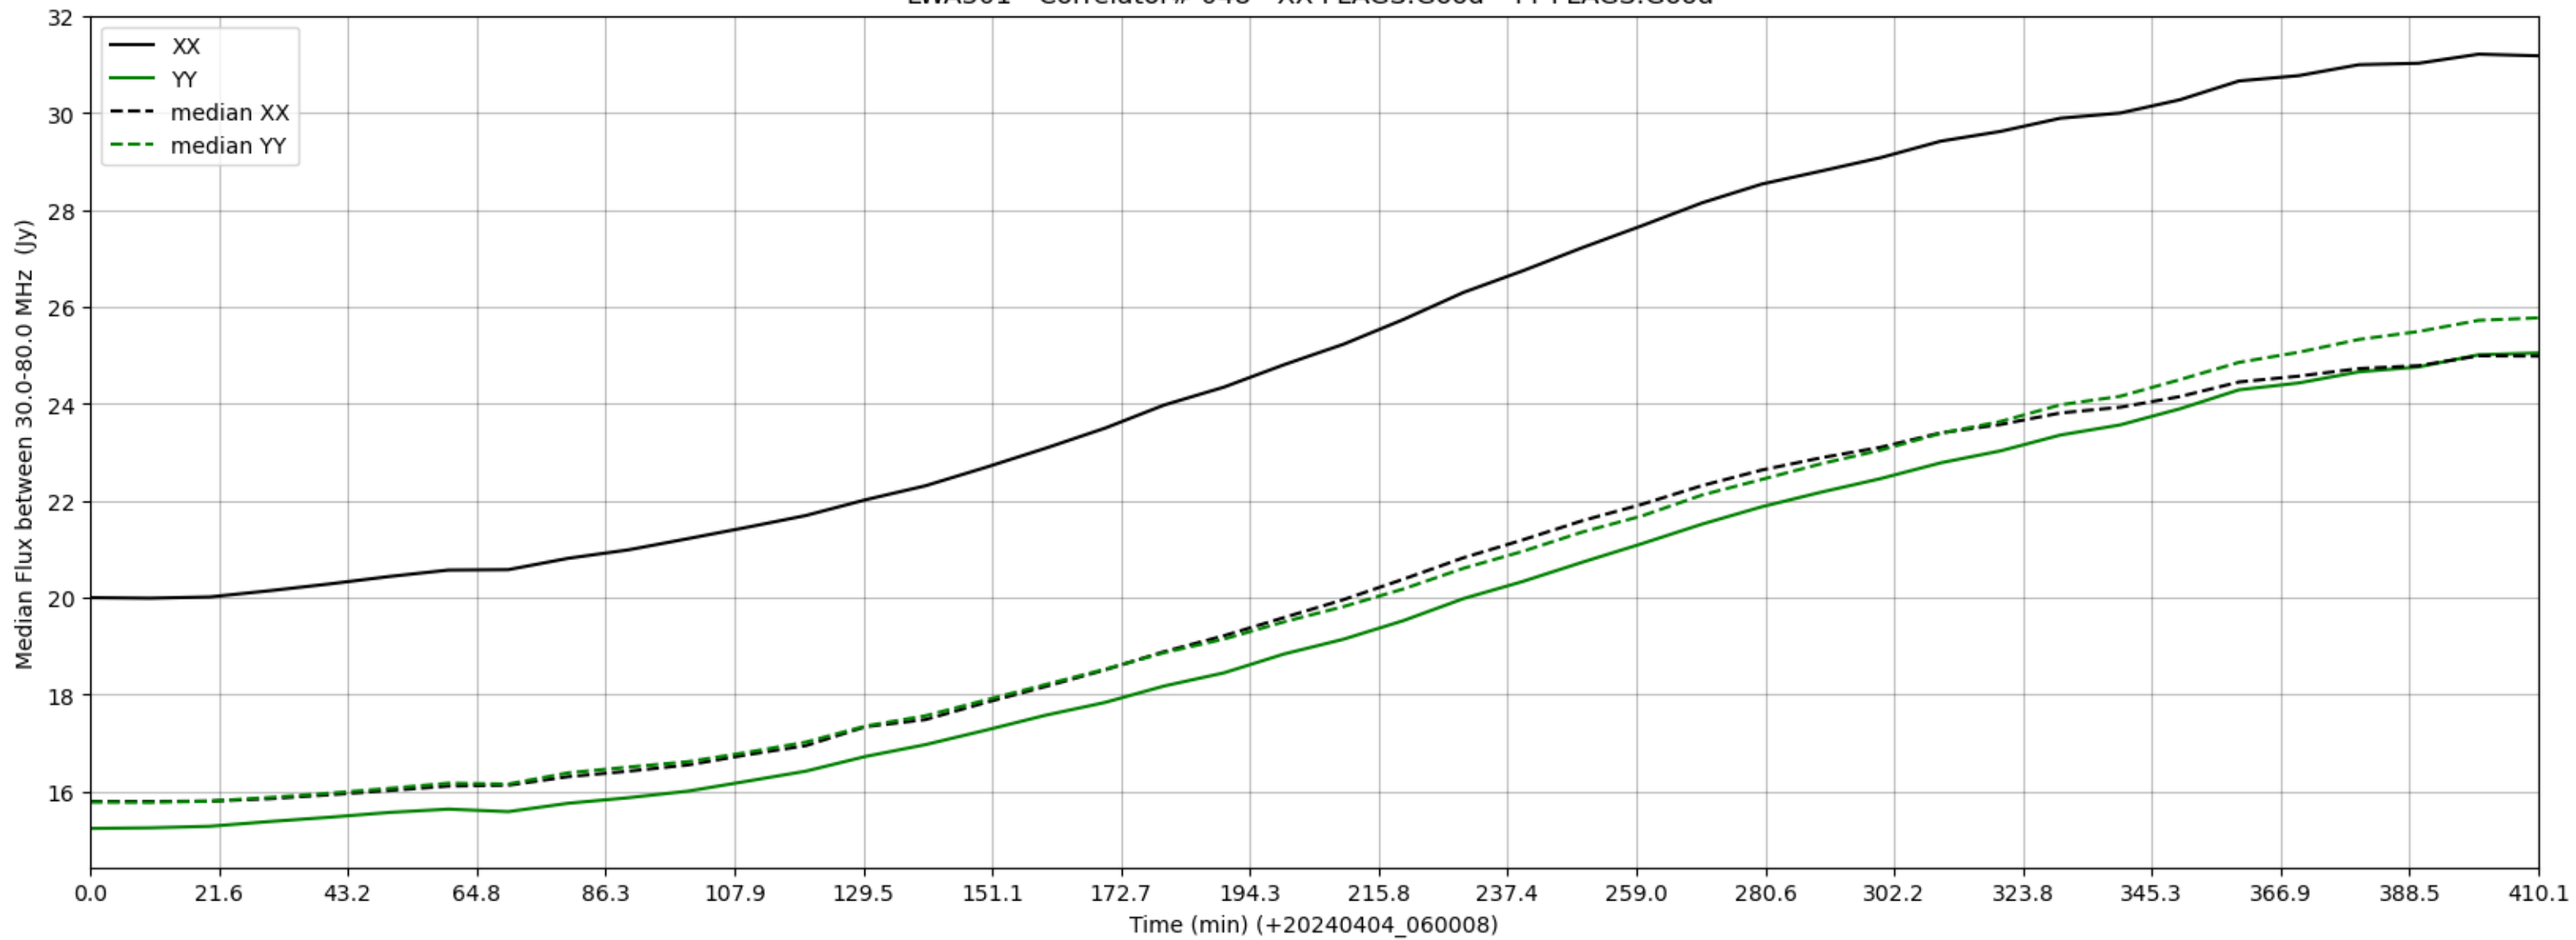

LWA298 - Correlator# 049 - XX FLAGS:Good - YY FLAGS:Good

LWA301 - Correlator# 048 - XX FLAGS:Good - YY FLAGS:Good