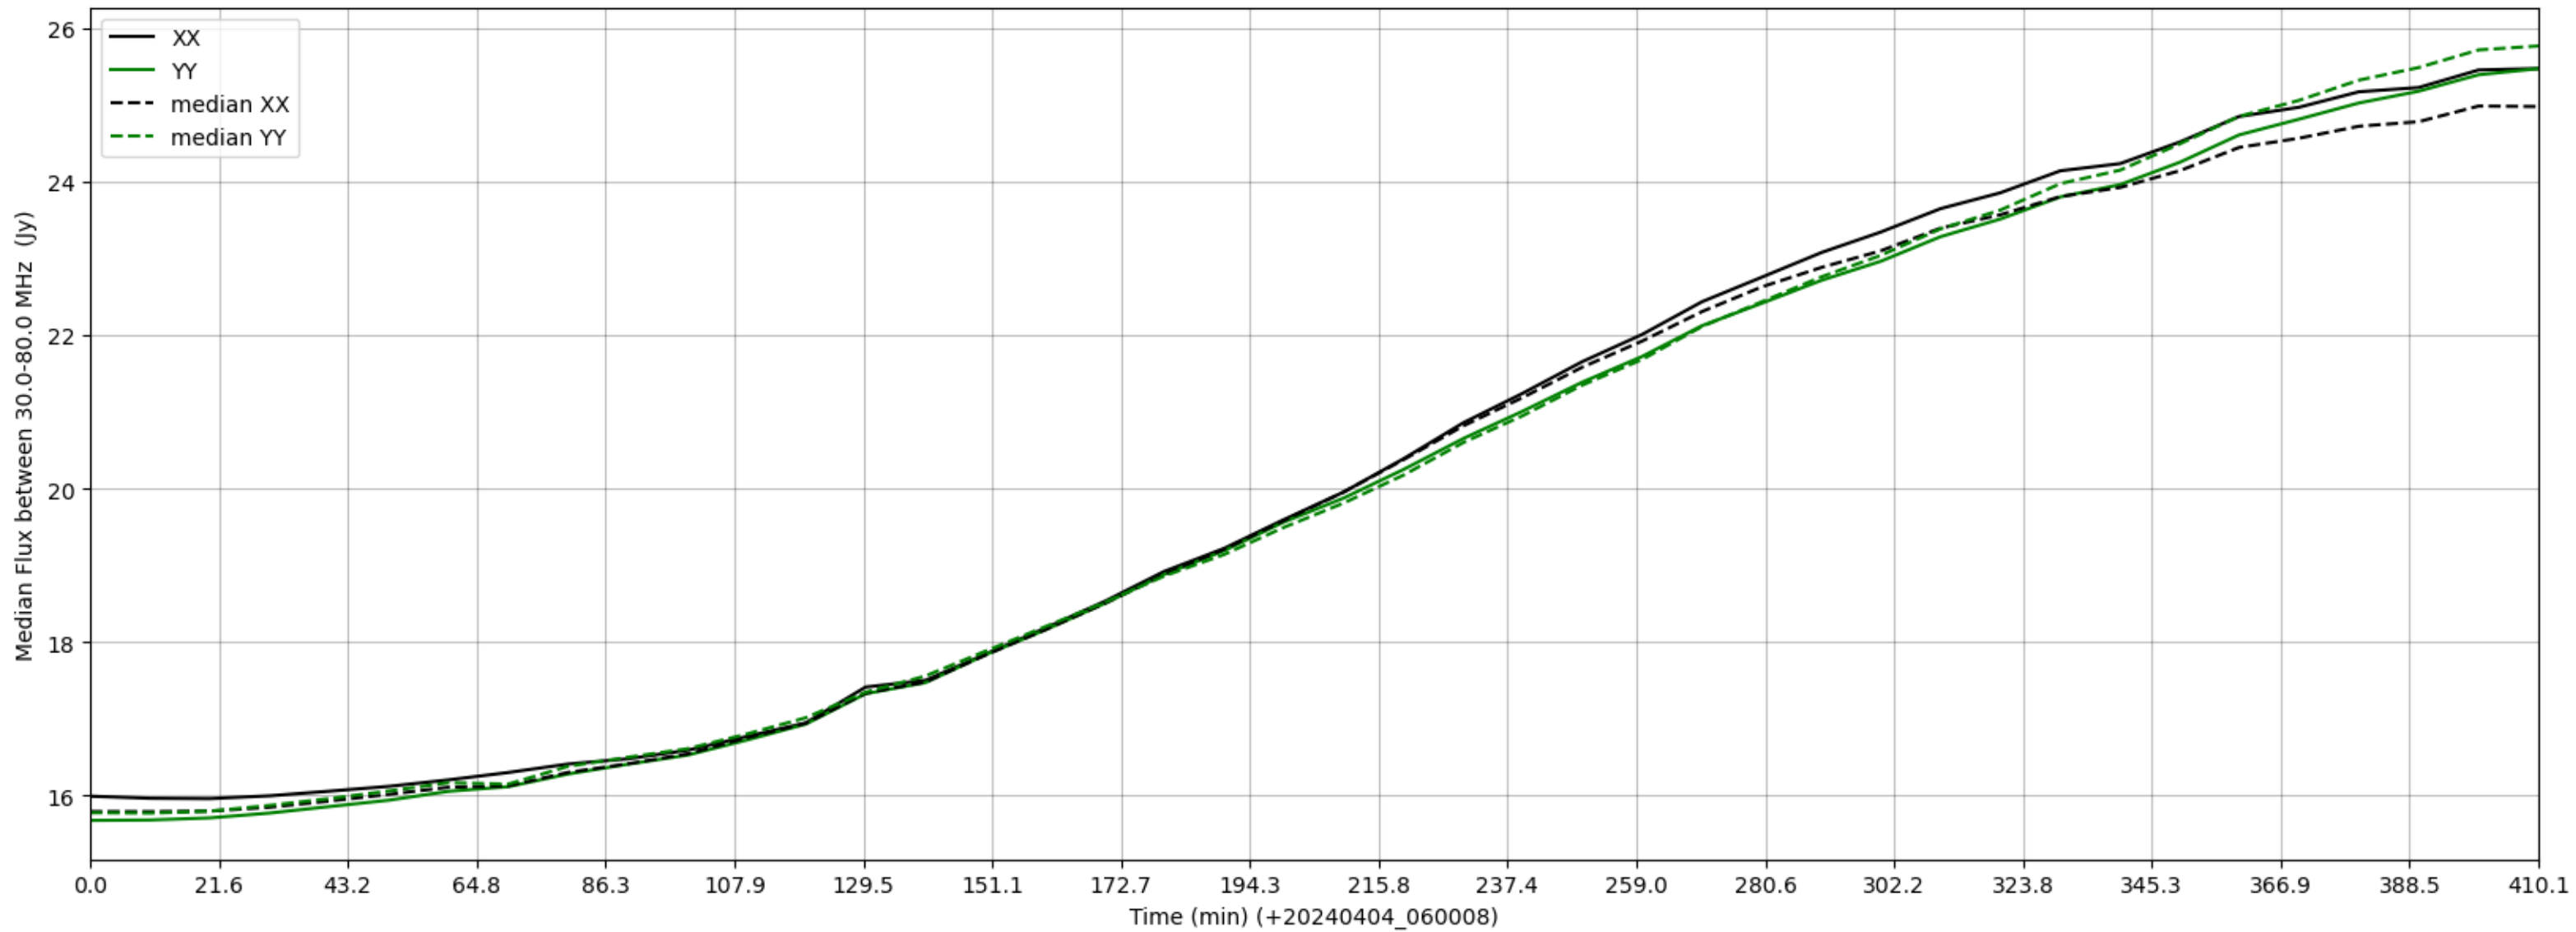

LWA176 - Correlator# 325 - XX FLAGS:Good - YY FLAGS:Good

LWA183 - Correlator# 324 - XX FLAGS:Good - YY FLAGS:Good