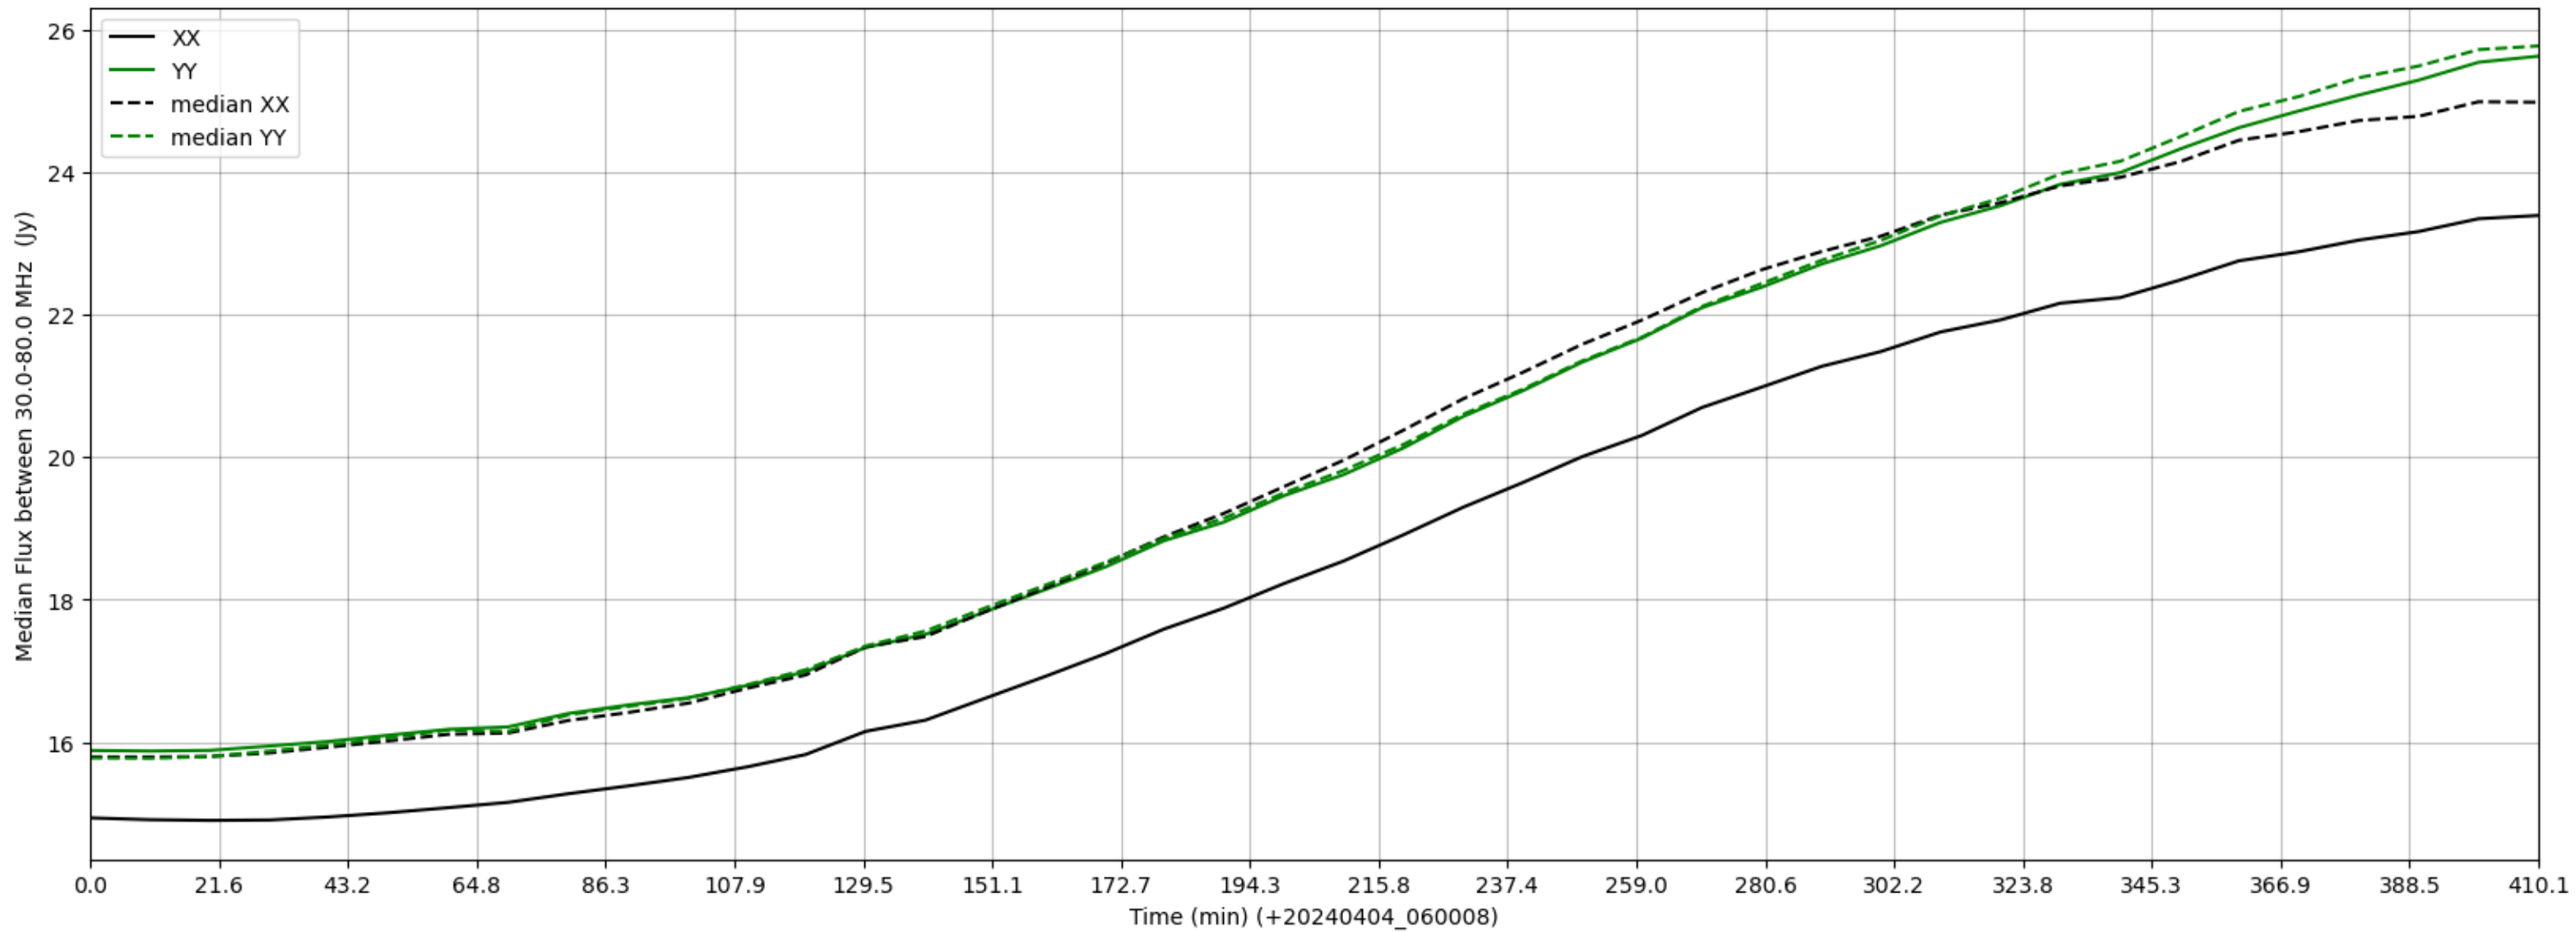

LWA153 - Correlator# 230 - XX FLAGS:LowFlux - YY FLAGS:Good

LWA128 - Correlator# 229 - XX FLAGS:Good - YY FLAGS:Good