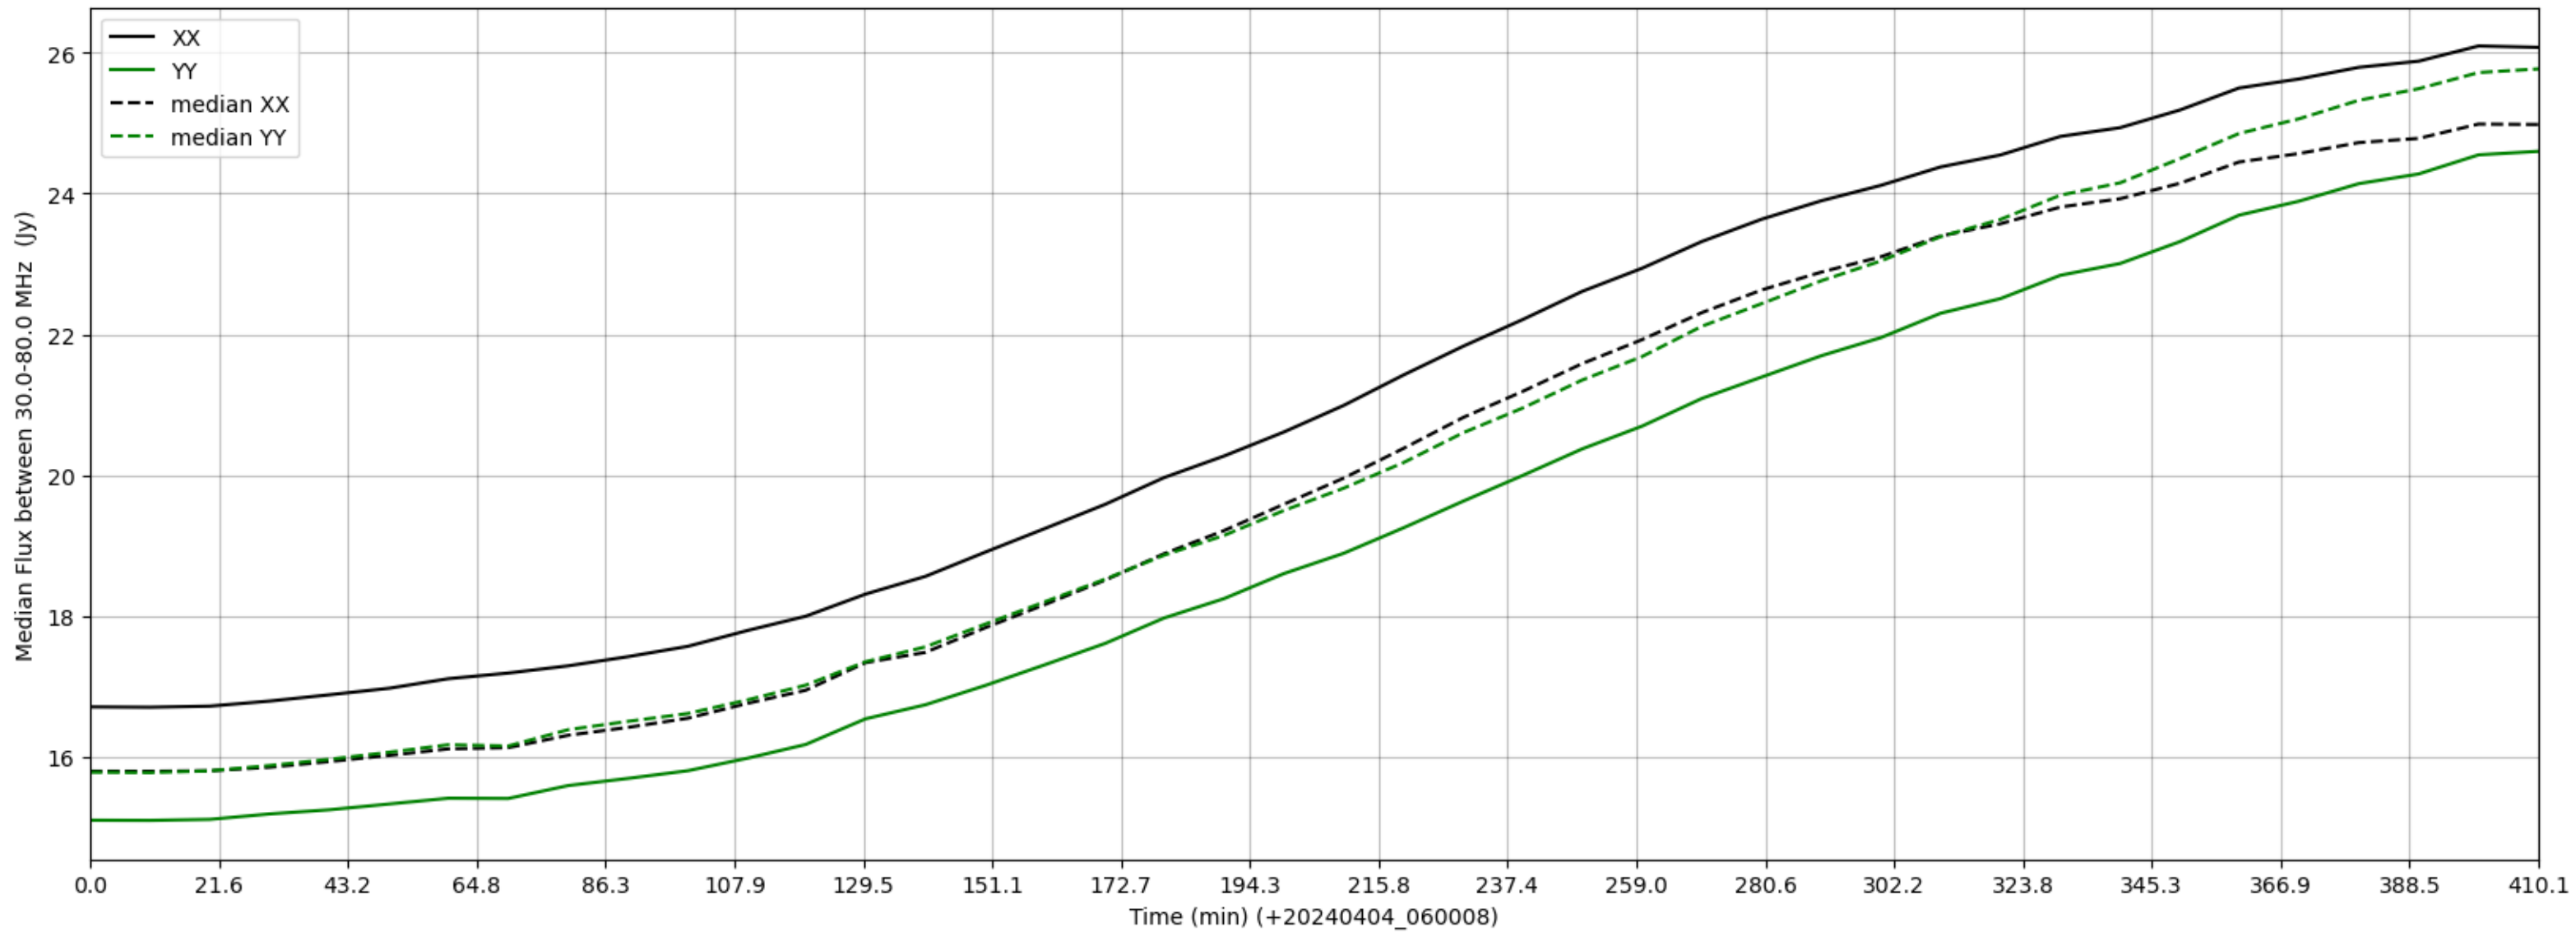

LWA297 - Correlator# 314 - XX FLAGS:Good - YY FLAGS:Good

LWA239 - Correlator# 313 - XX FLAGS:Good - YY FLAGS:Good