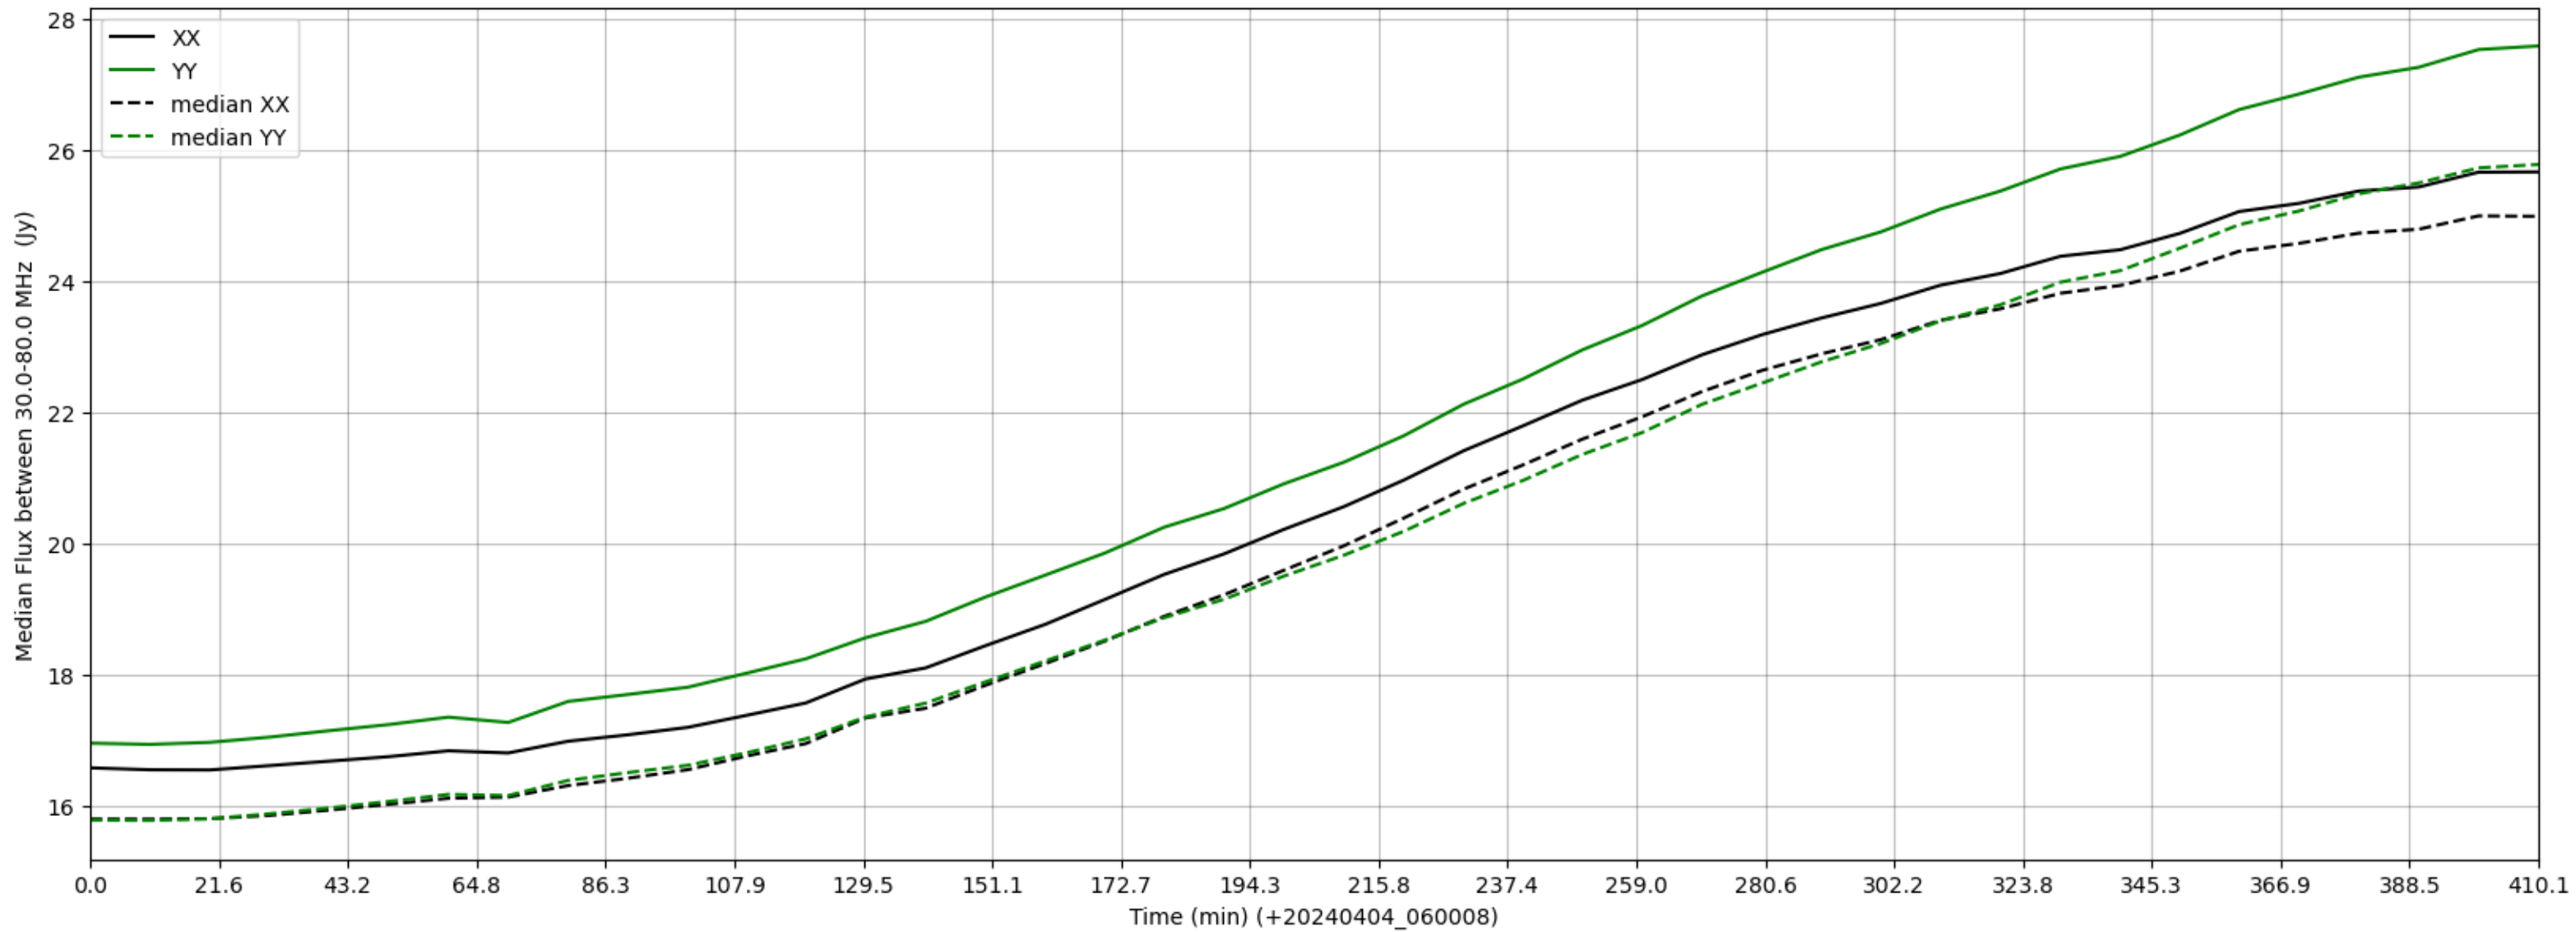

LWA162 - Correlator# 265 - XX FLAGS:Good - YY FLAGS:Good

LWA163 - Correlator# 264 - XX FLAGS:Good - YY FLAGS:Good