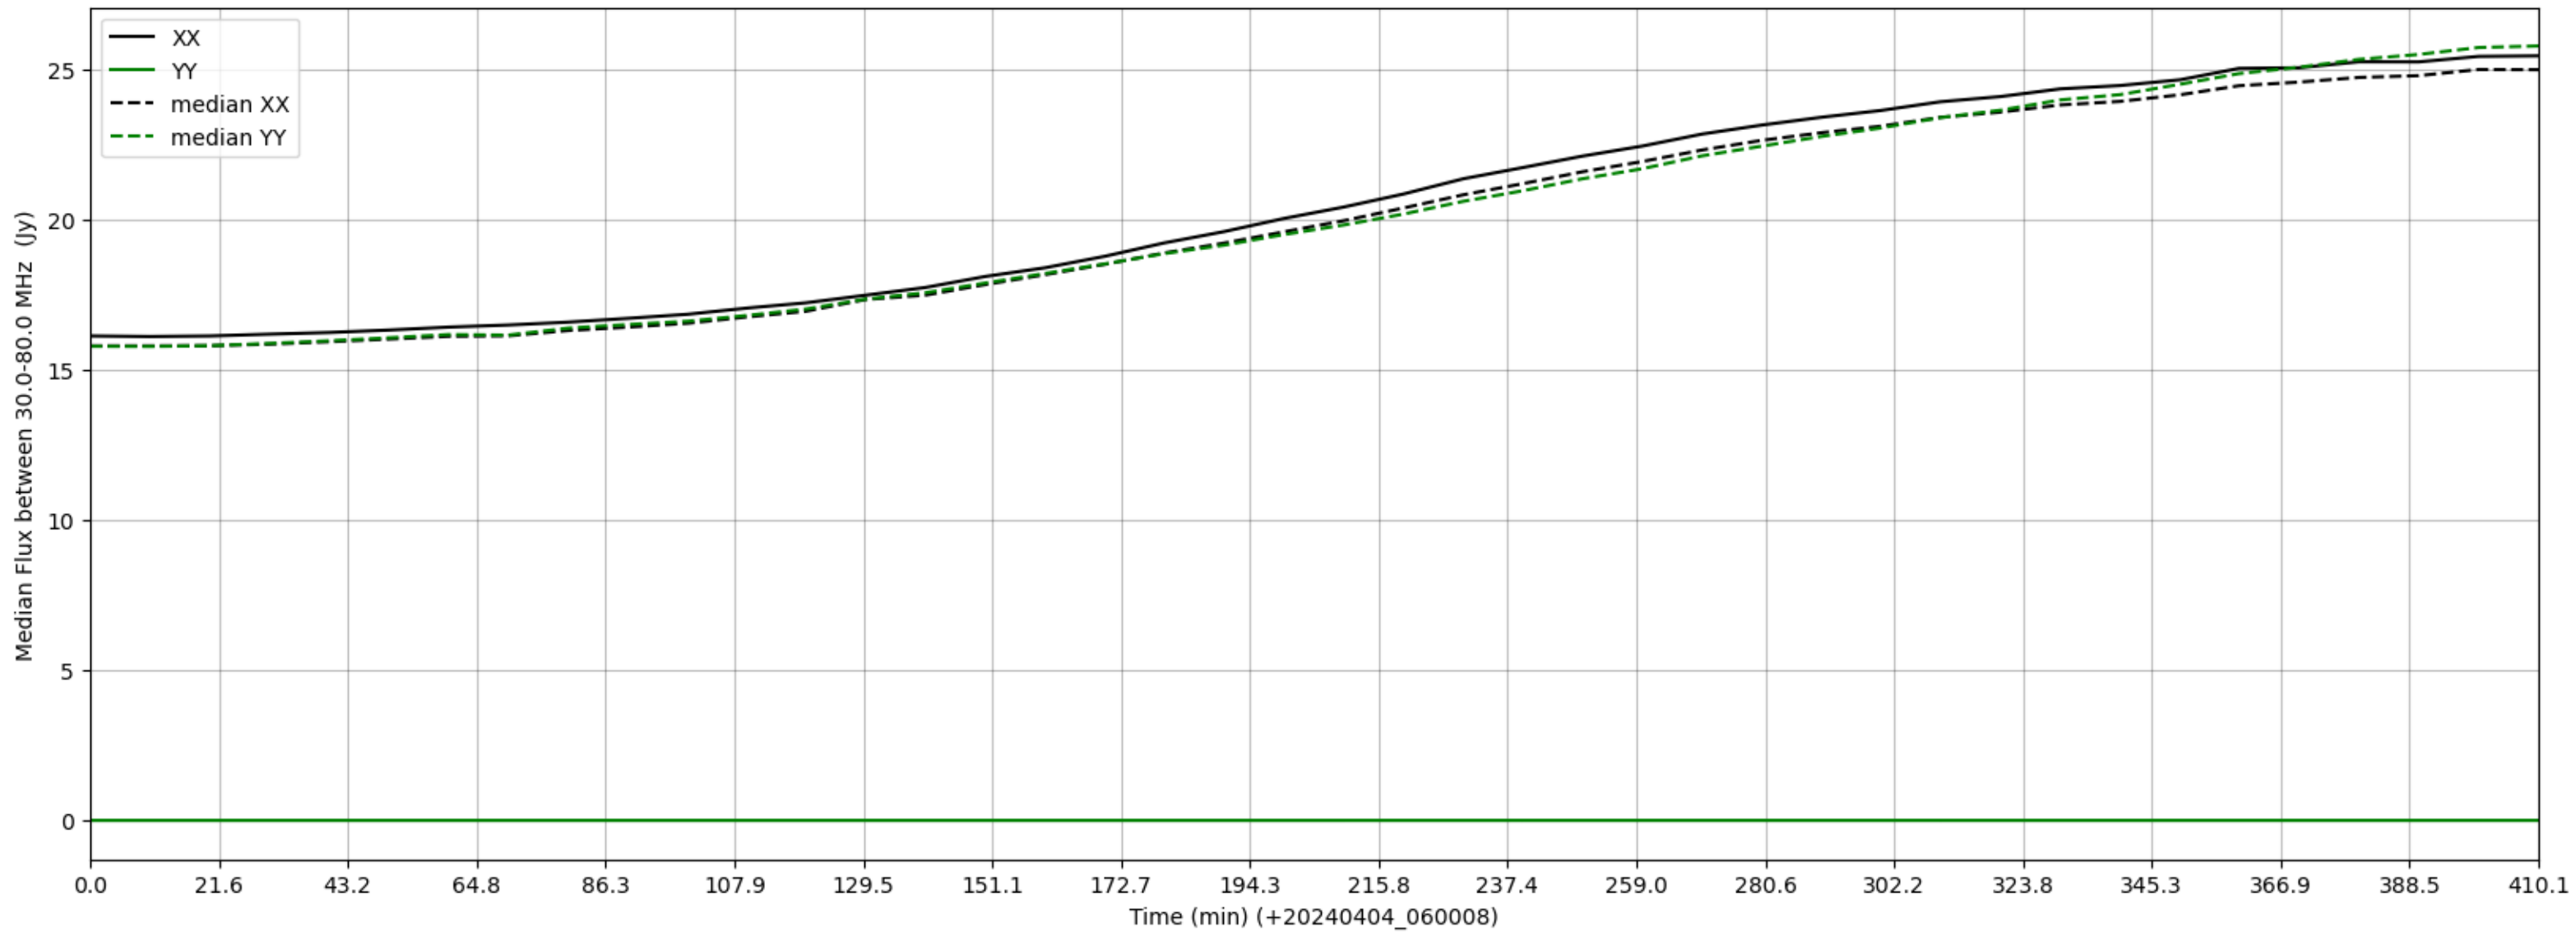

LWA316 - Correlator# 155 - XX FLAGS:Good - YY FLAGS:Good

LWA325 - Correlator# 154 - XX FLAGS:Good - YY FLAGS:LowFlux