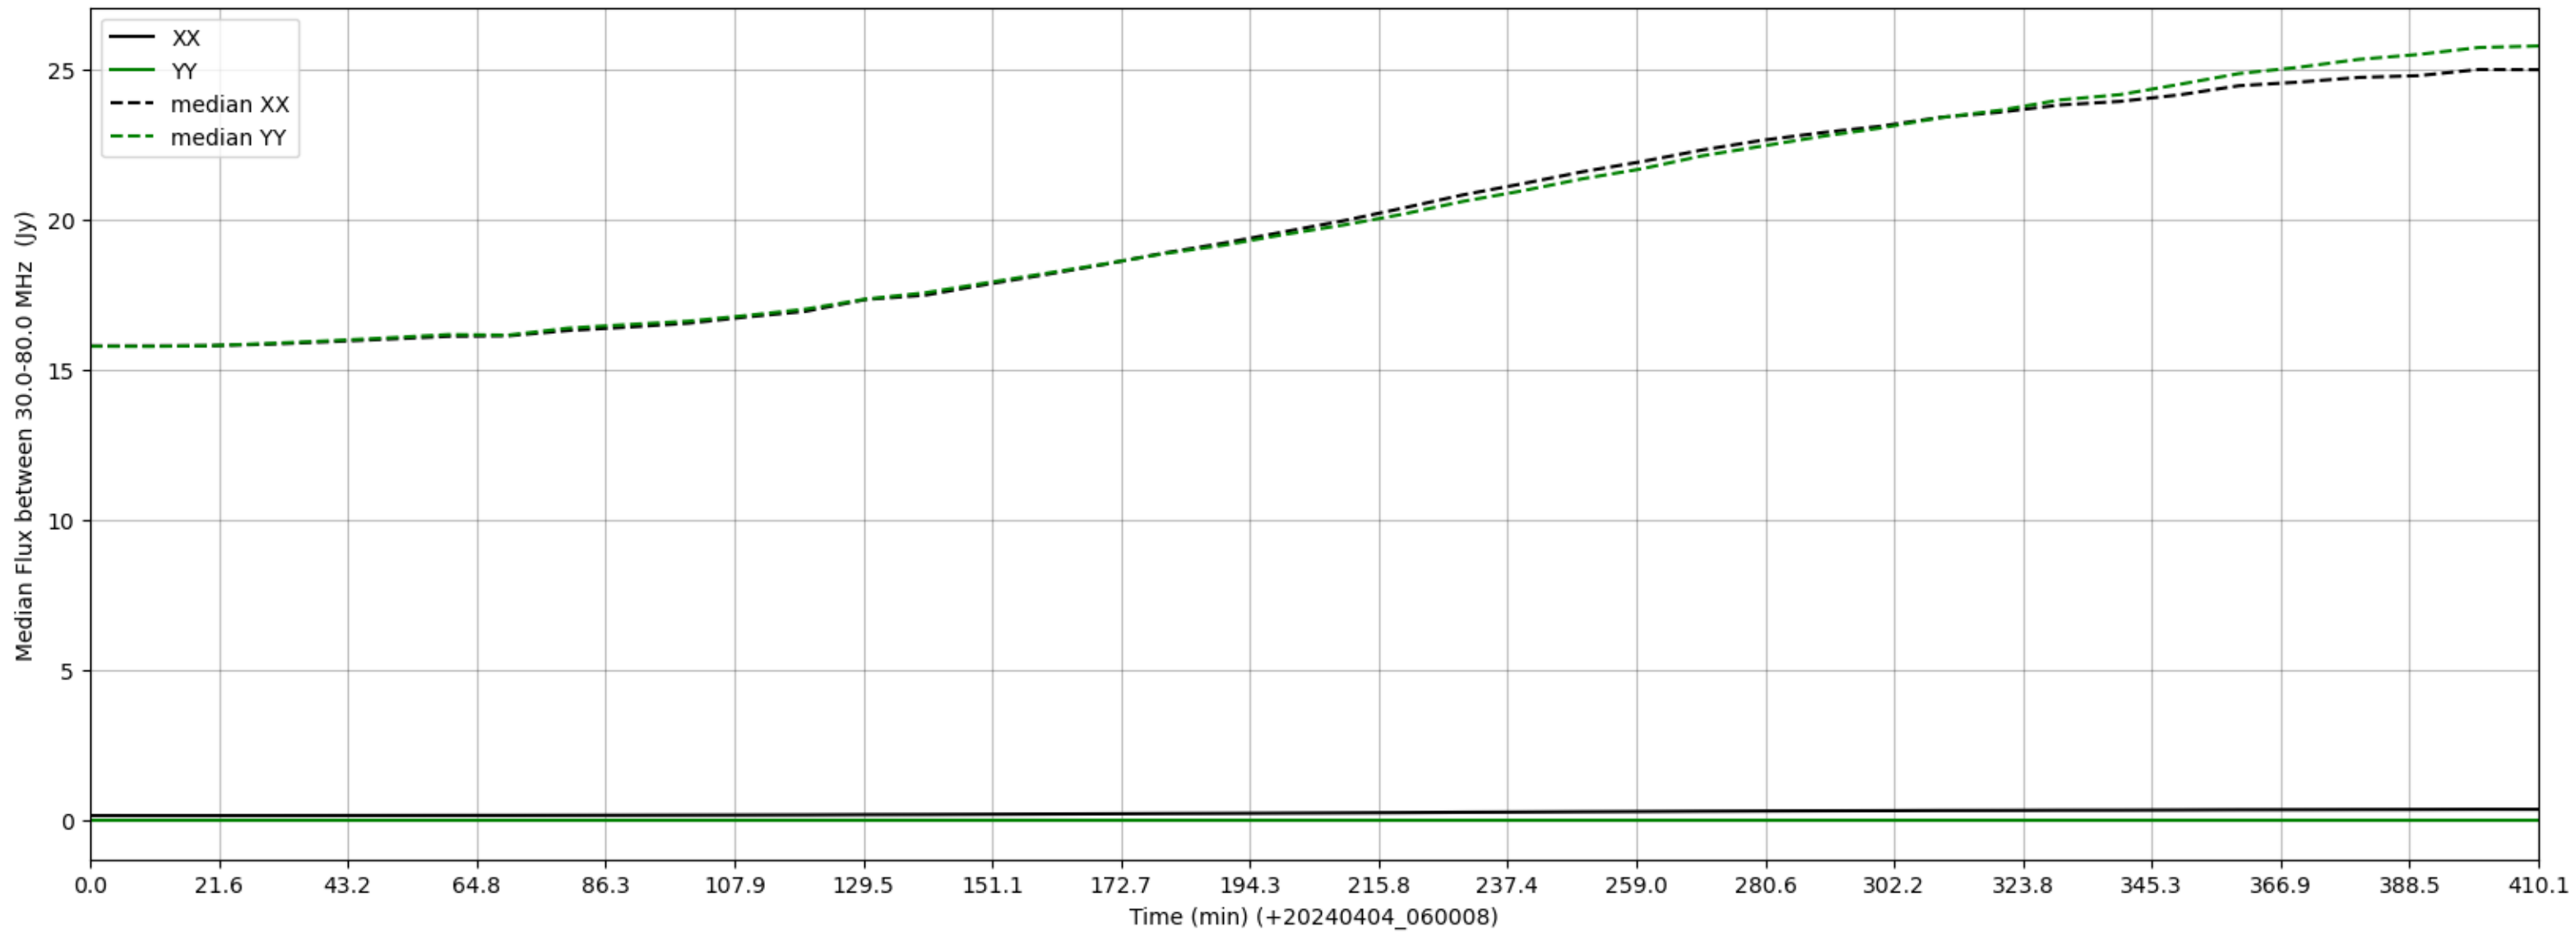

LWA145 - Correlator# 212 - XX FLAGS:Good - YY FLAGS:Good

LWA144 - Correlator# 213 - XX FLAGS:Good - YY FLAGS:Good

LWA147 - Correlator# 214 - XX FLAGS:Good - YY FLAGS:Good

LWA150 - Correlator# 215 - XX FLAGS:LowFlux - YY FLAGS:LowFlux