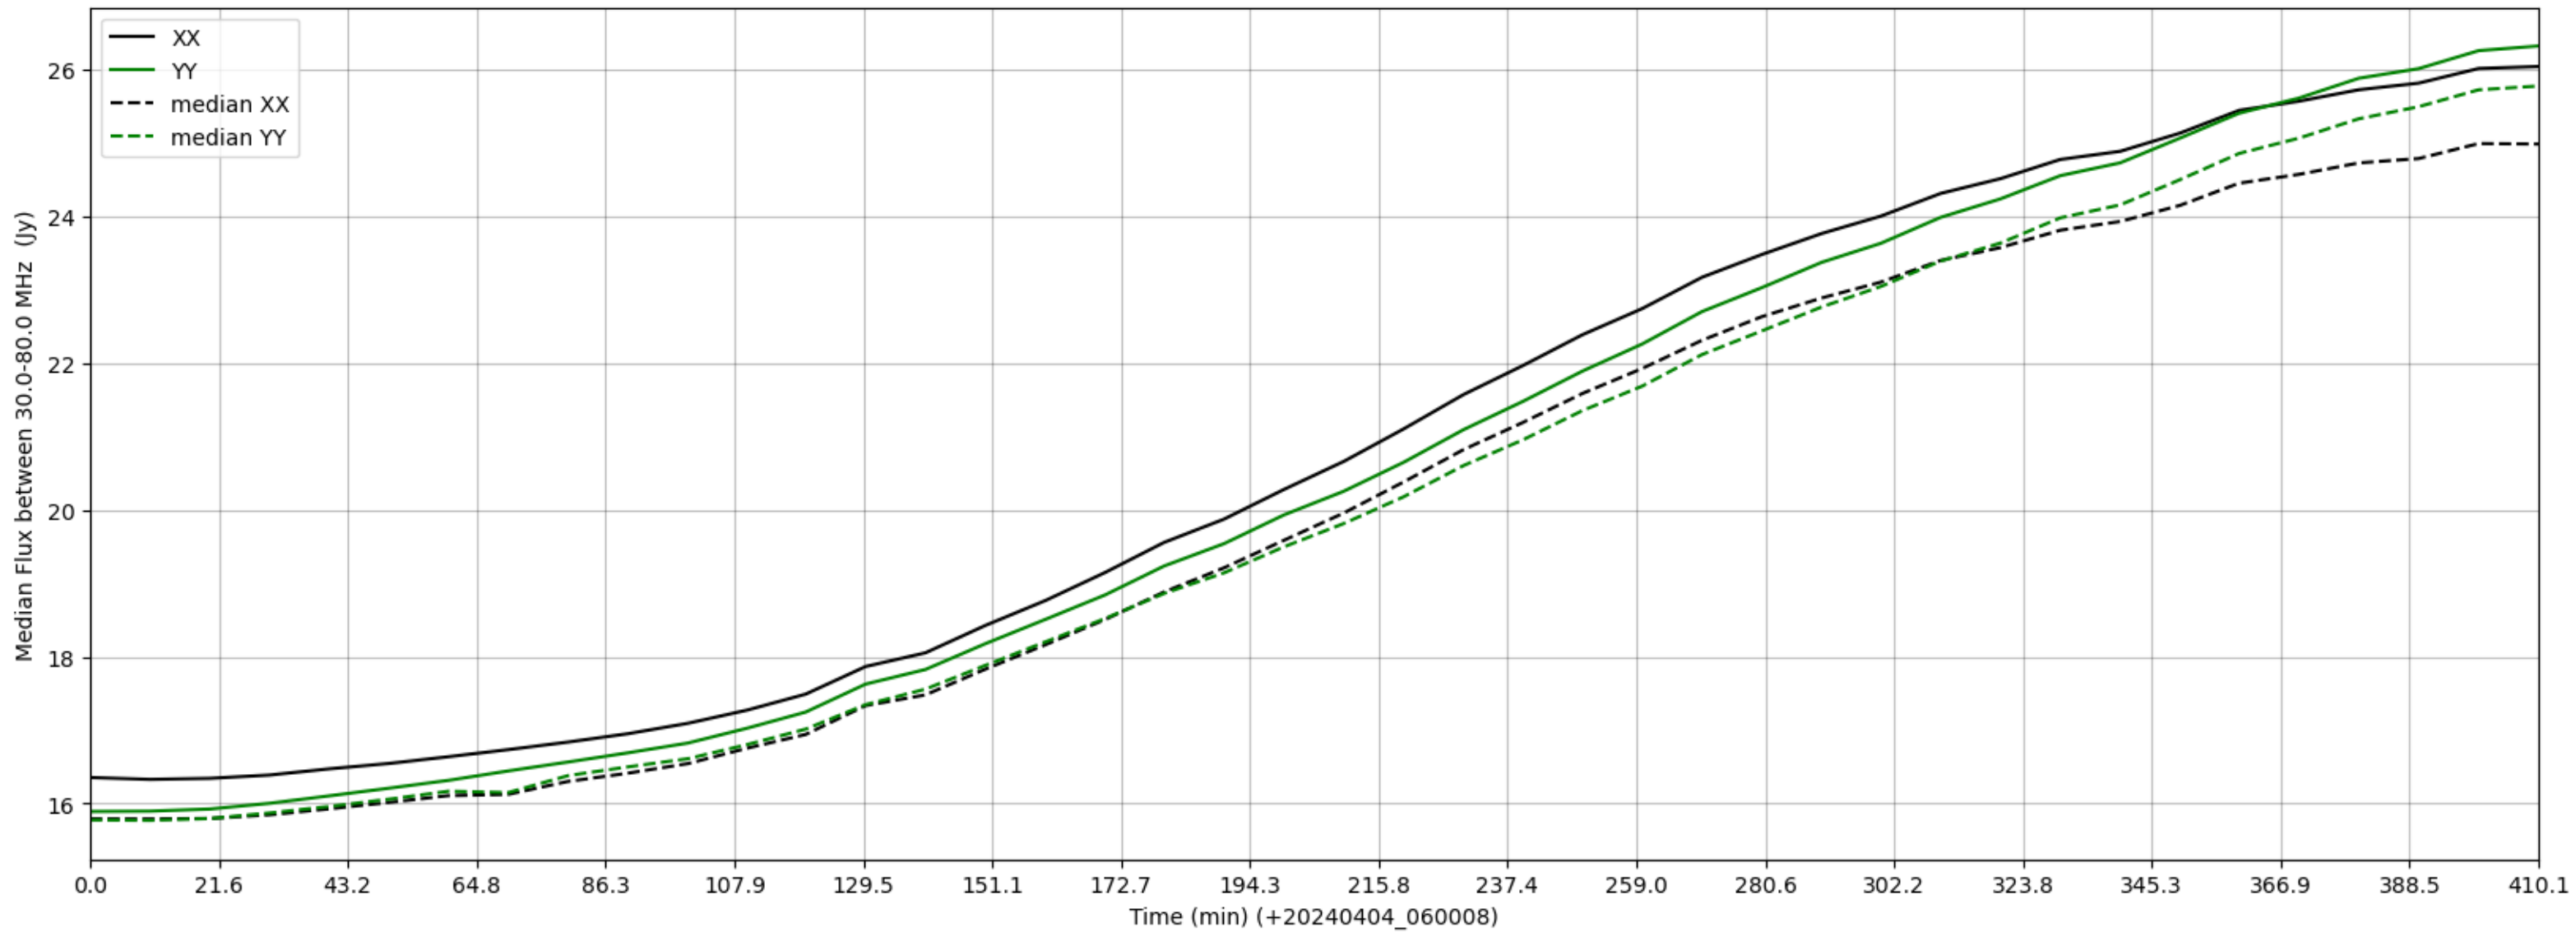

LWA221 - Correlator# 334 - XX FLAGS:Good - YY FLAGS:Good

LWA217 - Correlator# 333 - XX FLAGS:Good - YY FLAGS:Good