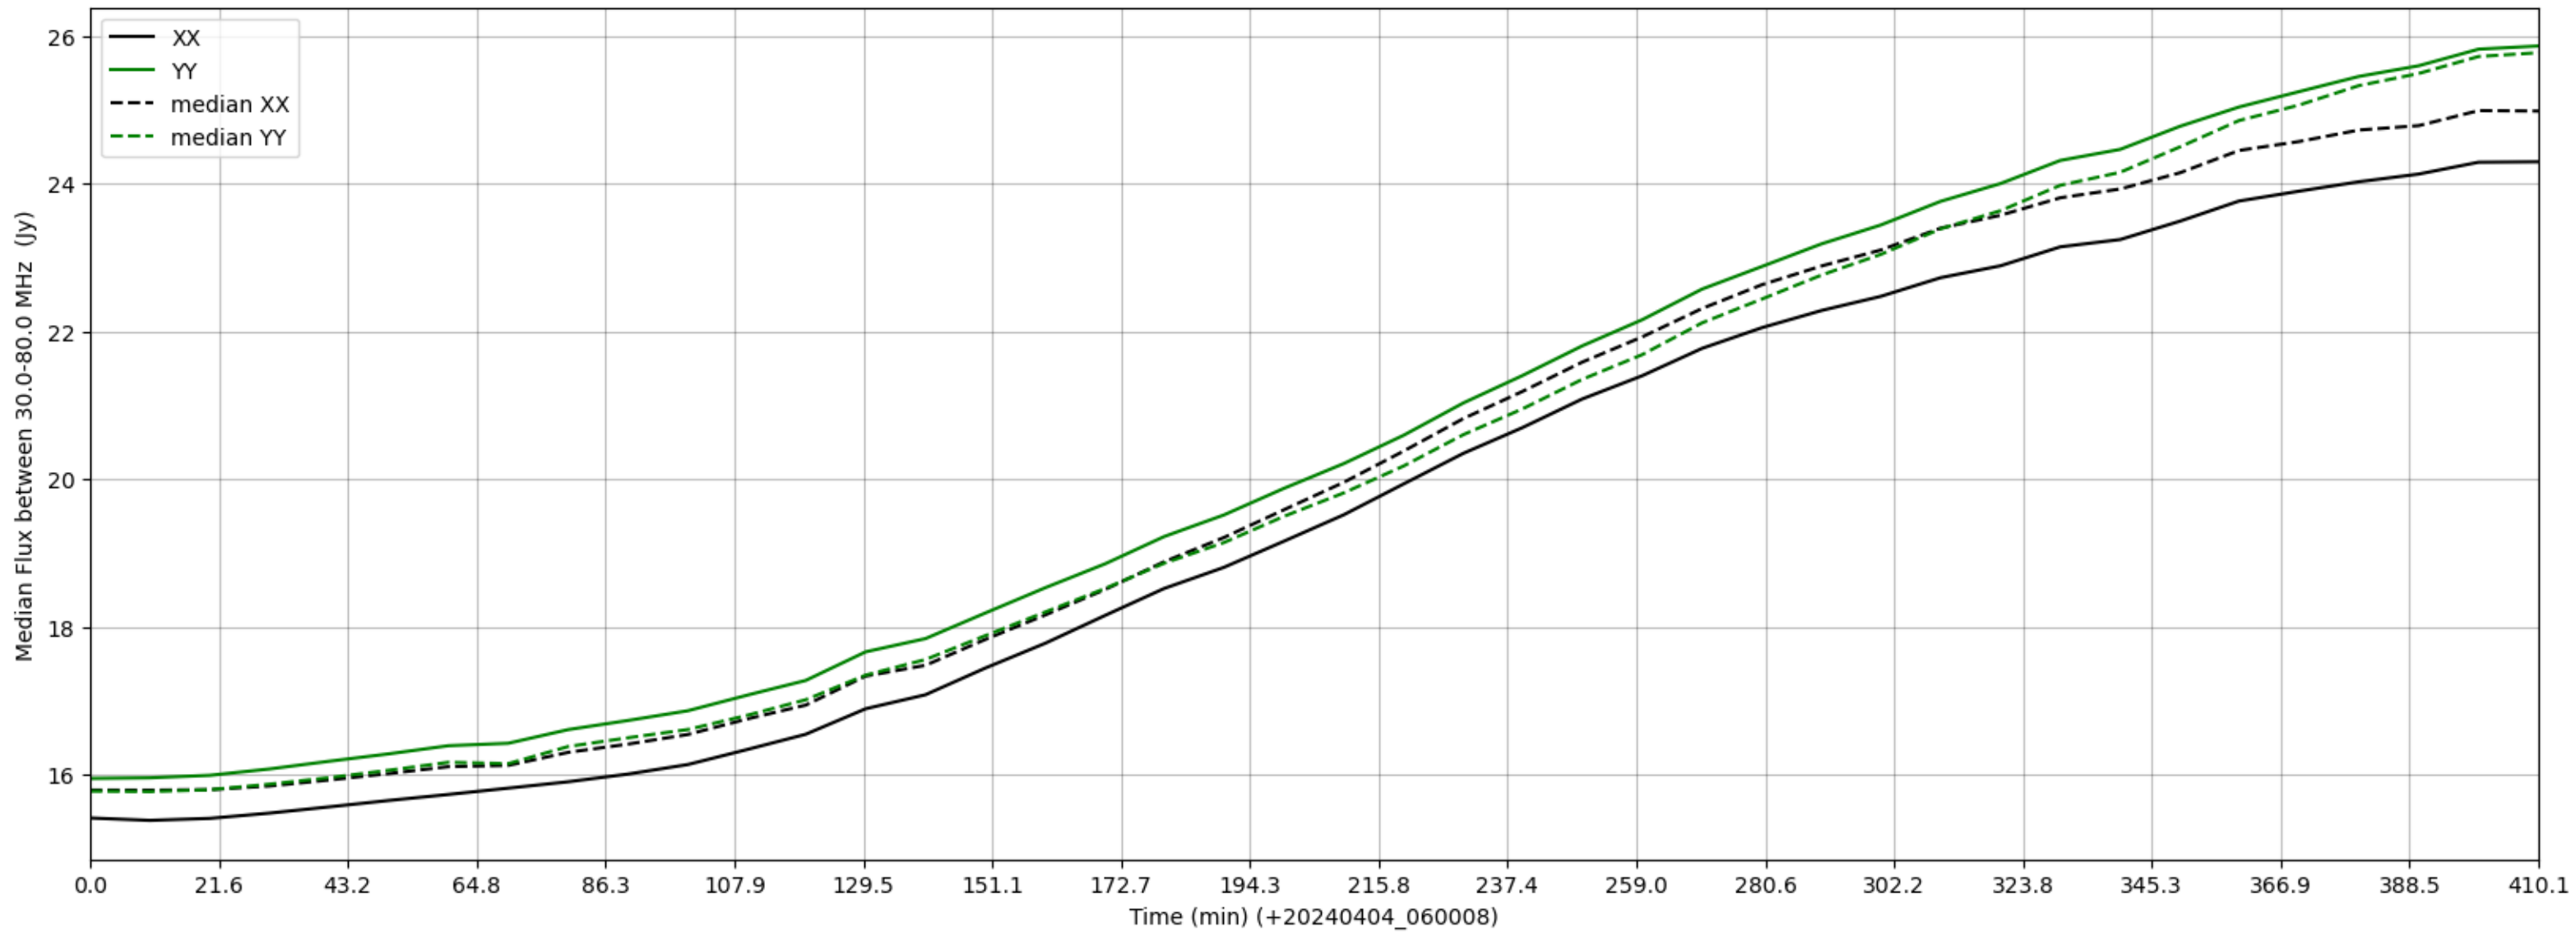

LWA157 - Correlator# 234 - XX FLAGS:Good - YY FLAGS:Good

LWA154 - Correlator# 233 - XX FLAGS:Good - YY FLAGS:Good