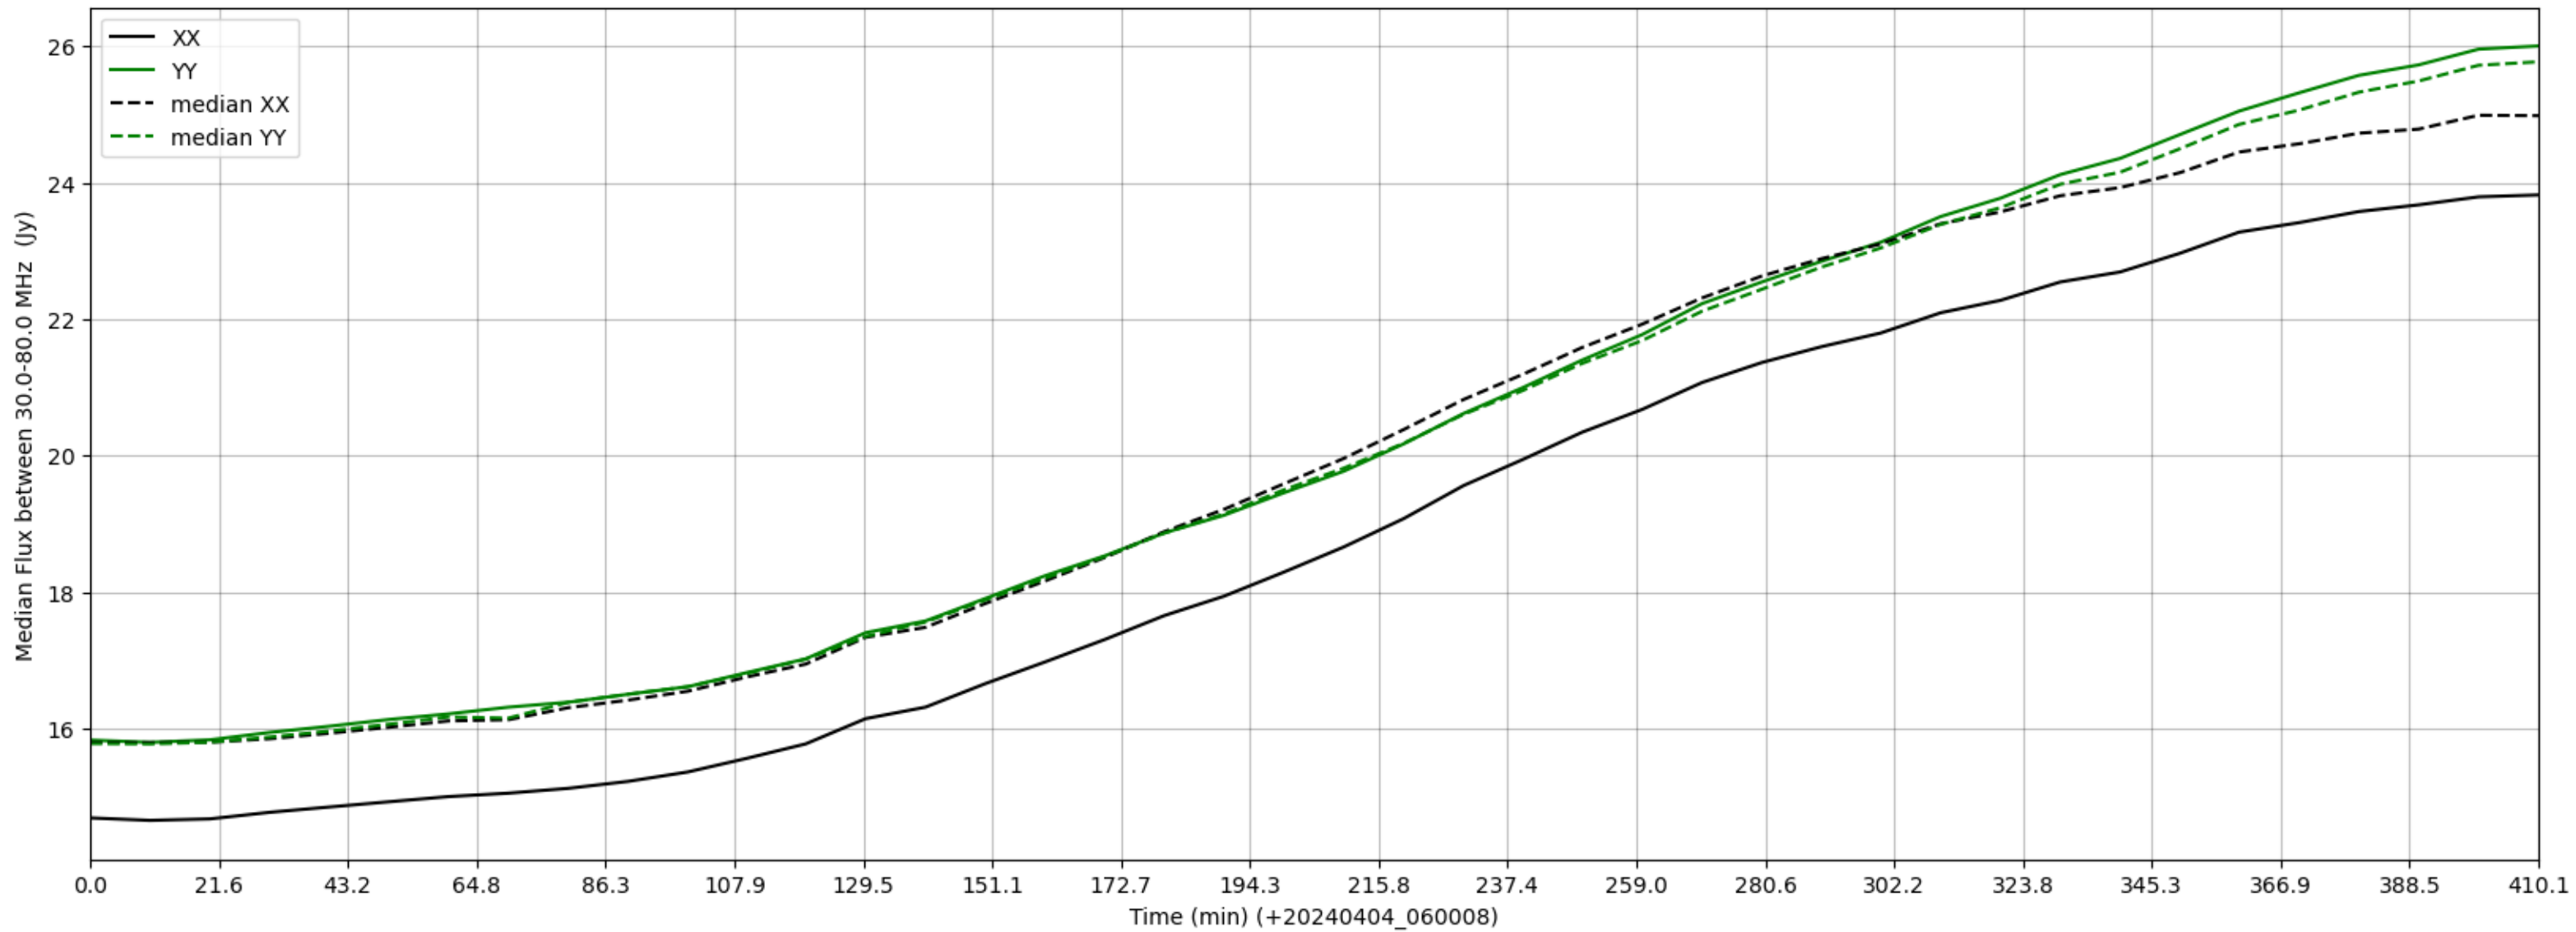

LWA232 - Correlator# 307 - XX FLAGS:LowFlux - YY FLAGS:LowFlux

LWA233 - Correlator# 306 - XX FLAGS:Good - YY FLAGS:Good