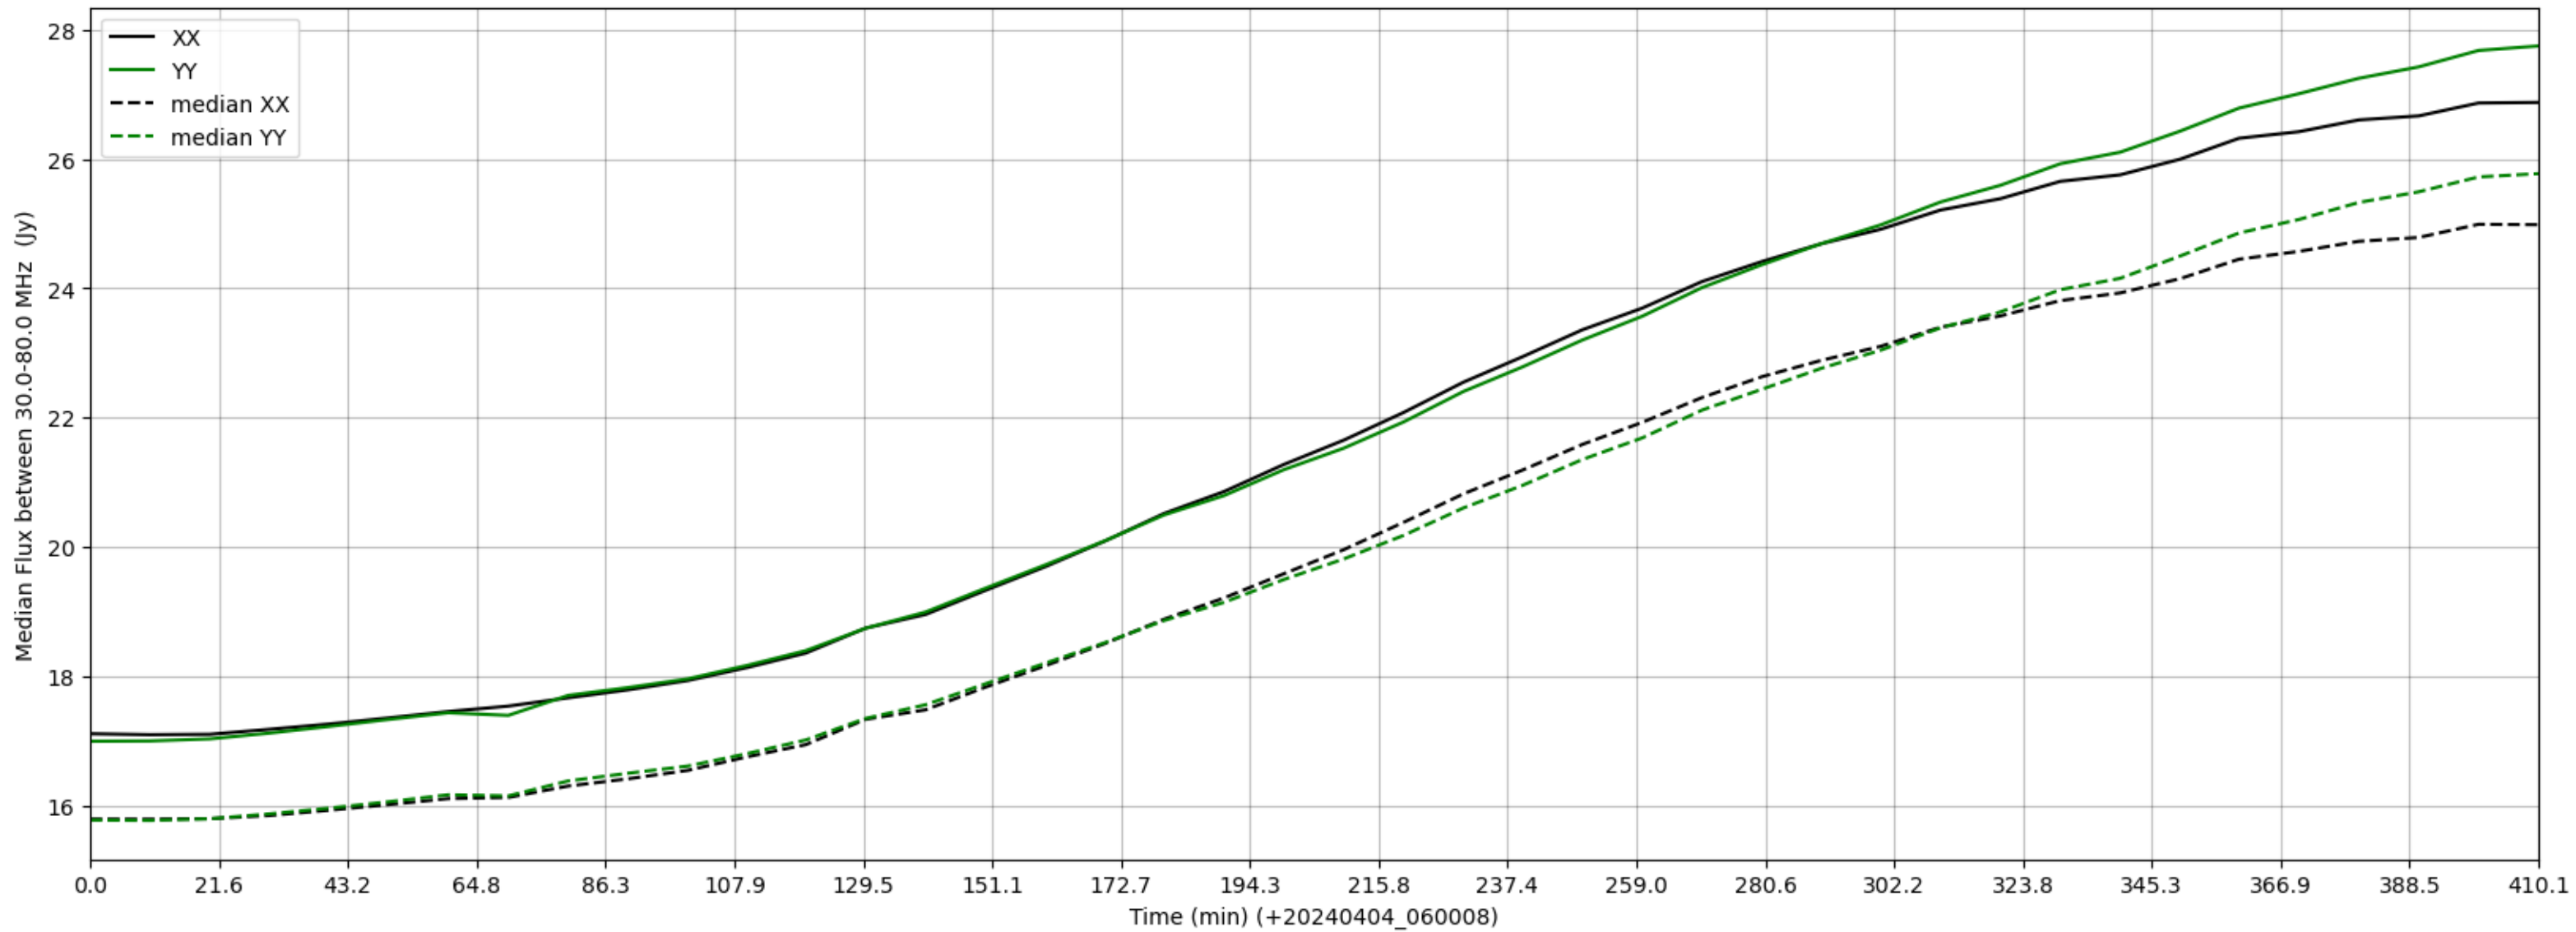

LWA252 - Correlator# 186 - XX FLAGS:Good - YY FLAGS:Good

LWA132 - Correlator# 185 - XX FLAGS:Good - YY FLAGS:Good