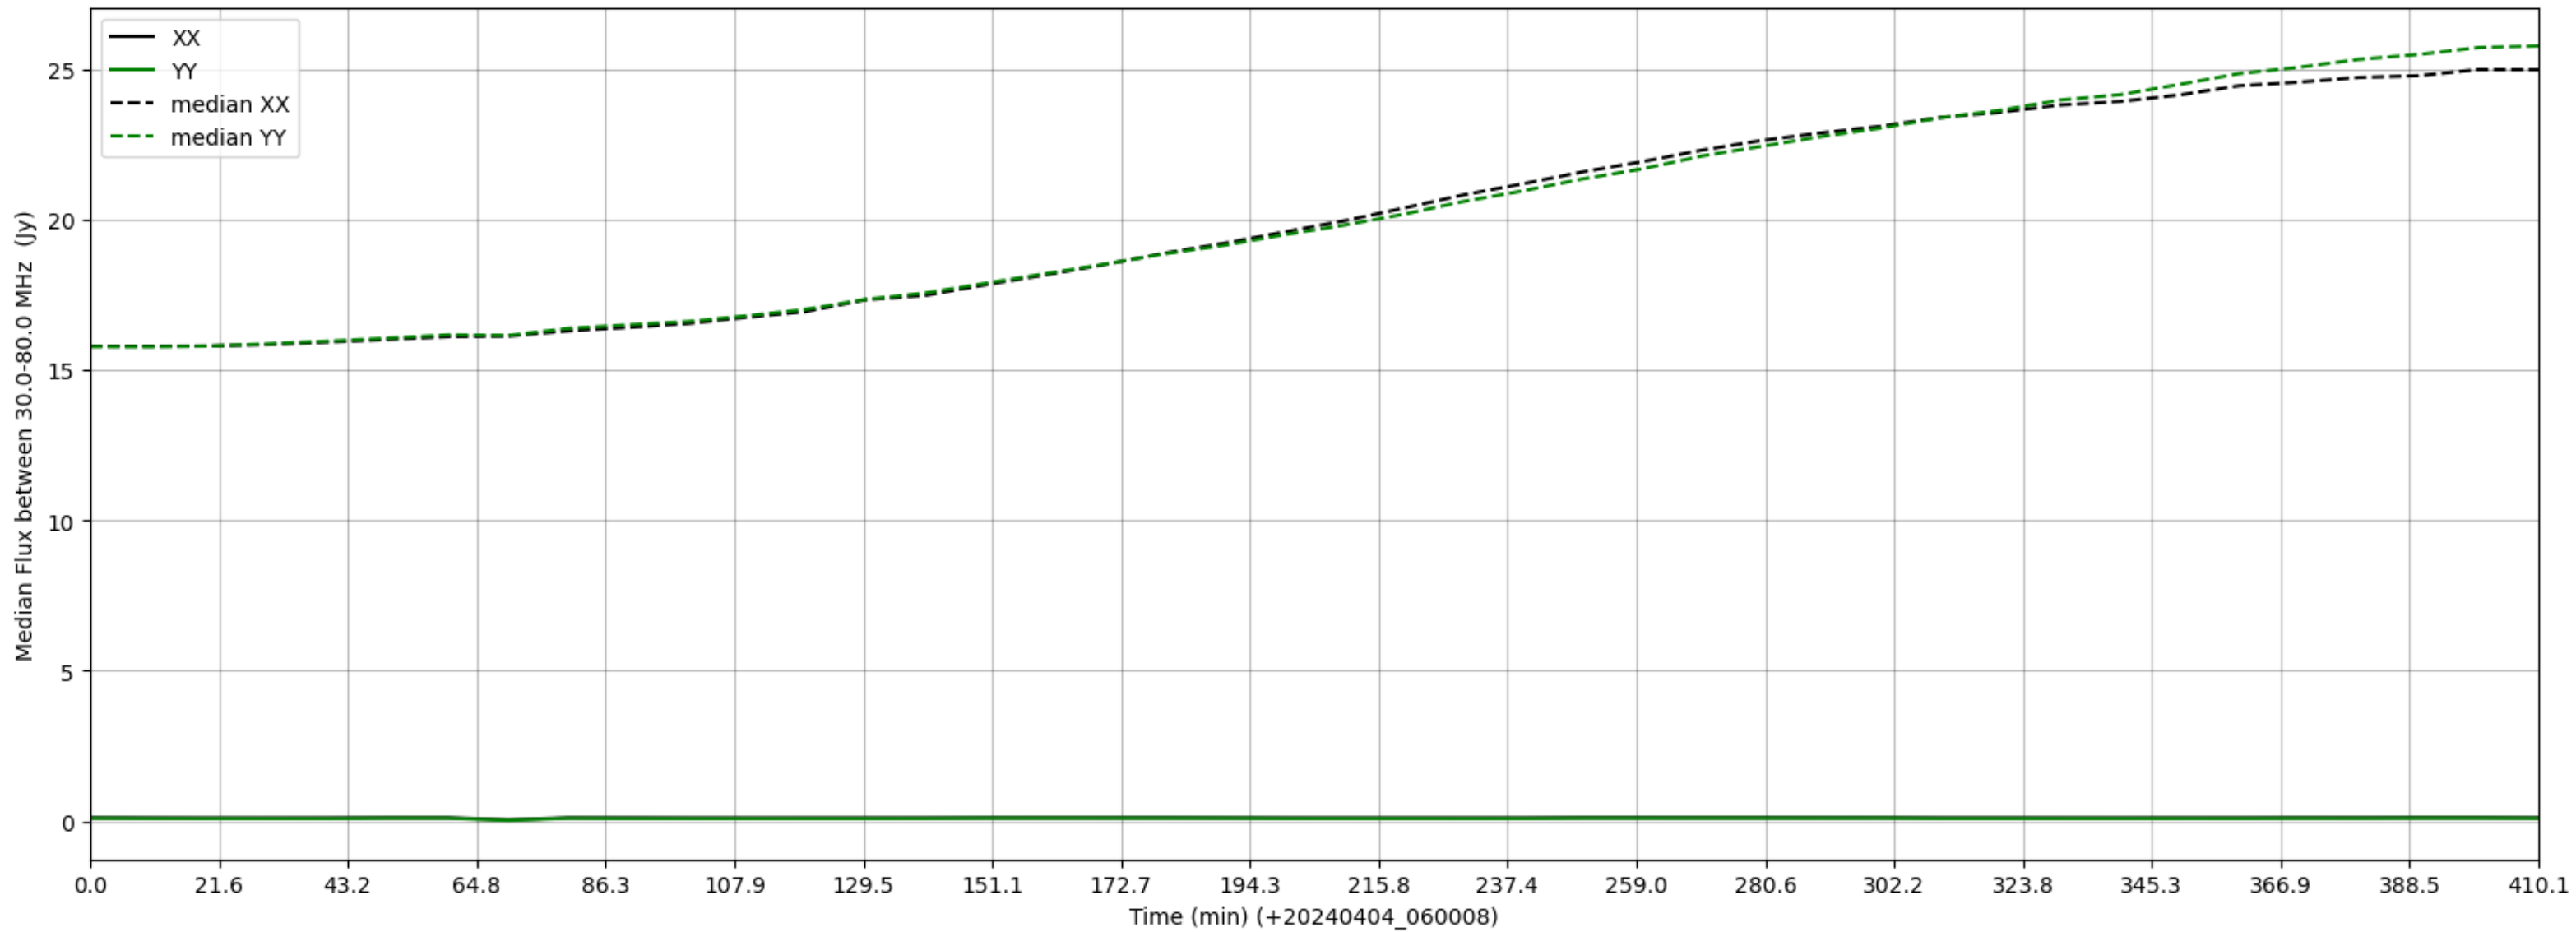

LWA120 - Correlator# 208 - XX FLAGS:LowFlux - YY FLAGS:LowFlux

LWA082 - Correlator# 209 - XX FLAGS:Good - YY FLAGS:Good

LWA143 - Correlator# 210 - XX FLAGS:Good - YY FLAGS:Good

LWA142 - Correlator# 211 - XX FLAGS:LowFlux - YY FLAGS:LowFlux