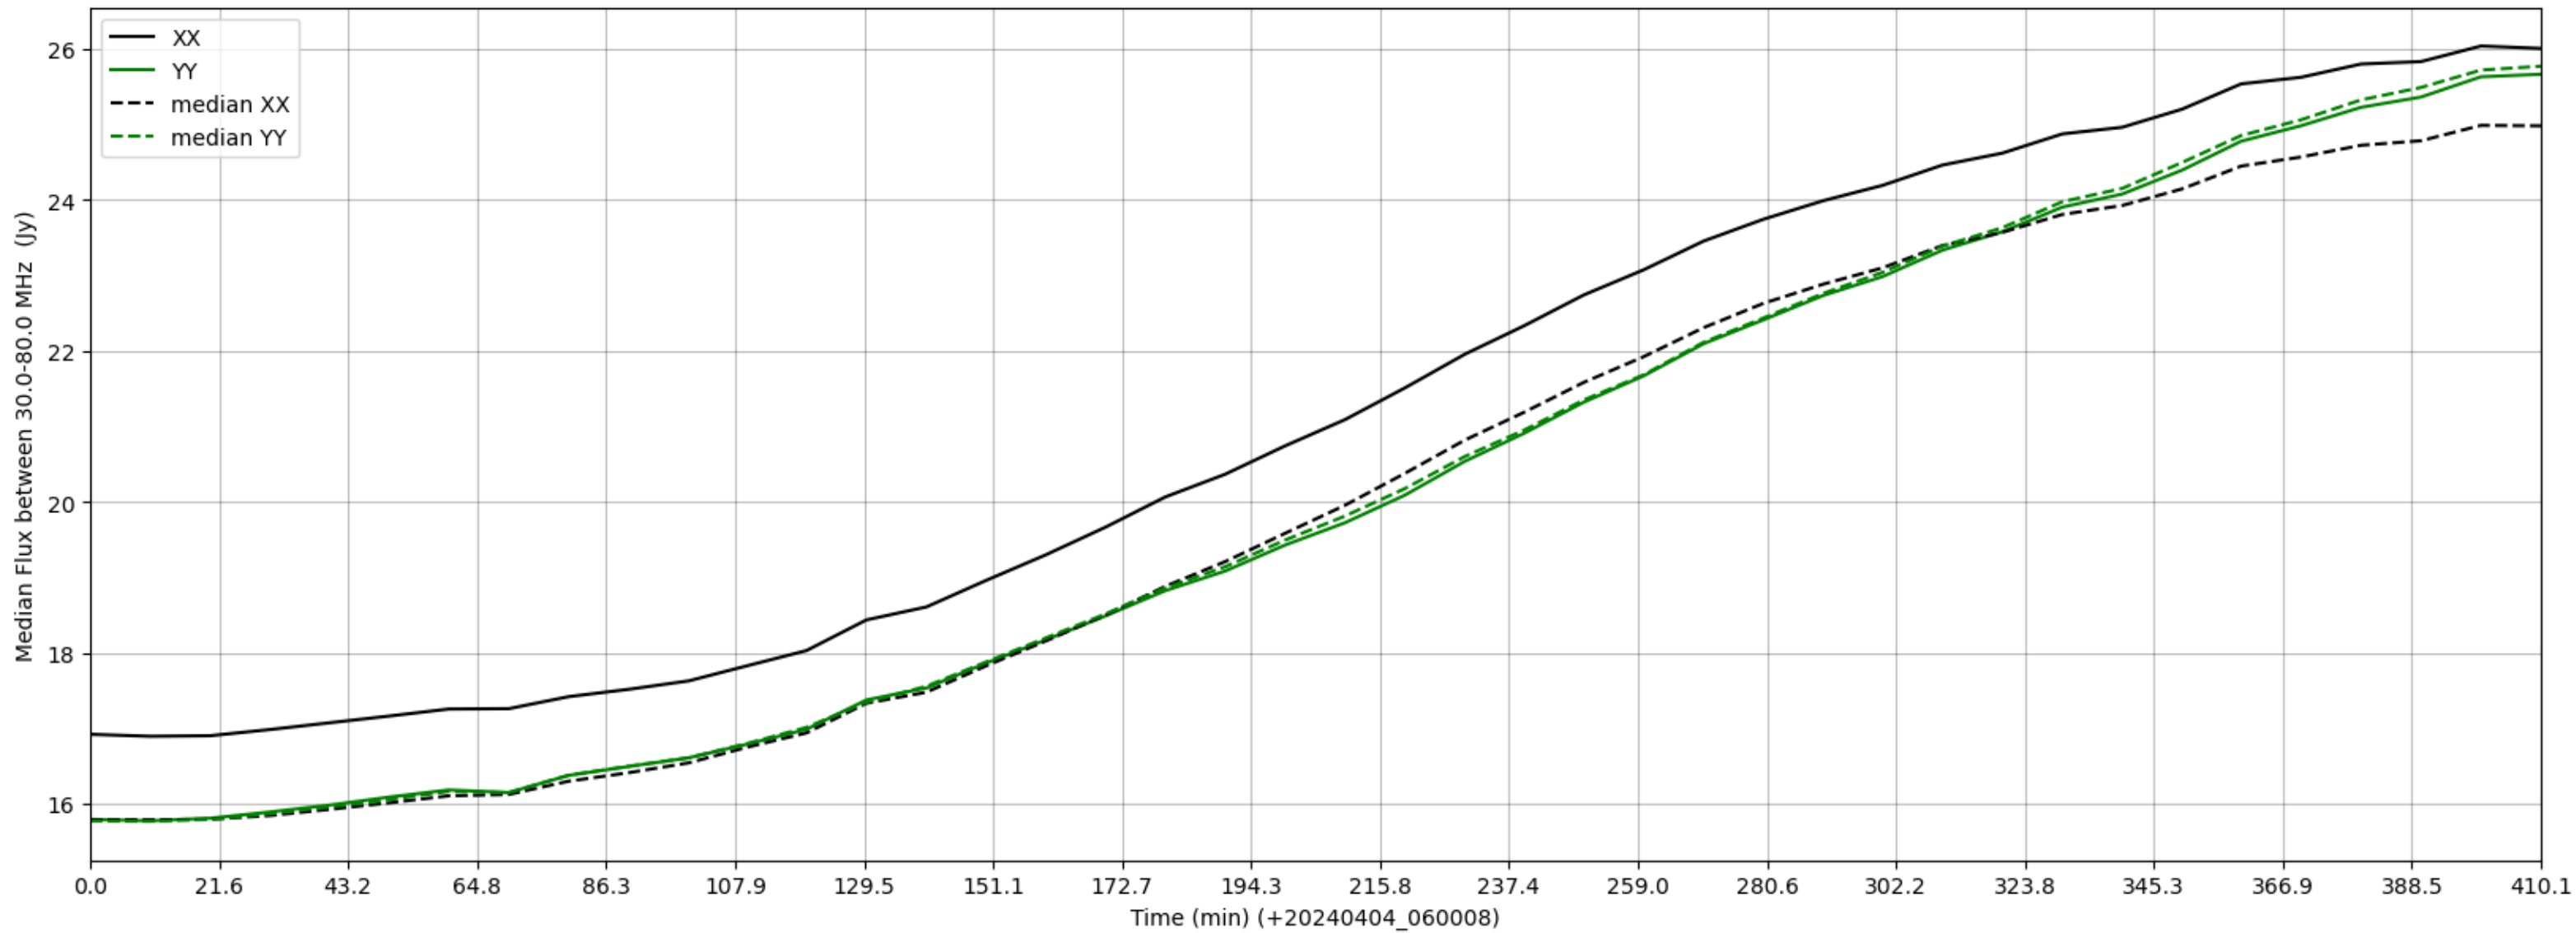

LWA201 - Correlator# 279 - XX FLAGS:Good - YY FLAGS:Good

LWA202 - Correlator# 278 - XX FLAGS:Good - YY FLAGS:Good