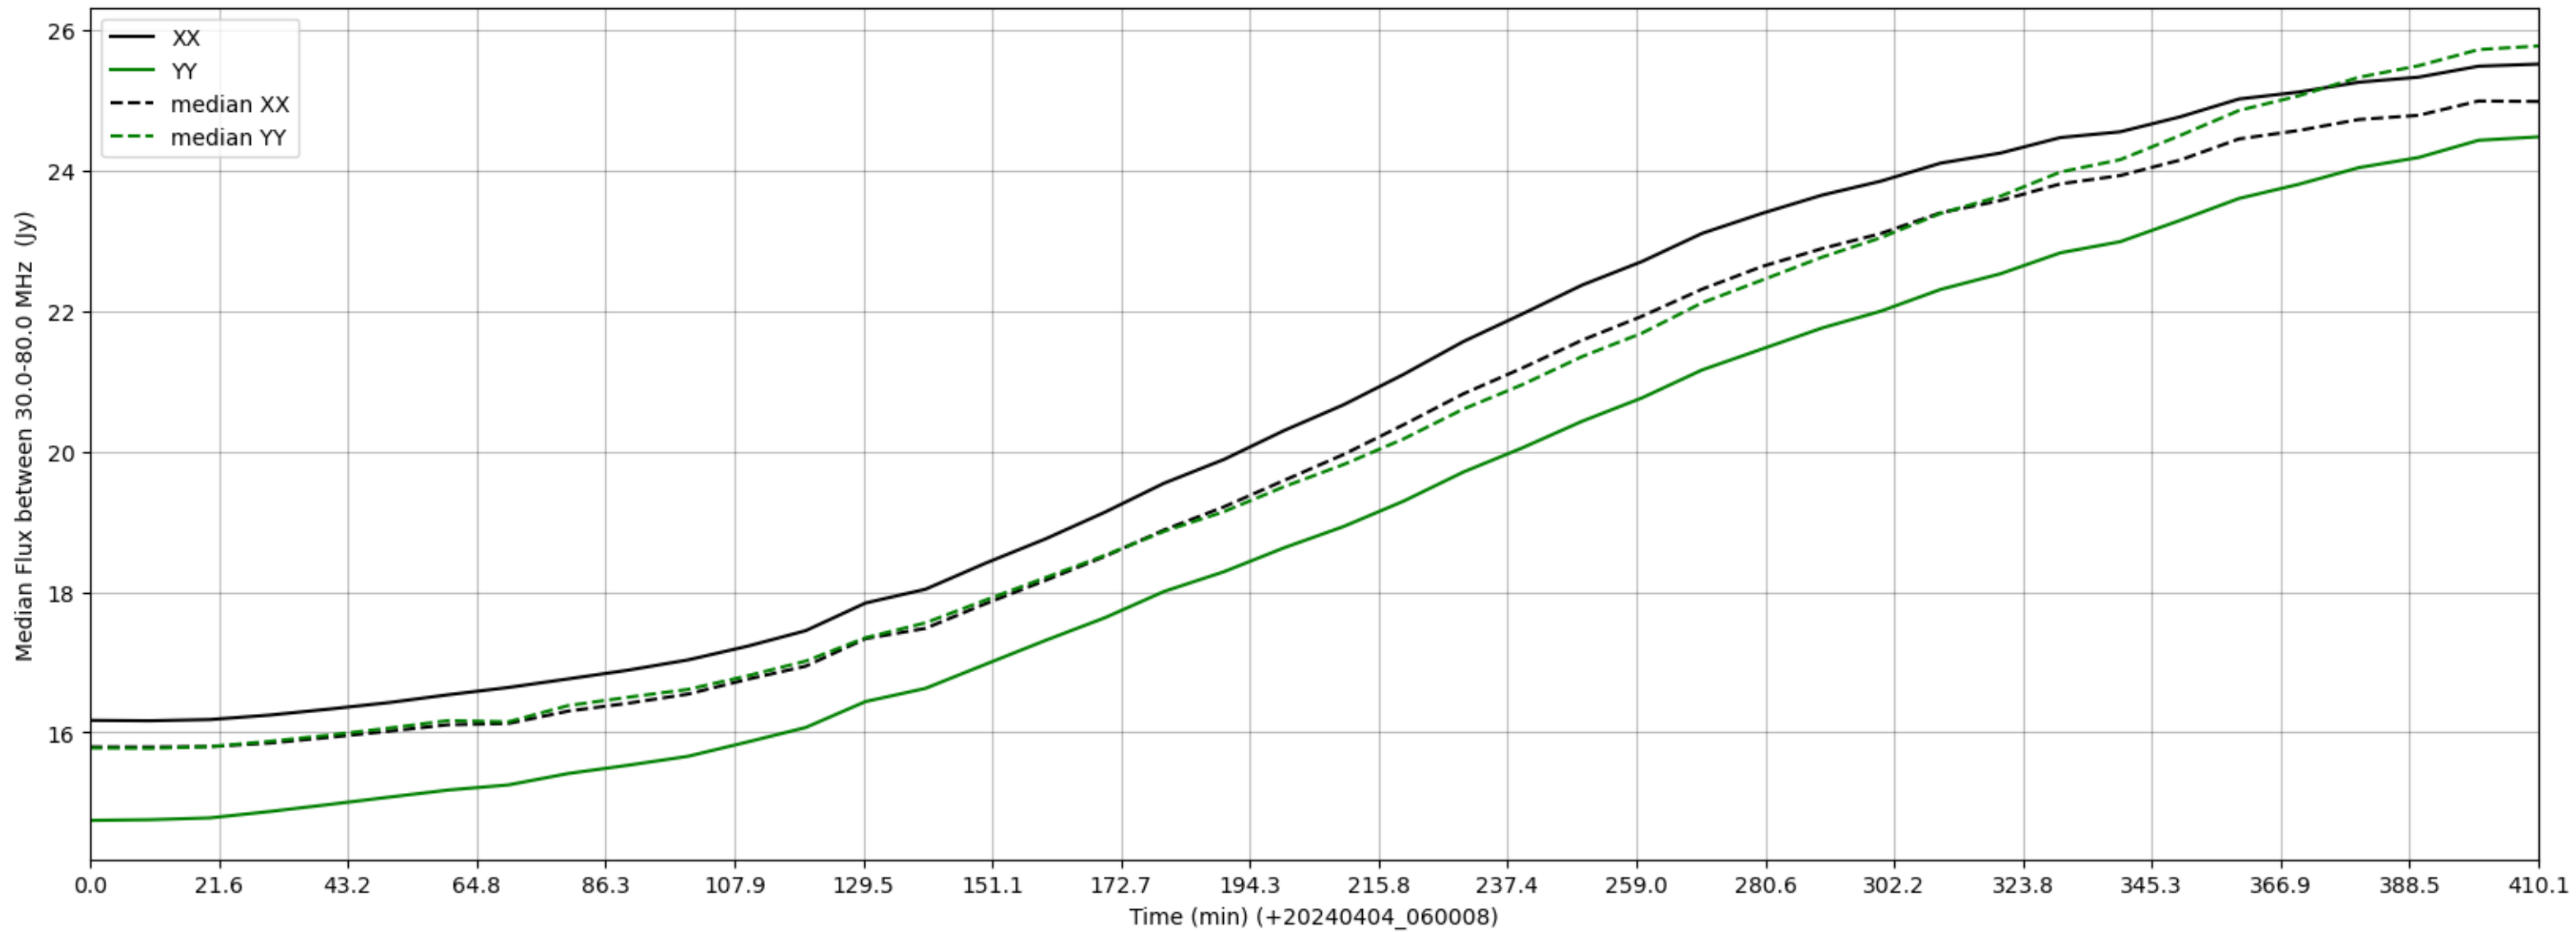

LWA169 - Correlator# 292 - XX FLAGS:Good - YY FLAGS:Good

LWA171 - Correlator# 291 - XX FLAGS:Good - YY FLAGS:Good