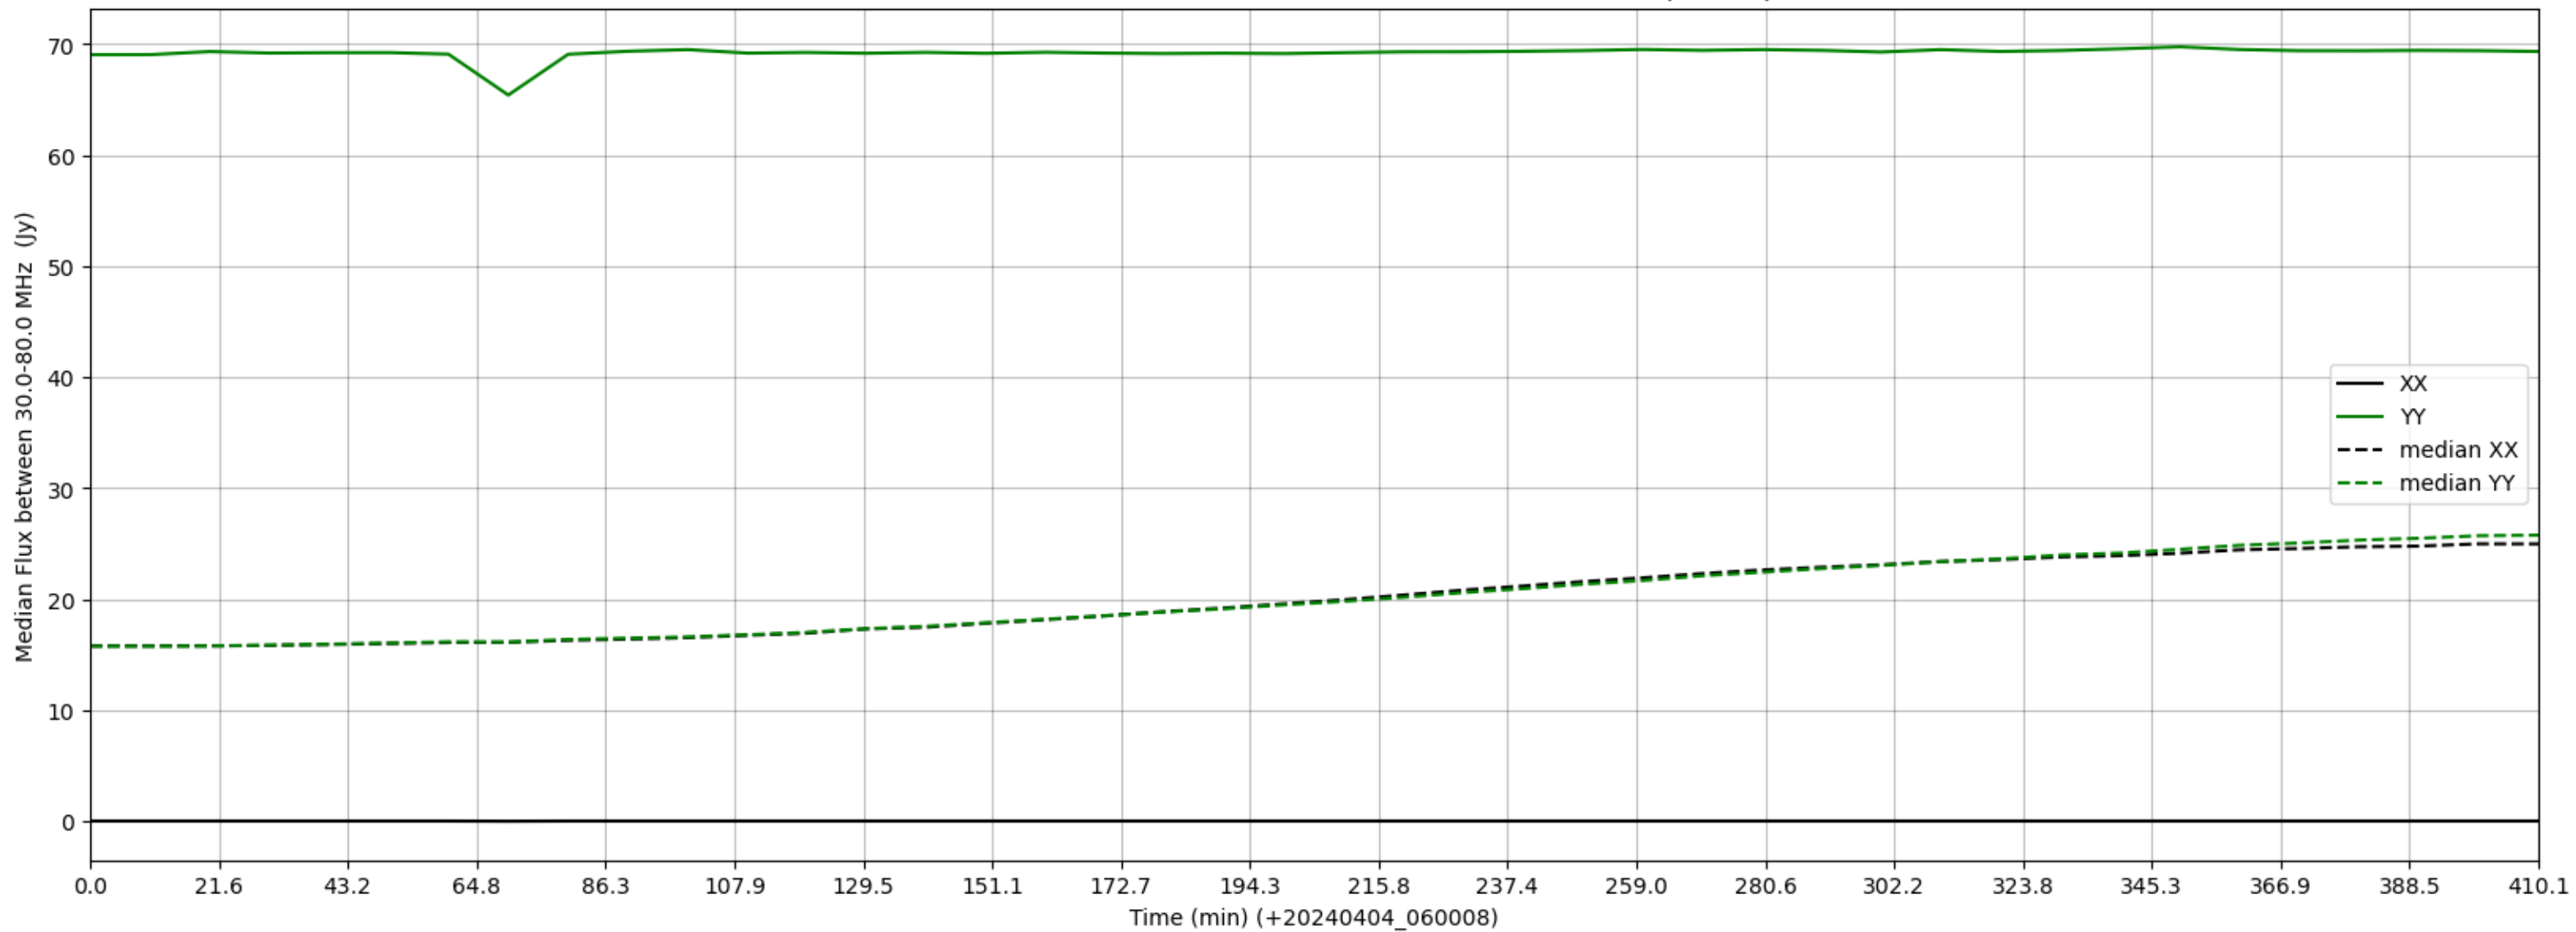

LWA288 - Correlator# 042 - XX FLAGS:Good - YY FLAGS:Good

LWA280 - Correlator# 041 - XX FLAGS:LowFlux - YY FLAGS:BadSpecShape