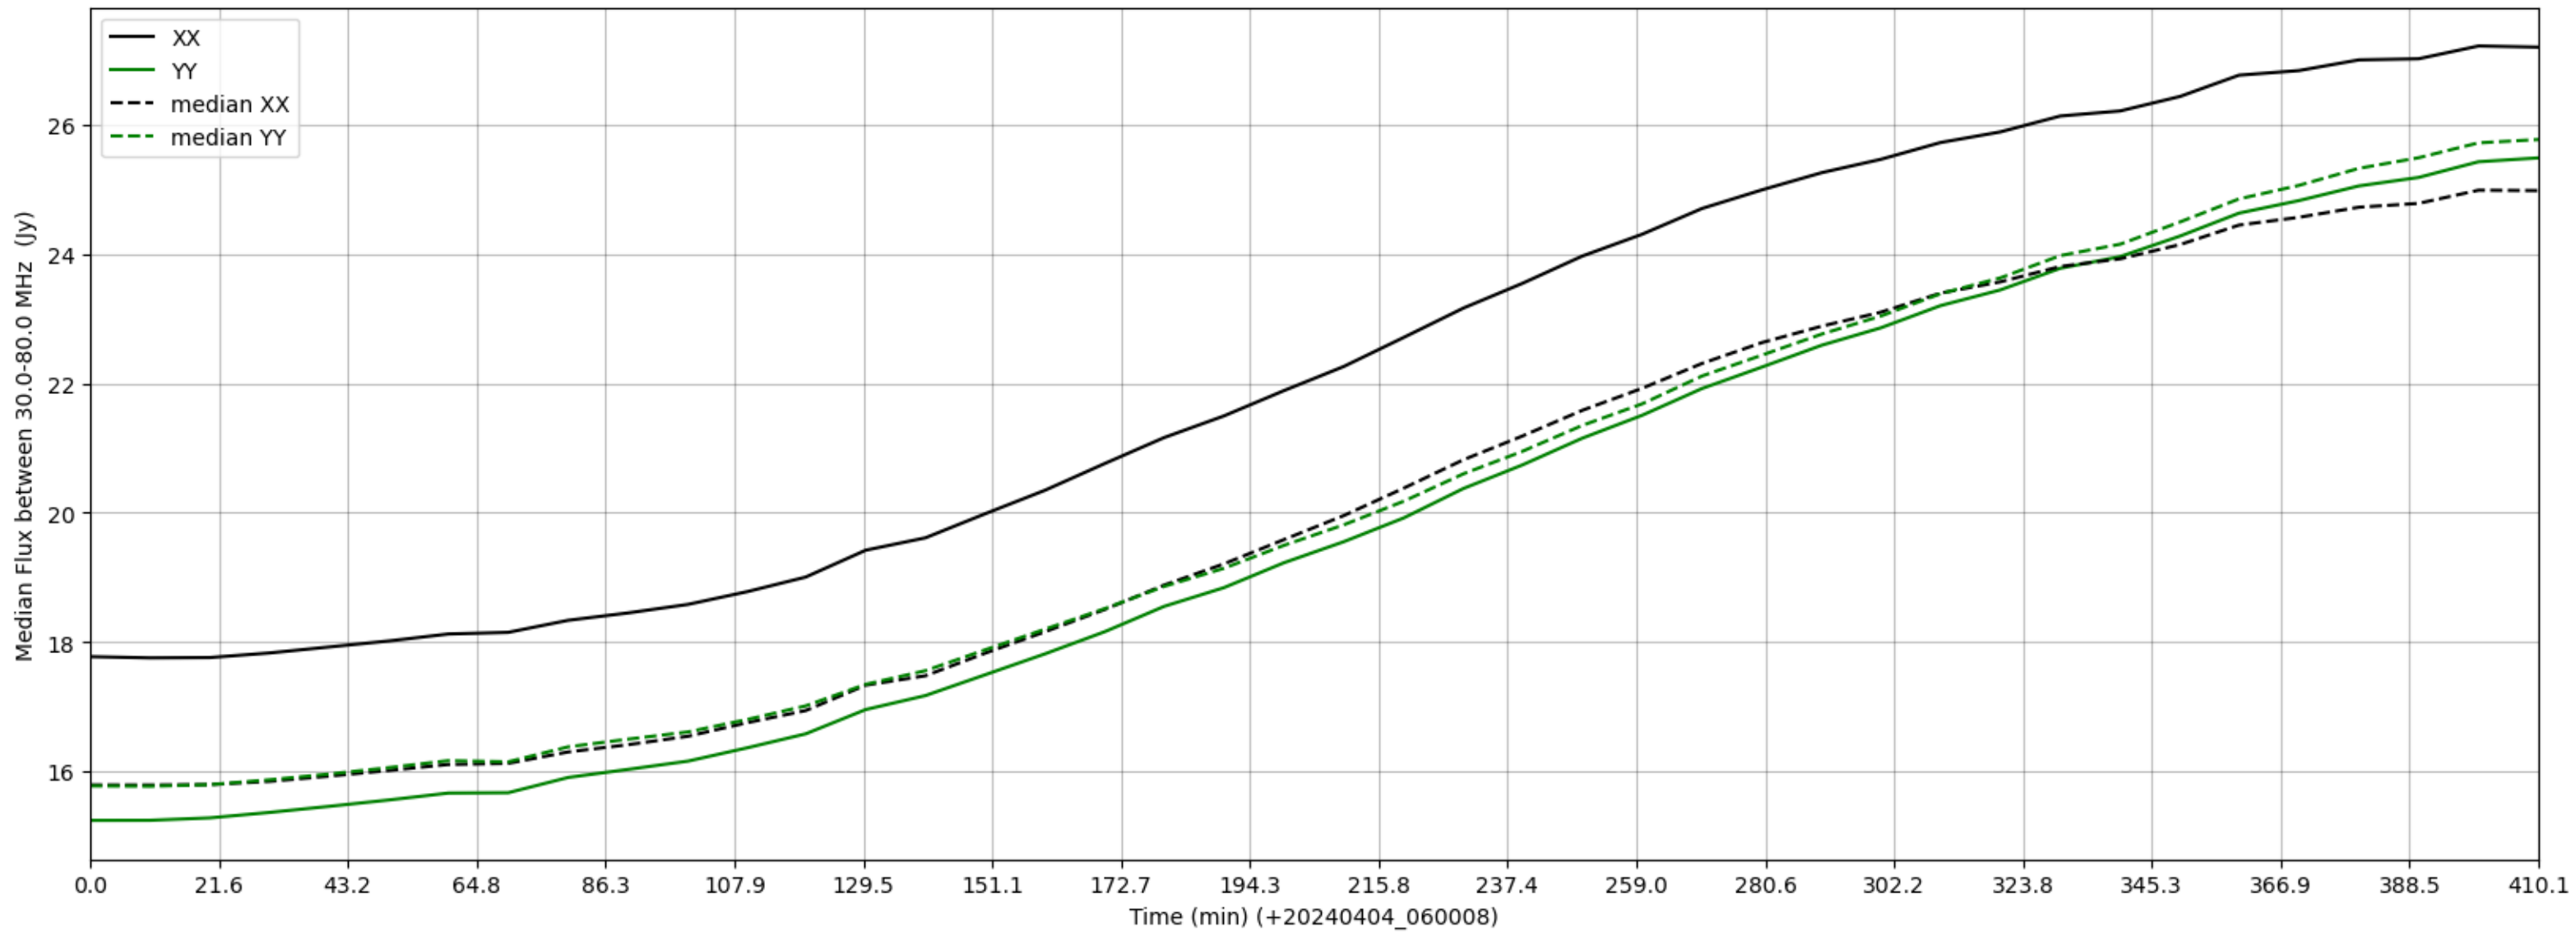

LWA137 - Correlator# 258 - XX FLAGS:Good - YY FLAGS:Good

LWA133 - Correlator# 257 - XX FLAGS:Good - YY FLAGS:Good