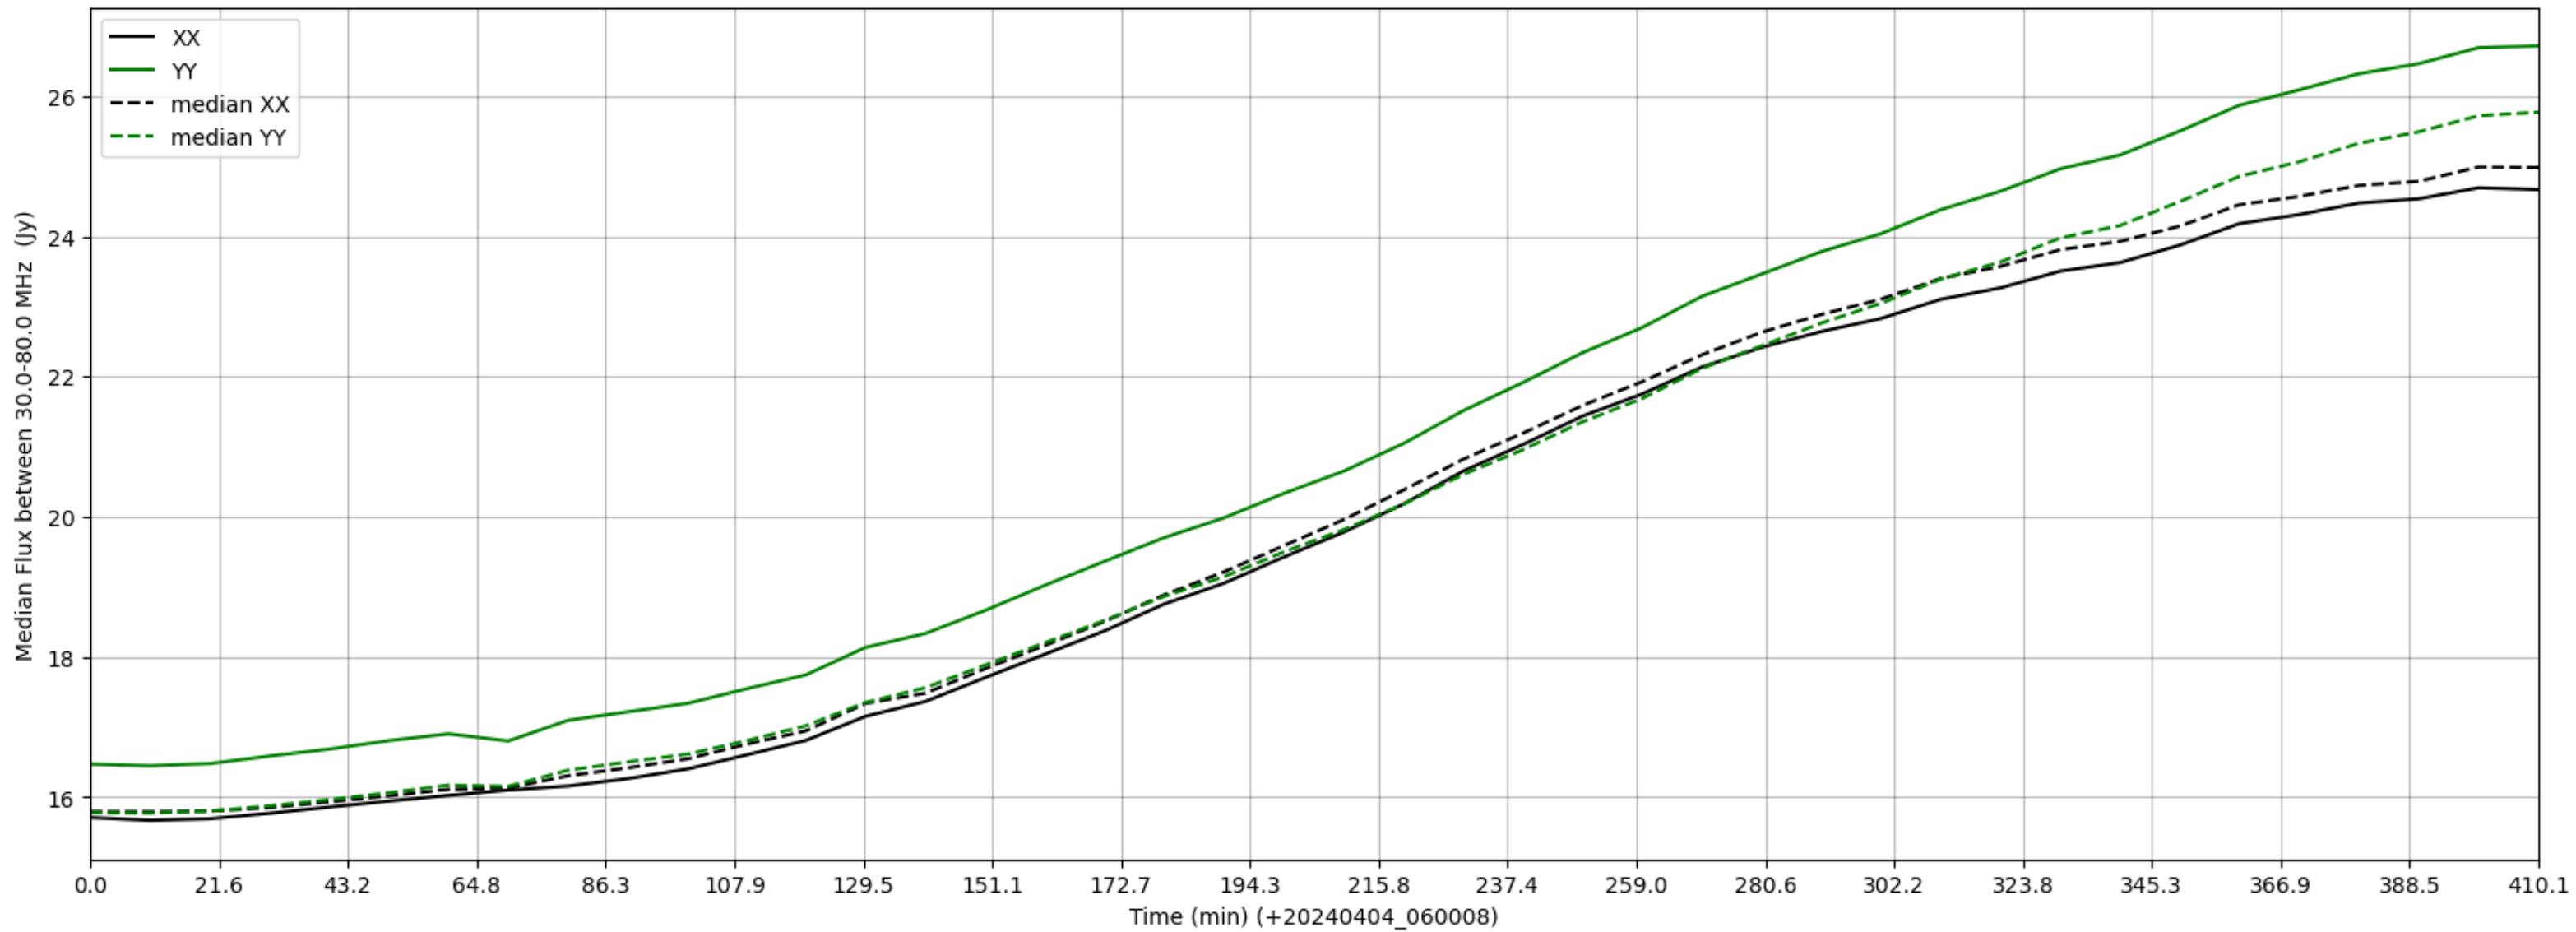

LWA132 - Correlator# 185 - XX FLAGS:Good - YY FLAGS:Good

LWA134 - Correlator# 184 - XX FLAGS:Good - YY FLAGS:Good