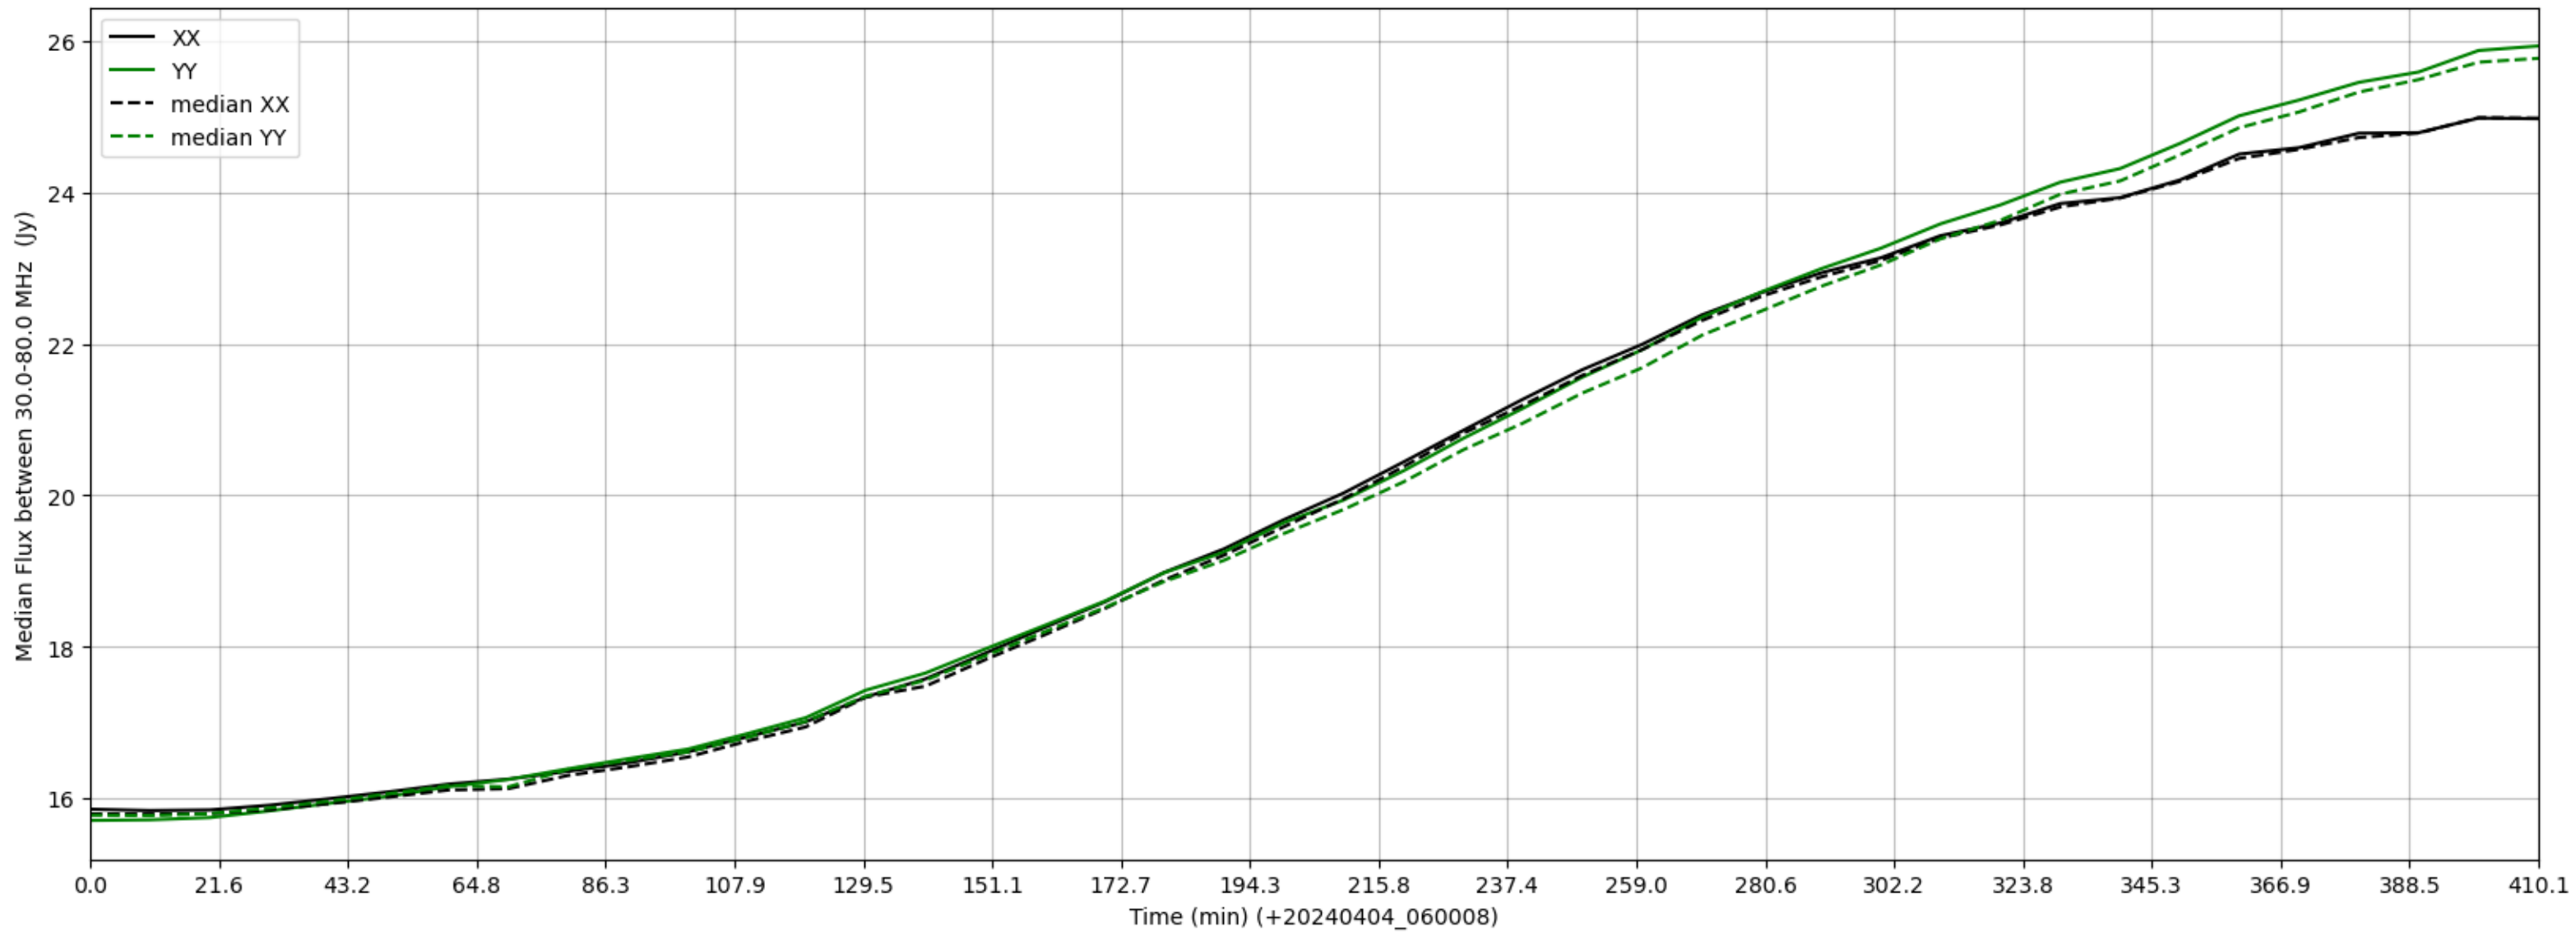

LWA230 - Correlator# 303 - XX FLAGS:Good - YY FLAGS:Good

LWA228 - Correlator# 302 - XX FLAGS:Good - YY FLAGS:Good