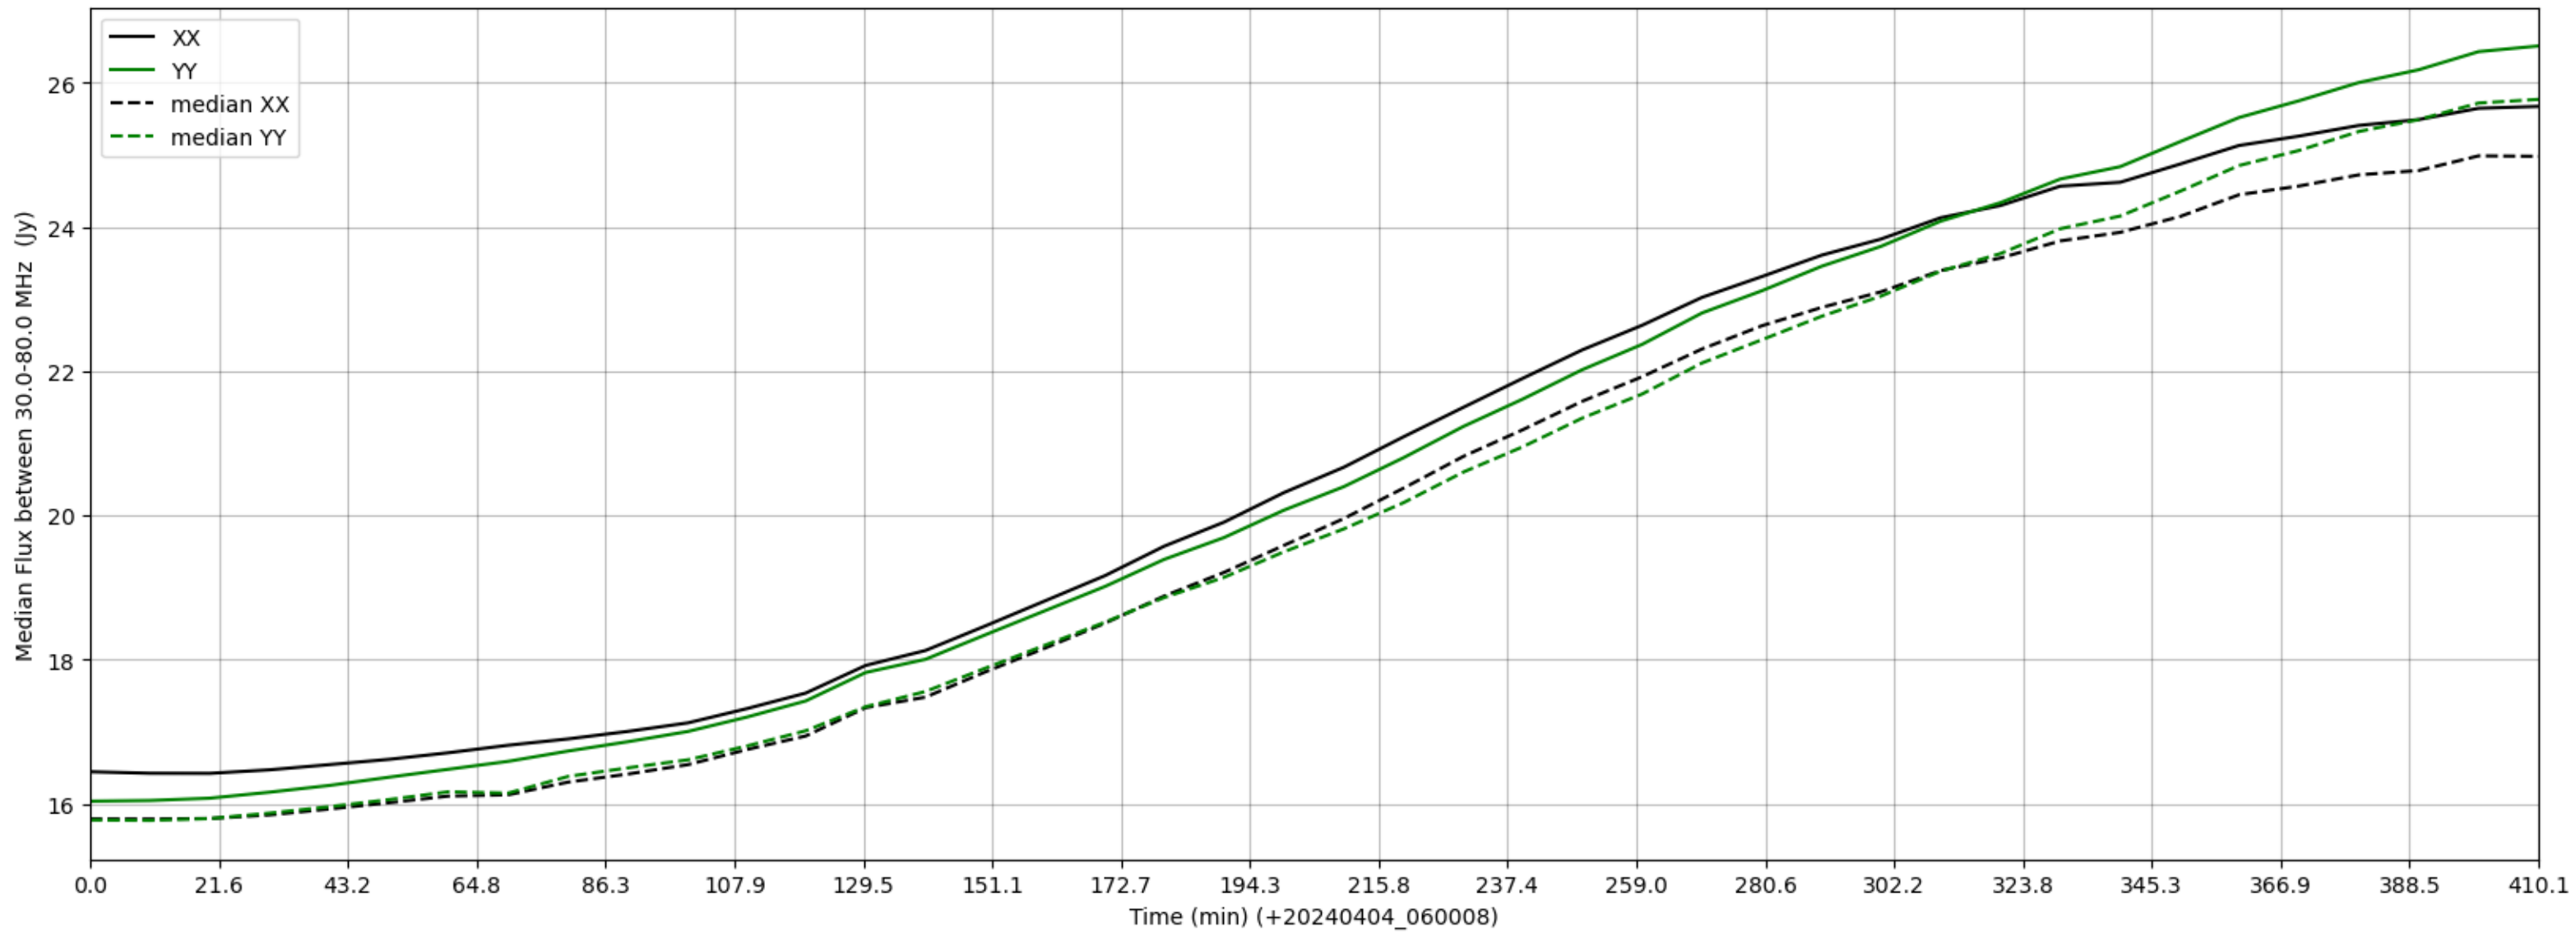

LWA155 - Correlator# 232 - XX FLAGS:Good - YY FLAGS:Good

LWA154 - Correlator# 233 - XX FLAGS:Good - YY FLAGS:Good

LWA157 - Correlator# 234 - XX FLAGS:Good - YY FLAGS:Good

LWA156 - Correlator# 235 - XX FLAGS:Good - YY FLAGS:Good