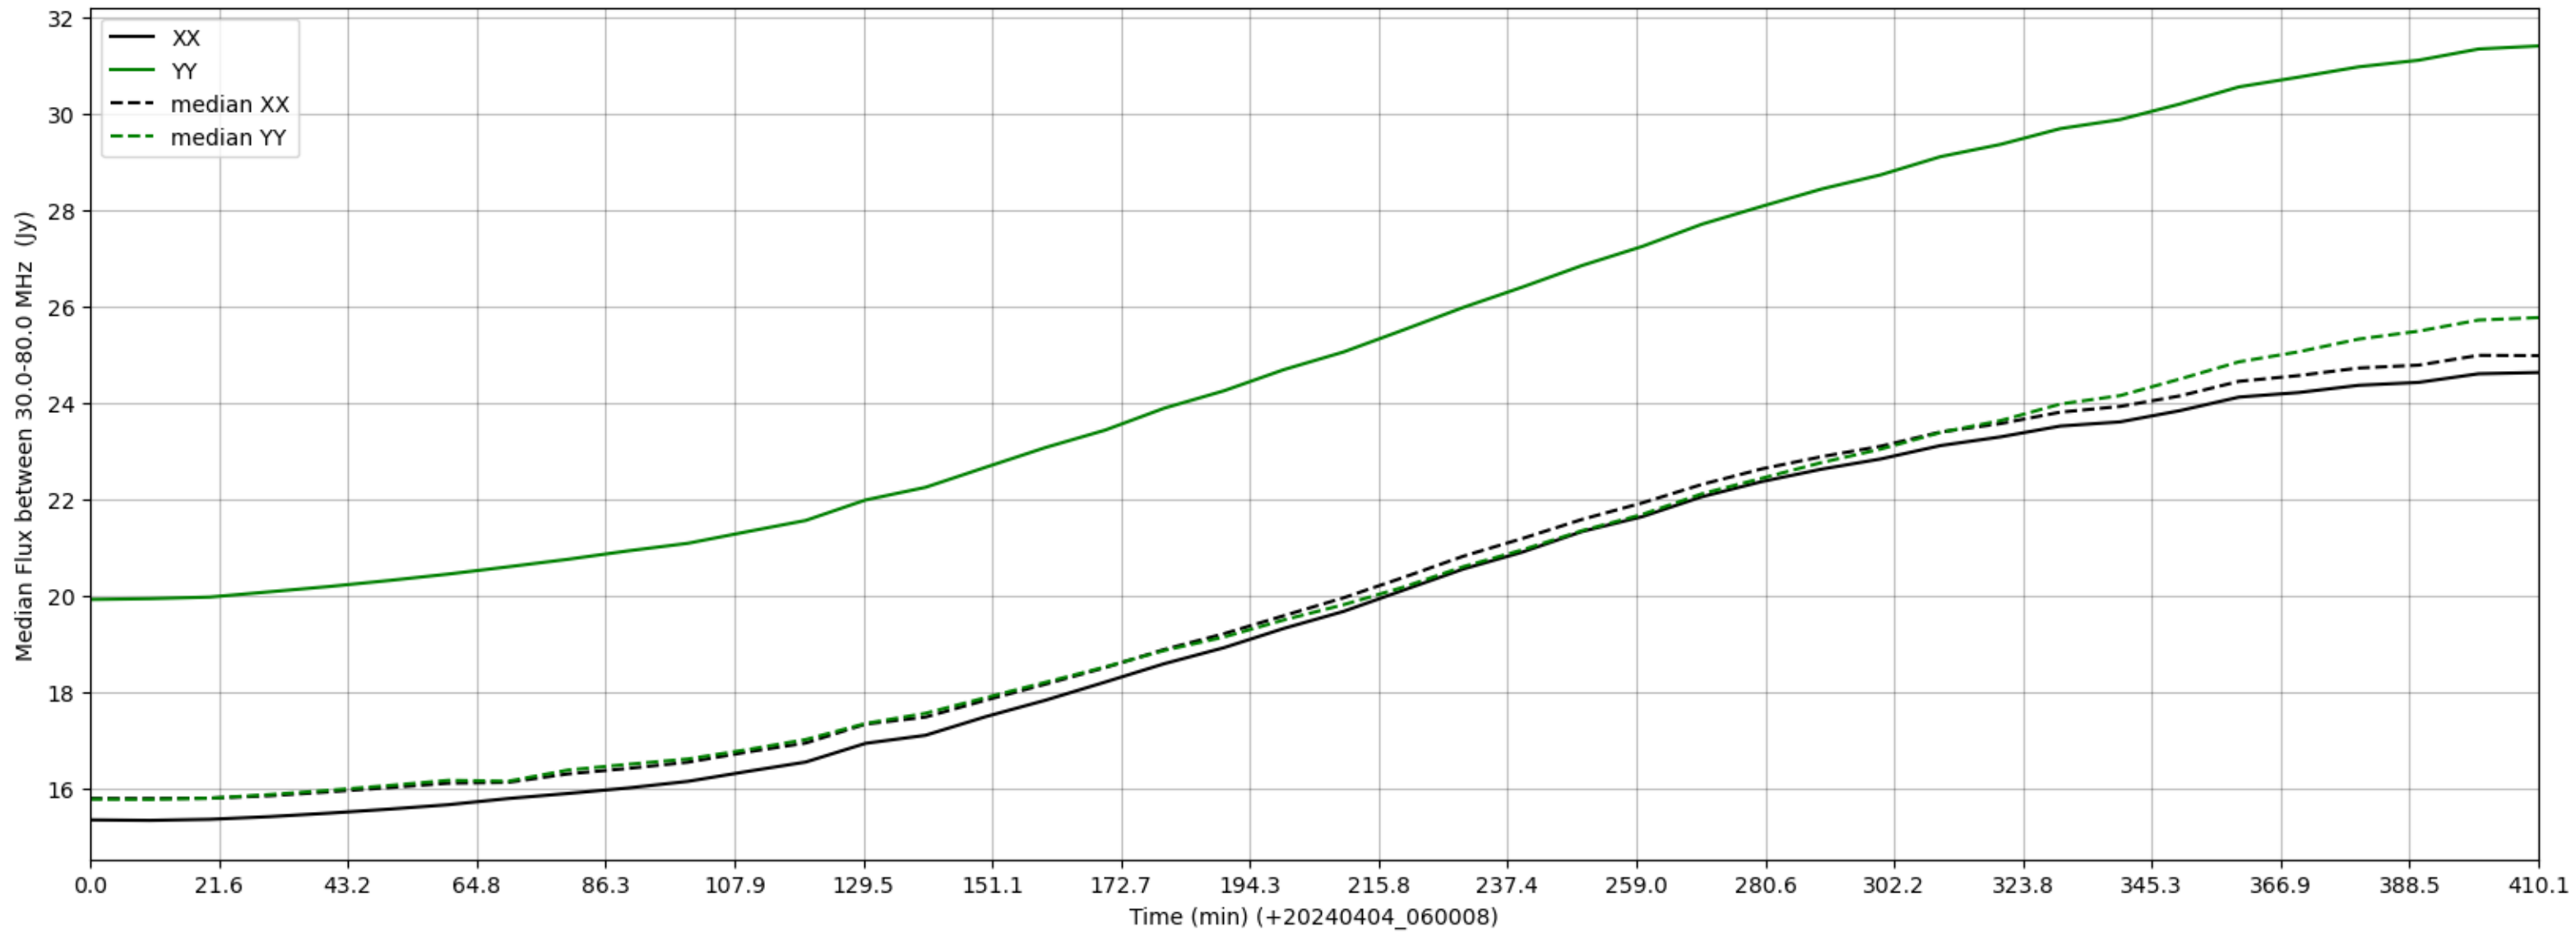

LWA245 - Correlator# 341 - XX FLAGS:Good - YY FLAGS:Good

LWA246 - Correlator# 340 - XX FLAGS:Good - YY FLAGS:Good