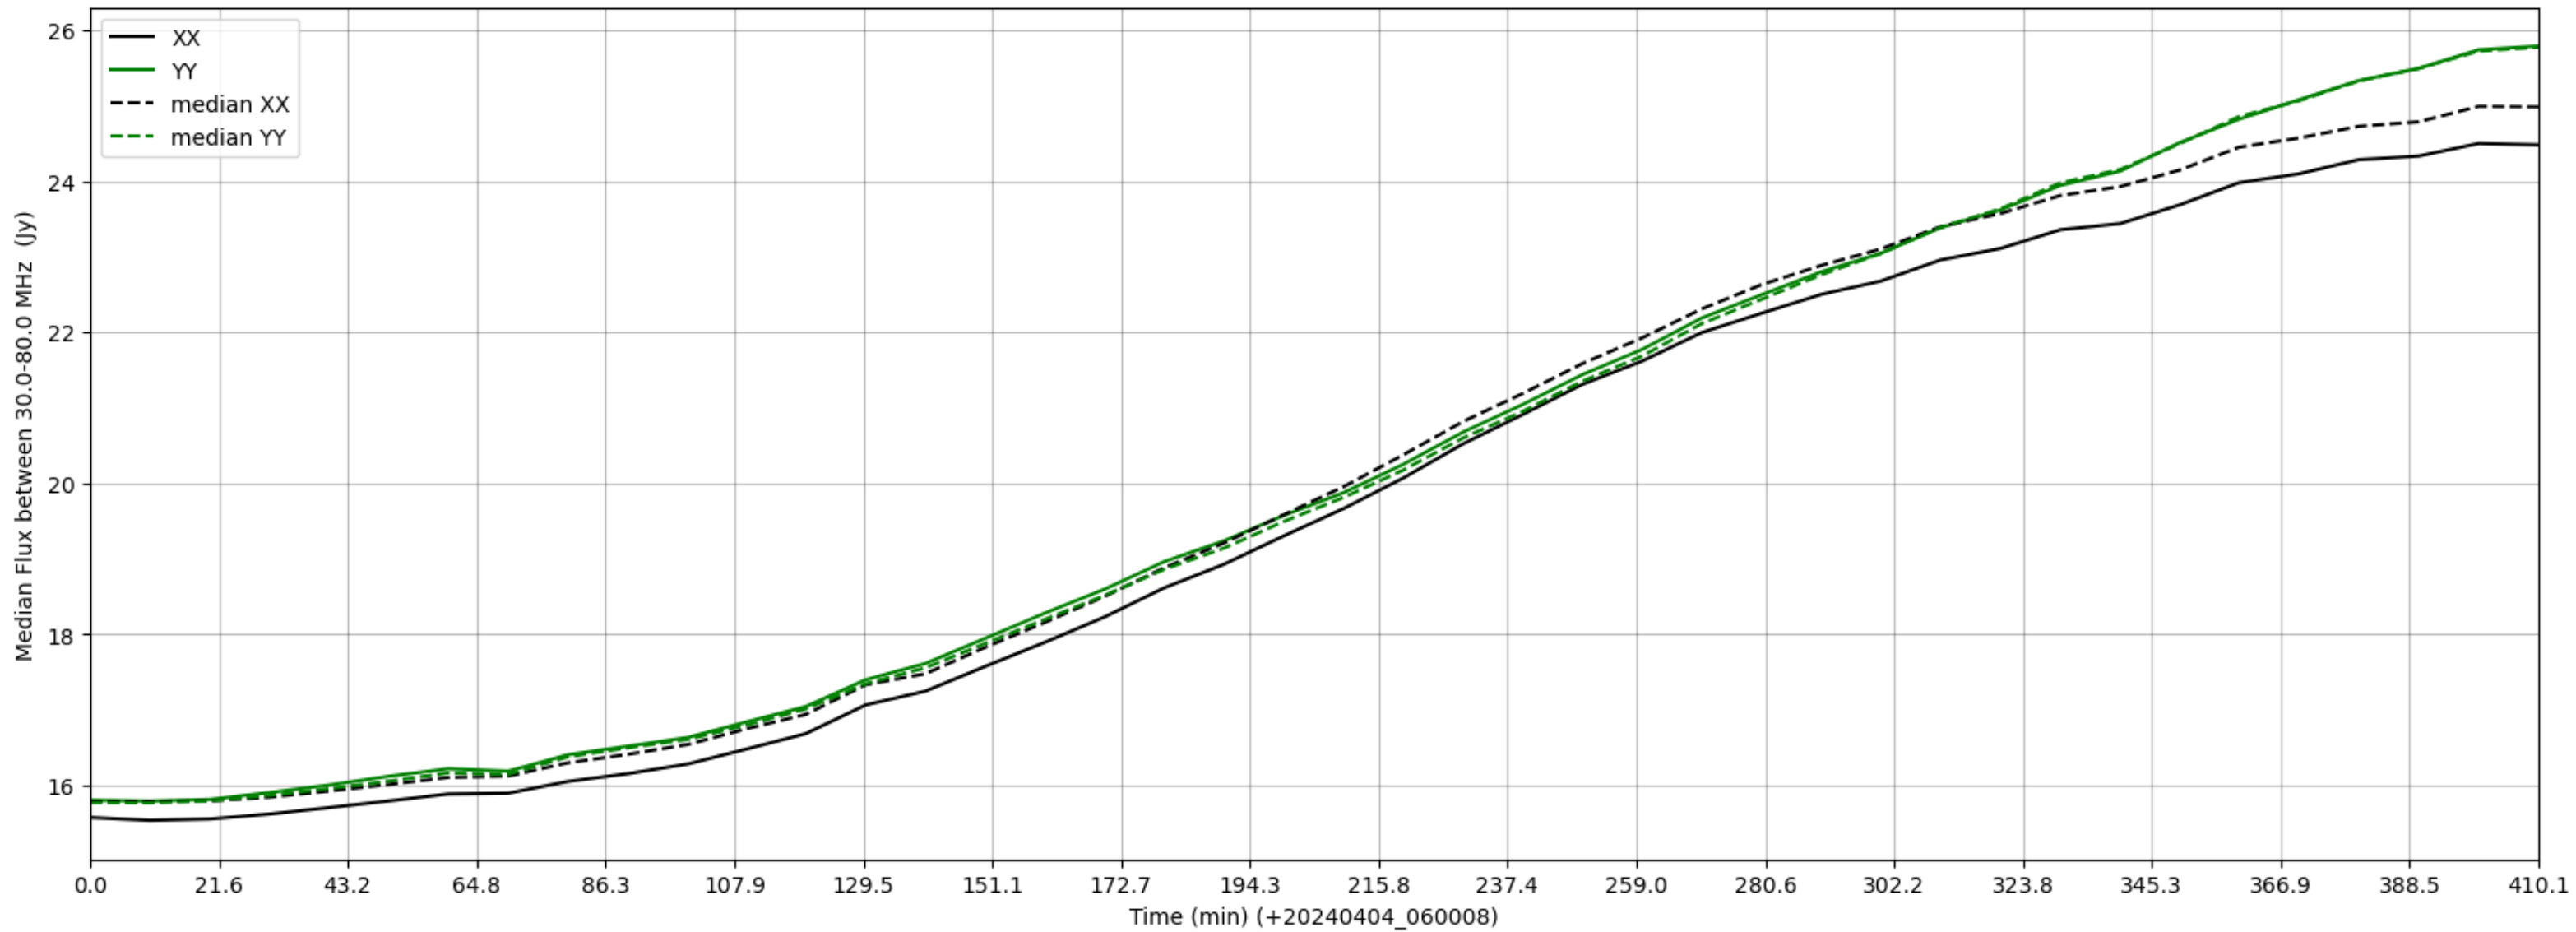

LWA033 - Correlator# 161 - XX FLAGS:Good - YY FLAGS:Good

LWA035 - Correlator# 160 - XX FLAGS:Good - YY FLAGS:Good