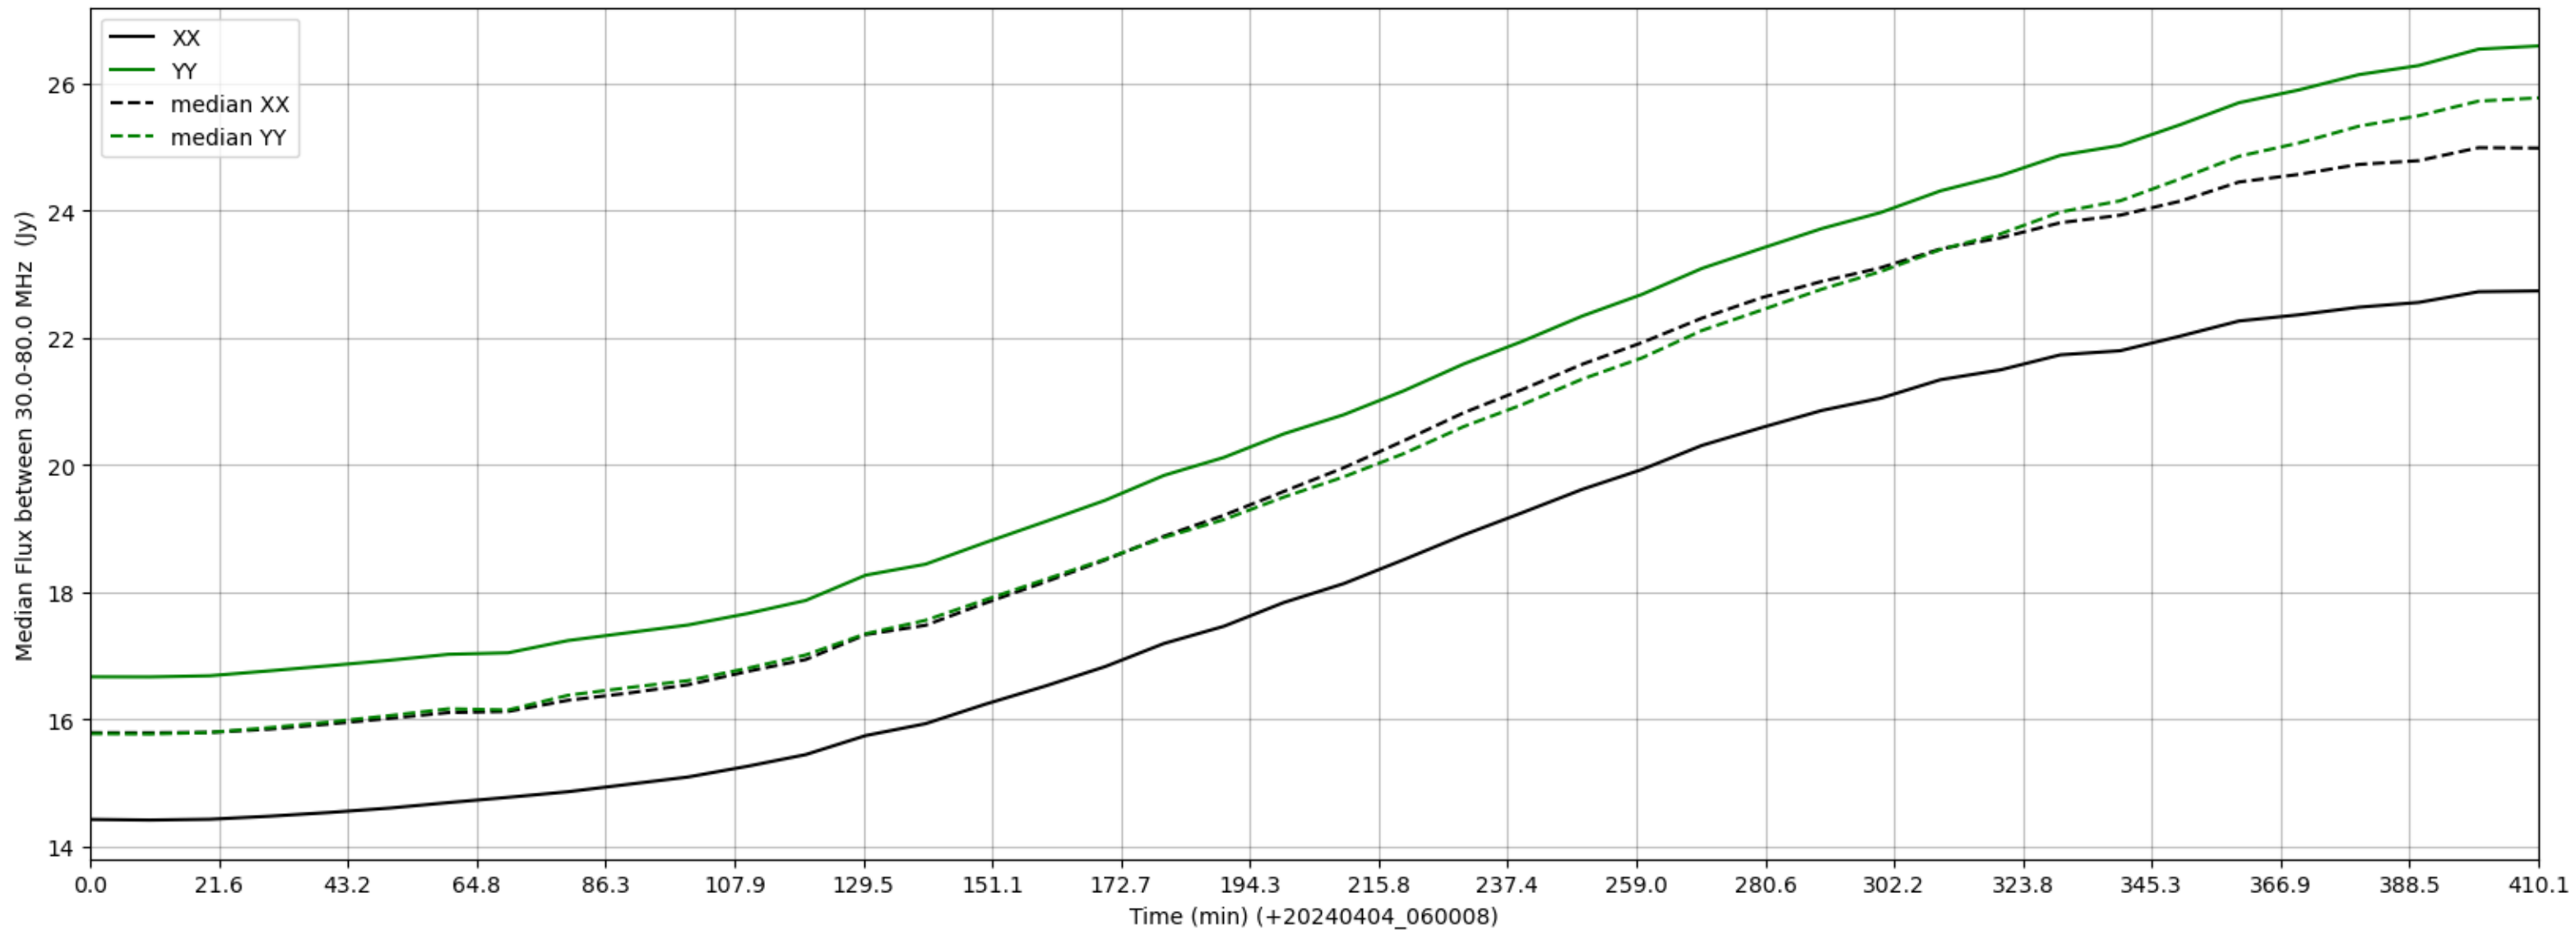

LWA142 - Correlator# 211 - XX FLAGS:LowFlux - YY FLAGS:LowFlux

LWA143 - Correlator# 210 - XX FLAGS:Good - YY FLAGS:Good