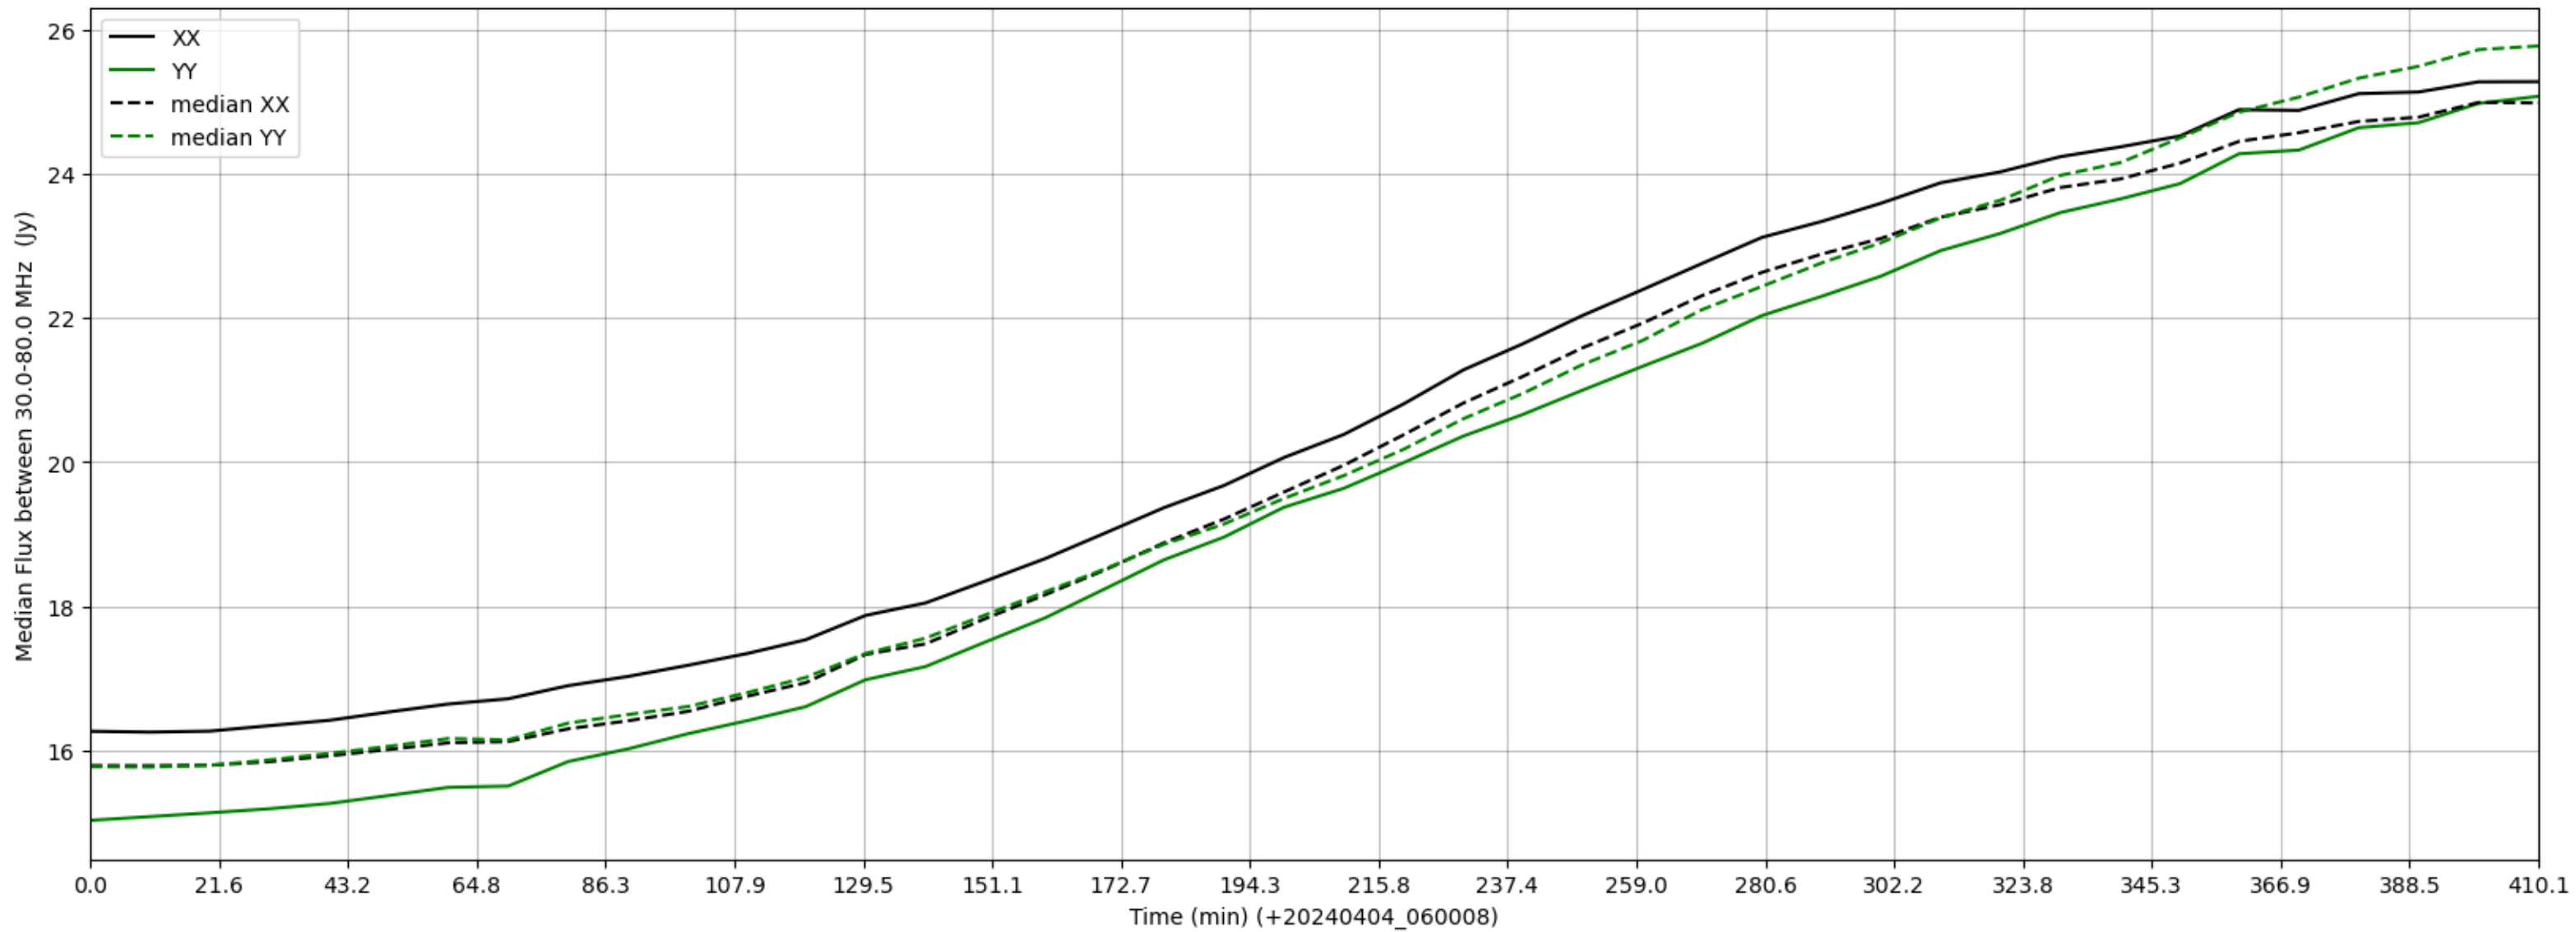

LWA304 - Correlator# 351 - XX FLAGS:Good - YY FLAGS:Good

LWA315 - Correlator# 350 - XX FLAGS:Good - YY FLAGS:Good