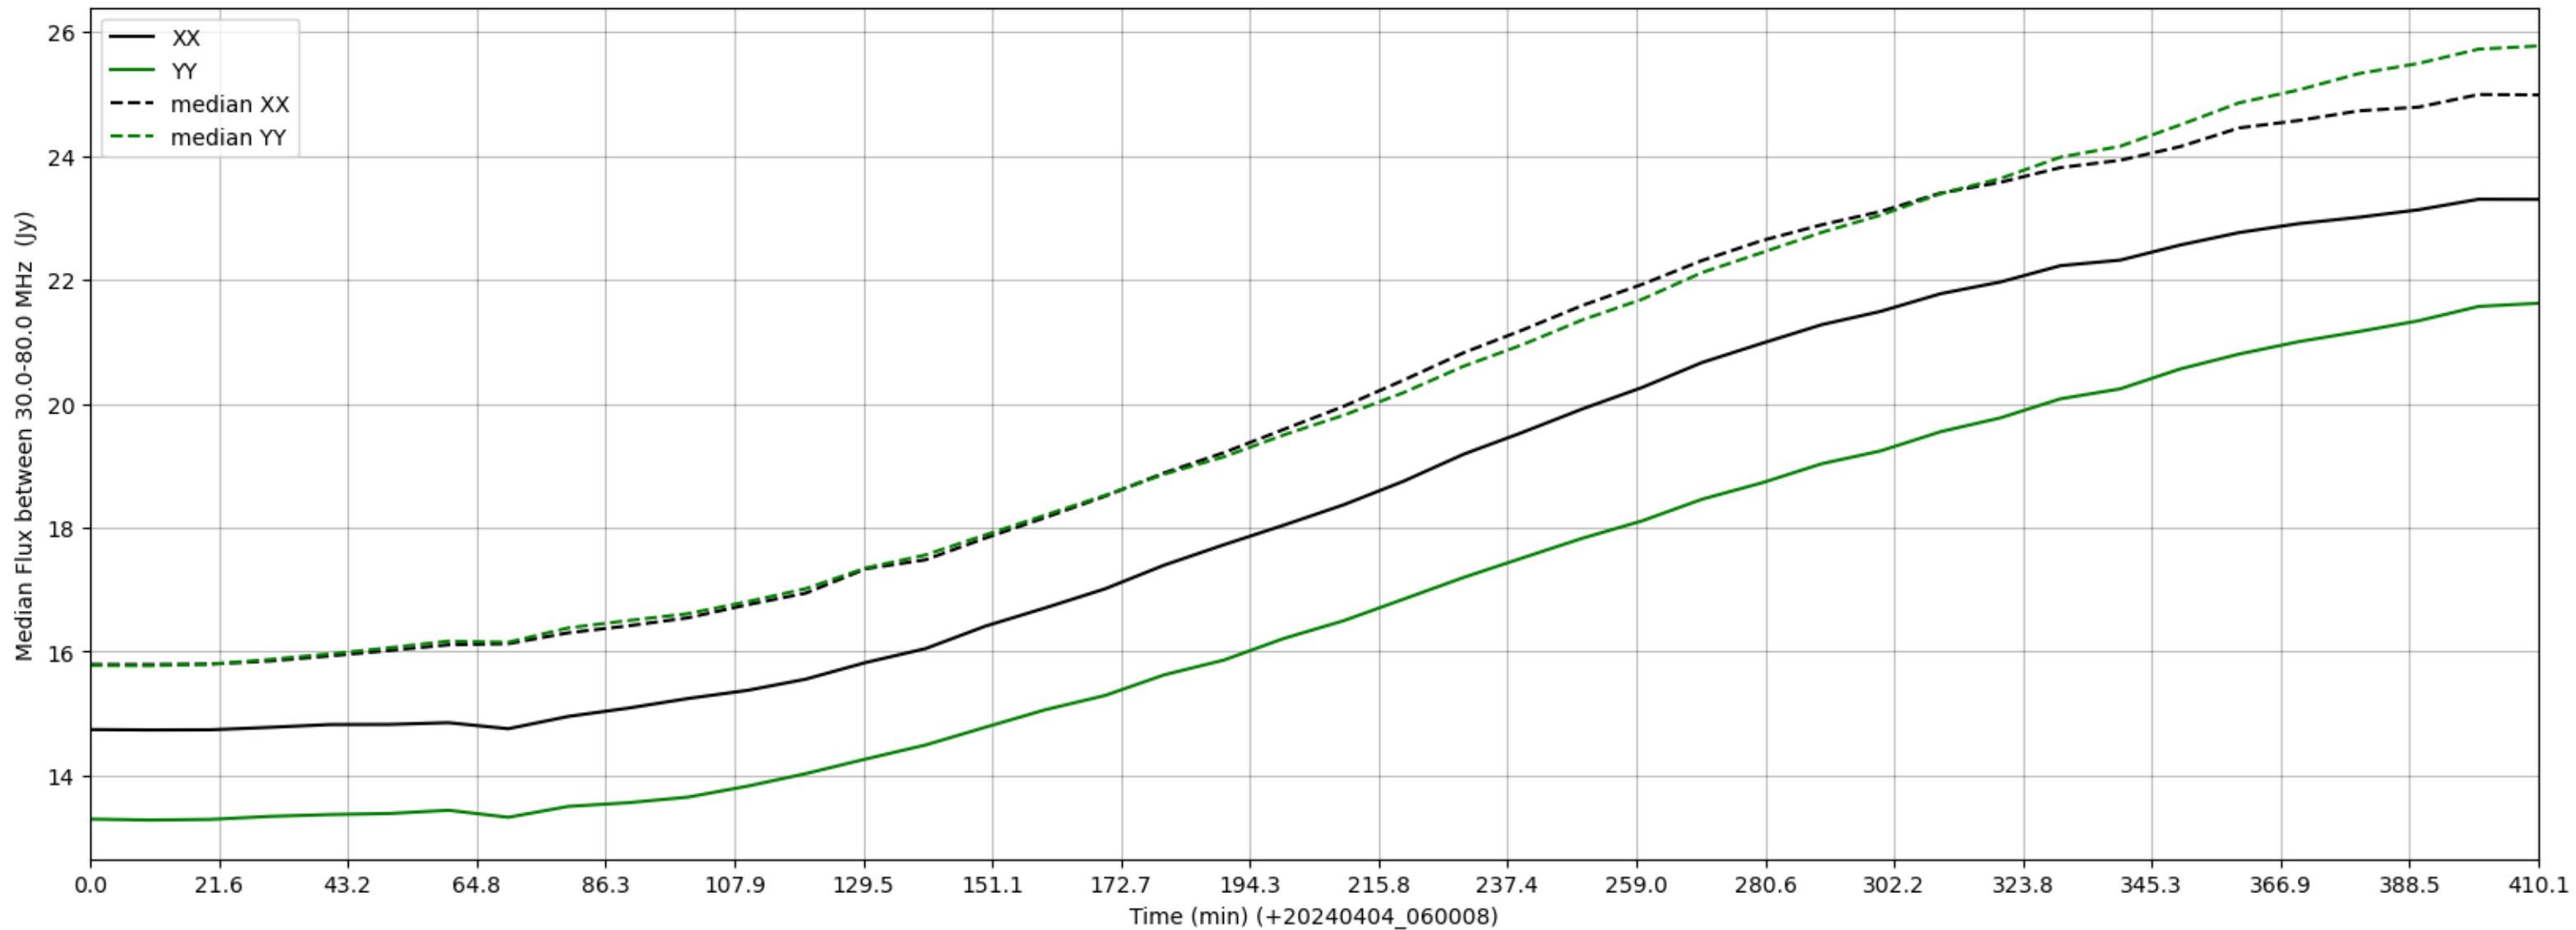

LWA347 - Correlator# 255 - XX FLAGS:Good - YY FLAGS:Good

LWA359 - Correlator# 254 - XX FLAGS:Good - YY FLAGS:Good