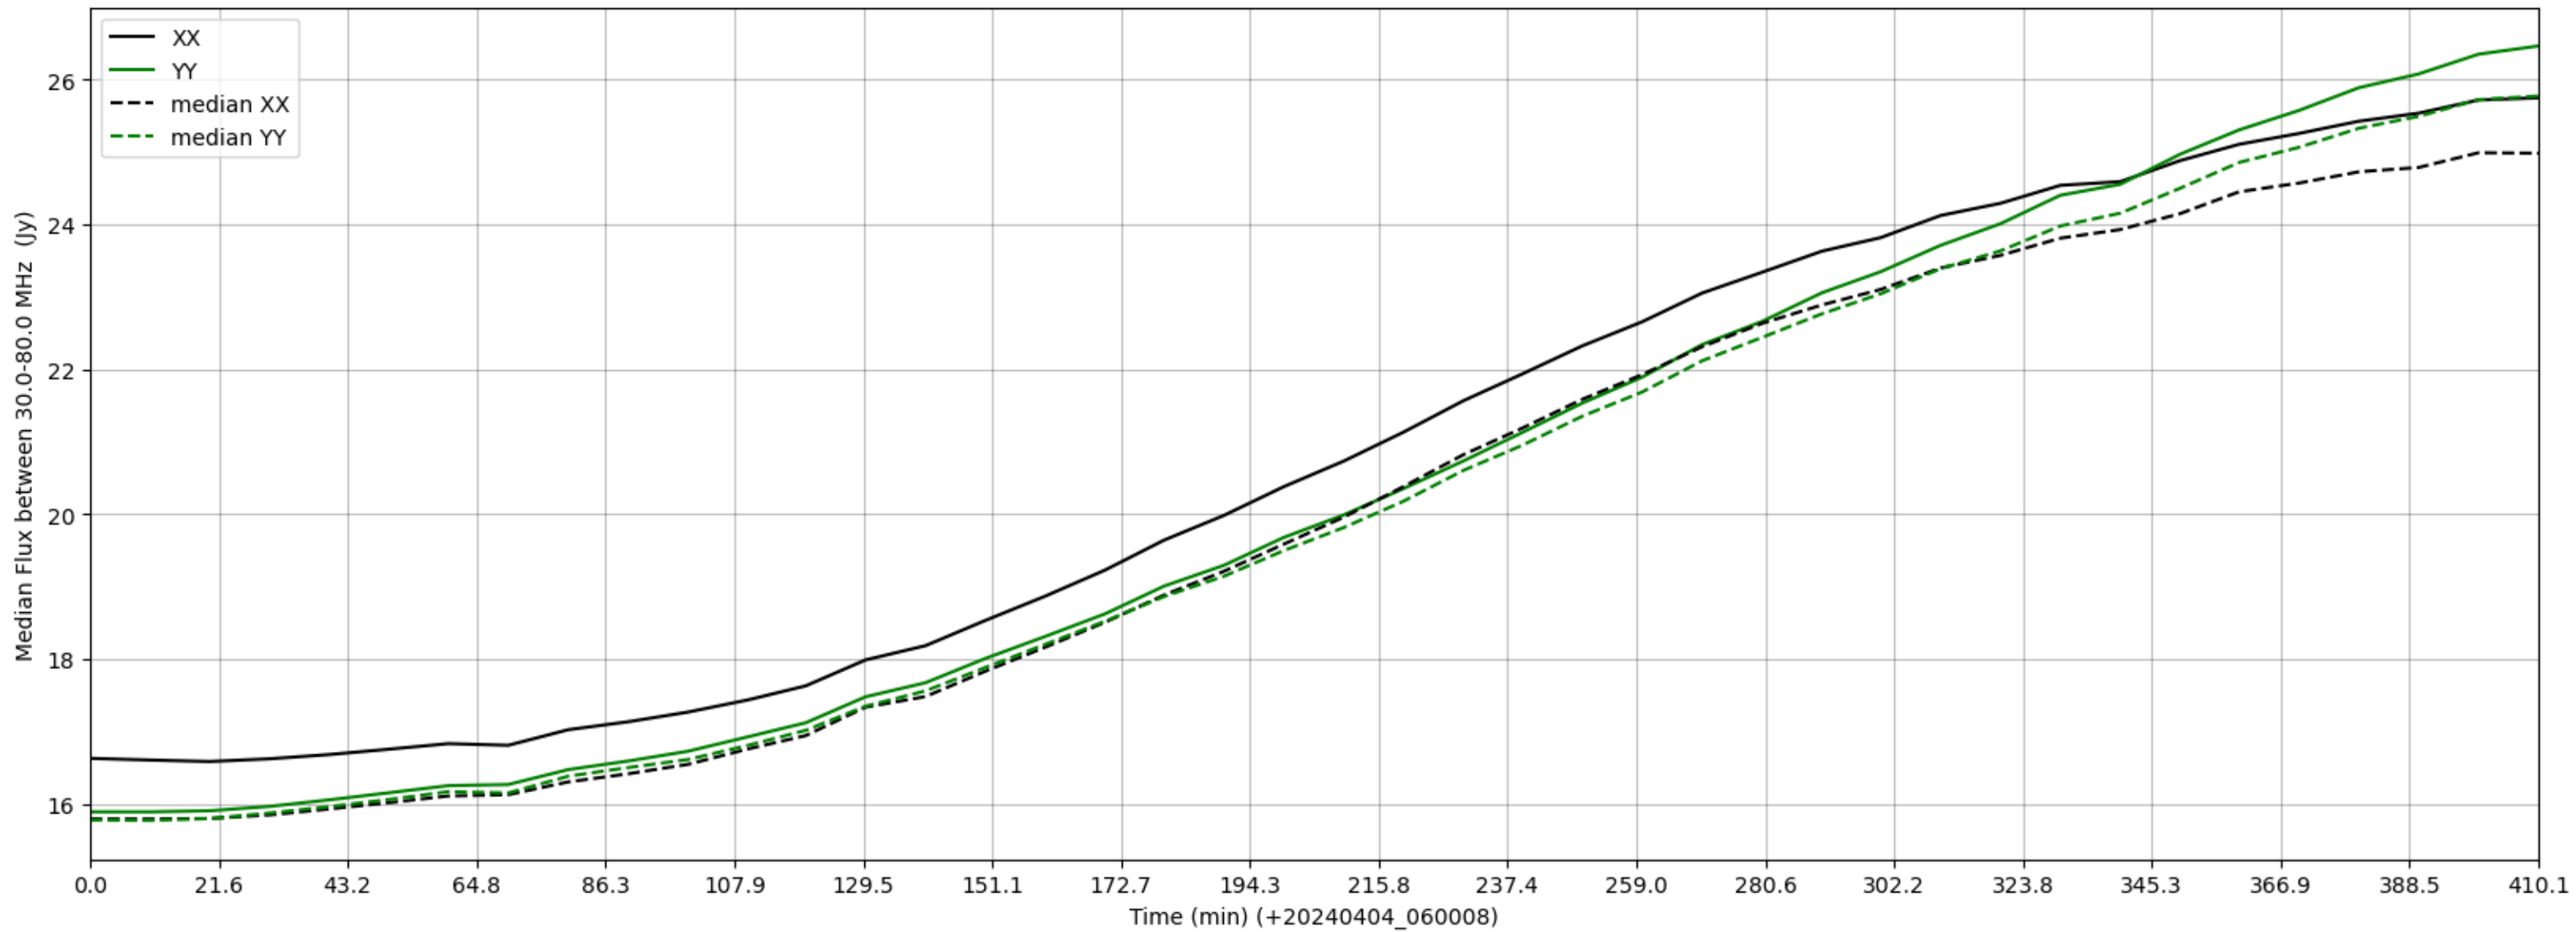

LWA030 - Correlator# 128 - XX FLAGS:Good - YY FLAGS:Good

LWA028 - Correlator# 129 - XX FLAGS:Good - YY FLAGS:Good

LWA032 - Correlator# 130 - XX FLAGS:Good - YY FLAGS:Good

LWA031 - Correlator# 131 - XX FLAGS:Good - YY FLAGS:Good