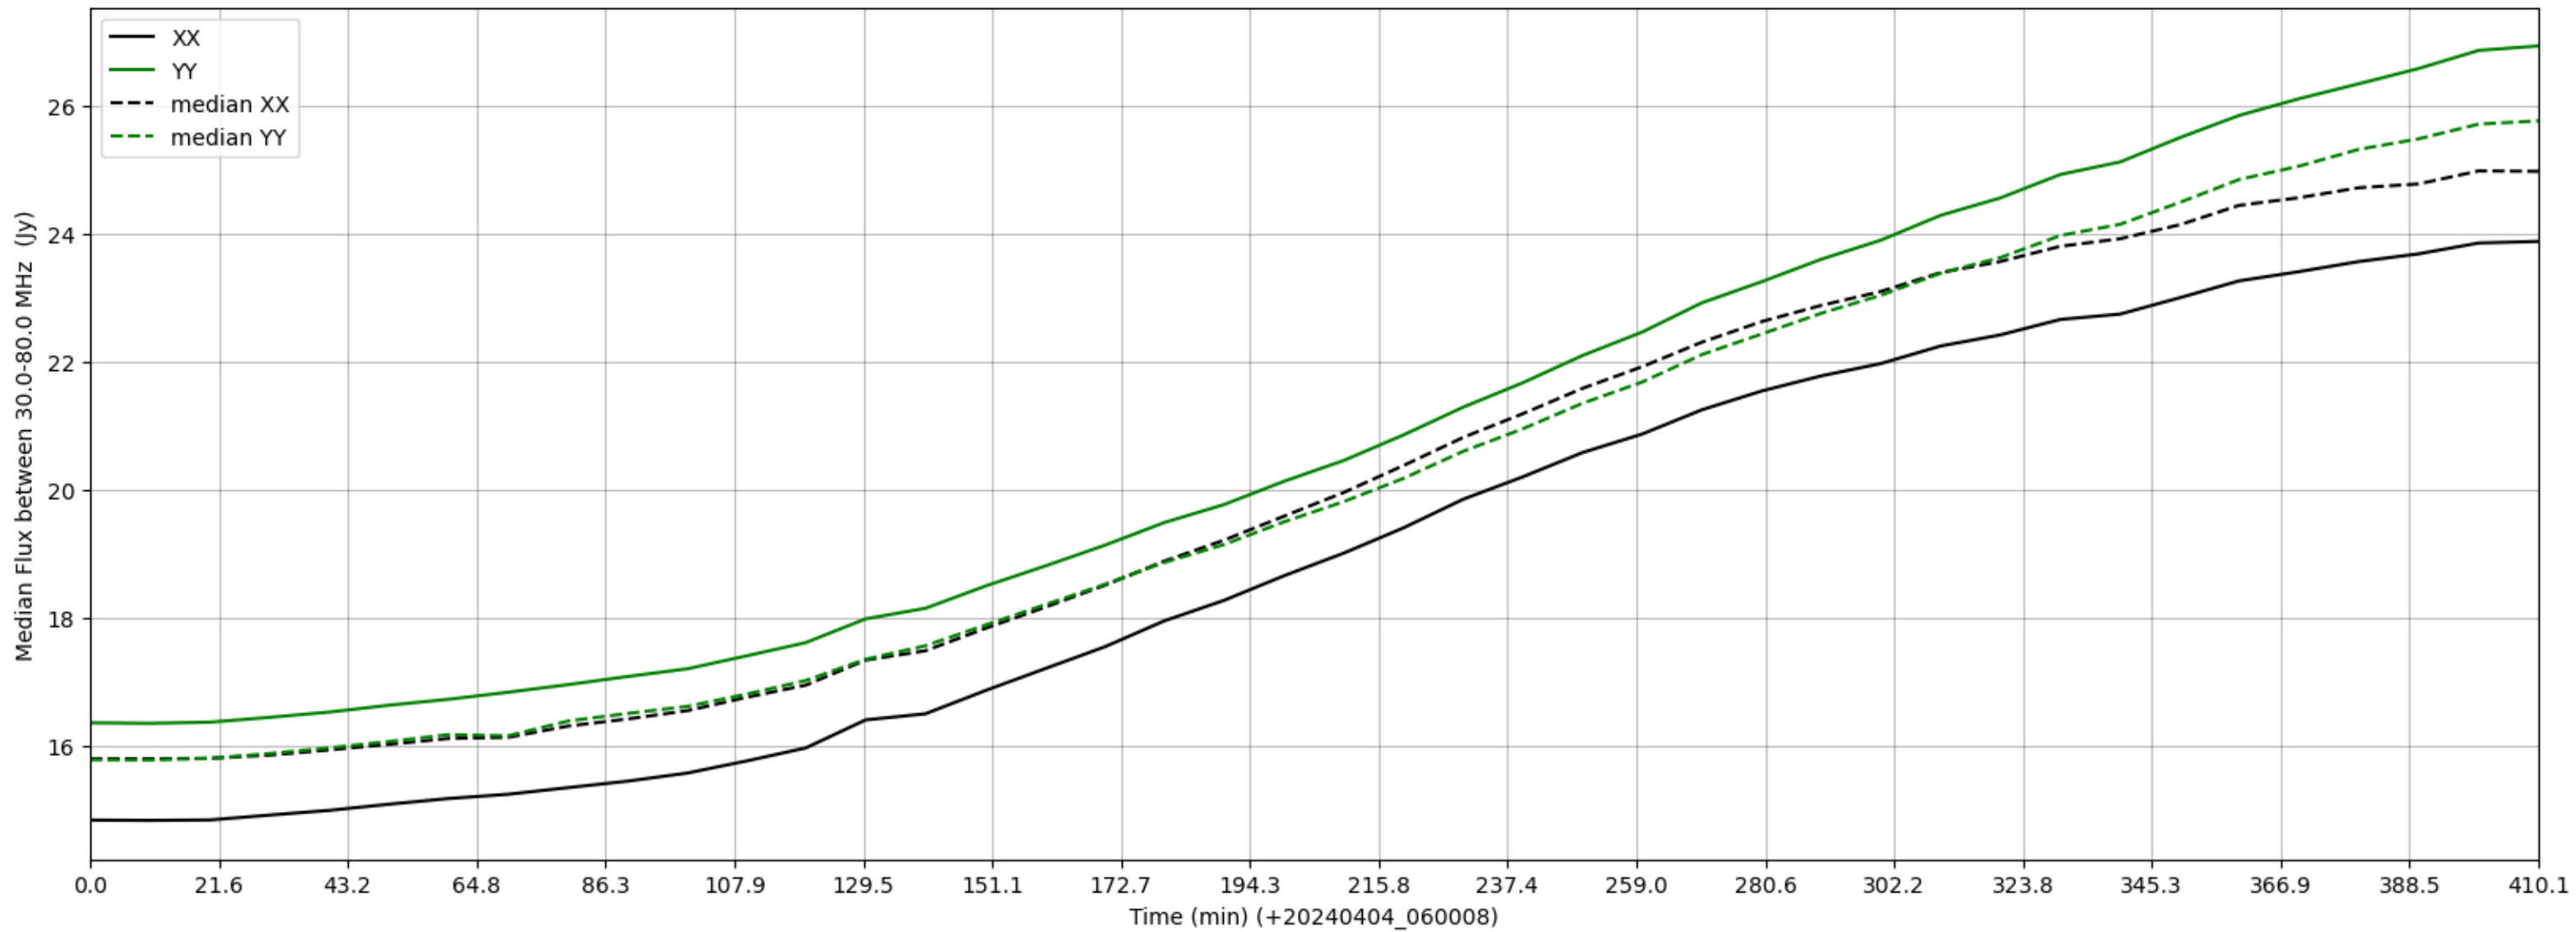

LWA095 - Correlator# 150 - XX FLAGS:LowFlux - YY FLAGS:Good

LWA092 - Correlator# 149 - XX FLAGS:Good - YY FLAGS:Good