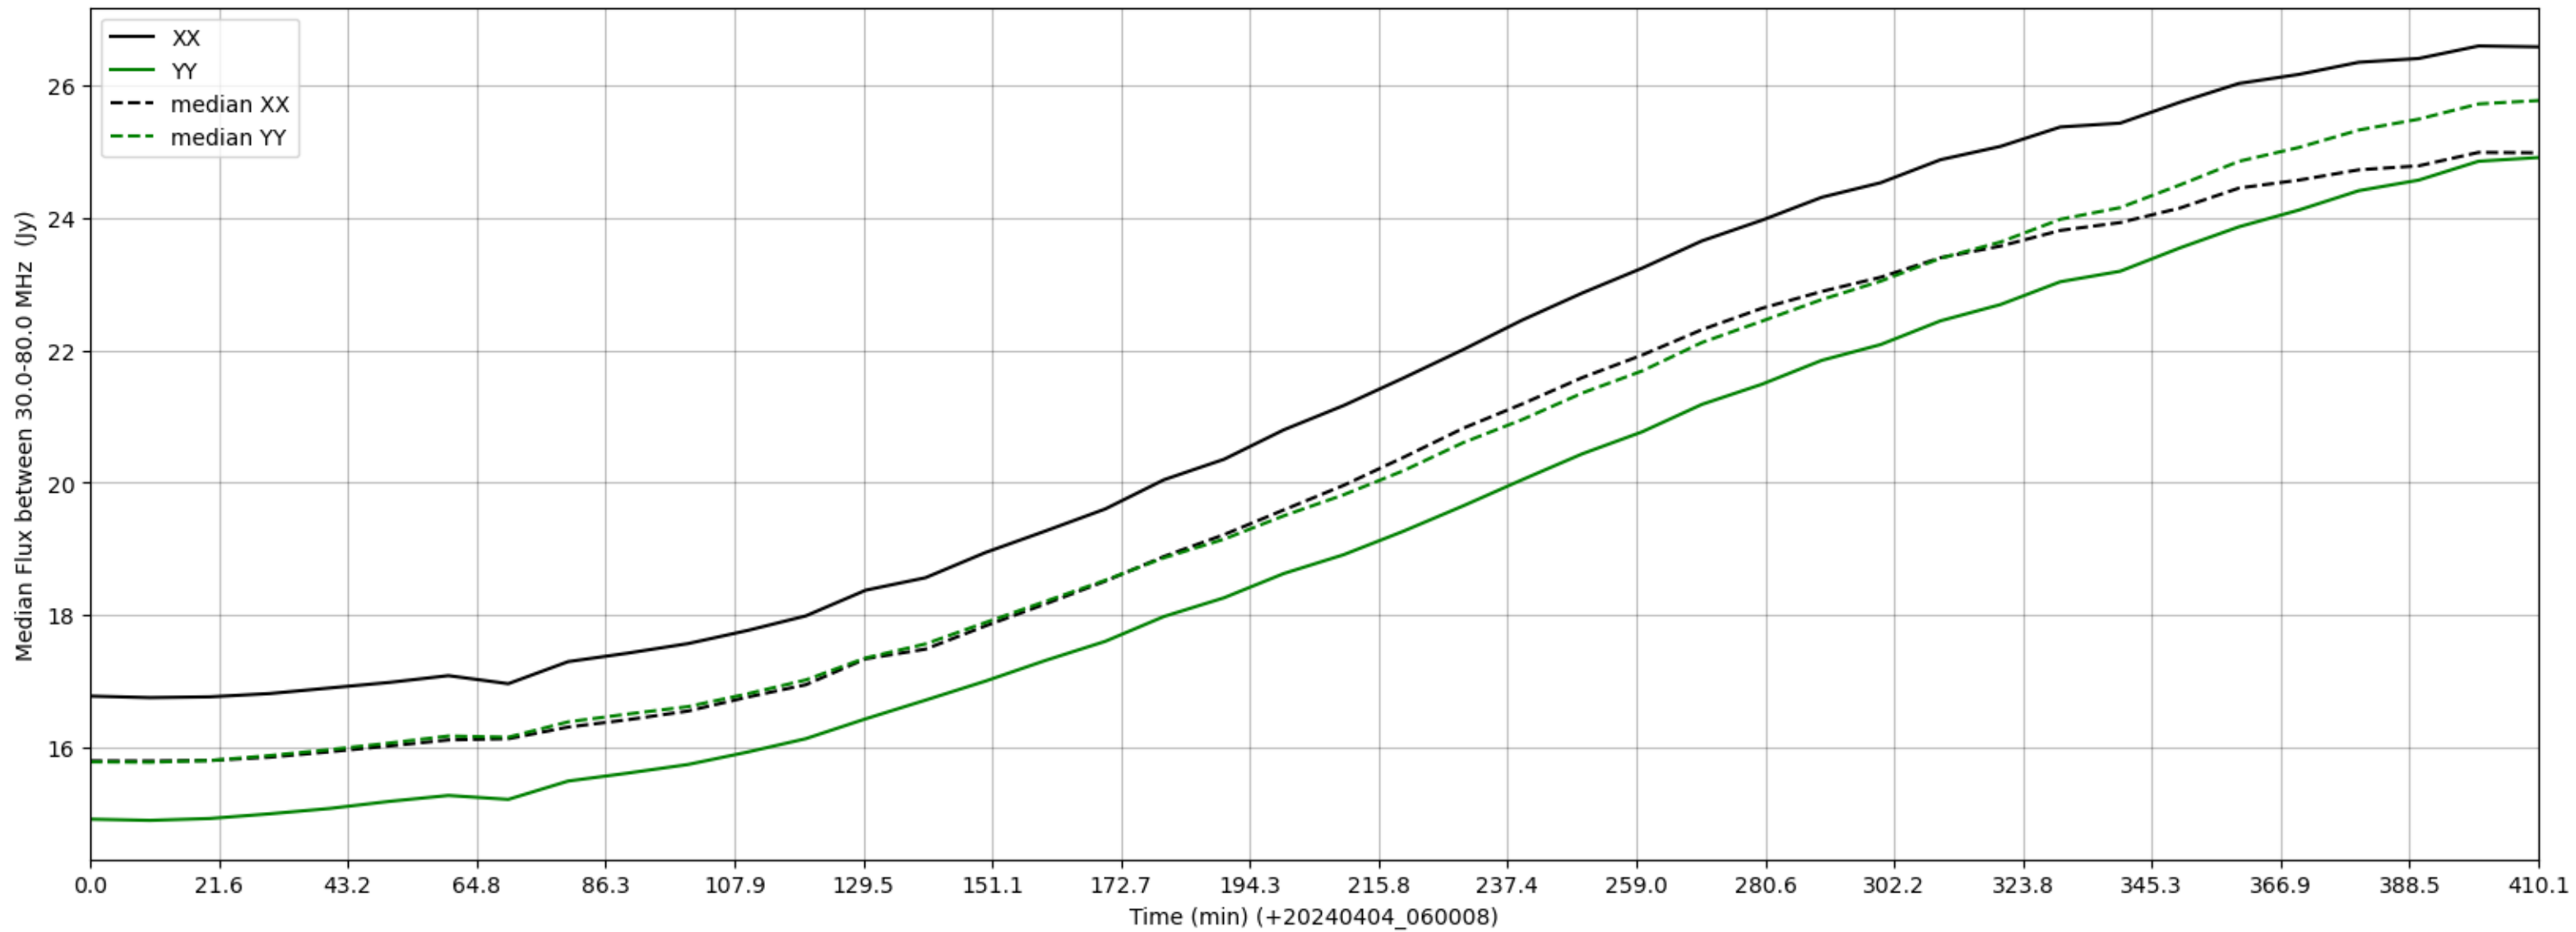

LWA057 - Correlator# 134 - XX FLAGS:Good - YY FLAGS:Good

LWA060 - Correlator# 133 - XX FLAGS:Good - YY FLAGS:Good