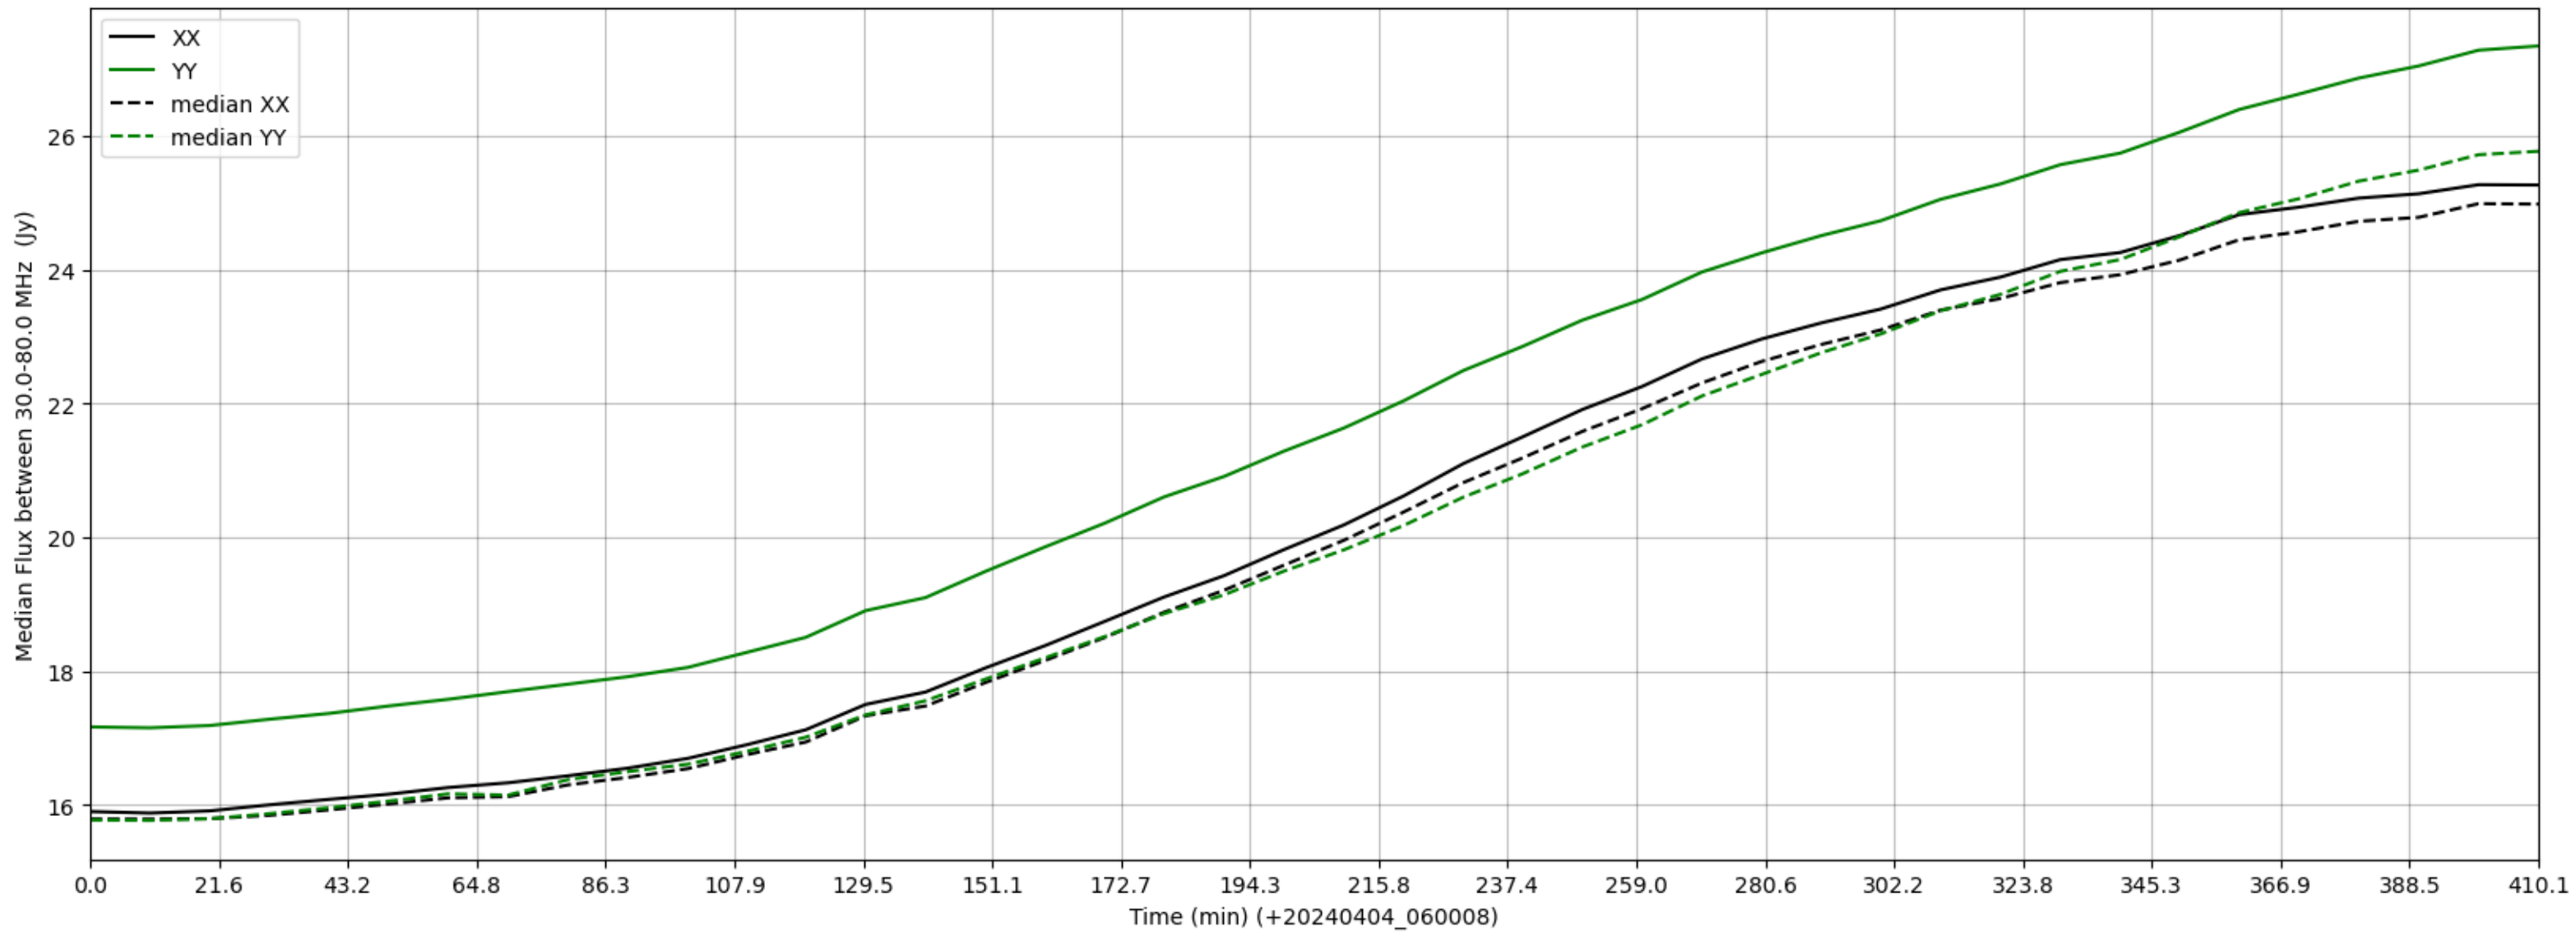

LWA180 - Correlator# 322 - XX FLAGS:Good - YY FLAGS:Good

LWA247 - Correlator# 321 - XX FLAGS:Good - YY FLAGS:Good