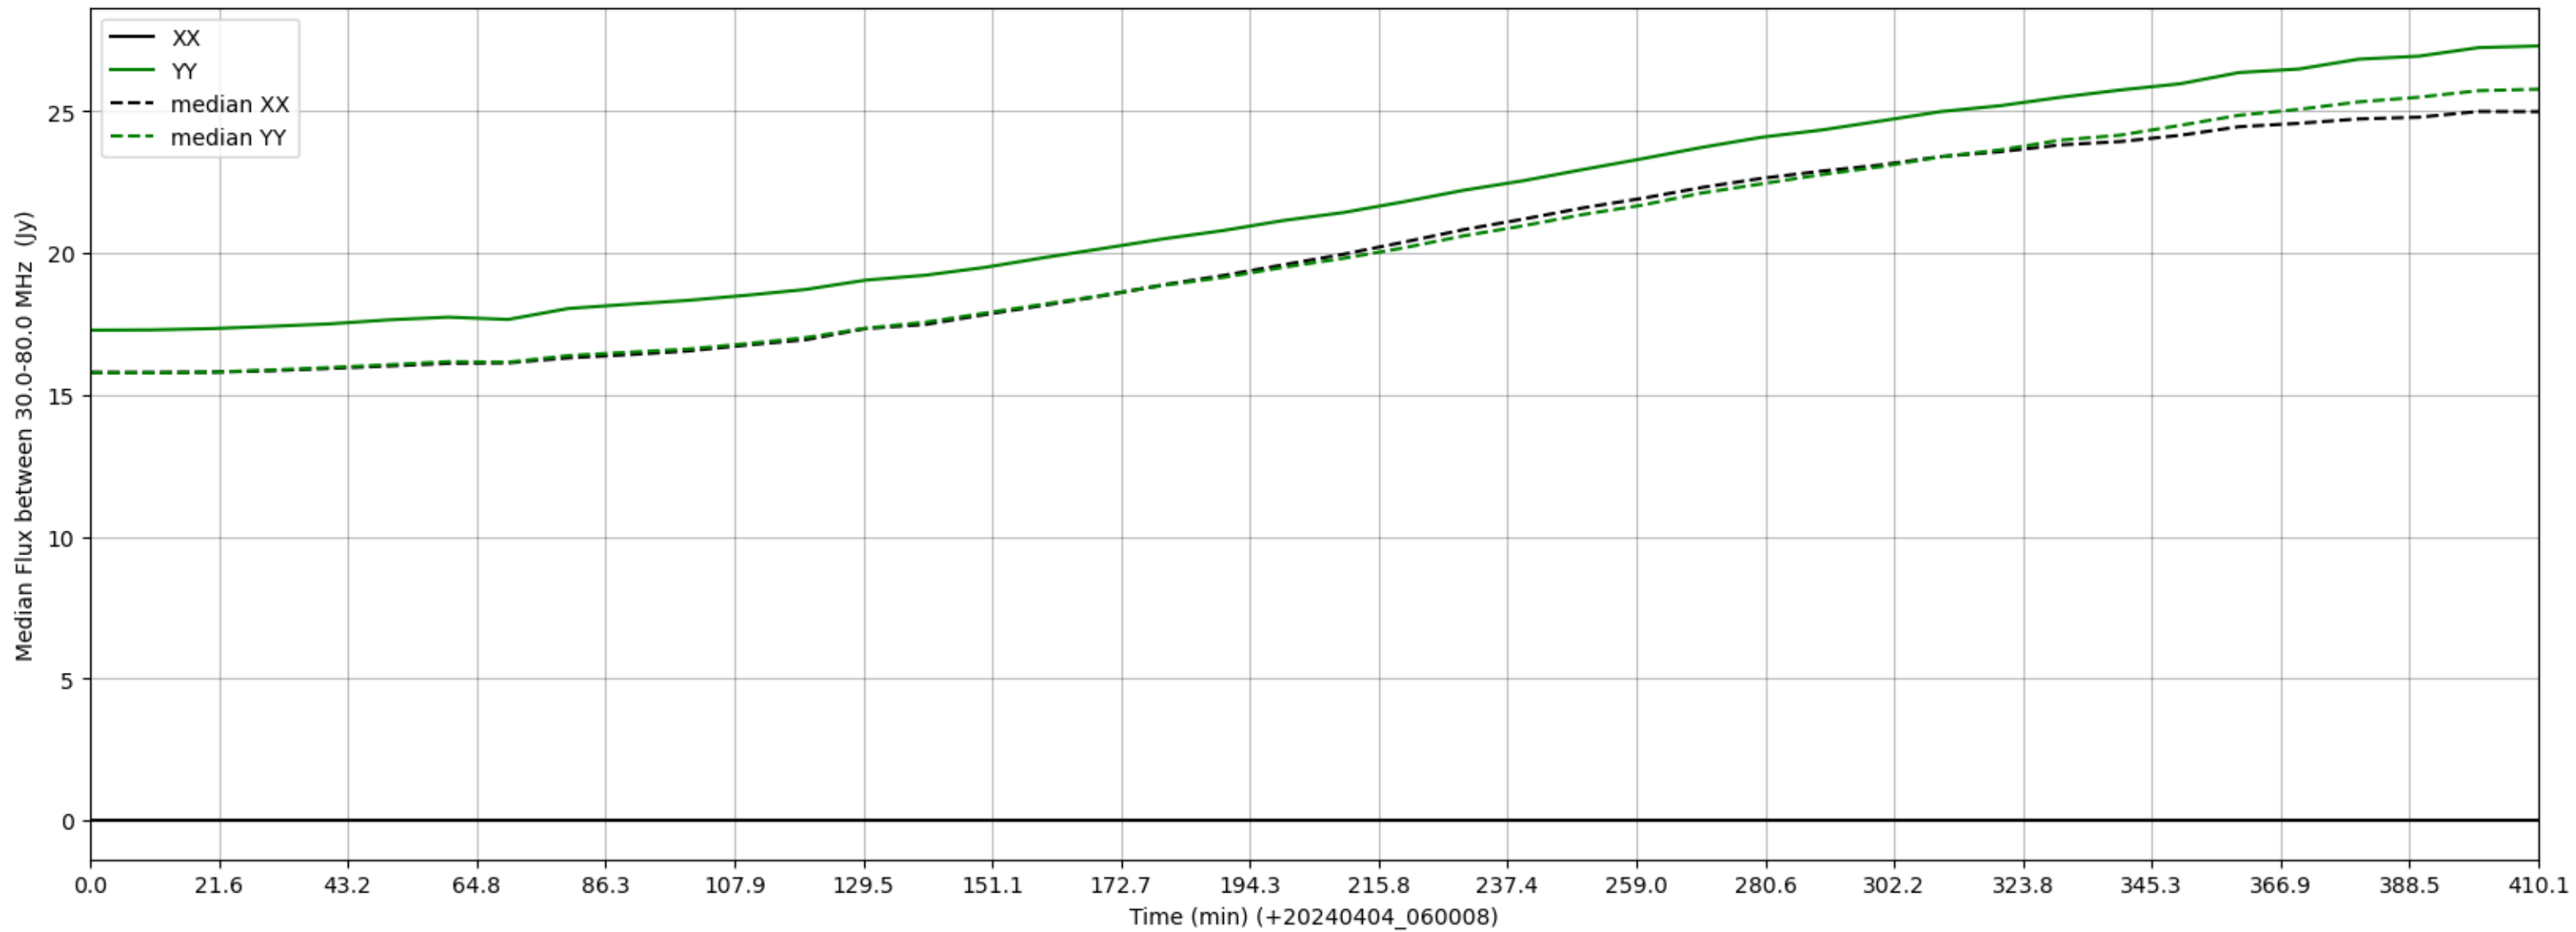

LWA341 - Correlator# 029 - XX FLAGS:BadSpecShape - YY FLAGS:Good

LWA352 - Correlator# 028 - XX FLAGS:LowFlux - YY FLAGS:Good