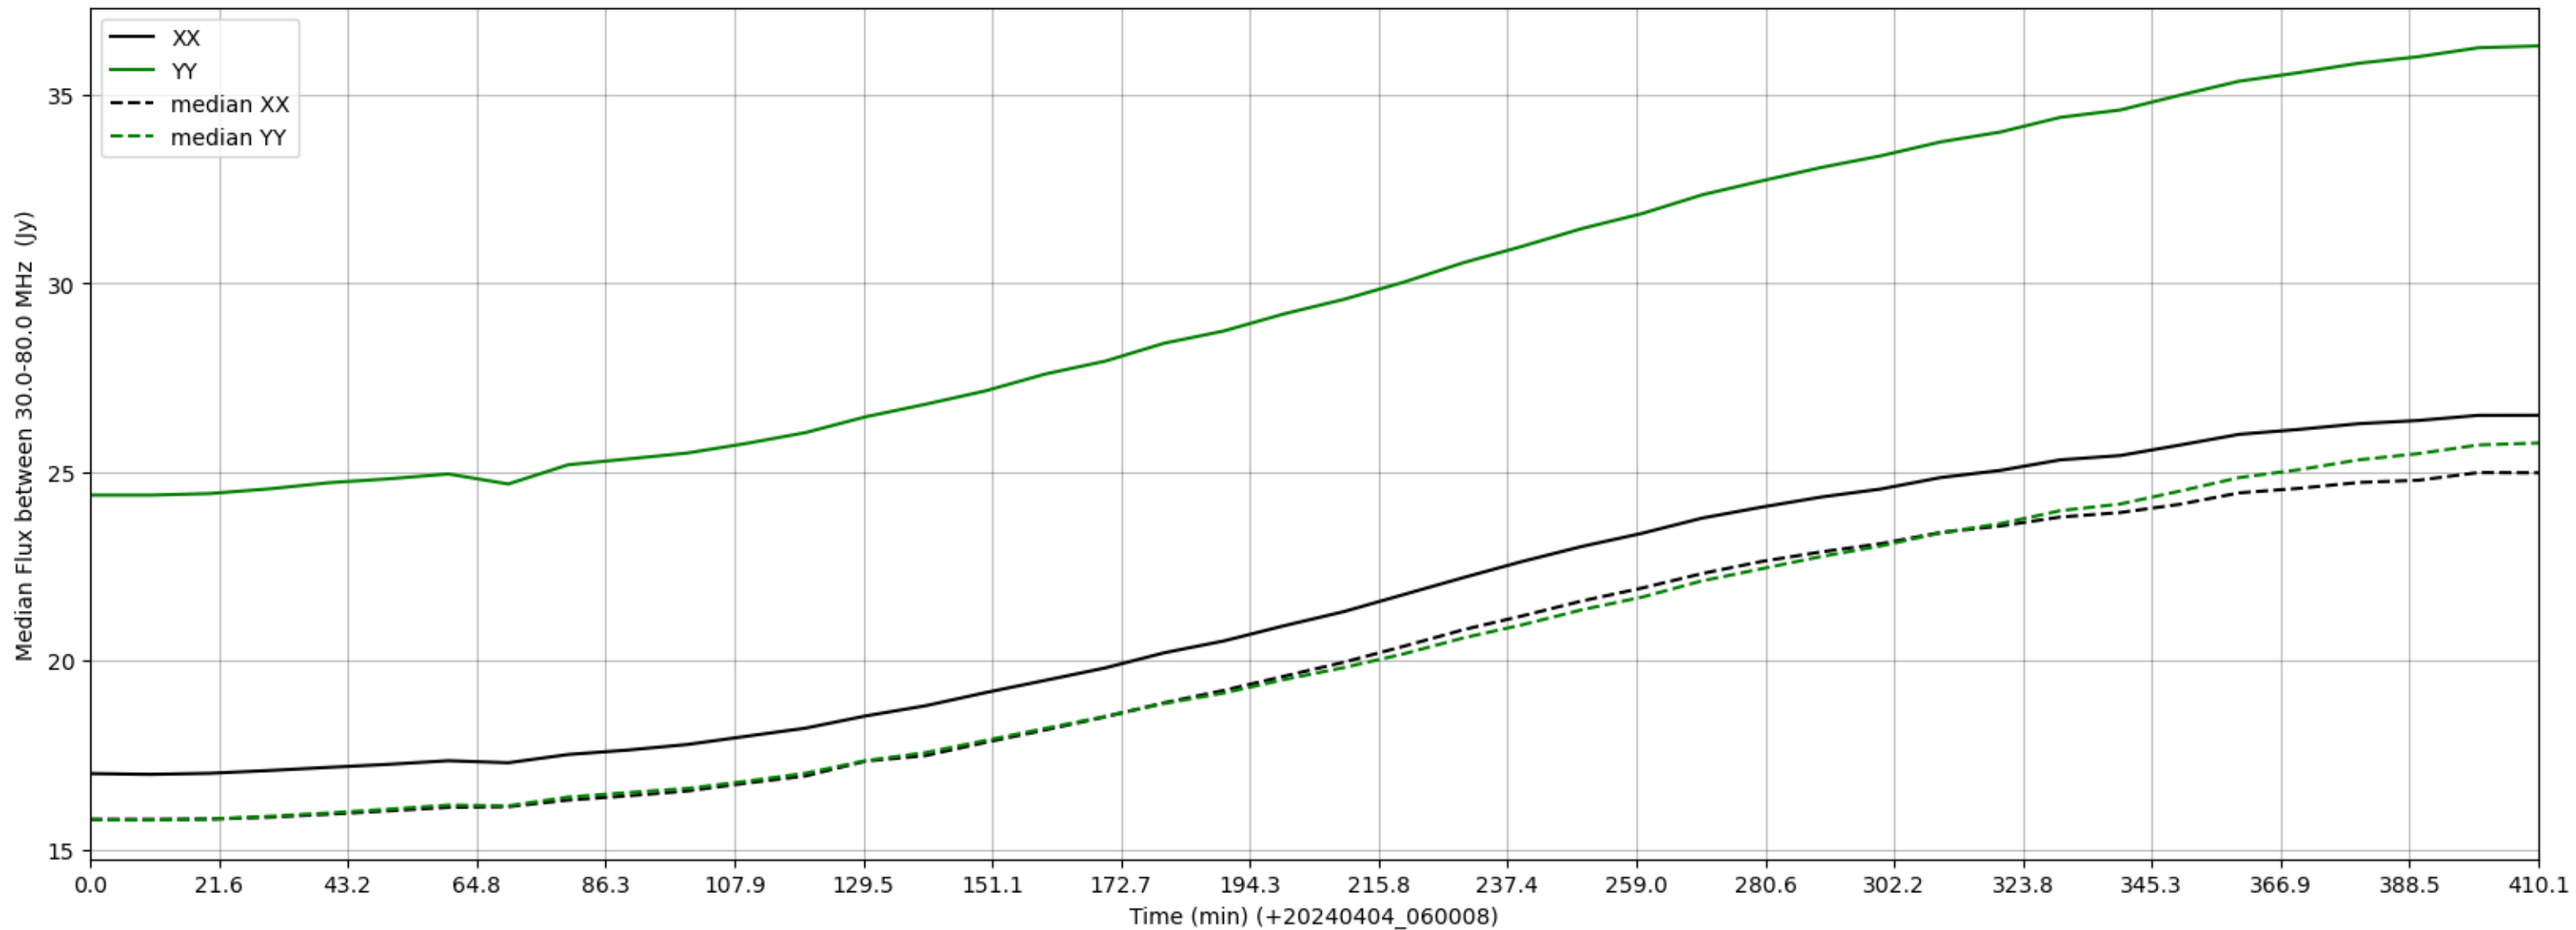

LWA224 - Correlator# 248 - XX FLAGS:Good - YY FLAGS:Good

LWA222 - Correlator# 249 - XX FLAGS:Good - YY FLAGS:Good

LWA326 - Correlator# 250 - XX FLAGS:Good - YY FLAGS:Good

LWA322 - Correlator# 251 - XX FLAGS:Good - YY FLAGS:Good