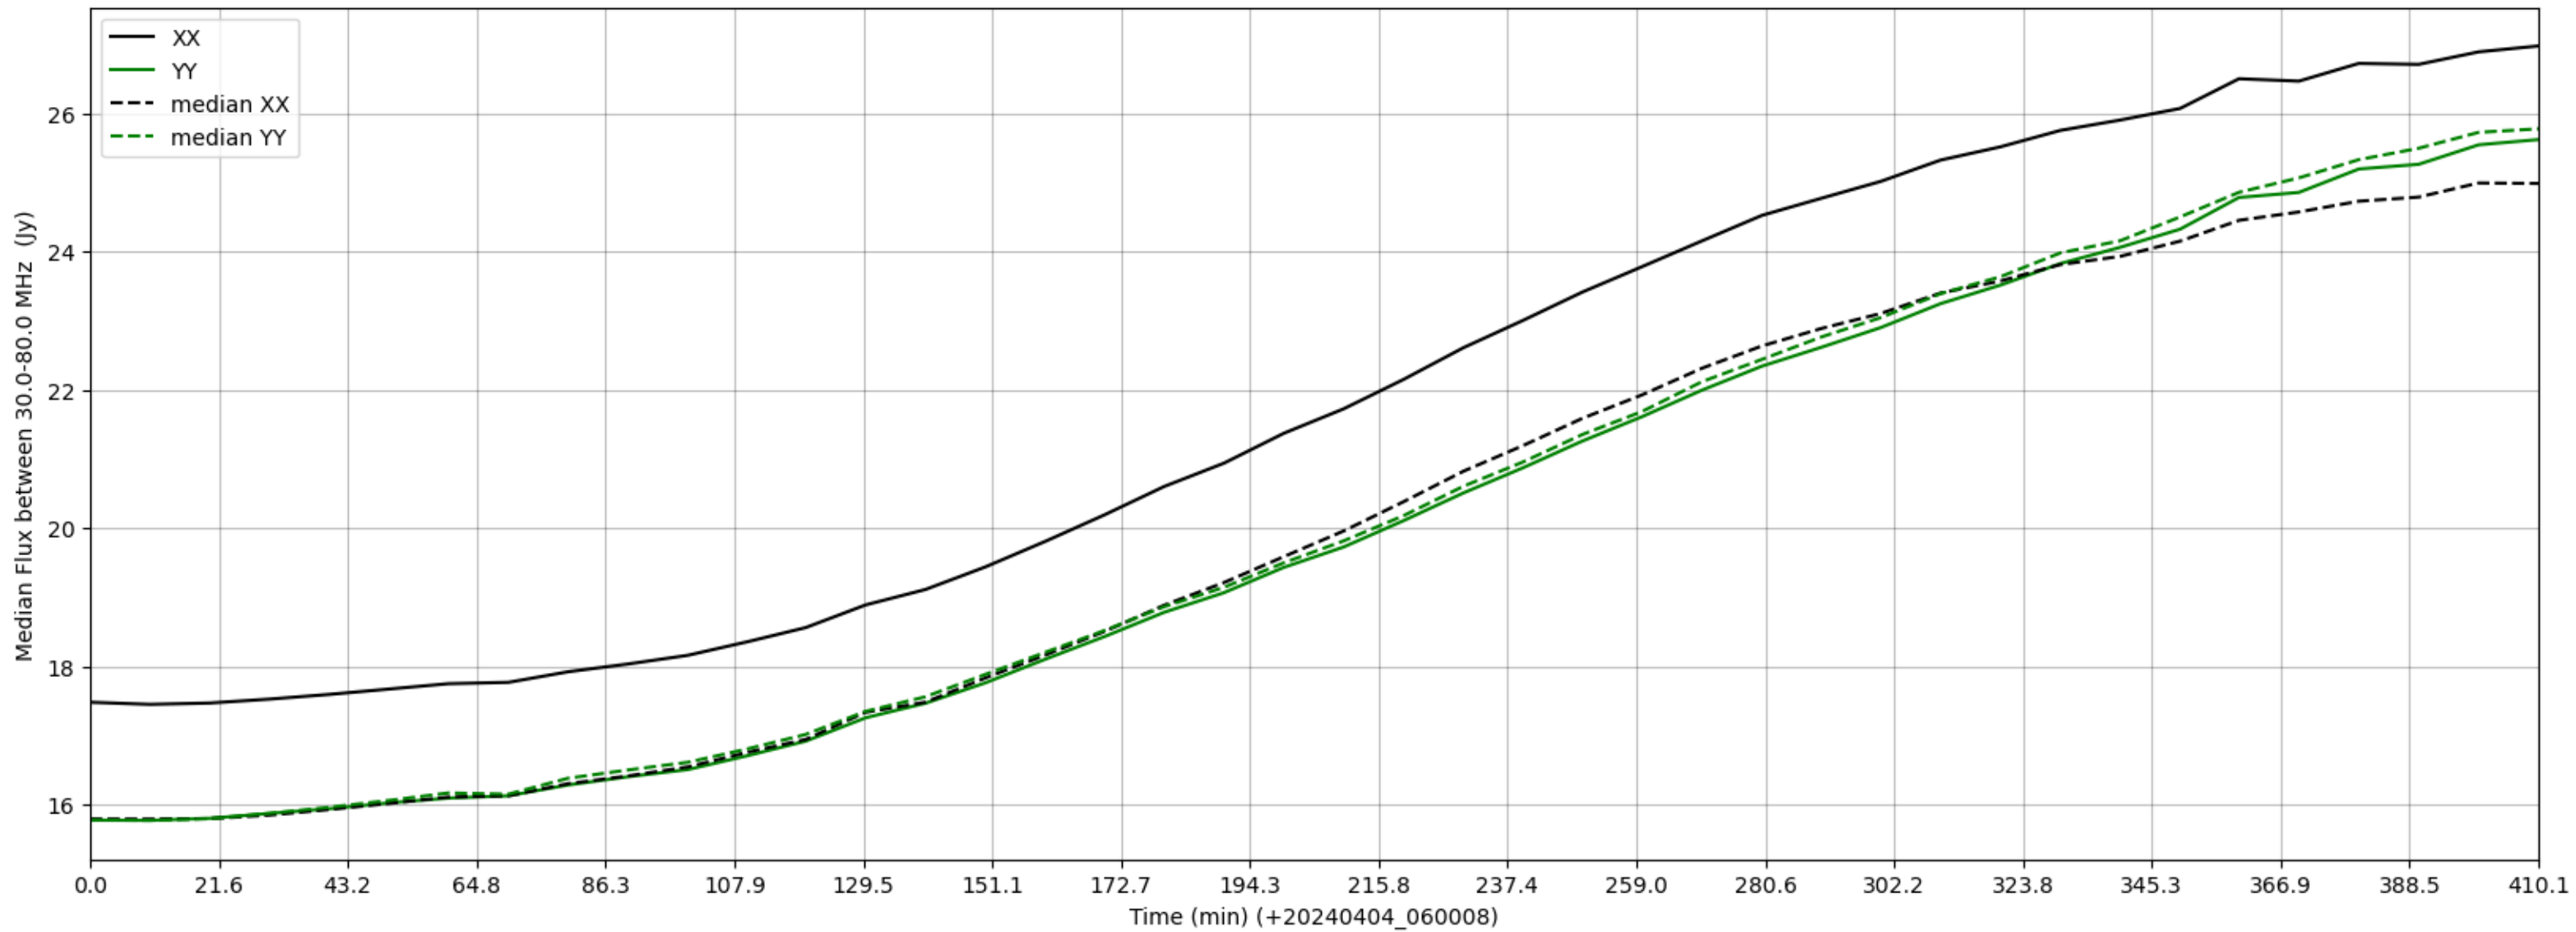

LWA266 - Correlator# 000 - XX FLAGS:Good - YY FLAGS:Good

LWA259 - Correlator# 001 - XX FLAGS:Good - YY FLAGS:Good

LWA268 - Correlator# 002 - XX FLAGS:Good - YY FLAGS:Good

LWA267 - Correlator# 003 - XX FLAGS:LowFlux - YY FLAGS:Good