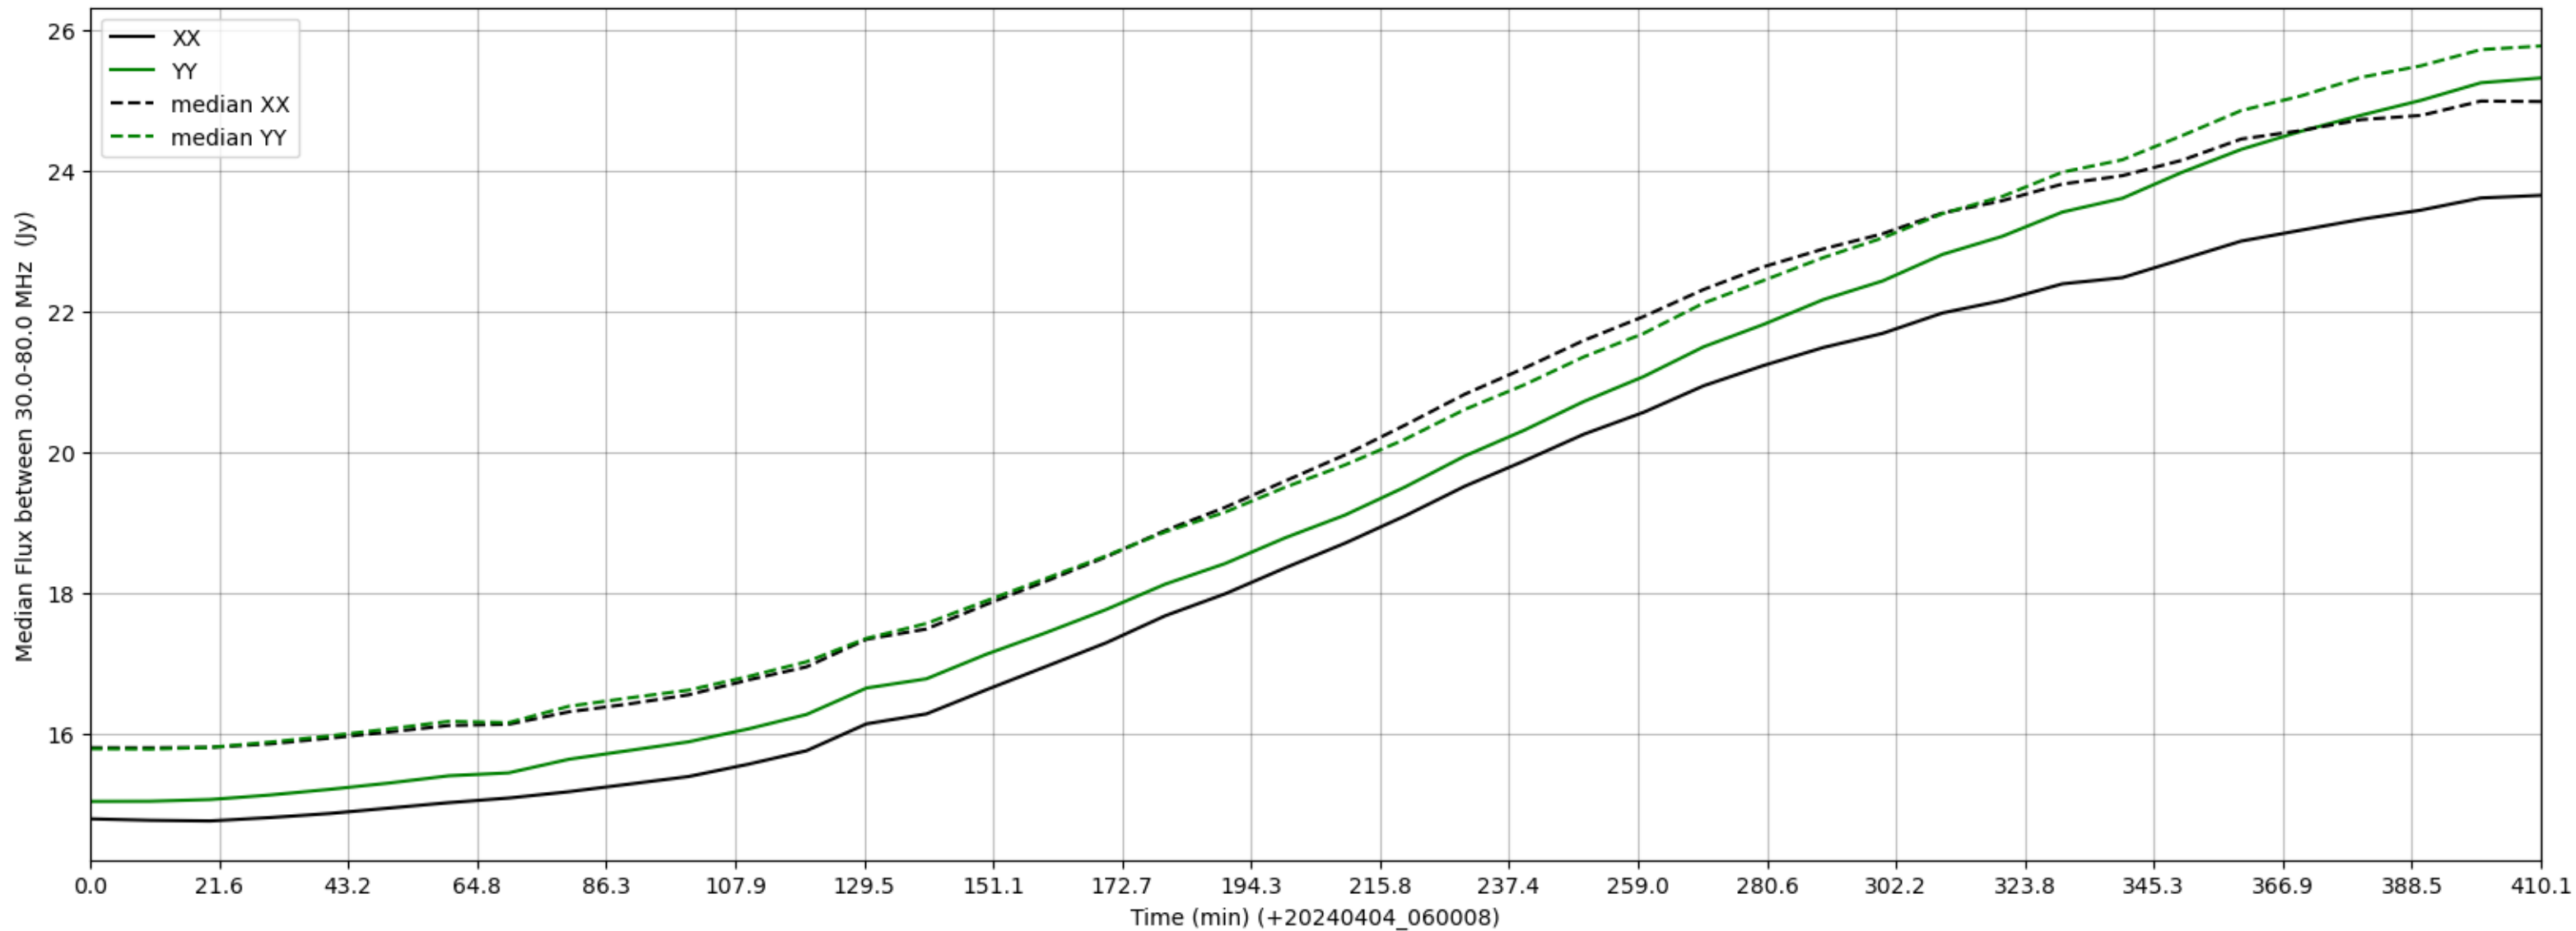

LWA092 - Correlator# 149 - XX FLAGS:Good - YY FLAGS:Good

LWA093 - Correlator# 148 - XX FLAGS:Good - YY FLAGS:Good