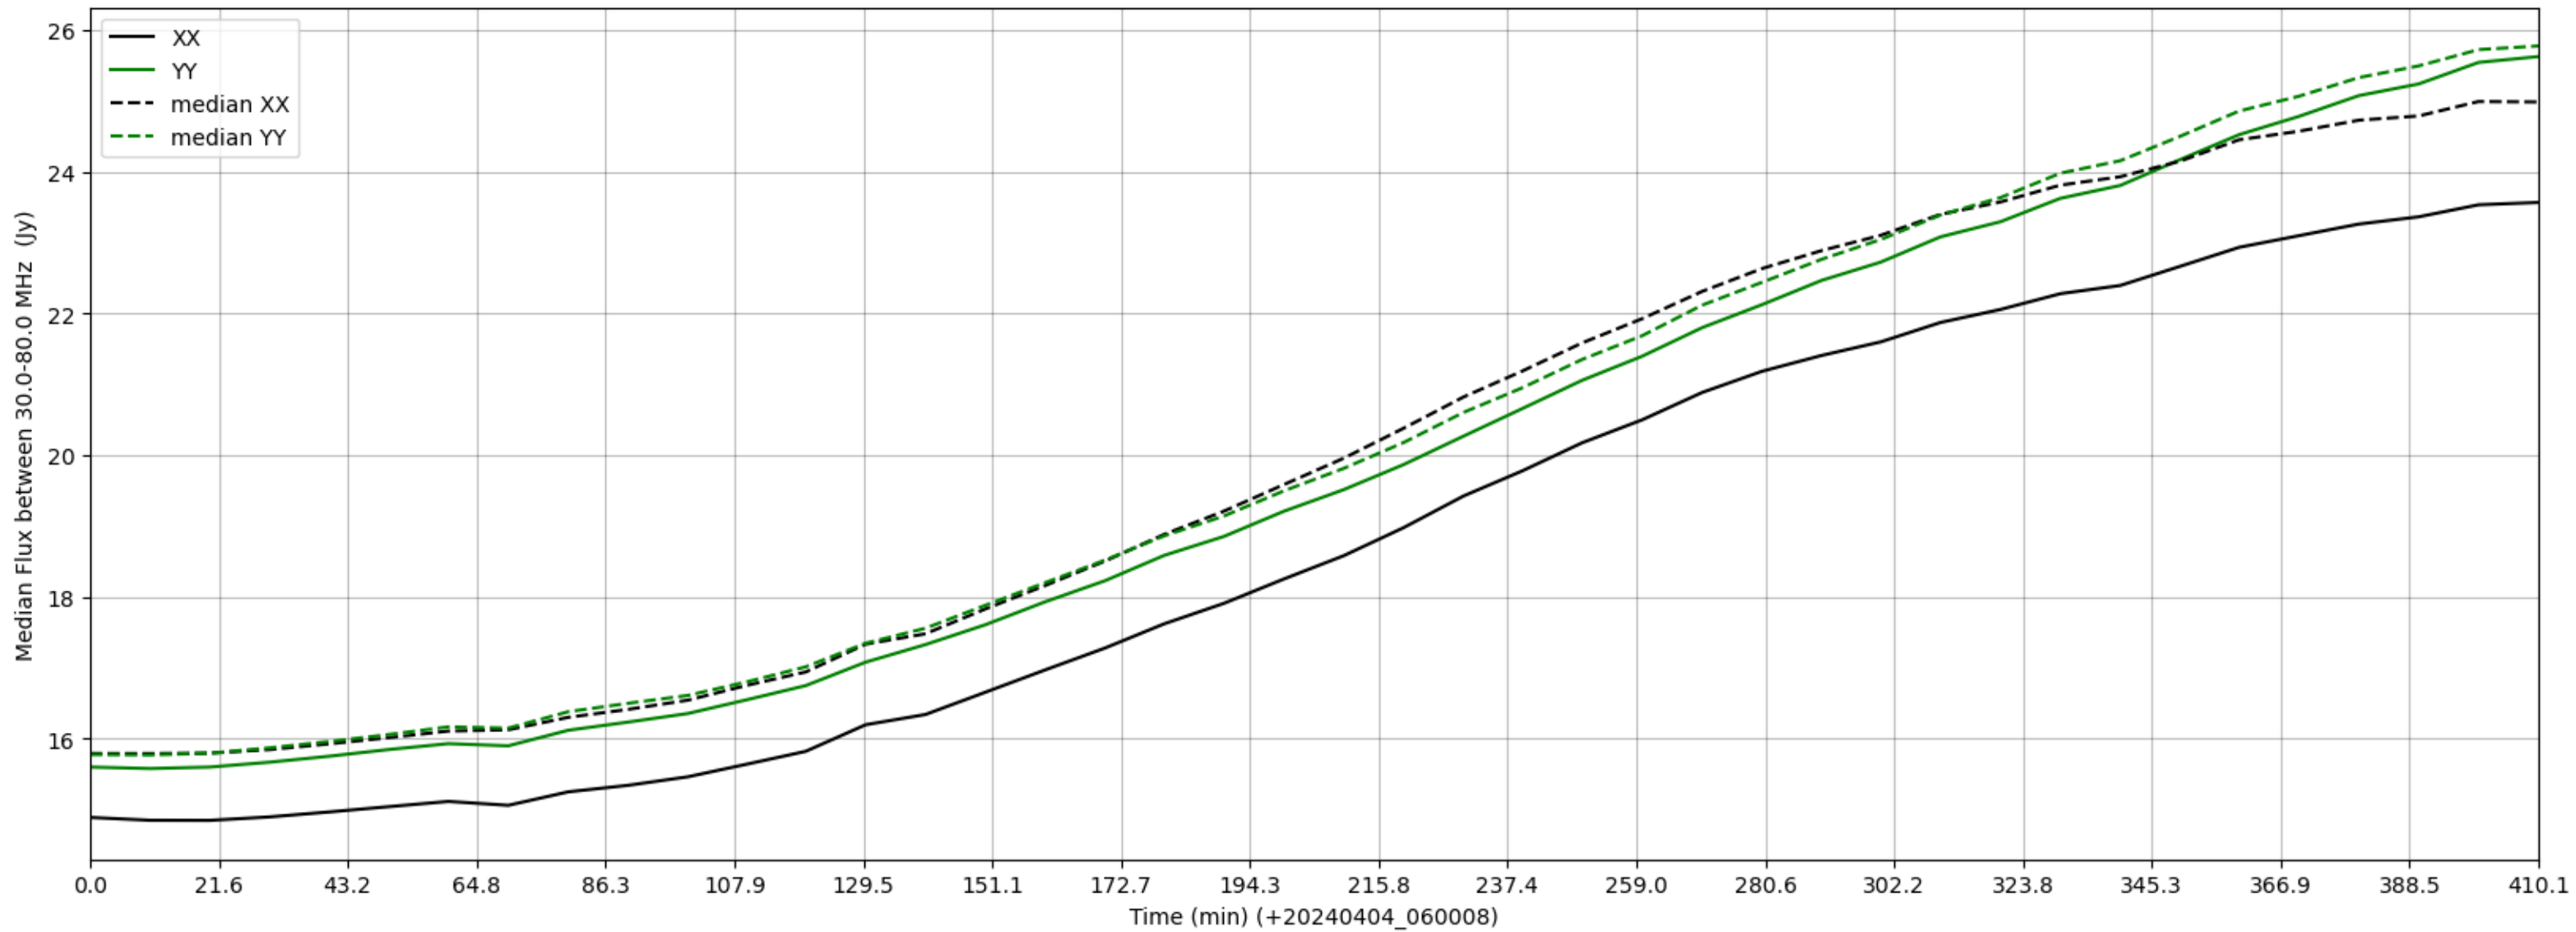

LWA073 - Correlator# 087 - XX FLAGS:Good - YY FLAGS:Good

LWA074 - Correlator# 086 - XX FLAGS:Good - YY FLAGS:Good