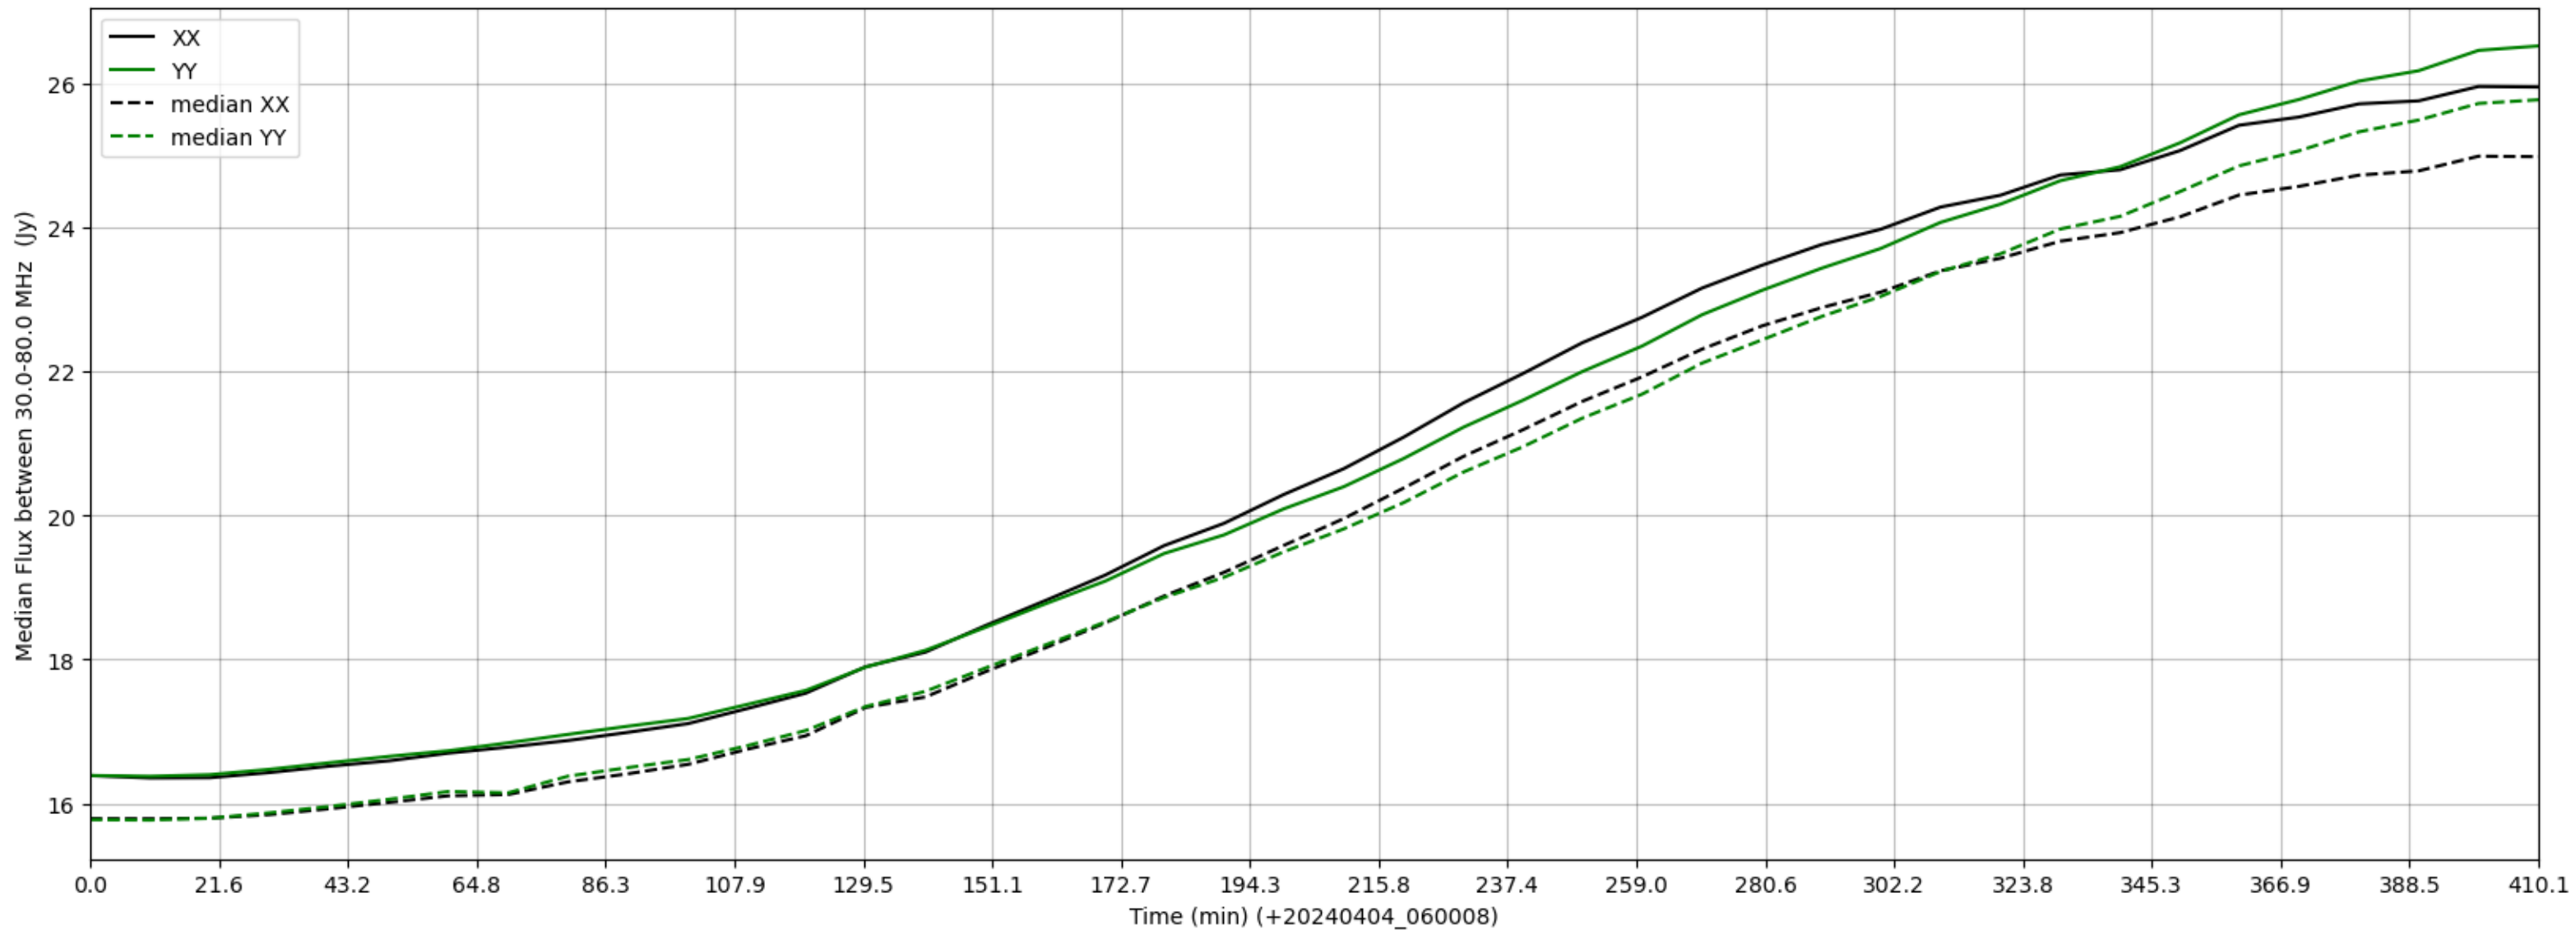

LWA236 - Correlator# 308 - XX FLAGS:Good - YY FLAGS:Good

LWA235 - Correlator# 309 - XX FLAGS:Good - YY FLAGS:Good

LWA238 - Correlator# 310 - XX FLAGS:Good - YY FLAGS:Good

LWA237 - Correlator# 311 - XX FLAGS:Good - YY FLAGS:Good