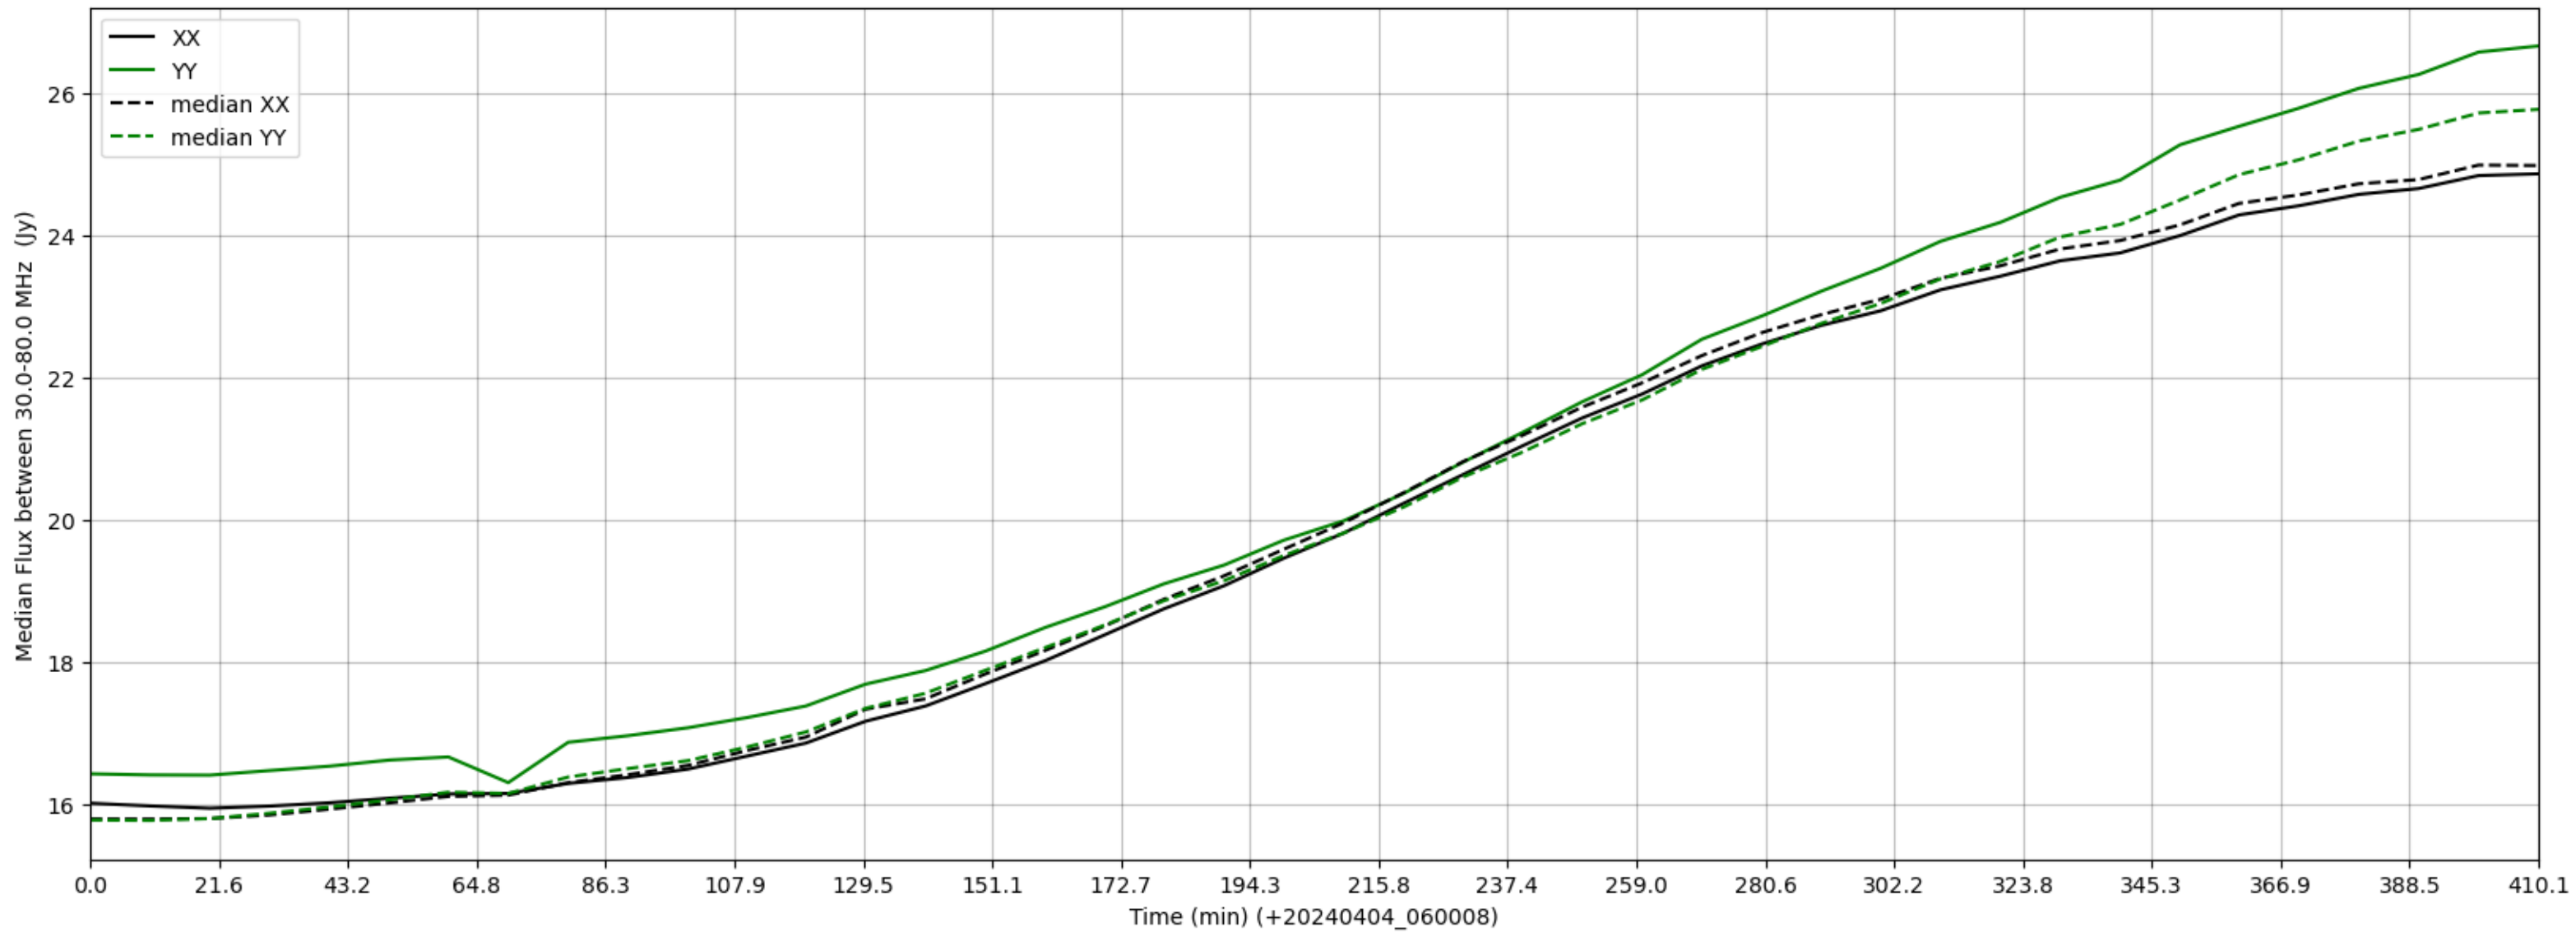

LWA002 - Correlator# 064 - XX FLAGS:Good - YY FLAGS:Good

LWA001 - Correlator# 065 - XX FLAGS:BadSpecShape - YY FLAGS:Good

LWA004 - Correlator# 066 - XX FLAGS:Good - YY FLAGS:Good

LWA003 - Correlator# 067 - XX FLAGS:Good - YY FLAGS:Good