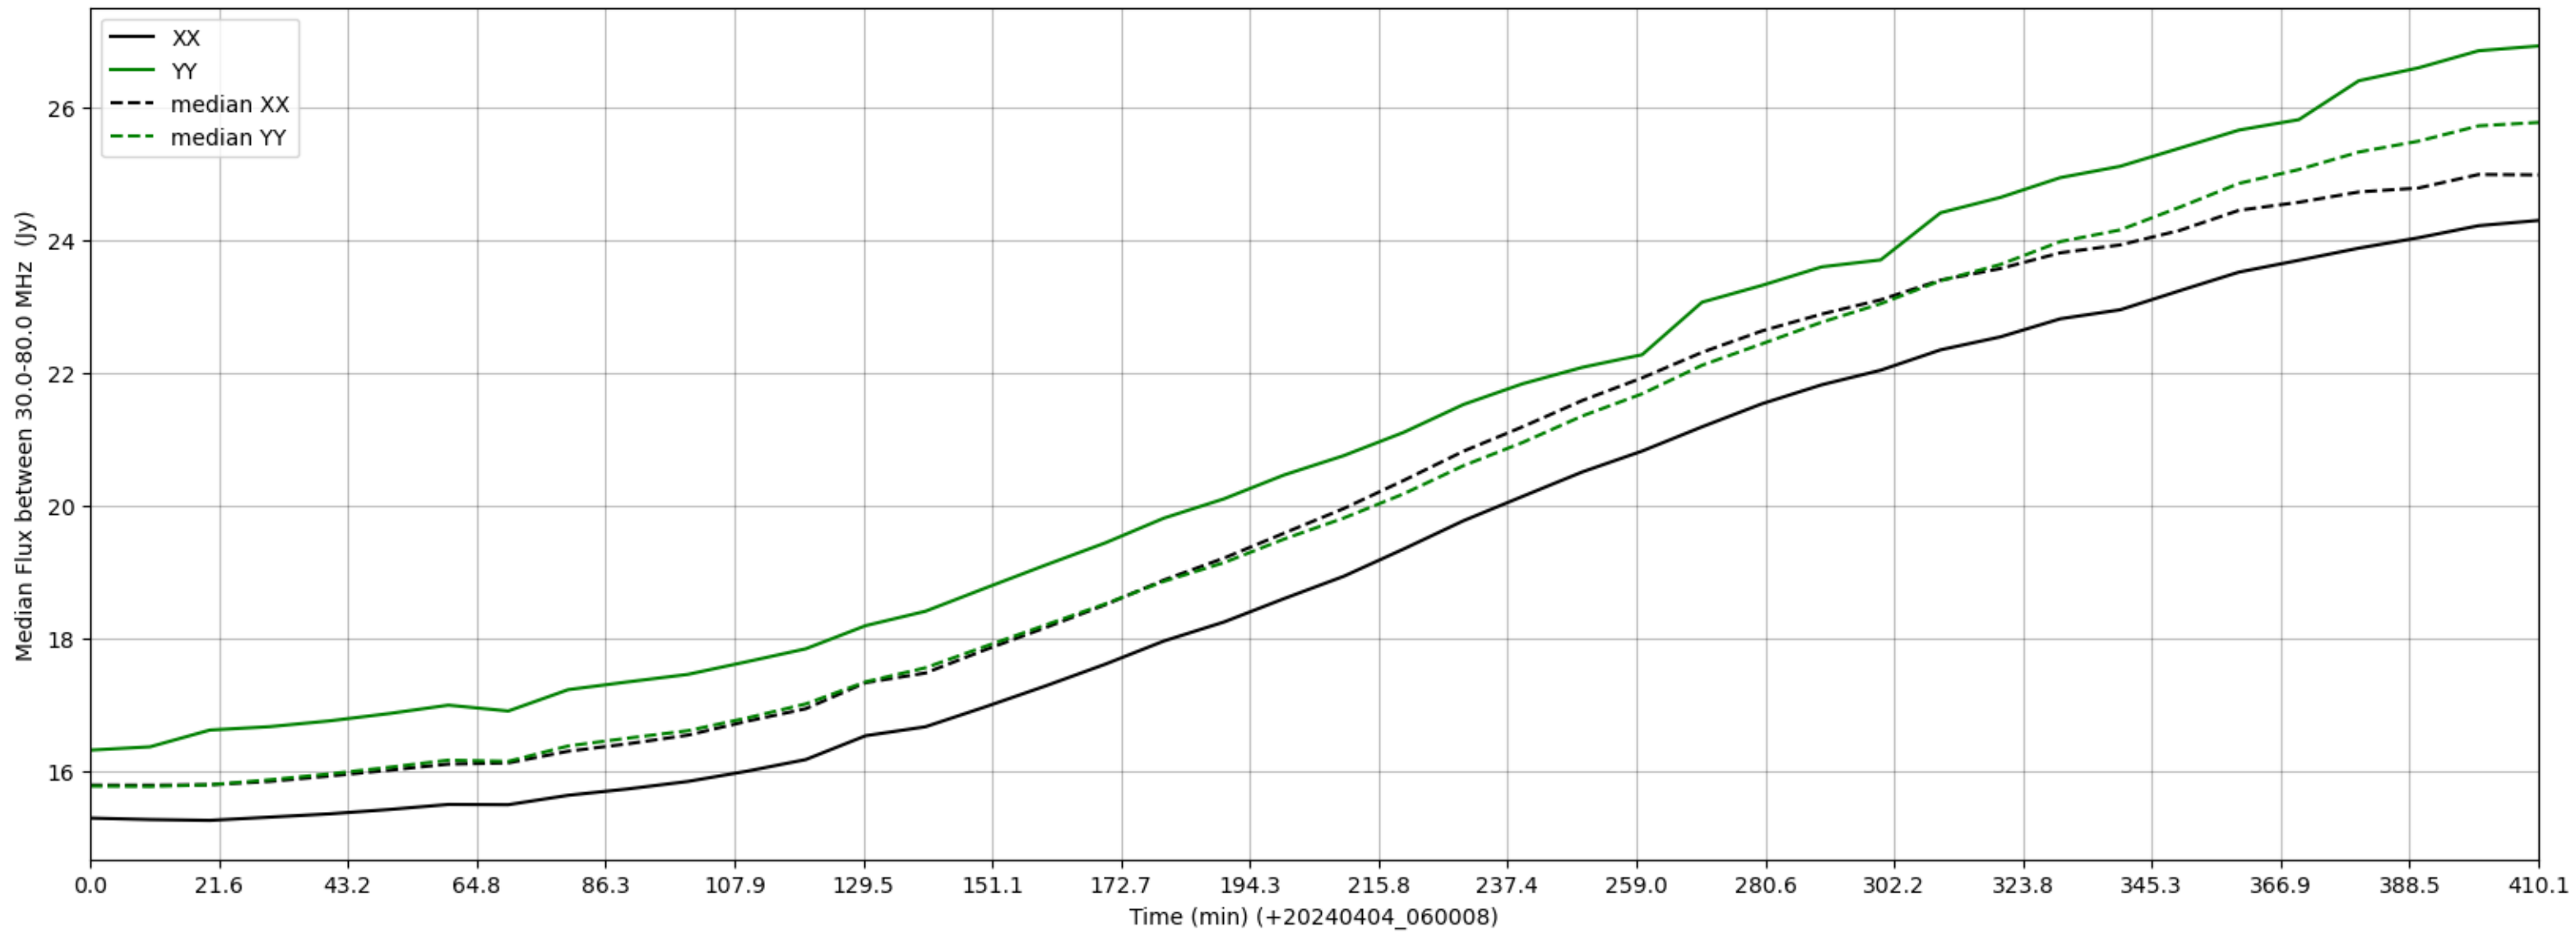

LWA116 - Correlator# 204 - XX FLAGS:Good - YY FLAGS:Good

LWA113 - Correlator# 203 - XX FLAGS:Good - YY FLAGS:Good