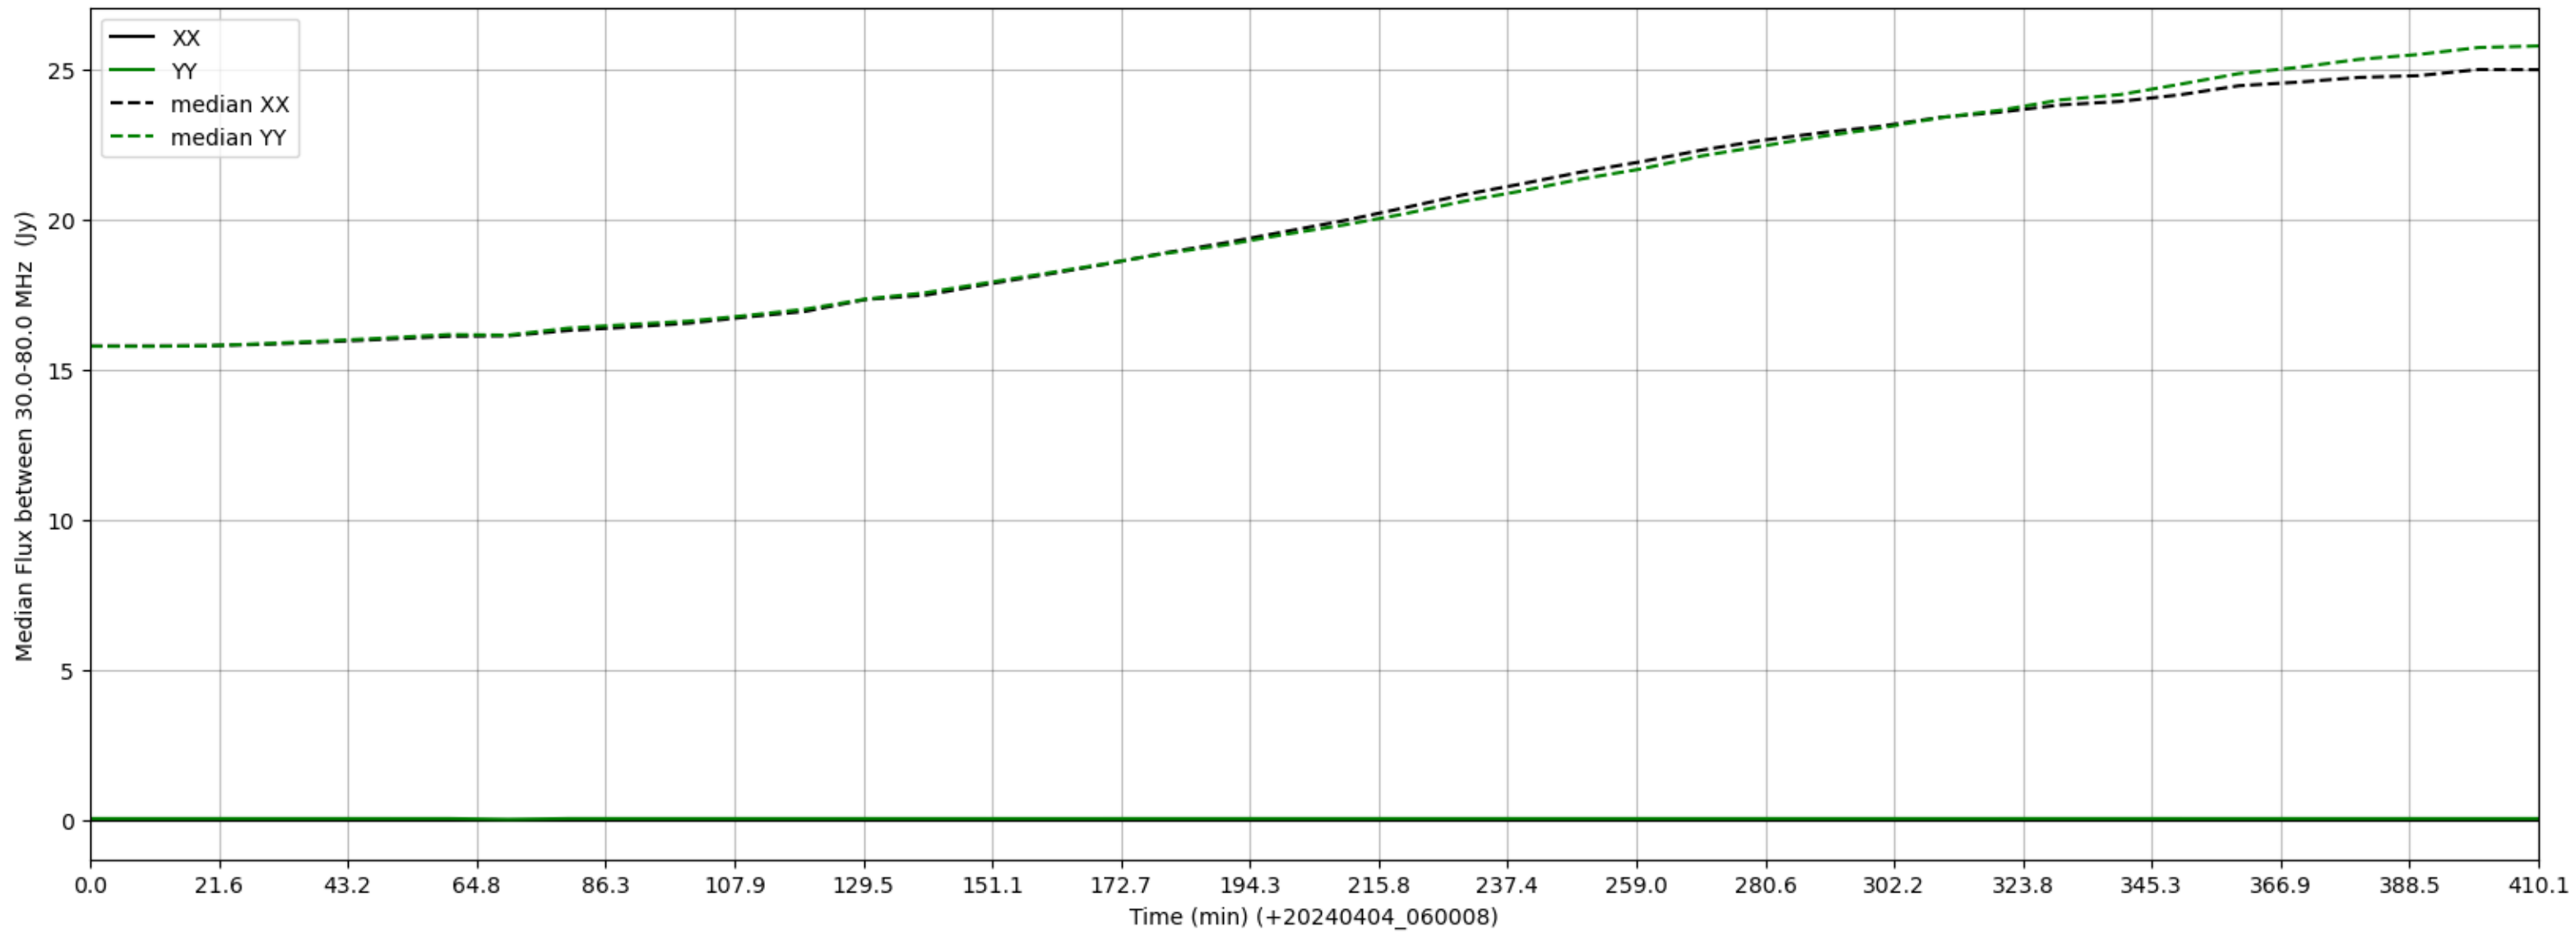

LWA313 - Correlator# 018 - XX FLAGS:Good - YY FLAGS:Good

LWA310 - Correlator# 017 - XX FLAGS:LowFlux - YY FLAGS:LowFlux