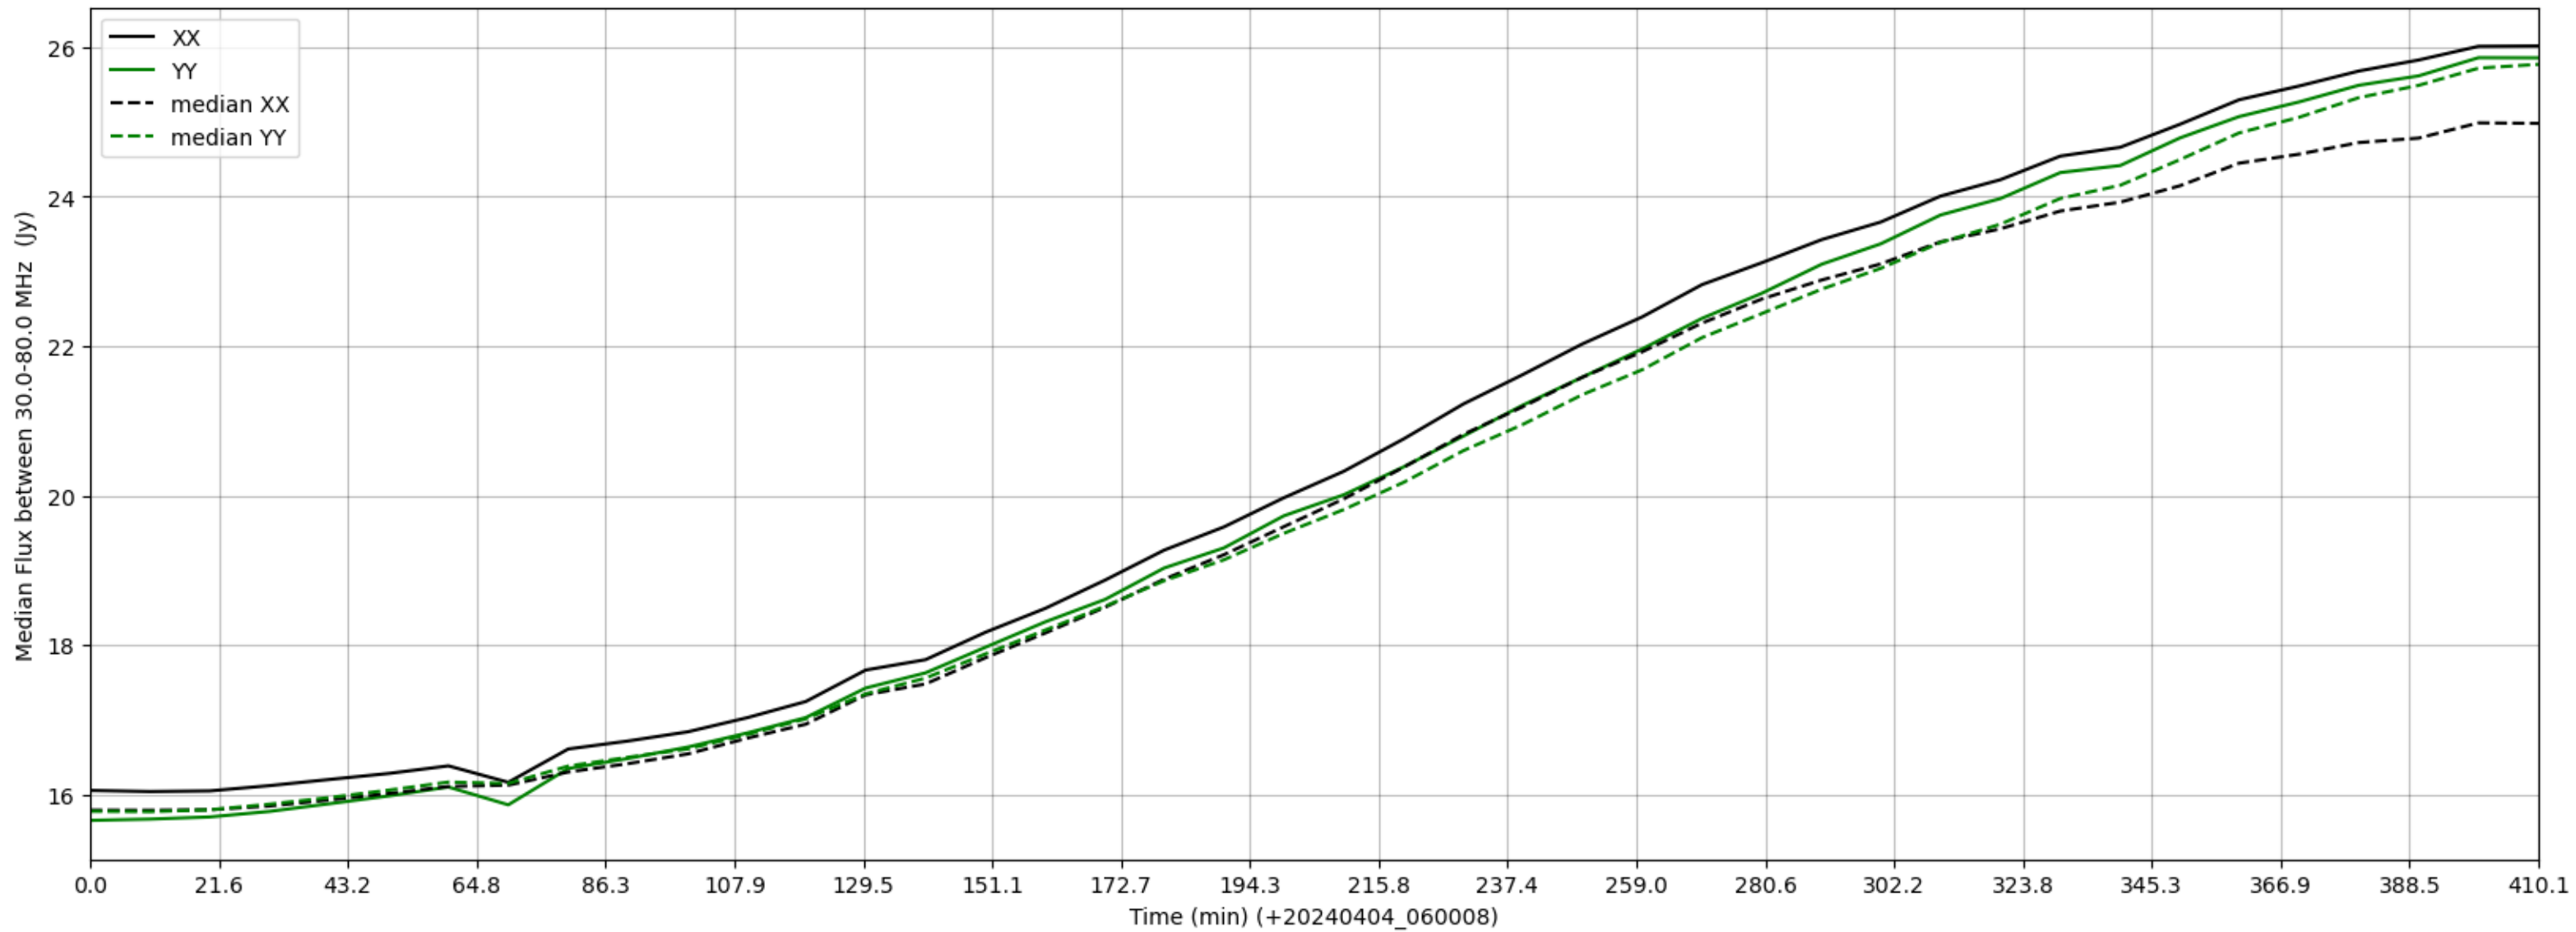

LWA060 - Correlator# 133 - XX FLAGS:Good - YY FLAGS:Good

LWA063 - Correlator# 132 - XX FLAGS:Good - YY FLAGS:Good