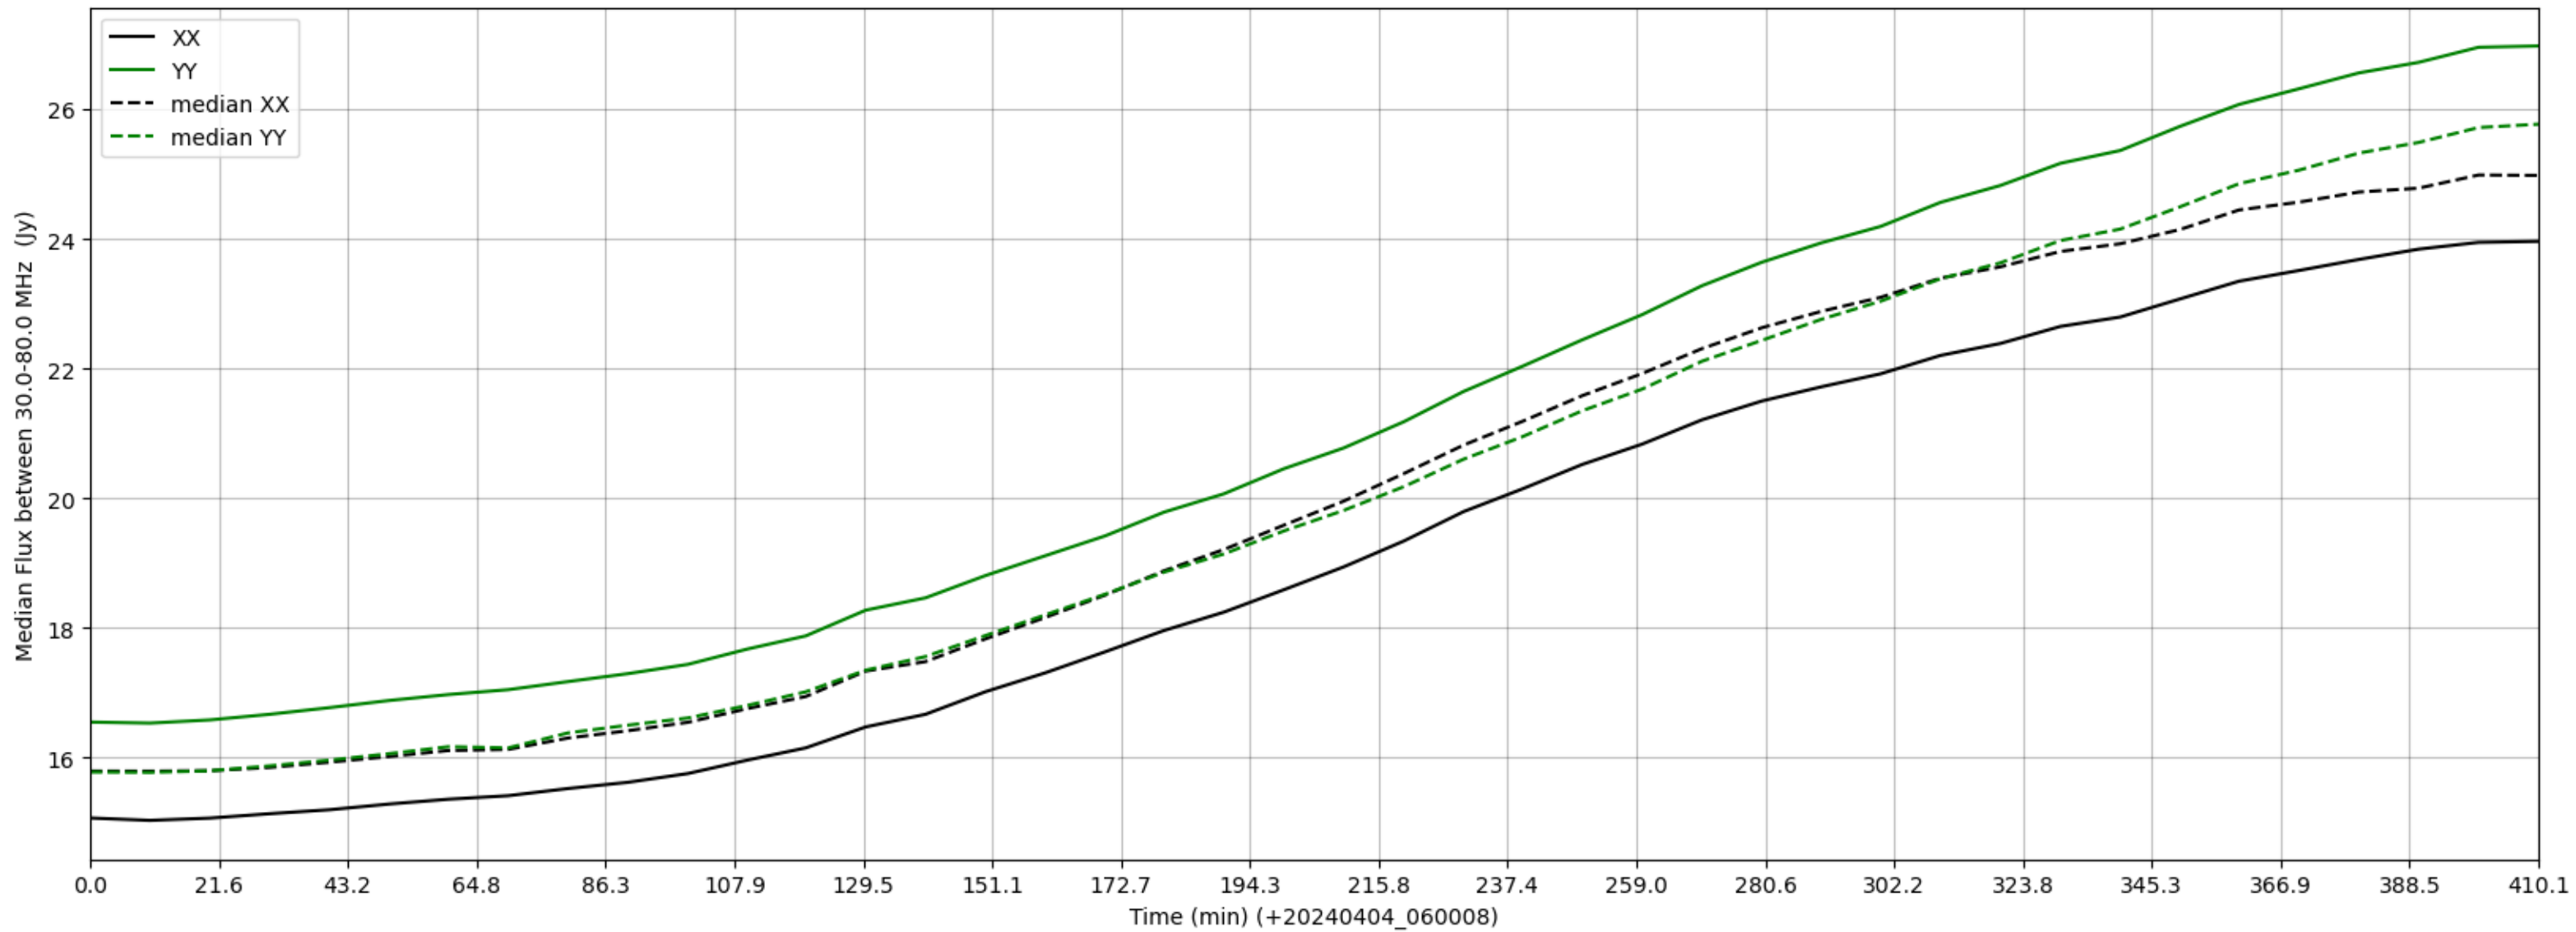

LWA244 - Correlator# 338 - XX FLAGS:Good - YY FLAGS:Good

LWA223 - Correlator# 337 - XX FLAGS:Good - YY FLAGS:Good