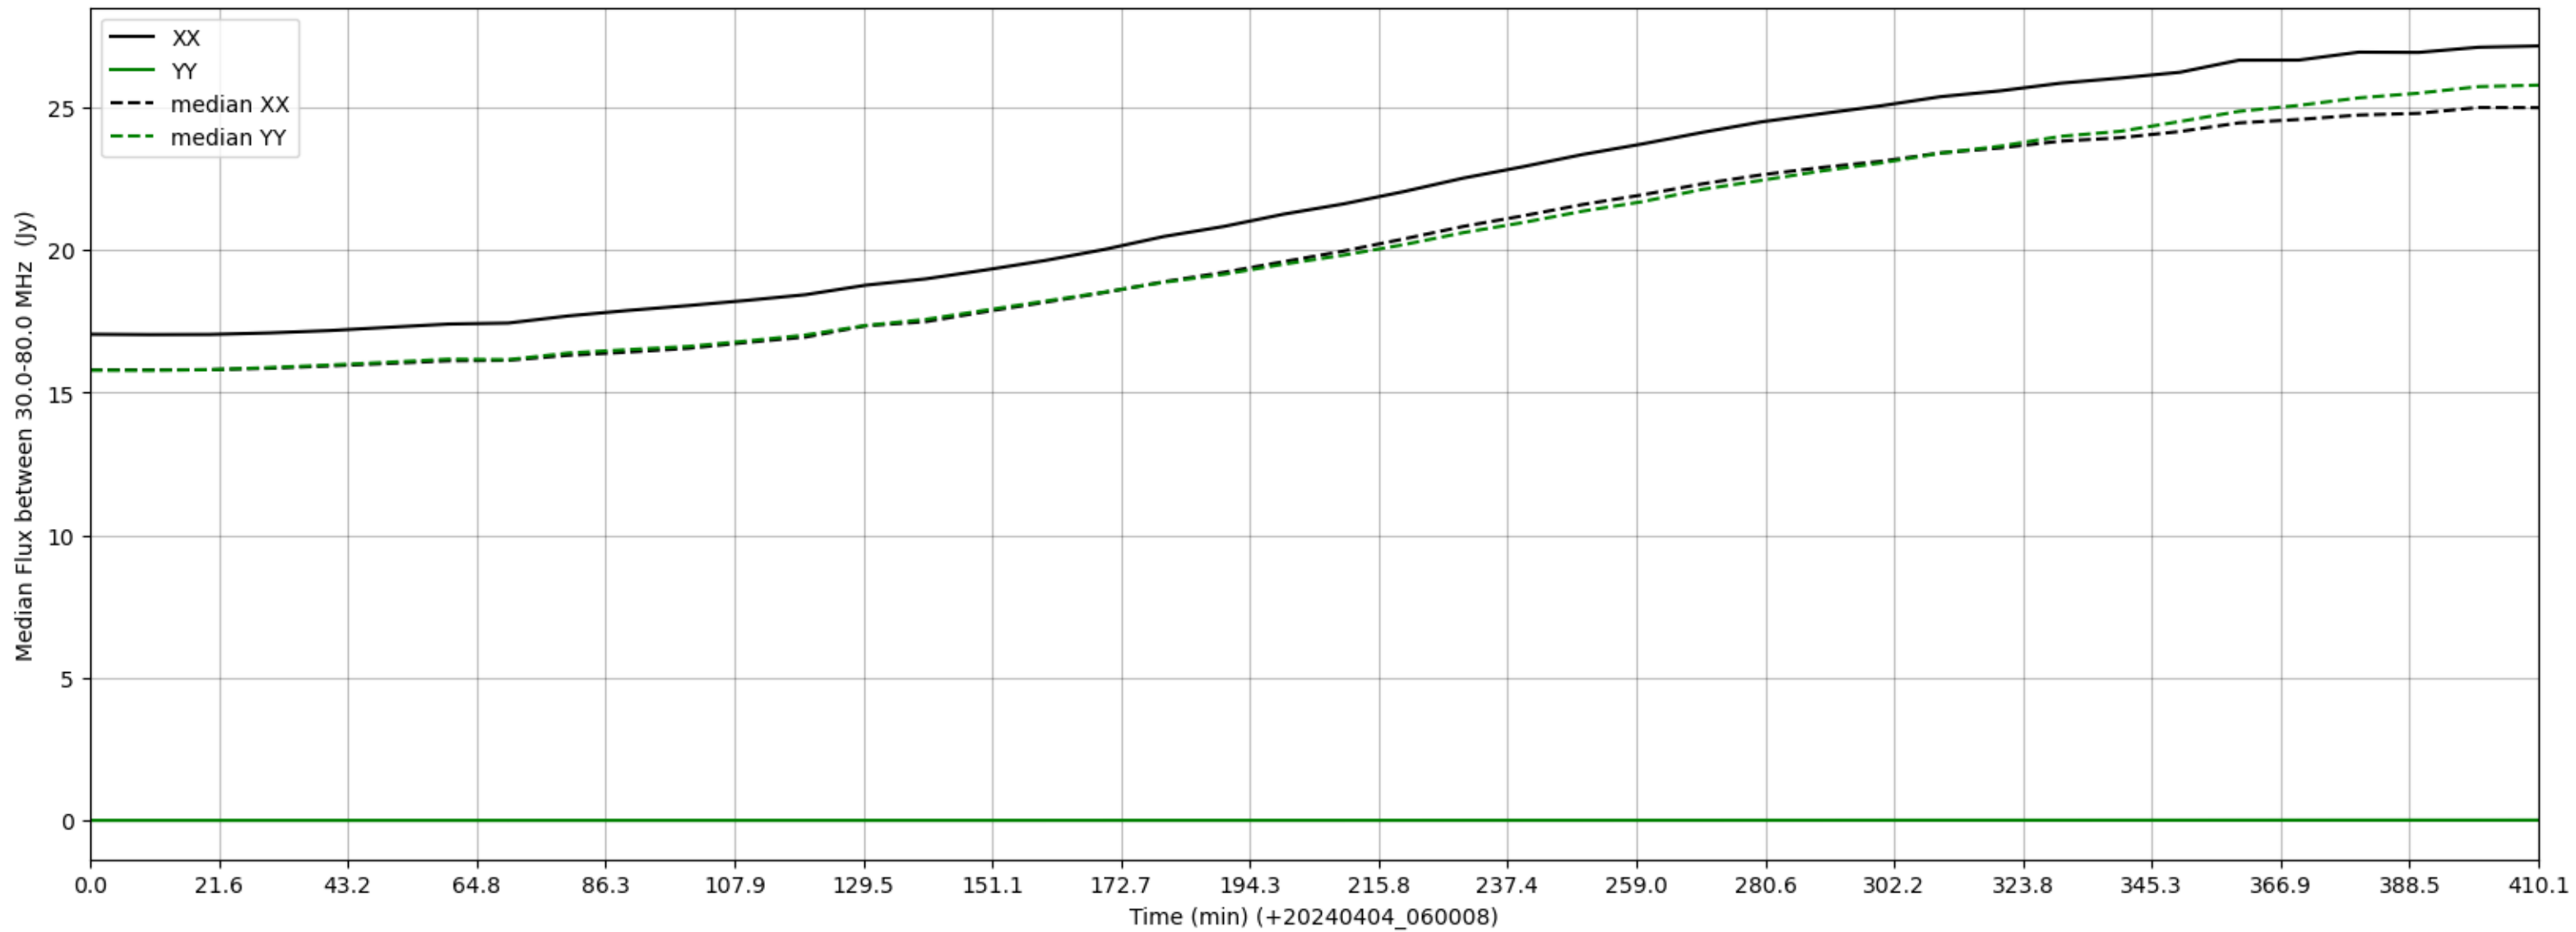

LWA308 - Correlator# 015 - XX FLAGS:Good - YY FLAGS:Good

LWA309 - Correlator# 014 - XX FLAGS:Good - YY FLAGS:LowFlux