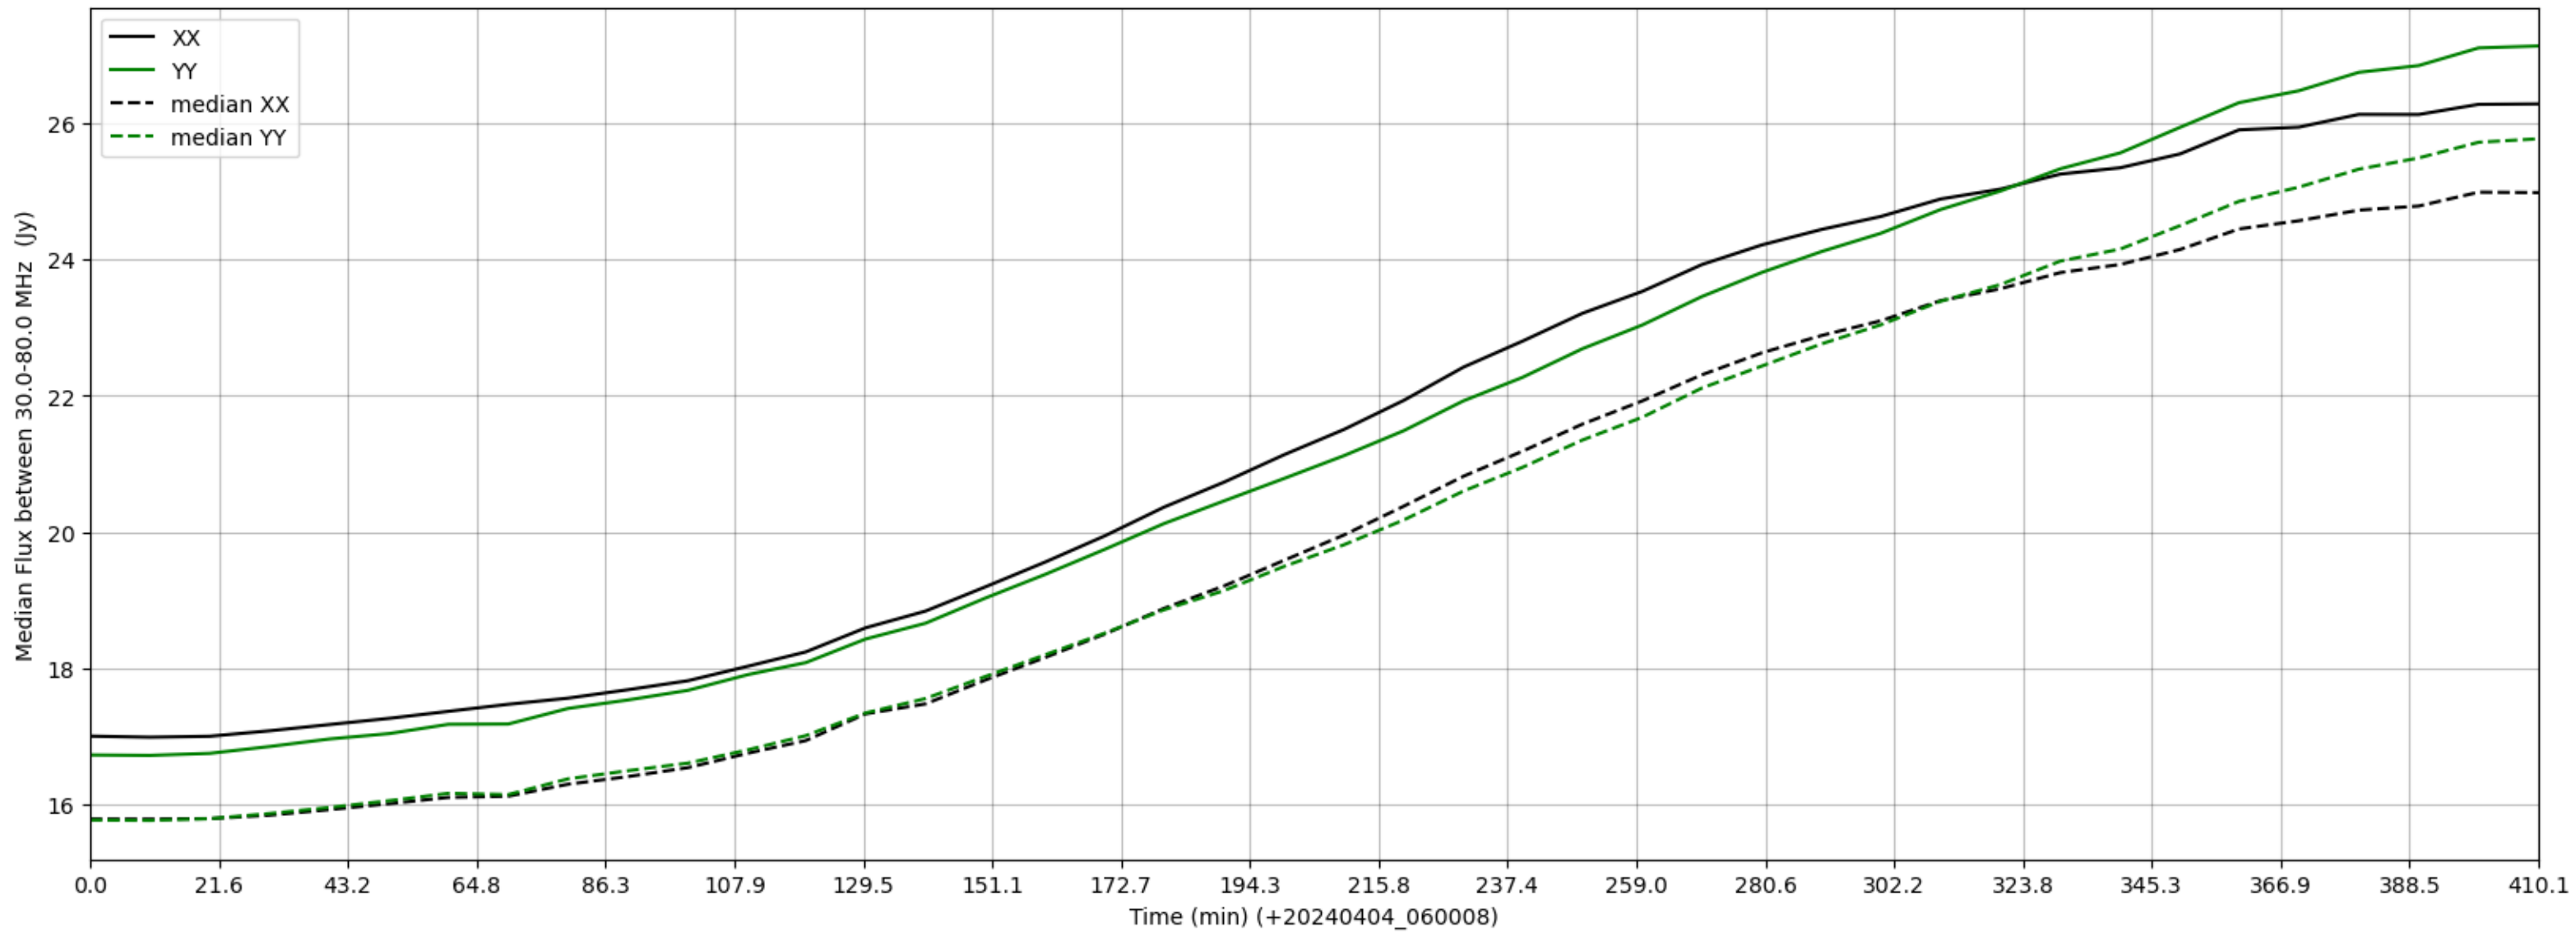

LWA227 - Correlator# 280 - XX FLAGS:Good - YY FLAGS:Good

LWA225 - Correlator# 281 - XX FLAGS:Good - YY FLAGS:Good

LWA349 - Correlator# 282 - XX FLAGS:Good - YY FLAGS:BadSpecShape

LWA253 - Correlator# 283 - XX FLAGS:Good - YY FLAGS:Good