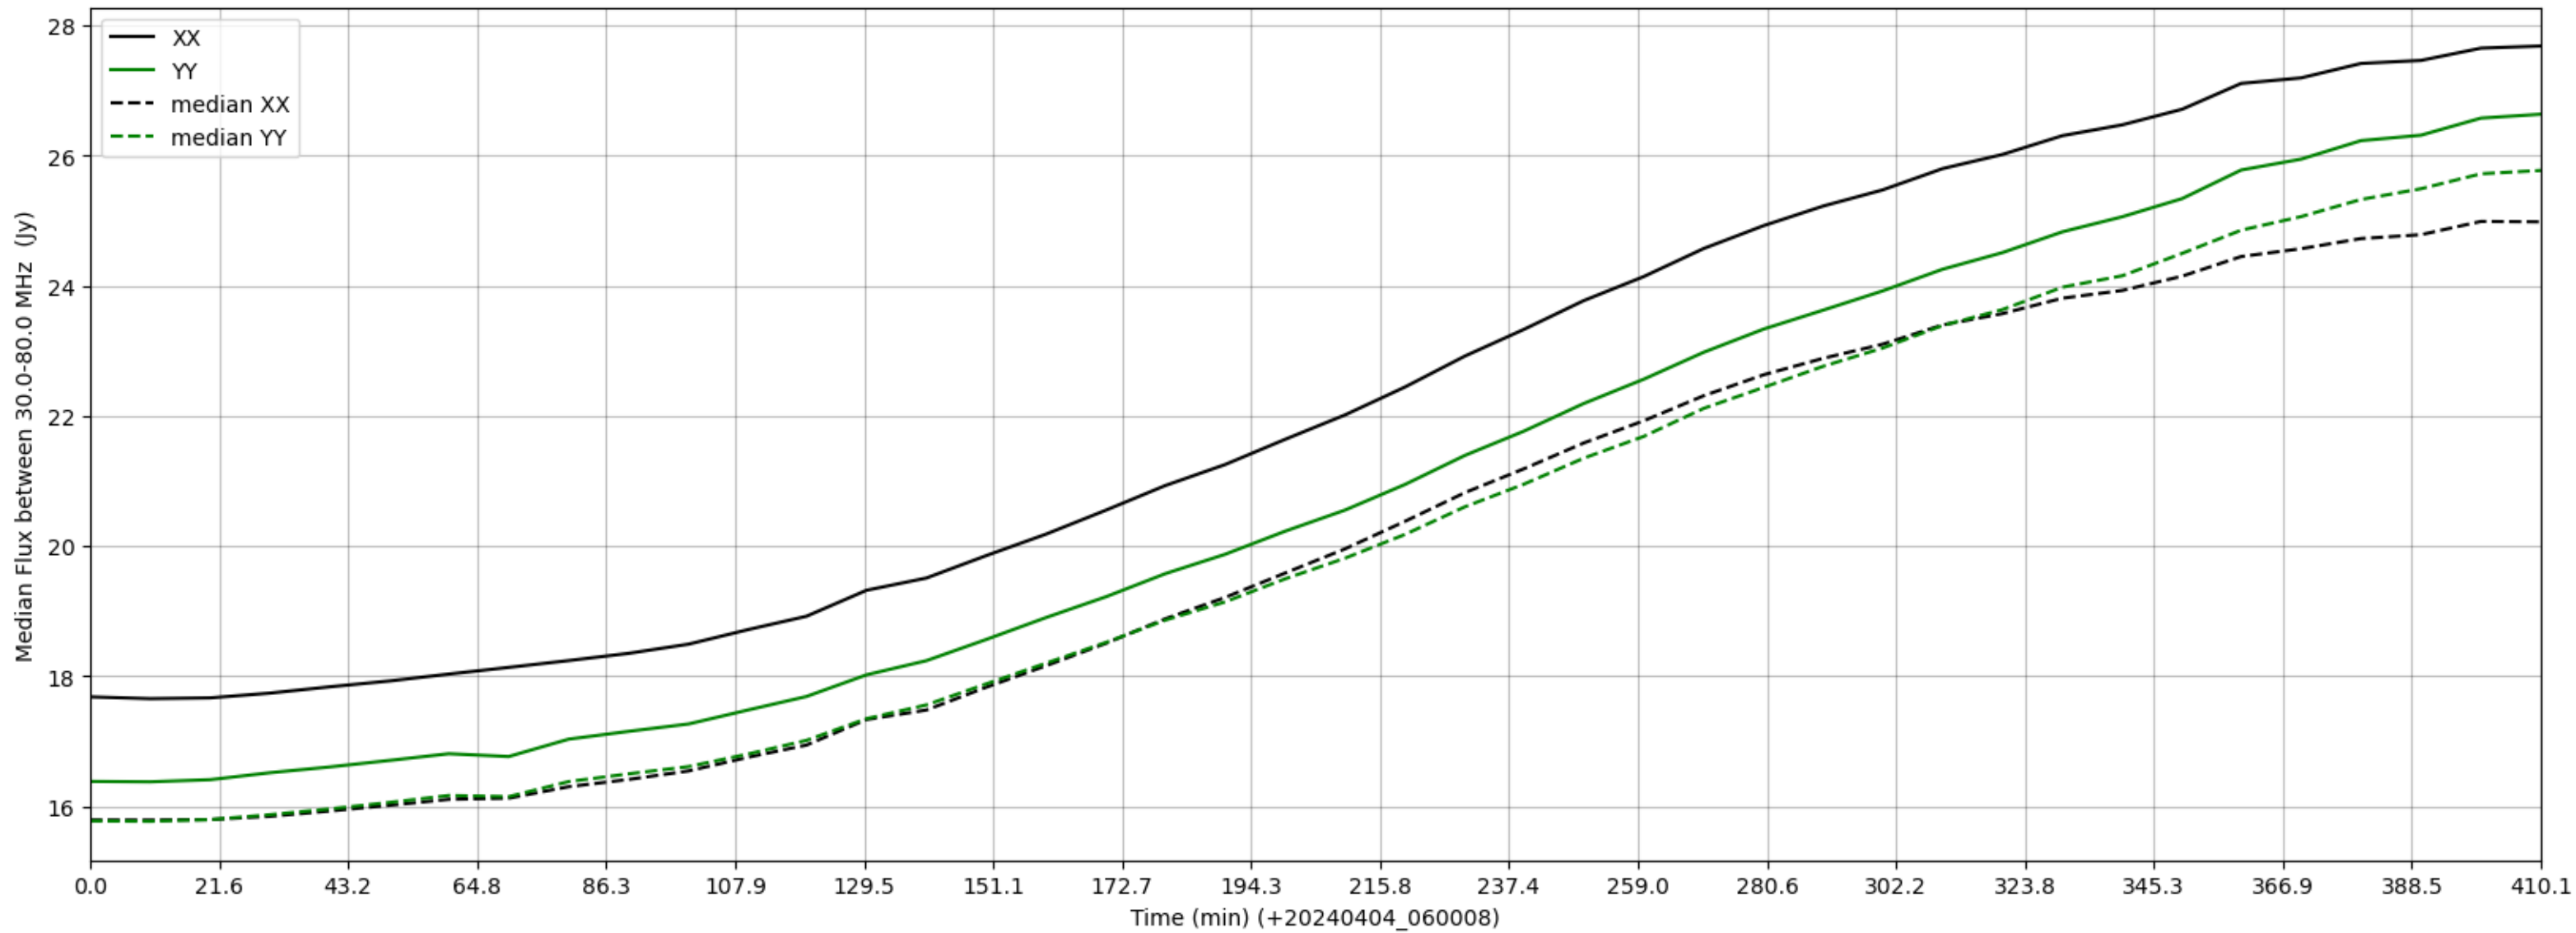

LWA240 - Correlator# 312 - XX FLAGS:Good - YY FLAGS:Good

LWA239 - Correlator# 313 - XX FLAGS:Good - YY FLAGS:Good

LWA297 - Correlator# 314 - XX FLAGS:Good - YY FLAGS:Good

LWA254 - Correlator# 315 - XX FLAGS:Good - YY FLAGS:Good