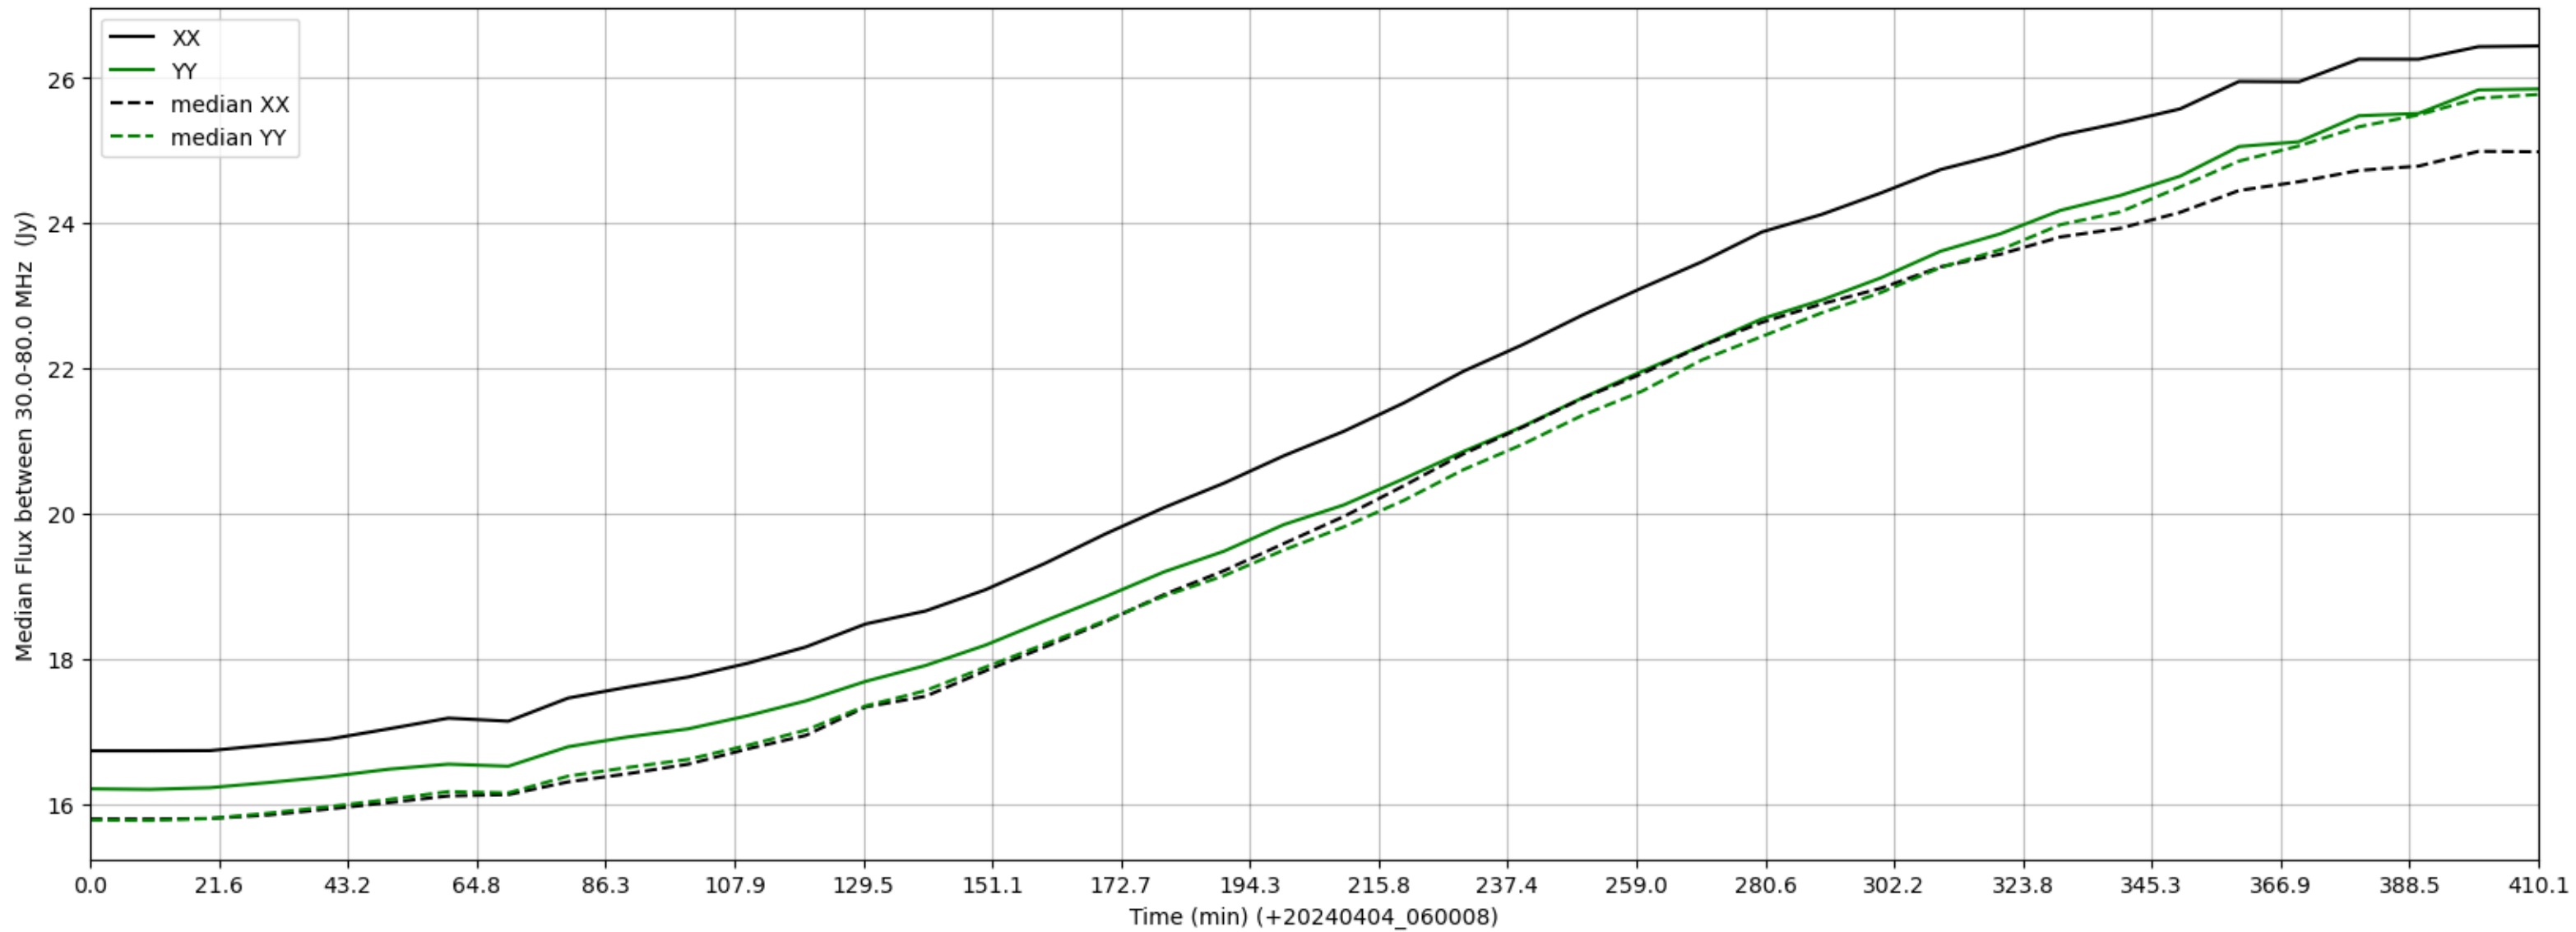

LWA321 - Correlator# 020 - XX FLAGS:Good - YY FLAGS:Good

LWA314 - Correlator# 021 - XX FLAGS:Good - YY FLAGS:Good

LWA330 - Correlator# 022 - XX FLAGS:Good - YY FLAGS:Good

LWA327 - Correlator# 023 - XX FLAGS:Good - YY FLAGS:Good