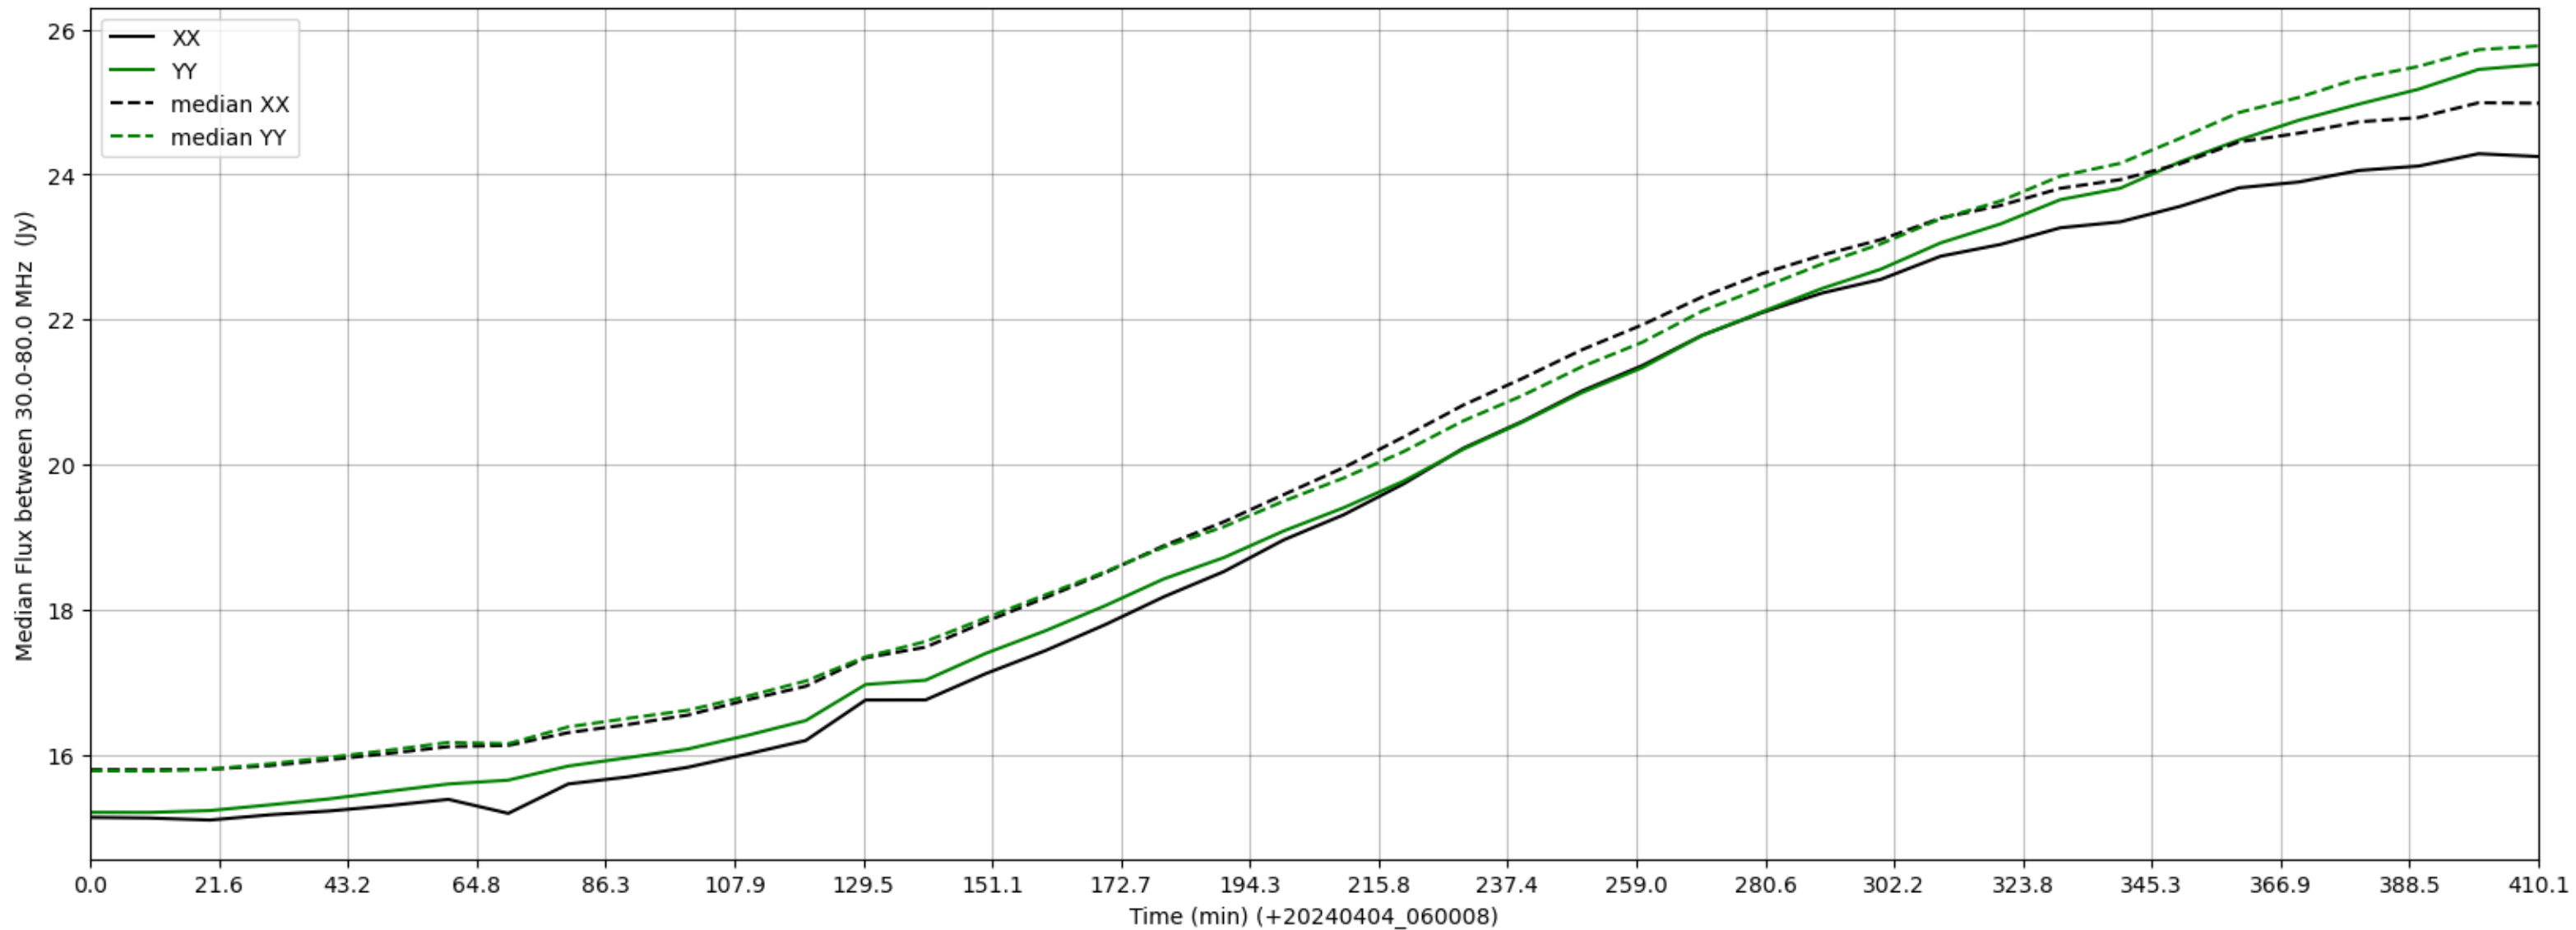

LWA021 - Correlator# 105 - XX FLAGS:Good - YY FLAGS:Good

LWA022 - Correlator# 104 - XX FLAGS:Good - YY FLAGS:Good