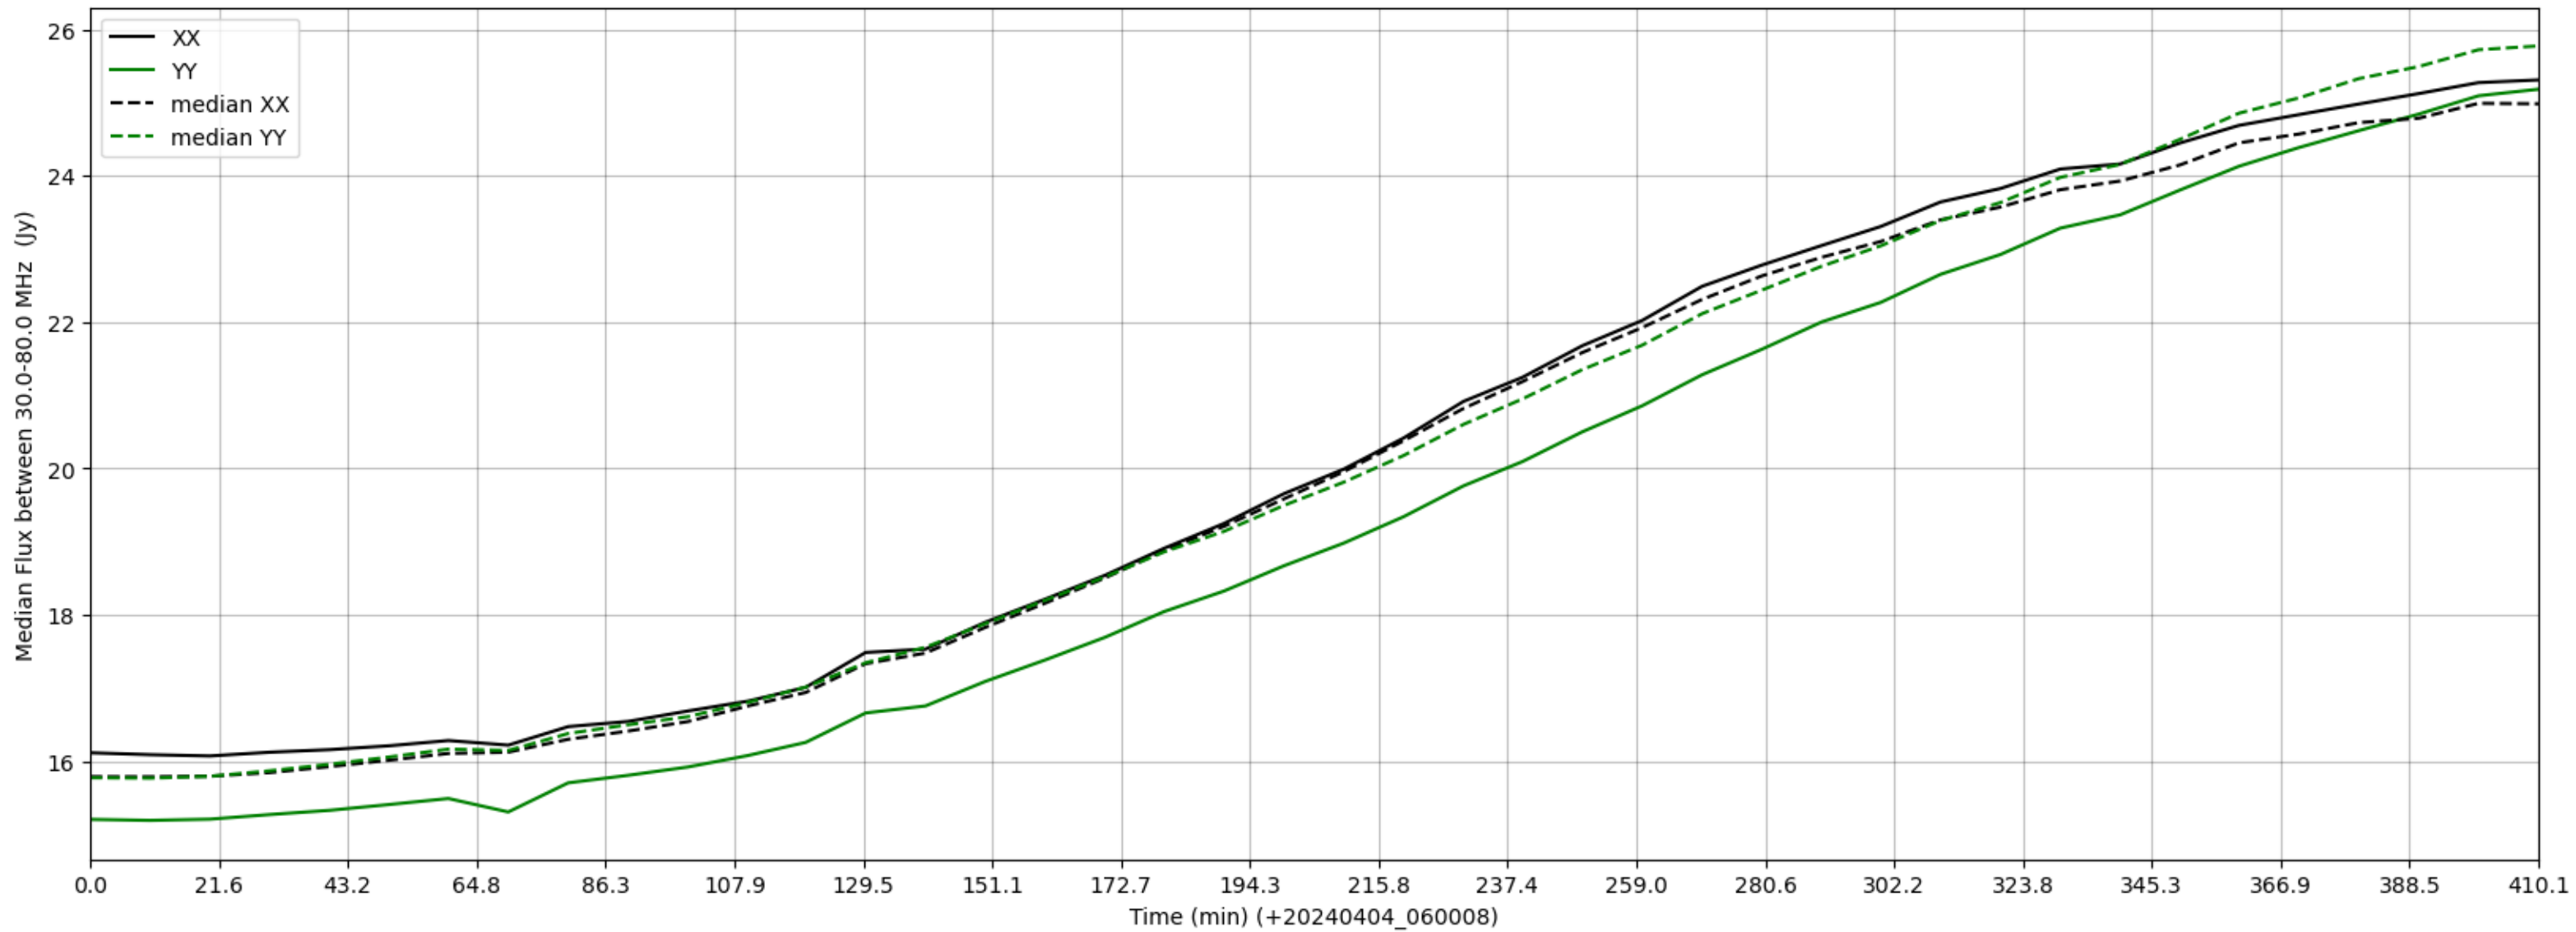

LWA022 - Correlator# 104 - XX FLAGS:Good - YY FLAGS:Good

LWA021 - Correlator# 105 - XX FLAGS:Good - YY FLAGS:Good

LWA024 - Correlator# 106 - XX FLAGS:Good - YY FLAGS:Good

LWA023 - Correlator# 107 - XX FLAGS:Good - YY FLAGS:Good