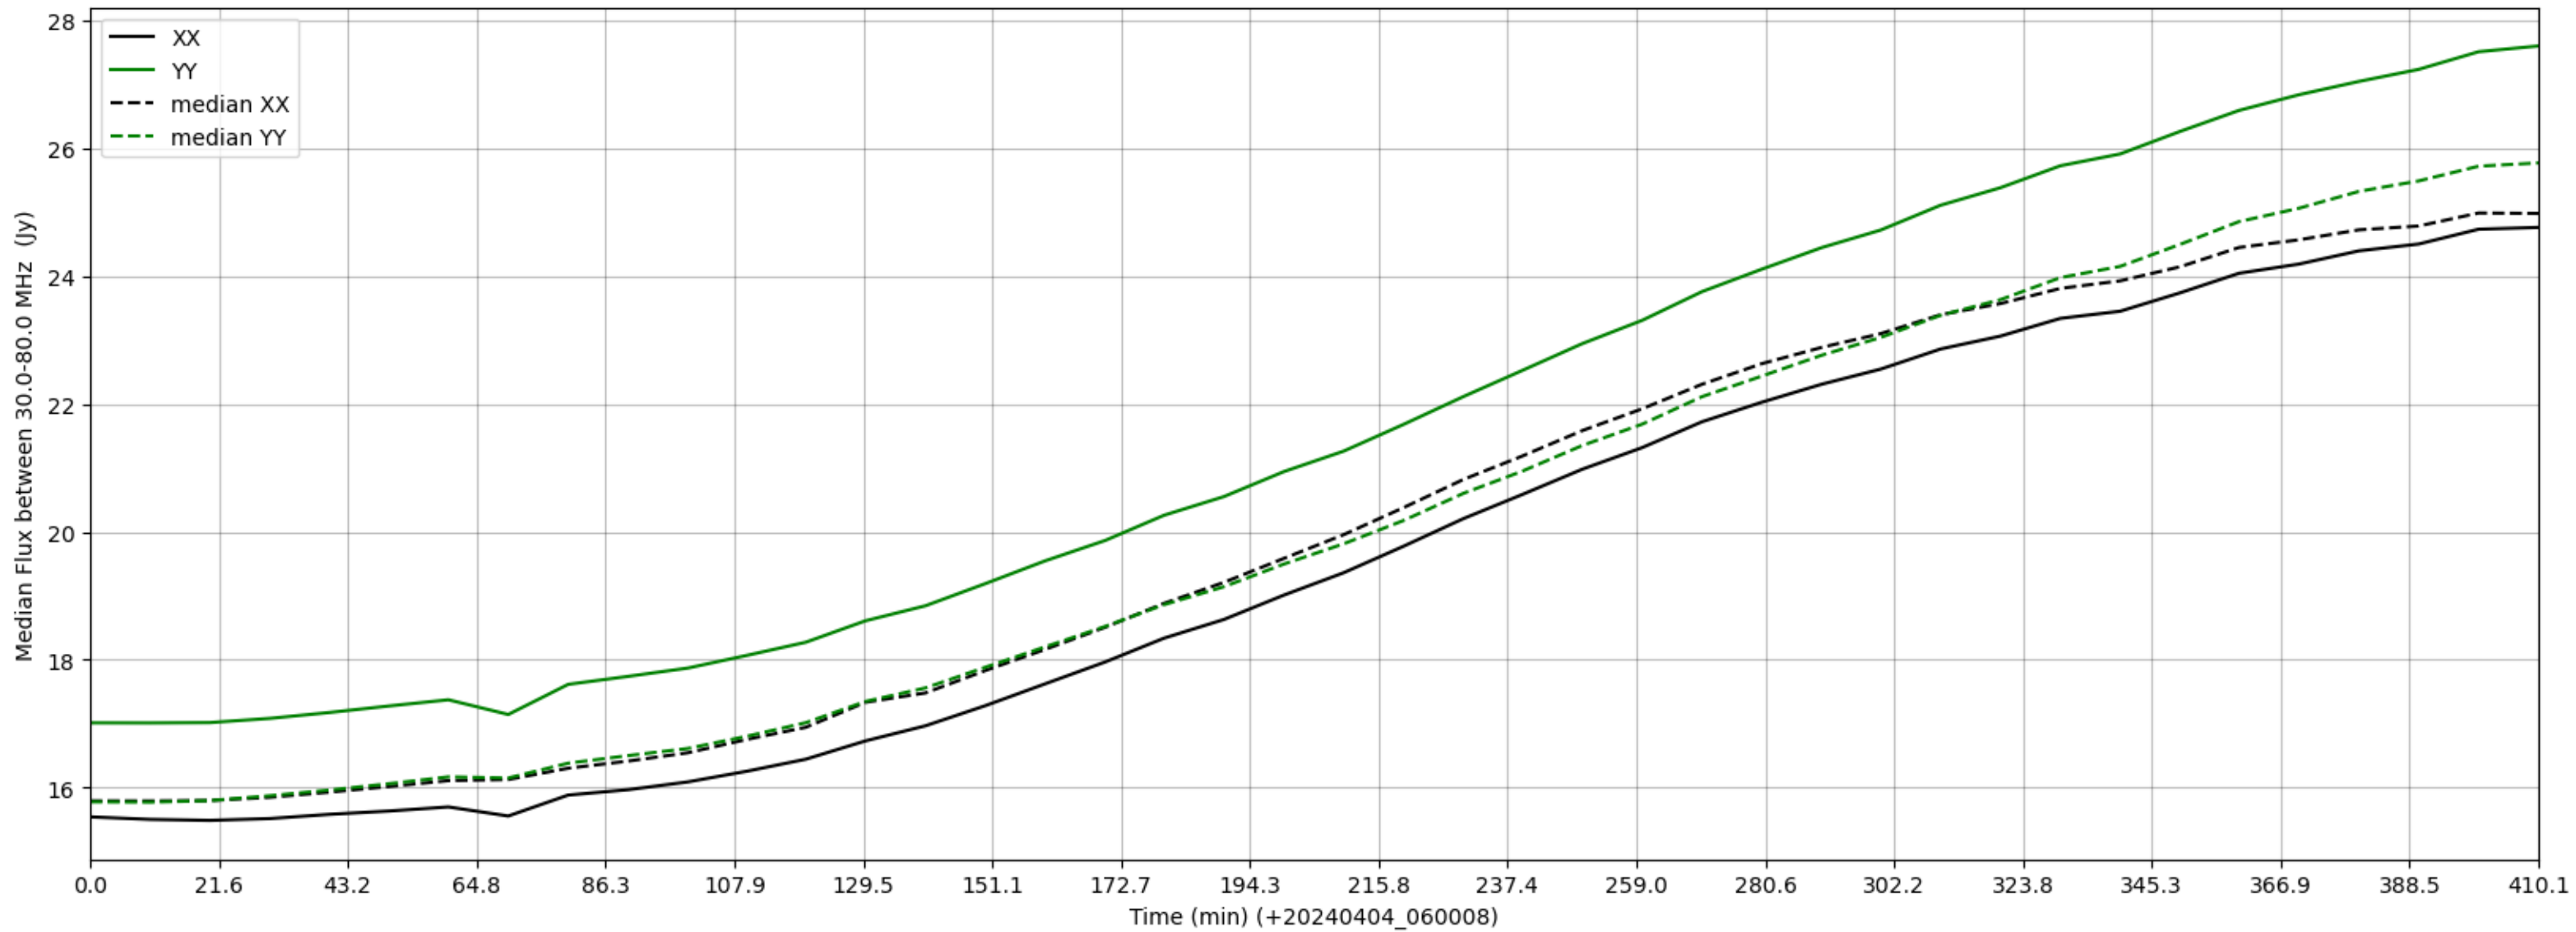

LWA118 - Correlator# 206 - XX FLAGS:Good - YY FLAGS:Good

LWA115 - Correlator# 205 - XX FLAGS:Good - YY FLAGS:Good