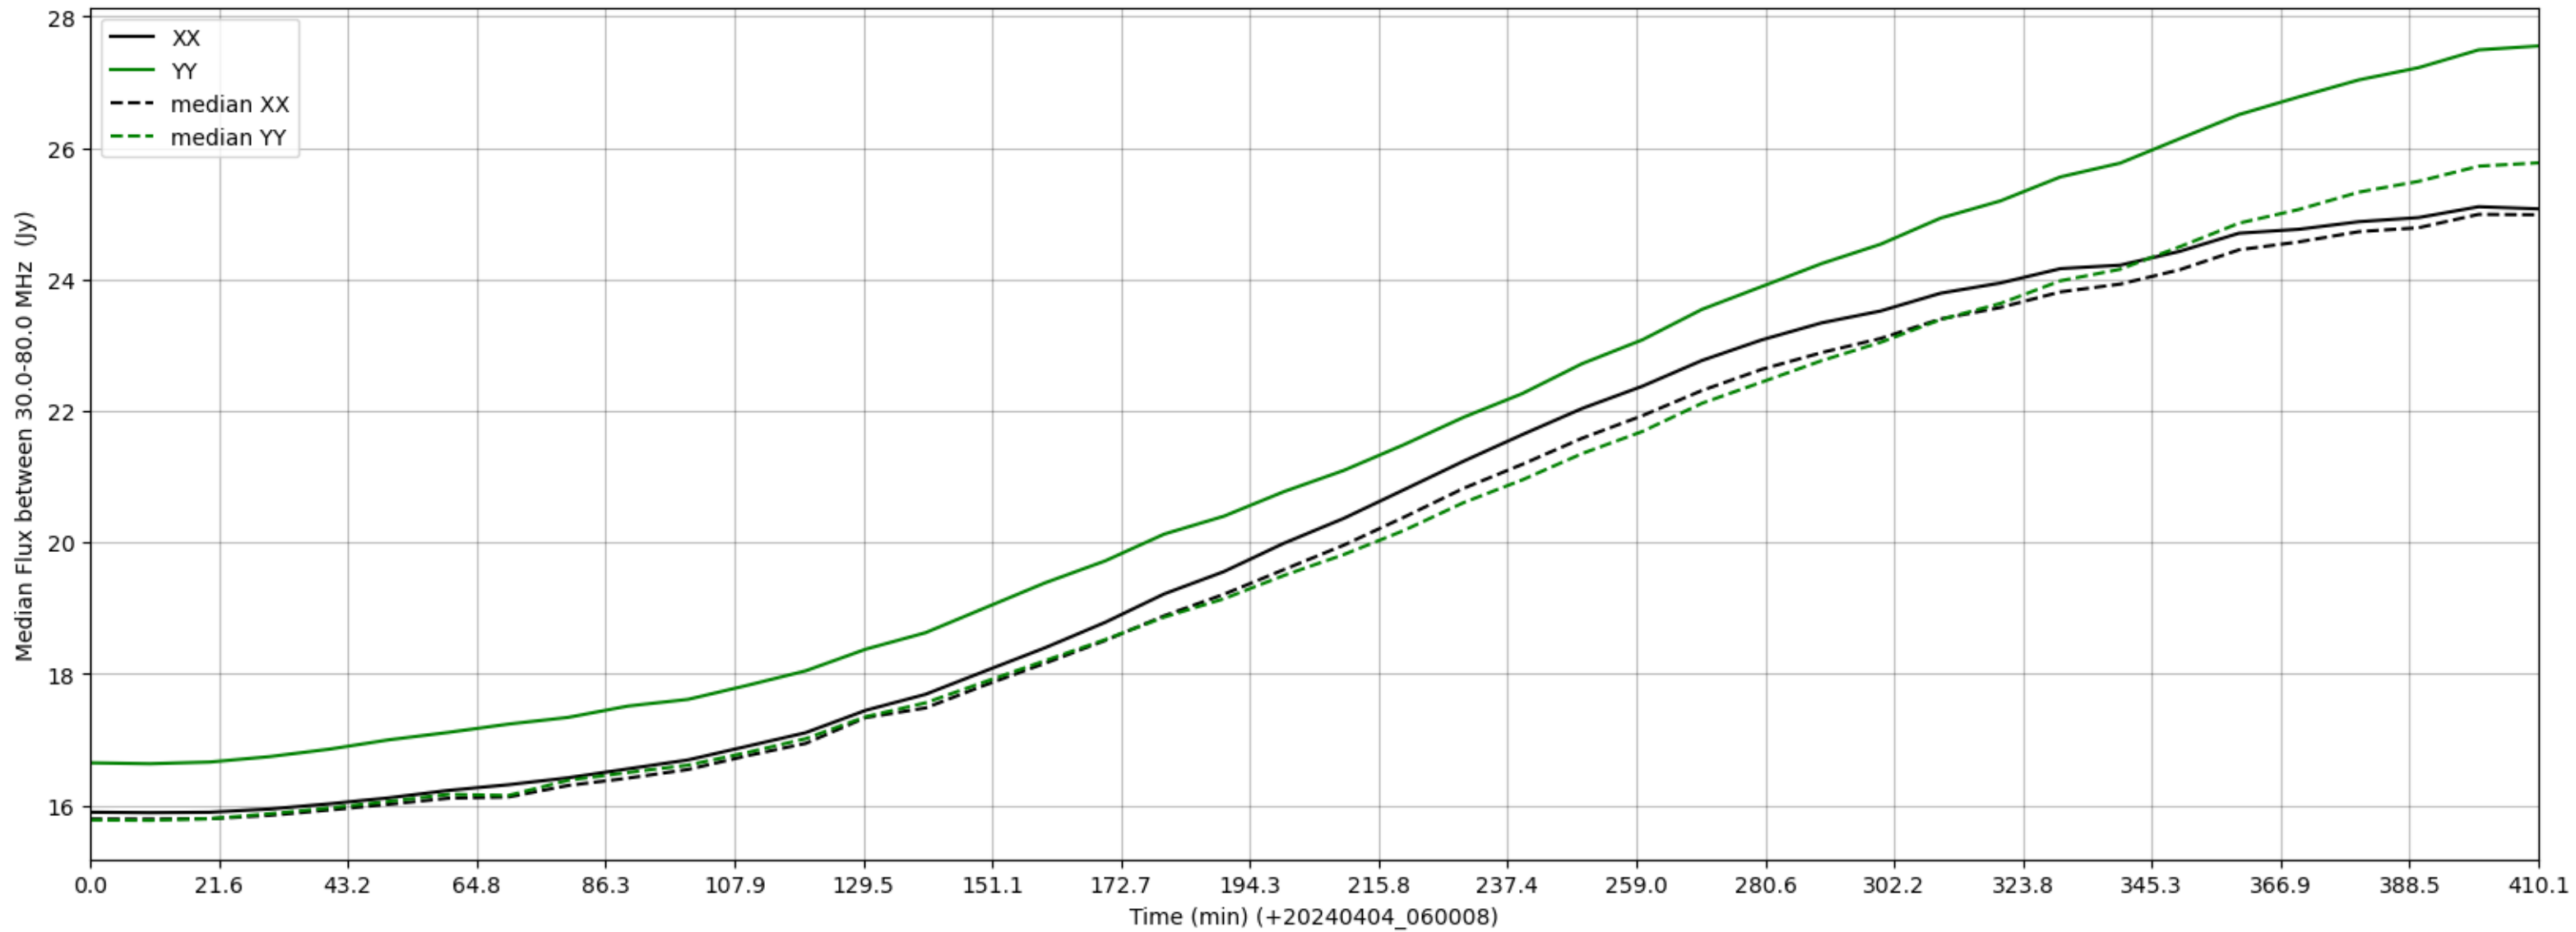

LWA131 - Correlator# 182 - XX FLAGS:Good - YY FLAGS:Good

LWA037 - Correlator# 181 - XX FLAGS:Good - YY FLAGS:Good