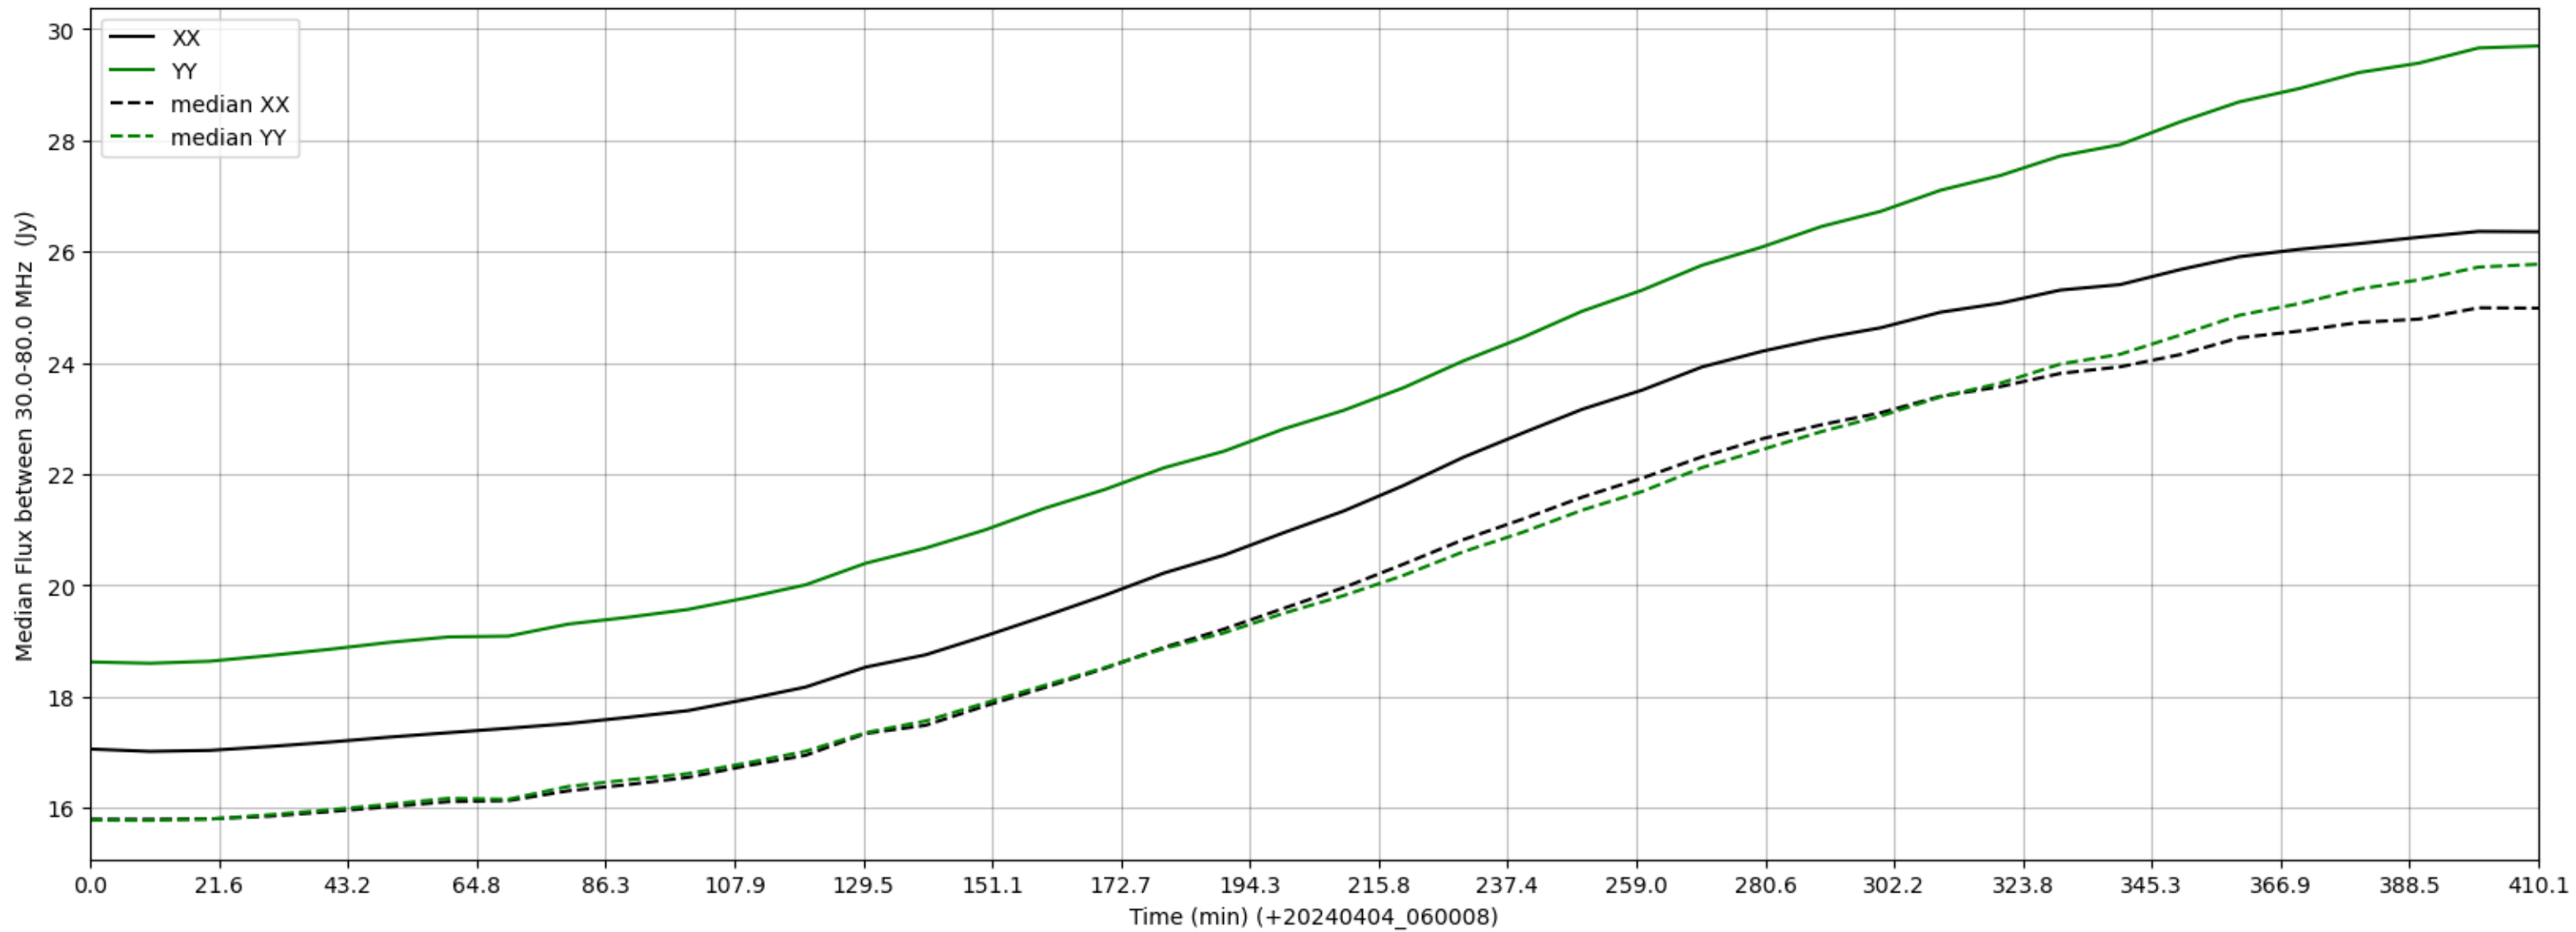

LWA007 - Correlator# 071 - XX FLAGS:Good - YY FLAGS:Good

LWA009 - Correlator# 070 - XX FLAGS:Good - YY FLAGS:Good