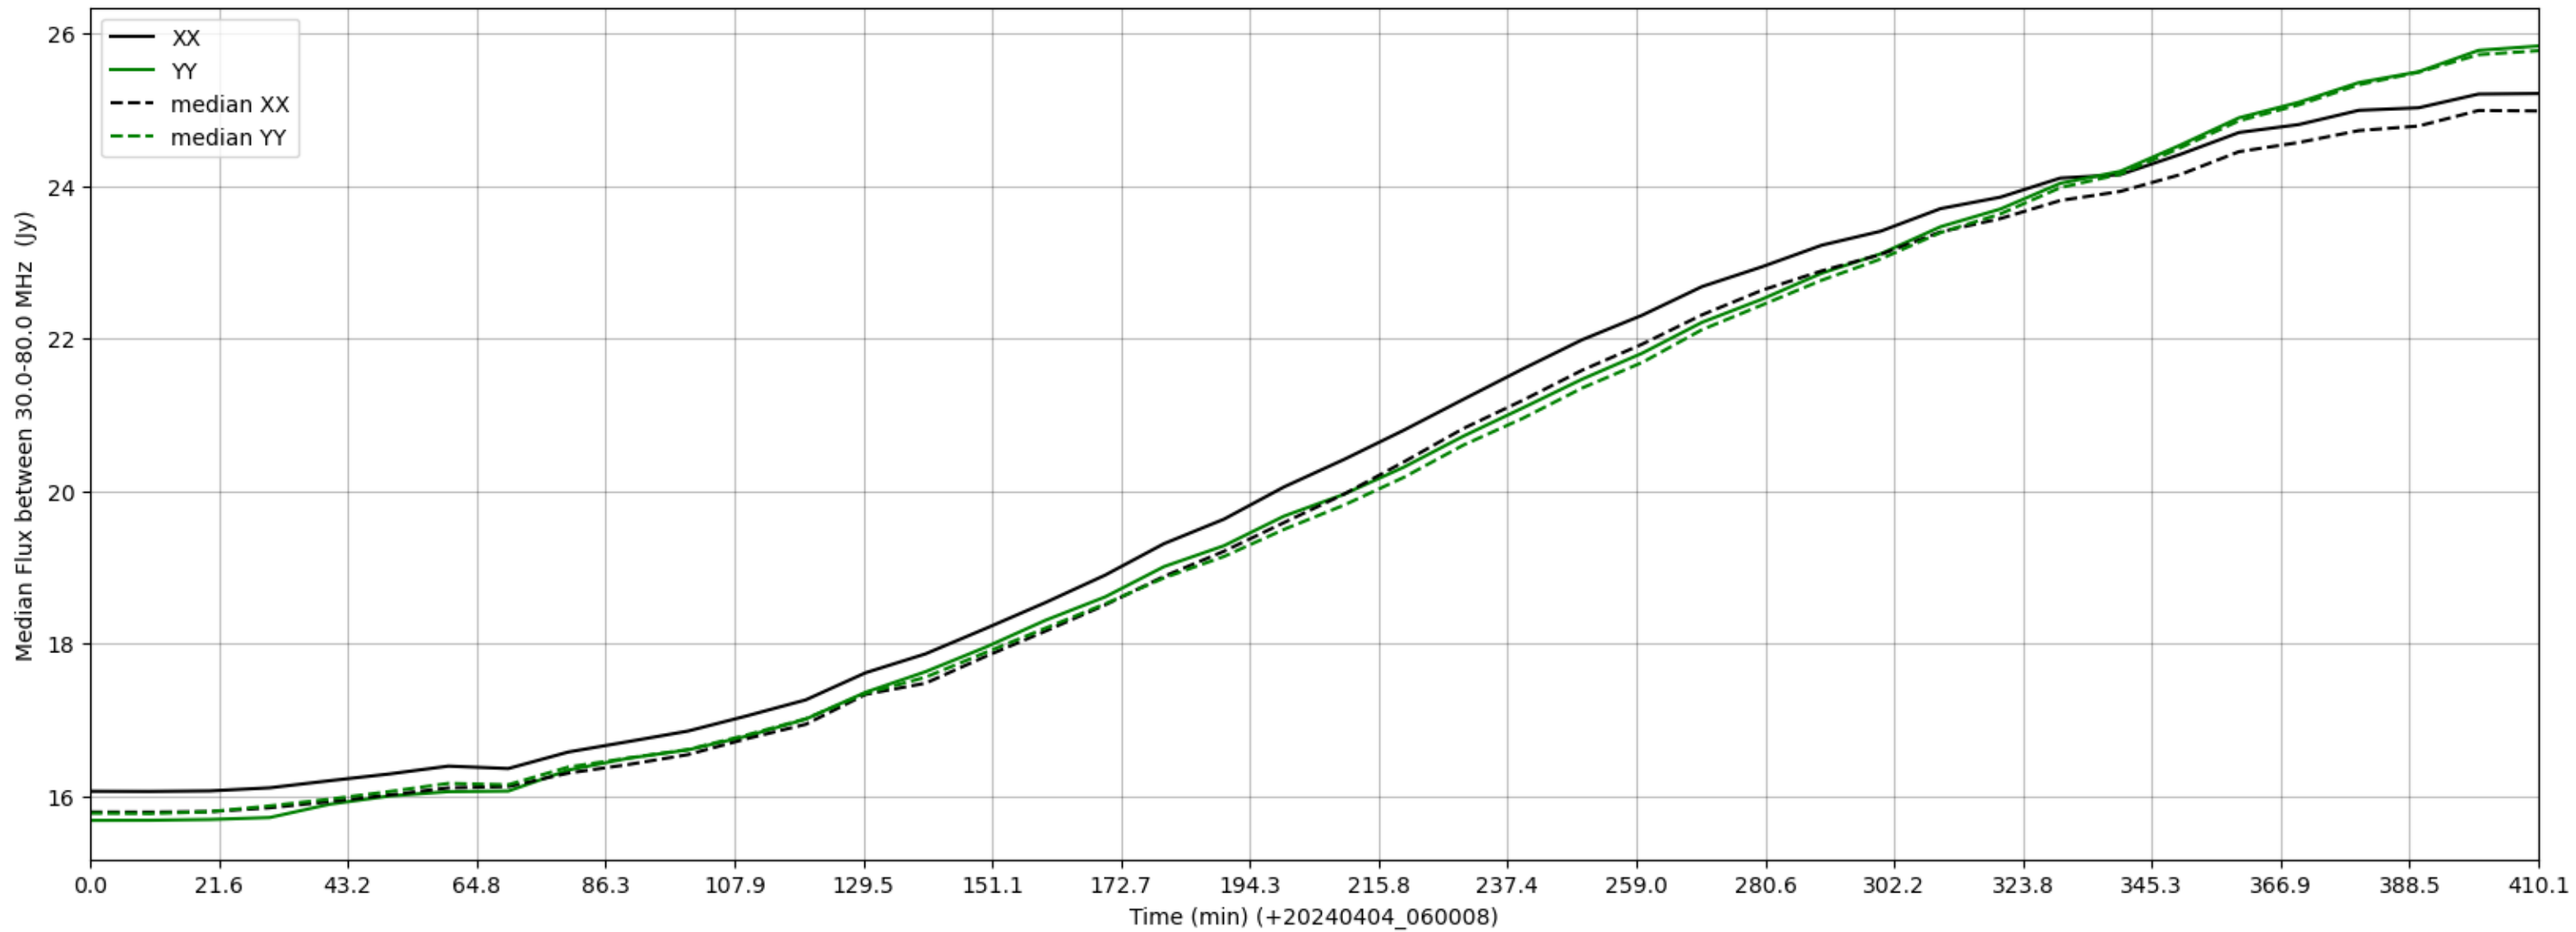

LWA046 - Correlator# 082 - XX FLAGS:Good - YY FLAGS:Good

LWA043 - Correlator# 081 - XX FLAGS:Good - YY FLAGS:Good