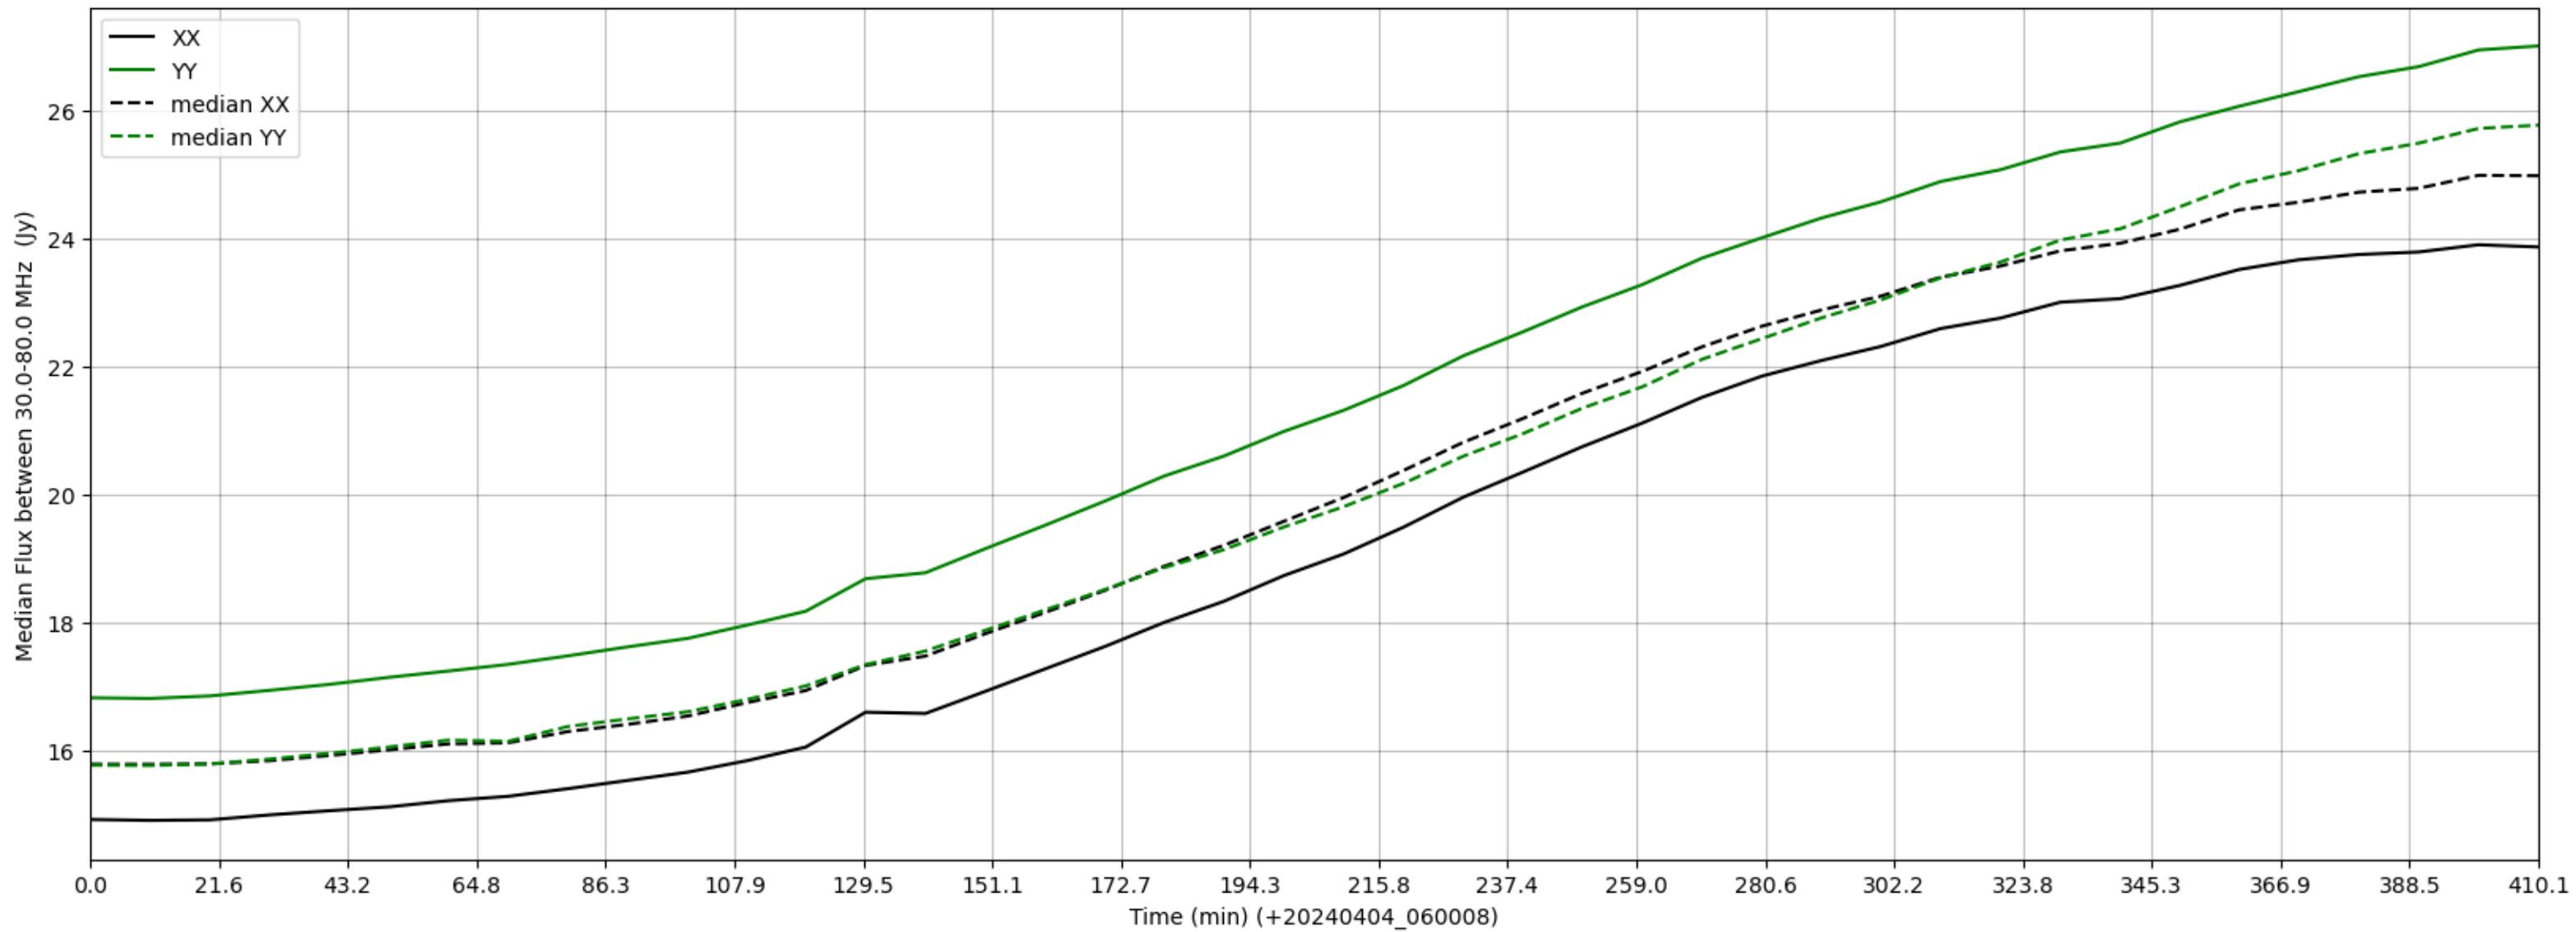

LWA149 - Correlator# 216 - XX FLAGS:Good - YY FLAGS:Good

LWA148 - Correlator# 217 - XX FLAGS:Good - YY FLAGS:Good

LWA151 - Correlator# 218 - XX FLAGS:LowFlux - YY FLAGS:LowFlux

LWA172 - Correlator# 219 - XX FLAGS:Good - YY FLAGS:Good