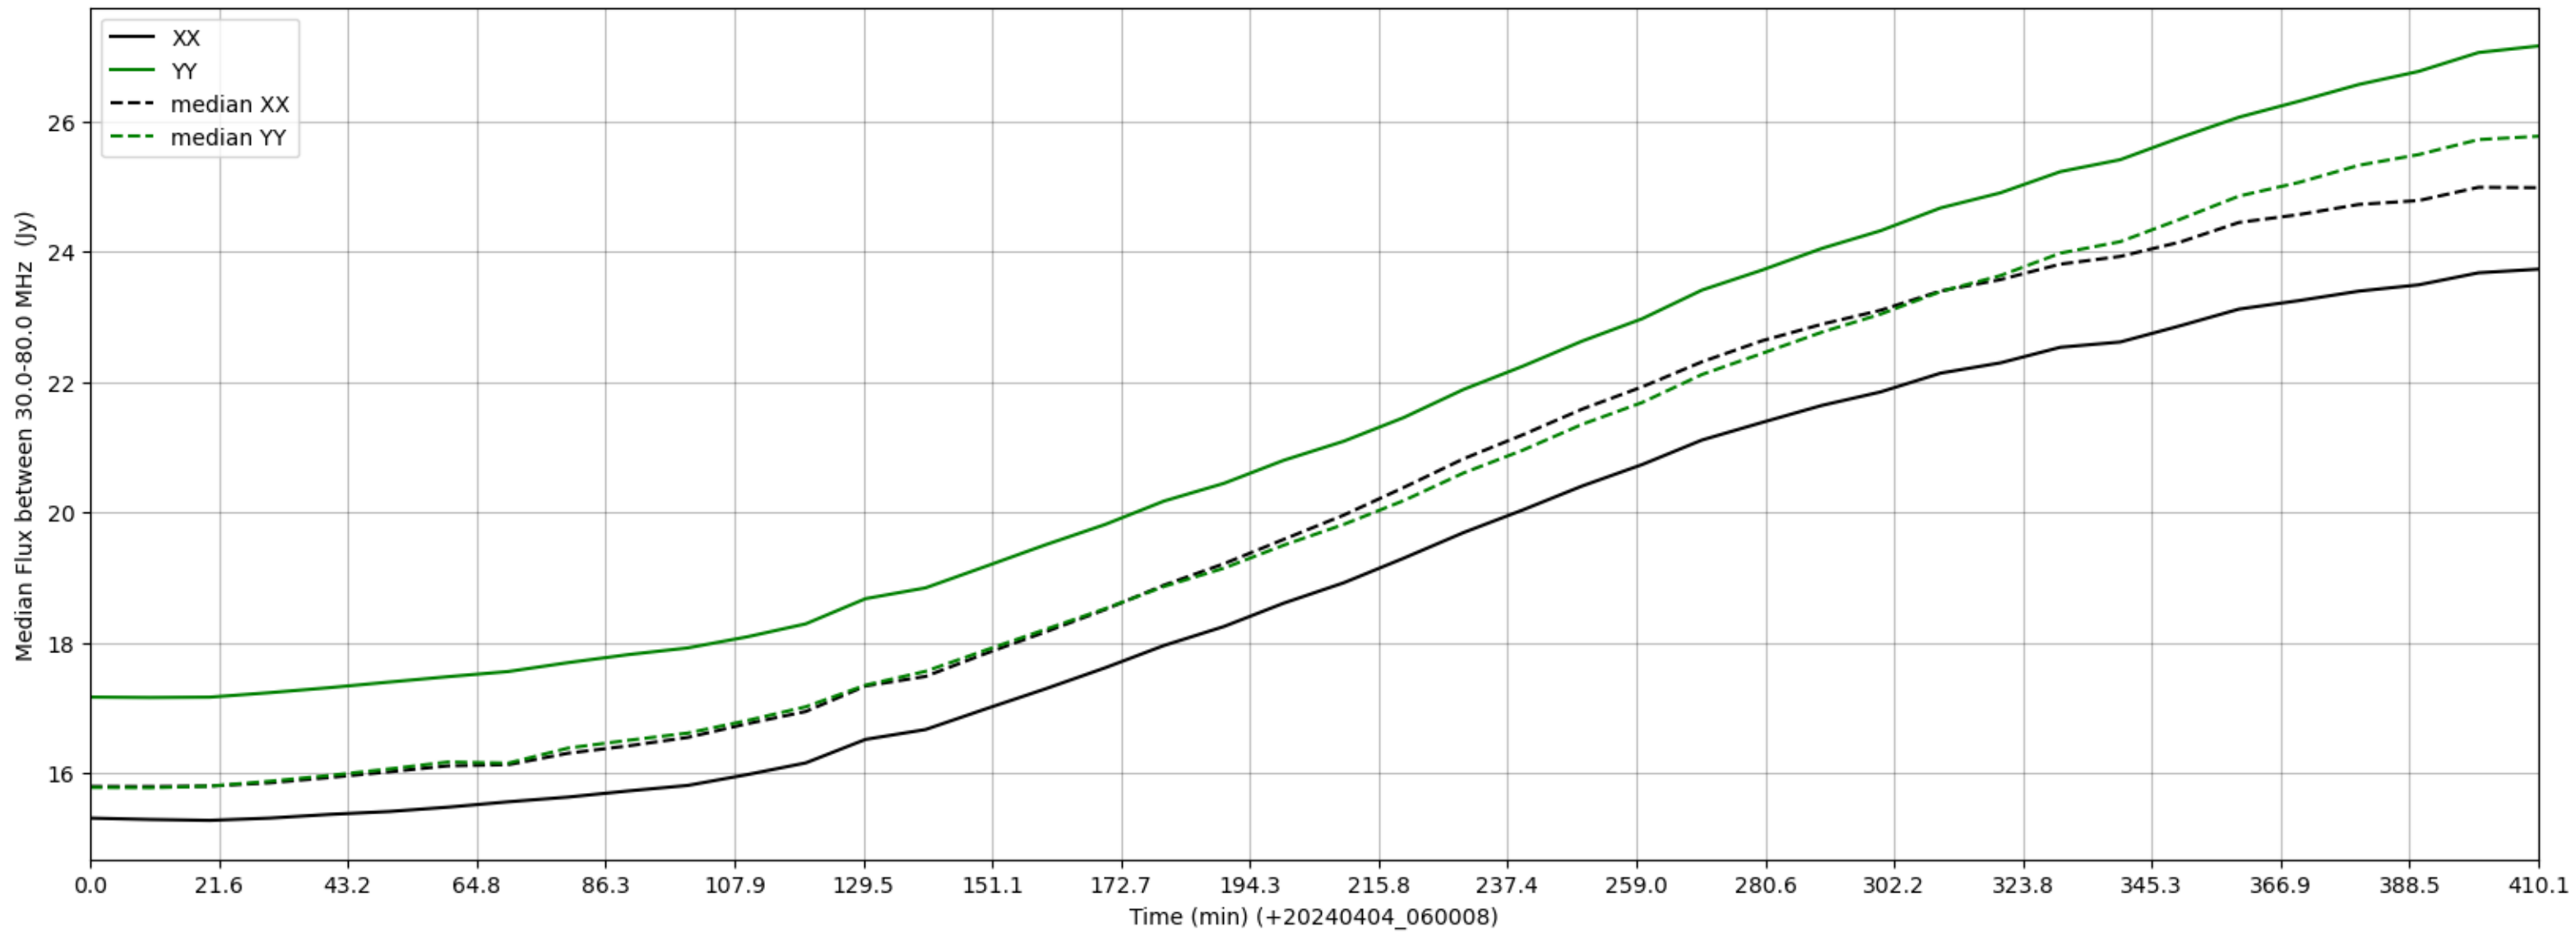

LWA108 - Correlator# 196 - XX FLAGS:Good - YY FLAGS:Good

LWA107 - Correlator# 197 - XX FLAGS:Good - YY FLAGS:Good

LWA110 - Correlator# 198 - XX FLAGS:Good - YY FLAGS:Good

LWA109 - Correlator# 199 - XX FLAGS:Good - YY FLAGS:Good