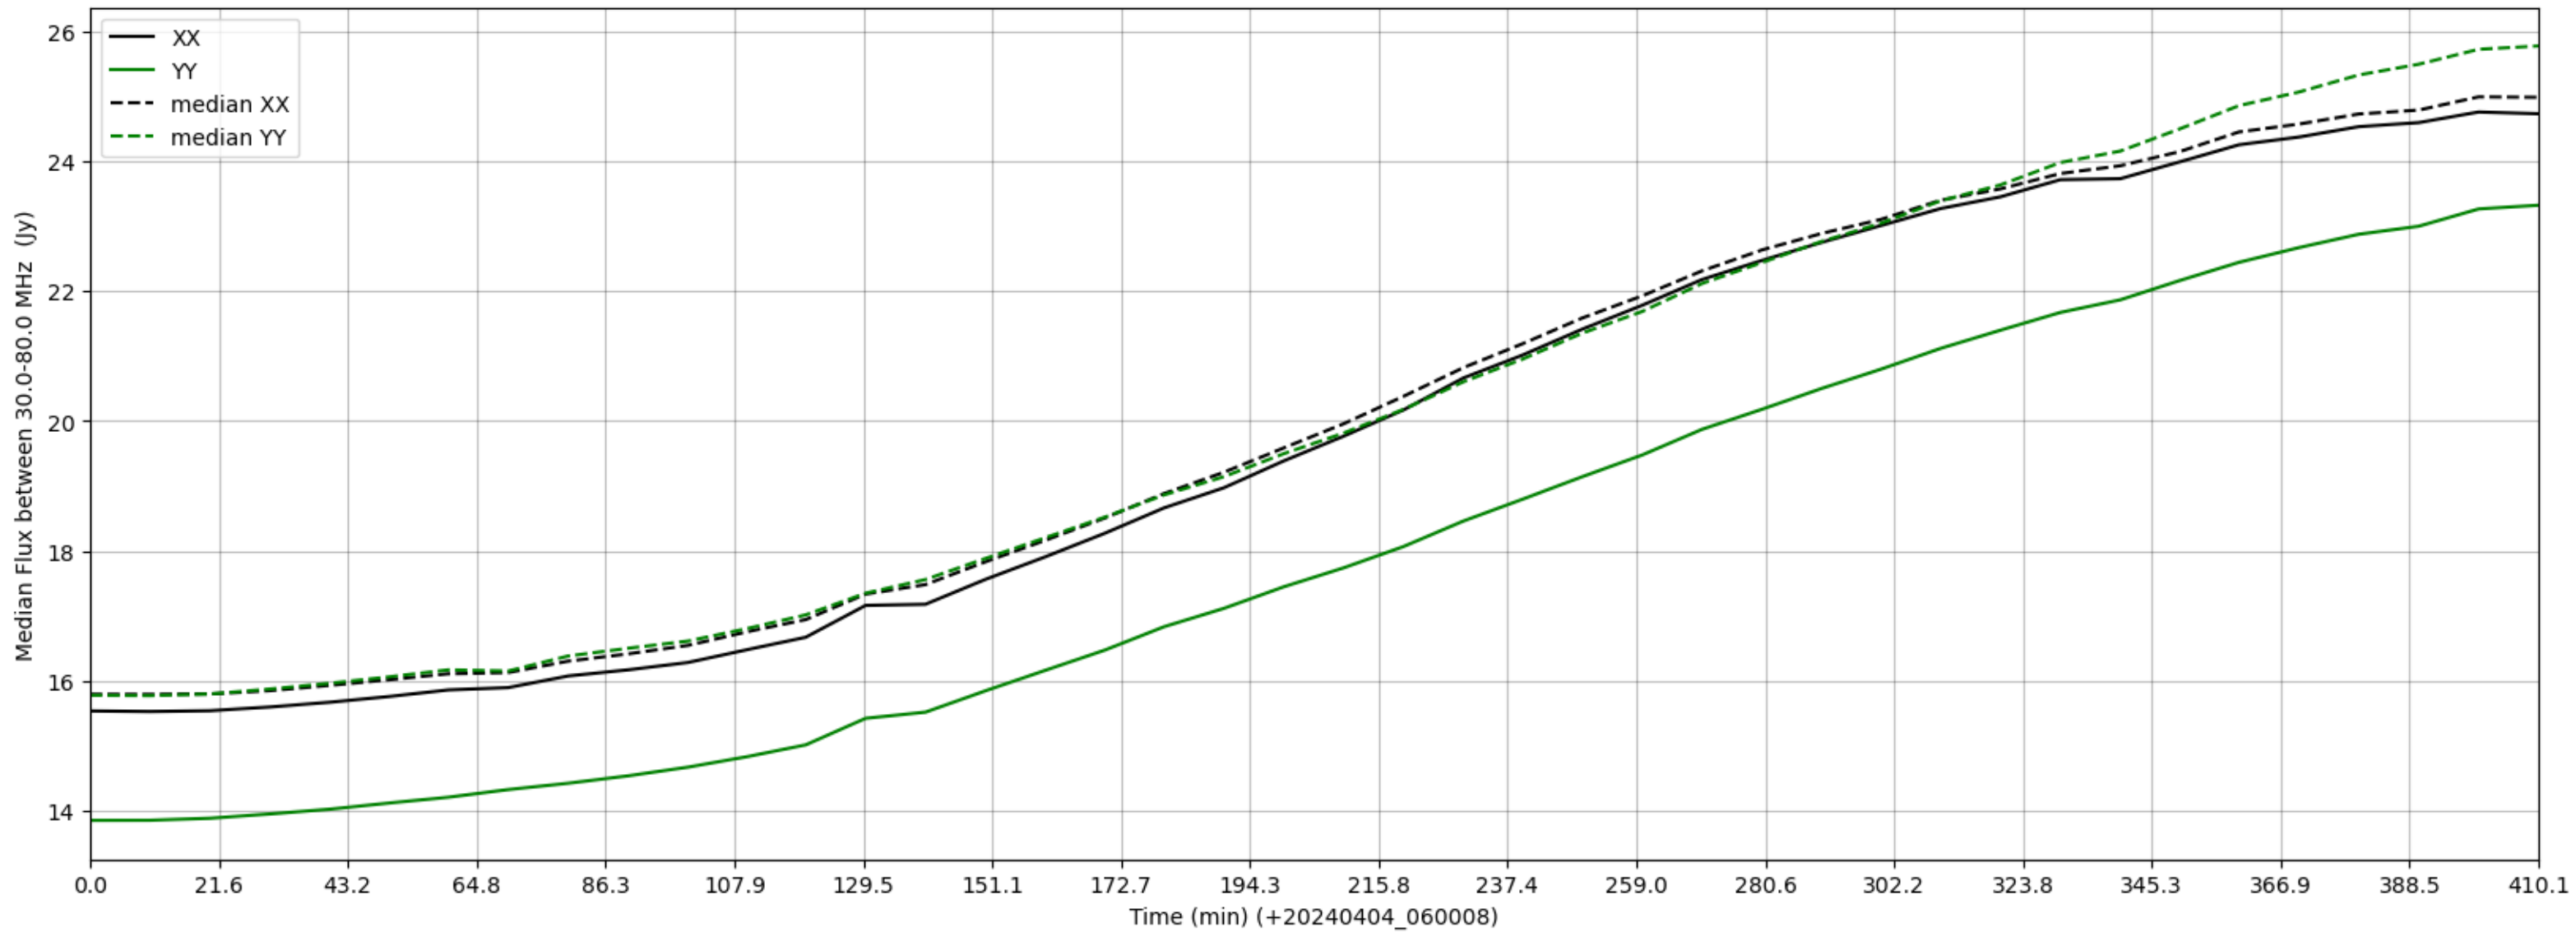

LWA189 - Correlator# 245 - XX FLAGS:Good - YY FLAGS:Good

LWA190 - Correlator# 244 - XX FLAGS:Good - YY FLAGS:Good