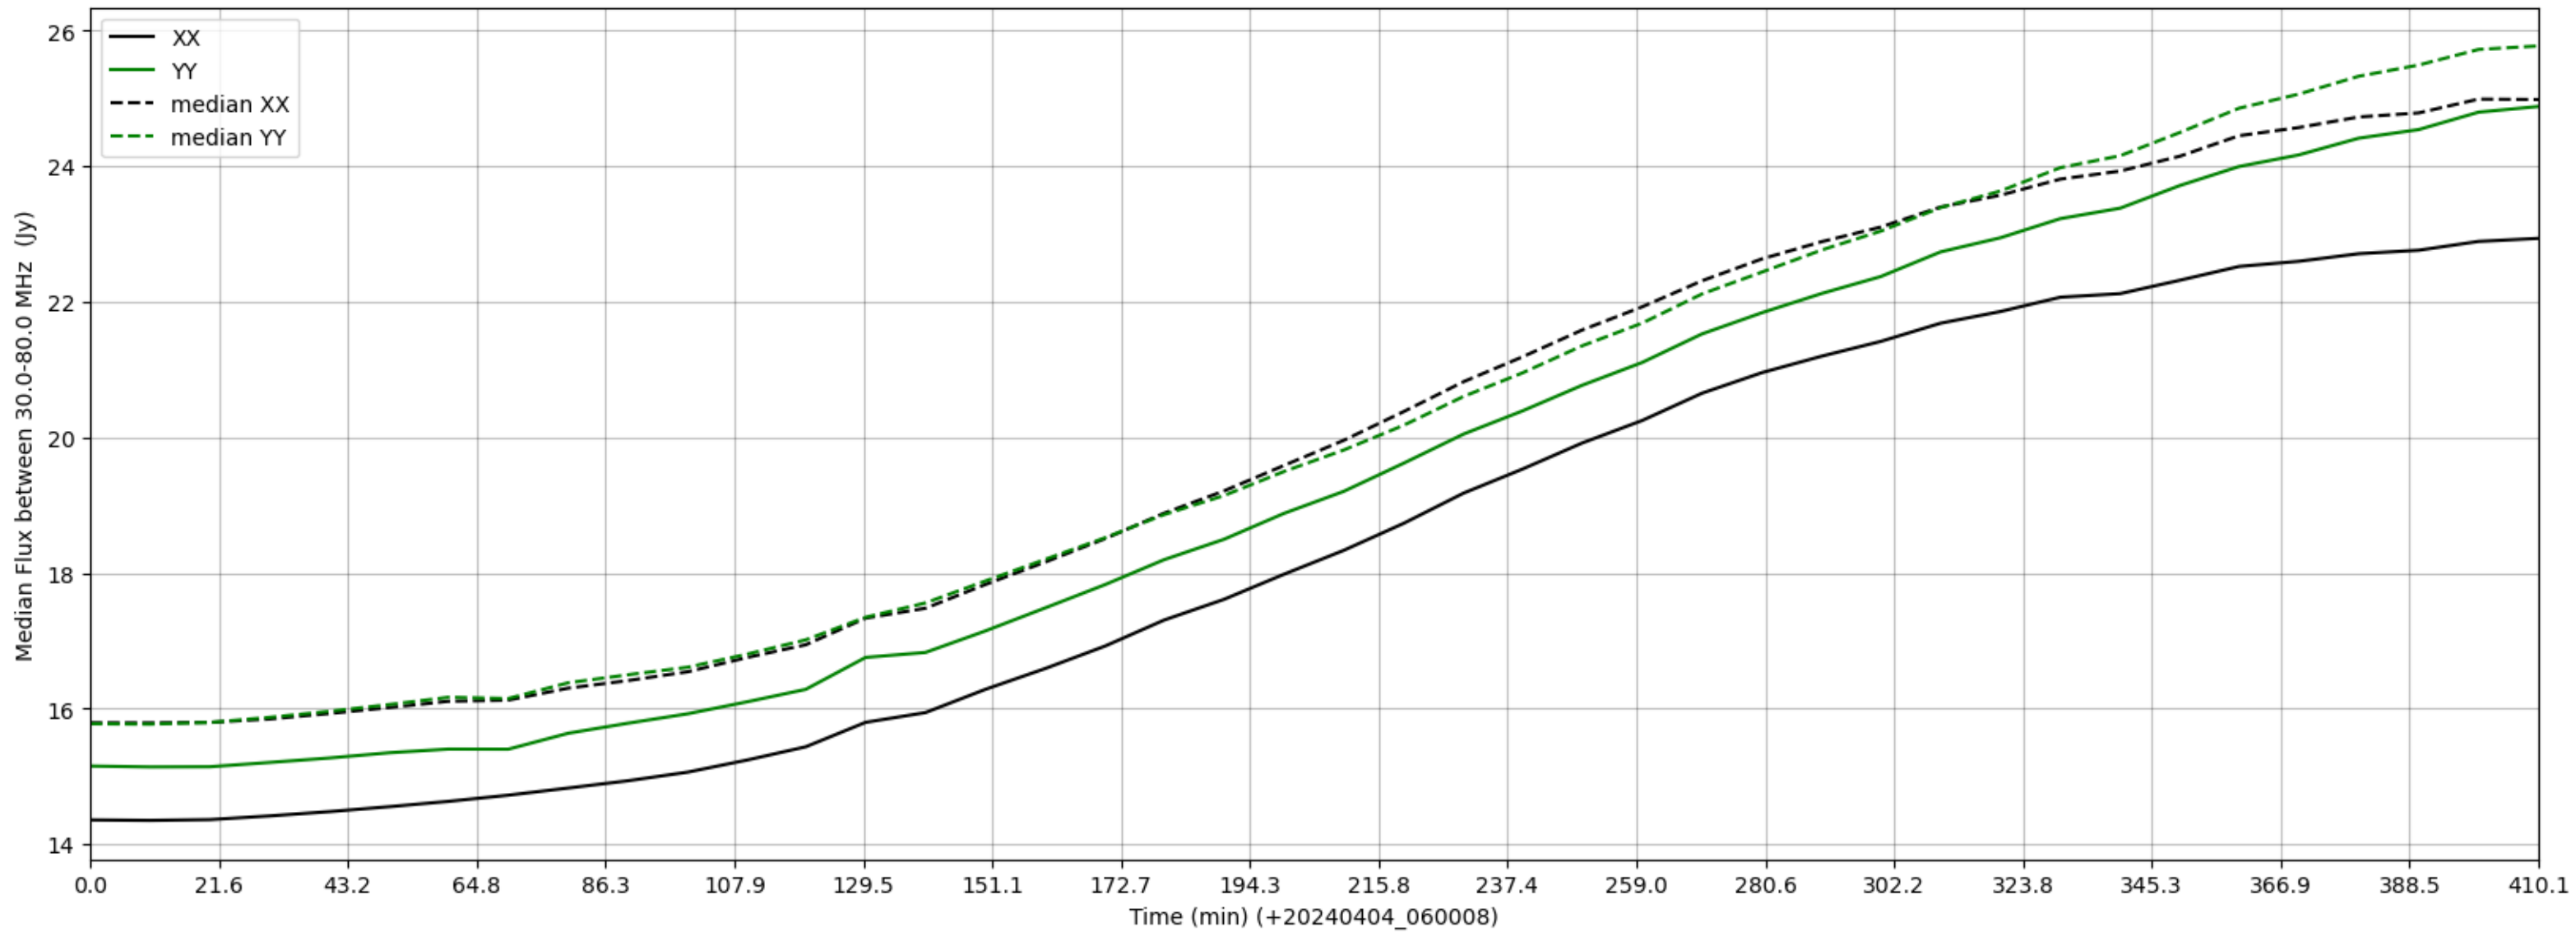

LWA160 - Correlator# 239 - XX FLAGS:Good - YY FLAGS:Good

LWA182 - Correlator# 238 - XX FLAGS:Good - YY FLAGS:Good