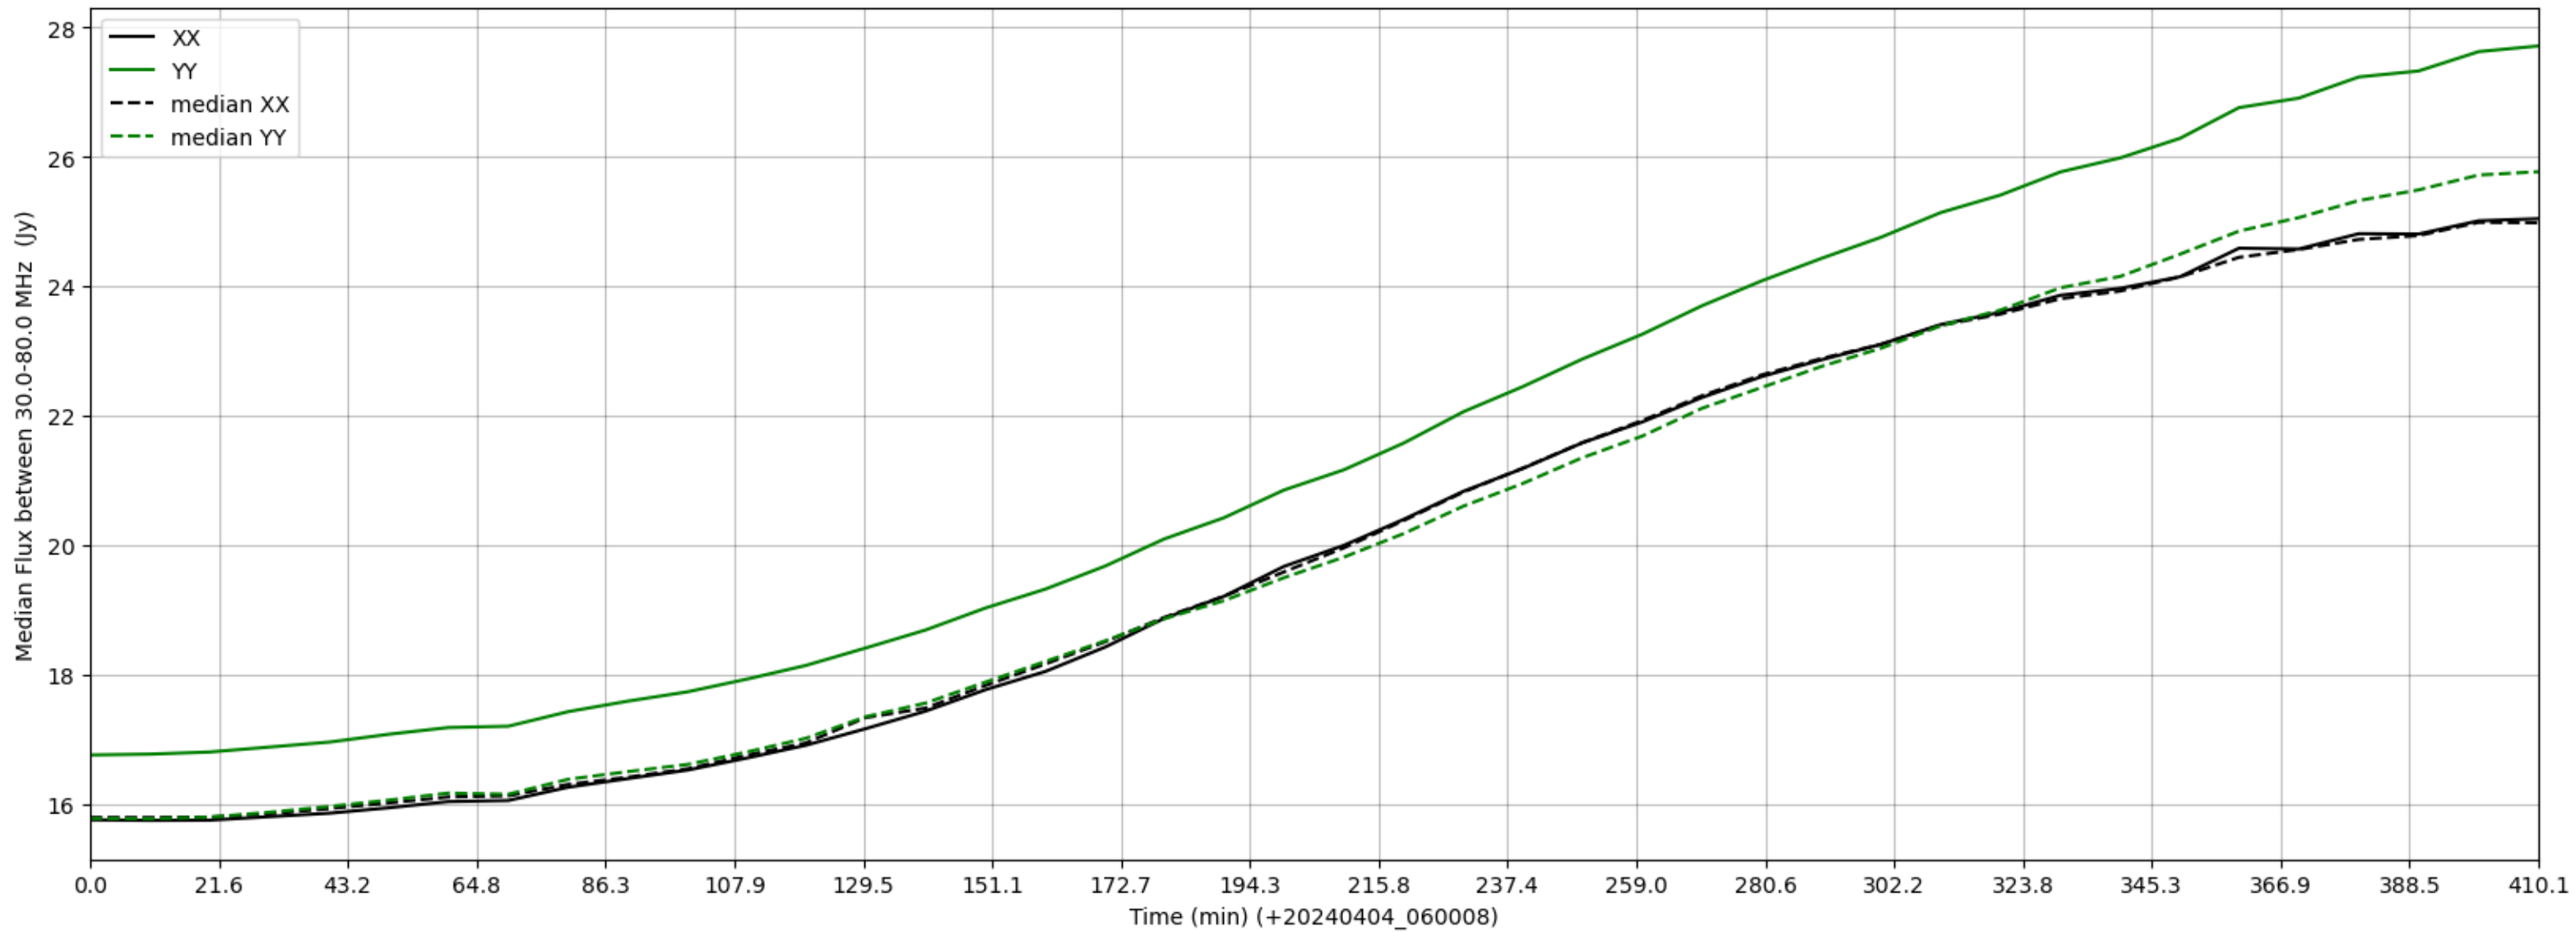

LWA293 - Correlator# 284 - XX FLAGS:Good - YY FLAGS:Good

LWA290 - Correlator# 285 - XX FLAGS:Good - YY FLAGS:Good

LWA357 - Correlator# 286 - XX FLAGS:Good - YY FLAGS:Good

LWA329 - Correlator# 287 - XX FLAGS:Good - YY FLAGS:Good