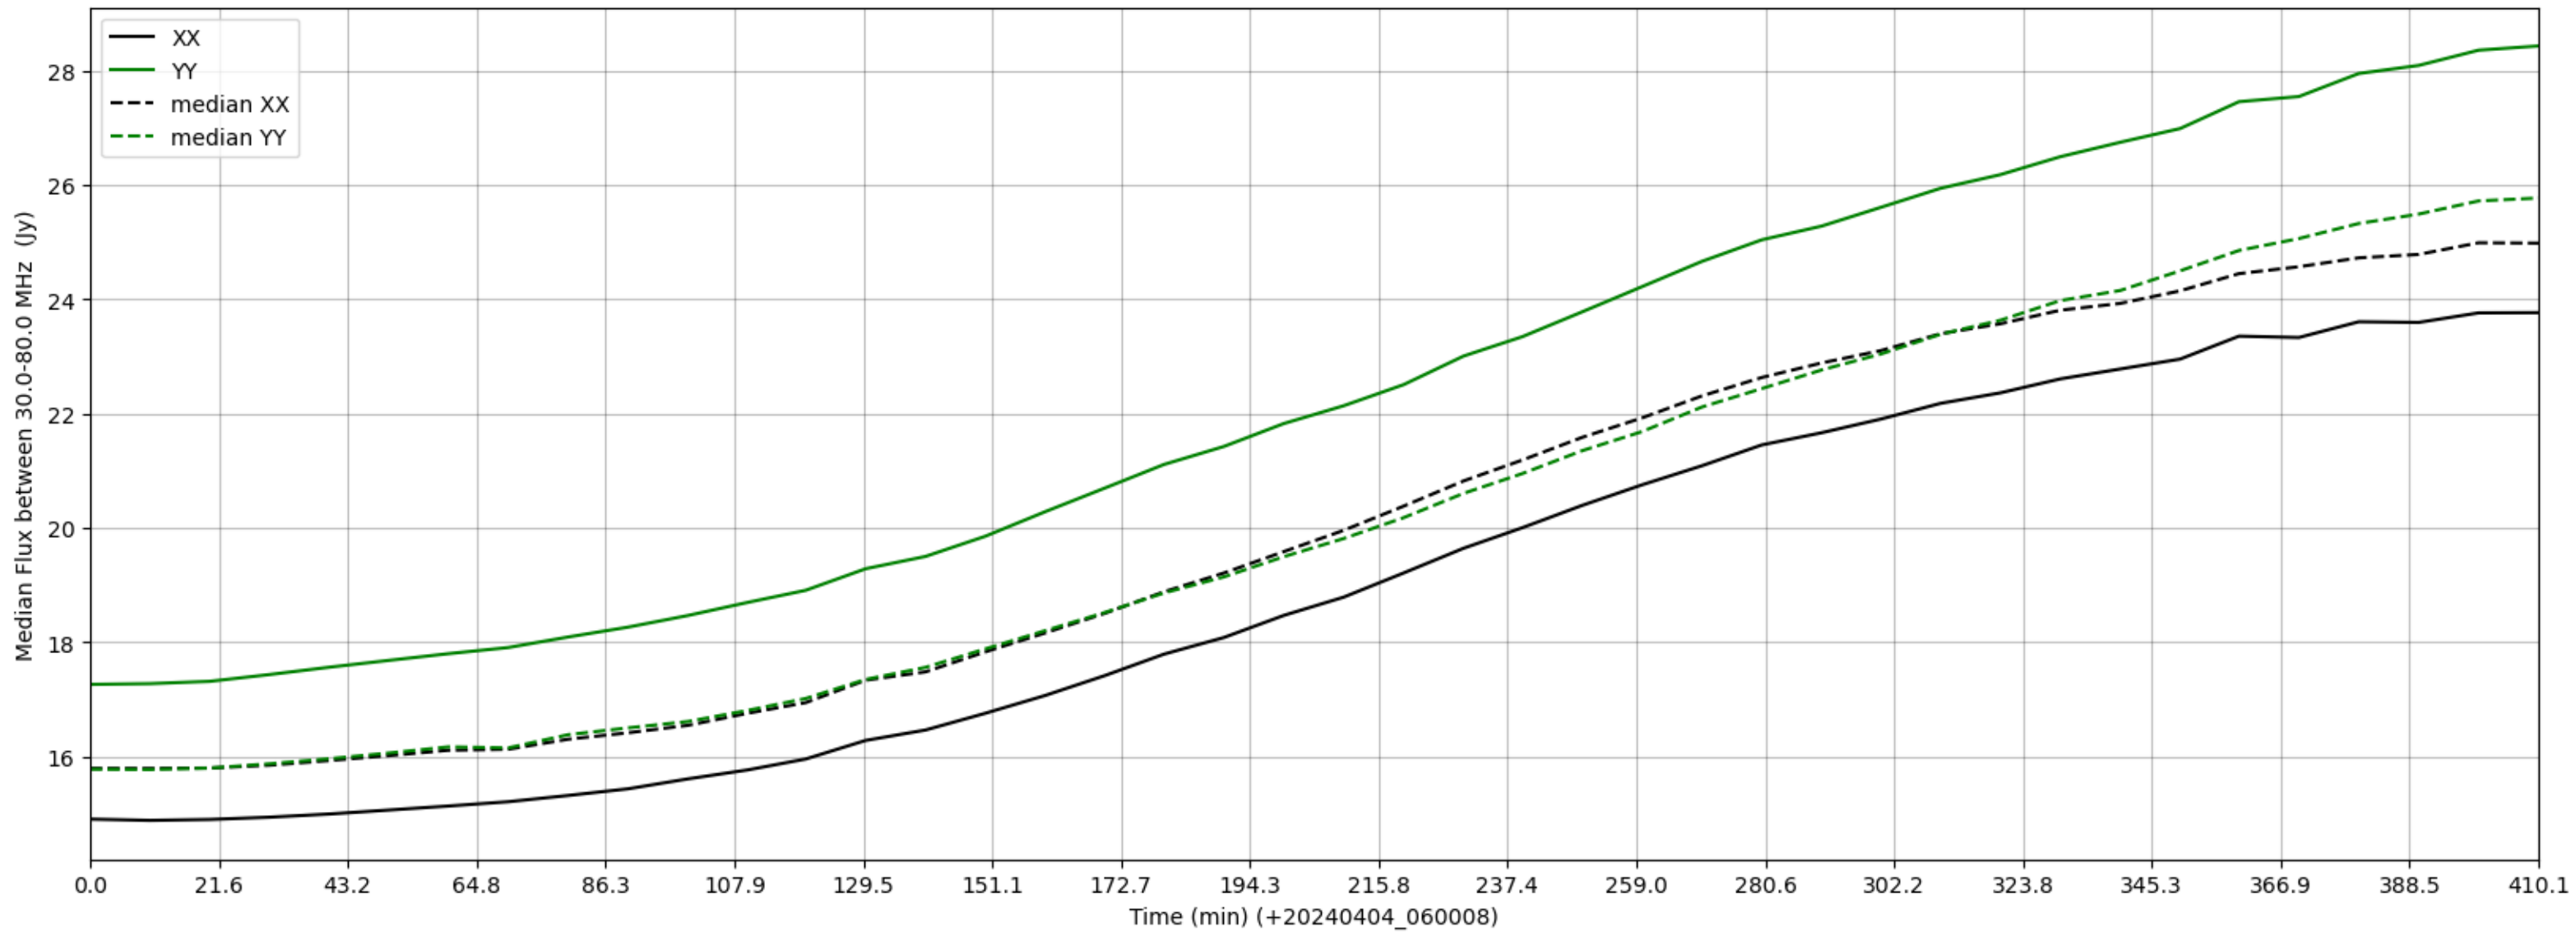

LWA122 - Correlator# 152 - XX FLAGS:Good - YY FLAGS:Good

LWA121 - Correlator# 153 - XX FLAGS:Good - YY FLAGS:Good

LWA325 - Correlator# 154 - XX FLAGS:Good - YY FLAGS:LowFlux

LWA316 - Correlator# 155 - XX FLAGS:Good - YY FLAGS:Good