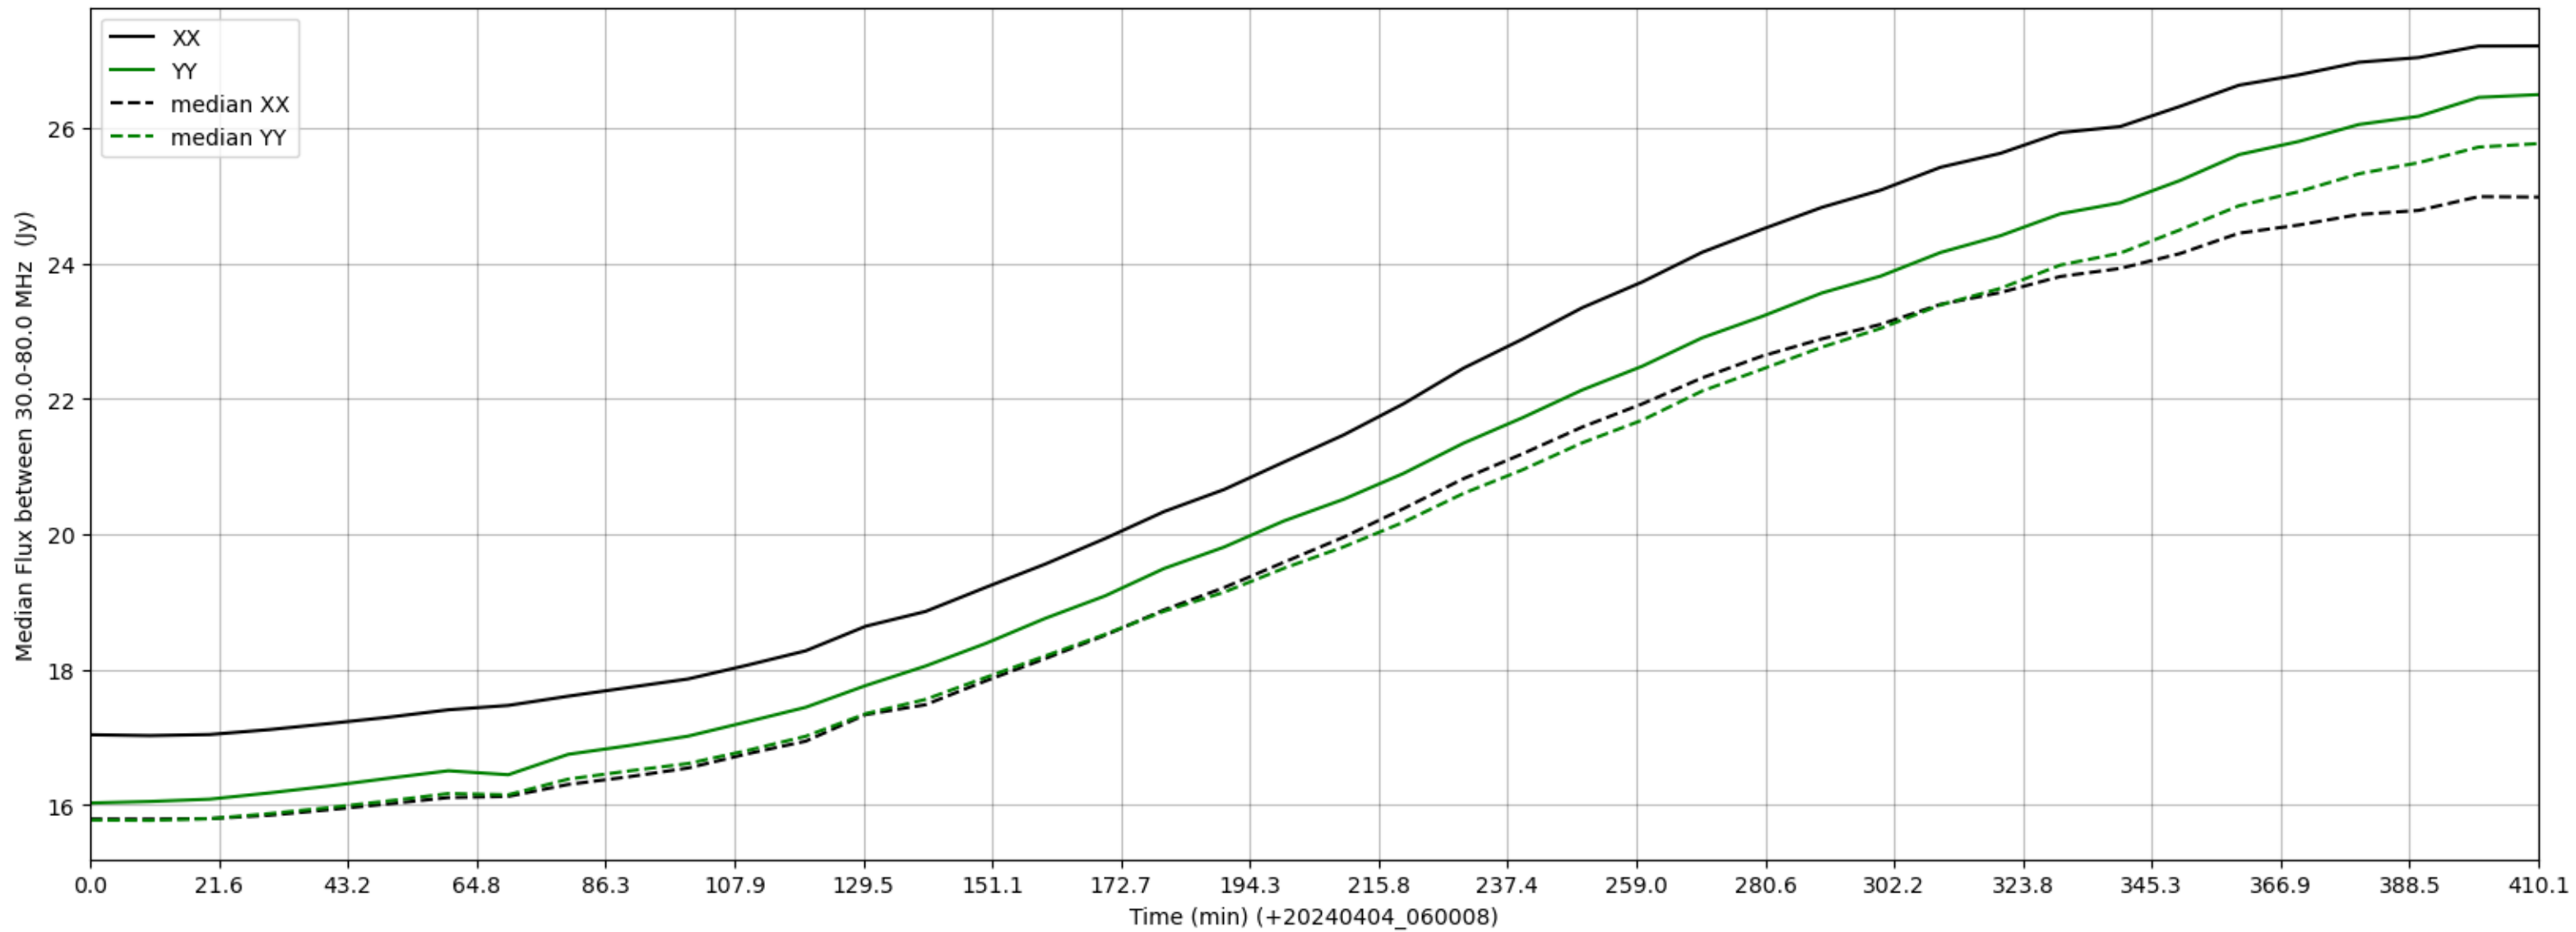

LWA070 - Correlator# 168 - XX FLAGS:Good - YY FLAGS:Good

LWA069 - Correlator# 169 - XX FLAGS:Good - YY FLAGS:Good

LWA097 - Correlator# 170 - XX FLAGS:Good - YY FLAGS:Good

LWA072 - Correlator# 171 - XX FLAGS:Good - YY FLAGS:Good