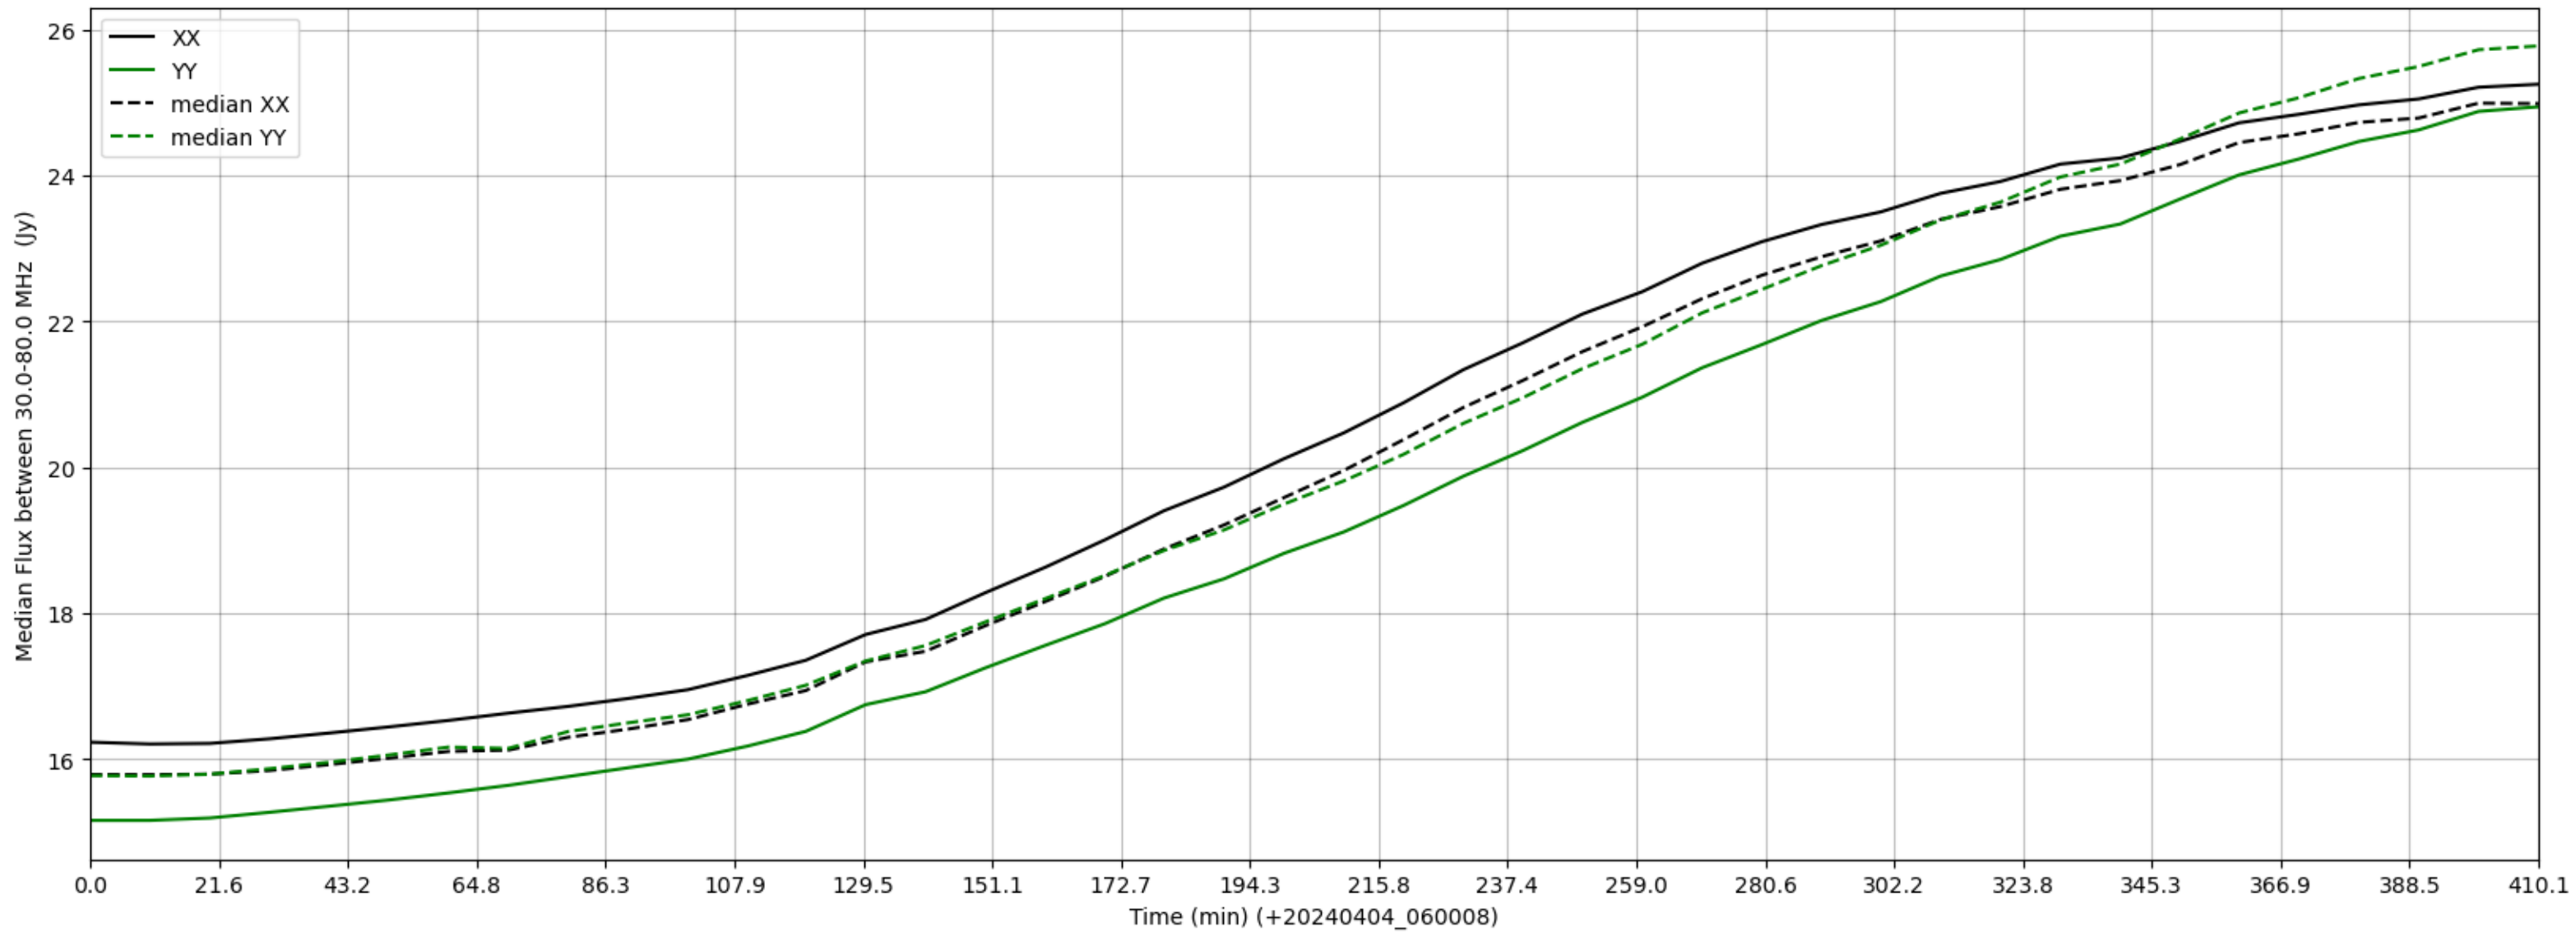

LWA177 - Correlator# 320 - XX FLAGS:Good - YY FLAGS:Good

LWA247 - Correlator# 321 - XX FLAGS:Good - YY FLAGS:Good

LWA180 - Correlator# 322 - XX FLAGS:Good - YY FLAGS:Good

LWA179 - Correlator# 323 - XX FLAGS:Good - YY FLAGS:Good