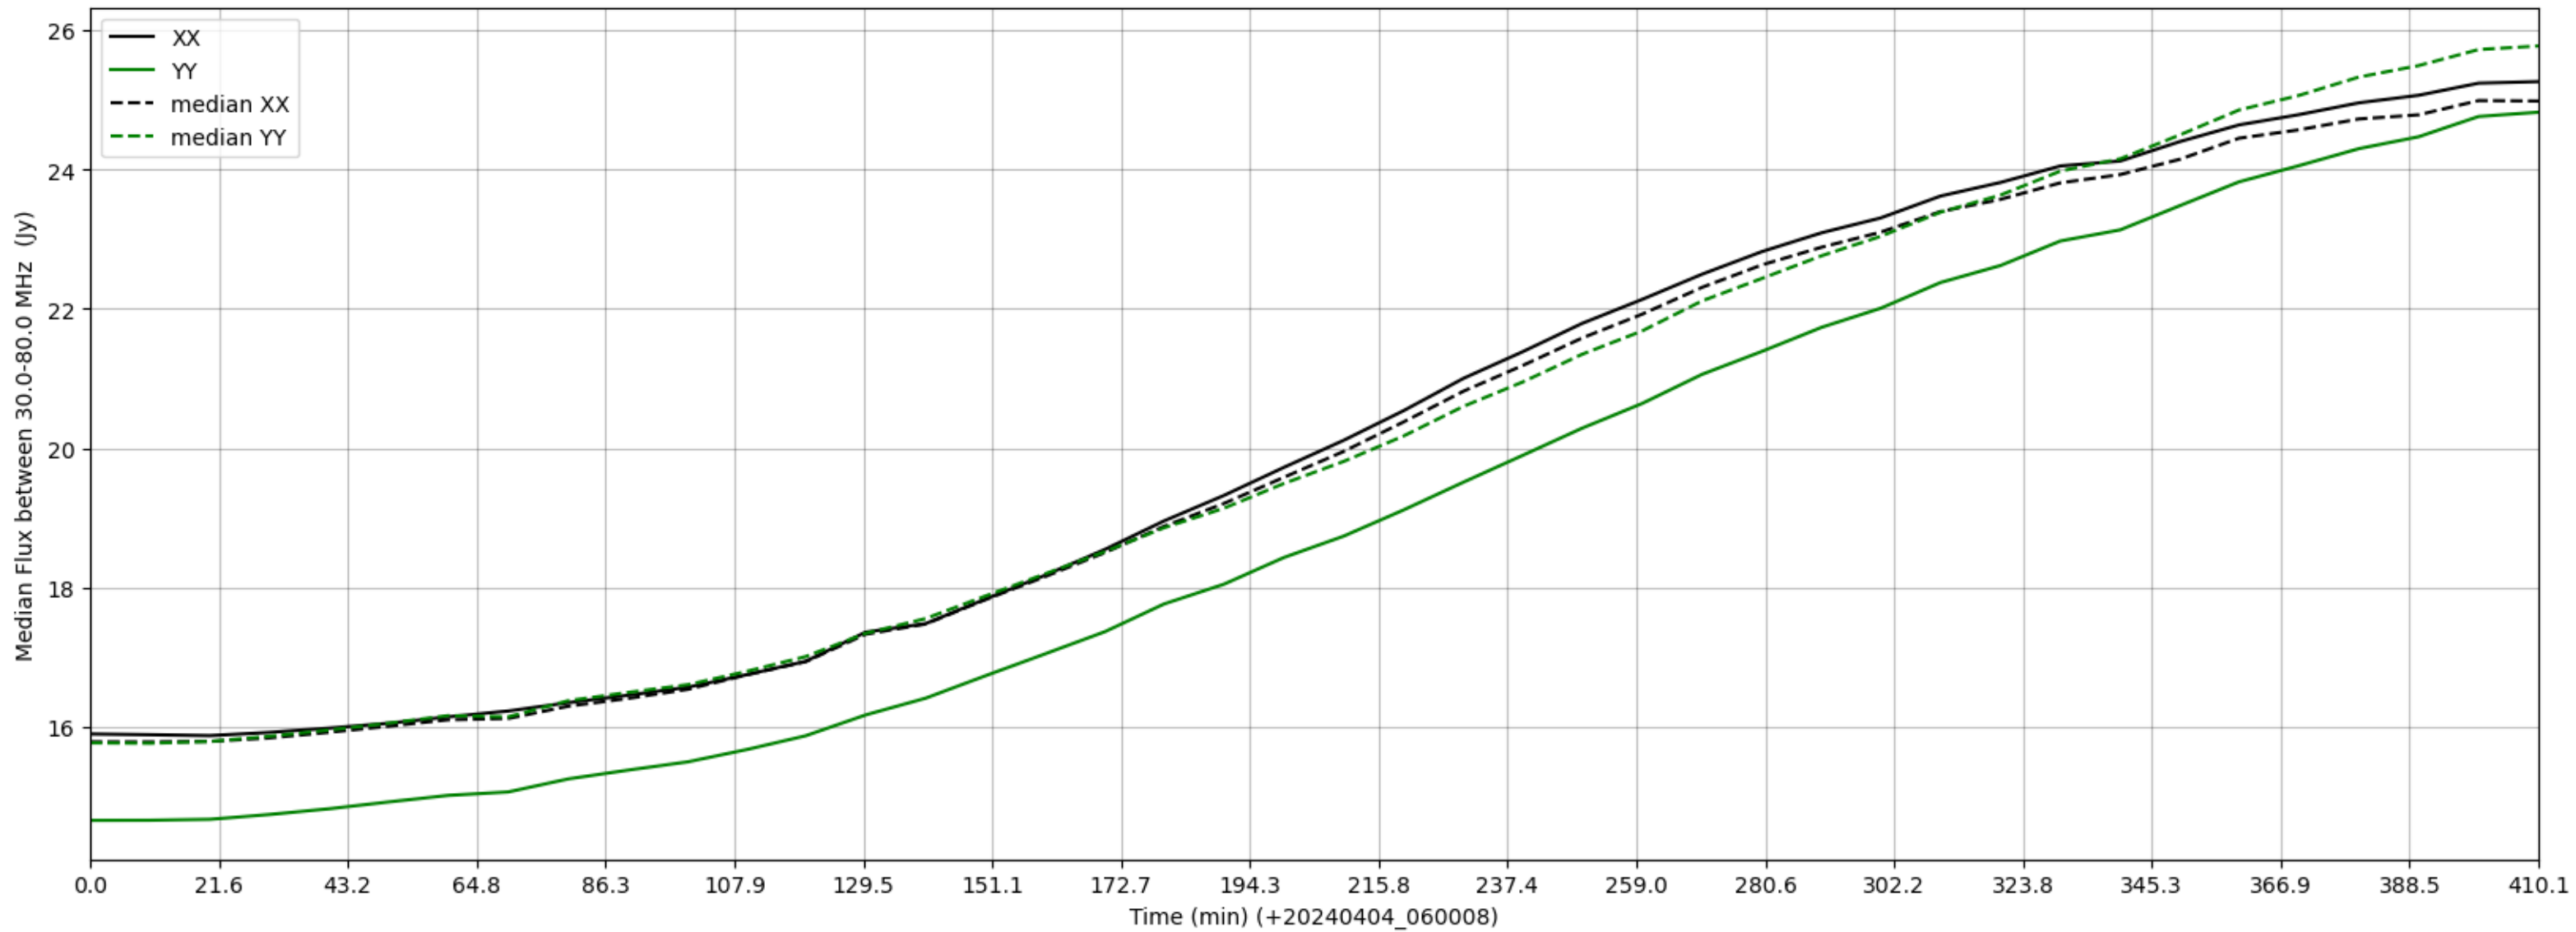

LWA028 - Correlator# 129 - XX FLAGS:Good - YY FLAGS:Good

LWA030 - Correlator# 128 - XX FLAGS:Good - YY FLAGS:Good