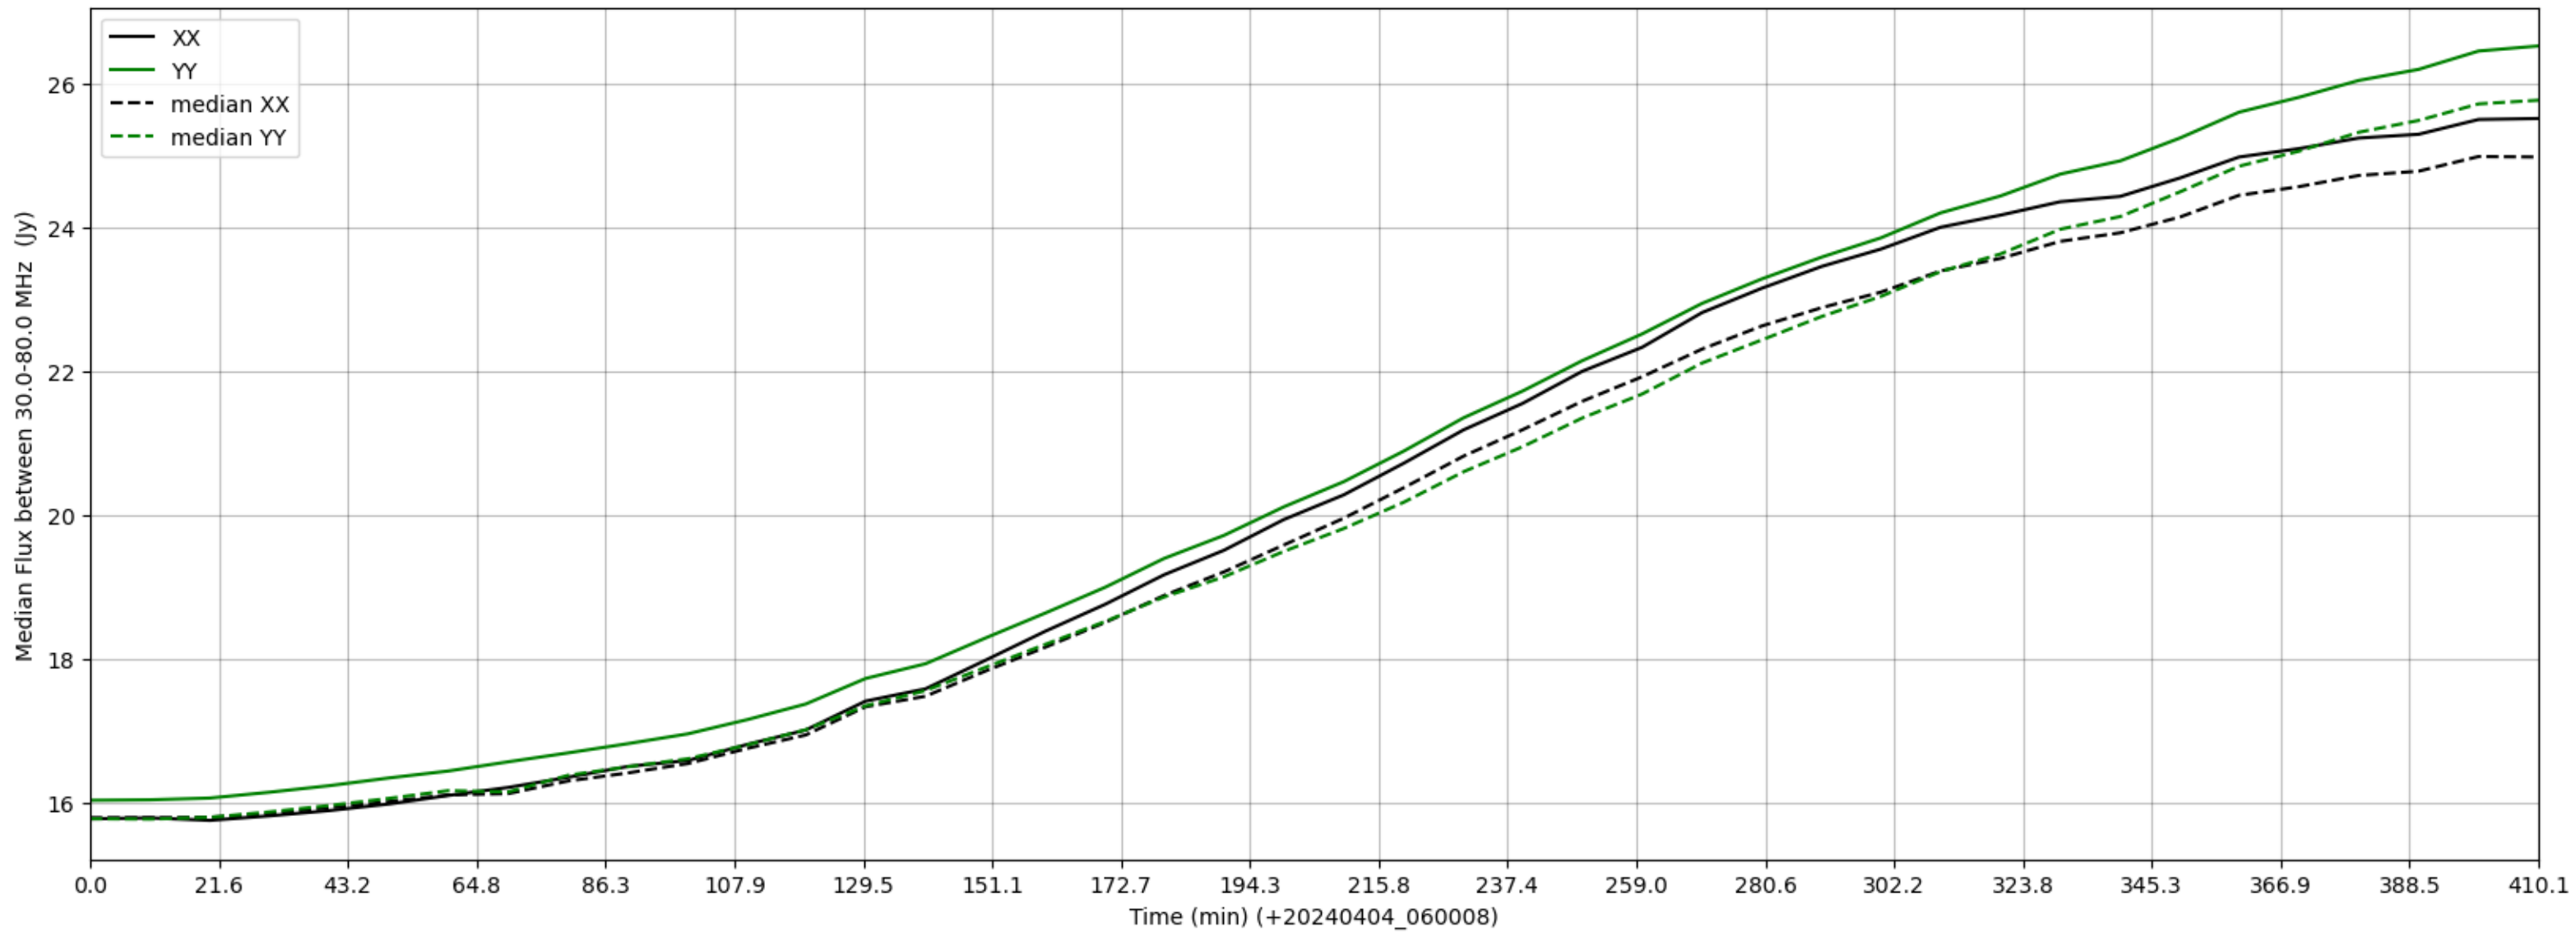

LWA246 - Correlator# 340 - XX FLAGS:Good - YY FLAGS:Good

LWA245 - Correlator# 341 - XX FLAGS:Good - YY FLAGS:Good

LWA249 - Correlator# 342 - XX FLAGS:Good - YY FLAGS:Good

LWA248 - Correlator# 343 - XX FLAGS:Good - YY FLAGS:Good