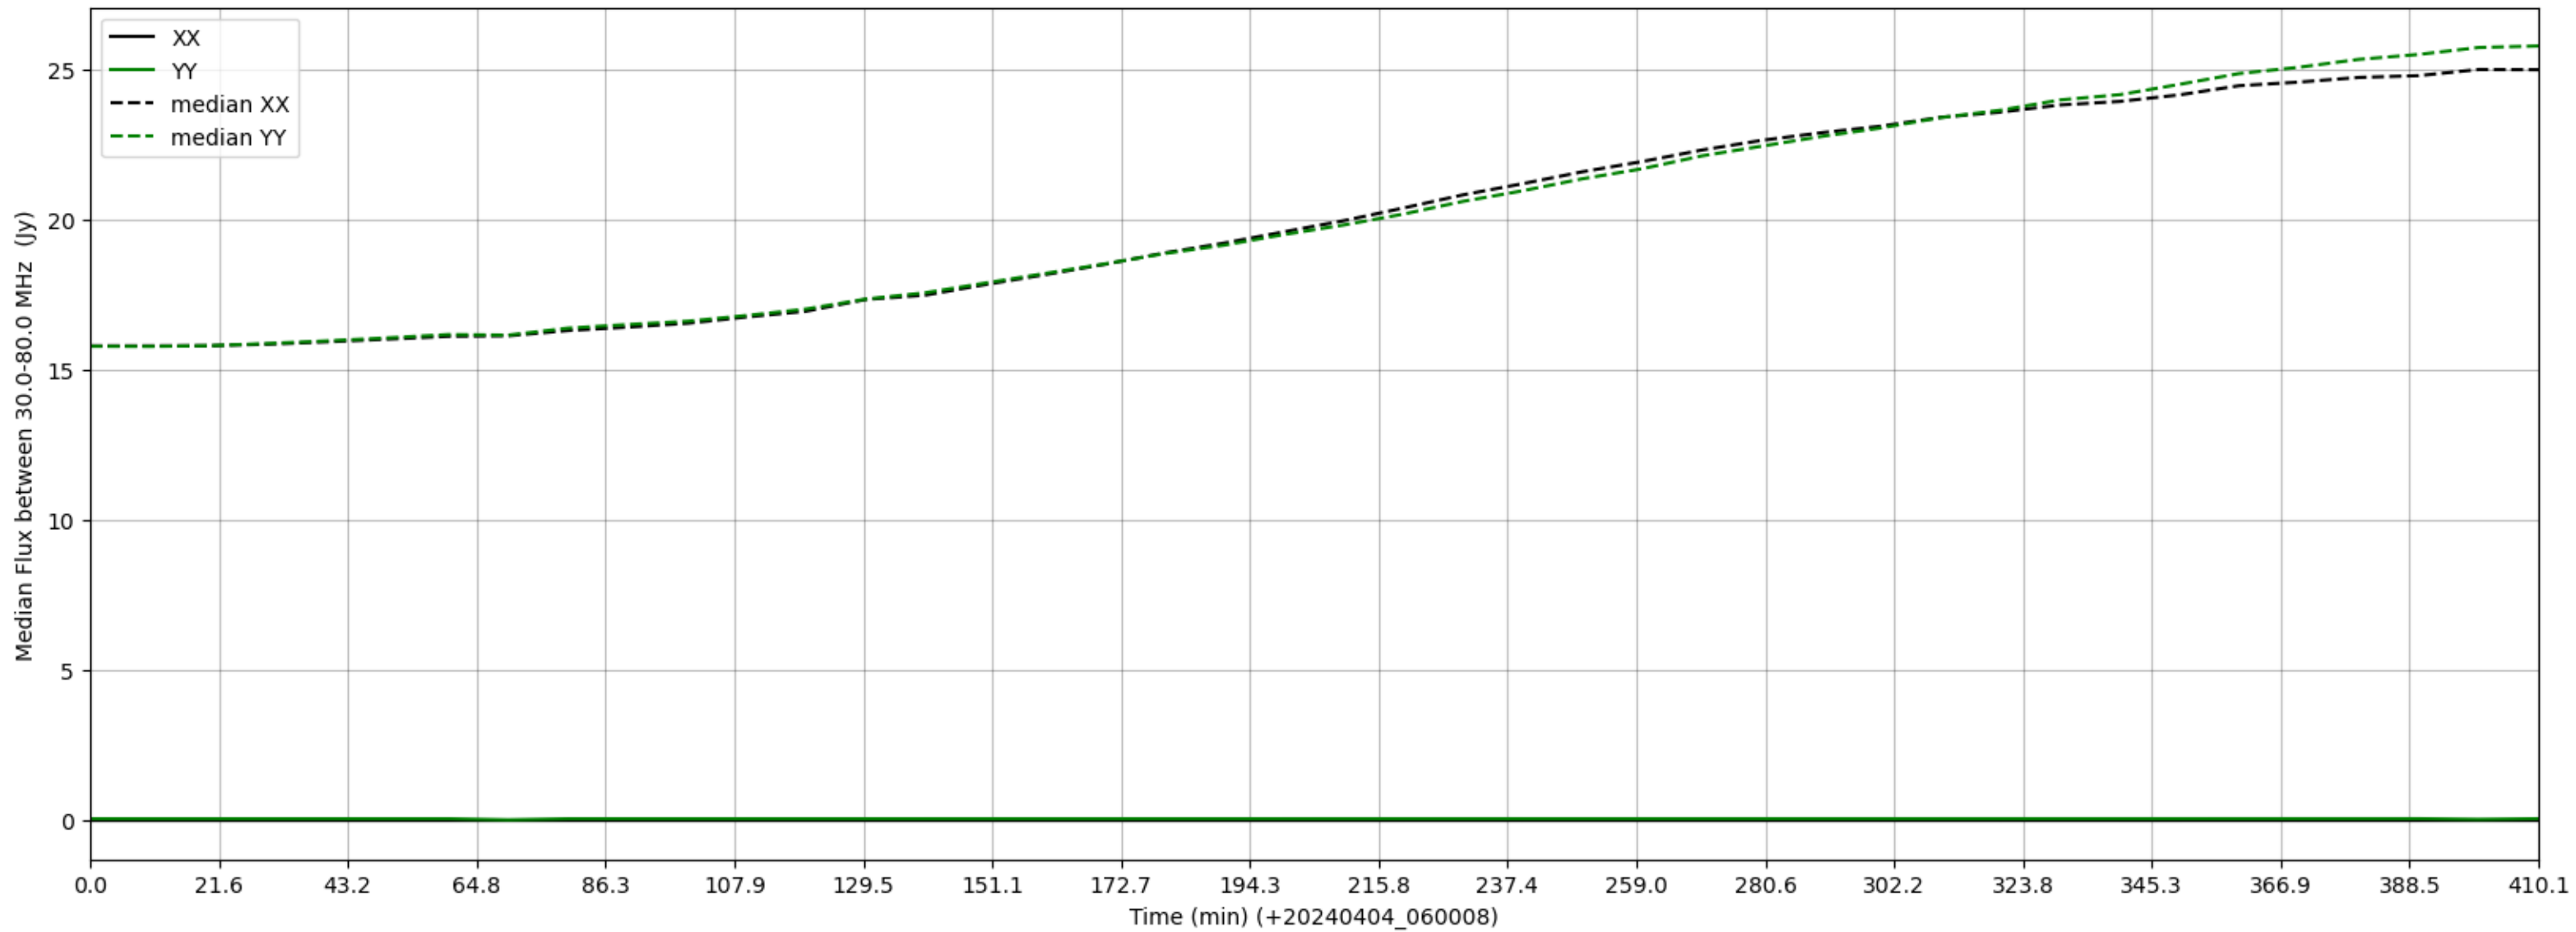

LWA054 - Correlator# 118 - XX FLAGS:Good - YY FLAGS:Good

LWA052 - Correlator# 117 - XX FLAGS:LowFlux - YY FLAGS:LowFlux