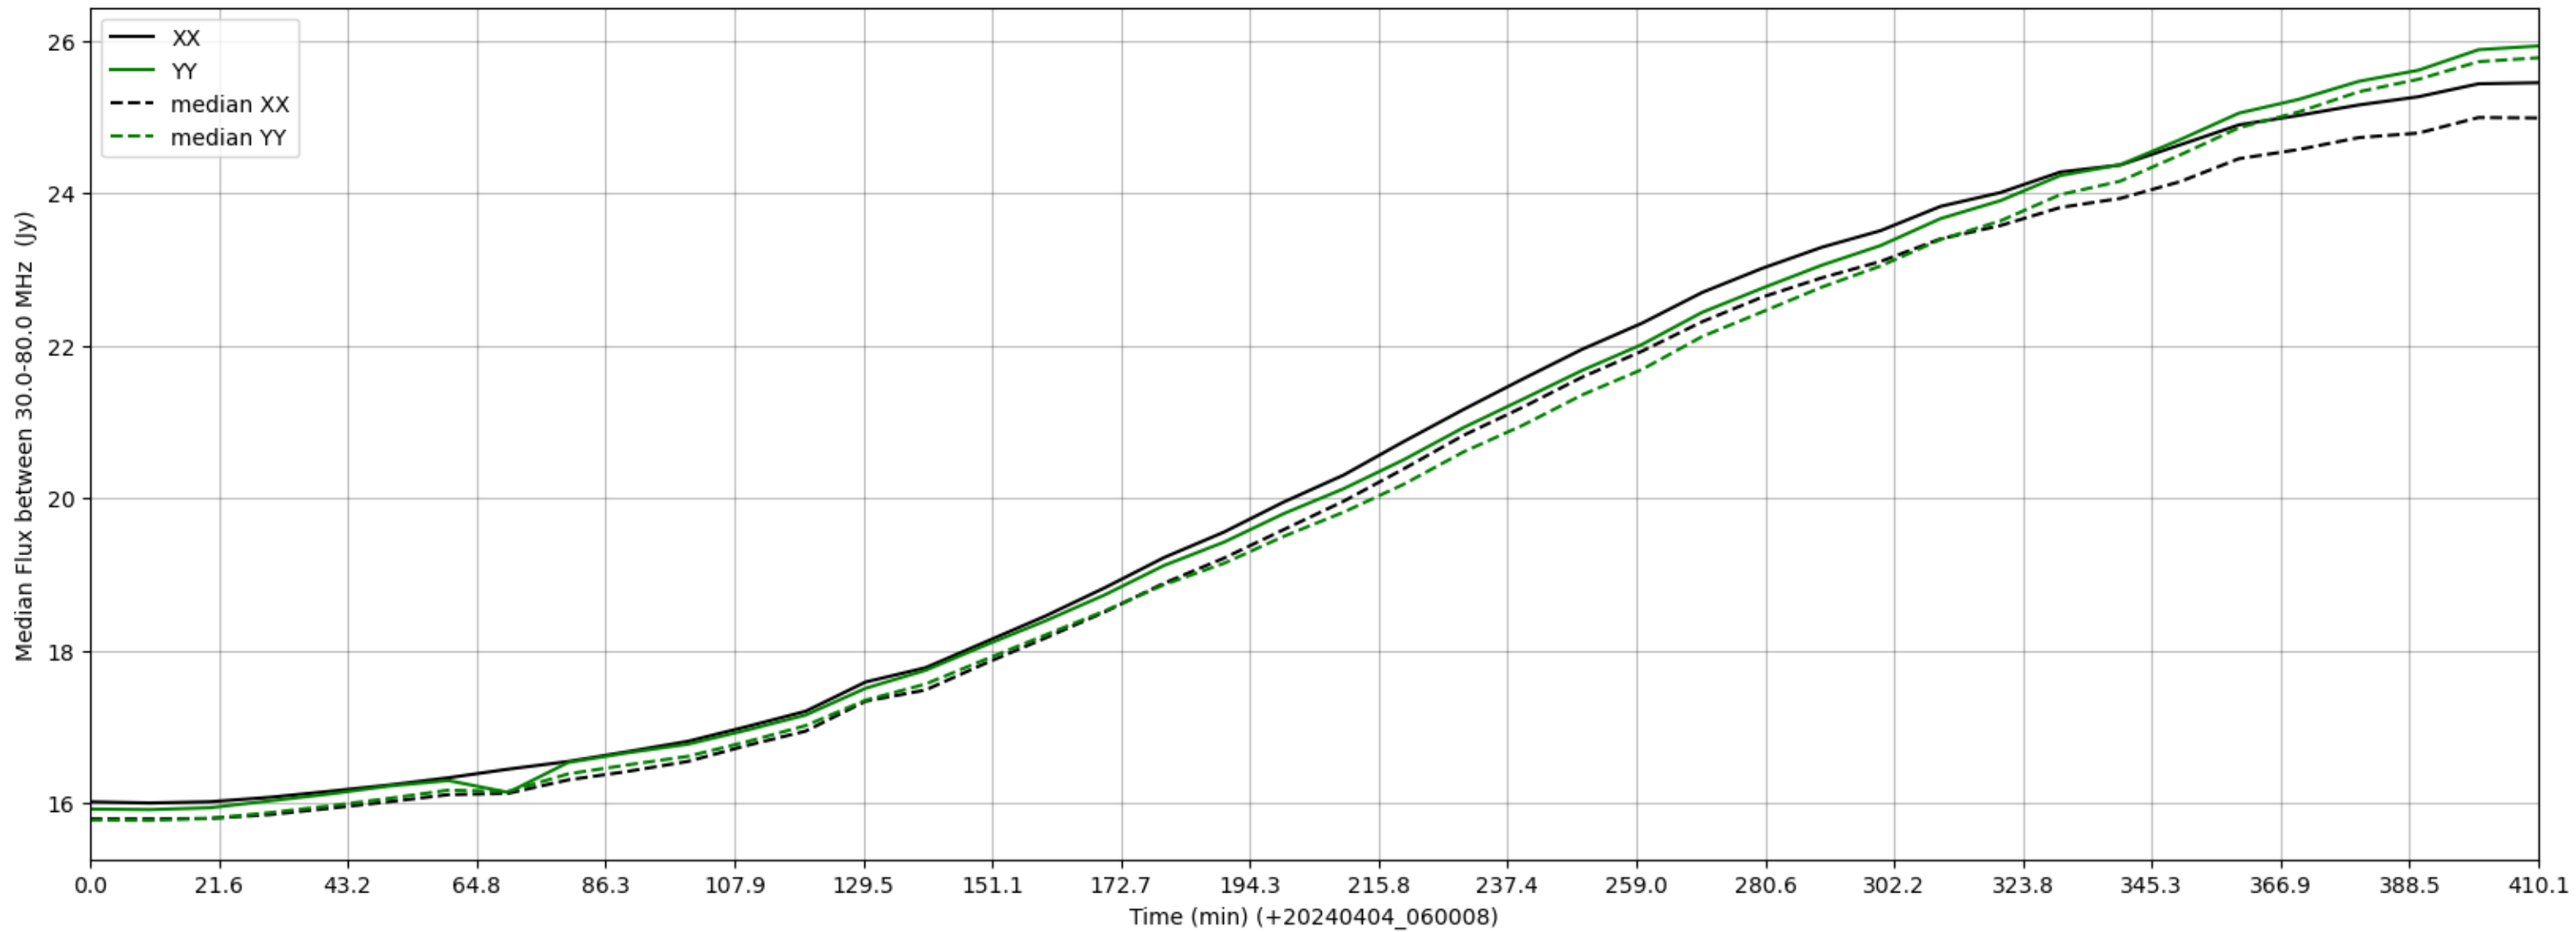

LWA051 - Correlator# 114 - XX FLAGS:Good - YY FLAGS:Good

LWA048 - Correlator# 113 - XX FLAGS:Good - YY FLAGS:Good