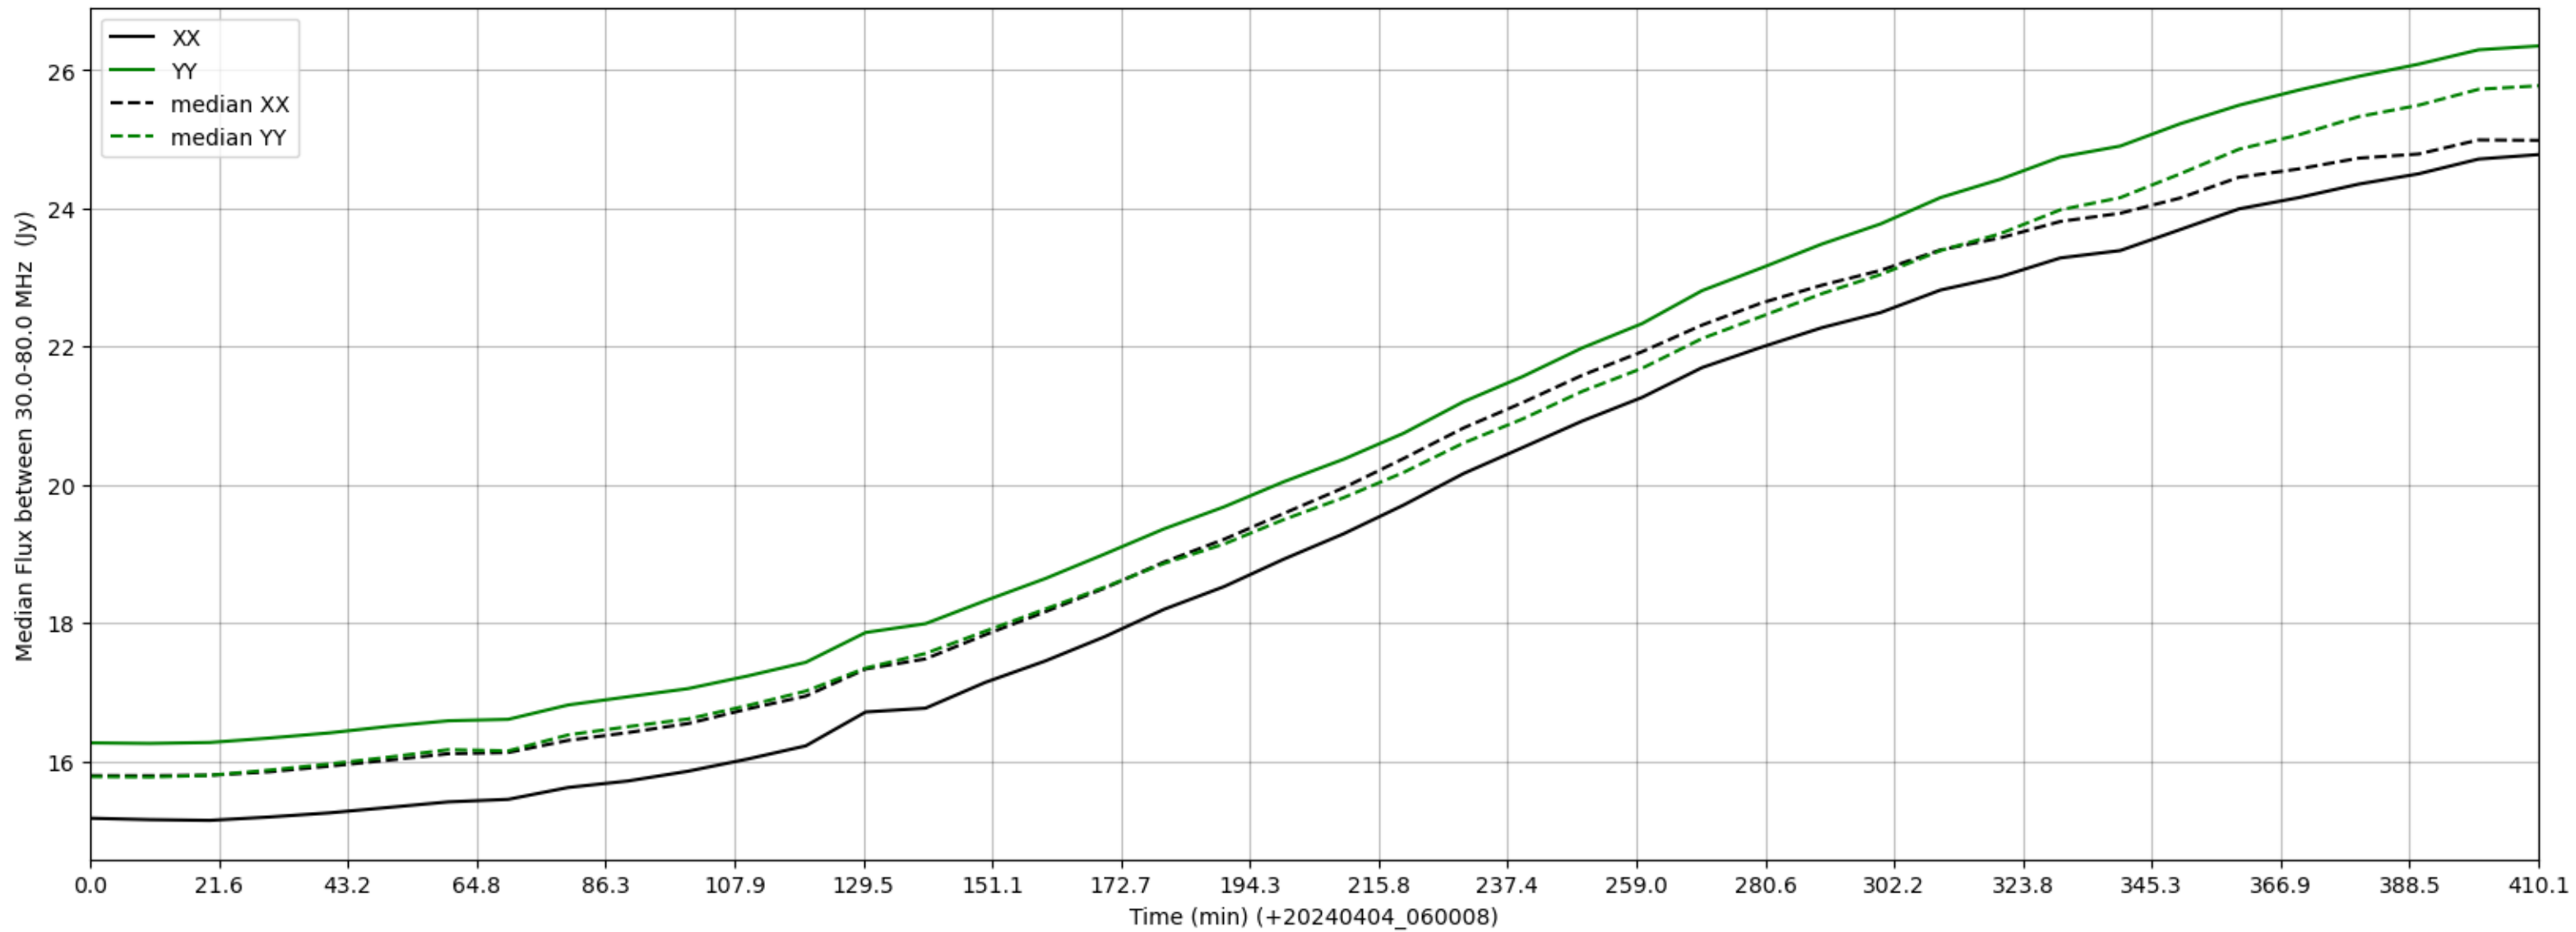

LWA048 - Correlator# 113 - XX FLAGS:Good - YY FLAGS:Good

LWA049 - Correlator# 112 - XX FLAGS:Good - YY FLAGS:Good