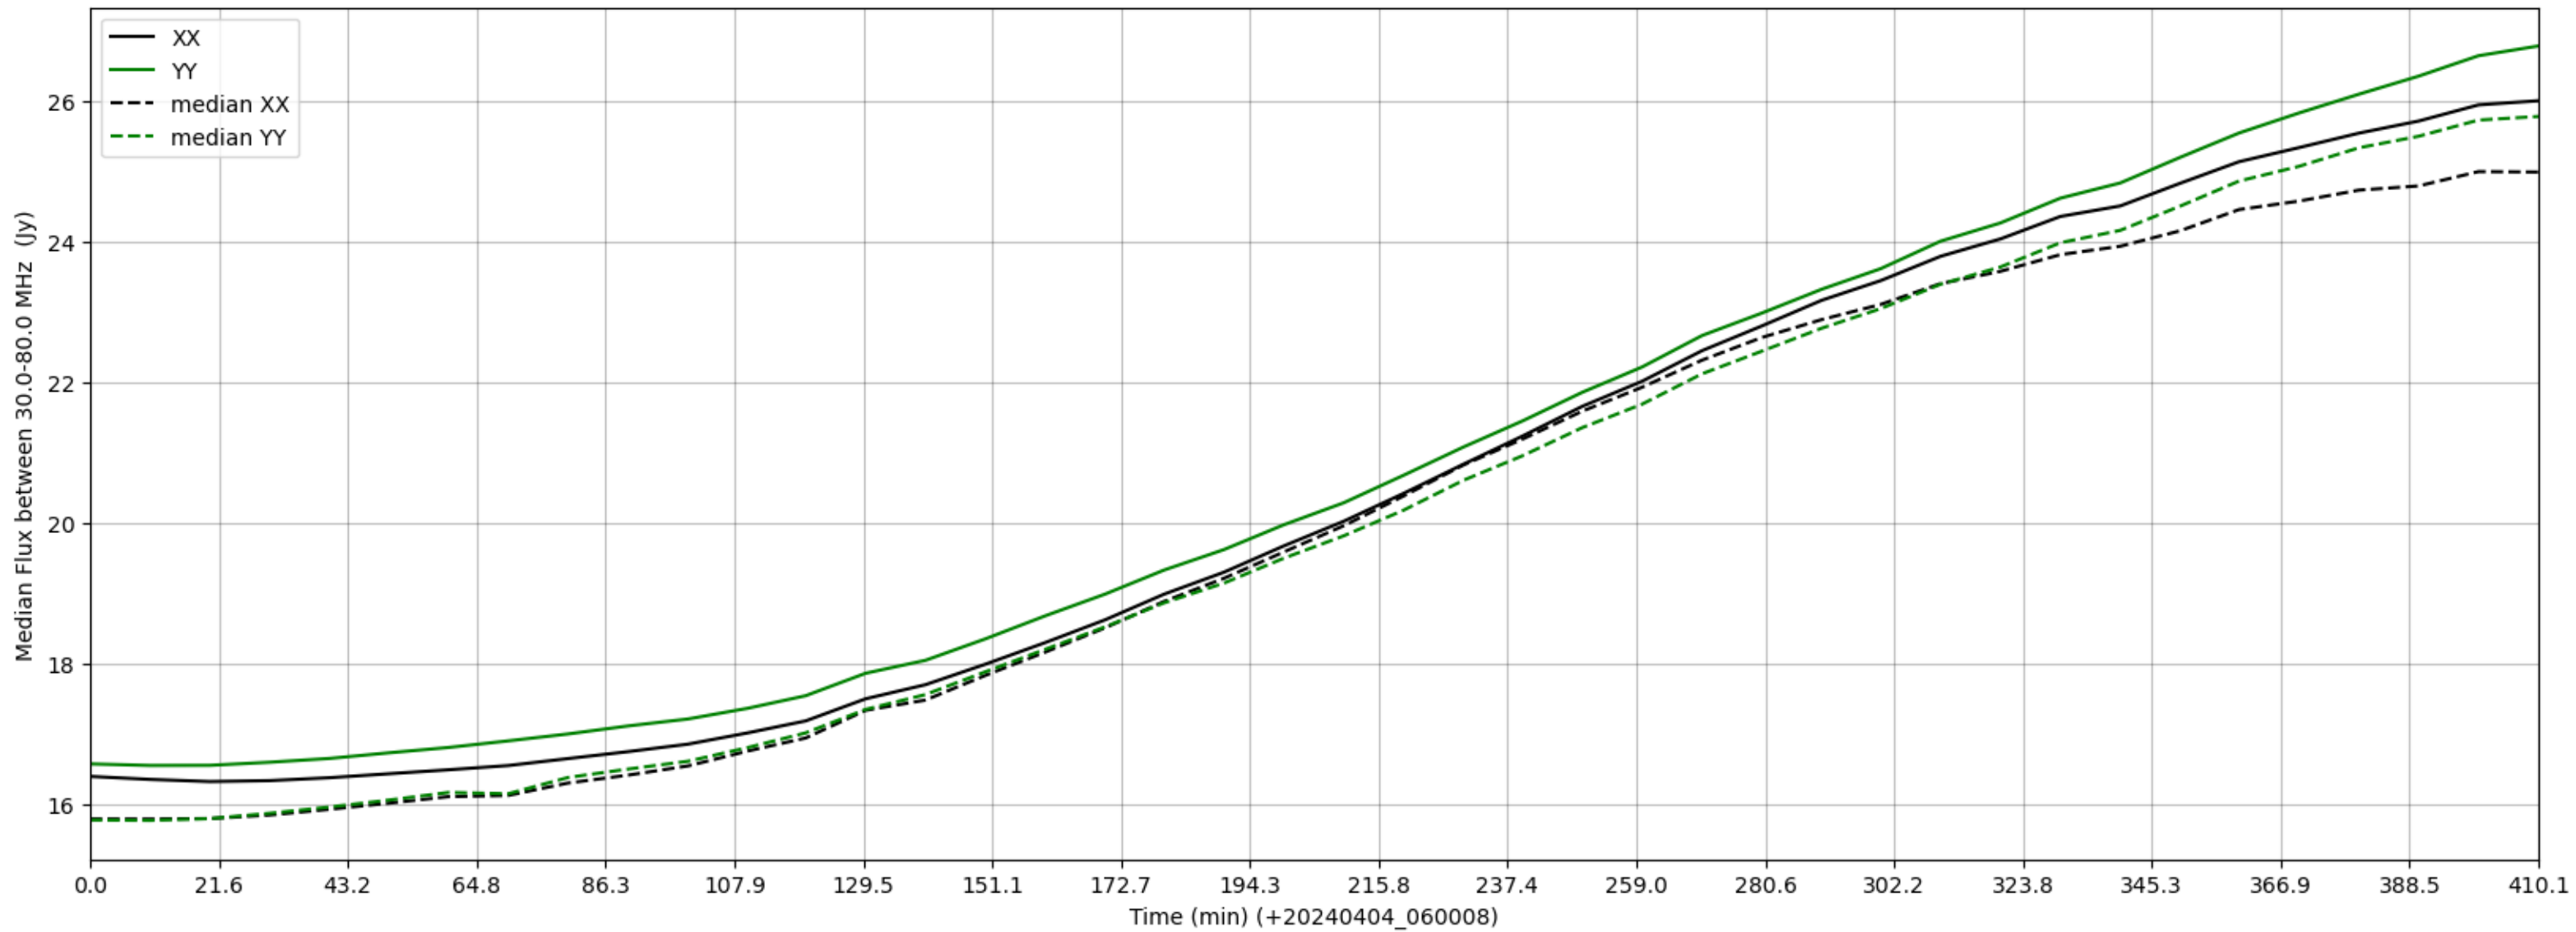

LWA014 - Correlator# 099 - XX FLAGS:Good - YY FLAGS:Good

LWA015 - Correlator# 098 - XX FLAGS:Good - YY FLAGS:Good