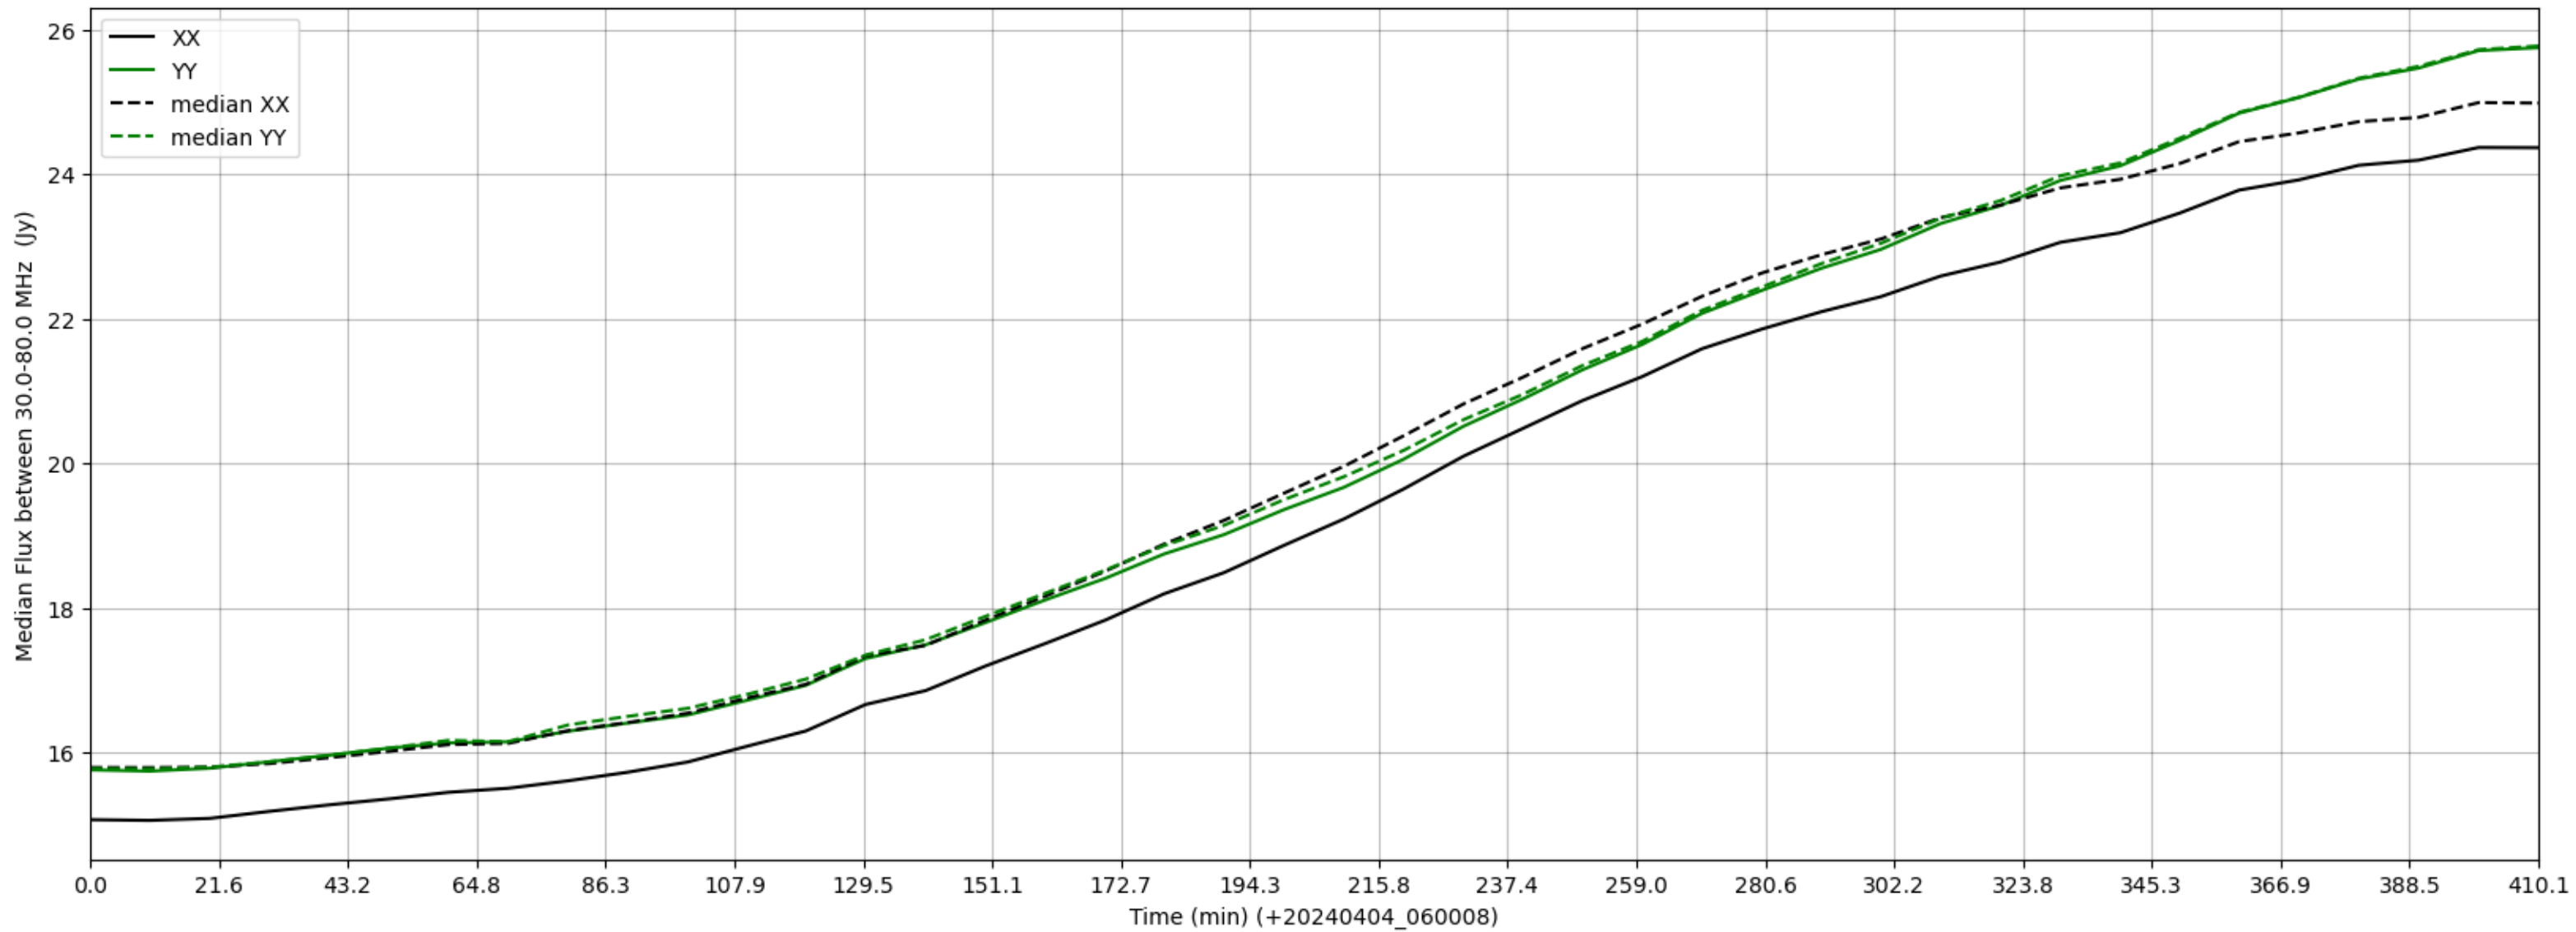

LWA261 - Correlator# 346 - XX FLAGS:Good - YY FLAGS:Good

LWA250 - Correlator# 345 - XX FLAGS:Good - YY FLAGS:Good