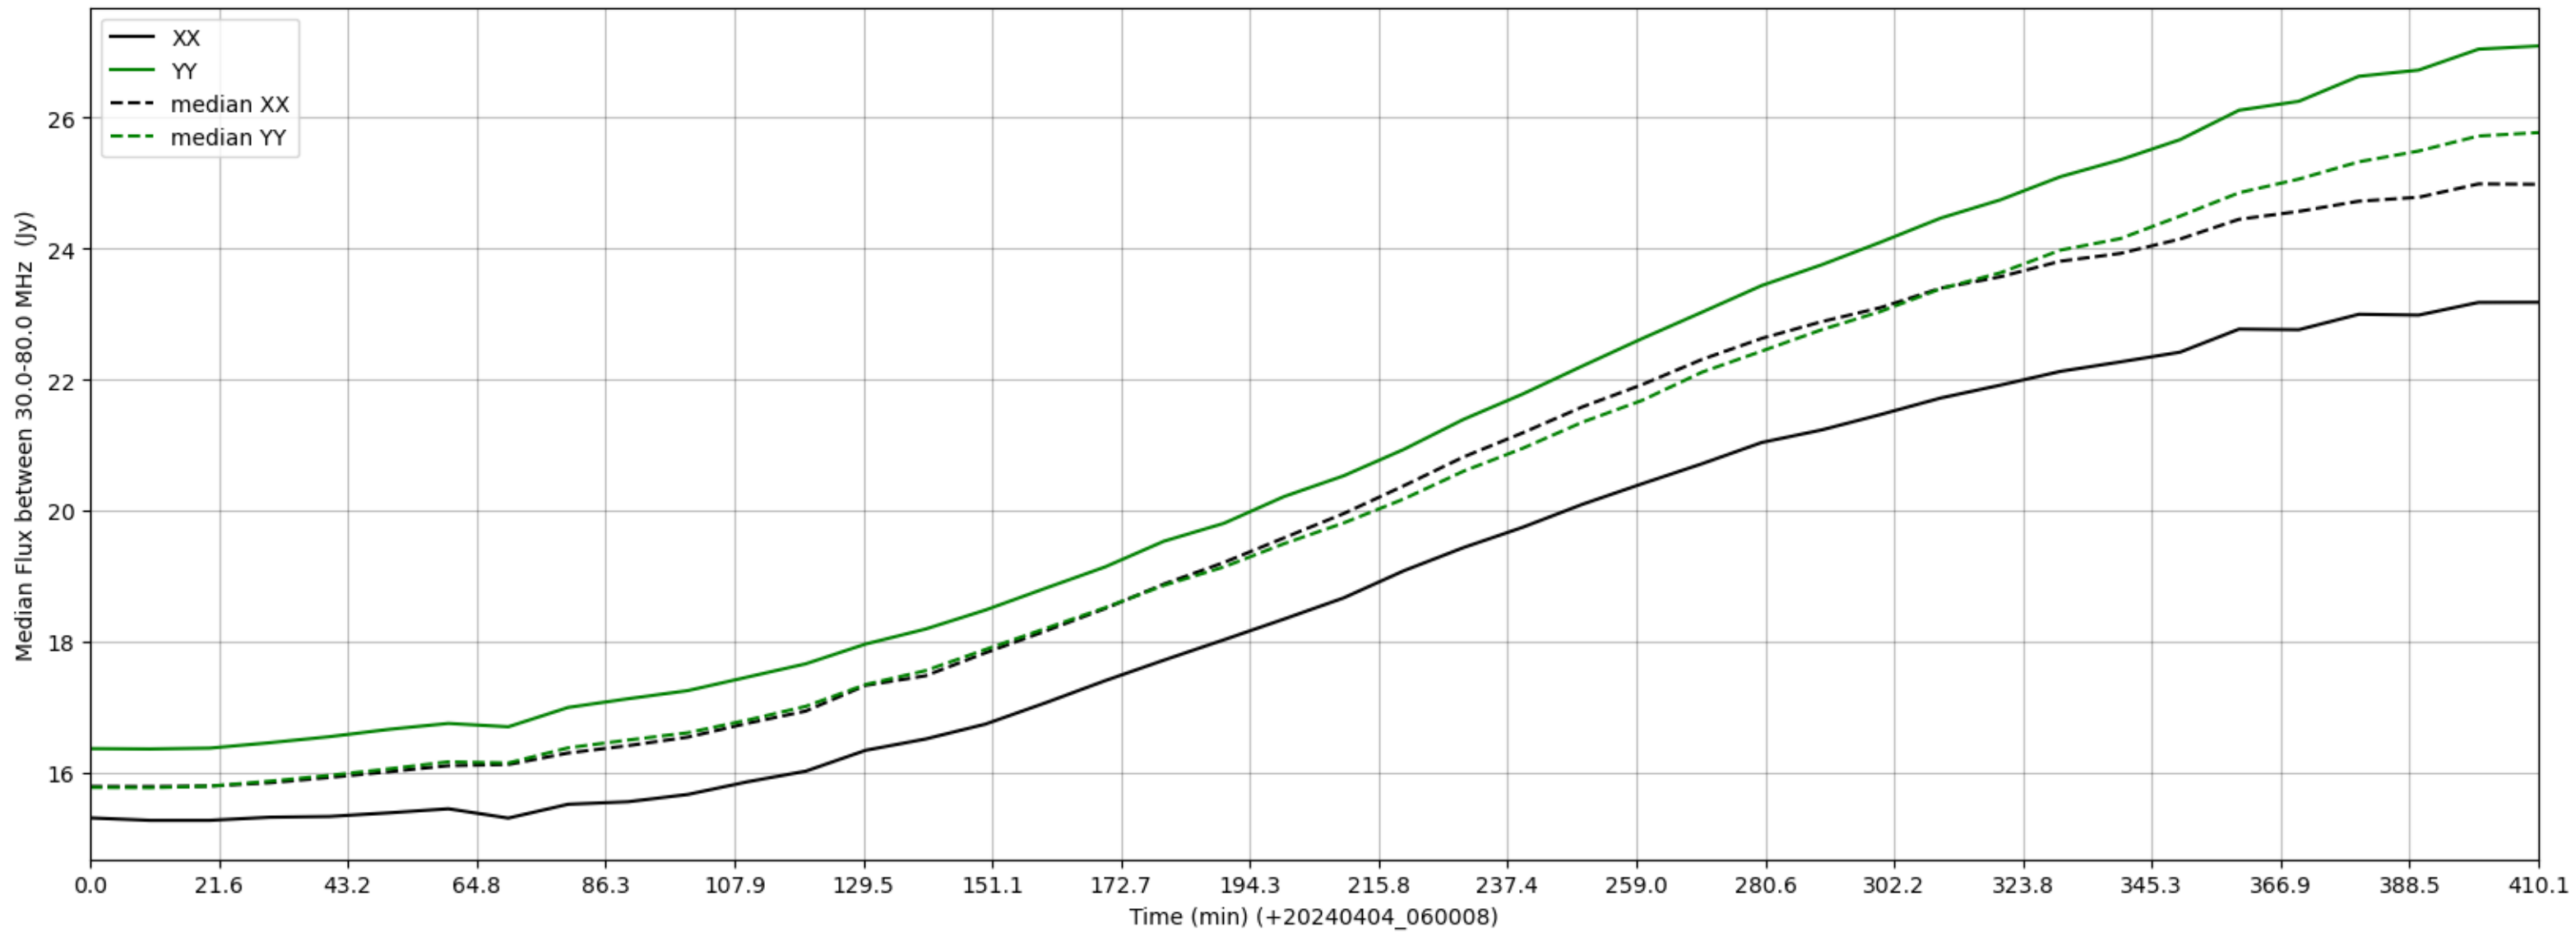

LWA266 - Correlator# 000 - XX FLAGS:Good - YY FLAGS:Good

LWA259 - Correlator# 001 - XX FLAGS:Good - YY FLAGS:Good

LWA268 - Correlator# 002 - XX FLAGS:Good - YY FLAGS:Good

LWA267 - Correlator# 003 - XX FLAGS:LowFlux - YY FLAGS:Good