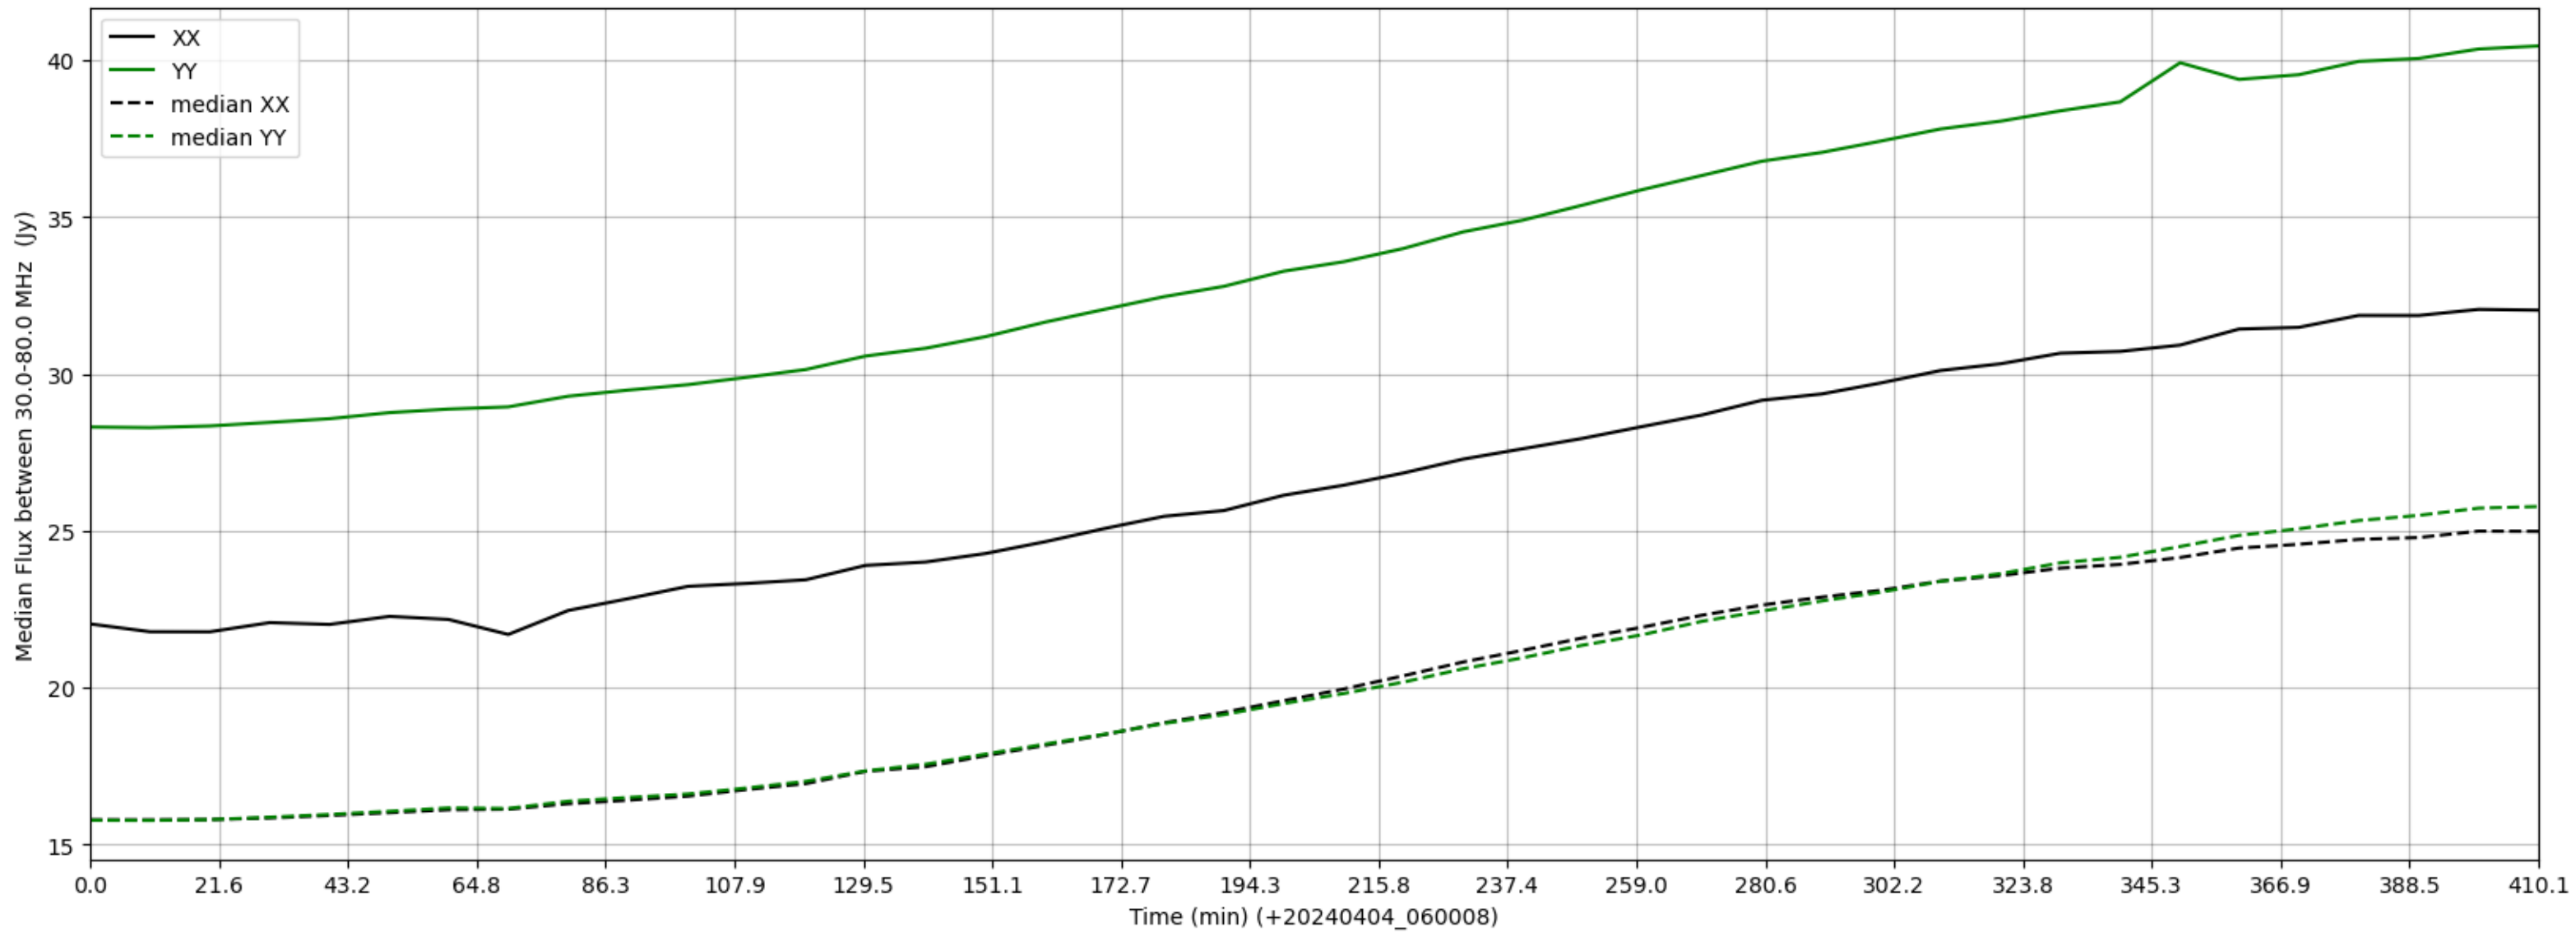

LWA270 - Correlator# 039 - XX FLAGS:Good - YY FLAGS:Good

LWA272 - Correlator# 038 - XX FLAGS:Good - YY FLAGS:Good