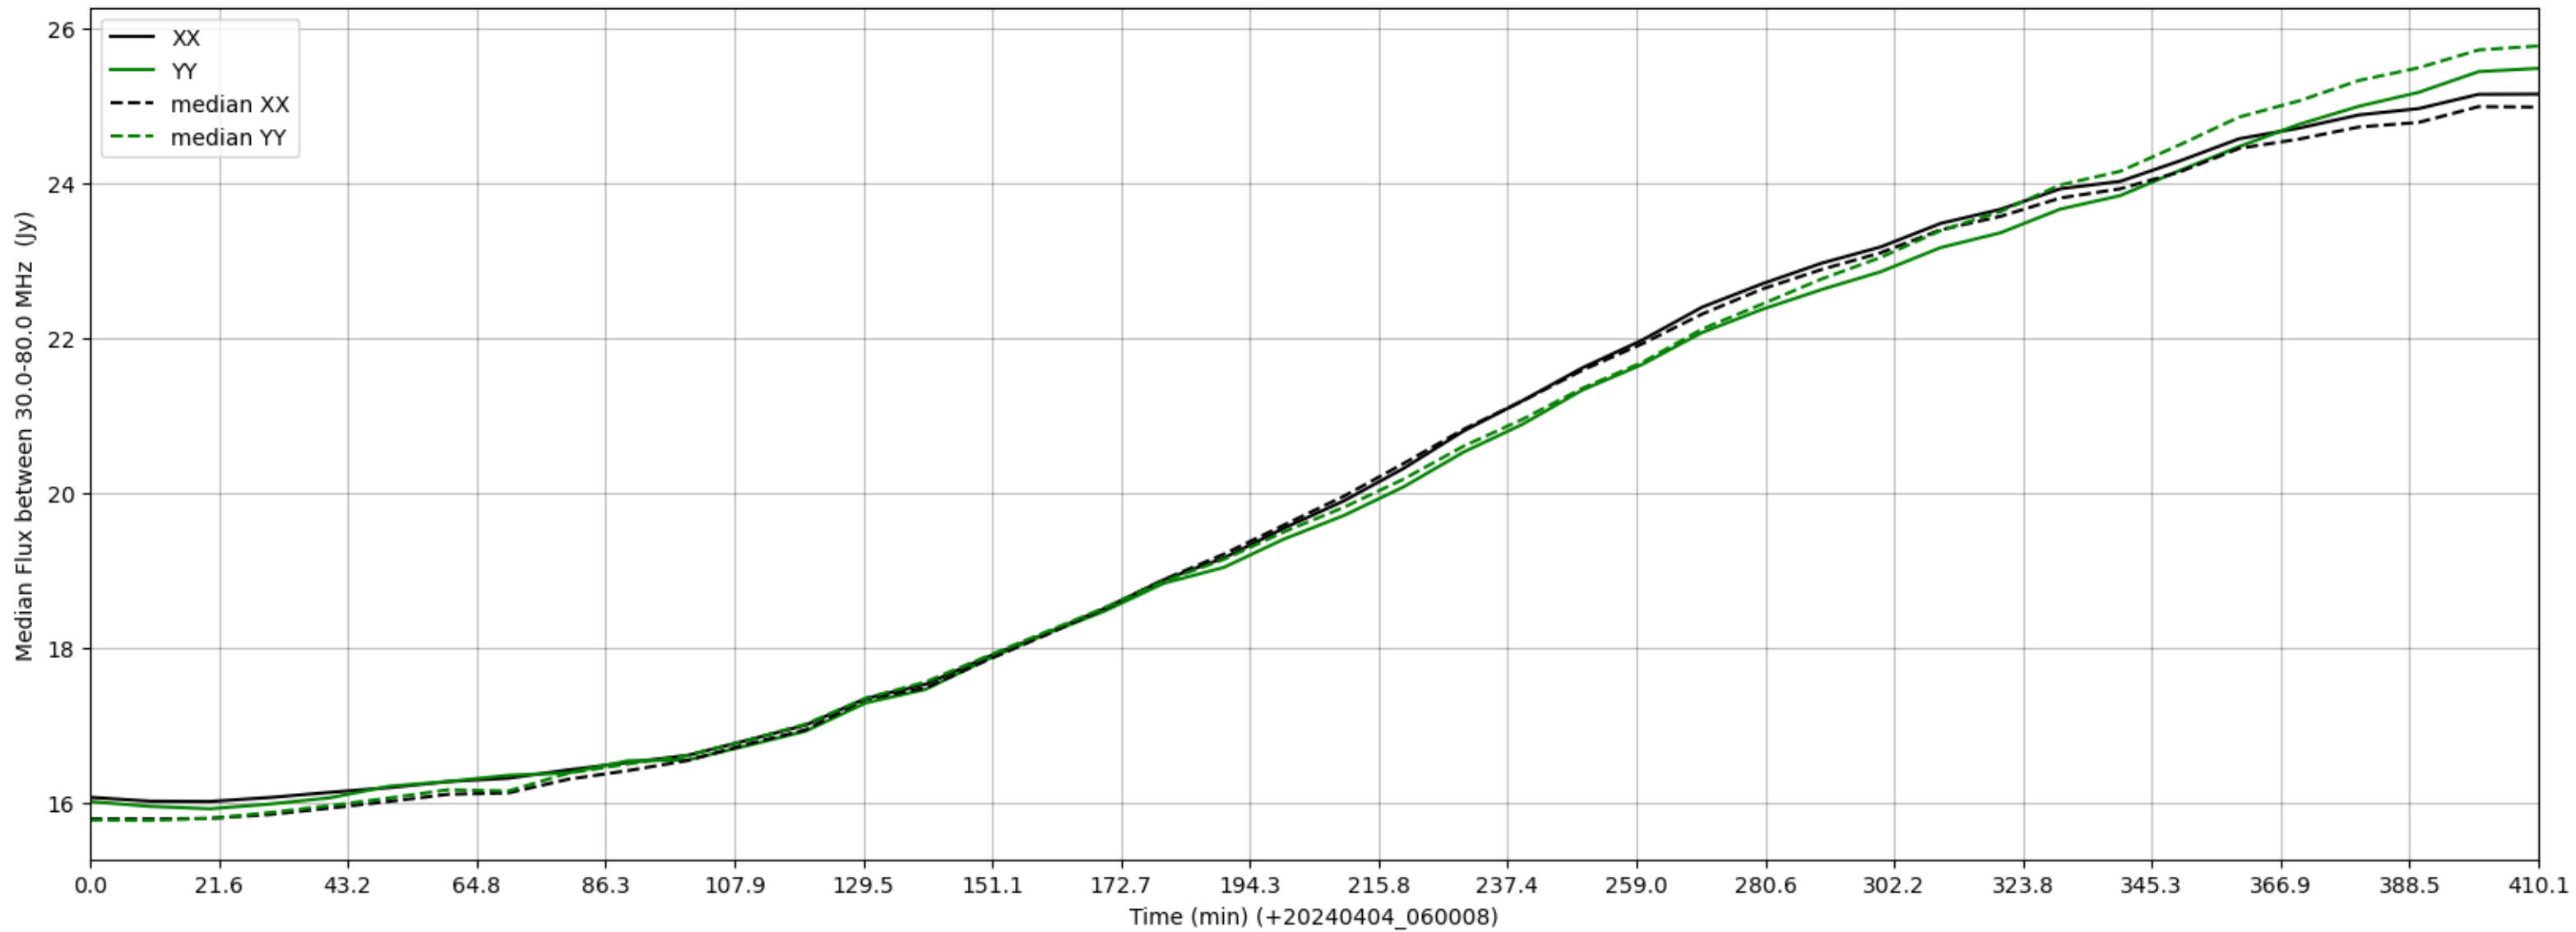

LWA103 - Correlator# 176 - XX FLAGS:Good - YY FLAGS:Good

LWA102 - Correlator# 177 - XX FLAGS:Good - YY FLAGS:Good

LWA105 - Correlator# 178 - XX FLAGS:LowFlux - YY FLAGS:LowFlux

LWA104 - Correlator# 179 - XX FLAGS:Good - YY FLAGS:Good