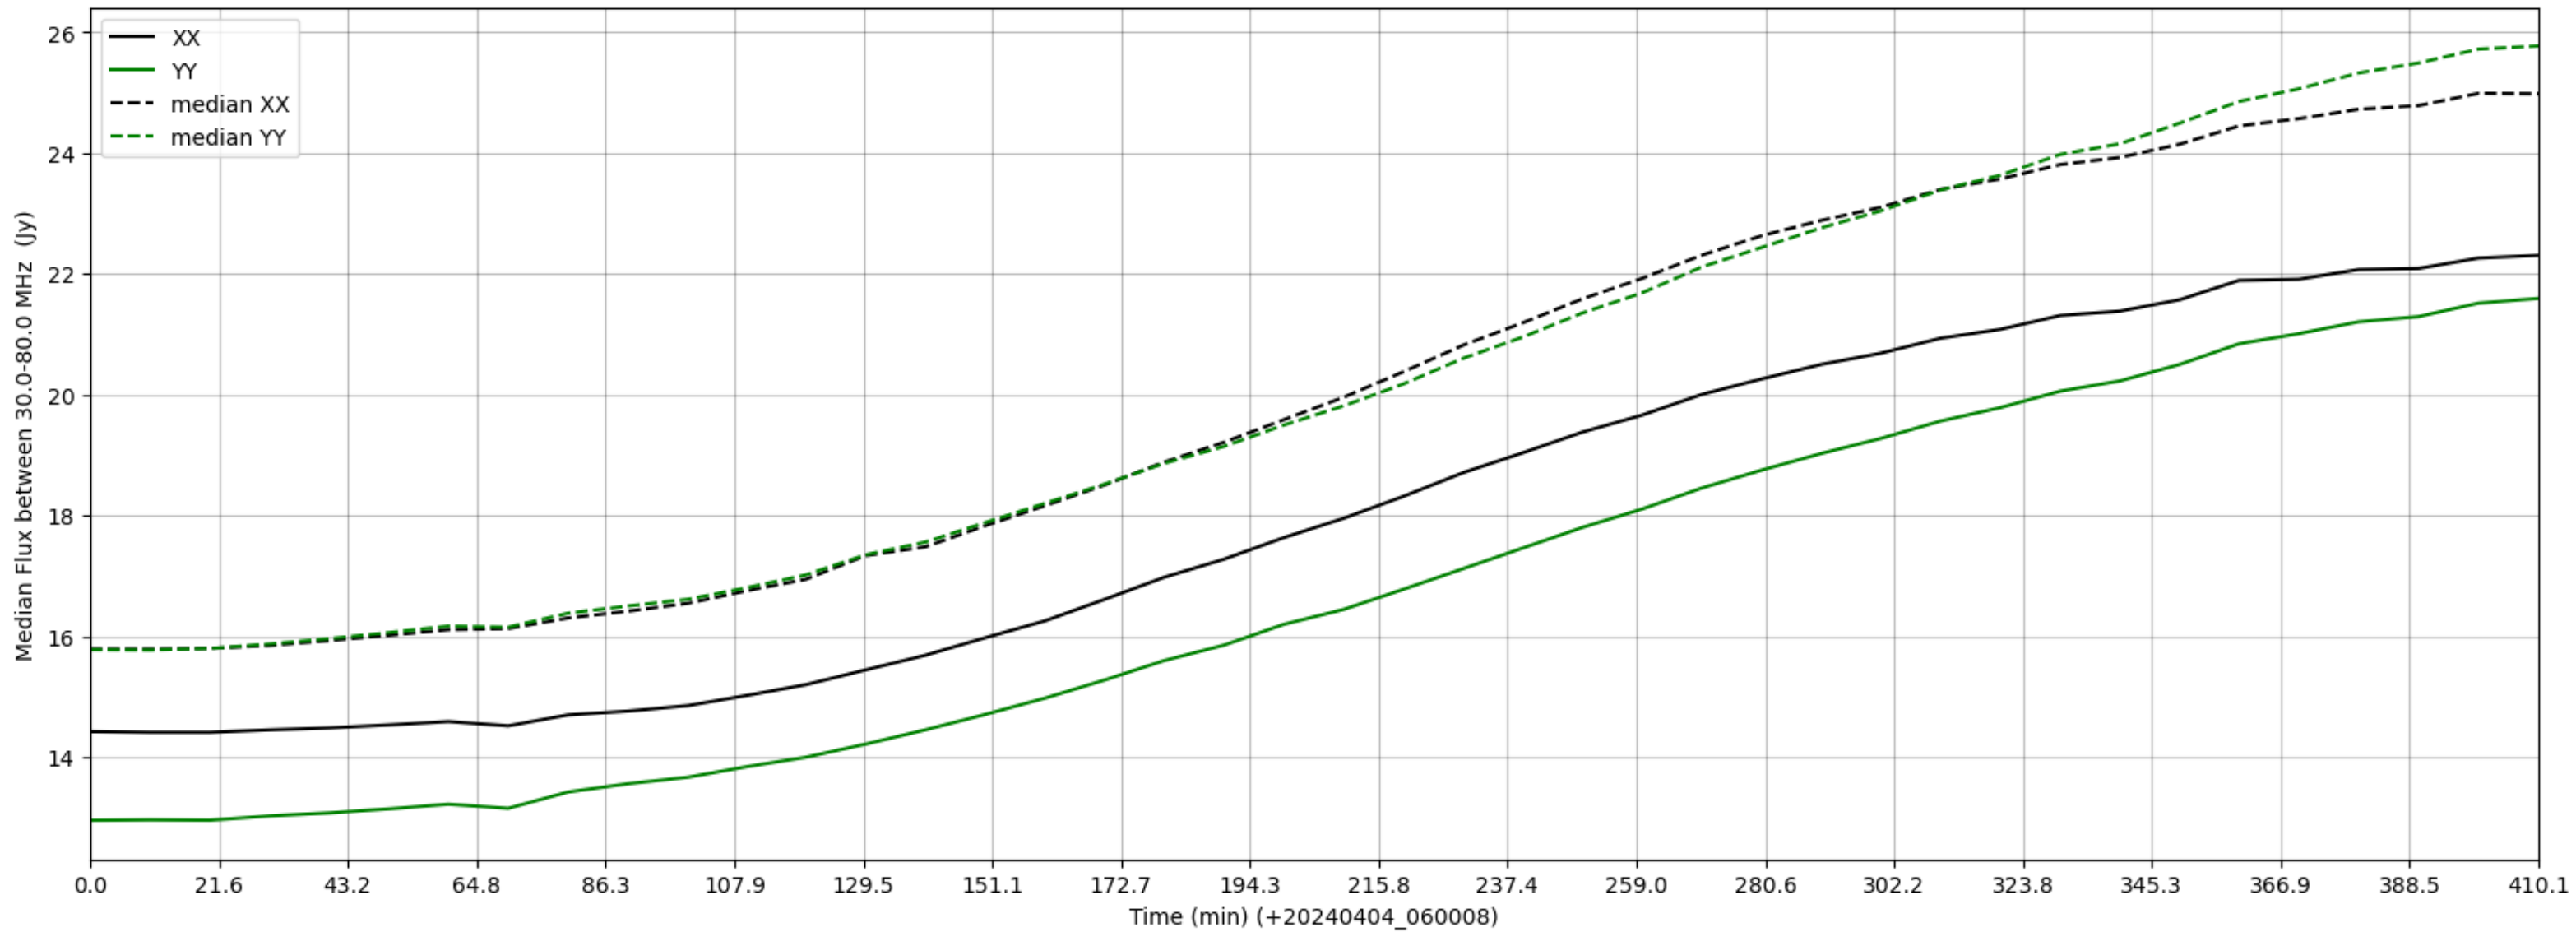

LWA330 - Correlator# 022 - XX FLAGS:Good - YY FLAGS:Good

LWA314 - Correlator# 021 - XX FLAGS:Good - YY FLAGS:Good