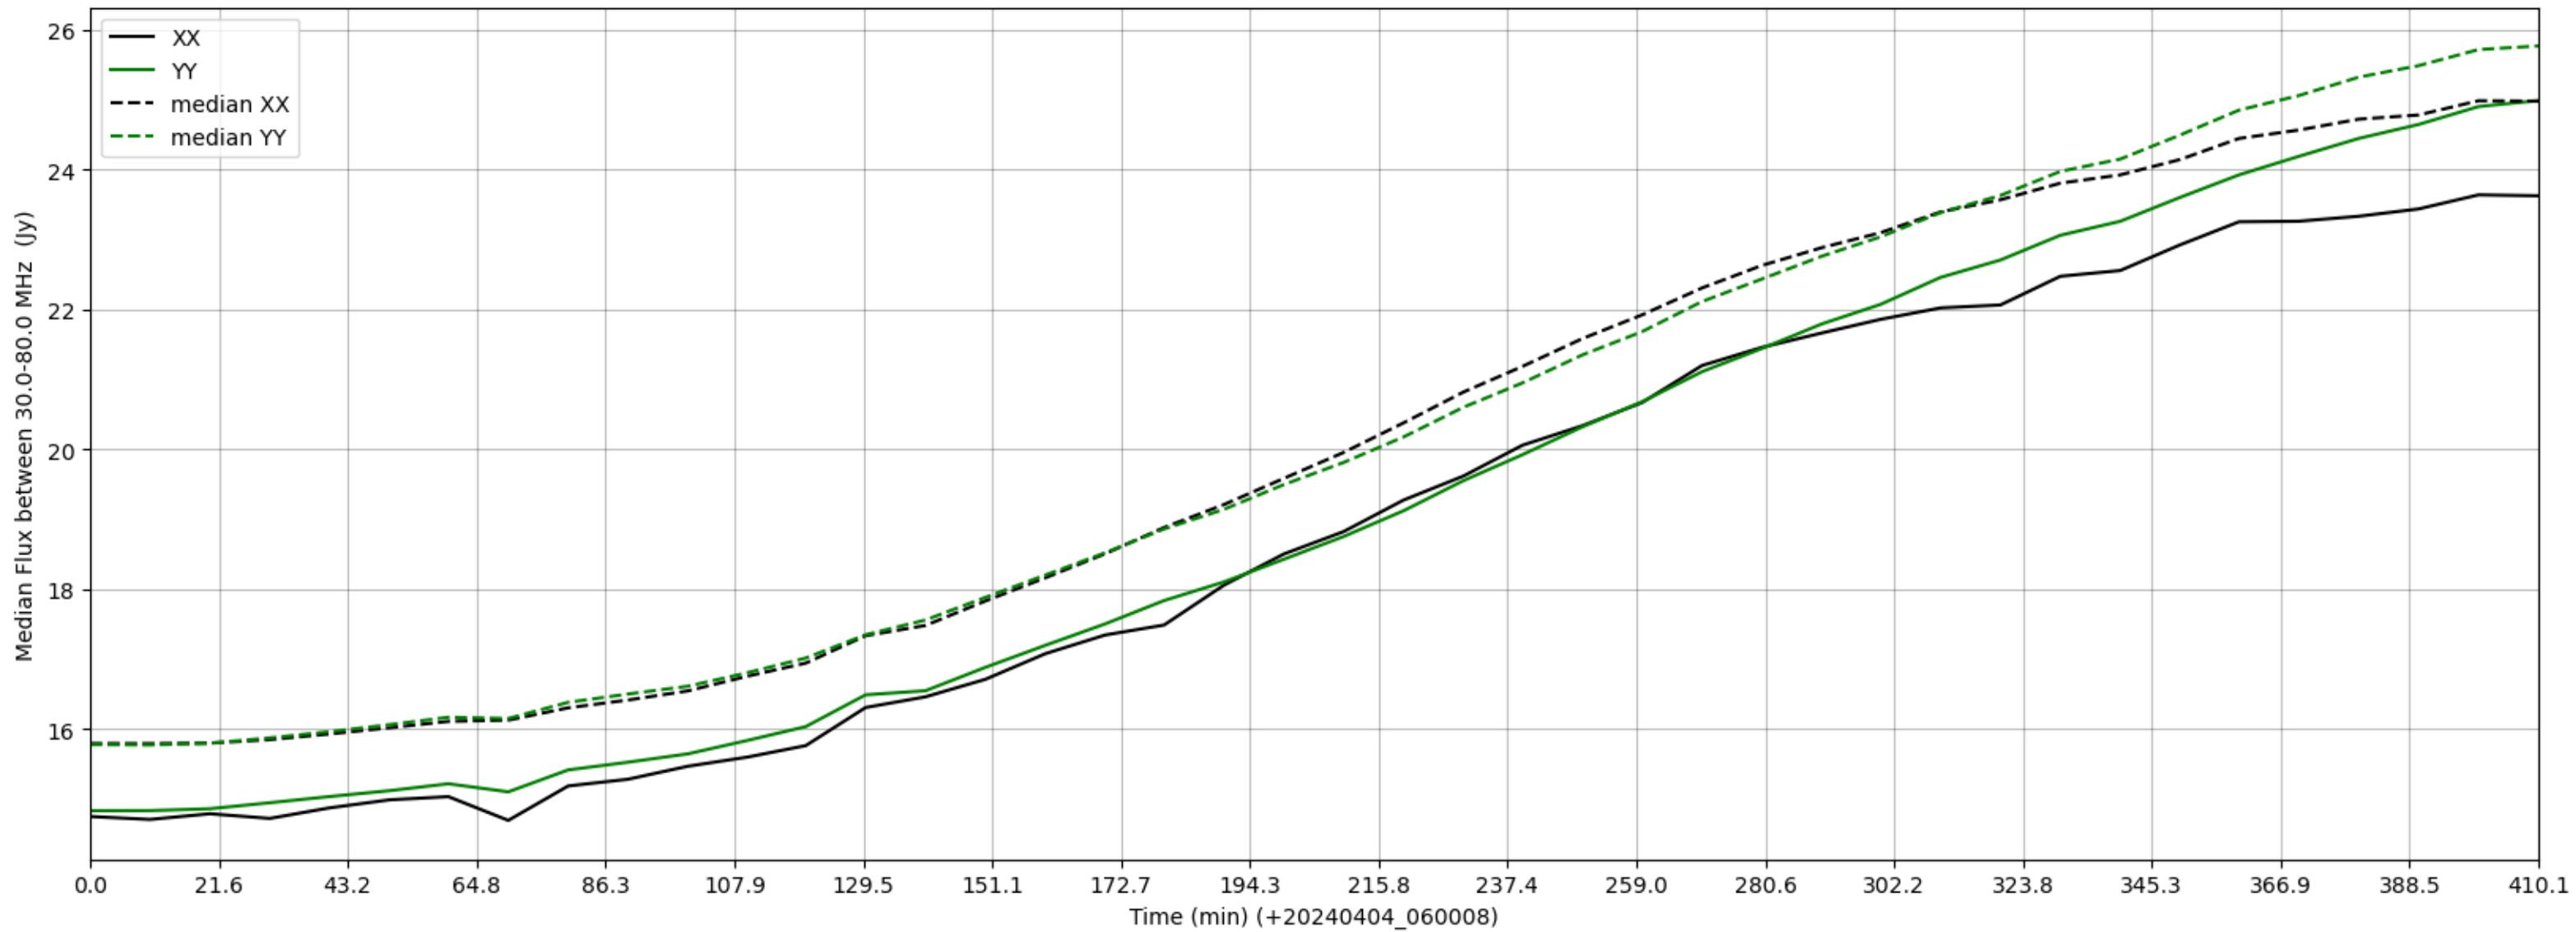

LWA224 - Correlator# 248 - XX FLAGS:Good - YY FLAGS:Good

LWA222 - Correlator# 249 - XX FLAGS:Good - YY FLAGS:Good

LWA326 - Correlator# 250 - XX FLAGS:Good - YY FLAGS:Good

LWA322 - Correlator# 251 - XX FLAGS:Good - YY FLAGS:Good