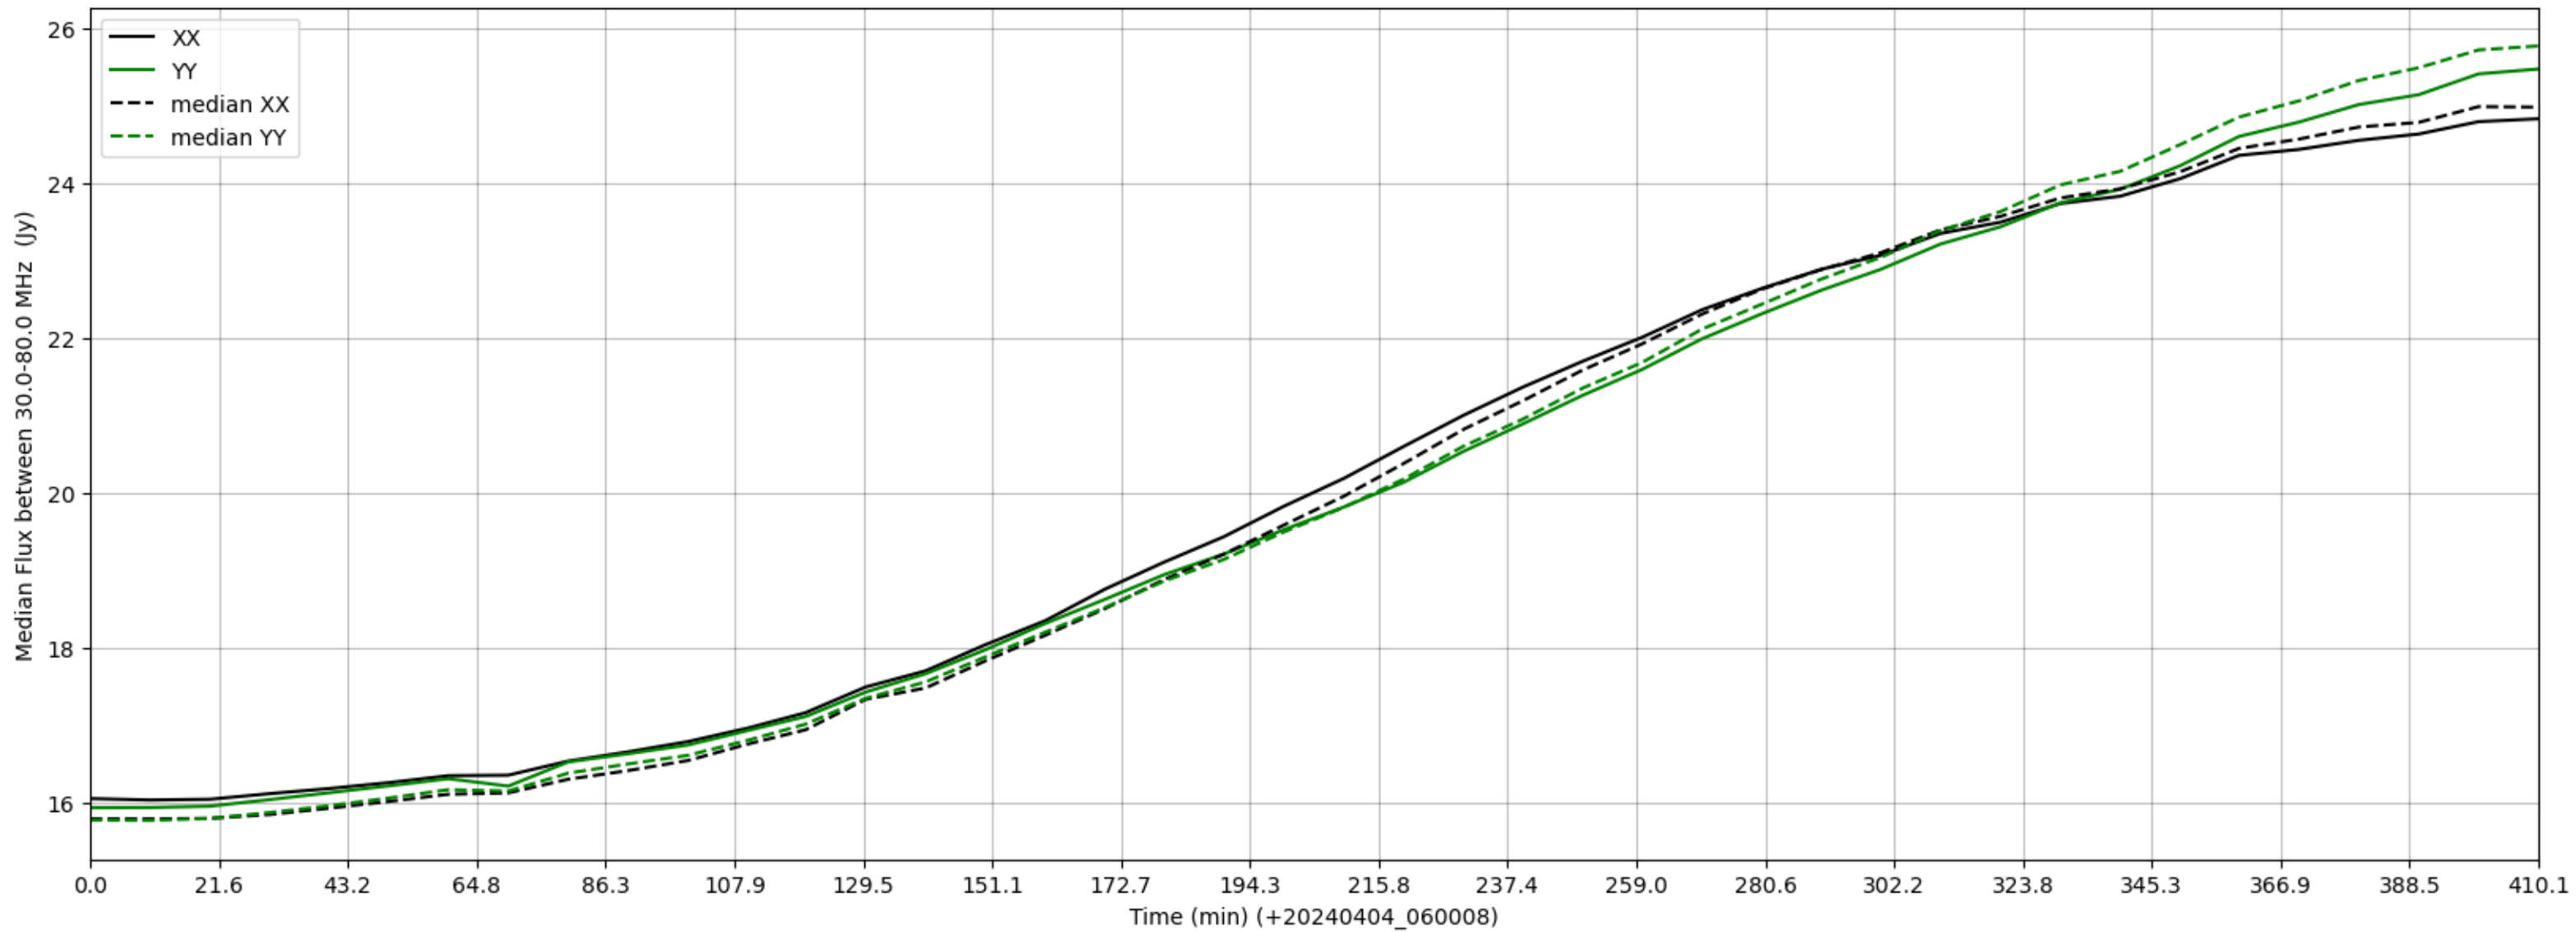

LWA133 - Correlator# 257 - XX FLAGS:Good - YY FLAGS:Good

LWA135 - Correlator# 256 - XX FLAGS:Good - YY FLAGS:Good