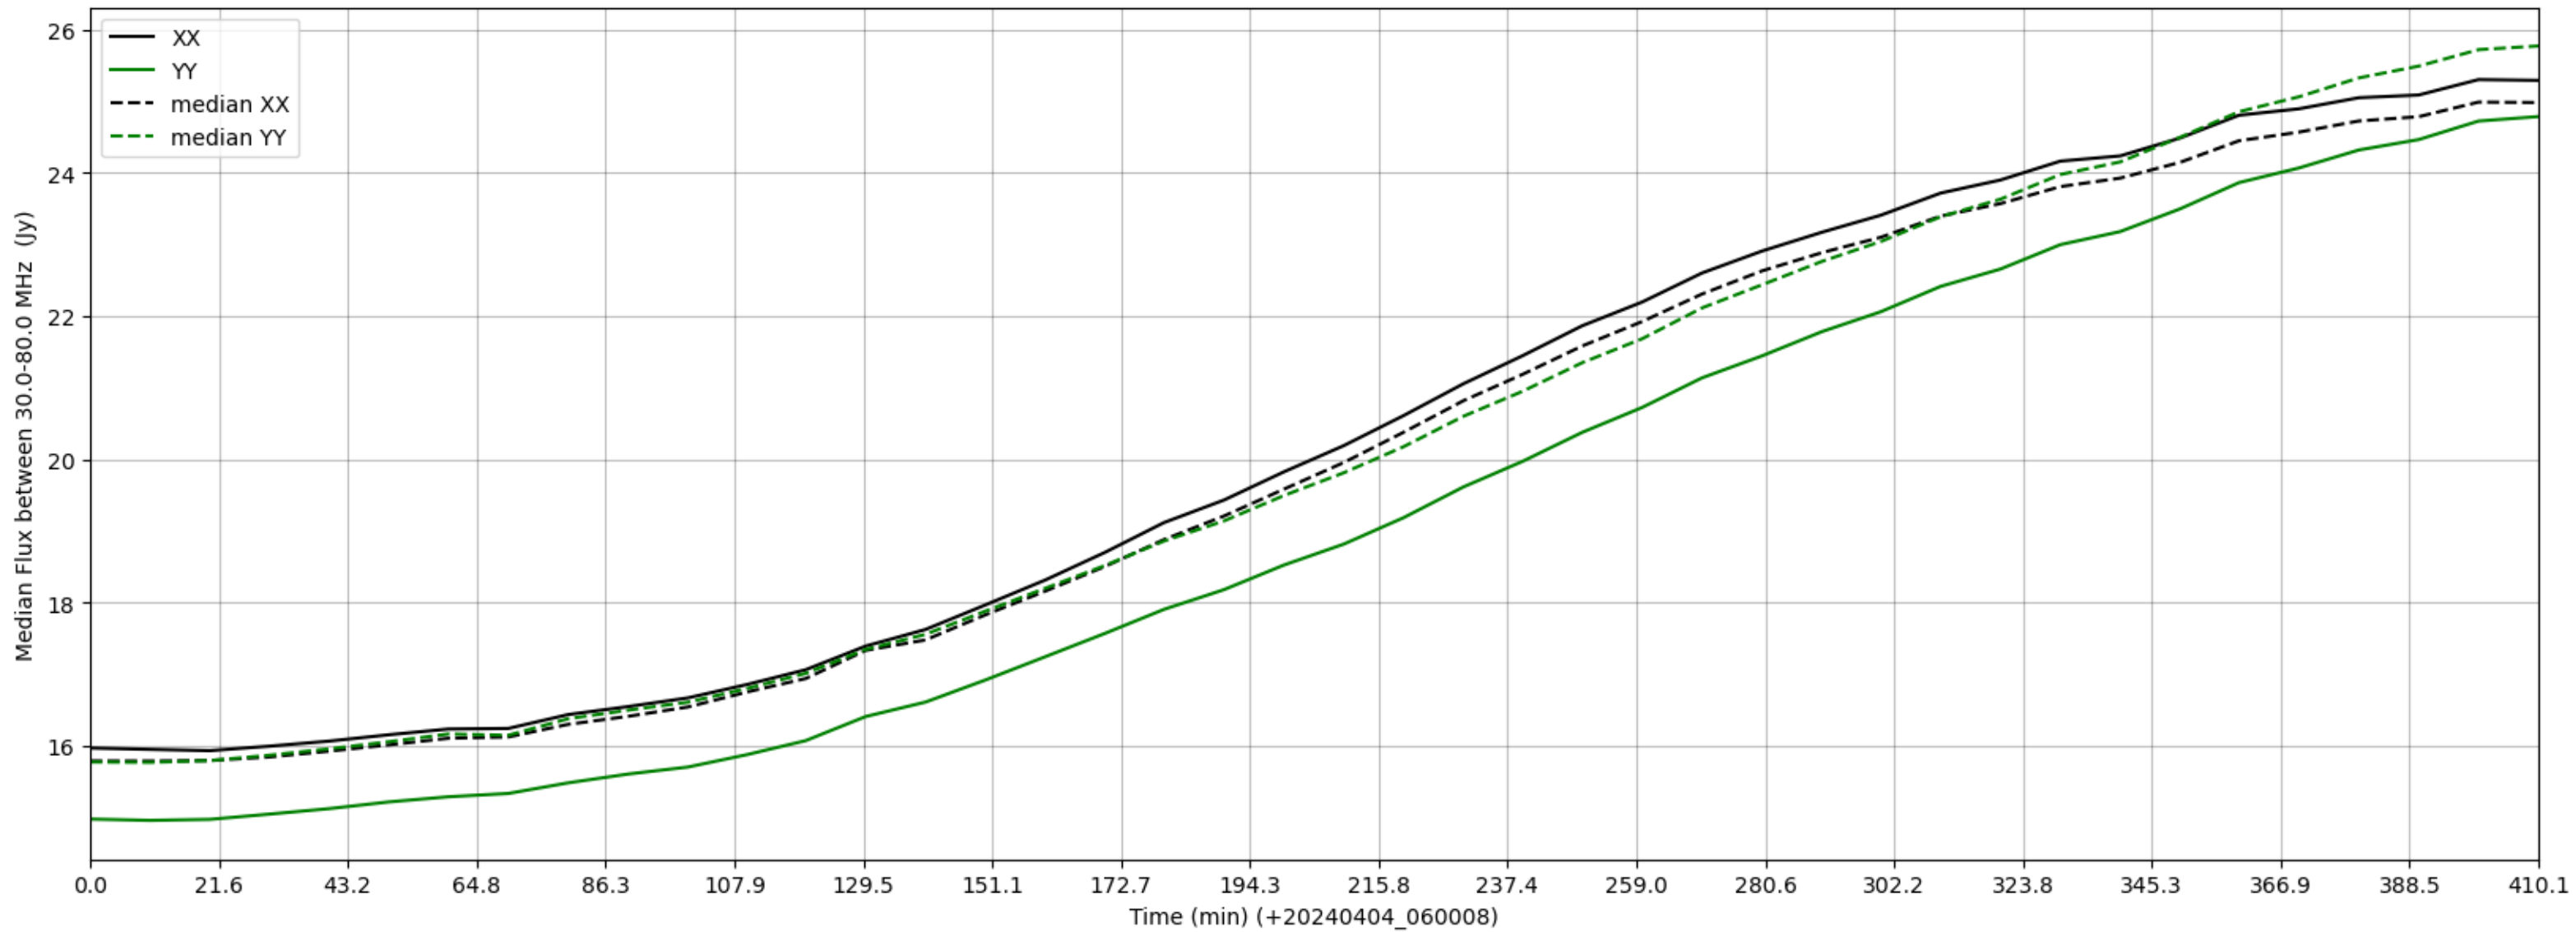

LWA098 - Correlator# 173 - XX FLAGS:Good - YY FLAGS:Good

LWA099 - Correlator# 172 - XX FLAGS:Good - YY FLAGS:Good