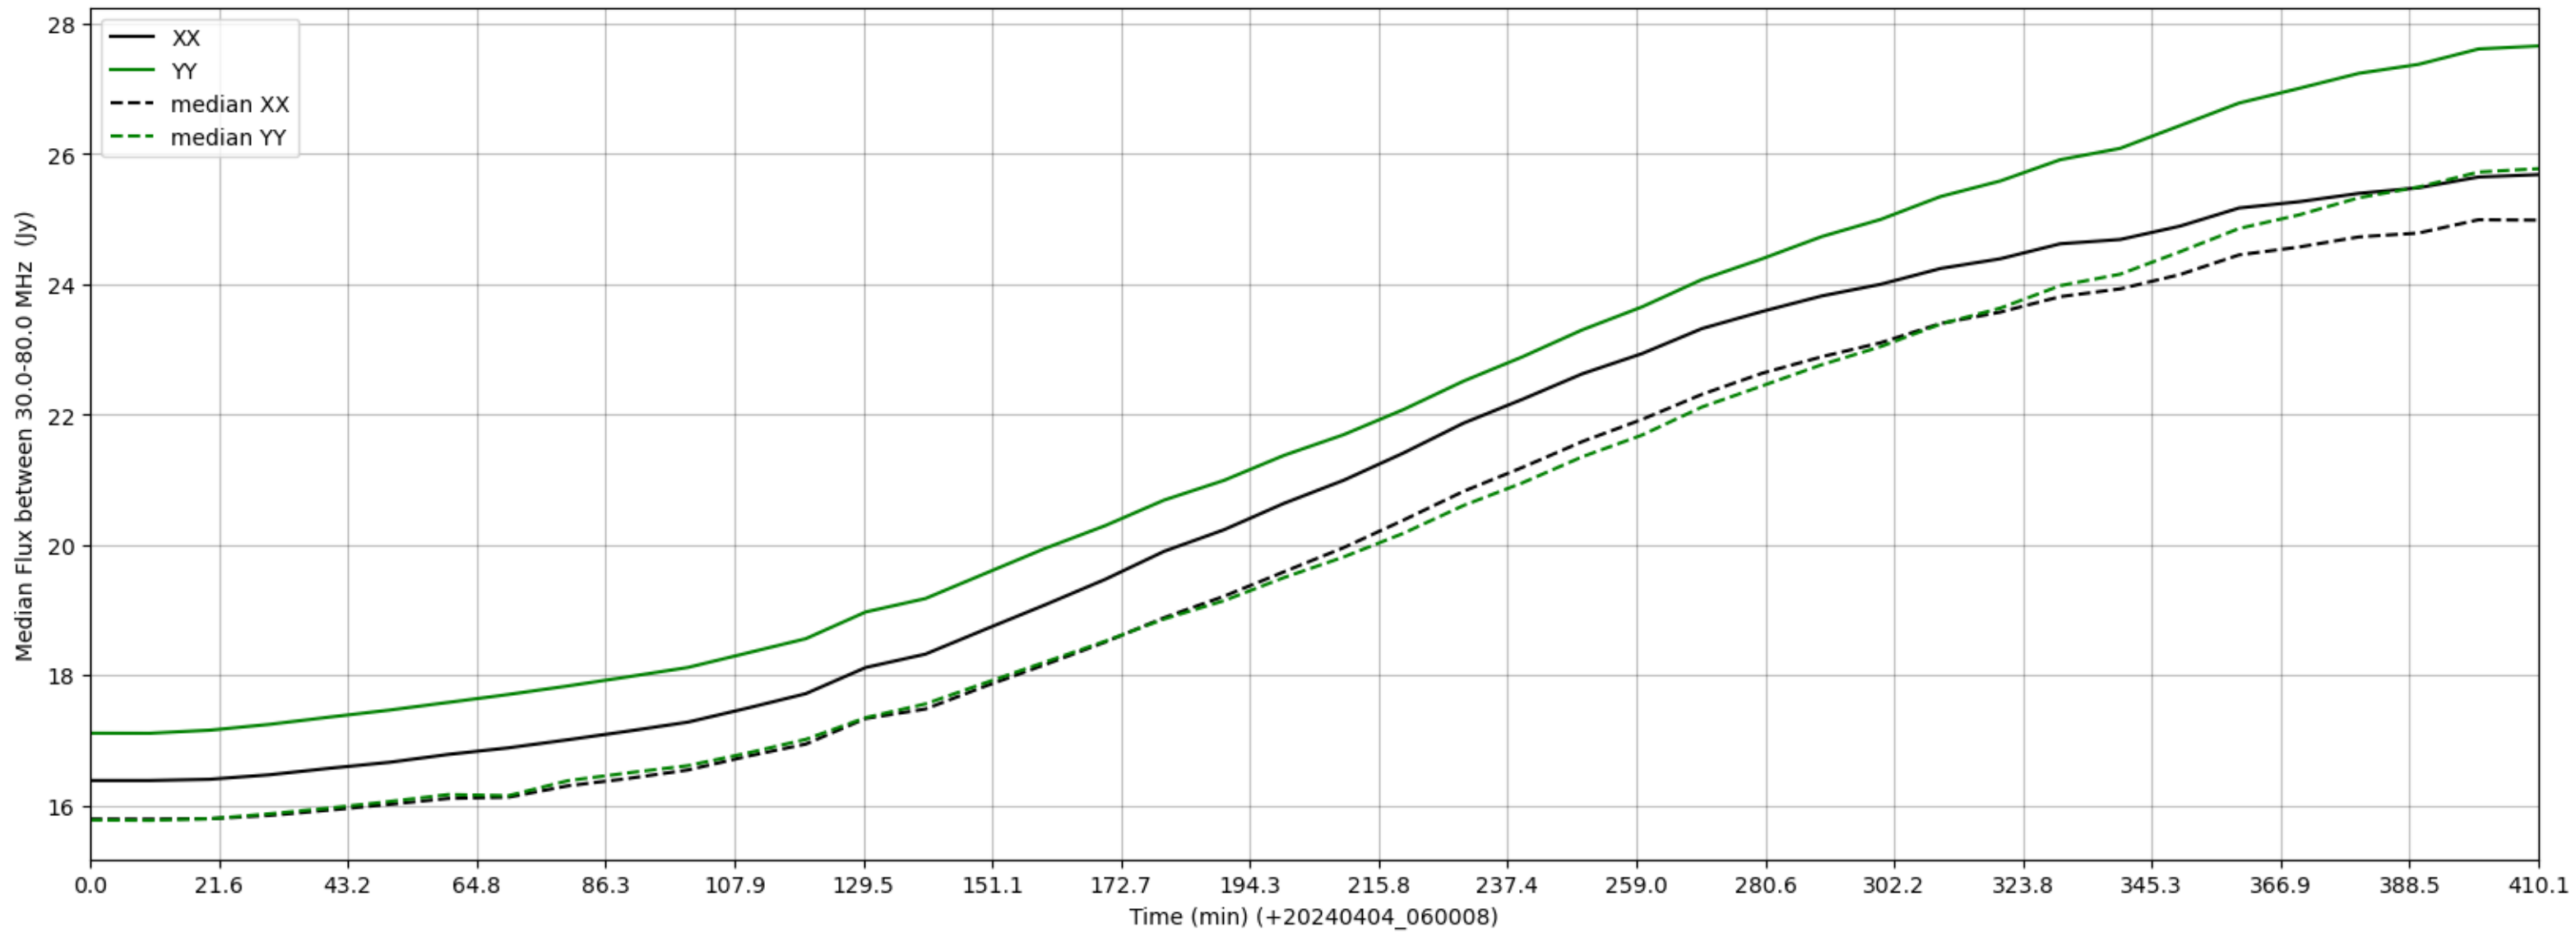

LWA166 - Correlator# 269 - XX FLAGS:Good - YY FLAGS:Good

LWA167 - Correlator# 268 - XX FLAGS:Good - YY FLAGS:Good