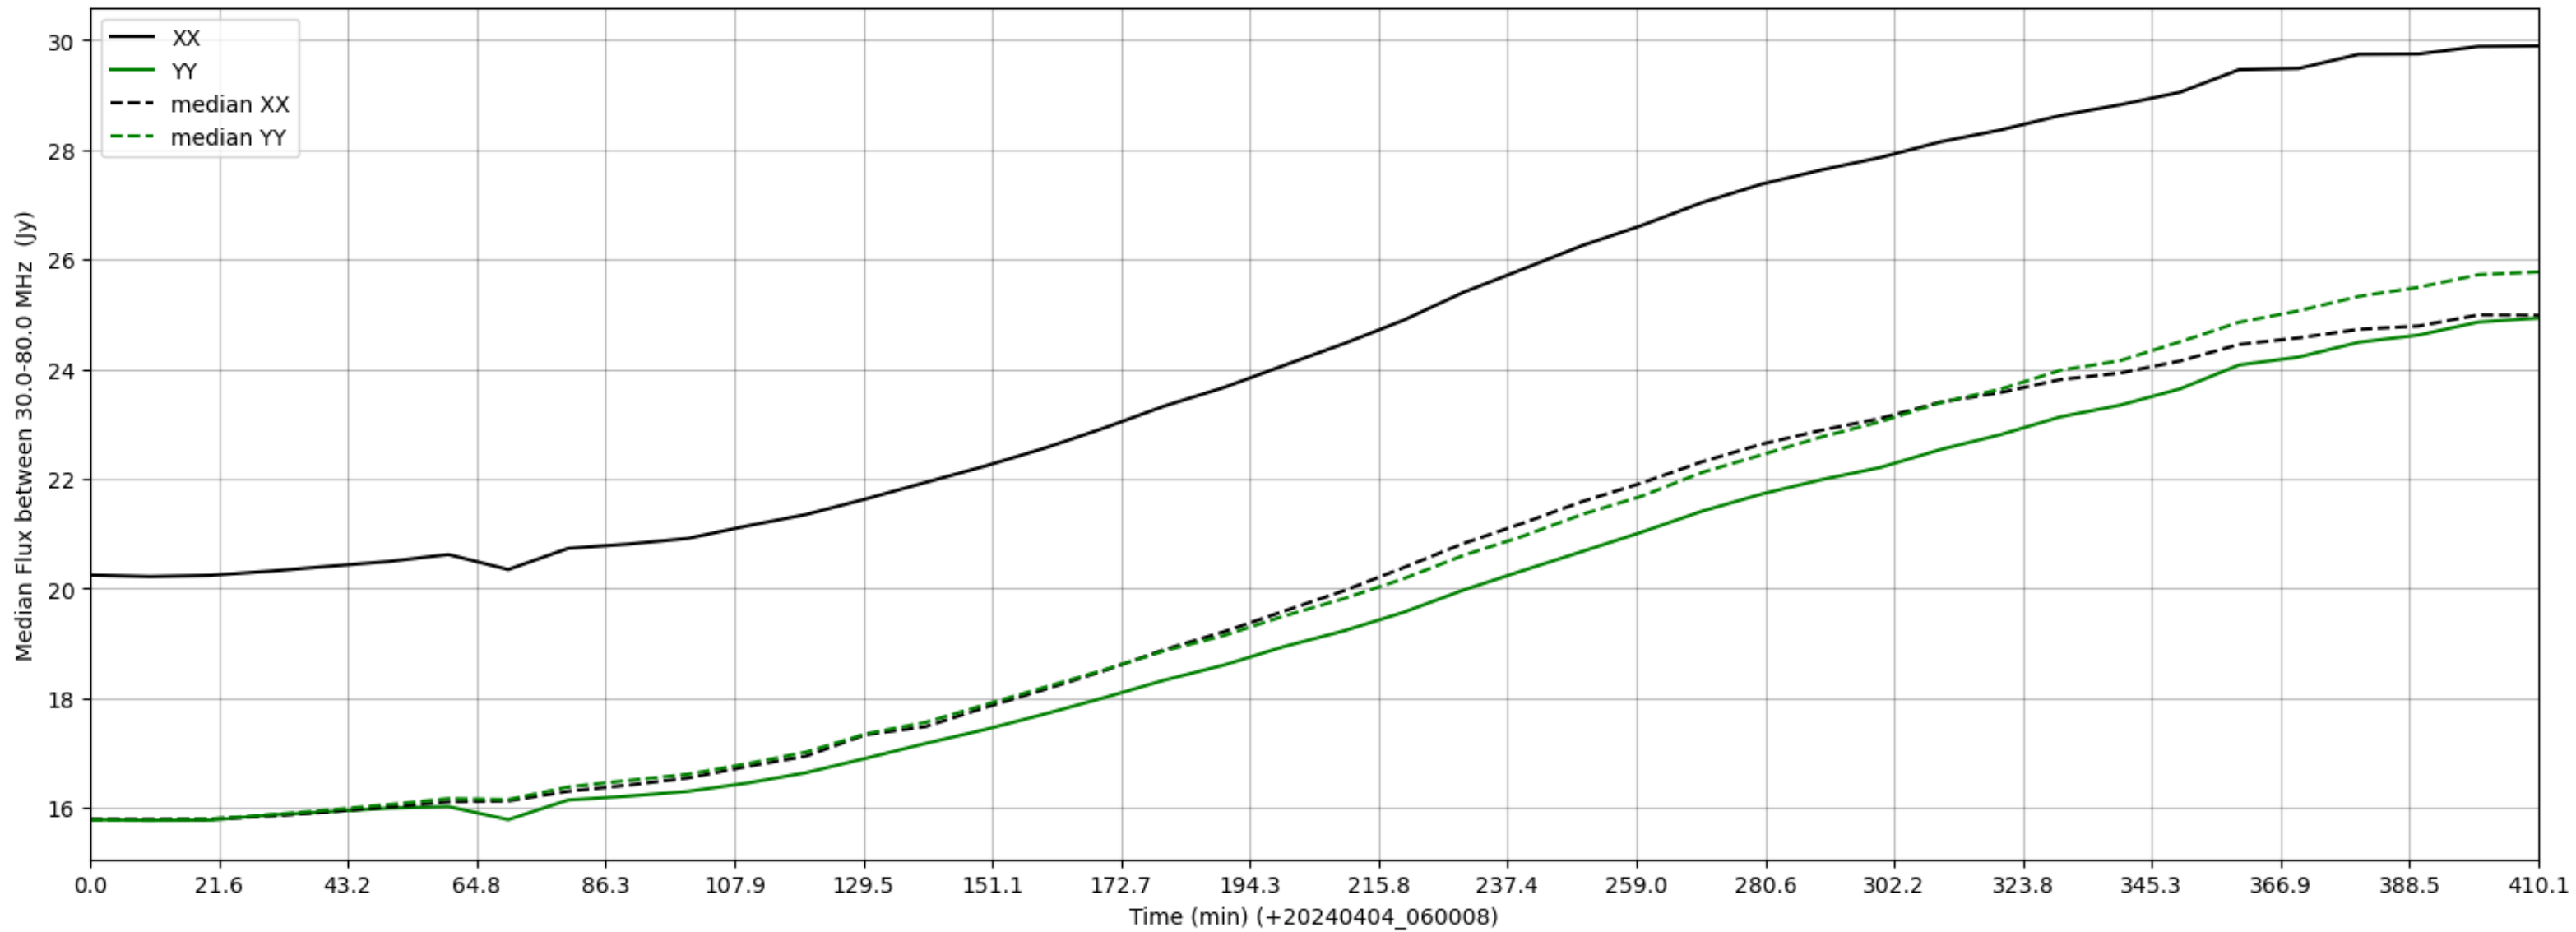

LWA282 - Correlator# 010 - XX FLAGS:Good - YY FLAGS:Good

LWA277 - Correlator# 009 - XX FLAGS:Good - YY FLAGS:Good