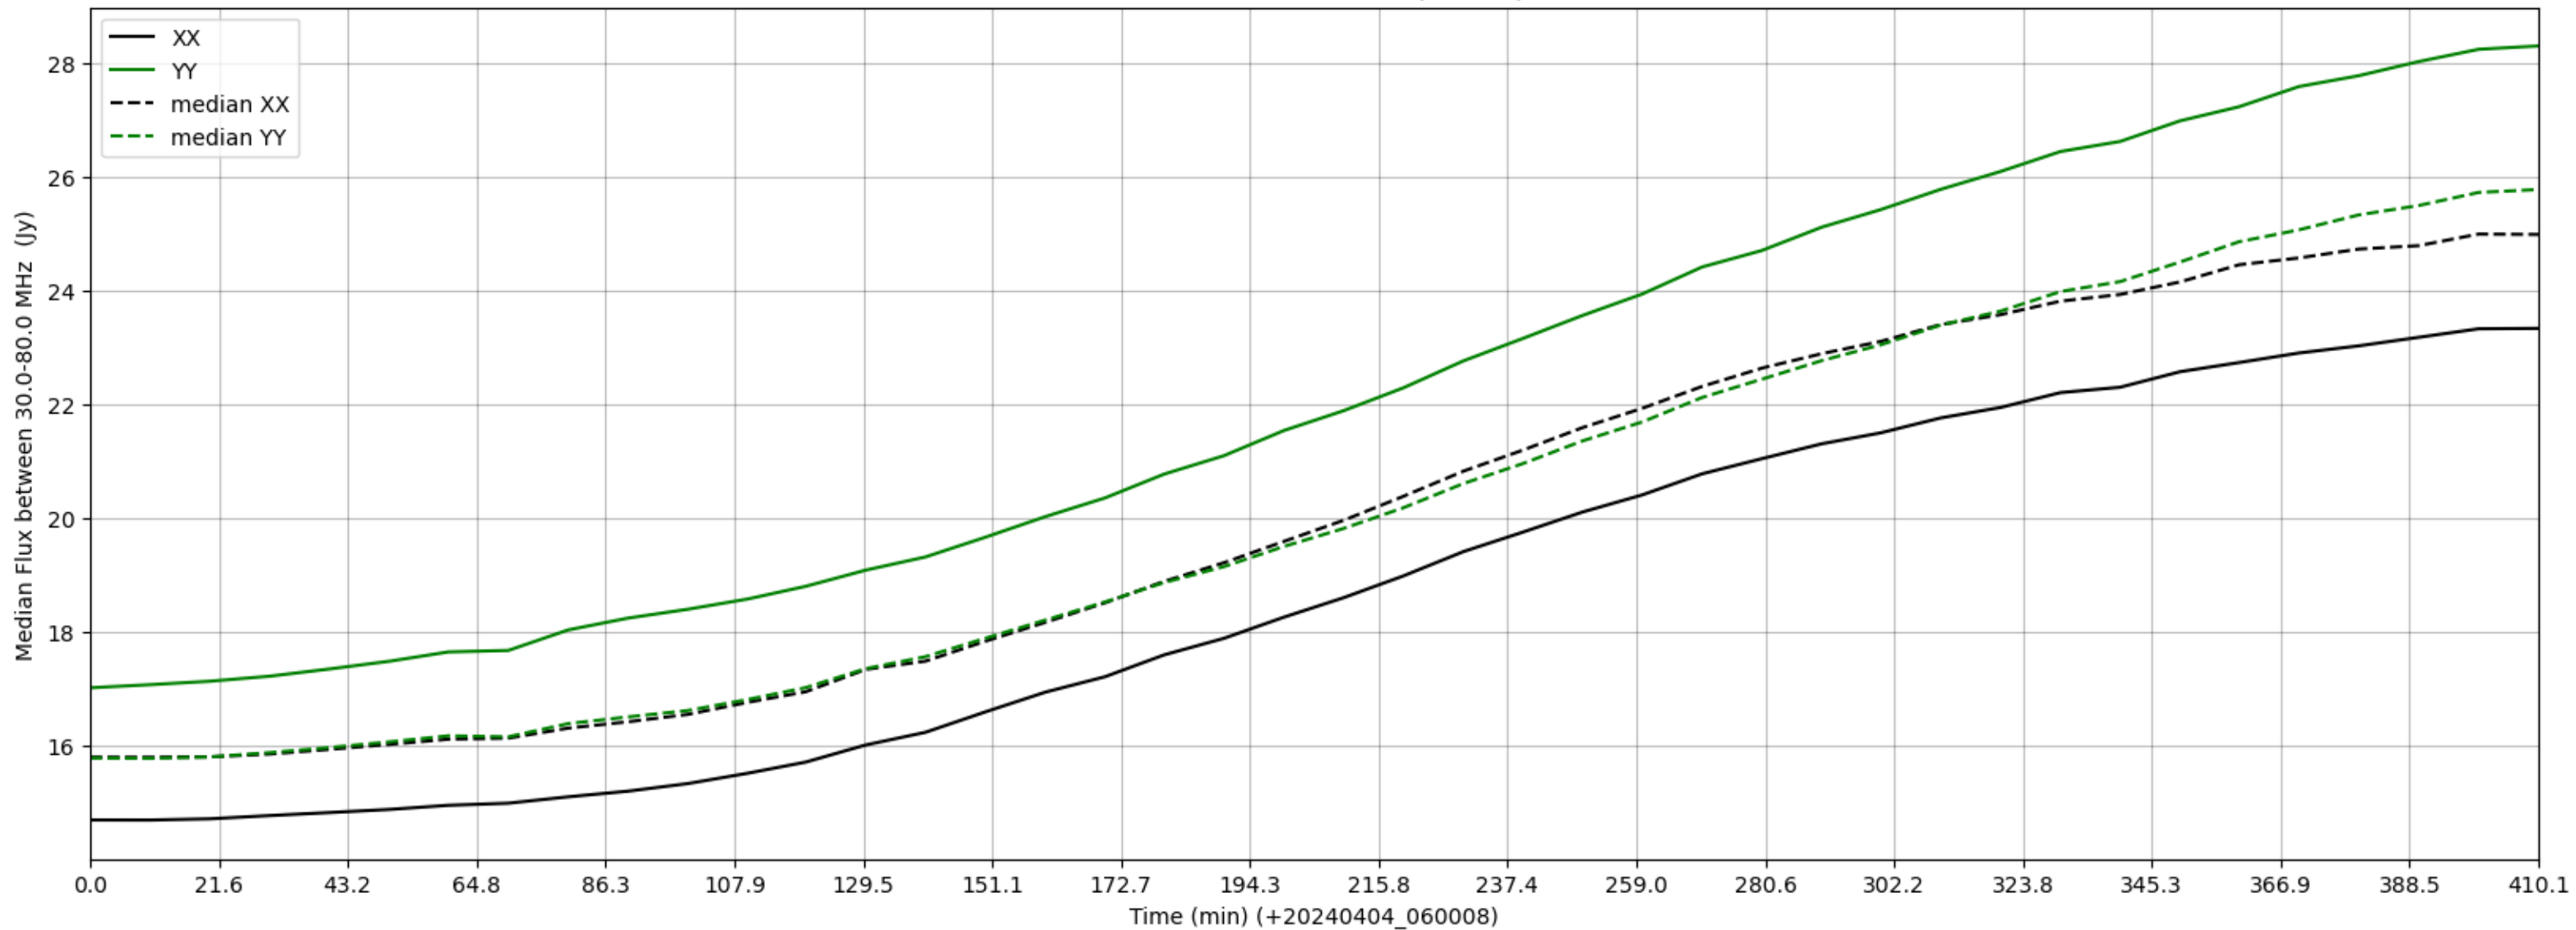

LWA348 - Correlator# 124 - XX FLAGS:Good - YY FLAGS:BadSpecShape

LWA331 - Correlator# 125 - XX FLAGS:Good - YY FLAGS:Good

LWA365 - Correlator# 126 - XX FLAGS:LowFlux - YY FLAGS:LowFlux

LWA364 - Correlator# 127 - XX FLAGS:BadSpecShape - YY FLAGS:Good