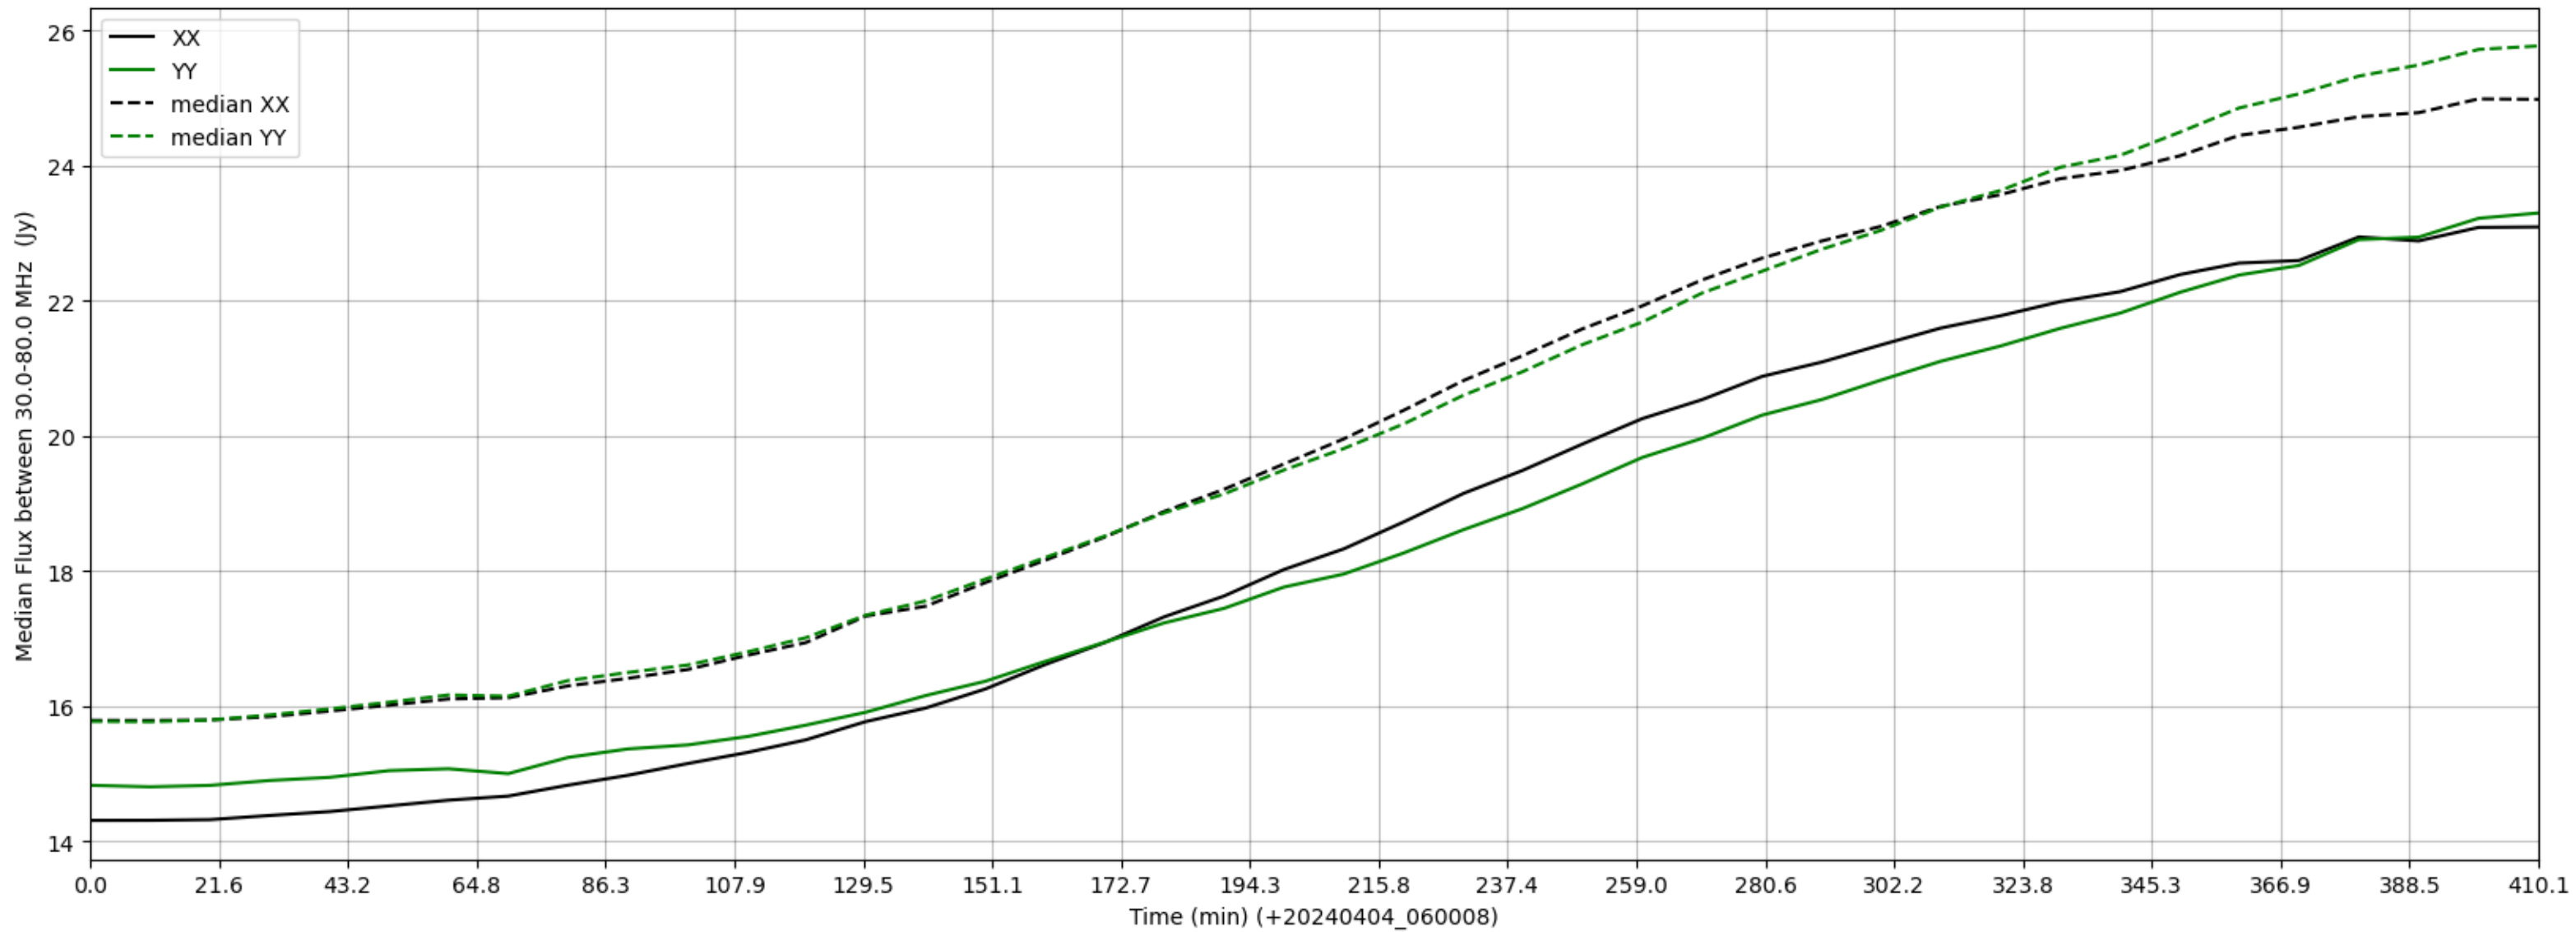

LWA351 - Correlator# 060 - XX FLAGS:BadSpecShape - YY FLAGS:Good

LWA344 - Correlator# 061 - XX FLAGS:Good - YY FLAGS:Good

LWA360 - Correlator# 062 - XX FLAGS:Good - YY FLAGS:Good

LWA354 - Correlator# 063 - XX FLAGS:Good - YY FLAGS:Good