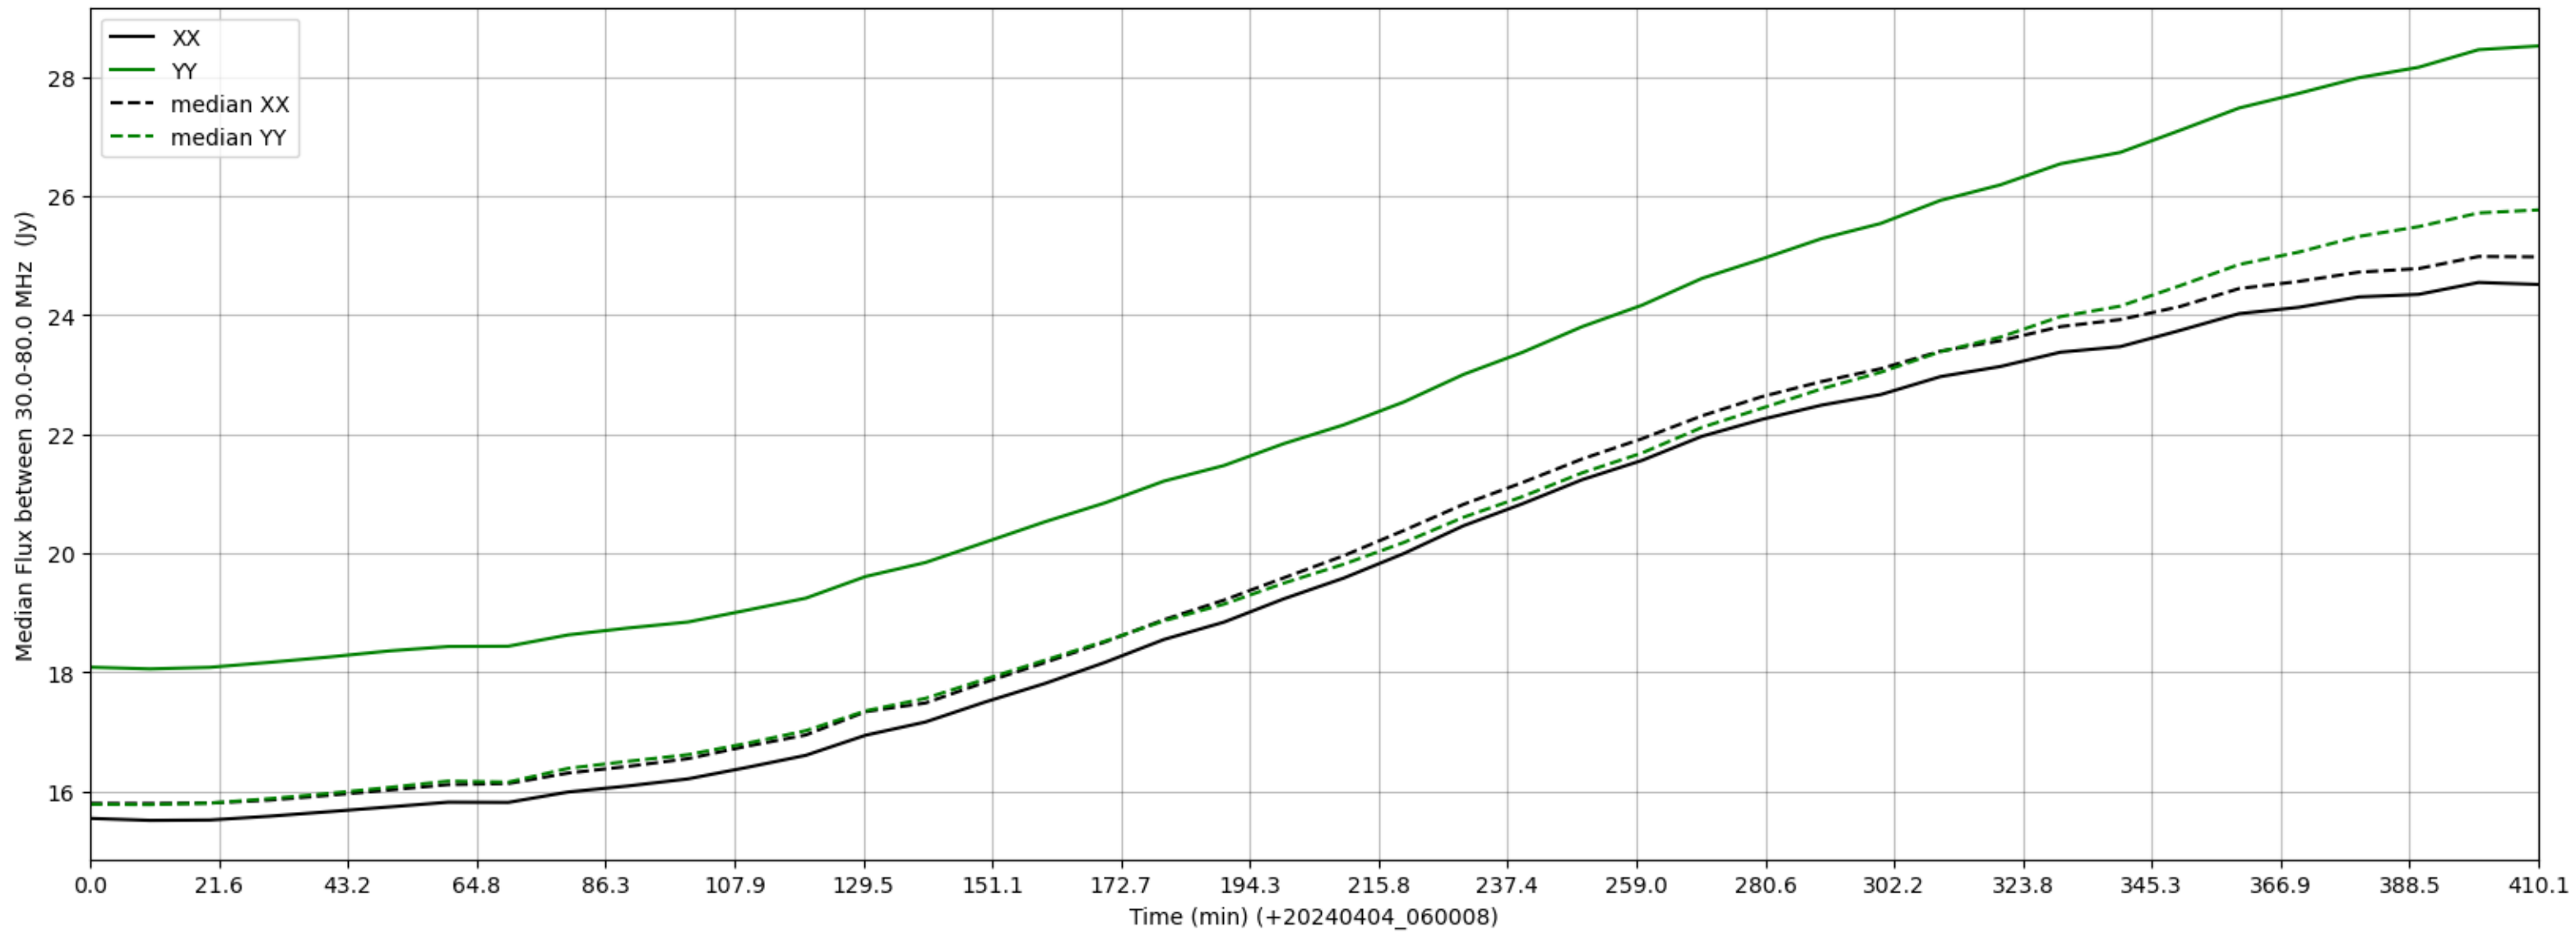

LWA108 - Correlator# 196 - XX FLAGS:Good - YY FLAGS:Good

LWA107 - Correlator# 197 - XX FLAGS:Good - YY FLAGS:Good

LWA110 - Correlator# 198 - XX FLAGS:Good - YY FLAGS:Good

LWA109 - Correlator# 199 - XX FLAGS:Good - YY FLAGS:Good