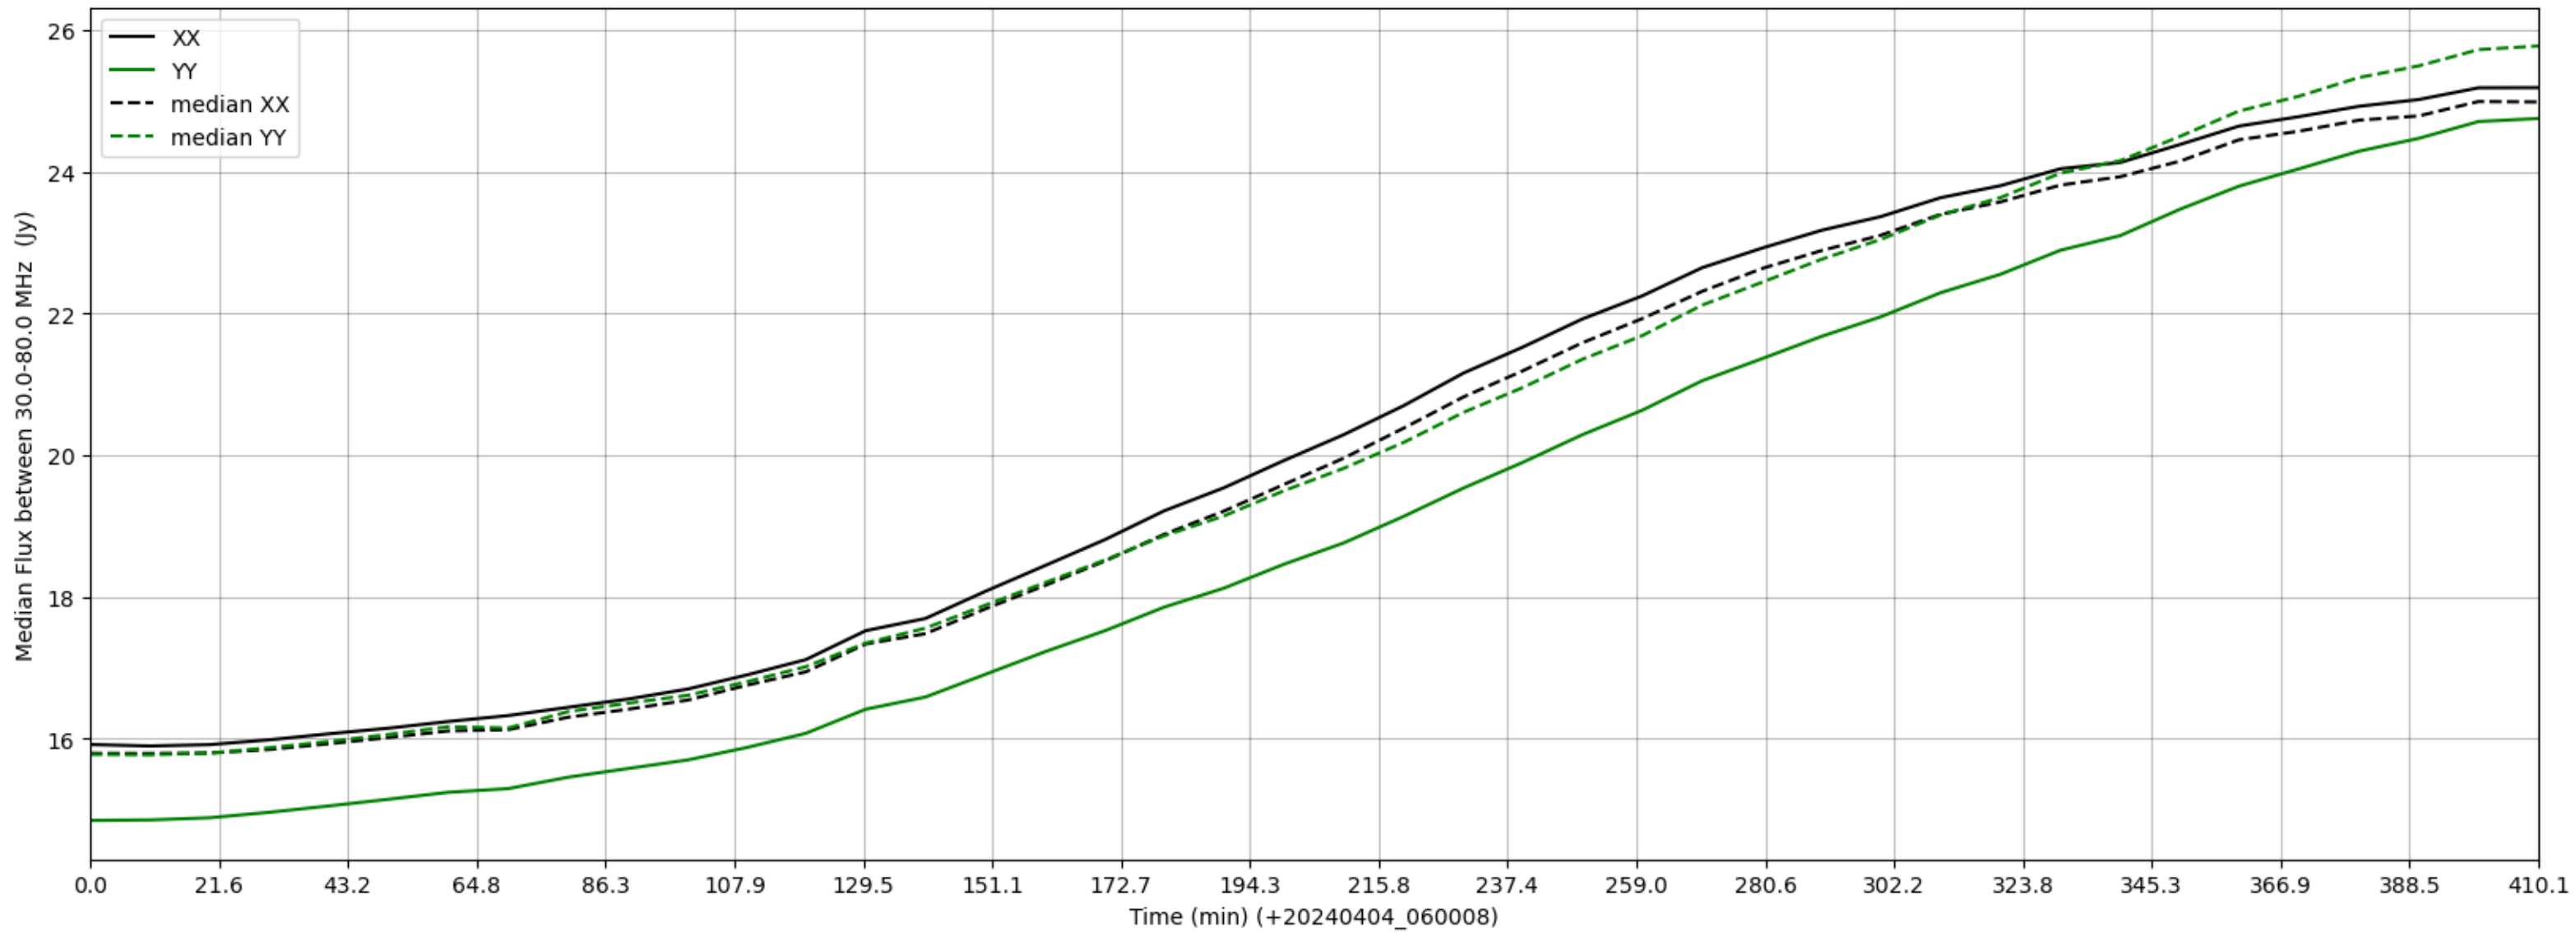

LWA154 - Correlator# 233 - XX FLAGS:Good - YY FLAGS:Good

LWA155 - Correlator# 232 - XX FLAGS:Good - YY FLAGS:Good