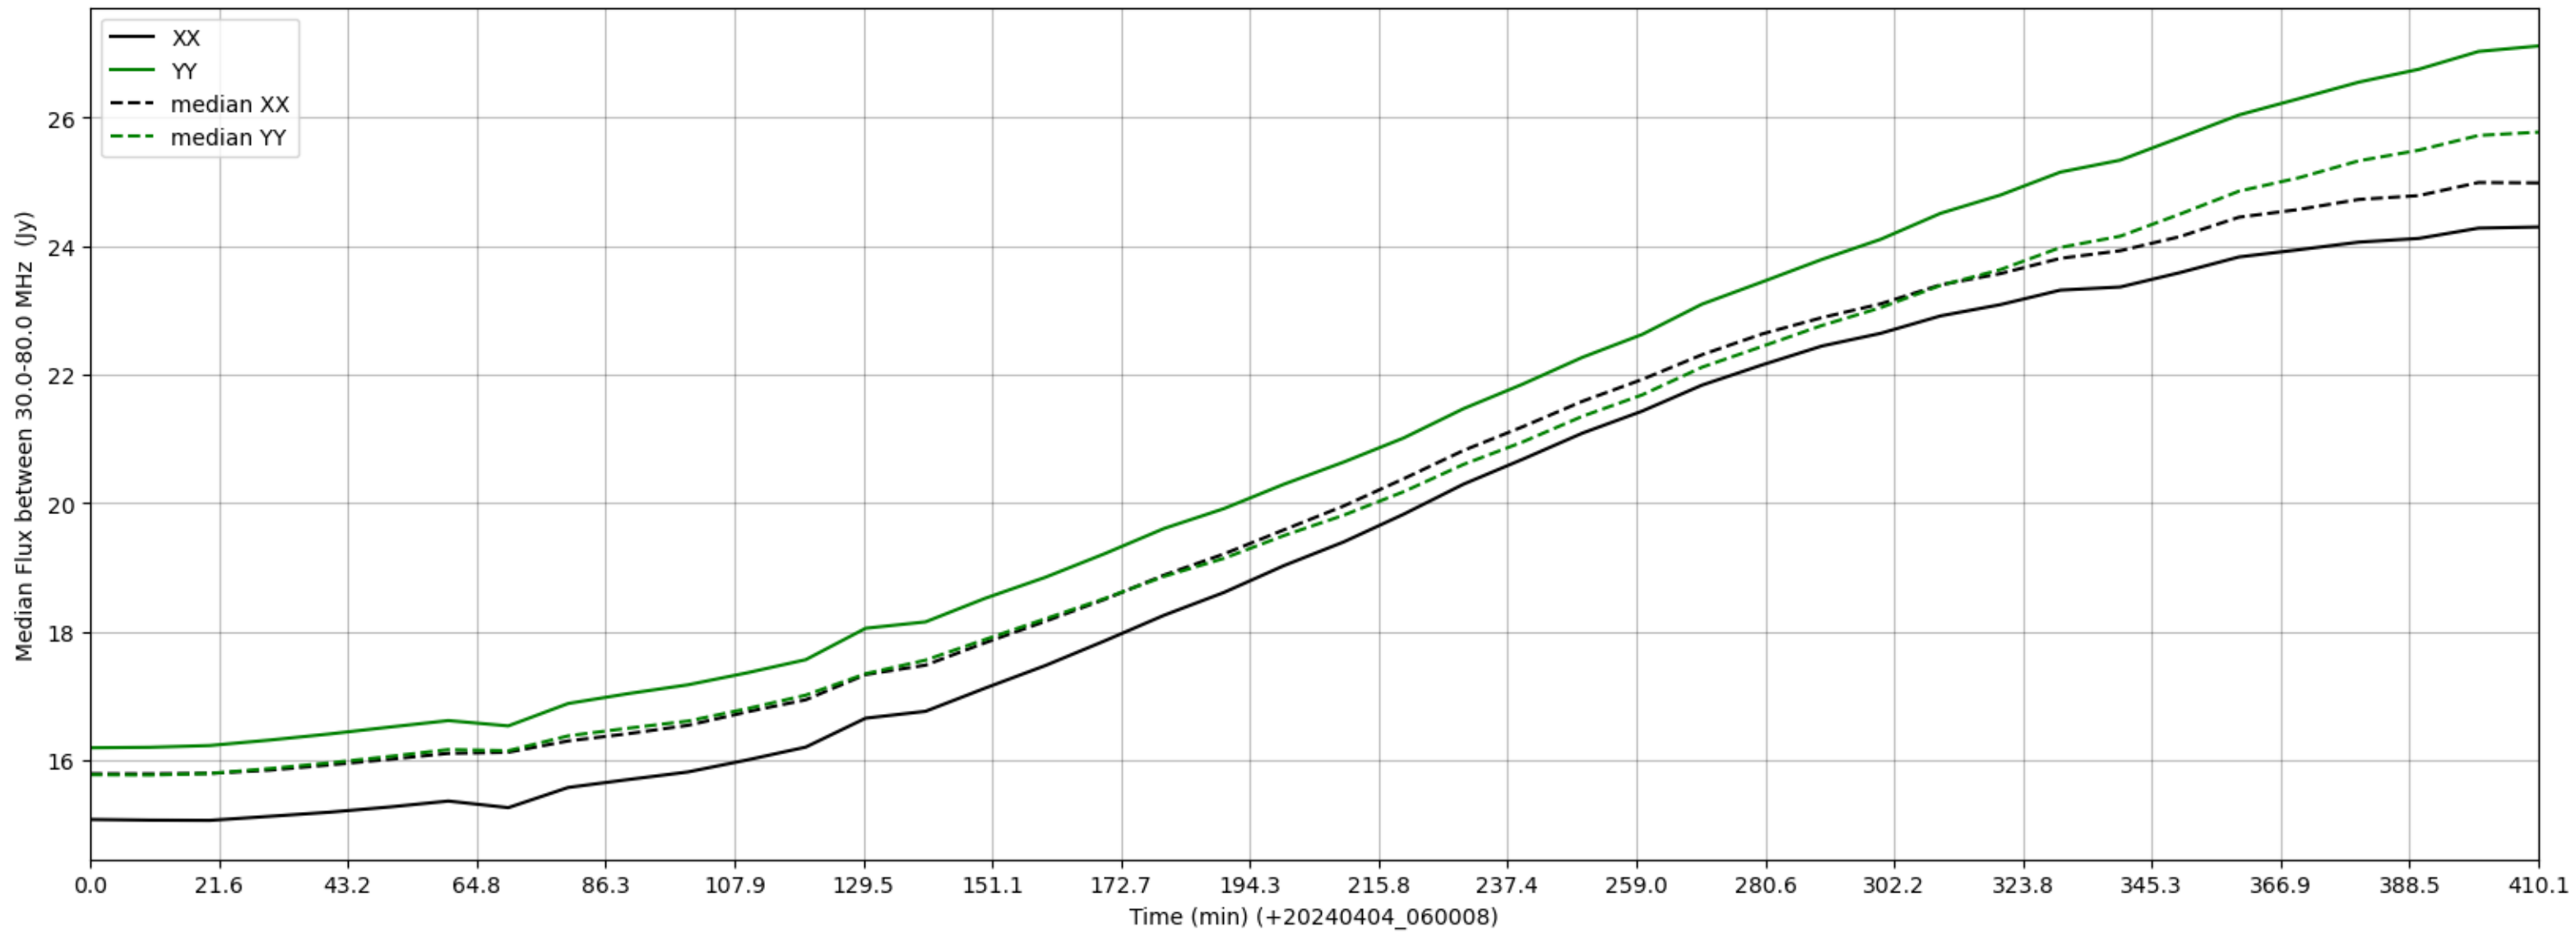

LWA074 - Correlator# 086 - XX FLAGS:Good - YY FLAGS:Good

LWA047 - Correlator# 085 - XX FLAGS:Good - YY FLAGS:Good