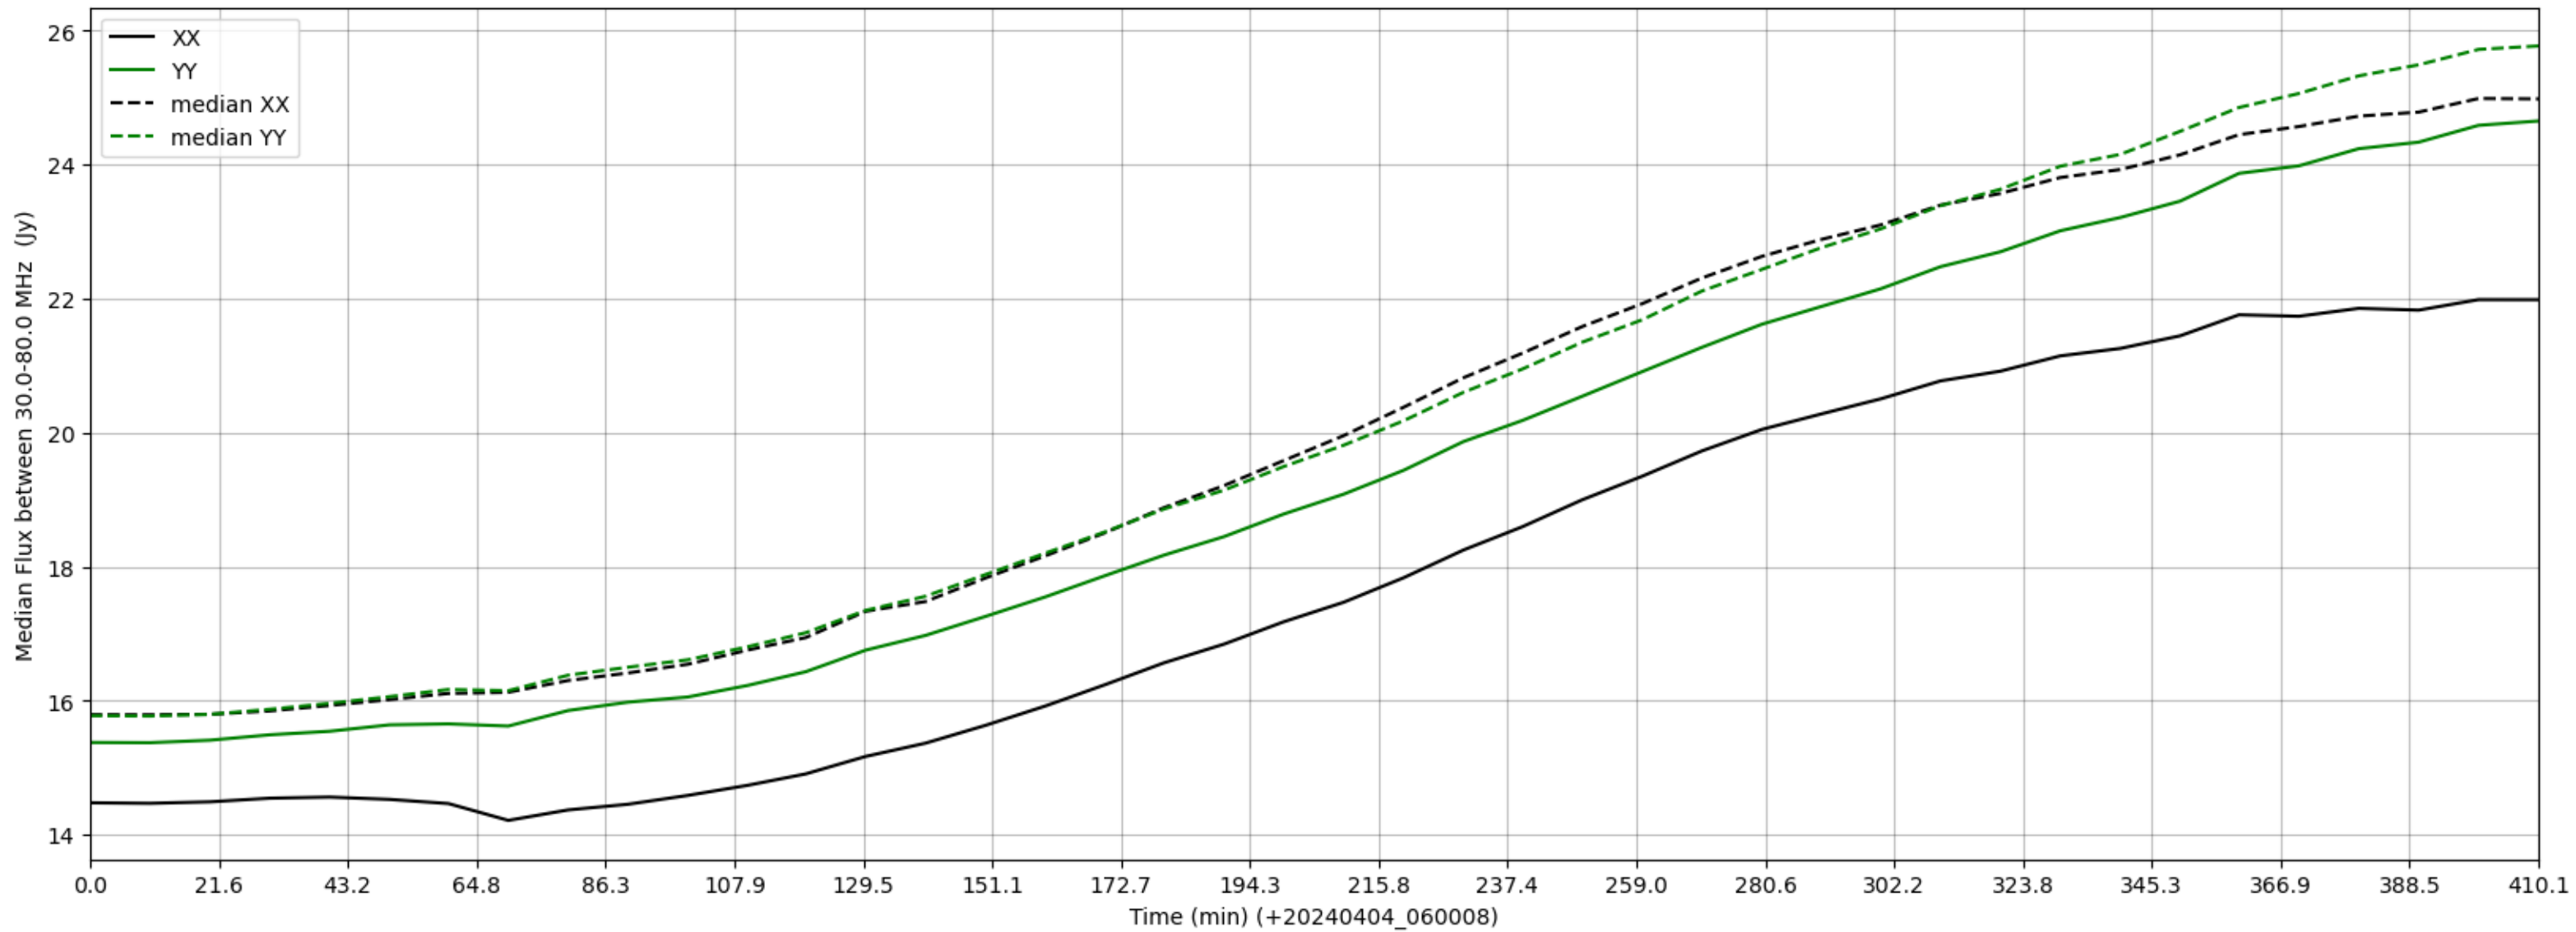

LWA303 - Correlator# 051 - XX FLAGS:Good - YY FLAGS:BadSpecShape

LWA305 - Correlator# 050 - XX FLAGS:Good - YY FLAGS:Good