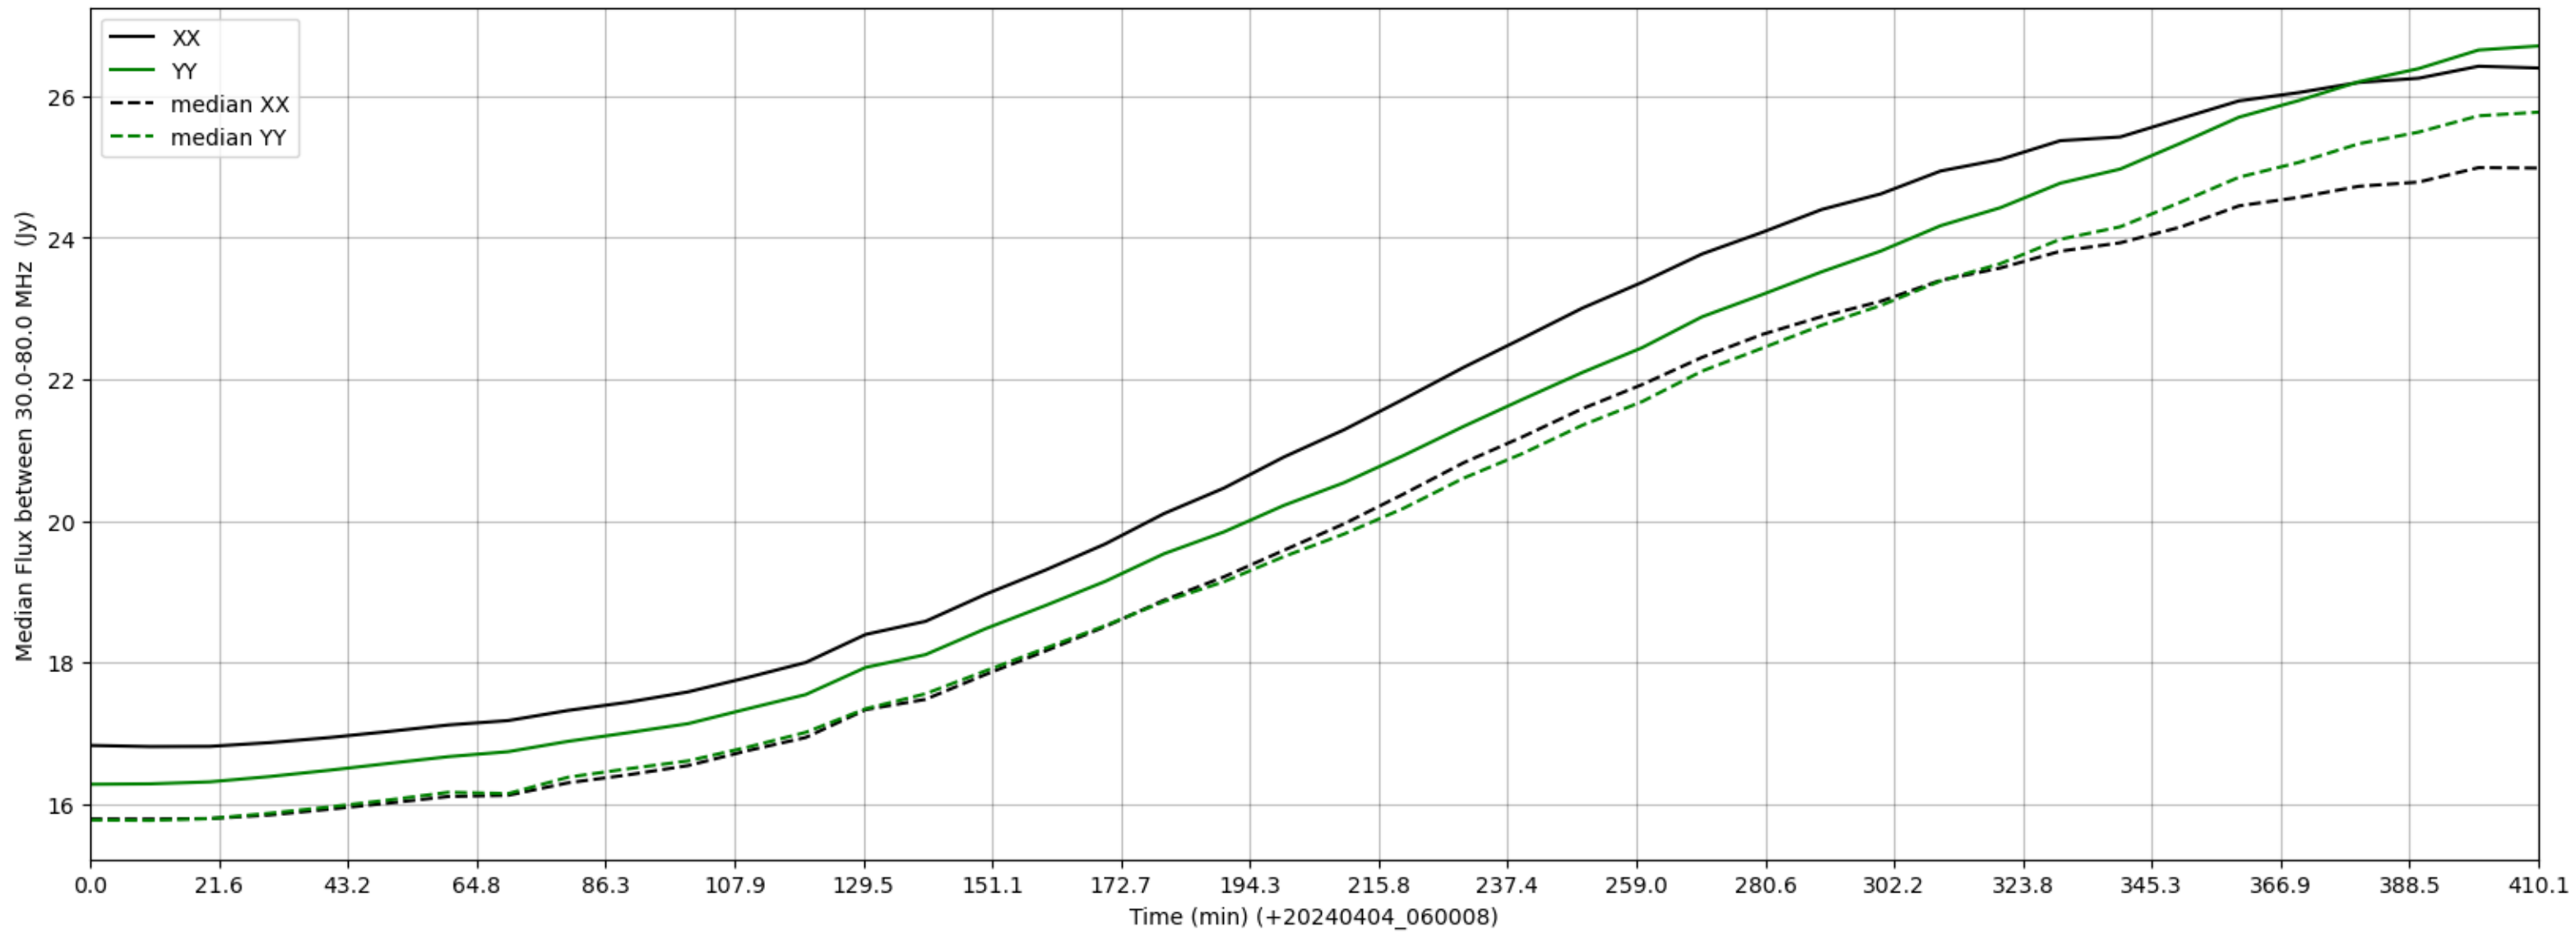

LWA324 - Correlator# 122 - XX FLAGS:Good - YY FLAGS:Good

LWA055 - Correlator# 121 - XX FLAGS:Good - YY FLAGS:Good