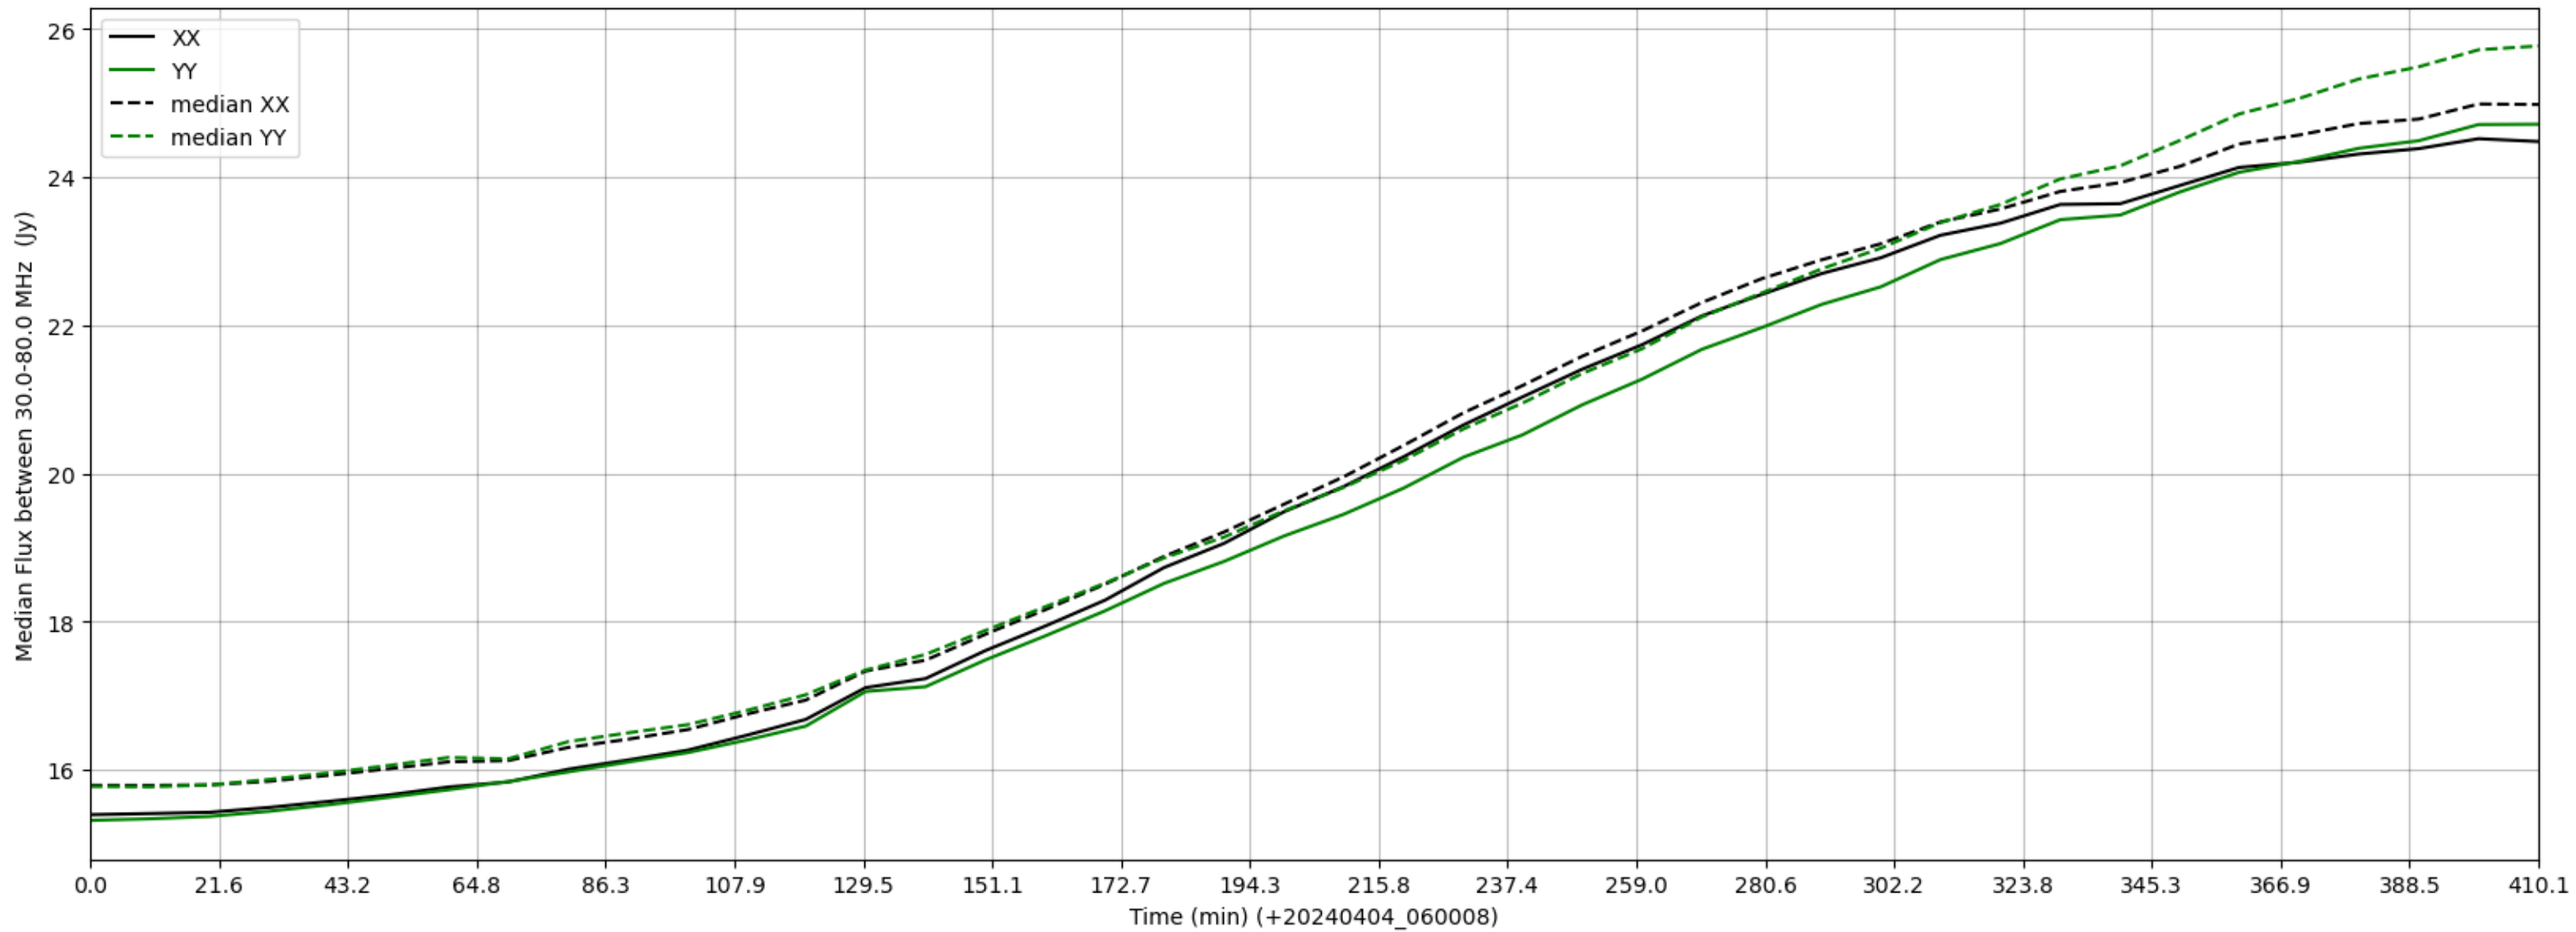

LWA096 - Correlator# 145 - XX FLAGS:Good - YY FLAGS:Good

LWA089 - Correlator# 144 - XX FLAGS:Good - YY FLAGS:Good