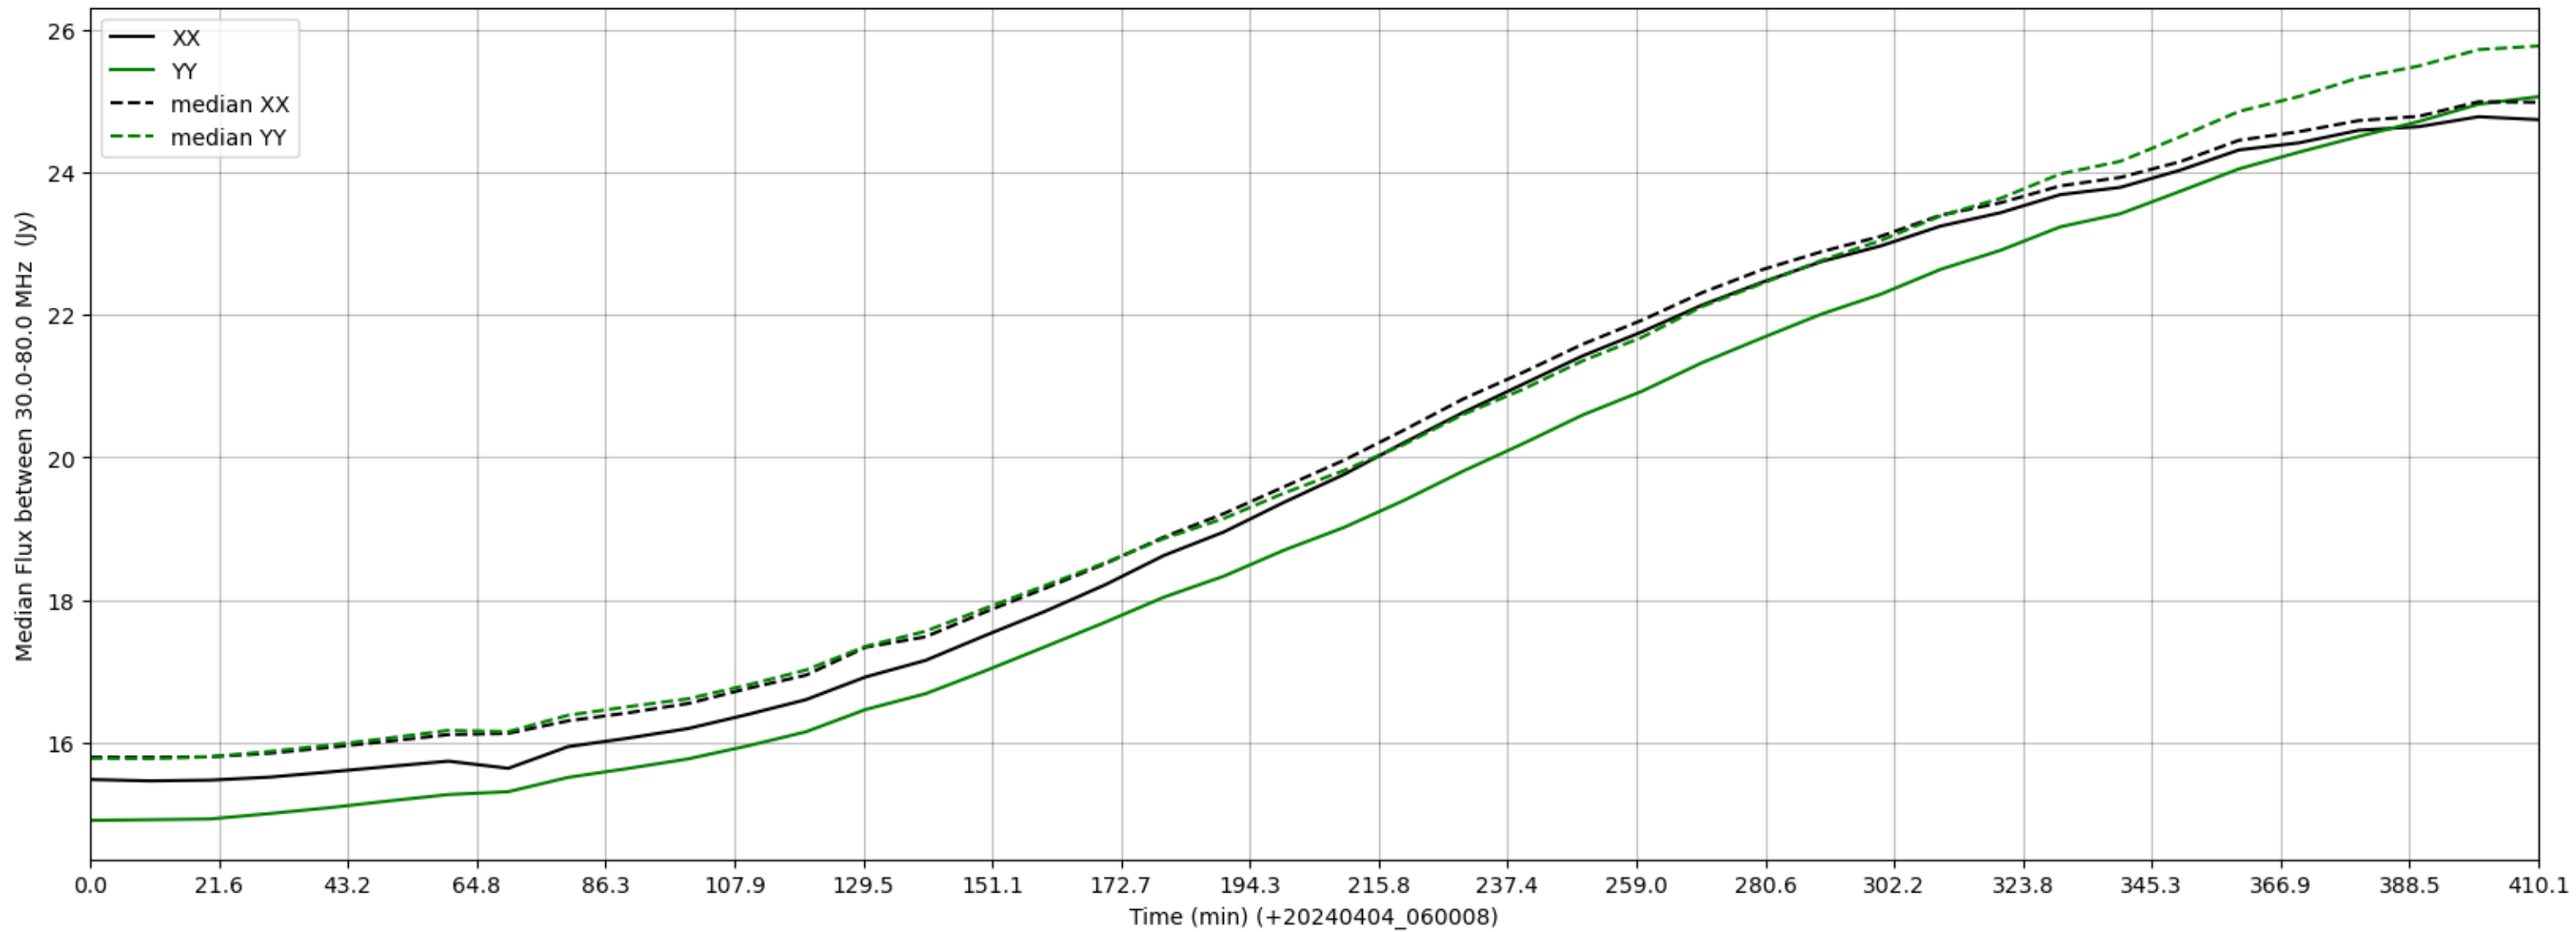

LWA085 - Correlator# 140 - XX FLAGS:Good - YY FLAGS:Good

LWA064 - Correlator# 141 - XX FLAGS:Good - YY FLAGS:Good

LWA087 - Correlator# 142 - XX FLAGS:Good - YY FLAGS:Good

LWA086 - Correlator# 143 - XX FLAGS:Good - YY FLAGS:Good