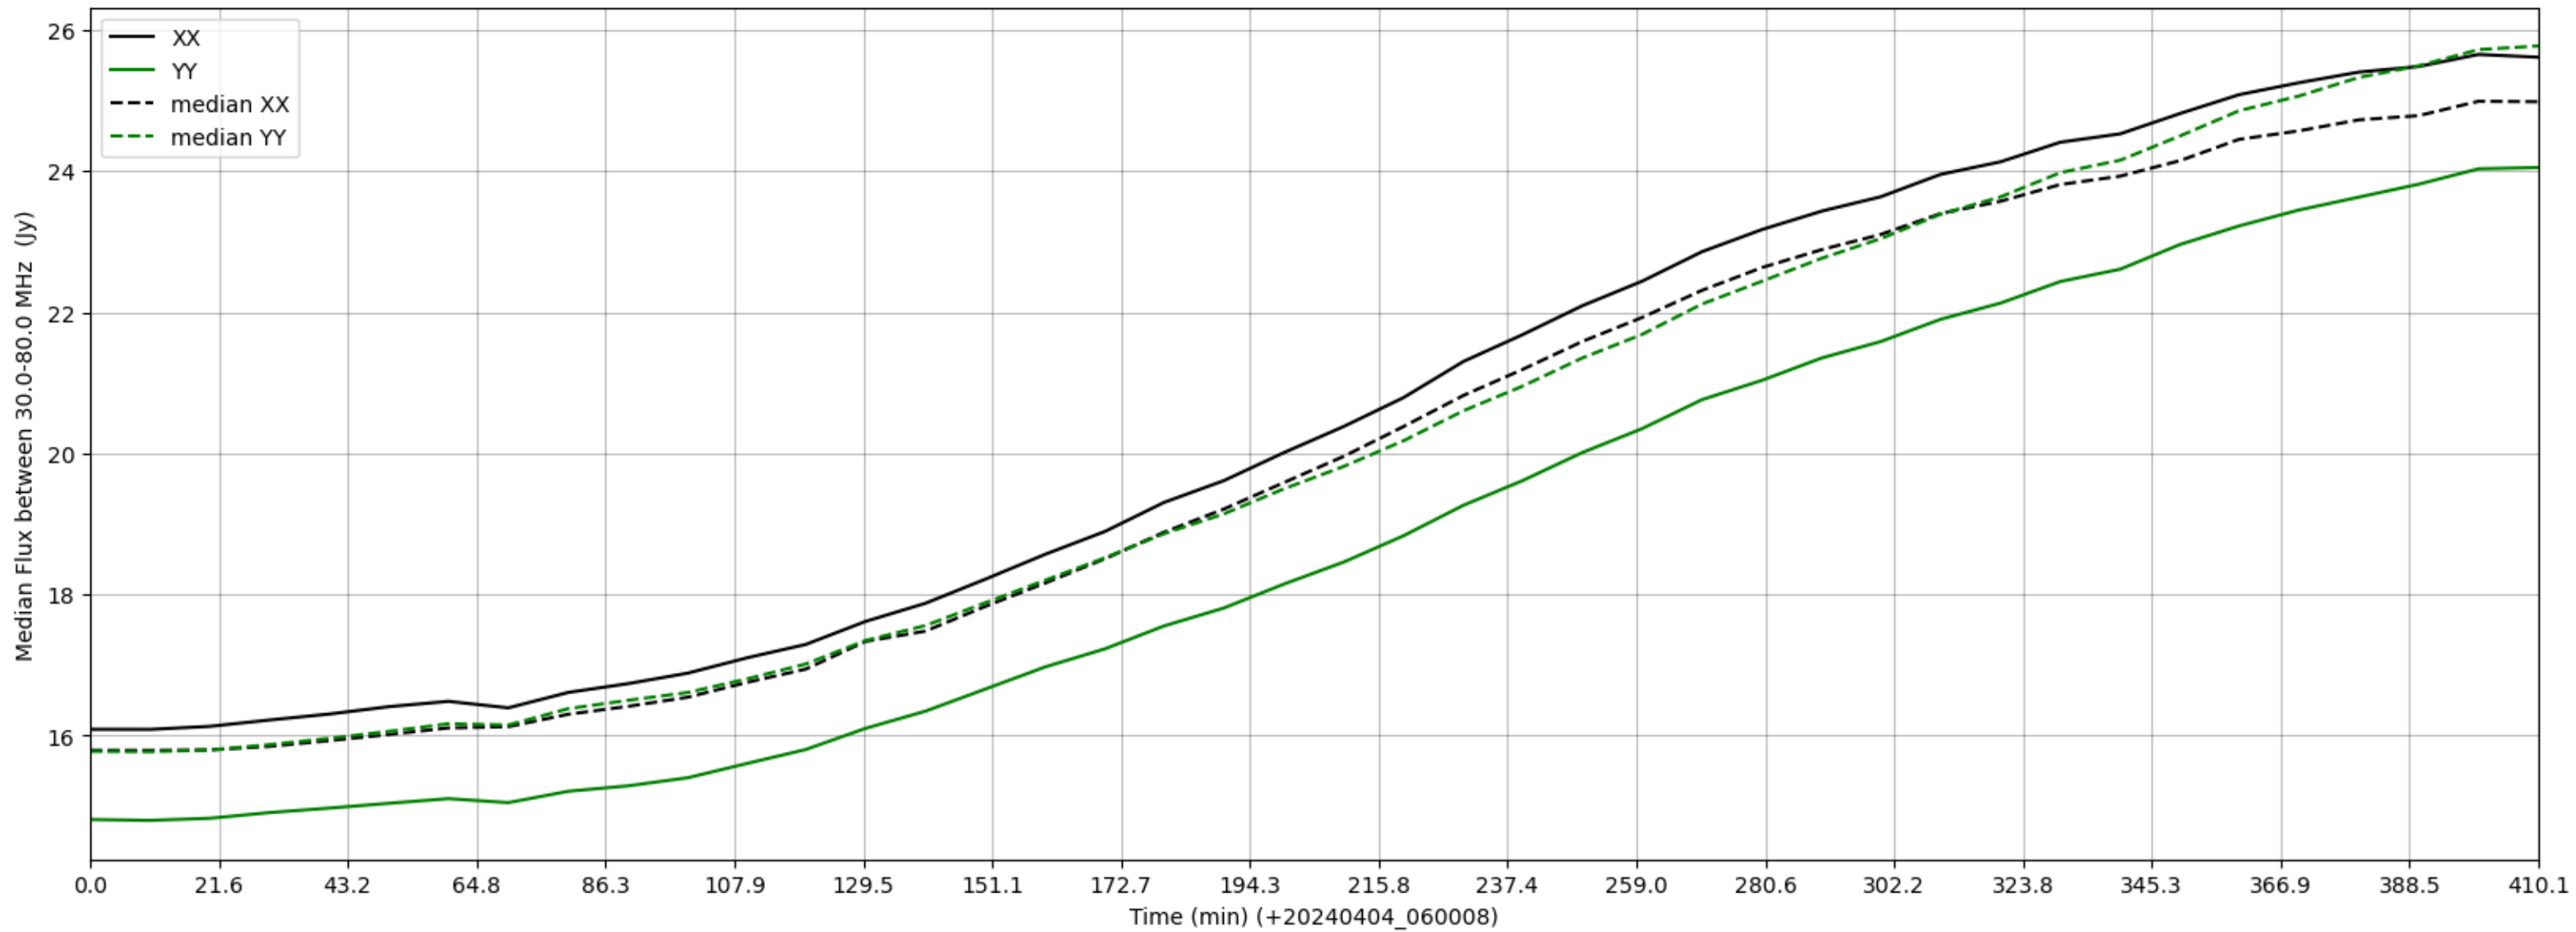

LWA334 - Correlator# 156 - XX FLAGS:Good - YY FLAGS:Good

LWA328 - Correlator# 157 - XX FLAGS:Good - YY FLAGS:Good

LWA361 - Correlator# 158 - XX FLAGS:Good - YY FLAGS:Good

LWA358 - Correlator# 159 - XX FLAGS:Good - YY FLAGS:Good