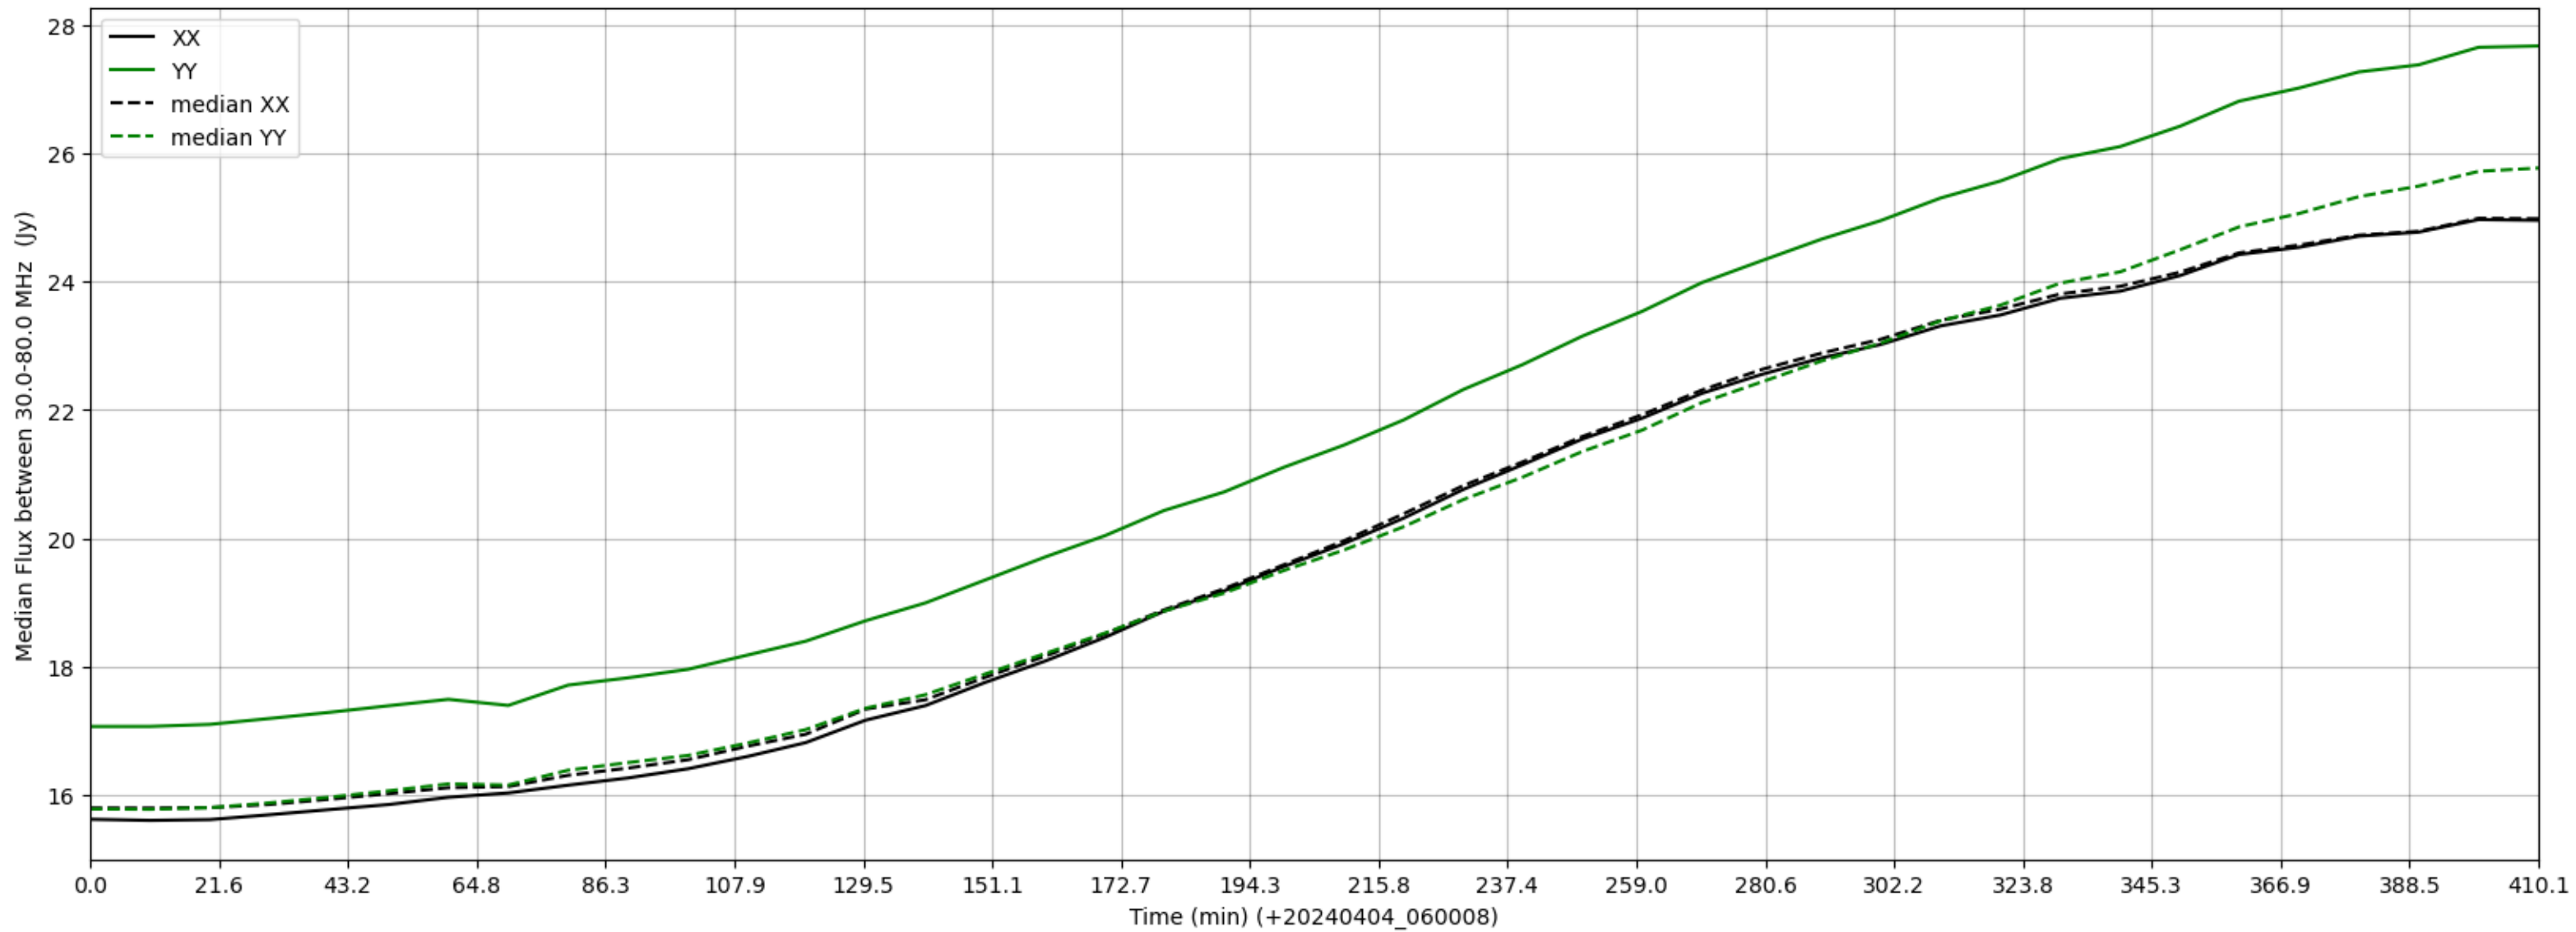

LWA195 - Correlator# 272 - XX FLAGS:Good - YY FLAGS:Good

LWA194 - Correlator# 273 - XX FLAGS:Good - YY FLAGS:Good

LWA197 - Correlator# 274 - XX FLAGS:Good - YY FLAGS:Good

LWA196 - Correlator# 275 - XX FLAGS:Good - YY FLAGS:Good