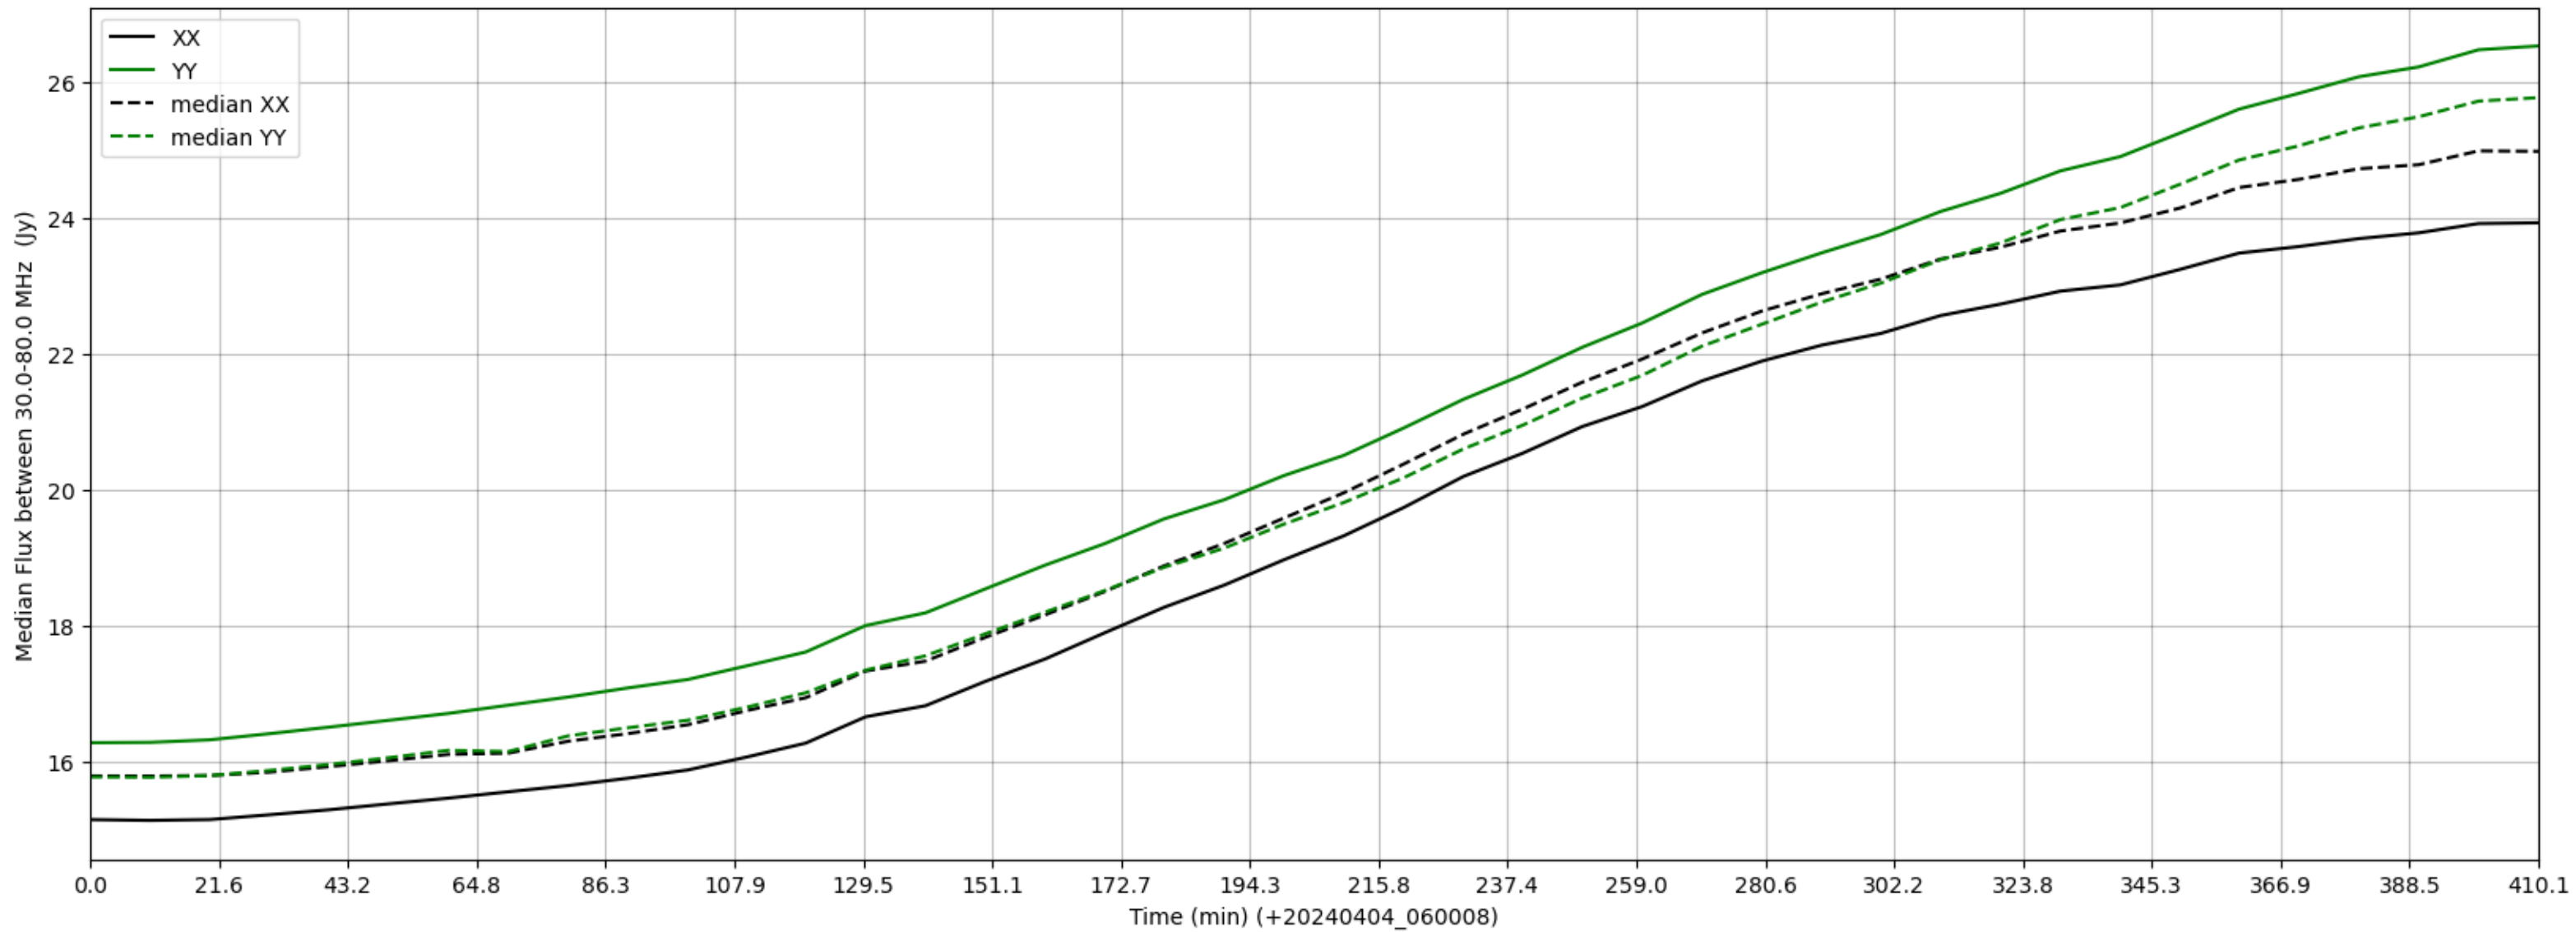

LWA247 - Correlator# 321 - XX FLAGS:Good - YY FLAGS:Good

LWA177 - Correlator# 320 - XX FLAGS:Good - YY FLAGS:Good