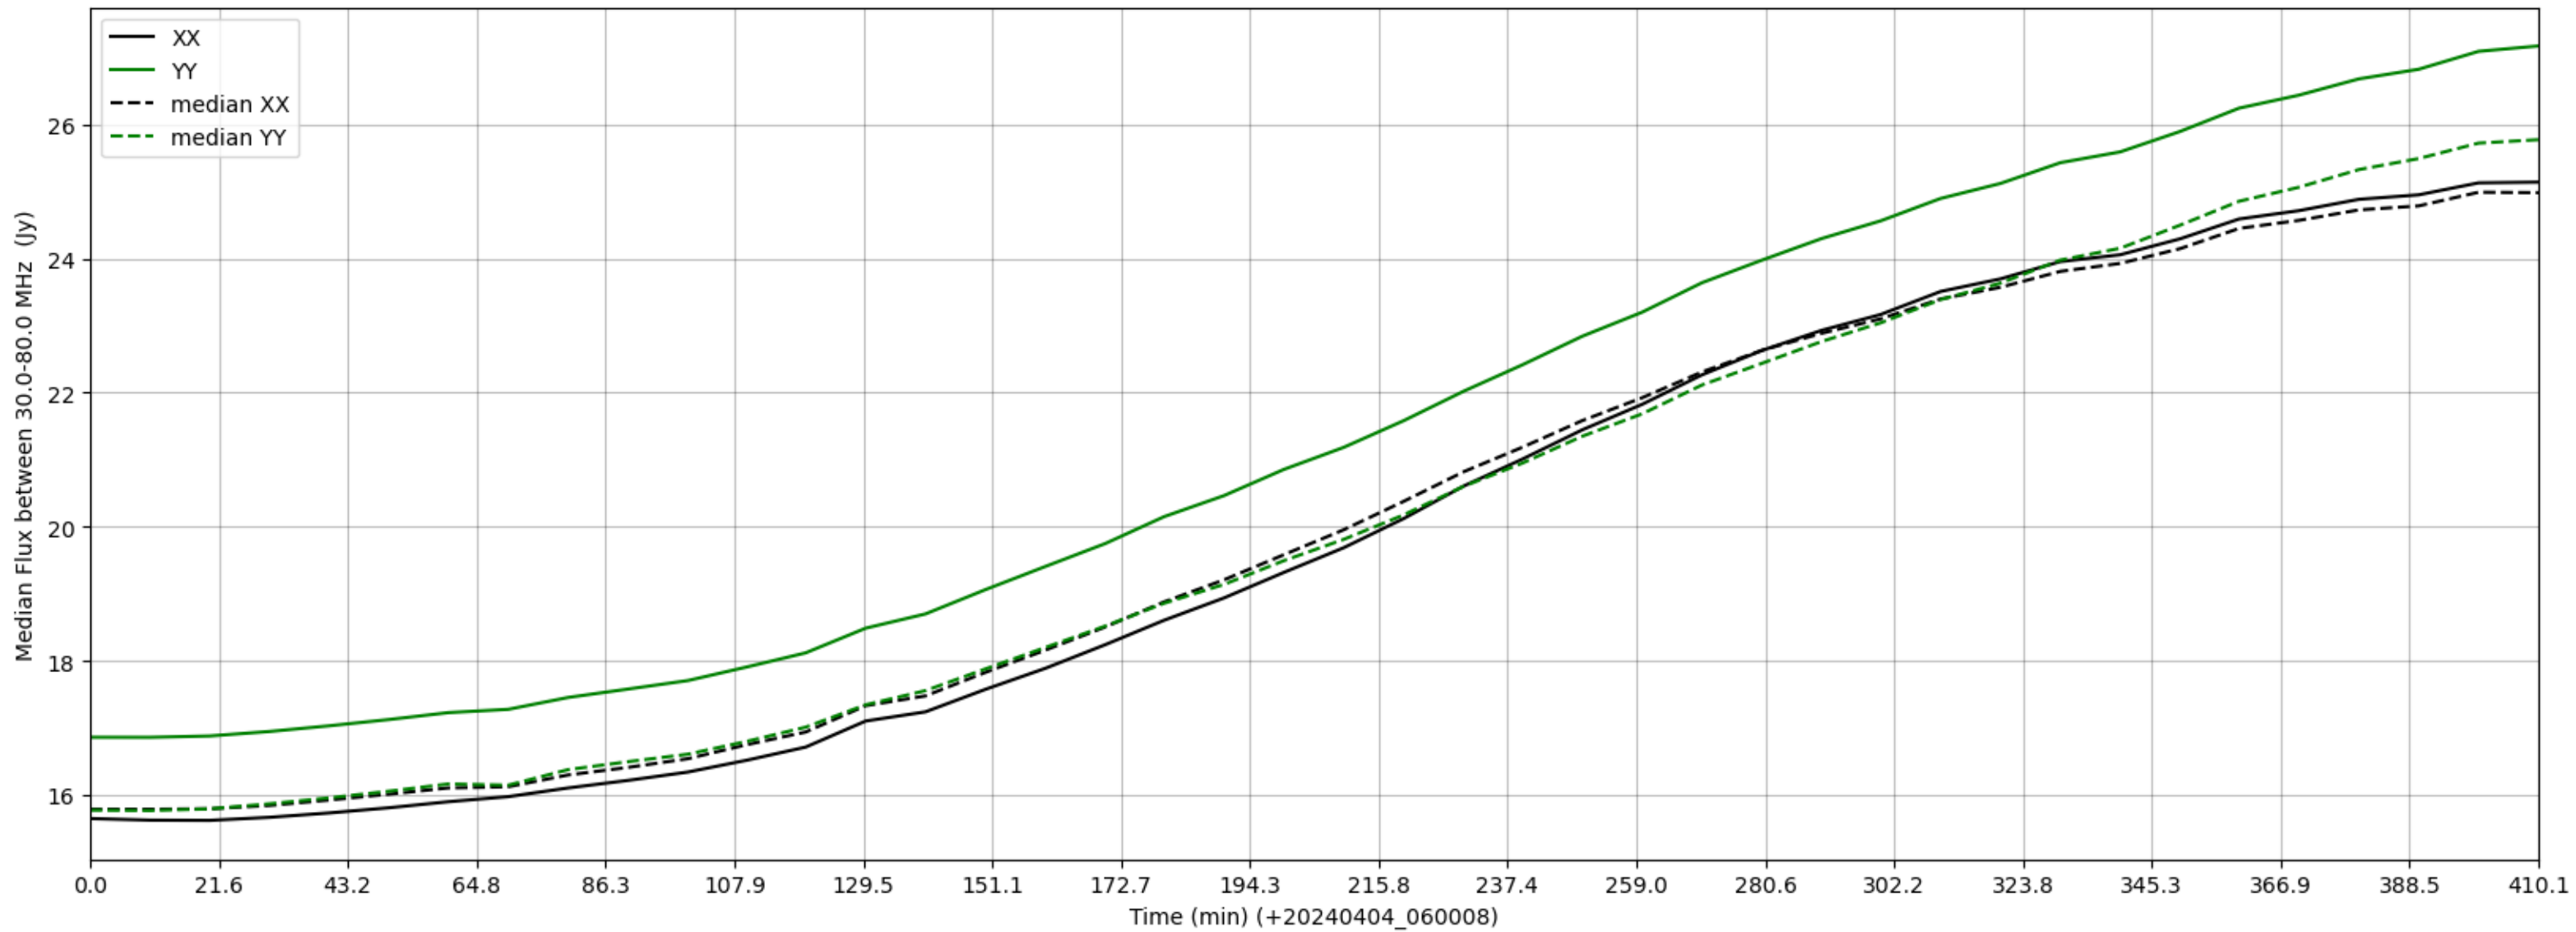

LWA100 - Correlator# 175 - XX FLAGS:Good - YY FLAGS:Good

LWA101 - Correlator# 174 - XX FLAGS:Good - YY FLAGS:Good