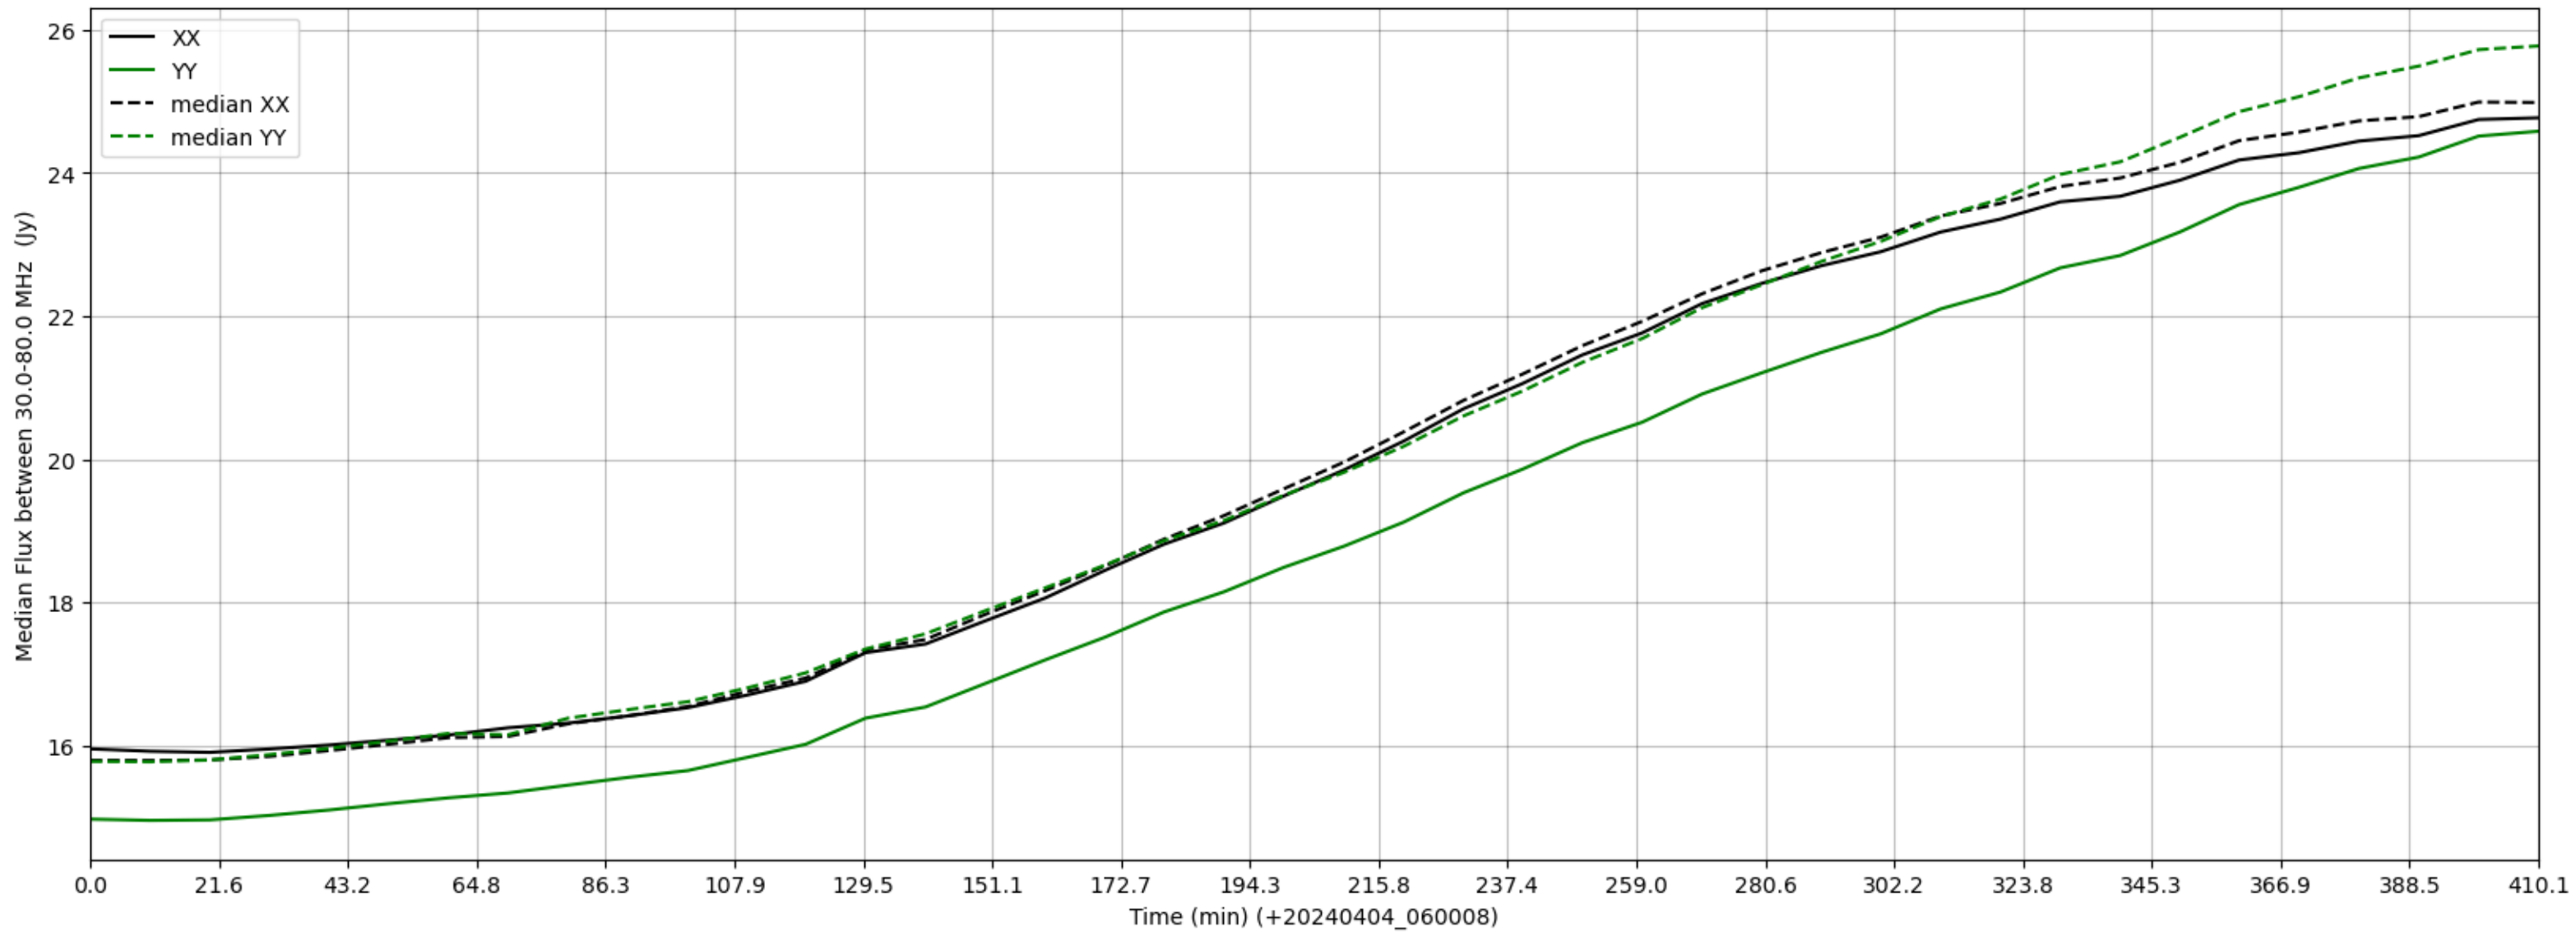

LWA105 - Correlator# 178 - XX FLAGS:LowFlux - YY FLAGS:LowFlux

LWA102 - Correlator# 177 - XX FLAGS:Good - YY FLAGS:Good