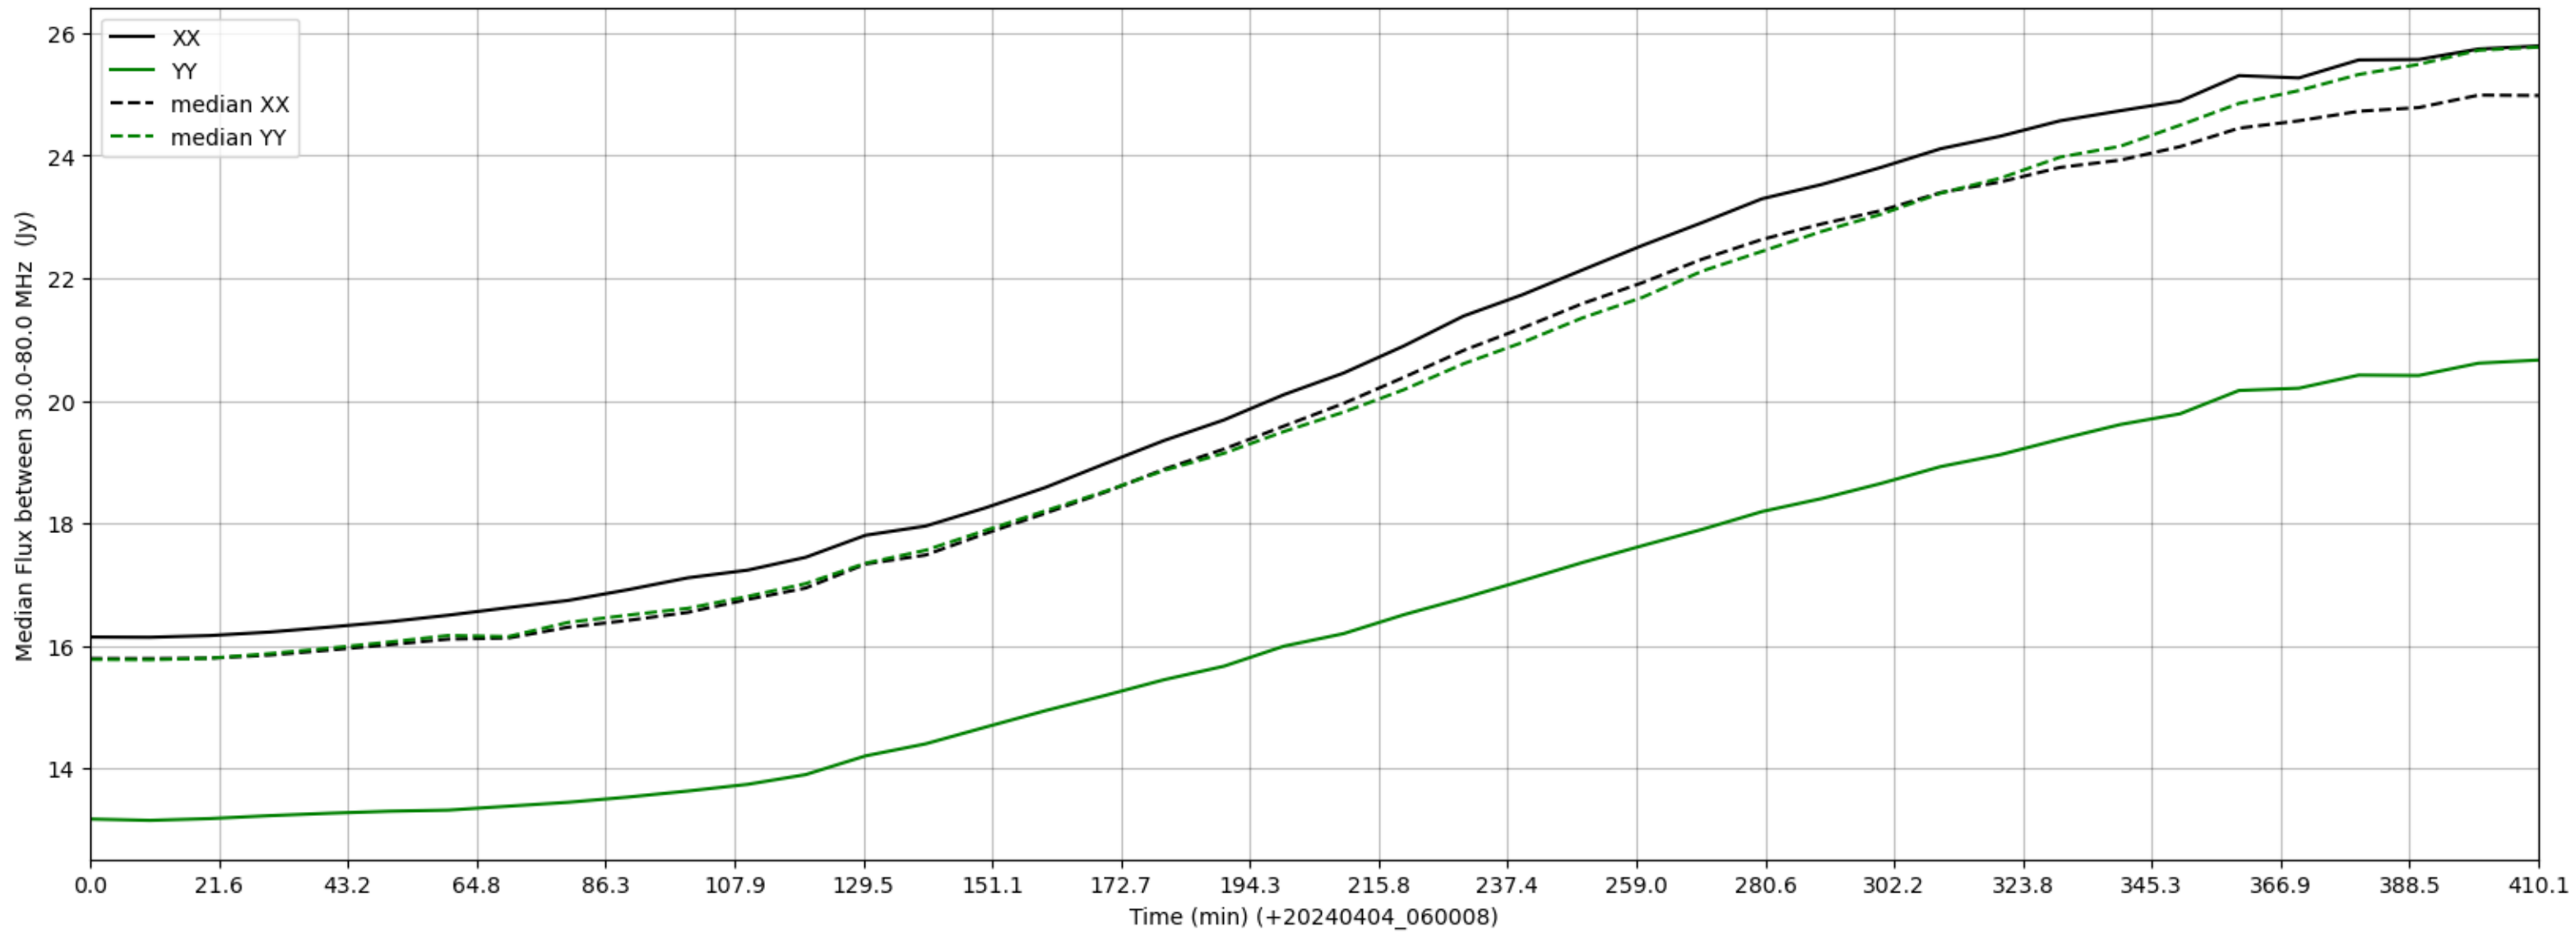

LWA345 - Correlator# 252 - XX FLAGS:Good - YY FLAGS:Good

LWA333 - Correlator# 253 - XX FLAGS:Good - YY FLAGS:Good

LWA359 - Correlator# 254 - XX FLAGS:Good - YY FLAGS:Good

LWA347 - Correlator# 255 - XX FLAGS:Good - YY FLAGS:Good