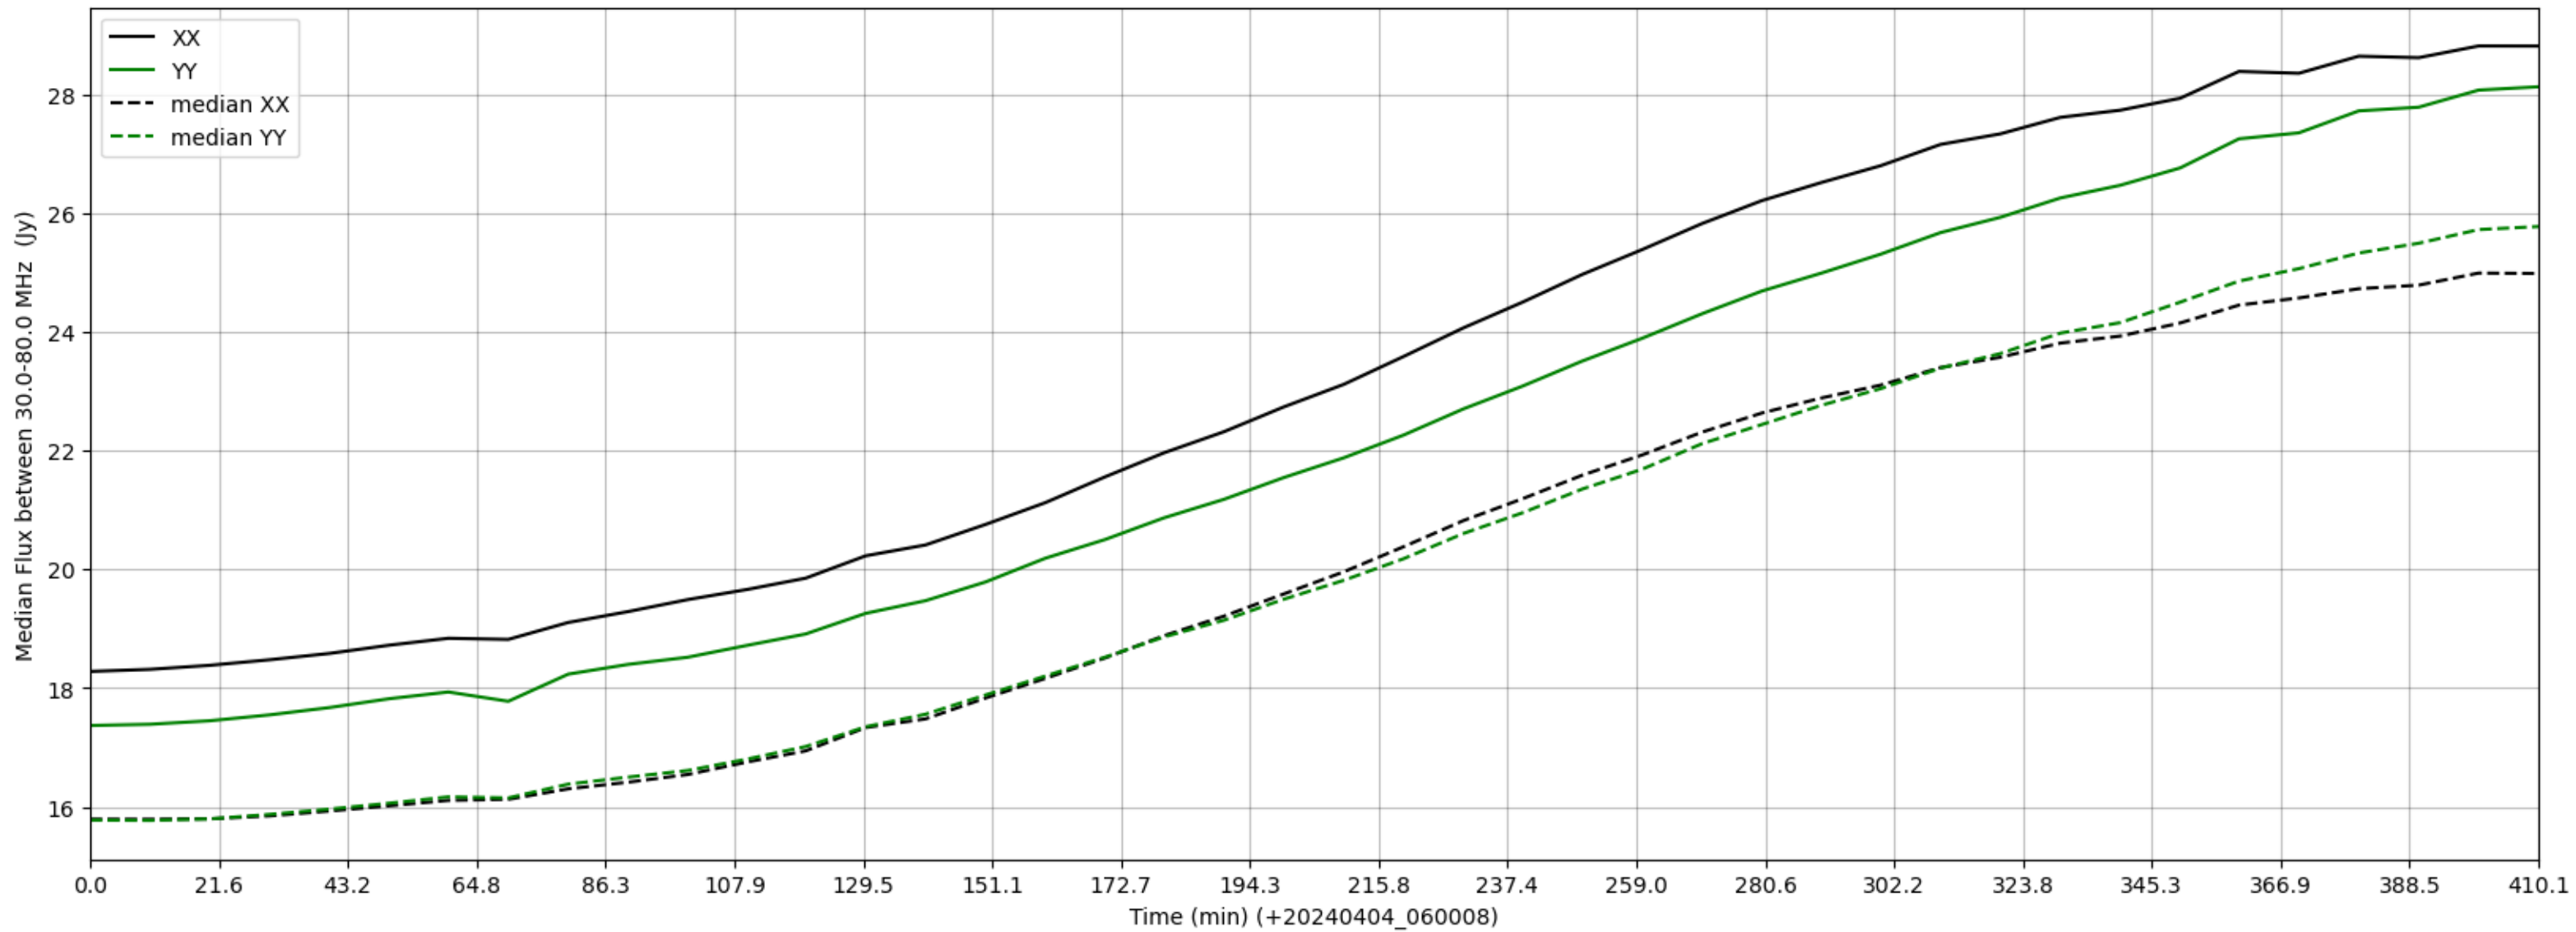

LWA278 - Correlator# 008 - XX FLAGS:Good - YY FLAGS:Good

LWA277 - Correlator# 009 - XX FLAGS:Good - YY FLAGS:Good

LWA282 - Correlator# 010 - XX FLAGS:Good - YY FLAGS:Good

LWA281 - Correlator# 011 - XX FLAGS:Good - YY FLAGS:Good