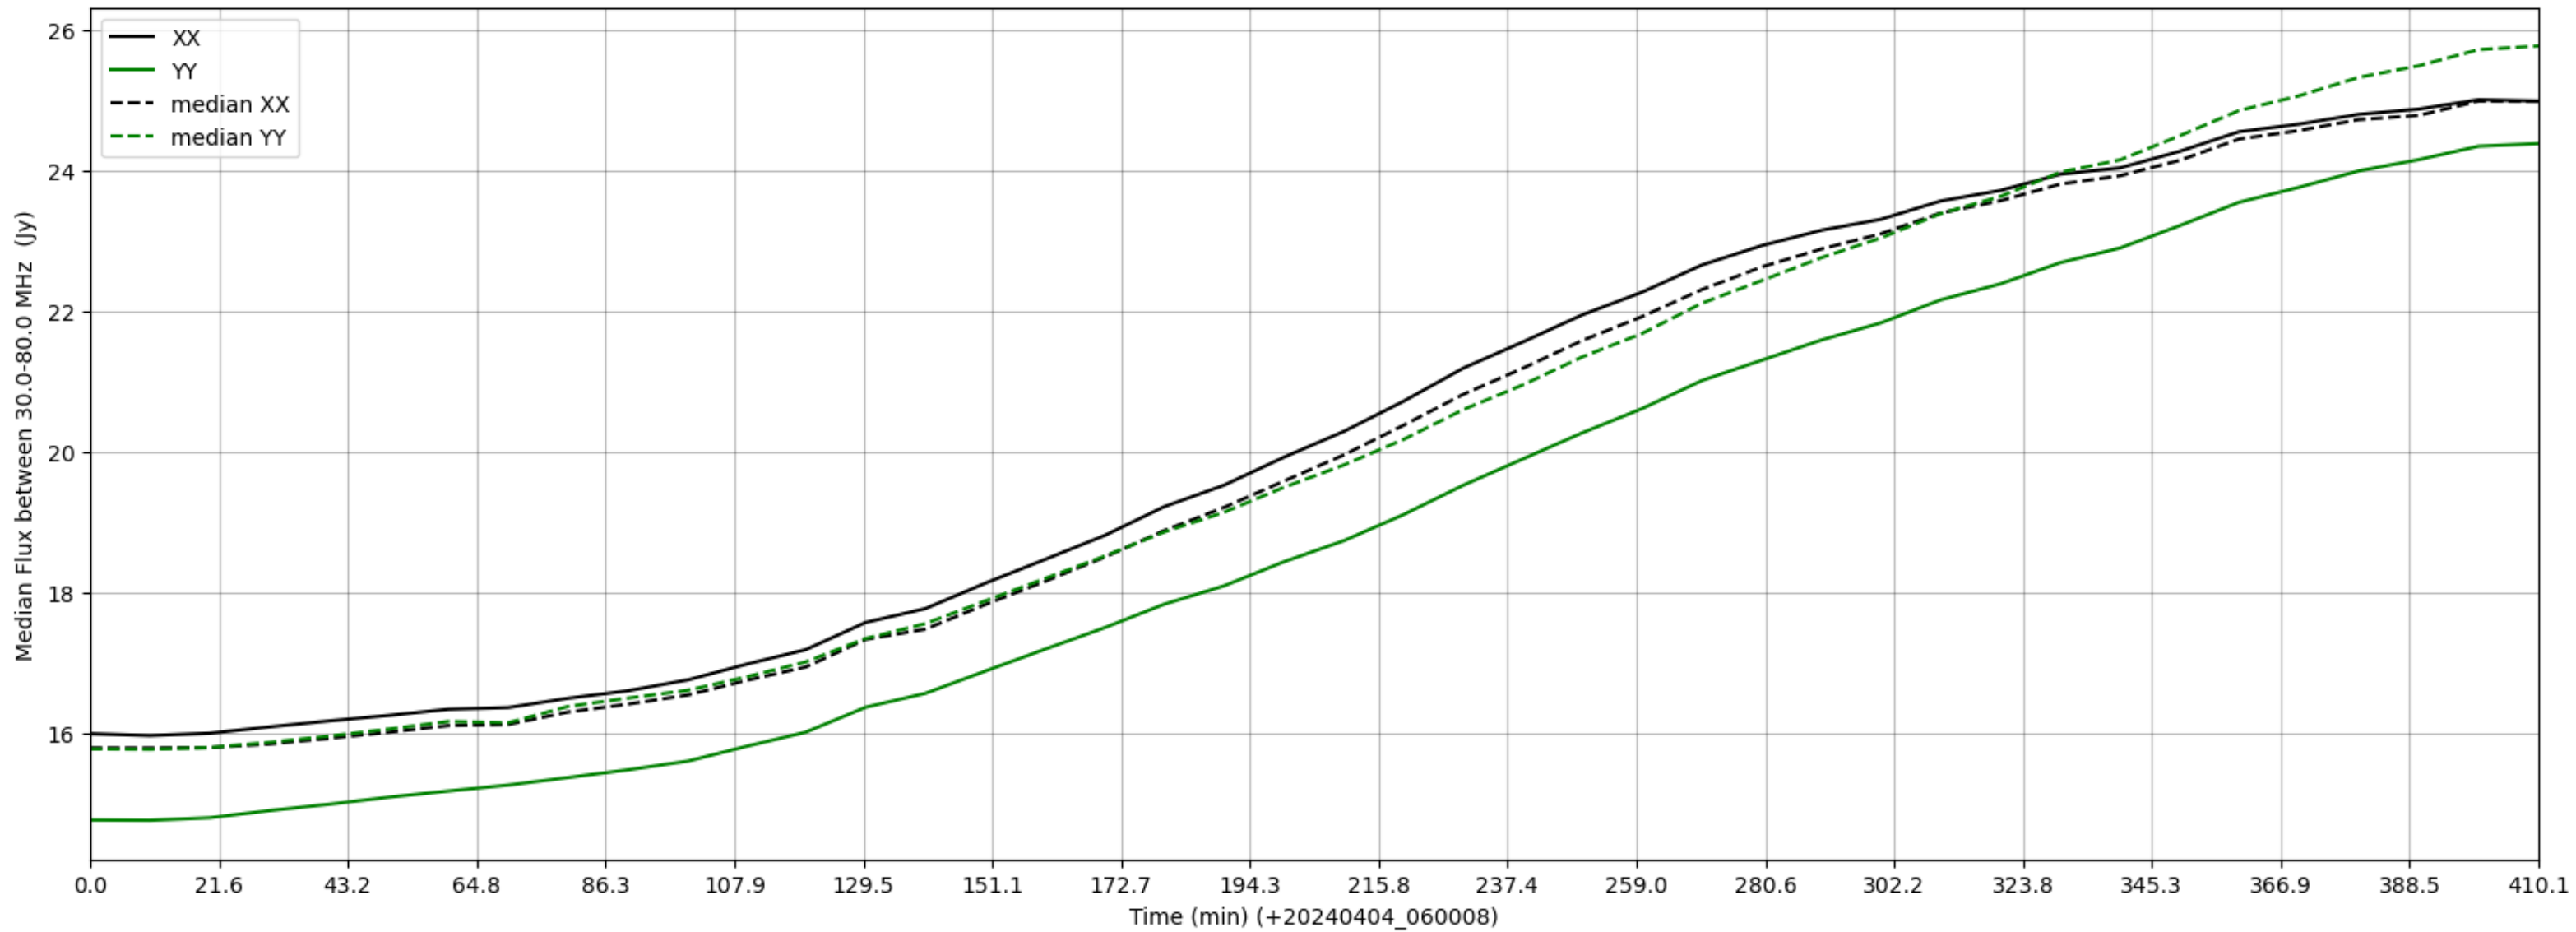

LWA206 - Correlator# 296 - XX FLAGS:Good - YY FLAGS:Good

LWA205 - Correlator# 297 - XX FLAGS:Good - YY FLAGS:Good

LWA208 - Correlator# 298 - XX FLAGS:Good - YY FLAGS:Good

LWA207 - Correlator# 299 - XX FLAGS:Good - YY FLAGS:Good