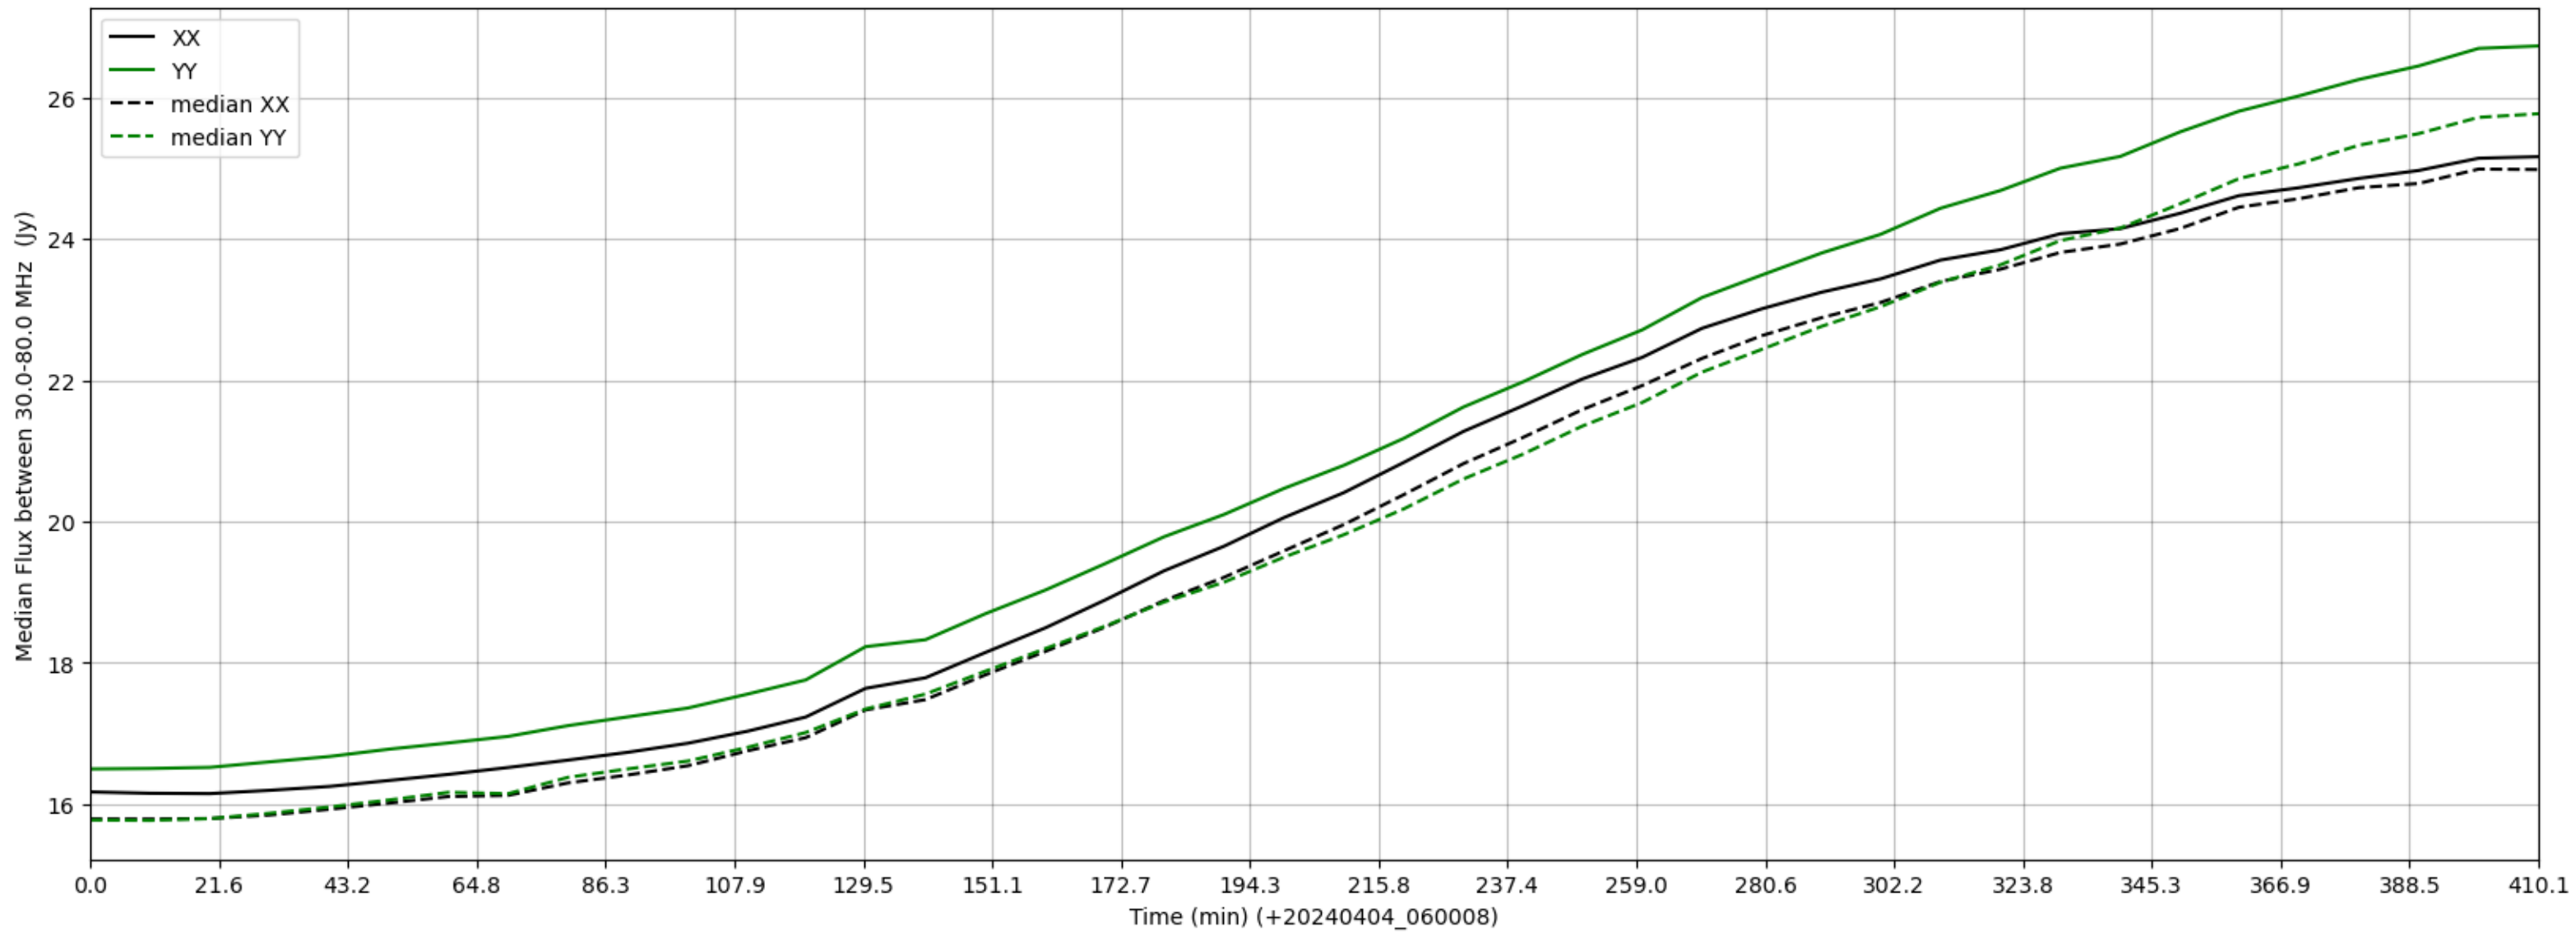

LWA013 - Correlator# 096 - XX FLAGS:Good - YY FLAGS:Good

LWA016 - Correlator# 097 - XX FLAGS:Good - YY FLAGS:Good

LWA015 - Correlator# 098 - XX FLAGS:Good - YY FLAGS:Good

LWA014 - Correlator# 099 - XX FLAGS:Good - YY FLAGS:Good