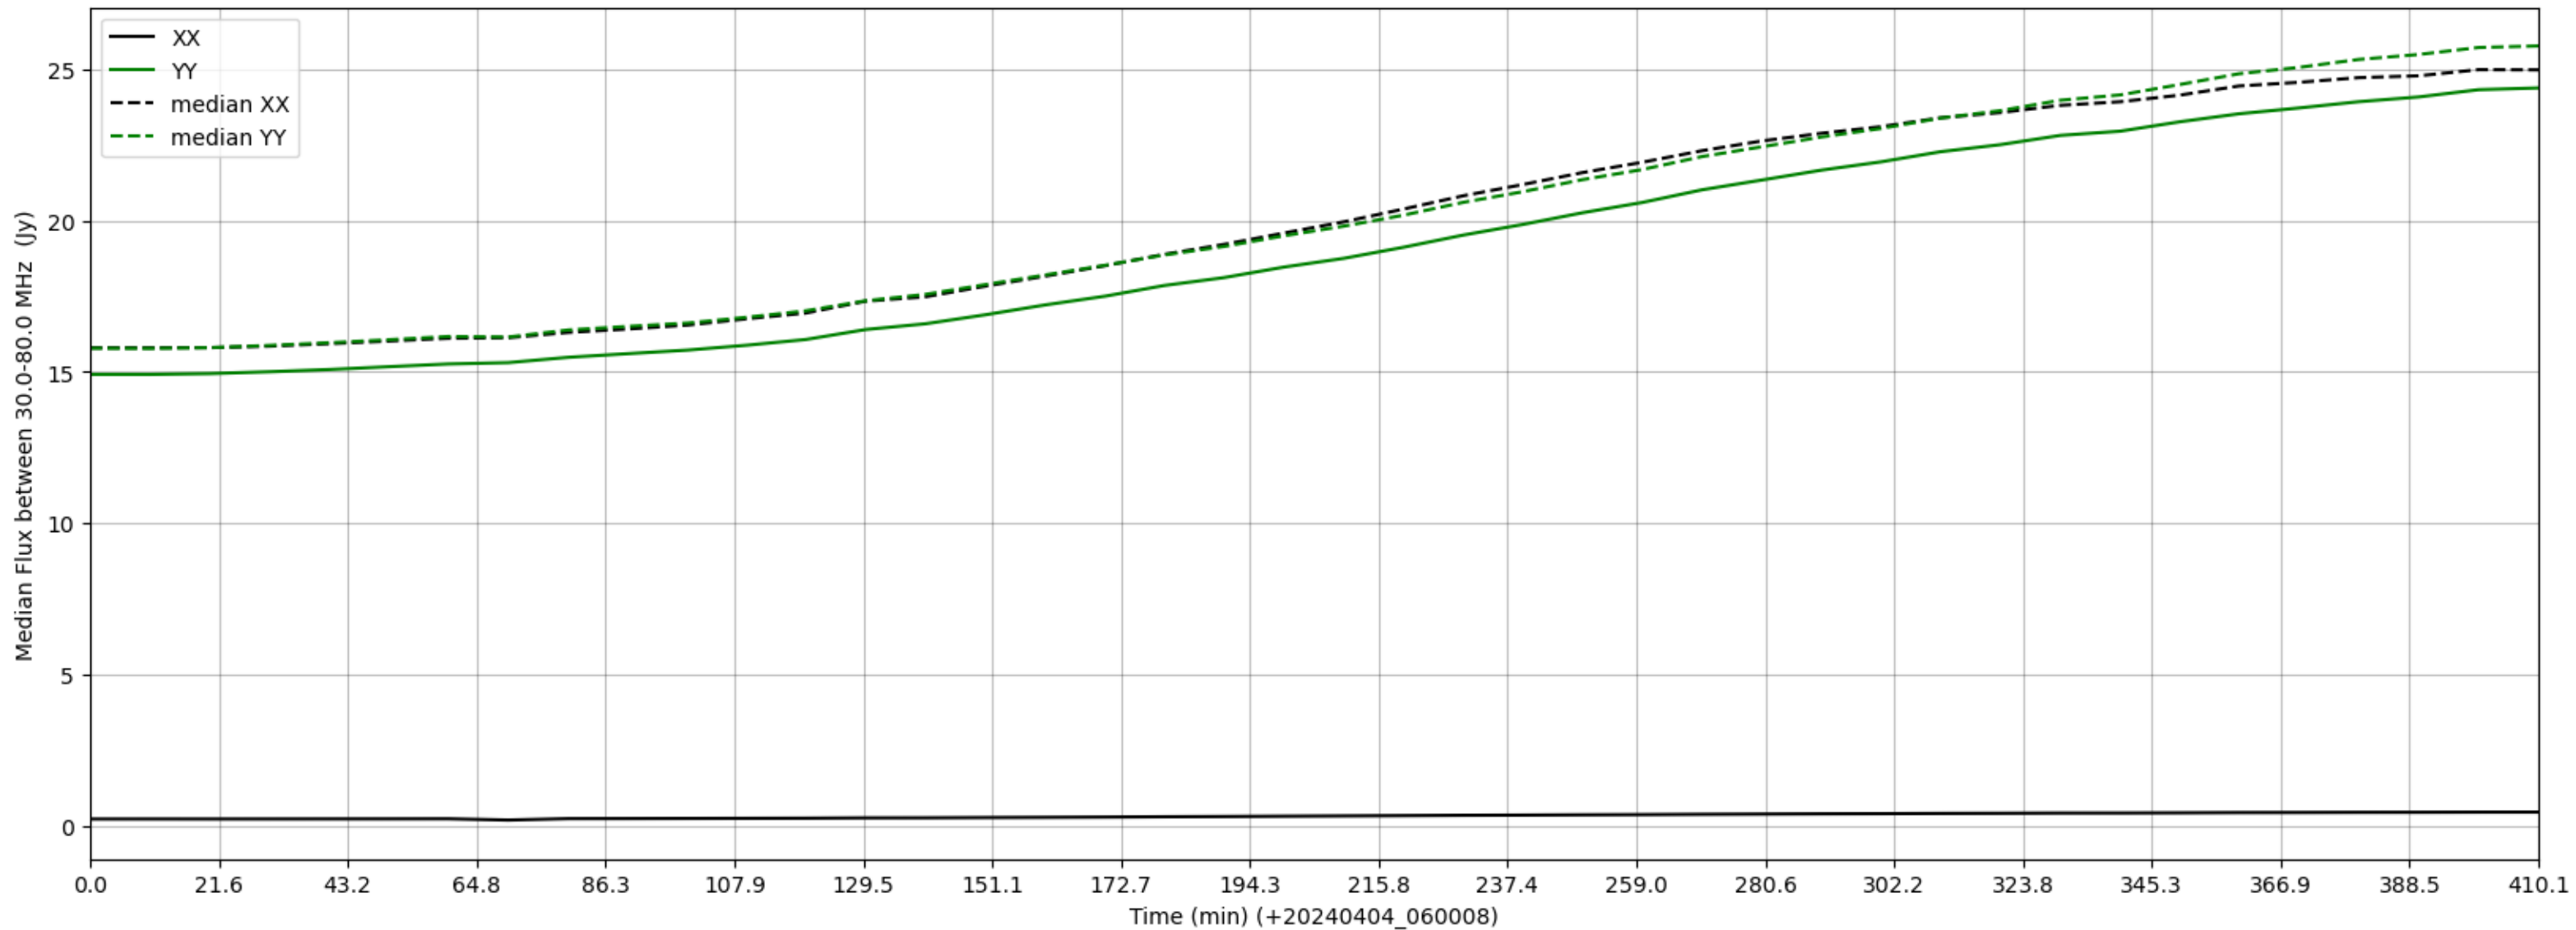

LWA192 - Correlator# 247 - XX FLAGS:Good - YY FLAGS:Good

LWA191 - Correlator# 246 - XX FLAGS:LowFlux - YY FLAGS:Good