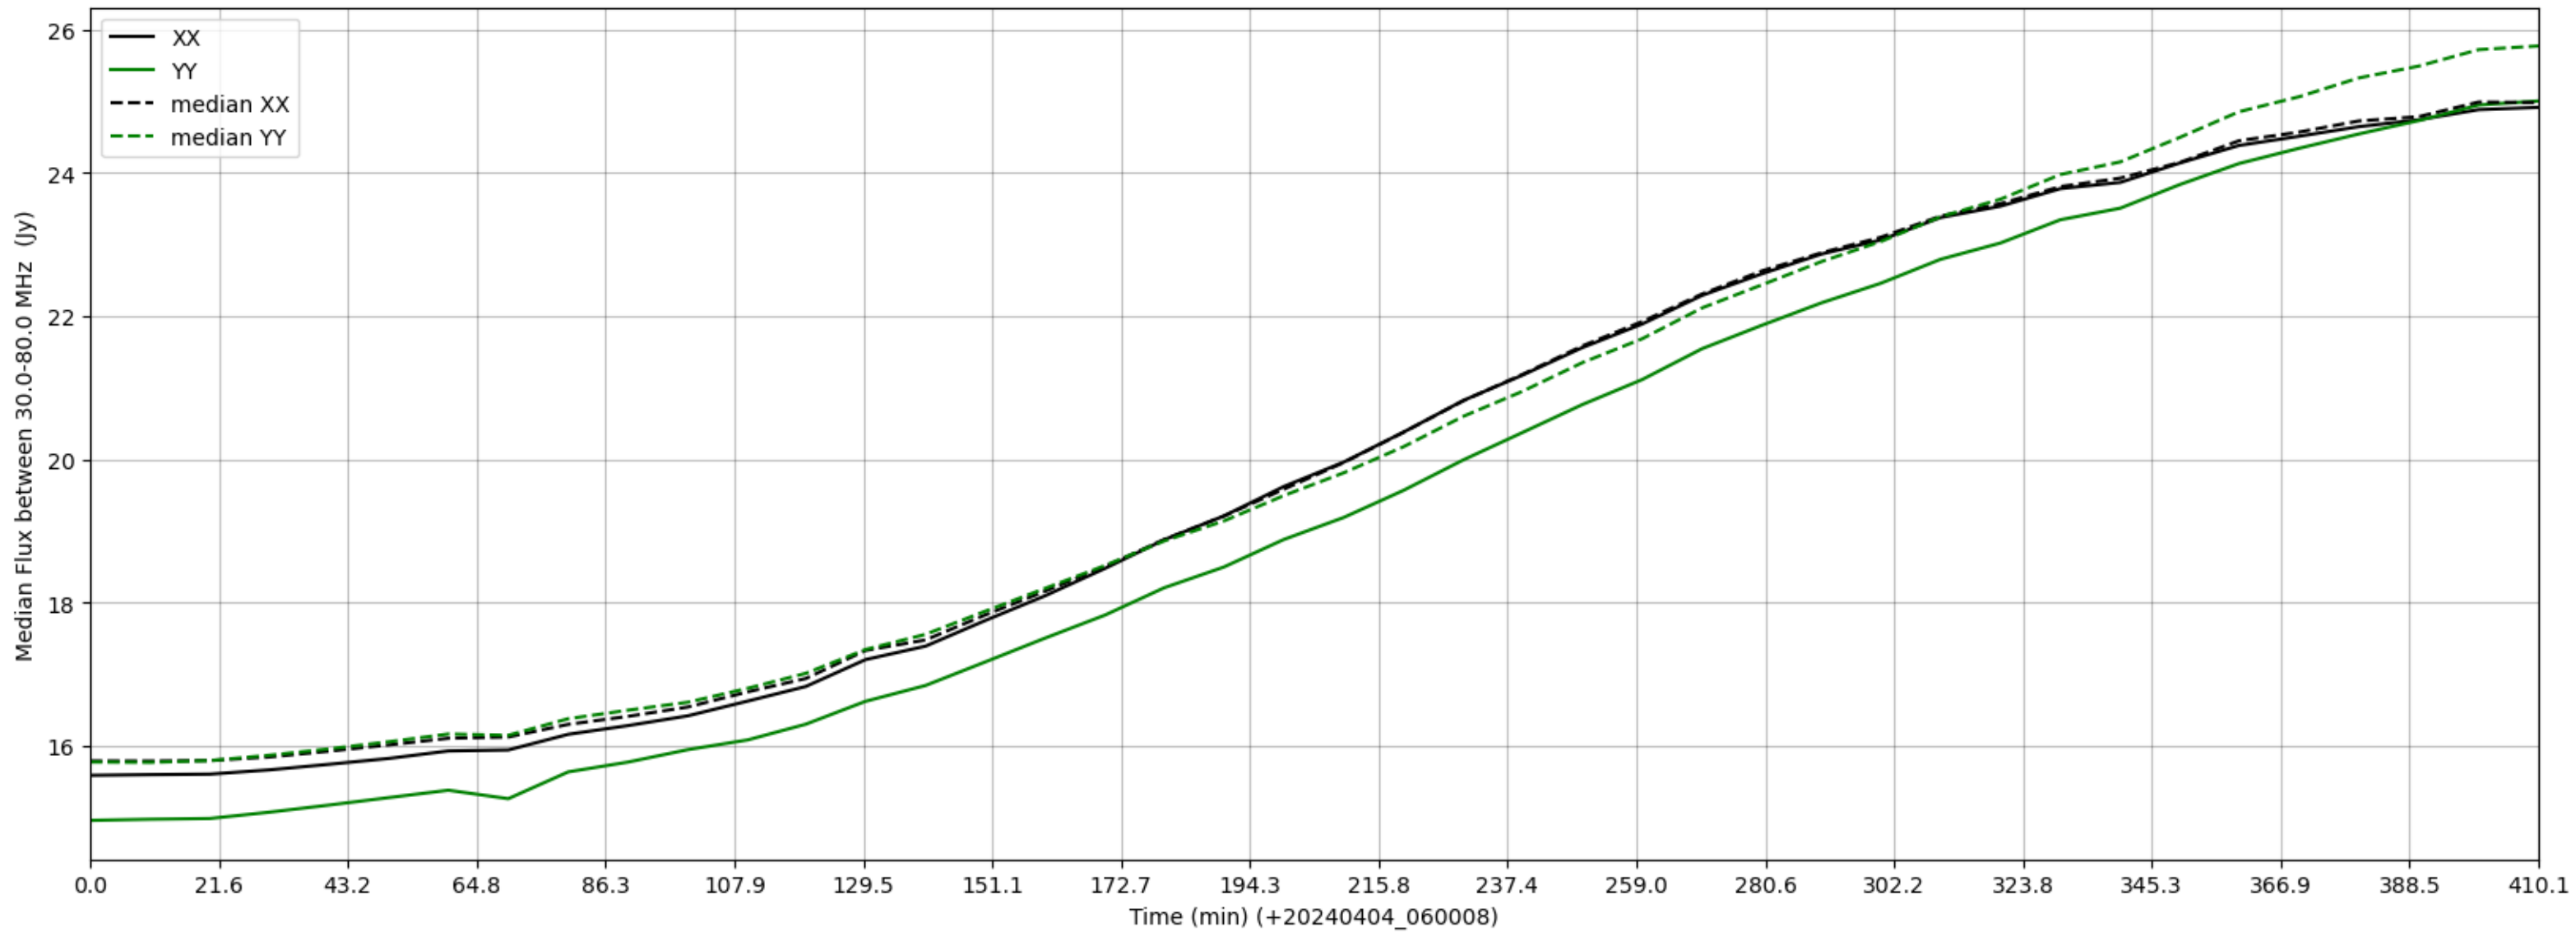

LWA079 - Correlator# 195 - XX FLAGS:Good - YY FLAGS:Good

LWA081 - Correlator# 194 - XX FLAGS:Good - YY FLAGS:Good