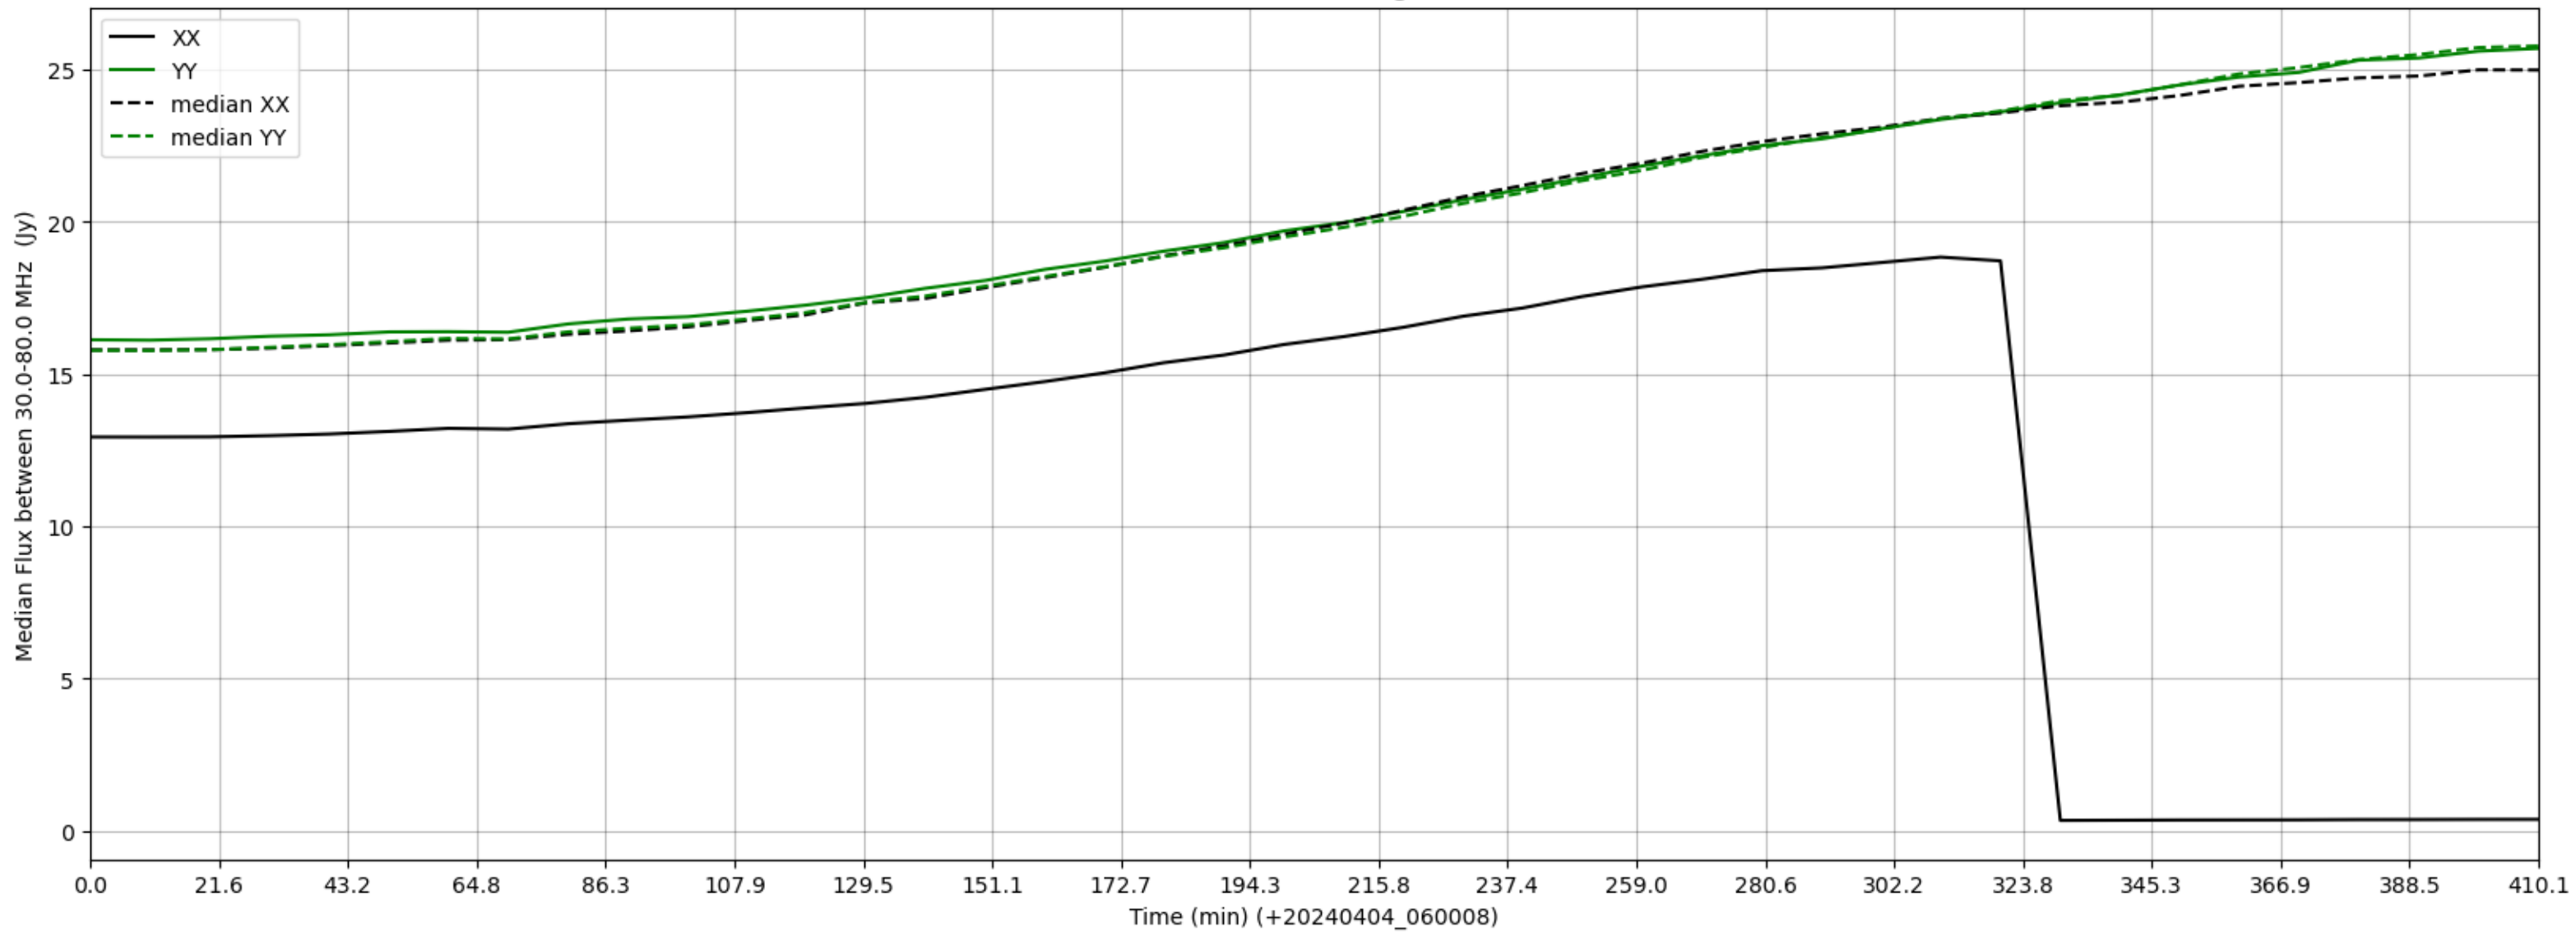

LWA352 - Correlator# 028 - XX FLAGS:LowFlux - YY FLAGS:Good

LWA341 - Correlator# 029 - XX FLAGS:BadSpecShape - YY FLAGS:Good

LWA362 - Correlator# 030 - XX FLAGS:Good - YY FLAGS:Good

LWA353 - Correlator# 031 - XX FLAGS:HighTimeVar - YY FLAGS:Good