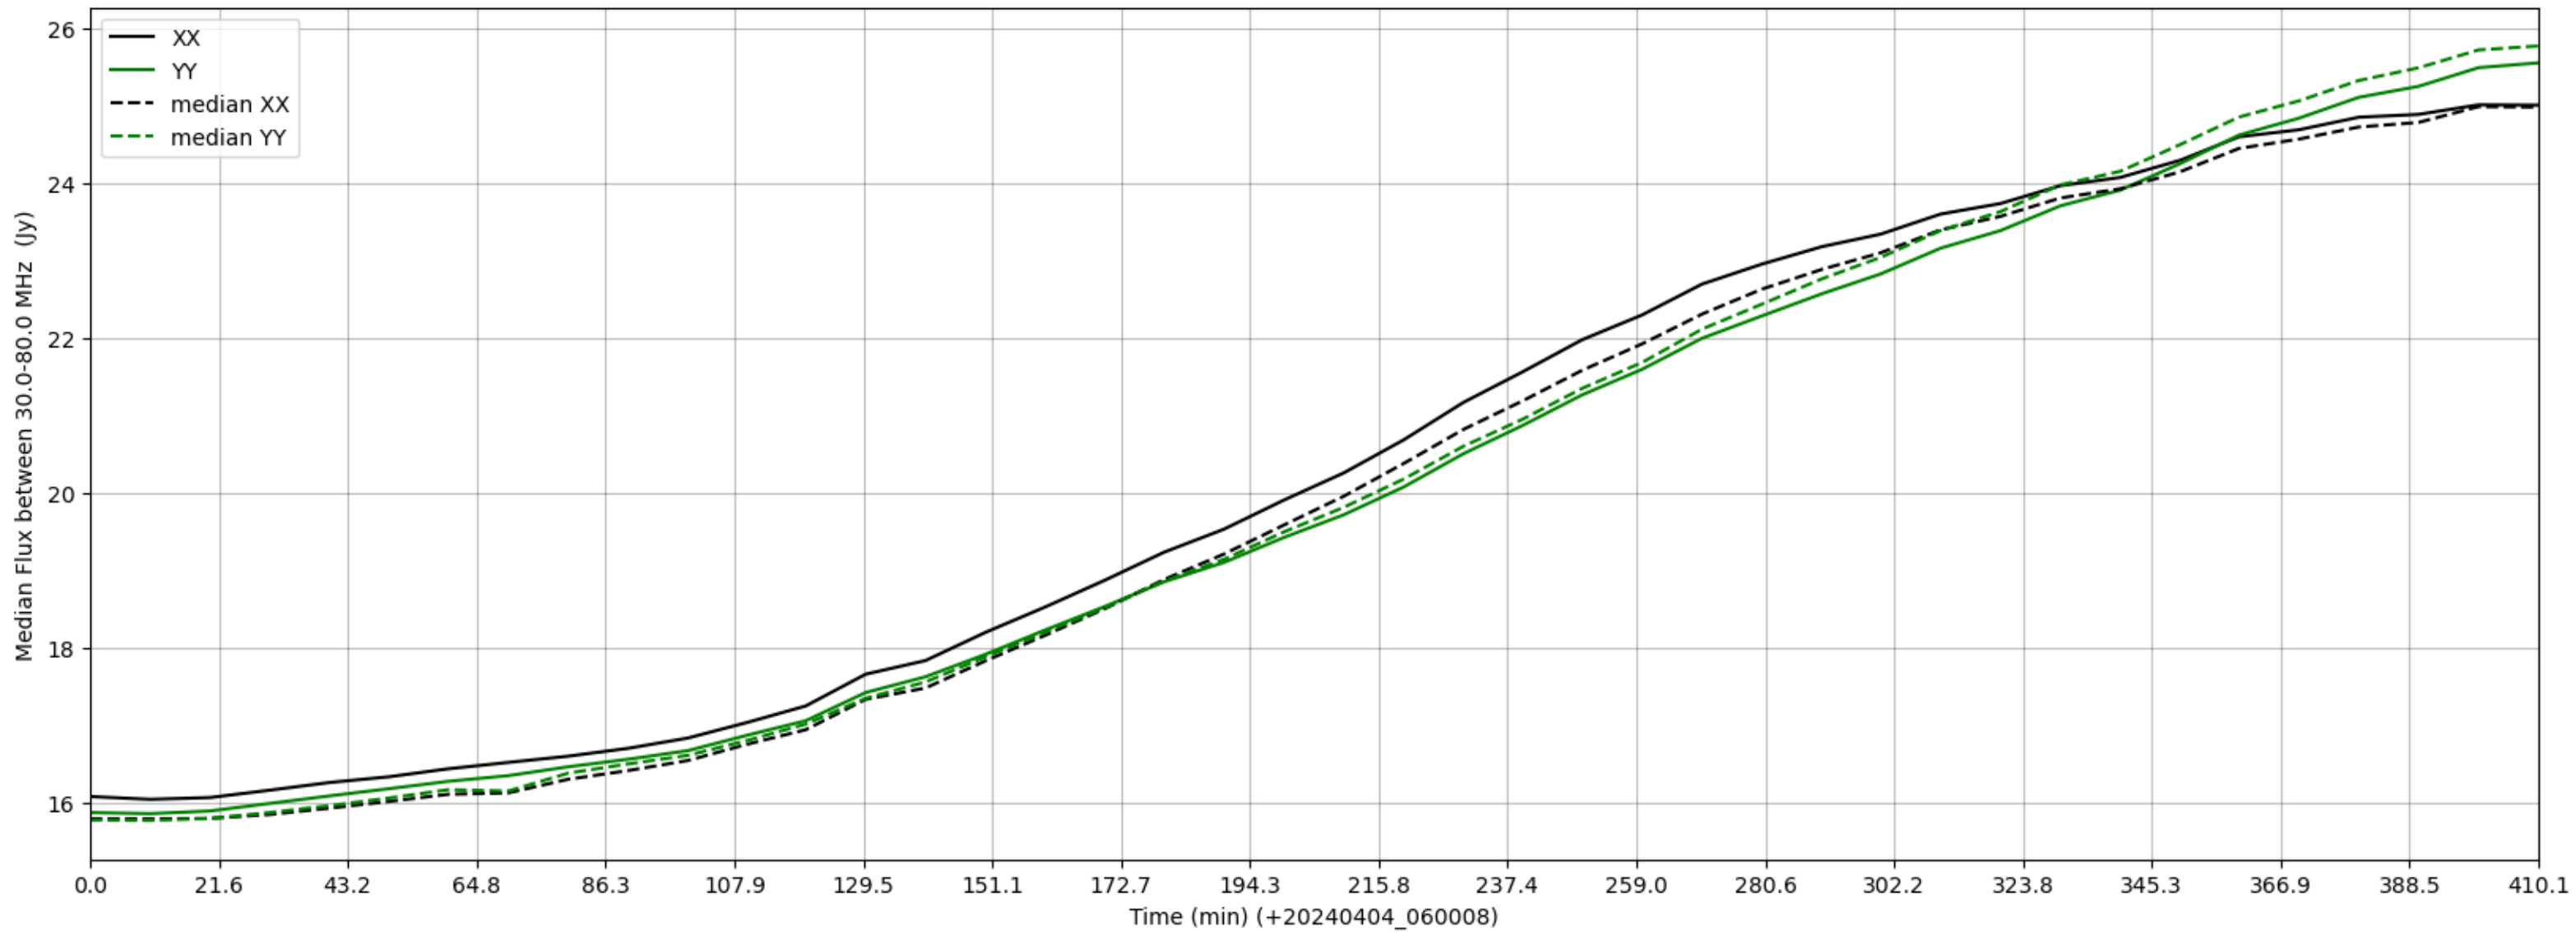

LWA198 - Correlator# 271 - XX FLAGS:Good - YY FLAGS:Good

LWA193 - Correlator# 270 - XX FLAGS:Good - YY FLAGS:Good