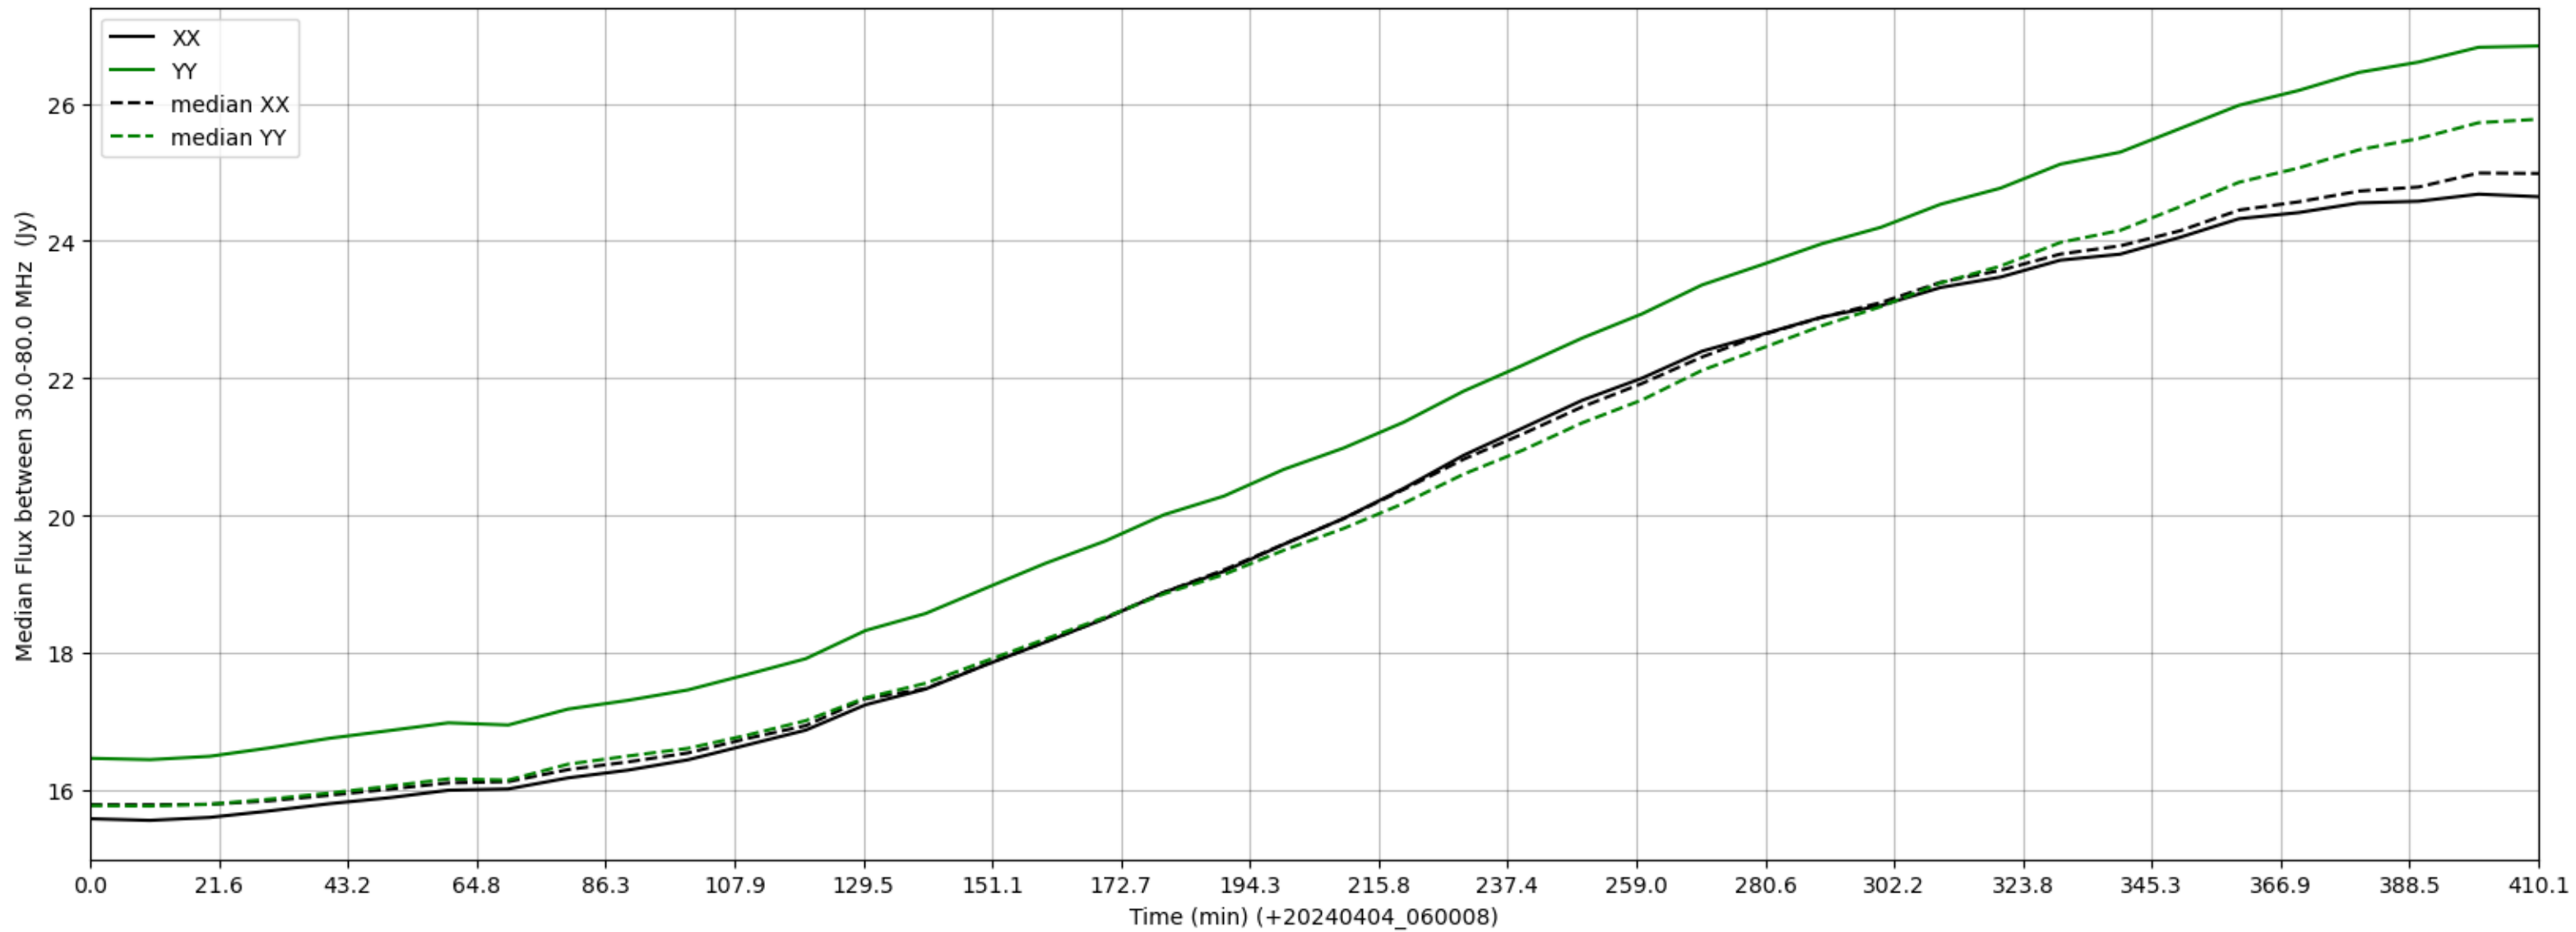

LWA163 - Correlator# 264 - XX FLAGS:Good - YY FLAGS:Good

LWA141 - Correlator# 263 - XX FLAGS:Good - YY FLAGS:Good