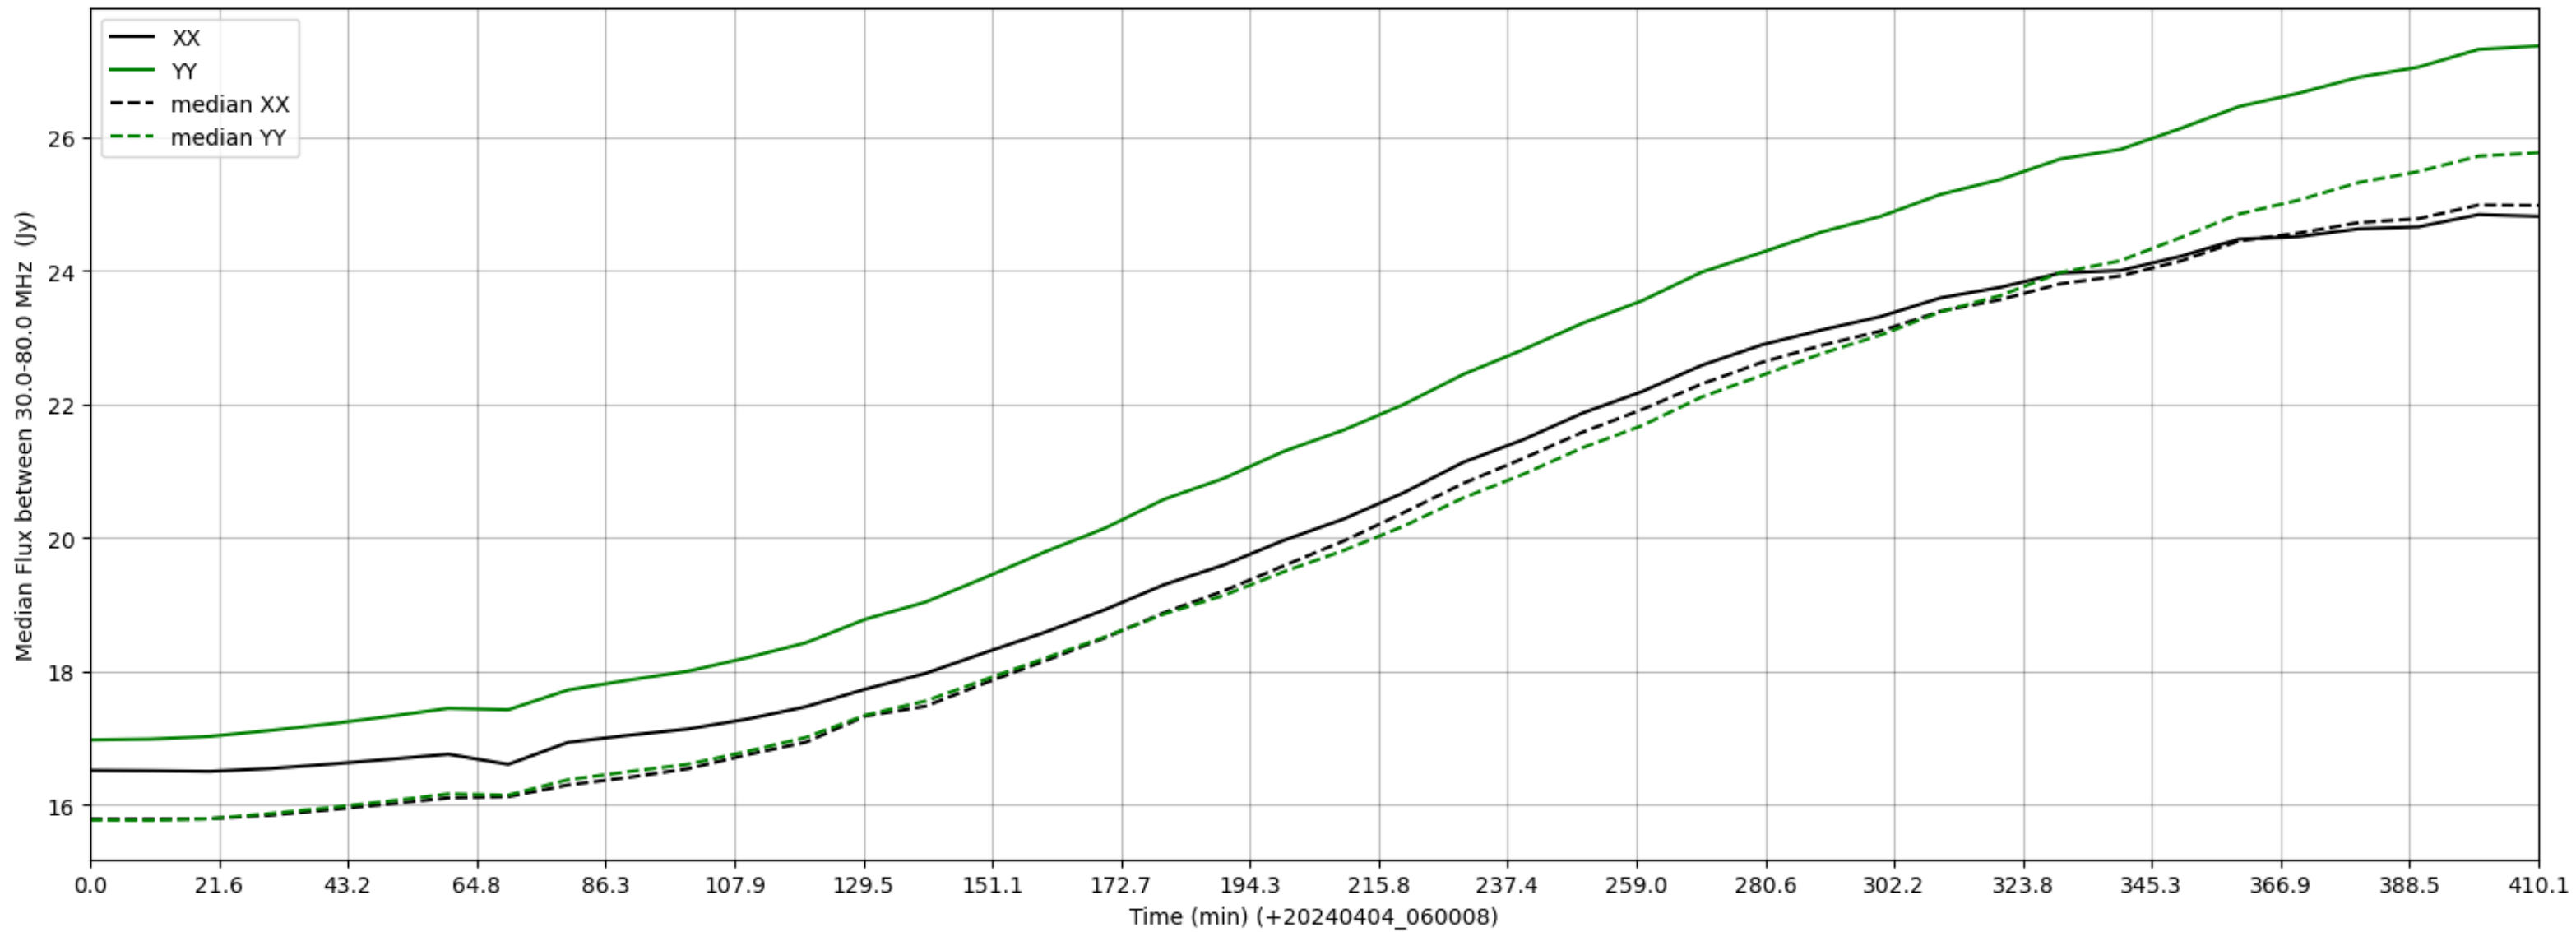

LWA108 - Correlator# 196 - XX FLAGS:Good - YY FLAGS:Good

LWA107 - Correlator# 197 - XX FLAGS:Good - YY FLAGS:Good

LWA110 - Correlator# 198 - XX FLAGS:Good - YY FLAGS:Good

LWA109 - Correlator# 199 - XX FLAGS:Good - YY FLAGS:Good