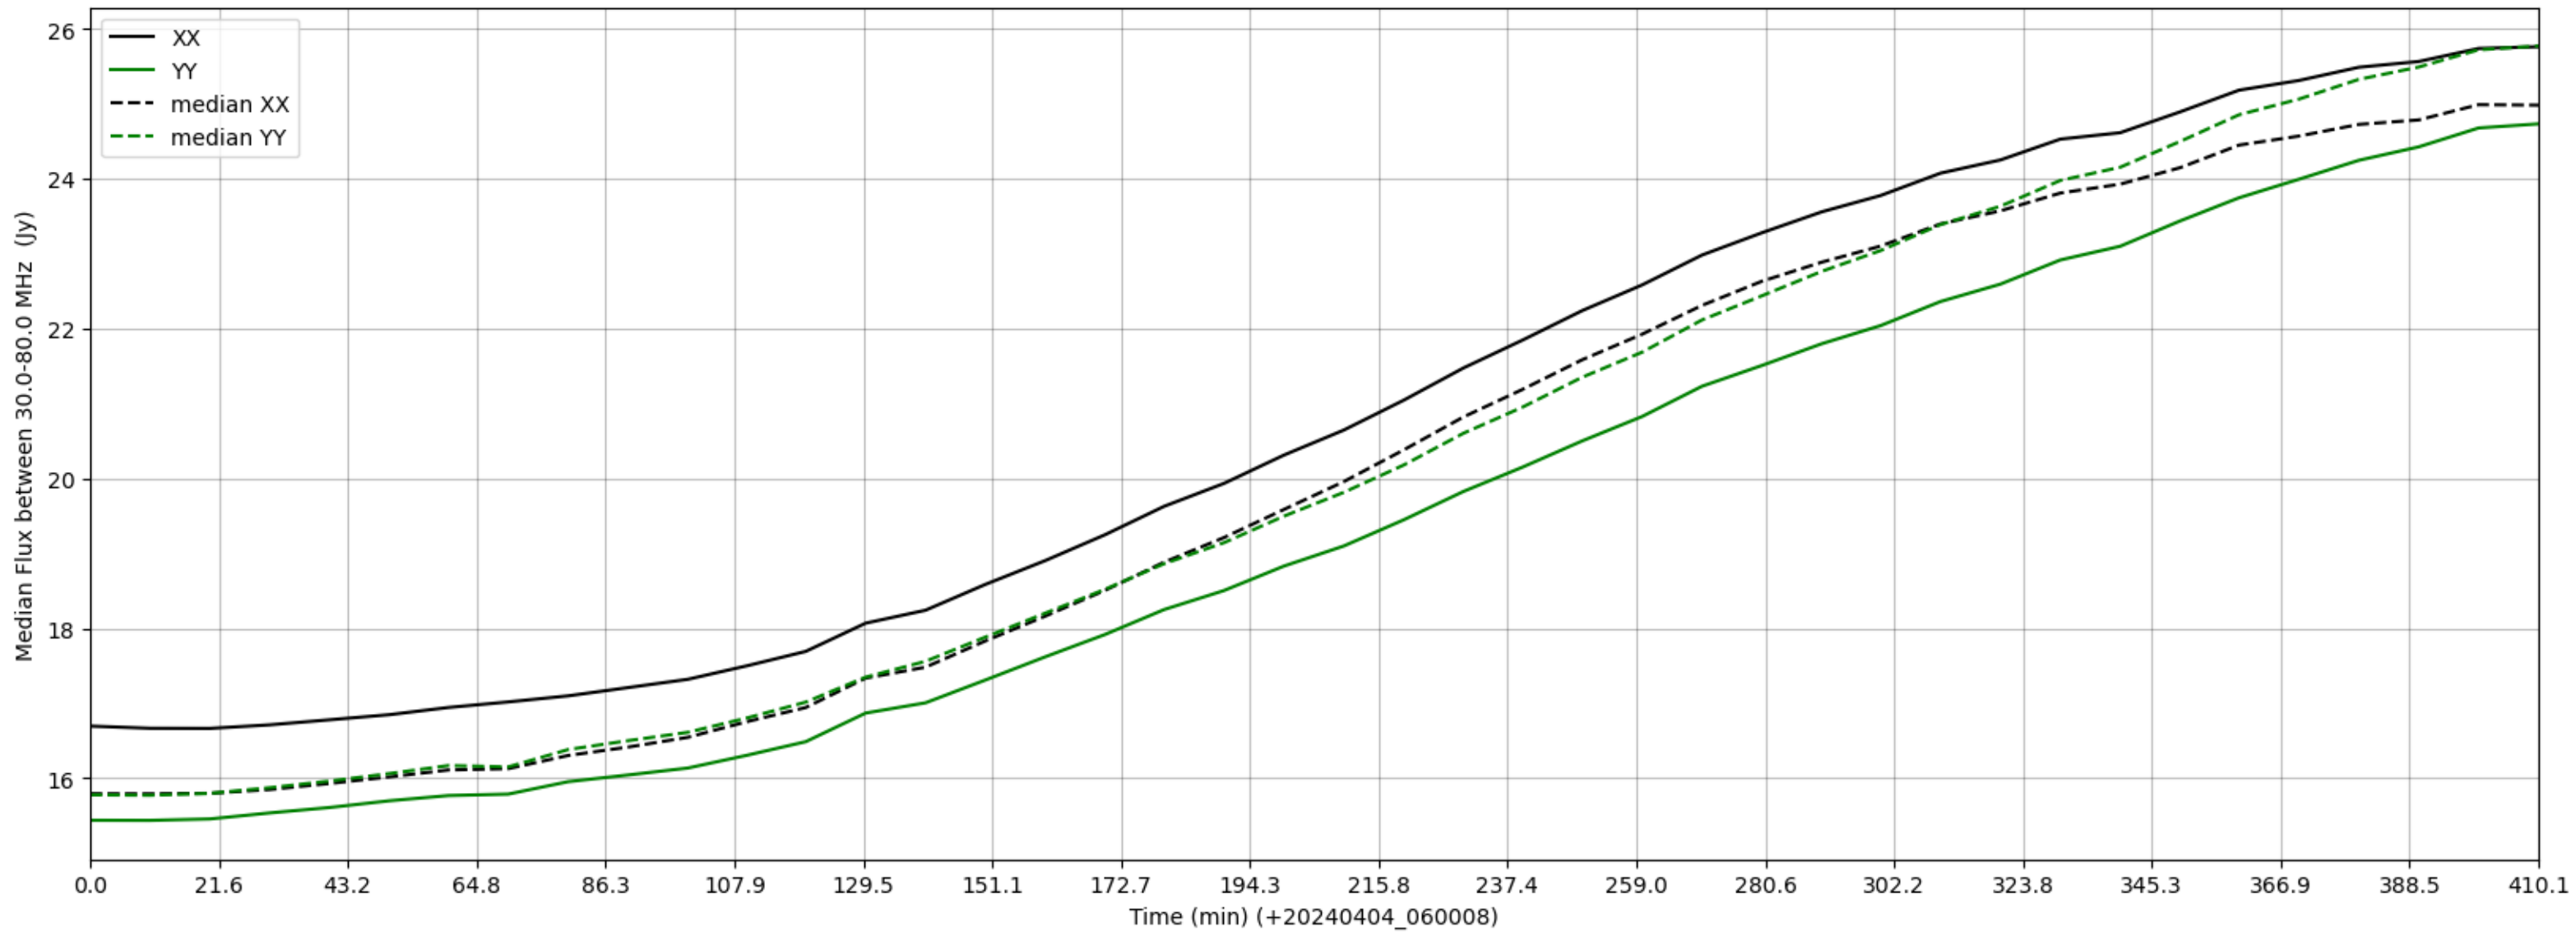

LWA108 - Correlator# 196 - XX FLAGS:Good - YY FLAGS:Good

LWA107 - Correlator# 197 - XX FLAGS:Good - YY FLAGS:Good

LWA110 - Correlator# 198 - XX FLAGS:Good - YY FLAGS:Good

LWA109 - Correlator# 199 - XX FLAGS:Good - YY FLAGS:Good