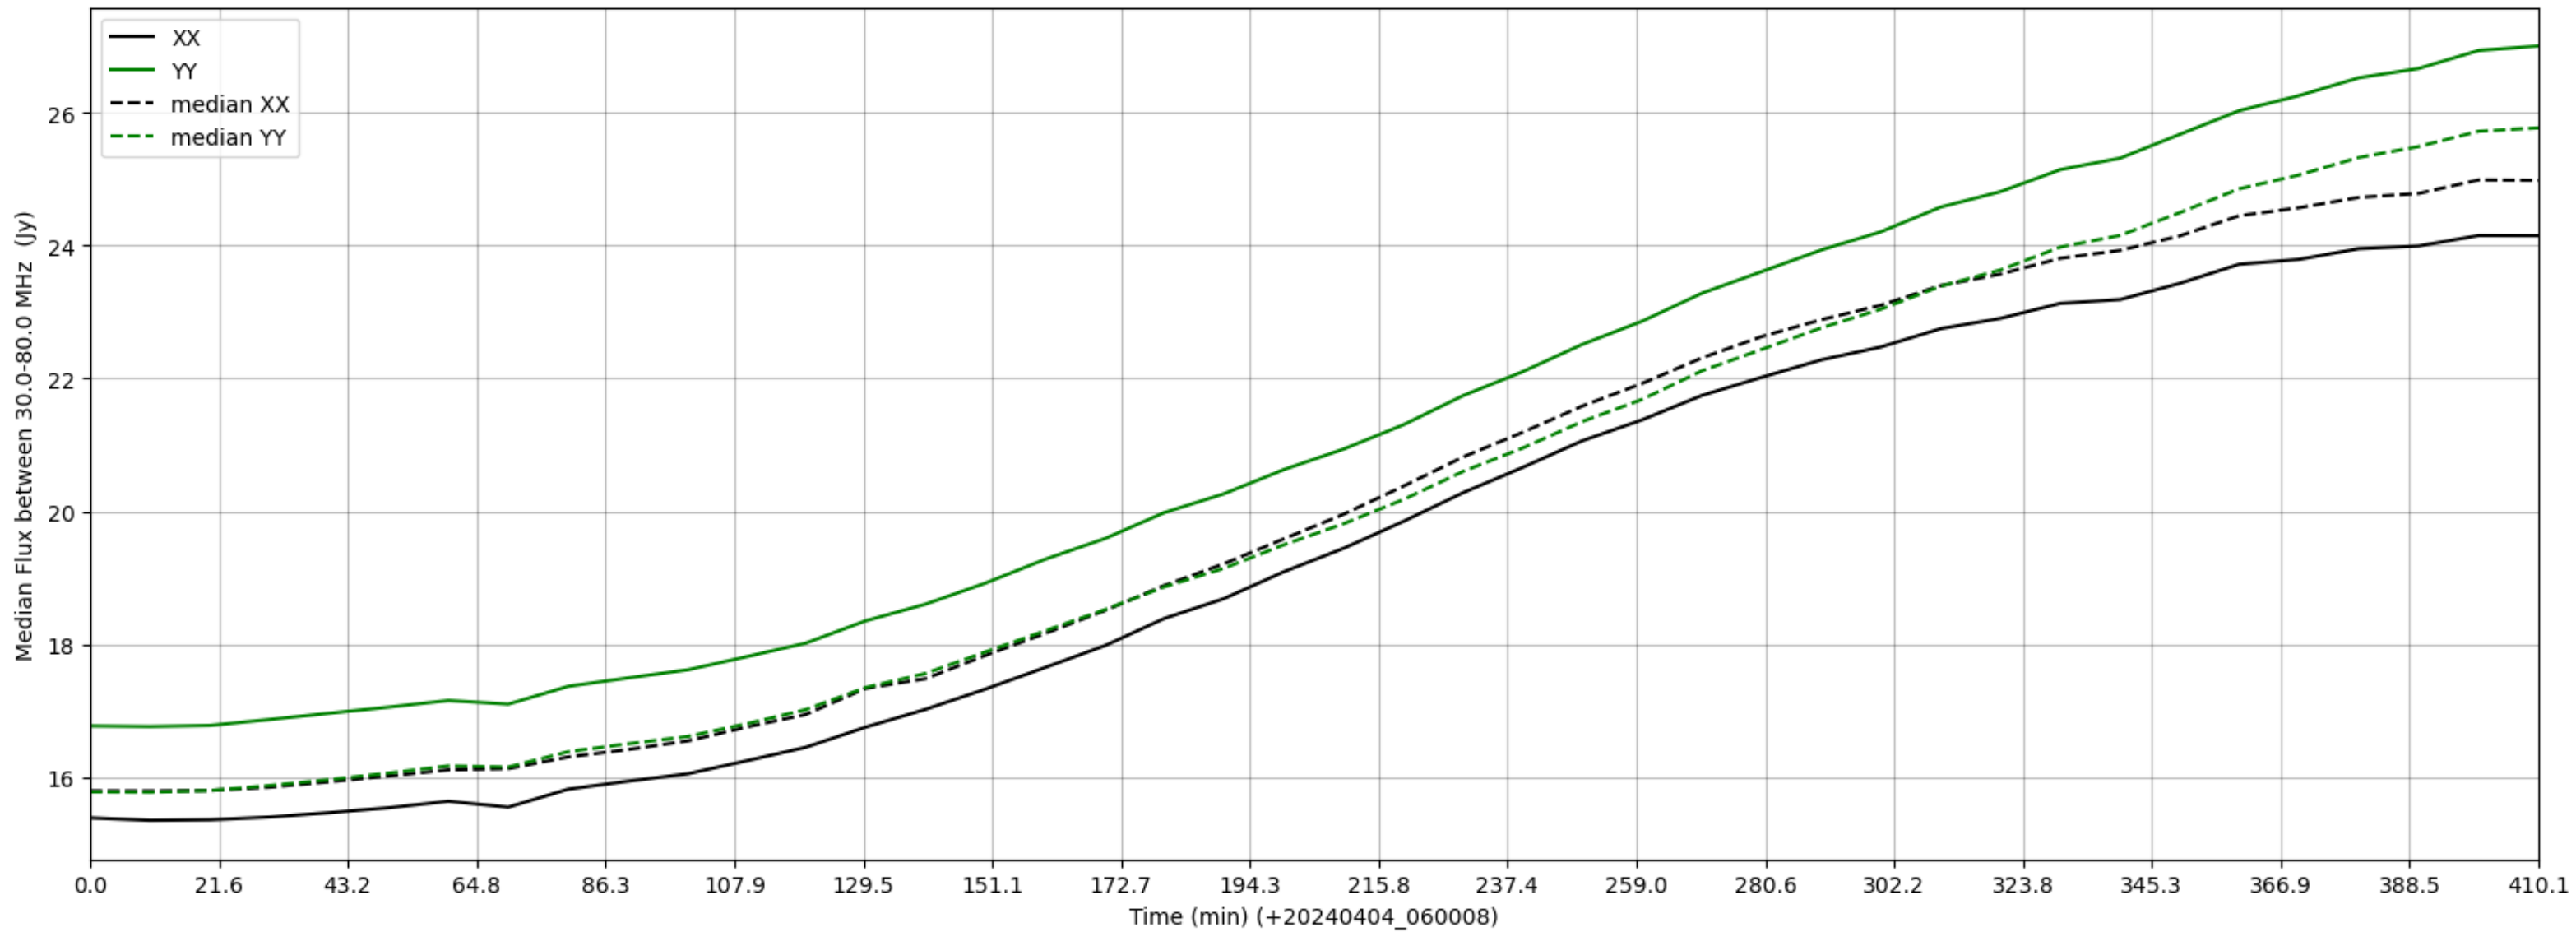

LWA035 - Correlator# 160 - XX FLAGS:Good - YY FLAGS:Good

LWA033 - Correlator# 161 - XX FLAGS:Good - YY FLAGS:Good

LWA034 - Correlator# 162 - XX FLAGS:Good - YY FLAGS:Good

LWA036 - Correlator# 163 - XX FLAGS:Good - YY FLAGS:Good