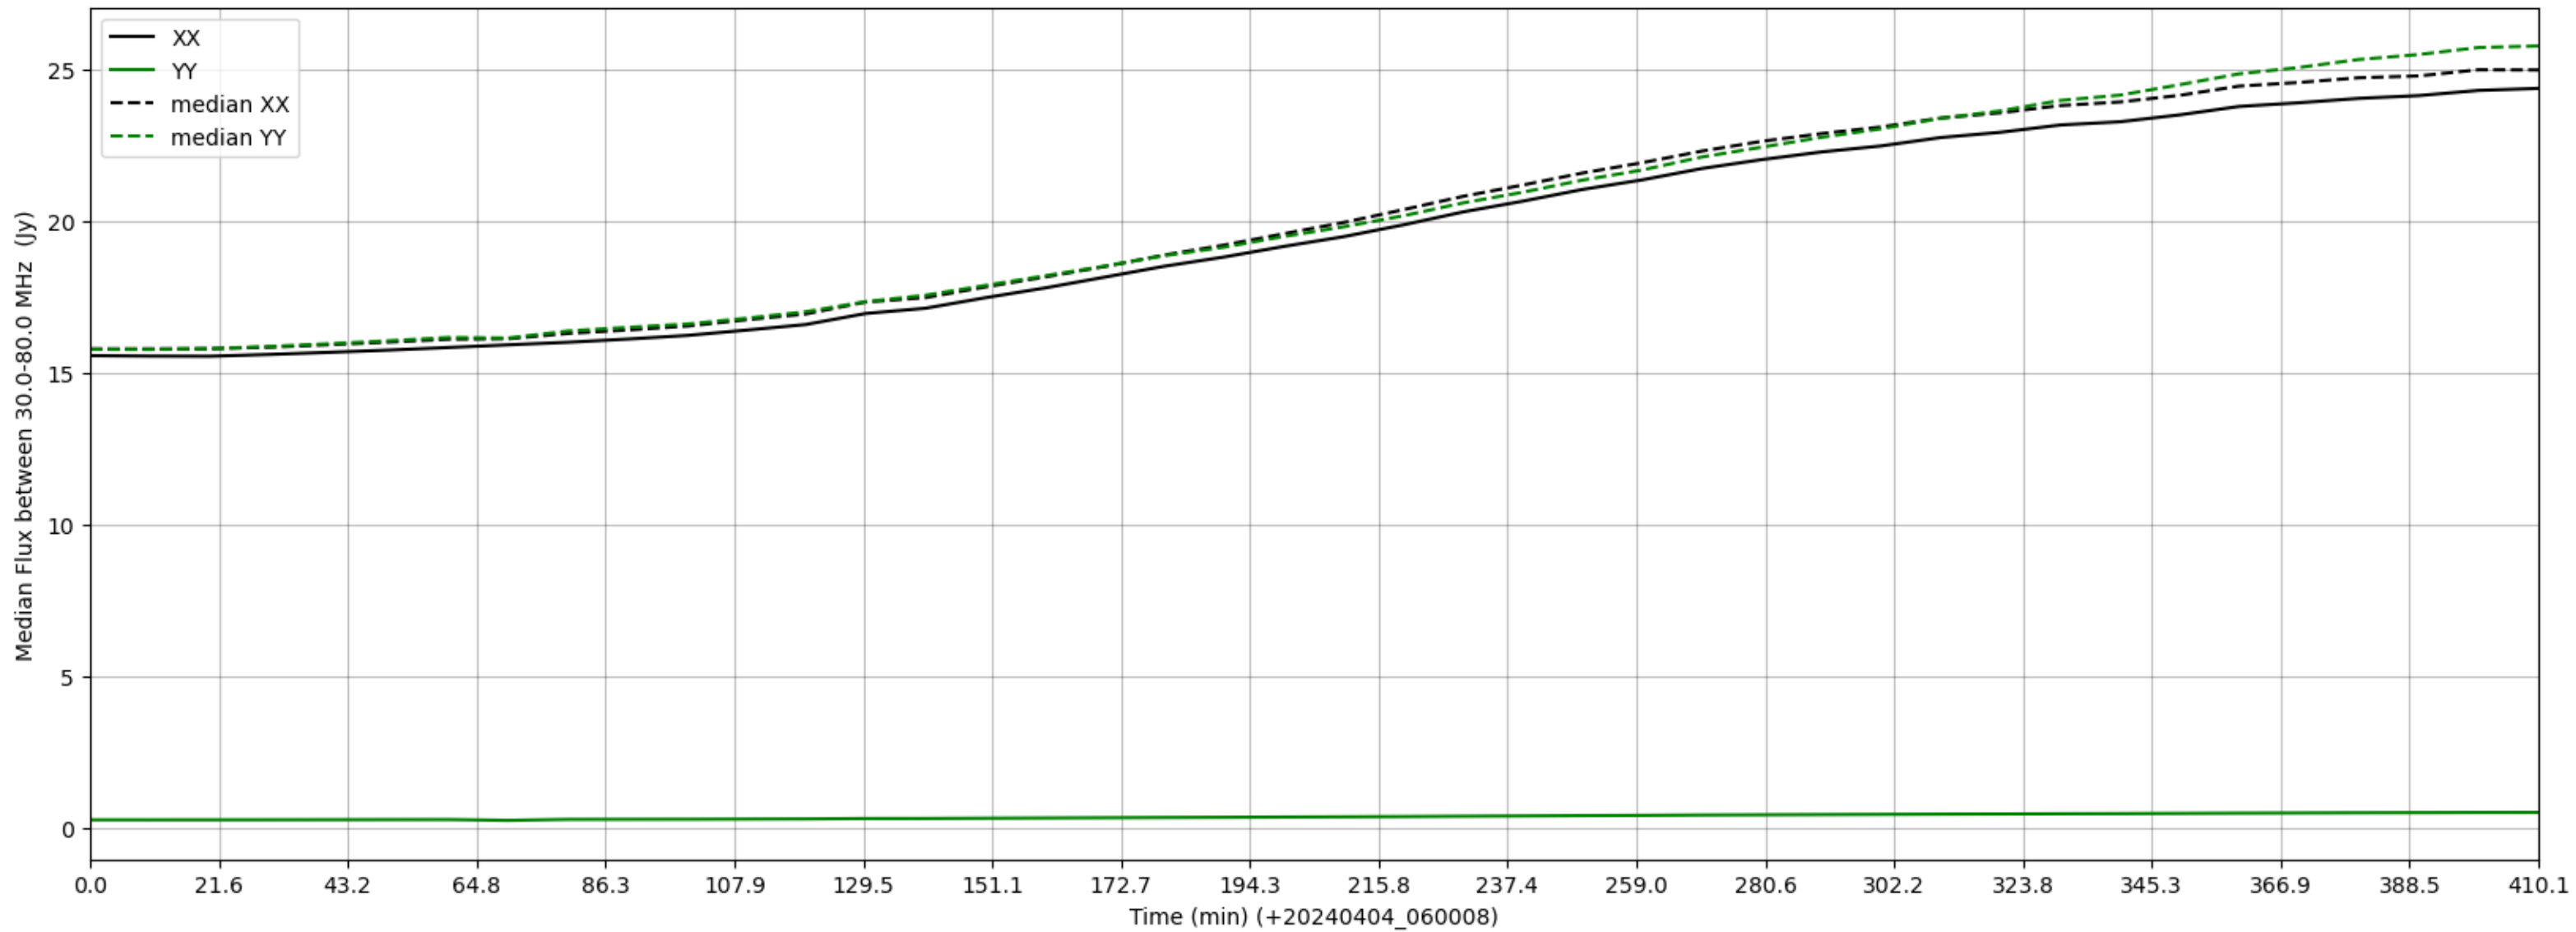

LWA203 - Correlator# 295 - XX FLAGS:Good - YY FLAGS:Good

LWA204 - Correlator# 294 - XX FLAGS:Good - YY FLAGS:LowFlux