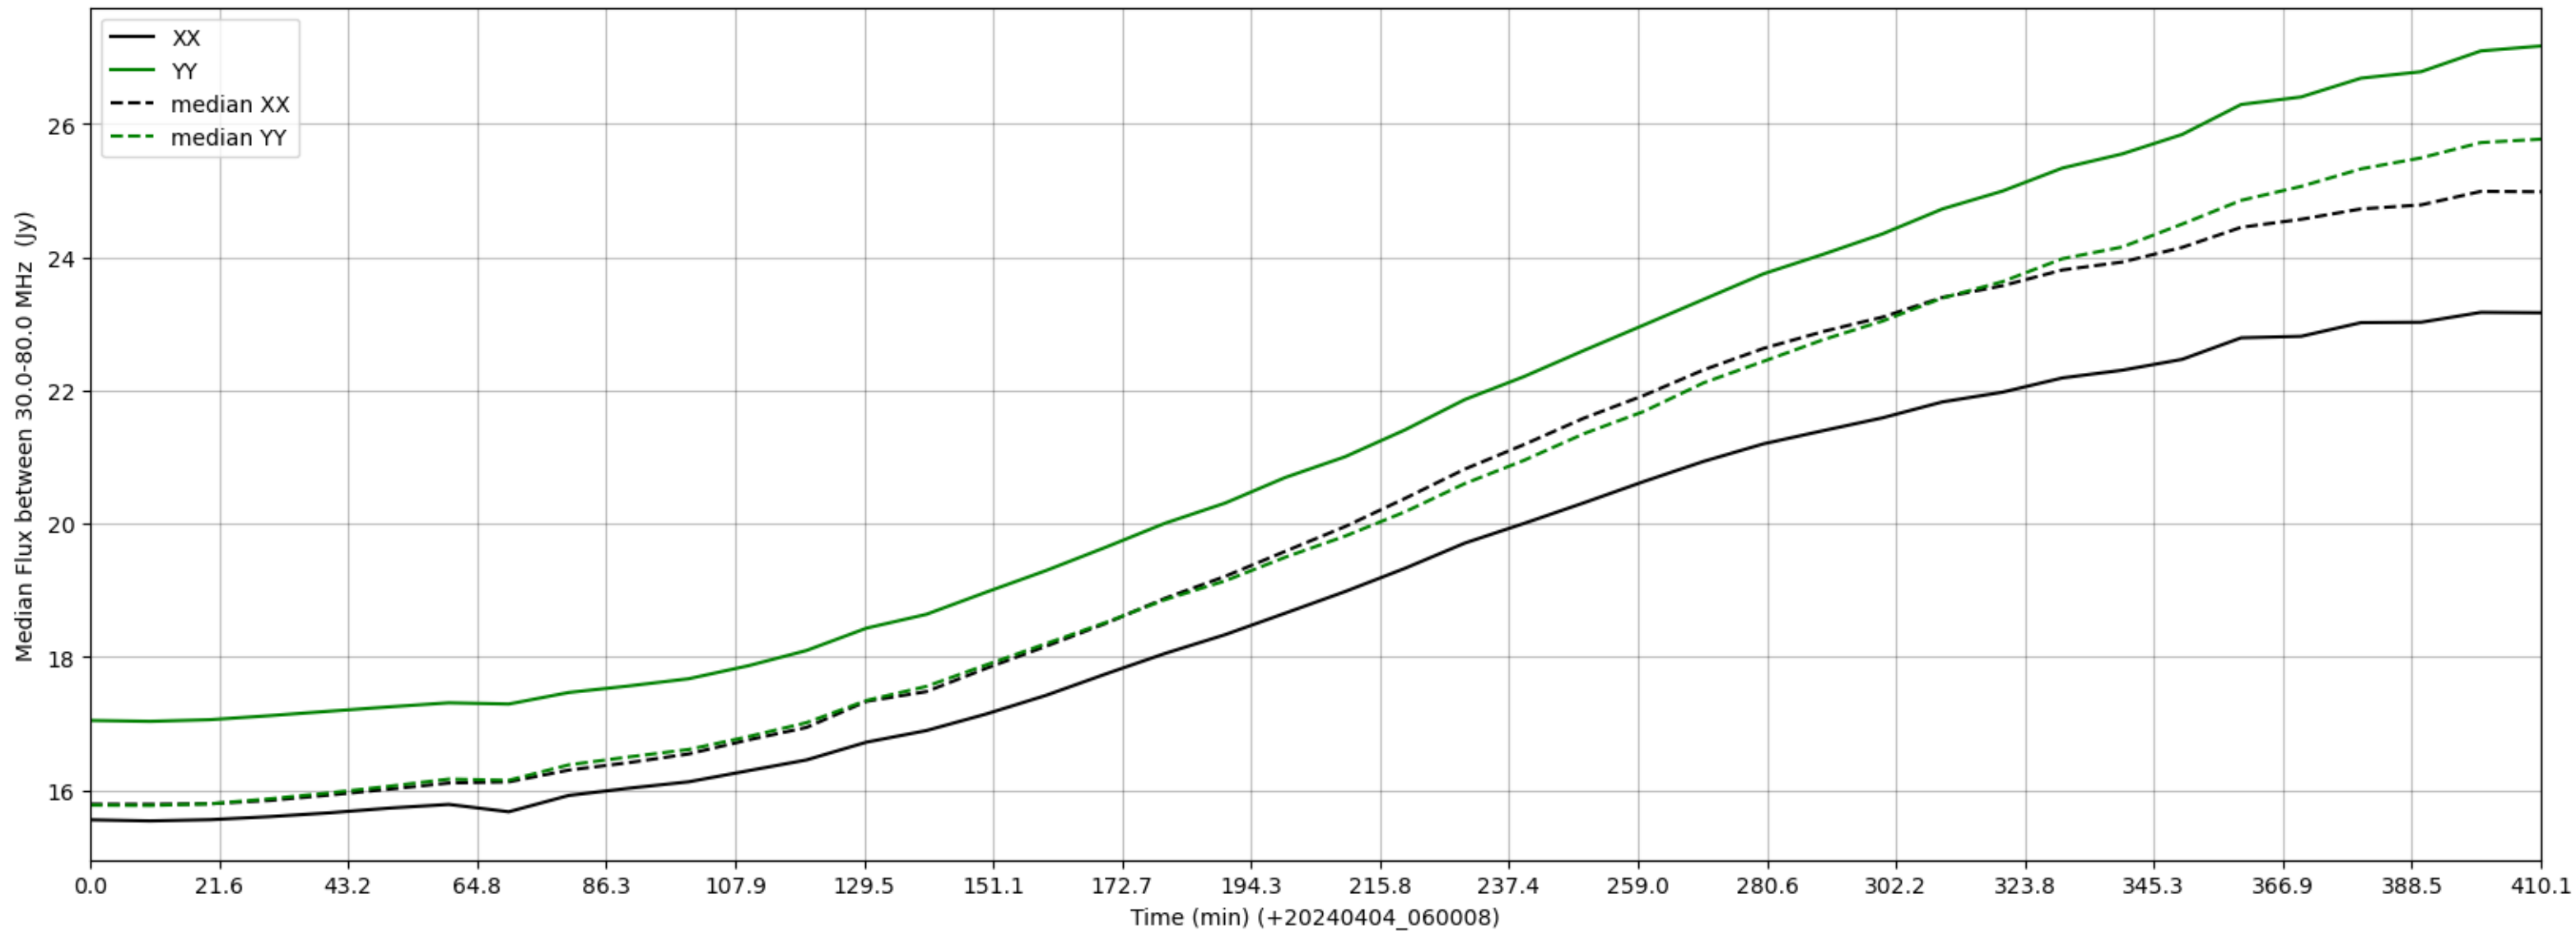

LWA283 - Correlator# 040 - XX FLAGS:BadSpecShape - YY FLAGS:Good

LWA280 - Correlator# 041 - XX FLAGS:LowFlux - YY FLAGS:BadSpecShape

LWA288 - Correlator# 042 - XX FLAGS:Good - YY FLAGS:Good

LWA284 - Correlator# 043 - XX FLAGS:Good - YY FLAGS:Good