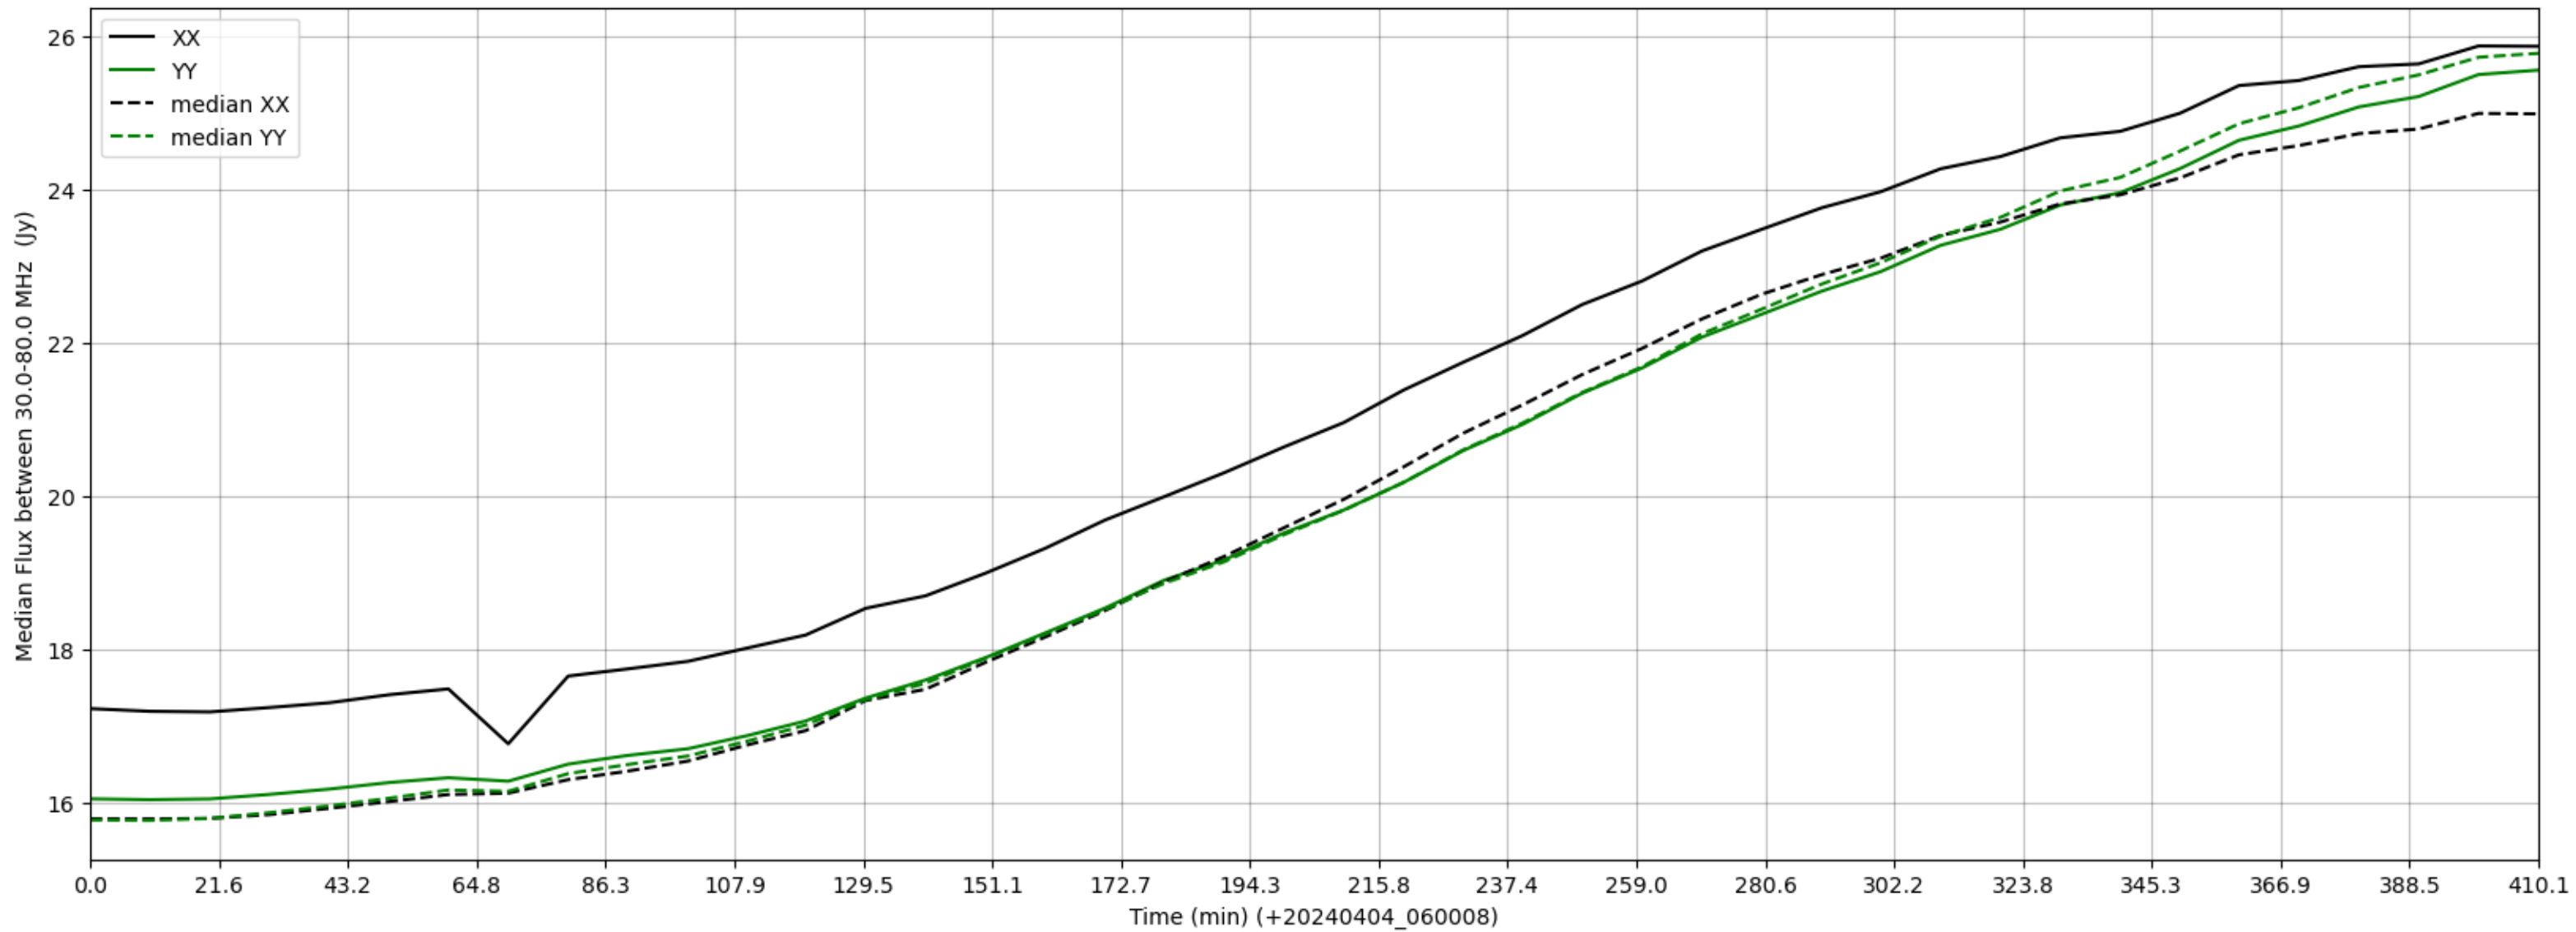

LWA065 - Correlator# 165 - XX FLAGS:Good - YY FLAGS:Good

LWA066 - Correlator# 164 - XX FLAGS:Good - YY FLAGS:Good