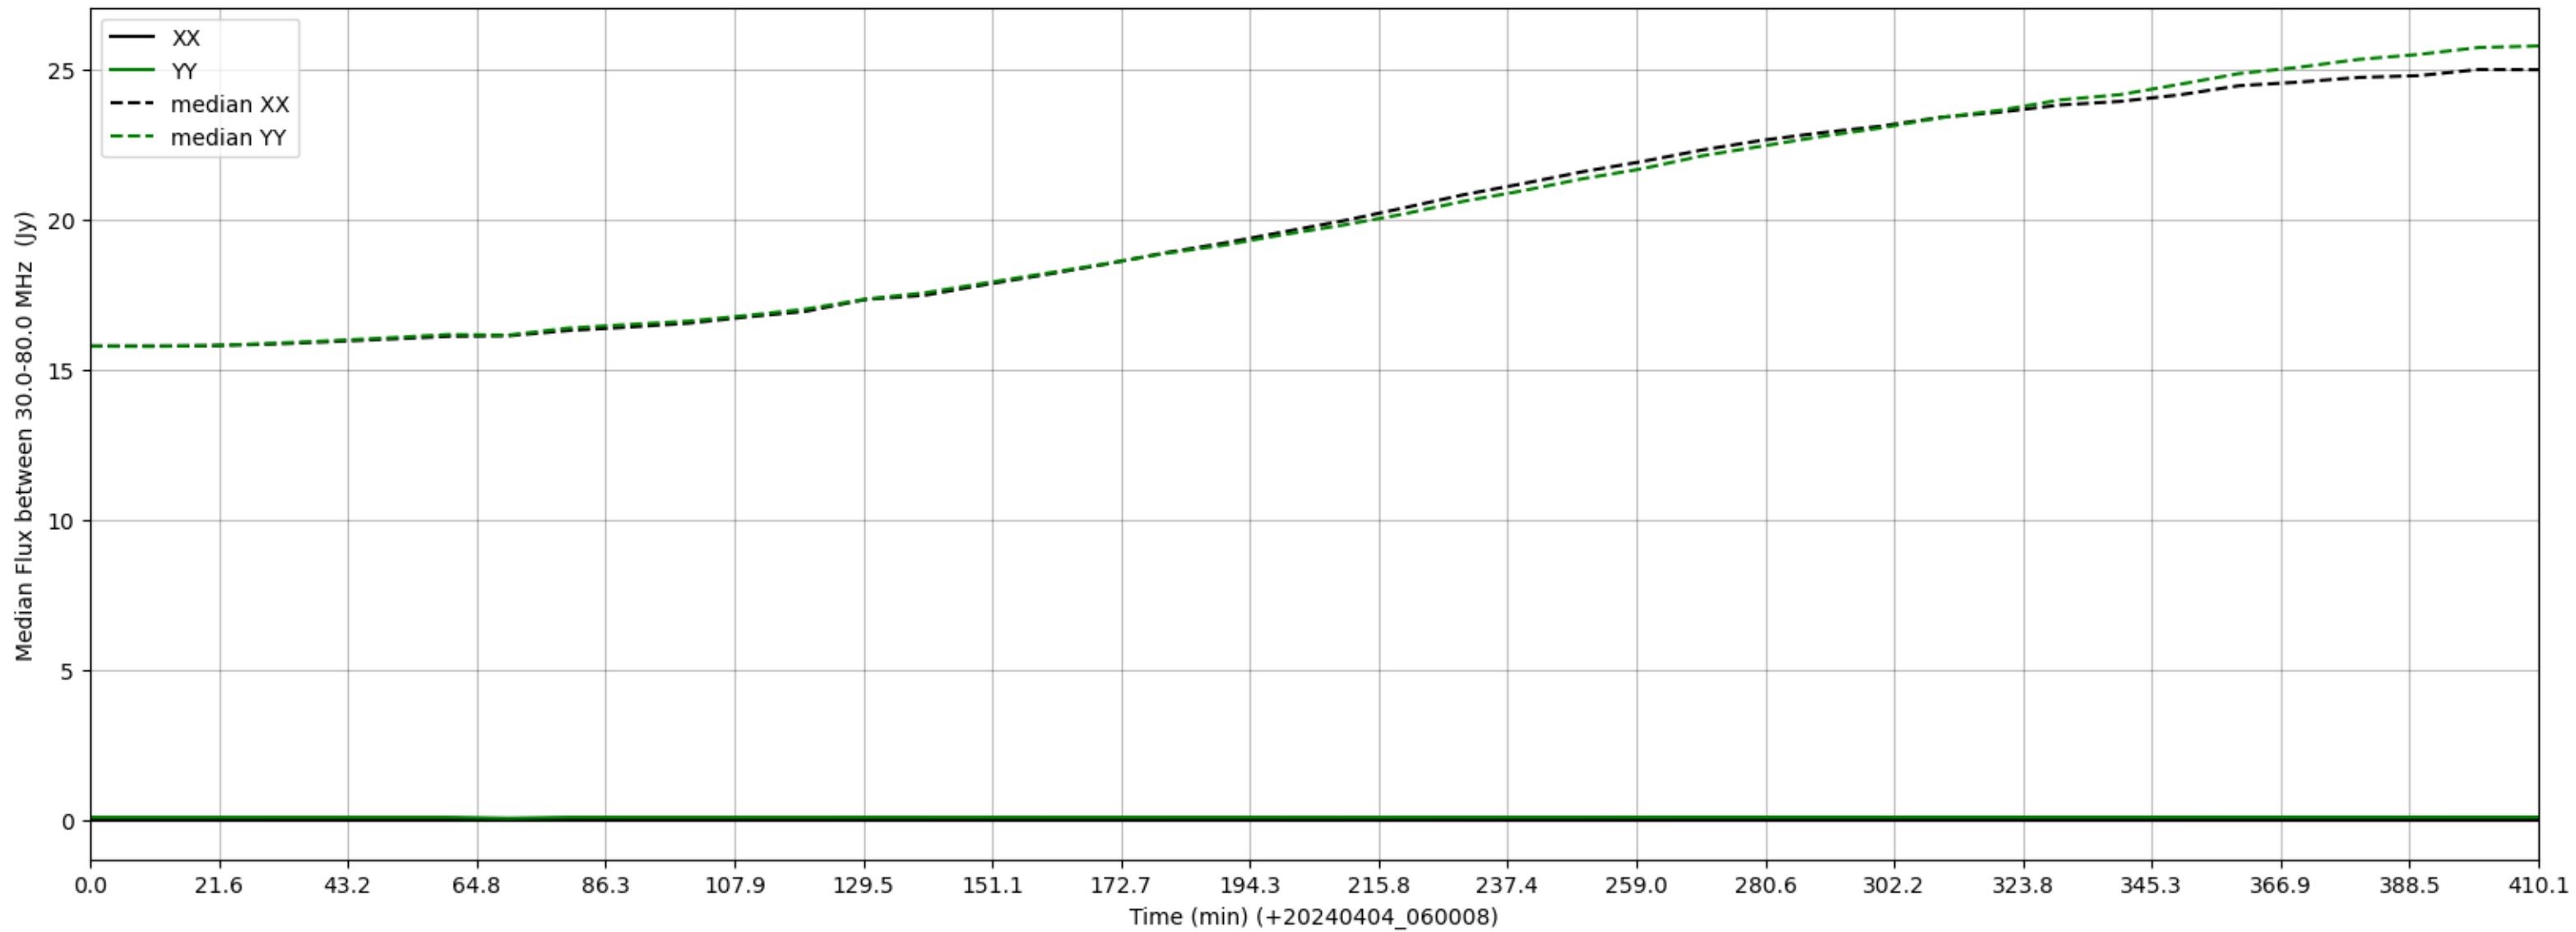

LWA260 - Correlator# 034 - XX FLAGS:BadSpecShape - YY FLAGS:Good

LWA255 - Correlator# 033 - XX FLAGS:LowFlux - YY FLAGS:LowFlux