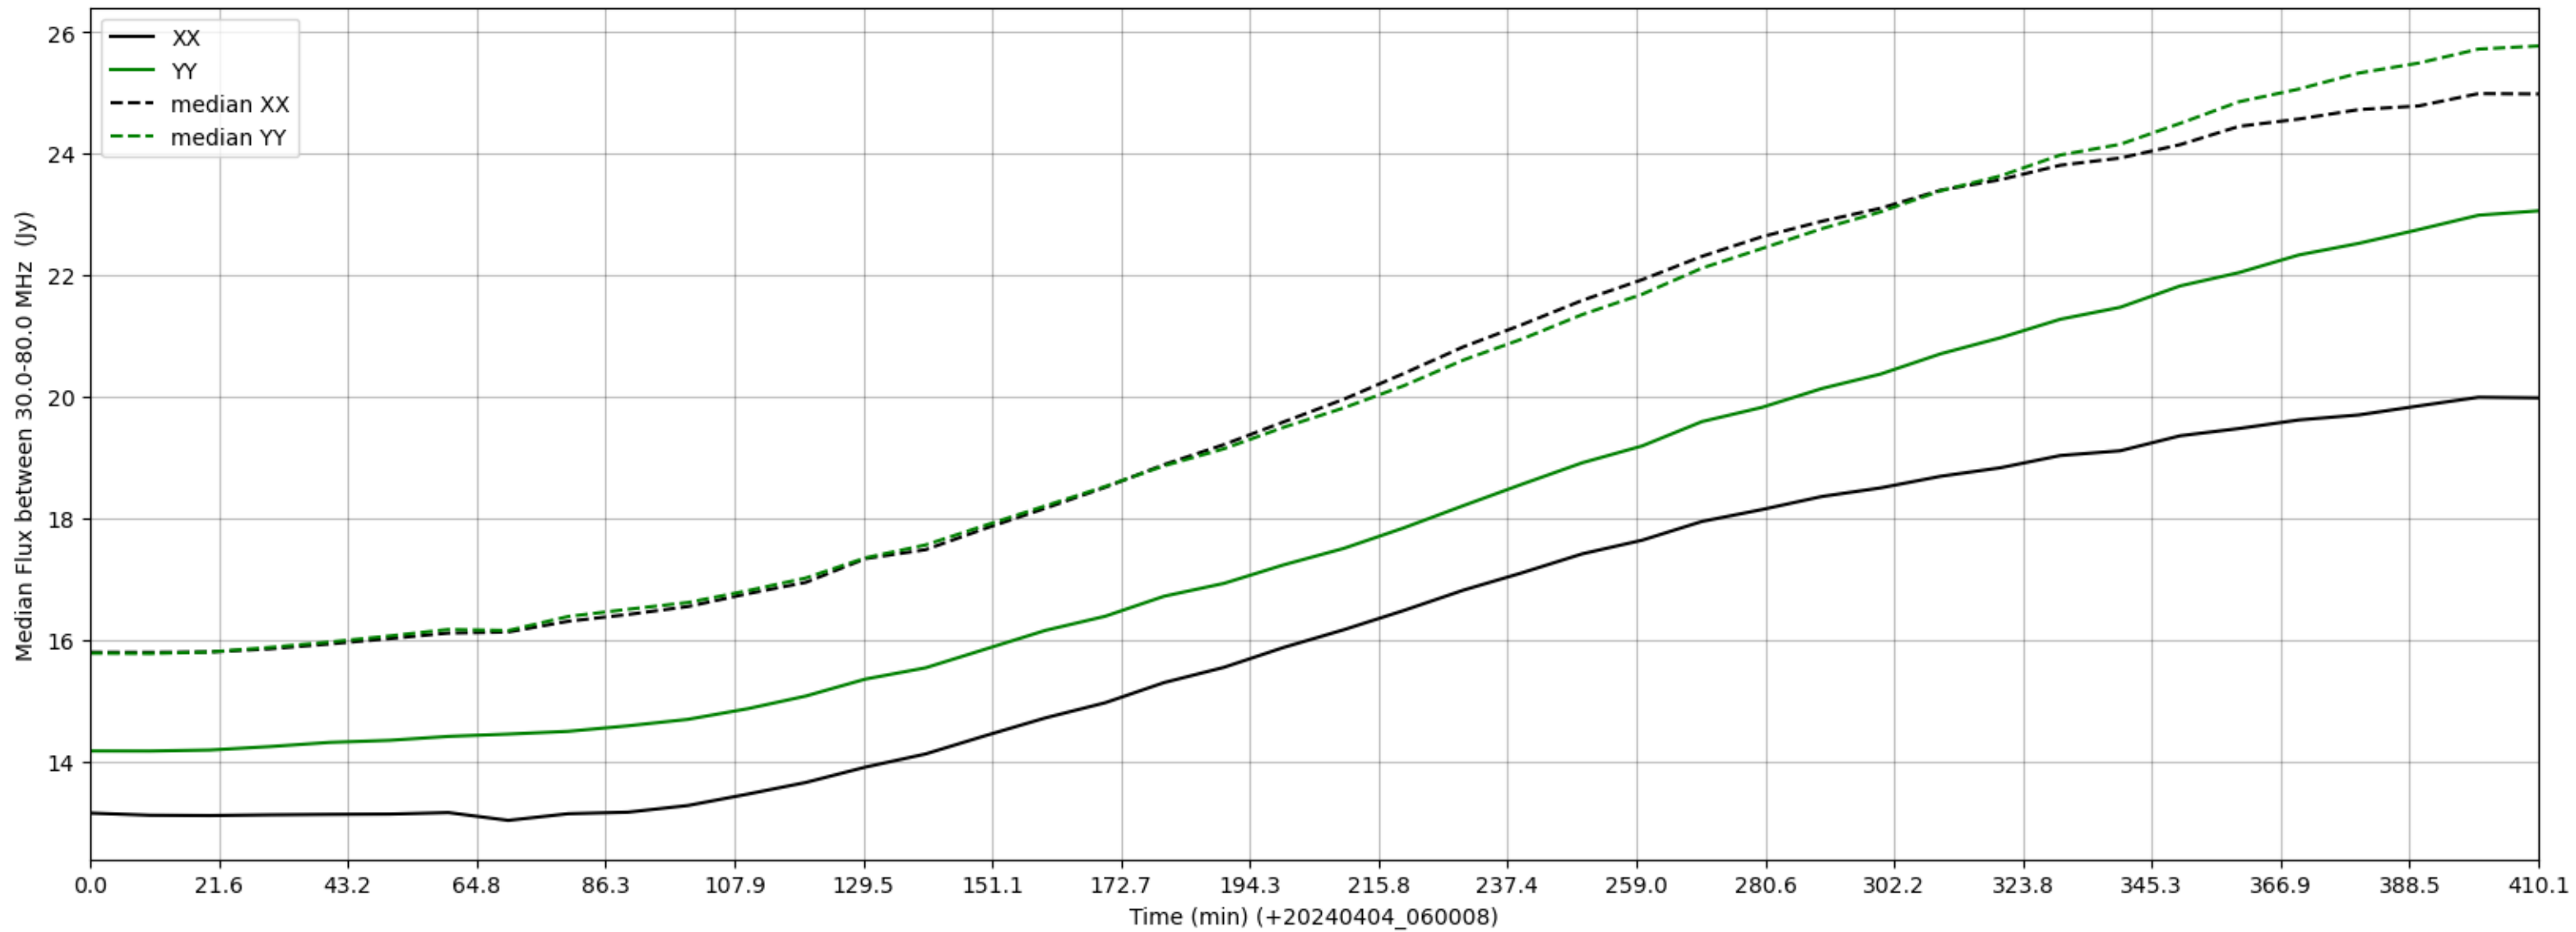

LWA323 - Correlator# 095 - XX FLAGS:Good - YY FLAGS:Good

LWA363 - Correlator# 094 - XX FLAGS:Good - YY FLAGS:Good