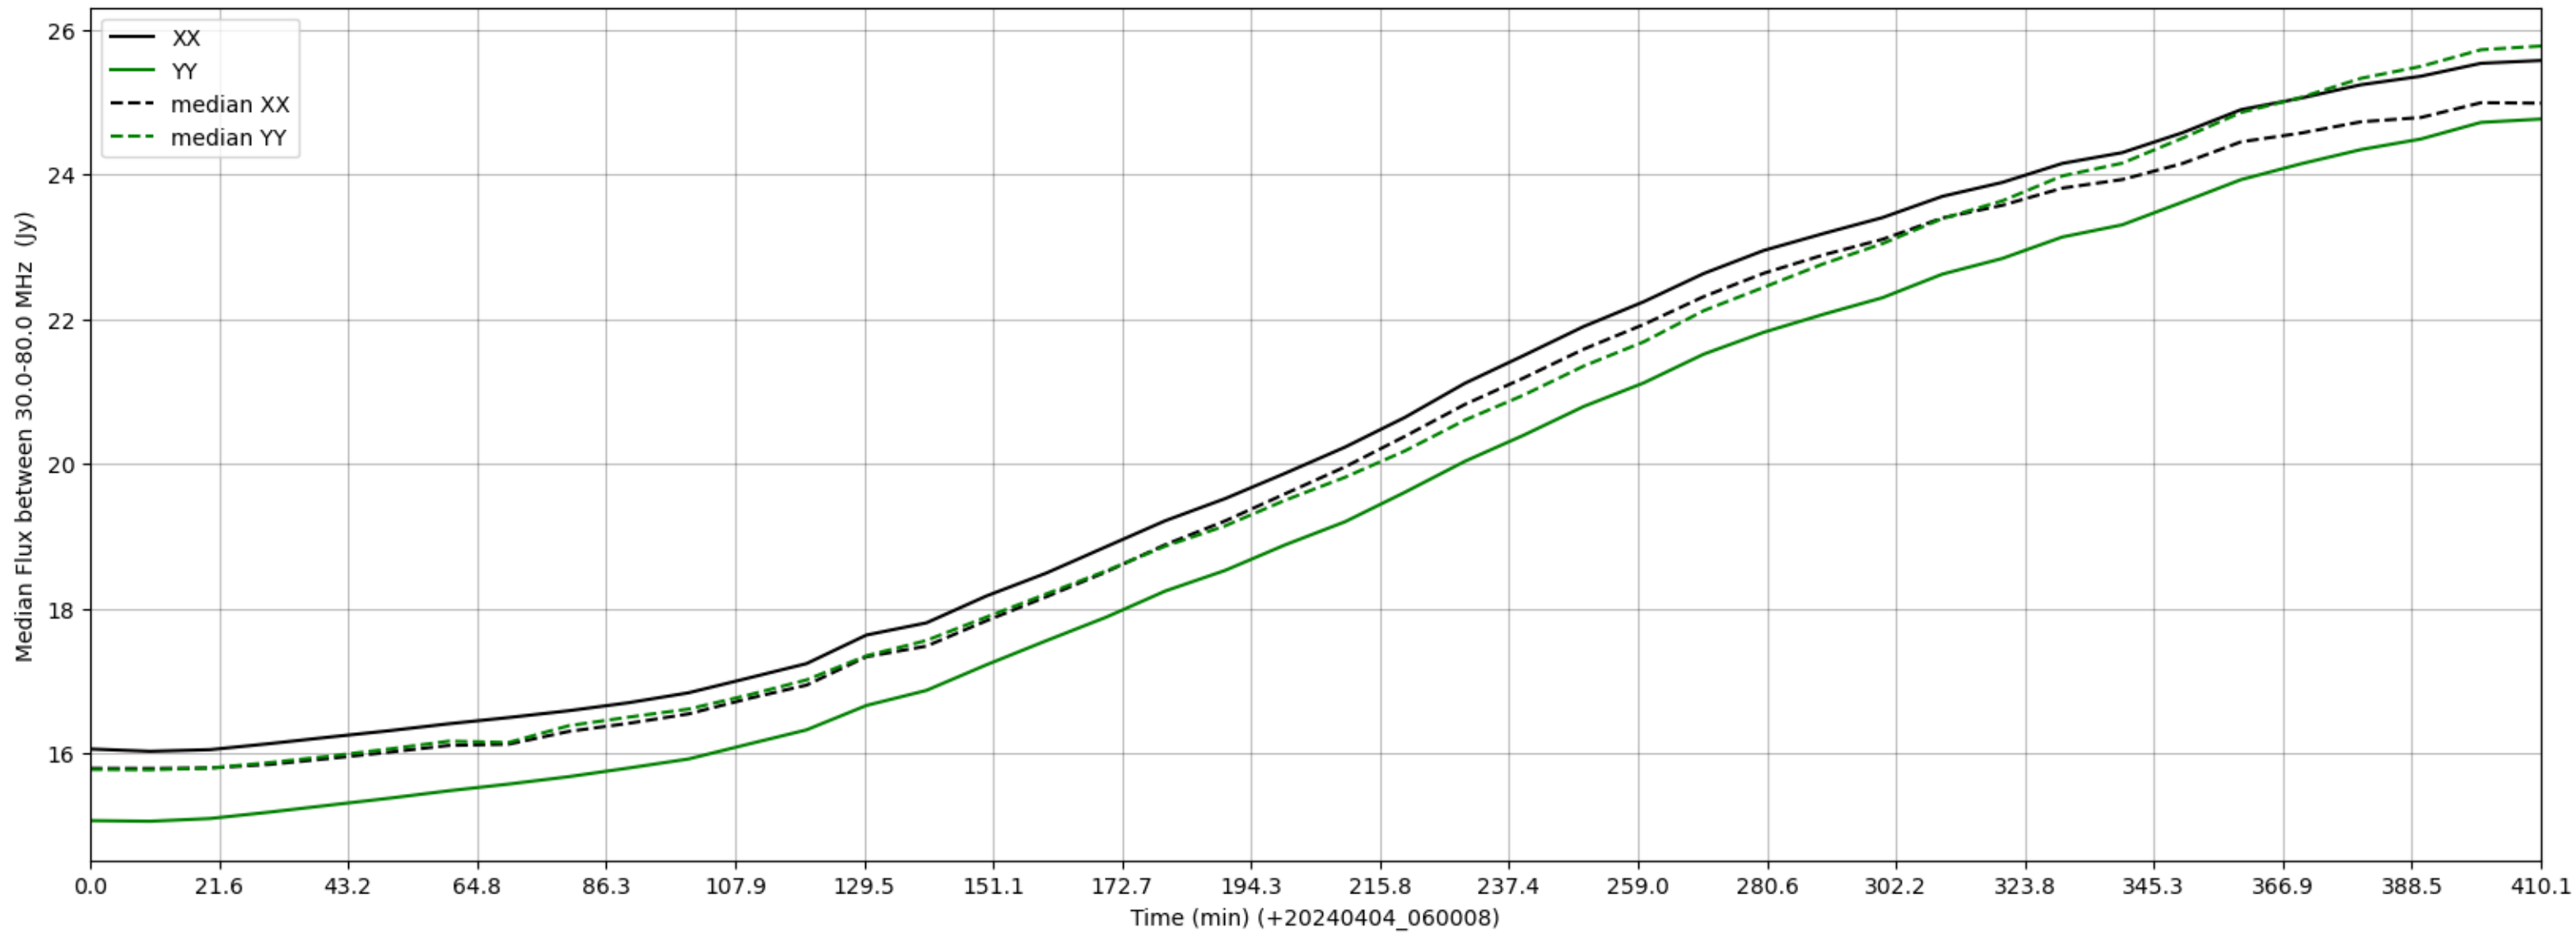

LWA223 - Correlator# 337 - XX FLAGS:Good - YY FLAGS:Good

LWA241 - Correlator# 336 - XX FLAGS:Good - YY FLAGS:Good