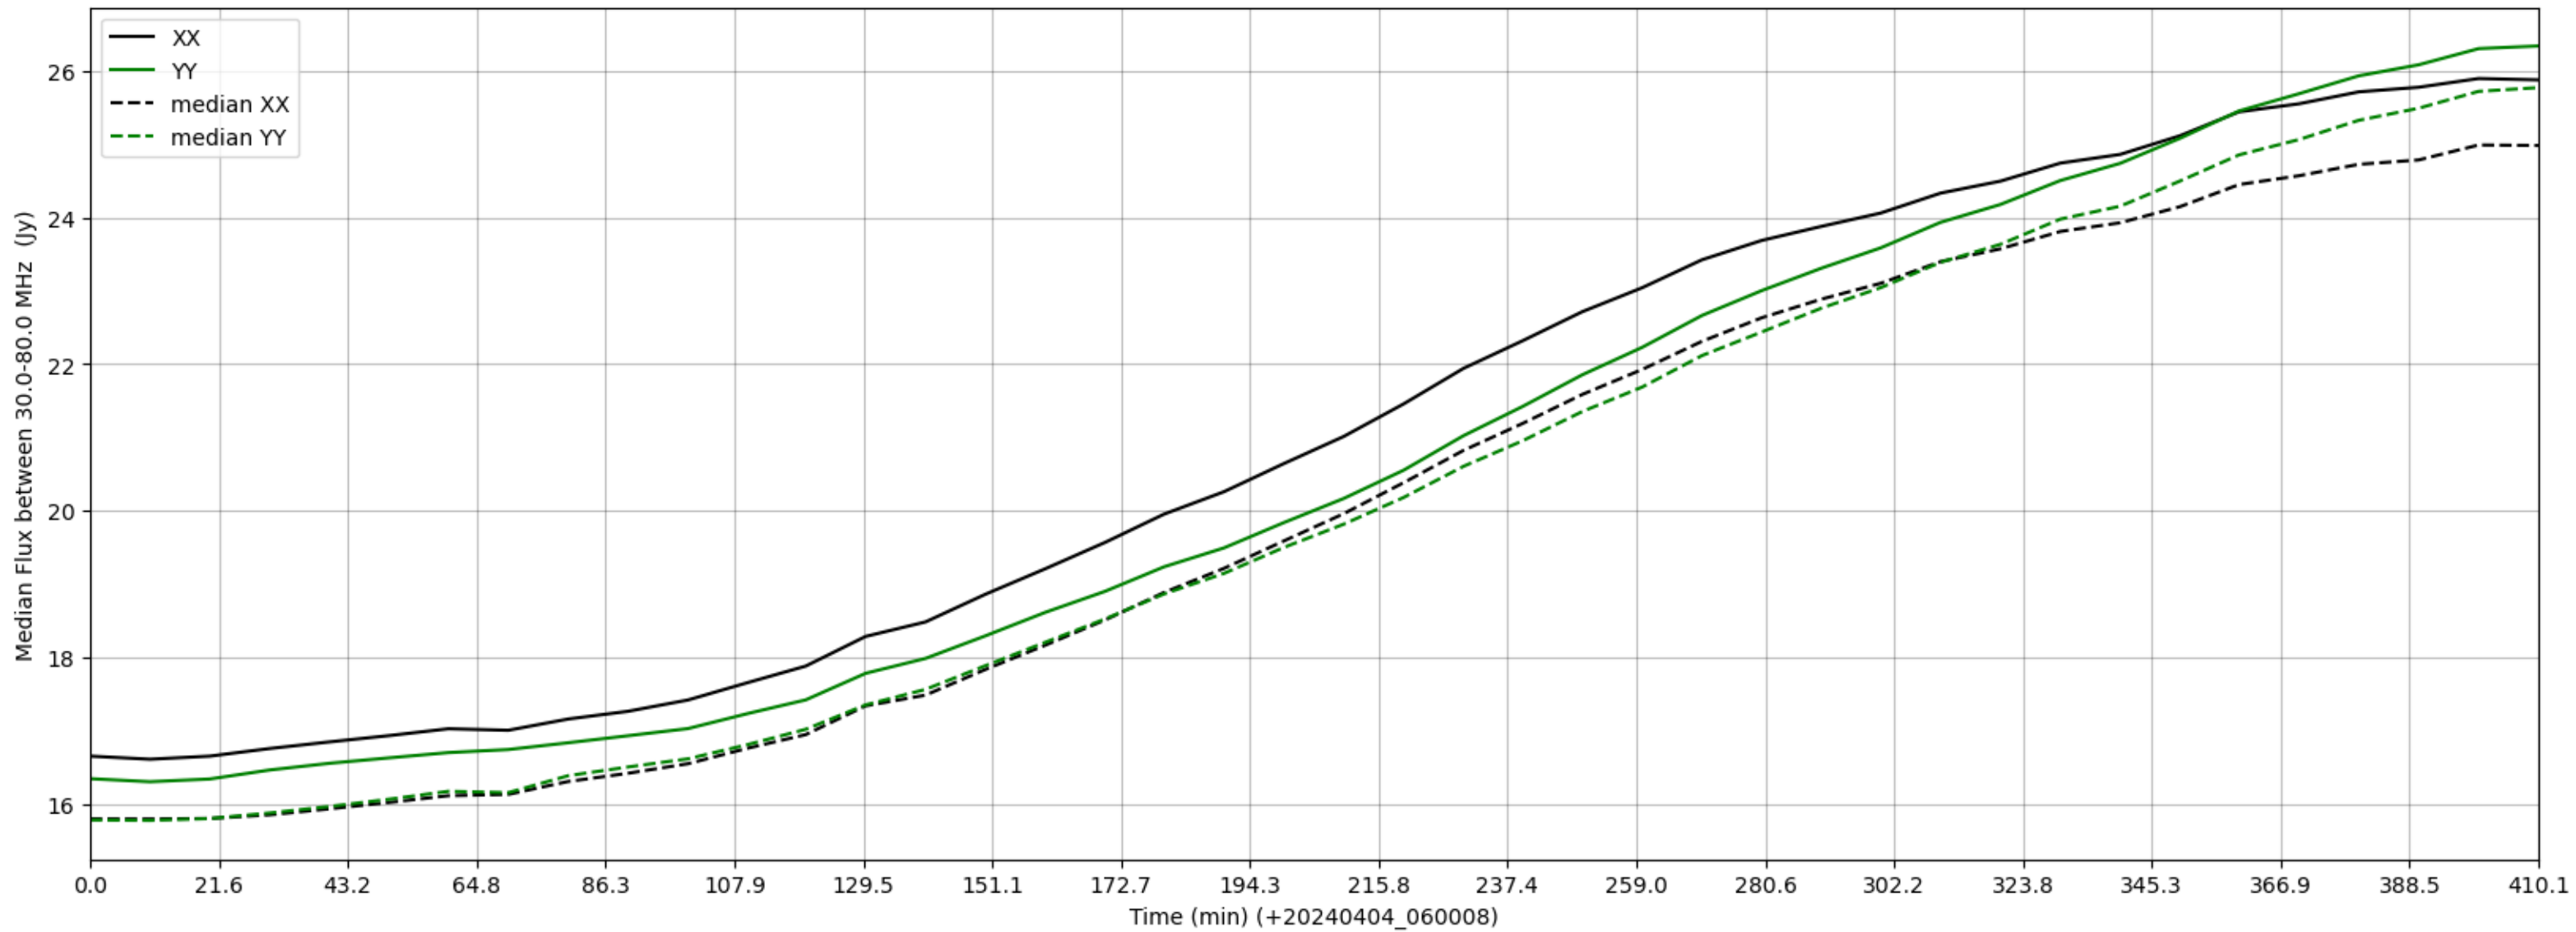

LWA167 - Correlator# 268 - XX FLAGS:Good - YY FLAGS:Good

LWA166 - Correlator# 269 - XX FLAGS:Good - YY FLAGS:Good

LWA193 - Correlator# 270 - XX FLAGS:Good - YY FLAGS:Good

LWA198 - Correlator# 271 - XX FLAGS:Good - YY FLAGS:Good