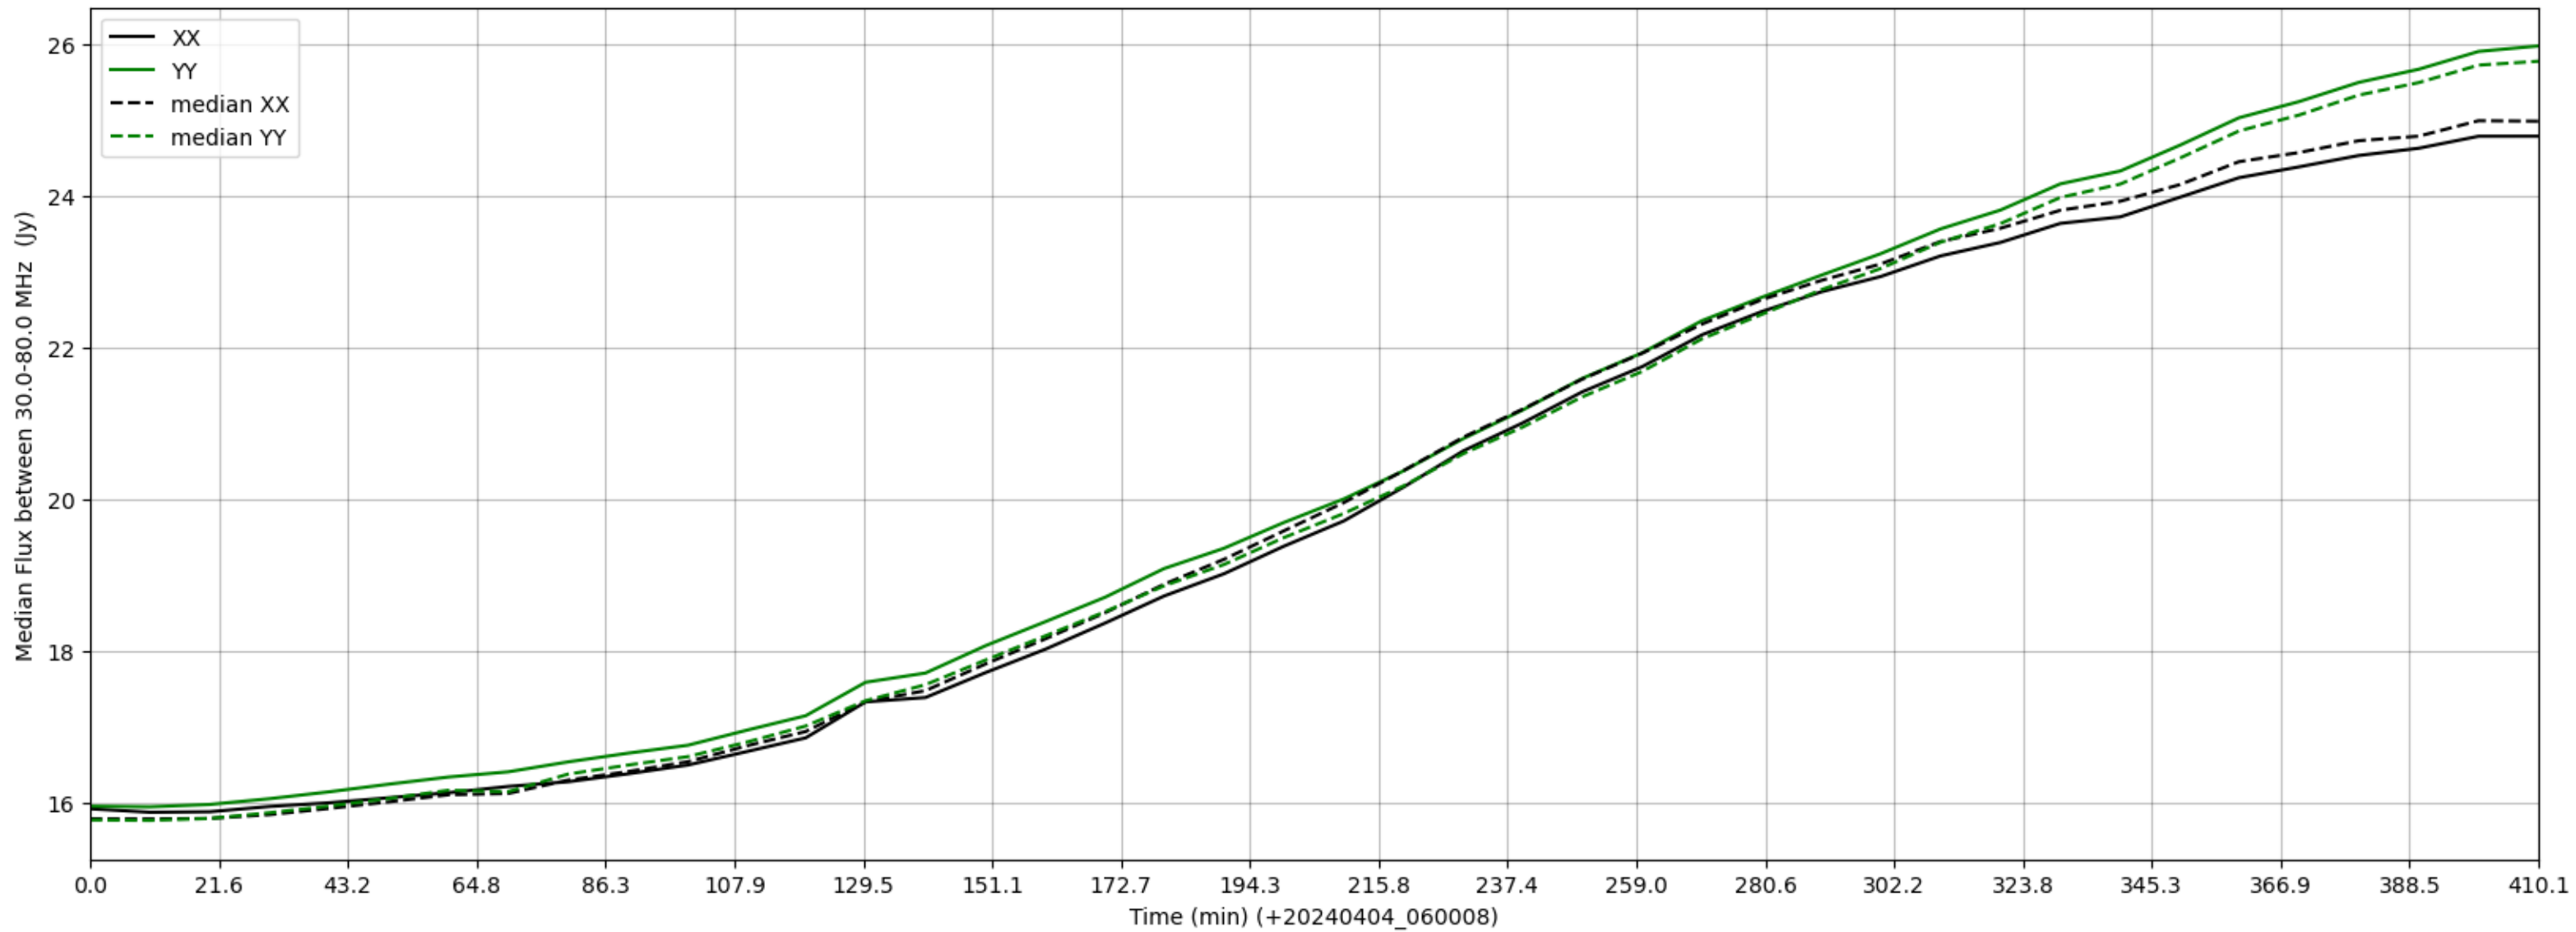

LWA144 - Correlator# 213 - XX FLAGS:Good - YY FLAGS:Good

LWA145 - Correlator# 212 - XX FLAGS:Good - YY FLAGS:Good