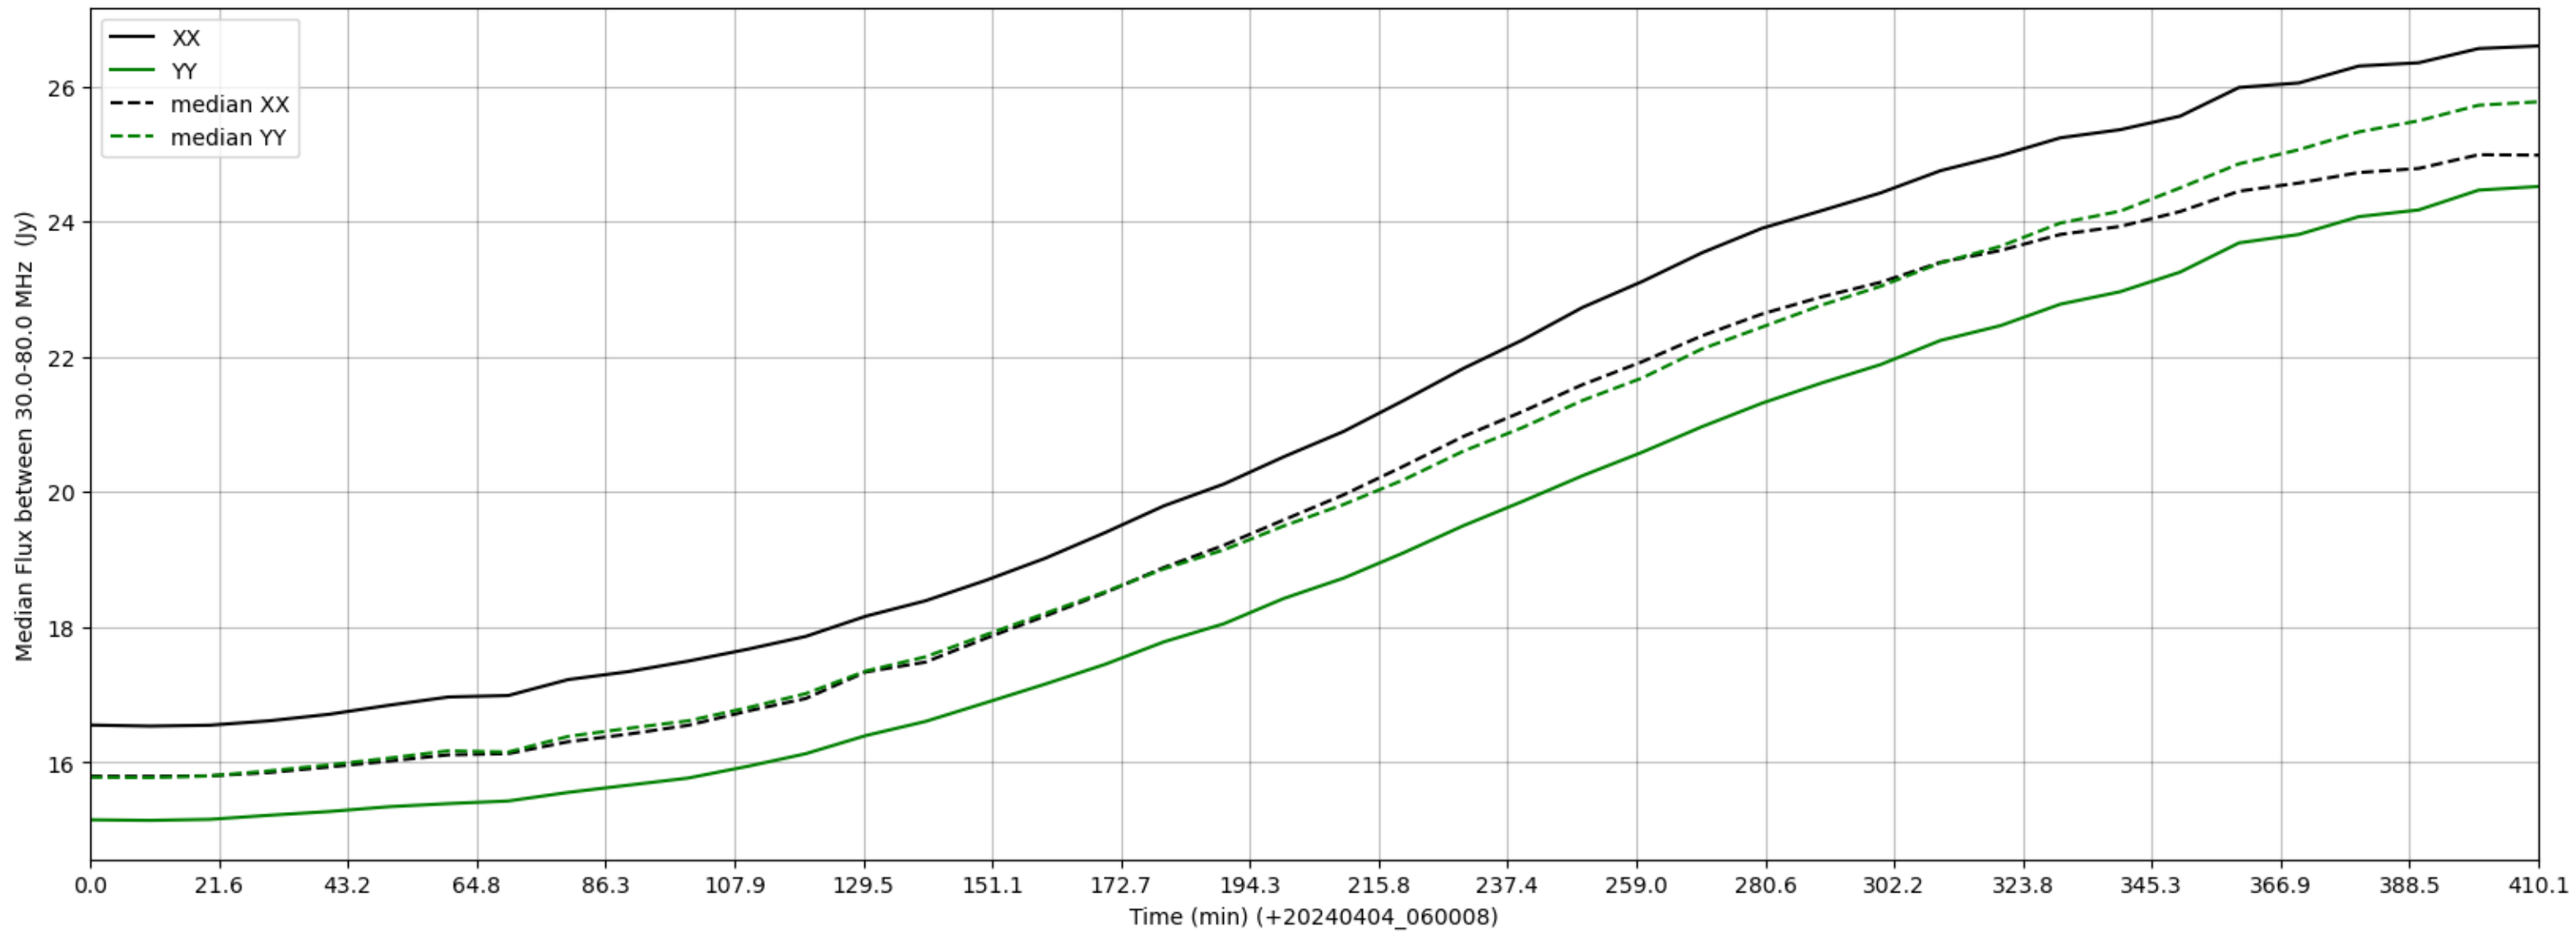

LWA320 - Correlator# 054 - XX FLAGS:Good - YY FLAGS:Good

LWA306 - Correlator# 053 - XX FLAGS:Good - YY FLAGS:Good