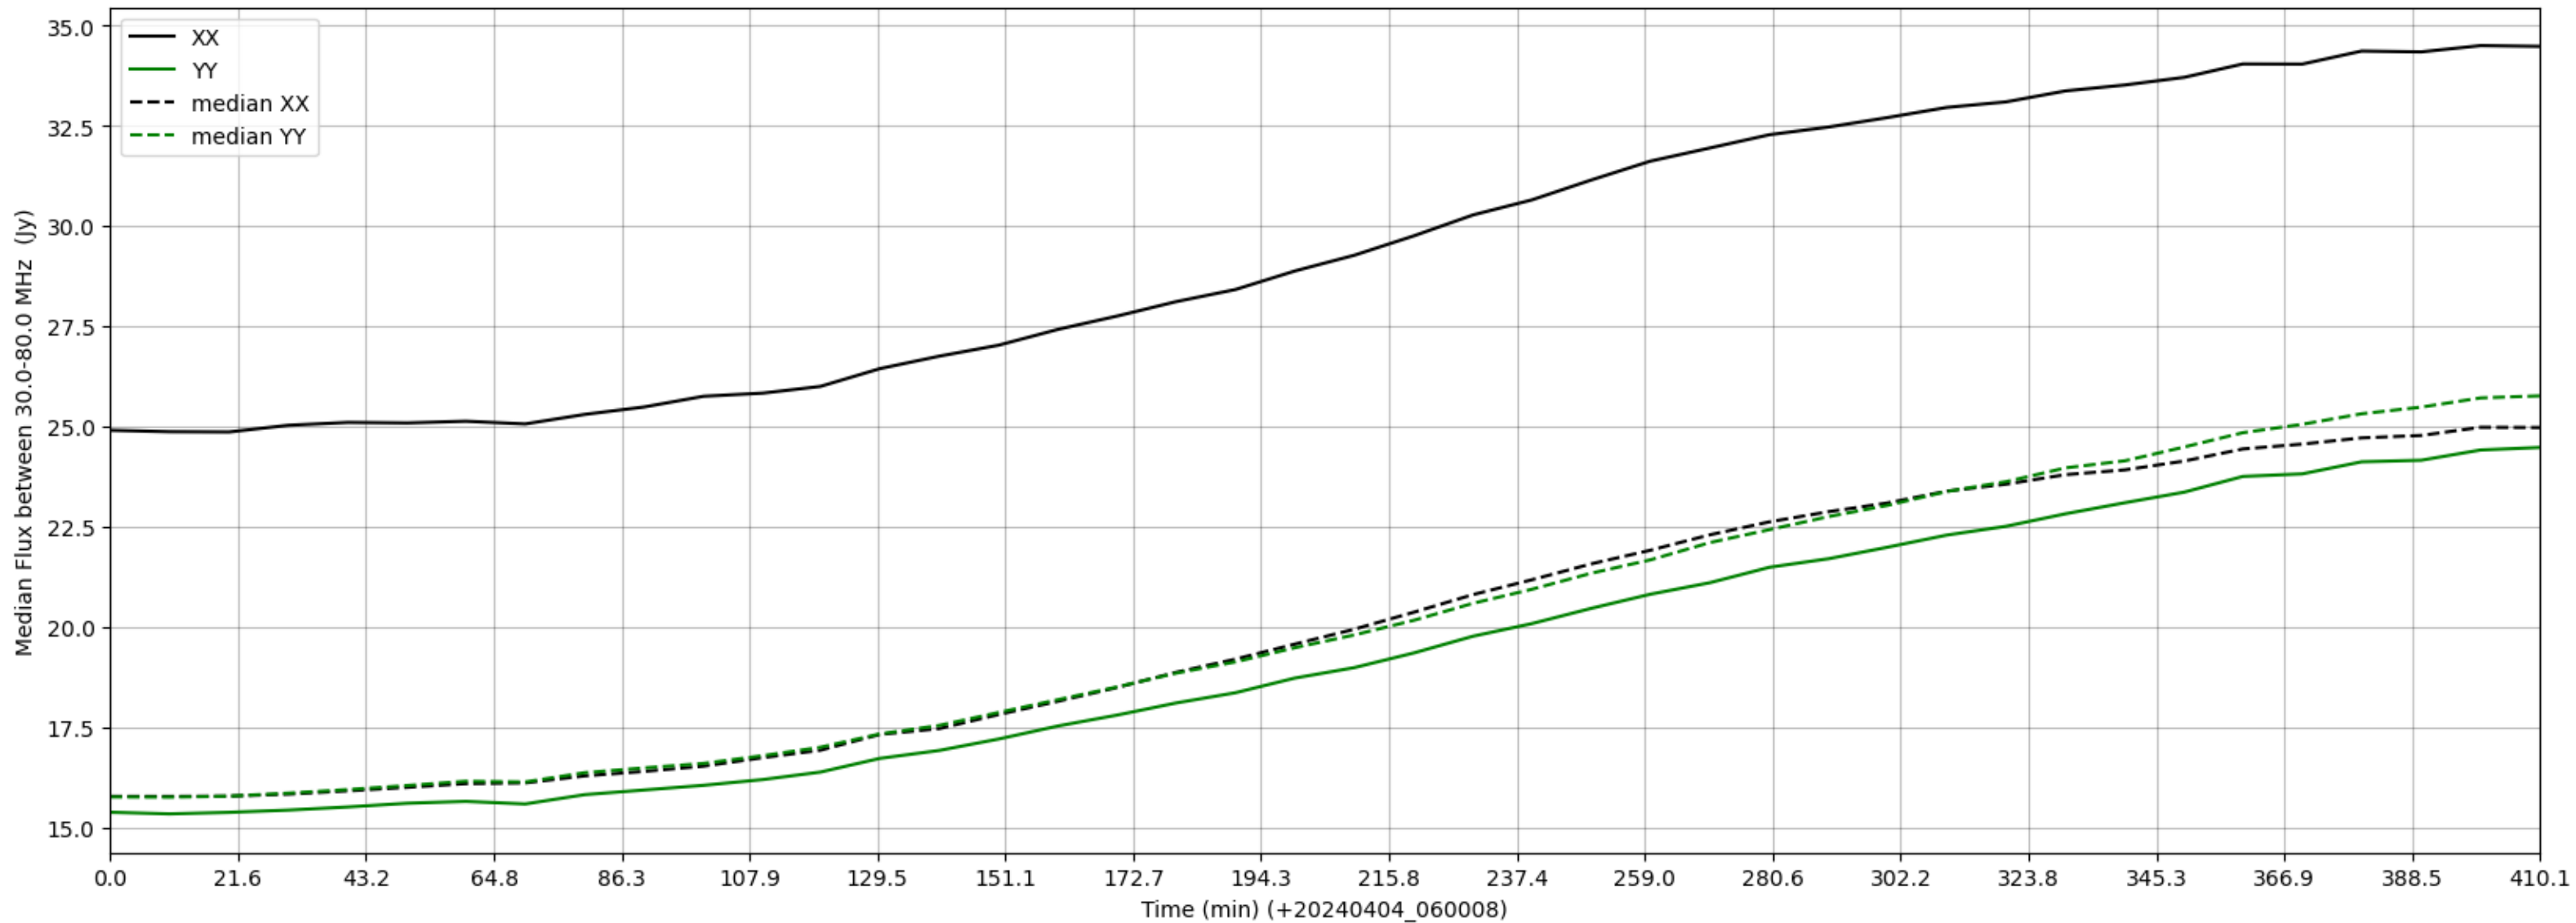

LWA363 - Correlator# 094 - XX FLAGS:Good - YY FLAGS:Good

LWA286 - Correlator# 093 - XX FLAGS:Good - YY FLAGS:Good