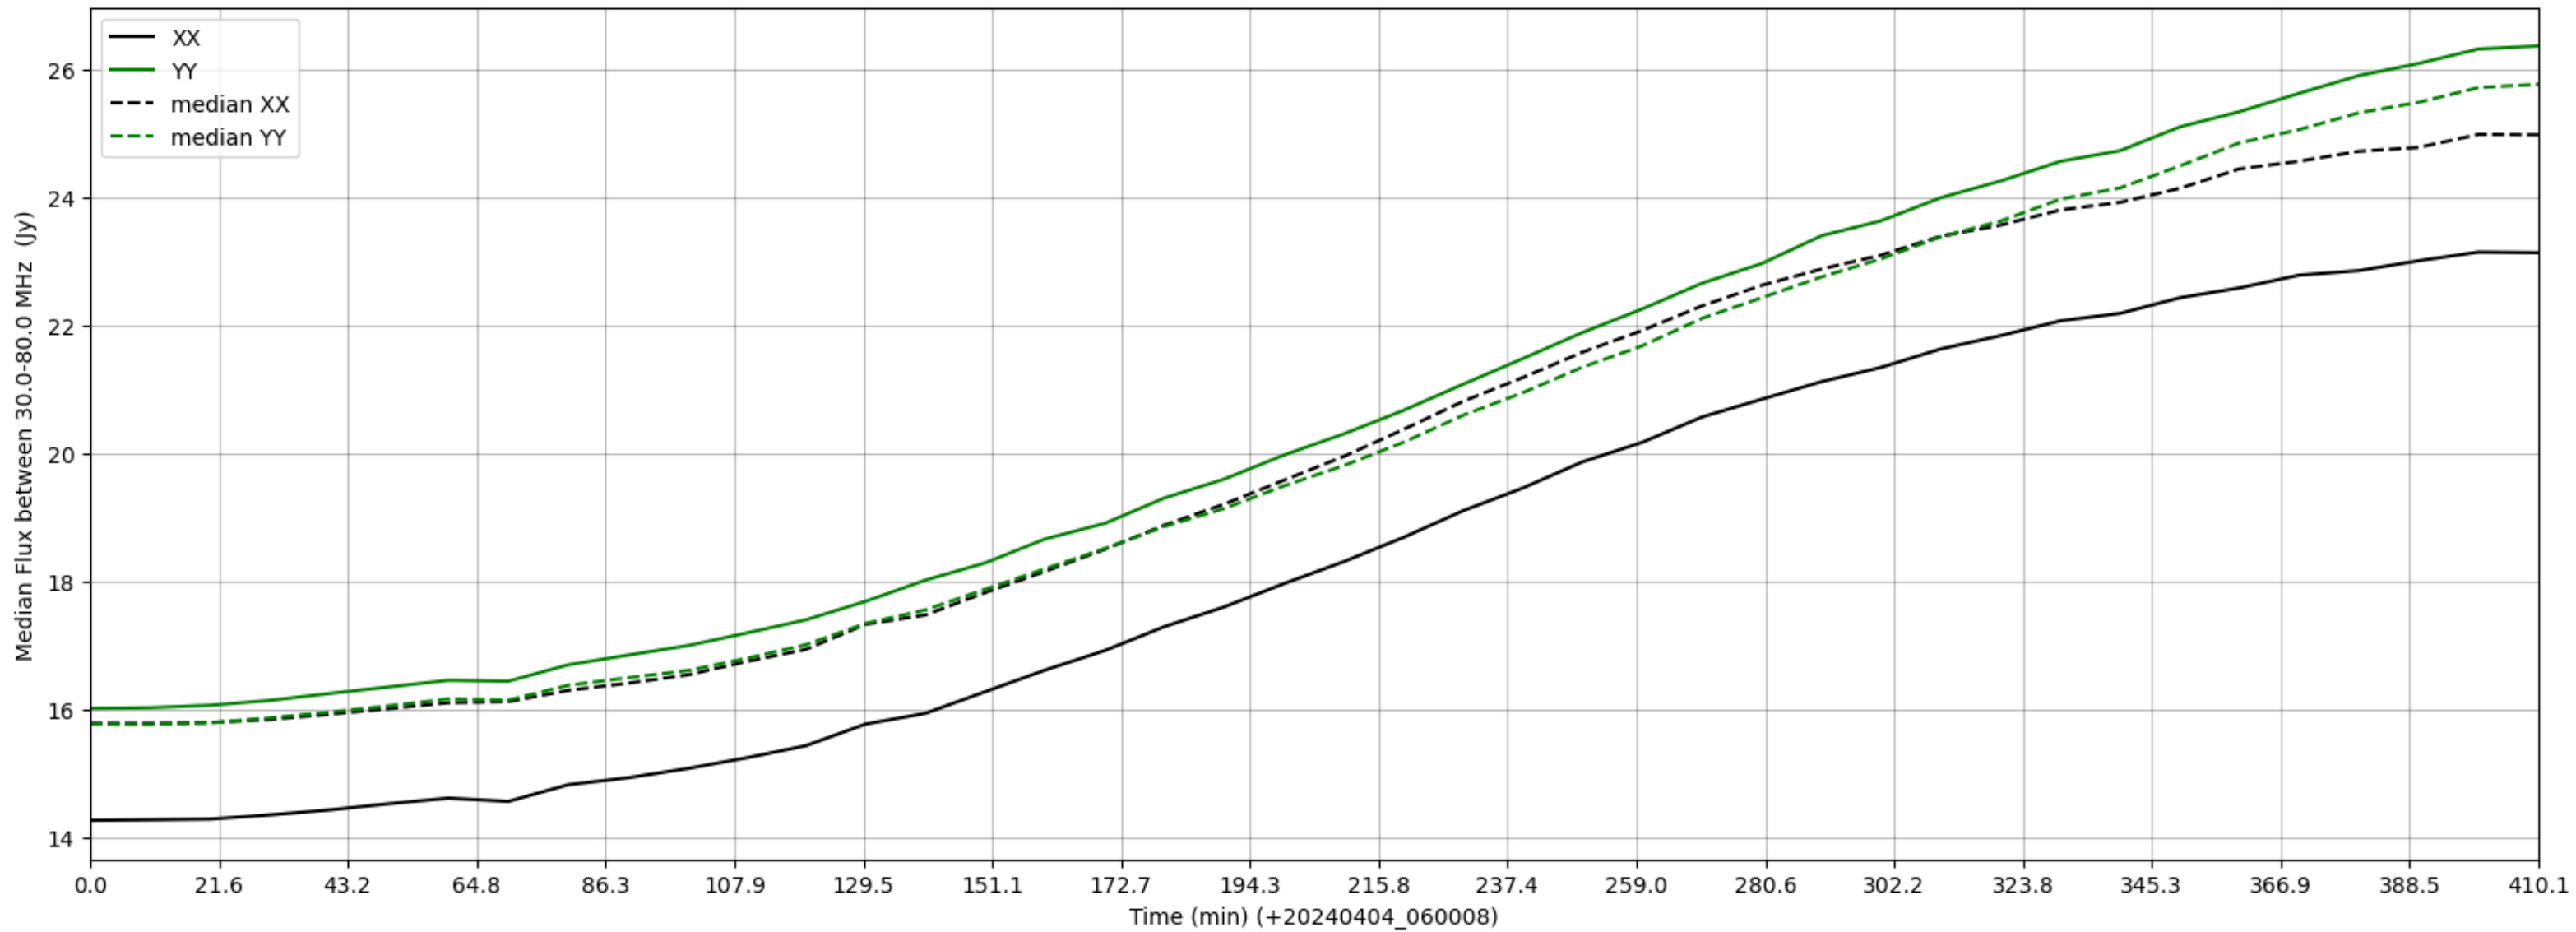

LWA264 - Correlator# 349 - XX FLAGS:Good - YY FLAGS:Good

LWA300 - Correlator# 348 - XX FLAGS:Good - YY FLAGS:Good