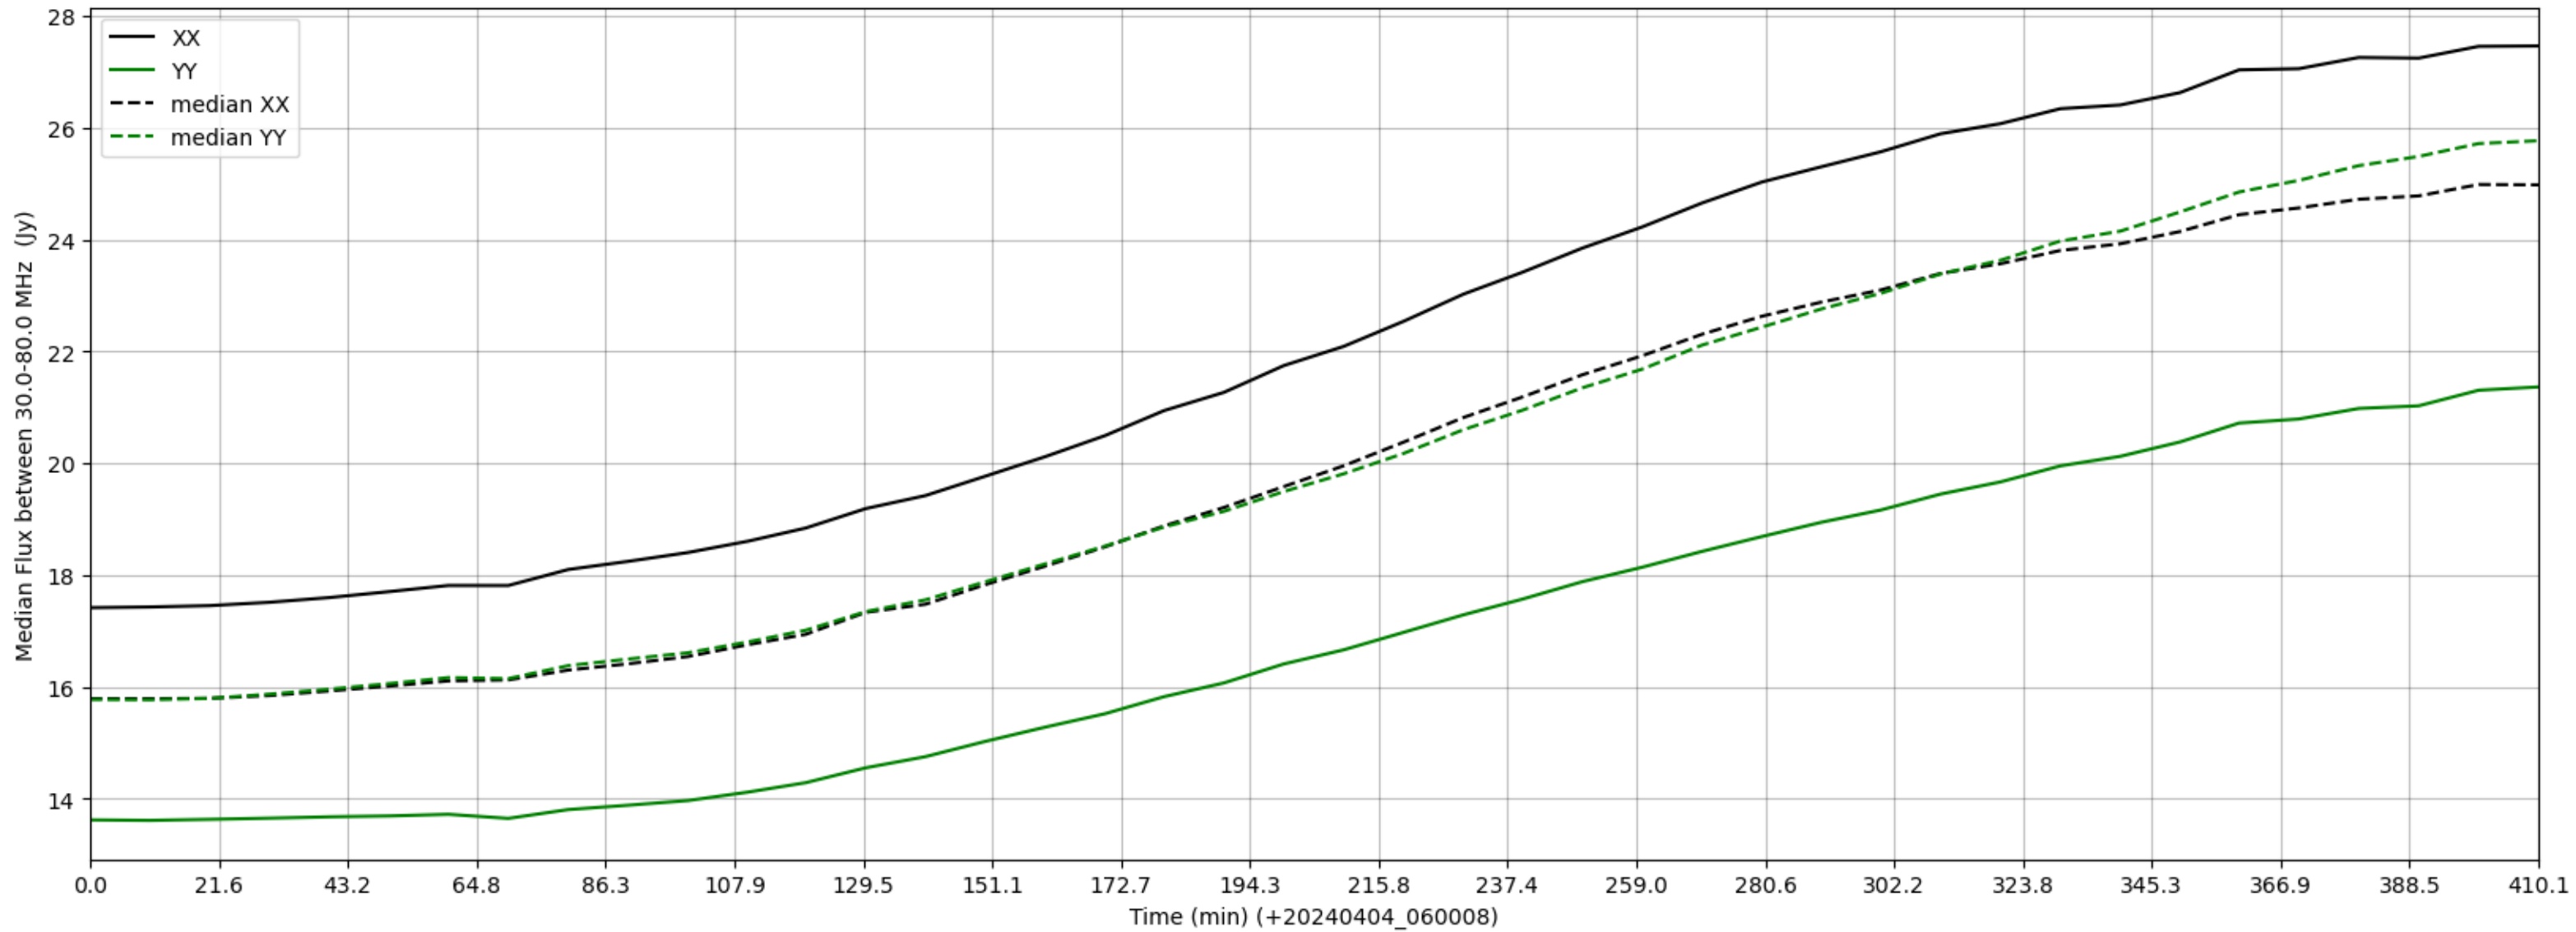

LWA357 - Correlator# 286 - XX FLAGS:Good - YY FLAGS:Good

LWA290 - Correlator# 285 - XX FLAGS:Good - YY FLAGS:Good