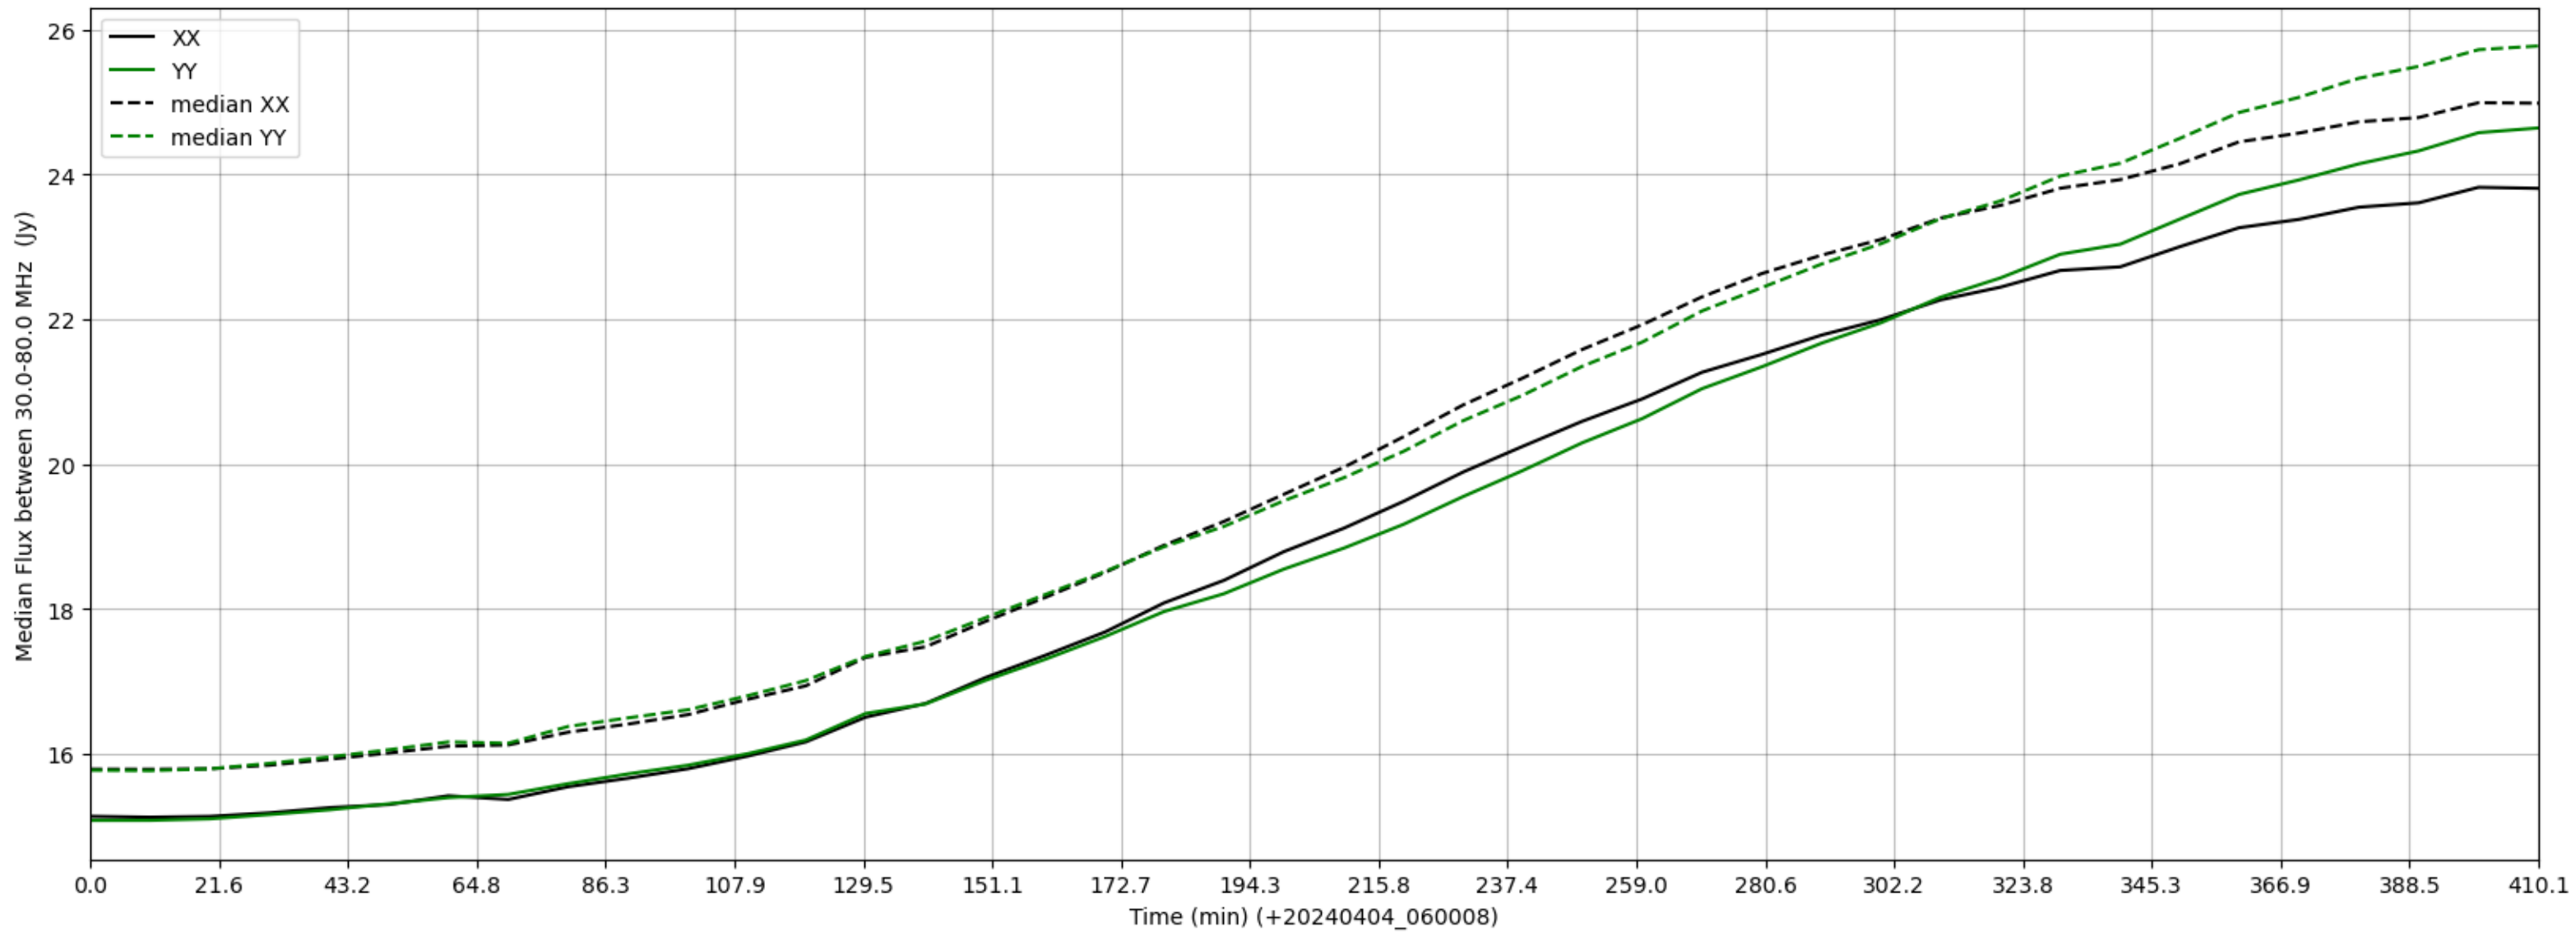

LWA089 - Correlator# 144 - XX FLAGS:Good - YY FLAGS:Good

LWA096 - Correlator# 145 - XX FLAGS:Good - YY FLAGS:Good

LWA091 - Correlator# 146 - XX FLAGS:Good - YY FLAGS:Good

LWA090 - Correlator# 147 - XX FLAGS:Good - YY FLAGS:Good