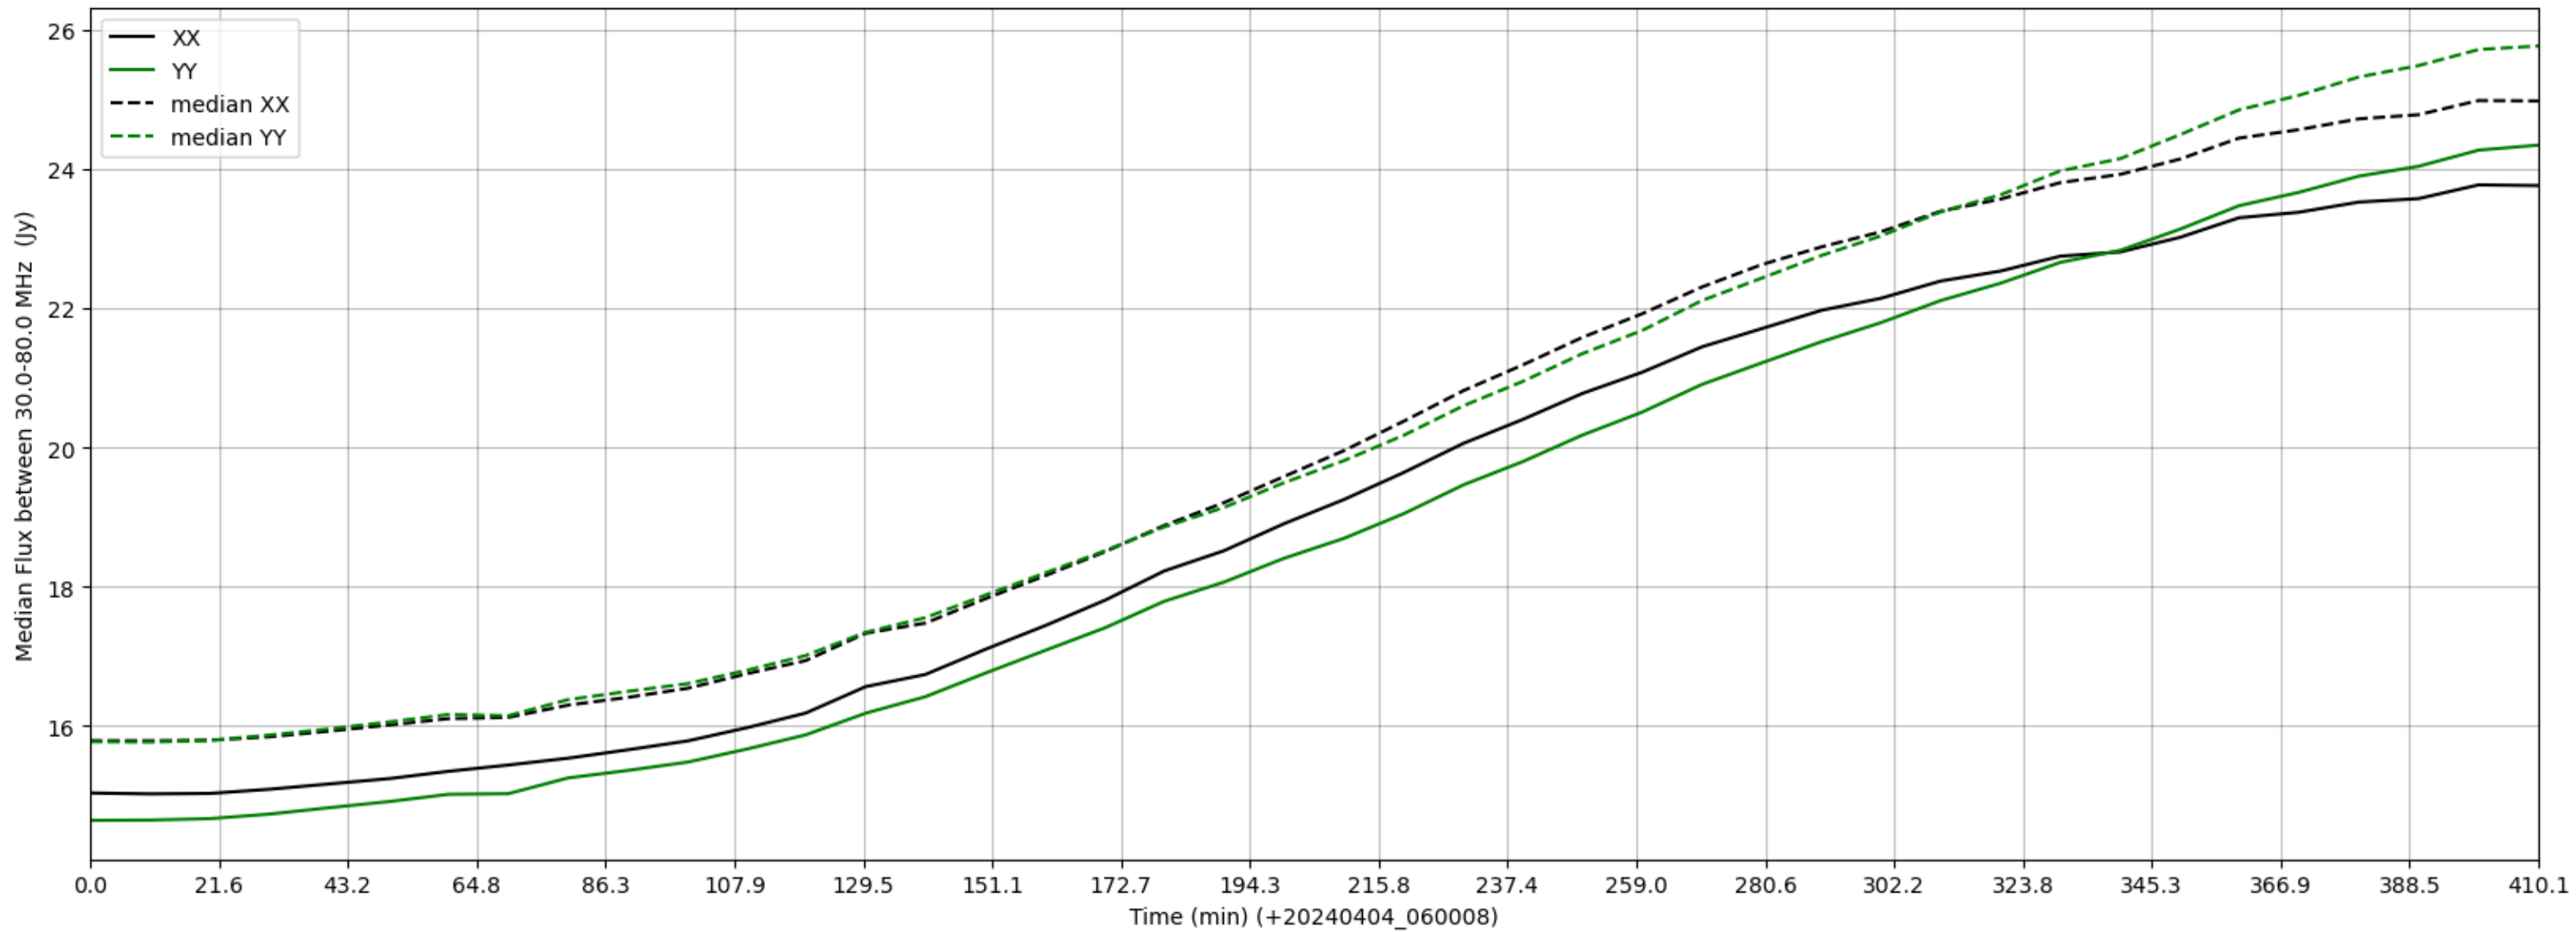

LWA234 - Correlator# 289 - XX FLAGS:LowFlux - YY FLAGS:Good

LWA170 - Correlator# 288 - XX FLAGS:Good - YY FLAGS:Good