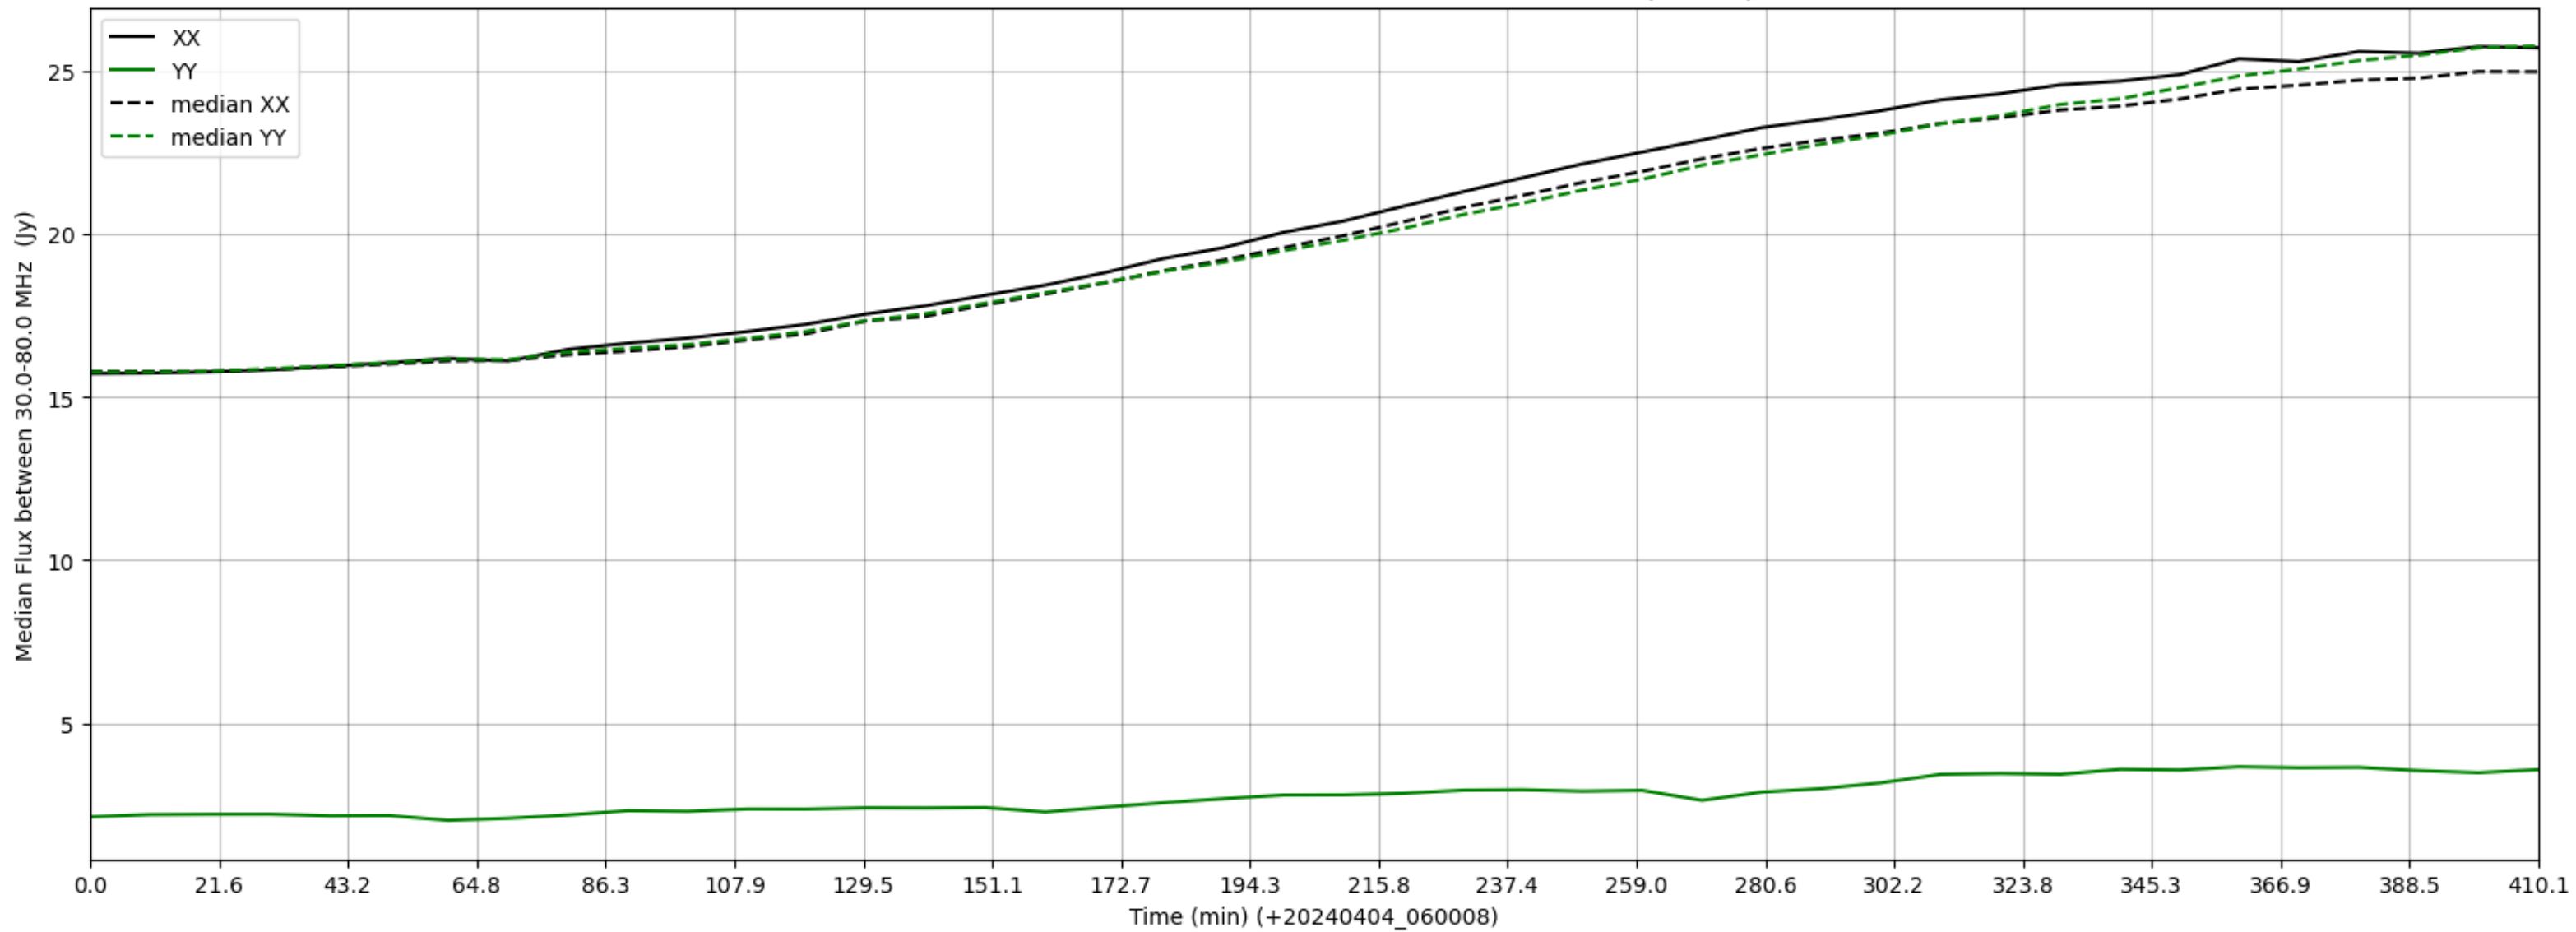

LWA285 - Correlator# 013 - XX FLAGS:Good - YY FLAGS:Good

LWA307 - Correlator# 012 - XX FLAGS:Good - YY FLAGS:BadSpecShape