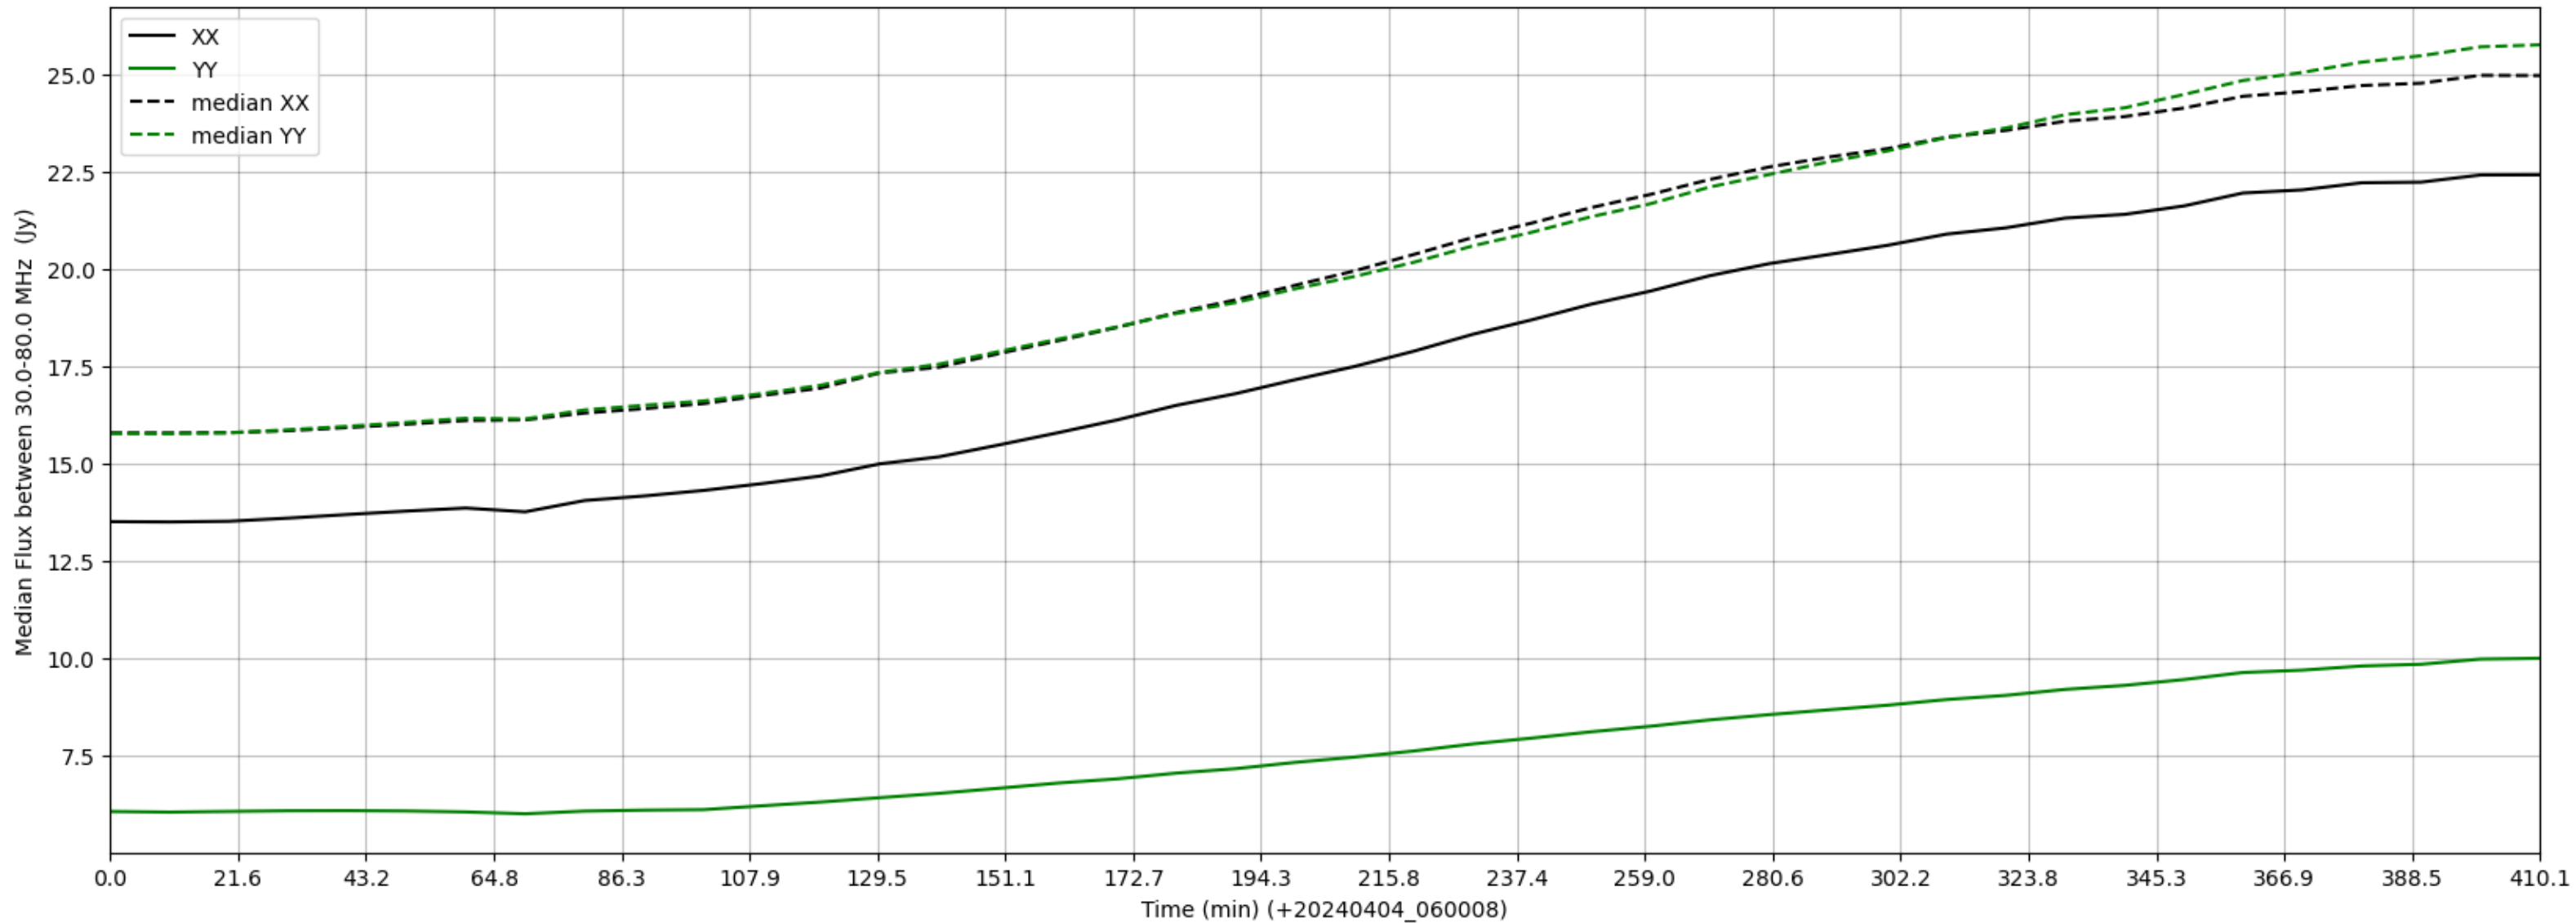

LWA301 - Correlator# 048 - XX FLAGS:Good - YY FLAGS:Good

LWA298 - Correlator# 049 - XX FLAGS:Good - YY FLAGS:Good

LWA305 - Correlator# 050 - XX FLAGS:Good - YY FLAGS:Good

LWA303 - Correlator# 051 - XX FLAGS:Good - YY FLAGS:BadSpecShape