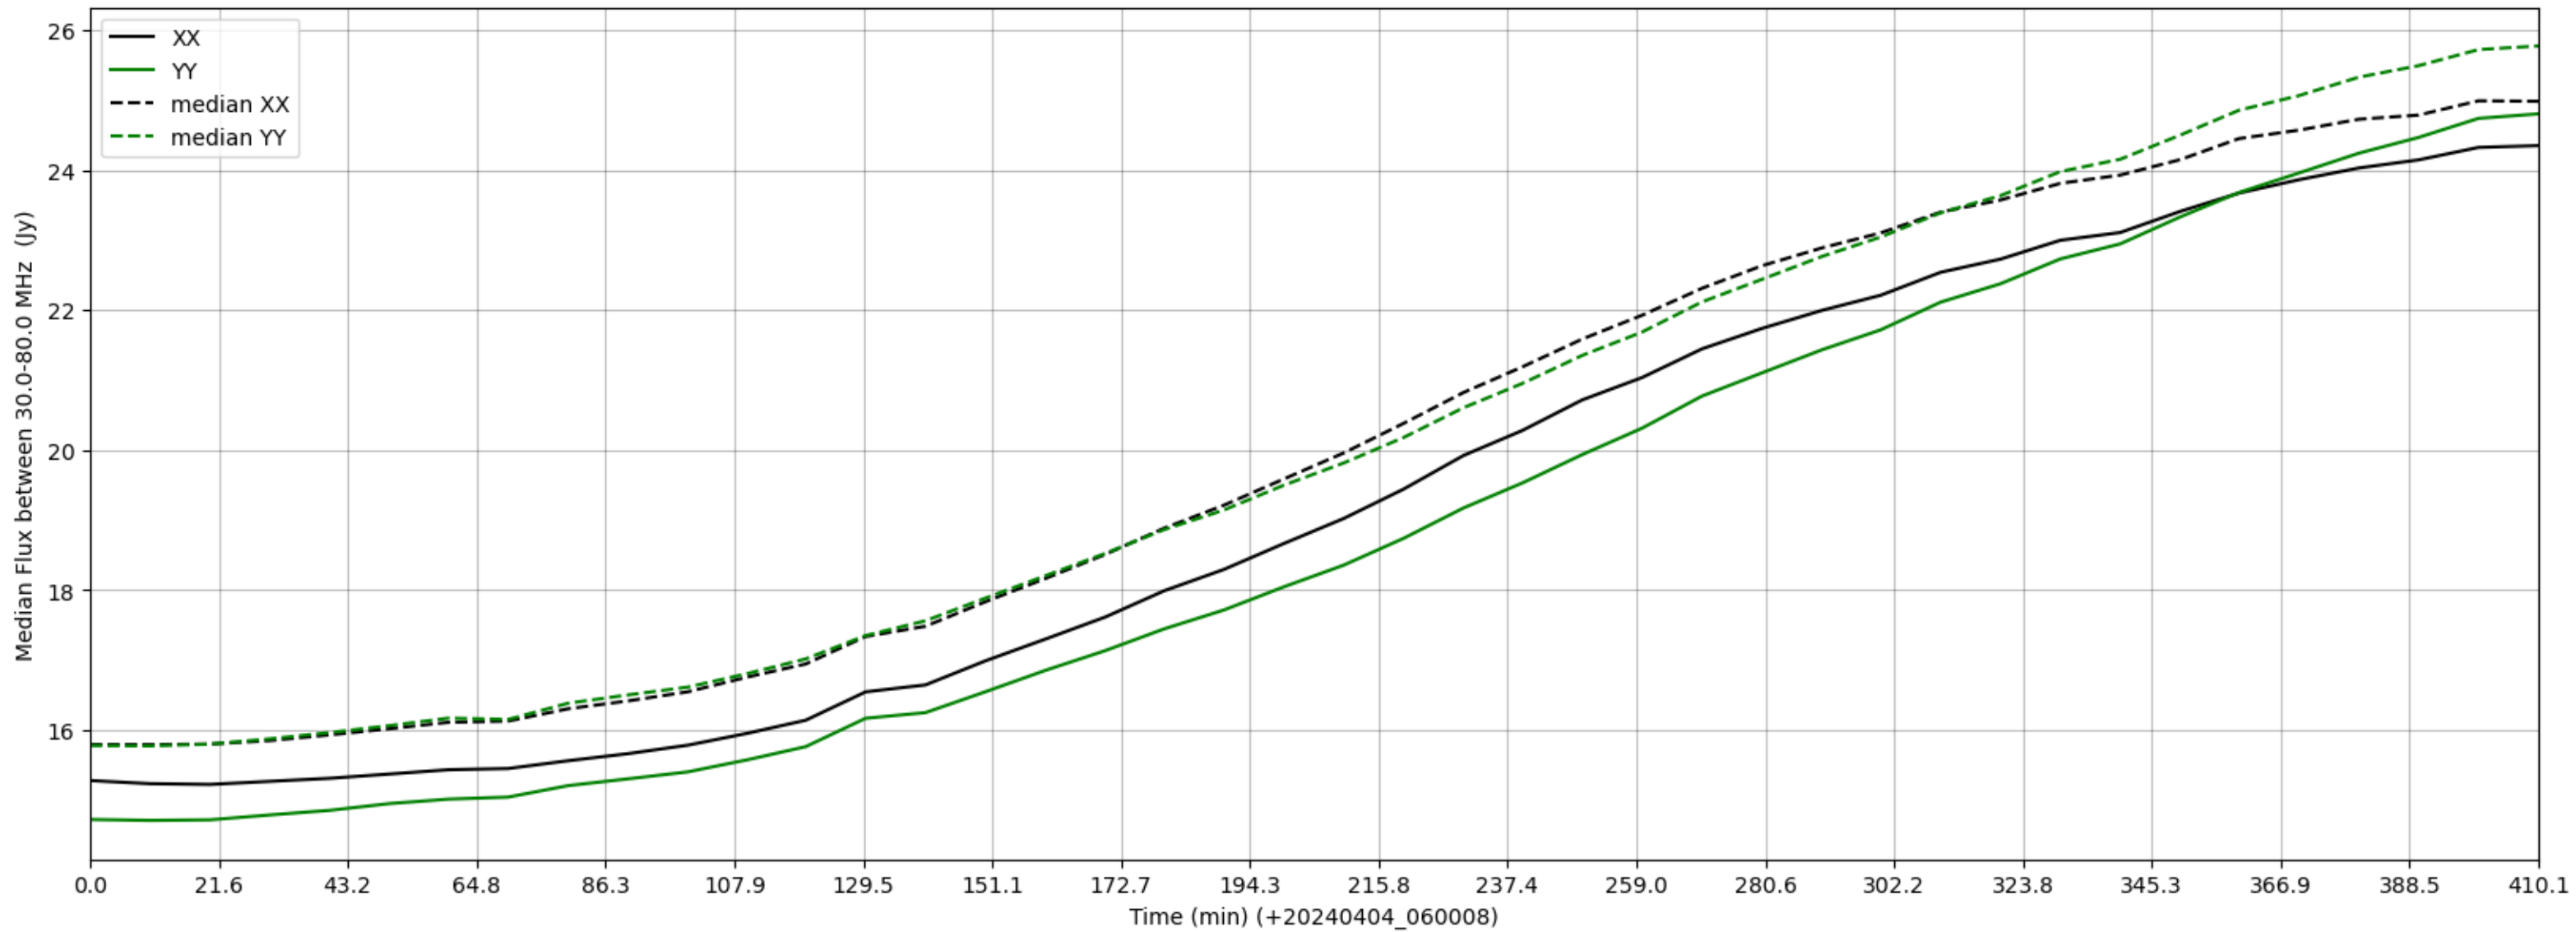

LWA026 - Correlator# 108 - XX FLAGS:Good - YY FLAGS:Good

LWA025 - Correlator# 109 - XX FLAGS:Good - YY FLAGS:Good

LWA029 - Correlator# 110 - XX FLAGS:Good - YY FLAGS:Good

LWA027 - Correlator# 111 - XX FLAGS:Good - YY FLAGS:Good