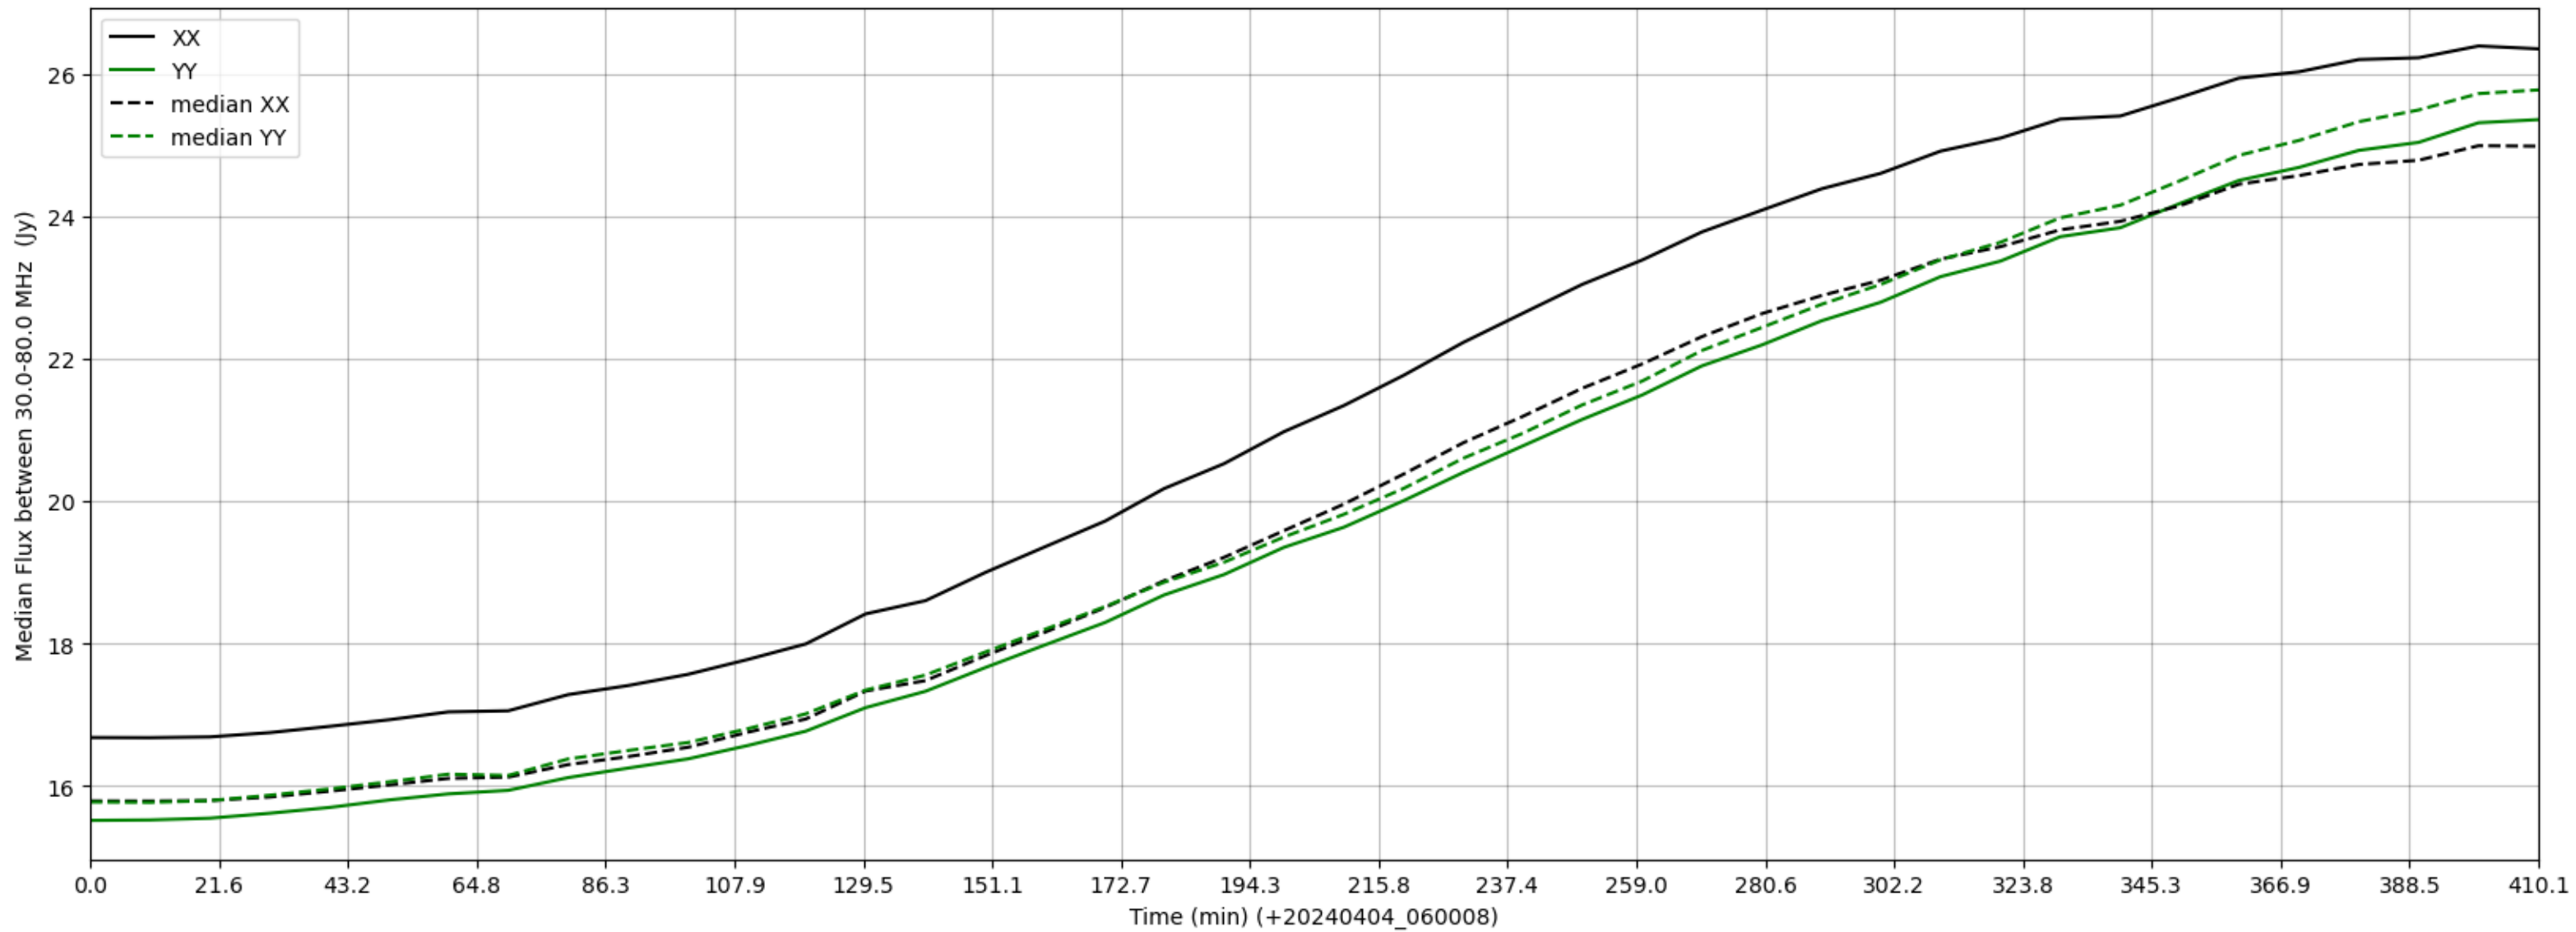

LWA050 - Correlator# 115 - XX FLAGS:Good - YY FLAGS:Good

LWA051 - Correlator# 114 - XX FLAGS:Good - YY FLAGS:Good