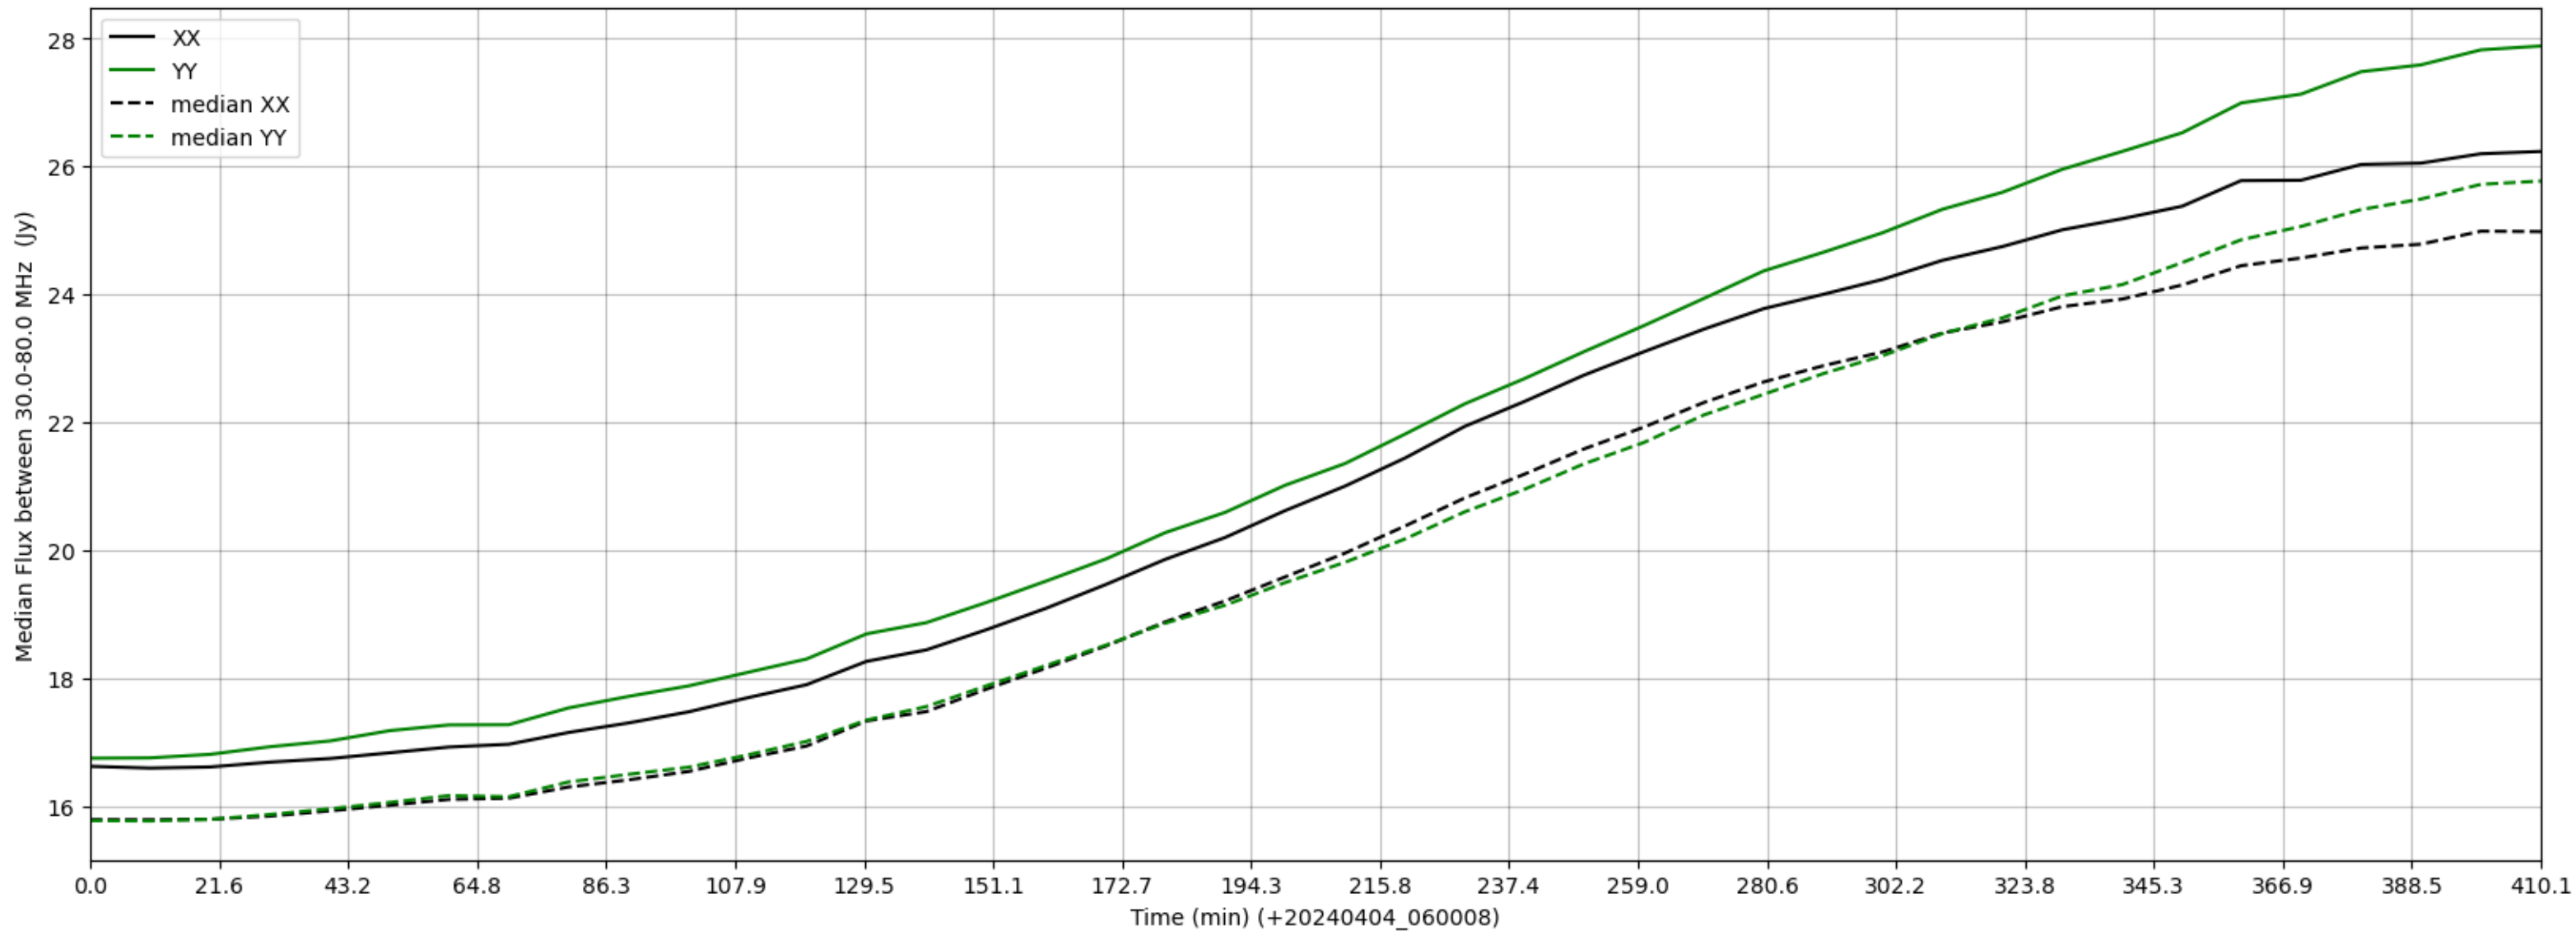

LWA340 - Correlator# 026 - XX FLAGS:Good - YY FLAGS:Good

LWA332 - Correlator# 025 - XX FLAGS:Good - YY FLAGS:Good