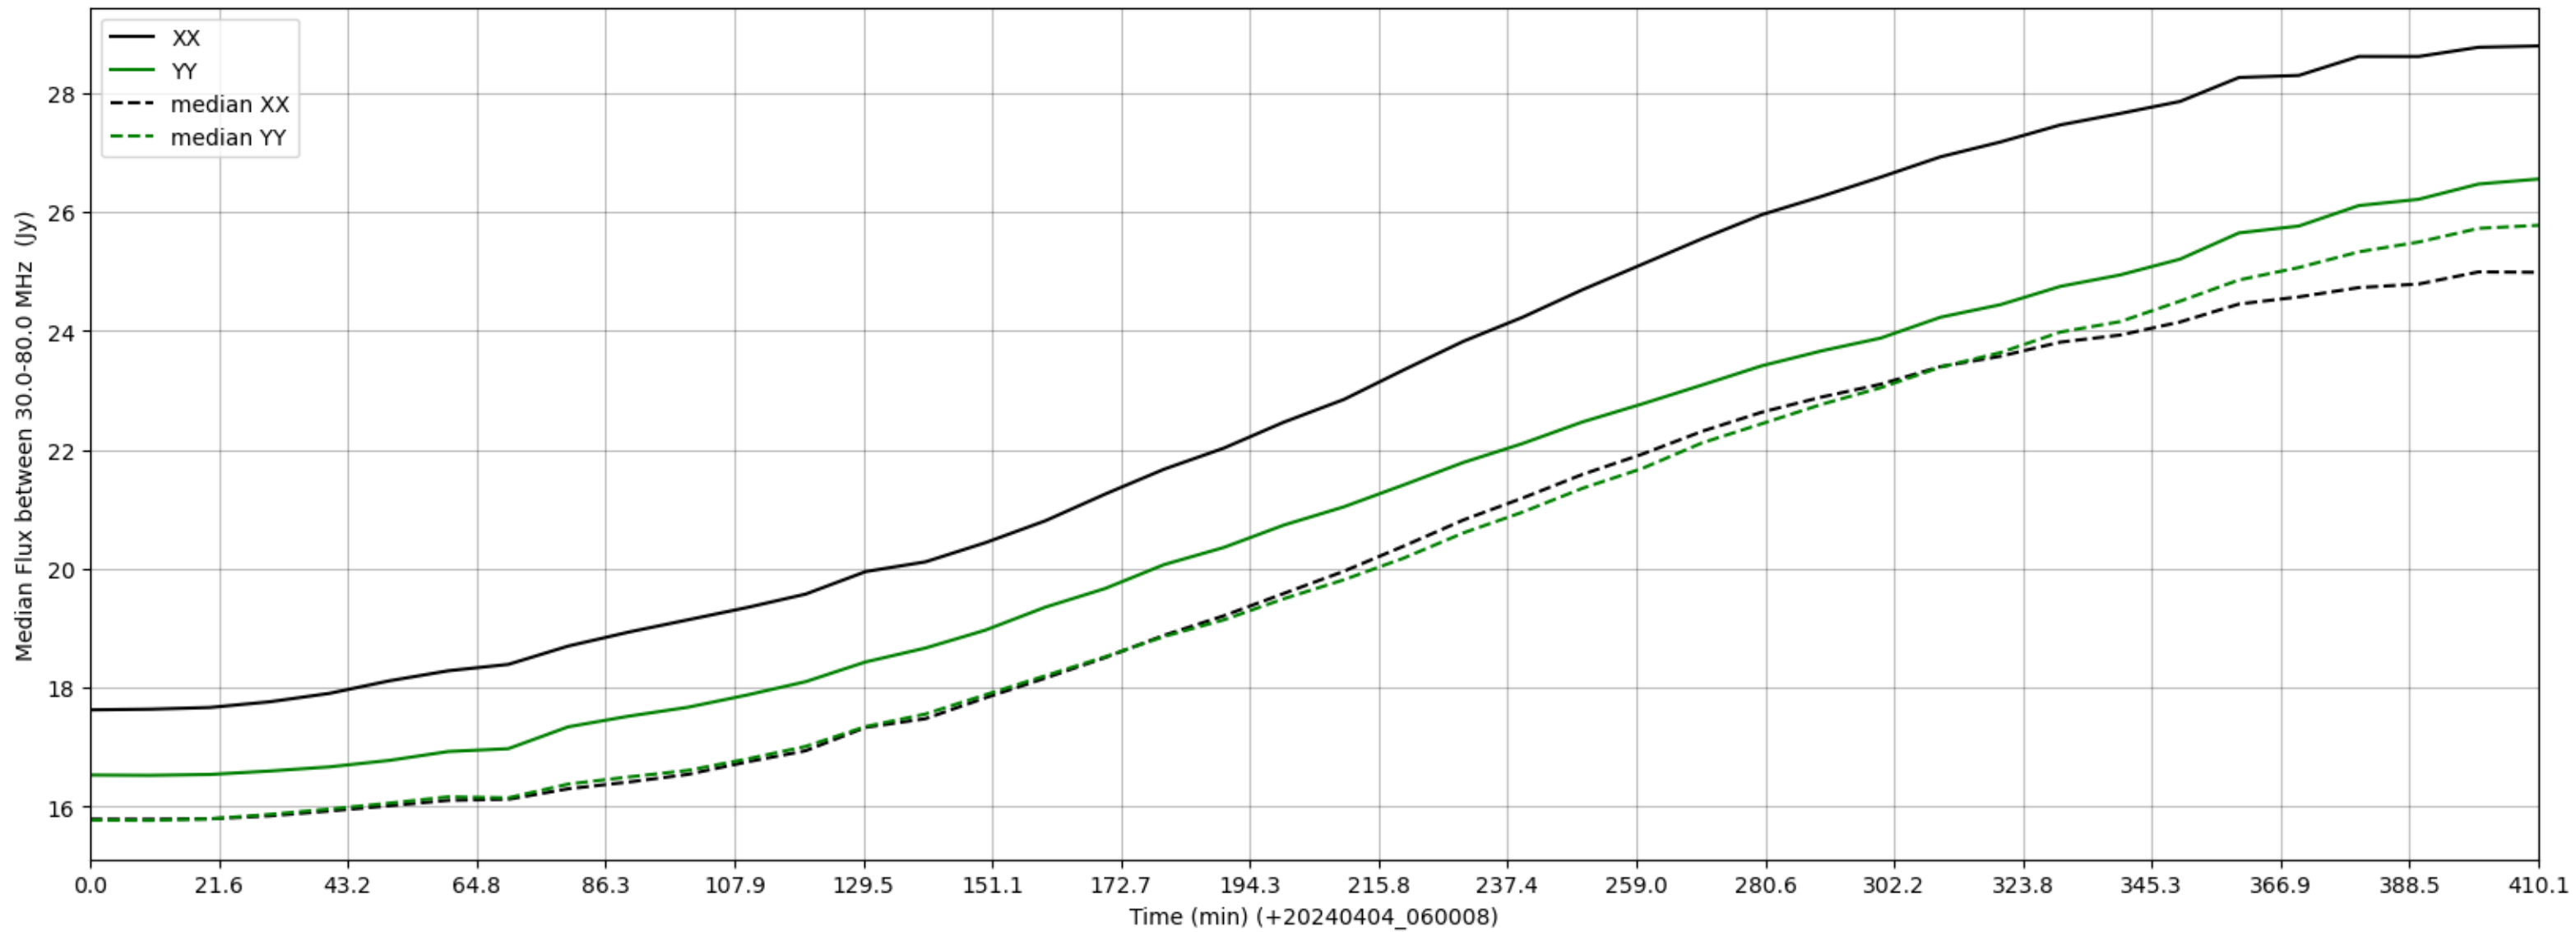

LWA307 - Correlator# 012 - XX FLAGS:Good - YY FLAGS:BadSpecShape

LWA285 - Correlator# 013 - XX FLAGS:Good - YY FLAGS:Good

LWA309 - Correlator# 014 - XX FLAGS:Good - YY FLAGS:LowFlux

LWA308 - Correlator# 015 - XX FLAGS:Good - YY FLAGS:Good