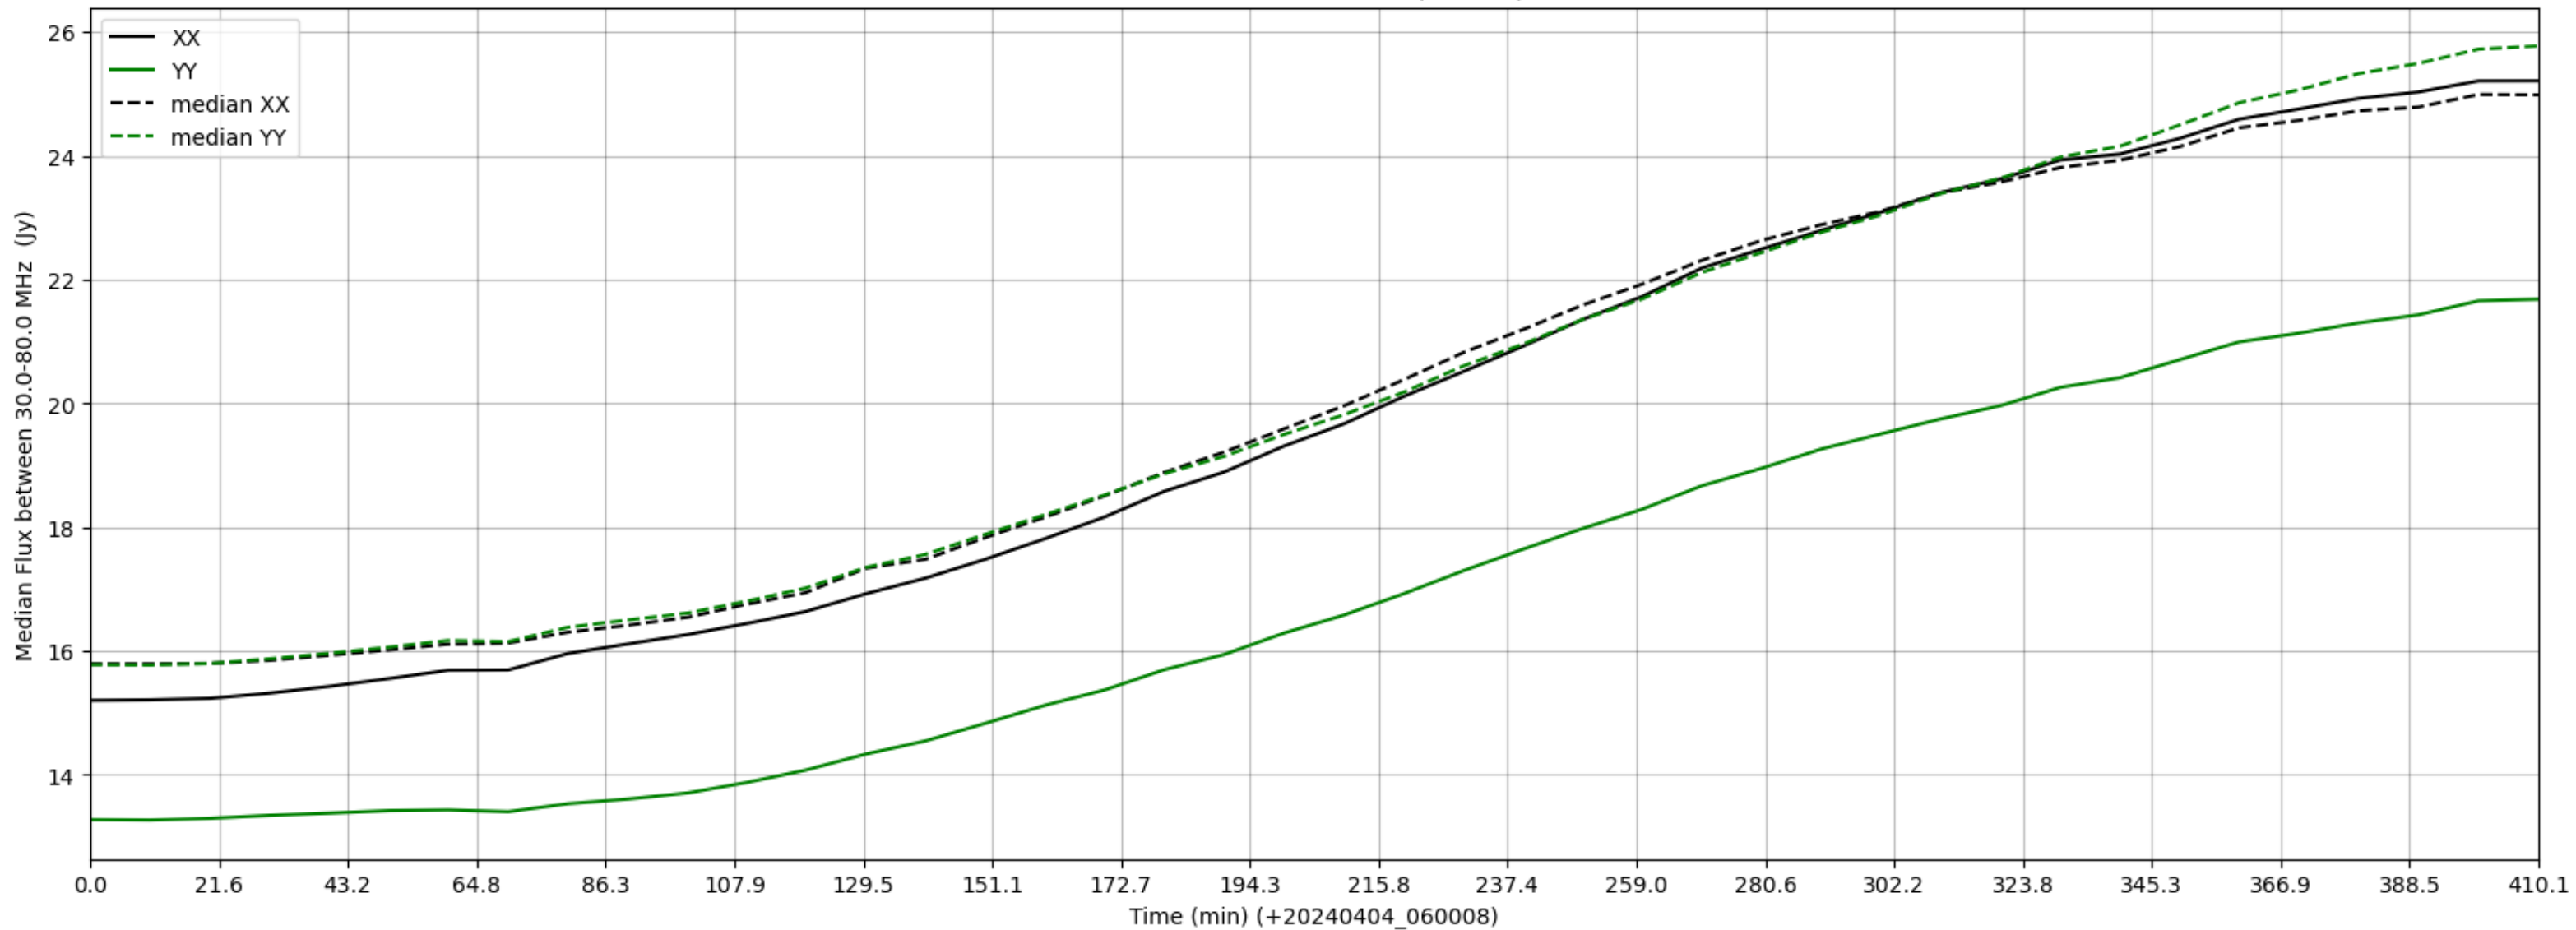

LWA272 - Correlator# 038 - XX FLAGS:Good - YY FLAGS:Good

LWA263 - Correlator# 037 - XX FLAGS:BadSpecShape - YY FLAGS:Good