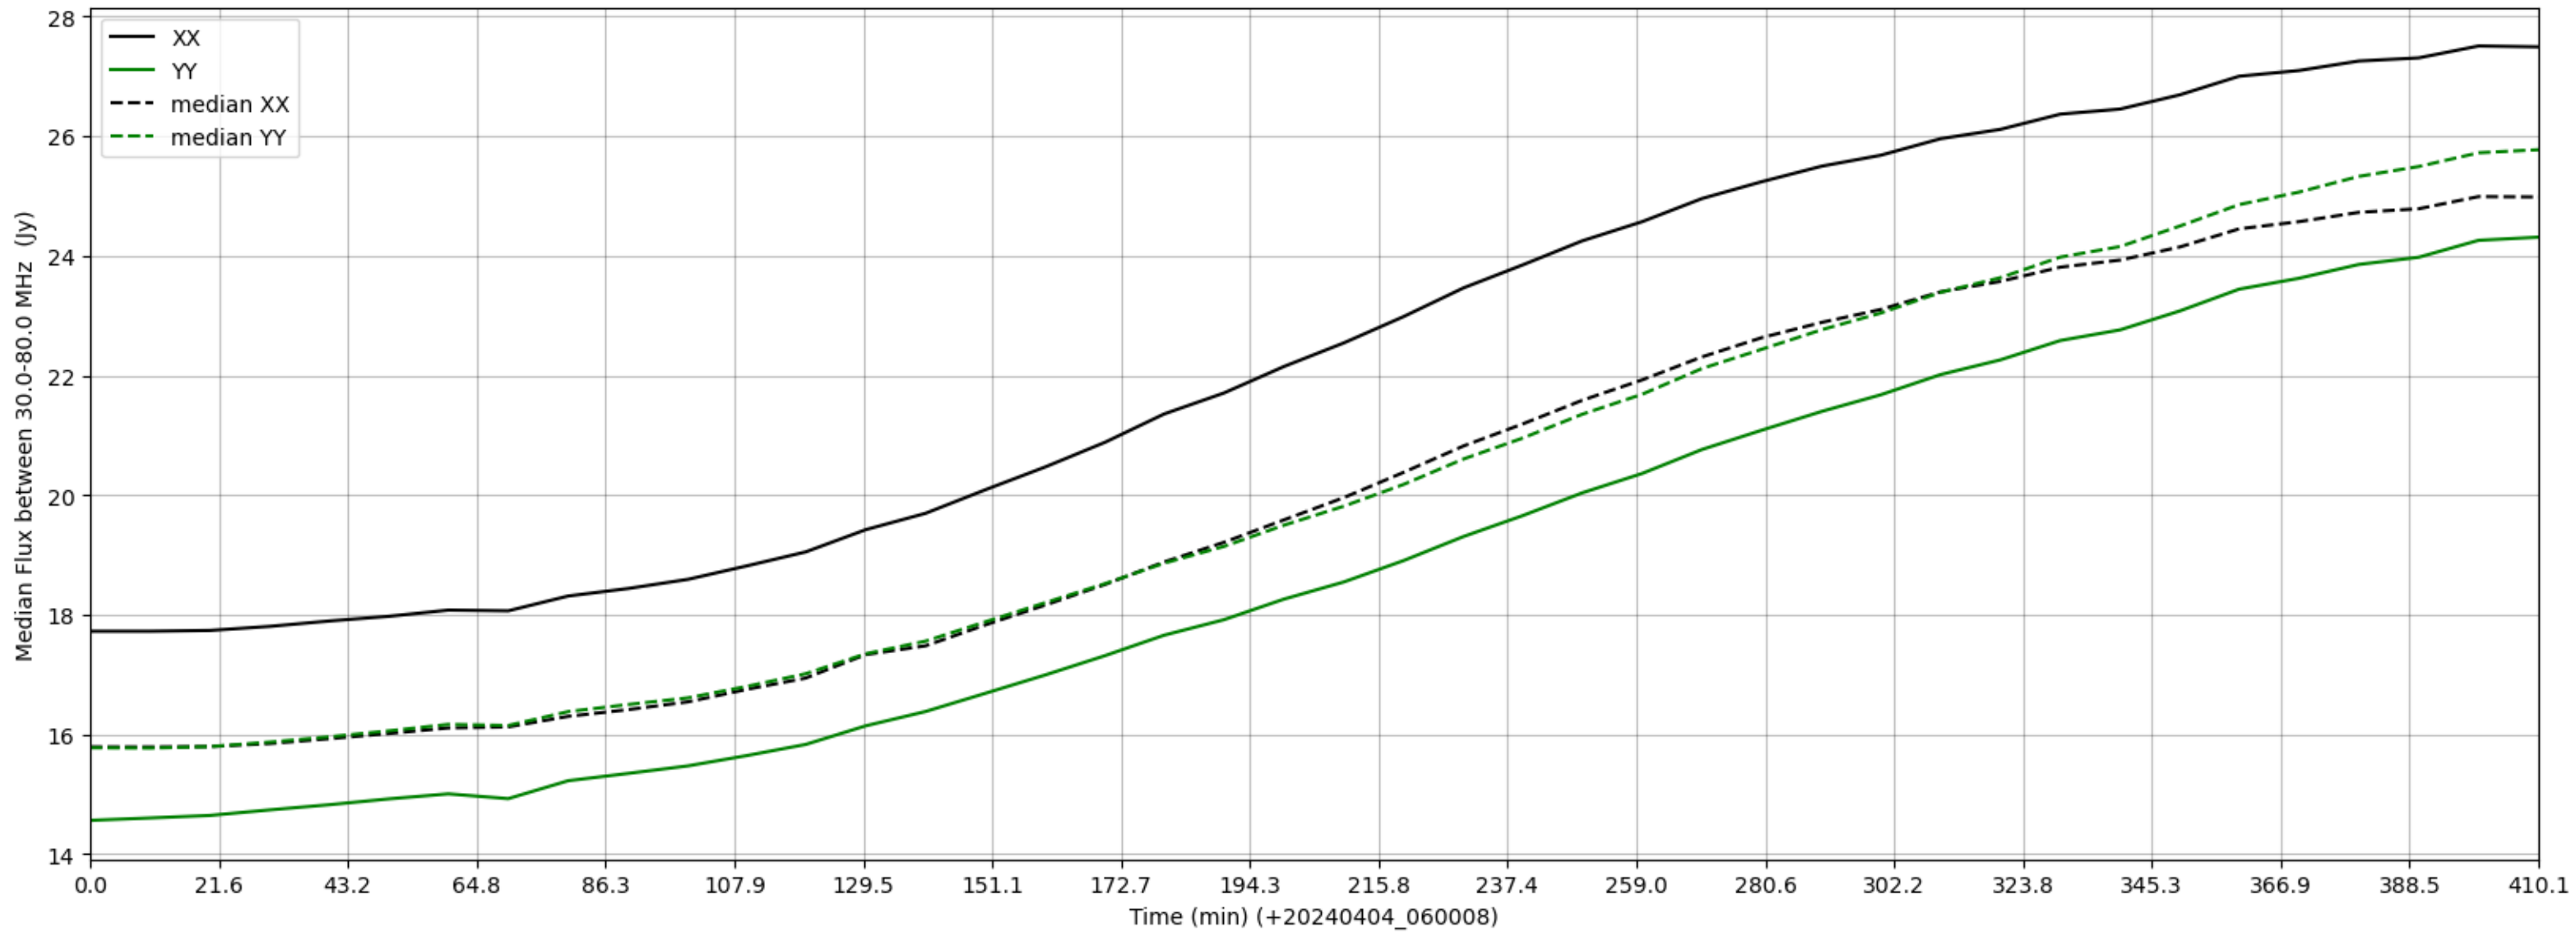

LWA206 - Correlator# 296 - XX FLAGS:Good - YY FLAGS:Good

LWA205 - Correlator# 297 - XX FLAGS:Good - YY FLAGS:Good

LWA208 - Correlator# 298 - XX FLAGS:Good - YY FLAGS:Good

LWA207 - Correlator# 299 - XX FLAGS:Good - YY FLAGS:Good