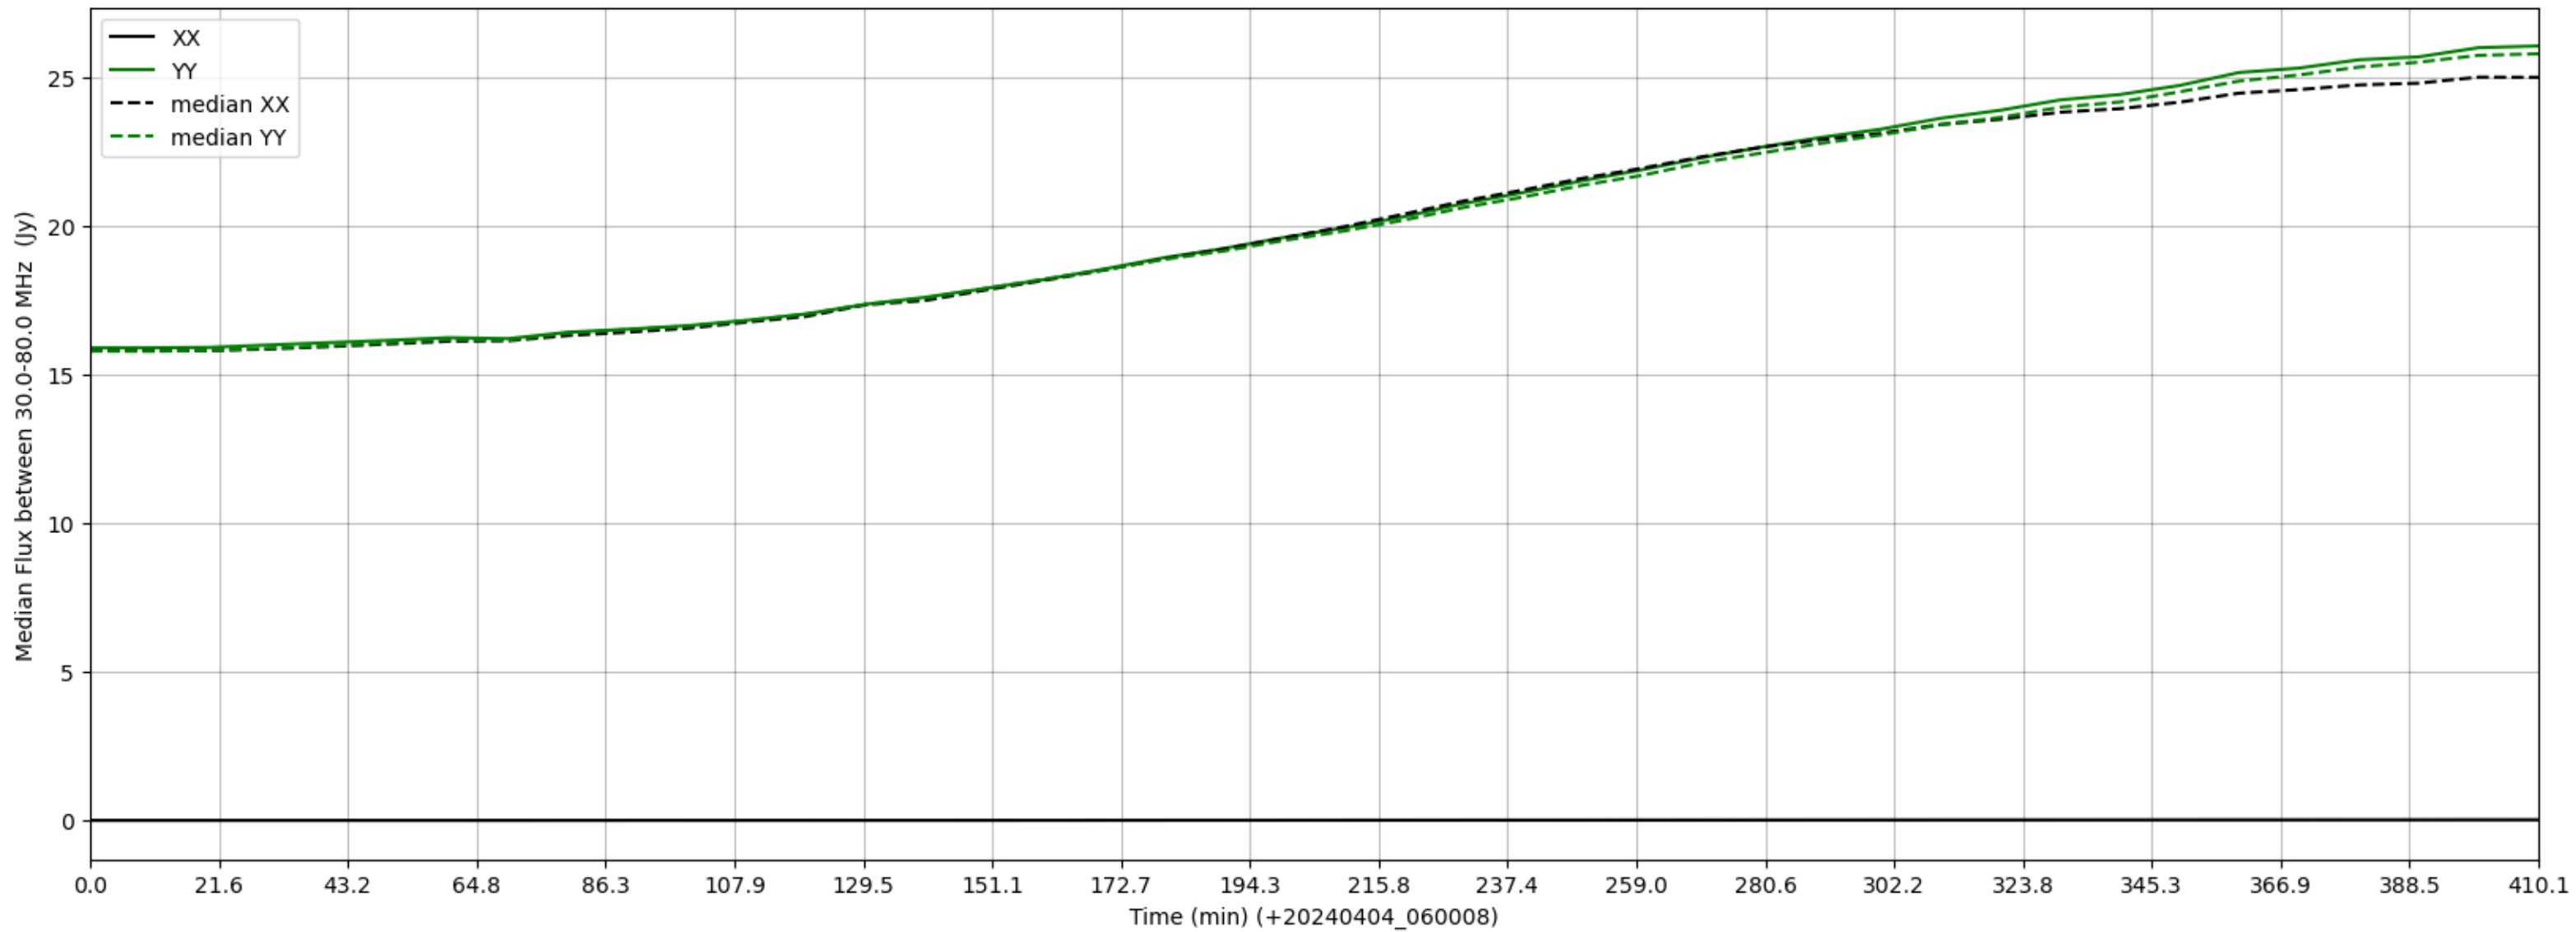

LWA266 - Correlator# 000 - XX FLAGS:Good - YY FLAGS:Good

LWA259 - Correlator# 001 - XX FLAGS:Good - YY FLAGS:Good

LWA268 - Correlator# 002 - XX FLAGS:Good - YY FLAGS:Good

LWA267 - Correlator# 003 - XX FLAGS:LowFlux - YY FLAGS:Good