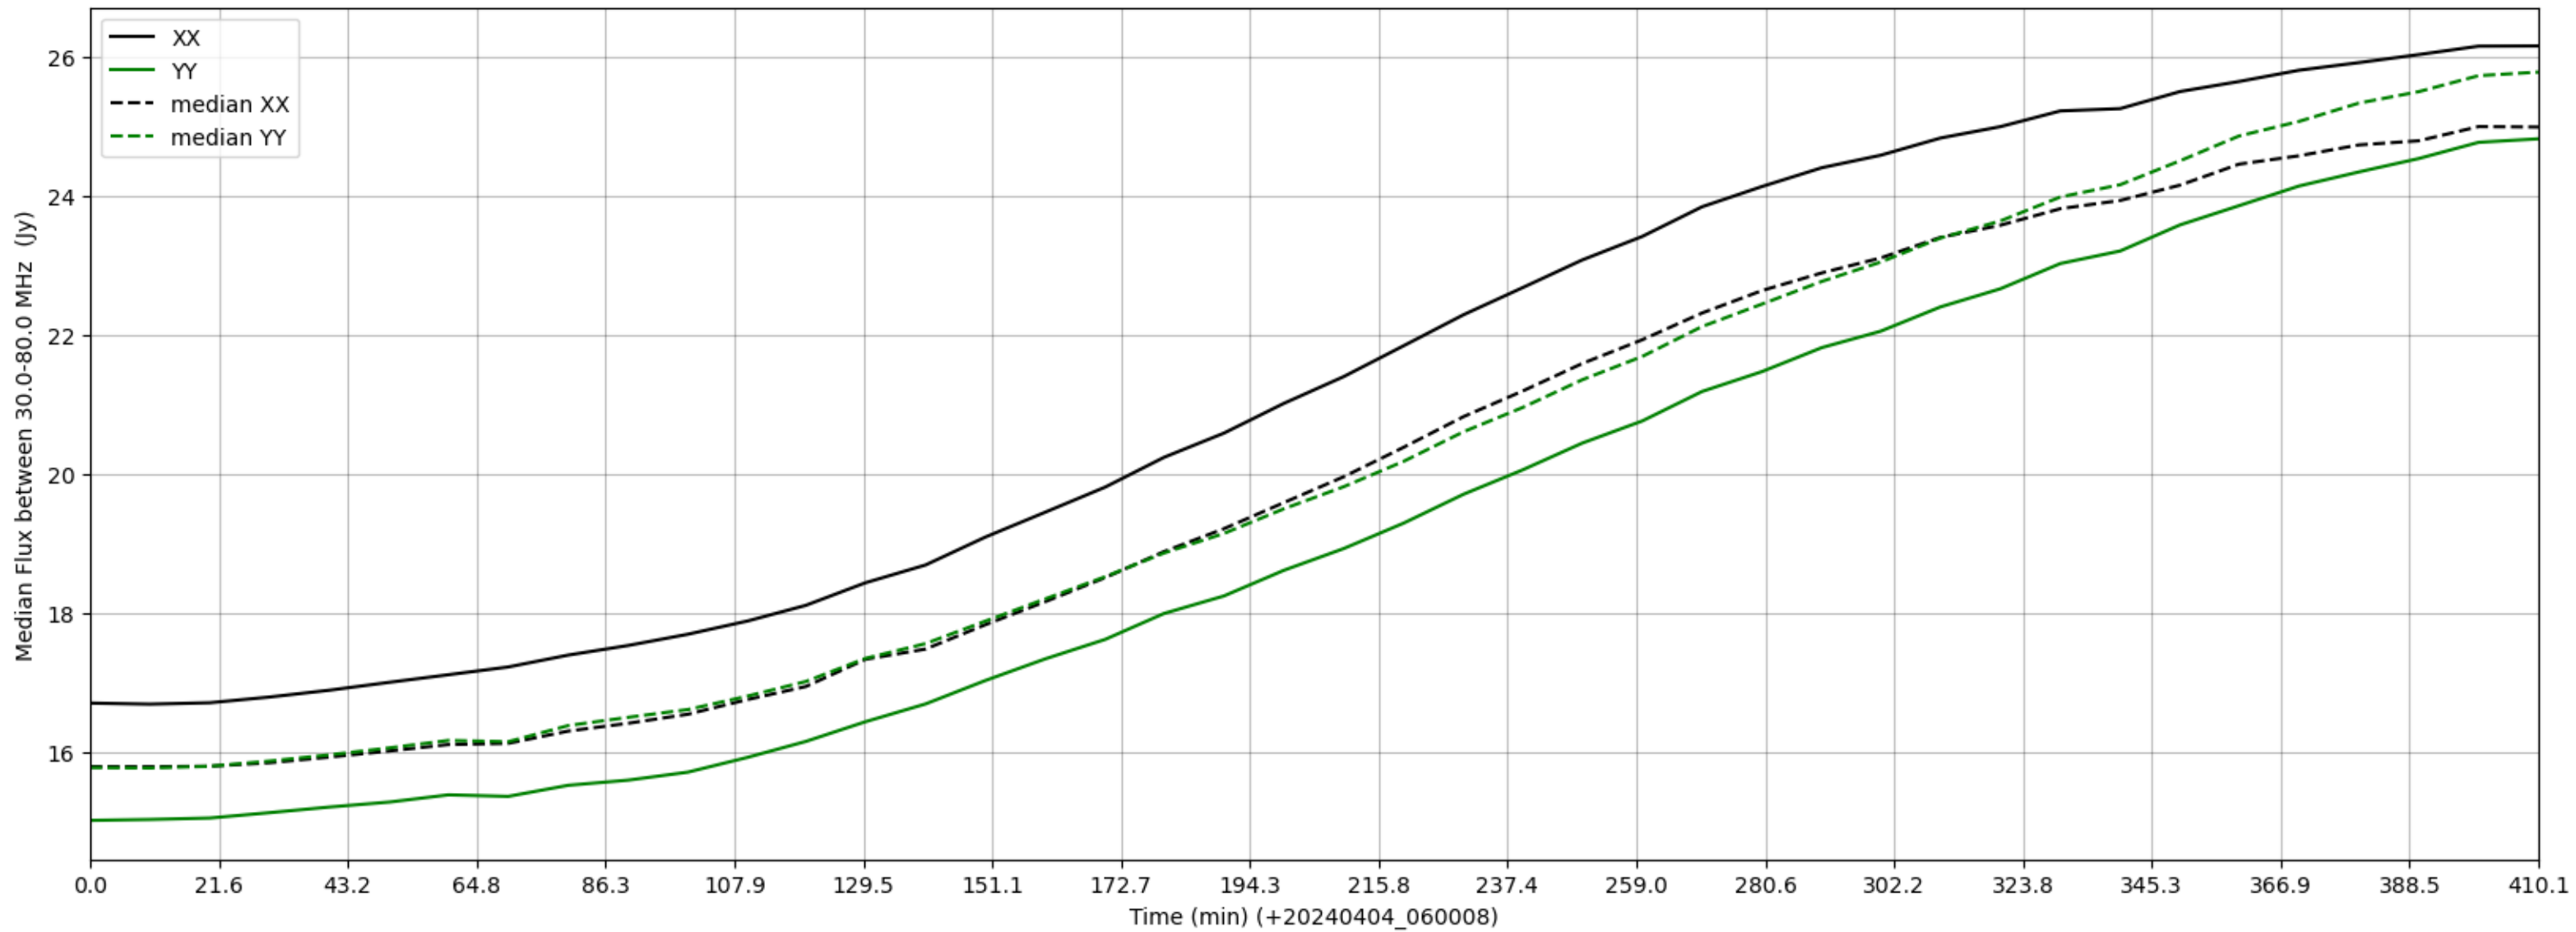

LWA287 - Correlator# 223 - XX FLAGS:Good - YY FLAGS:Good

LWA355 - Correlator# 222 - XX FLAGS:Good - YY FLAGS:Good