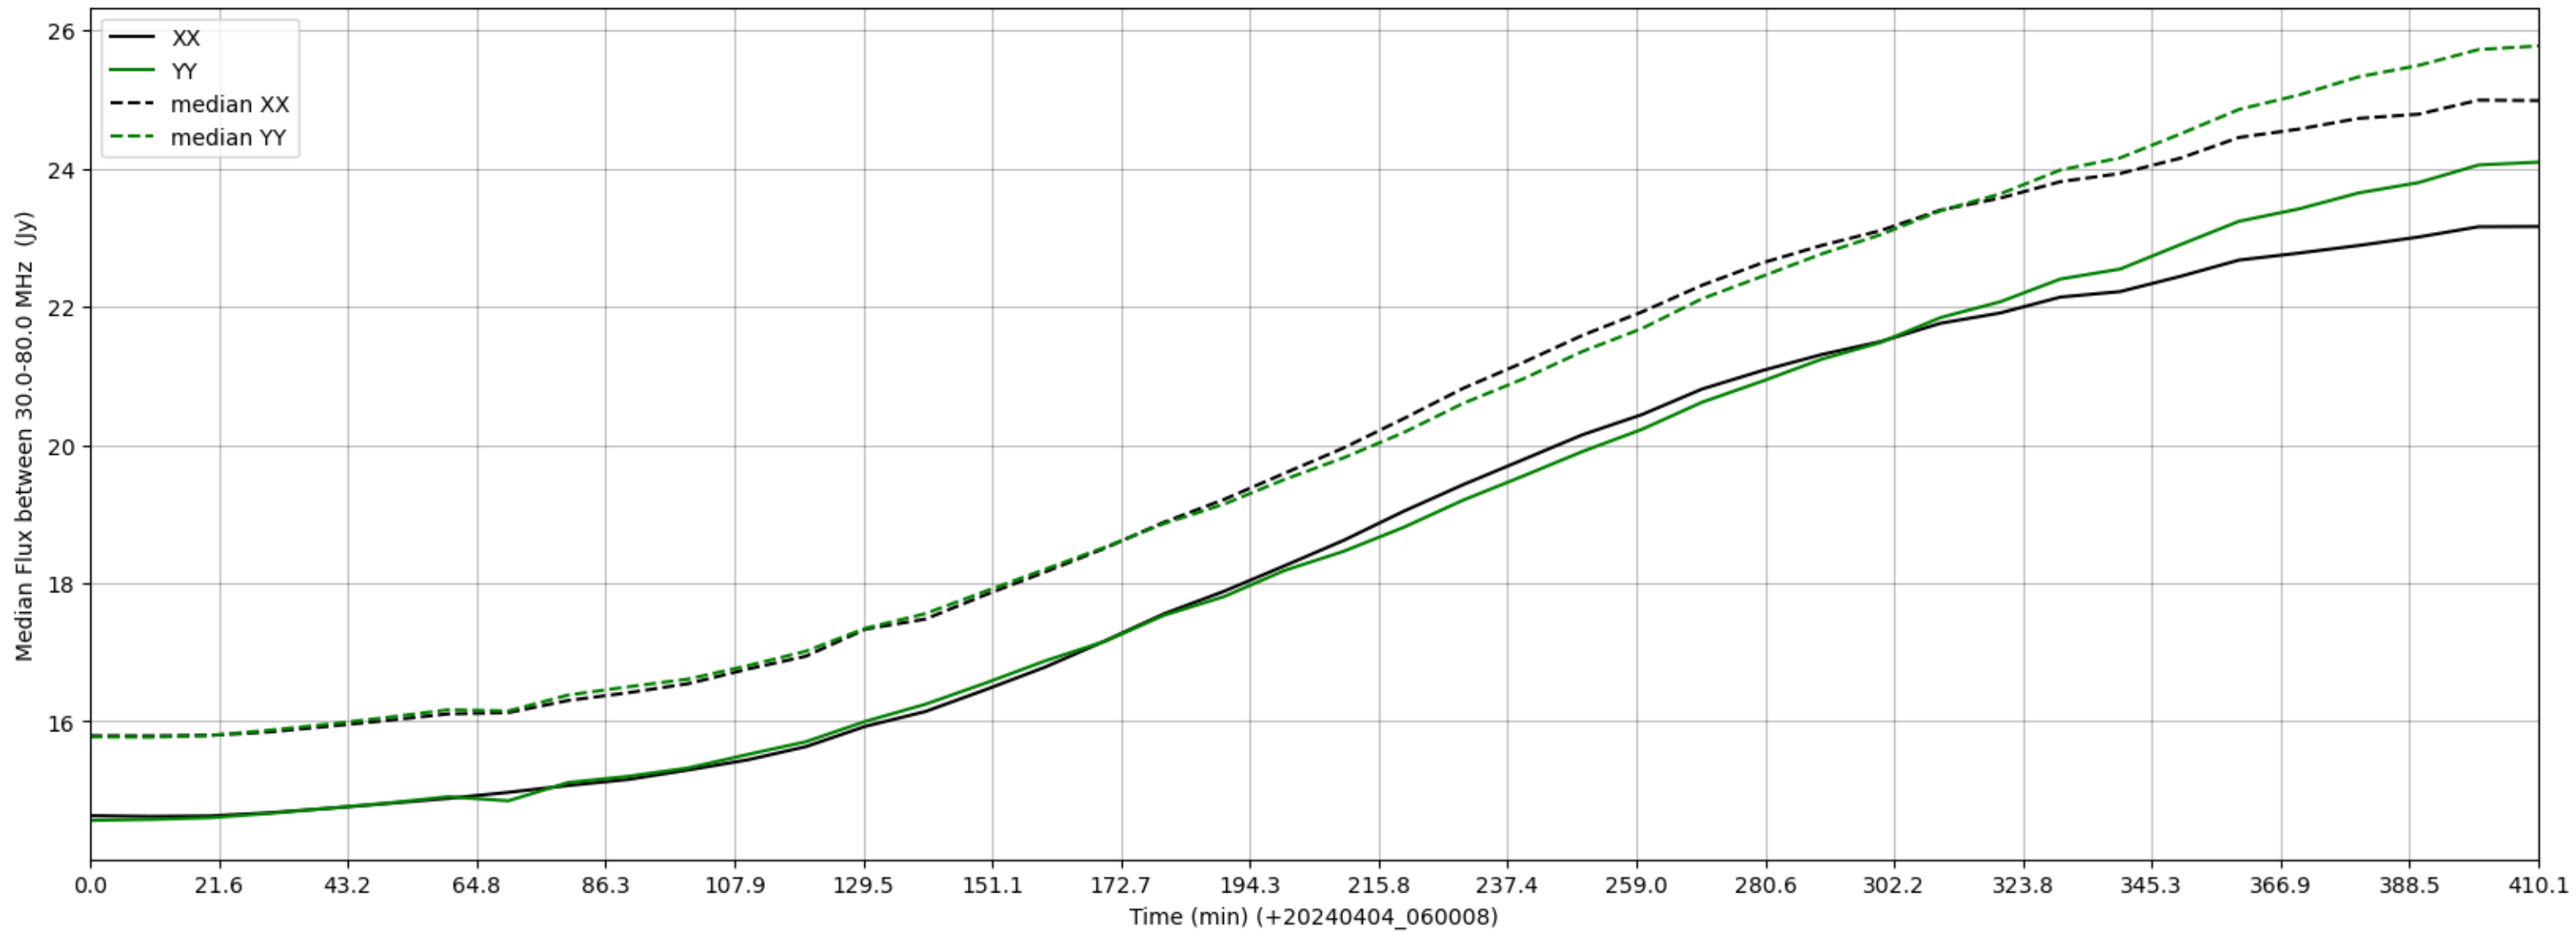

LWA302 - Correlator# 092 - XX FLAGS:BadSpecShape - YY FLAGS:BadSpecShape

LWA286 - Correlator# 093 - XX FLAGS:Good - YY FLAGS:Good

LWA363 - Correlator# 094 - XX FLAGS:Good - YY FLAGS:Good

LWA323 - Correlator# 095 - XX FLAGS:Good - YY FLAGS:Good