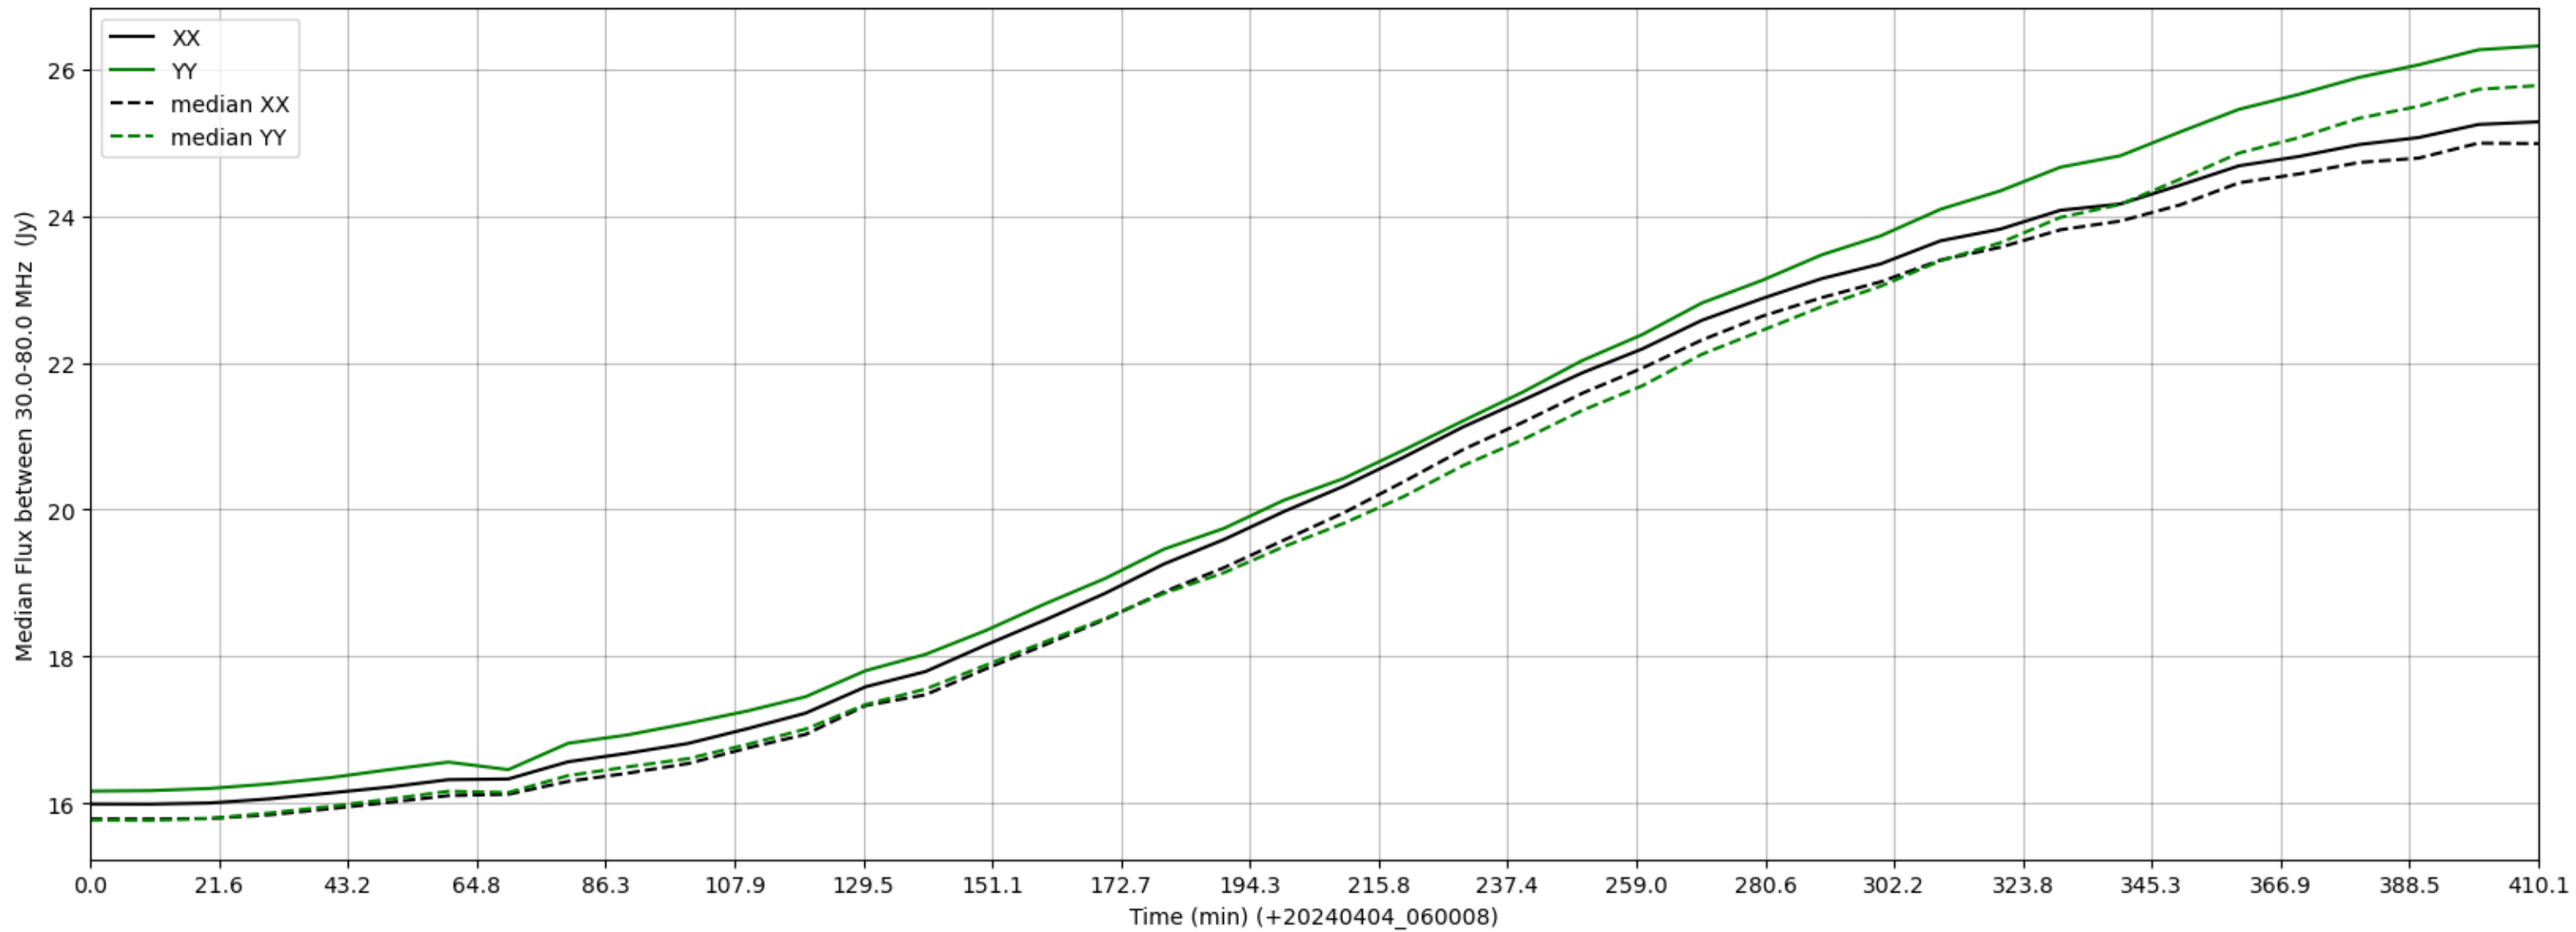

LWA108 - Correlator# 196 - XX FLAGS:Good - YY FLAGS:Good

LWA107 - Correlator# 197 - XX FLAGS:Good - YY FLAGS:Good

LWA110 - Correlator# 198 - XX FLAGS:Good - YY FLAGS:Good

LWA109 - Correlator# 199 - XX FLAGS:Good - YY FLAGS:Good