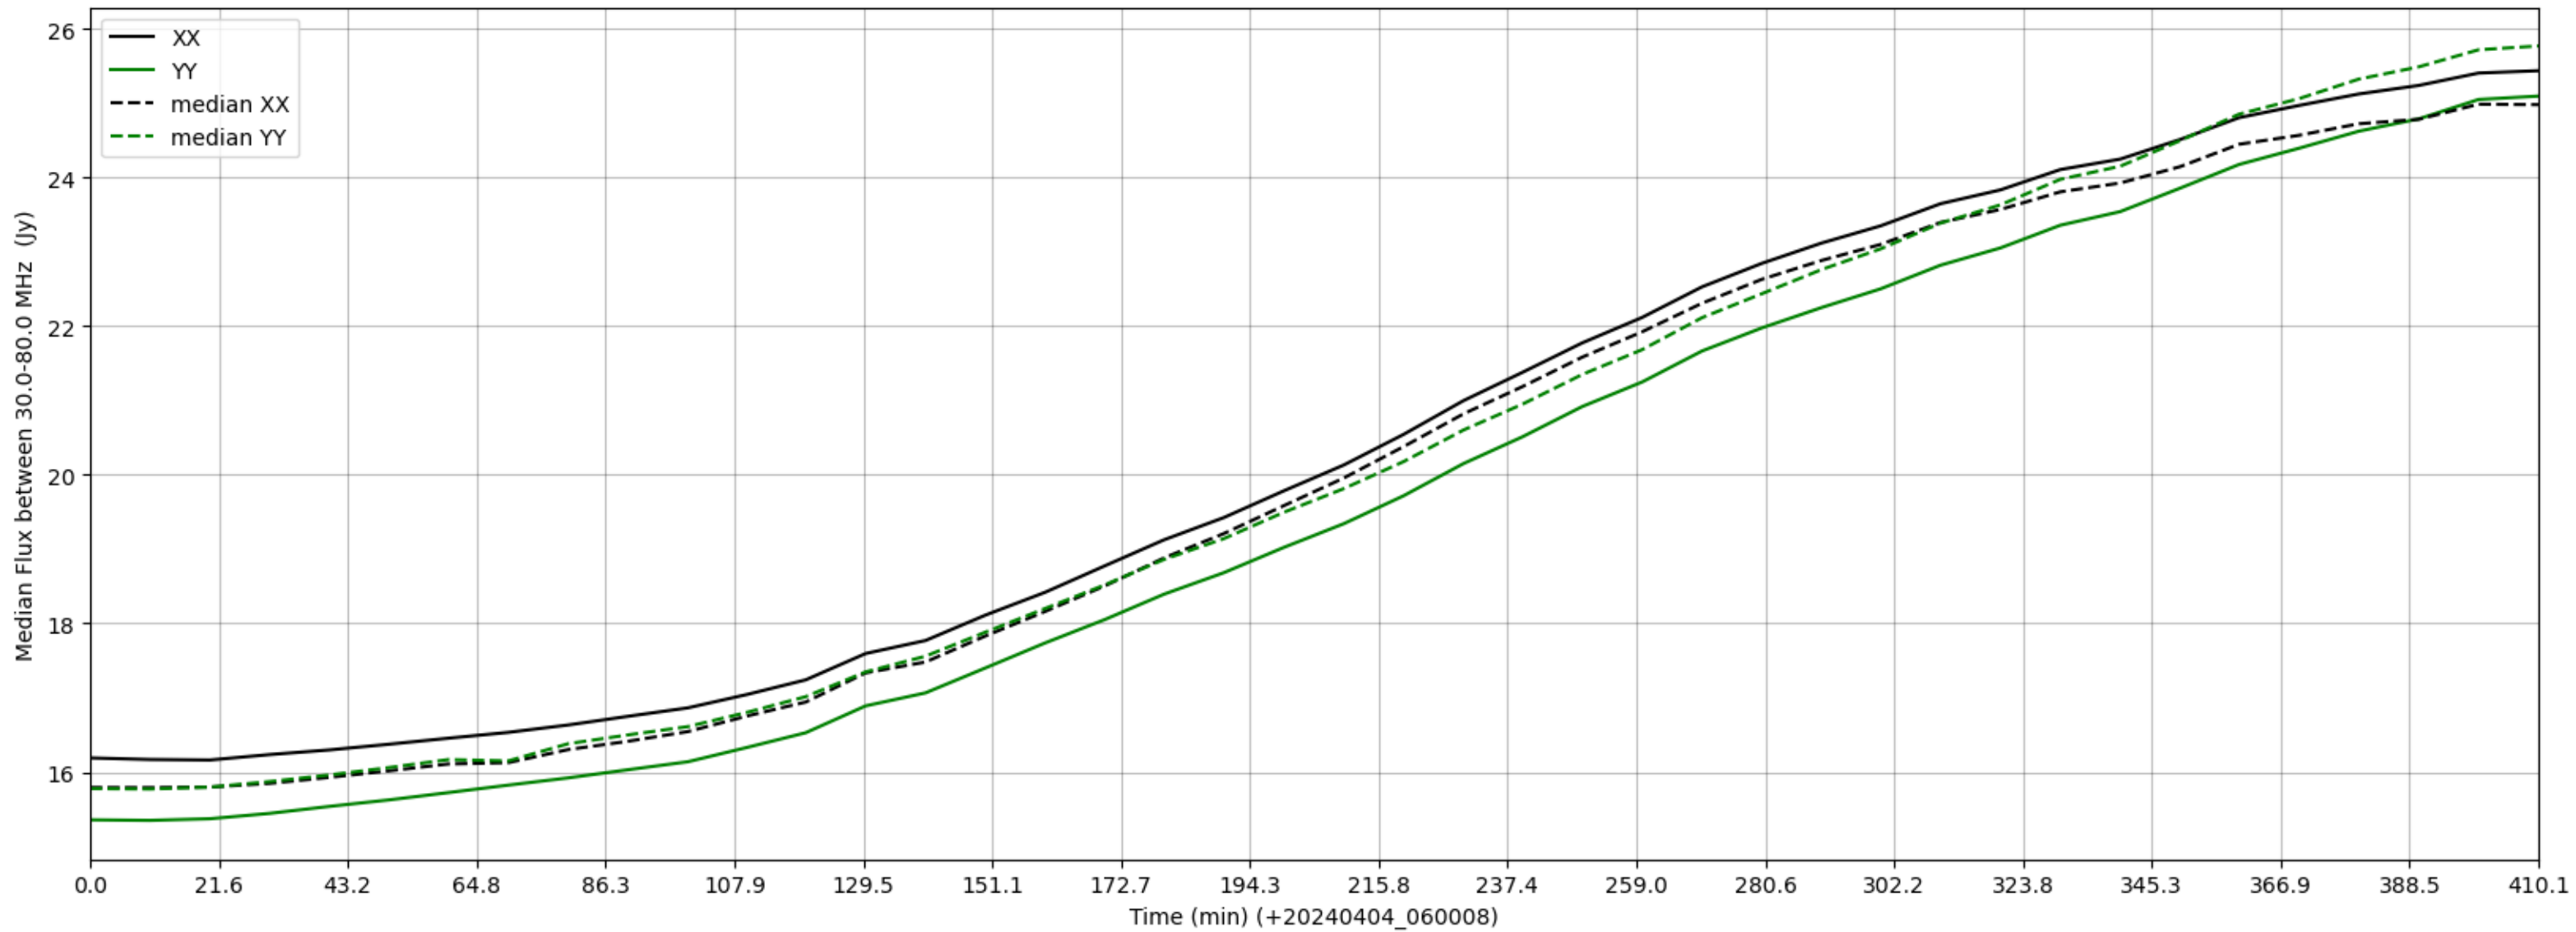

LWA242 - Correlator# 339 - XX FLAGS:Good - YY FLAGS:Good

LWA244 - Correlator# 338 - XX FLAGS:Good - YY FLAGS:Good