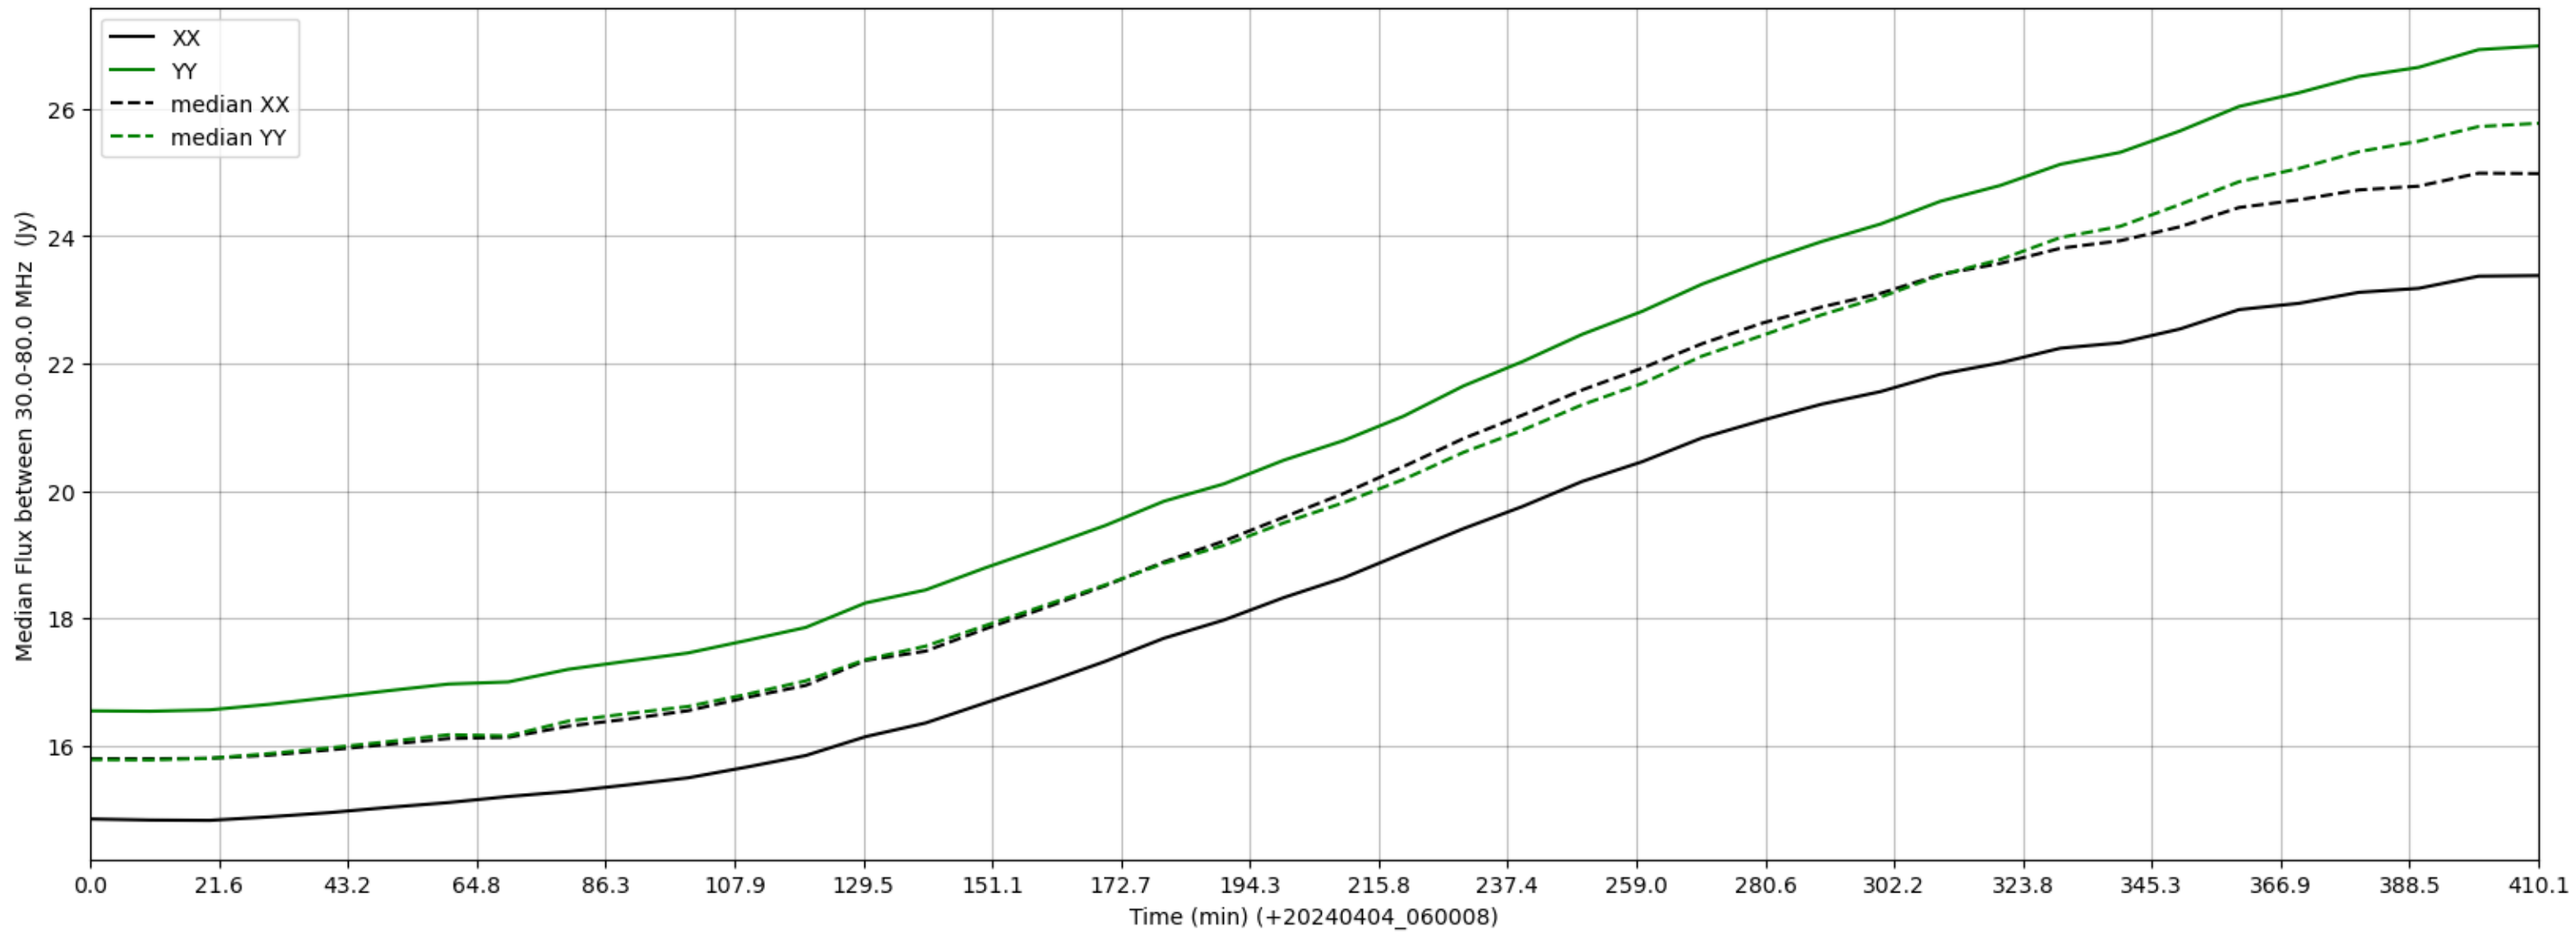

LWA199 - Correlator# 277 - XX FLAGS:Good - YY FLAGS:Good

LWA200 - Correlator# 276 - XX FLAGS:Good - YY FLAGS:Good