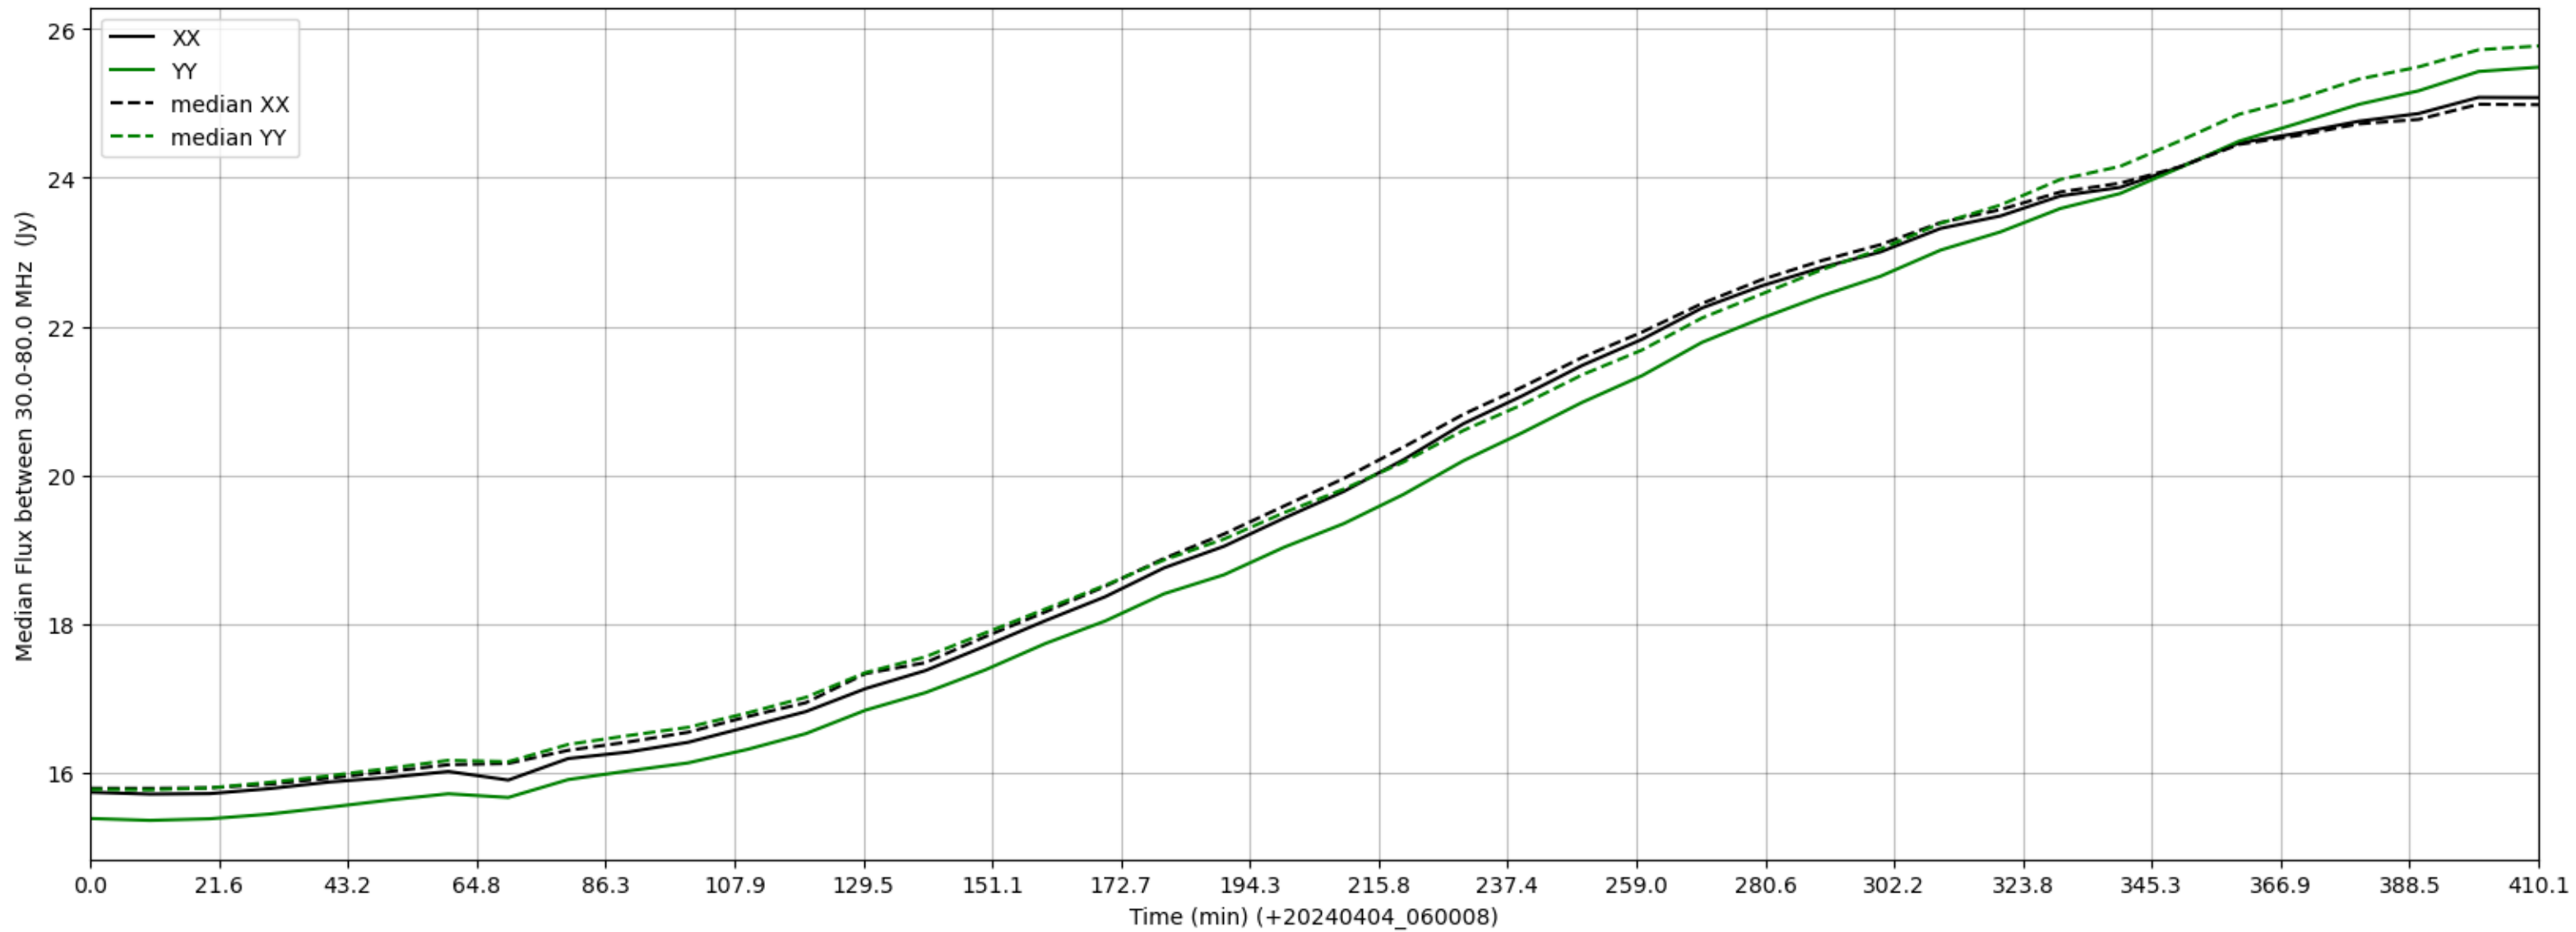

LWA115 - Correlator# 205 - XX FLAGS:Good - YY FLAGS:Good

LWA116 - Correlator# 204 - XX FLAGS:Good - YY FLAGS:Good