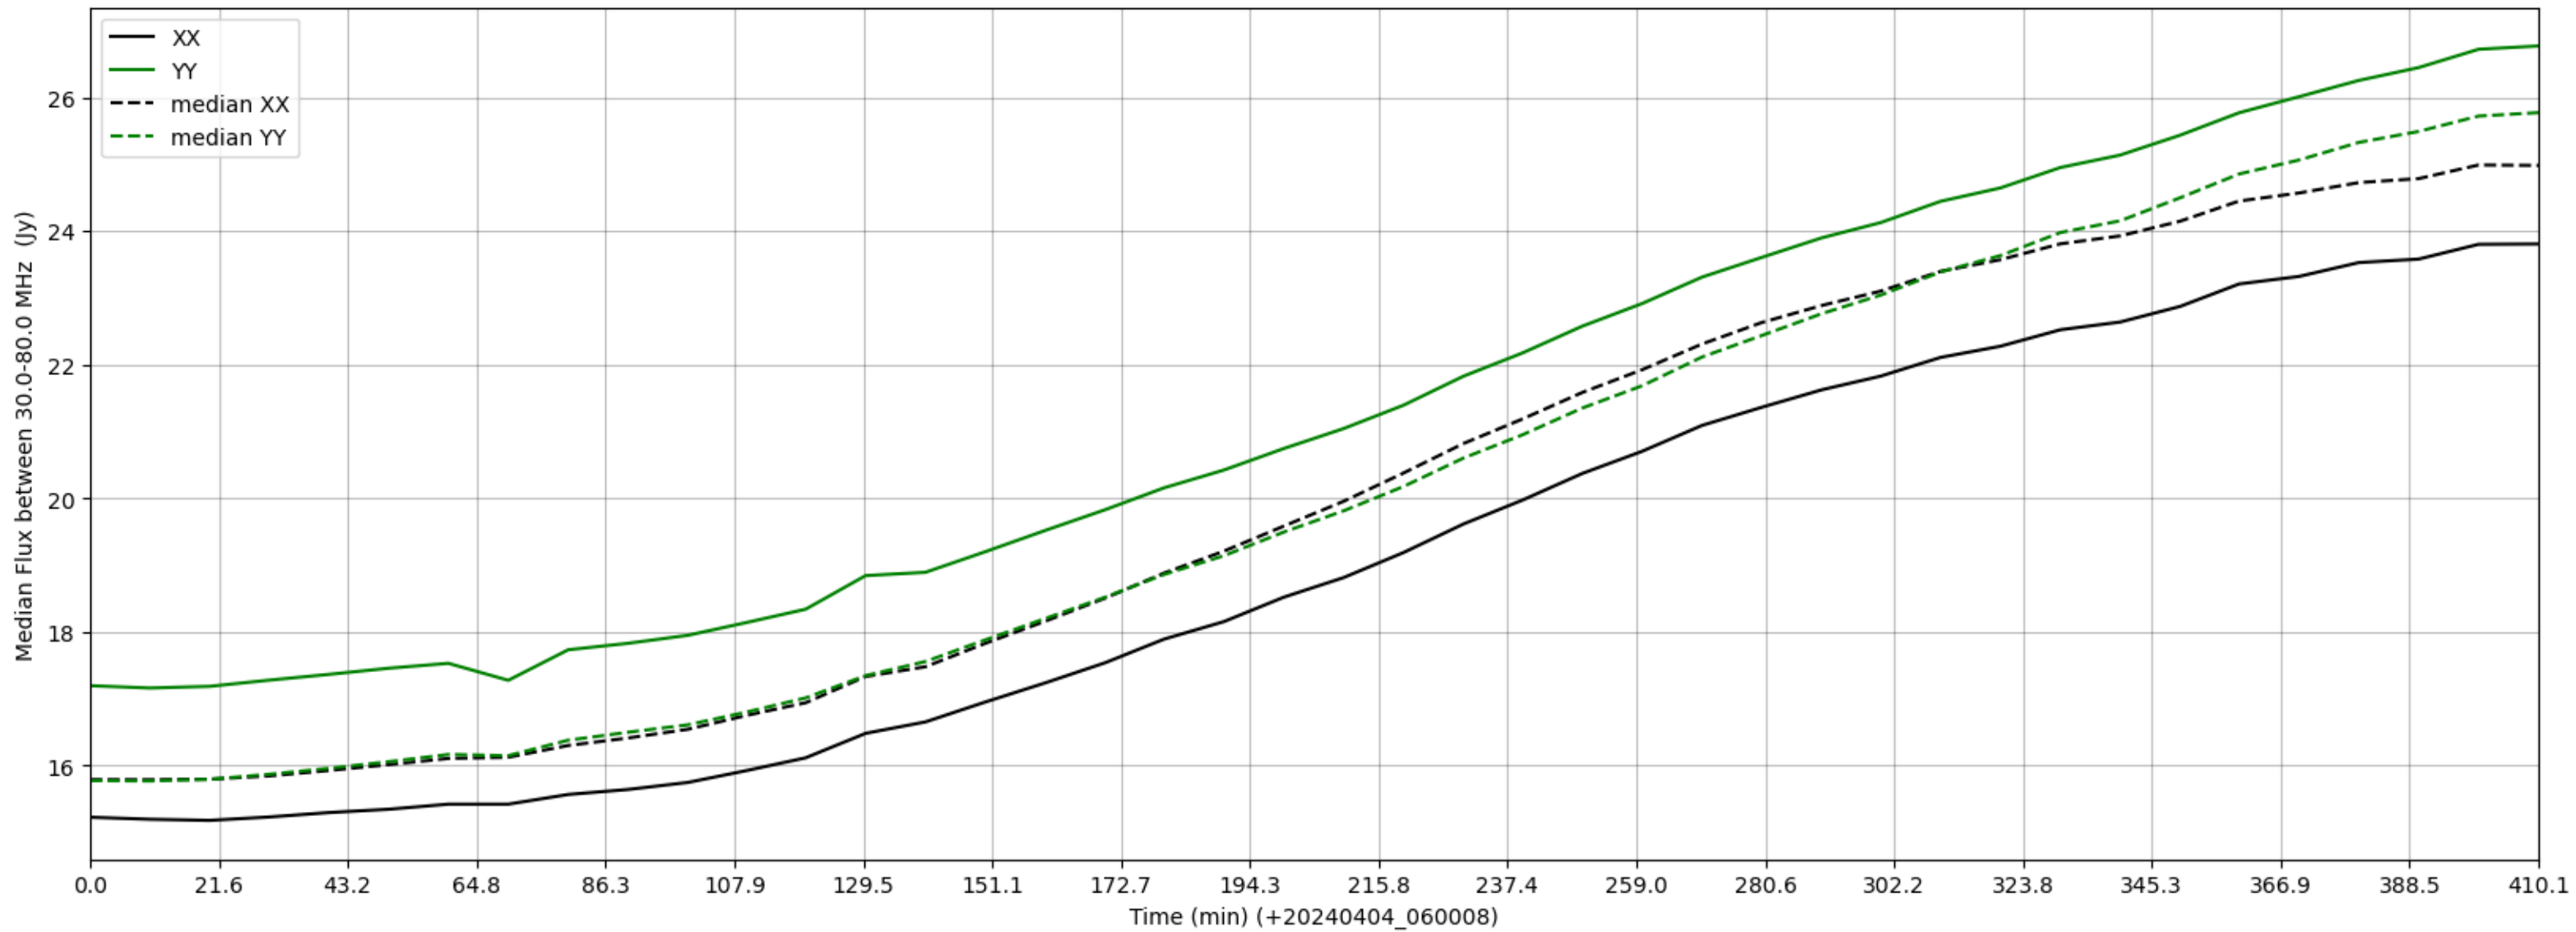

LWA197 - Correlator# 274 - XX FLAGS:Good - YY FLAGS:Good

LWA194 - Correlator# 273 - XX FLAGS:Good - YY FLAGS:Good