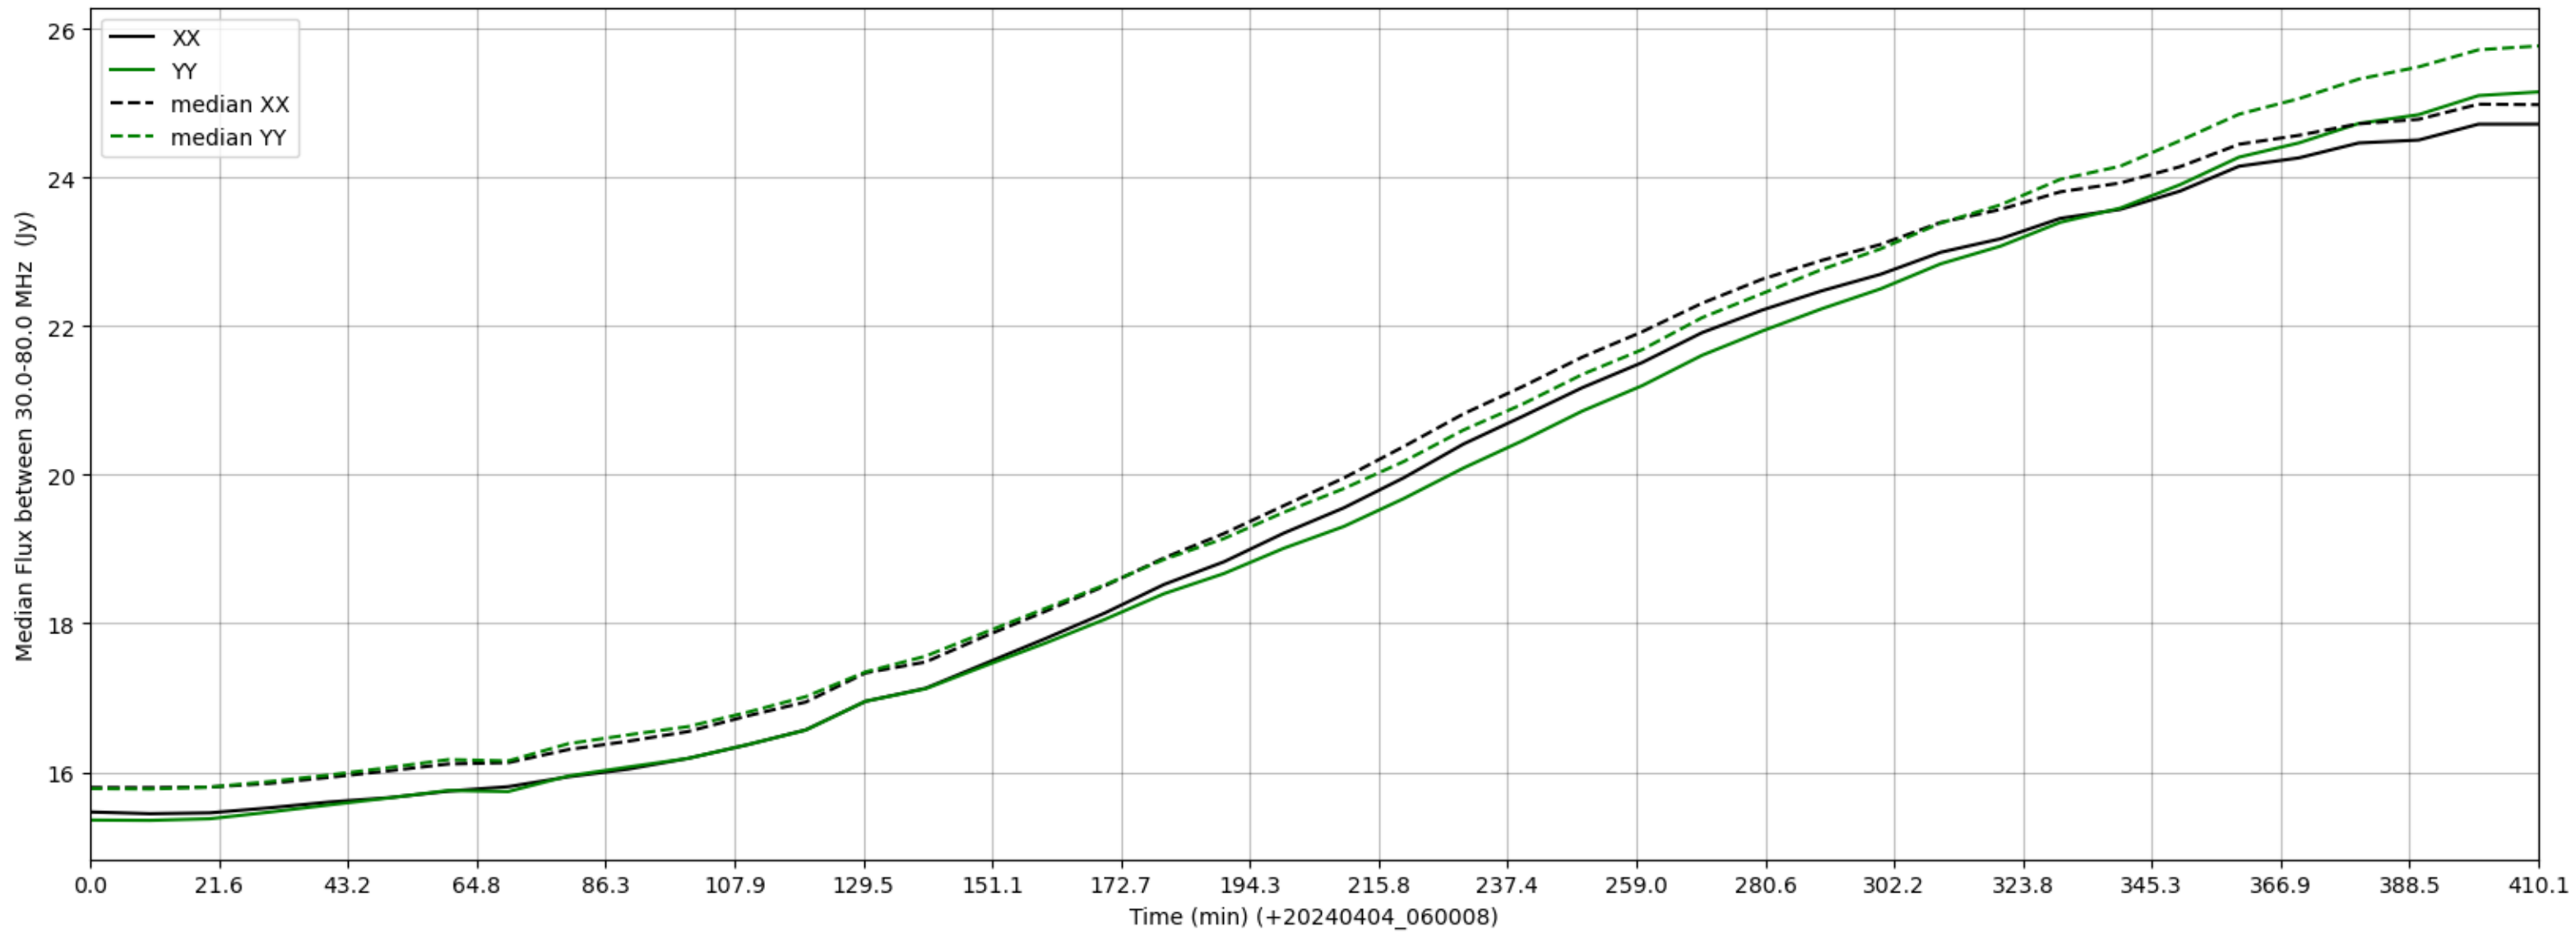

LWA226 - Correlator# 304 - XX FLAGS:Good - YY FLAGS:Good

LWA230 - Correlator# 303 - XX FLAGS:Good - YY FLAGS:Good