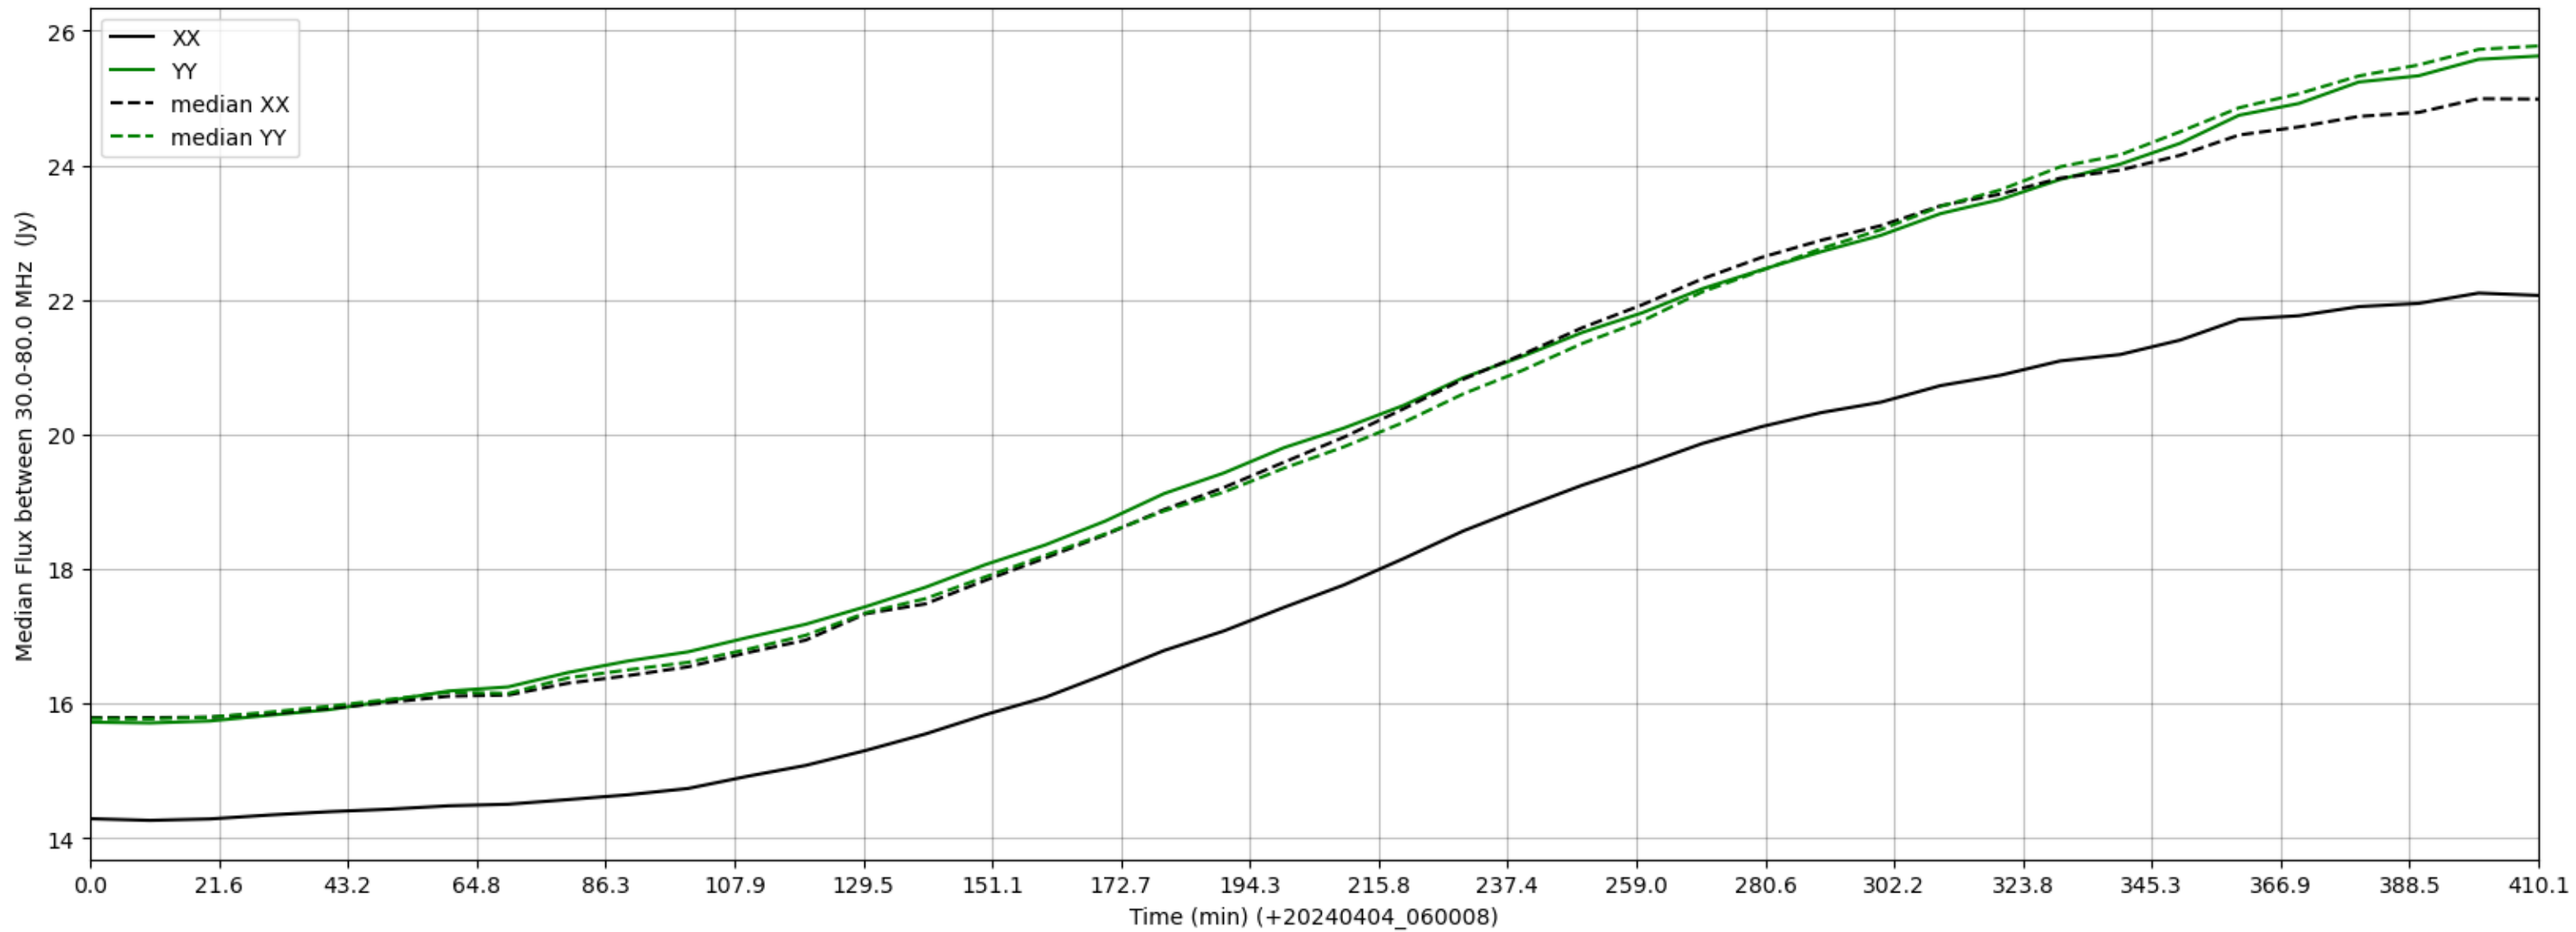

LWA274 - Correlator# 091 - XX FLAGS:Good - YY FLAGS:Good

LWA275 - Correlator# 090 - XX FLAGS:Good - YY FLAGS:Good