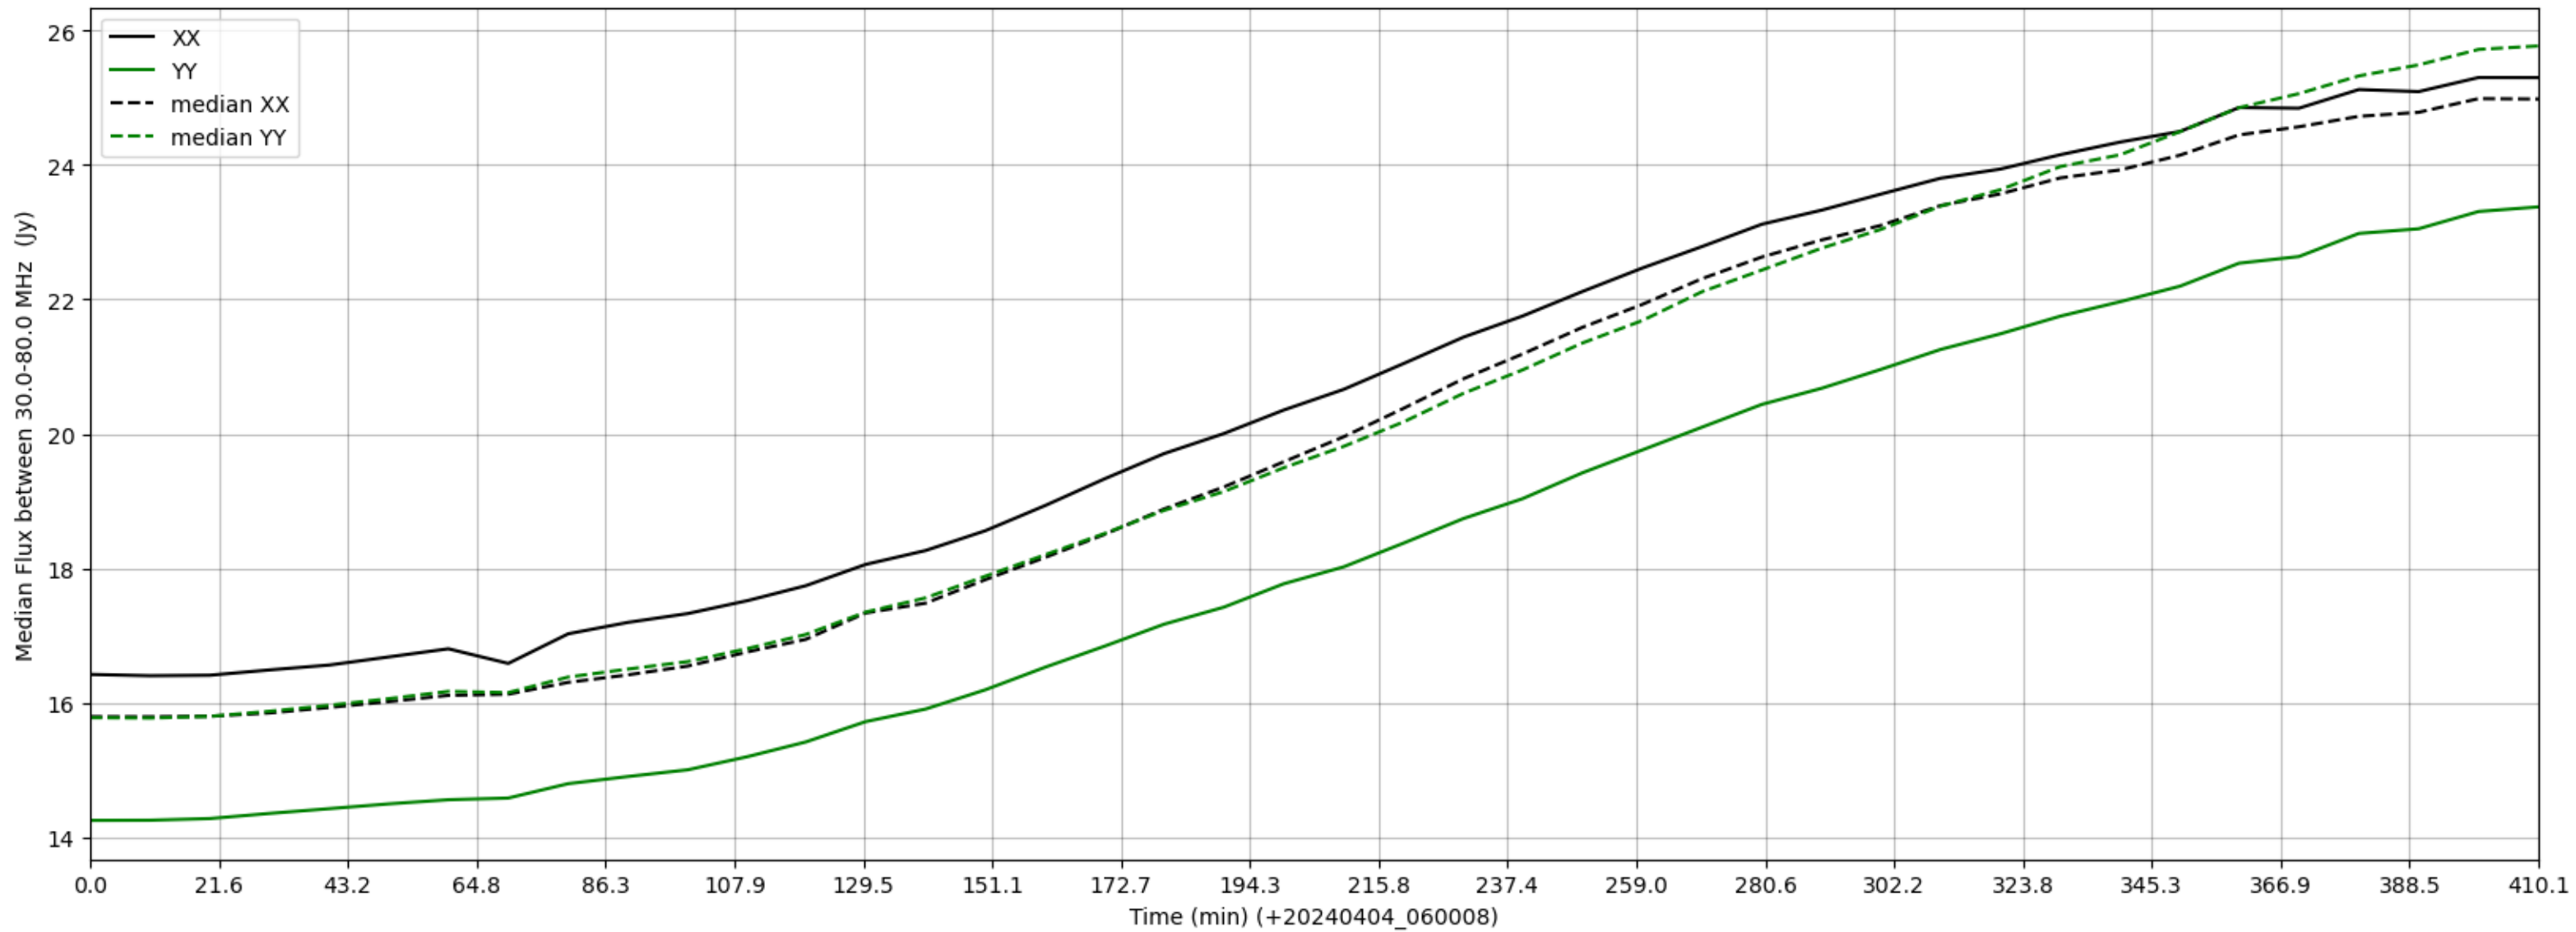

LWA314 - Correlator# 021 - XX FLAGS:Good - YY FLAGS:Good

LWA321 - Correlator# 020 - XX FLAGS:Good - YY FLAGS:Good