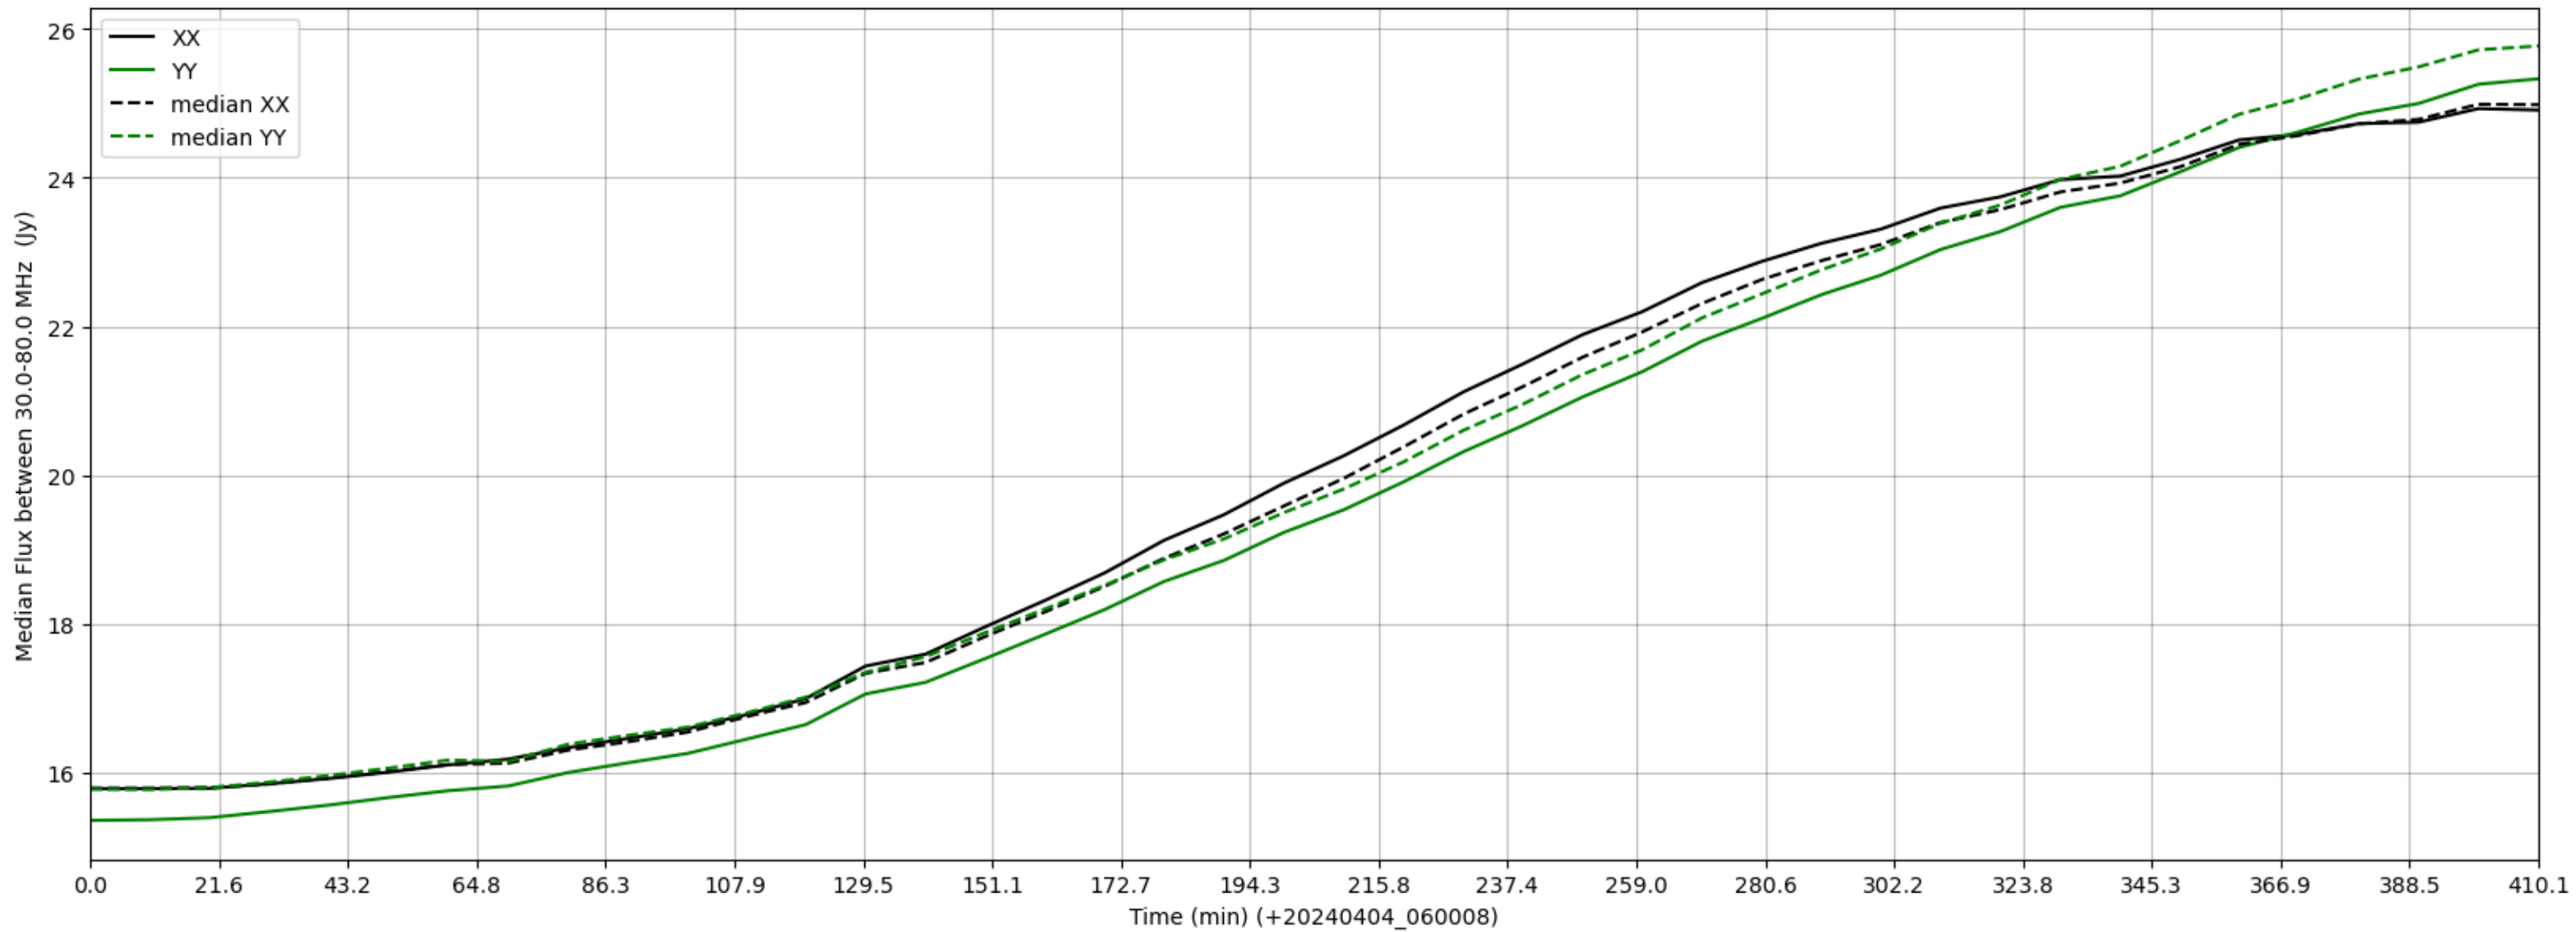

LWA188 - Correlator# 228 - XX FLAGS:Good - YY FLAGS:Good

LWA128 - Correlator# 229 - XX FLAGS:Good - YY FLAGS:Good

LWA153 - Correlator# 230 - XX FLAGS:LowFlux - YY FLAGS:Good

LWA181 - Correlator# 231 - XX FLAGS:Good - YY FLAGS:Good