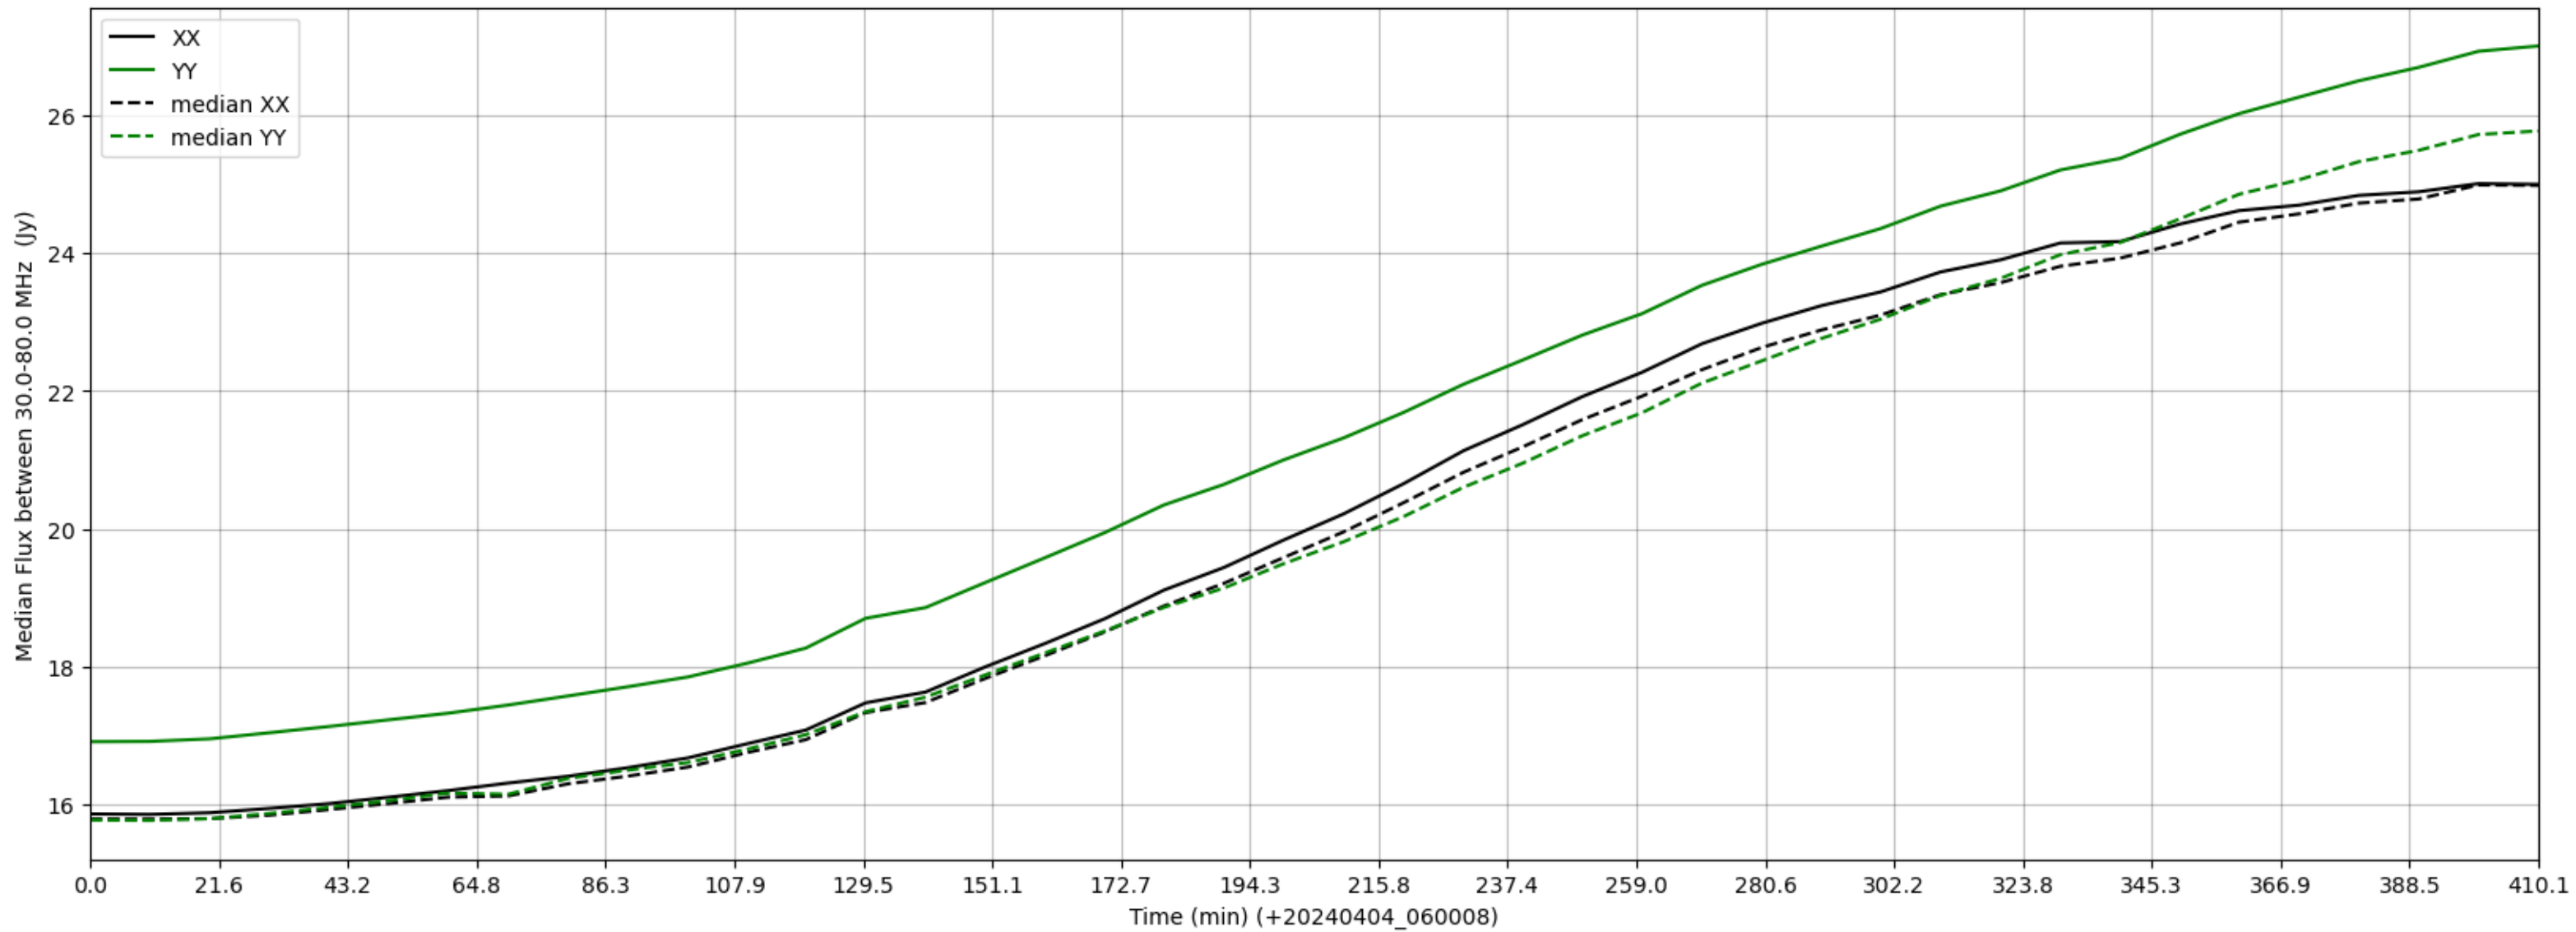

LWA121 - Correlator# 153 - XX FLAGS:Good - YY FLAGS:Good

LWA122 - Correlator# 152 - XX FLAGS:Good - YY FLAGS:Good