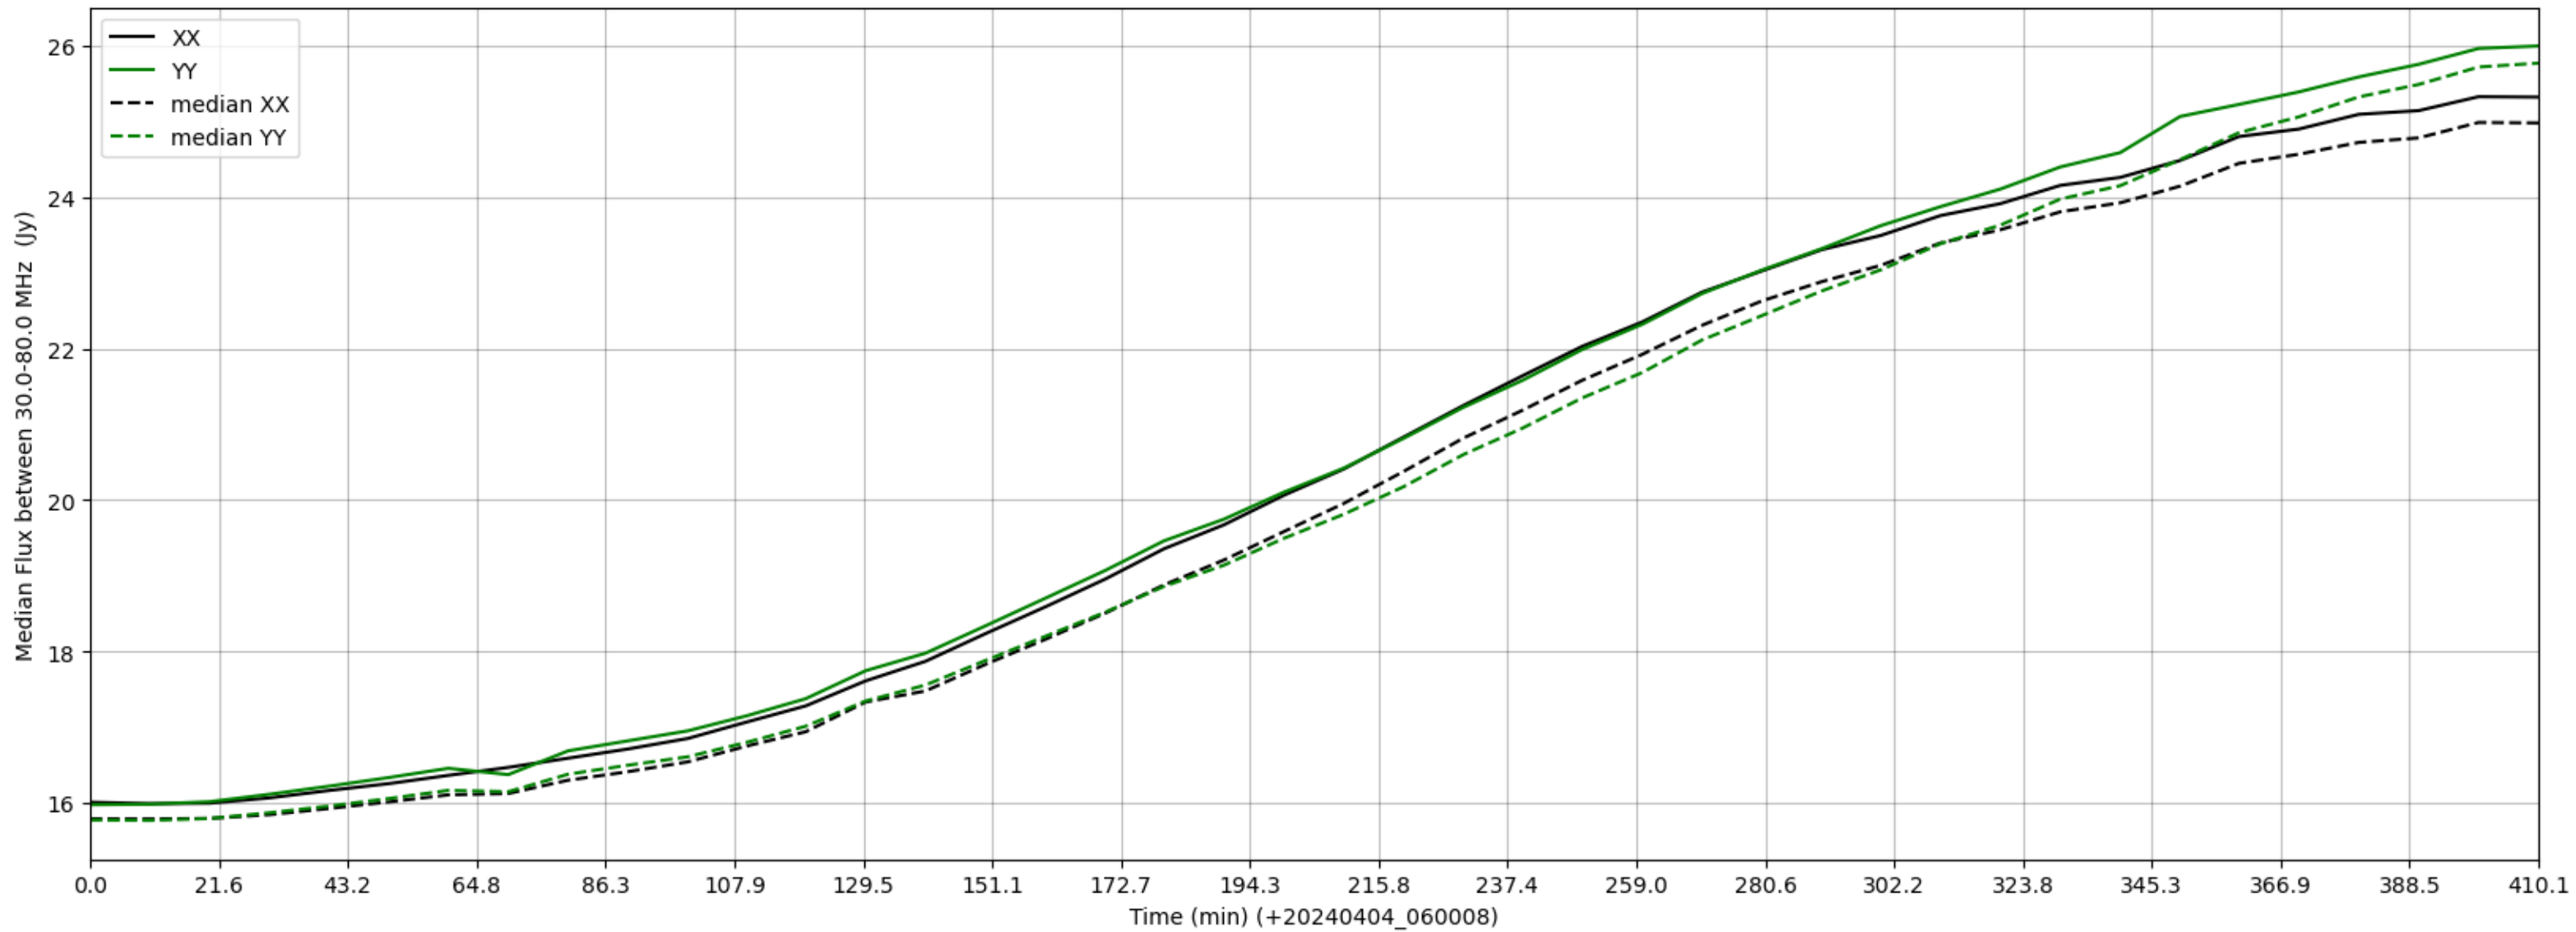

LWA236 - Correlator# 308 - XX FLAGS:Good - YY FLAGS:Good

LWA235 - Correlator# 309 - XX FLAGS:Good - YY FLAGS:Good

LWA238 - Correlator# 310 - XX FLAGS:Good - YY FLAGS:Good

LWA237 - Correlator# 311 - XX FLAGS:Good - YY FLAGS:Good