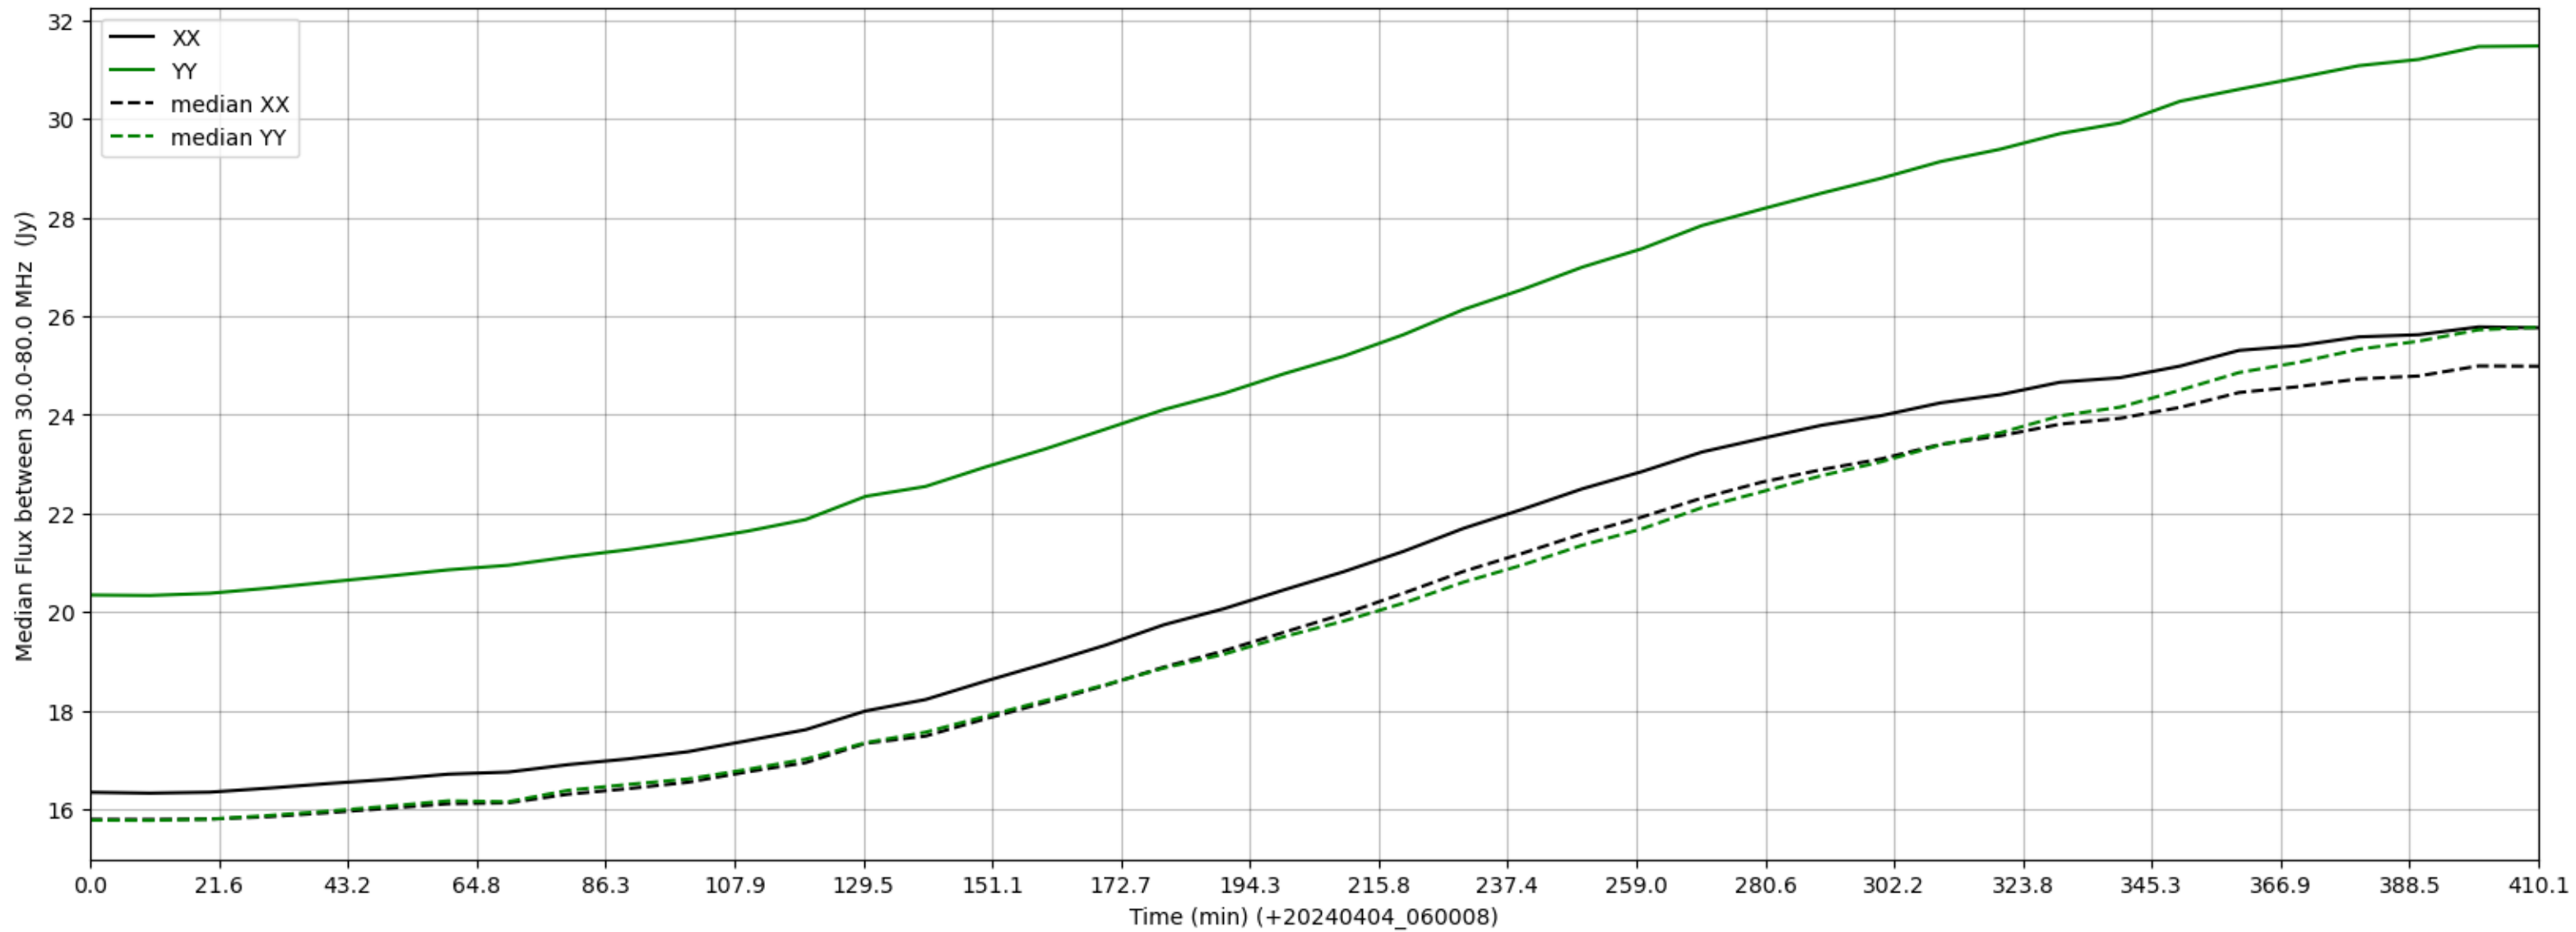

LWA196 - Correlator# 275 - XX FLAGS:Good - YY FLAGS:Good

LWA197 - Correlator# 274 - XX FLAGS:Good - YY FLAGS:Good