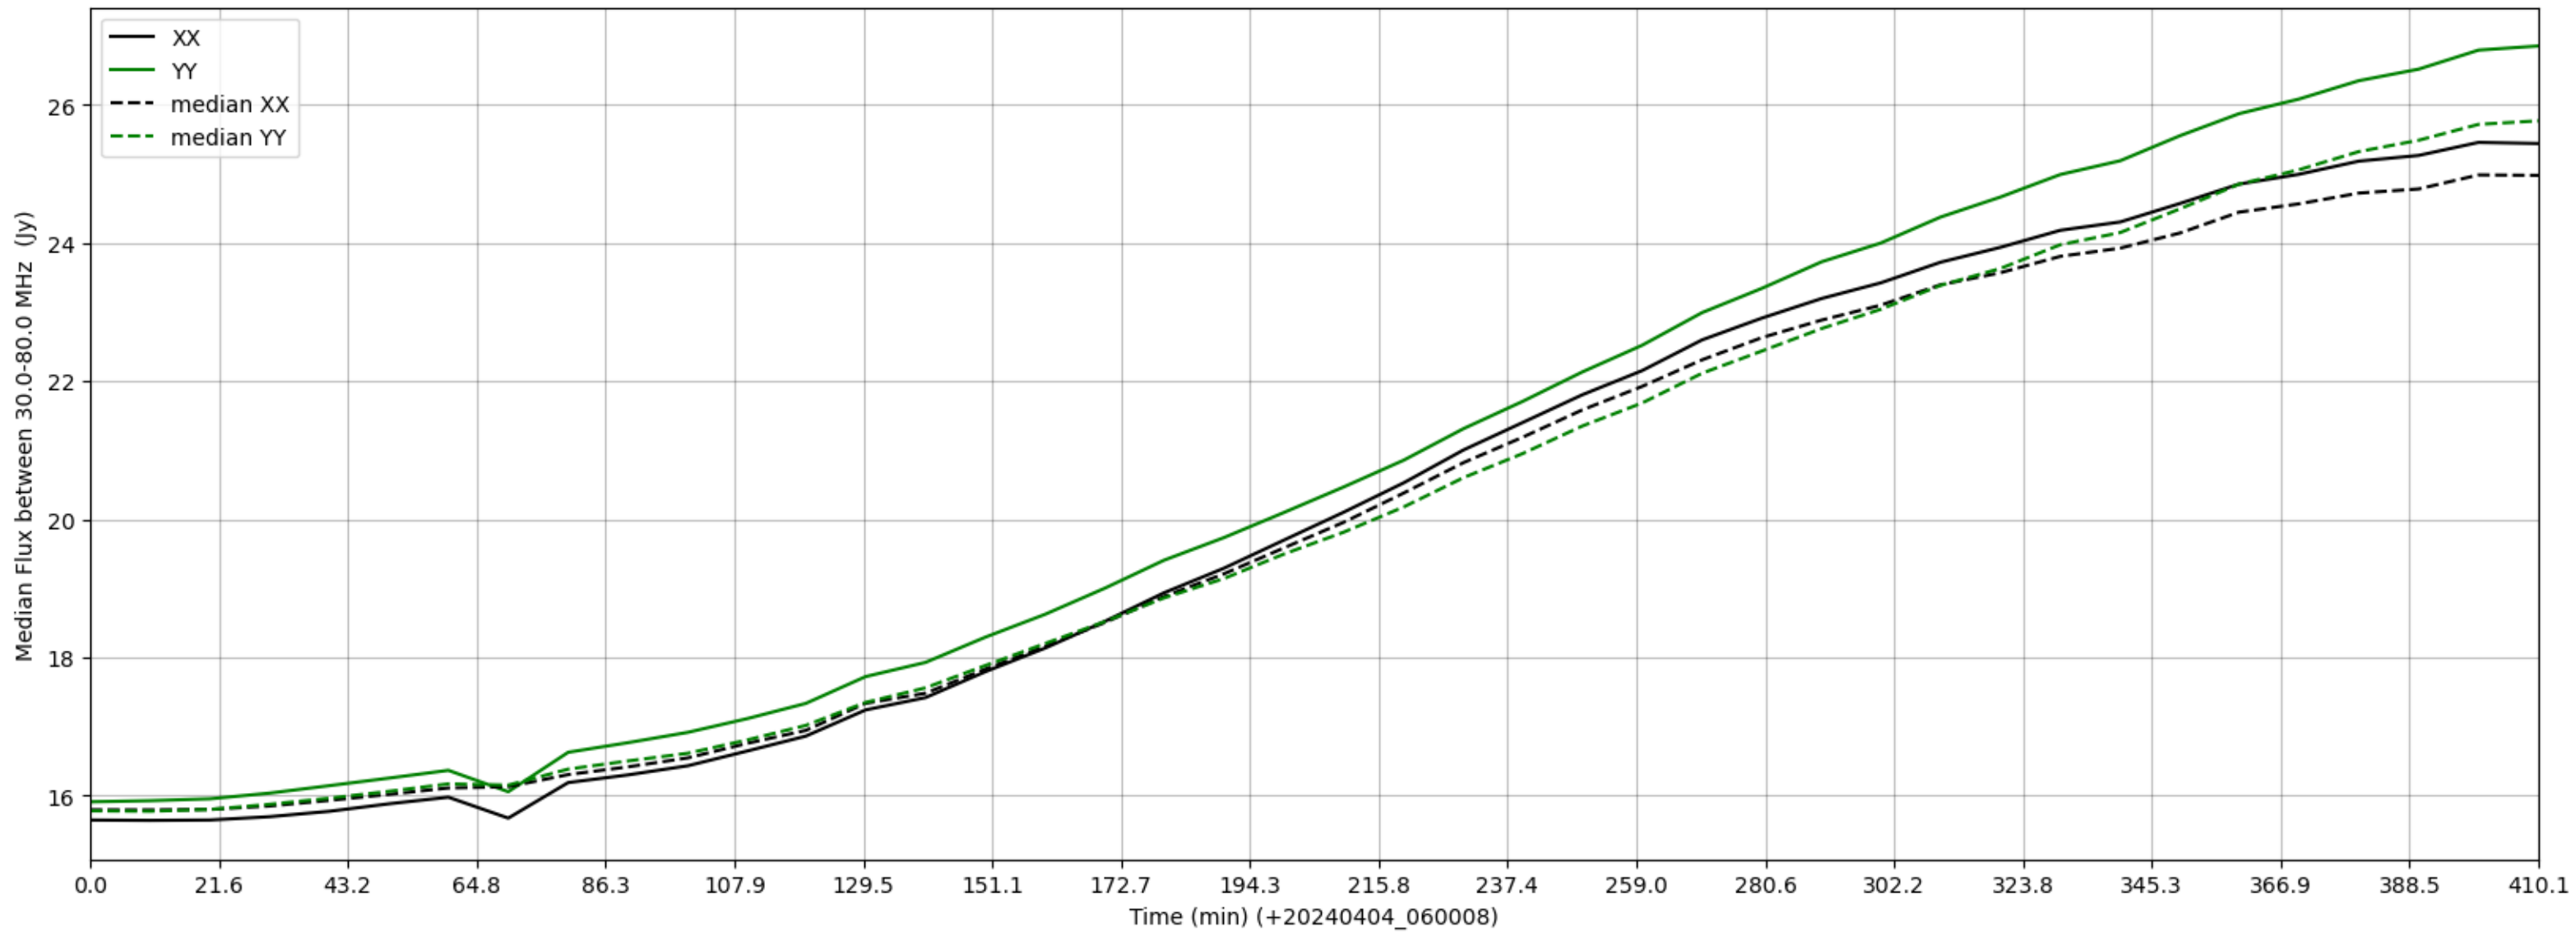

LWA086 - Correlator# 143 - XX FLAGS:Good - YY FLAGS:Good

LWA087 - Correlator# 142 - XX FLAGS:Good - YY FLAGS:Good