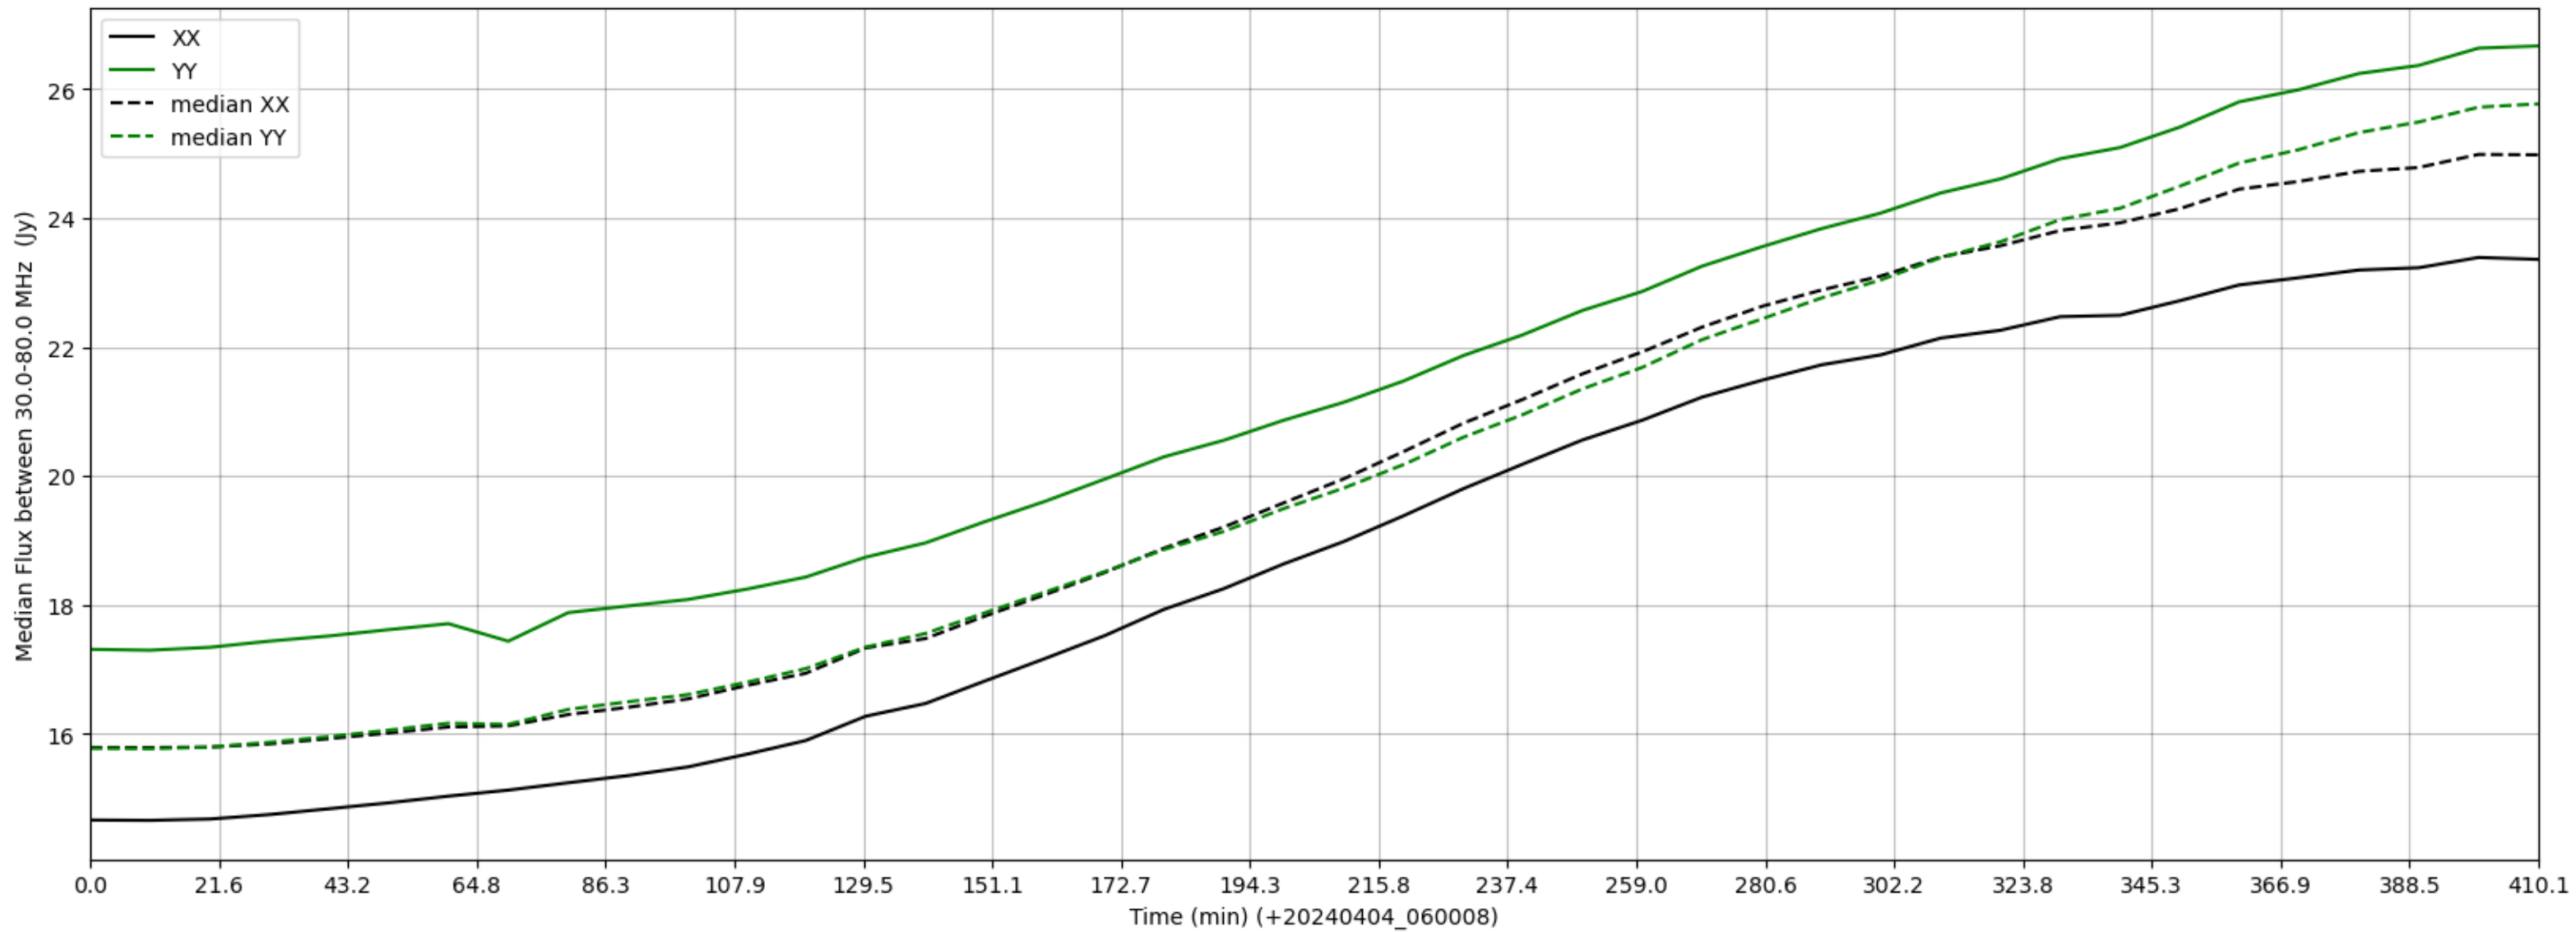

LWA175 - Correlator# 293 - XX FLAGS:Good - YY FLAGS:Good

LWA169 - Correlator# 292 - XX FLAGS:Good - YY FLAGS:Good