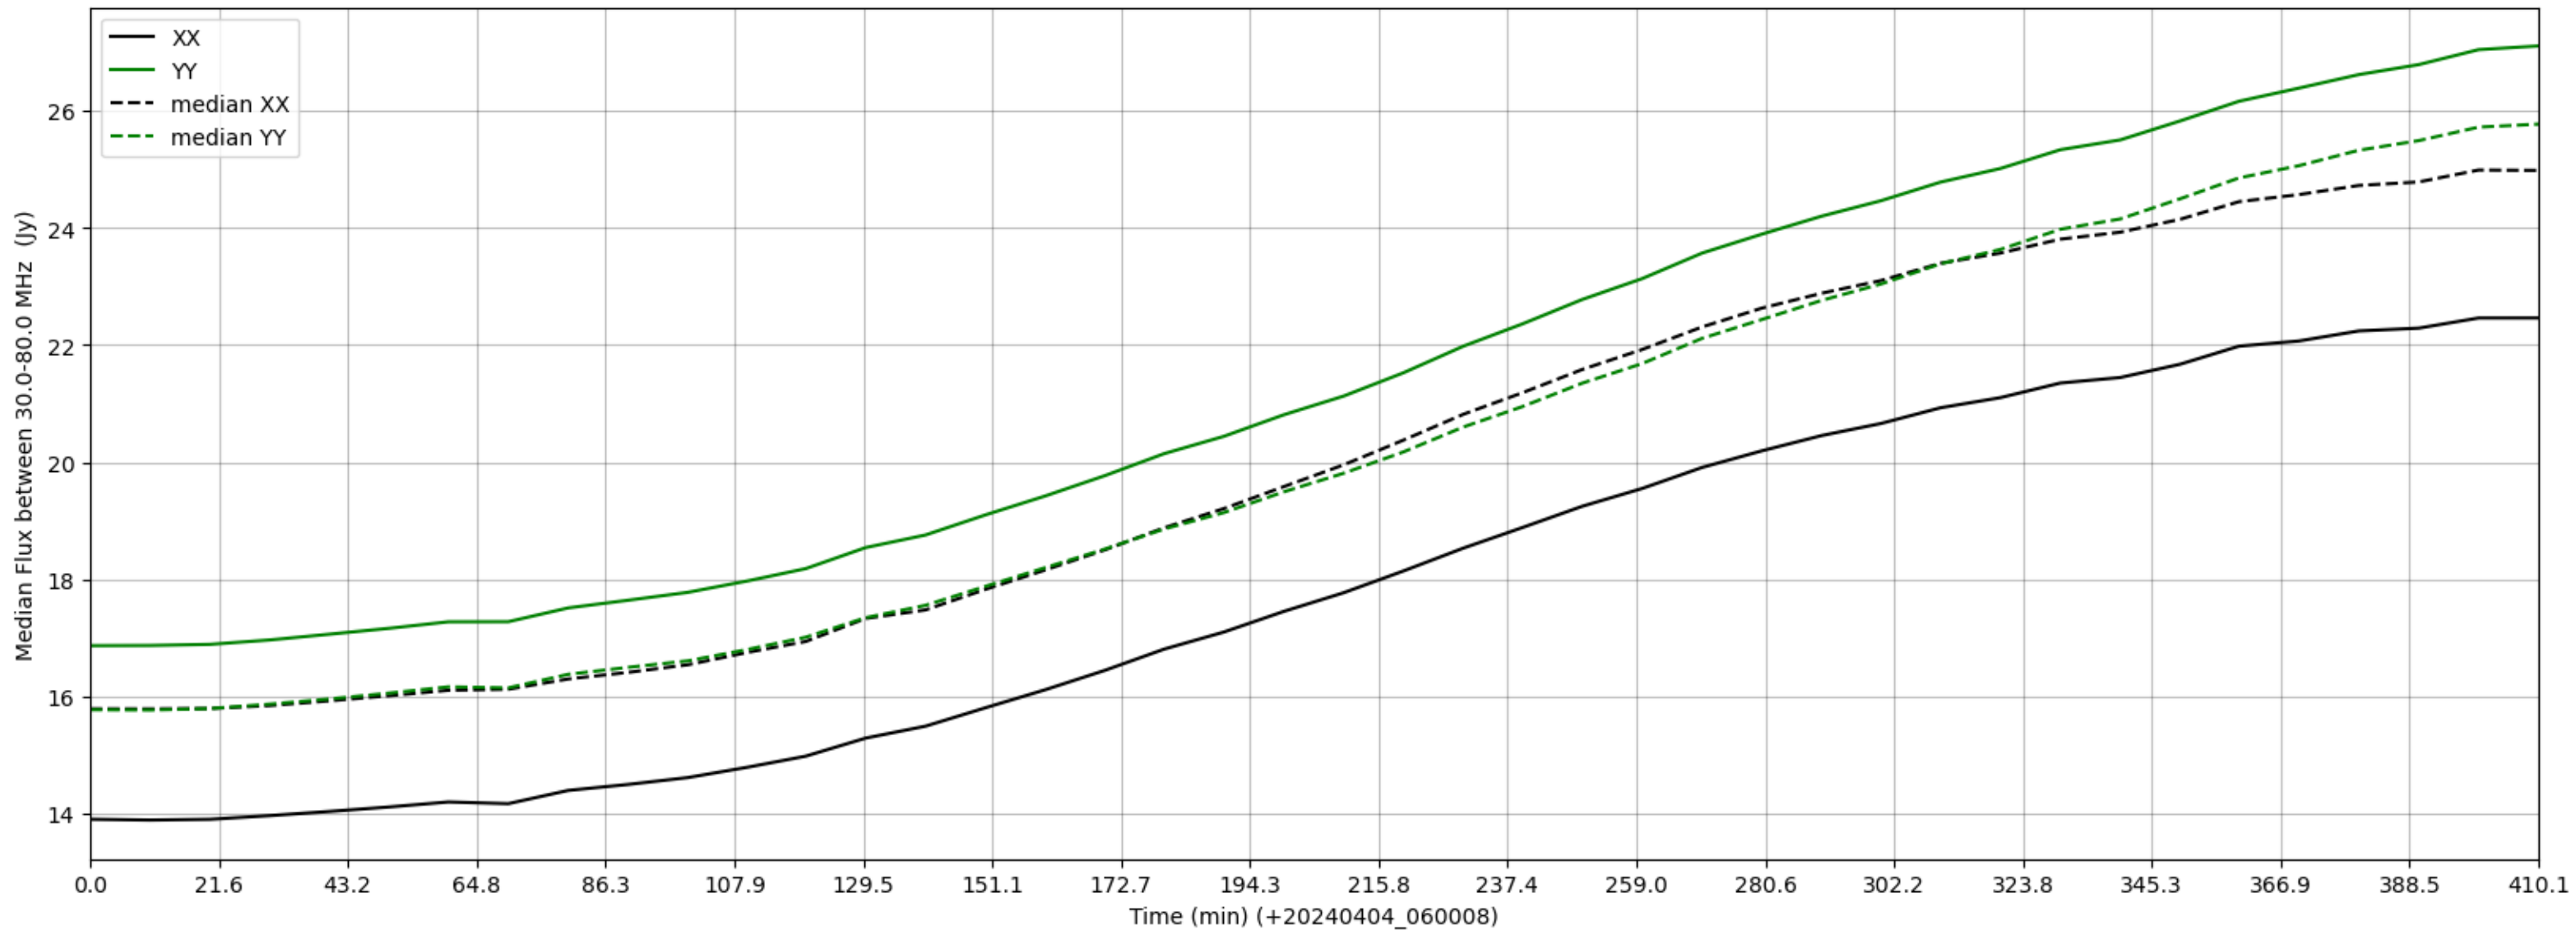

LWA206 - Correlator# 296 - XX FLAGS:Good - YY FLAGS:Good

LWA205 - Correlator# 297 - XX FLAGS:Good - YY FLAGS:Good

LWA208 - Correlator# 298 - XX FLAGS:Good - YY FLAGS:Good

LWA207 - Correlator# 299 - XX FLAGS:Good - YY FLAGS:Good