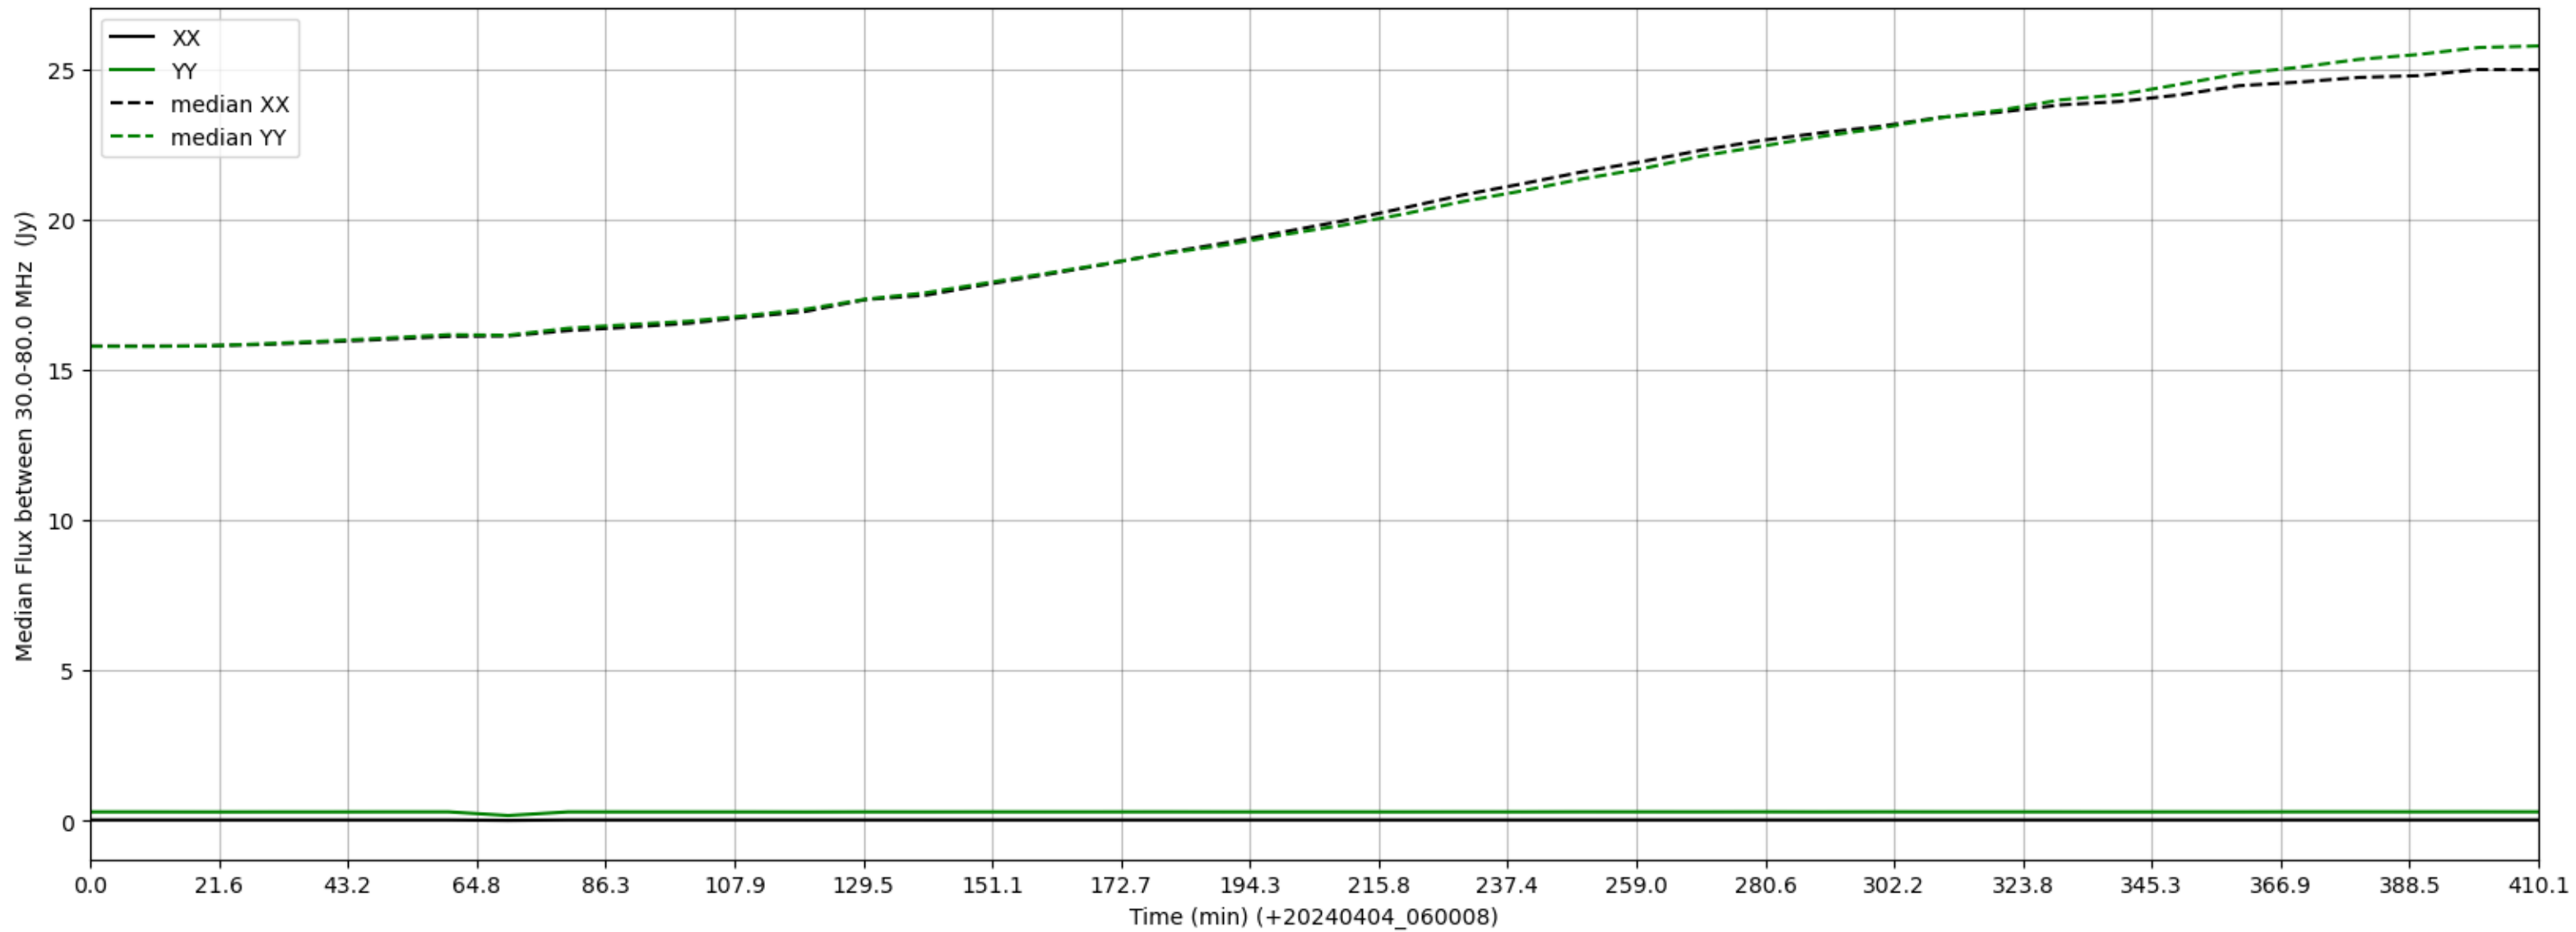

LWA226 - Correlator# 304 - XX FLAGS:Good - YY FLAGS:Good

LWA229 - Correlator# 305 - XX FLAGS:Good - YY FLAGS:Good

LWA233 - Correlator# 306 - XX FLAGS:Good - YY FLAGS:Good

LWA232 - Correlator# 307 - XX FLAGS:LowFlux - YY FLAGS:LowFlux