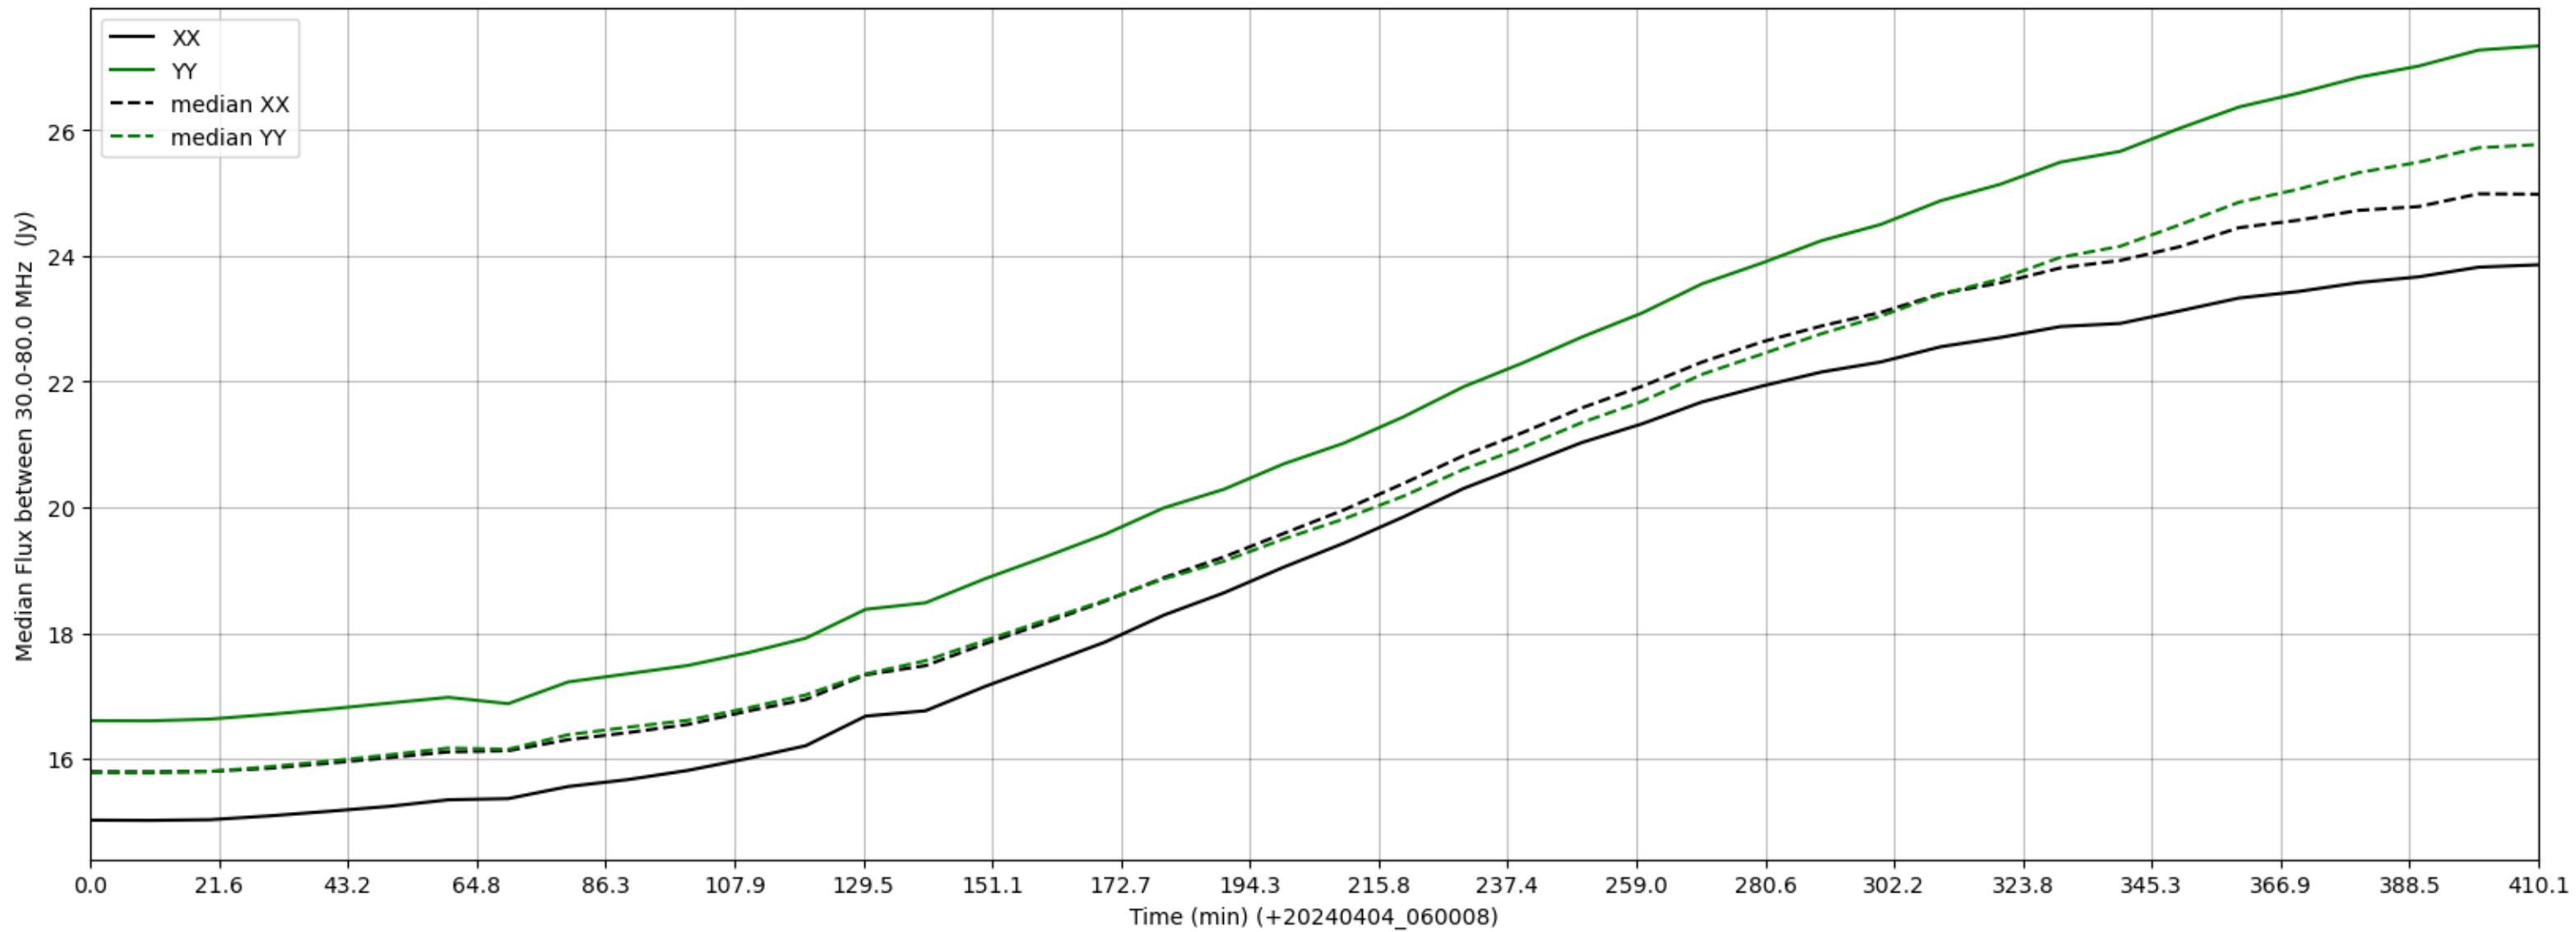

LWA087 - Correlator# 142 - XX FLAGS:Good - YY FLAGS:Good

LWA064 - Correlator# 141 - XX FLAGS:Good - YY FLAGS:Good