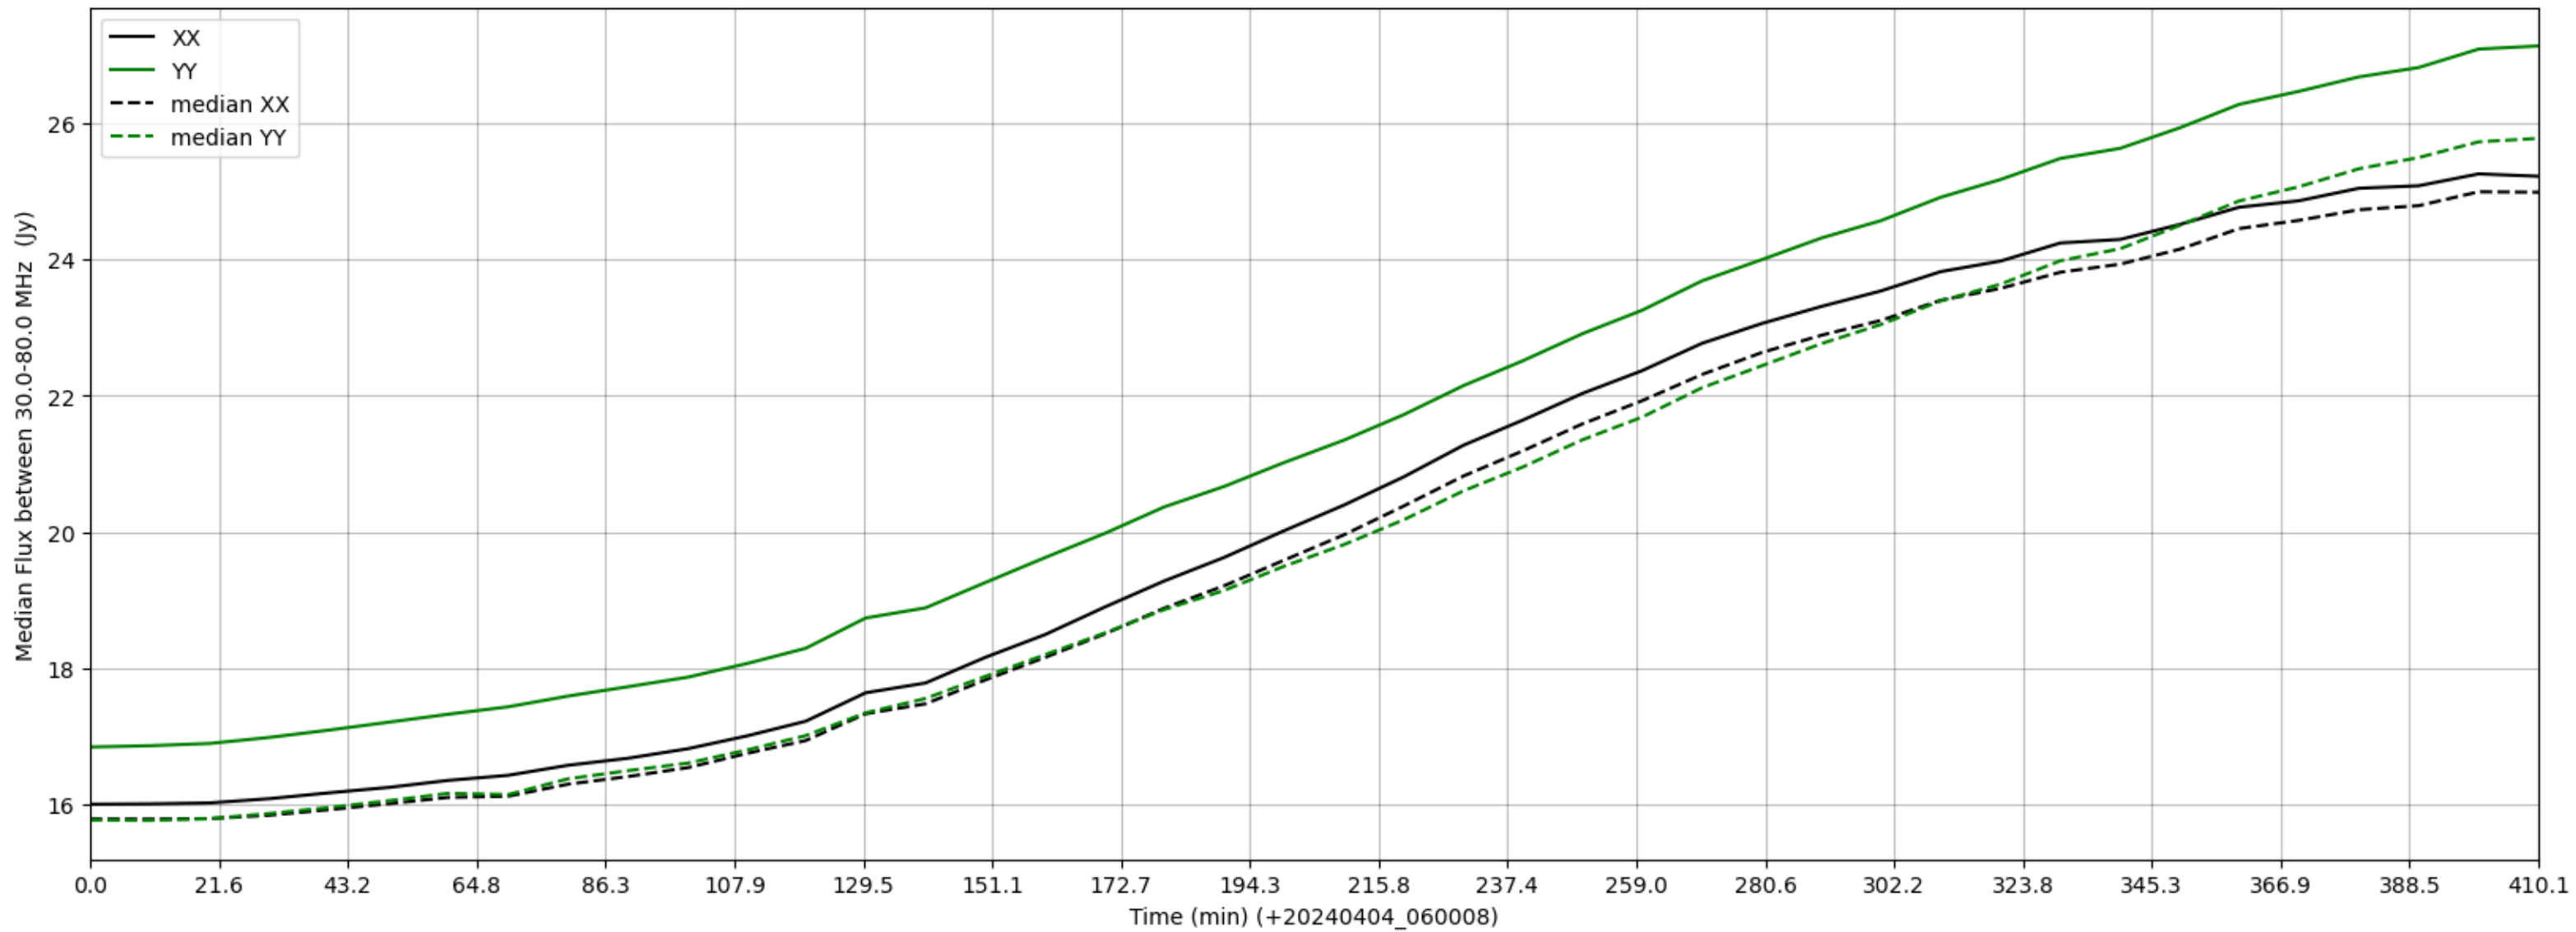

LWA212 - Correlator# 326 - XX FLAGS:Good - YY FLAGS:Good

LWA176 - Correlator# 325 - XX FLAGS:Good - YY FLAGS:Good