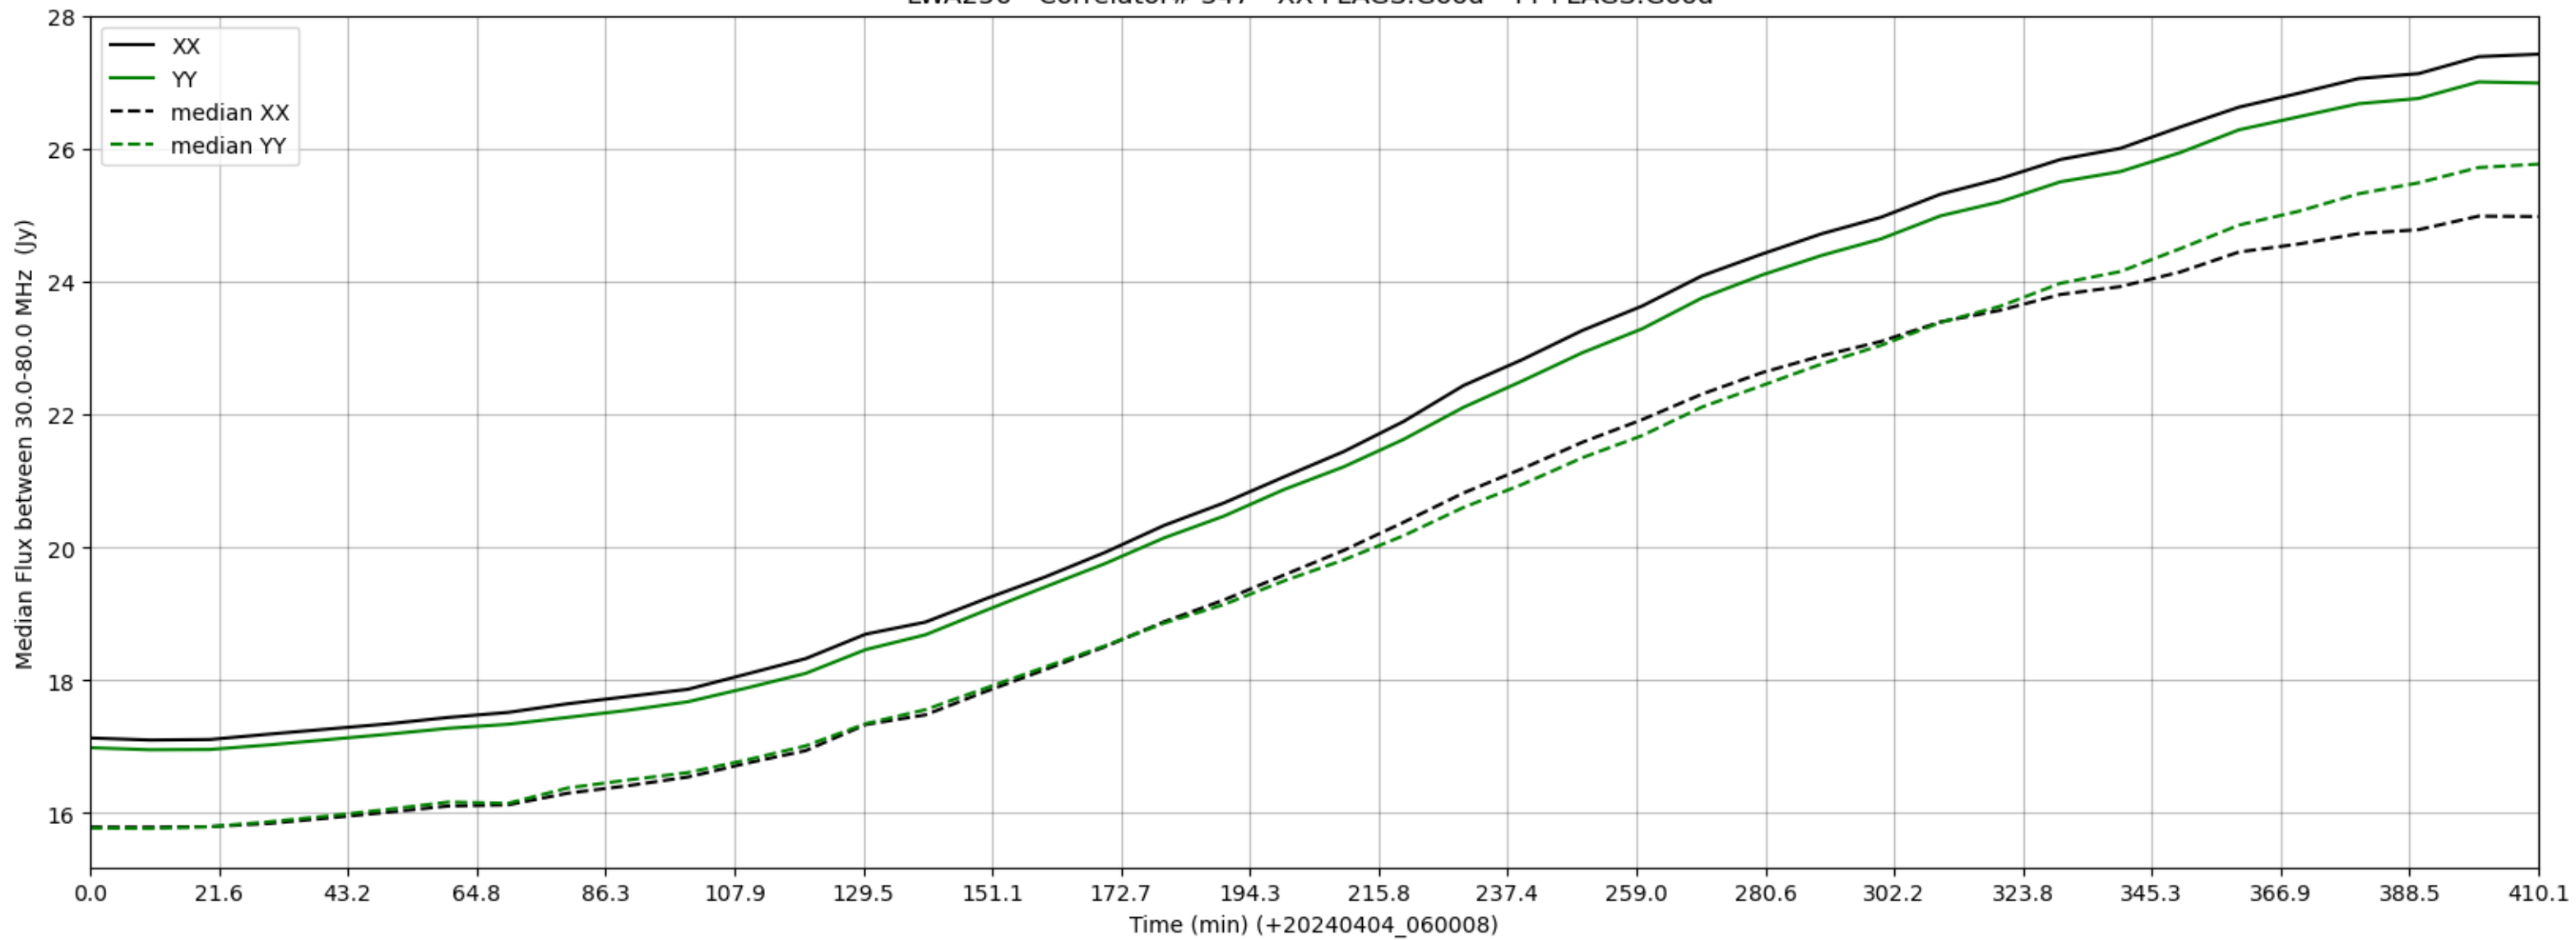

LWA300 - Correlator# 348 - XX FLAGS:Good - YY FLAGS:Good

LWA256 - Correlator# 347 - XX FLAGS:Good - YY FLAGS:Good