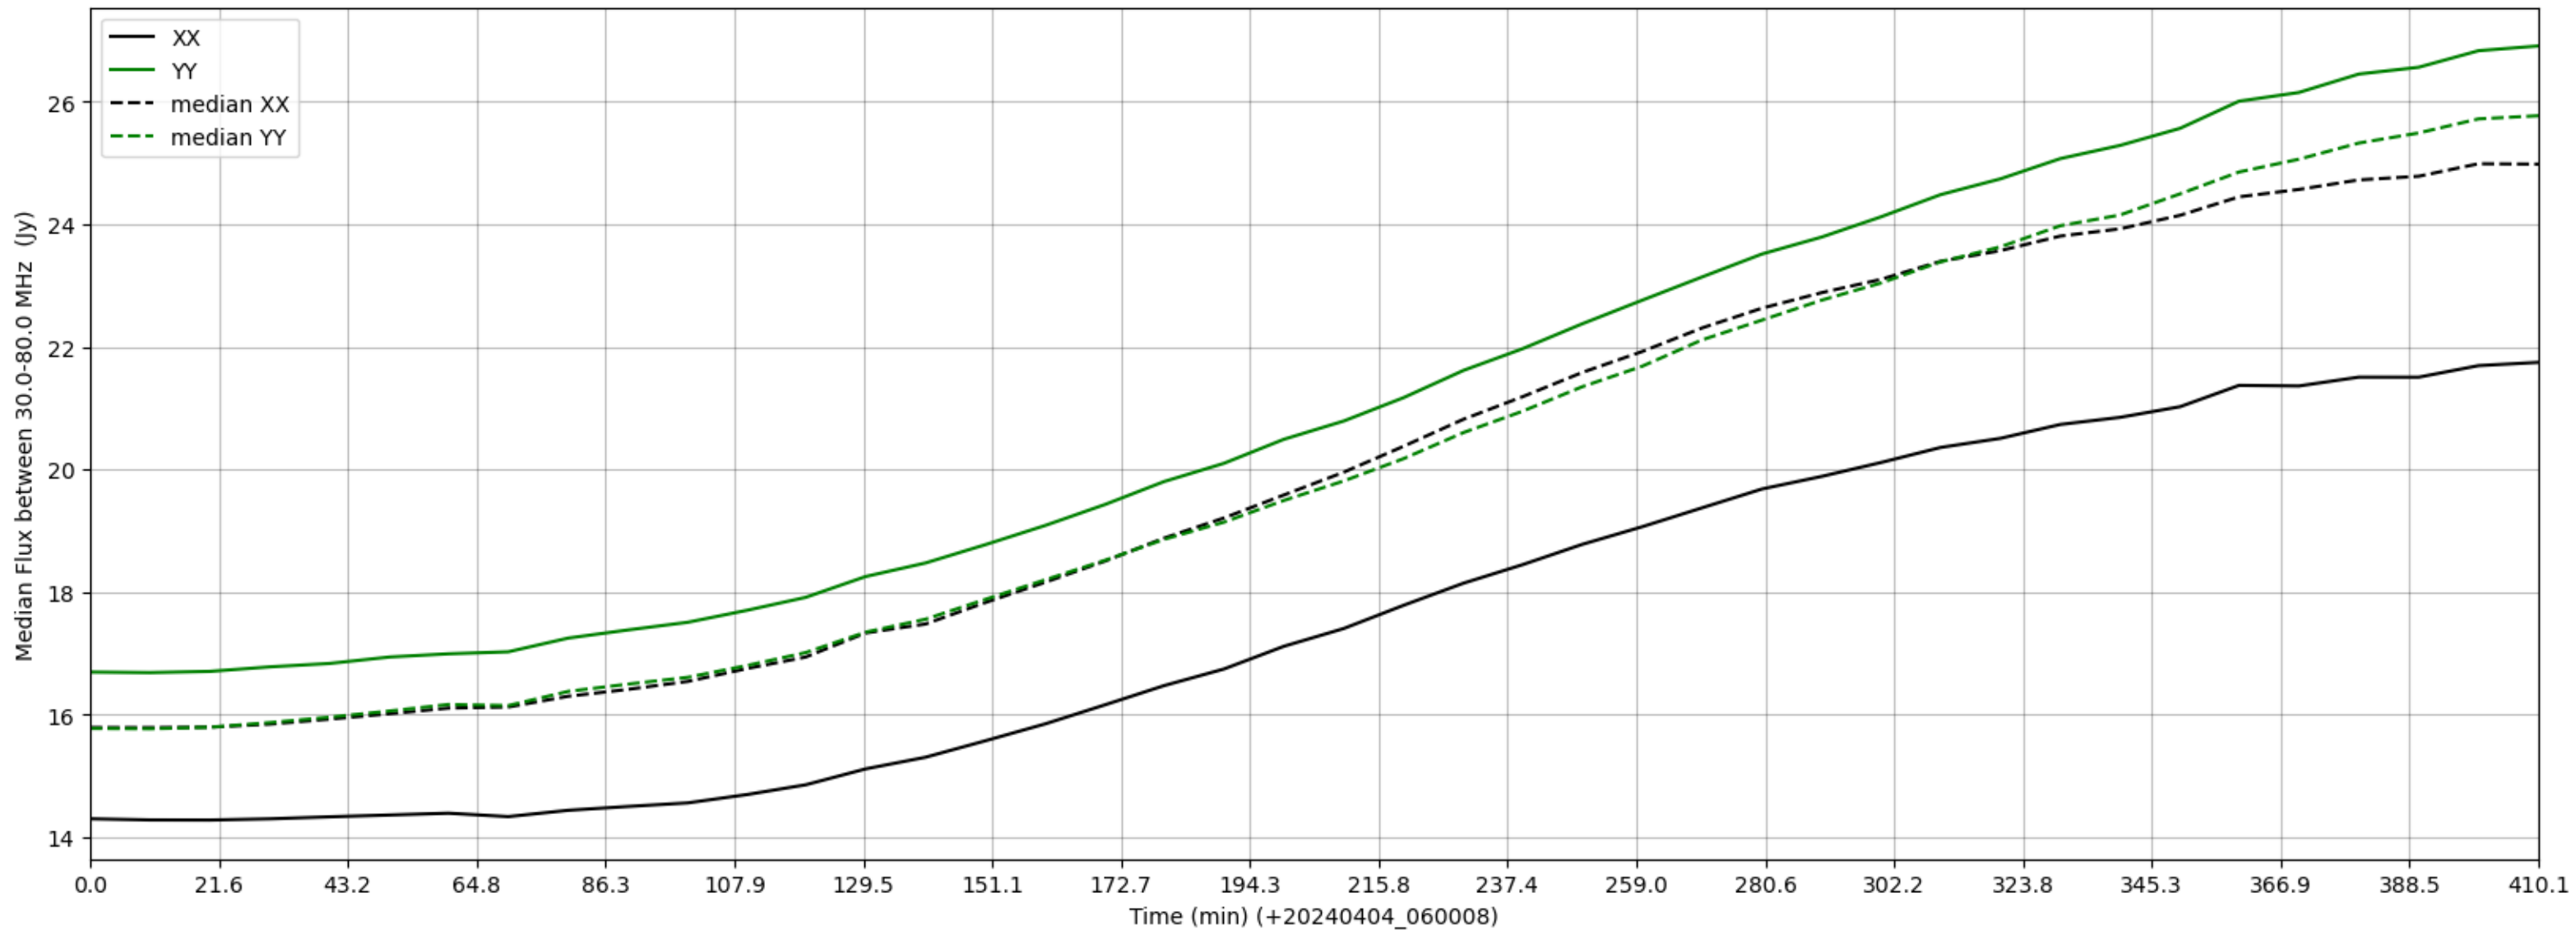

LWA356 - Correlator# 318 - XX FLAGS:Good - YY FLAGS:Good

LWA342 - Correlator# 317 - XX FLAGS:Good - YY FLAGS:Good