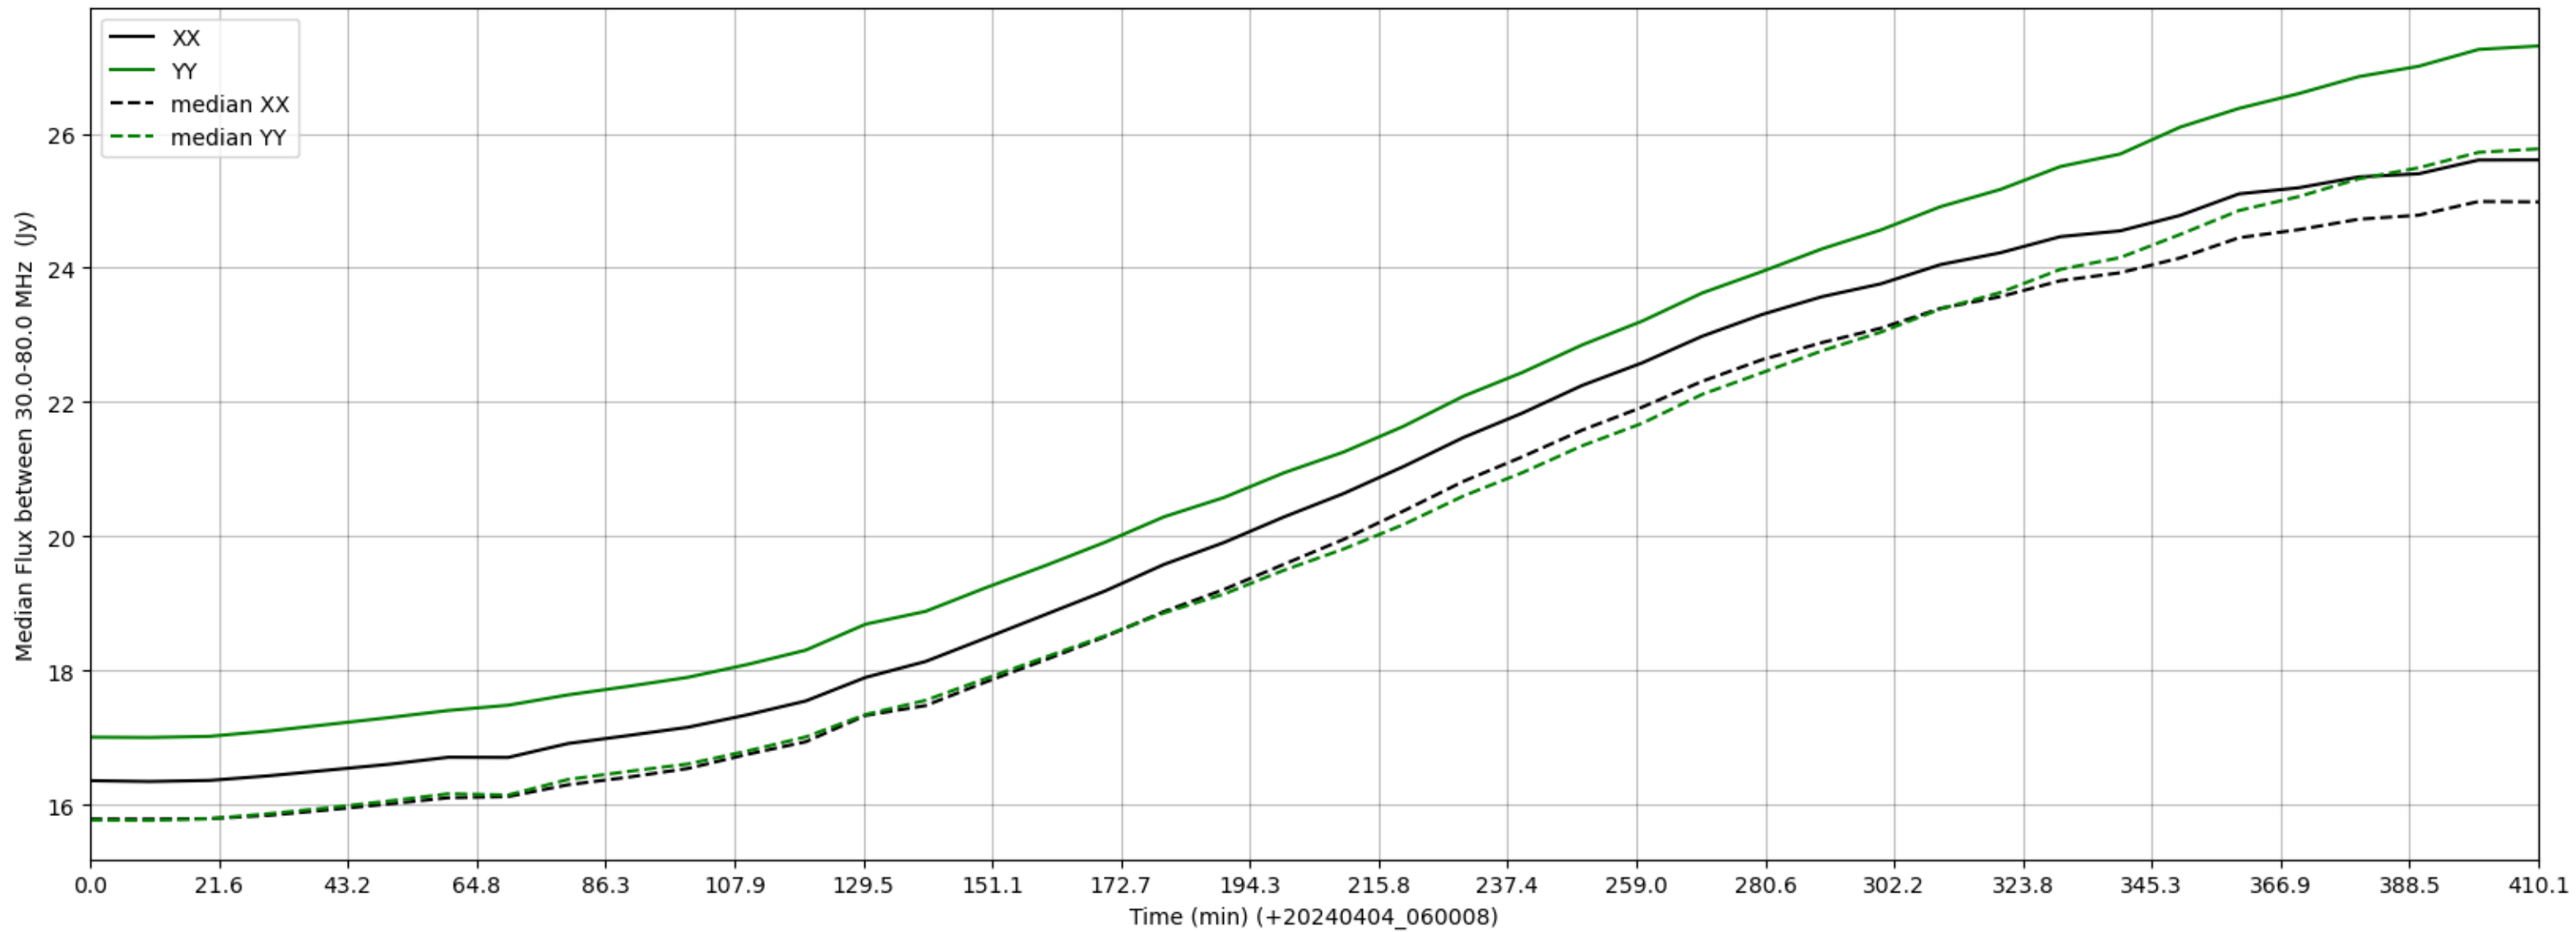

LWA202 - Correlator# 278 - XX FLAGS:Good - YY FLAGS:Good

LWA199 - Correlator# 277 - XX FLAGS:Good - YY FLAGS:Good