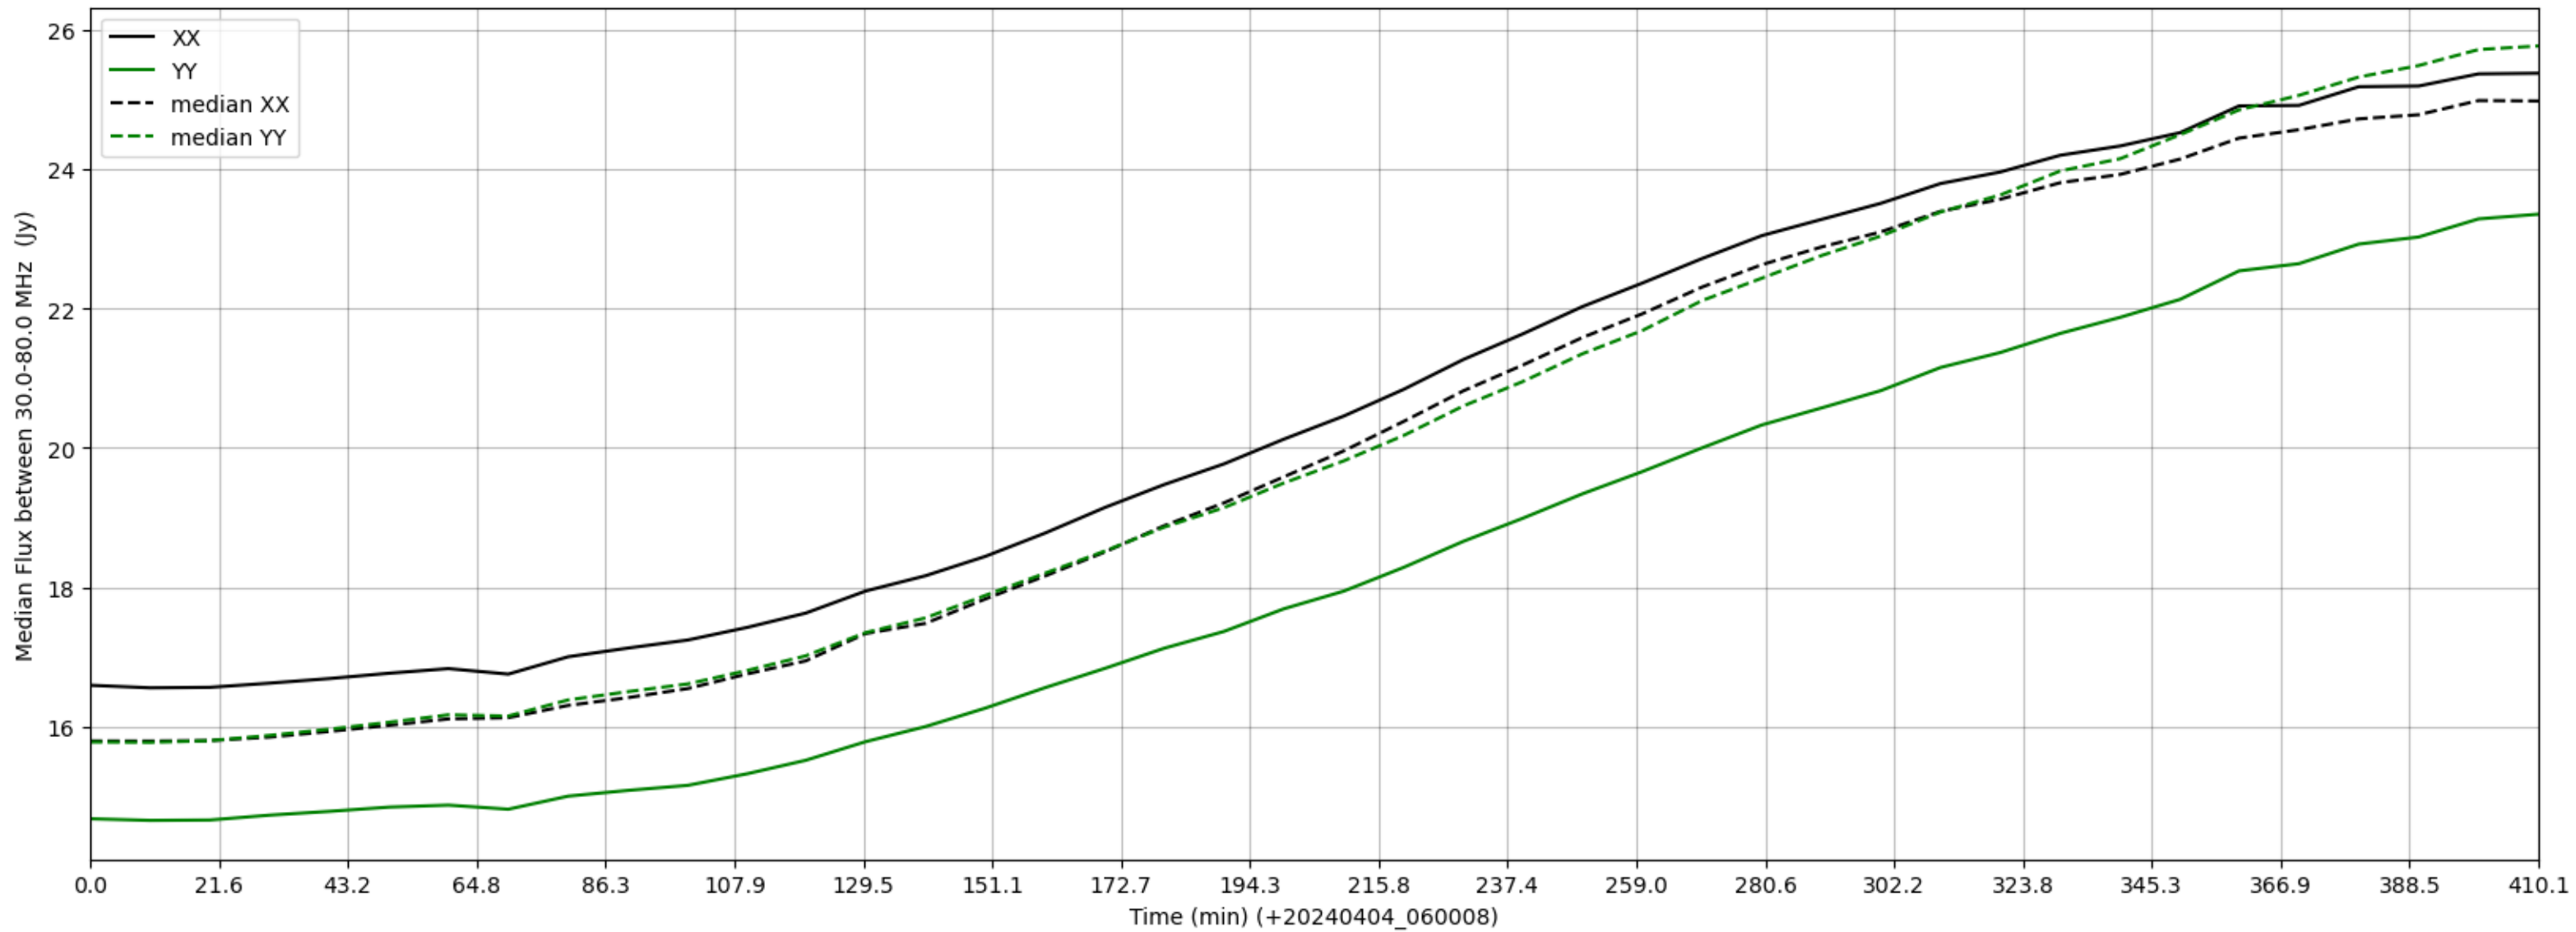

LWA336 - Correlator# 056 - XX FLAGS:BadSpecShape - YY FLAGS:BadSpecShape

LWA335 - Correlator# 057 - XX FLAGS:Good - YY FLAGS:Good

LWA343 - Correlator# 058 - XX FLAGS:Good - YY FLAGS:Good

LWA337 - Correlator# 059 - XX FLAGS:Good - YY FLAGS:Good