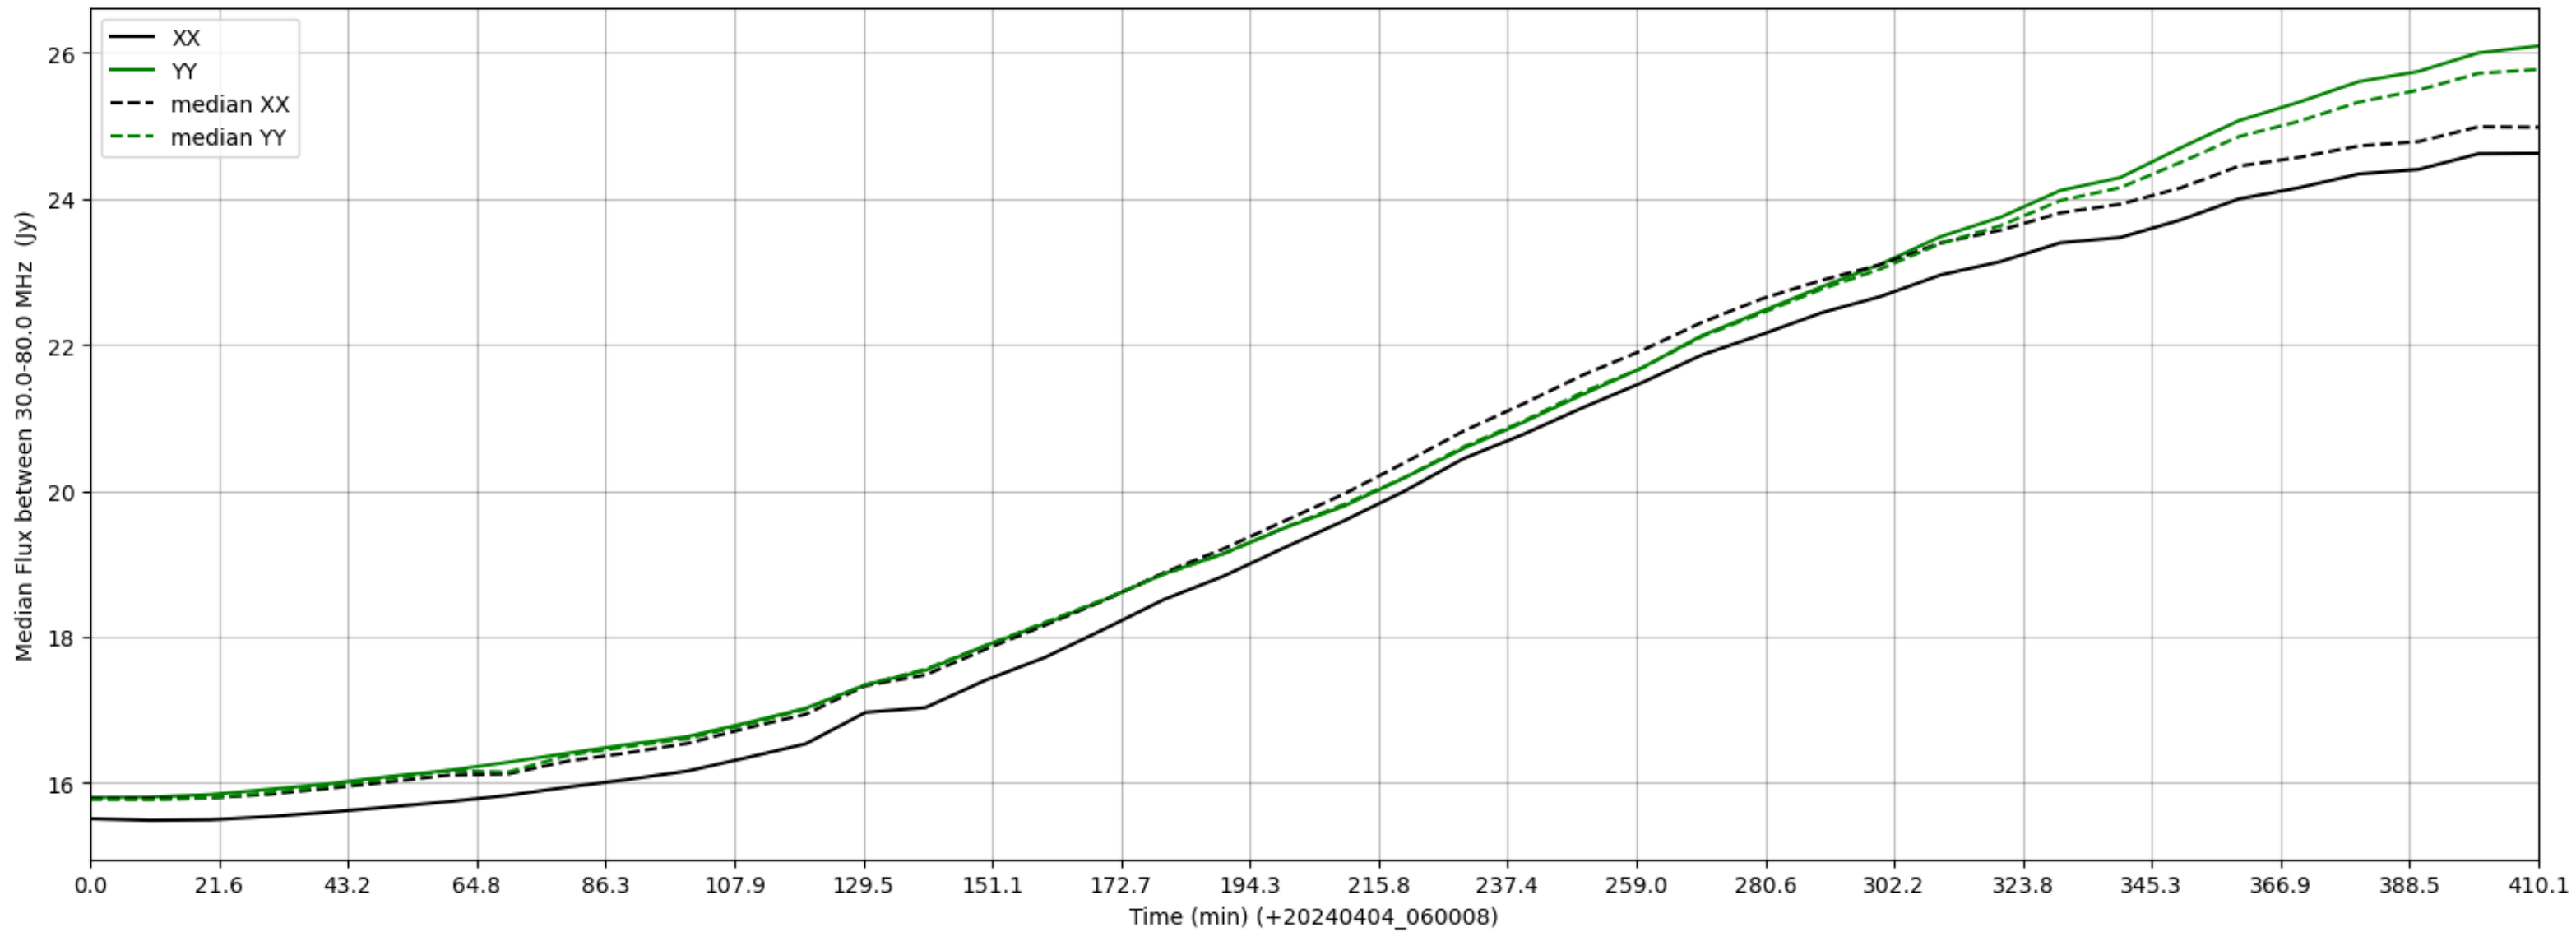

LWA191 - Correlator# 246 - XX FLAGS:LowFlux - YY FLAGS:Good

LWA189 - Correlator# 245 - XX FLAGS:Good - YY FLAGS:Good