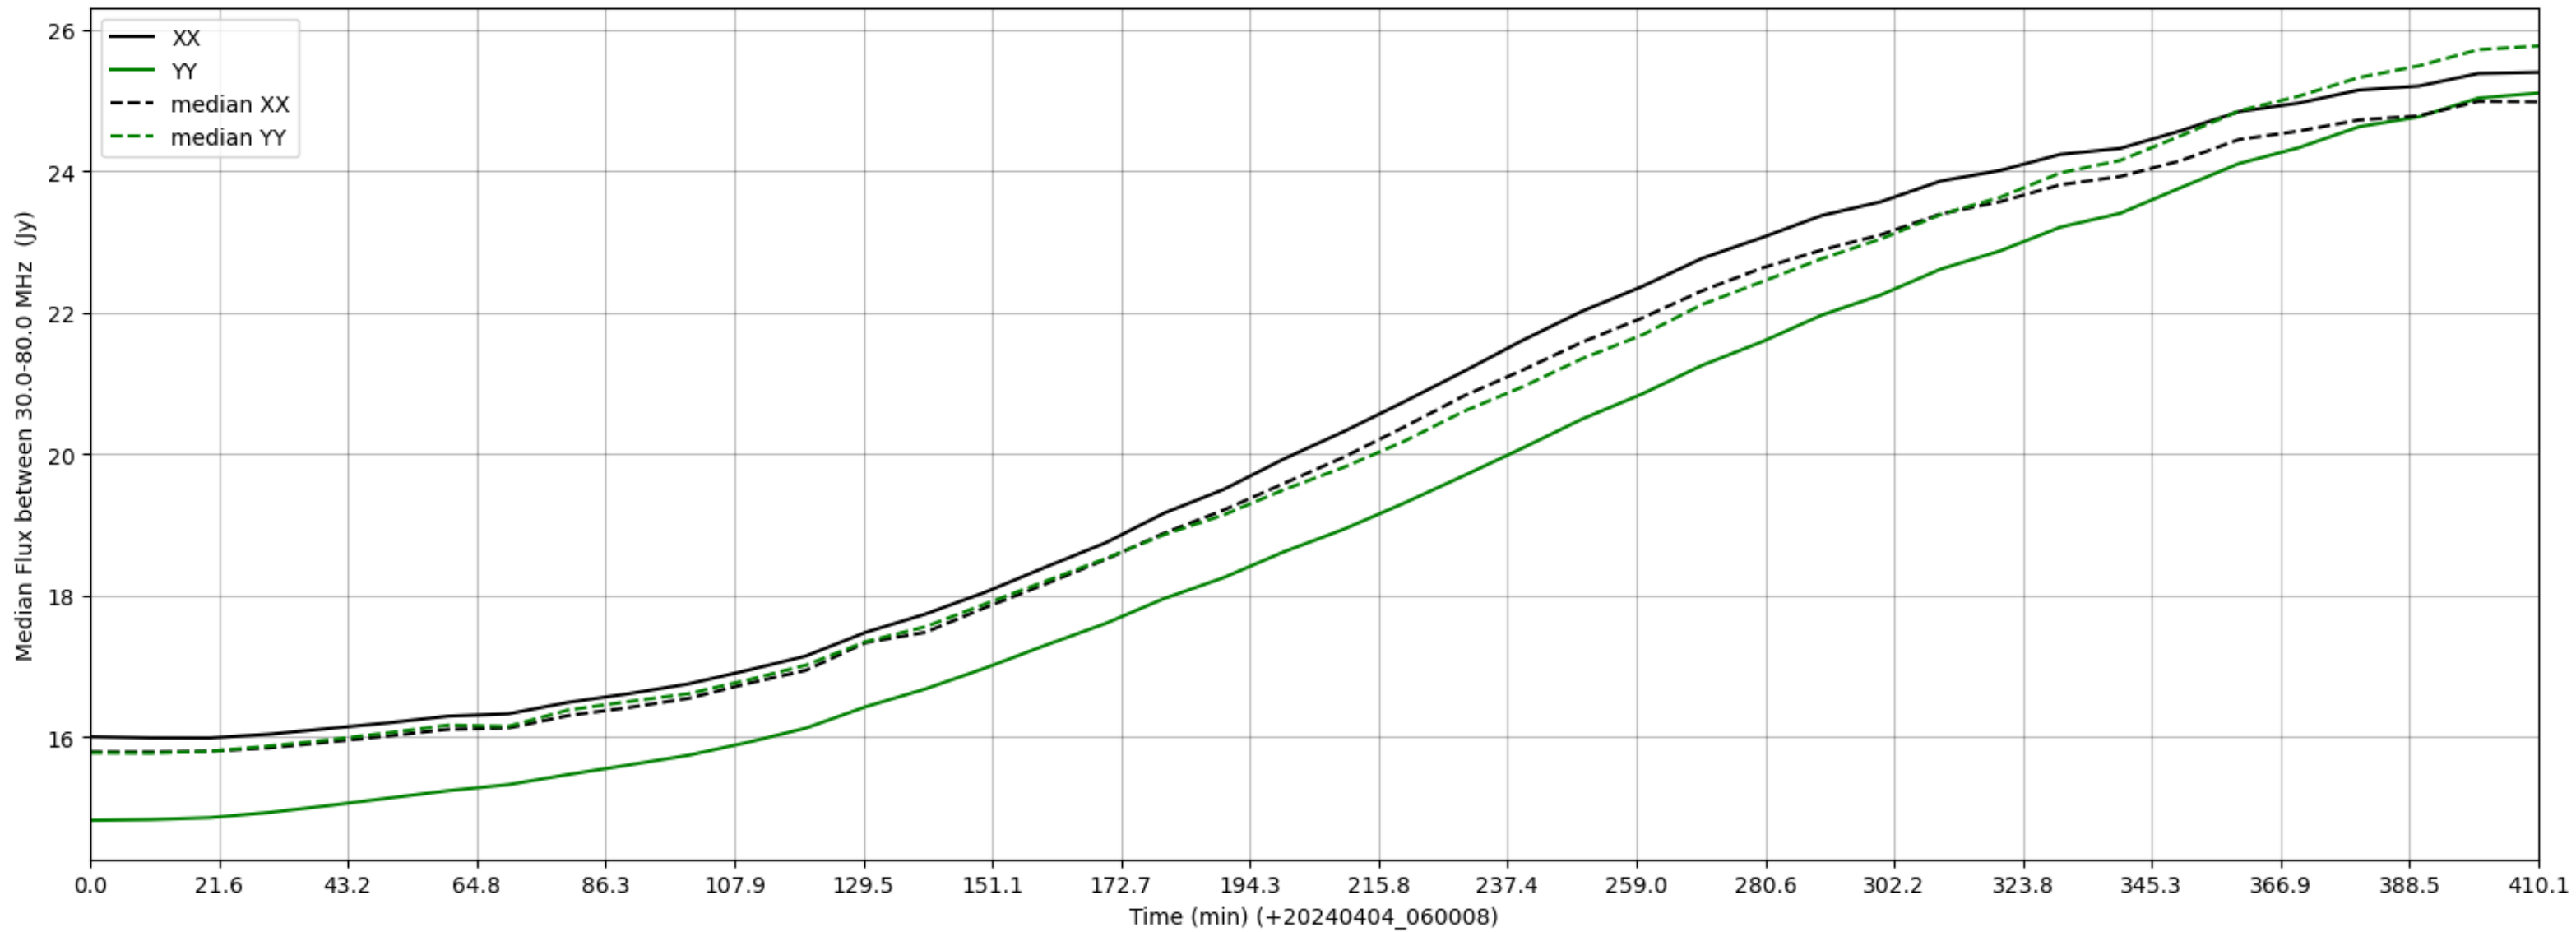

LWA011 - Correlator# 072 - XX FLAGS:Good - YY FLAGS:Good

LWA010 - Correlator# 073 - XX FLAGS:Good - YY FLAGS:Good

LWA012 - Correlator# 074 - XX FLAGS:Good - YY FLAGS:Good

LWA008 - Correlator# 075 - XX FLAGS:Good - YY FLAGS:Good