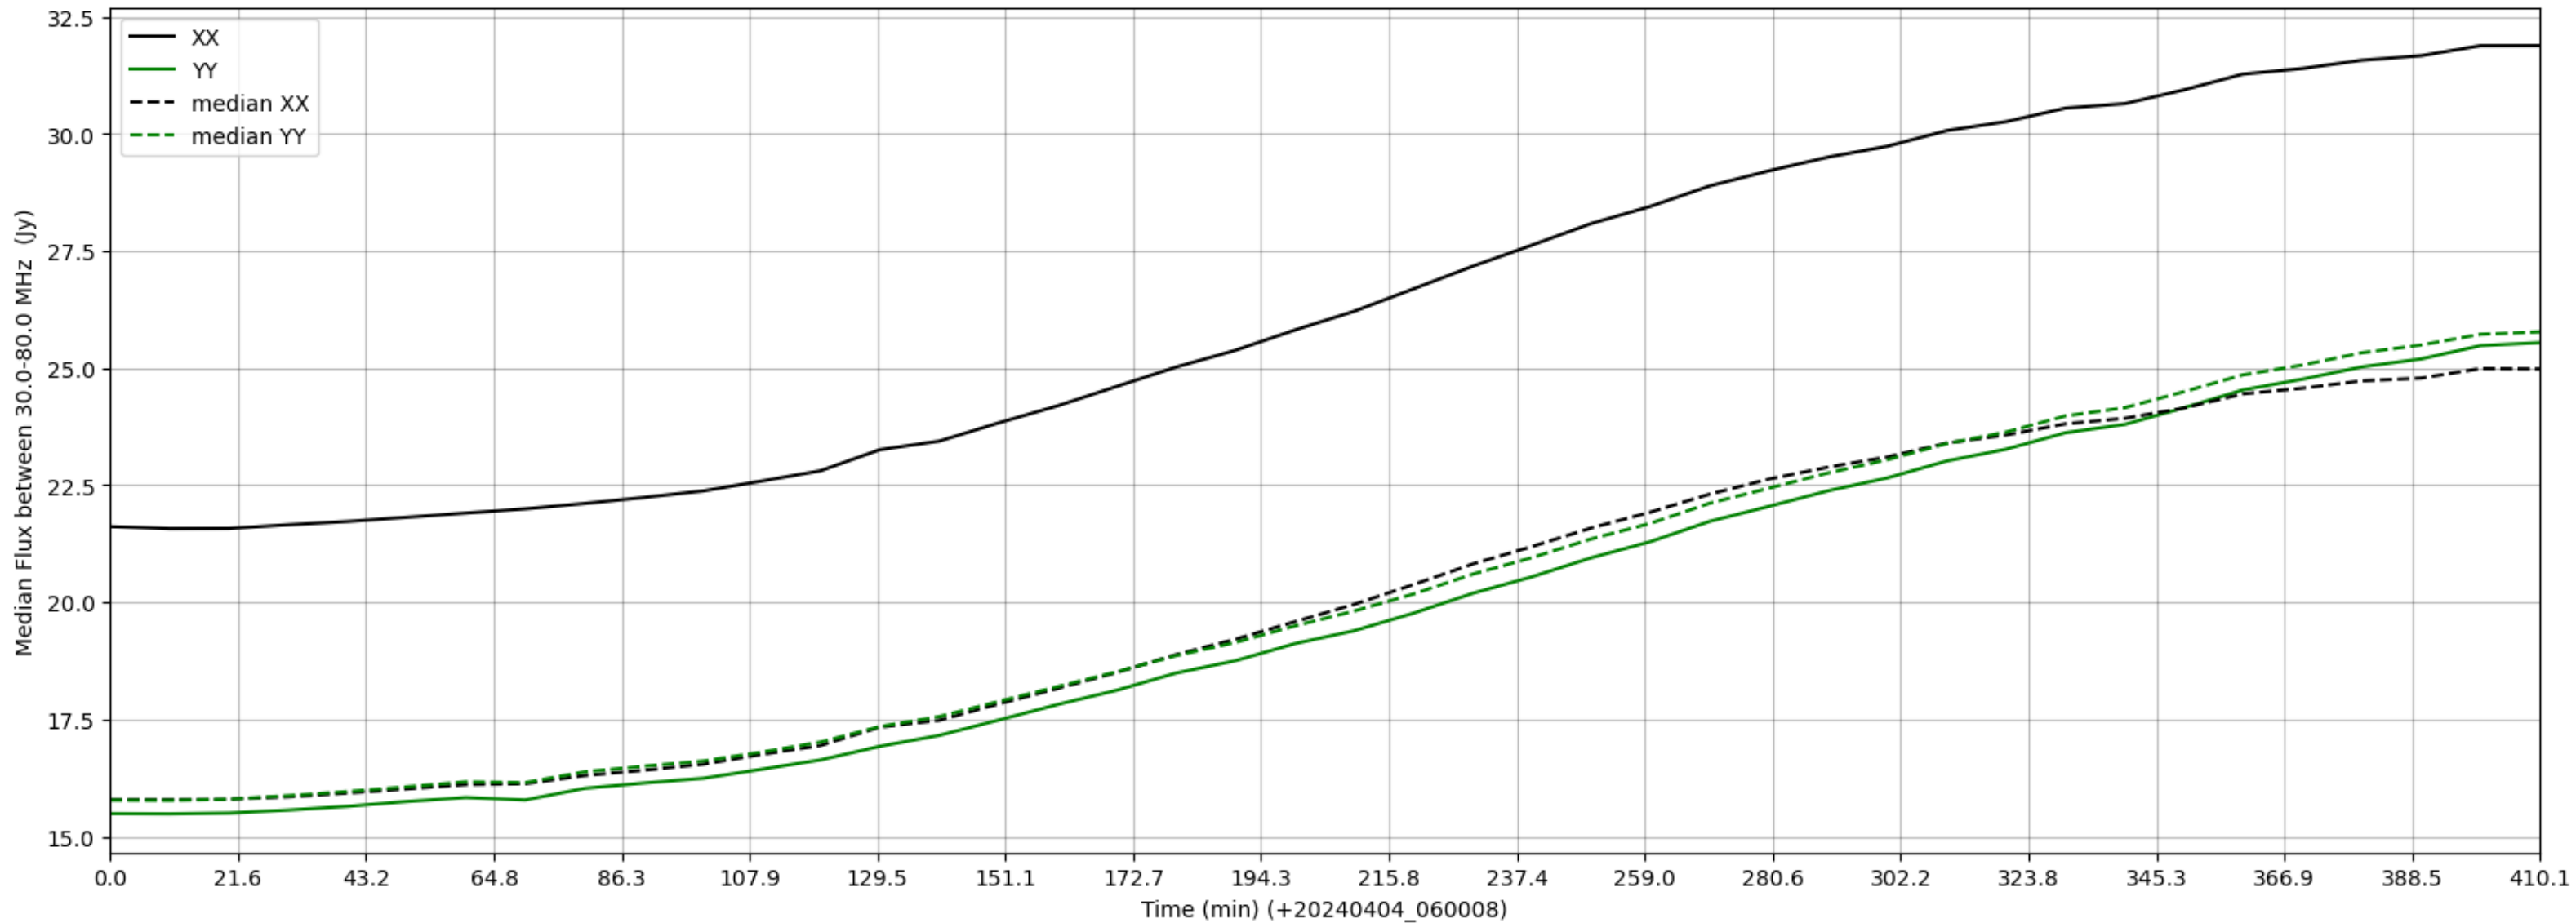

LWA275 - Correlator# 090 - XX FLAGS:Good - YY FLAGS:Good

LWA075 - Correlator# 089 - XX FLAGS:Good - YY FLAGS:Good