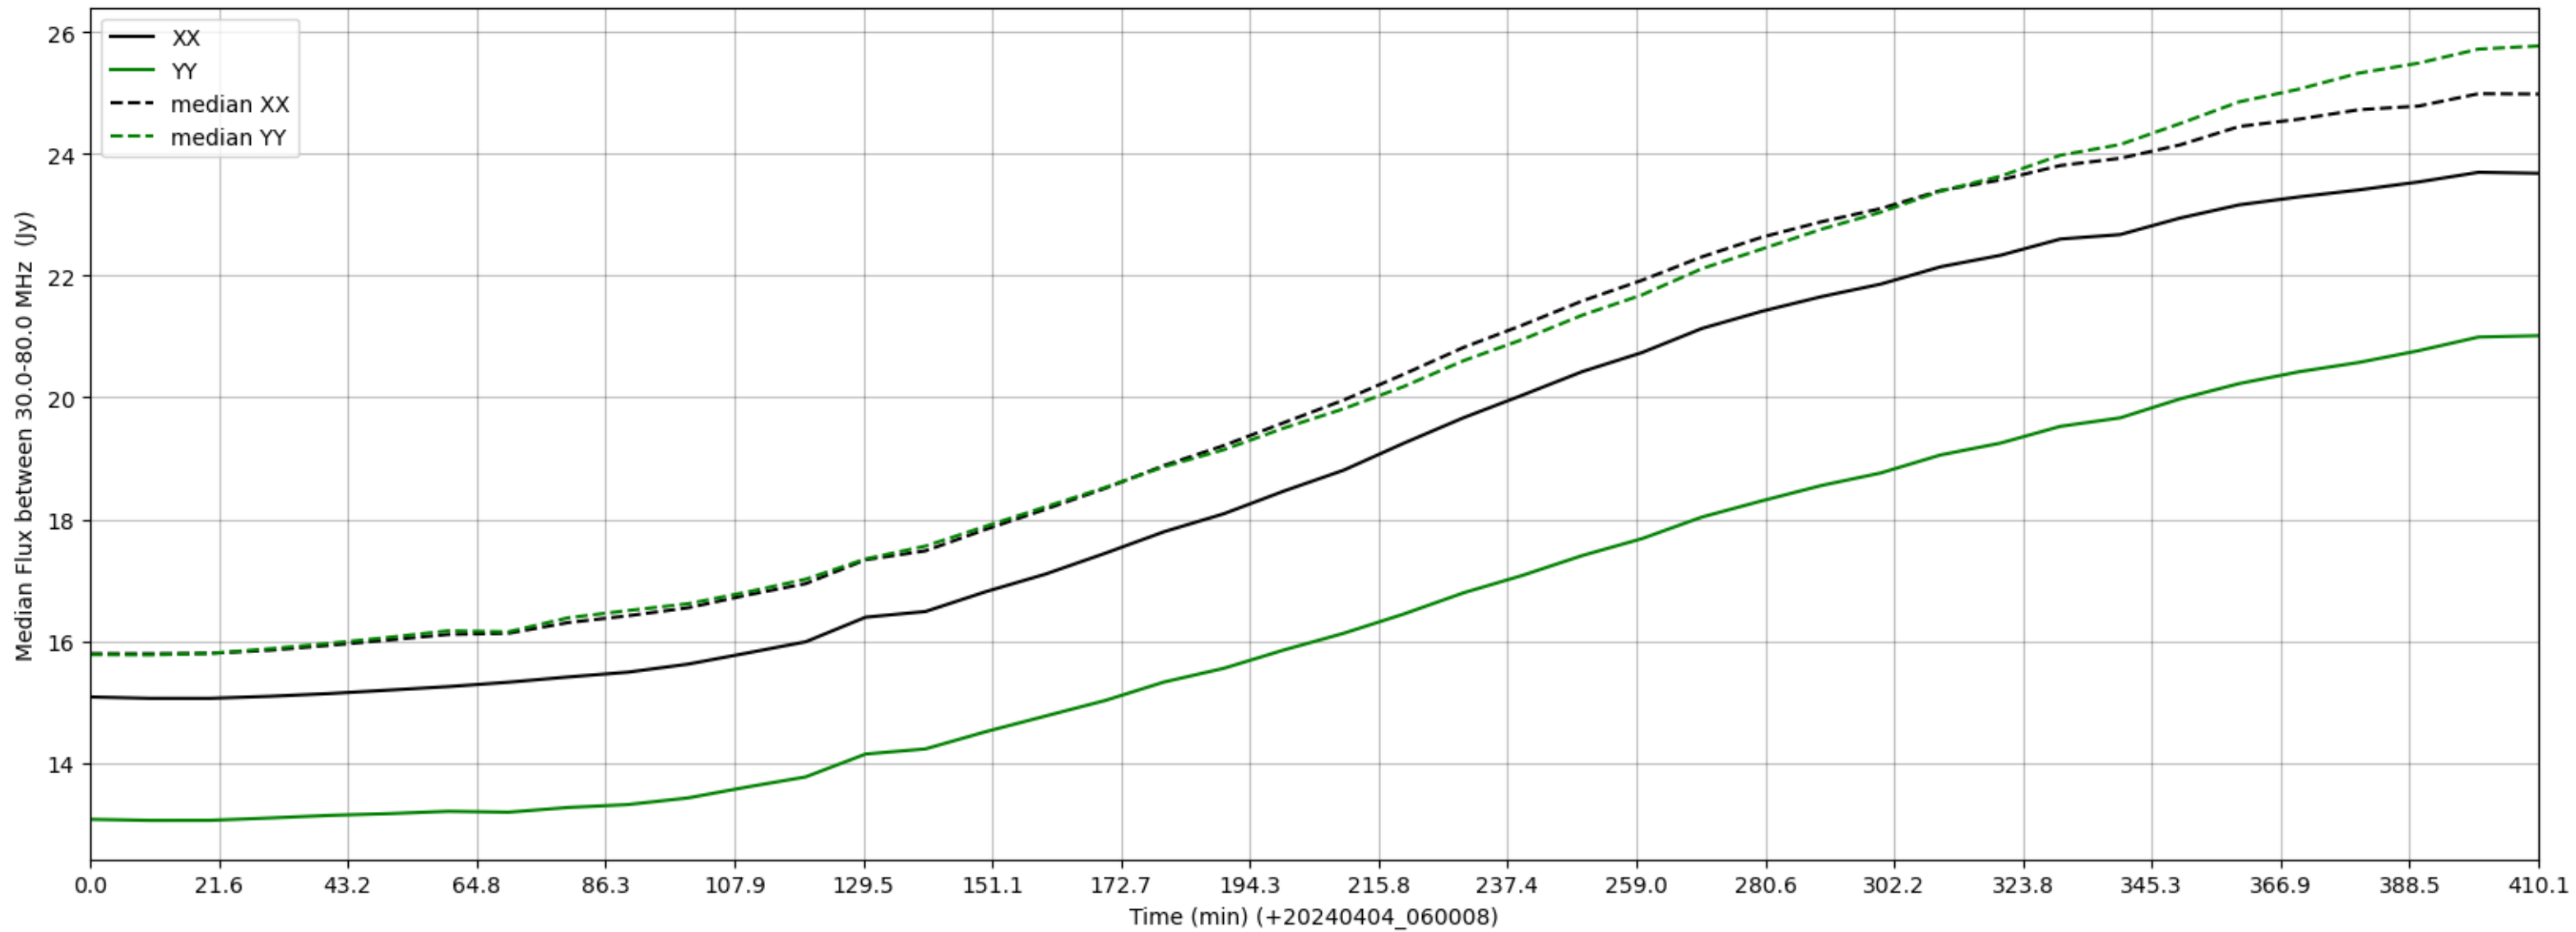

LWA084 - Correlator# 120 - XX FLAGS:Good - YY FLAGS:Good

LWA055 - Correlator# 121 - XX FLAGS:Good - YY FLAGS:Good

LWA324 - Correlator# 122 - XX FLAGS:Good - YY FLAGS:Good

LWA262 - Correlator# 123 - XX FLAGS:Good - YY FLAGS:Good