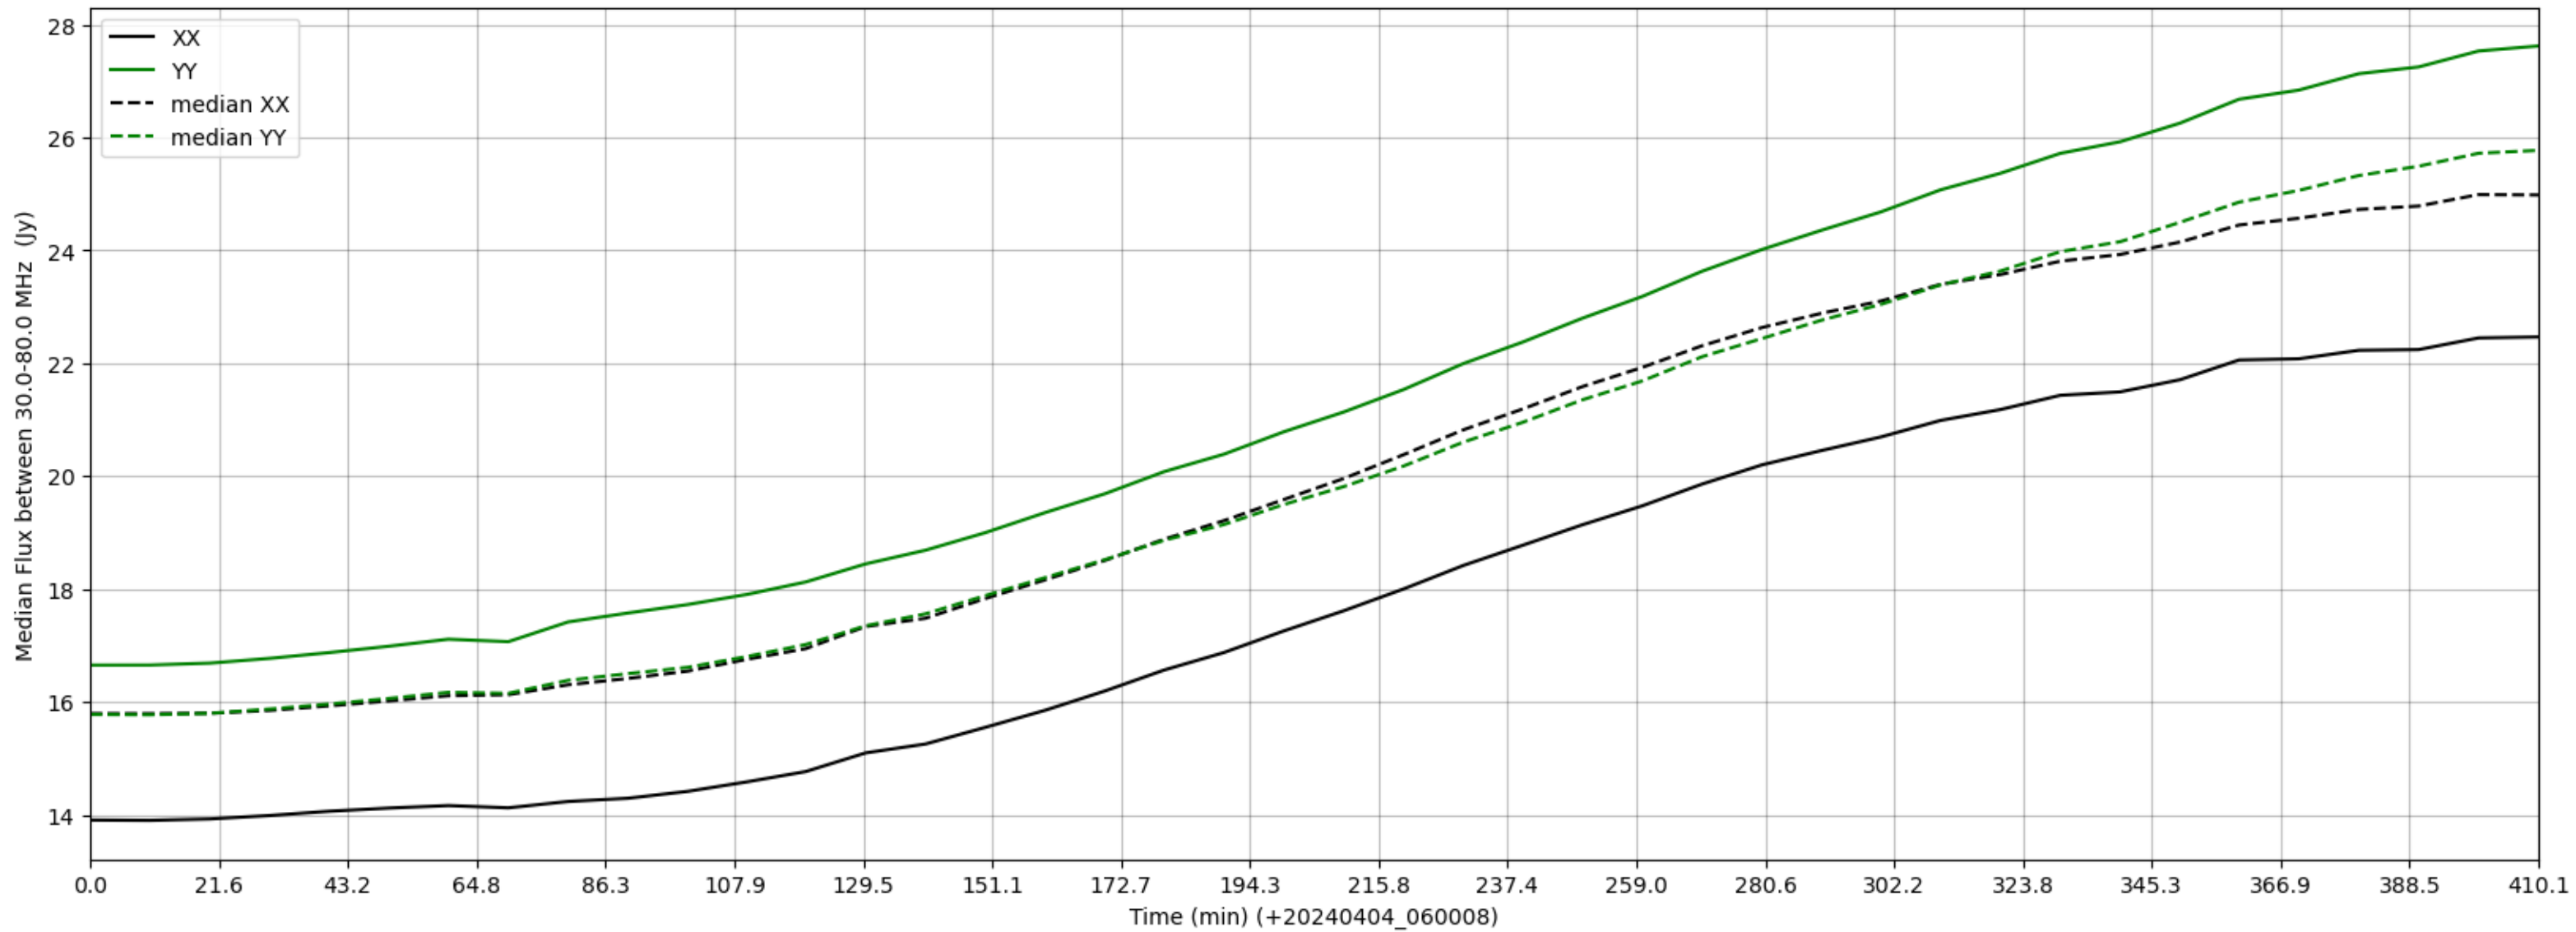

LWA342 - Correlator# 317 - XX FLAGS:Good - YY FLAGS:Good

LWA346 - Correlator# 316 - XX FLAGS:Good - YY FLAGS:Good