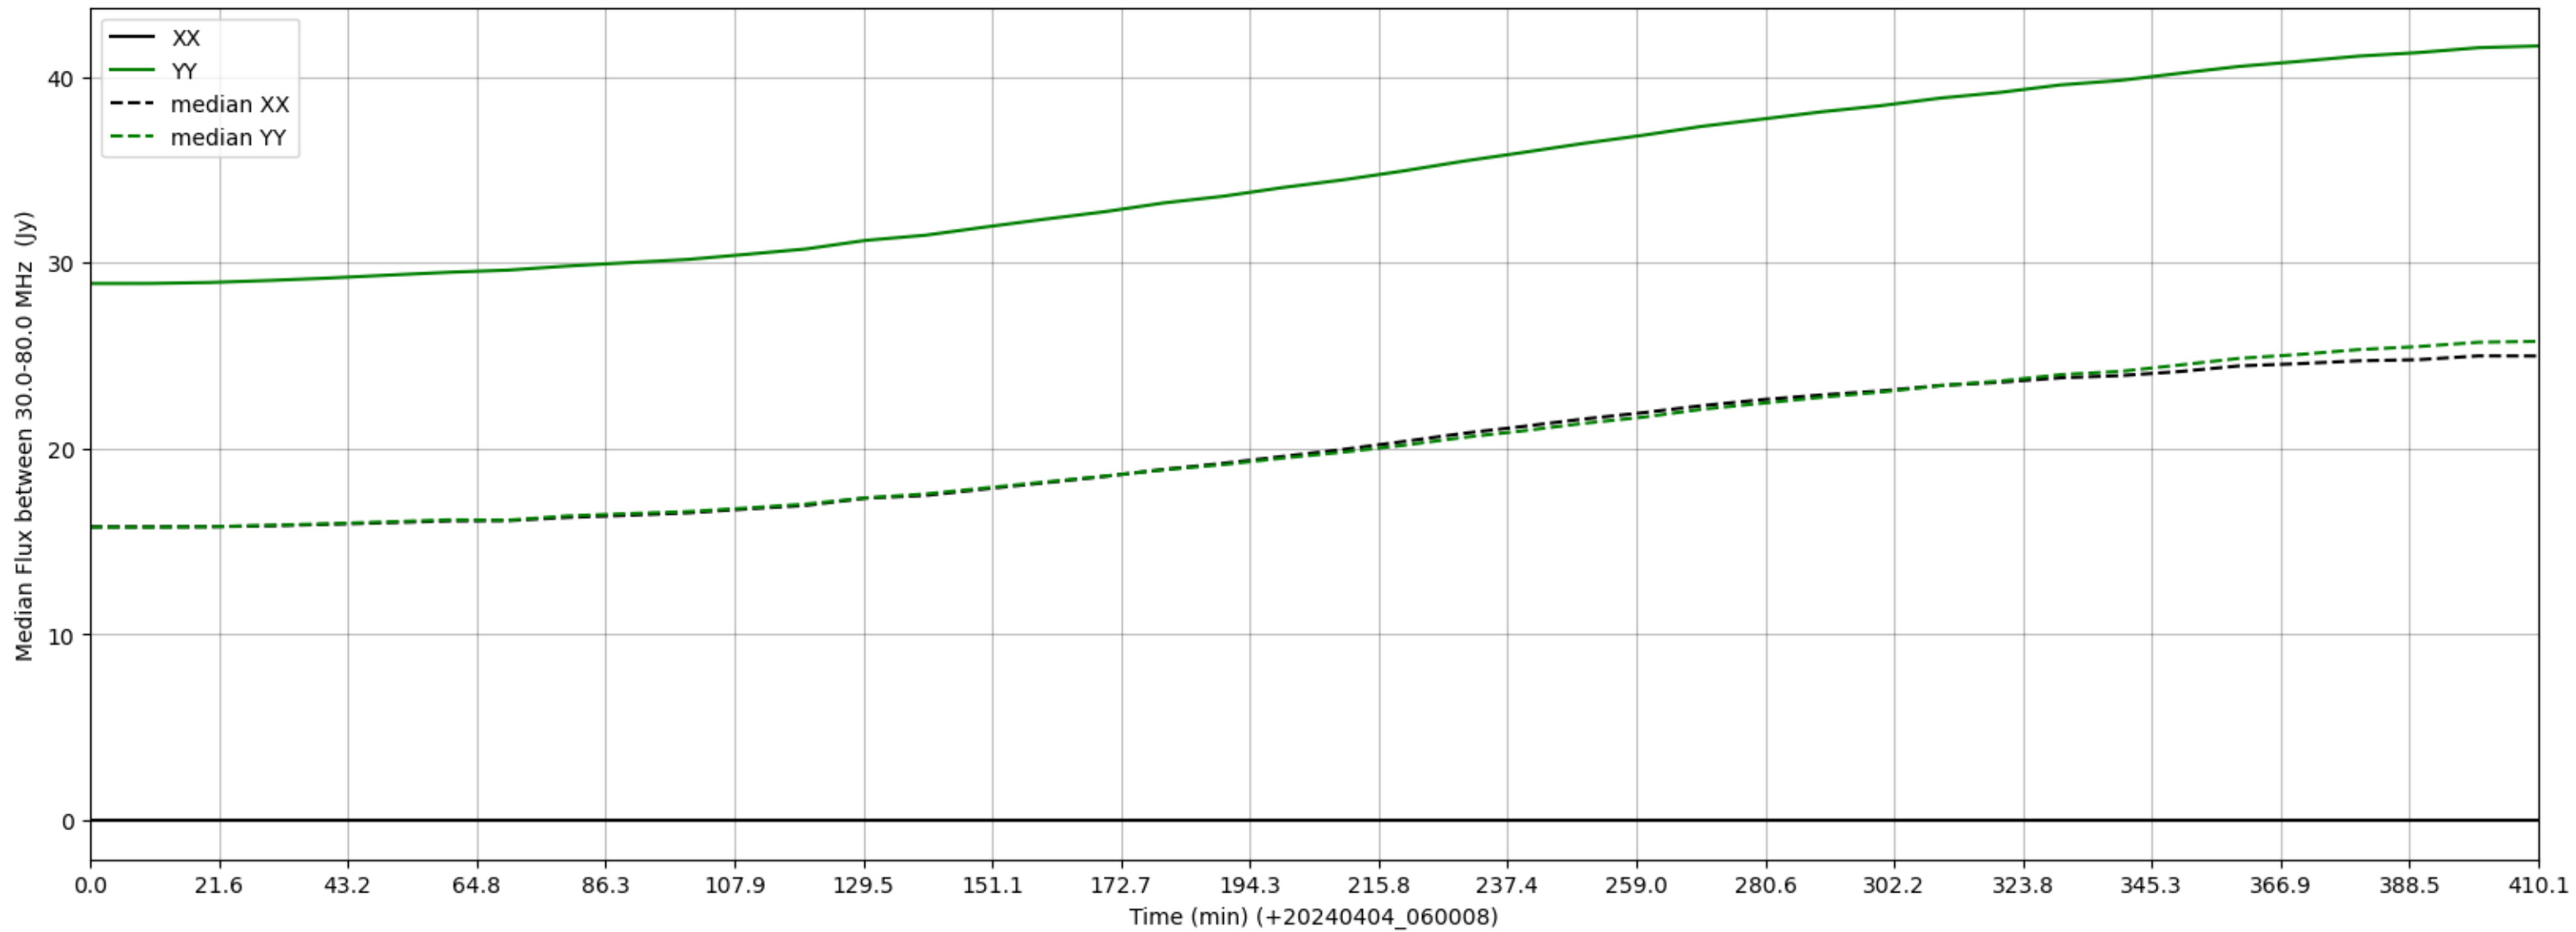

LWA186 - Correlator# 243 - XX FLAGS:Good - YY FLAGS:Good

LWA187 - Correlator# 242 - XX FLAGS:LowFlux - YY FLAGS:Good