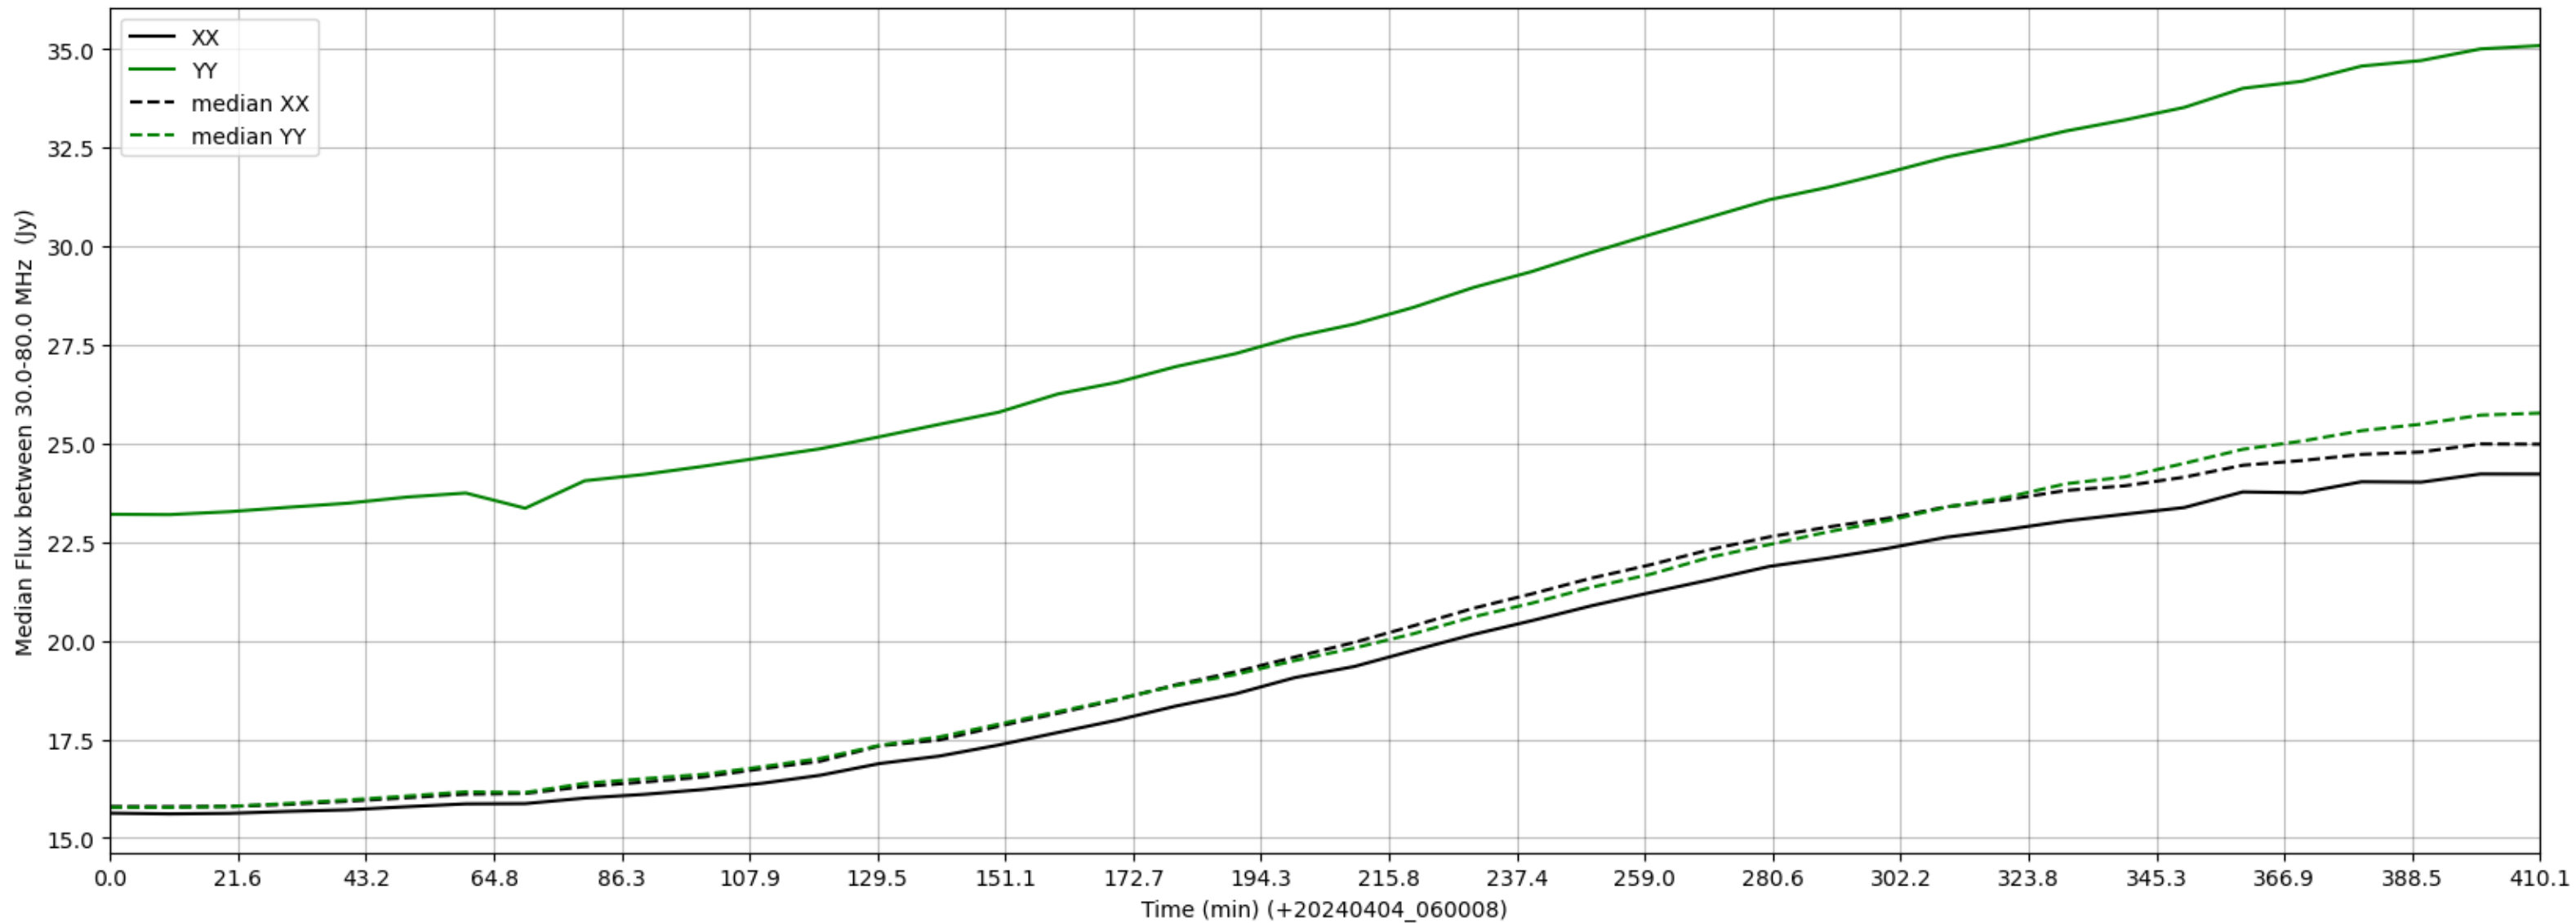

LWA295 - Correlator# 047 - XX FLAGS:Good - YY FLAGS:Good

LWA296 - Correlator# 046 - XX FLAGS:Good - YY FLAGS:Good