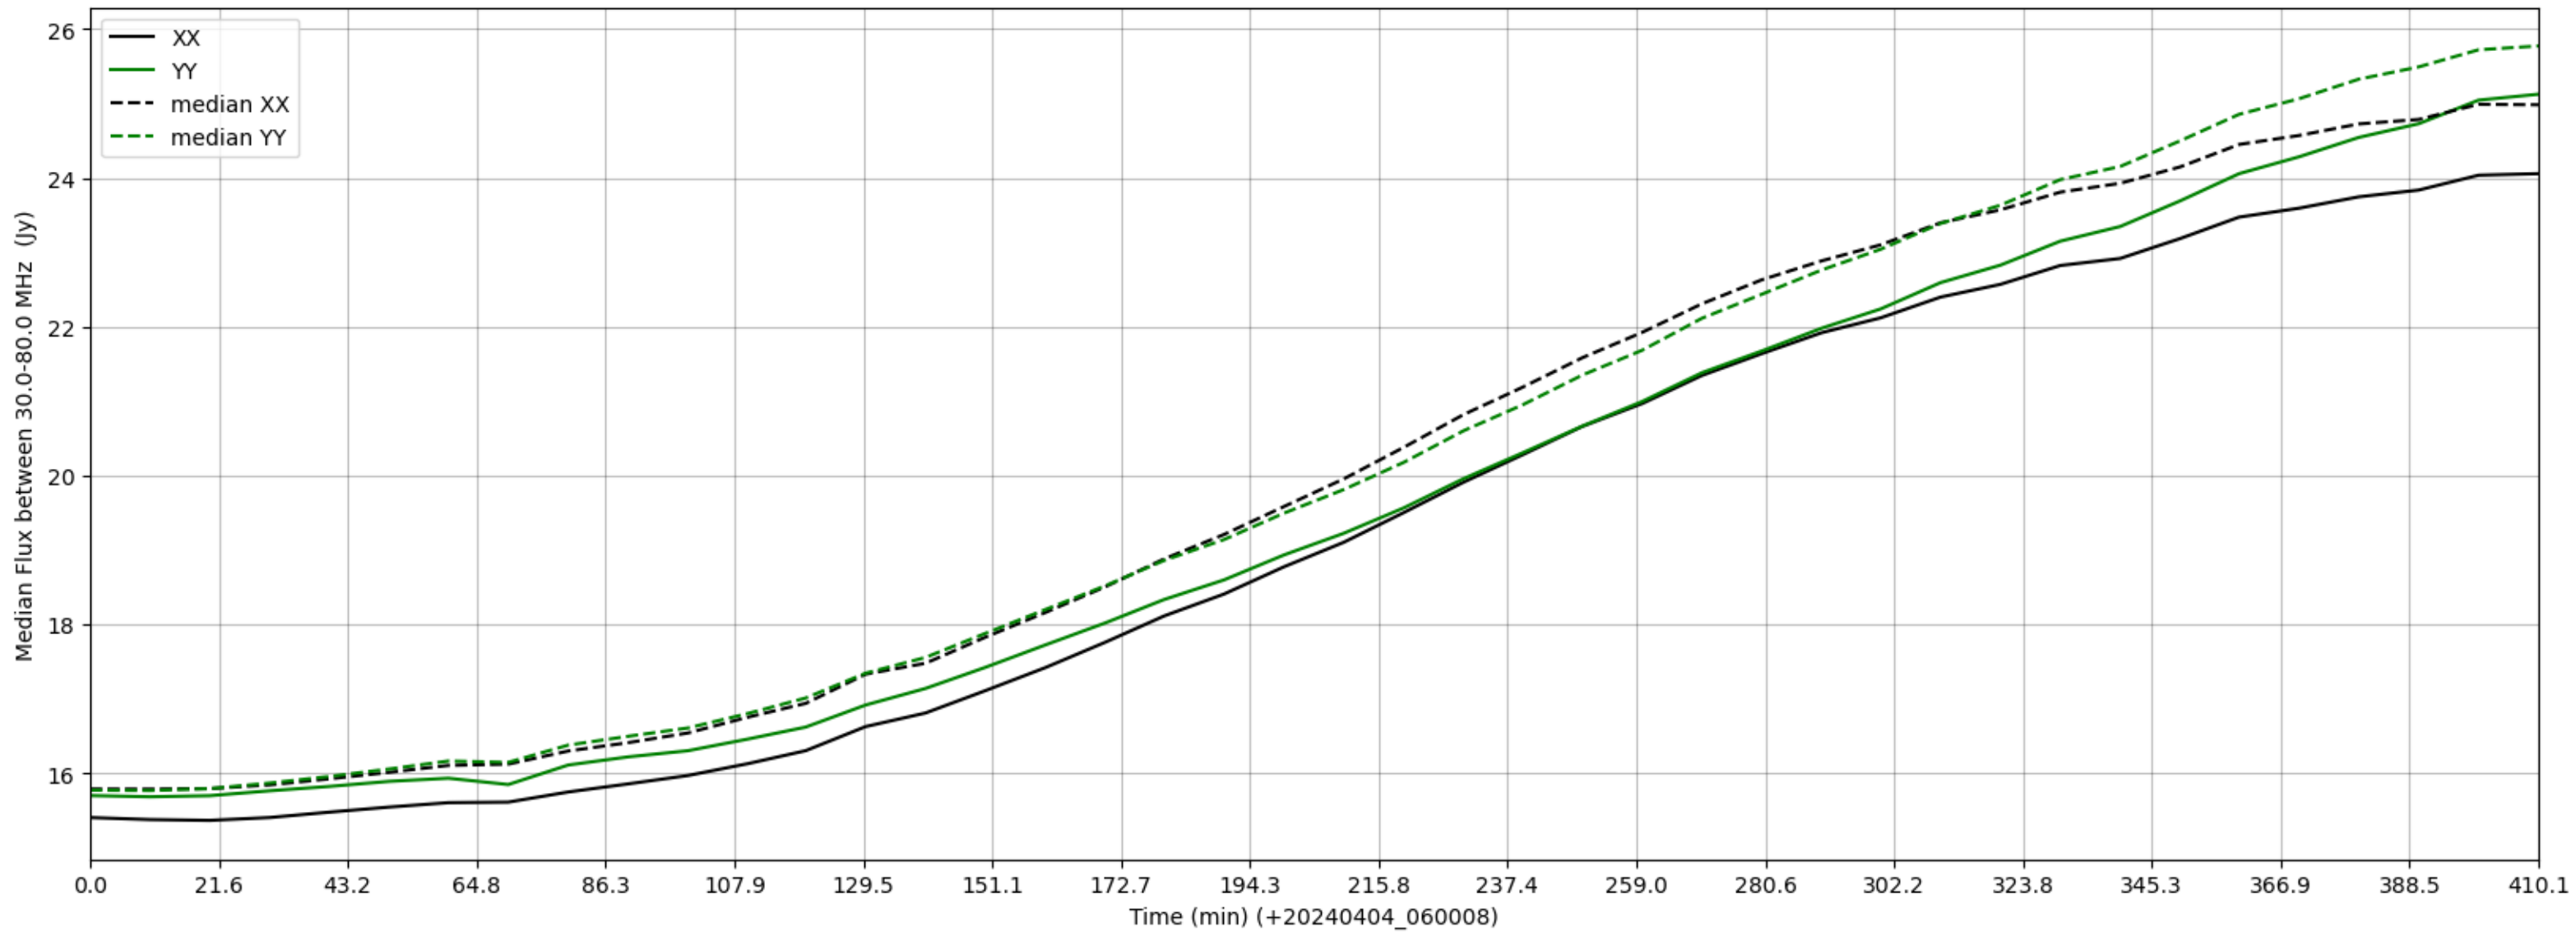

LWA075 - Correlator# 089 - XX FLAGS:Good - YY FLAGS:Good

LWA077 - Correlator# 088 - XX FLAGS:Good - YY FLAGS:Good