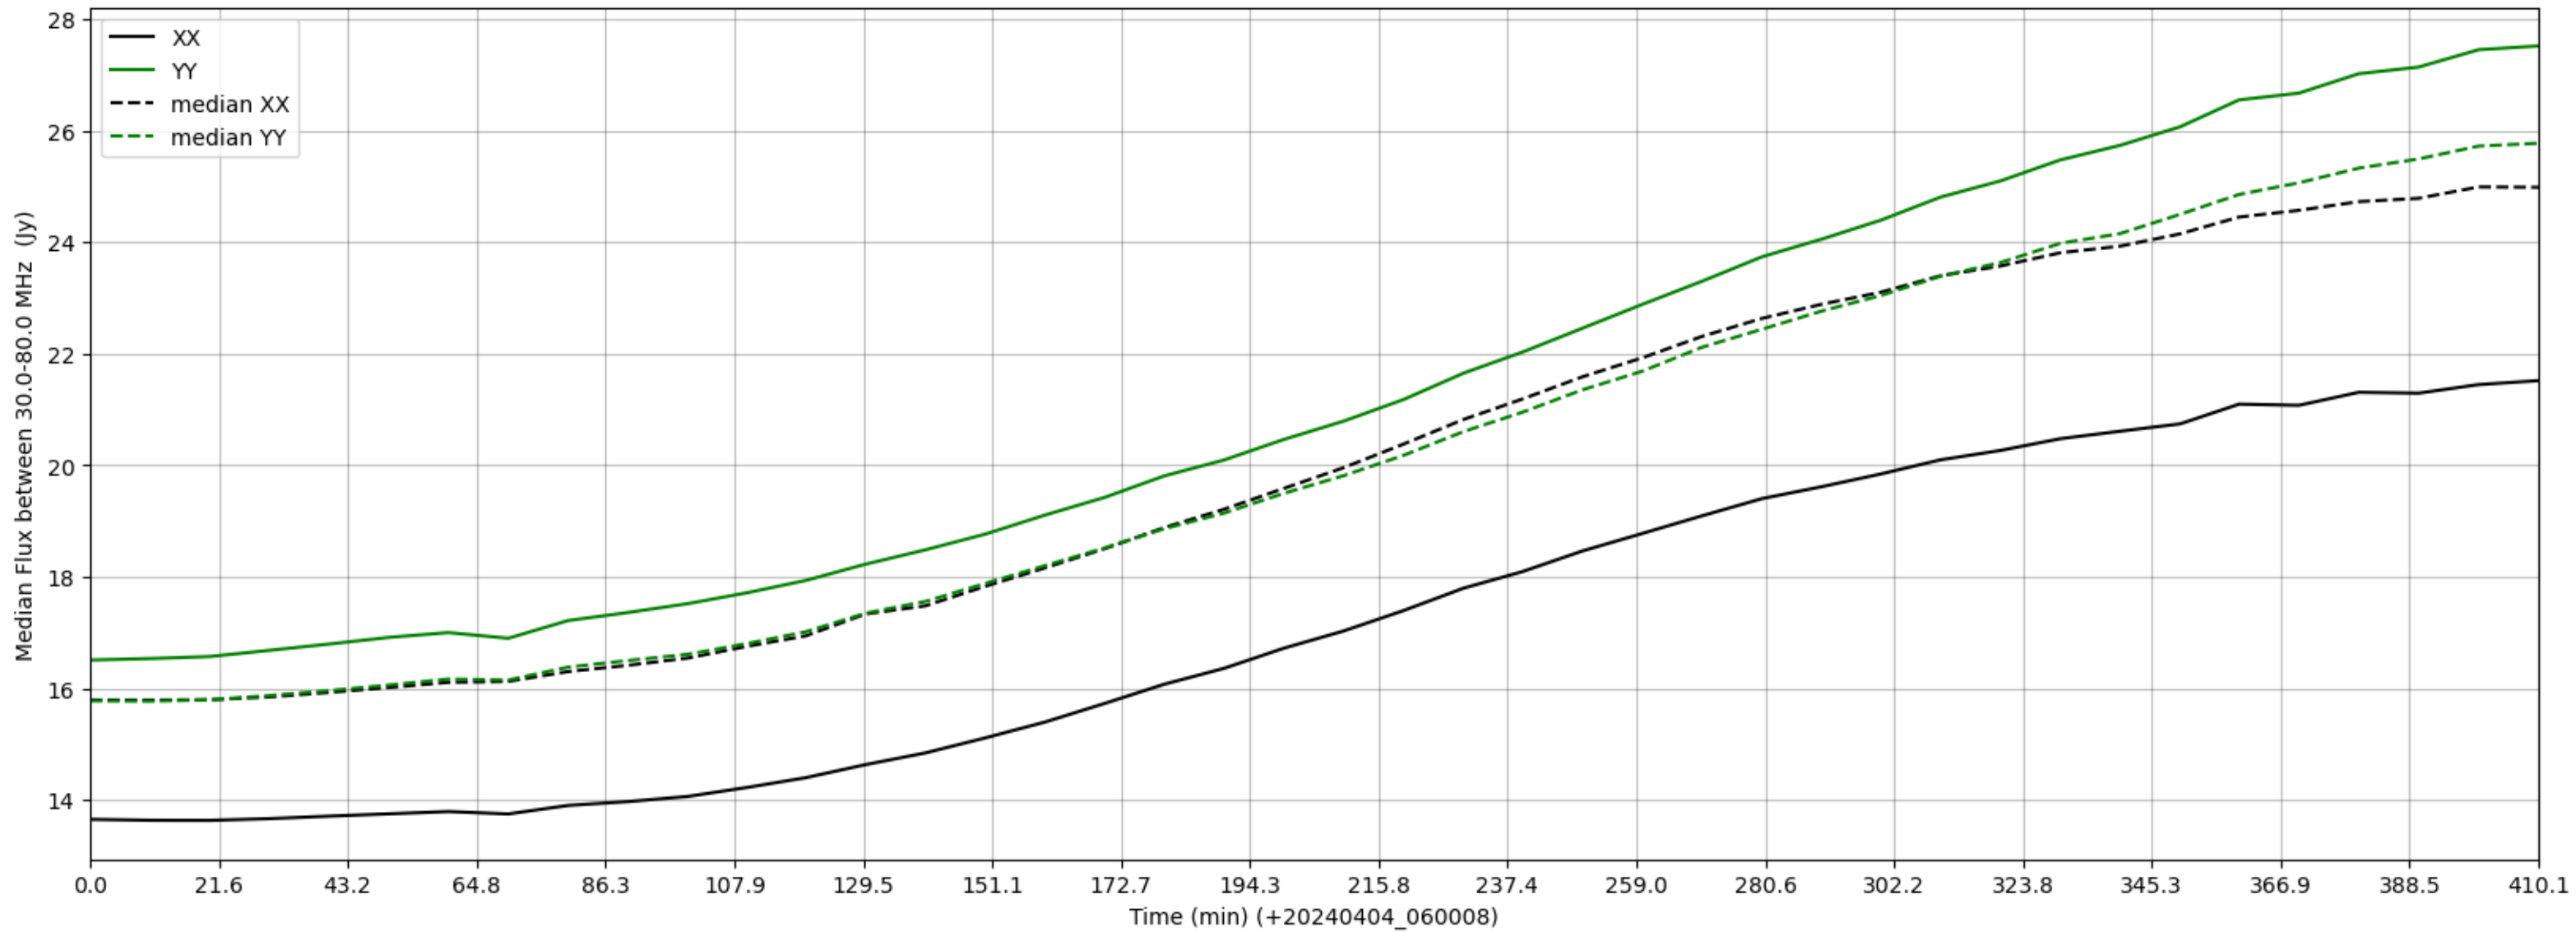

LWA309 - Correlator# 014 - XX FLAGS:Good - YY FLAGS:LowFlux

LWA285 - Correlator# 013 - XX FLAGS:Good - YY FLAGS:Good