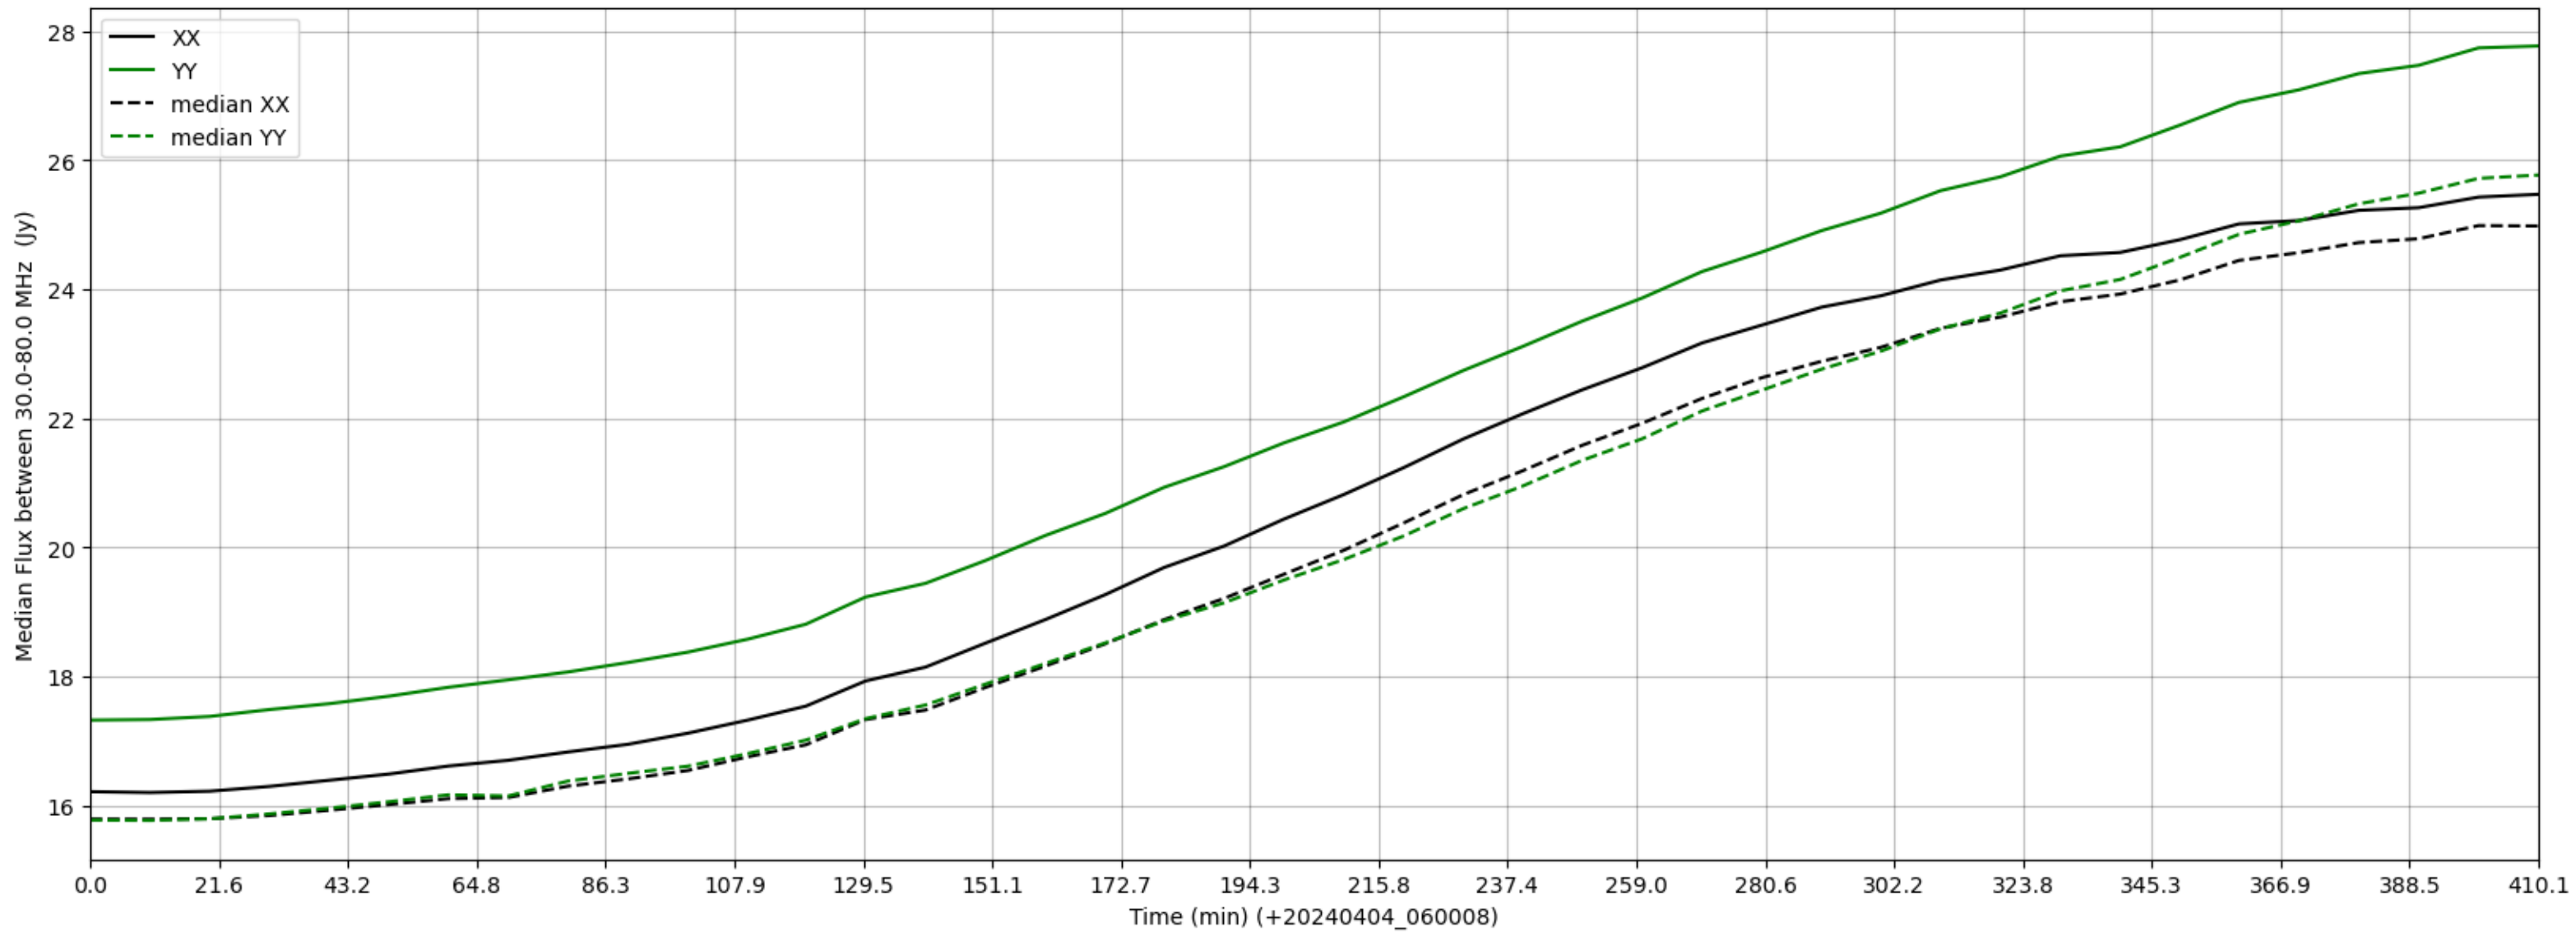

LWA193 - Correlator# 270 - XX FLAGS:Good - YY FLAGS:Good

LWA166 - Correlator# 269 - XX FLAGS:Good - YY FLAGS:Good