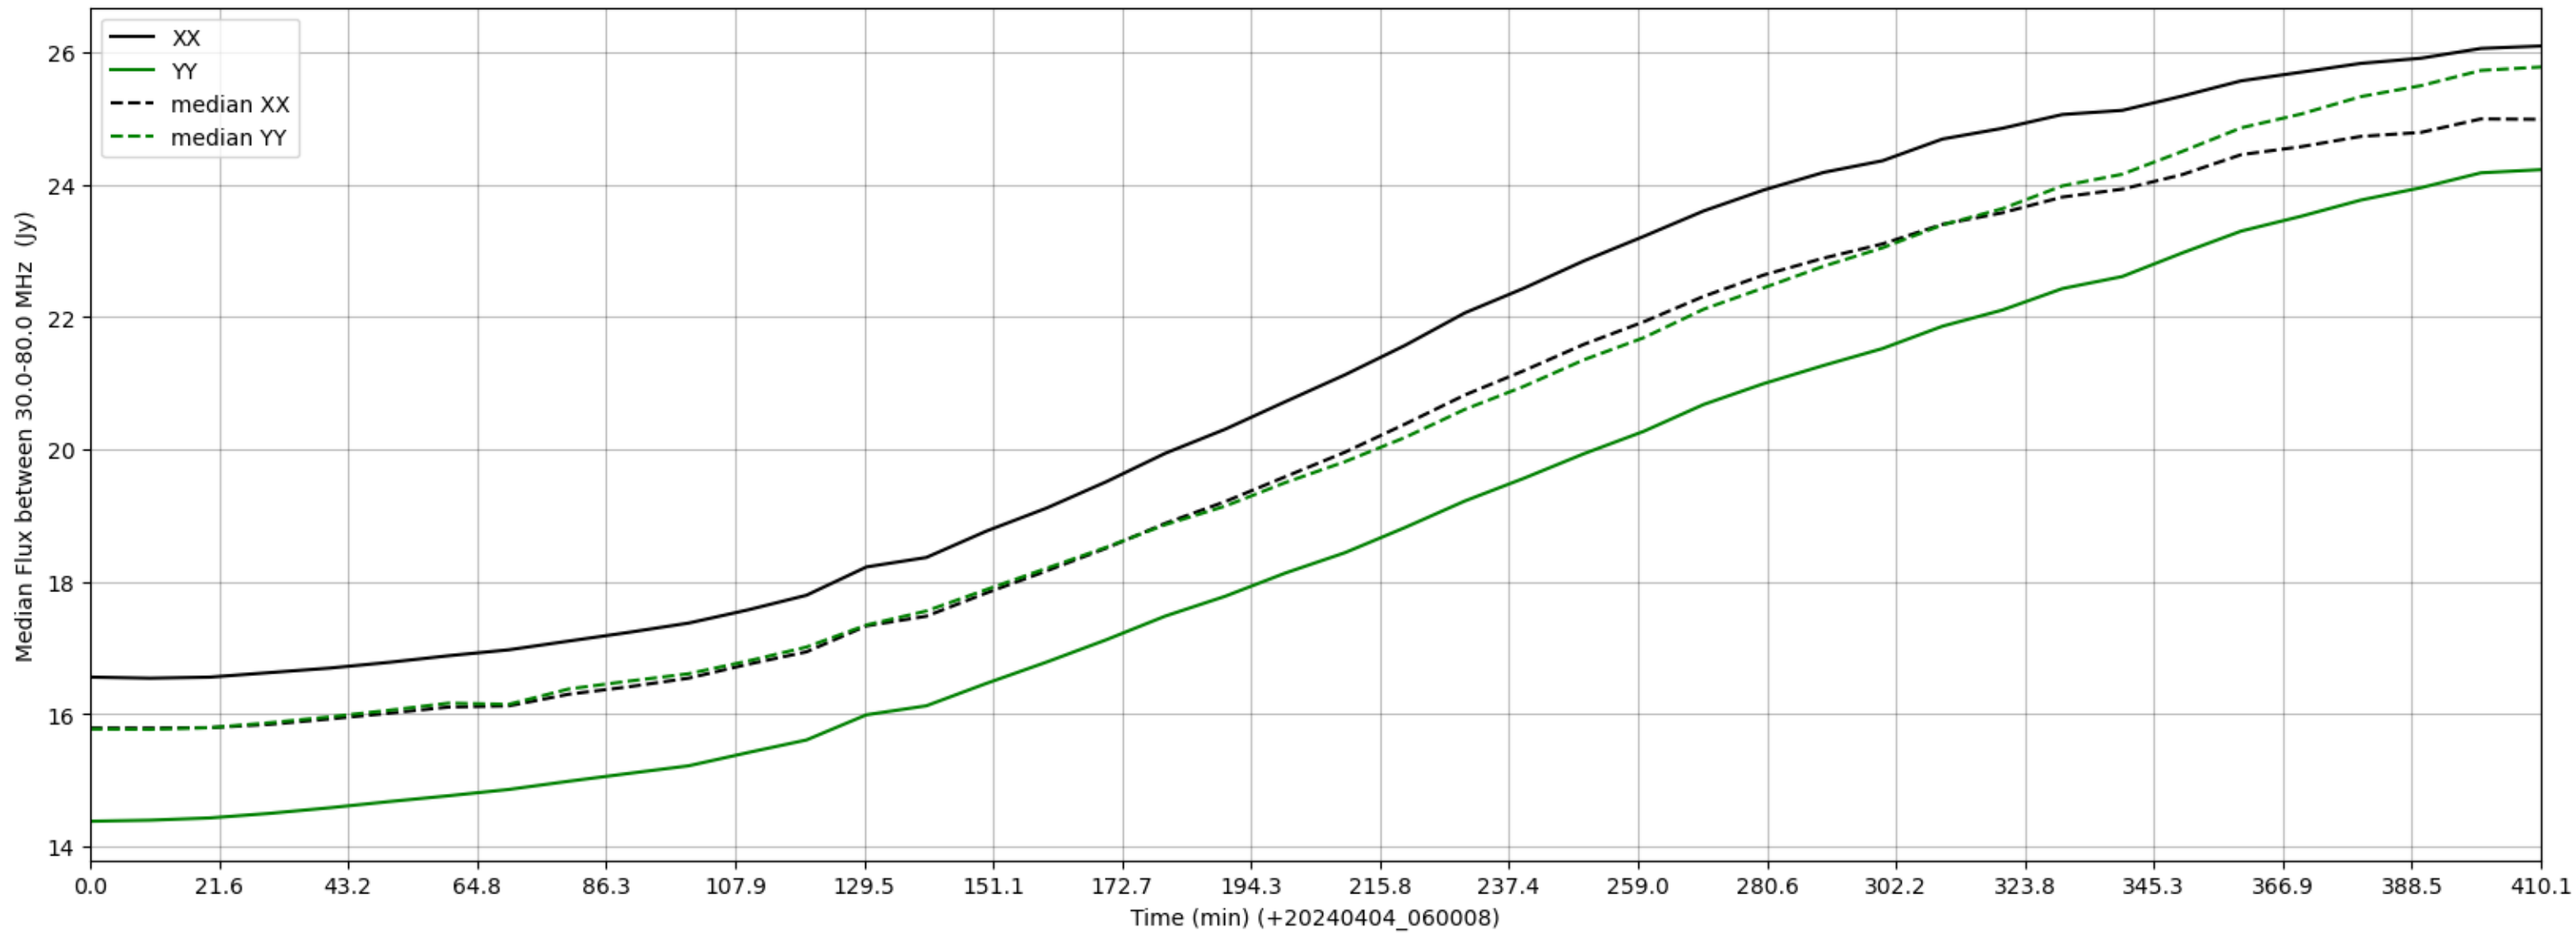

LWA325 - Correlator# 154 - XX FLAGS:Good - YY FLAGS:LowFlux

LWA121 - Correlator# 153 - XX FLAGS:Good - YY FLAGS:Good