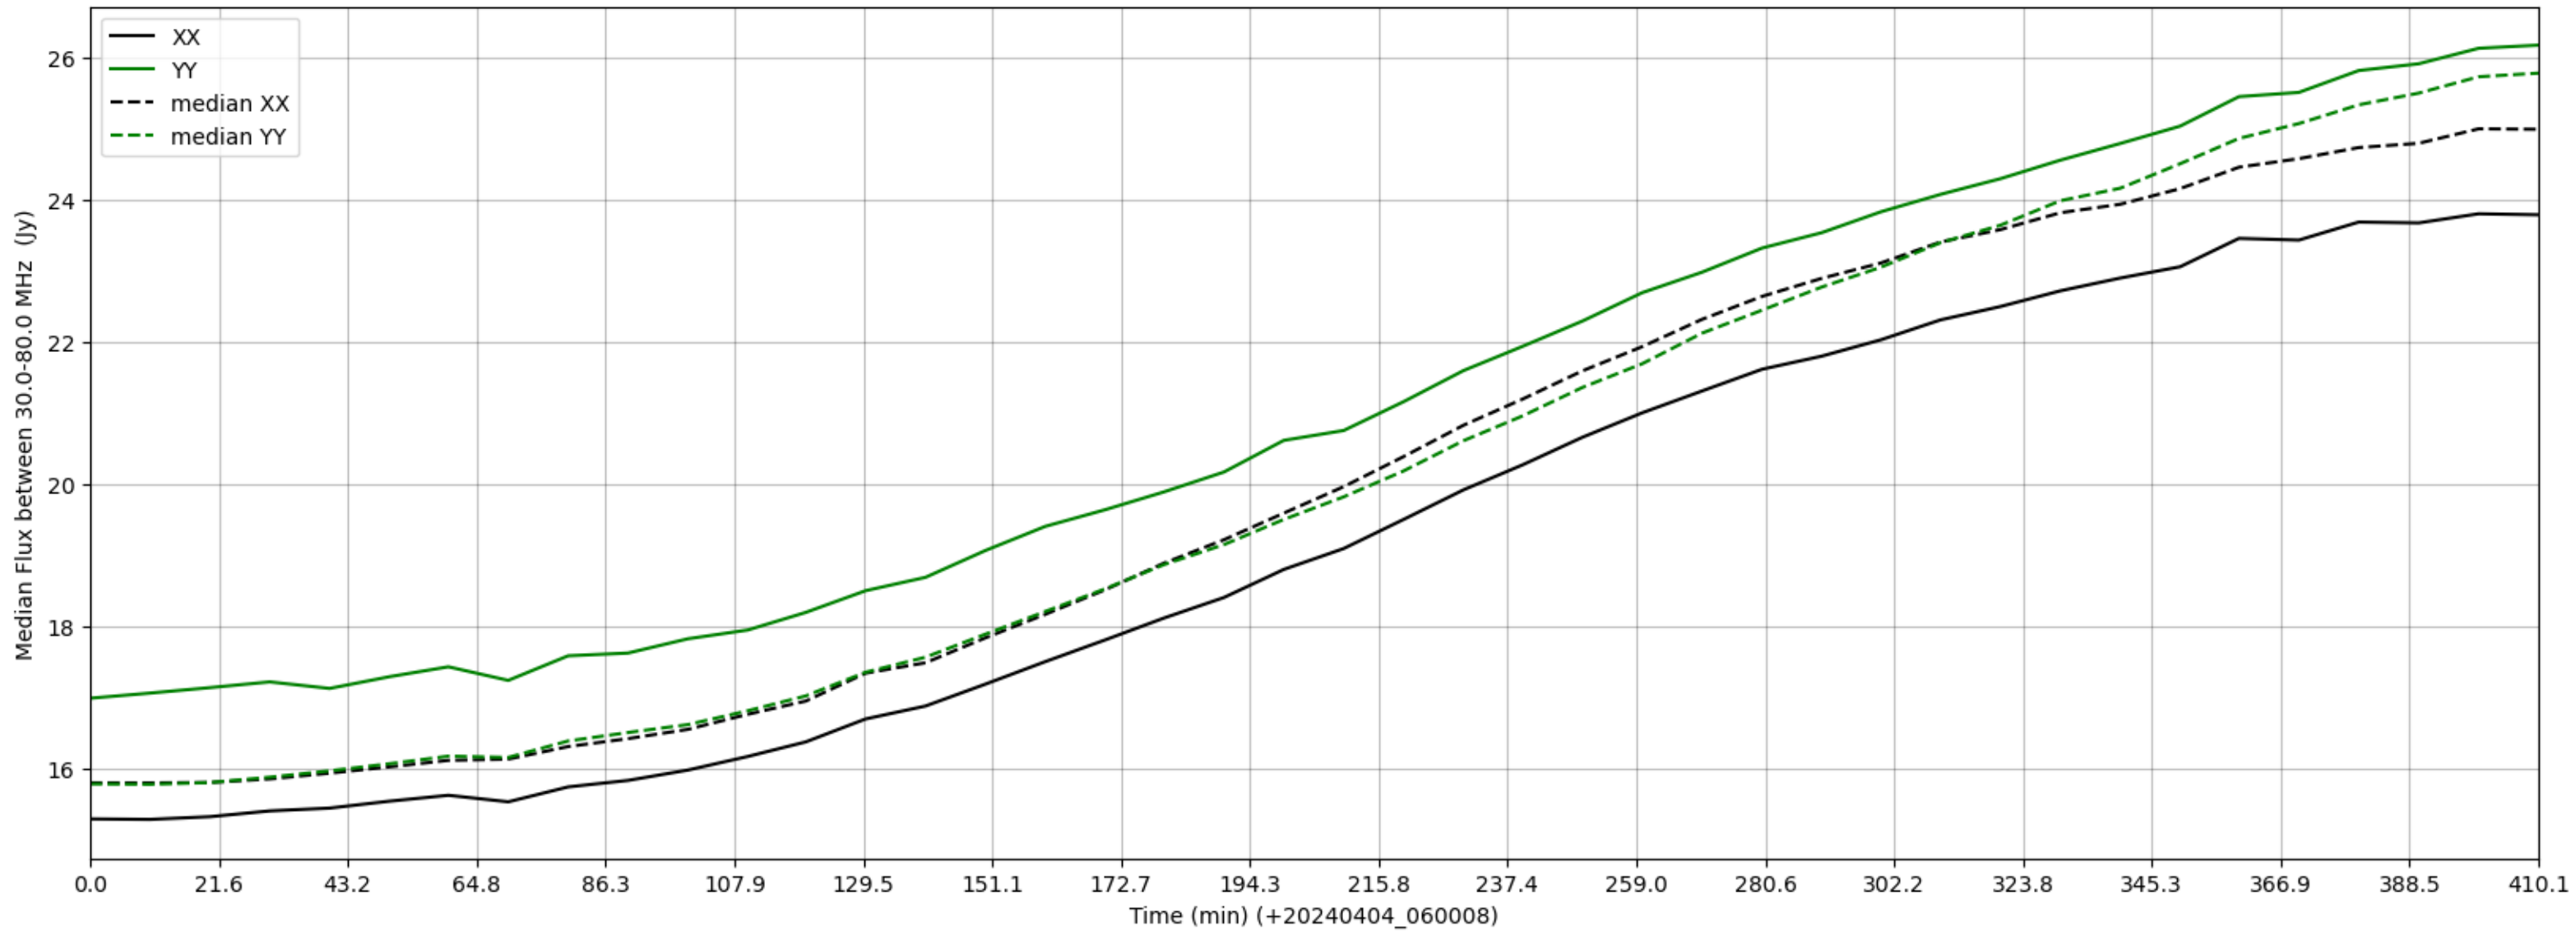

LWA336 - Correlator# 056 - XX FLAGS:BadSpecShape - YY FLAGS:BadSpecShape

LWA335 - Correlator# 057 - XX FLAGS:Good - YY FLAGS:Good

LWA343 - Correlator# 058 - XX FLAGS:Good - YY FLAGS:Good

LWA337 - Correlator# 059 - XX FLAGS:Good - YY FLAGS:Good