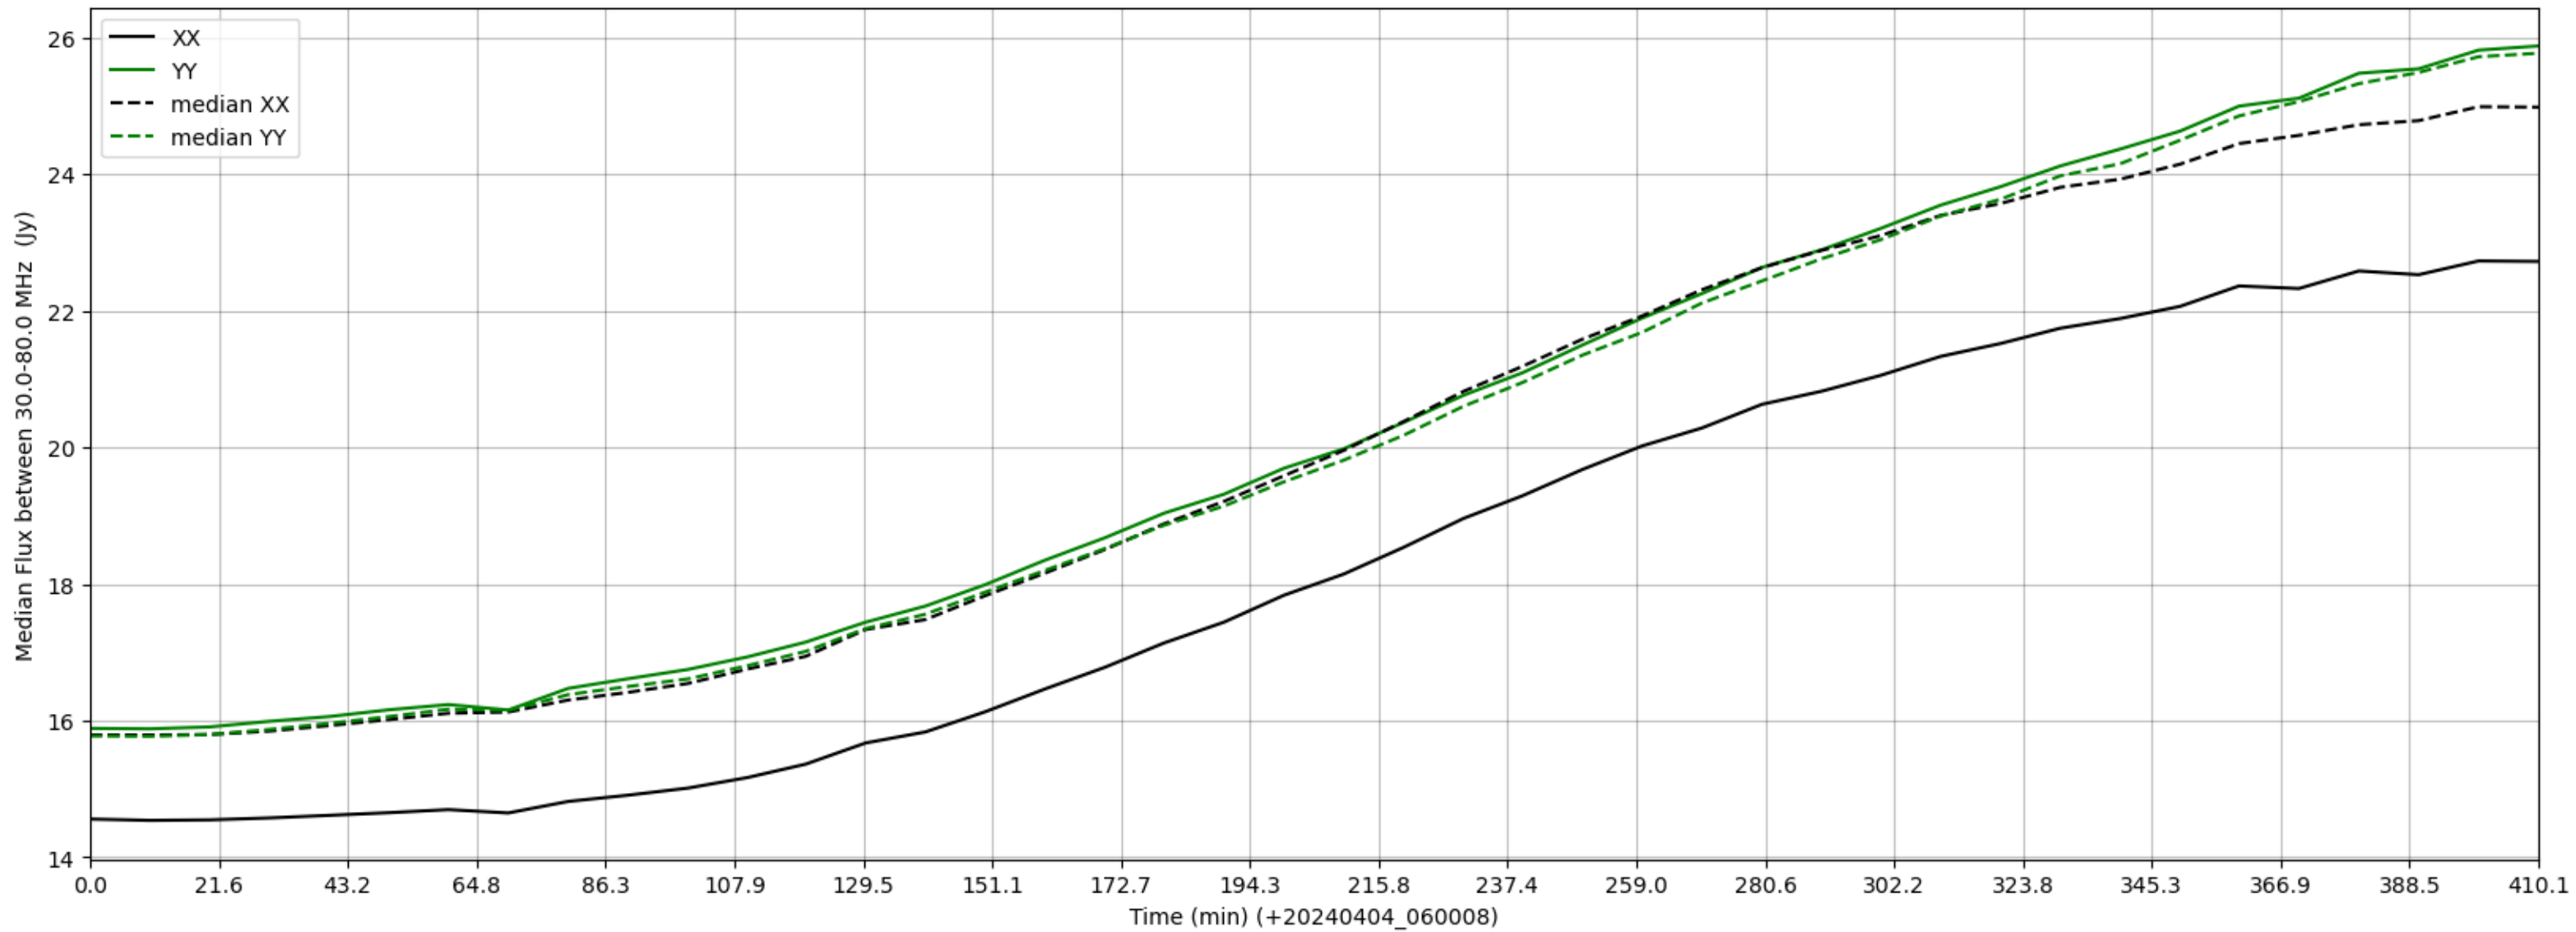

LWA257 - Correlator# 032 - XX FLAGS:Good - YY FLAGS:Good

LWA255 - Correlator# 033 - XX FLAGS:LowFlux - YY FLAGS:LowFlux

LWA260 - Correlator# 034 - XX FLAGS:BadSpecShape - YY FLAGS:Good

LWA258 - Correlator# 035 - XX FLAGS:Good - YY FLAGS:Good