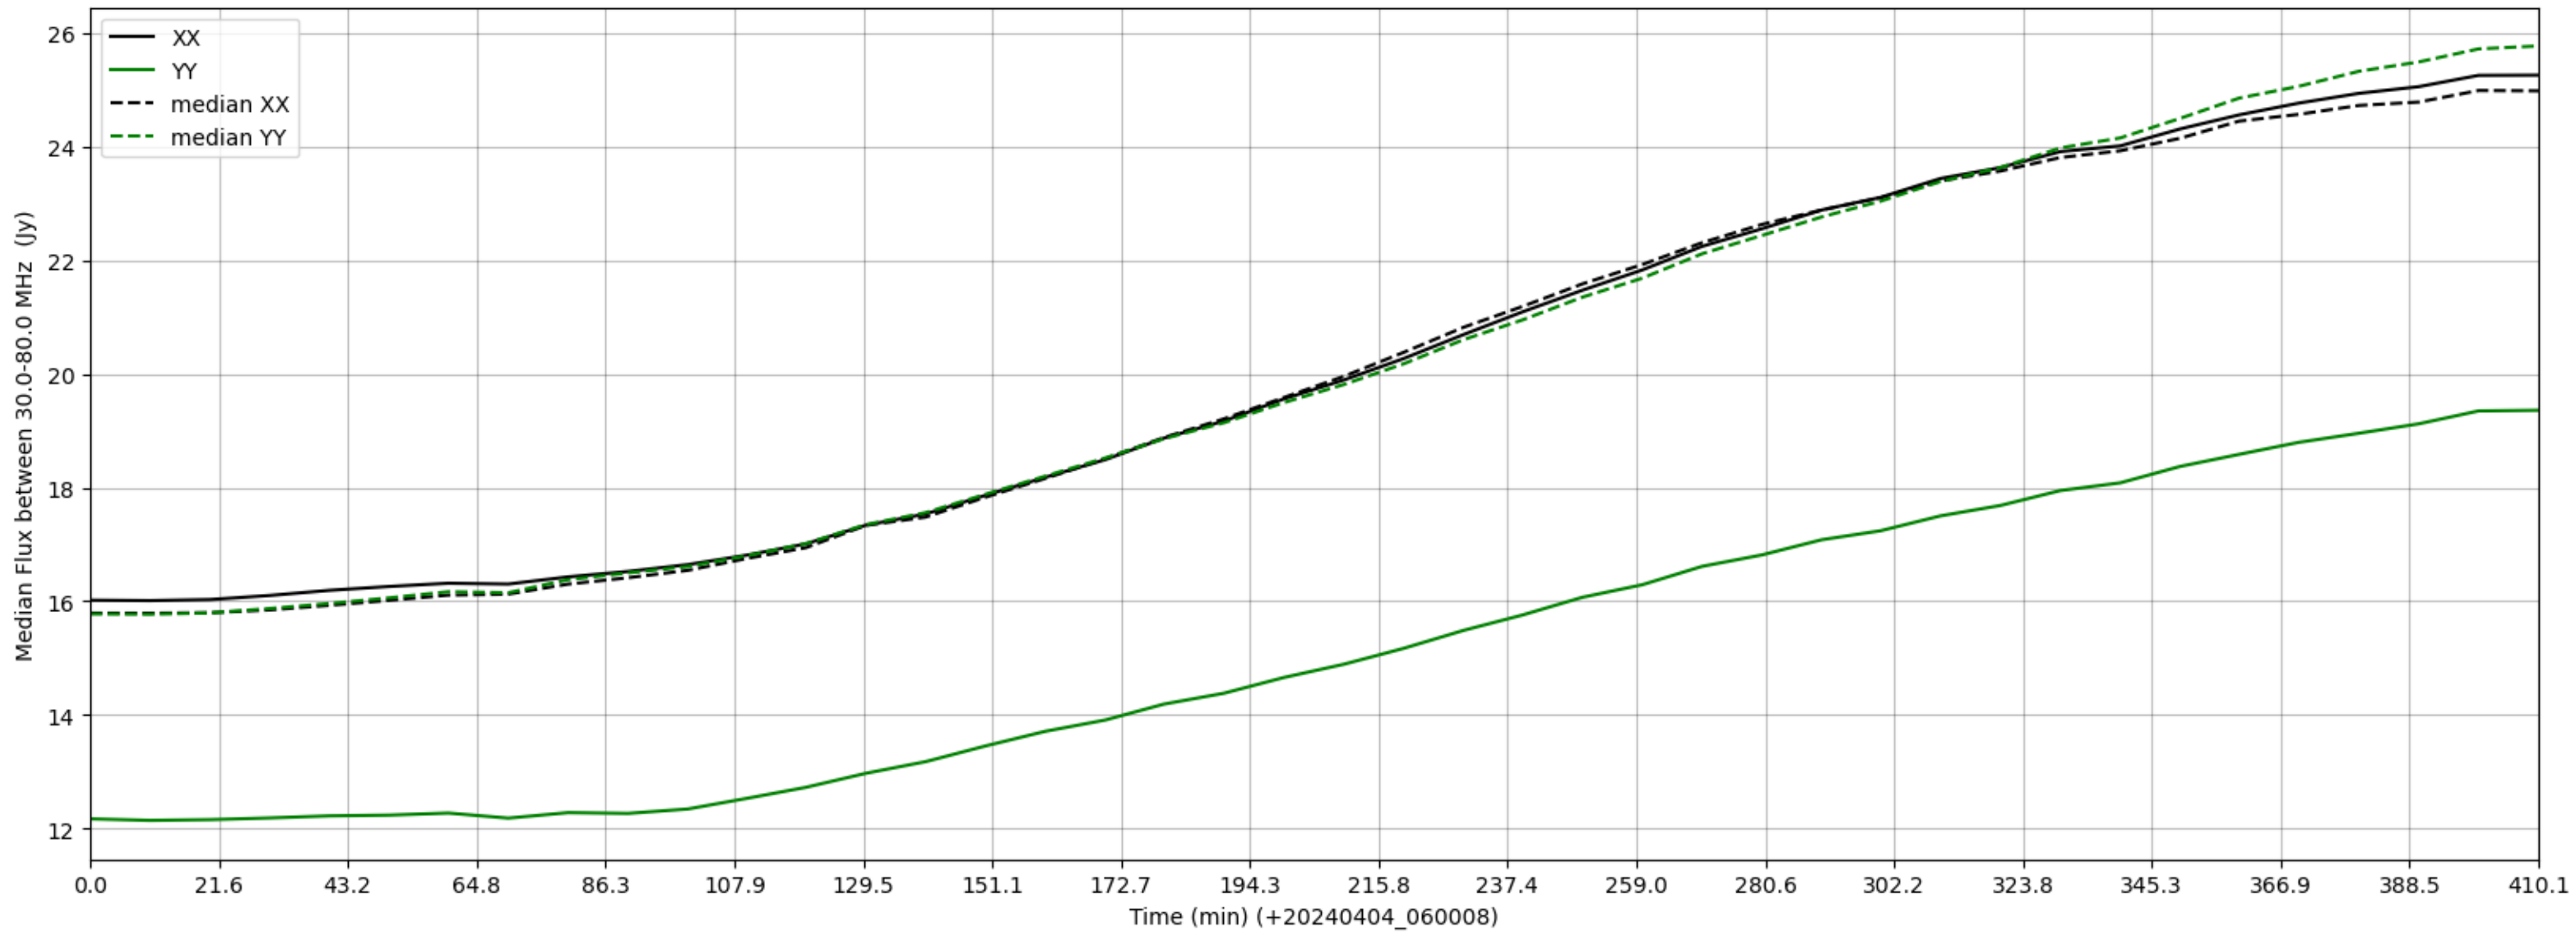

LWA334 - Correlator# 156 - XX FLAGS:Good - YY FLAGS:Good

LWA328 - Correlator# 157 - XX FLAGS:Good - YY FLAGS:Good

LWA361 - Correlator# 158 - XX FLAGS:Good - YY FLAGS:Good

LWA358 - Correlator# 159 - XX FLAGS:Good - YY FLAGS:Good