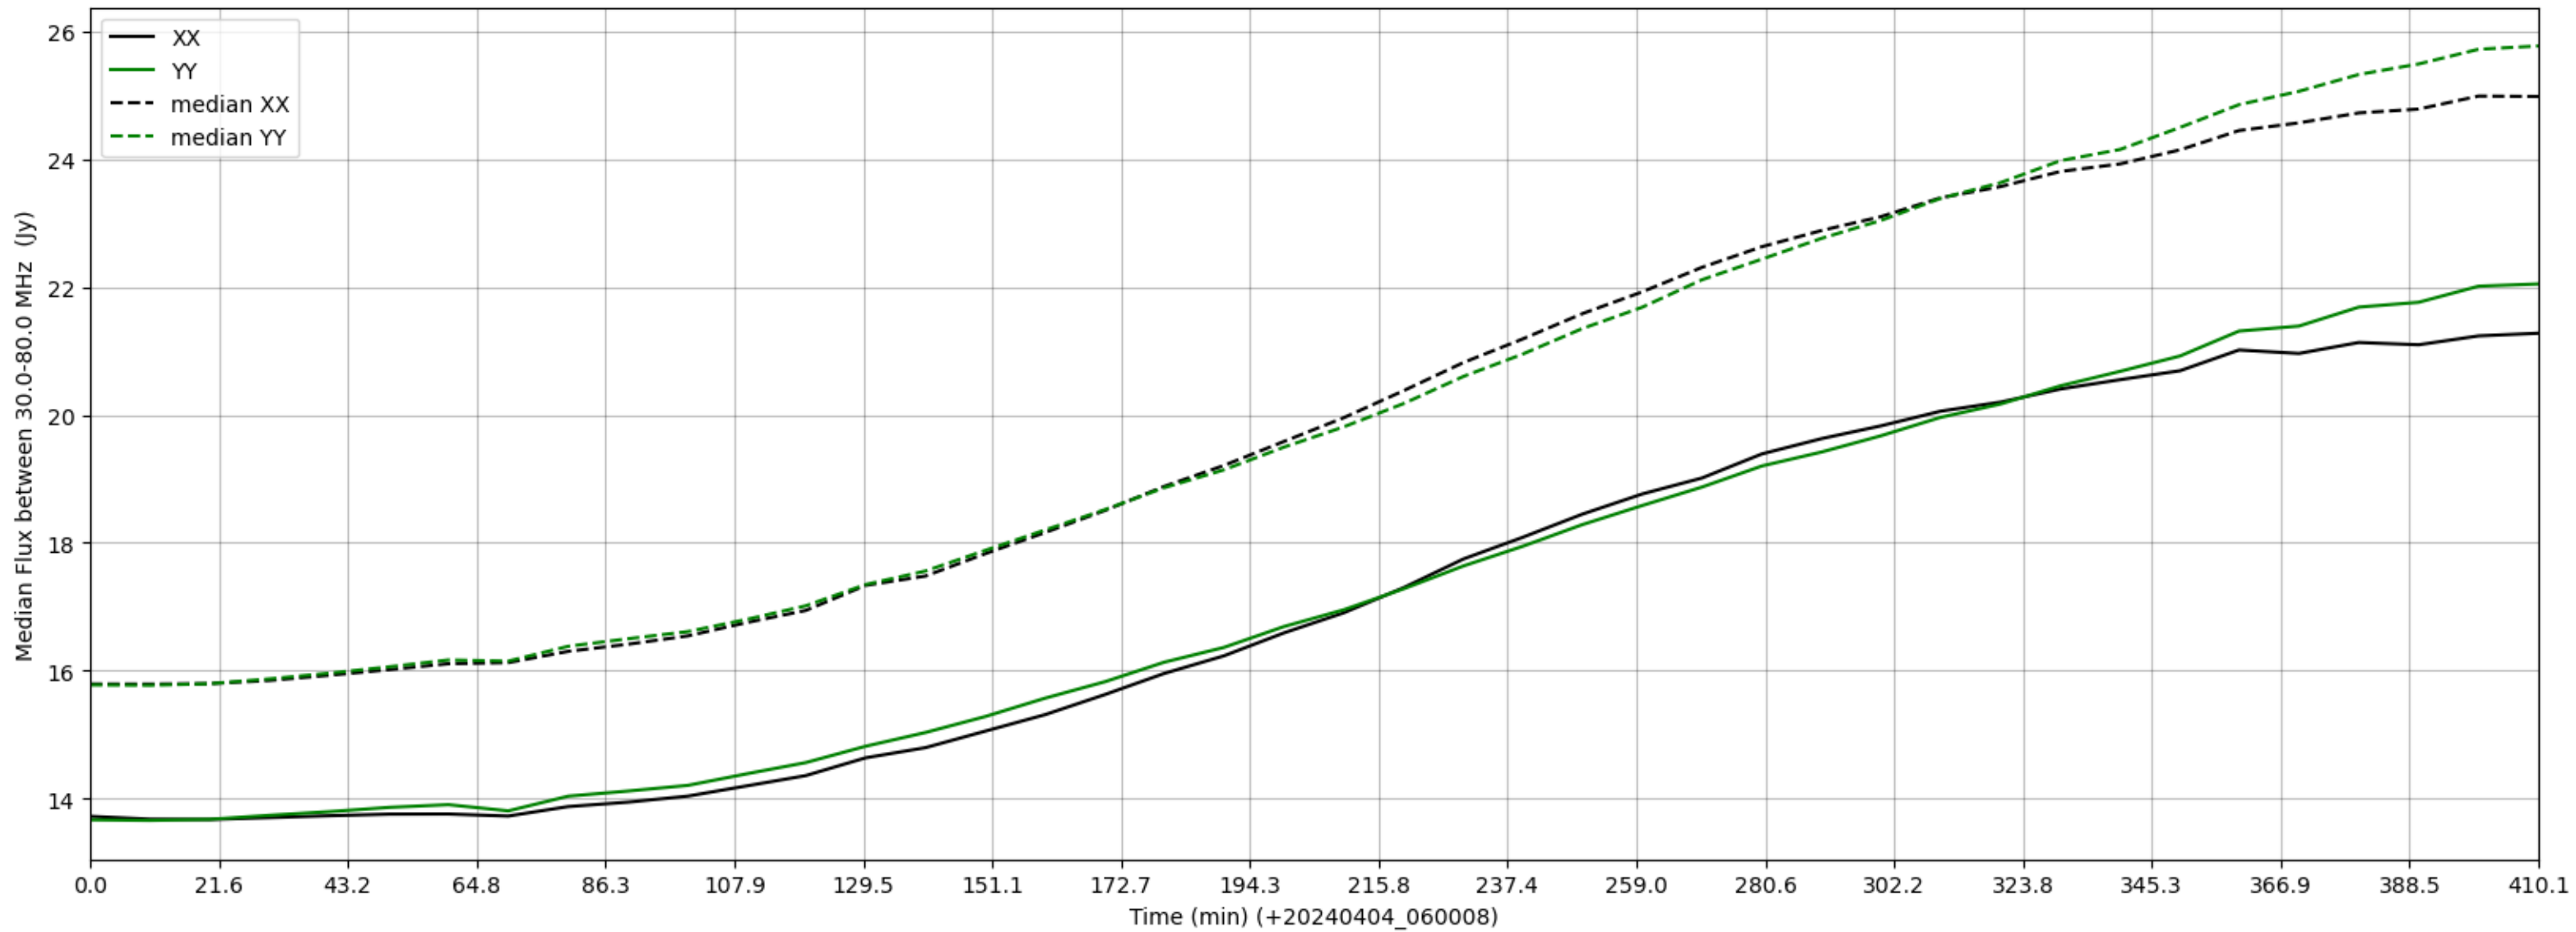

LWA336 - Correlator# 056 - XX FLAGS:BadSpecShape - YY FLAGS:BadSpecShape

LWA335 - Correlator# 057 - XX FLAGS:Good - YY FLAGS:Good

LWA343 - Correlator# 058 - XX FLAGS:Good - YY FLAGS:Good

LWA337 - Correlator# 059 - XX FLAGS:Good - YY FLAGS:Good