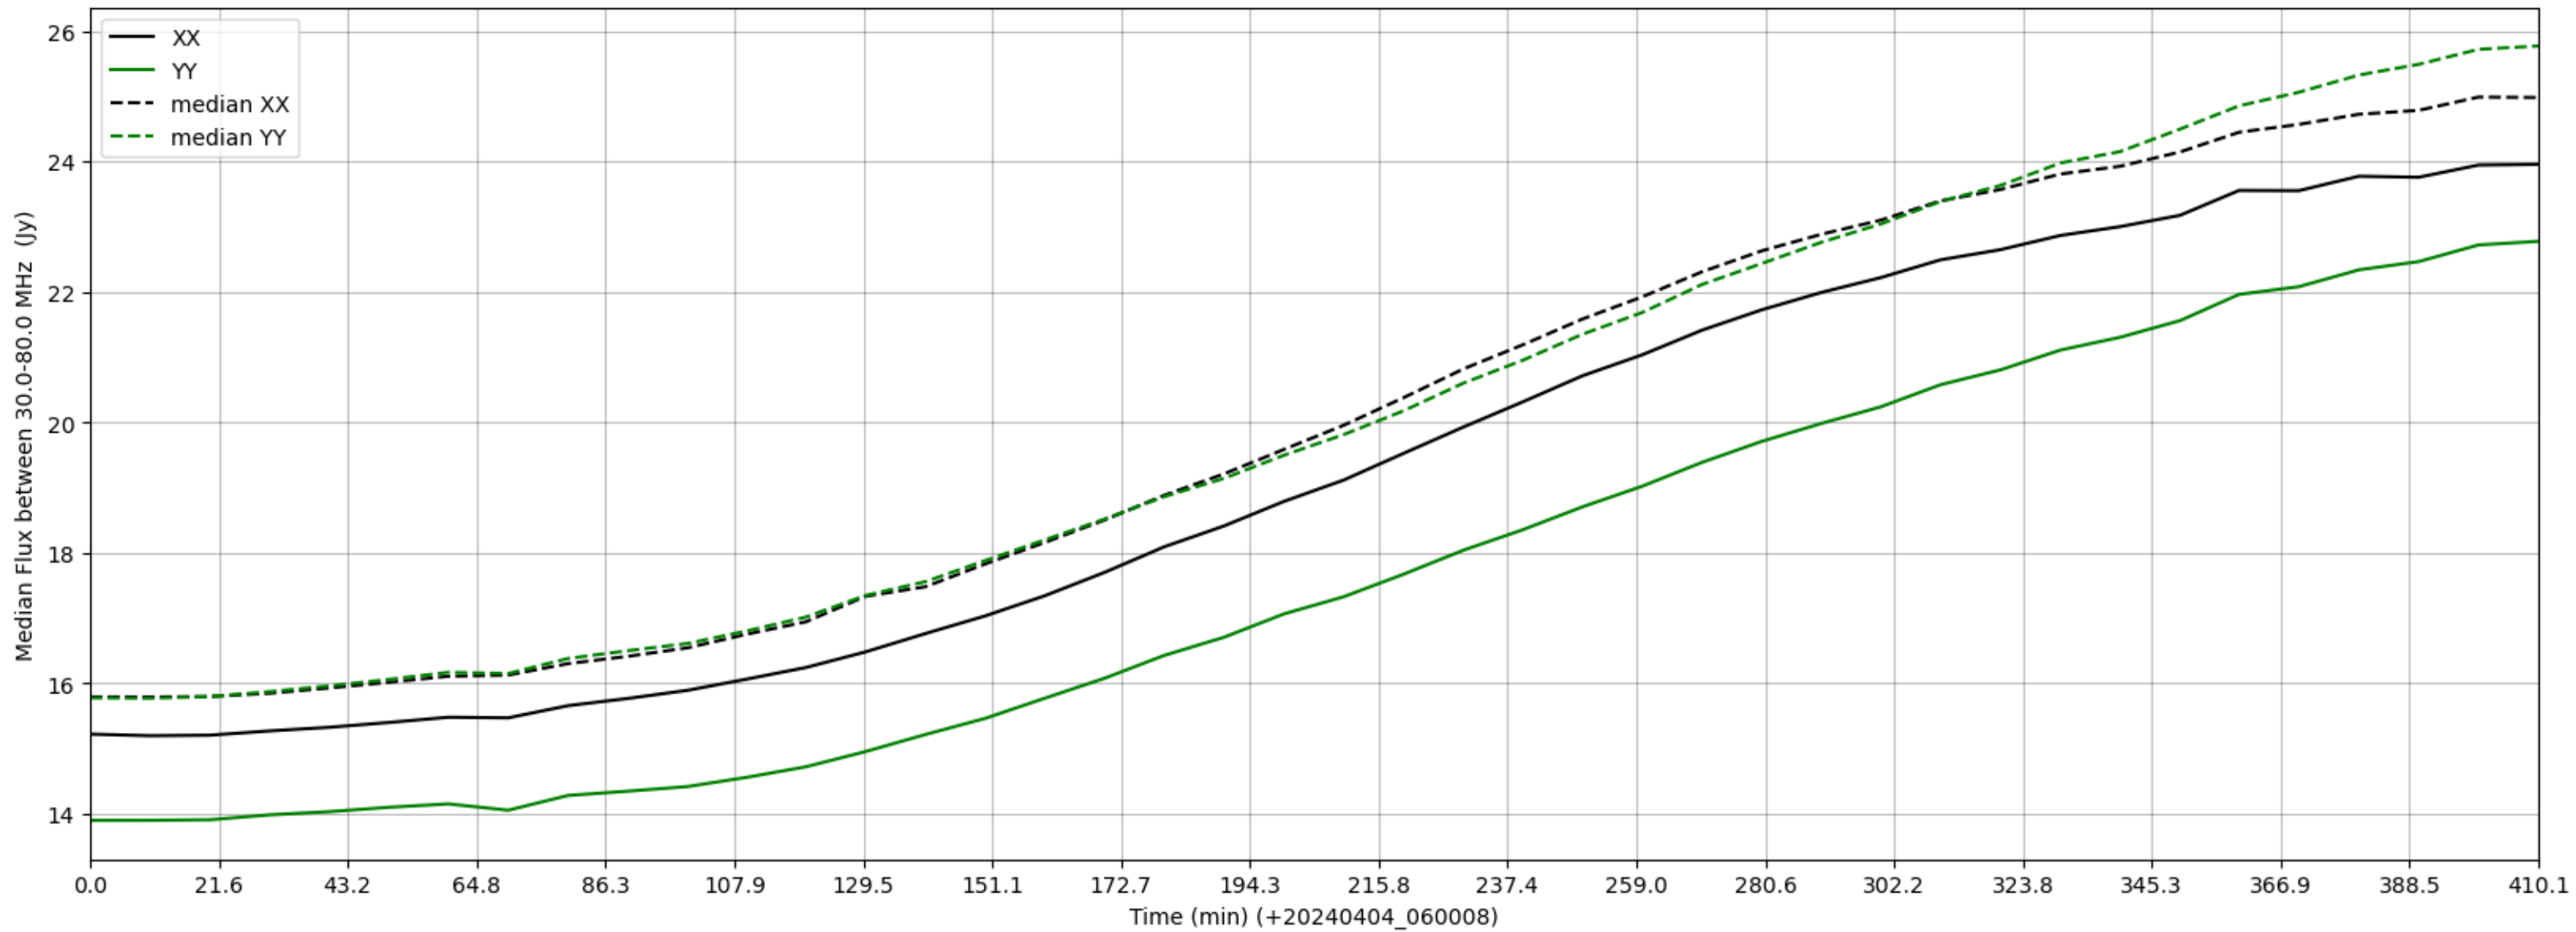

LWA327 - Correlator# 023 - XX FLAGS:Good - YY FLAGS:Good

LWA330 - Correlator# 022 - XX FLAGS:Good - YY FLAGS:Good