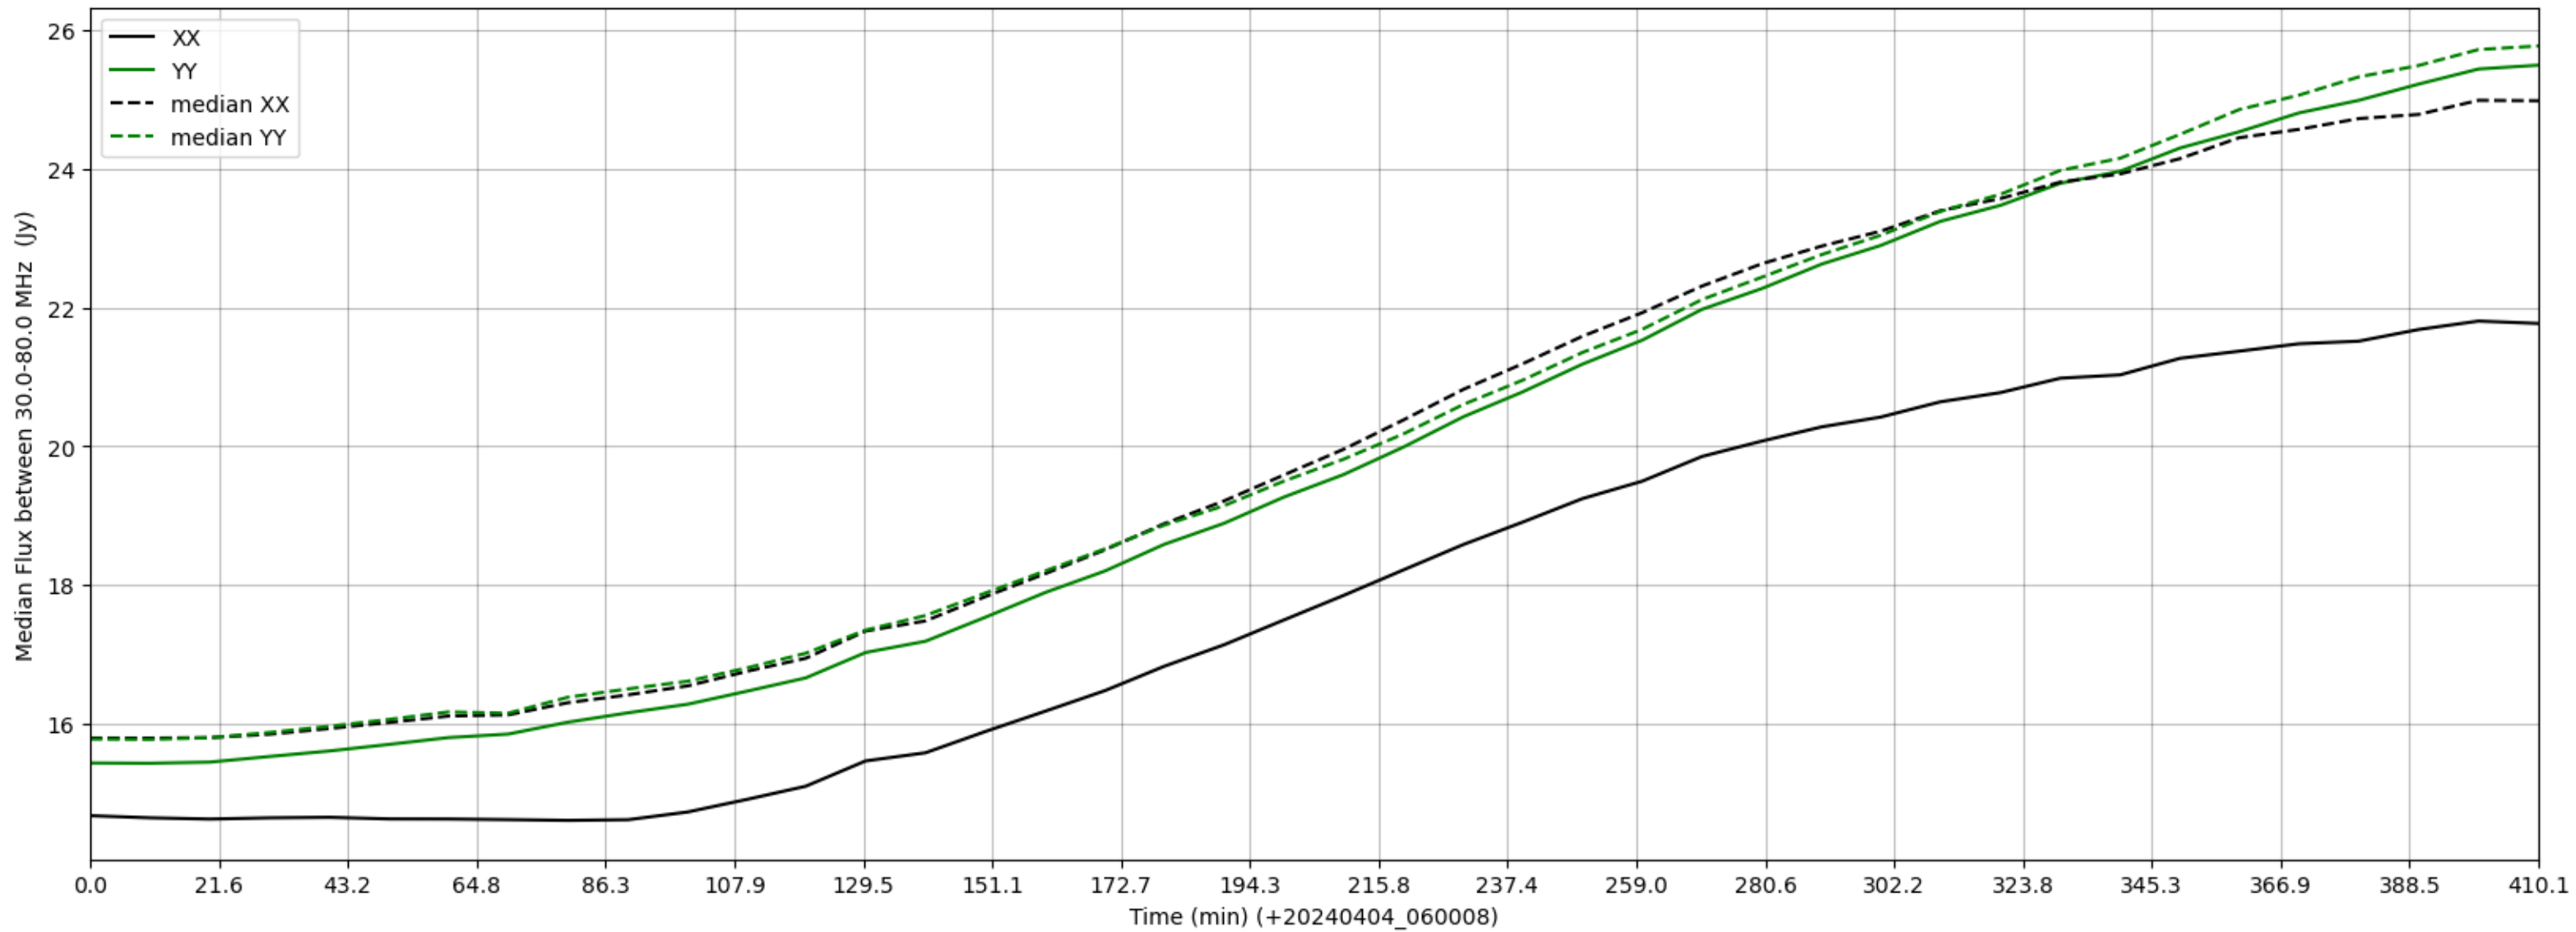

LWA329 - Correlator# 287 - XX FLAGS:Good - YY FLAGS:Good

LWA357 - Correlator# 286 - XX FLAGS:Good - YY FLAGS:Good