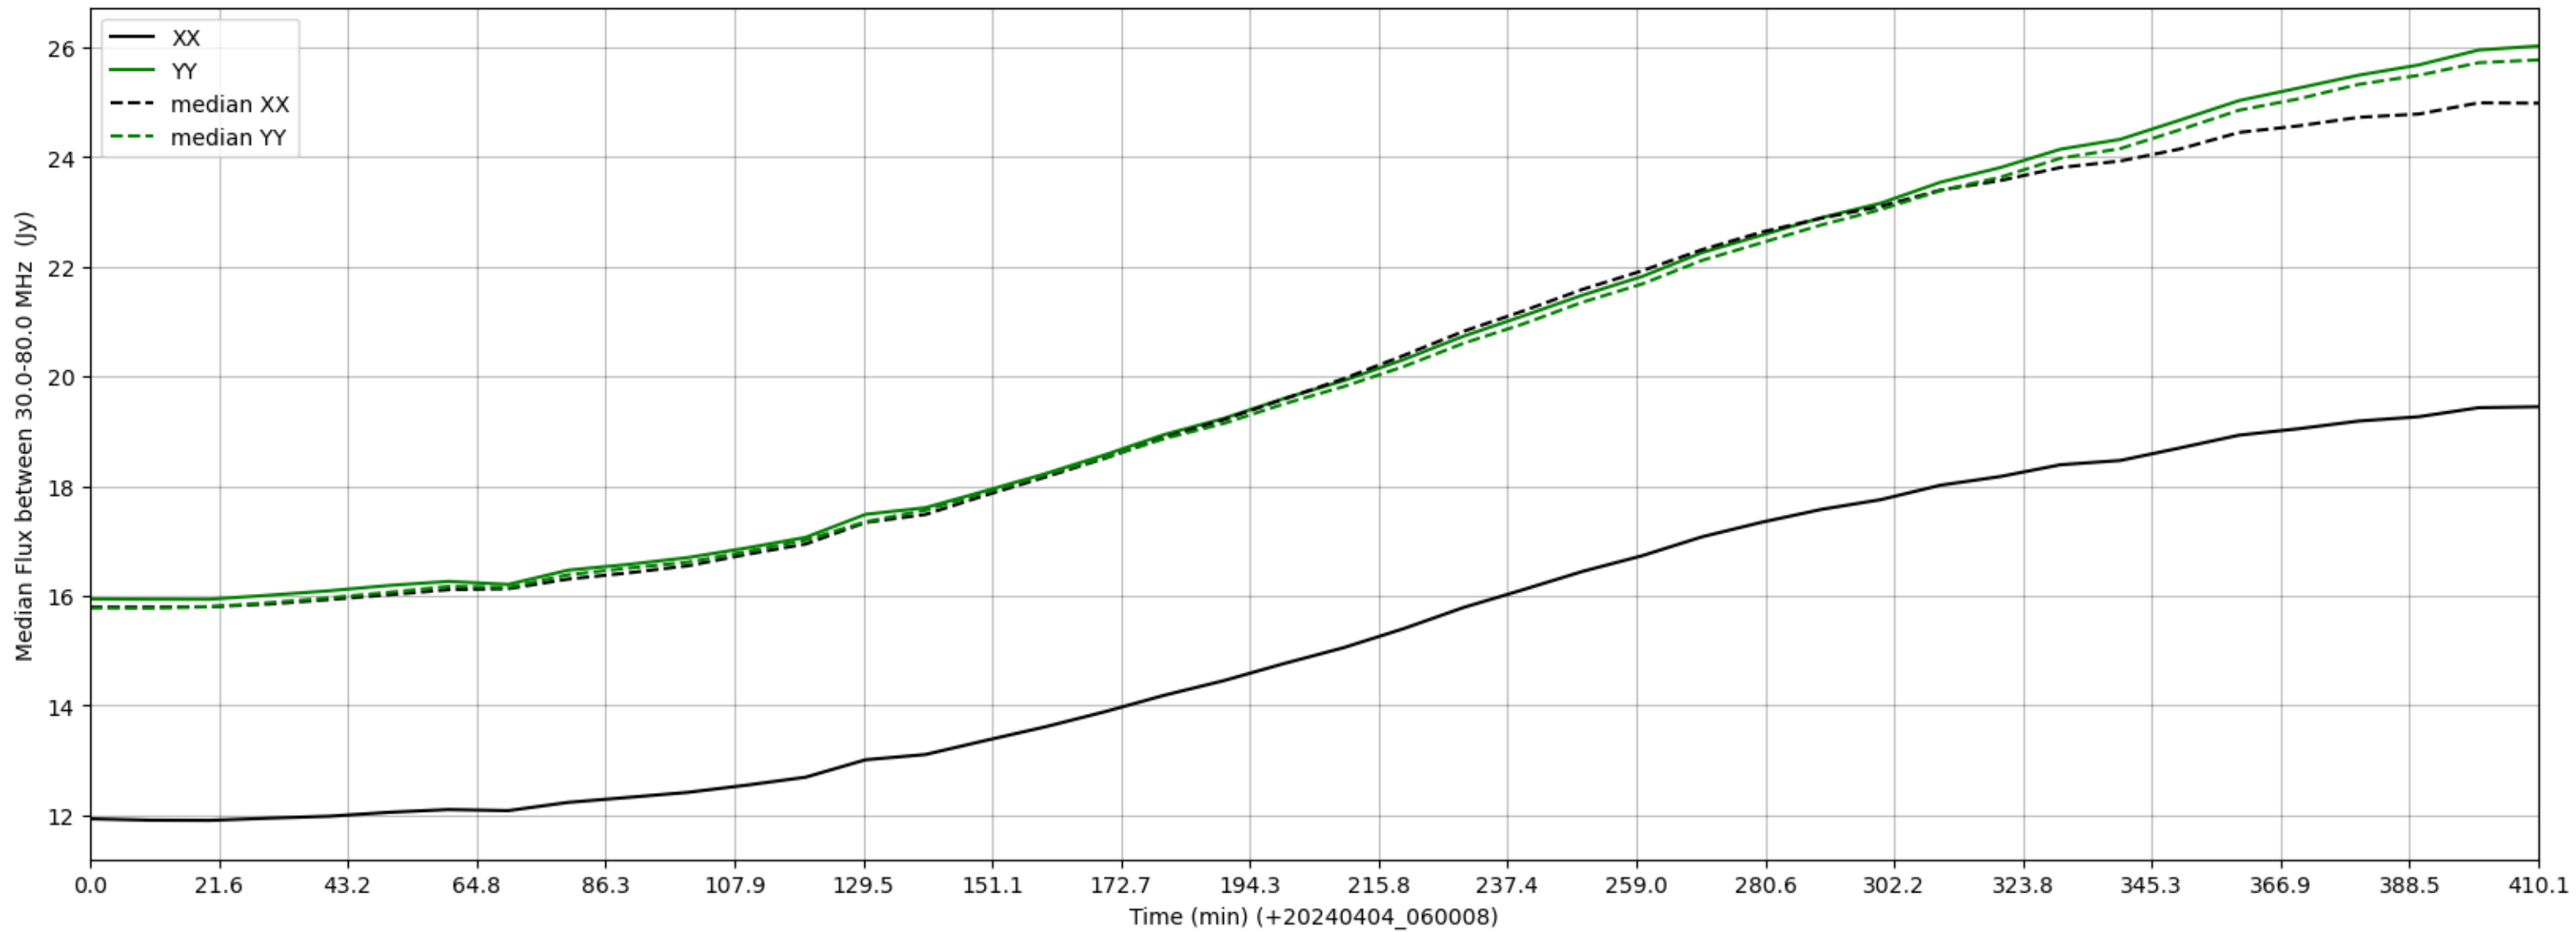

LWA042 - Correlator# 078 - XX FLAGS:Good - YY FLAGS:Good

LWA038 - Correlator# 077 - XX FLAGS:Good - YY FLAGS:Good