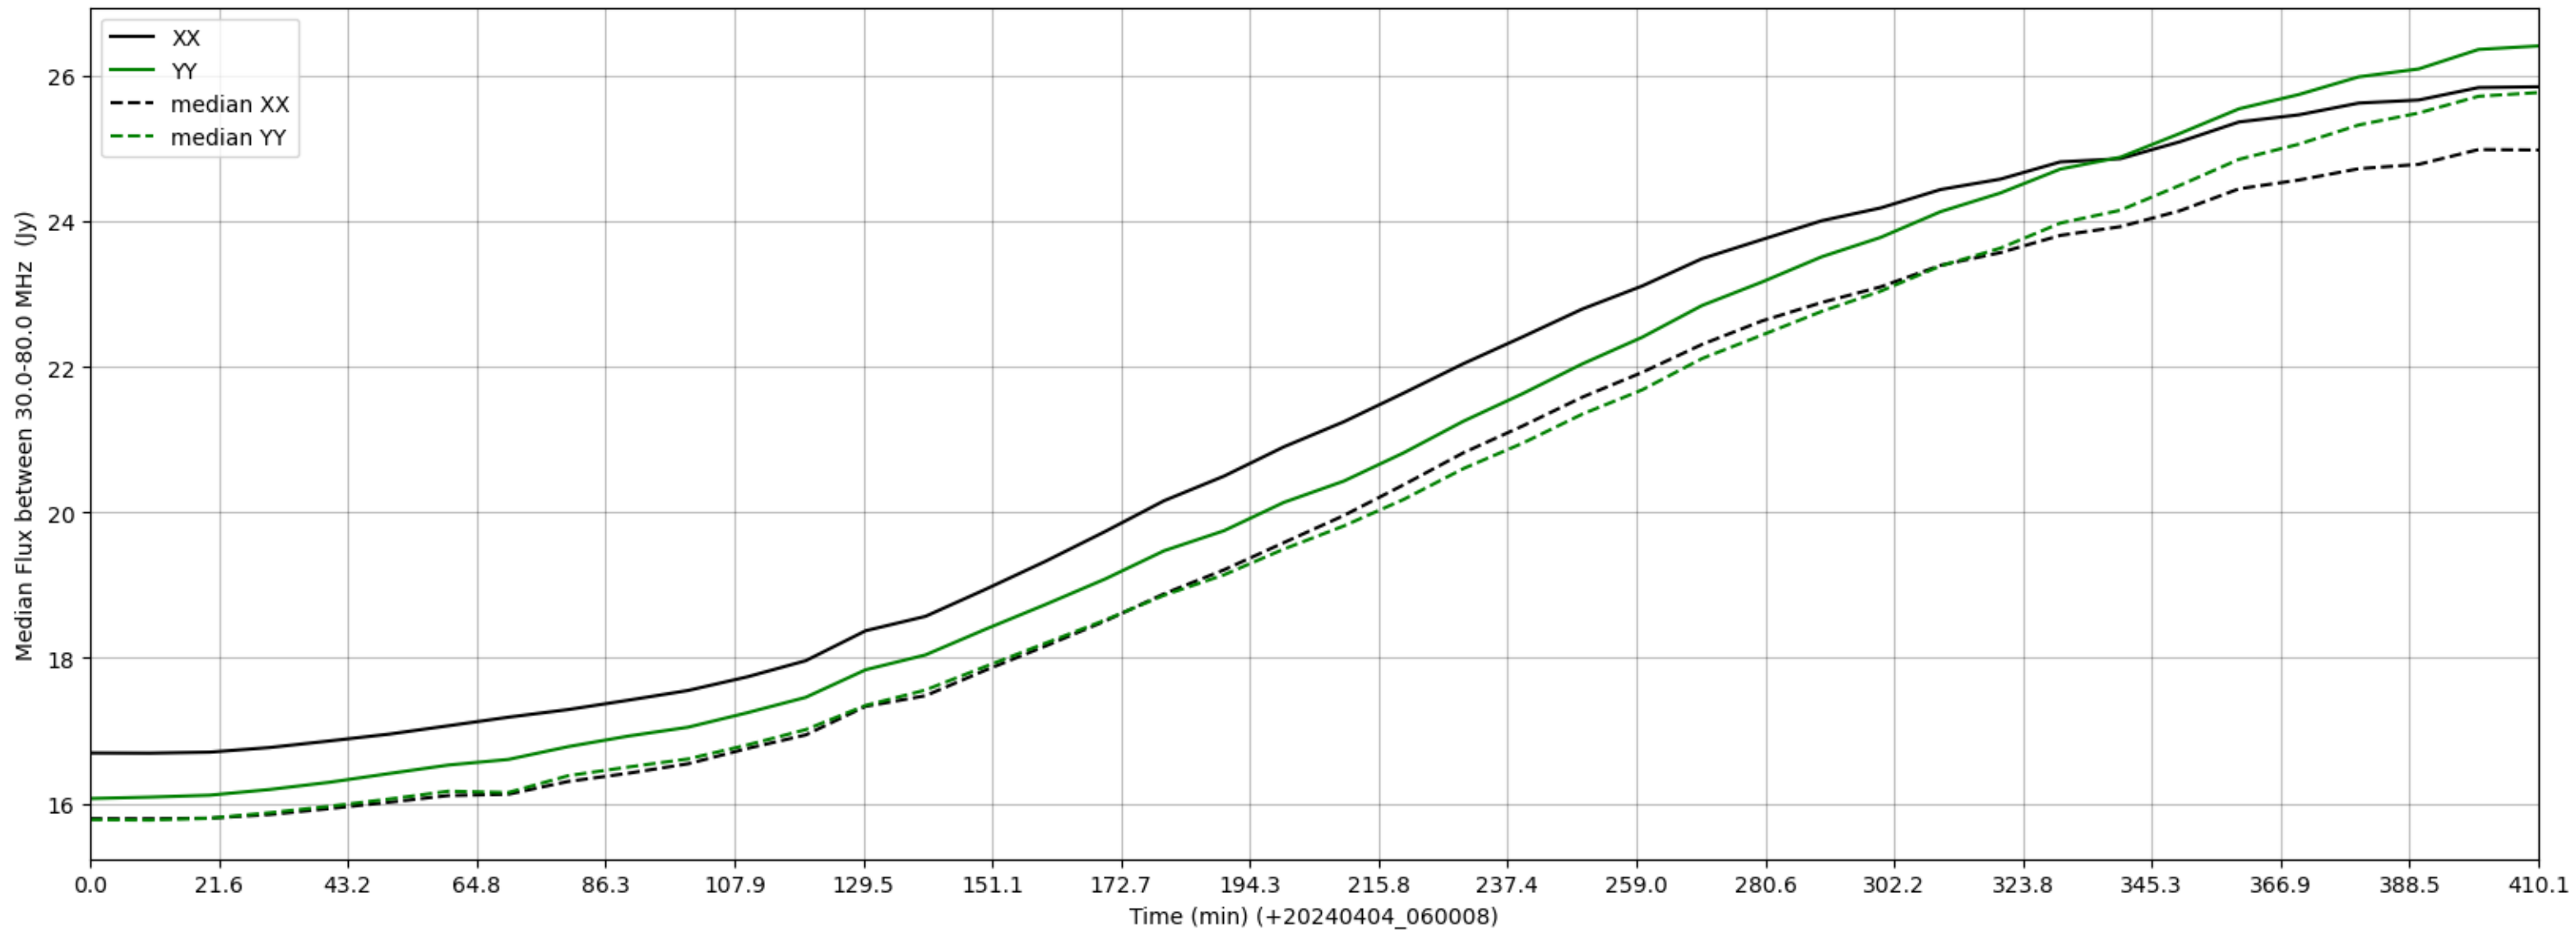

LWA130 - Correlator# 183 - XX FLAGS:BadSpecShape - YY FLAGS:Good

LWA131 - Correlator# 182 - XX FLAGS:Good - YY FLAGS:Good