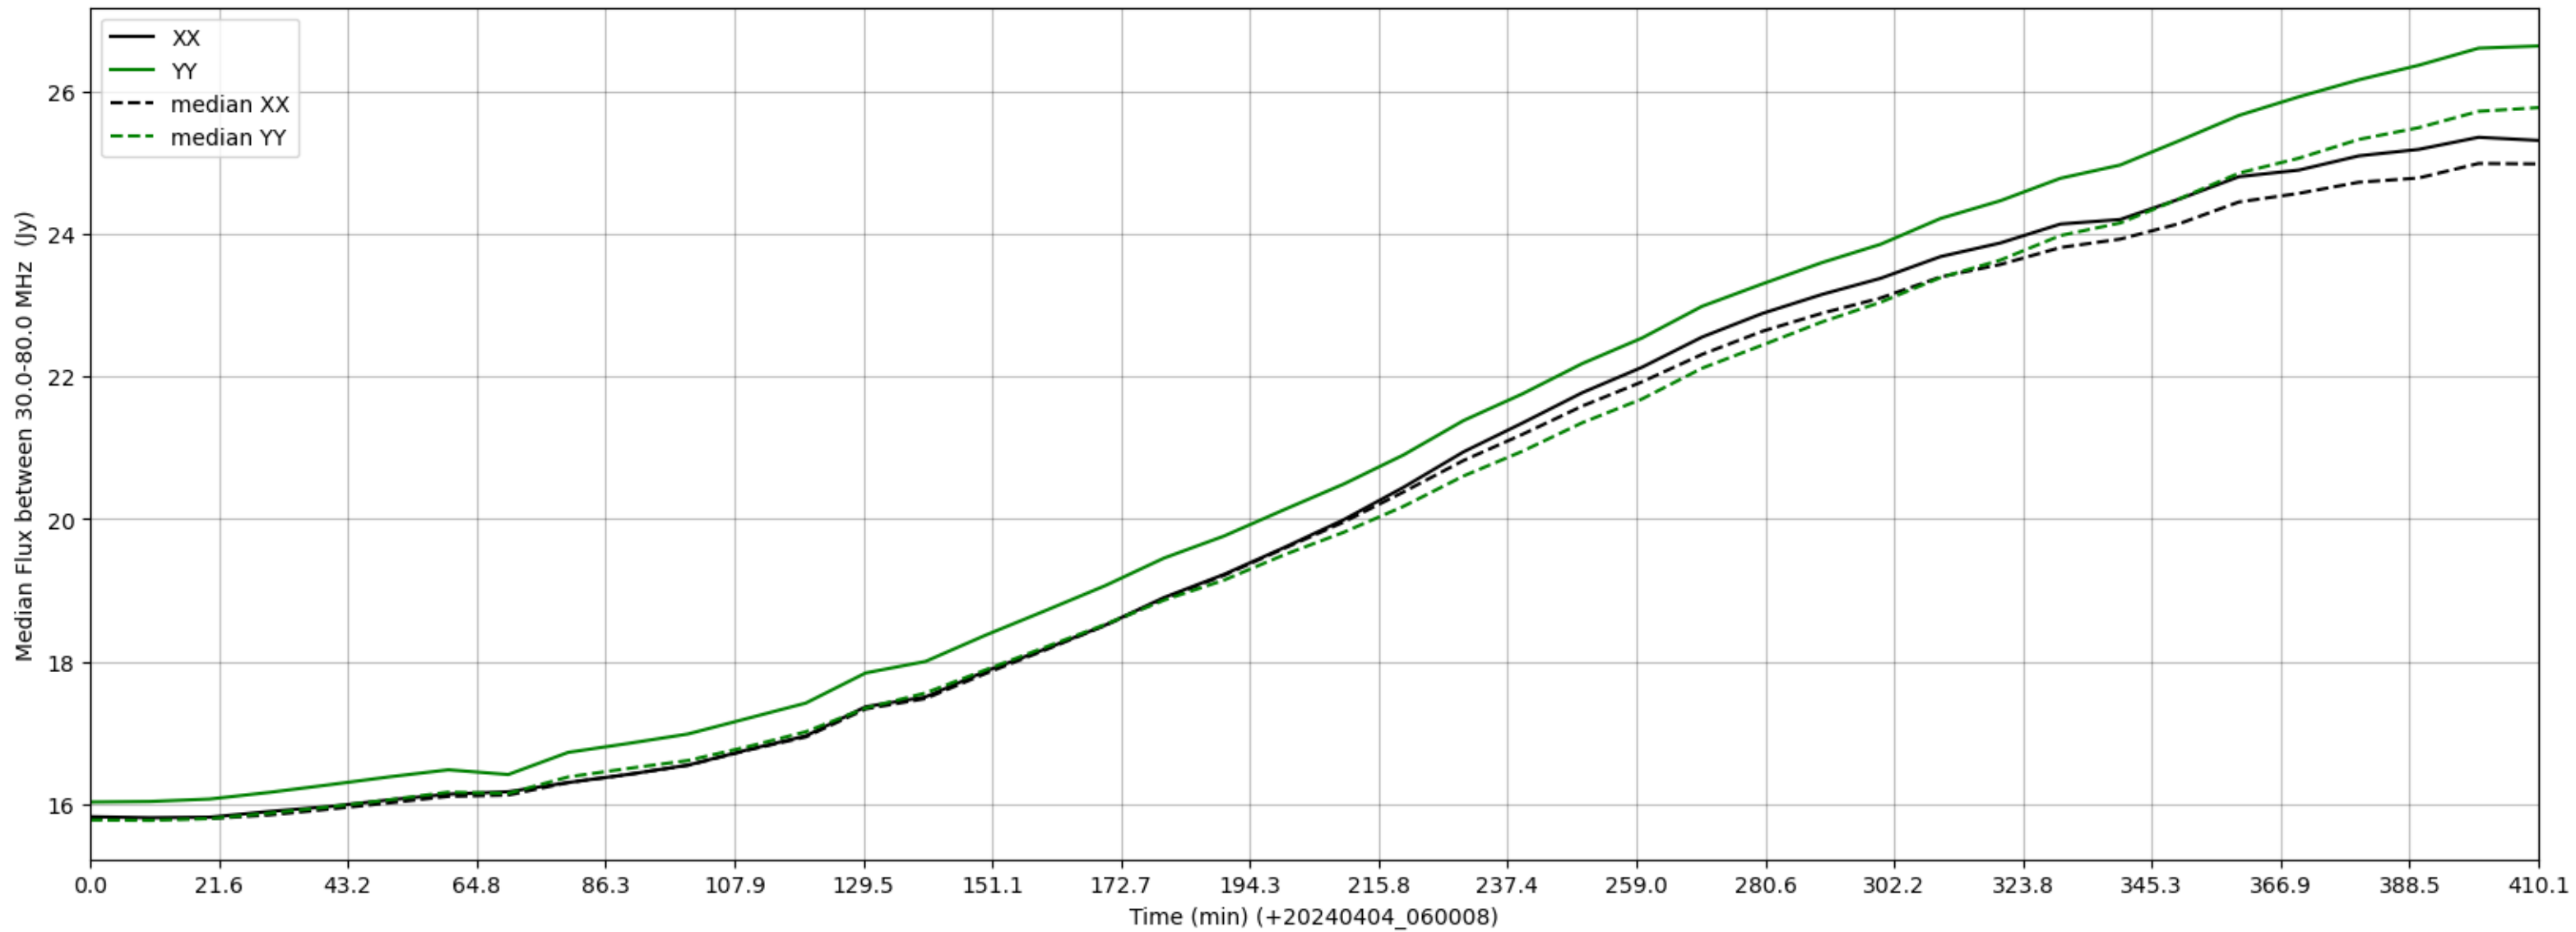

LWA025 - Correlator# 109 - XX FLAGS:Good - YY FLAGS:Good

LWA026 - Correlator# 108 - XX FLAGS:Good - YY FLAGS:Good