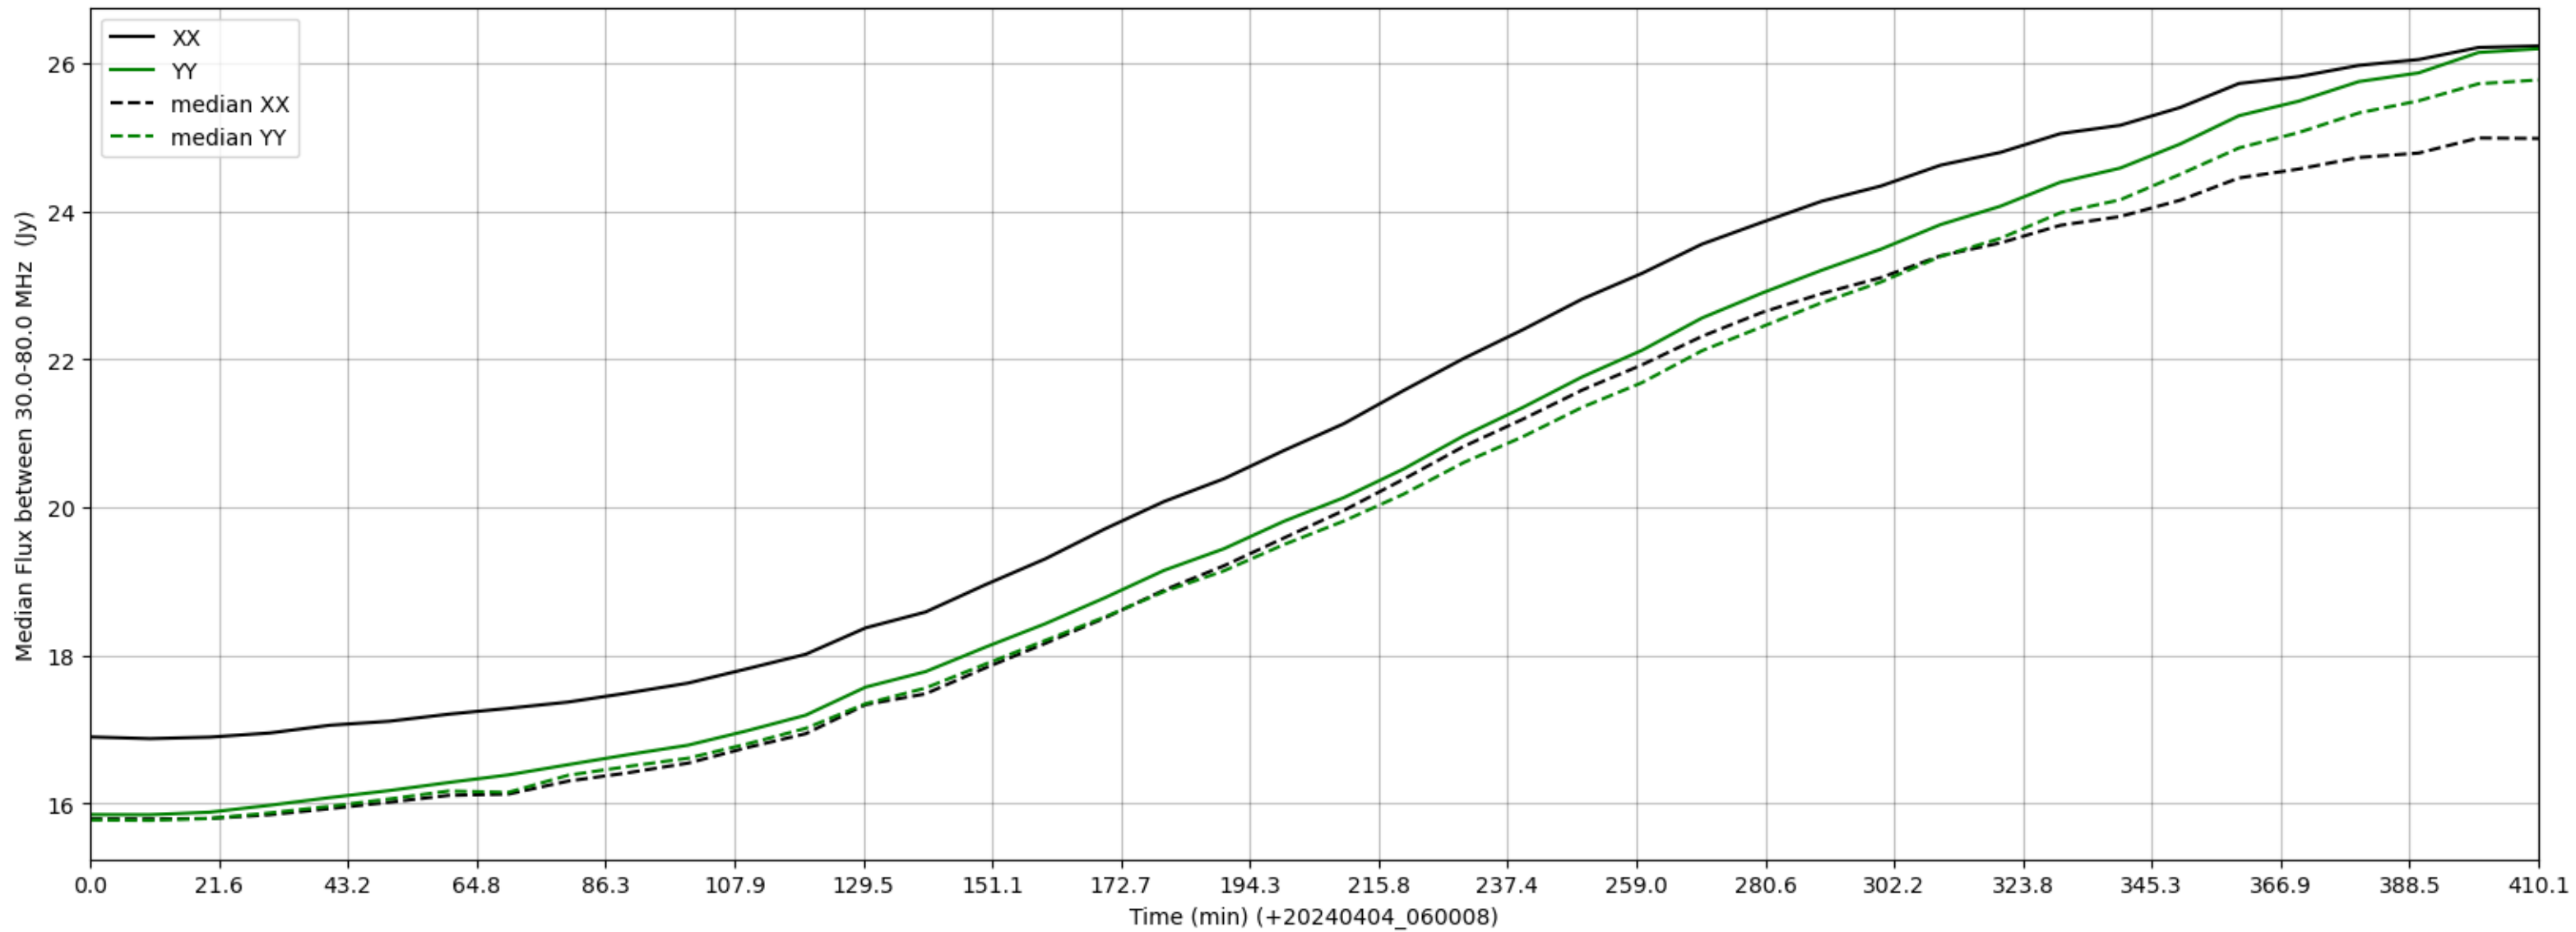

LWA233 - Correlator# 306 - XX FLAGS:Good - YY FLAGS:Good

LWA229 - Correlator# 305 - XX FLAGS:Good - YY FLAGS:Good