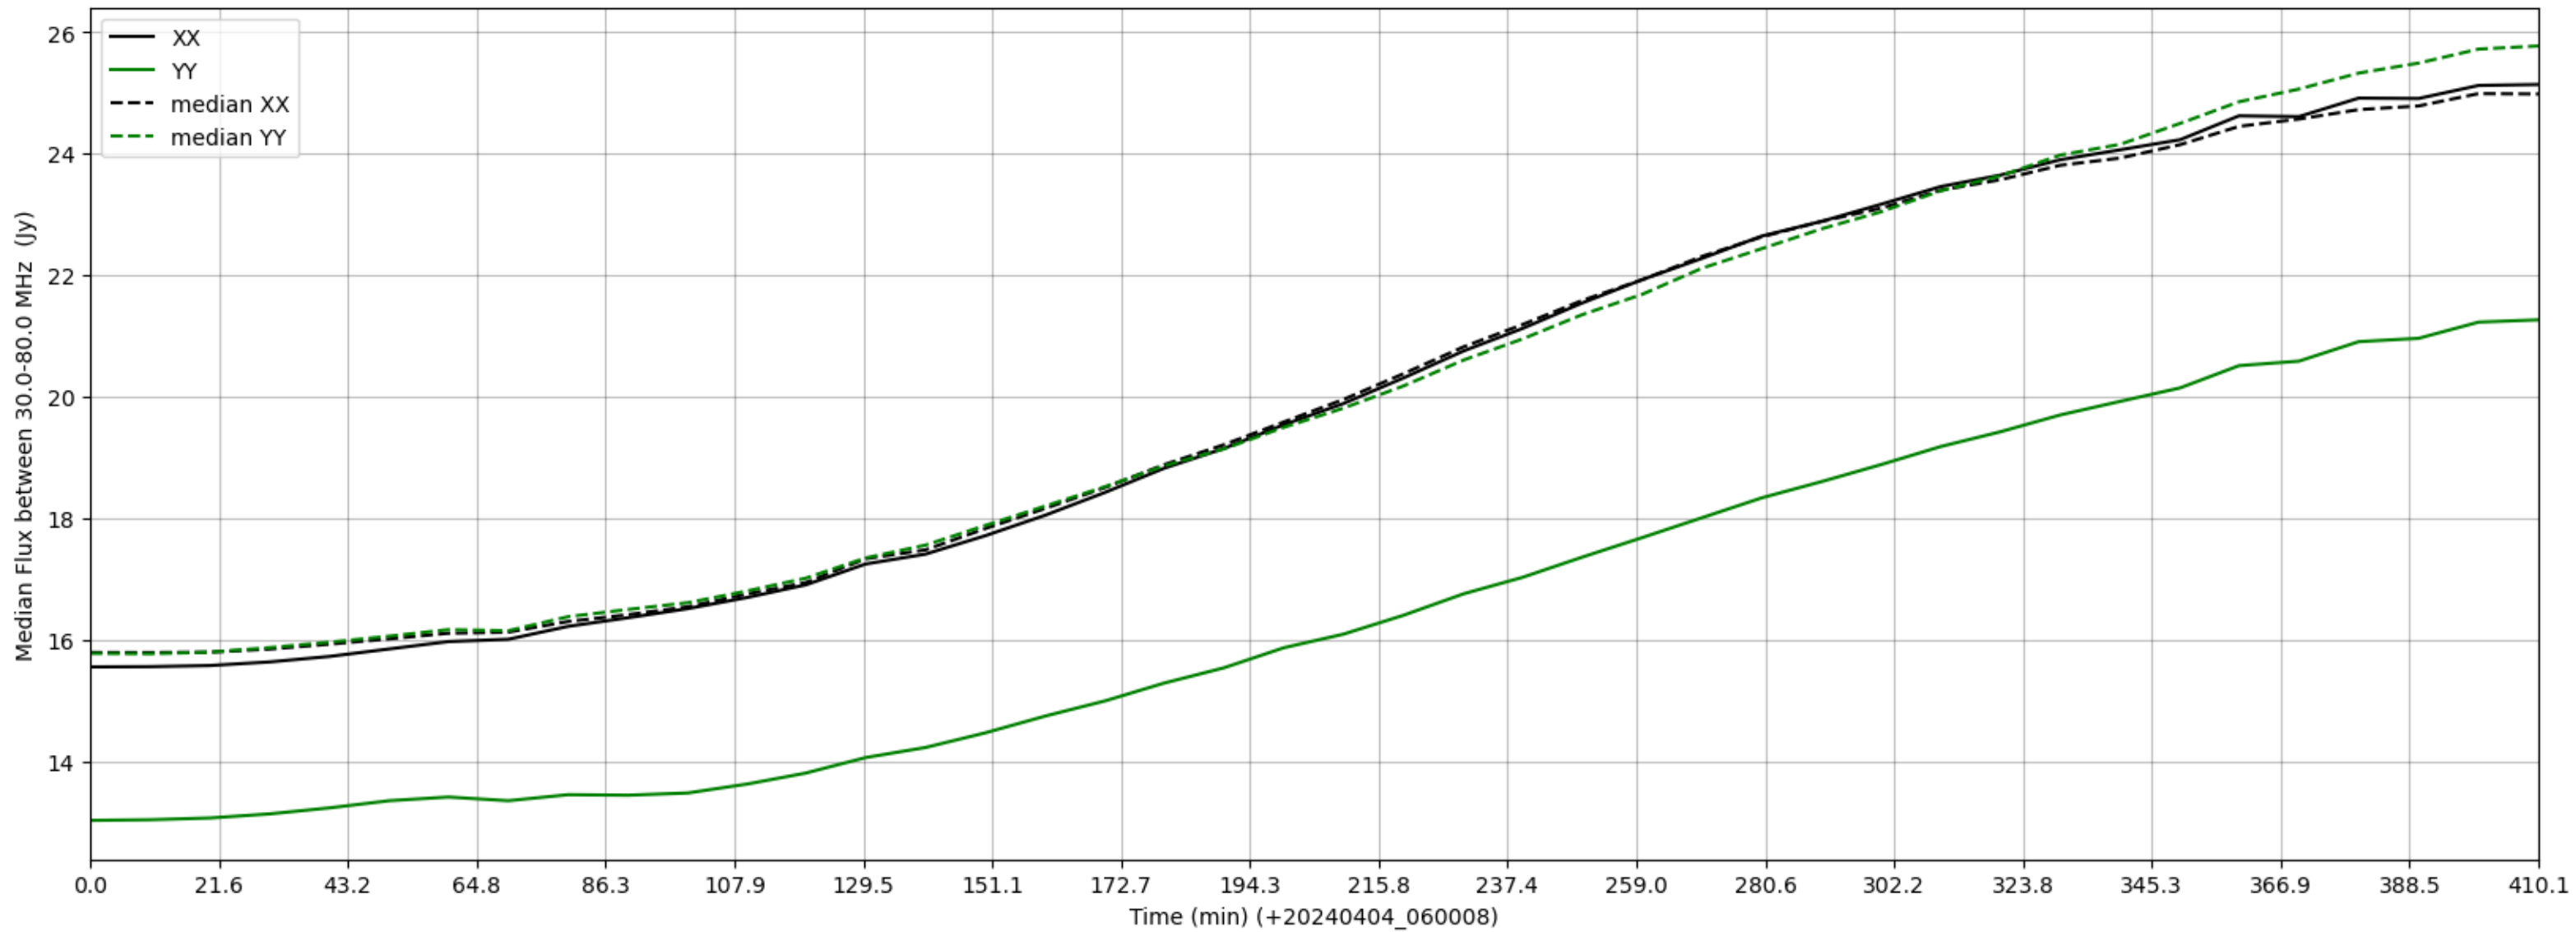

LWA269 - Correlator# 005 - XX FLAGS:Good - YY FLAGS:Good

LWA271 - Correlator# 004 - XX FLAGS:Good - YY FLAGS:Good