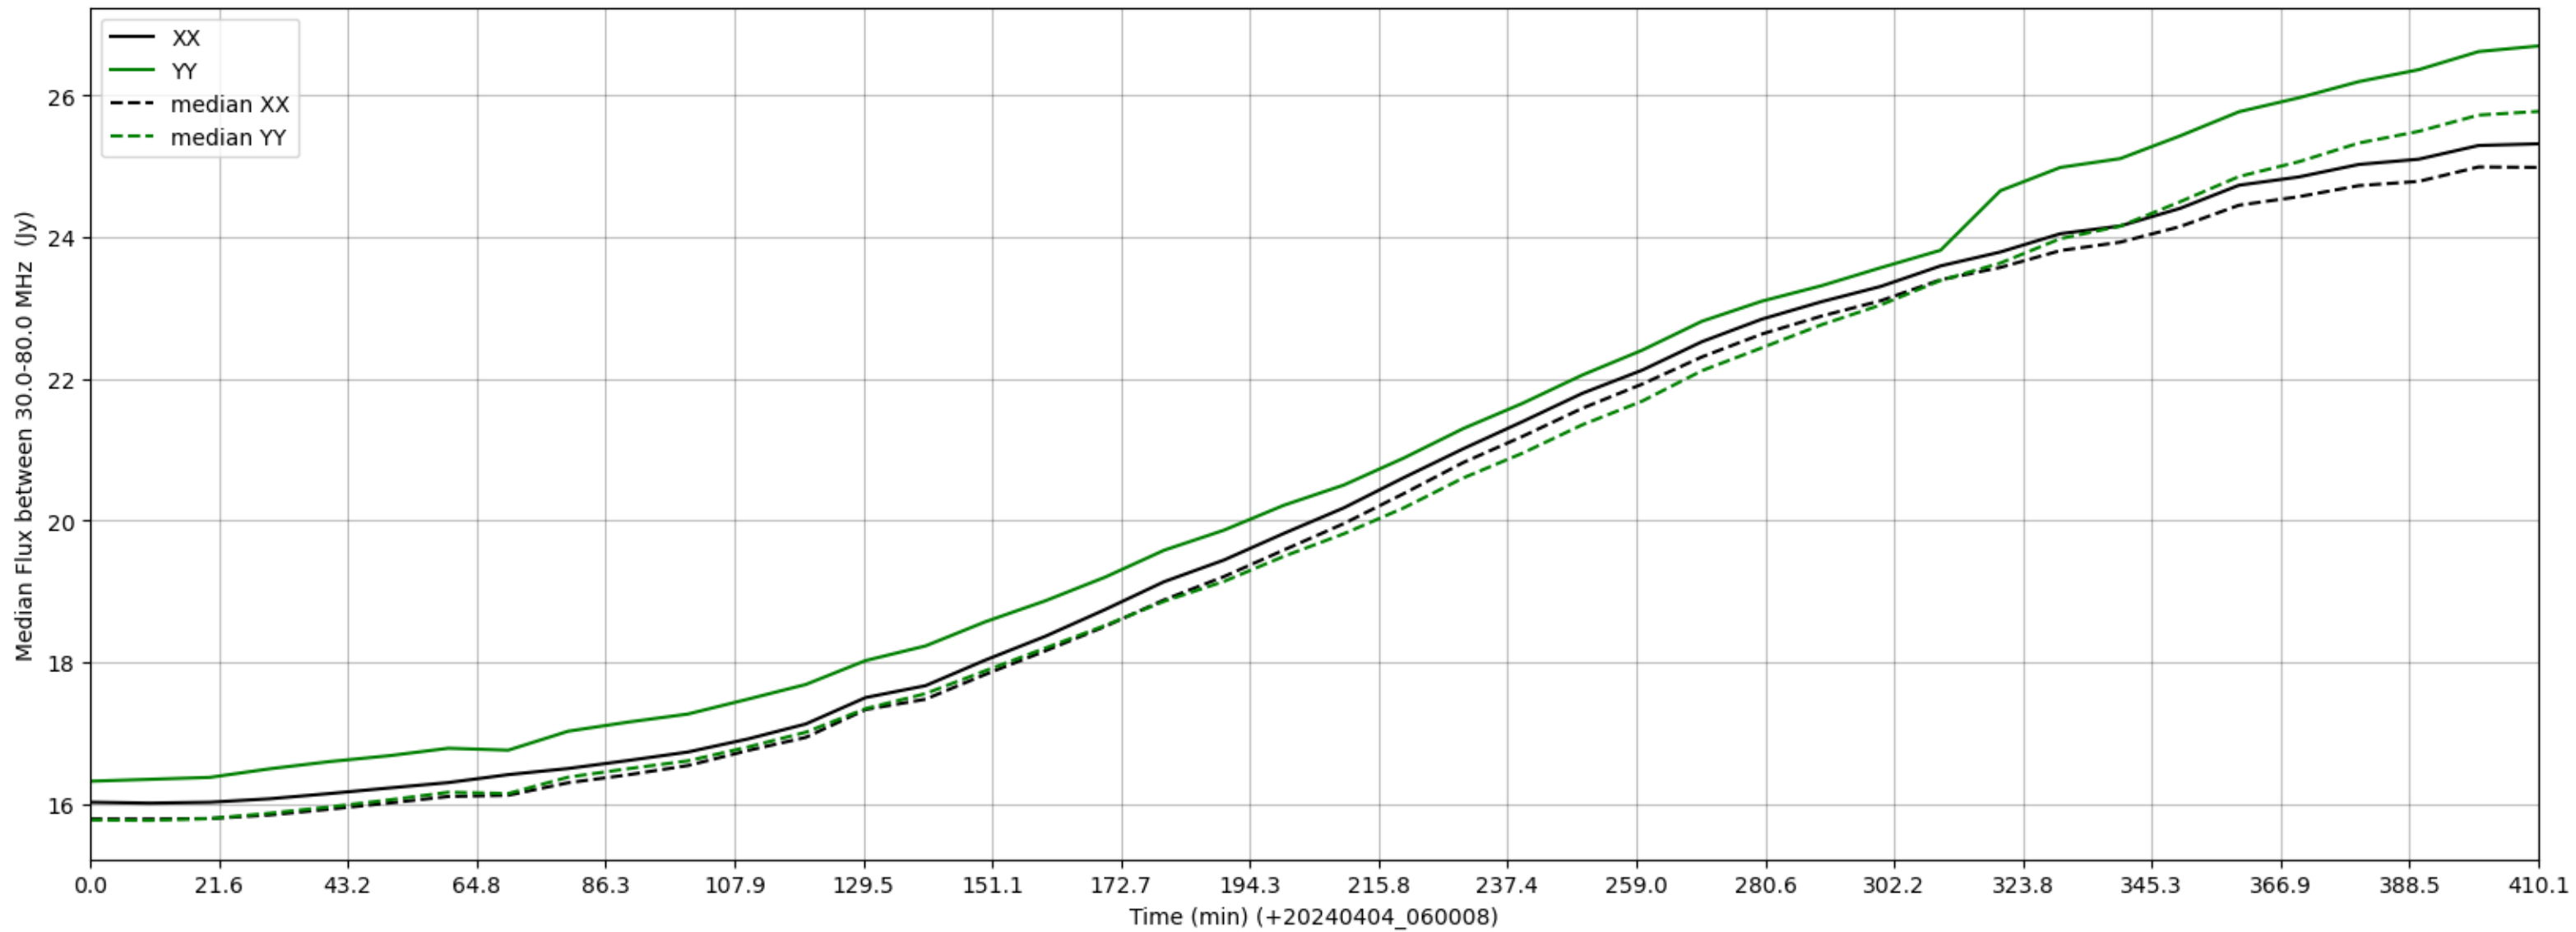

LWA206 - Correlator# 296 - XX FLAGS:Good - YY FLAGS:Good

LWA205 - Correlator# 297 - XX FLAGS:Good - YY FLAGS:Good

LWA208 - Correlator# 298 - XX FLAGS:Good - YY FLAGS:Good

LWA207 - Correlator# 299 - XX FLAGS:Good - YY FLAGS:Good