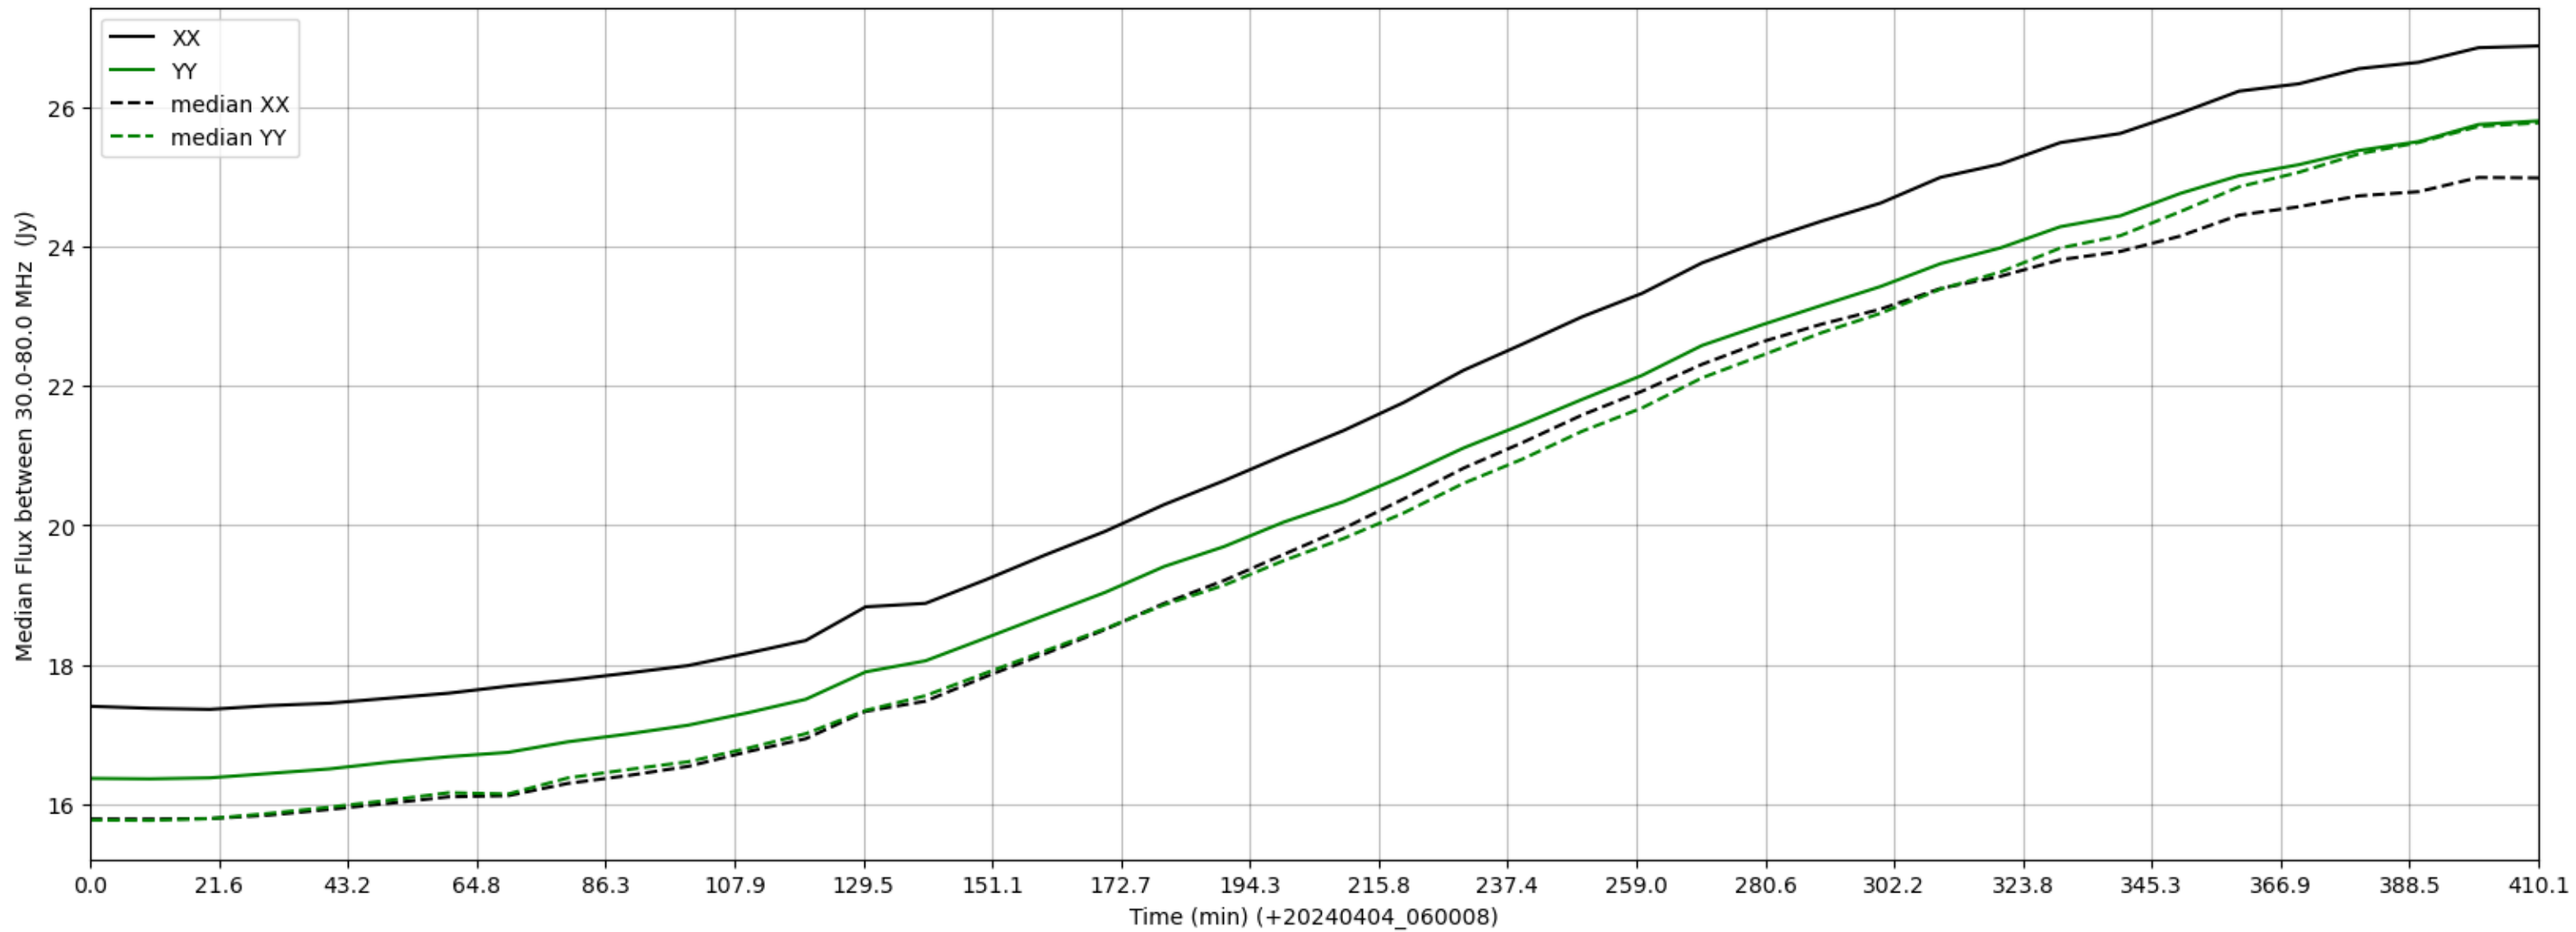

LWA150 - Correlator# 215 - XX FLAGS:LowFlux - YY FLAGS:LowFlux

LWA147 - Correlator# 214 - XX FLAGS:Good - YY FLAGS:Good