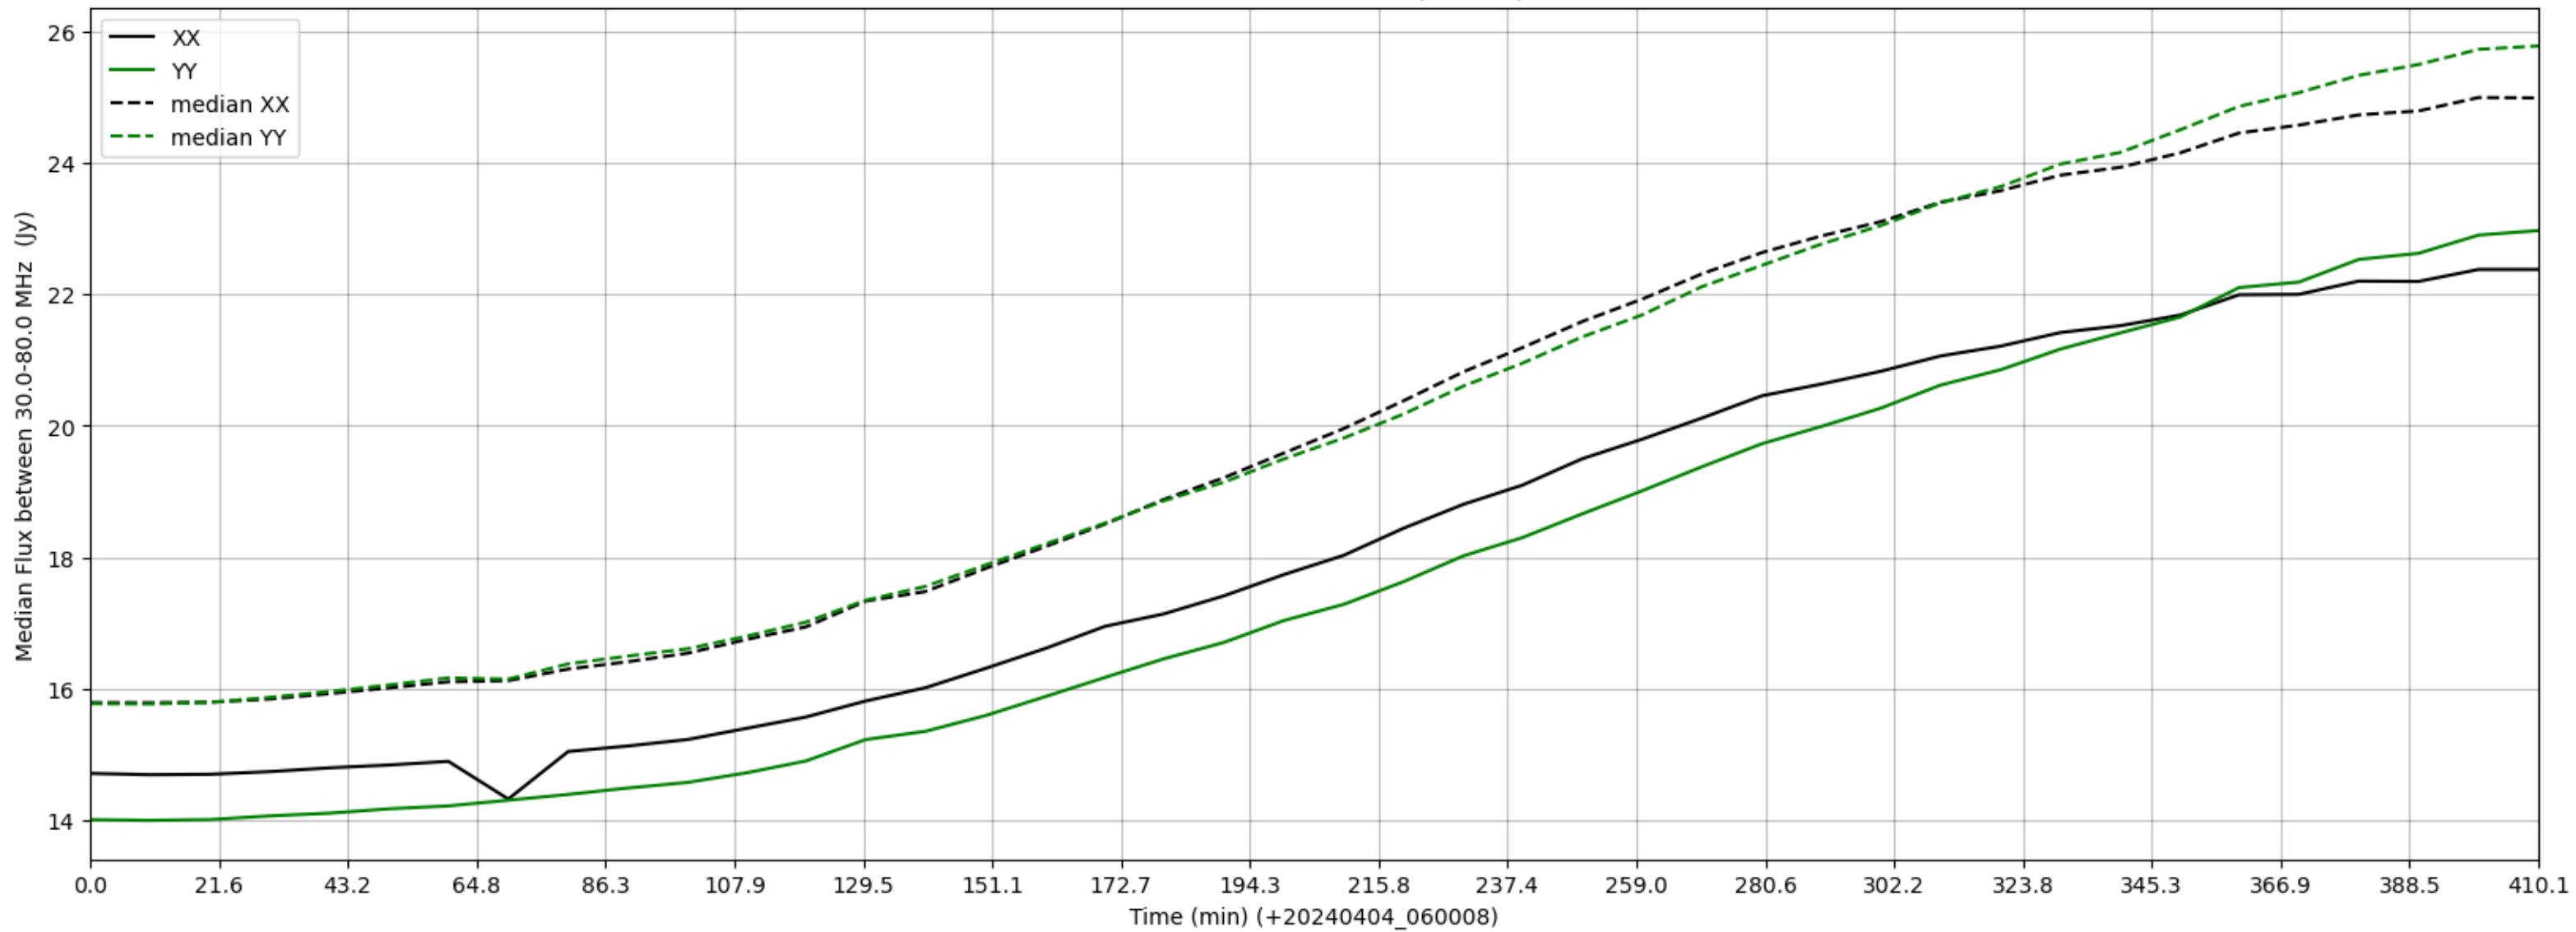

LWA258 - Correlator# 035 - XX FLAGS:Good - YY FLAGS:Good

LWA260 - Correlator# 034 - XX FLAGS:BadSpecShape - YY FLAGS:Good