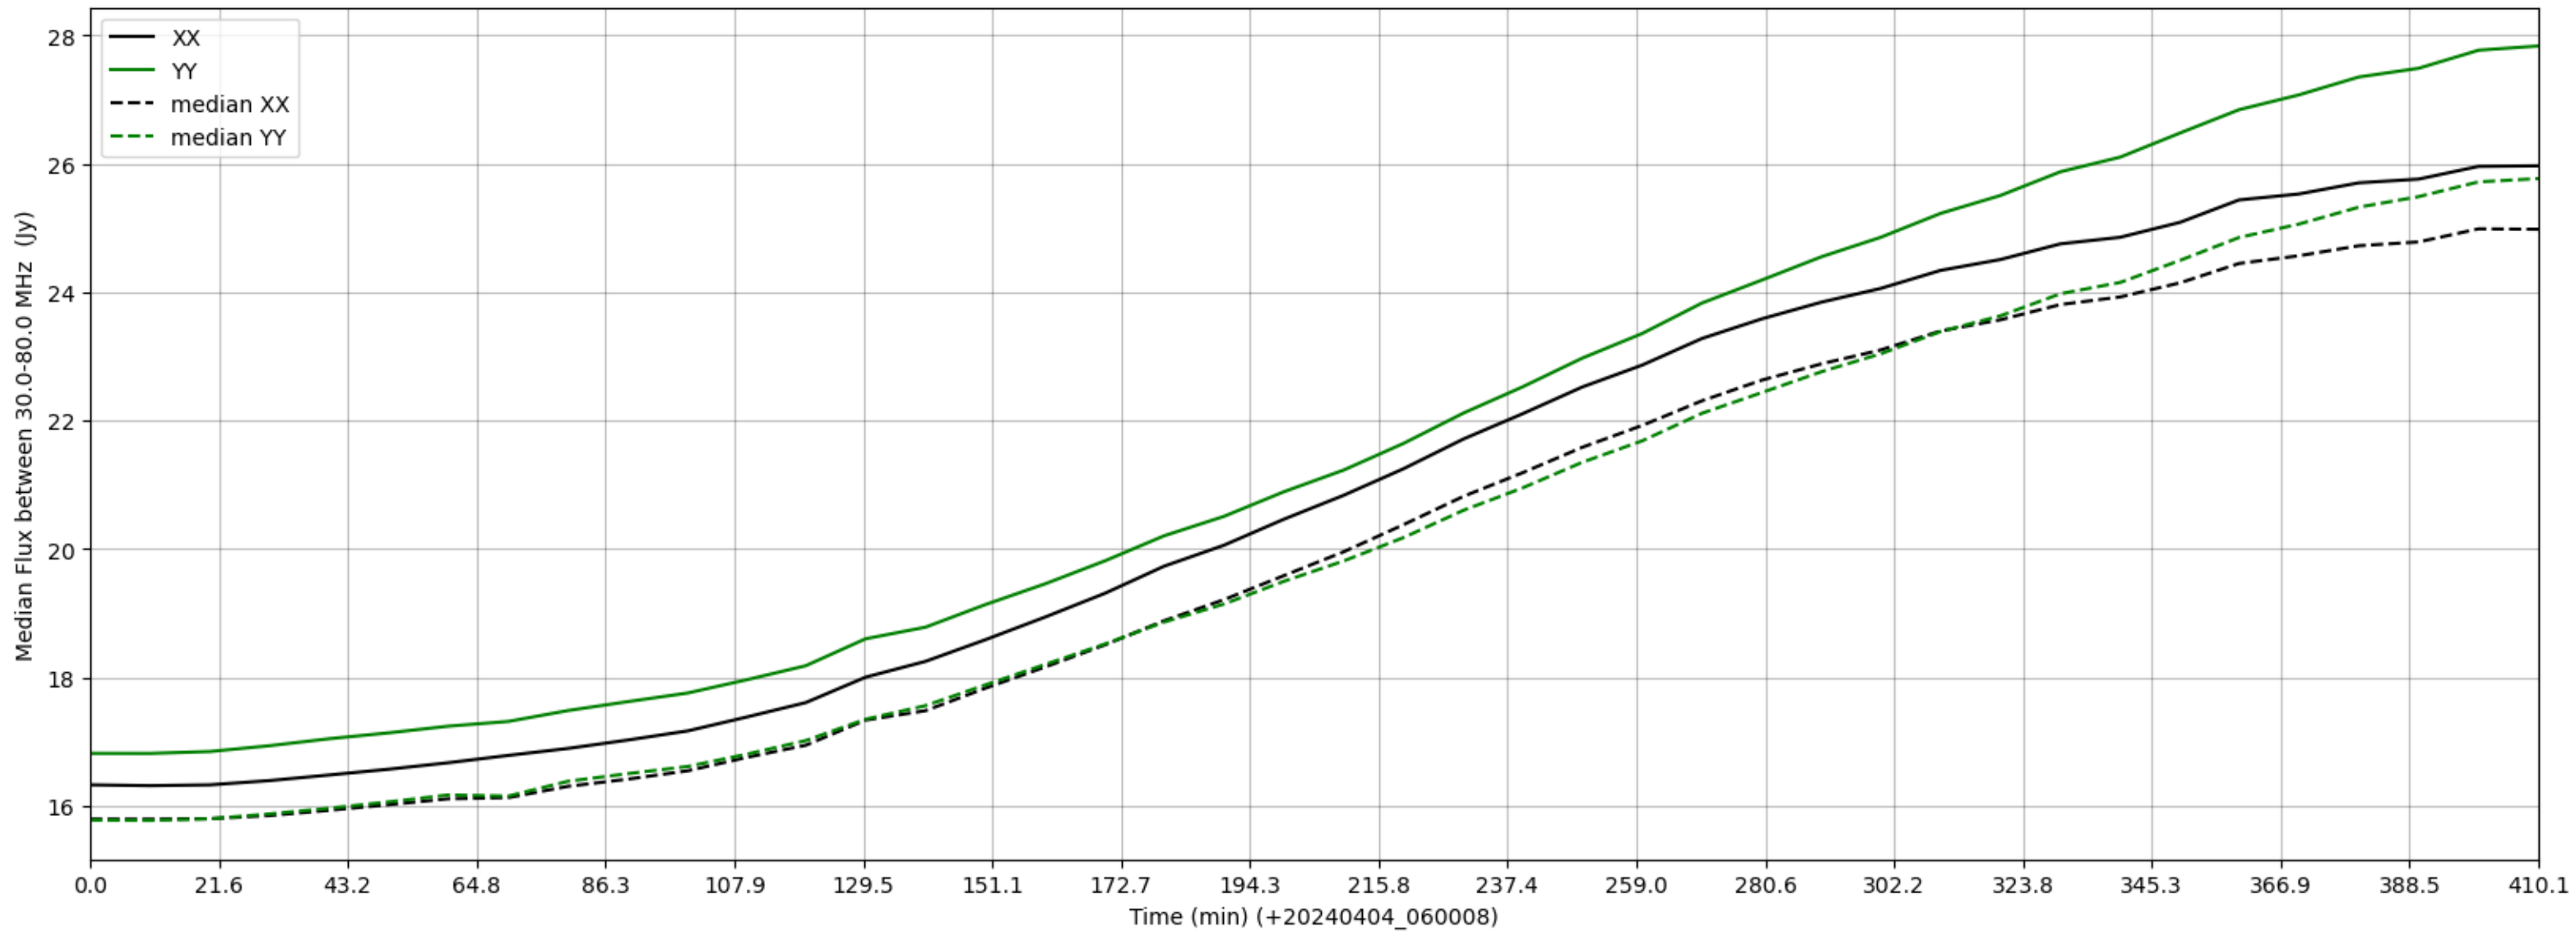

LWA206 - Correlator# 296 - XX FLAGS:Good - YY FLAGS:Good

LWA205 - Correlator# 297 - XX FLAGS:Good - YY FLAGS:Good

LWA208 - Correlator# 298 - XX FLAGS:Good - YY FLAGS:Good

LWA207 - Correlator# 299 - XX FLAGS:Good - YY FLAGS:Good