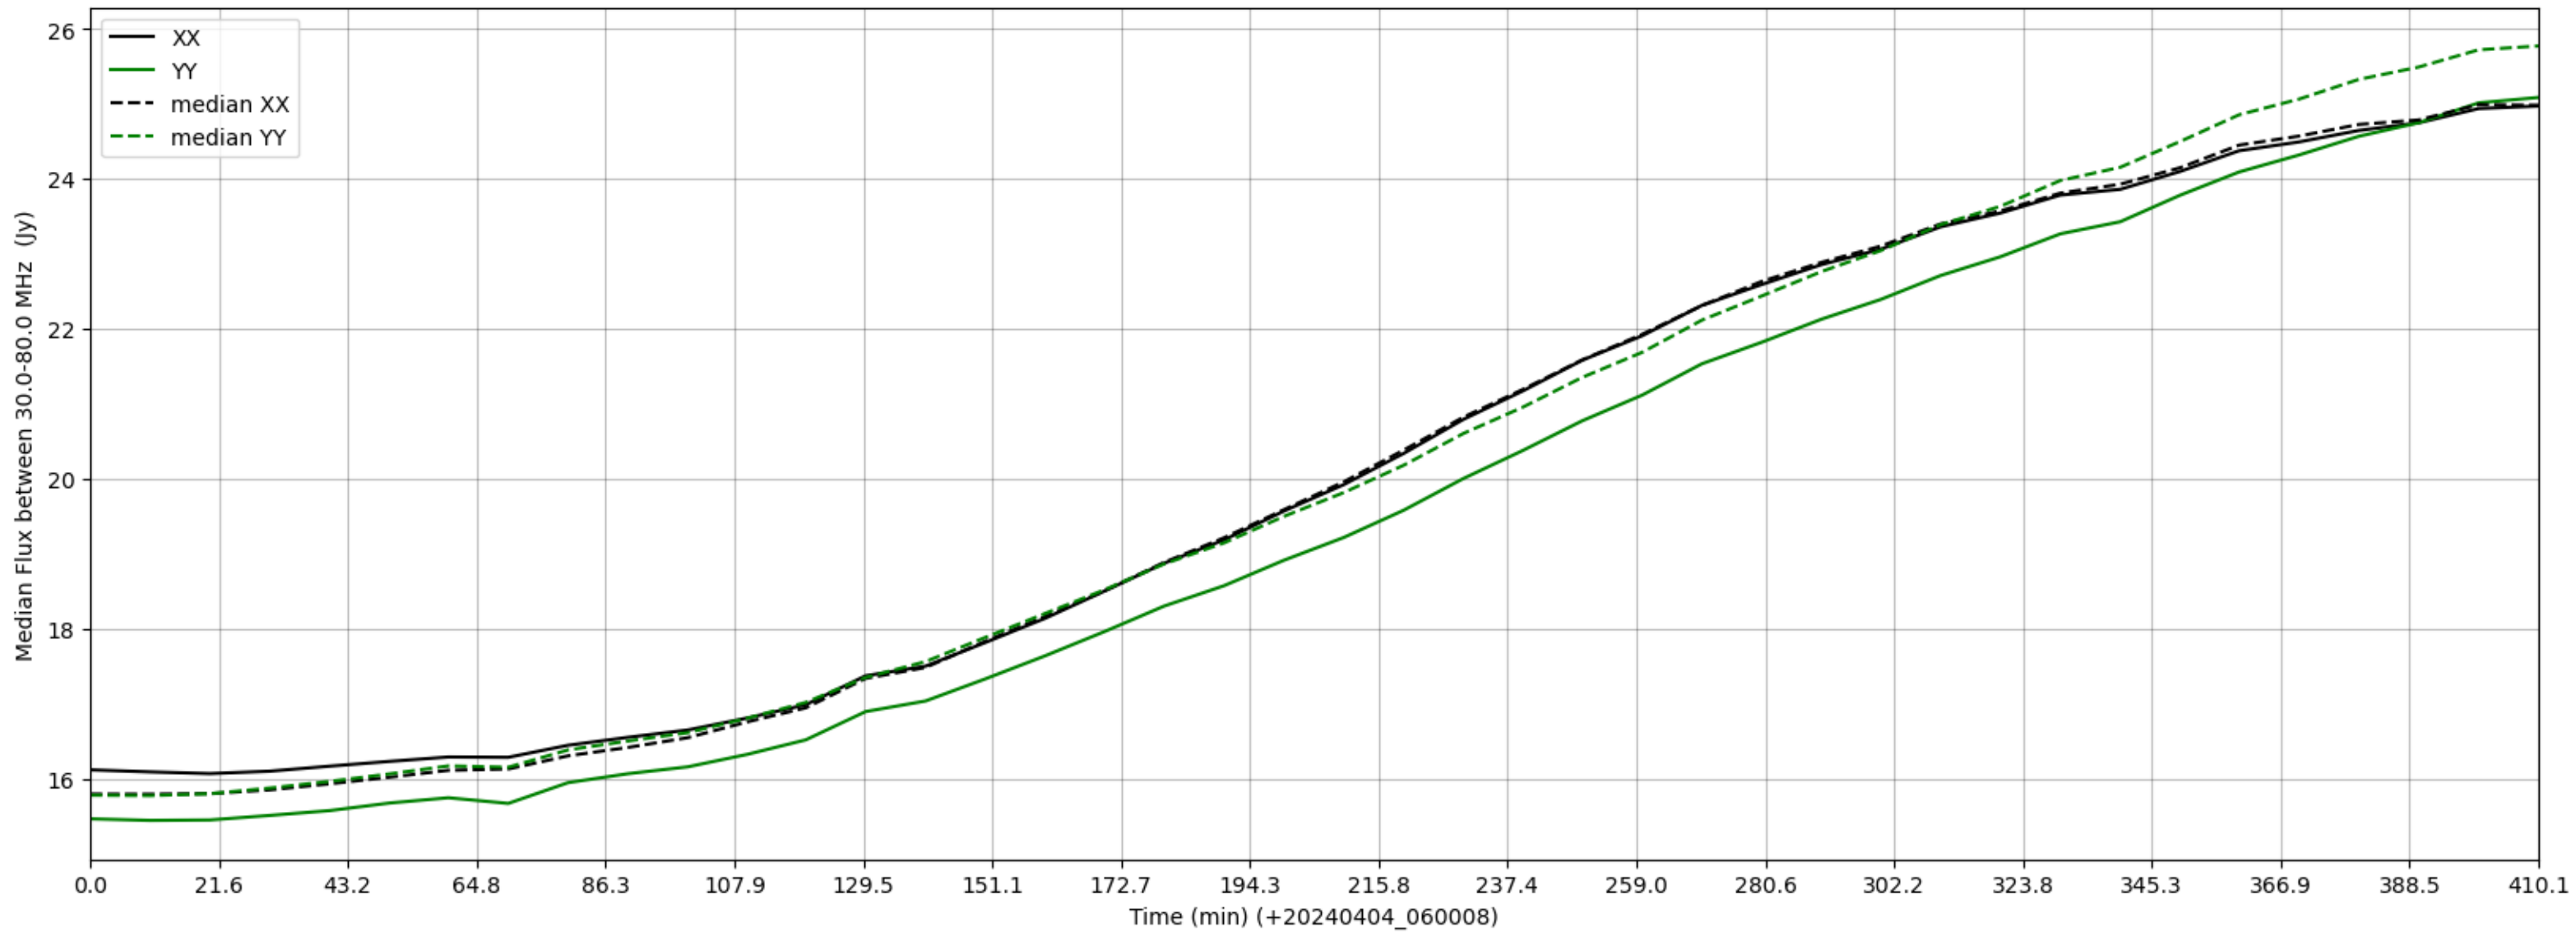

LWA003 - Correlator# 067 - XX FLAGS:Good - YY FLAGS:Good

LWA004 - Correlator# 066 - XX FLAGS:Good - YY FLAGS:Good