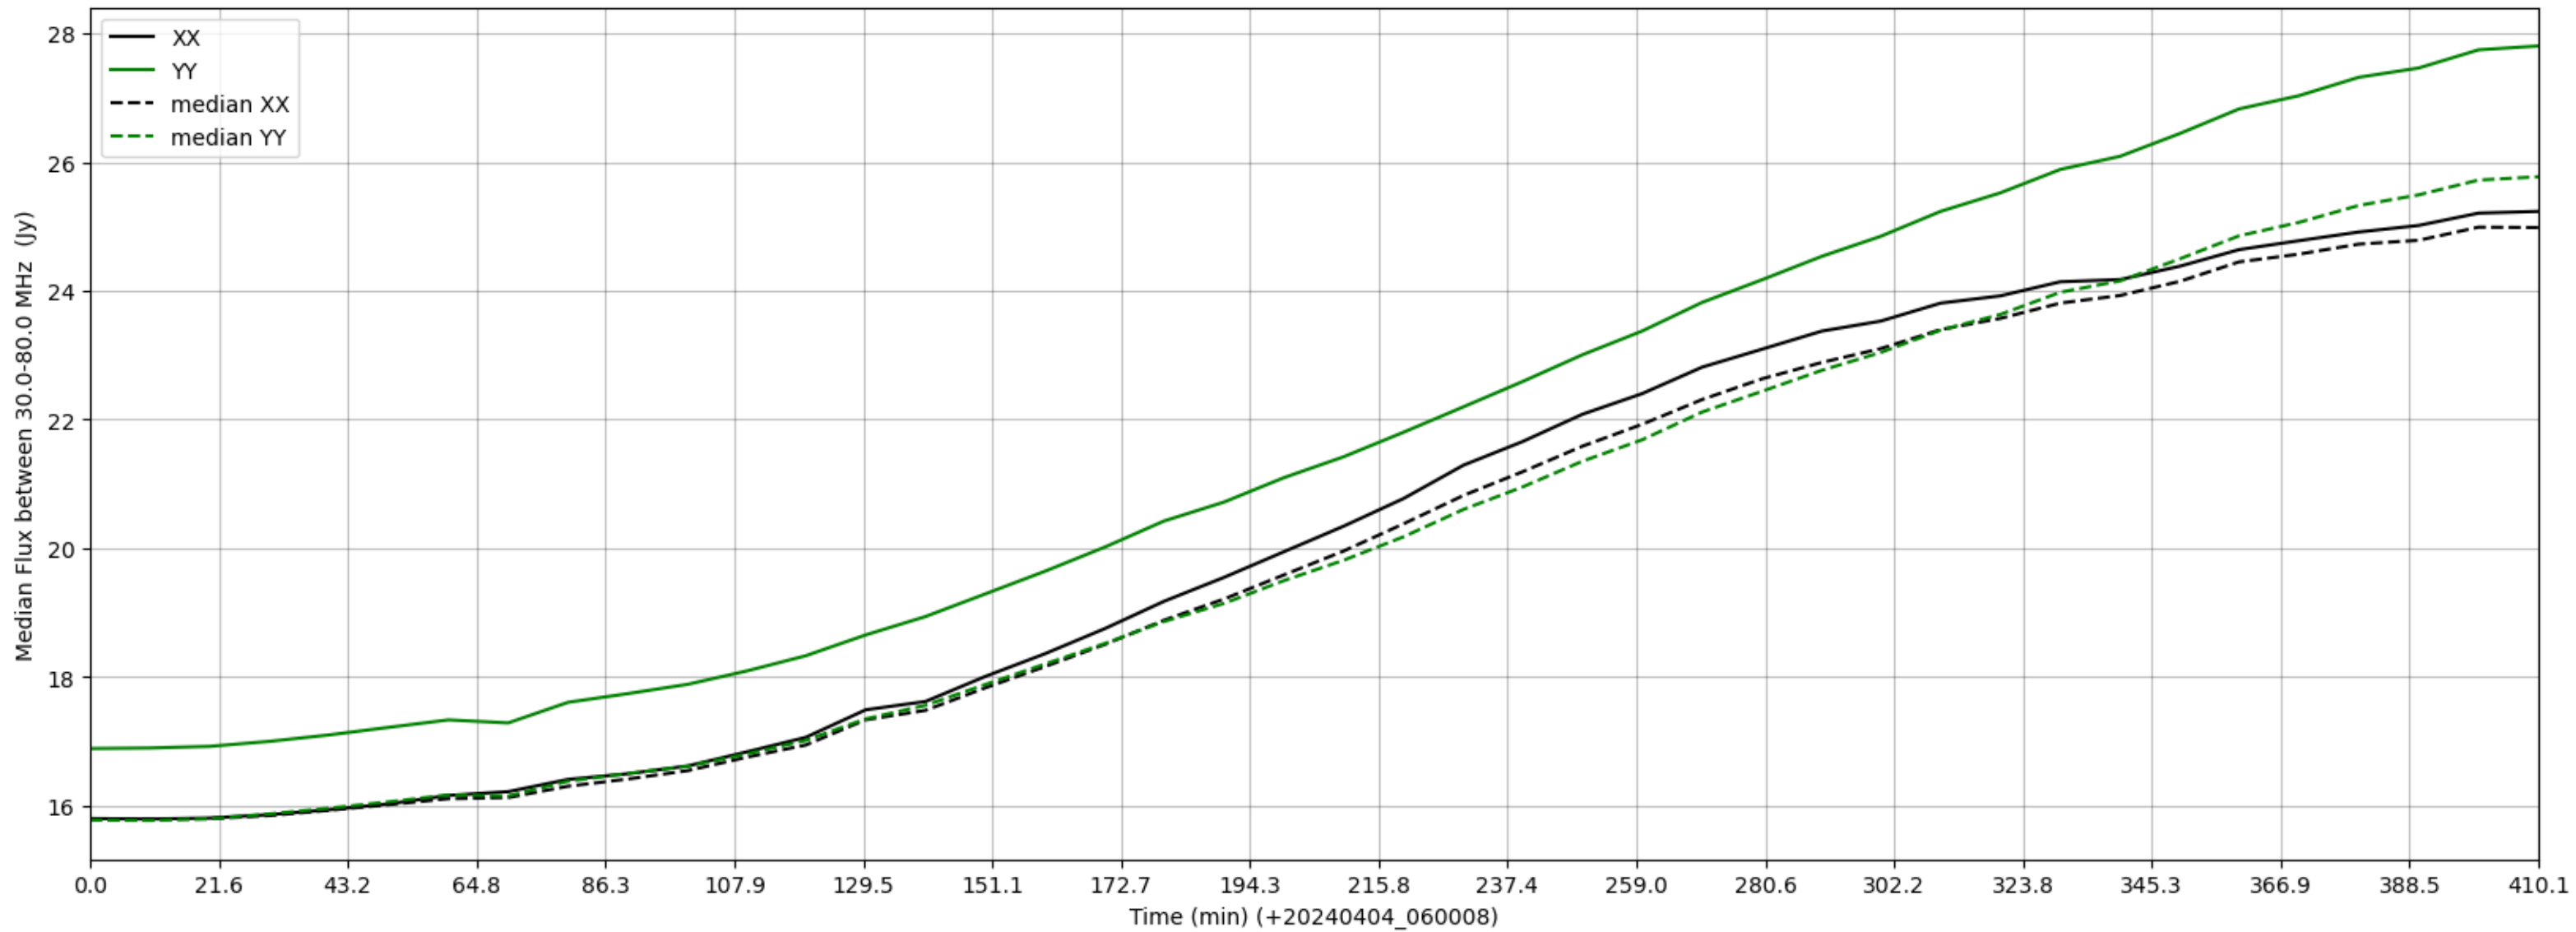

LWA135 - Correlator# 256 - XX FLAGS:Good - YY FLAGS:Good

LWA133 - Correlator# 257 - XX FLAGS:Good - YY FLAGS:Good

LWA137 - Correlator# 258 - XX FLAGS:Good - YY FLAGS:Good

LWA136 - Correlator# 259 - XX FLAGS:Good - YY FLAGS:Good