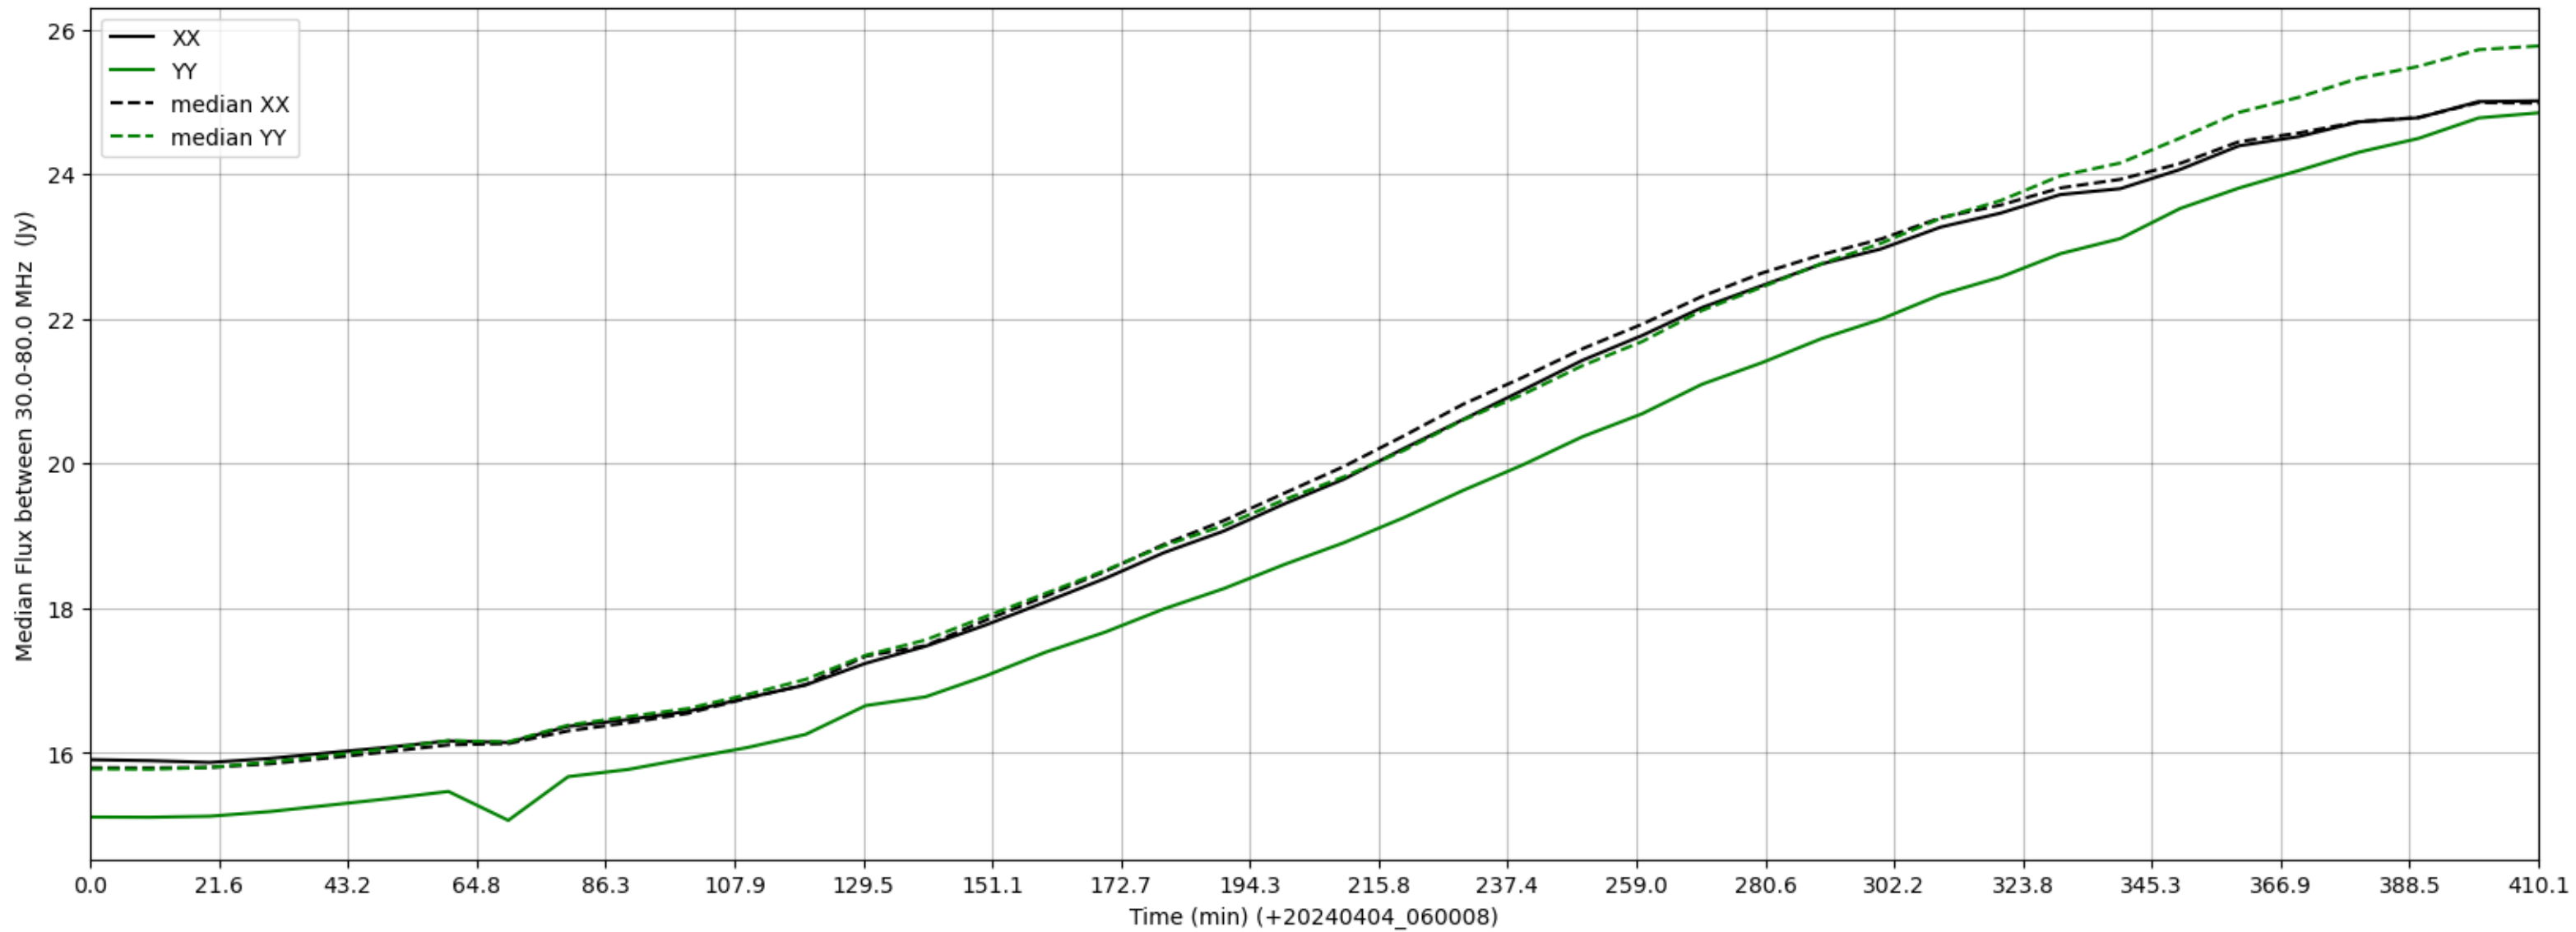

LWA036 - Correlator# 163 - XX FLAGS:Good - YY FLAGS:Good

LWA034 - Correlator# 162 - XX FLAGS:Good - YY FLAGS:Good