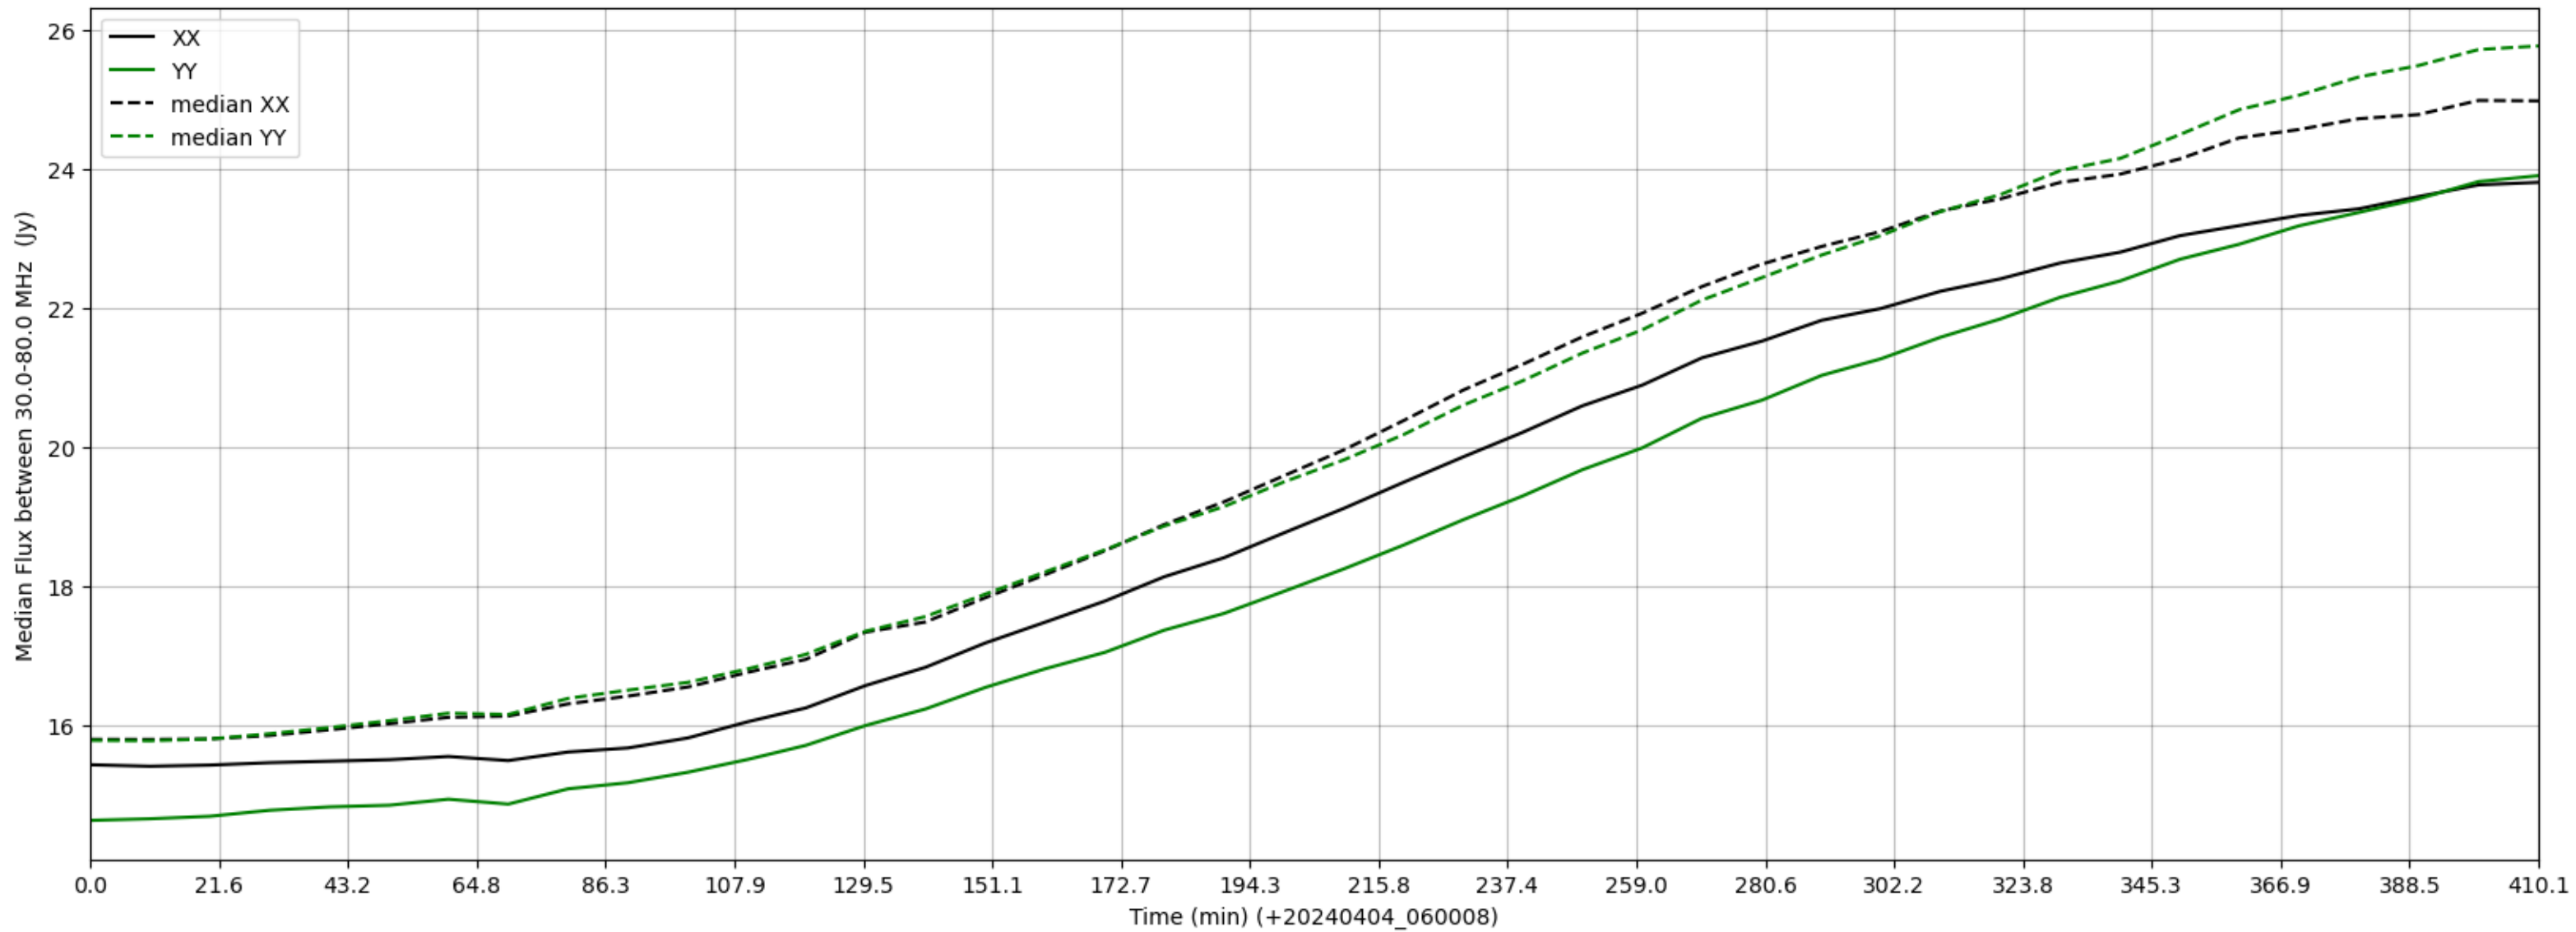

LWA354 - Correlator# 063 - XX FLAGS:Good - YY FLAGS:Good

LWA360 - Correlator# 062 - XX FLAGS:Good - YY FLAGS:Good