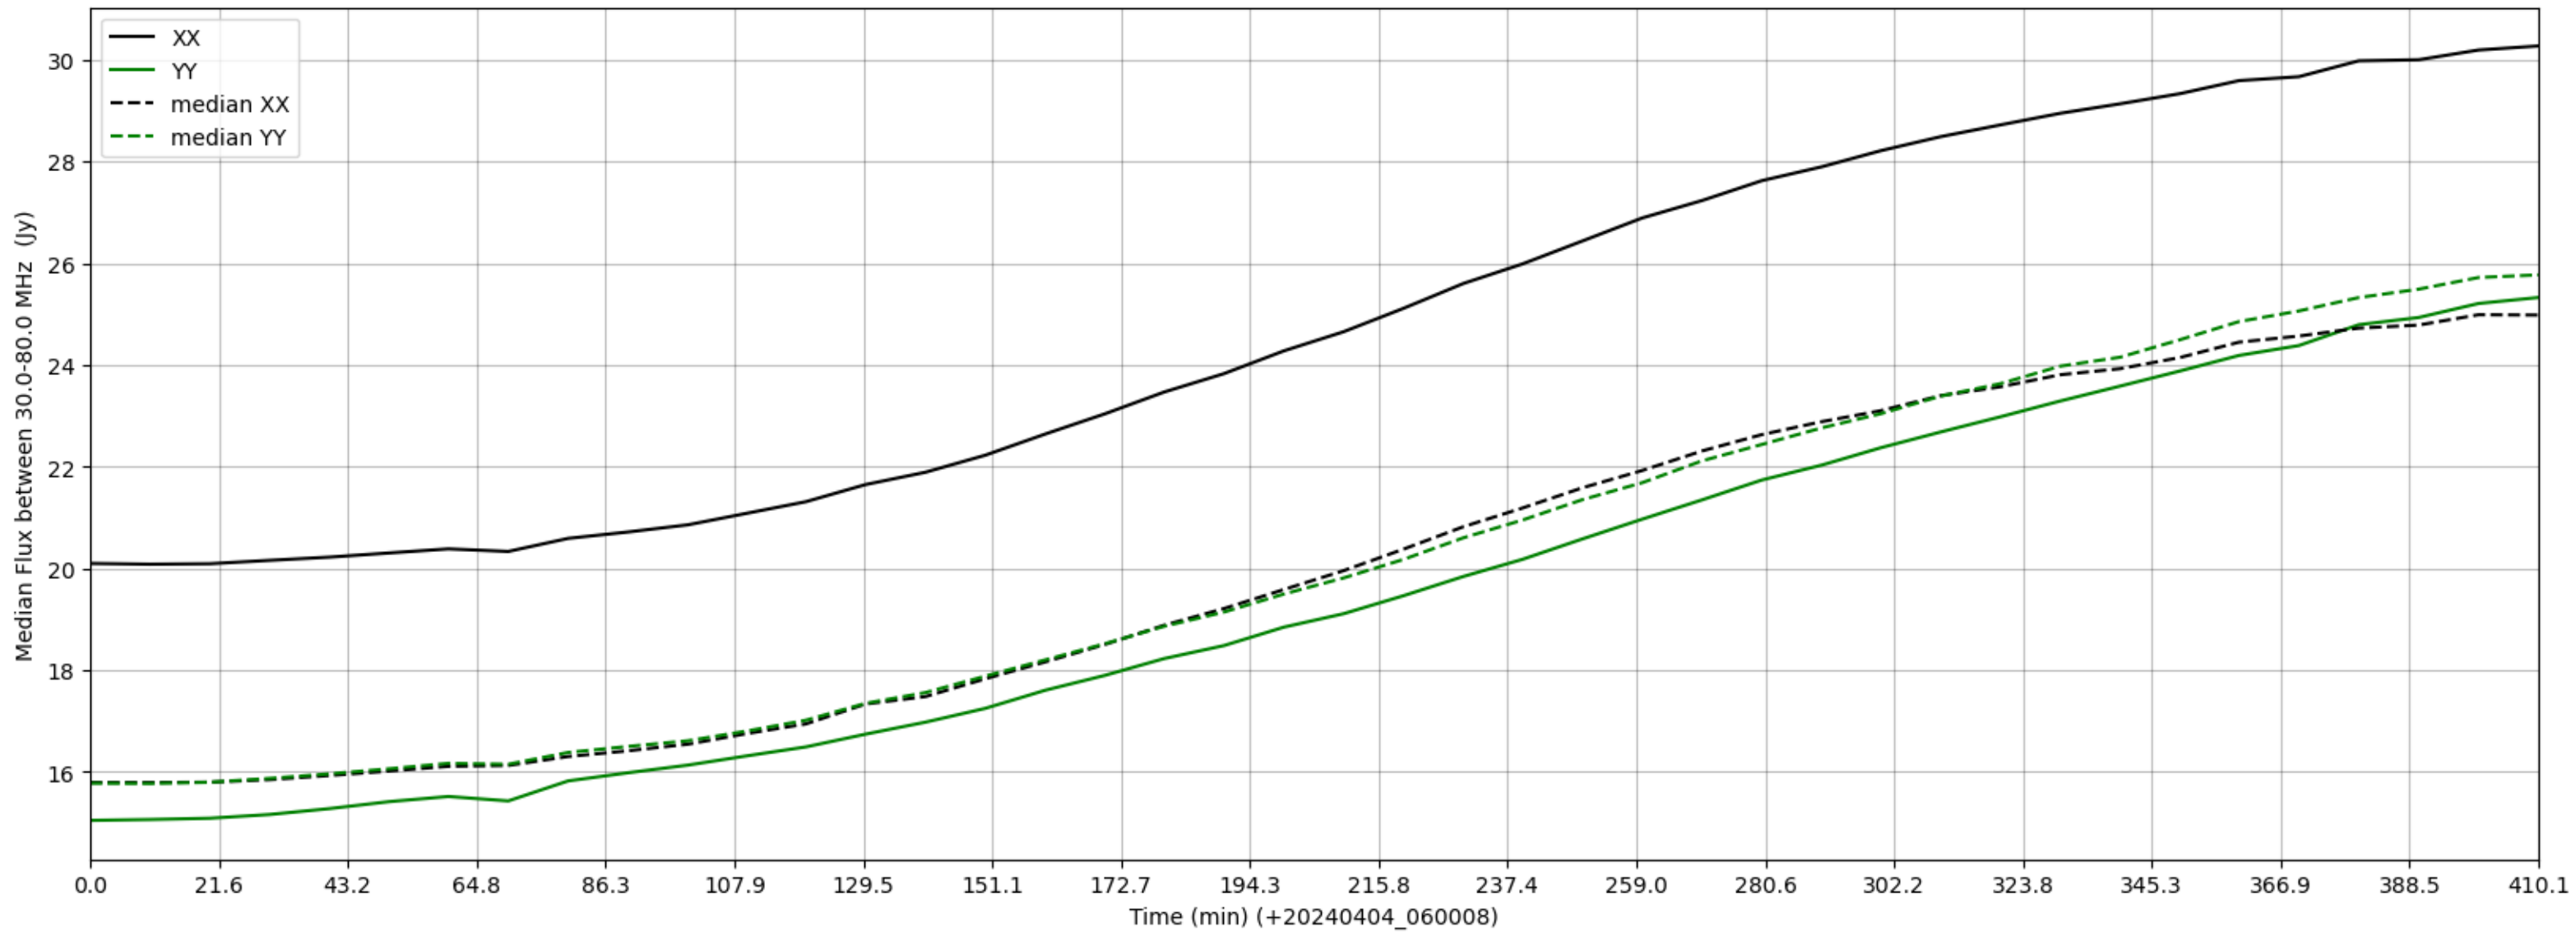

LWA315 - Correlator# 350 - XX FLAGS:Good - YY FLAGS:Good

LWA264 - Correlator# 349 - XX FLAGS:Good - YY FLAGS:Good