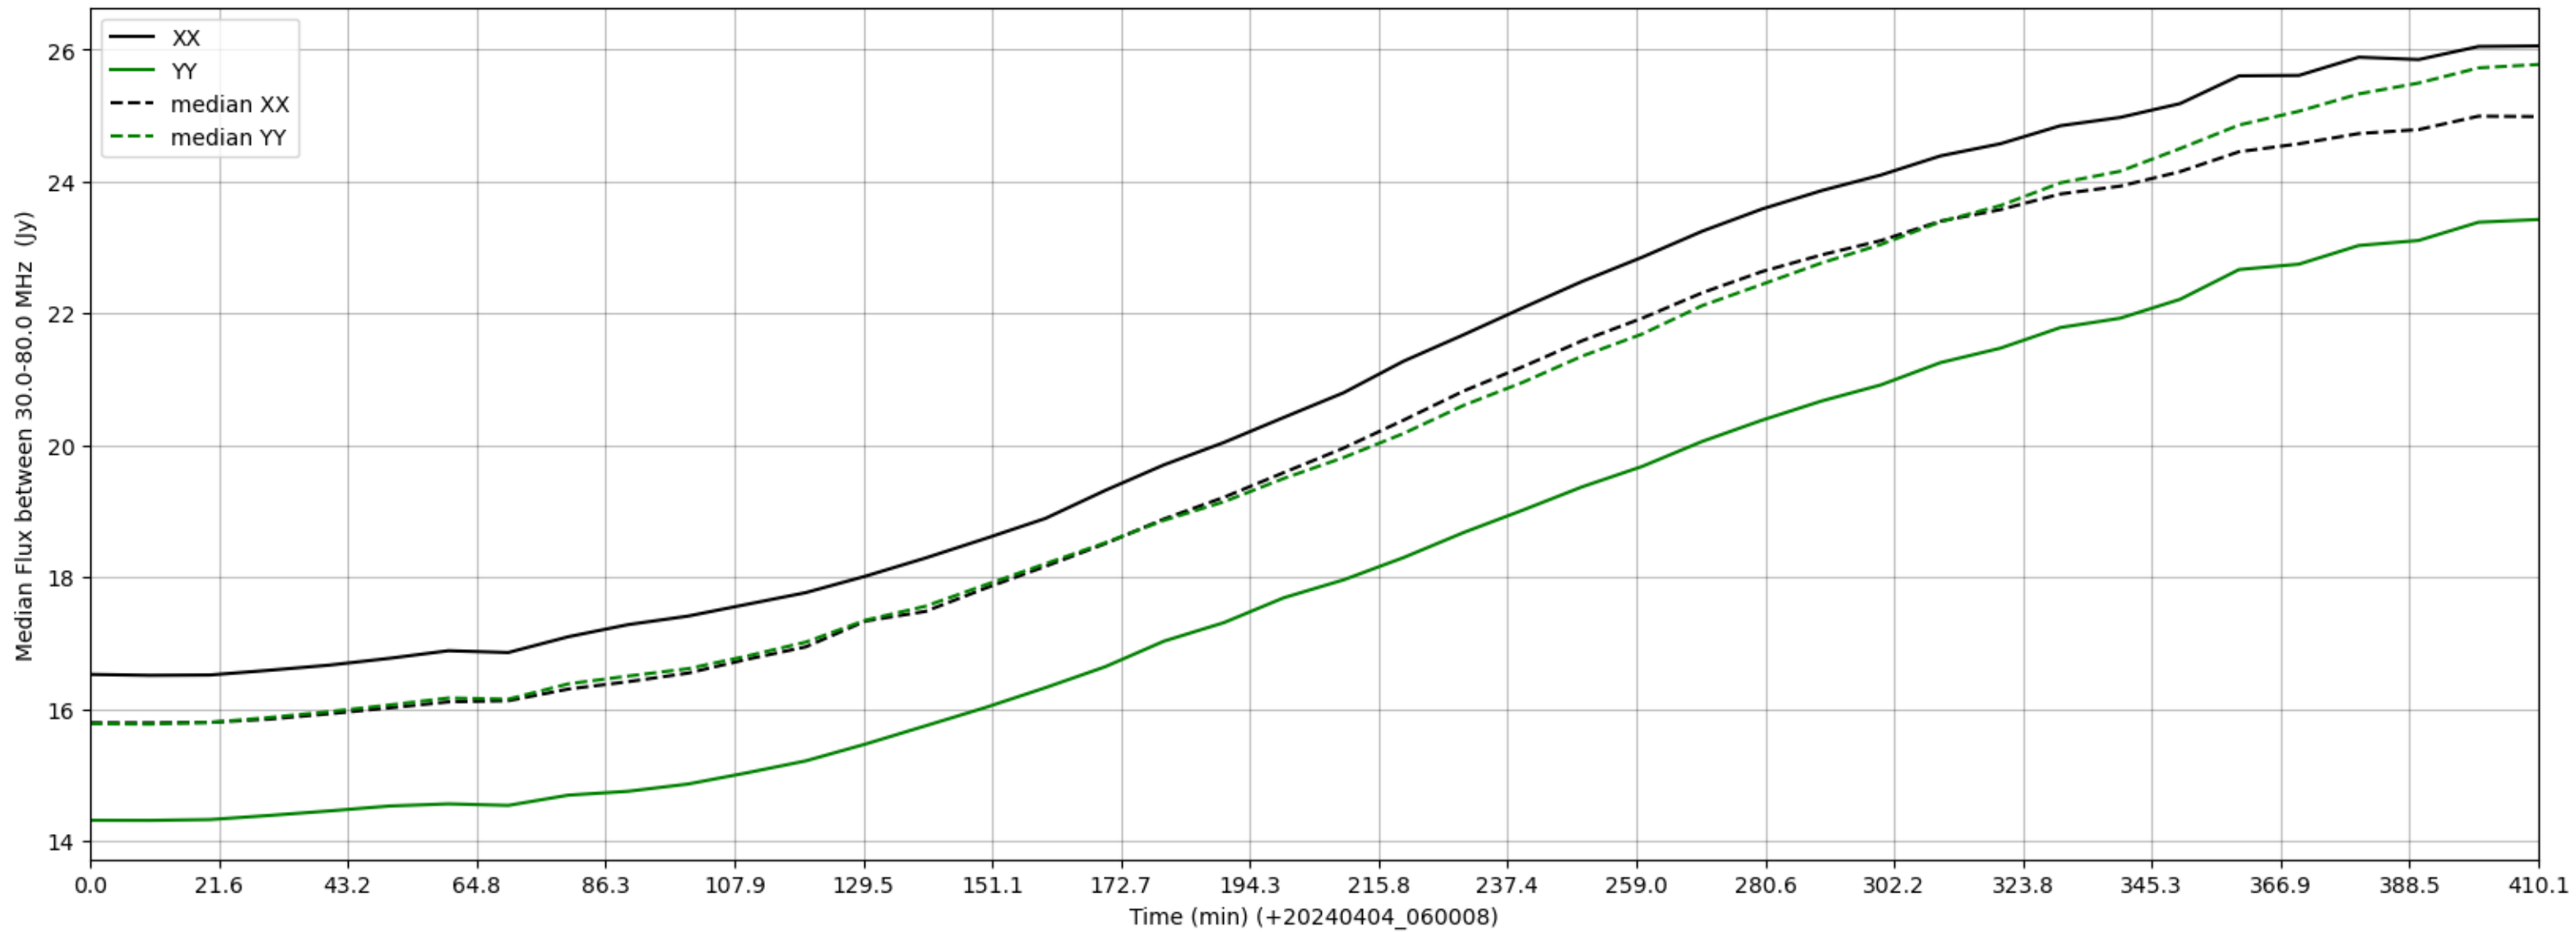

LWA276 - Correlator# 006 - XX FLAGS:Good - YY FLAGS:Good

LWA269 - Correlator# 005 - XX FLAGS:Good - YY FLAGS:Good