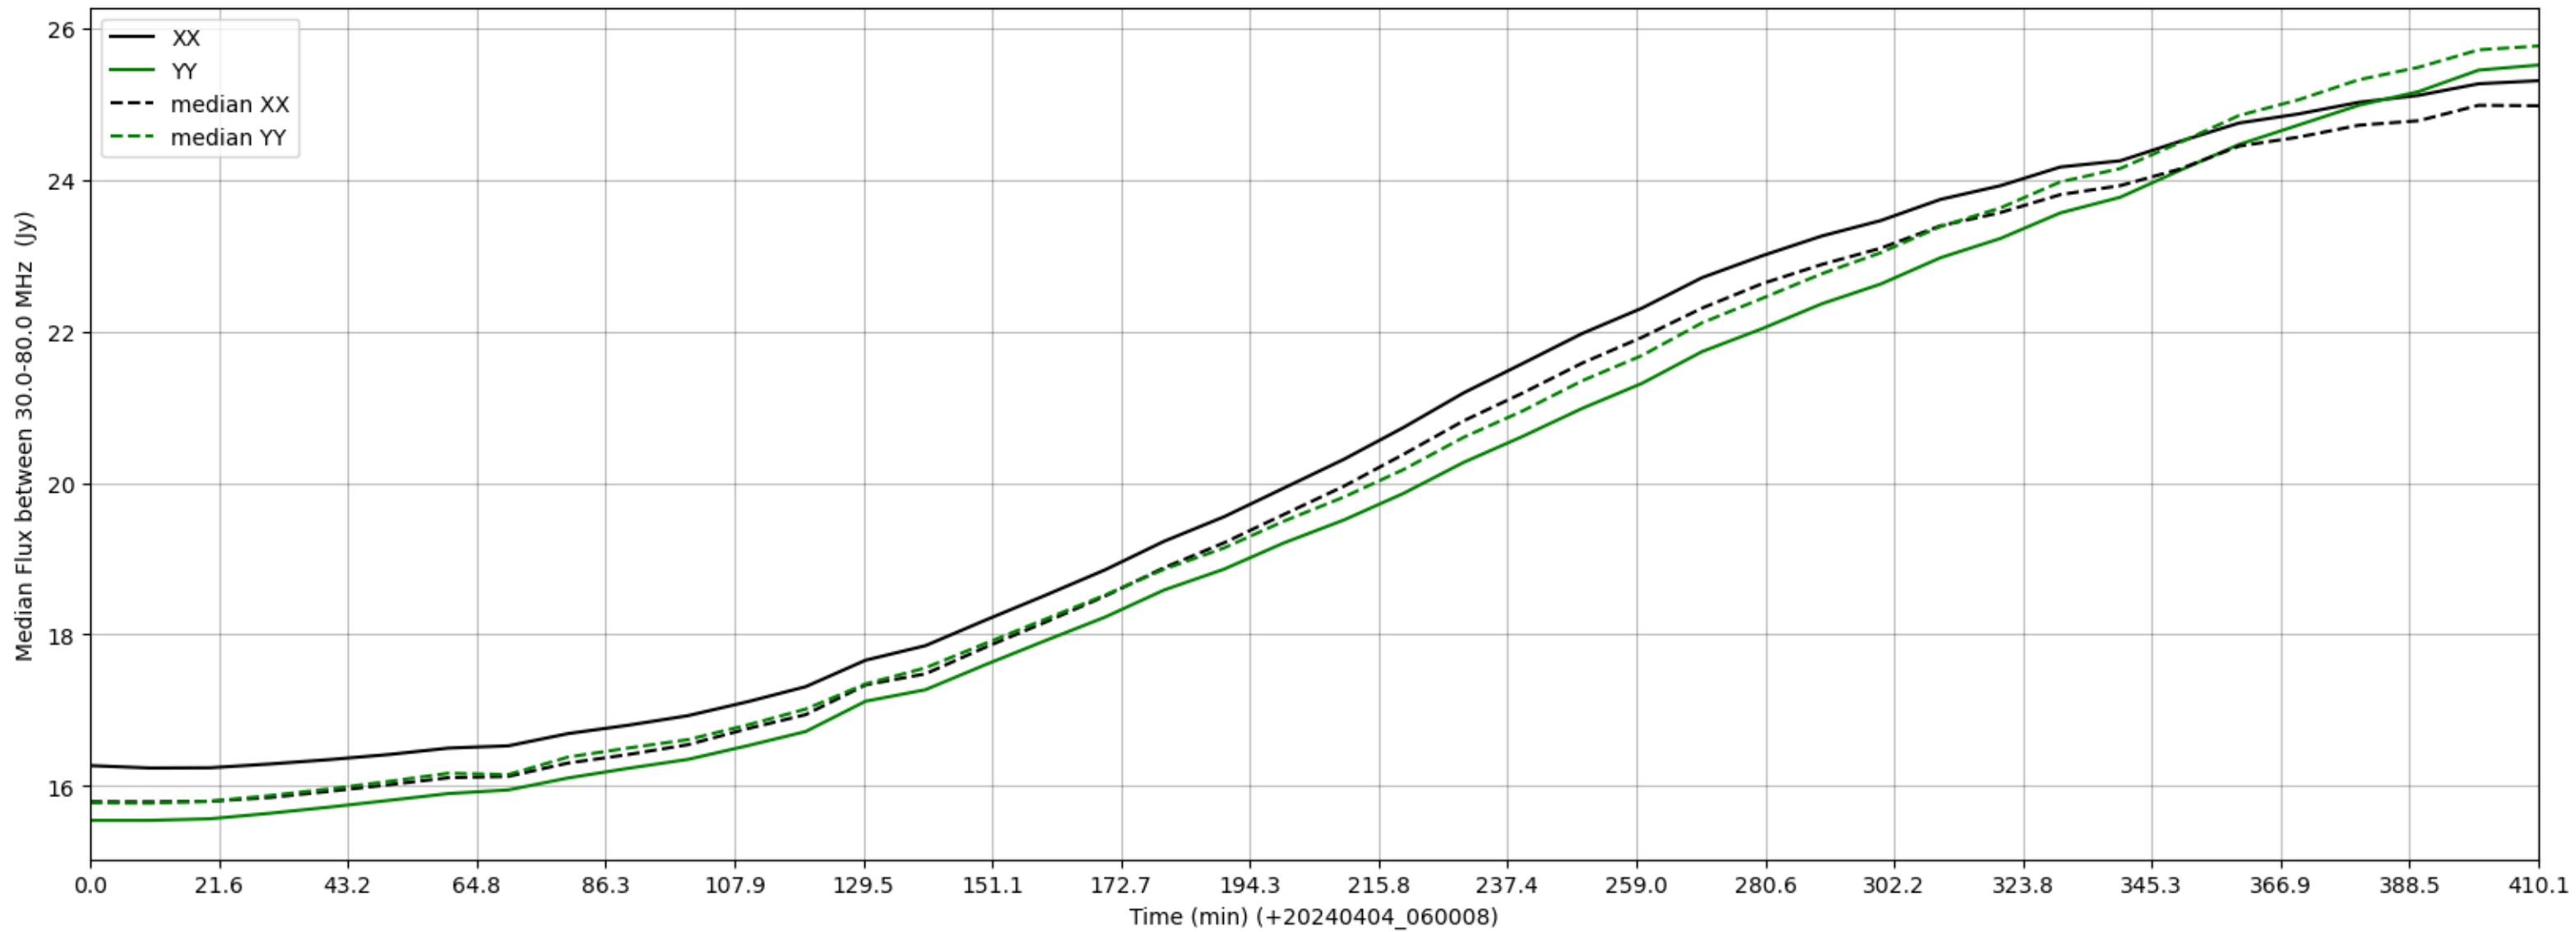

LWA148 - Correlator# 217 - XX FLAGS:Good - YY FLAGS:Good

LWA149 - Correlator# 216 - XX FLAGS:Good - YY FLAGS:Good