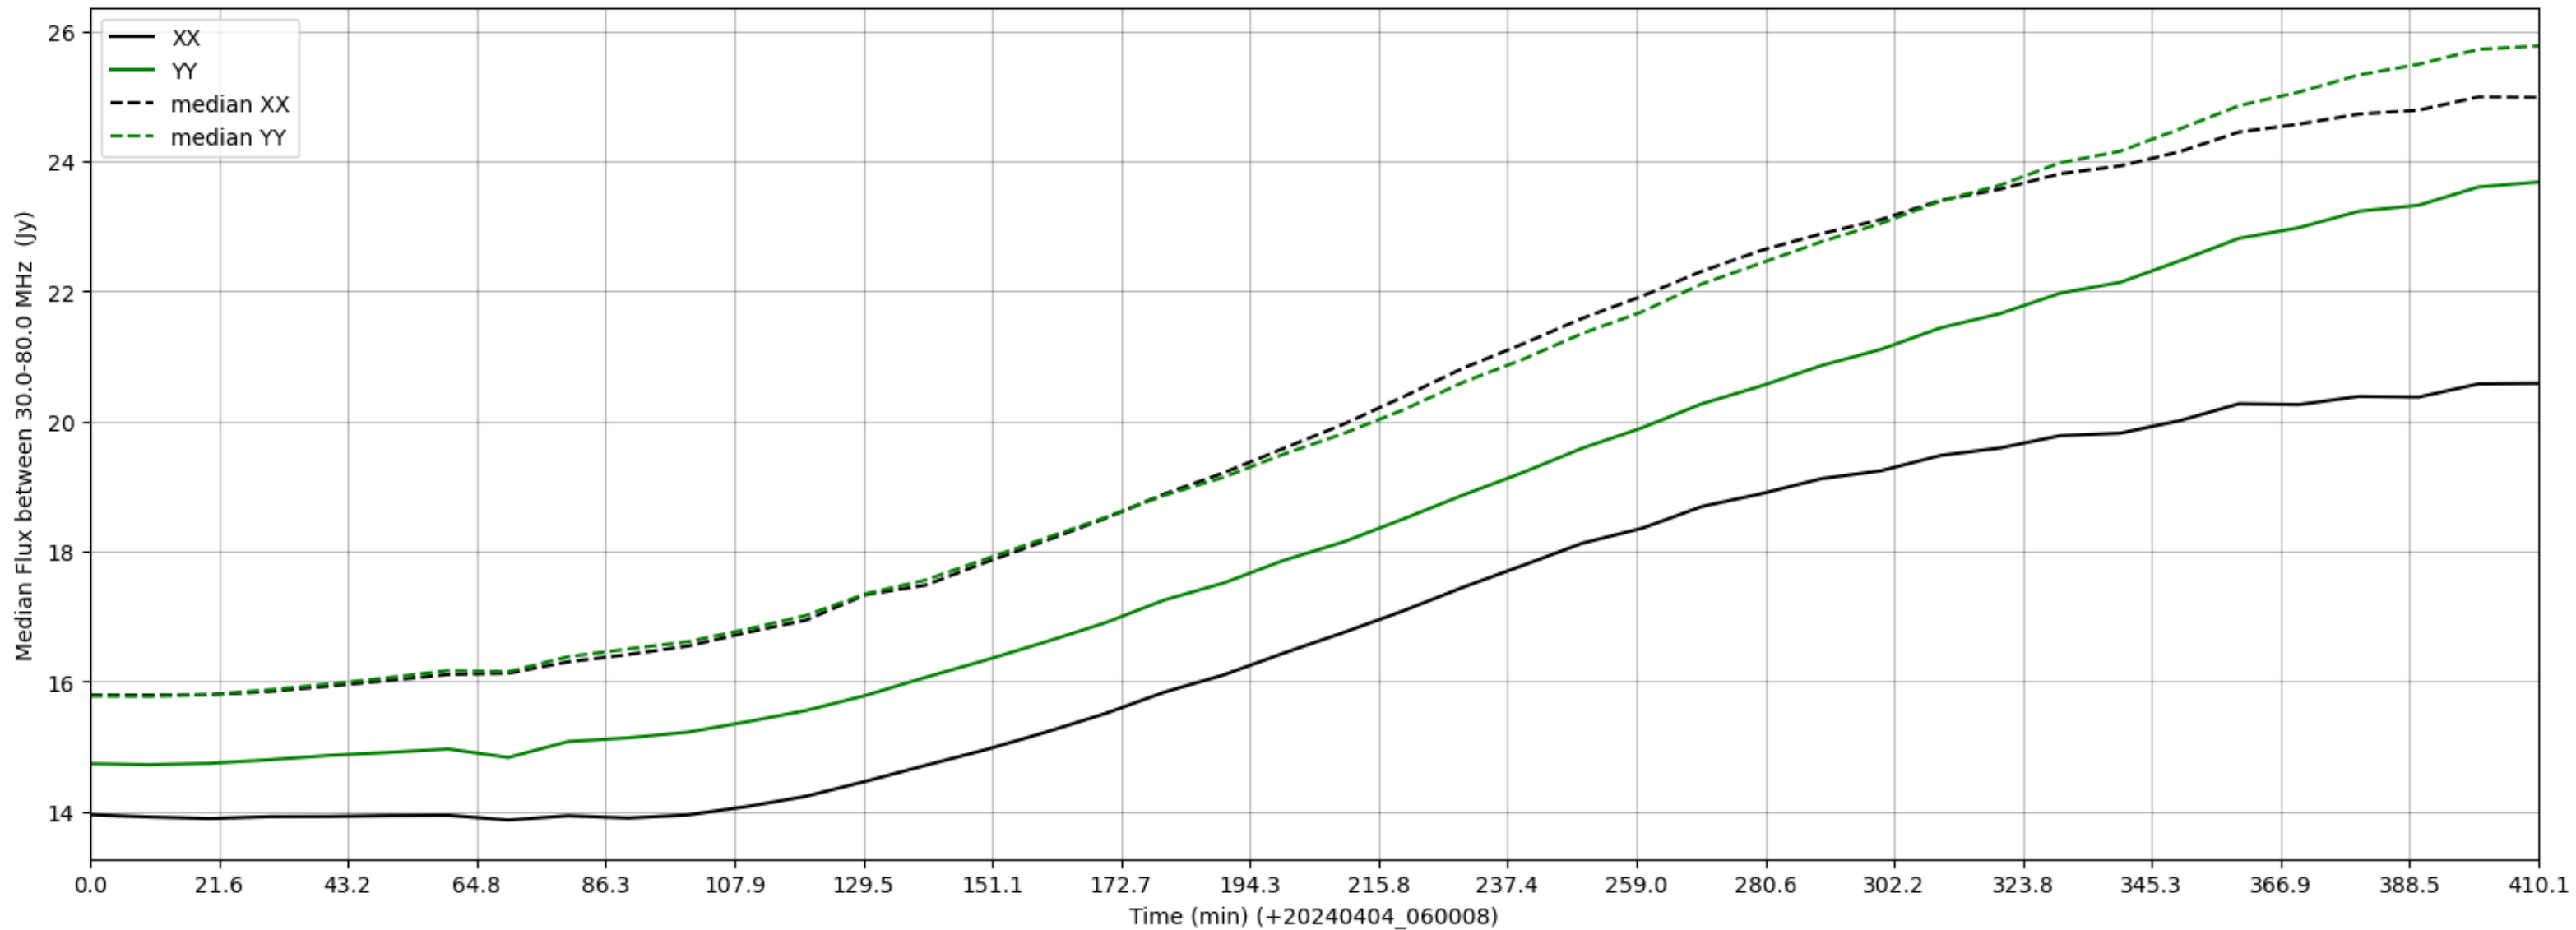

LWA312 - Correlator# 019 - XX FLAGS:Good - YY FLAGS:Good

LWA313 - Correlator# 018 - XX FLAGS:Good - YY FLAGS:Good