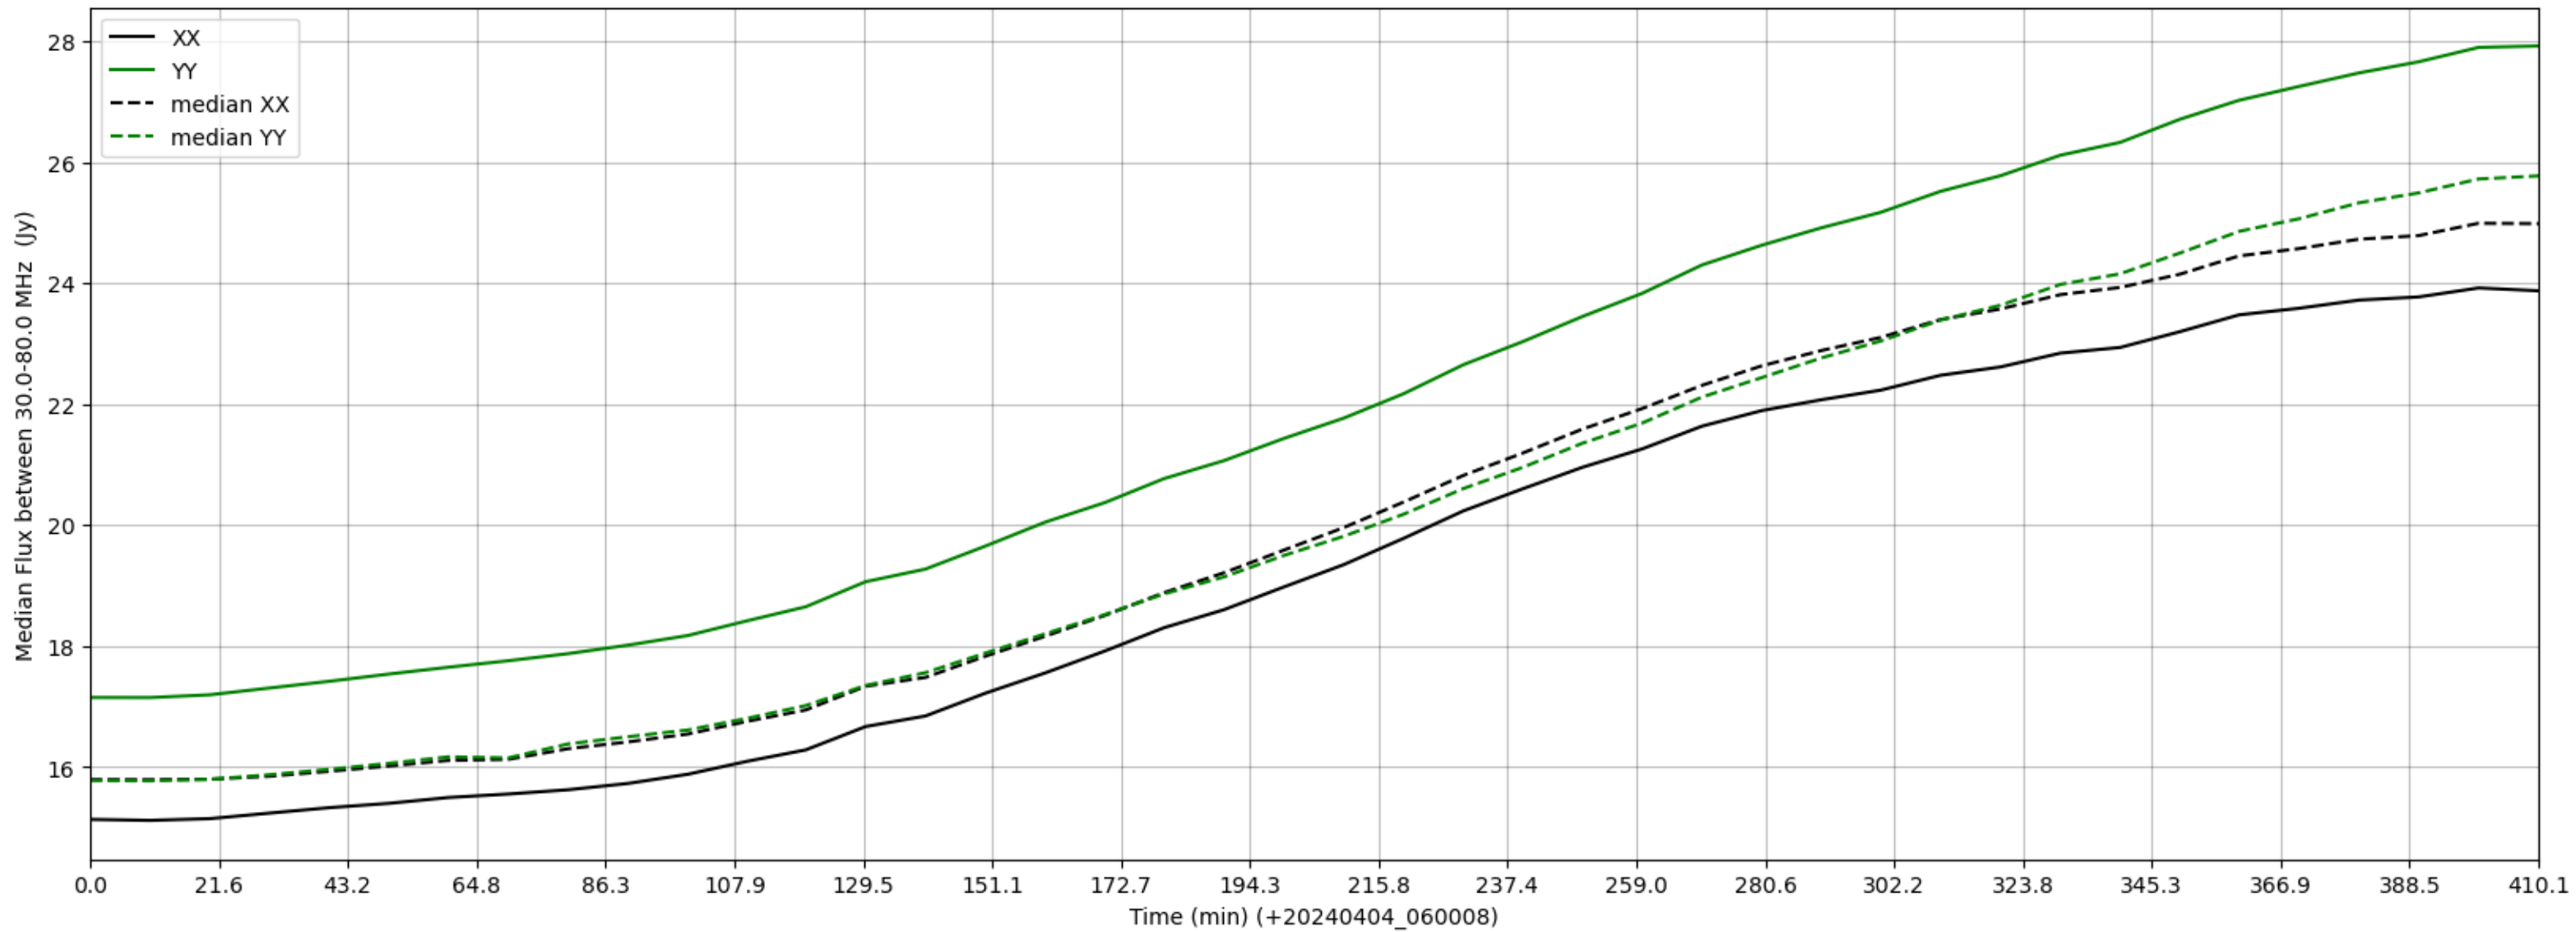

LWA171 - Correlator# 291 - XX FLAGS:Good - YY FLAGS:Good

LWA173 - Correlator# 290 - XX FLAGS:Good - YY FLAGS:Good