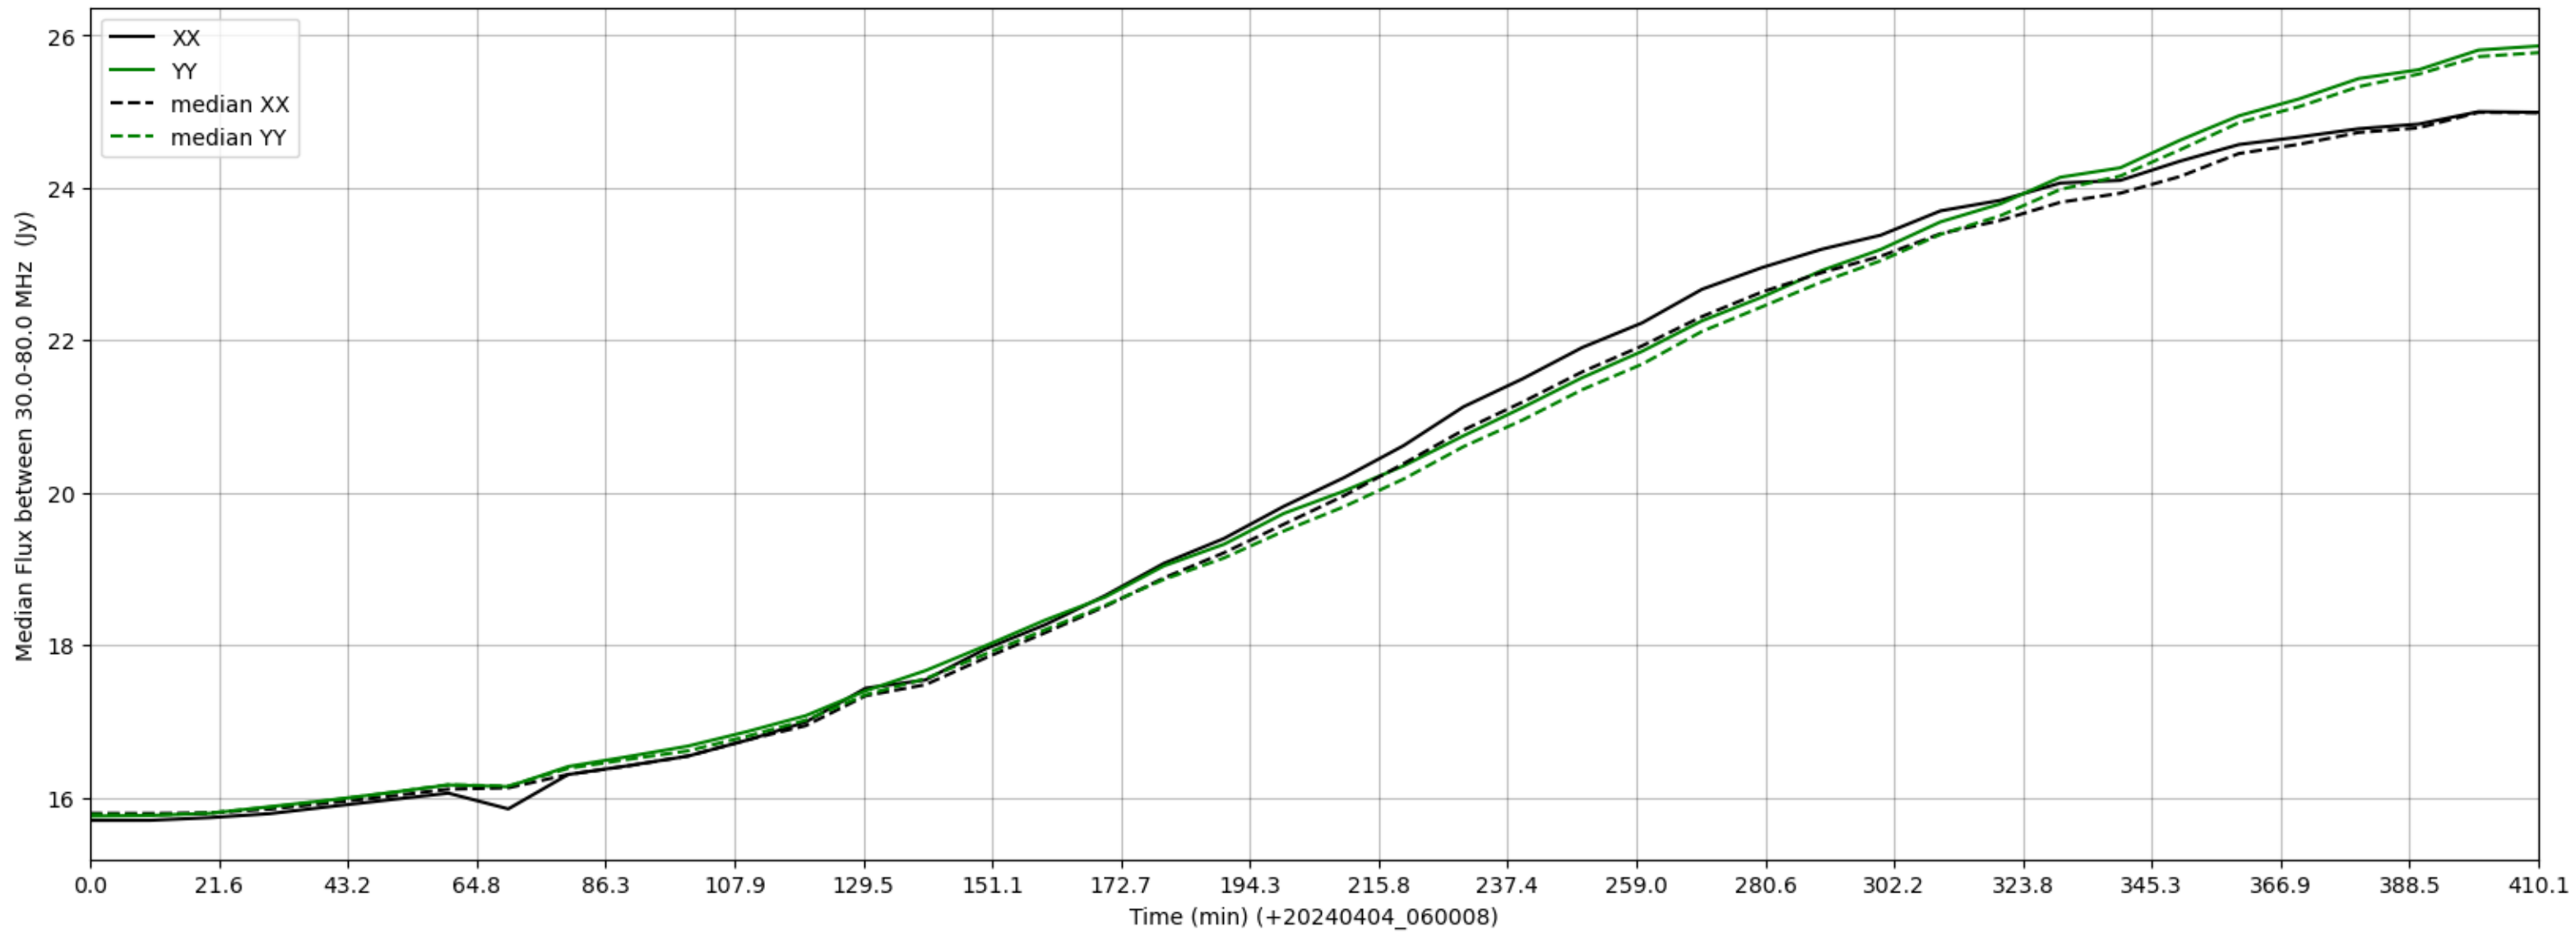

LWA059 - Correlator# 136 - XX FLAGS:Good - YY FLAGS:Good

LWA058 - Correlator# 137 - XX FLAGS:Good - YY FLAGS:LowFlux

LWA062 - Correlator# 138 - XX FLAGS:Good - YY FLAGS:Good

LWA061 - Correlator# 139 - XX FLAGS:Good - YY FLAGS:Good