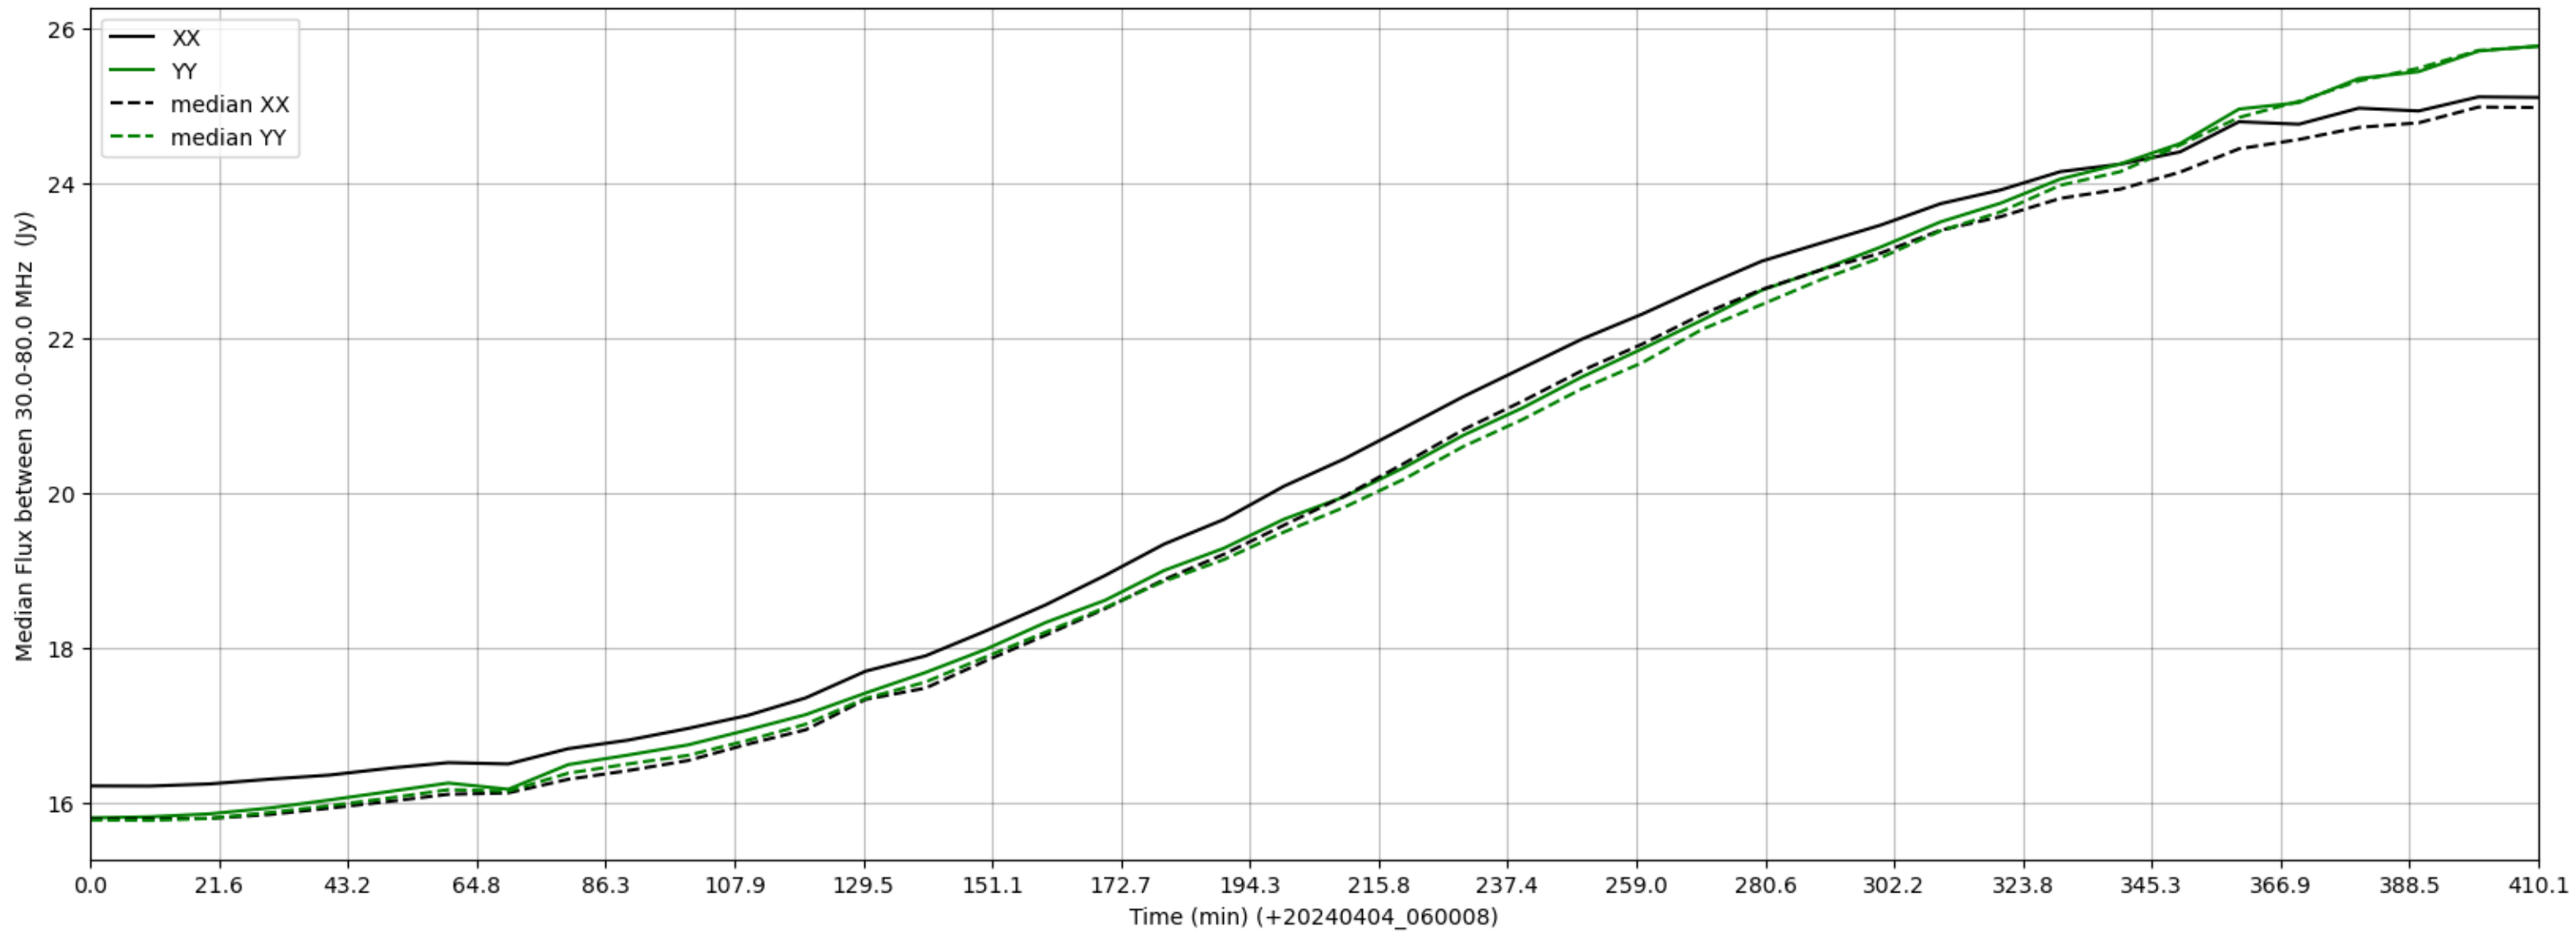

LWA360 - Correlator# 062 - XX FLAGS:Good - YY FLAGS:Good

LWA344 - Correlator# 061 - XX FLAGS:Good - YY FLAGS:Good