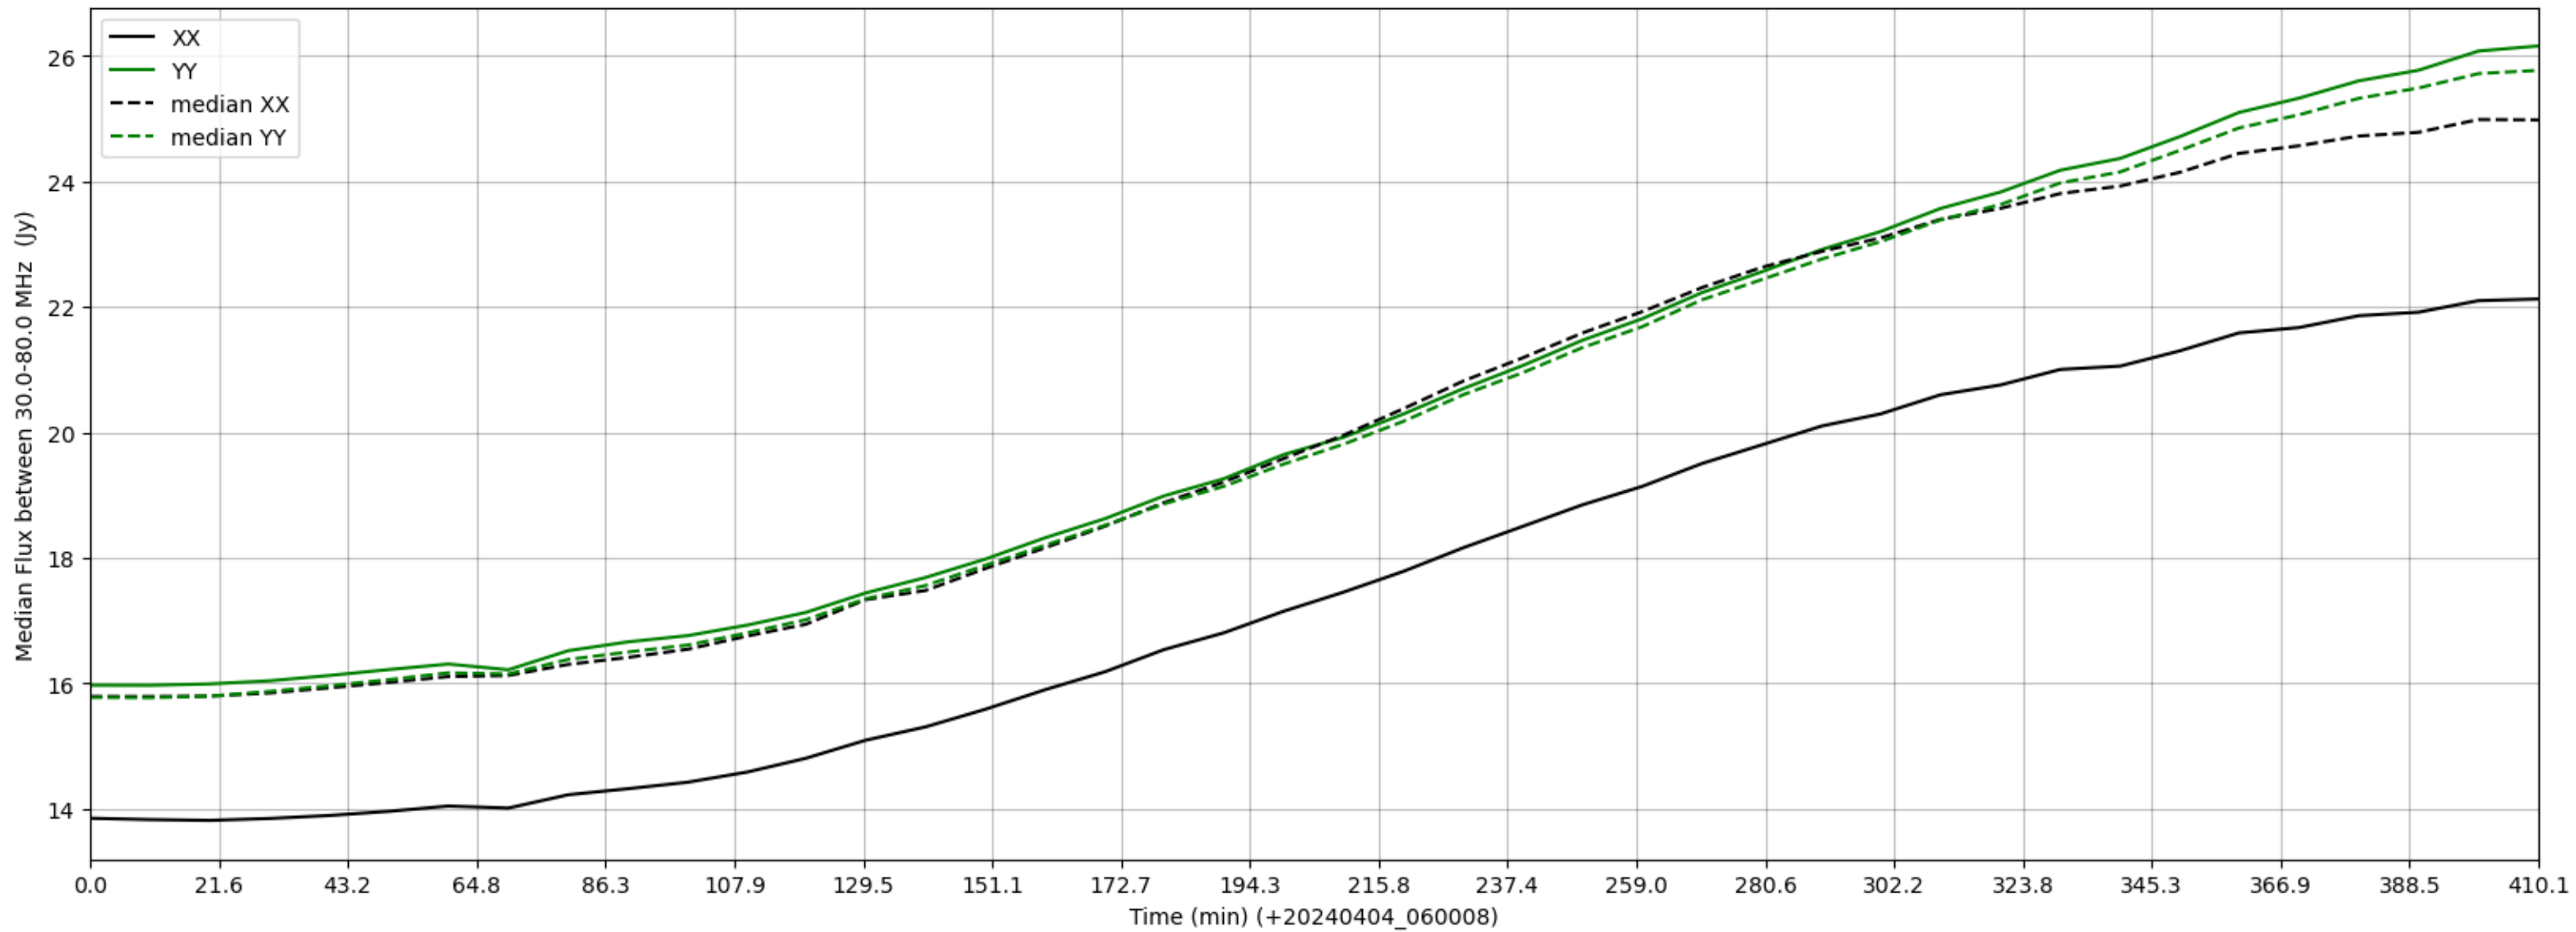

LWA071 - Correlator# 084 - XX FLAGS:Good - YY FLAGS:Good

LWA047 - Correlator# 085 - XX FLAGS:Good - YY FLAGS:Good

LWA074 - Correlator# 086 - XX FLAGS:Good - YY FLAGS:Good

LWA073 - Correlator# 087 - XX FLAGS:Good - YY FLAGS:Good