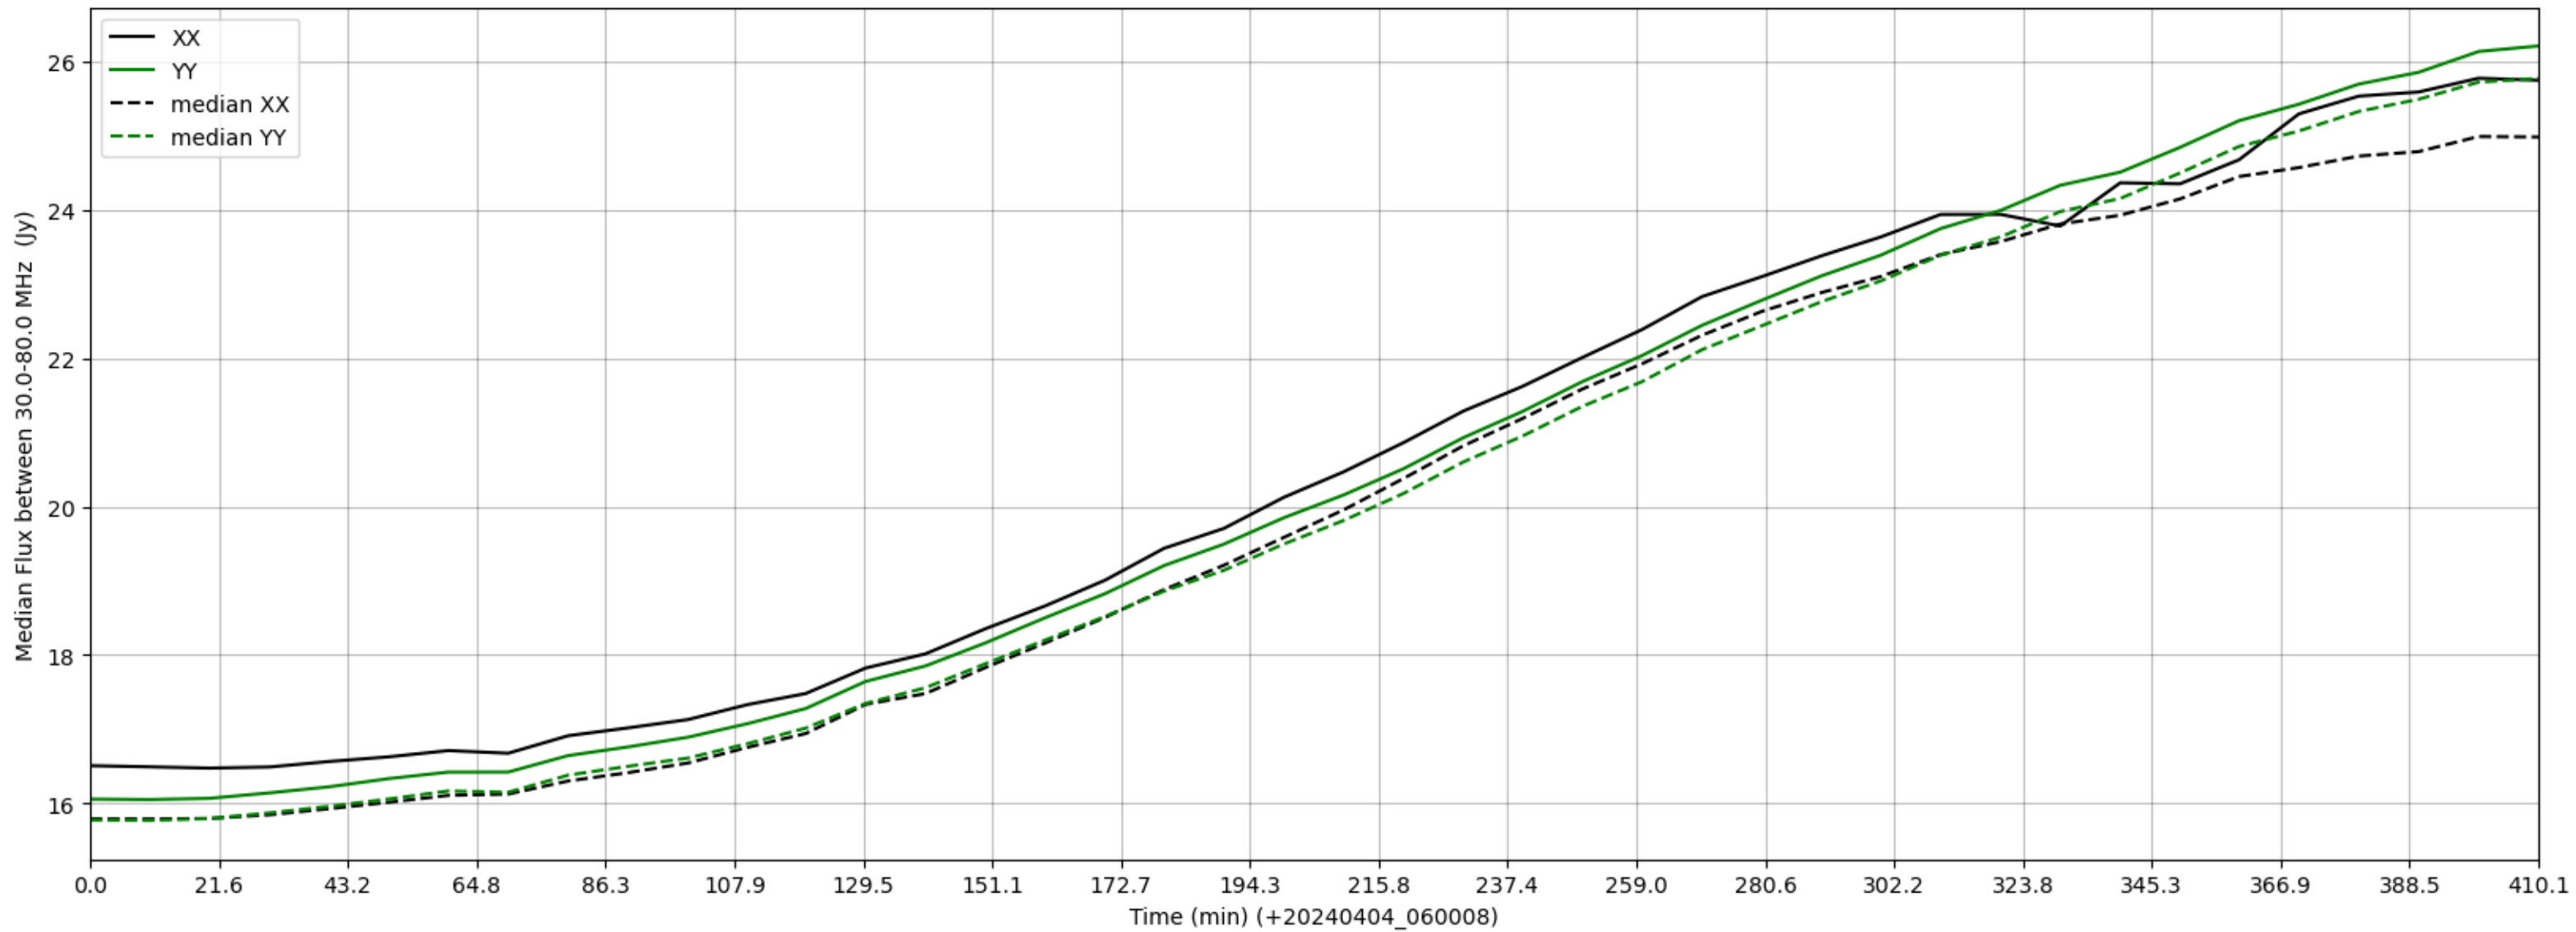

LWA067 - Correlator# 167 - XX FLAGS:Good - YY FLAGS:Good

LWA068 - Correlator# 166 - XX FLAGS:Good - YY FLAGS:Good