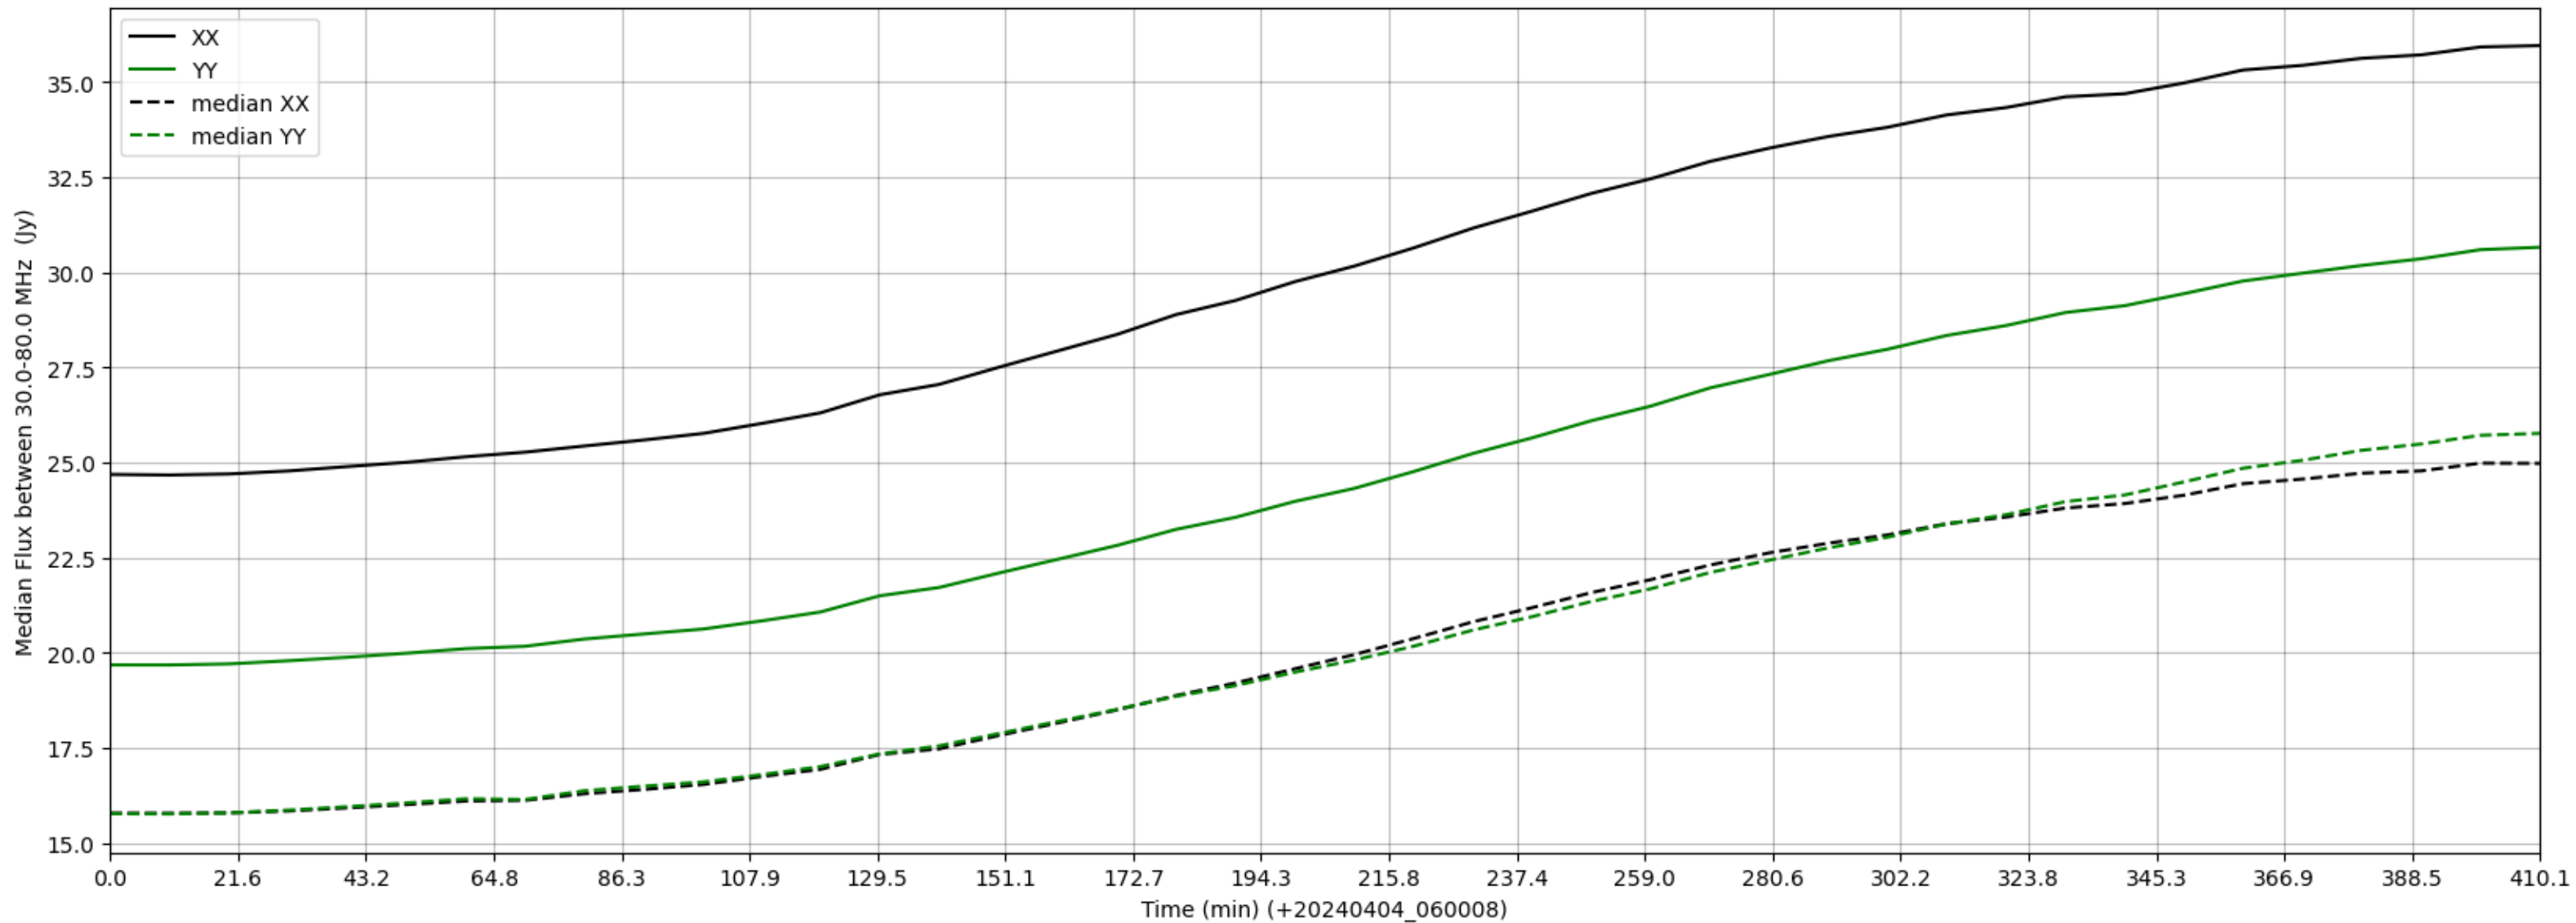

LWA179 - Correlator# 323 - XX FLAGS:Good - YY FLAGS:Good

LWA180 - Correlator# 322 - XX FLAGS:Good - YY FLAGS:Good