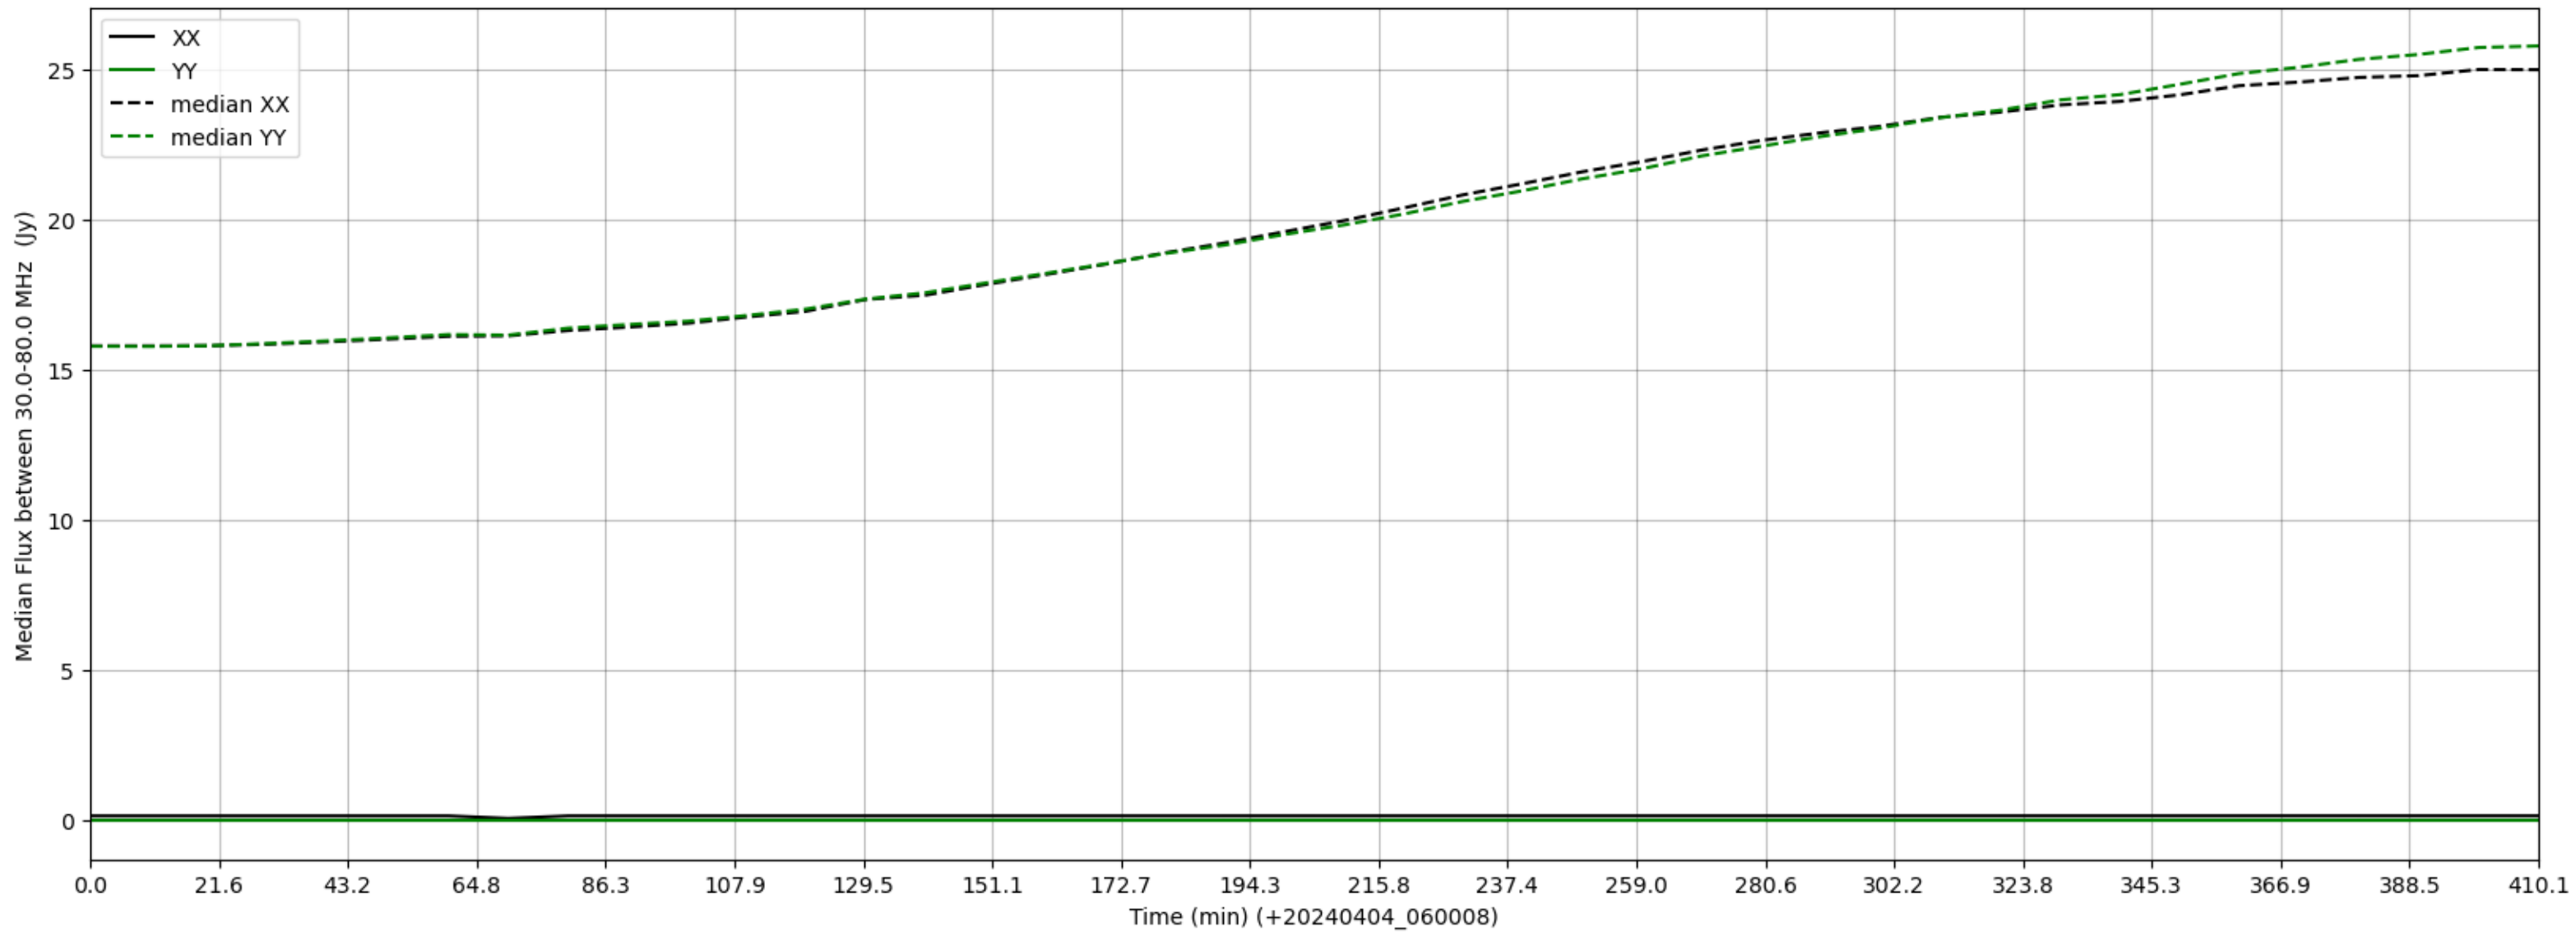

LWA043 - Correlator# 081 - XX FLAGS:Good - YY FLAGS:Good

LWA044 - Correlator# 080 - XX FLAGS:LowFlux - YY FLAGS:LowFlux