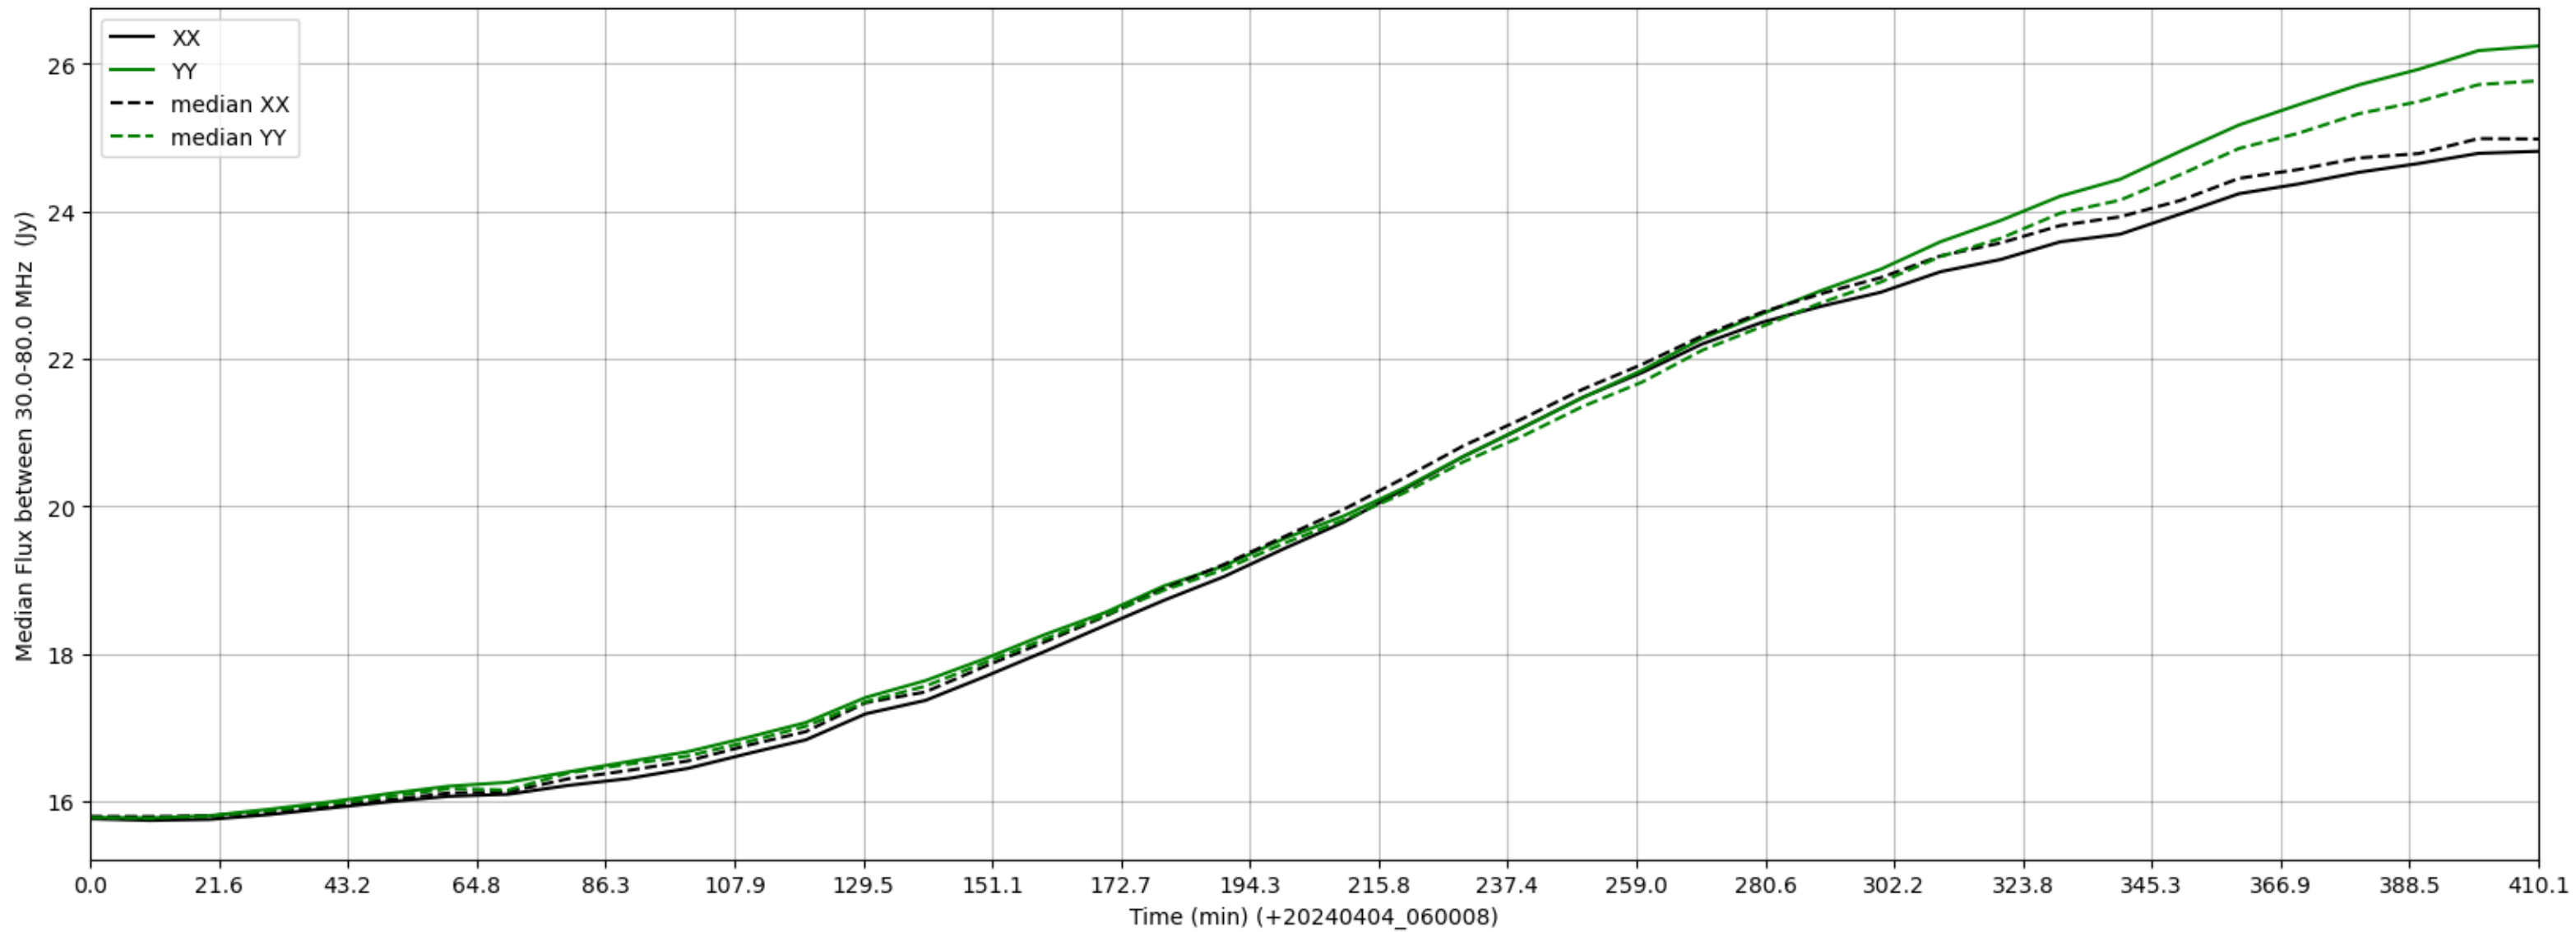

LWA041 - Correlator# 079 - XX FLAGS:LowFlux - YY FLAGS:LowFlux

LWA042 - Correlator# 078 - XX FLAGS:Good - YY FLAGS:Good