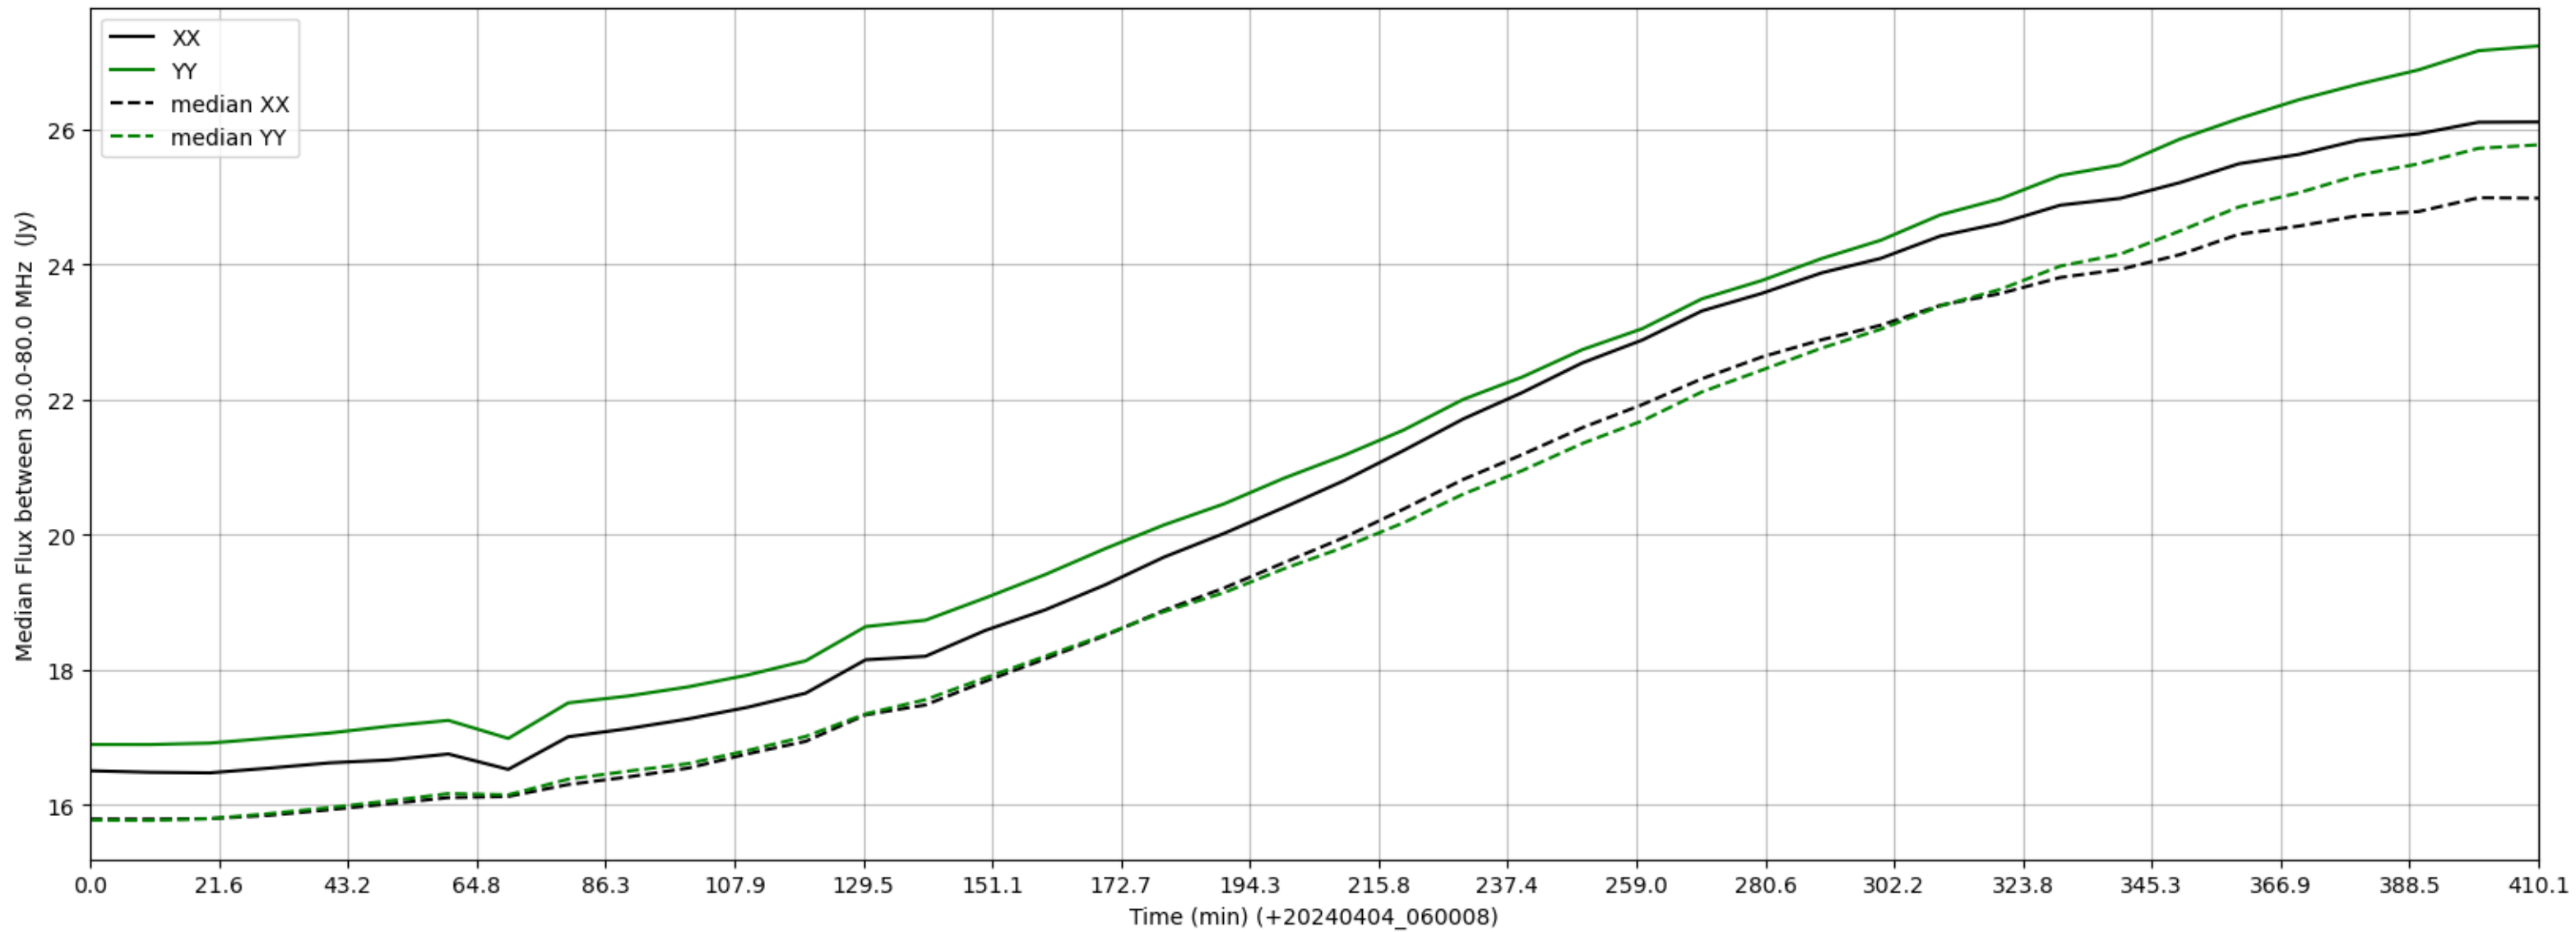

LWA056 - Correlator# 135 - XX FLAGS:Good - YY FLAGS:Good

LWA057 - Correlator# 134 - XX FLAGS:Good - YY FLAGS:Good