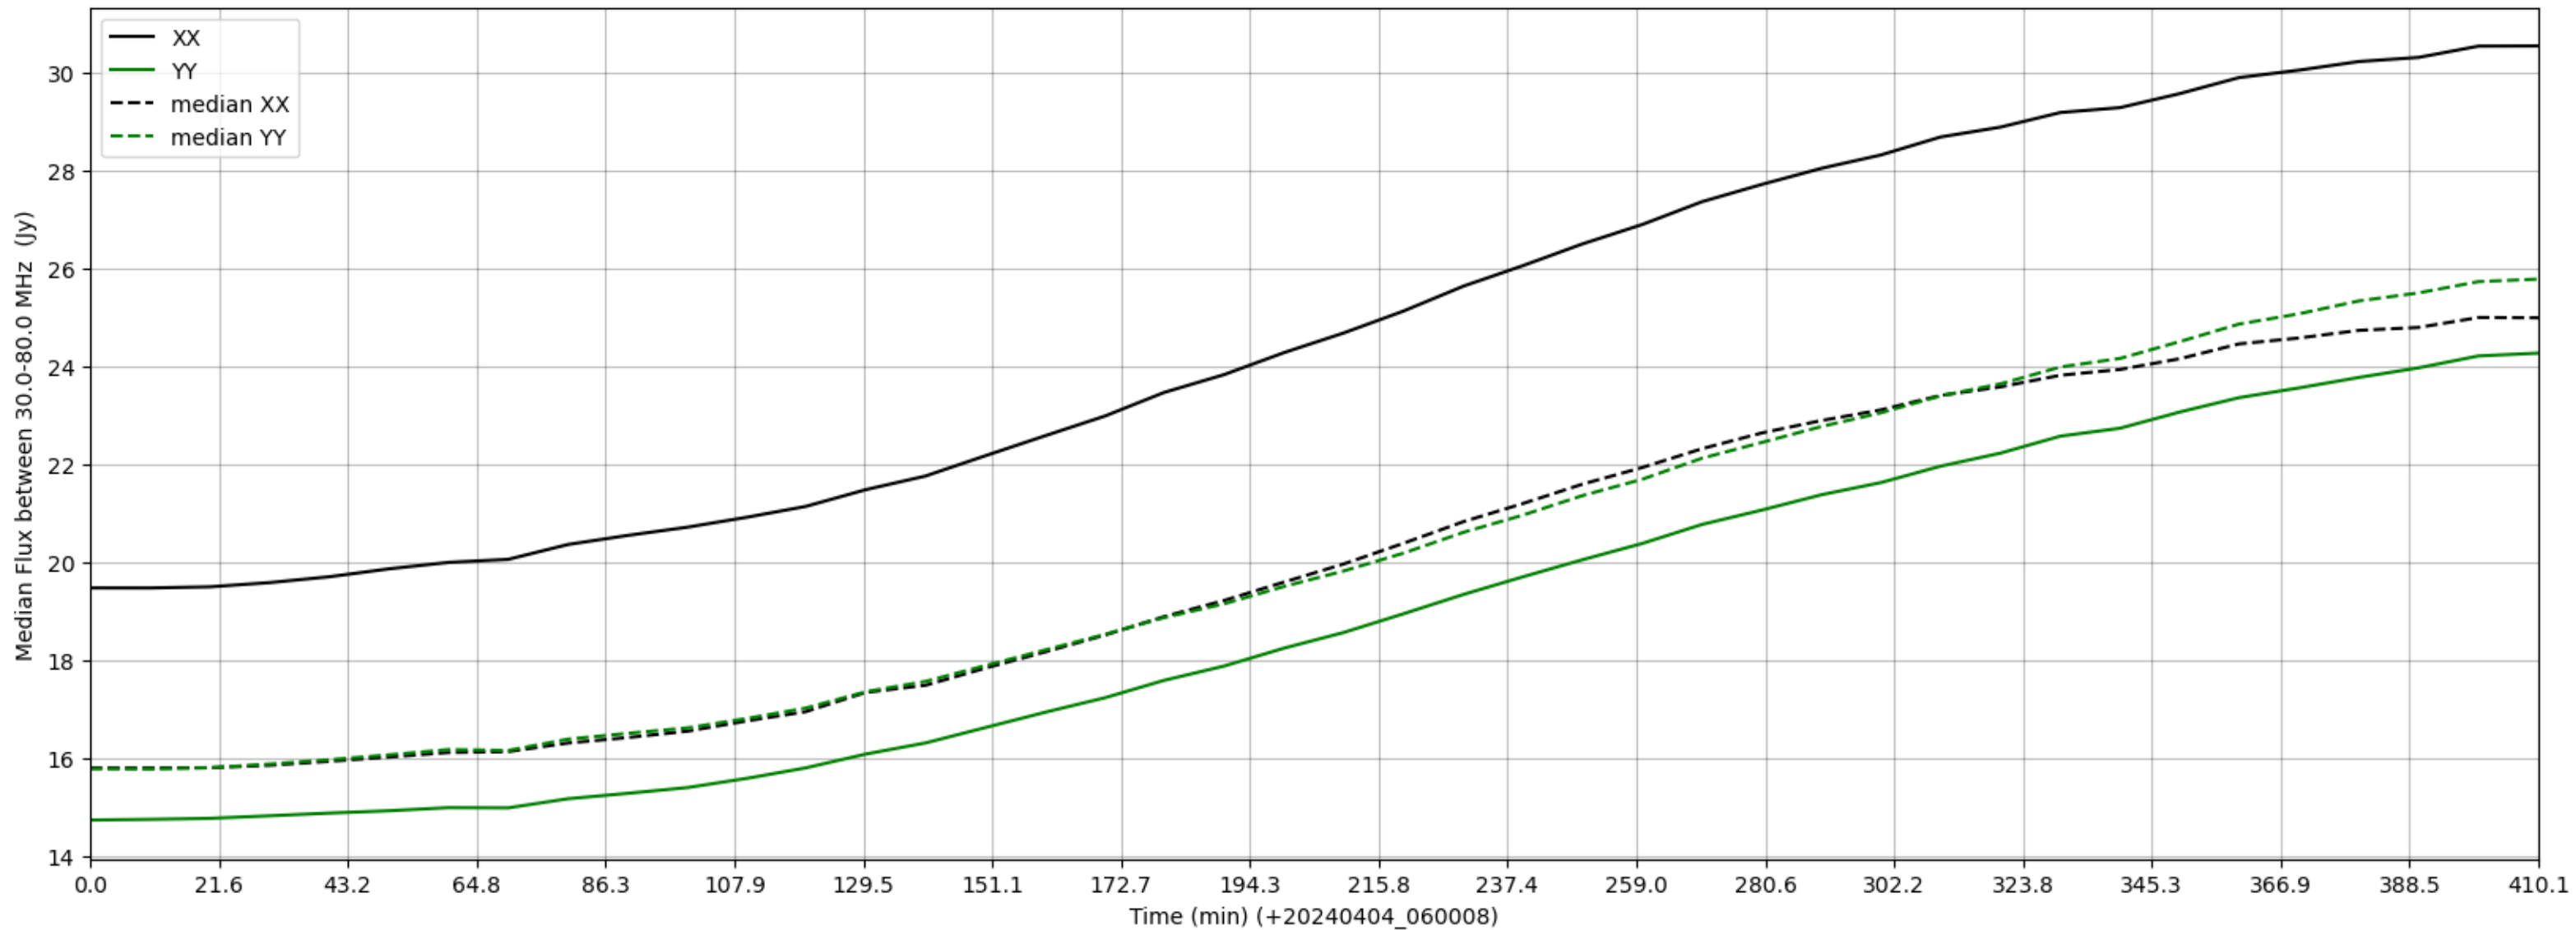

LWA333 - Correlator# 253 - XX FLAGS:Good - YY FLAGS:Good

LWA345 - Correlator# 252 - XX FLAGS:Good - YY FLAGS:Good