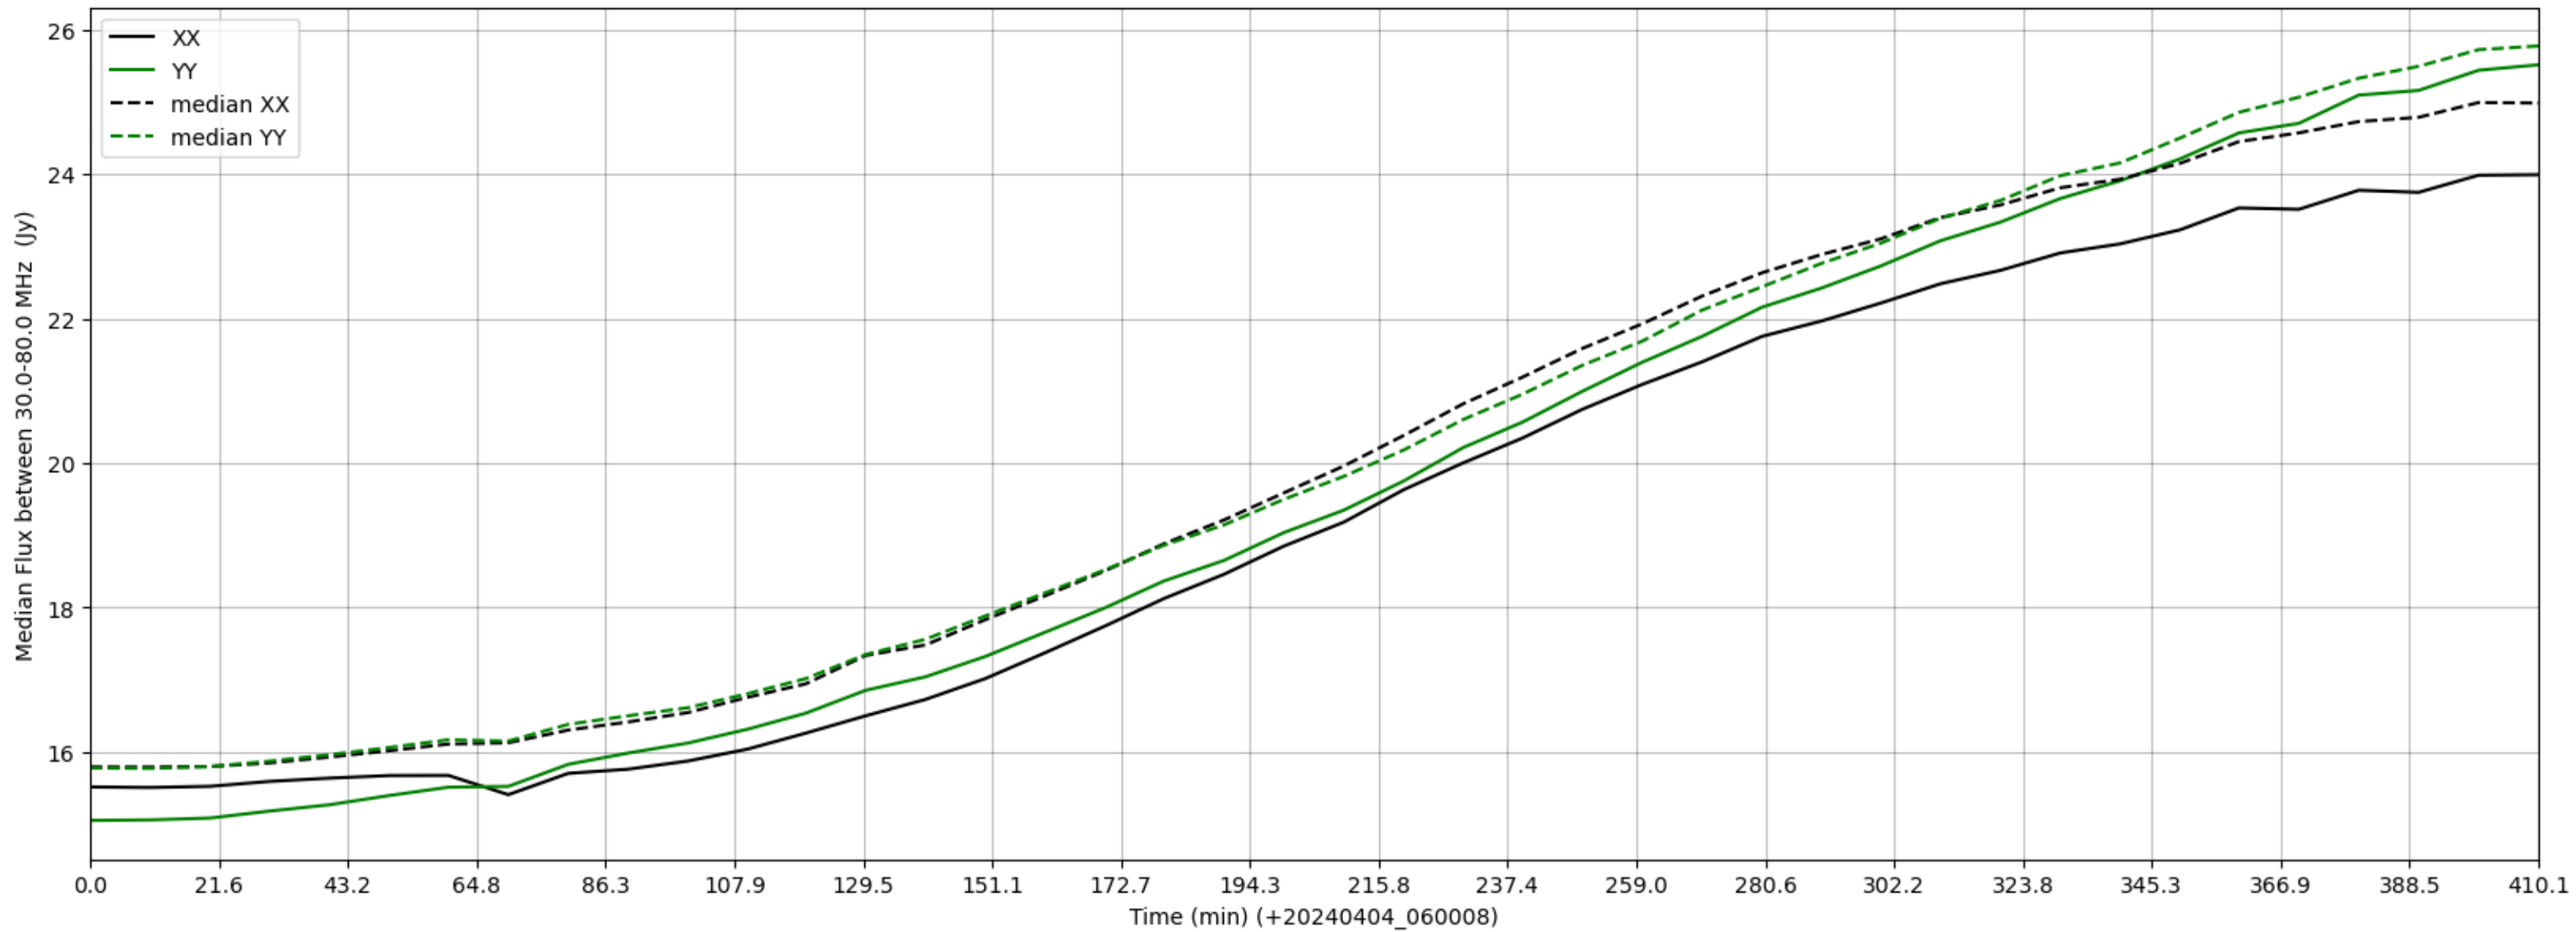

LWA361 - Correlator# 158 - XX FLAGS:Good - YY FLAGS:Good

LWA328 - Correlator# 157 - XX FLAGS:Good - YY FLAGS:Good