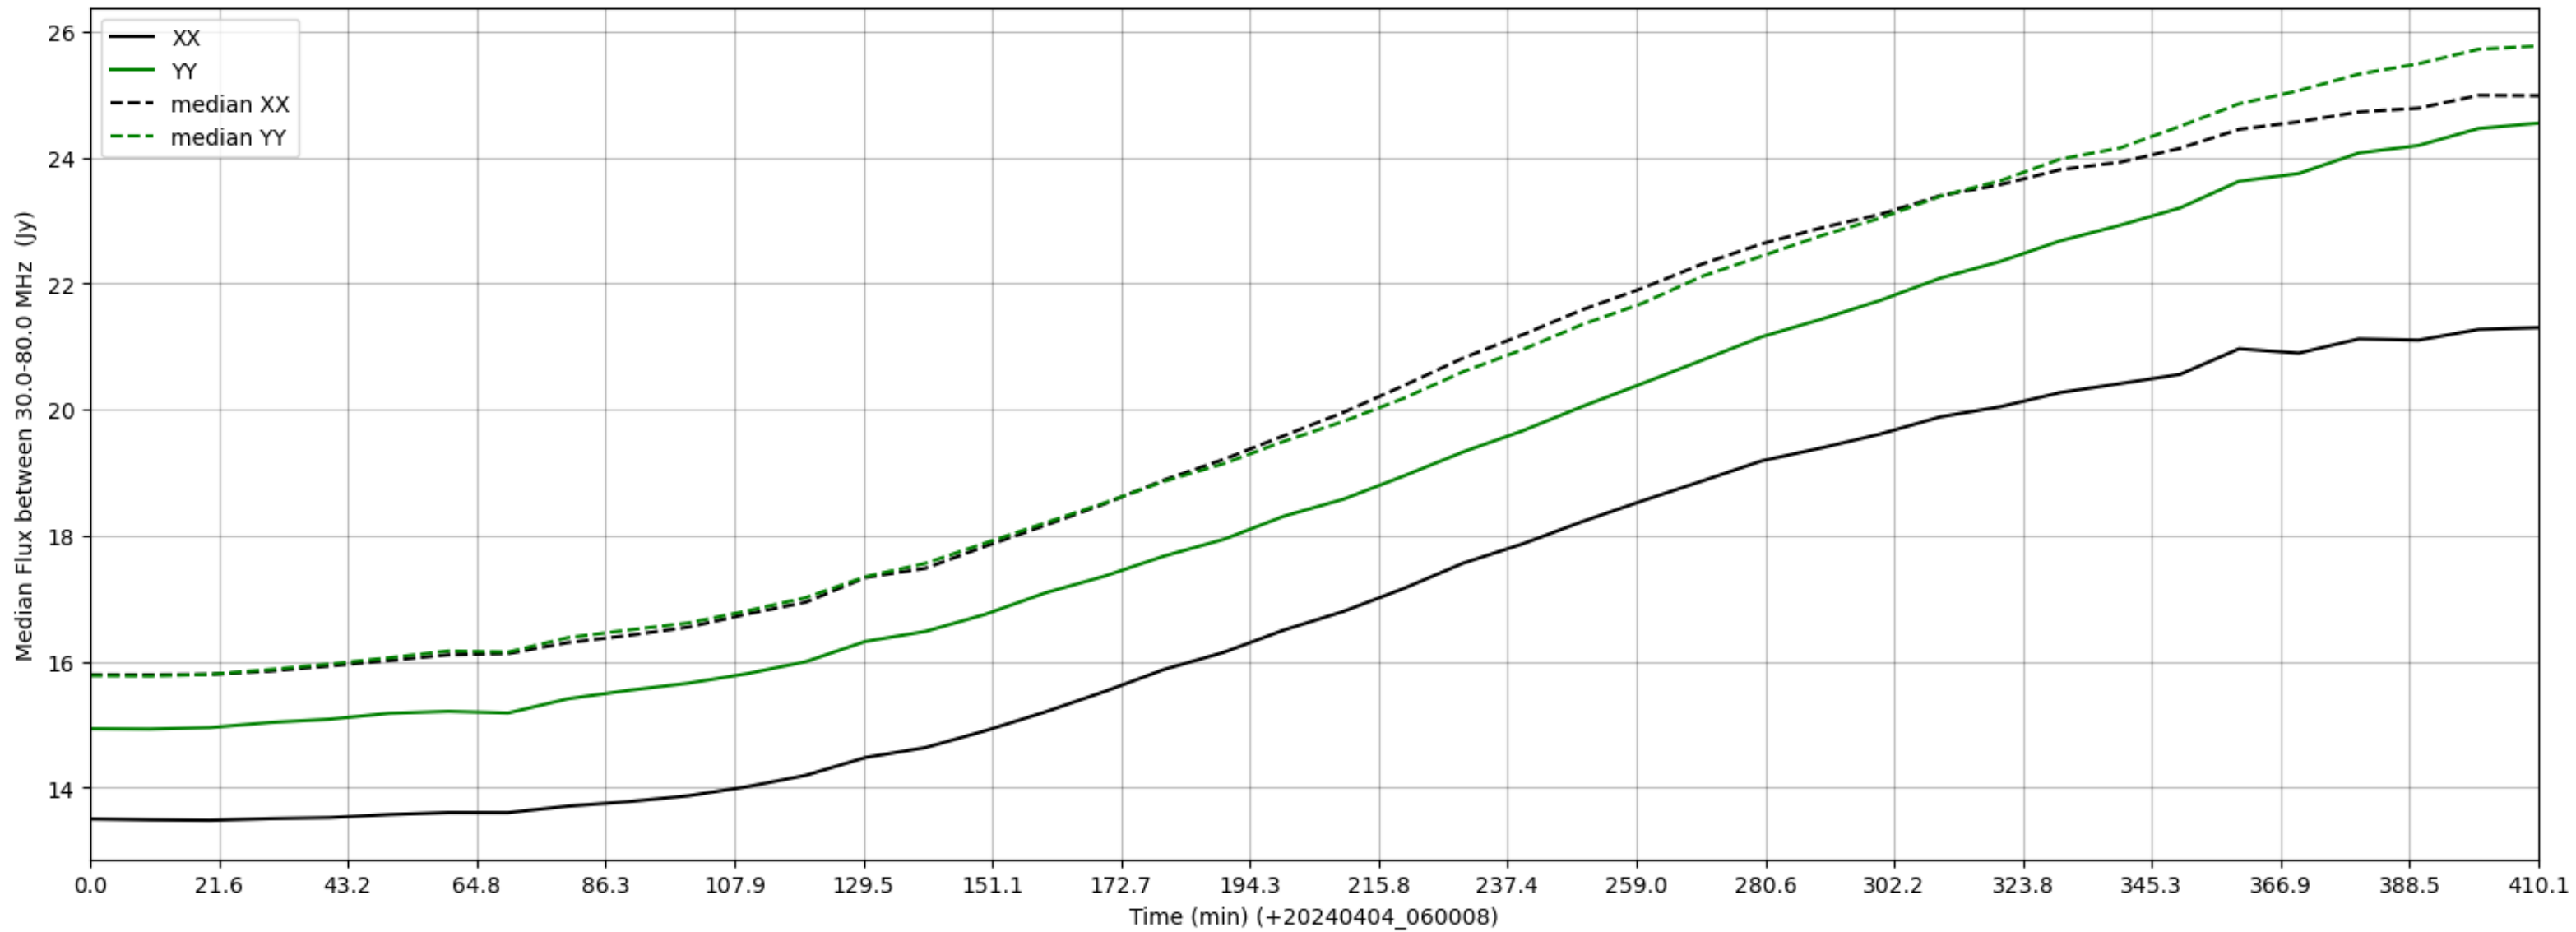

LWA339 - Correlator# 027 - XX FLAGS:Good - YY FLAGS:Good

LWA340 - Correlator# 026 - XX FLAGS:Good - YY FLAGS:Good