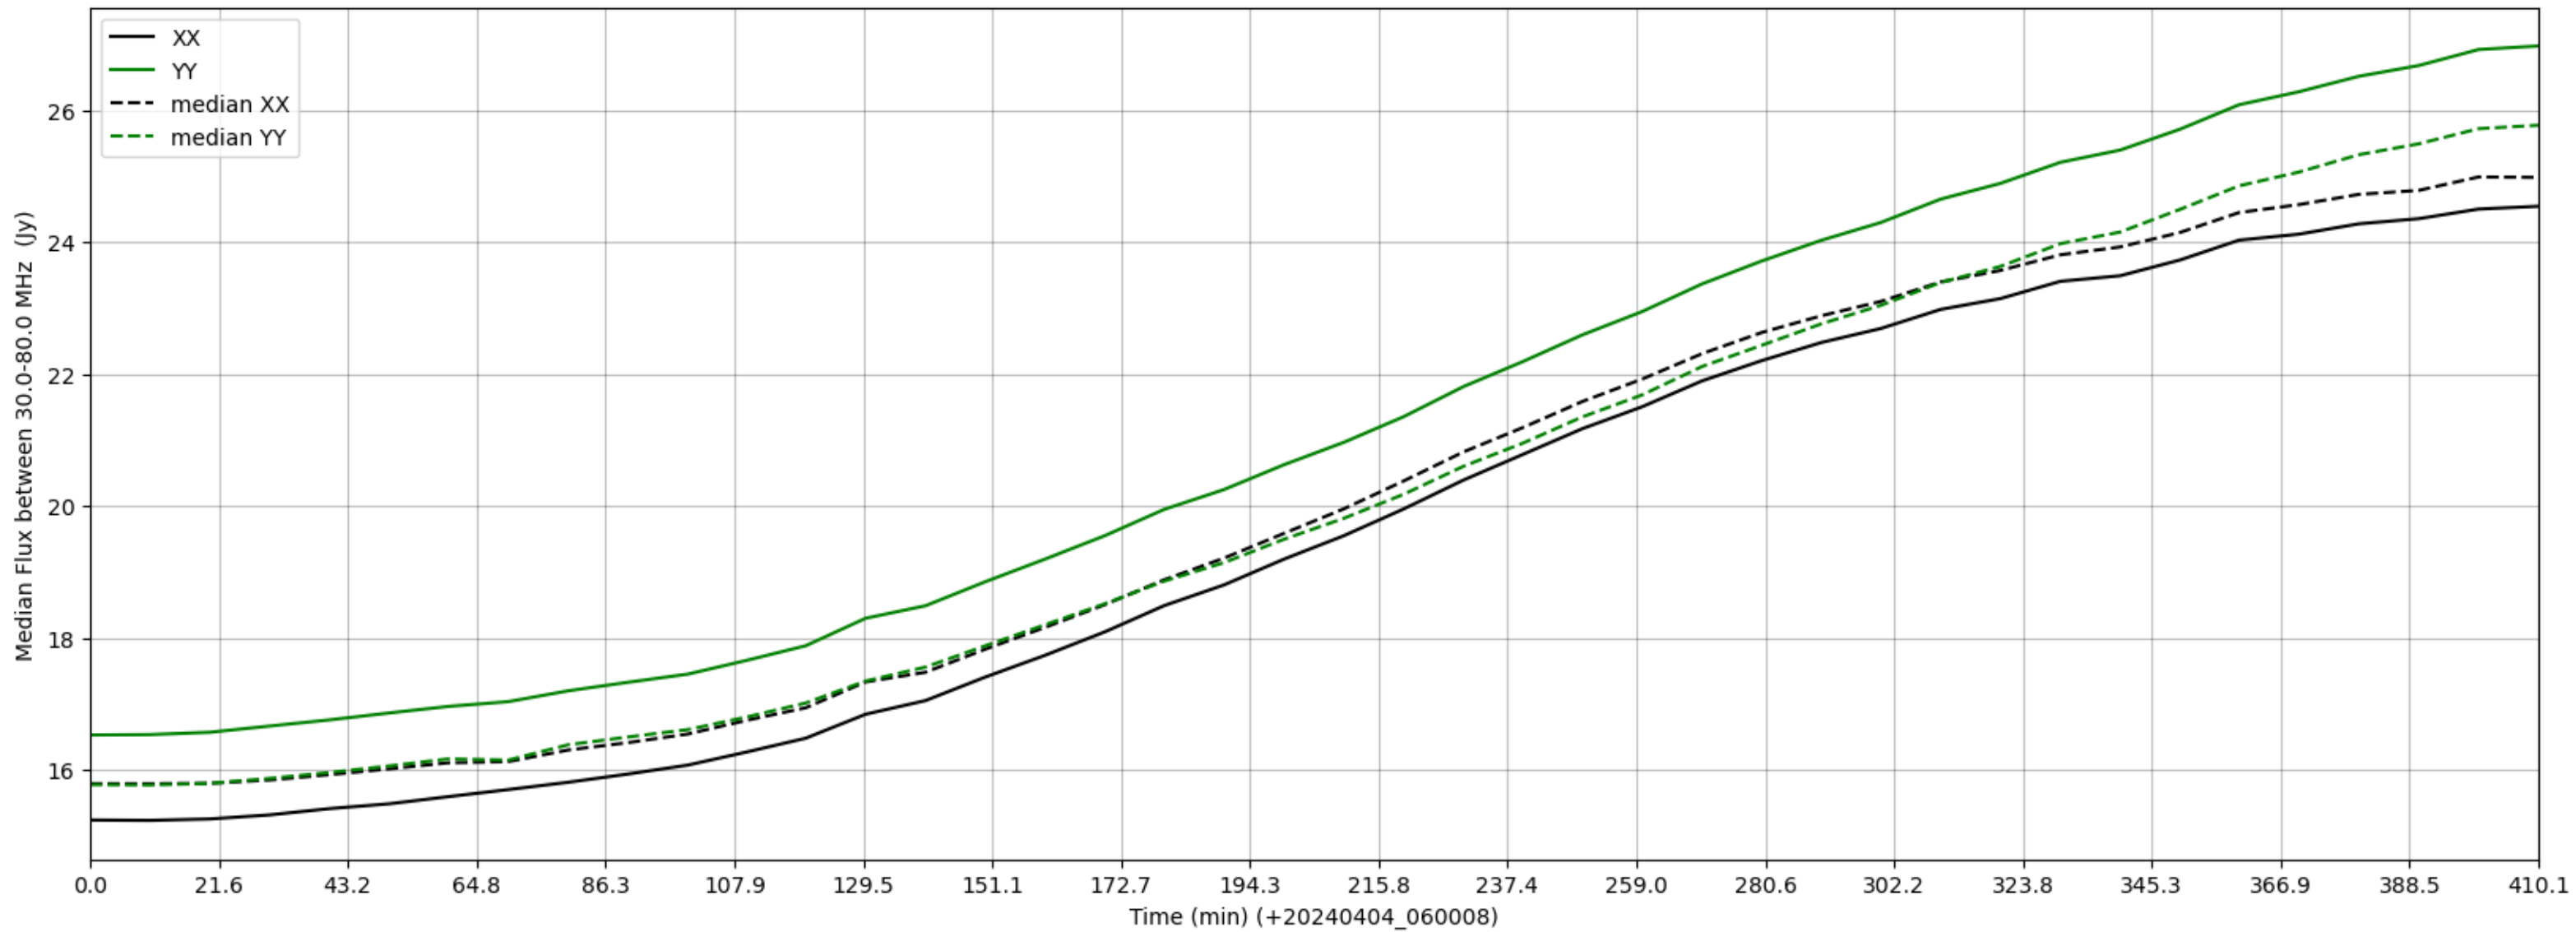

LWA239 - Correlator# 313 - XX FLAGS:Good - YY FLAGS:Good

LWA240 - Correlator# 312 - XX FLAGS:Good - YY FLAGS:Good