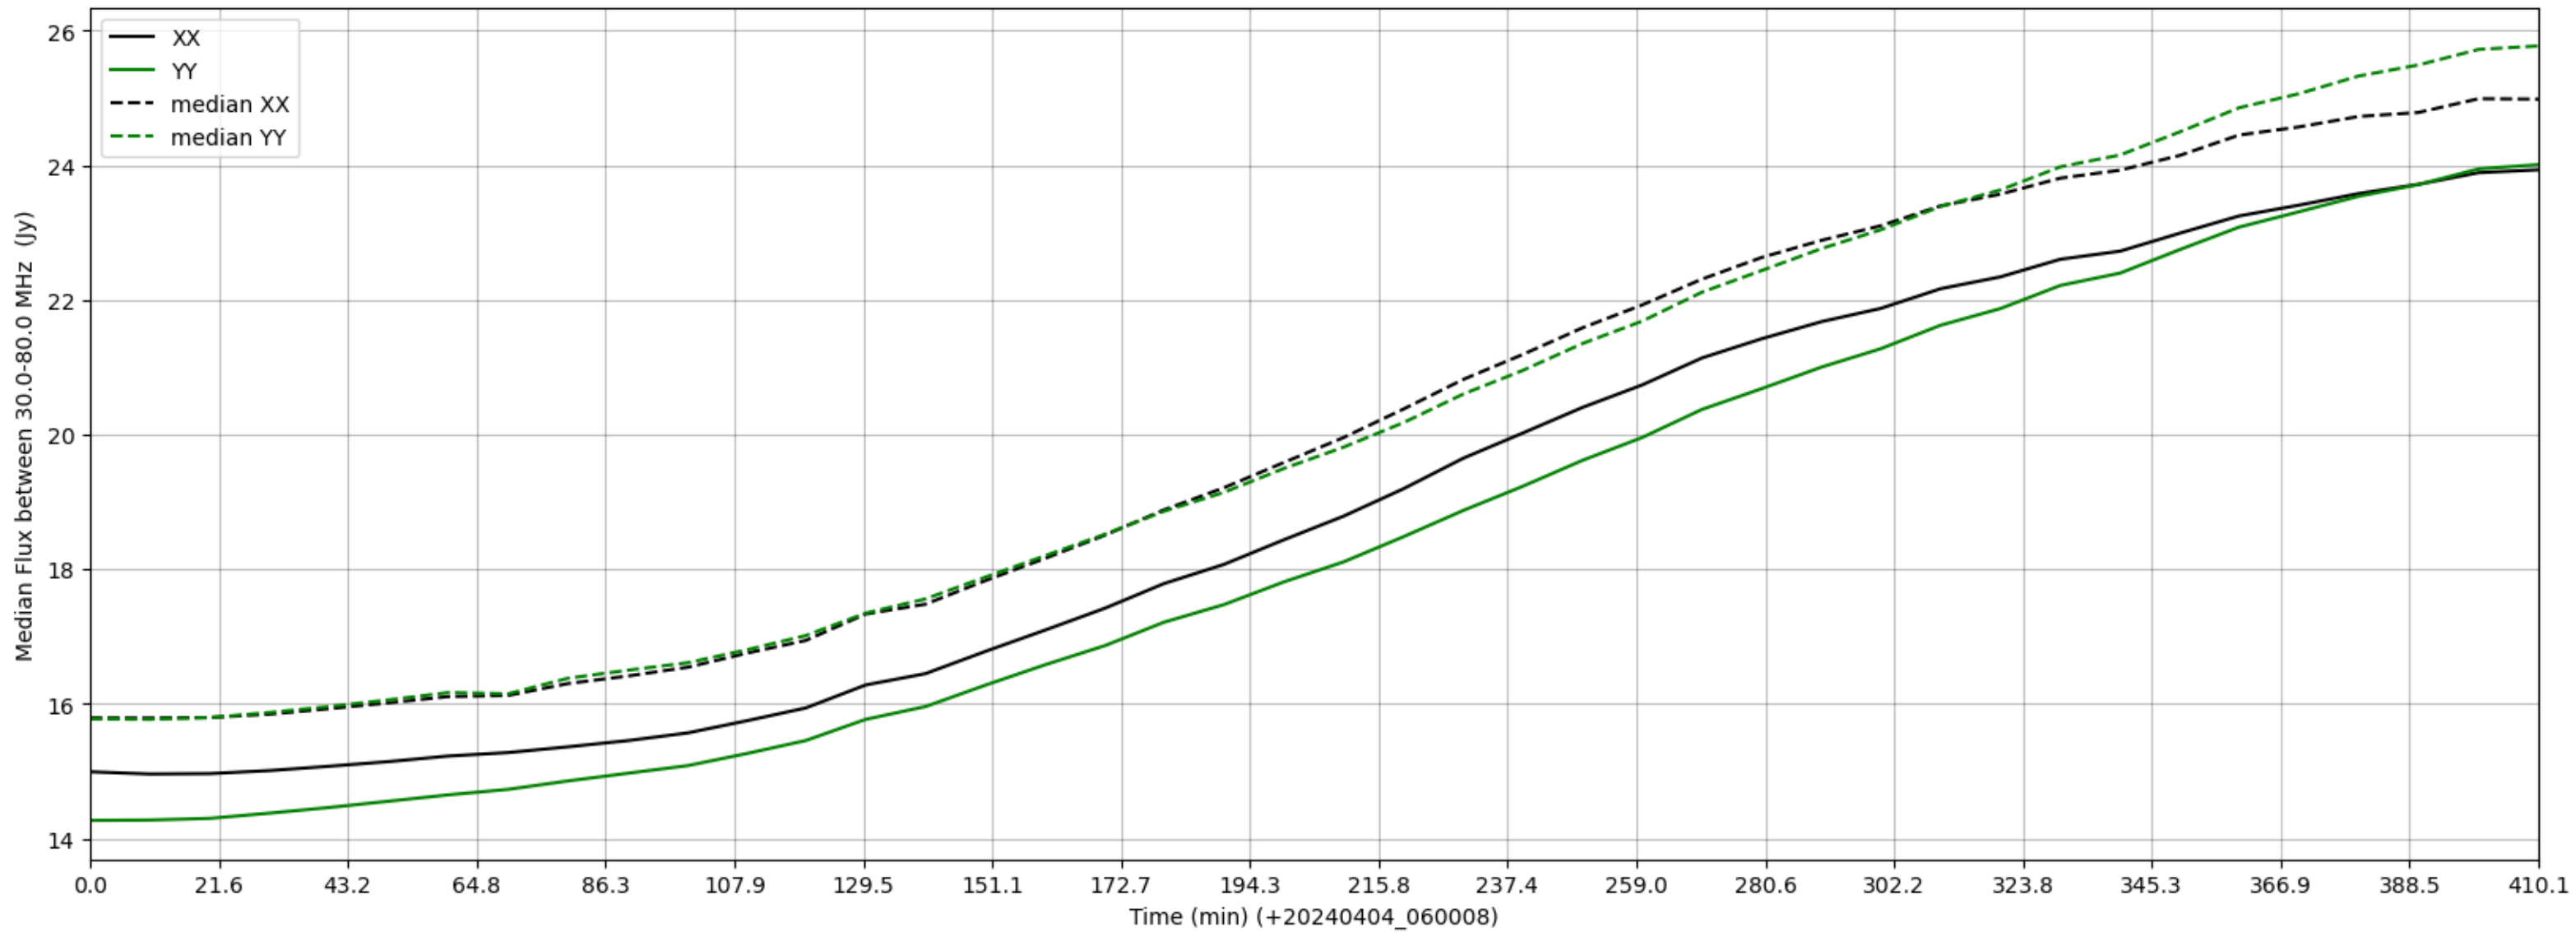

LWA126 - Correlator# 226 - XX FLAGS:Good - YY FLAGS:Good

LWA127 - Correlator# 225 - XX FLAGS:Good - YY FLAGS:Good