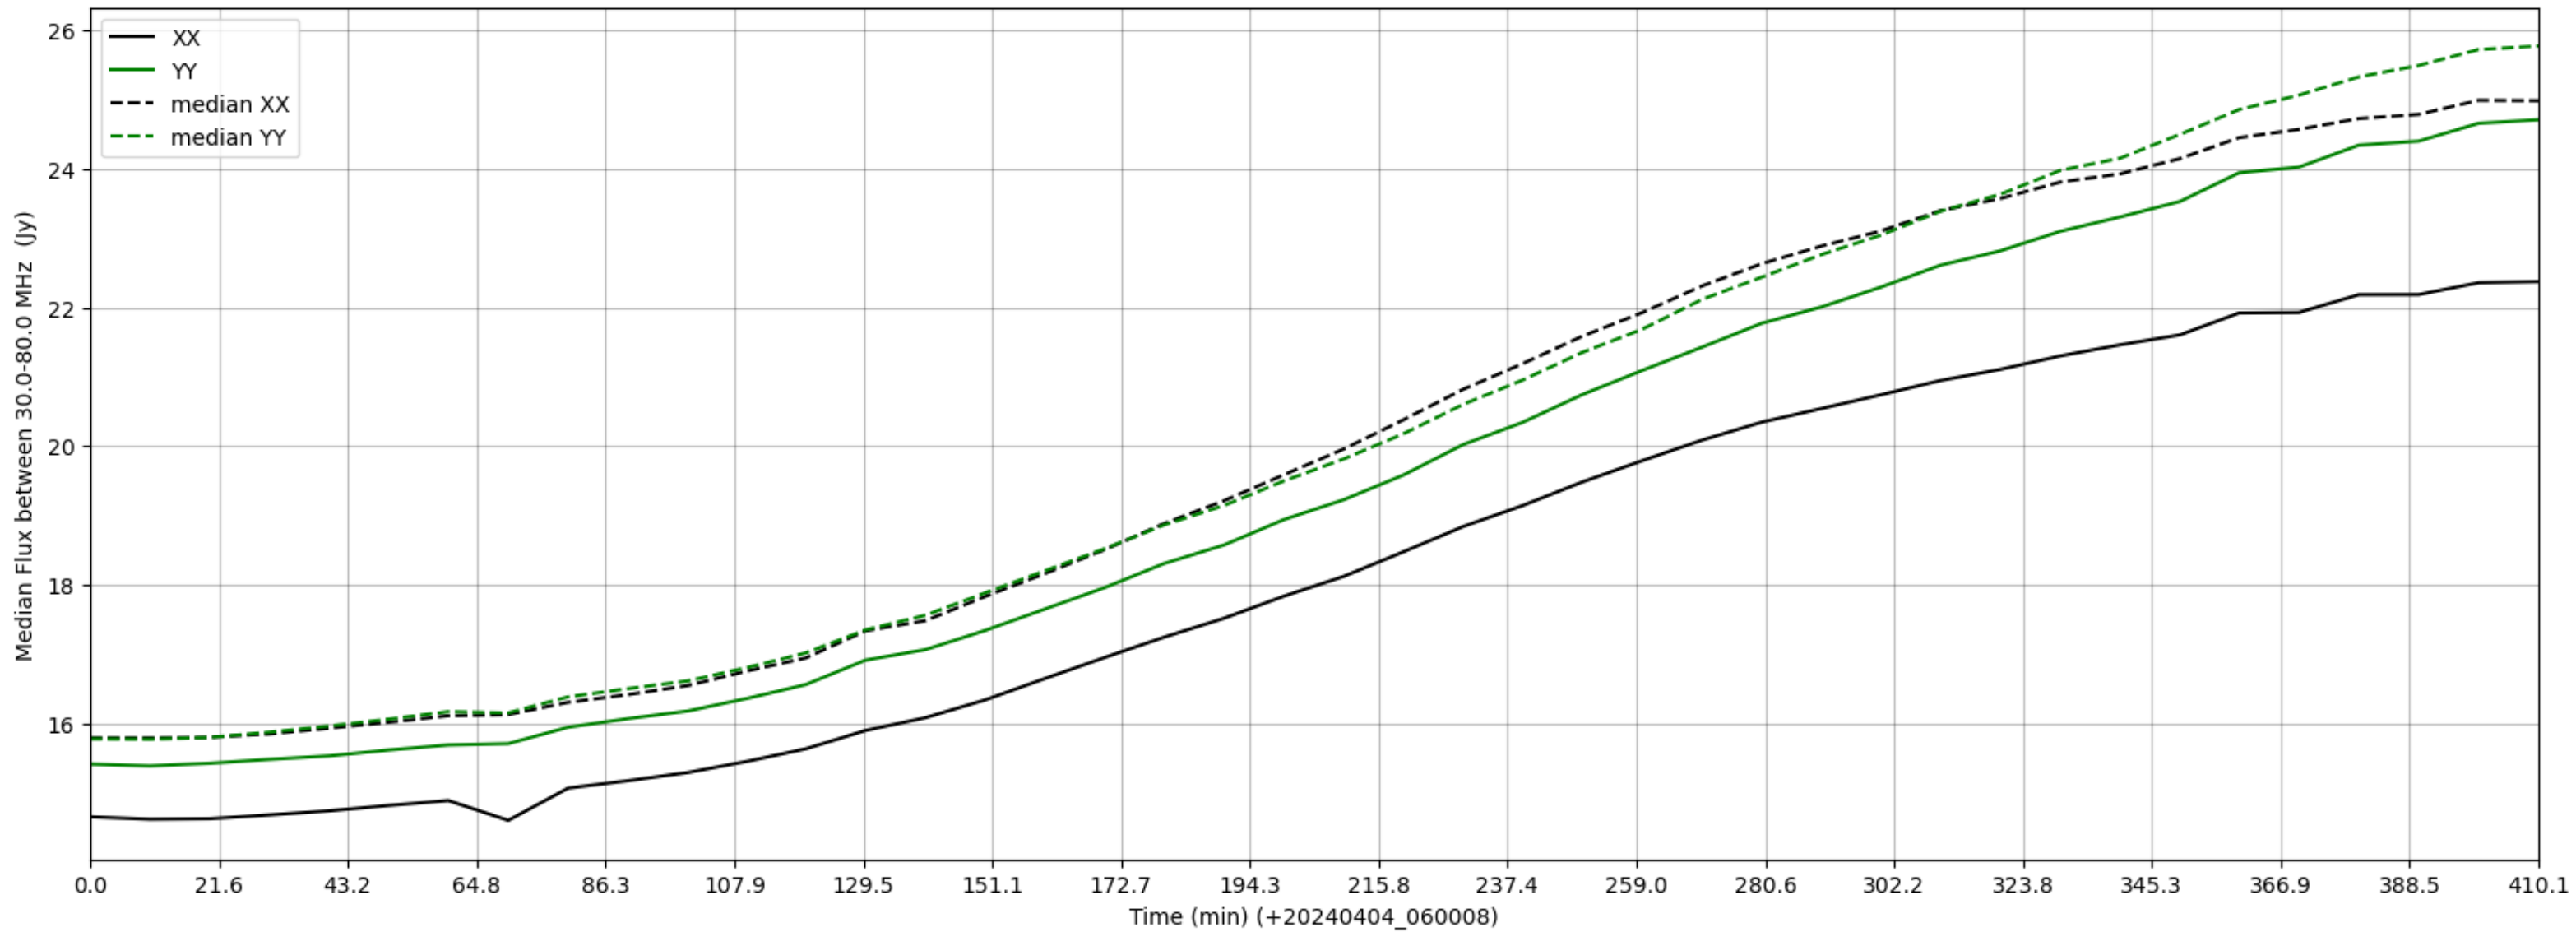

LWA321 - Correlator# 020 - XX FLAGS:Good - YY FLAGS:Good

LWA312 - Correlator# 019 - XX FLAGS:Good - YY FLAGS:Good