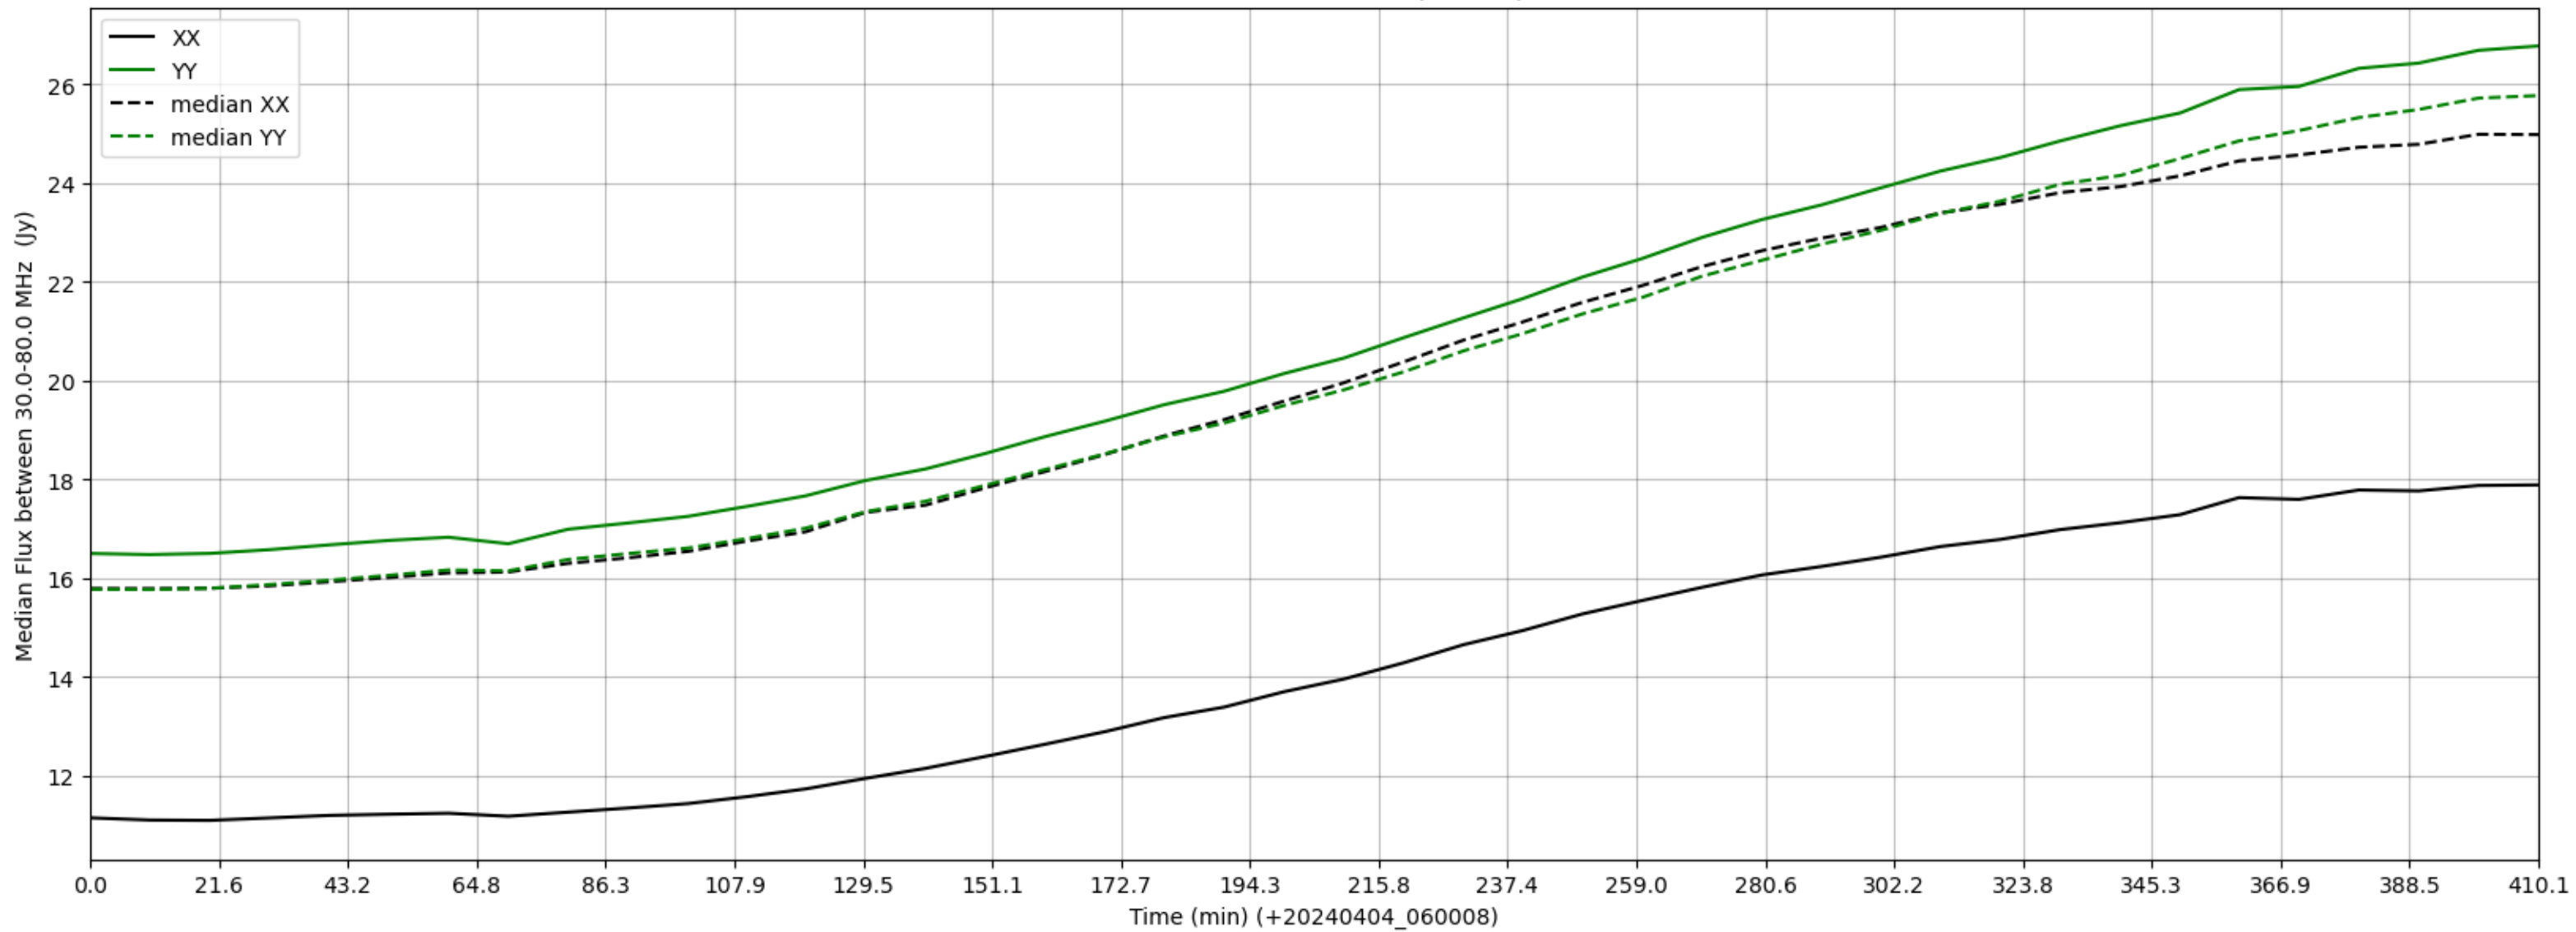

LWA280 - Correlator# 041 - XX FLAGS:LowFlux - YY FLAGS:BadSpecShape

LWA283 - Correlator# 040 - XX FLAGS:BadSpecShape - YY FLAGS:Good