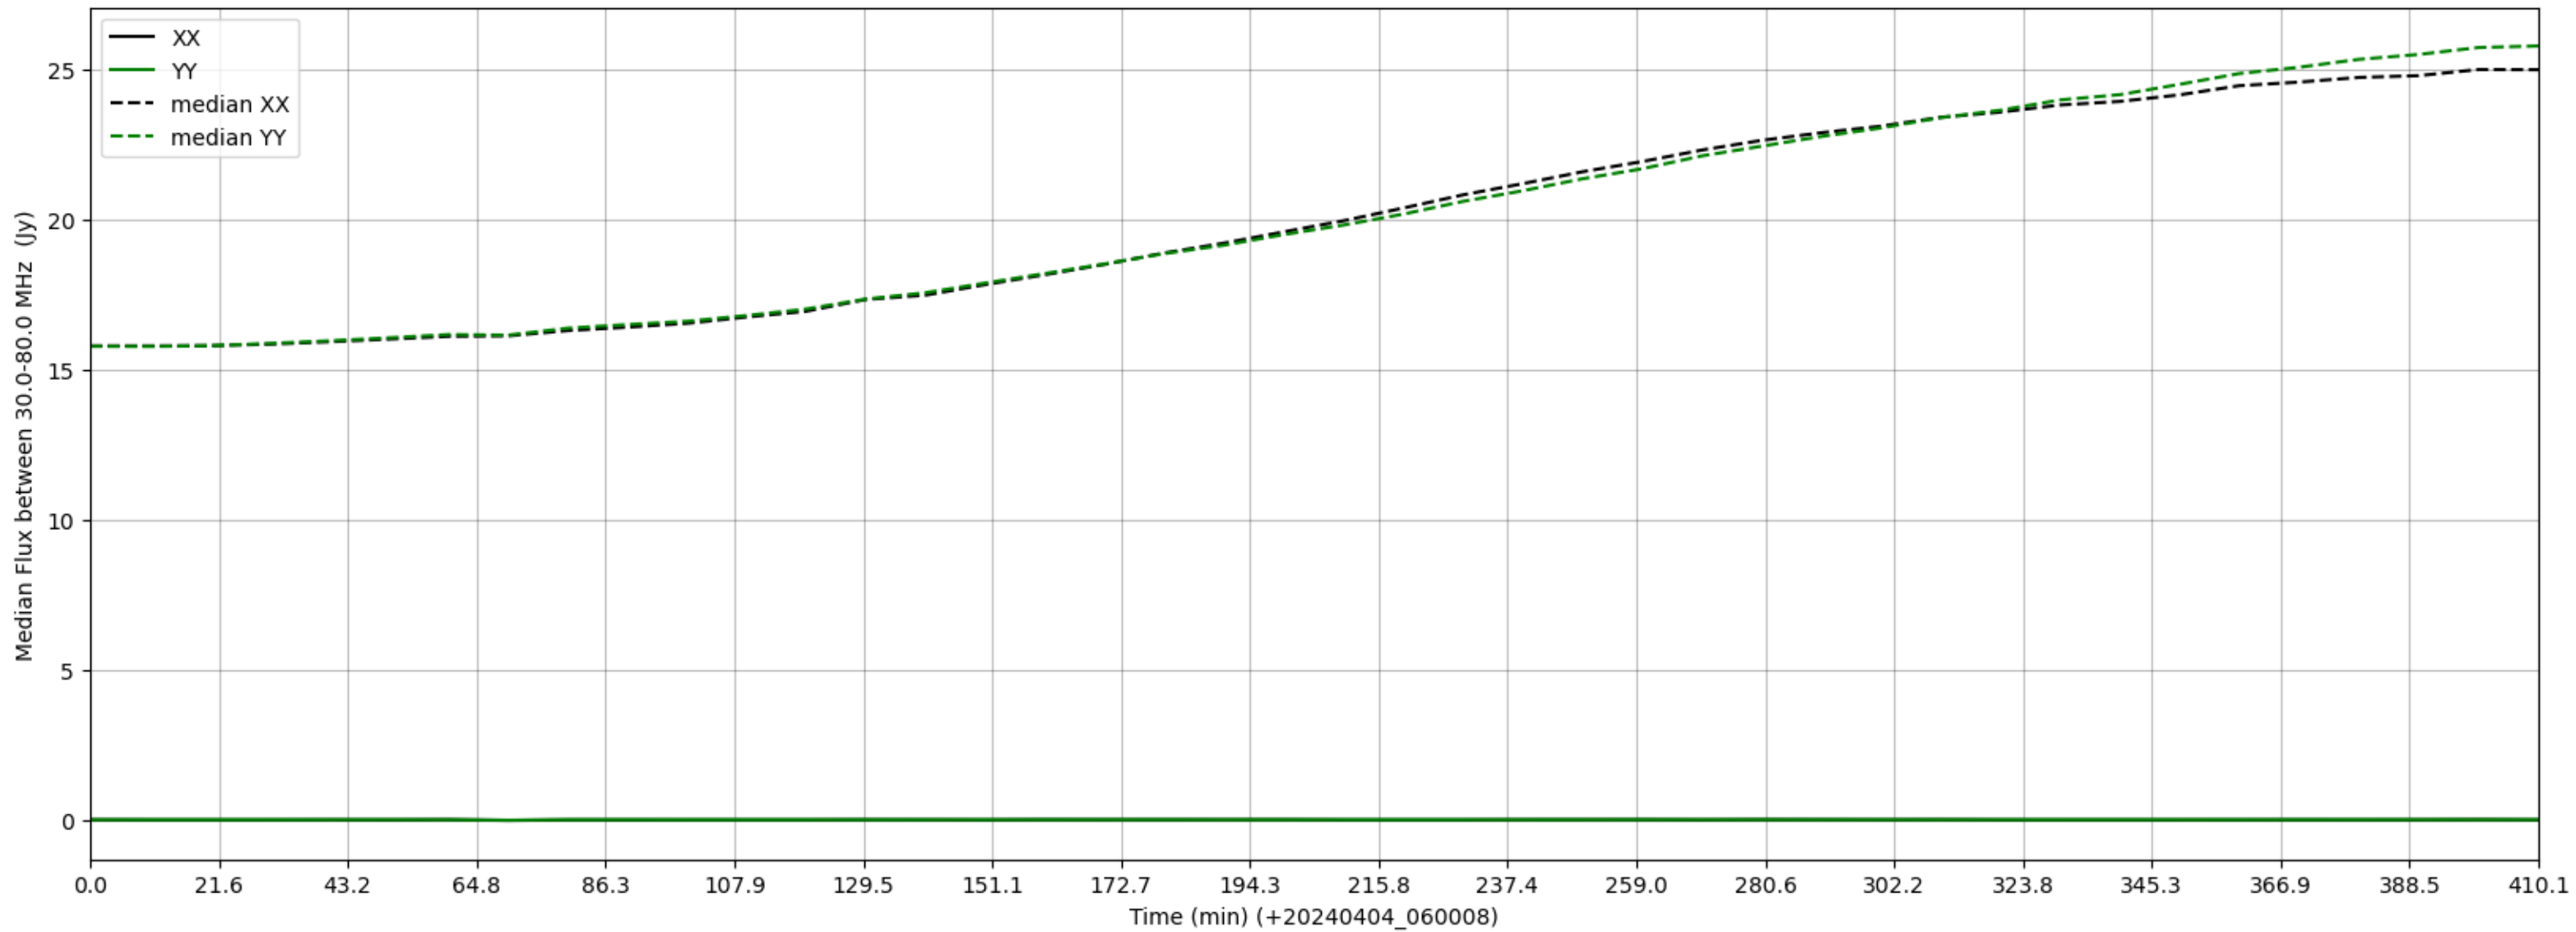

LWA172 - Correlator# 219 - XX FLAGS:Good - YY FLAGS:Good

LWA151 - Correlator# 218 - XX FLAGS:LowFlux - YY FLAGS:LowFlux