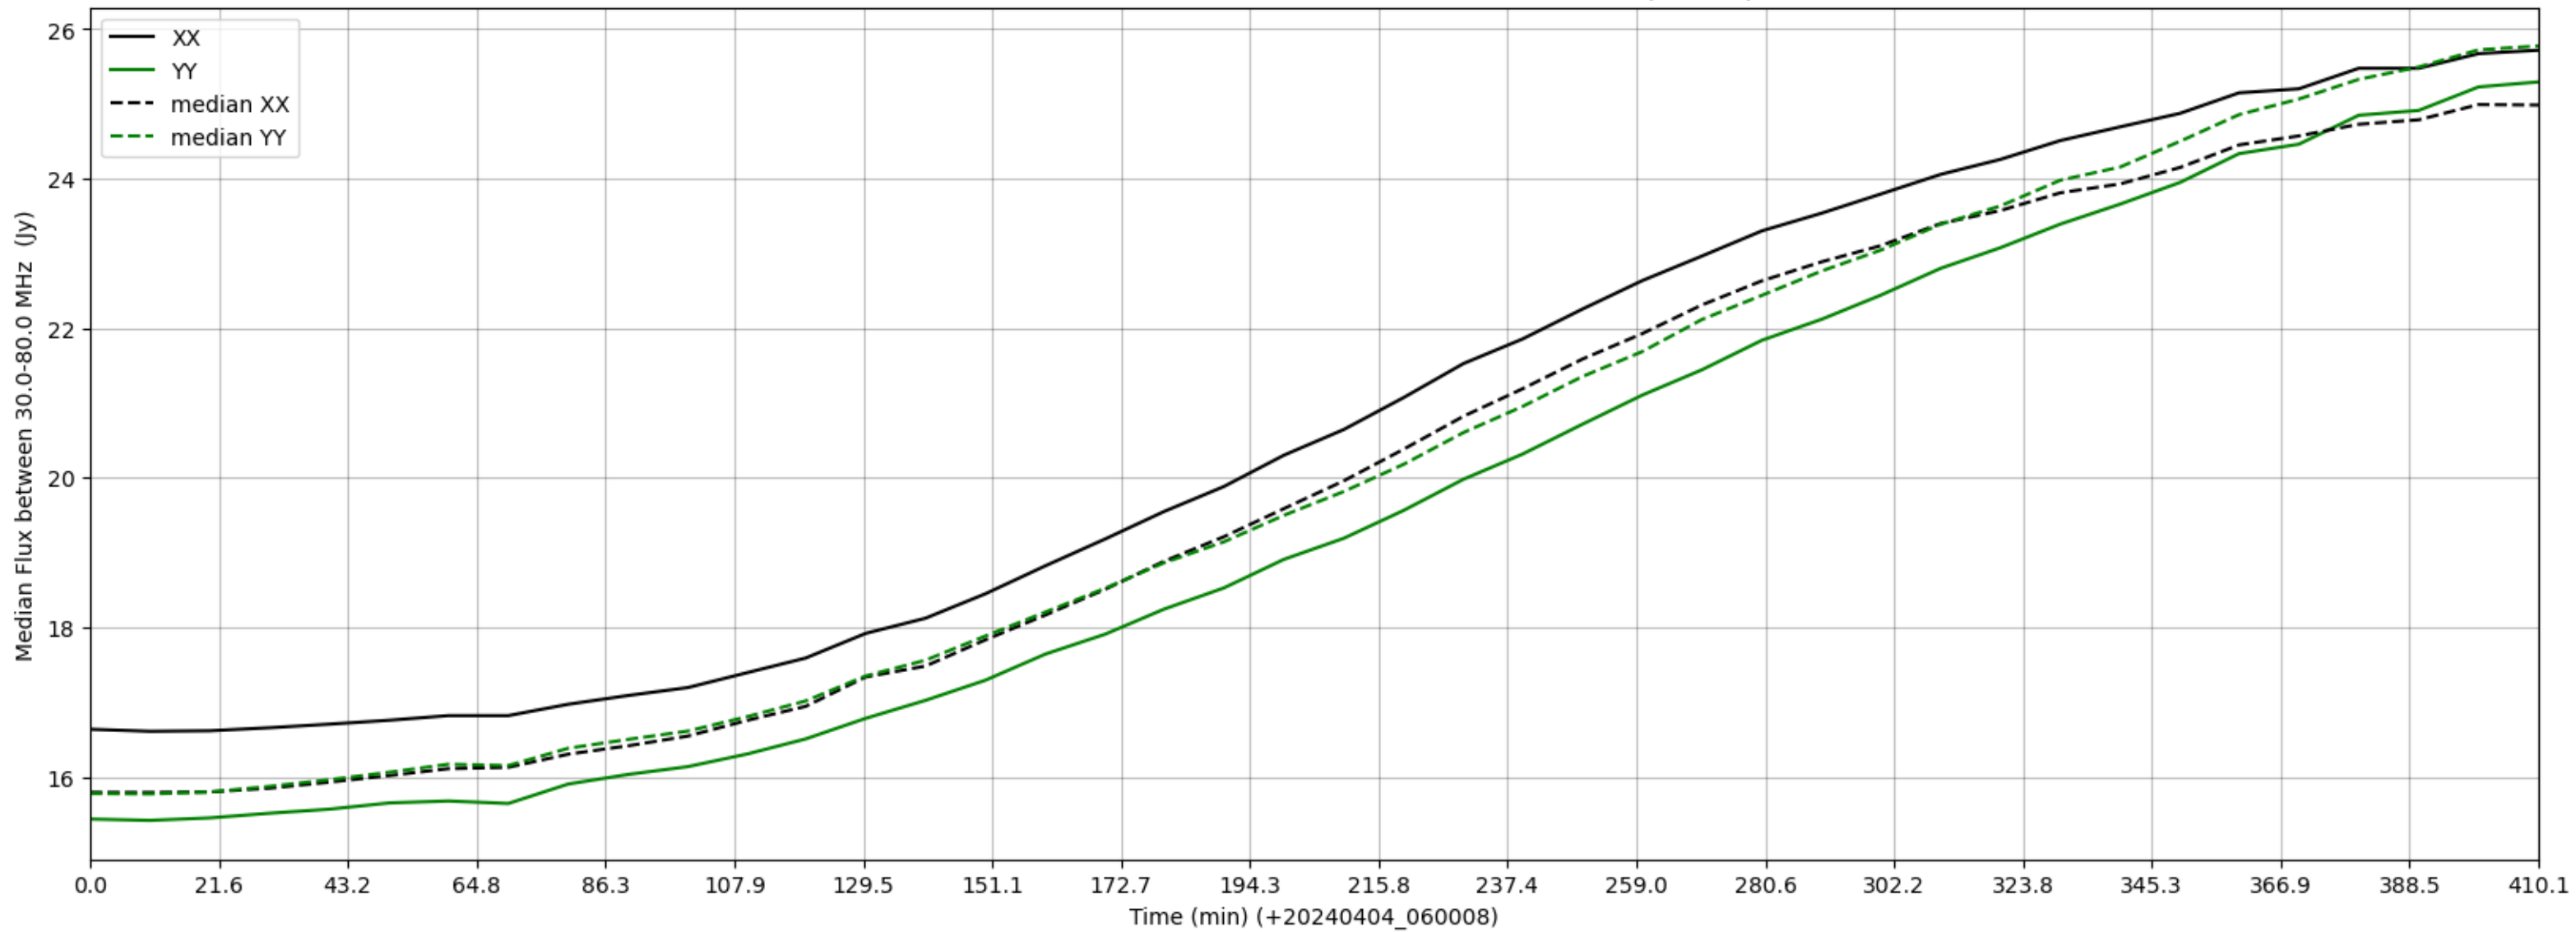

LWA253 - Correlator# 283 - XX FLAGS:Good - YY FLAGS:Good

LWA349 - Correlator# 282 - XX FLAGS:Good - YY FLAGS:BadSpecShape