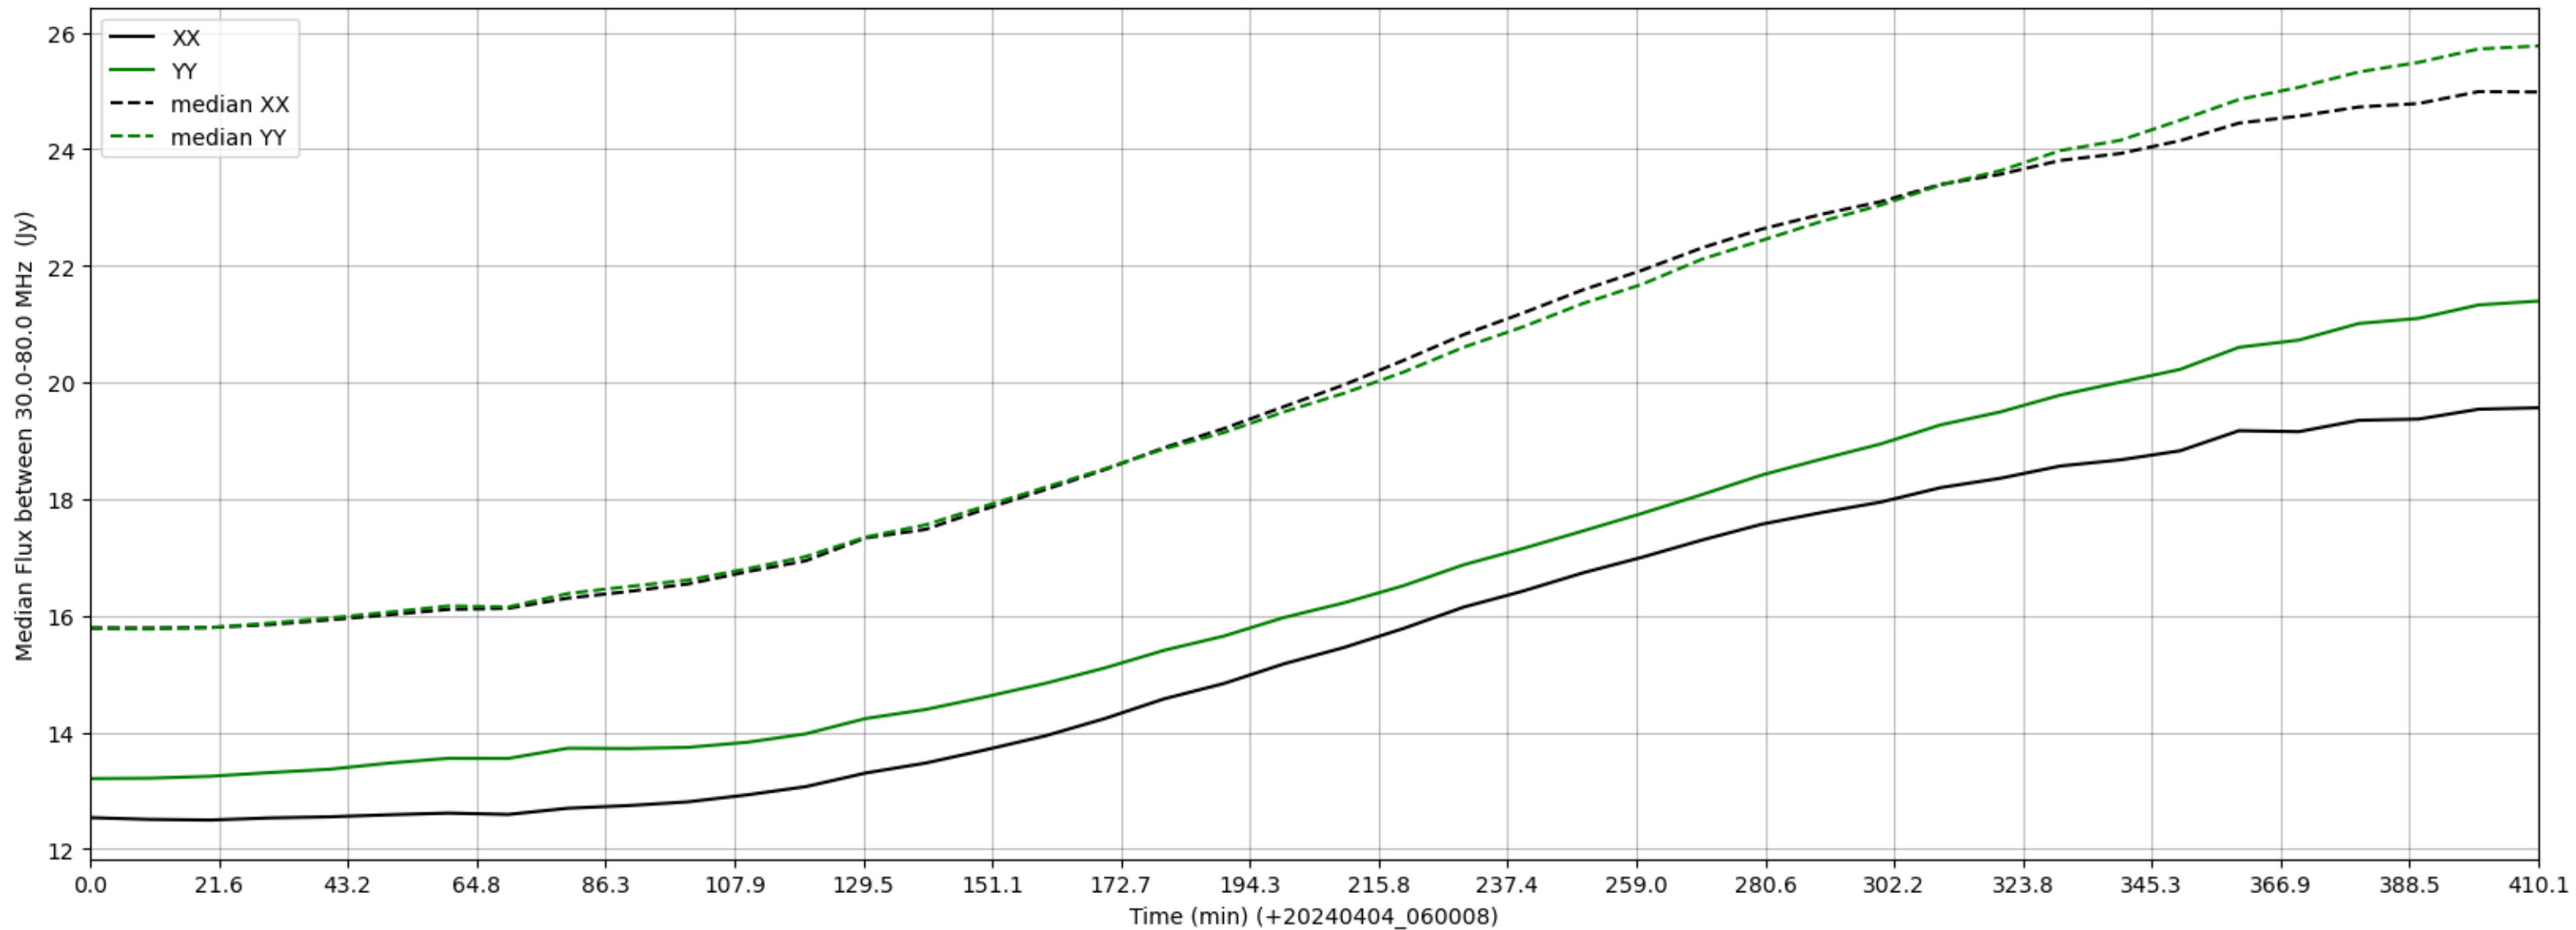

LWA254 - Correlator# 315 - XX FLAGS:Good - YY FLAGS:Good

LWA297 - Correlator# 314 - XX FLAGS:Good - YY FLAGS:Good