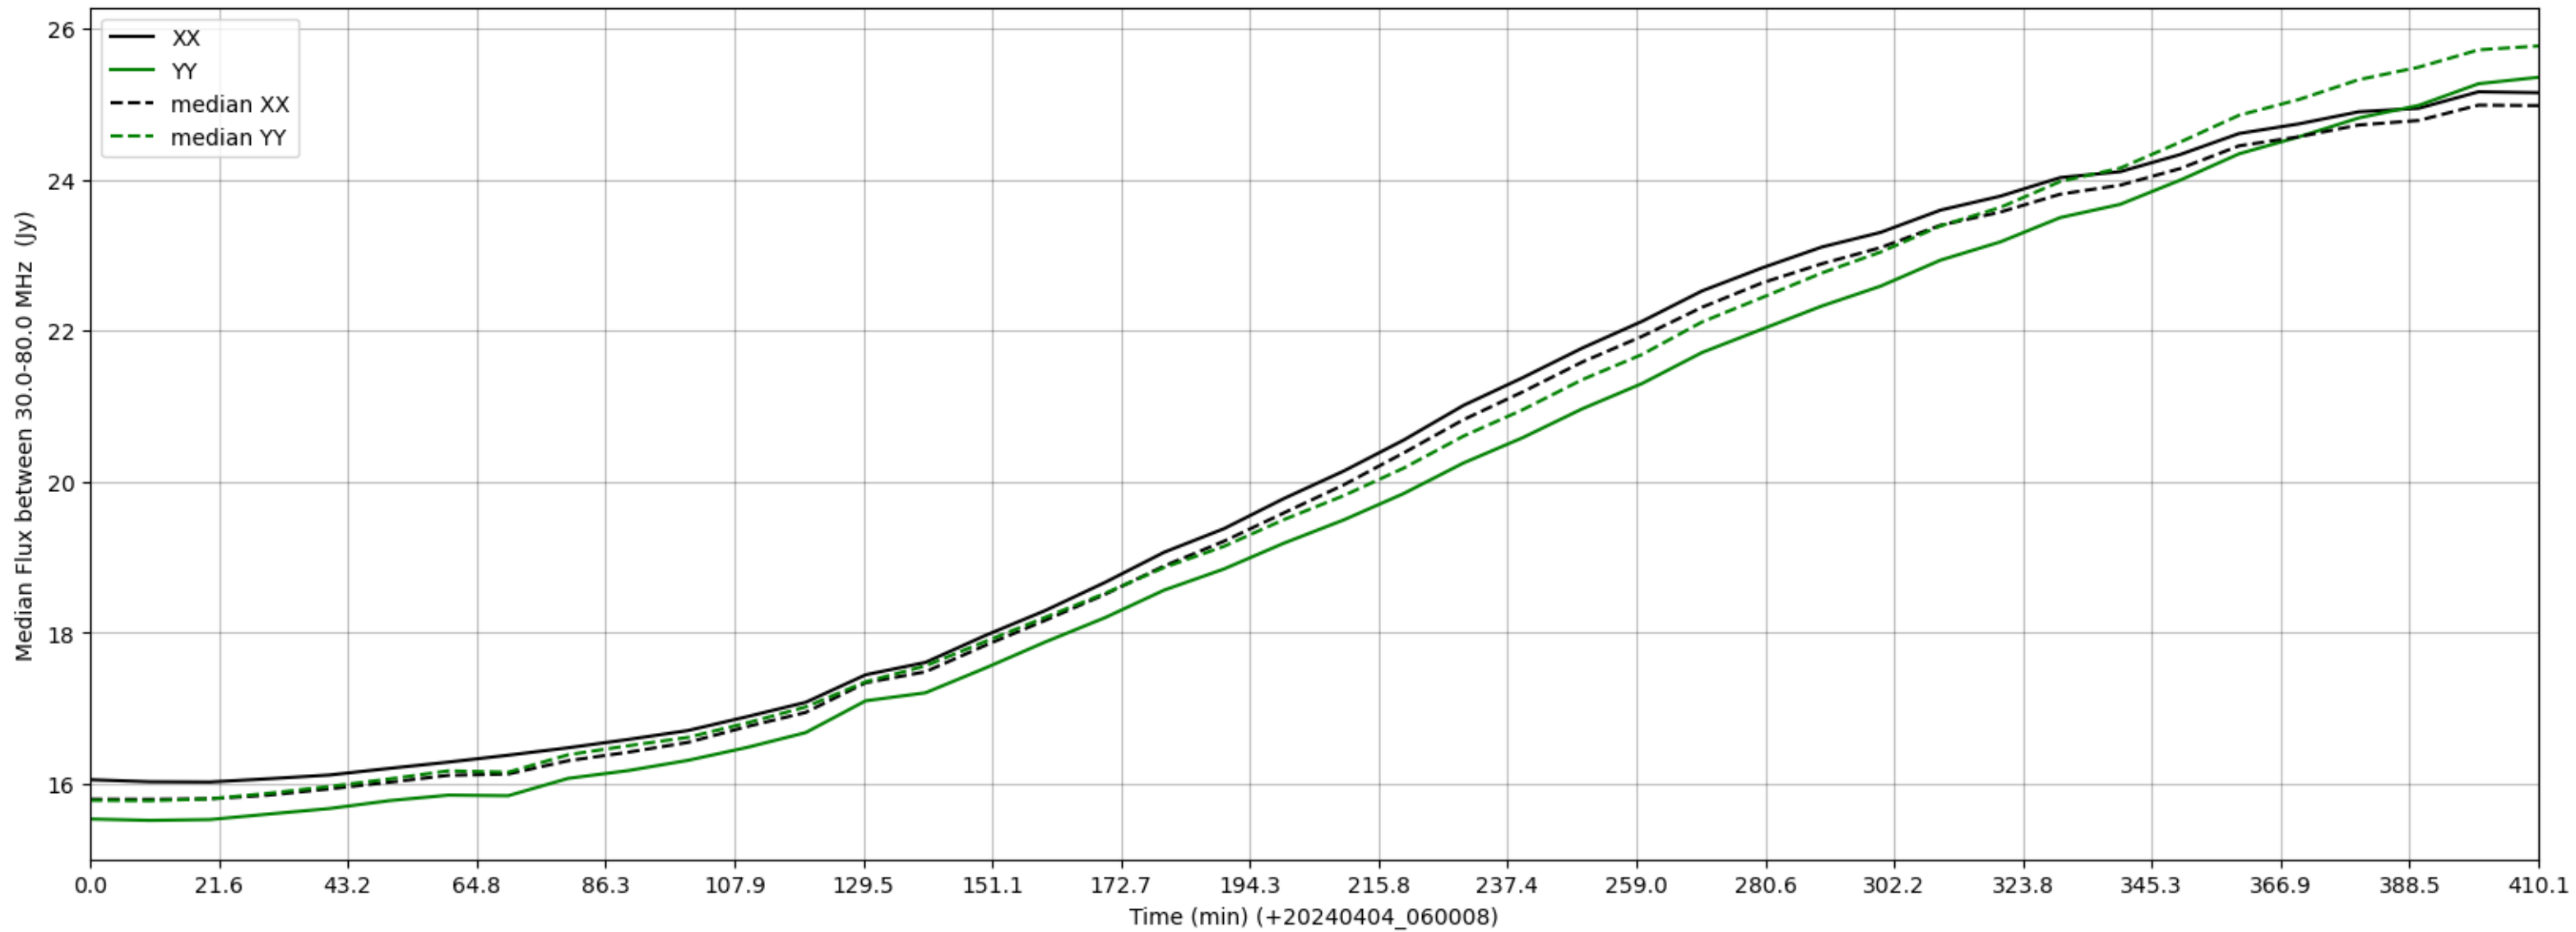

LWA066 - Correlator# 164 - XX FLAGS:Good - YY FLAGS:Good

LWA065 - Correlator# 165 - XX FLAGS:Good - YY FLAGS:Good

LWA068 - Correlator# 166 - XX FLAGS:Good - YY FLAGS:Good

LWA067 - Correlator# 167 - XX FLAGS:Good - YY FLAGS:Good