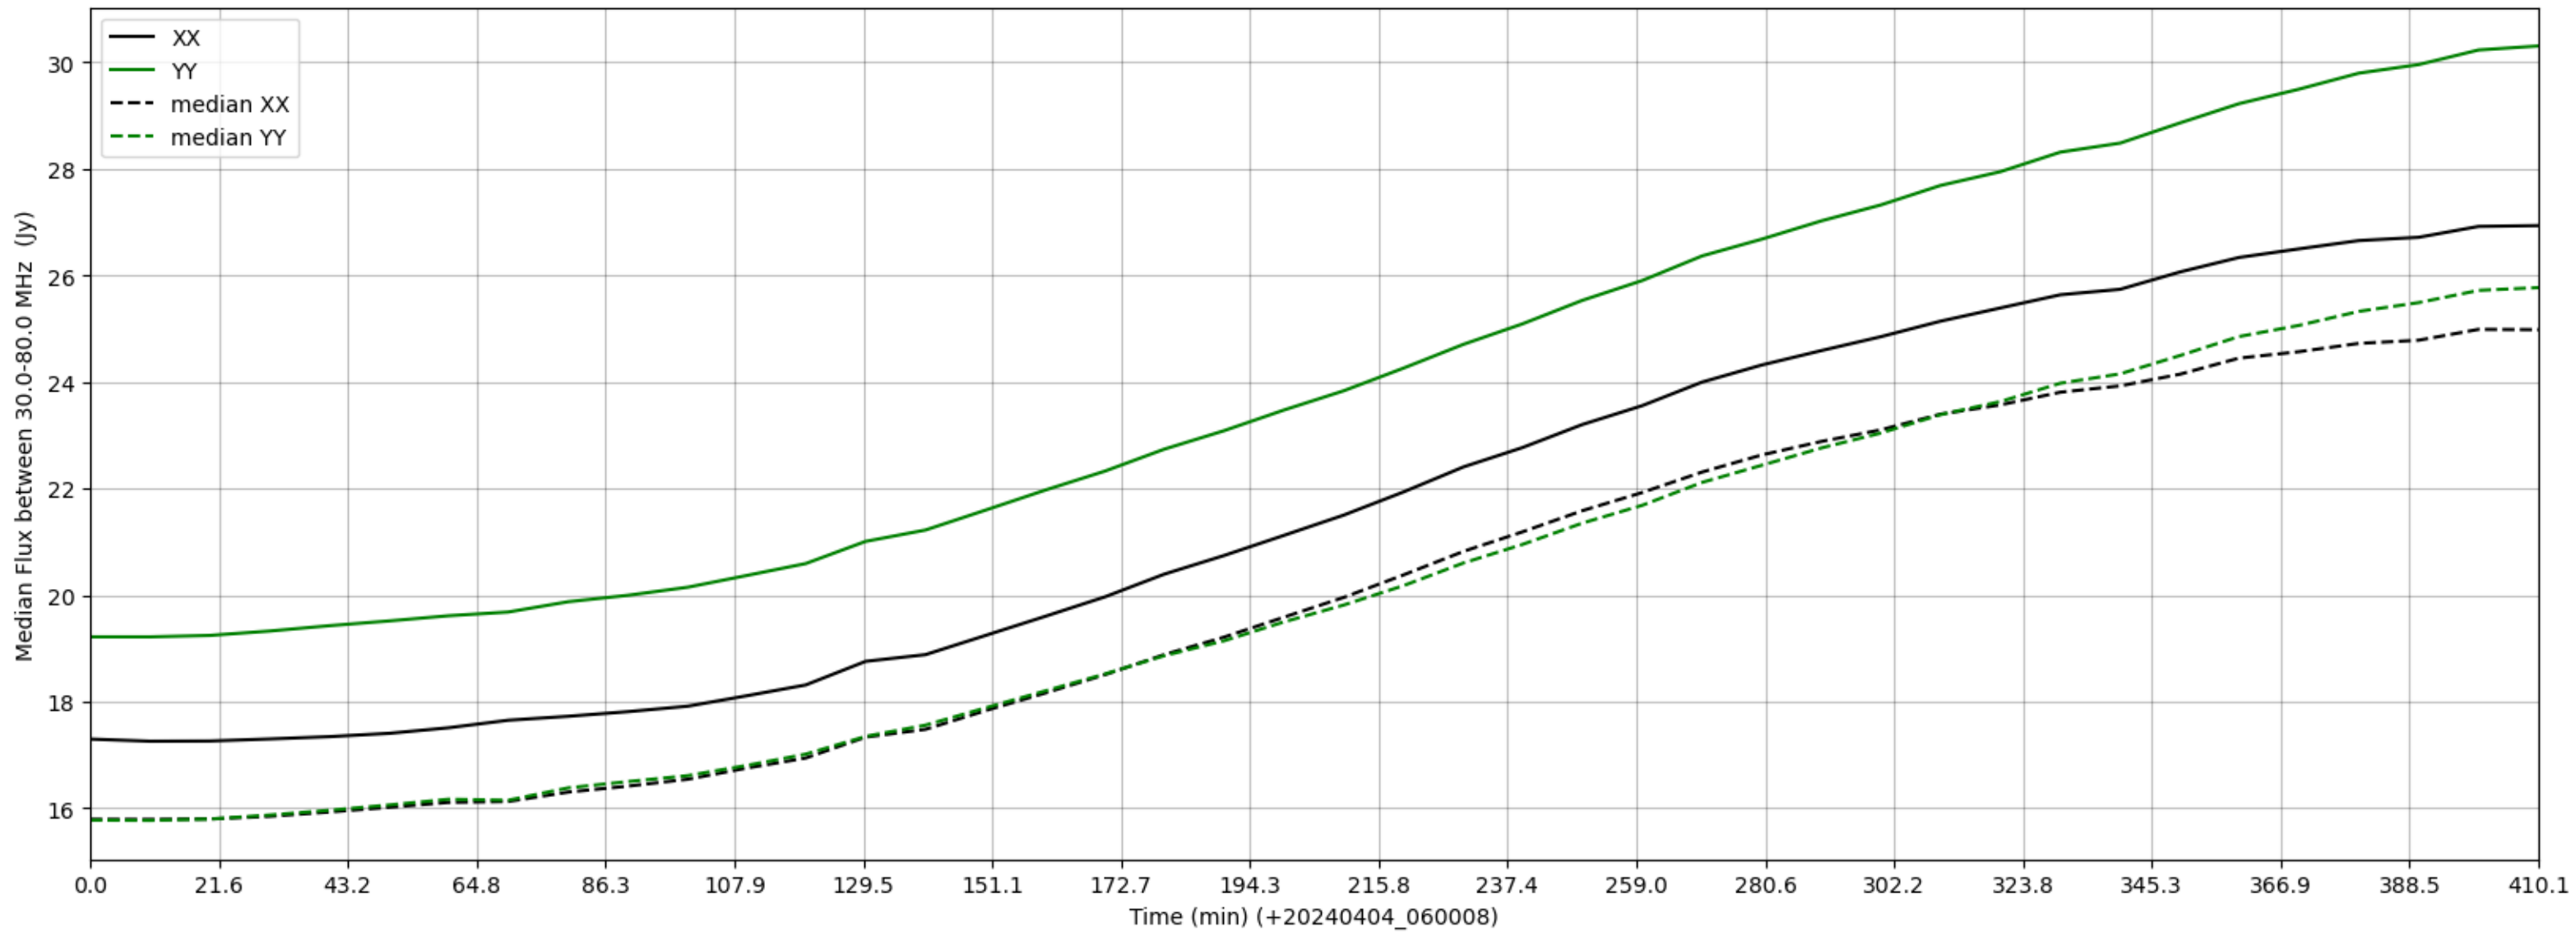

LWA211 - Correlator# 327 - XX FLAGS:Good - YY FLAGS:Good

LWA212 - Correlator# 326 - XX FLAGS:Good - YY FLAGS:Good