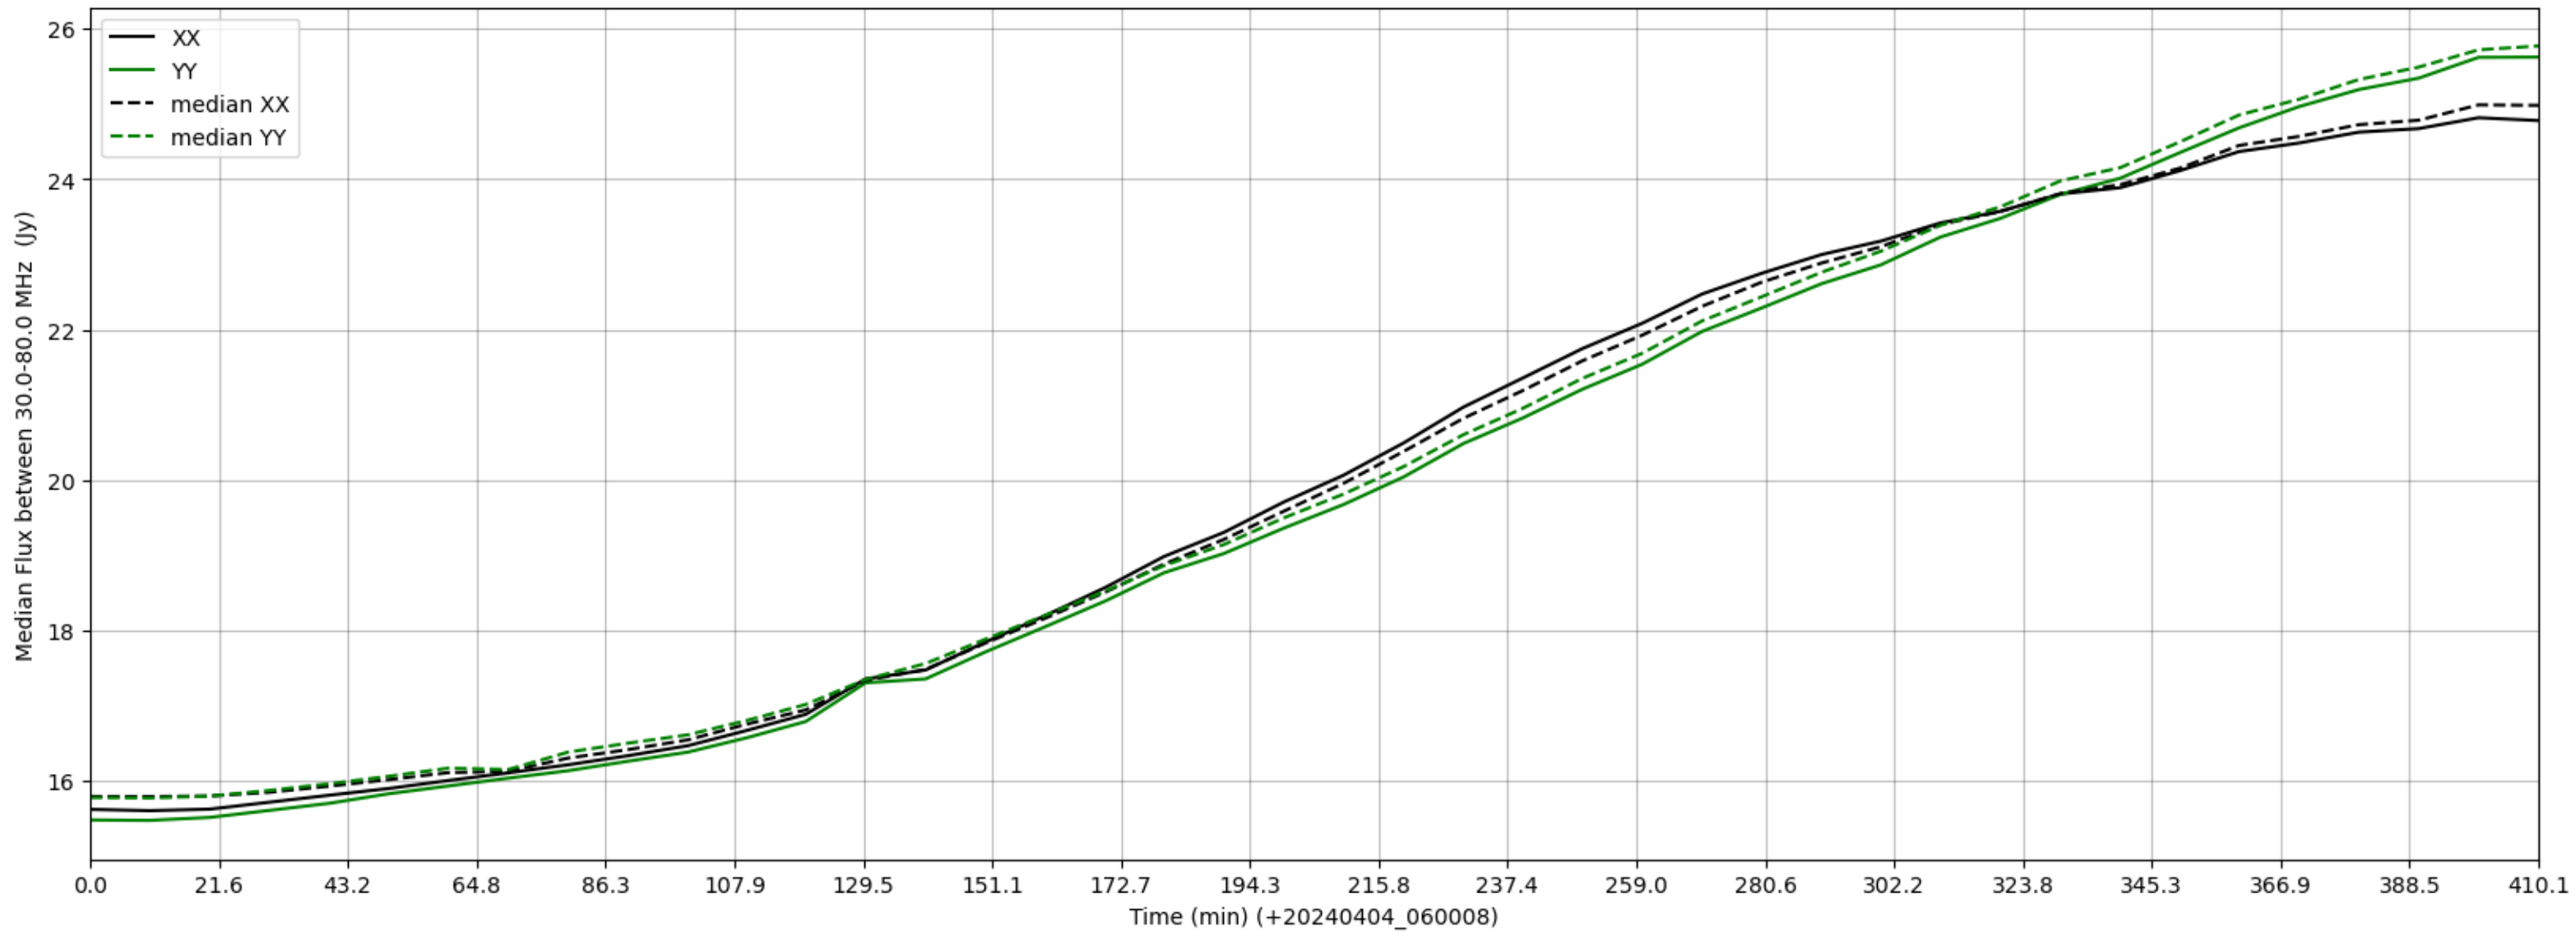

LWA204 - Correlator# 294 - XX FLAGS:Good - YY FLAGS:LowFlux

LWA175 - Correlator# 293 - XX FLAGS:Good - YY FLAGS:Good