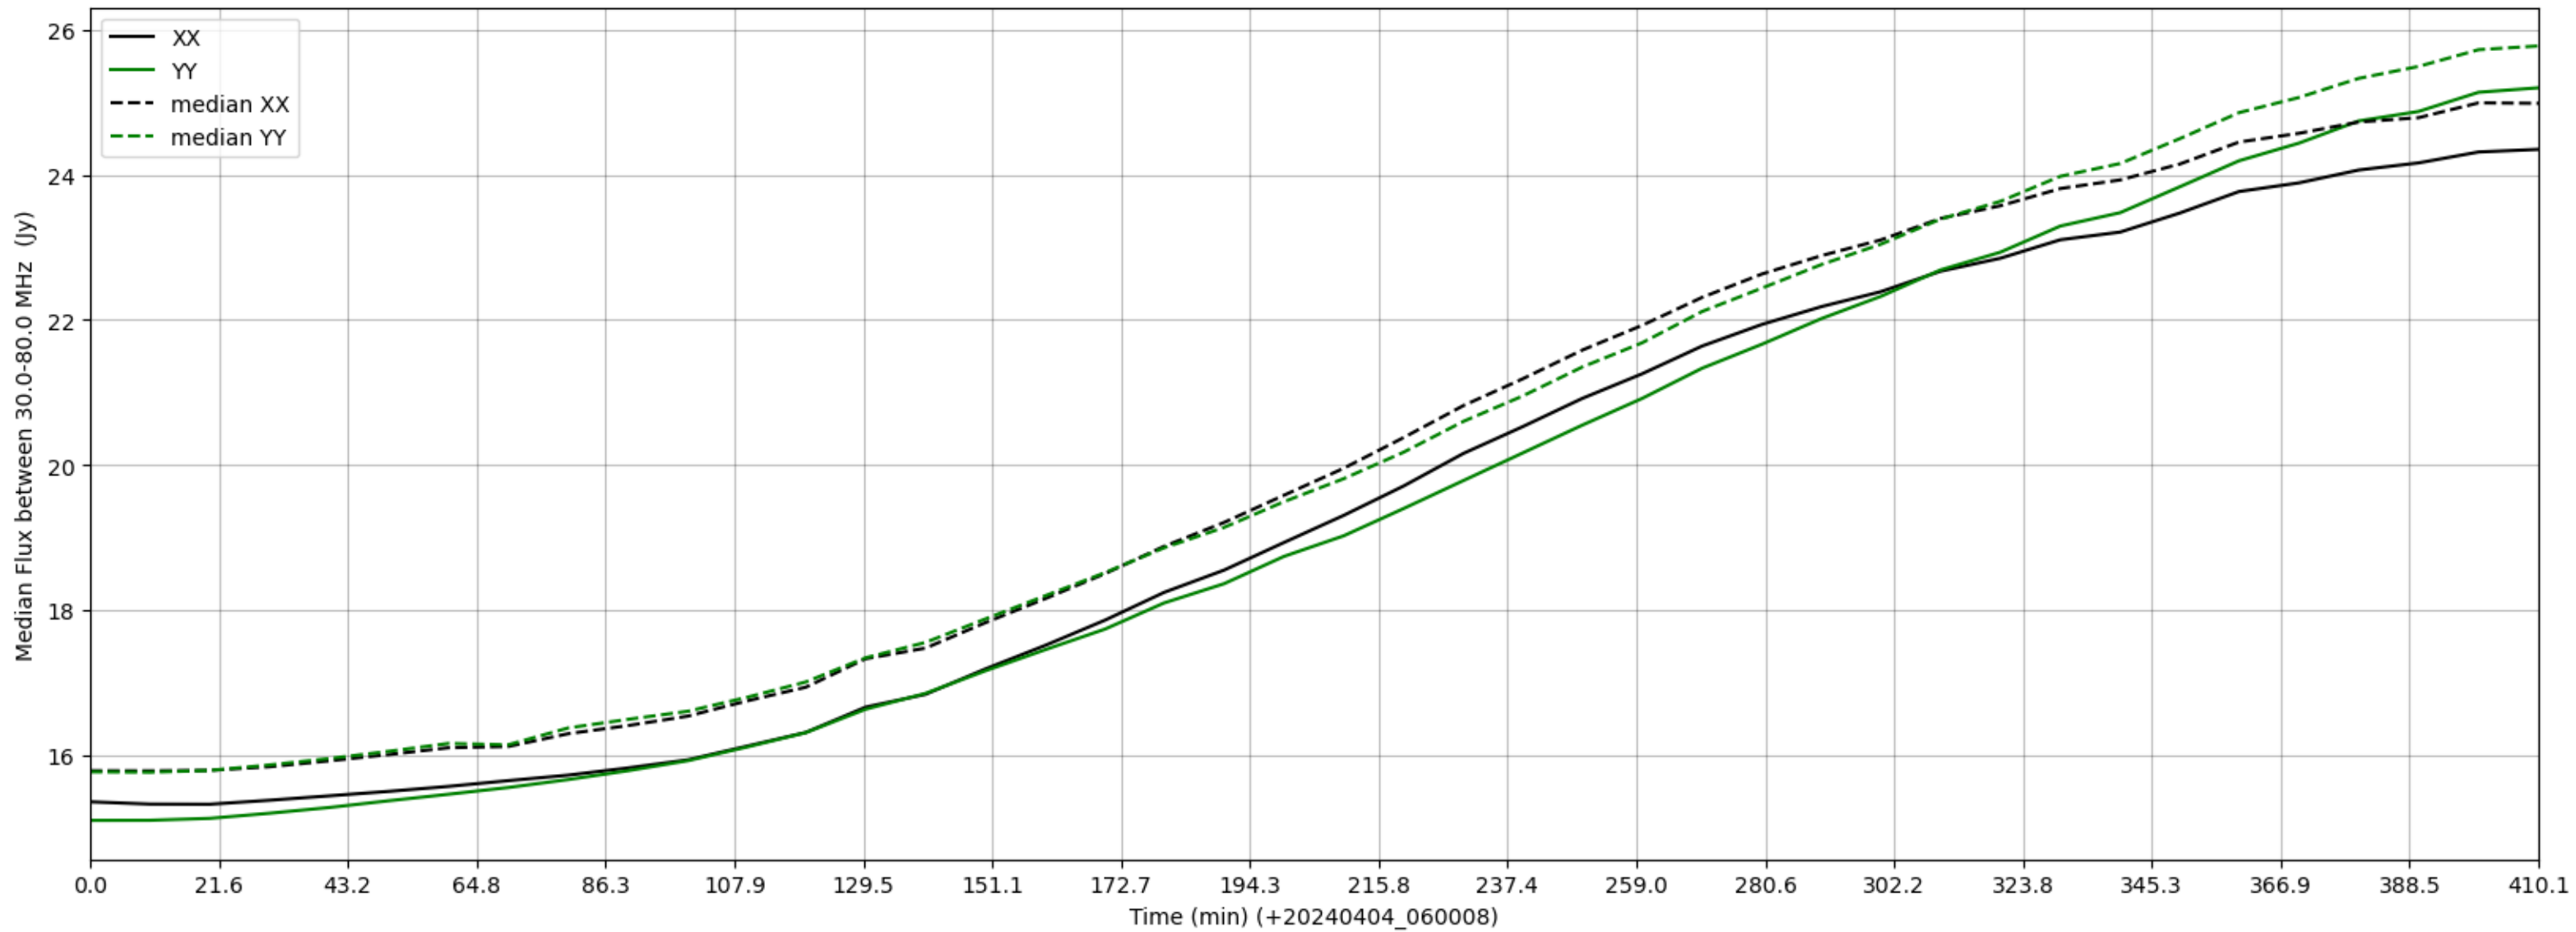

LWA185 - Correlator# 240 - XX FLAGS:Good - YY FLAGS:Good

LWA184 - Correlator# 241 - XX FLAGS:Good - YY FLAGS:Good

LWA187 - Correlator# 242 - XX FLAGS:LowFlux - YY FLAGS:Good

LWA186 - Correlator# 243 - XX FLAGS:Good - YY FLAGS:Good