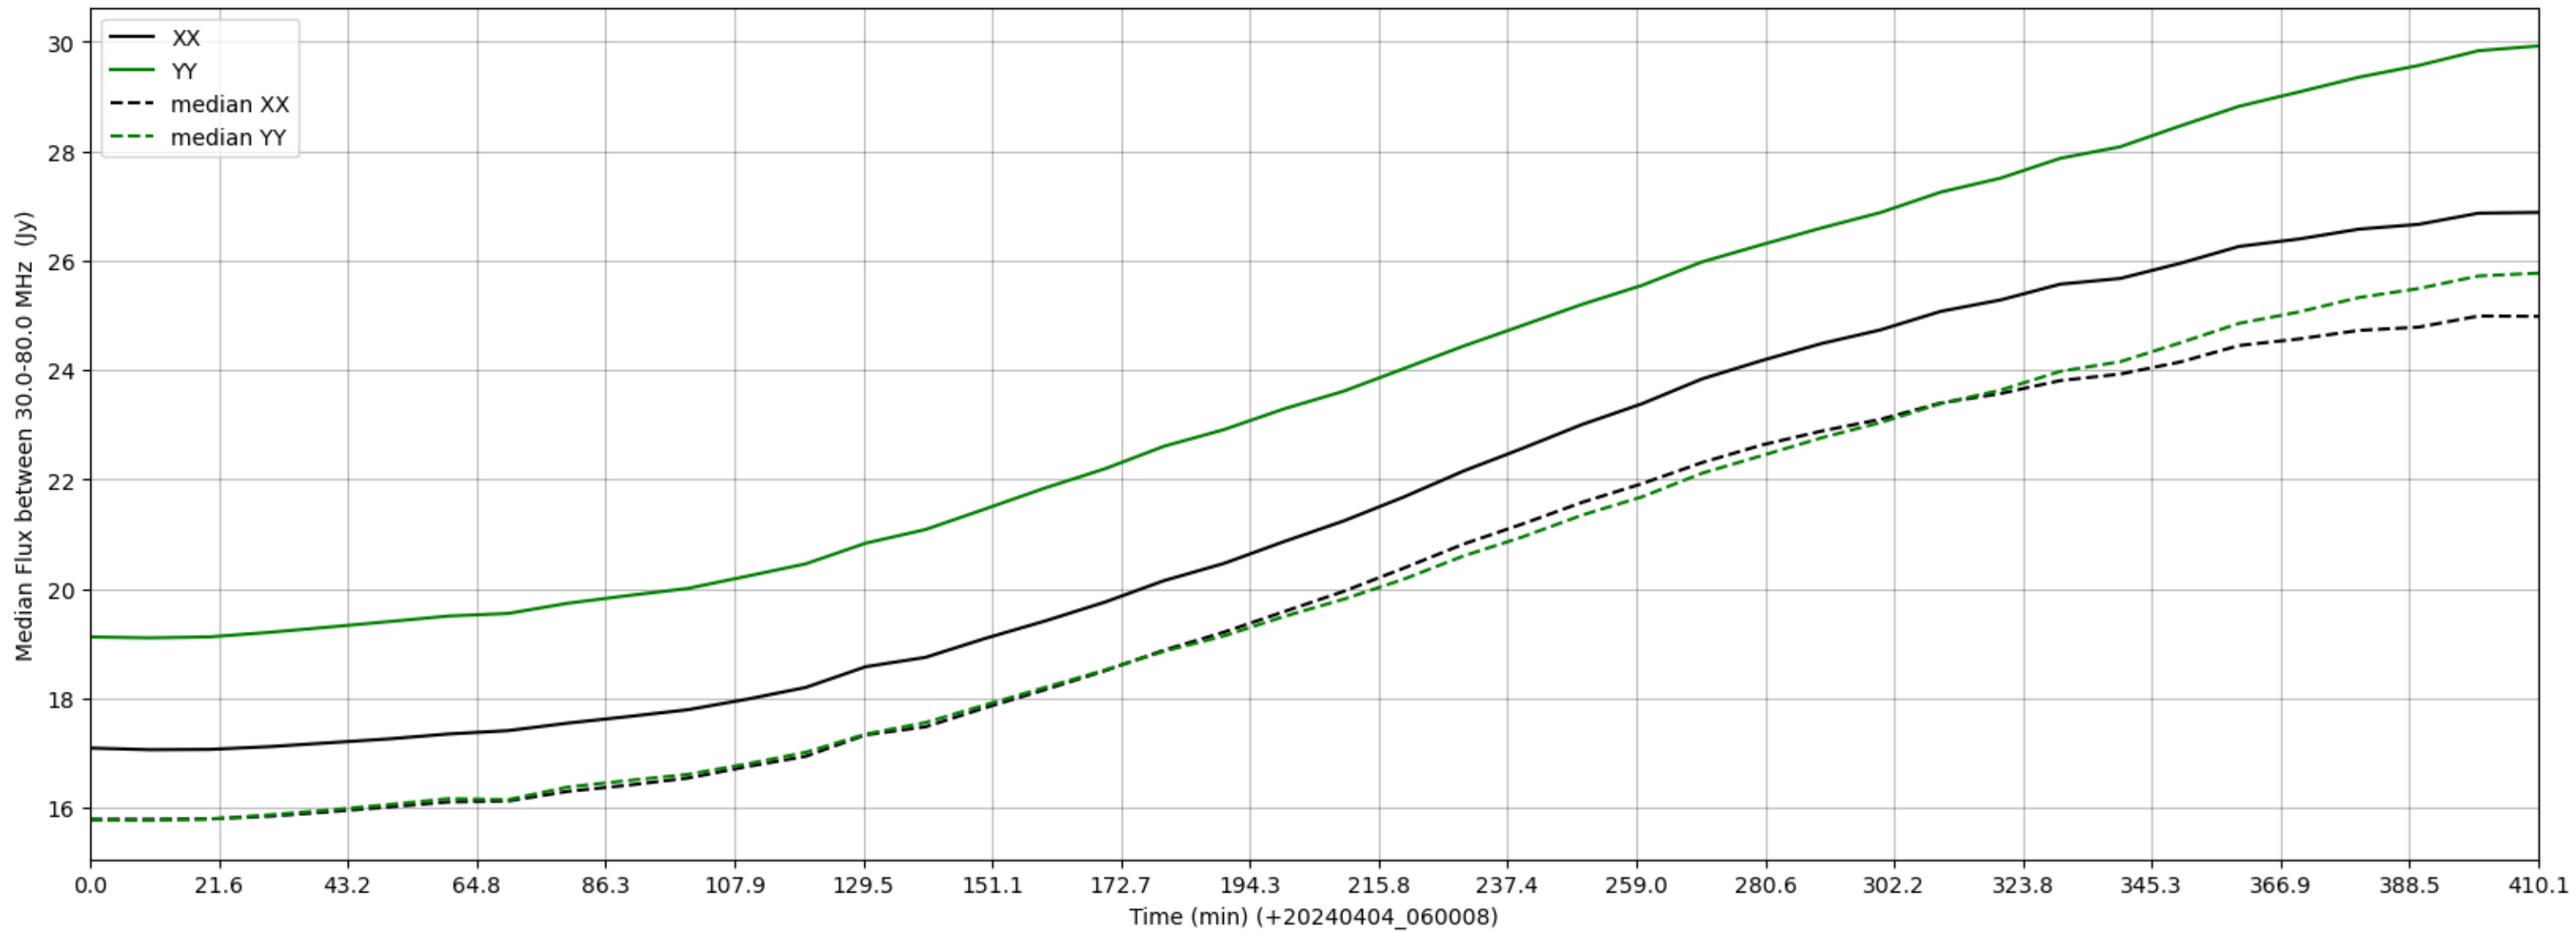

LWA151 - Correlator# 218 - XX FLAGS:LowFlux - YY FLAGS:LowFlux

LWA148 - Correlator# 217 - XX FLAGS:Good - YY FLAGS:Good