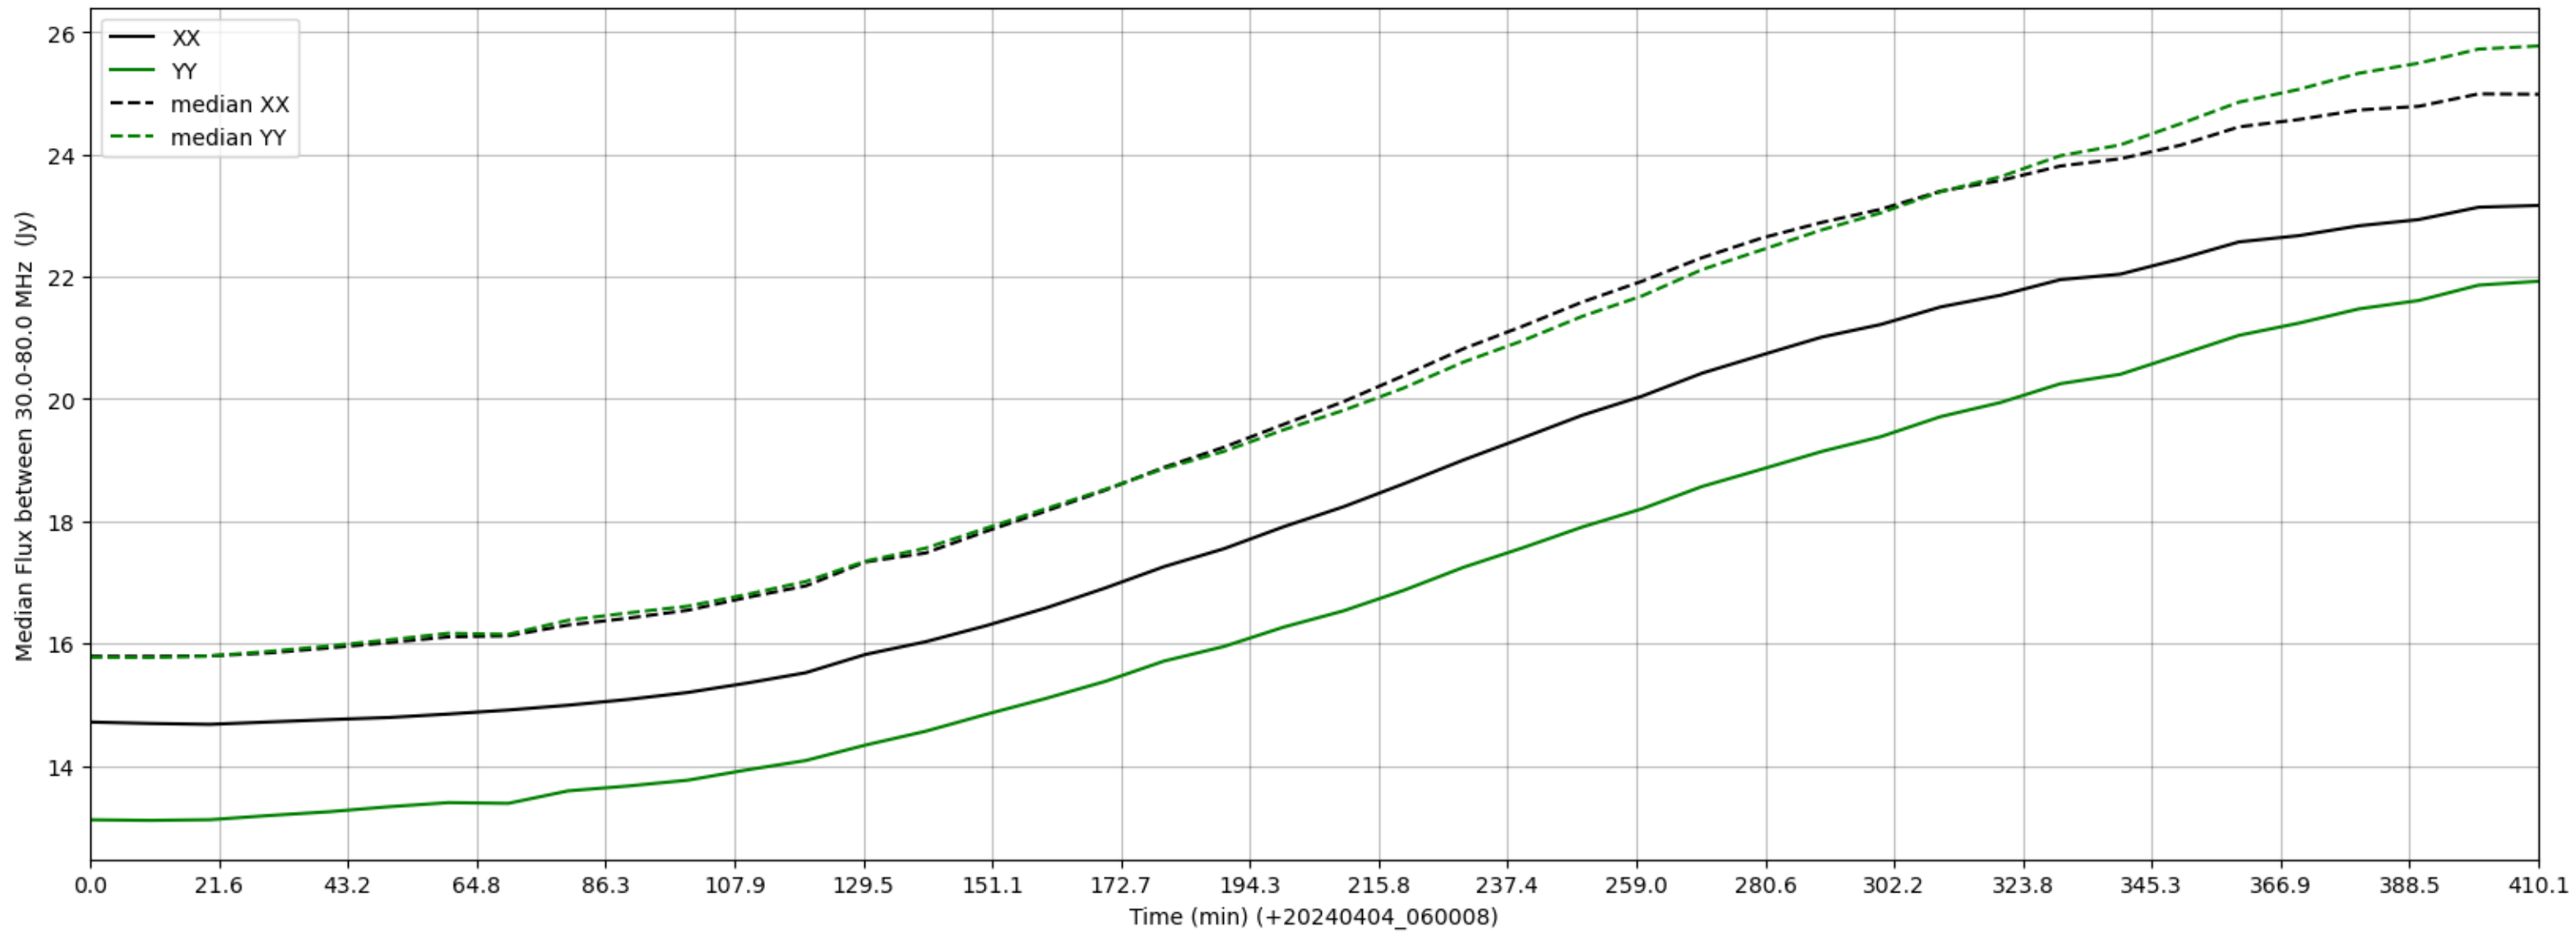

LWA077 - Correlator# 088 - XX FLAGS:Good - YY FLAGS:Good

LWA075 - Correlator# 089 - XX FLAGS:Good - YY FLAGS:Good

LWA275 - Correlator# 090 - XX FLAGS:Good - YY FLAGS:Good

LWA274 - Correlator# 091 - XX FLAGS:Good - YY FLAGS:Good