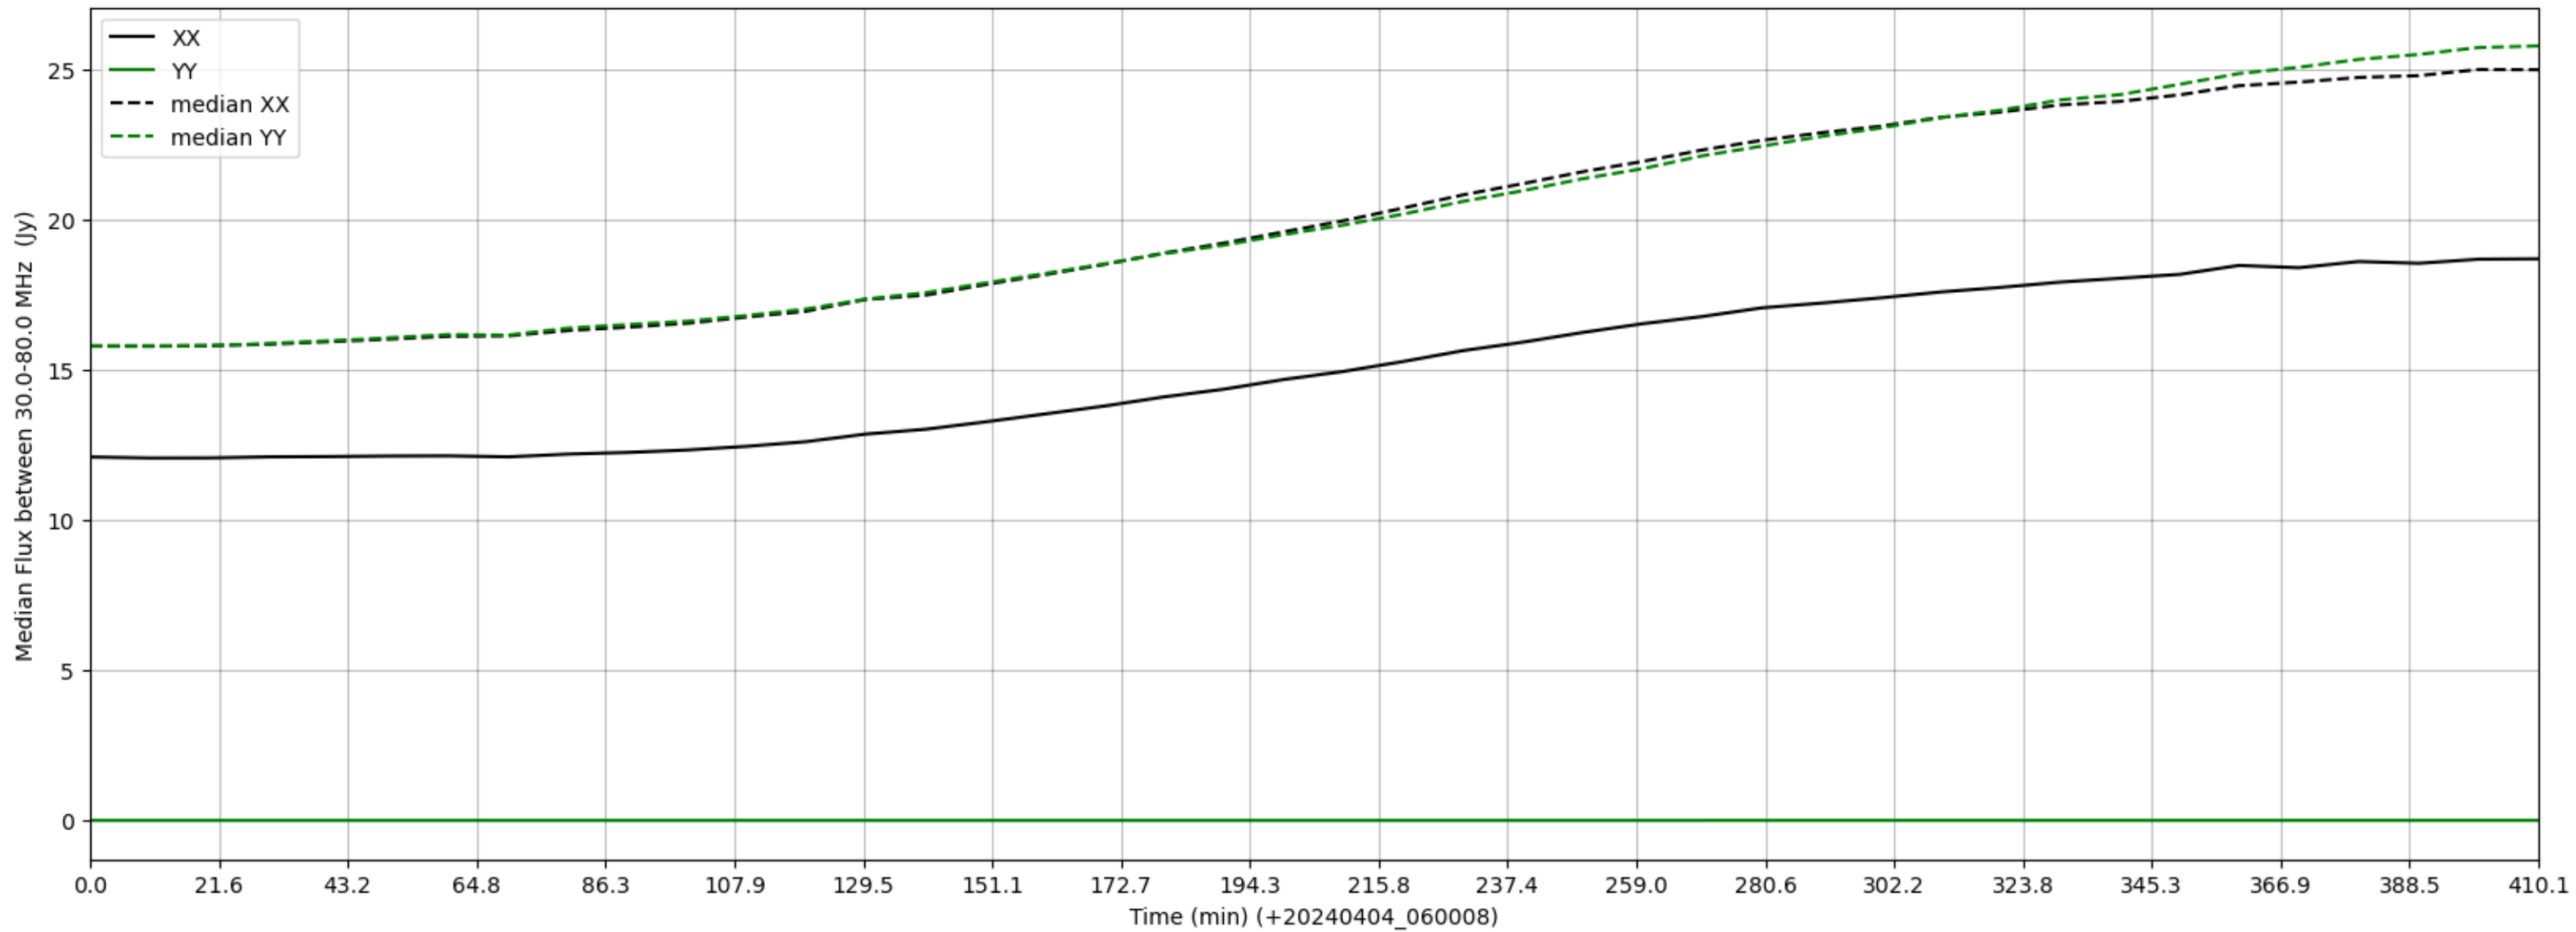

LWA291 - Correlator# 045 - XX FLAGS:Good - YY FLAGS:Good

LWA292 - Correlator# 044 - XX FLAGS:Good - YY FLAGS:LowFlux