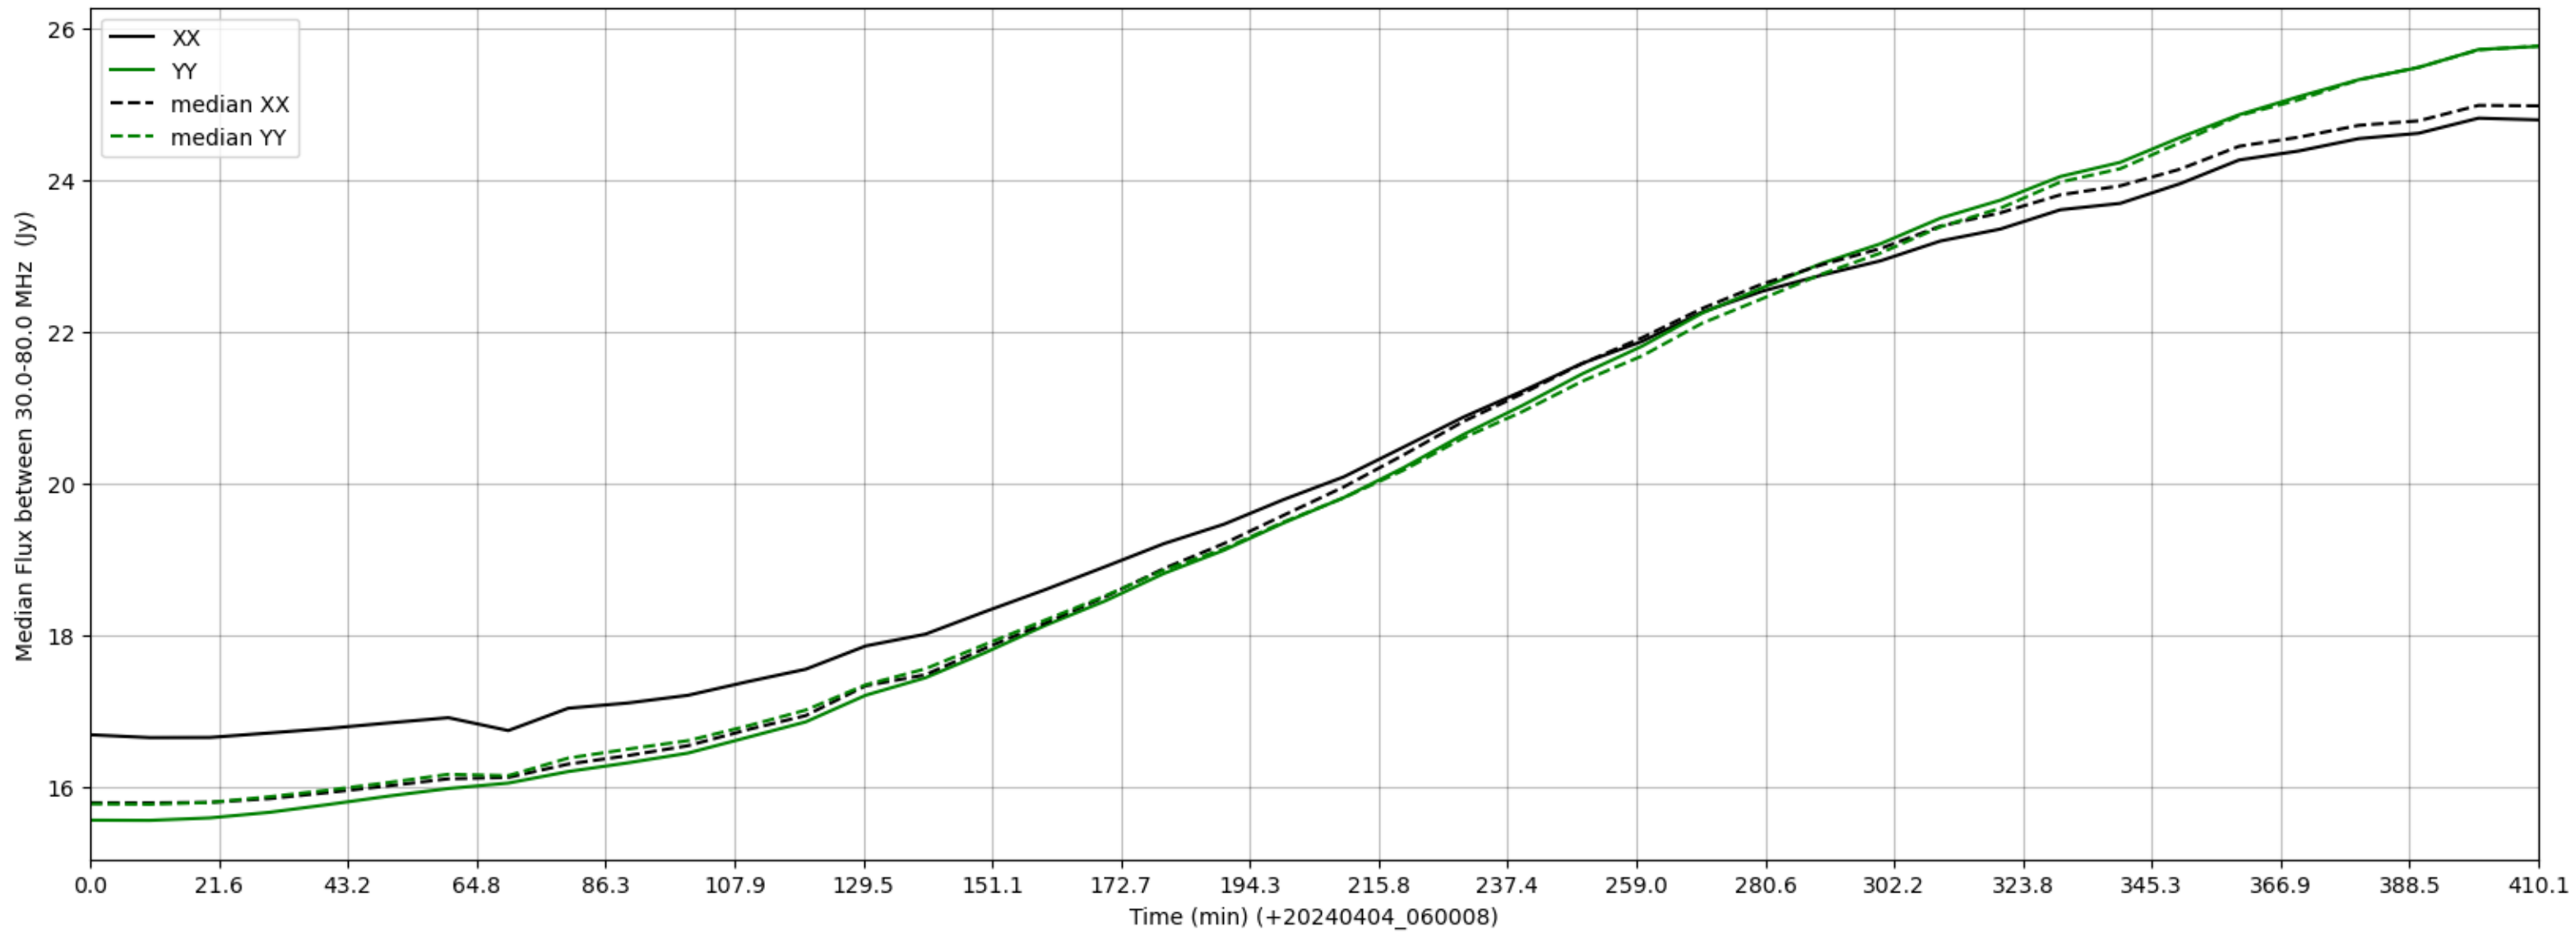

LWA116 - Correlator# 204 - XX FLAGS:Good - YY FLAGS:Good

LWA115 - Correlator# 205 - XX FLAGS:Good - YY FLAGS:Good

LWA118 - Correlator# 206 - XX FLAGS:Good - YY FLAGS:Good

LWA117 - Correlator# 207 - XX FLAGS:Good - YY FLAGS:Good