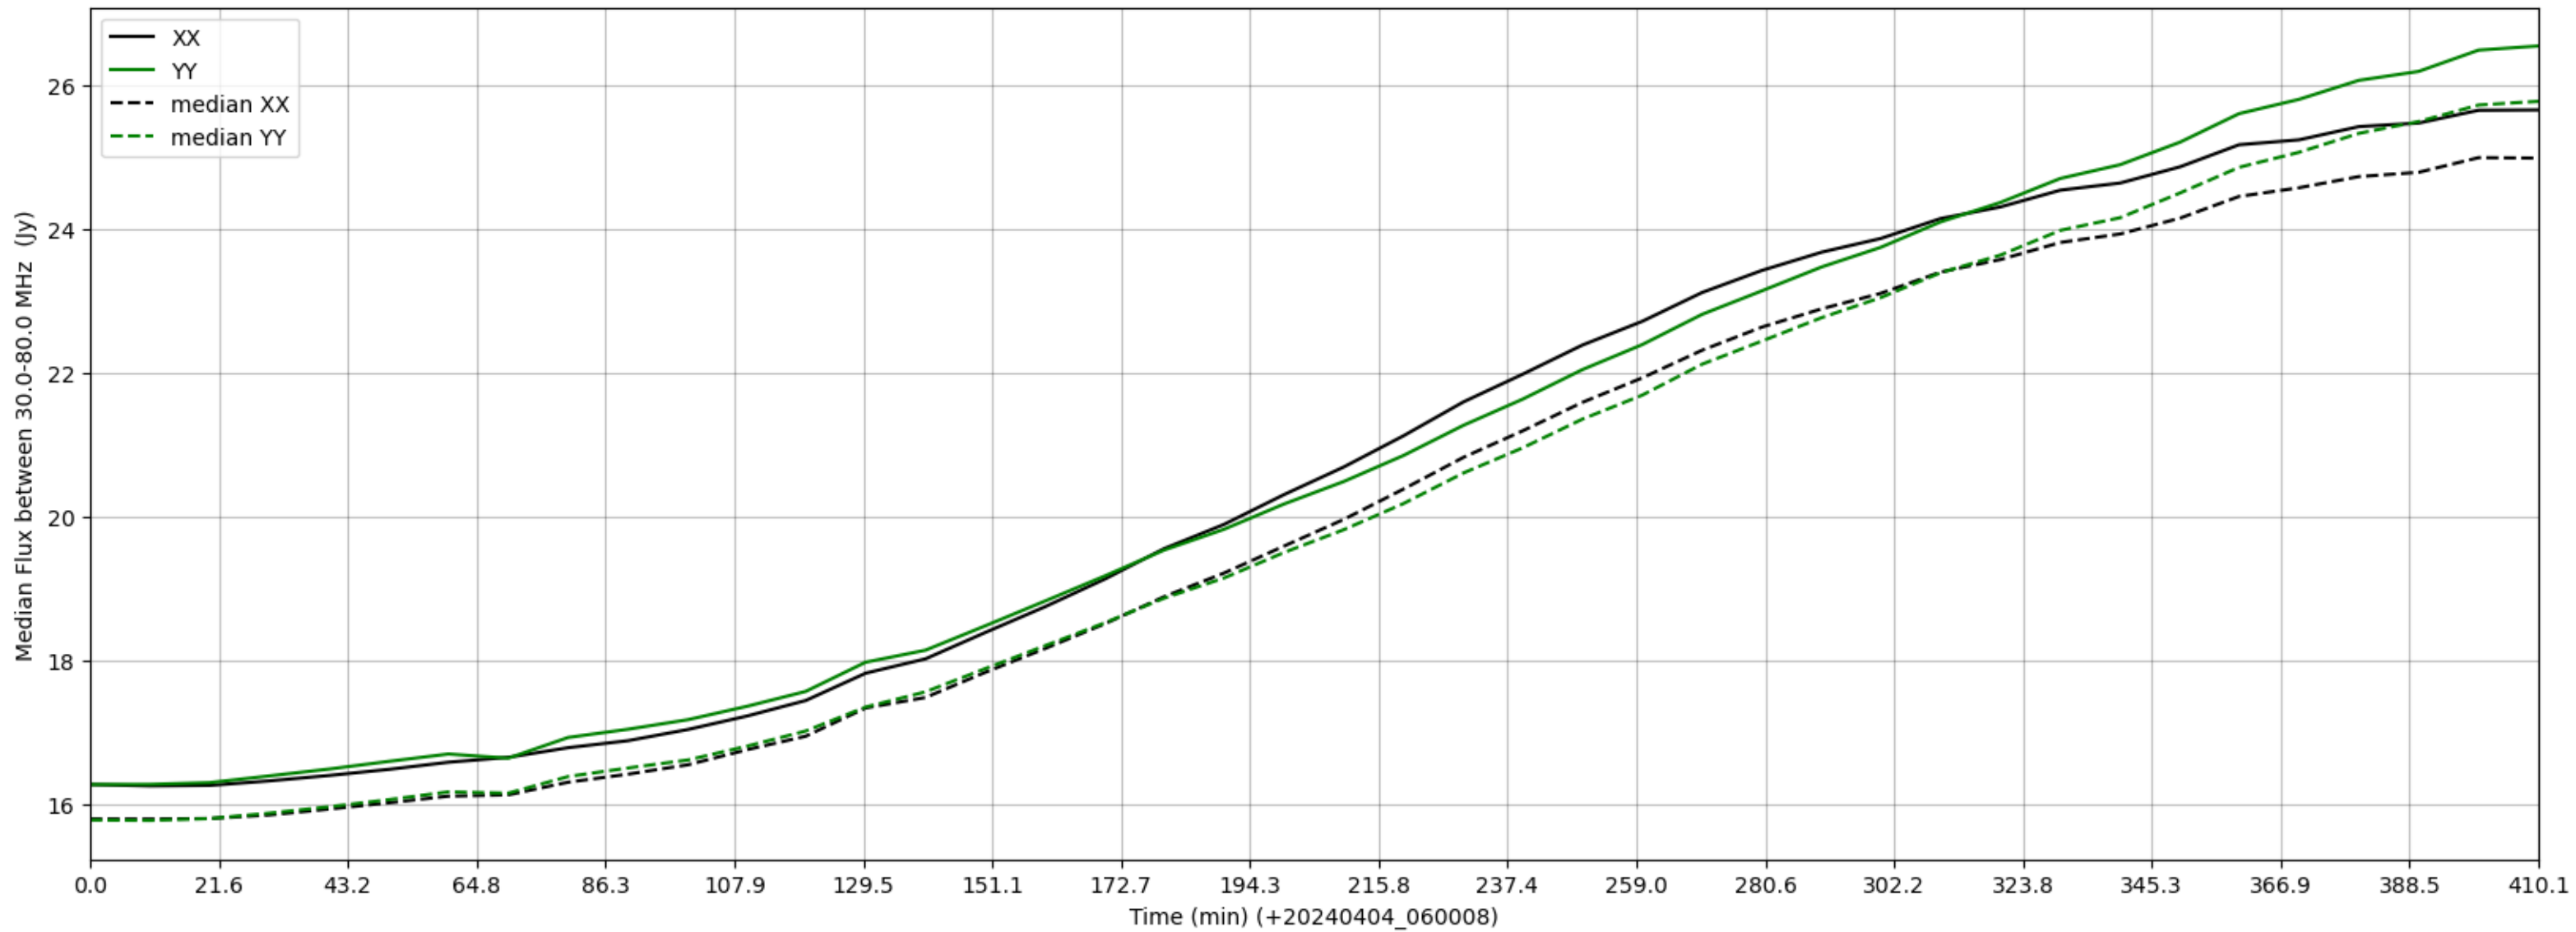

LWA163 - Correlator# 264 - XX FLAGS:Good - YY FLAGS:Good

LWA162 - Correlator# 265 - XX FLAGS:Good - YY FLAGS:Good

LWA165 - Correlator# 266 - XX FLAGS:Good - YY FLAGS:Good

LWA164 - Correlator# 267 - XX FLAGS:Good - YY FLAGS:Good