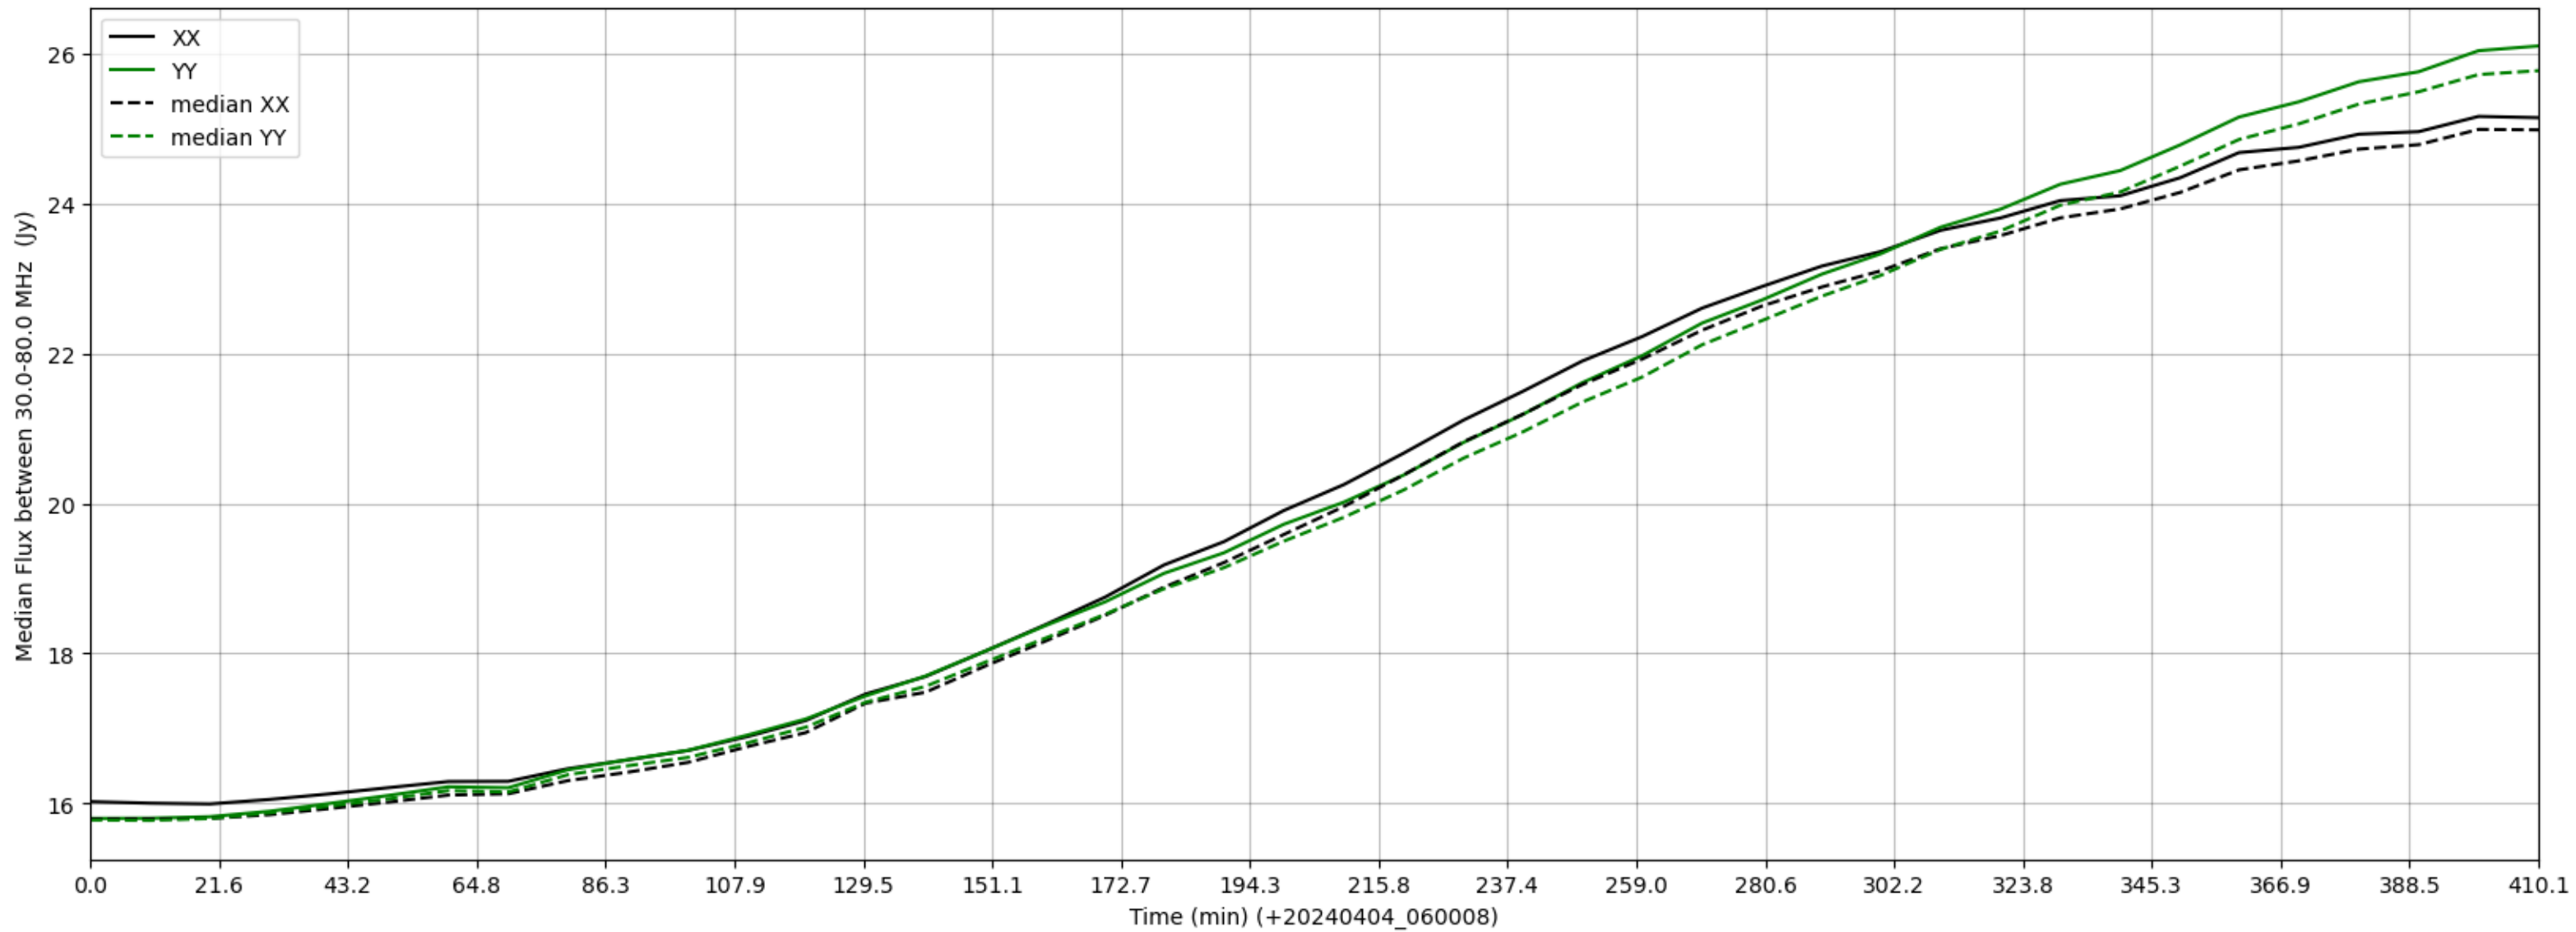

LWA101 - Correlator# 174 - XX FLAGS:Good - YY FLAGS:Good

LWA098 - Correlator# 173 - XX FLAGS:Good - YY FLAGS:Good