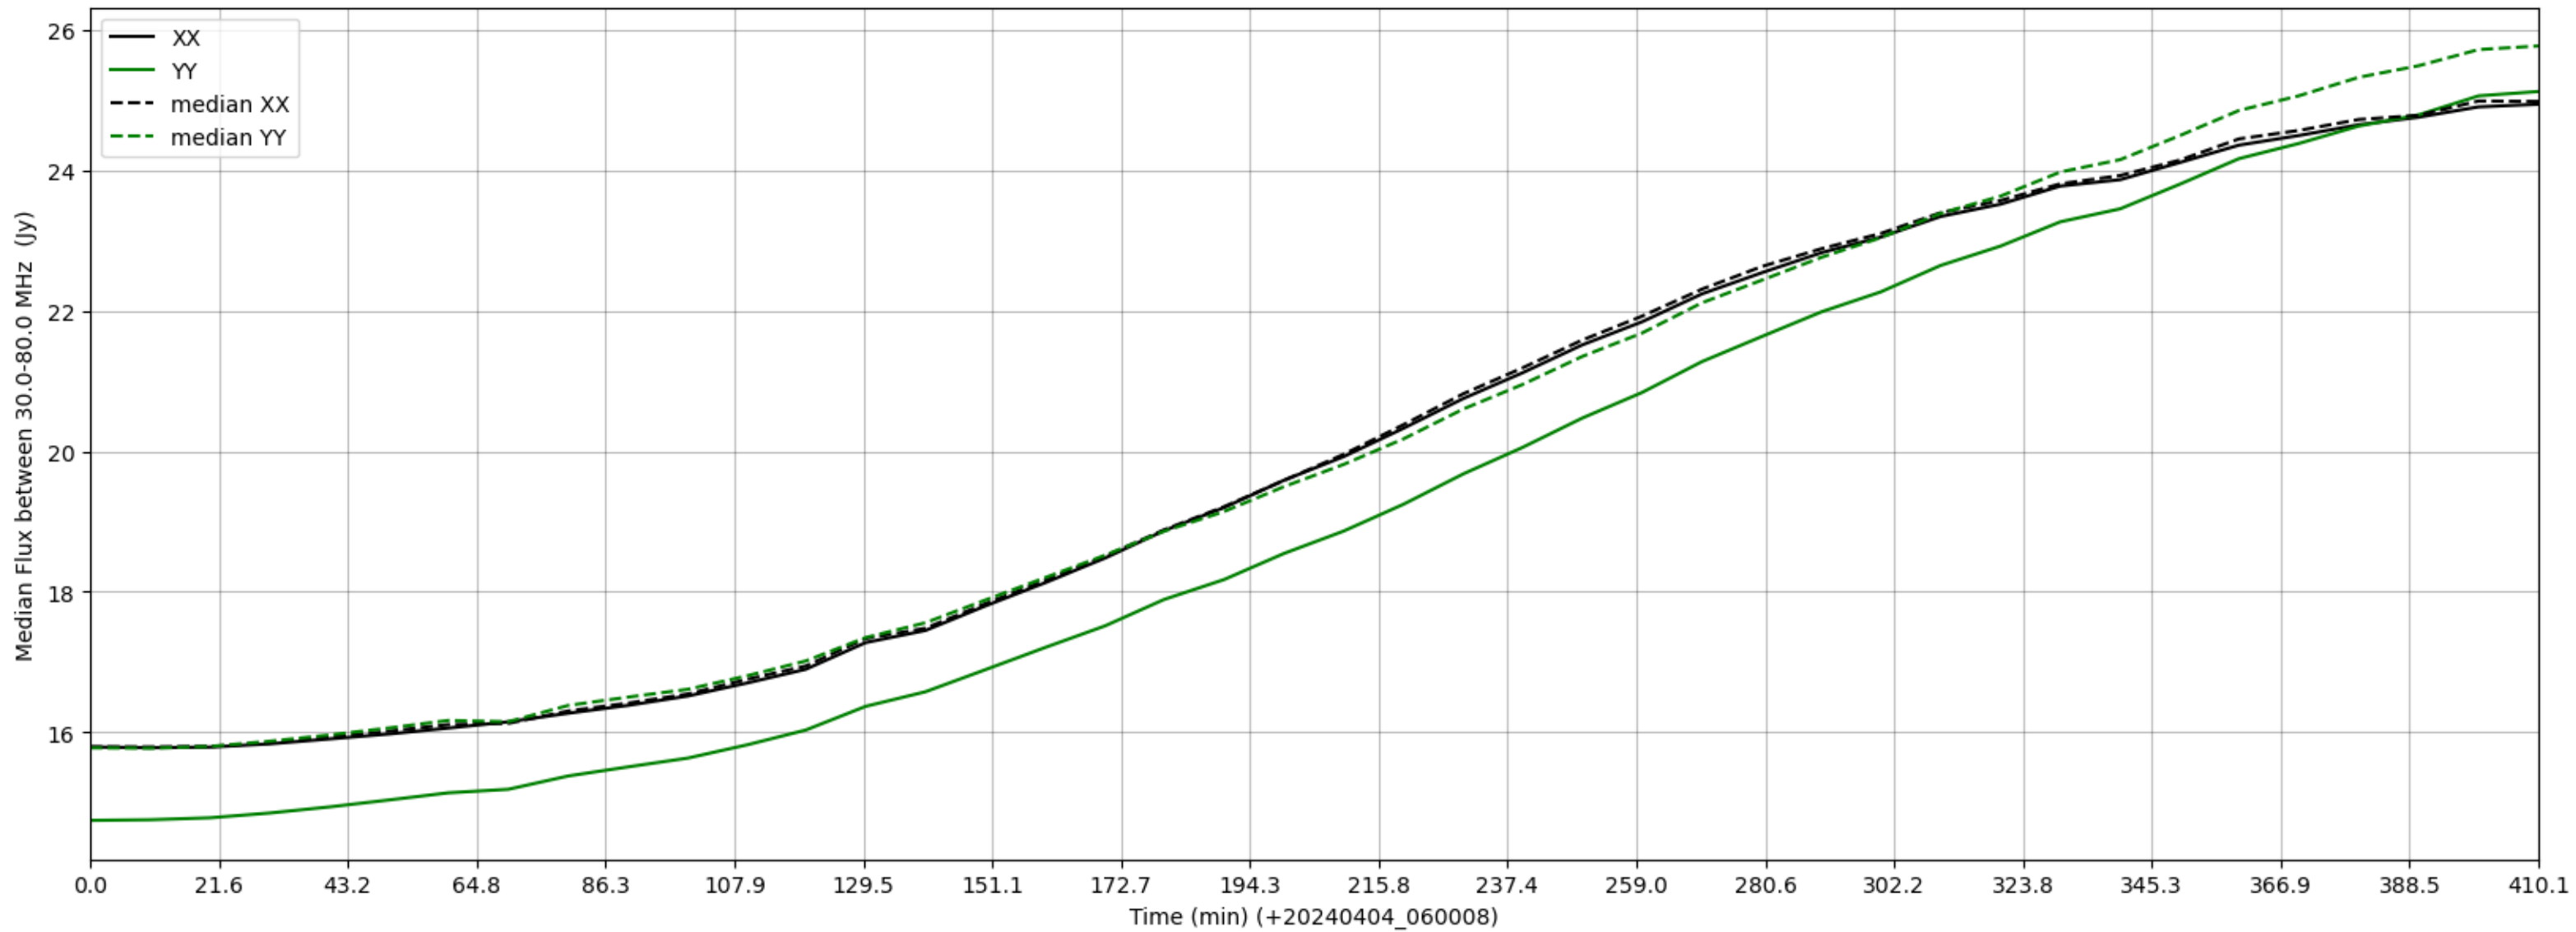

LWA156 - Correlator# 235 - XX FLAGS:Good - YY FLAGS:Good

LWA157 - Correlator# 234 - XX FLAGS:Good - YY FLAGS:Good