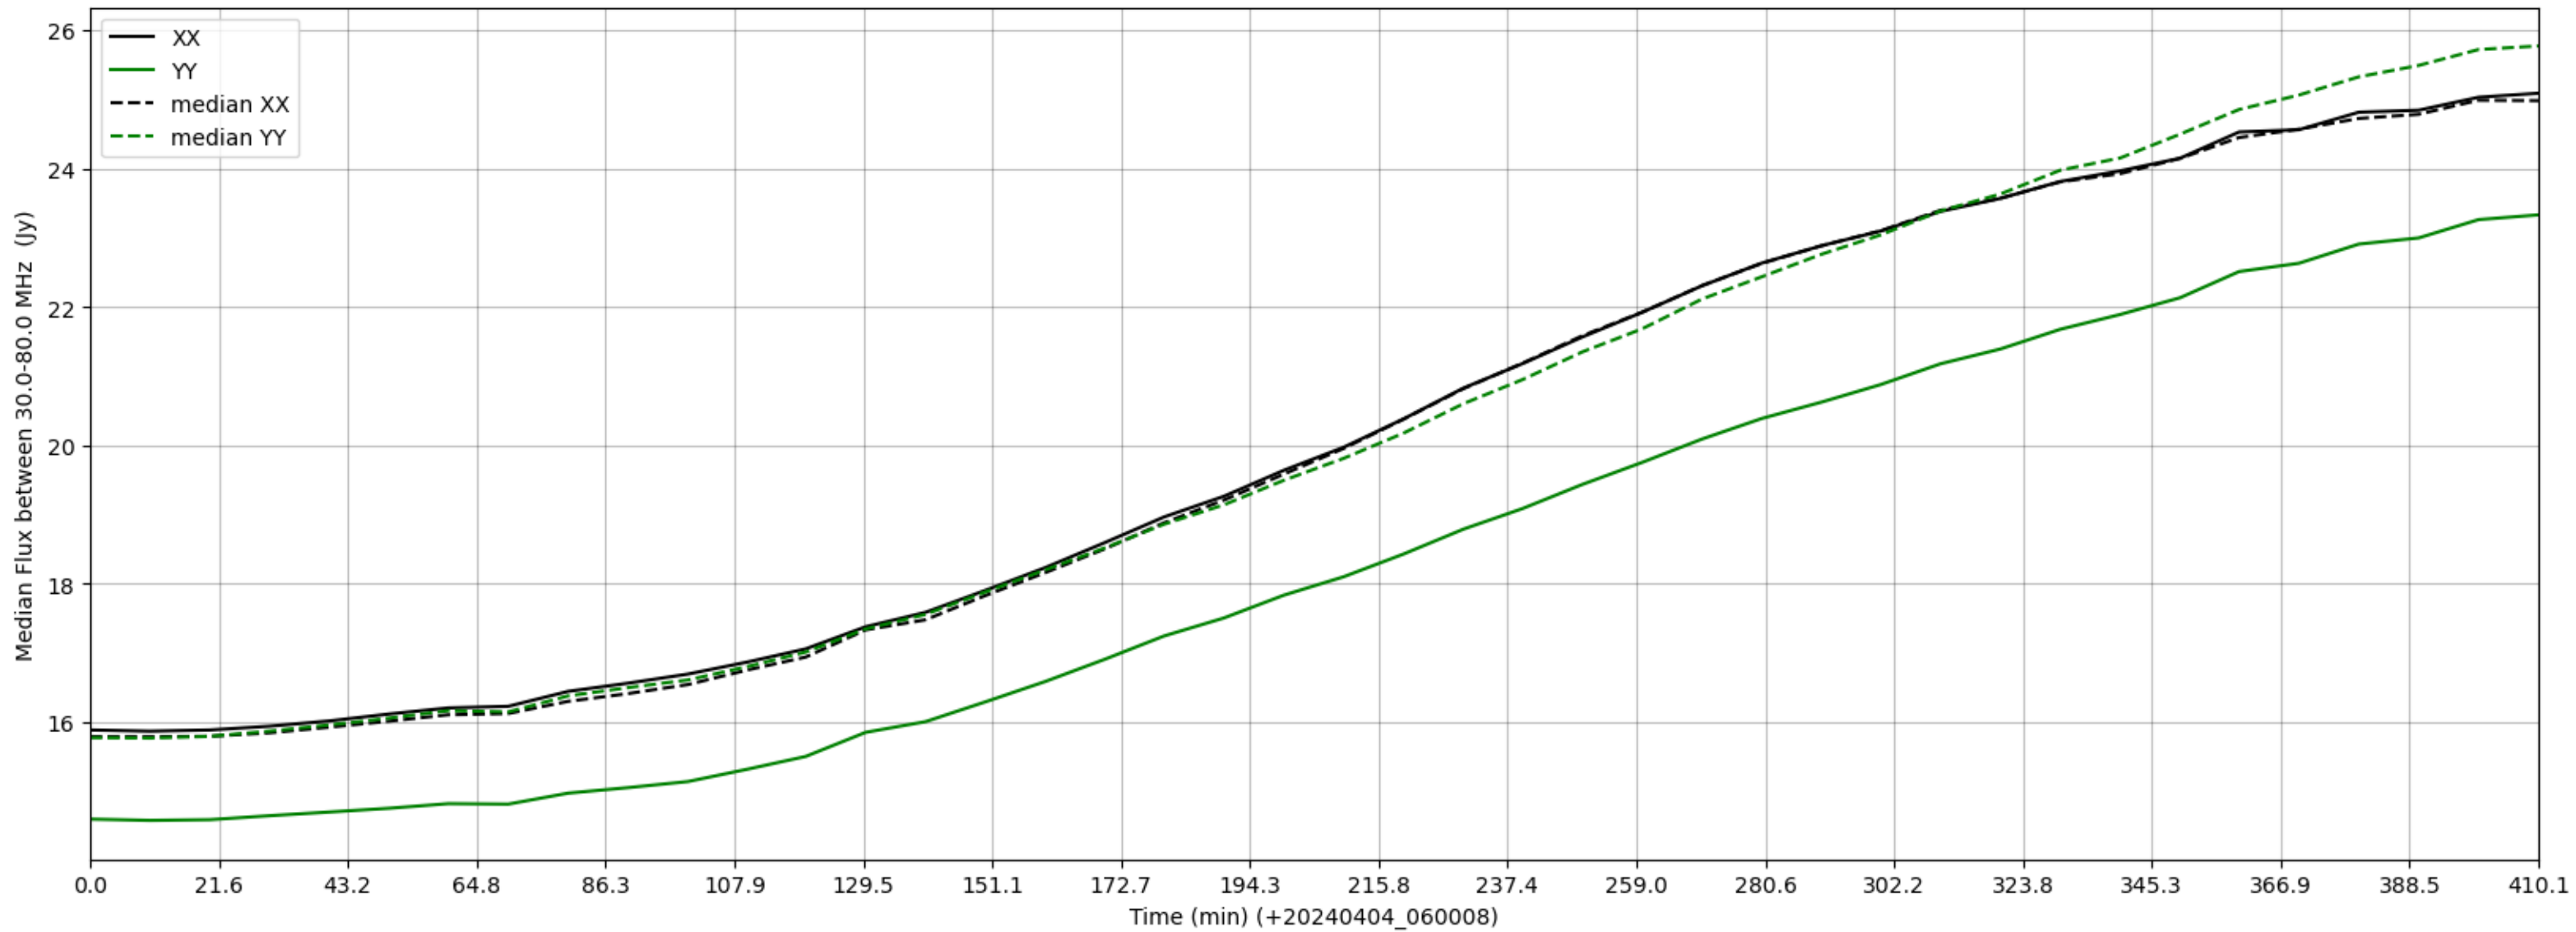

LWA266 - Correlator# 000 - XX FLAGS:Good - YY FLAGS:Good

LWA259 - Correlator# 001 - XX FLAGS:Good - YY FLAGS:Good

LWA268 - Correlator# 002 - XX FLAGS:Good - YY FLAGS:Good

LWA267 - Correlator# 003 - XX FLAGS:LowFlux - YY FLAGS:Good