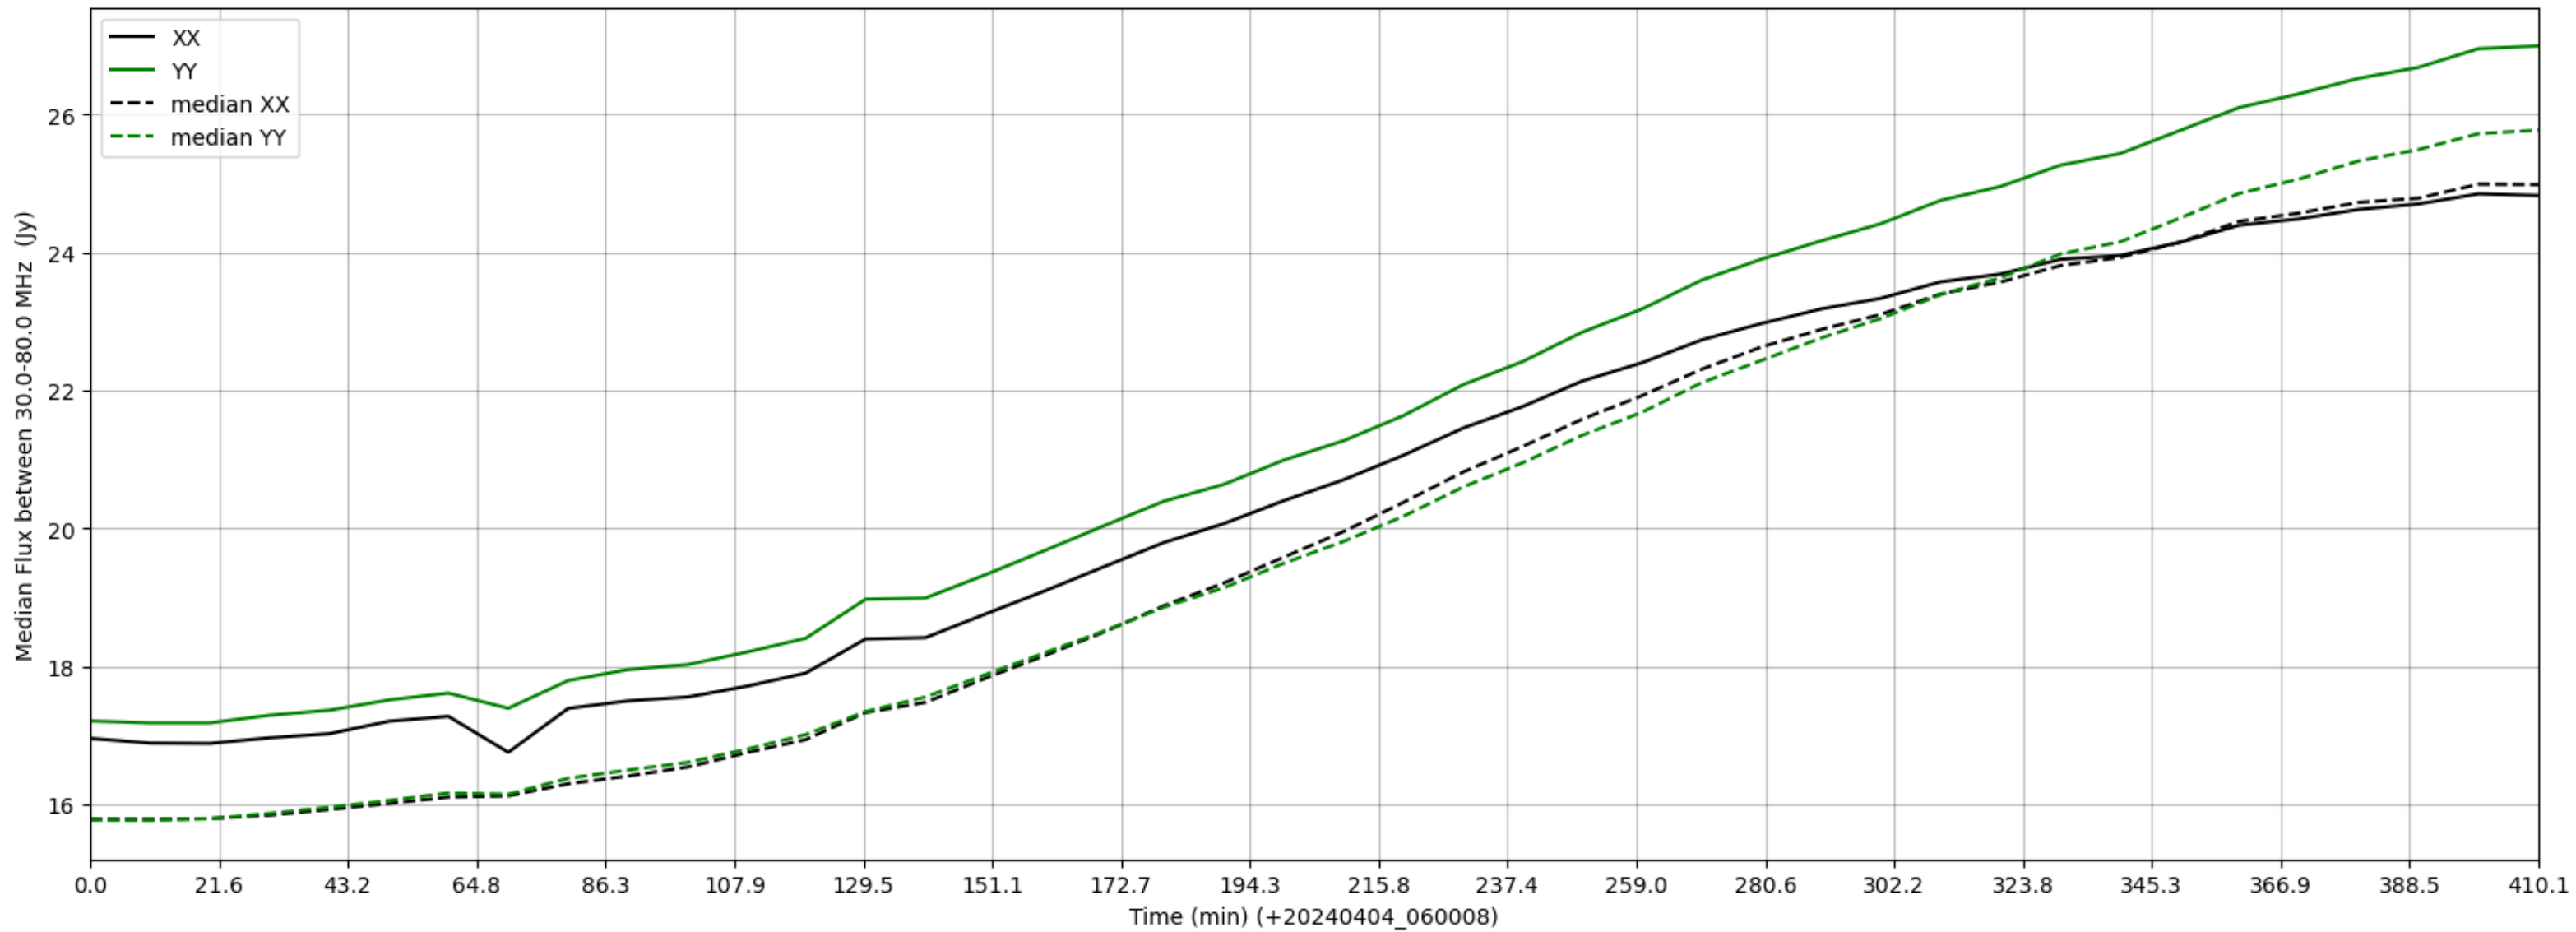

LWA037 - Correlator# 181 - XX FLAGS:Good - YY FLAGS:Good

LWA129 - Correlator# 180 - XX FLAGS:Good - YY FLAGS:Good