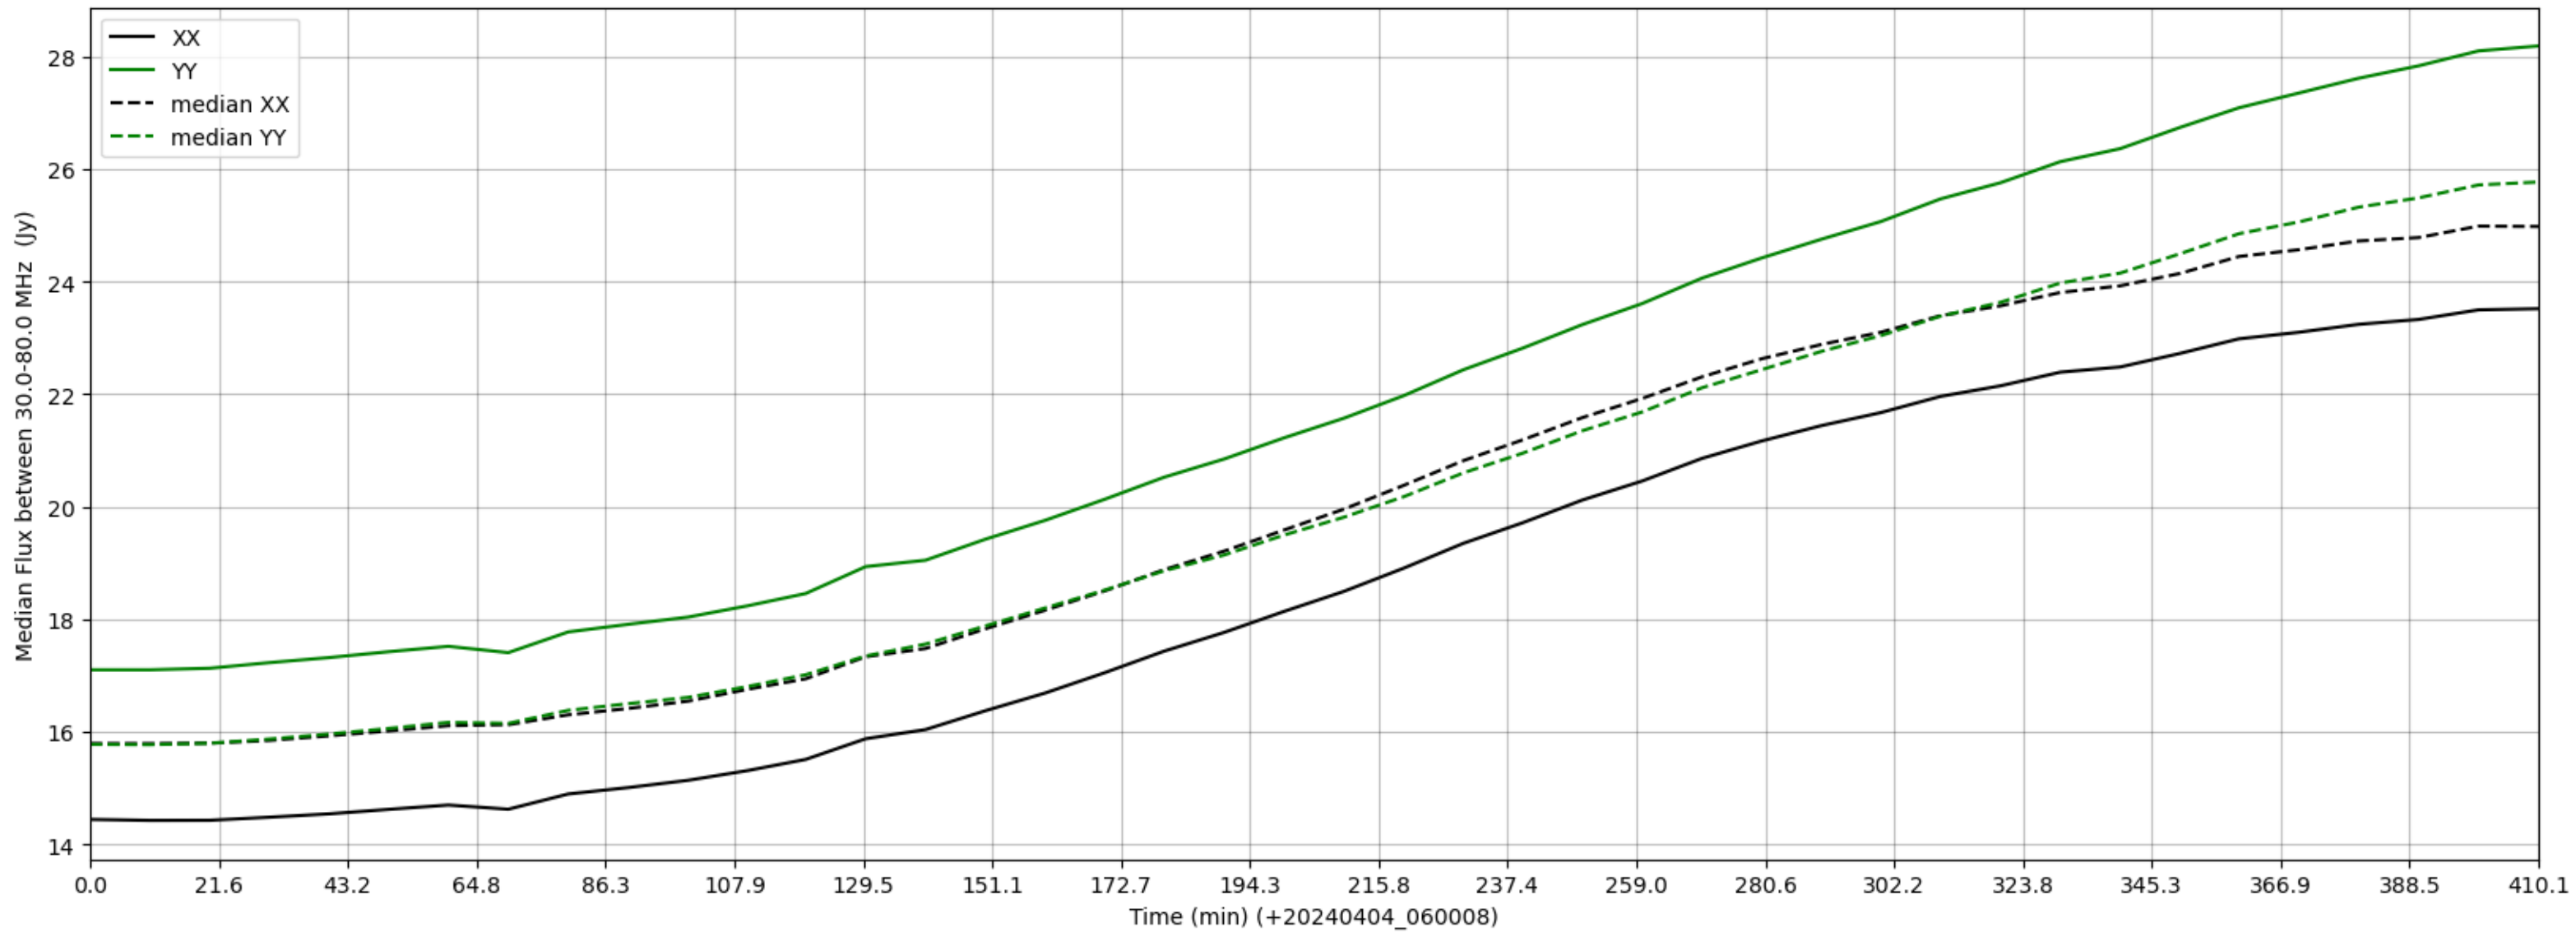

LWA044 - Correlator# 080 - XX FLAGS:LowFlux - YY FLAGS:LowFlux

LWA043 - Correlator# 081 - XX FLAGS:Good - YY FLAGS:Good

LWA046 - Correlator# 082 - XX FLAGS:Good - YY FLAGS:Good

LWA045 - Correlator# 083 - XX FLAGS:Good - YY FLAGS:Good