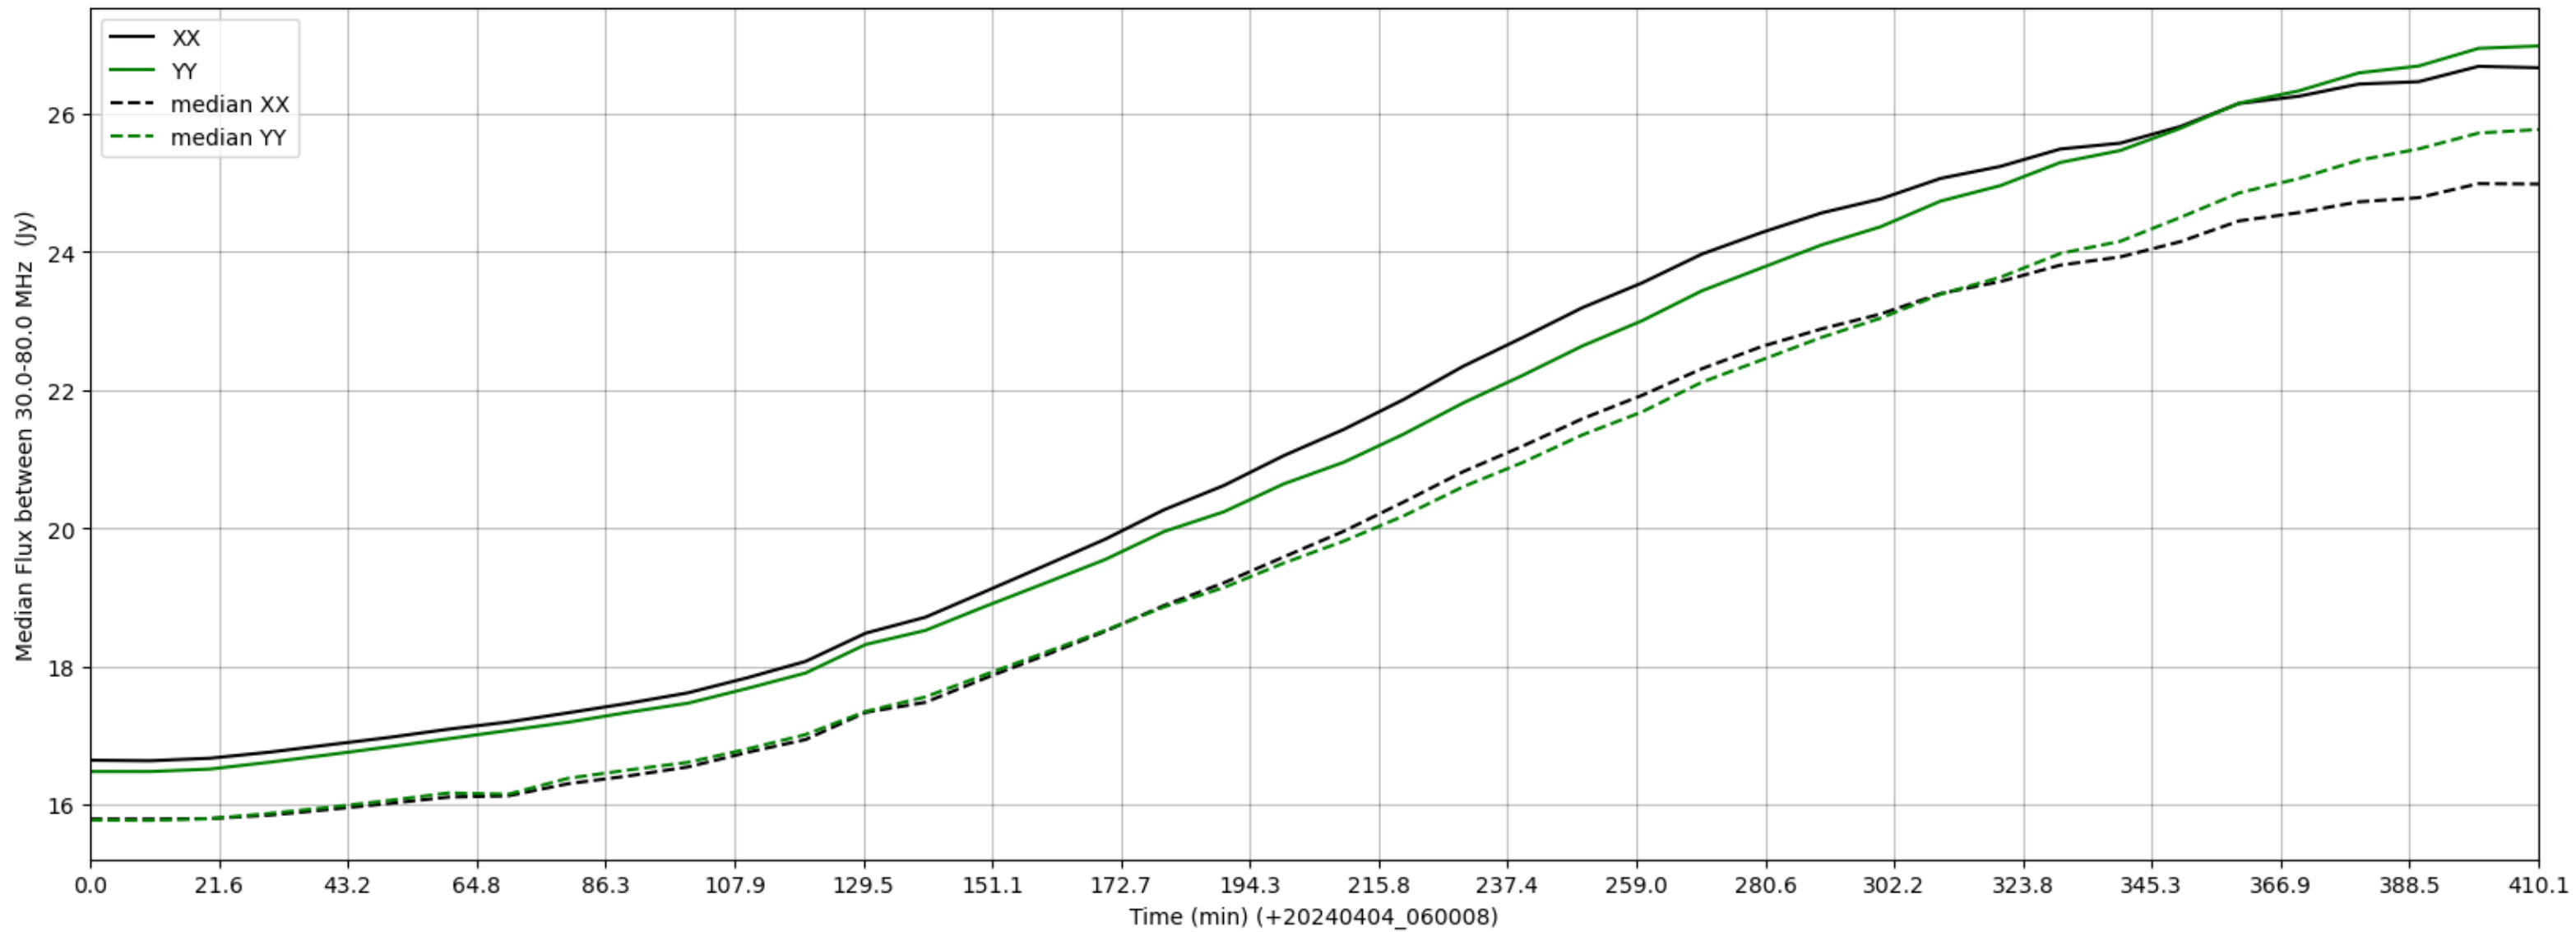

LWA235 - Correlator# 309 - XX FLAGS:Good - YY FLAGS:Good

LWA236 - Correlator# 308 - XX FLAGS:Good - YY FLAGS:Good