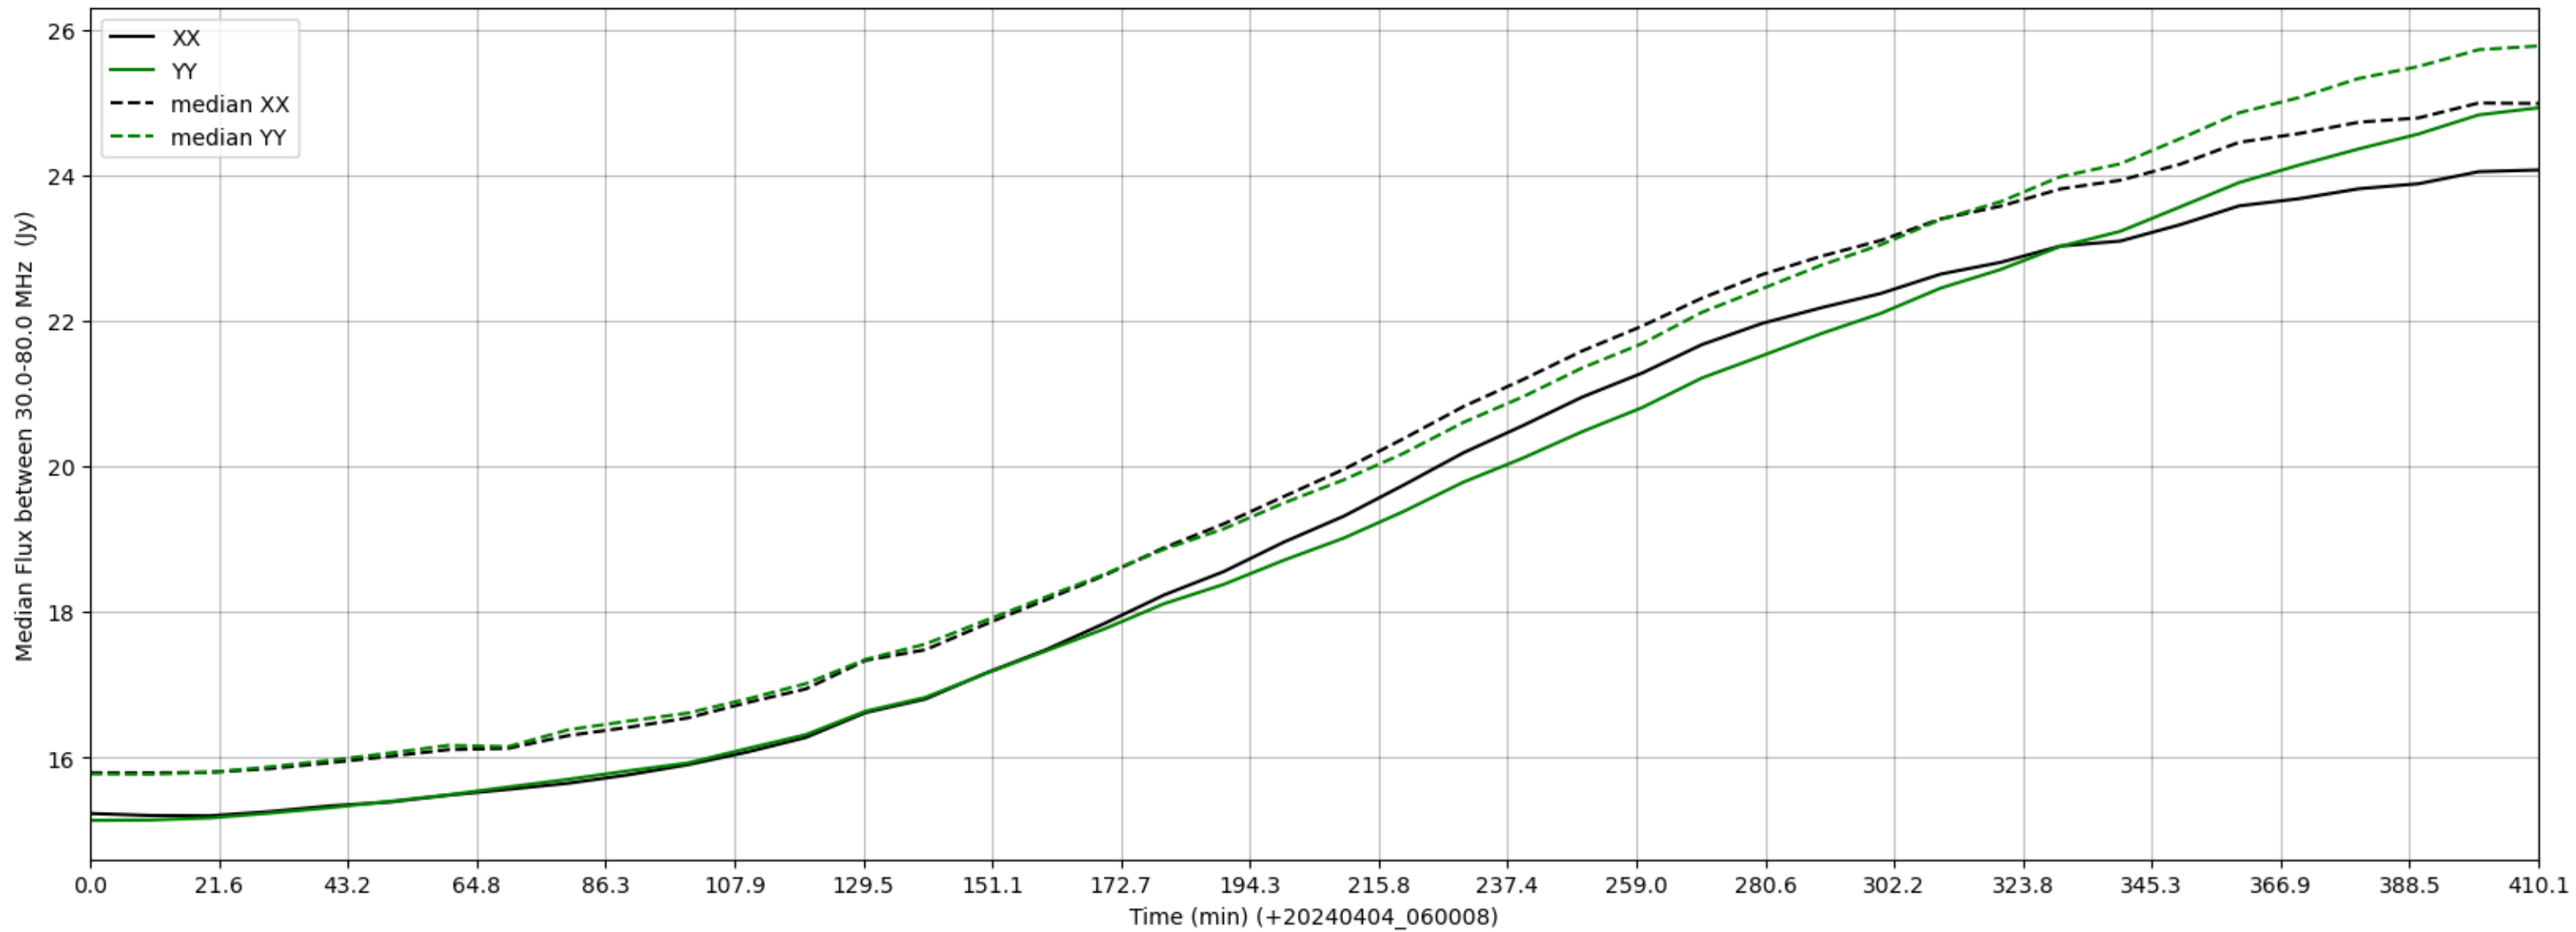

LWA218 - Correlator# 332 - XX FLAGS:Good - YY FLAGS:Good

LWA217 - Correlator# 333 - XX FLAGS:Good - YY FLAGS:Good

LWA221 - Correlator# 334 - XX FLAGS:Good - YY FLAGS:Good

LWA219 - Correlator# 335 - XX FLAGS:Good - YY FLAGS:Good