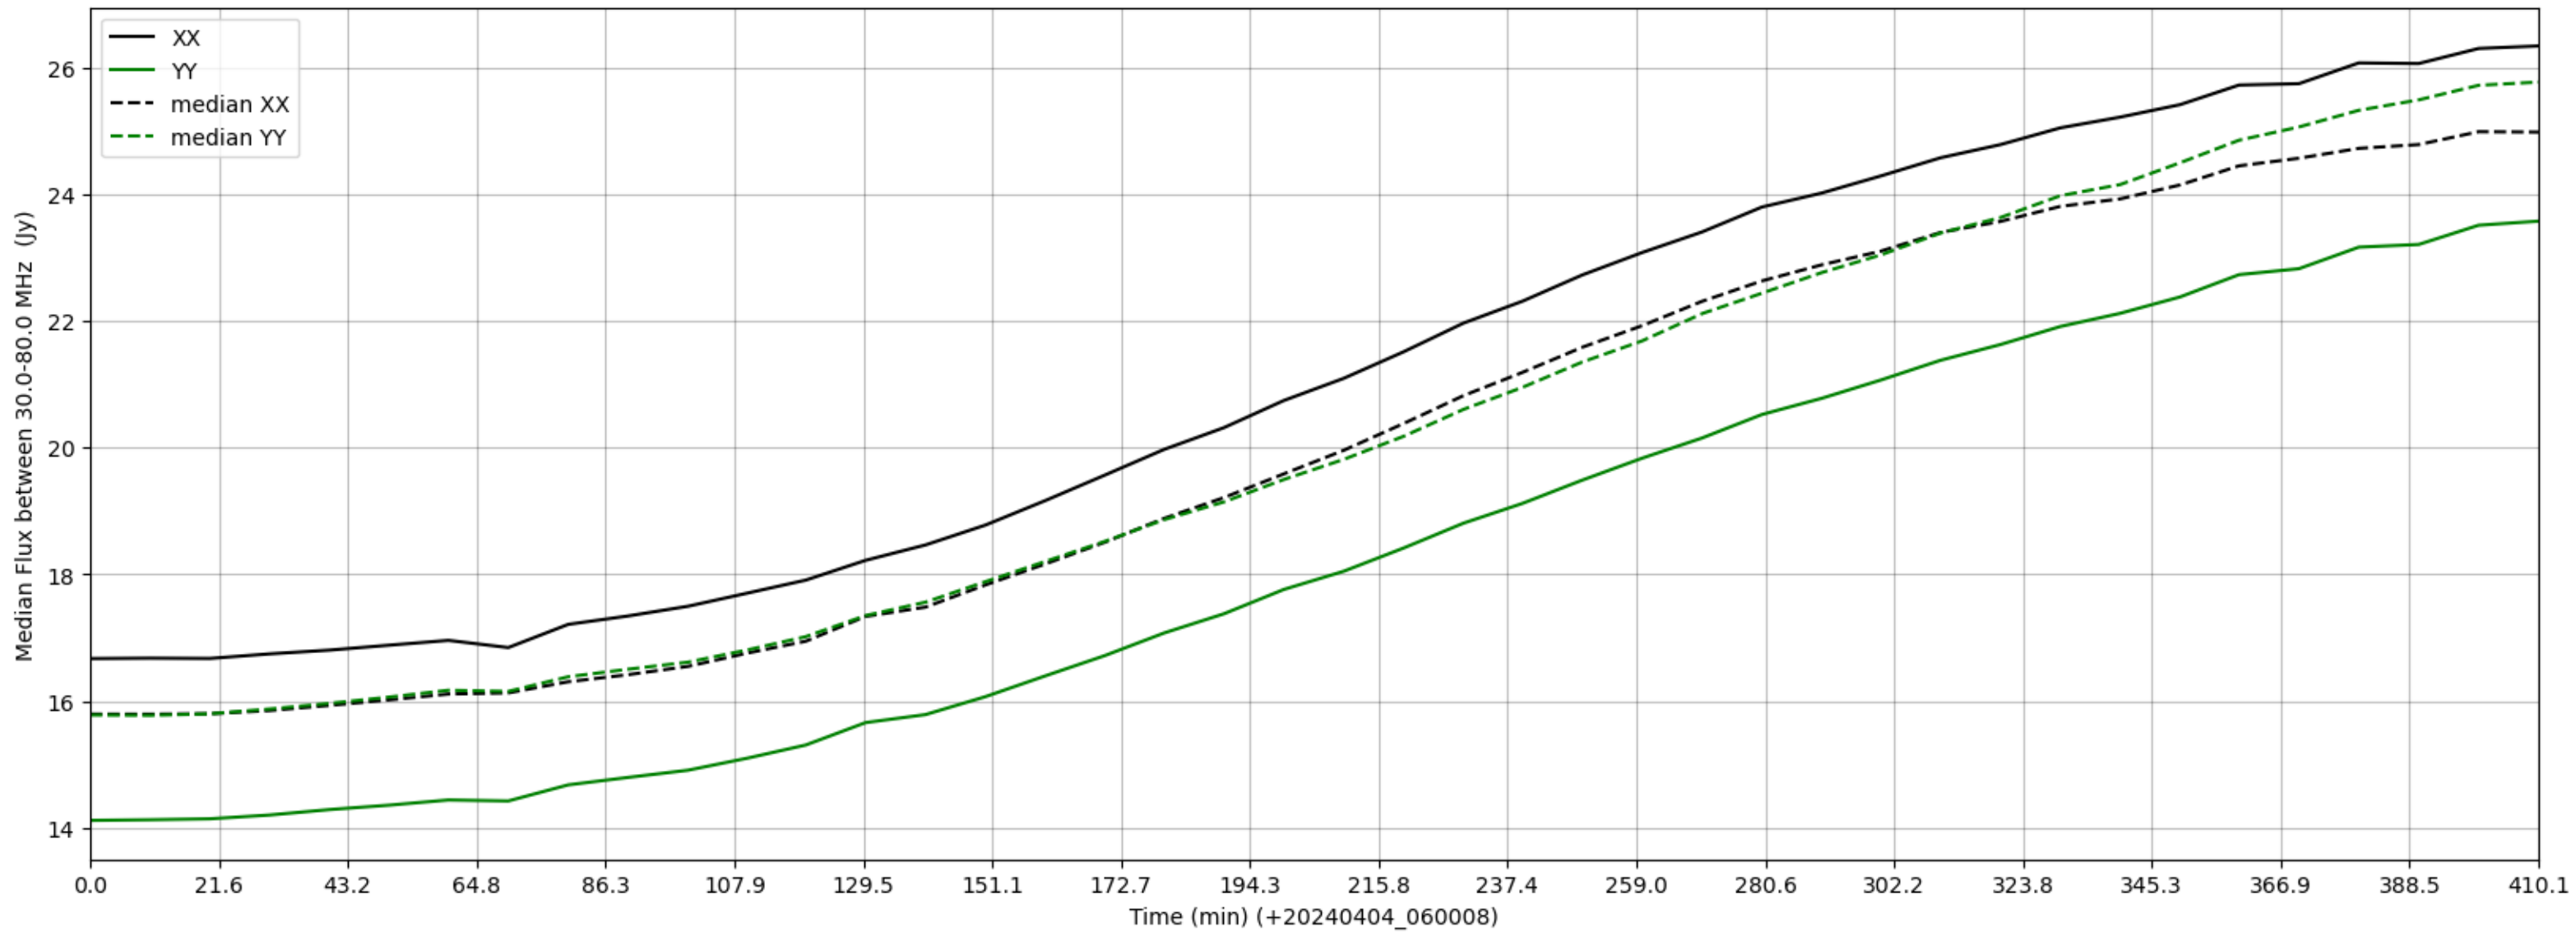

LWA177 - Correlator# 320 - XX FLAGS:Good - YY FLAGS:Good

LWA350 - Correlator# 319 - XX FLAGS:Good - YY FLAGS:Good