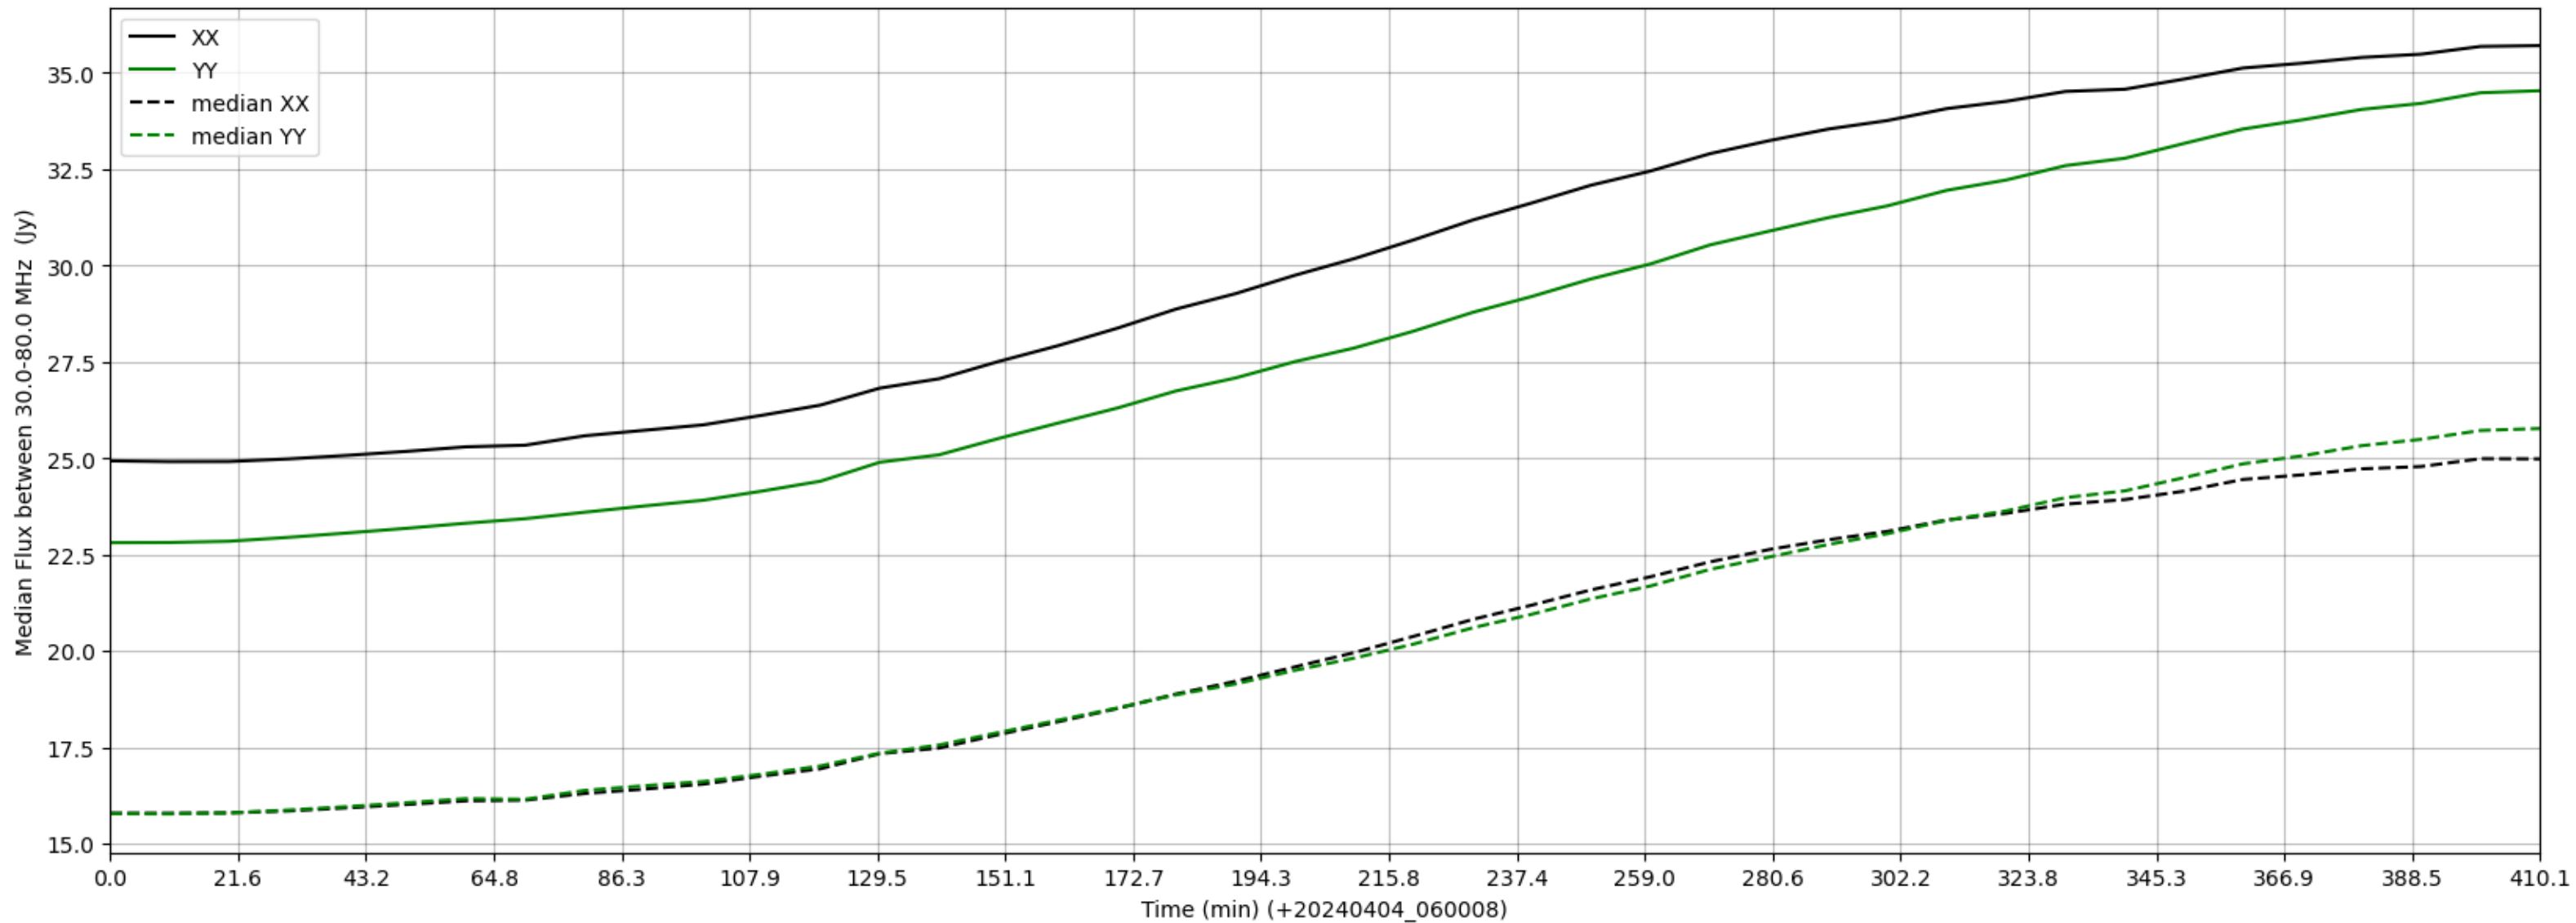

LWA355 - Correlator# 222 - XX FLAGS:Good - YY FLAGS:Good

LWA178 - Correlator# 221 - XX FLAGS:Good - YY FLAGS:Good