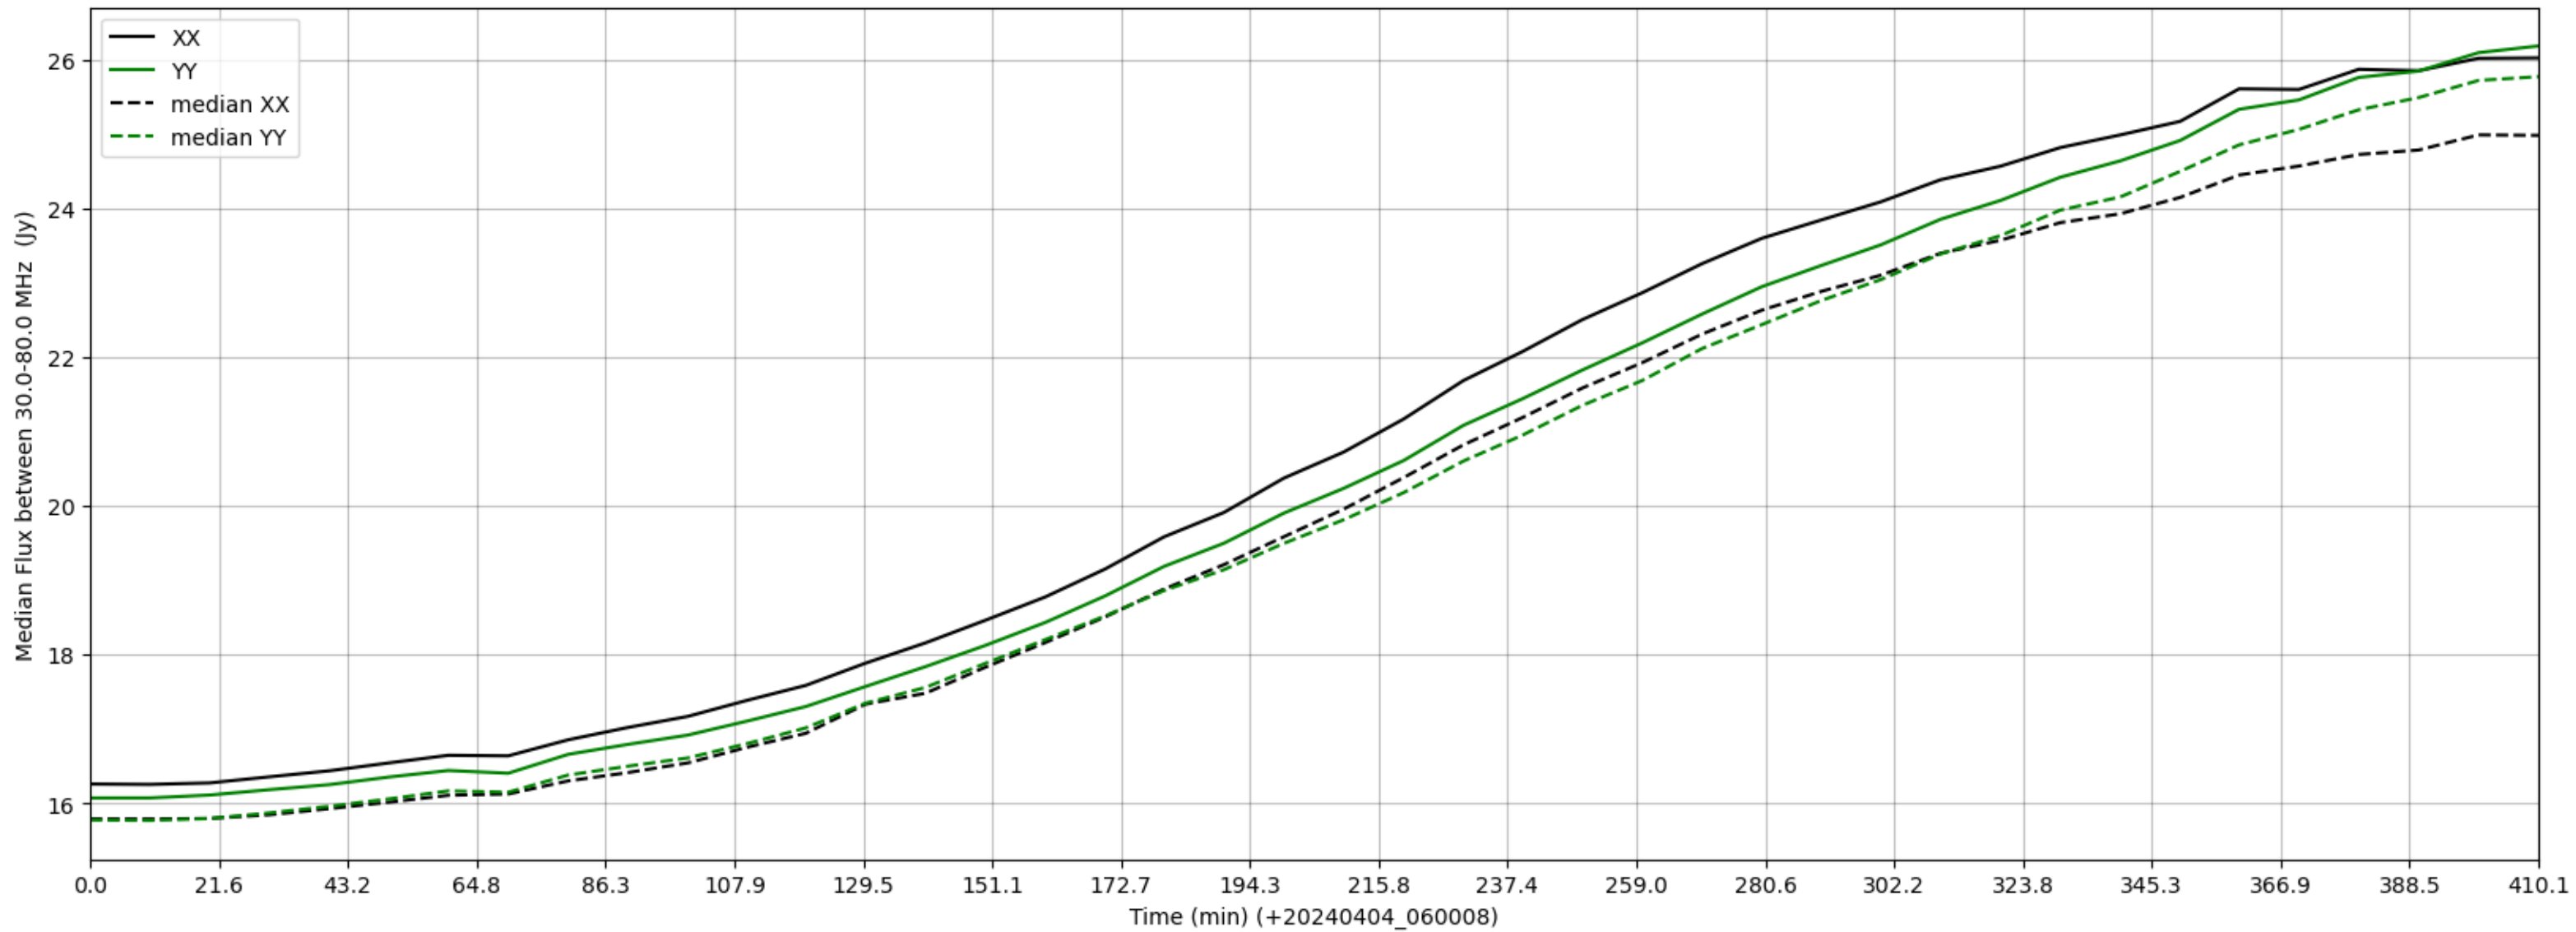

LWA256 - Correlator# 347 - XX FLAGS:Good - YY FLAGS:Good

LWA261 - Correlator# 346 - XX FLAGS:Good - YY FLAGS:Good