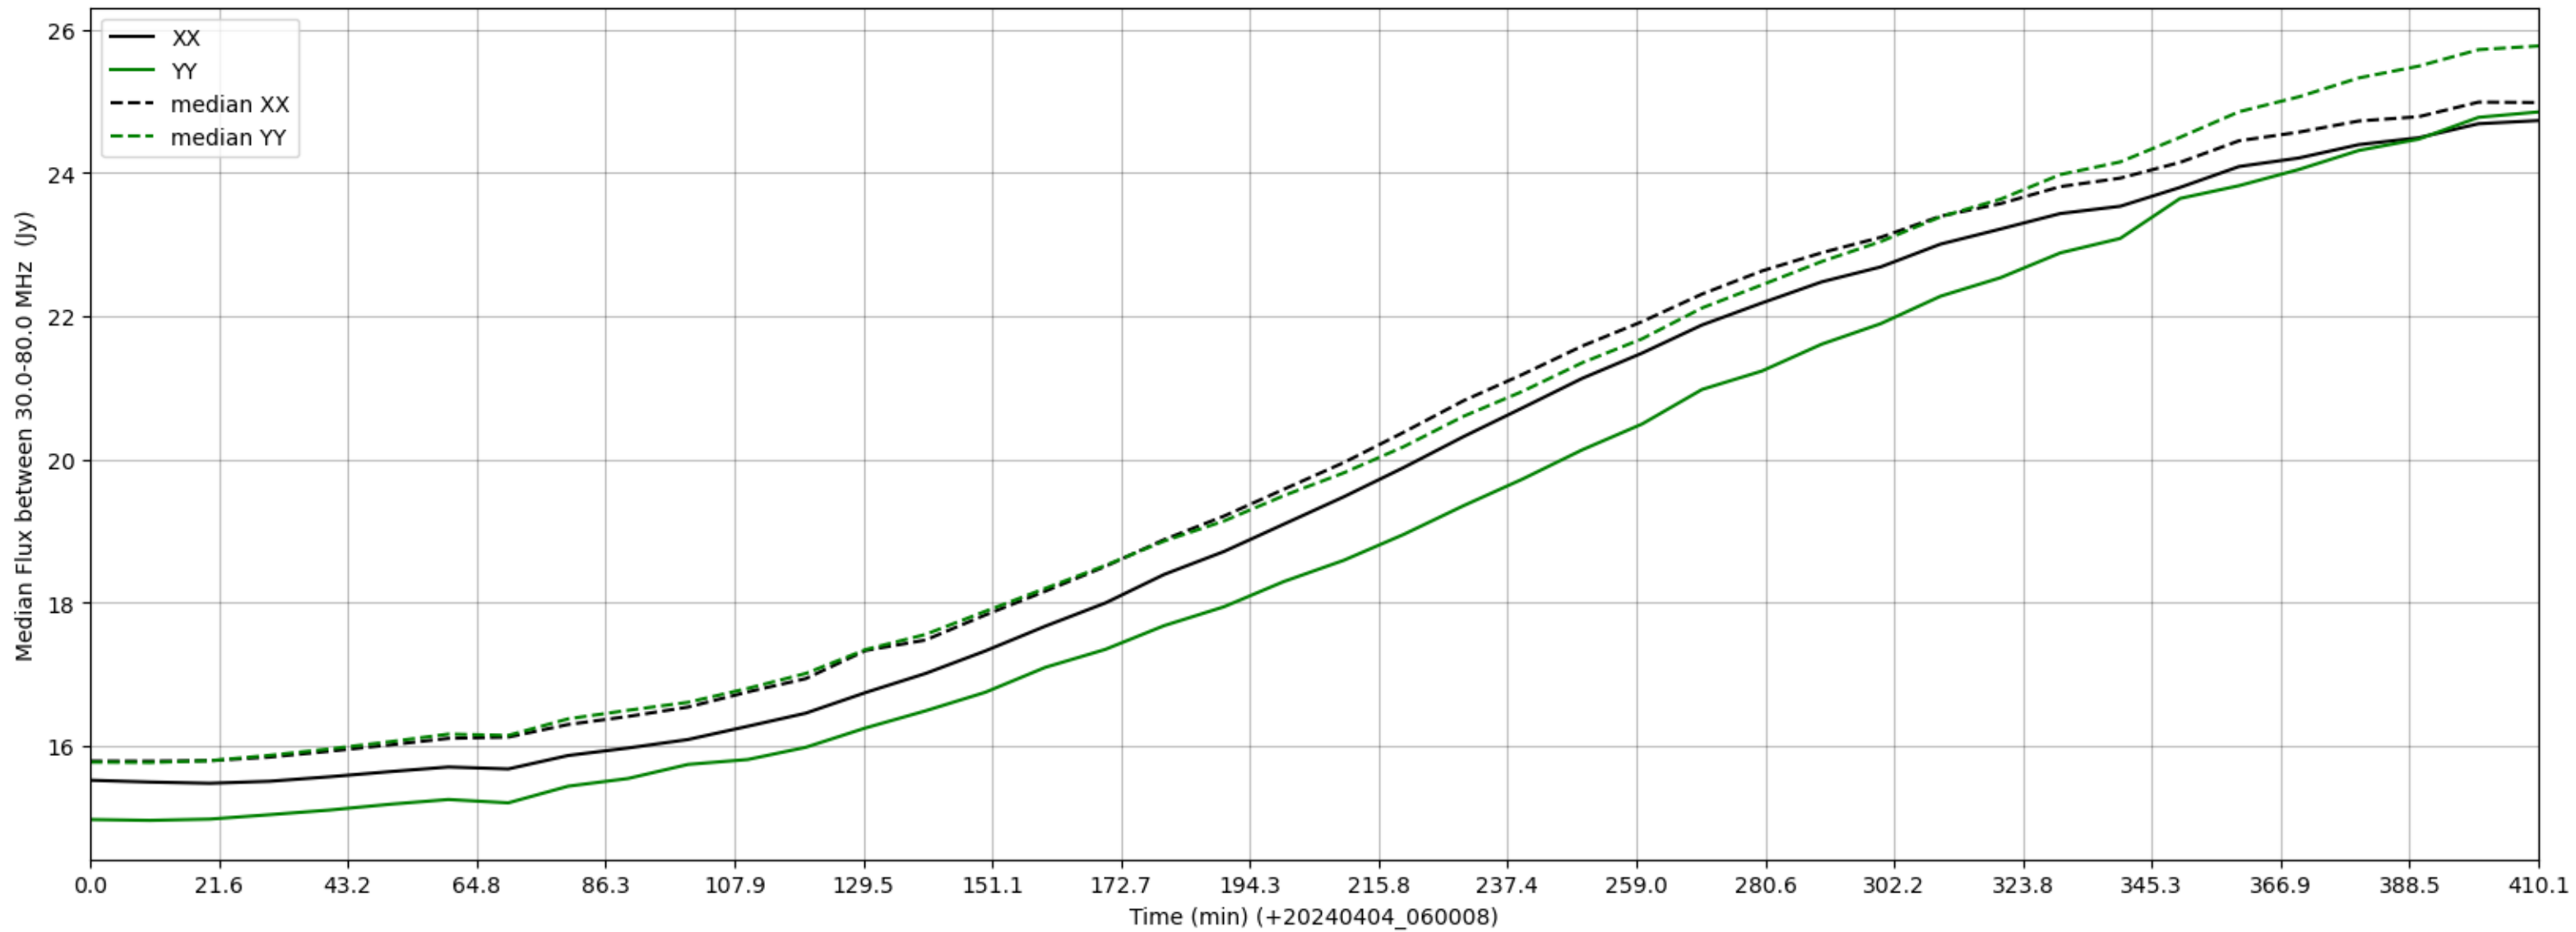

LWA009 - Correlator# 070 - XX FLAGS:Good - YY FLAGS:Good

LWA005 - Correlator# 069 - XX FLAGS:Good - YY FLAGS:Good