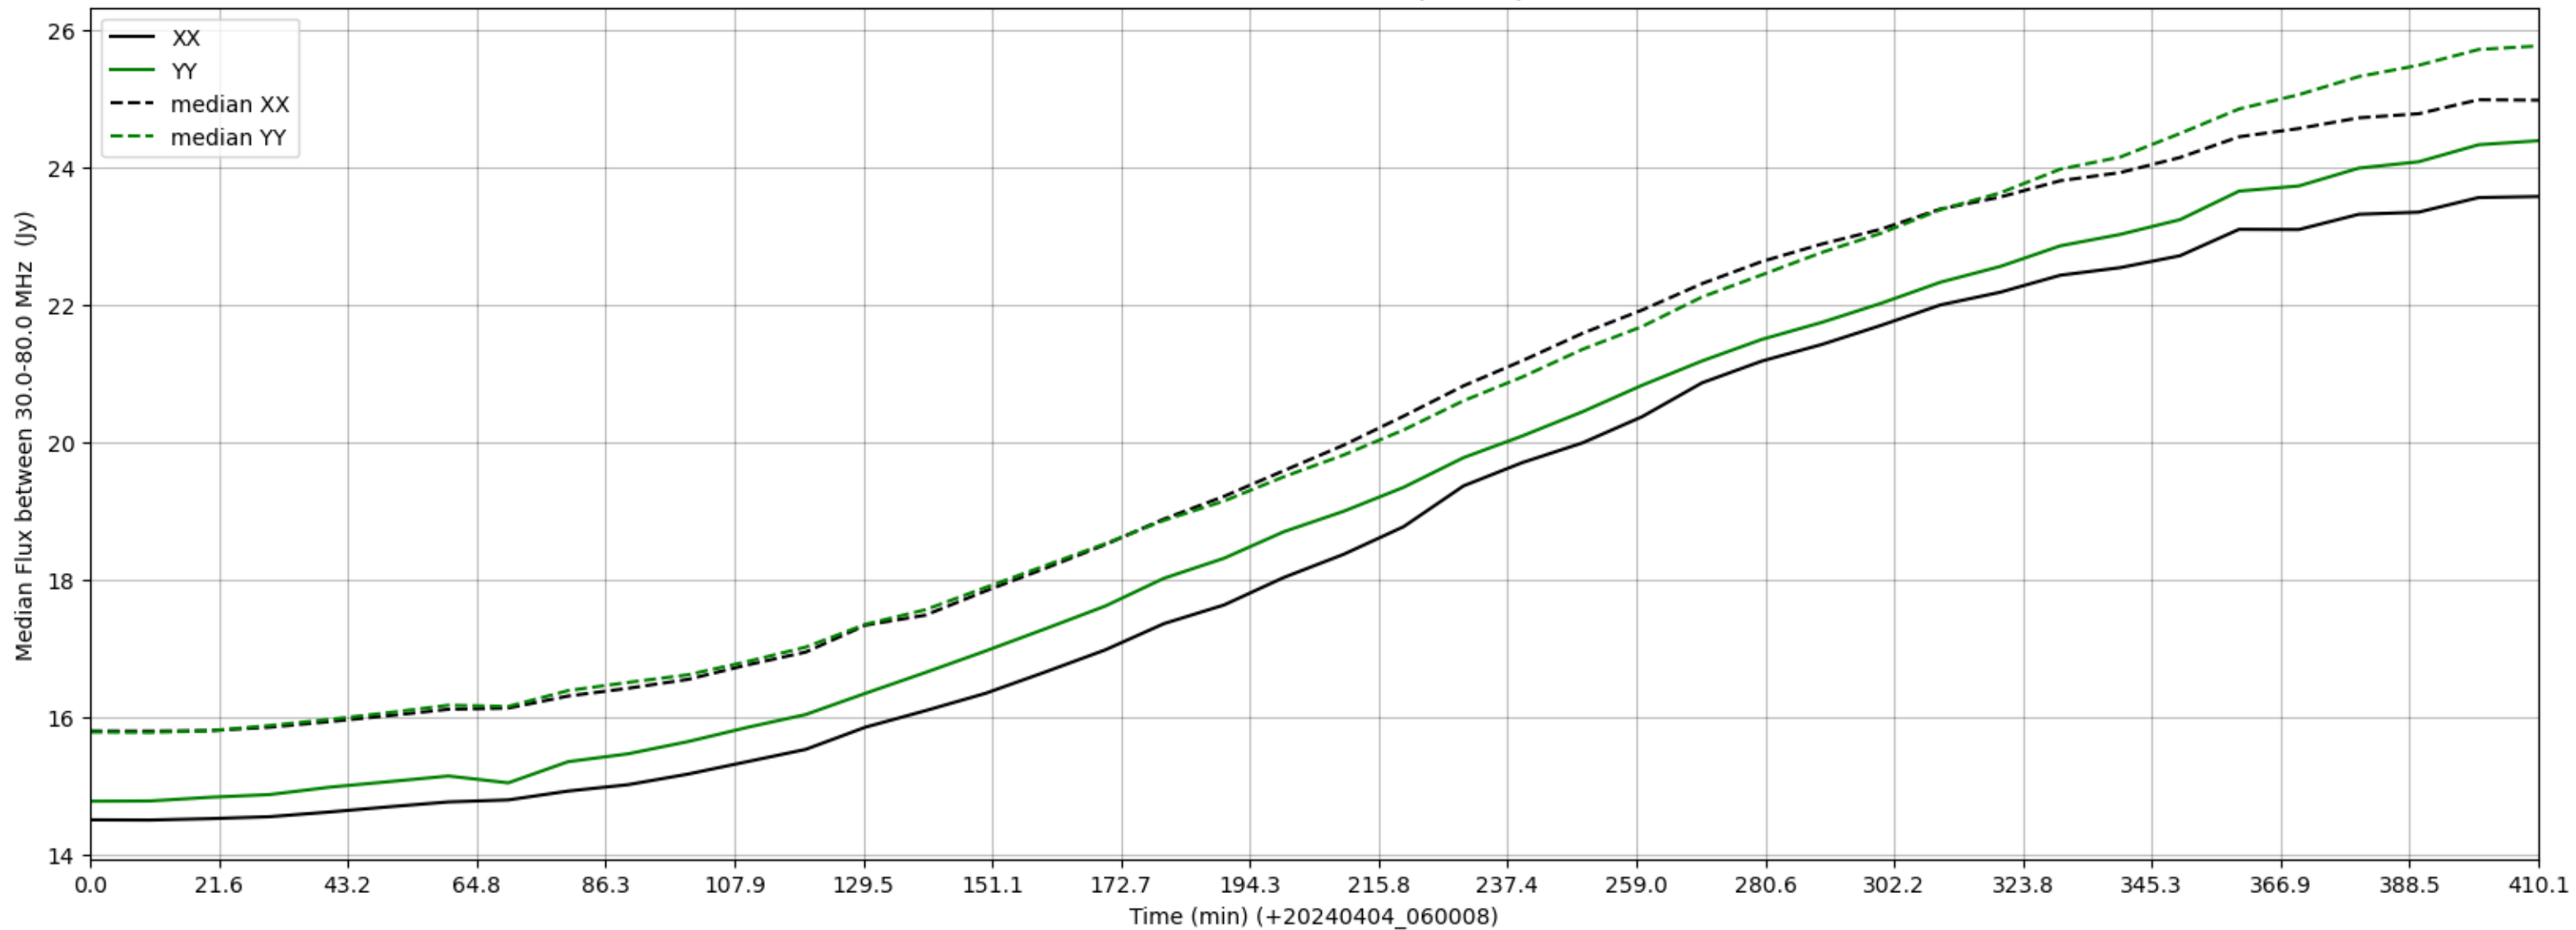

LWA362 - Correlator# 030 - XX FLAGS:Good - YY FLAGS:Good

LWA341 - Correlator# 029 - XX FLAGS:BadSpecShape - YY FLAGS:Good