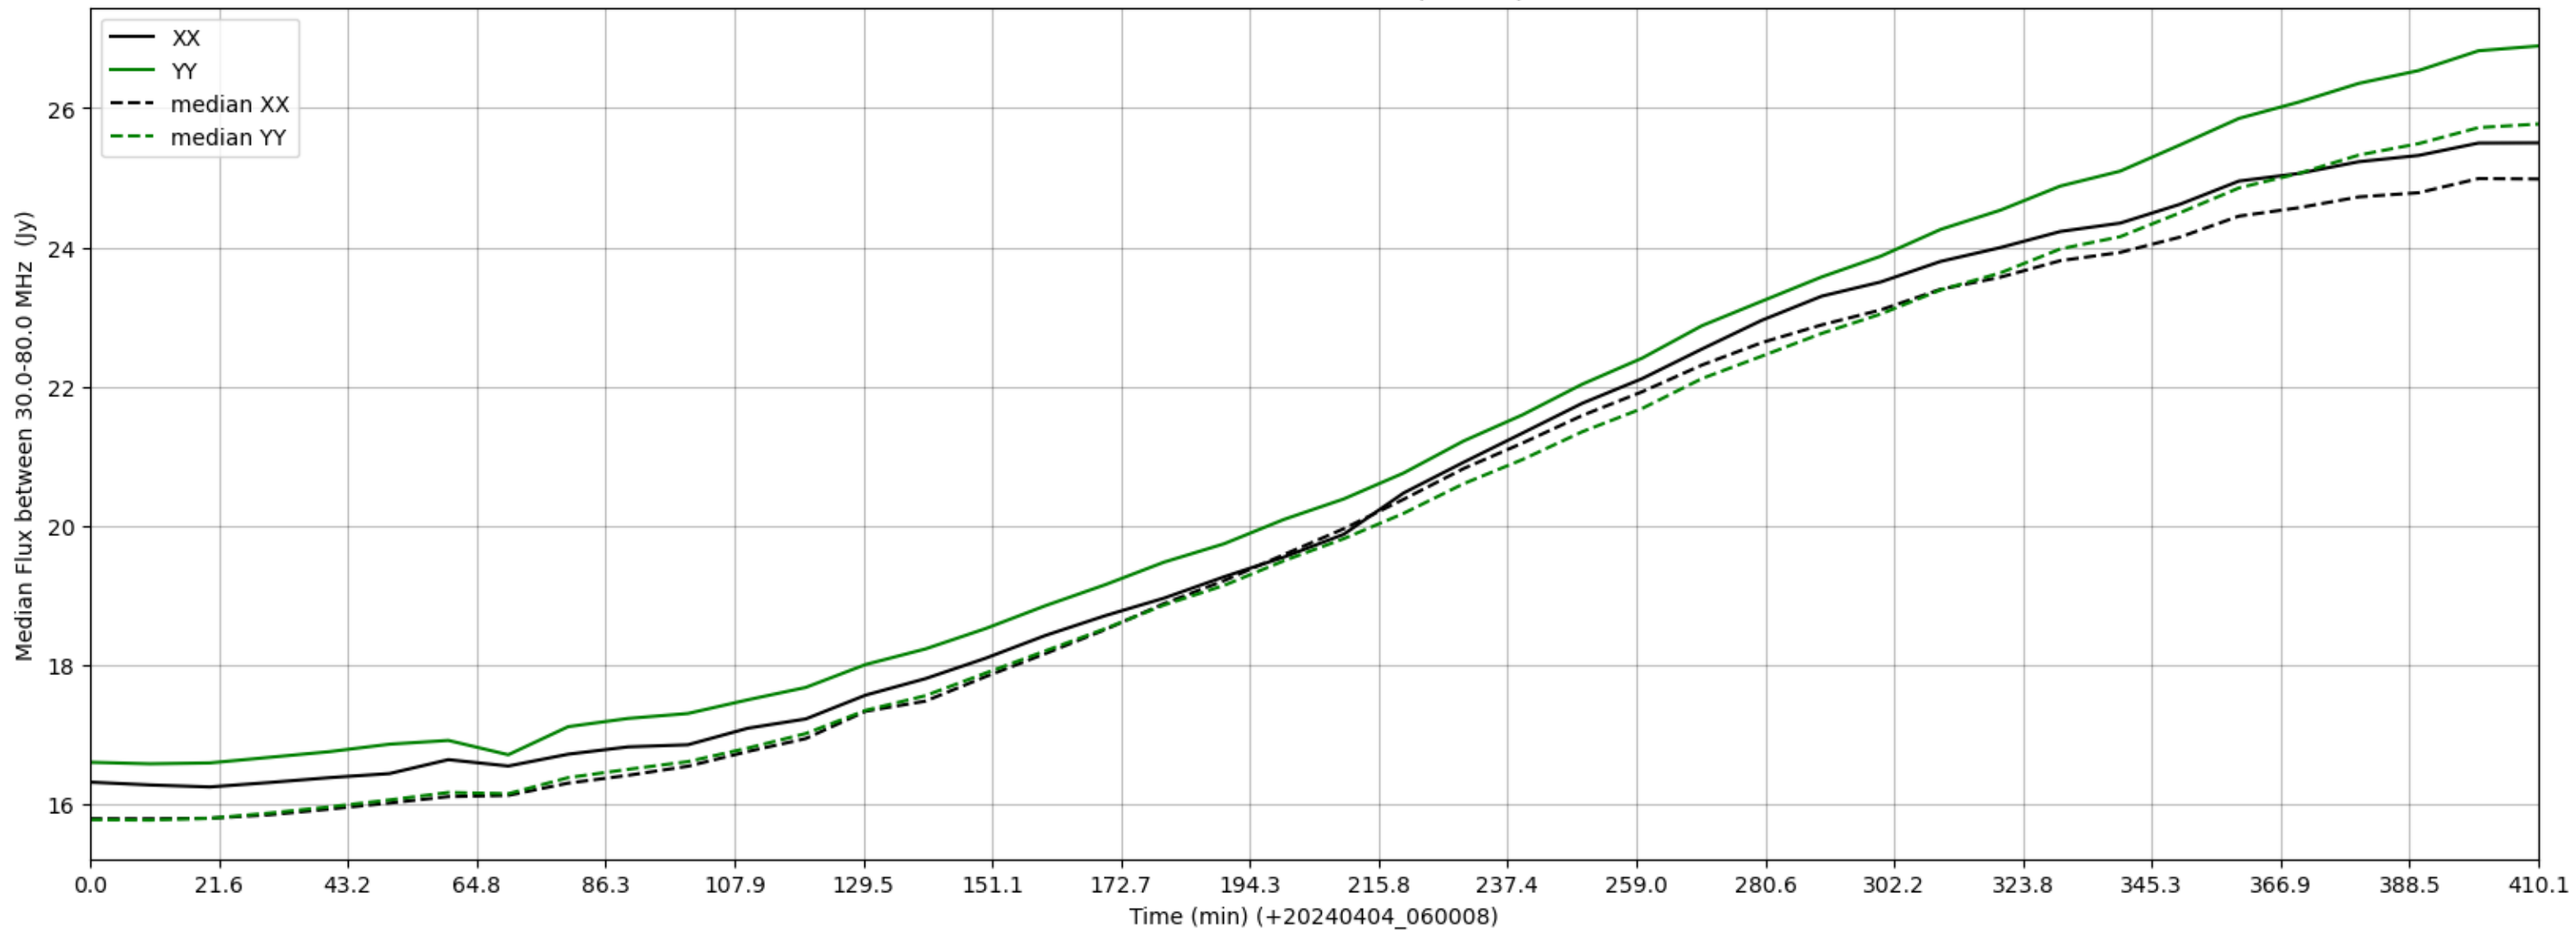

LWA004 - Correlator# 066 - XX FLAGS:Good - YY FLAGS:Good

LWA001 - Correlator# 065 - XX FLAGS:BadSpecShape - YY FLAGS:Good