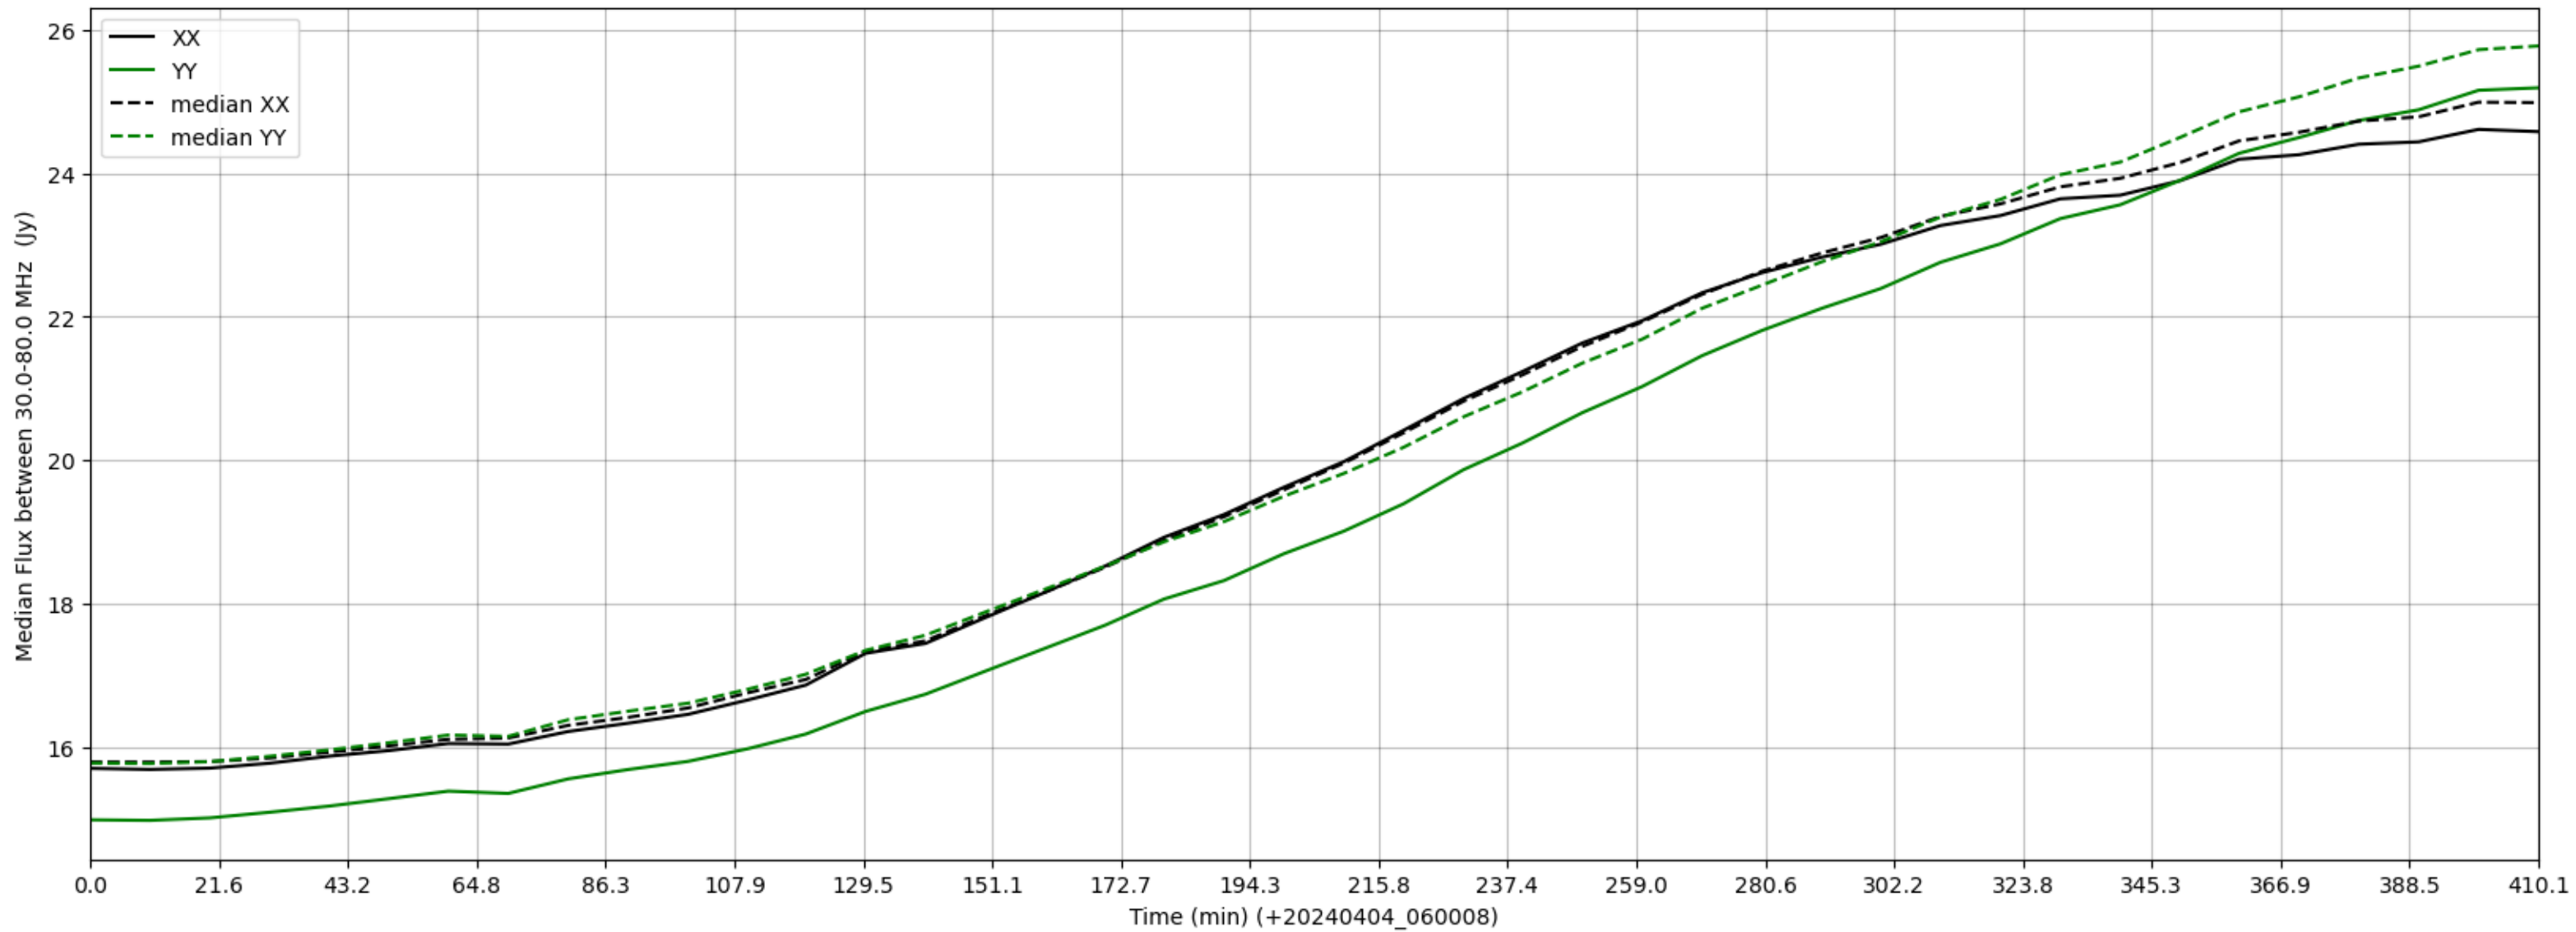

LWA209 - Correlator# 301 - XX FLAGS:LowFlux - YY FLAGS:LowFlux

LWA210 - Correlator# 300 - XX FLAGS:Good - YY FLAGS:Good