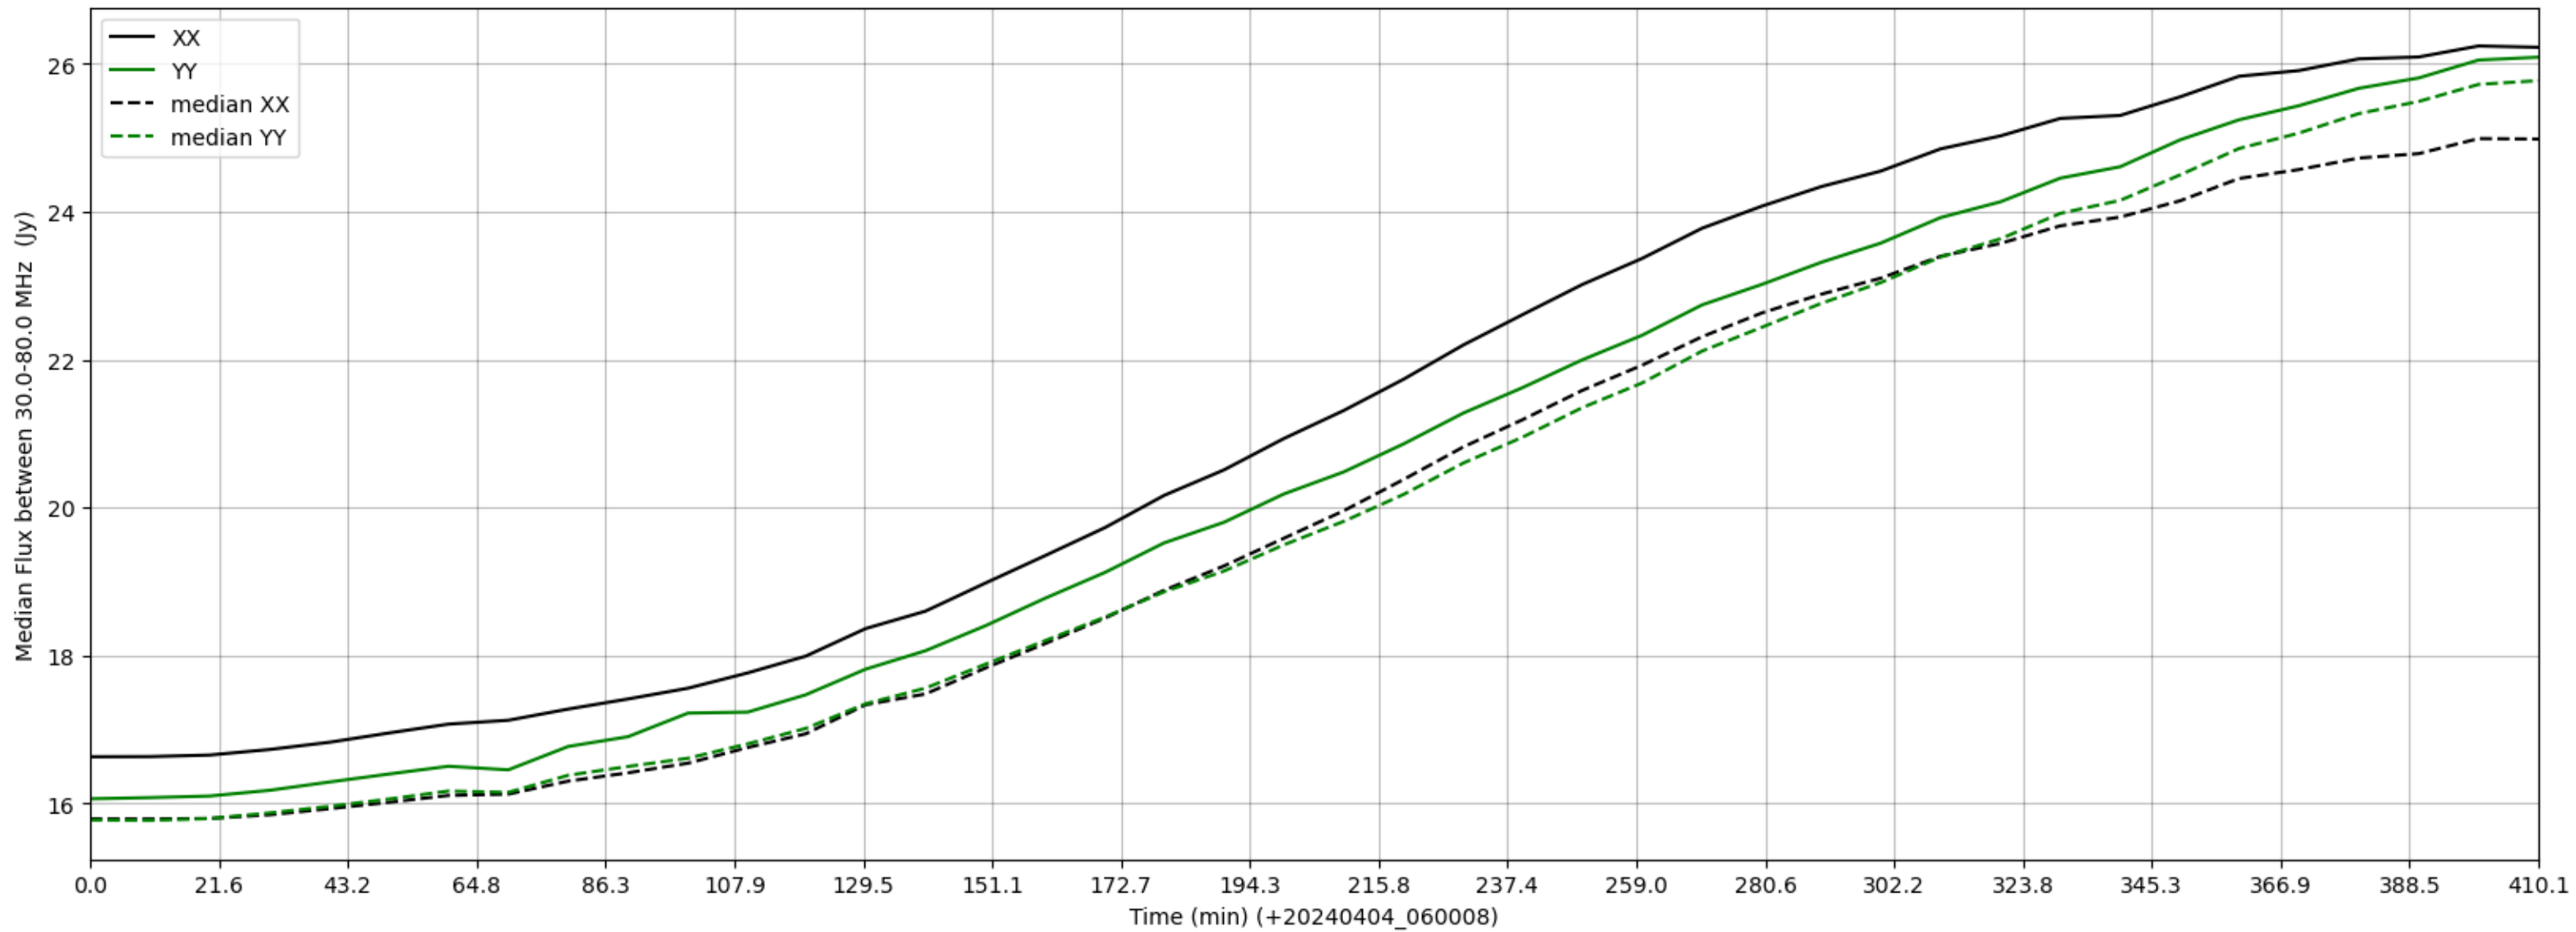

LWA053 - Correlator# 116 - XX FLAGS:Good - YY FLAGS:Good

LWA052 - Correlator# 117 - XX FLAGS:LowFlux - YY FLAGS:LowFlux

LWA054 - Correlator# 118 - XX FLAGS:Good - YY FLAGS:Good

LWA080 - Correlator# 119 - XX FLAGS:Good - YY FLAGS:Good