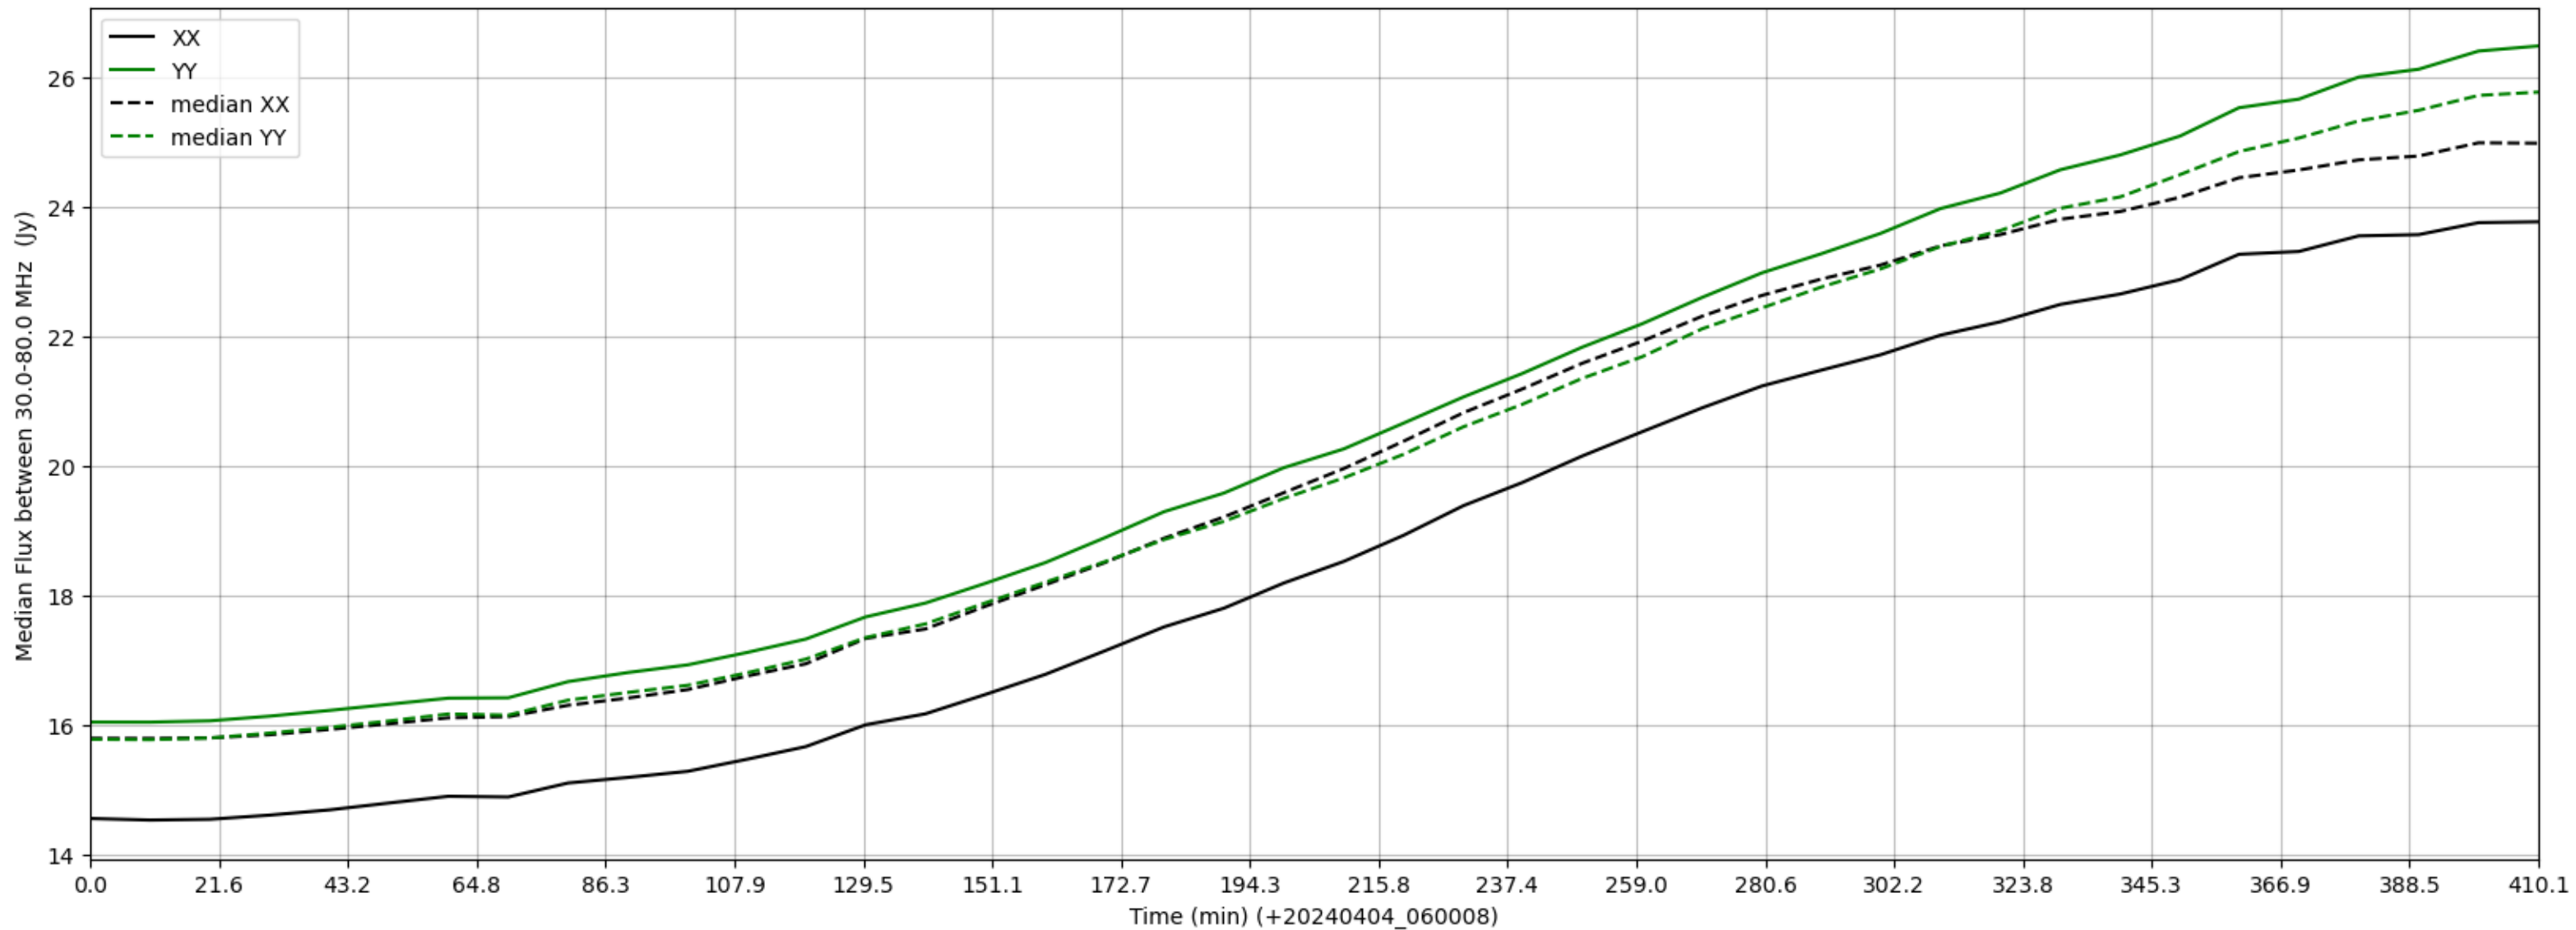

LWA277 - Correlator# 009 - XX FLAGS:Good - YY FLAGS:Good

LWA278 - Correlator# 008 - XX FLAGS:Good - YY FLAGS:Good