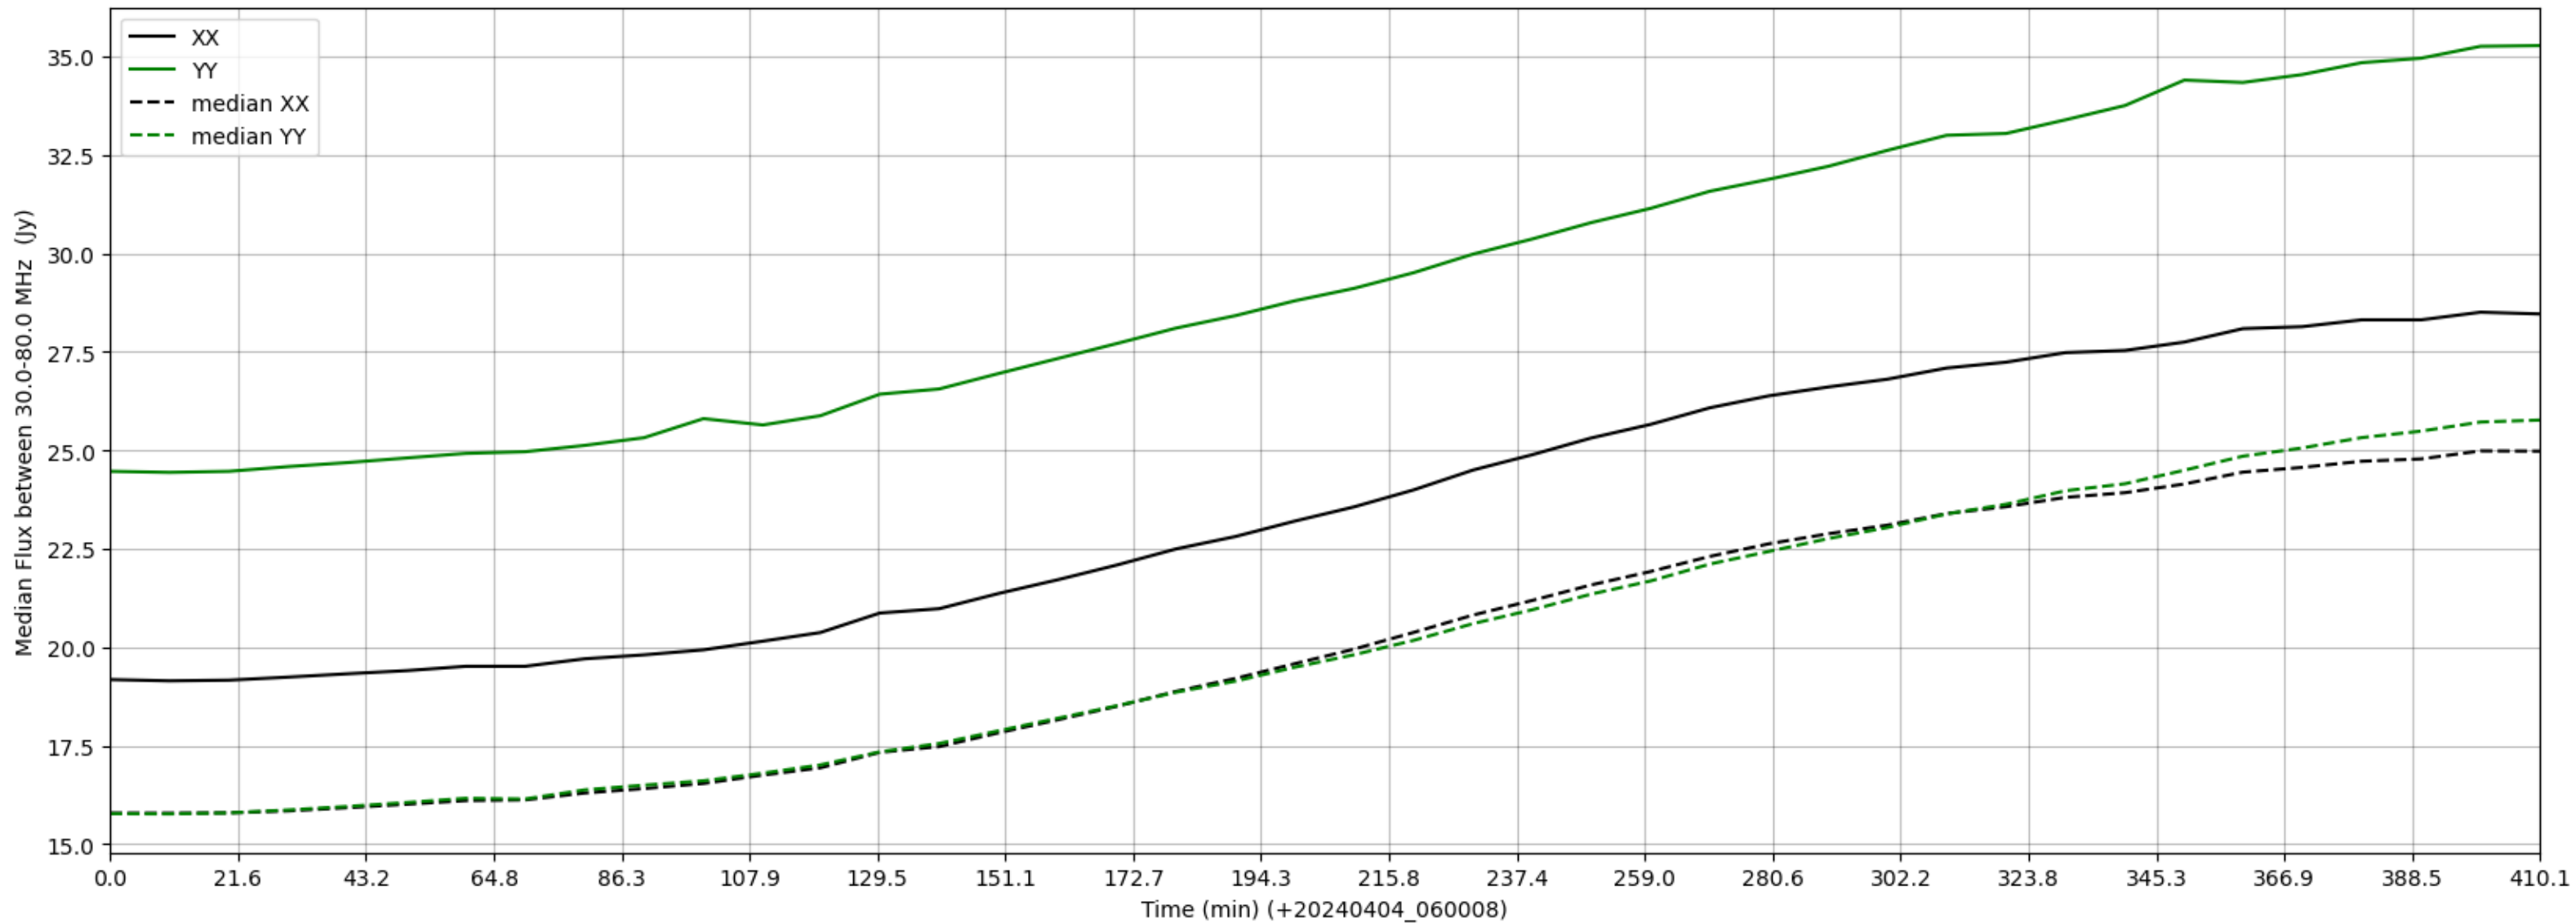

LWA194 - Correlator# 273 - XX FLAGS:Good - YY FLAGS:Good

LWA195 - Correlator# 272 - XX FLAGS:Good - YY FLAGS:Good