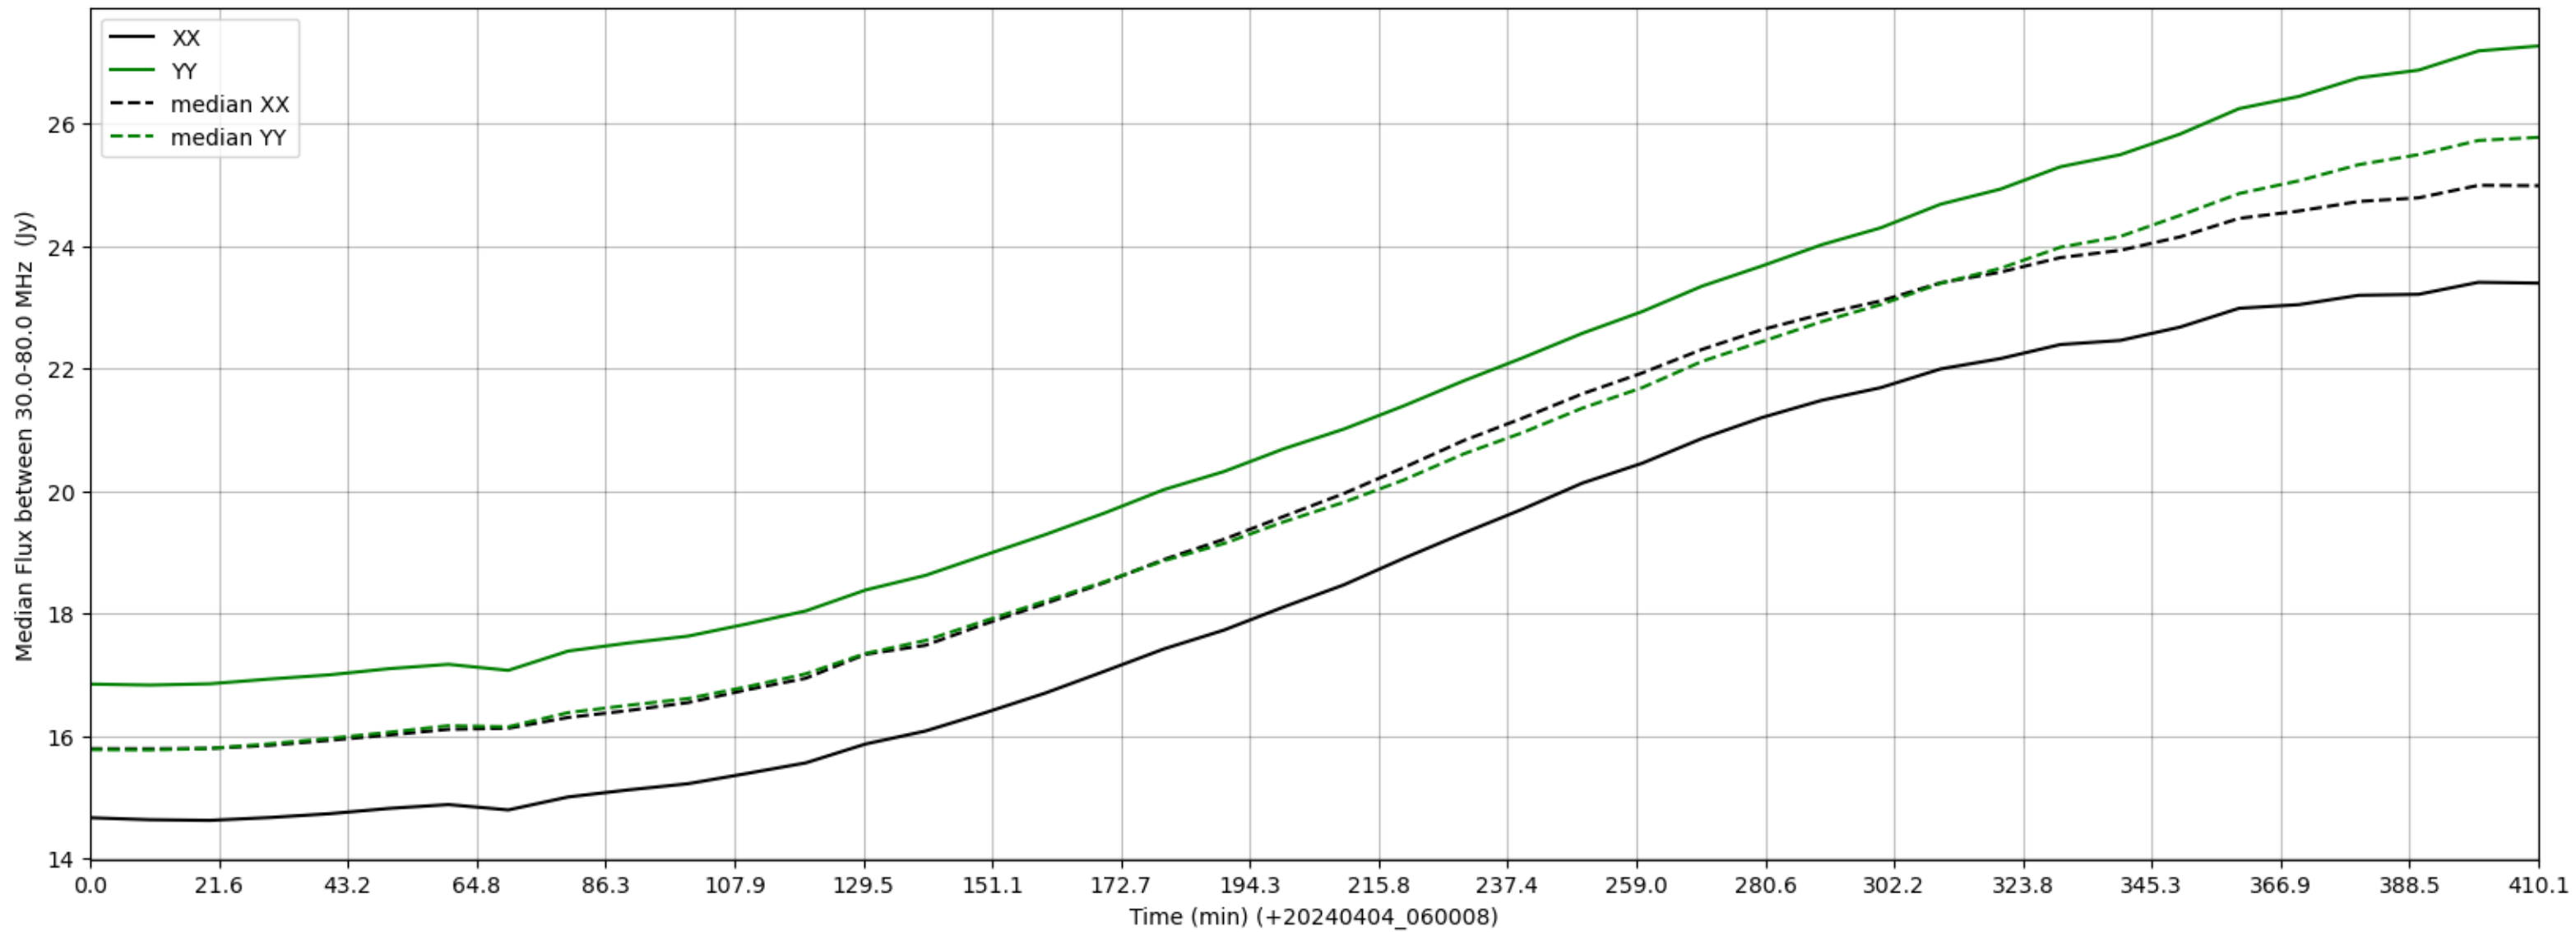

LWA099 - Correlator# 172 - XX FLAGS:Good - YY FLAGS:Good

LWA098 - Correlator# 173 - XX FLAGS:Good - YY FLAGS:Good

LWA101 - Correlator# 174 - XX FLAGS:Good - YY FLAGS:Good

LWA100 - Correlator# 175 - XX FLAGS:Good - YY FLAGS:Good