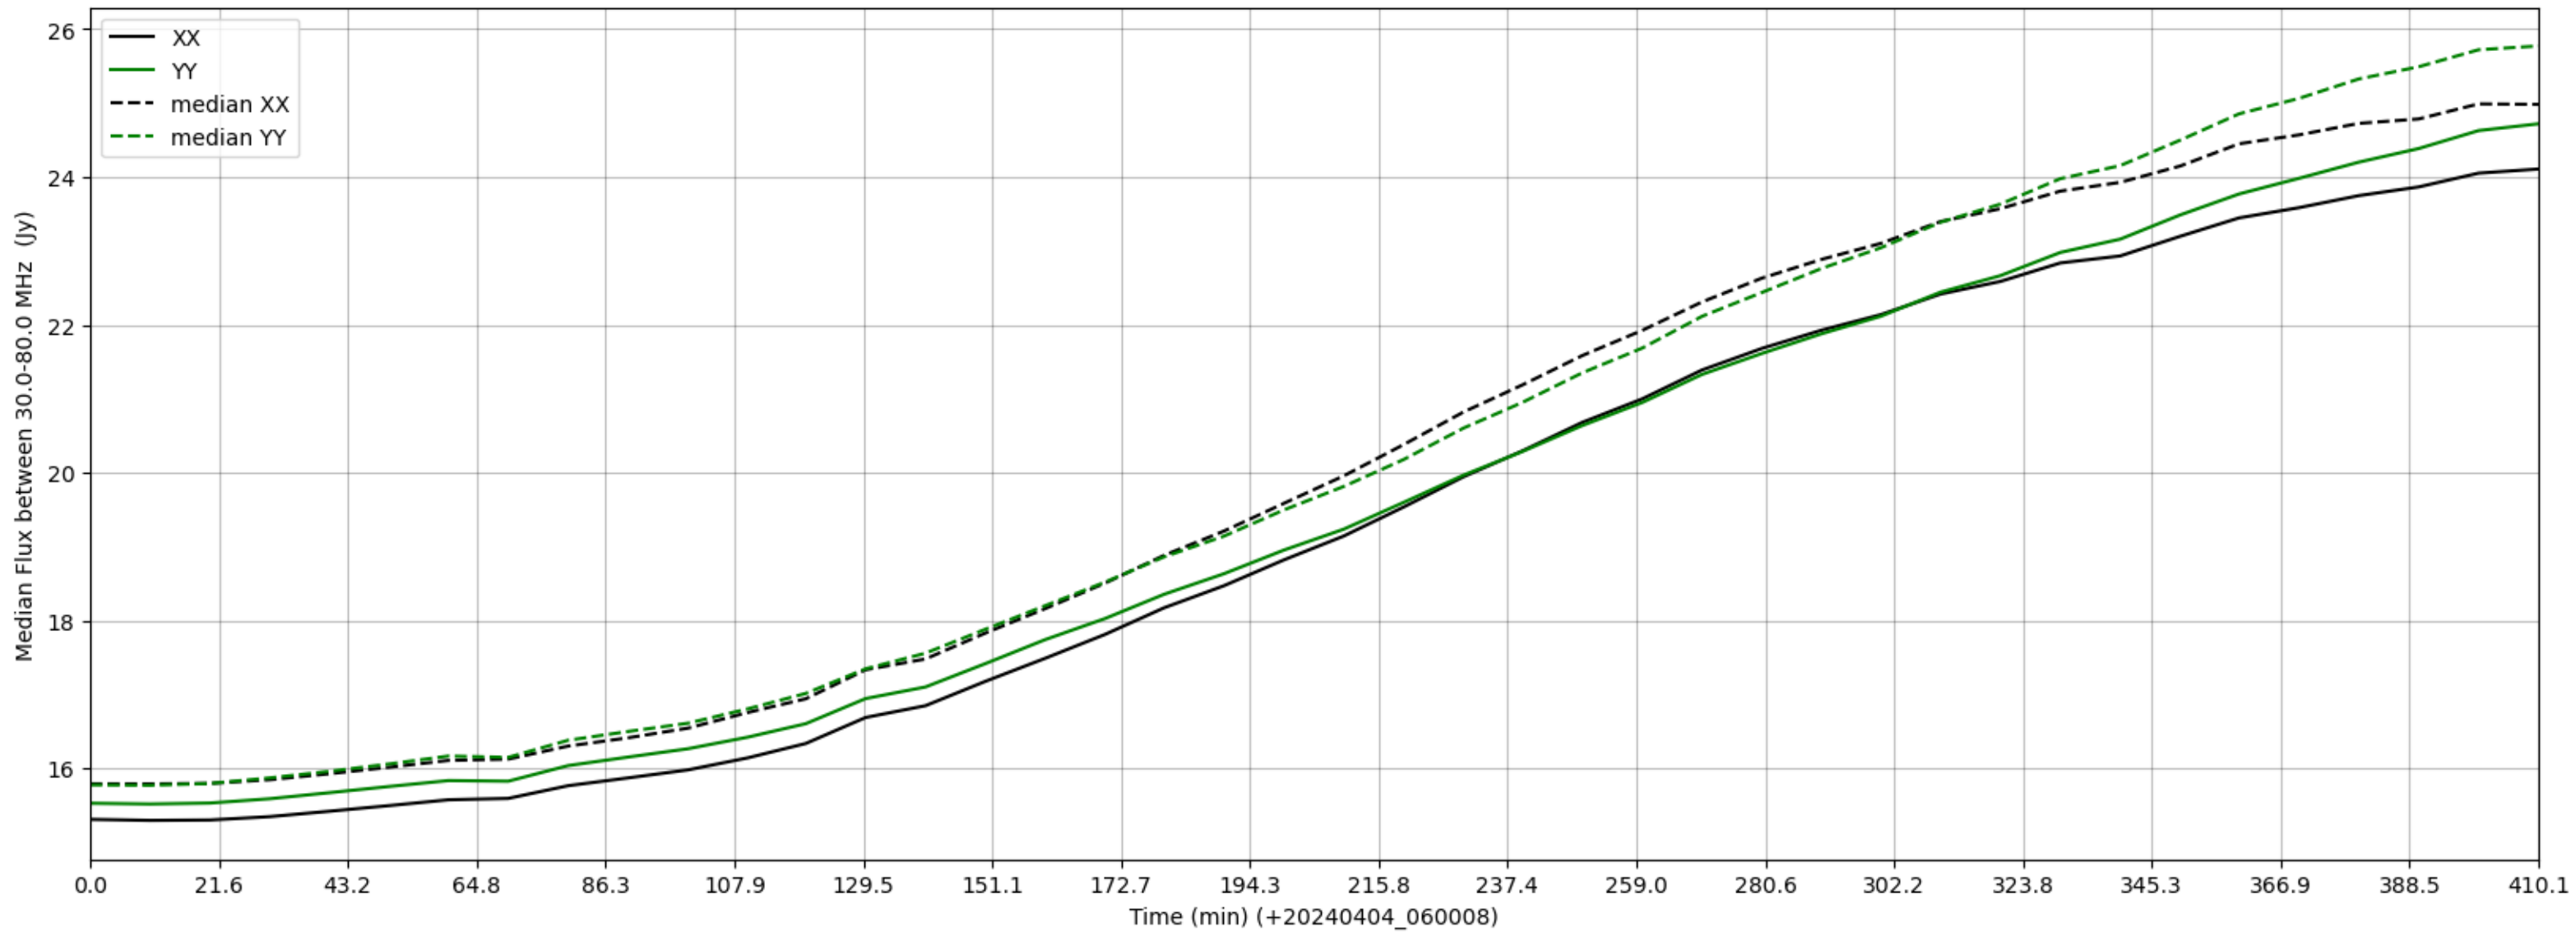

LWA111 - Correlator# 201 - XX FLAGS:LowFlux - YY FLAGS:LowFlux

LWA112 - Correlator# 200 - XX FLAGS:Good - YY FLAGS:Good