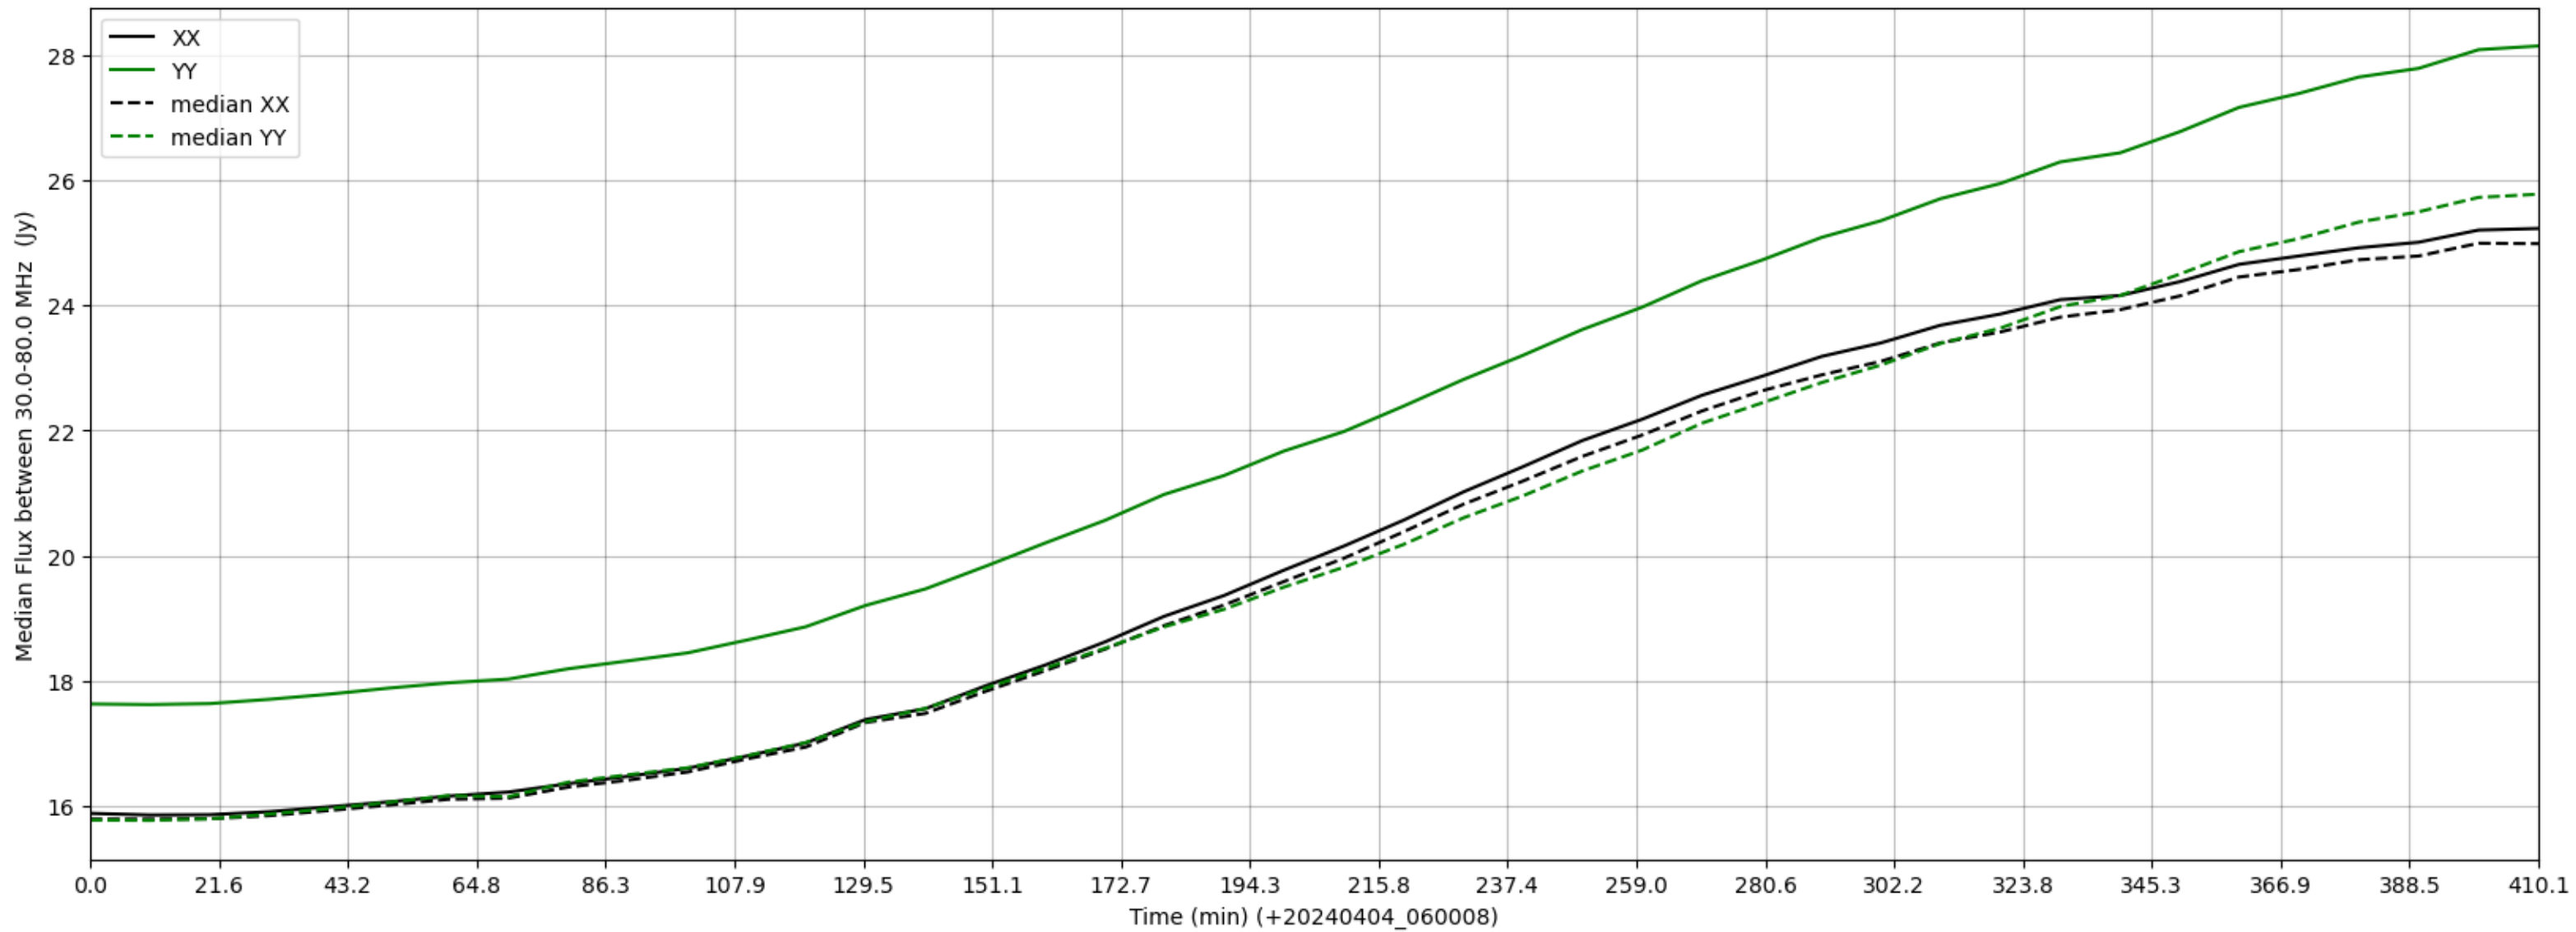

LWA138 - Correlator# 261 - XX FLAGS:LowFlux - YY FLAGS:Good

LWA140 - Correlator# 260 - XX FLAGS:Good - YY FLAGS:Good