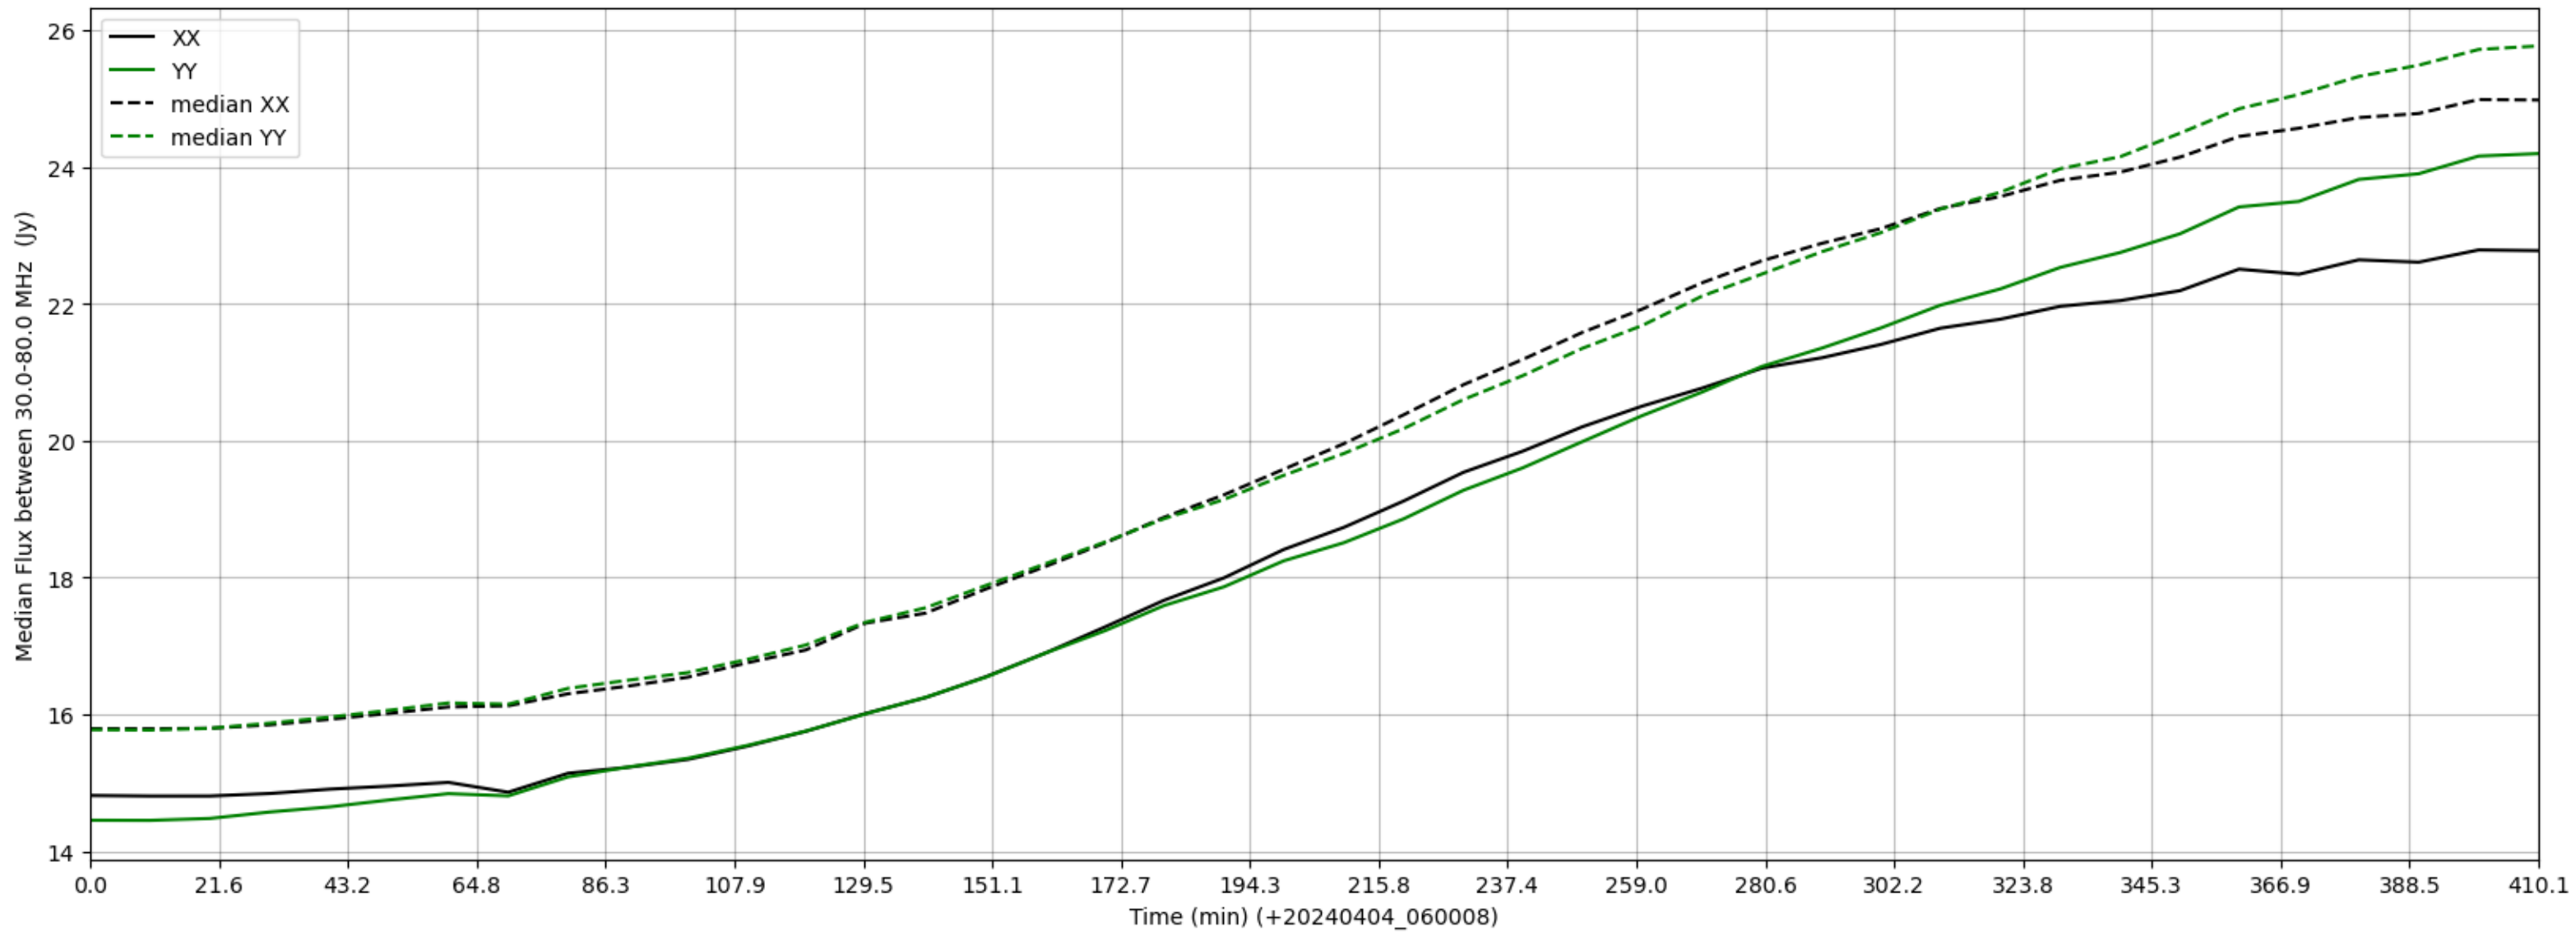

LWA273 - Correlator# 007 - XX FLAGS:Good - YY FLAGS:Good

LWA276 - Correlator# 006 - XX FLAGS:Good - YY FLAGS:Good