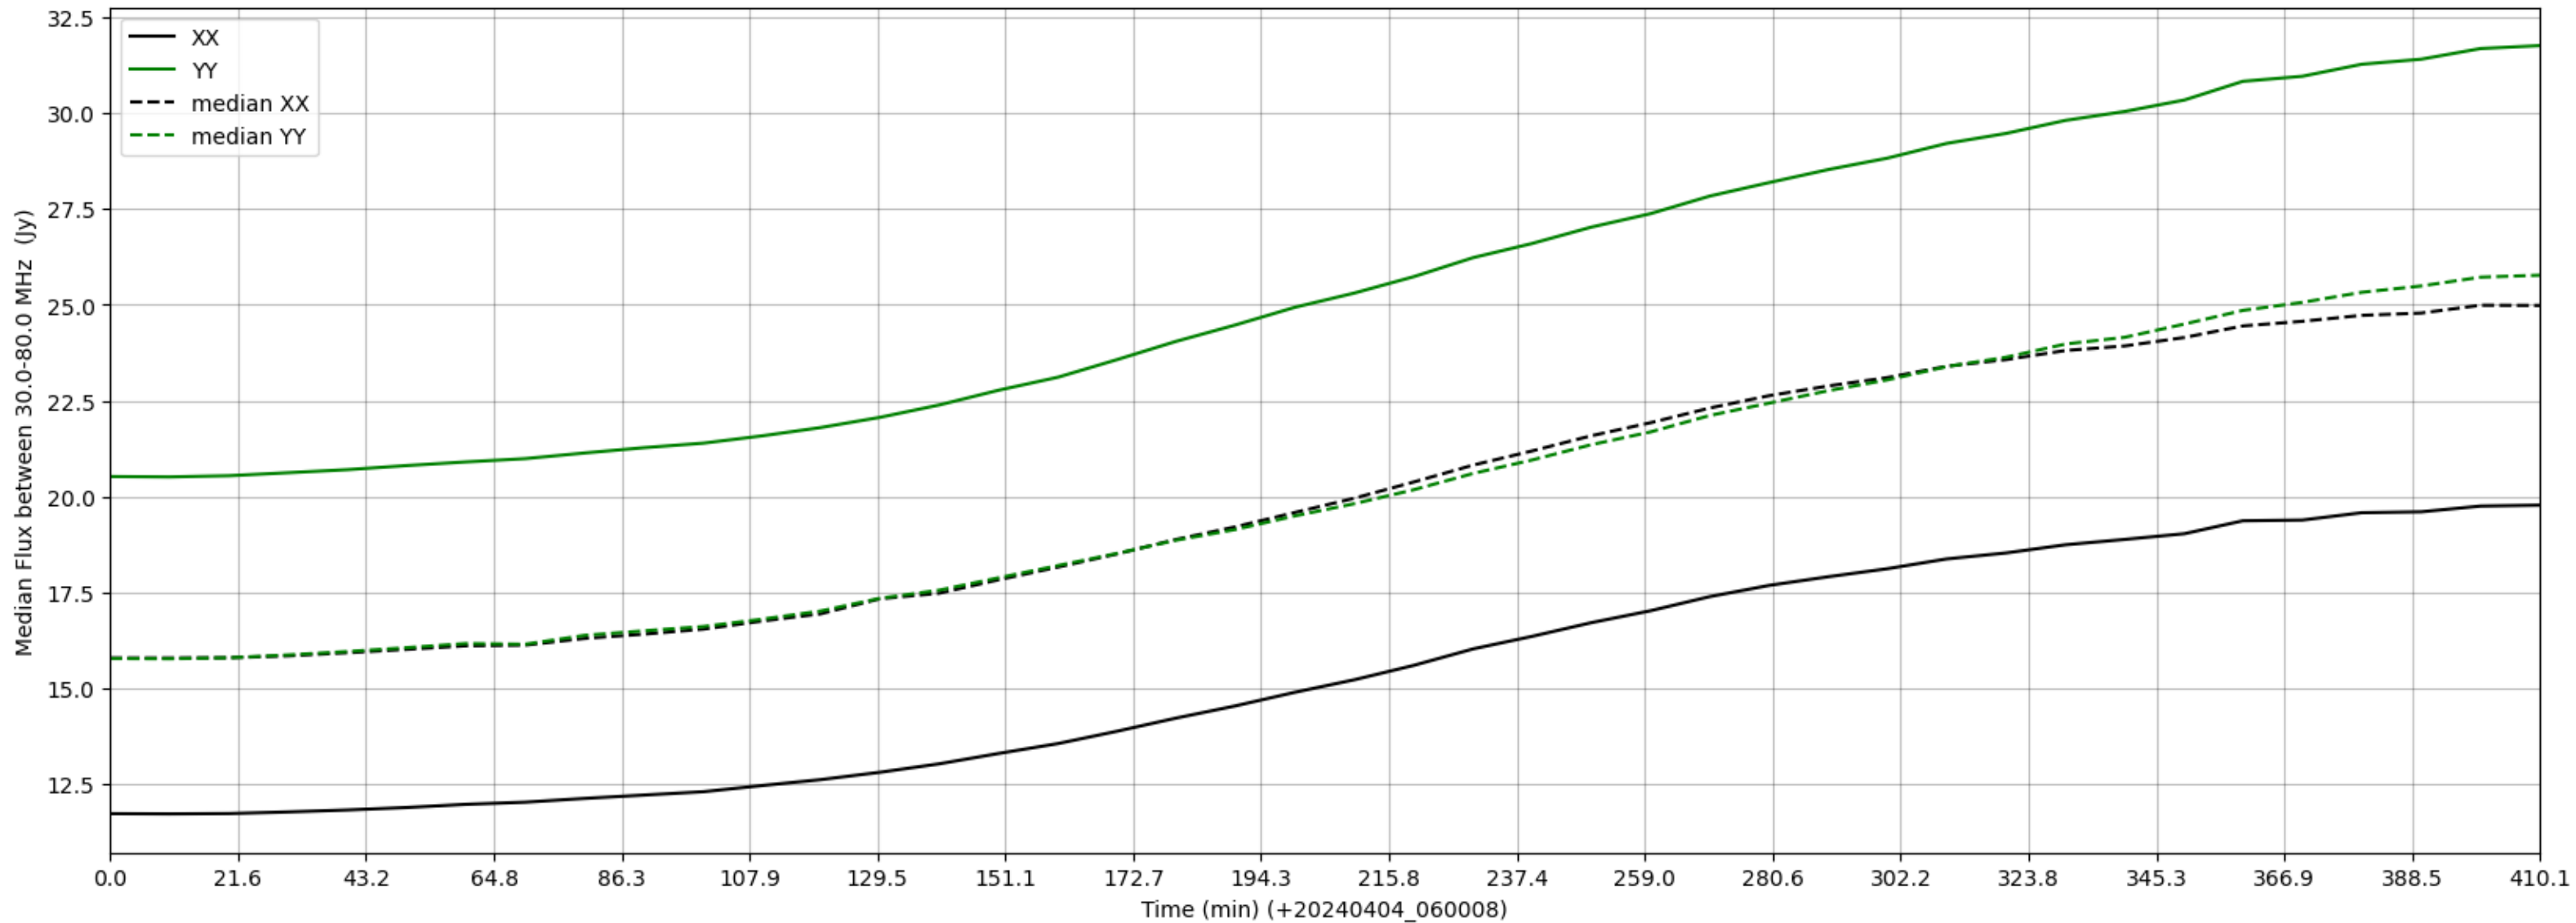

LWA305 - Correlator# 050 - XX FLAGS:Good - YY FLAGS:Good

LWA298 - Correlator# 049 - XX FLAGS:Good - YY FLAGS:Good