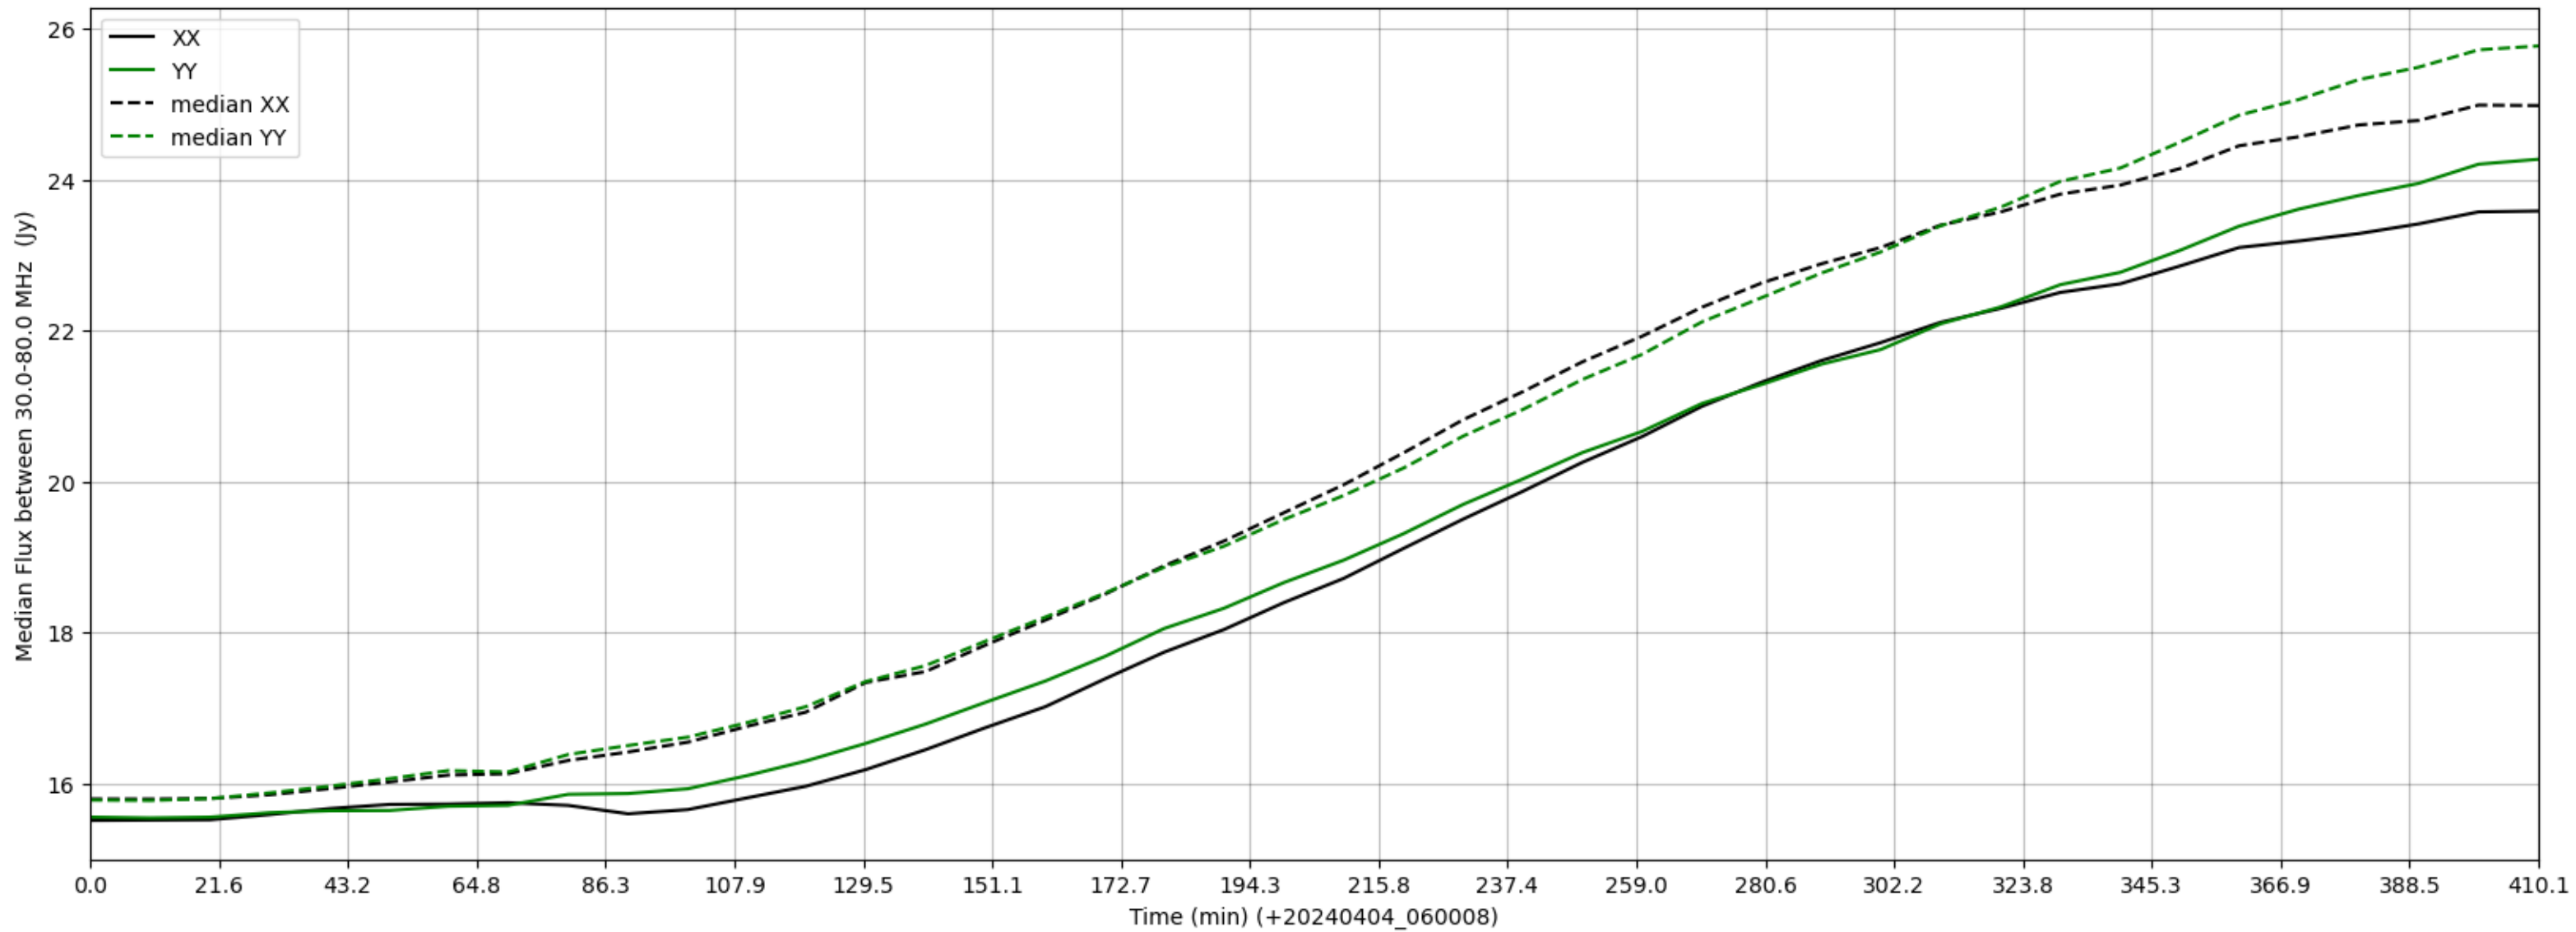

LWA328 - Correlator# 157 - XX FLAGS:Good - YY FLAGS:Good

LWA334 - Correlator# 156 - XX FLAGS:Good - YY FLAGS:Good