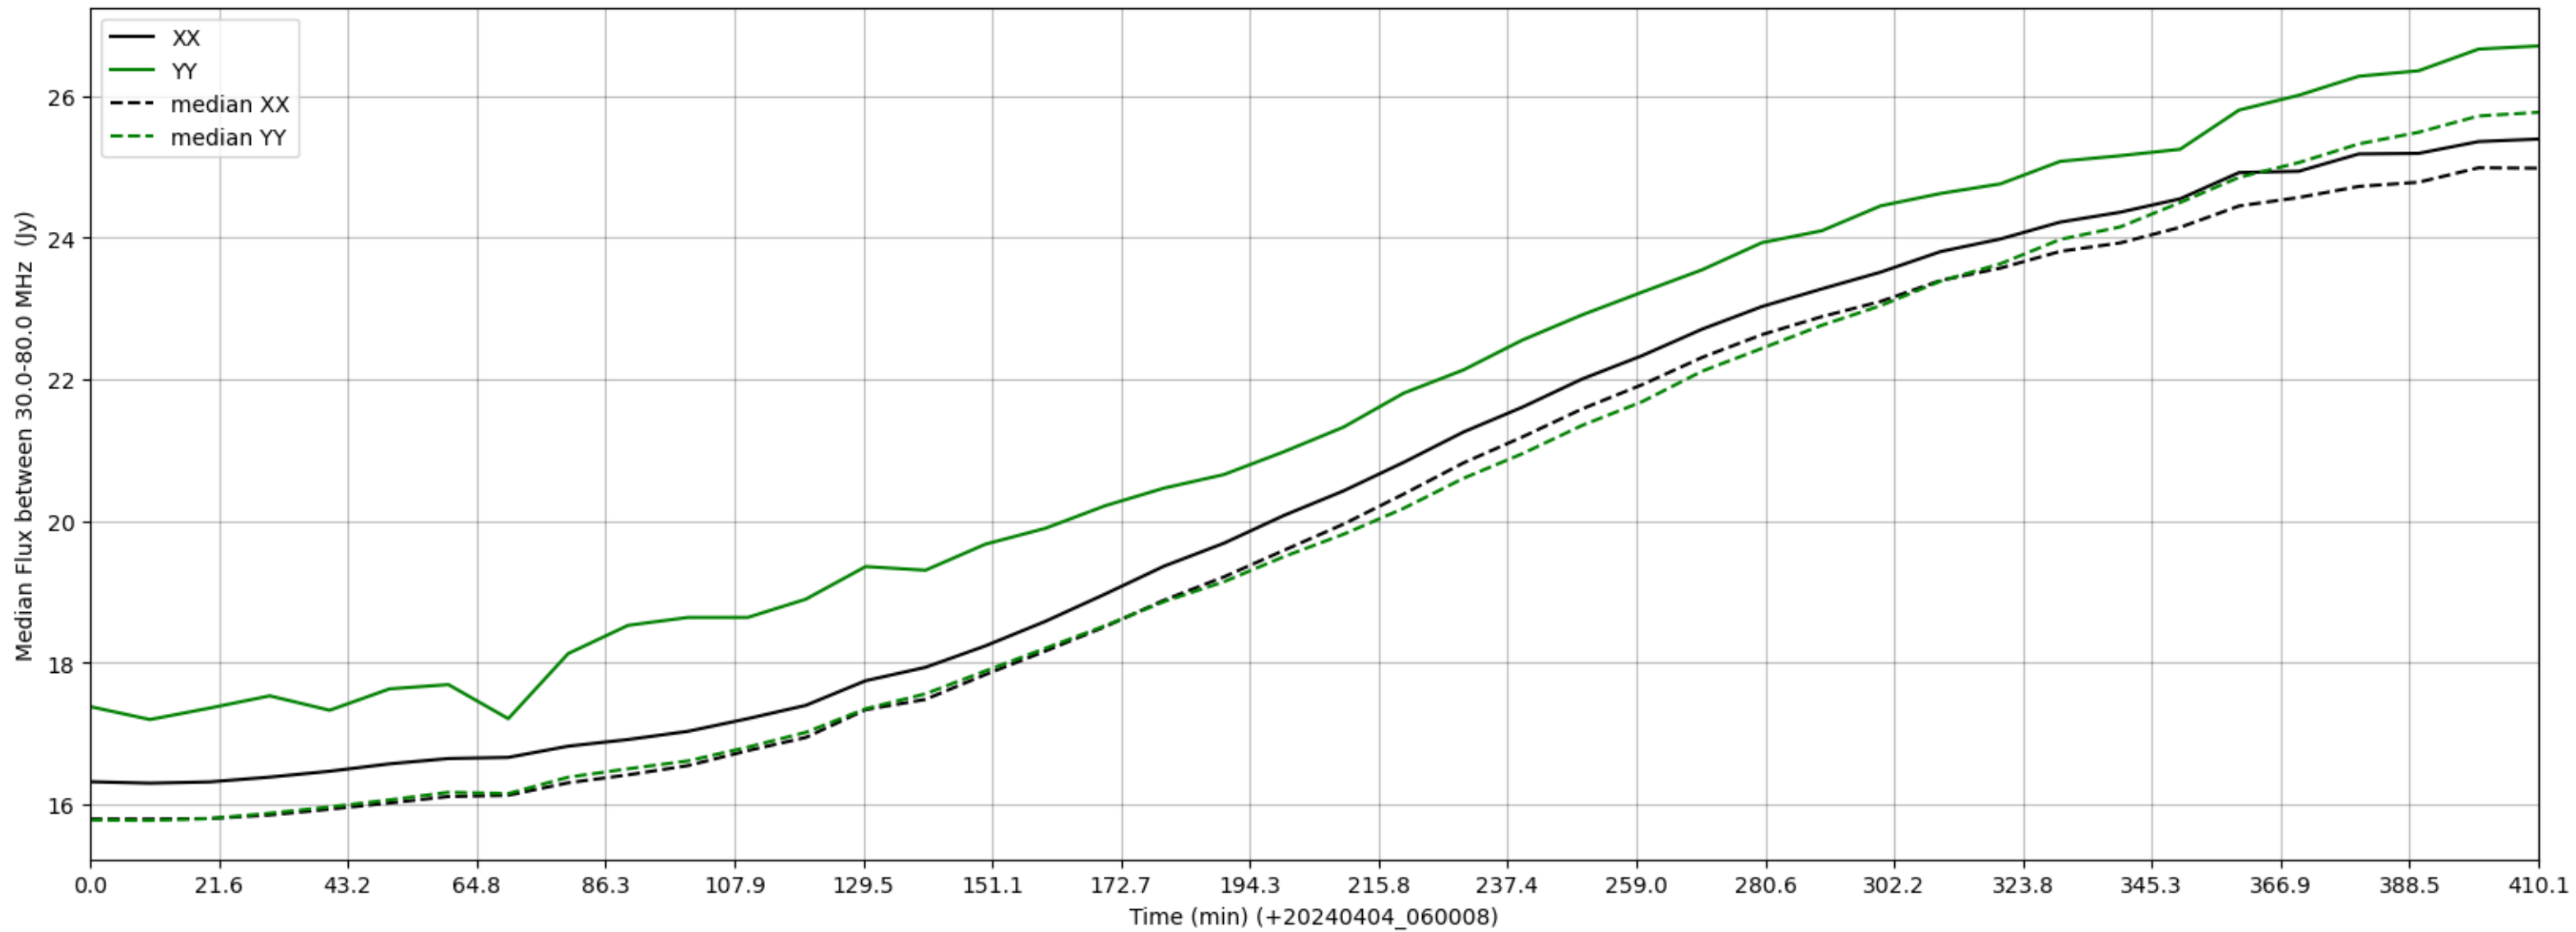

LWA281 - Correlator# 011 - XX FLAGS:Good - YY FLAGS:Good

LWA282 - Correlator# 010 - XX FLAGS:Good - YY FLAGS:Good