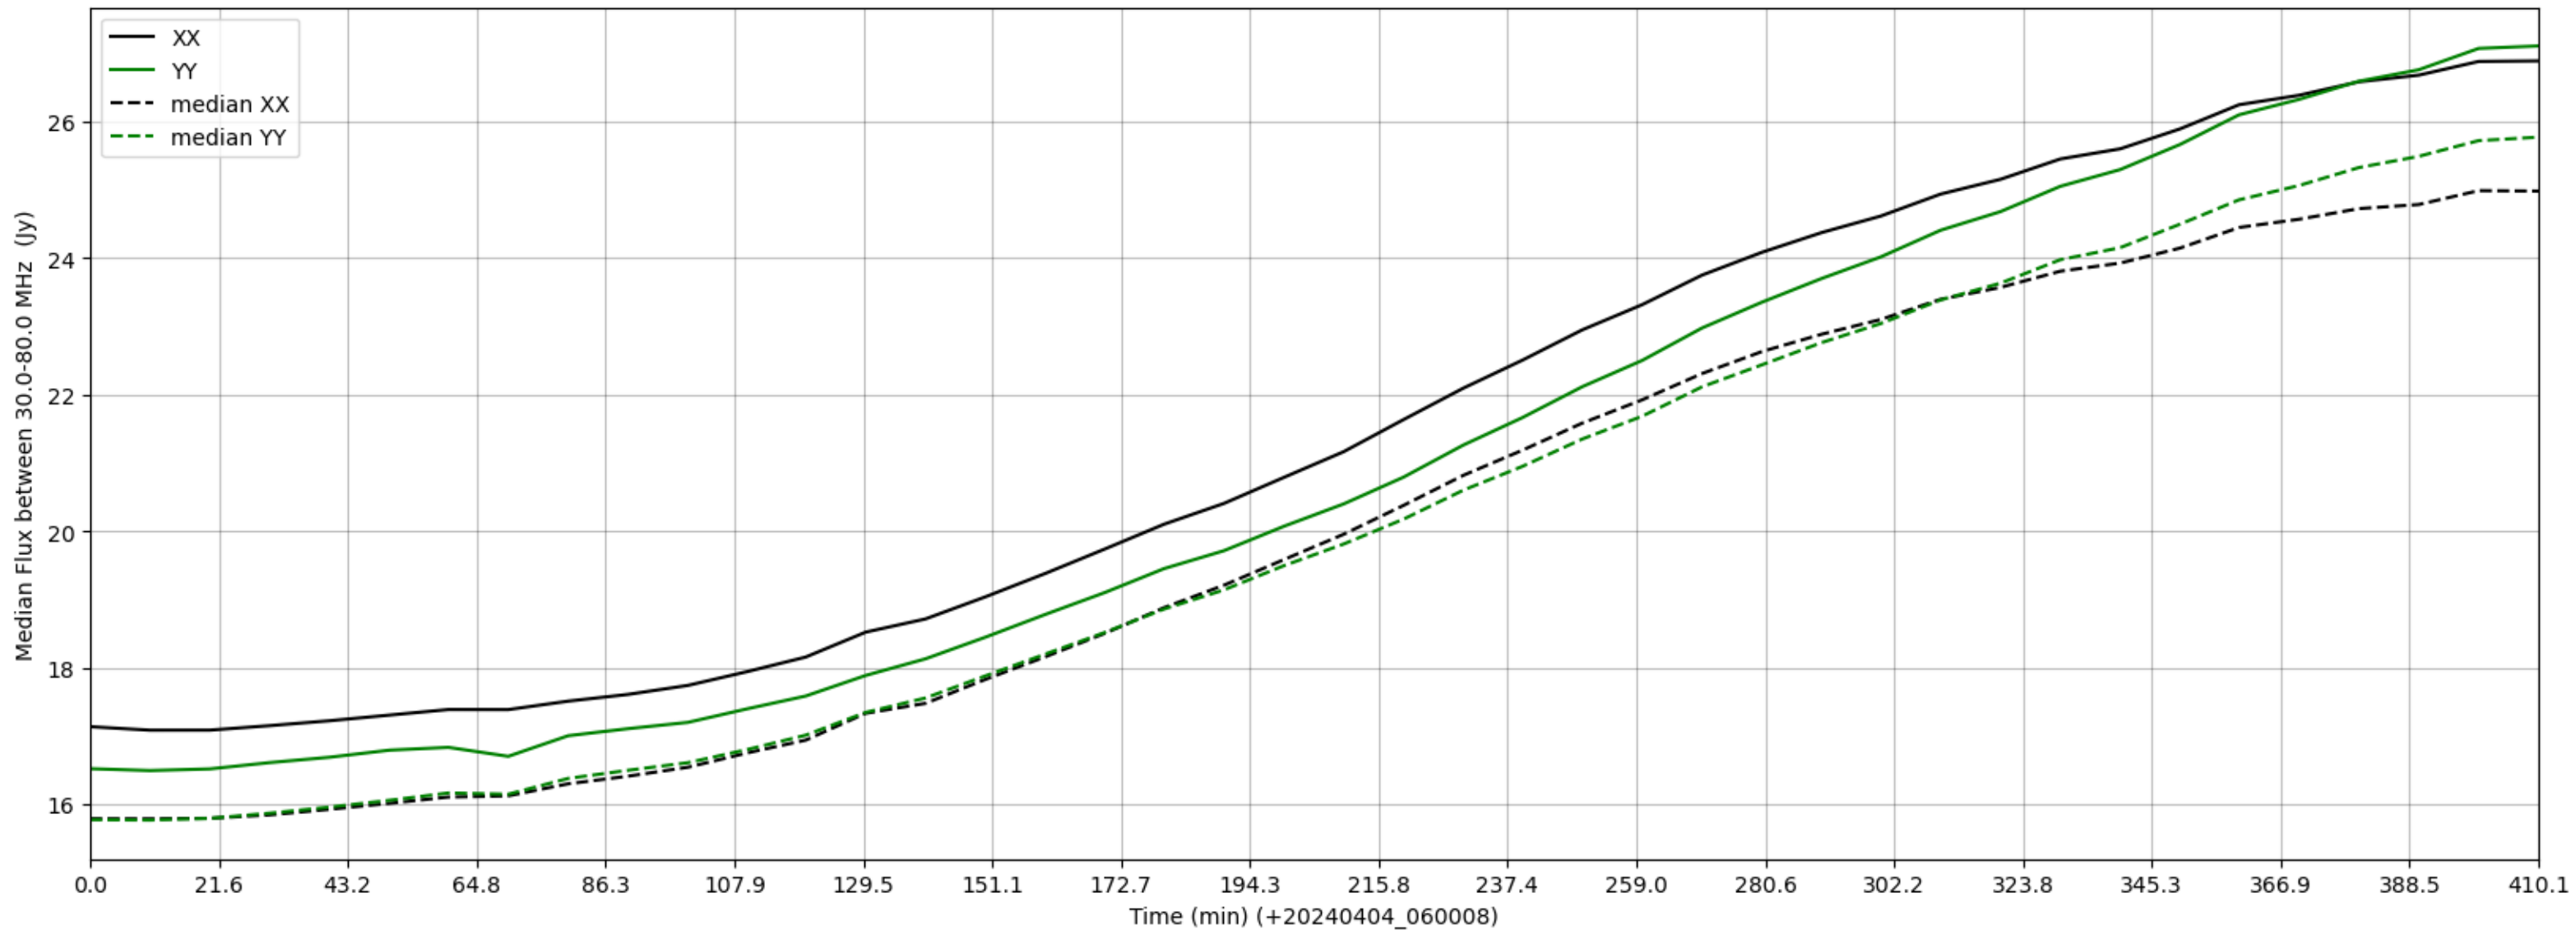

LWA069 - Correlator# 169 - XX FLAGS:Good - YY FLAGS:Good

LWA070 - Correlator# 168 - XX FLAGS:Good - YY FLAGS:Good