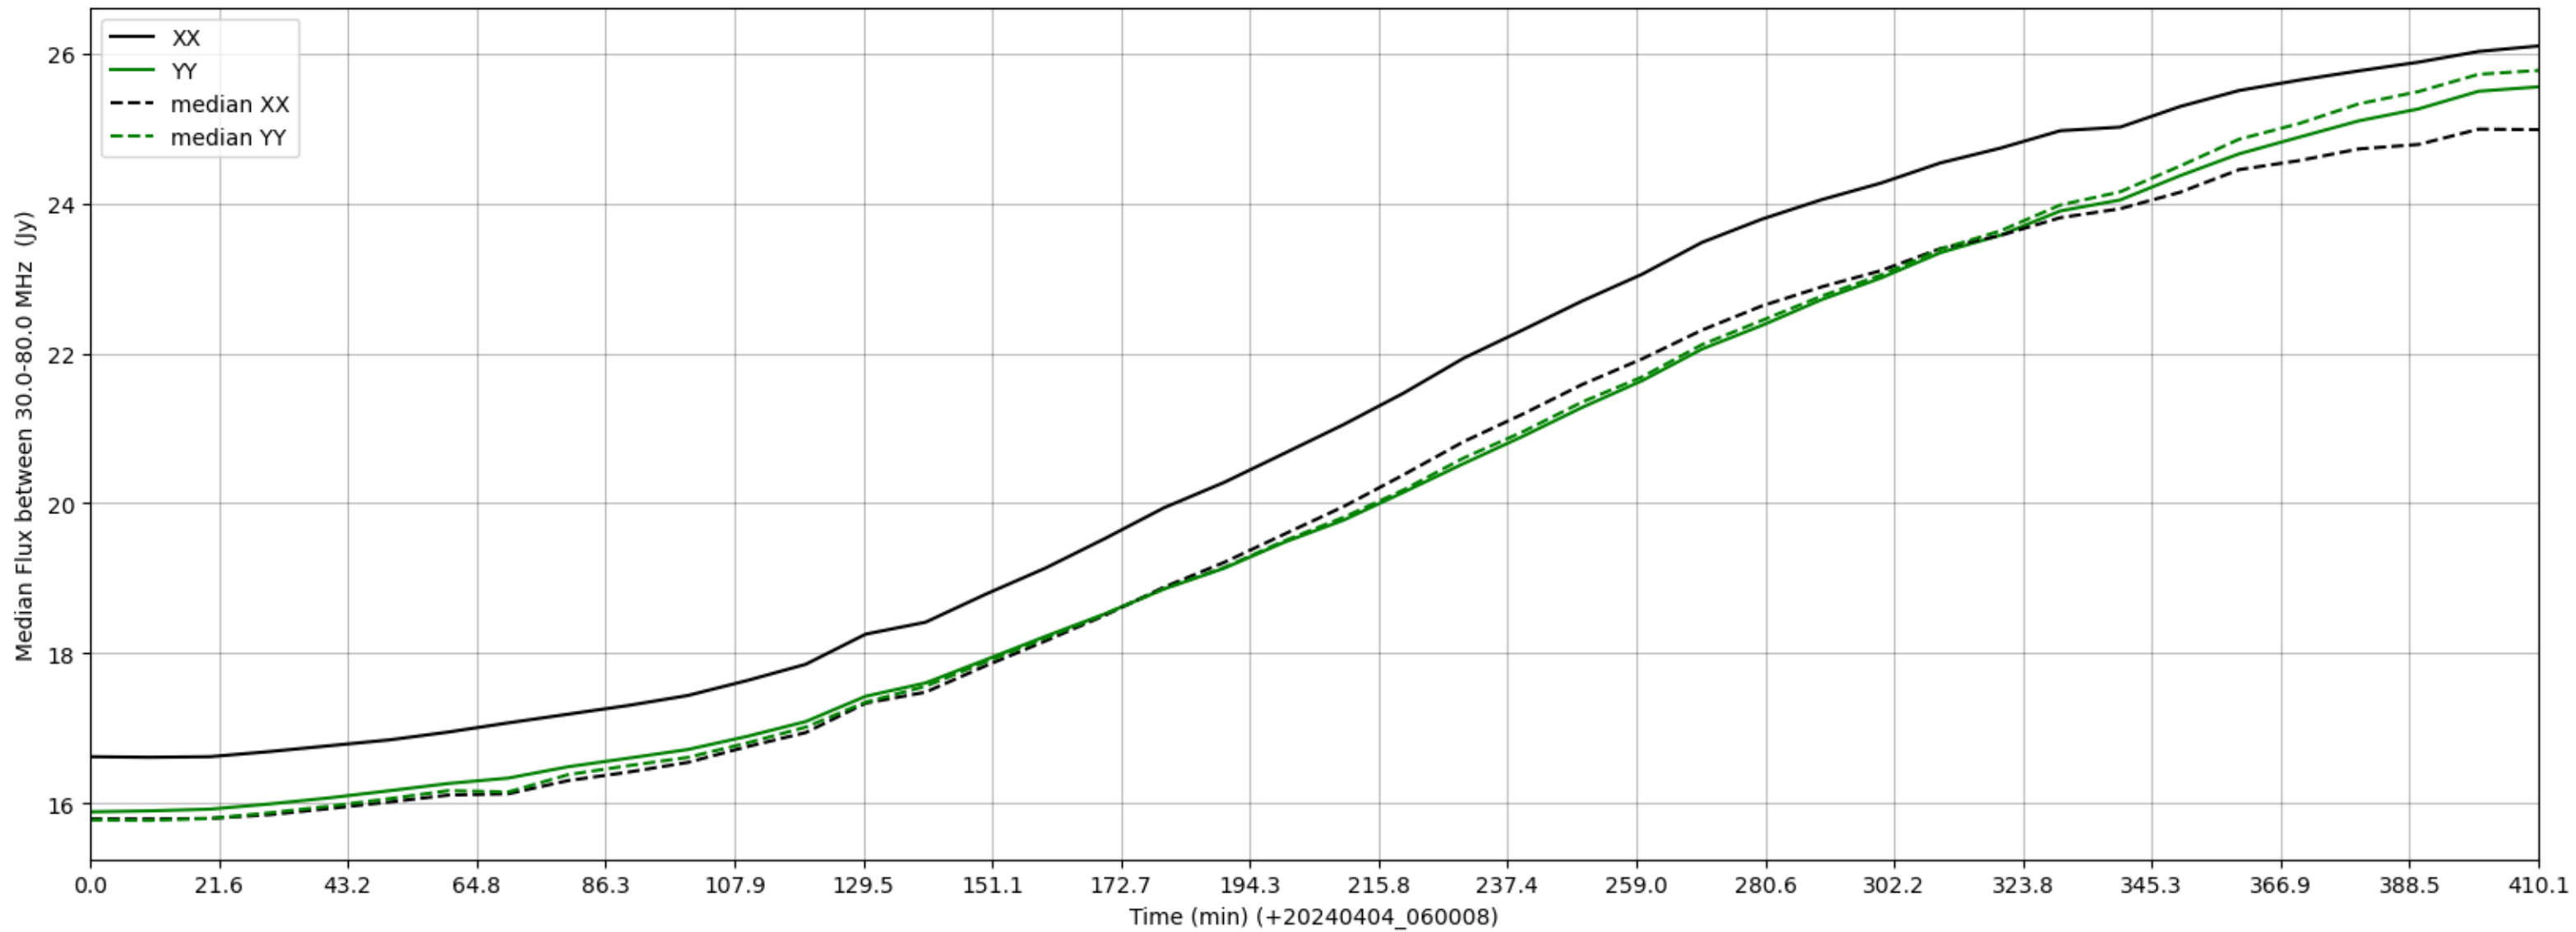

LWA125 - Correlator# 227 - XX FLAGS:Good - YY FLAGS:Good

LWA126 - Correlator# 226 - XX FLAGS:Good - YY FLAGS:Good