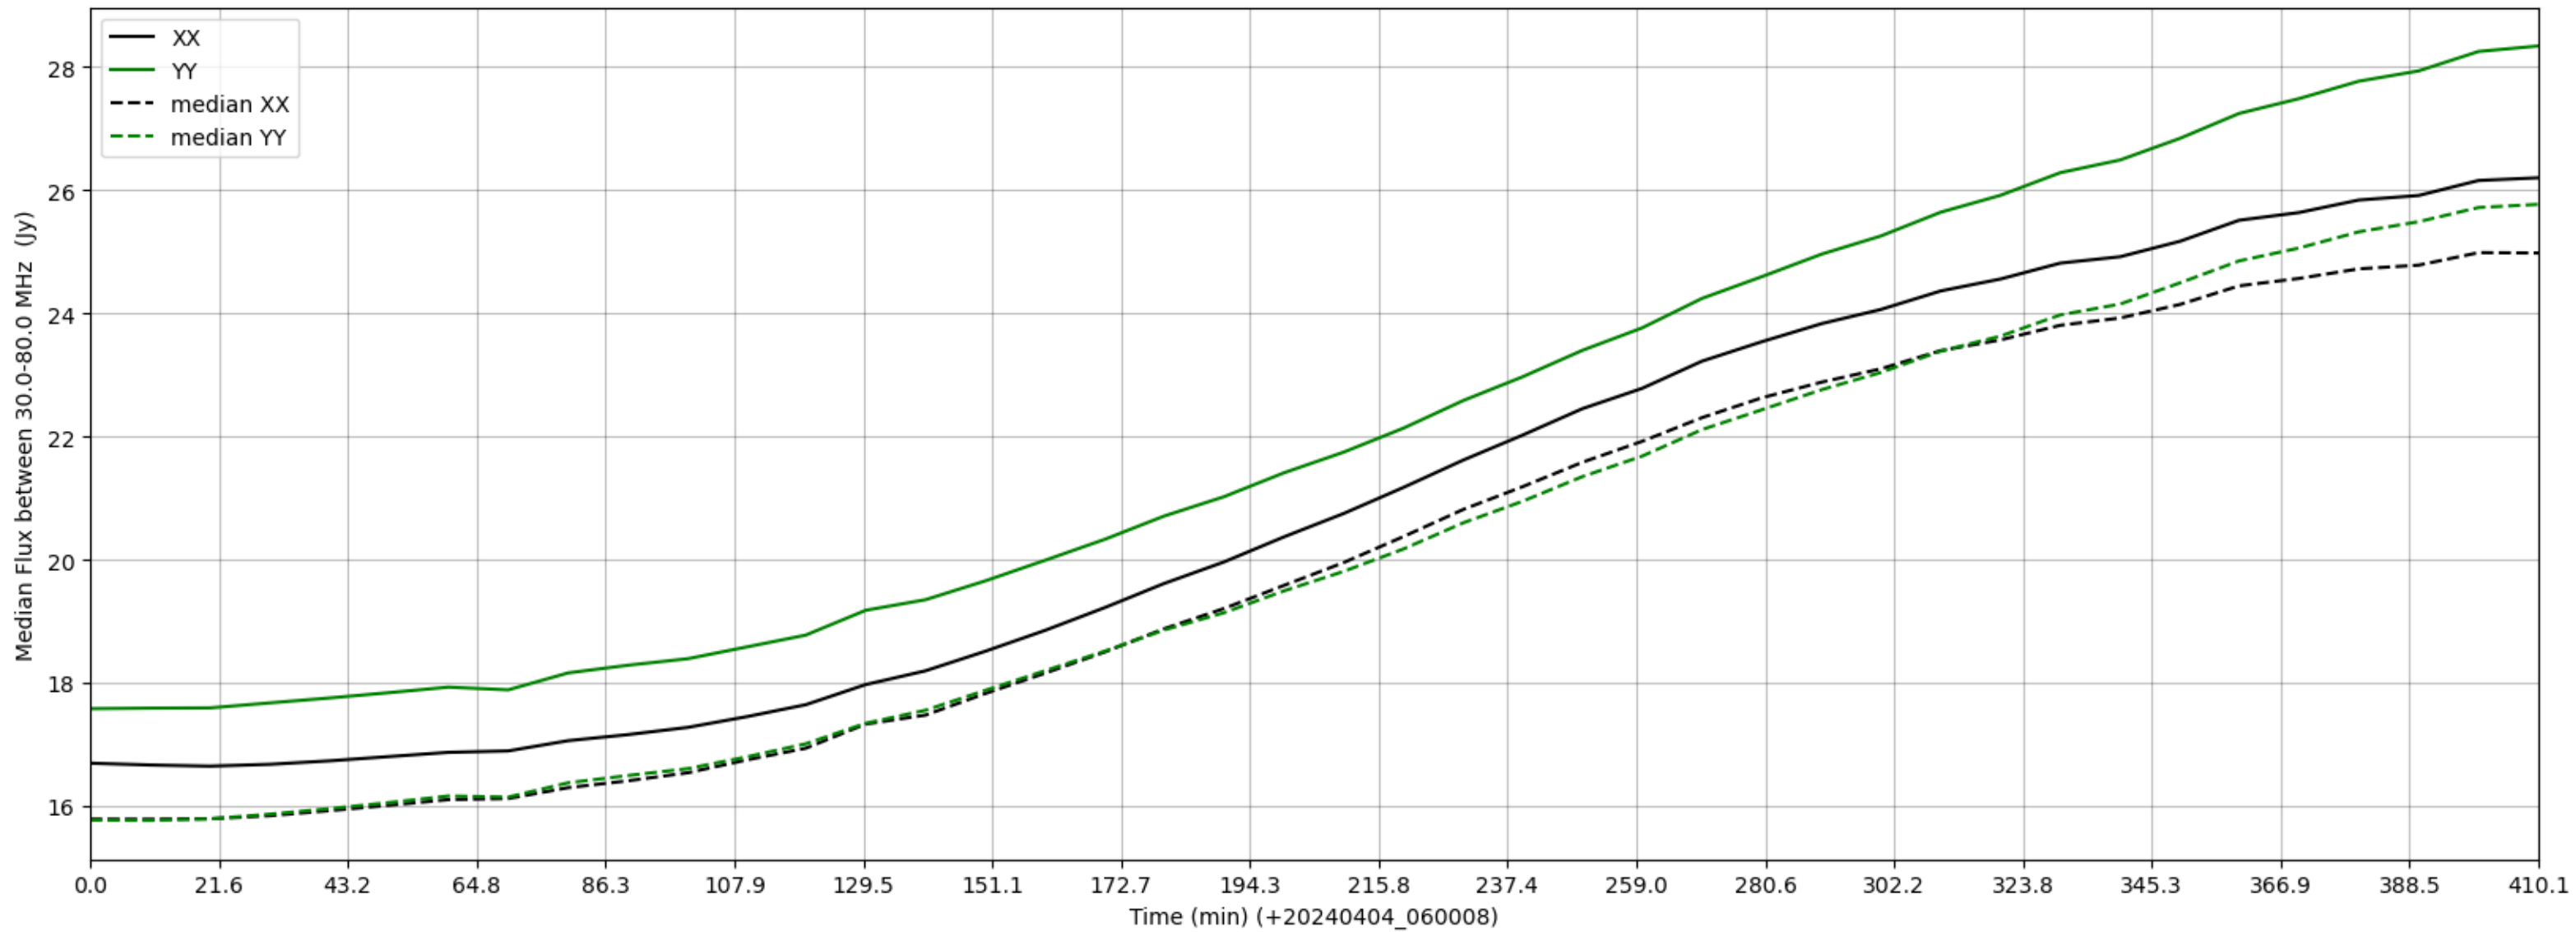

LWA034 - Correlator# 162 - XX FLAGS:Good - YY FLAGS:Good

LWA033 - Correlator# 161 - XX FLAGS:Good - YY FLAGS:Good