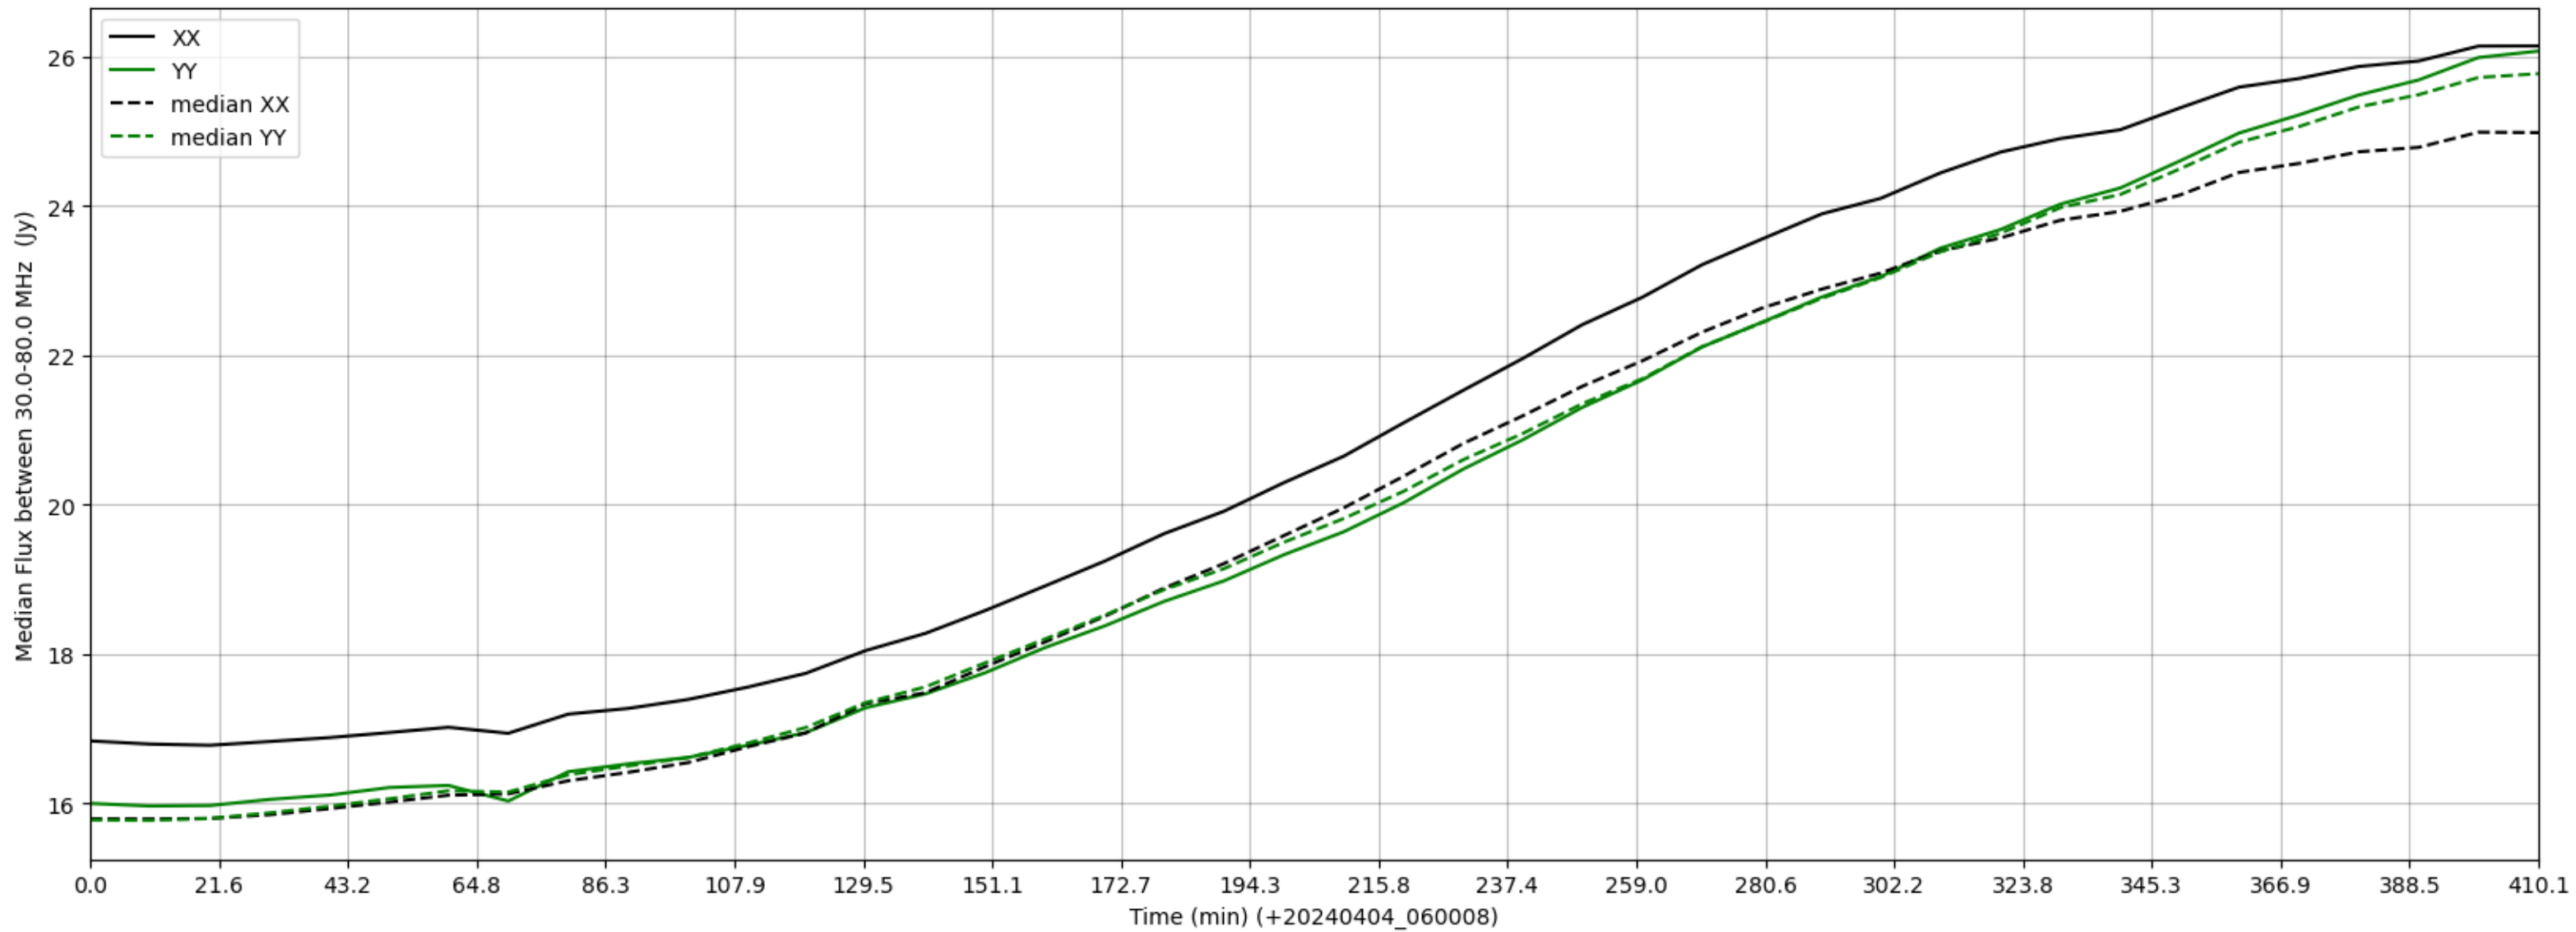

LWA001 - Correlator# 065 - XX FLAGS:BadSpecShape - YY FLAGS:Good

LWA002 - Correlator# 064 - XX FLAGS:Good - YY FLAGS:Good