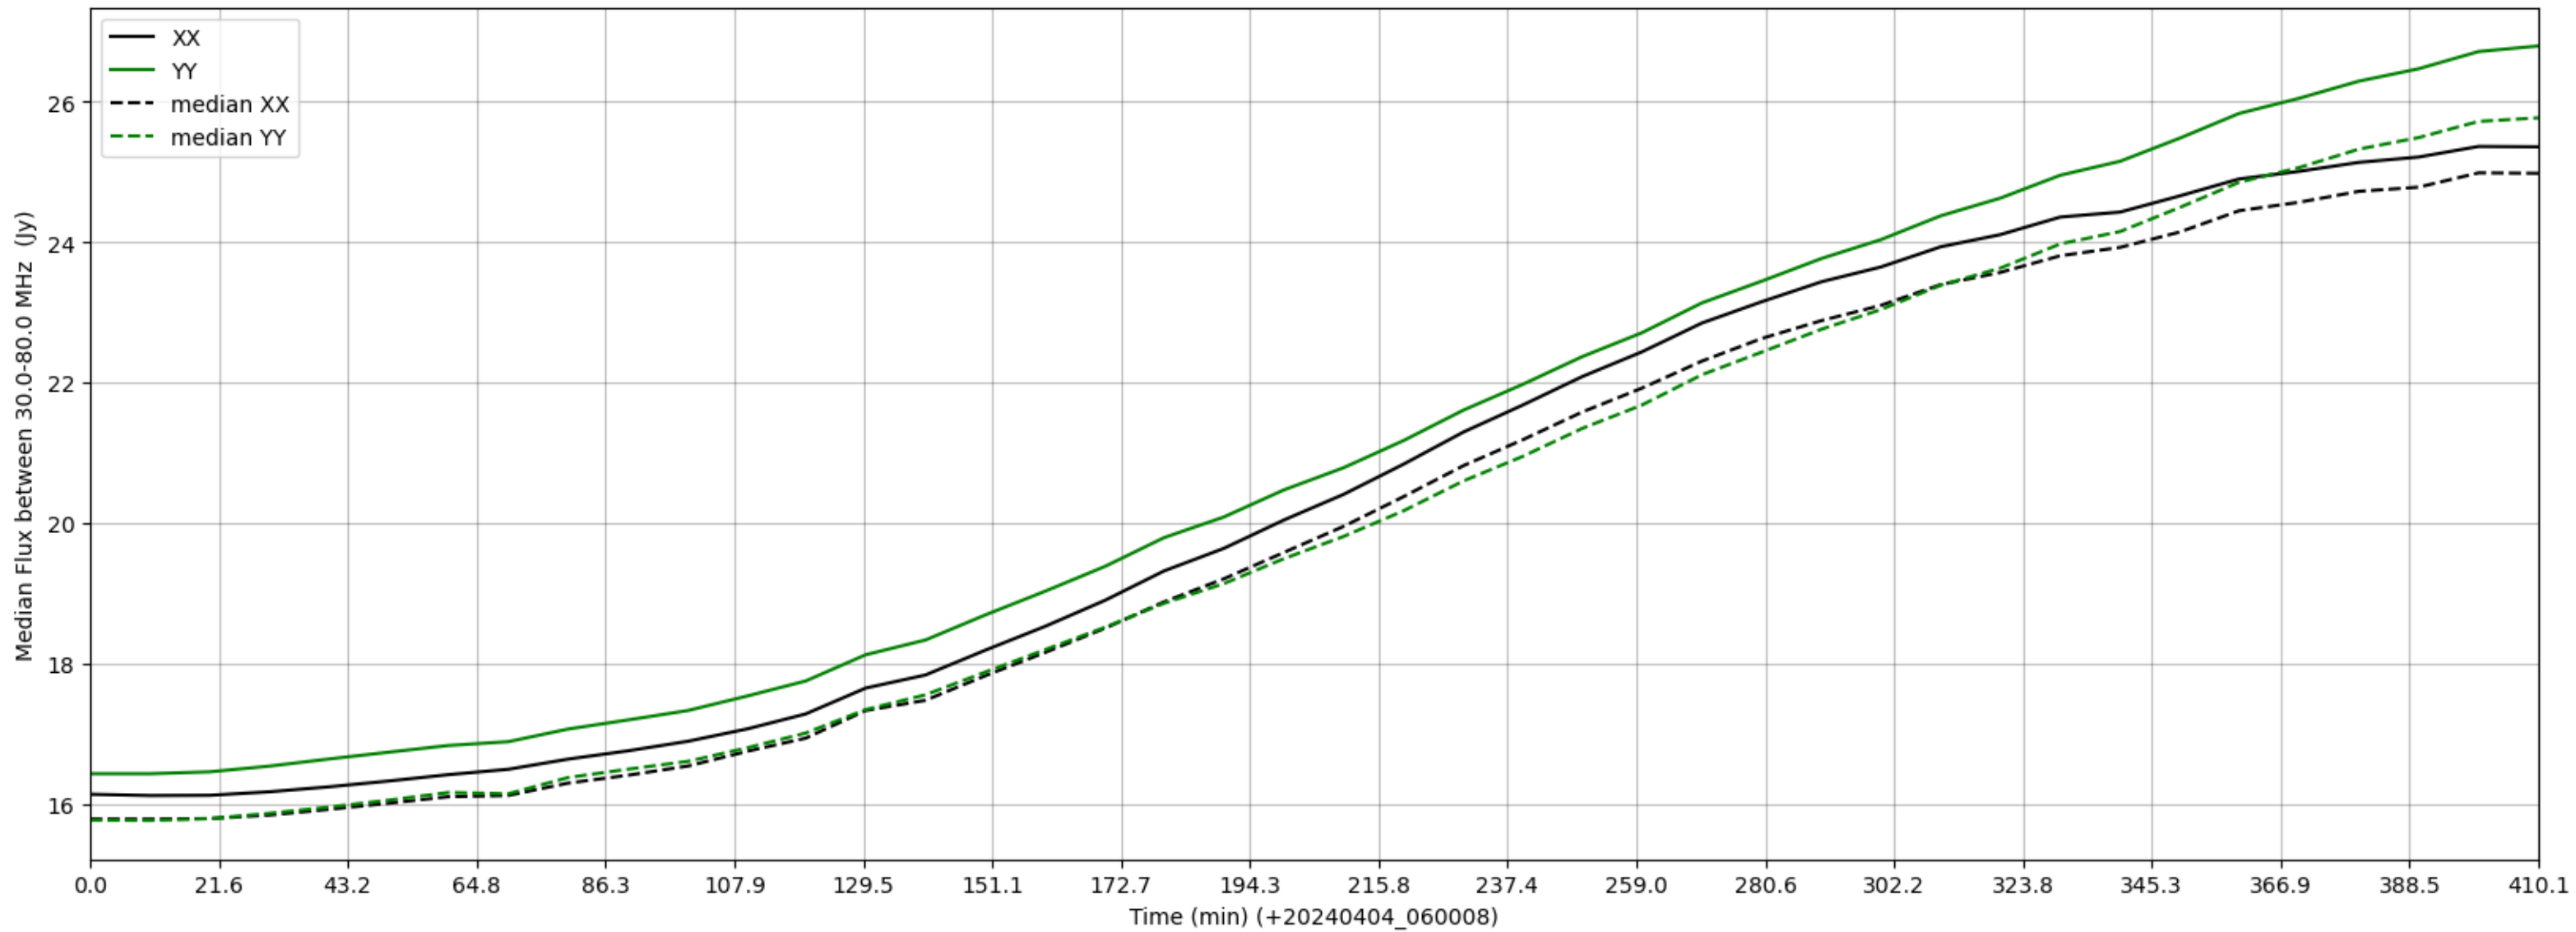

LWA147 - Correlator# 214 - XX FLAGS:Good - YY FLAGS:Good

LWA144 - Correlator# 213 - XX FLAGS:Good - YY FLAGS:Good