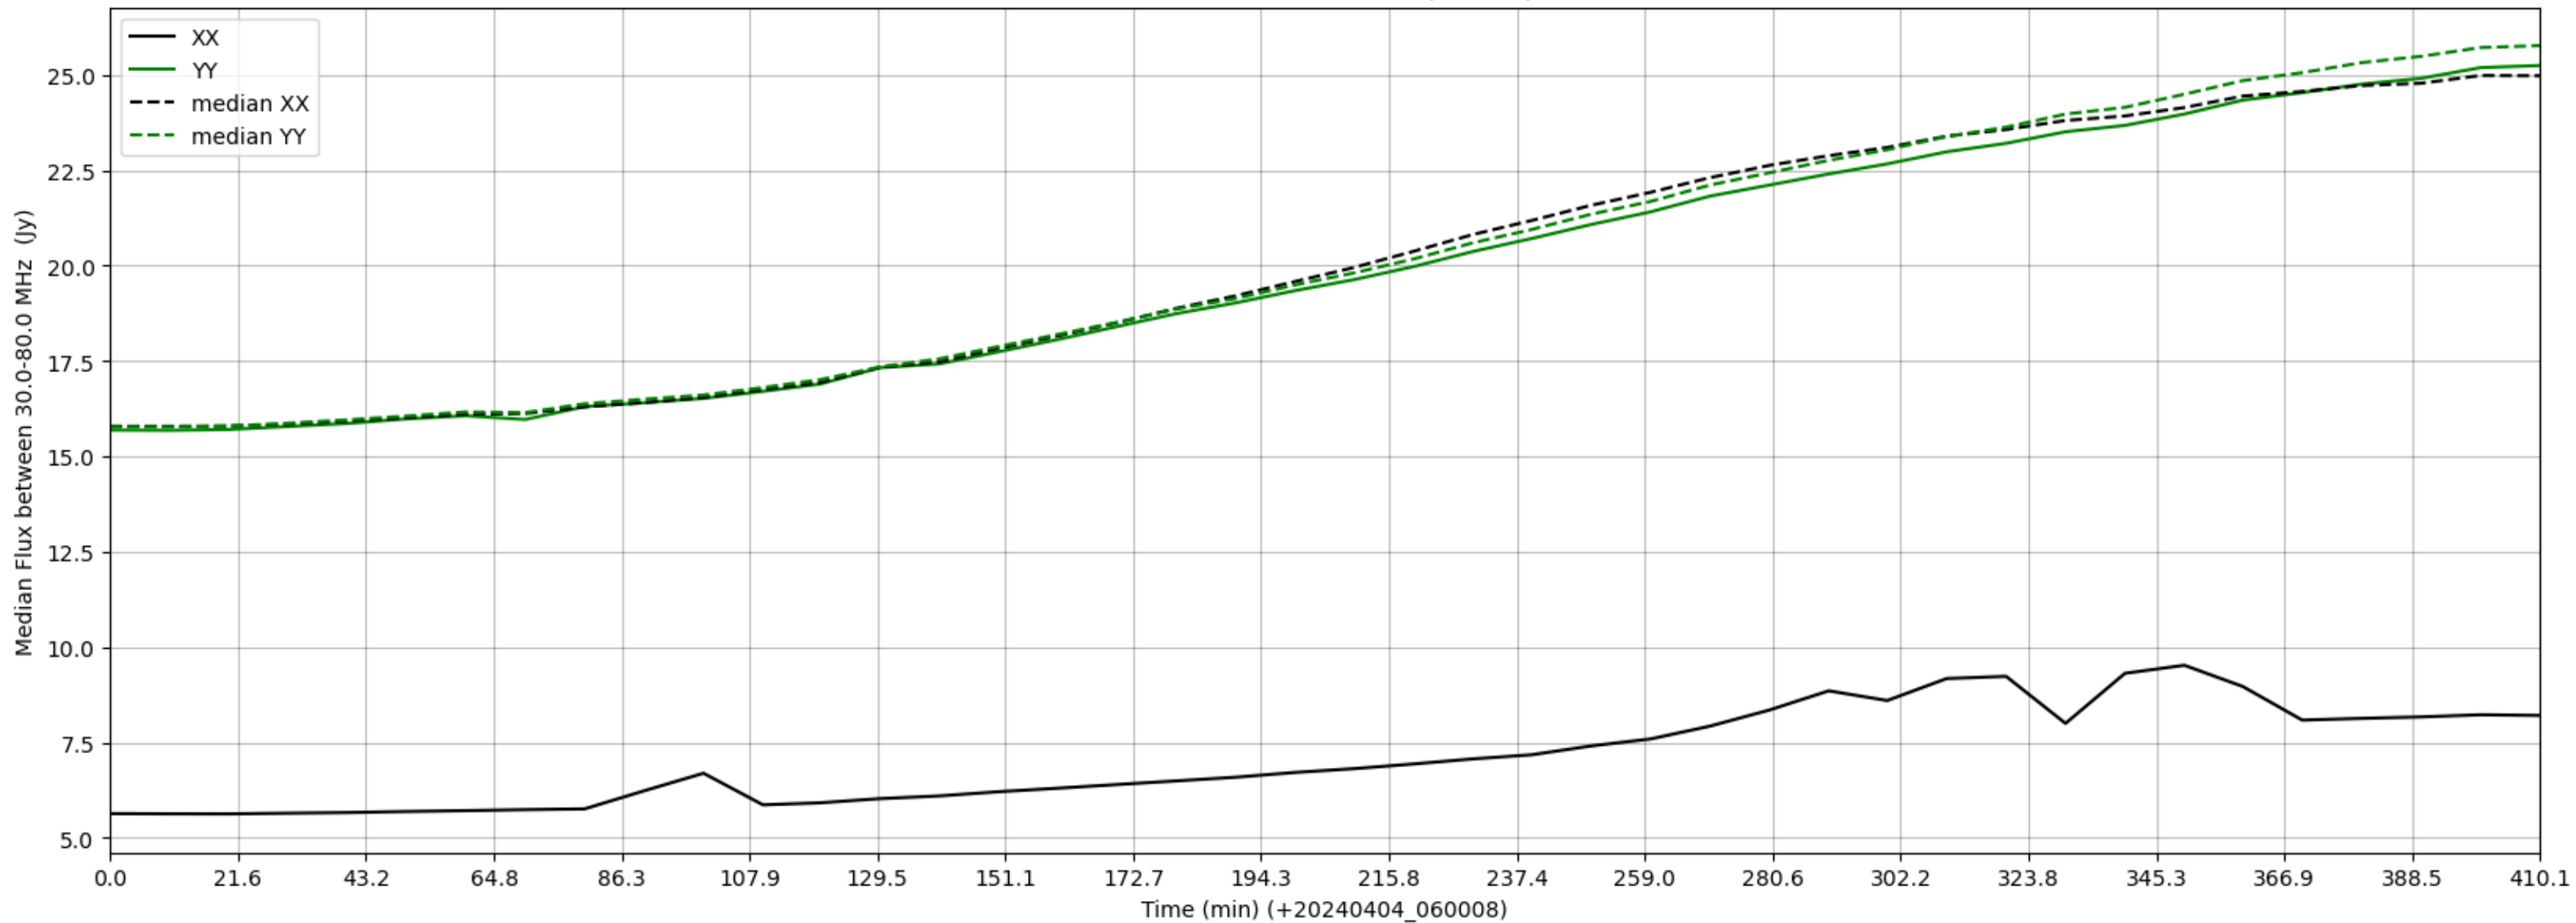

LWA129 - Correlator# 180 - XX FLAGS:Good - YY FLAGS:Good

LWA037 - Correlator# 181 - XX FLAGS:Good - YY FLAGS:Good

LWA131 - Correlator# 182 - XX FLAGS:Good - YY FLAGS:Good

LWA130 - Correlator# 183 - XX FLAGS:BadSpecShape - YY FLAGS:Good