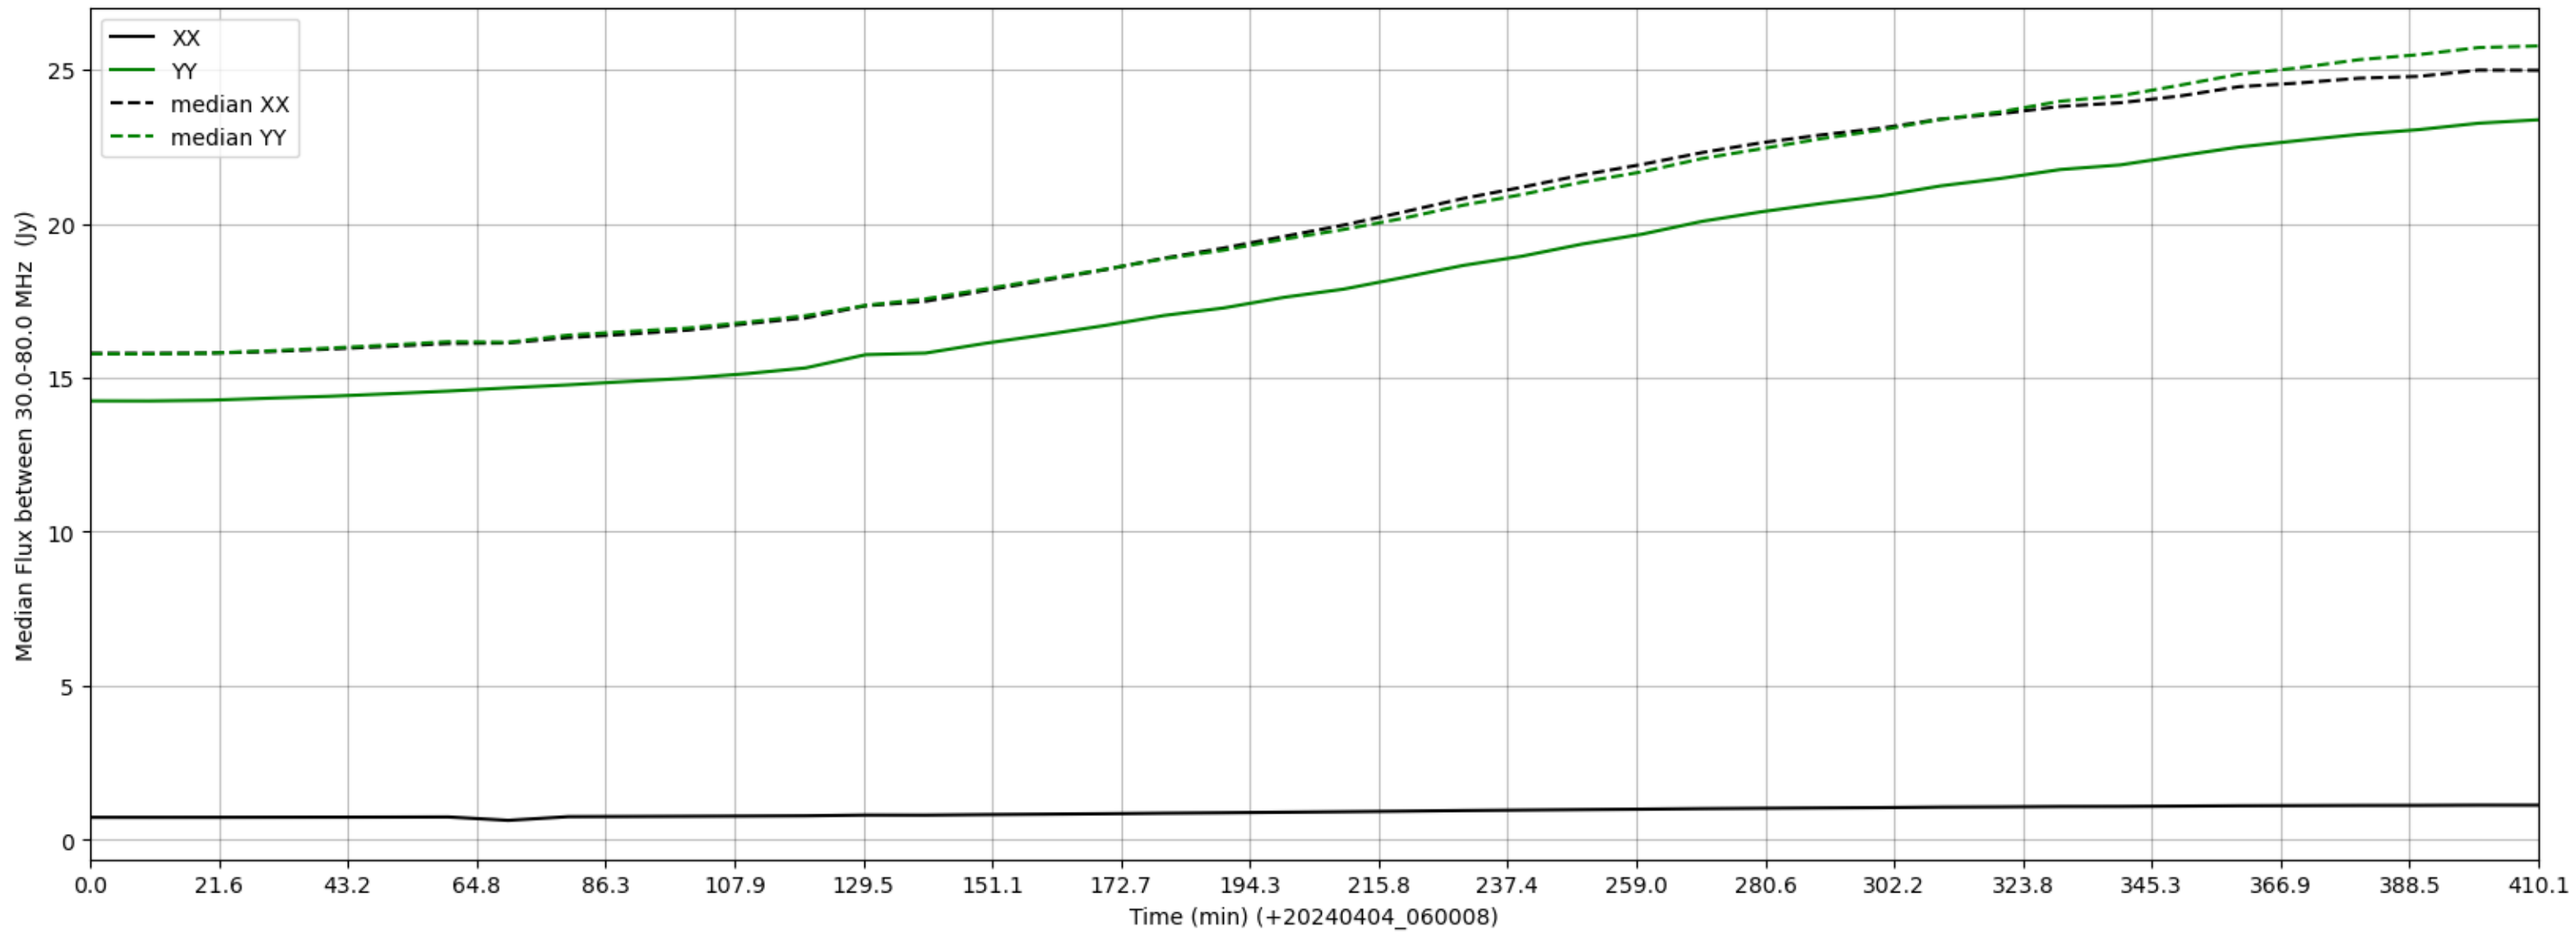

LWA181 - Correlator# 231 - XX FLAGS:Good - YY FLAGS:Good

LWA153 - Correlator# 230 - XX FLAGS:LowFlux - YY FLAGS:Good