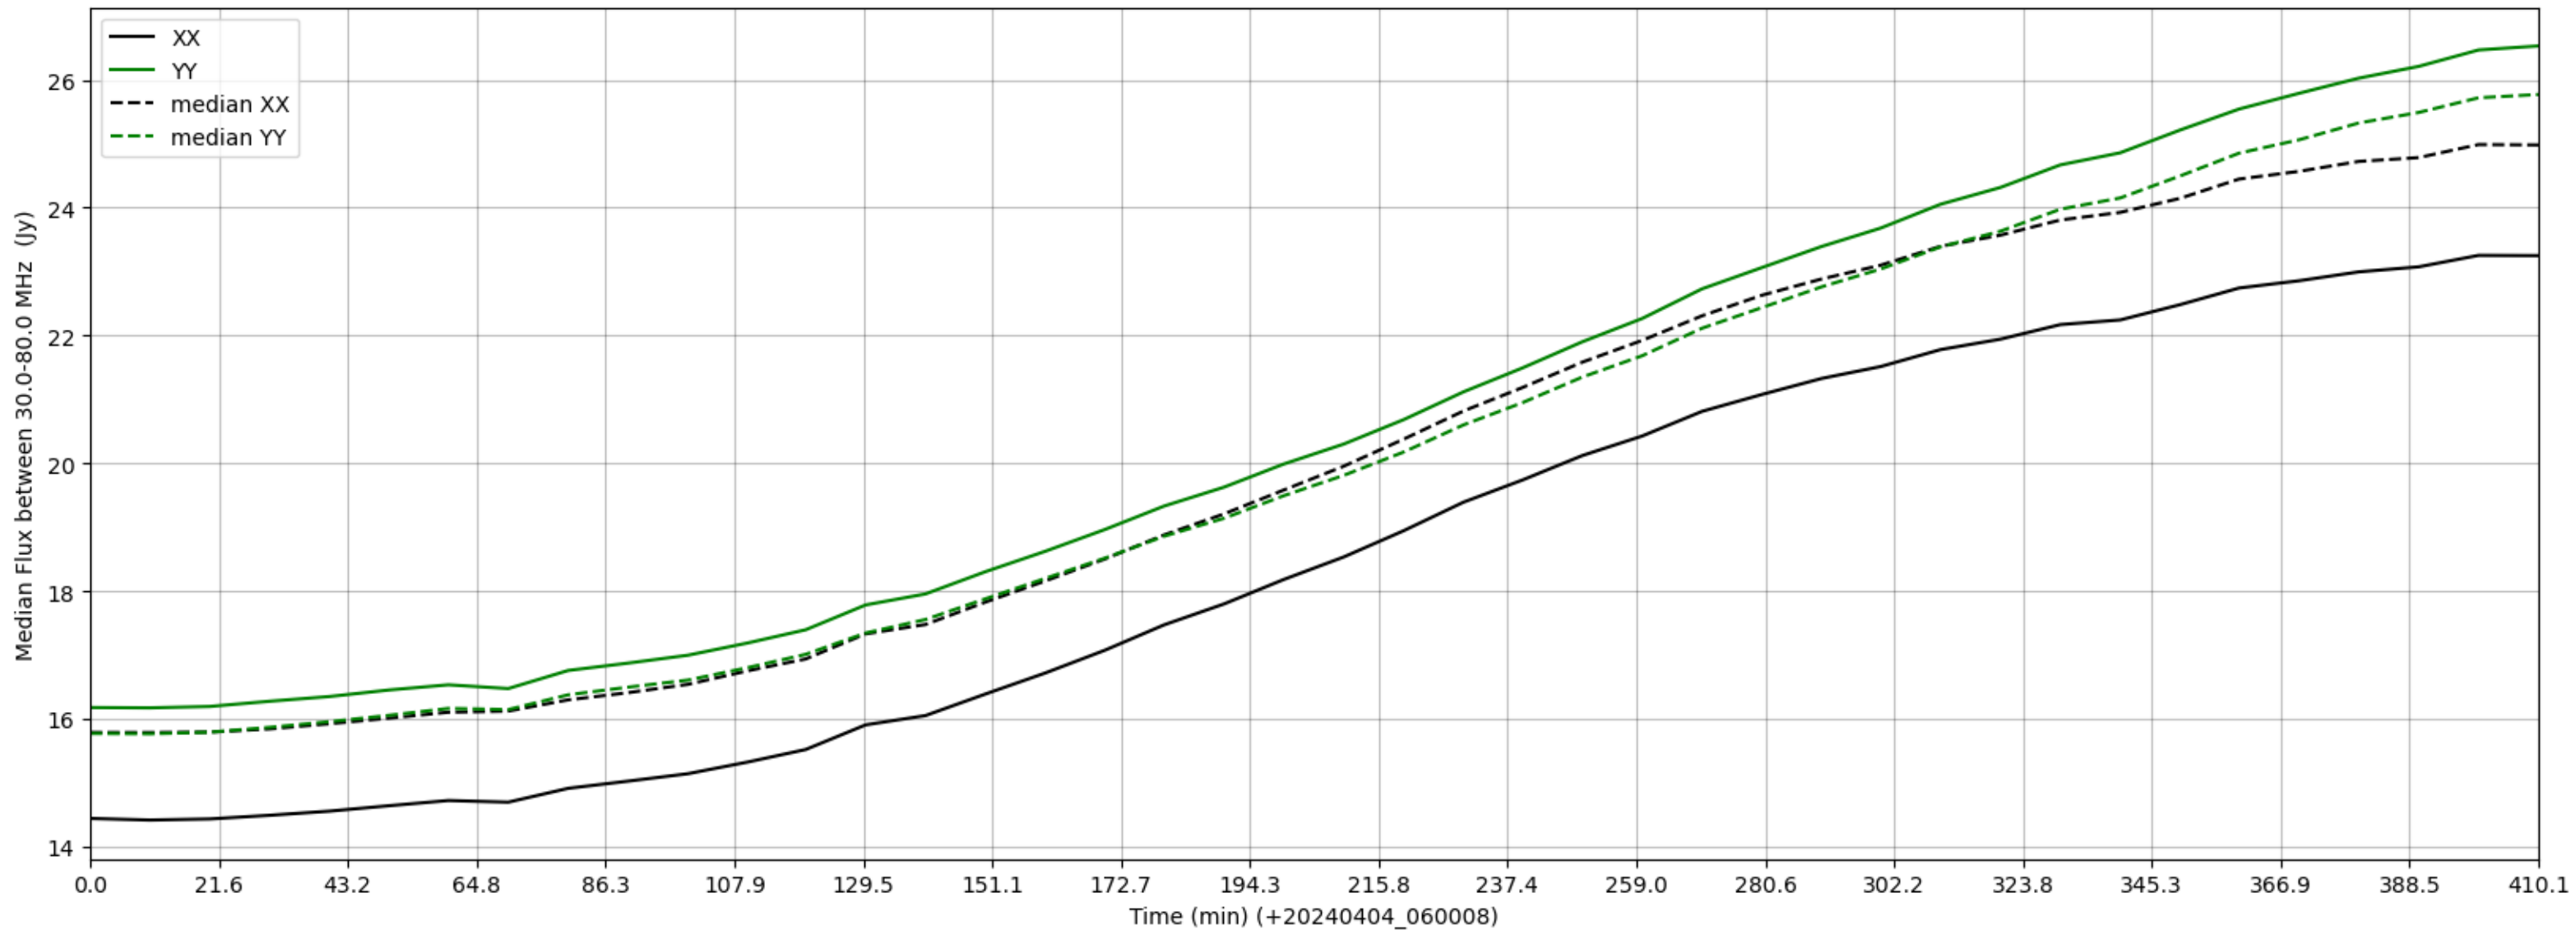

LWA045 - Correlator# 083 - XX FLAGS:Good - YY FLAGS:Good

LWA046 - Correlator# 082 - XX FLAGS:Good - YY FLAGS:Good