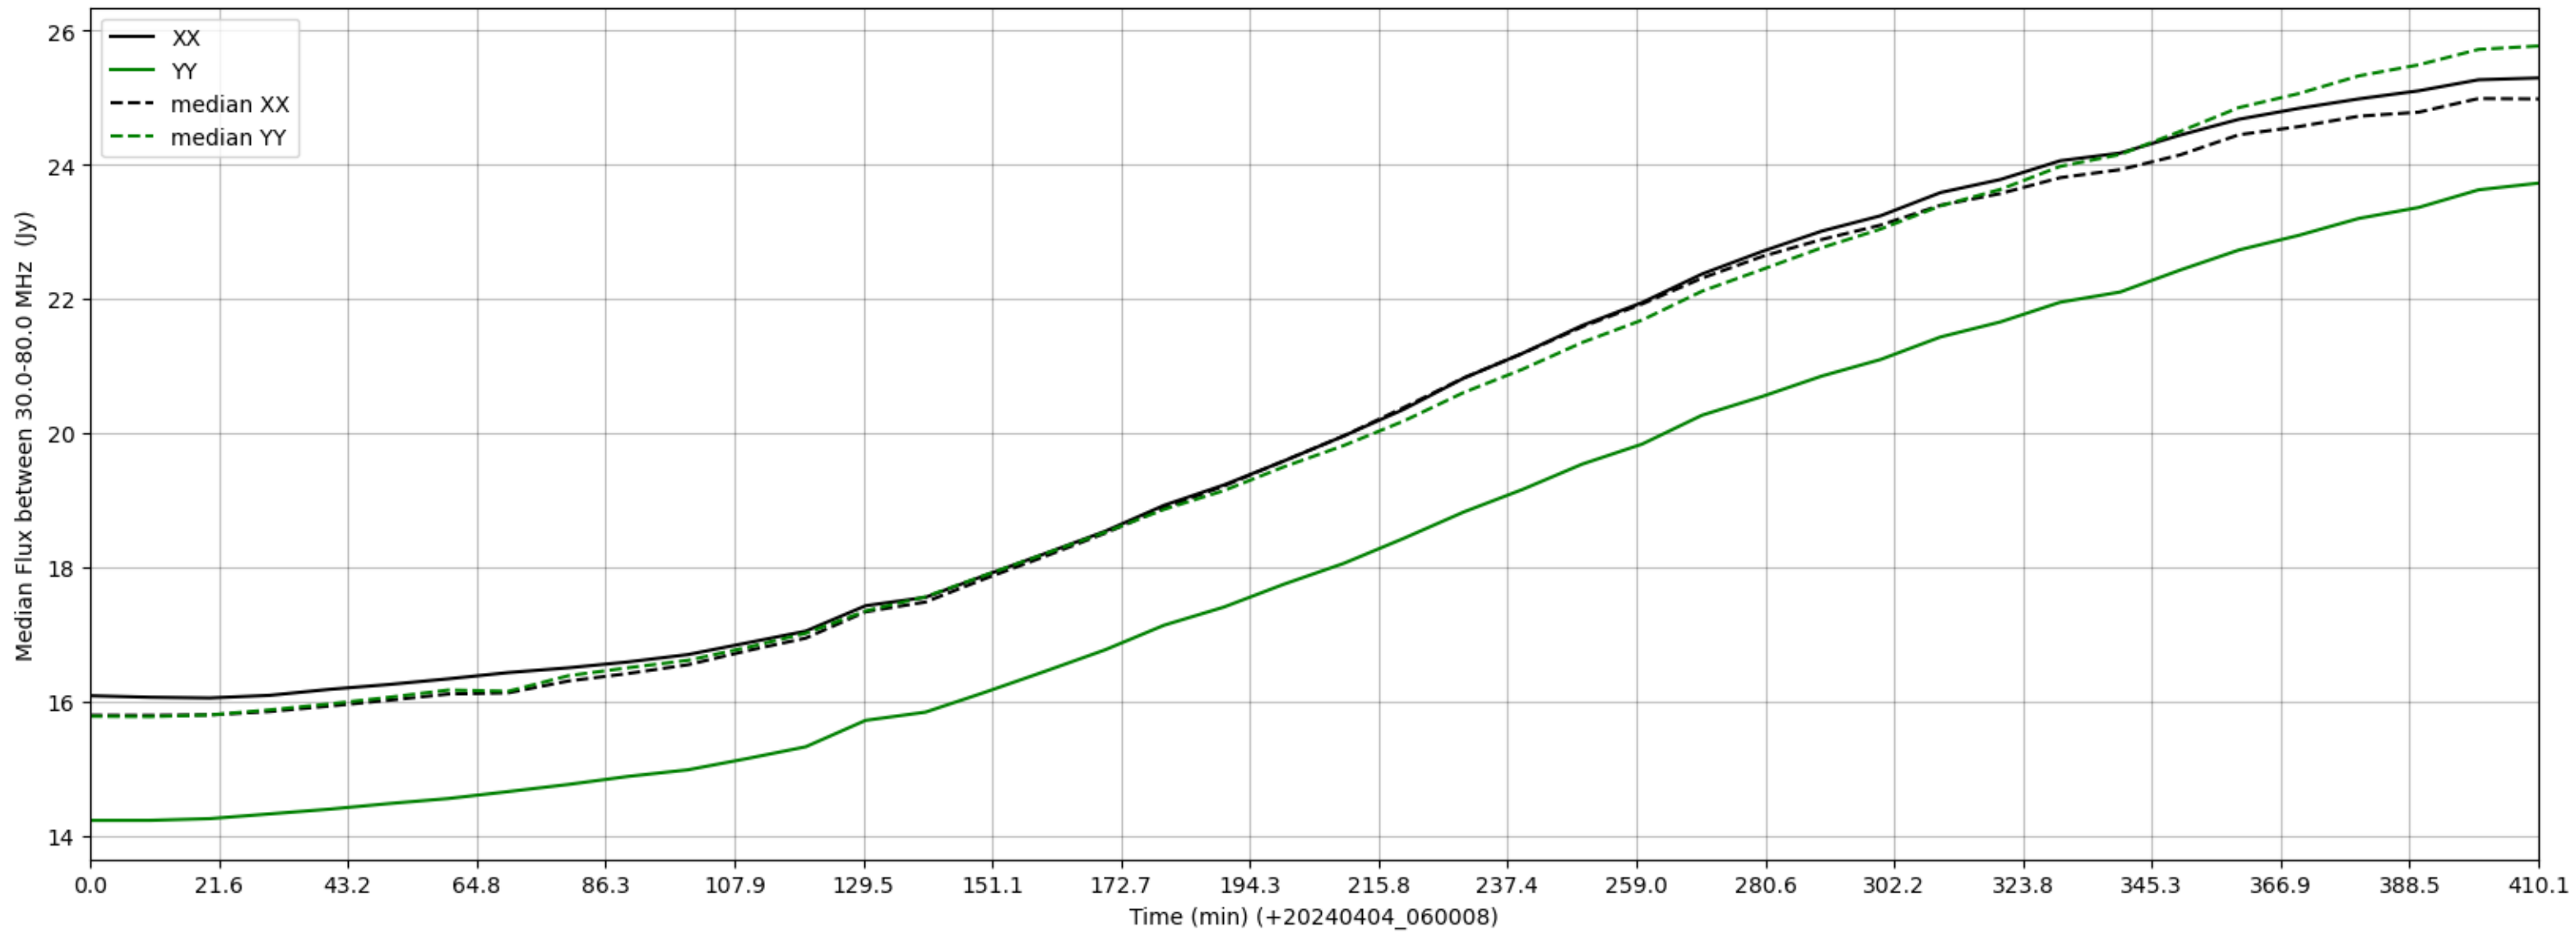

LWA182 - Correlator# 238 - XX FLAGS:Good - YY FLAGS:Good

LWA158 - Correlator# 237 - XX FLAGS:Good - YY FLAGS:Good