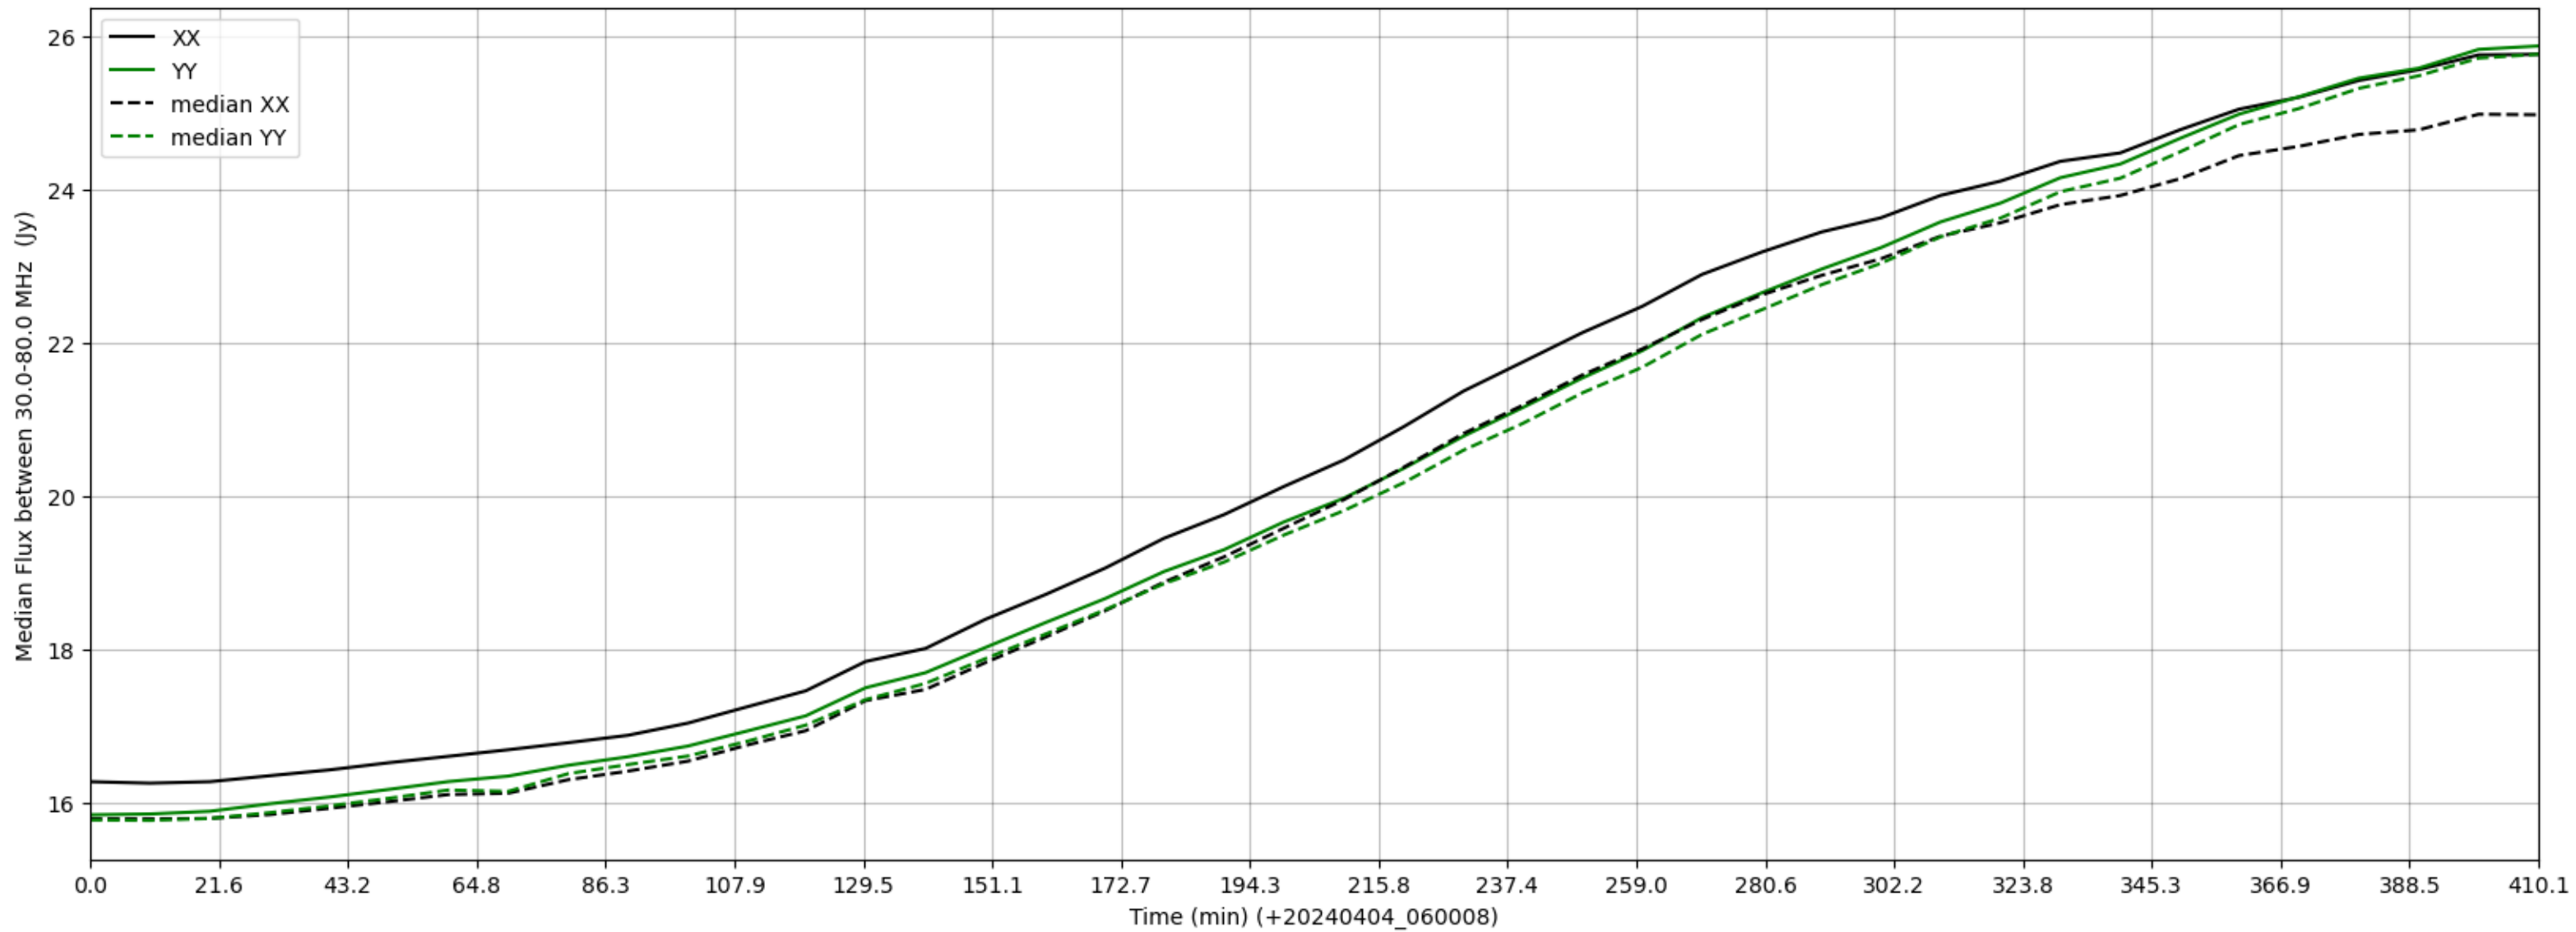

LWA187 - Correlator# 242 - XX FLAGS:LowFlux - YY FLAGS:Good

LWA184 - Correlator# 241 - XX FLAGS:Good - YY FLAGS:Good