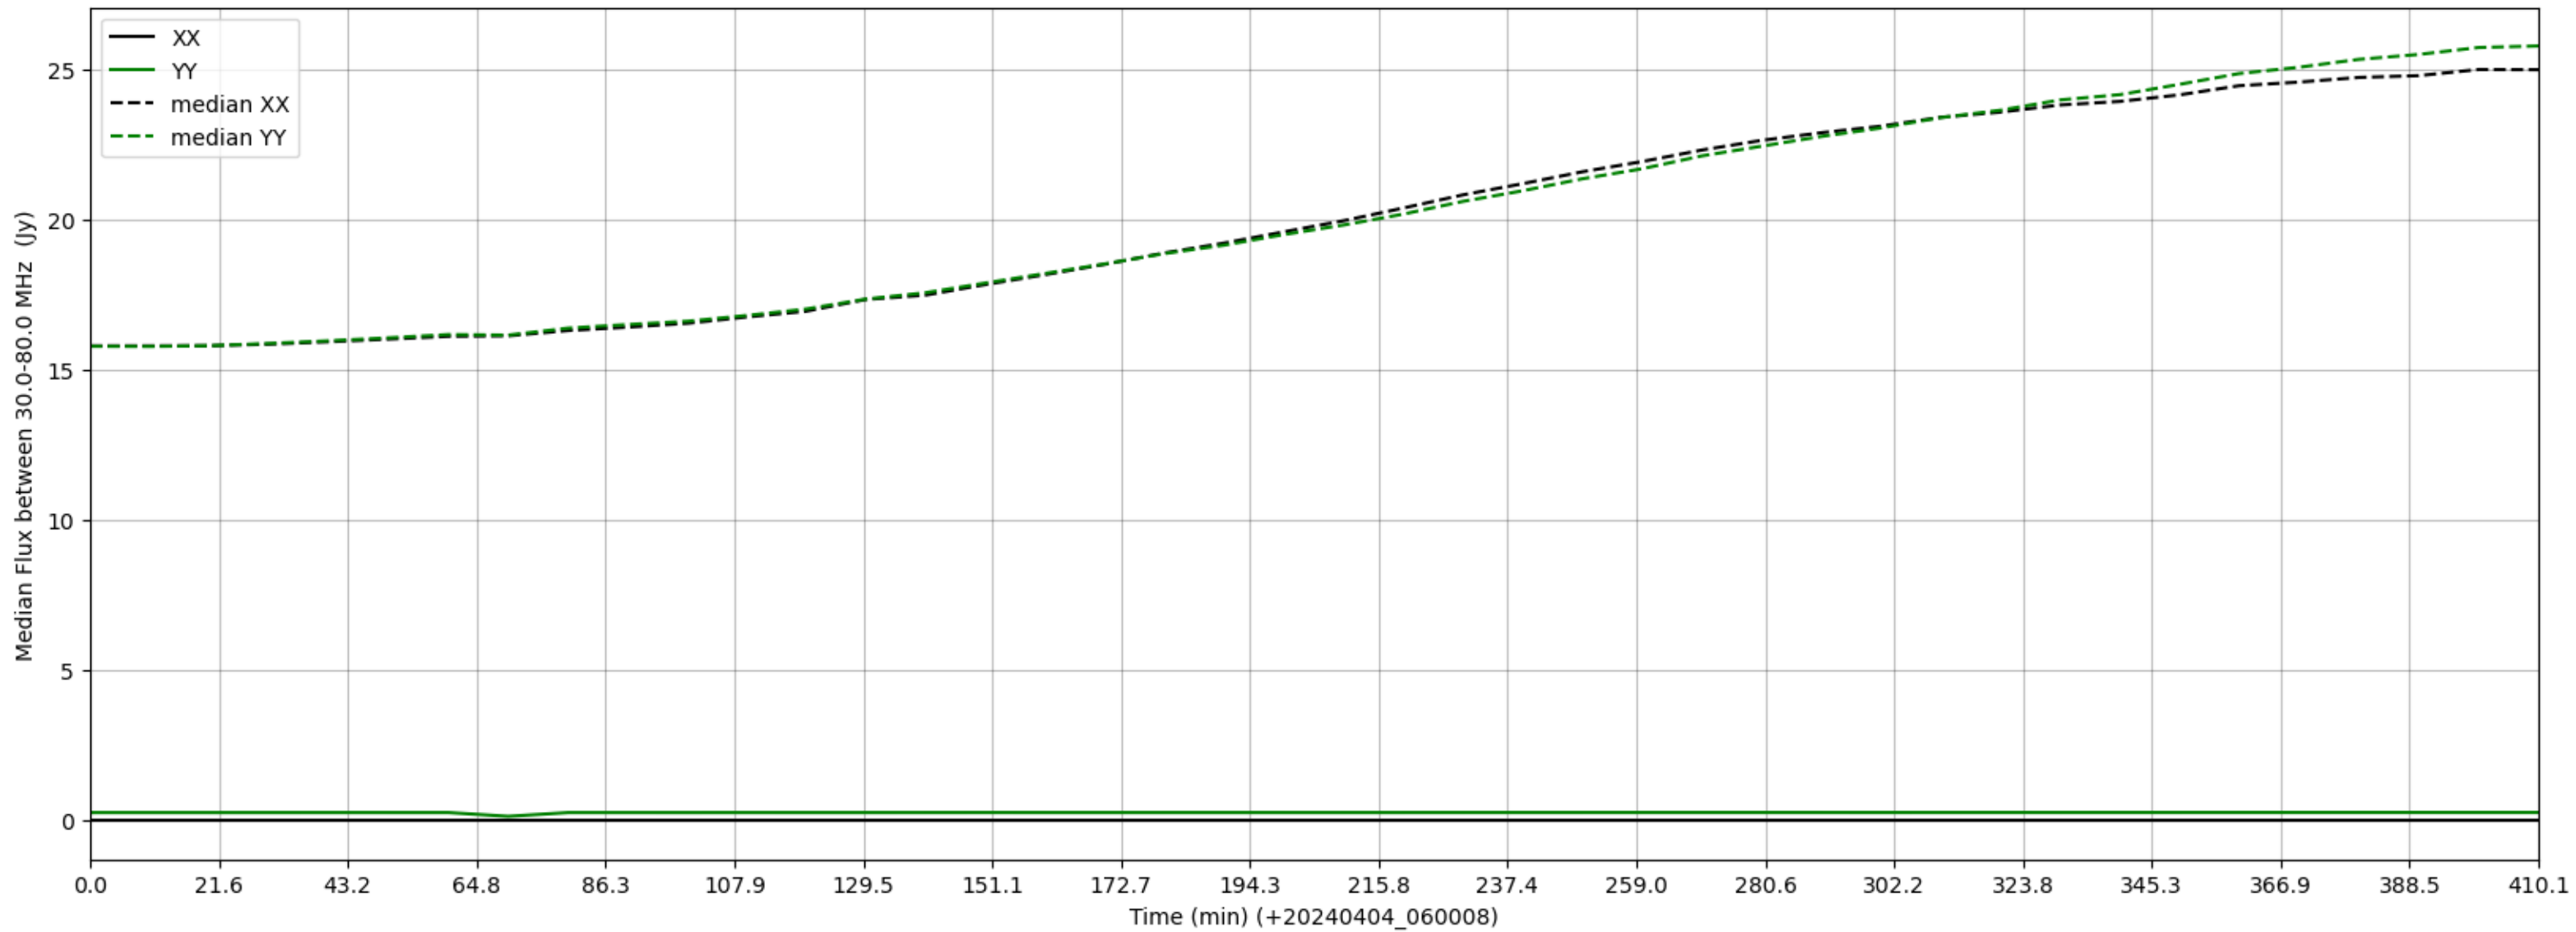

LWA040 - Correlator# 076 - XX FLAGS:Good - YY FLAGS:Good

LWA038 - Correlator# 077 - XX FLAGS:Good - YY FLAGS:Good

LWA042 - Correlator# 078 - XX FLAGS:Good - YY FLAGS:Good

LWA041 - Correlator# 079 - XX FLAGS:LowFlux - YY FLAGS:LowFlux