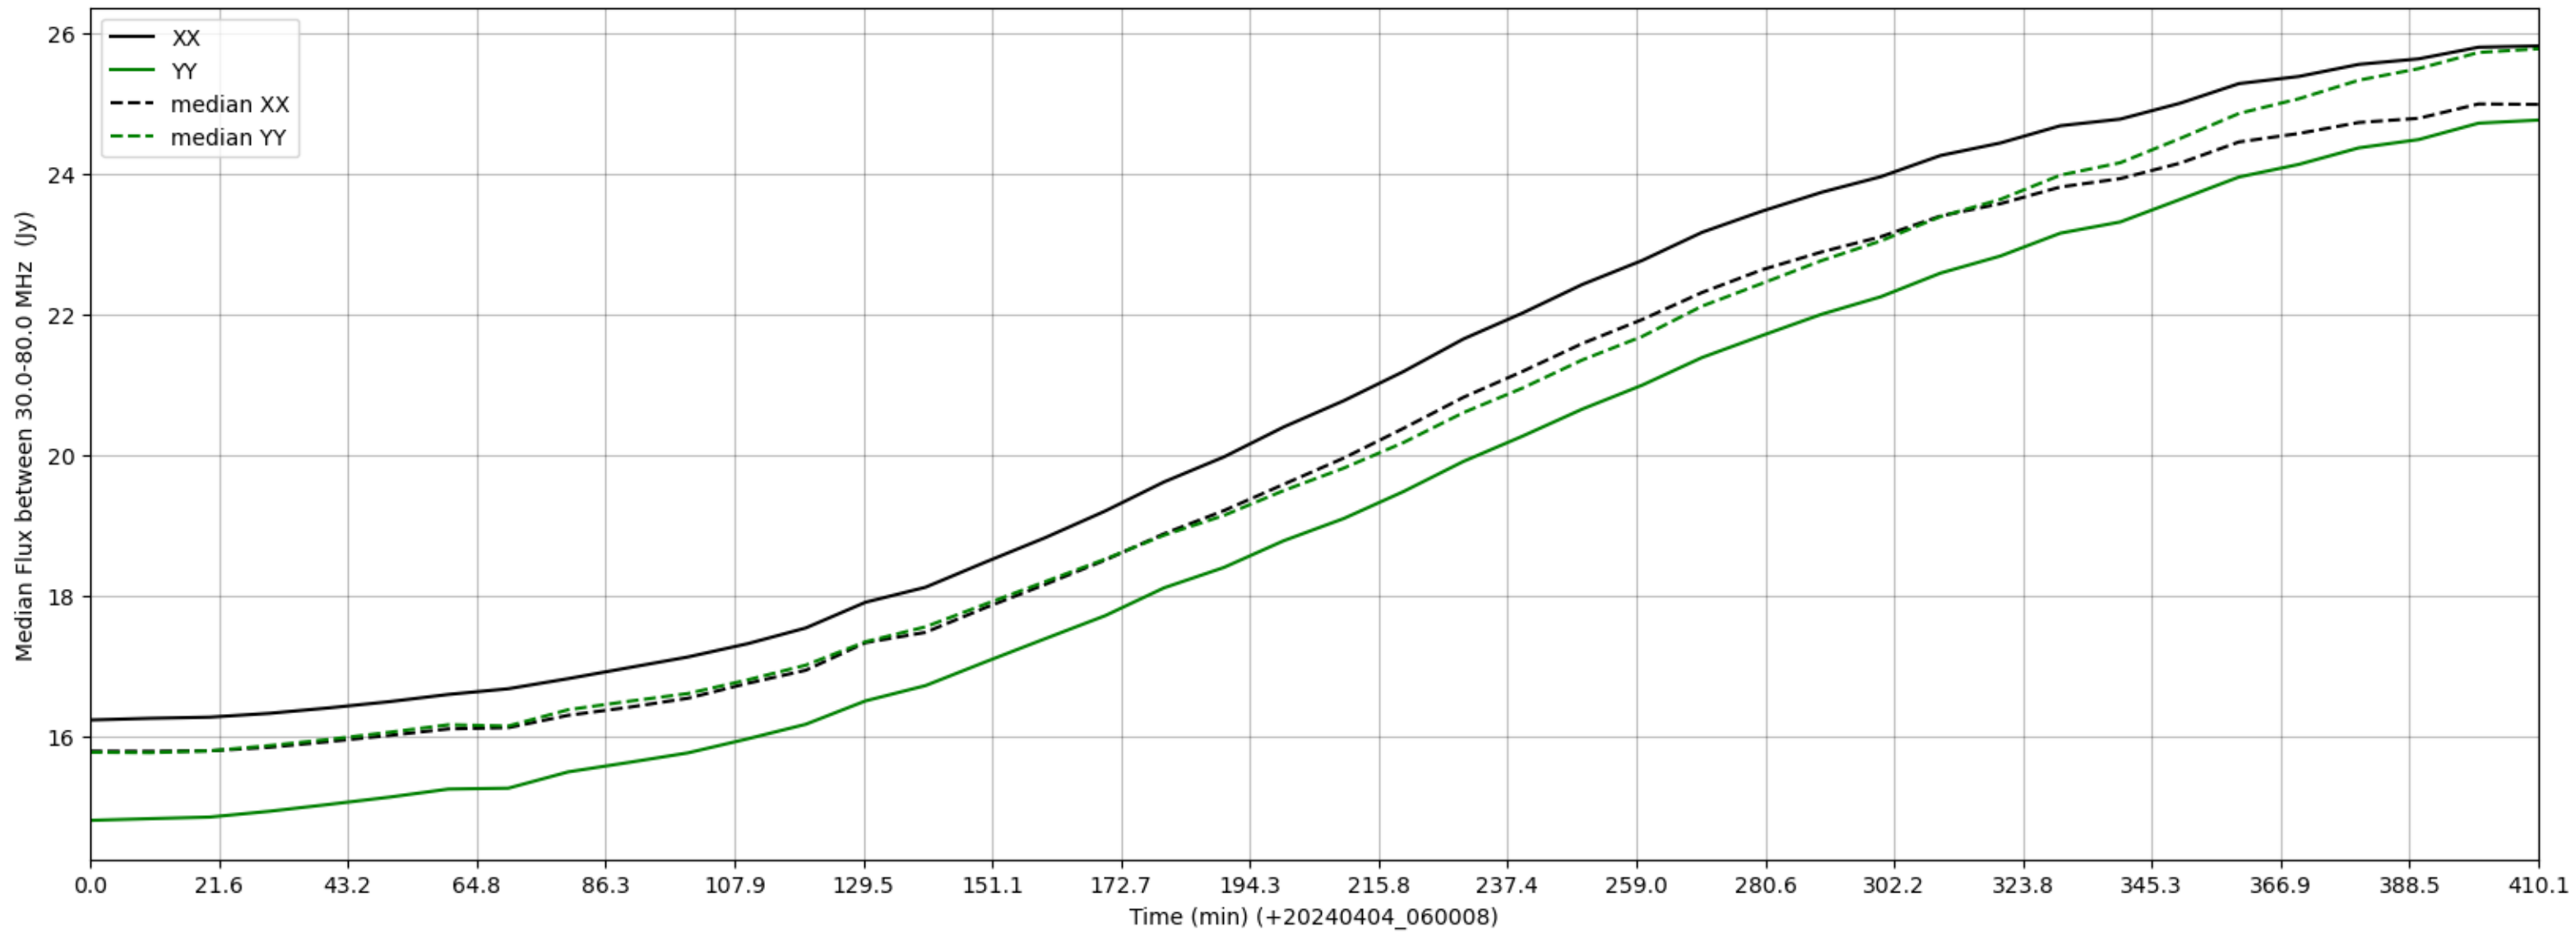

LWA248 - Correlator# 343 - XX FLAGS:Good - YY FLAGS:Good

LWA249 - Correlator# 342 - XX FLAGS:Good - YY FLAGS:Good