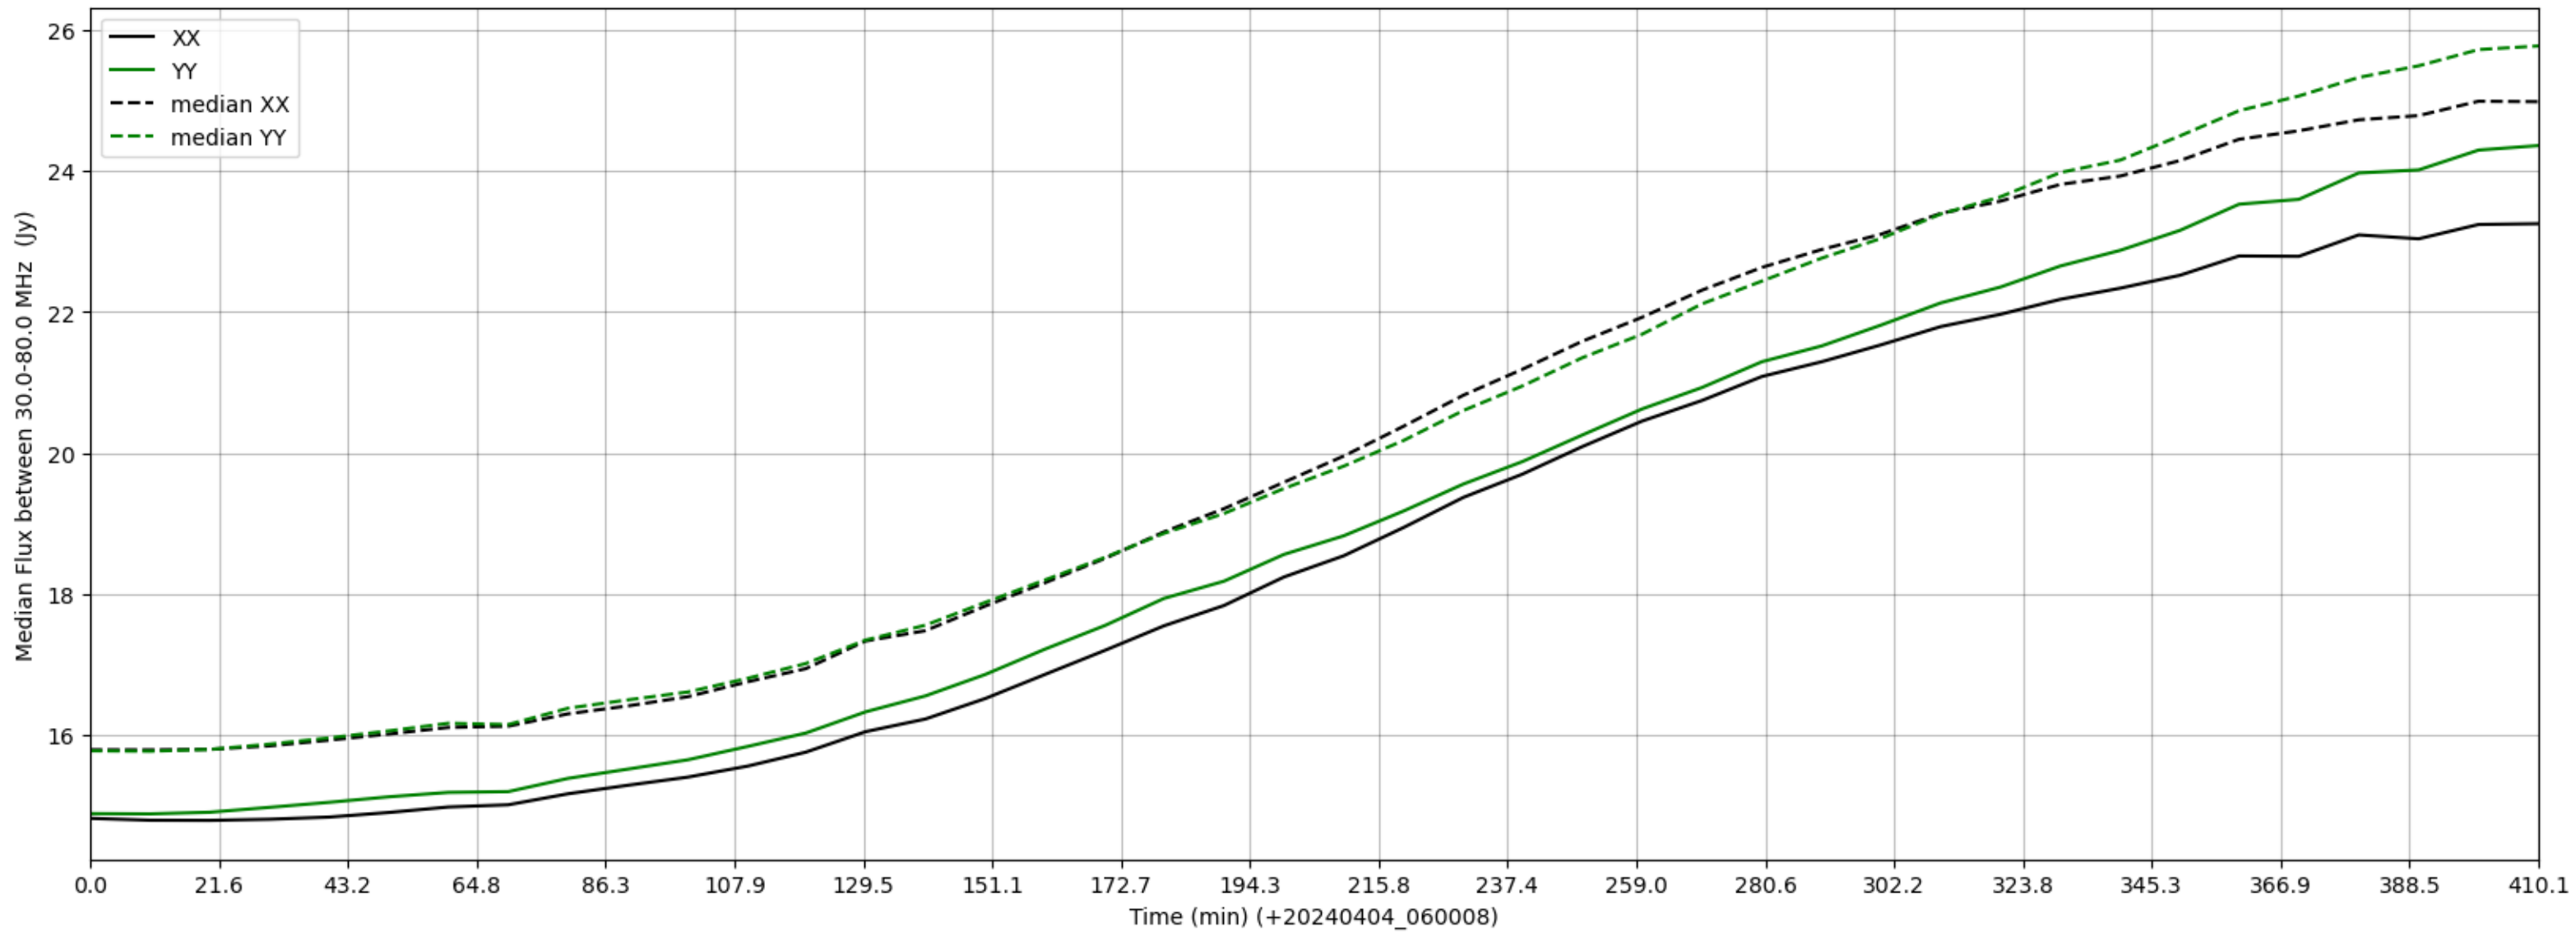

LWA318 - Correlator# 055 - XX FLAGS:Good - YY FLAGS:Good

LWA320 - Correlator# 054 - XX FLAGS:Good - YY FLAGS:Good