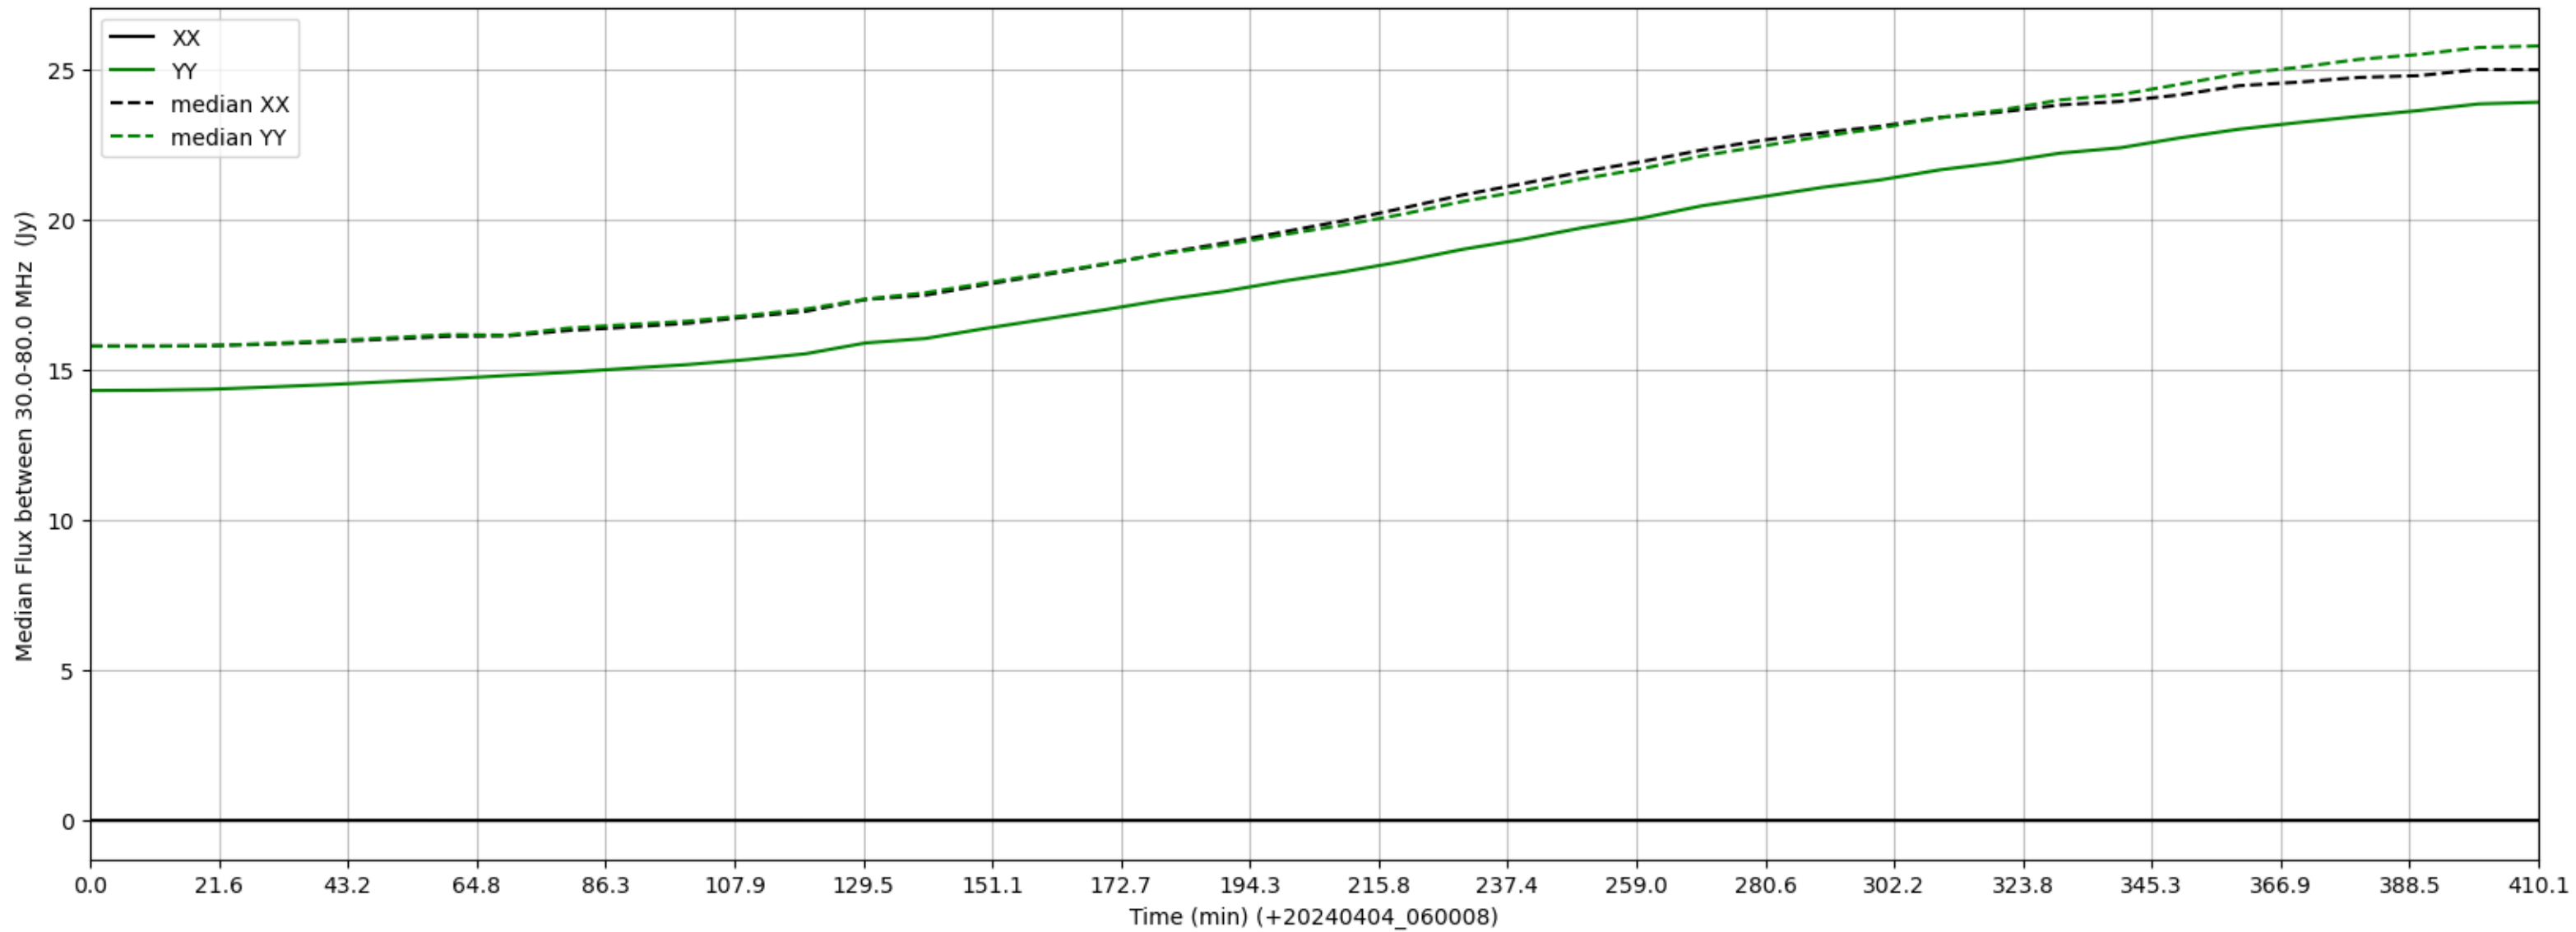

LWA158 - Correlator# 237 - XX FLAGS:Good - YY FLAGS:Good

LWA159 - Correlator# 236 - XX FLAGS:LowFlux - YY FLAGS:Good