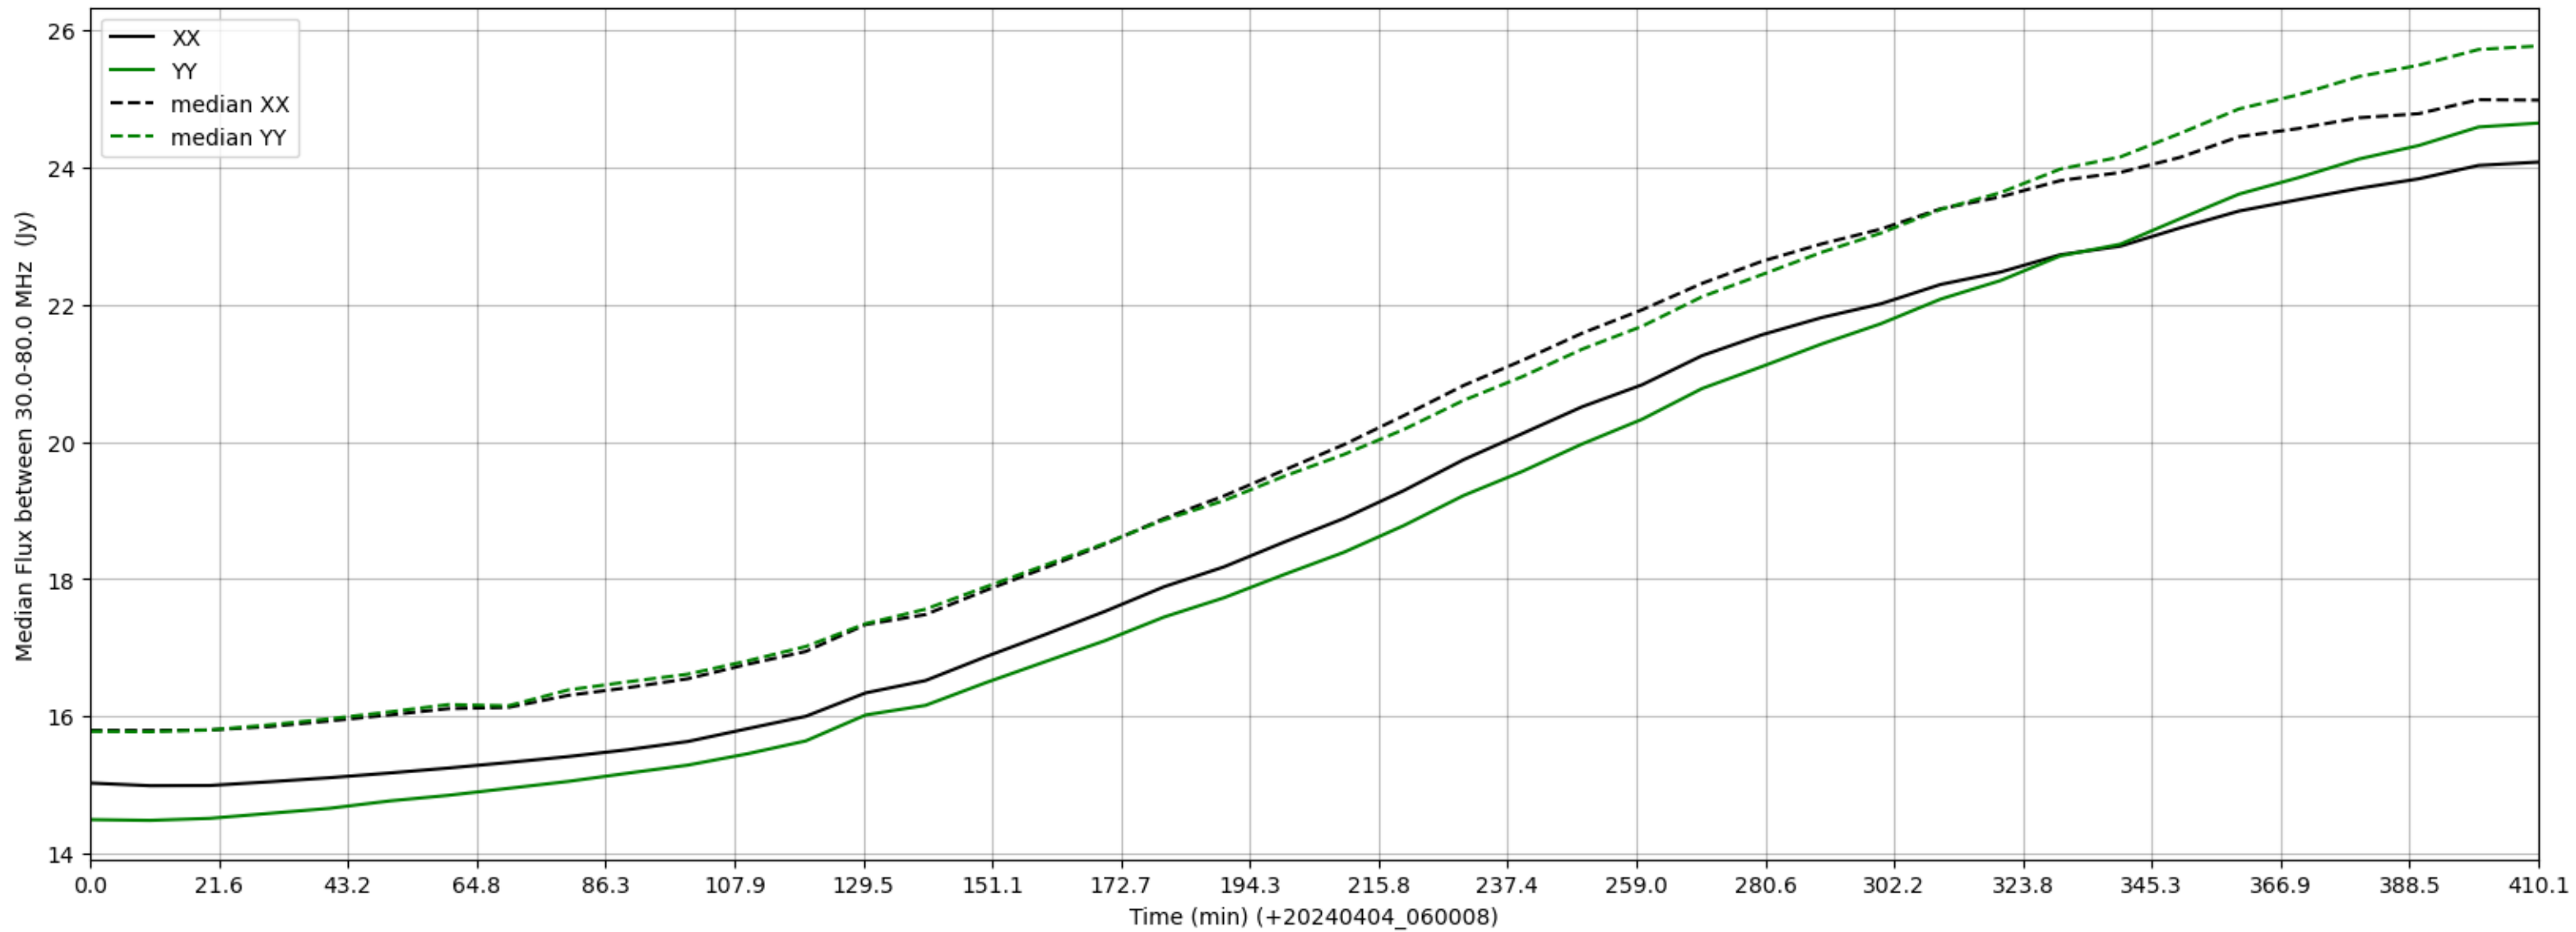

LWA184 - Correlator# 241 - XX FLAGS:Good - YY FLAGS:Good

LWA185 - Correlator# 240 - XX FLAGS:Good - YY FLAGS:Good