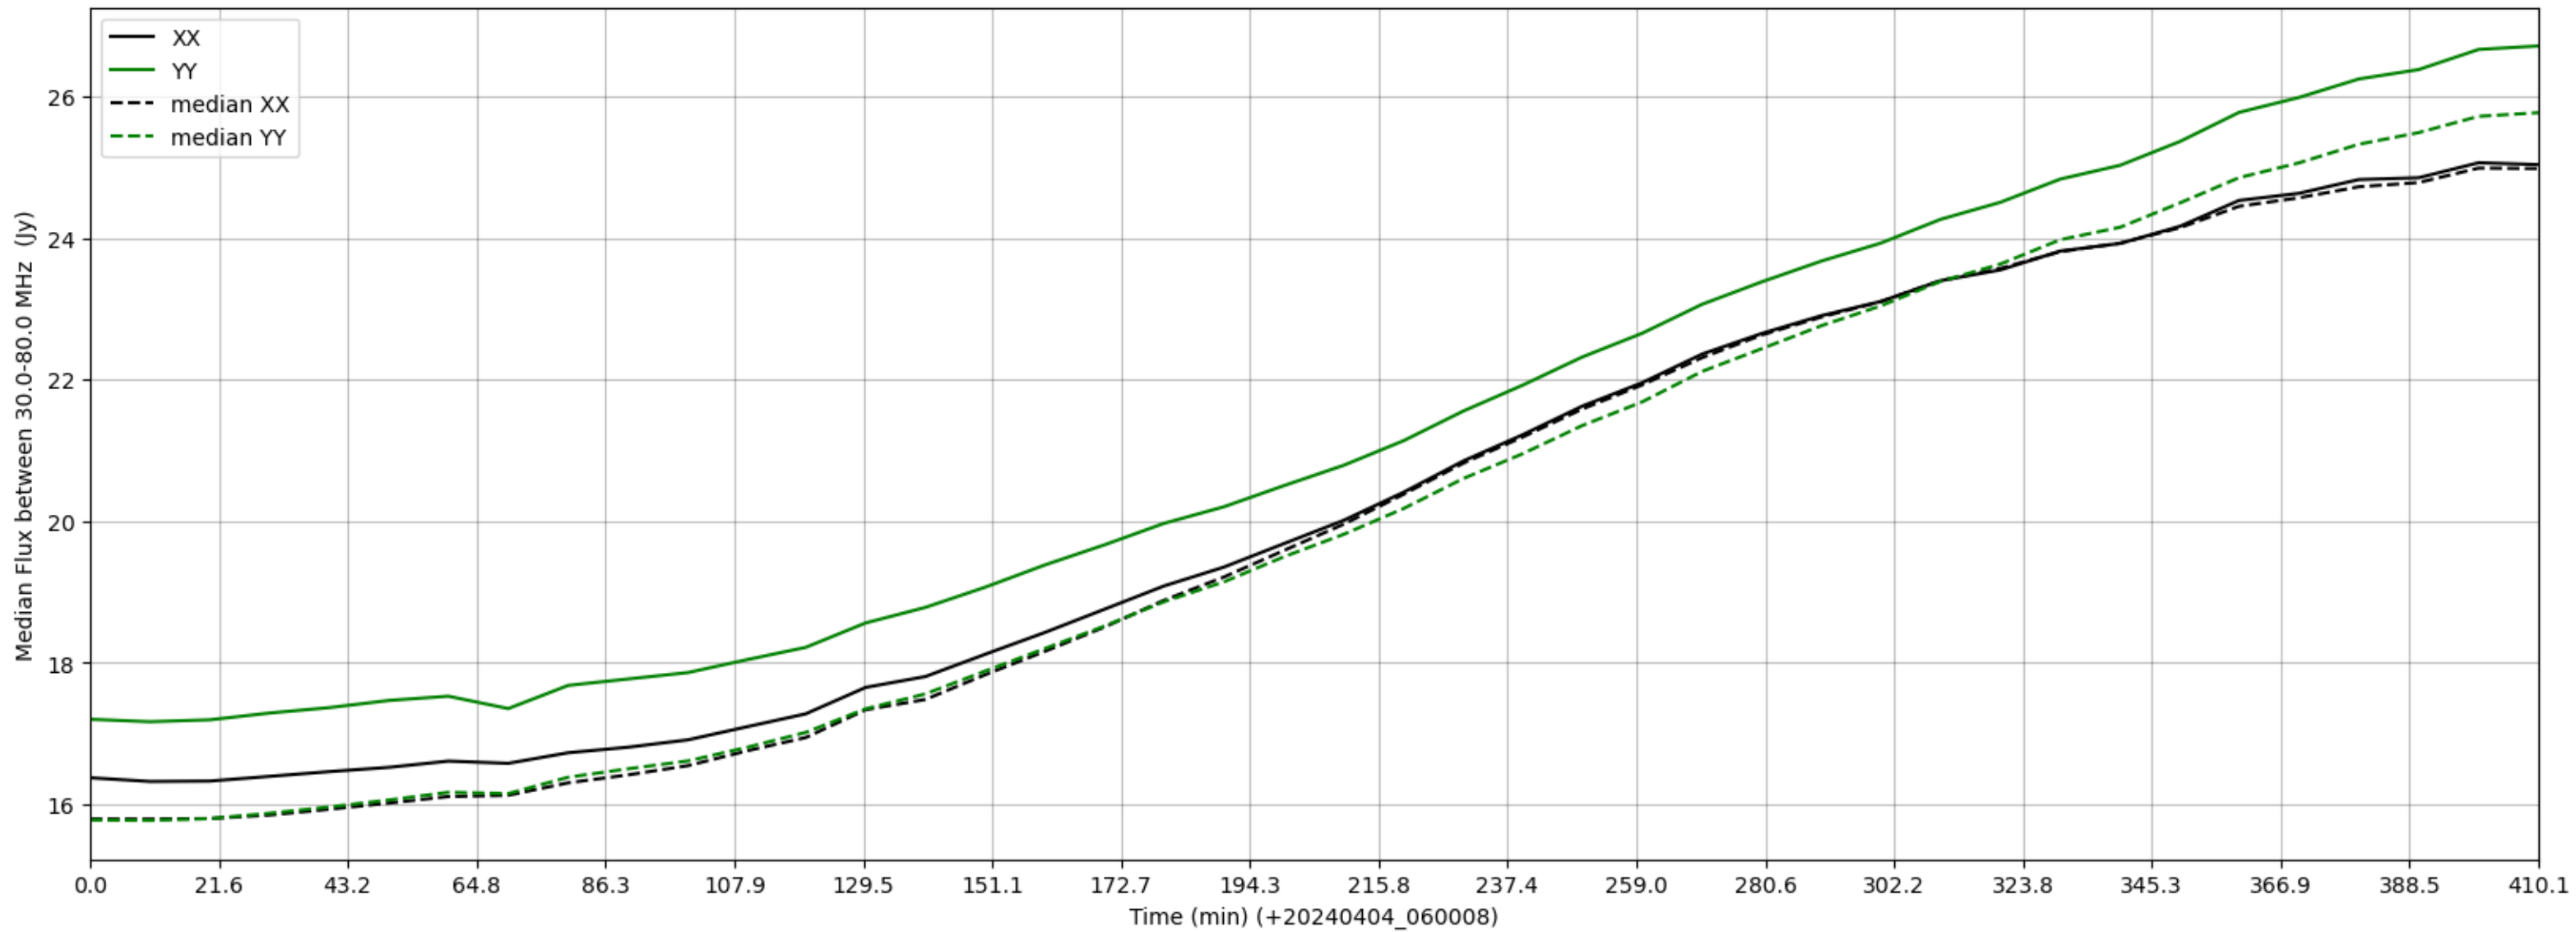

LWA141 - Correlator# 263 - XX FLAGS:Good - YY FLAGS:Good

LWA161 - Correlator# 262 - XX FLAGS:Good - YY FLAGS:Good