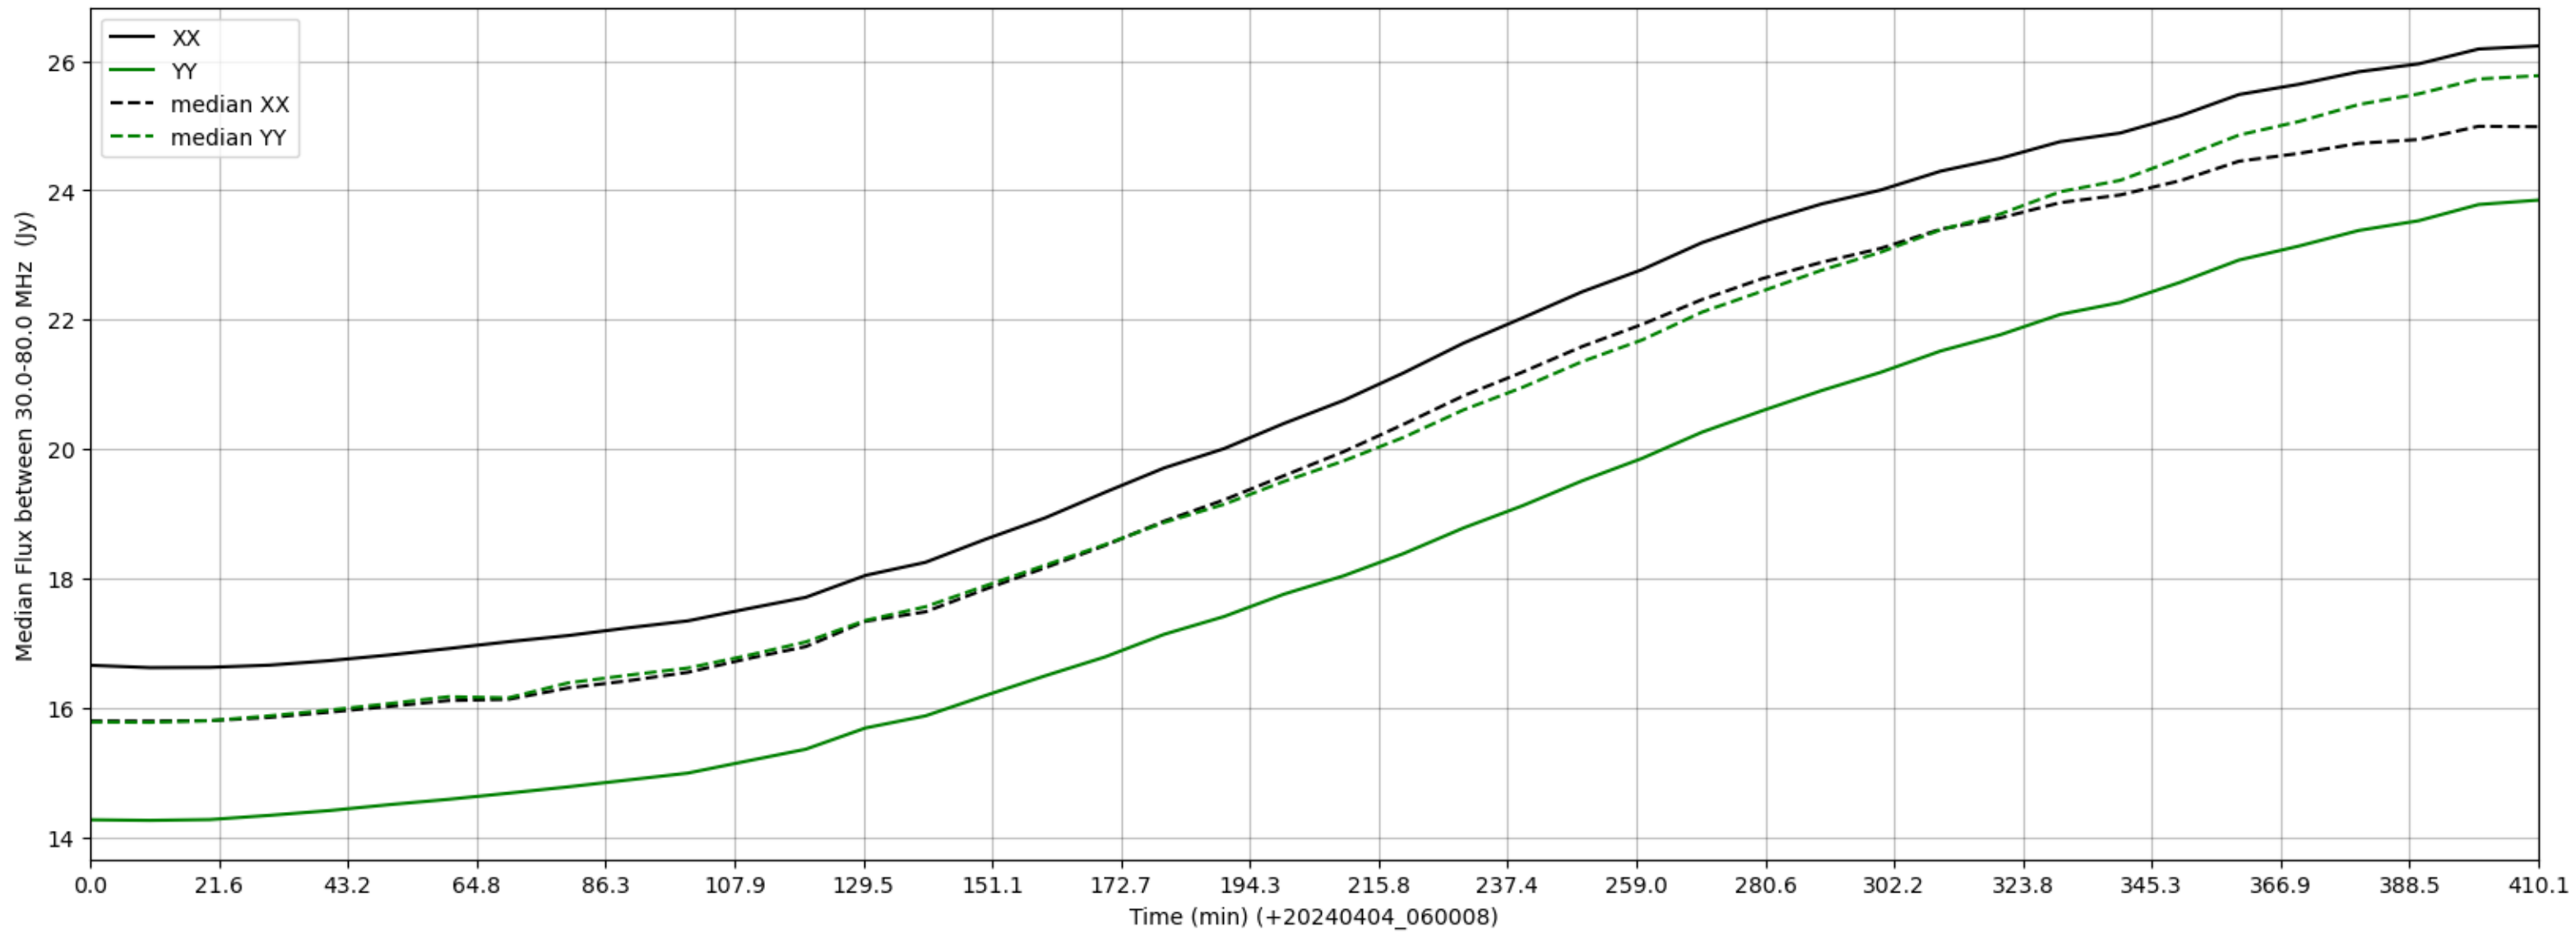

LWA237 - Correlator# 311 - XX FLAGS:Good - YY FLAGS:Good

LWA238 - Correlator# 310 - XX FLAGS:Good - YY FLAGS:Good