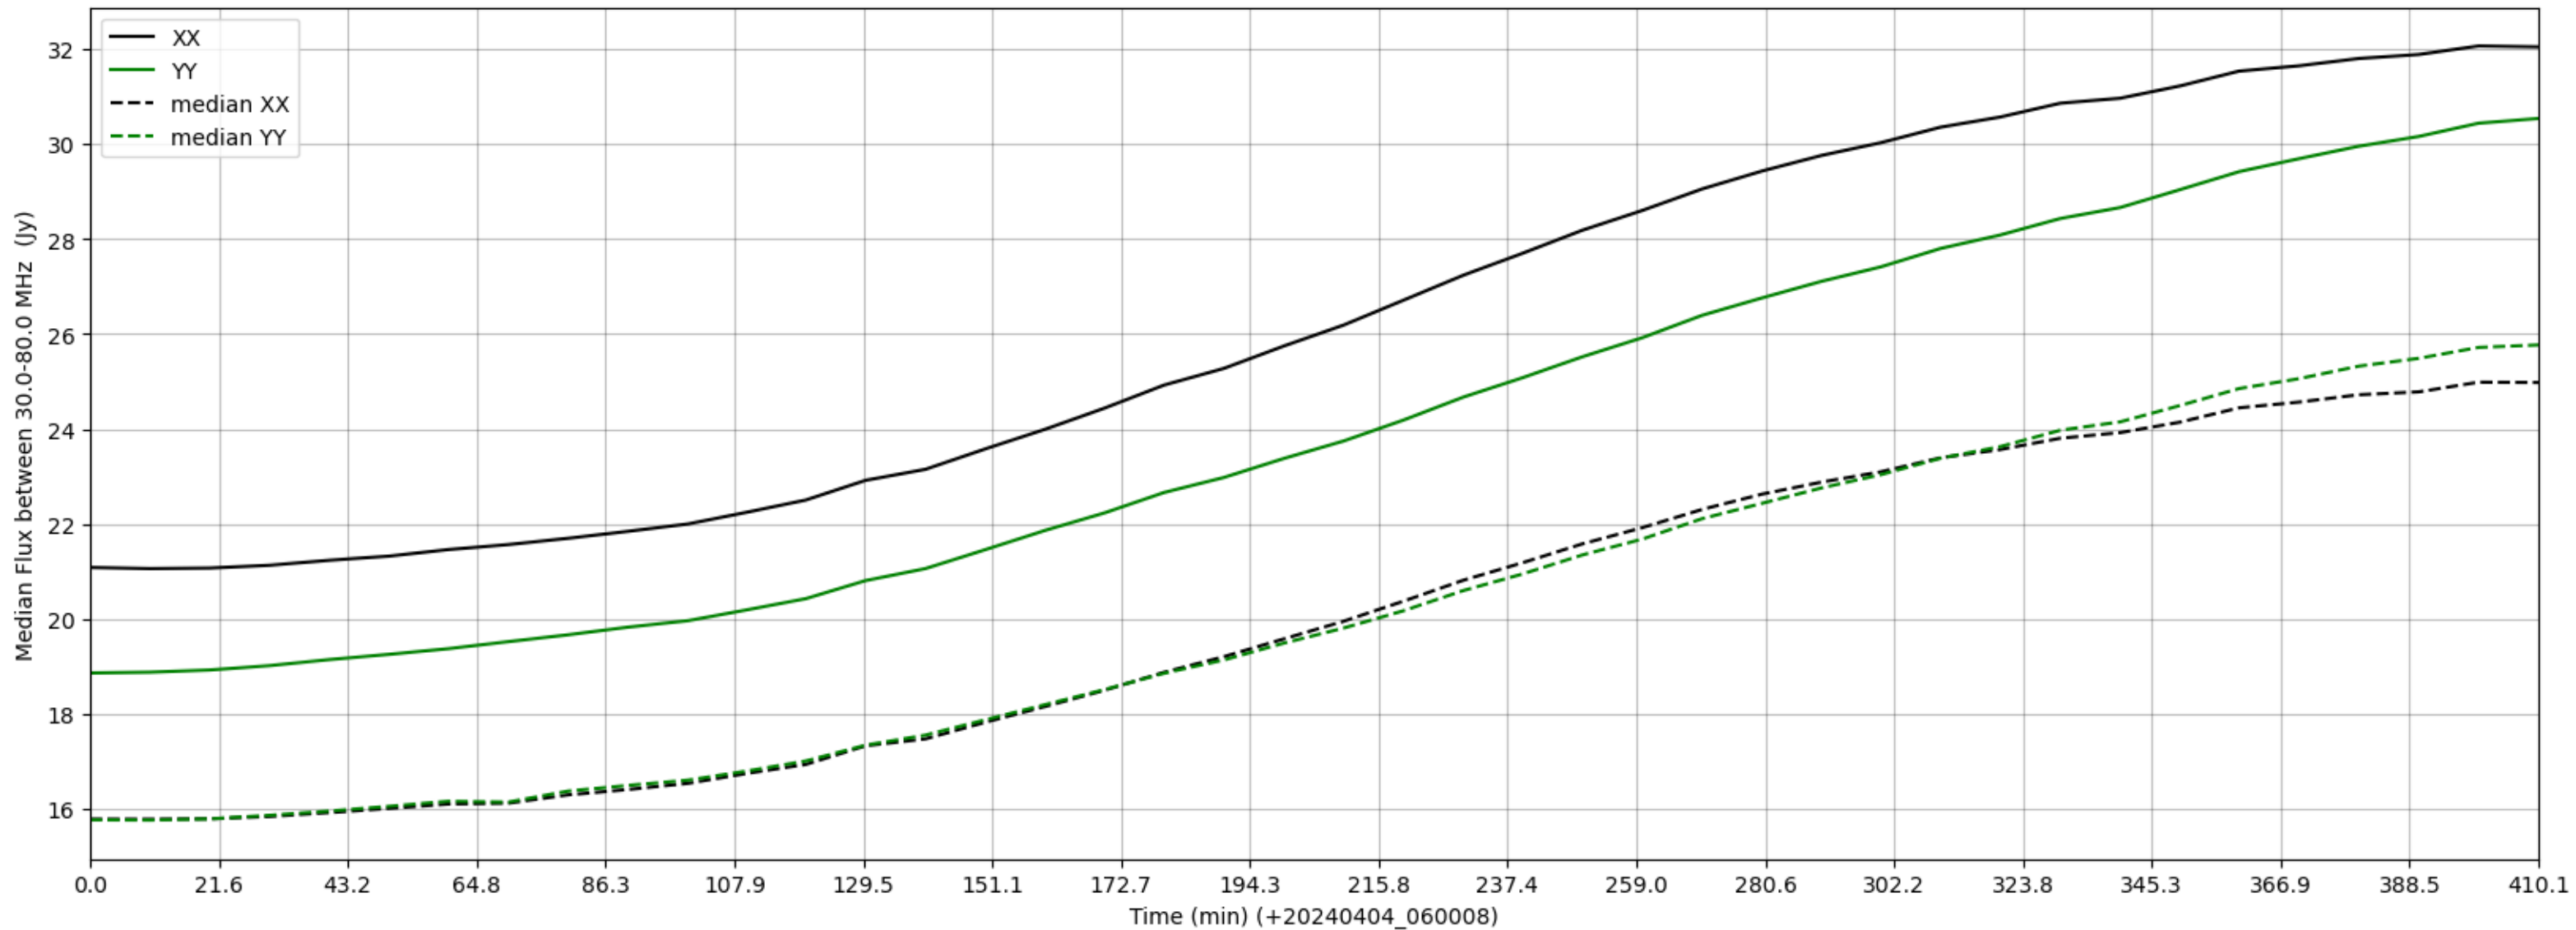

LWA217 - Correlator# 333 - XX FLAGS:Good - YY FLAGS:Good

LWA218 - Correlator# 332 - XX FLAGS:Good - YY FLAGS:Good