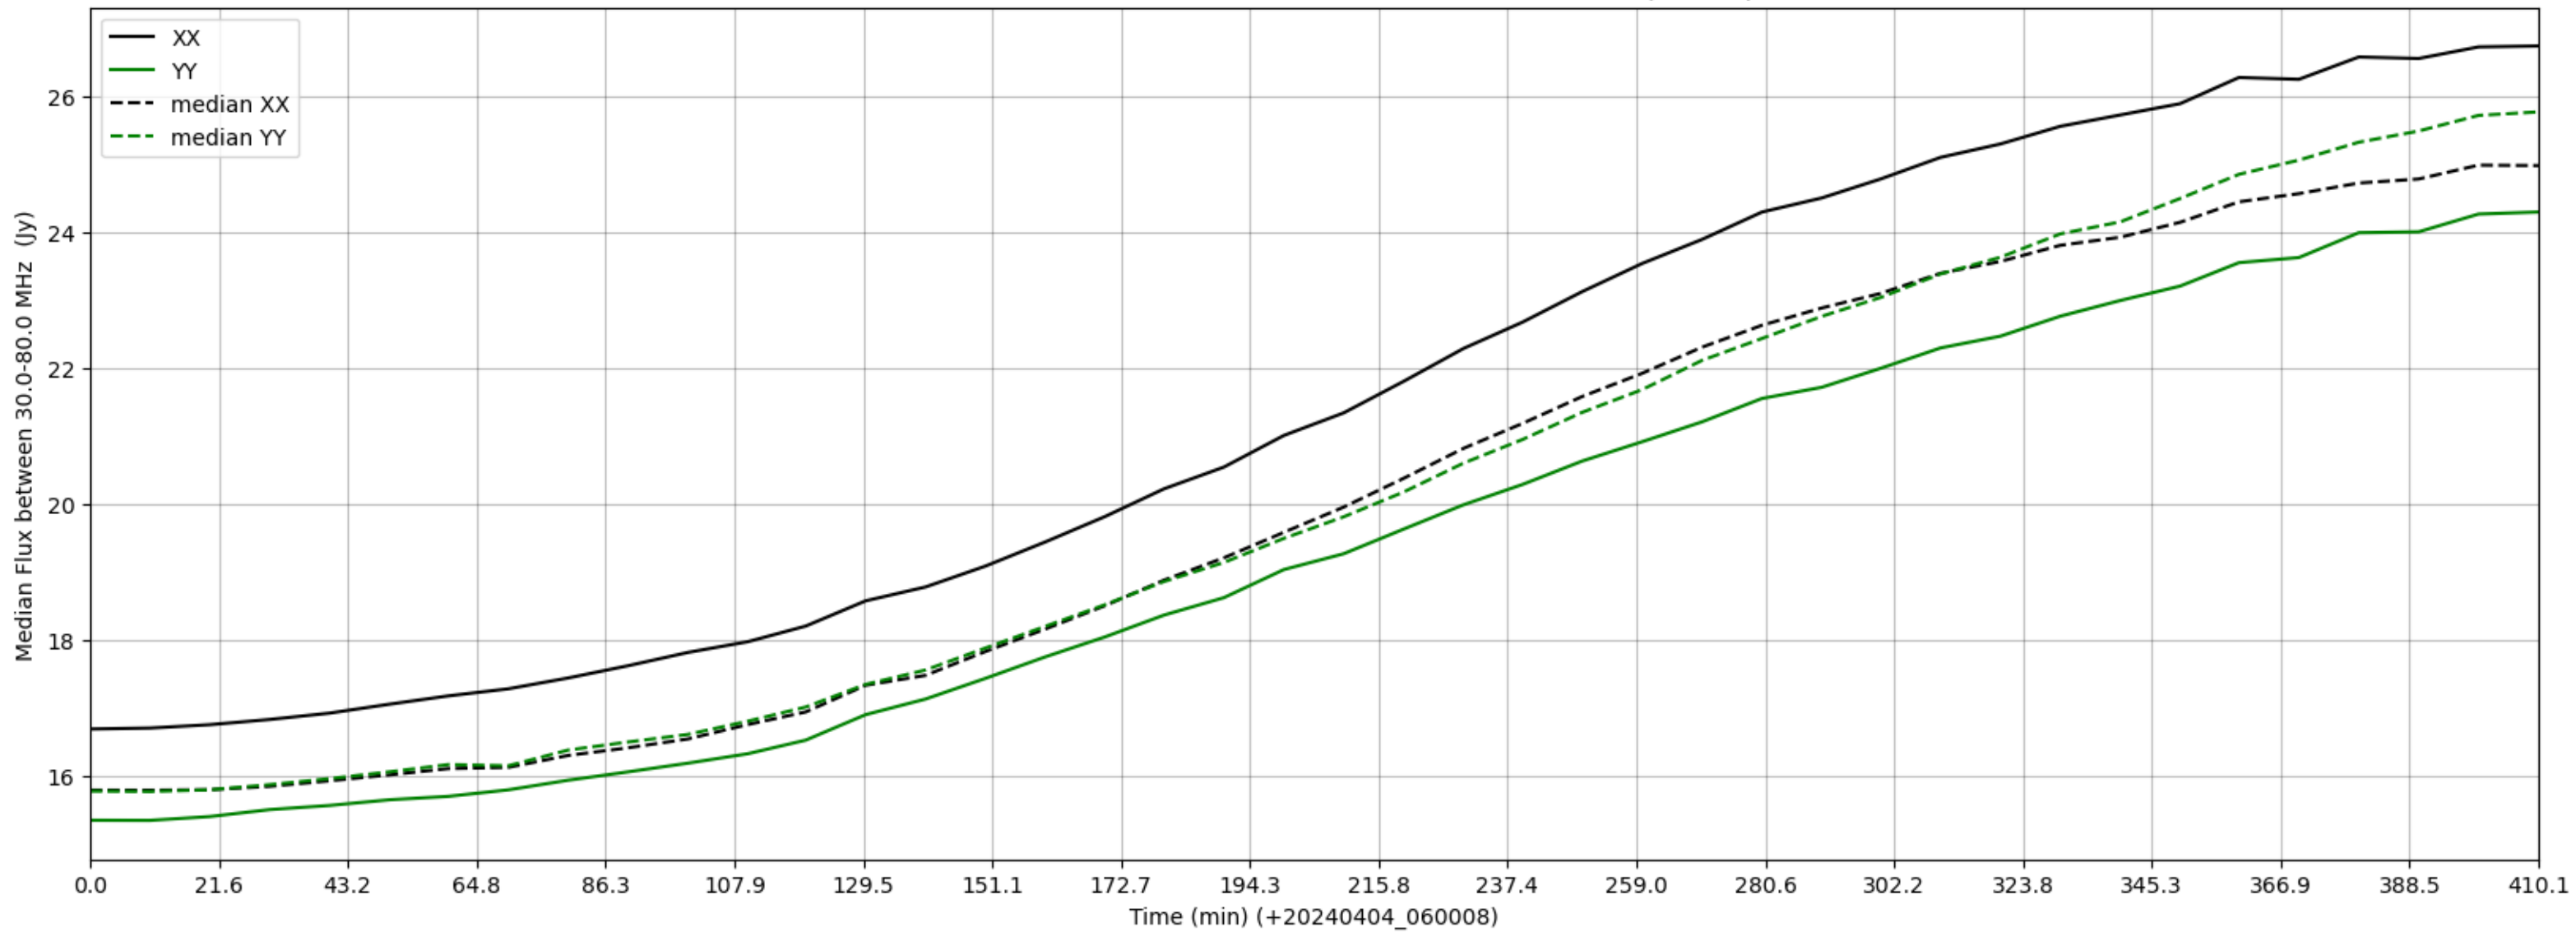

LWA331 - Correlator# 125 - XX FLAGS:Good - YY FLAGS:Good

LWA348 - Correlator# 124 - XX FLAGS:Good - YY FLAGS:BadSpecShape