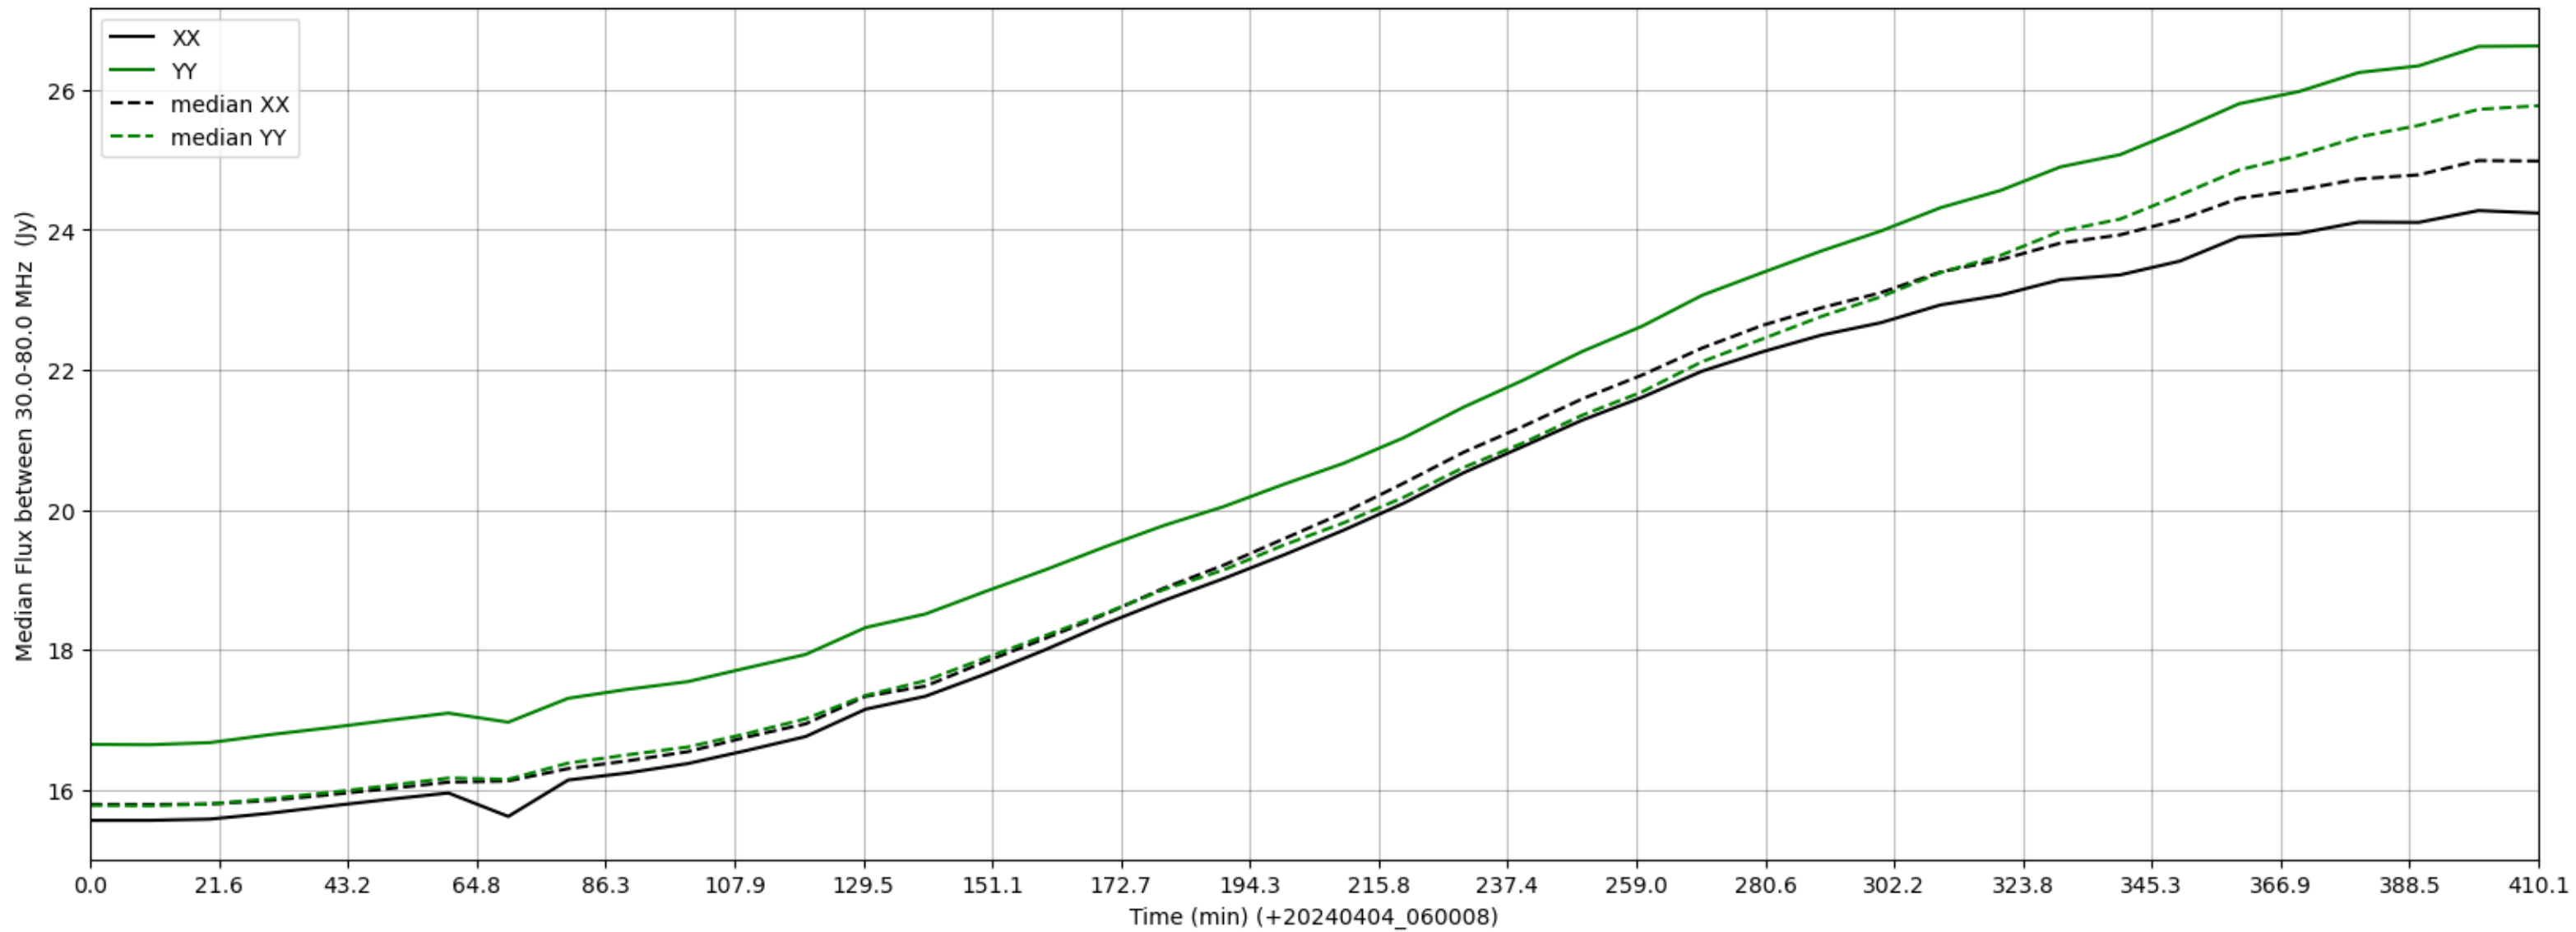

LWA349 - Correlator# 282 - XX FLAGS:Good - YY FLAGS:BadSpecShape

LWA225 - Correlator# 281 - XX FLAGS:Good - YY FLAGS:Good