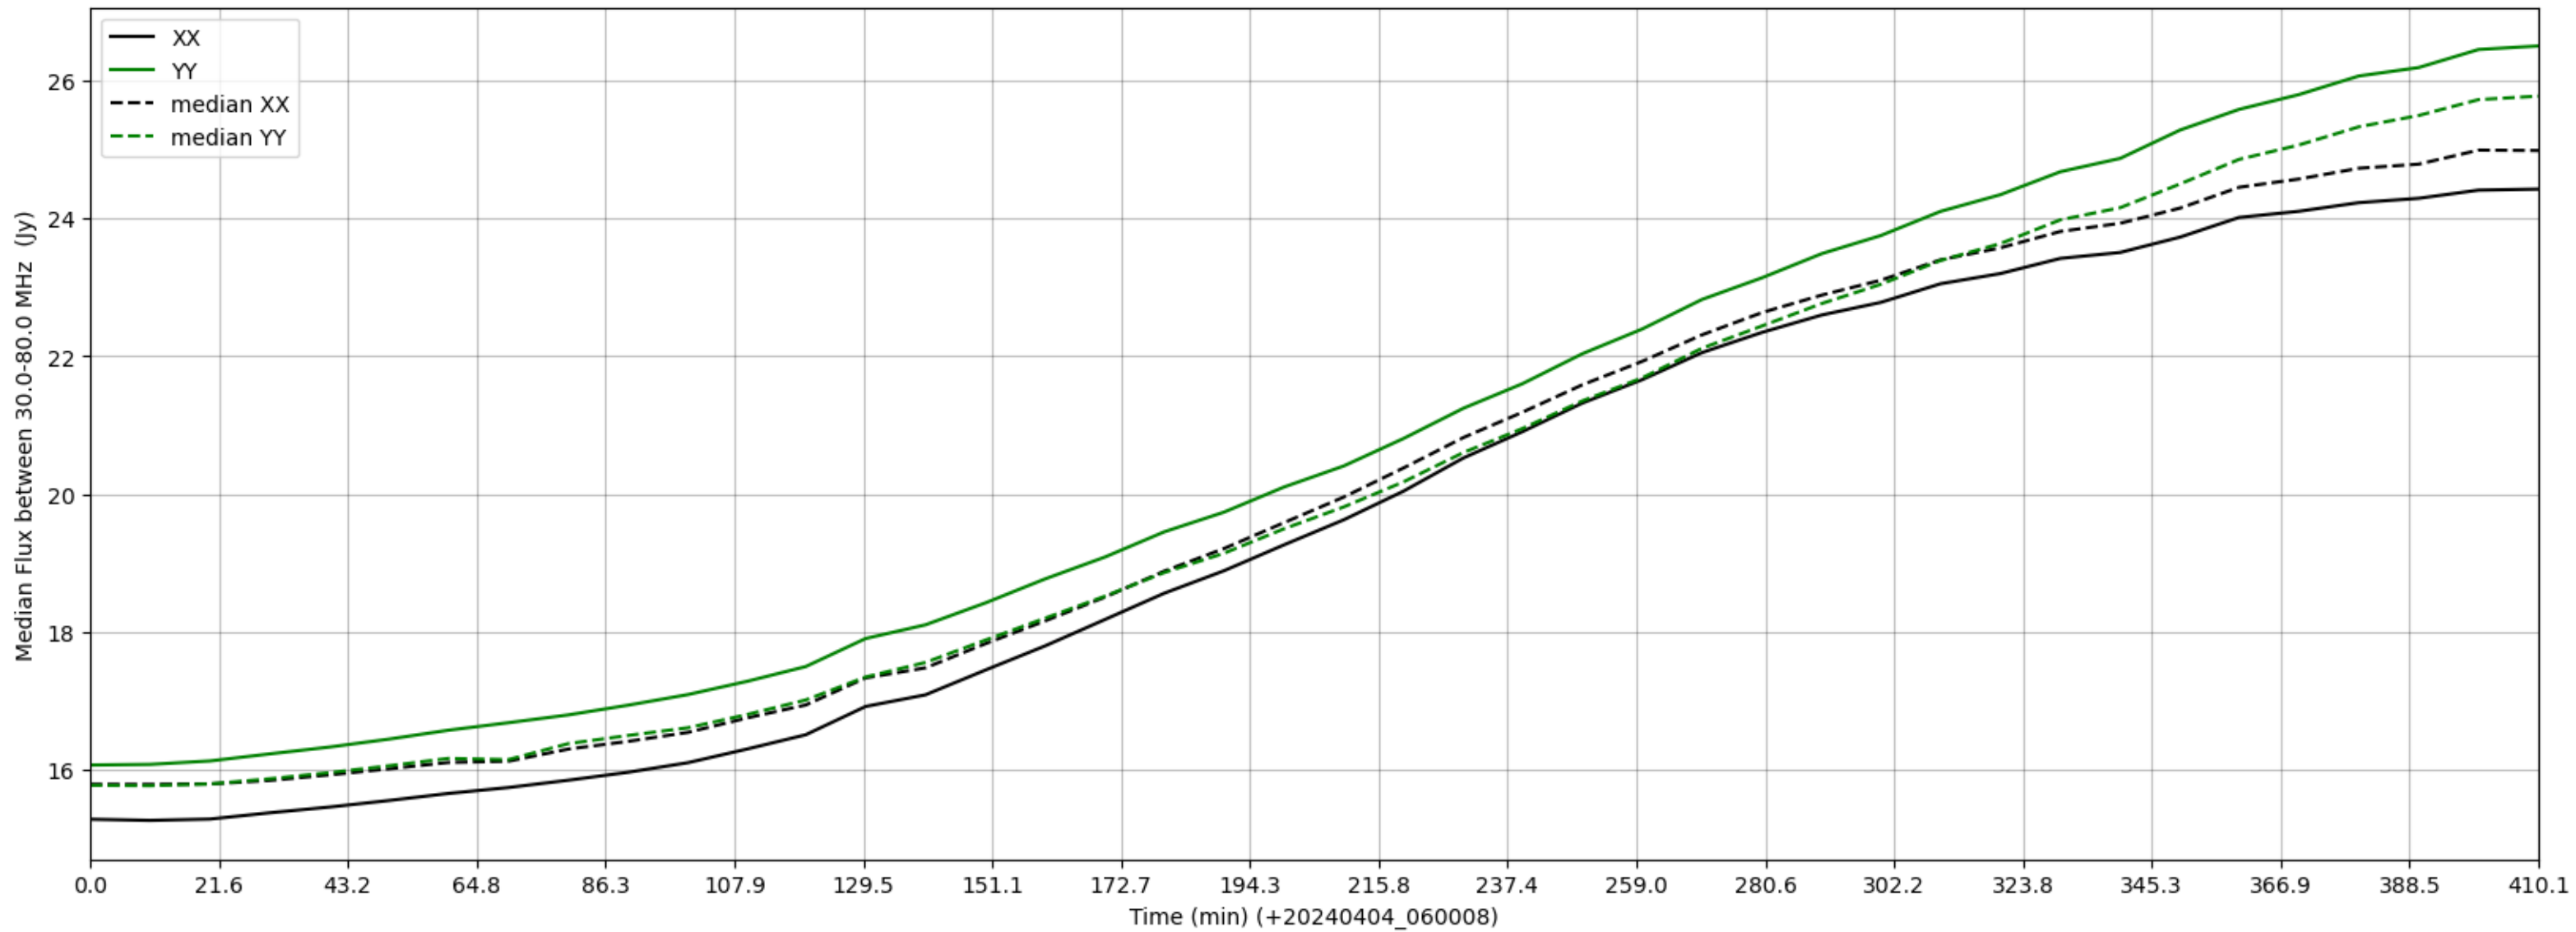

LWA225 - Correlator# 281 - XX FLAGS:Good - YY FLAGS:Good

LWA227 - Correlator# 280 - XX FLAGS:Good - YY FLAGS:Good