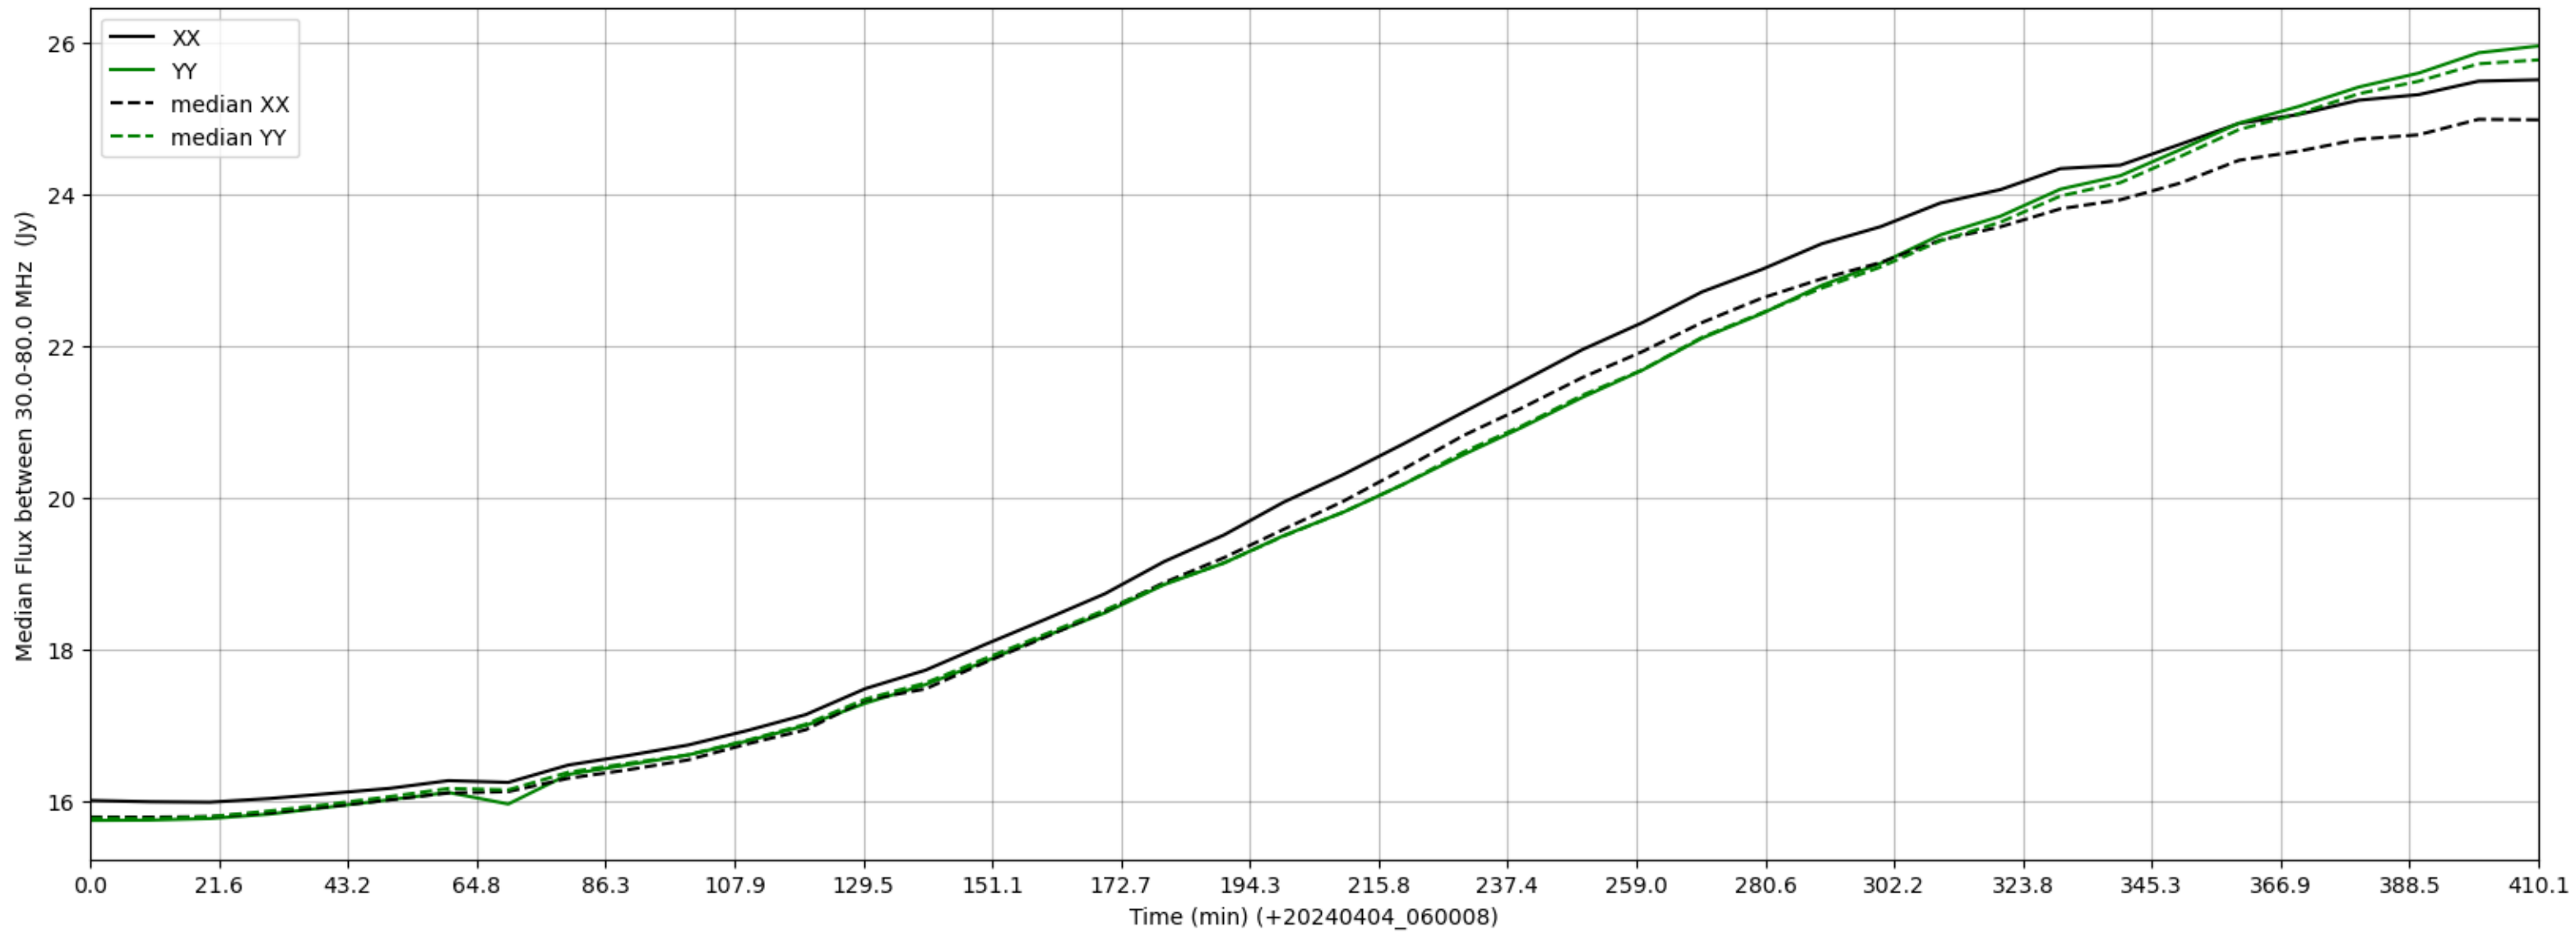

LWA032 - Correlator# 130 - XX FLAGS:Good - YY FLAGS:Good

LWA028 - Correlator# 129 - XX FLAGS:Good - YY FLAGS:Good