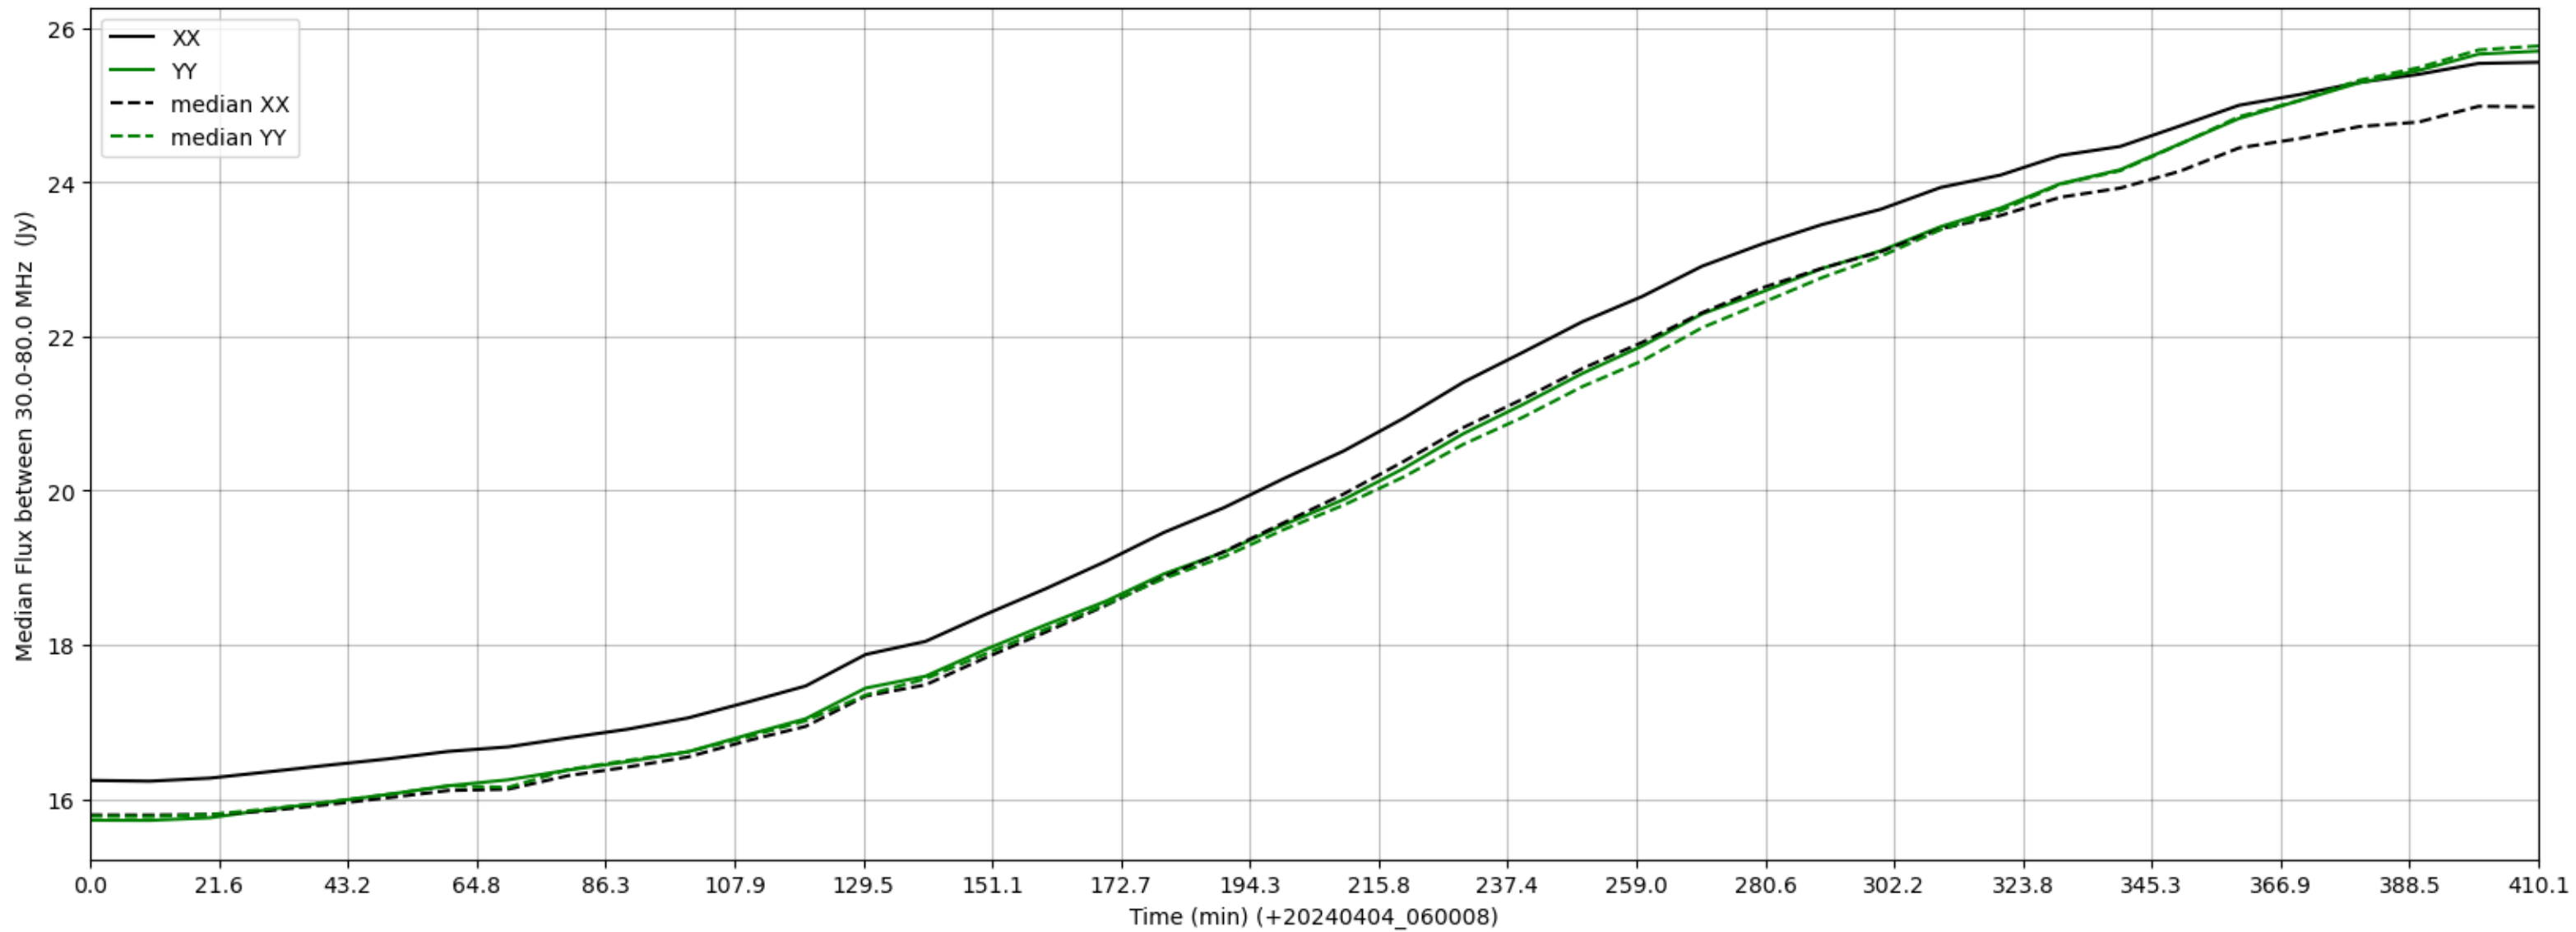

LWA250 - Correlator# 345 - XX FLAGS:Good - YY FLAGS:Good

LWA251 - Correlator# 344 - XX FLAGS:Good - YY FLAGS:Good