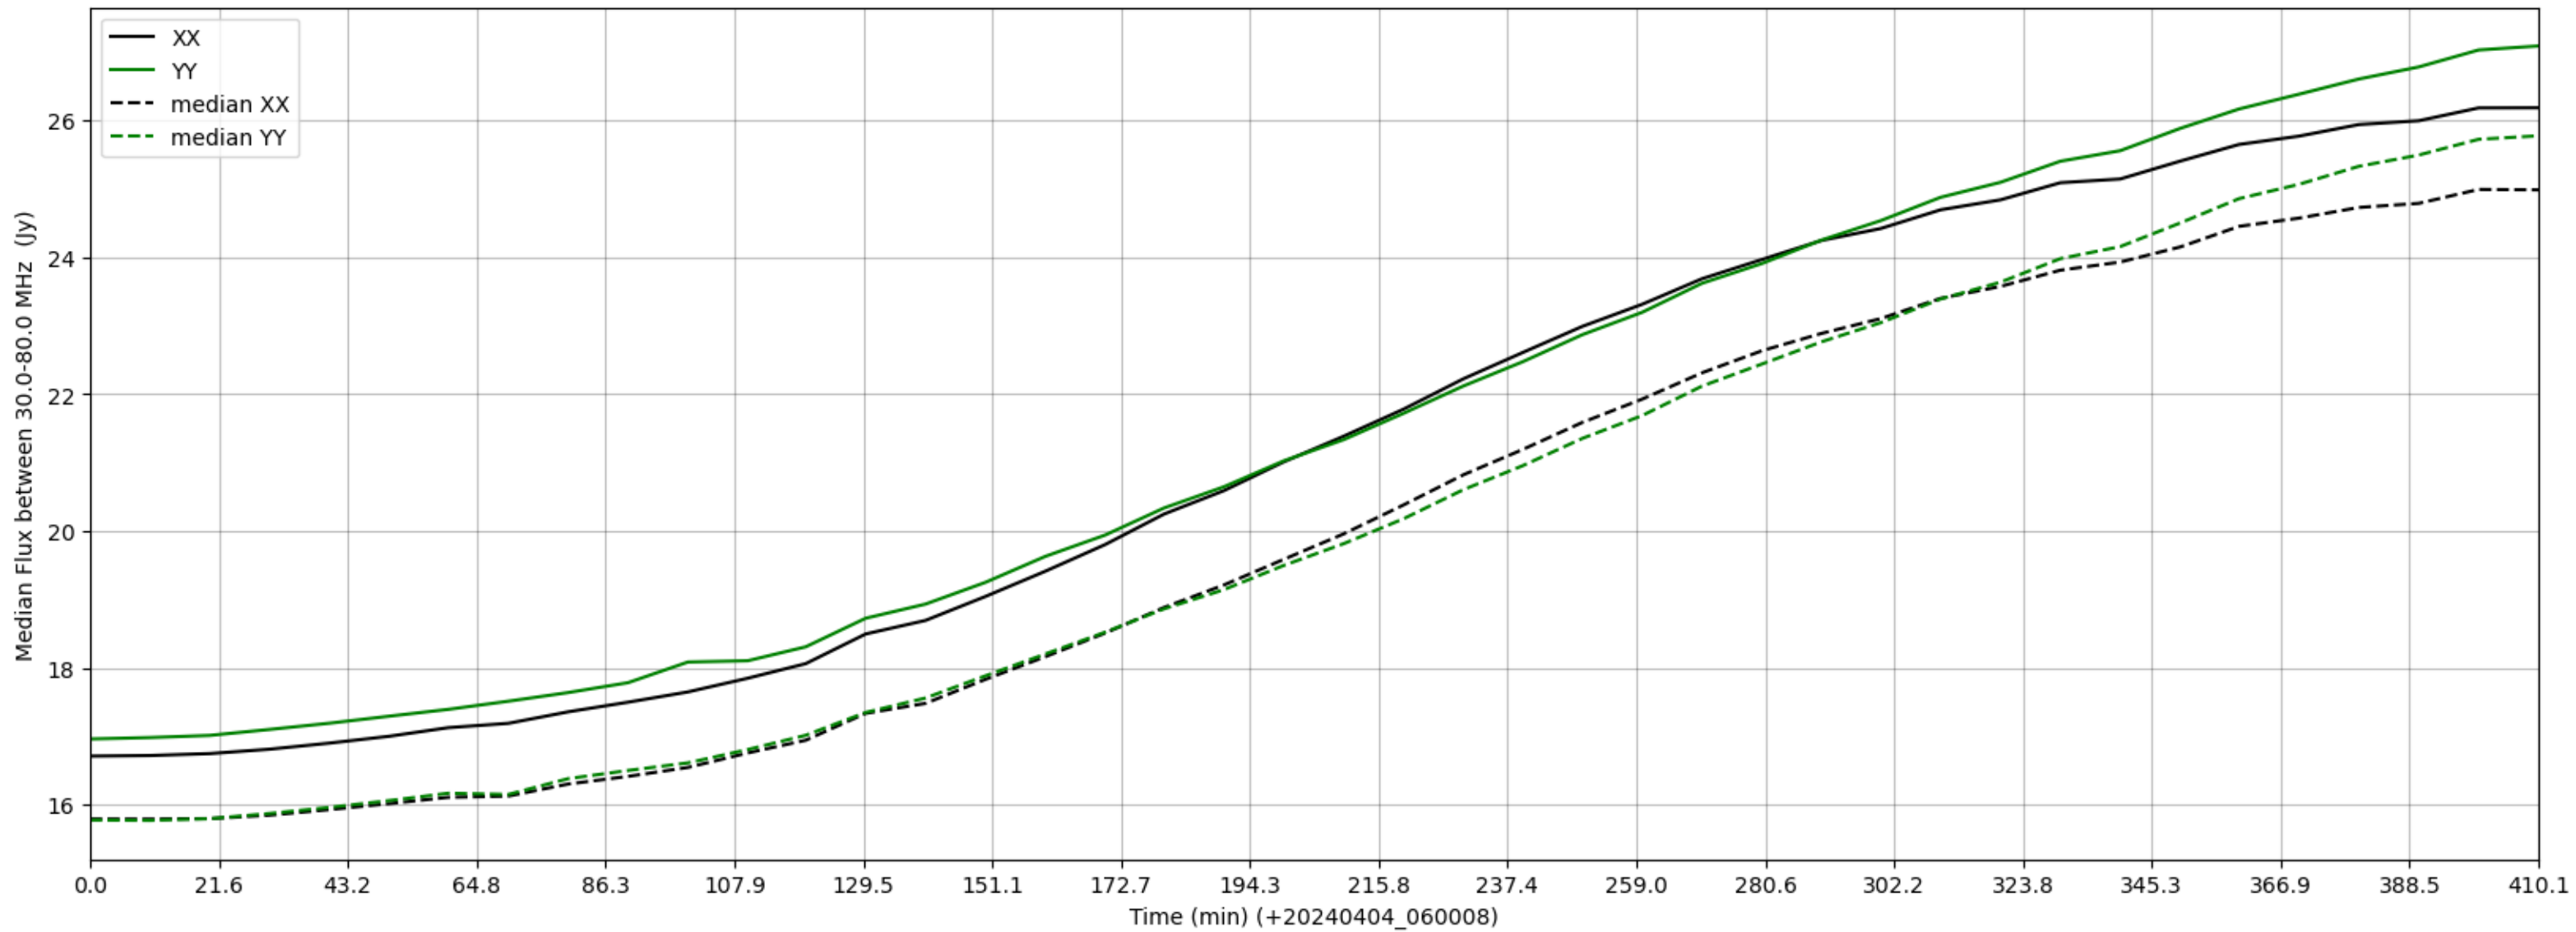

LWA076 - Correlator# 193 - XX FLAGS:LowFlux - YY FLAGS:LowFlux

LWA078 - Correlator# 192 - XX FLAGS:Good - YY FLAGS:Good