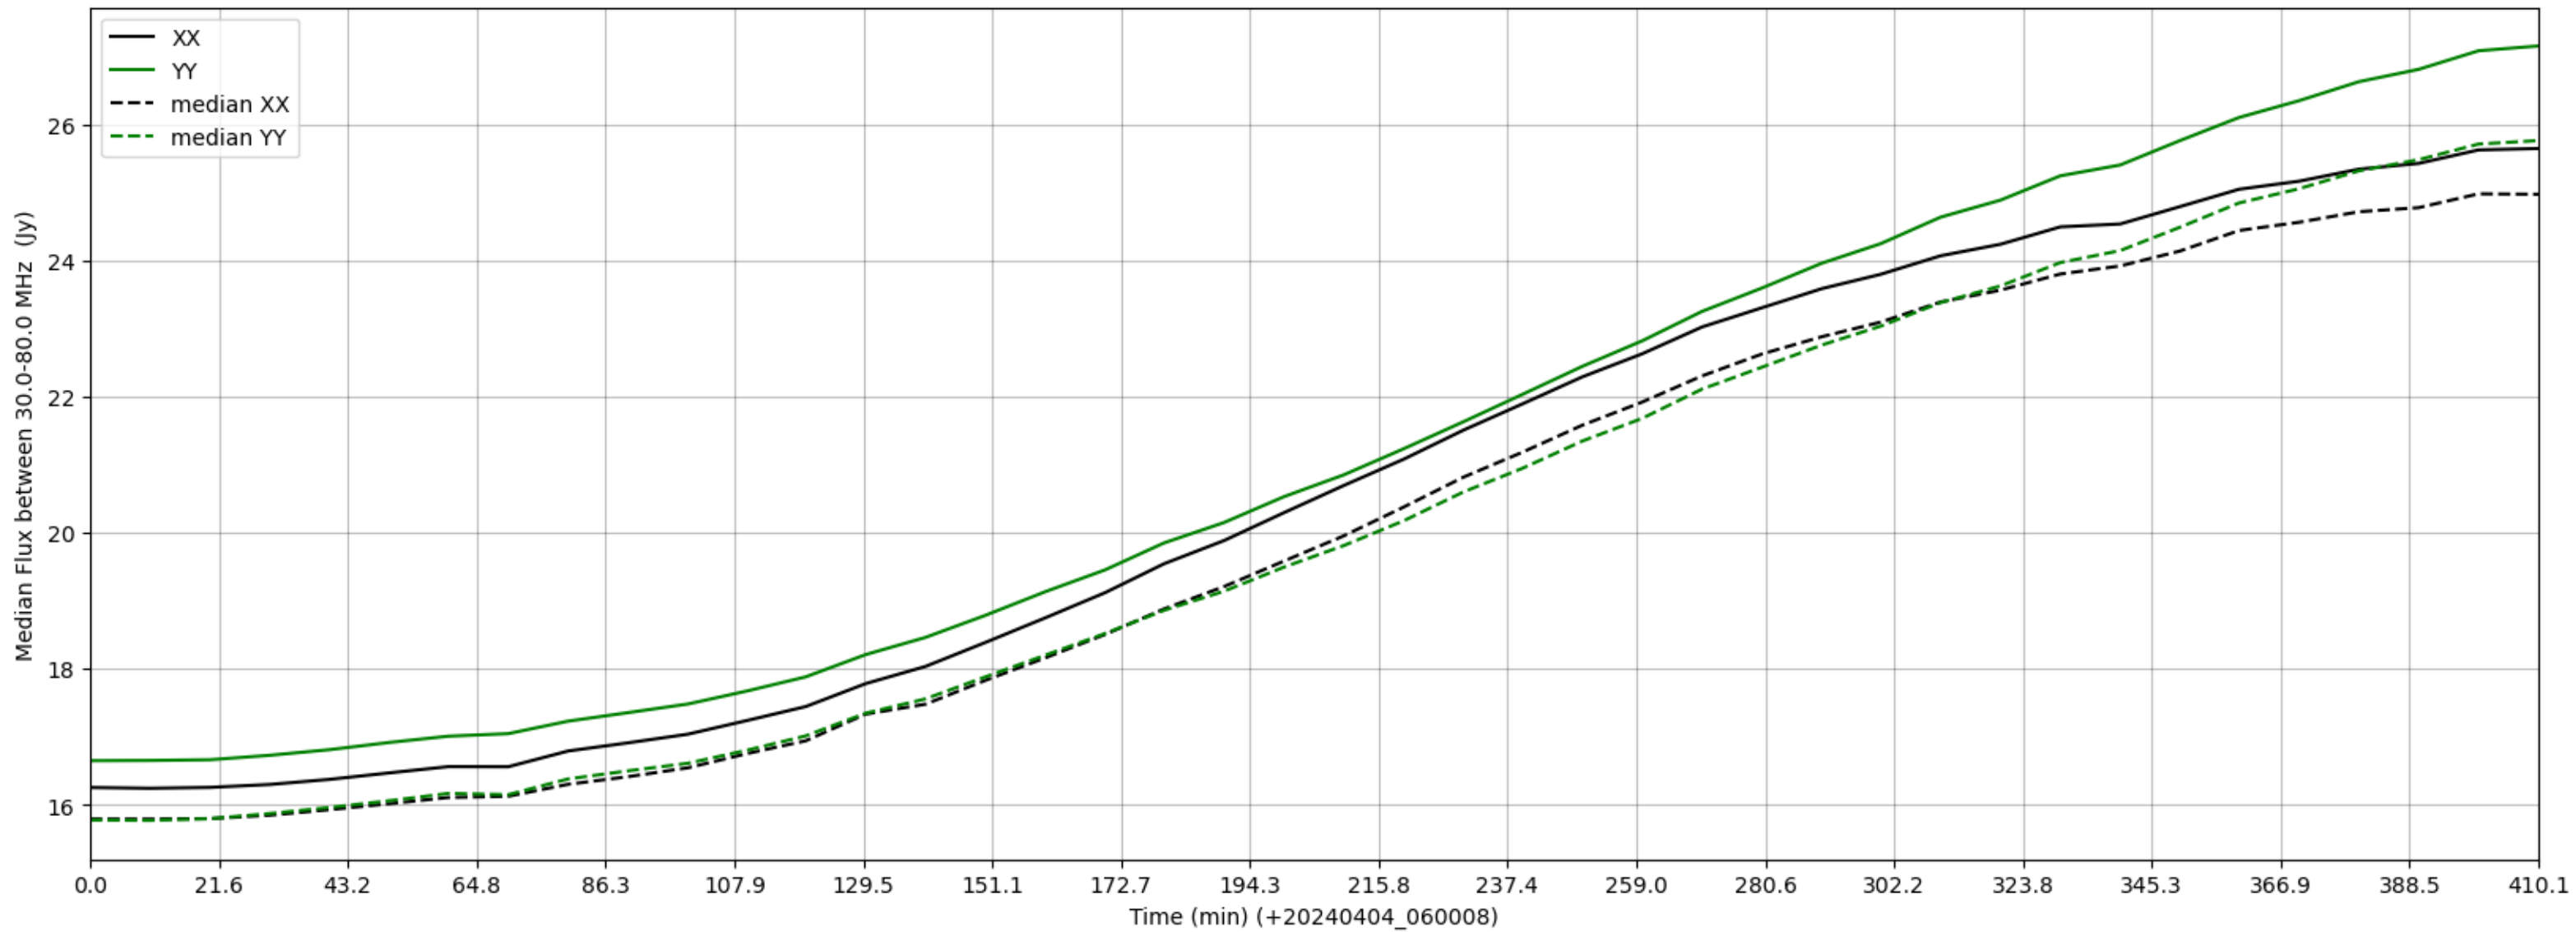

LWA080 - Correlator# 119 - XX FLAGS:Good - YY FLAGS:Good

LWA054 - Correlator# 118 - XX FLAGS:Good - YY FLAGS:Good