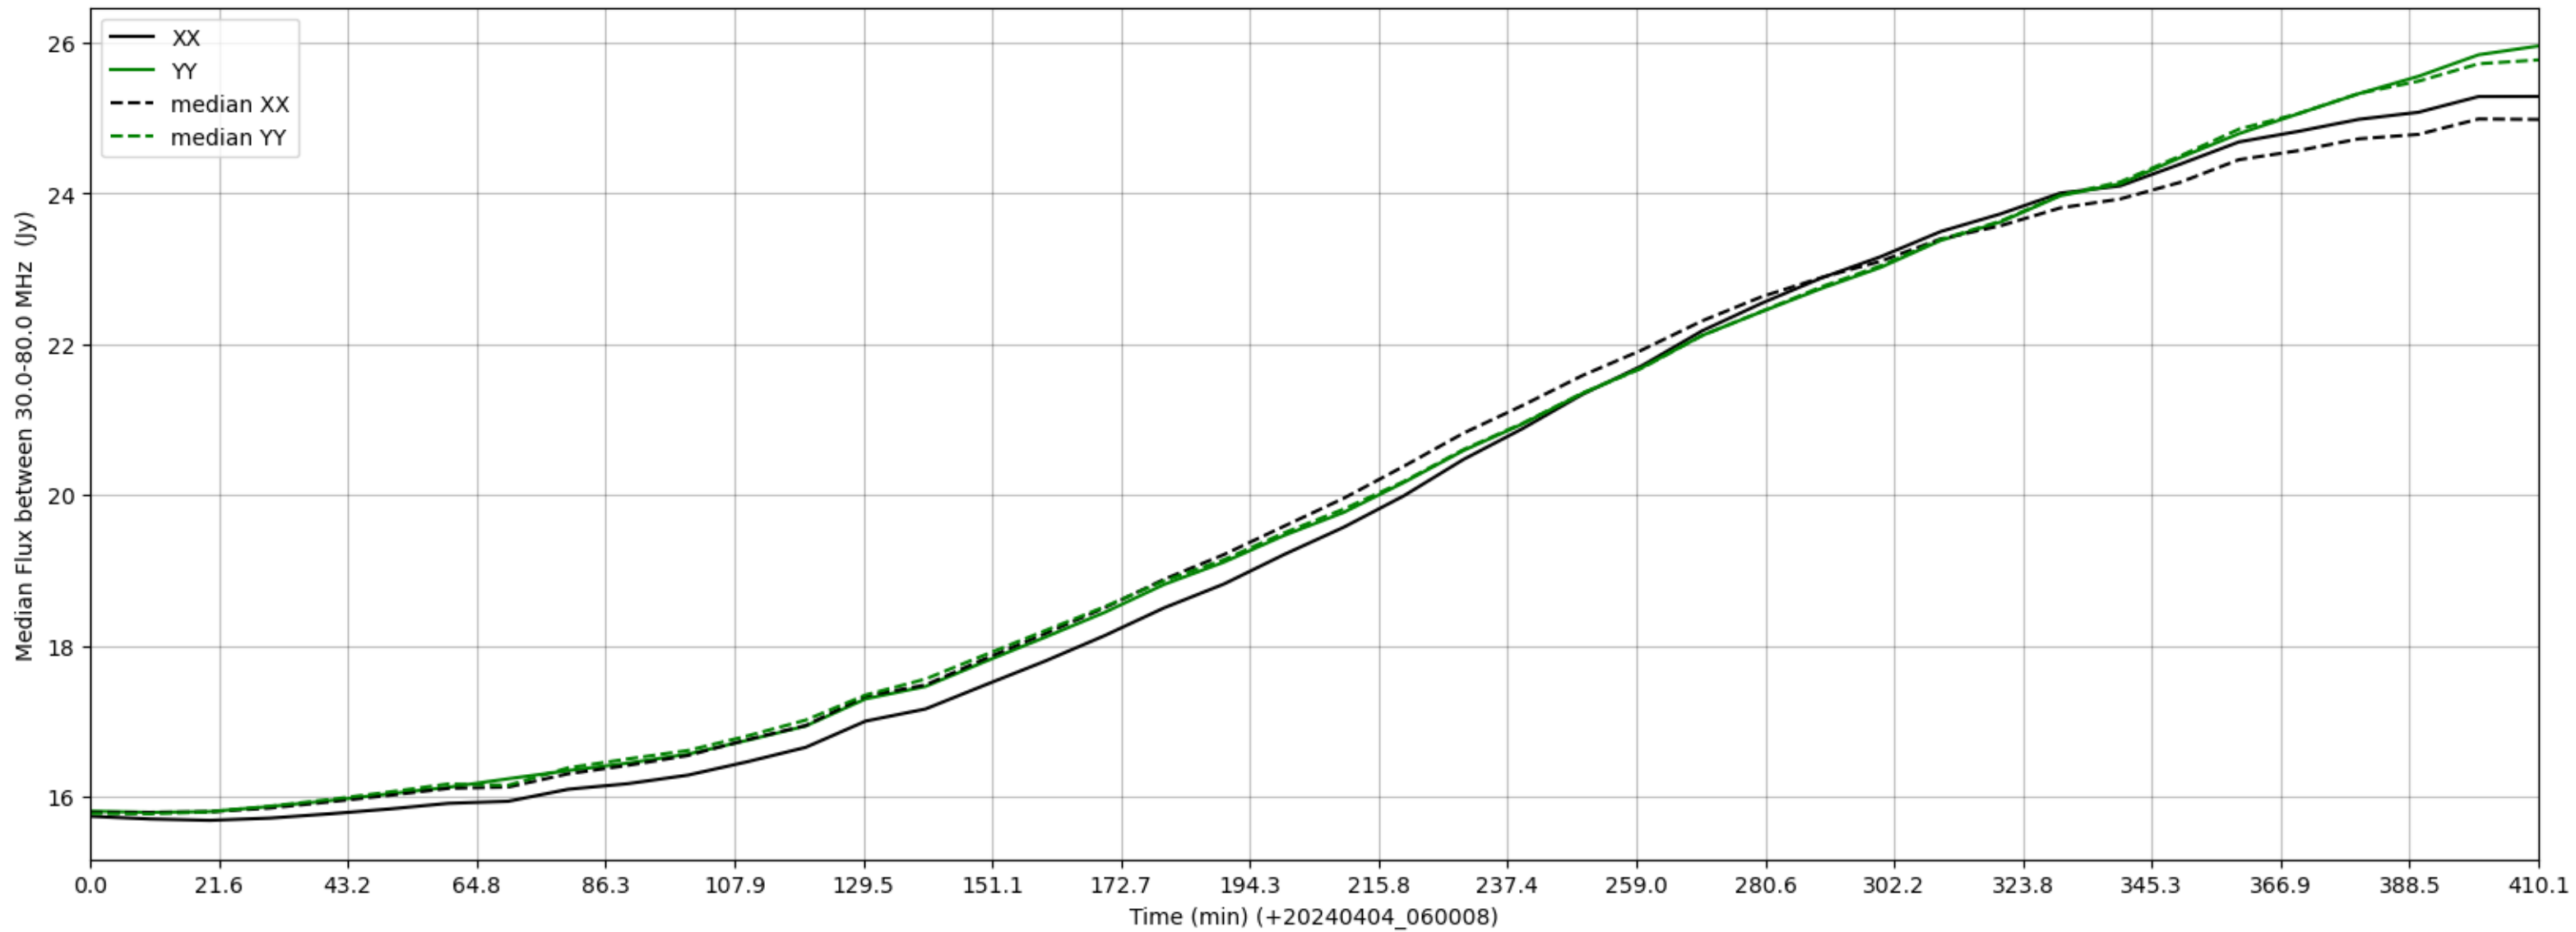

LWA015 - Correlator# 098 - XX FLAGS:Good - YY FLAGS:Good

LWA016 - Correlator# 097 - XX FLAGS:Good - YY FLAGS:Good