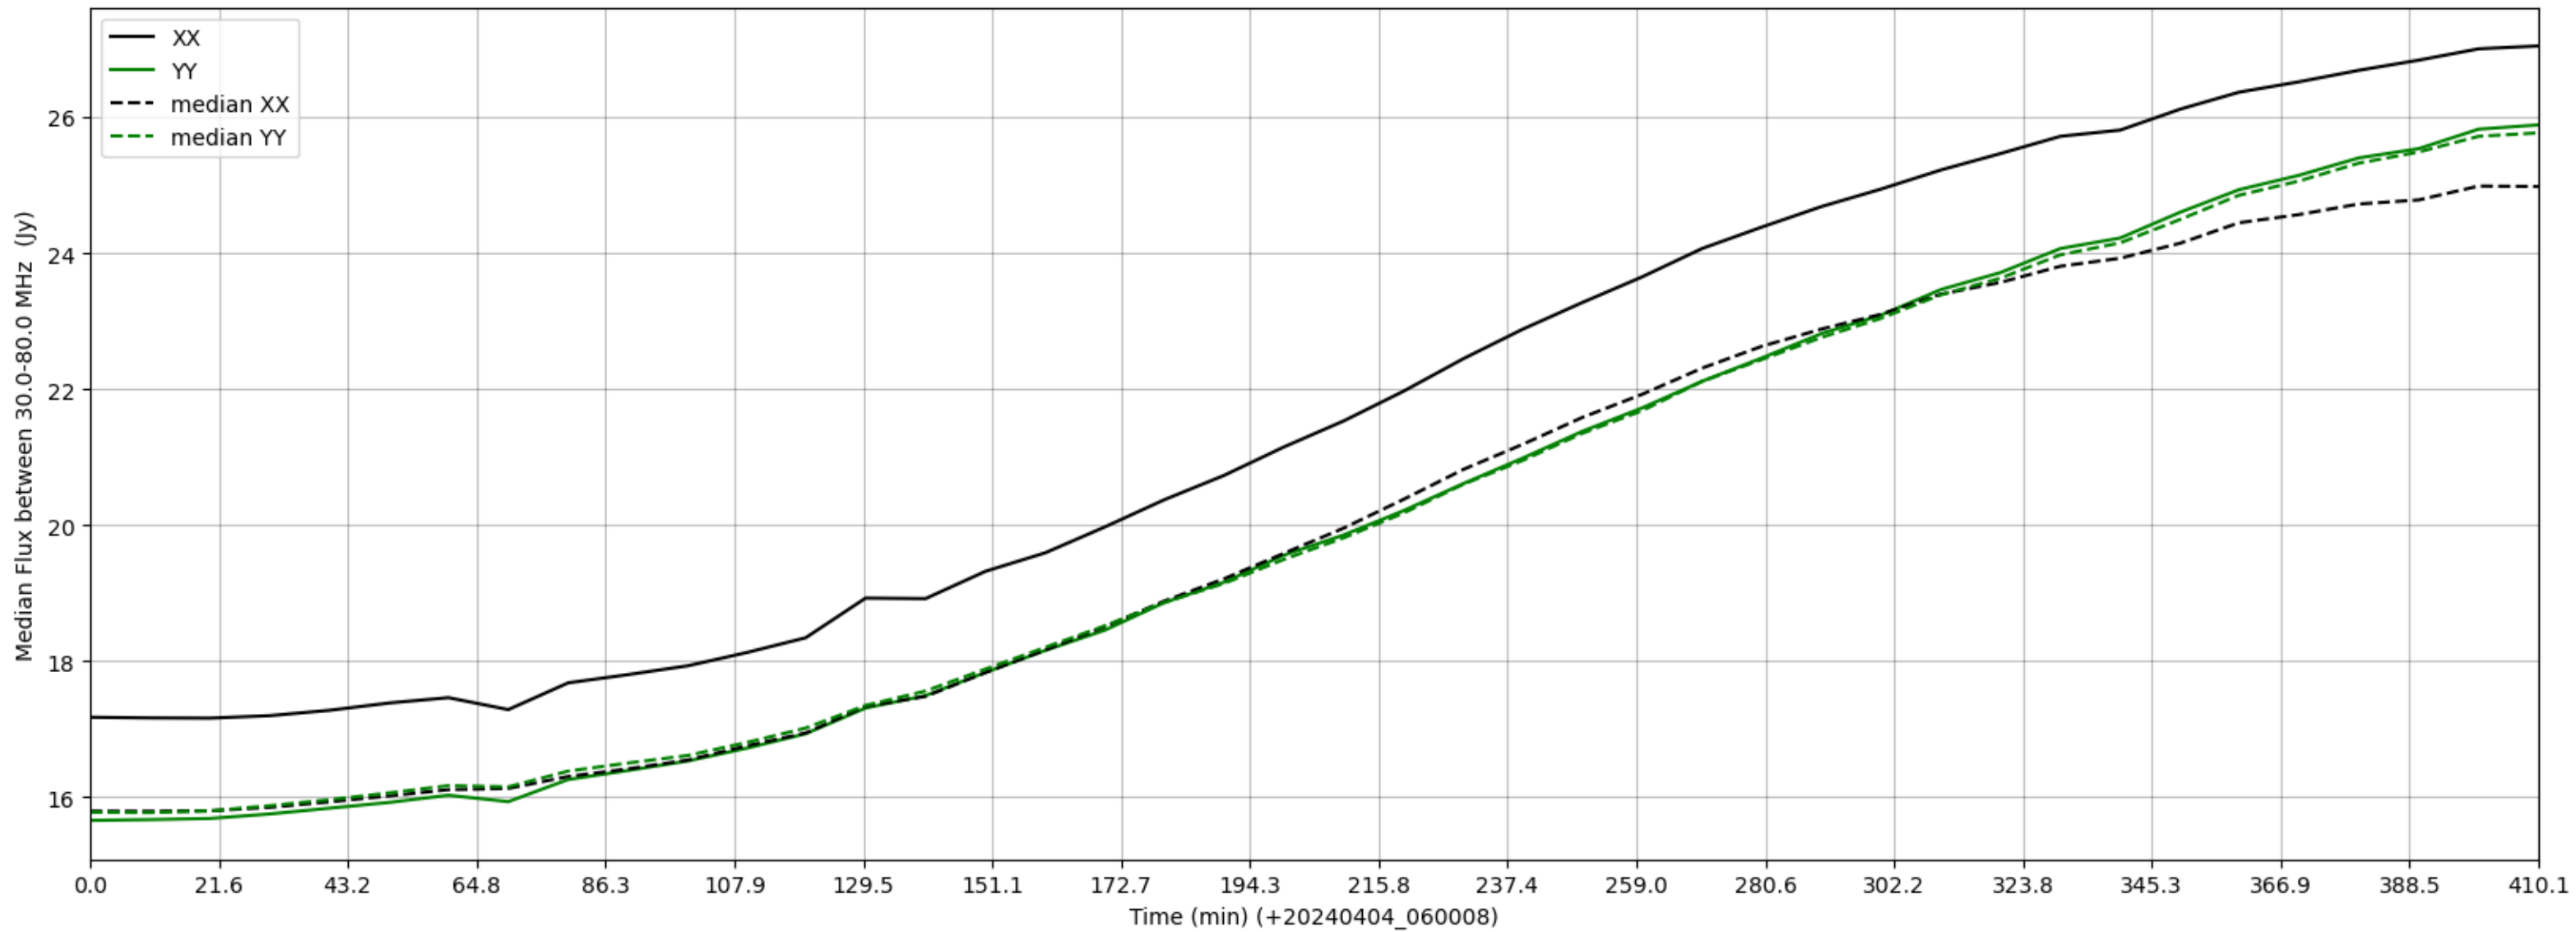

LWA058 - Correlator# 137 - XX FLAGS:Good - YY FLAGS:LowFlux

LWA059 - Correlator# 136 - XX FLAGS:Good - YY FLAGS:Good