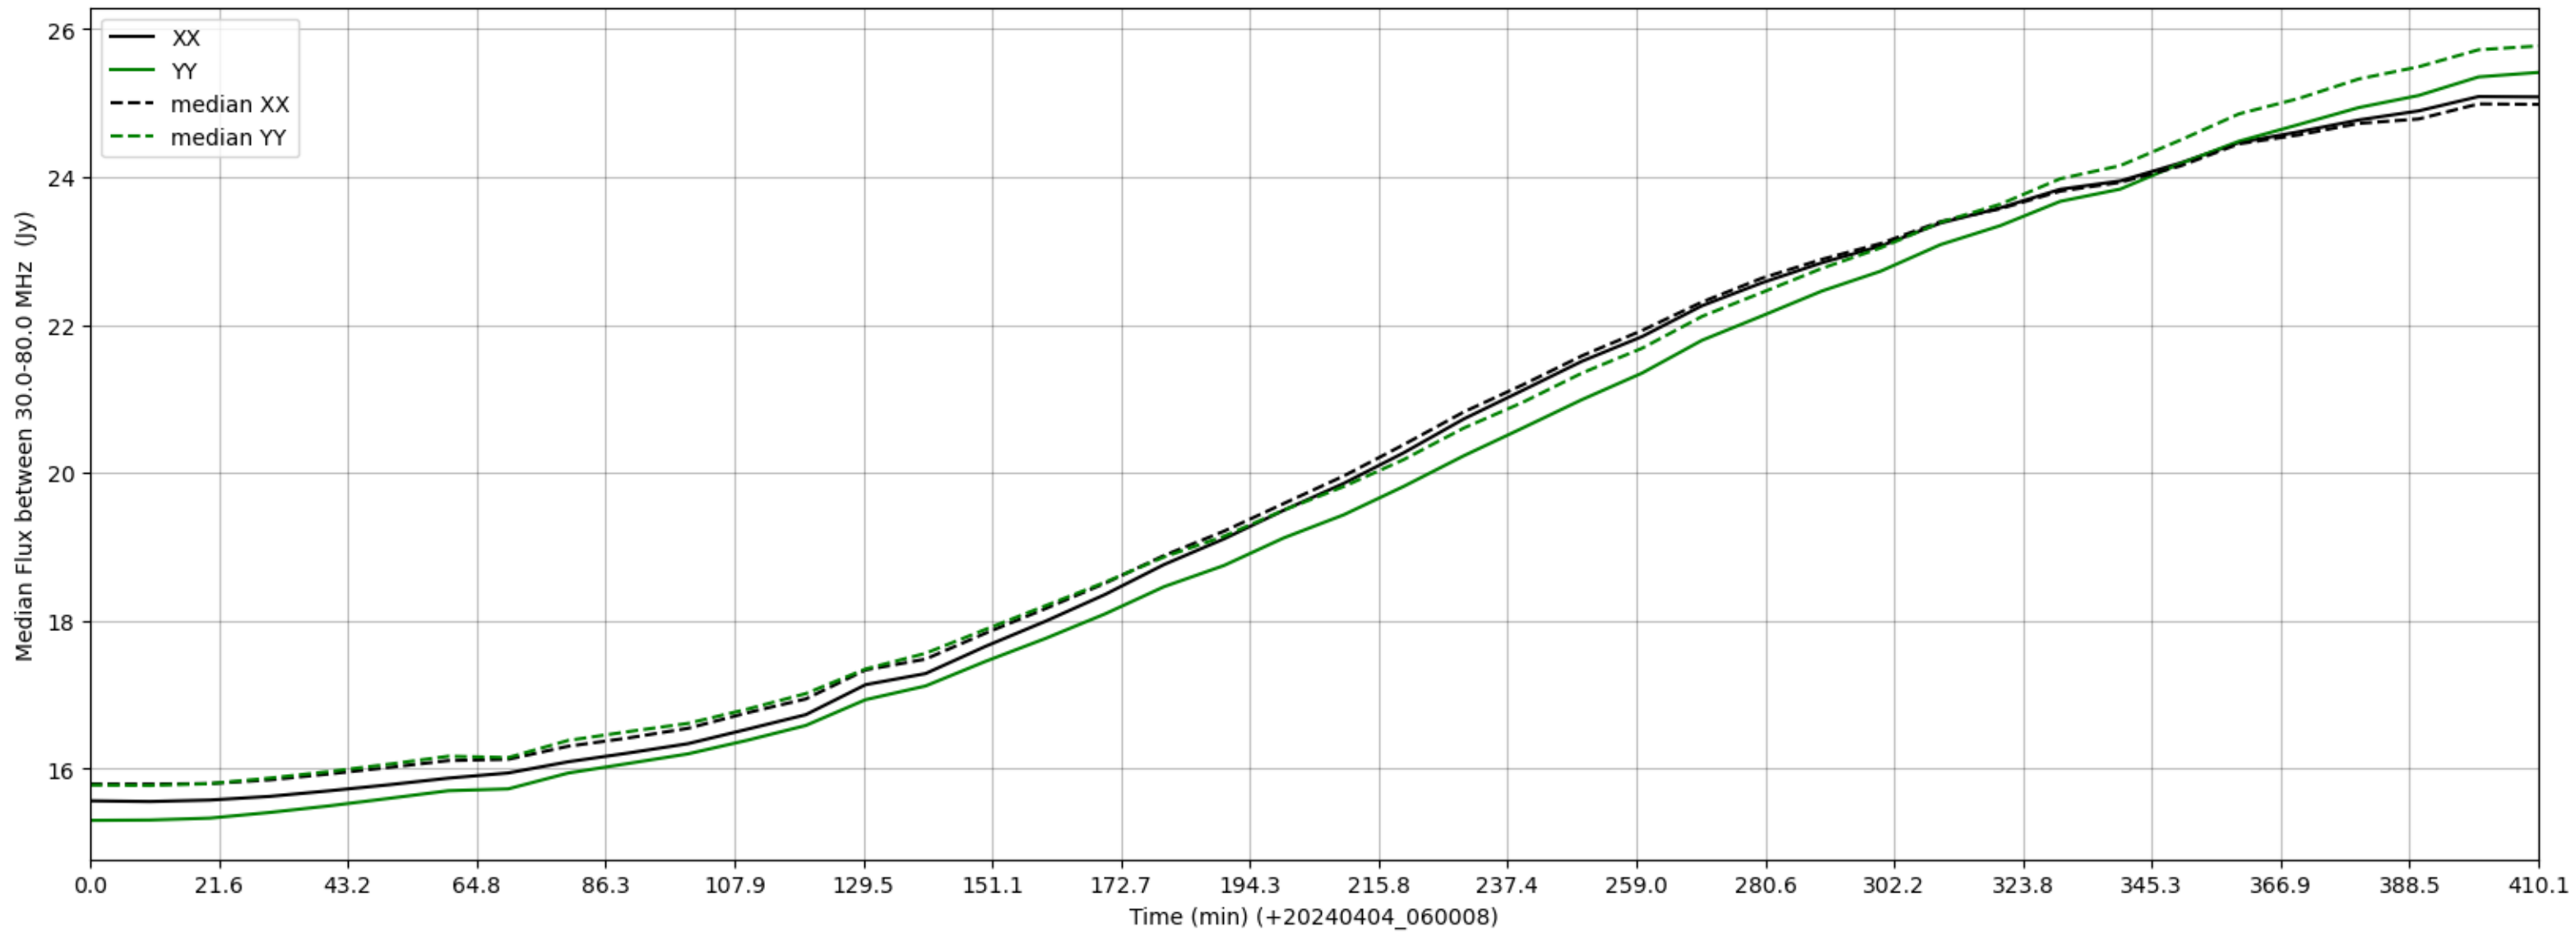

LWA093 - Correlator# 148 - XX FLAGS:Good - YY FLAGS:Good

LWA092 - Correlator# 149 - XX FLAGS:Good - YY FLAGS:Good

LWA095 - Correlator# 150 - XX FLAGS:LowFlux - YY FLAGS:Good

LWA094 - Correlator# 151 - XX FLAGS:Good - YY FLAGS:Good