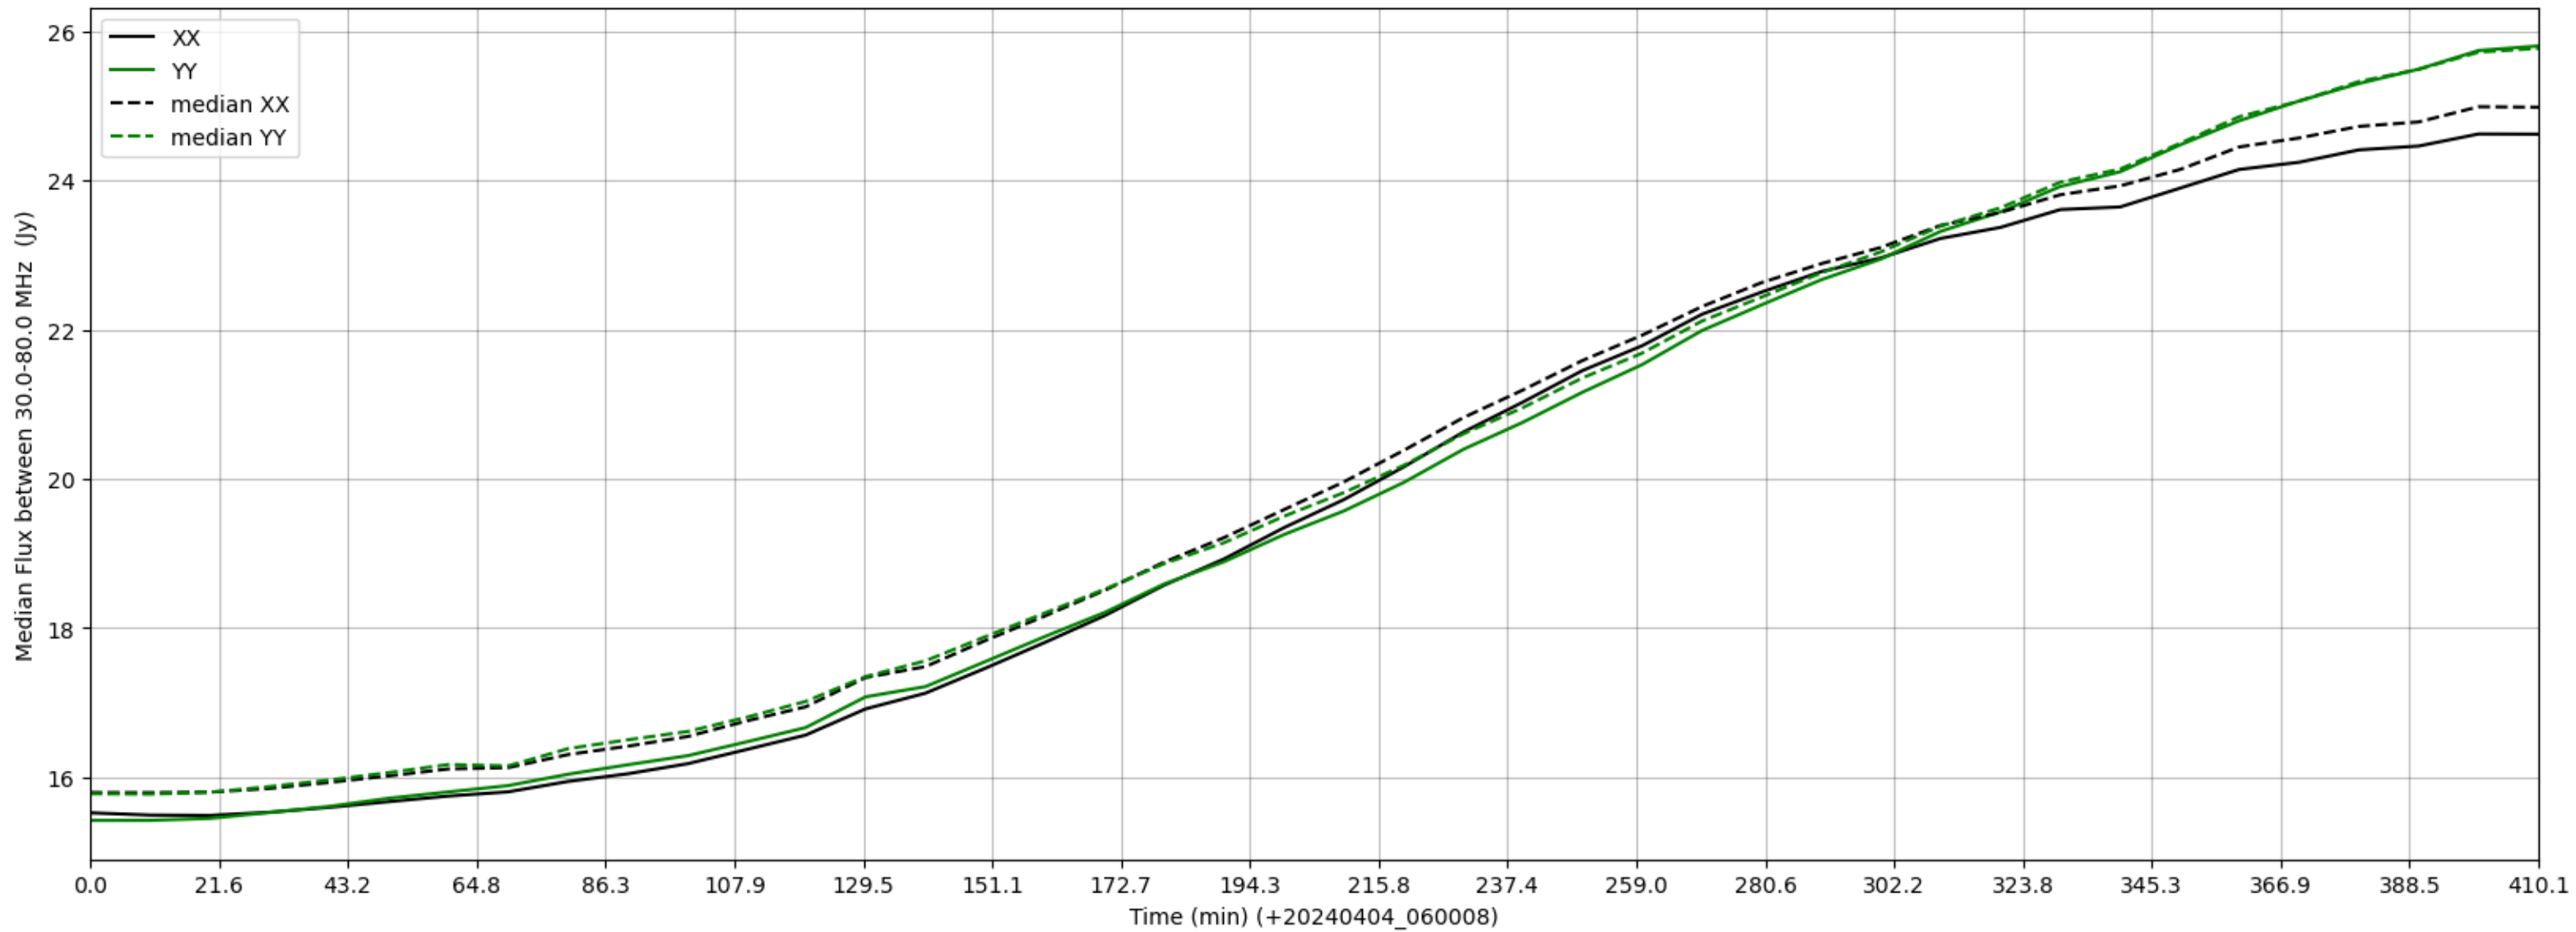

LWA019 - Correlator# 103 - XX FLAGS:Good - YY FLAGS:Good

LWA020 - Correlator# 102 - XX FLAGS:Good - YY FLAGS:Good