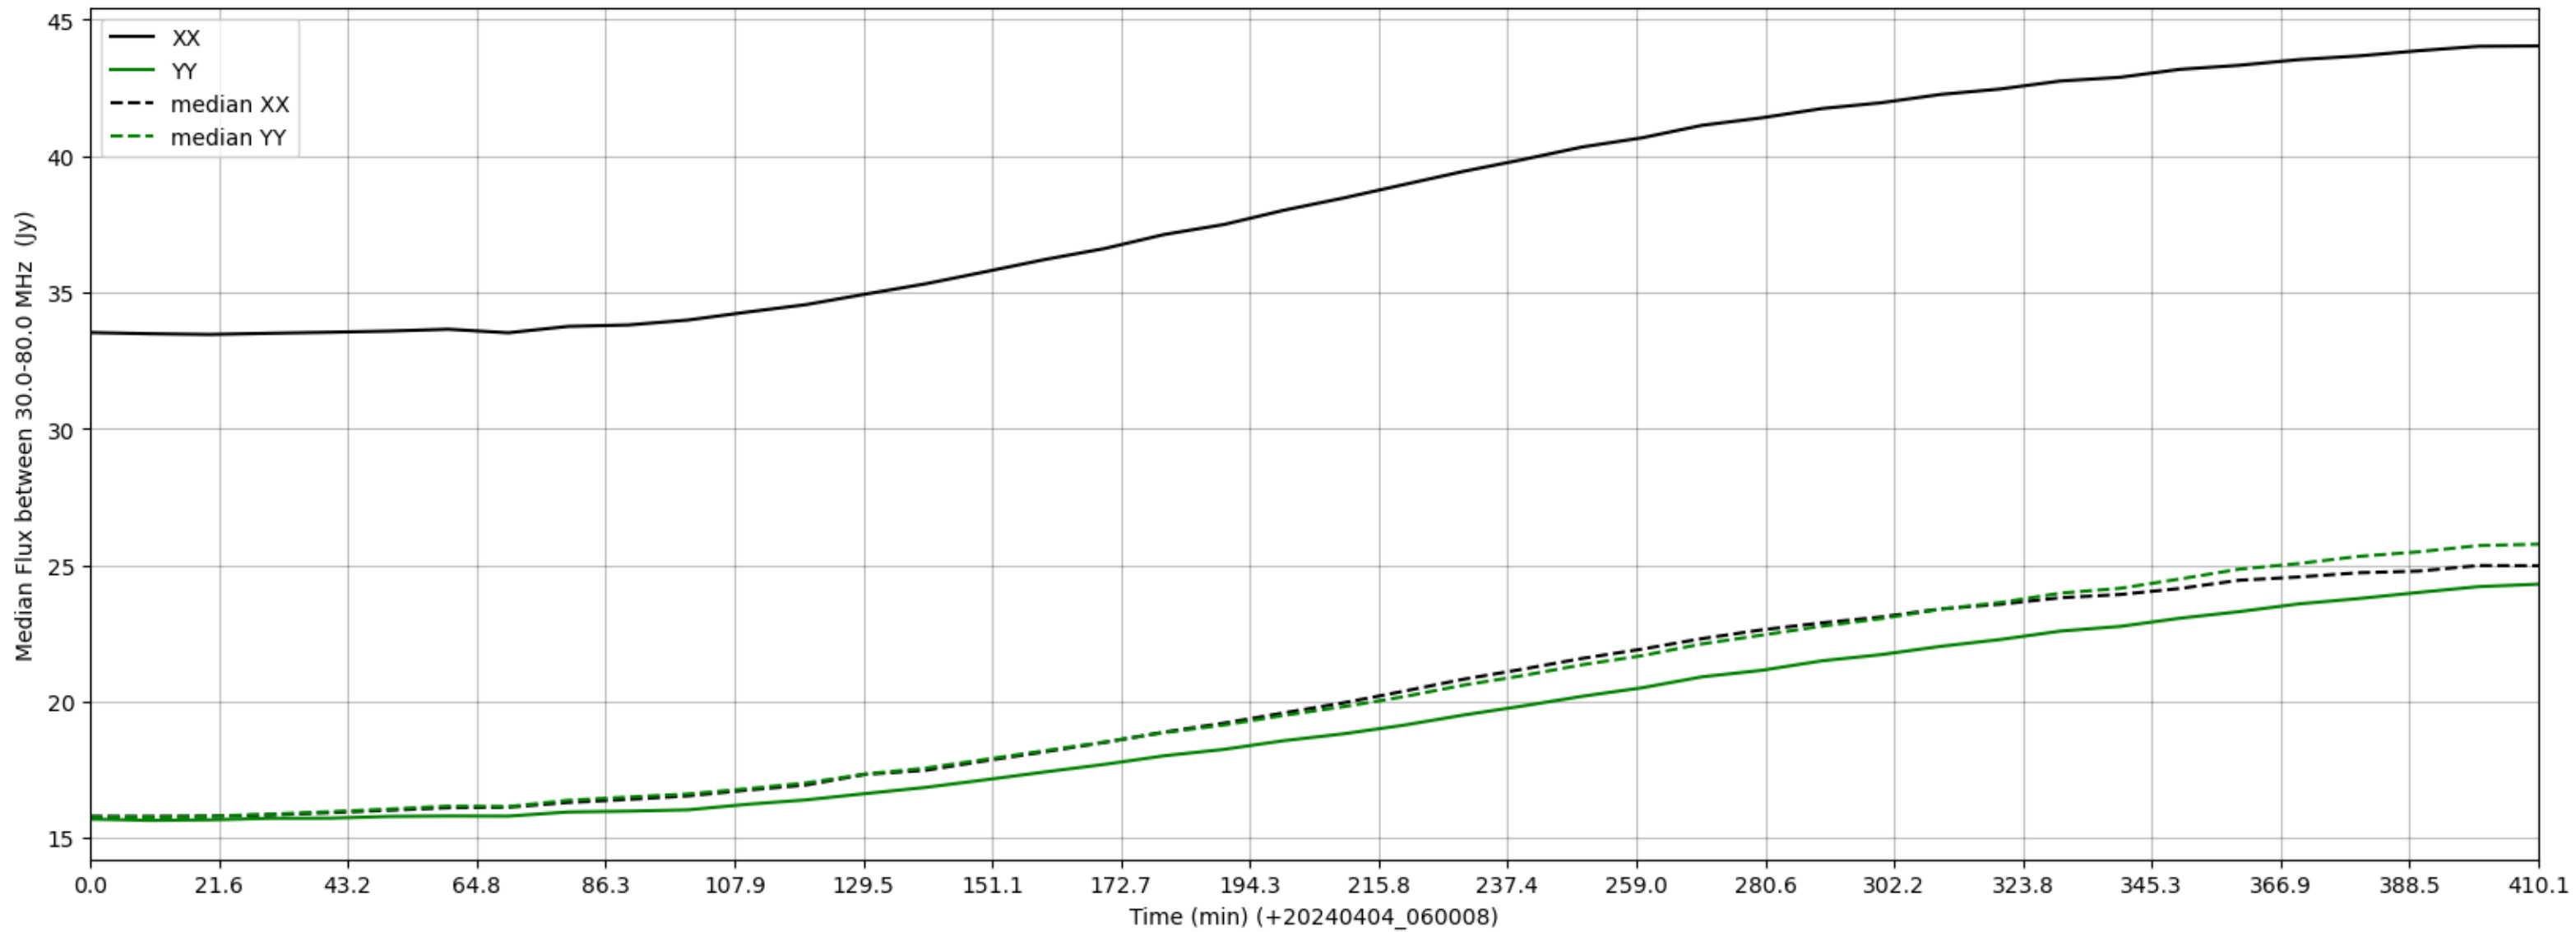

LWA353 - Correlator# 031 - XX FLAGS:HighTimeVar - YY FLAGS:Good

LWA362 - Correlator# 030 - XX FLAGS:Good - YY FLAGS:Good