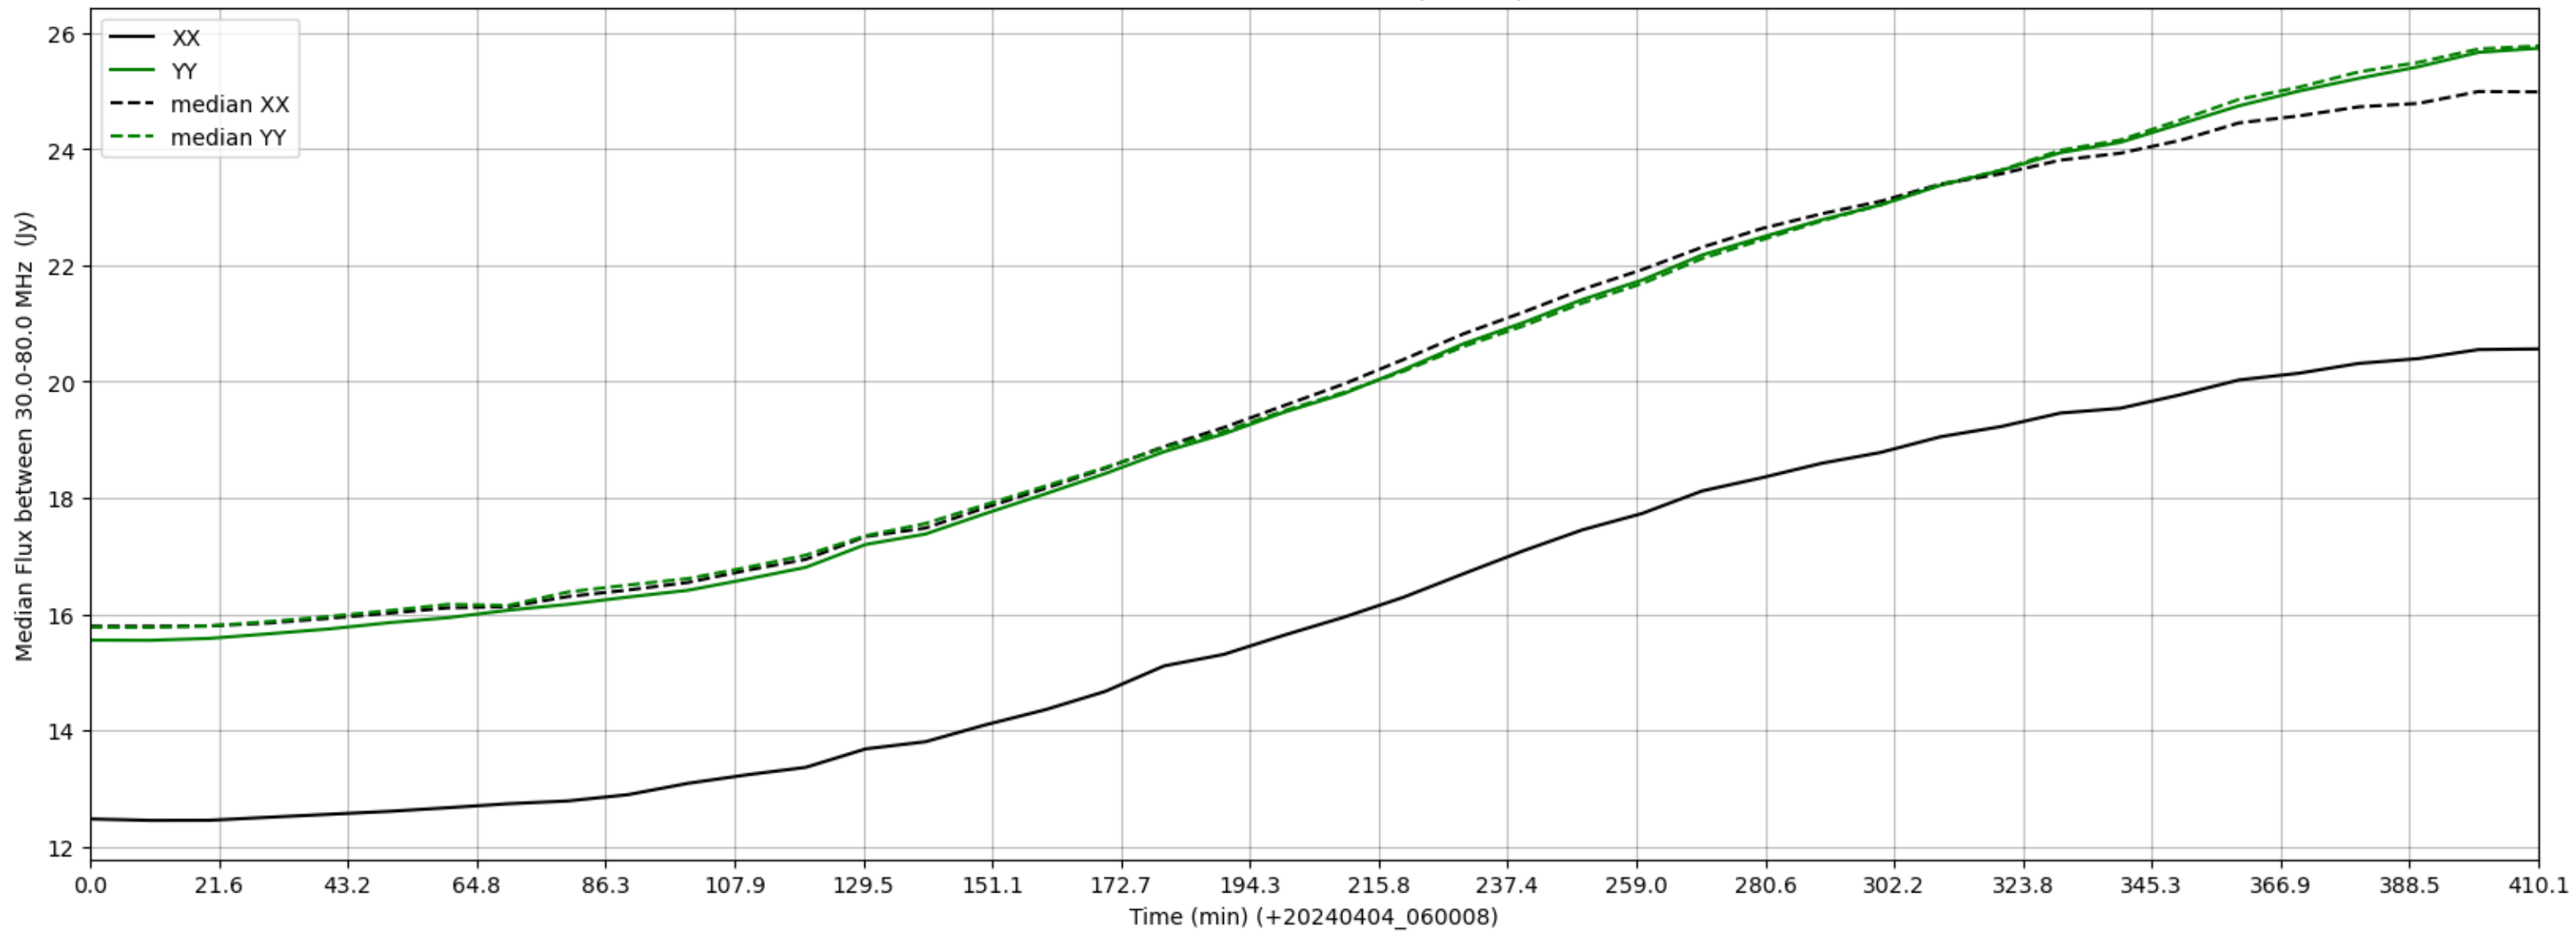

LWA214 - Correlator# 328 - XX FLAGS:Good - YY FLAGS:Good

LWA213 - Correlator# 329 - XX FLAGS:Good - YY FLAGS:Good

LWA243 - Correlator# 330 - XX FLAGS:Good - YY FLAGS:Good

LWA215 - Correlator# 331 - XX FLAGS:BadSpecShape - YY FLAGS:Good