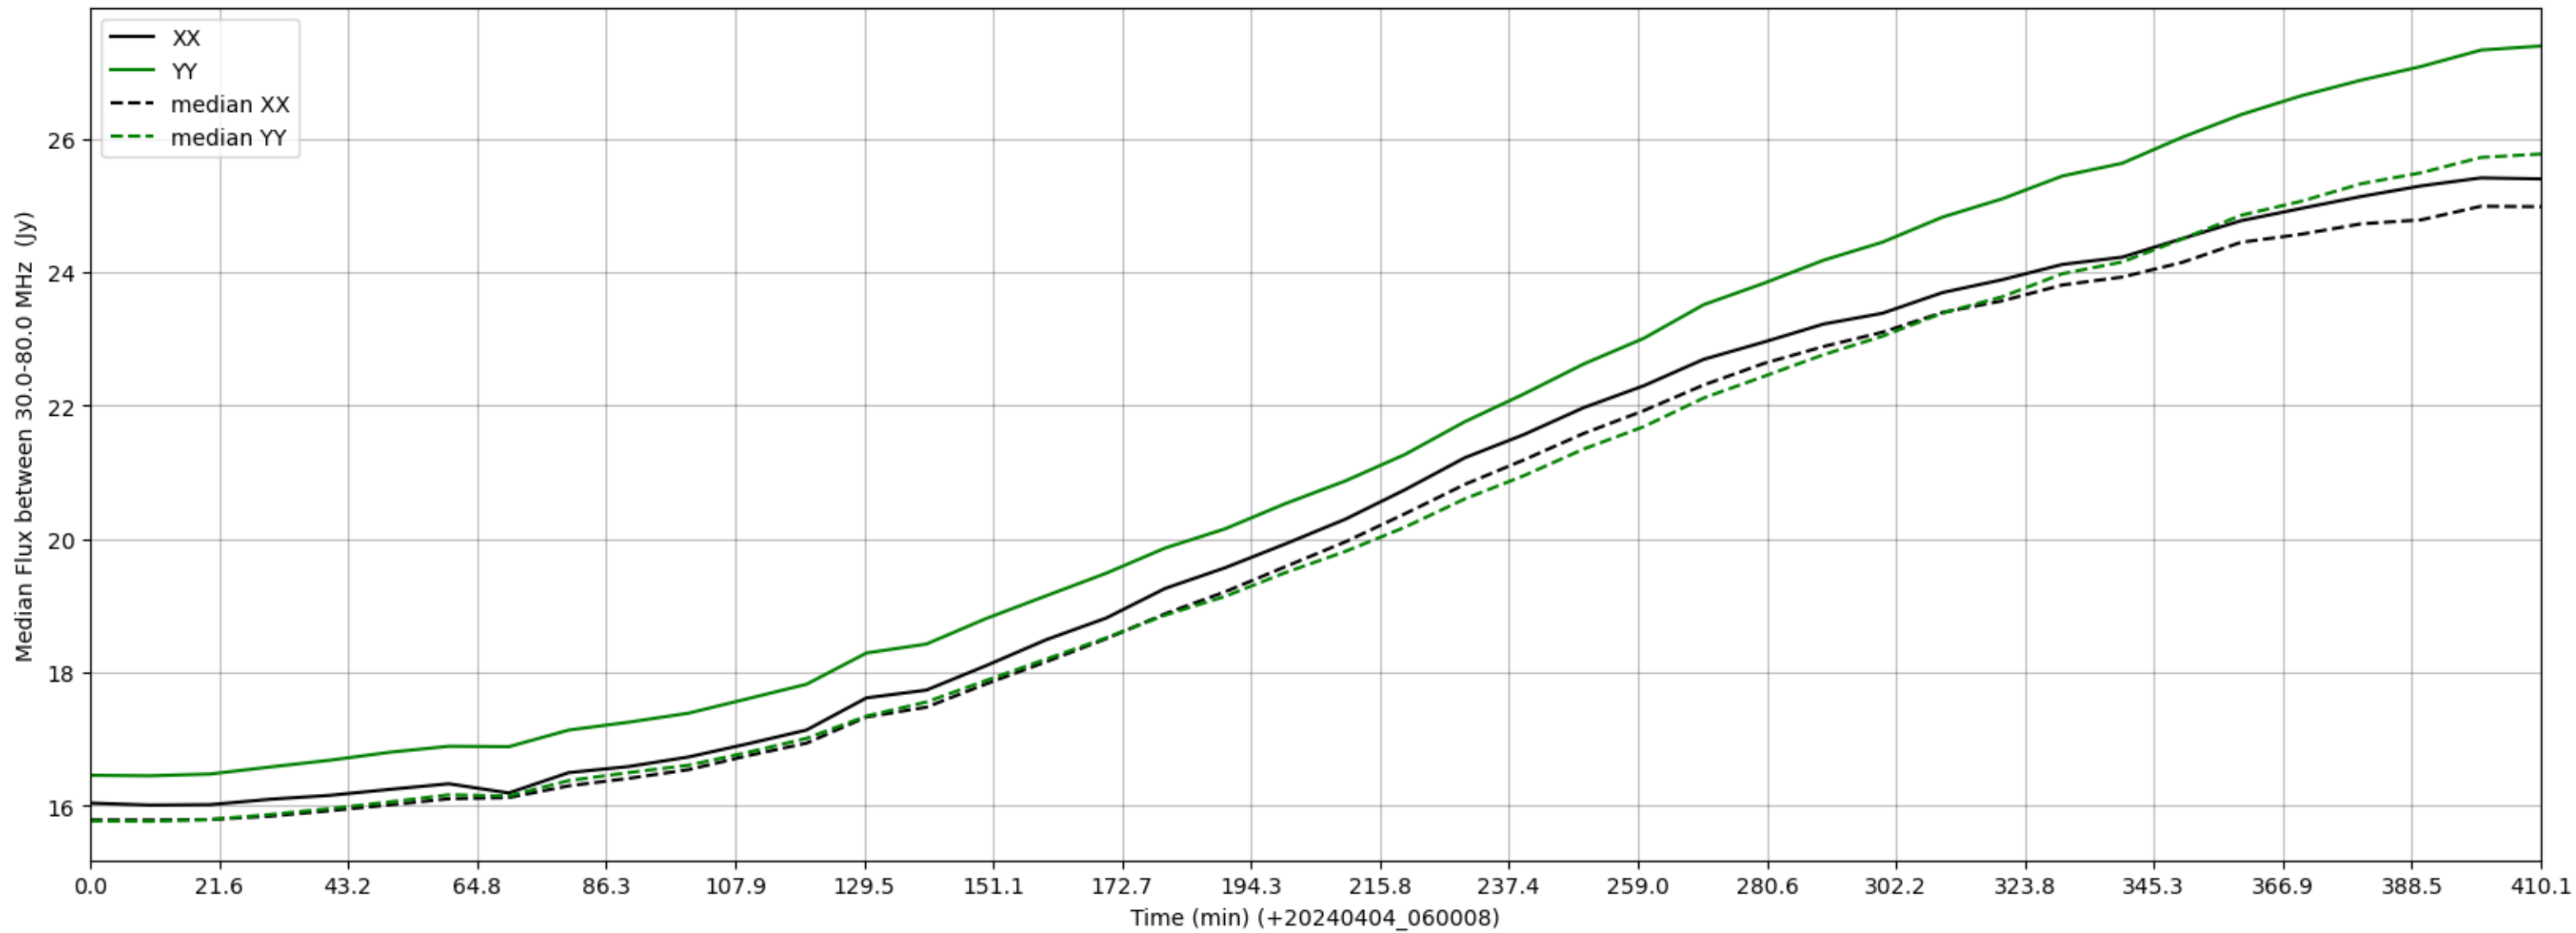

LWA031 - Correlator# 131 - XX FLAGS:Good - YY FLAGS:Good

LWA032 - Correlator# 130 - XX FLAGS:Good - YY FLAGS:Good