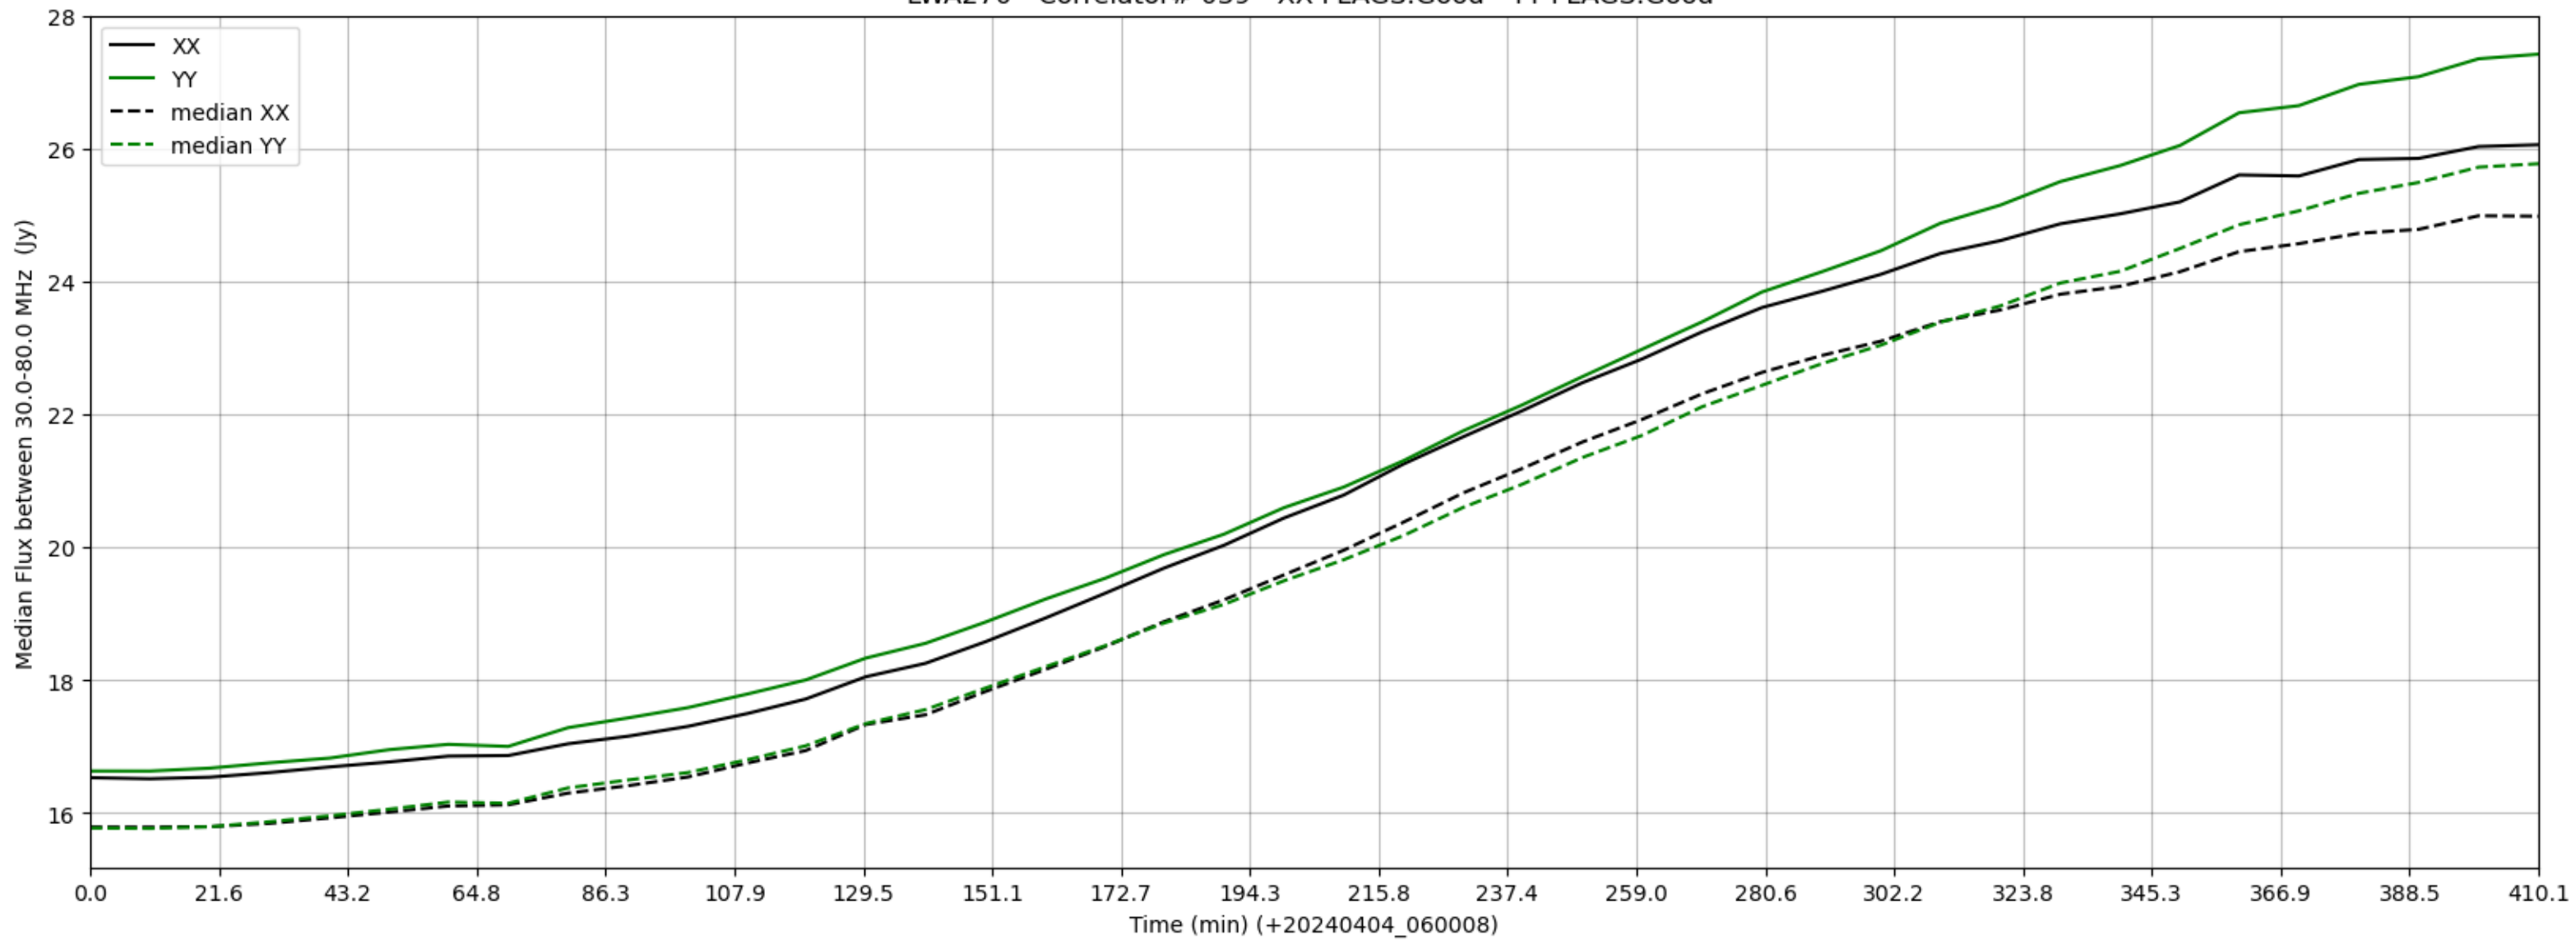

LWA265 - Correlator# 036 - XX FLAGS:Good - YY FLAGS:Good

LWA263 - Correlator# 037 - XX FLAGS:BadSpecShape - YY FLAGS:Good

LWA272 - Correlator# 038 - XX FLAGS:Good - YY FLAGS:Good

LWA270 - Correlator# 039 - XX FLAGS:Good - YY FLAGS:Good