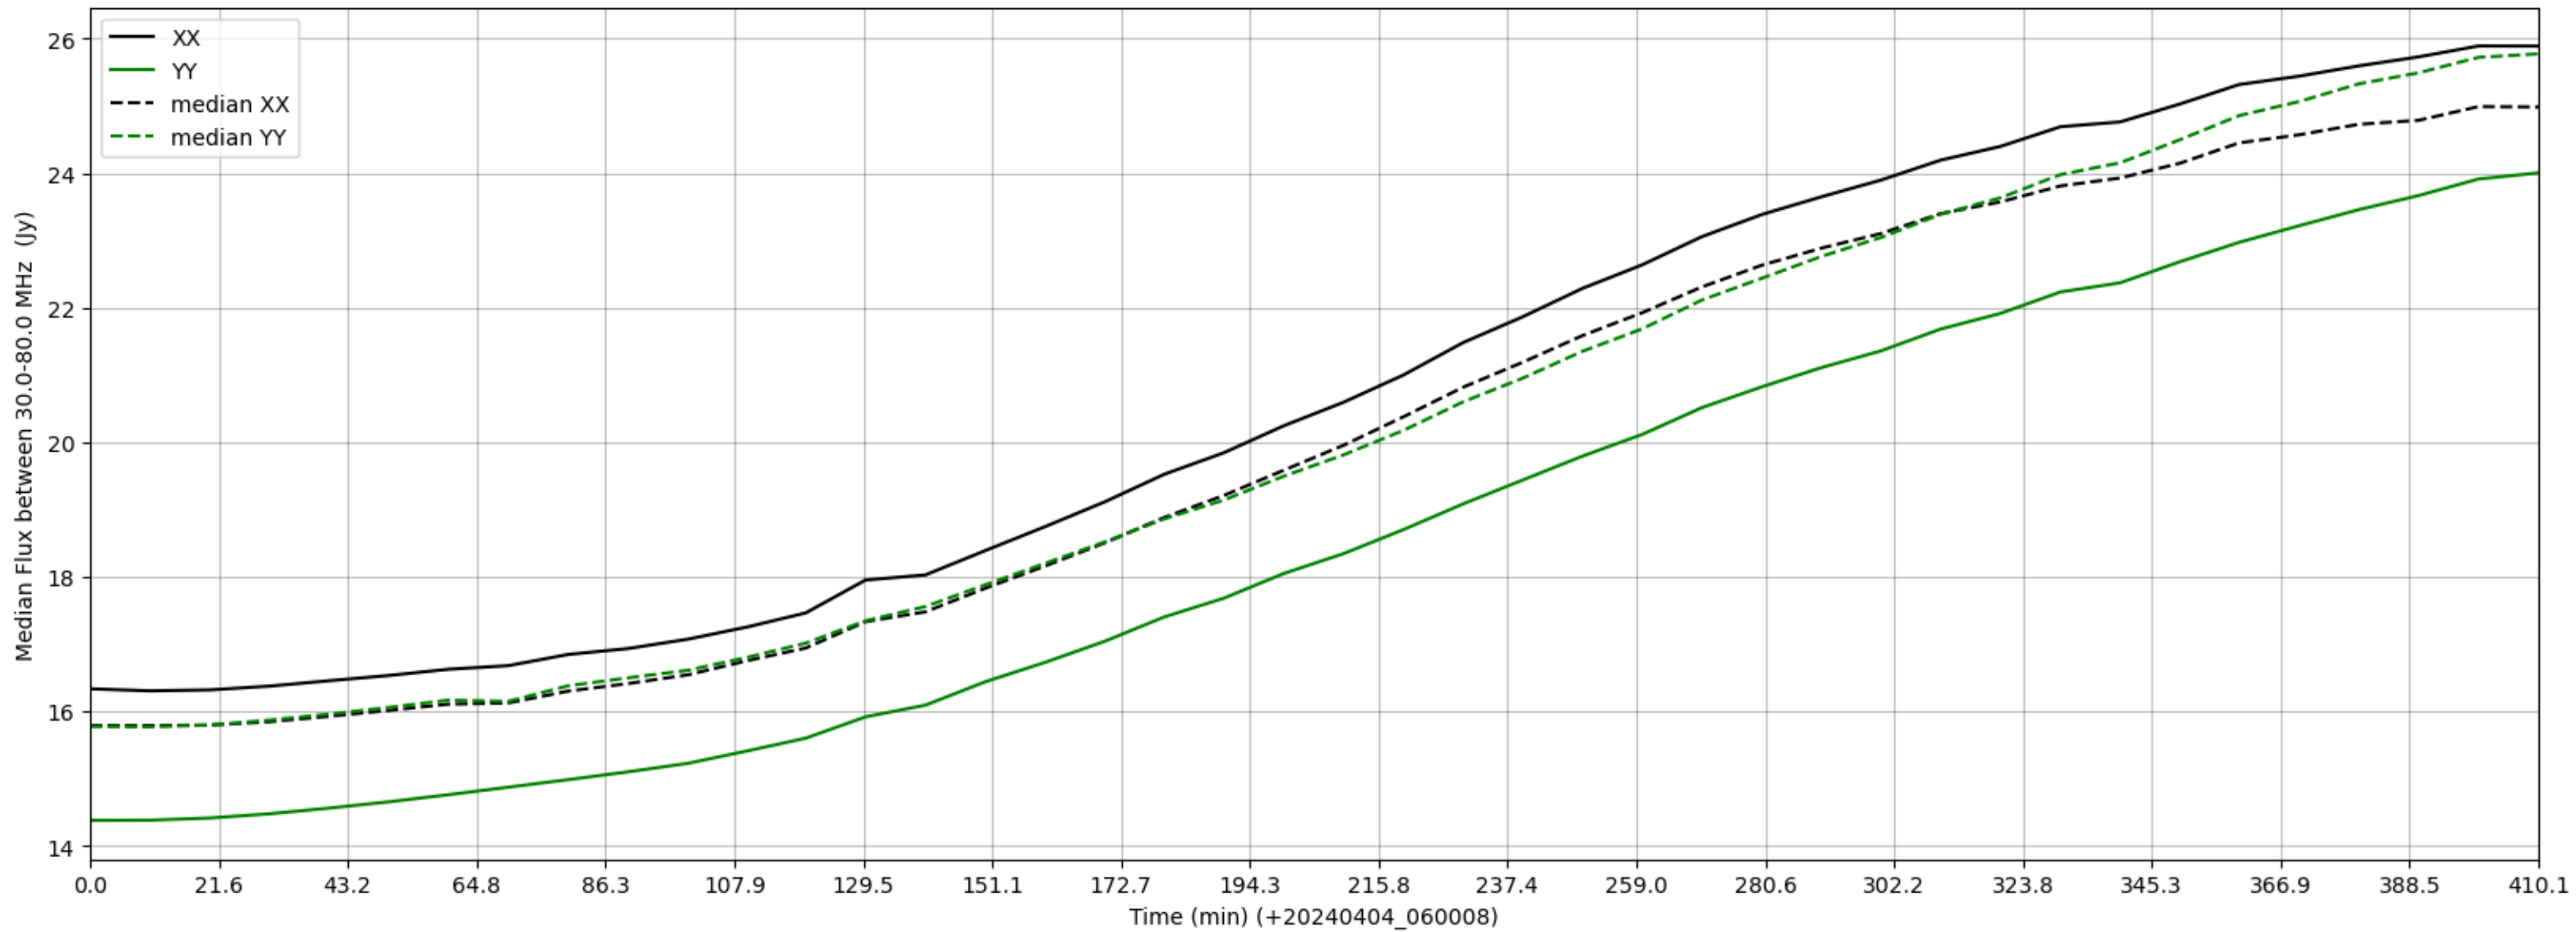

LWA124 - Correlator# 224 - XX FLAGS:LowFlux - YY FLAGS:LowFlux

LWA127 - Correlator# 225 - XX FLAGS:Good - YY FLAGS:Good

LWA126 - Correlator# 226 - XX FLAGS:Good - YY FLAGS:Good

LWA125 - Correlator# 227 - XX FLAGS:Good - YY FLAGS:Good