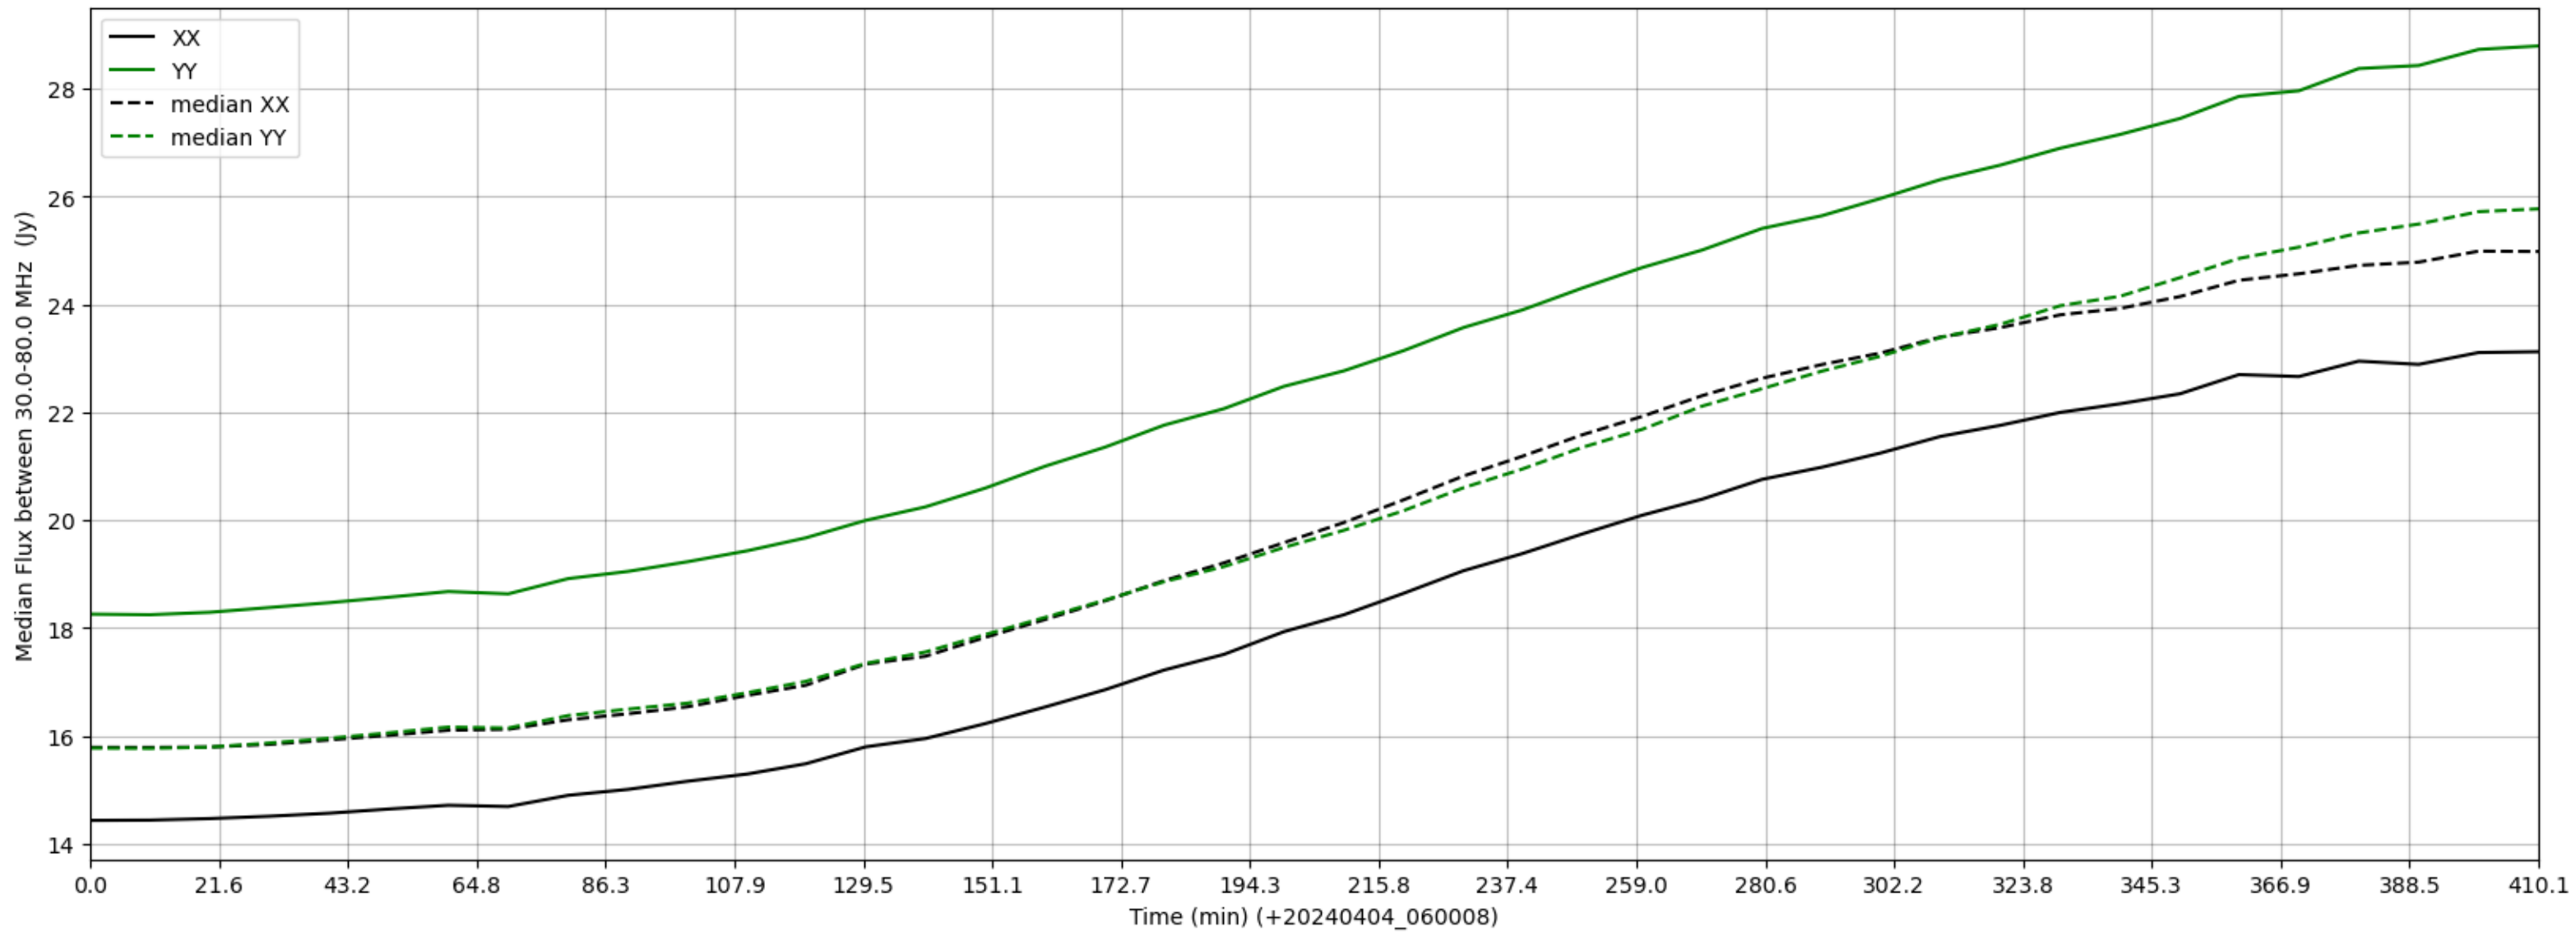

LWA296 - Correlator# 046 - XX FLAGS:Good - YY FLAGS:Good

LWA291 - Correlator# 045 - XX FLAGS:Good - YY FLAGS:Good