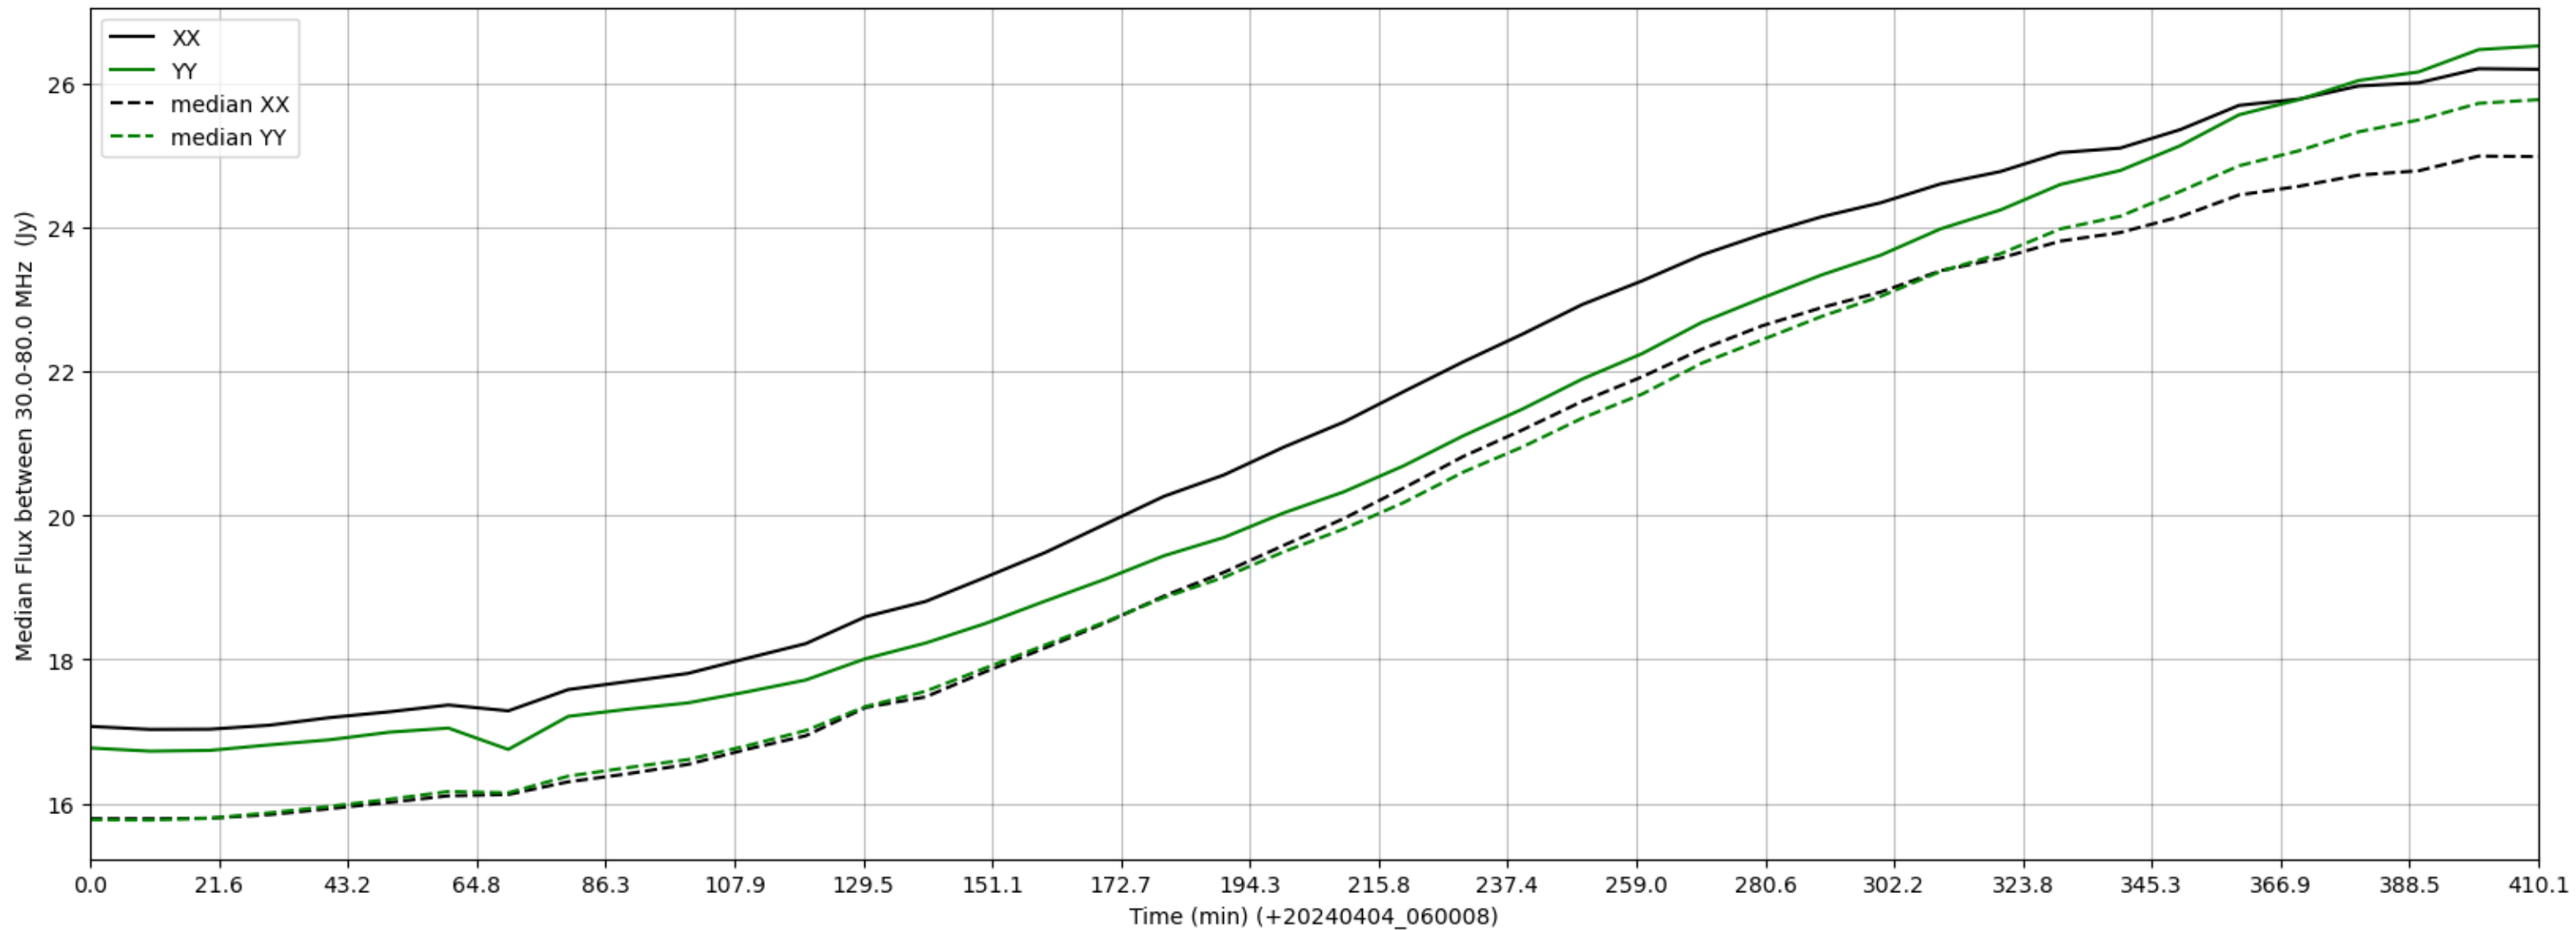

LWA072 - Correlator# 171 - XX FLAGS:Good - YY FLAGS:Good

LWA097 - Correlator# 170 - XX FLAGS:Good - YY FLAGS:Good