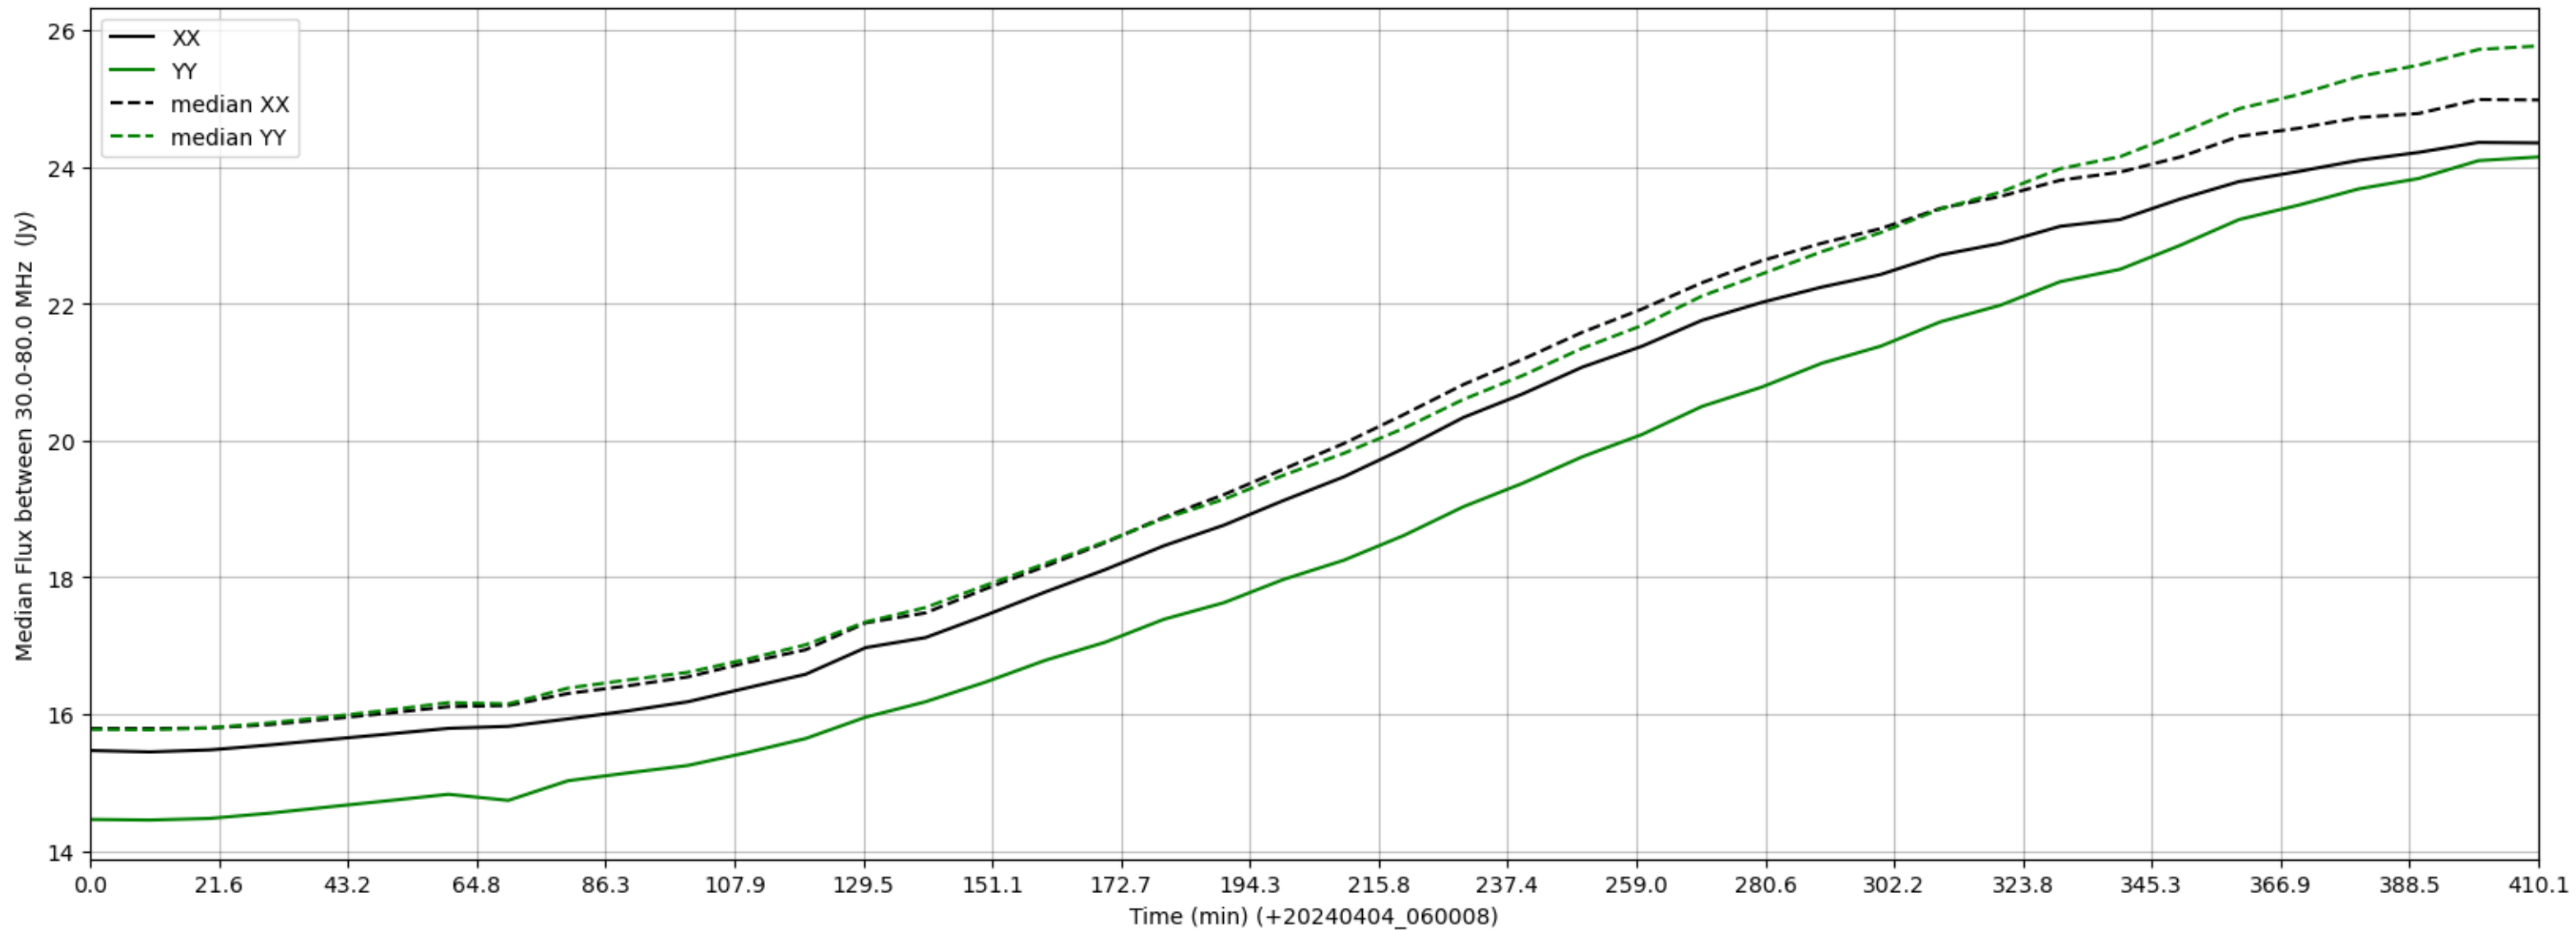

LWA090 - Correlator# 147 - XX FLAGS:Good - YY FLAGS:Good

LWA091 - Correlator# 146 - XX FLAGS:Good - YY FLAGS:Good