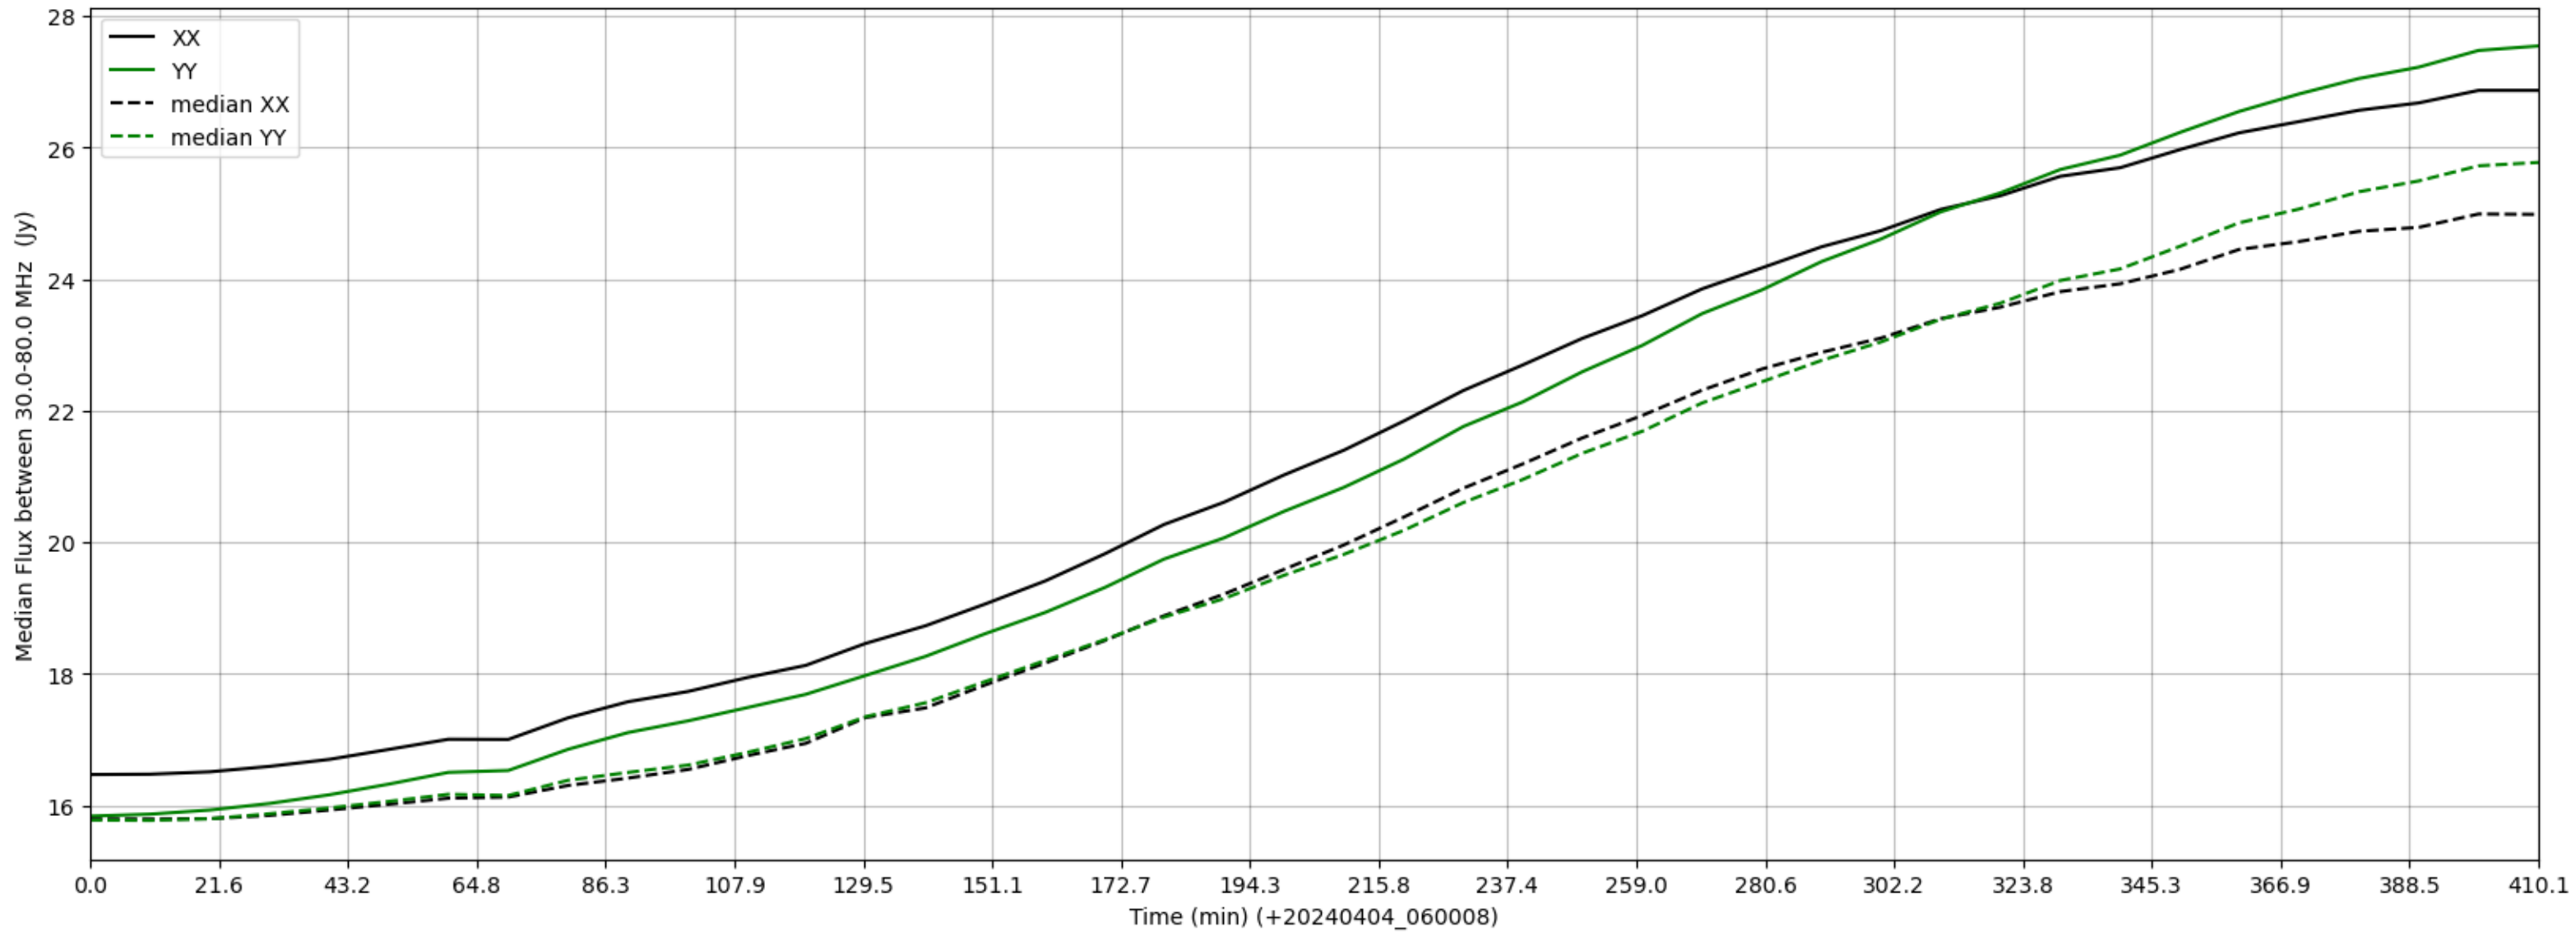

LWA359 - Correlator# 254 - XX FLAGS:Good - YY FLAGS:Good

LWA333 - Correlator# 253 - XX FLAGS:Good - YY FLAGS:Good