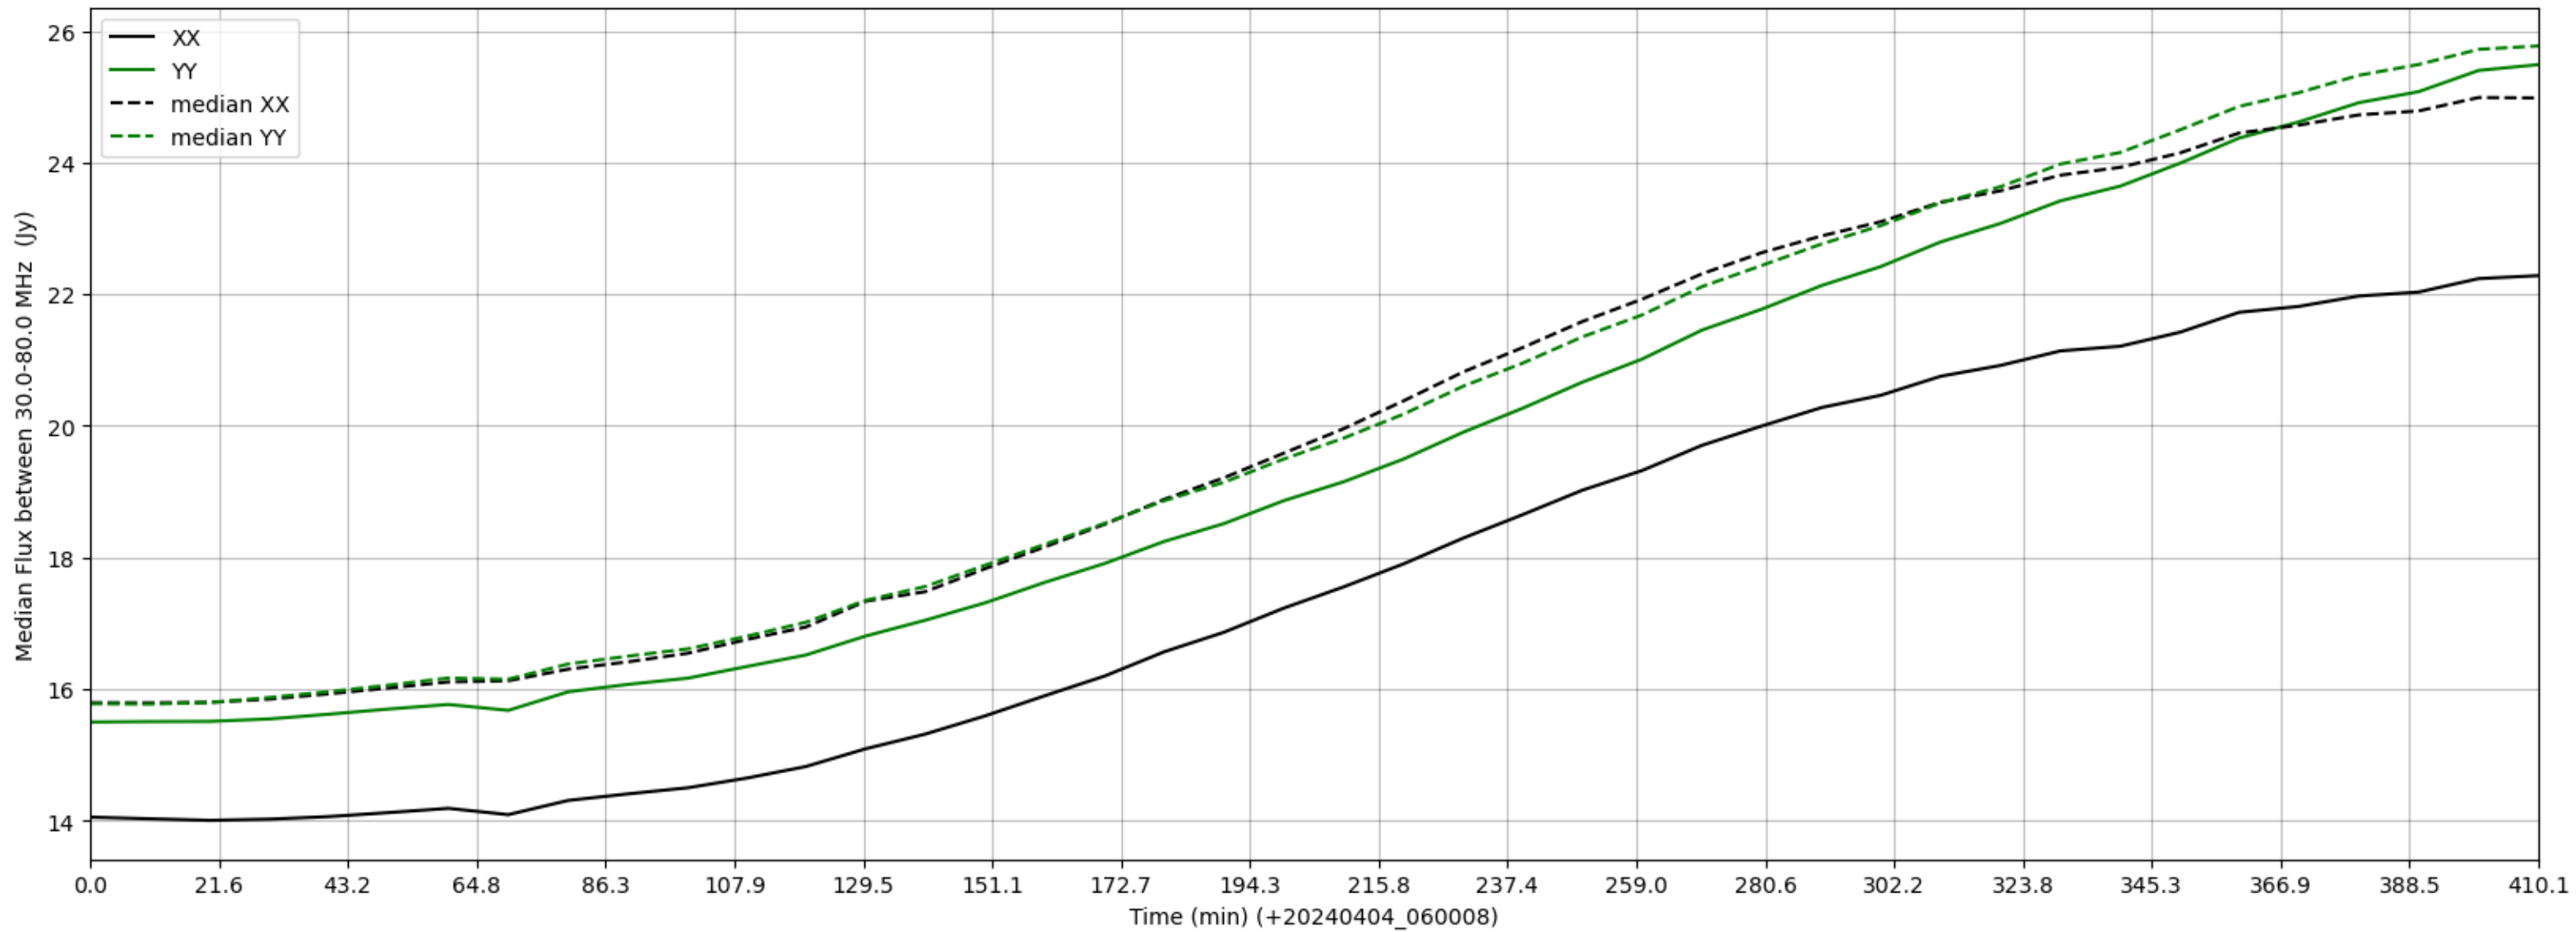

LWA047 - Correlator# 085 - XX FLAGS:Good - YY FLAGS:Good

LWA071 - Correlator# 084 - XX FLAGS:Good - YY FLAGS:Good