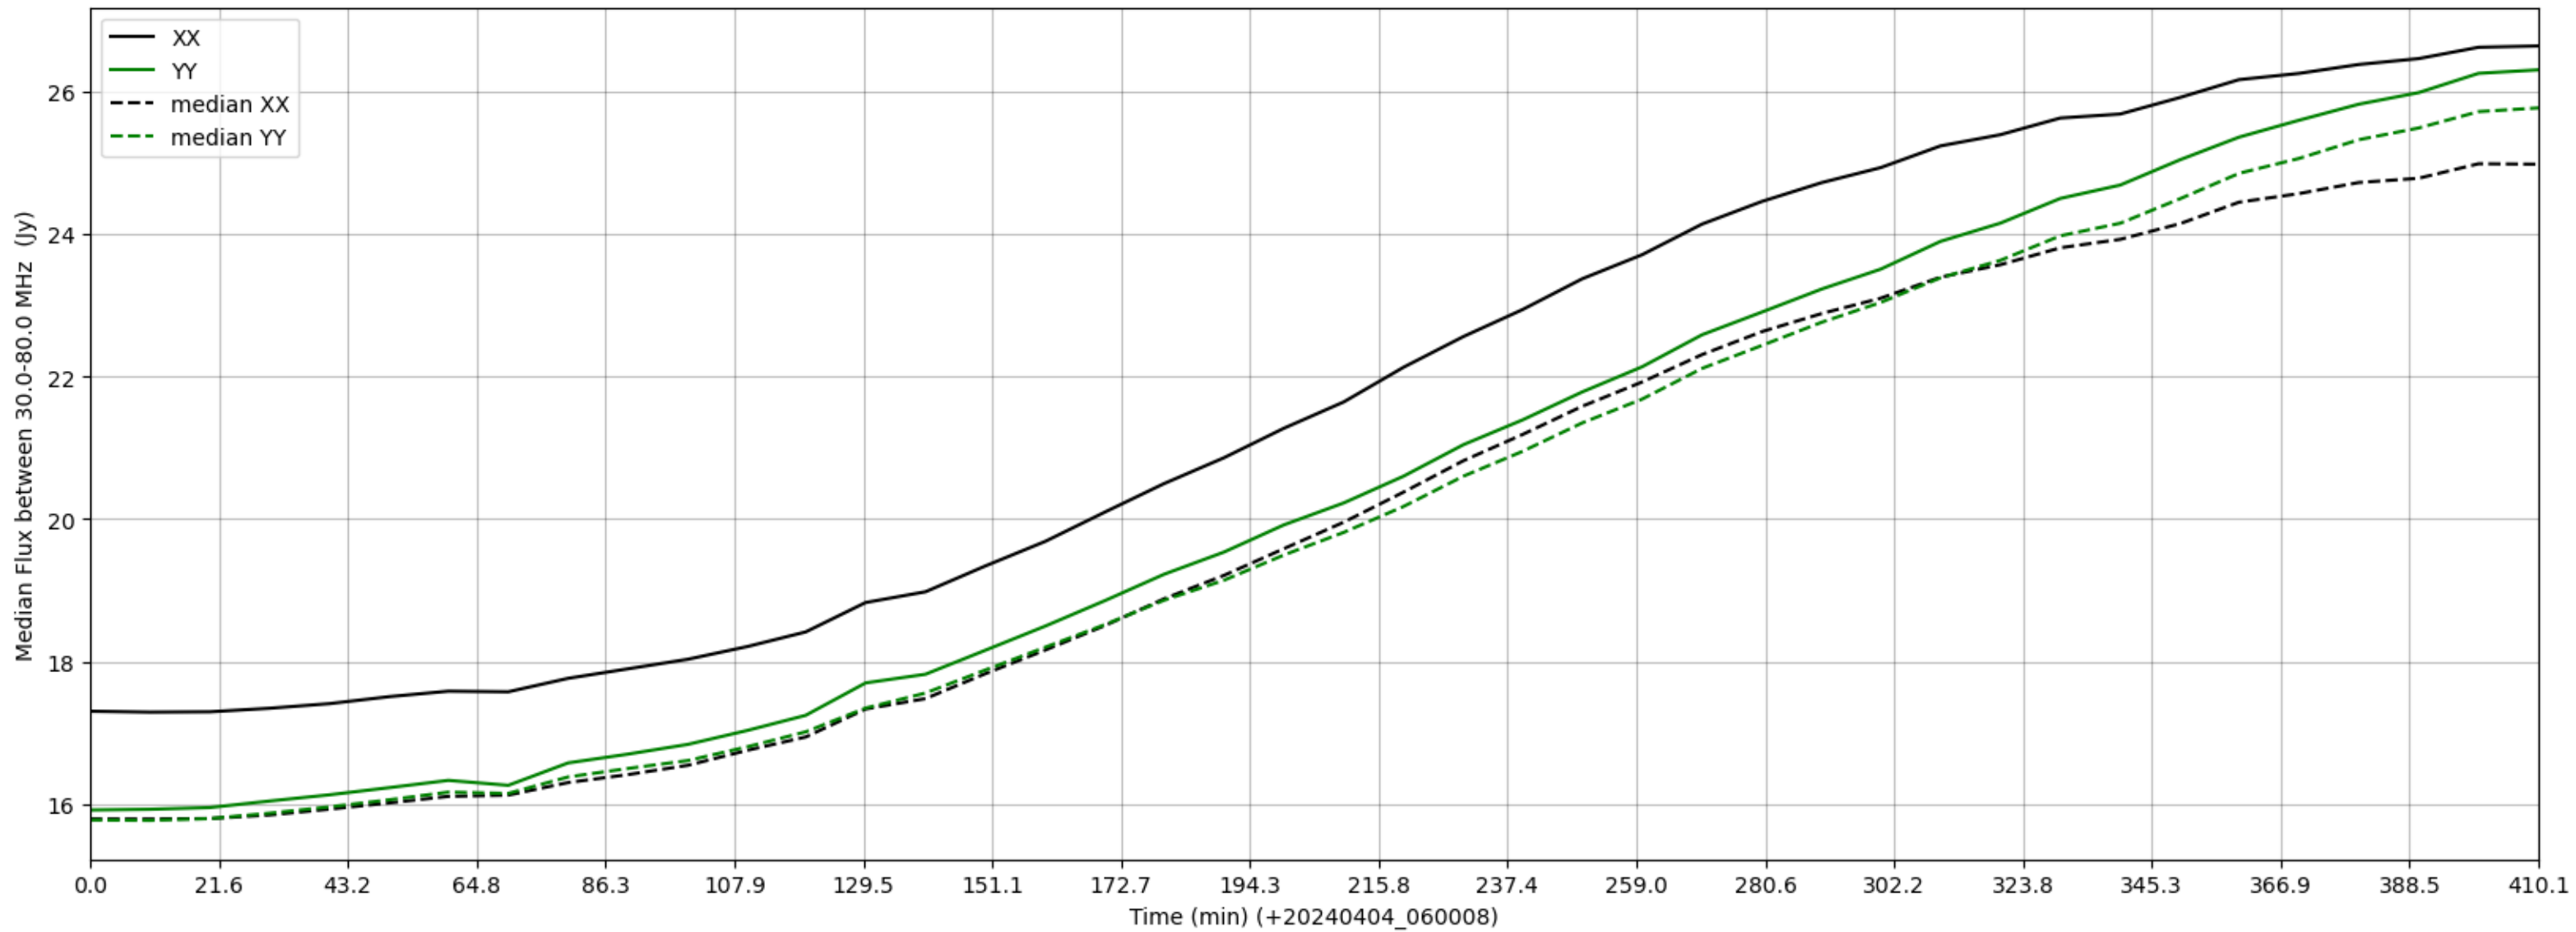

LWA038 - Correlator# 077 - XX FLAGS:Good - YY FLAGS:Good

LWA040 - Correlator# 076 - XX FLAGS:Good - YY FLAGS:Good