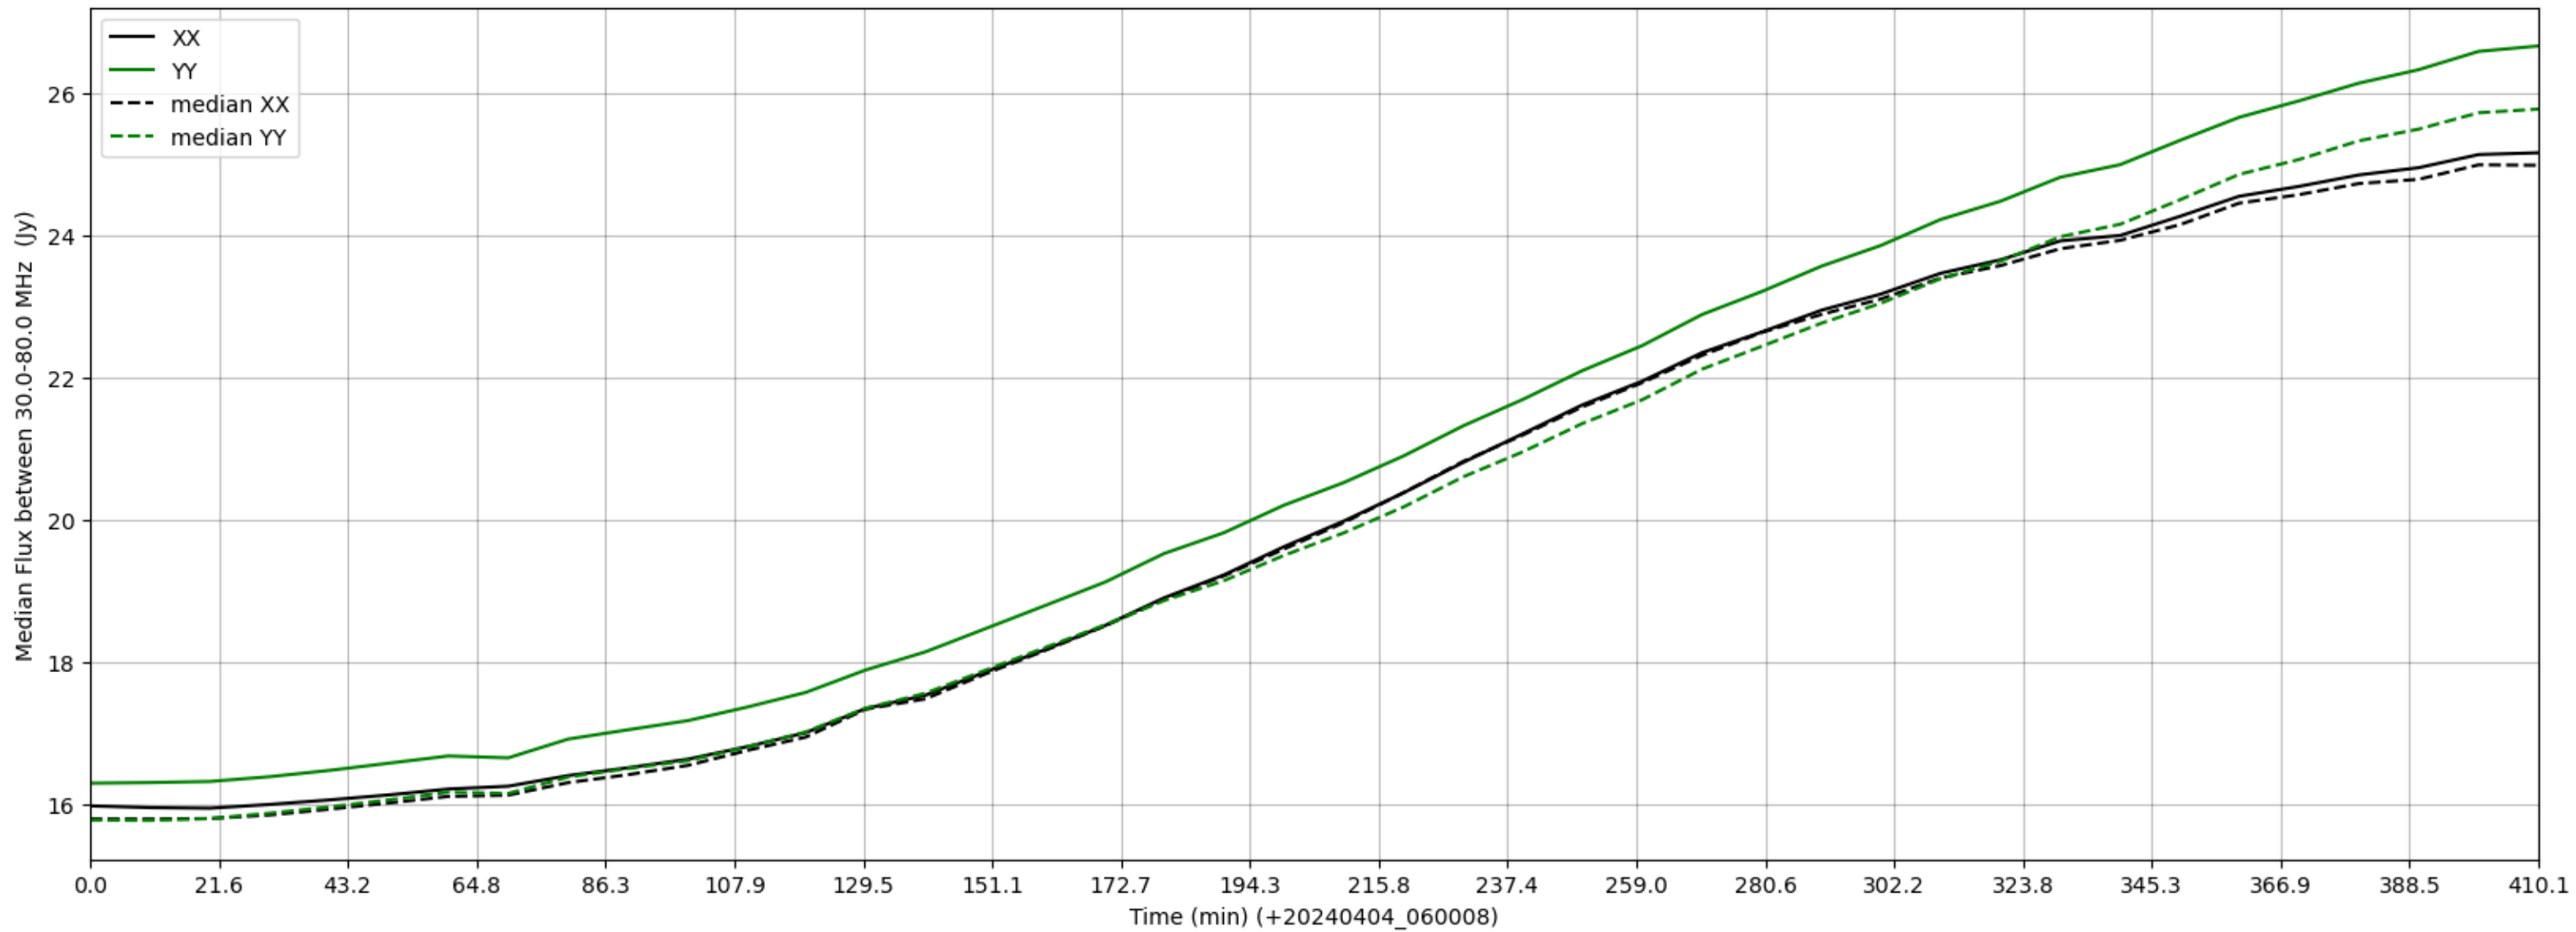

LWA016 - Correlator# 097 - XX FLAGS:Good - YY FLAGS:Good

LWA013 - Correlator# 096 - XX FLAGS:Good - YY FLAGS:Good