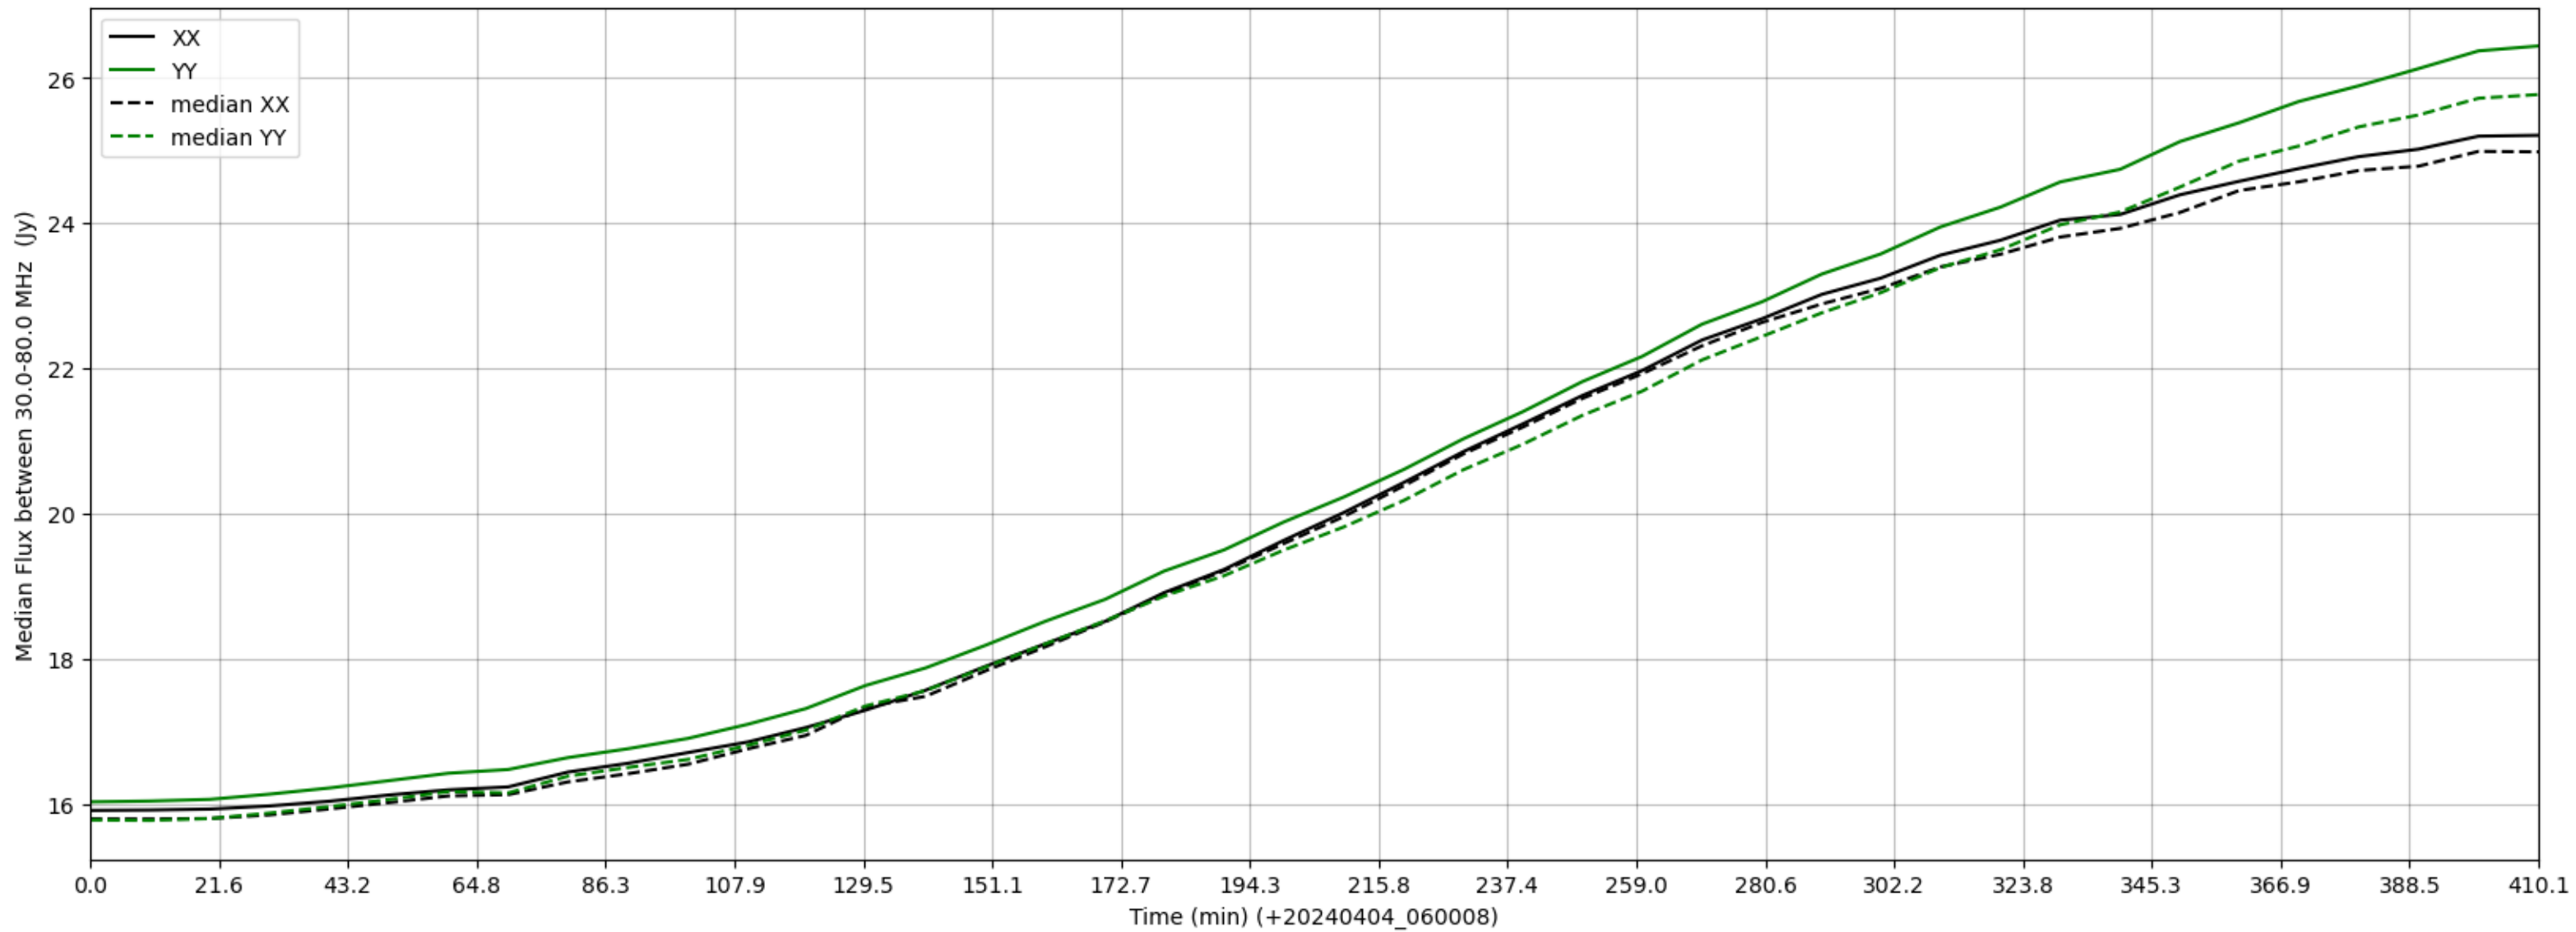

LWA350 - Correlator# 319 - XX FLAGS:Good - YY FLAGS:Good

LWA356 - Correlator# 318 - XX FLAGS:Good - YY FLAGS:Good