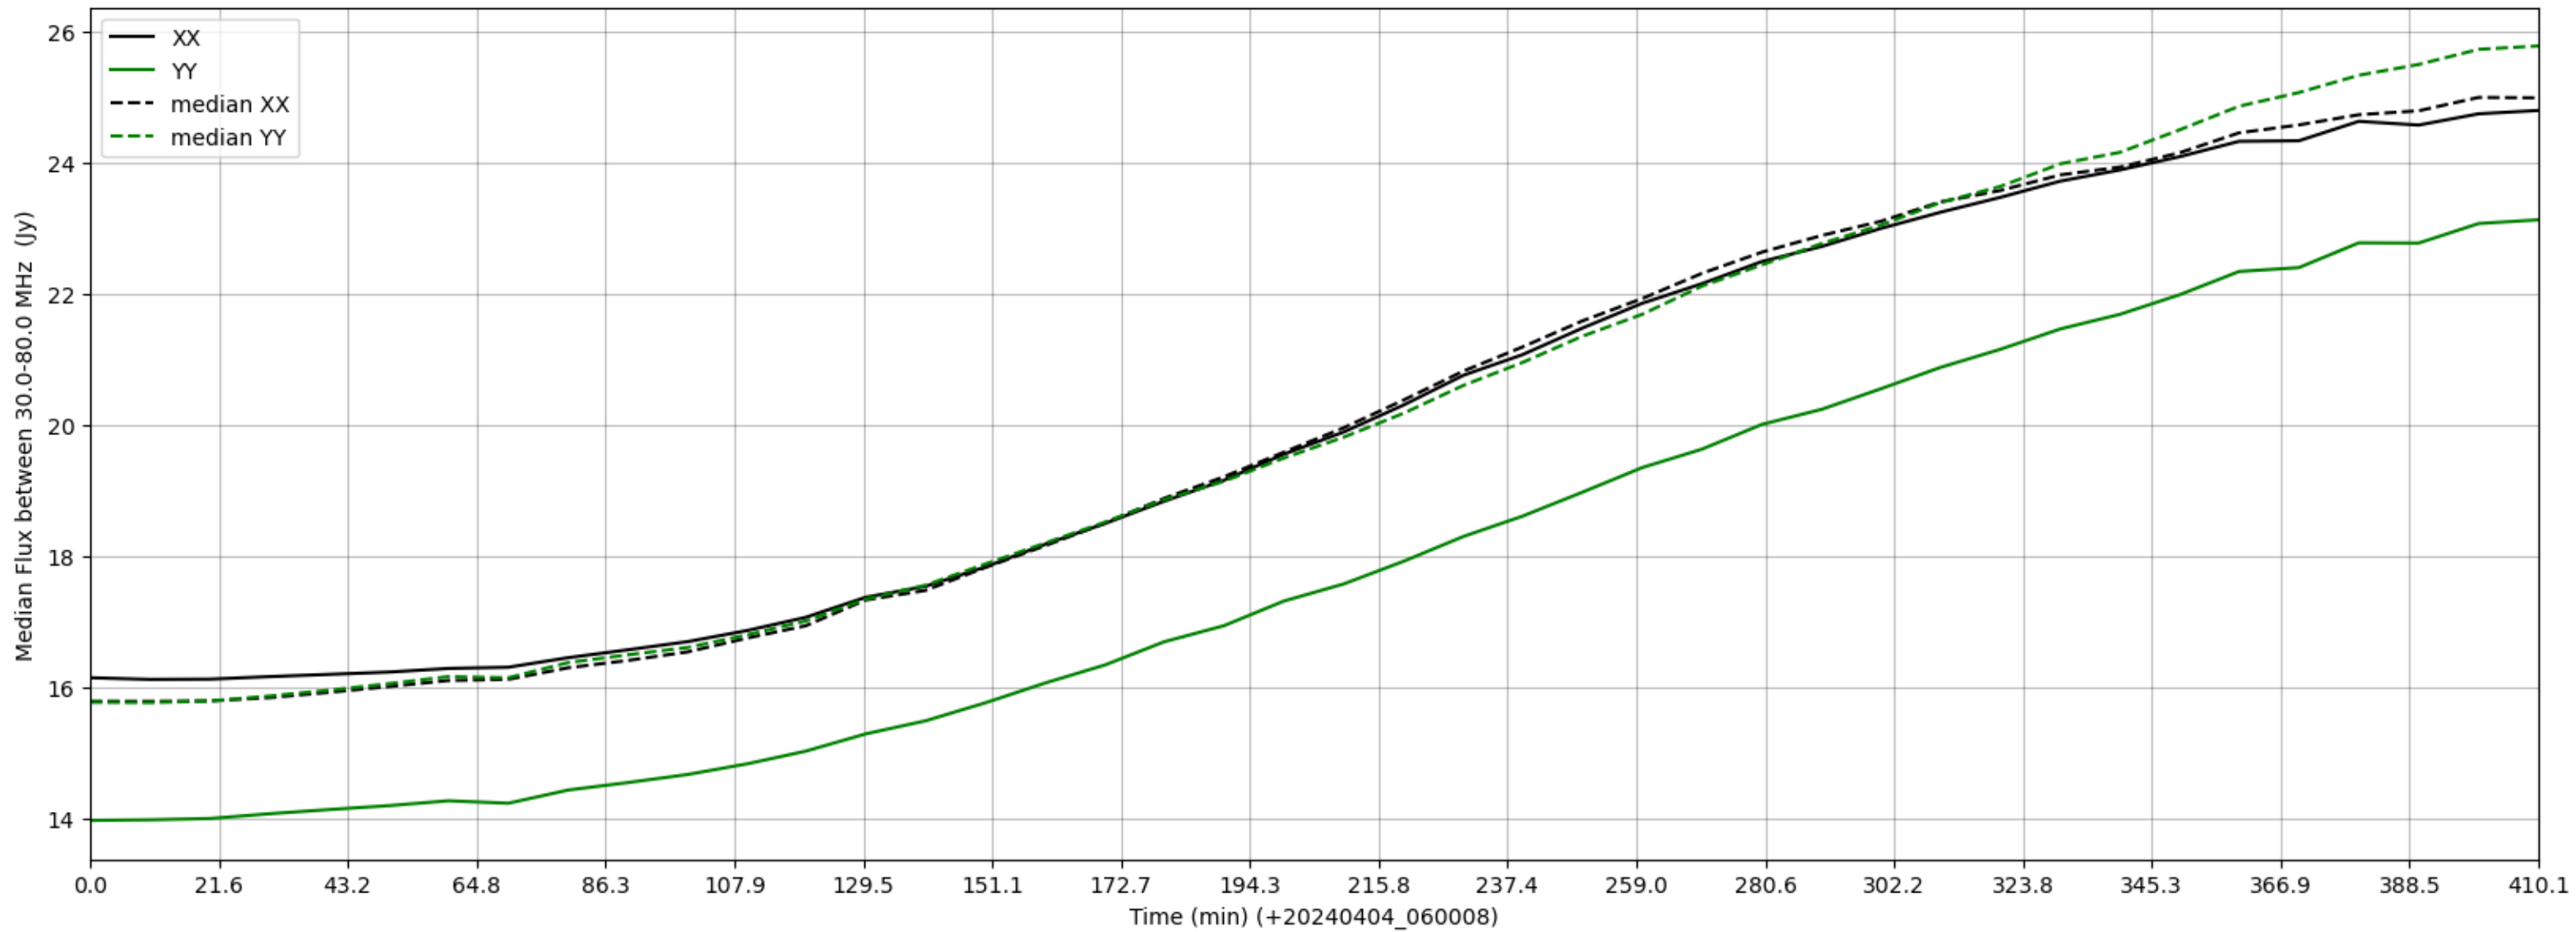

LWA279 - Correlator# 220 - XX FLAGS:Good - YY FLAGS:Good

LWA178 - Correlator# 221 - XX FLAGS:Good - YY FLAGS:Good

LWA355 - Correlator# 222 - XX FLAGS:Good - YY FLAGS:Good

LWA287 - Correlator# 223 - XX FLAGS:Good - YY FLAGS:Good