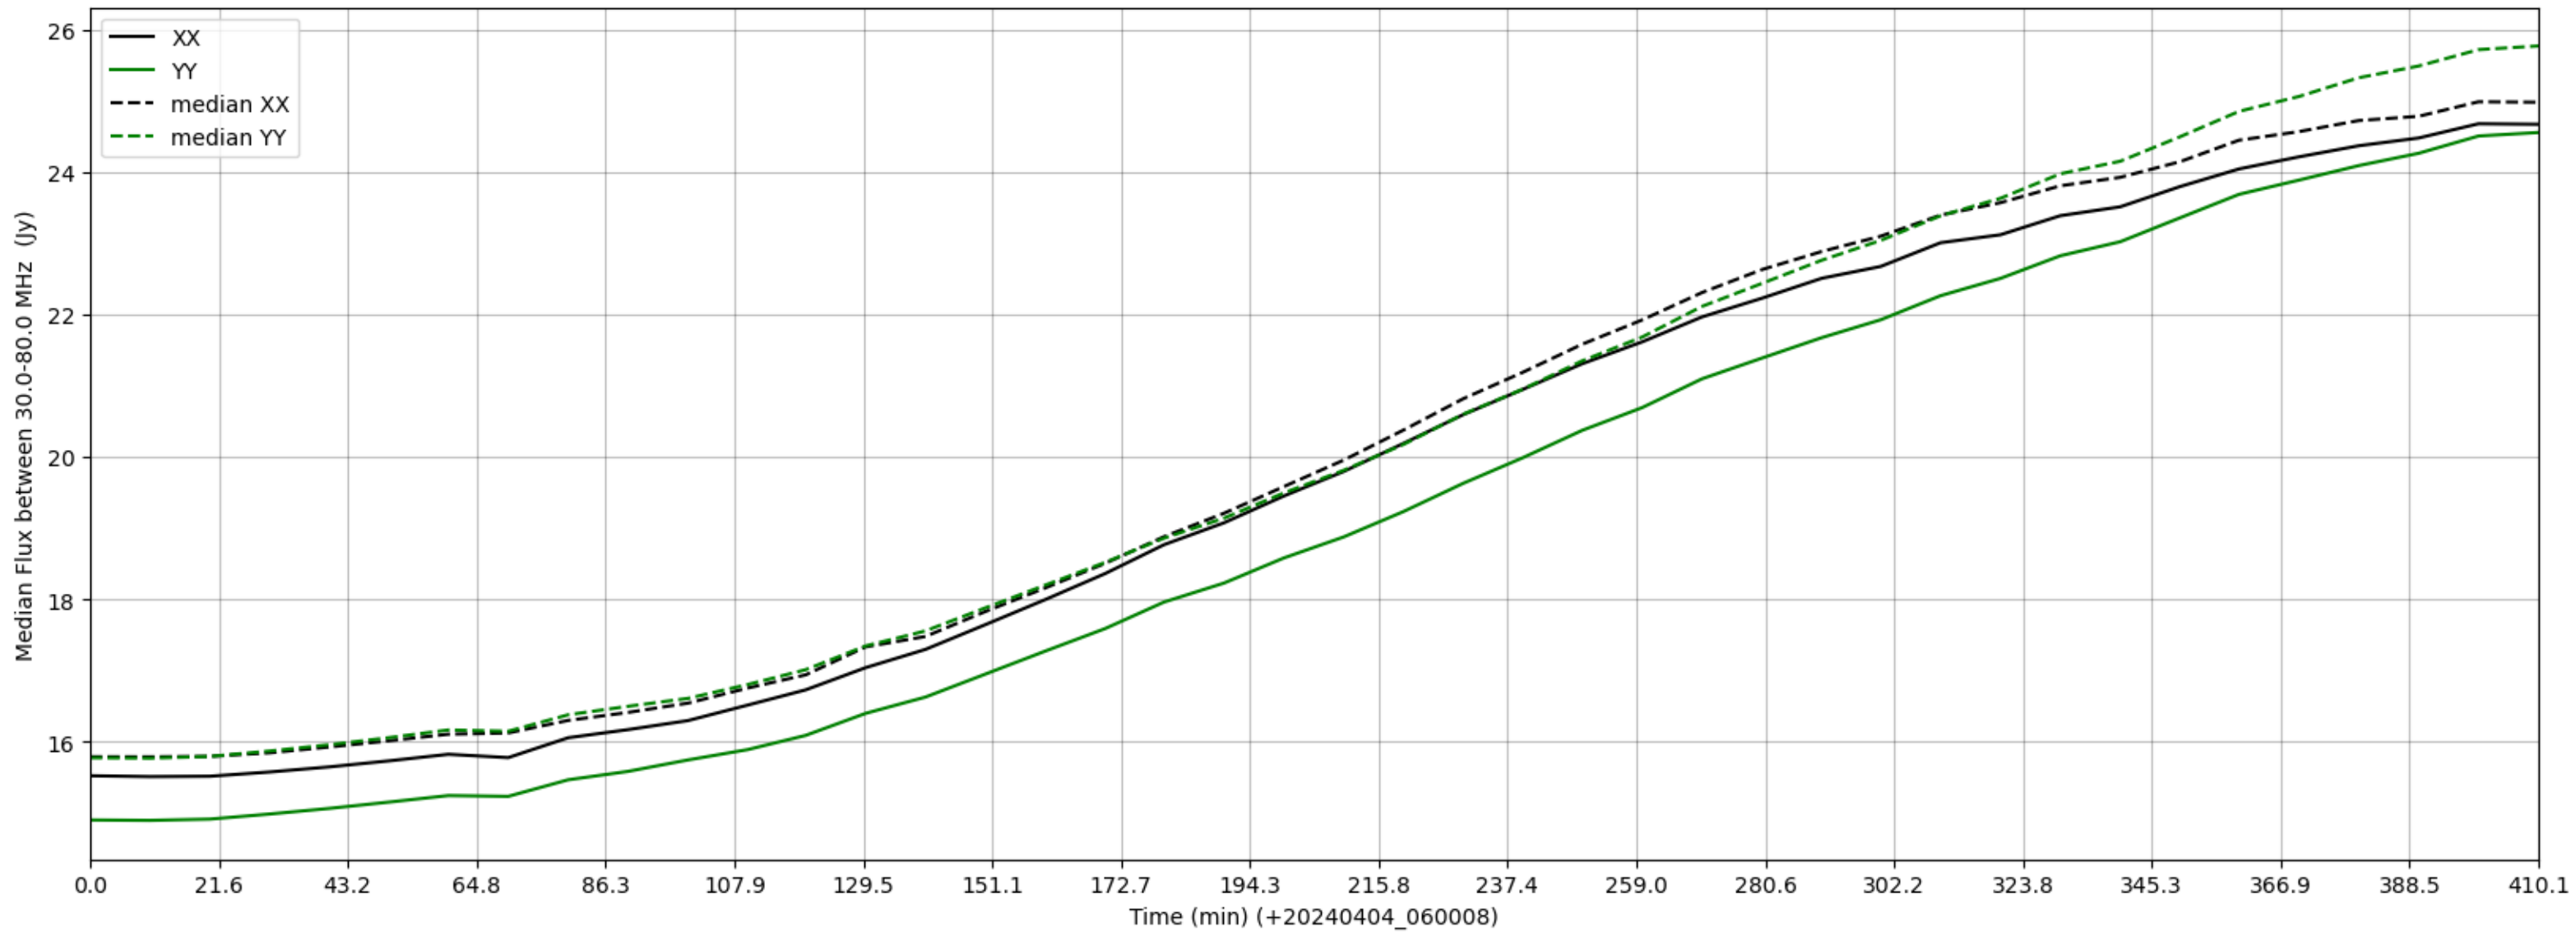

LWA143 - Correlator# 210 - XX FLAGS:Good - YY FLAGS:Good

LWA082 - Correlator# 209 - XX FLAGS:Good - YY FLAGS:Good