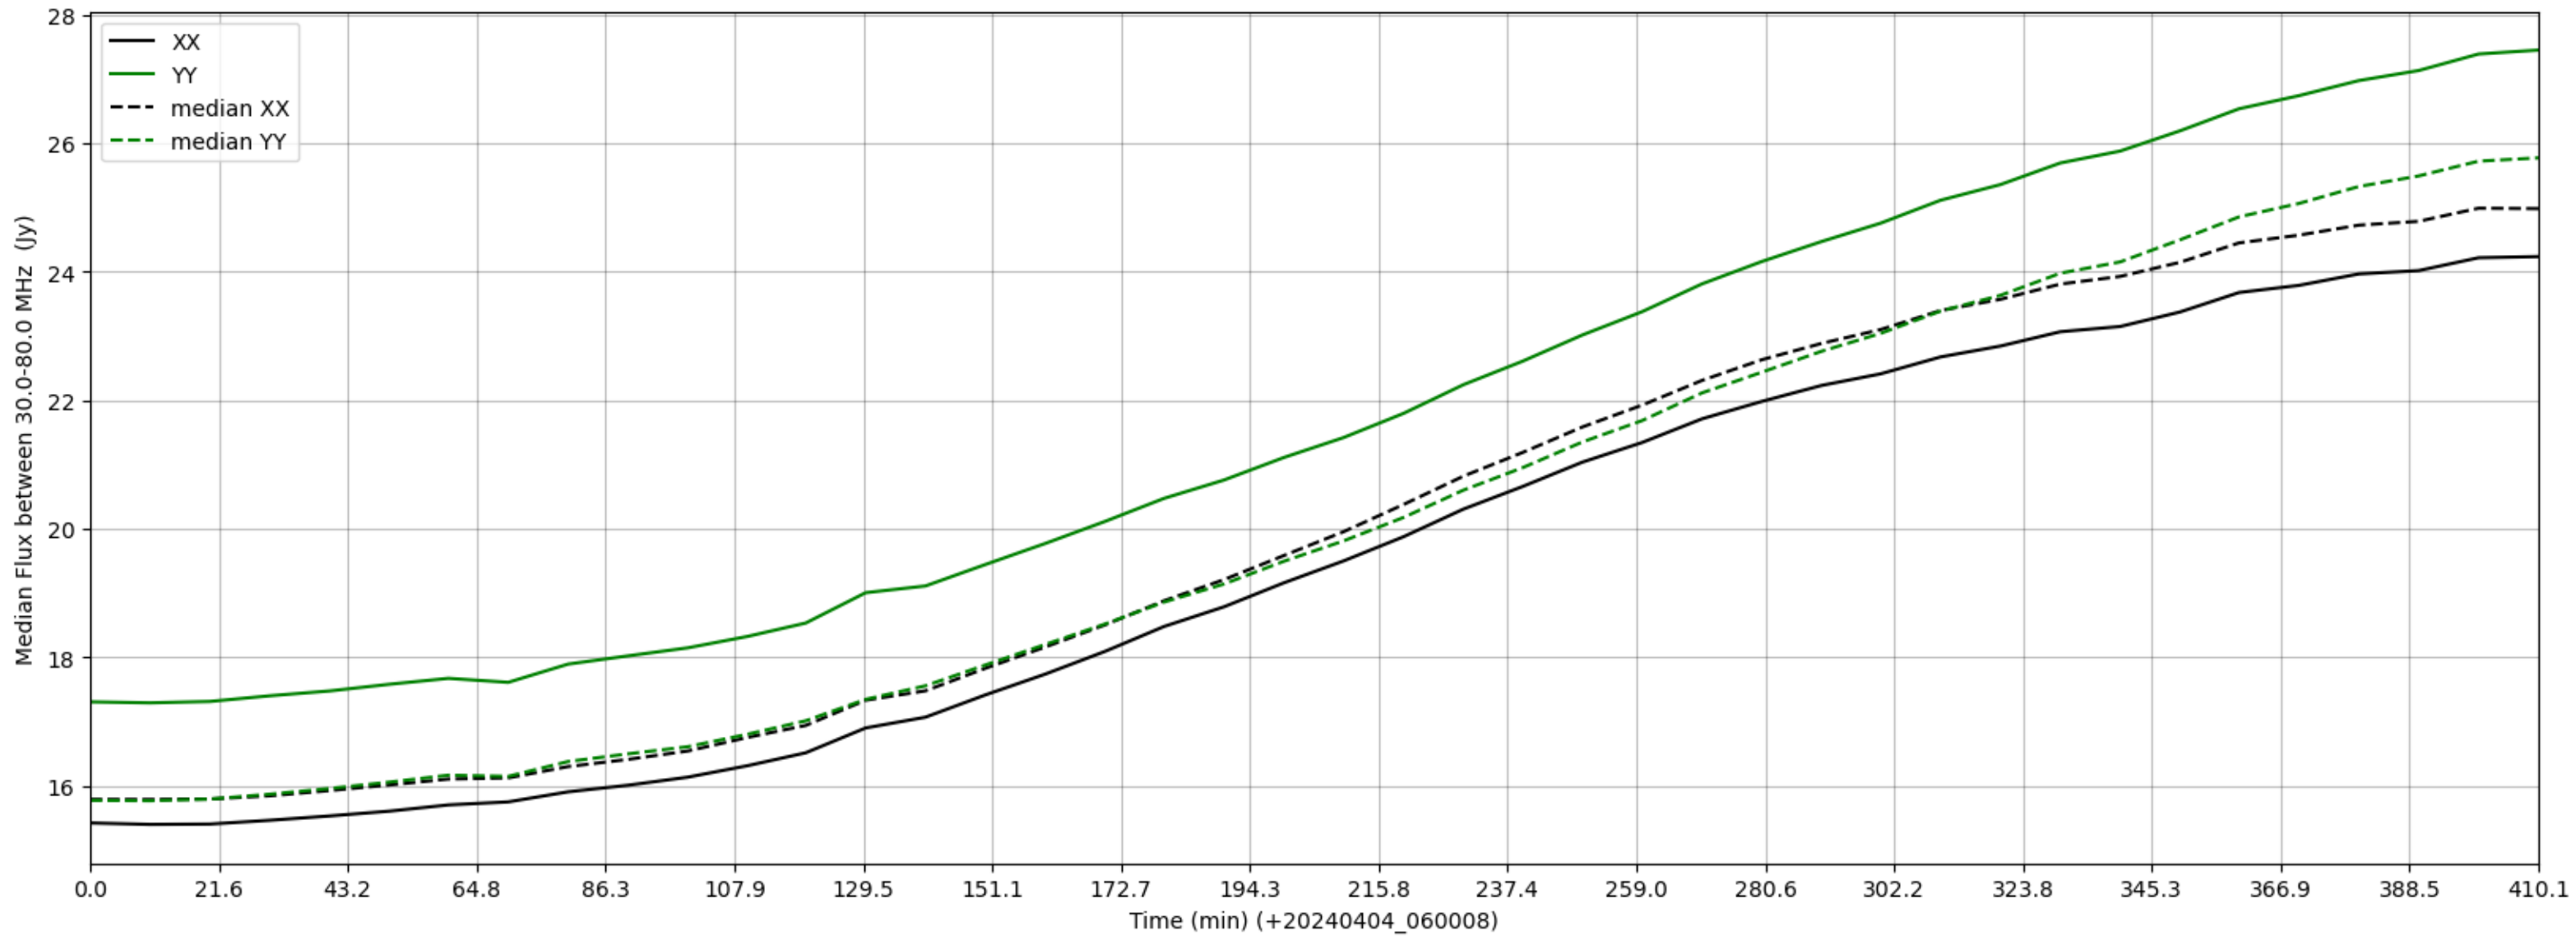

LWA164 - Correlator# 267 - XX FLAGS:Good - YY FLAGS:Good

LWA165 - Correlator# 266 - XX FLAGS:Good - YY FLAGS:Good