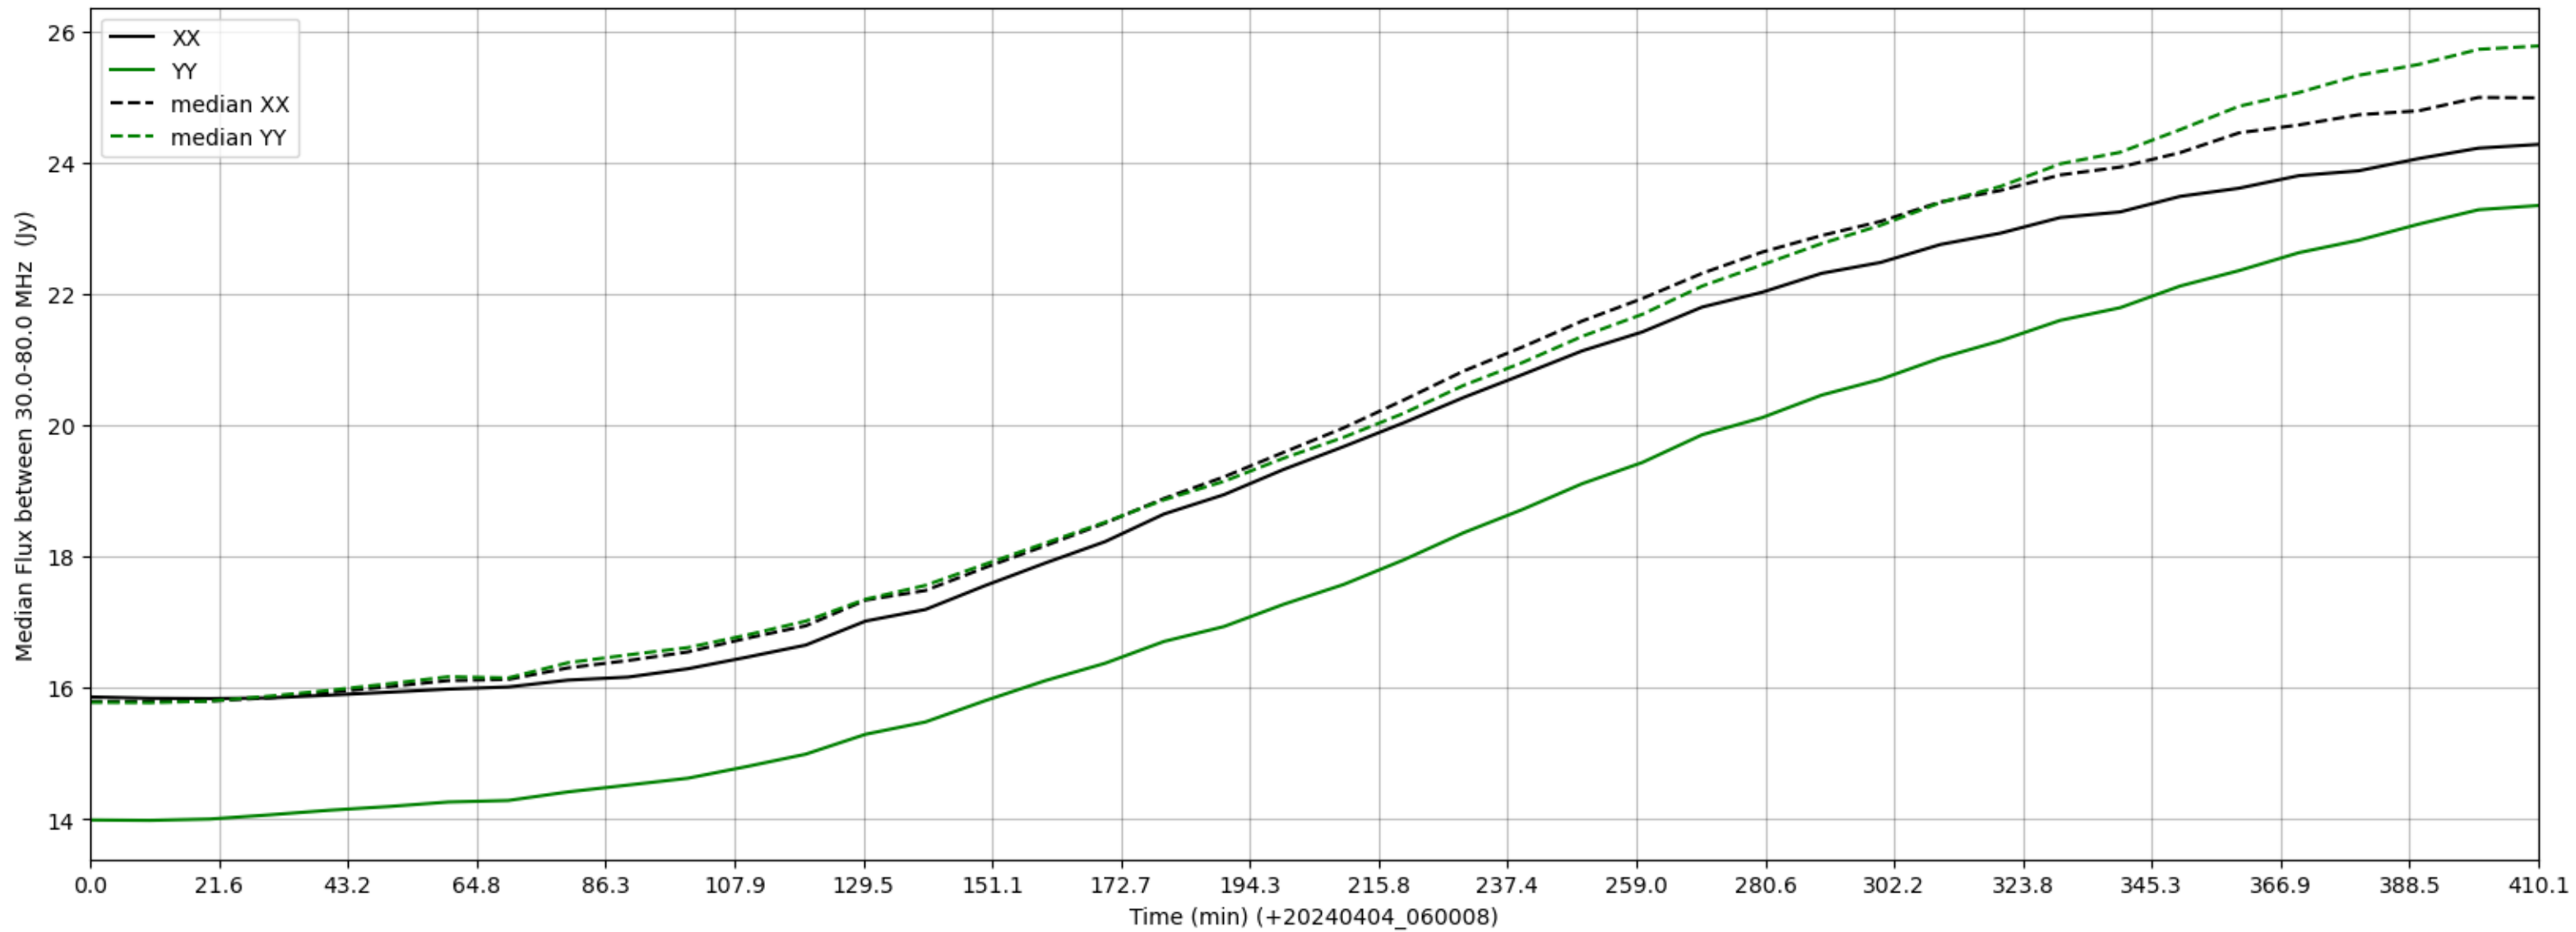

LWA294 - Correlator# 188 - XX FLAGS:Good - YY FLAGS:Good

LWA289 - Correlator# 189 - XX FLAGS:Good - YY FLAGS:Good

LWA319 - Correlator# 190 - XX FLAGS:Good - YY FLAGS:Good

LWA299 - Correlator# 191 - XX FLAGS:Good - YY FLAGS:Good