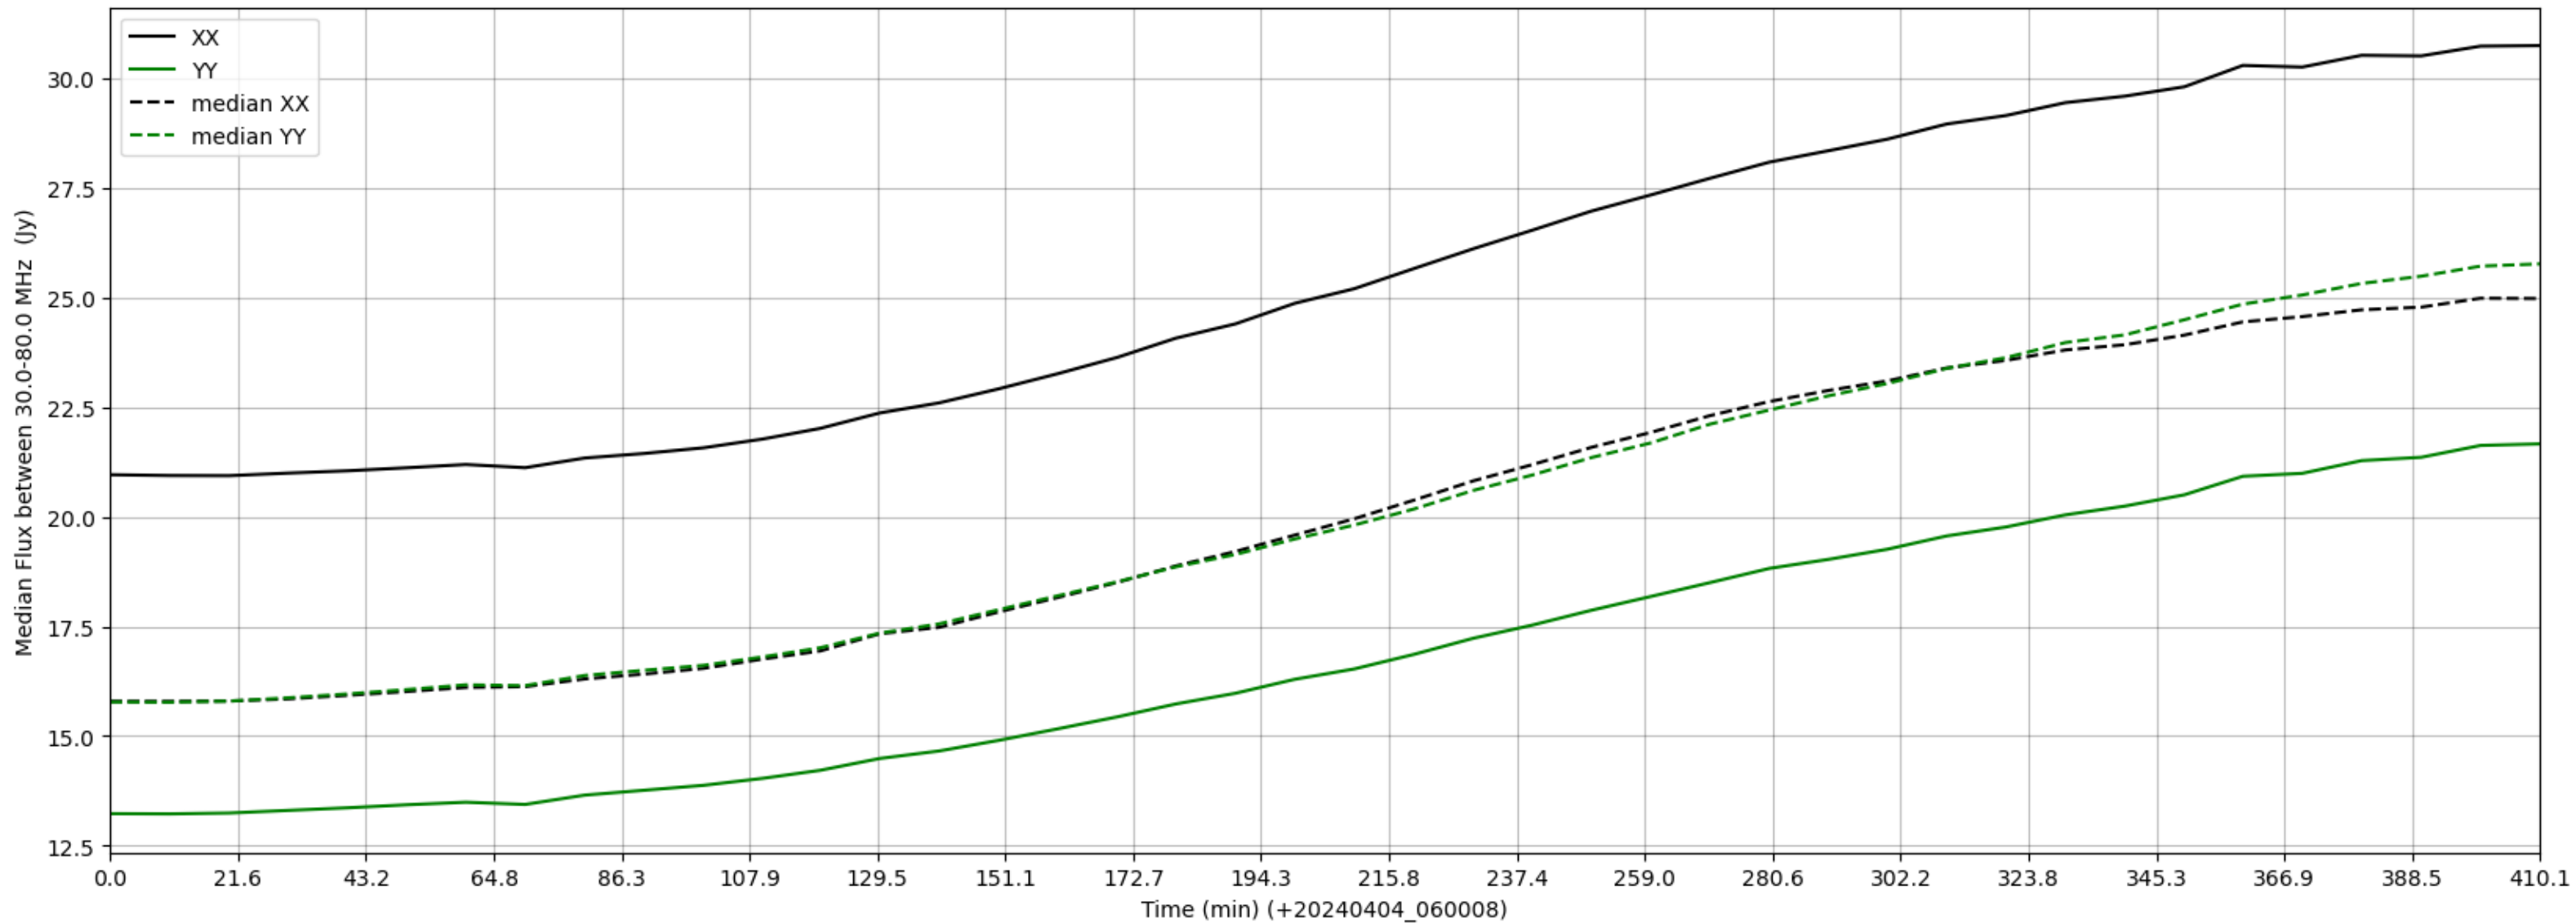

LWA292 - Correlator# 044 - XX FLAGS:Good - YY FLAGS:LowFlux

LWA291 - Correlator# 045 - XX FLAGS:Good - YY FLAGS:Good

LWA296 - Correlator# 046 - XX FLAGS:Good - YY FLAGS:Good

LWA295 - Correlator# 047 - XX FLAGS:Good - YY FLAGS:Good