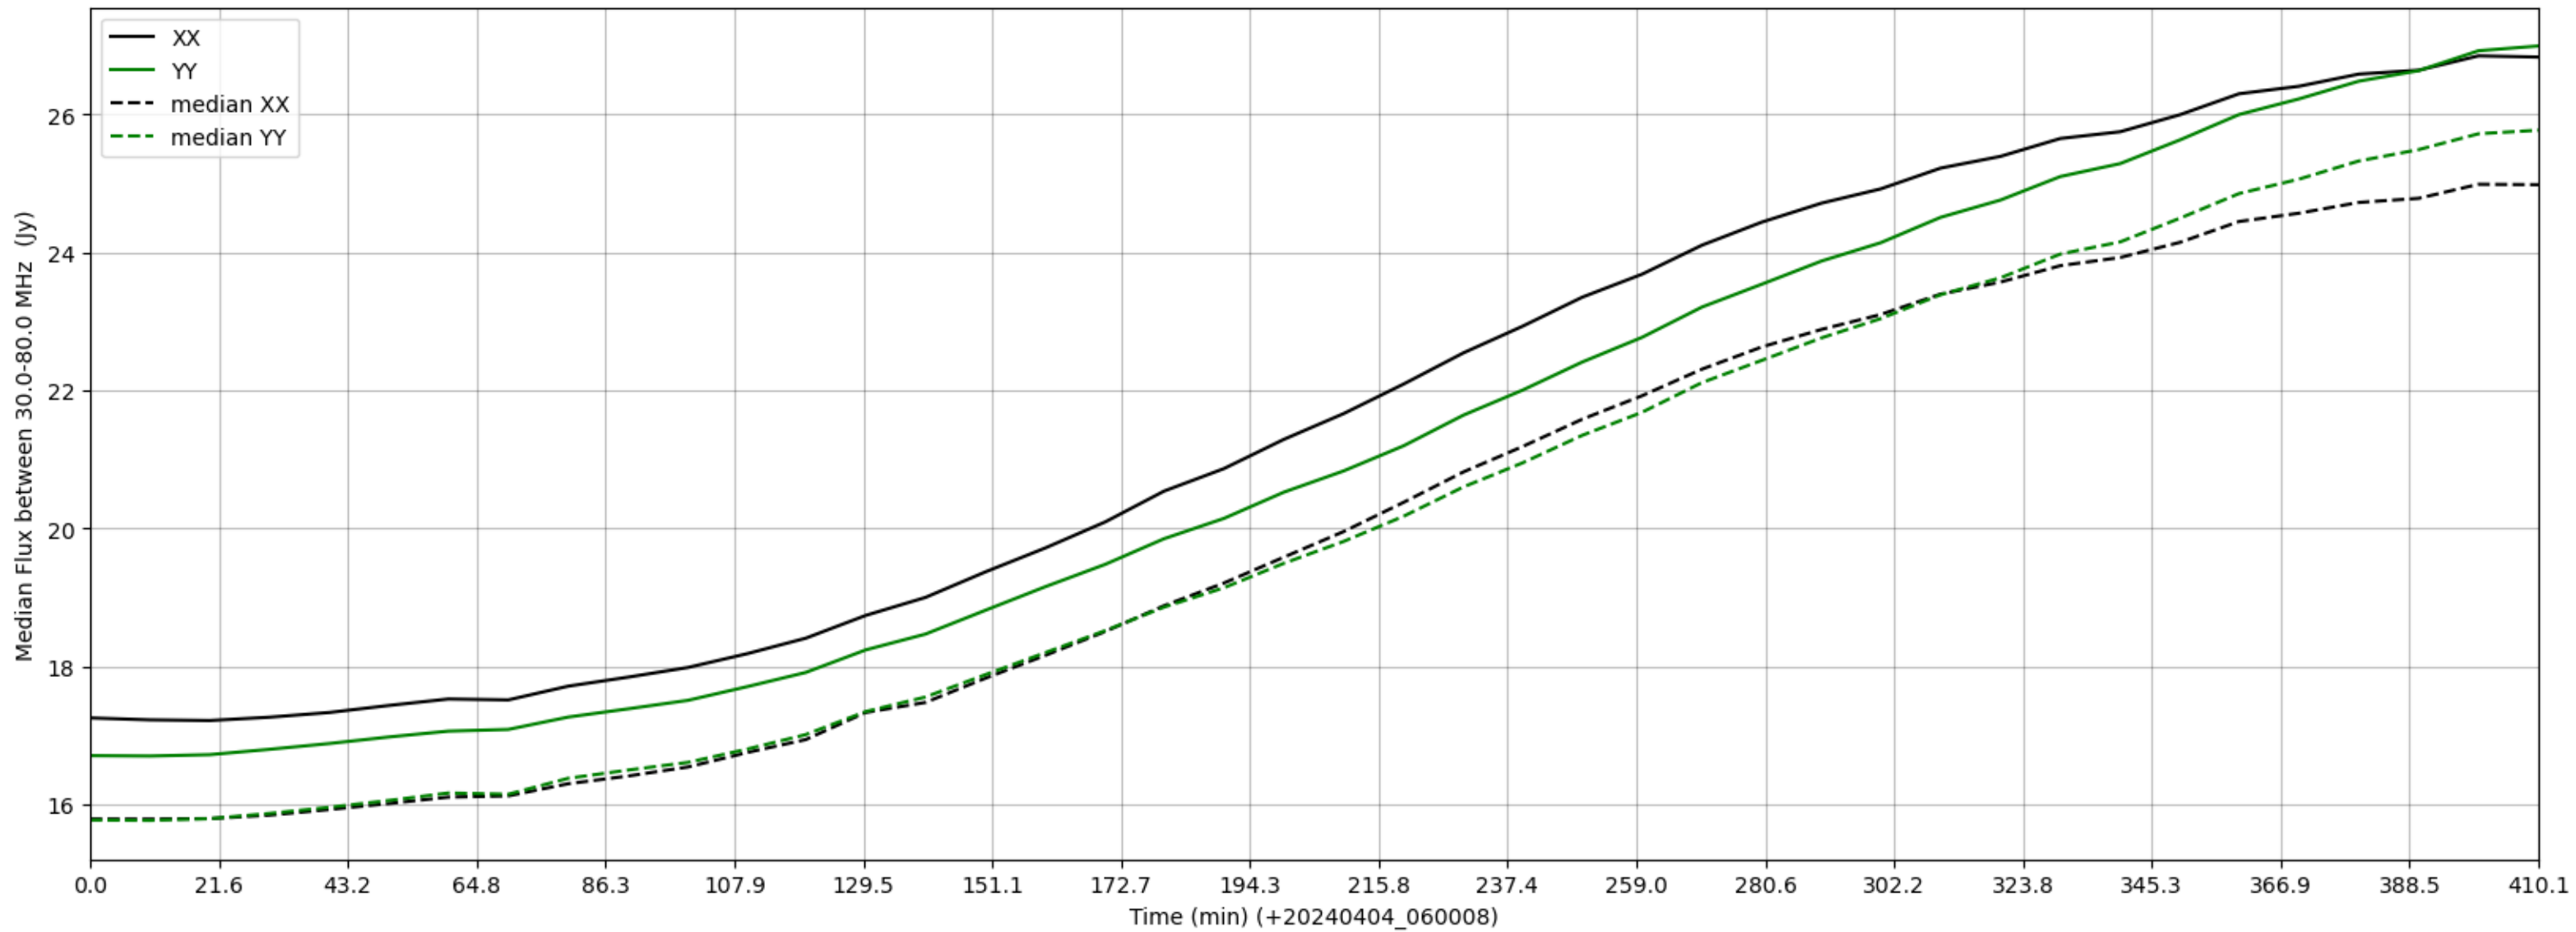

LWA097 - Correlator# 170 - XX FLAGS:Good - YY FLAGS:Good

LWA069 - Correlator# 169 - XX FLAGS:Good - YY FLAGS:Good