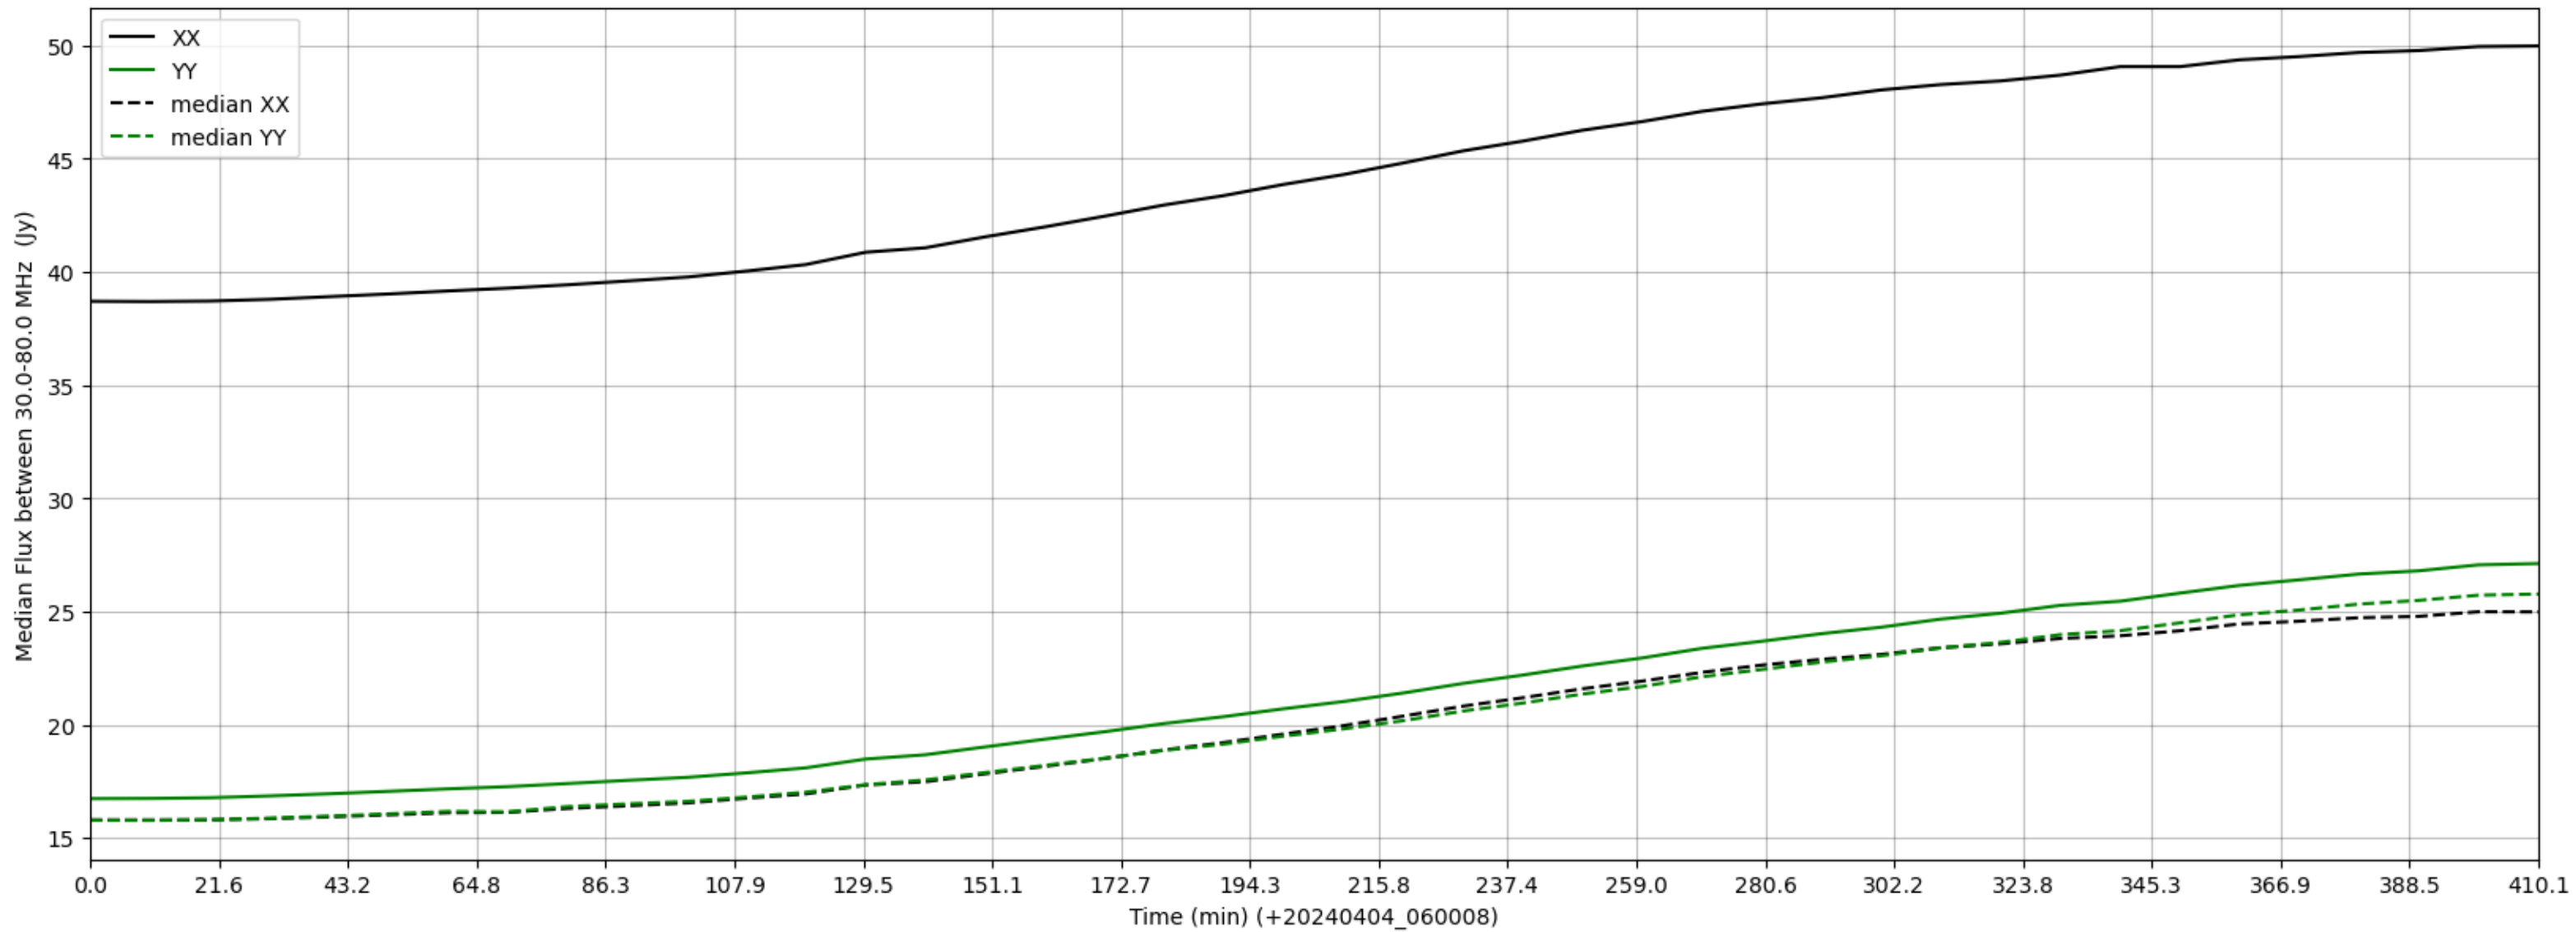

LWA219 - Correlator# 335 - XX FLAGS:Good - YY FLAGS:Good

LWA221 - Correlator# 334 - XX FLAGS:Good - YY FLAGS:Good