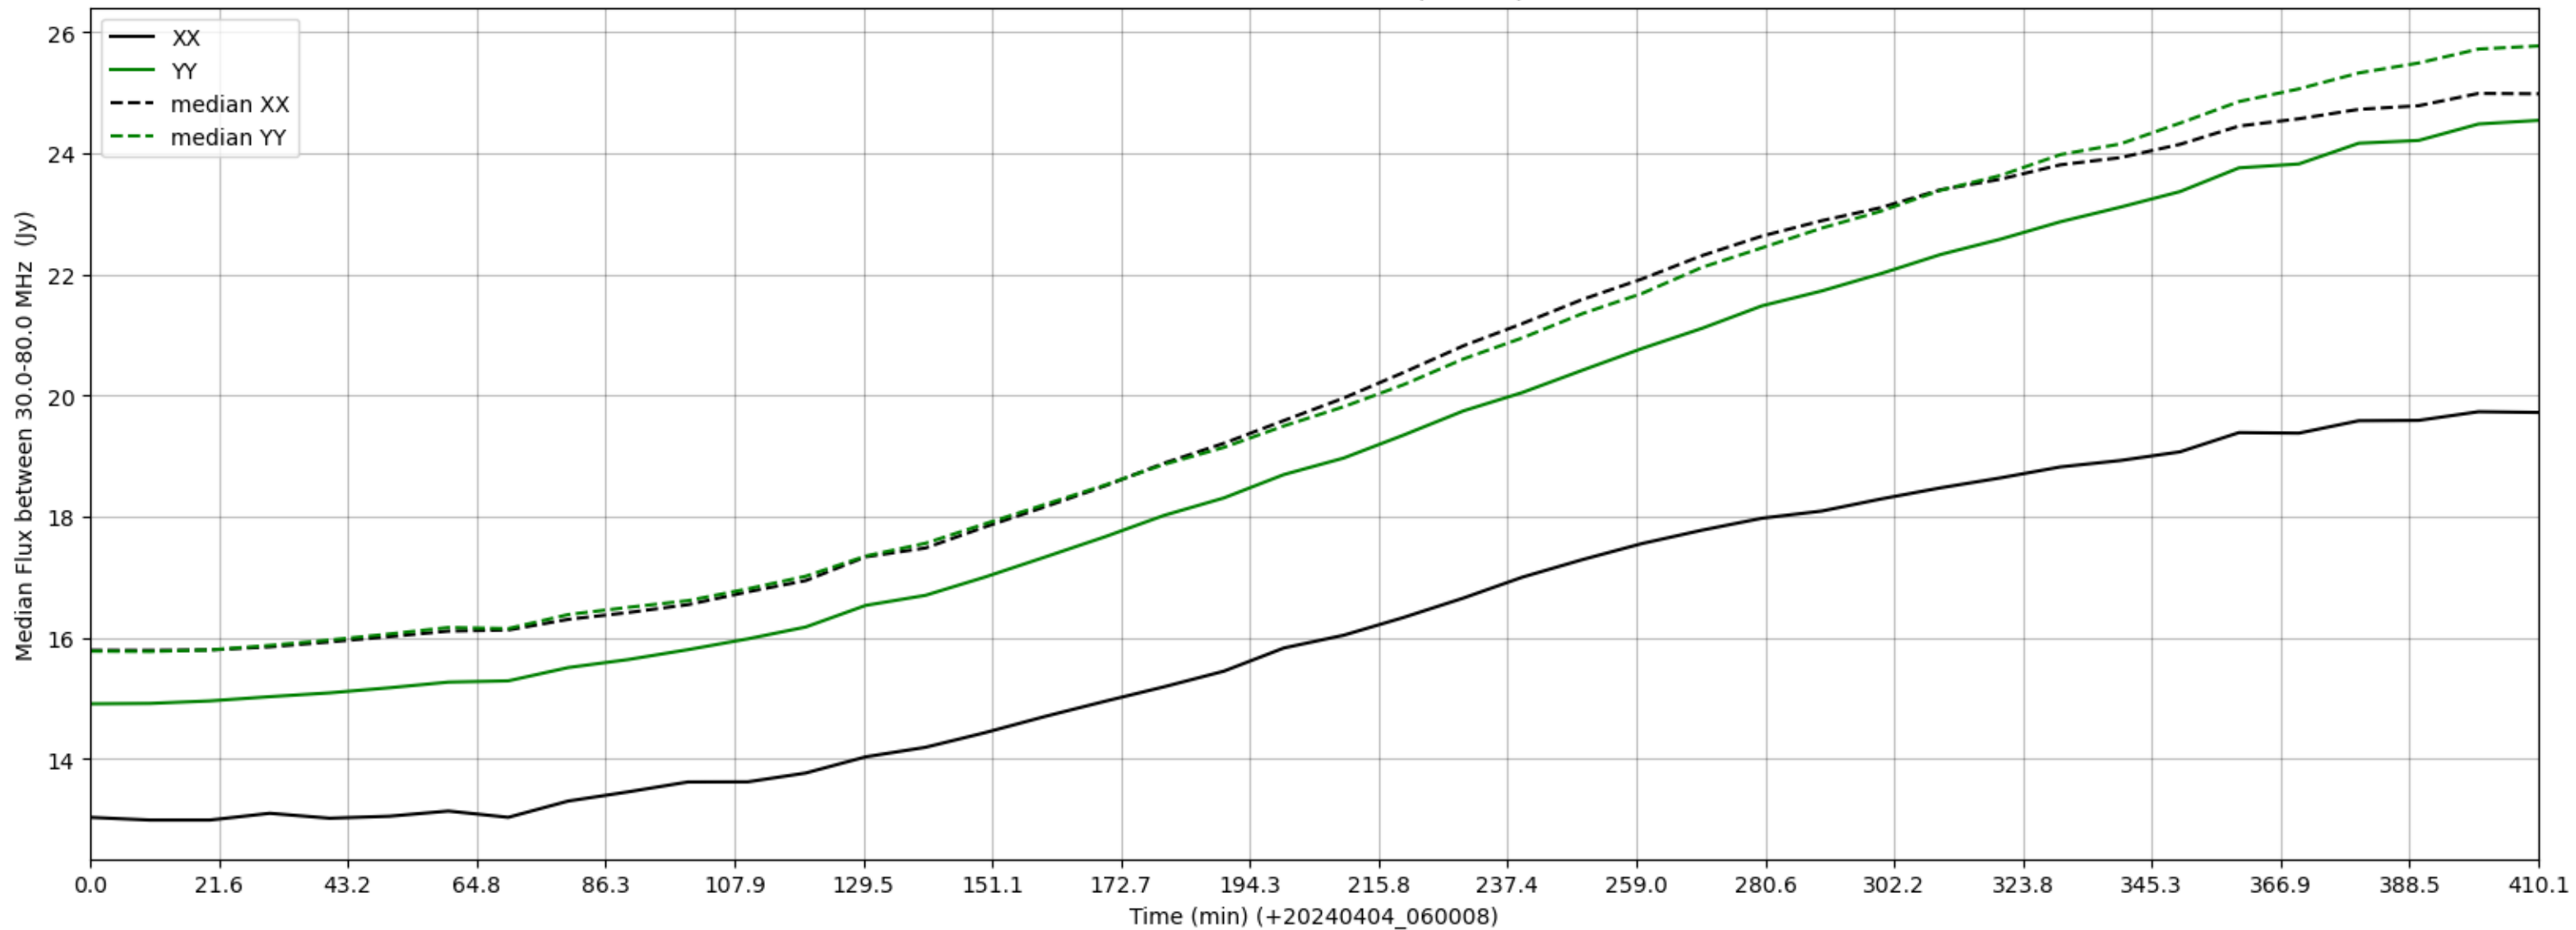

LWA344 - Correlator# 061 - XX FLAGS:Good - YY FLAGS:Good

LWA351 - Correlator# 060 - XX FLAGS:BadSpecShape - YY FLAGS:Good