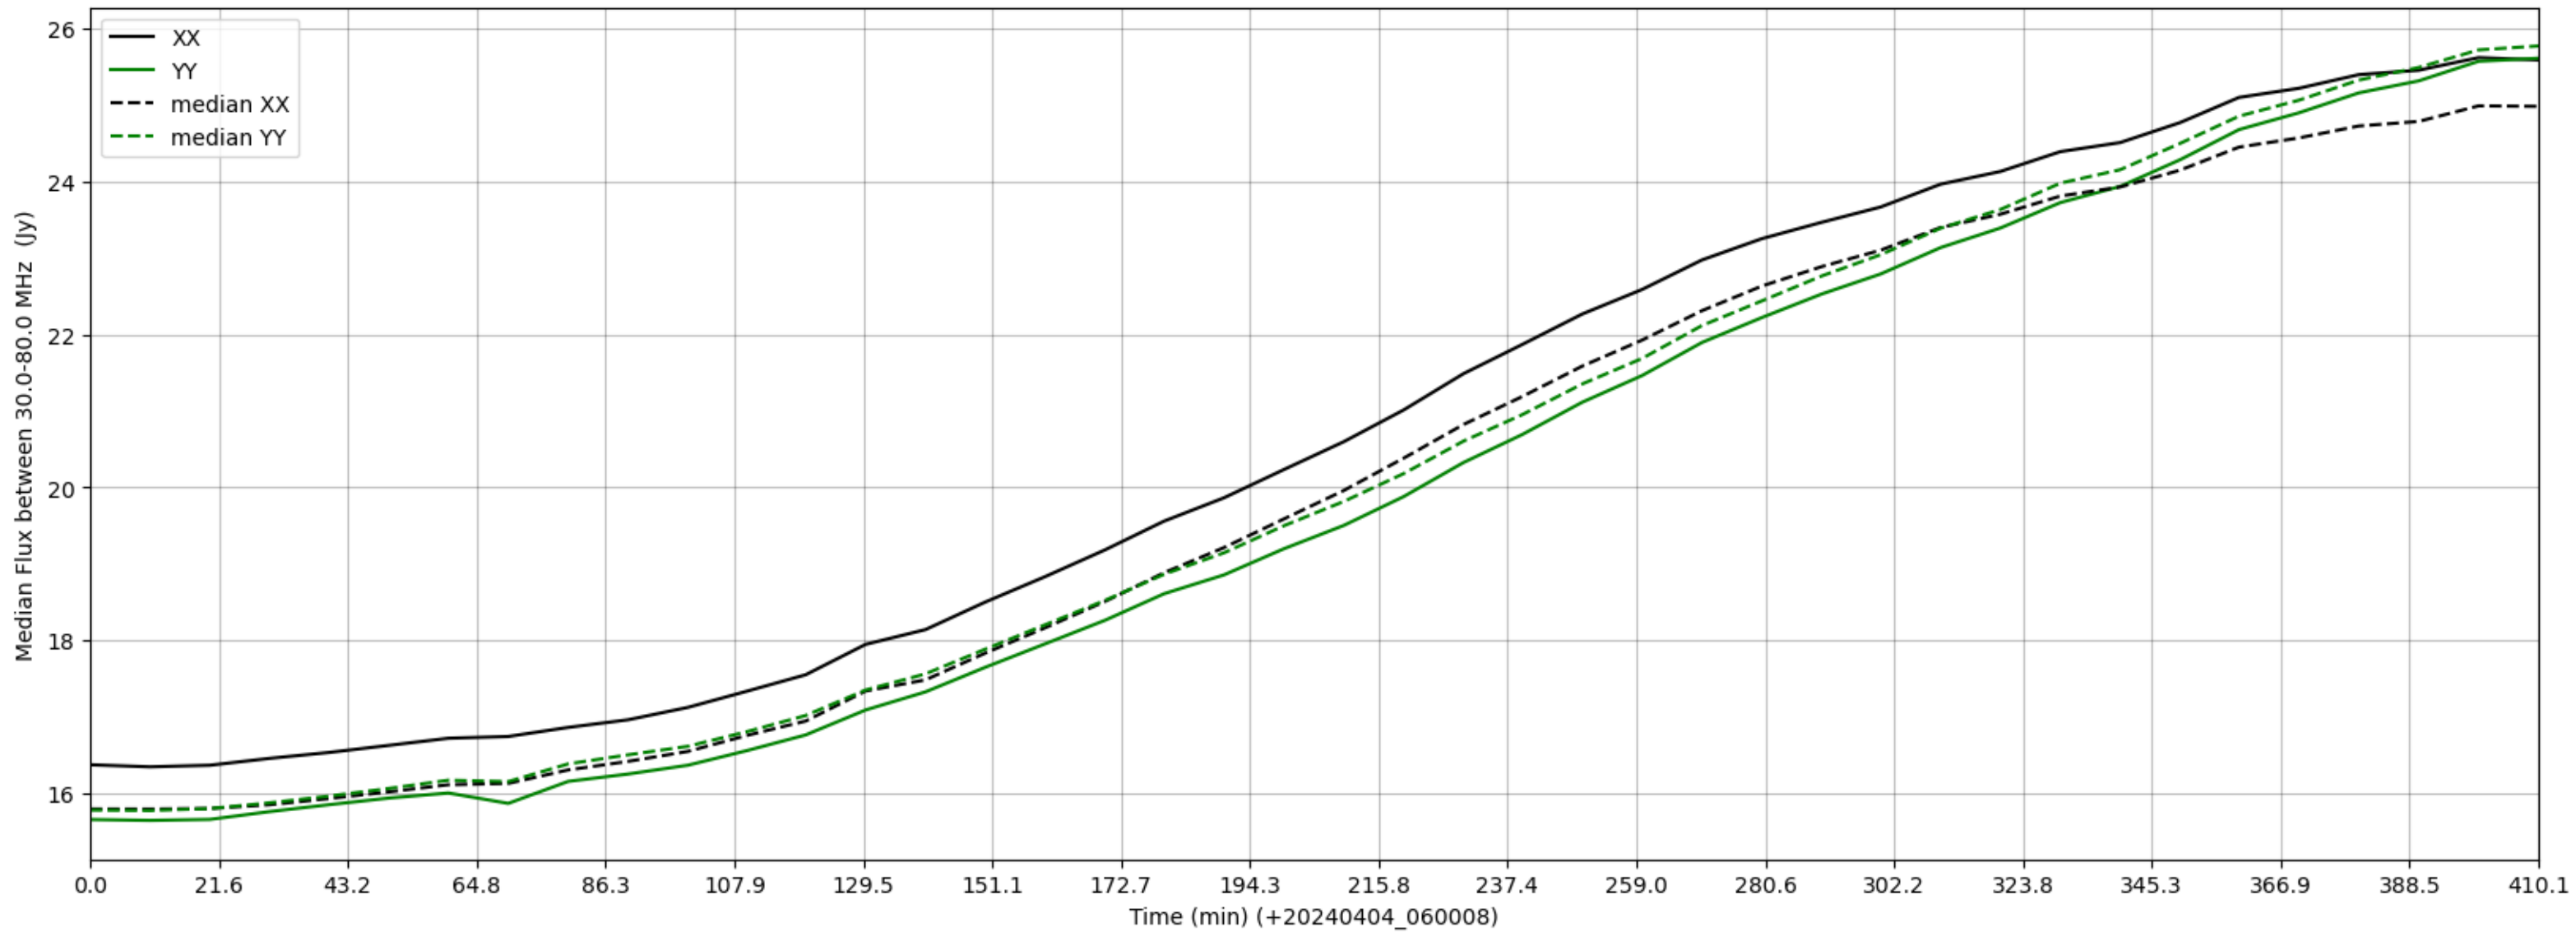

LWA200 - Correlator# 276 - XX FLAGS:Good - YY FLAGS:Good

LWA199 - Correlator# 277 - XX FLAGS:Good - YY FLAGS:Good

LWA202 - Correlator# 278 - XX FLAGS:Good - YY FLAGS:Good

LWA201 - Correlator# 279 - XX FLAGS:Good - YY FLAGS:Good