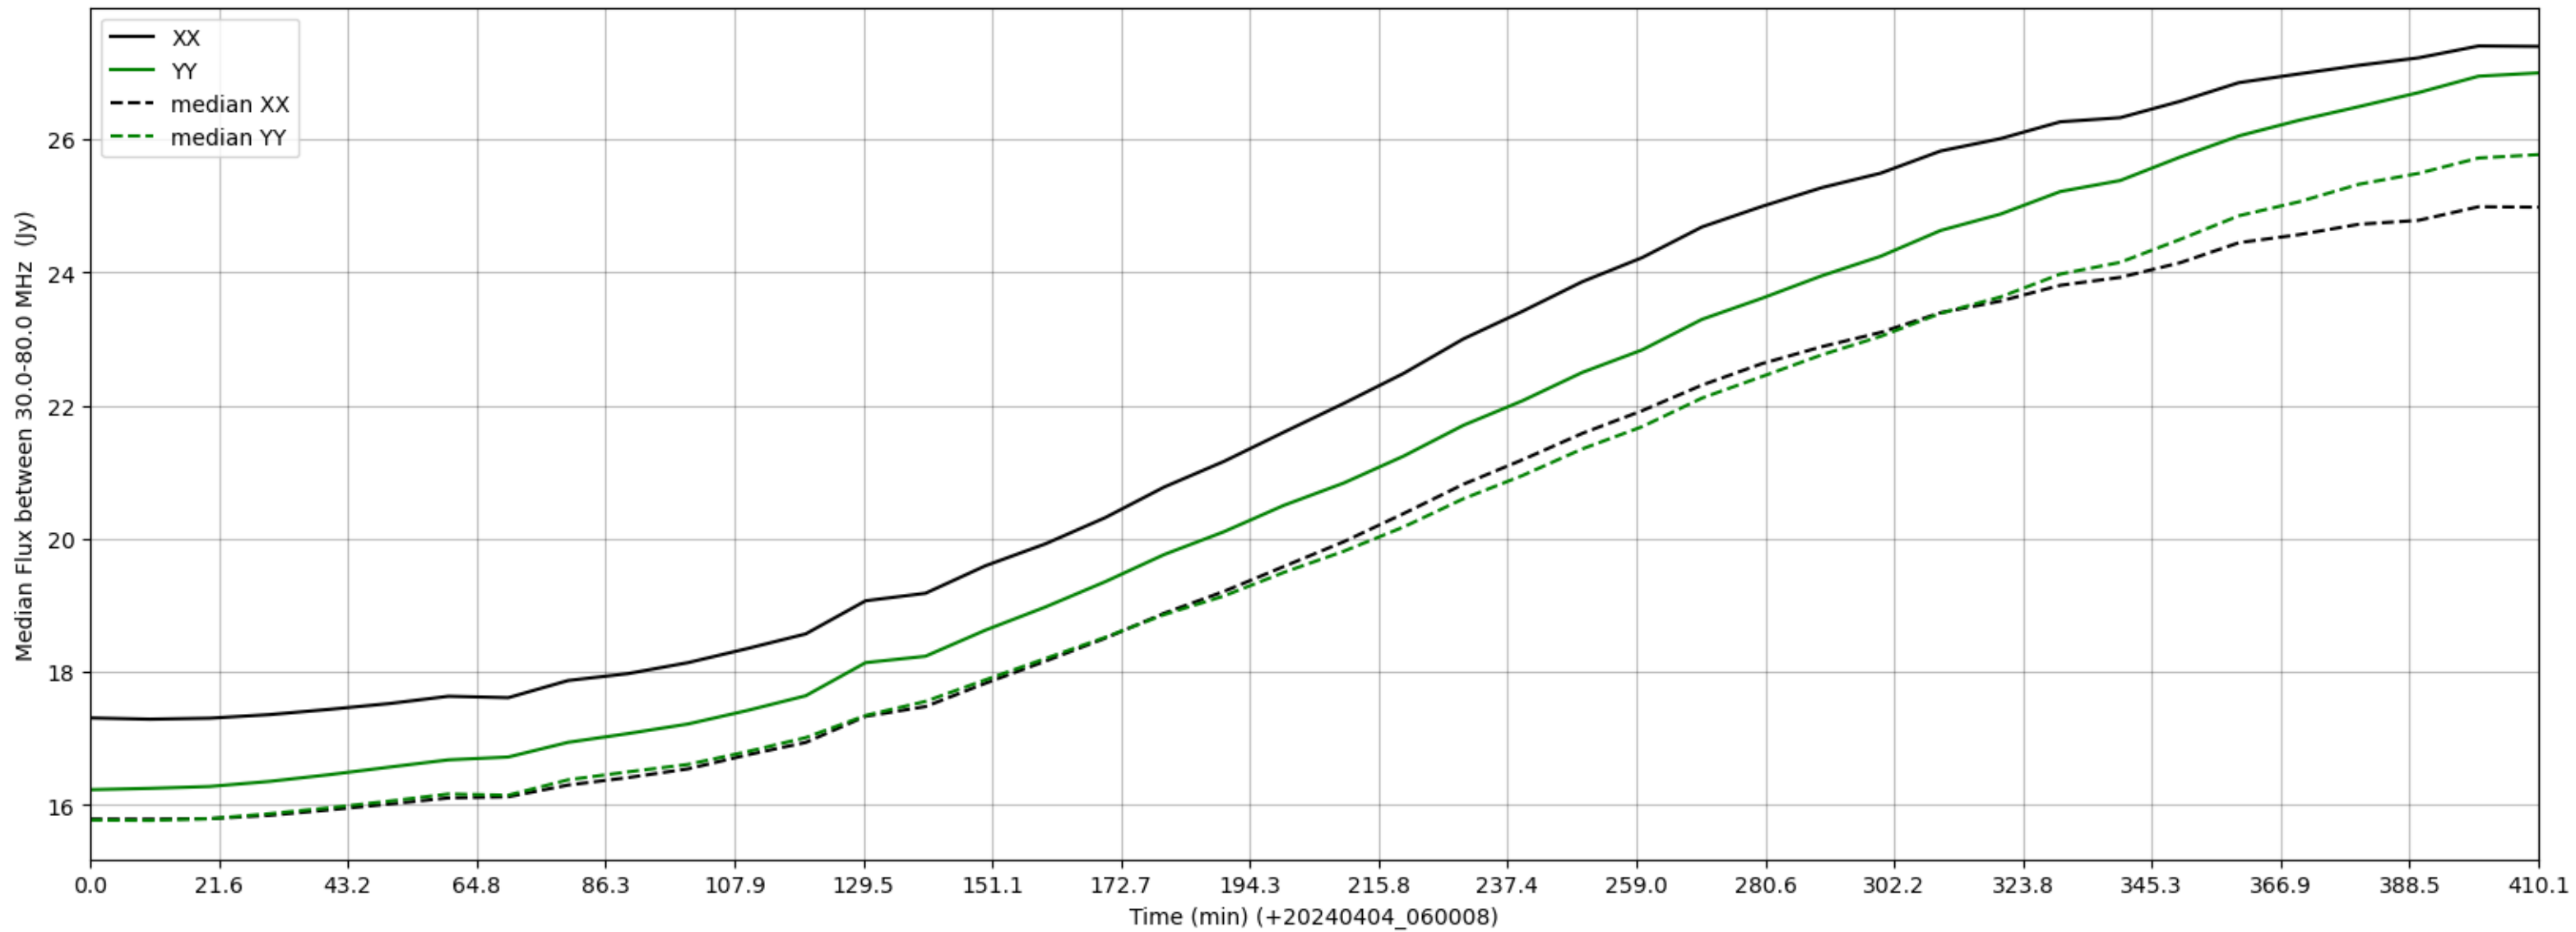

LWA023 - Correlator# 107 - XX FLAGS:Good - YY FLAGS:Good

LWA024 - Correlator# 106 - XX FLAGS:Good - YY FLAGS:Good