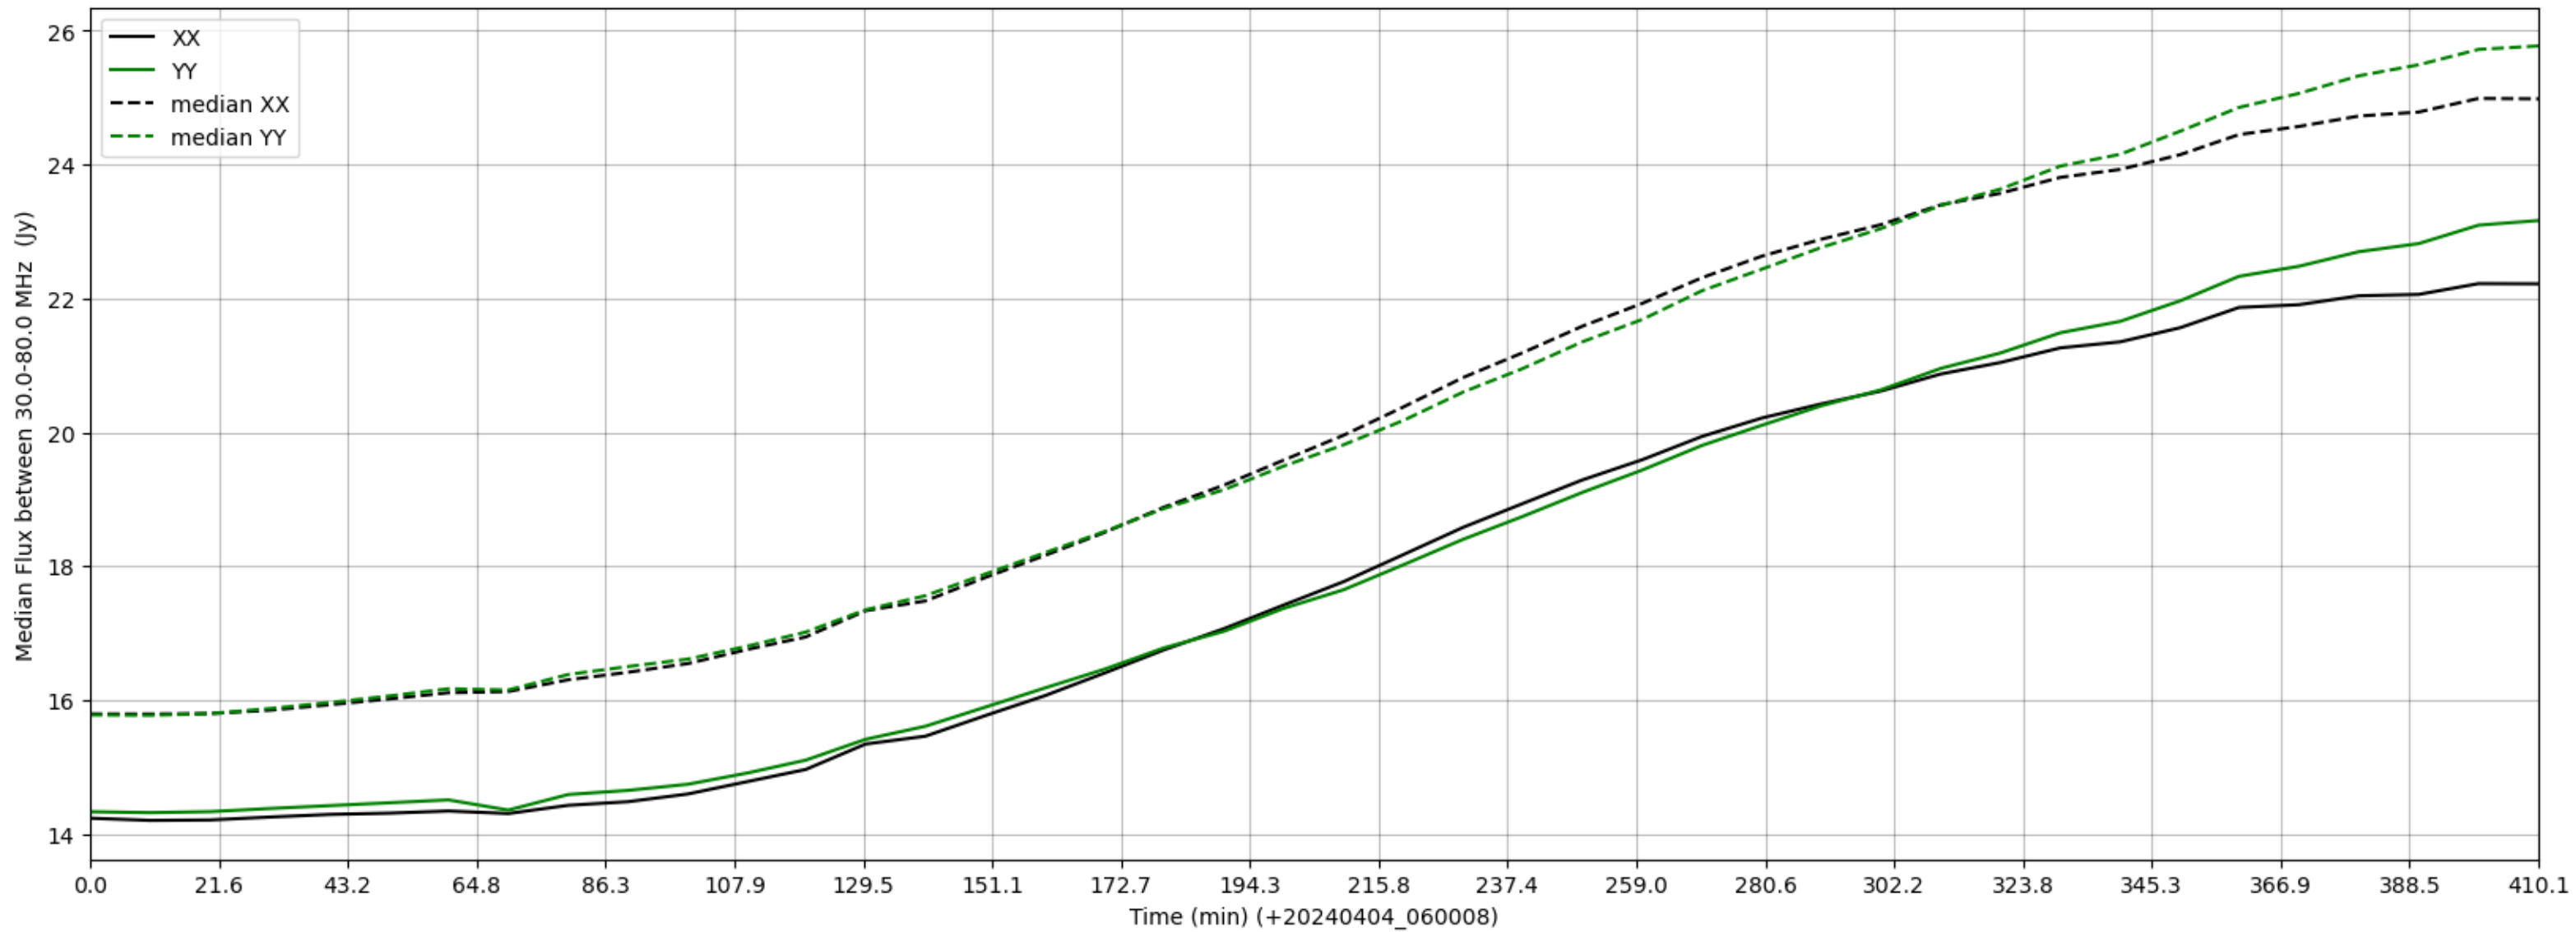

LWA290 - Correlator# 285 - XX FLAGS:Good - YY FLAGS:Good

LWA293 - Correlator# 284 - XX FLAGS:Good - YY FLAGS:Good