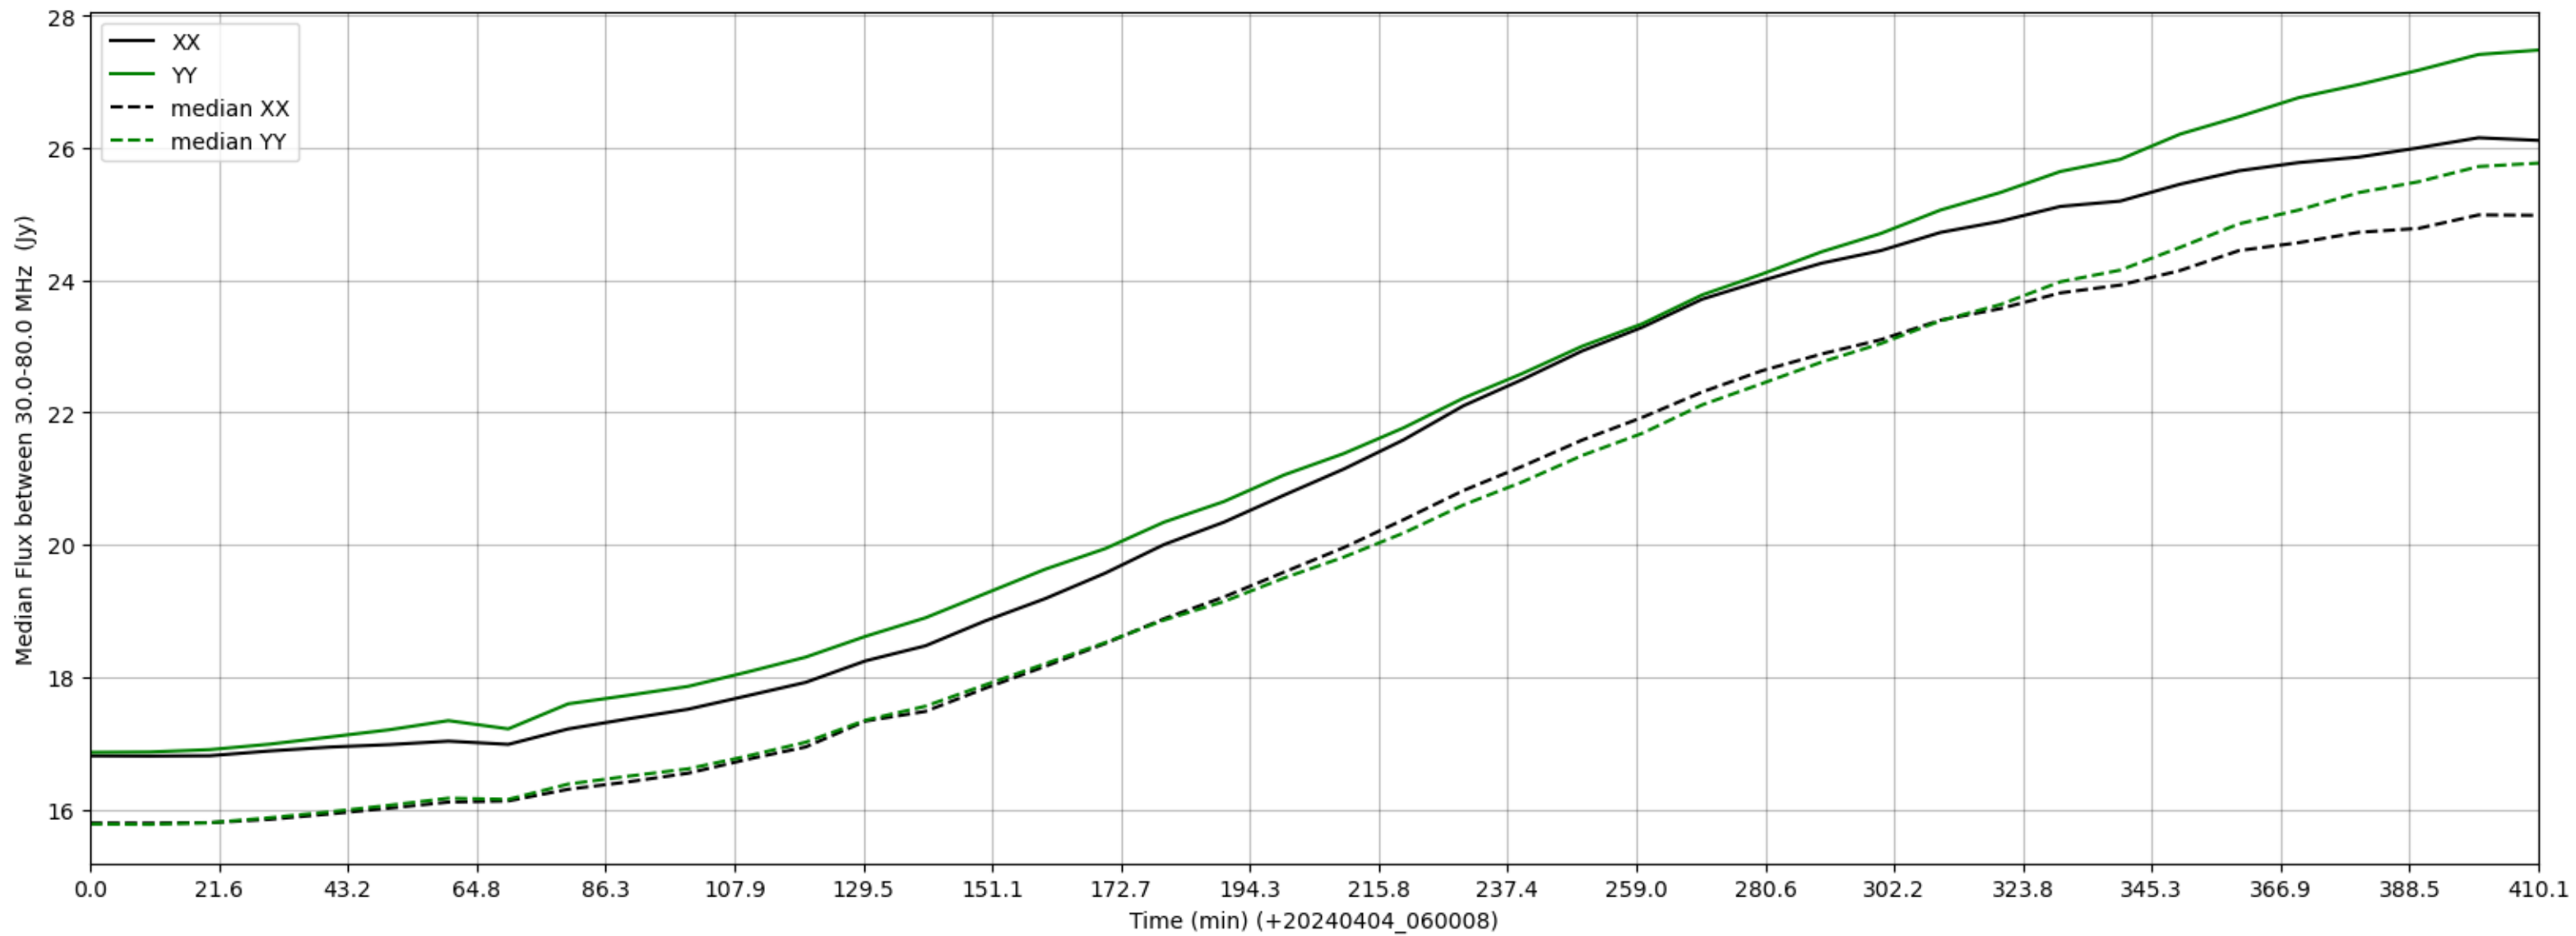

LWA262 - Correlator# 123 - XX FLAGS:Good - YY FLAGS:Good

LWA324 - Correlator# 122 - XX FLAGS:Good - YY FLAGS:Good