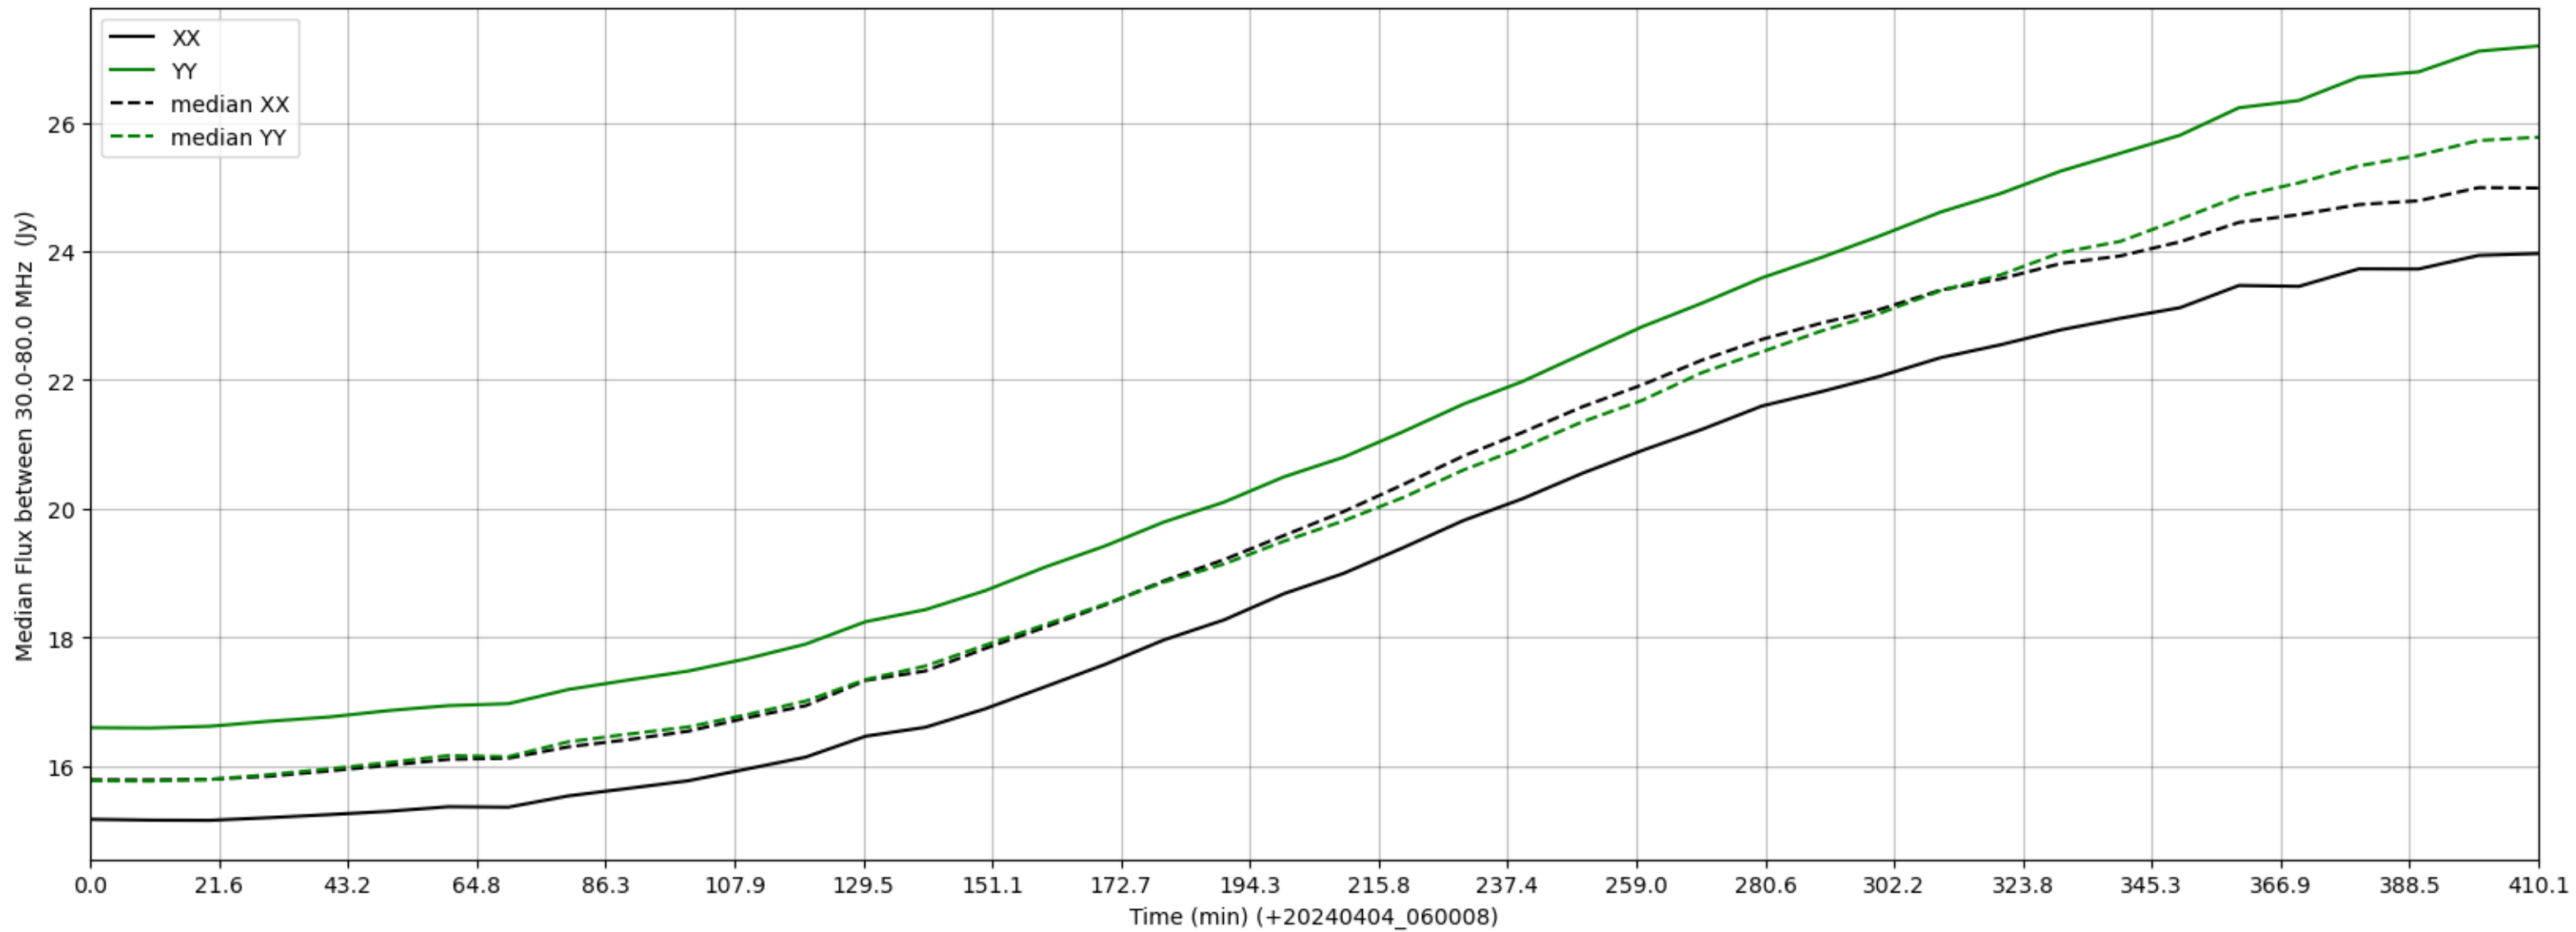

LWA271 - Correlator# 004 - XX FLAGS:Good - YY FLAGS:Good

LWA269 - Correlator# 005 - XX FLAGS:Good - YY FLAGS:Good

LWA276 - Correlator# 006 - XX FLAGS:Good - YY FLAGS:Good

LWA273 - Correlator# 007 - XX FLAGS:Good - YY FLAGS:Good