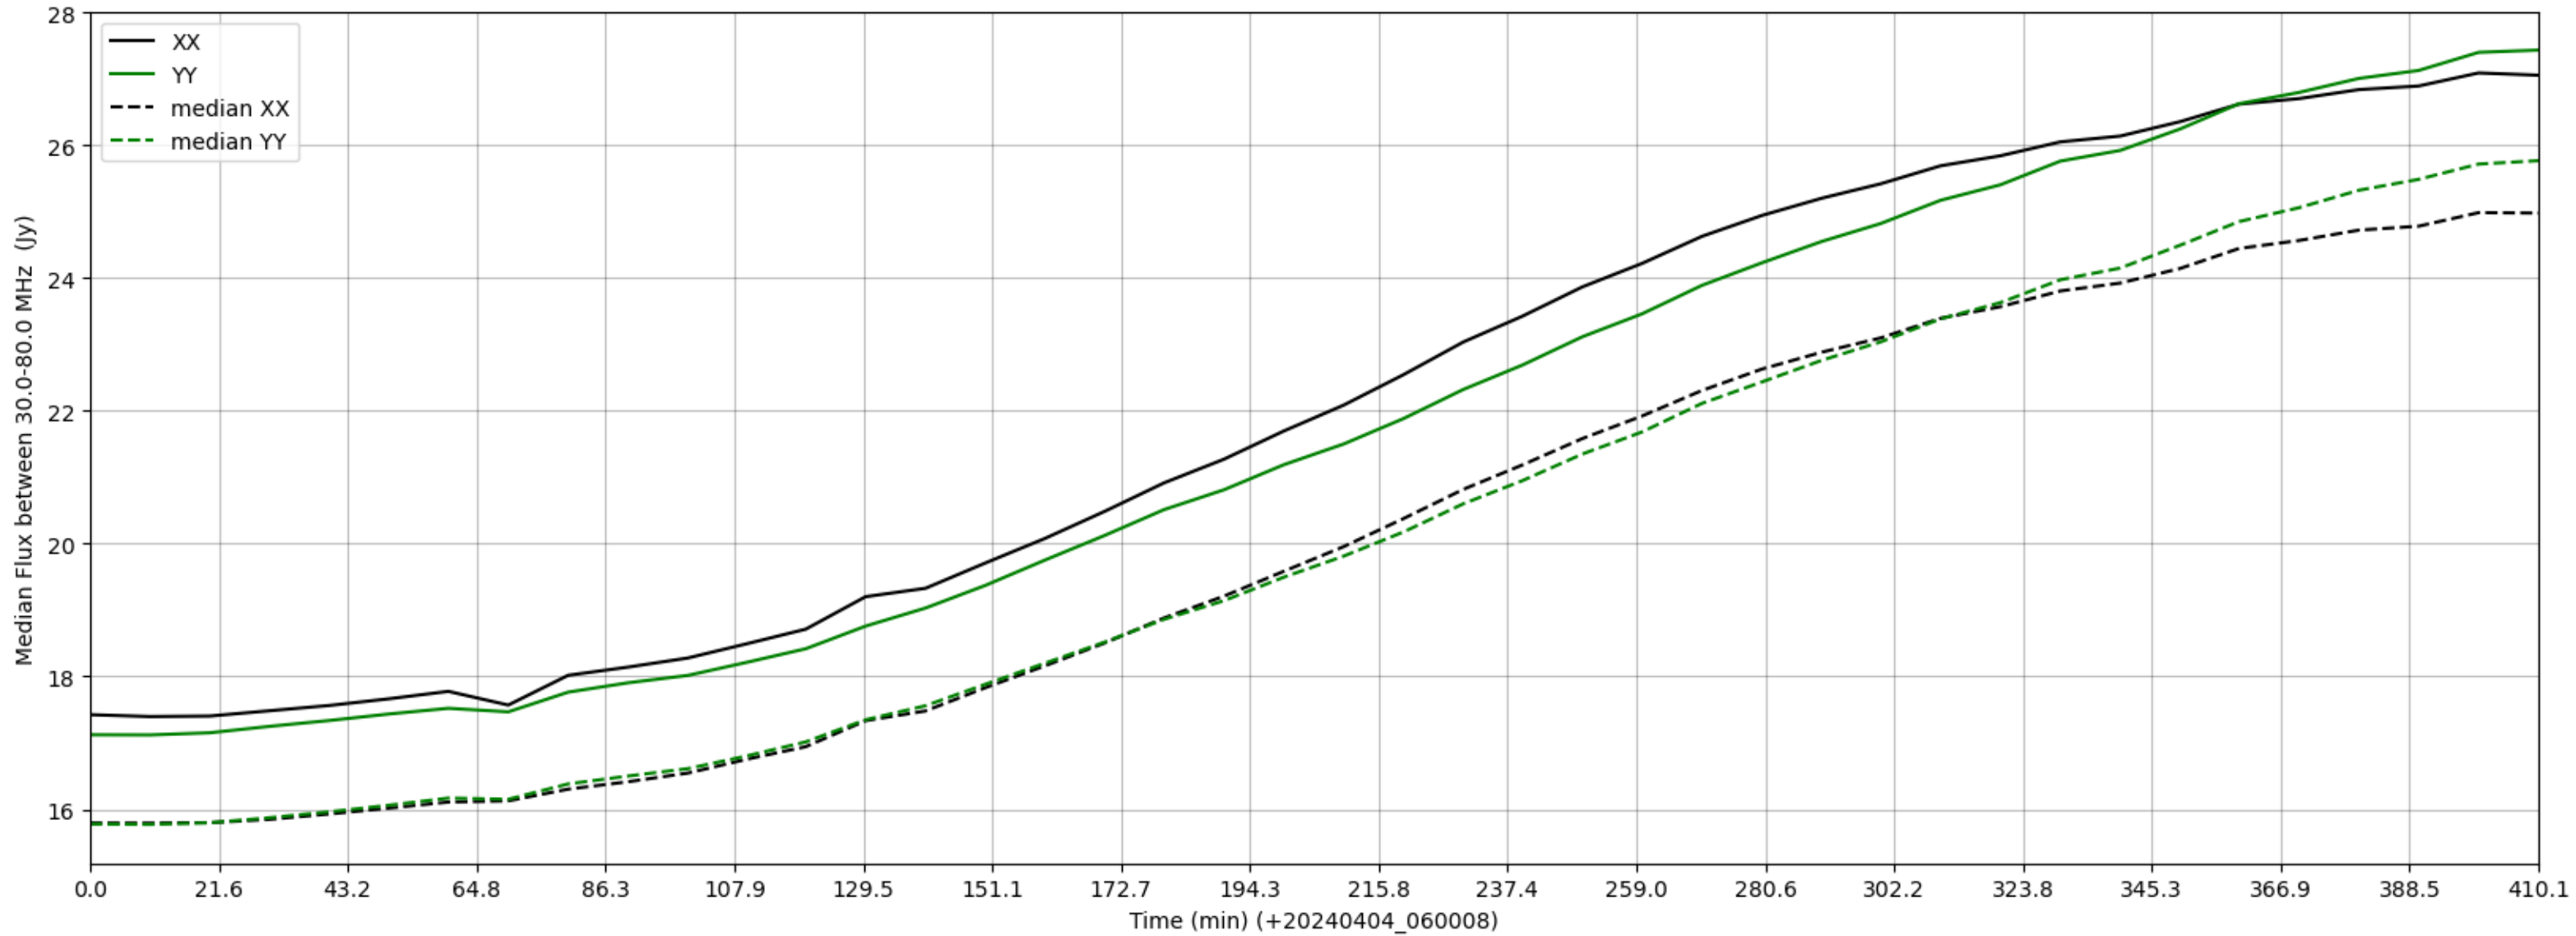

LWA136 - Correlator# 259 - XX FLAGS:Good - YY FLAGS:Good

LWA137 - Correlator# 258 - XX FLAGS:Good - YY FLAGS:Good