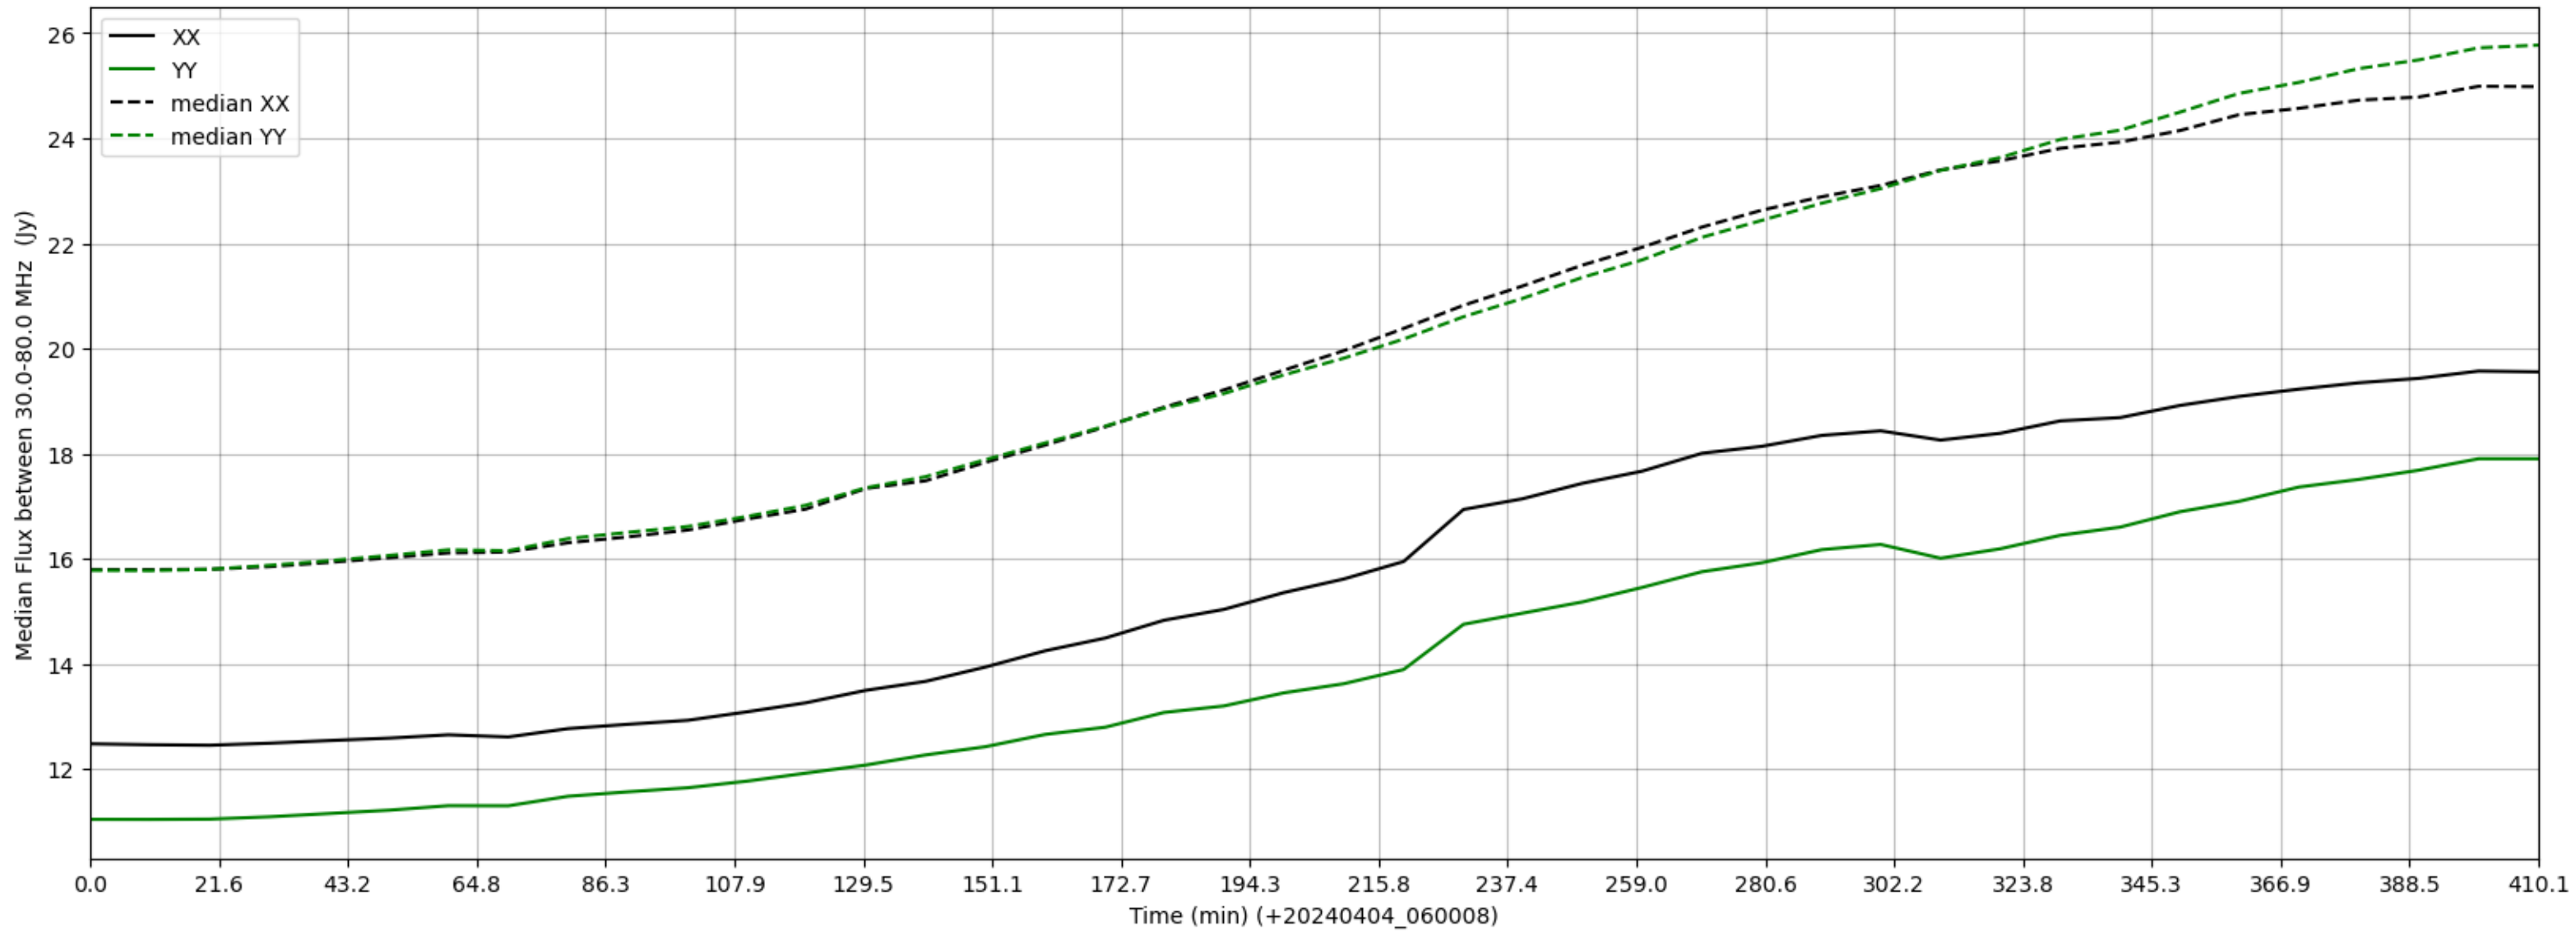

LWA286 - Correlator# 093 - XX FLAGS:Good - YY FLAGS:Good

LWA302 - Correlator# 092 - XX FLAGS:BadSpecShape - YY FLAGS:BadSpecShape