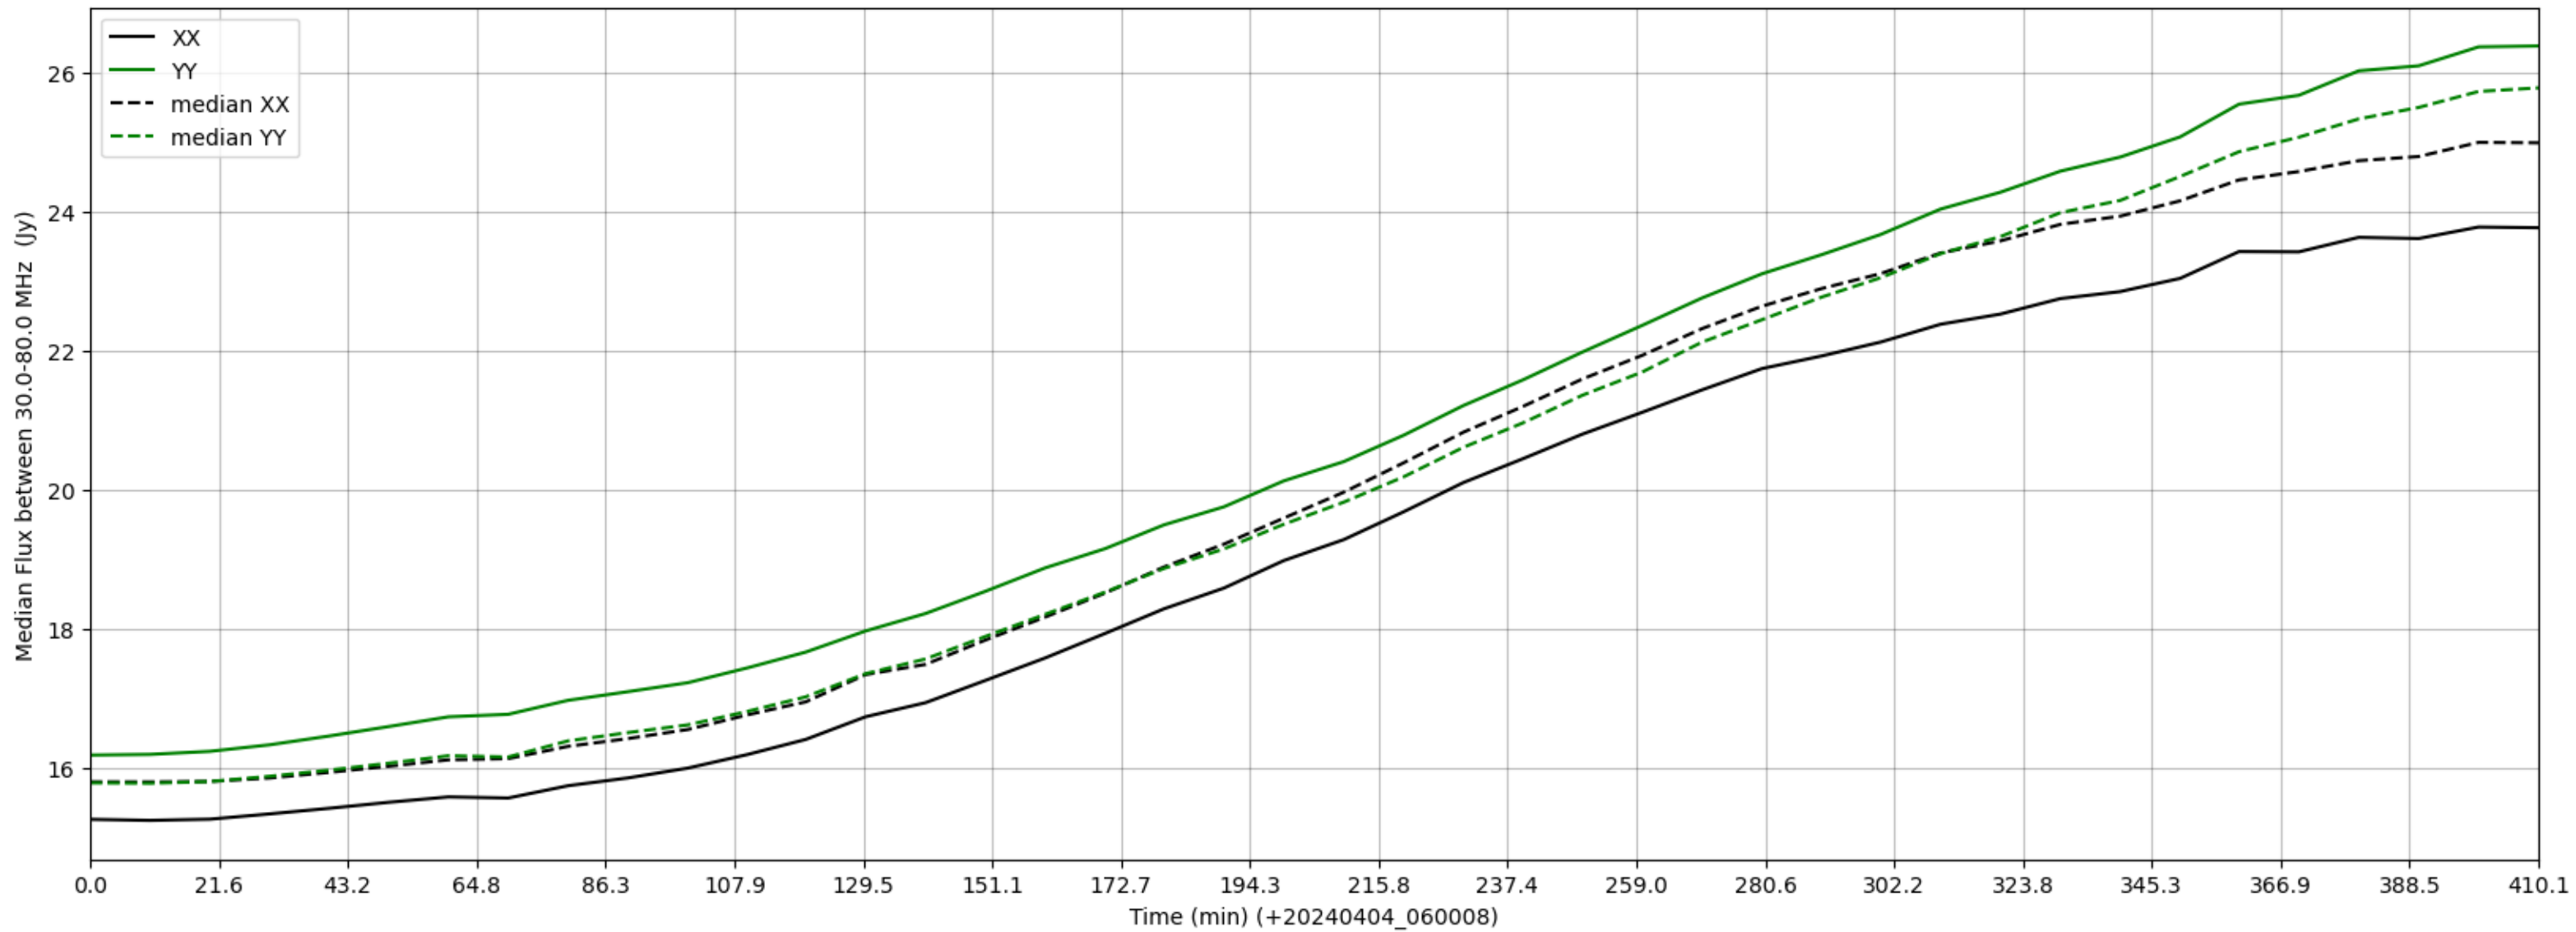

LWA255 - Correlator# 033 - XX FLAGS:LowFlux - YY FLAGS:LowFlux

LWA257 - Correlator# 032 - XX FLAGS:Good - YY FLAGS:Good