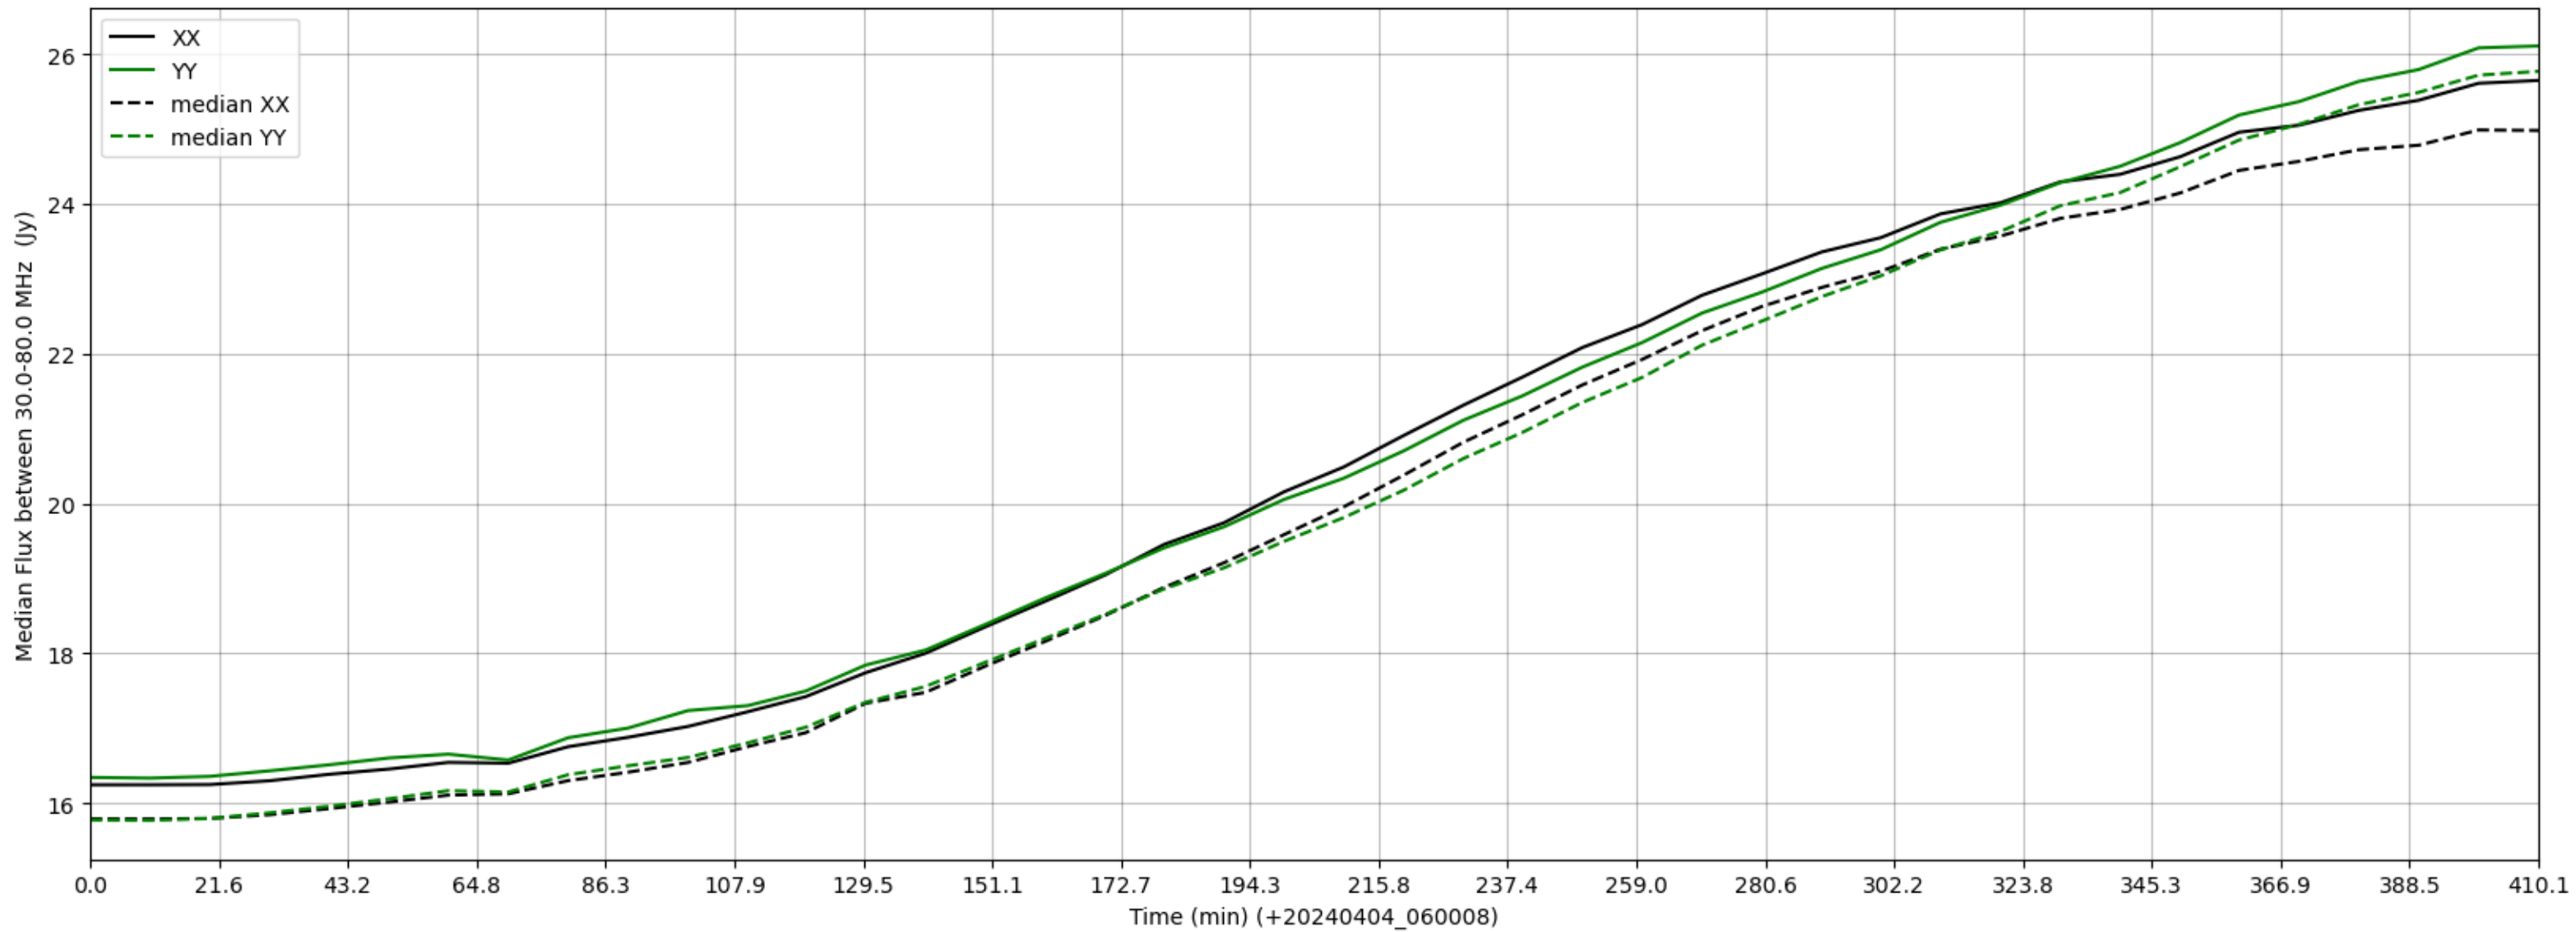

LWA055 - Correlator# 121 - XX FLAGS:Good - YY FLAGS:Good

LWA084 - Correlator# 120 - XX FLAGS:Good - YY FLAGS:Good