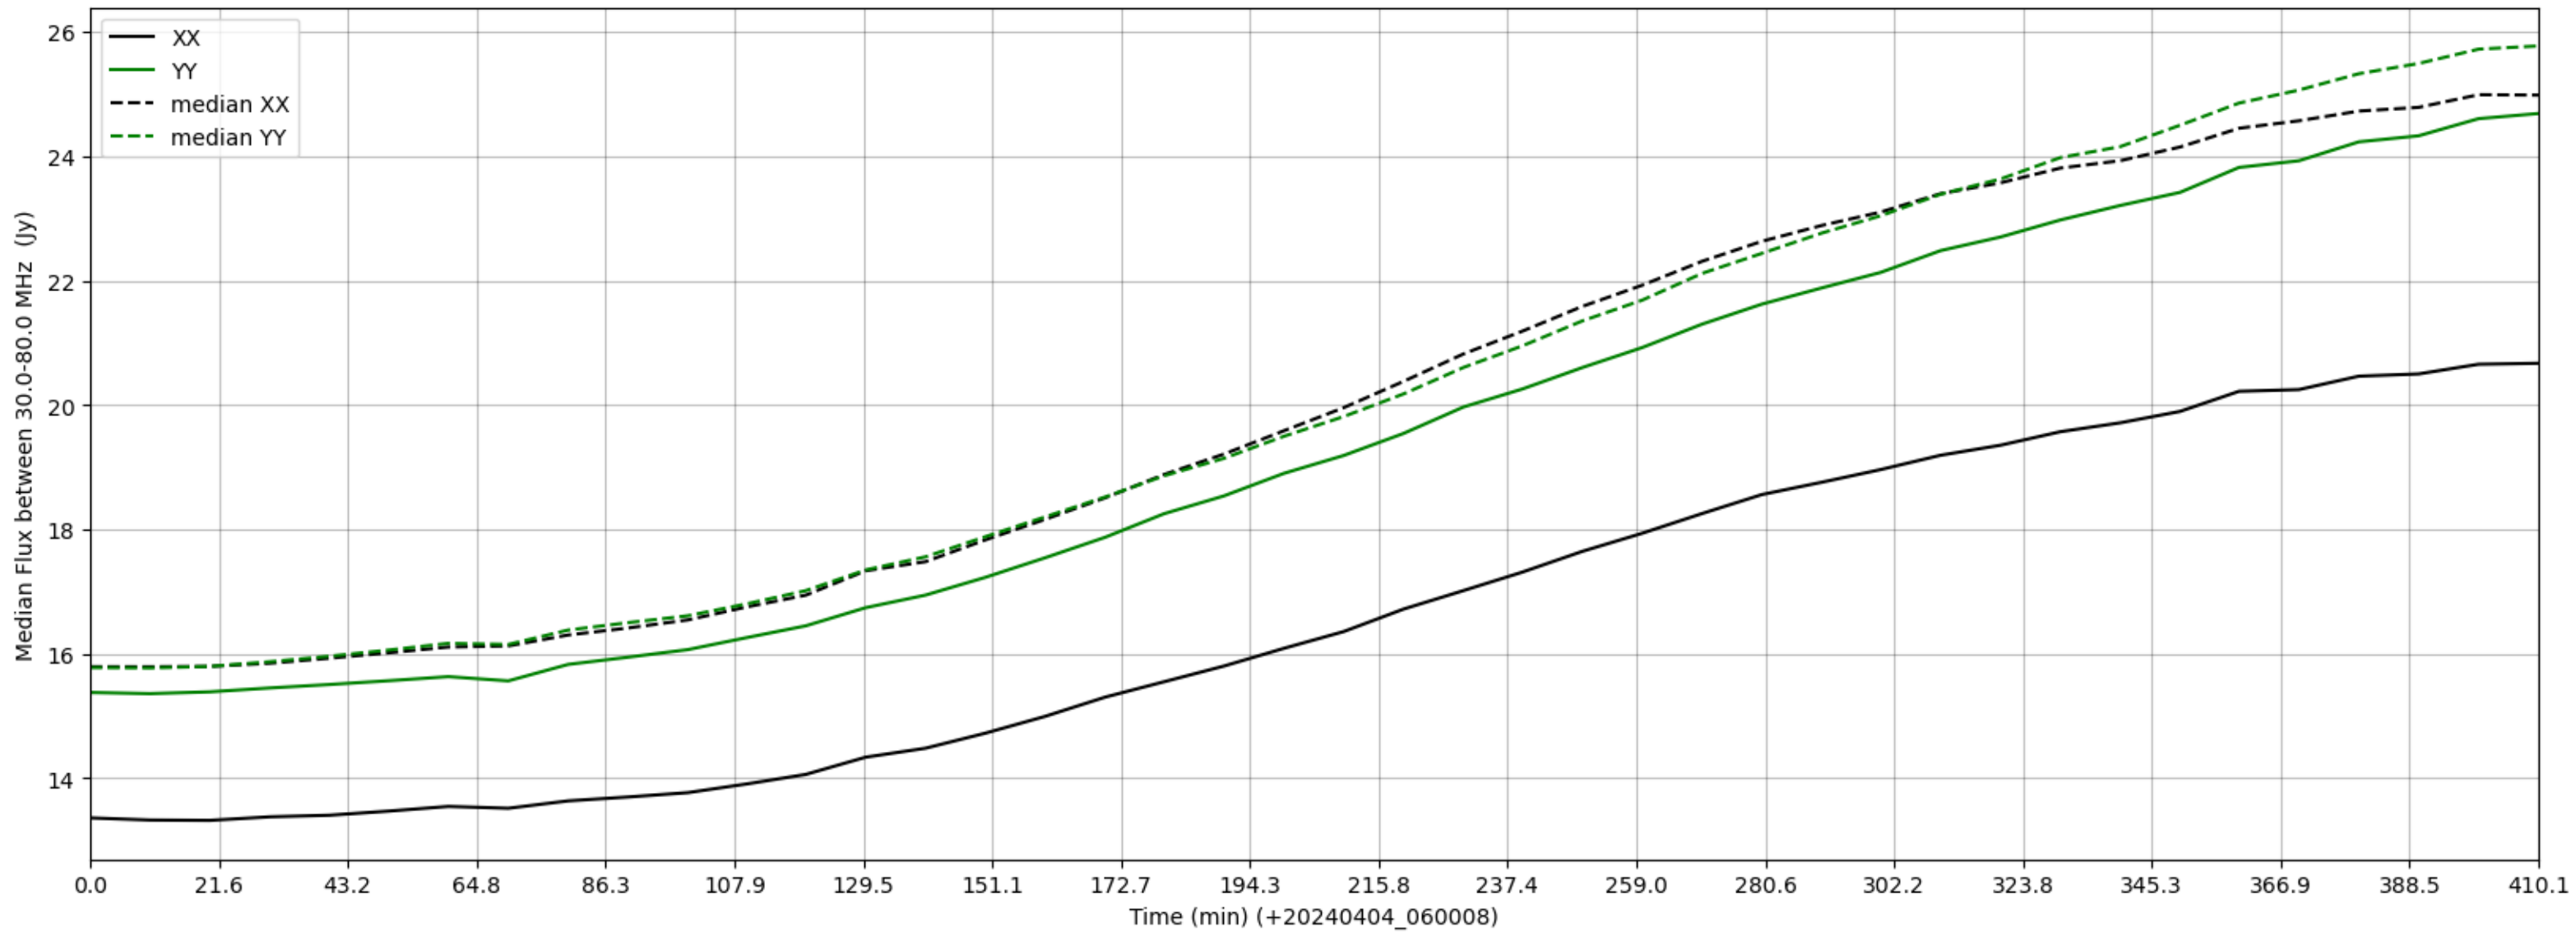

LWA338 - Correlator# 024 - XX FLAGS:Good - YY FLAGS:Good

LWA332 - Correlator# 025 - XX FLAGS:Good - YY FLAGS:Good

LWA340 - Correlator# 026 - XX FLAGS:Good - YY FLAGS:Good

LWA339 - Correlator# 027 - XX FLAGS:Good - YY FLAGS:Good