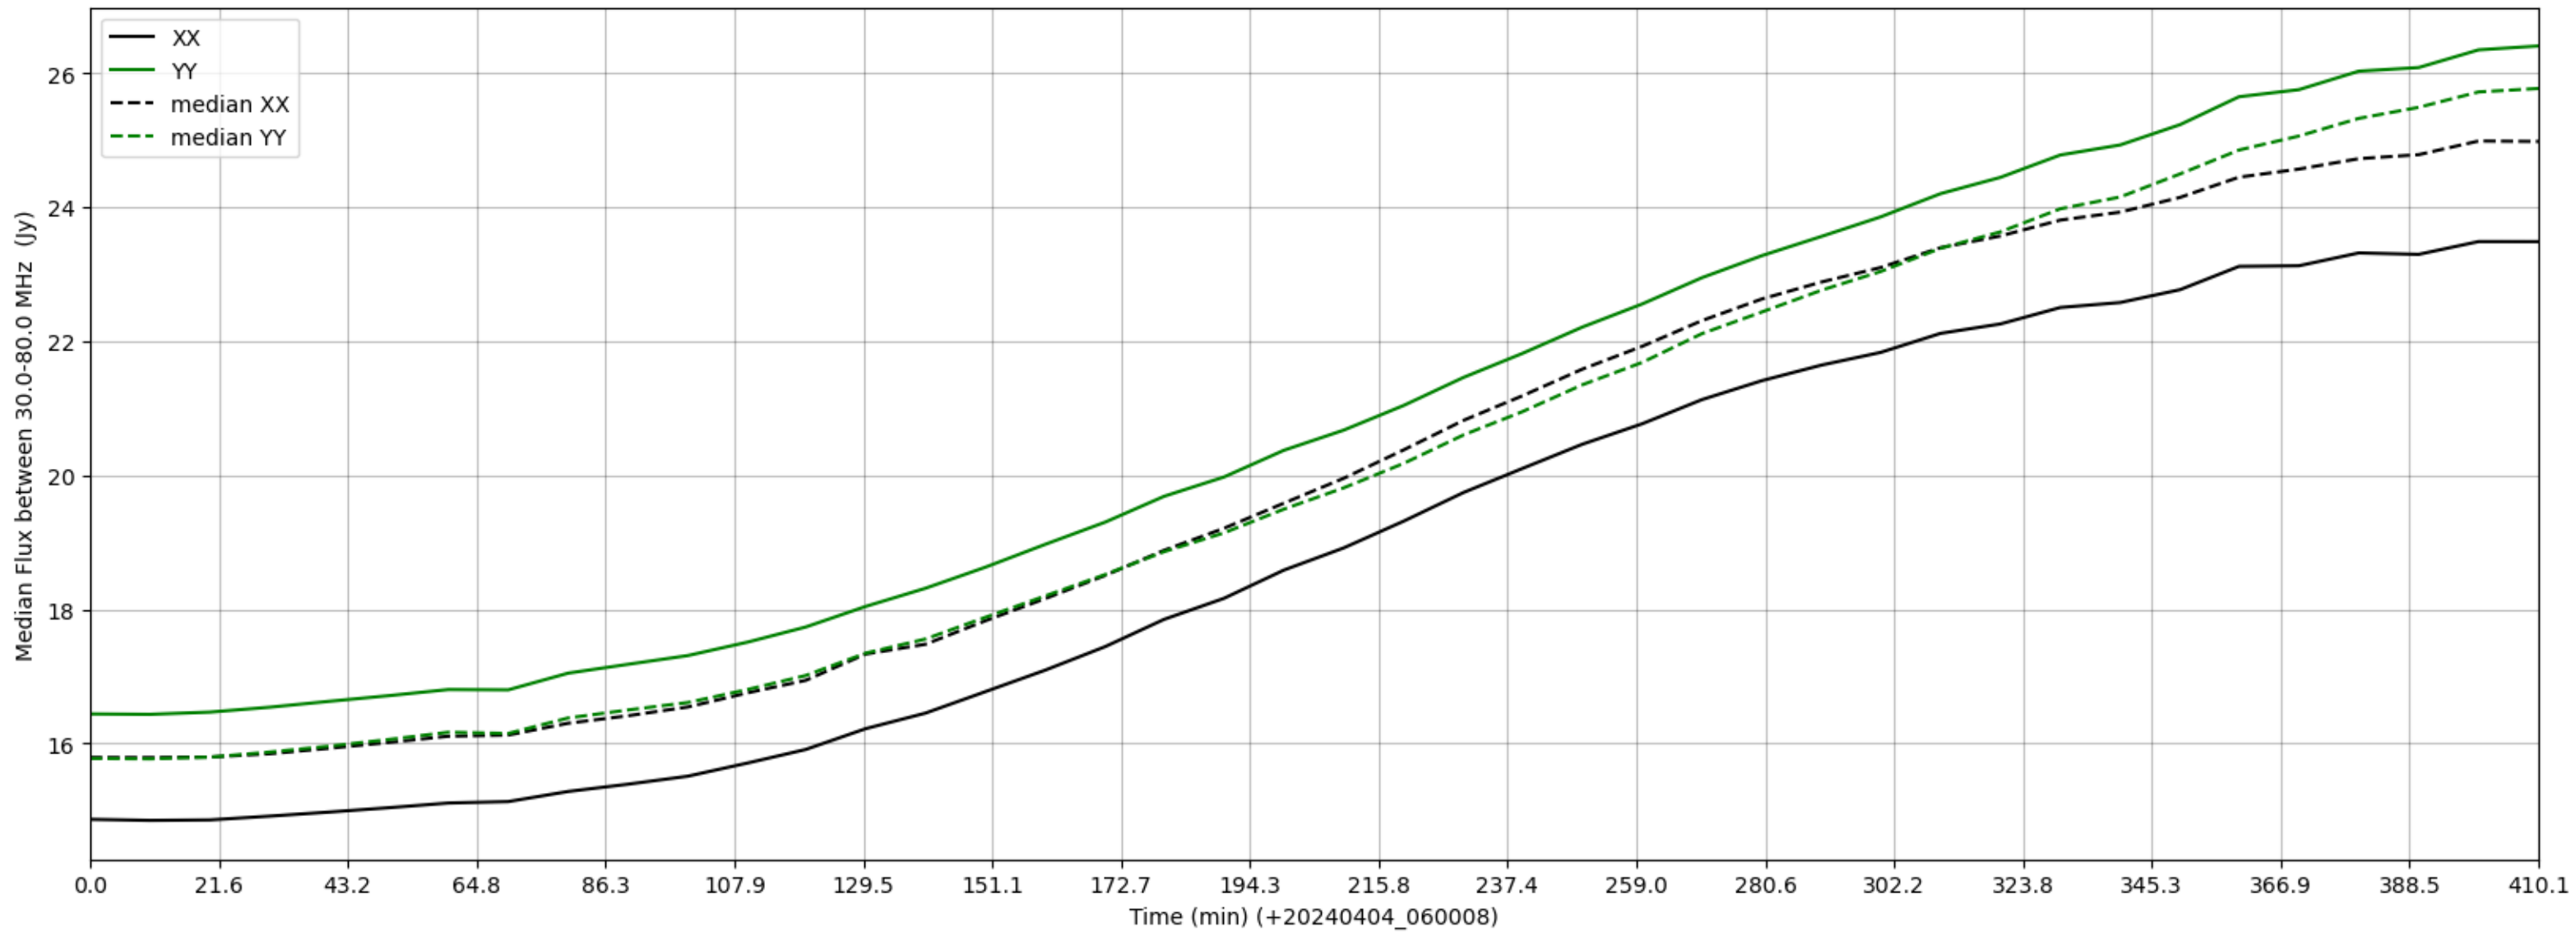

LWA263 - Correlator# 037 - XX FLAGS:BadSpecShape - YY FLAGS:Good

LWA265 - Correlator# 036 - XX FLAGS:Good - YY FLAGS:Good