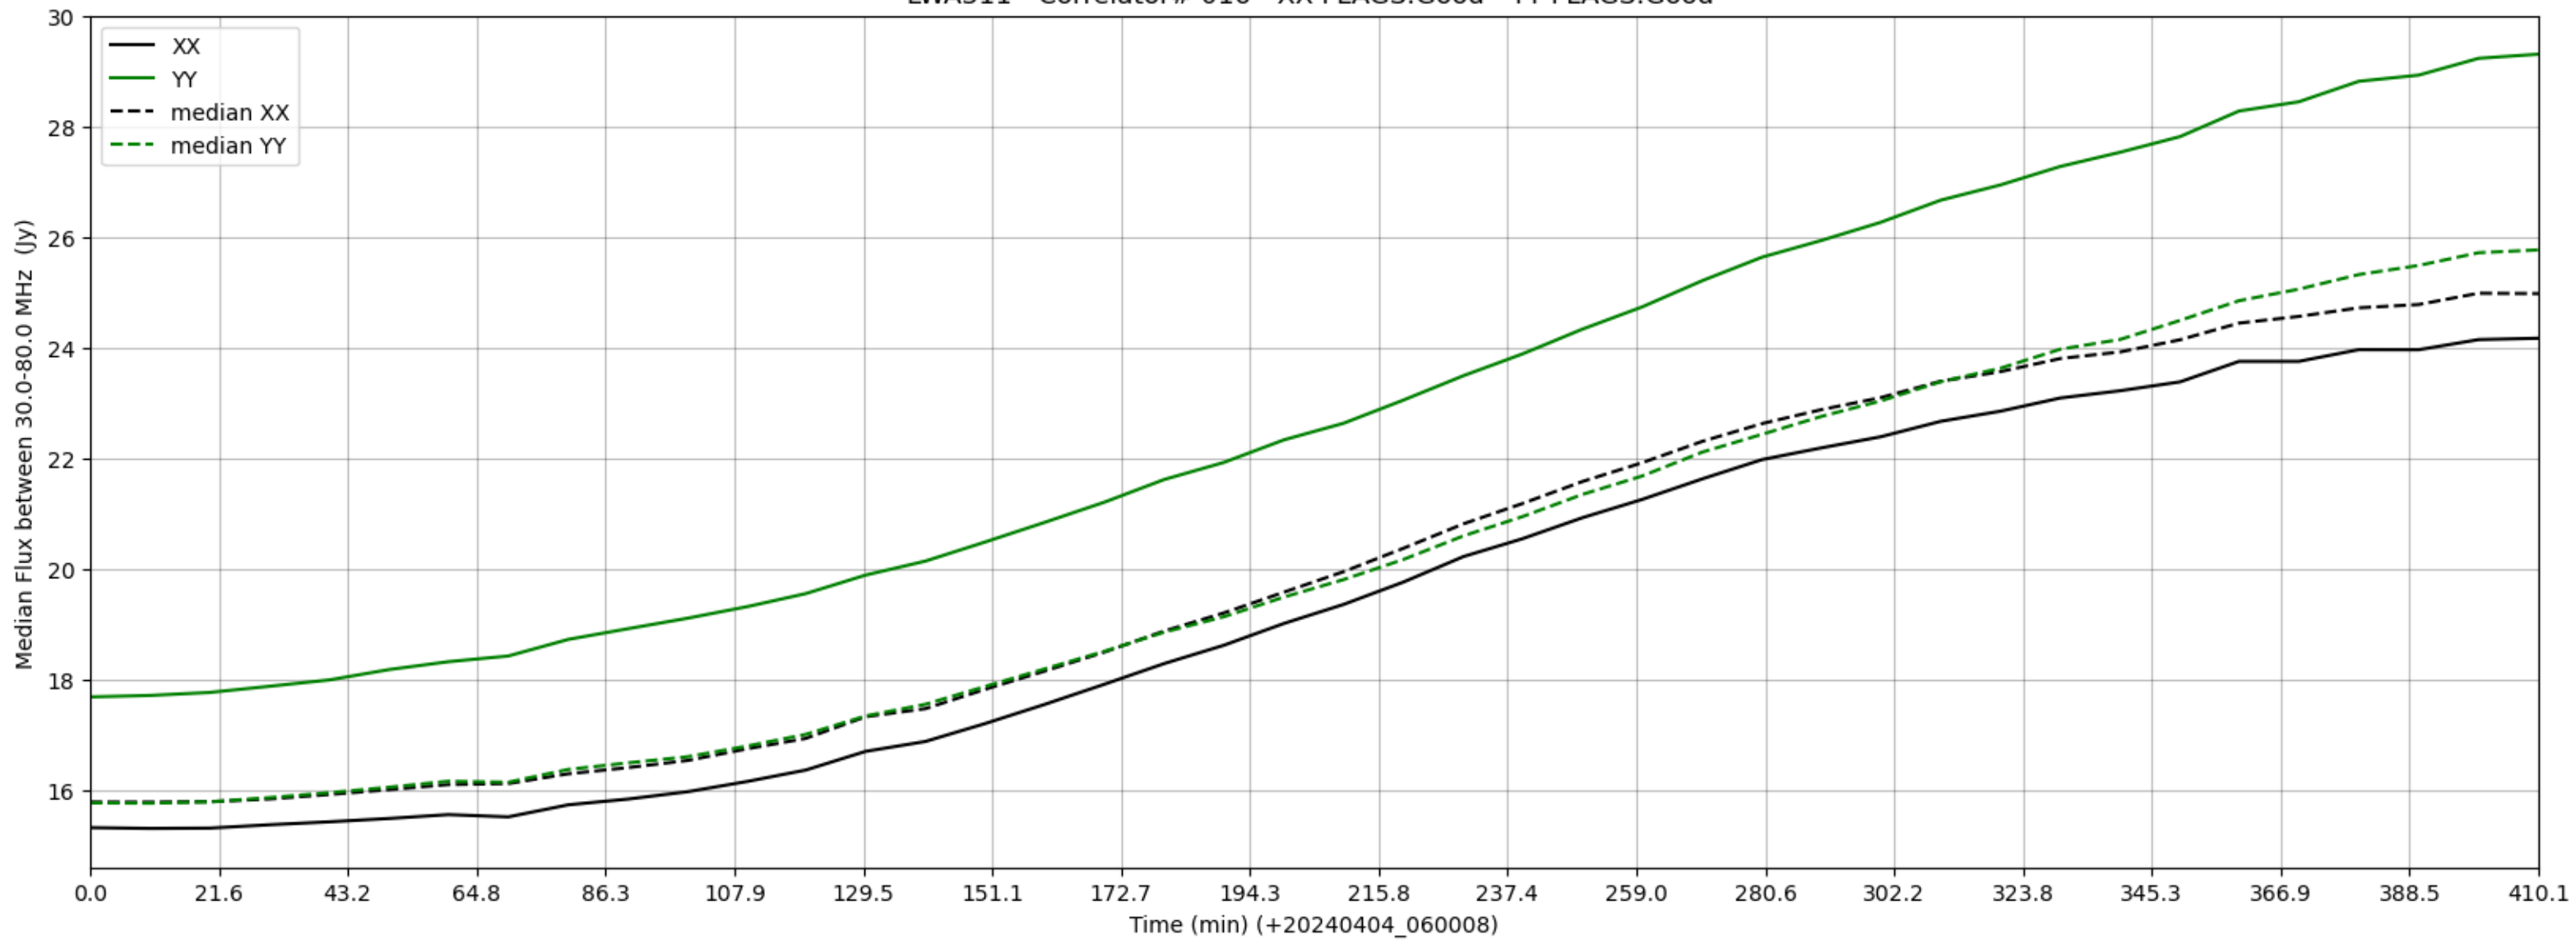

LWA310 - Correlator# 017 - XX FLAGS:LowFlux - YY FLAGS:LowFlux

LWA311 - Correlator# 016 - XX FLAGS:Good - YY FLAGS:Good