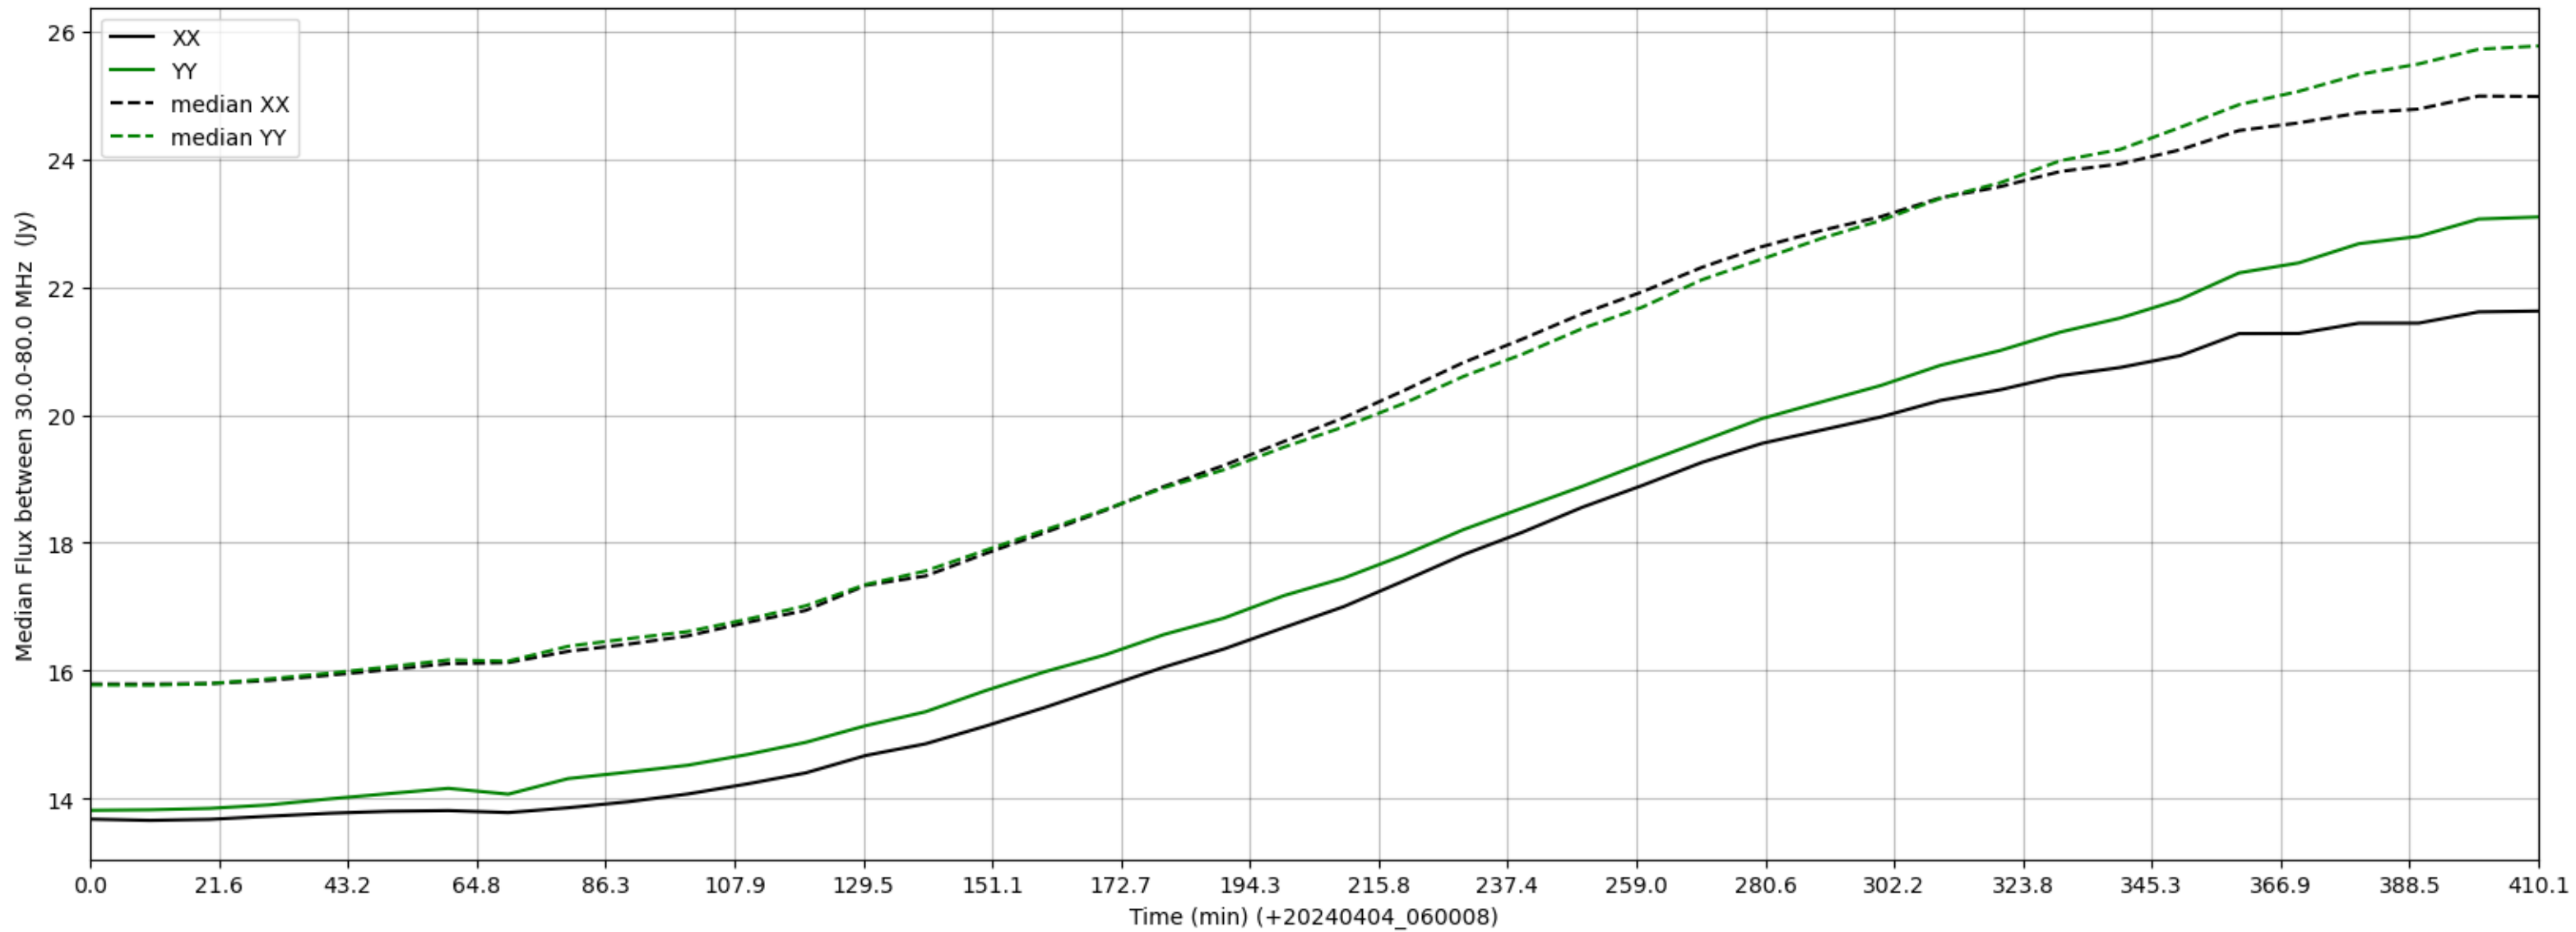

LWA336 - Correlator# 056 - XX FLAGS:BadSpecShape - YY FLAGS:BadSpecShape

LWA335 - Correlator# 057 - XX FLAGS:Good - YY FLAGS:Good

LWA343 - Correlator# 058 - XX FLAGS:Good - YY FLAGS:Good

LWA337 - Correlator# 059 - XX FLAGS:Good - YY FLAGS:Good