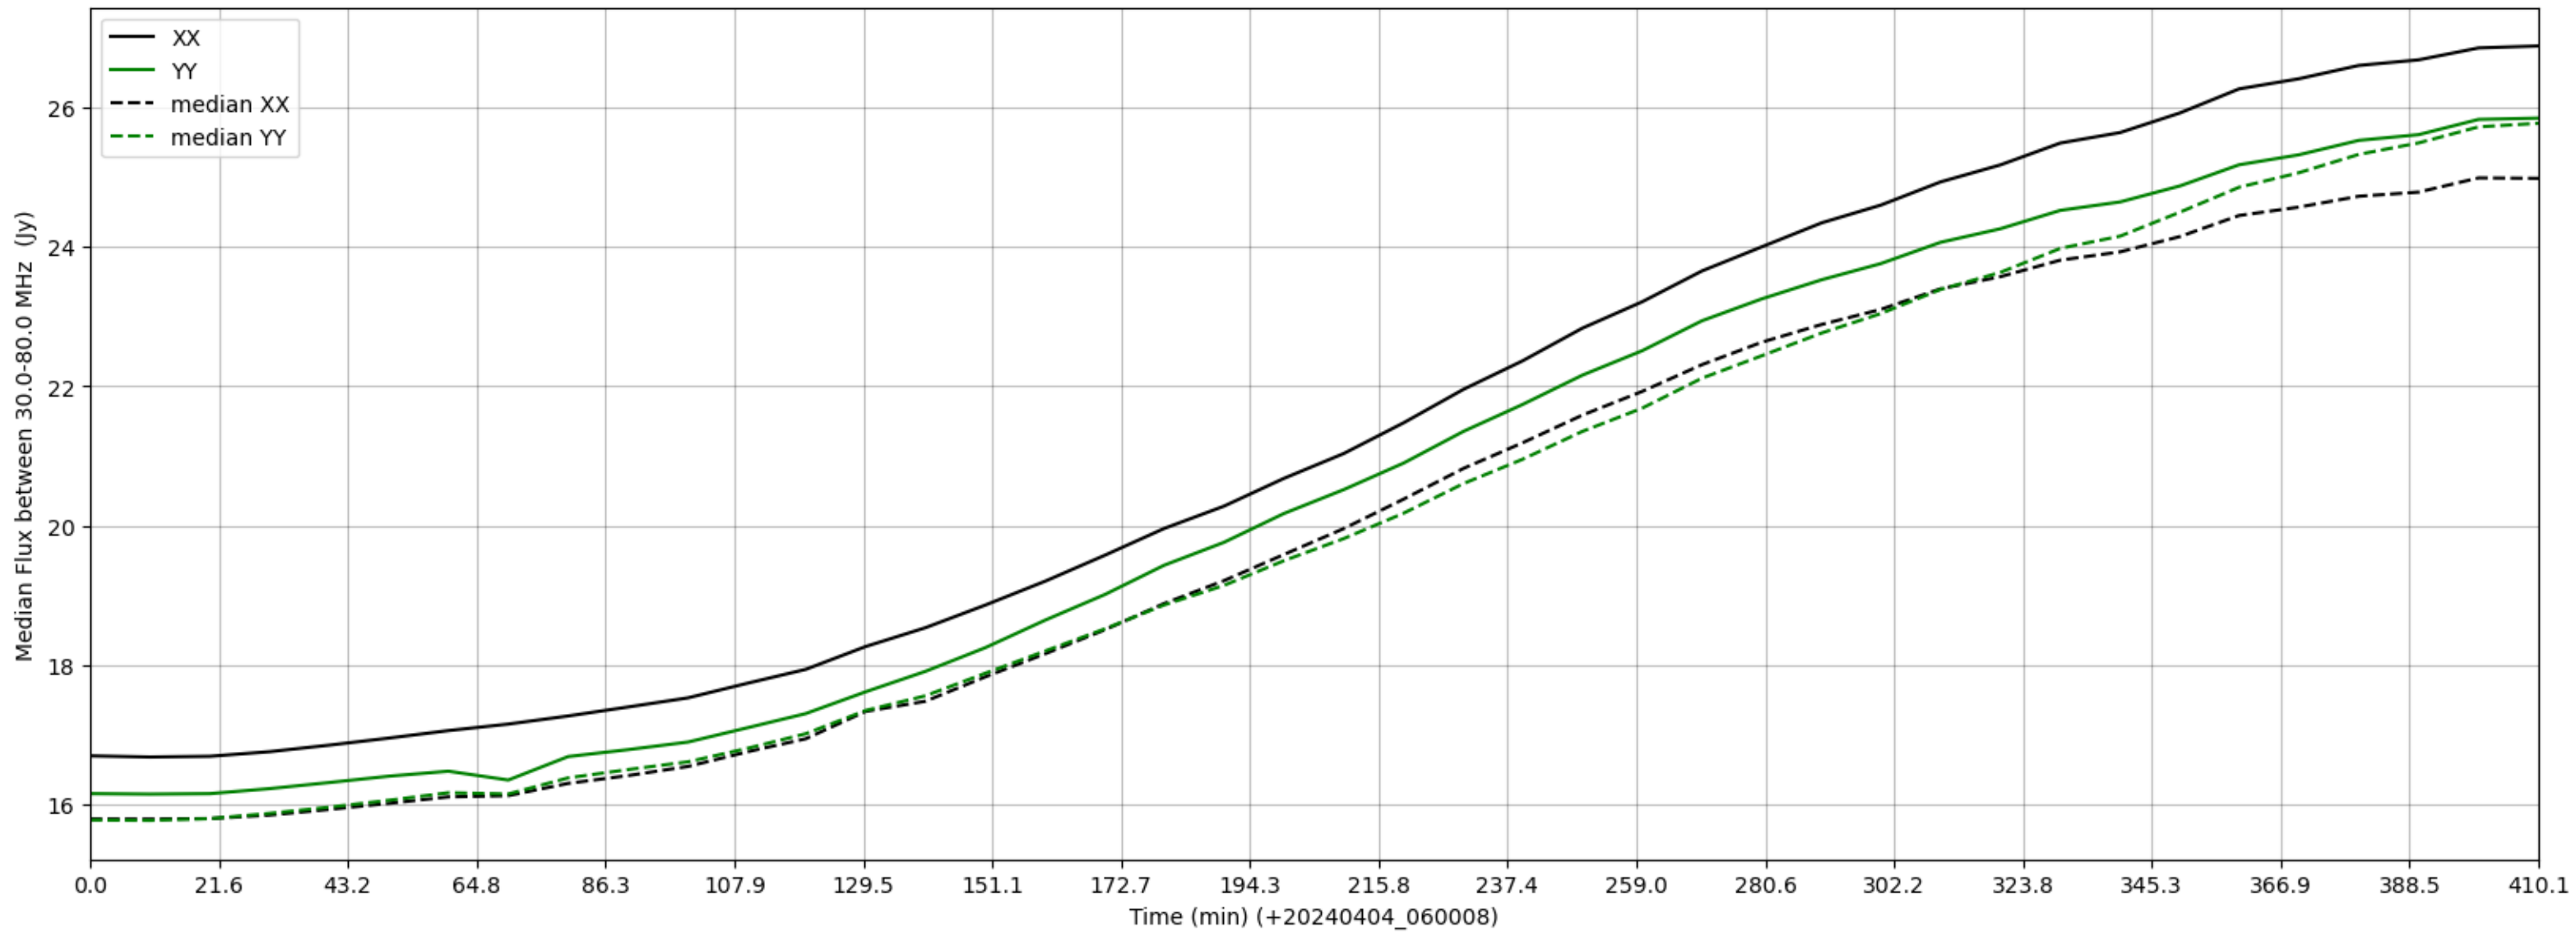

LWA139 - Correlator# 187 - XX FLAGS:Good - YY FLAGS:Good

LWA252 - Correlator# 186 - XX FLAGS:Good - YY FLAGS:Good