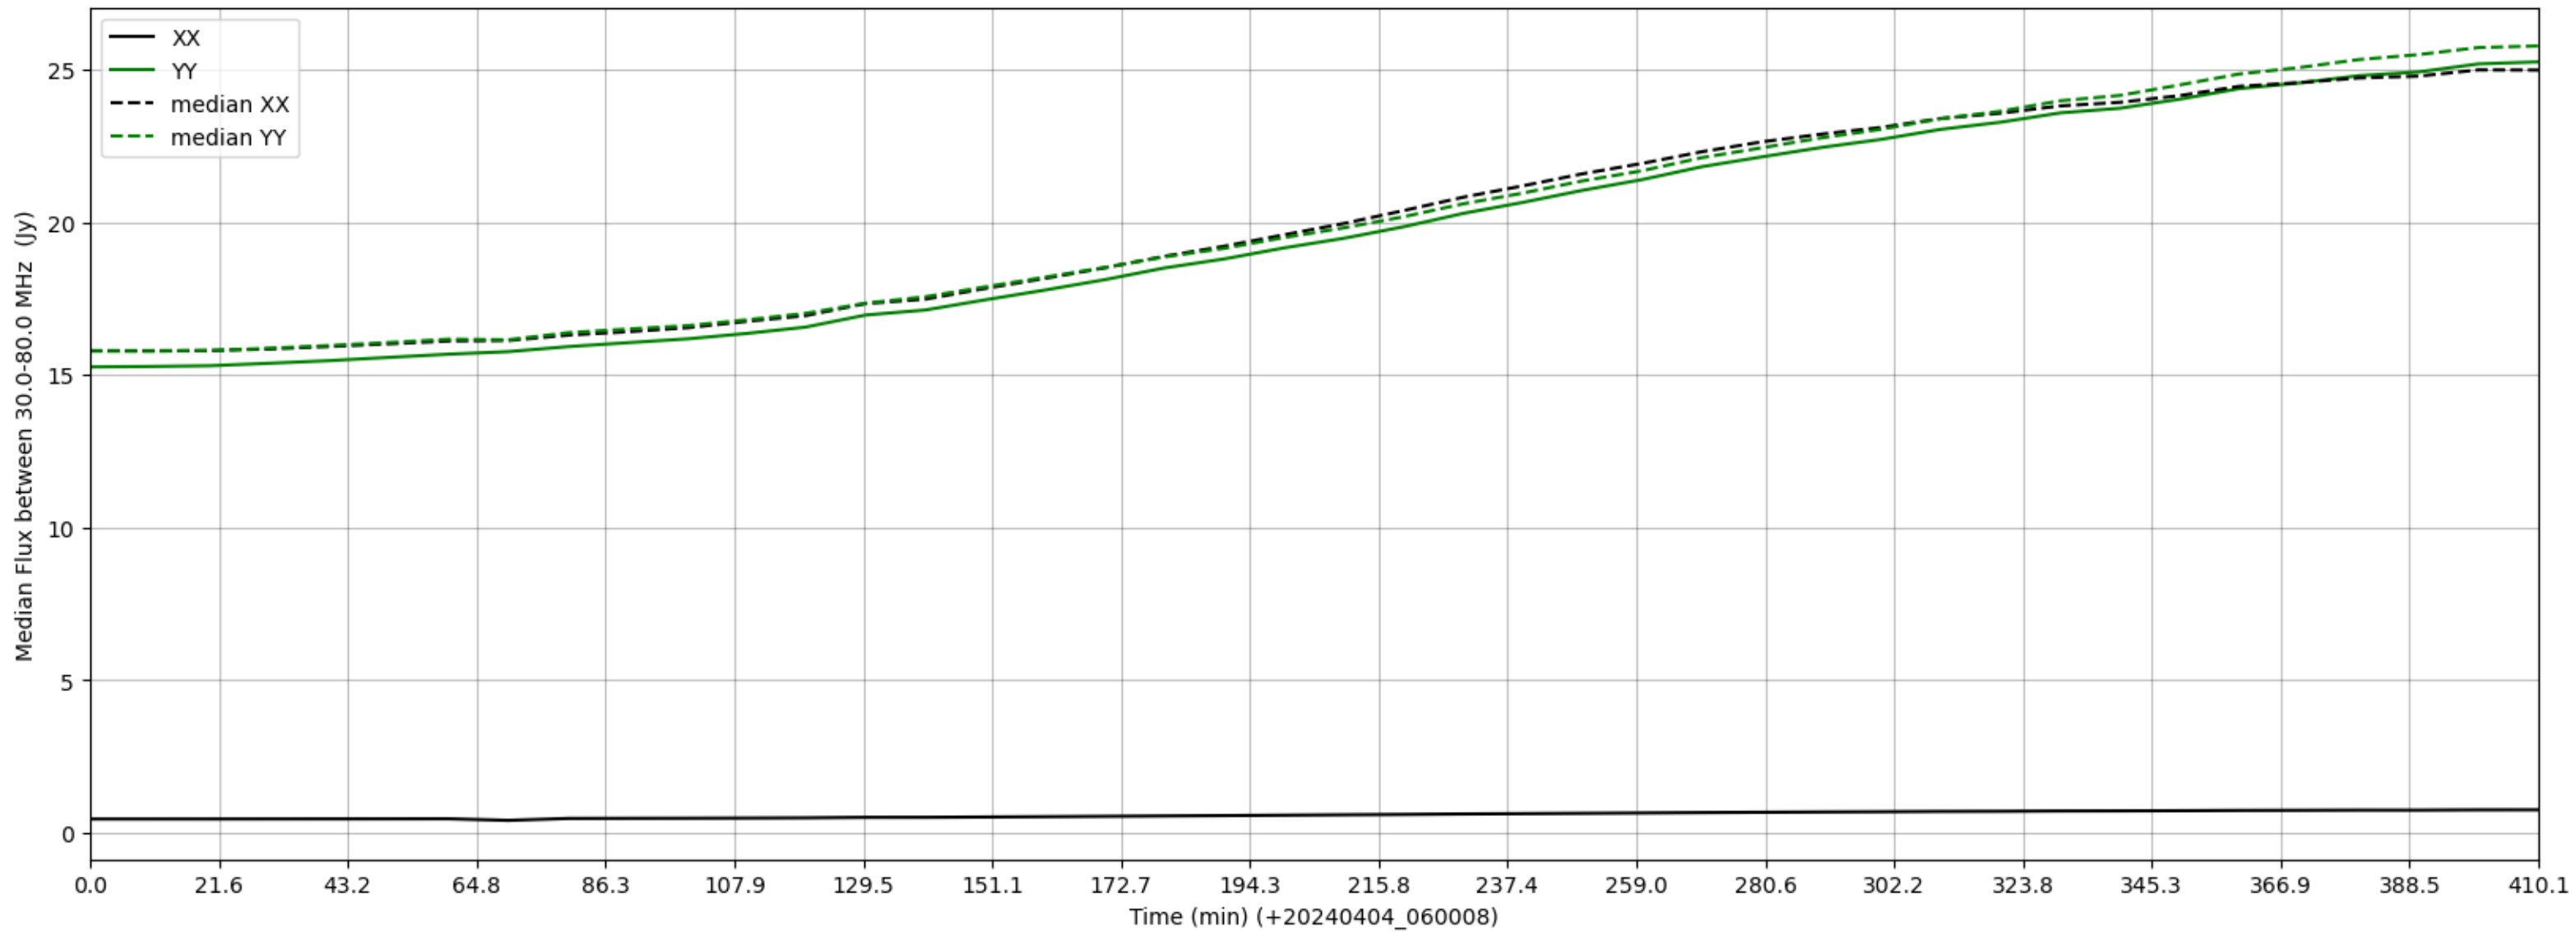

LWA173 - Correlator# 290 - XX FLAGS:Good - YY FLAGS:Good

LWA234 - Correlator# 289 - XX FLAGS:LowFlux - YY FLAGS:Good