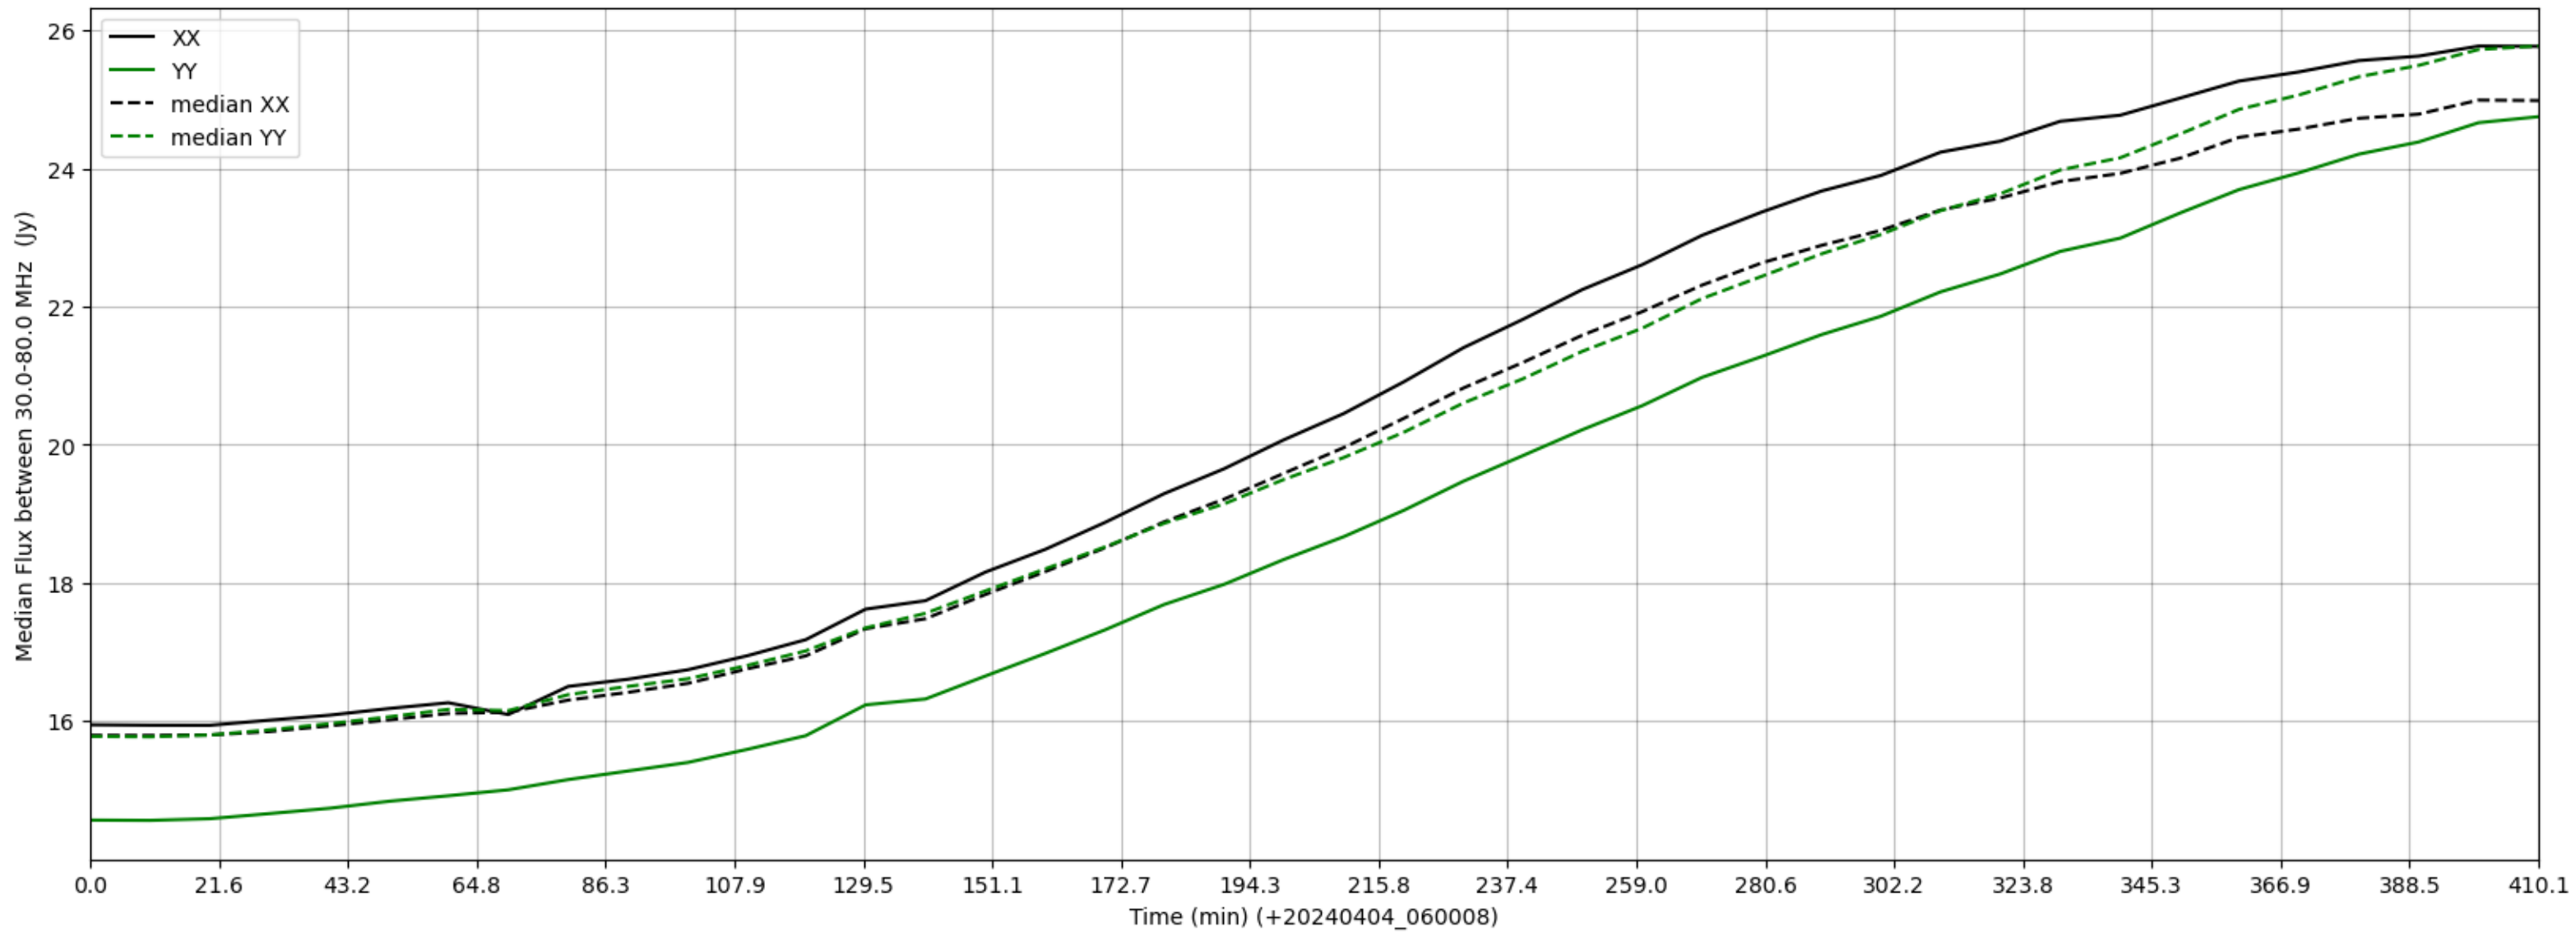

LWA064 - Correlator# 141 - XX FLAGS:Good - YY FLAGS:Good

LWA085 - Correlator# 140 - XX FLAGS:Good - YY FLAGS:Good