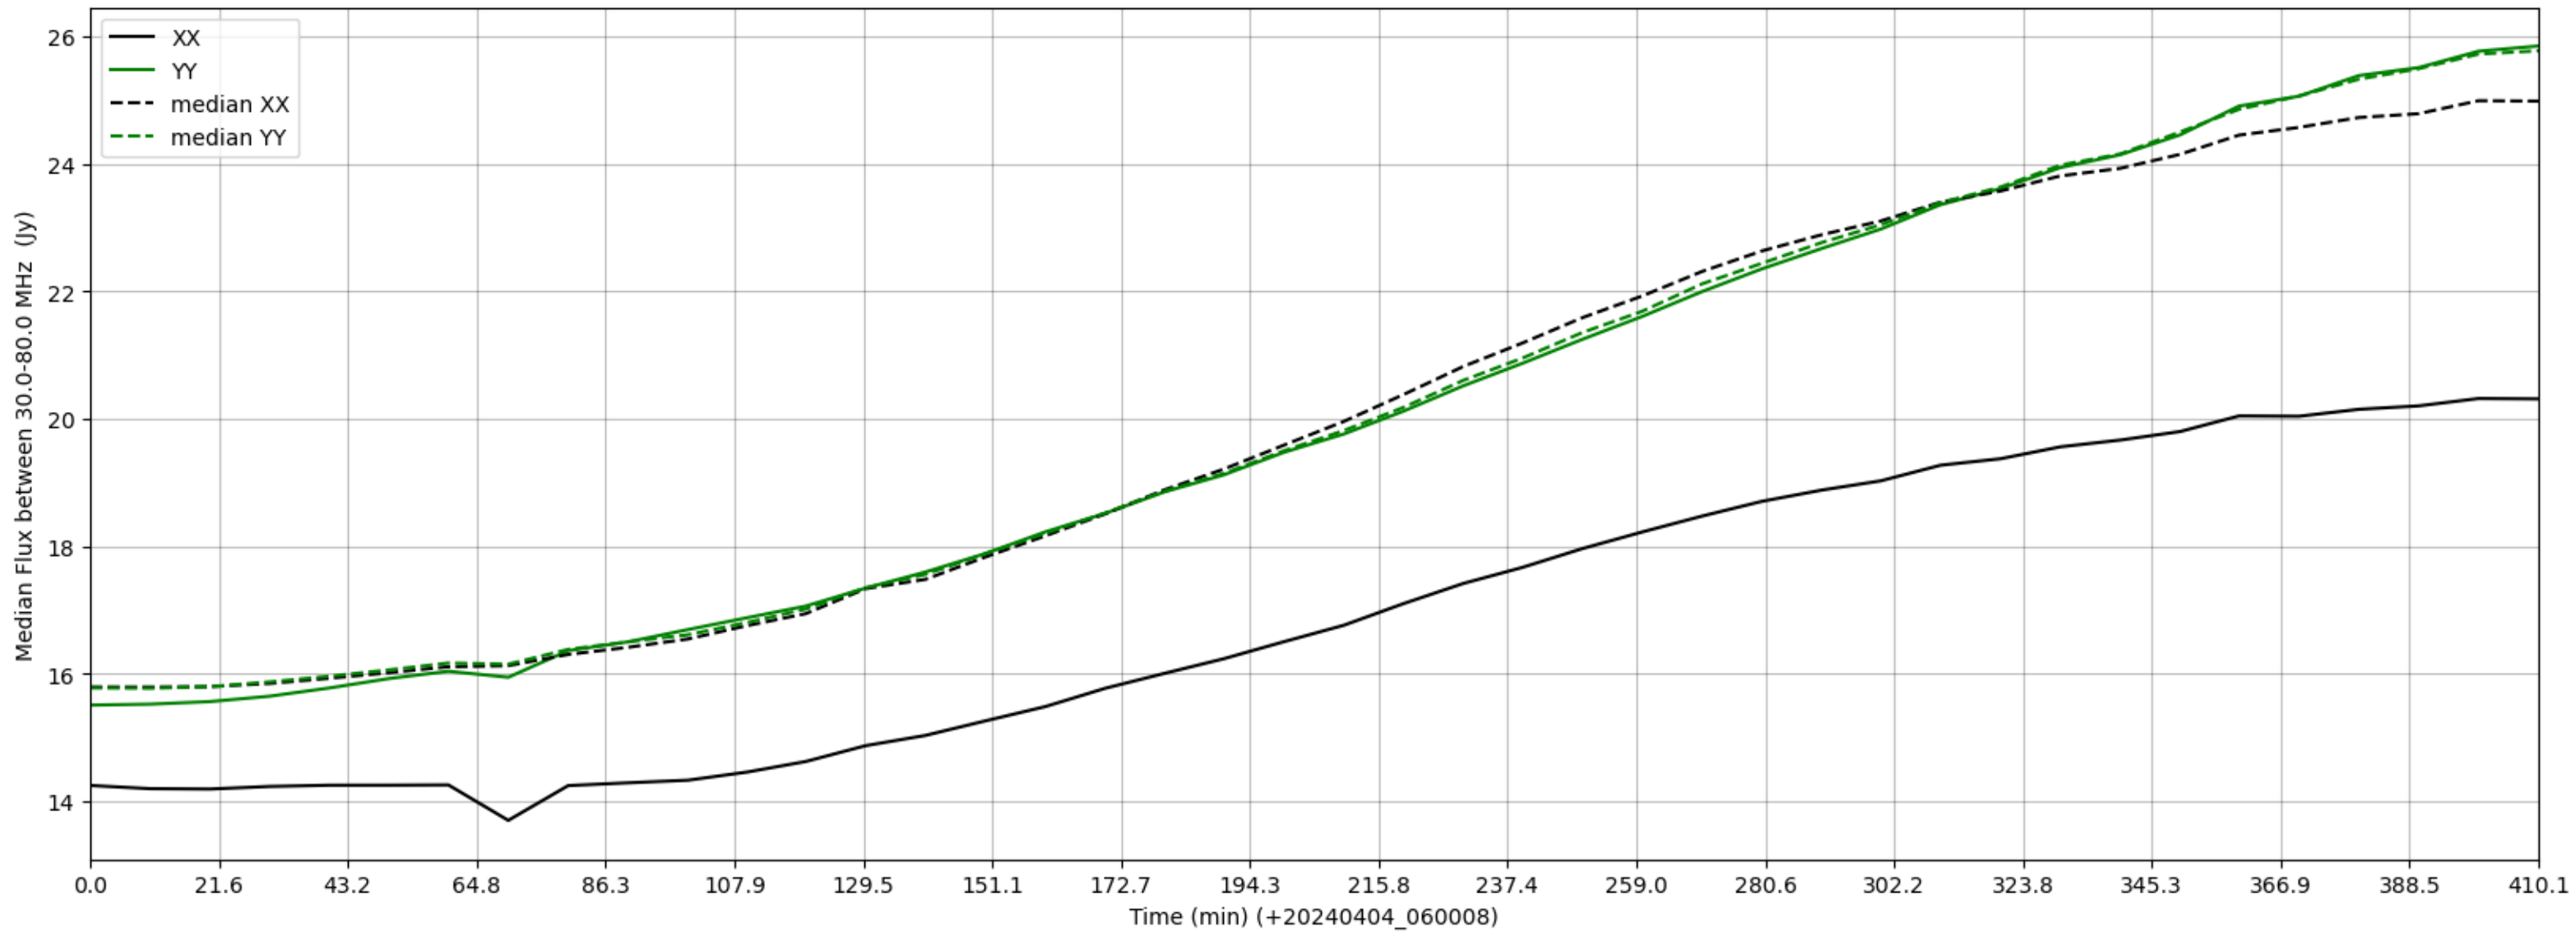

LWA306 - Correlator# 053 - XX FLAGS:Good - YY FLAGS:Good

LWA317 - Correlator# 052 - XX FLAGS:Good - YY FLAGS:Good