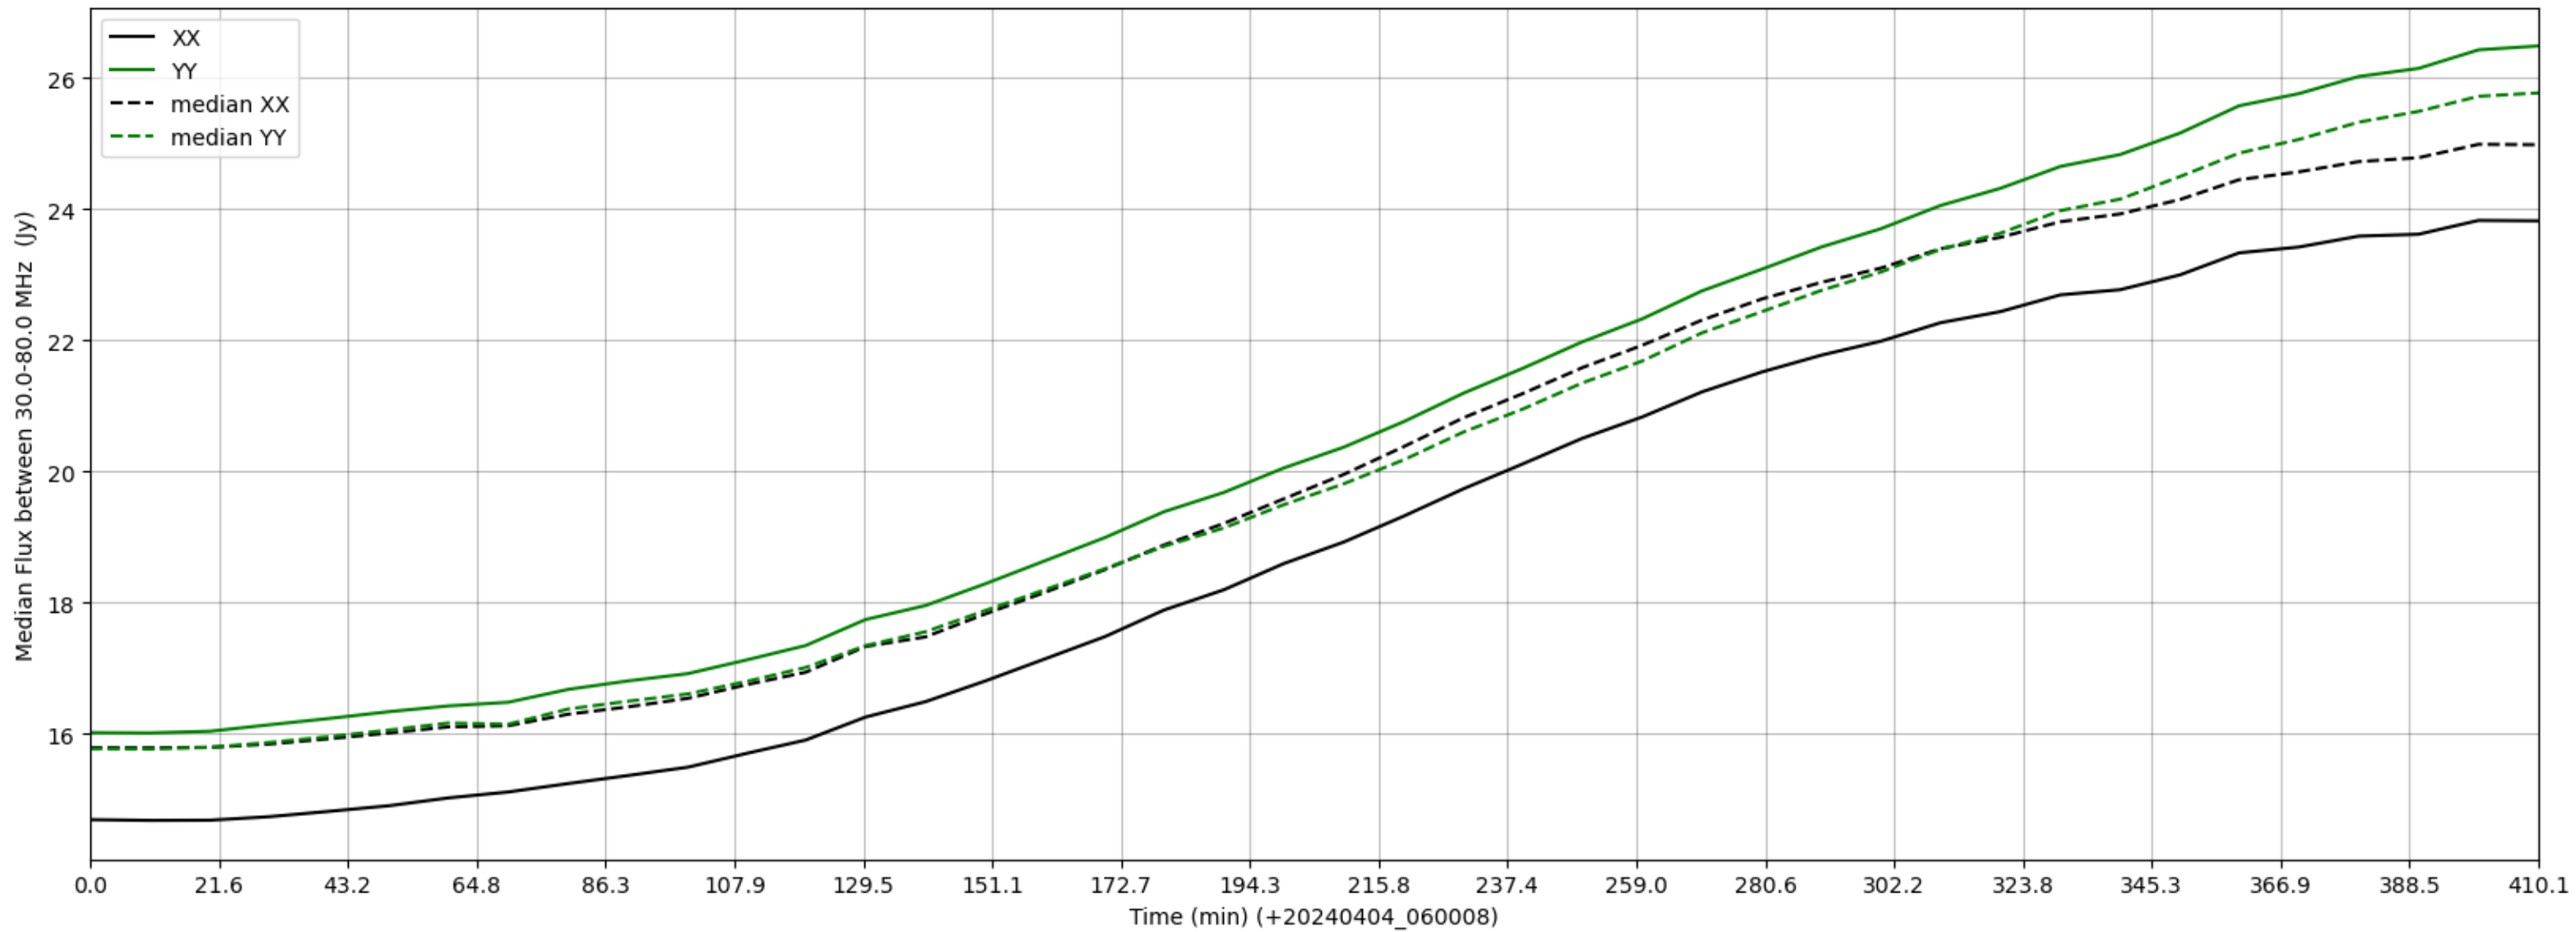

LWA249 - Correlator# 342 - XX FLAGS:Good - YY FLAGS:Good

LWA245 - Correlator# 341 - XX FLAGS:Good - YY FLAGS:Good