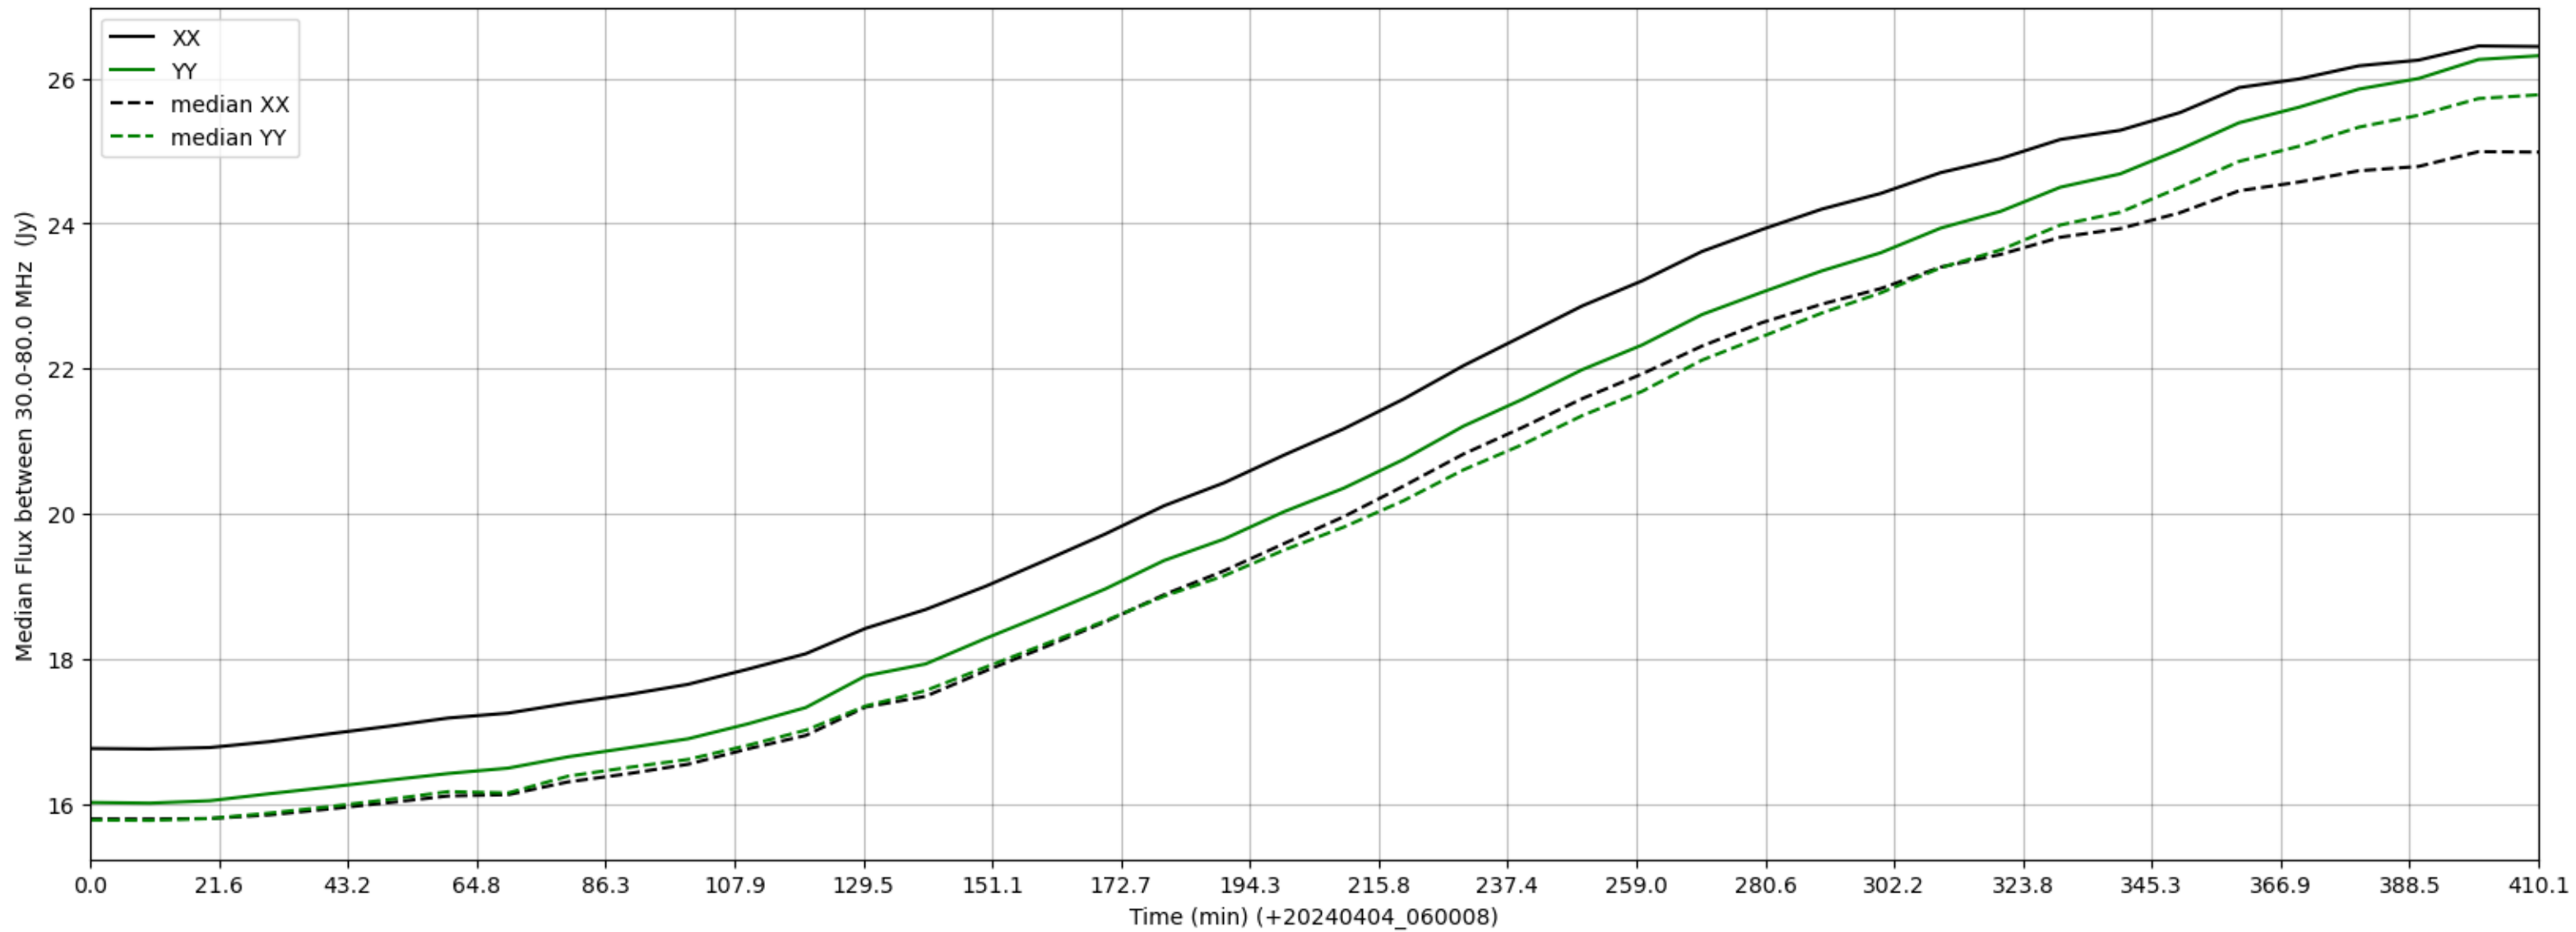

LWA241 - Correlator# 336 - XX FLAGS:Good - YY FLAGS:Good

LWA223 - Correlator# 337 - XX FLAGS:Good - YY FLAGS:Good

LWA244 - Correlator# 338 - XX FLAGS:Good - YY FLAGS:Good

LWA242 - Correlator# 339 - XX FLAGS:Good - YY FLAGS:Good