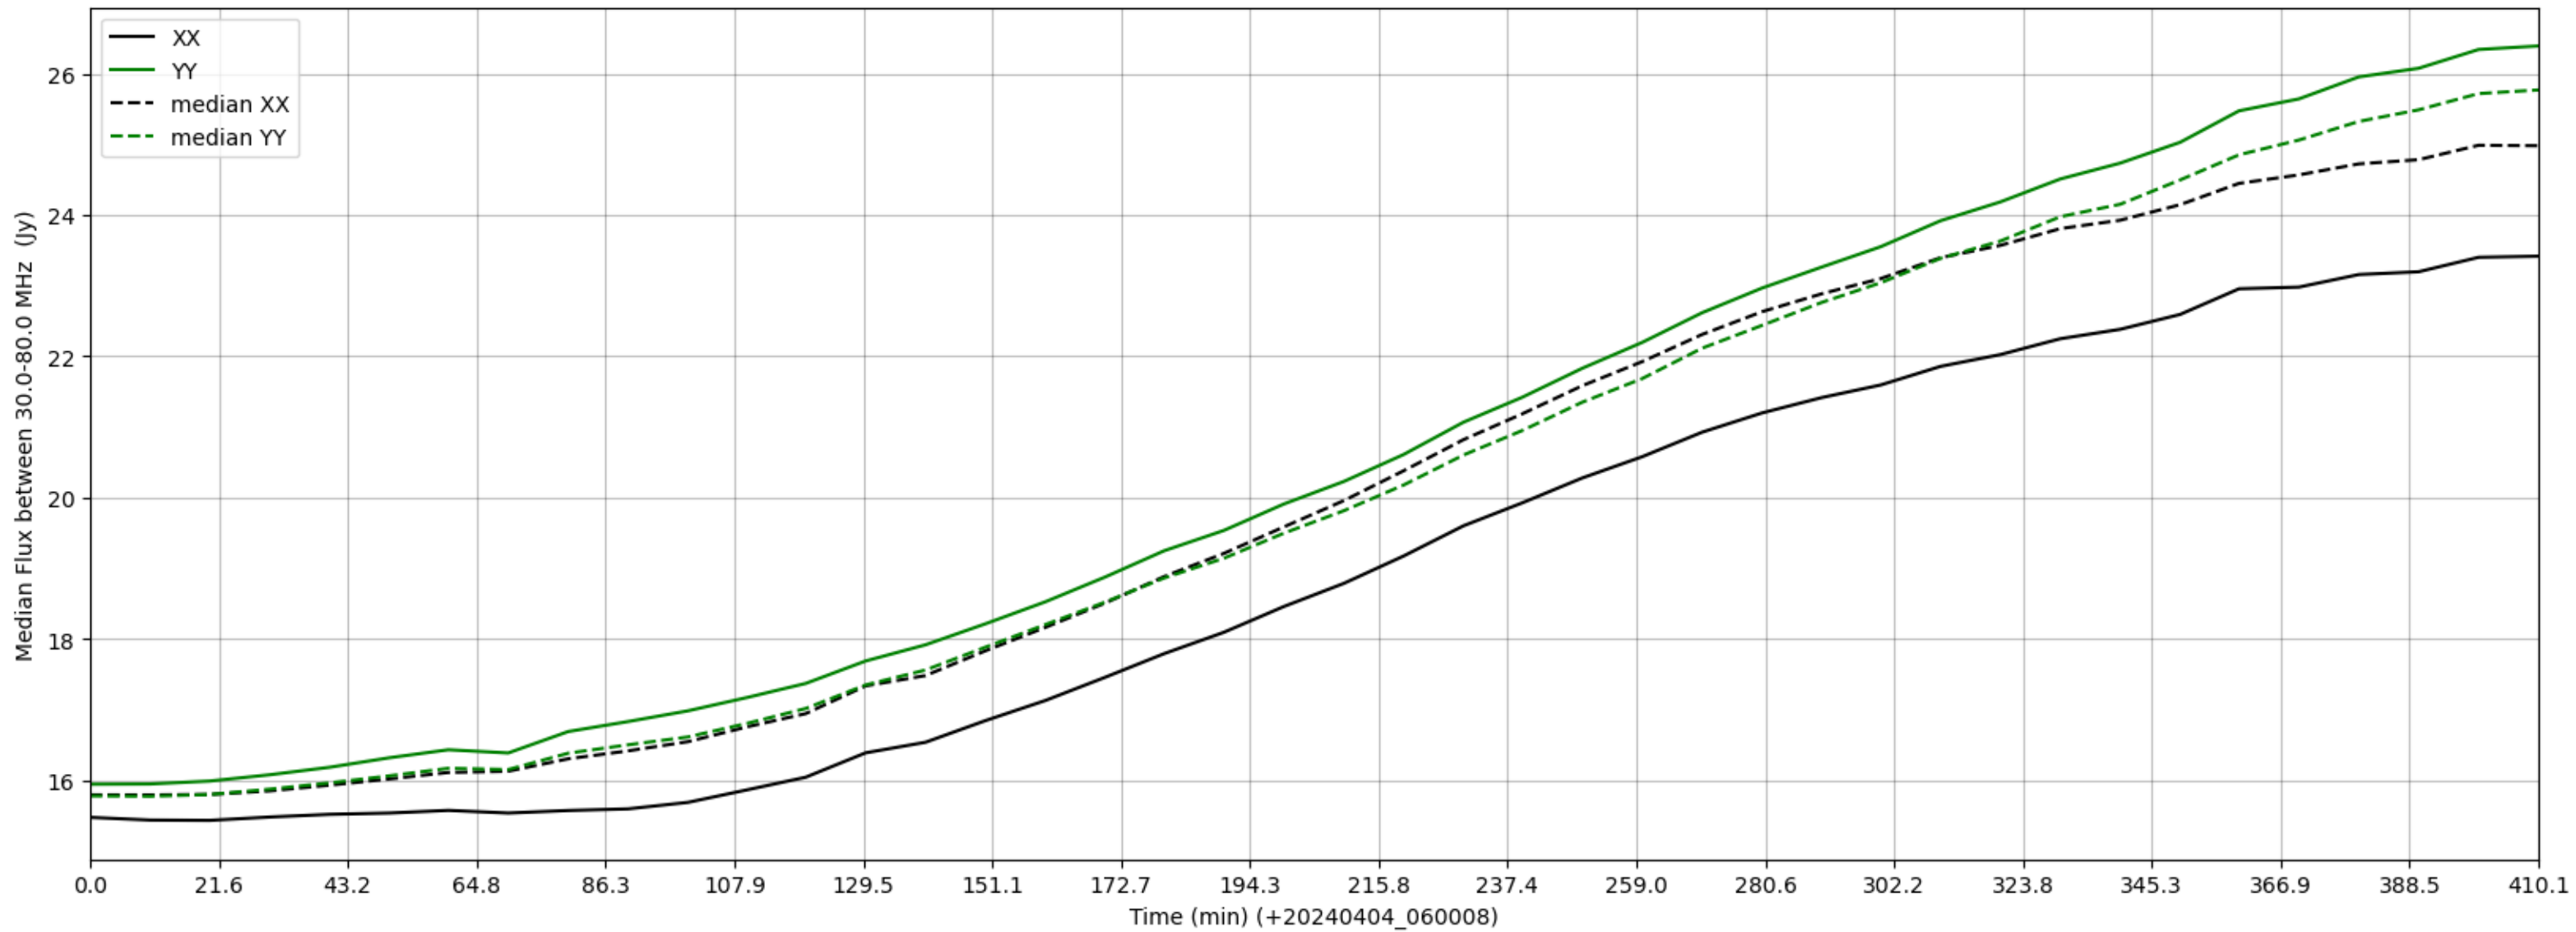

LWA332 - Correlator# 025 - XX FLAGS:Good - YY FLAGS:Good

LWA338 - Correlator# 024 - XX FLAGS:Good - YY FLAGS:Good