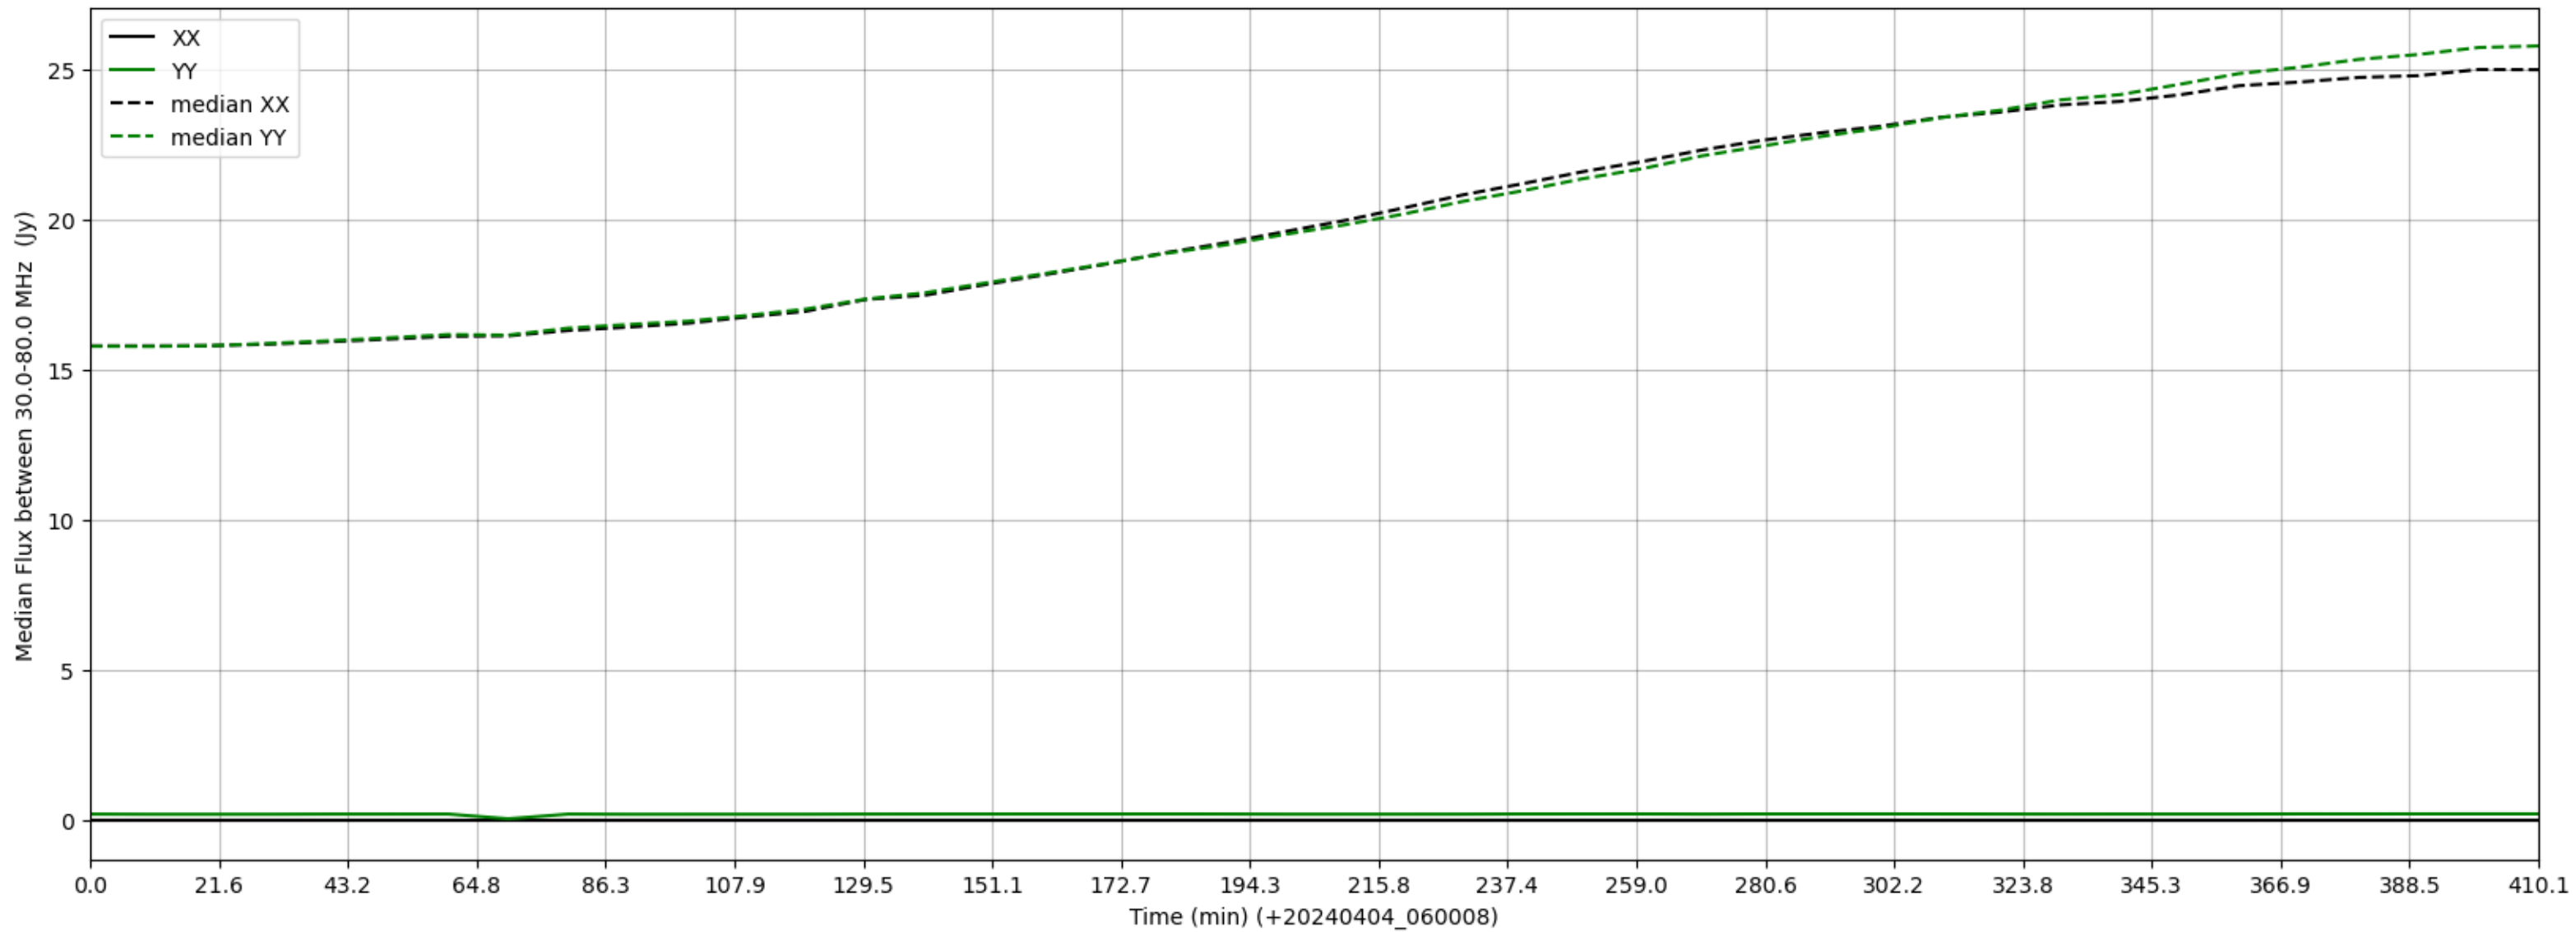

LWA228 - Correlator# 302 - XX FLAGS:Good - YY FLAGS:Good

LWA209 - Correlator# 301 - XX FLAGS:LowFlux - YY FLAGS:LowFlux