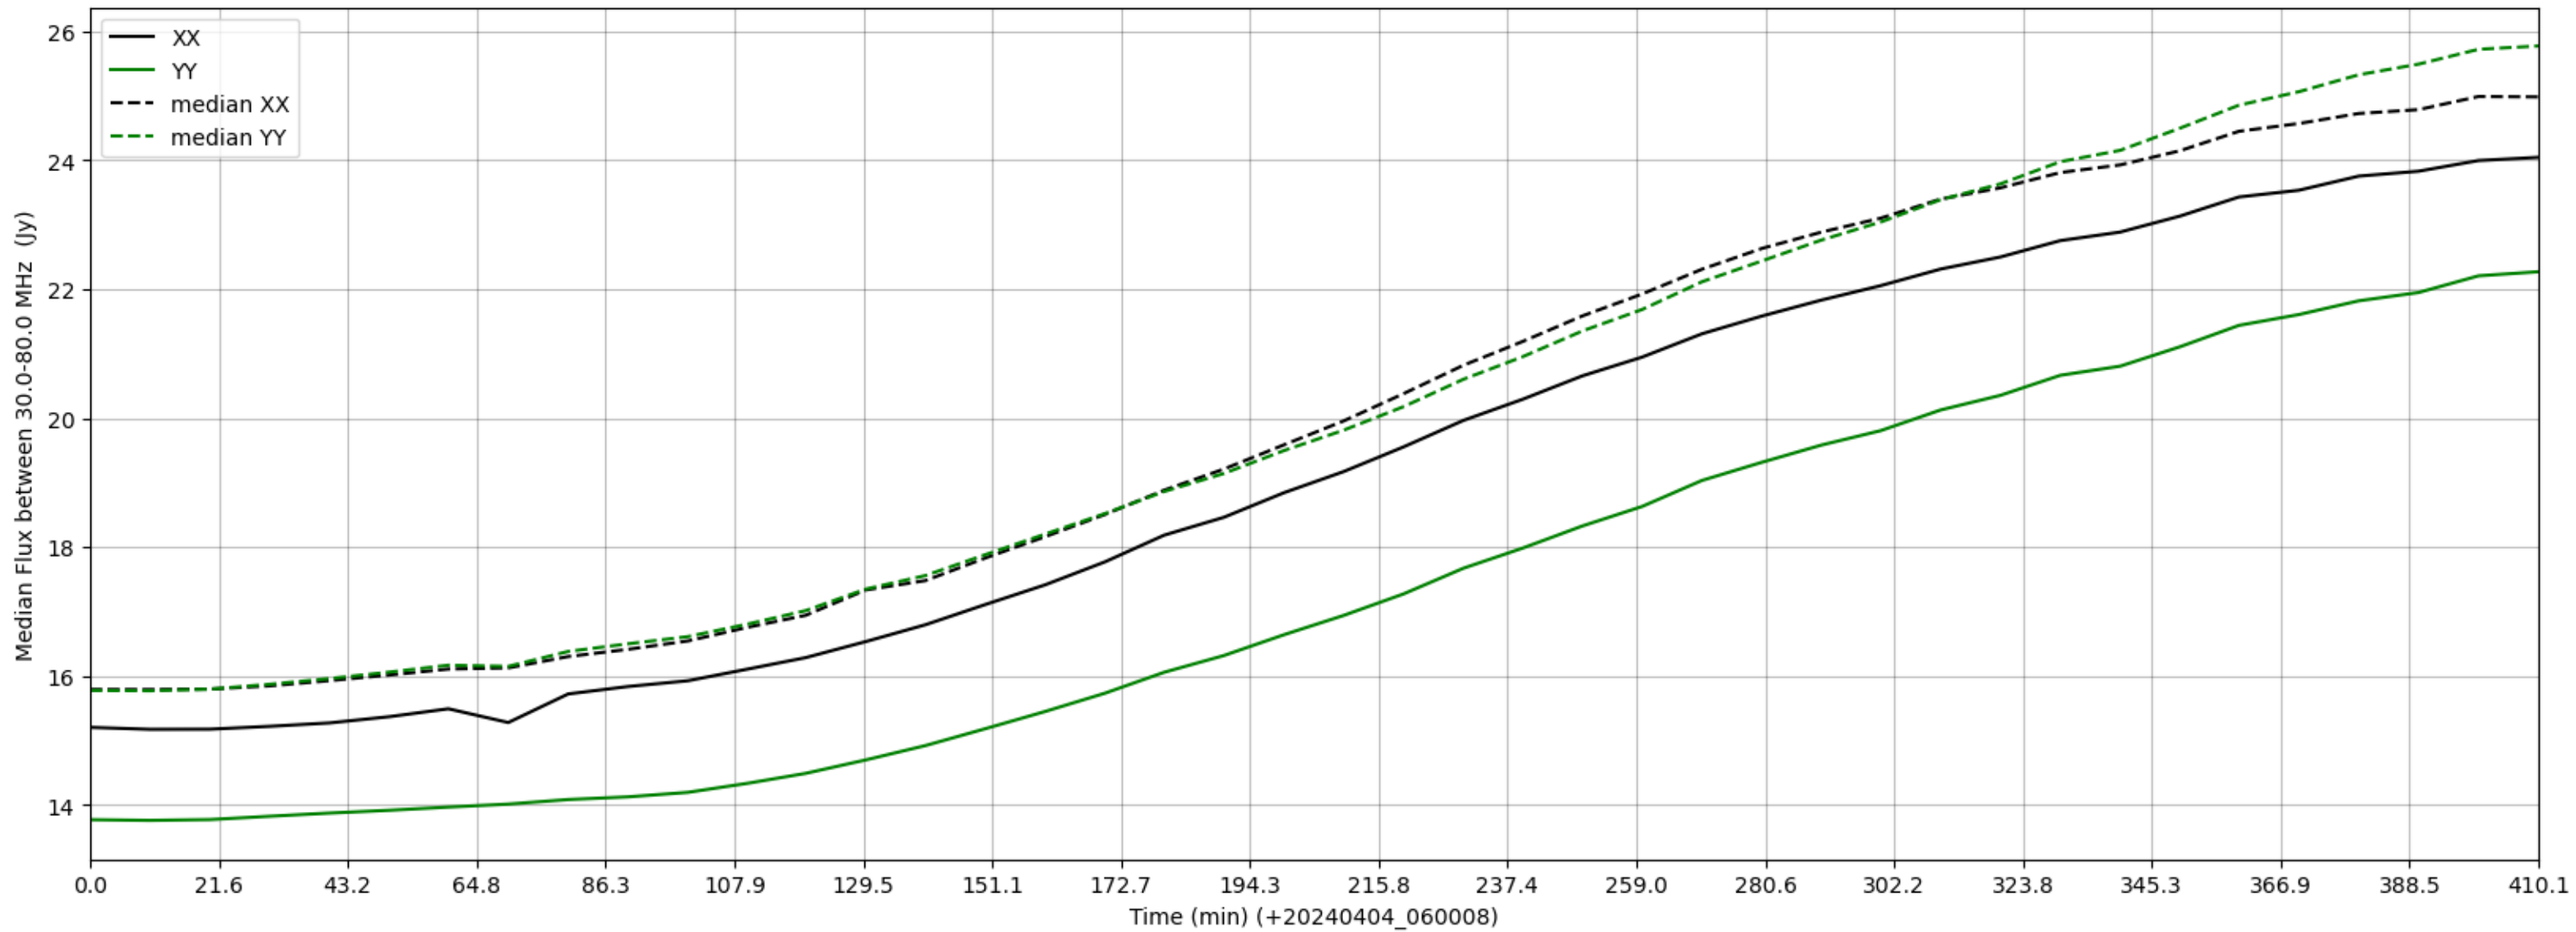

LWA178 - Correlator# 221 - XX FLAGS:Good - YY FLAGS:Good

LWA279 - Correlator# 220 - XX FLAGS:Good - YY FLAGS:Good