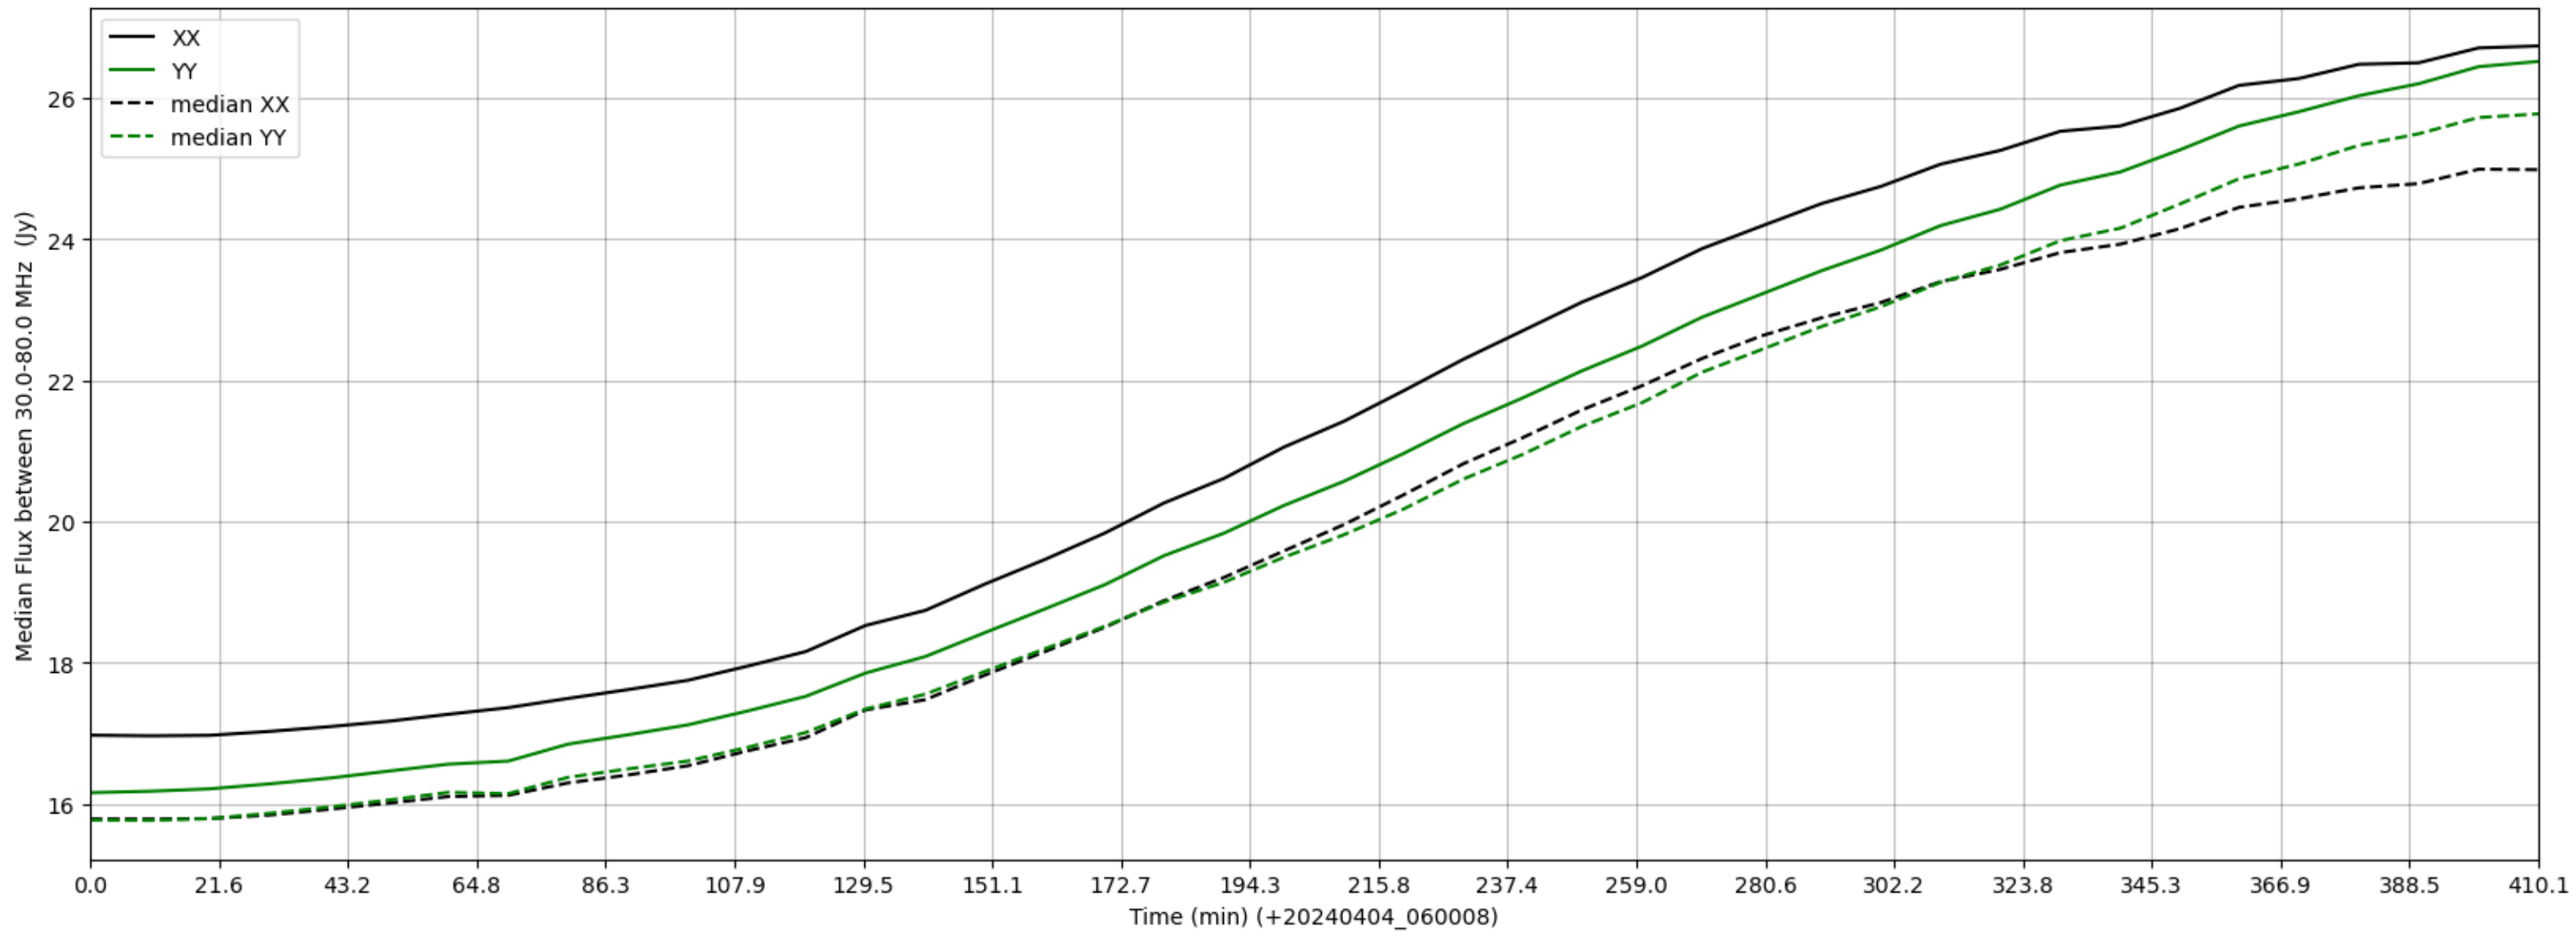

LWA183 - Correlator# 324 - XX FLAGS:Good - YY FLAGS:Good

LWA176 - Correlator# 325 - XX FLAGS:Good - YY FLAGS:Good

LWA212 - Correlator# 326 - XX FLAGS:Good - YY FLAGS:Good

LWA211 - Correlator# 327 - XX FLAGS:Good - YY FLAGS:Good