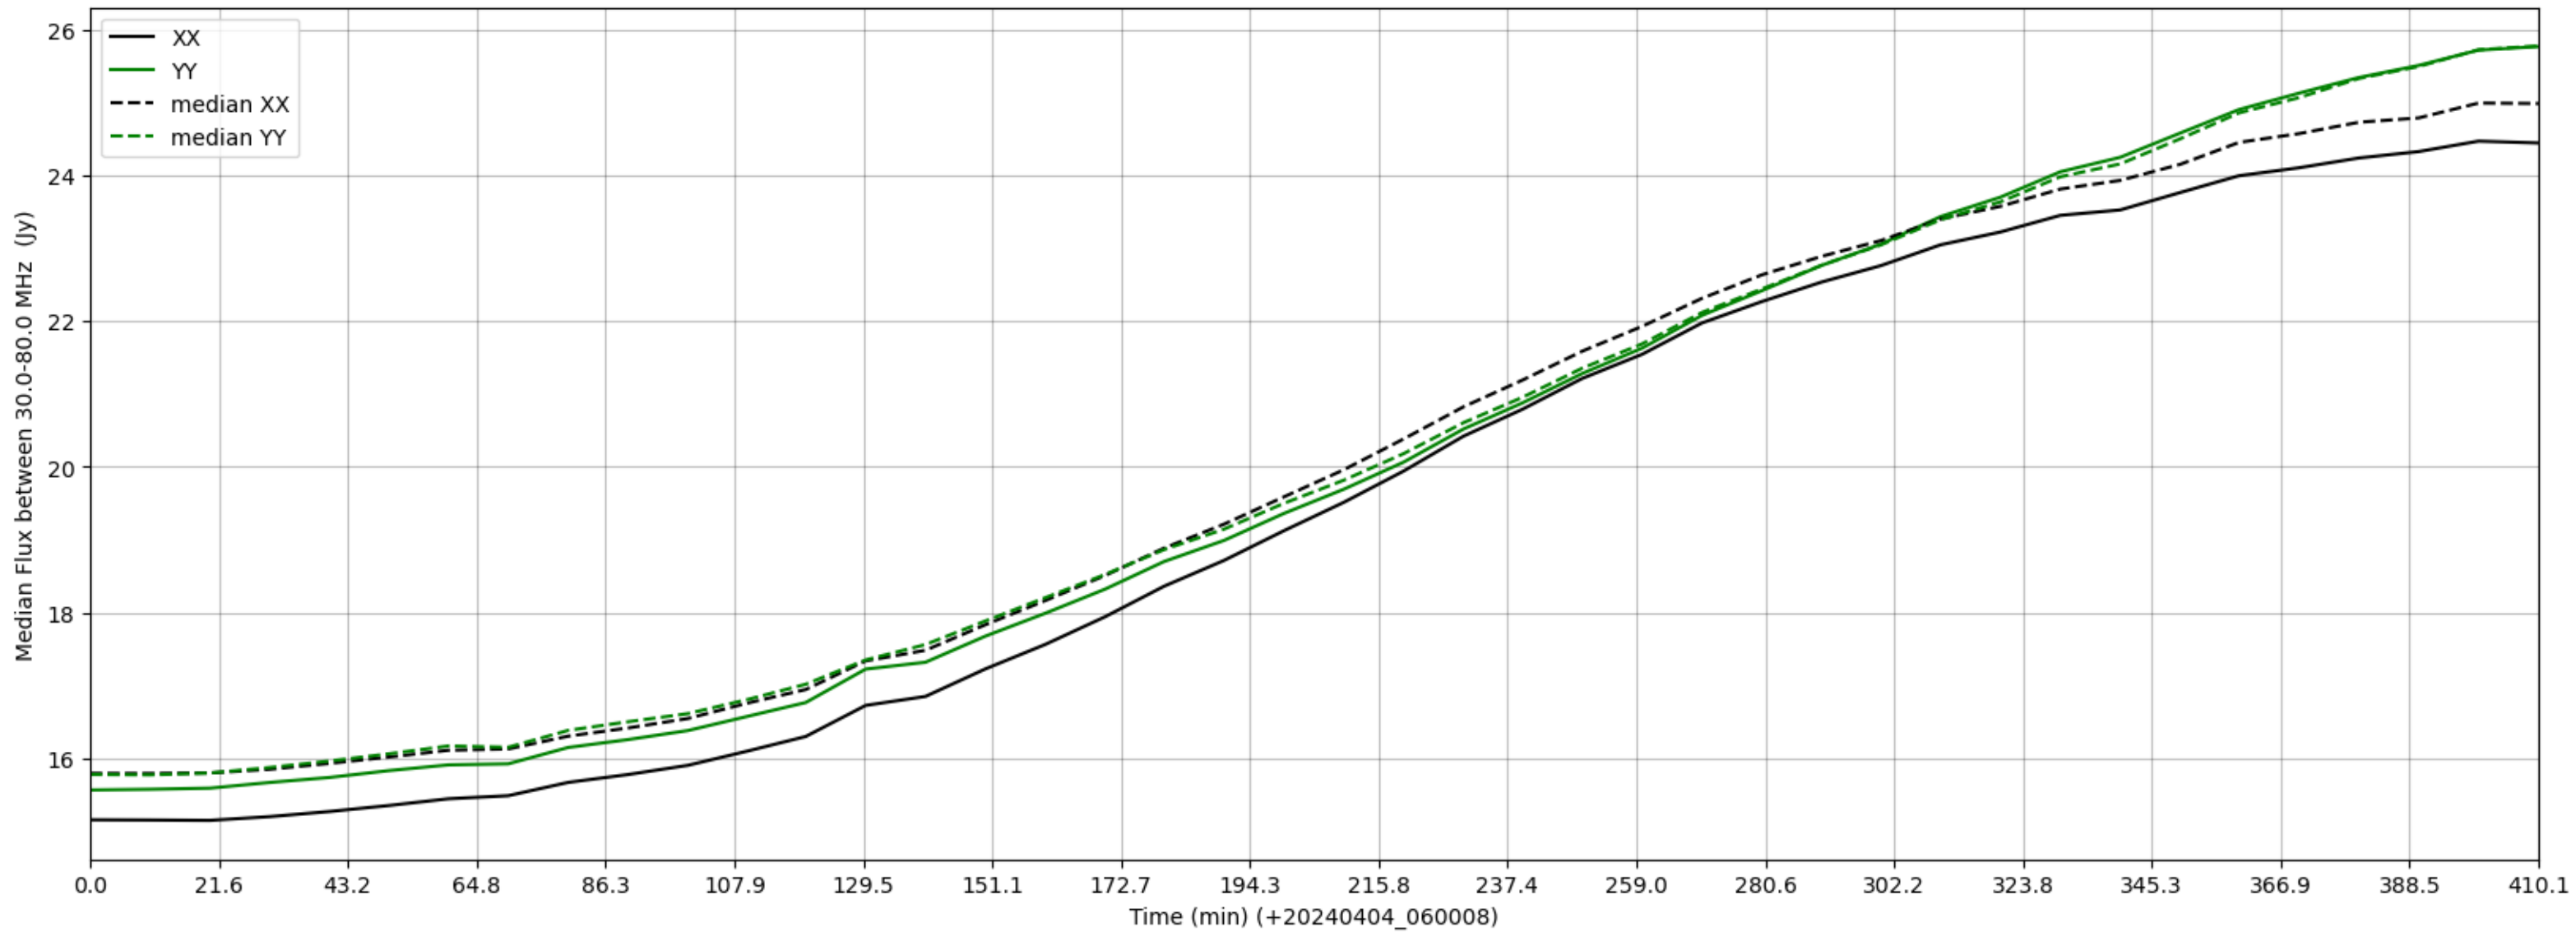

LWA049 - Correlator# 112 - XX FLAGS:Good - YY FLAGS:Good

LWA048 - Correlator# 113 - XX FLAGS:Good - YY FLAGS:Good

LWA051 - Correlator# 114 - XX FLAGS:Good - YY FLAGS:Good

LWA050 - Correlator# 115 - XX FLAGS:Good - YY FLAGS:Good