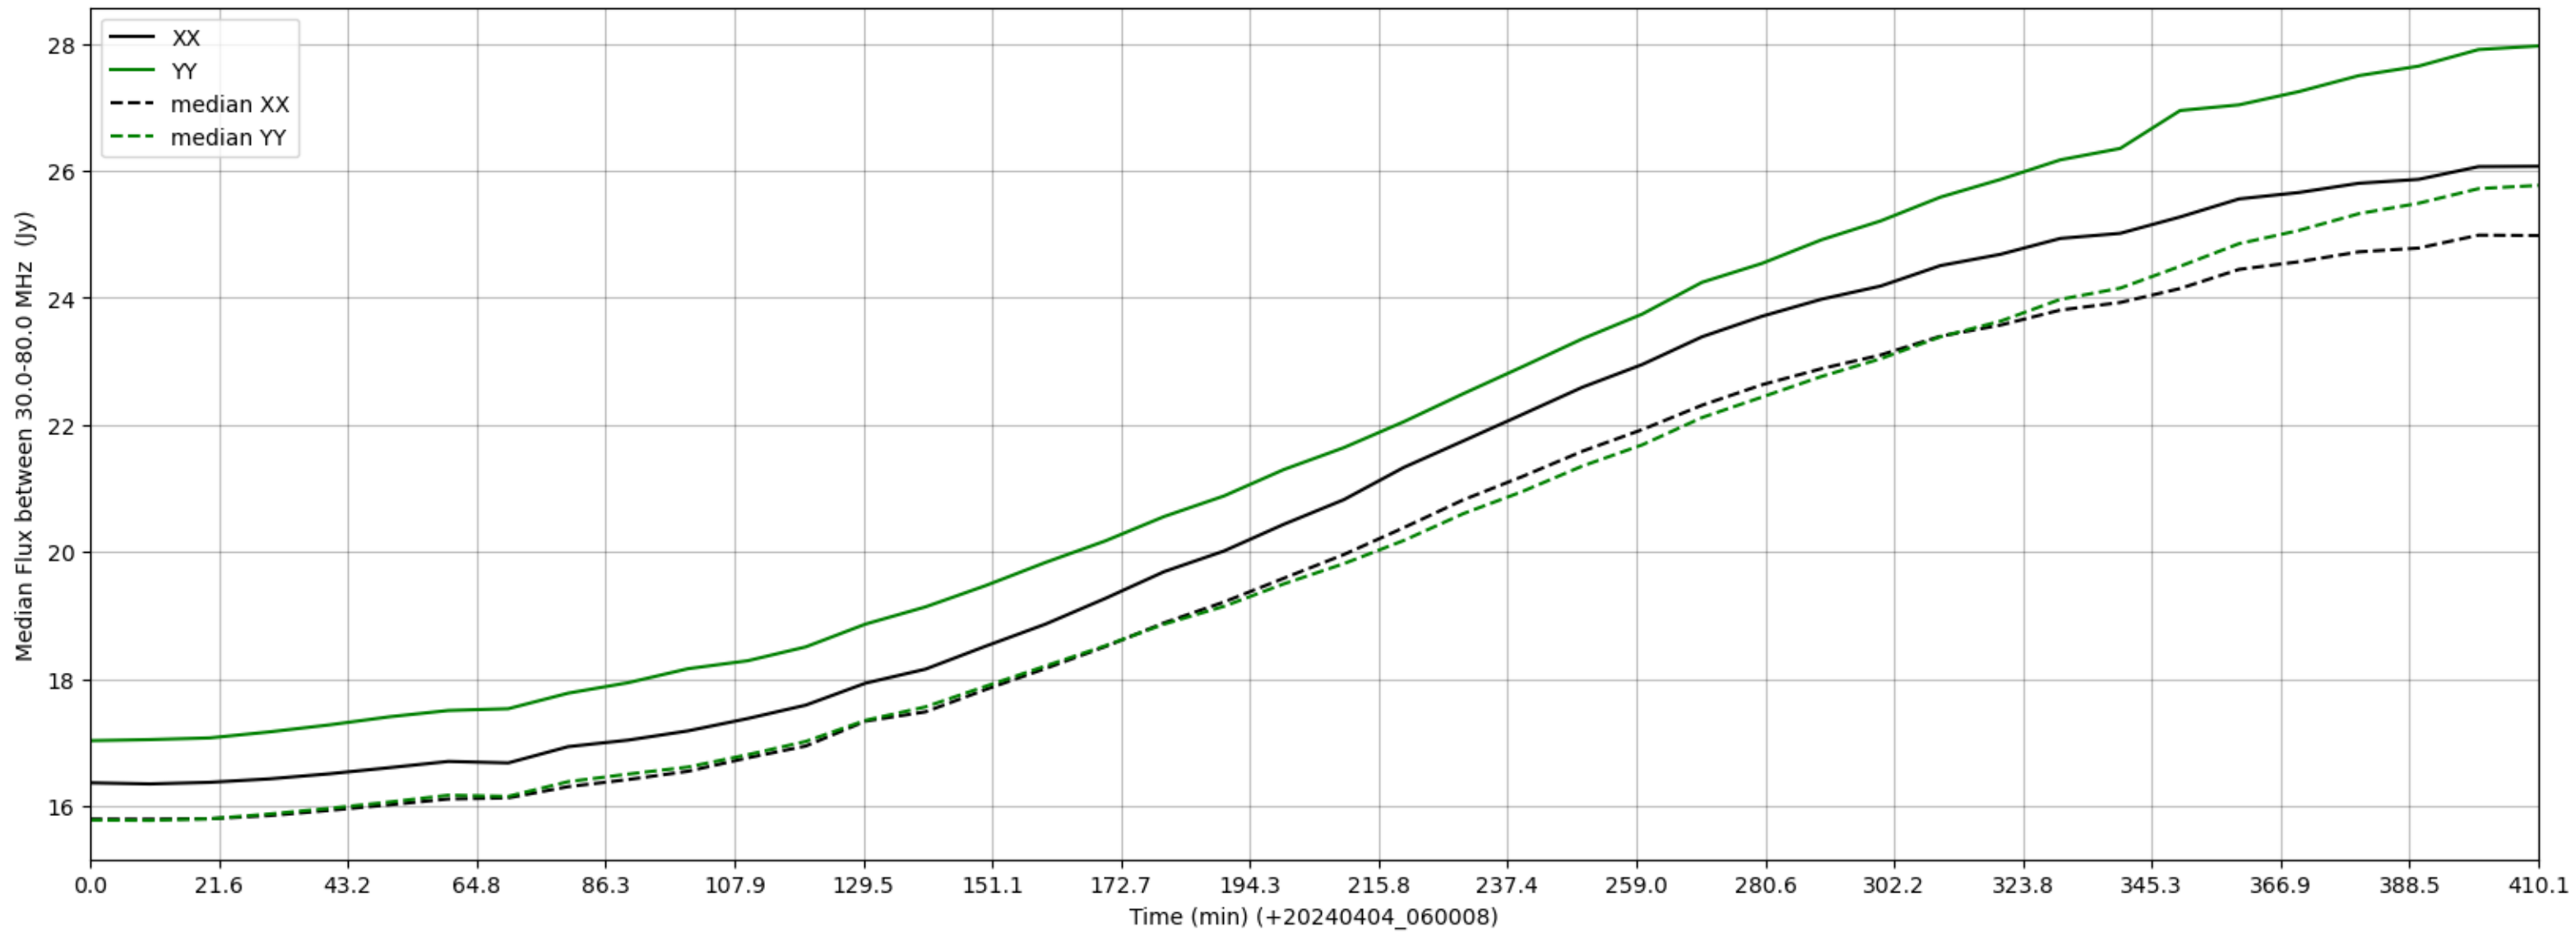

LWA005 - Correlator# 069 - XX FLAGS:Good - YY FLAGS:Good

LWA006 - Correlator# 068 - XX FLAGS:Good - YY FLAGS:Good