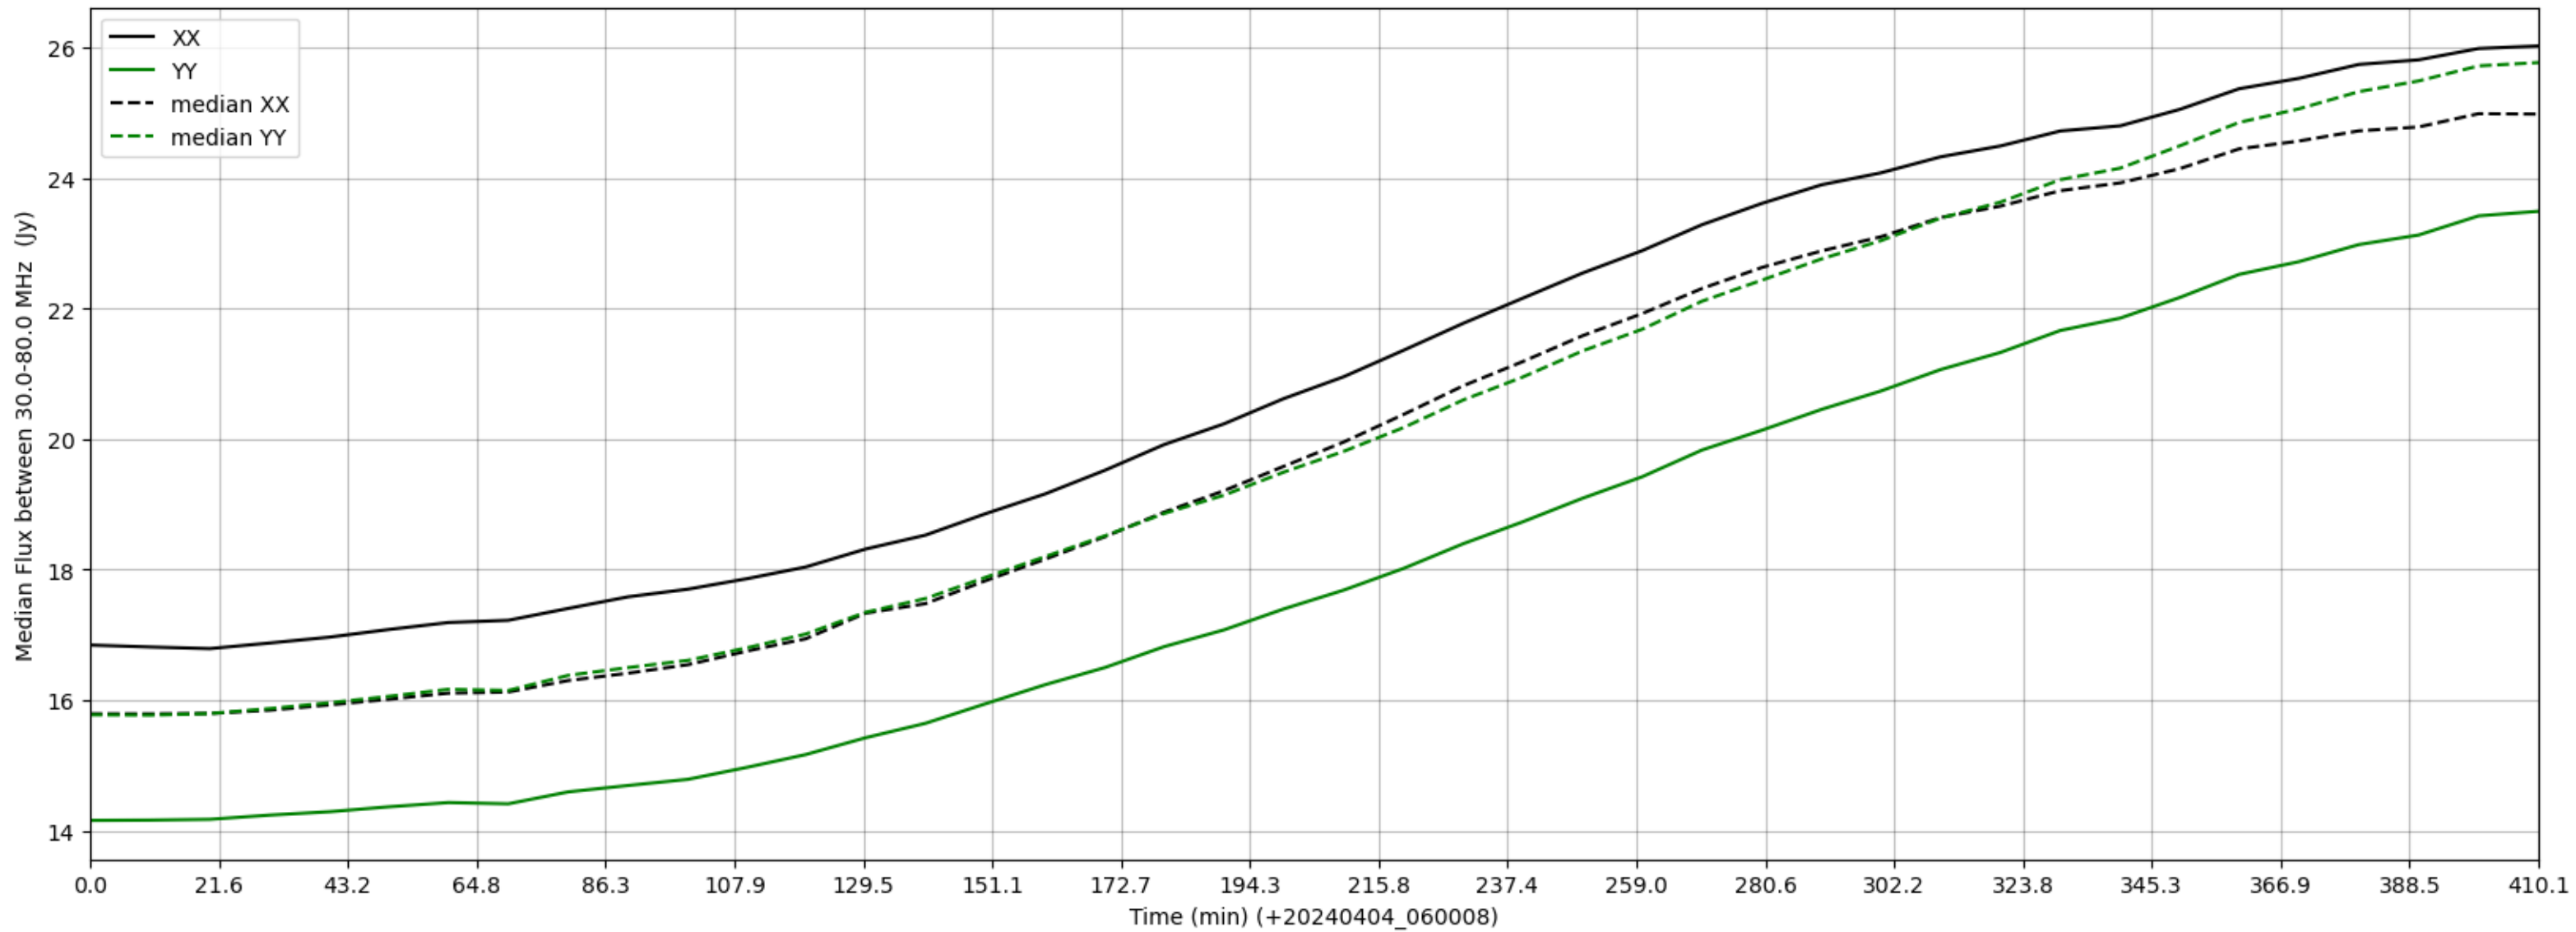

LWA336 - Correlator# 056 - XX FLAGS:BadSpecShape - YY FLAGS:BadSpecShape

LWA335 - Correlator# 057 - XX FLAGS:Good - YY FLAGS:Good

LWA343 - Correlator# 058 - XX FLAGS:Good - YY FLAGS:Good

LWA337 - Correlator# 059 - XX FLAGS:Good - YY FLAGS:Good