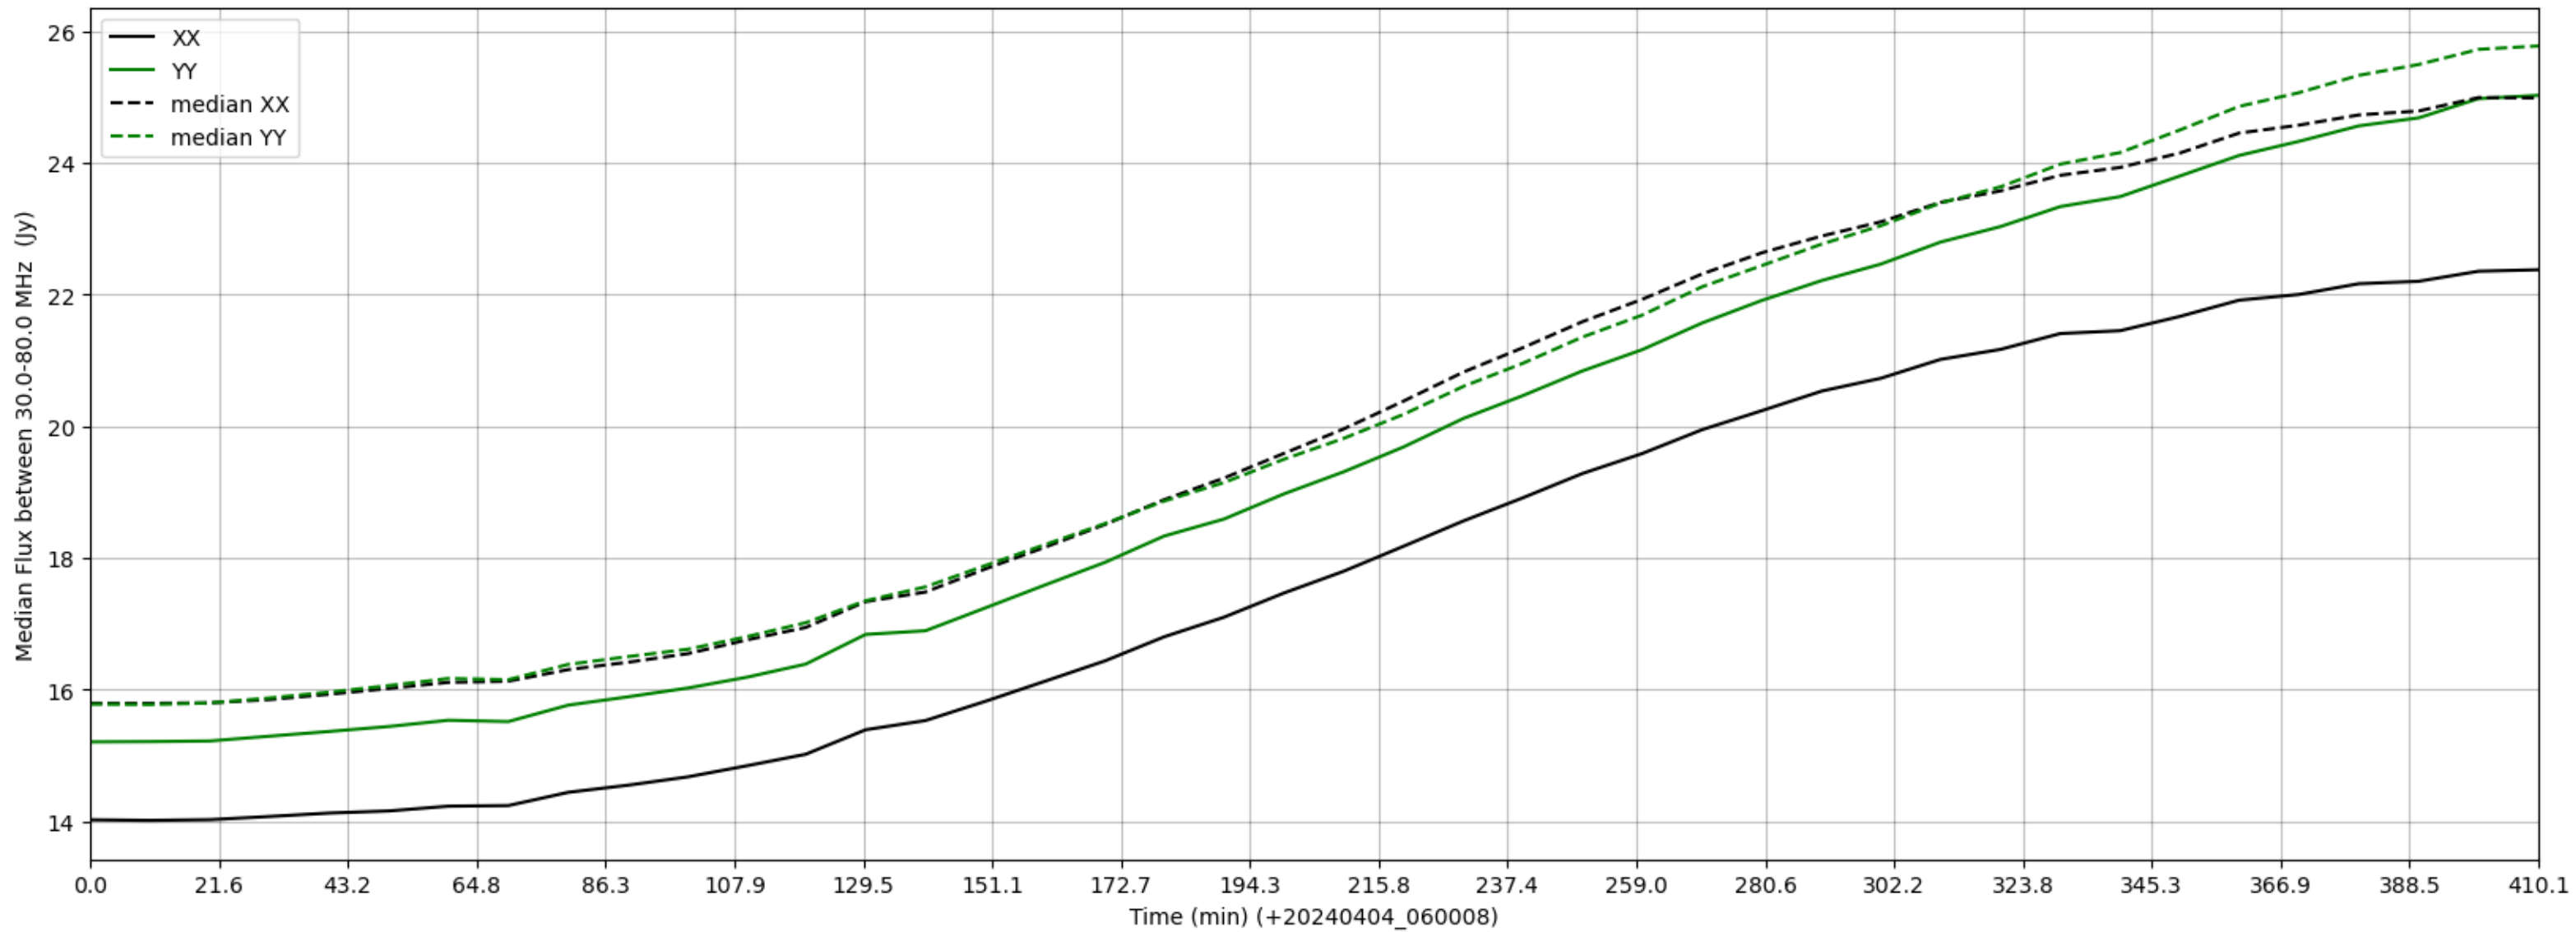

LWA128 - Correlator# 229 - XX FLAGS:Good - YY FLAGS:Good

LWA188 - Correlator# 228 - XX FLAGS:Good - YY FLAGS:Good