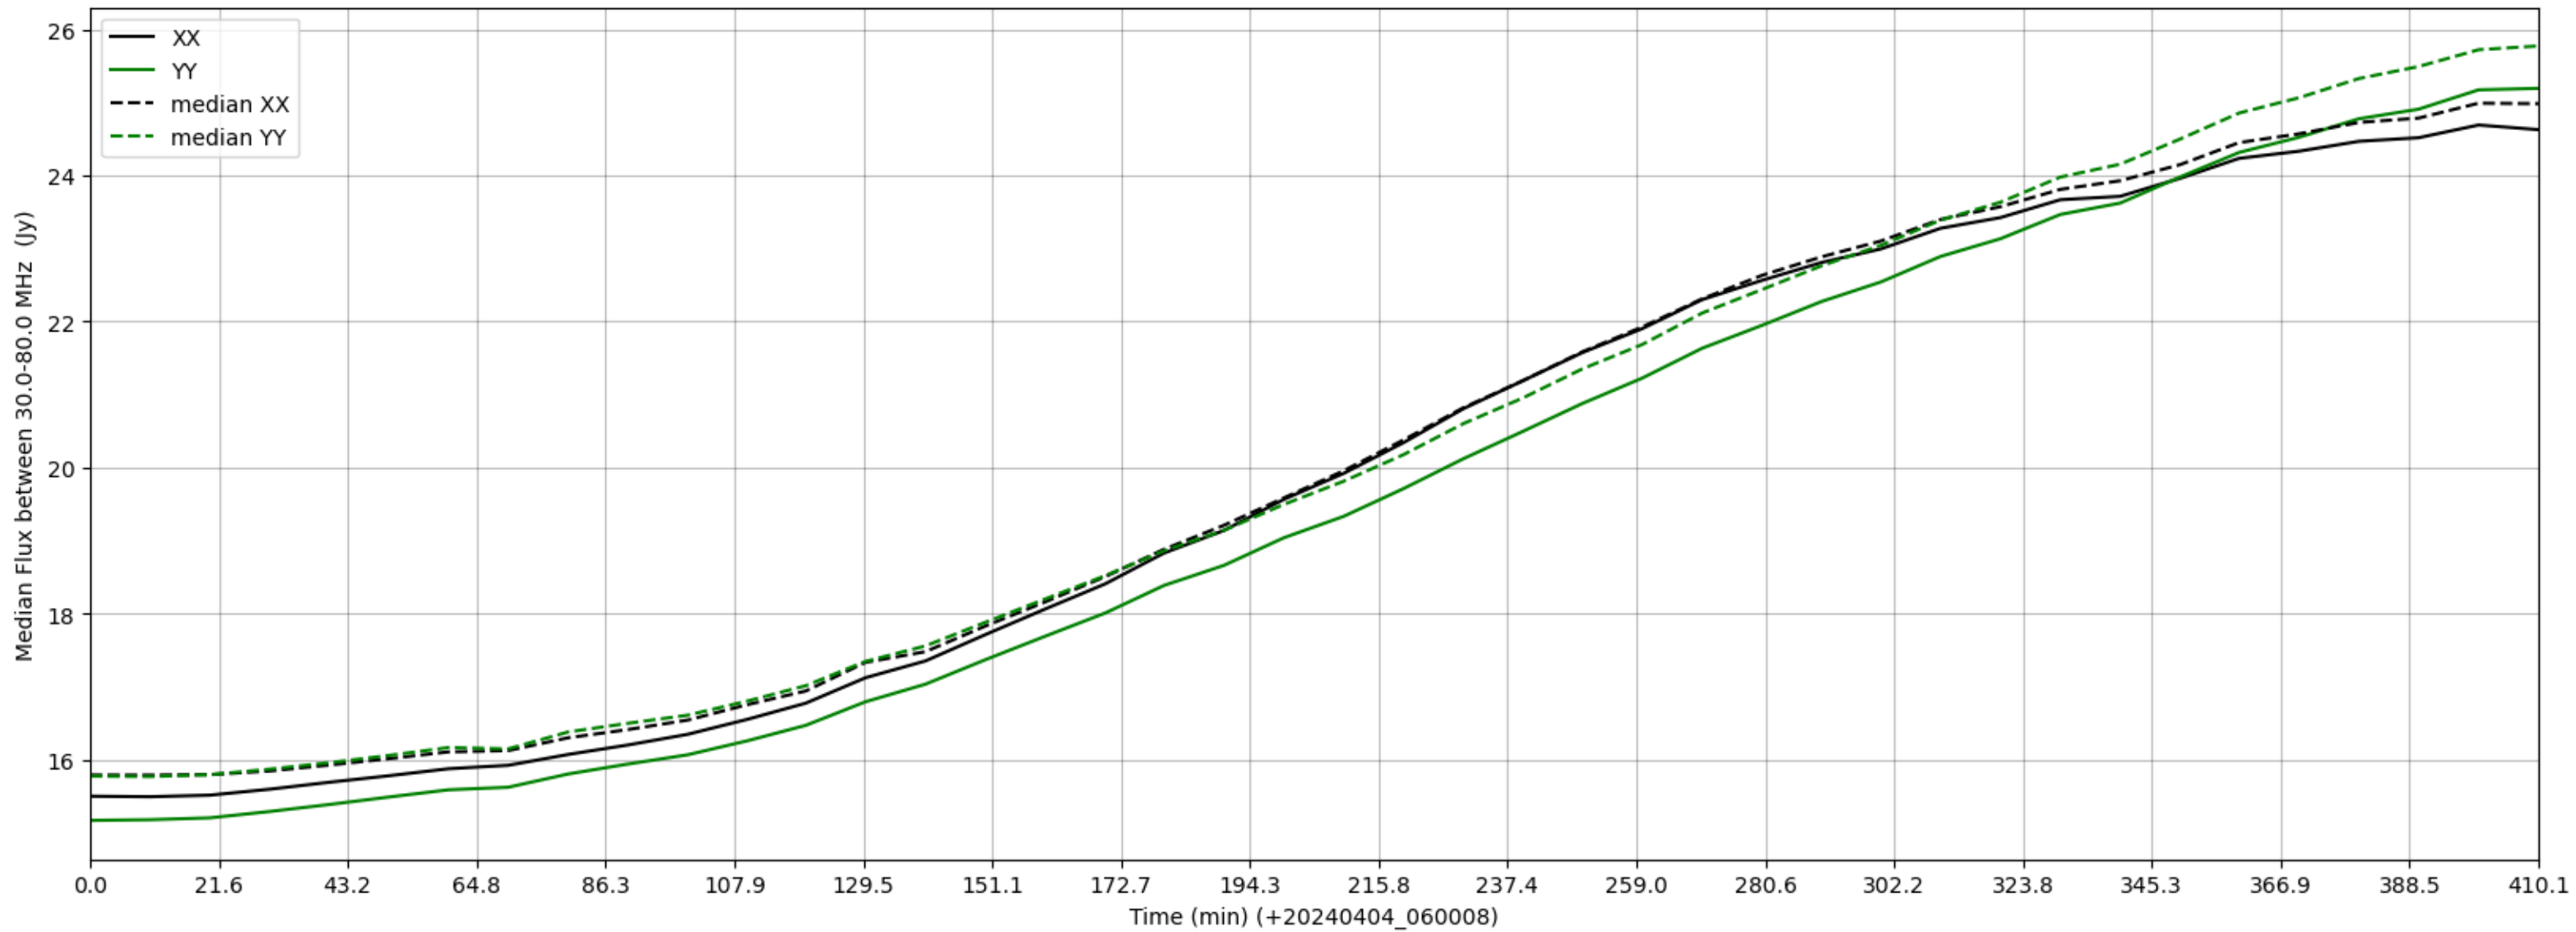

LWA052 - Correlator# 117 - XX FLAGS:LowFlux - YY FLAGS:LowFlux

LWA053 - Correlator# 116 - XX FLAGS:Good - YY FLAGS:Good