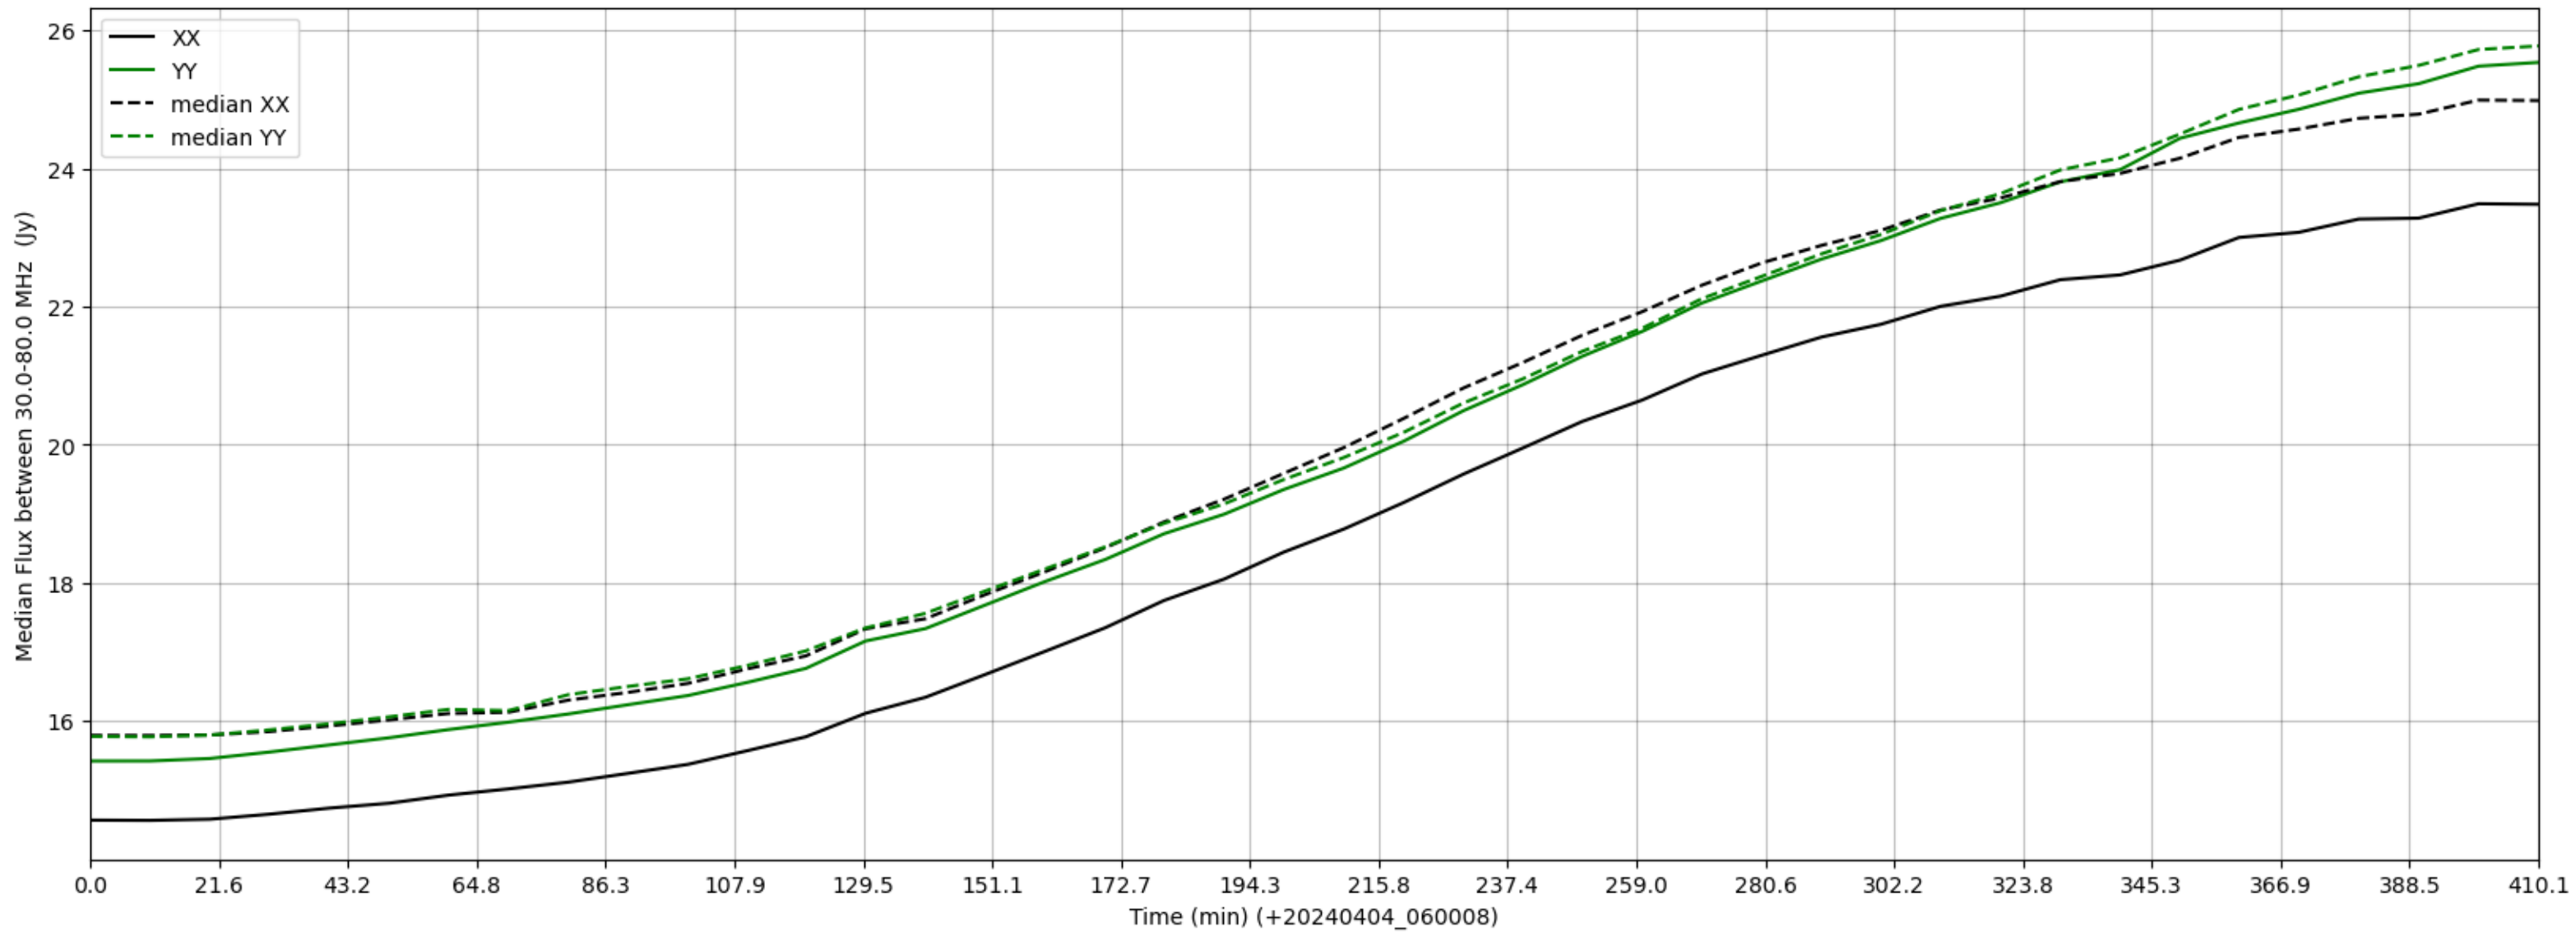

LWA229 - Correlator# 305 - XX FLAGS:Good - YY FLAGS:Good

LWA226 - Correlator# 304 - XX FLAGS:Good - YY FLAGS:Good