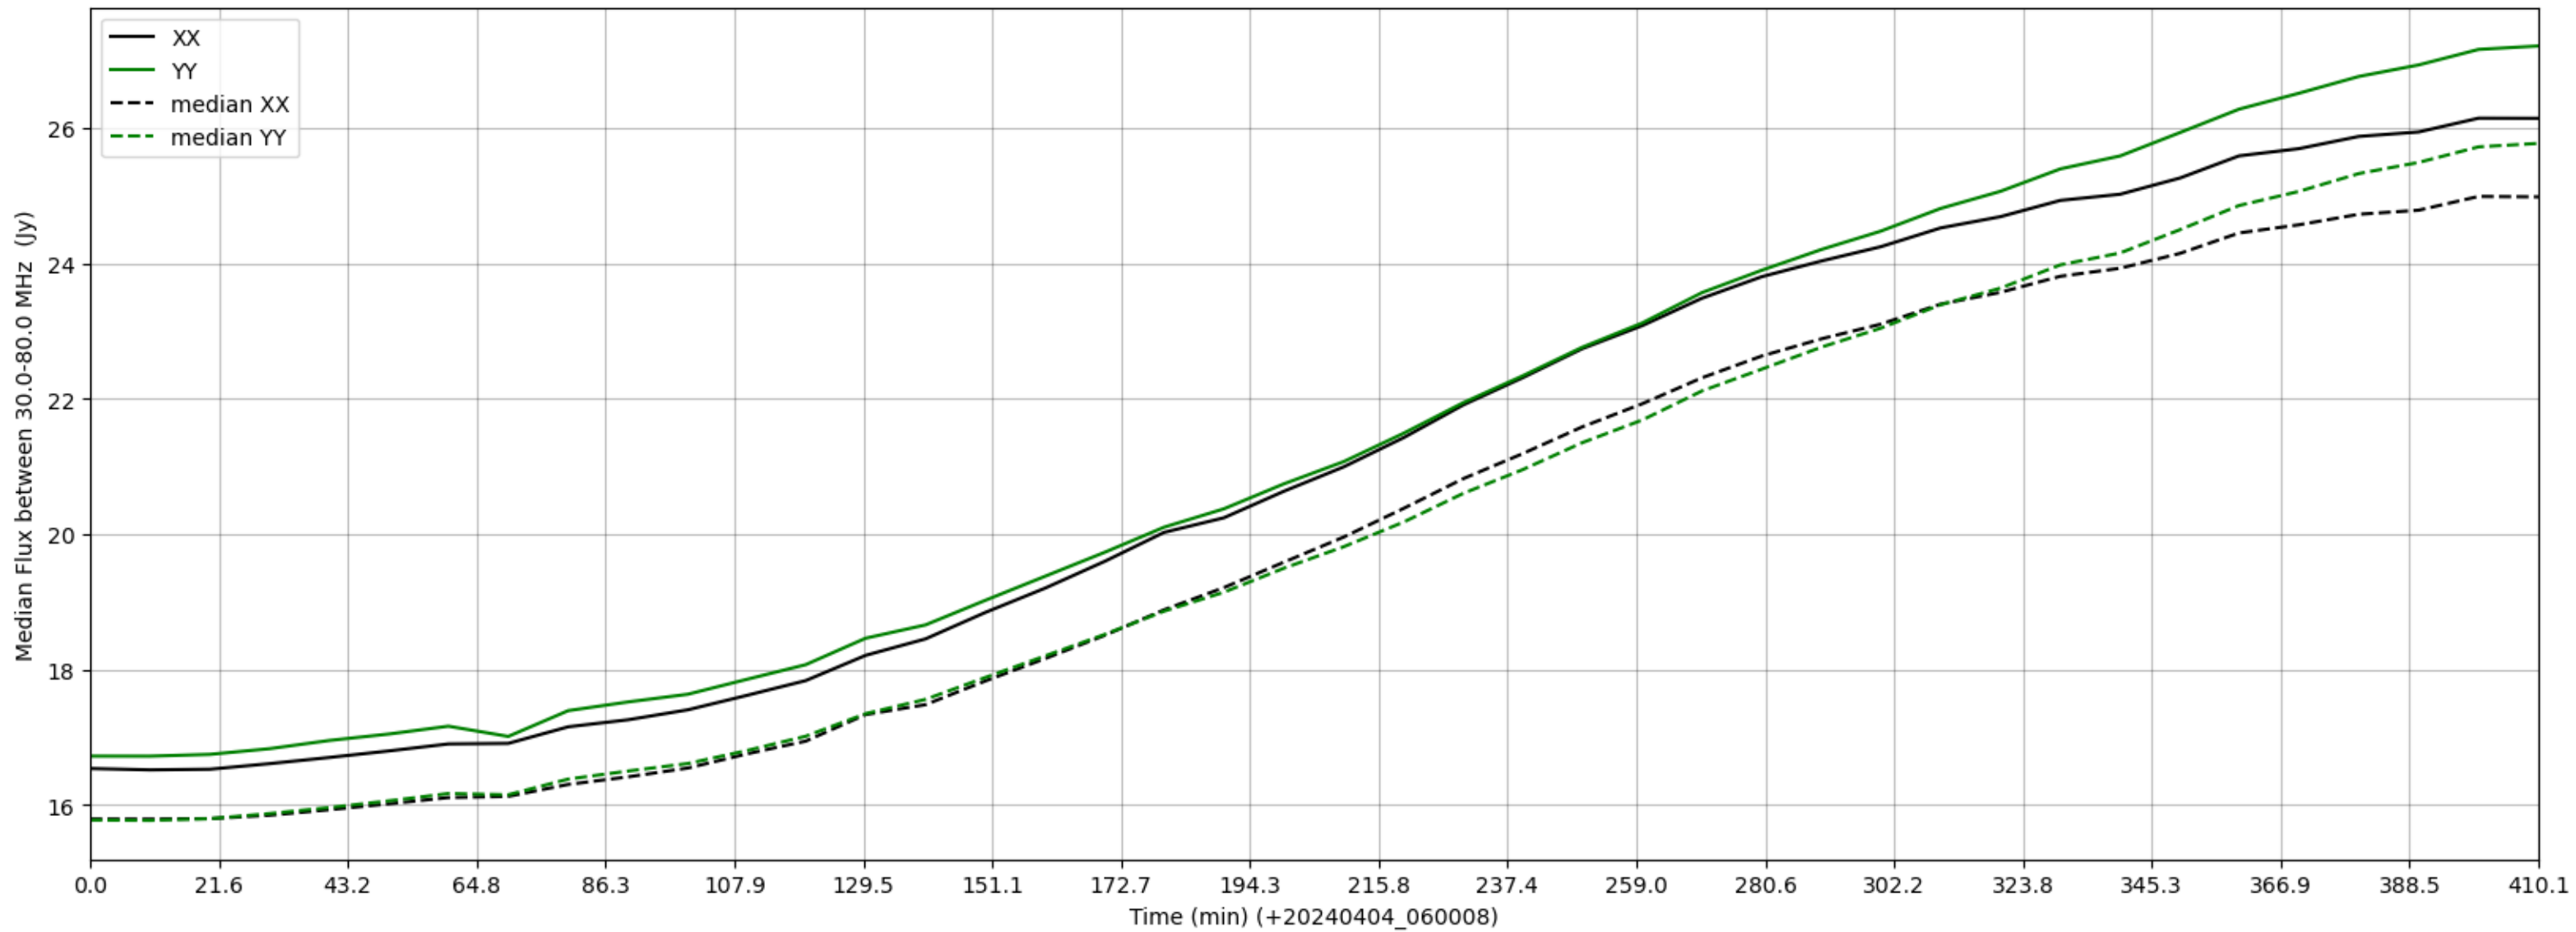

LWA165 - Correlator# 266 - XX FLAGS:Good - YY FLAGS:Good

LWA162 - Correlator# 265 - XX FLAGS:Good - YY FLAGS:Good