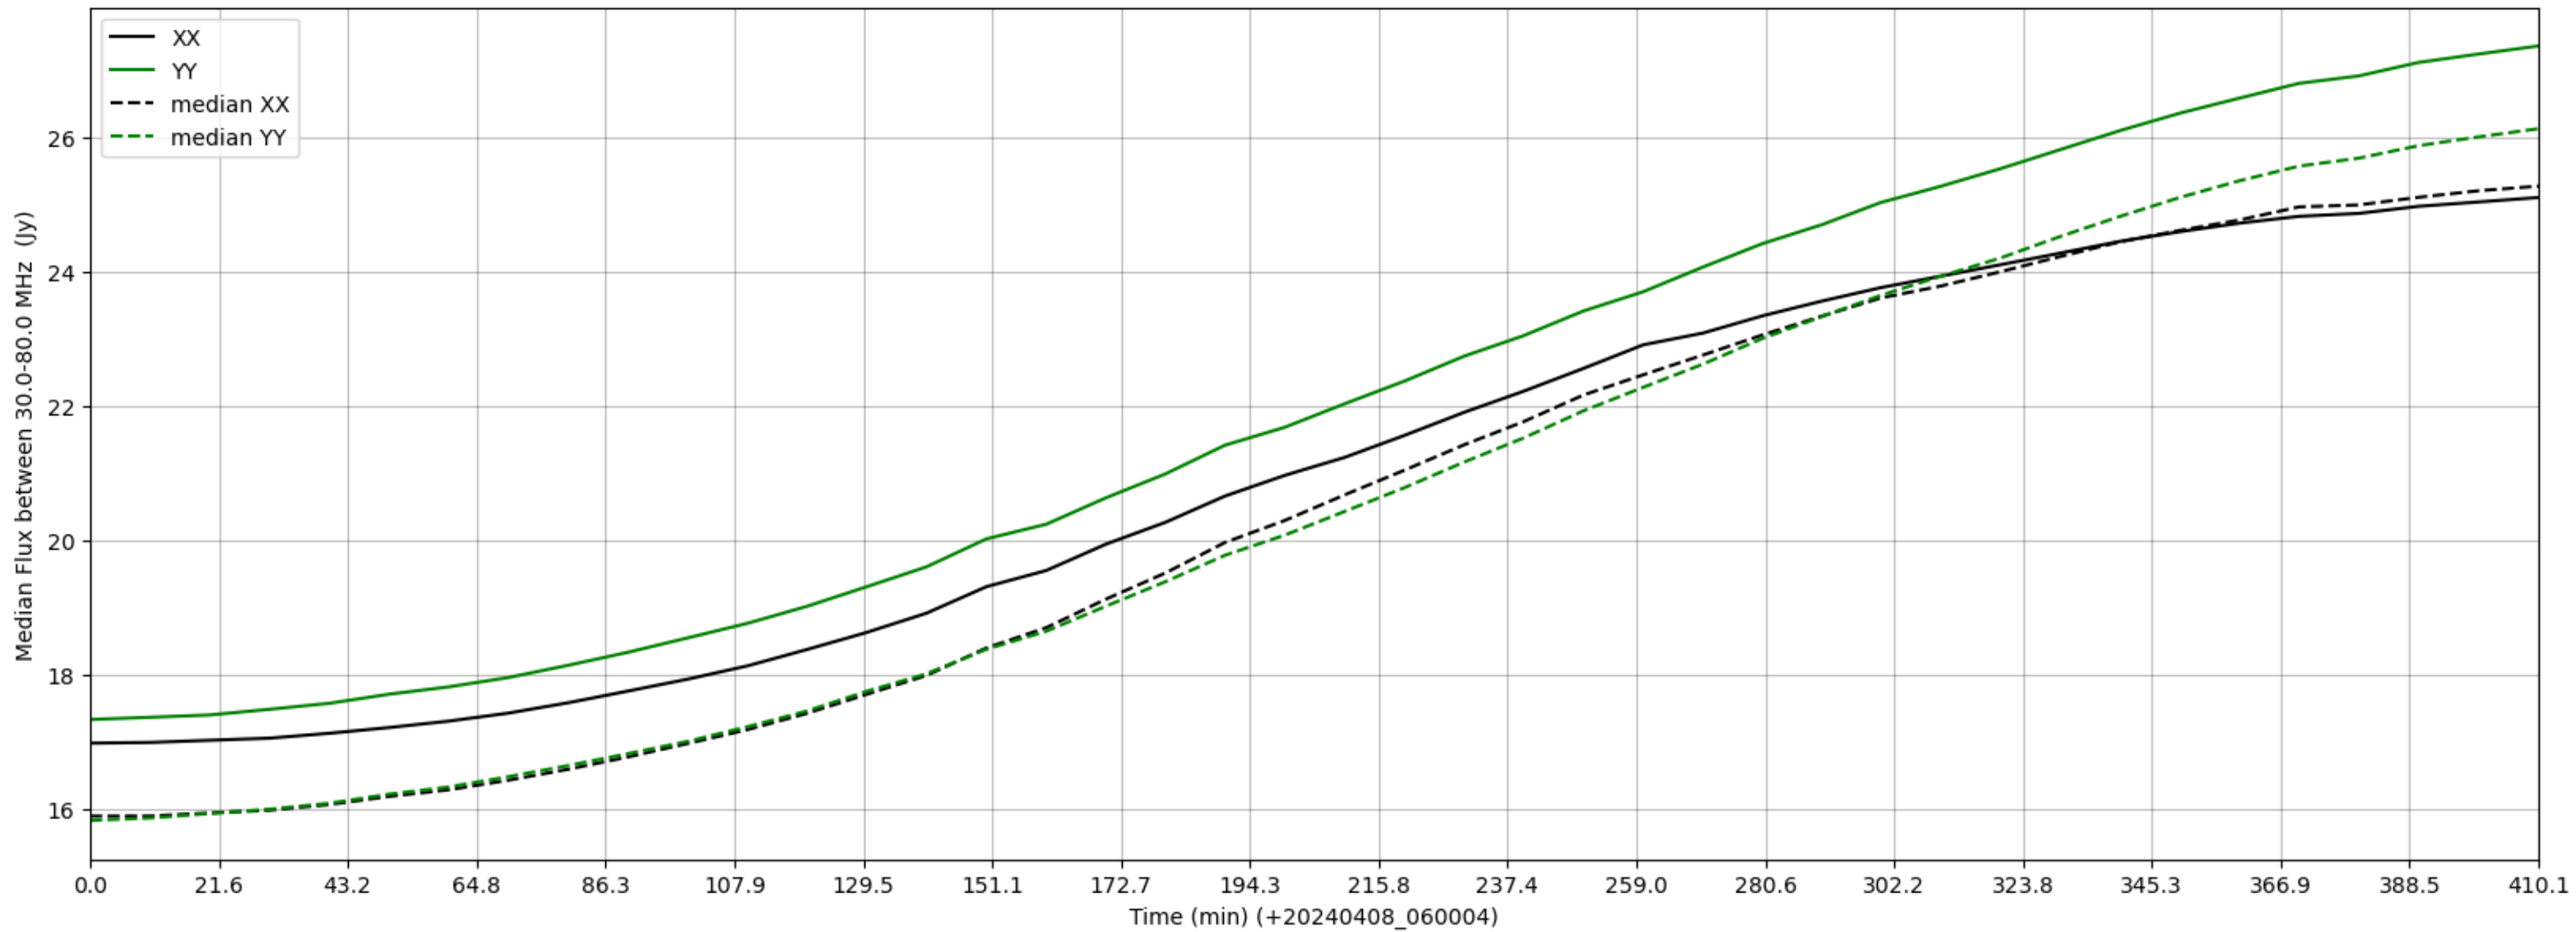

LWA037 - Correlator# 181 - XX FLAGS:Good - YY FLAGS:Good

LWA129 - Correlator# 180 - XX FLAGS:Good - YY FLAGS:Good