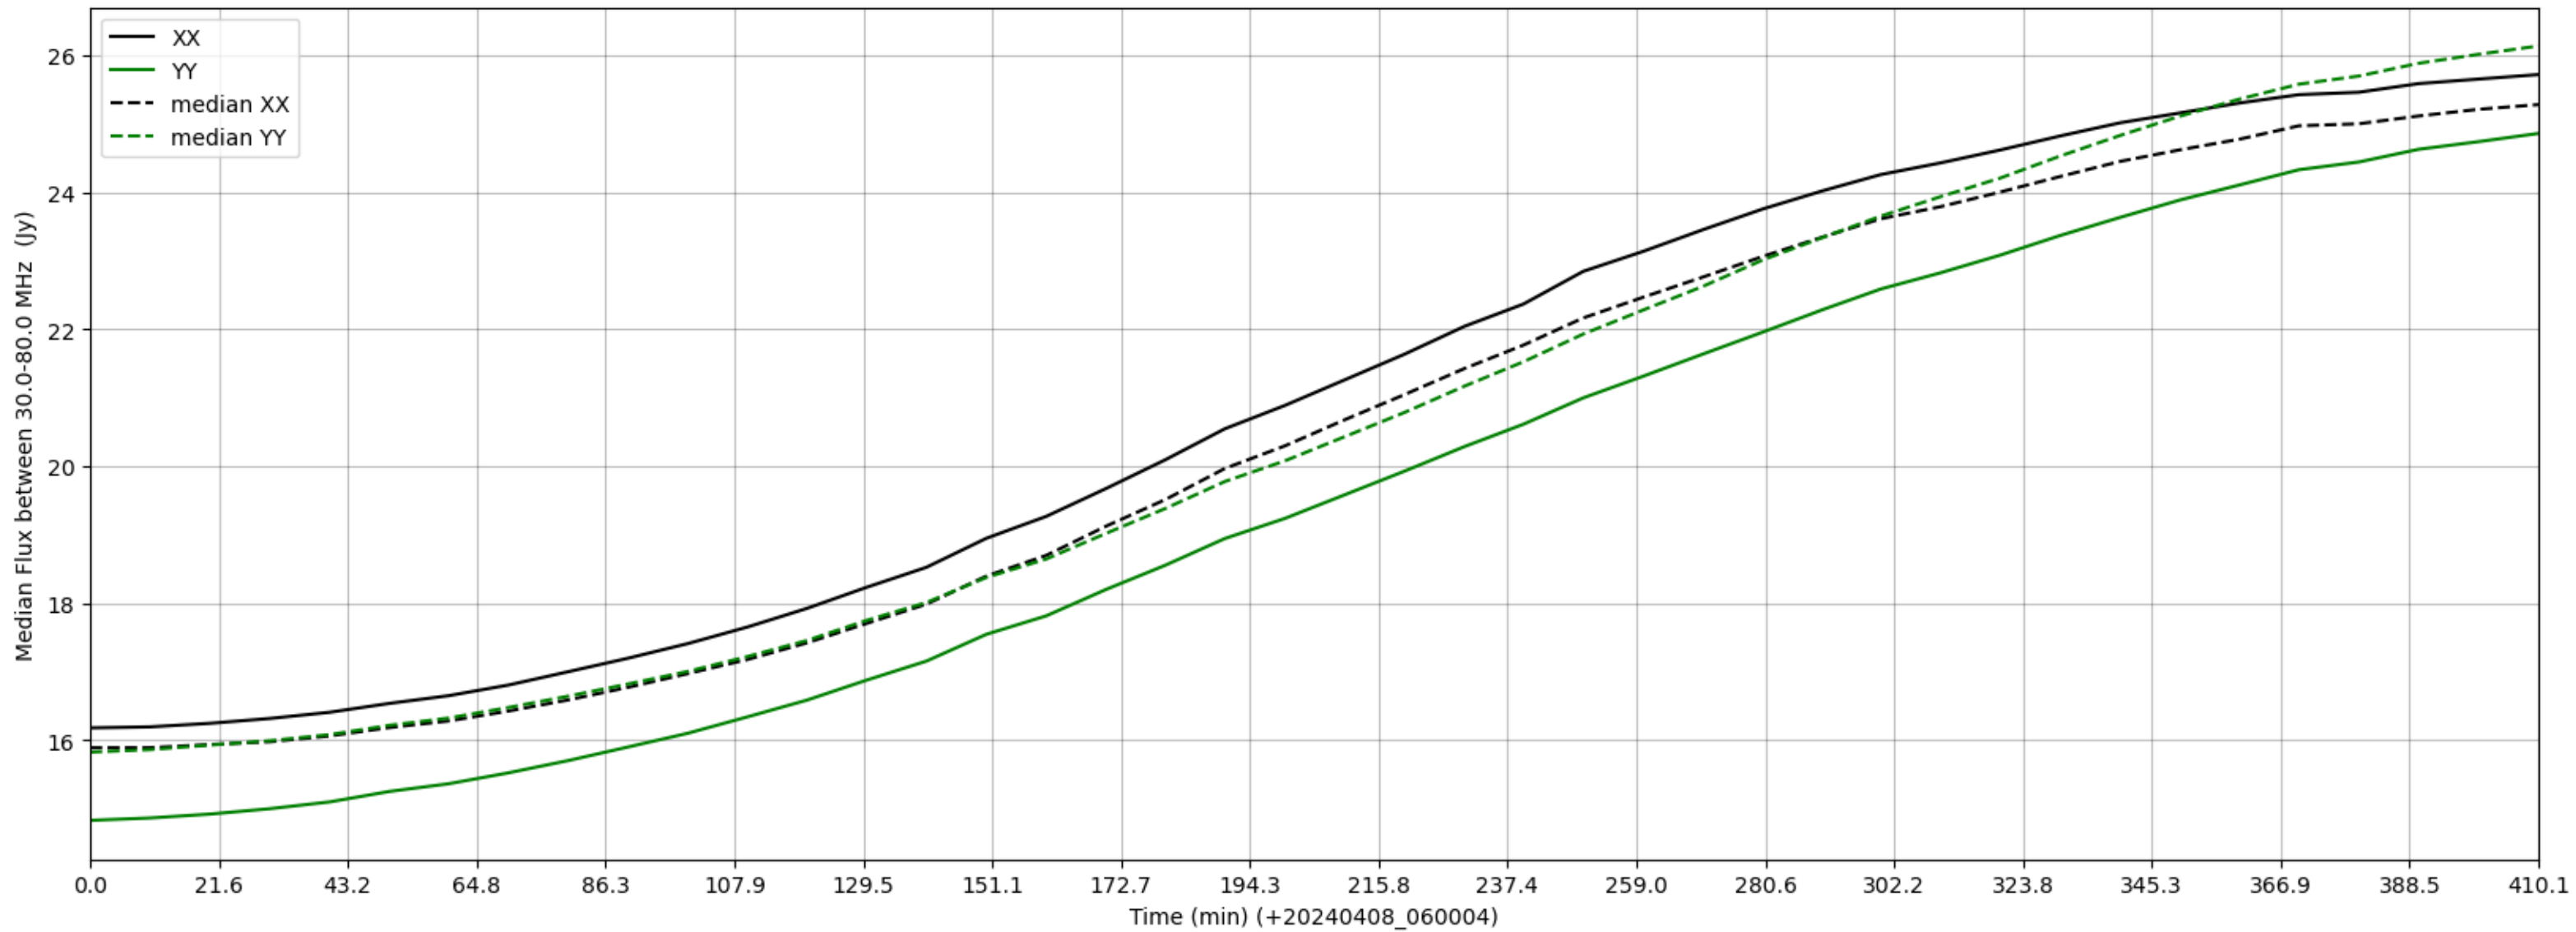

LWA169 - Correlator# 292 - XX FLAGS:Good - YY FLAGS:Good

LWA171 - Correlator# 291 - XX FLAGS:Good - YY FLAGS:Good