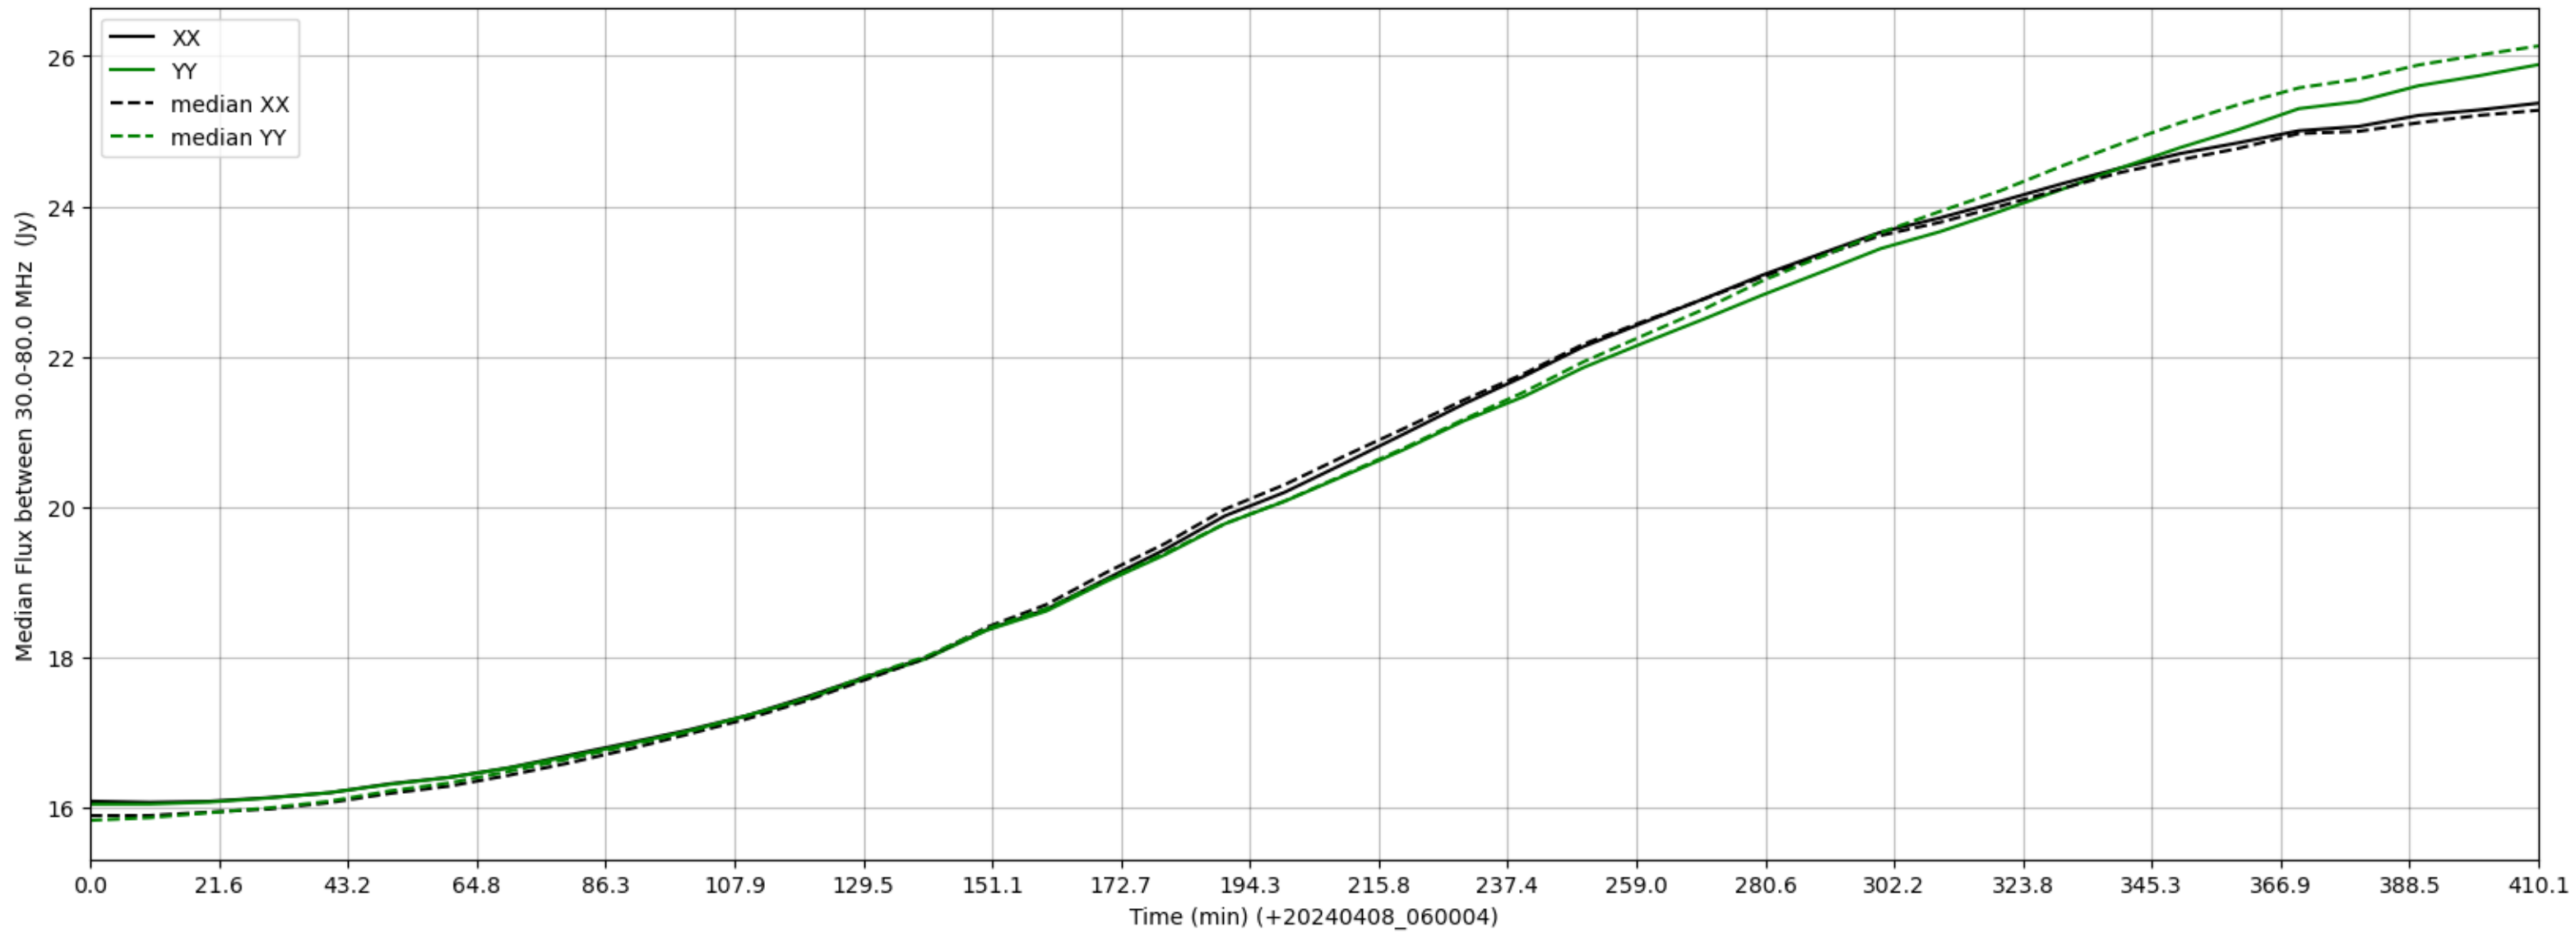

LWA103 - Correlator# 176 - XX FLAGS:Good - YY FLAGS:Good

LWA102 - Correlator# 177 - XX FLAGS:Good - YY FLAGS:Good

LWA105 - Correlator# 178 - XX FLAGS:LowFlux - YY FLAGS:LowFlux

LWA104 - Correlator# 179 - XX FLAGS:Good - YY FLAGS:Good