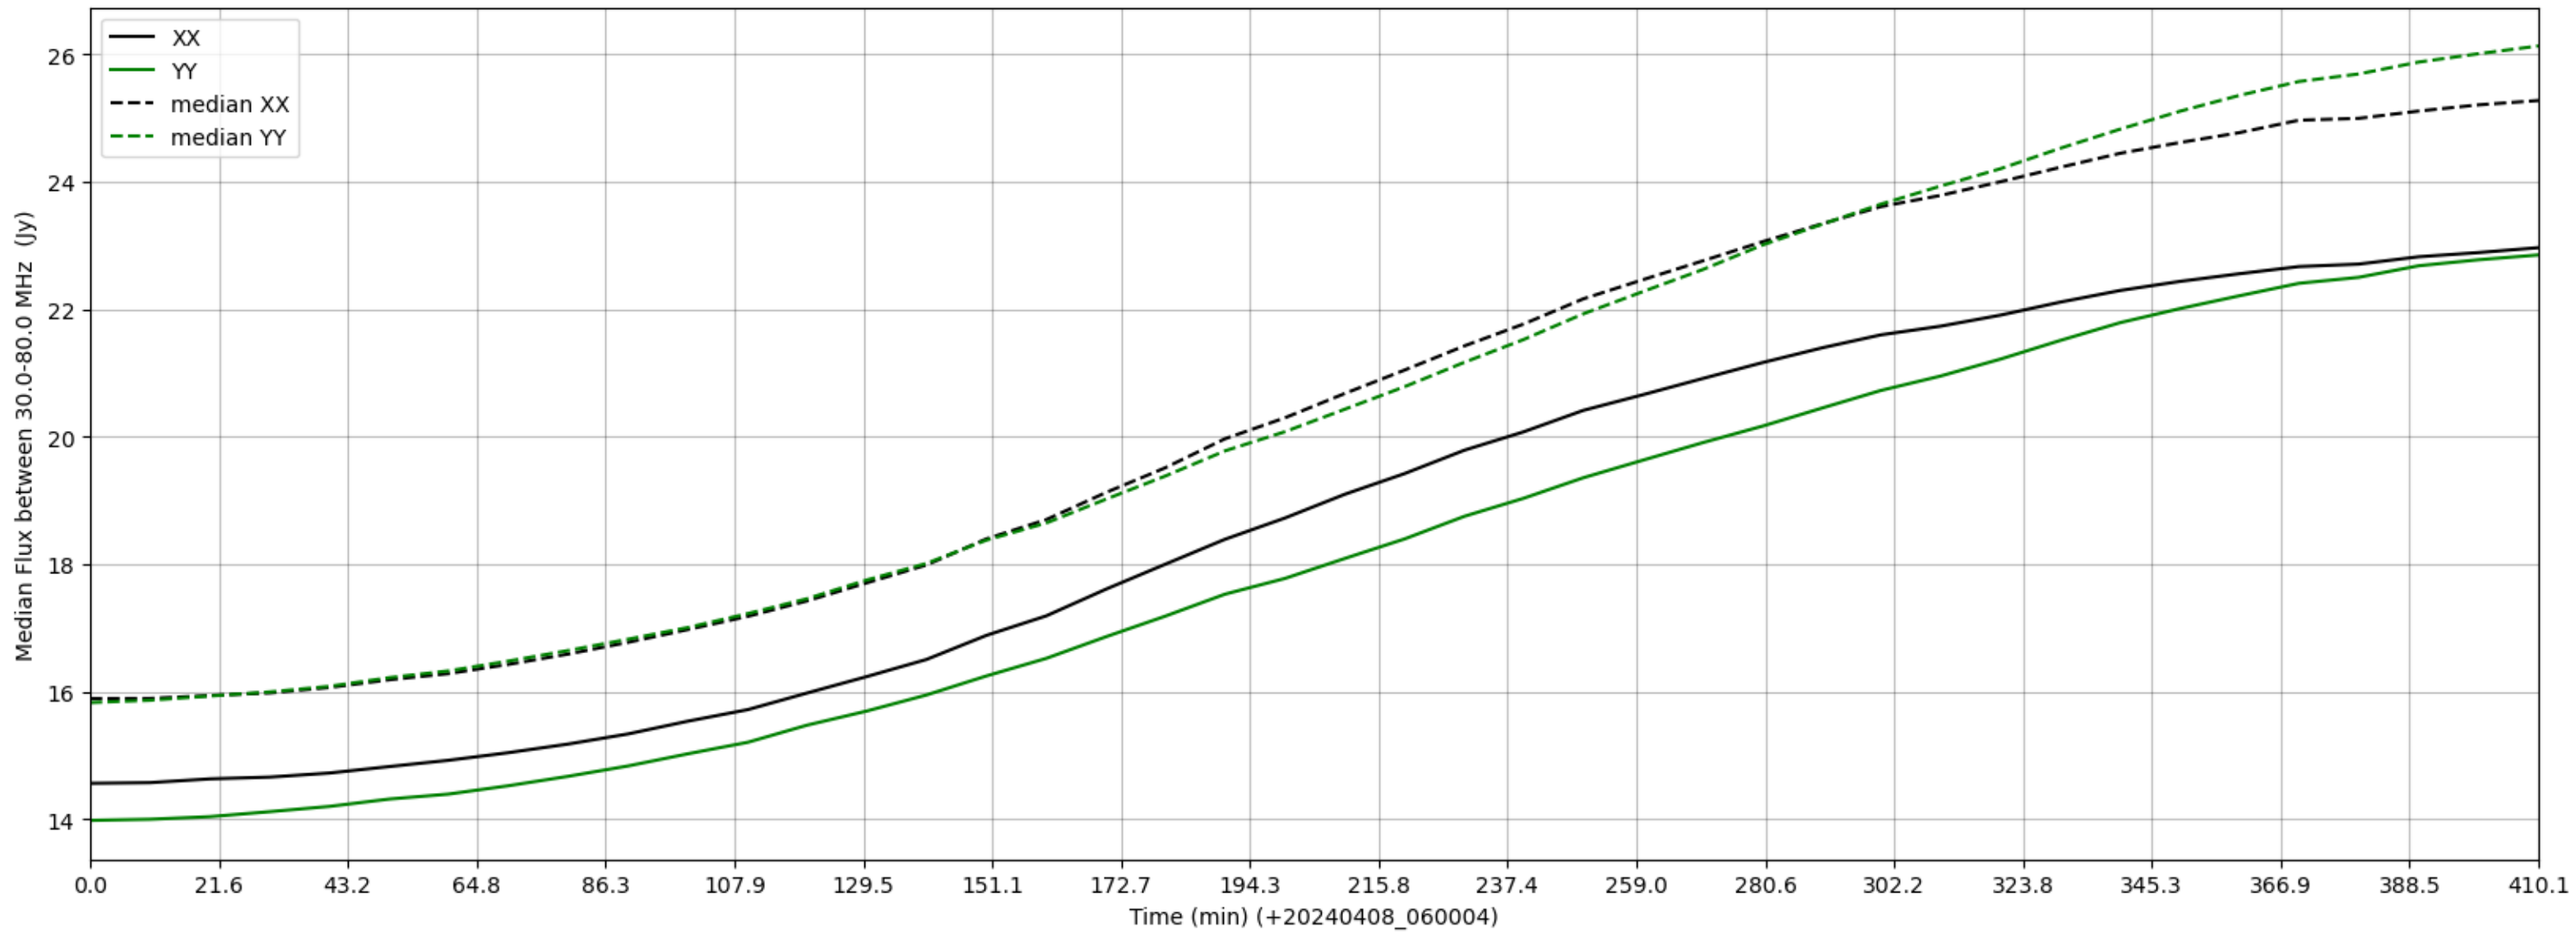

LWA302 - Correlator# 092 - XX FLAGS:BadSpecShape - YY FLAGS:BadSpecShape

LWA286 - Correlator# 093 - XX FLAGS:Good - YY FLAGS:Good

LWA363 - Correlator# 094 - XX FLAGS:Good - YY FLAGS:Good

LWA323 - Correlator# 095 - XX FLAGS:Good - YY FLAGS:Good