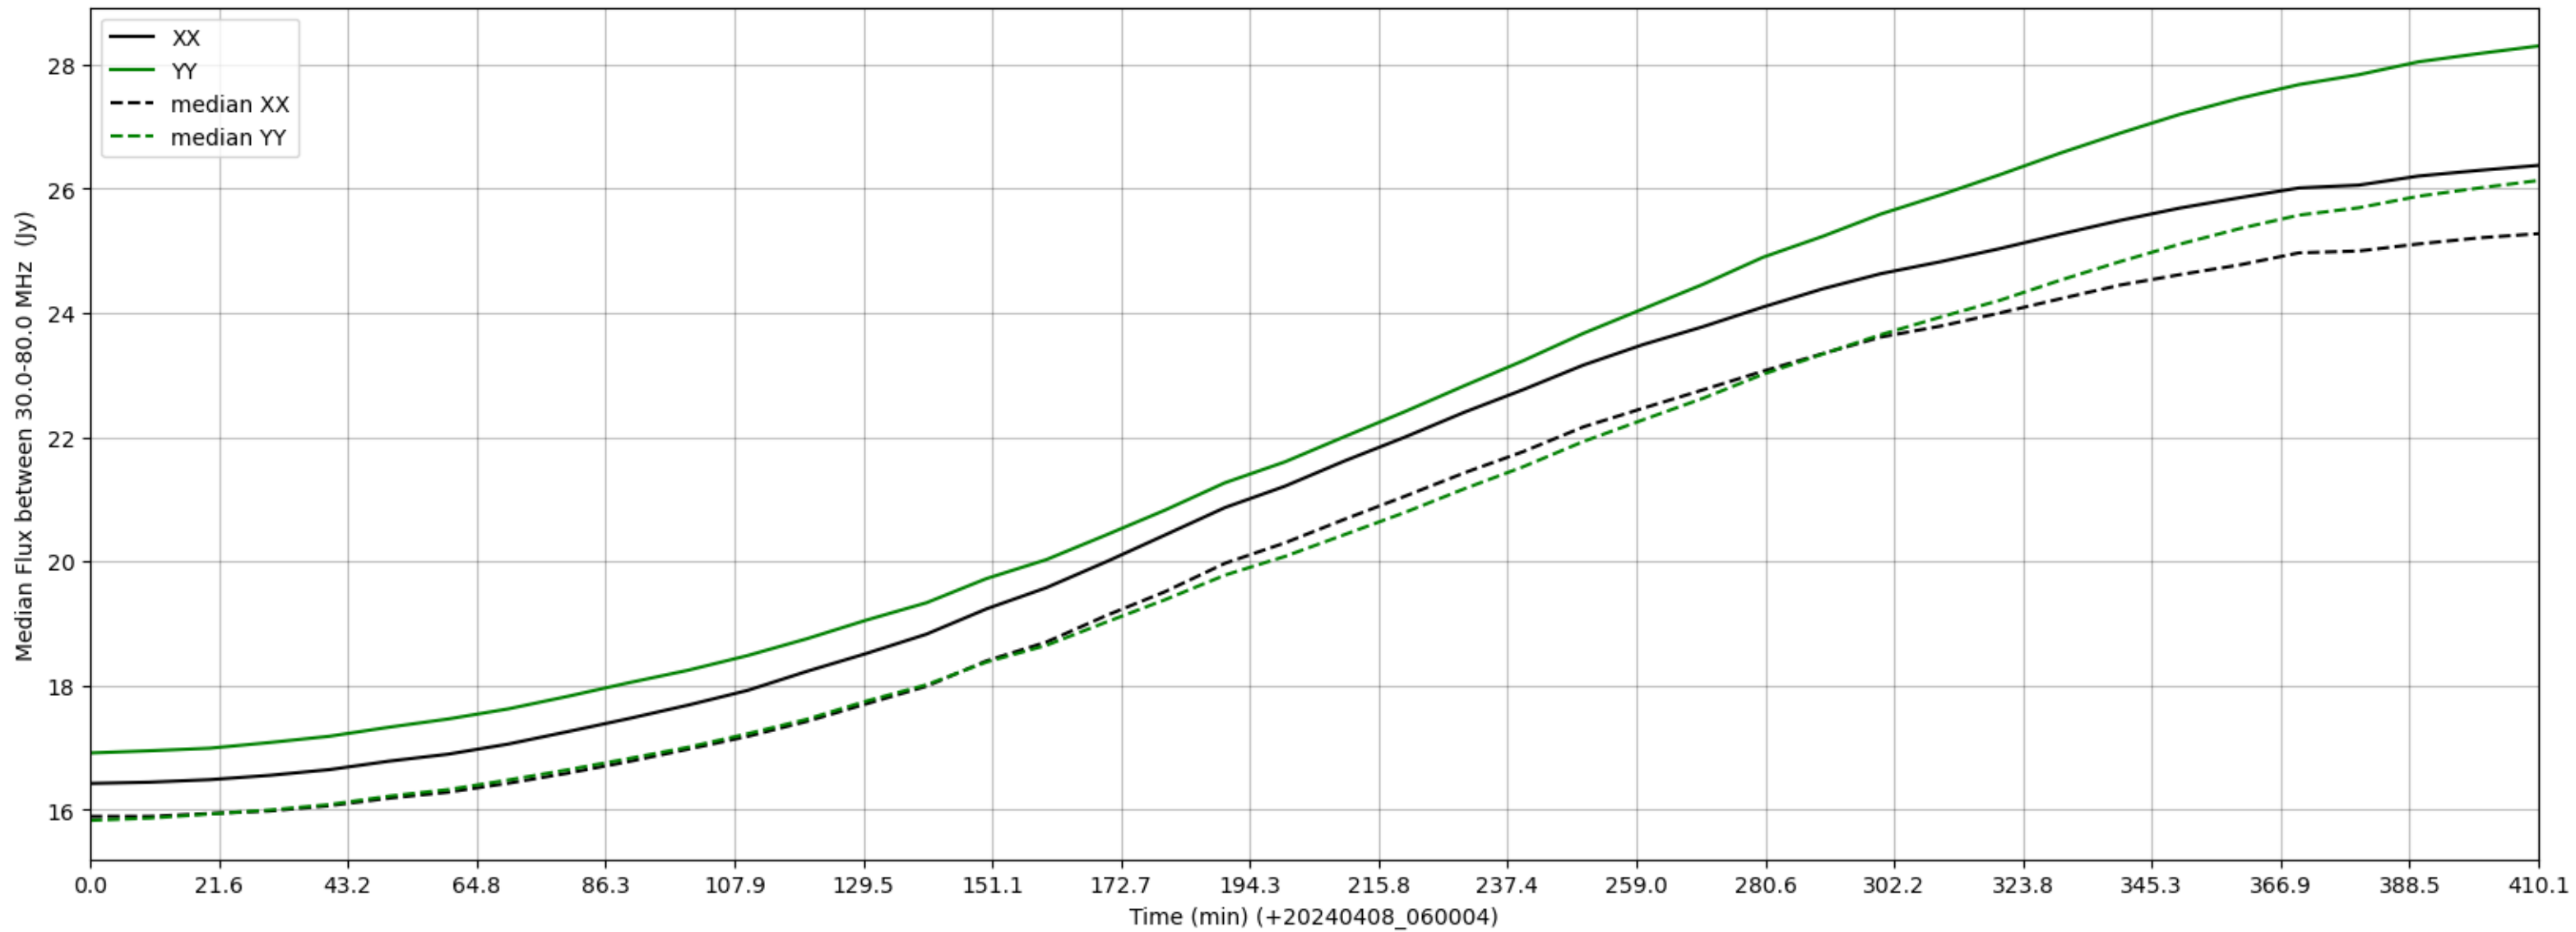

LWA206 - Correlator# 296 - XX FLAGS:Good - YY FLAGS:Good

LWA205 - Correlator# 297 - XX FLAGS:Good - YY FLAGS:Good

LWA208 - Correlator# 298 - XX FLAGS:Good - YY FLAGS:Good

LWA207 - Correlator# 299 - XX FLAGS:Good - YY FLAGS:Good