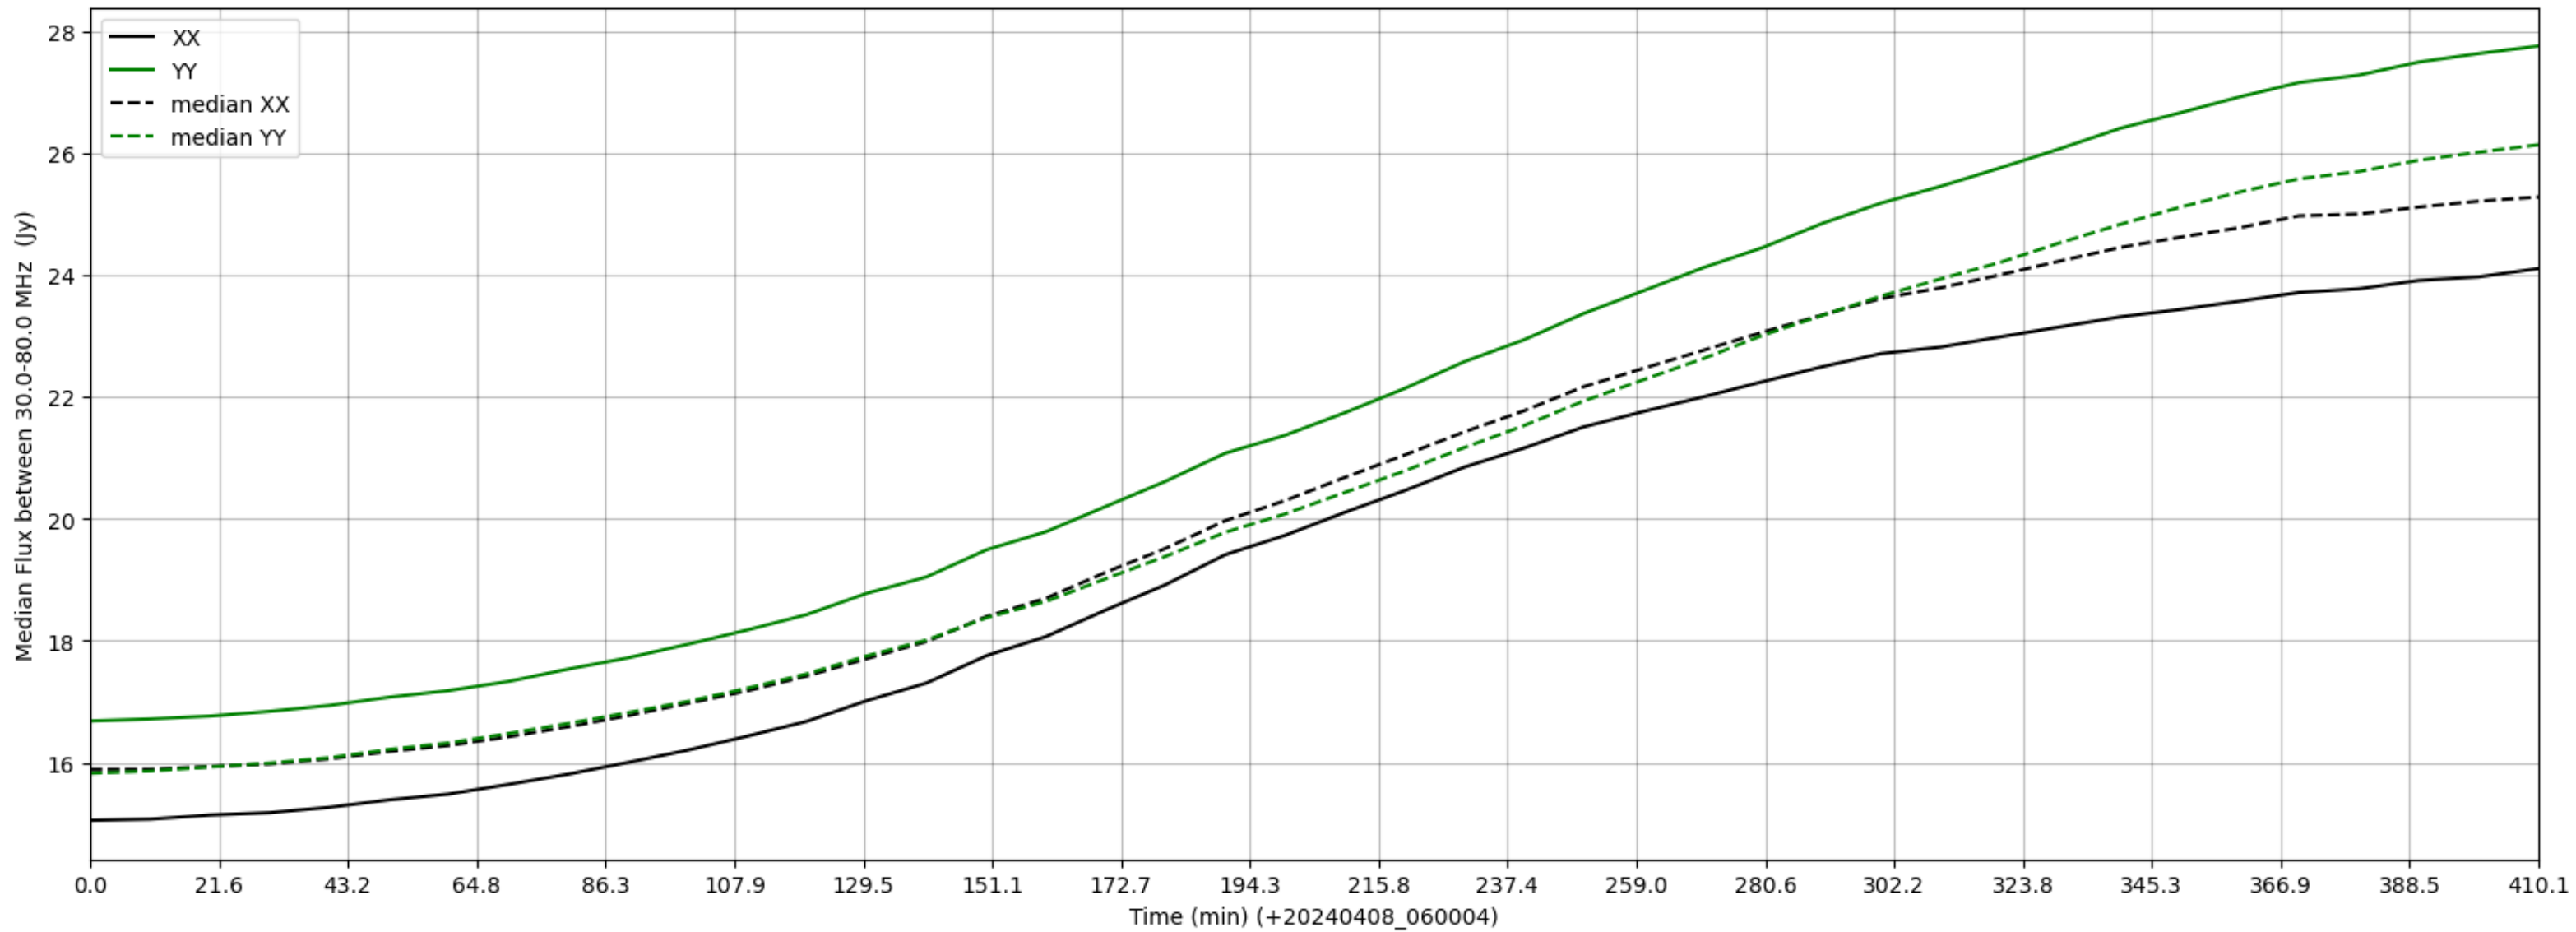

LWA087 - Correlator# 142 - XX FLAGS:Good - YY FLAGS:Good

LWA064 - Correlator# 141 - XX FLAGS:Good - YY FLAGS:Good