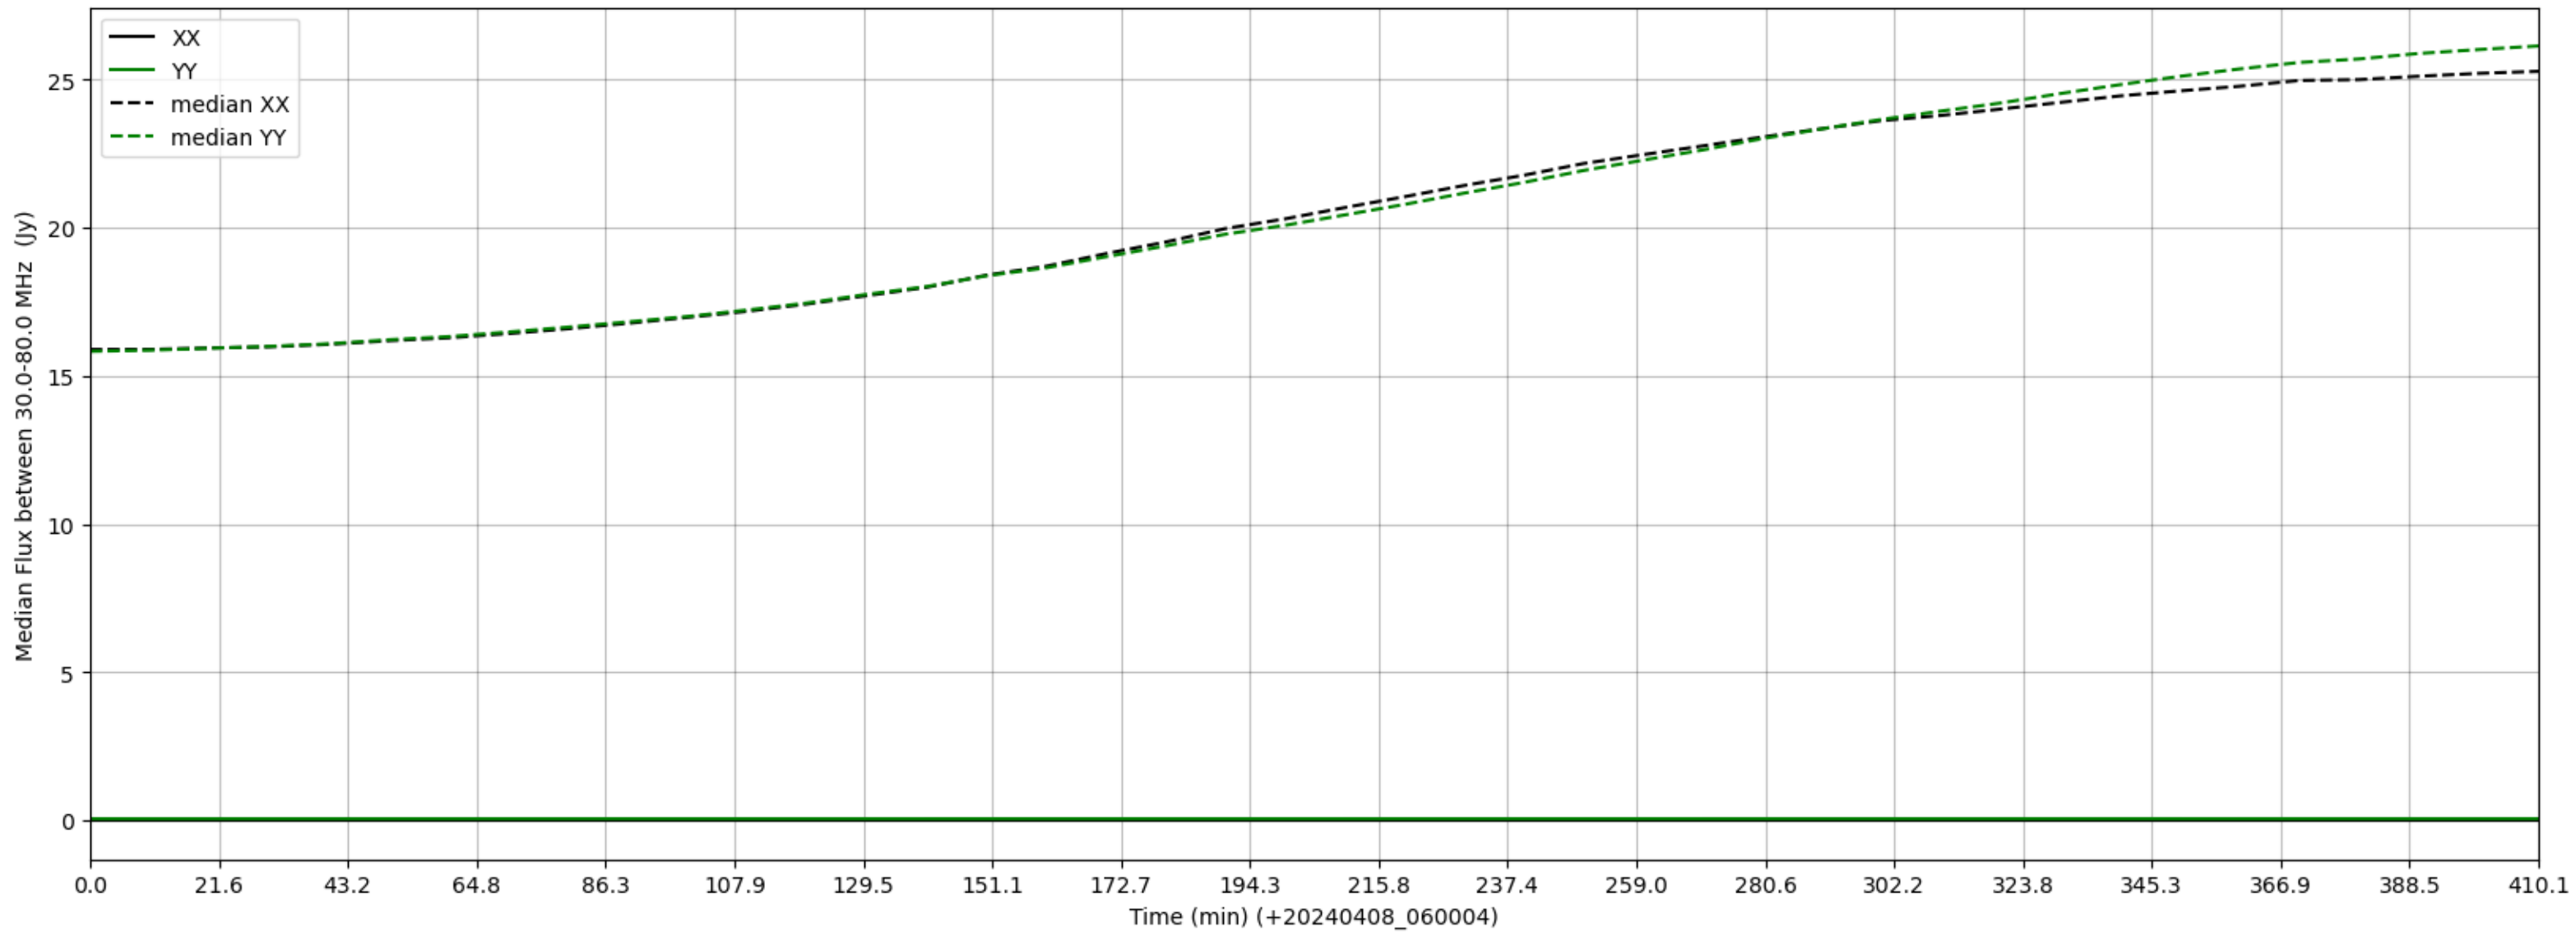

LWA054 - Correlator# 118 - XX FLAGS:Good - YY FLAGS:Good

LWA052 - Correlator# 117 - XX FLAGS:LowFlux - YY FLAGS:LowFlux