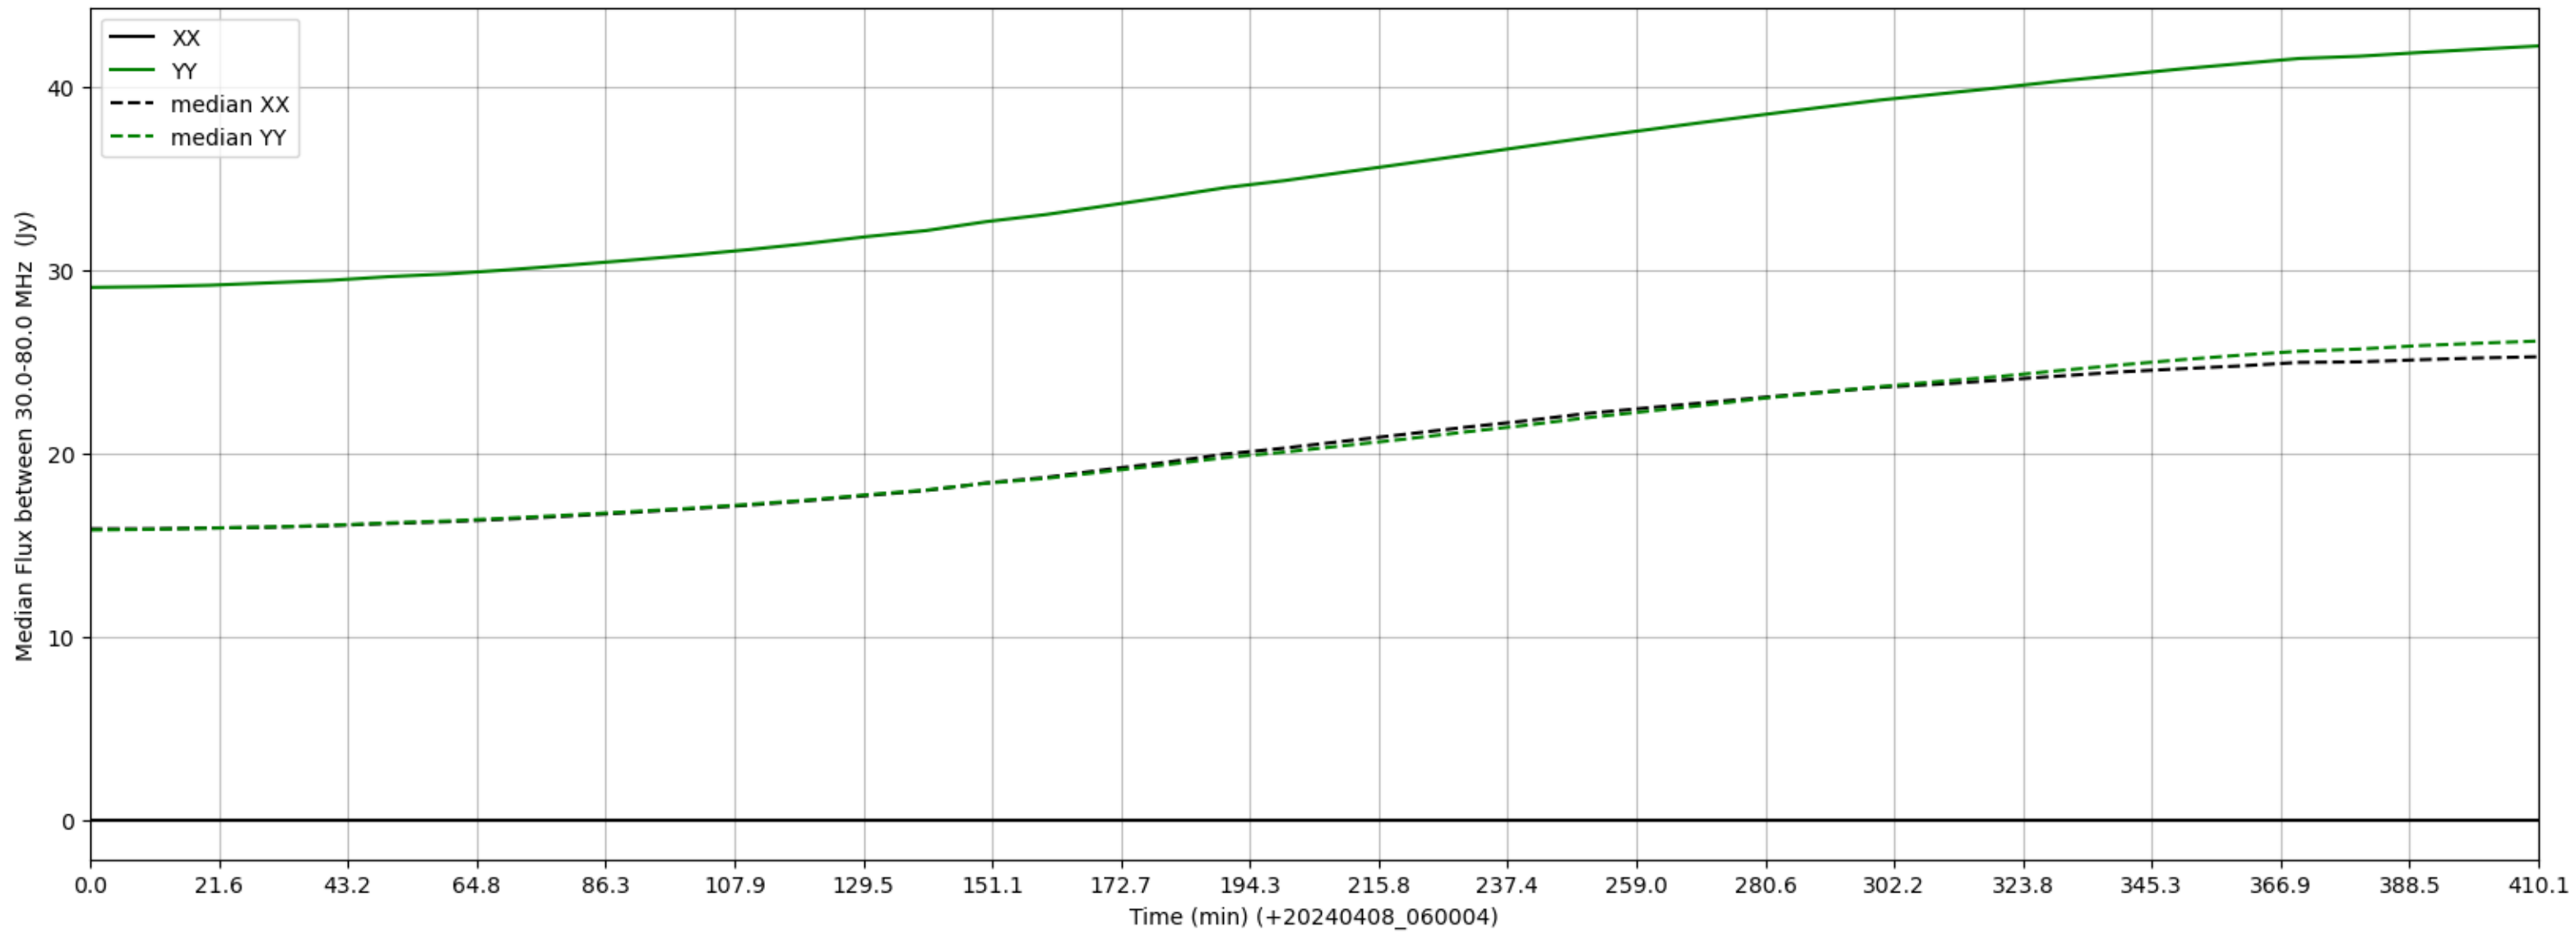

LWA186 - Correlator# 243 - XX FLAGS:Good - YY FLAGS:Good

LWA187 - Correlator# 242 - XX FLAGS:LowFlux - YY FLAGS:Good