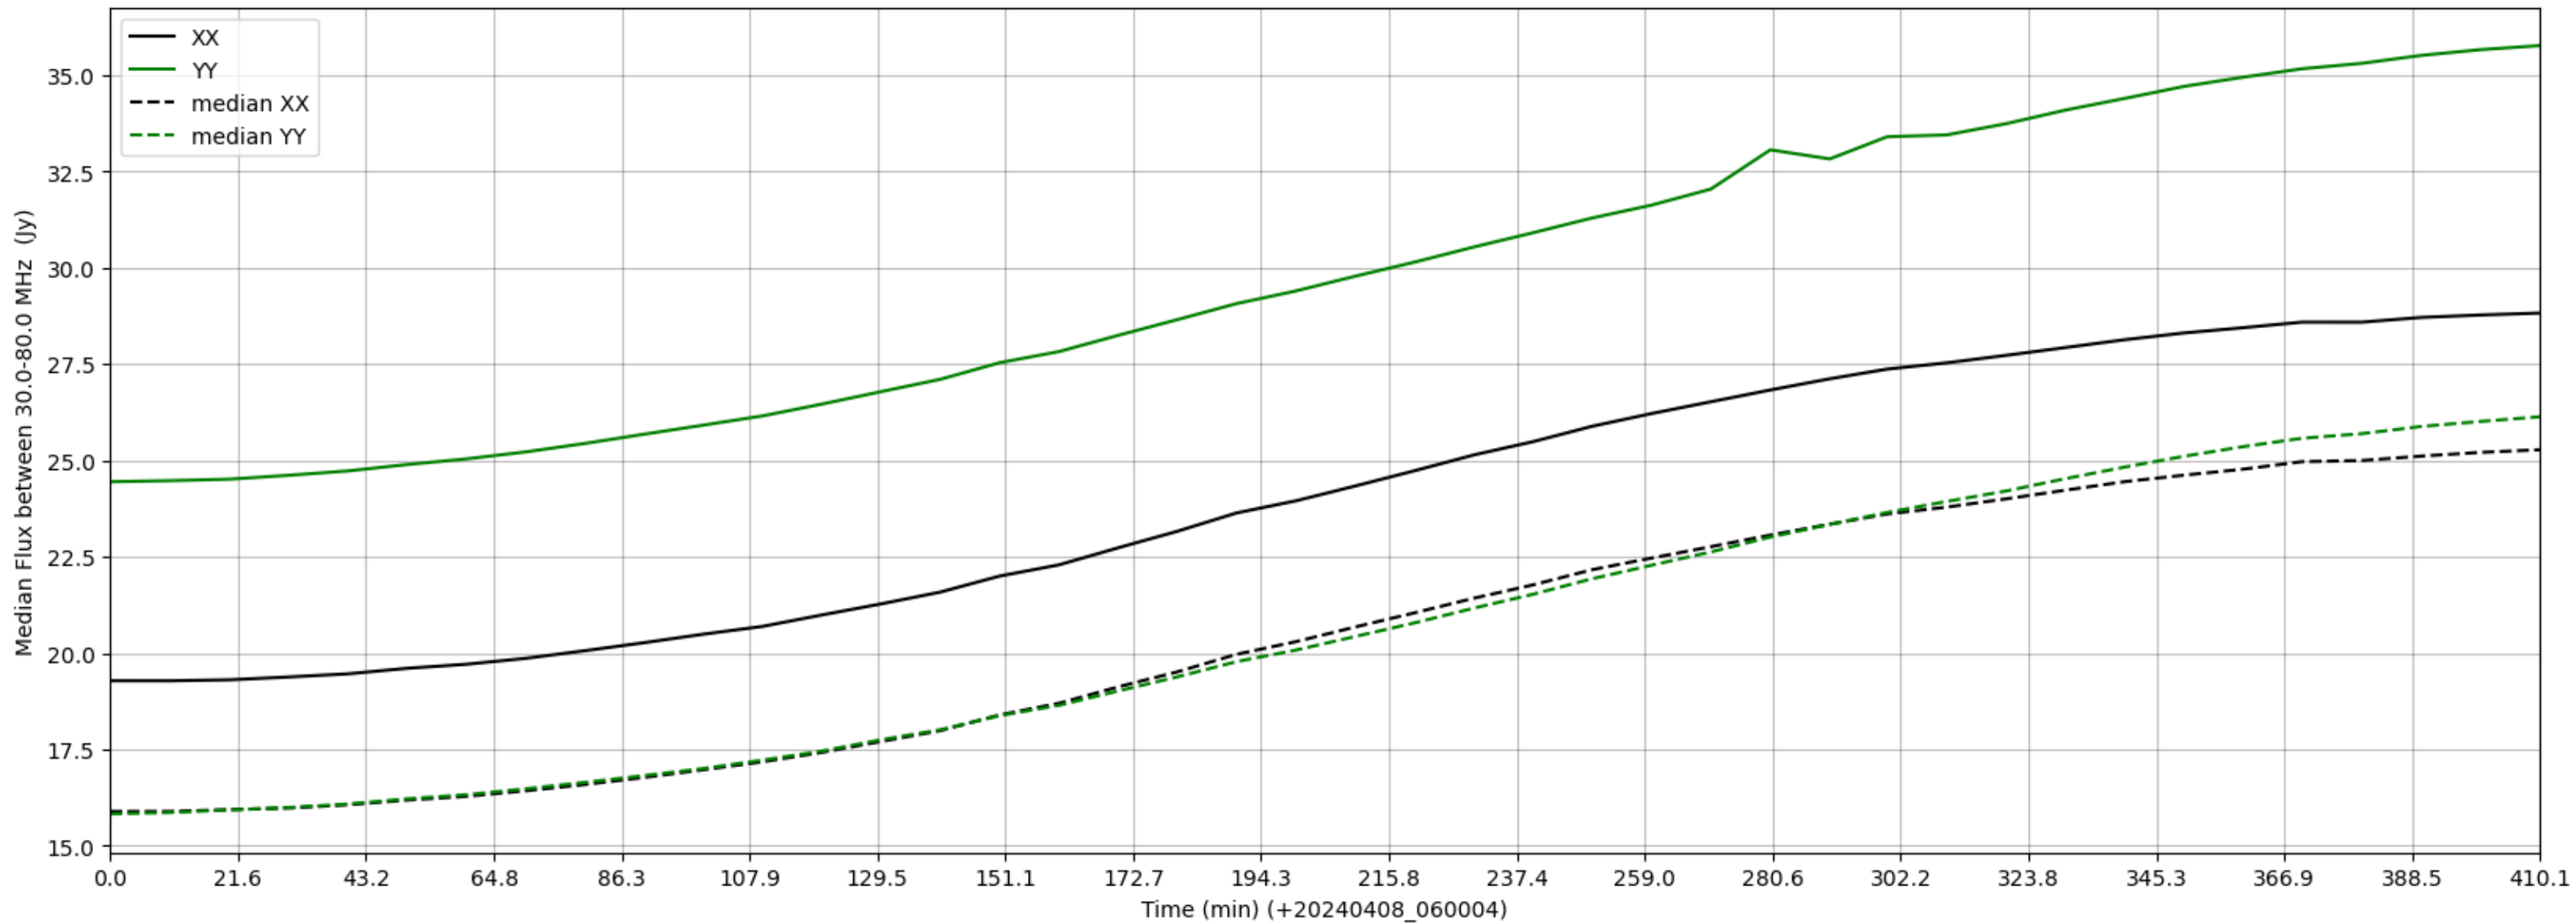

LWA194 - Correlator# 273 - XX FLAGS:Good - YY FLAGS:Good

LWA195 - Correlator# 272 - XX FLAGS:Good - YY FLAGS:Good