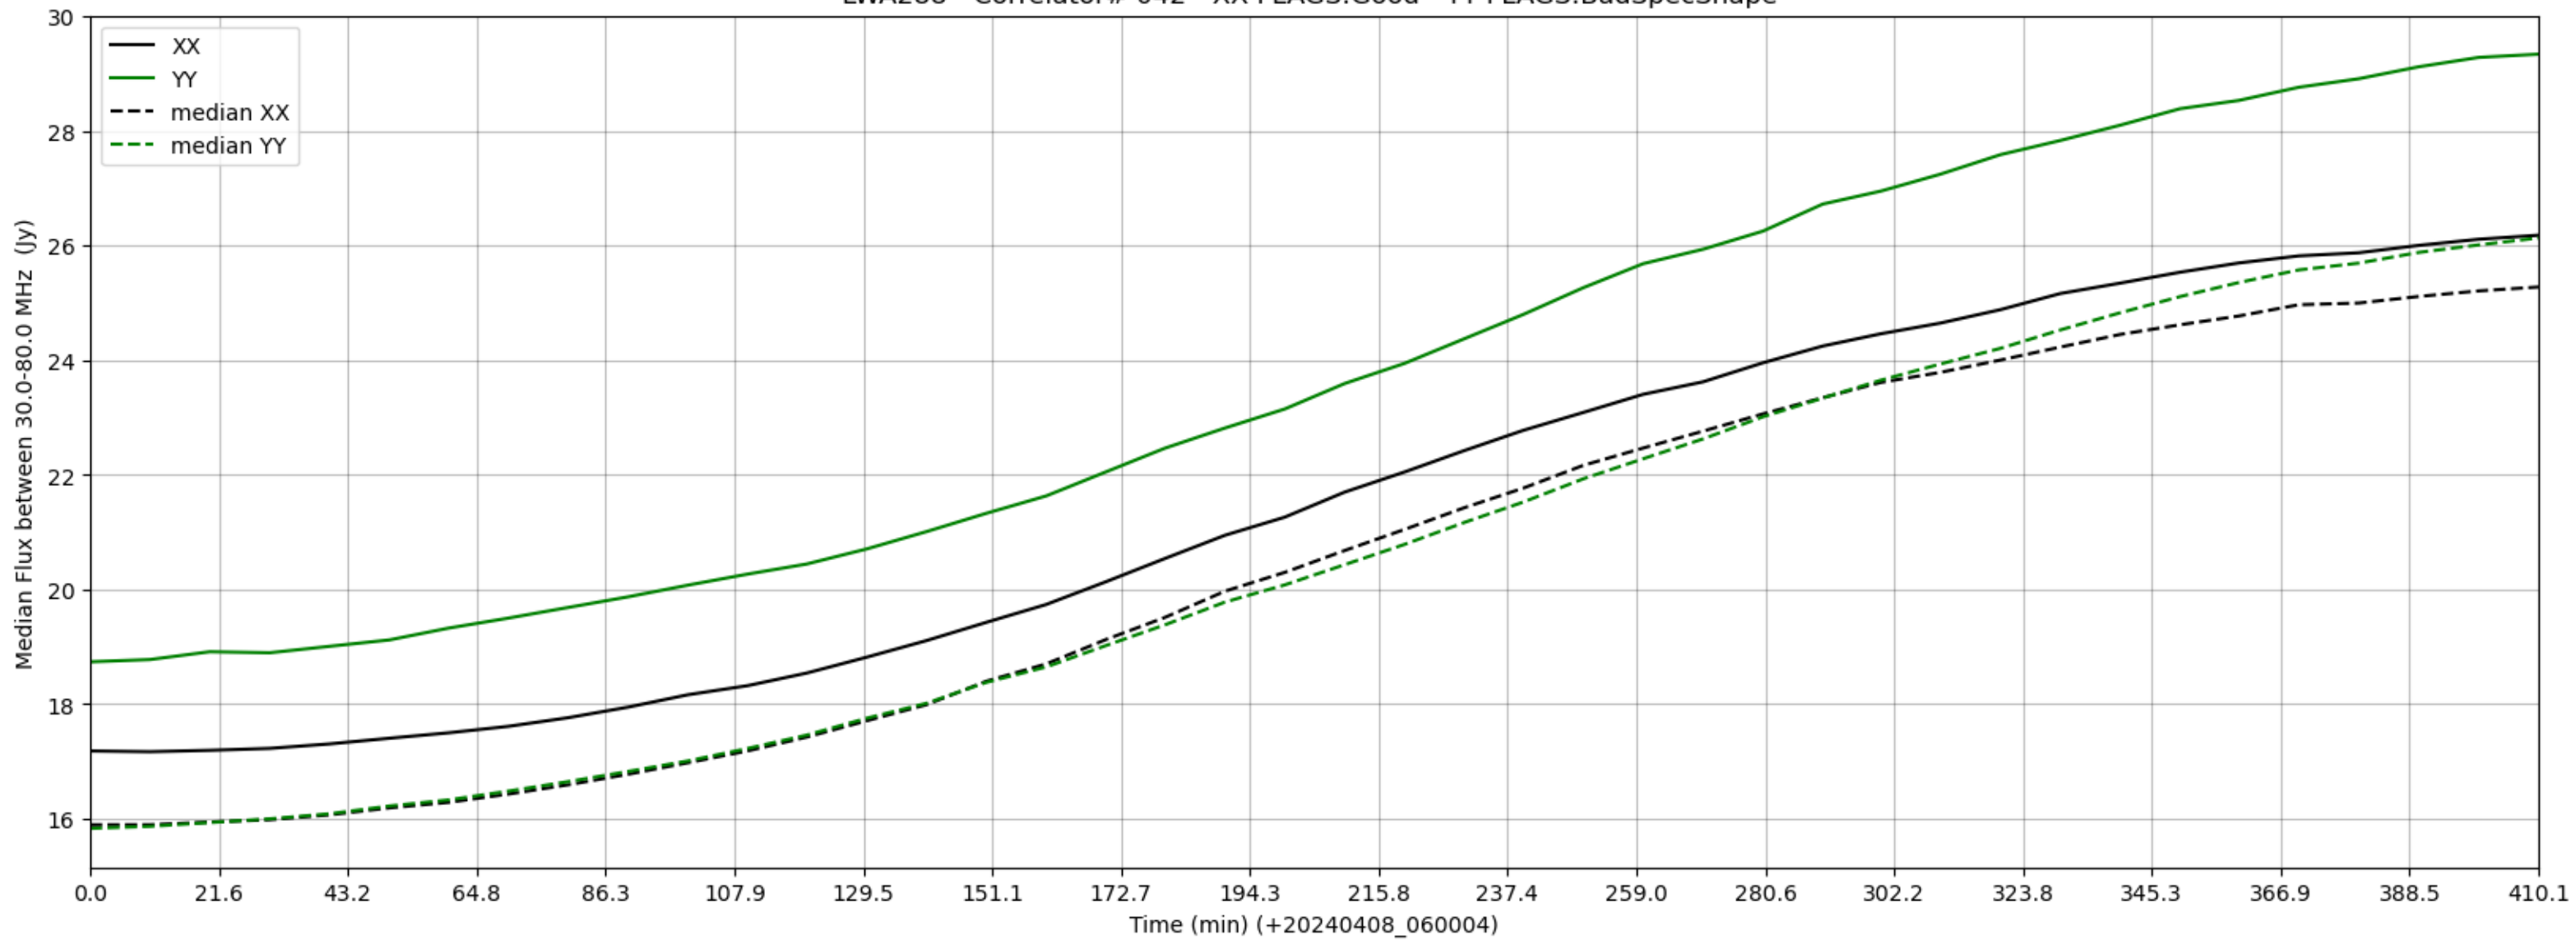

LWA284 - Correlator# 043 - XX FLAGS:Good - YY FLAGS:Good

LWA288 - Correlator# 042 - XX FLAGS:Good - YY FLAGS:BadSpecShape