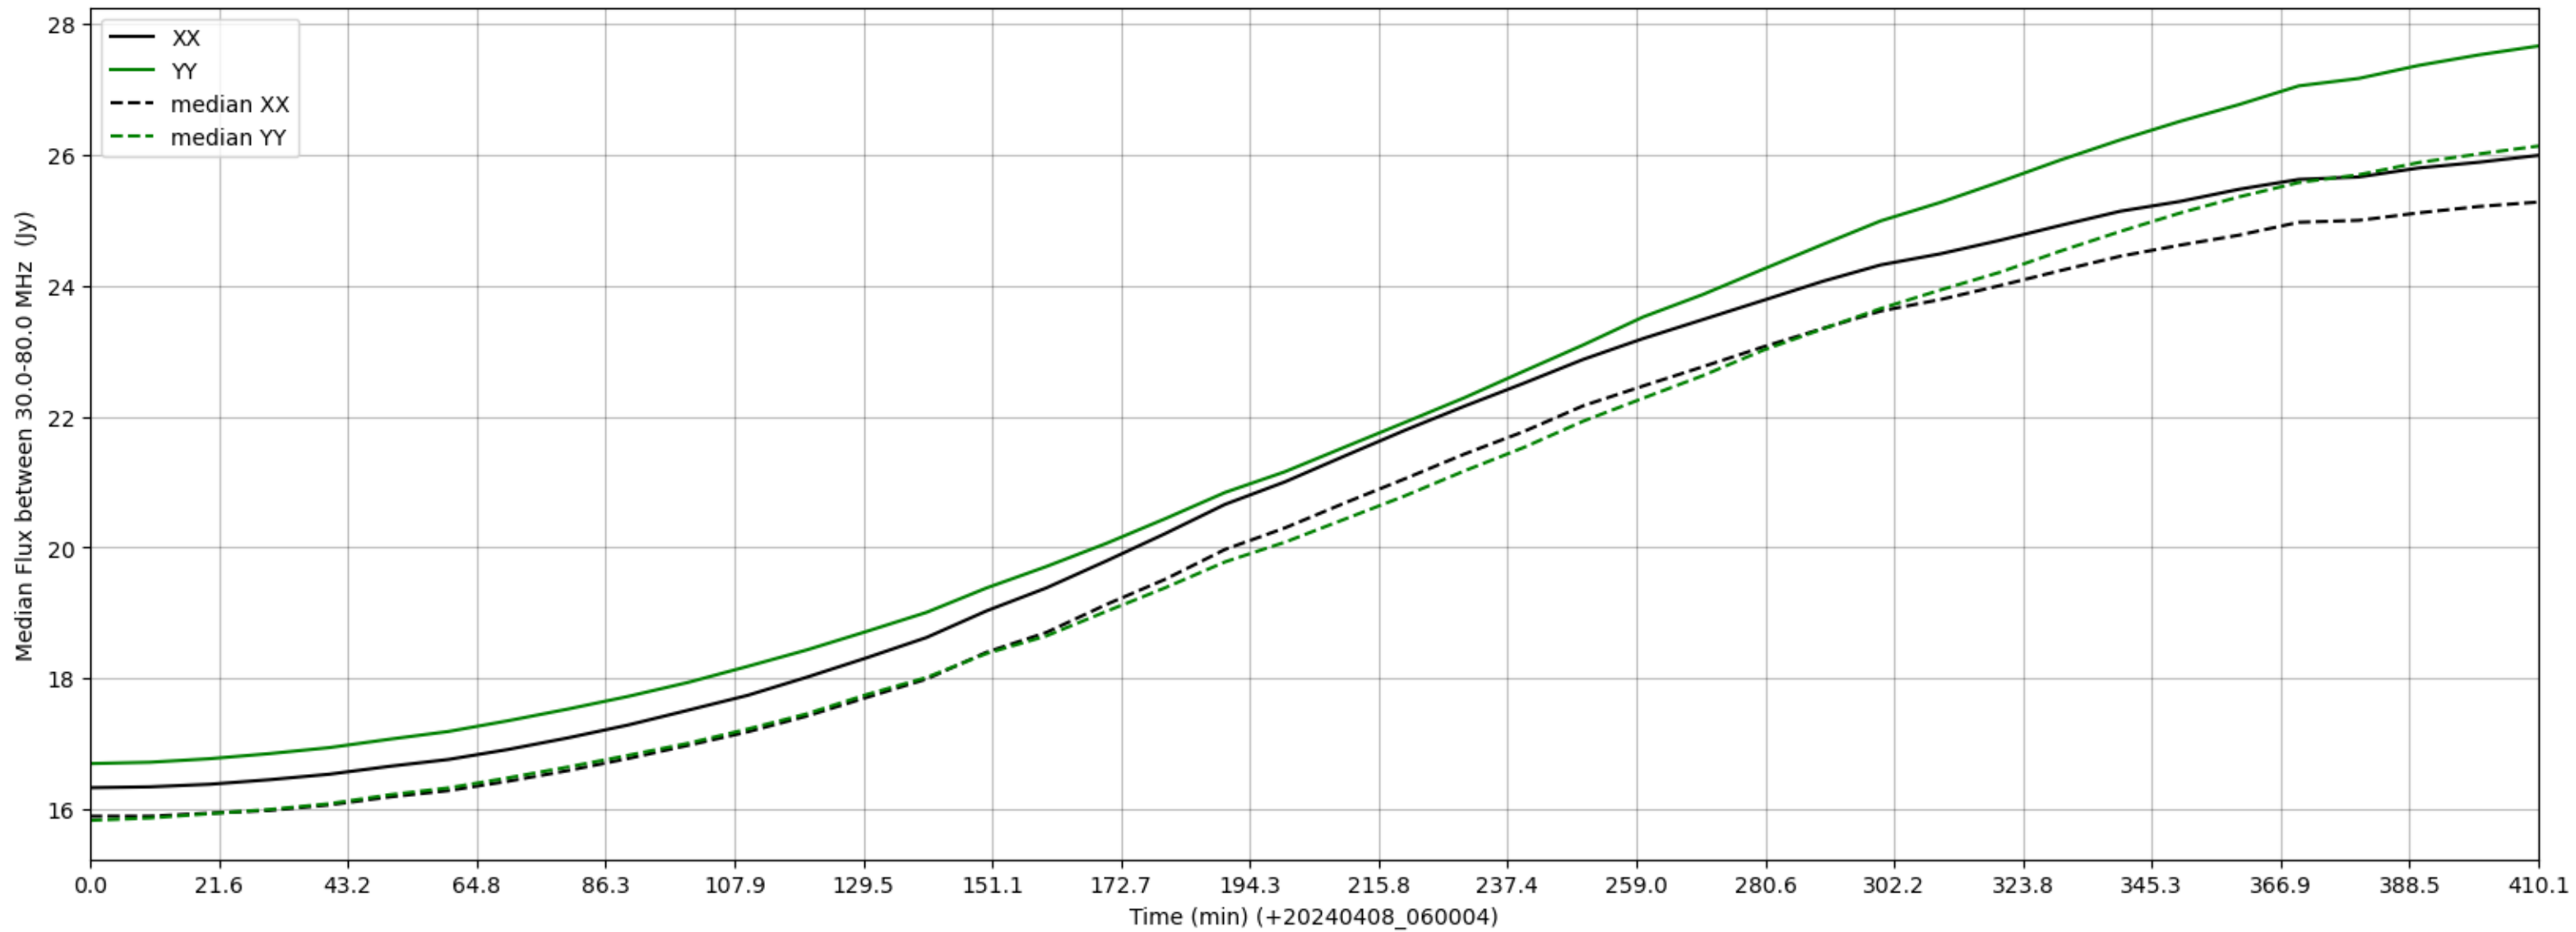

LWA080 - Correlator# 119 - XX FLAGS:Good - YY FLAGS:Good

LWA054 - Correlator# 118 - XX FLAGS:Good - YY FLAGS:Good