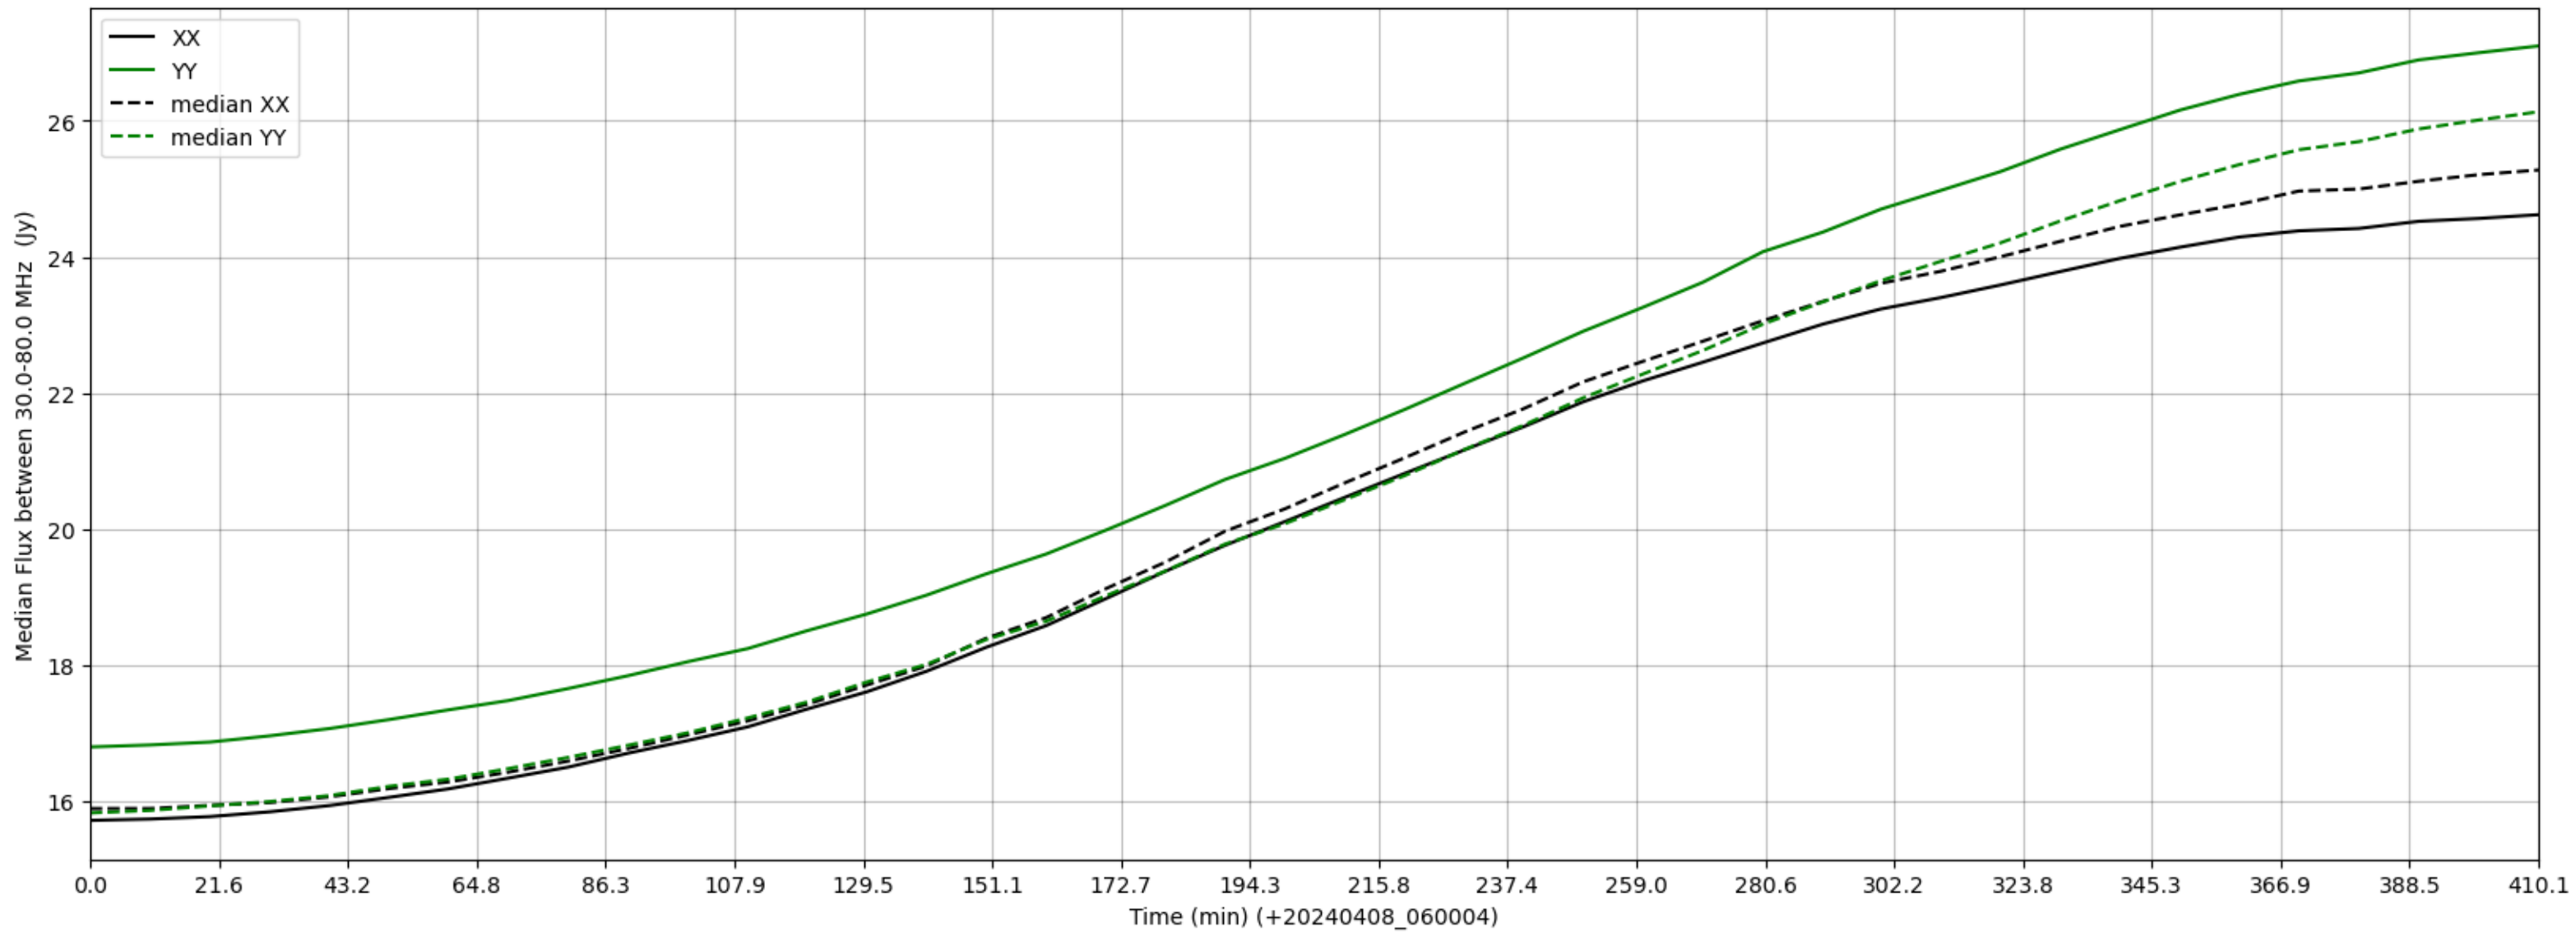

LWA349 - Correlator# 282 - XX FLAGS:Good - YY FLAGS:Good

LWA225 - Correlator# 281 - XX FLAGS:Good - YY FLAGS:Good