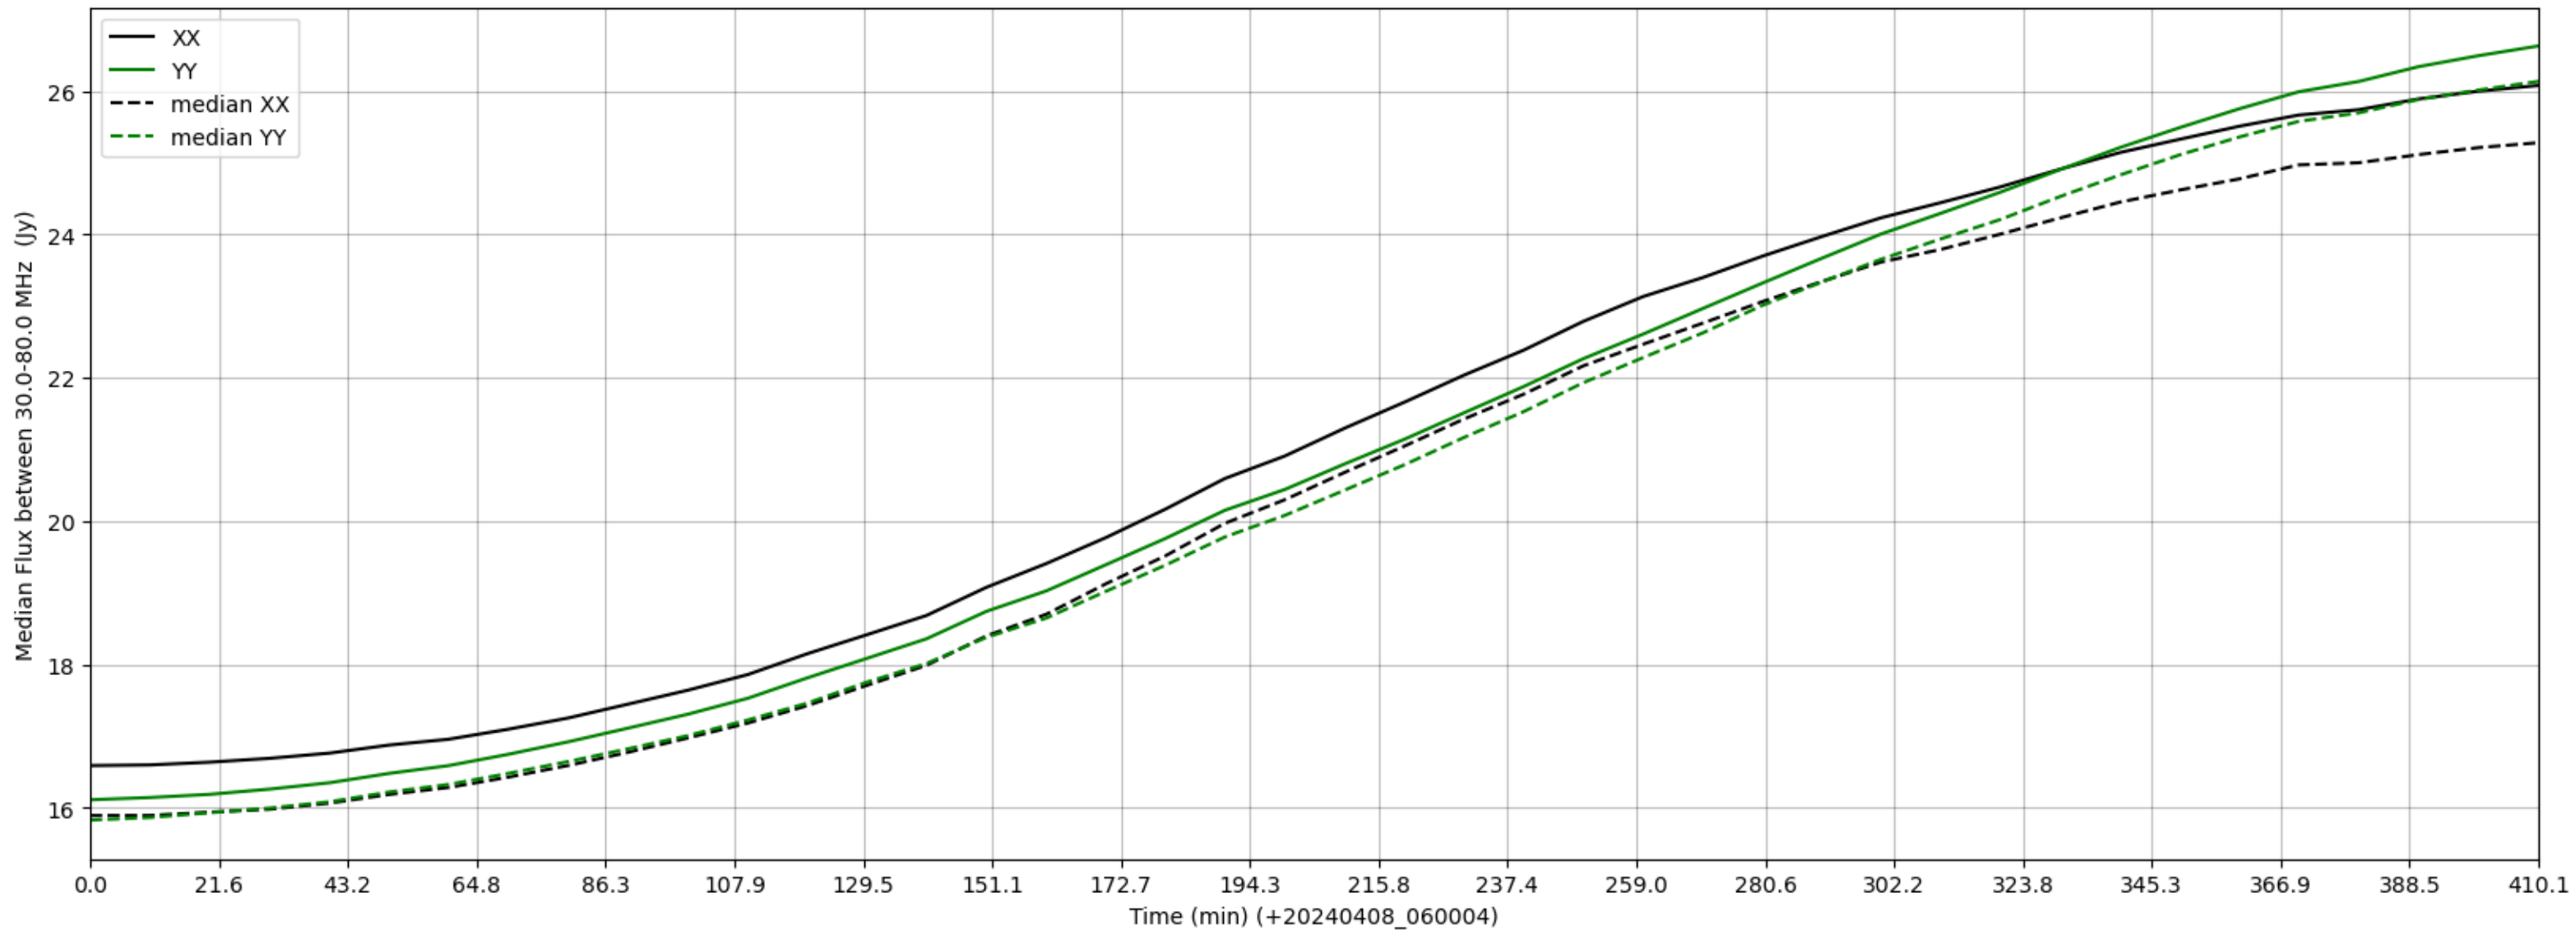

LWA067 - Correlator# 167 - XX FLAGS:Good - YY FLAGS:Good

LWA068 - Correlator# 166 - XX FLAGS:Good - YY FLAGS:Good