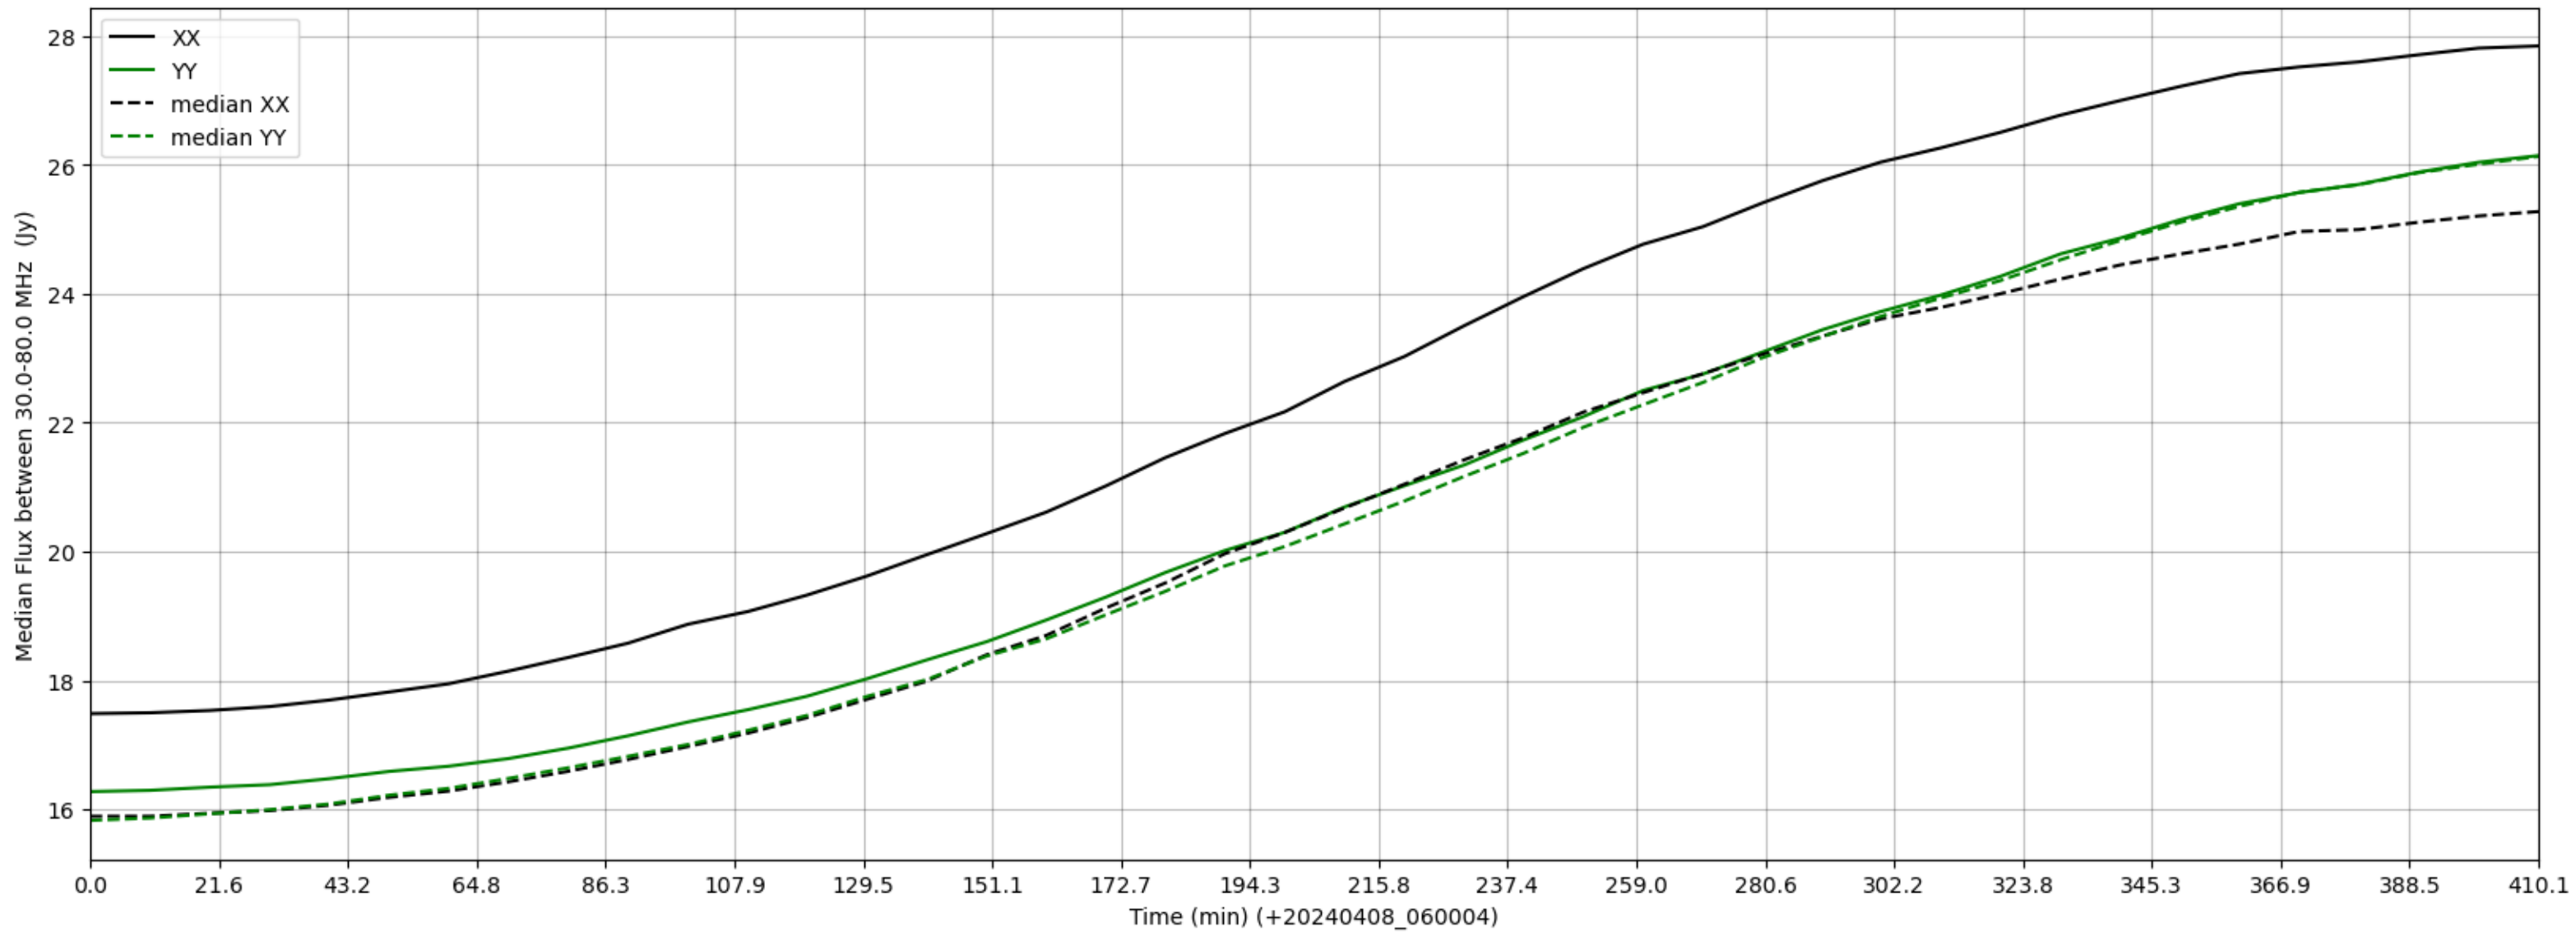

LWA321 - Correlator# 020 - XX FLAGS:Good - YY FLAGS:Good

LWA314 - Correlator# 021 - XX FLAGS:Good - YY FLAGS:LowFlux

LWA330 - Correlator# 022 - XX FLAGS:Good - YY FLAGS:Good

LWA327 - Correlator# 023 - XX FLAGS:Good - YY FLAGS:Good