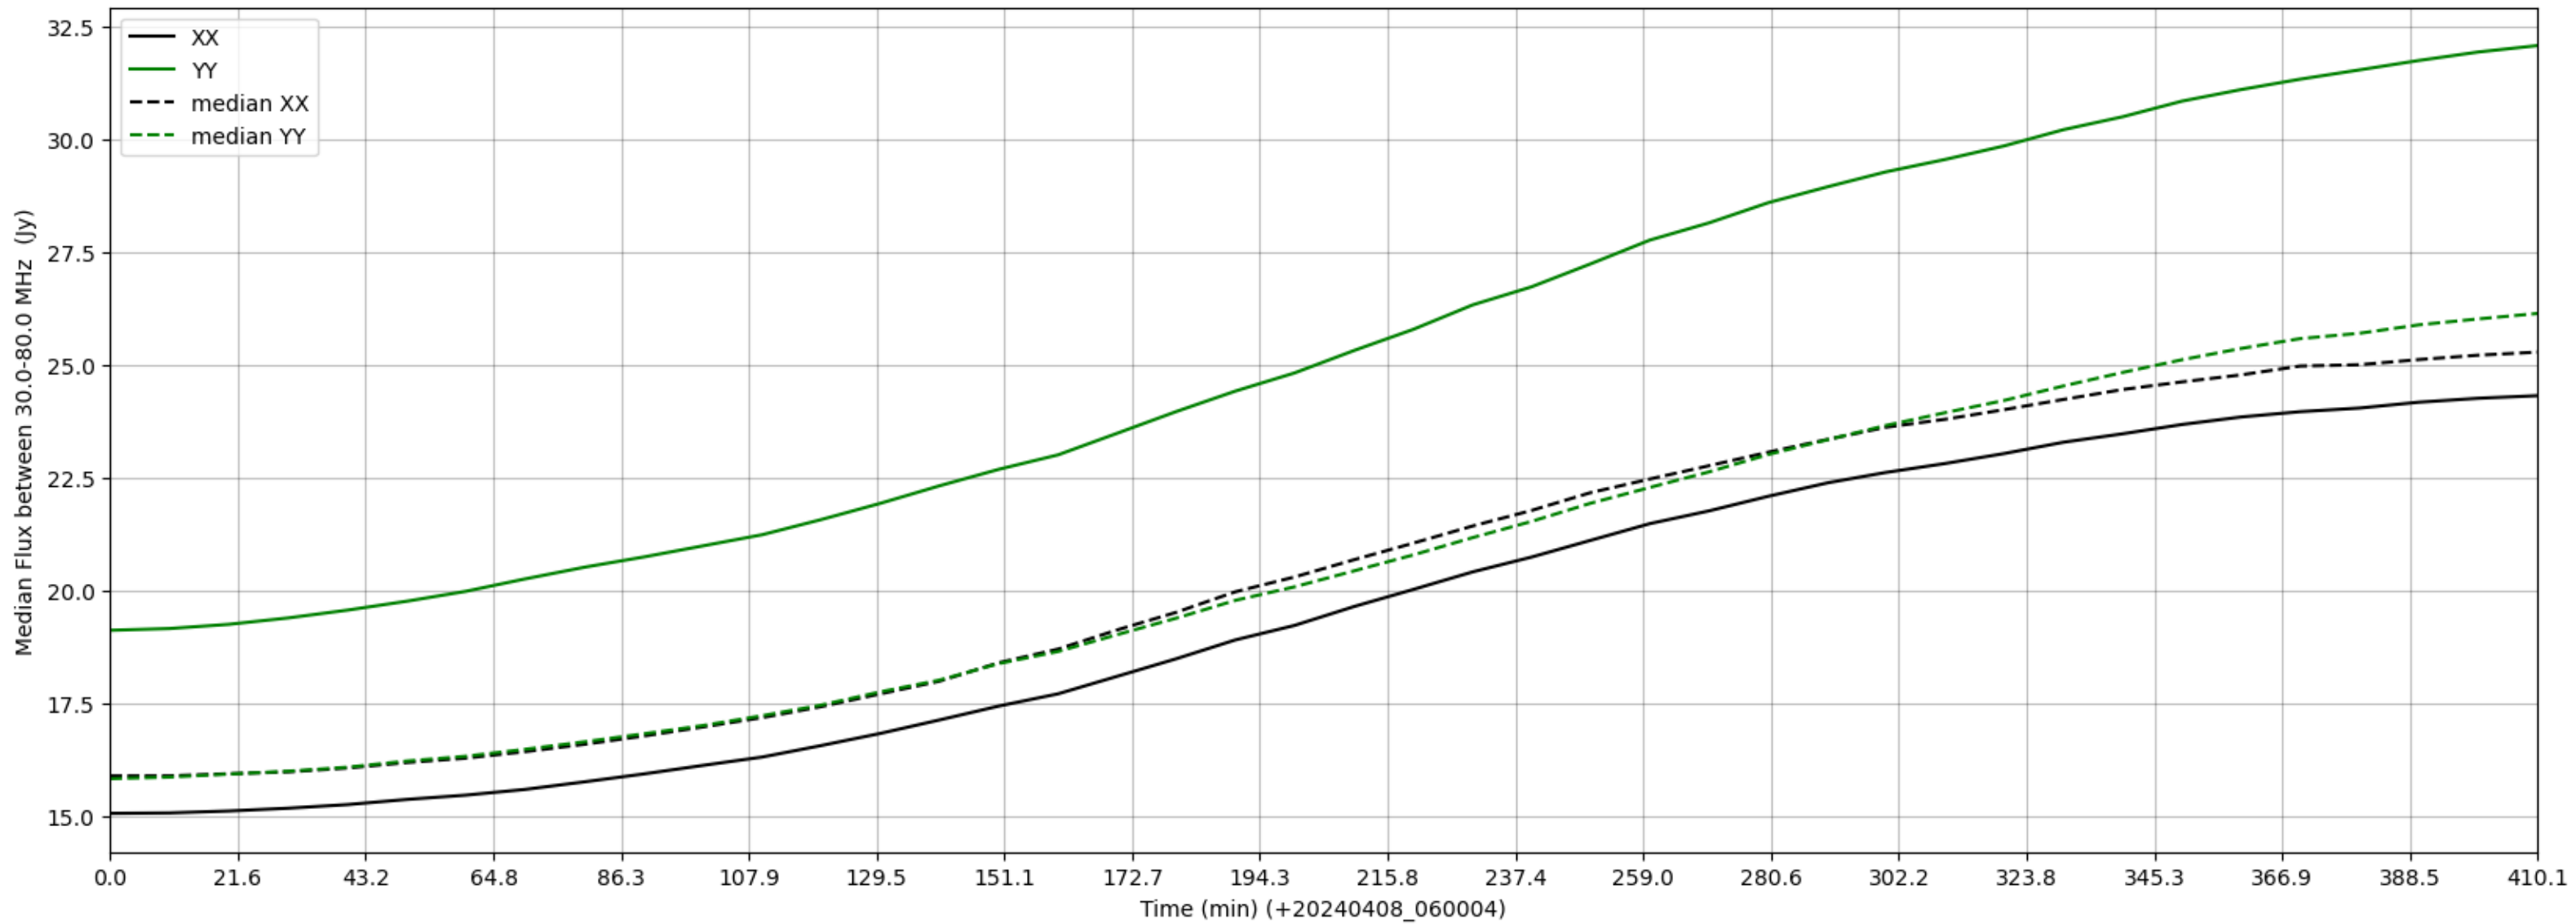

LWA334 - Correlator# 156 - XX FLAGS:Good - YY FLAGS:Good

LWA328 - Correlator# 157 - XX FLAGS:Good - YY FLAGS:Good

LWA361 - Correlator# 158 - XX FLAGS:Good - YY FLAGS:Good

LWA358 - Correlator# 159 - XX FLAGS:Good - YY FLAGS:Good