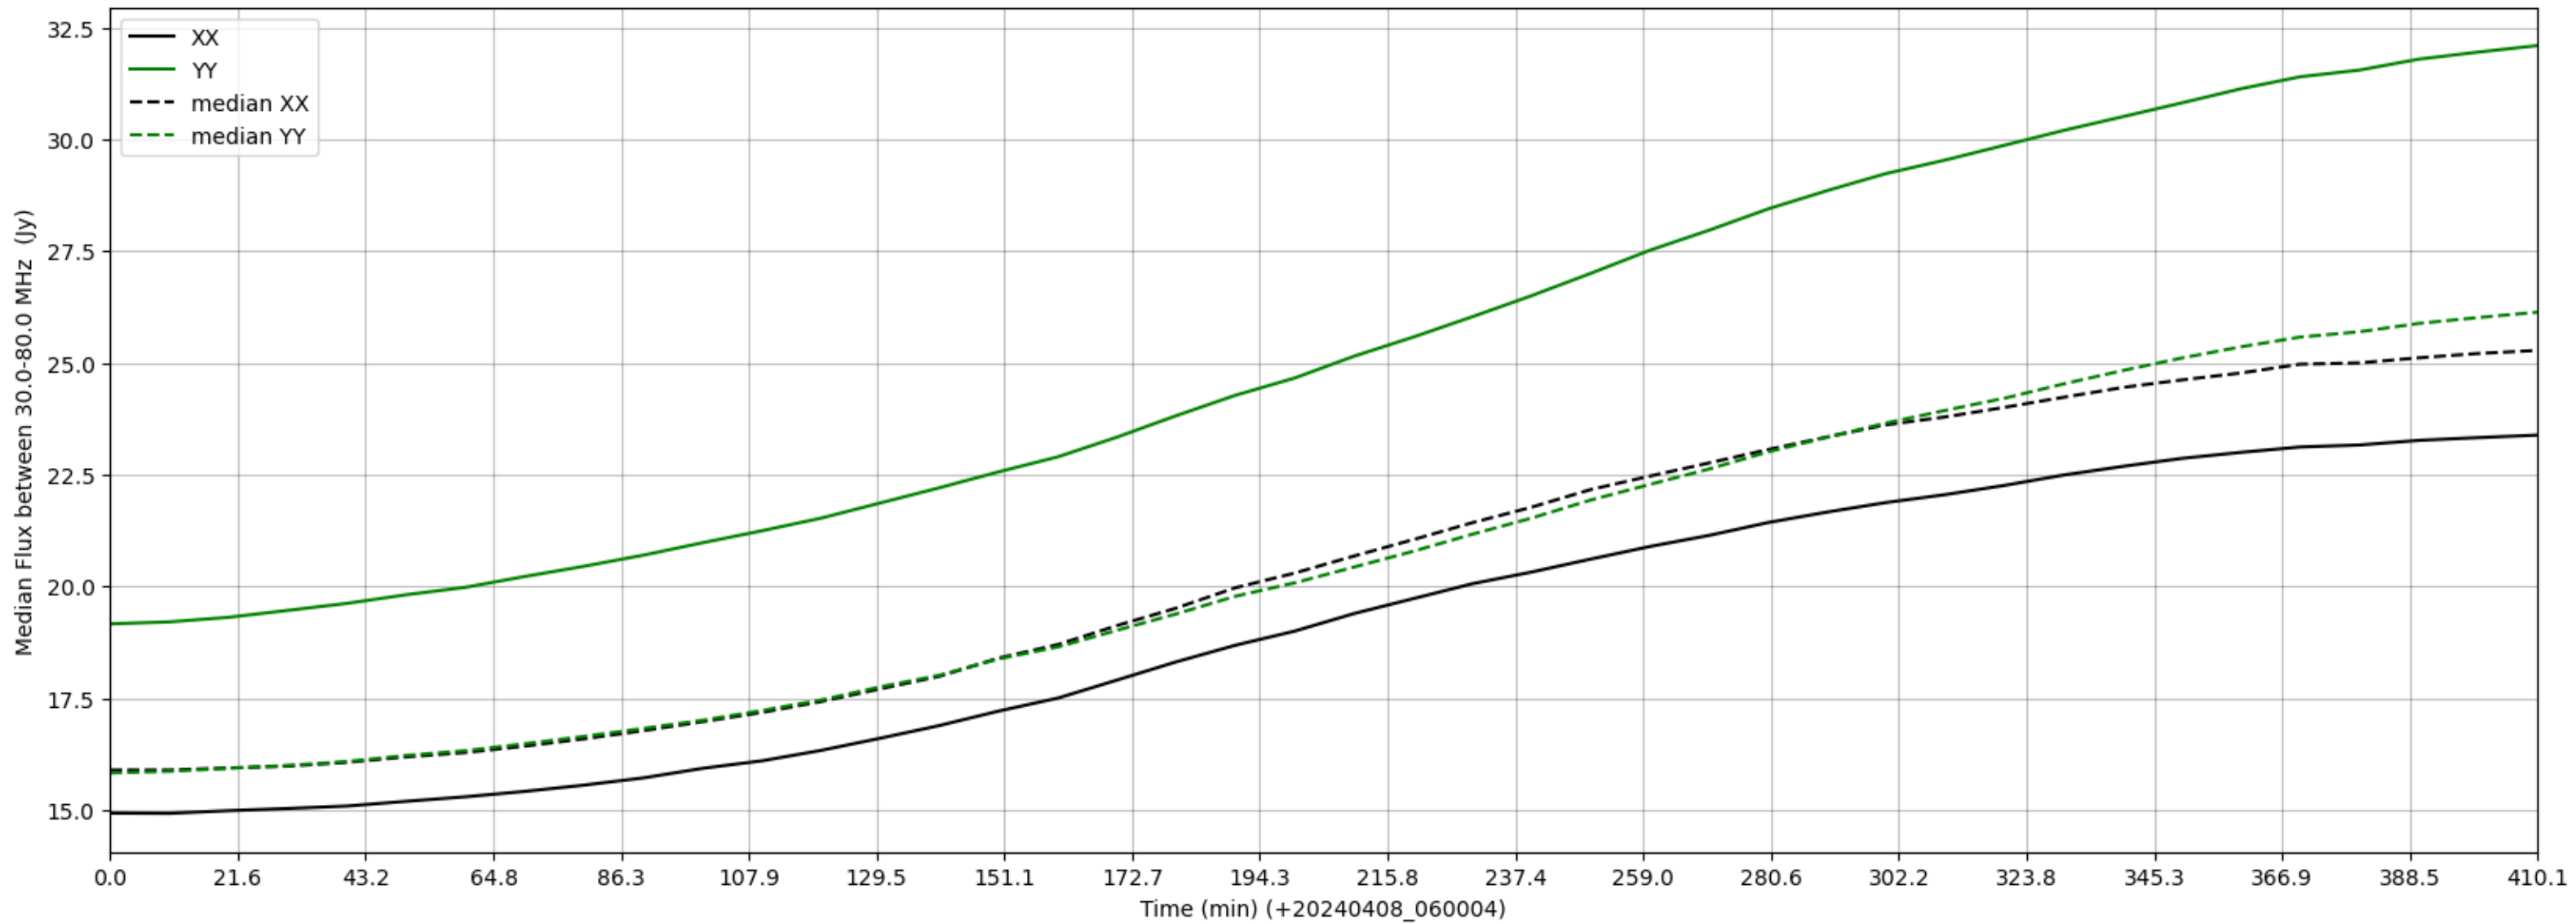

LWA310 - Correlator# 017 - XX FLAGS:LowFlux - YY FLAGS:LowFlux

LWA311 - Correlator# 016 - XX FLAGS:Good - YY FLAGS:Good