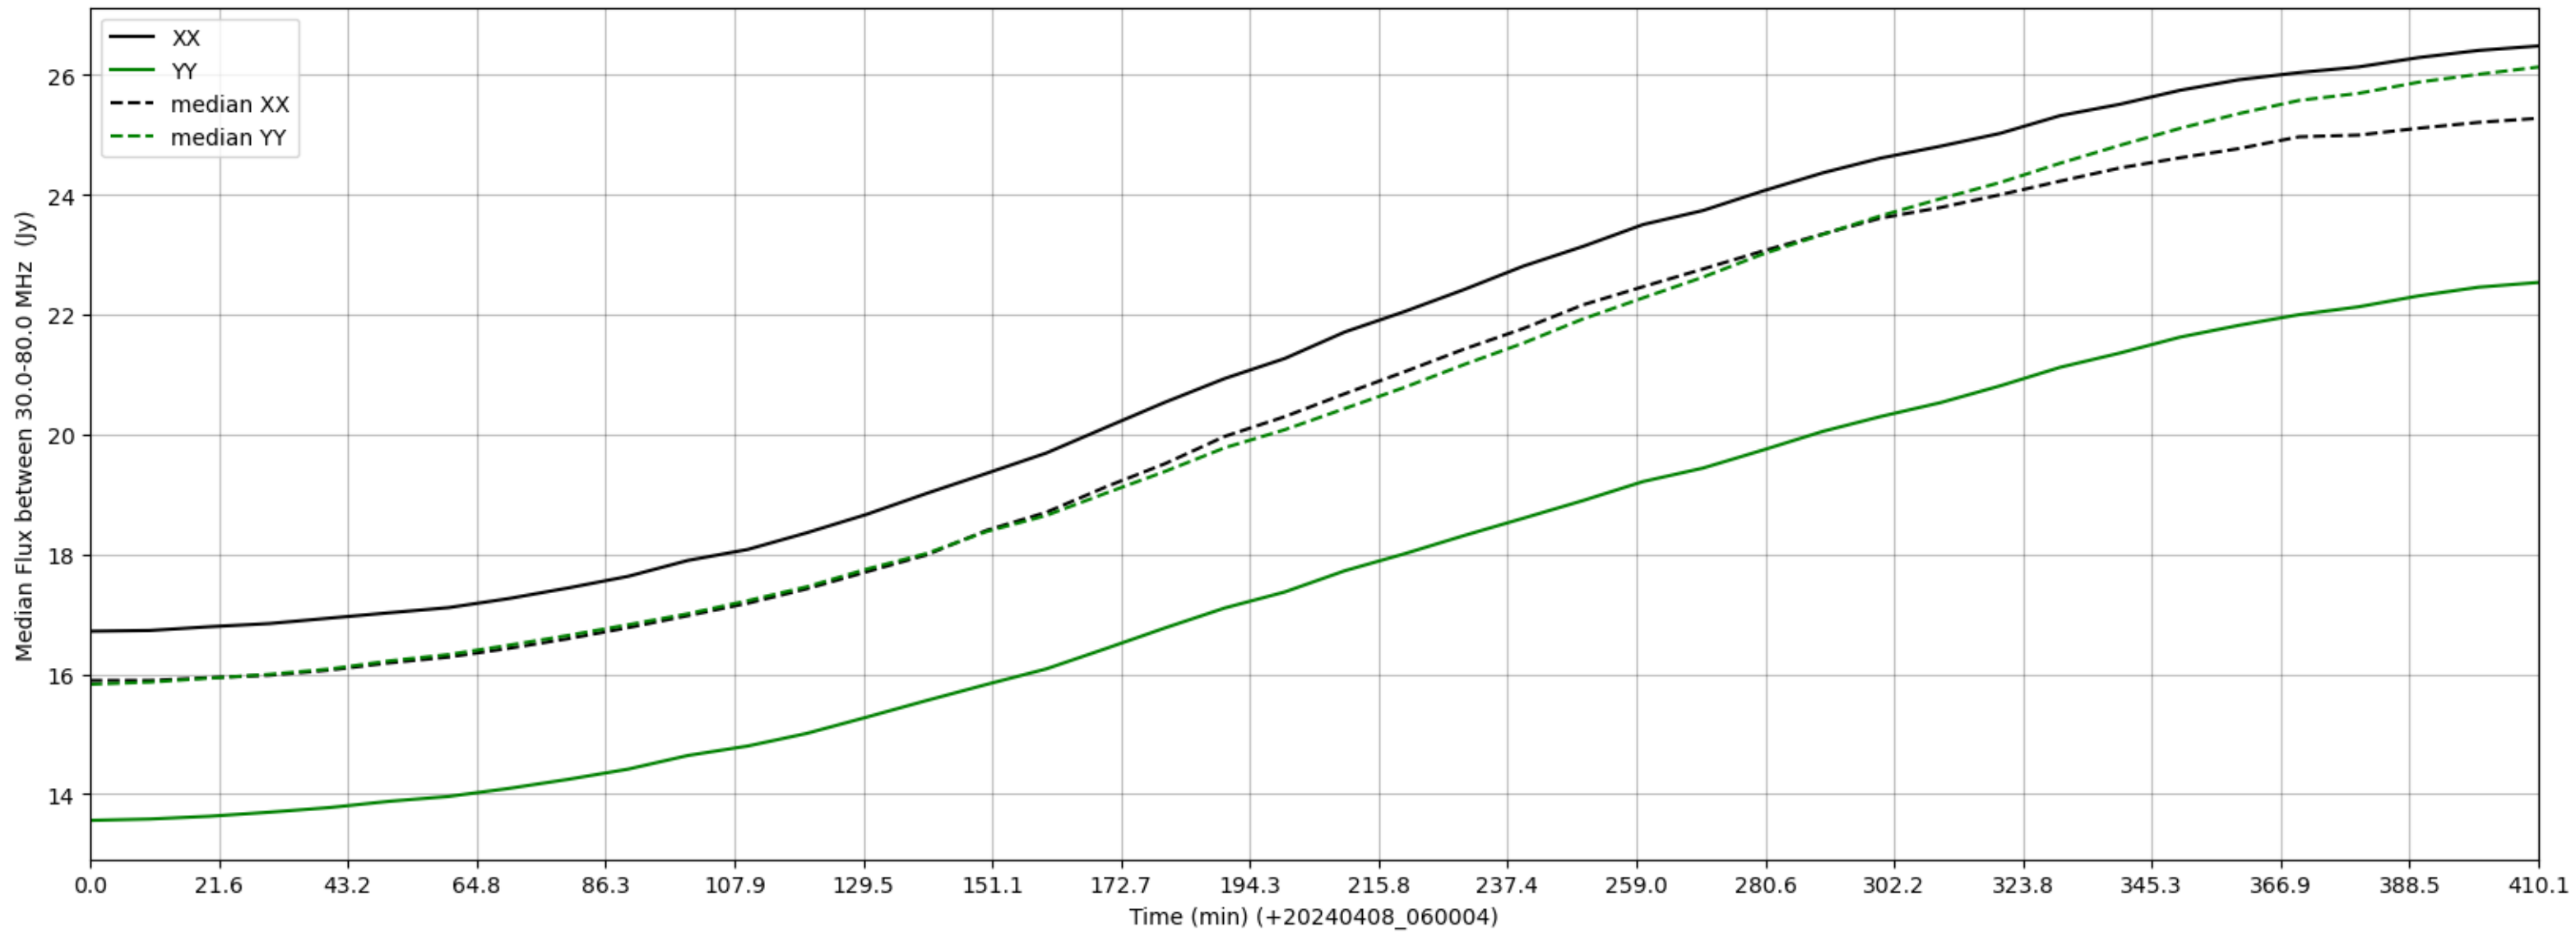

LWA177 - Correlator# 320 - XX FLAGS:Good - YY FLAGS:Good

LWA350 - Correlator# 319 - XX FLAGS:Good - YY FLAGS:Good