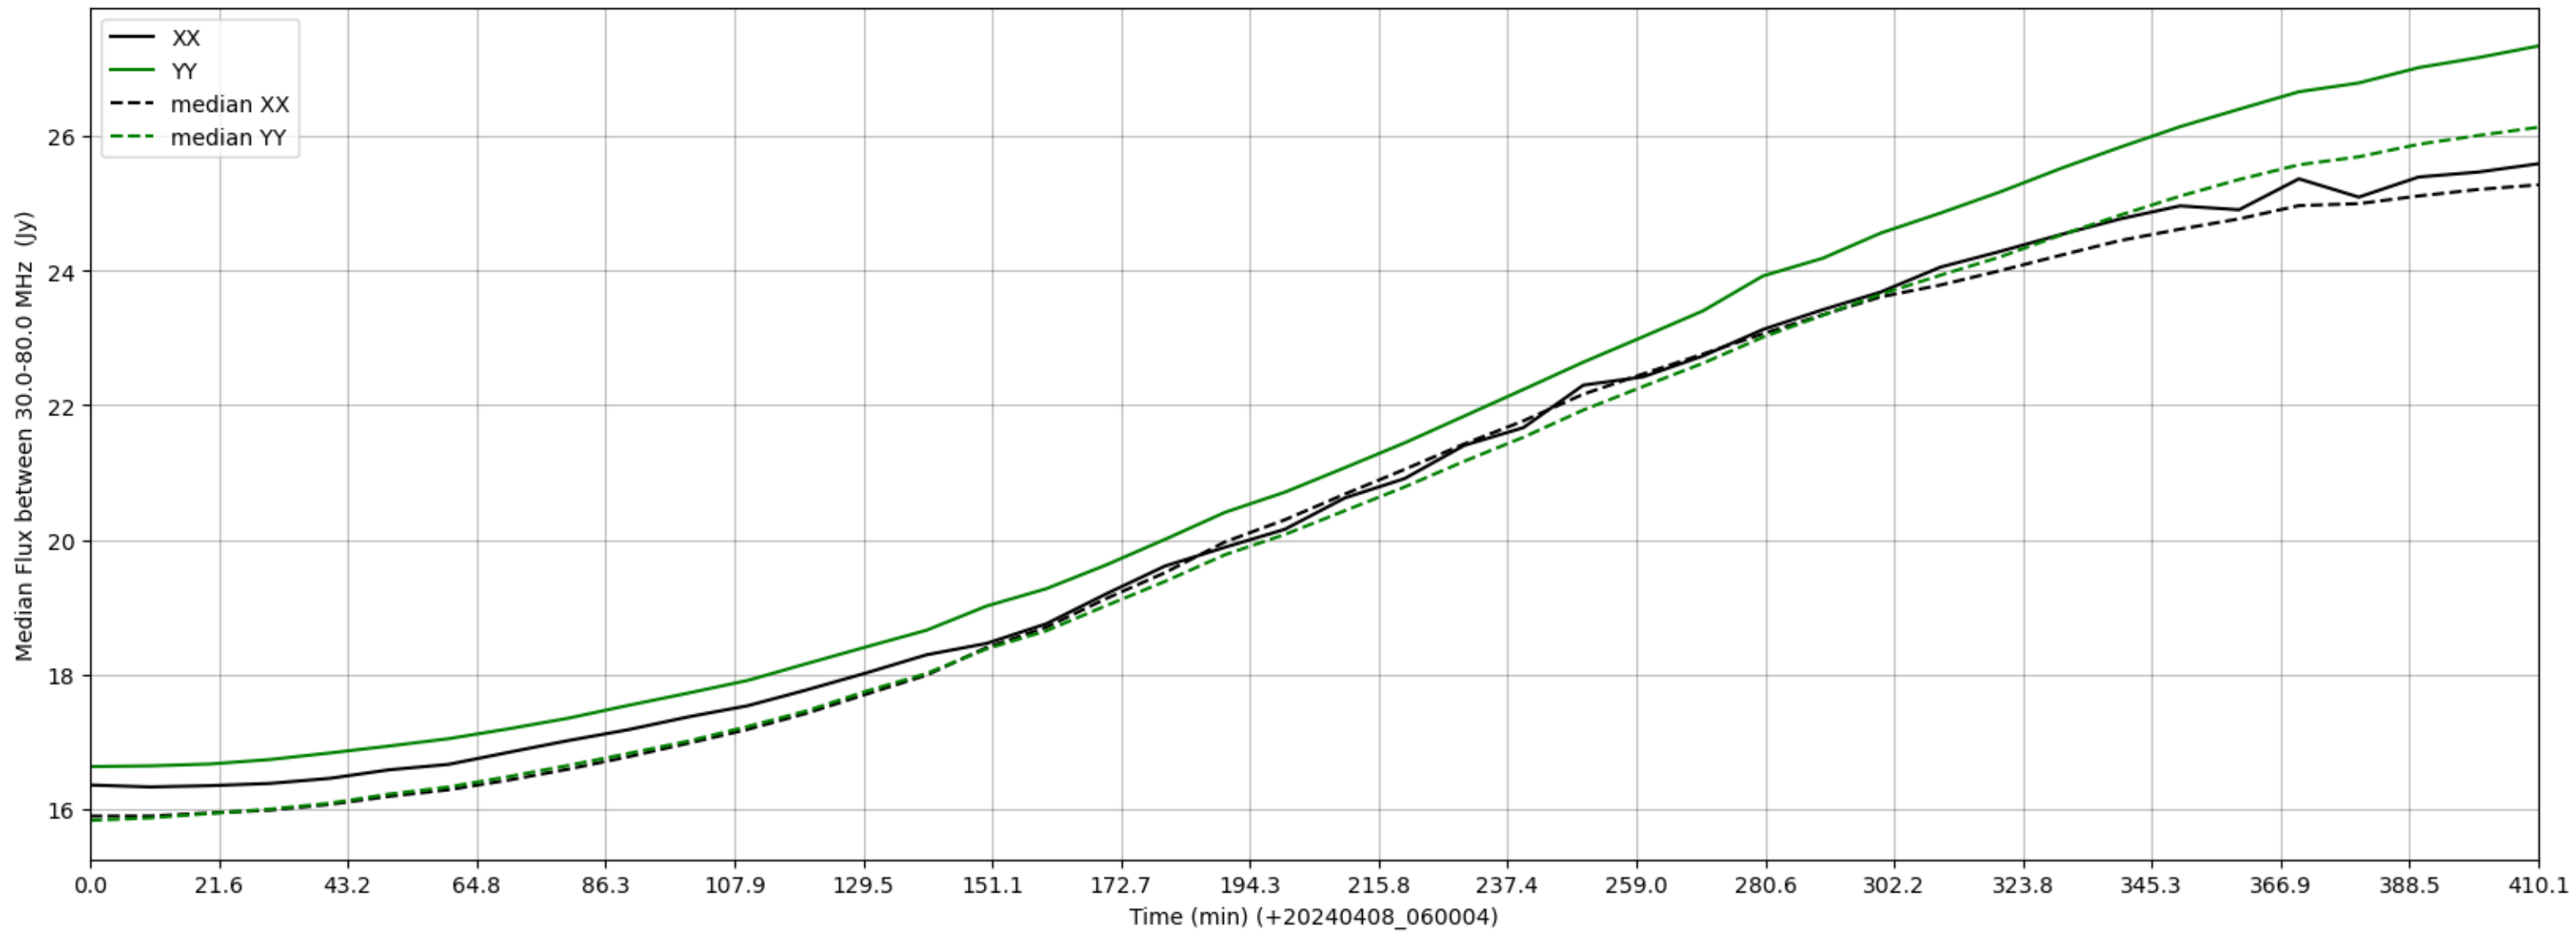

LWA004 - Correlator# 066 - XX FLAGS:Good - YY FLAGS:Good

LWA001 - Correlator# 065 - XX FLAGS:Good - YY FLAGS:Good