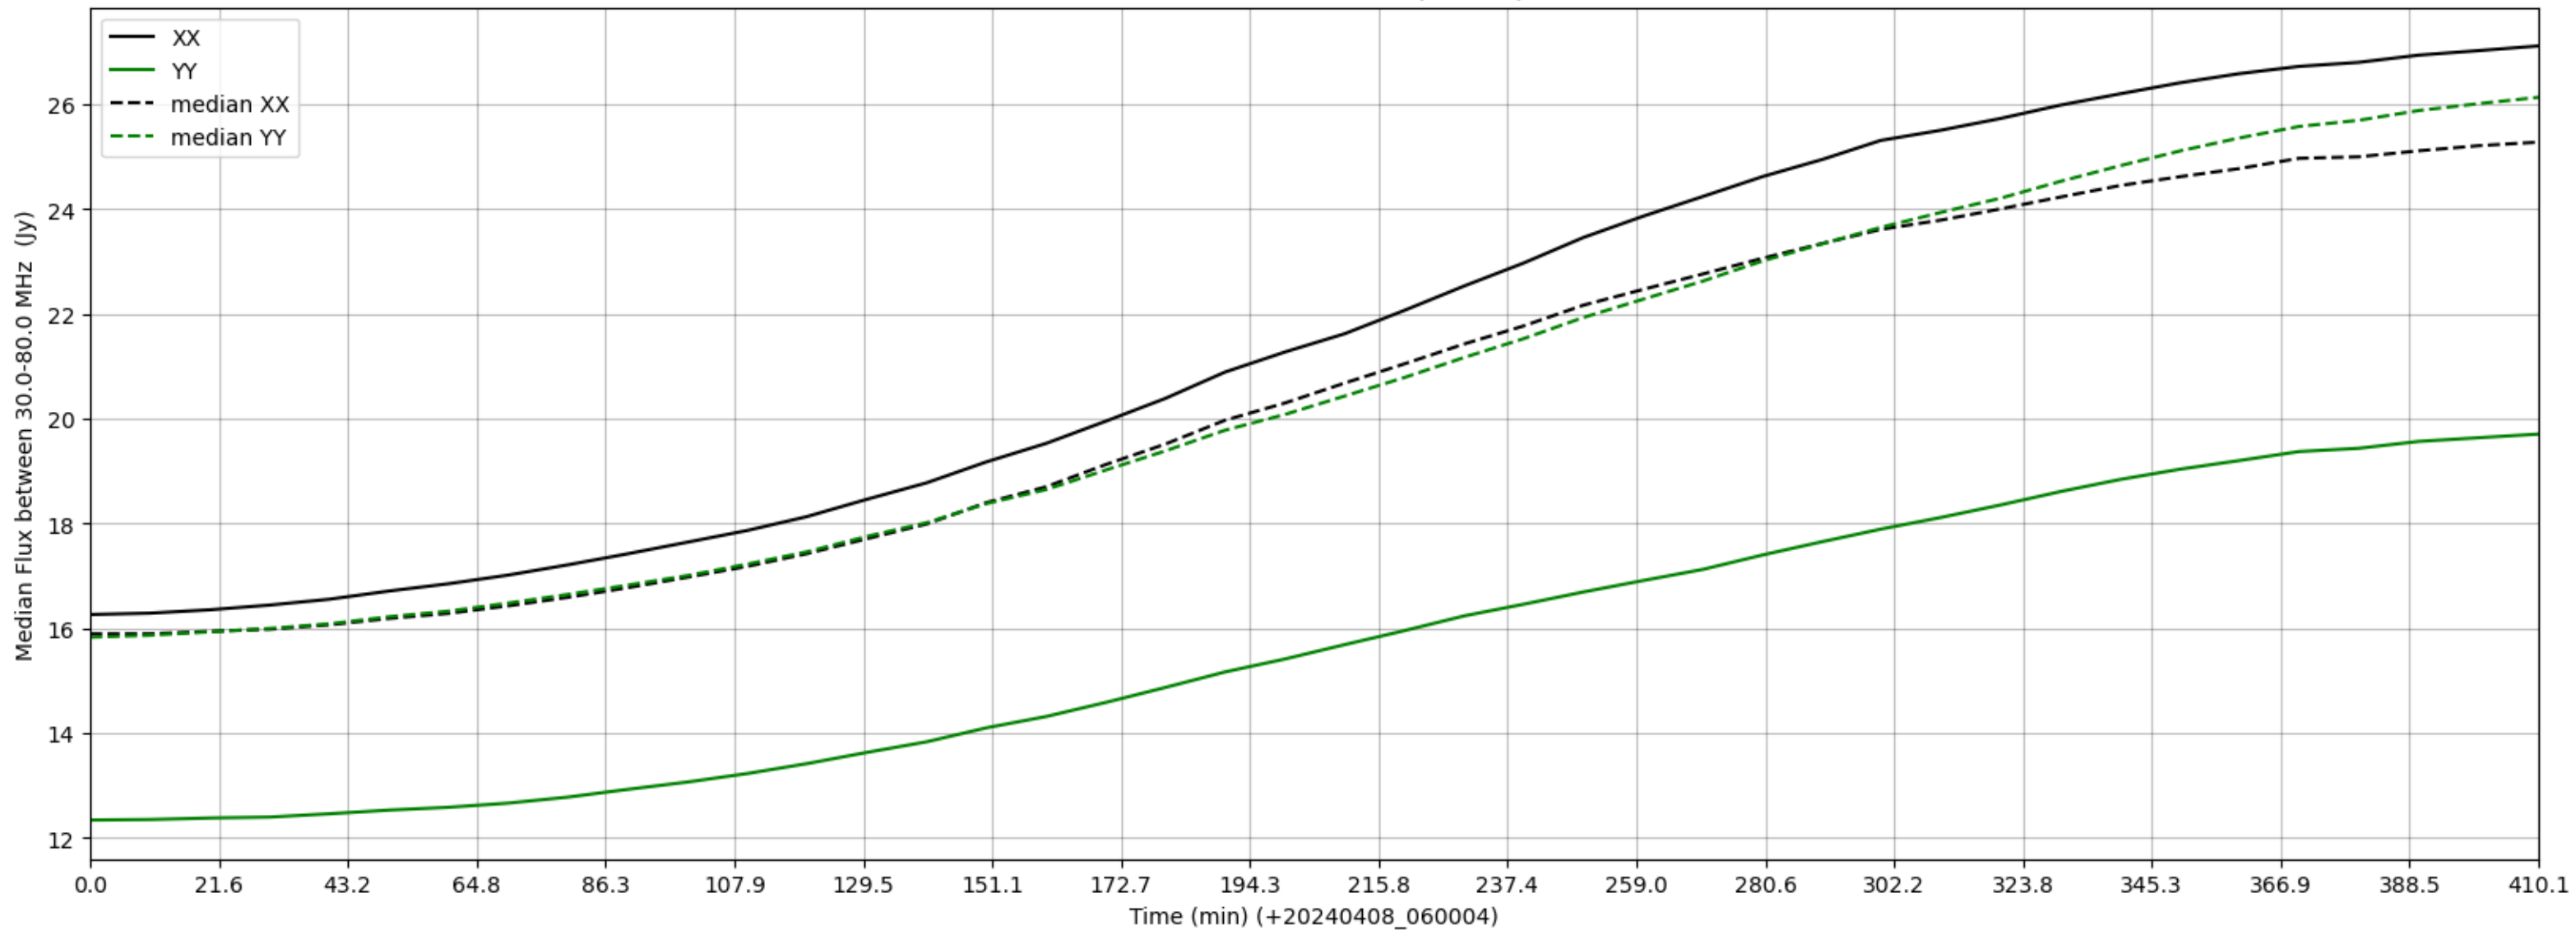

LWA272 - Correlator# 038 - XX FLAGS:Good - YY FLAGS:Good

LWA263 - Correlator# 037 - XX FLAGS:BadSpecShape - YY FLAGS:Good