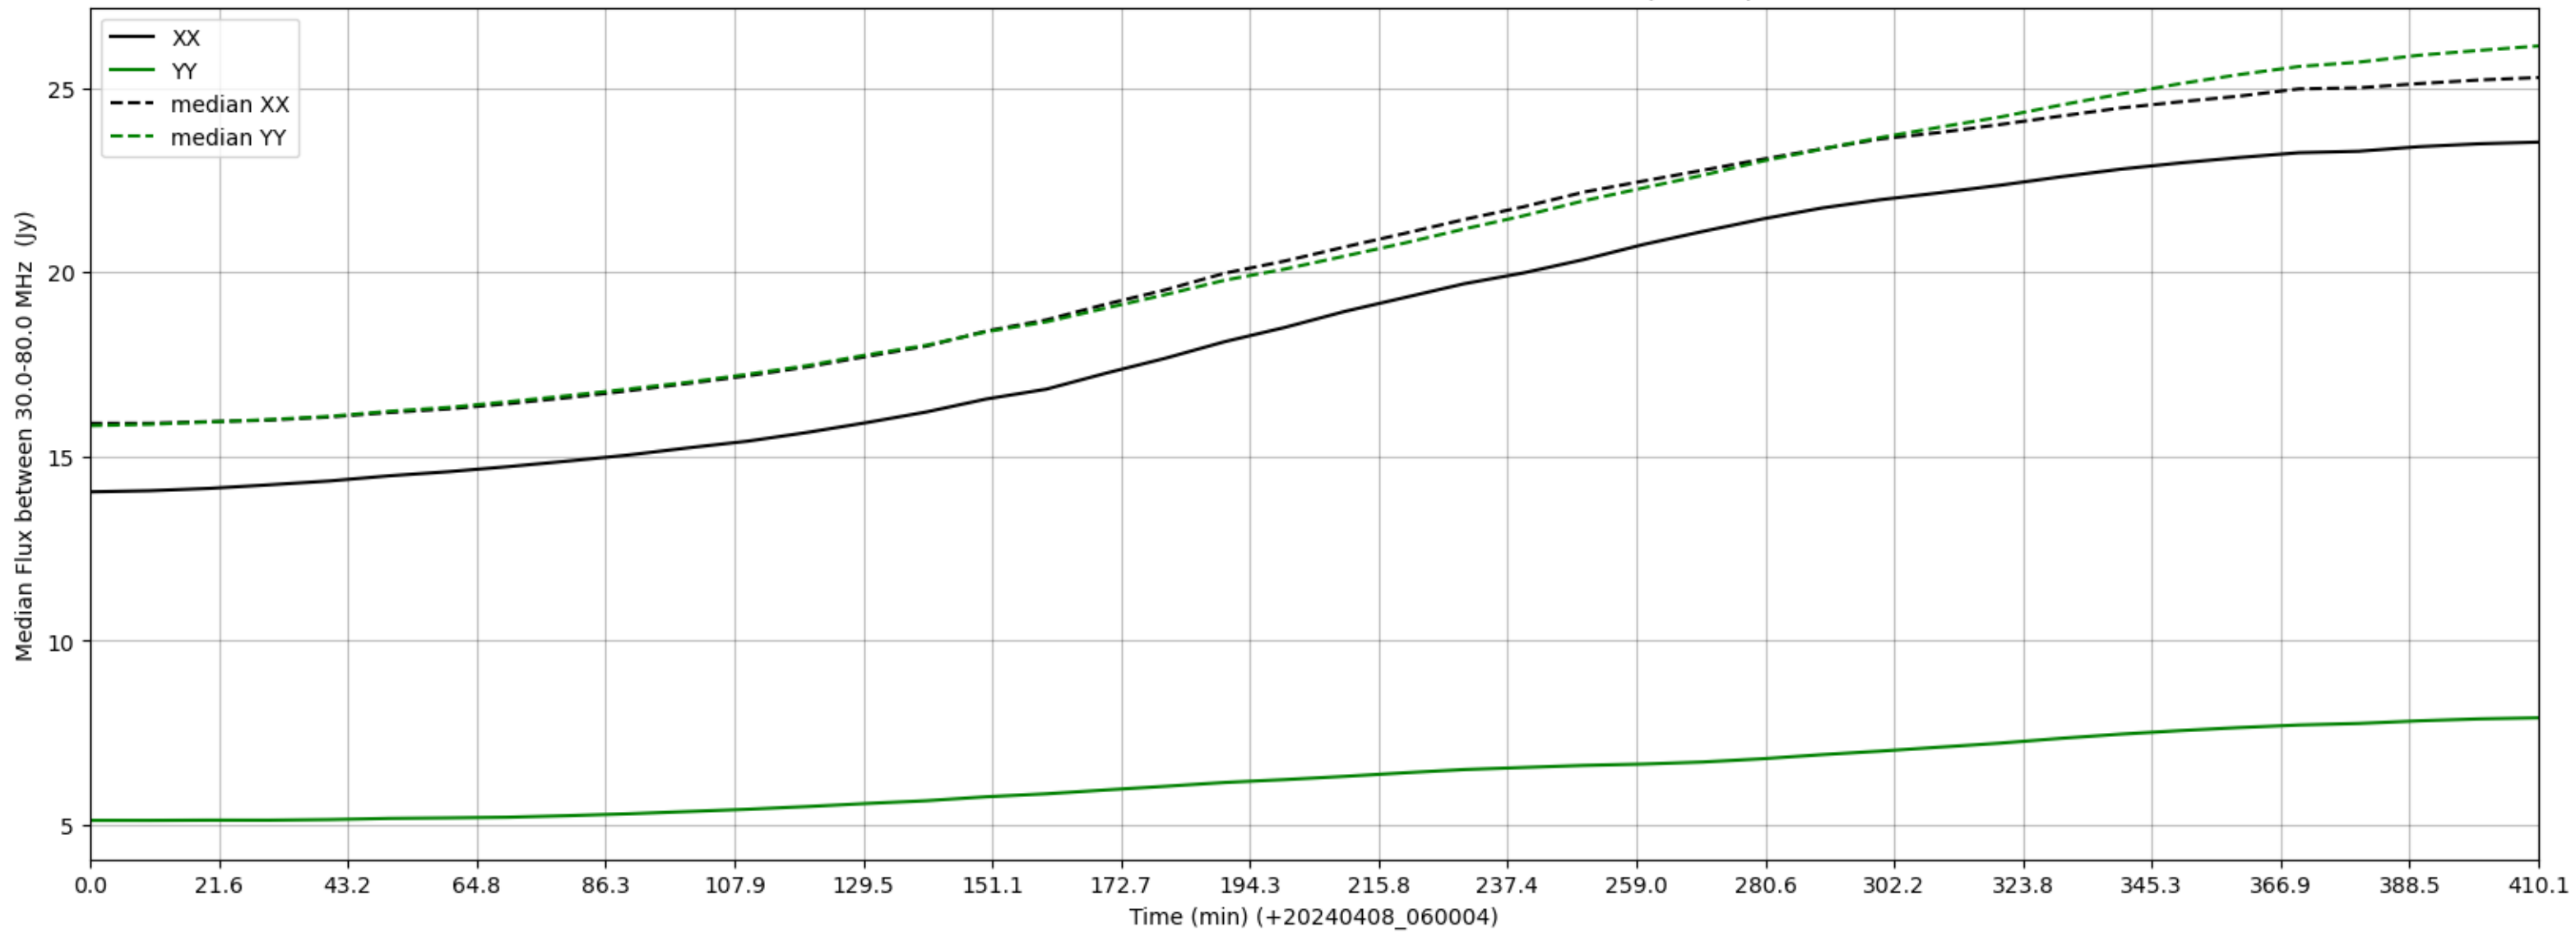

LWA301 - Correlator# 048 - XX FLAGS:Good - YY FLAGS:Good

LWA298 - Correlator# 049 - XX FLAGS:Good - YY FLAGS:Good

LWA305 - Correlator# 050 - XX FLAGS:Good - YY FLAGS:Good

LWA303 - Correlator# 051 - XX FLAGS:Good - YY FLAGS:BadSpecShape