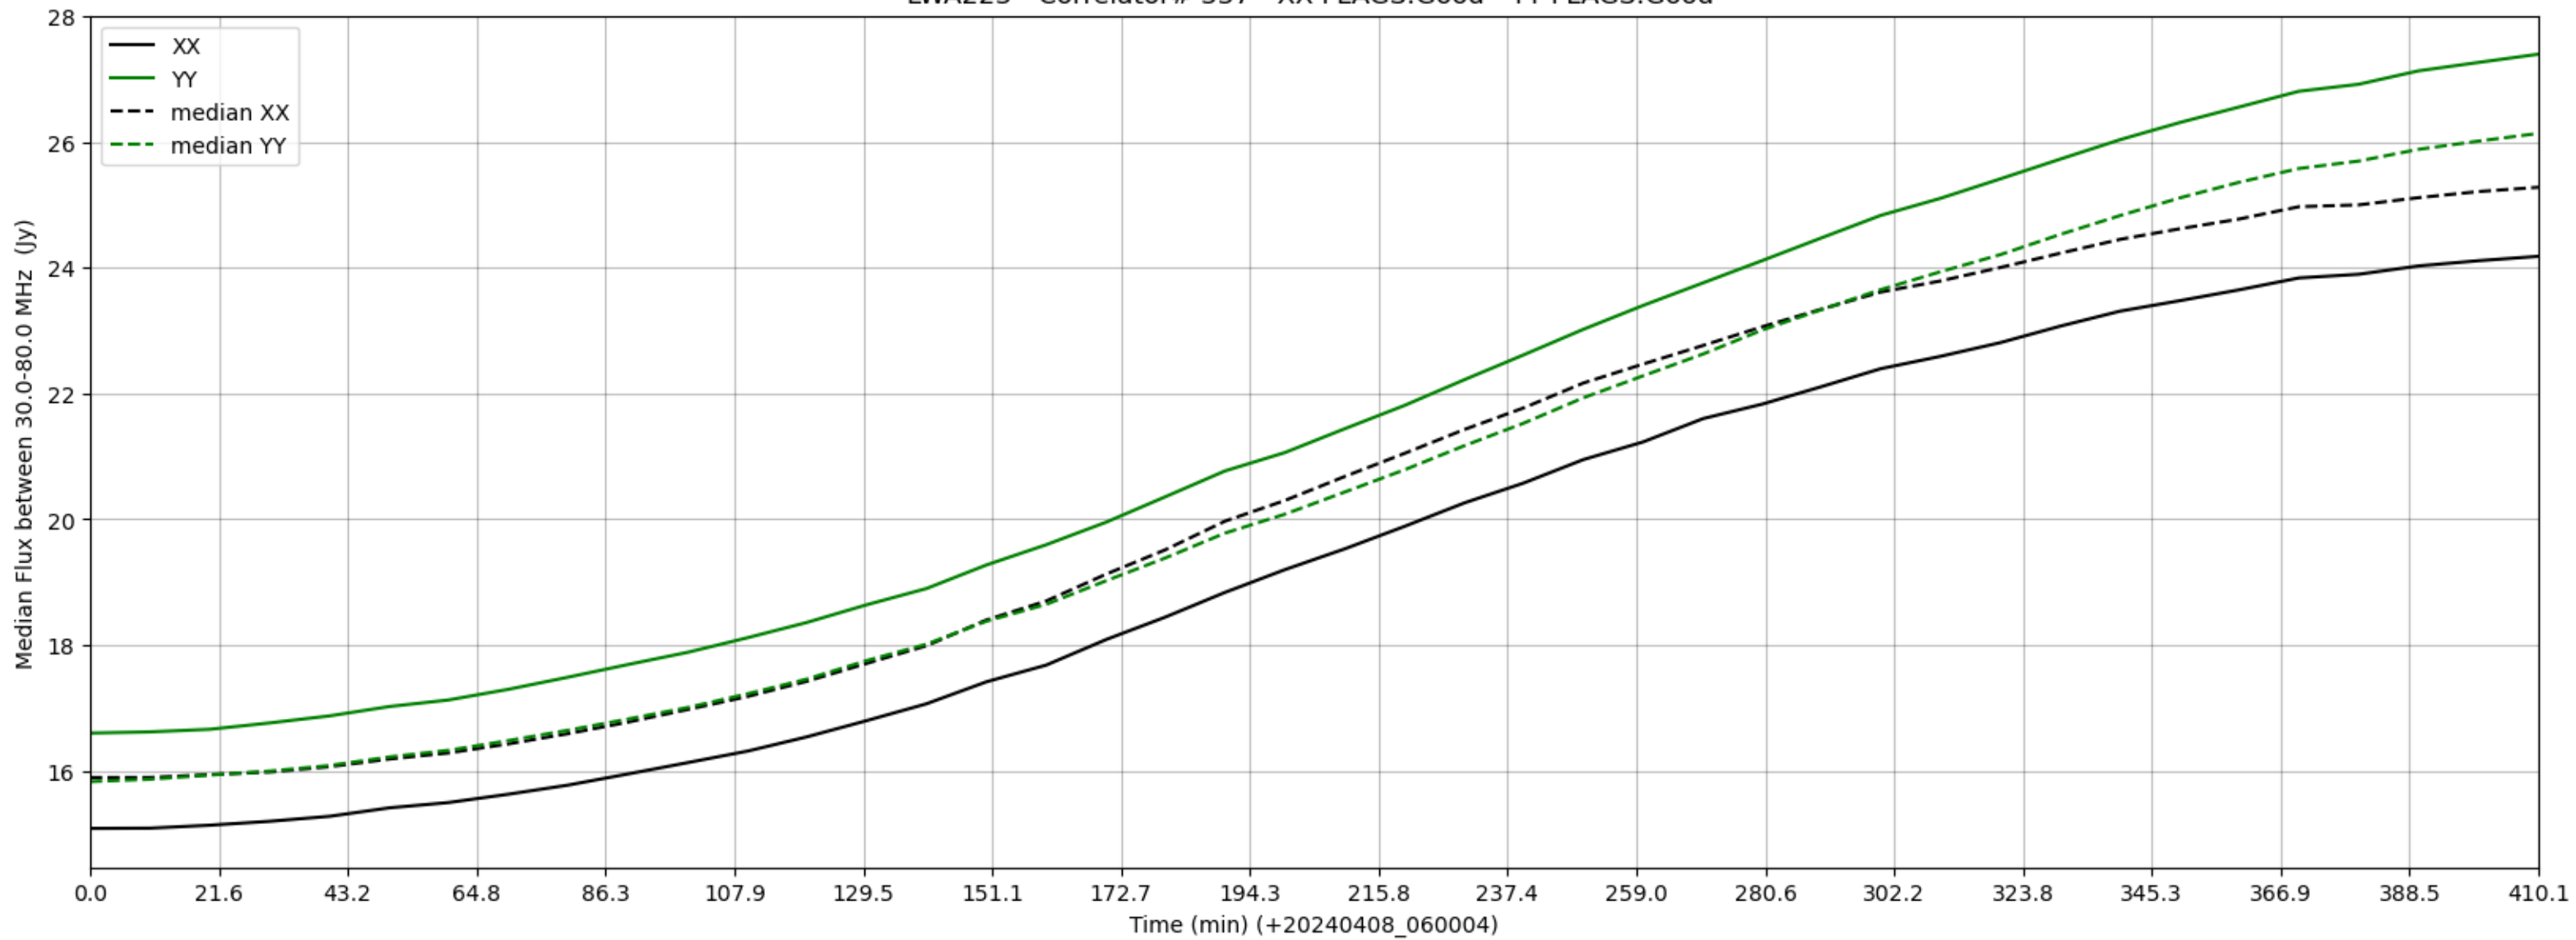

LWA244 - Correlator# 338 - XX FLAGS:Good - YY FLAGS:Good

LWA223 - Correlator# 337 - XX FLAGS:Good - YY FLAGS:Good