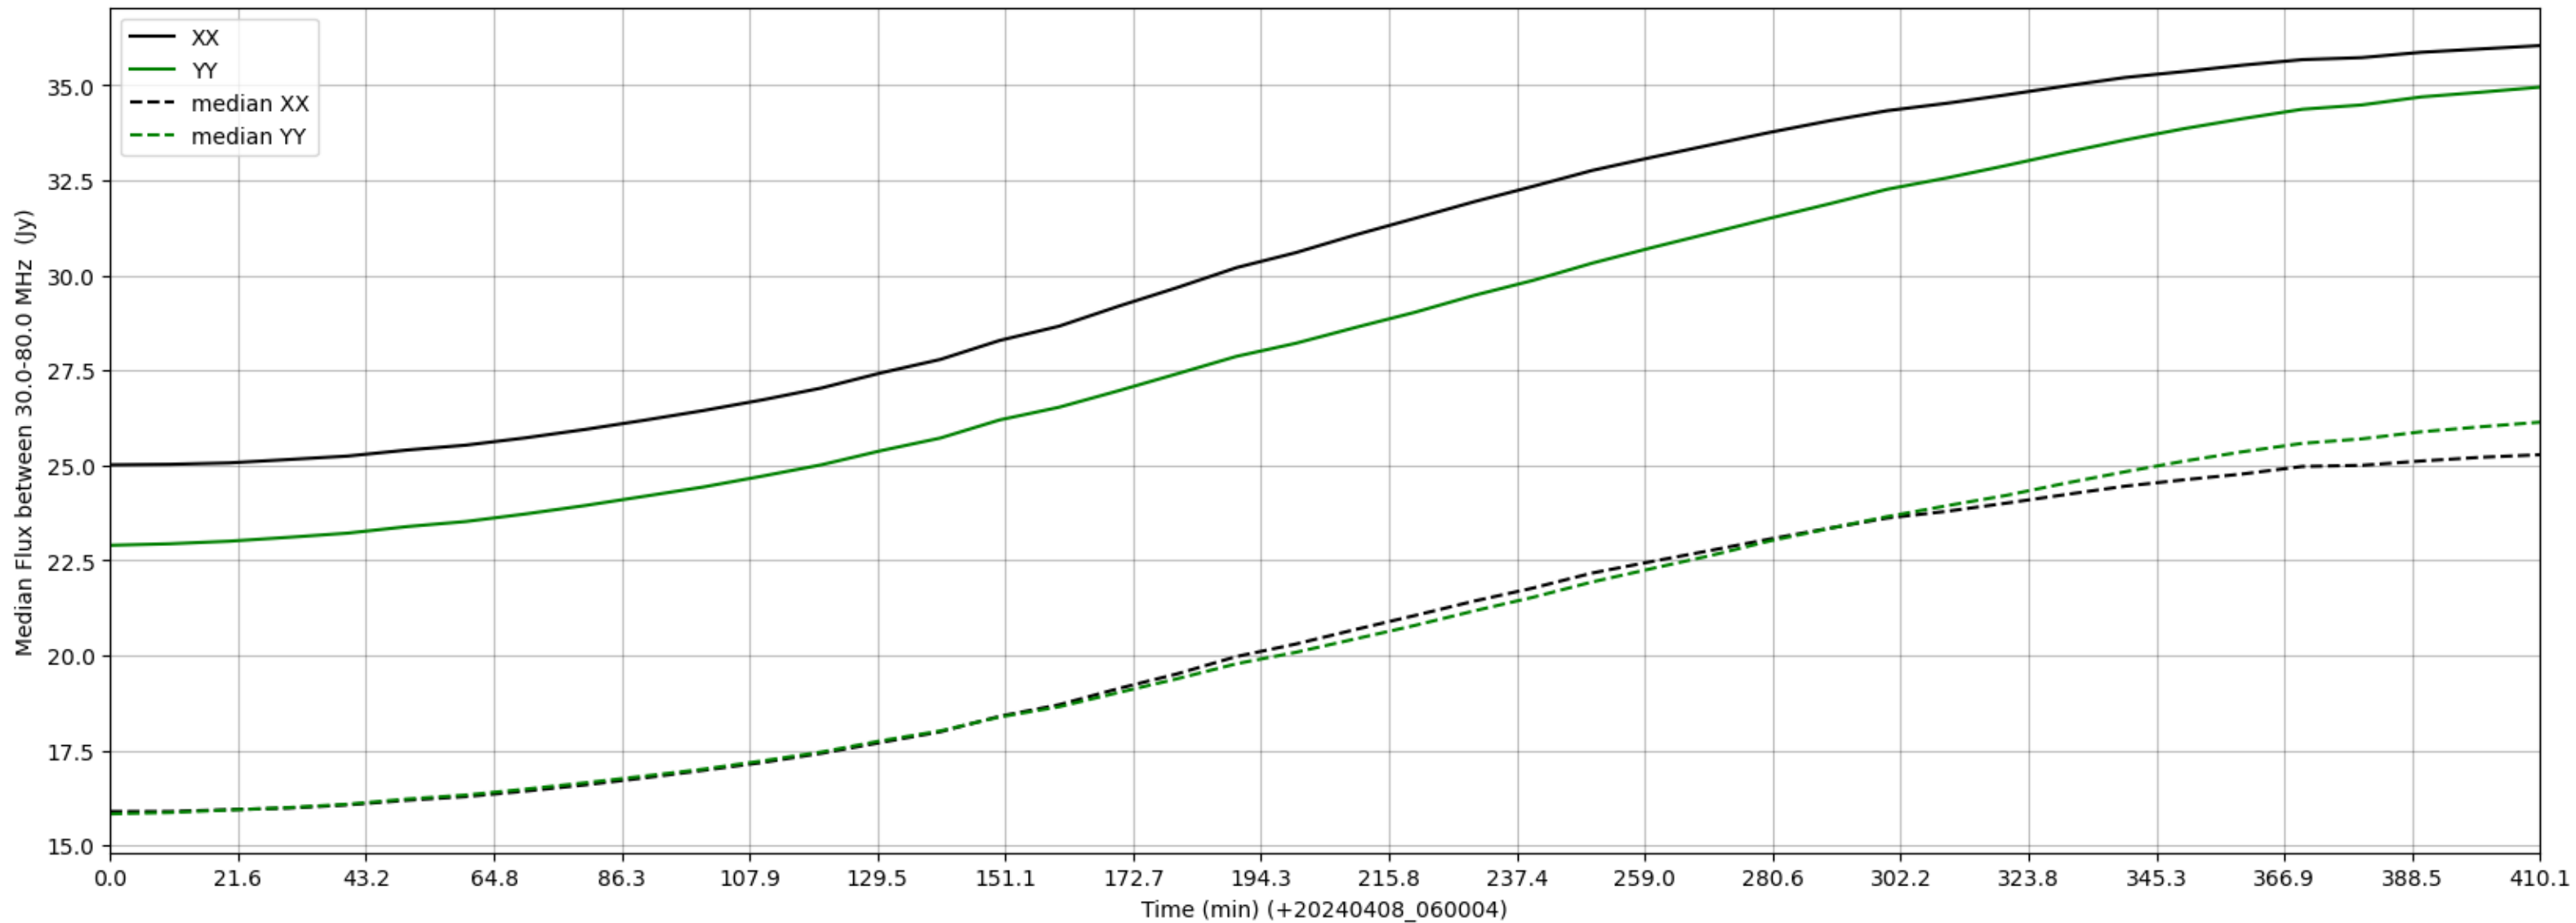

LWA355 - Correlator# 222 - XX FLAGS:Good - YY FLAGS:Good

LWA178 - Correlator# 221 - XX FLAGS:Good - YY FLAGS:Good