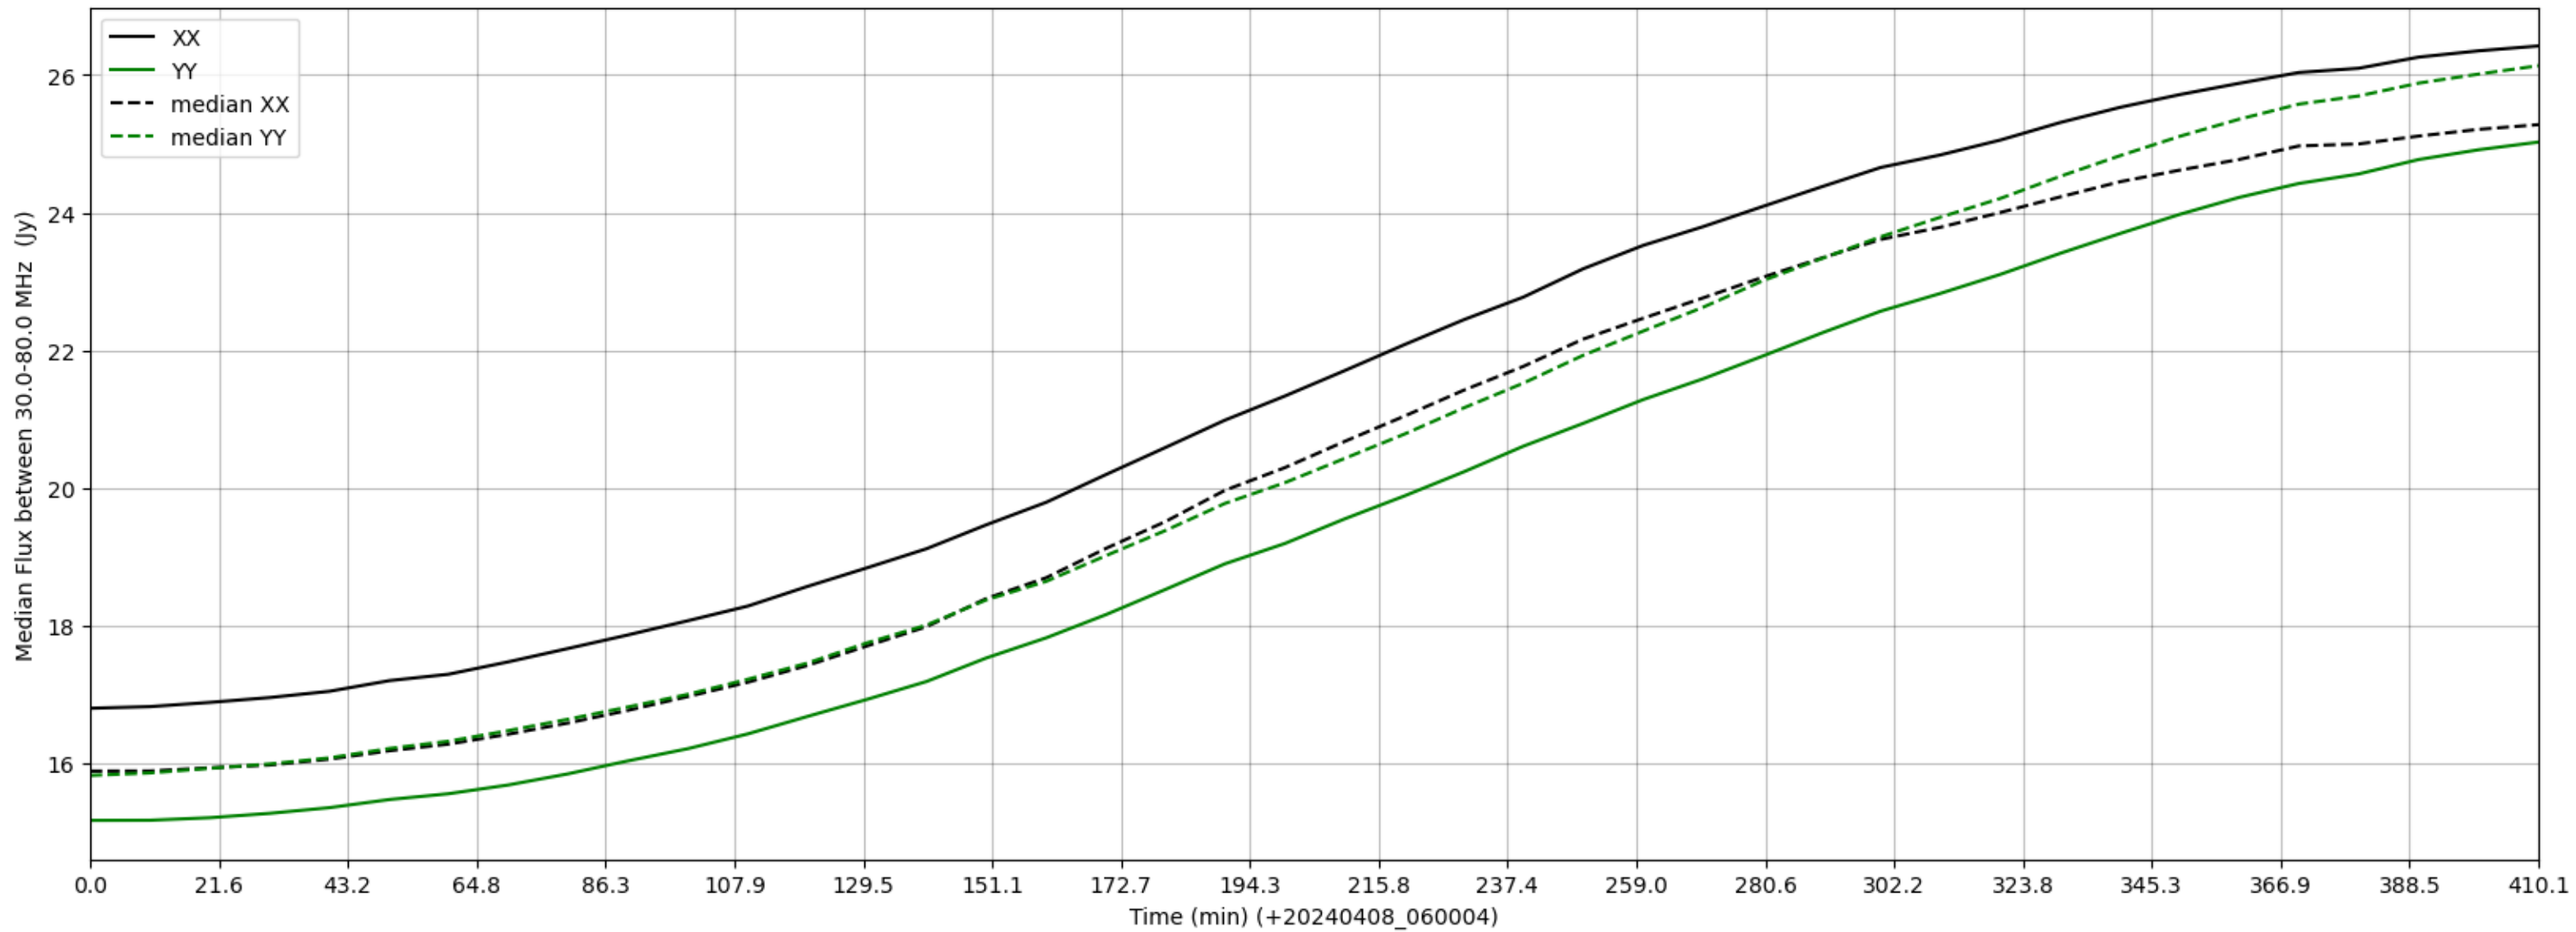

LWA297 - Correlator# 314 - XX FLAGS:Good - YY FLAGS:Good

LWA239 - Correlator# 313 - XX FLAGS:Good - YY FLAGS:Good