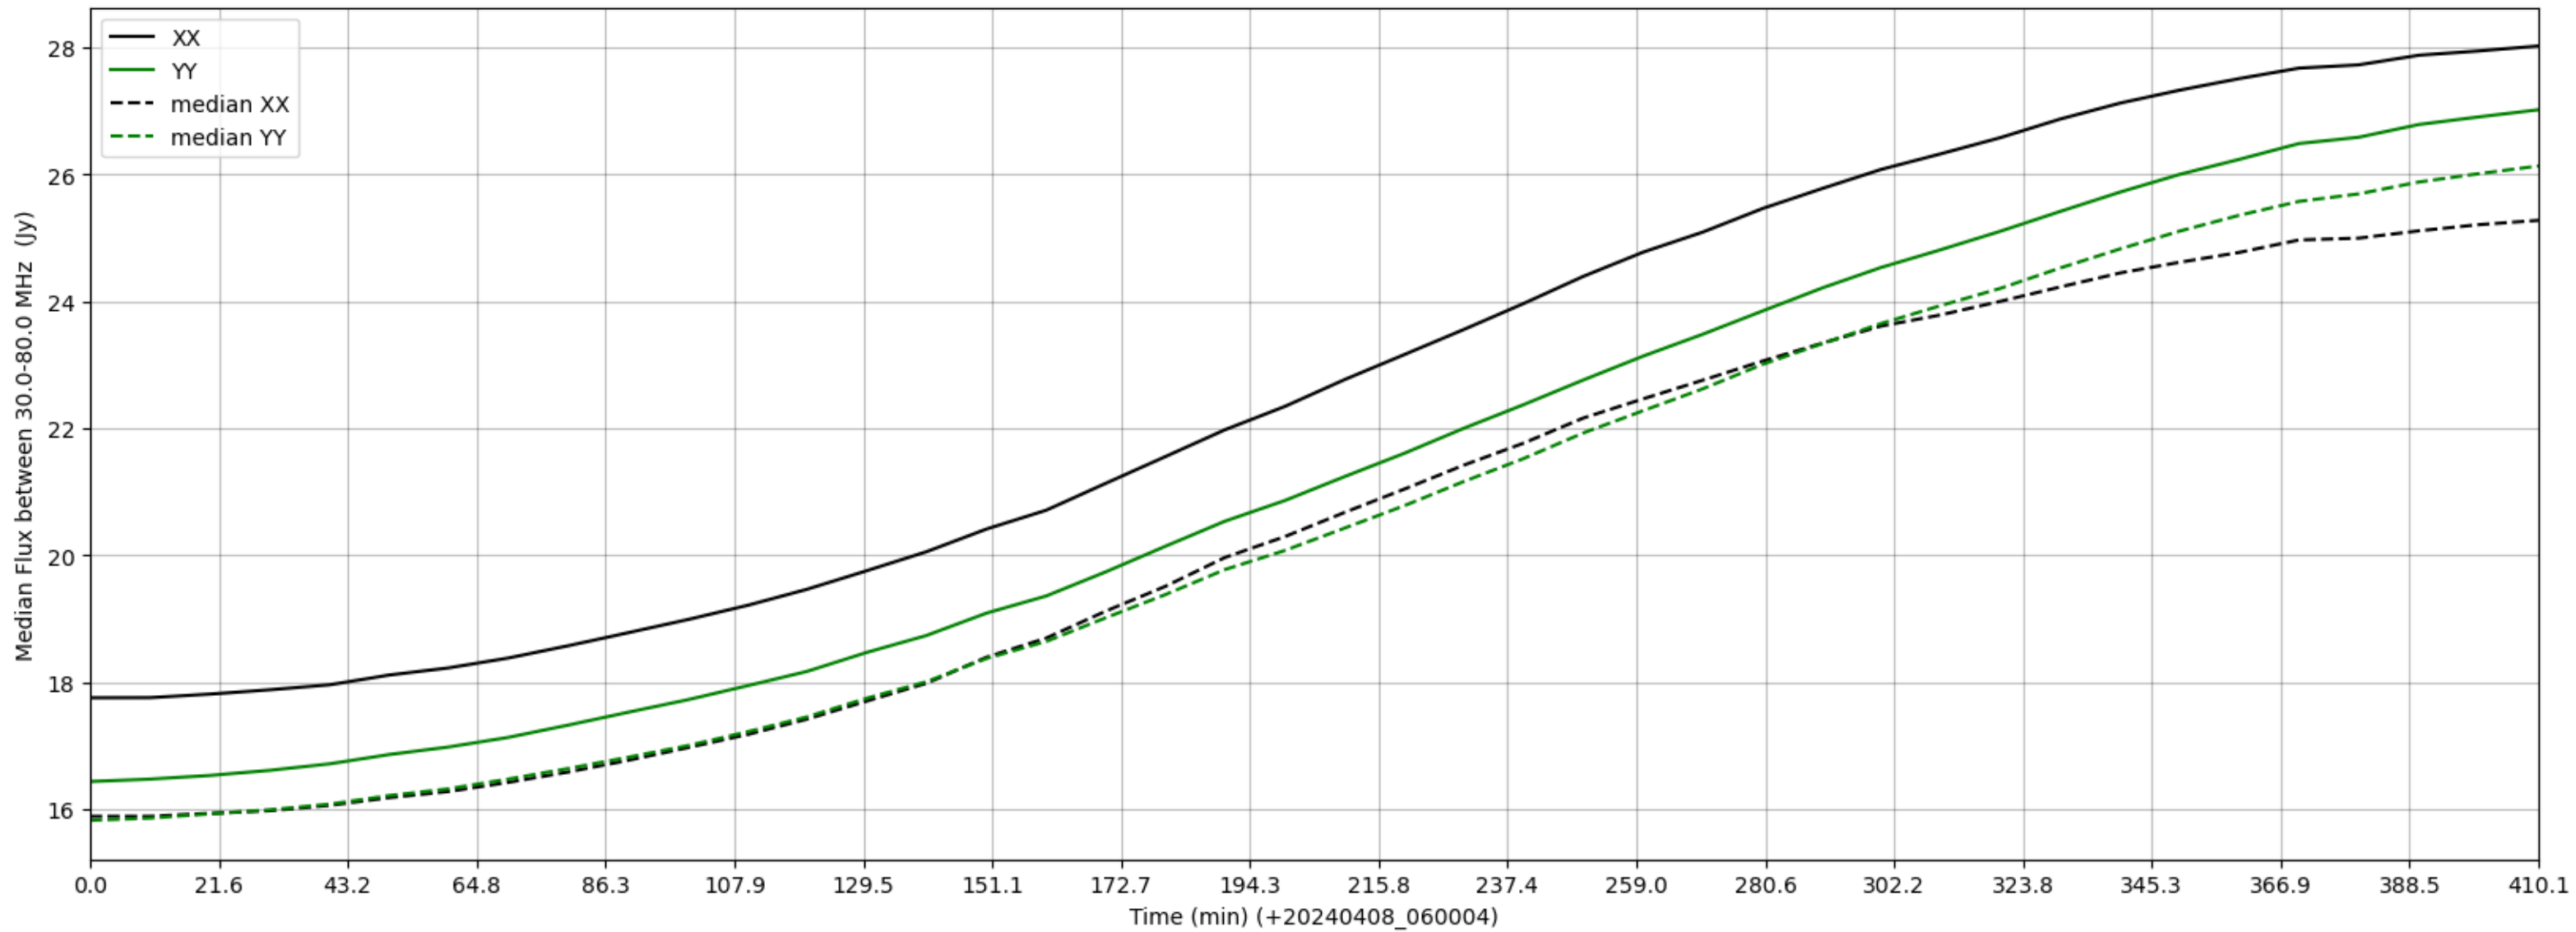

LWA240 - Correlator# 312 - XX FLAGS:Good - YY FLAGS:Good

LWA239 - Correlator# 313 - XX FLAGS:Good - YY FLAGS:Good

LWA297 - Correlator# 314 - XX FLAGS:Good - YY FLAGS:Good

LWA254 - Correlator# 315 - XX FLAGS:Good - YY FLAGS:Good