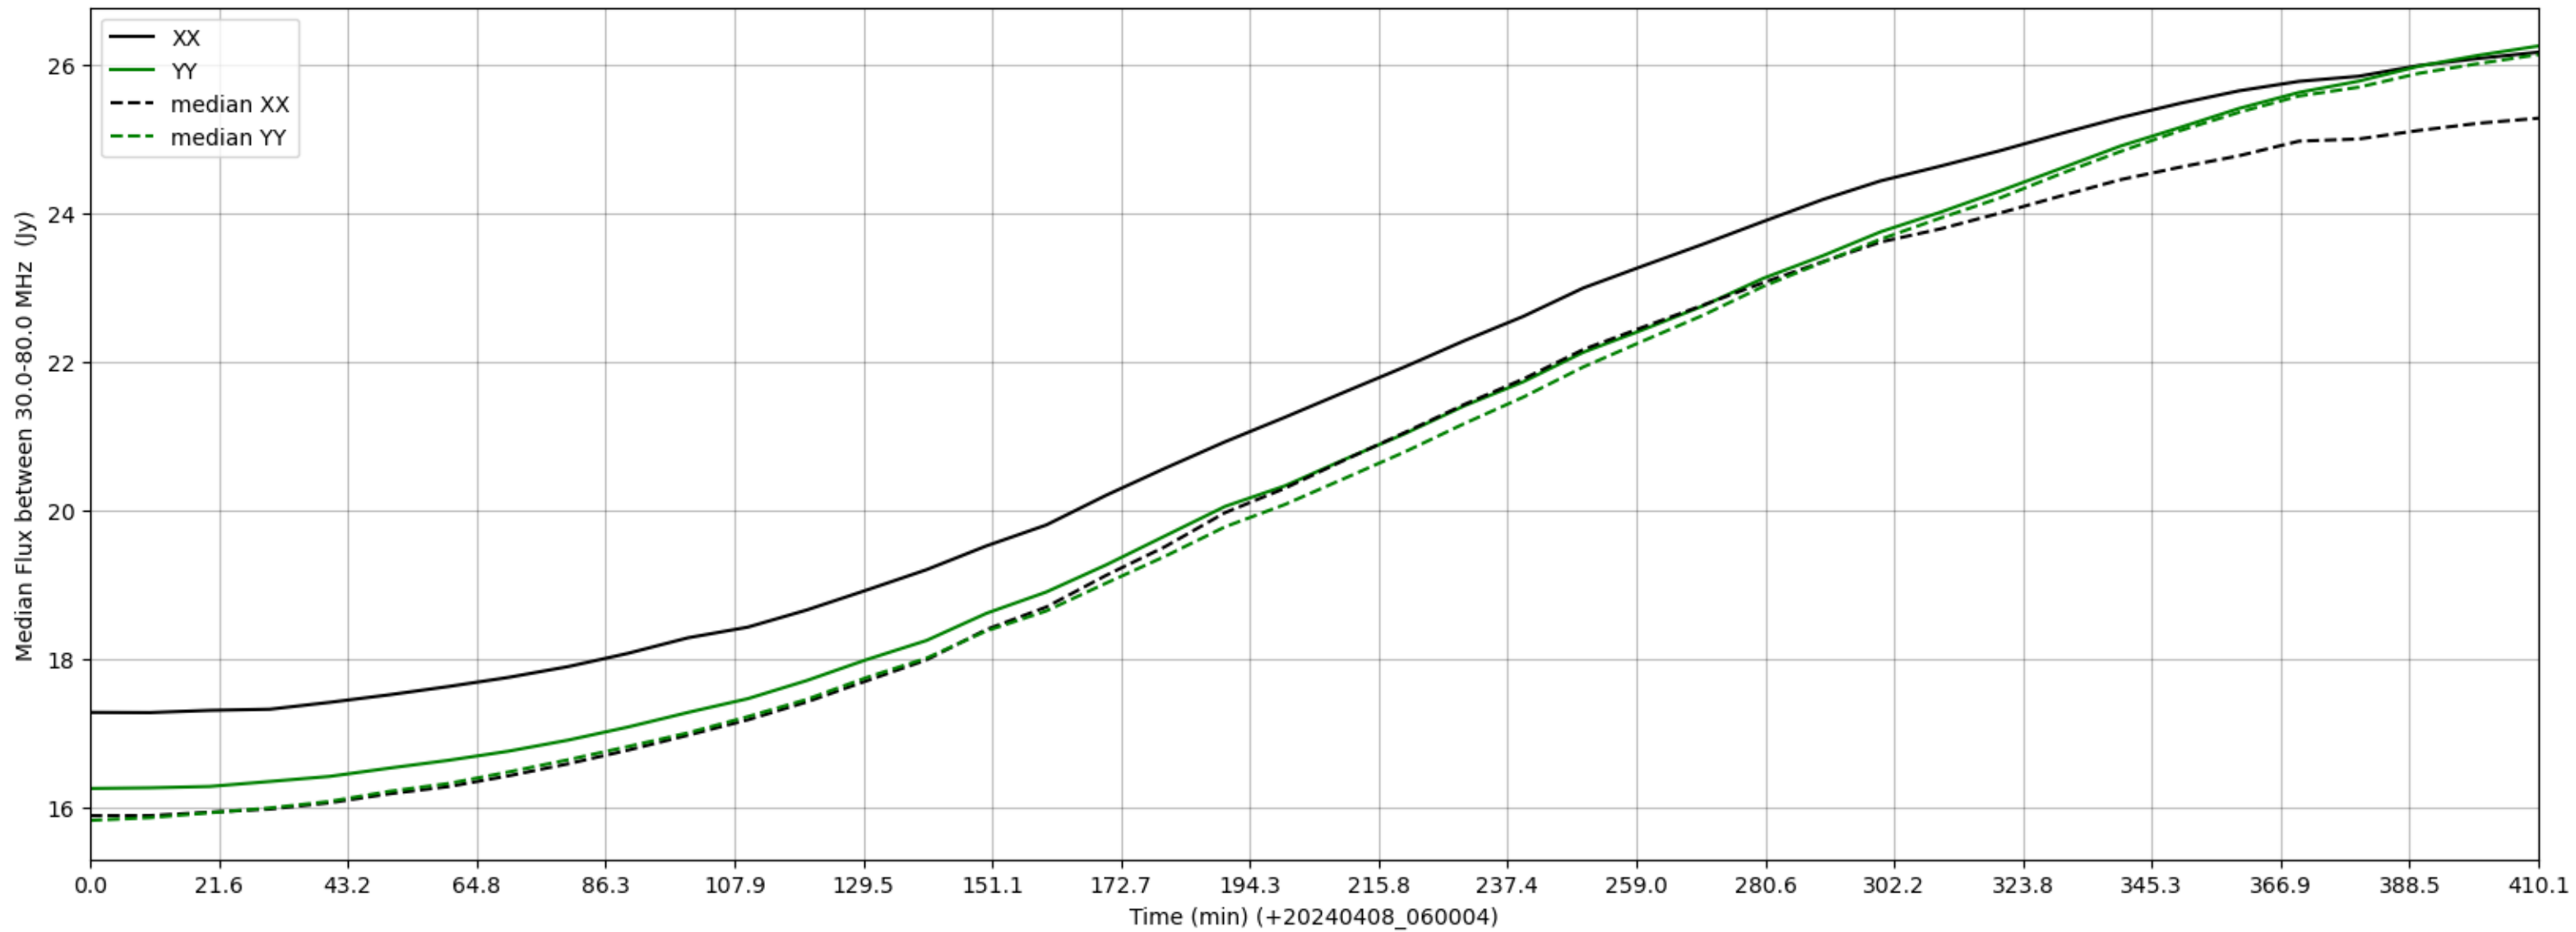

LWA065 - Correlator# 165 - XX FLAGS:Good - YY FLAGS:Good

LWA066 - Correlator# 164 - XX FLAGS:Good - YY FLAGS:Good