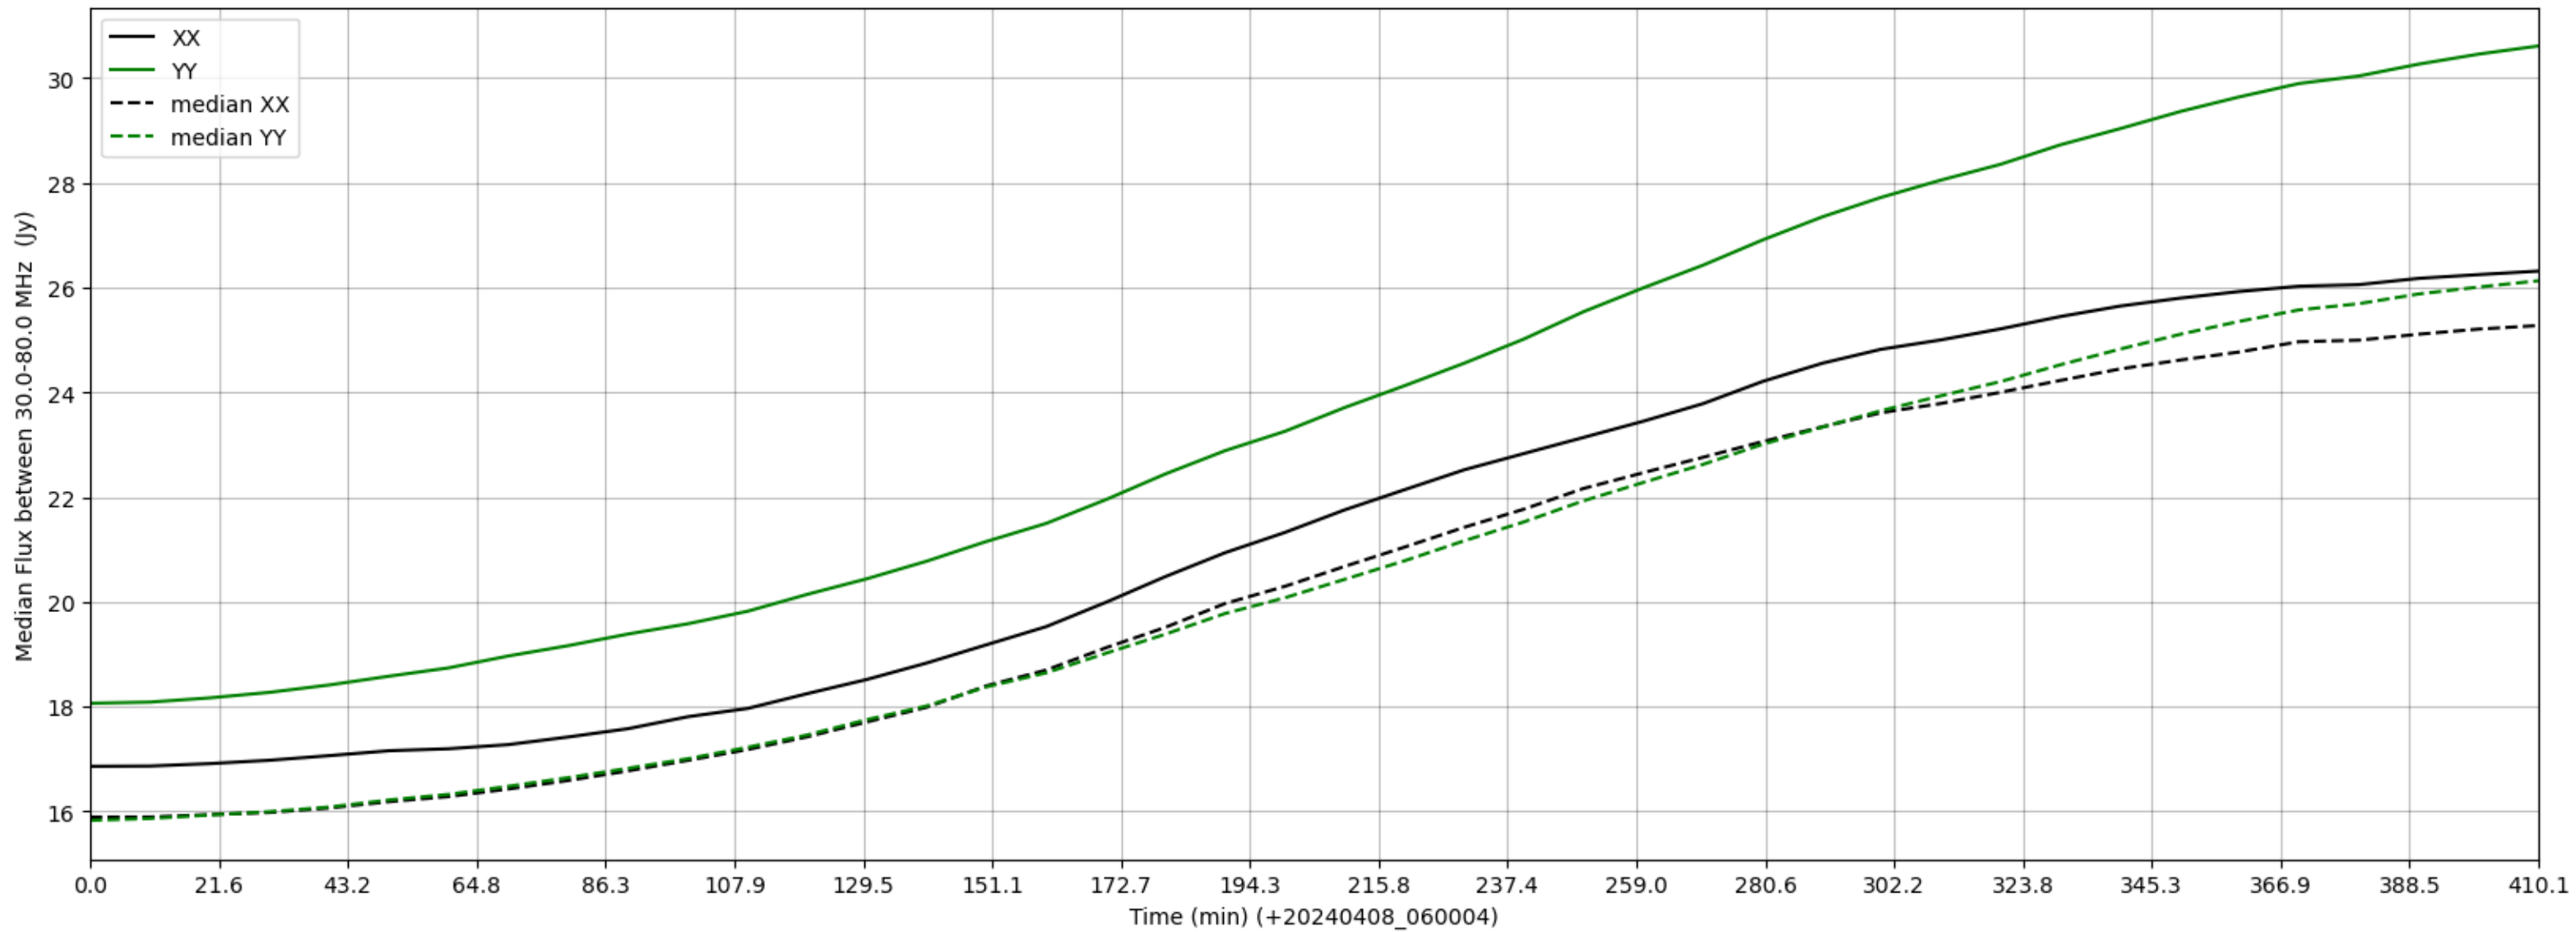

LWA340 - Correlator# 026 - XX FLAGS:Good - YY FLAGS:Good

LWA332 - Correlator# 025 - XX FLAGS:Good - YY FLAGS:Good