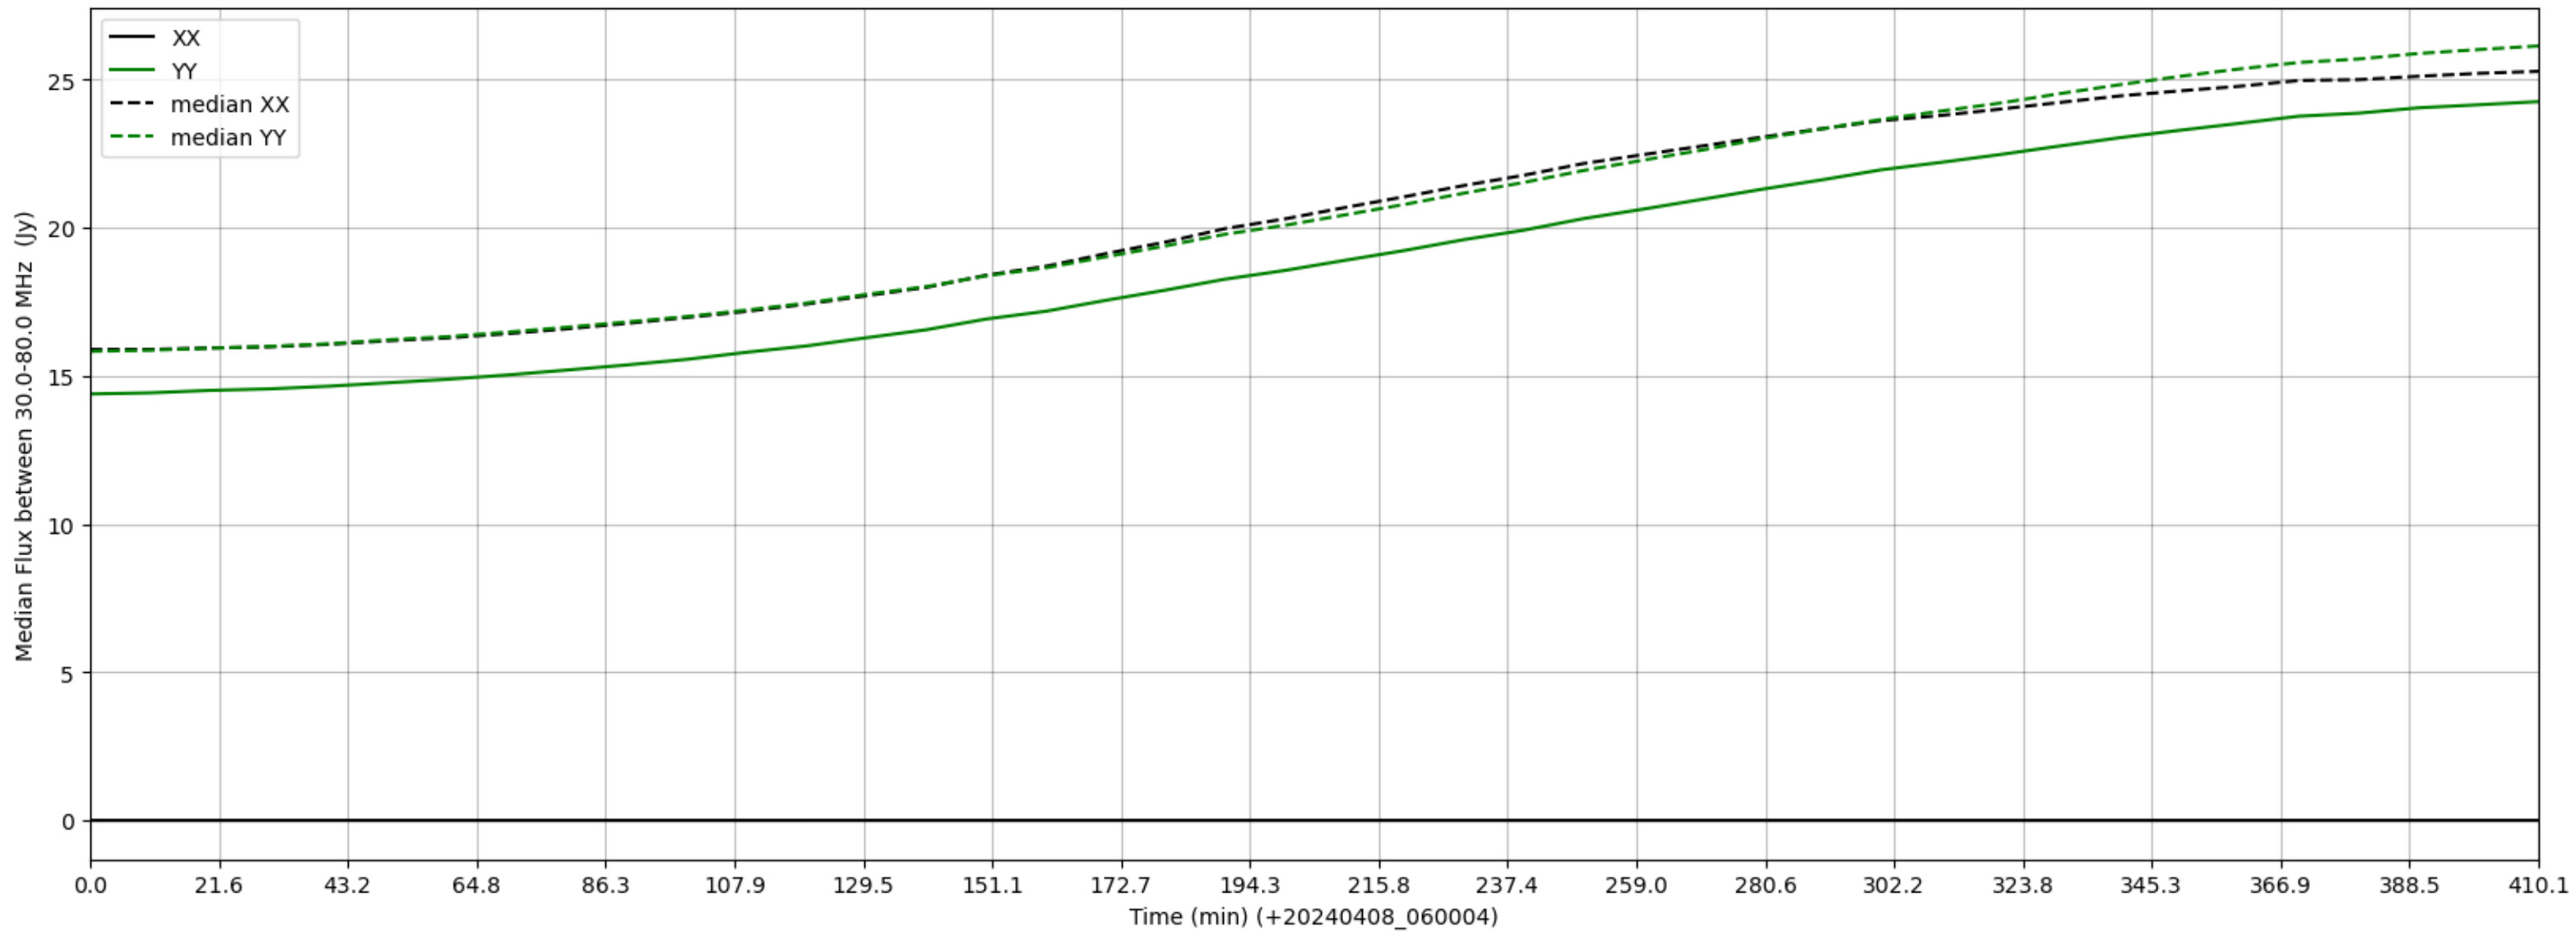

LWA158 - Correlator# 237 - XX FLAGS:Good - YY FLAGS:Good

LWA159 - Correlator# 236 - XX FLAGS:LowFlux - YY FLAGS:Good