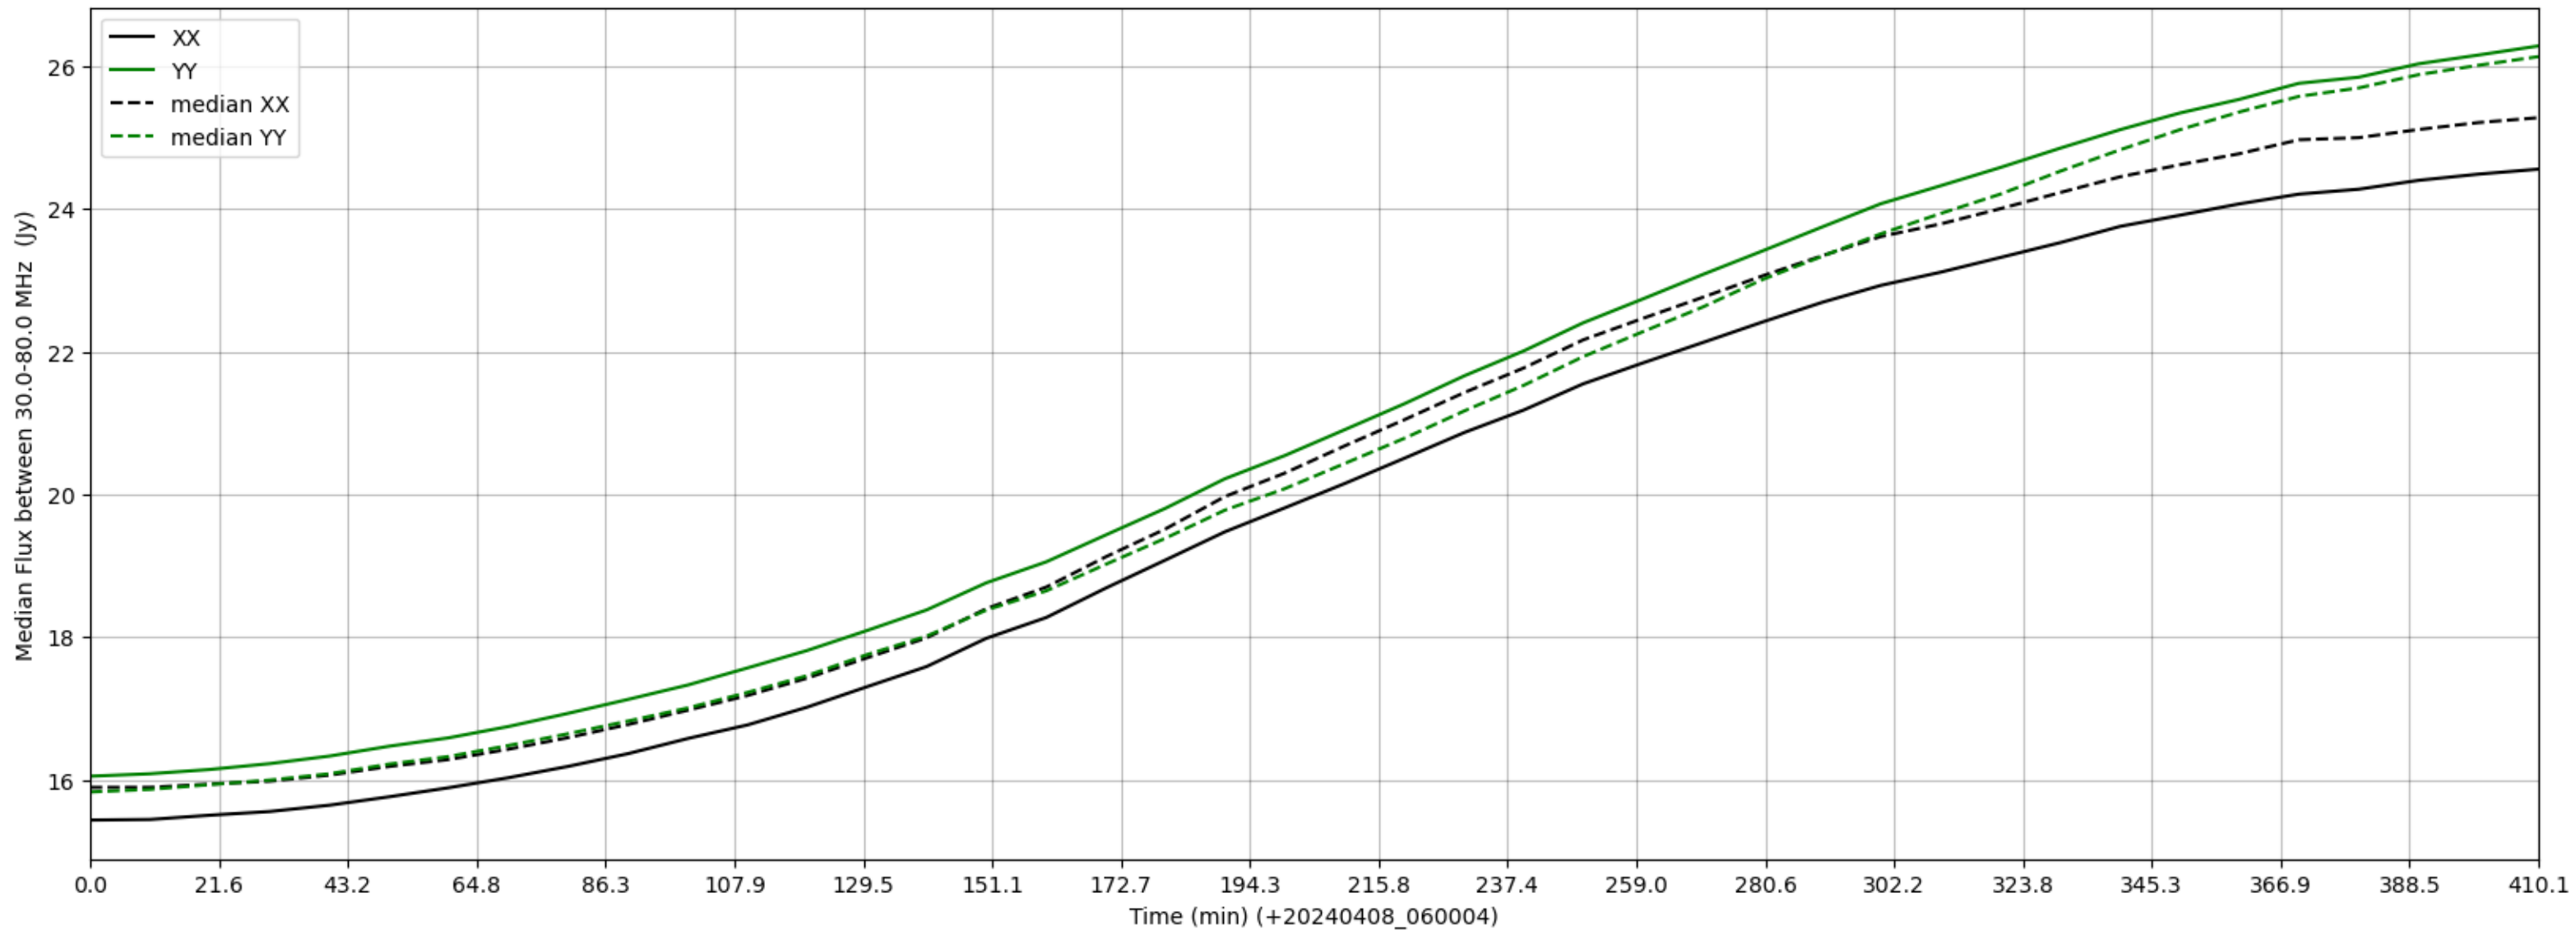

LWA157 - Correlator# 234 - XX FLAGS:Good - YY FLAGS:Good

LWA154 - Correlator# 233 - XX FLAGS:Good - YY FLAGS:Good