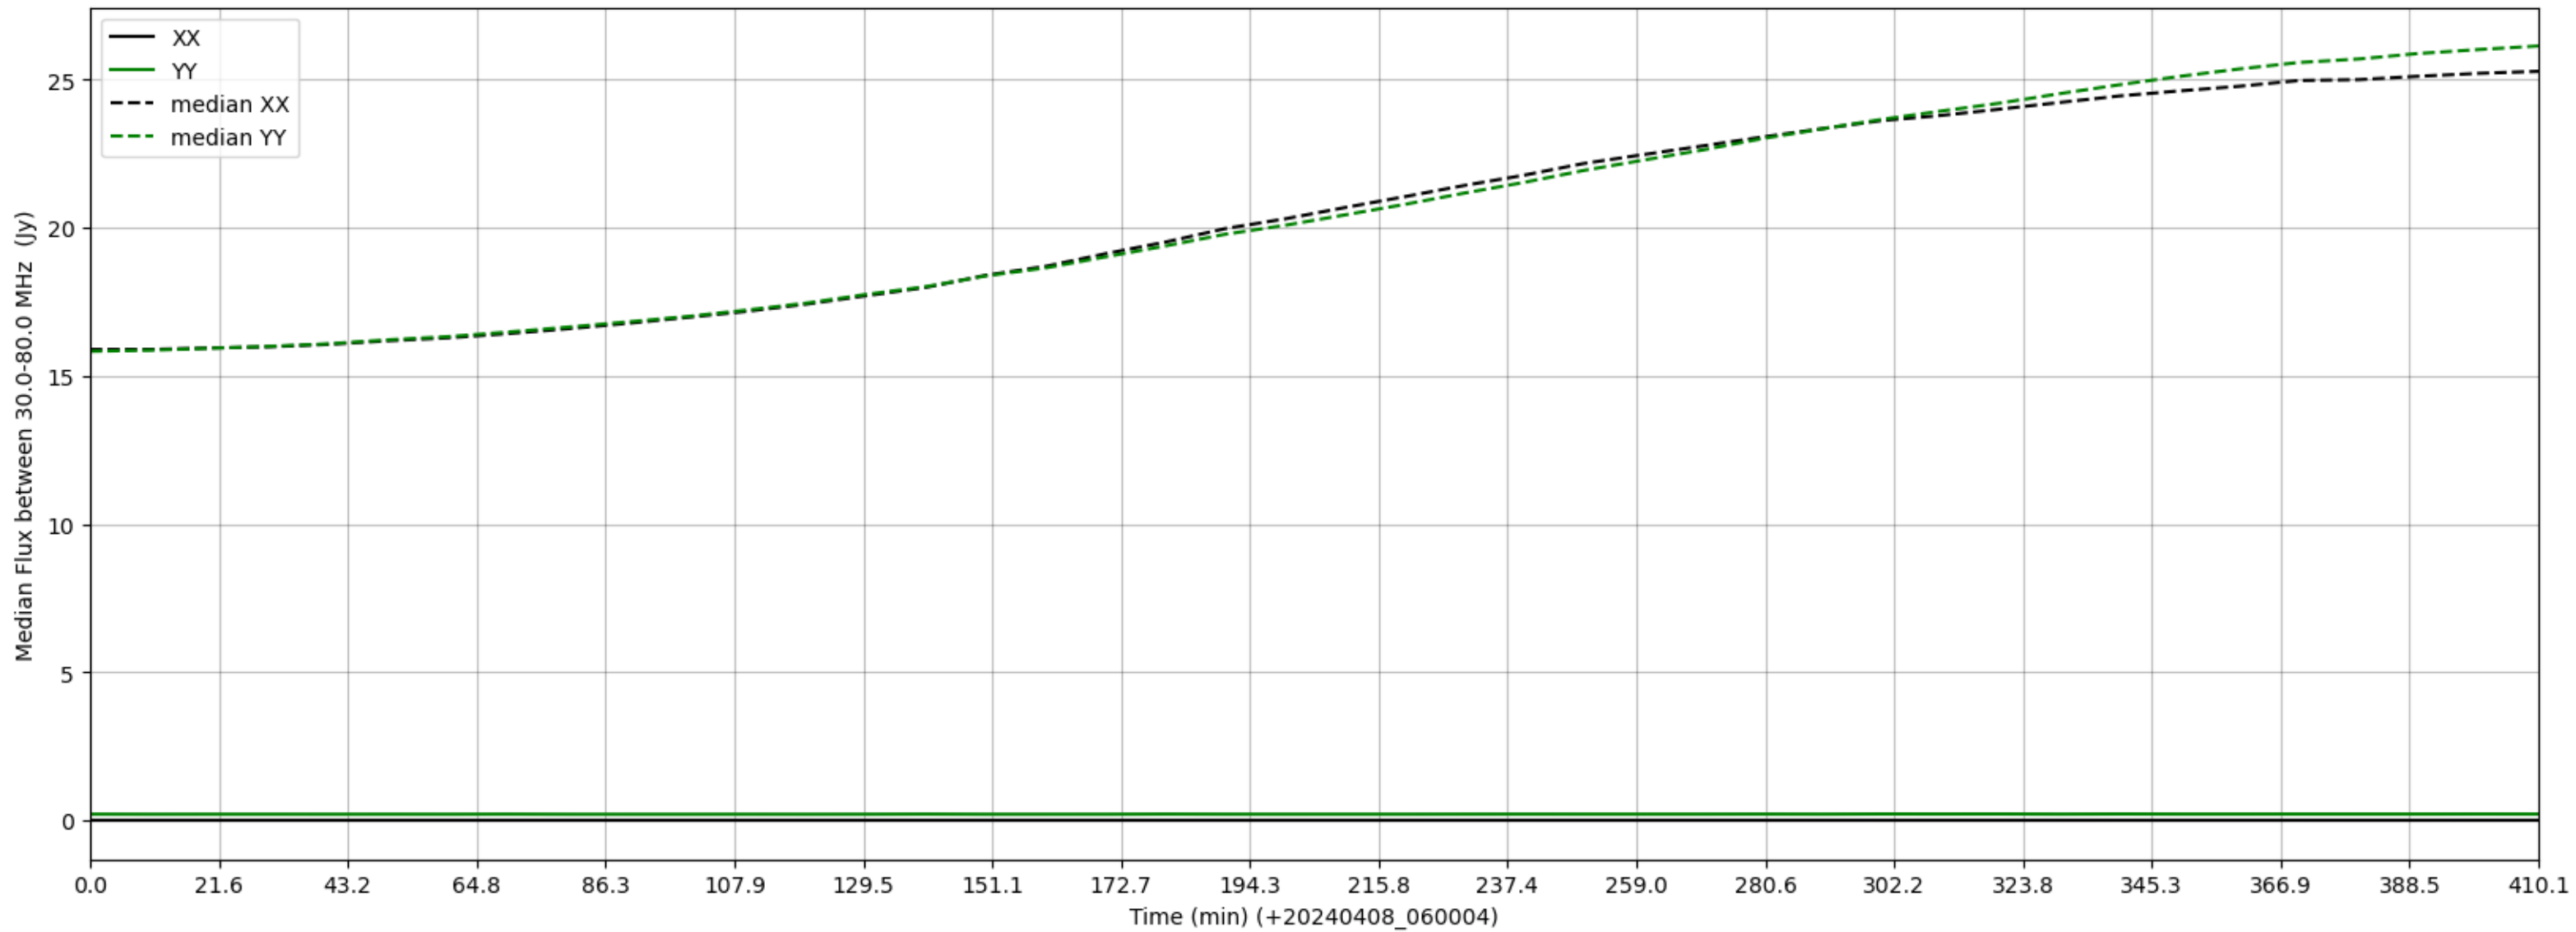

LWA228 - Correlator# 302 - XX FLAGS:Good - YY FLAGS:Good

LWA209 - Correlator# 301 - XX FLAGS:LowFlux - YY FLAGS:LowFlux