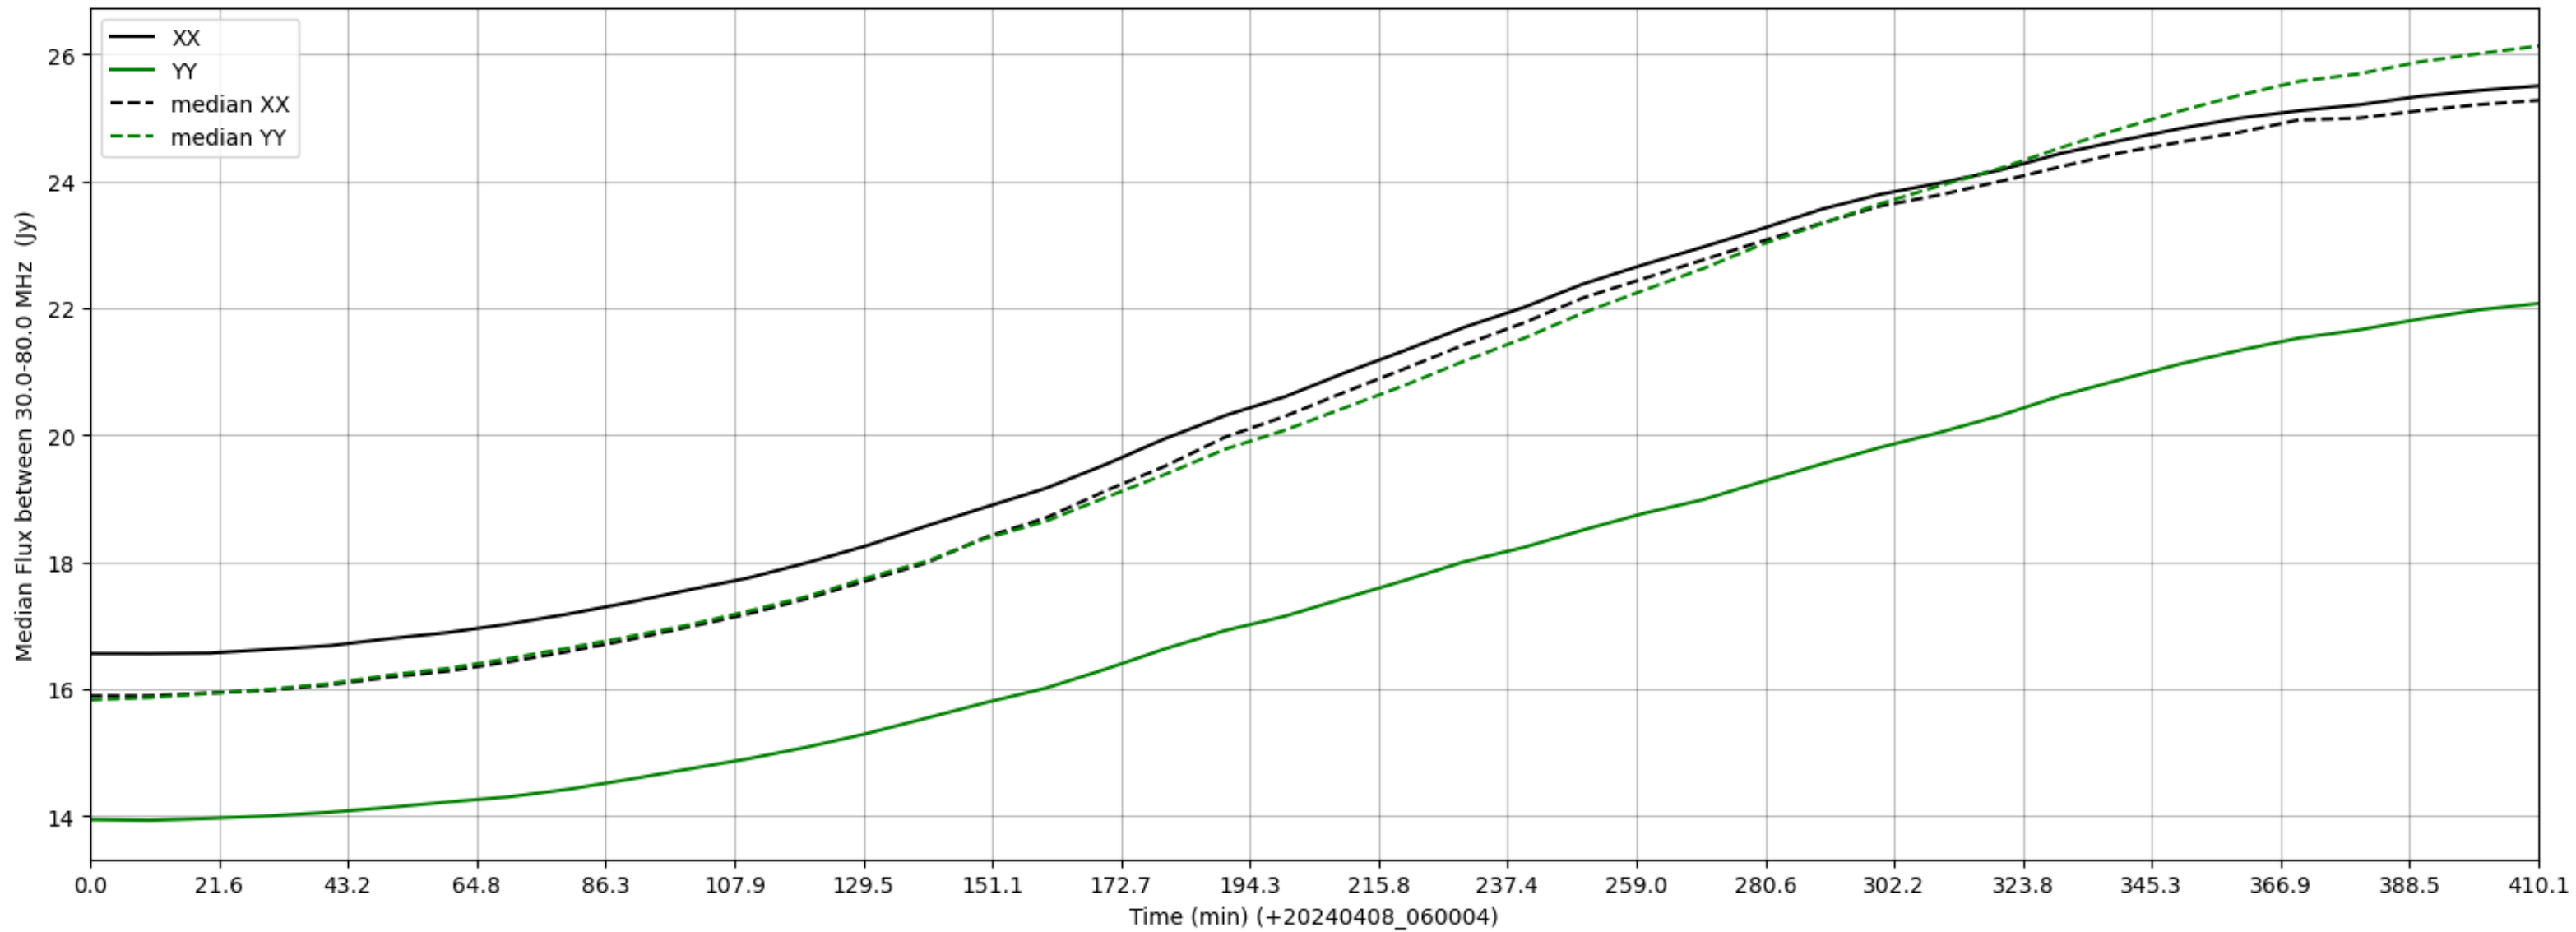

LWA336 - Correlator# 056 - XX FLAGS:BadSpecShape - YY FLAGS:BadSpecShape

LWA335 - Correlator# 057 - XX FLAGS:Good - YY FLAGS:Good

LWA343 - Correlator# 058 - XX FLAGS:Good - YY FLAGS:Good

LWA337 - Correlator# 059 - XX FLAGS:Good - YY FLAGS:Good