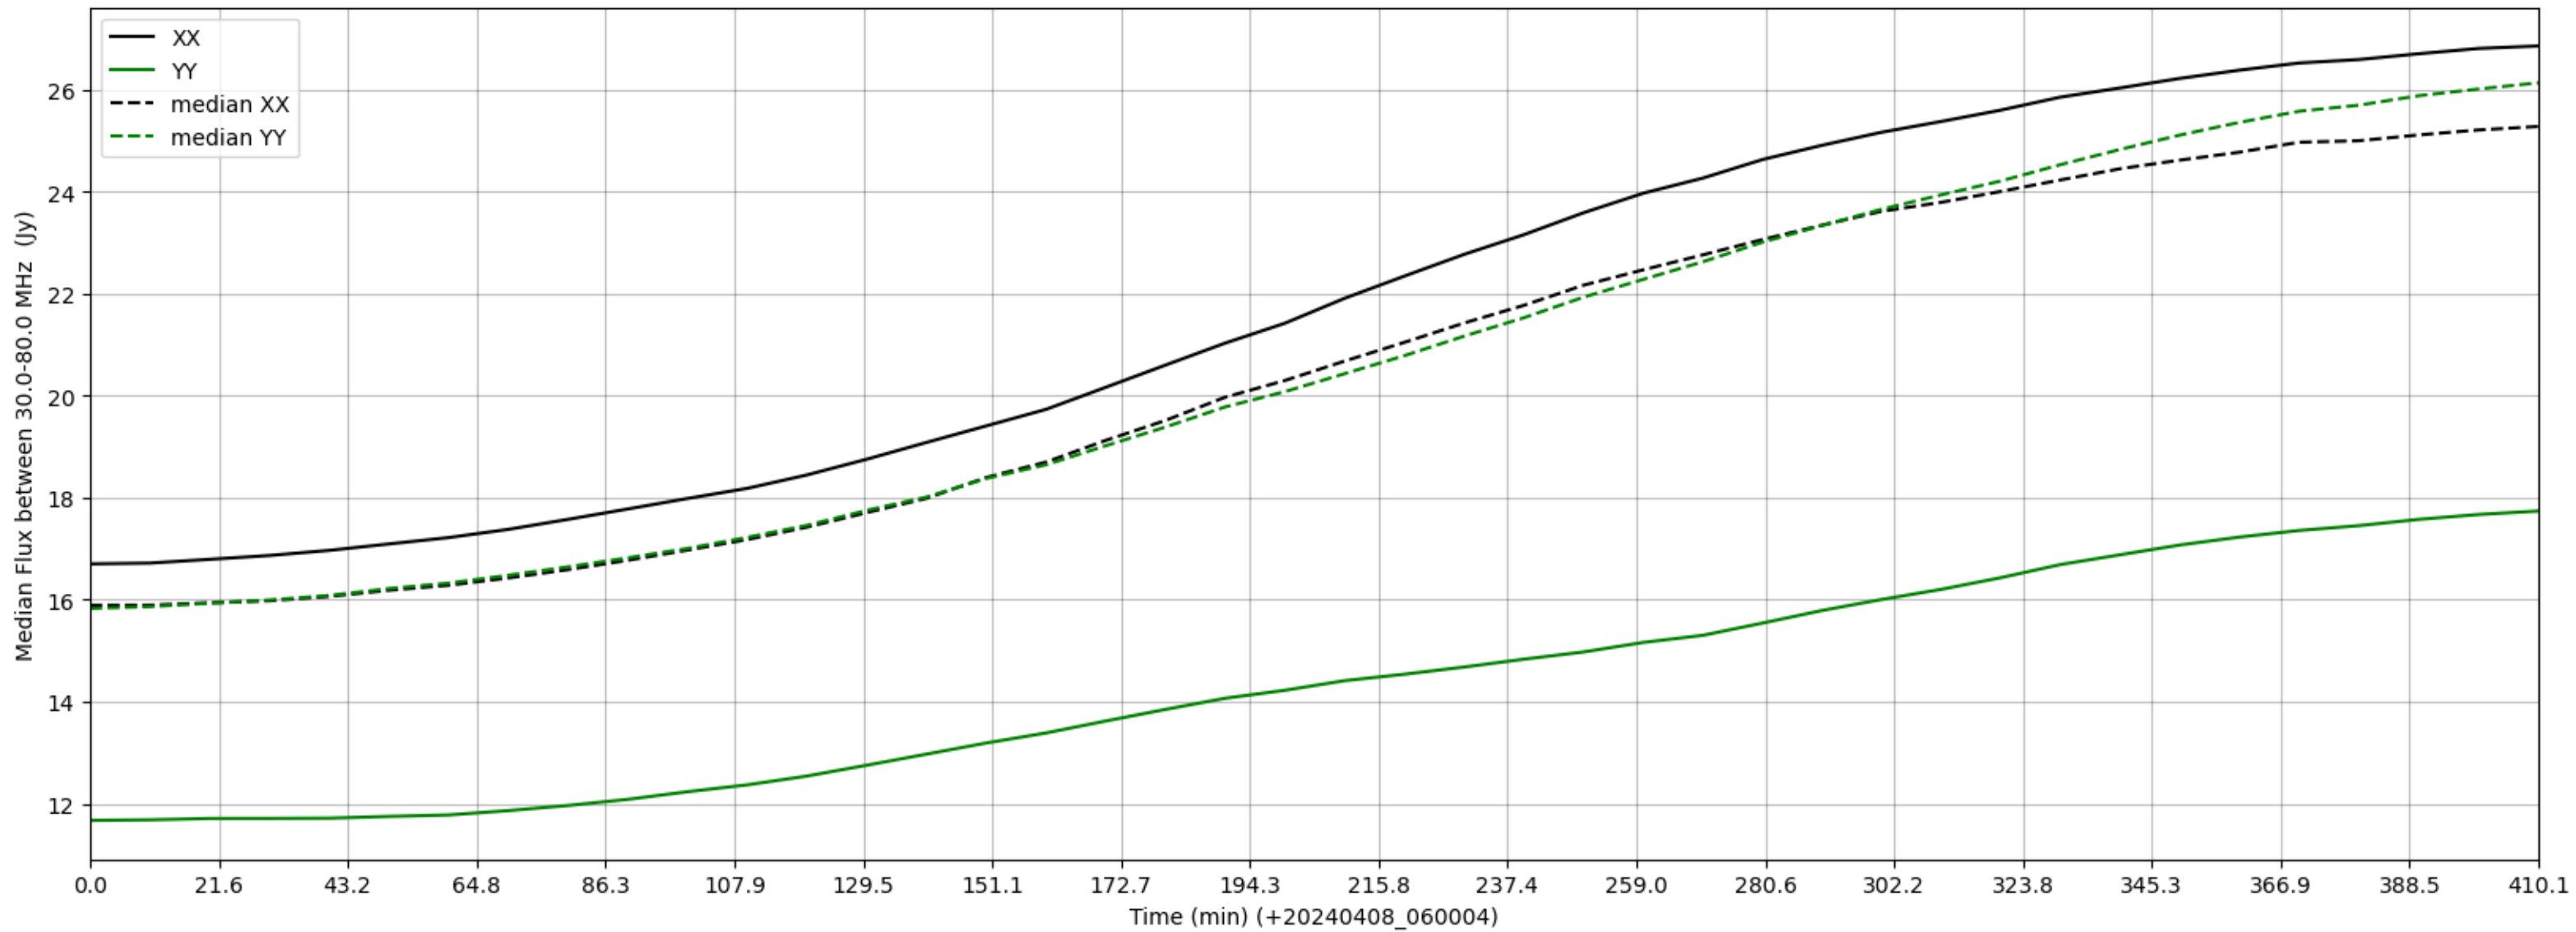

LWA345 - Correlator# 252 - XX FLAGS:Good - YY FLAGS:Good

LWA333 - Correlator# 253 - XX FLAGS:Good - YY FLAGS:Good

LWA359 - Correlator# 254 - XX FLAGS:Good - YY FLAGS:Good

LWA347 - Correlator# 255 - XX FLAGS:Good - YY FLAGS:Good