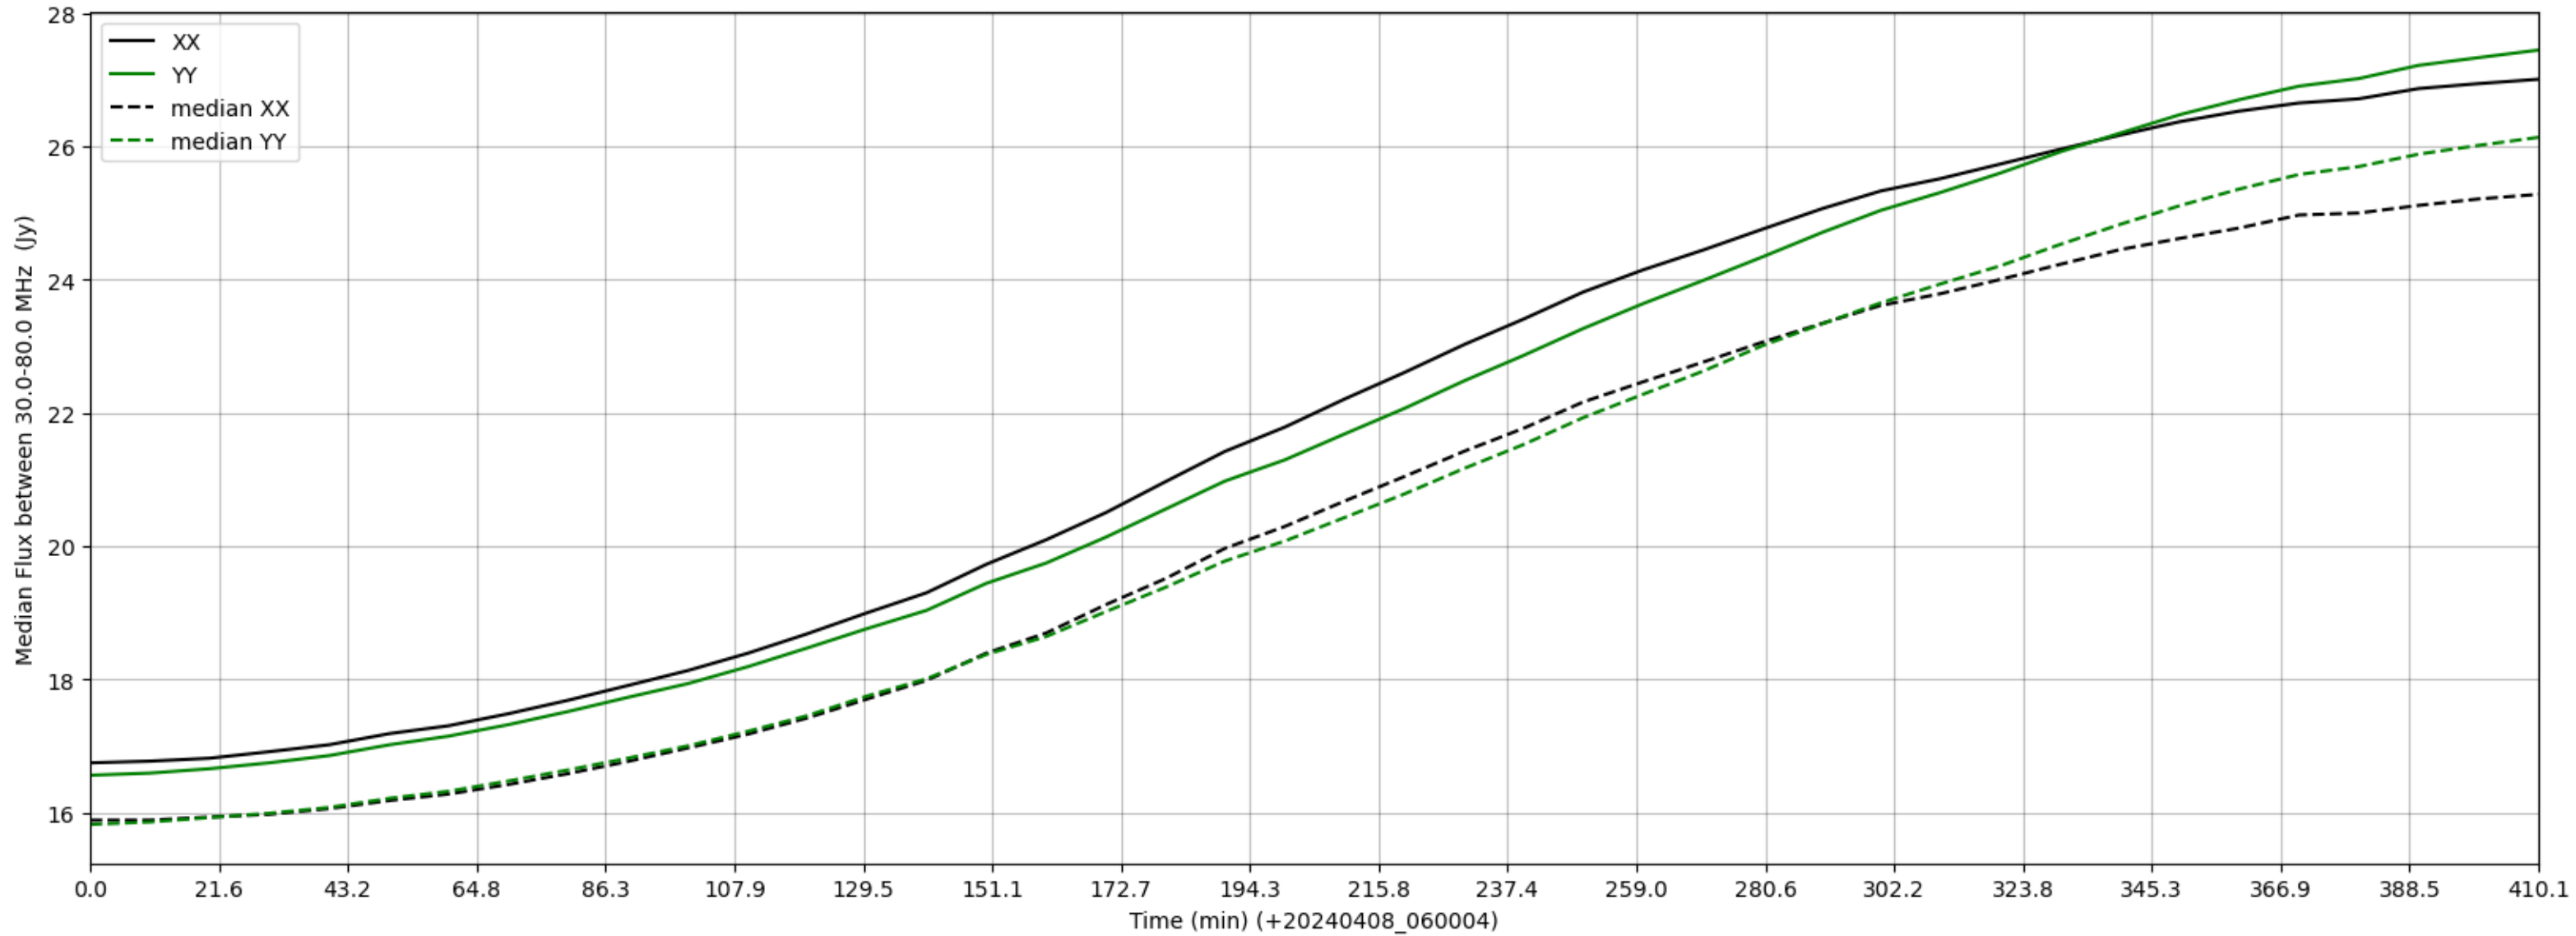

LWA235 - Correlator# 309 - XX FLAGS:Good - YY FLAGS:Good

LWA236 - Correlator# 308 - XX FLAGS:Good - YY FLAGS:Good