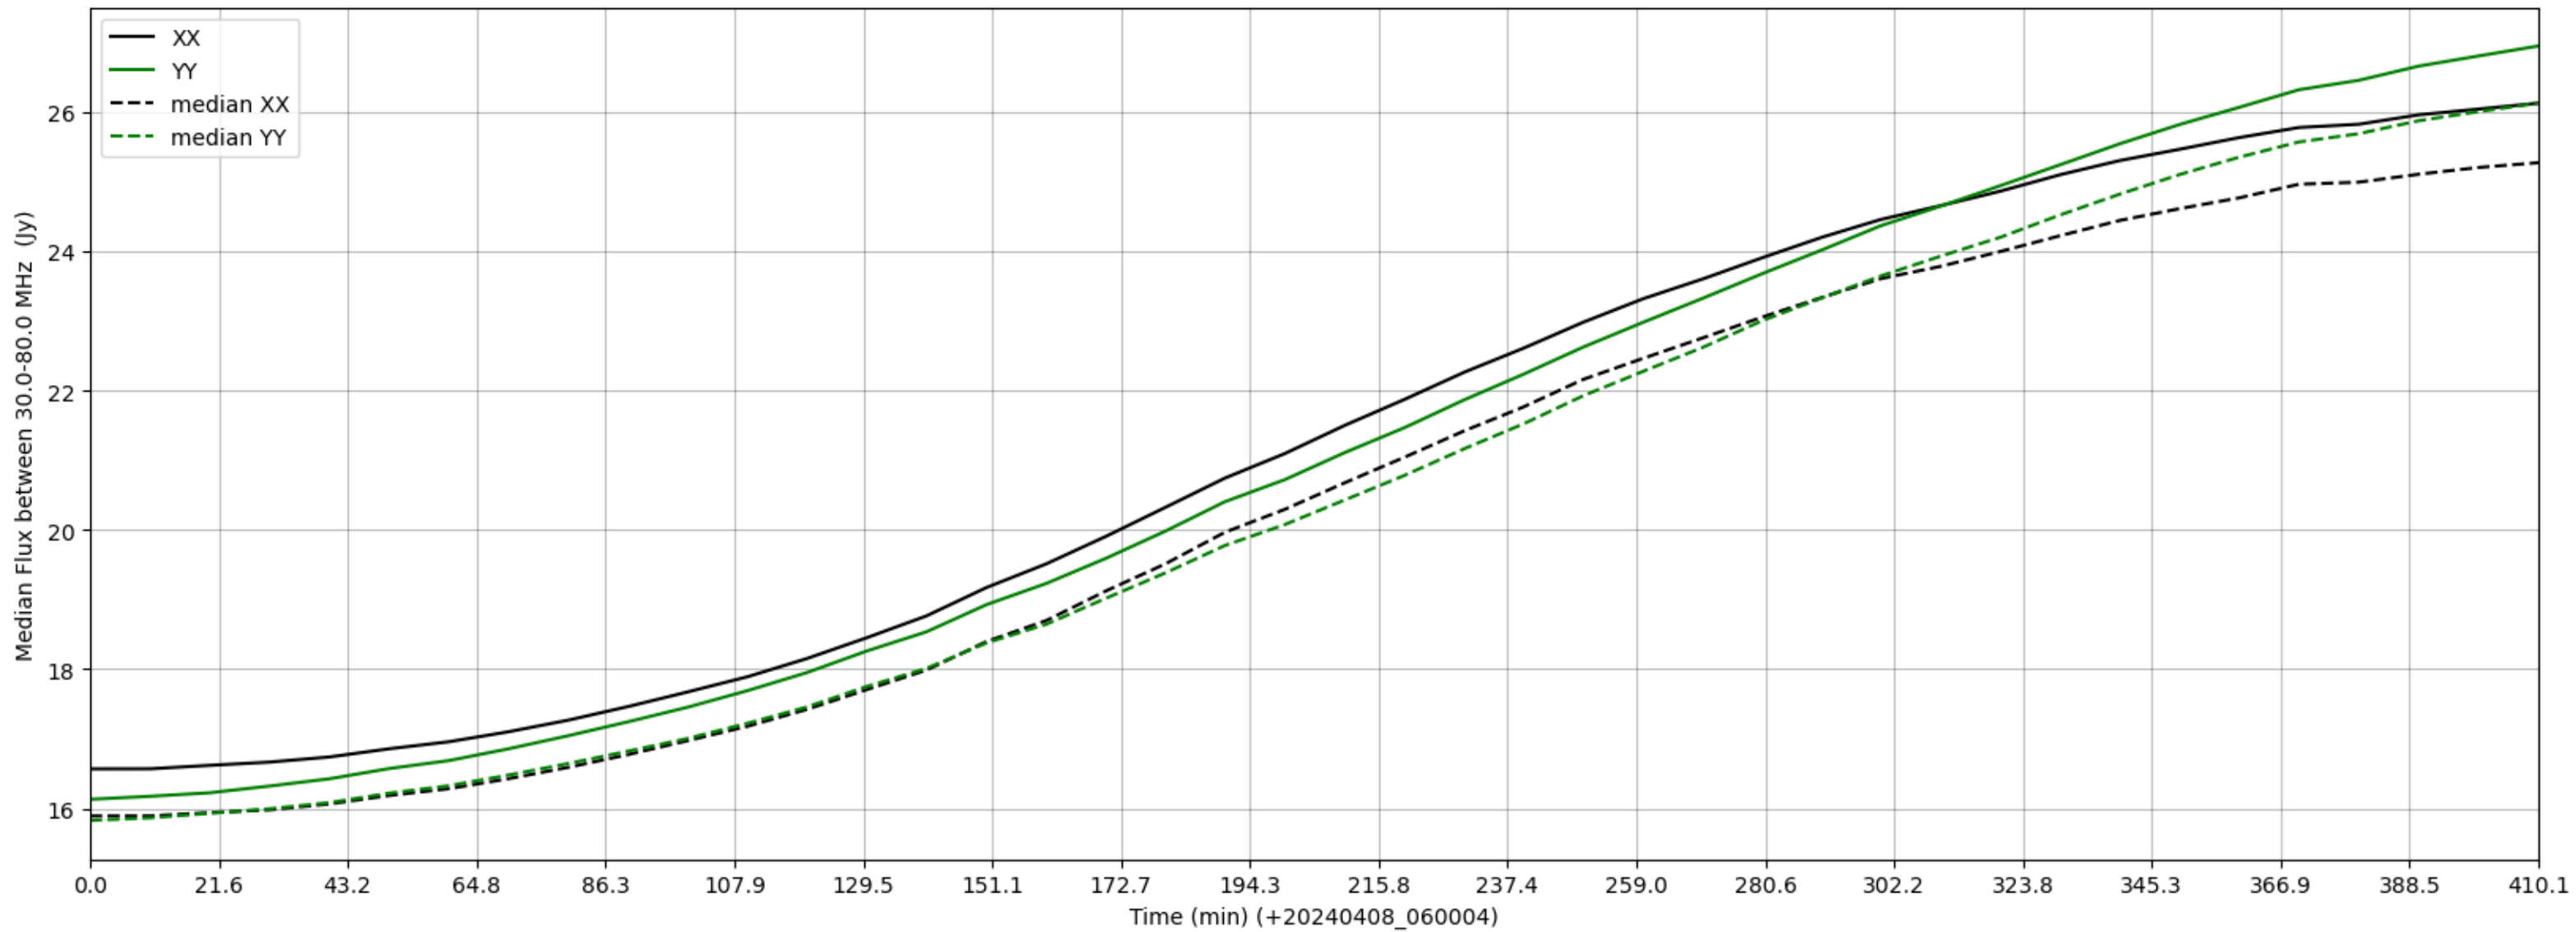

LWA155 - Correlator# 232 - XX FLAGS:Good - YY FLAGS:Good

LWA154 - Correlator# 233 - XX FLAGS:Good - YY FLAGS:Good

LWA157 - Correlator# 234 - XX FLAGS:Good - YY FLAGS:Good

LWA156 - Correlator# 235 - XX FLAGS:Good - YY FLAGS:Good