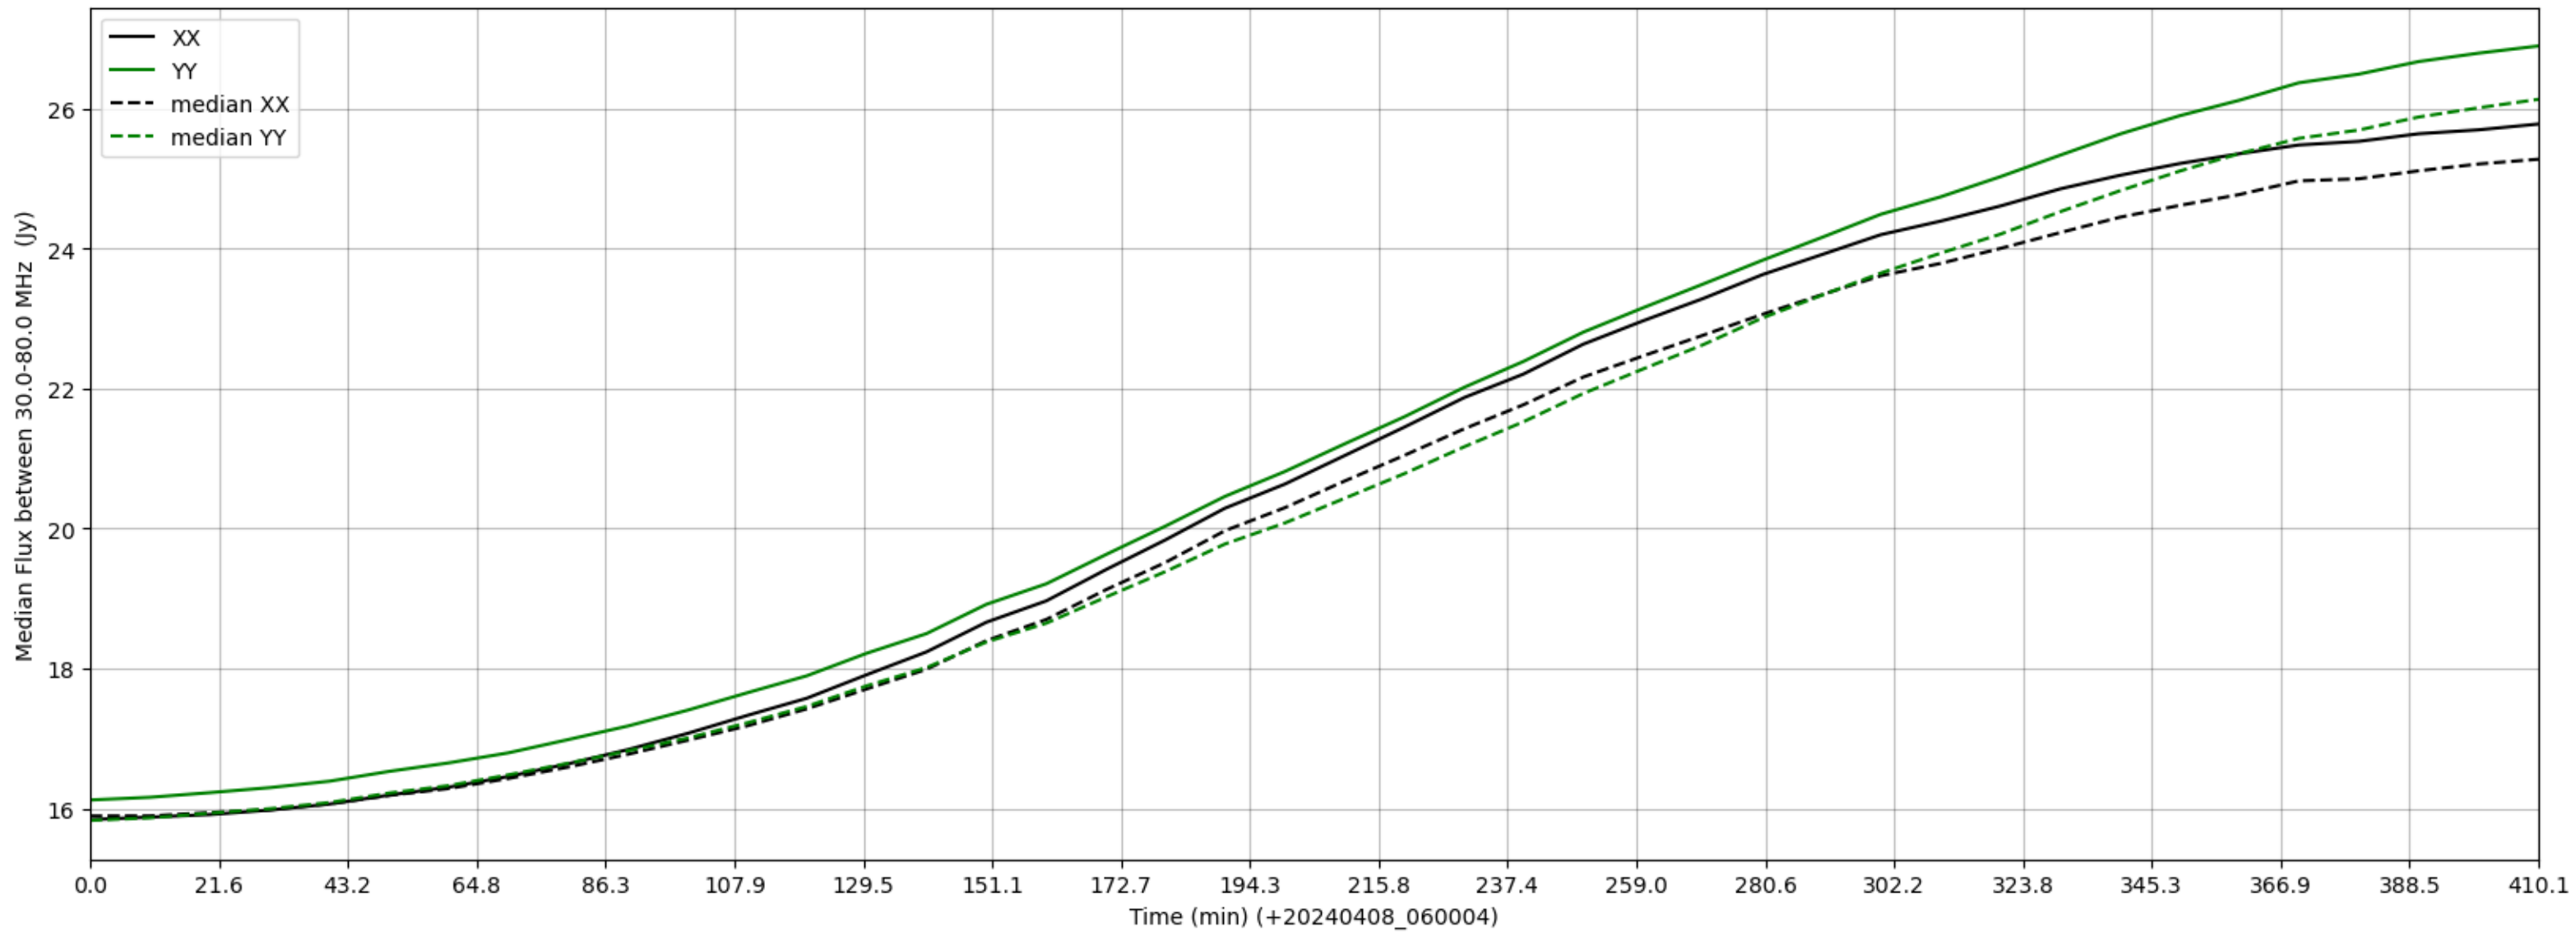

LWA246 - Correlator# 340 - XX FLAGS:Good - YY FLAGS:Good

LWA245 - Correlator# 341 - XX FLAGS:Good - YY FLAGS:Good

LWA249 - Correlator# 342 - XX FLAGS:Good - YY FLAGS:Good

LWA248 - Correlator# 343 - XX FLAGS:Good - YY FLAGS:Good