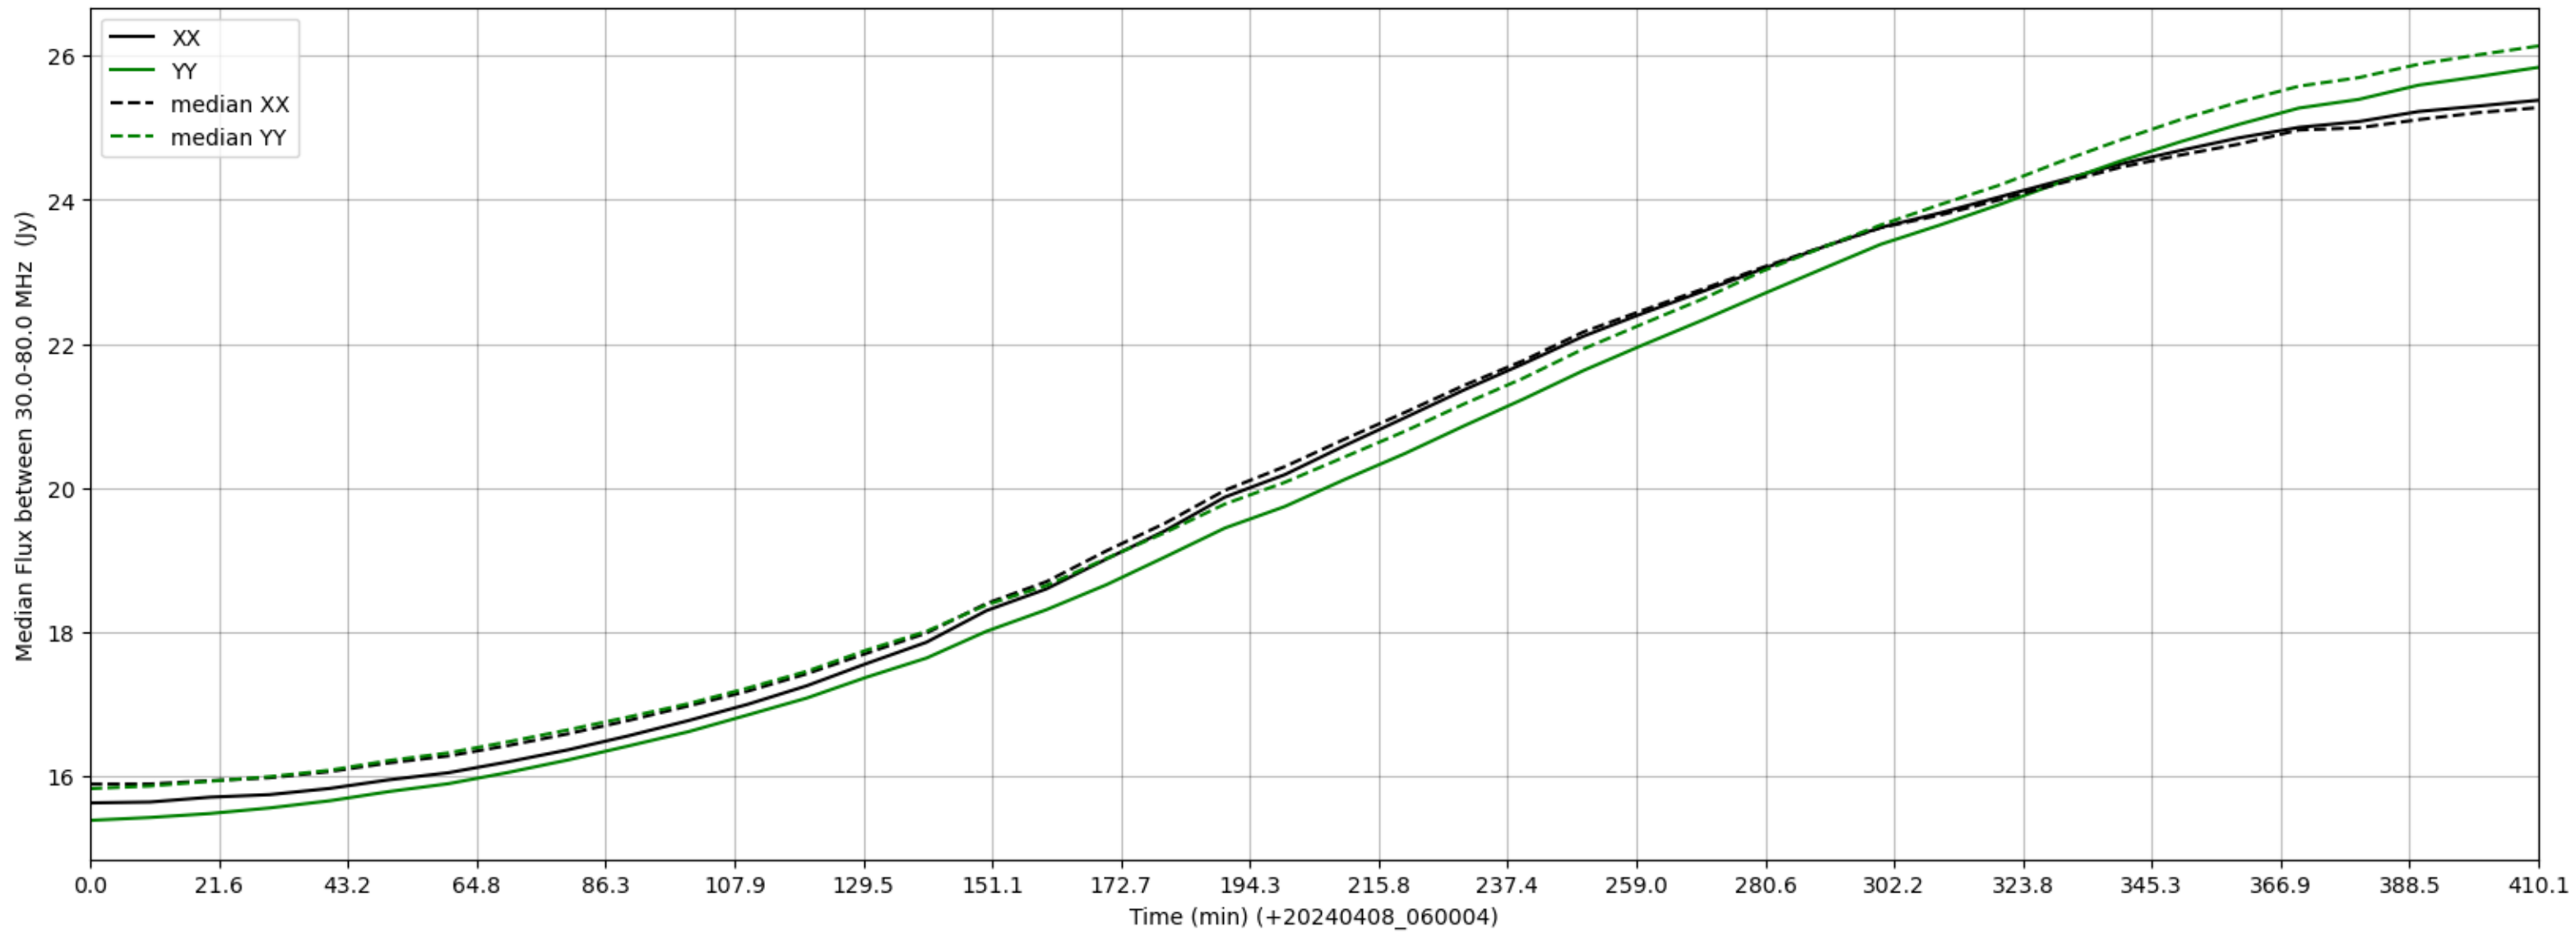

LWA093 - Correlator# 148 - XX FLAGS:Good - YY FLAGS:Good

LWA092 - Correlator# 149 - XX FLAGS:Good - YY FLAGS:Good

LWA095 - Correlator# 150 - XX FLAGS:LowFlux - YY FLAGS:Good

LWA094 - Correlator# 151 - XX FLAGS:Good - YY FLAGS:Good