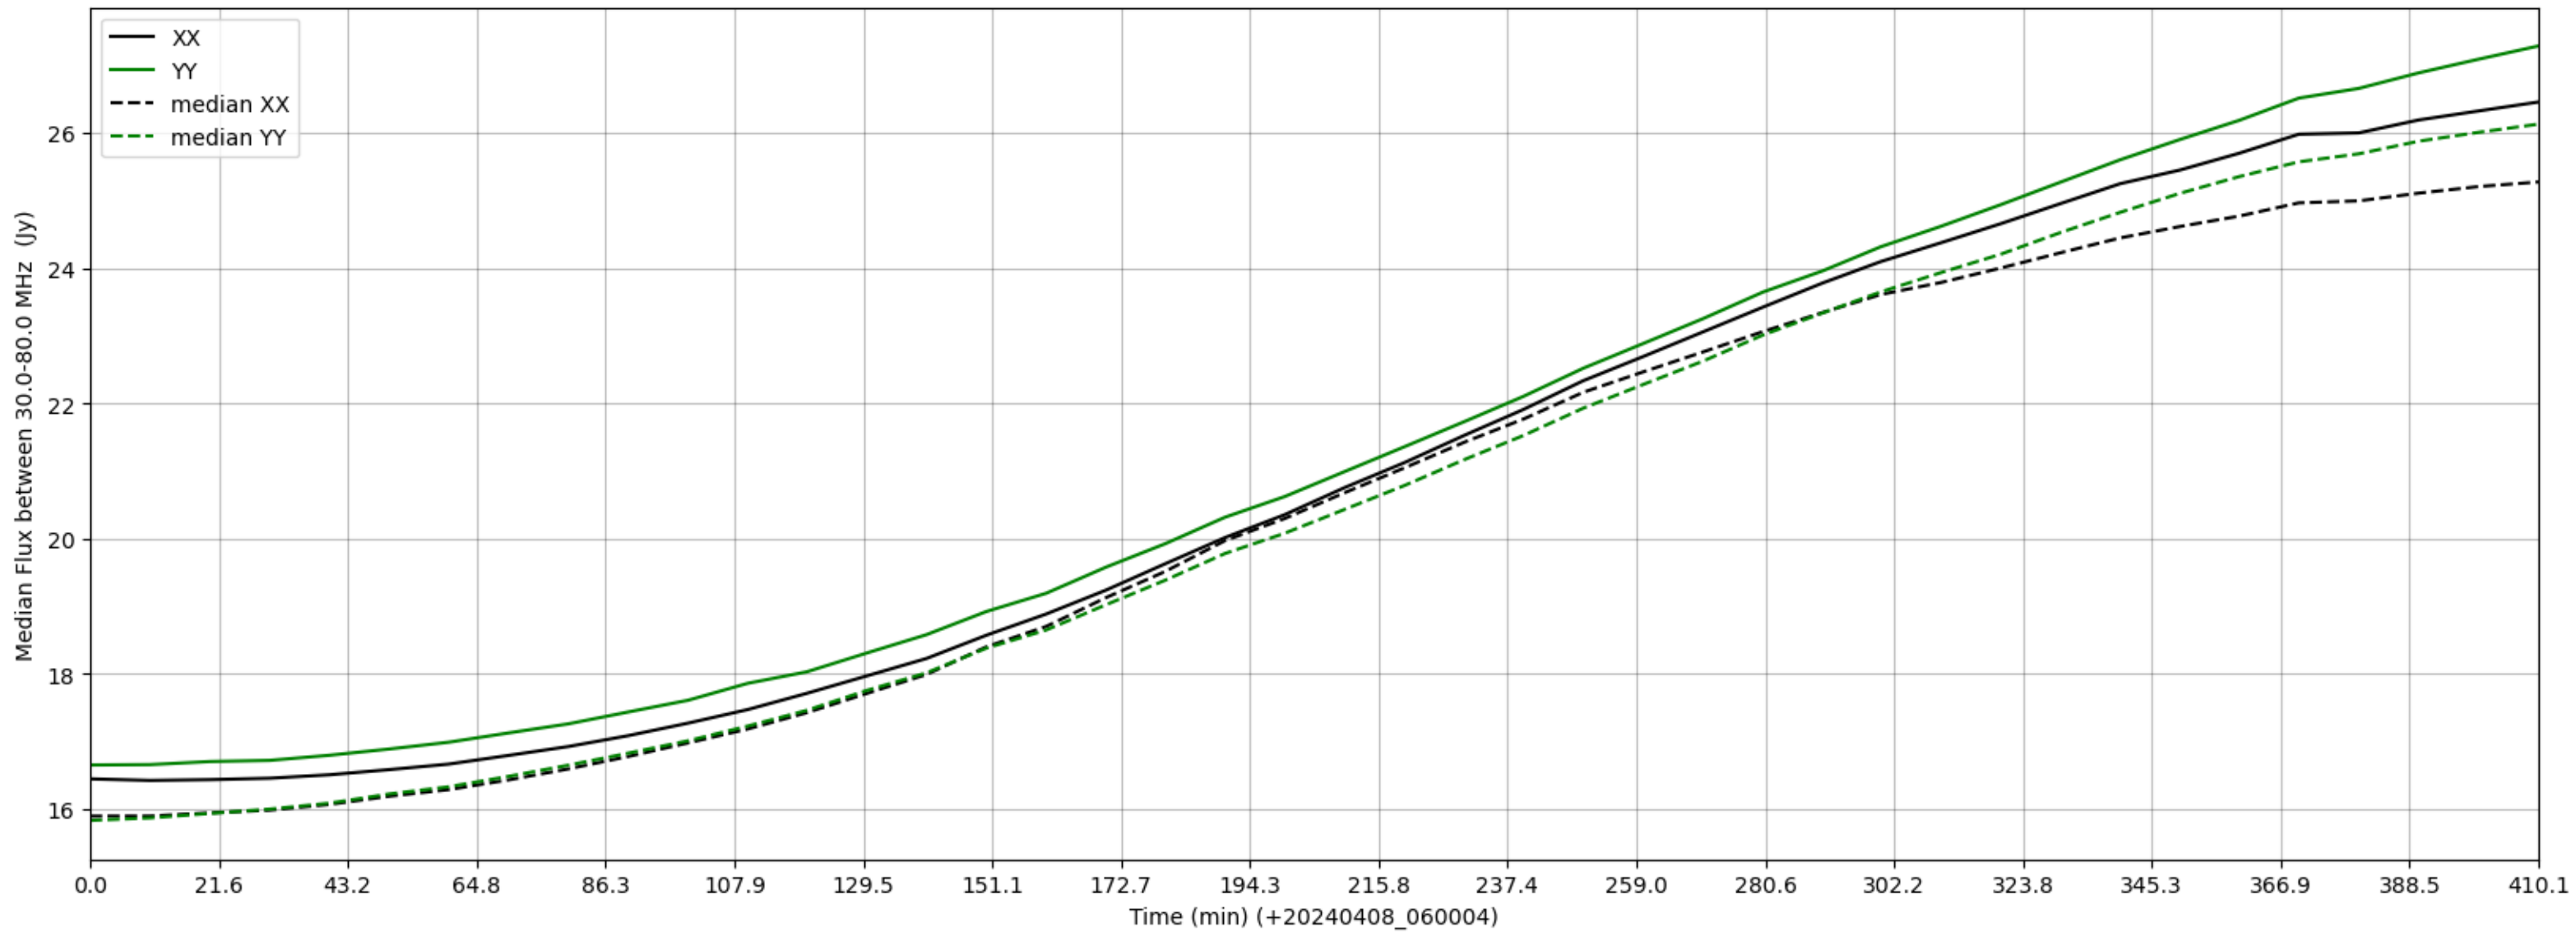

LWA014 - Correlator# 099 - XX FLAGS:Good - YY FLAGS:Good

LWA015 - Correlator# 098 - XX FLAGS:Good - YY FLAGS:Good