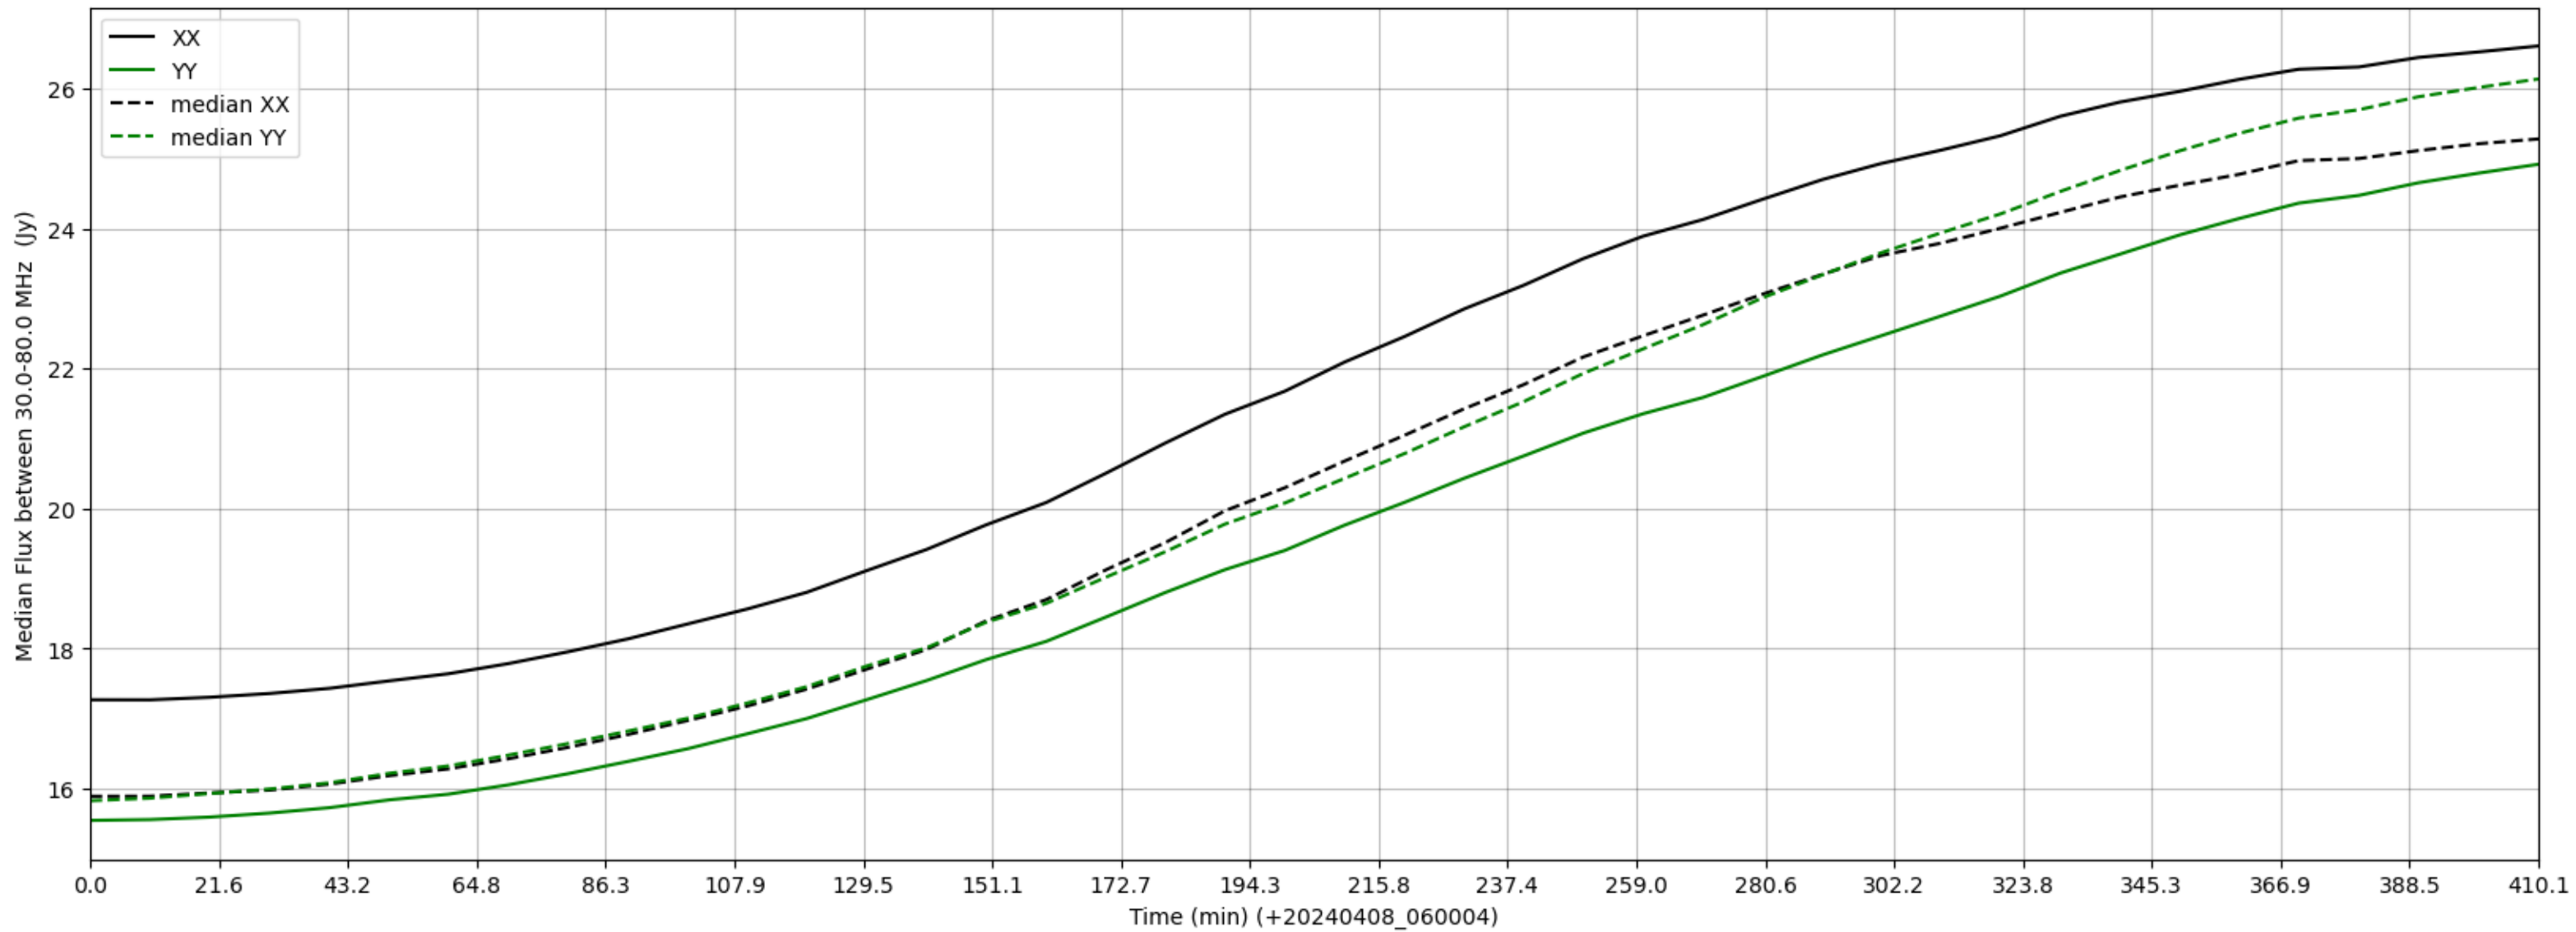

LWA266 - Correlator# 000 - XX FLAGS:Good - YY FLAGS:Good

LWA259 - Correlator# 001 - XX FLAGS:Good - YY FLAGS:Good

LWA268 - Correlator# 002 - XX FLAGS:Good - YY FLAGS:Good

LWA267 - Correlator# 003 - XX FLAGS:LowFlux - YY FLAGS:Good