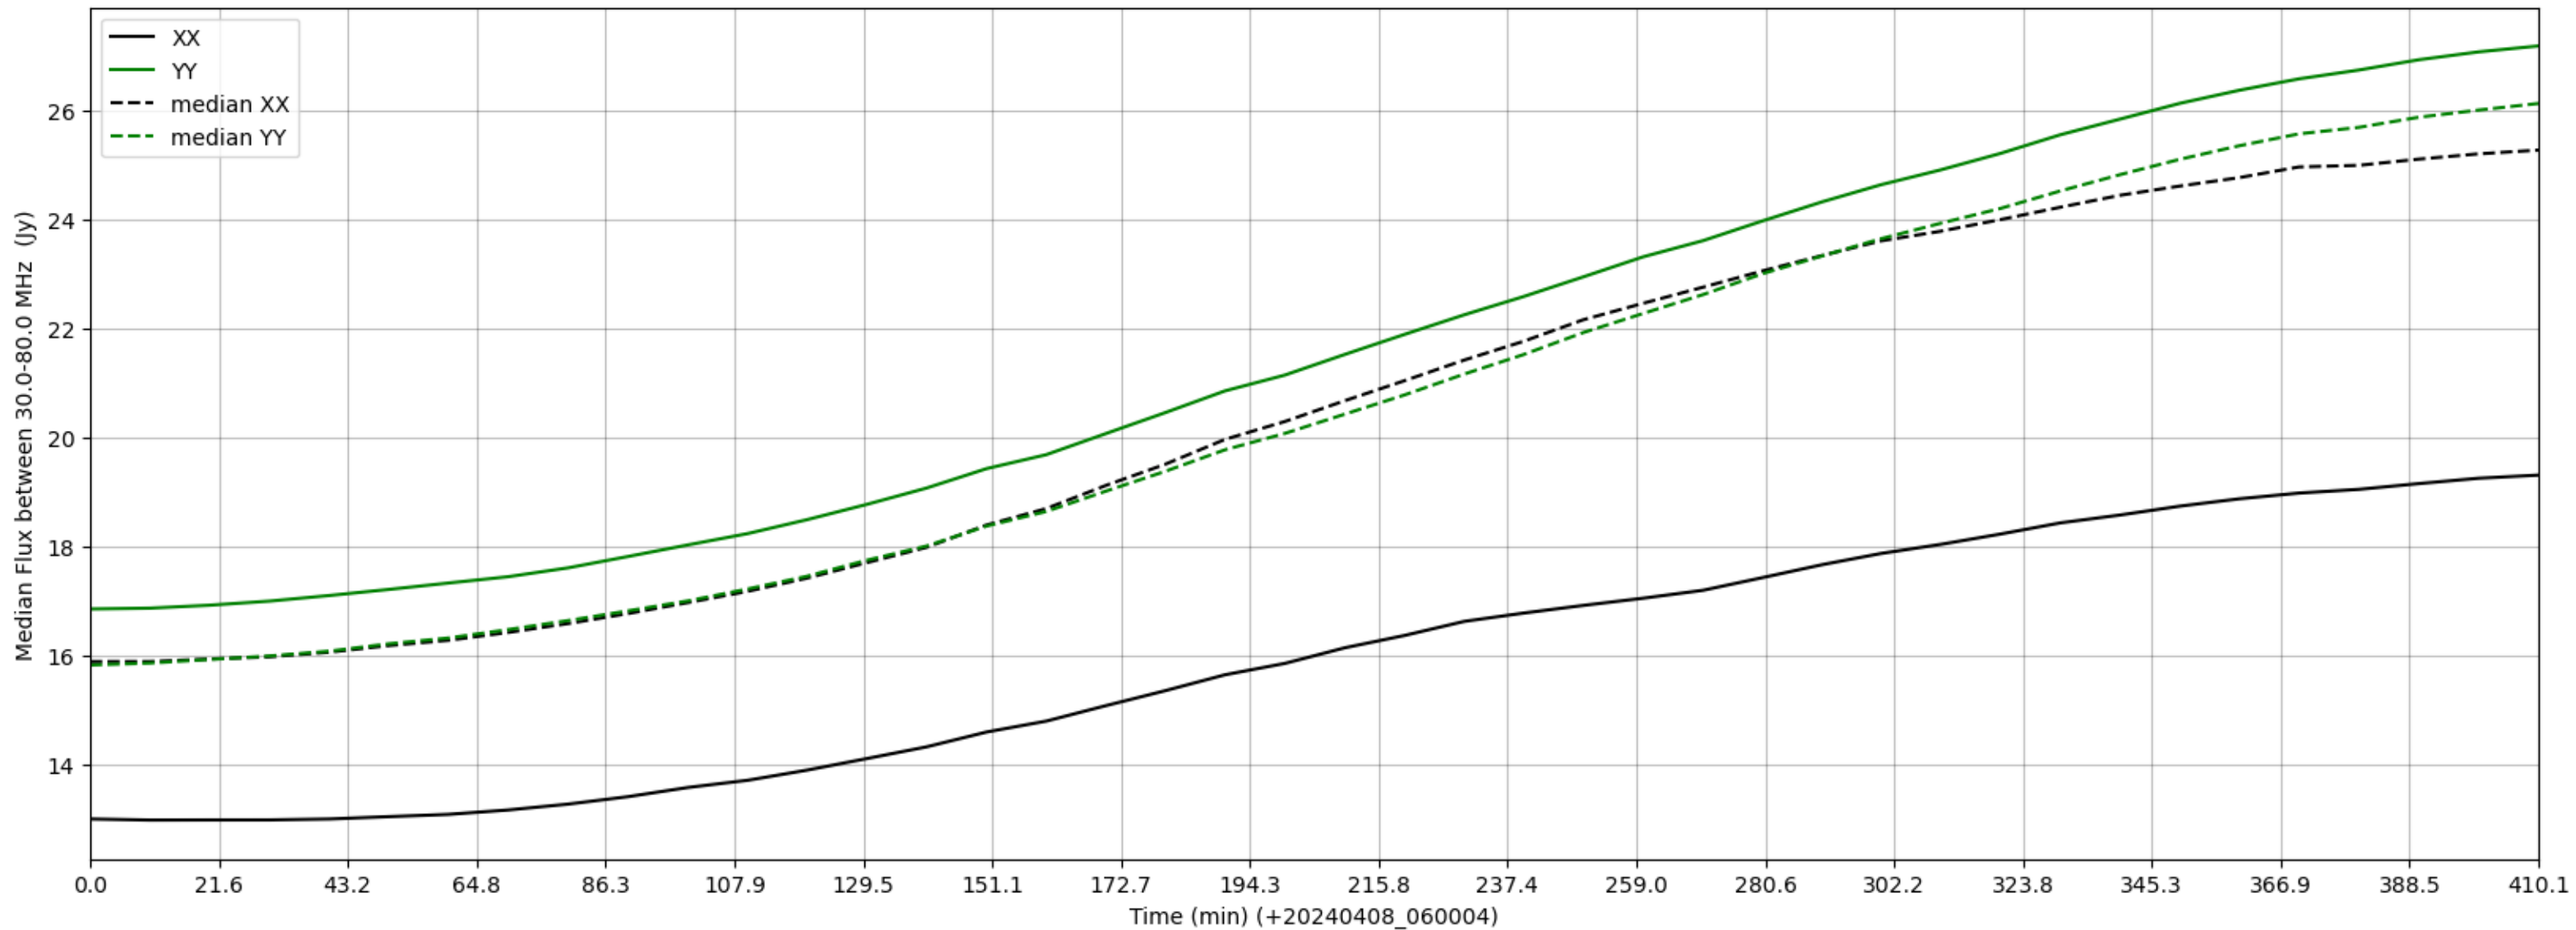

LWA356 - Correlator# 318 - XX FLAGS:Good - YY FLAGS:Good

LWA342 - Correlator# 317 - XX FLAGS:Good - YY FLAGS:Good