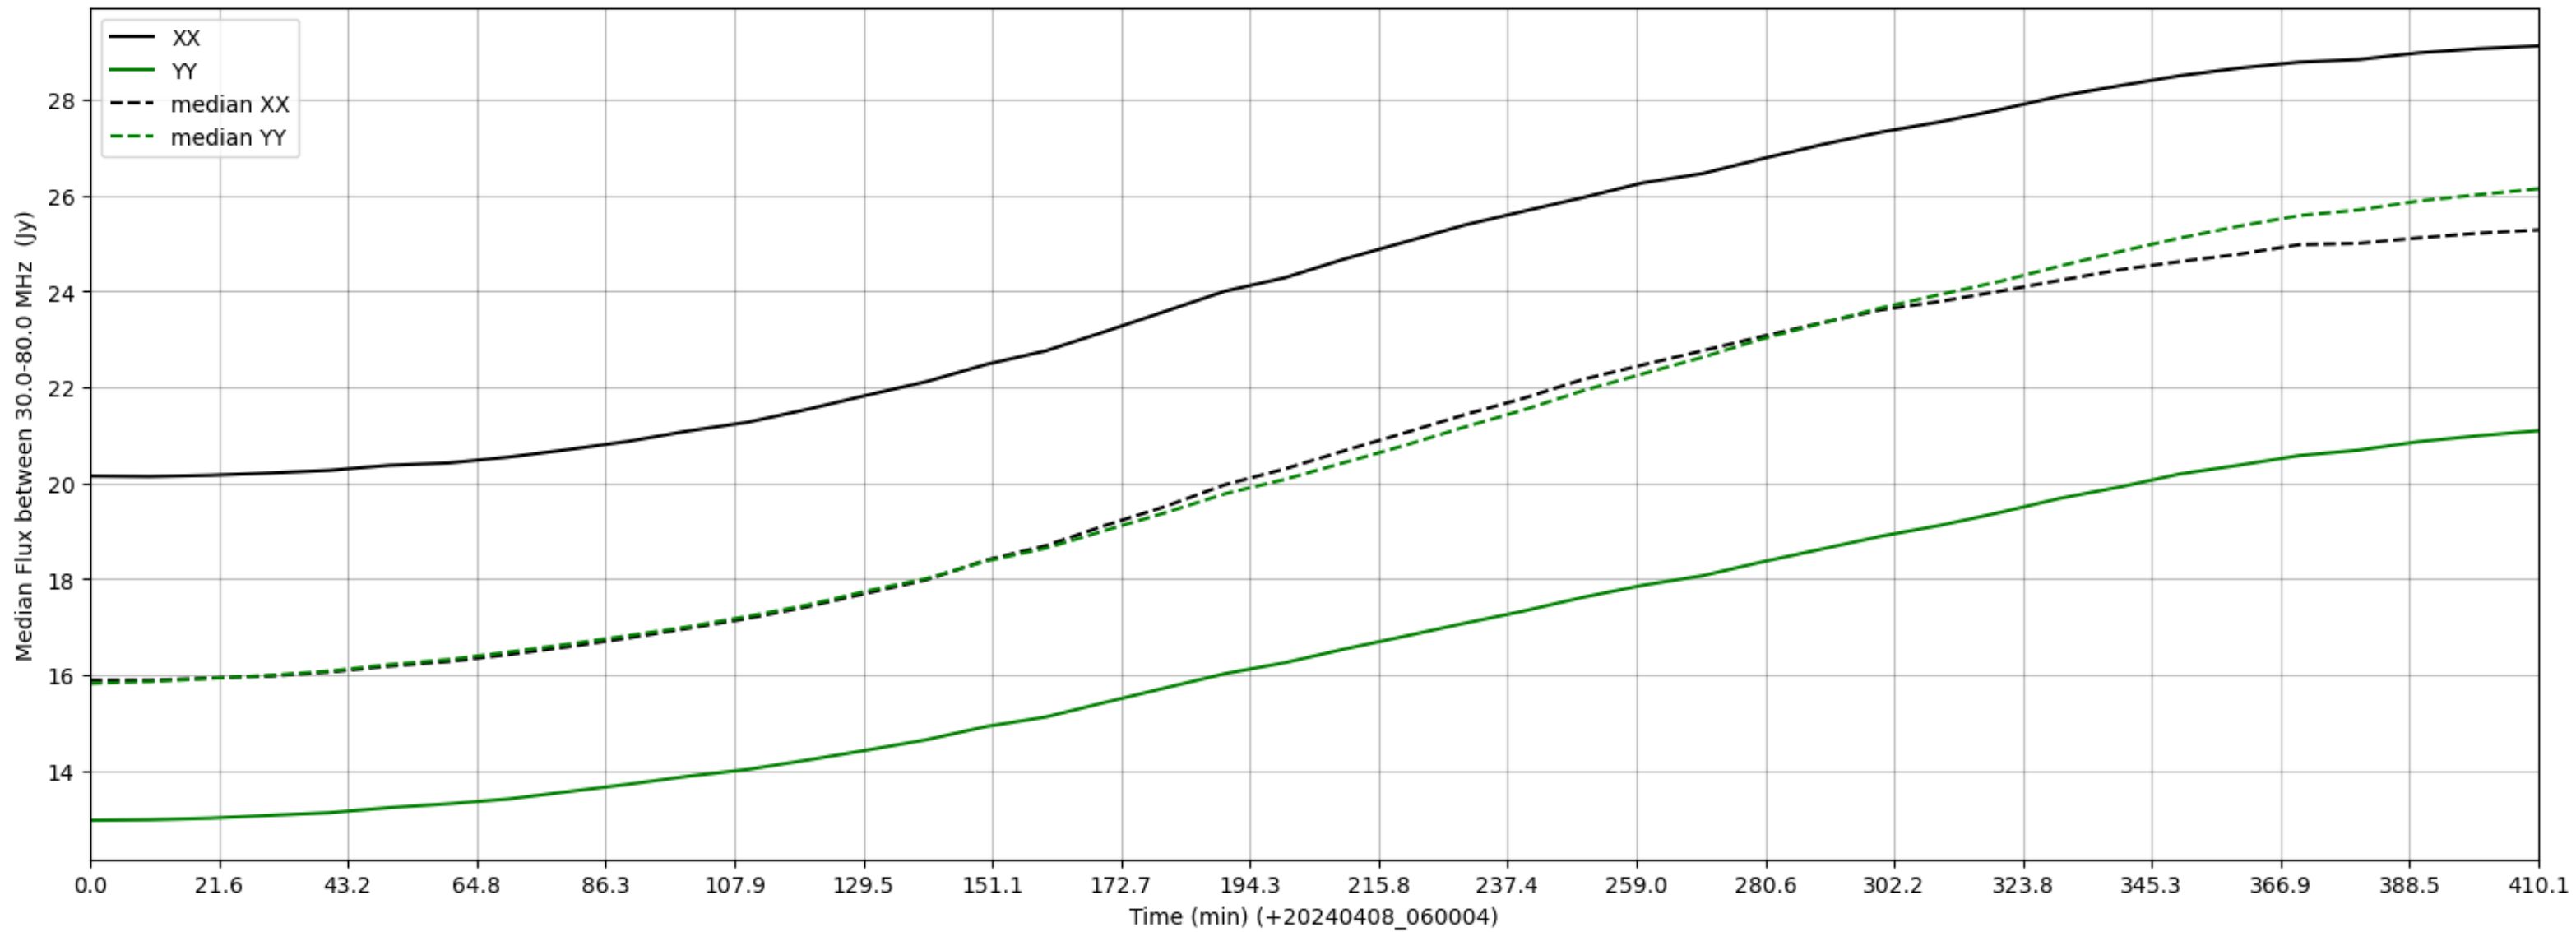

LWA292 - Correlator# 044 - XX FLAGS:Good - YY FLAGS:LowFlux

LWA291 - Correlator# 045 - XX FLAGS:Good - YY FLAGS:Good

LWA296 - Correlator# 046 - XX FLAGS:Good - YY FLAGS:Good

LWA295 - Correlator# 047 - XX FLAGS:Good - YY FLAGS:Good