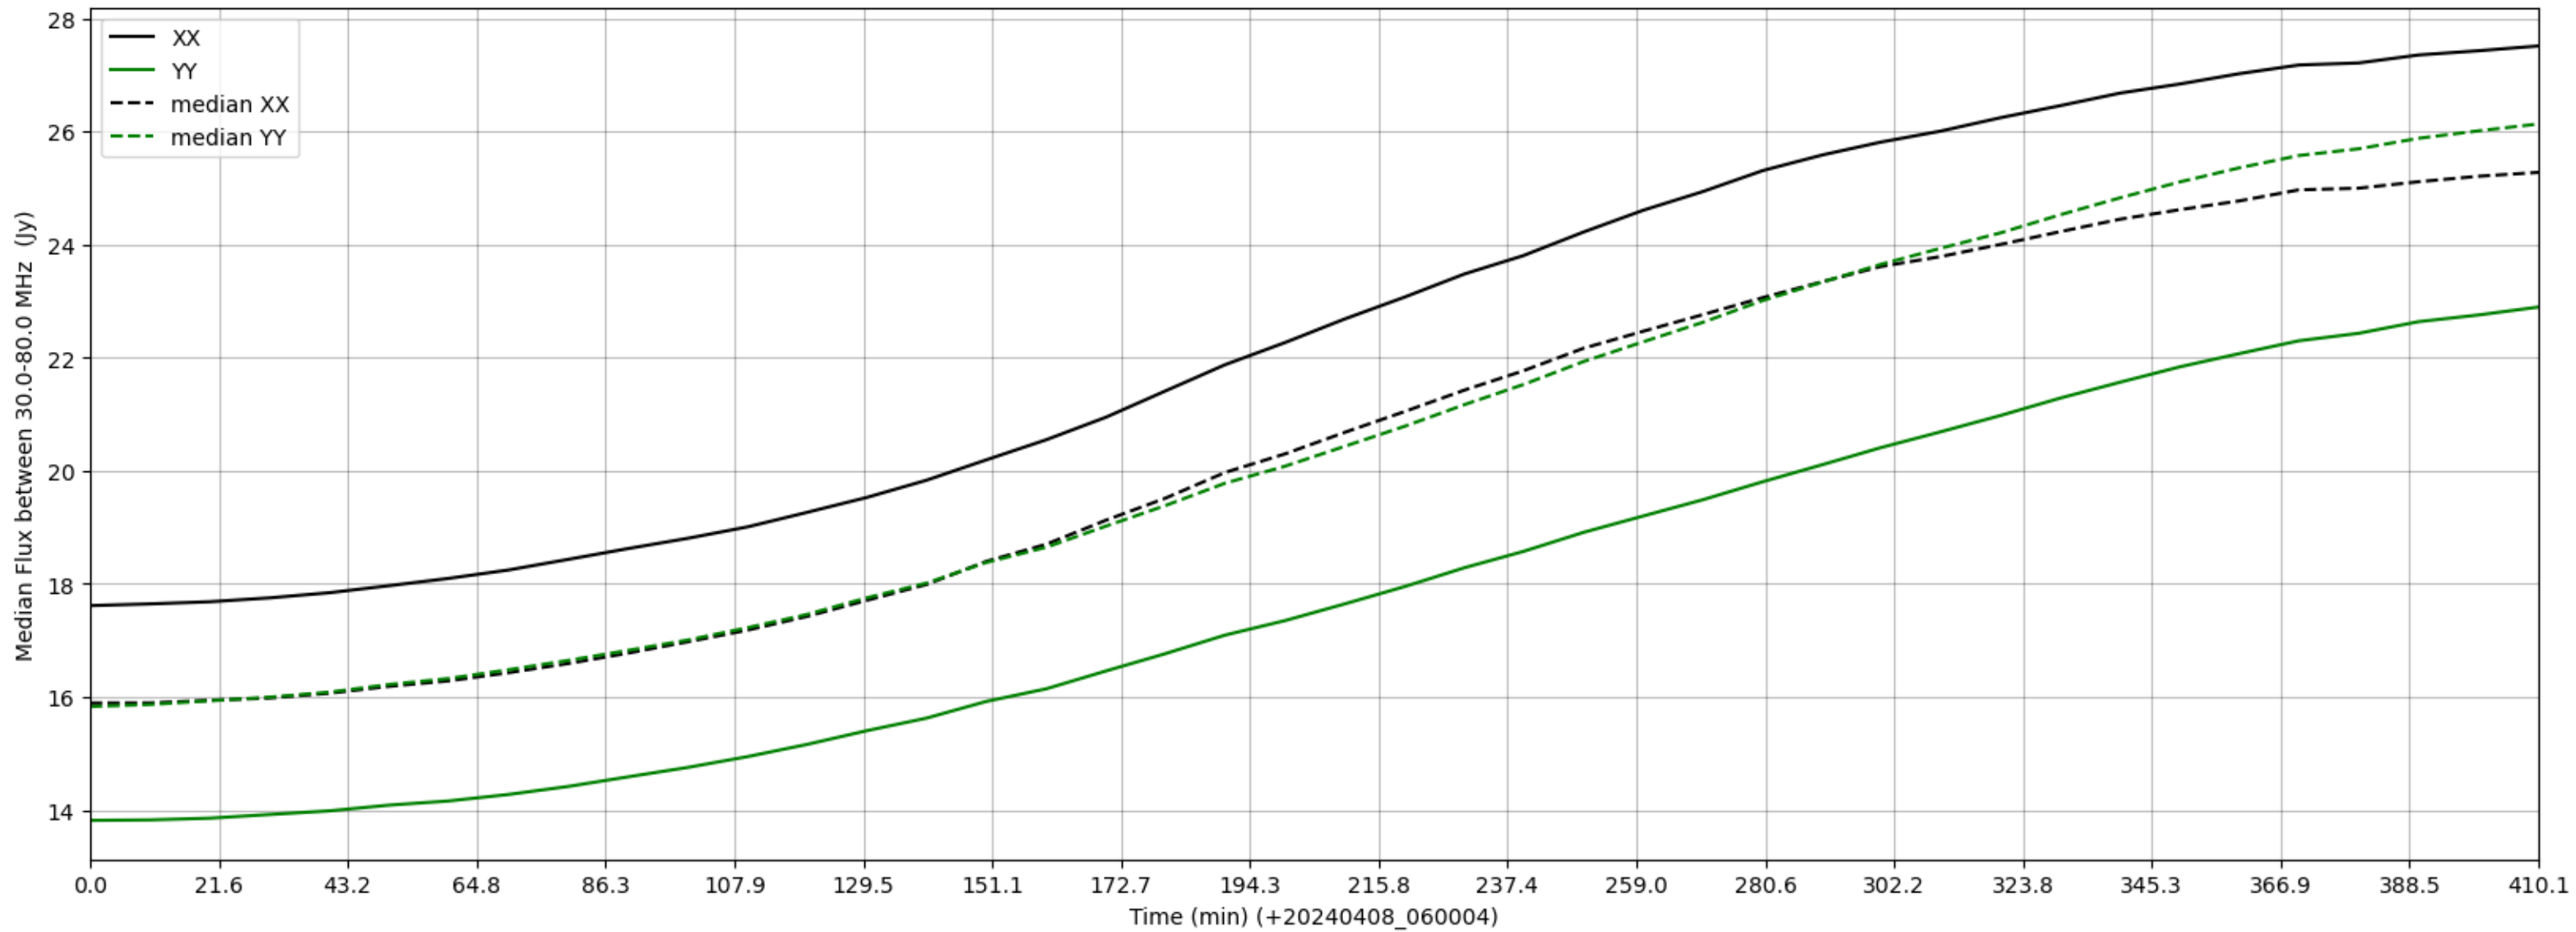

LWA336 - Correlator# 056 - XX FLAGS:BadSpecShape - YY FLAGS:BadSpecShape

LWA335 - Correlator# 057 - XX FLAGS:Good - YY FLAGS:Good

LWA343 - Correlator# 058 - XX FLAGS:Good - YY FLAGS:Good

LWA337 - Correlator# 059 - XX FLAGS:Good - YY FLAGS:Good