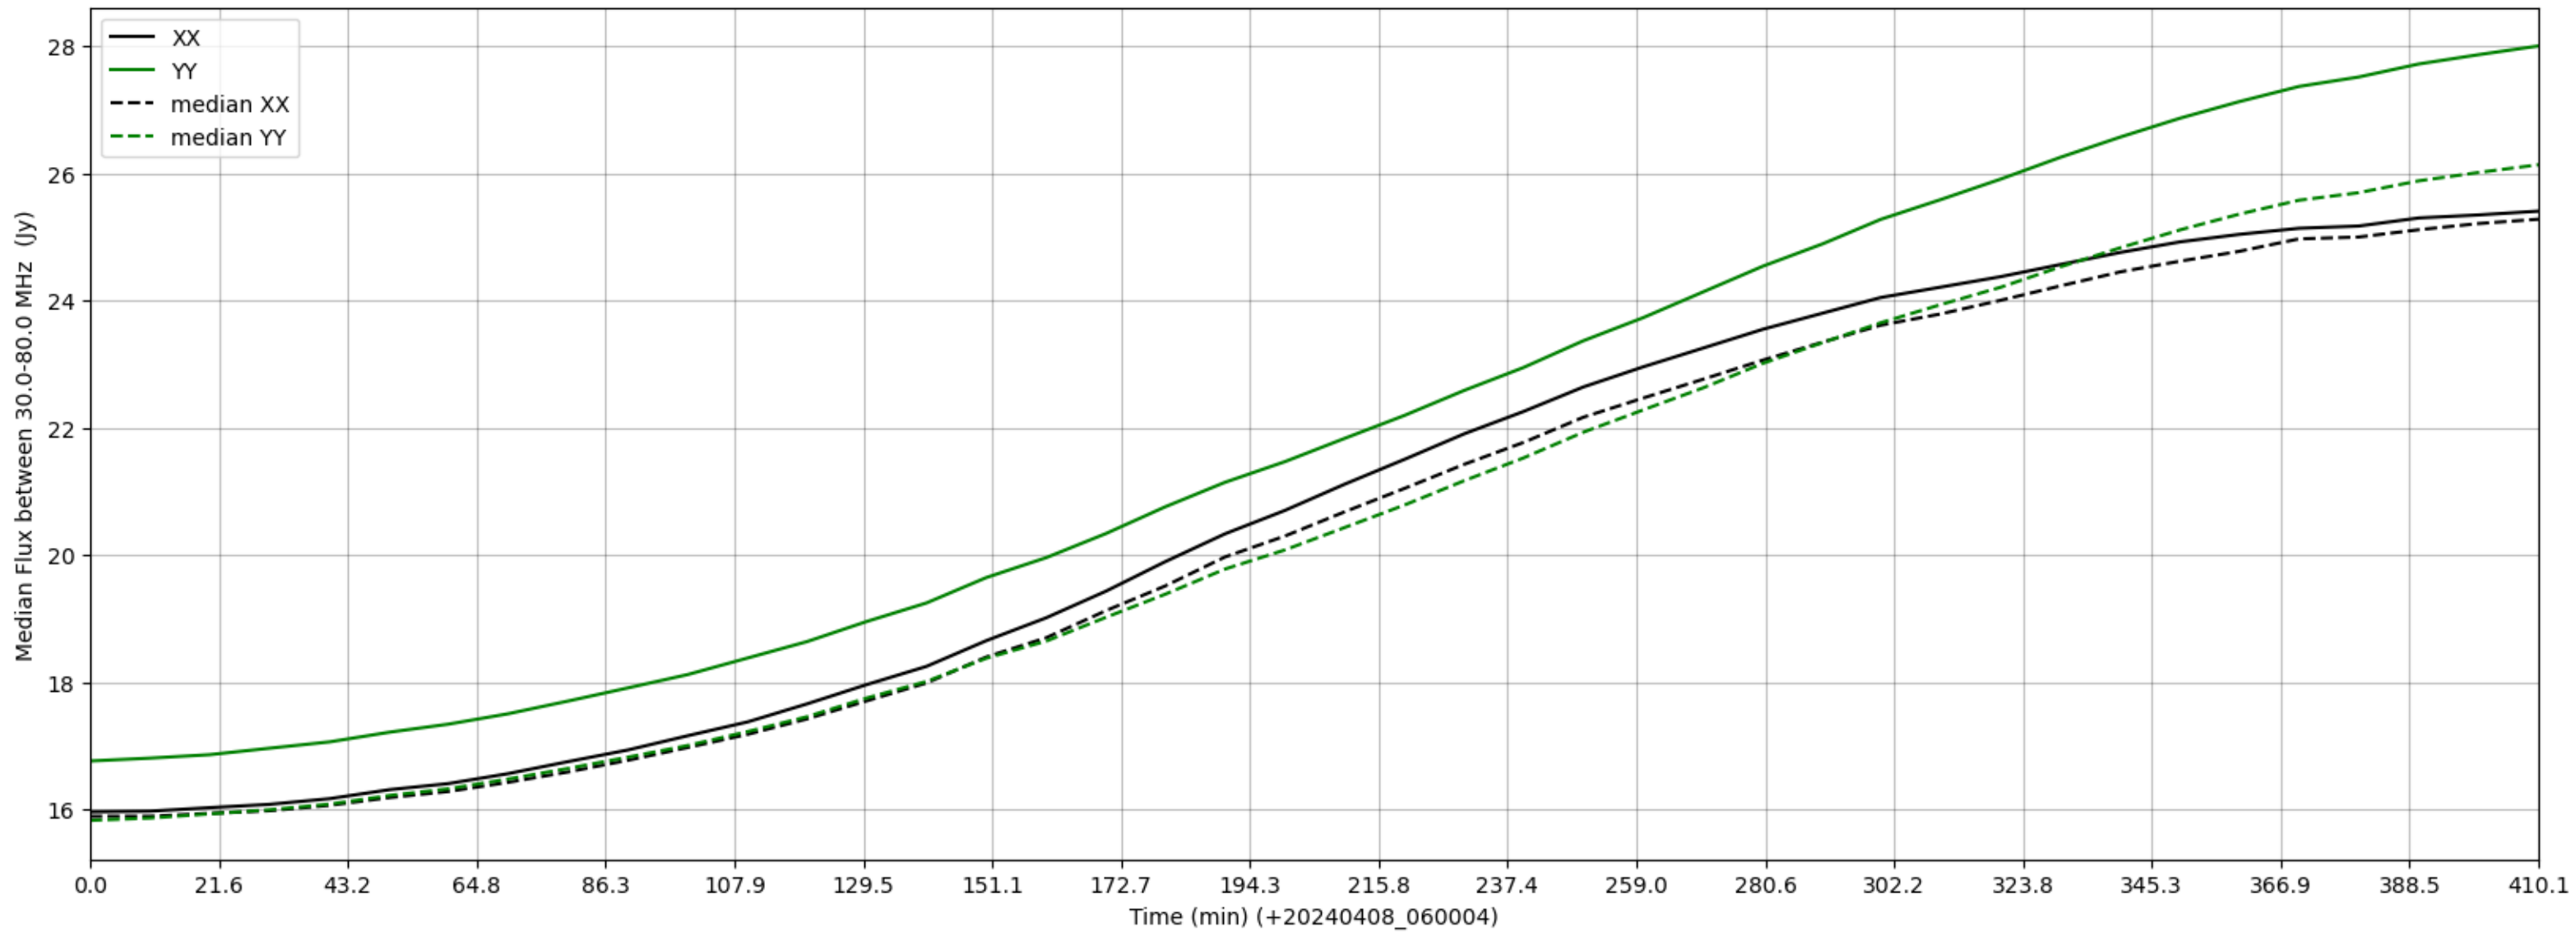

LWA131 - Correlator# 182 - XX FLAGS:Good - YY FLAGS:Good

LWA037 - Correlator# 181 - XX FLAGS:Good - YY FLAGS:Good