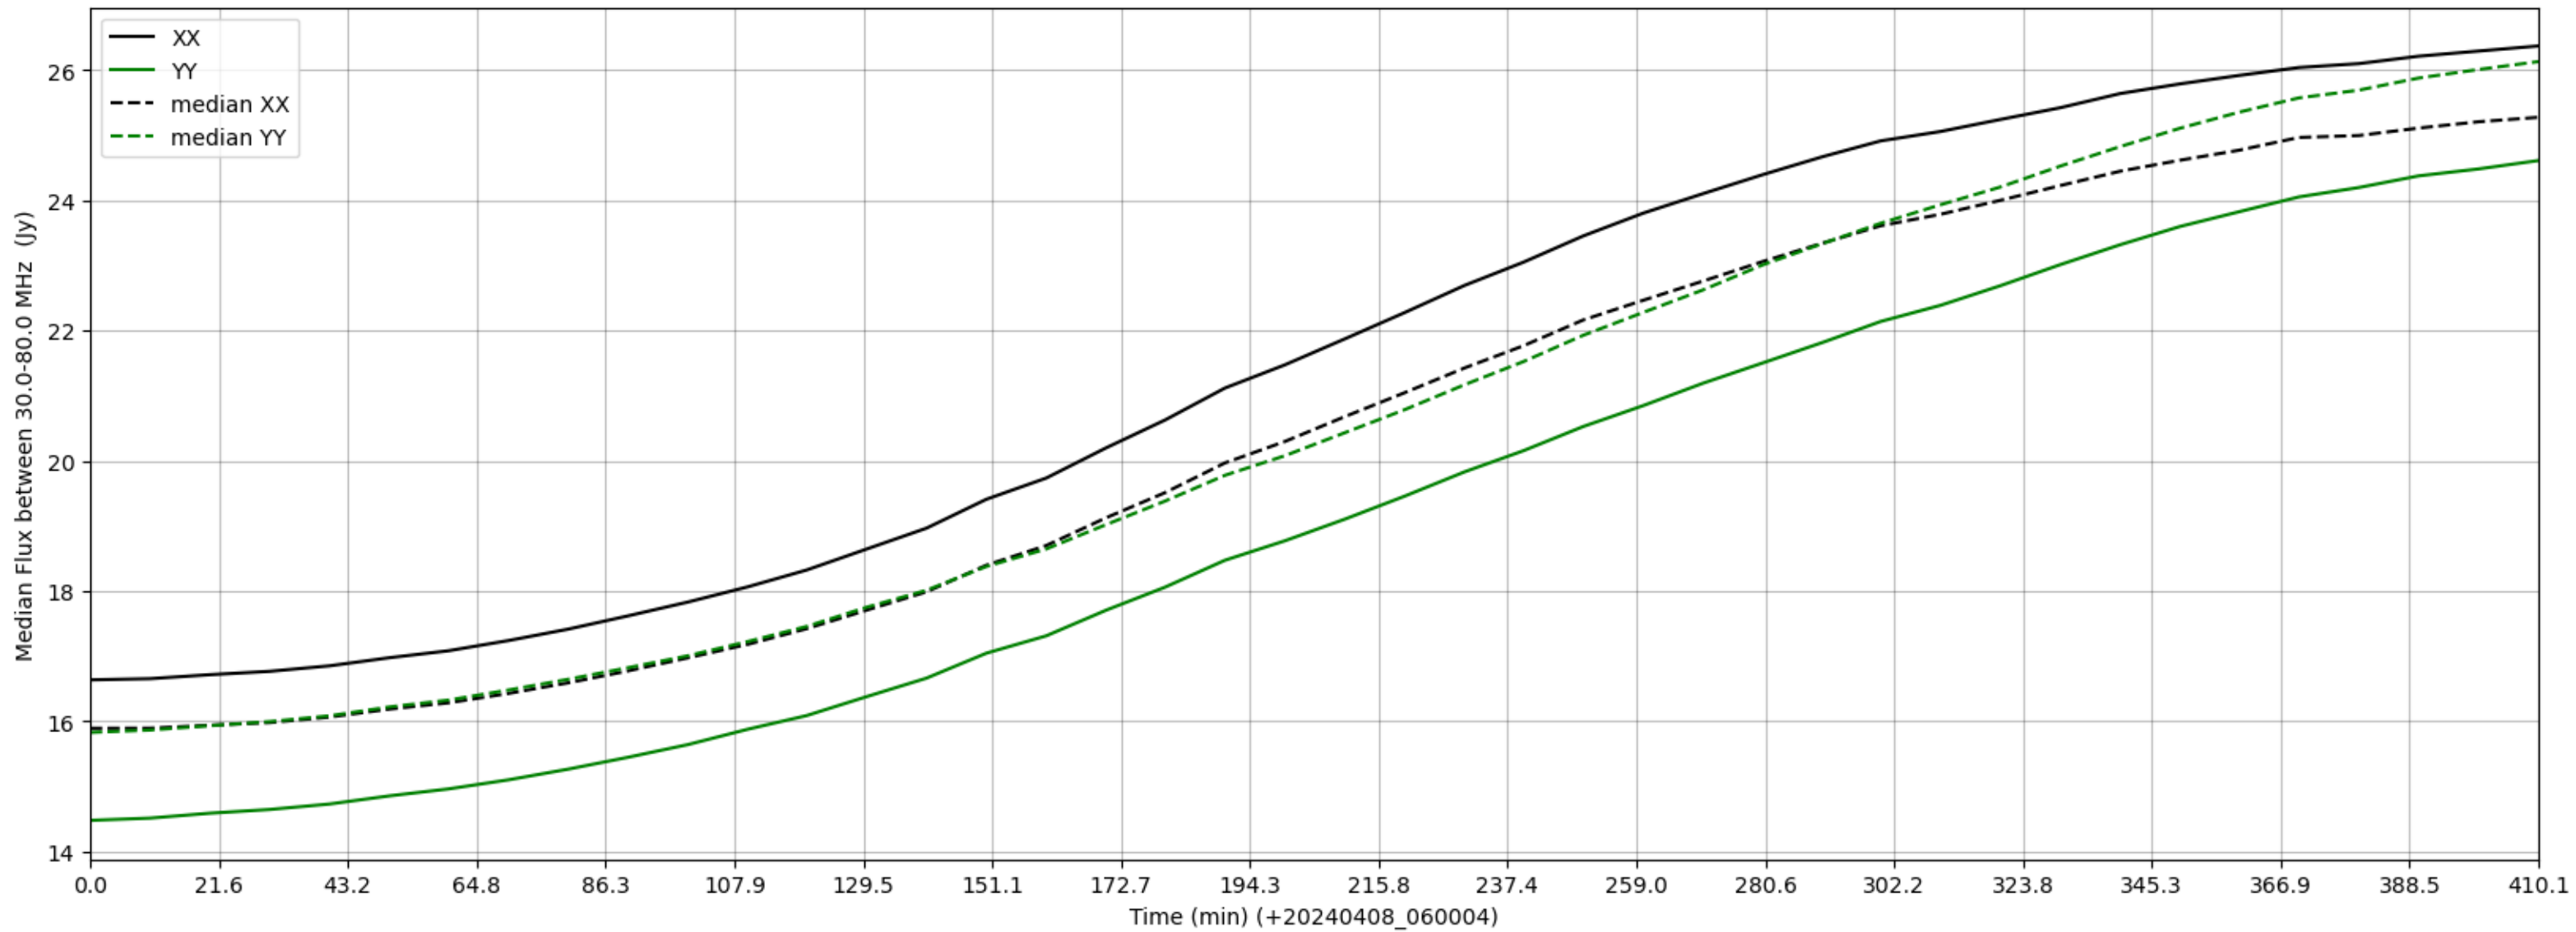

LWA325 - Correlator# 154 - XX FLAGS:Good - YY FLAGS:LowFlux

LWA121 - Correlator# 153 - XX FLAGS:Good - YY FLAGS:Good