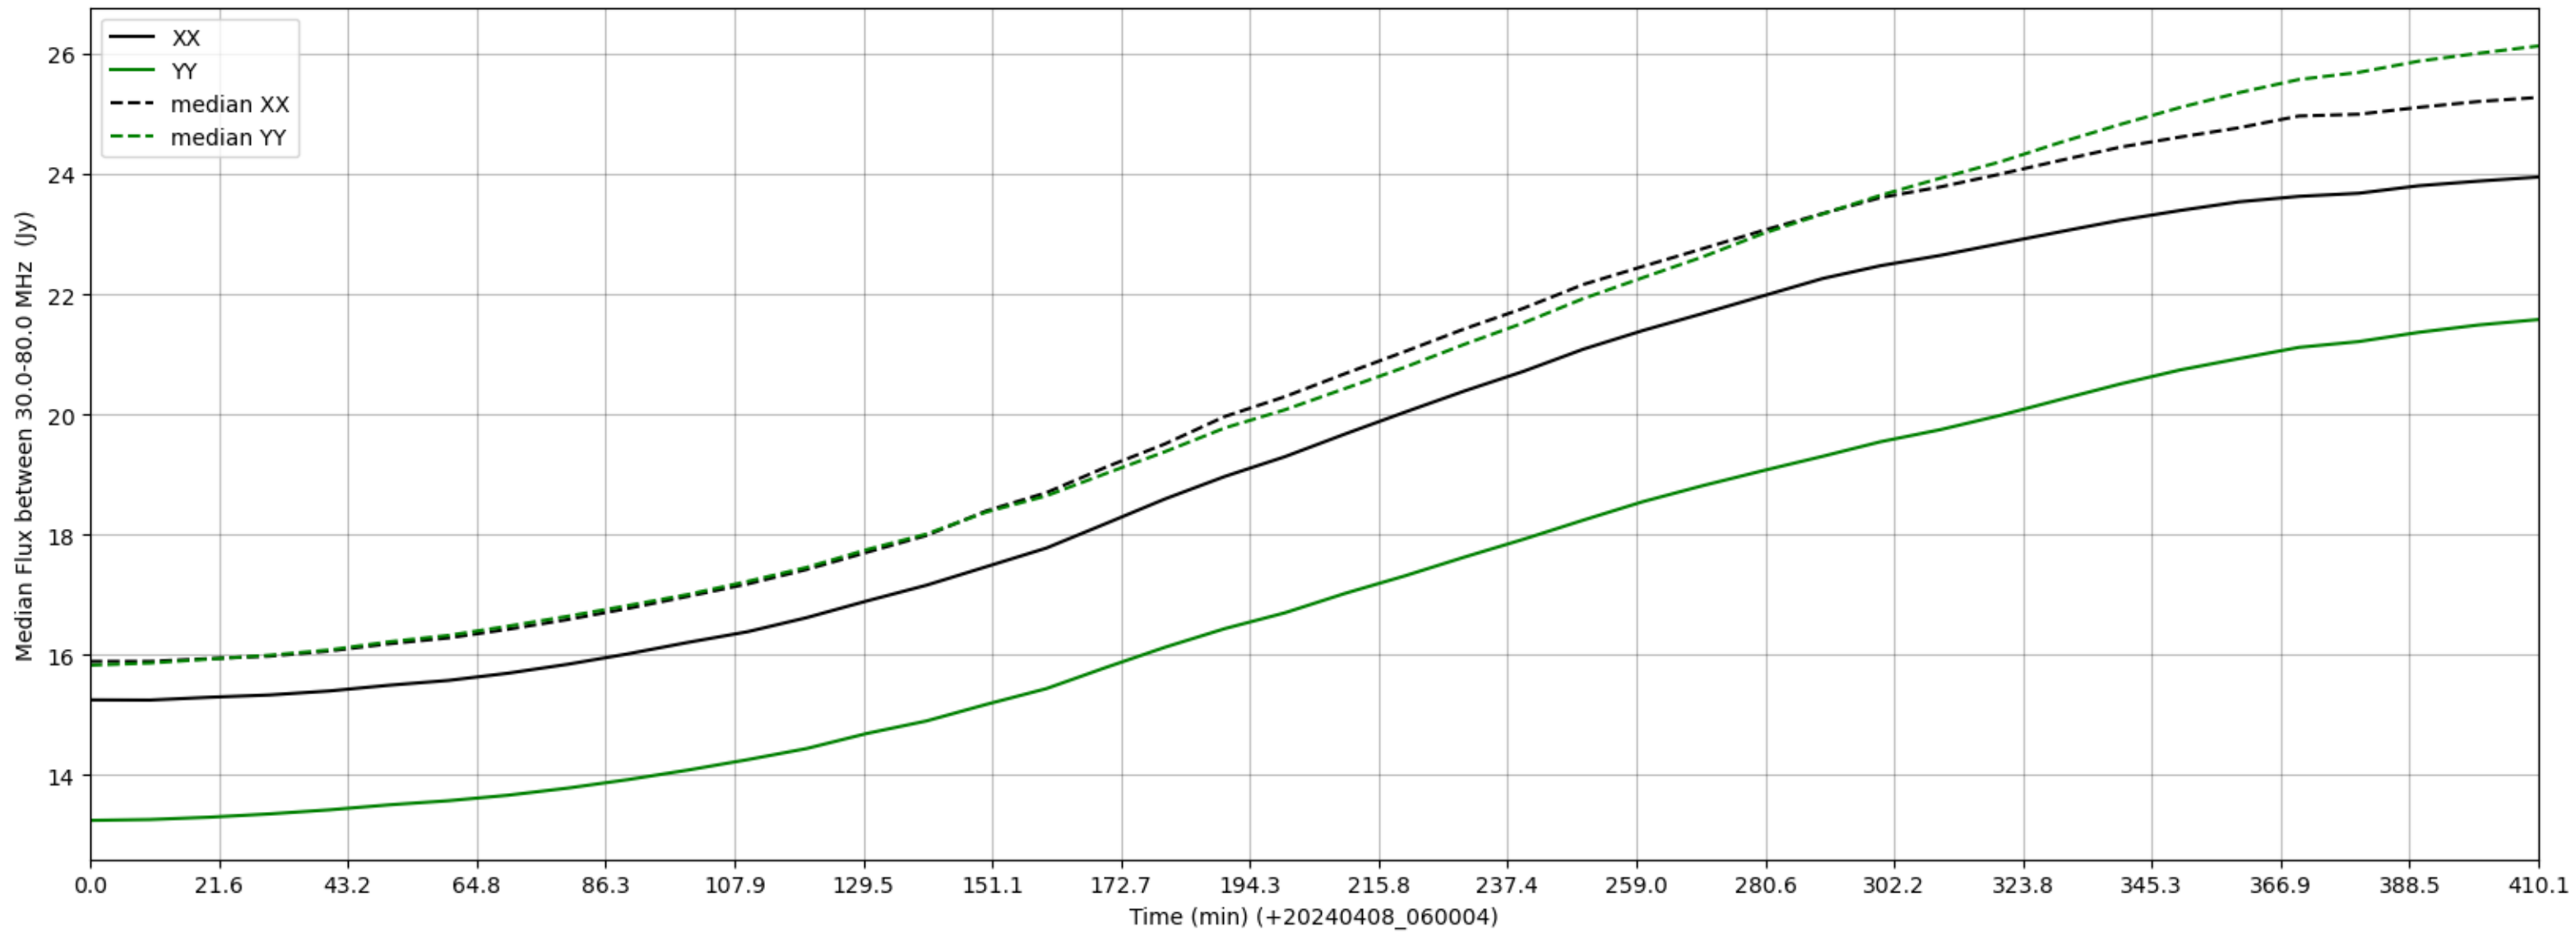

LWA327 - Correlator# 023 - XX FLAGS:Good - YY FLAGS:Good

LWA330 - Correlator# 022 - XX FLAGS:Good - YY FLAGS:Good