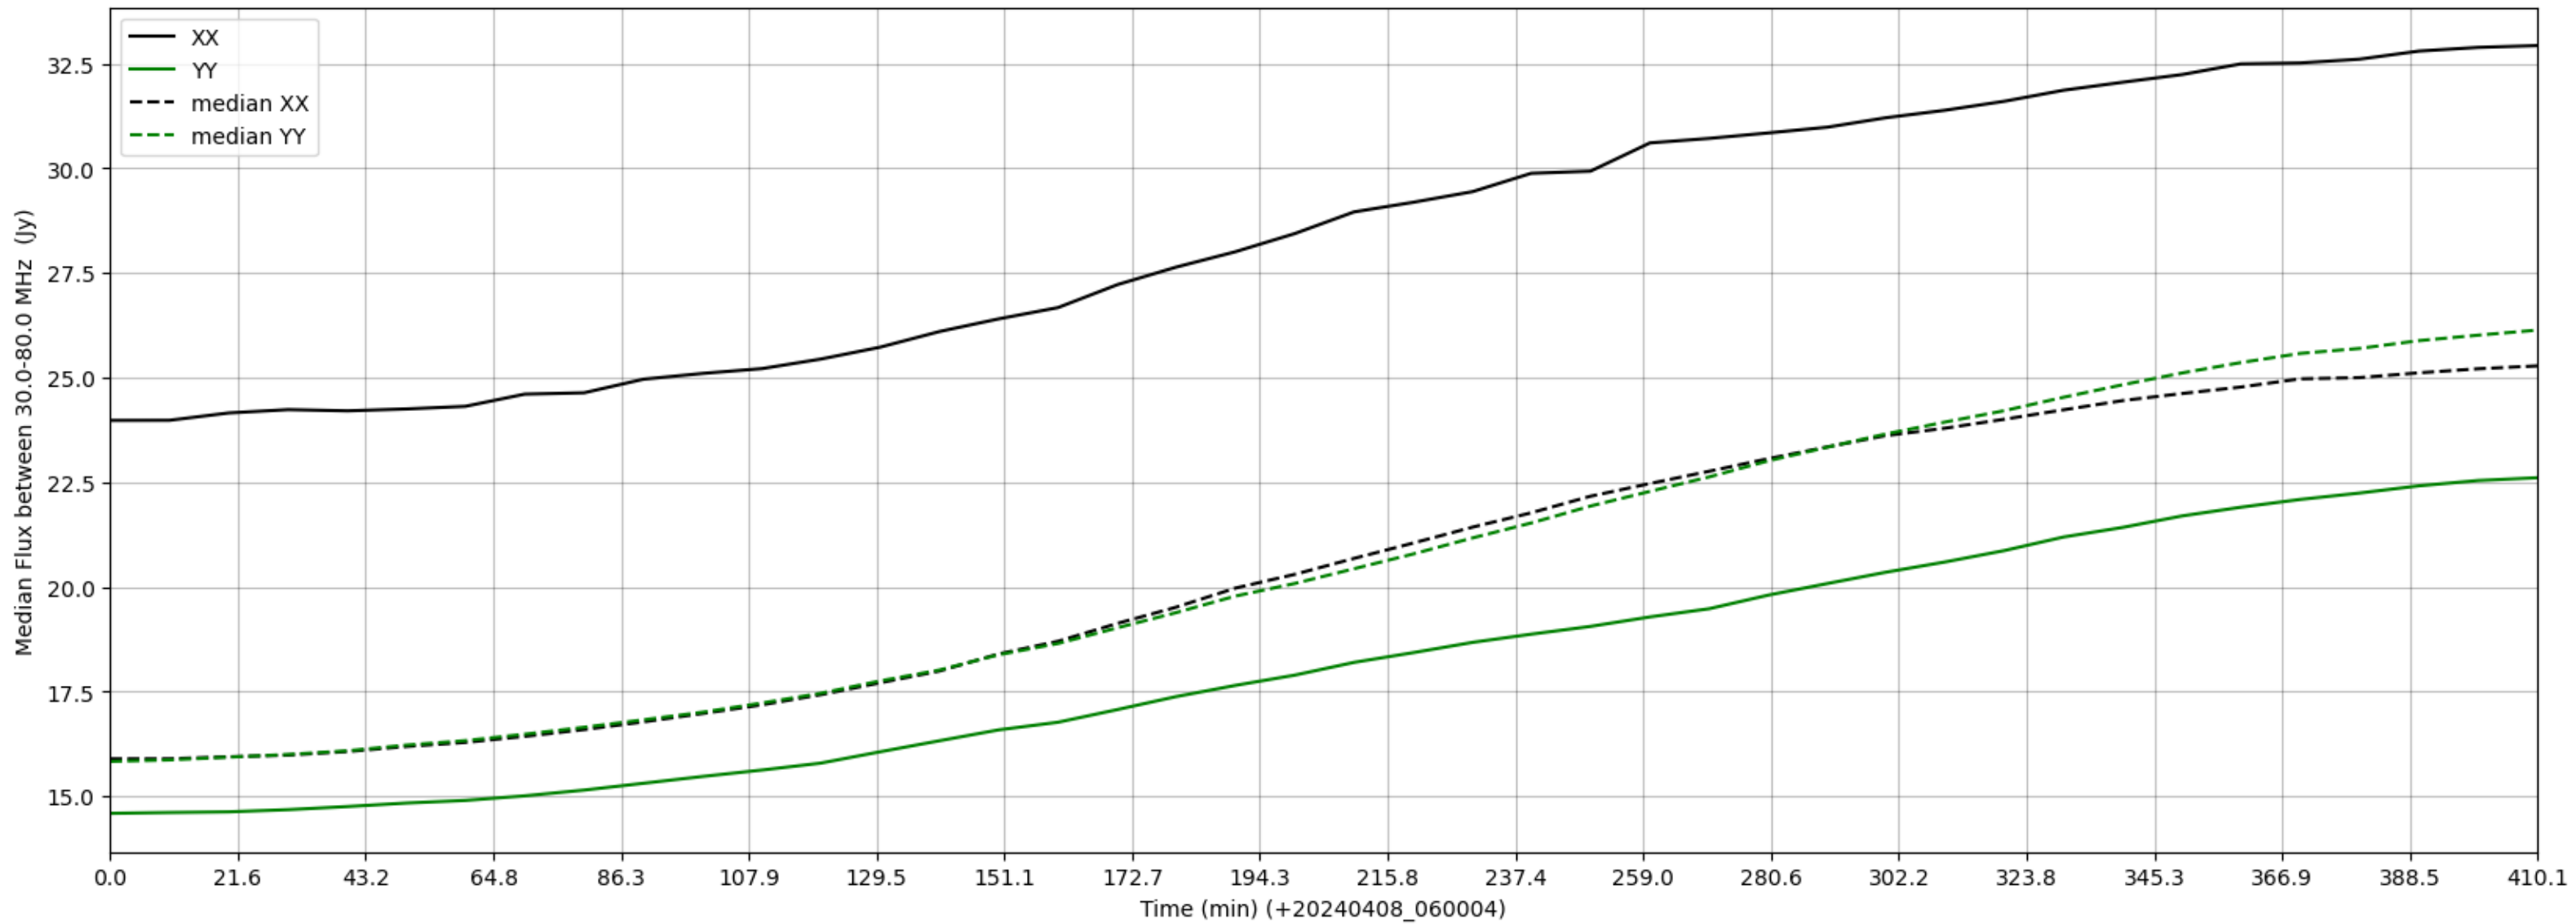

LWA363 - Correlator# 094 - XX FLAGS:Good - YY FLAGS:Good

LWA286 - Correlator# 093 - XX FLAGS:Good - YY FLAGS:Good