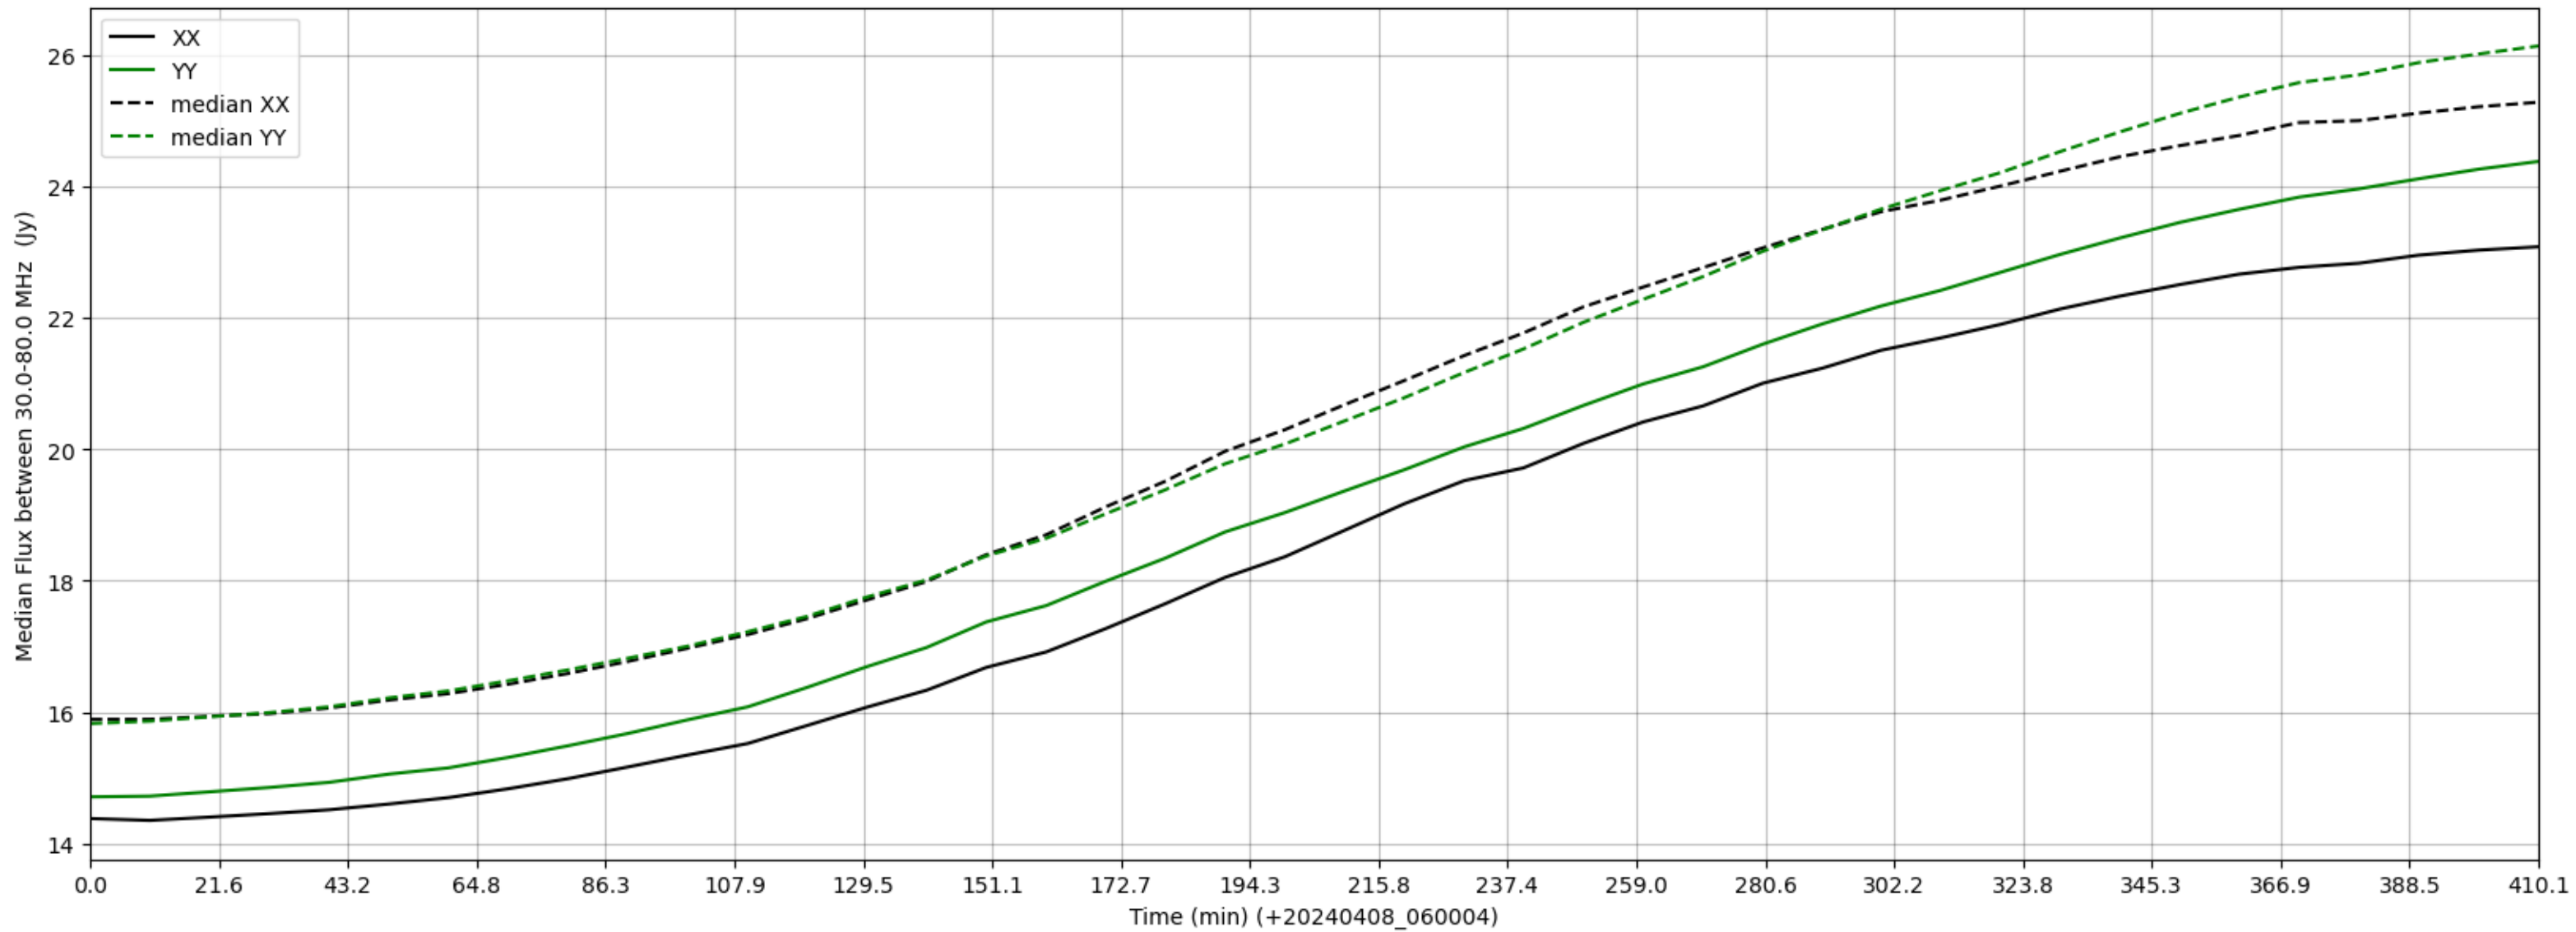

LWA362 - Correlator# 030 - XX FLAGS:Good - YY FLAGS:Good

LWA341 - Correlator# 029 - XX FLAGS:Good - YY FLAGS:Good