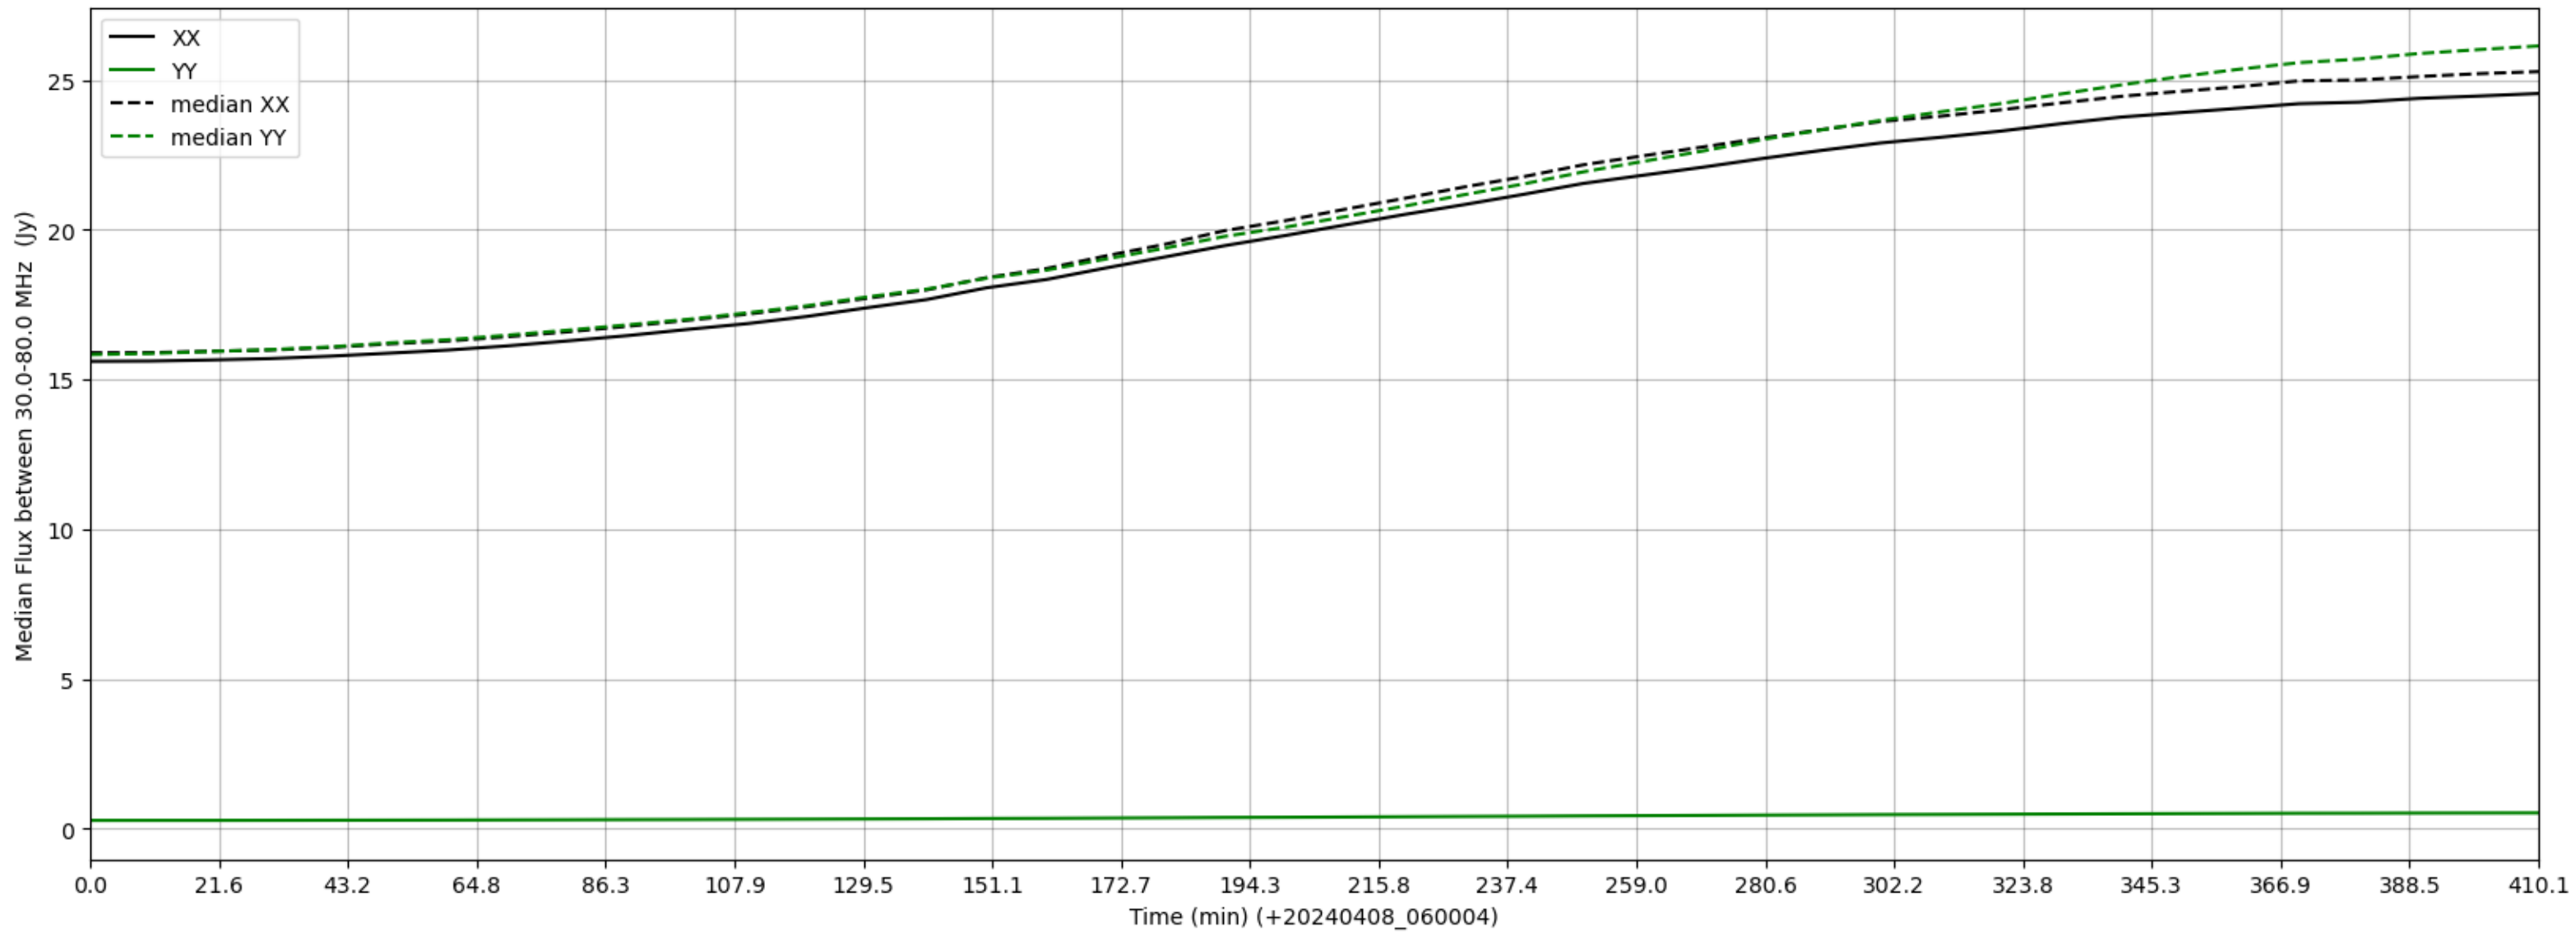

LWA203 - Correlator# 295 - XX FLAGS:Good - YY FLAGS:Good

LWA204 - Correlator# 294 - XX FLAGS:Good - YY FLAGS:LowFlux