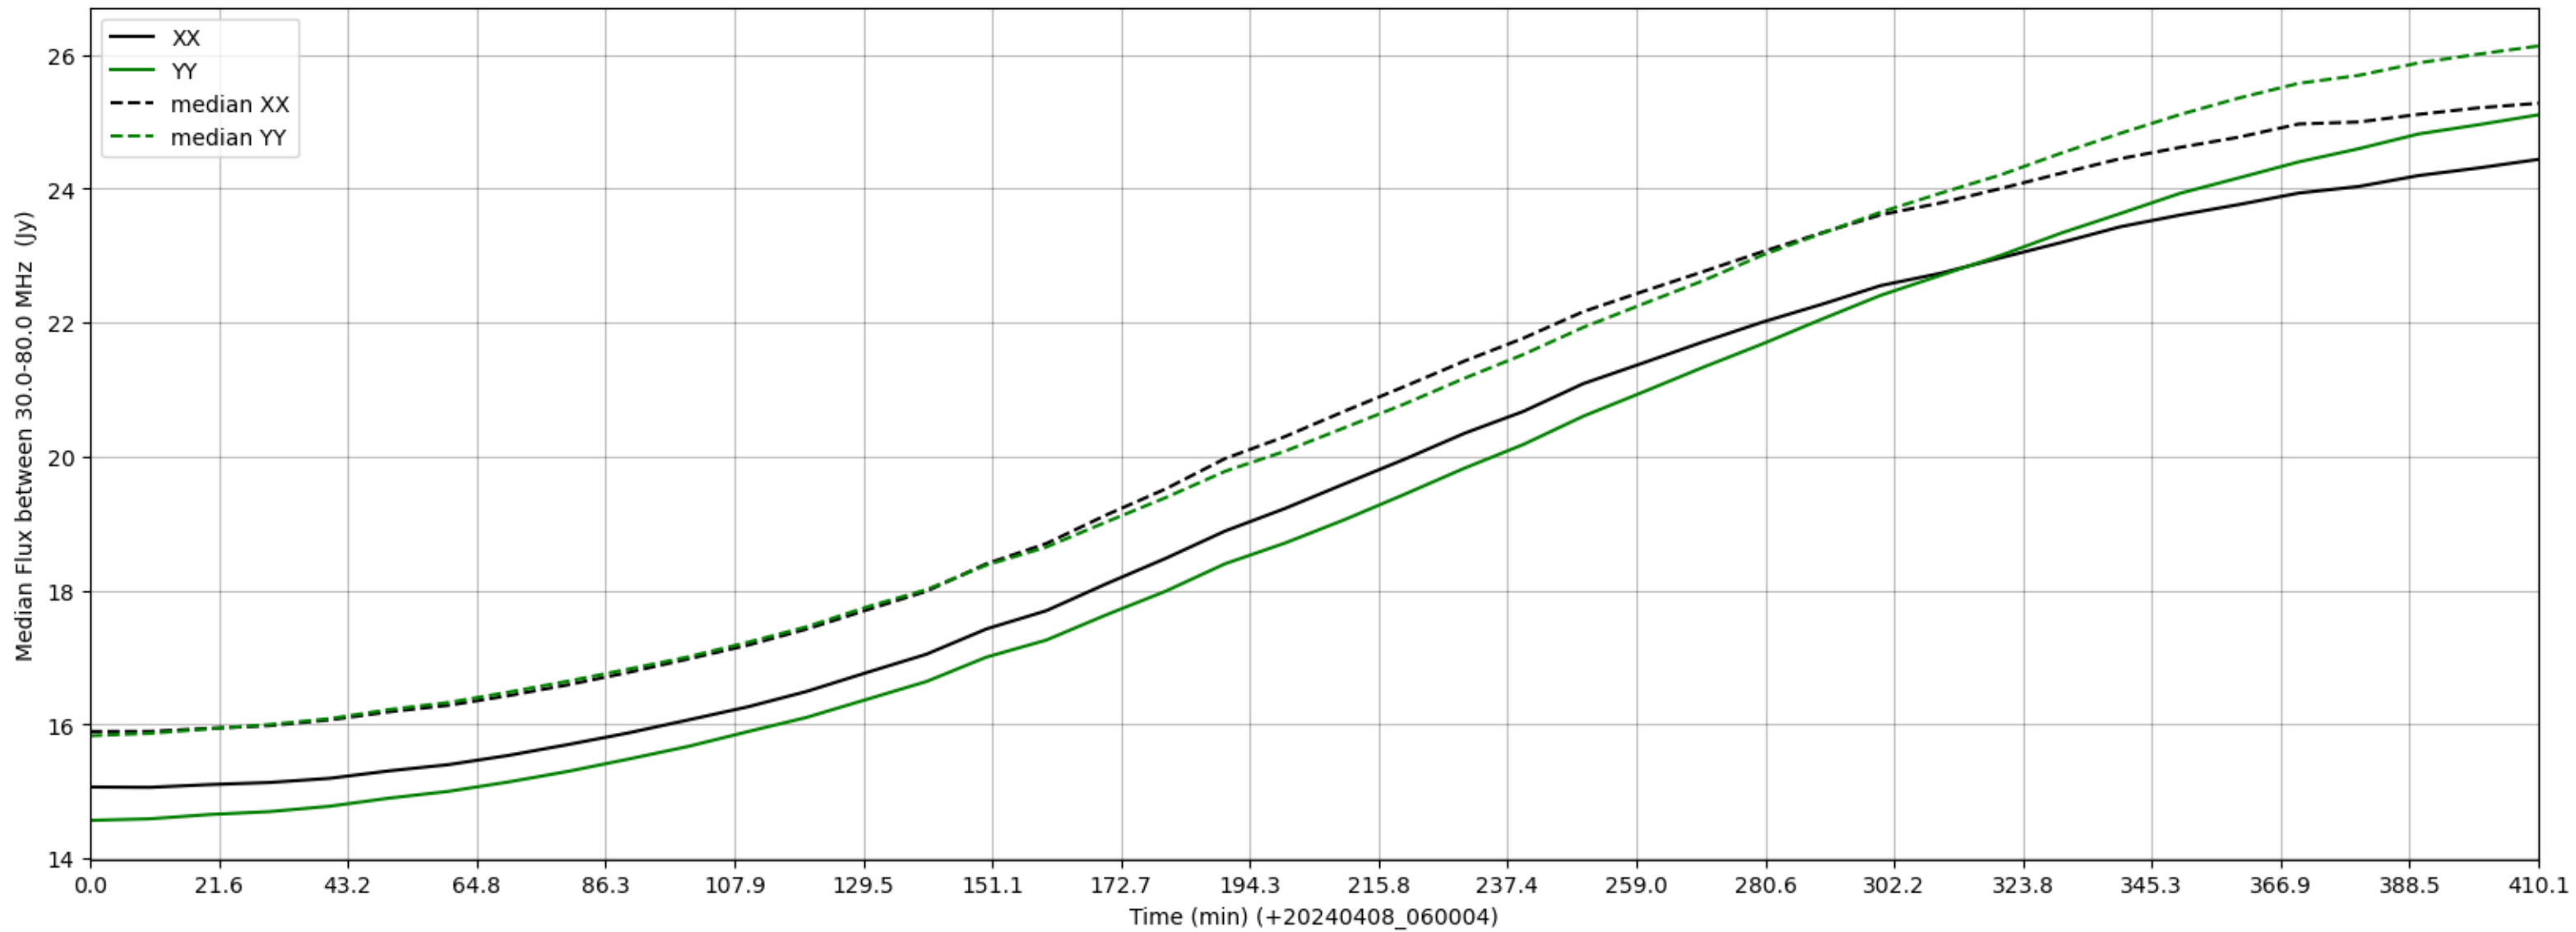

LWA184 - Correlator# 241 - XX FLAGS:Good - YY FLAGS:Good

LWA185 - Correlator# 240 - XX FLAGS:Good - YY FLAGS:Good