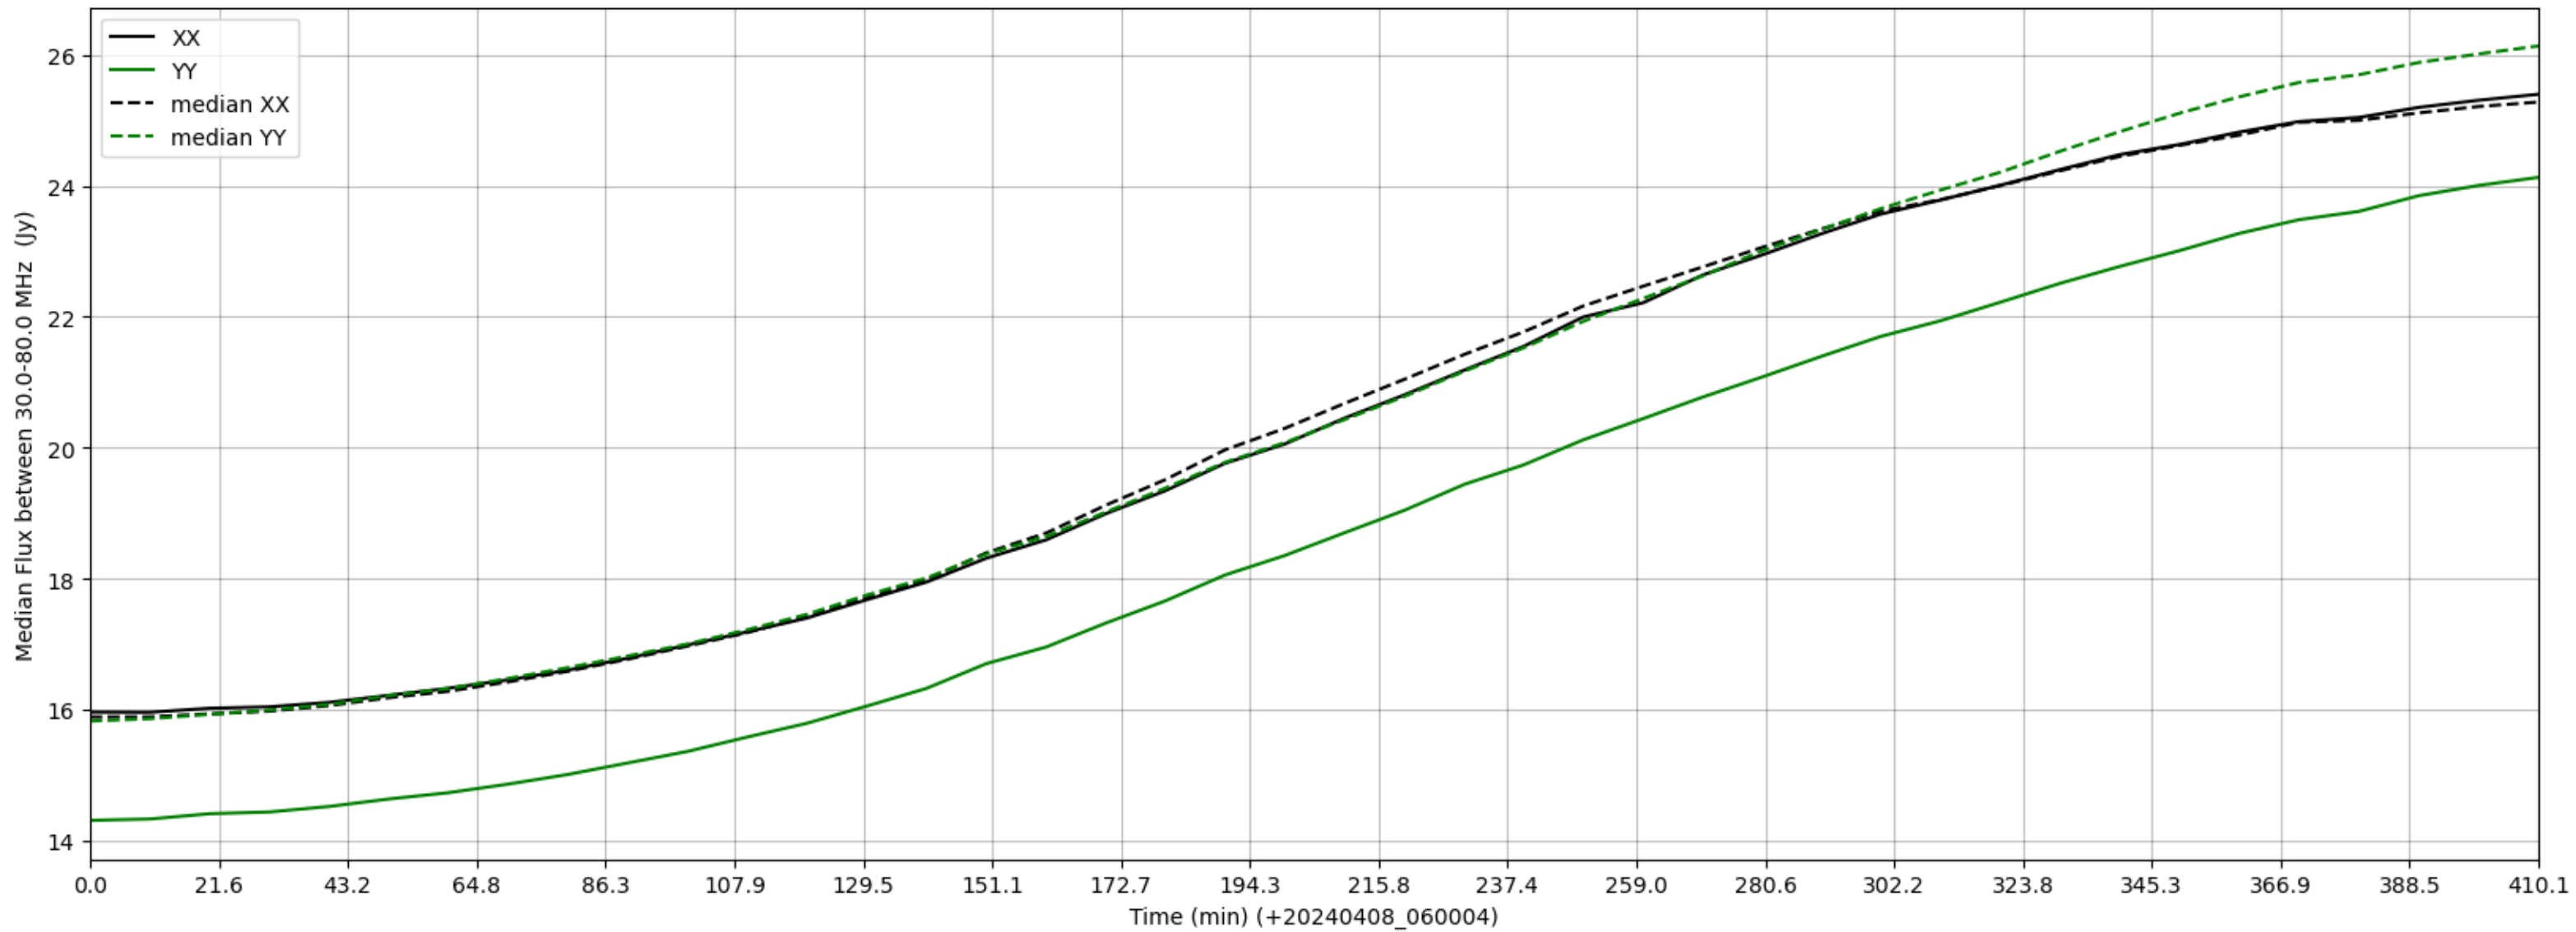

LWA182 - Correlator# 238 - XX FLAGS:Good - YY FLAGS:Good

LWA158 - Correlator# 237 - XX FLAGS:Good - YY FLAGS:Good