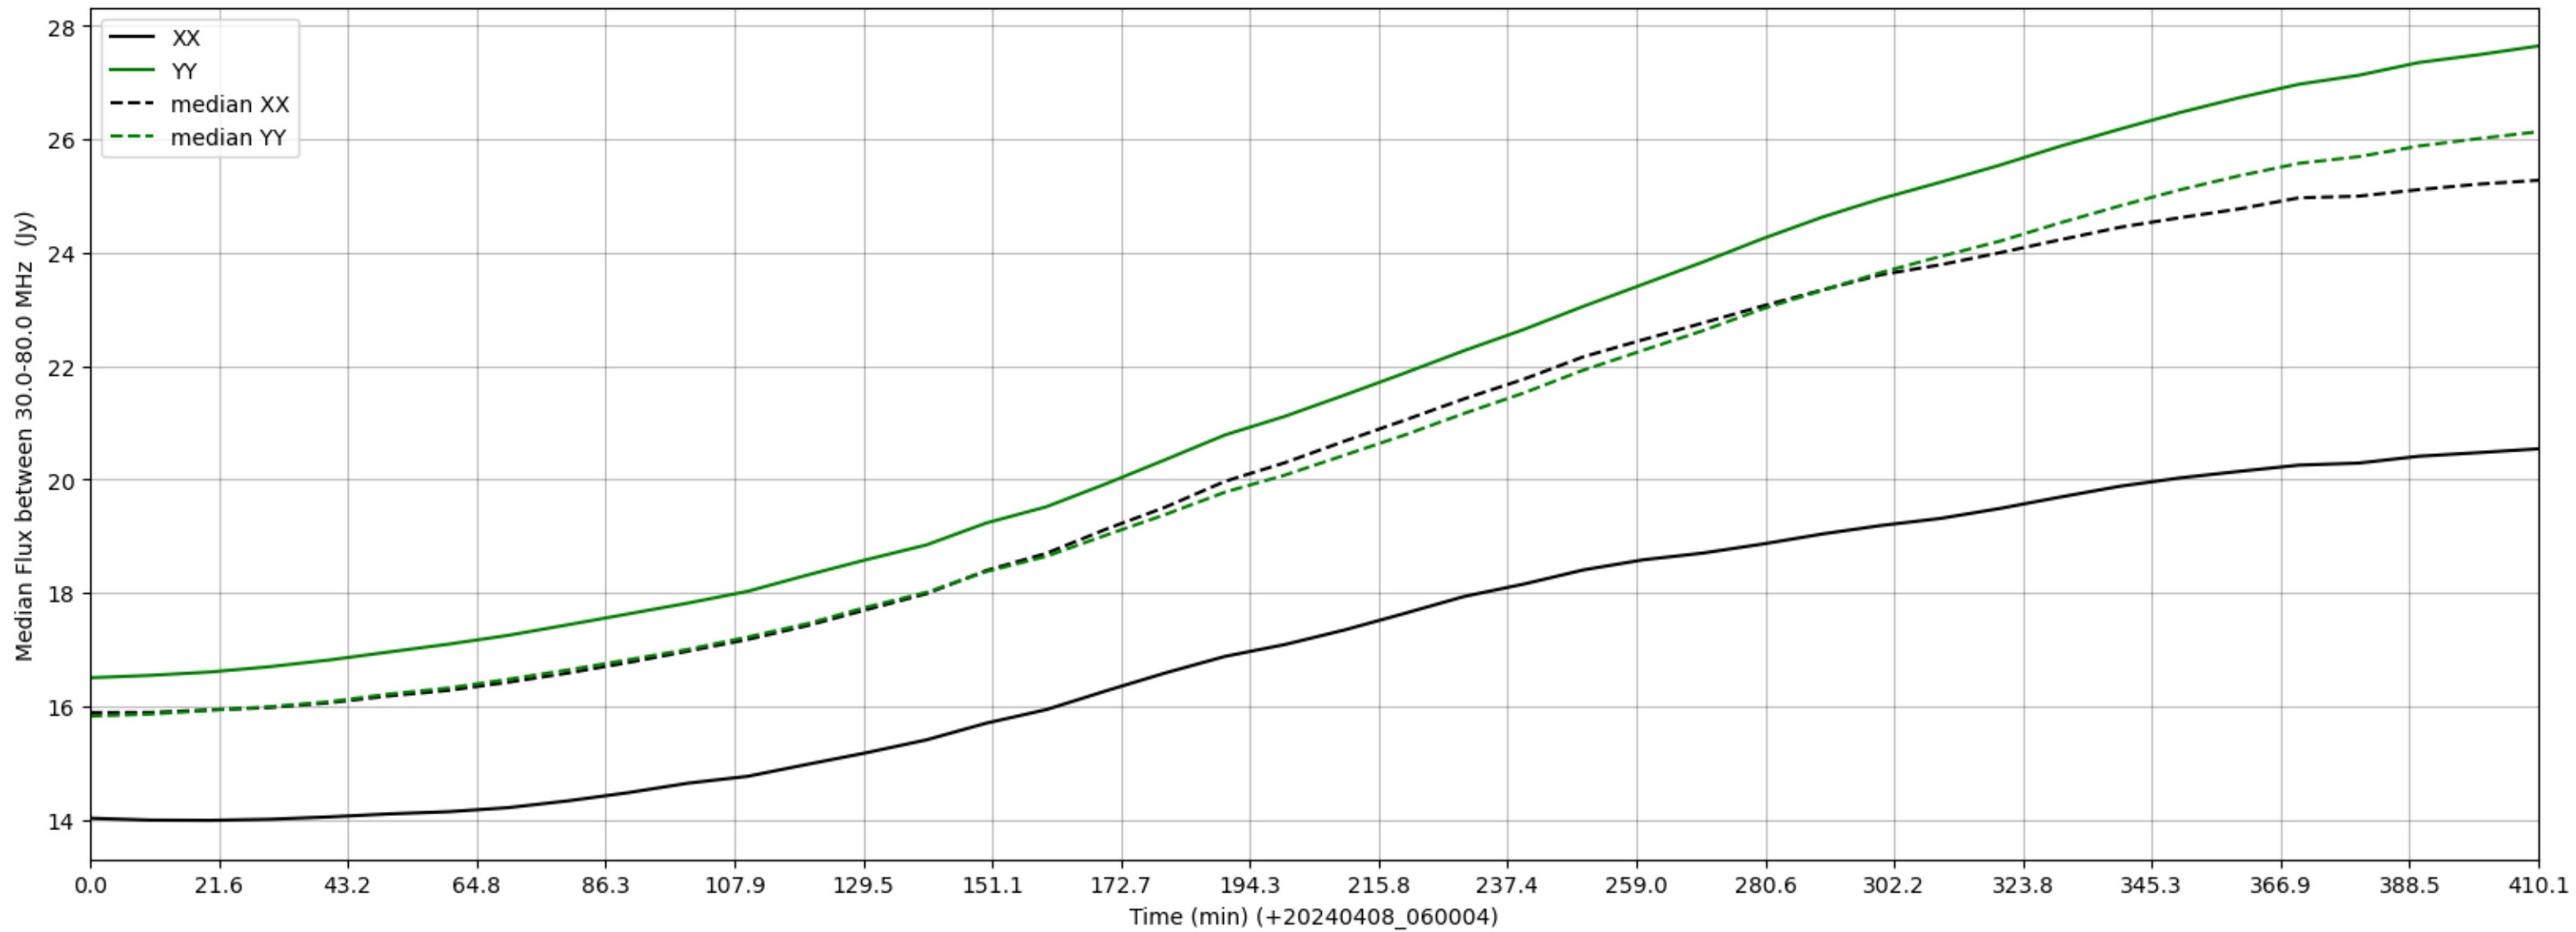

LWA332 - Correlator# 025 - XX FLAGS:Good - YY FLAGS:Good

LWA338 - Correlator# 024 - XX FLAGS:Good - YY FLAGS:Good