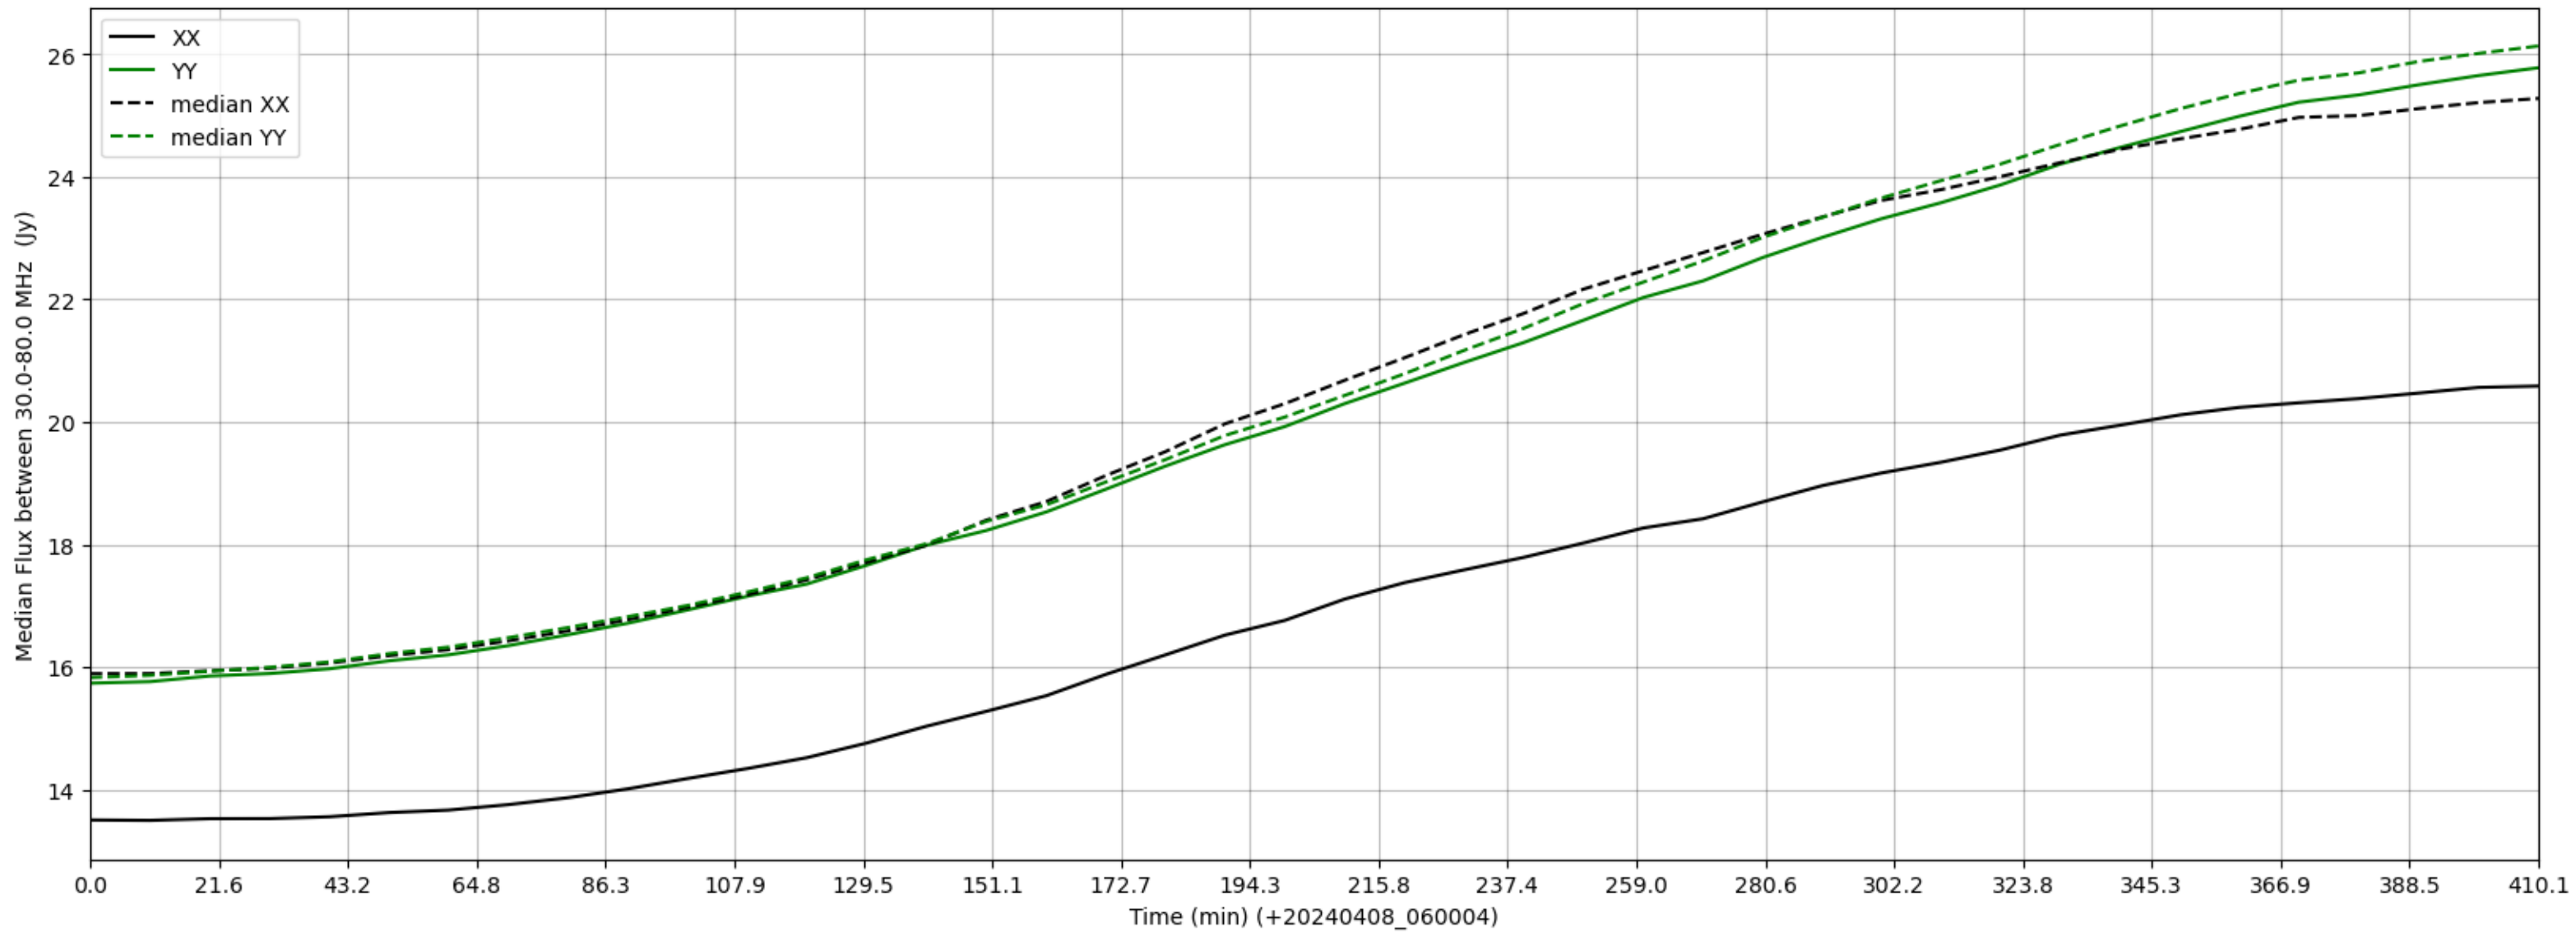

LWA257 - Correlator# 032 - XX FLAGS:Good - YY FLAGS:Good

LWA255 - Correlator# 033 - XX FLAGS:LowFlux - YY FLAGS:LowFlux

LWA260 - Correlator# 034 - XX FLAGS:Good - YY FLAGS:Good

LWA258 - Correlator# 035 - XX FLAGS:Good - YY FLAGS:Good