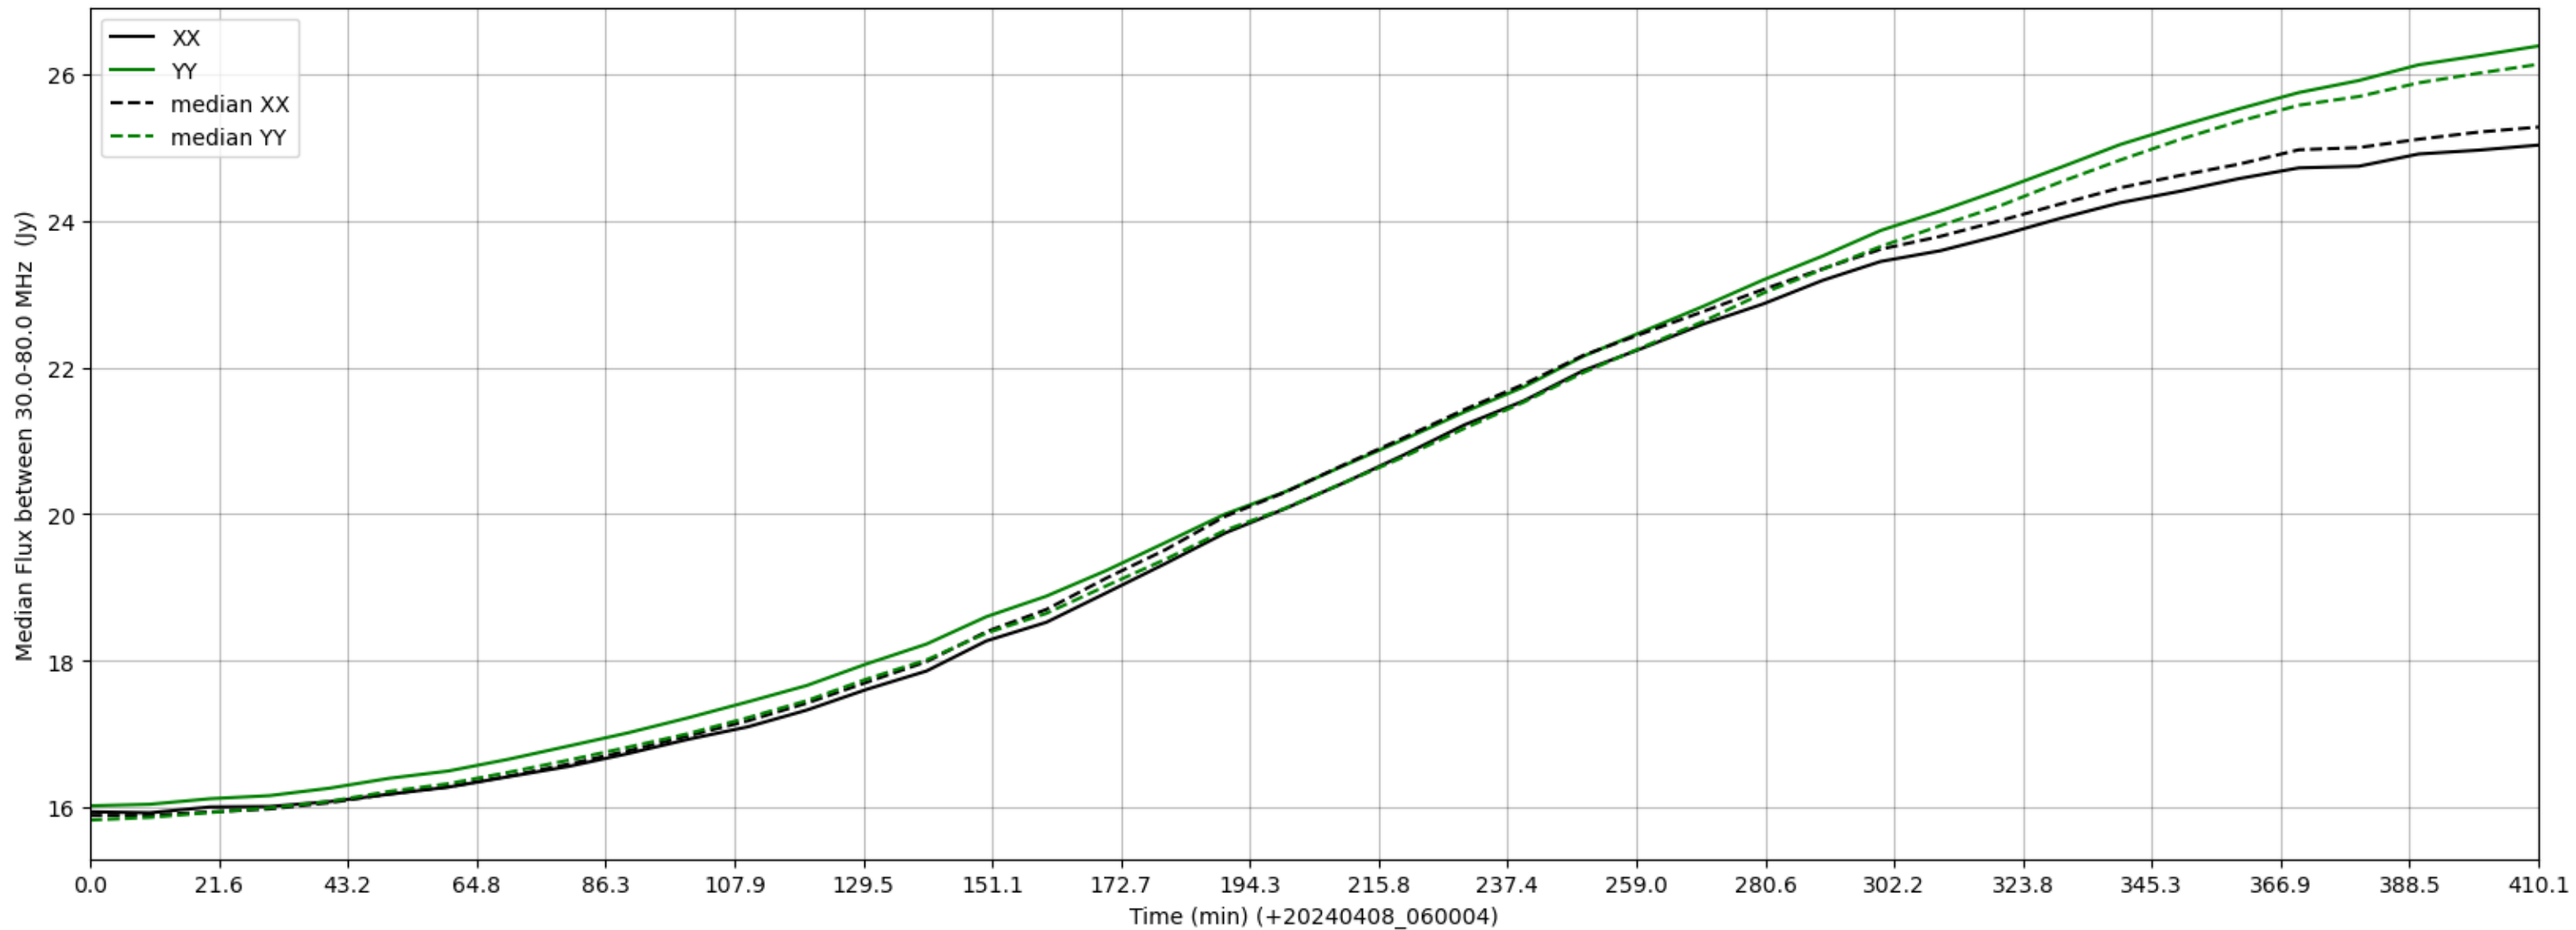

LWA144 - Correlator# 213 - XX FLAGS:Good - YY FLAGS:Good

LWA145 - Correlator# 212 - XX FLAGS:Good - YY FLAGS:Good