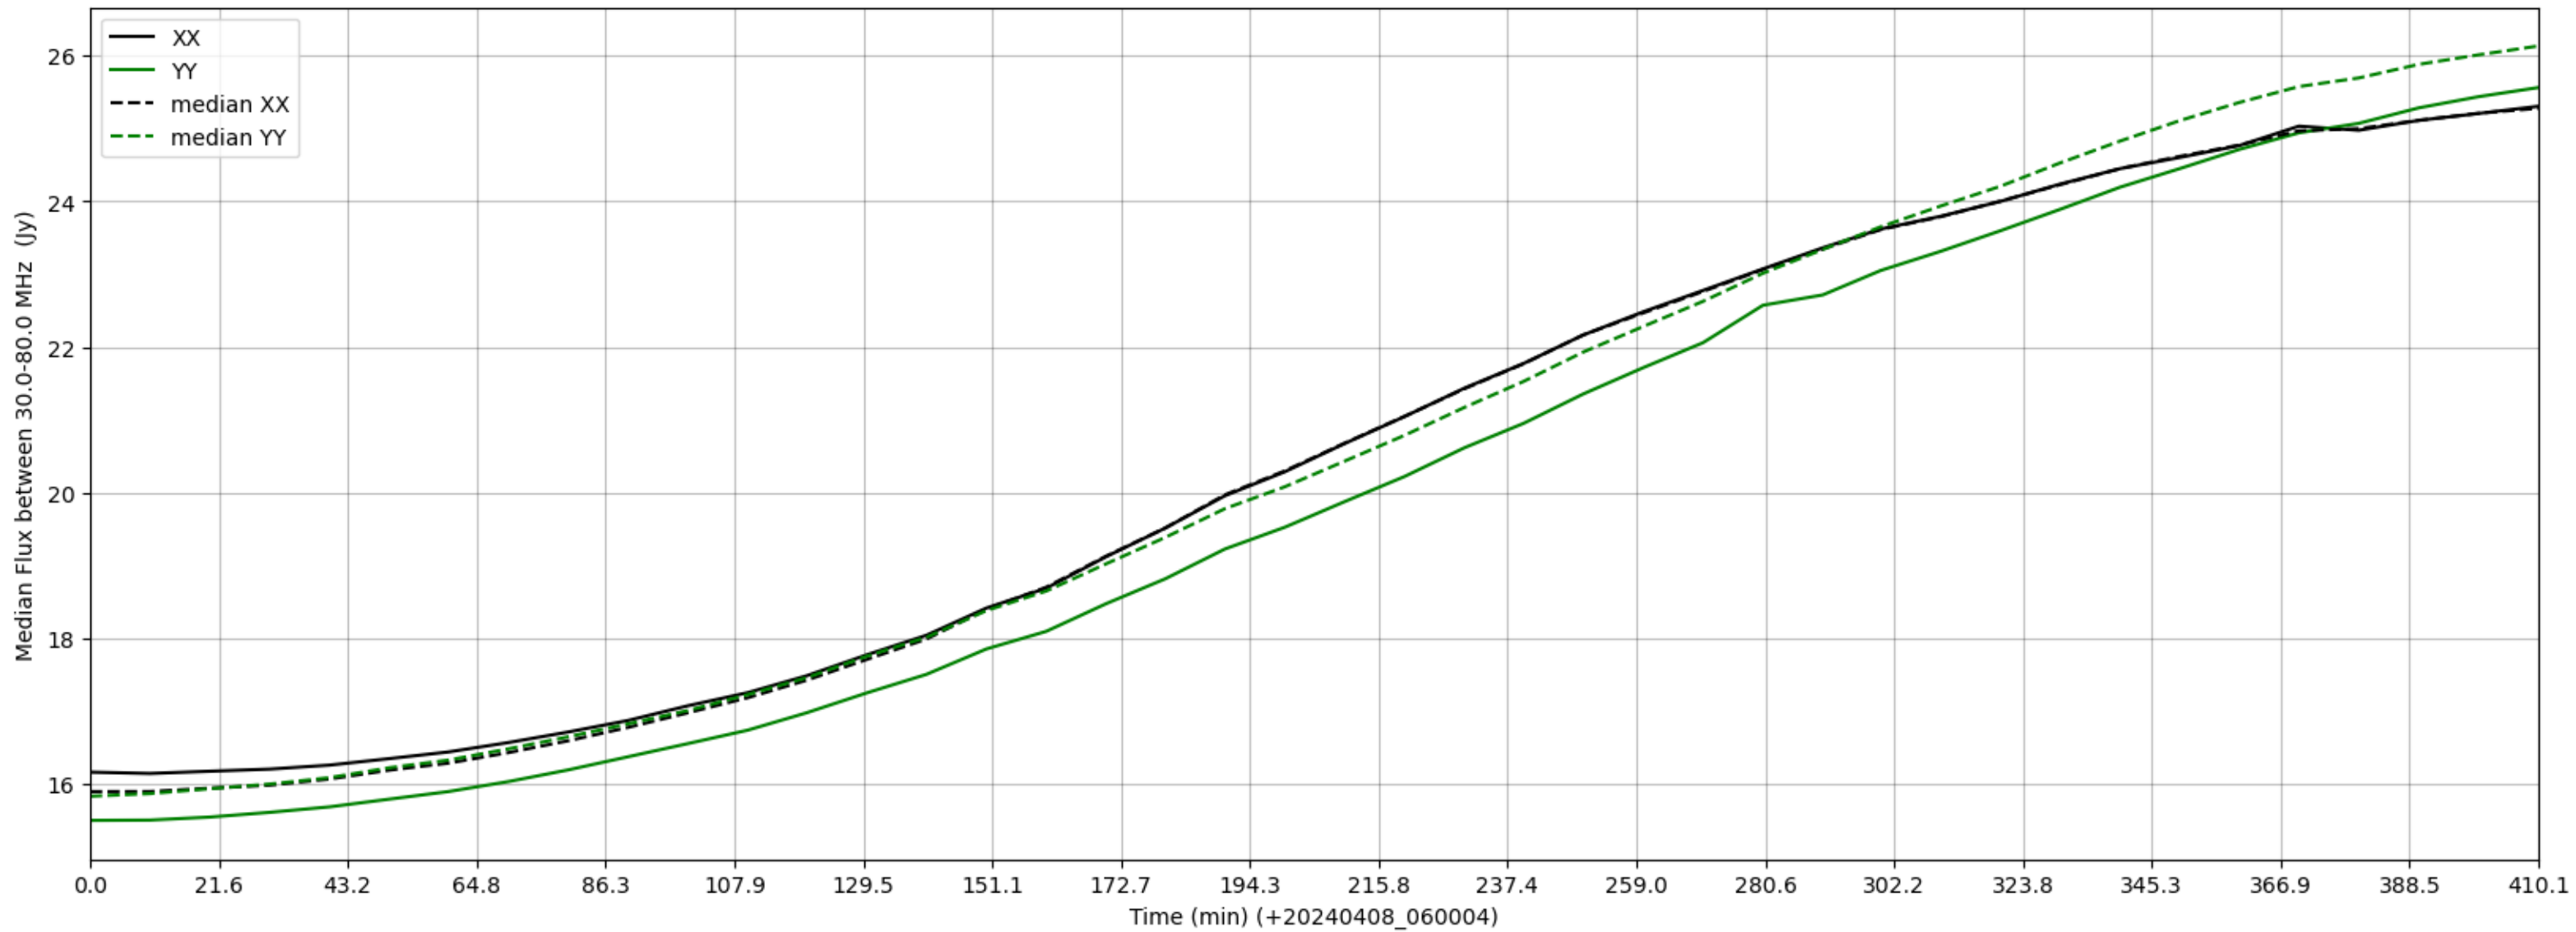

LWA003 - Correlator# 067 - XX FLAGS:Good - YY FLAGS:Good

LWA004 - Correlator# 066 - XX FLAGS:Good - YY FLAGS:Good