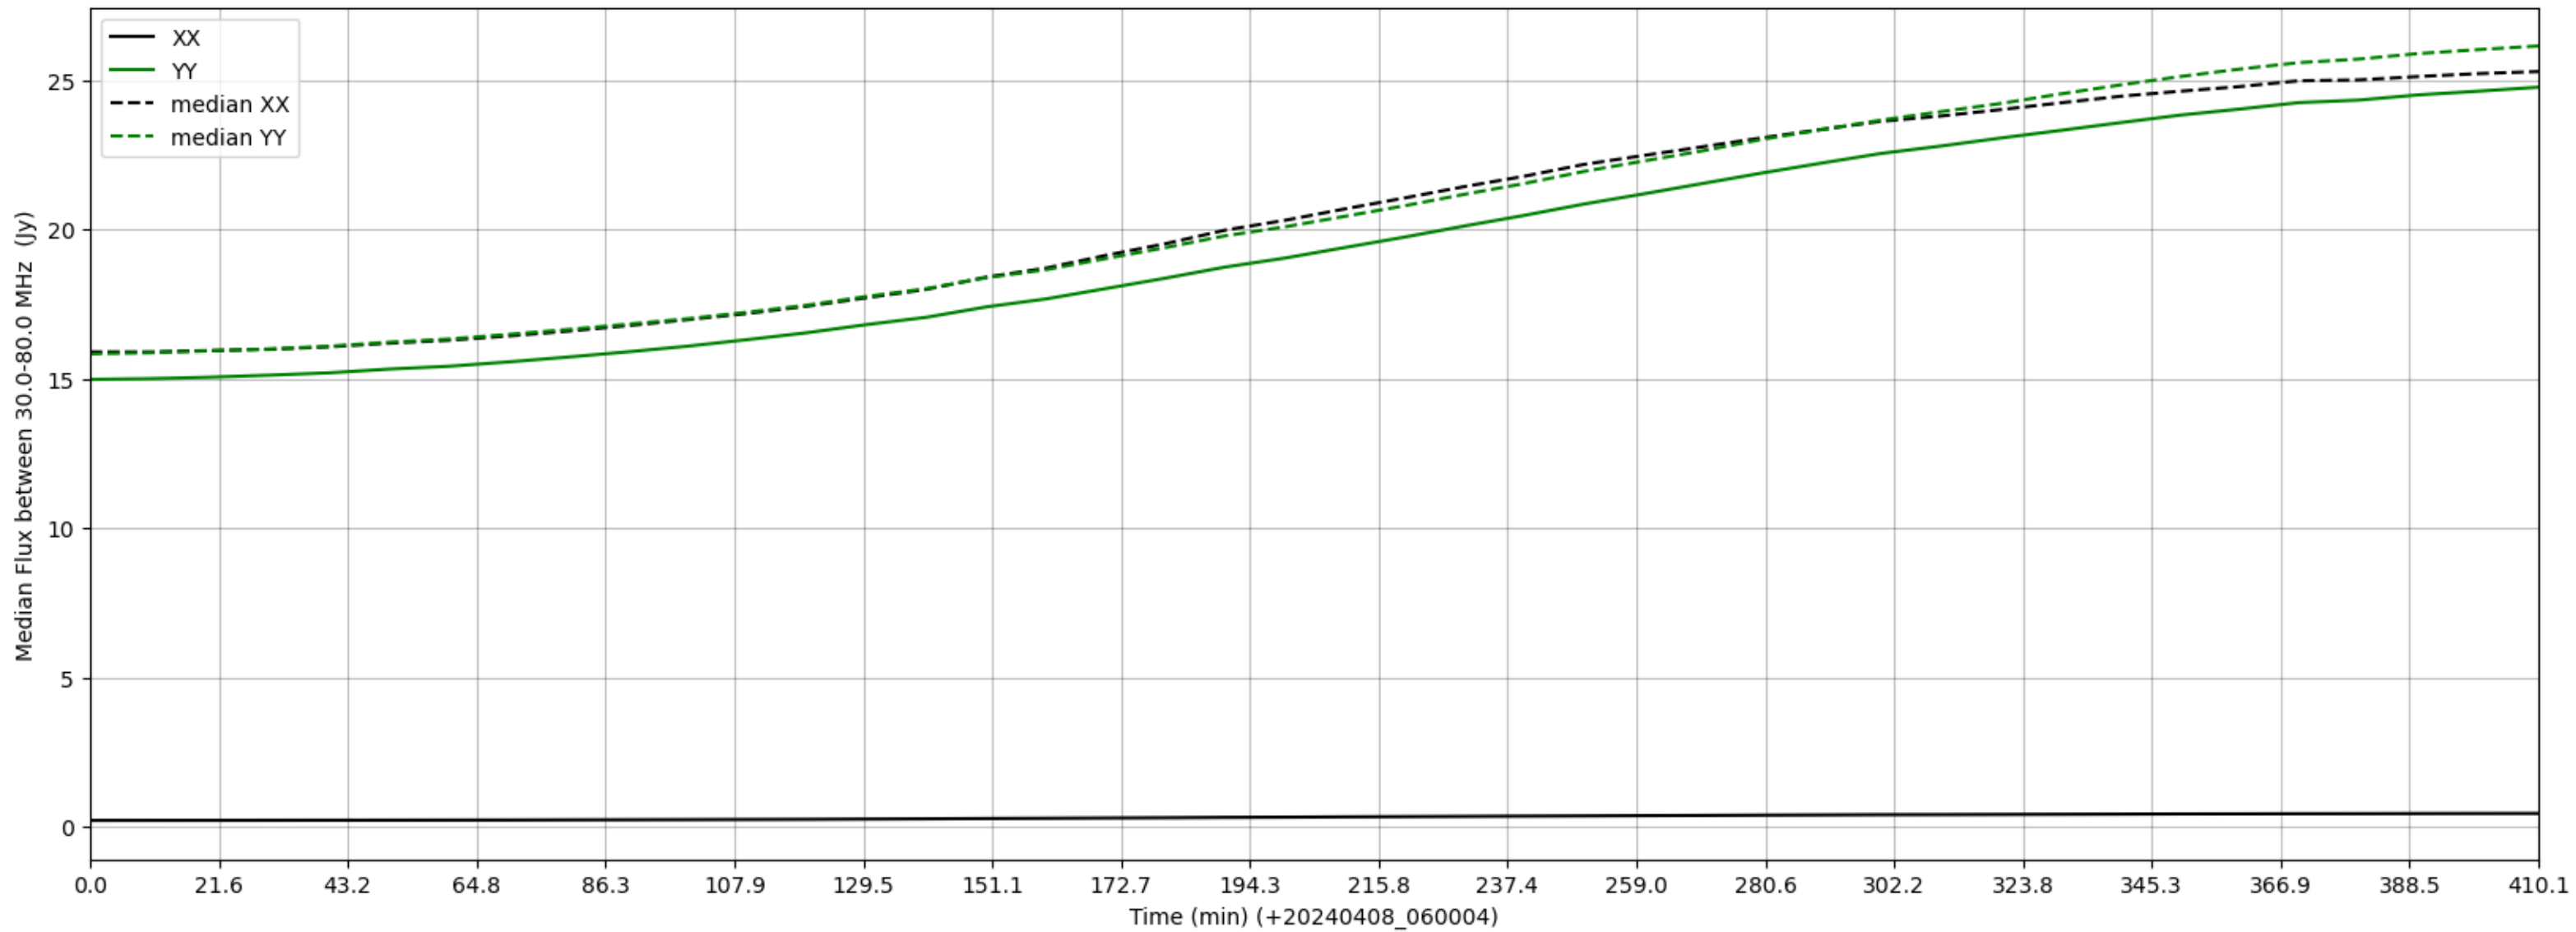

LWA192 - Correlator# 247 - XX FLAGS:Good - YY FLAGS:Good

LWA191 - Correlator# 246 - XX FLAGS:LowFlux - YY FLAGS:Good