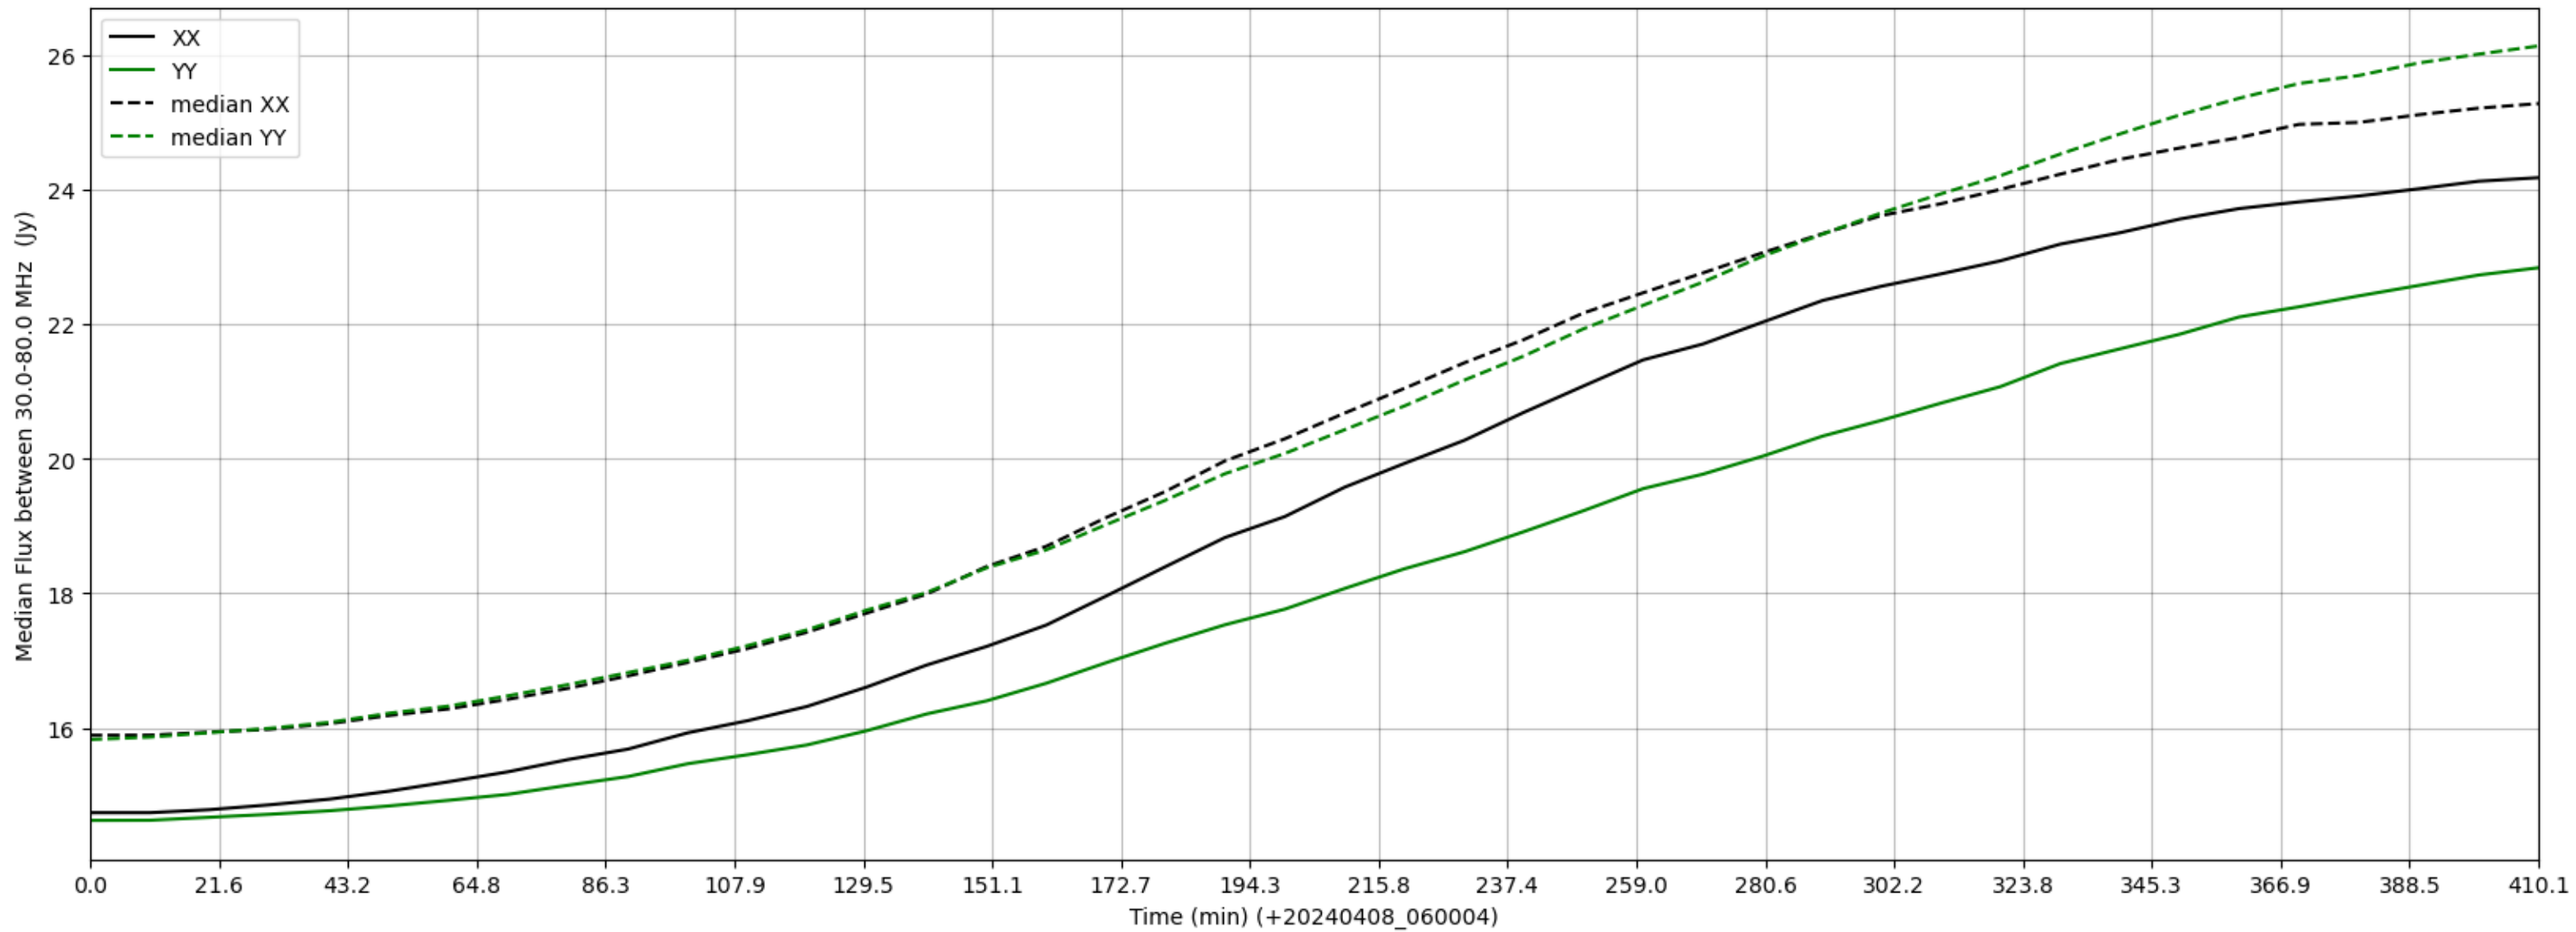

LWA002 - Correlator# 064 - XX FLAGS:Good - YY FLAGS:Good

LWA354 - Correlator# 063 - XX FLAGS:Good - YY FLAGS:Good