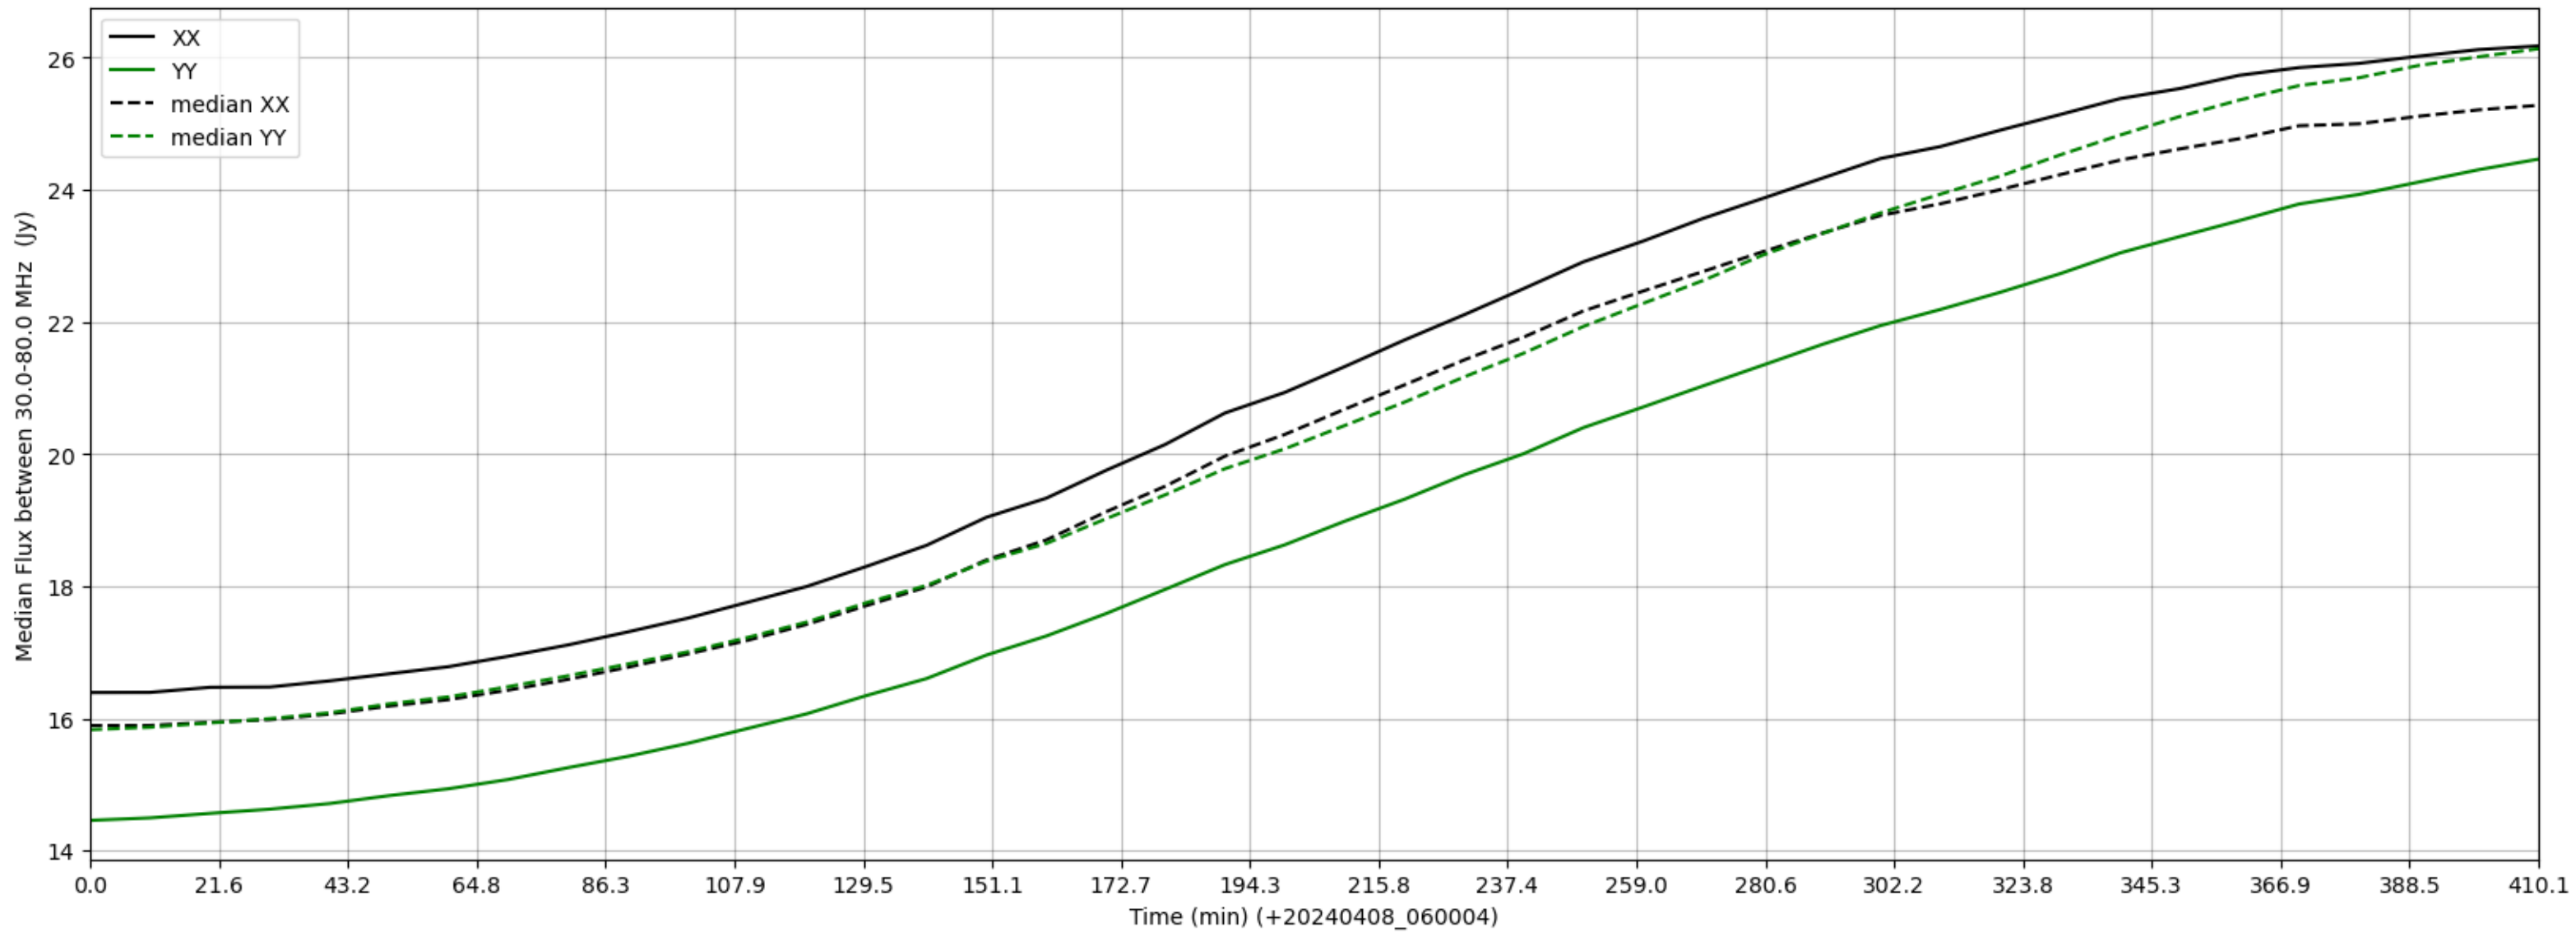

LWA124 - Correlator# 224 - XX FLAGS:LowFlux - YY FLAGS:LowFlux

LWA127 - Correlator# 225 - XX FLAGS:Good - YY FLAGS:Good

LWA126 - Correlator# 226 - XX FLAGS:Good - YY FLAGS:Good

LWA125 - Correlator# 227 - XX FLAGS:Good - YY FLAGS:Good