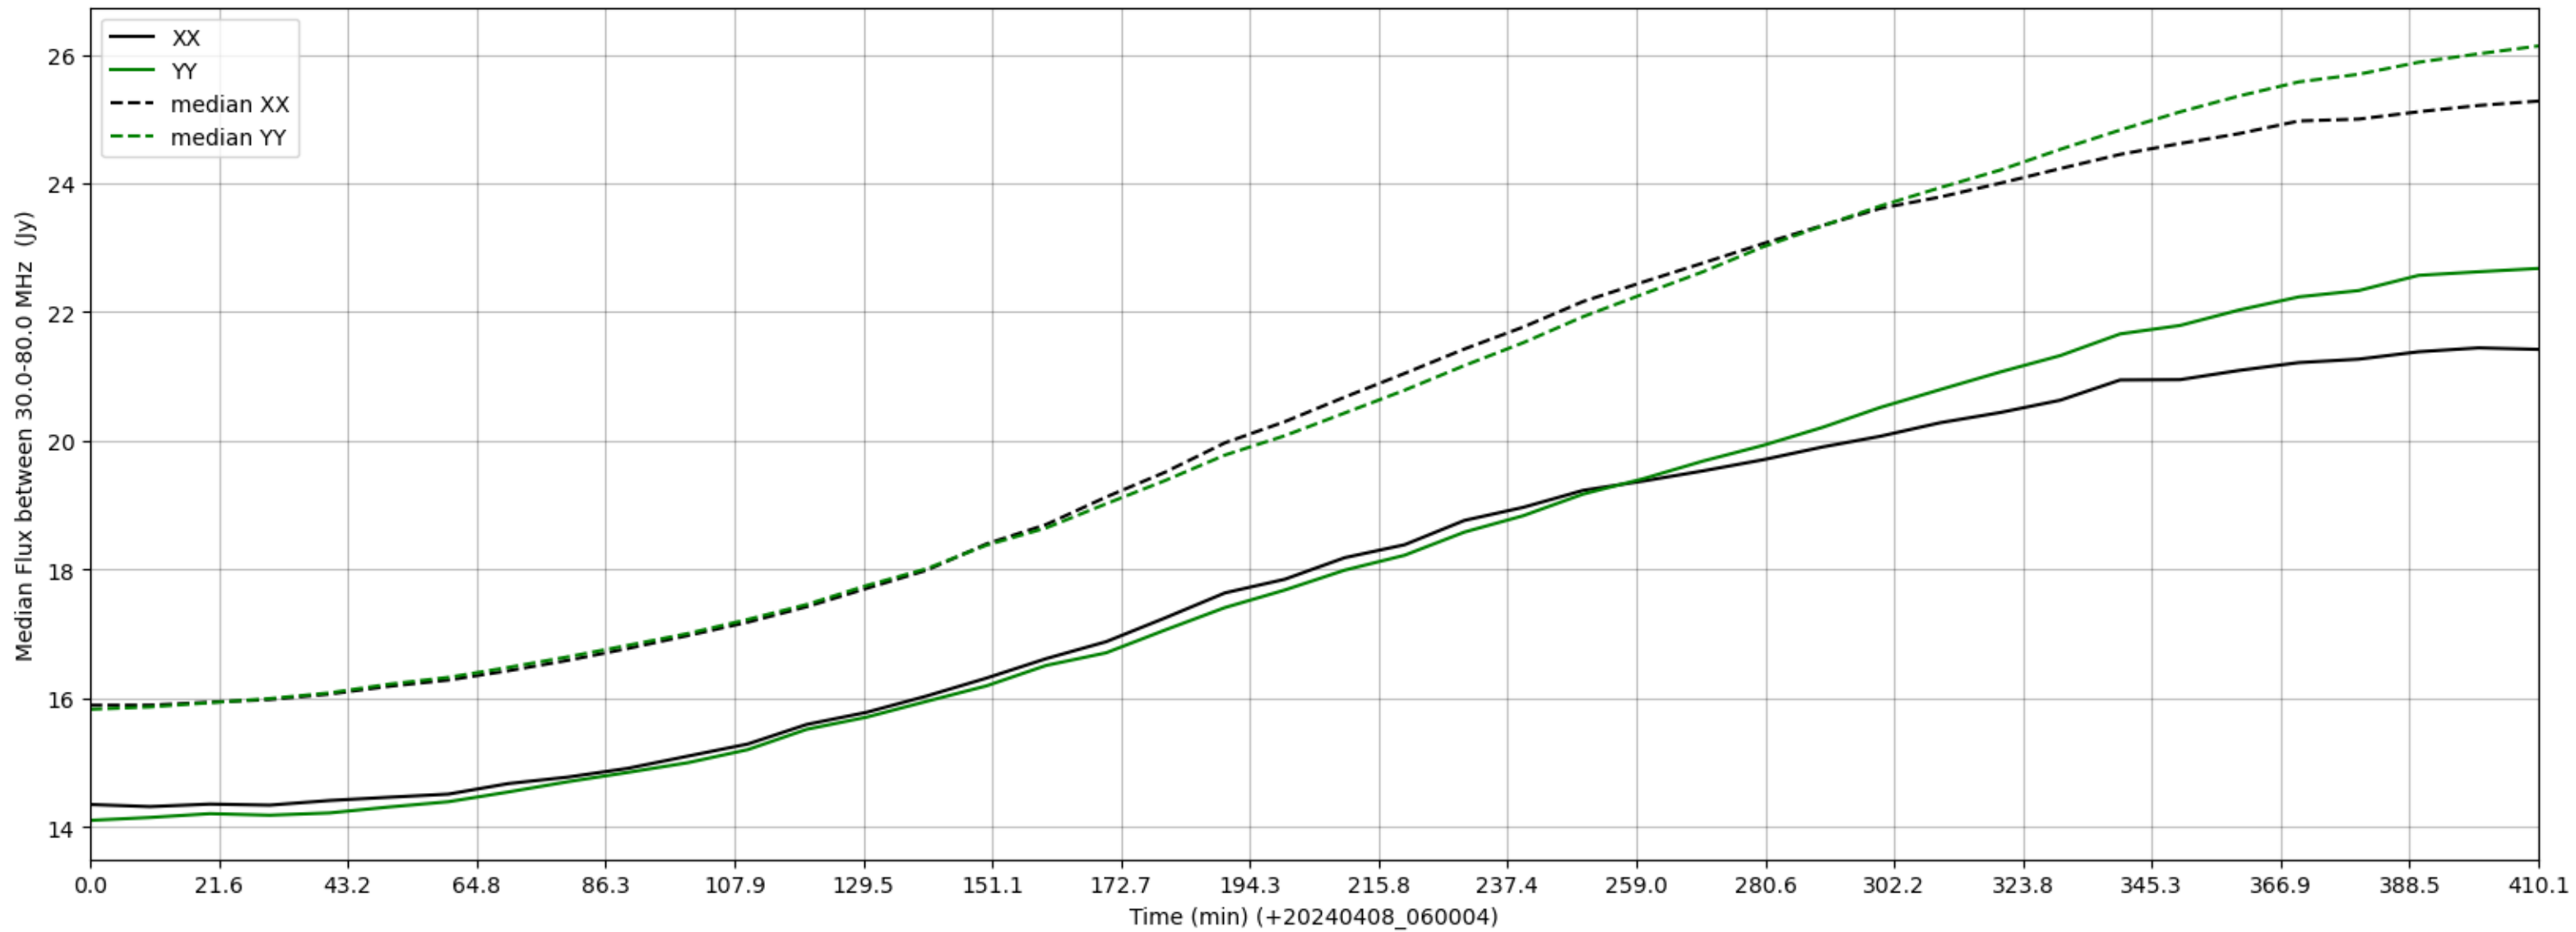

LWA354 - Correlator# 063 - XX FLAGS:Good - YY FLAGS:Good

LWA360 - Correlator# 062 - XX FLAGS:Good - YY FLAGS:Good