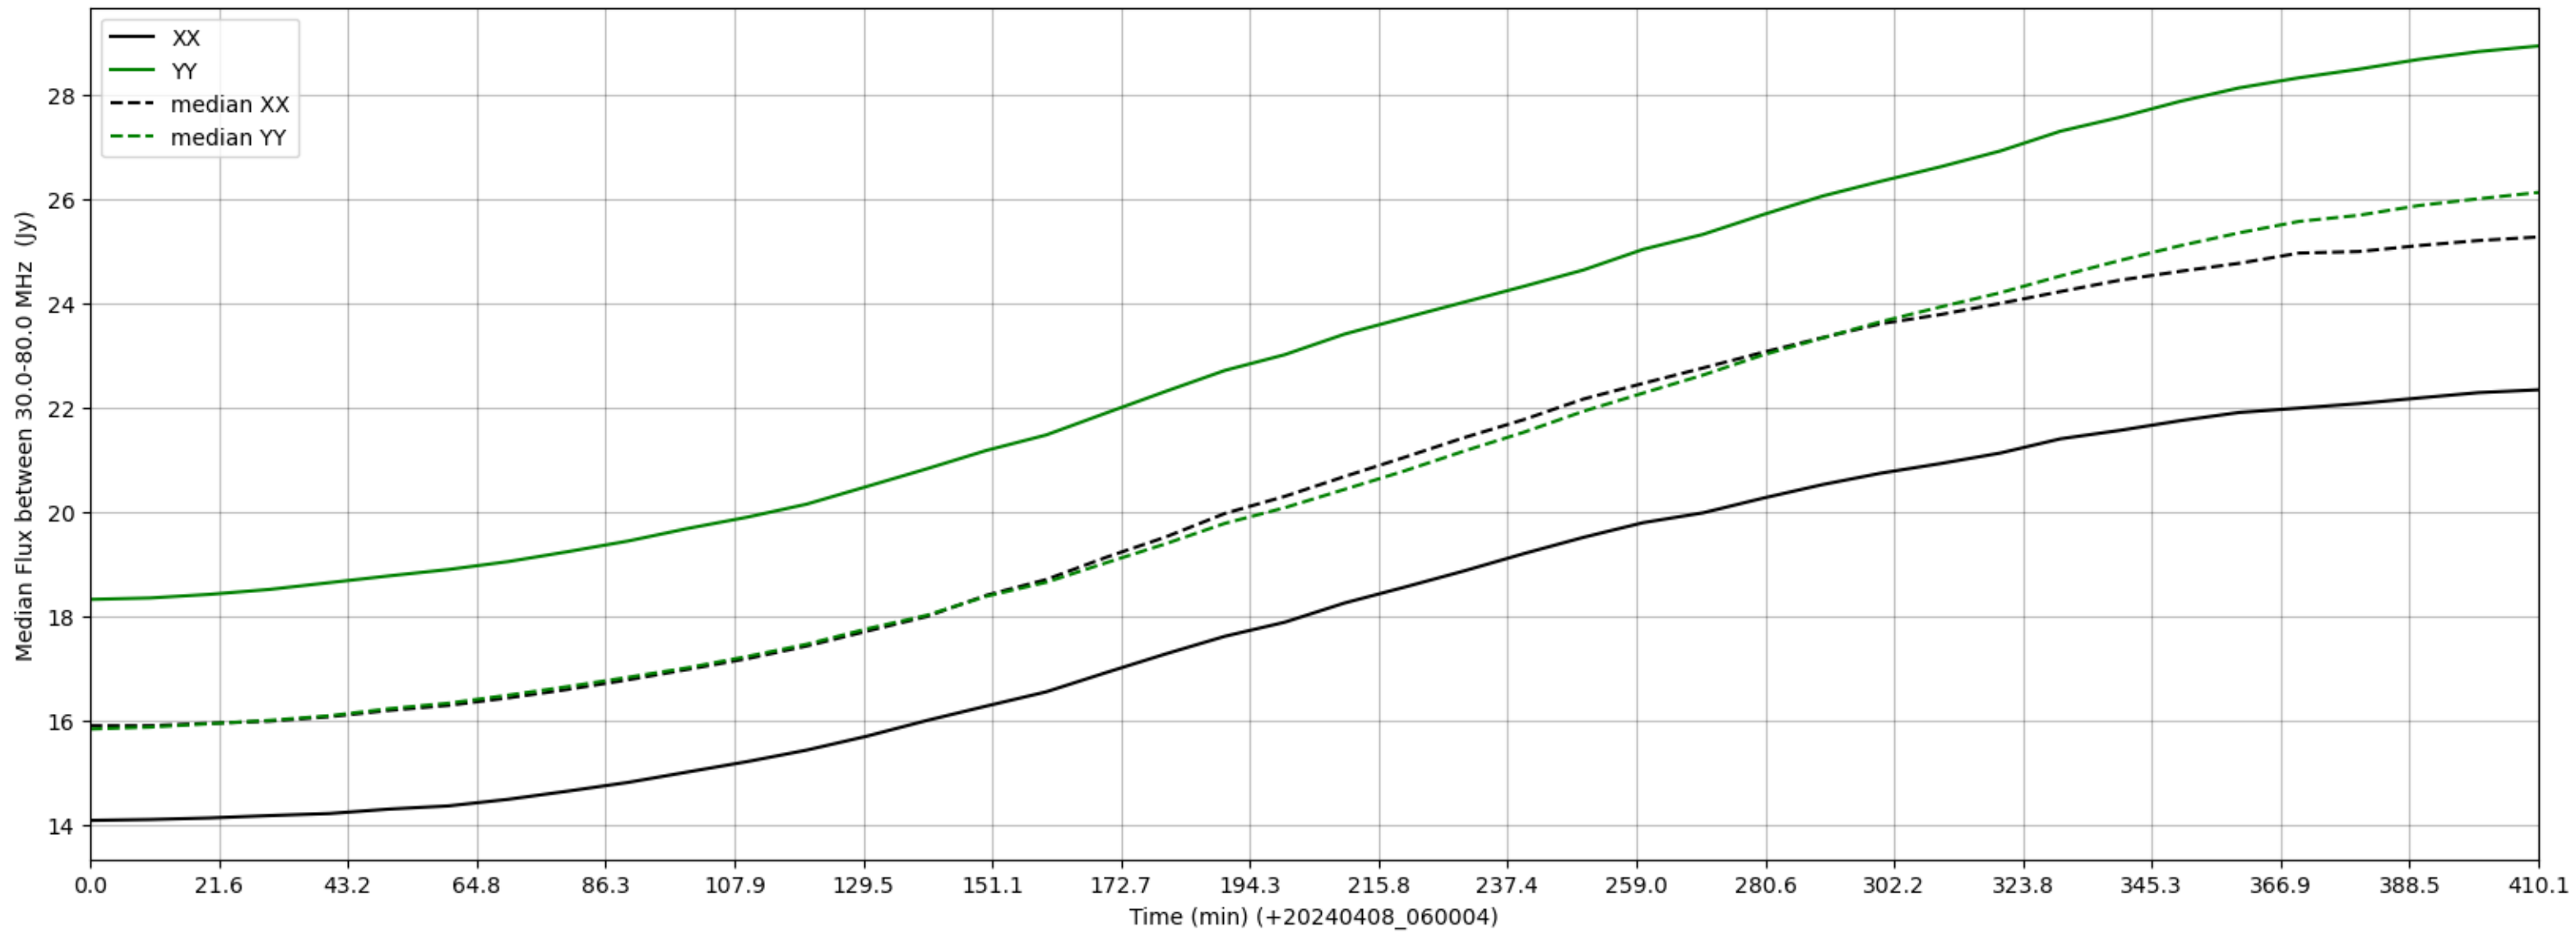

LWA296 - Correlator# 046 - XX FLAGS:Good - YY FLAGS:Good

LWA291 - Correlator# 045 - XX FLAGS:Good - YY FLAGS:Good