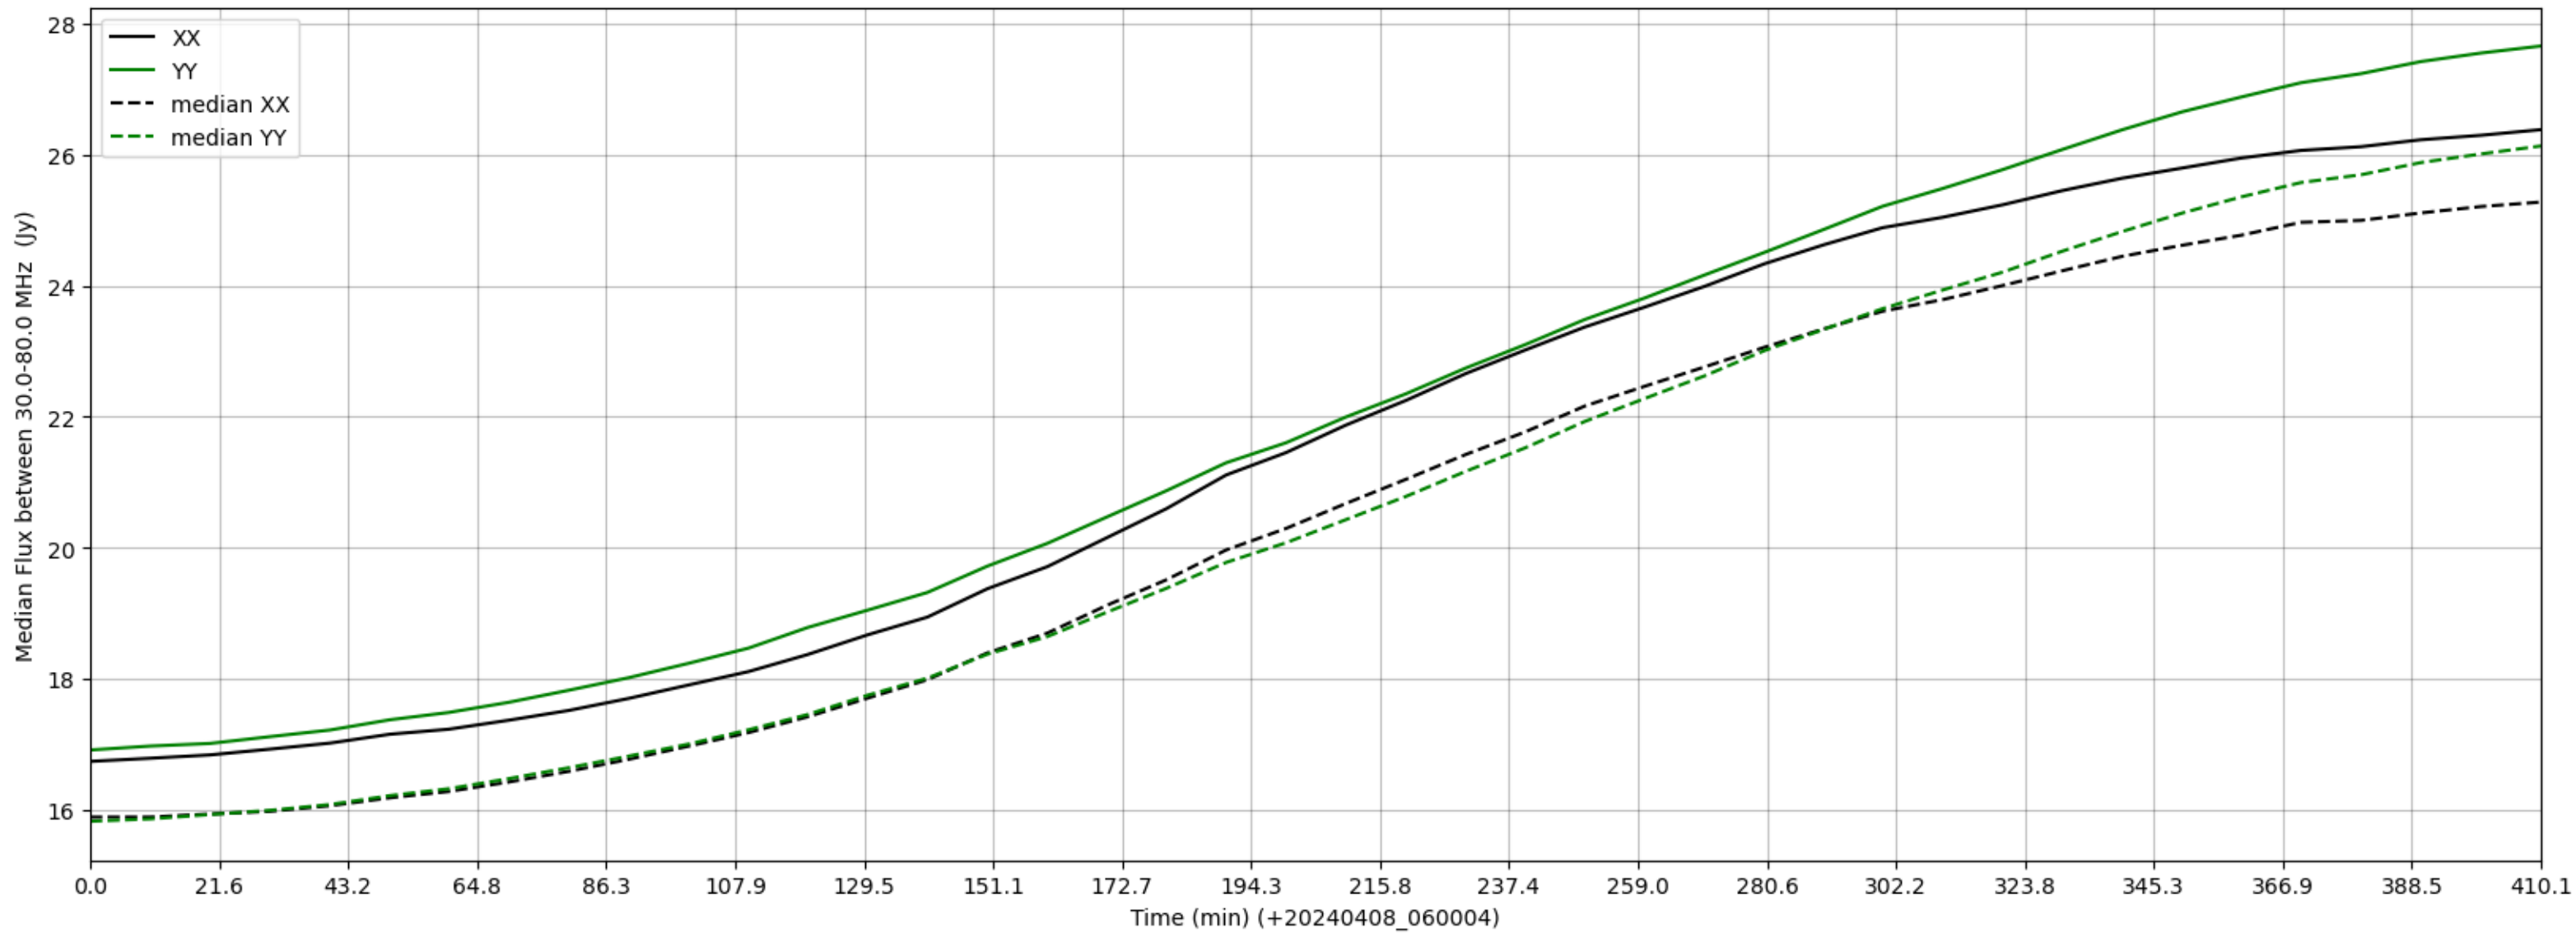

LWA262 - Correlator# 123 - XX FLAGS:Good - YY FLAGS:Good

LWA324 - Correlator# 122 - XX FLAGS:Good - YY FLAGS:Good