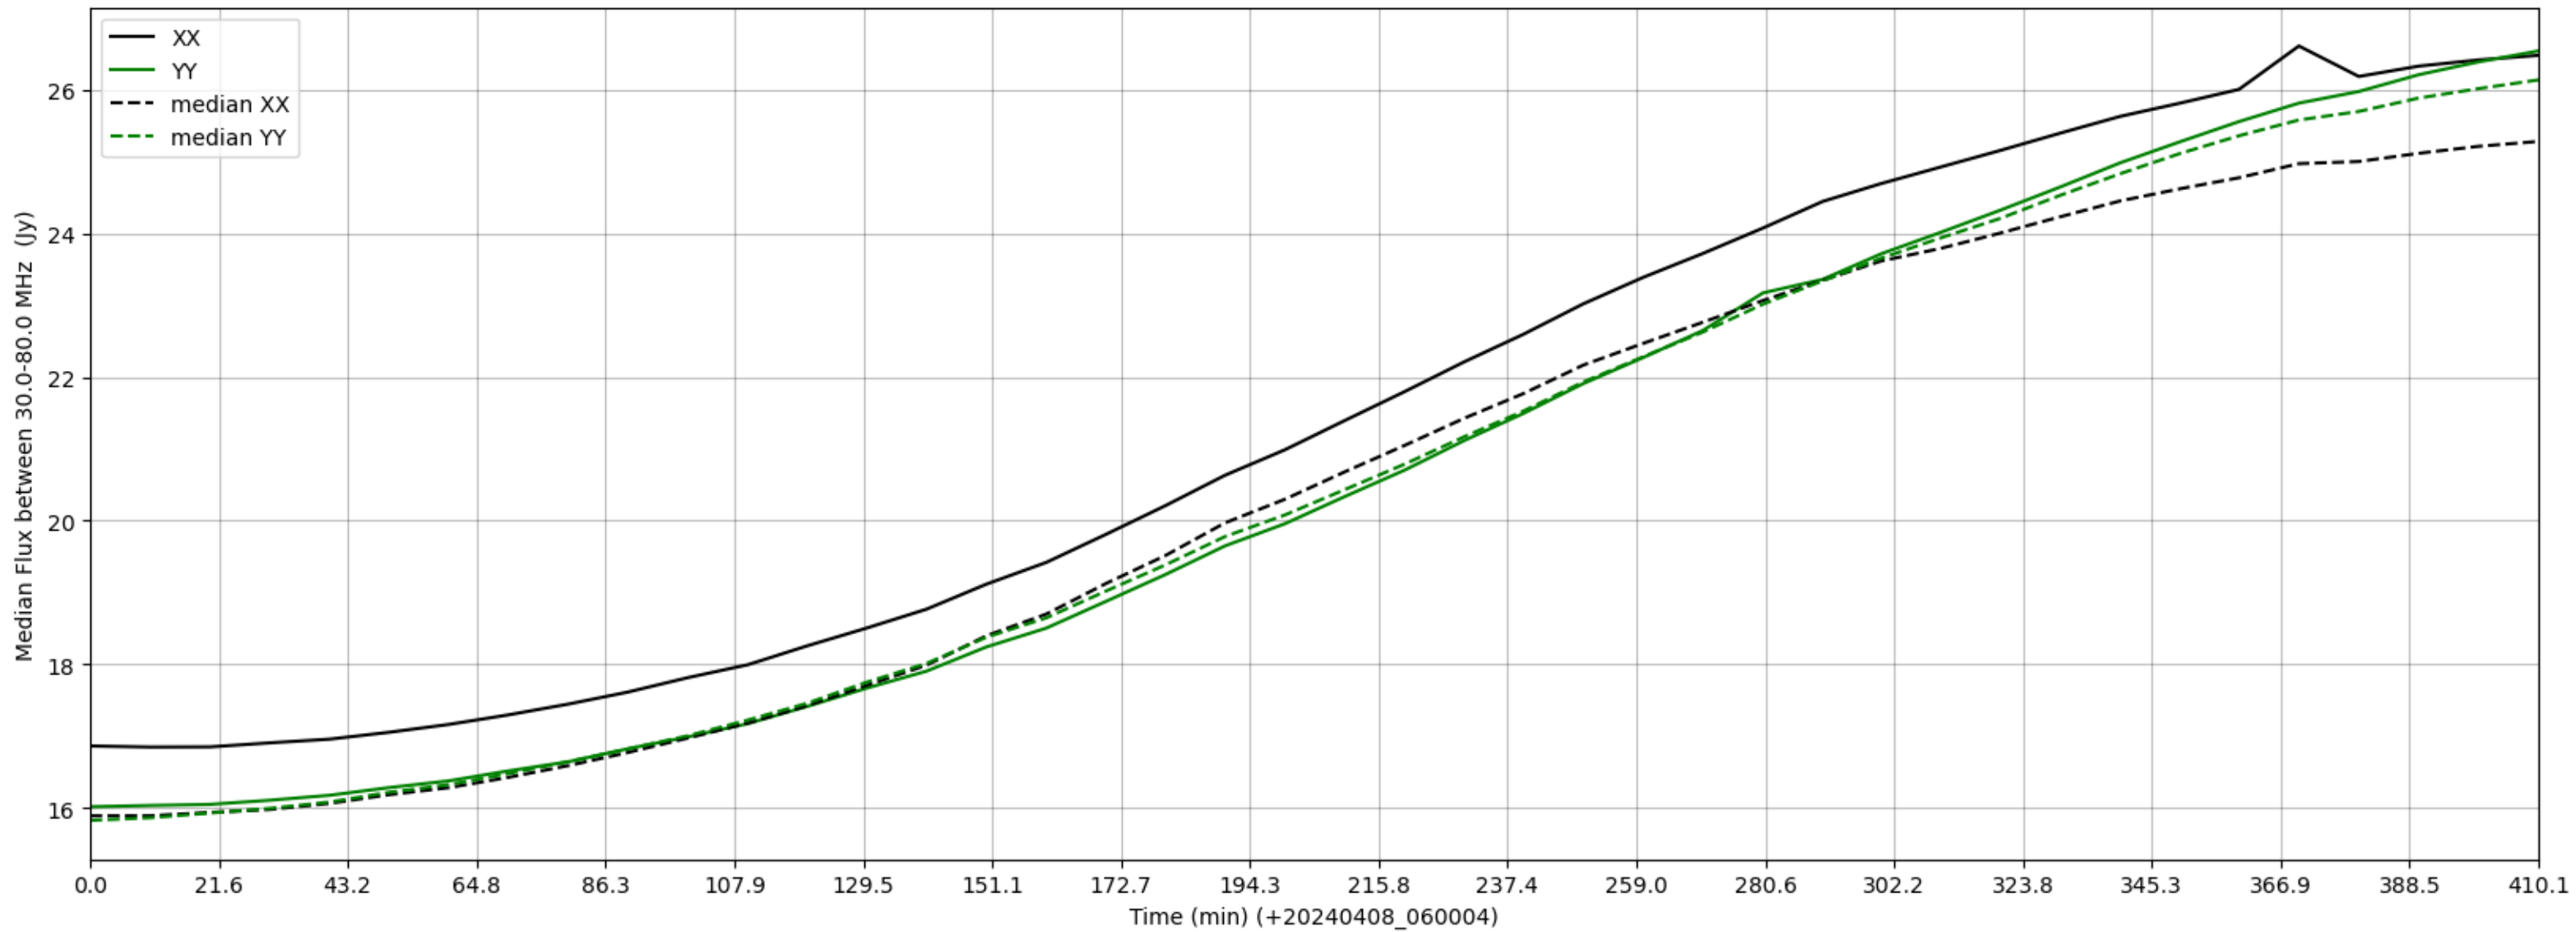

LWA001 - Correlator# 065 - XX FLAGS:Good - YY FLAGS:Good

LWA002 - Correlator# 064 - XX FLAGS:Good - YY FLAGS:Good