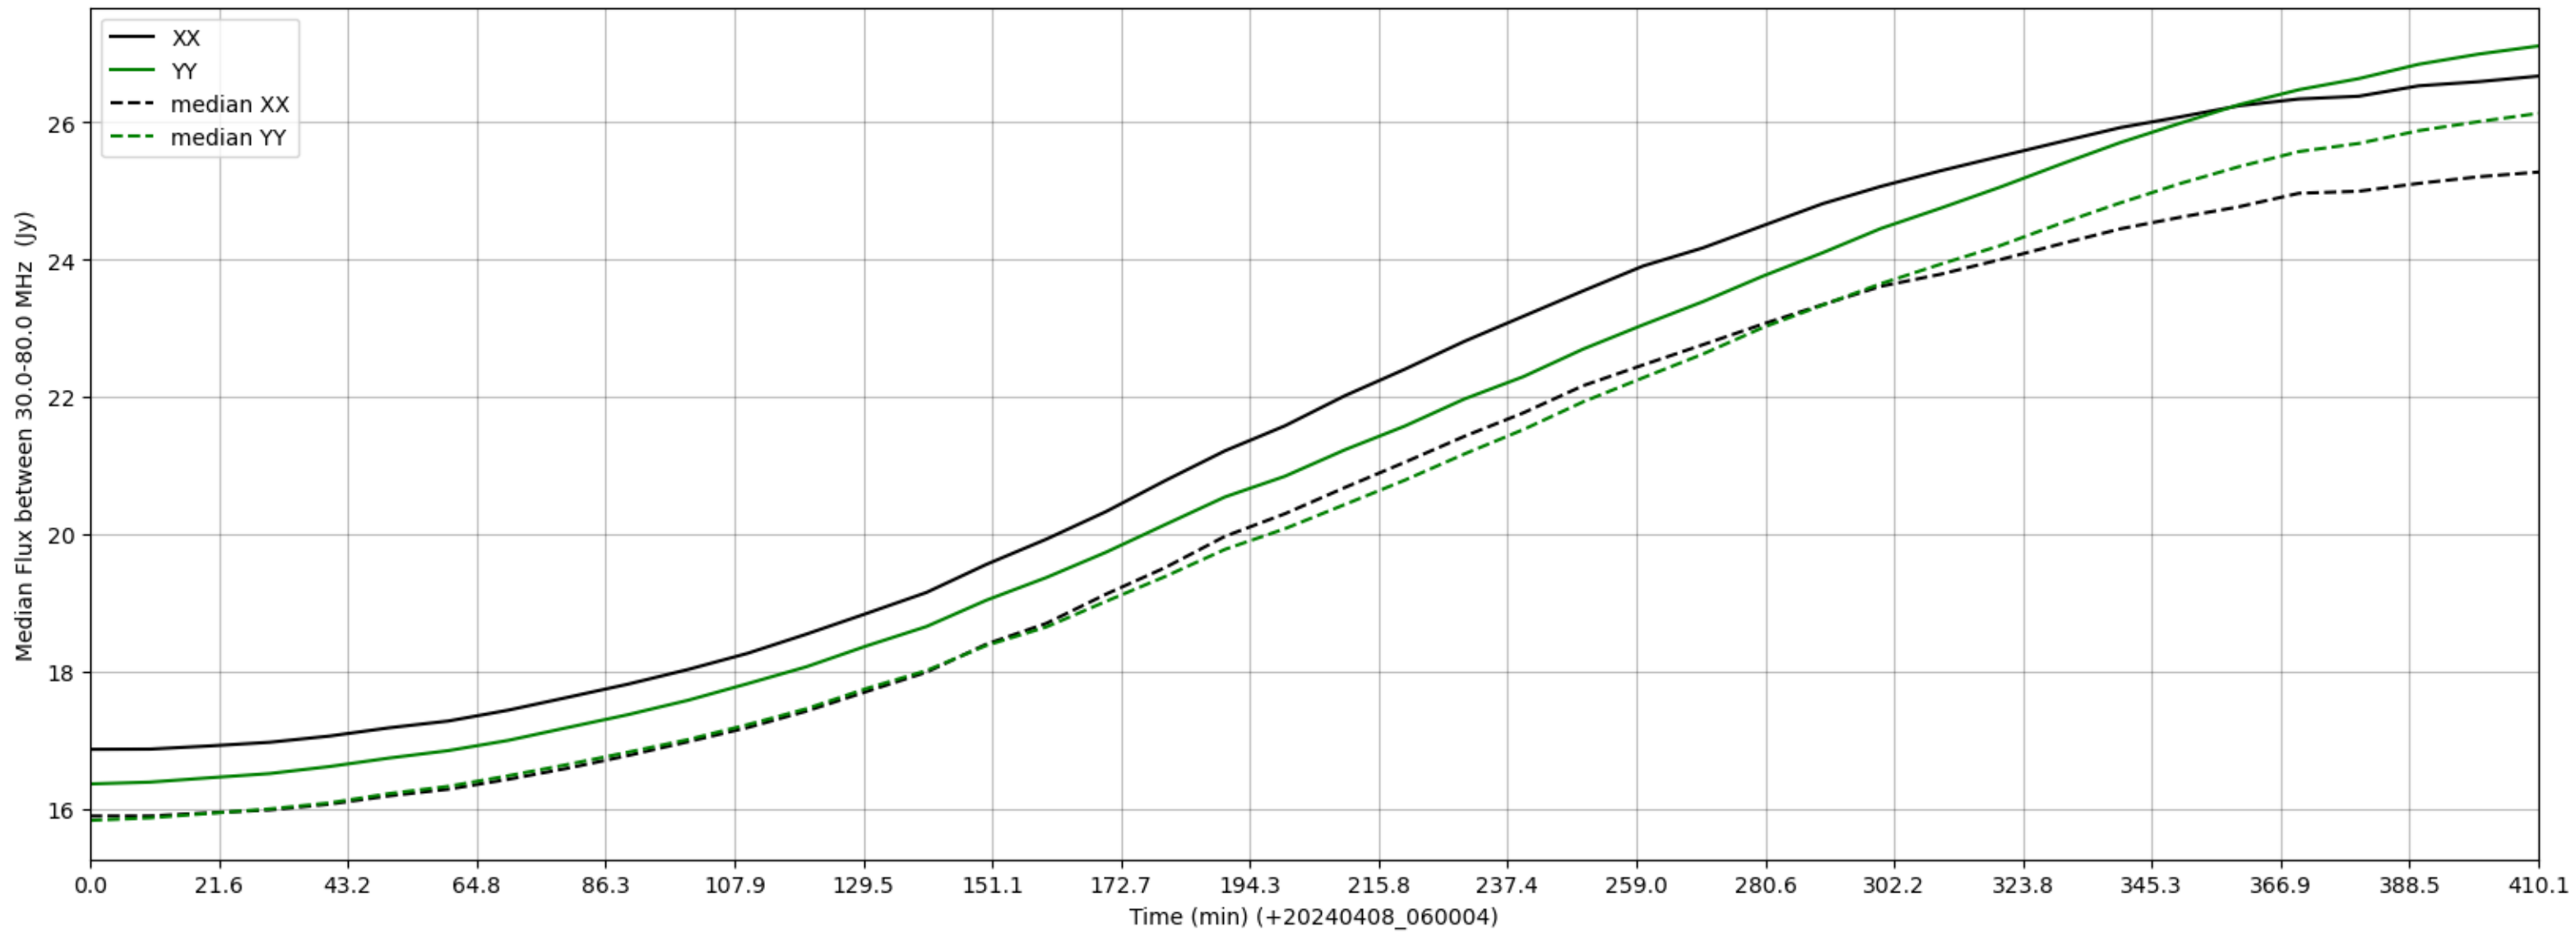

LWA324 - Correlator# 122 - XX FLAGS:Good - YY FLAGS:Good

LWA055 - Correlator# 121 - XX FLAGS:Good - YY FLAGS:Good