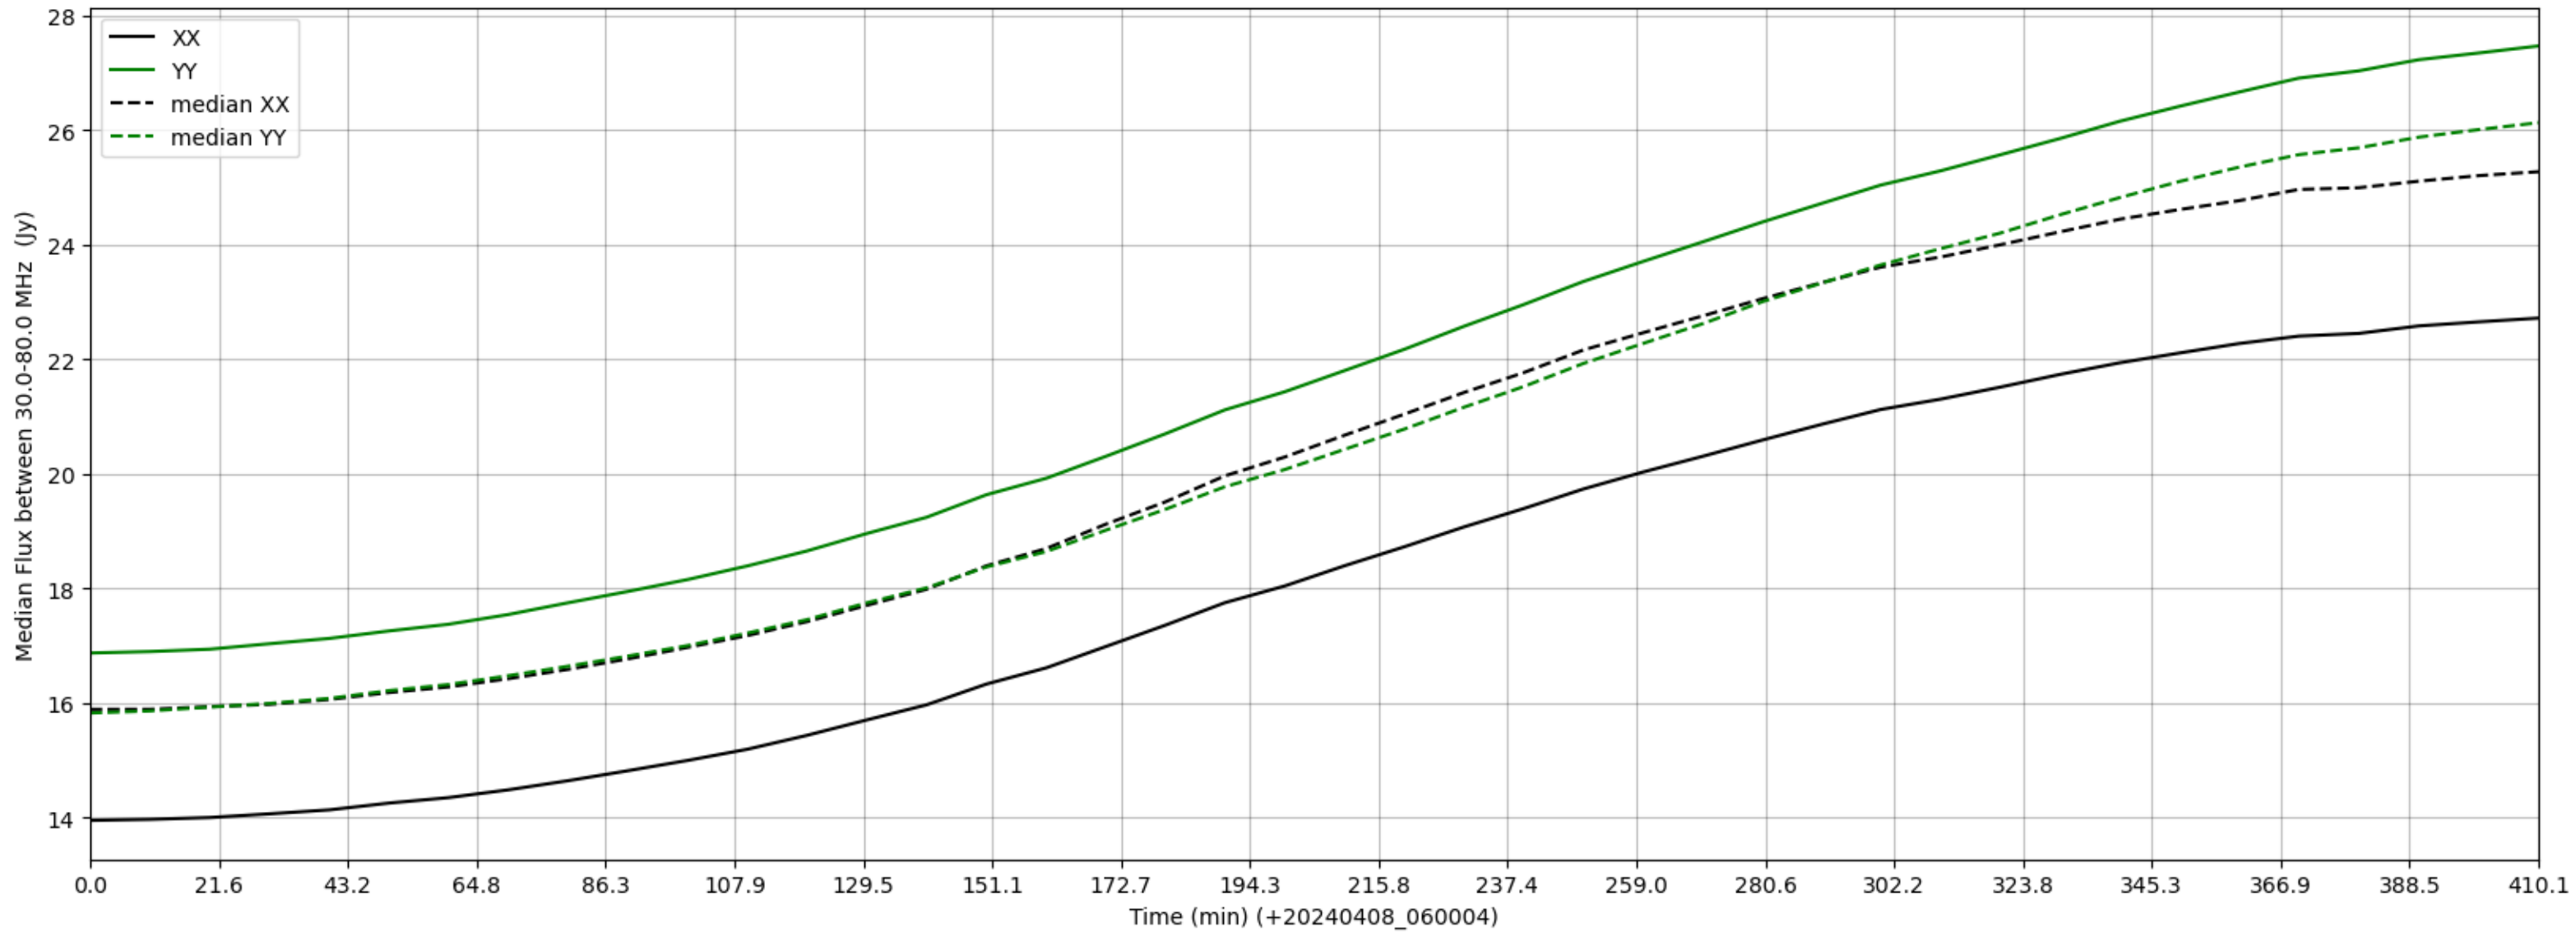

LWA206 - Correlator# 296 - XX FLAGS:Good - YY FLAGS:Good

LWA205 - Correlator# 297 - XX FLAGS:Good - YY FLAGS:Good

LWA208 - Correlator# 298 - XX FLAGS:Good - YY FLAGS:Good

LWA207 - Correlator# 299 - XX FLAGS:Good - YY FLAGS:Good