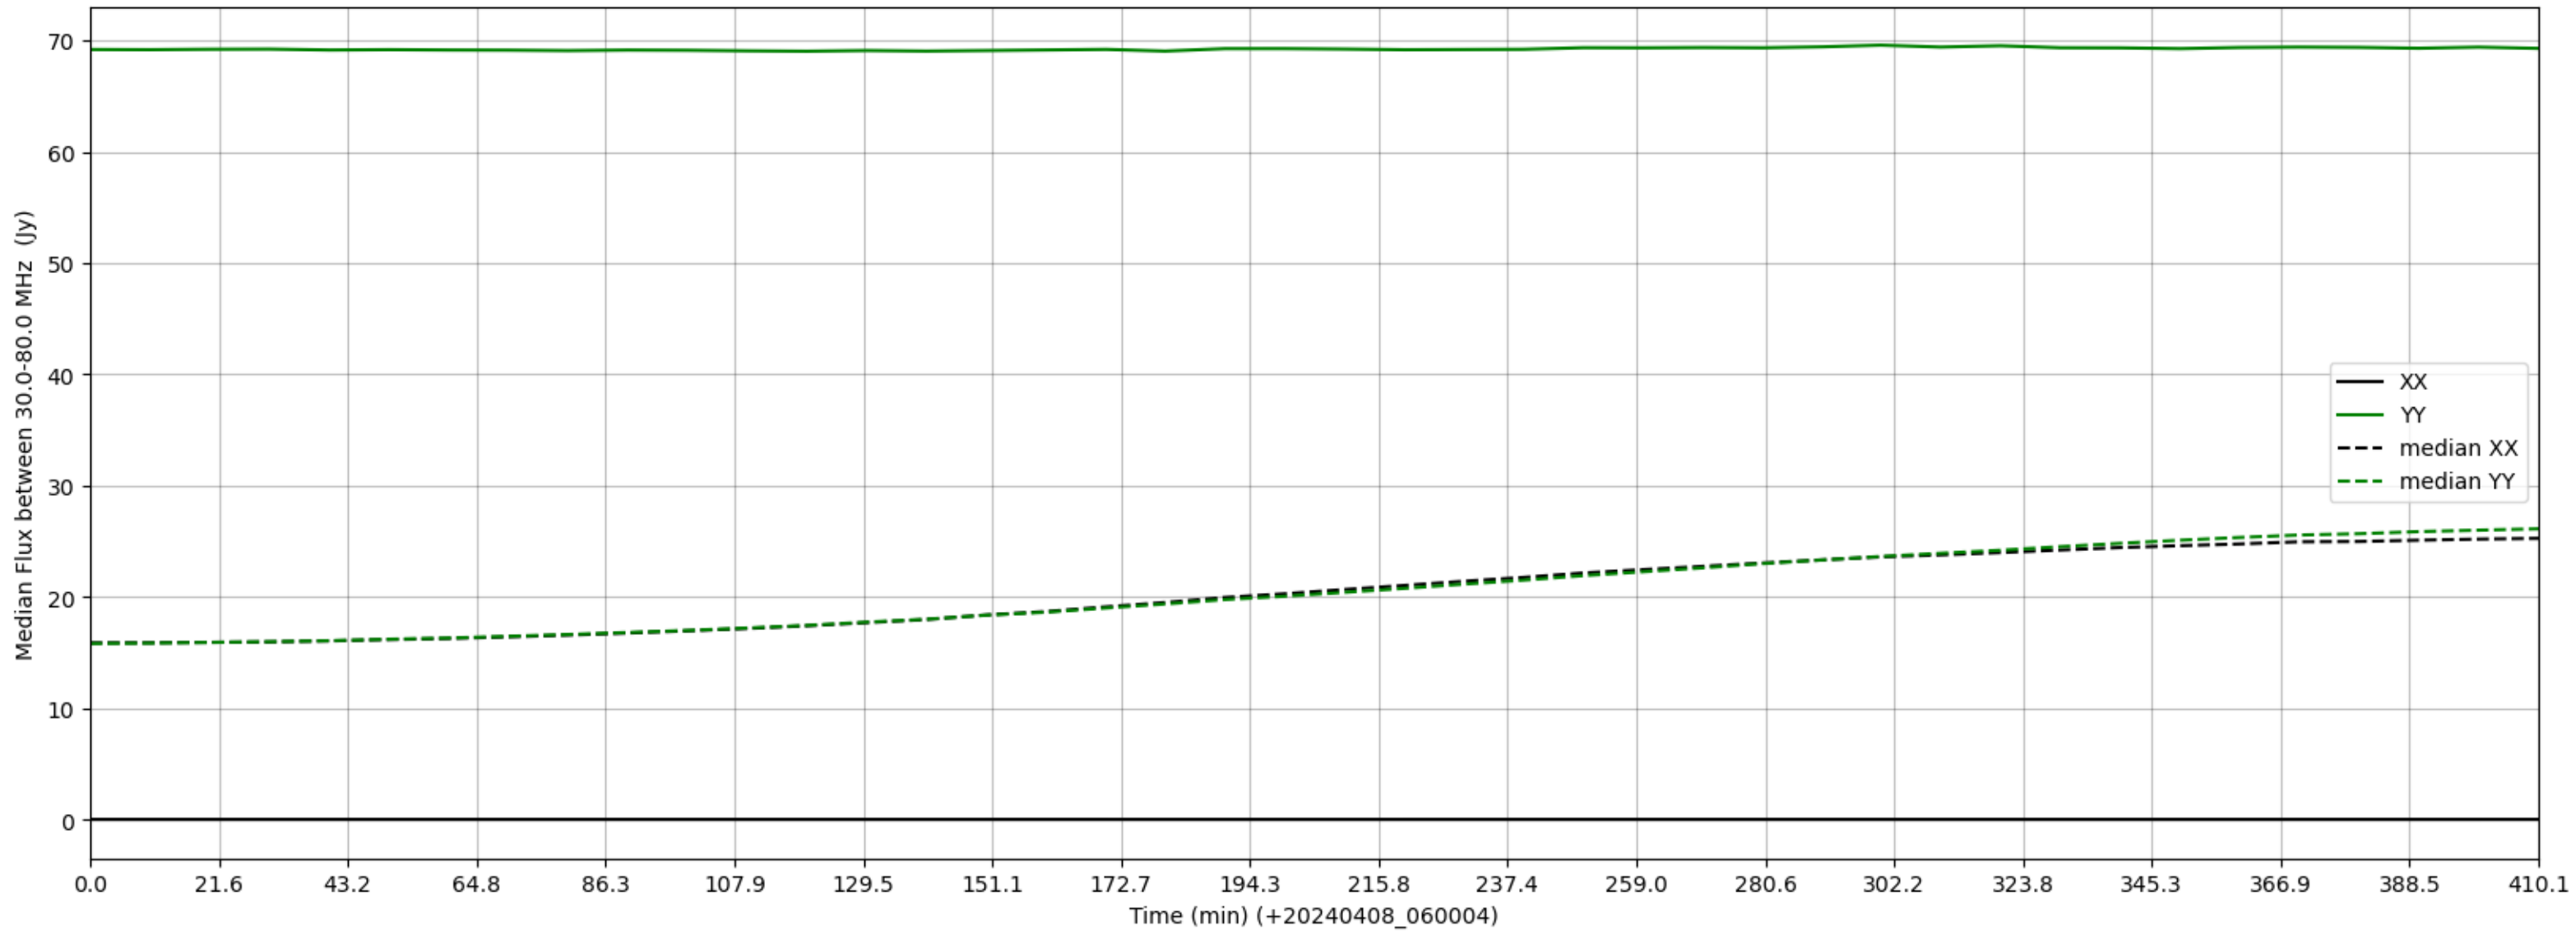

LWA288 - Correlator# 042 - XX FLAGS:Good - YY FLAGS:BadSpecShape

LWA280 - Correlator# 041 - XX FLAGS:LowFlux - YY FLAGS:BadSpecShape