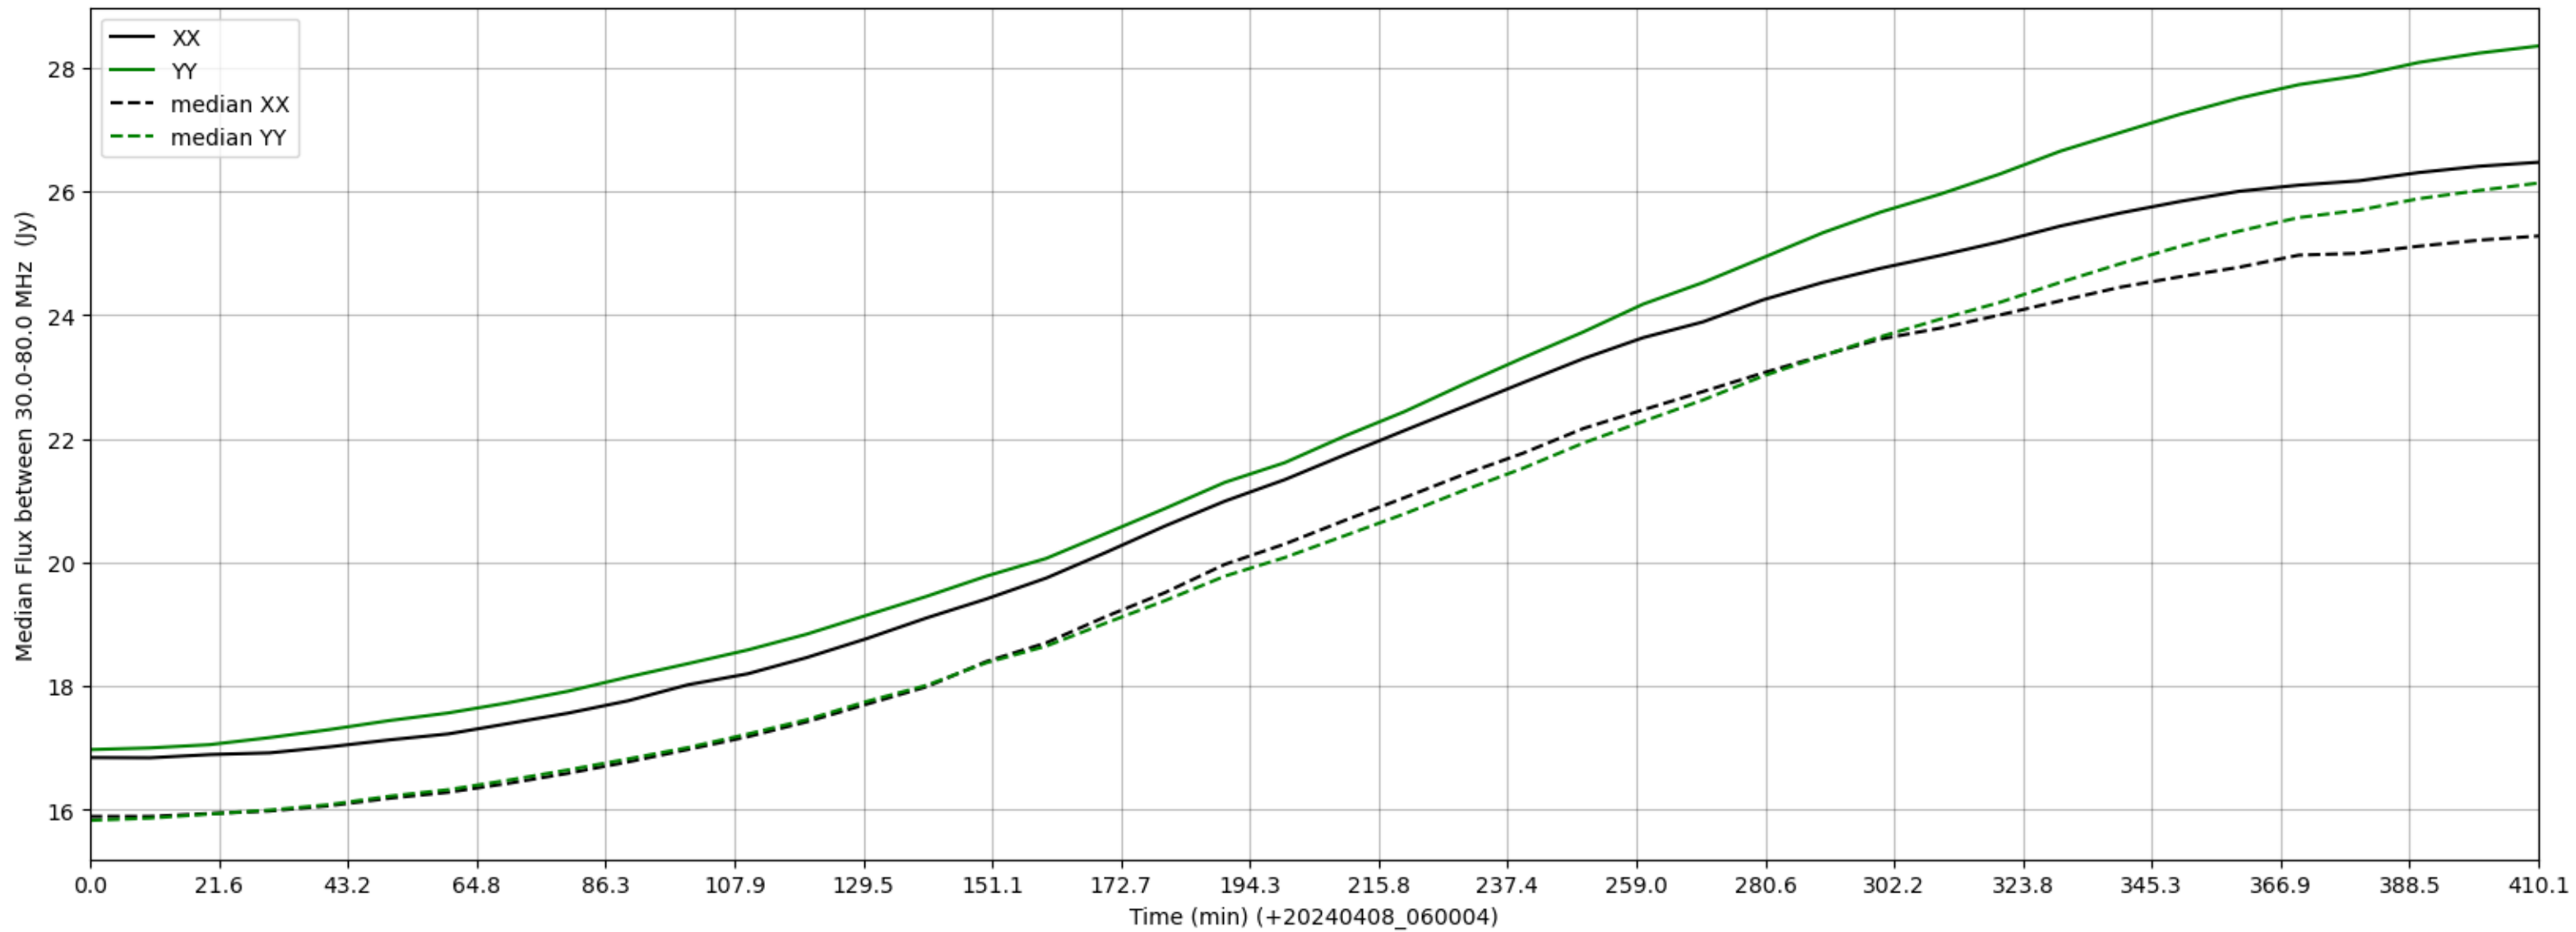

LWA265 - Correlator# 036 - XX FLAGS:Good - YY FLAGS:Good

LWA263 - Correlator# 037 - XX FLAGS:BadSpecShape - YY FLAGS:Good

LWA272 - Correlator# 038 - XX FLAGS:Good - YY FLAGS:Good

LWA270 - Correlator# 039 - XX FLAGS:Good - YY FLAGS:Good