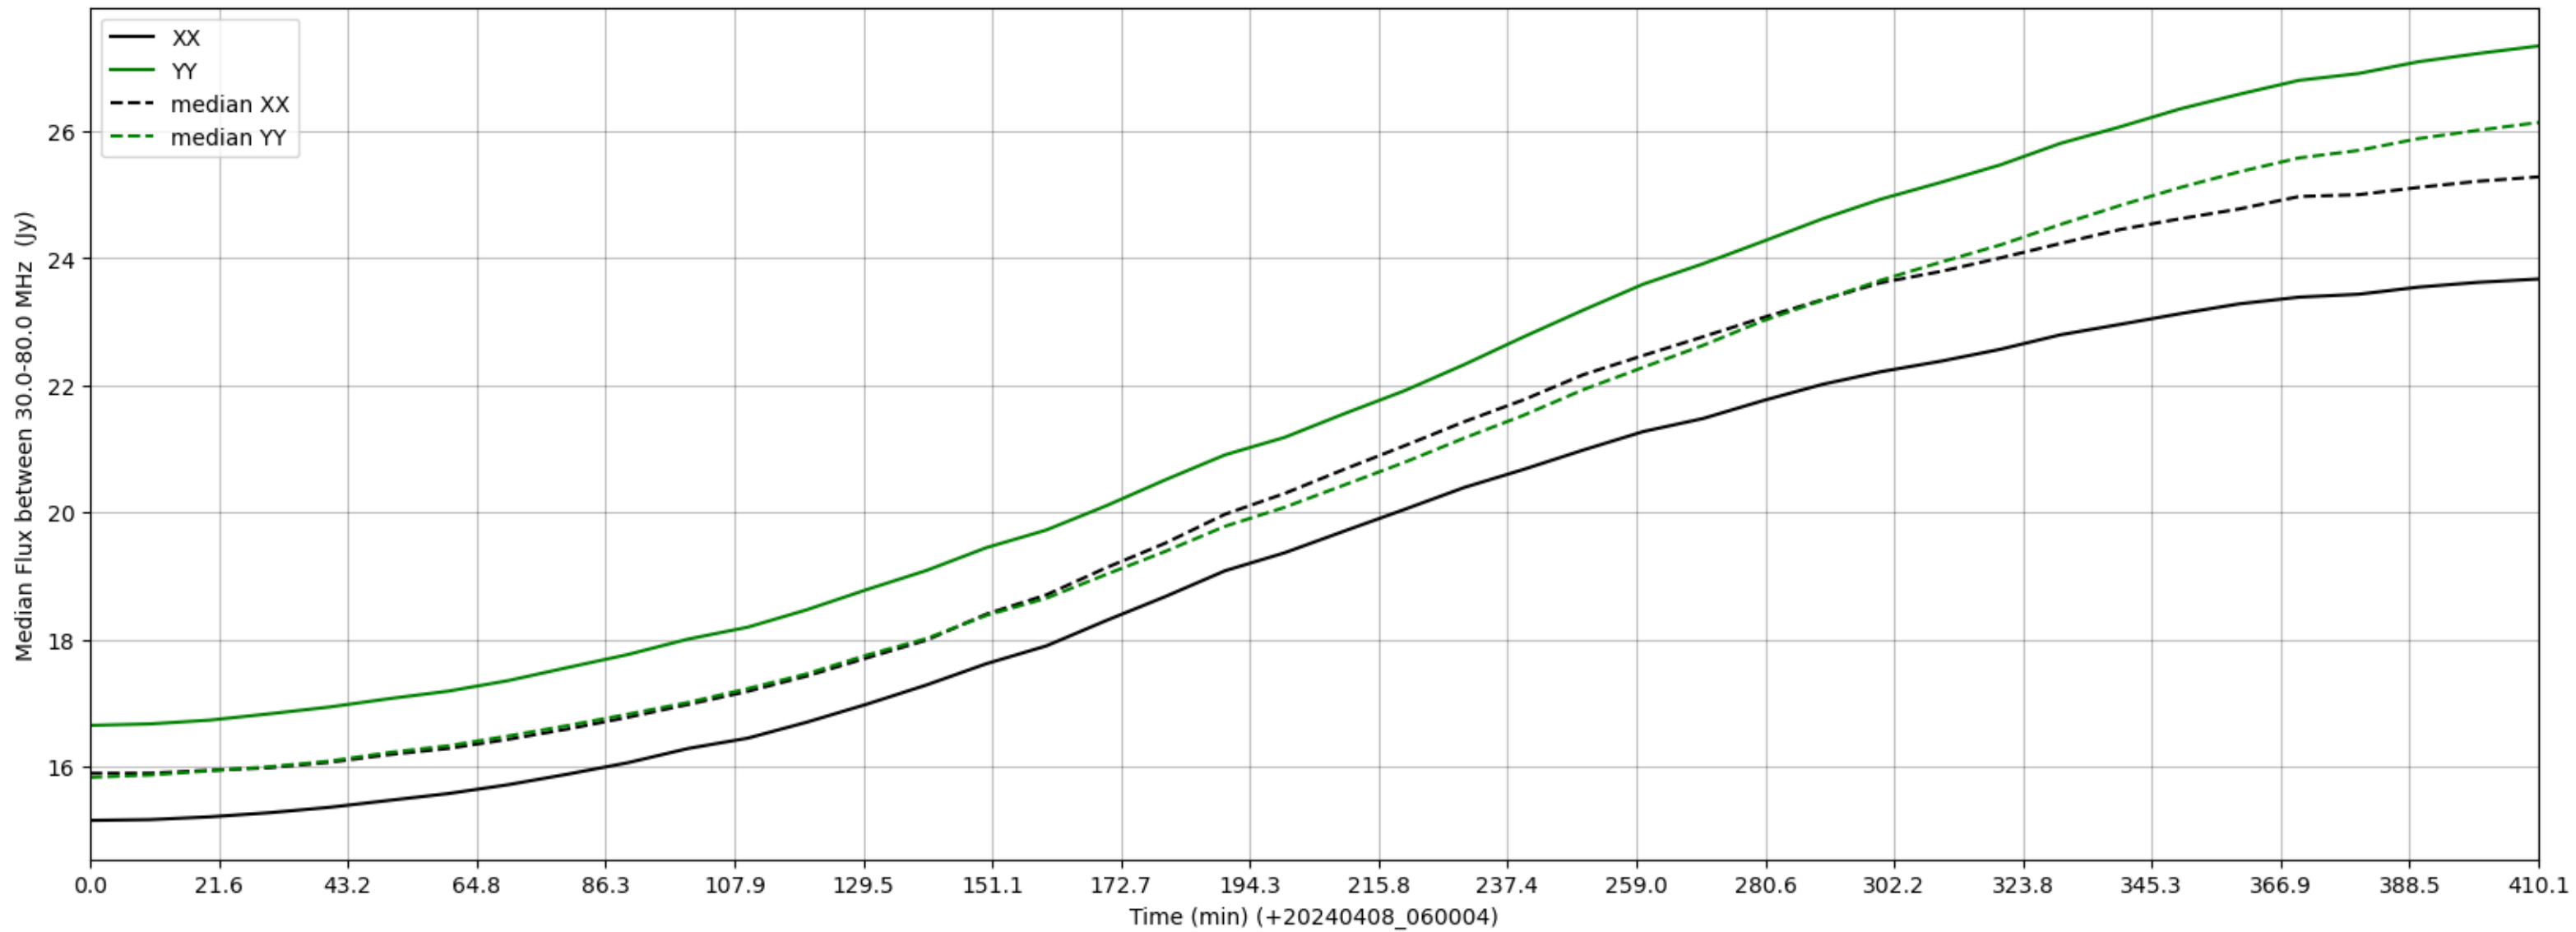

LWA255 - Correlator# 033 - XX FLAGS:LowFlux - YY FLAGS:LowFlux

LWA257 - Correlator# 032 - XX FLAGS:Good - YY FLAGS:Good