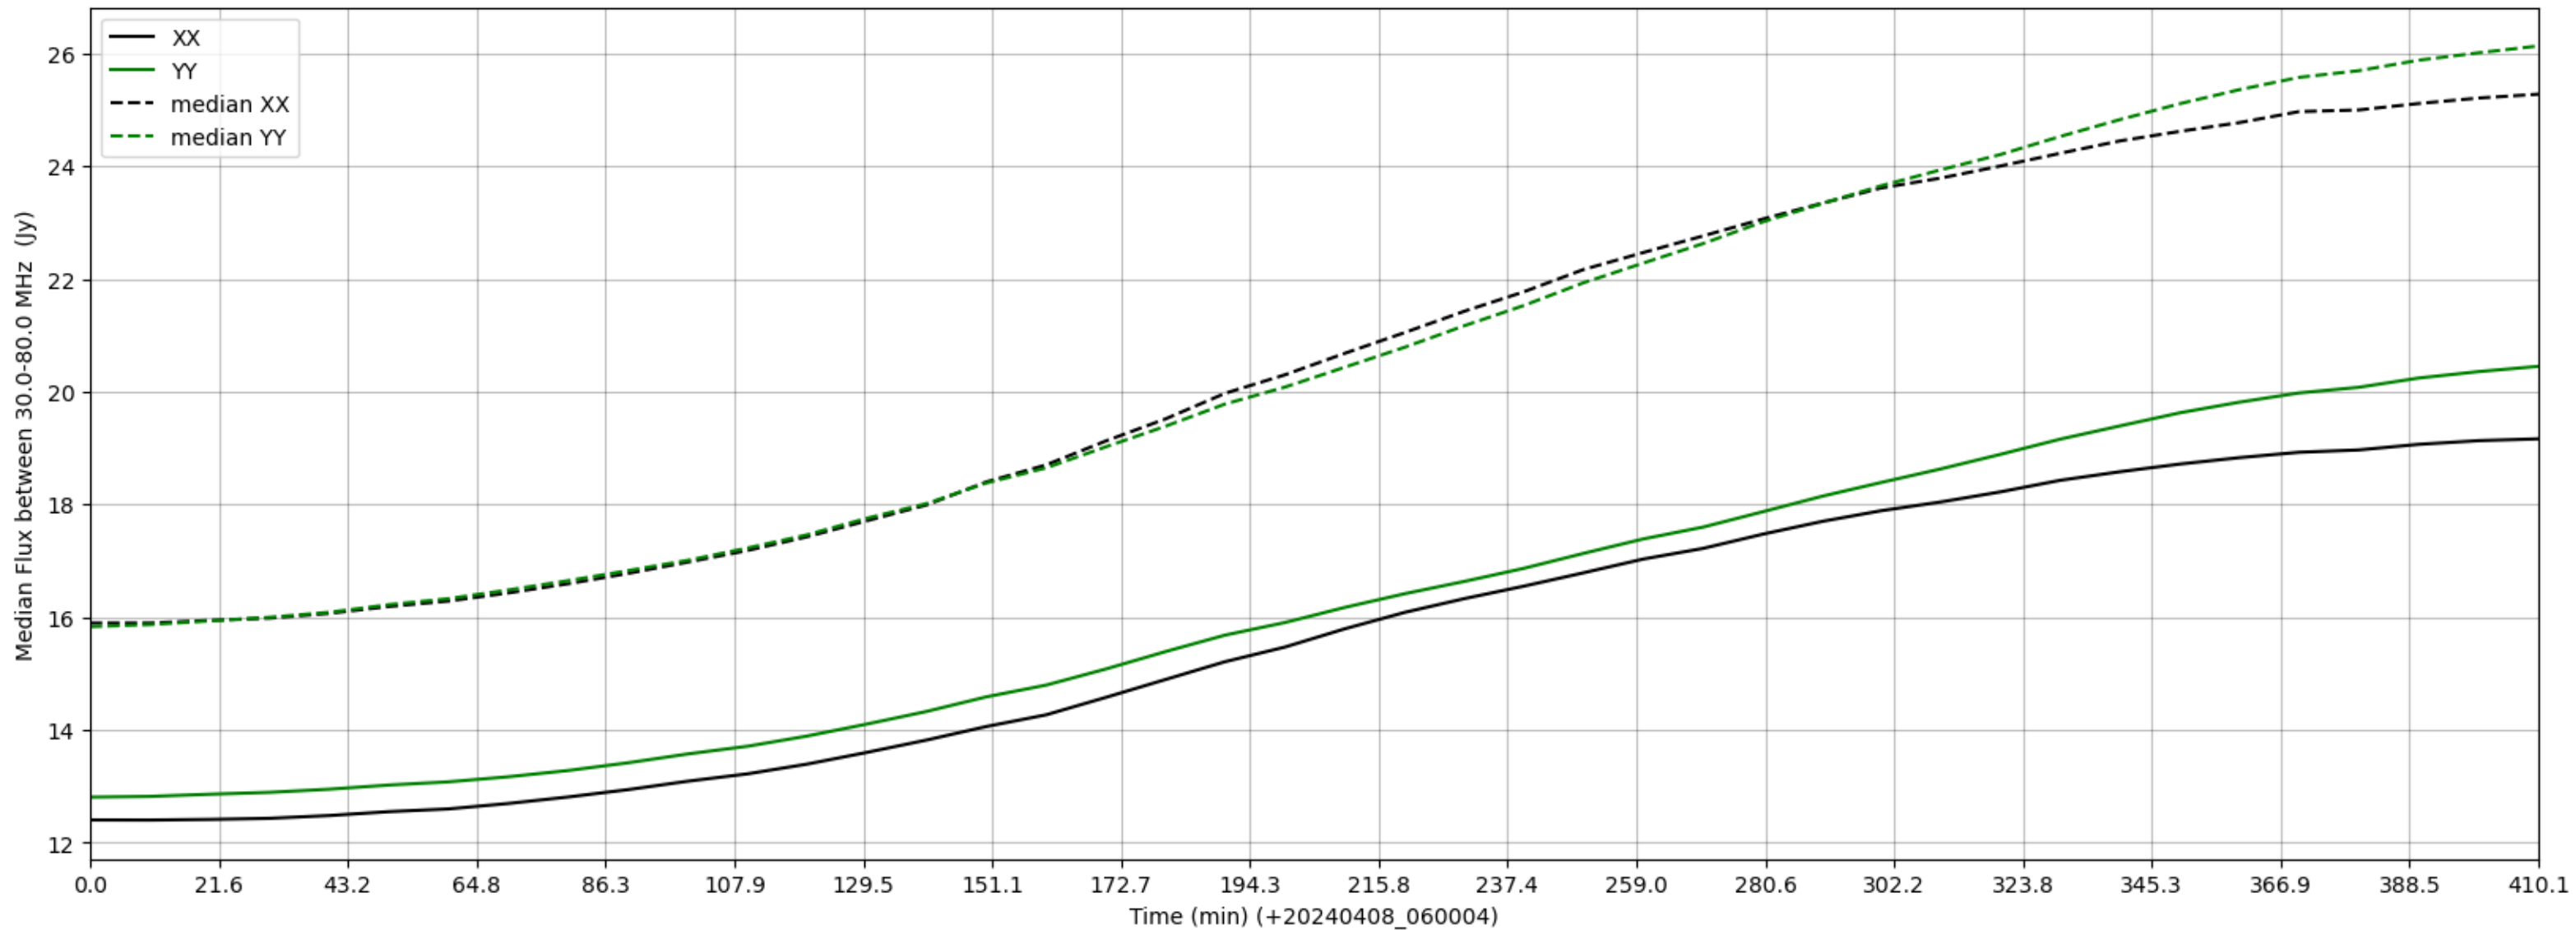

LWA336 - Correlator# 056 - XX FLAGS:BadSpecShape - YY FLAGS:BadSpecShape

LWA335 - Correlator# 057 - XX FLAGS:Good - YY FLAGS:Good

LWA343 - Correlator# 058 - XX FLAGS:Good - YY FLAGS:Good

LWA337 - Correlator# 059 - XX FLAGS:Good - YY FLAGS:Good