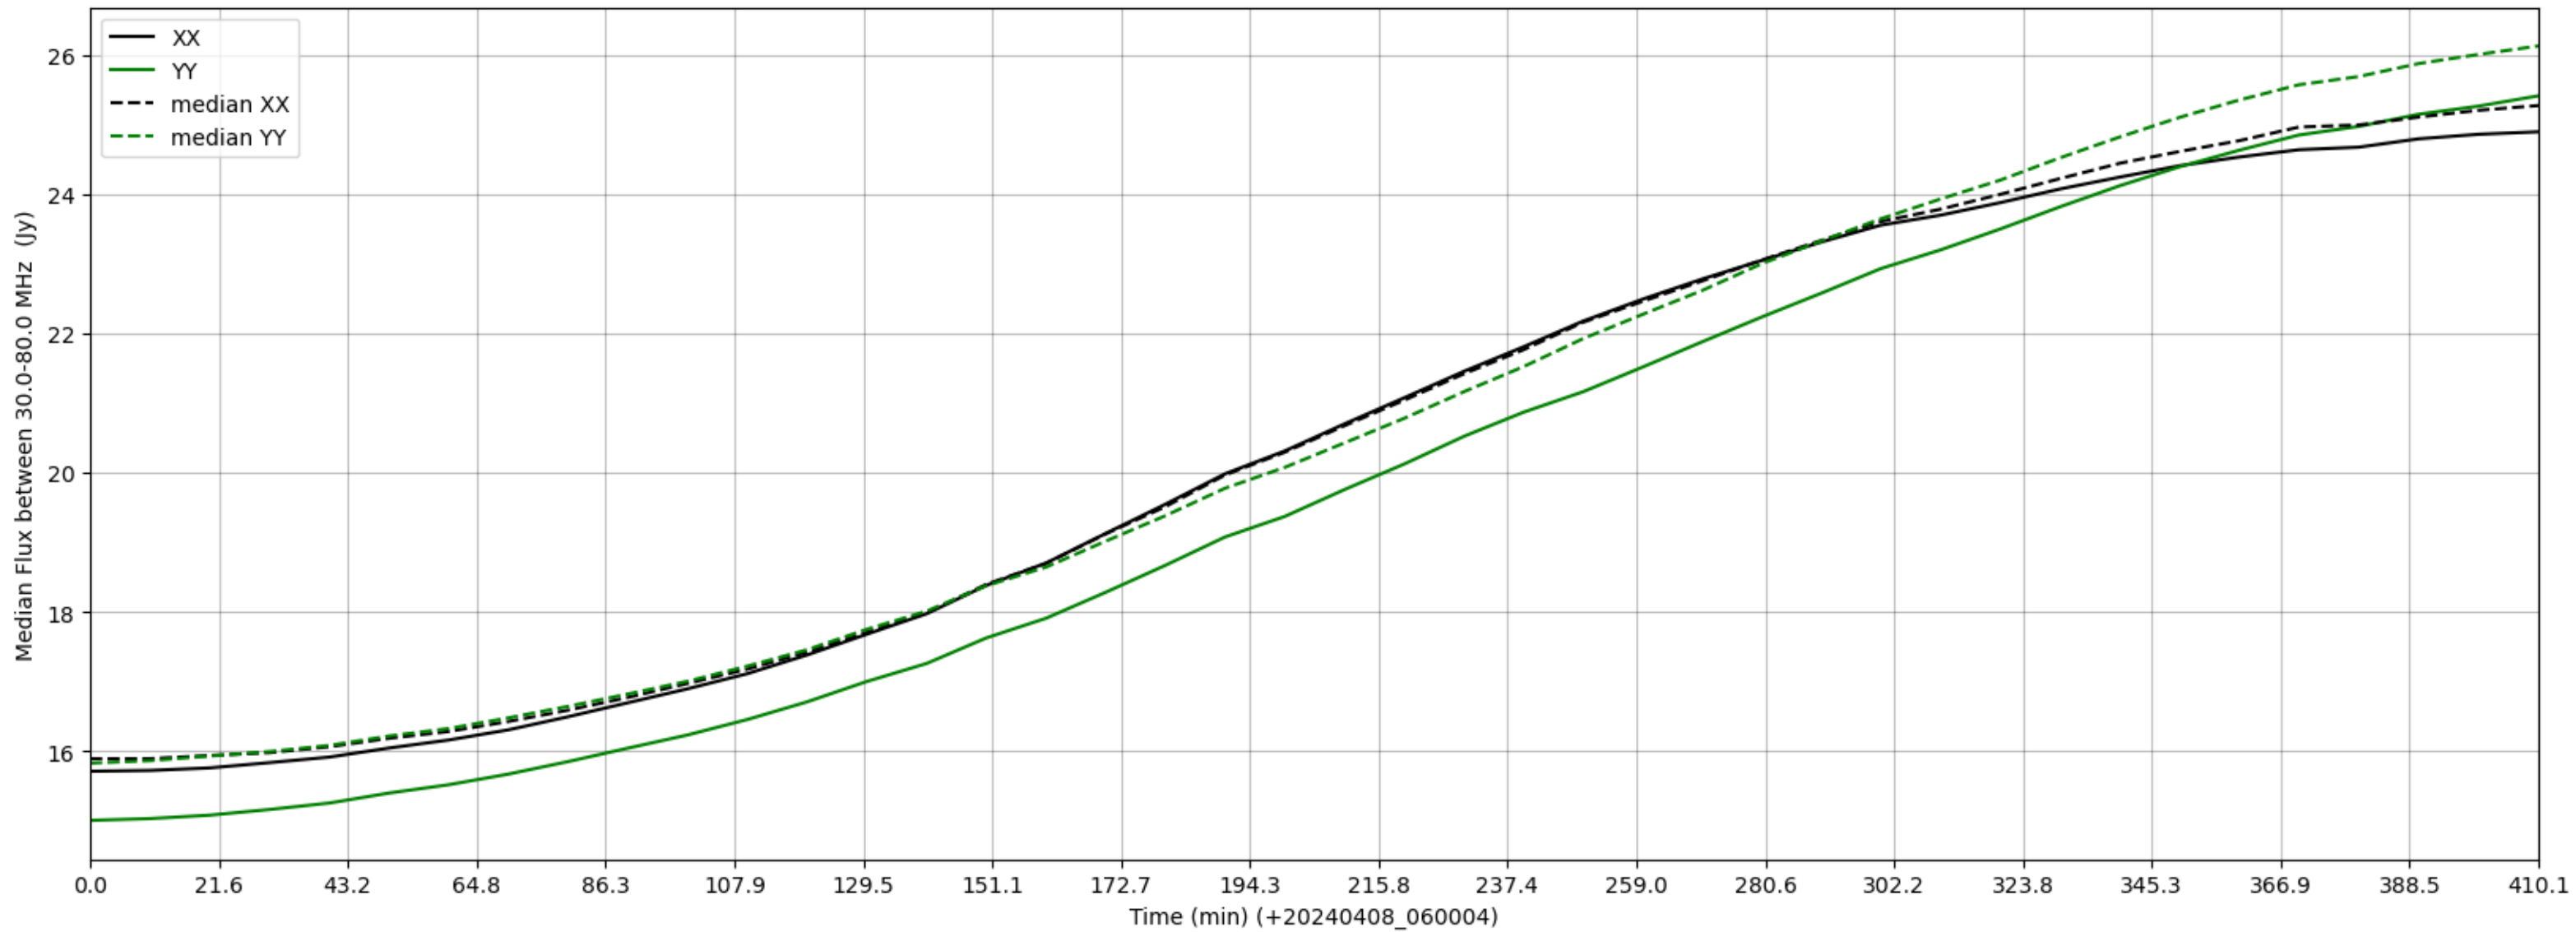

LWA209 - Correlator# 301 - XX FLAGS:LowFlux - YY FLAGS:LowFlux

LWA210 - Correlator# 300 - XX FLAGS:Good - YY FLAGS:Good