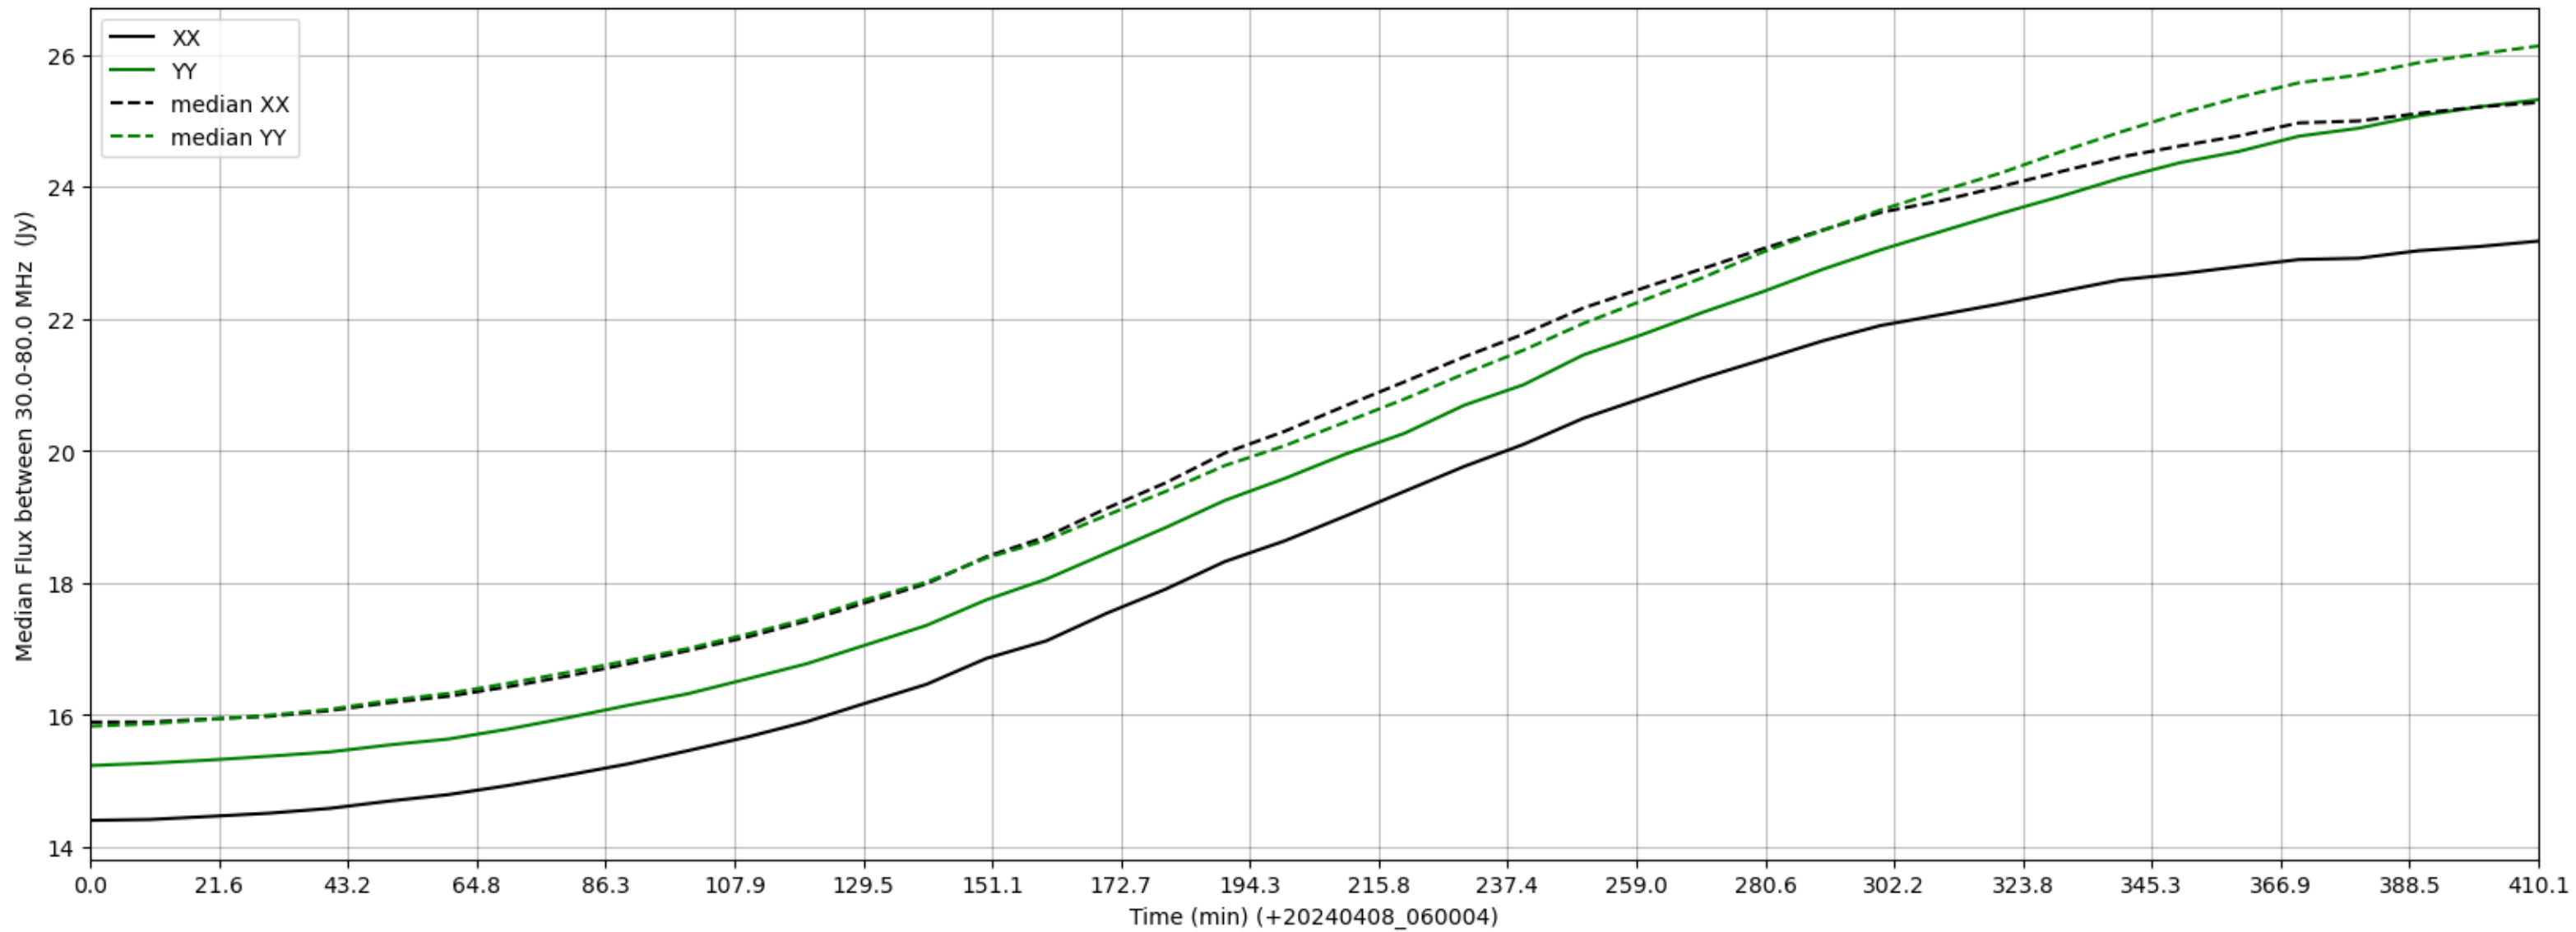

LWA160 - Correlator# 239 - XX FLAGS:Good - YY FLAGS:Good

LWA182 - Correlator# 238 - XX FLAGS:Good - YY FLAGS:Good