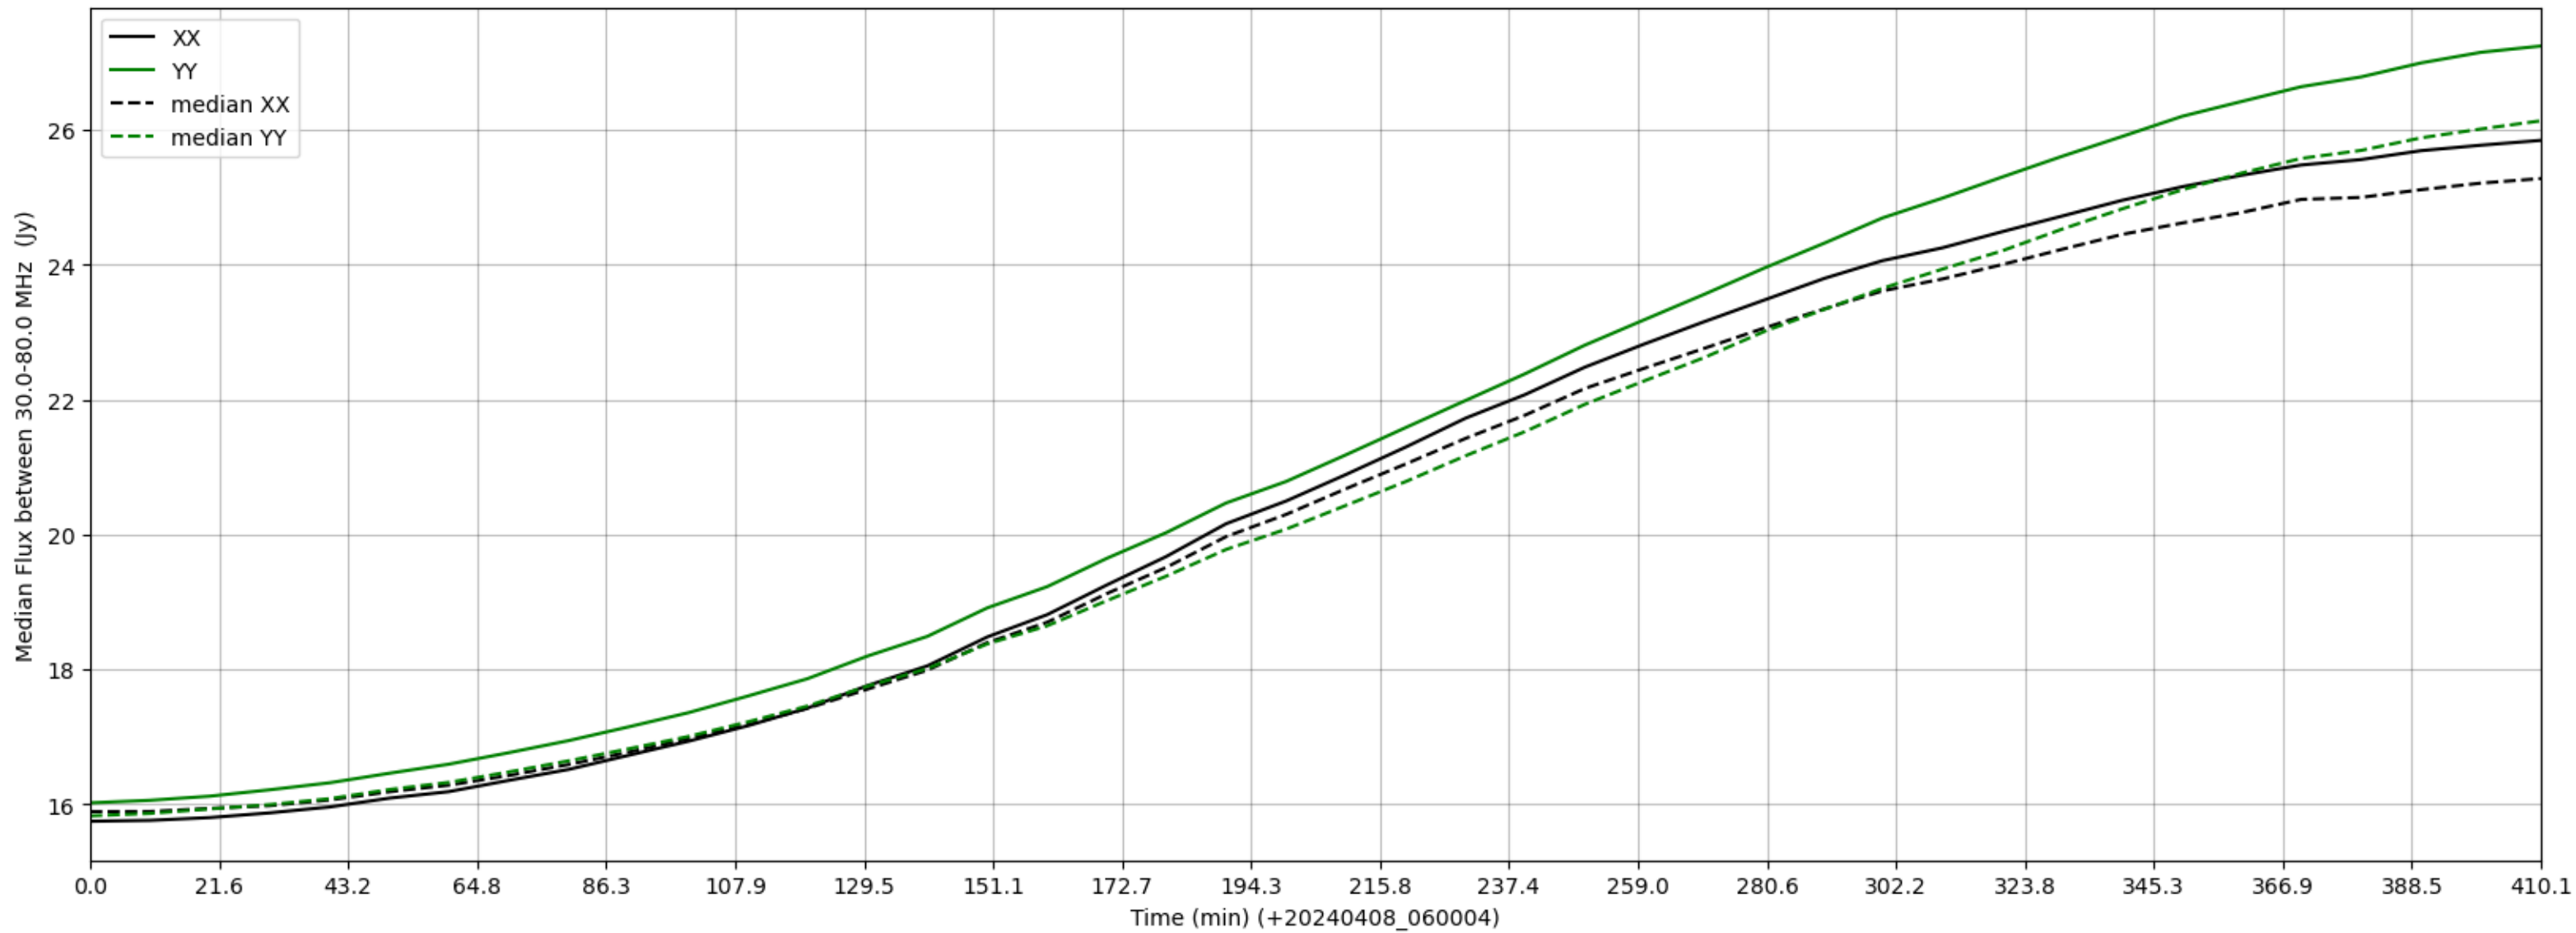

LWA086 - Correlator# 143 - XX FLAGS:Good - YY FLAGS:Good

LWA087 - Correlator# 142 - XX FLAGS:Good - YY FLAGS:Good