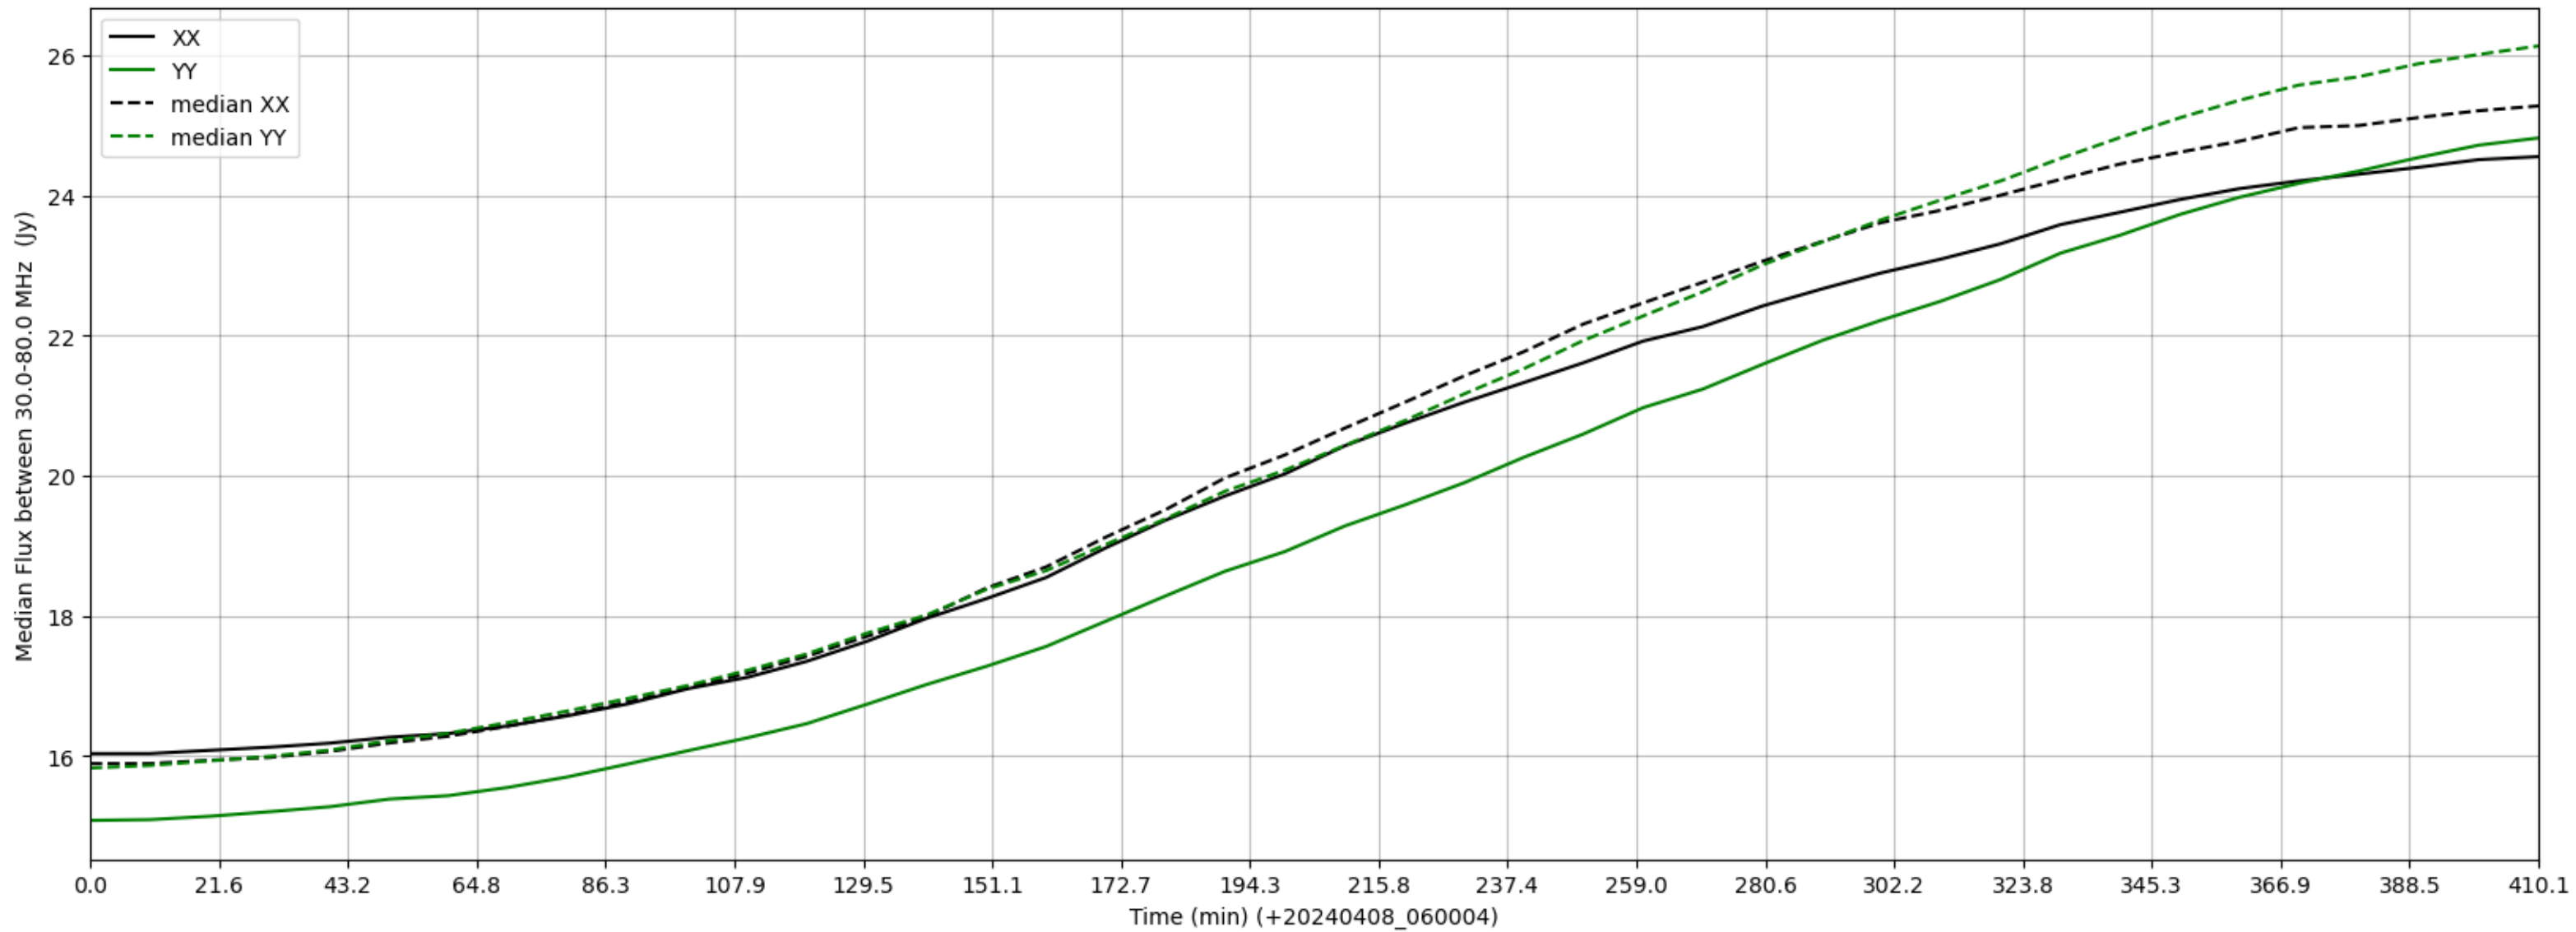

LWA253 - Correlator# 283 - XX FLAGS:Good - YY FLAGS:Good

LWA349 - Correlator# 282 - XX FLAGS:Good - YY FLAGS:Good