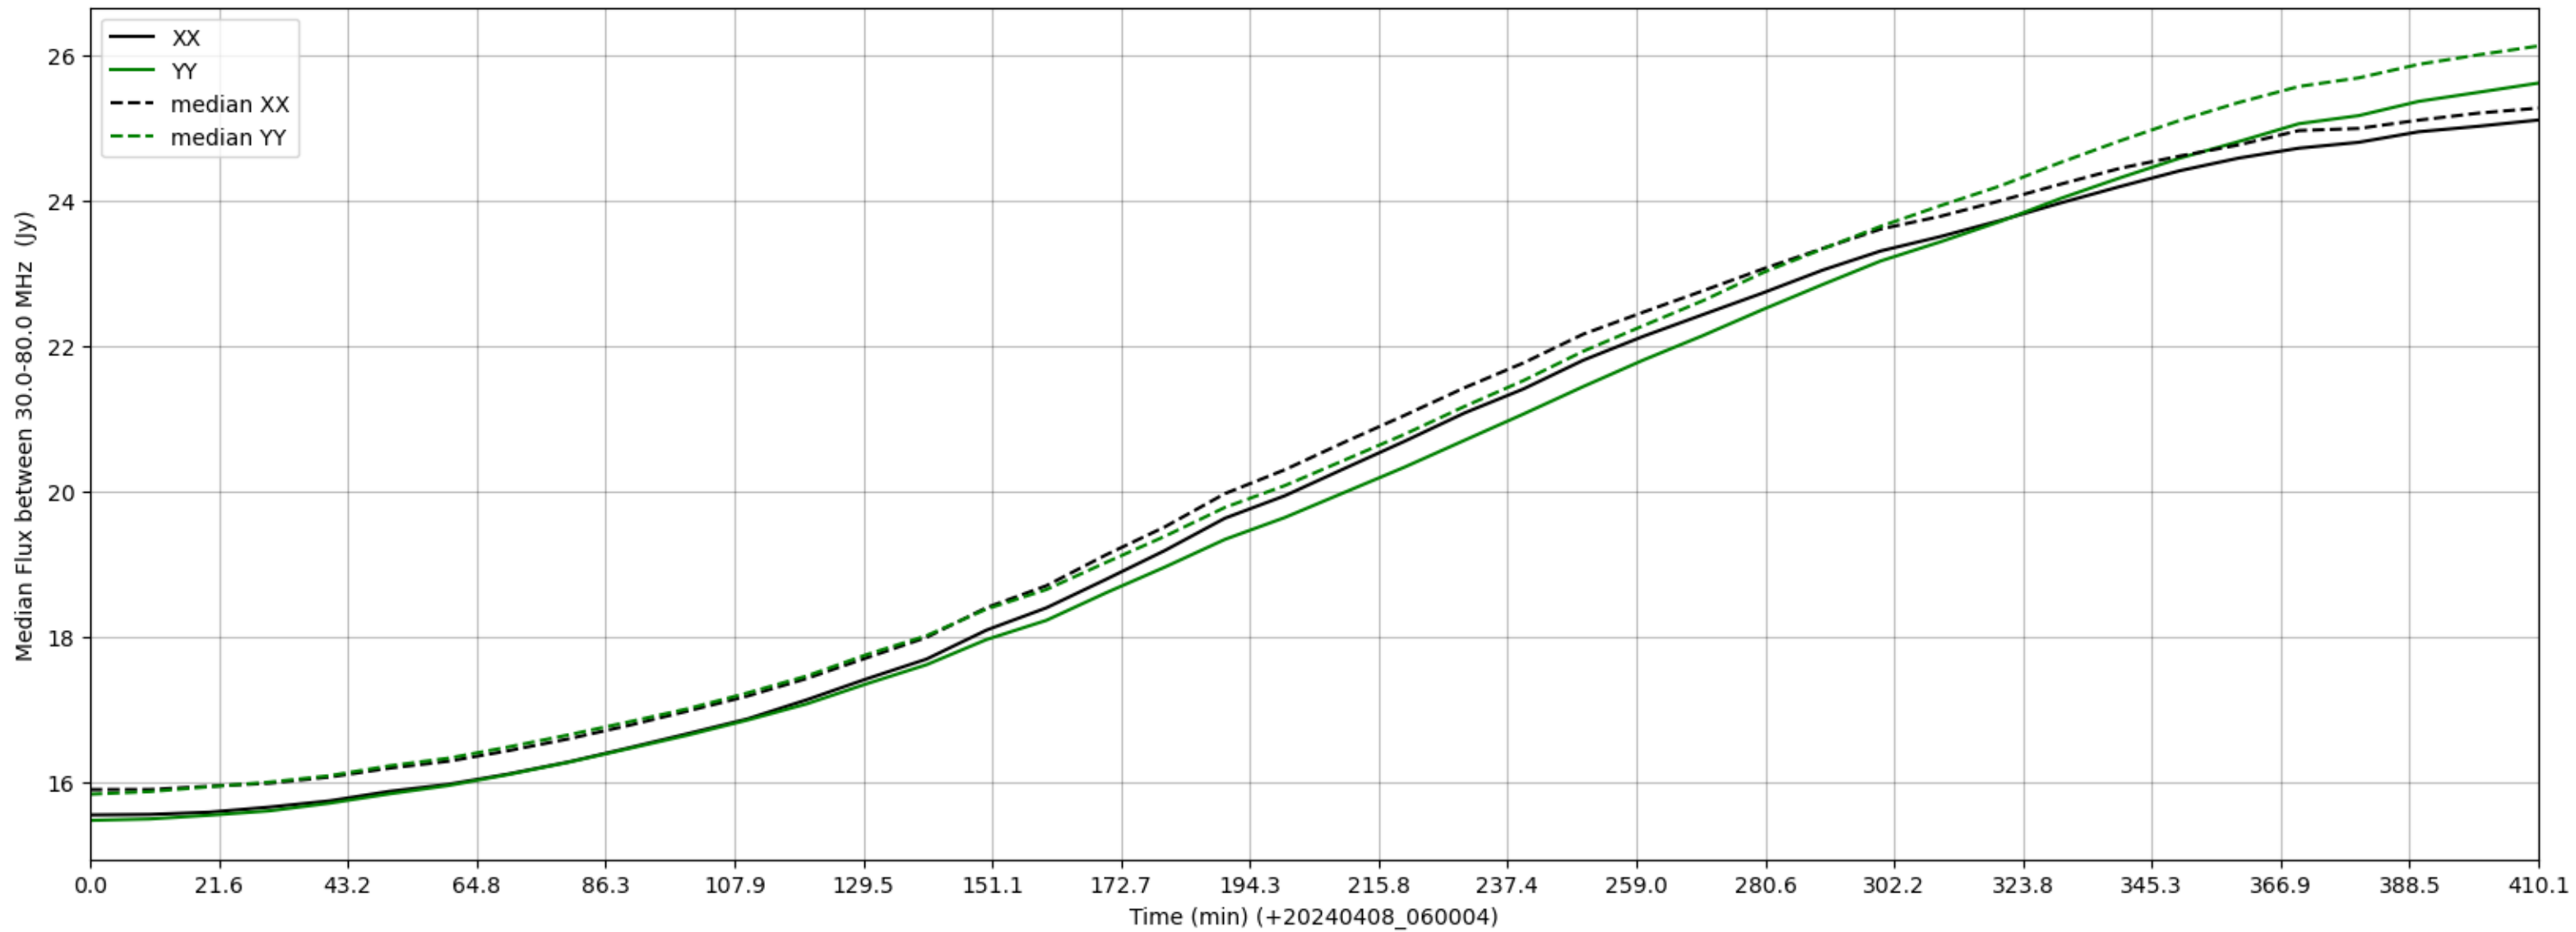

LWA226 - Correlator# 304 - XX FLAGS:Good - YY FLAGS:Good

LWA230 - Correlator# 303 - XX FLAGS:Good - YY FLAGS:Good