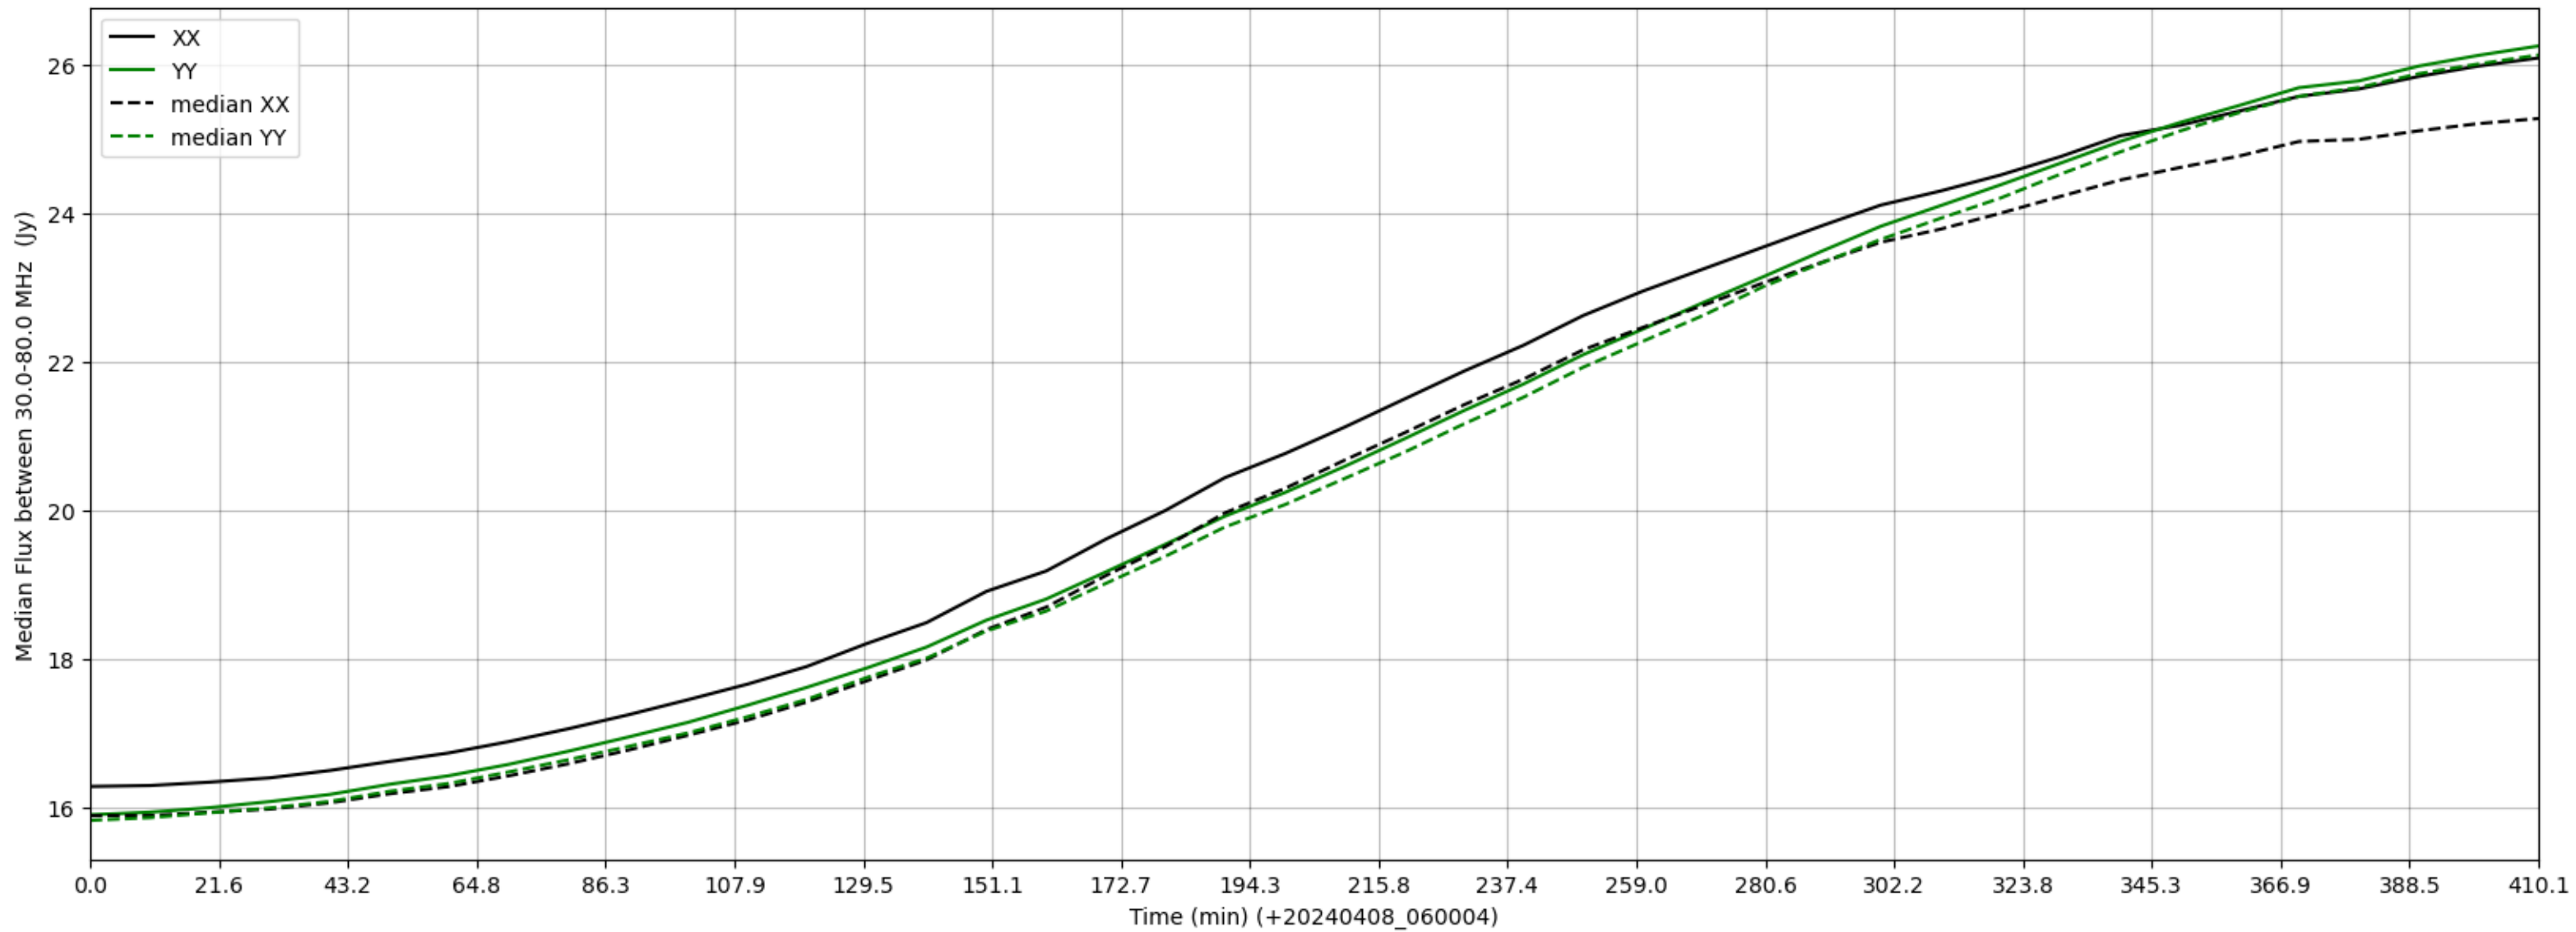

LWA187 - Correlator# 242 - XX FLAGS:LowFlux - YY FLAGS:Good

LWA184 - Correlator# 241 - XX FLAGS:Good - YY FLAGS:Good