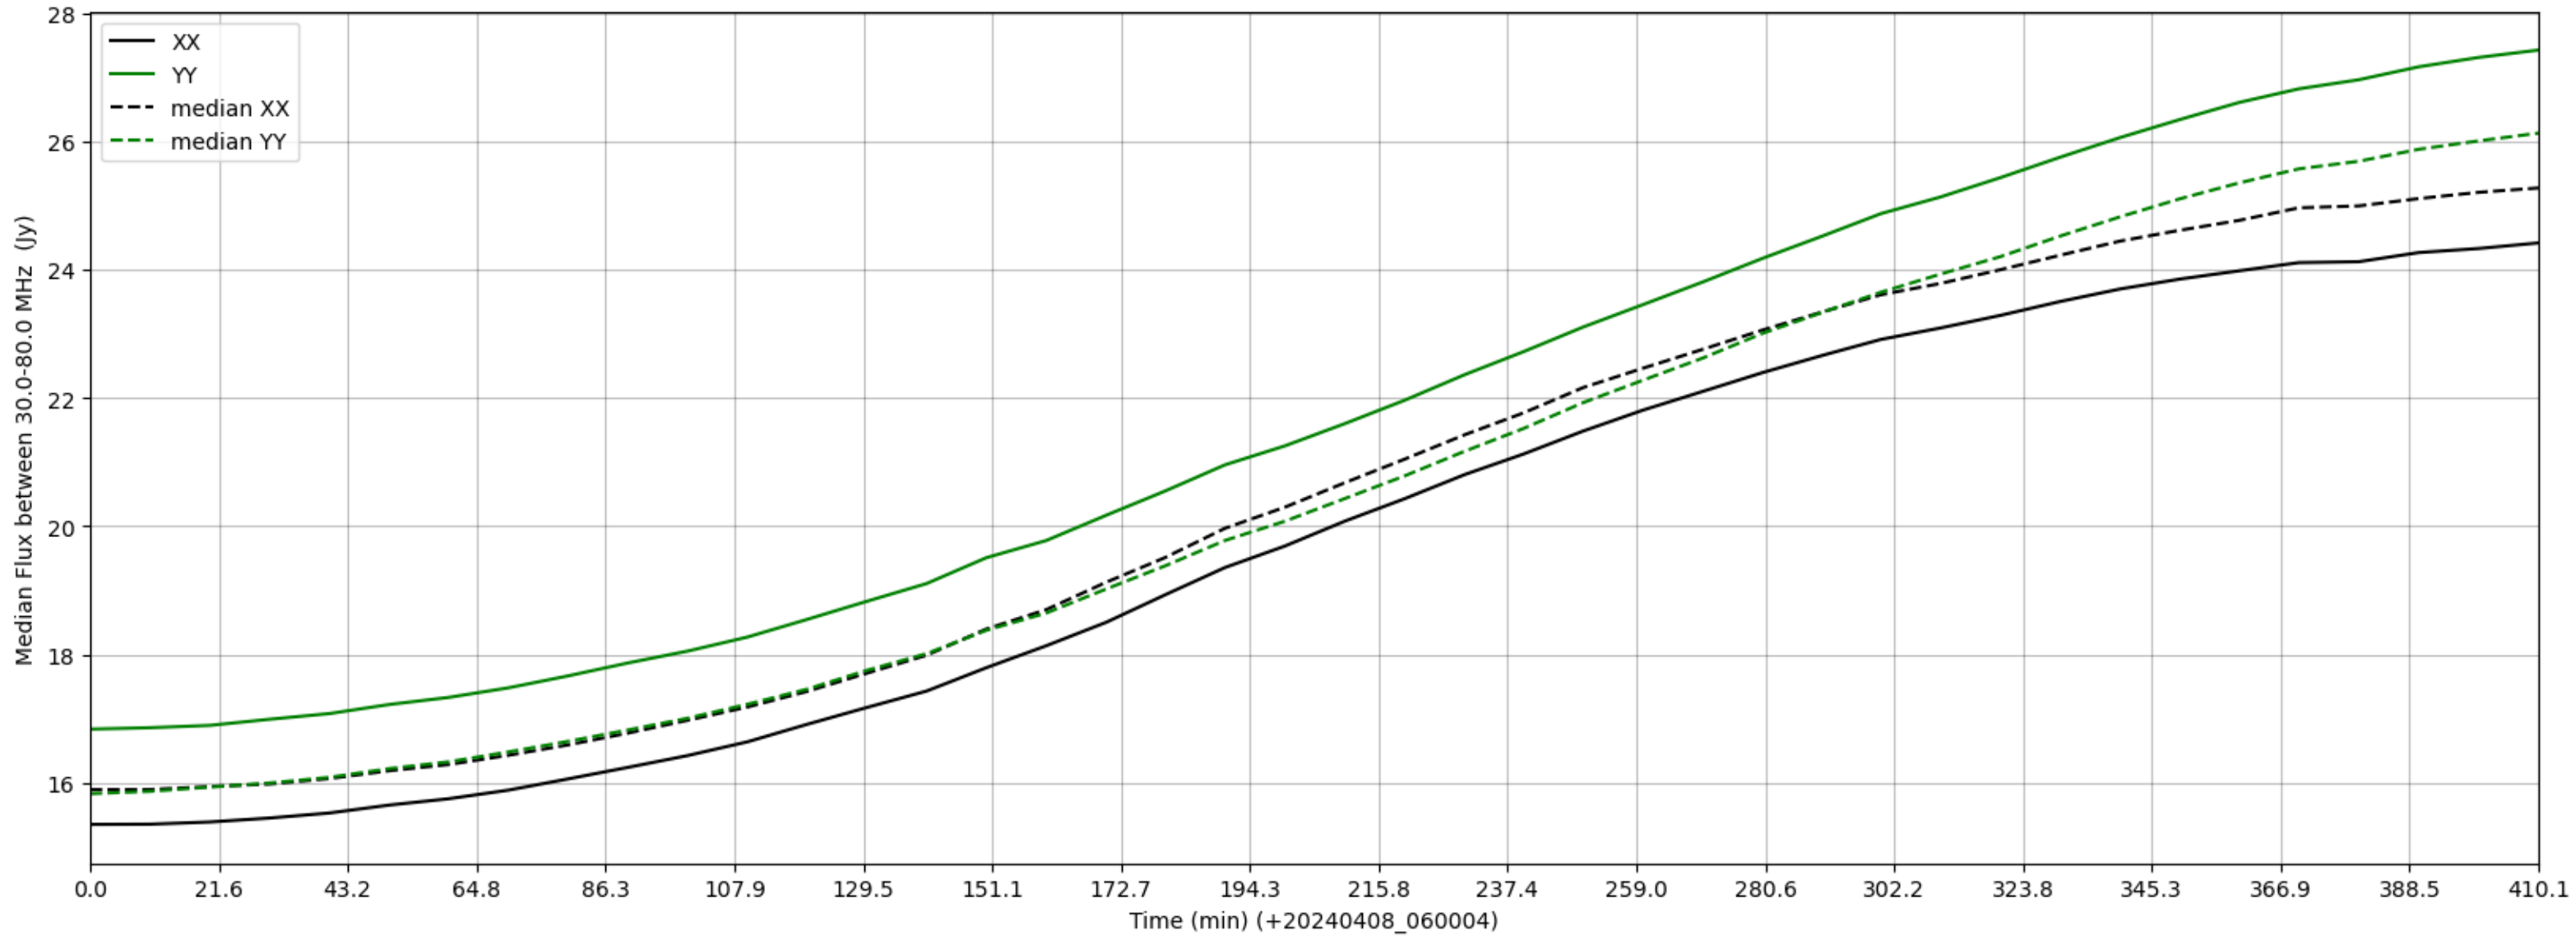

LWA035 - Correlator# 160 - XX FLAGS:Good - YY FLAGS:Good

LWA033 - Correlator# 161 - XX FLAGS:Good - YY FLAGS:Good

LWA034 - Correlator# 162 - XX FLAGS:Good - YY FLAGS:Good

LWA036 - Correlator# 163 - XX FLAGS:Good - YY FLAGS:Good