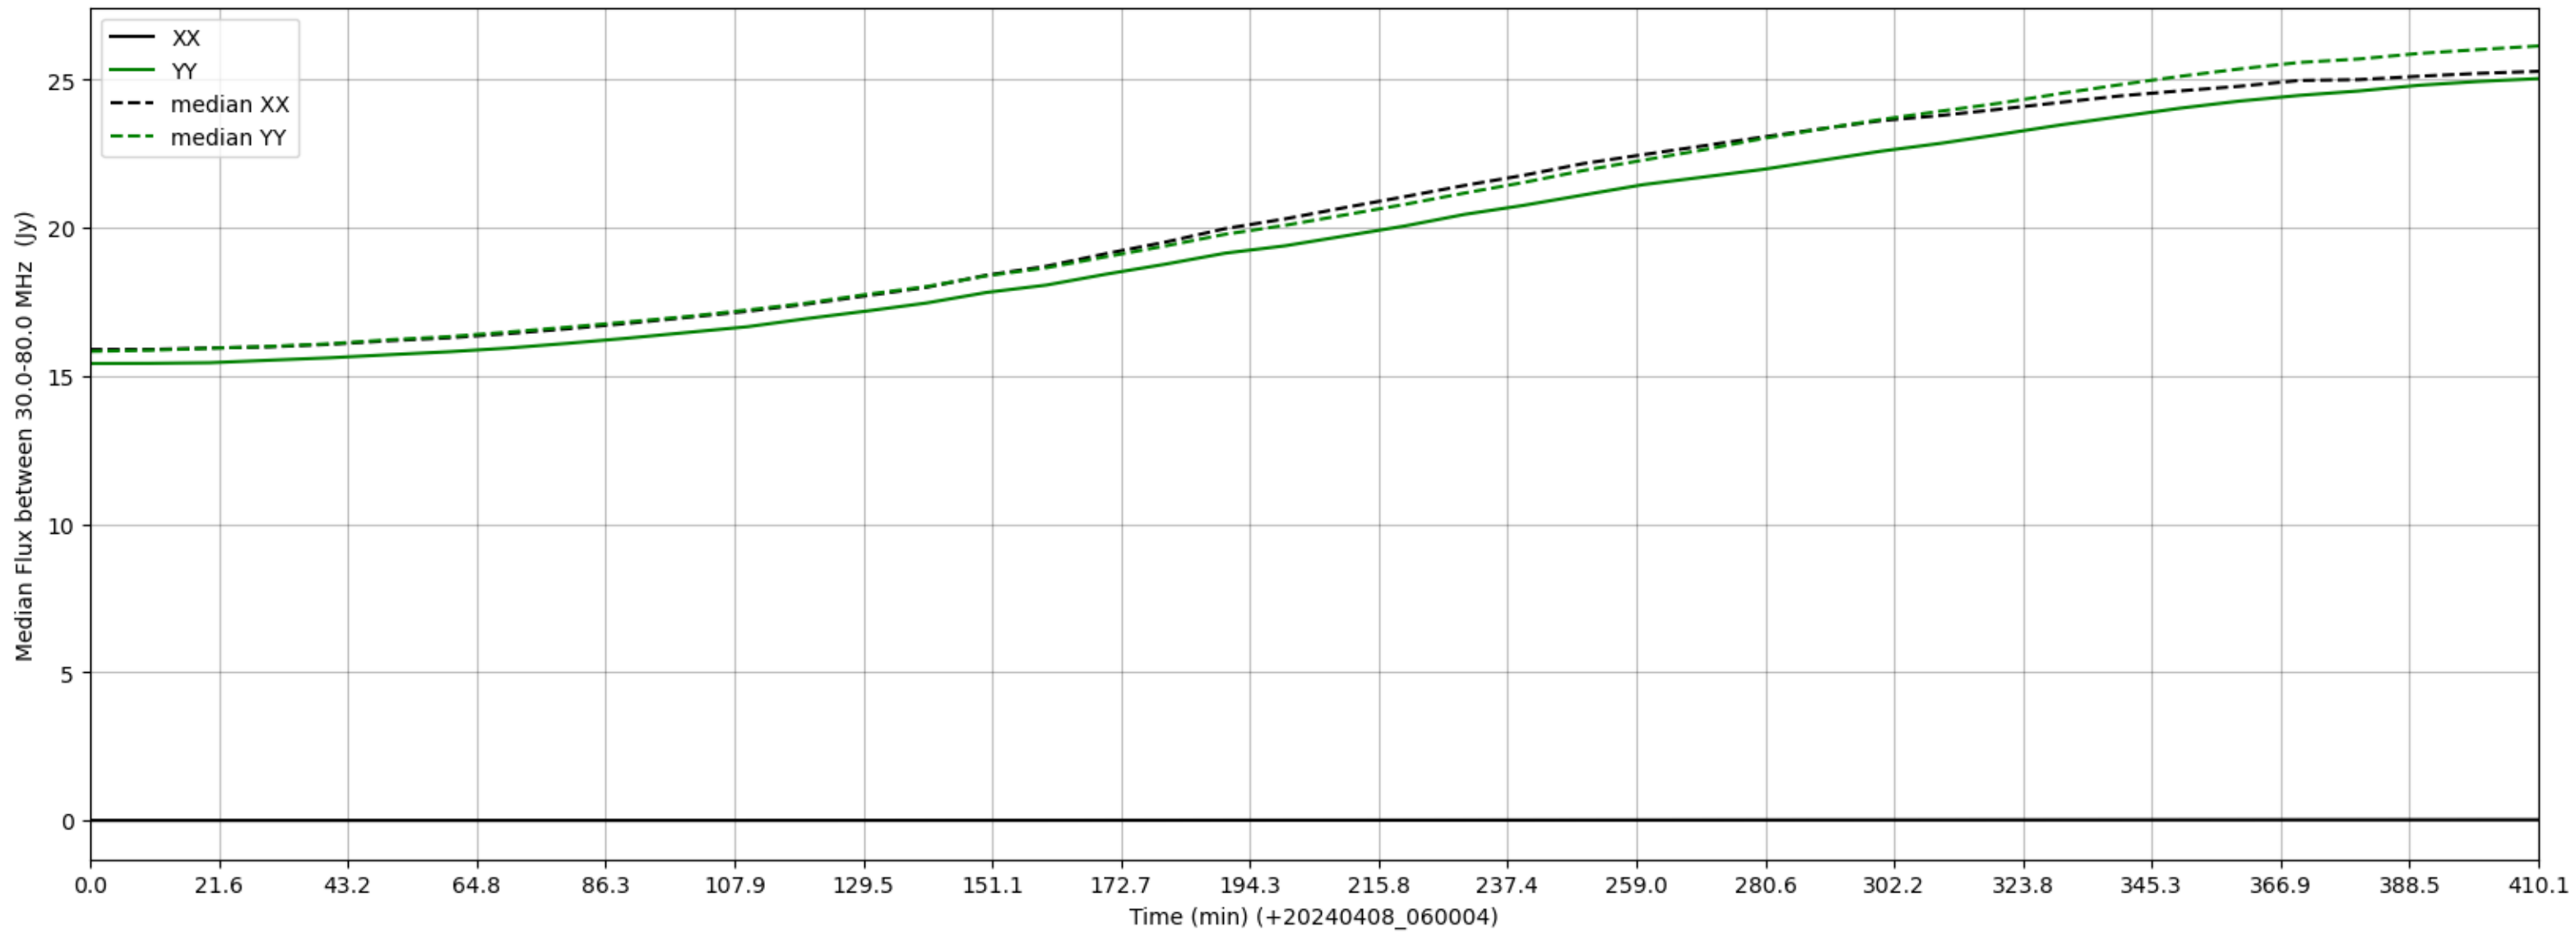

LWA266 - Correlator# 000 - XX FLAGS:Good - YY FLAGS:Good

LWA259 - Correlator# 001 - XX FLAGS:Good - YY FLAGS:Good

LWA268 - Correlator# 002 - XX FLAGS:Good - YY FLAGS:Good

LWA267 - Correlator# 003 - XX FLAGS:LowFlux - YY FLAGS:Good