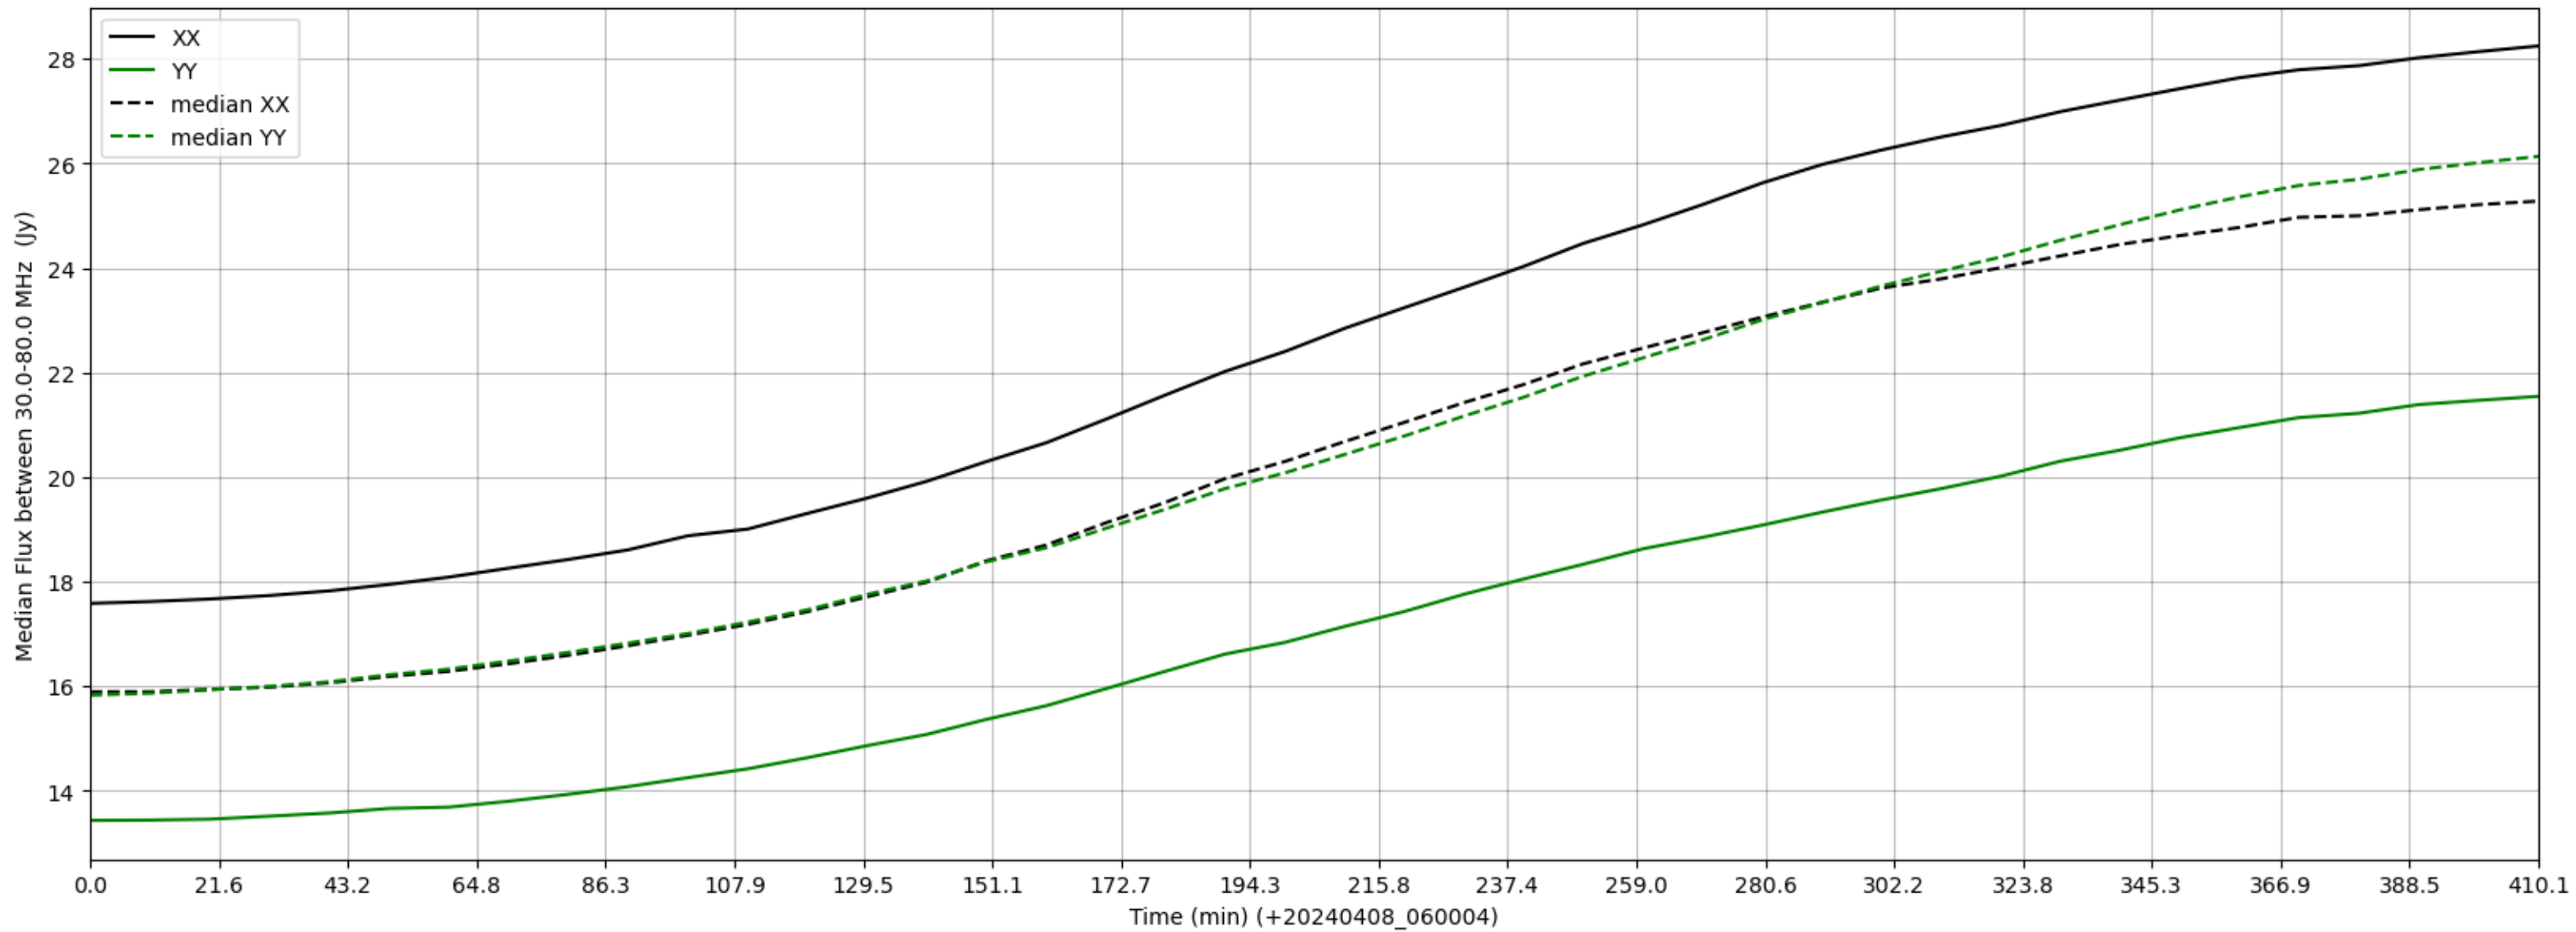

LWA276 - Correlator# 006 - XX FLAGS:Good - YY FLAGS:Good

LWA269 - Correlator# 005 - XX FLAGS:Good - YY FLAGS:Good