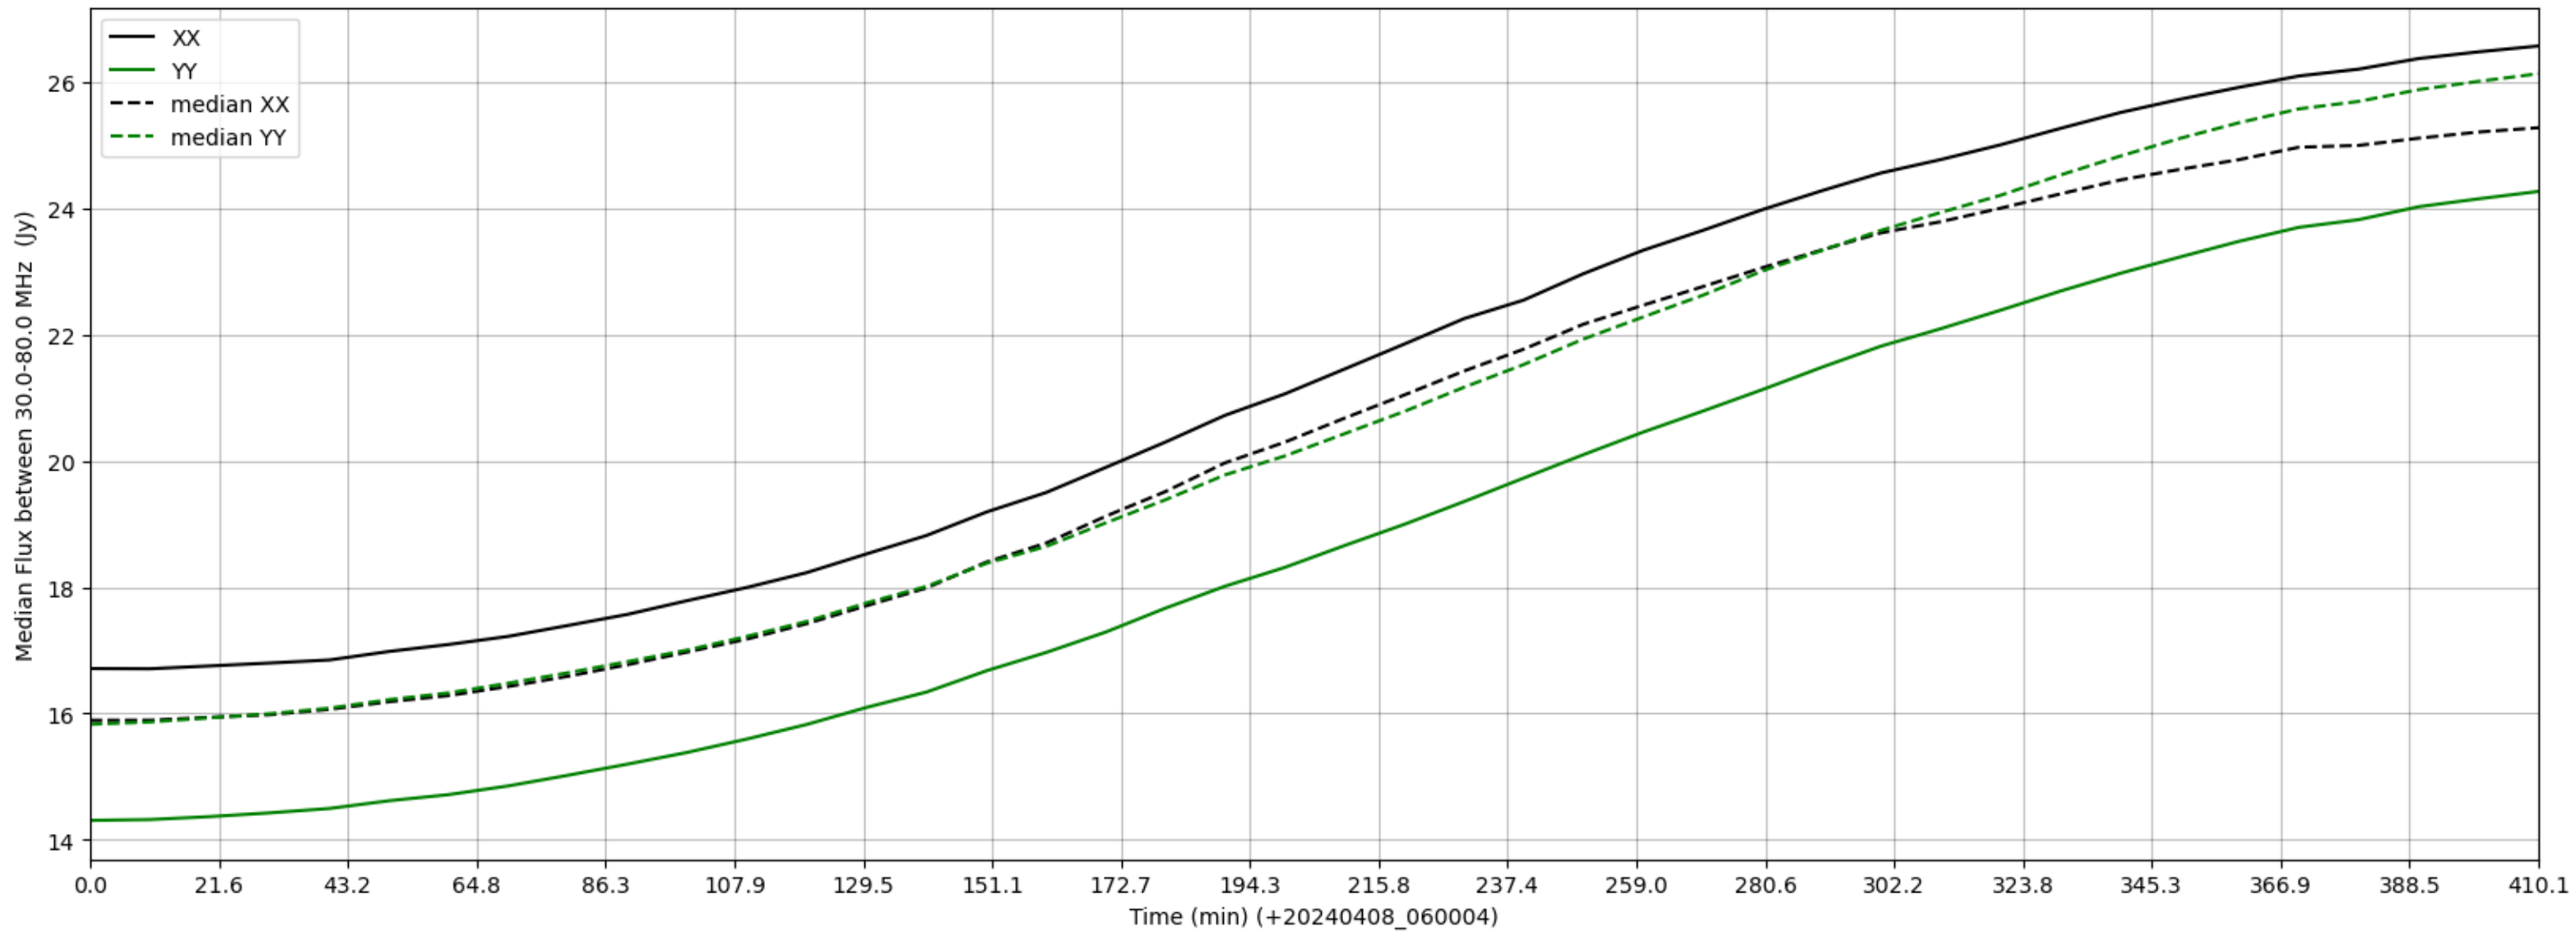

LWA237 - Correlator# 311 - XX FLAGS:Good - YY FLAGS:Good

LWA238 - Correlator# 310 - XX FLAGS:Good - YY FLAGS:Good