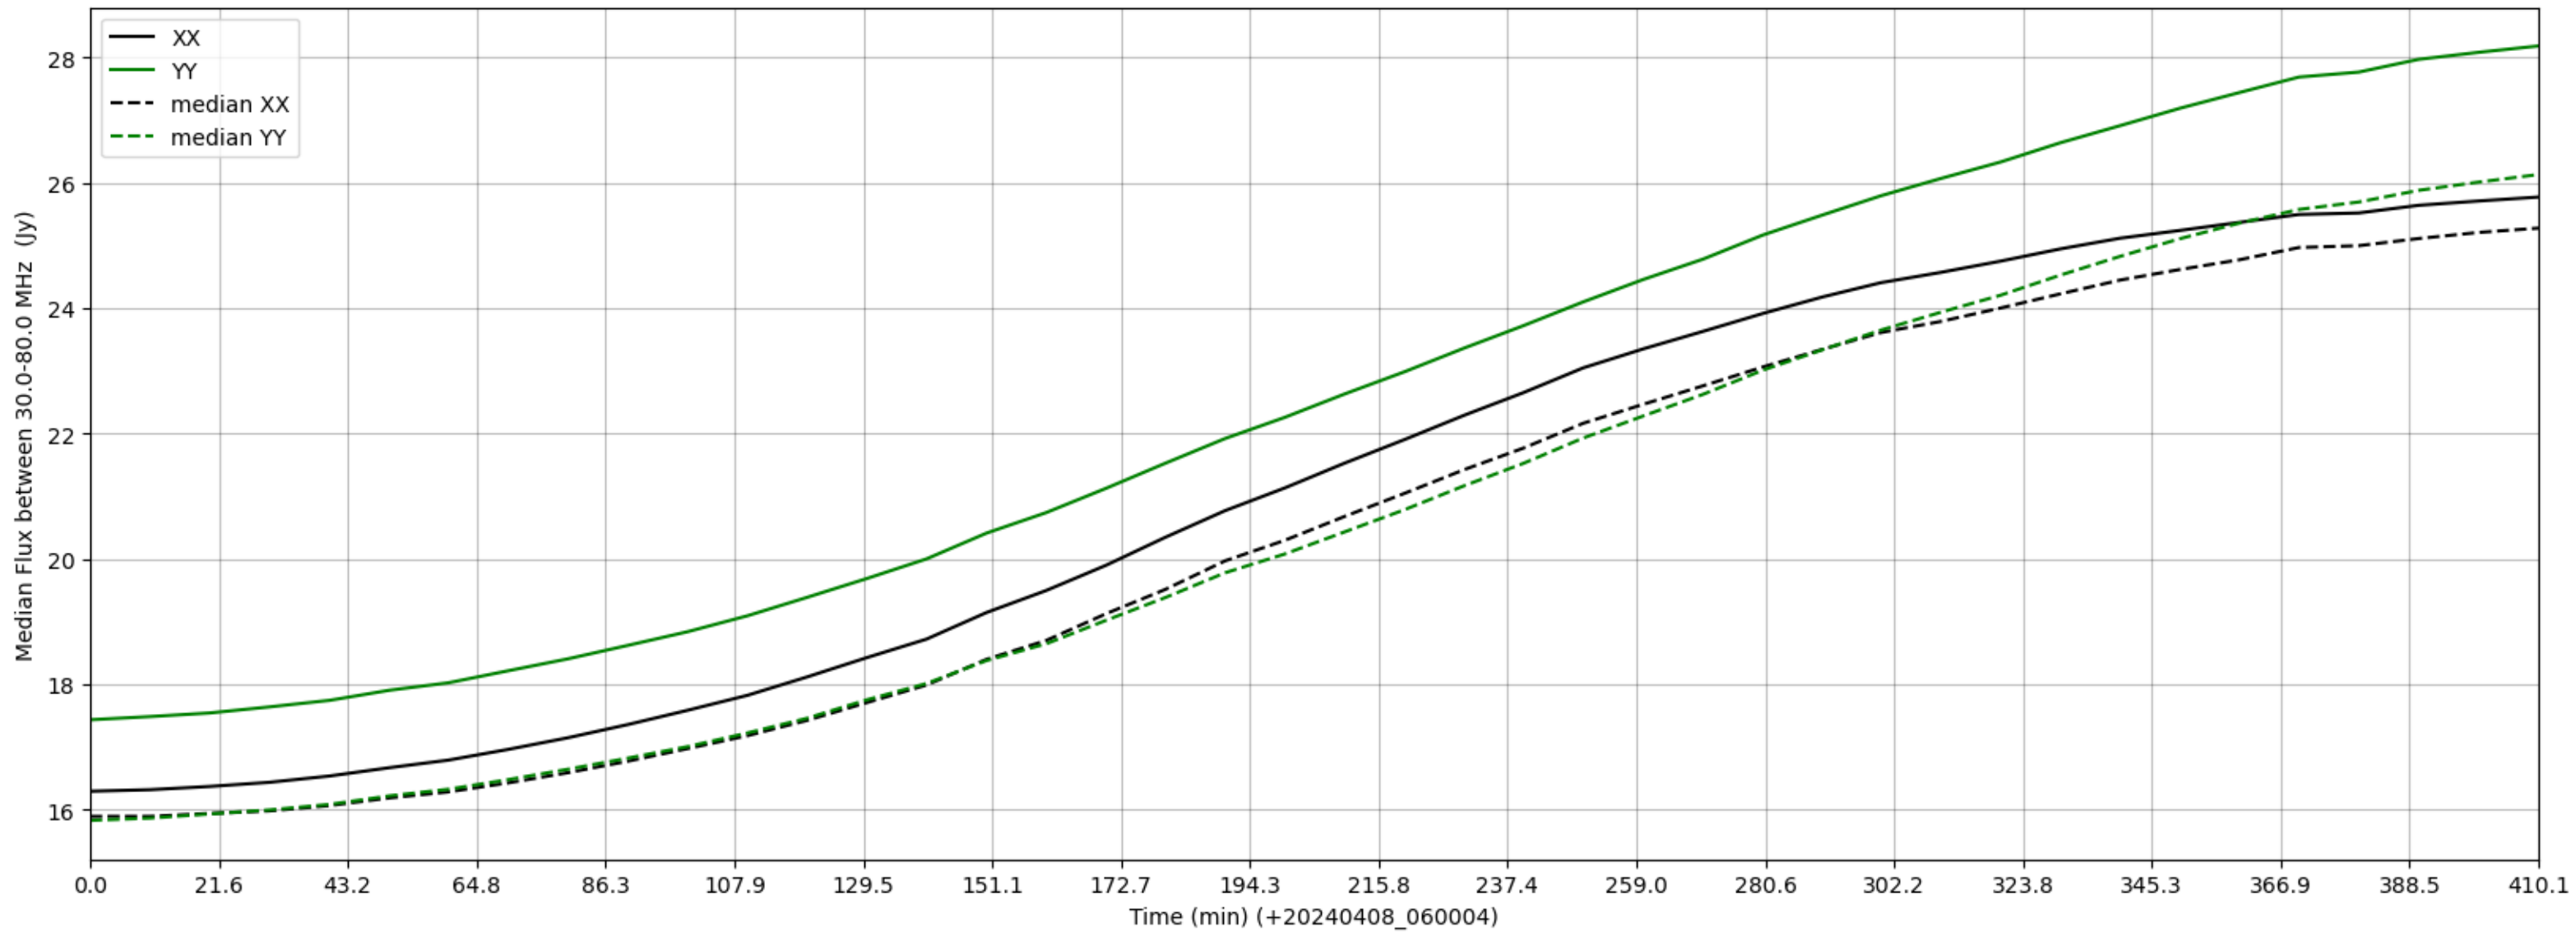

LWA193 - Correlator# 270 - XX FLAGS:Good - YY FLAGS:Good

LWA166 - Correlator# 269 - XX FLAGS:Good - YY FLAGS:Good