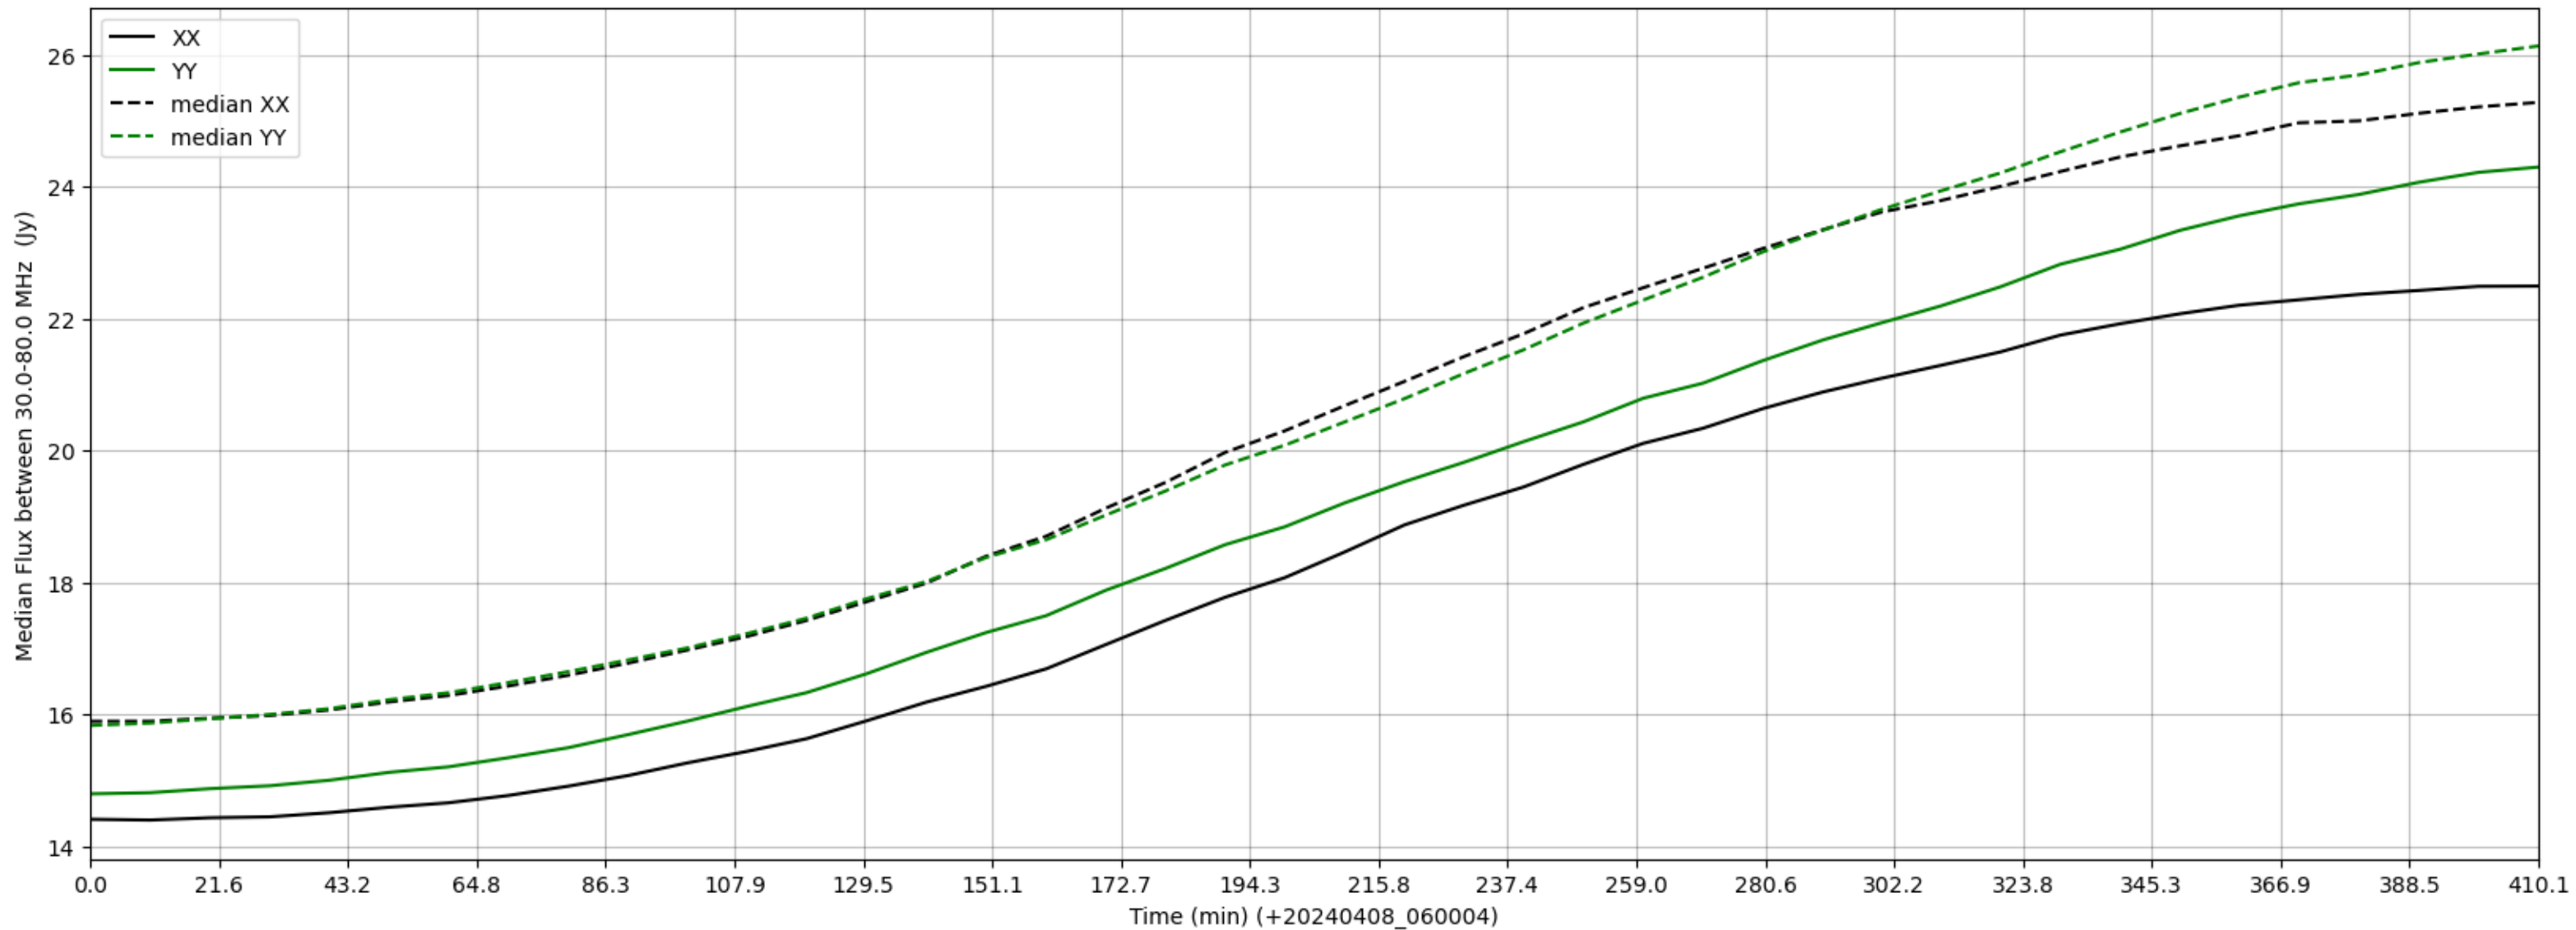

LWA318 - Correlator# 055 - XX FLAGS:Good - YY FLAGS:Good

LWA320 - Correlator# 054 - XX FLAGS:Good - YY FLAGS:Good