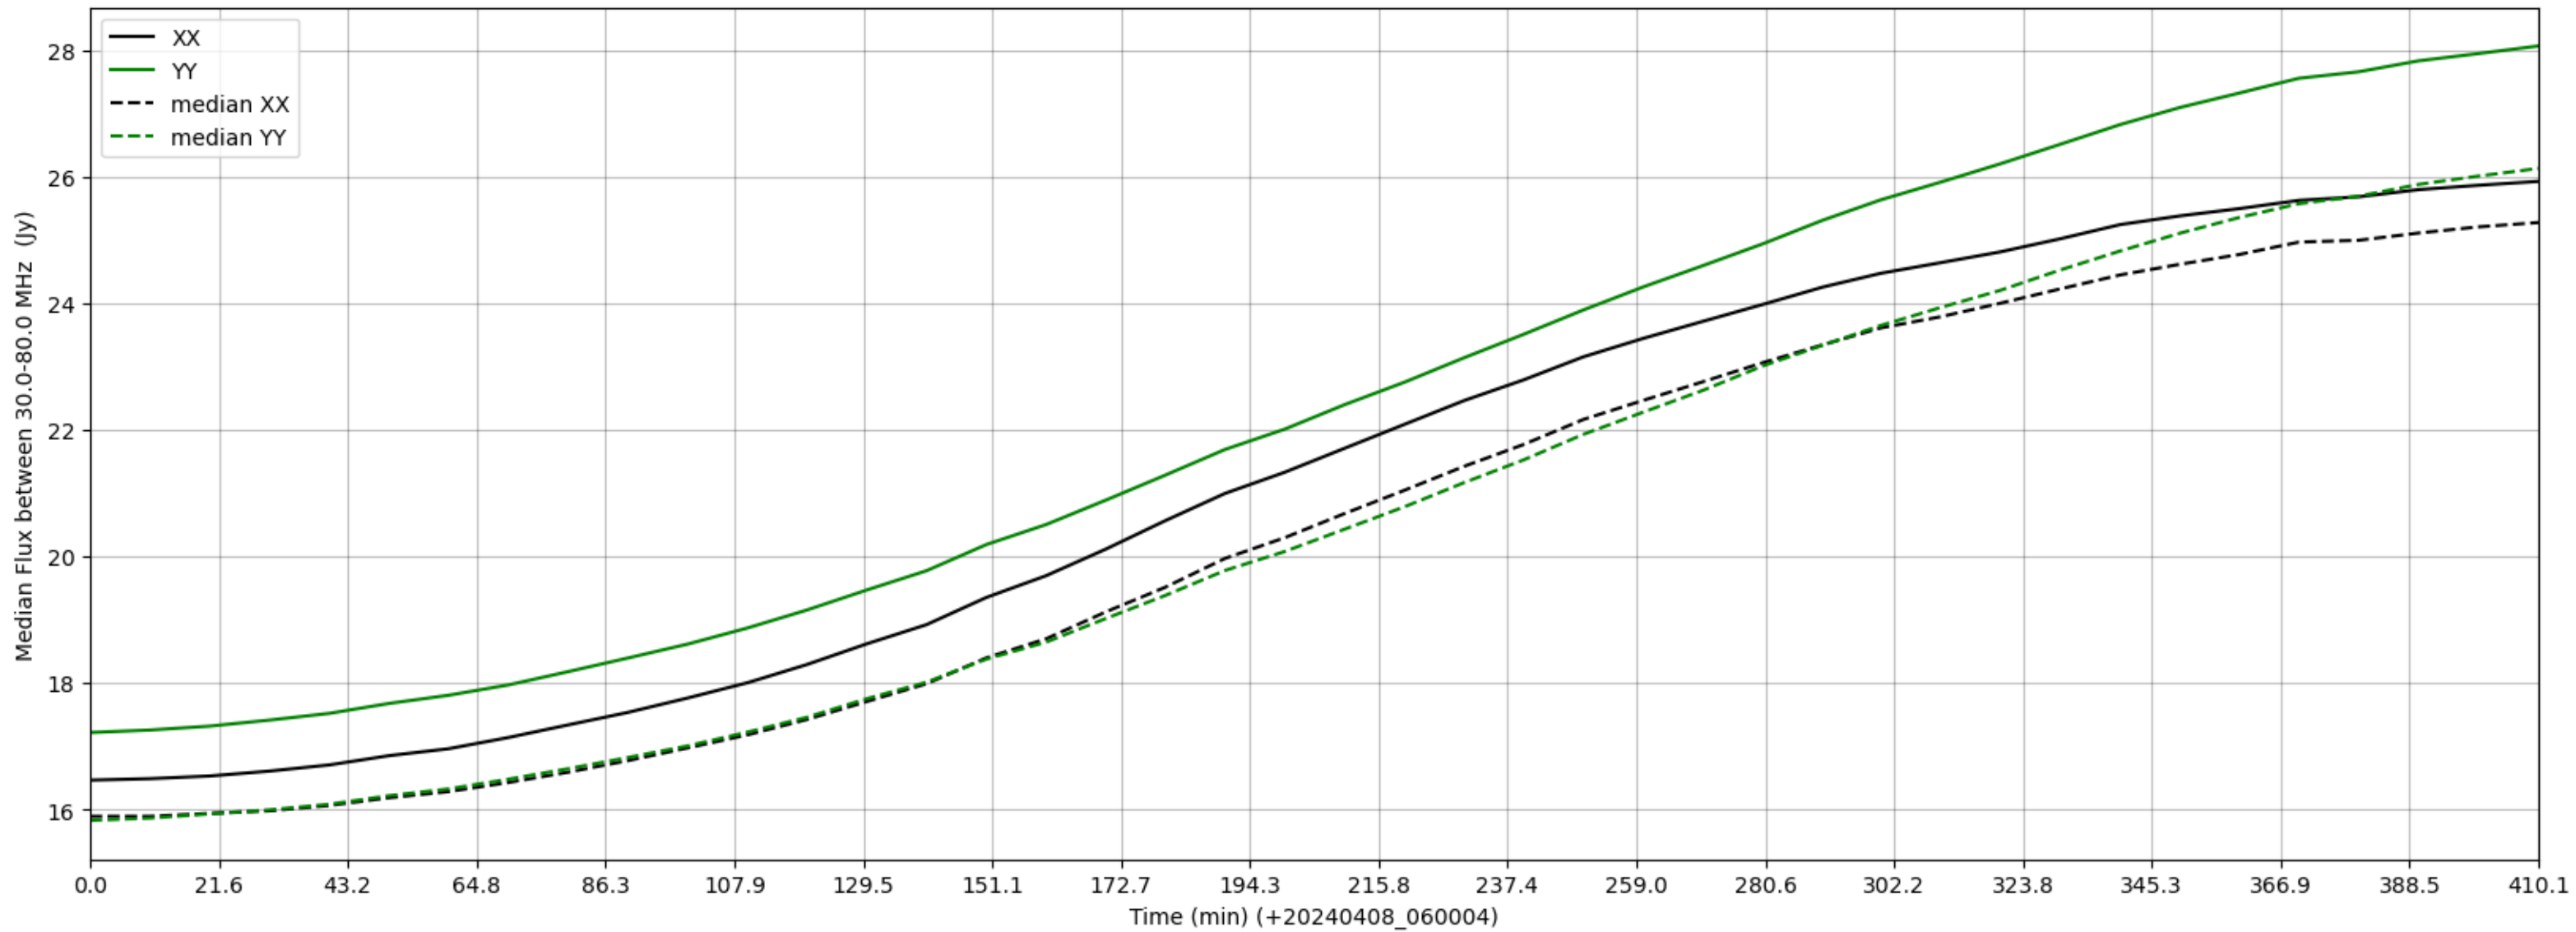

LWA166 - Correlator# 269 - XX FLAGS:Good - YY FLAGS:Good

LWA167 - Correlator# 268 - XX FLAGS:Good - YY FLAGS:Good