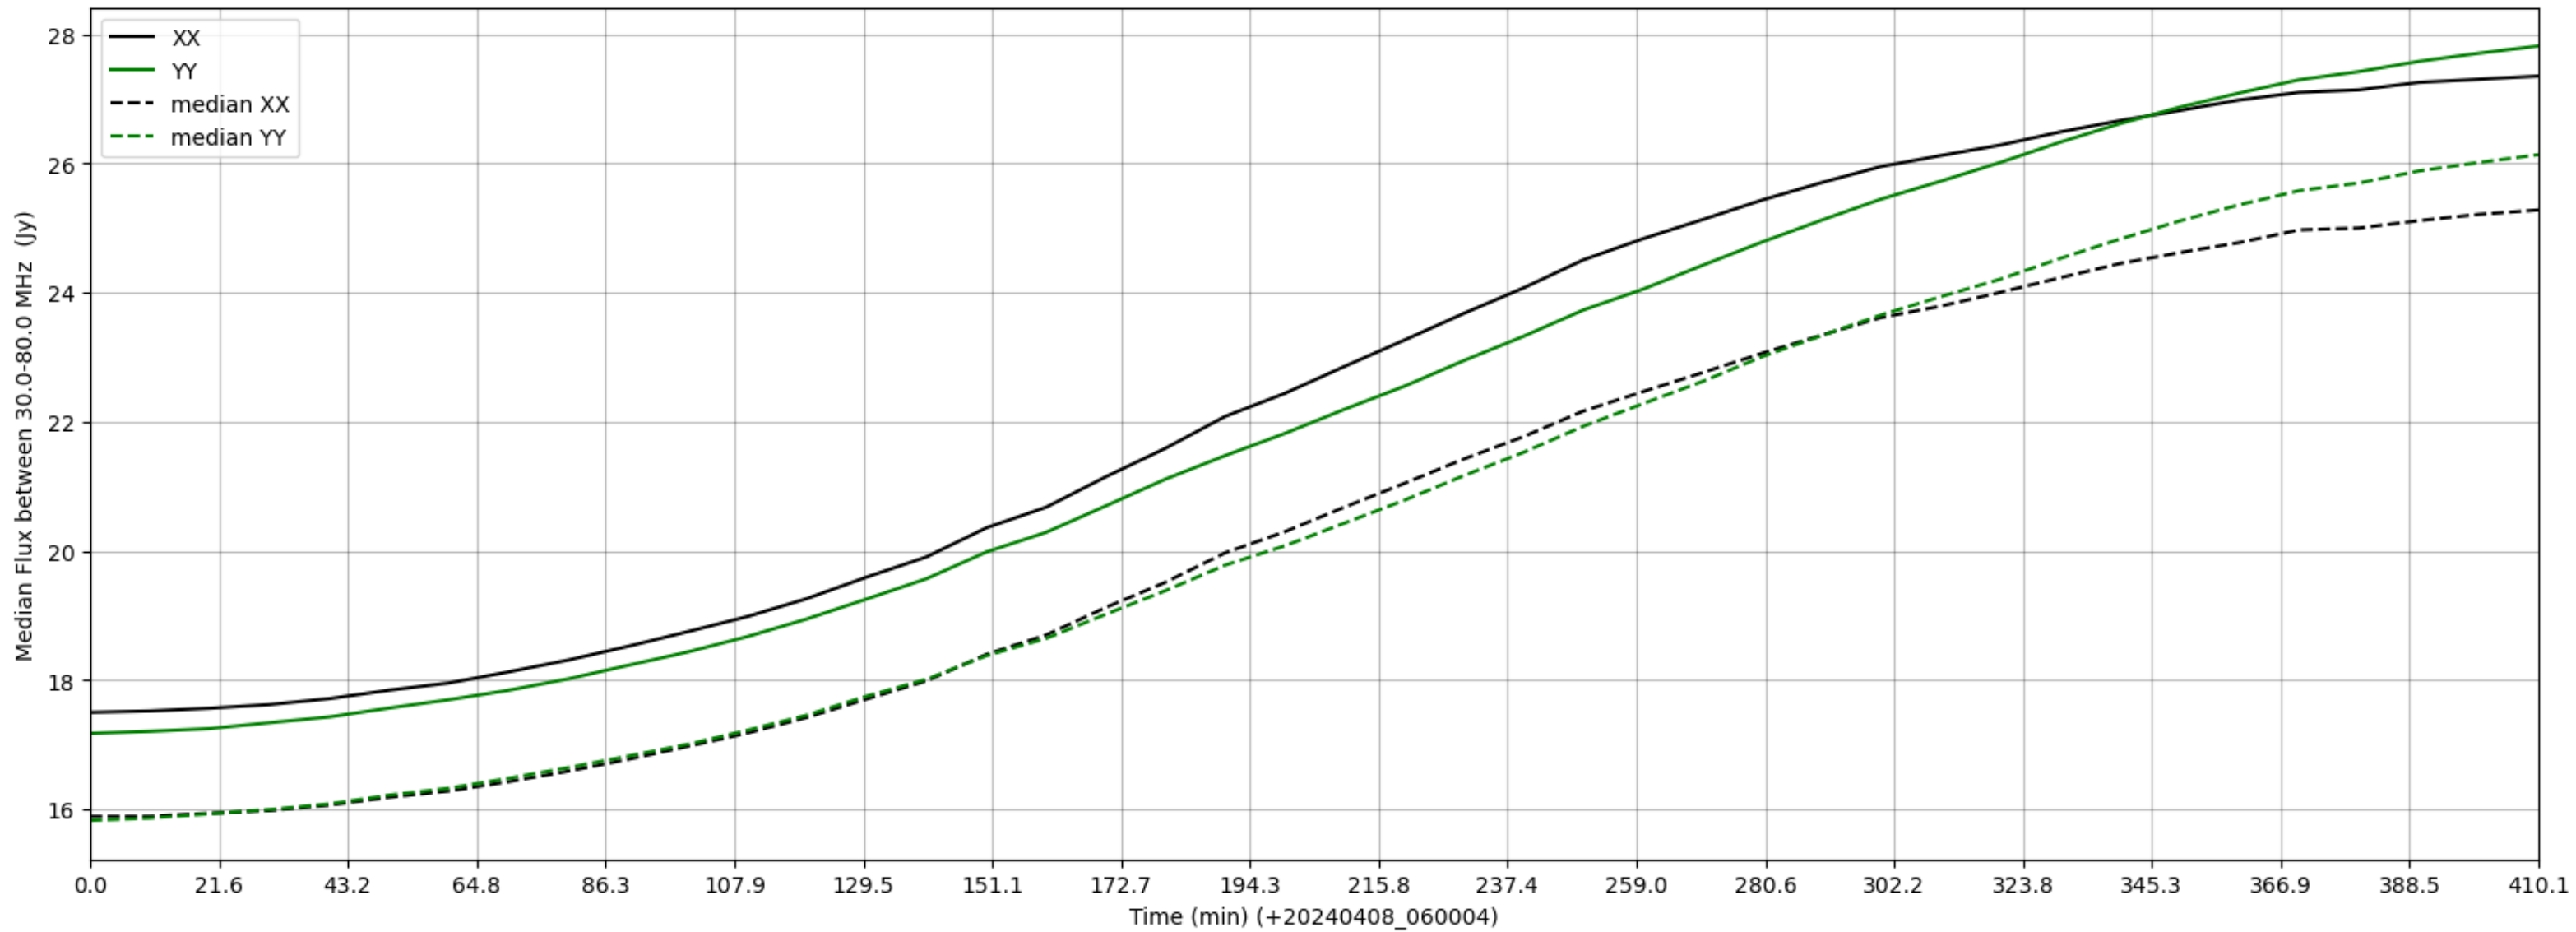

LWA136 - Correlator# 259 - XX FLAGS:Good - YY FLAGS:Good

LWA137 - Correlator# 258 - XX FLAGS:Good - YY FLAGS:Good