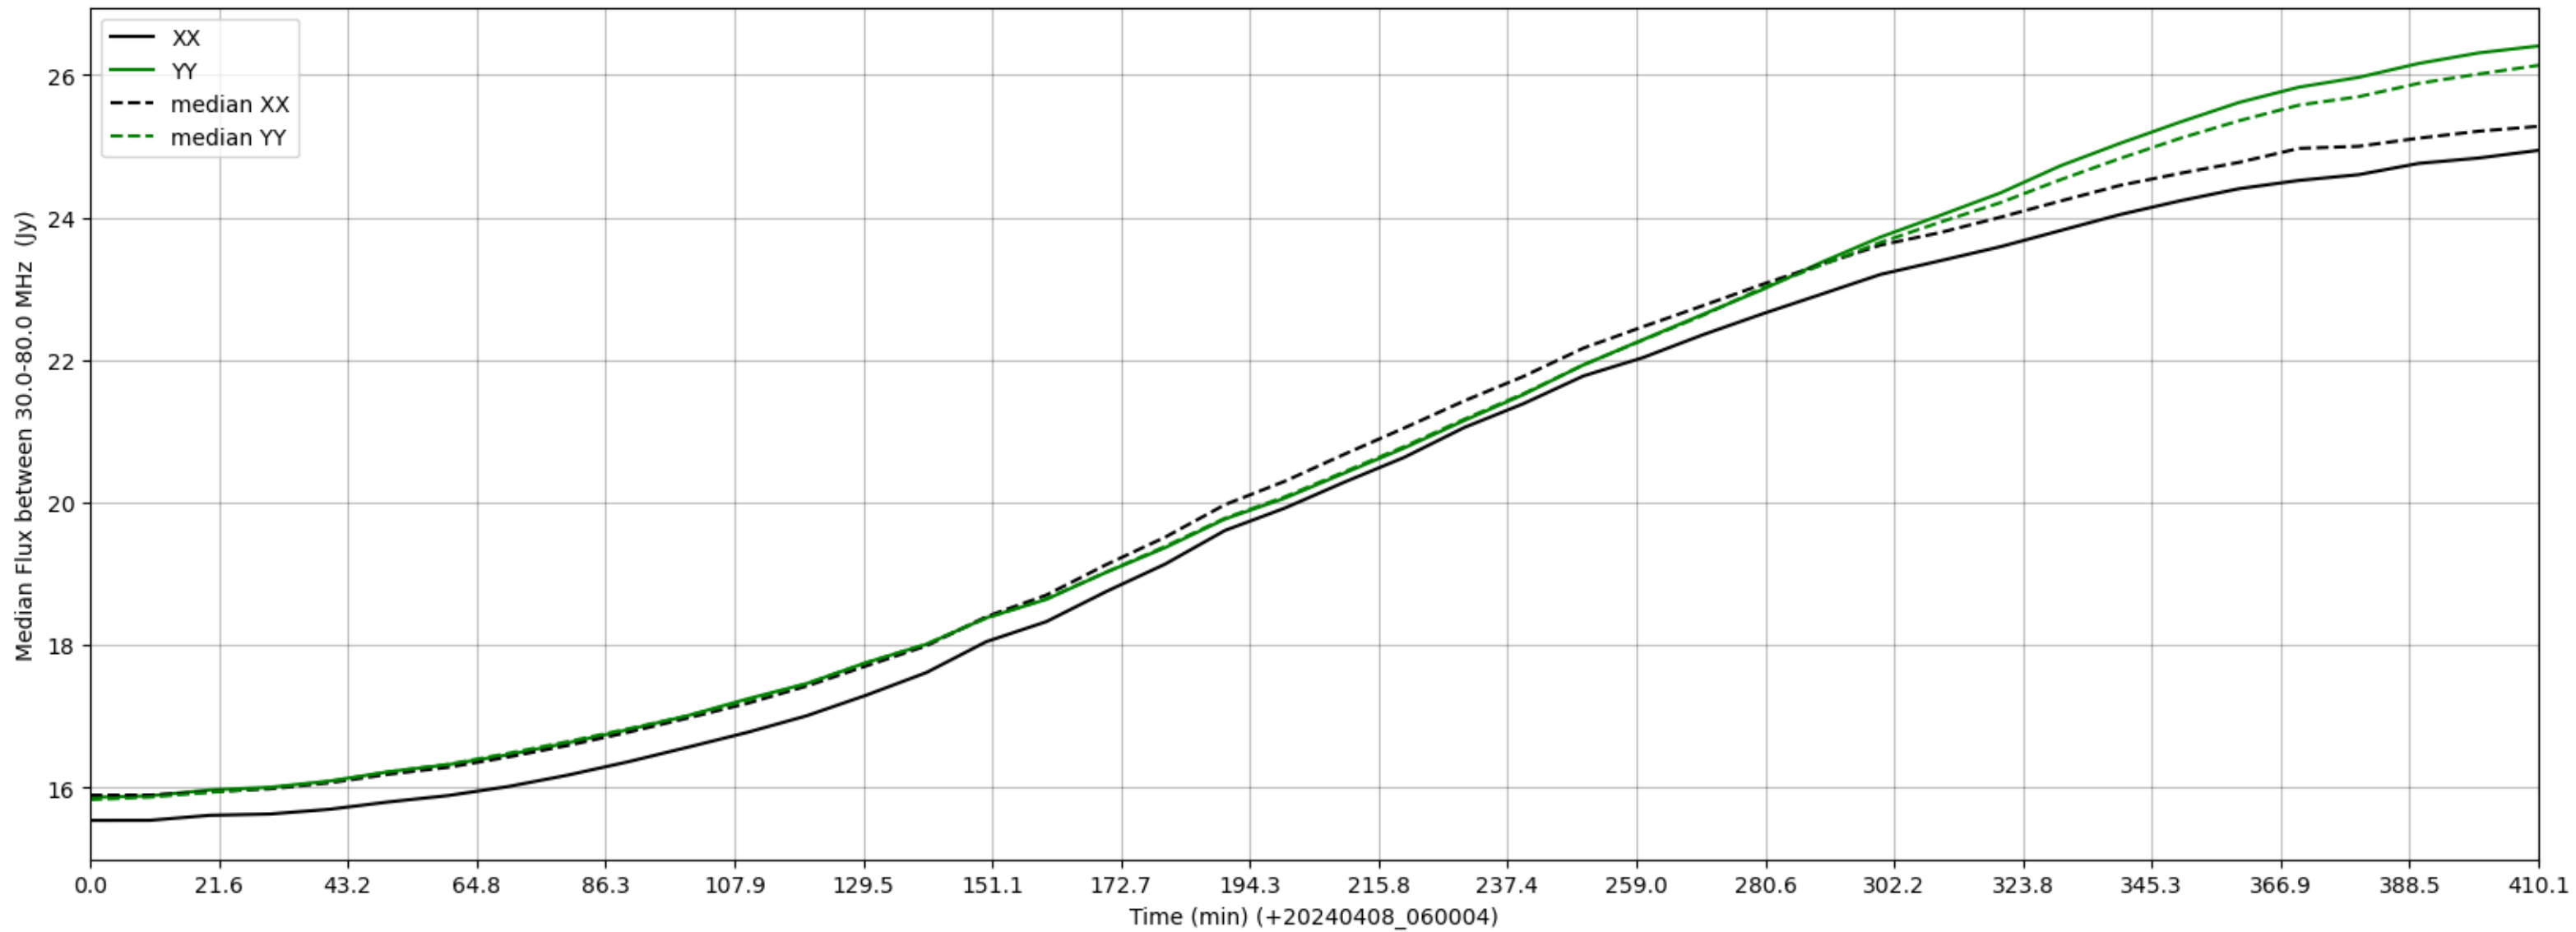

LWA191 - Correlator# 246 - XX FLAGS:LowFlux - YY FLAGS:Good

LWA189 - Correlator# 245 - XX FLAGS:Good - YY FLAGS:Good