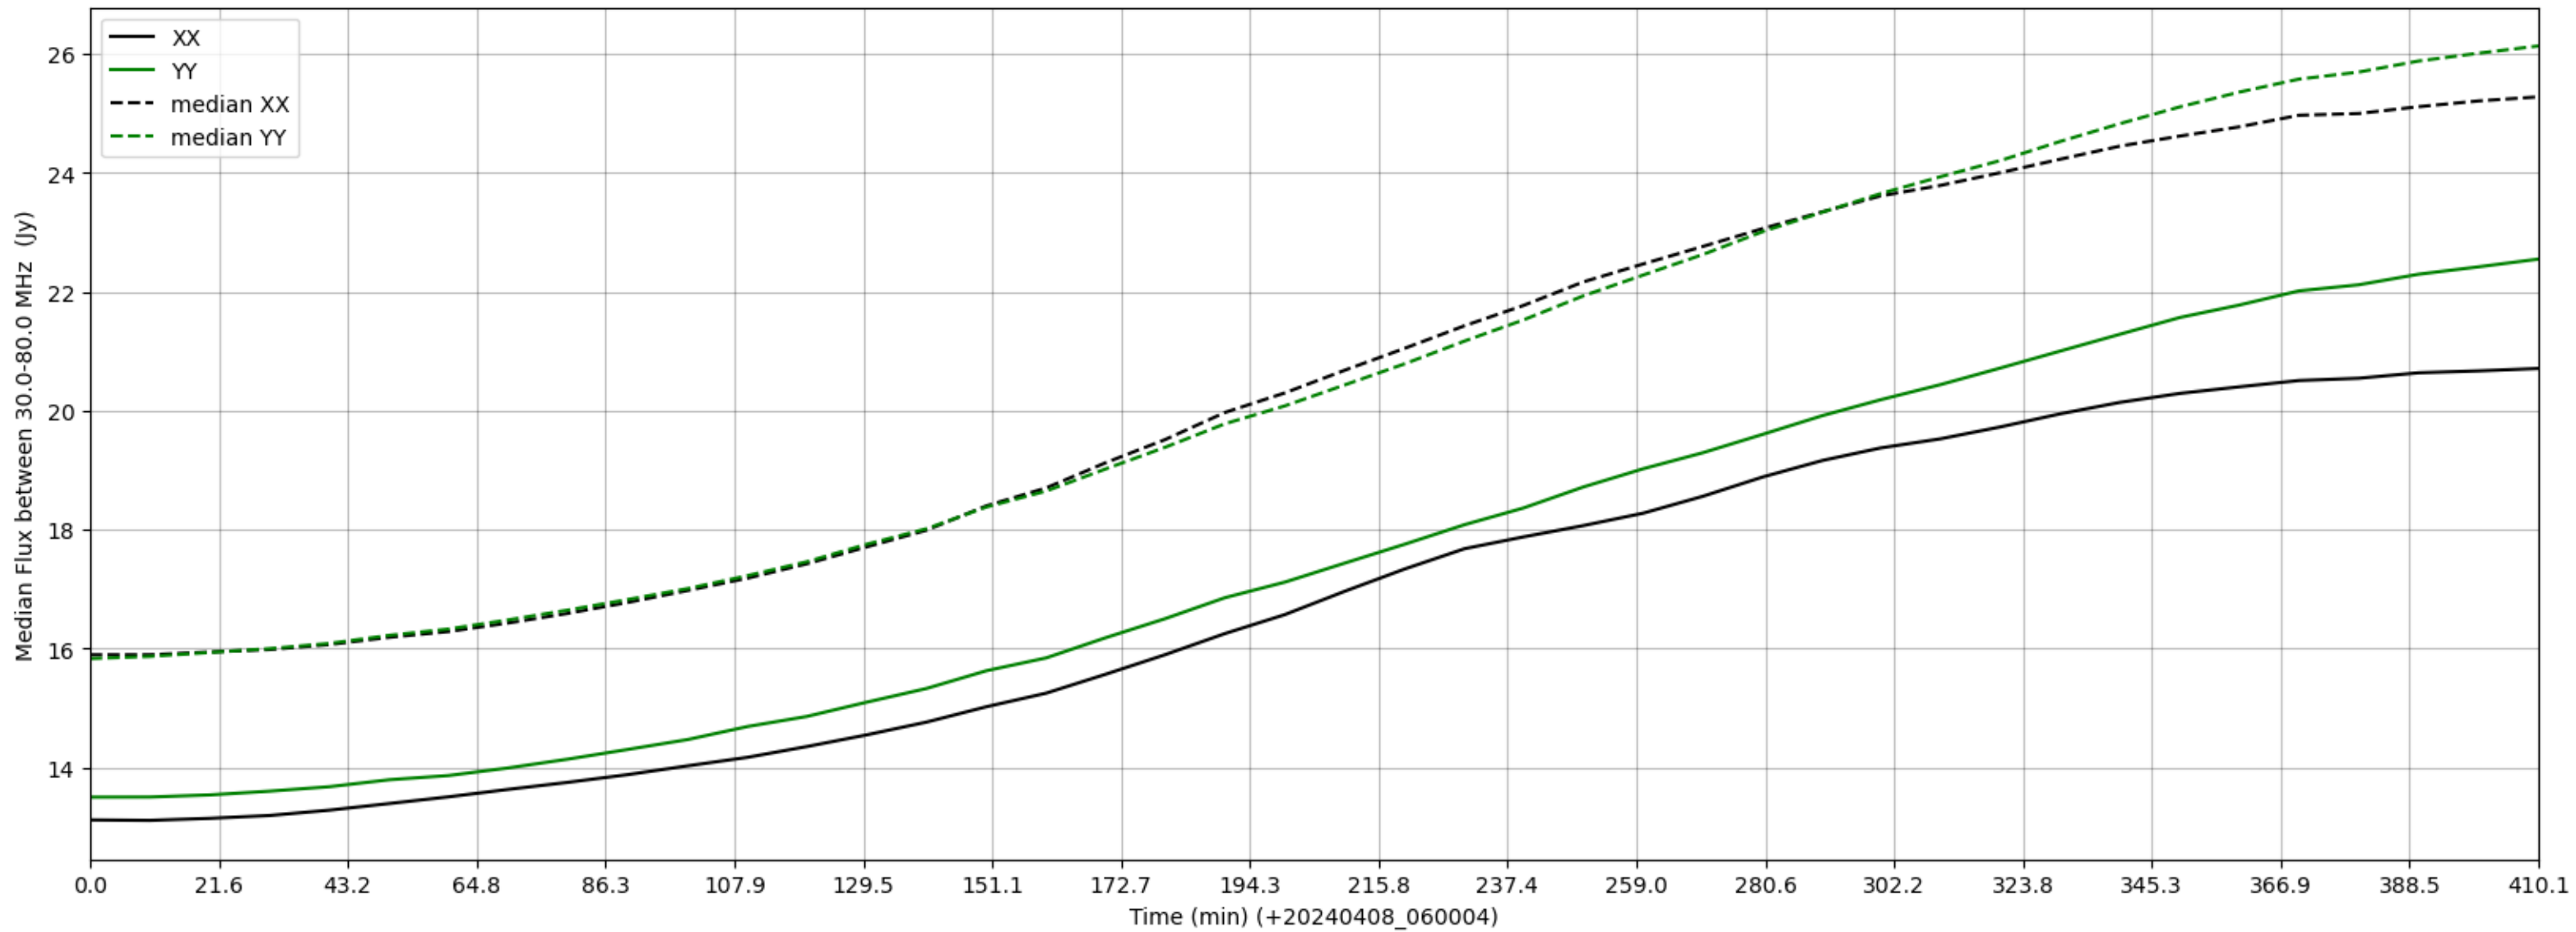

LWA336 - Correlator# 056 - XX FLAGS:BadSpecShape - YY FLAGS:BadSpecShape

LWA335 - Correlator# 057 - XX FLAGS:Good - YY FLAGS:Good

LWA343 - Correlator# 058 - XX FLAGS:Good - YY FLAGS:Good

LWA337 - Correlator# 059 - XX FLAGS:Good - YY FLAGS:Good