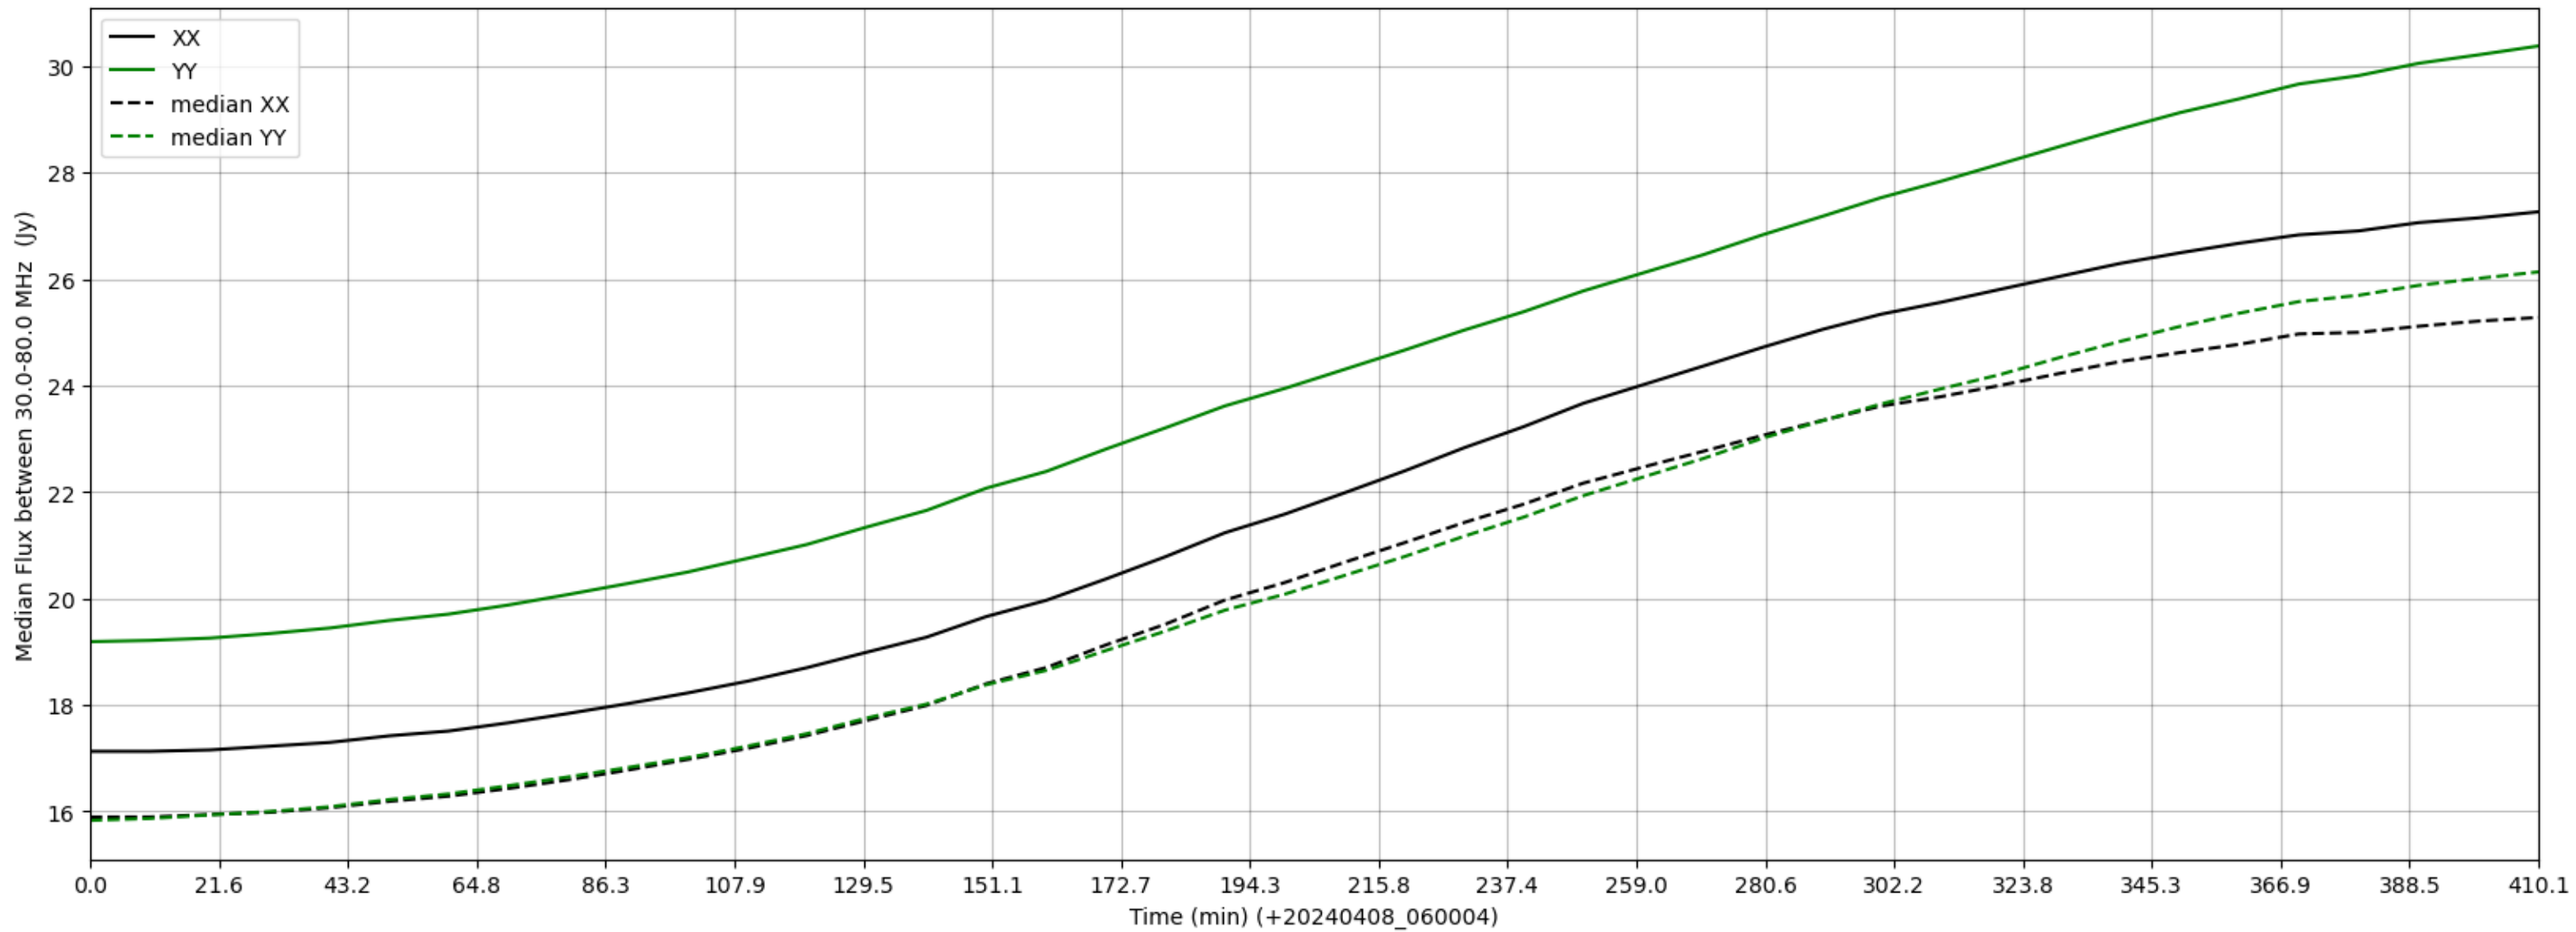

LWA151 - Correlator# 218 - XX FLAGS:LowFlux - YY FLAGS:LowFlux

LWA148 - Correlator# 217 - XX FLAGS:Good - YY FLAGS:Good