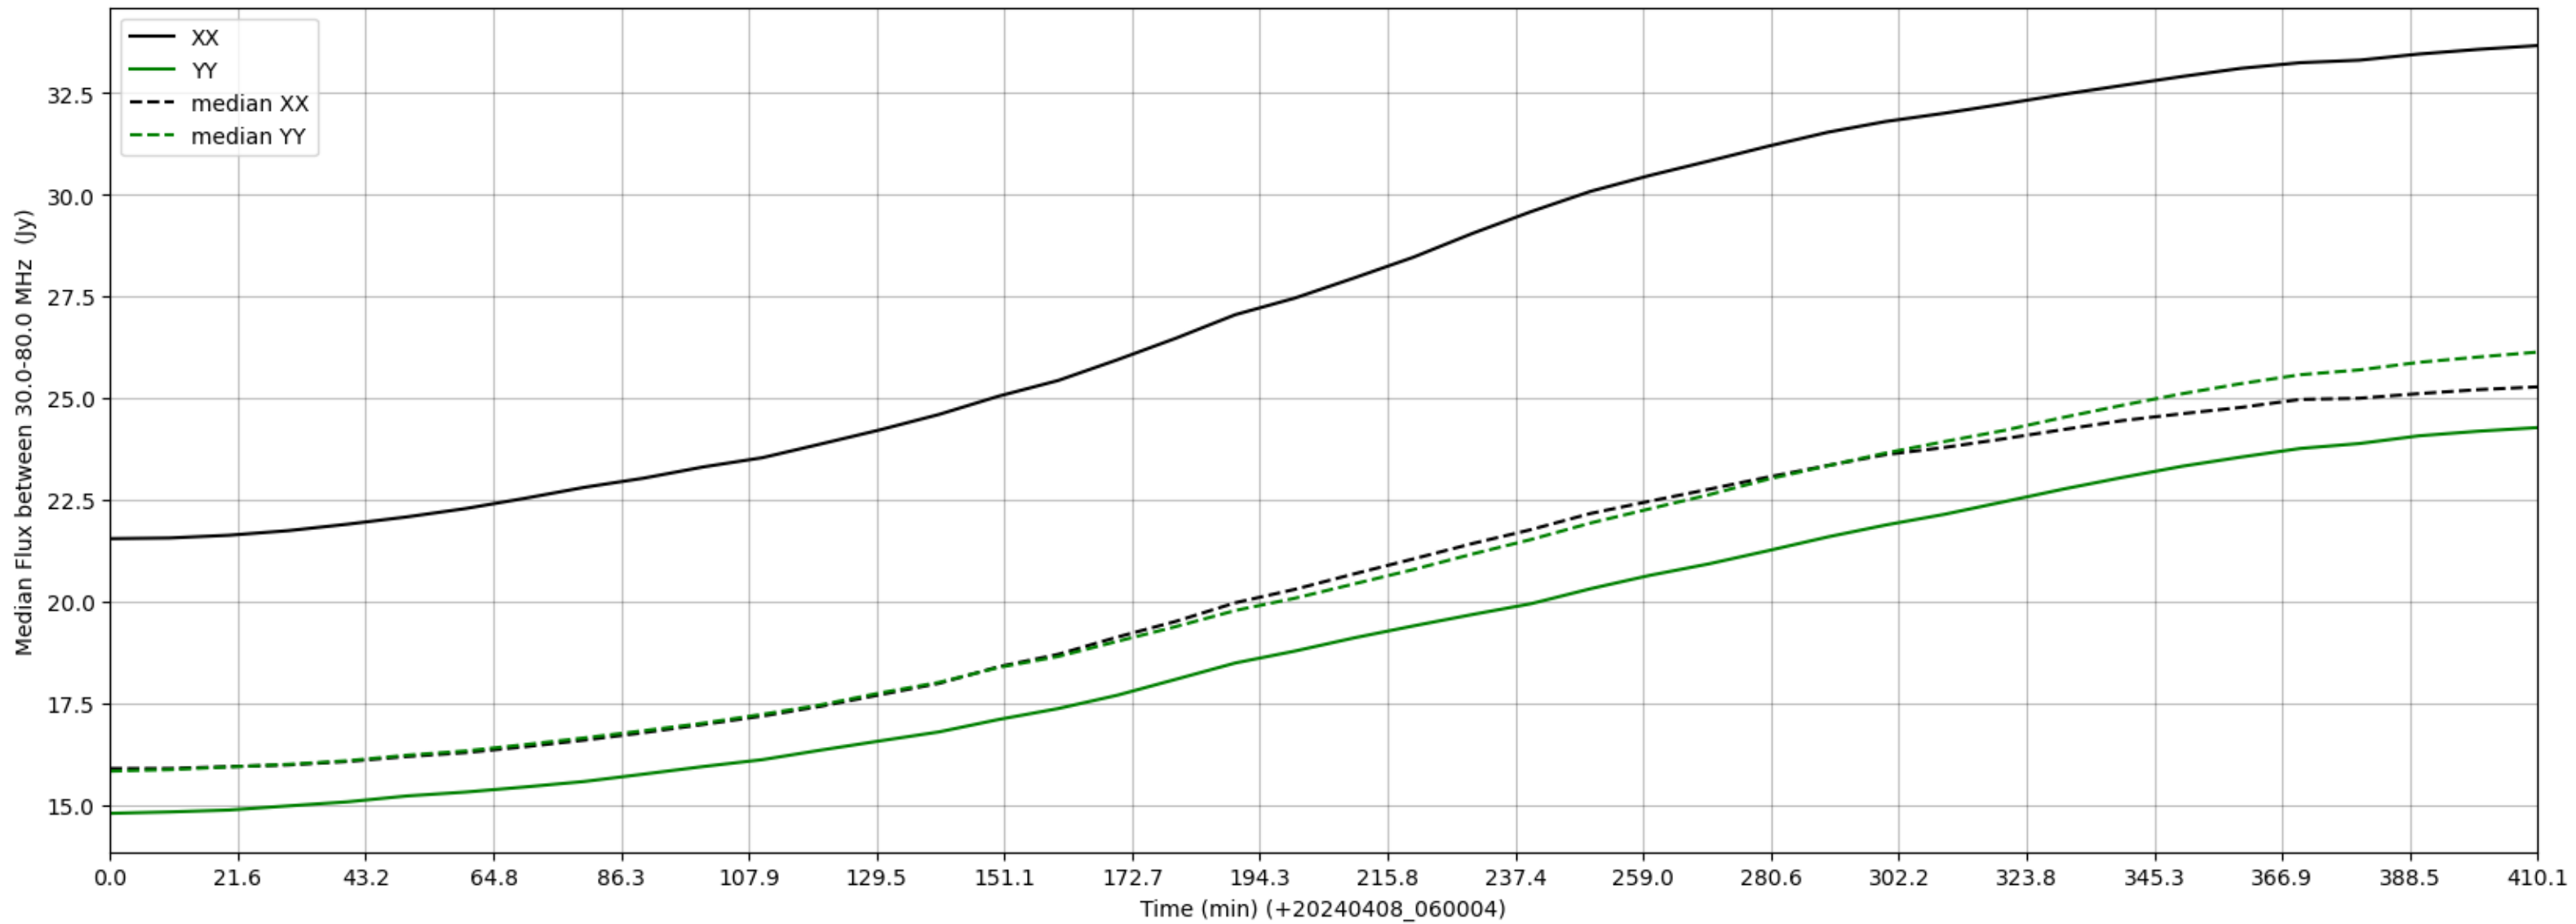

LWA298 - Correlator# 049 - XX FLAGS:Good - YY FLAGS:Good

LWA301 - Correlator# 048 - XX FLAGS:Good - YY FLAGS:Good