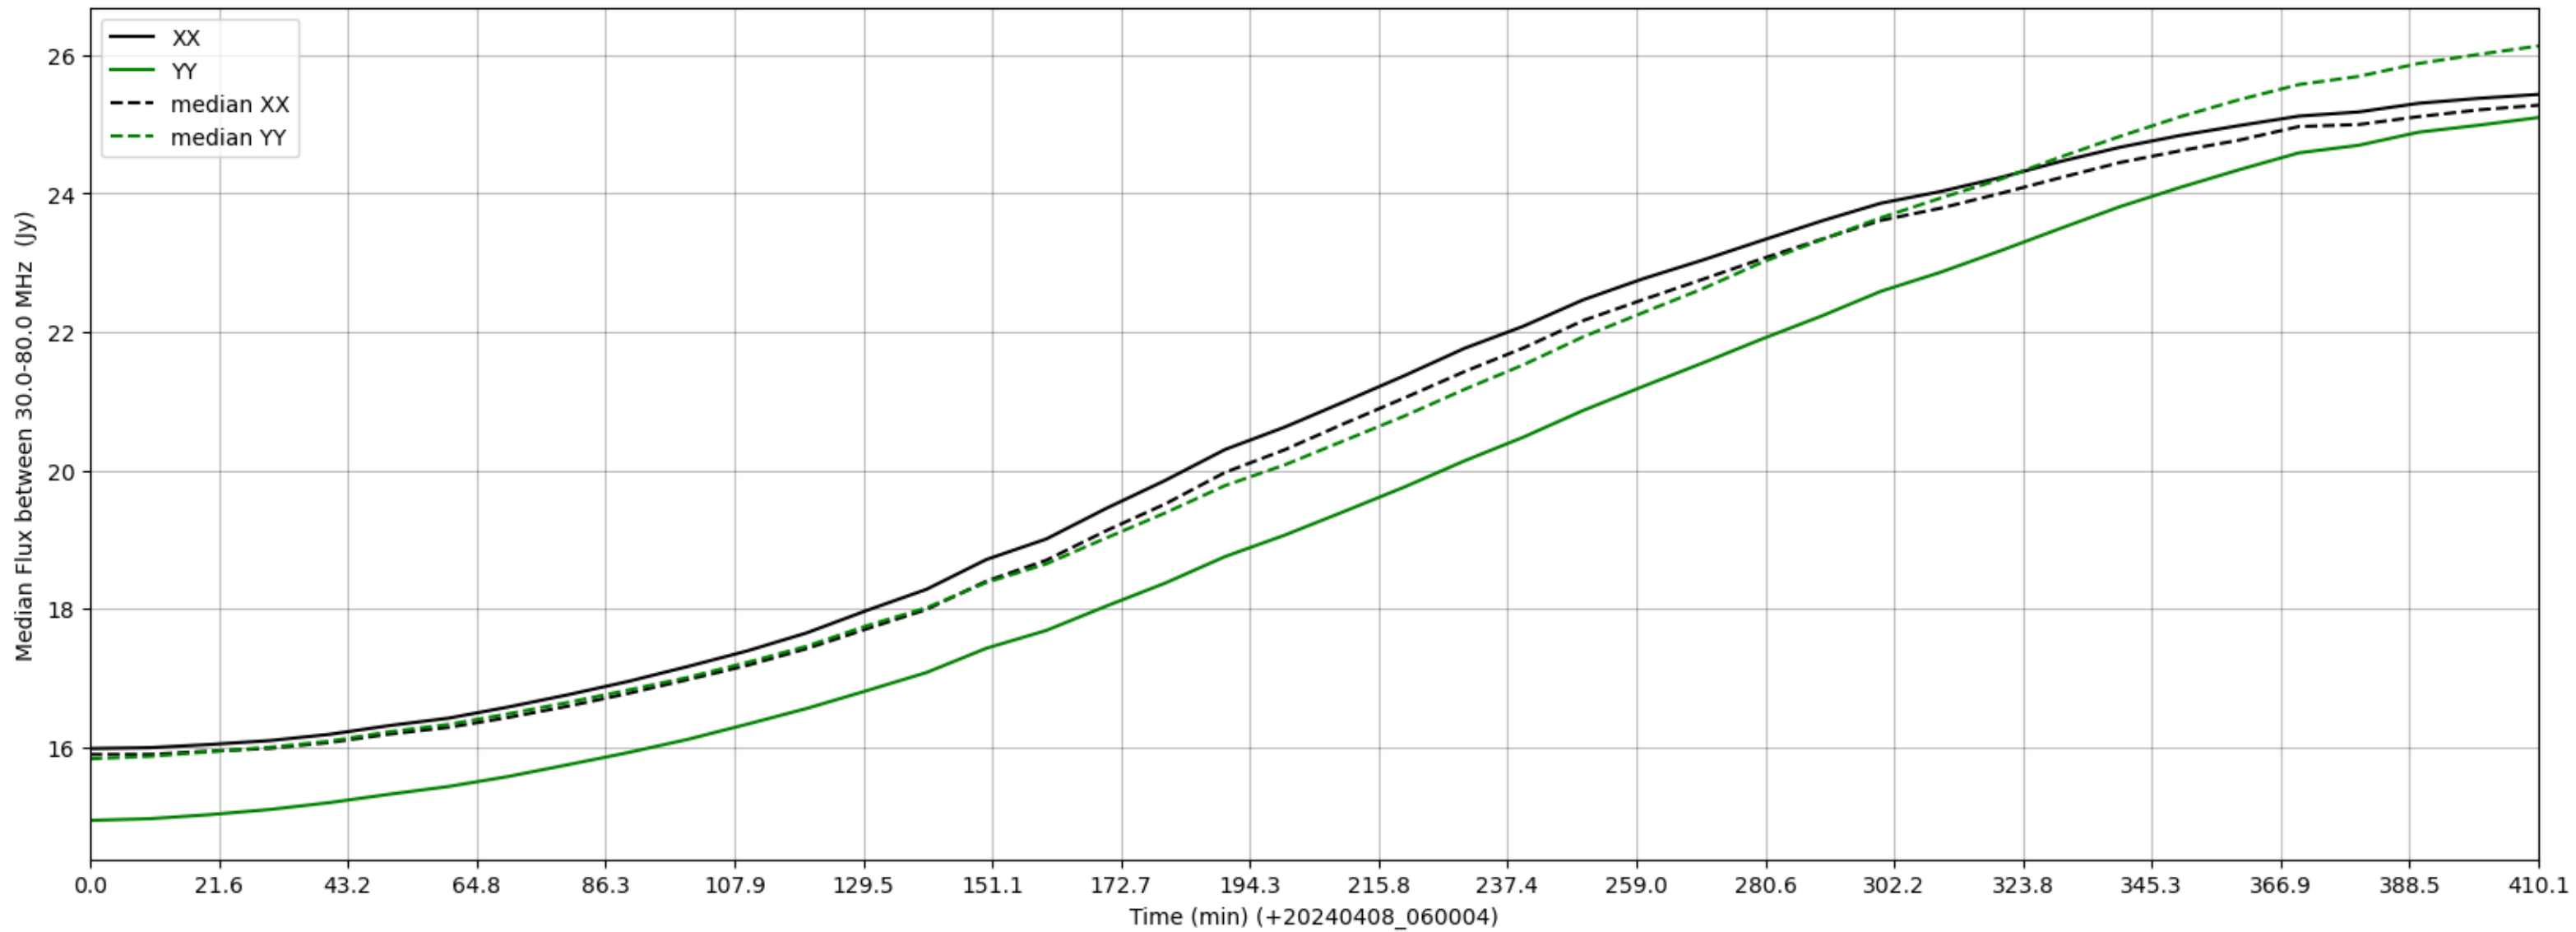

LWA154 - Correlator# 233 - XX FLAGS:Good - YY FLAGS:Good

LWA155 - Correlator# 232 - XX FLAGS:Good - YY FLAGS:Good