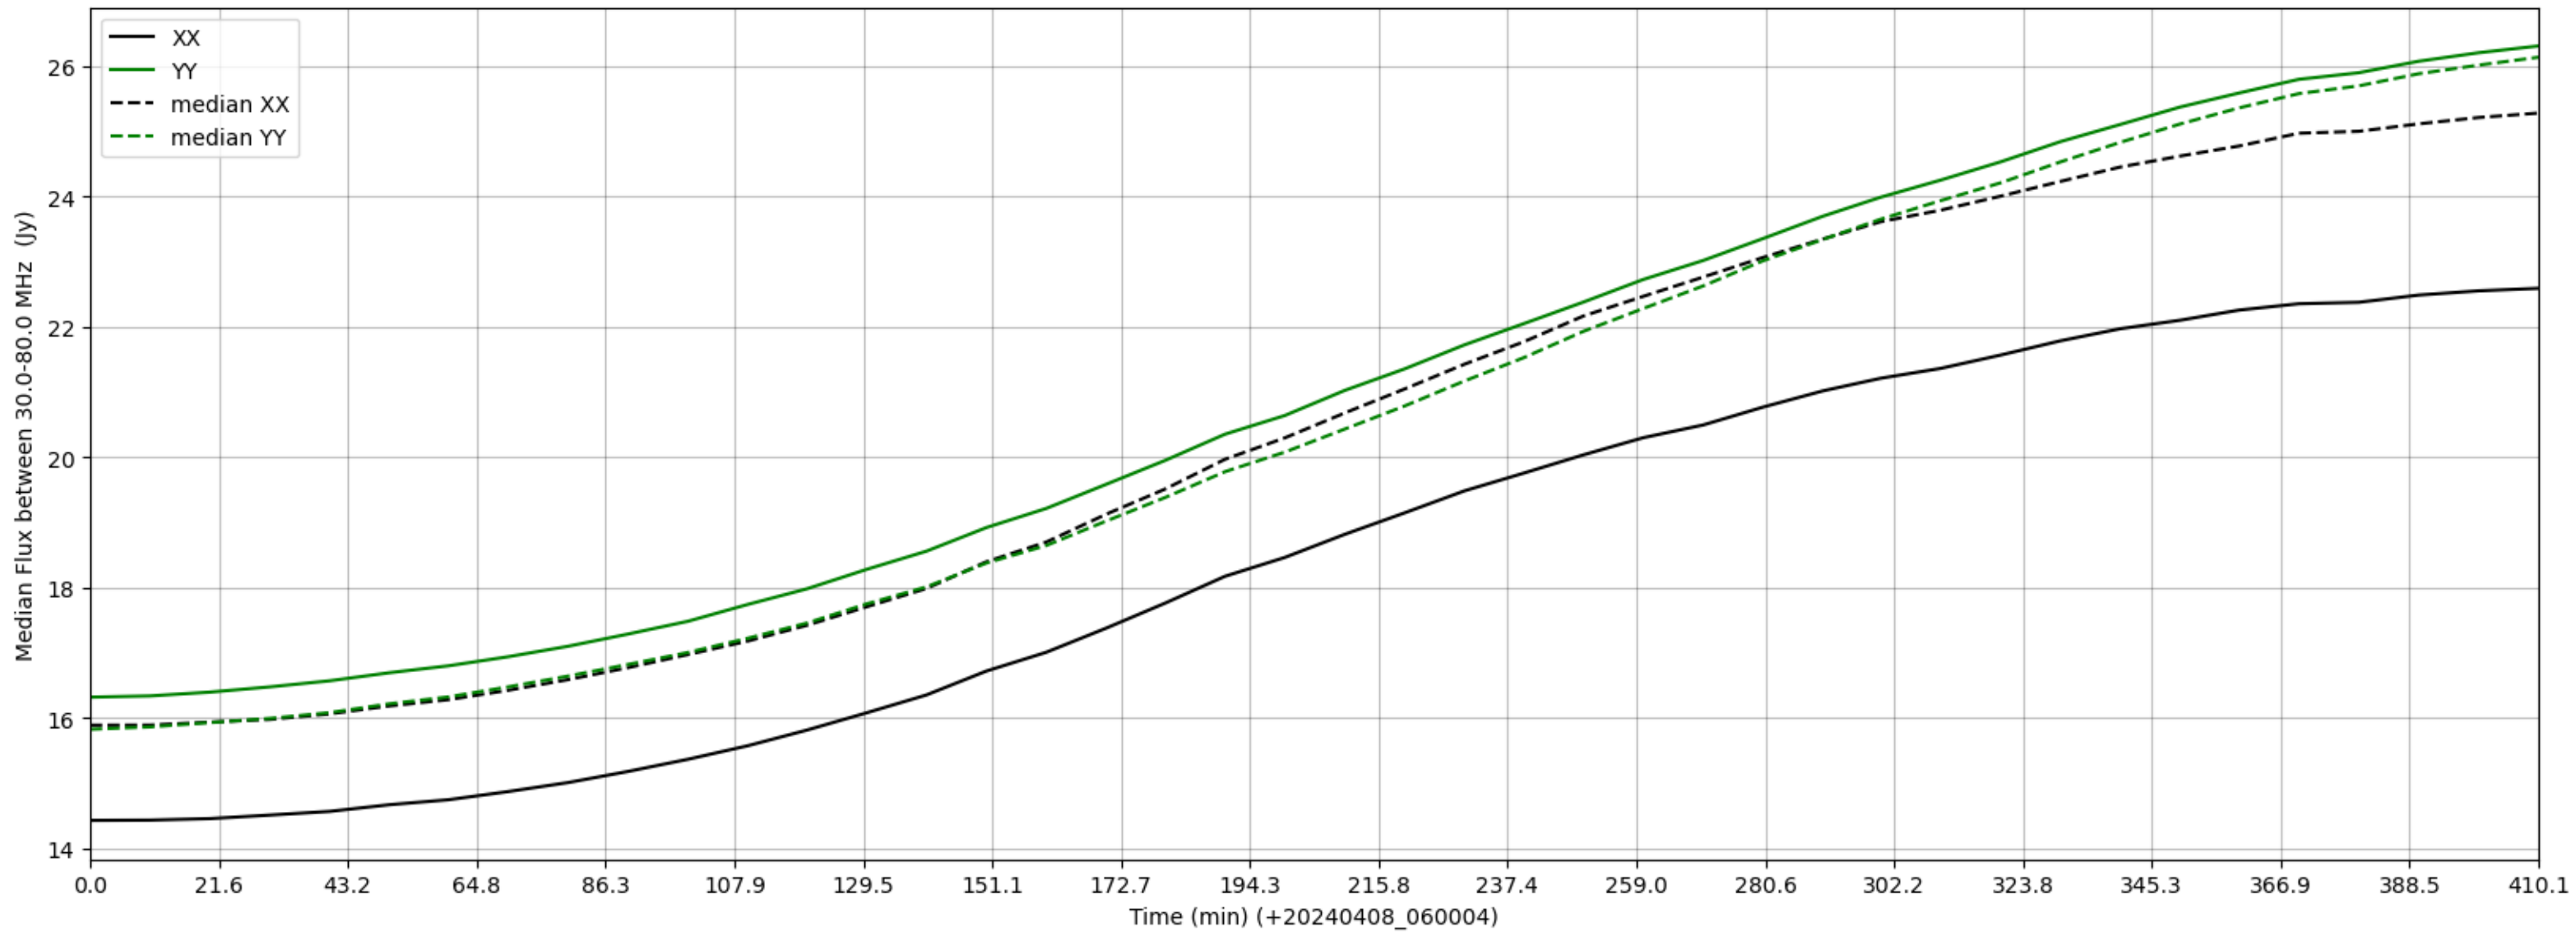

LWA263 - Correlator# 037 - XX FLAGS:BadSpecShape - YY FLAGS:Good

LWA265 - Correlator# 036 - XX FLAGS:Good - YY FLAGS:Good