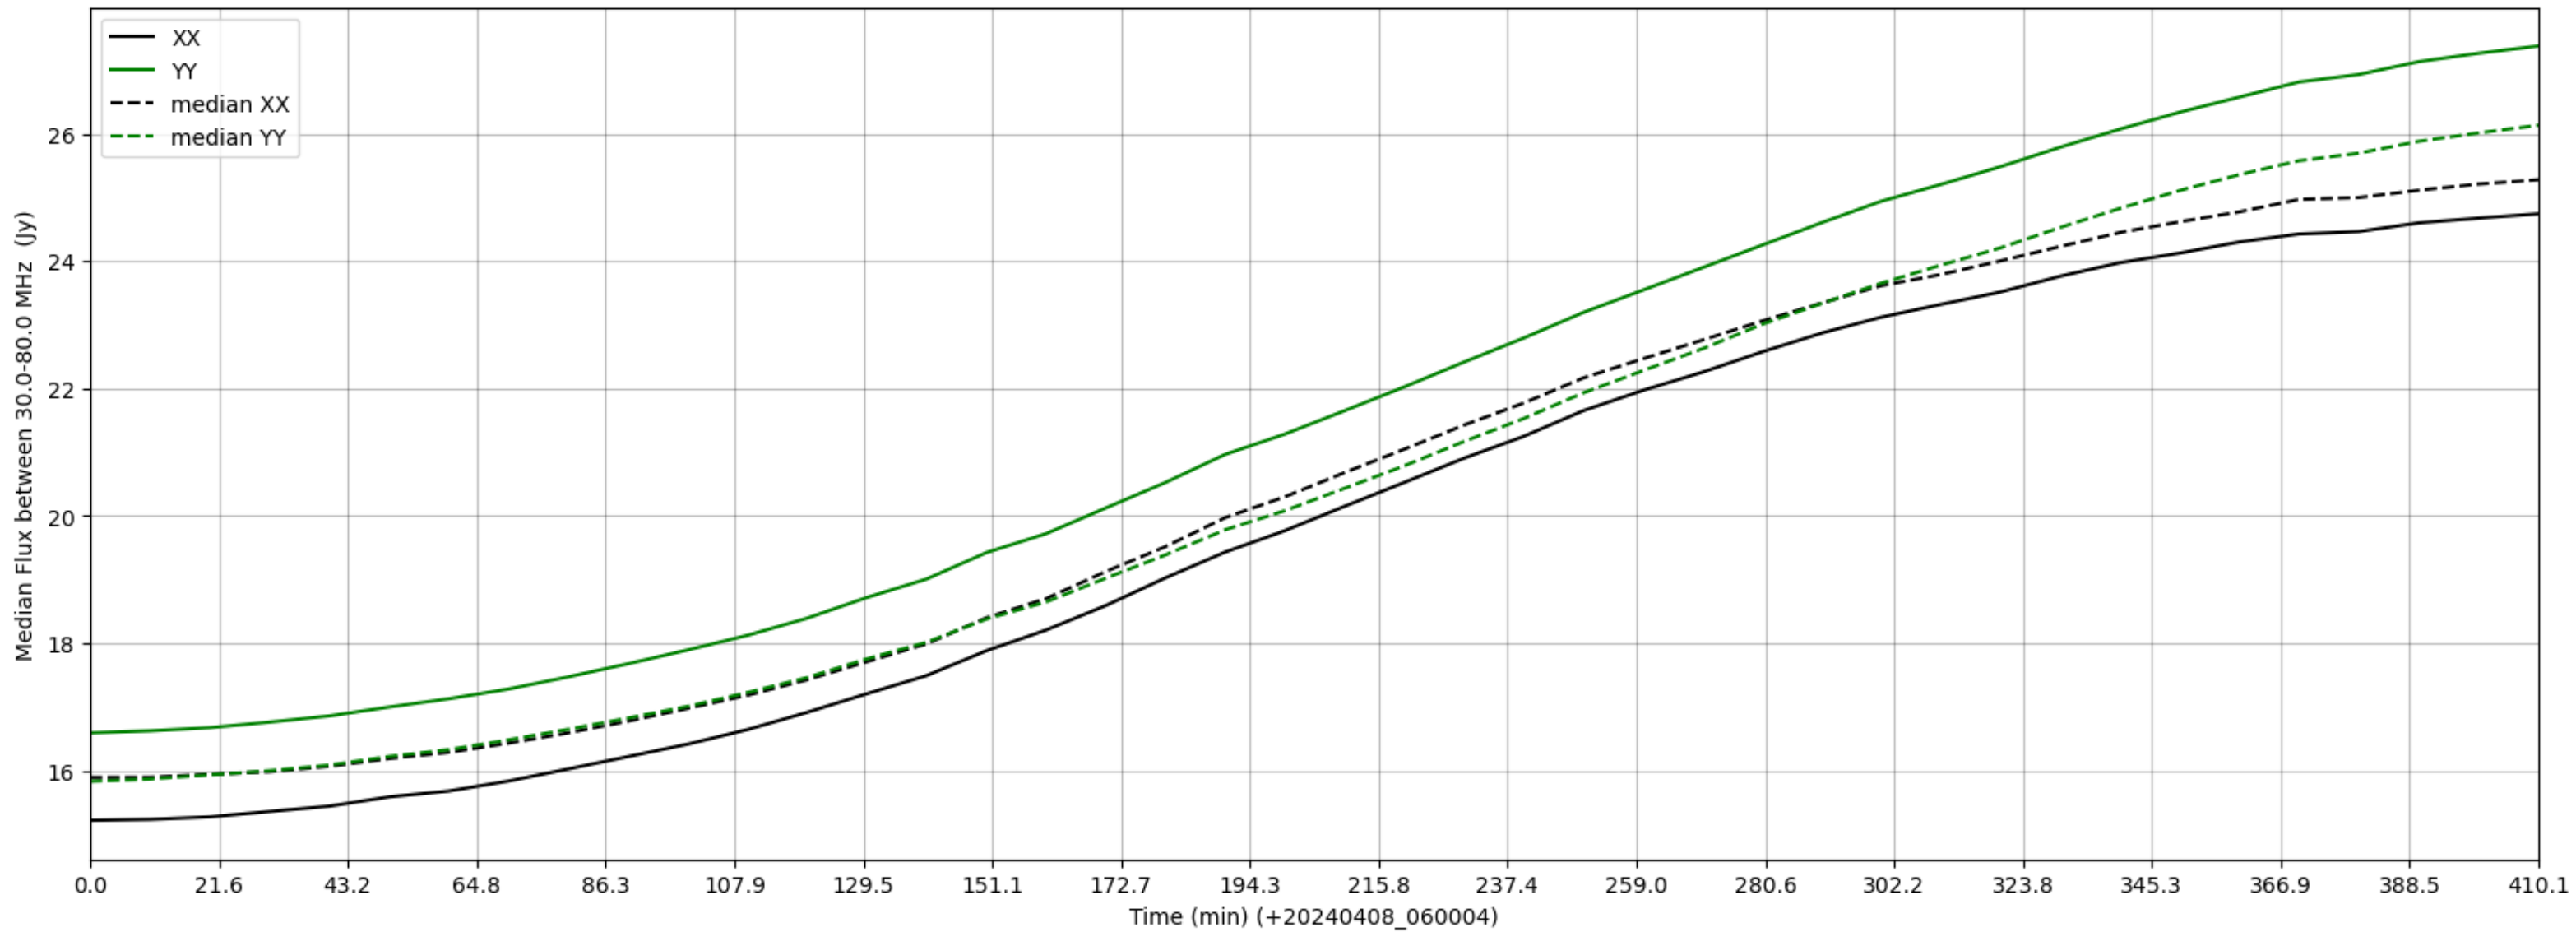

LWA239 - Correlator# 313 - XX FLAGS:Good - YY FLAGS:Good

LWA240 - Correlator# 312 - XX FLAGS:Good - YY FLAGS:Good