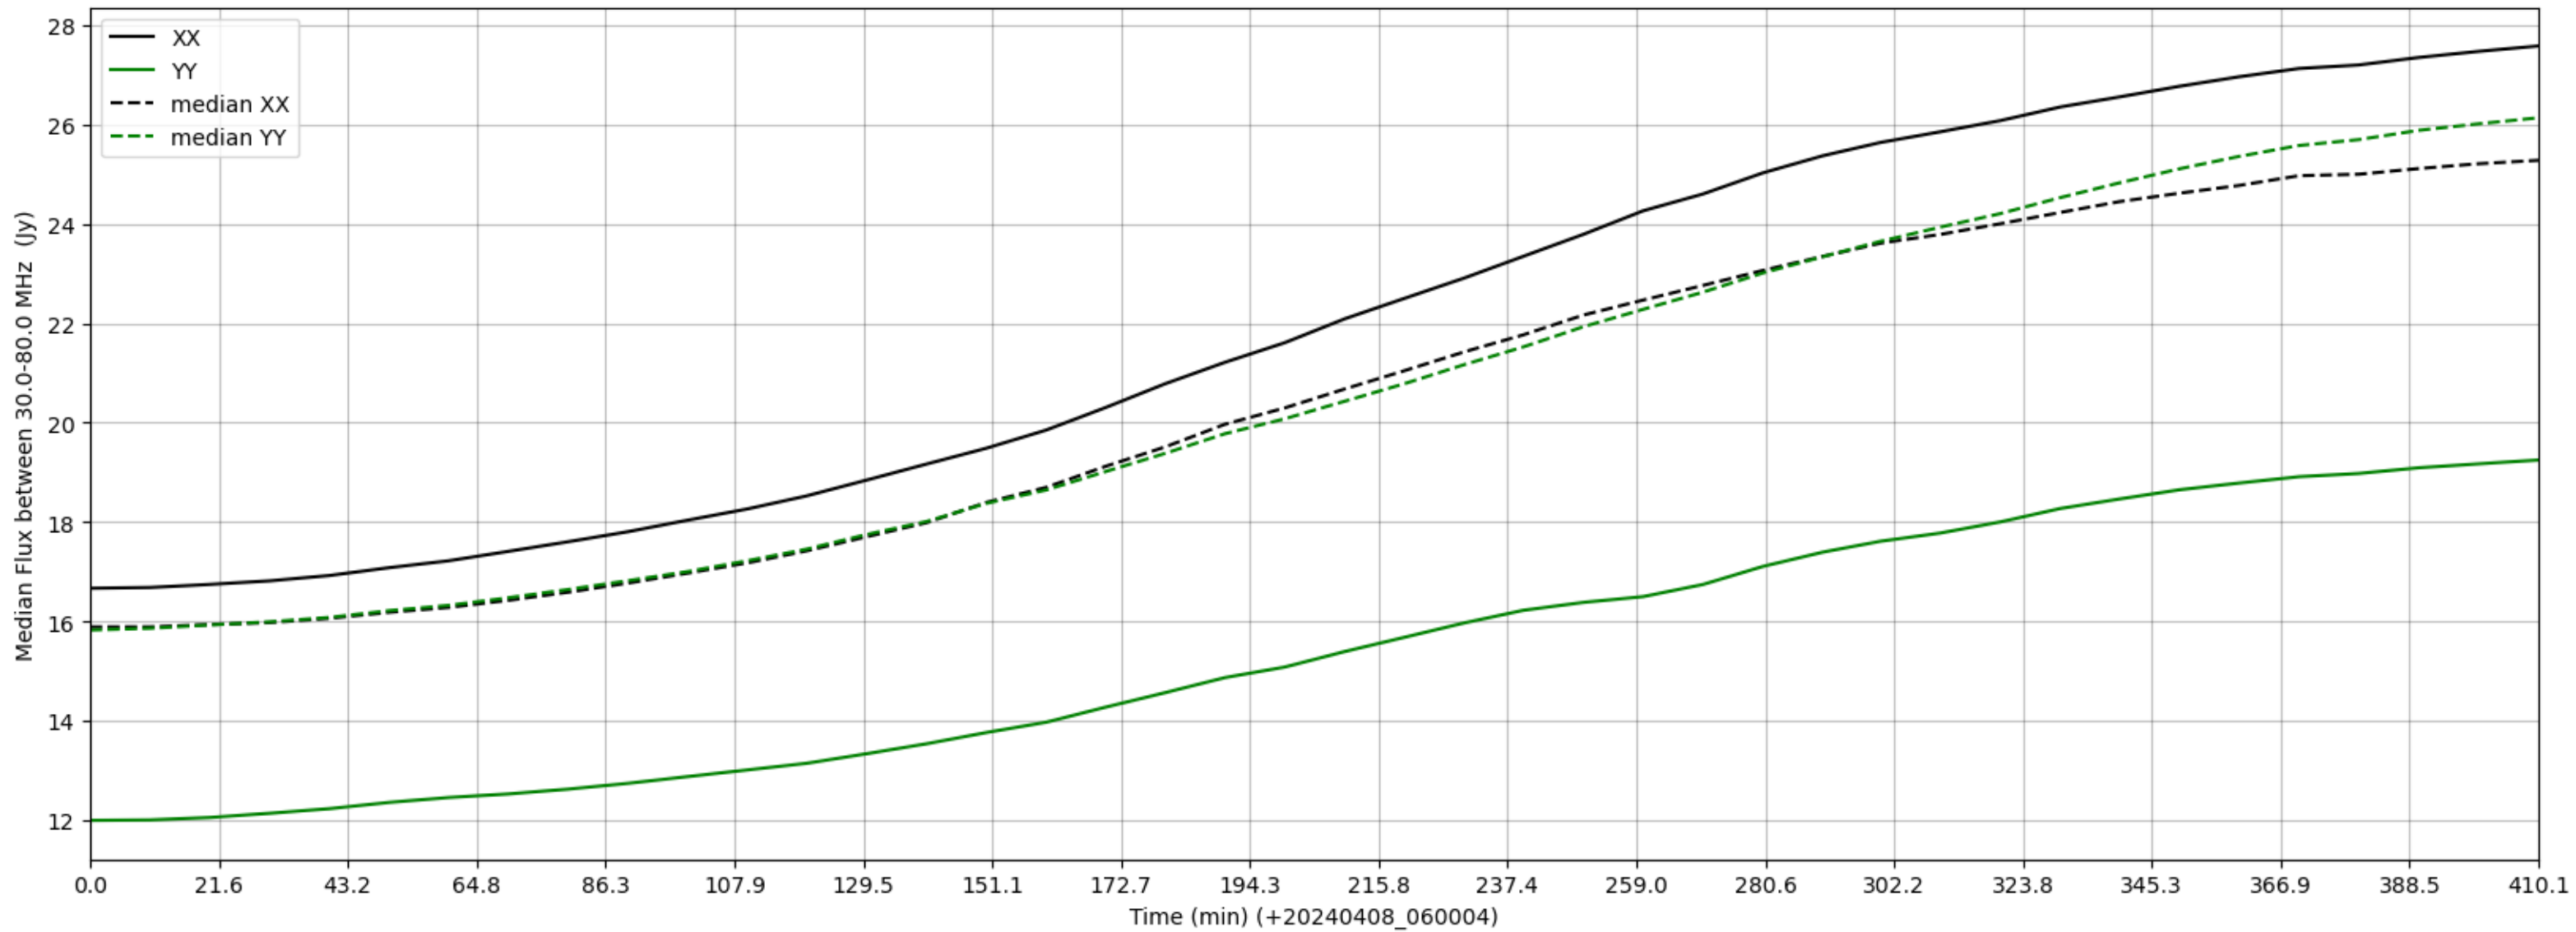

LWA269 - Correlator# 005 - XX FLAGS:Good - YY FLAGS:Good

LWA271 - Correlator# 004 - XX FLAGS:Good - YY FLAGS:Good