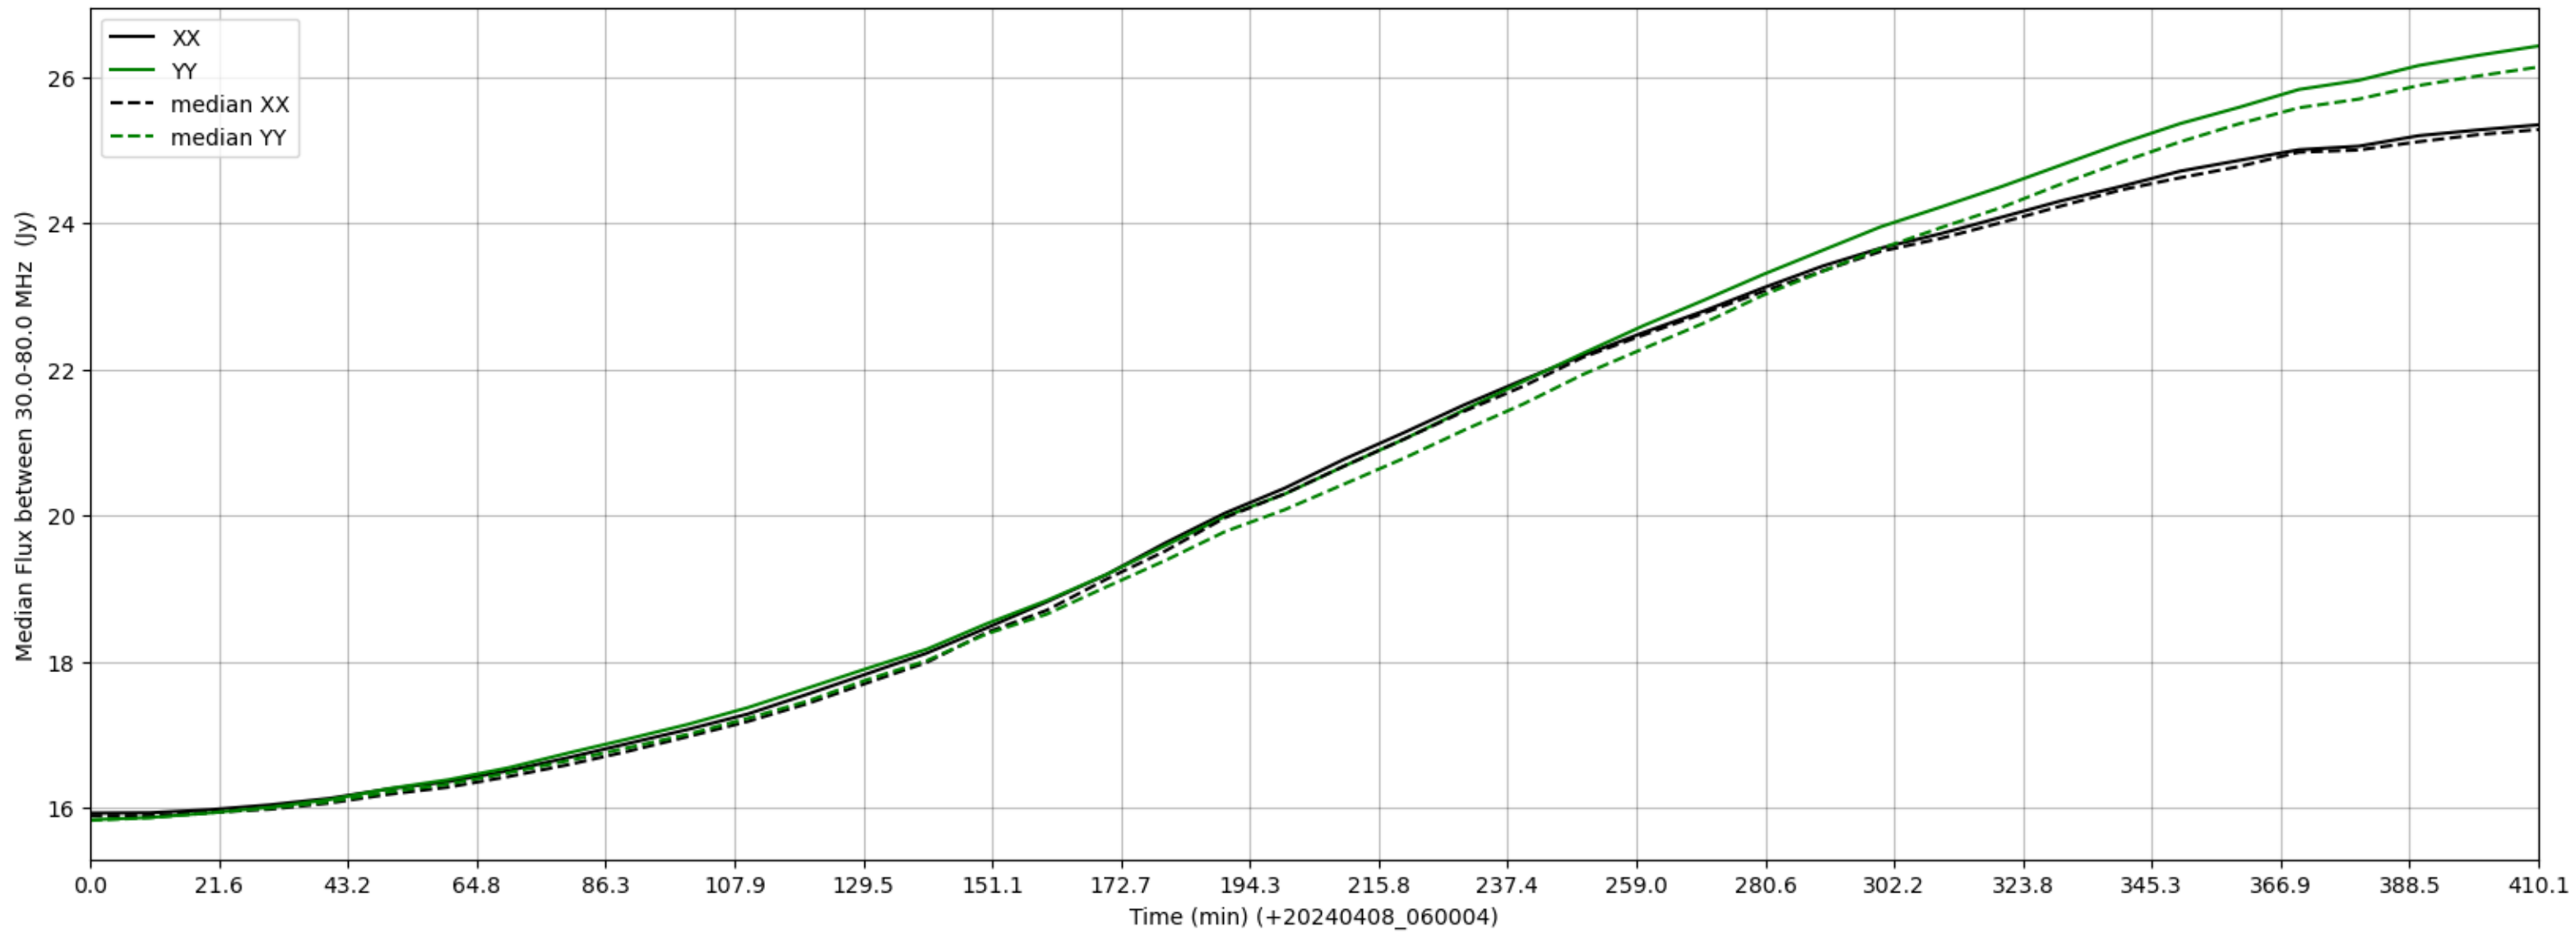

LWA230 - Correlator# 303 - XX FLAGS:Good - YY FLAGS:Good

LWA228 - Correlator# 302 - XX FLAGS:Good - YY FLAGS:Good