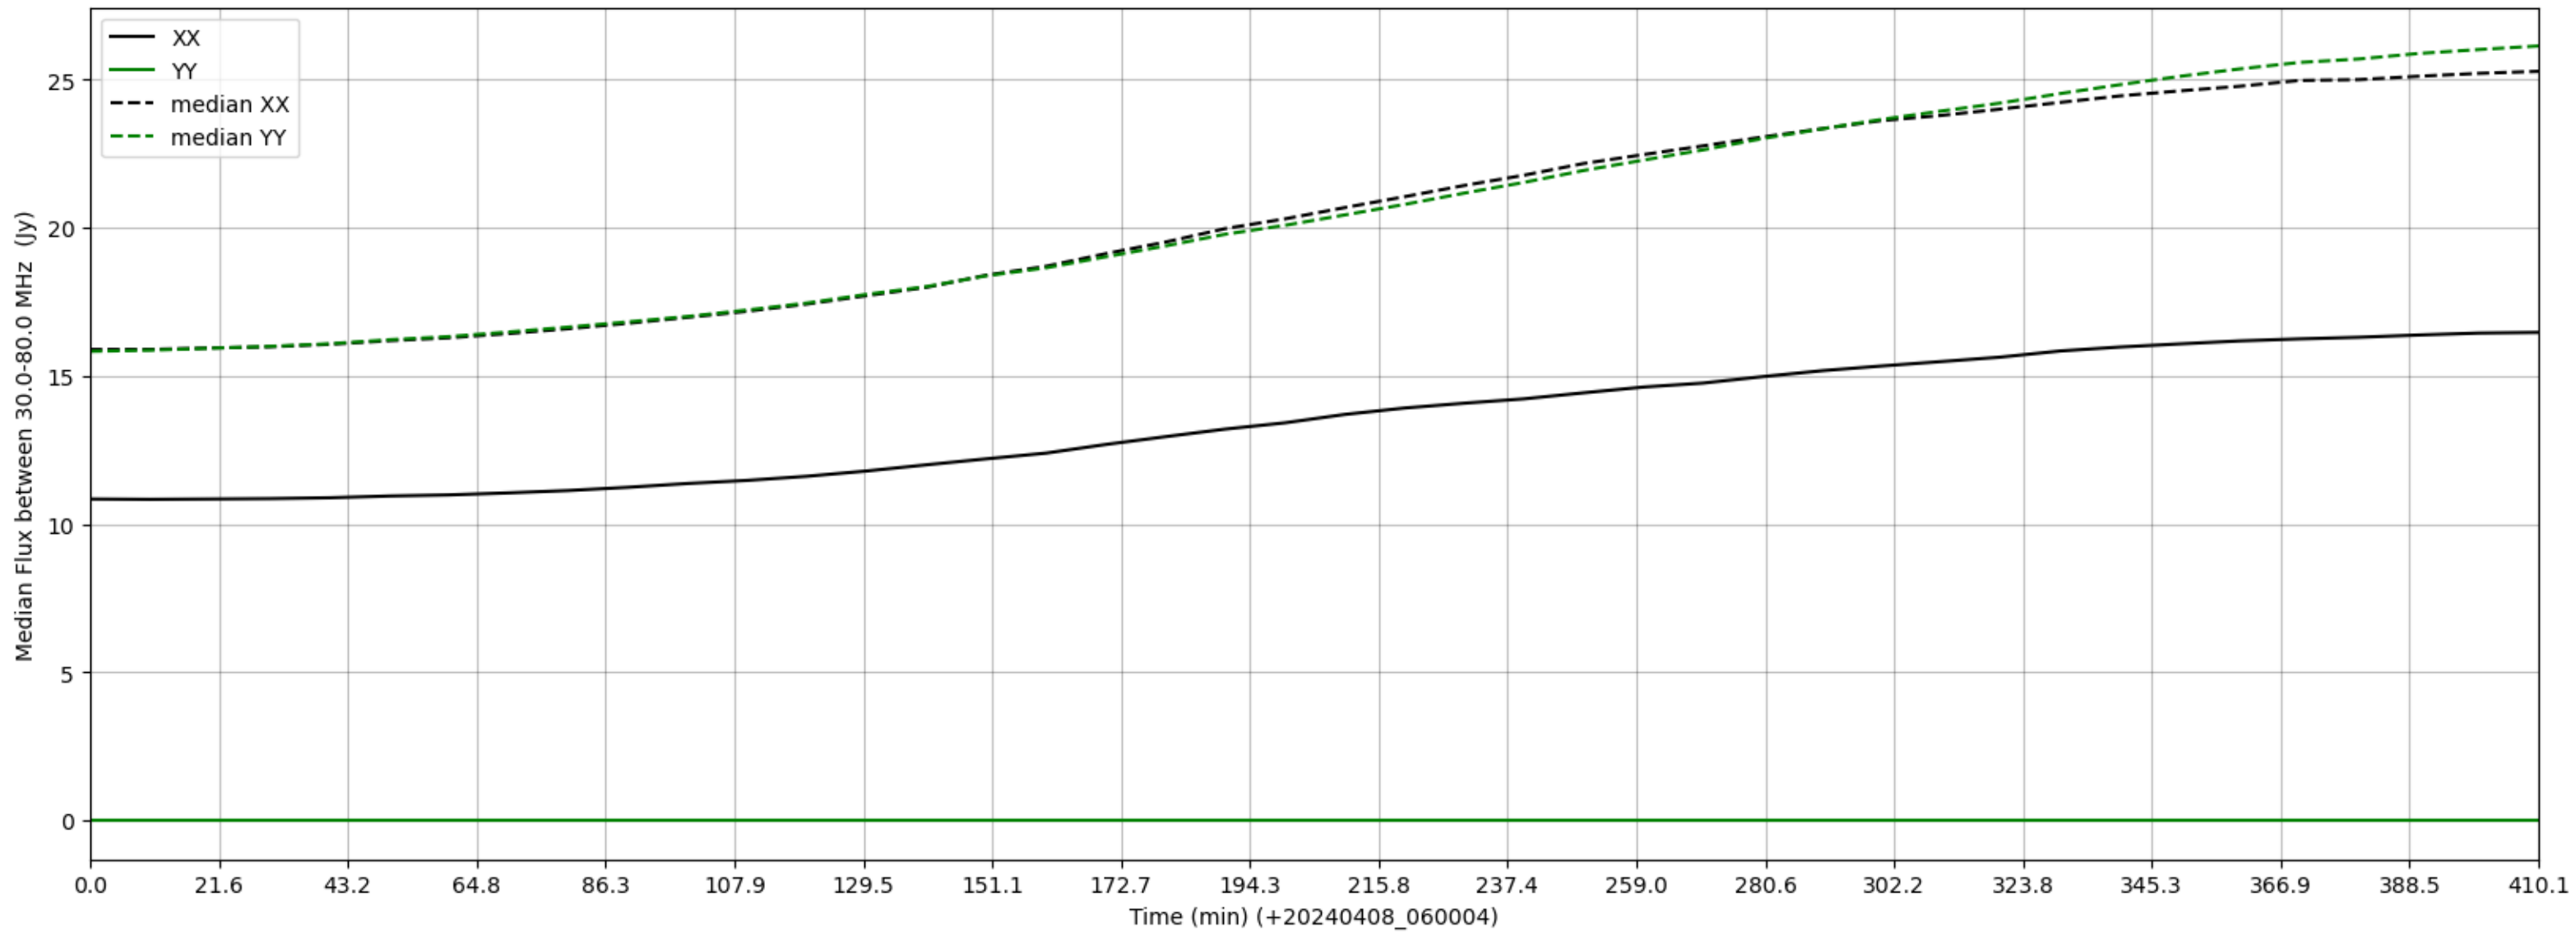

LWA291 - Correlator# 045 - XX FLAGS:Good - YY FLAGS:Good

LWA292 - Correlator# 044 - XX FLAGS:Good - YY FLAGS:LowFlux