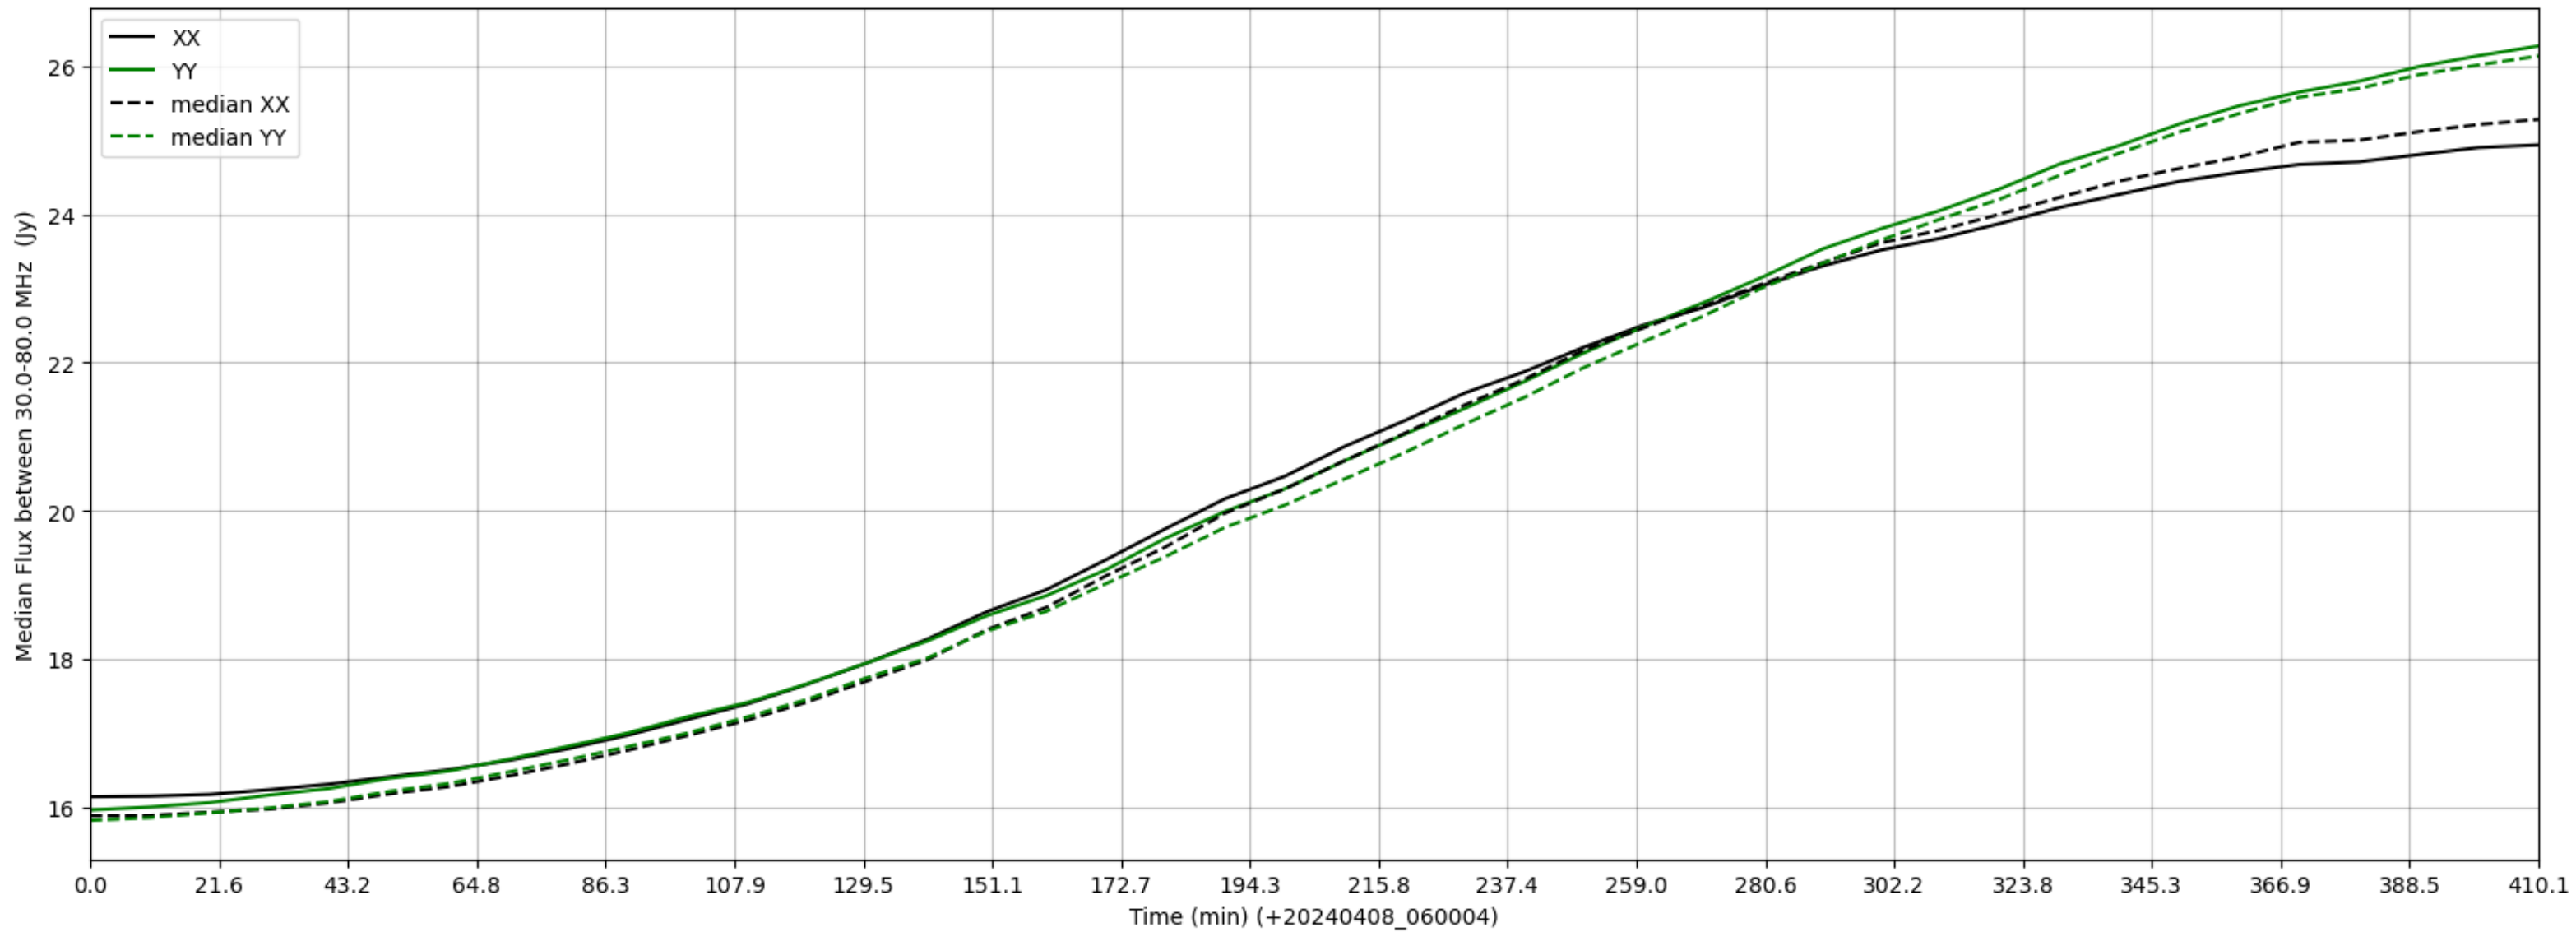

LWA360 - Correlator# 062 - XX FLAGS:Good - YY FLAGS:Good

LWA344 - Correlator# 061 - XX FLAGS:Good - YY FLAGS:Good