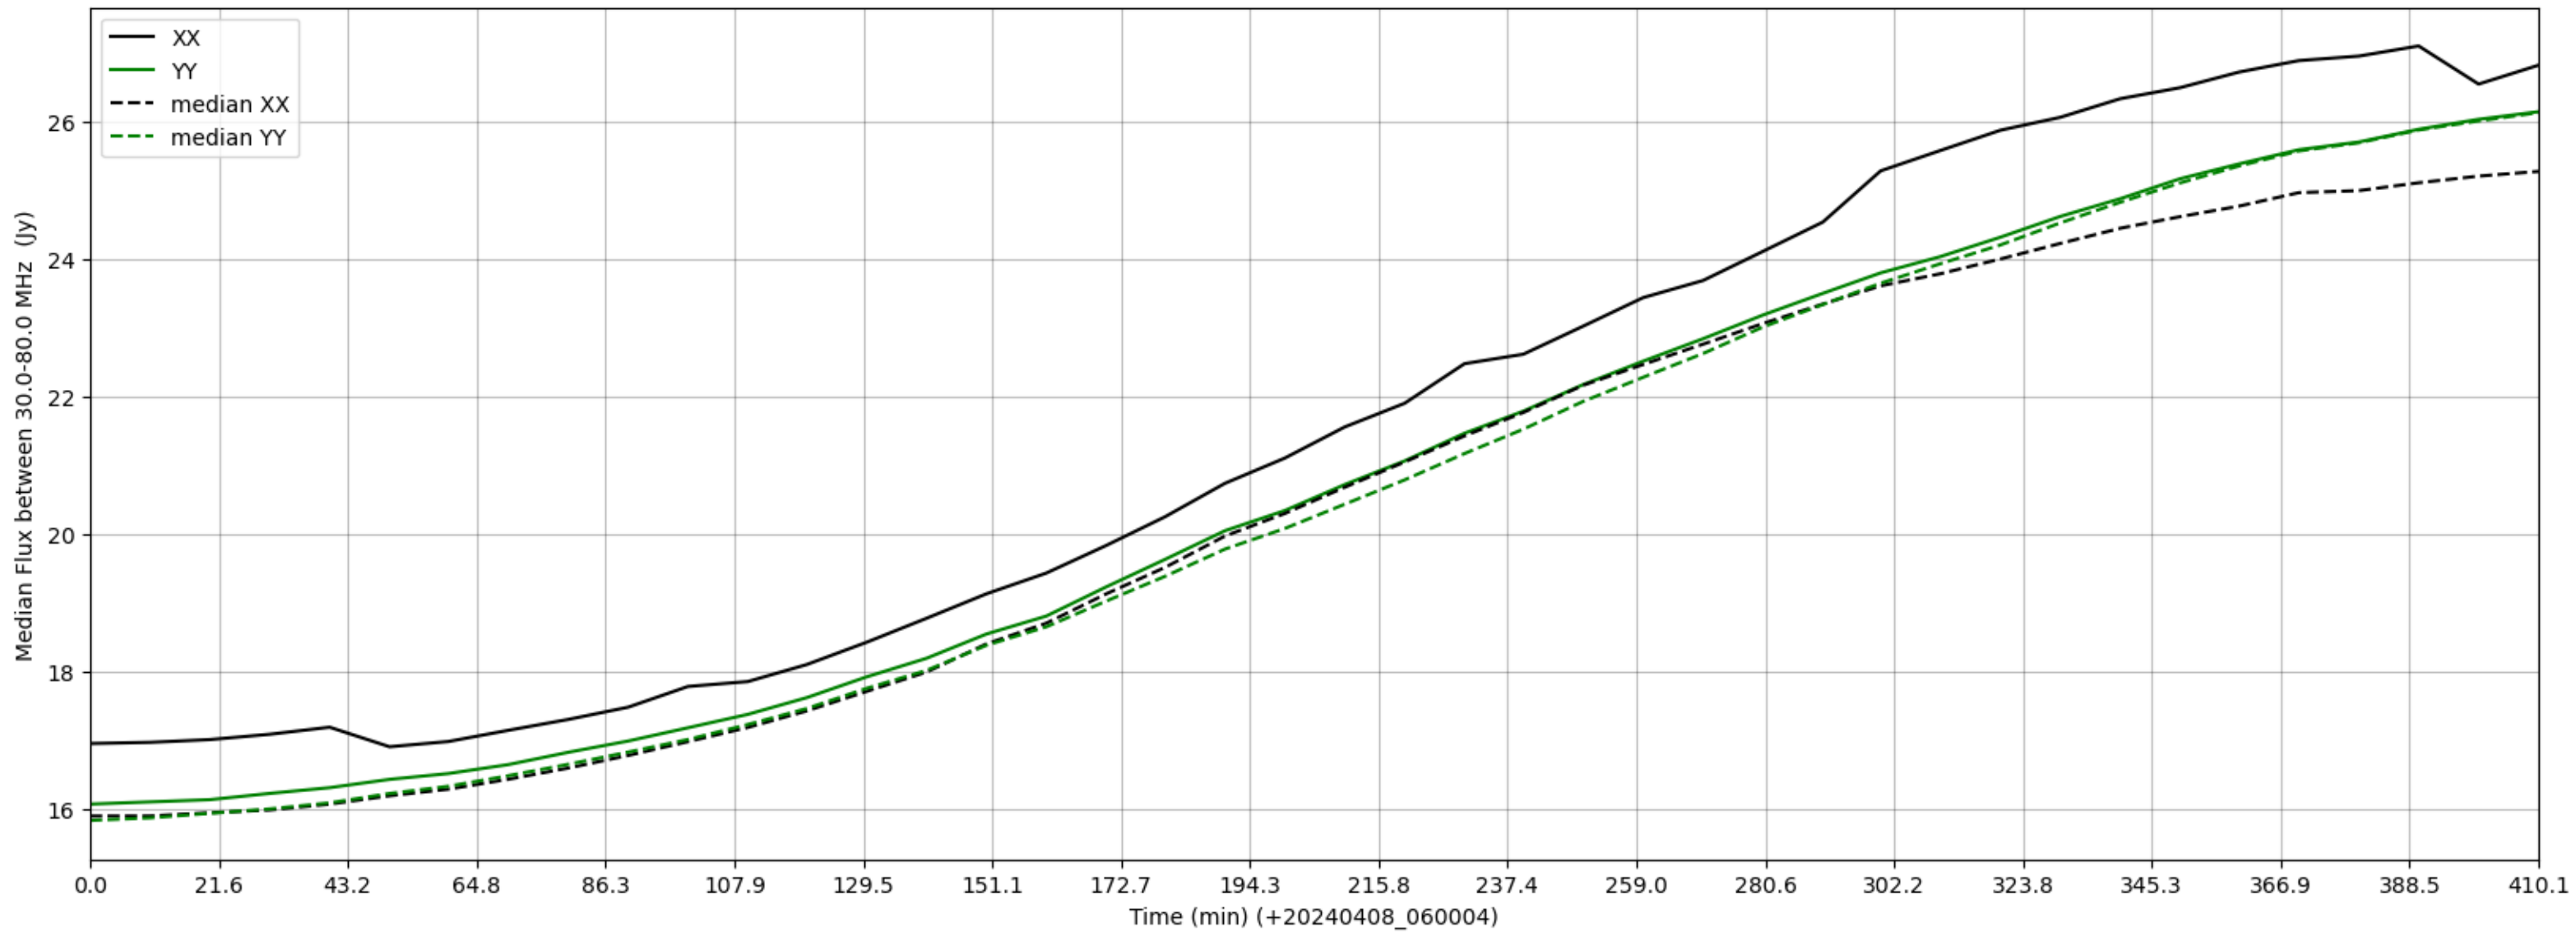

LWA256 - Correlator# 347 - XX FLAGS:Good - YY FLAGS:Good

LWA261 - Correlator# 346 - XX FLAGS:Good - YY FLAGS:Good