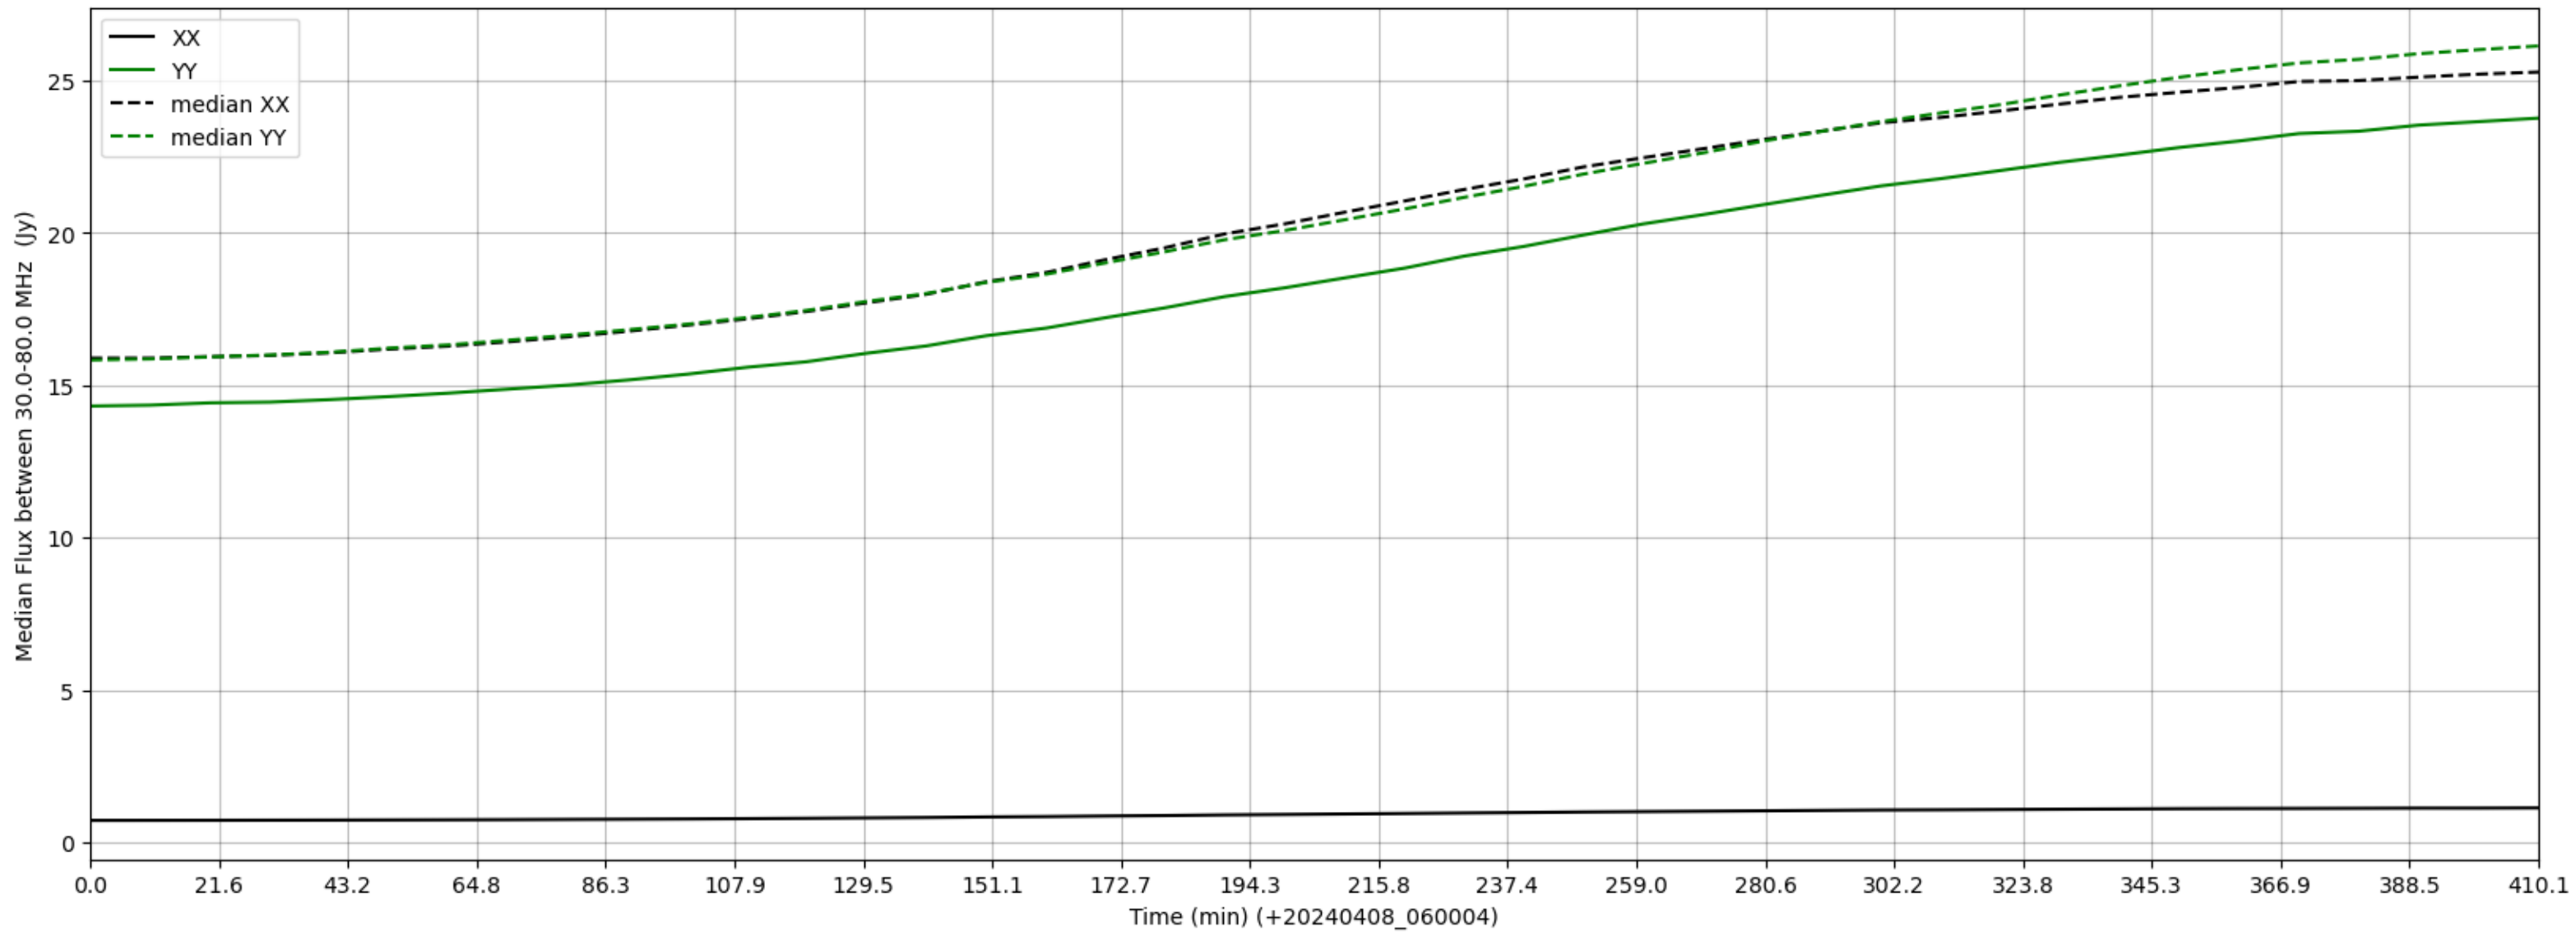

LWA181 - Correlator# 231 - XX FLAGS:Good - YY FLAGS:Good

LWA153 - Correlator# 230 - XX FLAGS:LowFlux - YY FLAGS:Good