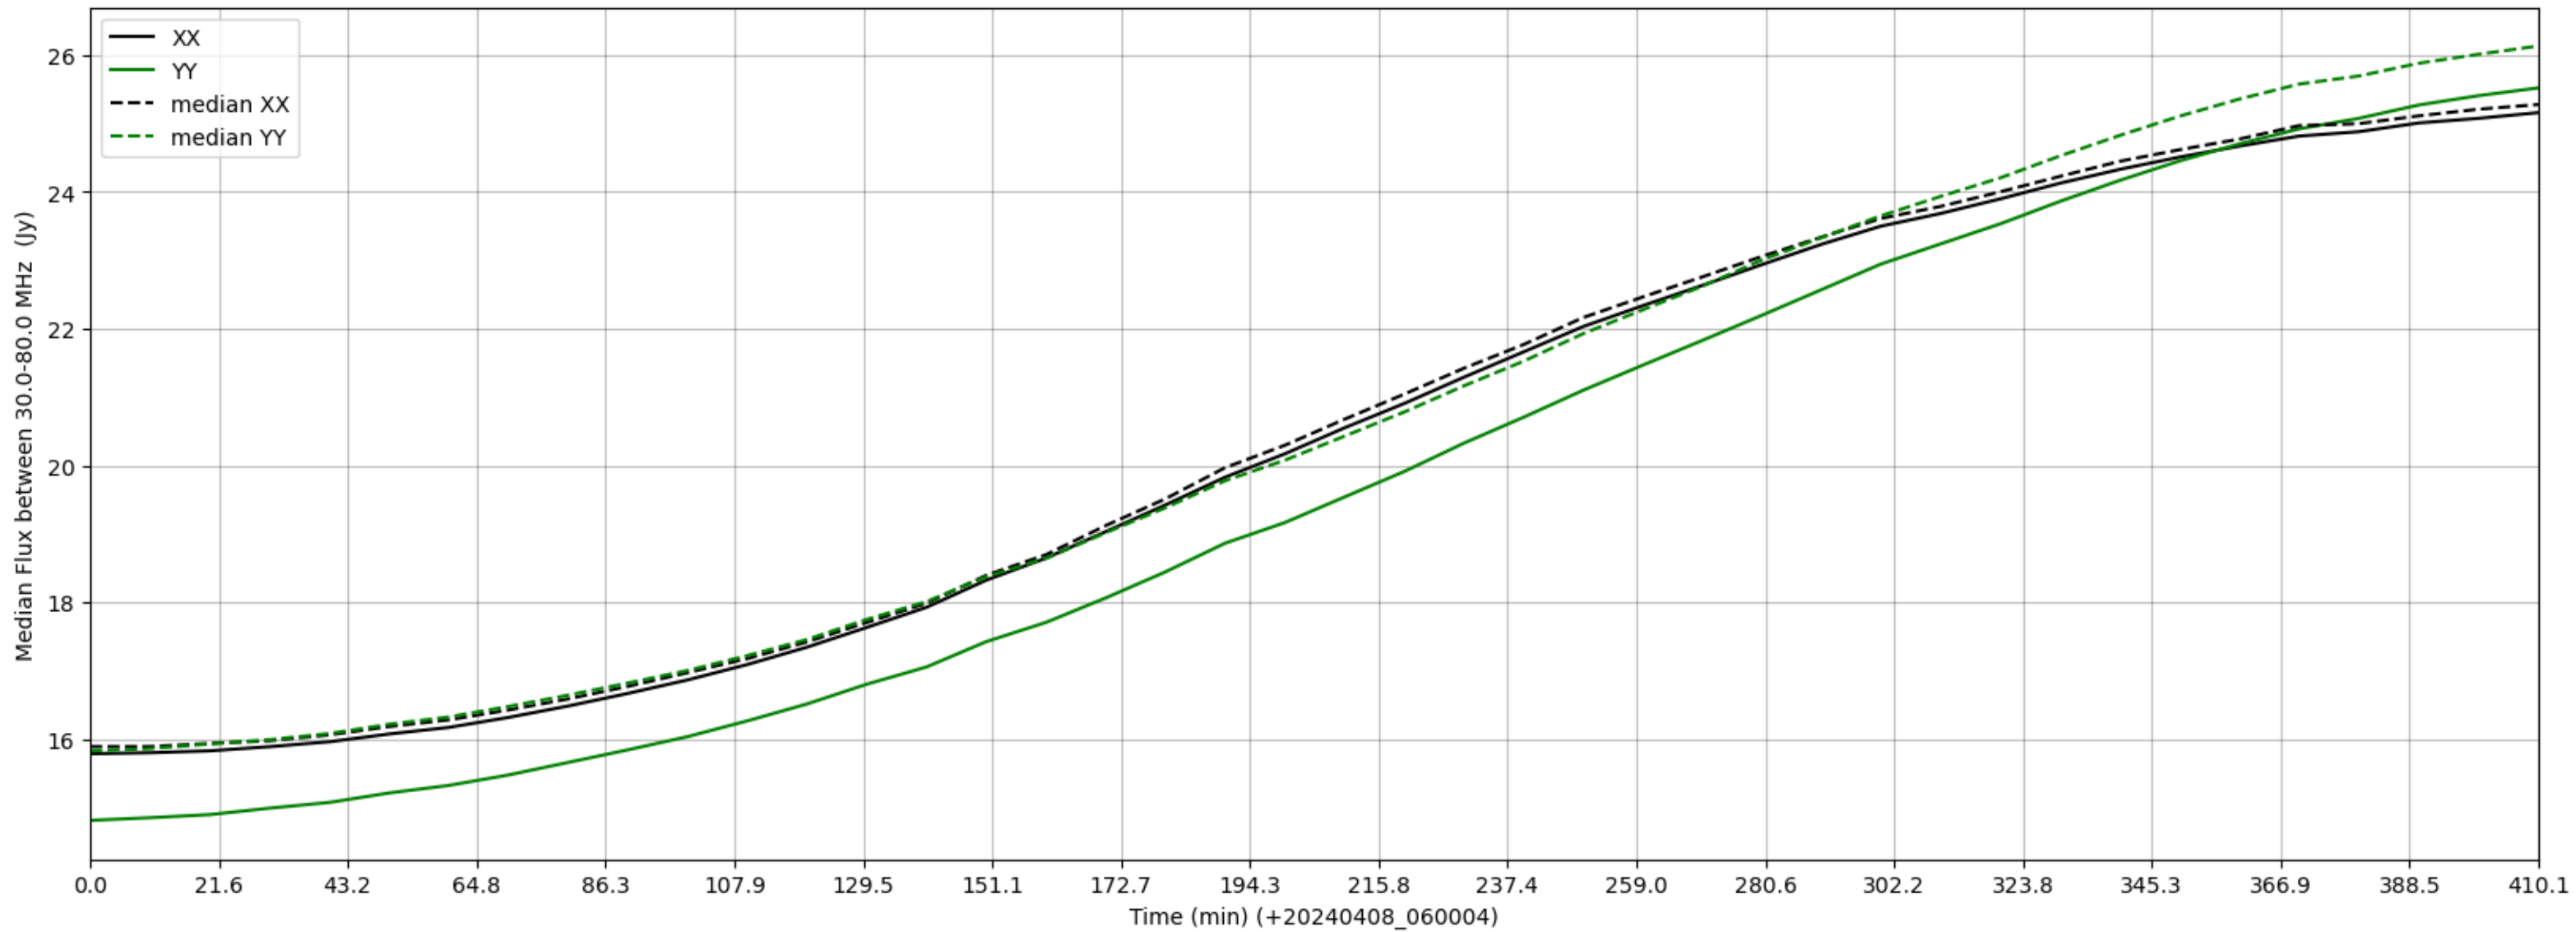

LWA156 - Correlator# 235 - XX FLAGS:Good - YY FLAGS:Good

LWA157 - Correlator# 234 - XX FLAGS:Good - YY FLAGS:Good