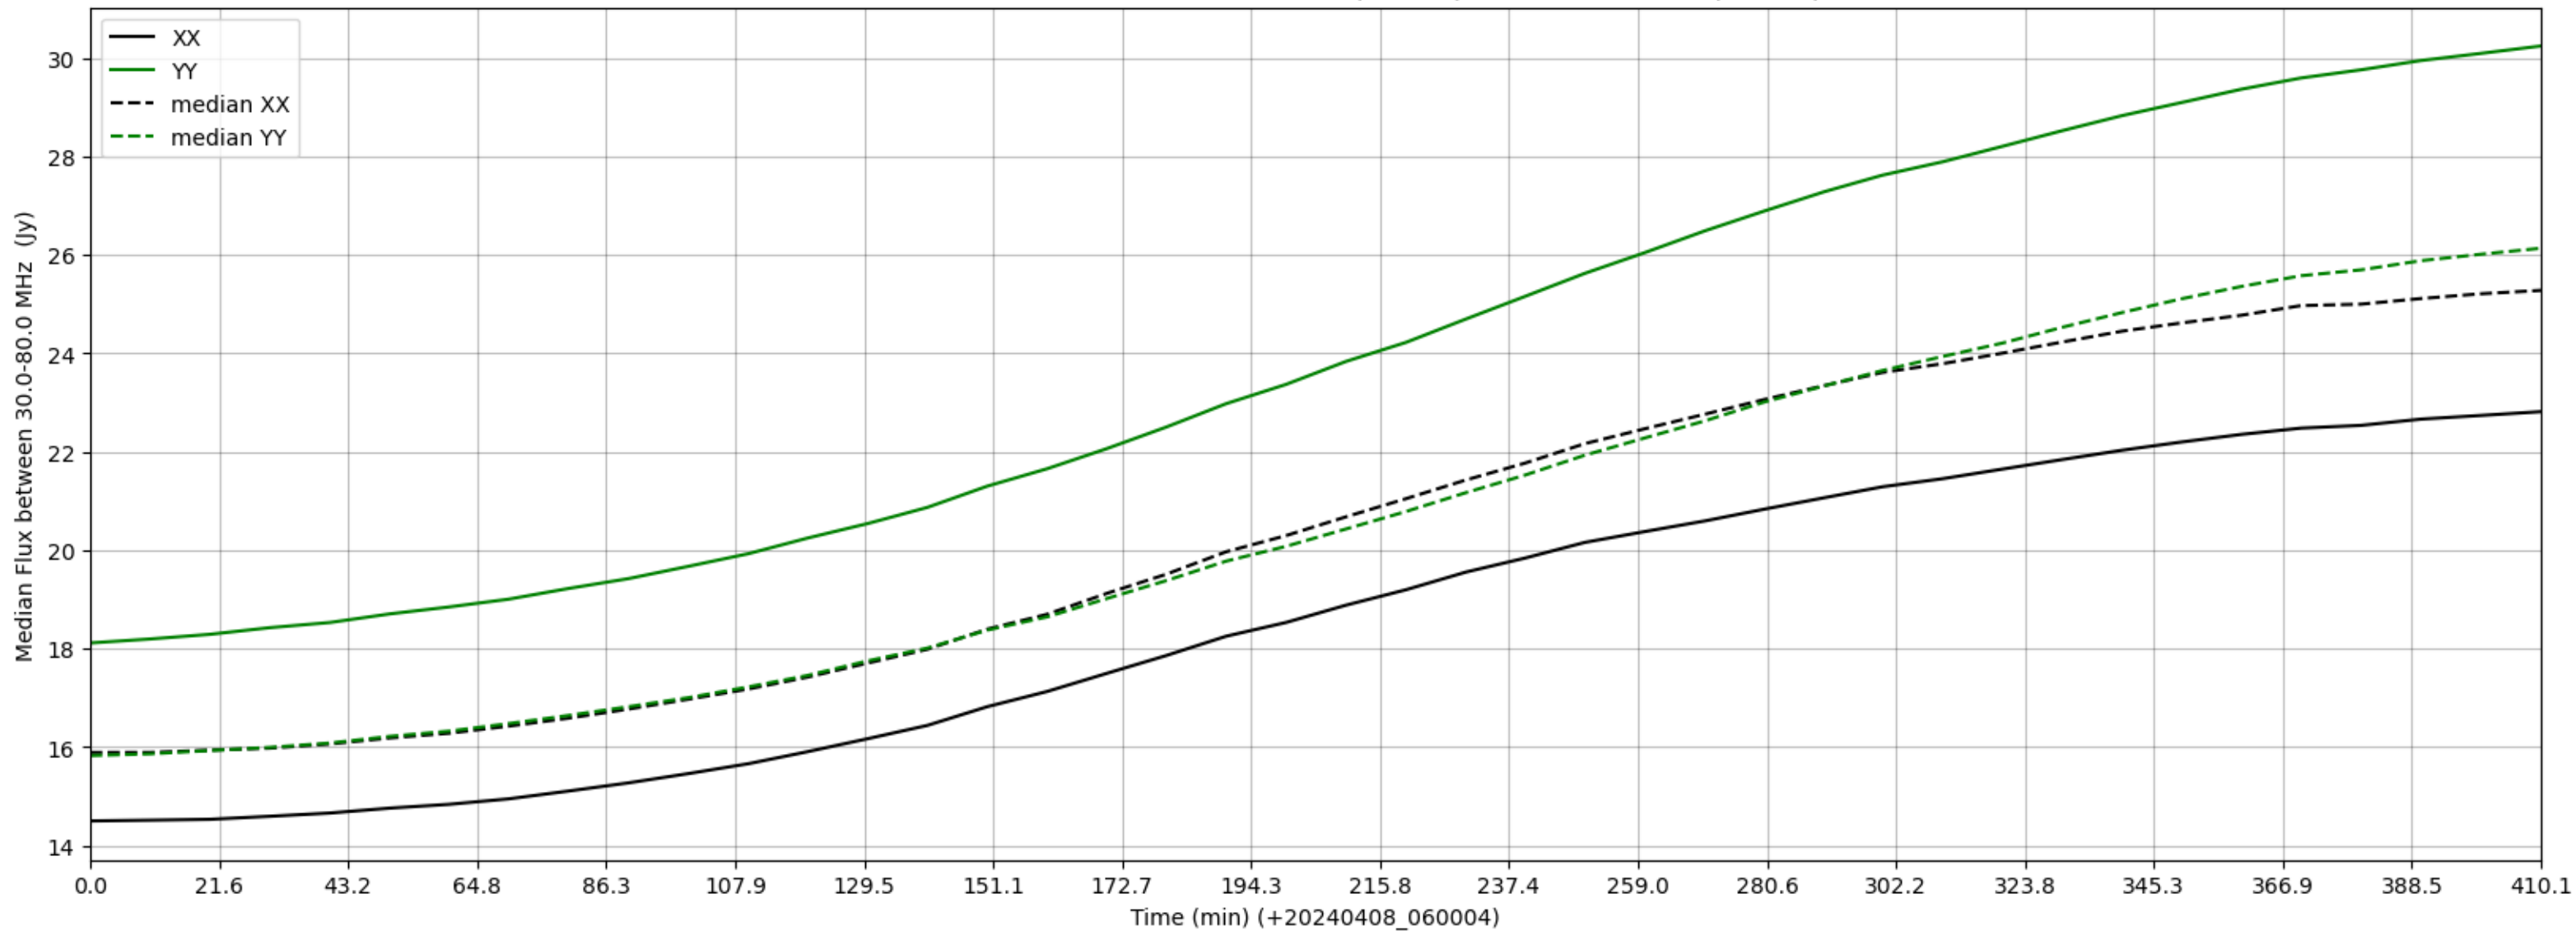

LWA348 - Correlator# 124 - XX FLAGS:Good - YY FLAGS:Good

LWA331 - Correlator# 125 - XX FLAGS:Good - YY FLAGS:Good

LWA365 - Correlator# 126 - XX FLAGS:LowFlux - YY FLAGS:LowFlux

LWA364 - Correlator# 127 - XX FLAGS:BadSpecShape - YY FLAGS:BadSpecShape