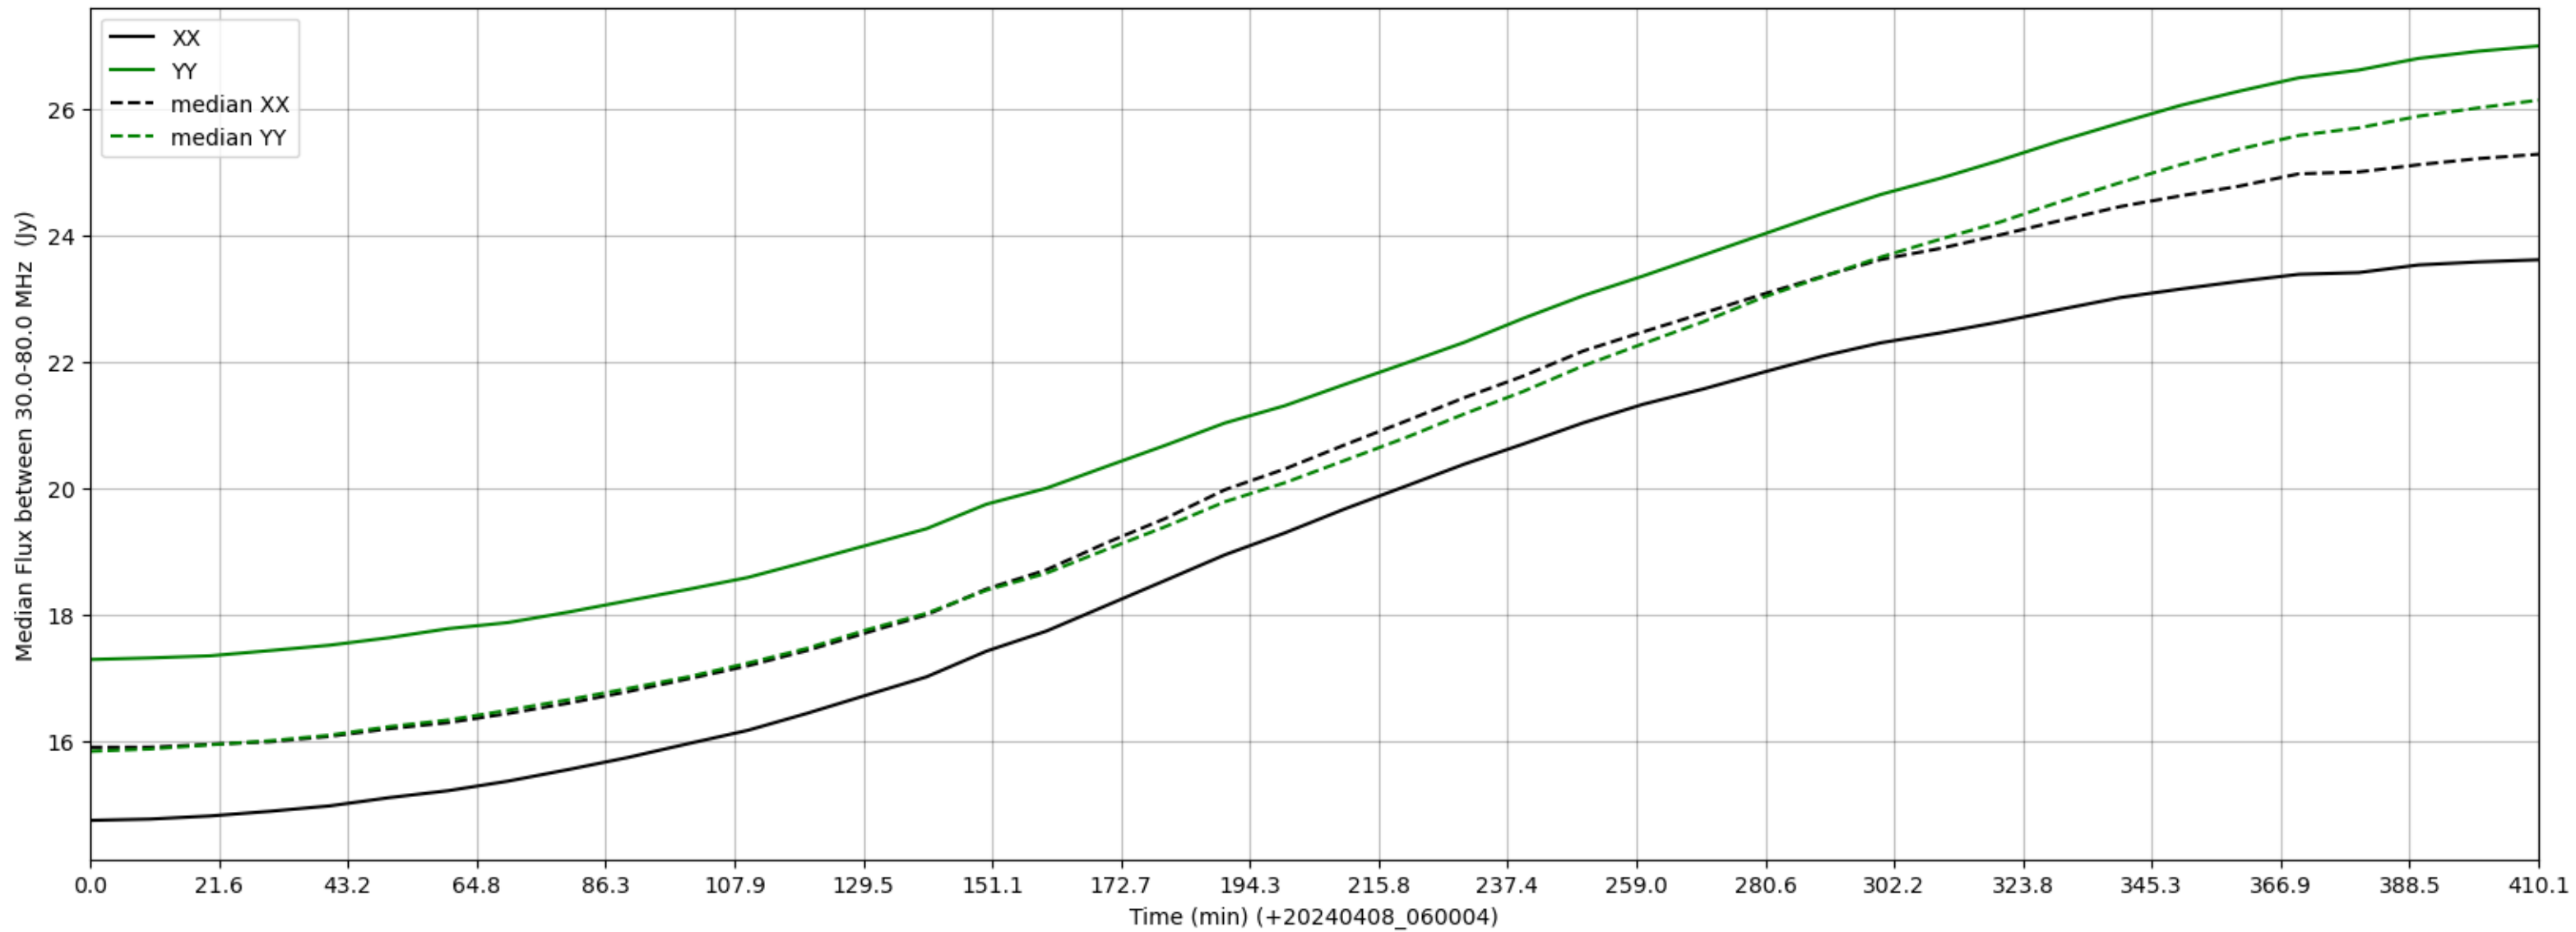

LWA175 - Correlator# 293 - XX FLAGS:Good - YY FLAGS:Good

LWA169 - Correlator# 292 - XX FLAGS:Good - YY FLAGS:Good