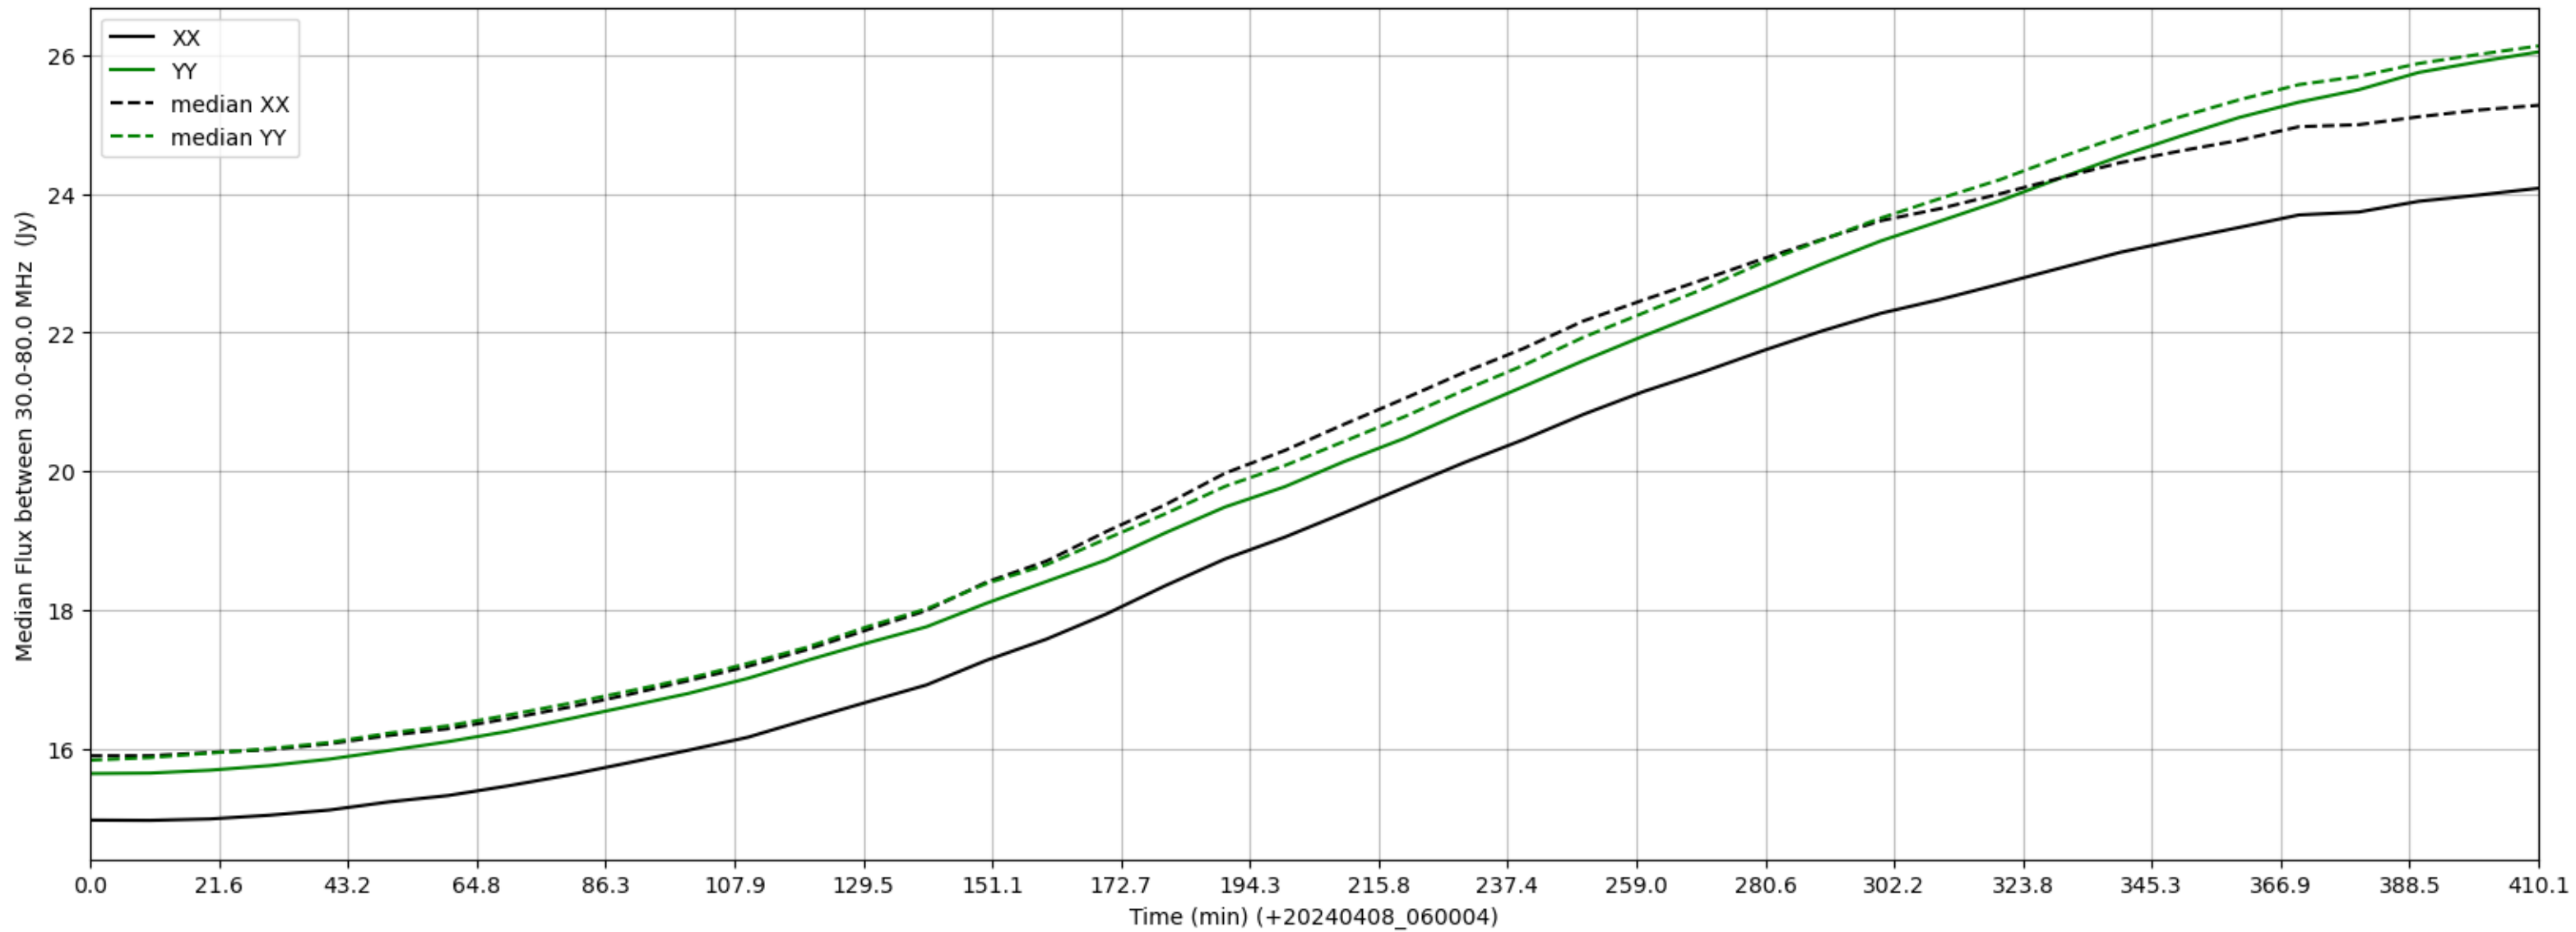

LWA073 - Correlator# 087 - XX FLAGS:Good - YY FLAGS:Good

LWA074 - Correlator# 086 - XX FLAGS:Good - YY FLAGS:Good