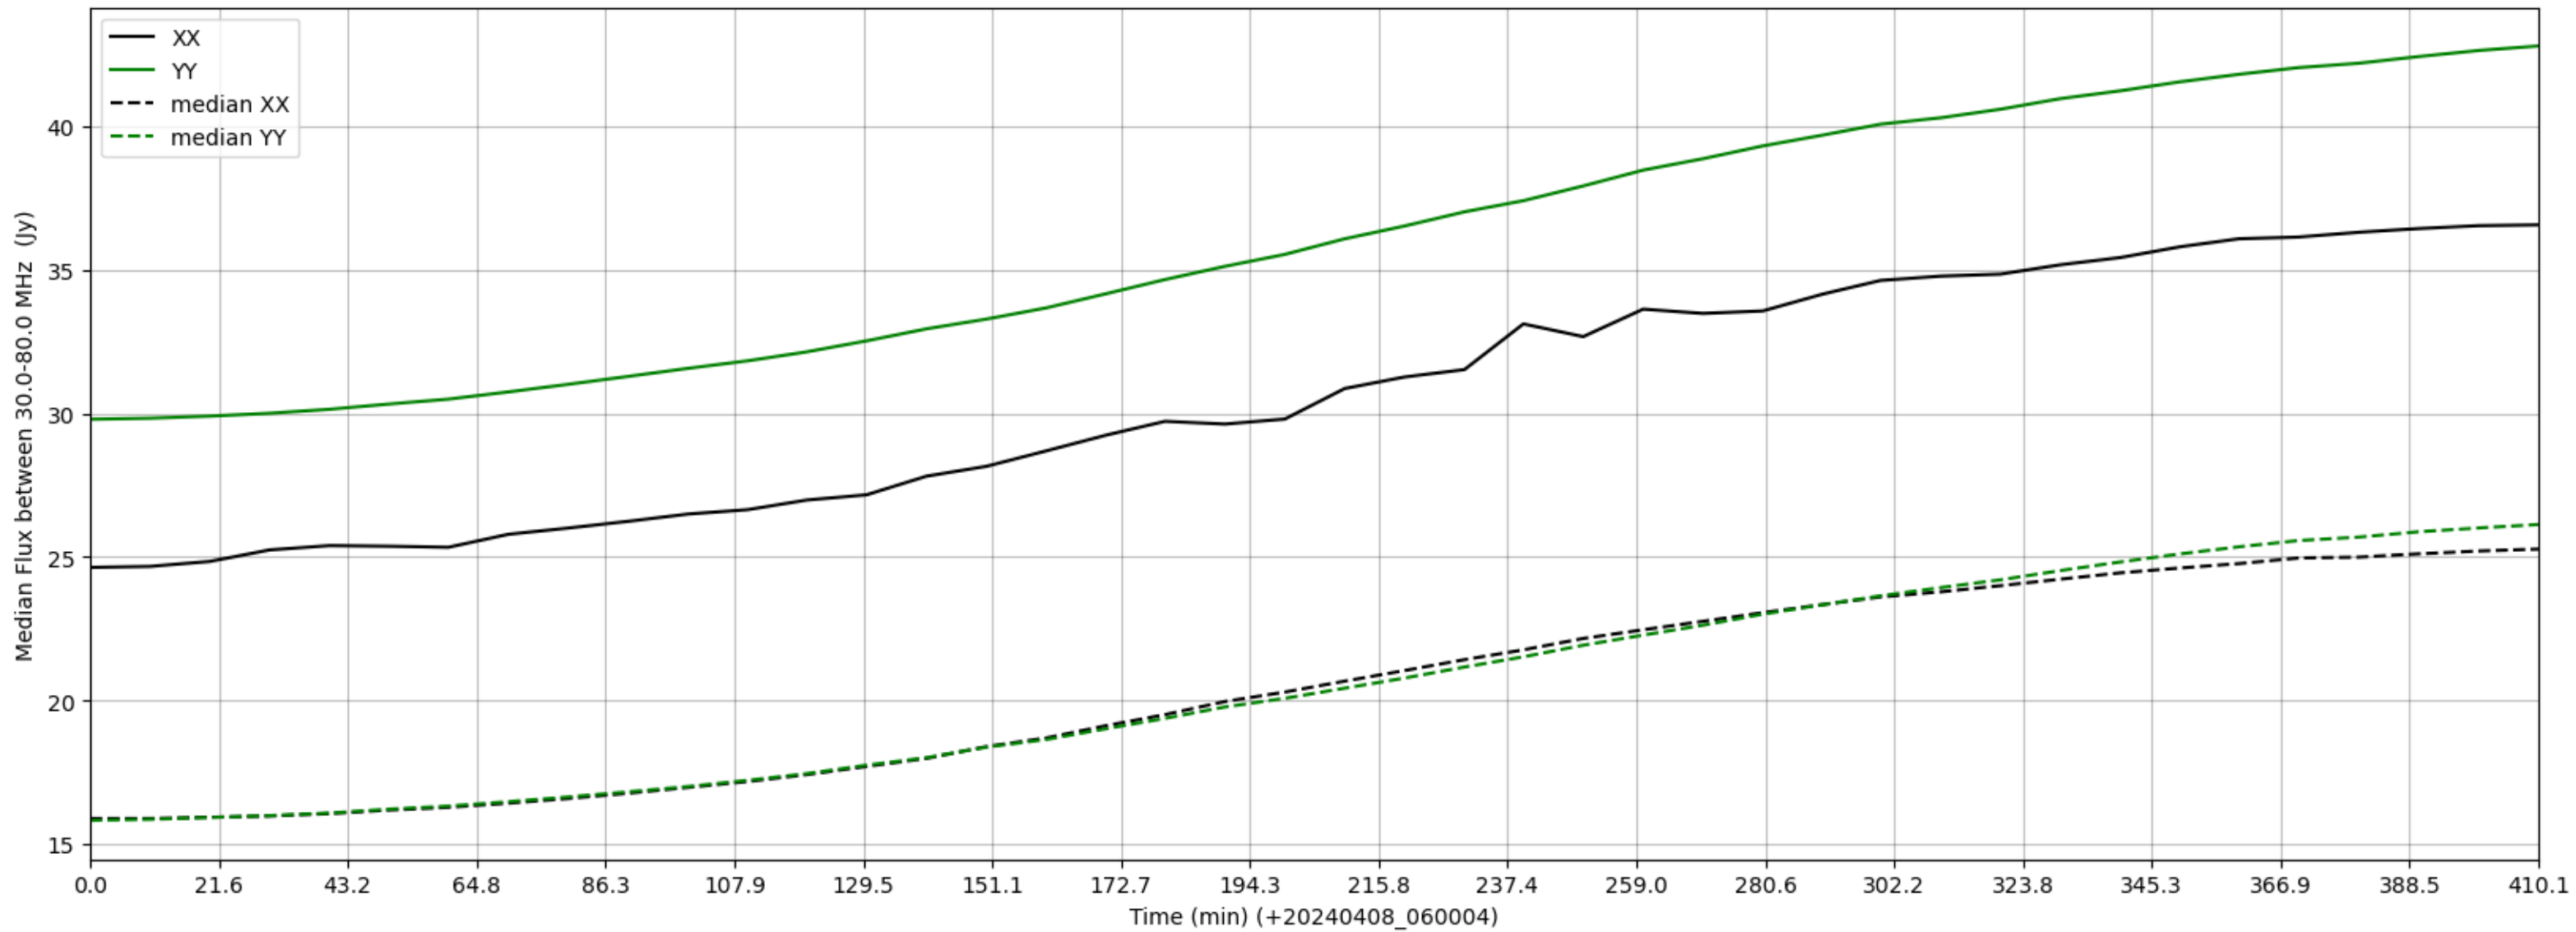

LWA270 - Correlator# 039 - XX FLAGS:Good - YY FLAGS:Good

LWA272 - Correlator# 038 - XX FLAGS:Good - YY FLAGS:Good