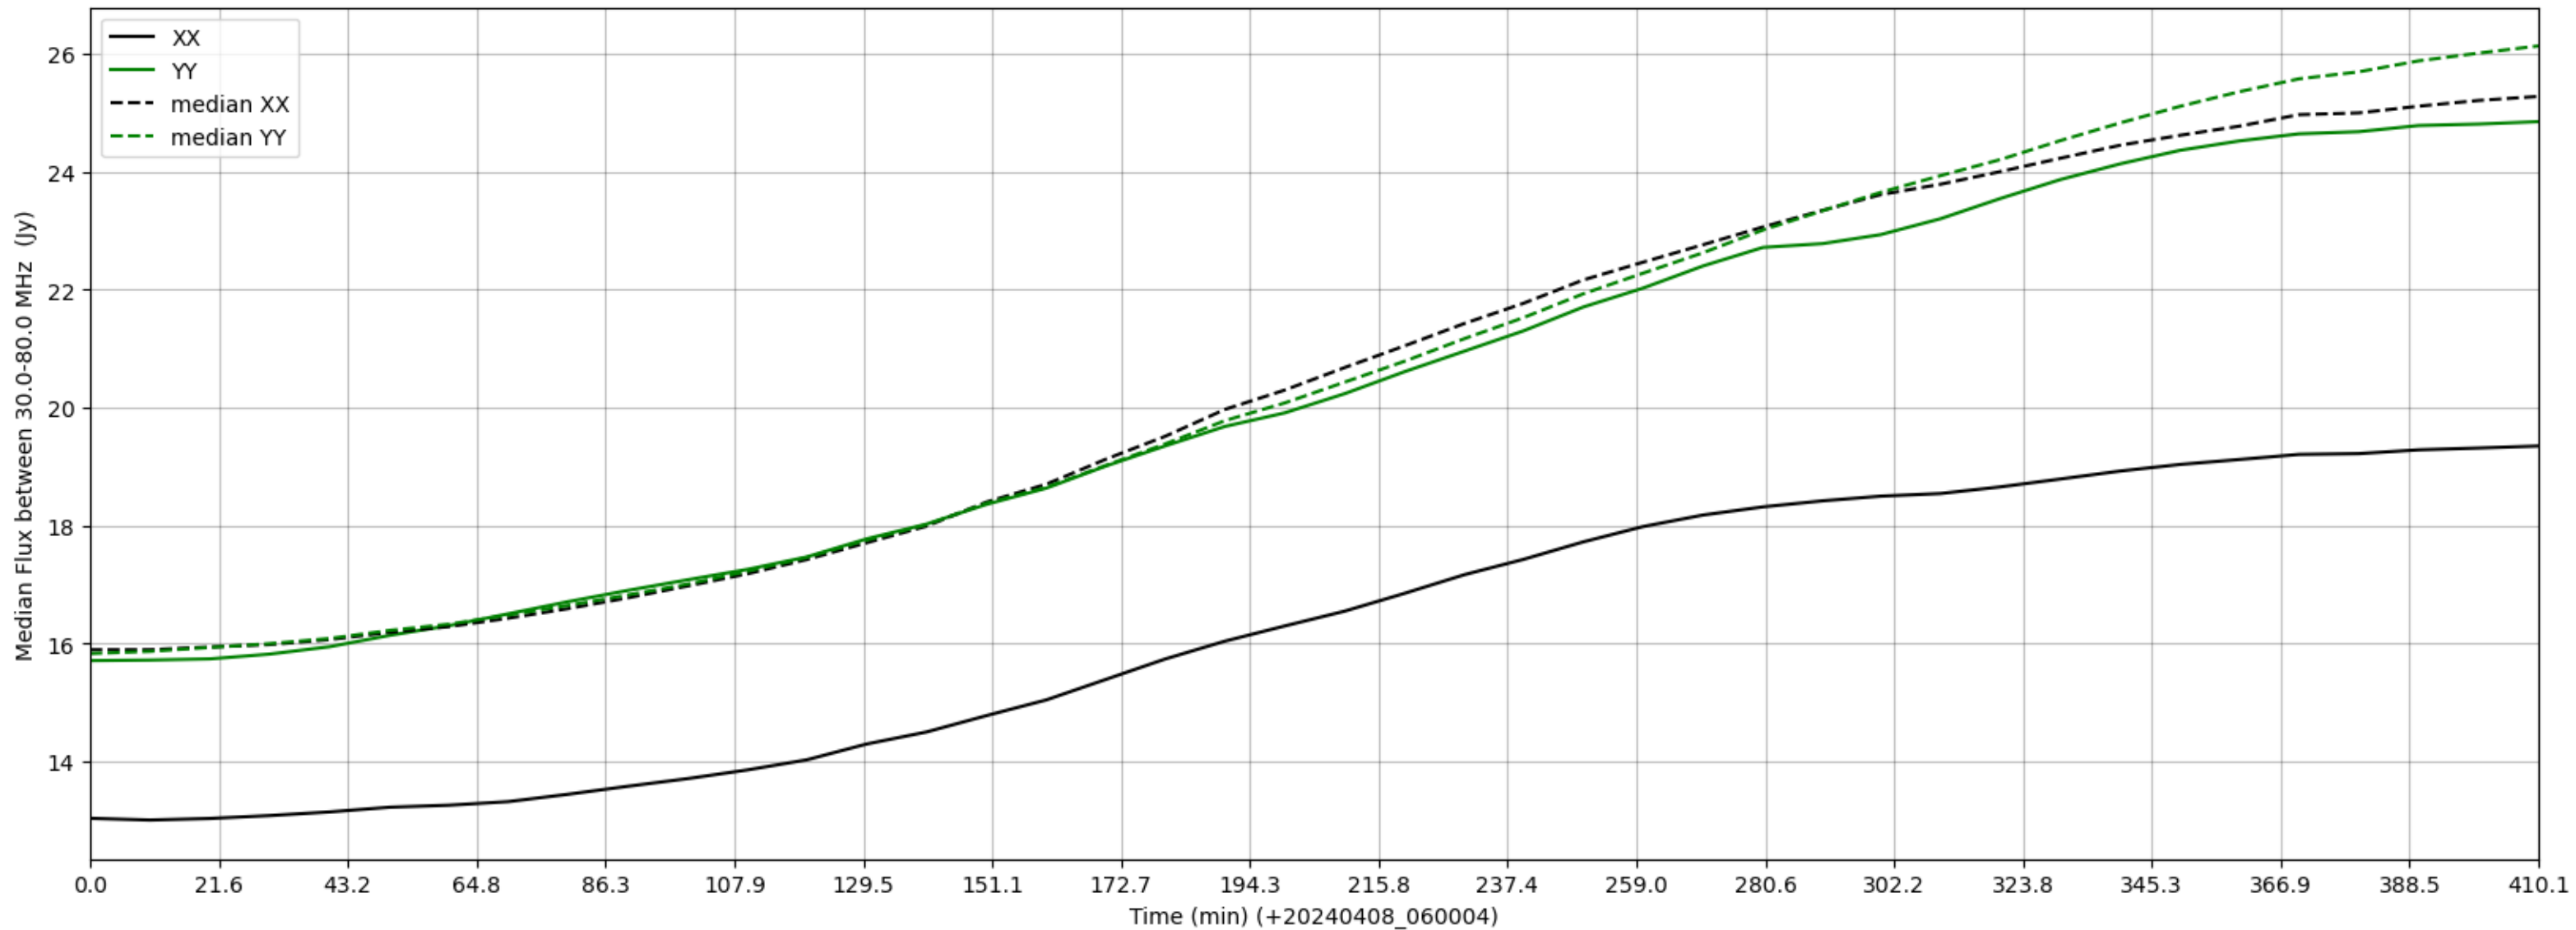

LWA274 - Correlator# 091 - XX FLAGS:Good - YY FLAGS:Good

LWA275 - Correlator# 090 - XX FLAGS:Good - YY FLAGS:Good