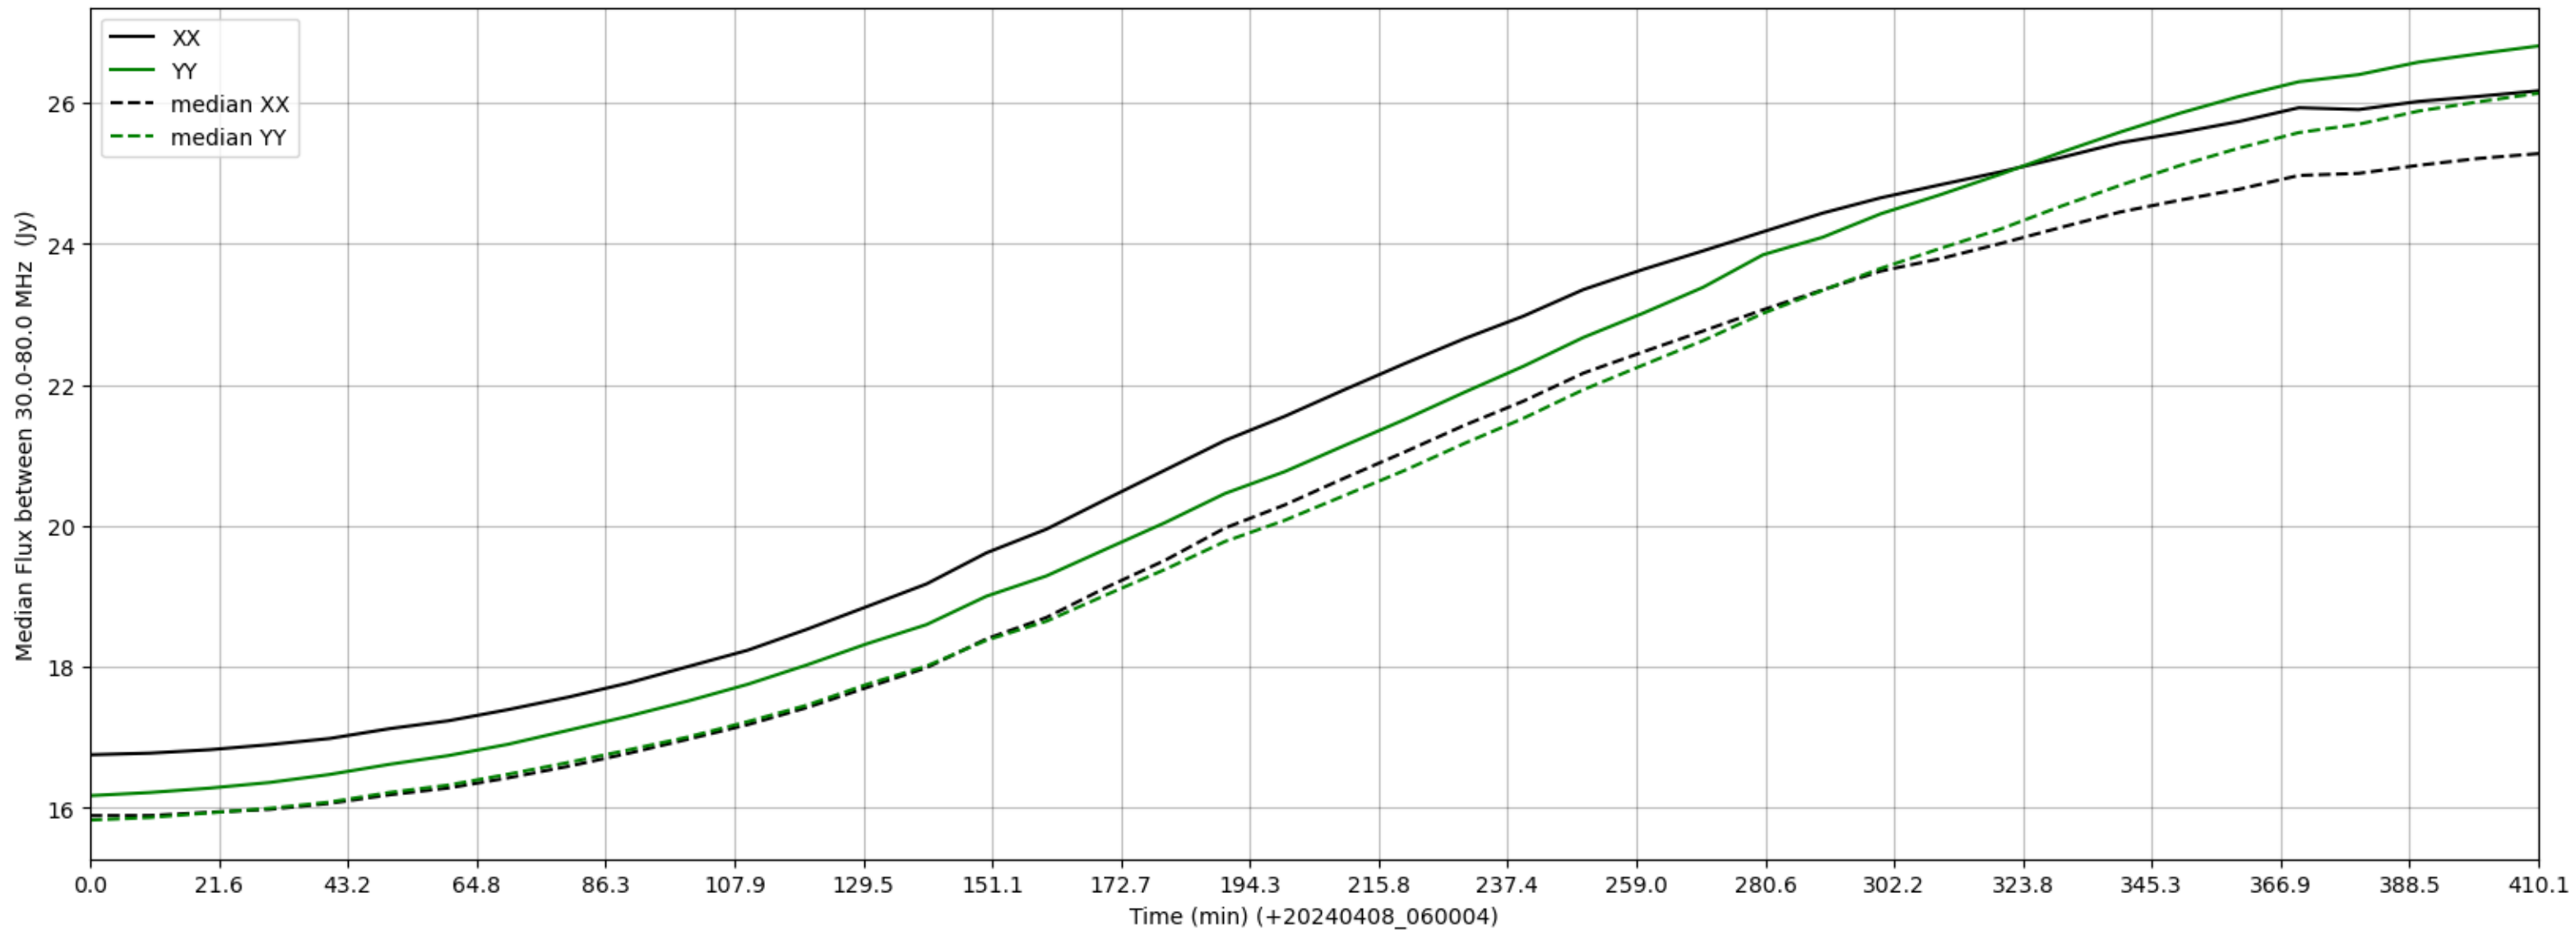

LWA130 - Correlator# 183 - XX FLAGS:BadSpecShape - YY FLAGS:Good

LWA131 - Correlator# 182 - XX FLAGS:Good - YY FLAGS:Good