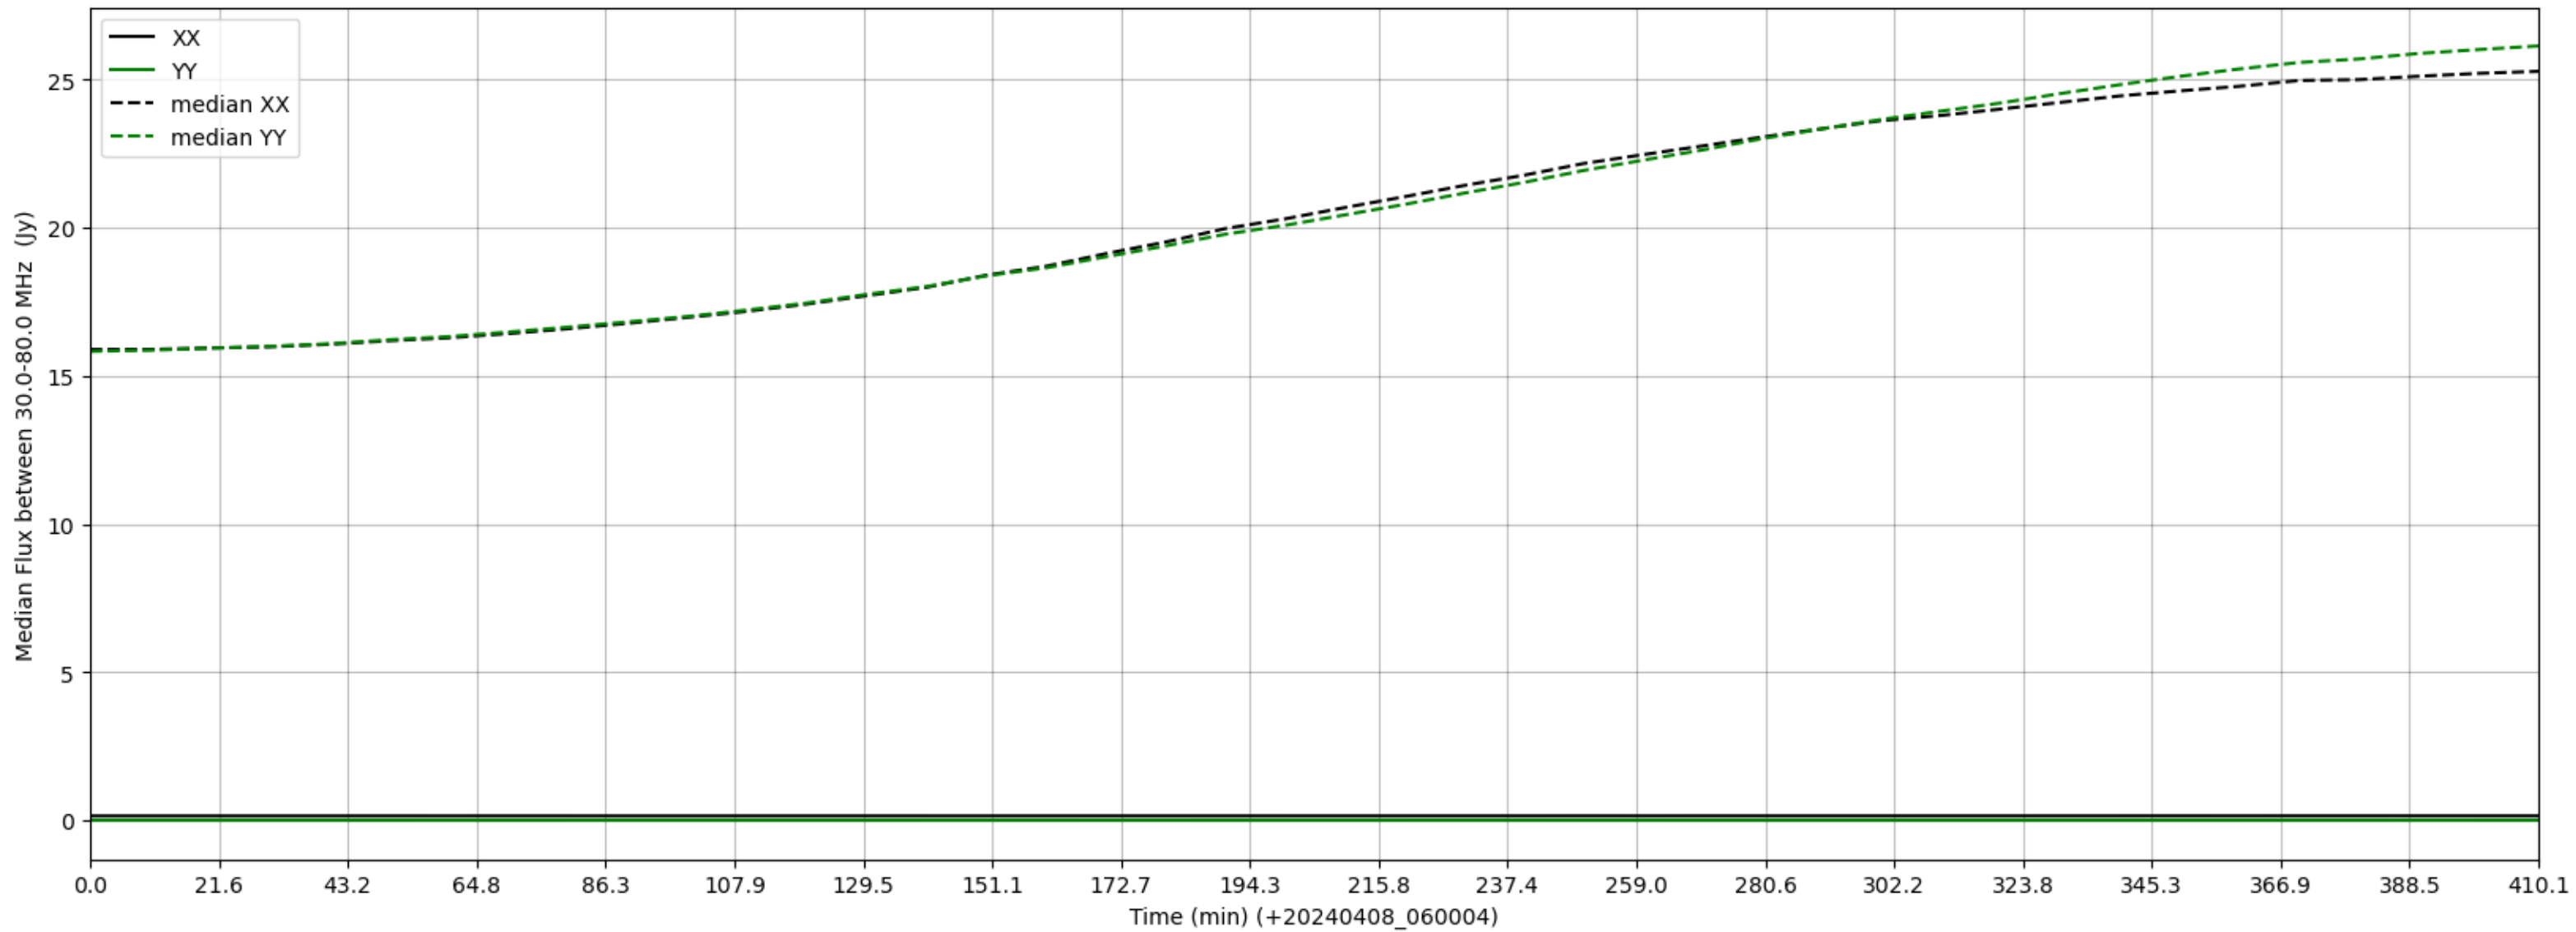

LWA043 - Correlator# 081 - XX FLAGS:Good - YY FLAGS:Good

LWA044 - Correlator# 080 - XX FLAGS:LowFlux - YY FLAGS:LowFlux