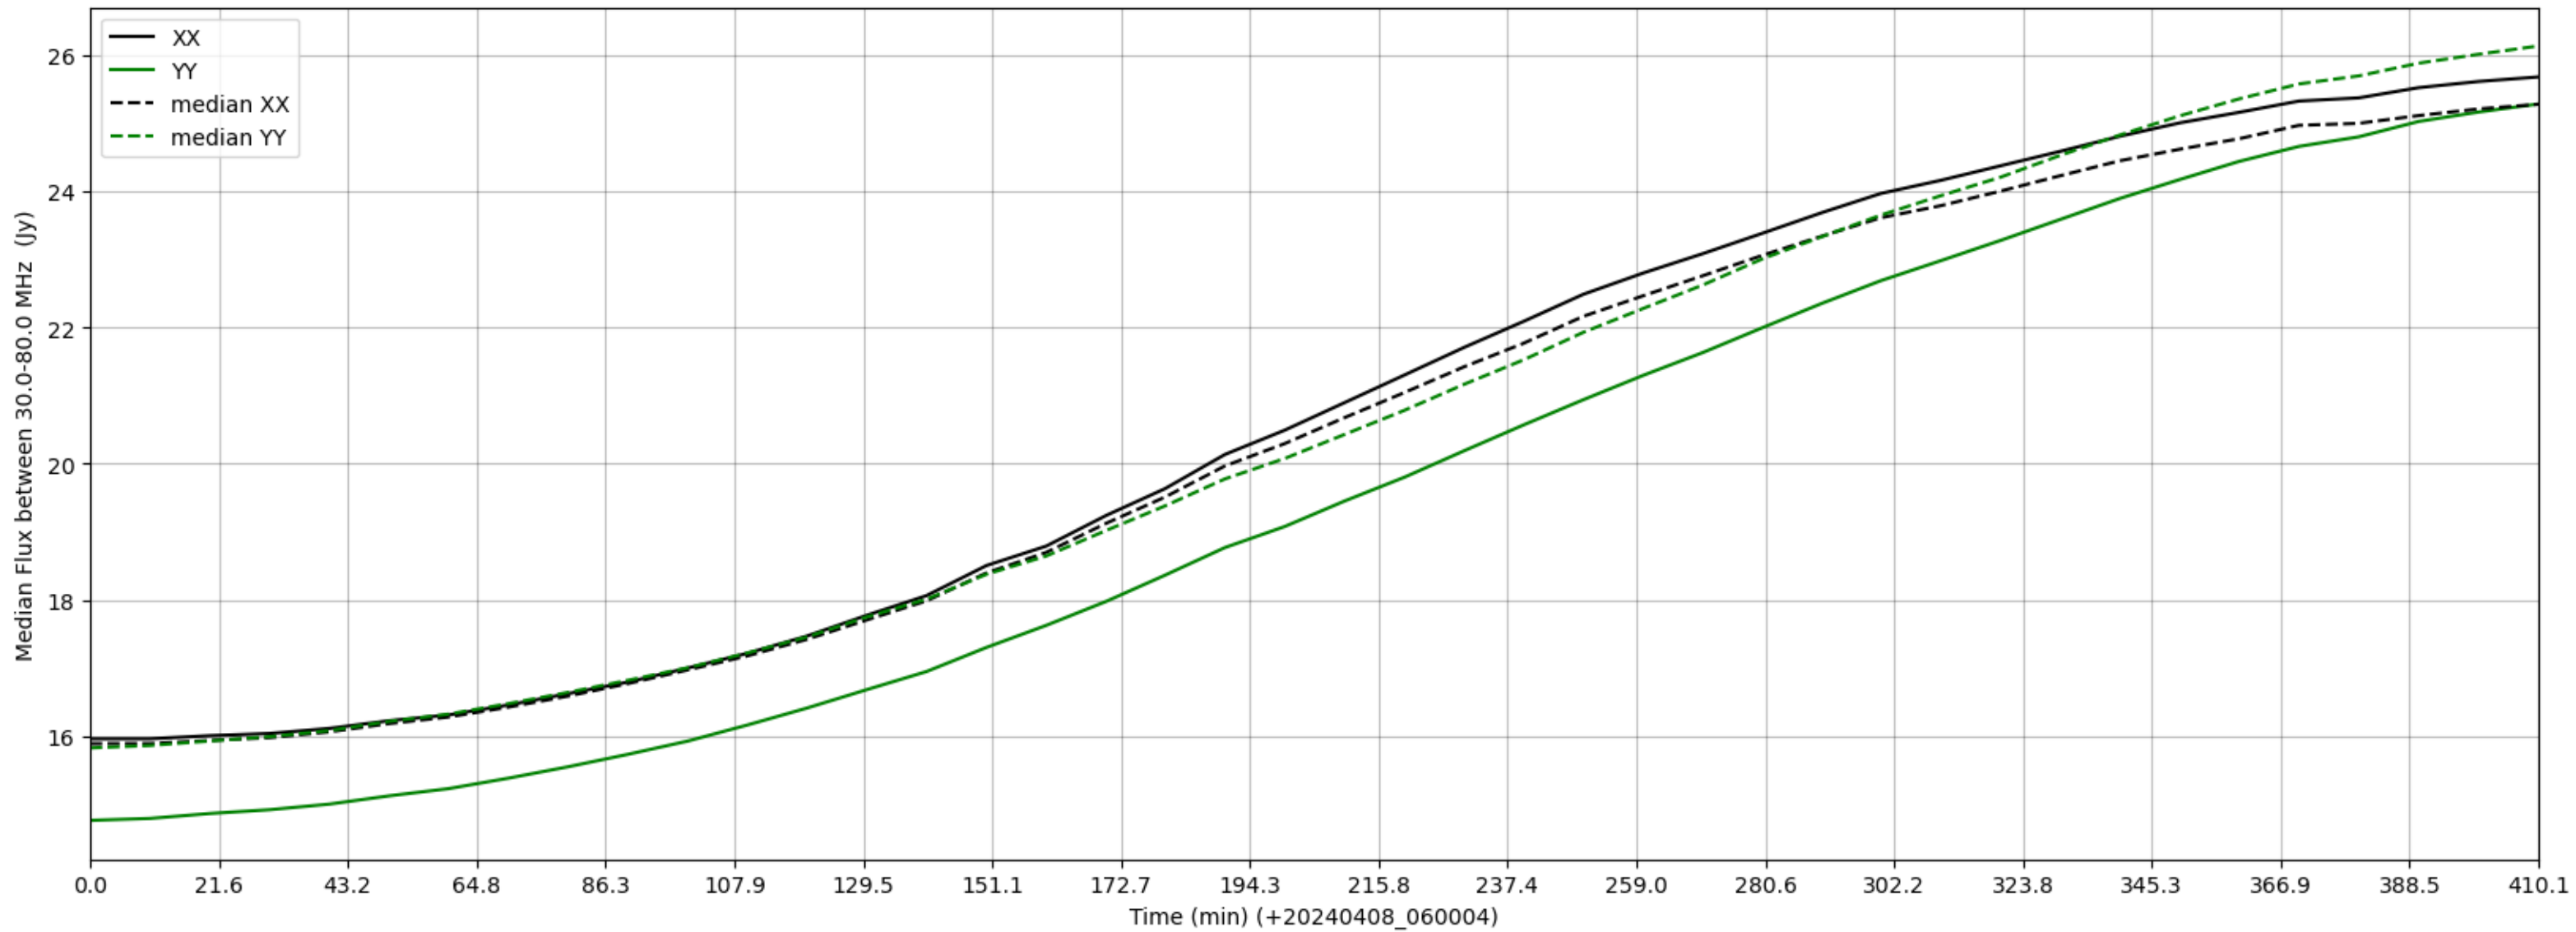

LWA028 - Correlator# 129 - XX FLAGS:Good - YY FLAGS:Good

LWA030 - Correlator# 128 - XX FLAGS:Good - YY FLAGS:Good