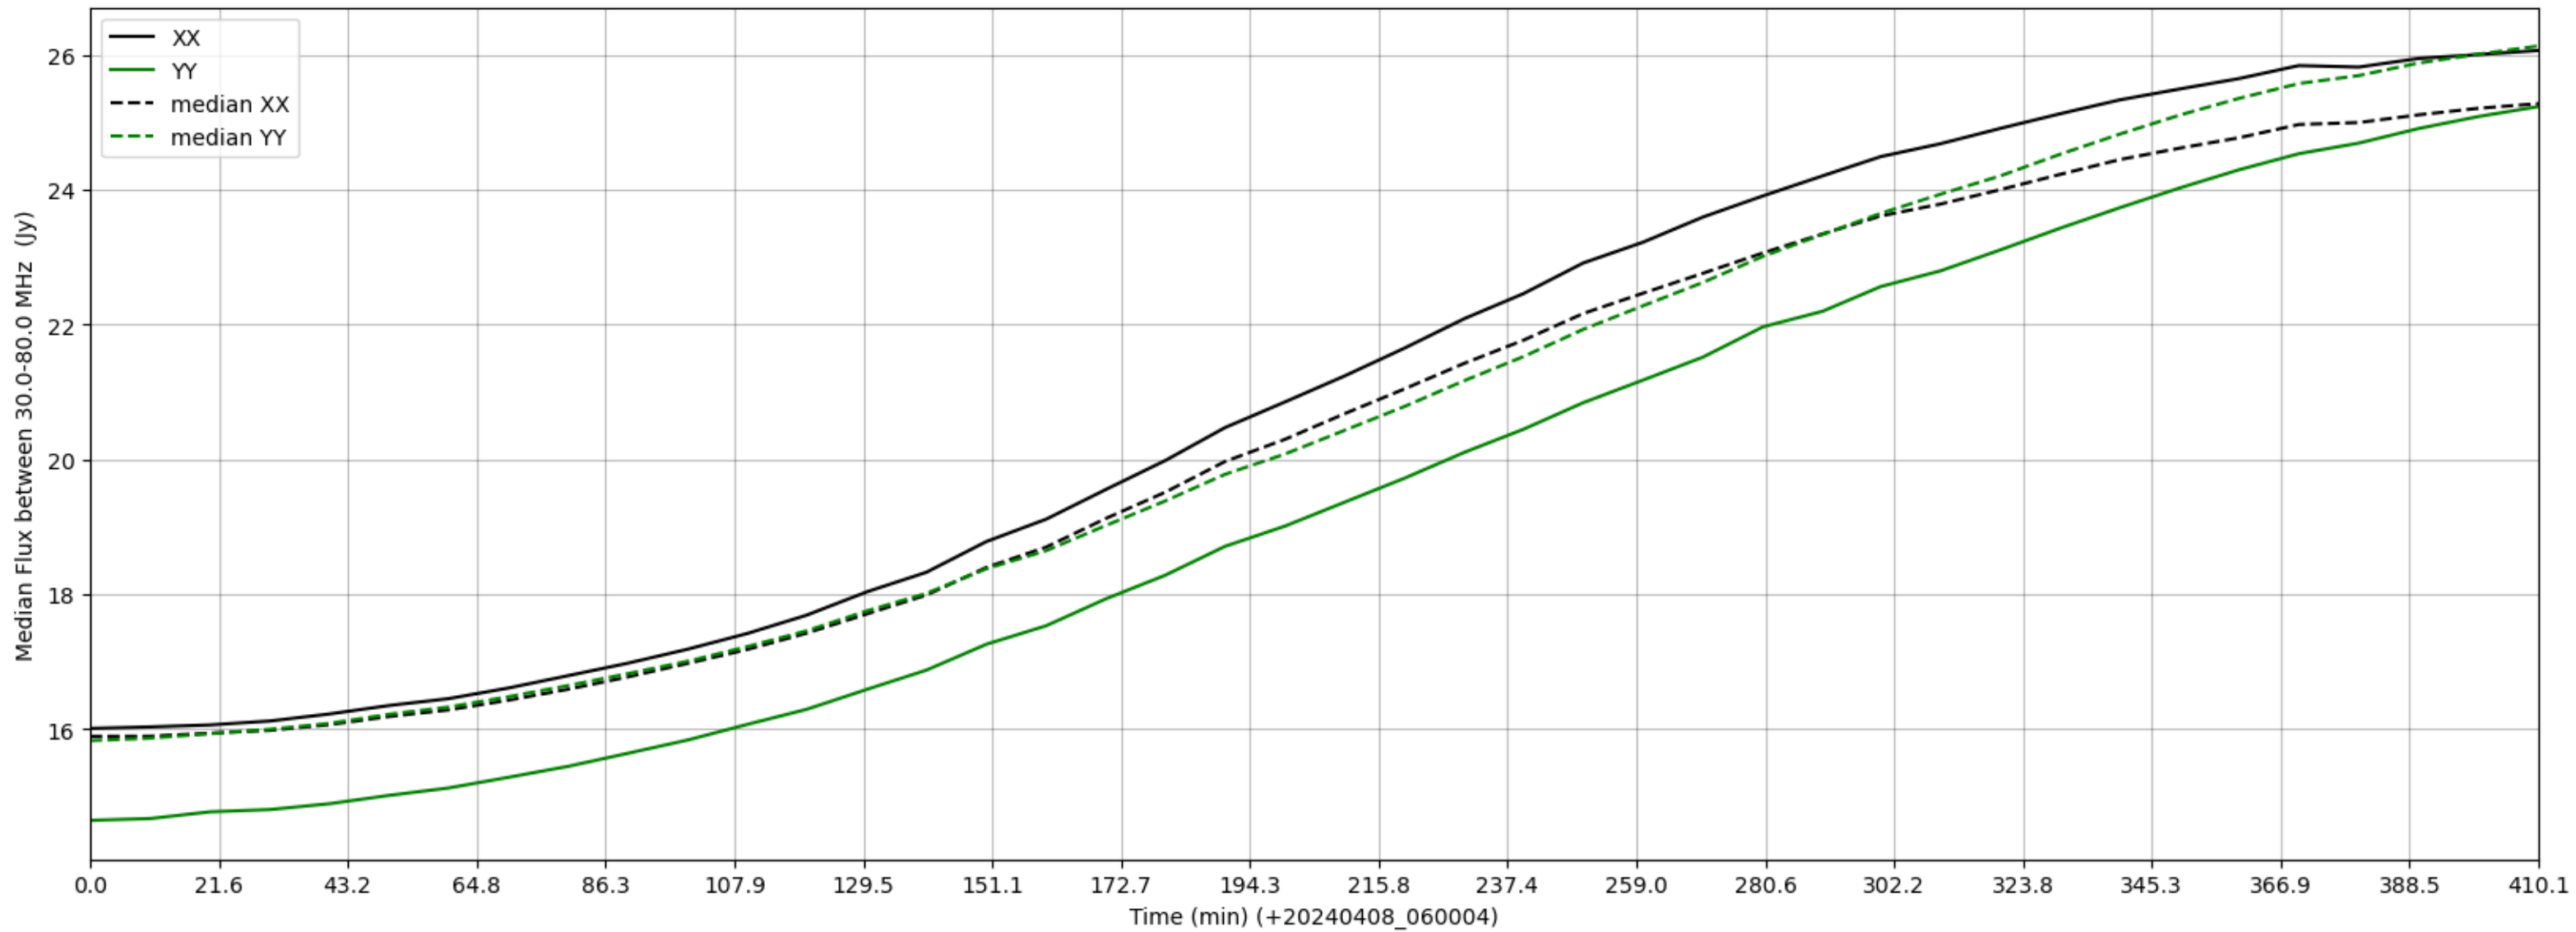

LWA064 - Correlator# 141 - XX FLAGS:Good - YY FLAGS:Good

LWA085 - Correlator# 140 - XX FLAGS:Good - YY FLAGS:Good