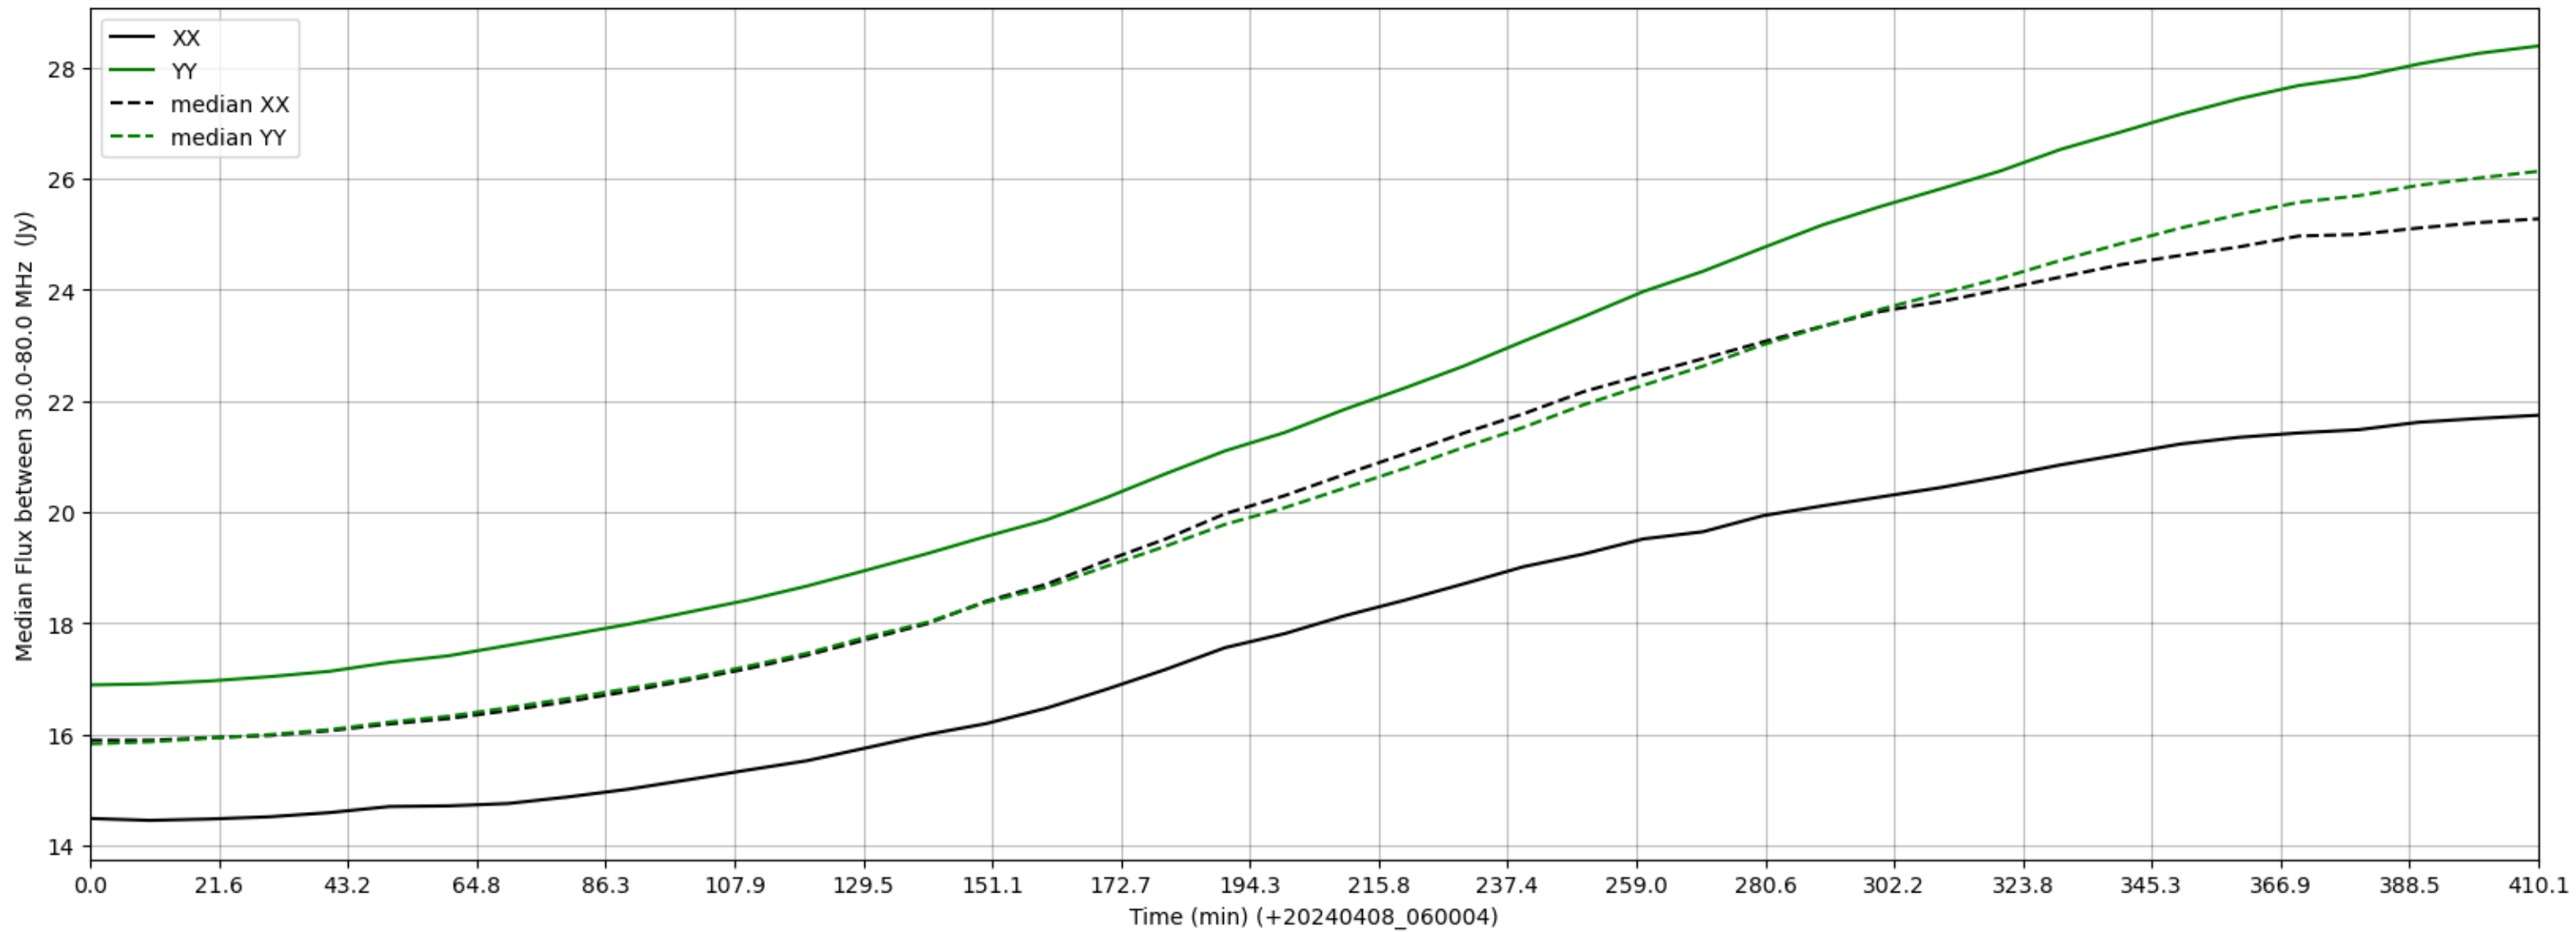

LWA266 - Correlator# 000 - XX FLAGS:Good - YY FLAGS:Good

LWA259 - Correlator# 001 - XX FLAGS:Good - YY FLAGS:Good

LWA268 - Correlator# 002 - XX FLAGS:Good - YY FLAGS:Good

LWA267 - Correlator# 003 - XX FLAGS:LowFlux - YY FLAGS:Good