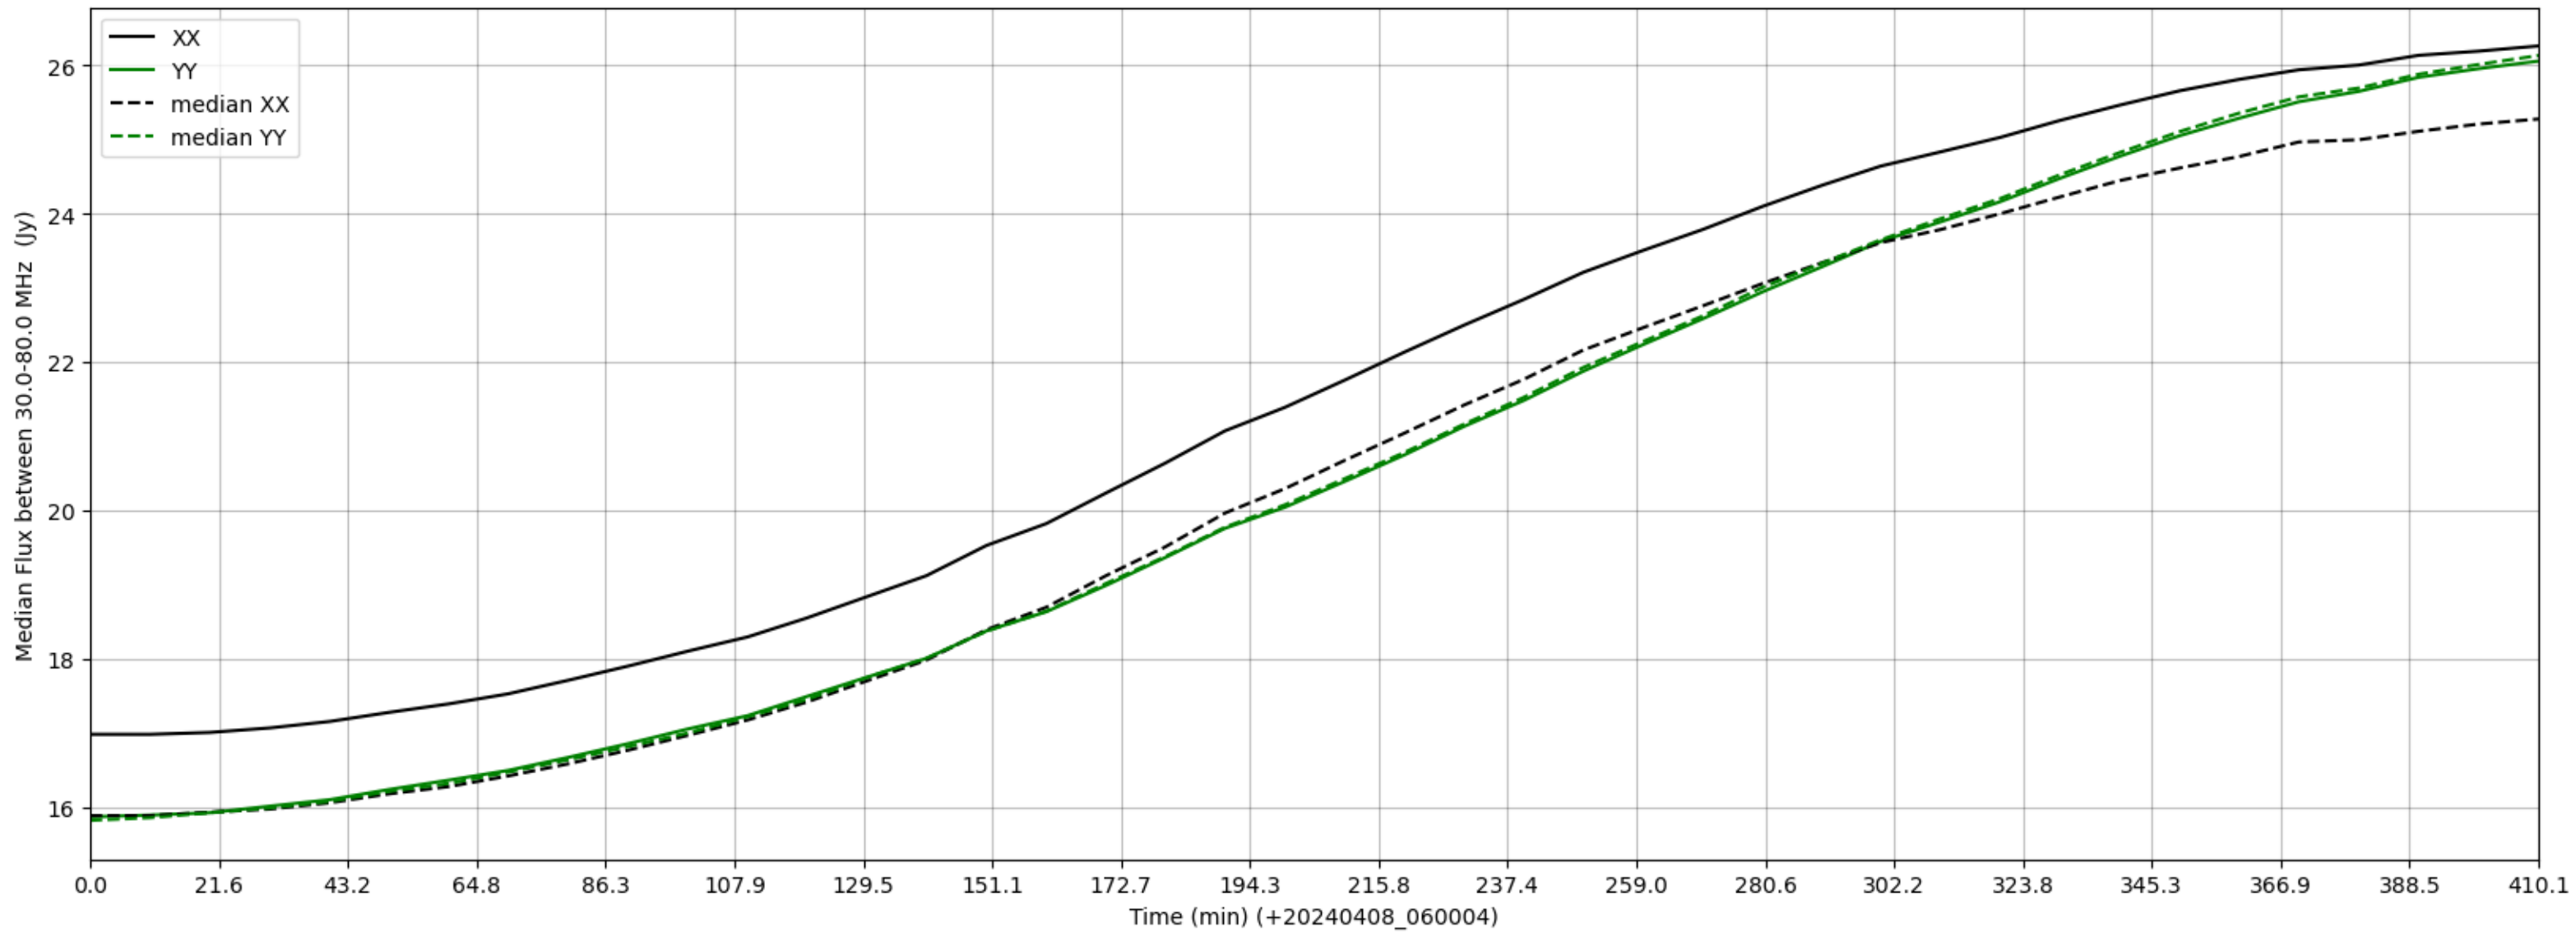

LWA201 - Correlator# 279 - XX FLAGS:Good - YY FLAGS:Good

LWA202 - Correlator# 278 - XX FLAGS:Good - YY FLAGS:Good