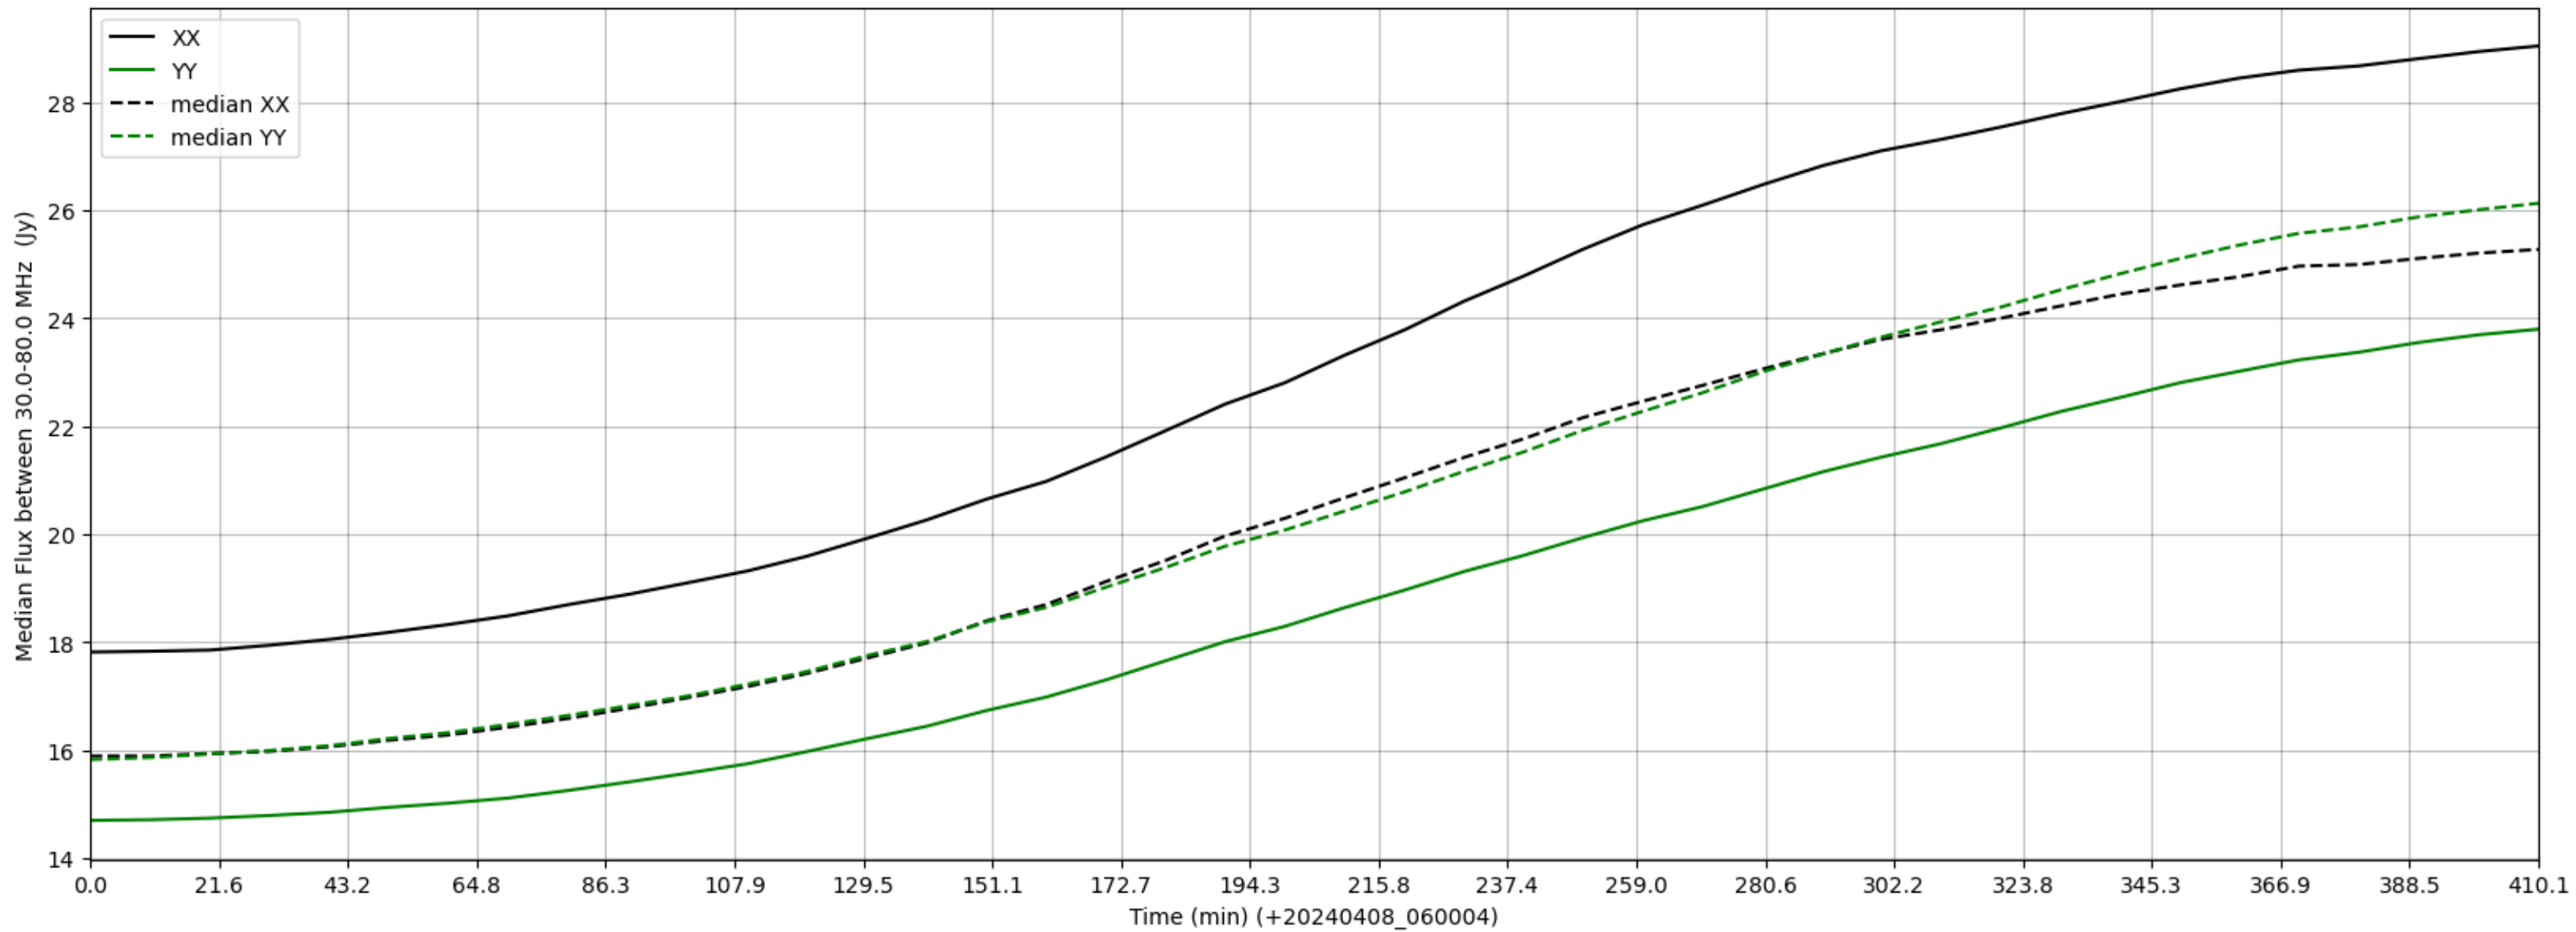

LWA320 - Correlator# 054 - XX FLAGS:Good - YY FLAGS:Good

LWA306 - Correlator# 053 - XX FLAGS:Good - YY FLAGS:Good