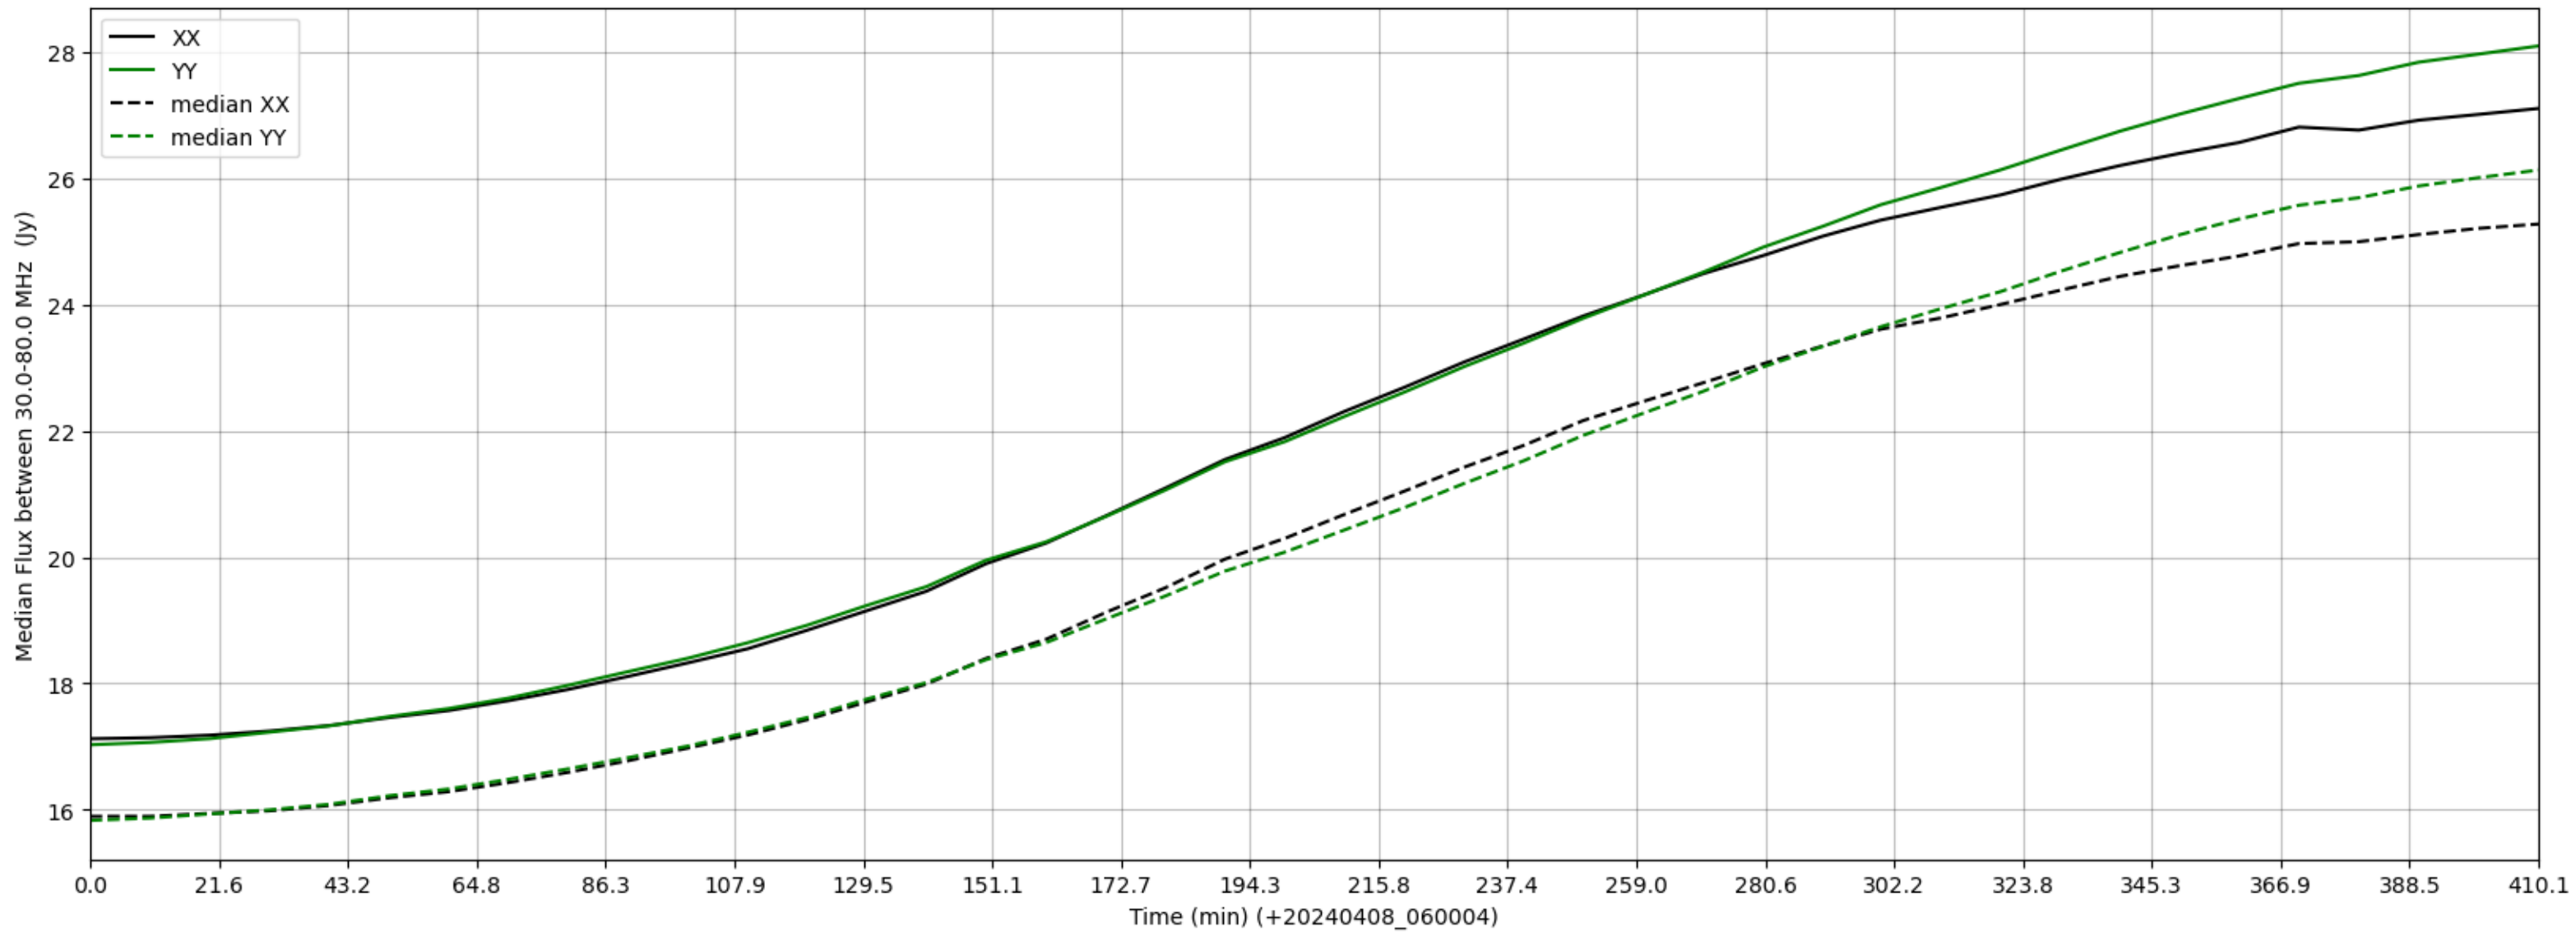

LWA252 - Correlator# 186 - XX FLAGS:Good - YY FLAGS:Good

LWA132 - Correlator# 185 - XX FLAGS:Good - YY FLAGS:Good