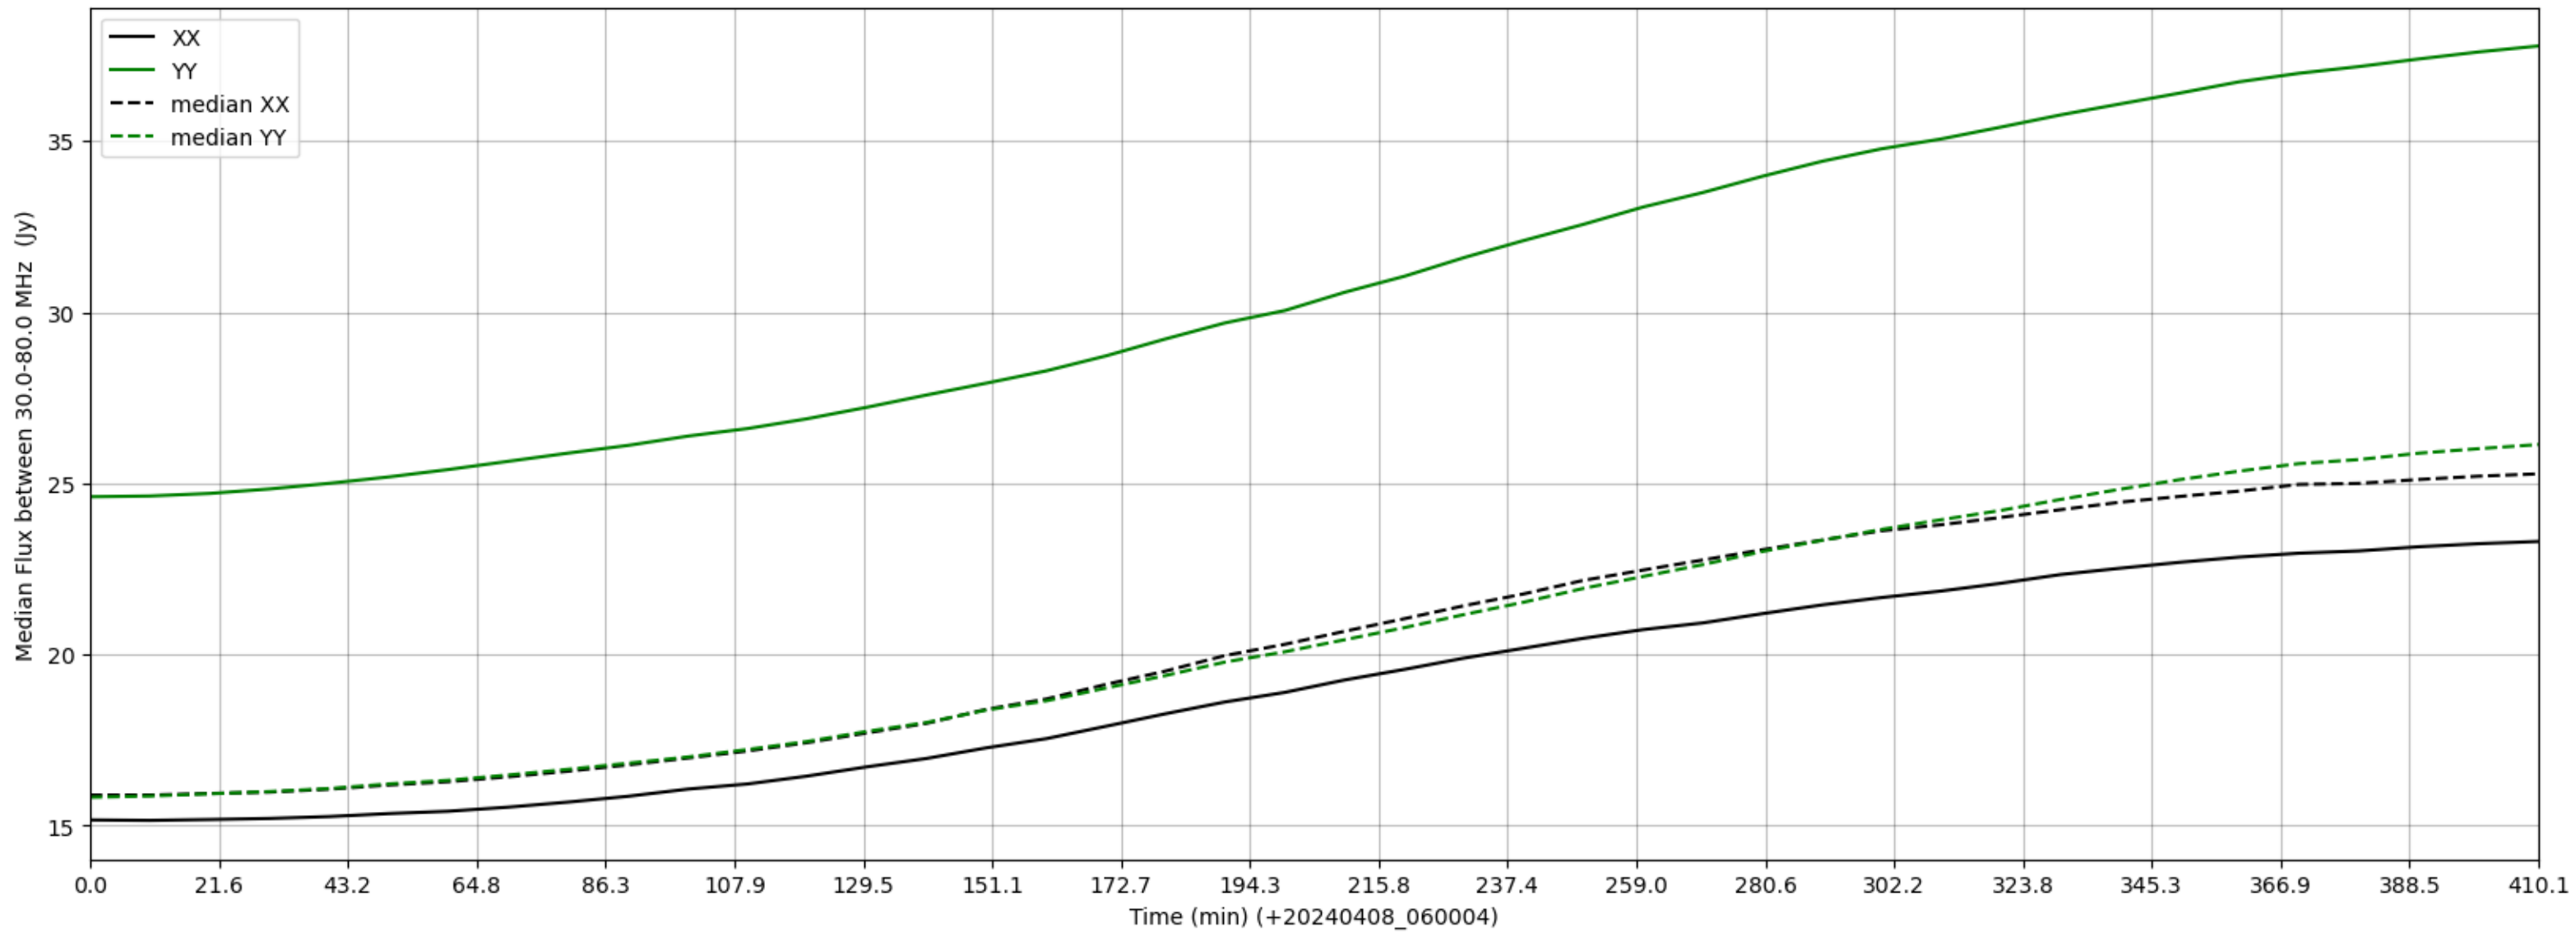

LWA295 - Correlator# 047 - XX FLAGS:Good - YY FLAGS:Good

LWA296 - Correlator# 046 - XX FLAGS:Good - YY FLAGS:Good