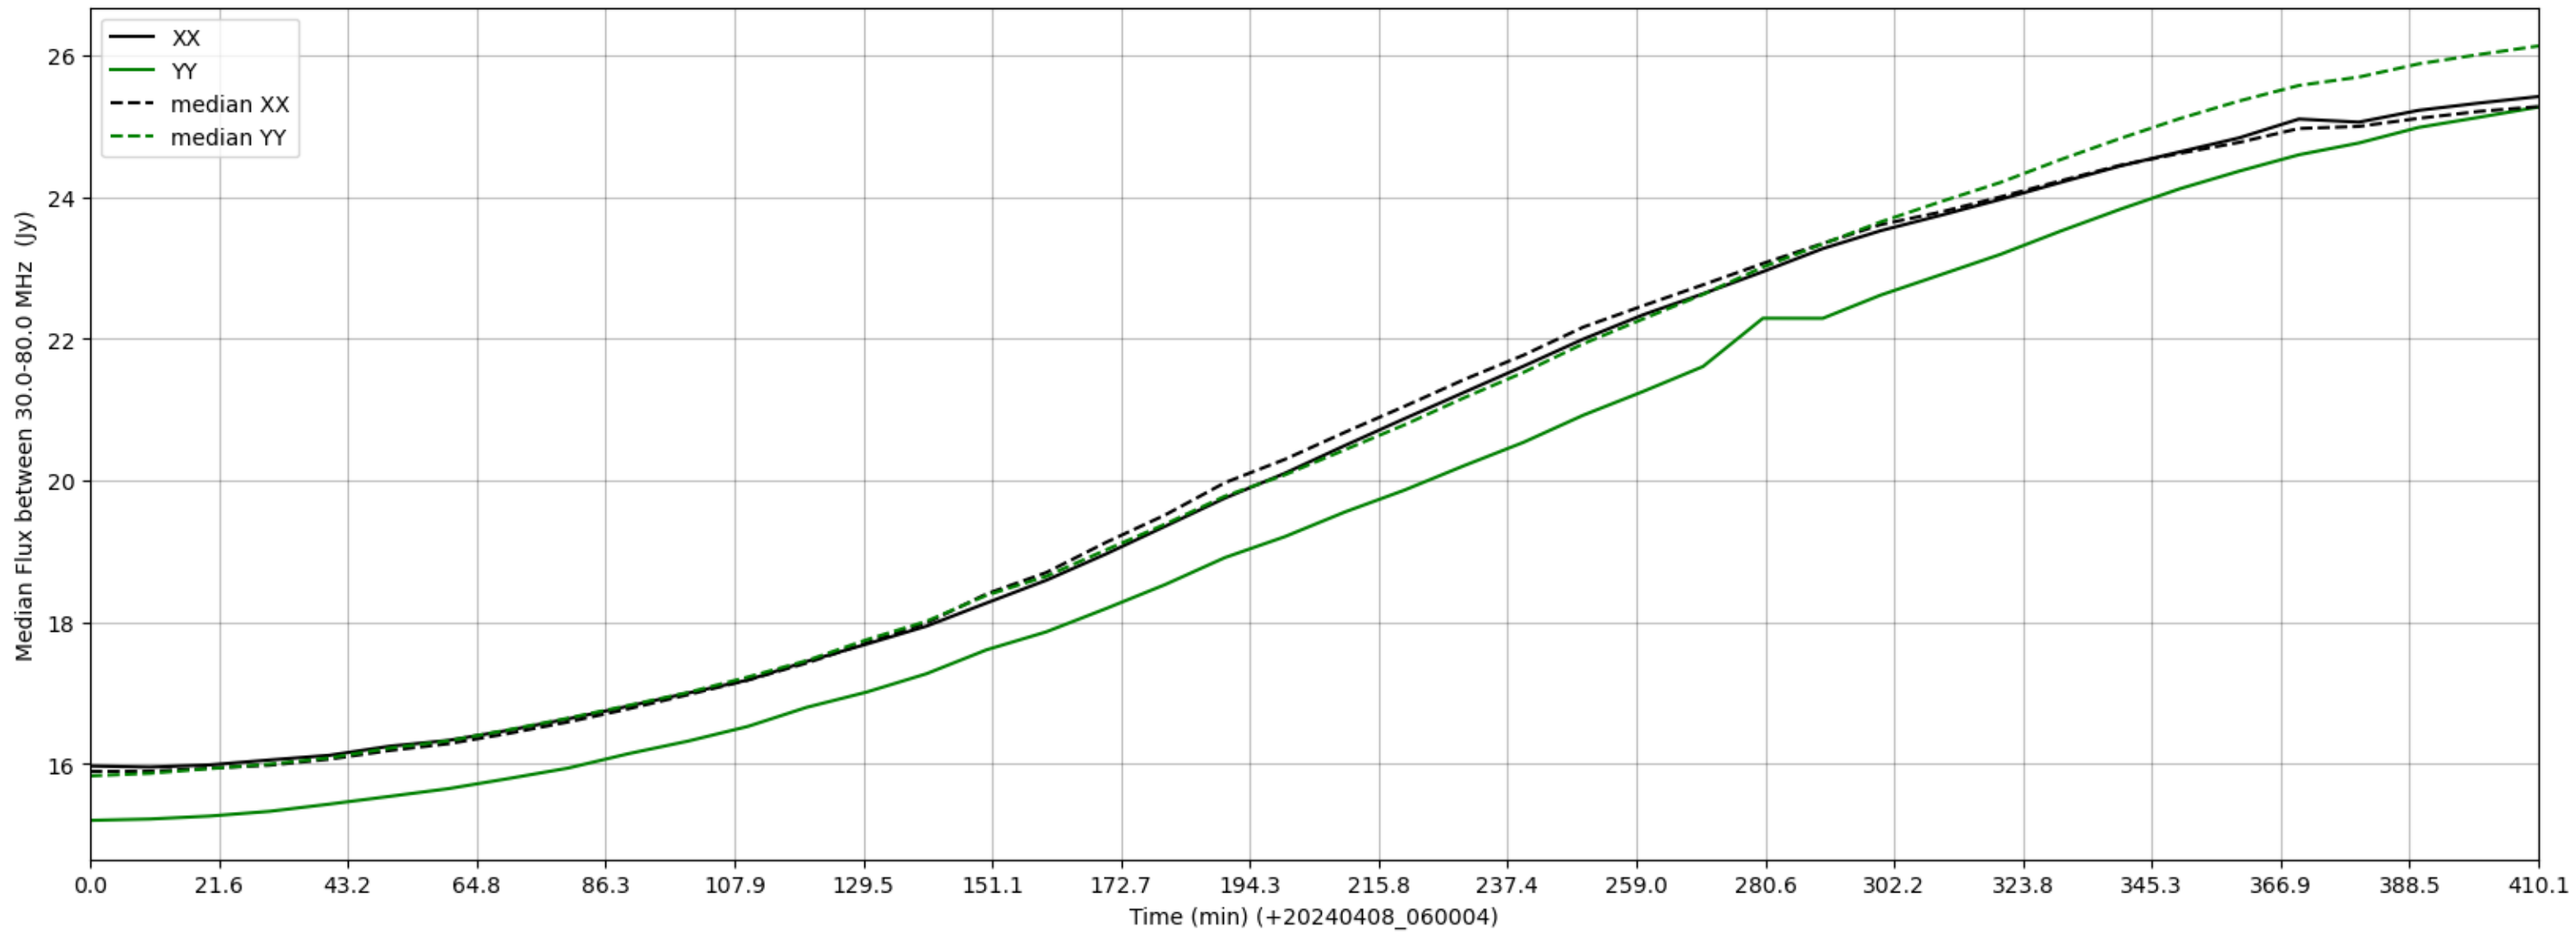

LWA036 - Correlator# 163 - XX FLAGS:Good - YY FLAGS:Good

LWA034 - Correlator# 162 - XX FLAGS:Good - YY FLAGS:Good