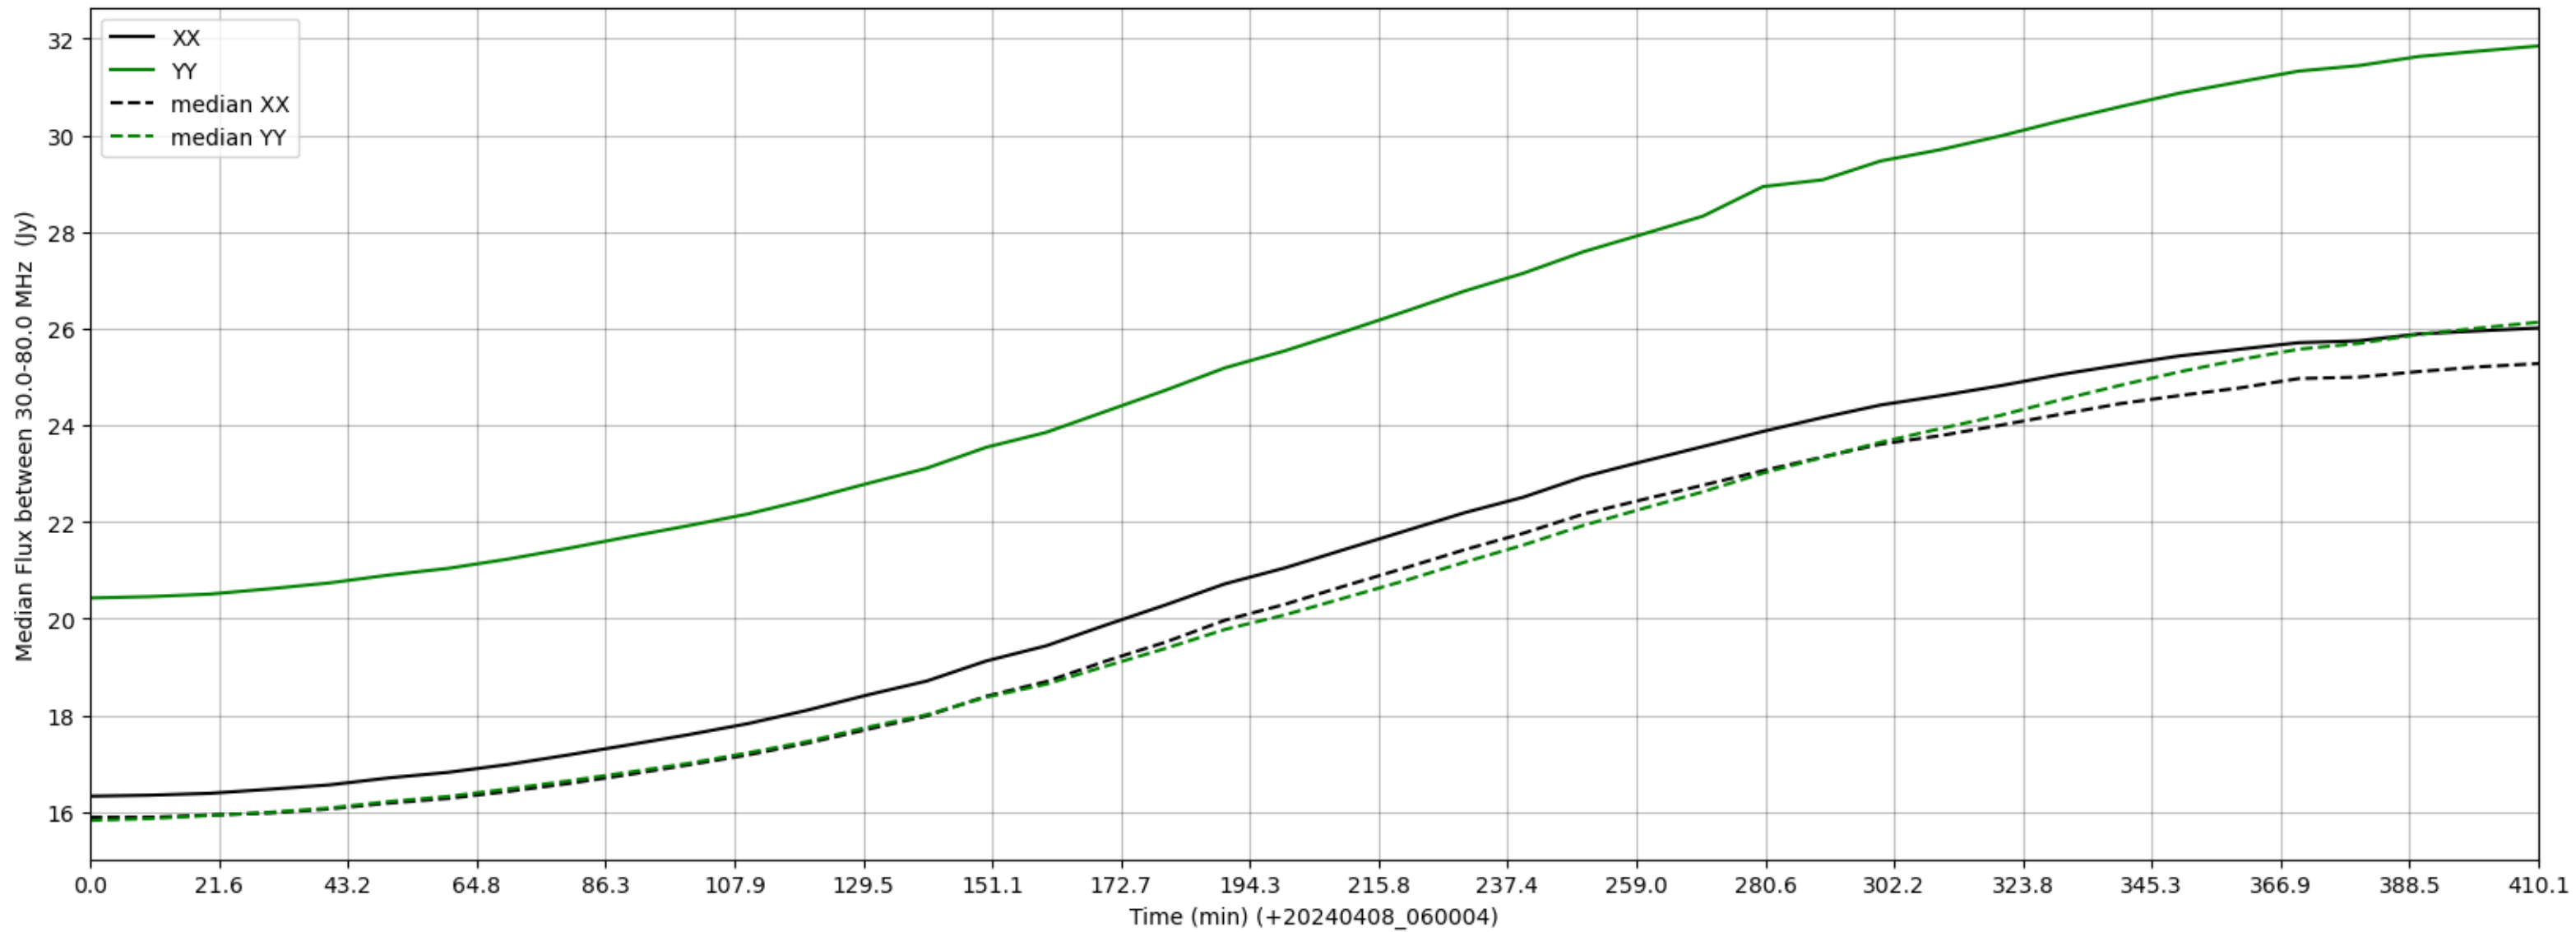

LWA196 - Correlator# 275 - XX FLAGS:Good - YY FLAGS:Good

LWA197 - Correlator# 274 - XX FLAGS:Good - YY FLAGS:Good