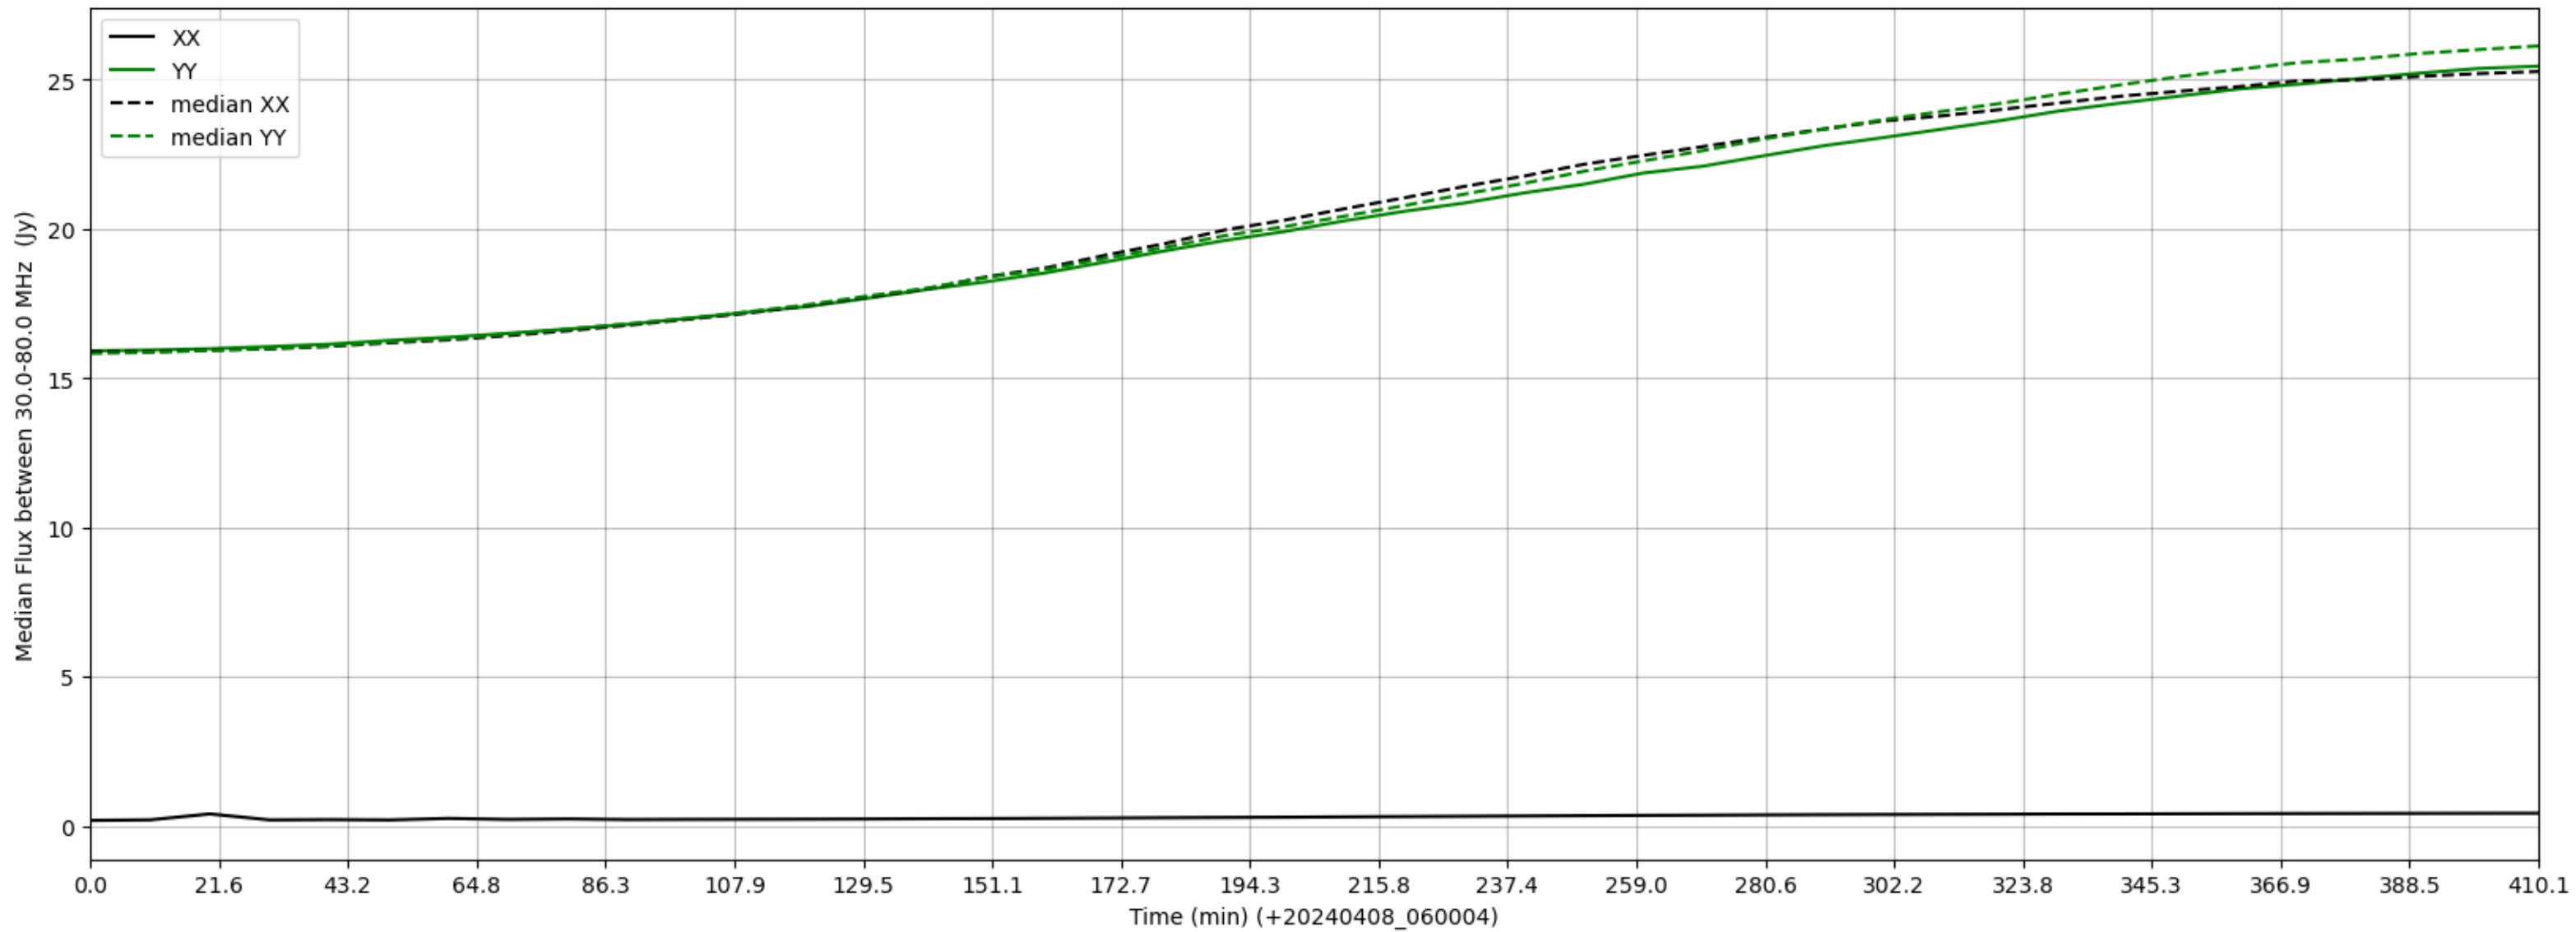

LWA352 - Correlator# 028 - XX FLAGS:LowFlux - YY FLAGS:Good

LWA341 - Correlator# 029 - XX FLAGS:Good - YY FLAGS:Good

LWA362 - Correlator# 030 - XX FLAGS:Good - YY FLAGS:Good

LWA353 - Correlator# 031 - XX FLAGS:LowFlux - YY FLAGS:Good