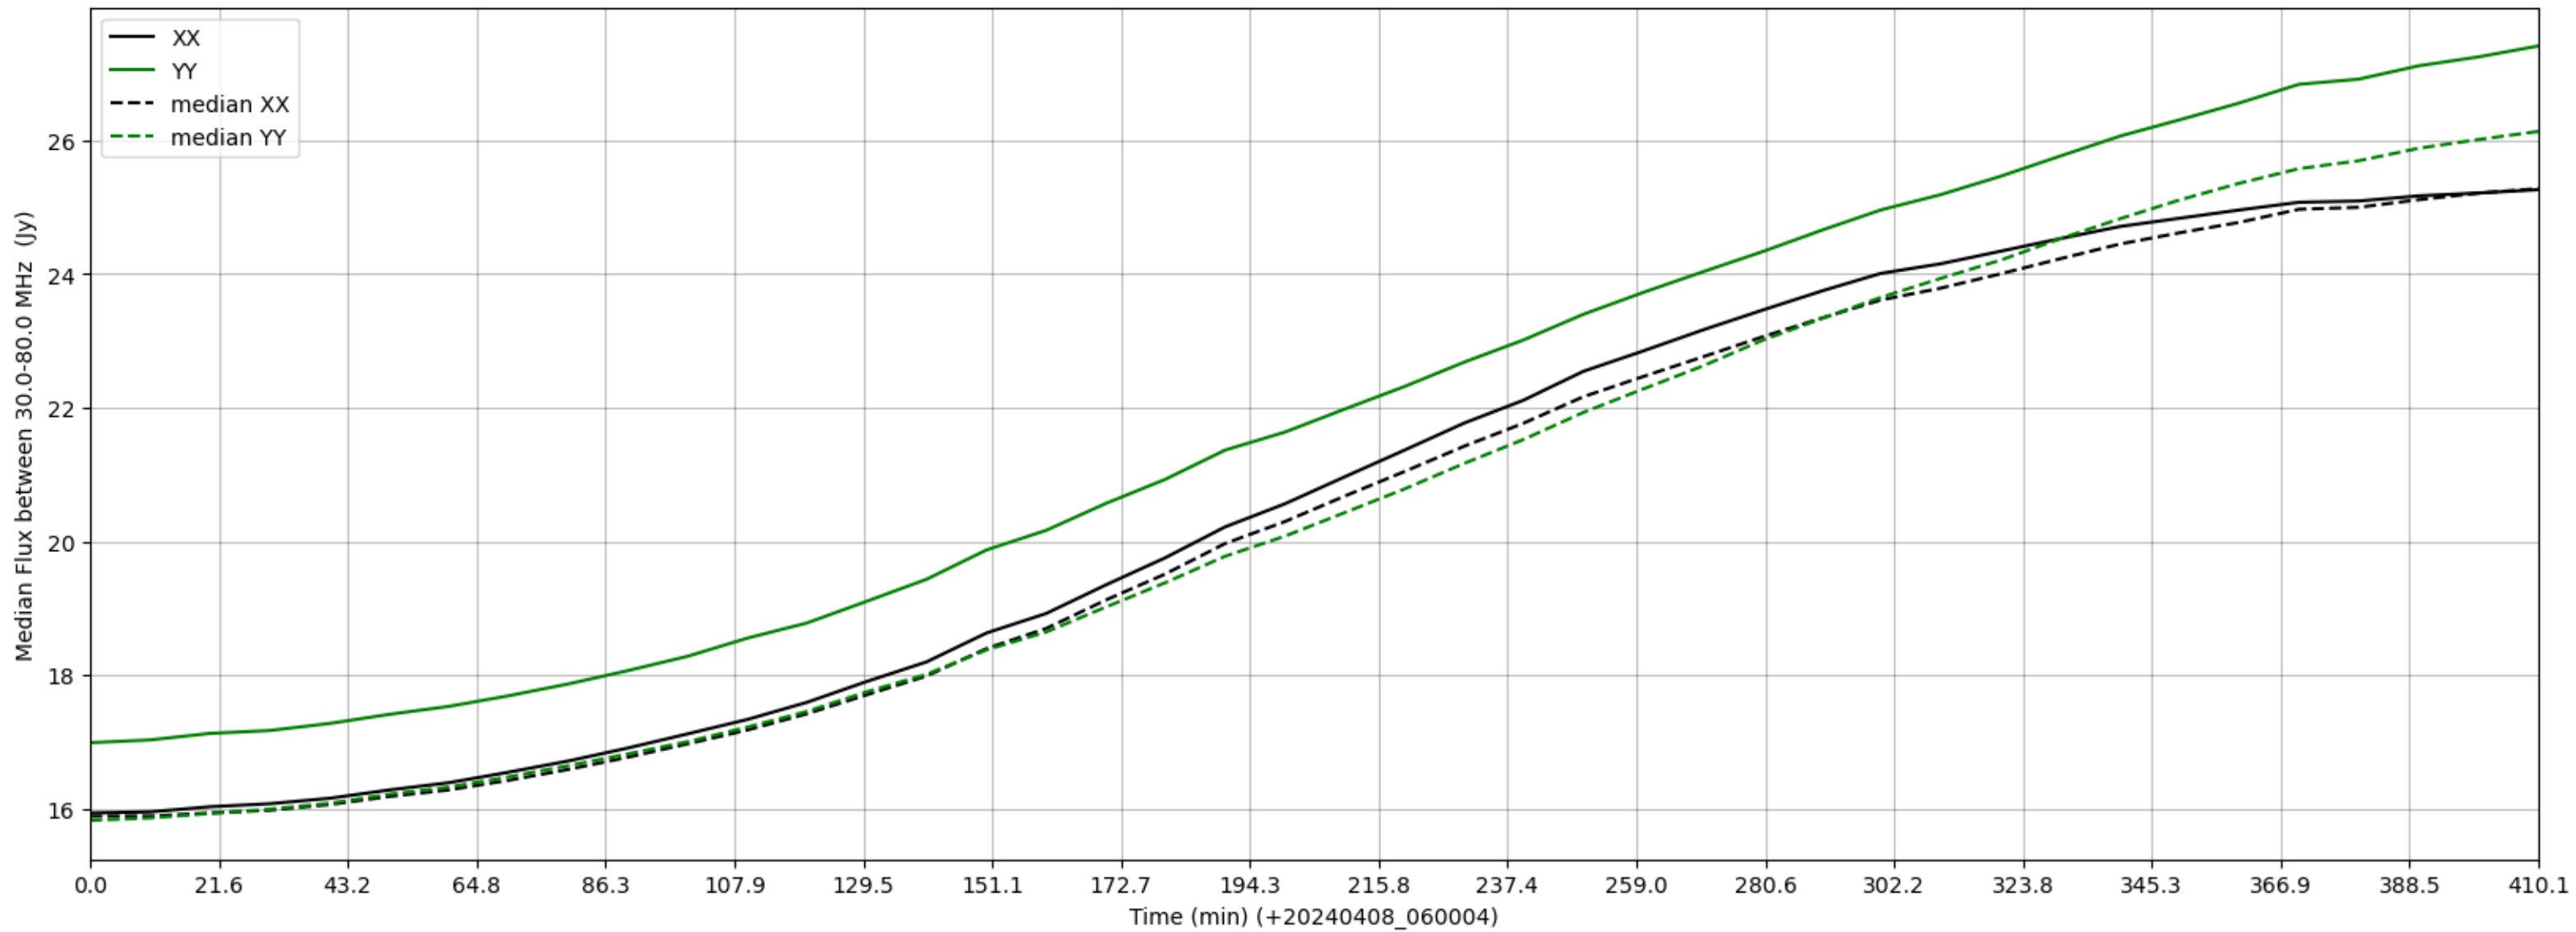

LWA121 - Correlator# 153 - XX FLAGS:Good - YY FLAGS:Good

LWA122 - Correlator# 152 - XX FLAGS:Good - YY FLAGS:Good