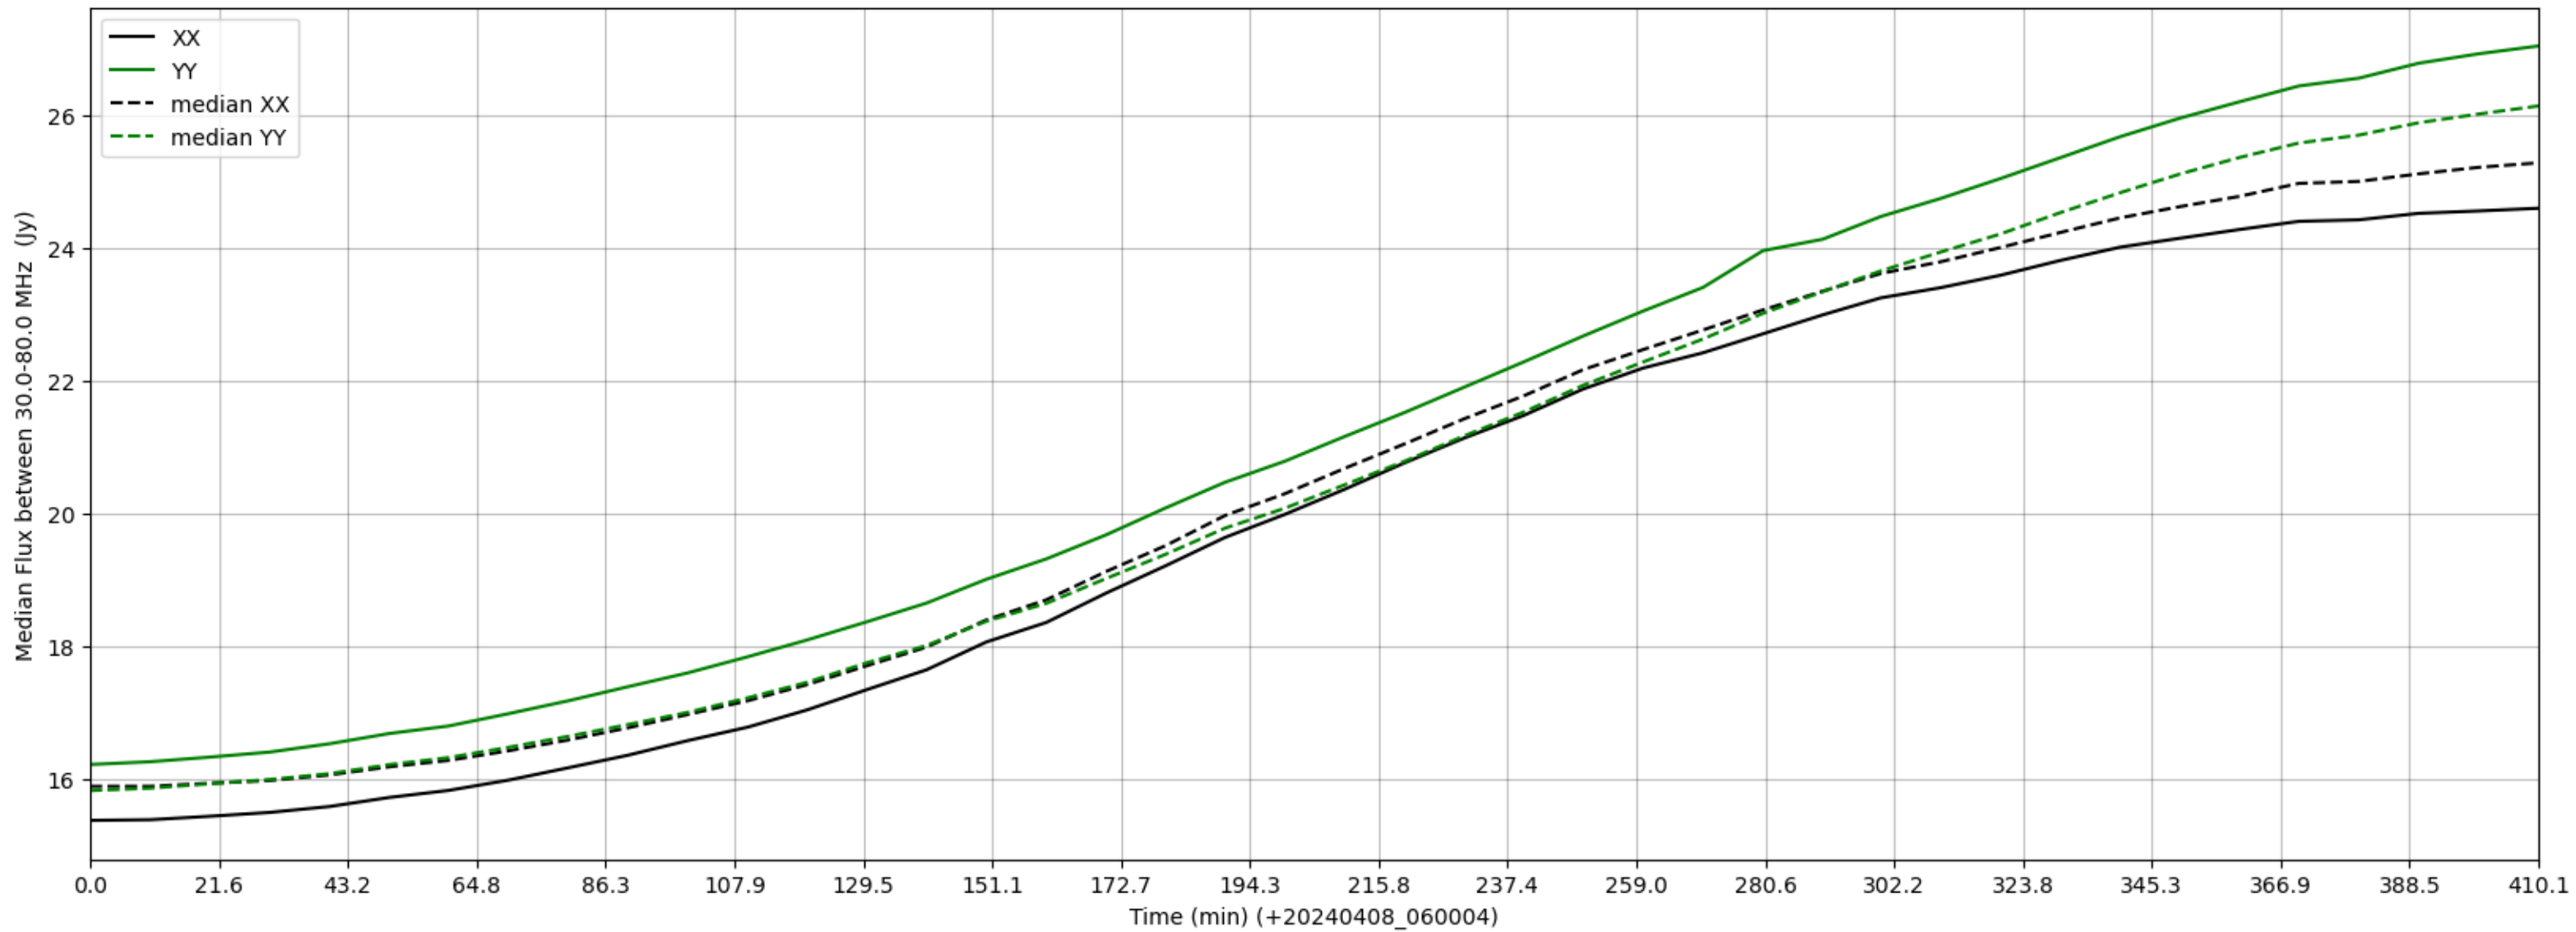

LWA225 - Correlator# 281 - XX FLAGS:Good - YY FLAGS:Good

LWA227 - Correlator# 280 - XX FLAGS:Good - YY FLAGS:Good