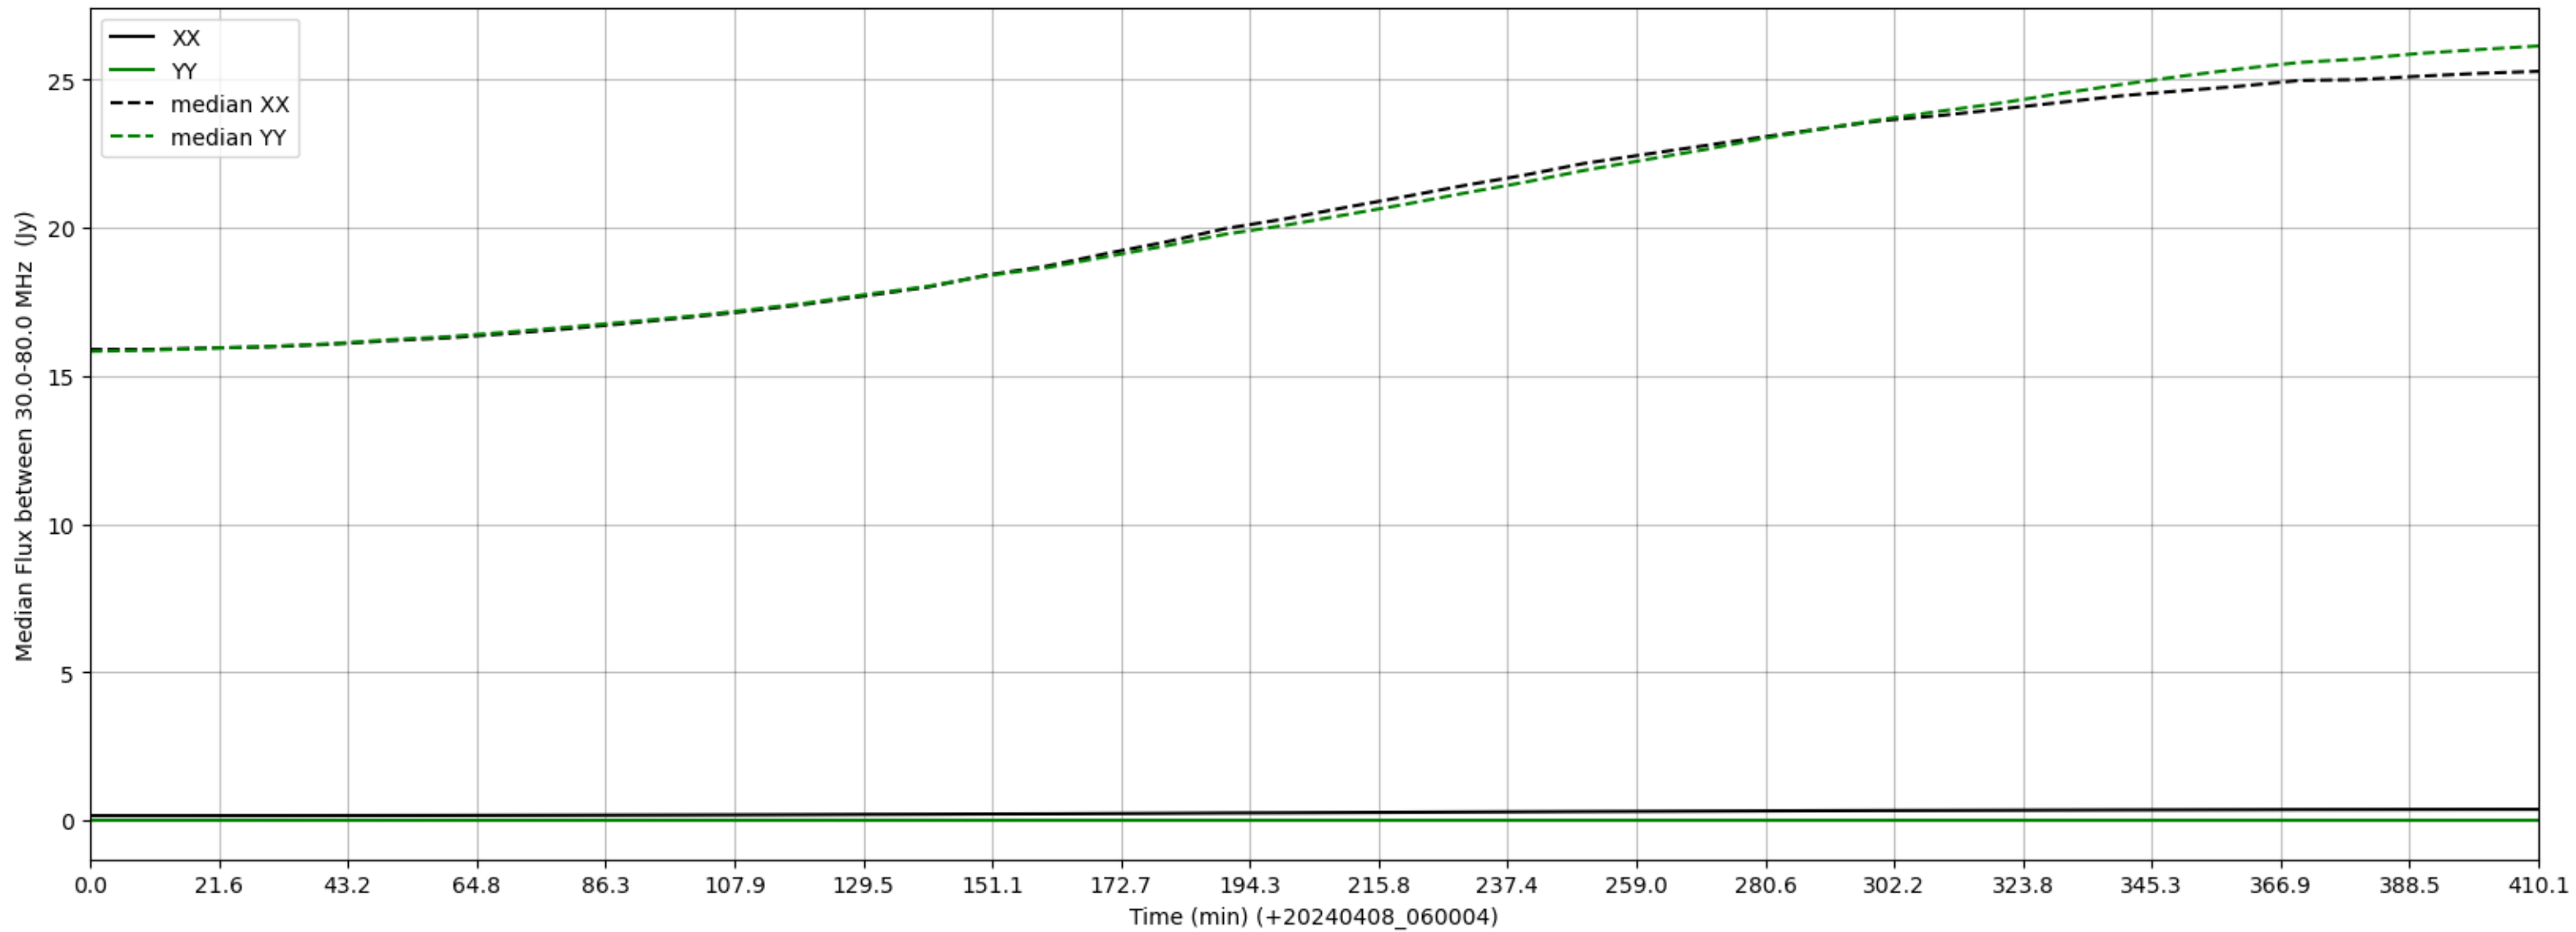

LWA145 - Correlator# 212 - XX FLAGS:Good - YY FLAGS:Good

LWA144 - Correlator# 213 - XX FLAGS:Good - YY FLAGS:Good

LWA147 - Correlator# 214 - XX FLAGS:Good - YY FLAGS:Good

LWA150 - Correlator# 215 - XX FLAGS:LowFlux - YY FLAGS:LowFlux