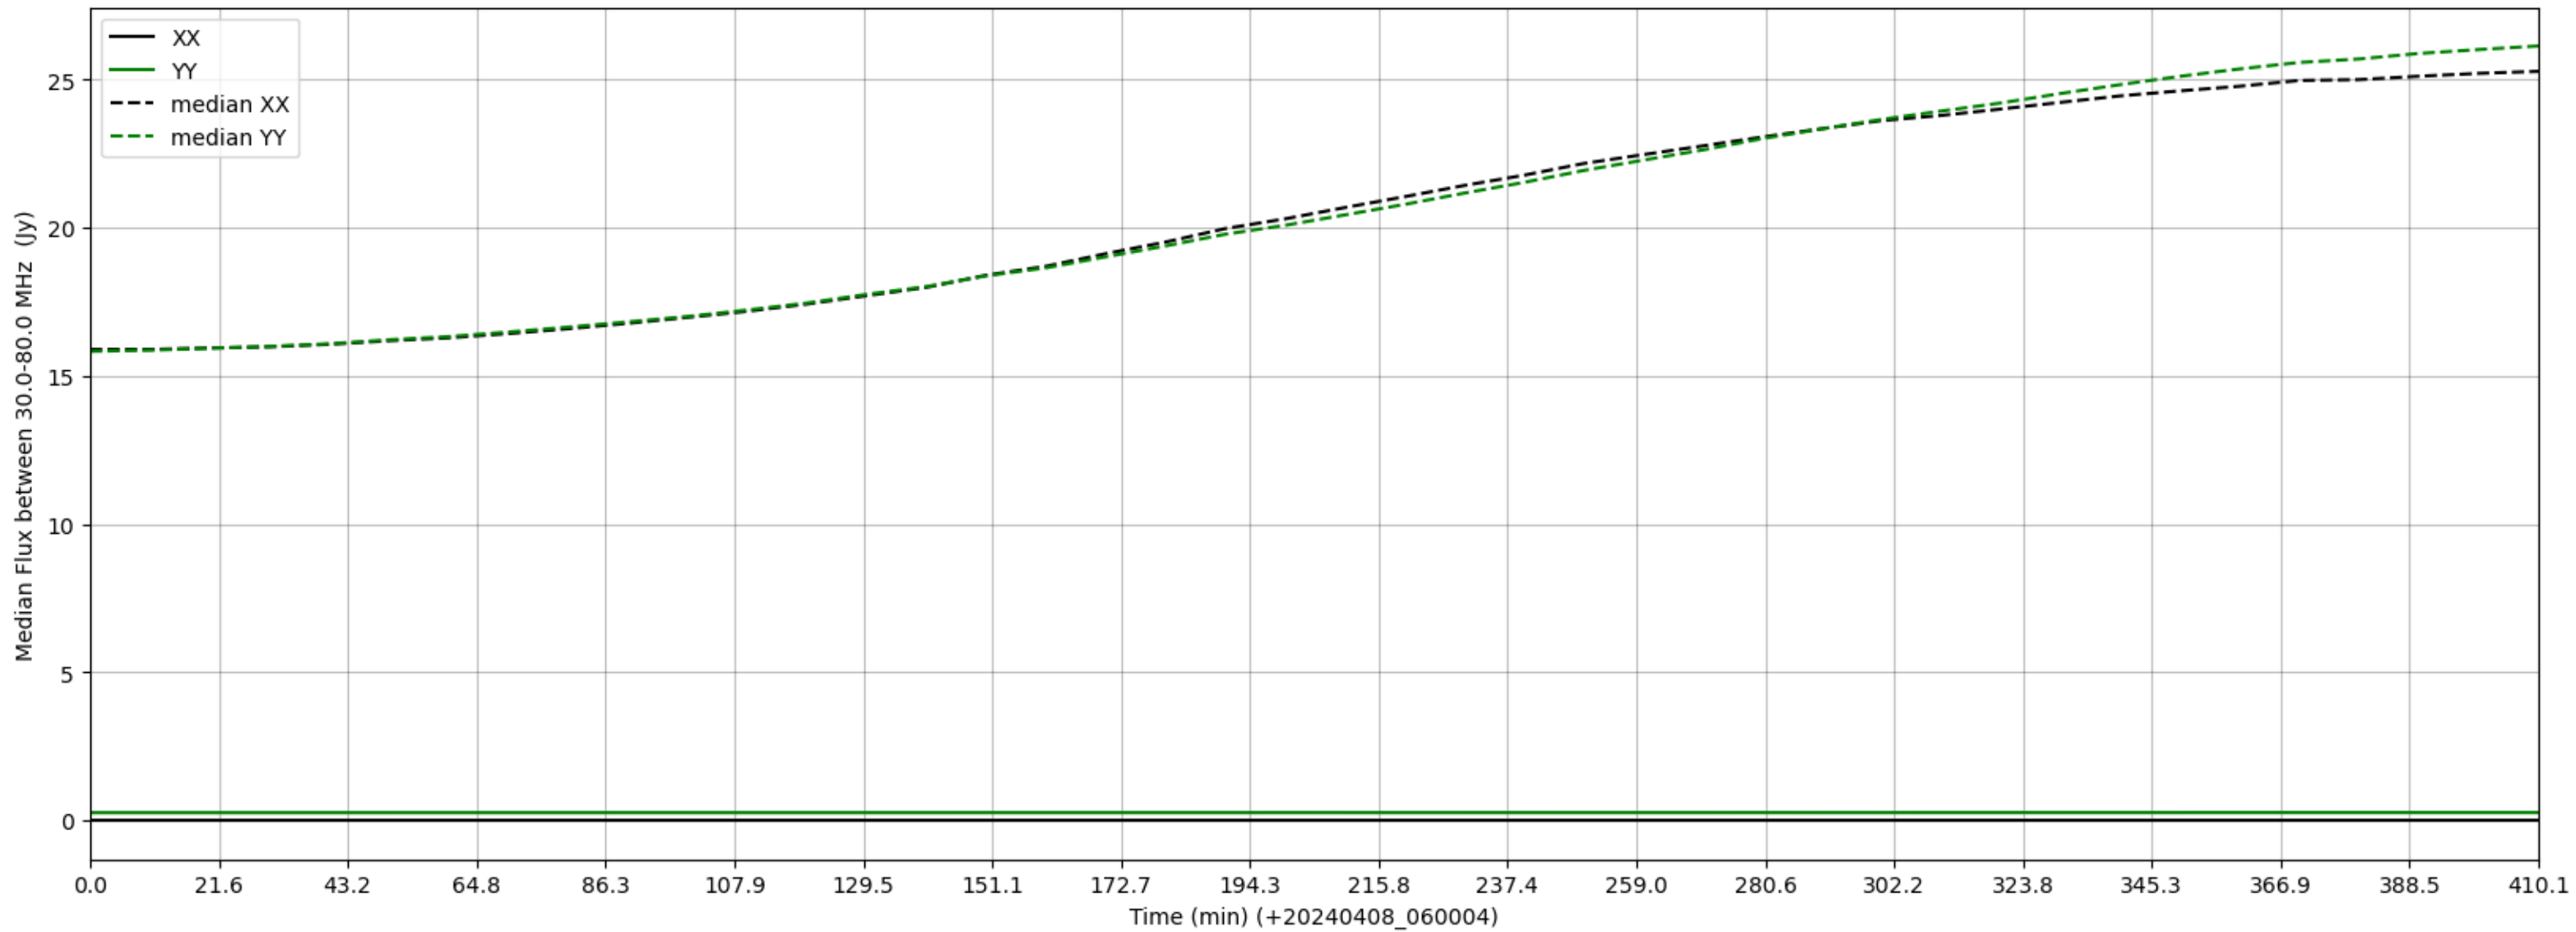

LWA040 - Correlator# 076 - XX FLAGS:Good - YY FLAGS:Good

LWA038 - Correlator# 077 - XX FLAGS:Good - YY FLAGS:Good

LWA042 - Correlator# 078 - XX FLAGS:Good - YY FLAGS:Good

LWA041 - Correlator# 079 - XX FLAGS:LowFlux - YY FLAGS:LowFlux