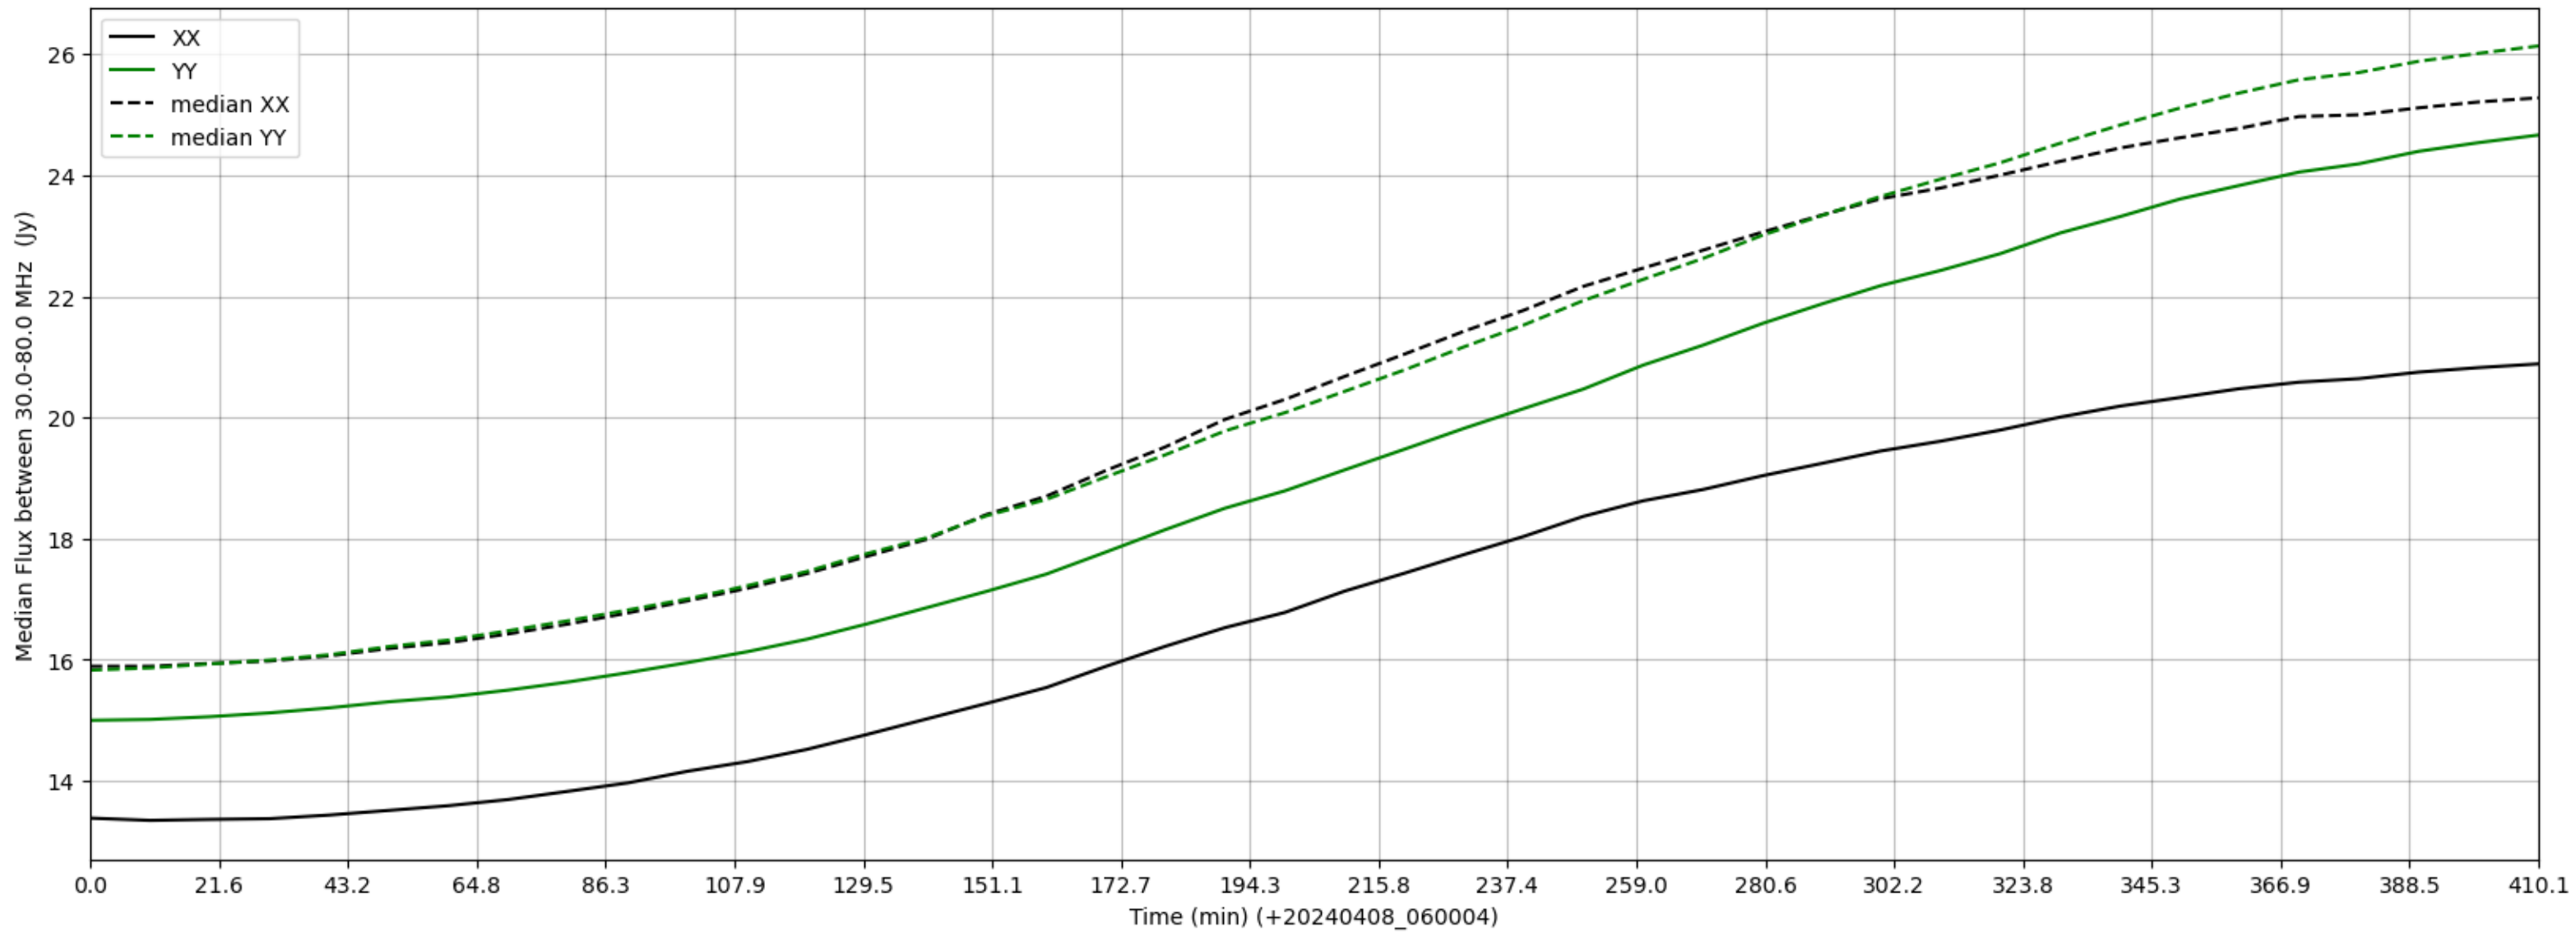

LWA339 - Correlator# 027 - XX FLAGS:Good - YY FLAGS:Good

LWA340 - Correlator# 026 - XX FLAGS:Good - YY FLAGS:Good