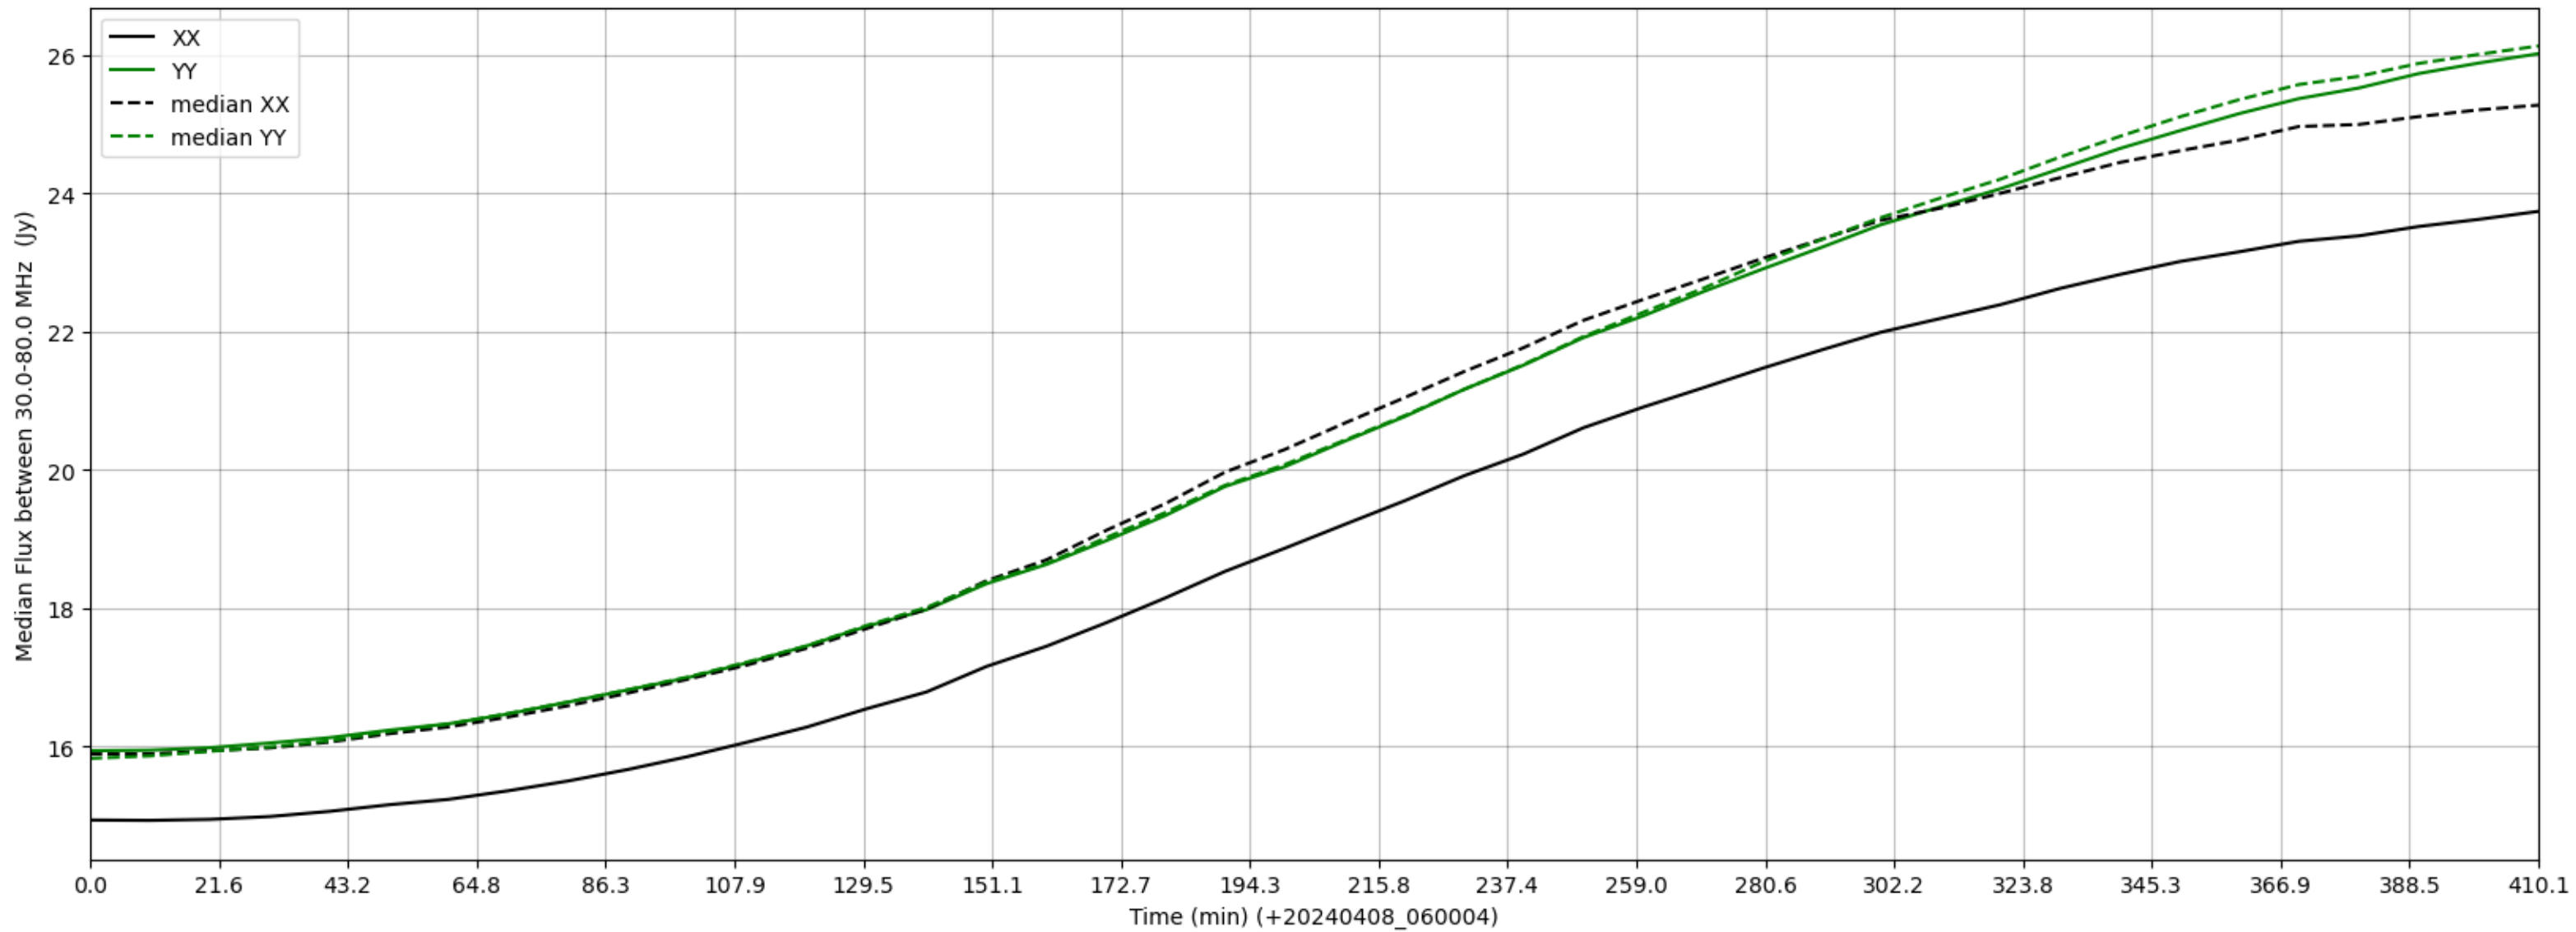

LWA153 - Correlator# 230 - XX FLAGS:LowFlux - YY FLAGS:Good

LWA128 - Correlator# 229 - XX FLAGS:Good - YY FLAGS:Good