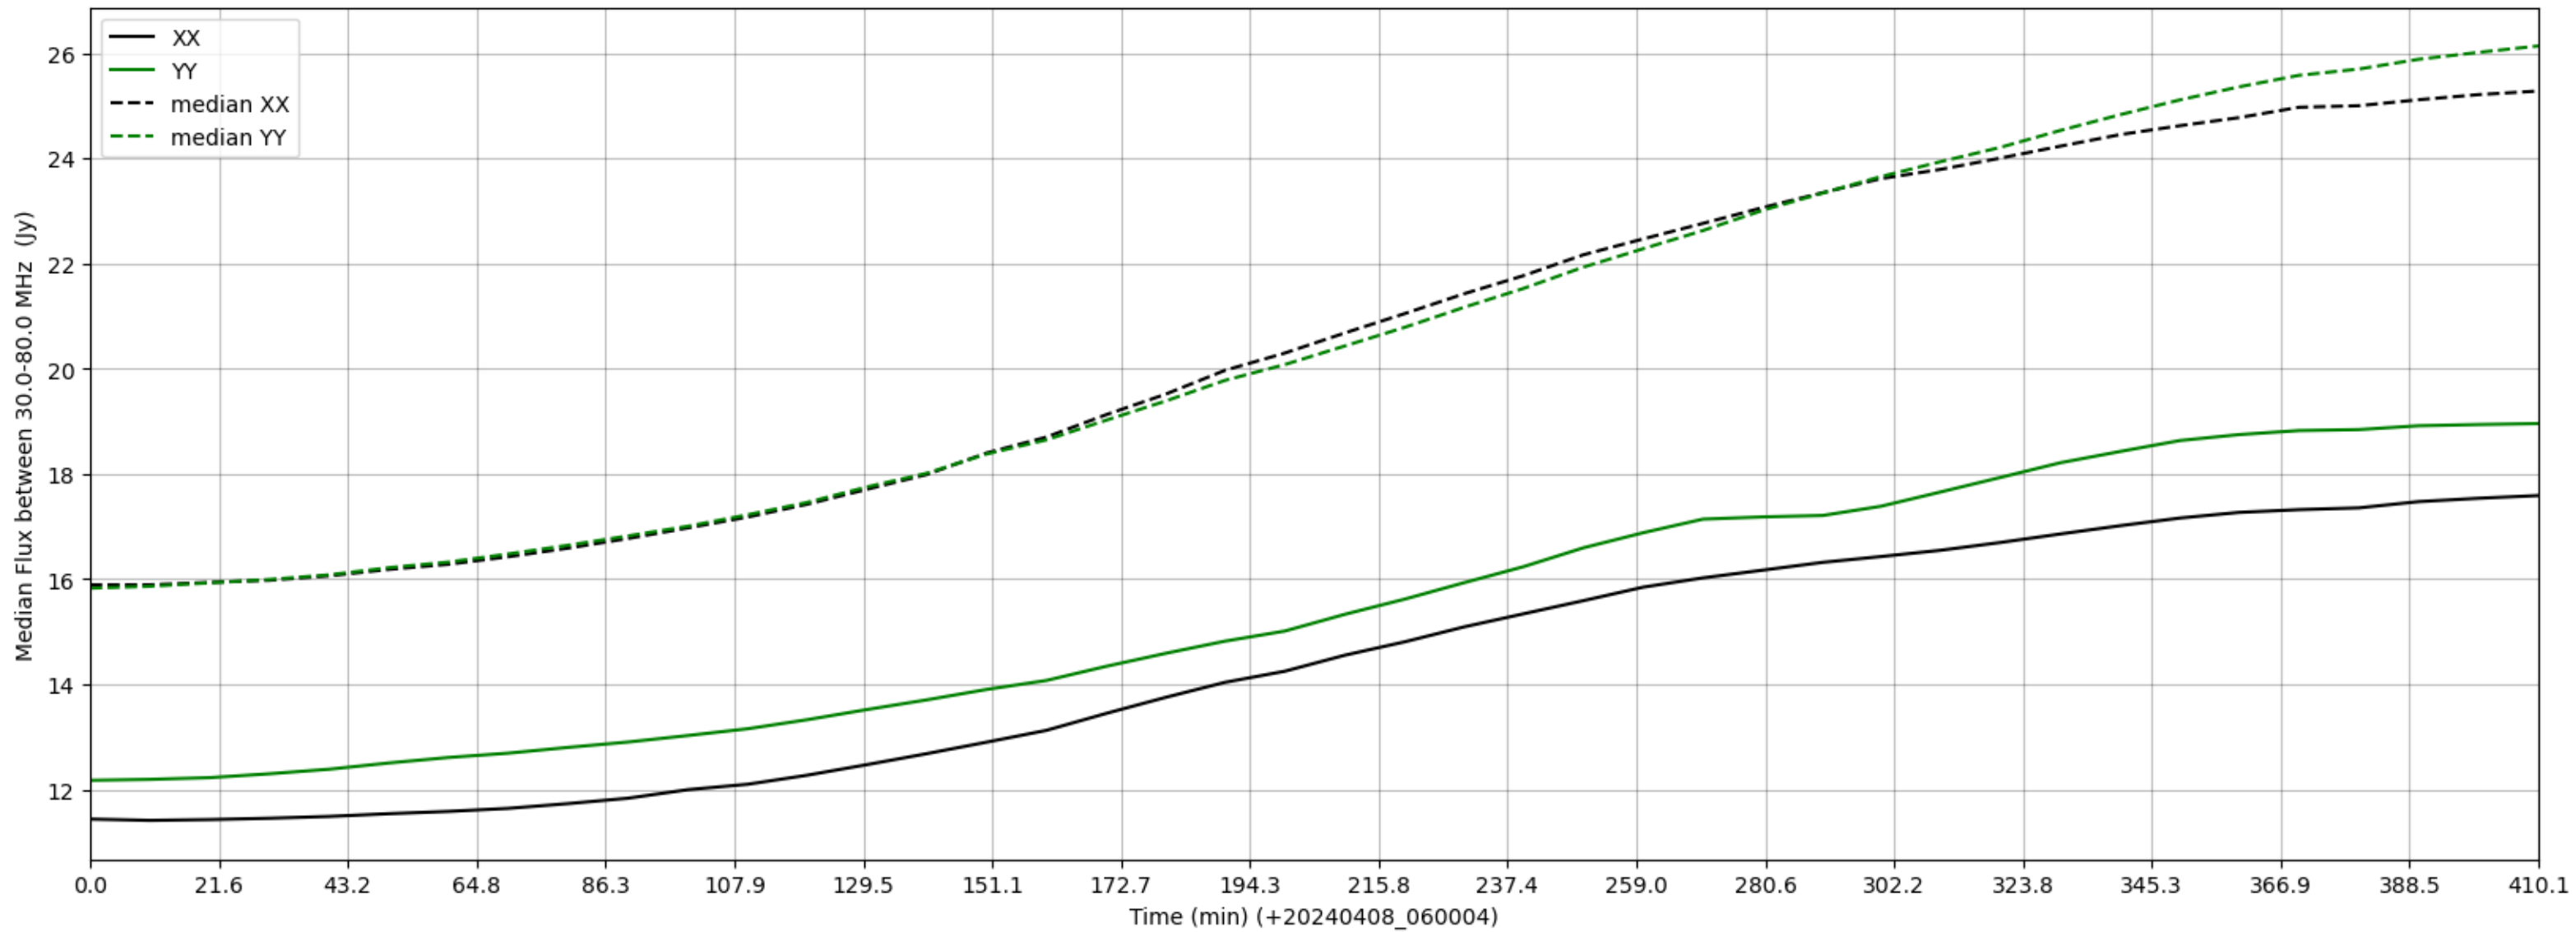

LWA254 - Correlator# 315 - XX FLAGS:Good - YY FLAGS:Good

LWA297 - Correlator# 314 - XX FLAGS:Good - YY FLAGS:Good