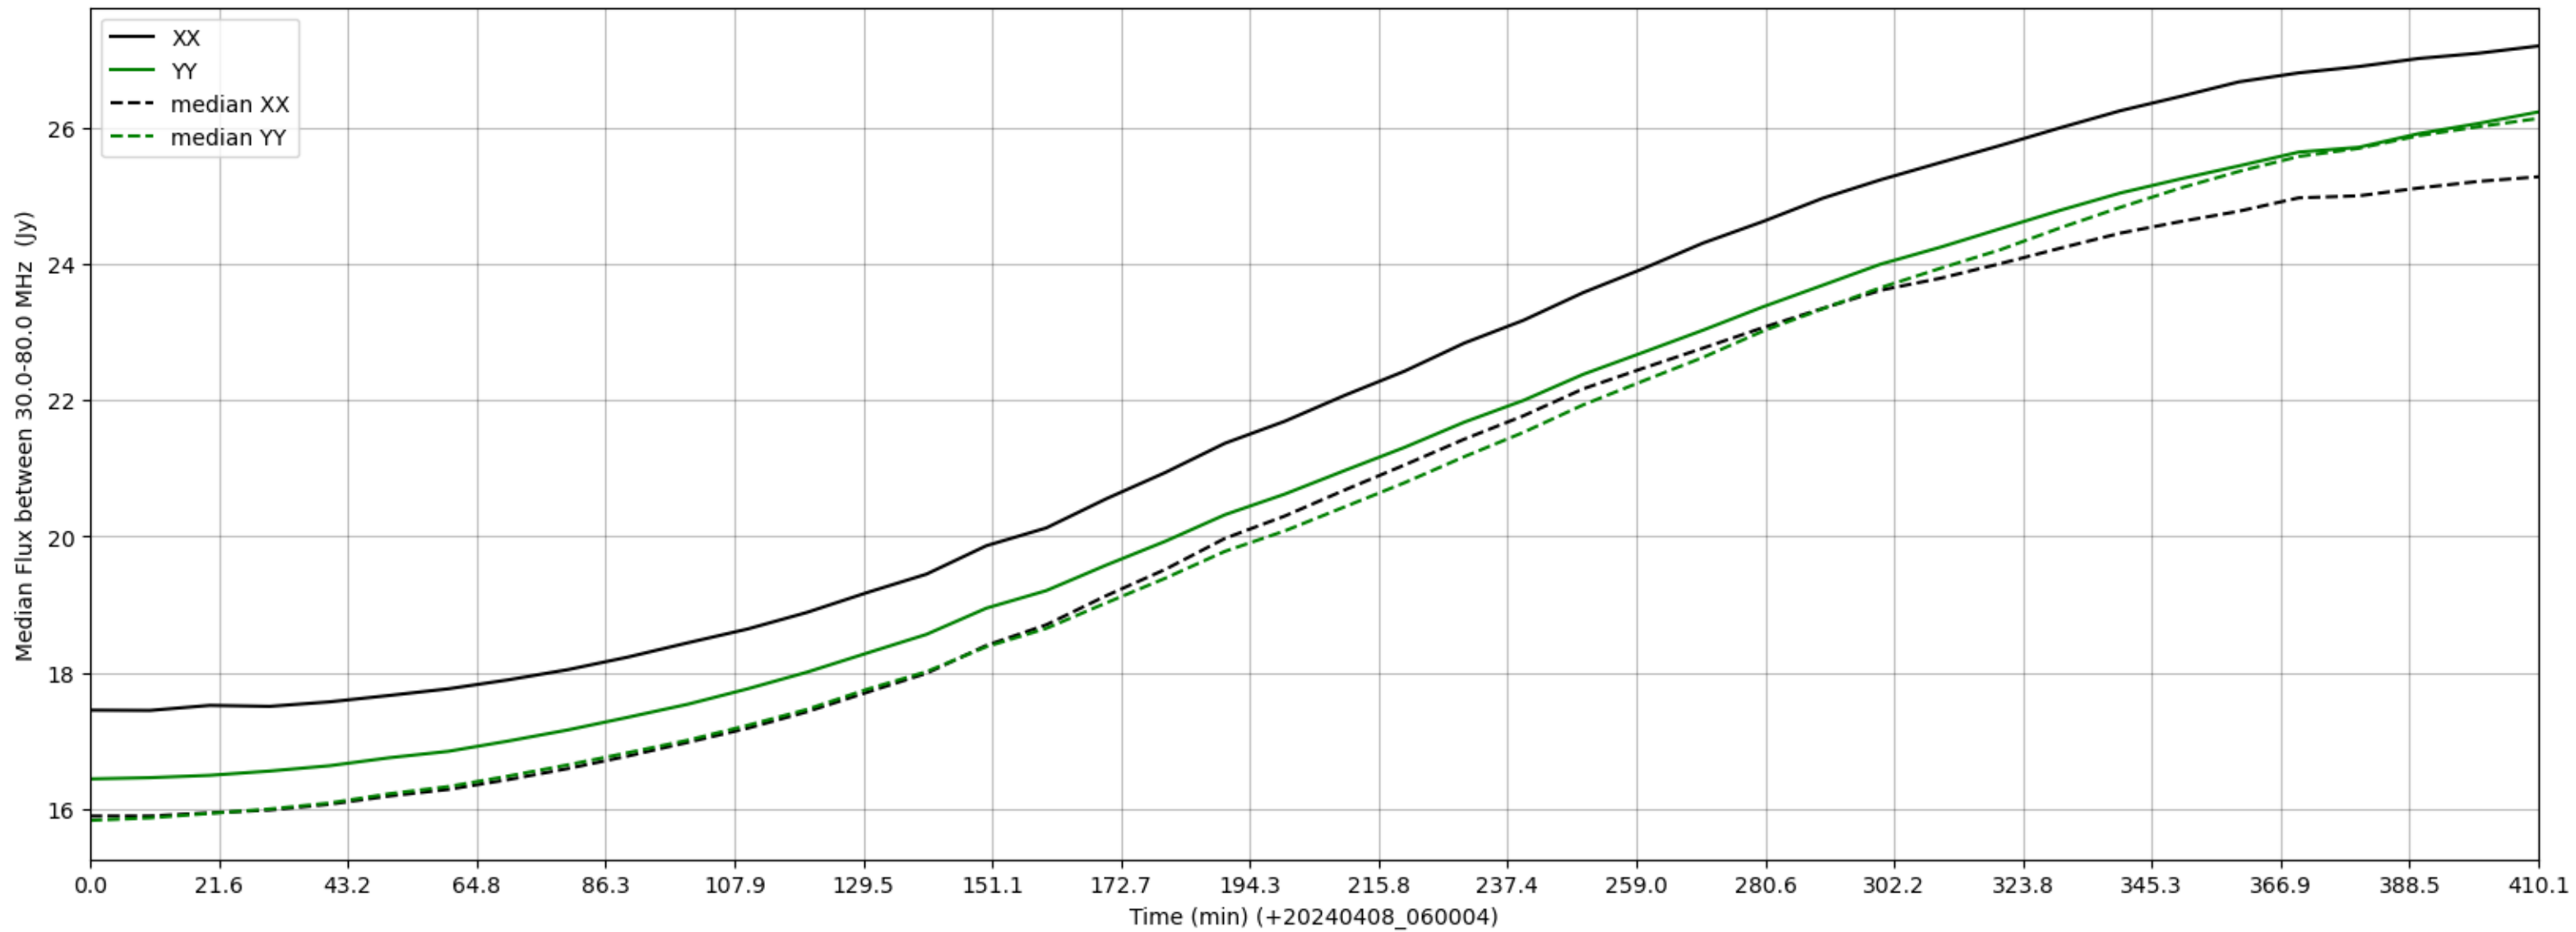

LWA150 - Correlator# 215 - XX FLAGS:LowFlux - YY FLAGS:LowFlux

LWA147 - Correlator# 214 - XX FLAGS:Good - YY FLAGS:Good