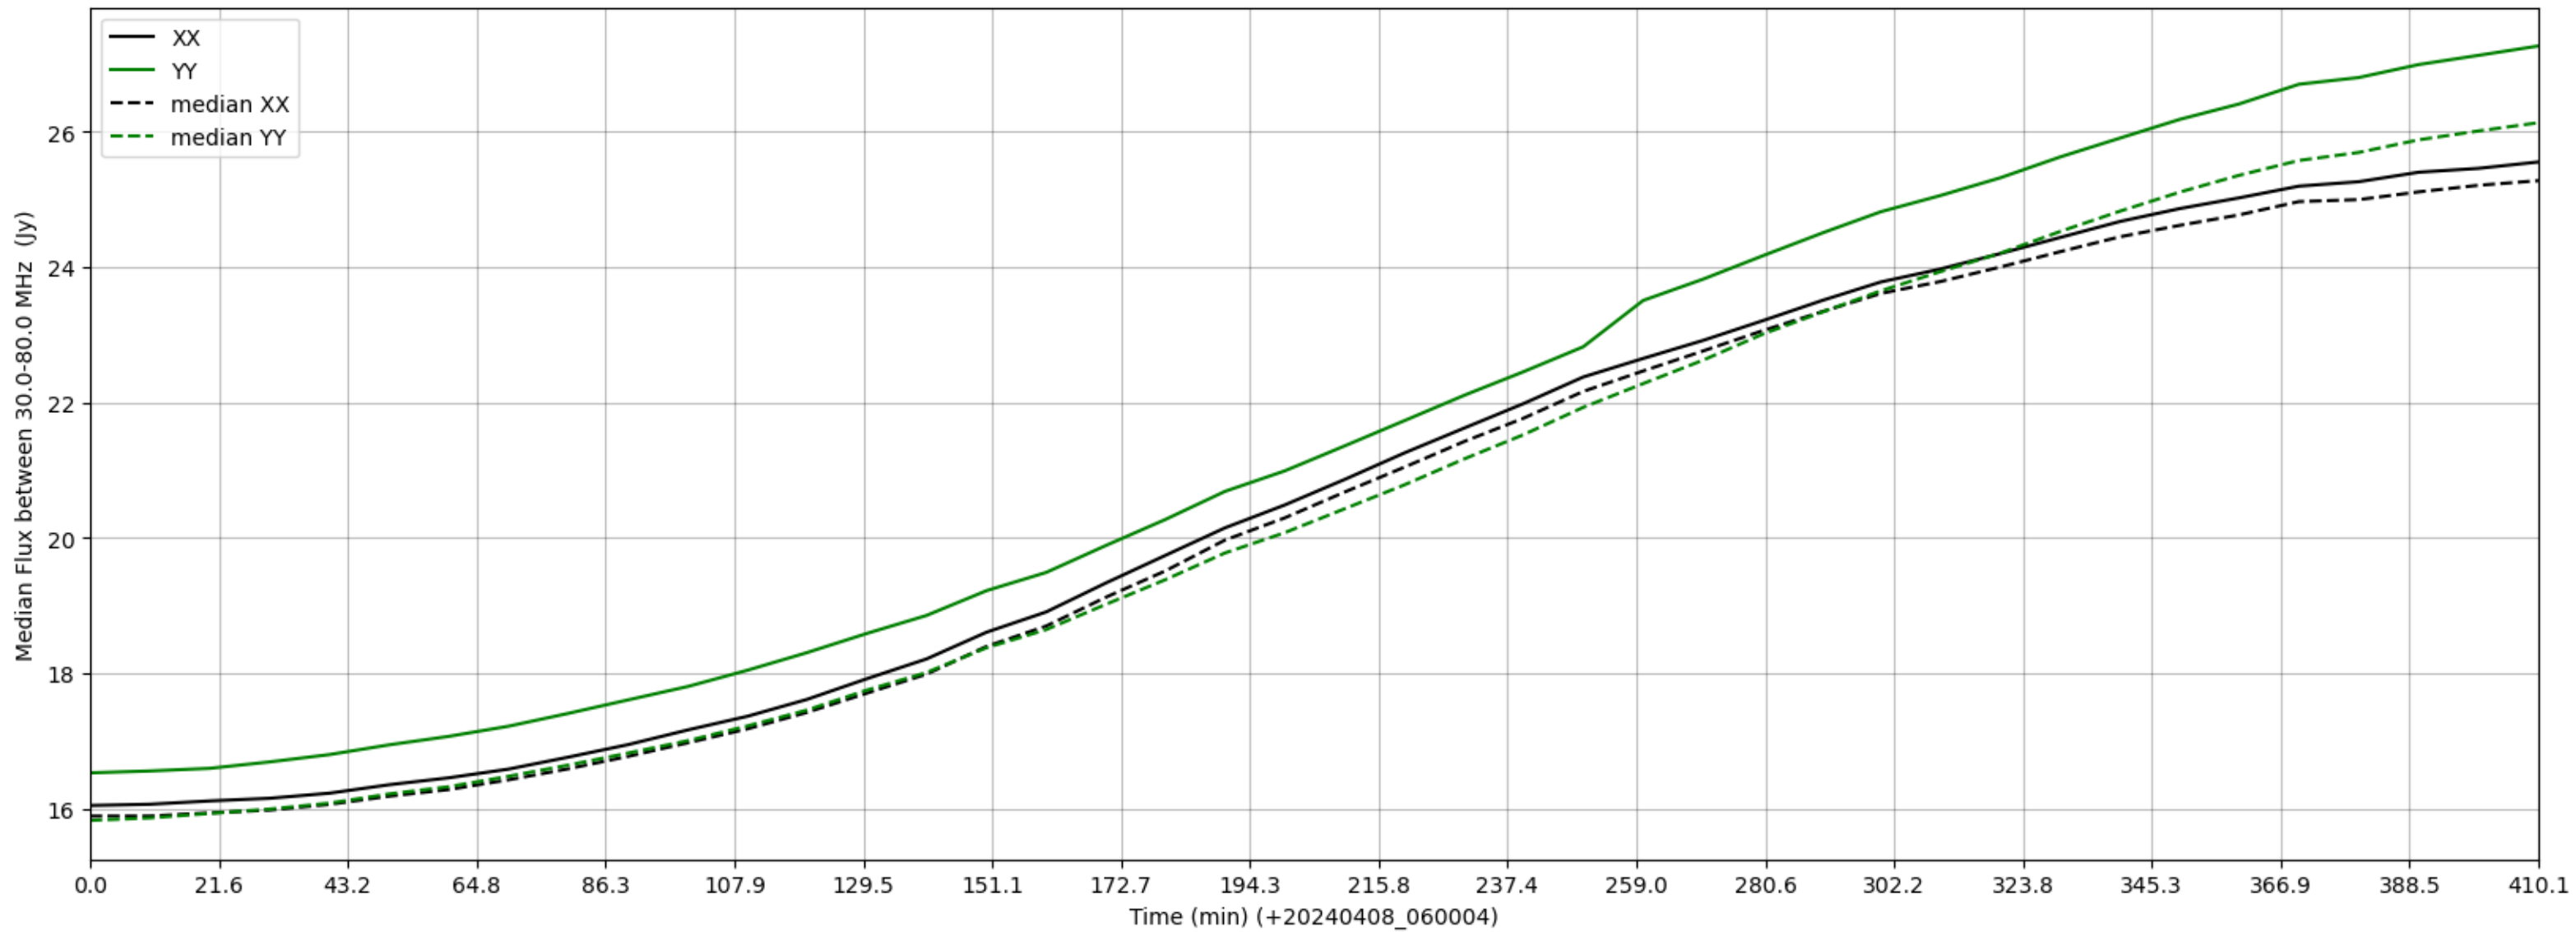

LWA206 - Correlator# 296 - XX FLAGS:Good - YY FLAGS:Good

LWA205 - Correlator# 297 - XX FLAGS:Good - YY FLAGS:Good

LWA208 - Correlator# 298 - XX FLAGS:Good - YY FLAGS:Good

LWA207 - Correlator# 299 - XX FLAGS:Good - YY FLAGS:Good