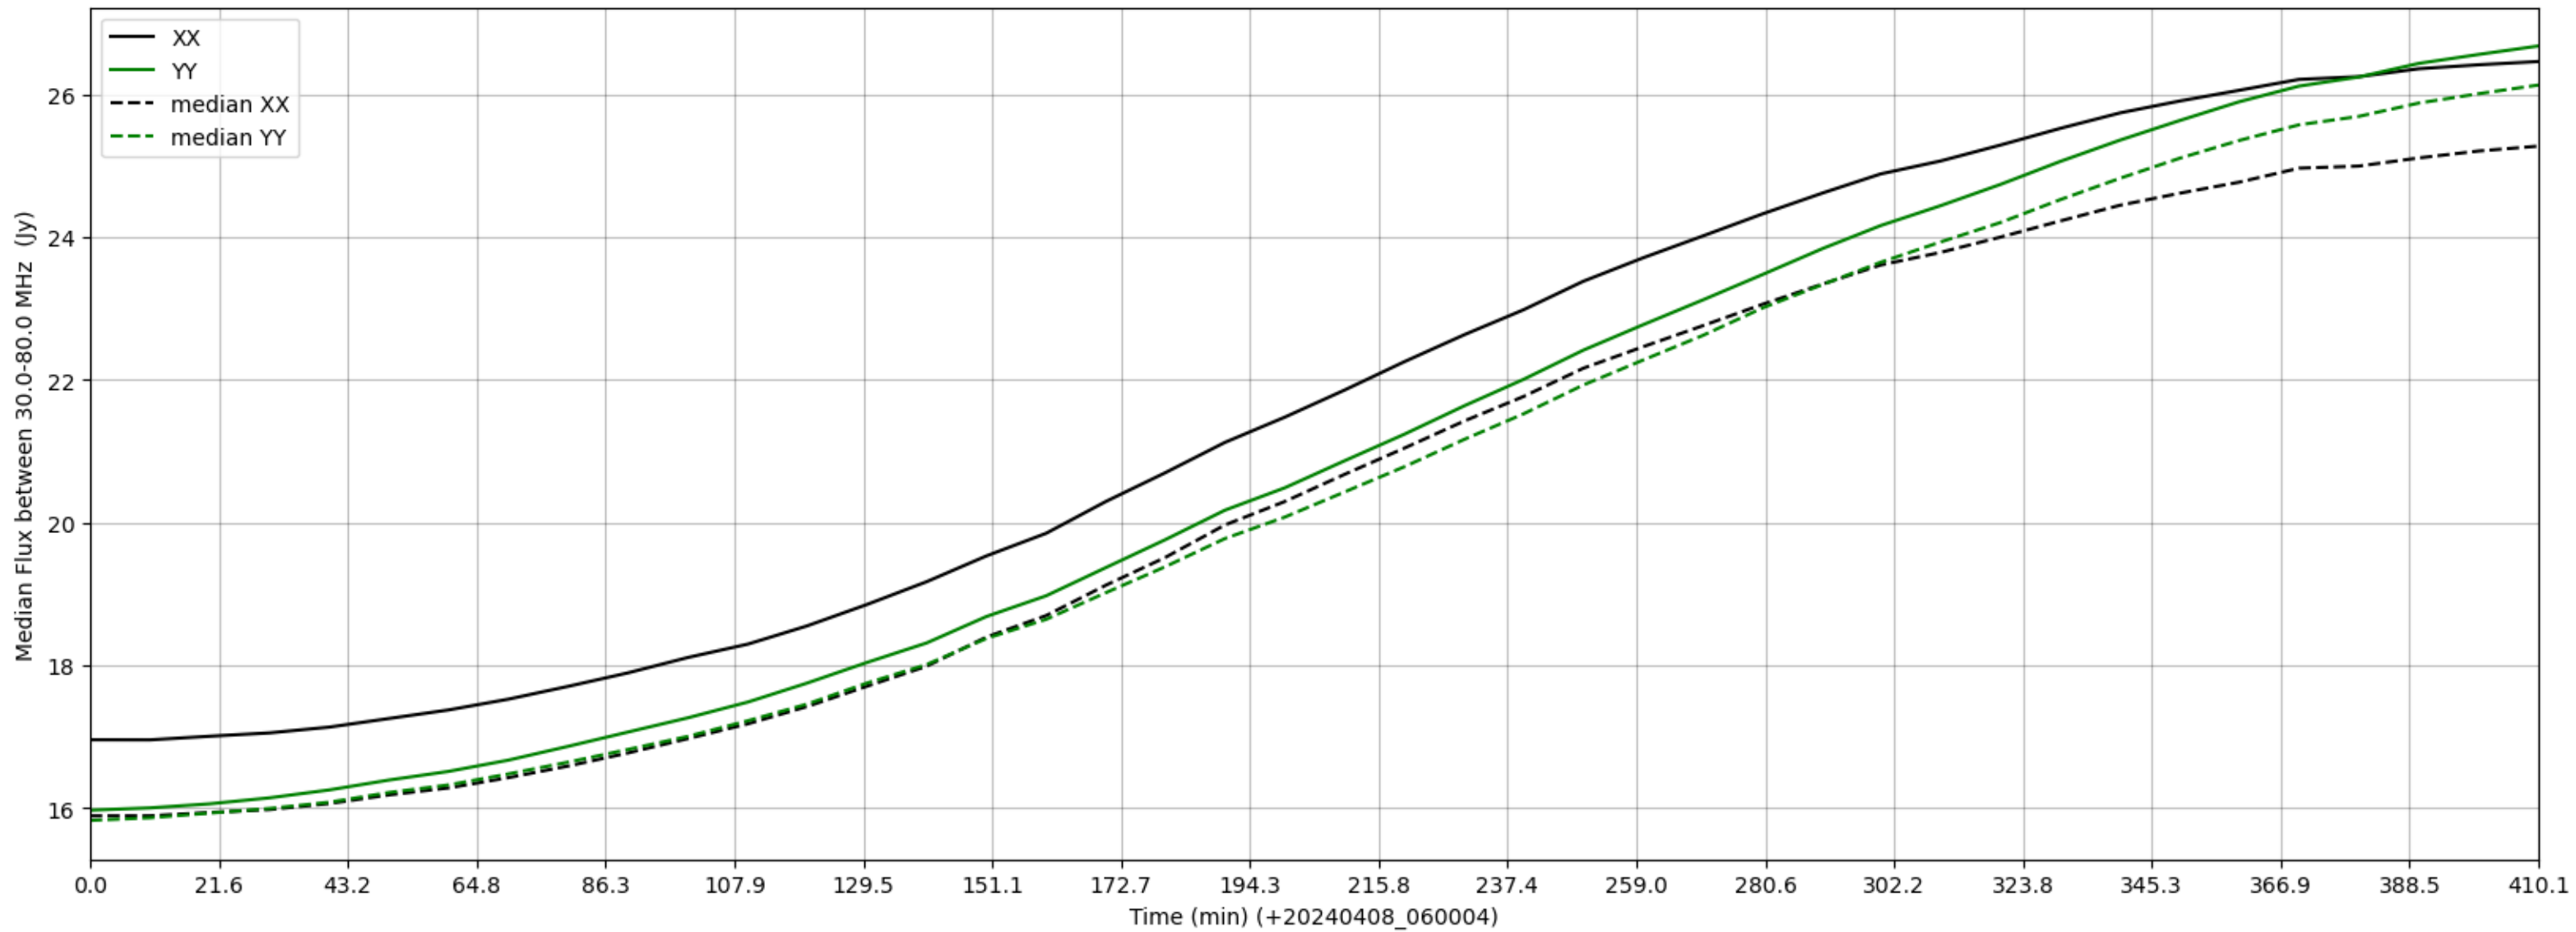

LWA233 - Correlator# 306 - XX FLAGS:Good - YY FLAGS:Good

LWA229 - Correlator# 305 - XX FLAGS:Good - YY FLAGS:Good