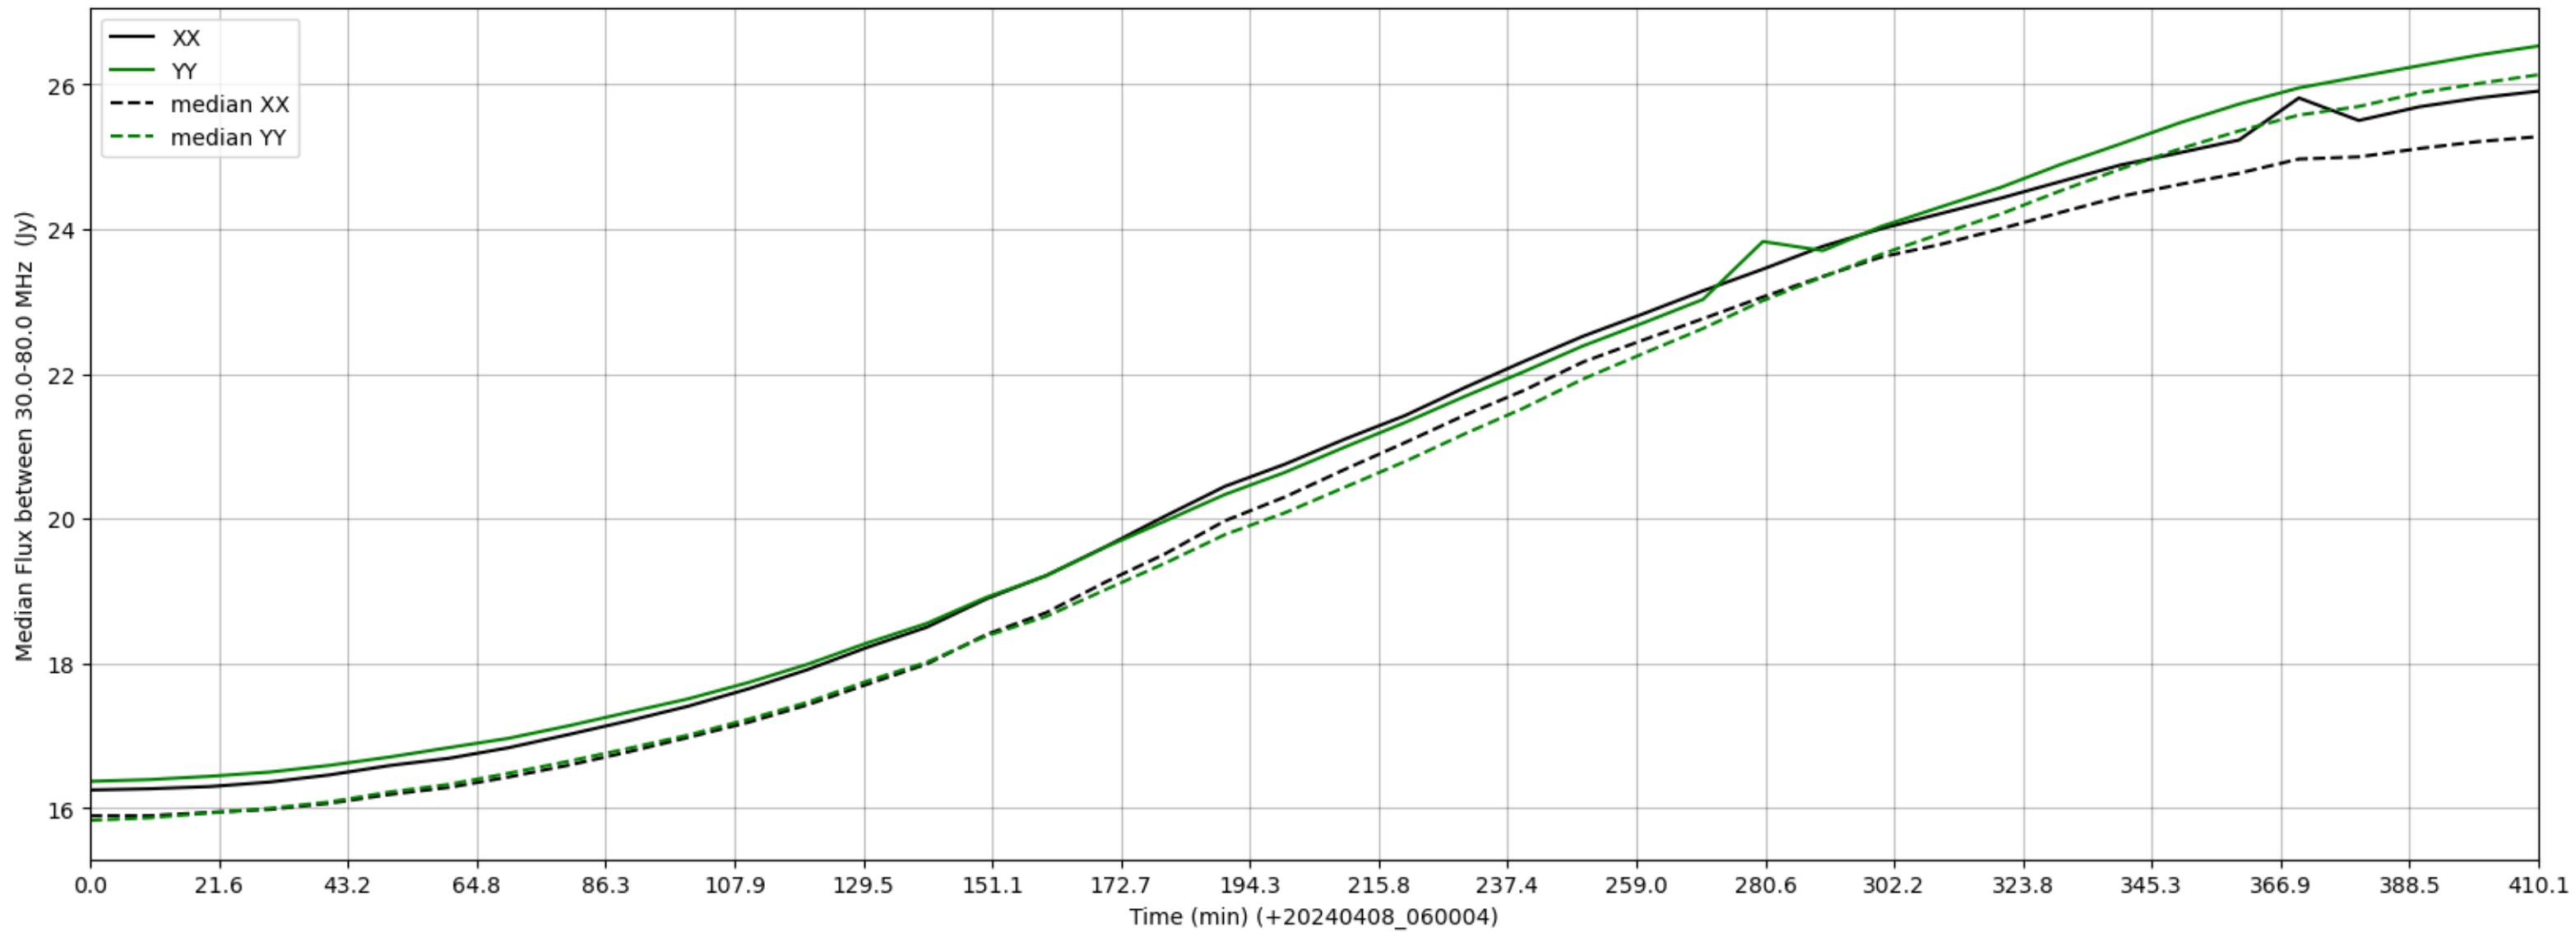

LWA055 - Correlator# 121 - XX FLAGS:Good - YY FLAGS:Good

LWA084 - Correlator# 120 - XX FLAGS:Good - YY FLAGS:Good