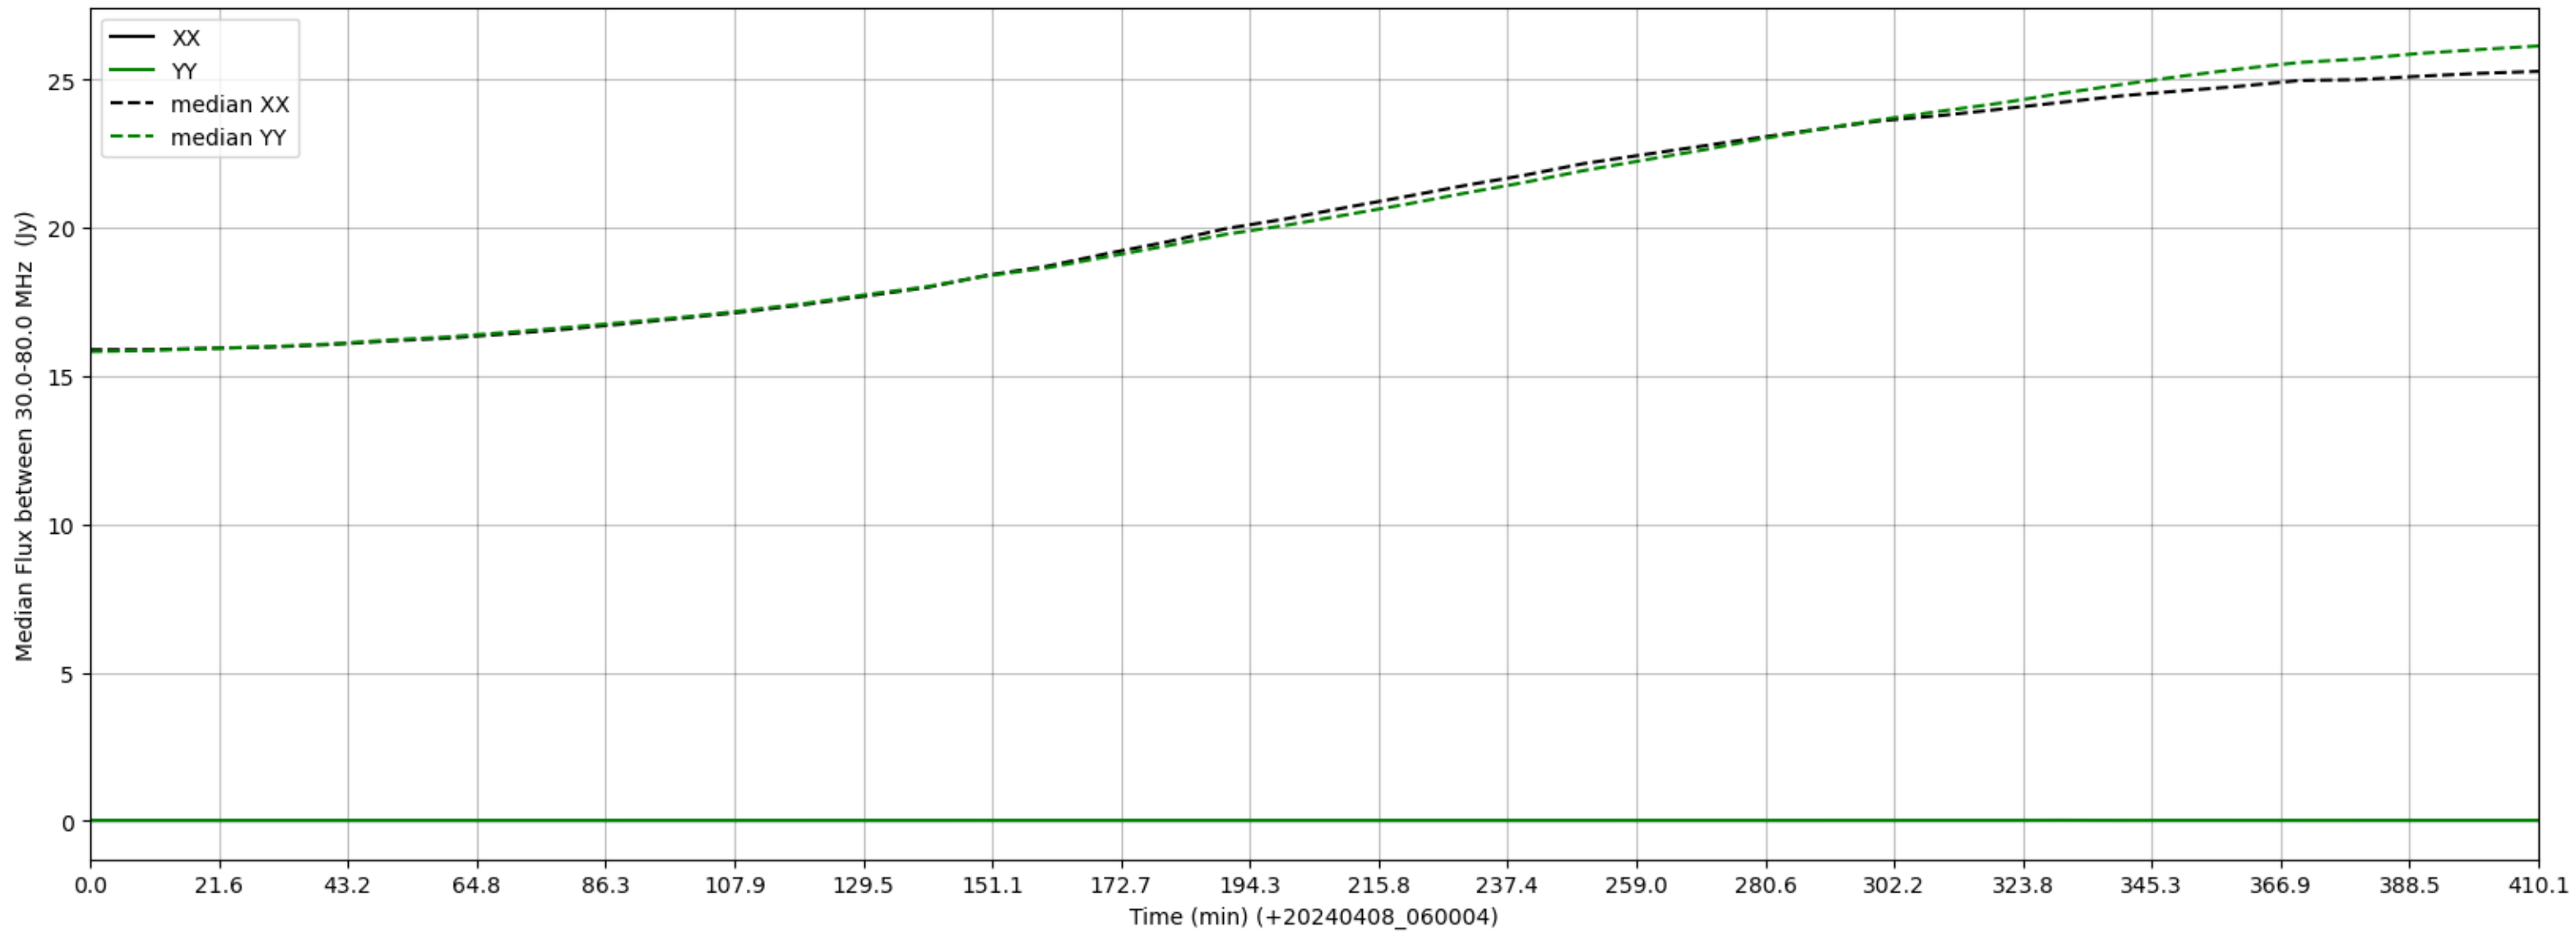

LWA172 - Correlator# 219 - XX FLAGS:Good - YY FLAGS:Good

LWA151 - Correlator# 218 - XX FLAGS:LowFlux - YY FLAGS:LowFlux