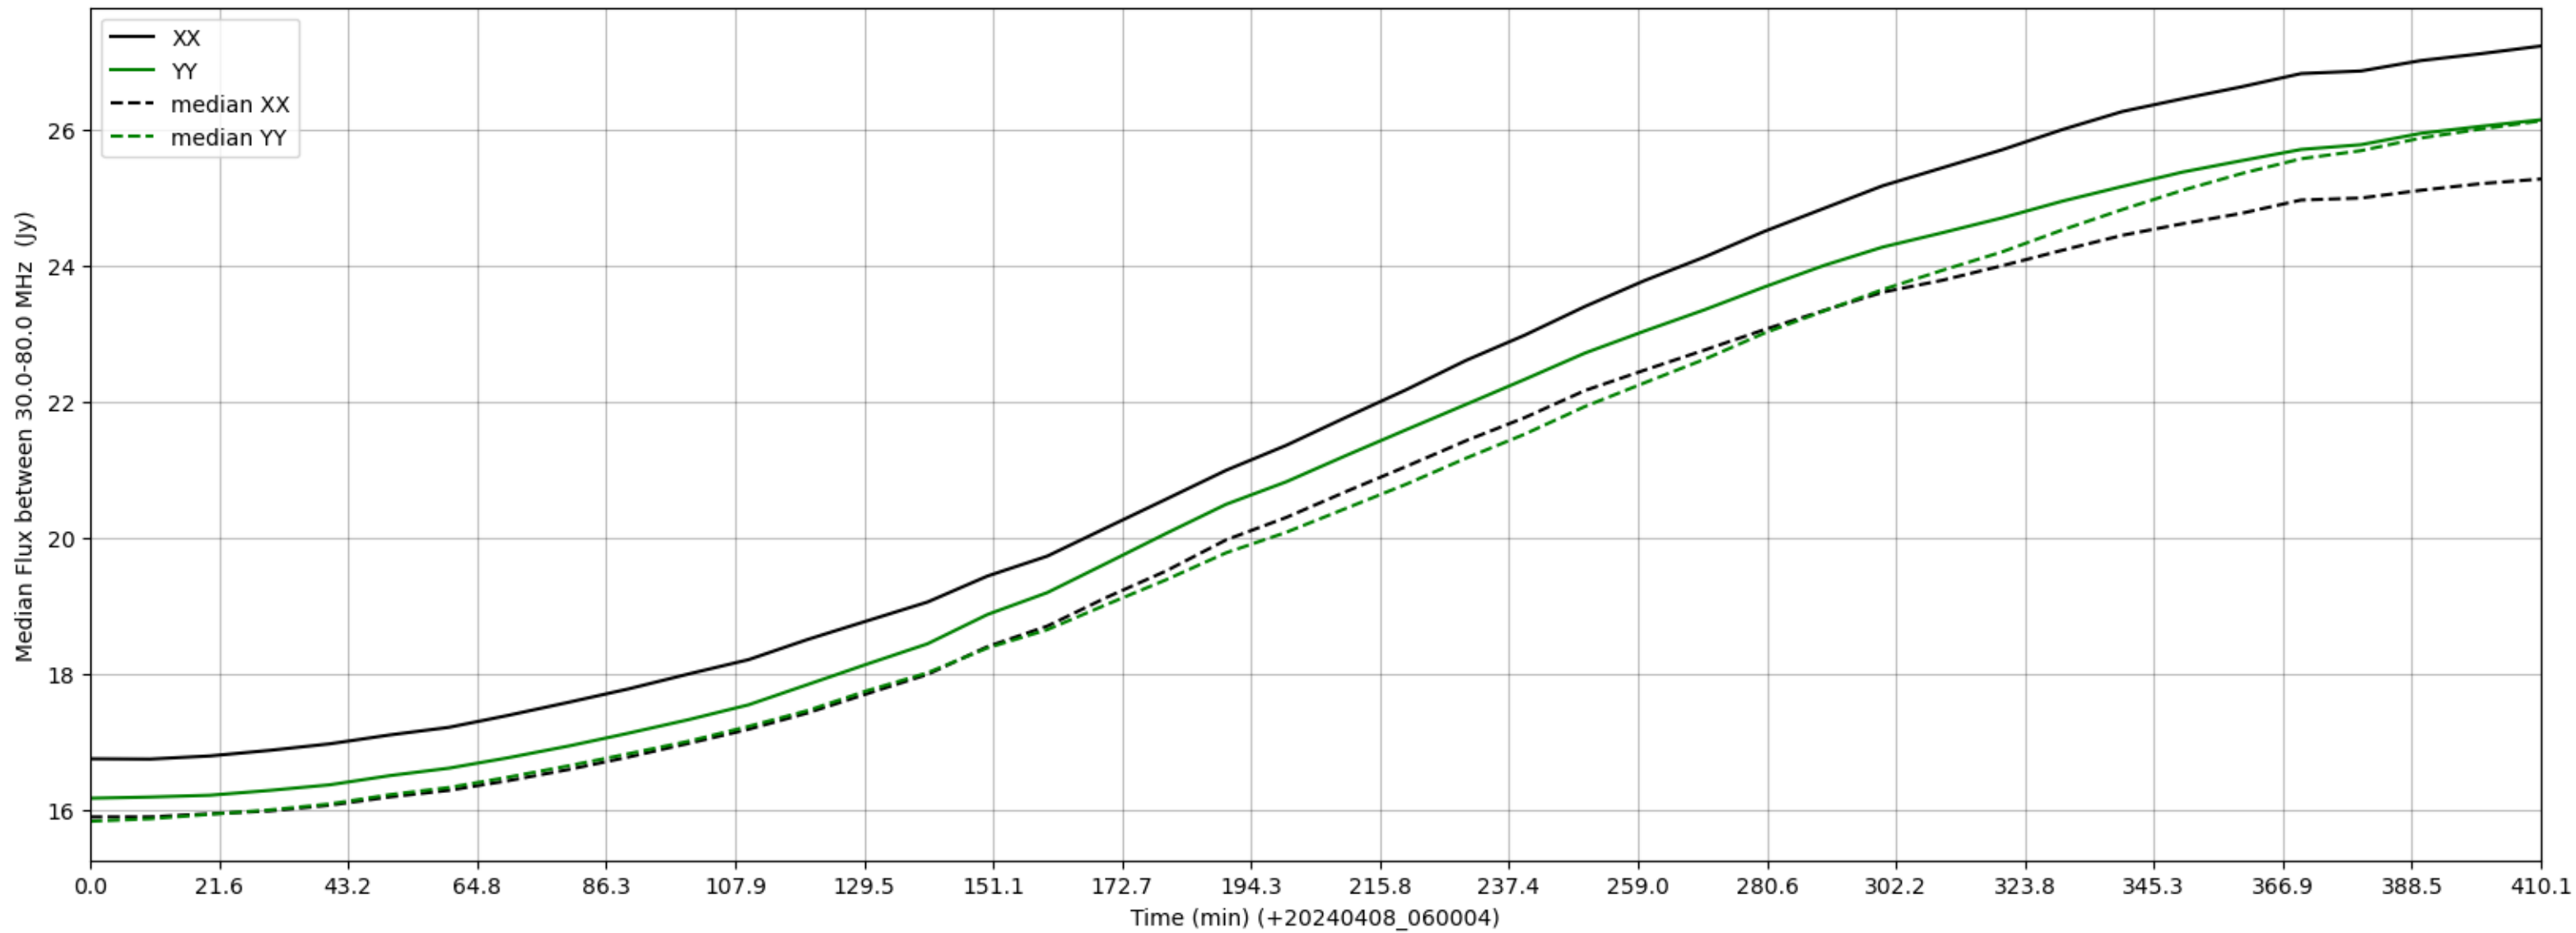

LWA139 - Correlator# 187 - XX FLAGS:Good - YY FLAGS:Good

LWA252 - Correlator# 186 - XX FLAGS:Good - YY FLAGS:Good