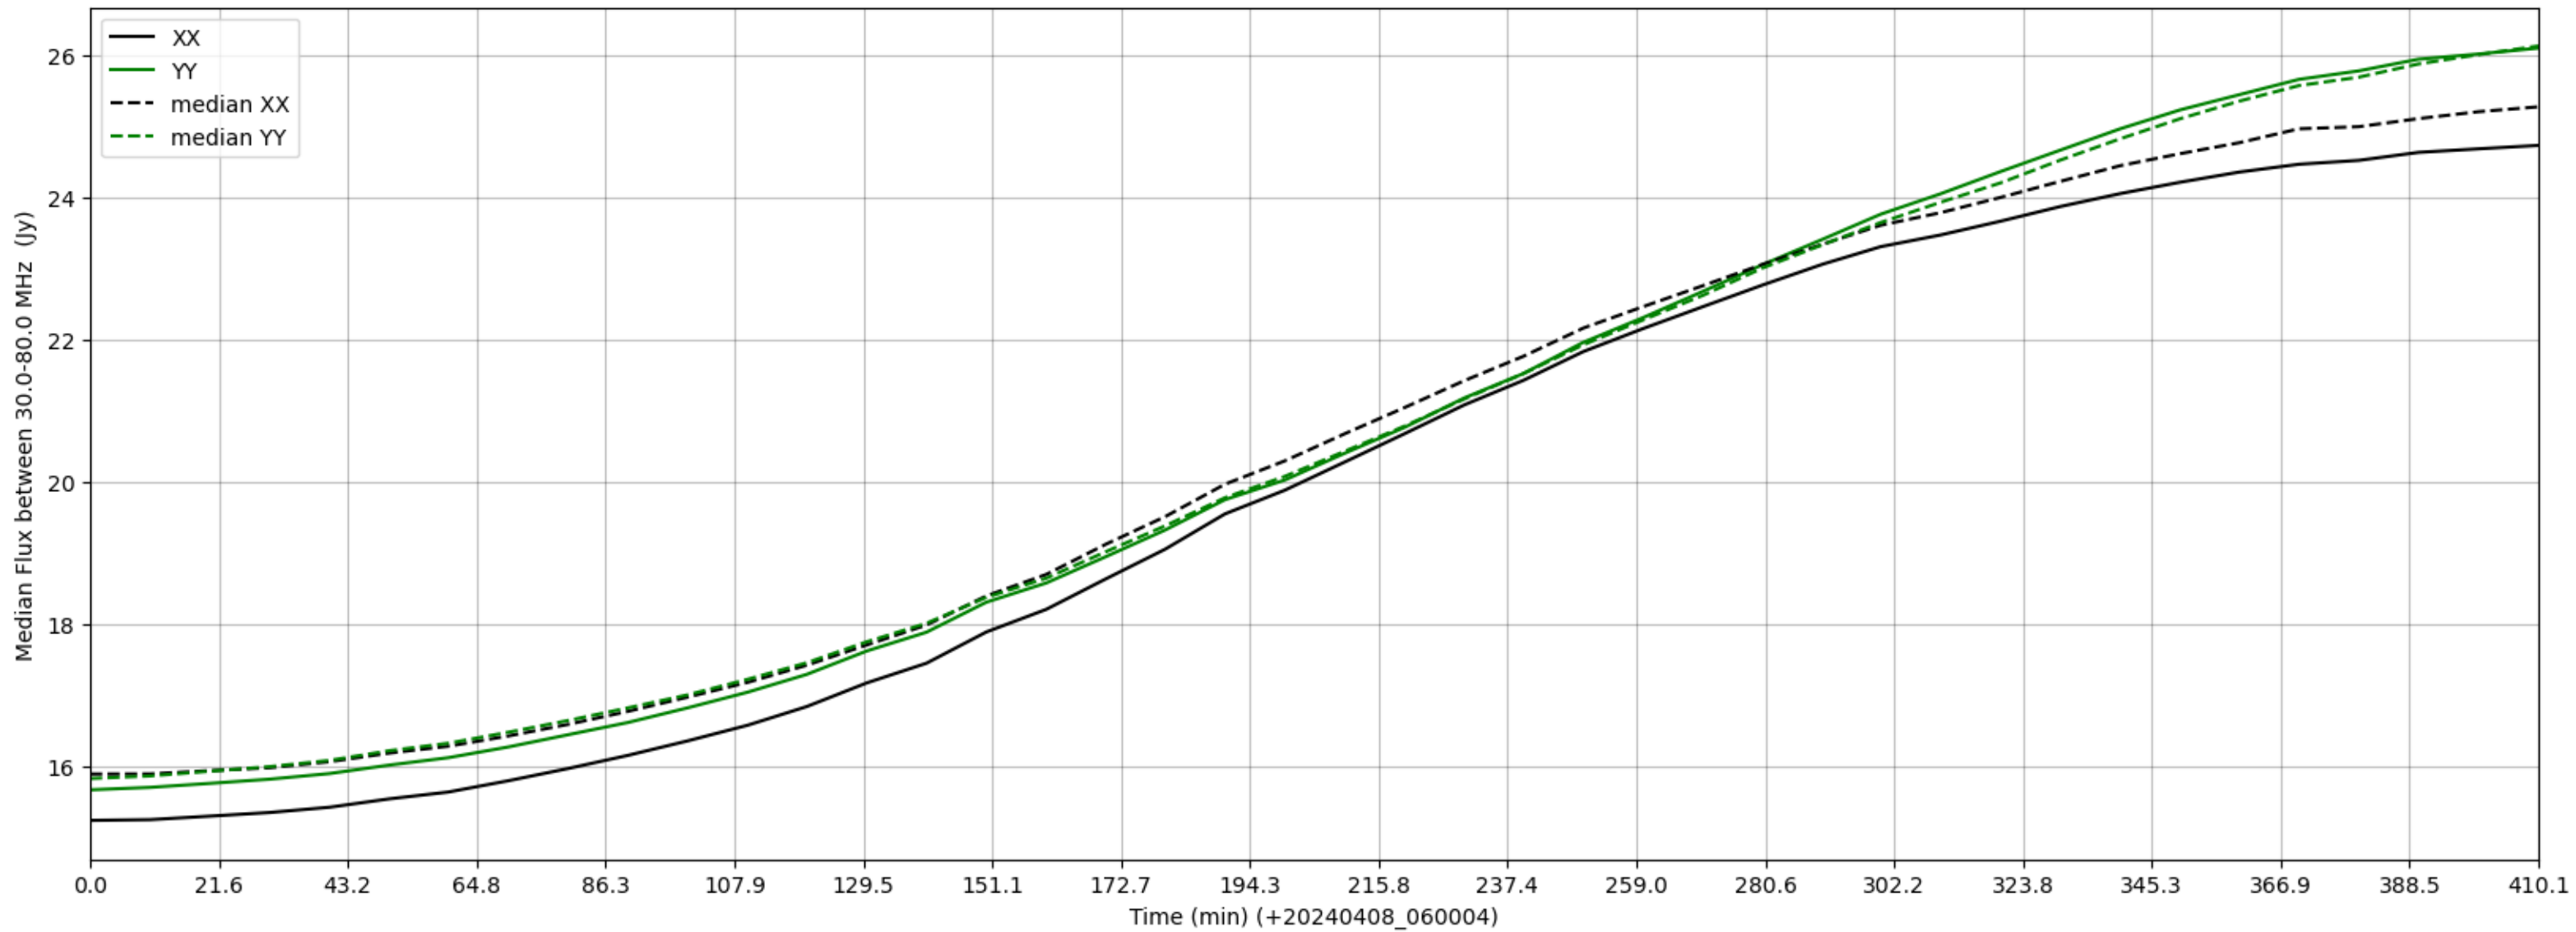

LWA049 - Correlator# 112 - XX FLAGS:Good - YY FLAGS:Good

LWA048 - Correlator# 113 - XX FLAGS:Good - YY FLAGS:Good

LWA051 - Correlator# 114 - XX FLAGS:Good - YY FLAGS:Good

LWA050 - Correlator# 115 - XX FLAGS:Good - YY FLAGS:Good