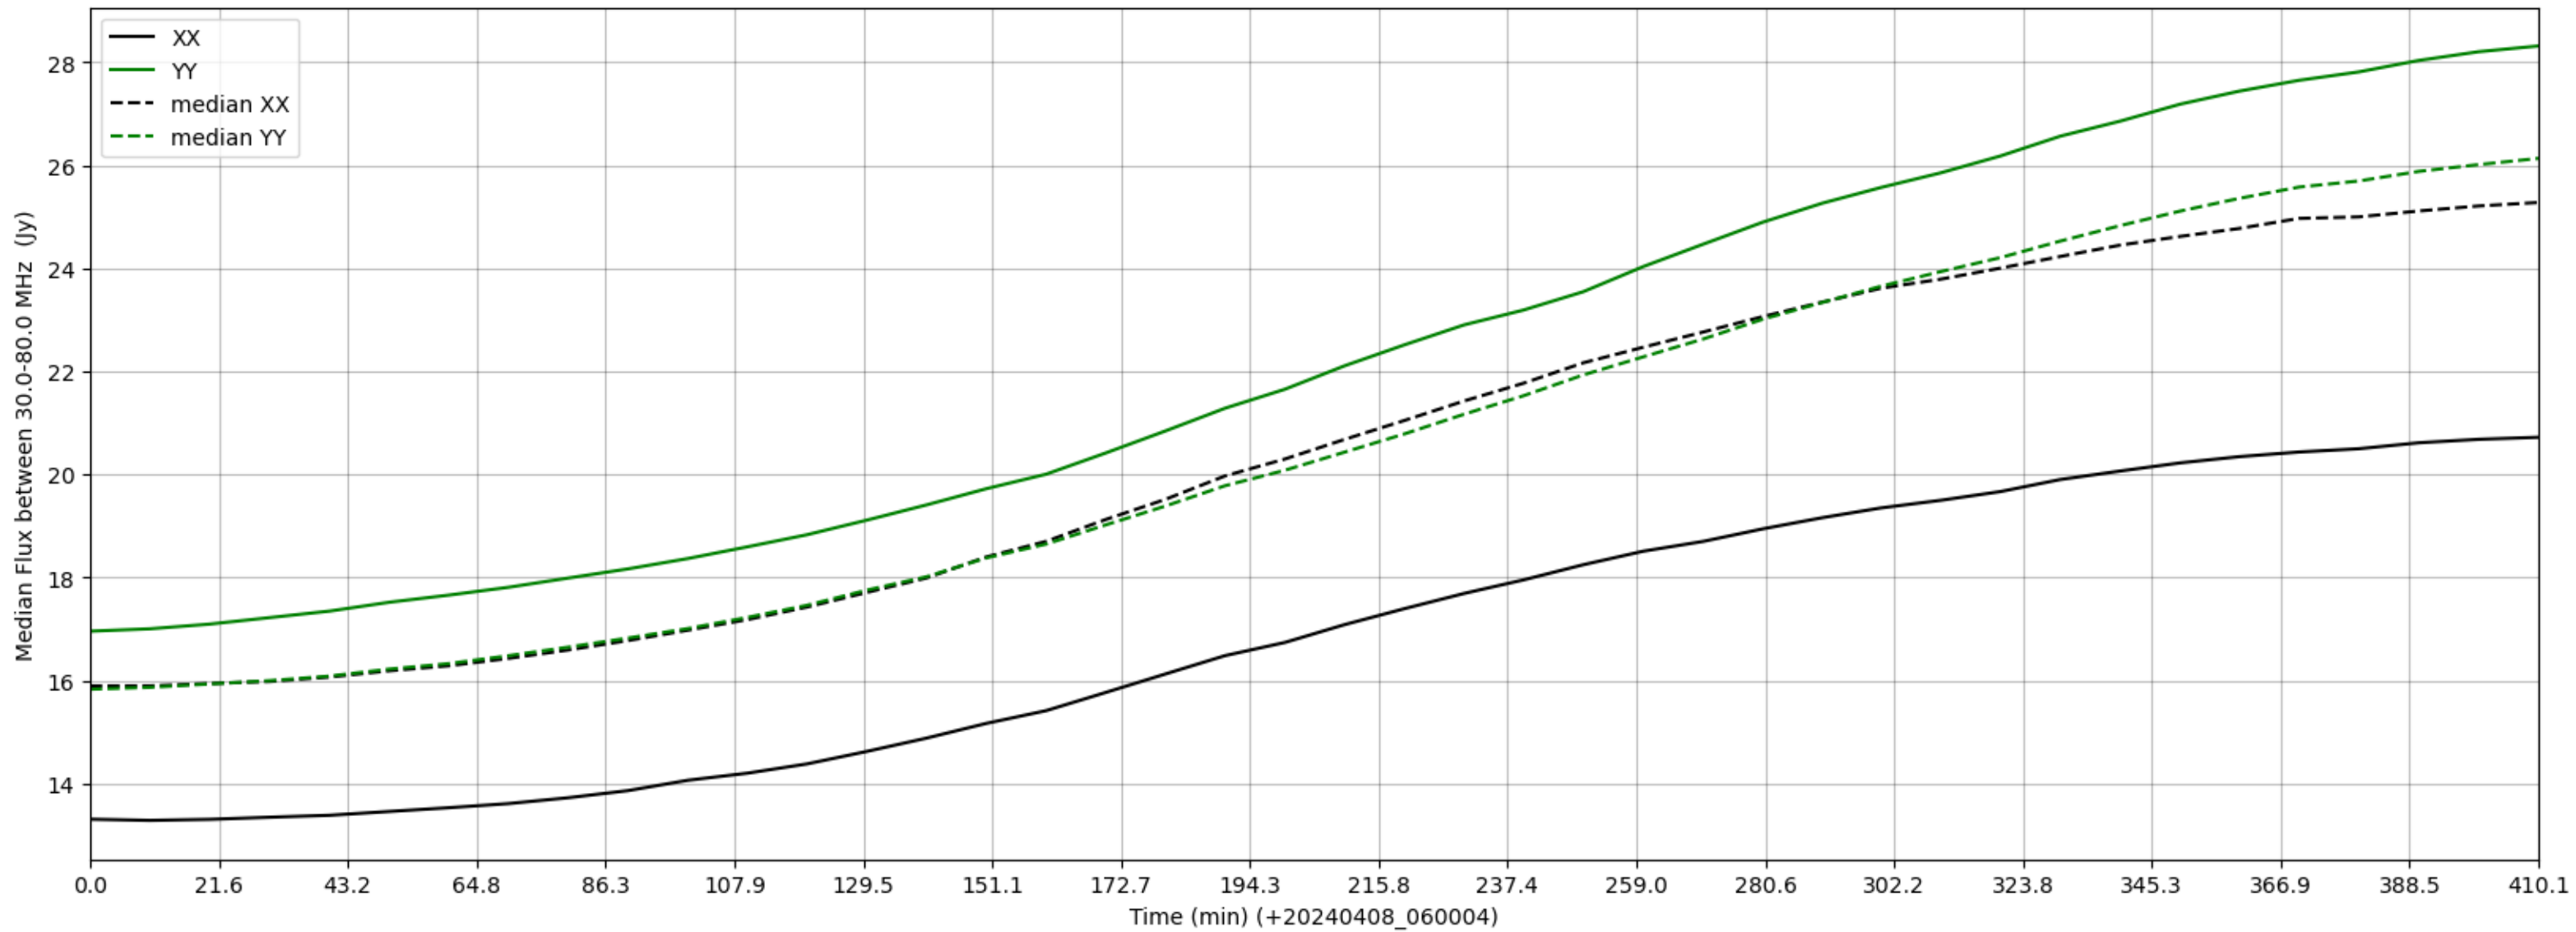

LWA309 - Correlator# 014 - XX FLAGS:Good - YY FLAGS:LowFlux

LWA285 - Correlator# 013 - XX FLAGS:Good - YY FLAGS:Good