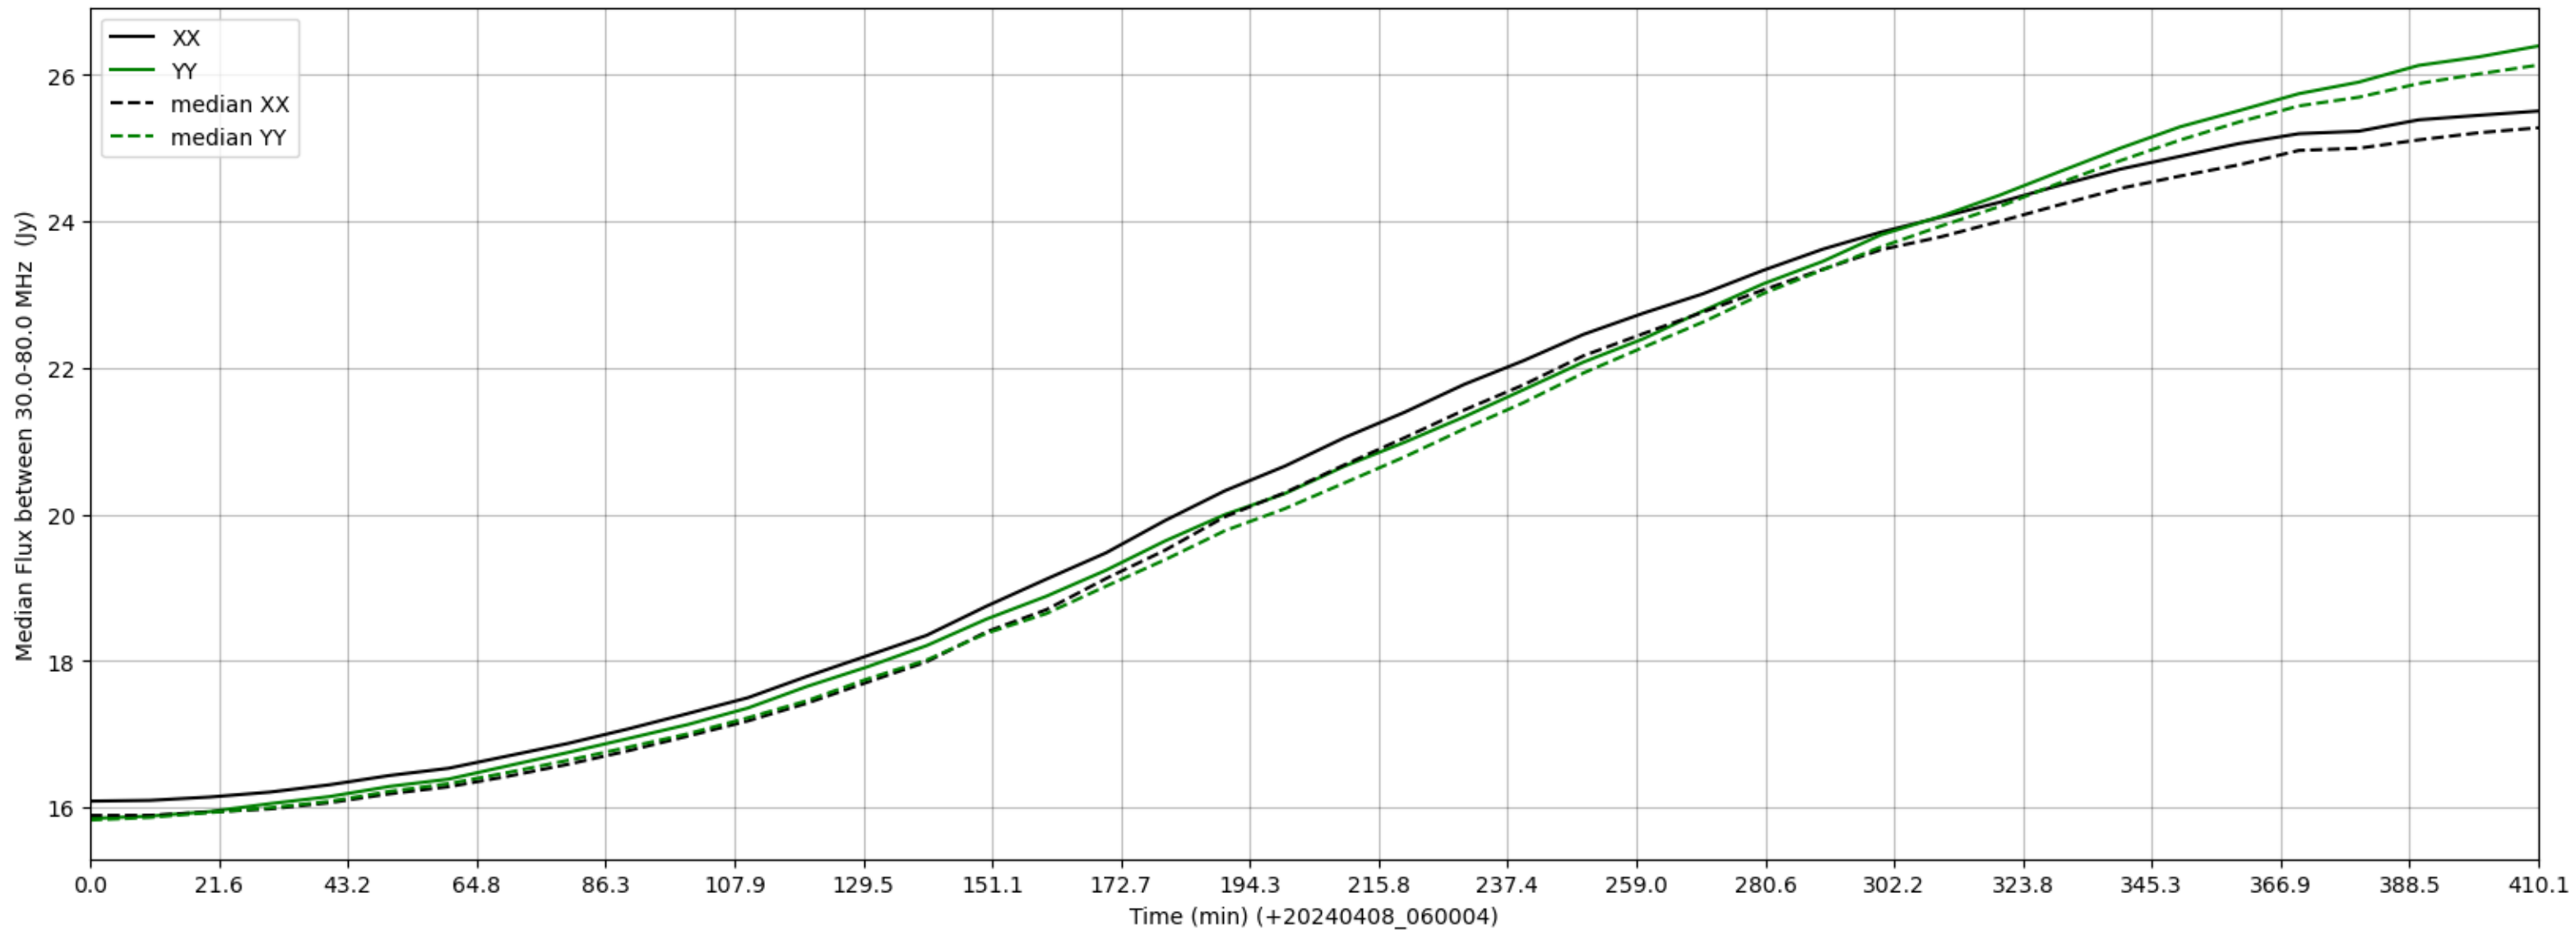

LWA046 - Correlator# 082 - XX FLAGS:Good - YY FLAGS:Good

LWA043 - Correlator# 081 - XX FLAGS:Good - YY FLAGS:Good