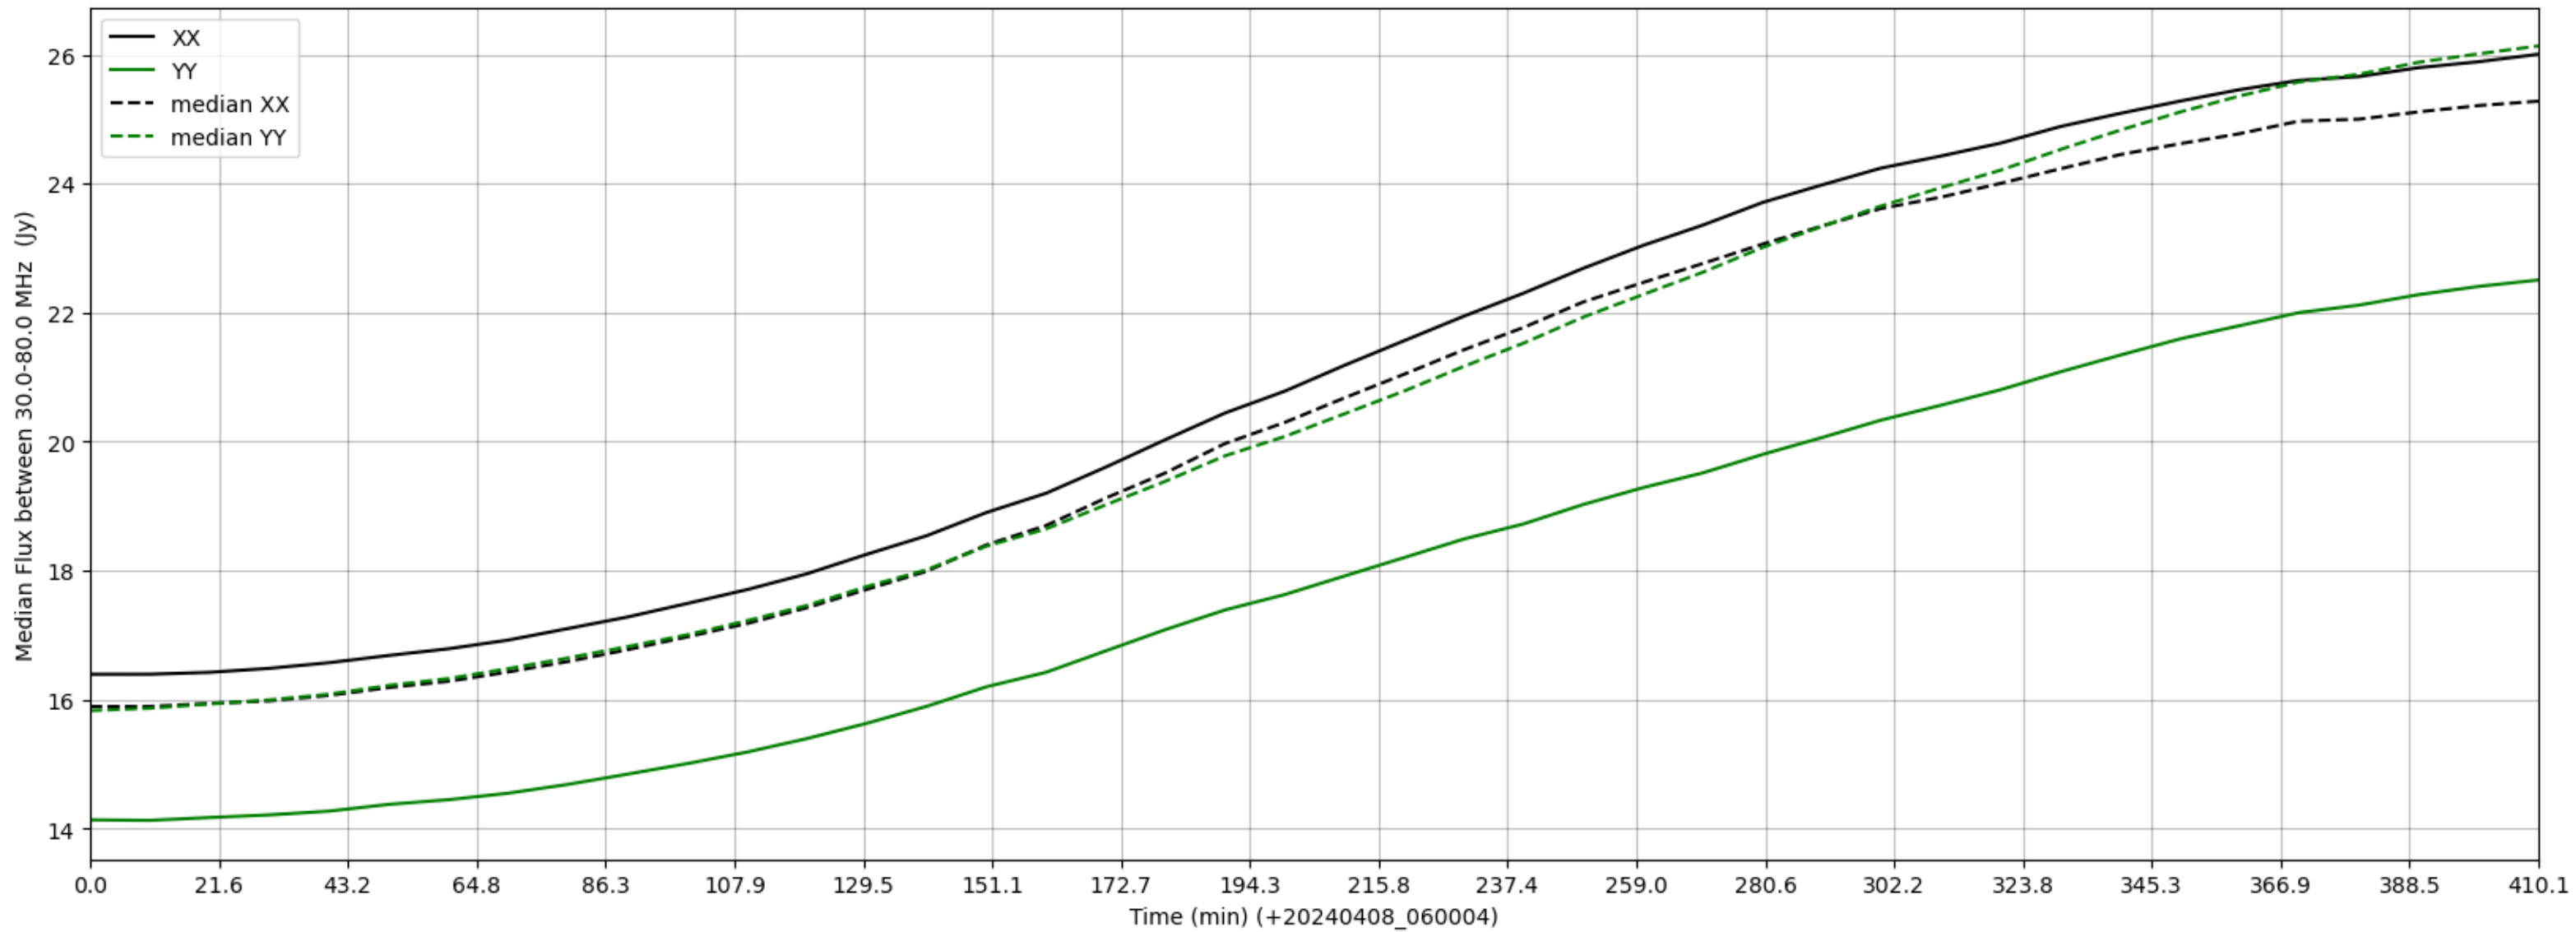

LWA266 - Correlator# 000 - XX FLAGS:Good - YY FLAGS:Good

LWA259 - Correlator# 001 - XX FLAGS:Good - YY FLAGS:Good

LWA268 - Correlator# 002 - XX FLAGS:Good - YY FLAGS:Good

LWA267 - Correlator# 003 - XX FLAGS:LowFlux - YY FLAGS:Good