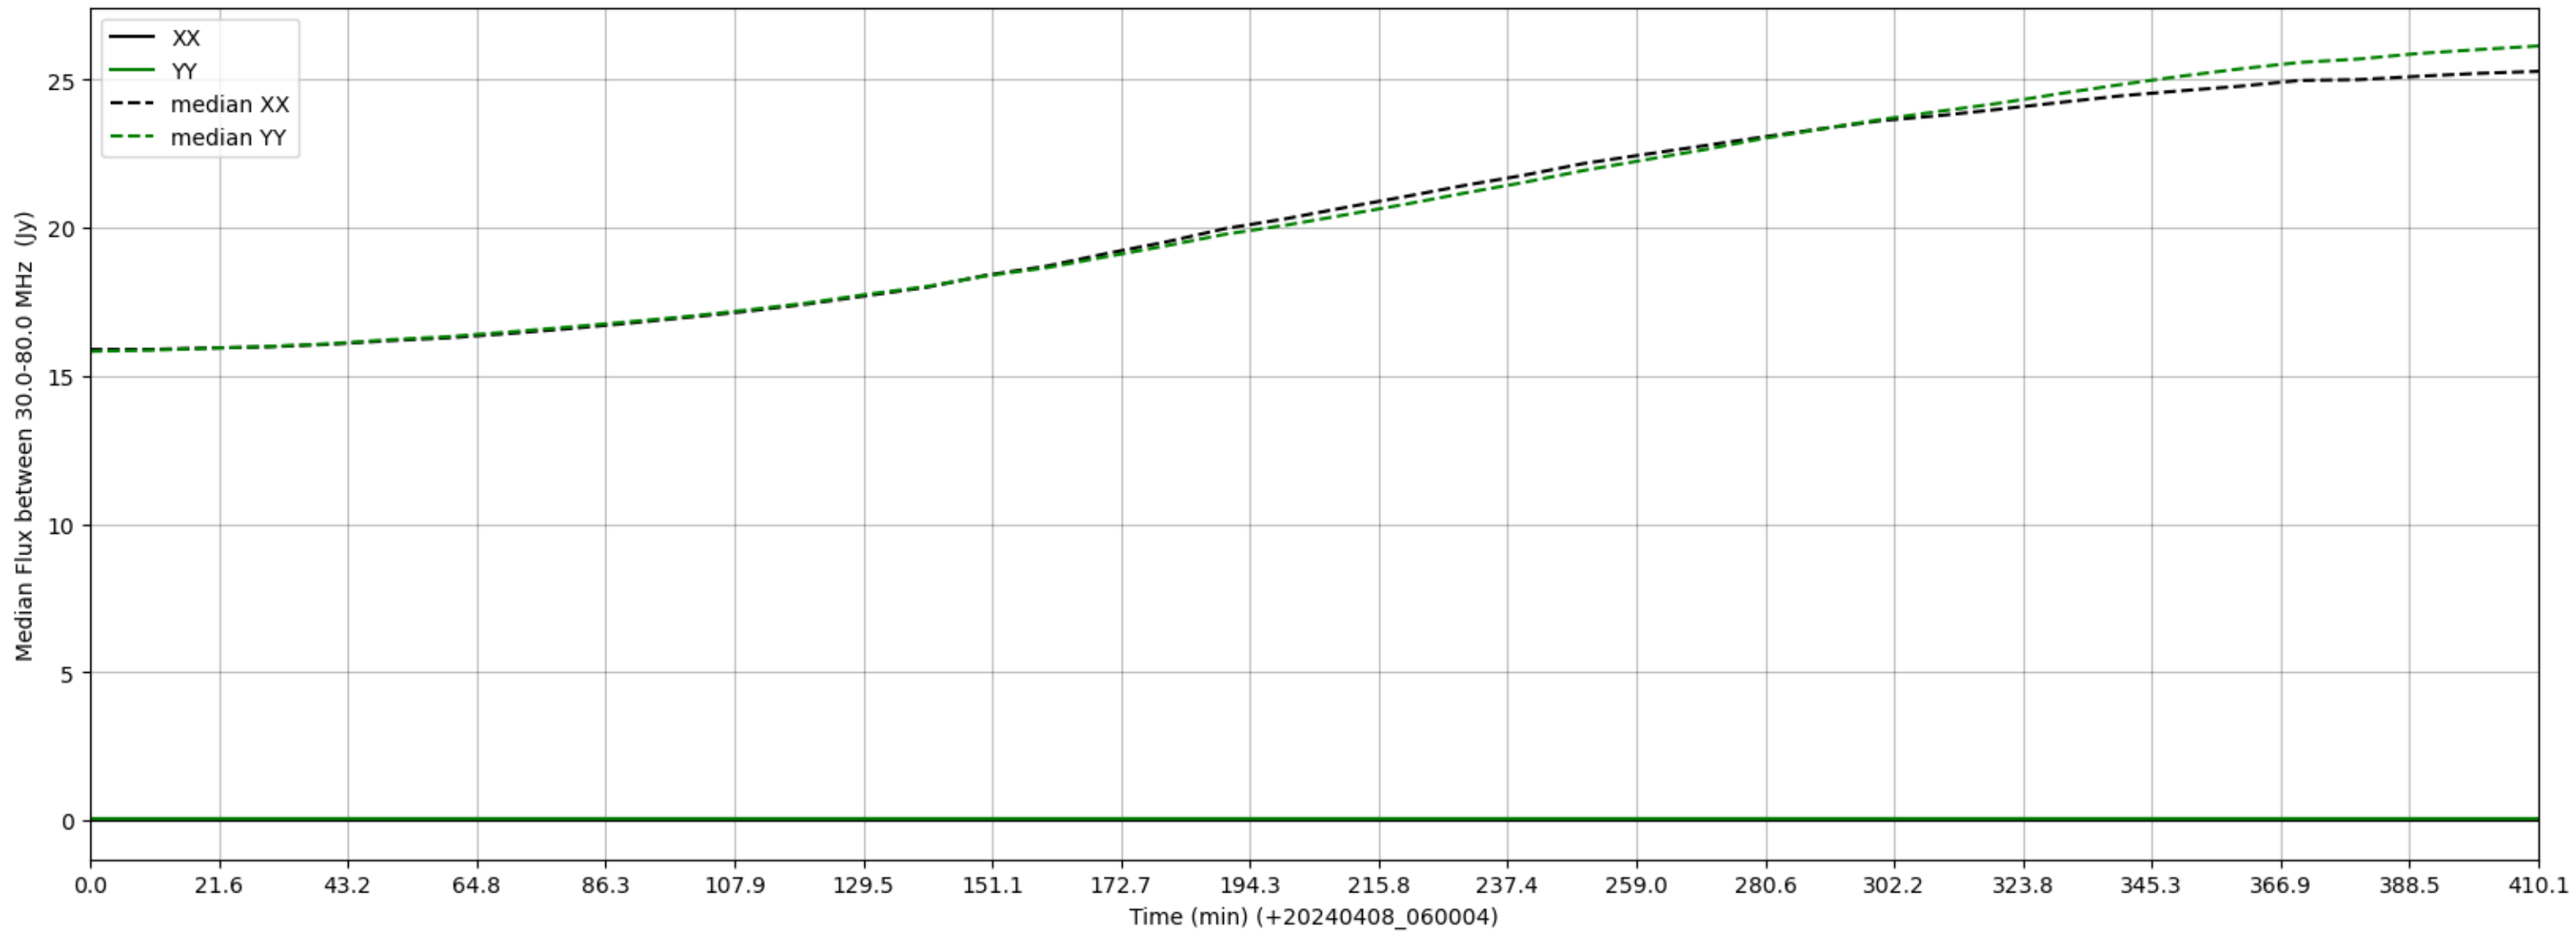

LWA313 - Correlator# 018 - XX FLAGS:Good - YY FLAGS:Good

LWA310 - Correlator# 017 - XX FLAGS:LowFlux - YY FLAGS:LowFlux