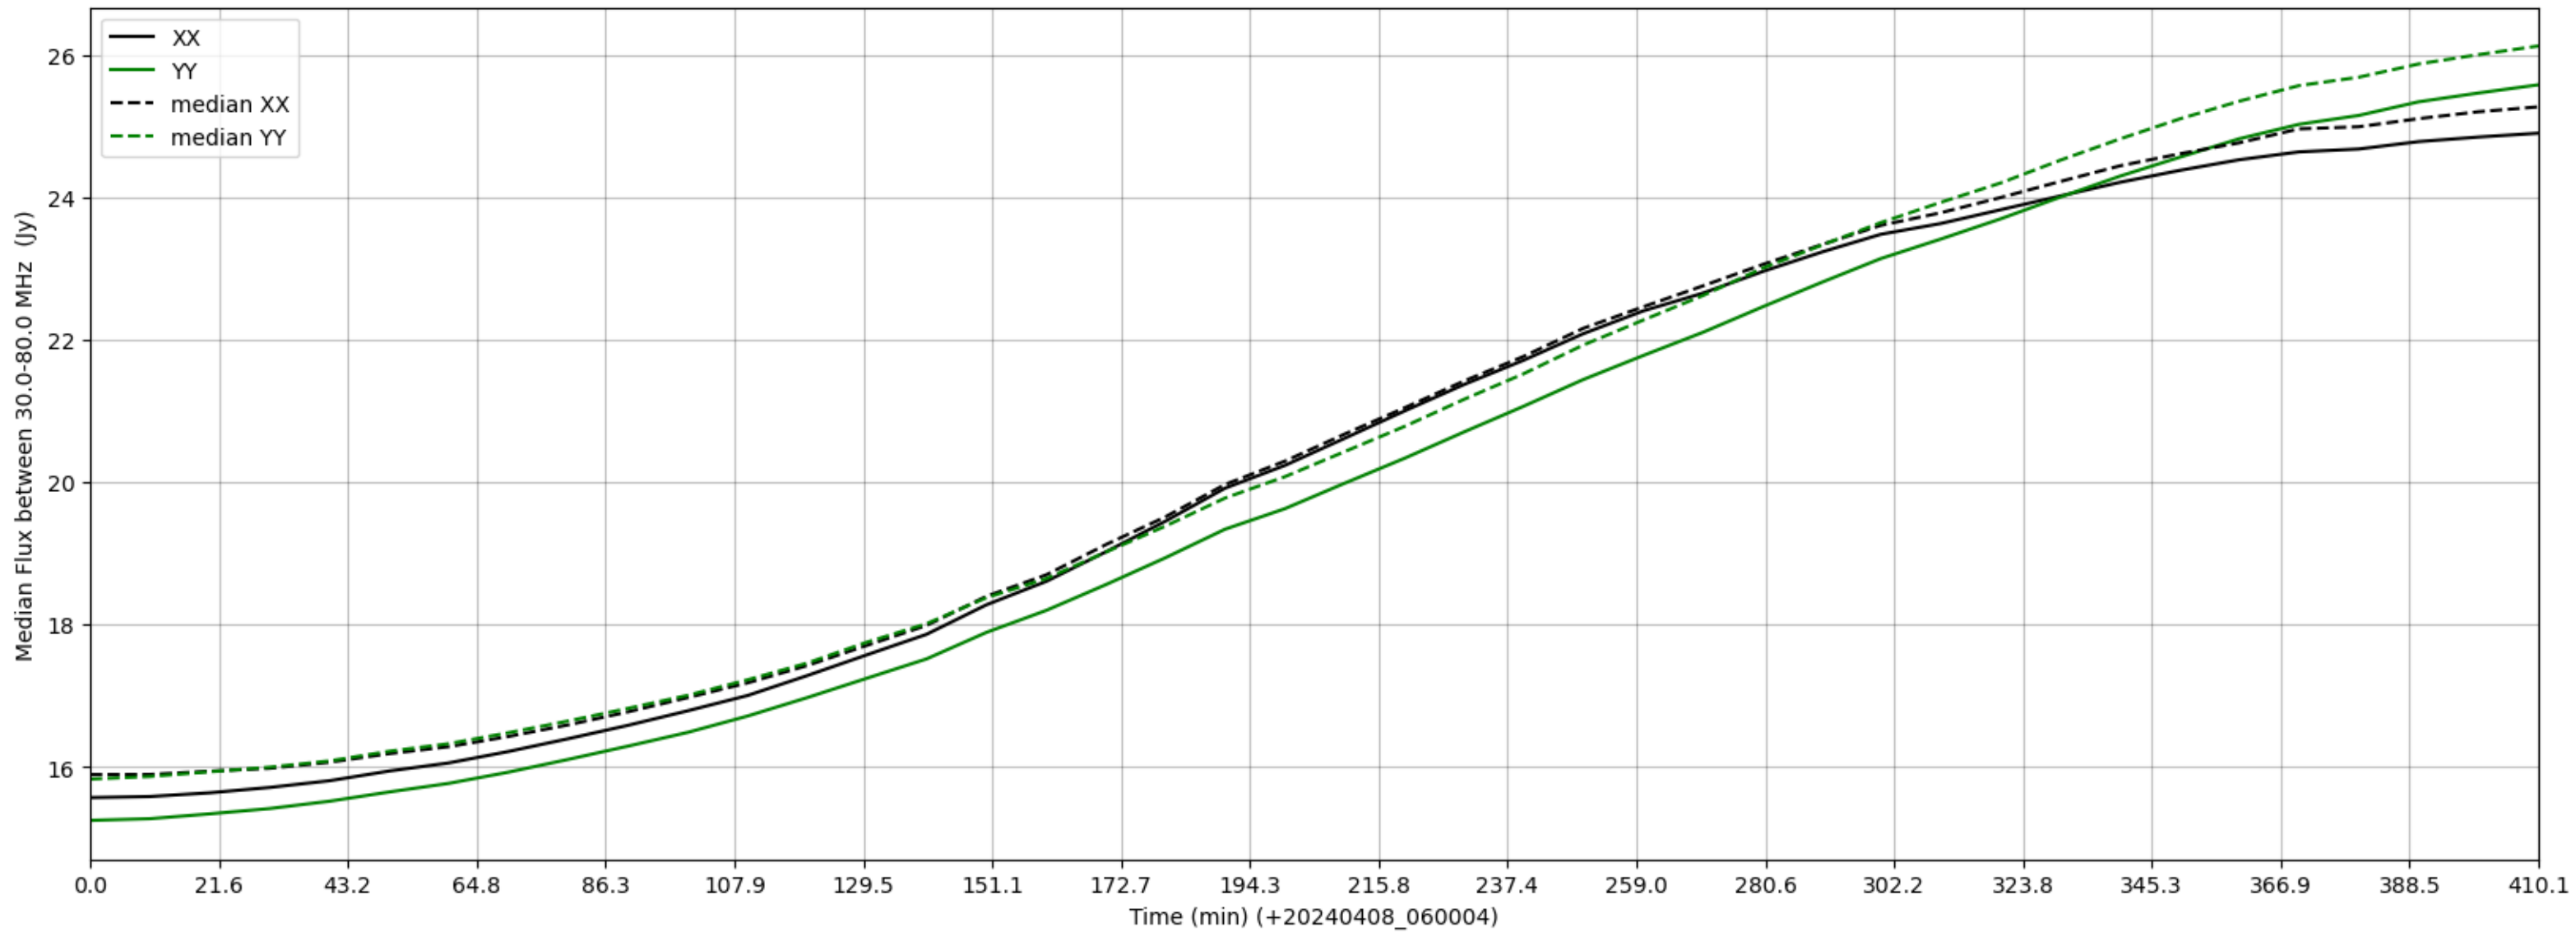

LWA052 - Correlator# 117 - XX FLAGS:LowFlux - YY FLAGS:LowFlux

LWA053 - Correlator# 116 - XX FLAGS:Good - YY FLAGS:Good