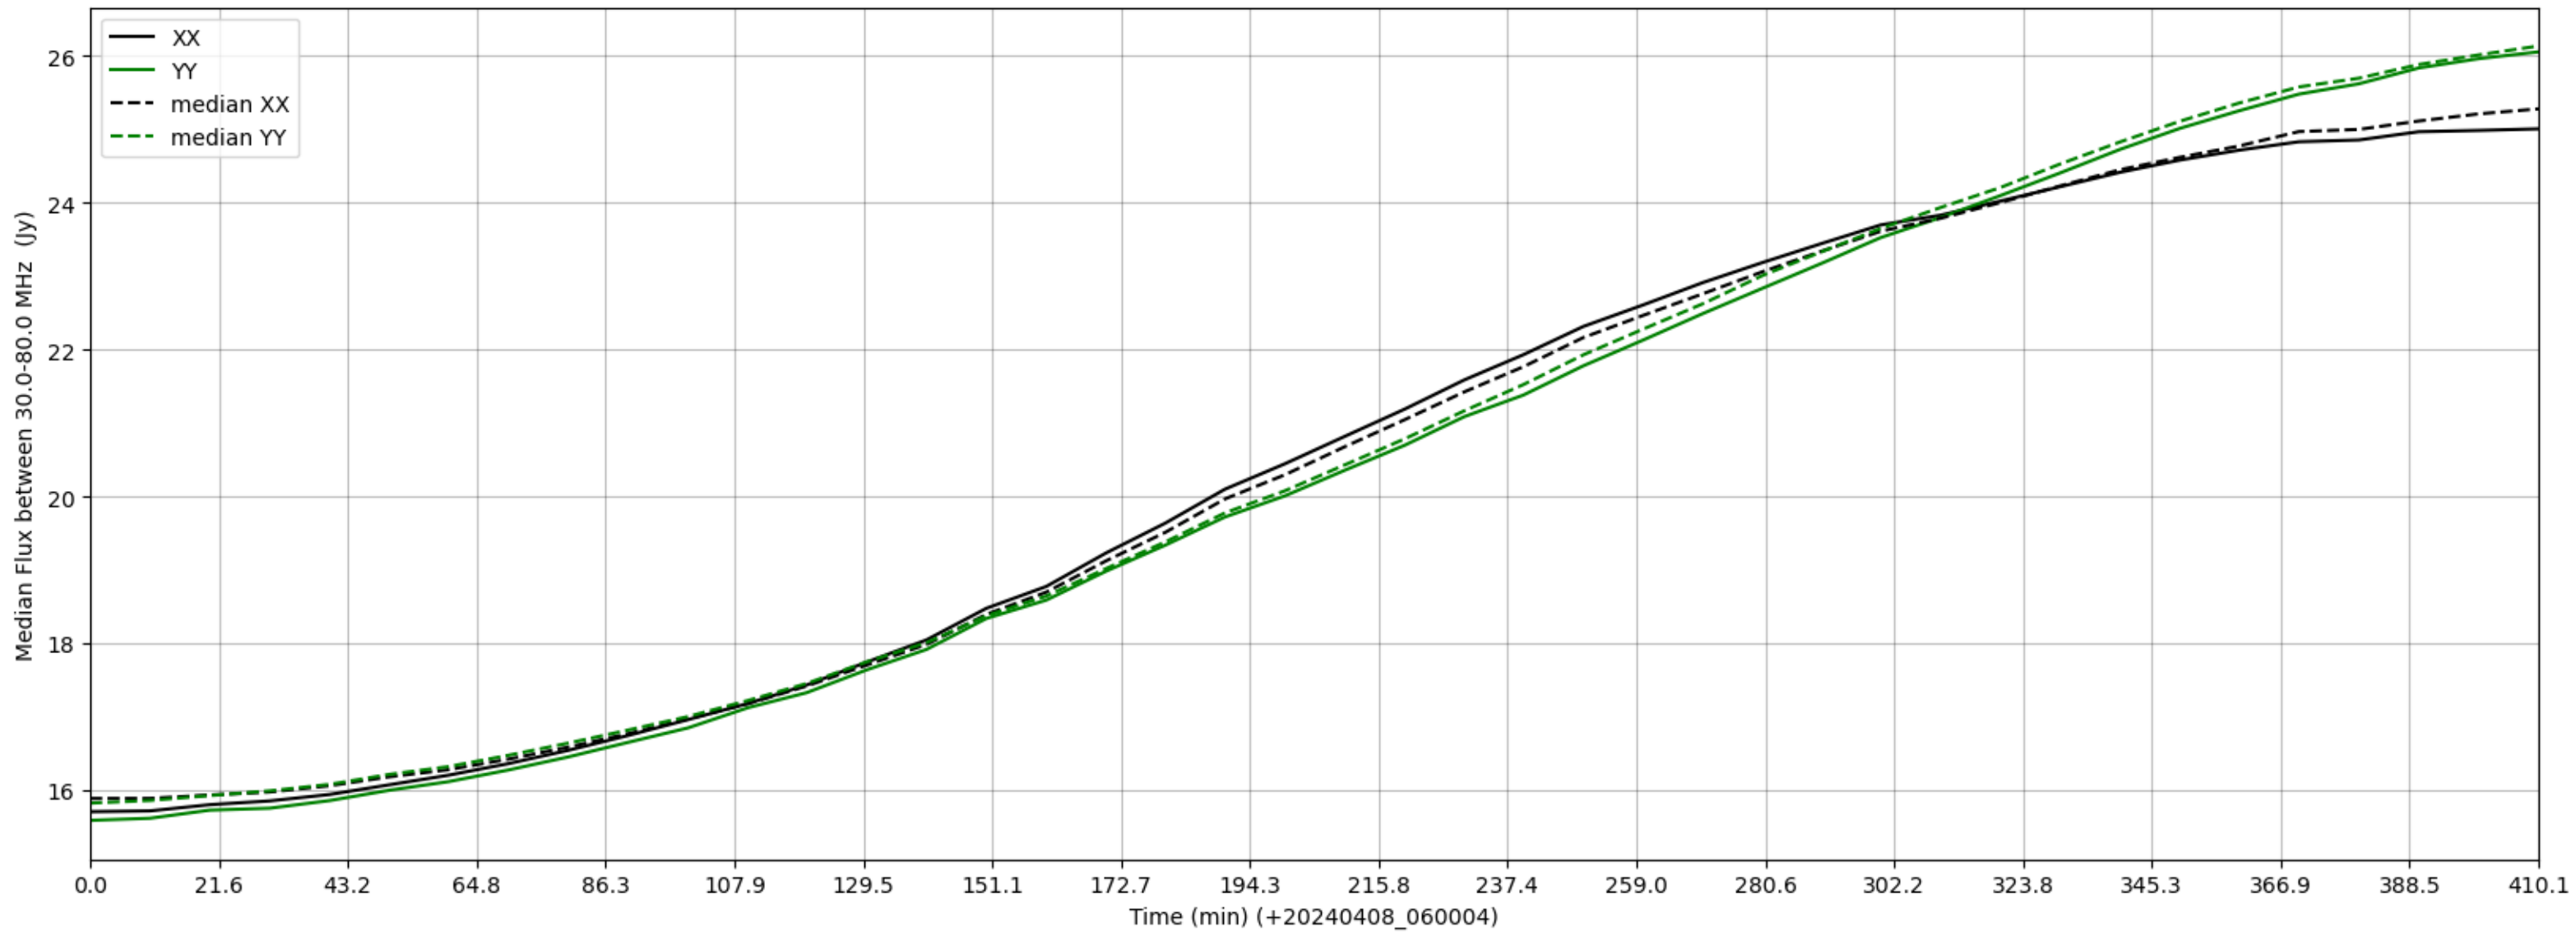

LWA204 - Correlator# 294 - XX FLAGS:Good - YY FLAGS:LowFlux

LWA175 - Correlator# 293 - XX FLAGS:Good - YY FLAGS:Good