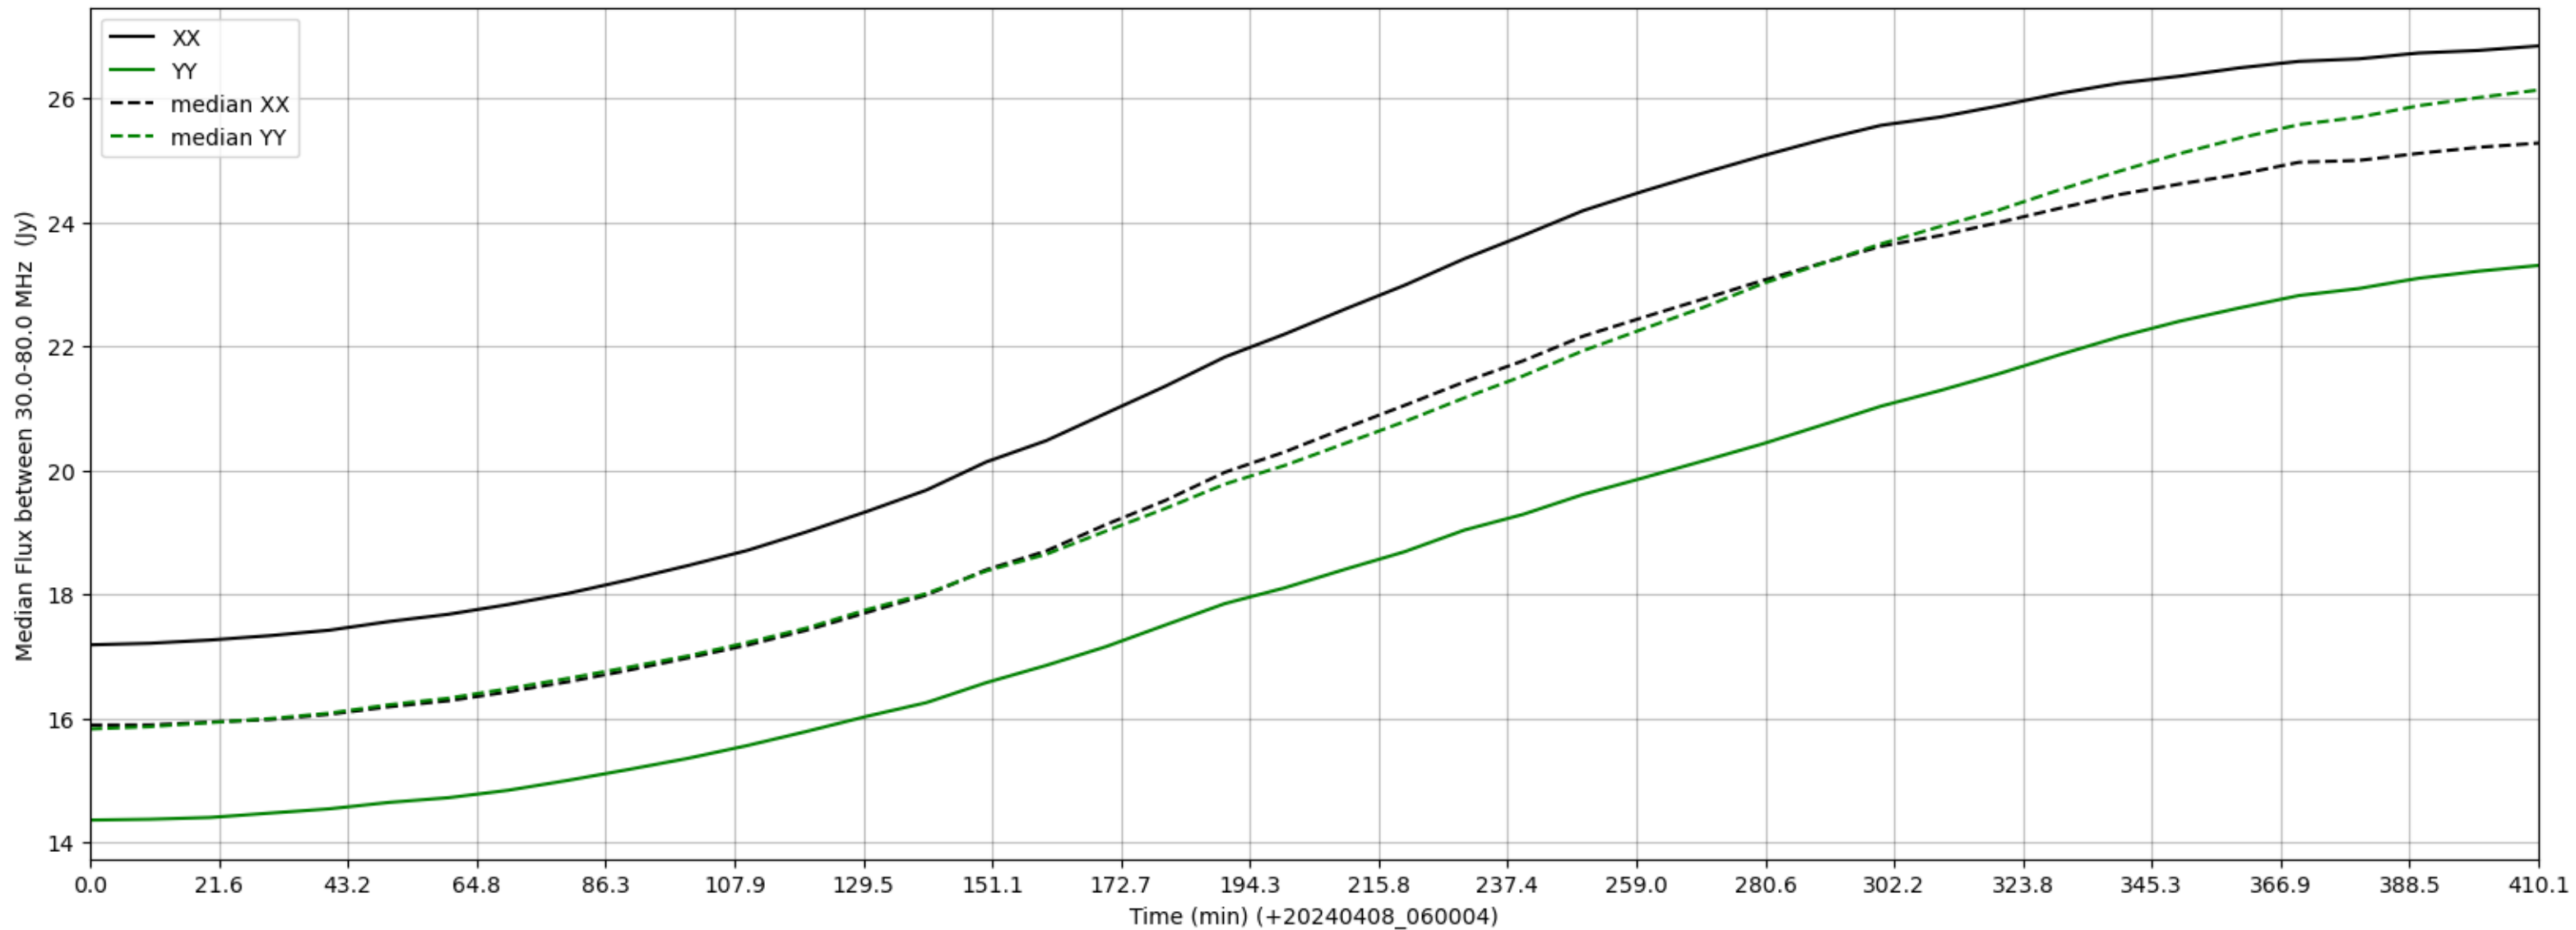

LWA287 - Correlator# 223 - XX FLAGS:Good - YY FLAGS:Good

LWA355 - Correlator# 222 - XX FLAGS:Good - YY FLAGS:Good