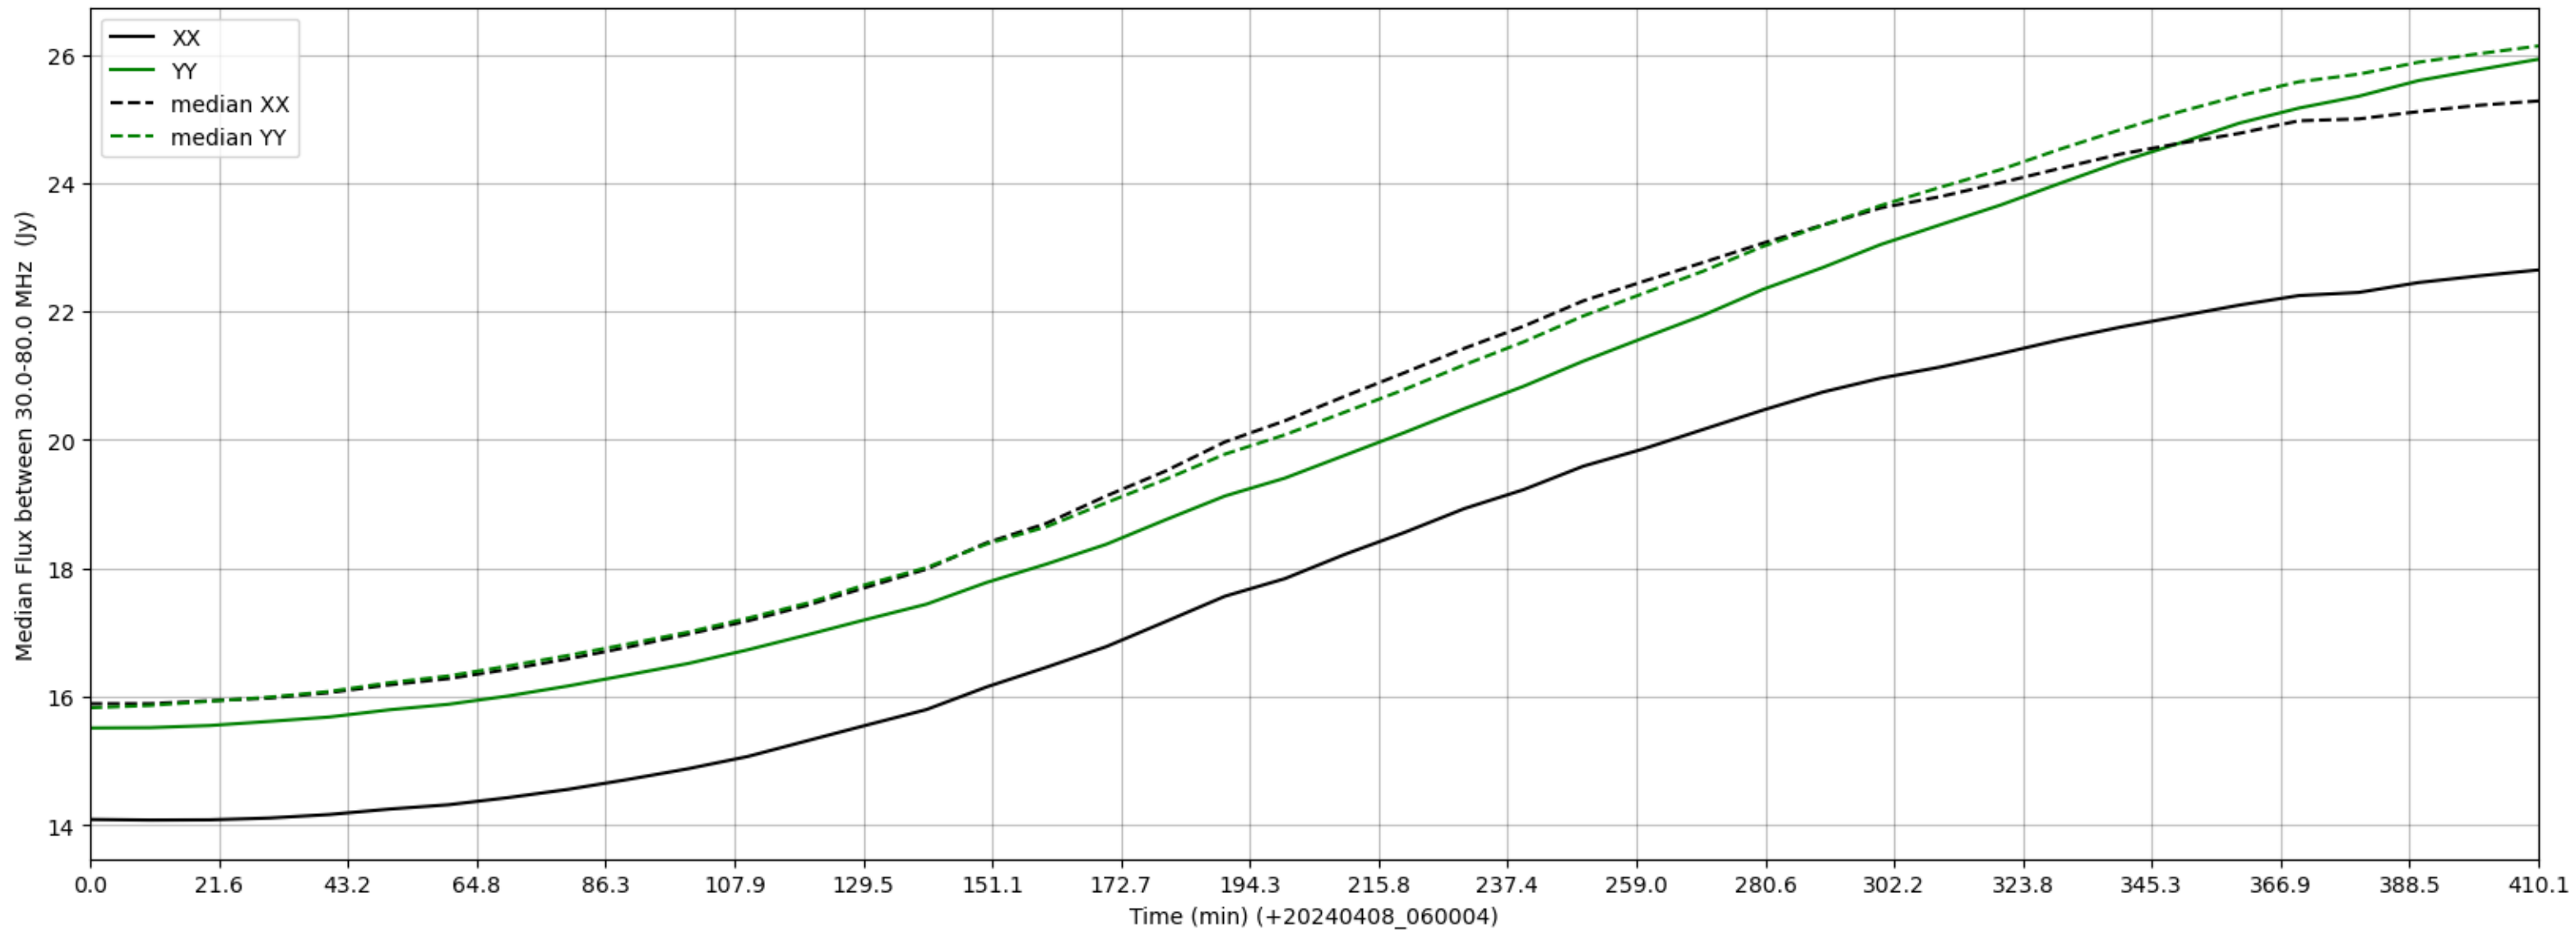

LWA047 - Correlator# 085 - XX FLAGS:Good - YY FLAGS:Good

LWA071 - Correlator# 084 - XX FLAGS:Good - YY FLAGS:Good