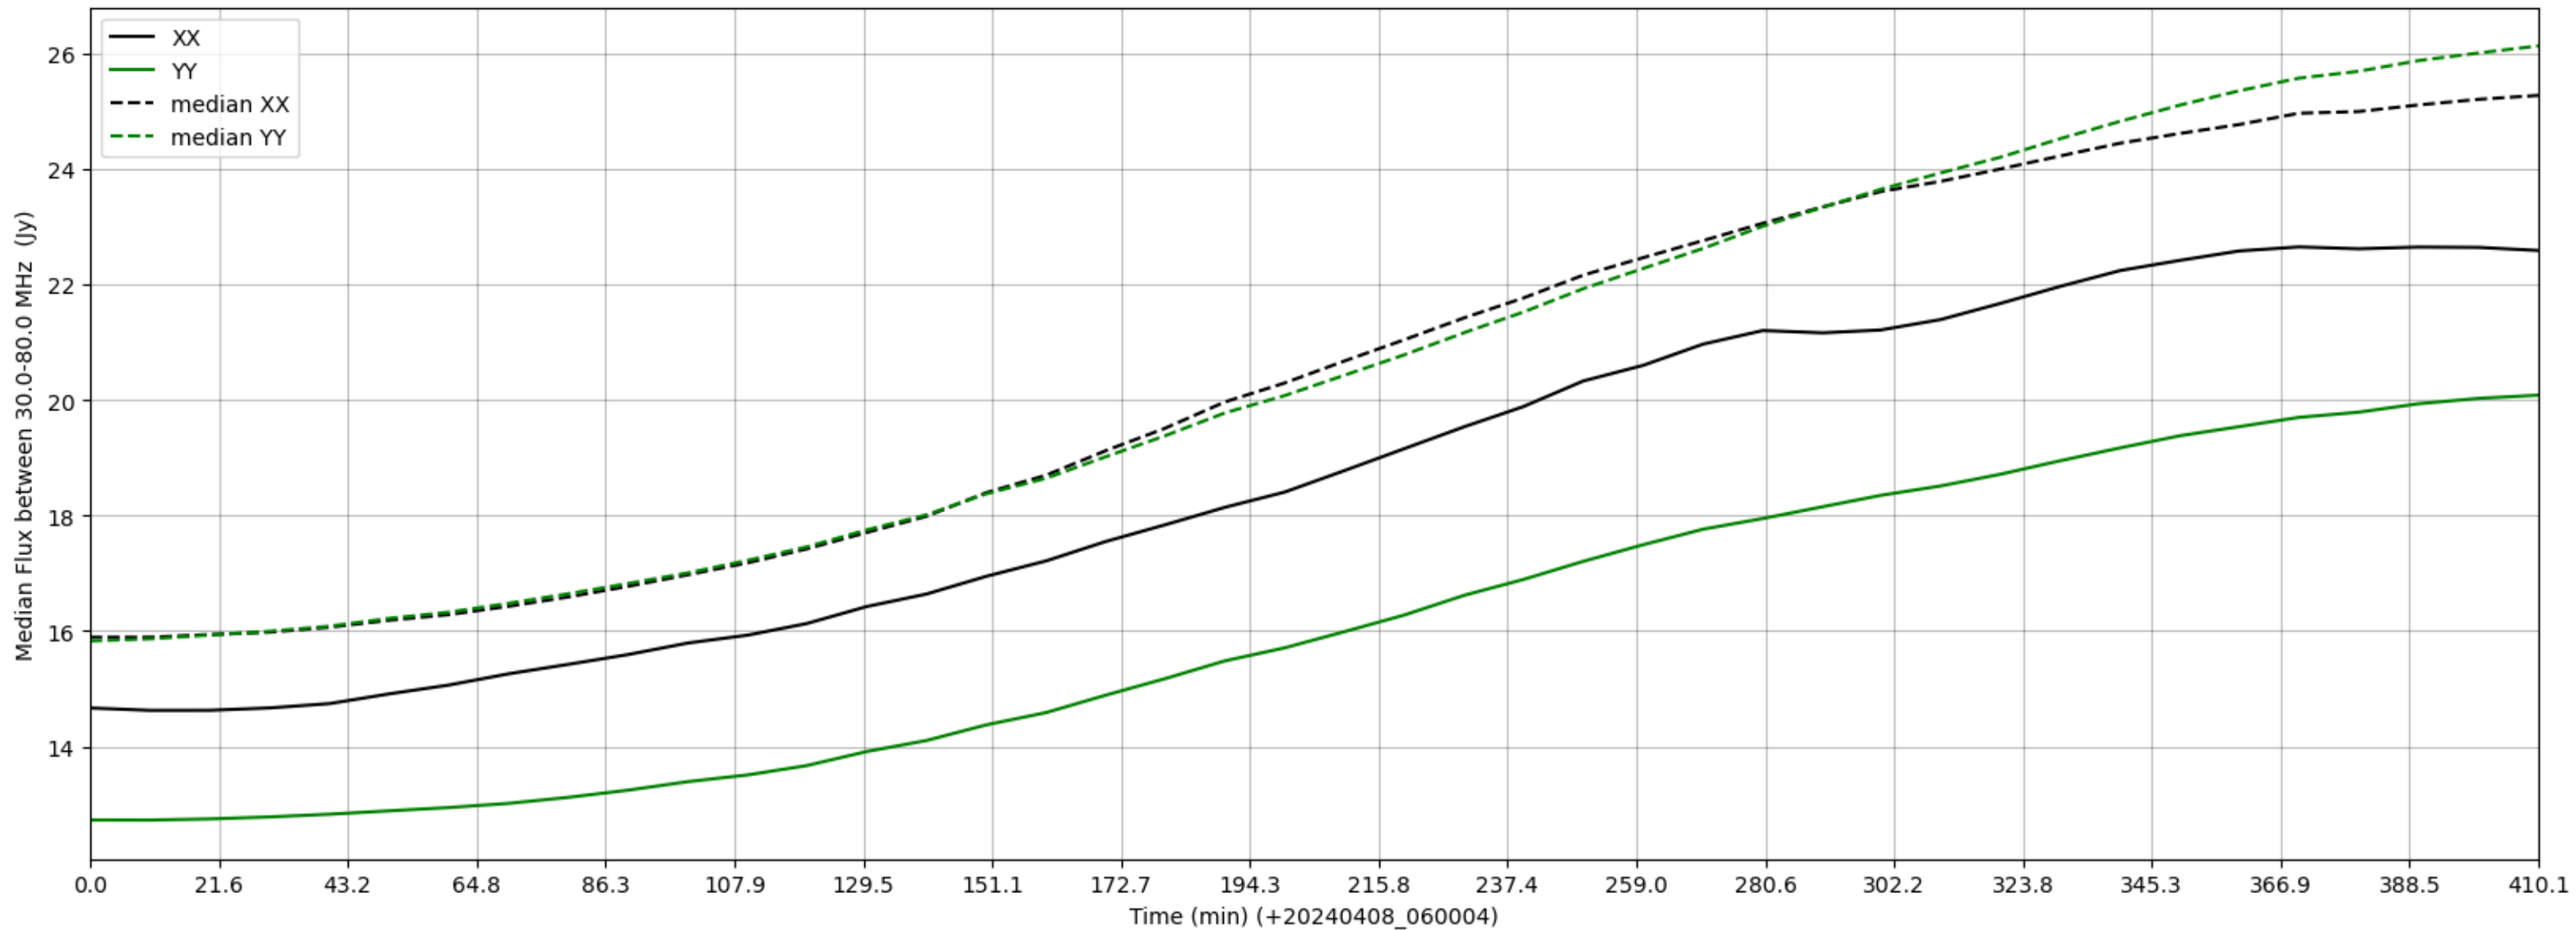

LWA178 - Correlator# 221 - XX FLAGS:Good - YY FLAGS:Good

LWA279 - Correlator# 220 - XX FLAGS:Good - YY FLAGS:Good