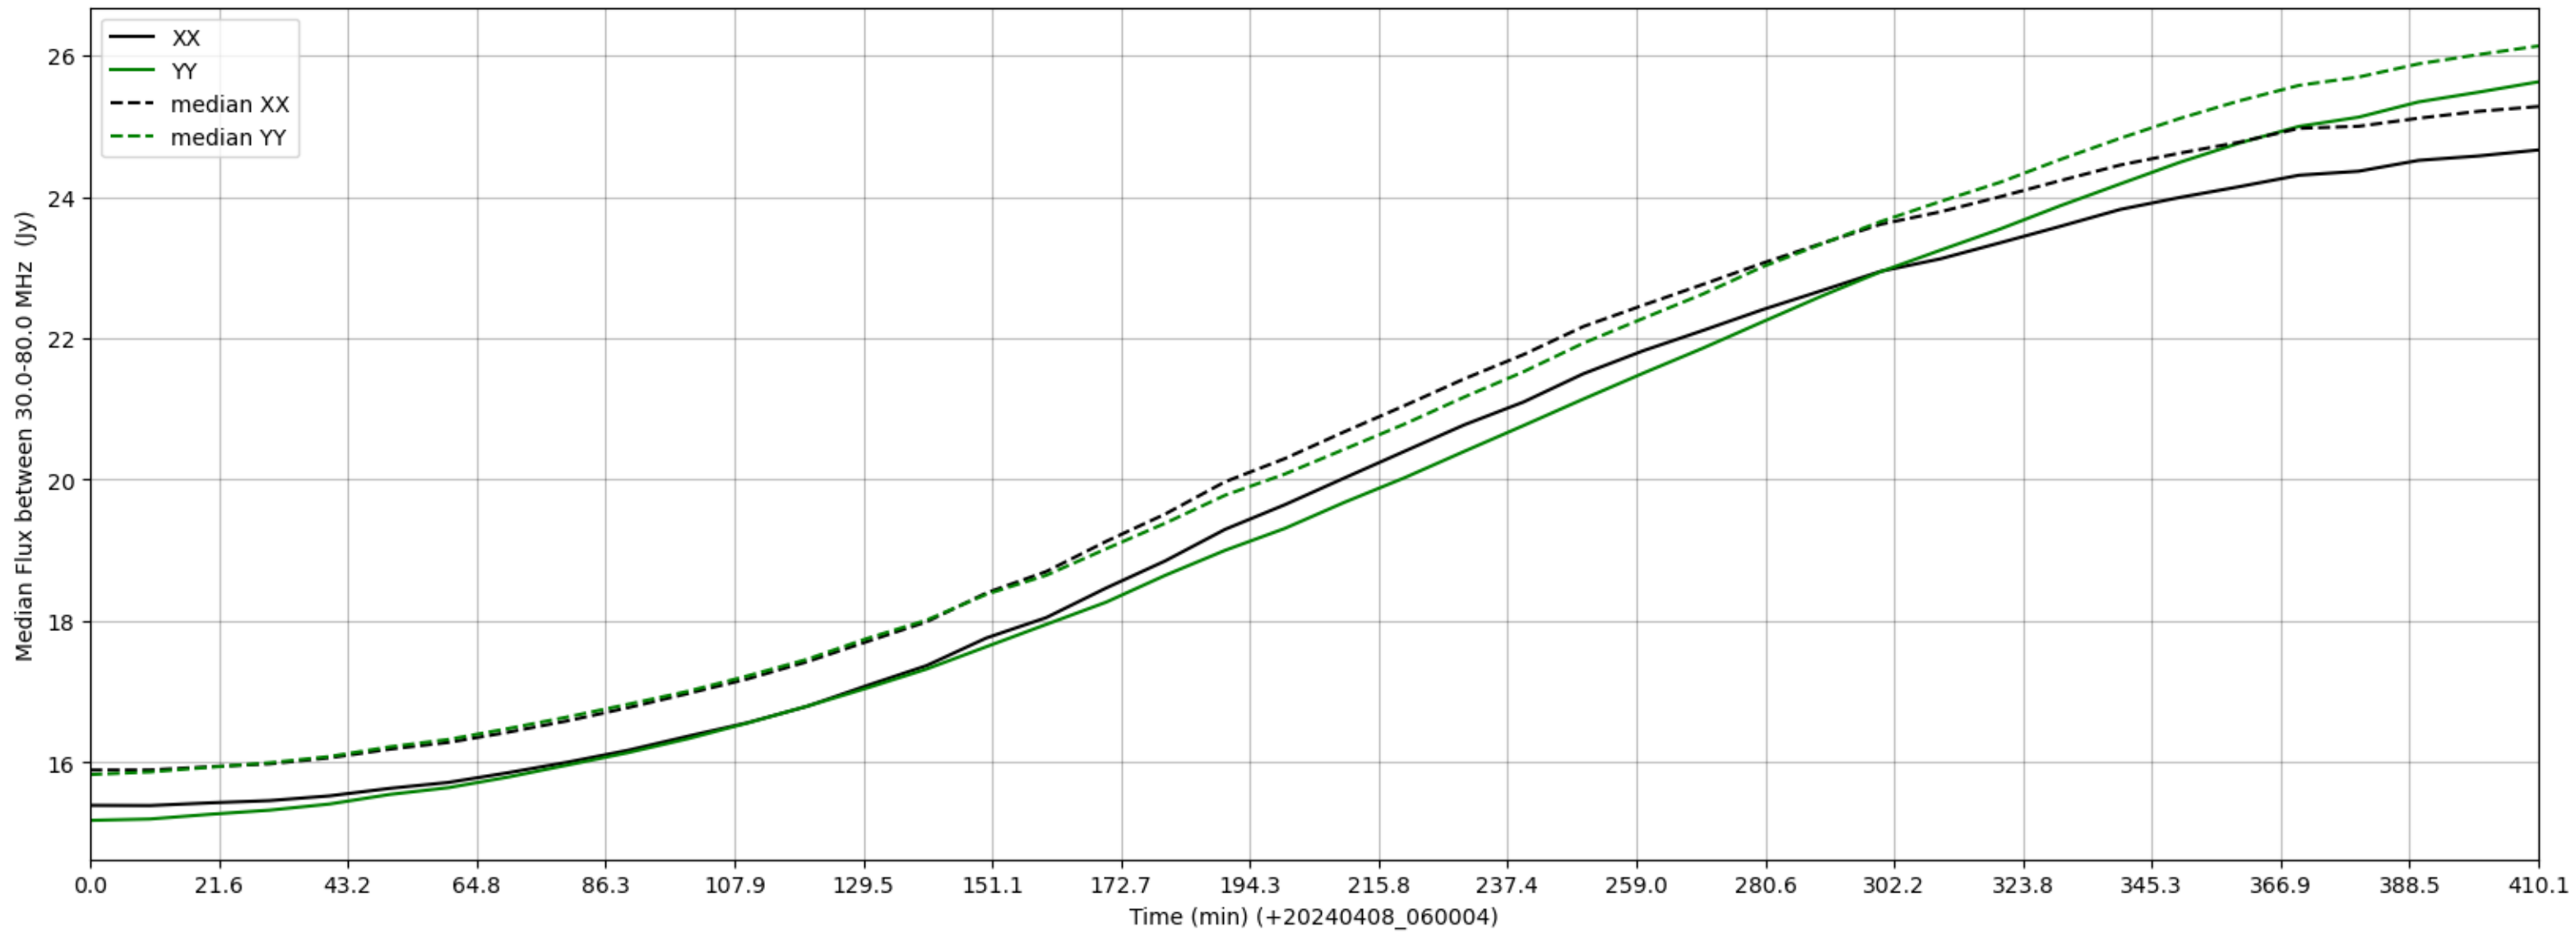

LWA185 - Correlator# 240 - XX FLAGS:Good - YY FLAGS:Good

LWA184 - Correlator# 241 - XX FLAGS:Good - YY FLAGS:Good

LWA187 - Correlator# 242 - XX FLAGS:LowFlux - YY FLAGS:Good

LWA186 - Correlator# 243 - XX FLAGS:Good - YY FLAGS:Good