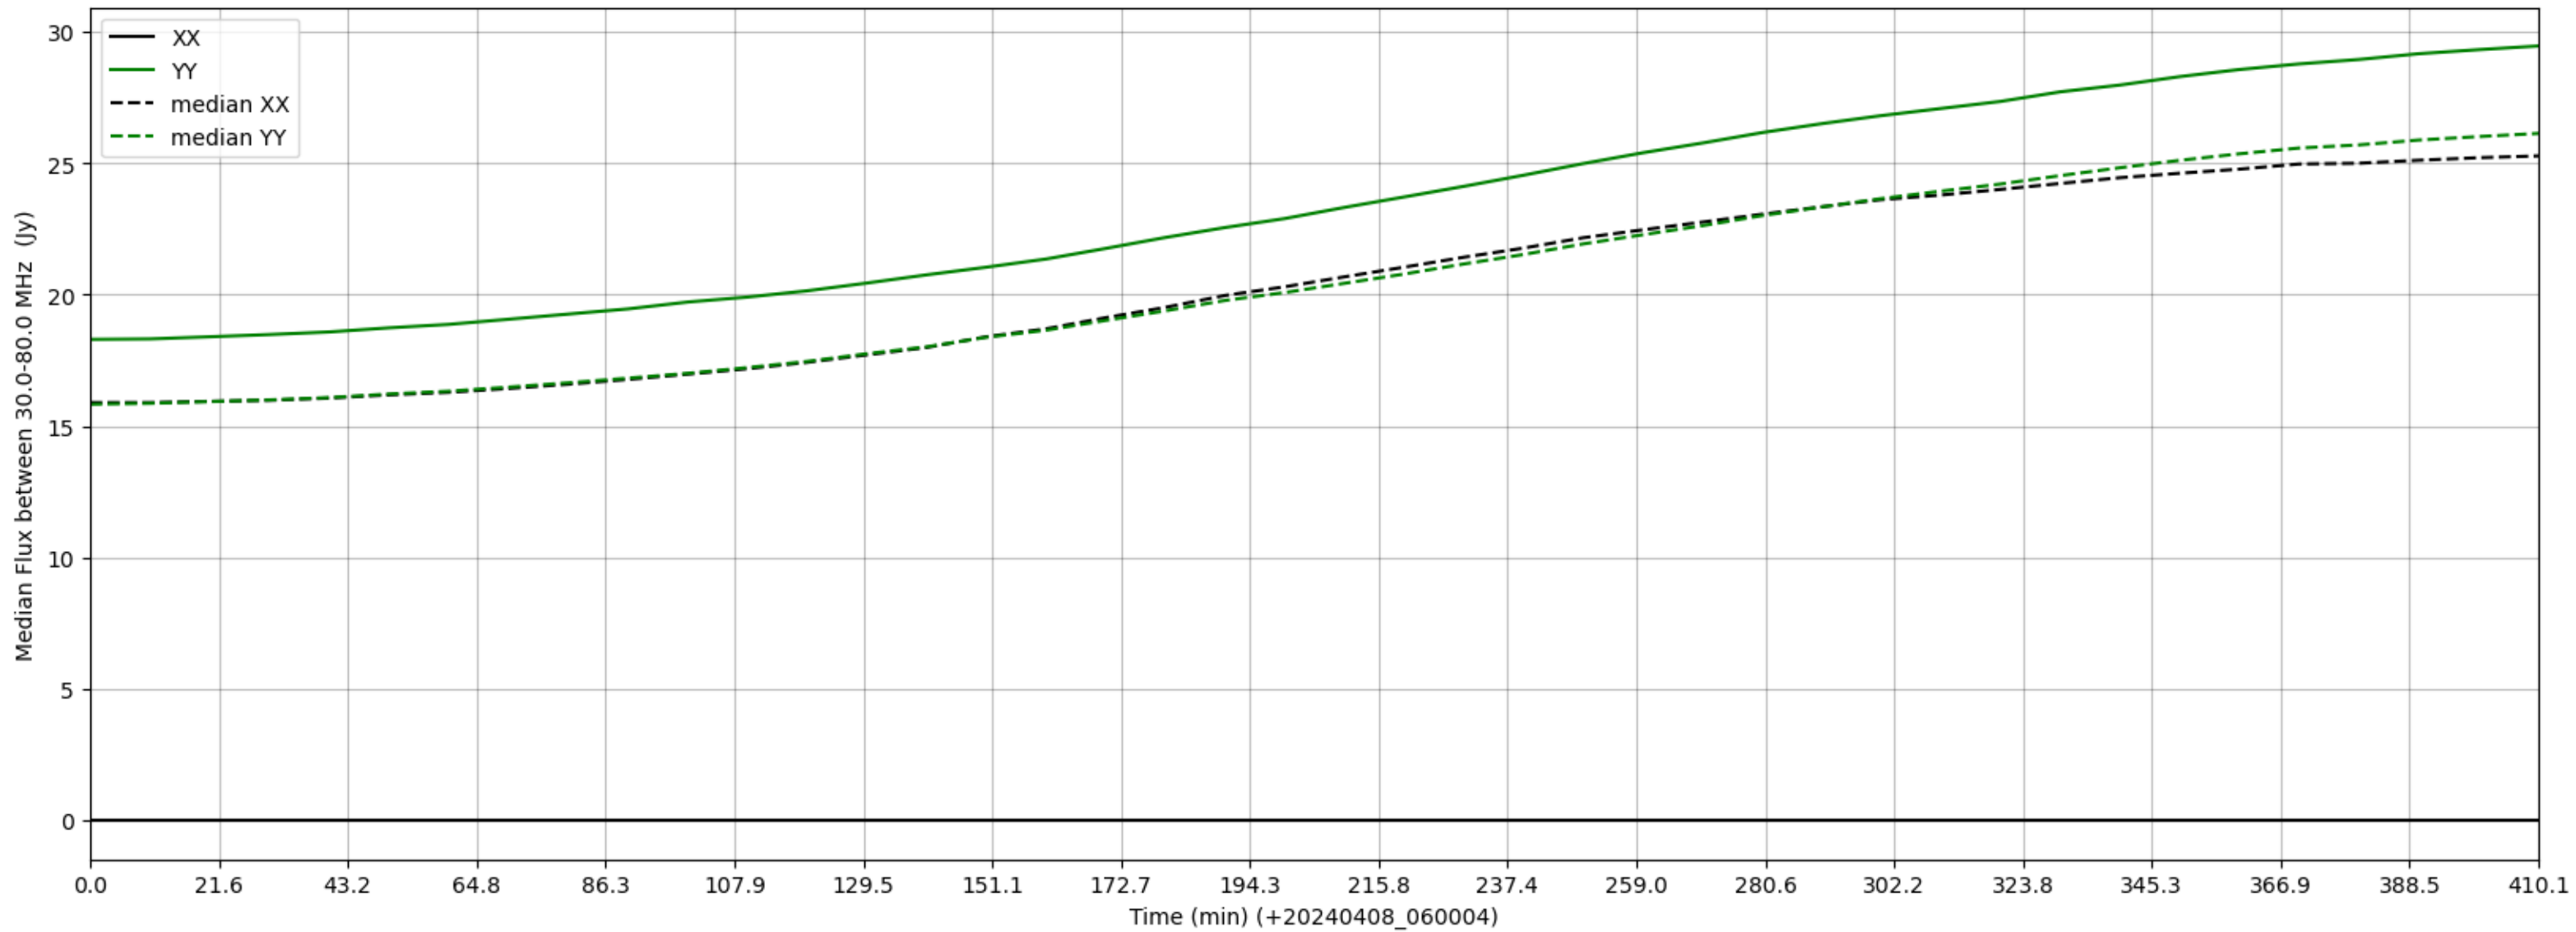

LWA341 - Correlator# 029 - XX FLAGS:Good - YY FLAGS:Good

LWA352 - Correlator# 028 - XX FLAGS:LowFlux - YY FLAGS:Good