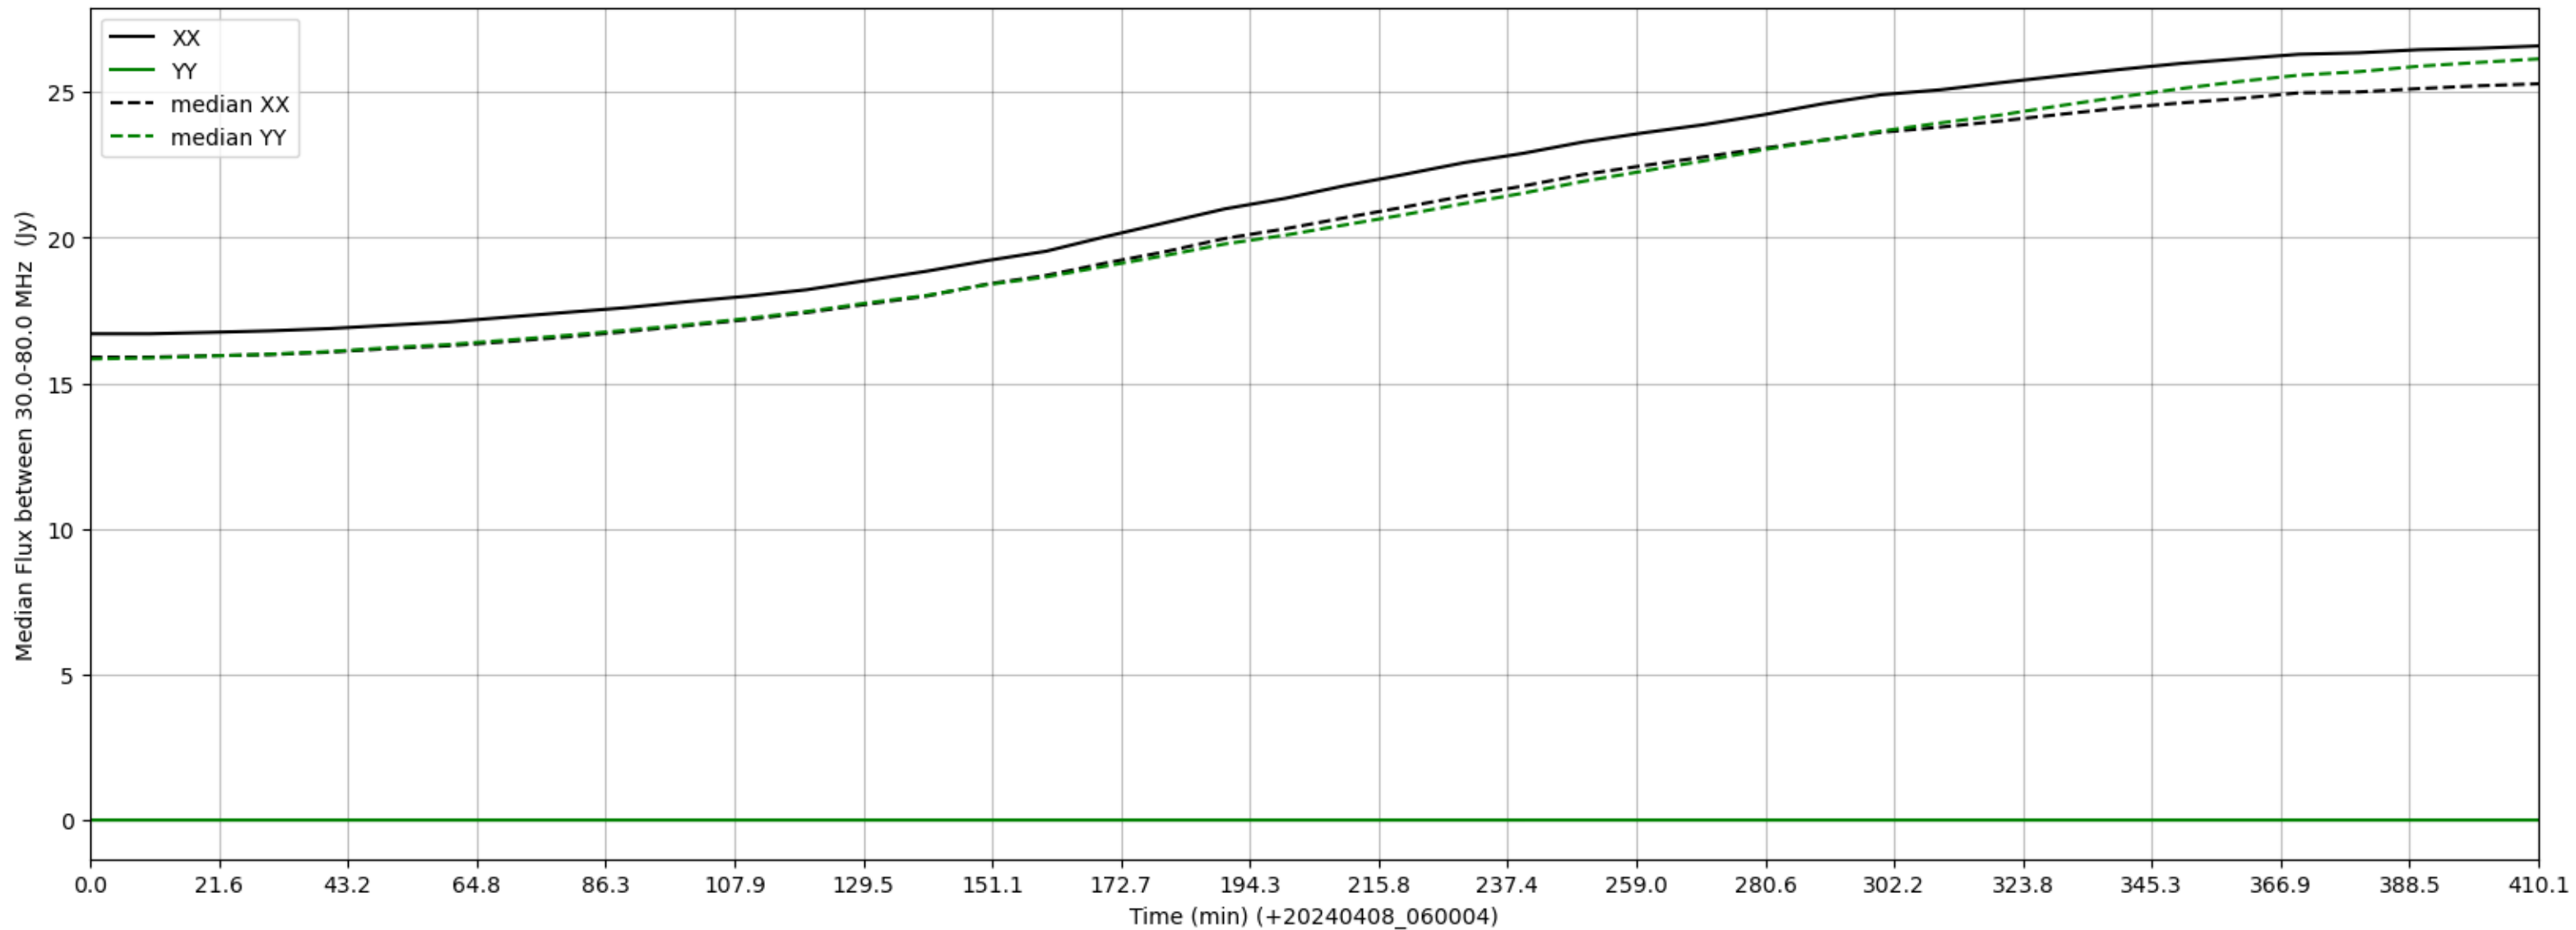

LWA316 - Correlator# 155 - XX FLAGS:Good - YY FLAGS:Good

LWA325 - Correlator# 154 - XX FLAGS:Good - YY FLAGS:LowFlux