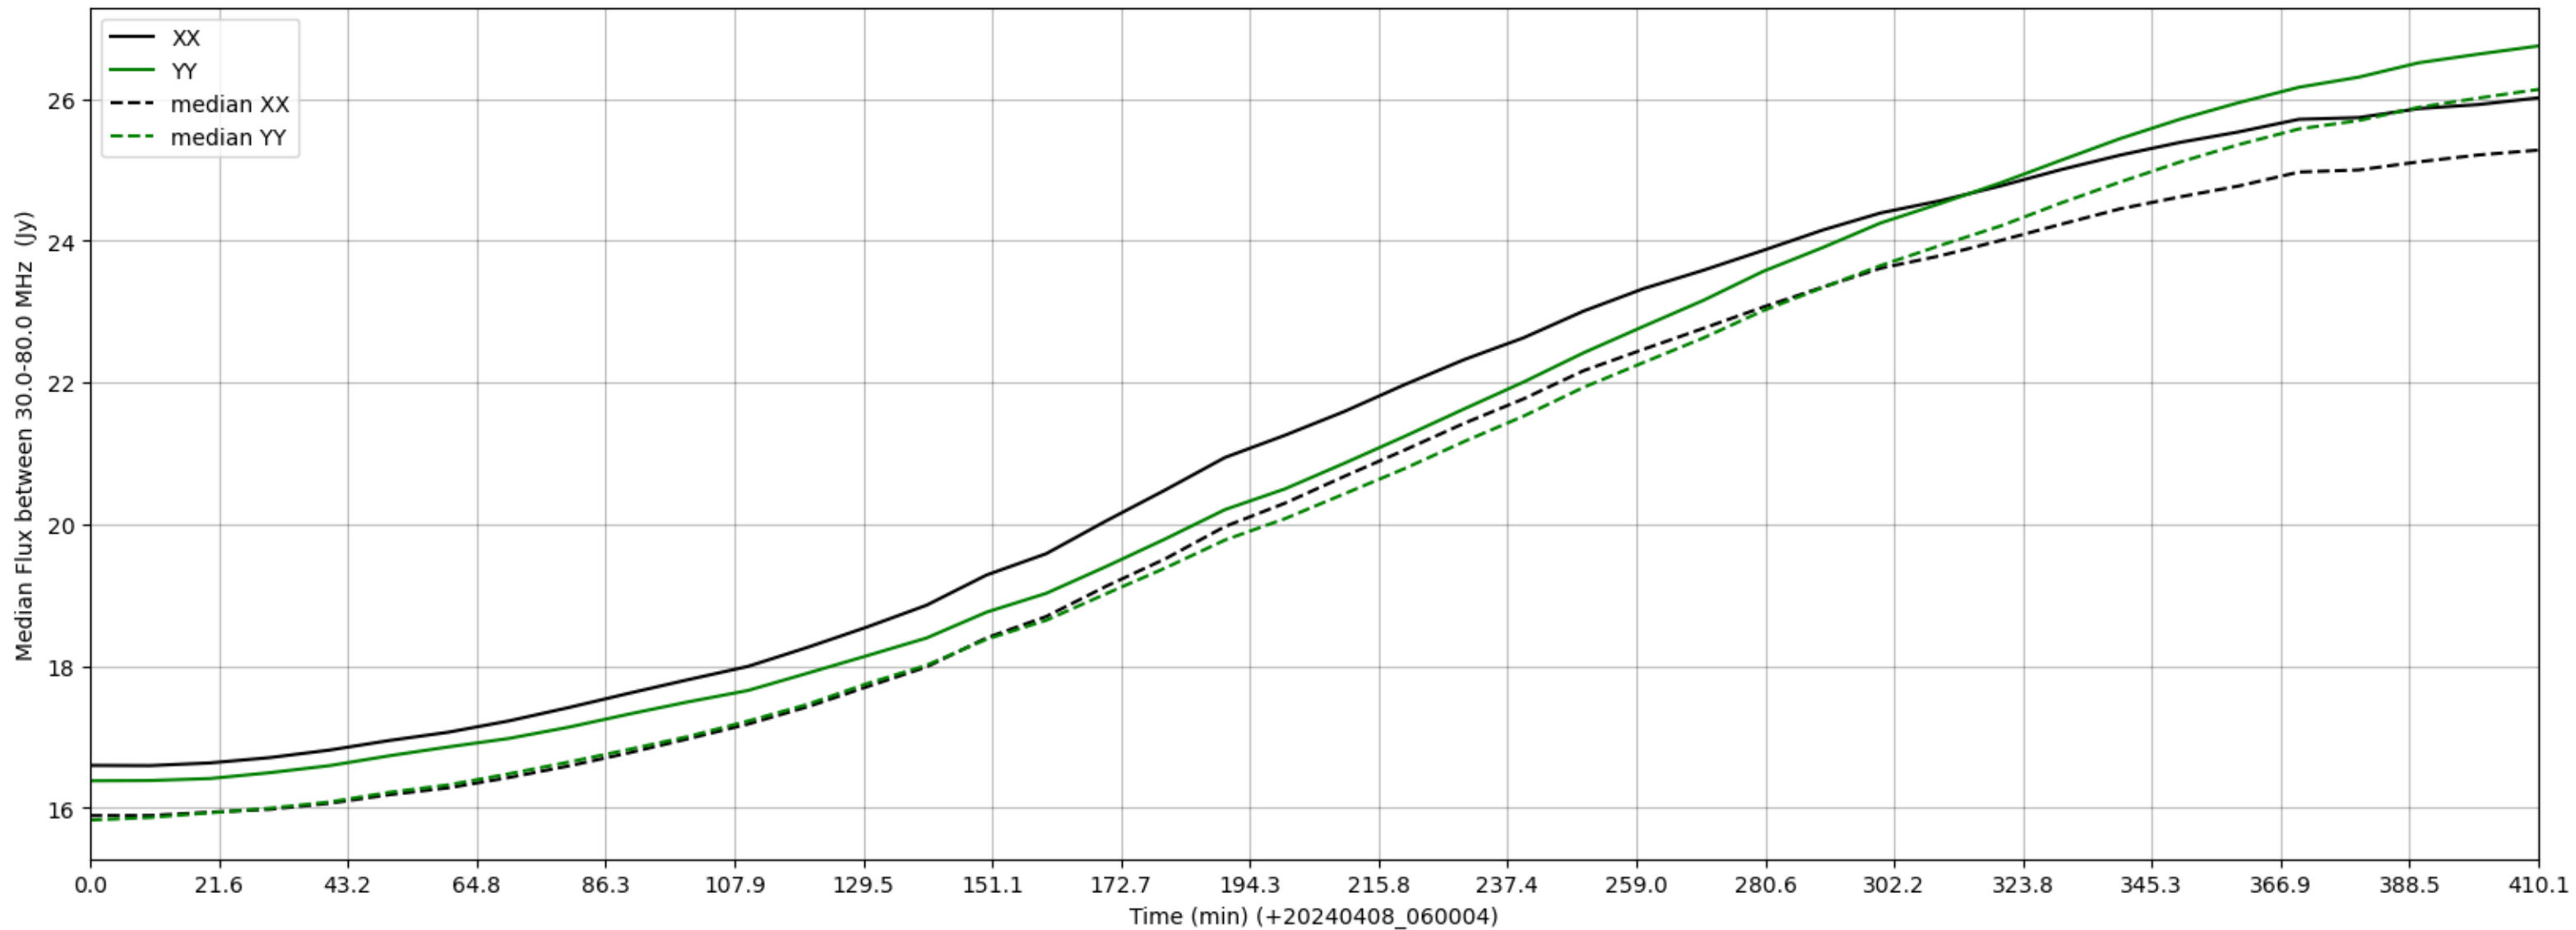

LWA167 - Correlator# 268 - XX FLAGS:Good - YY FLAGS:Good

LWA166 - Correlator# 269 - XX FLAGS:Good - YY FLAGS:Good

LWA193 - Correlator# 270 - XX FLAGS:Good - YY FLAGS:Good

LWA198 - Correlator# 271 - XX FLAGS:Good - YY FLAGS:Good