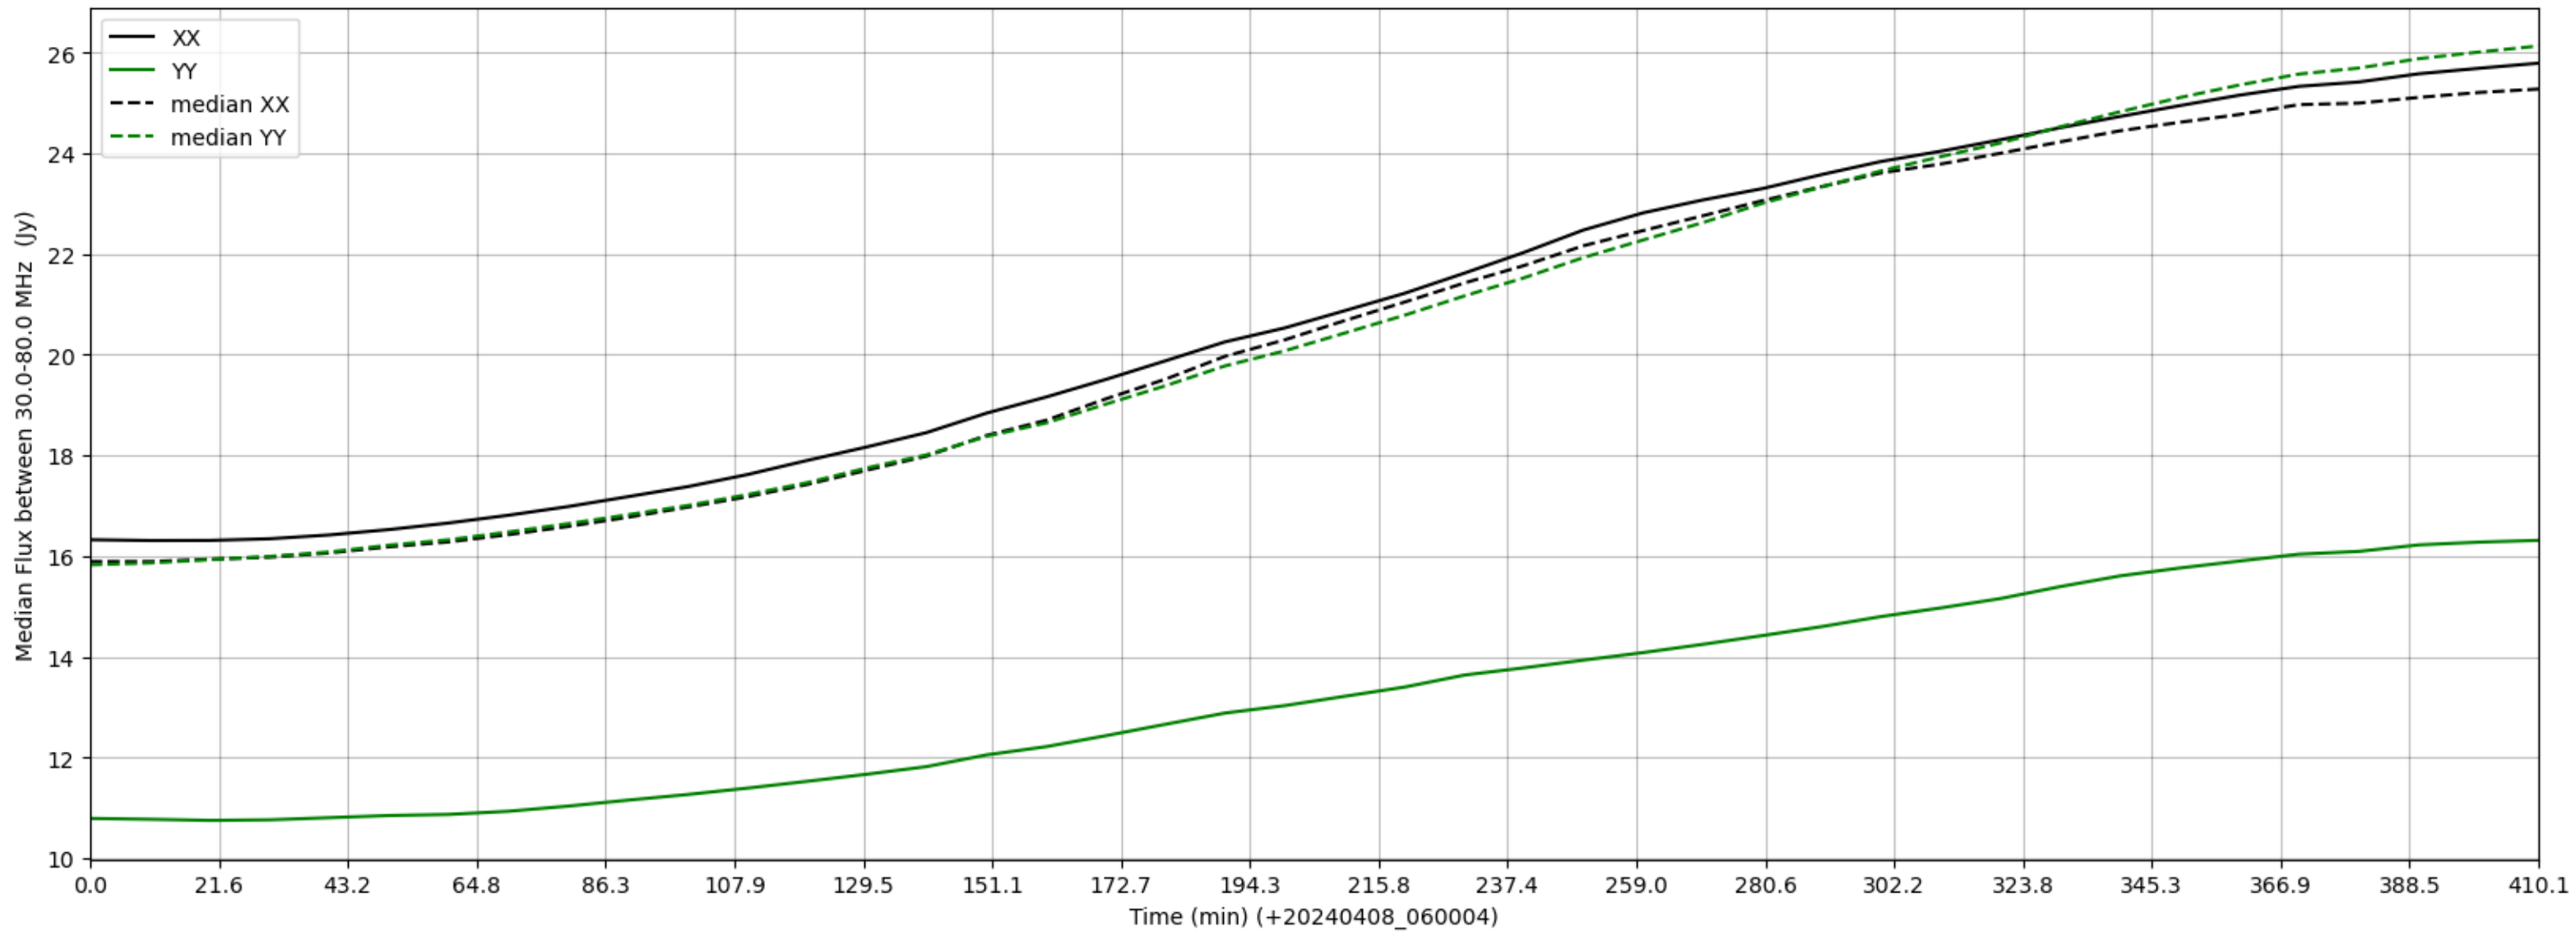

LWA334 - Correlator# 156 - XX FLAGS:Good - YY FLAGS:Good

LWA328 - Correlator# 157 - XX FLAGS:Good - YY FLAGS:Good

LWA361 - Correlator# 158 - XX FLAGS:Good - YY FLAGS:Good

LWA358 - Correlator# 159 - XX FLAGS:Good - YY FLAGS:Good