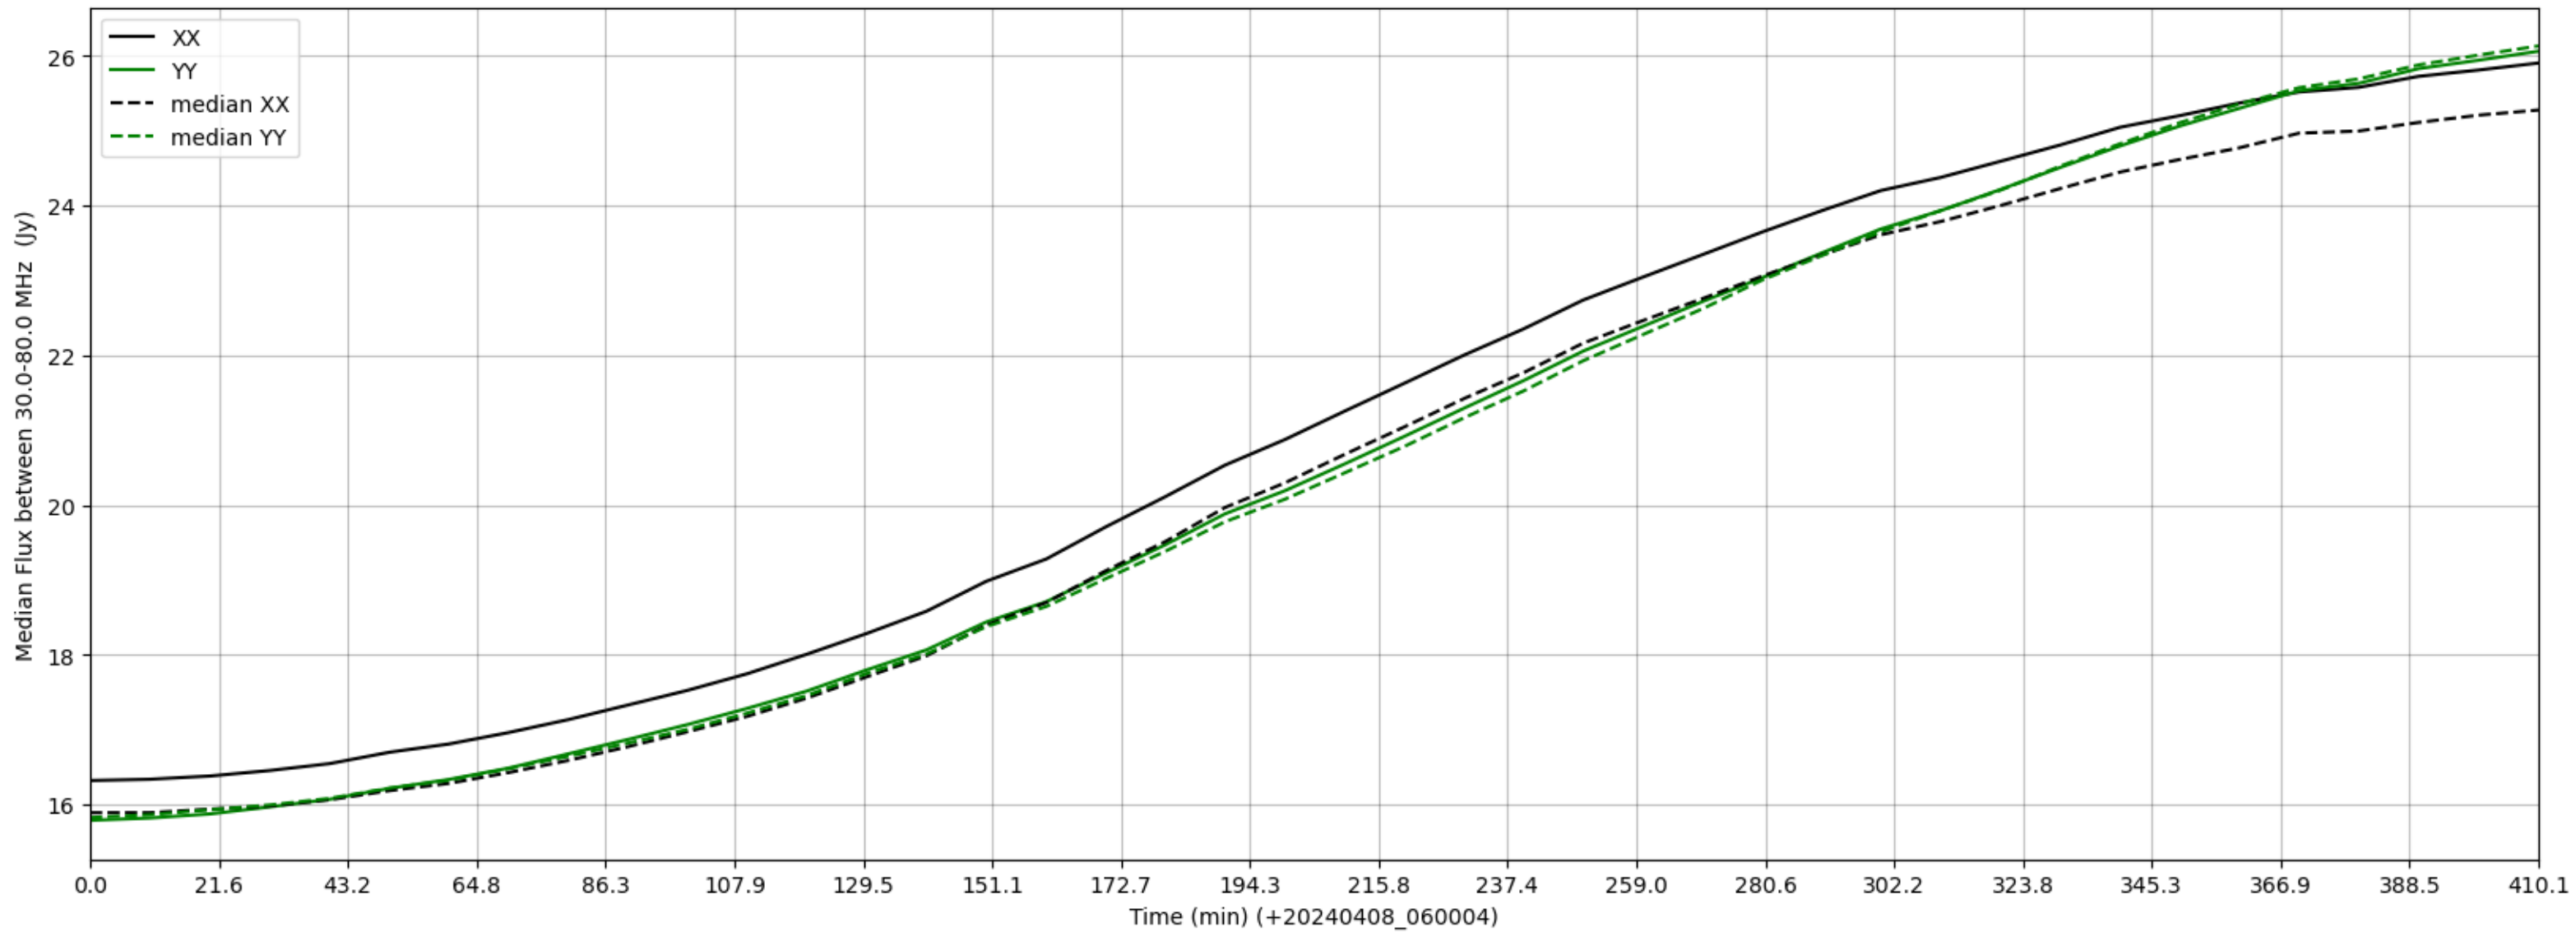

LWA250 - Correlator# 345 - XX FLAGS:Good - YY FLAGS:Good

LWA251 - Correlator# 344 - XX FLAGS:Good - YY FLAGS:Good