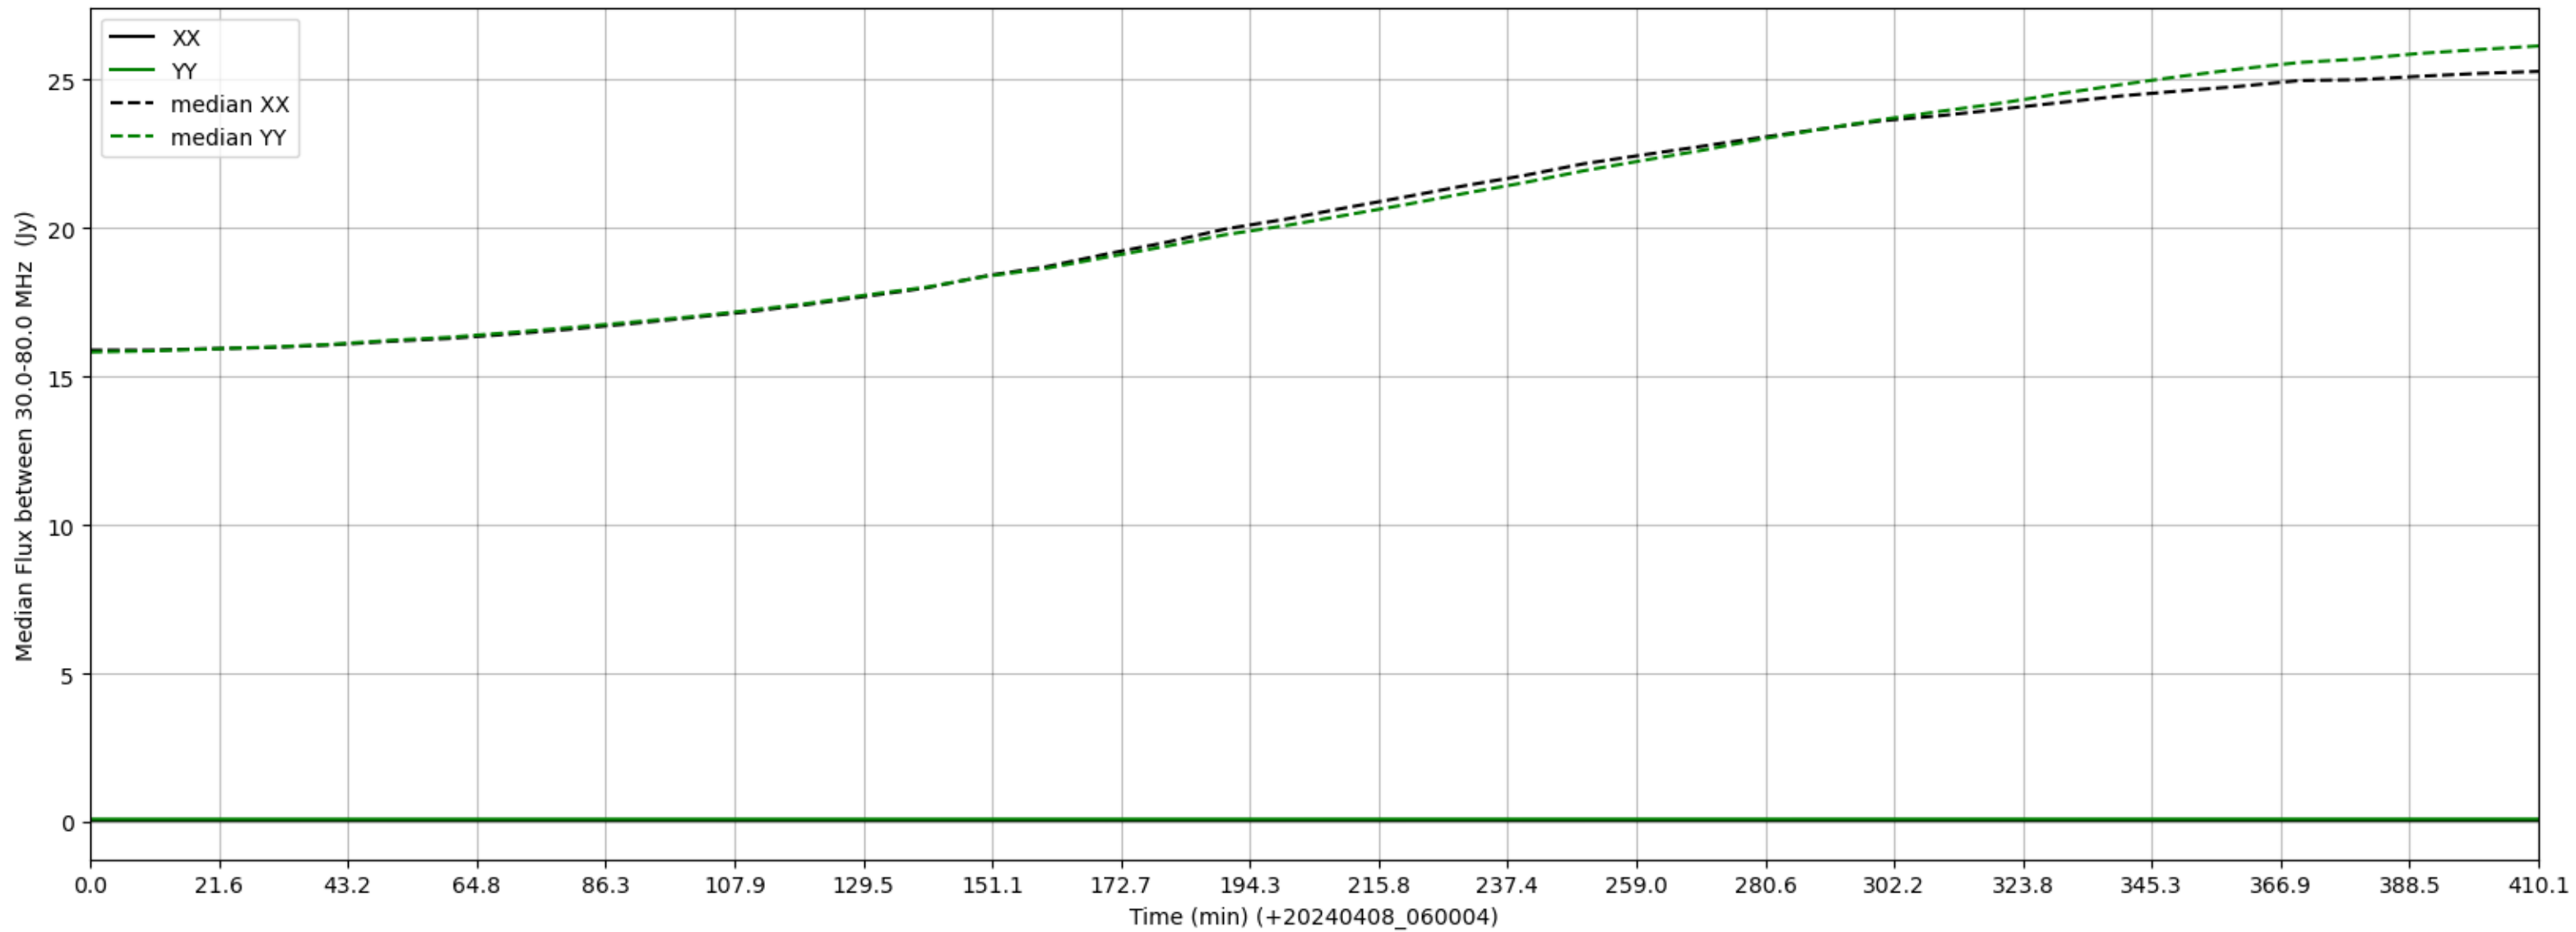

LWA114 - Correlator# 202 - XX FLAGS:Good - YY FLAGS:Good

LWA111 - Correlator# 201 - XX FLAGS:LowFlux - YY FLAGS:LowFlux