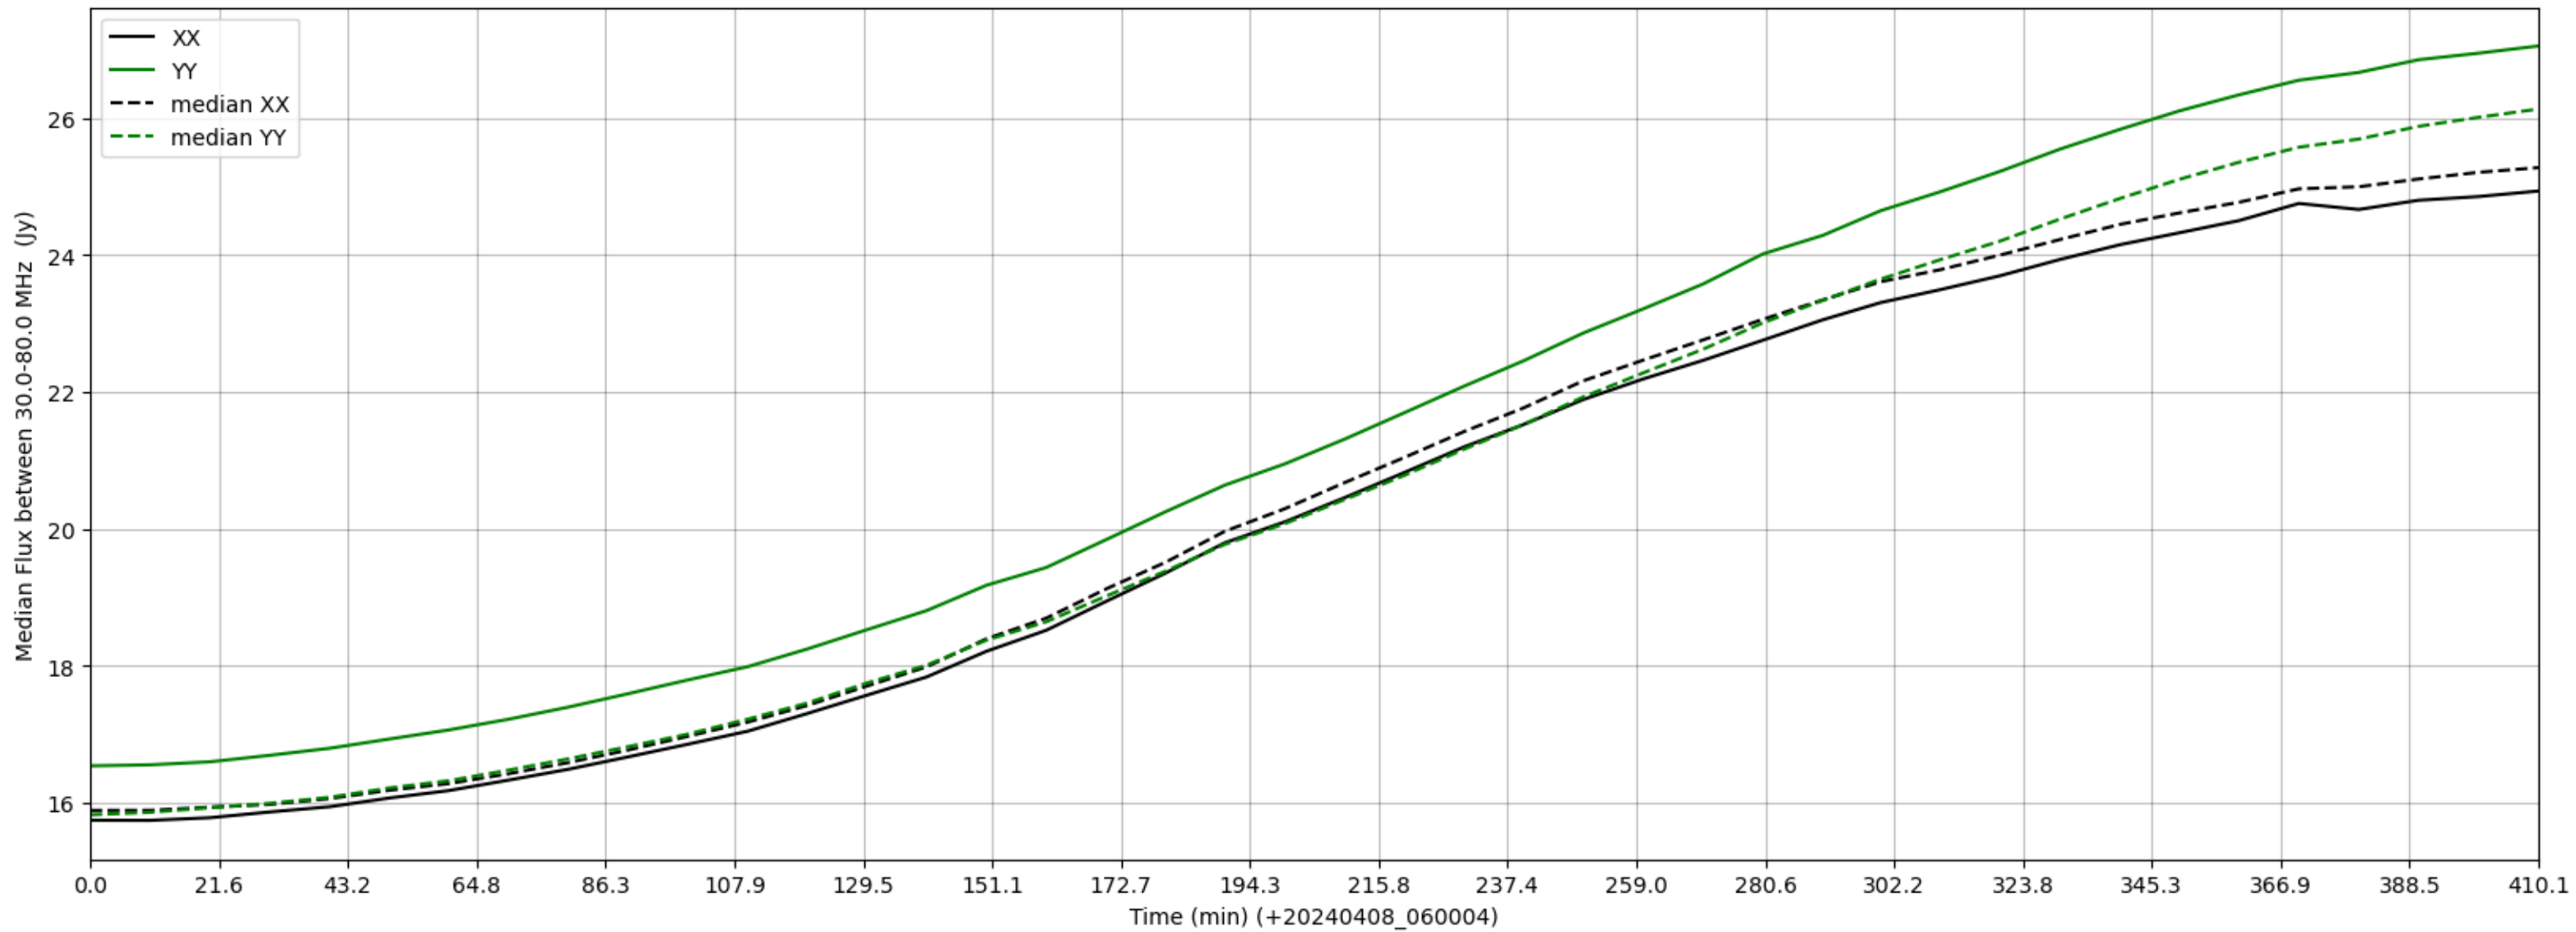

LWA132 - Correlator# 185 - XX FLAGS:Good - YY FLAGS:Good

LWA134 - Correlator# 184 - XX FLAGS:Good - YY FLAGS:Good