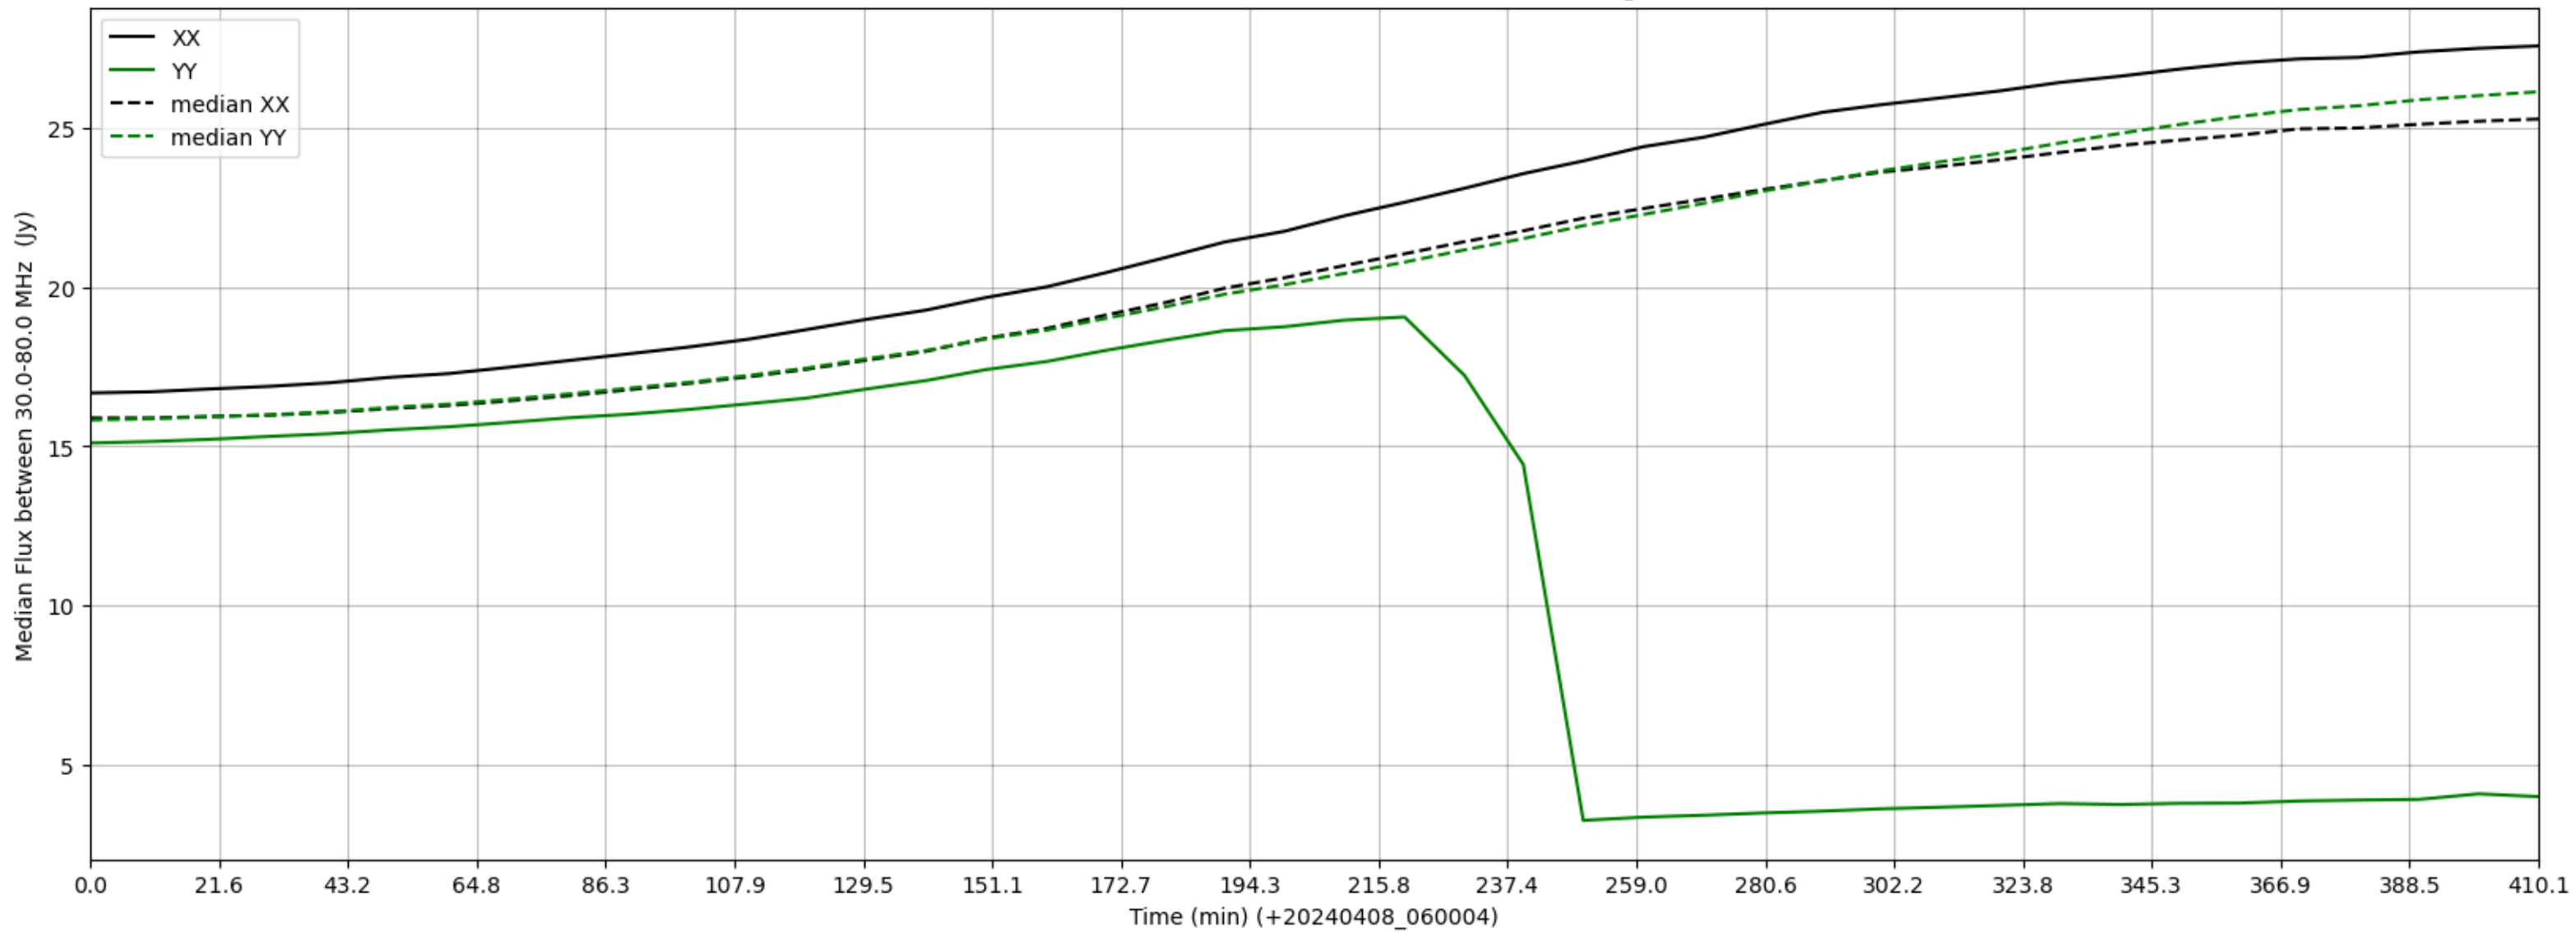

LWA285 - Correlator# 013 - XX FLAGS:Good - YY FLAGS:Good

LWA307 - Correlator# 012 - XX FLAGS:Good - YY FLAGS:HighTimeVar