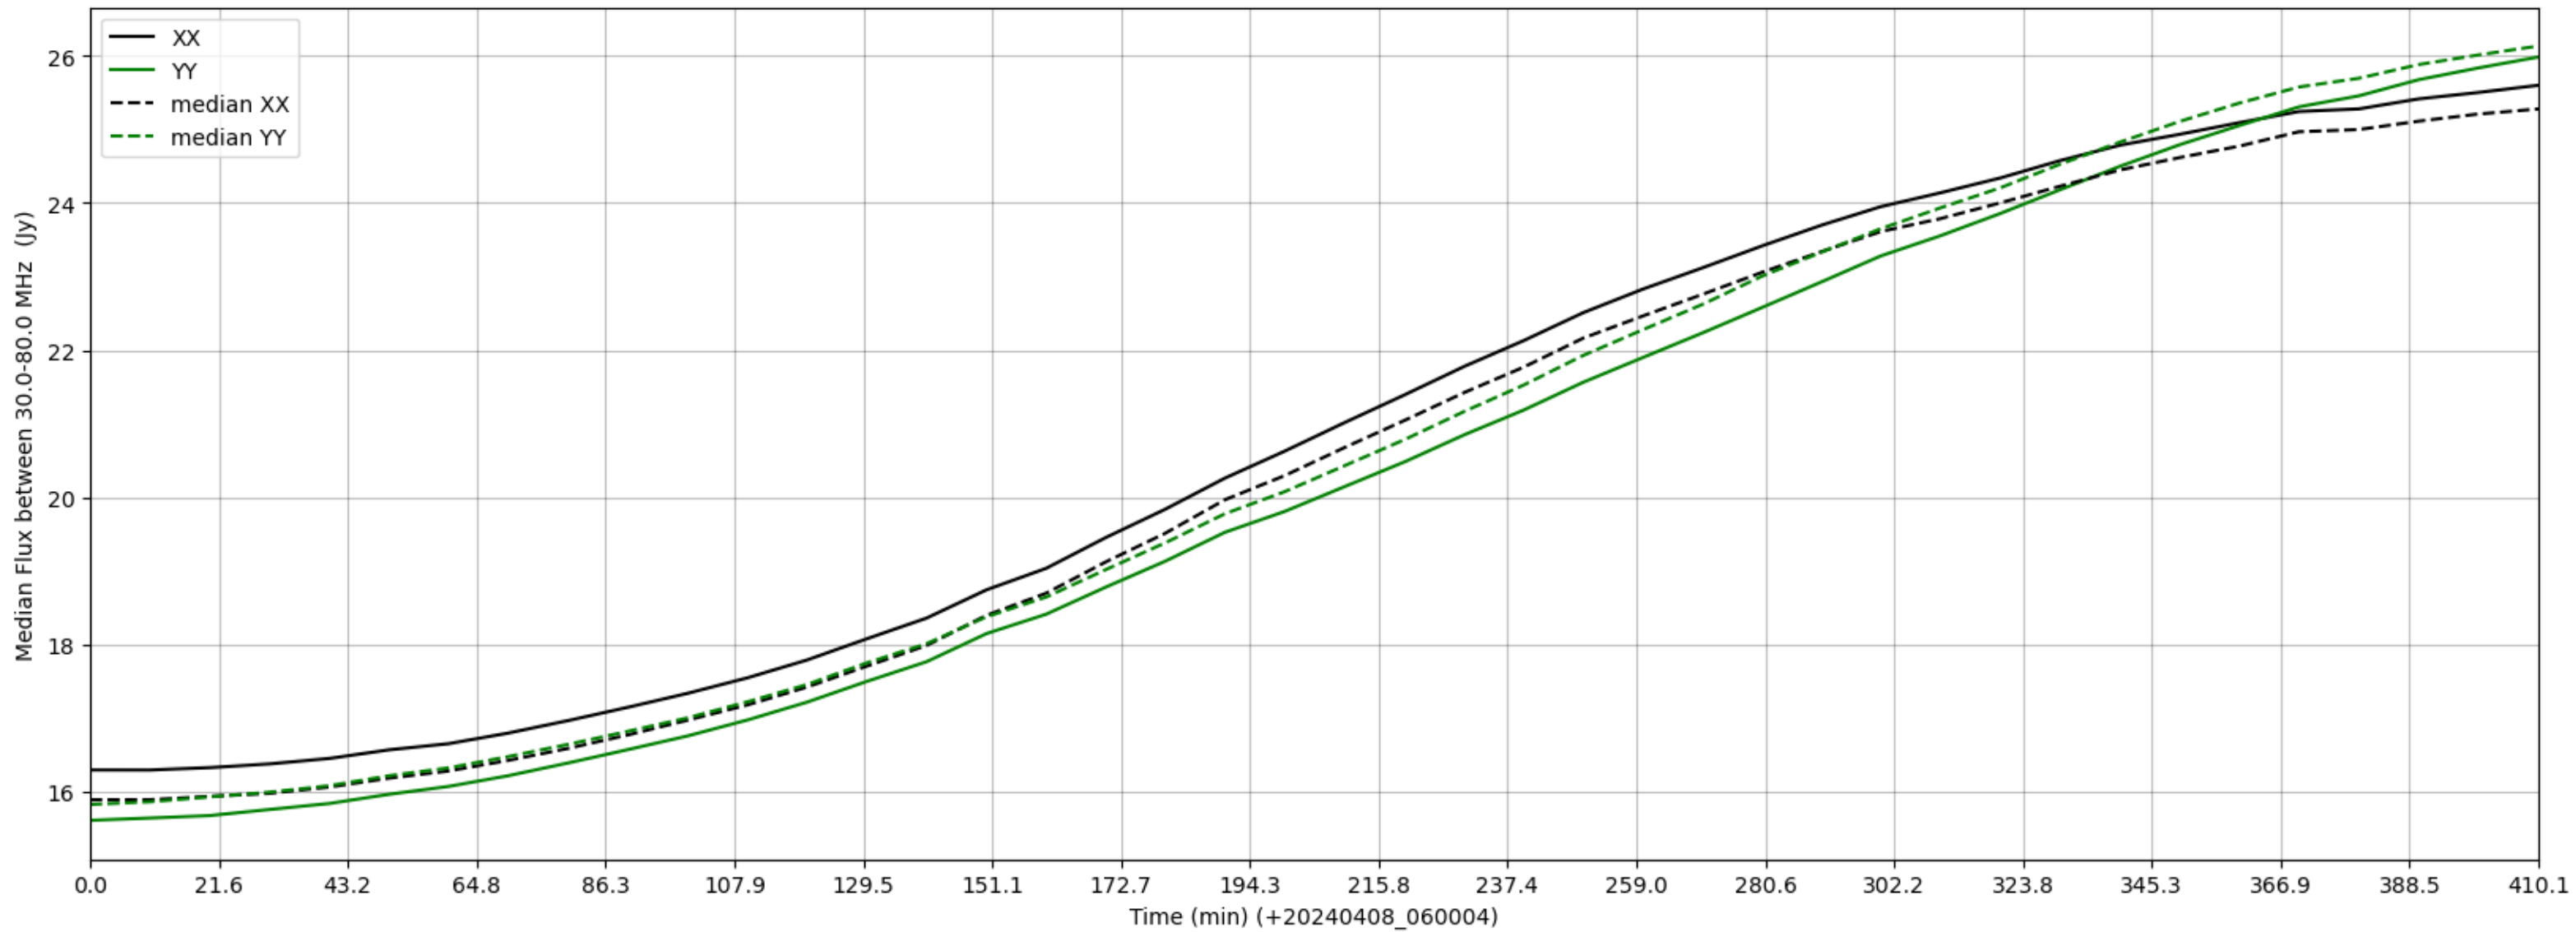

LWA148 - Correlator# 217 - XX FLAGS:Good - YY FLAGS:Good

LWA149 - Correlator# 216 - XX FLAGS:Good - YY FLAGS:Good