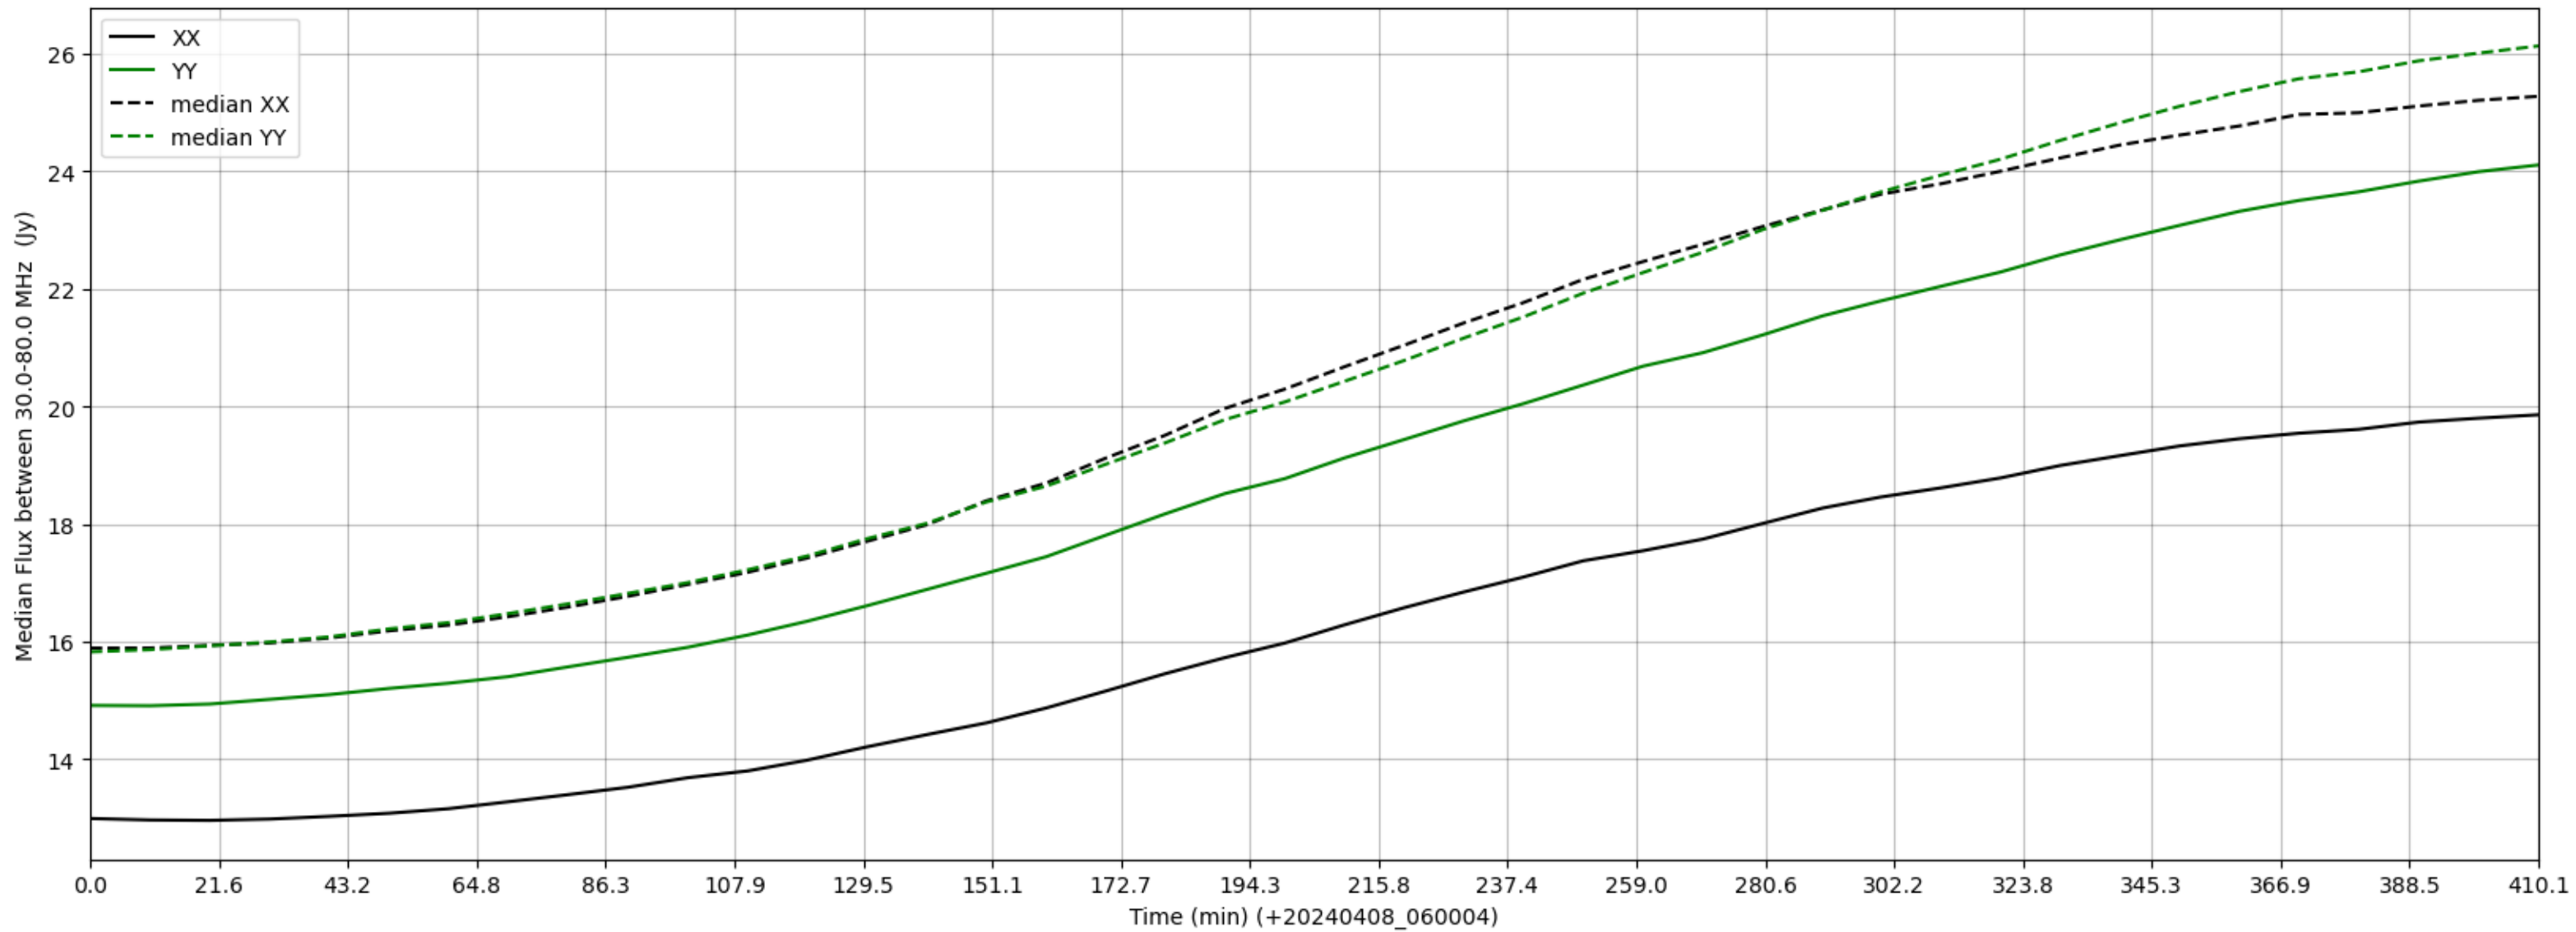

LWA338 - Correlator# 024 - XX FLAGS:Good - YY FLAGS:Good

LWA332 - Correlator# 025 - XX FLAGS:Good - YY FLAGS:Good

LWA340 - Correlator# 026 - XX FLAGS:Good - YY FLAGS:Good

LWA339 - Correlator# 027 - XX FLAGS:Good - YY FLAGS:Good