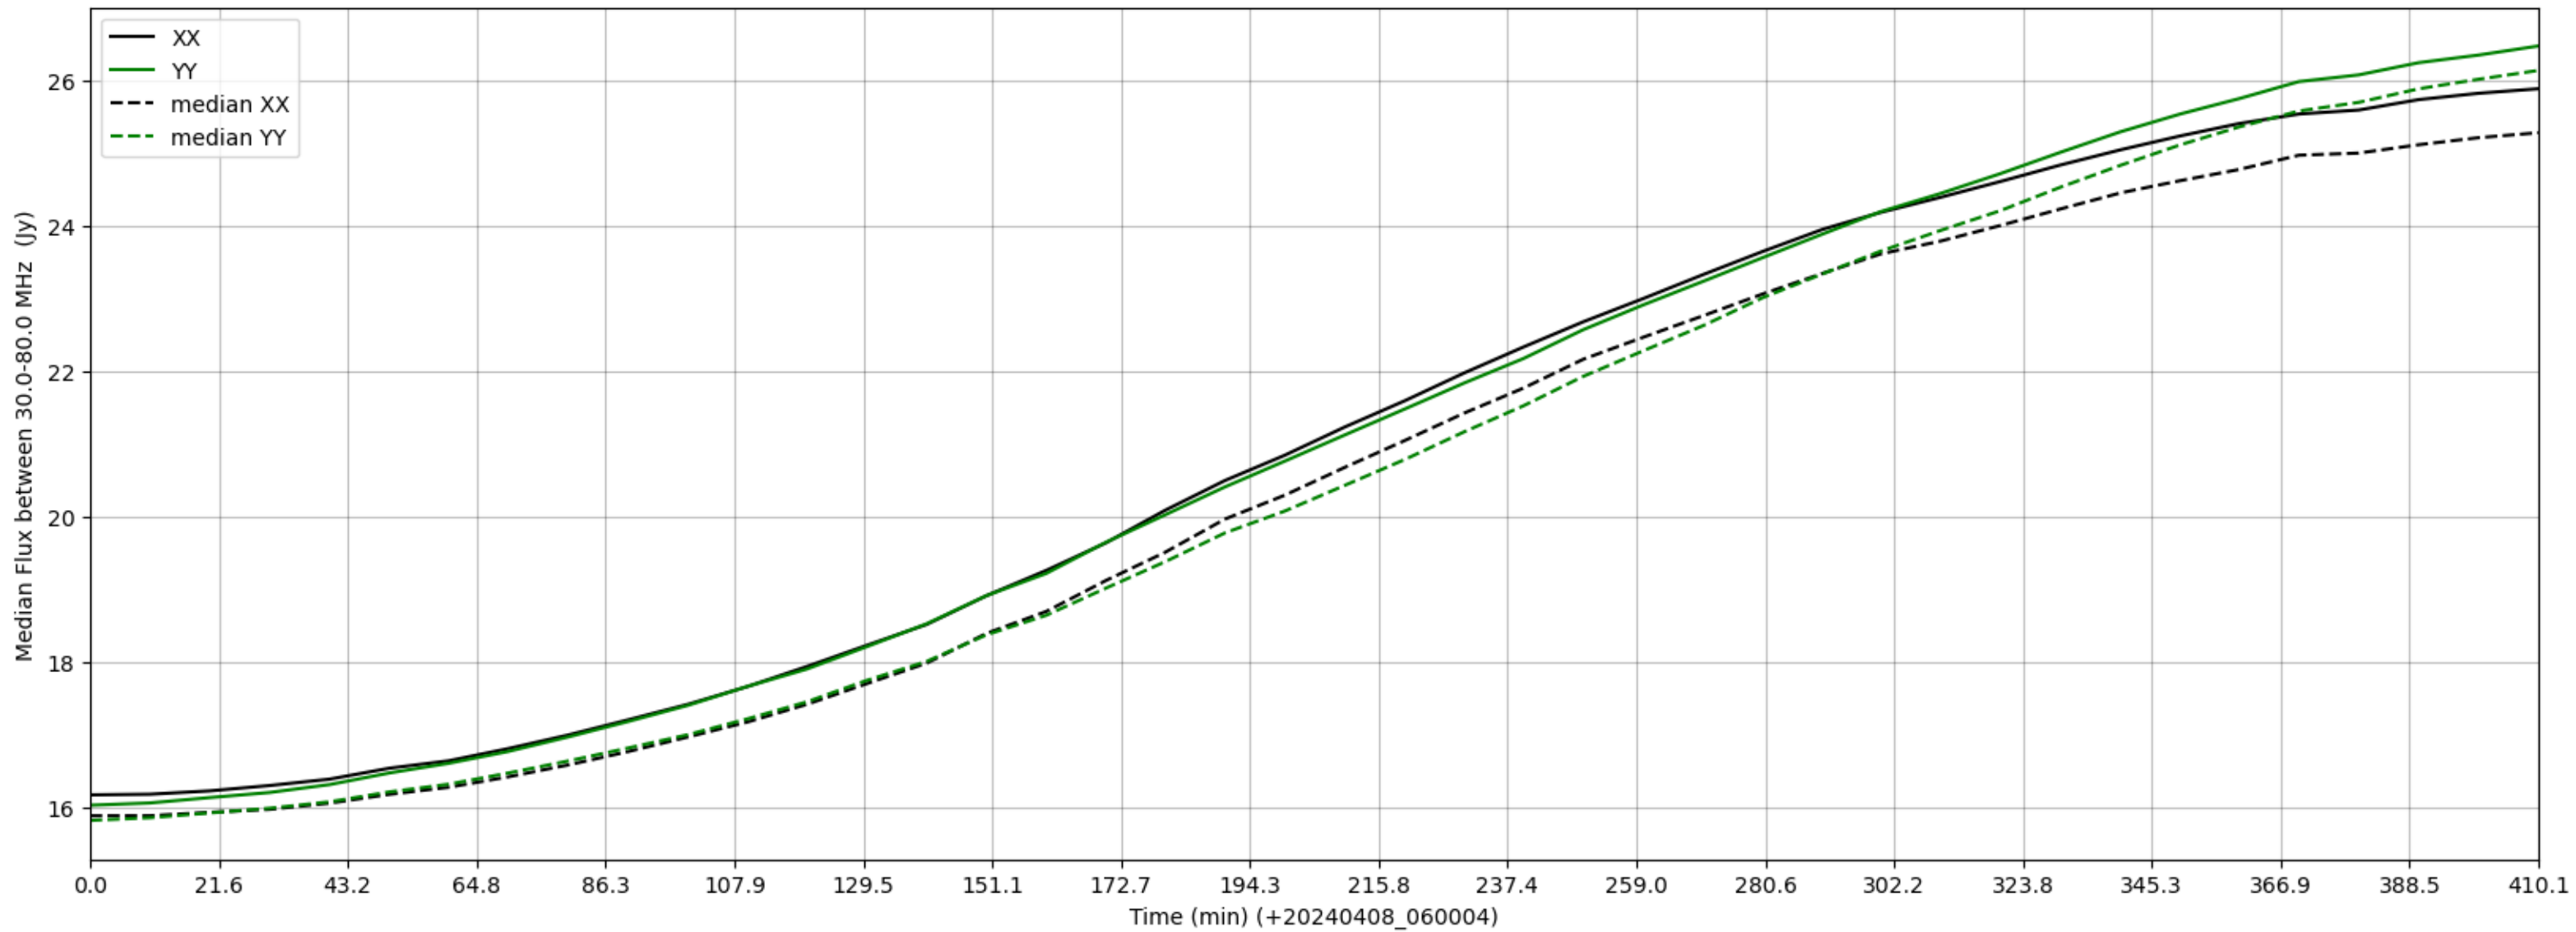

LWA236 - Correlator# 308 - XX FLAGS:Good - YY FLAGS:Good

LWA235 - Correlator# 309 - XX FLAGS:Good - YY FLAGS:Good

LWA238 - Correlator# 310 - XX FLAGS:Good - YY FLAGS:Good

LWA237 - Correlator# 311 - XX FLAGS:Good - YY FLAGS:Good