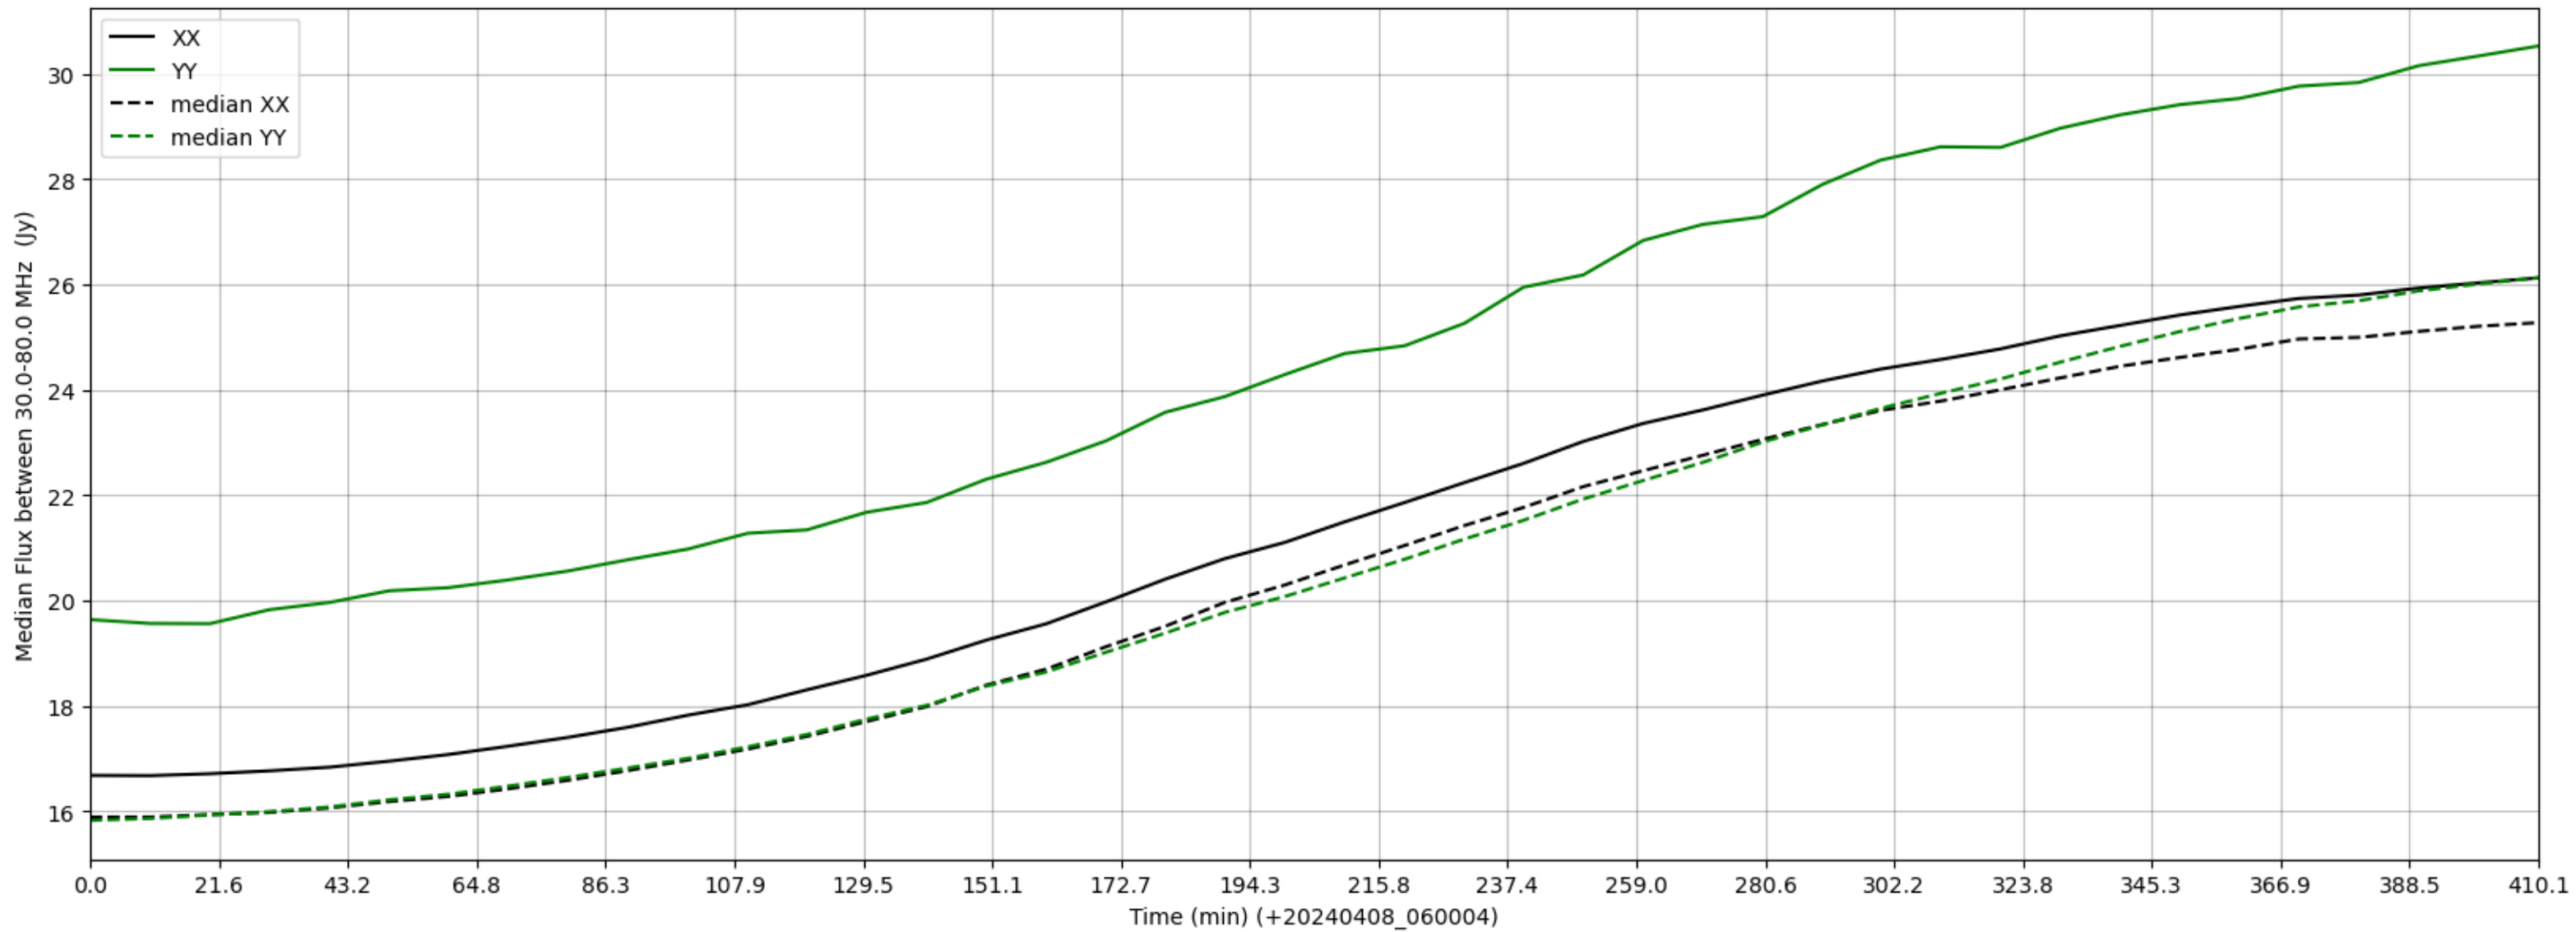

LWA281 - Correlator# 011 - XX FLAGS:Good - YY FLAGS:Good

LWA282 - Correlator# 010 - XX FLAGS:Good - YY FLAGS:Good