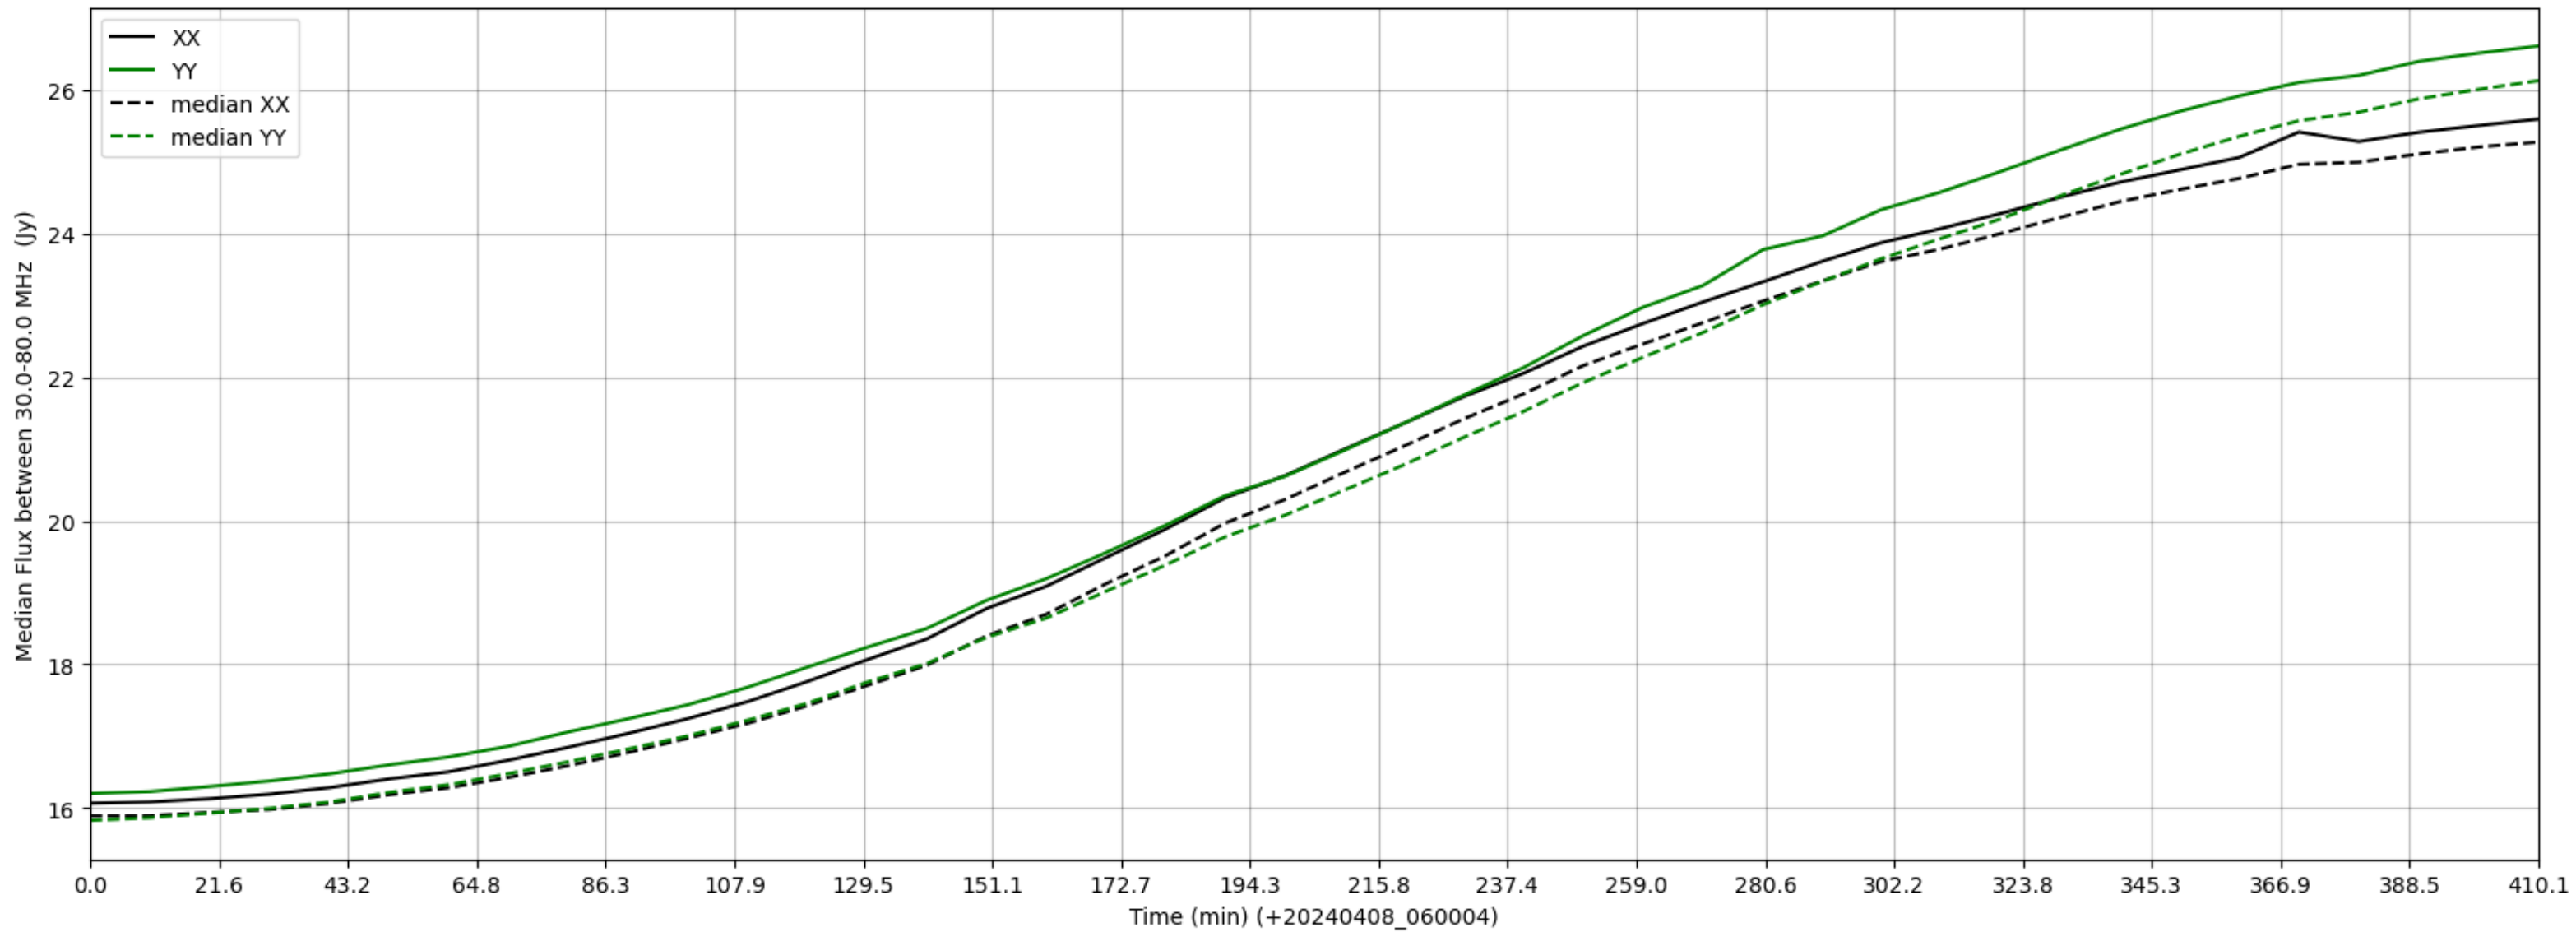

LWA108 - Correlator# 196 - XX FLAGS:Good - YY FLAGS:Good

LWA107 - Correlator# 197 - XX FLAGS:Good - YY FLAGS:Good

LWA110 - Correlator# 198 - XX FLAGS:Good - YY FLAGS:Good

LWA109 - Correlator# 199 - XX FLAGS:Good - YY FLAGS:Good