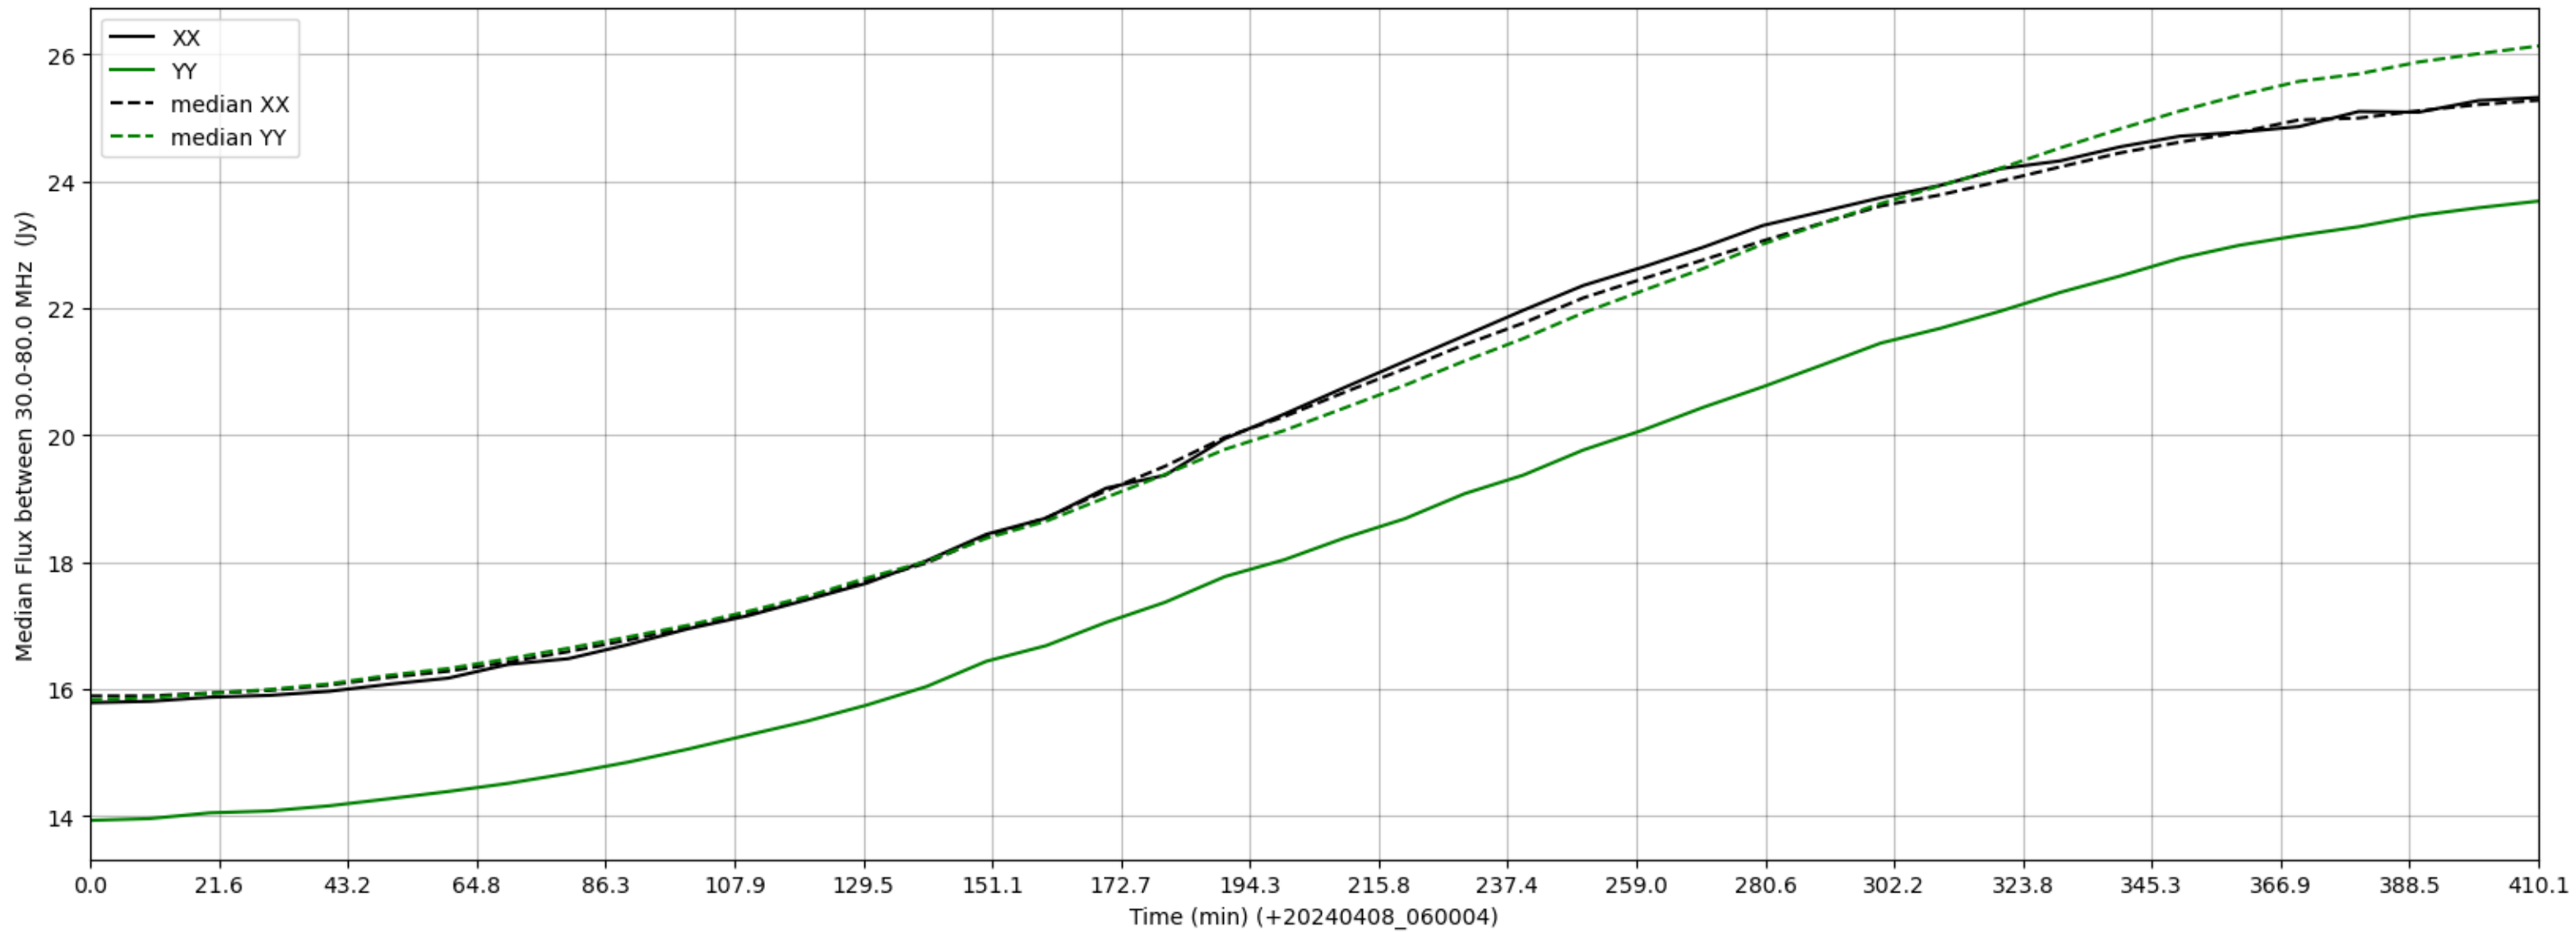

LWA189 - Correlator# 245 - XX FLAGS:Good - YY FLAGS:Good

LWA190 - Correlator# 244 - XX FLAGS:Good - YY FLAGS:Good