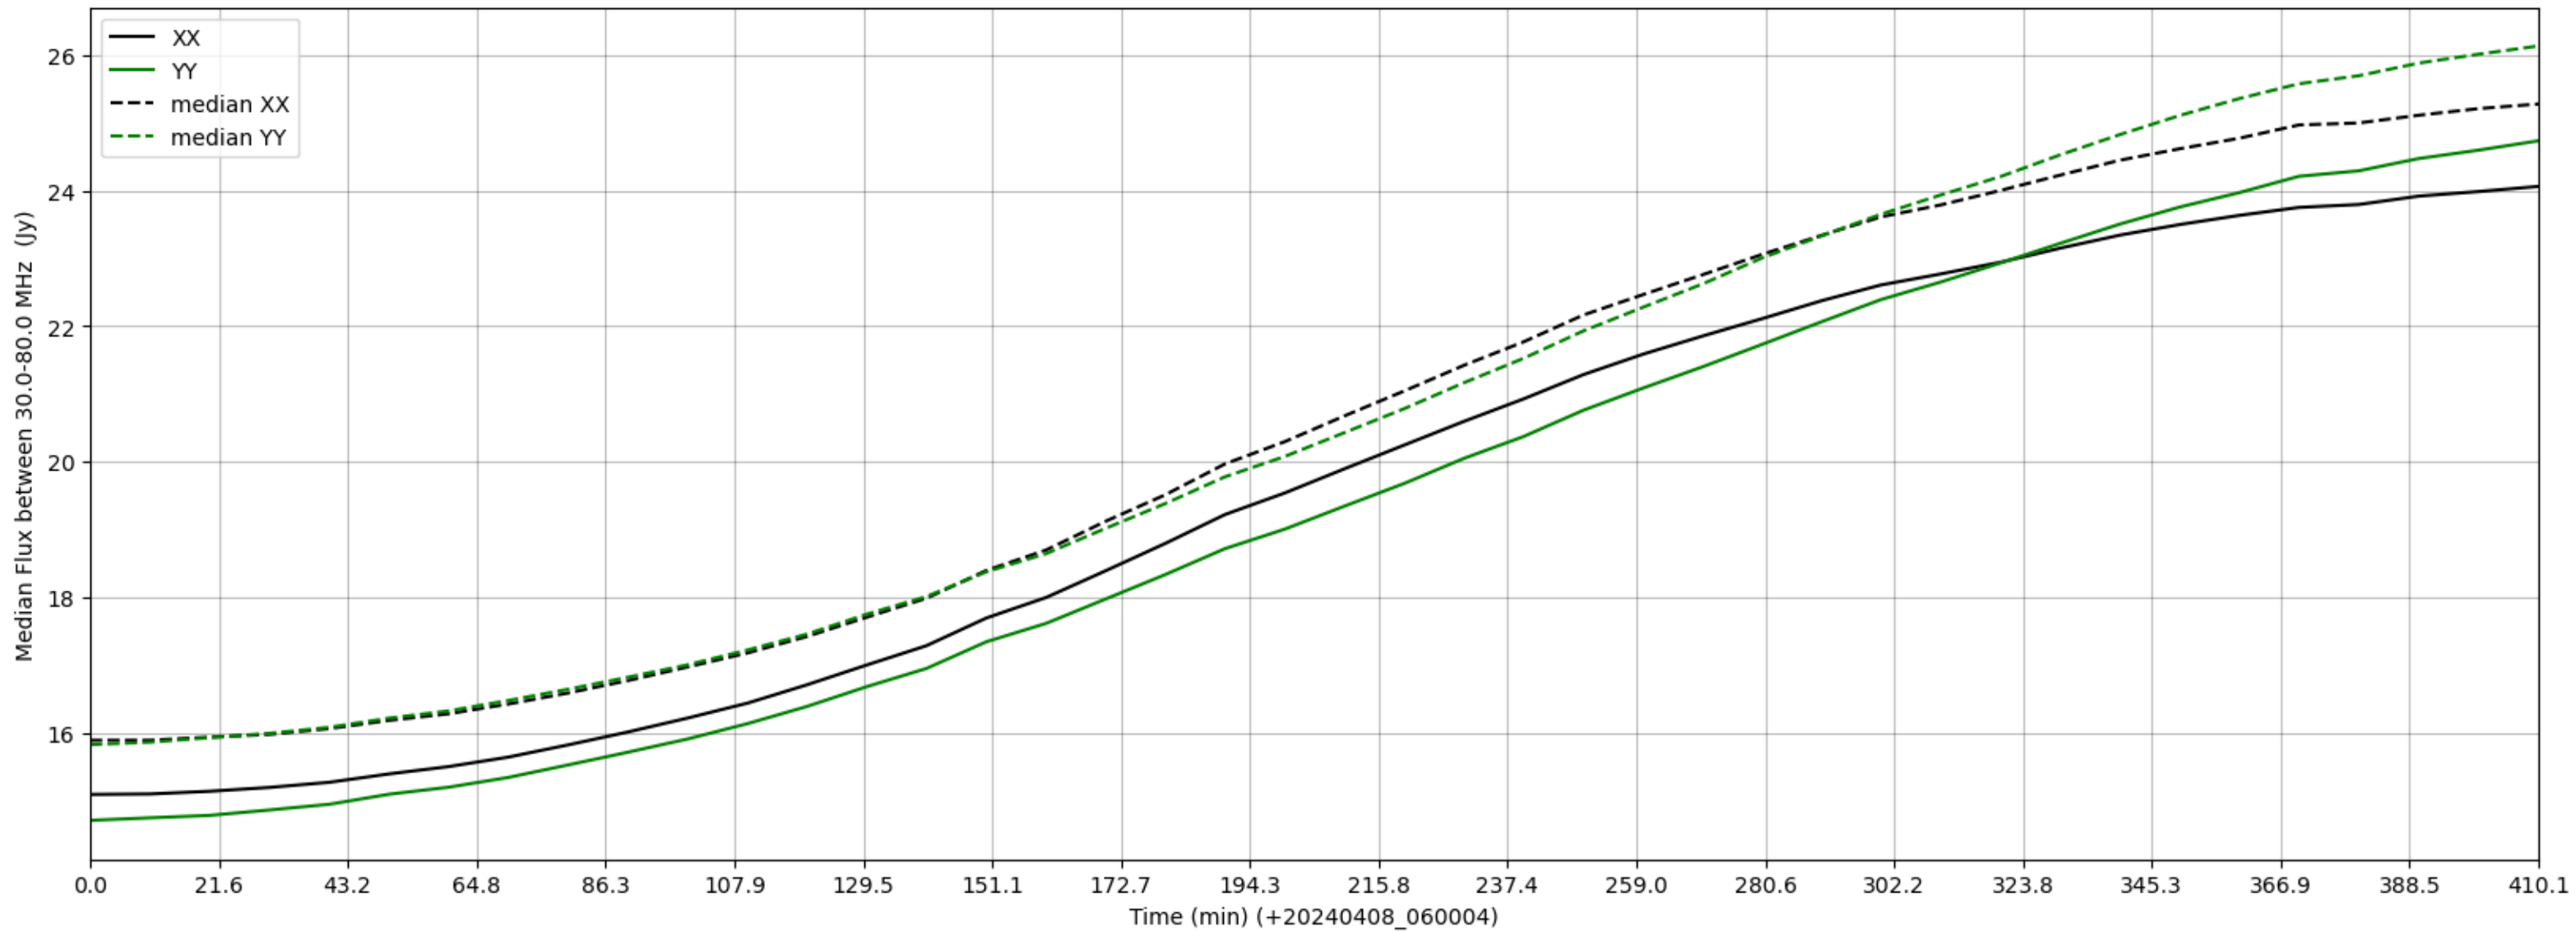

LWA234 - Correlator# 289 - XX FLAGS:LowFlux - YY FLAGS:Good

LWA170 - Correlator# 288 - XX FLAGS:Good - YY FLAGS:Good