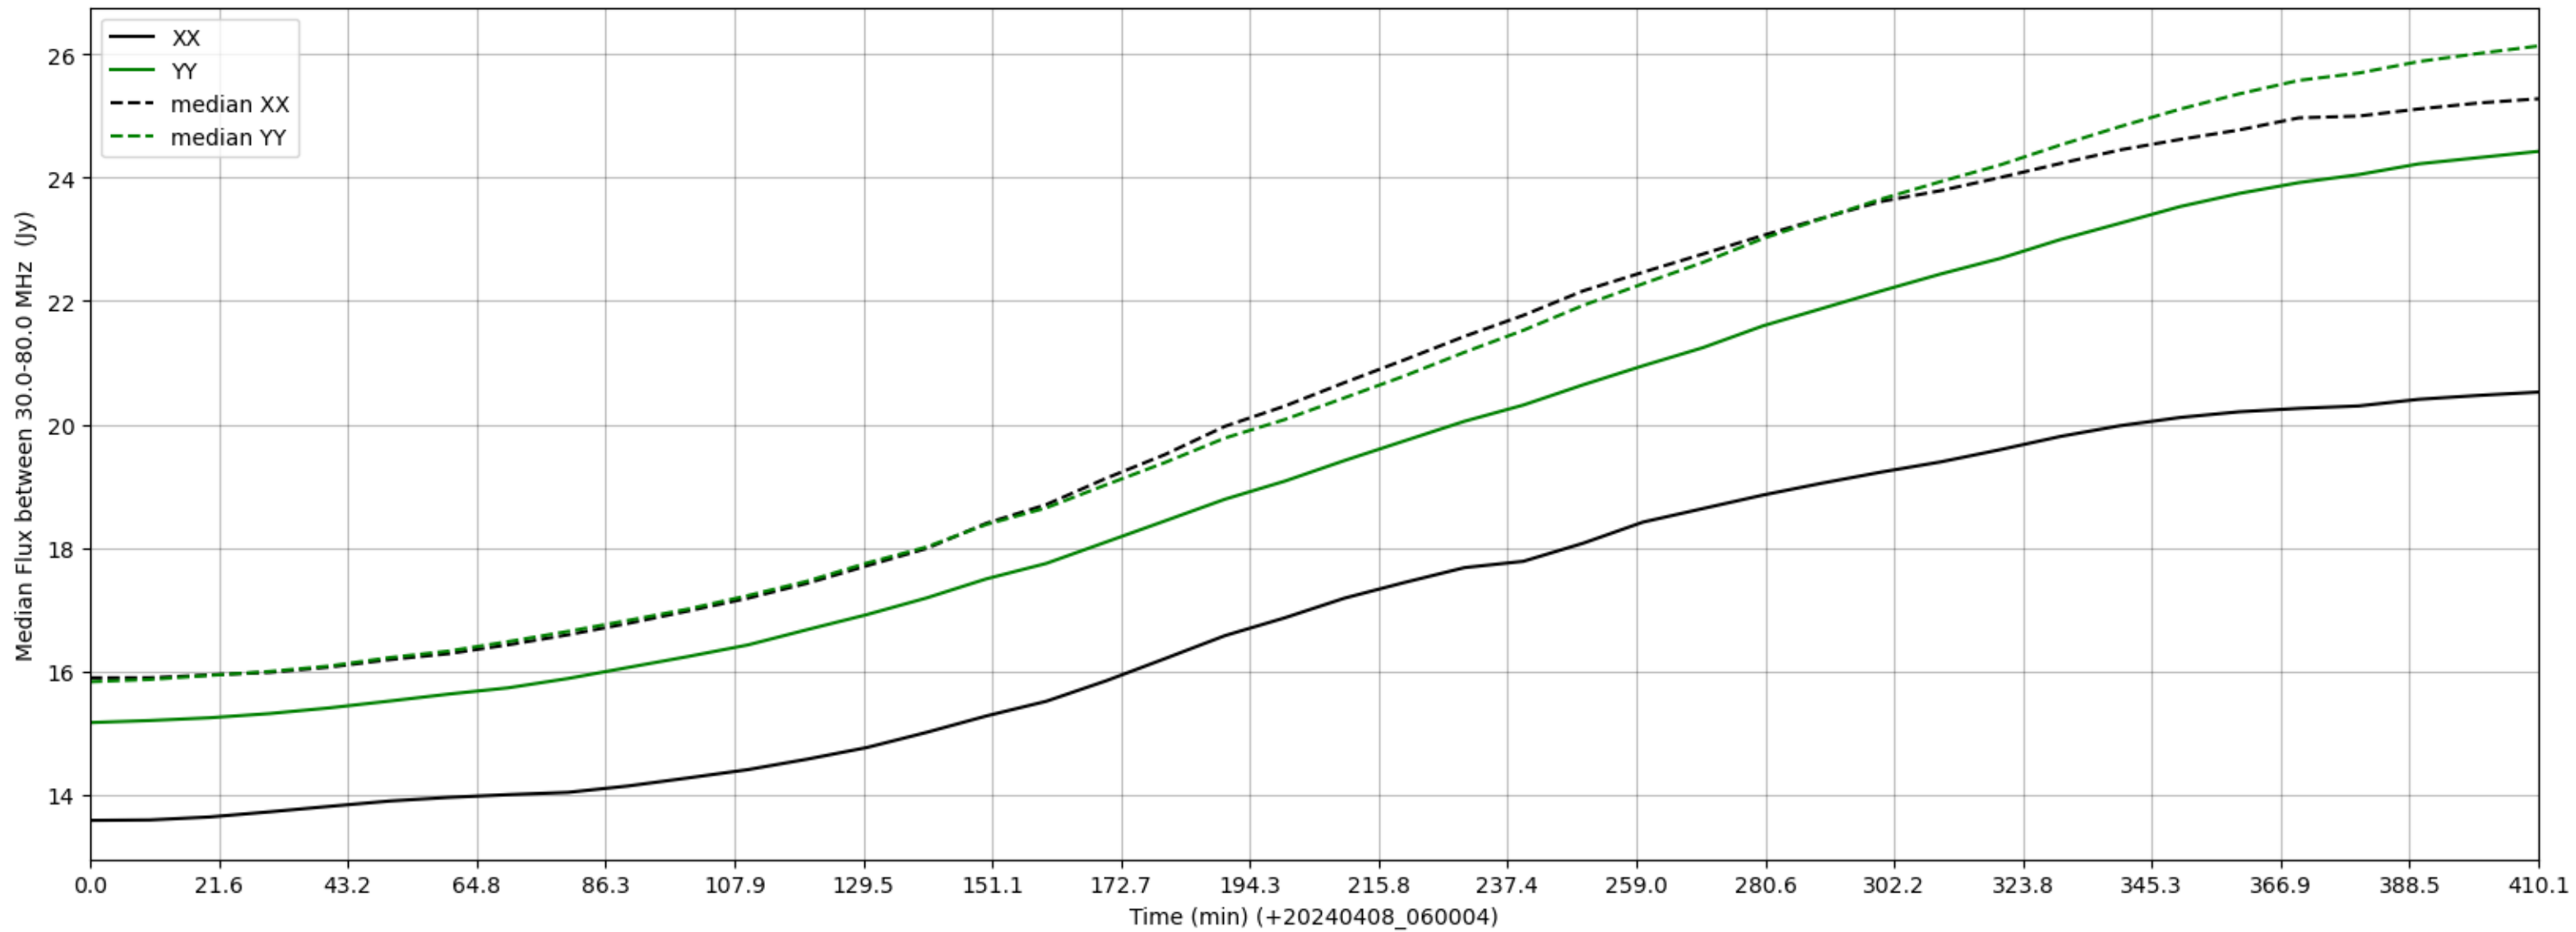

LWA303 - Correlator# 051 - XX FLAGS:Good - YY FLAGS:BadSpecShape

LWA305 - Correlator# 050 - XX FLAGS:Good - YY FLAGS:Good