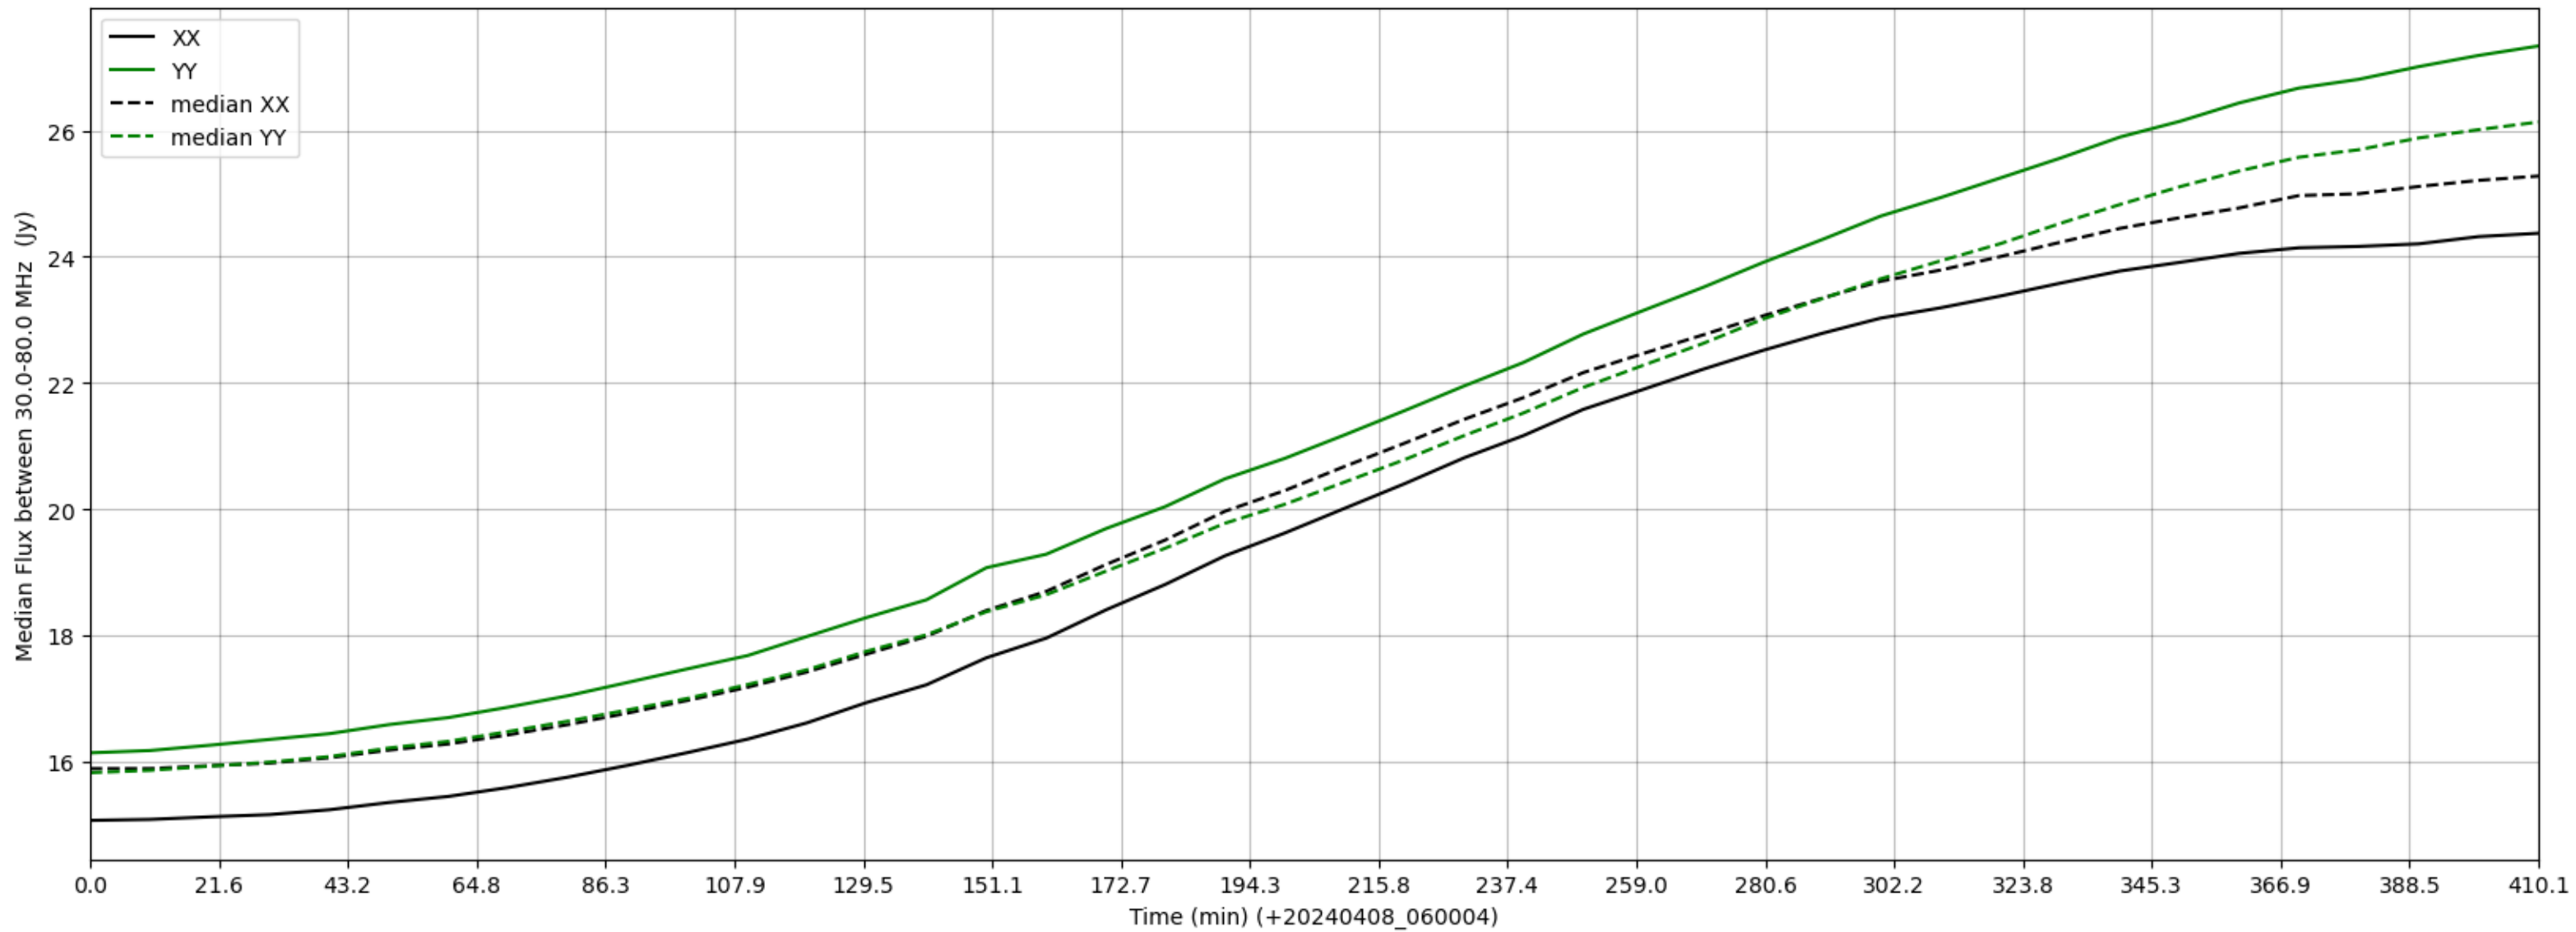

LWA074 - Correlator# 086 - XX FLAGS:Good - YY FLAGS:Good

LWA047 - Correlator# 085 - XX FLAGS:Good - YY FLAGS:Good