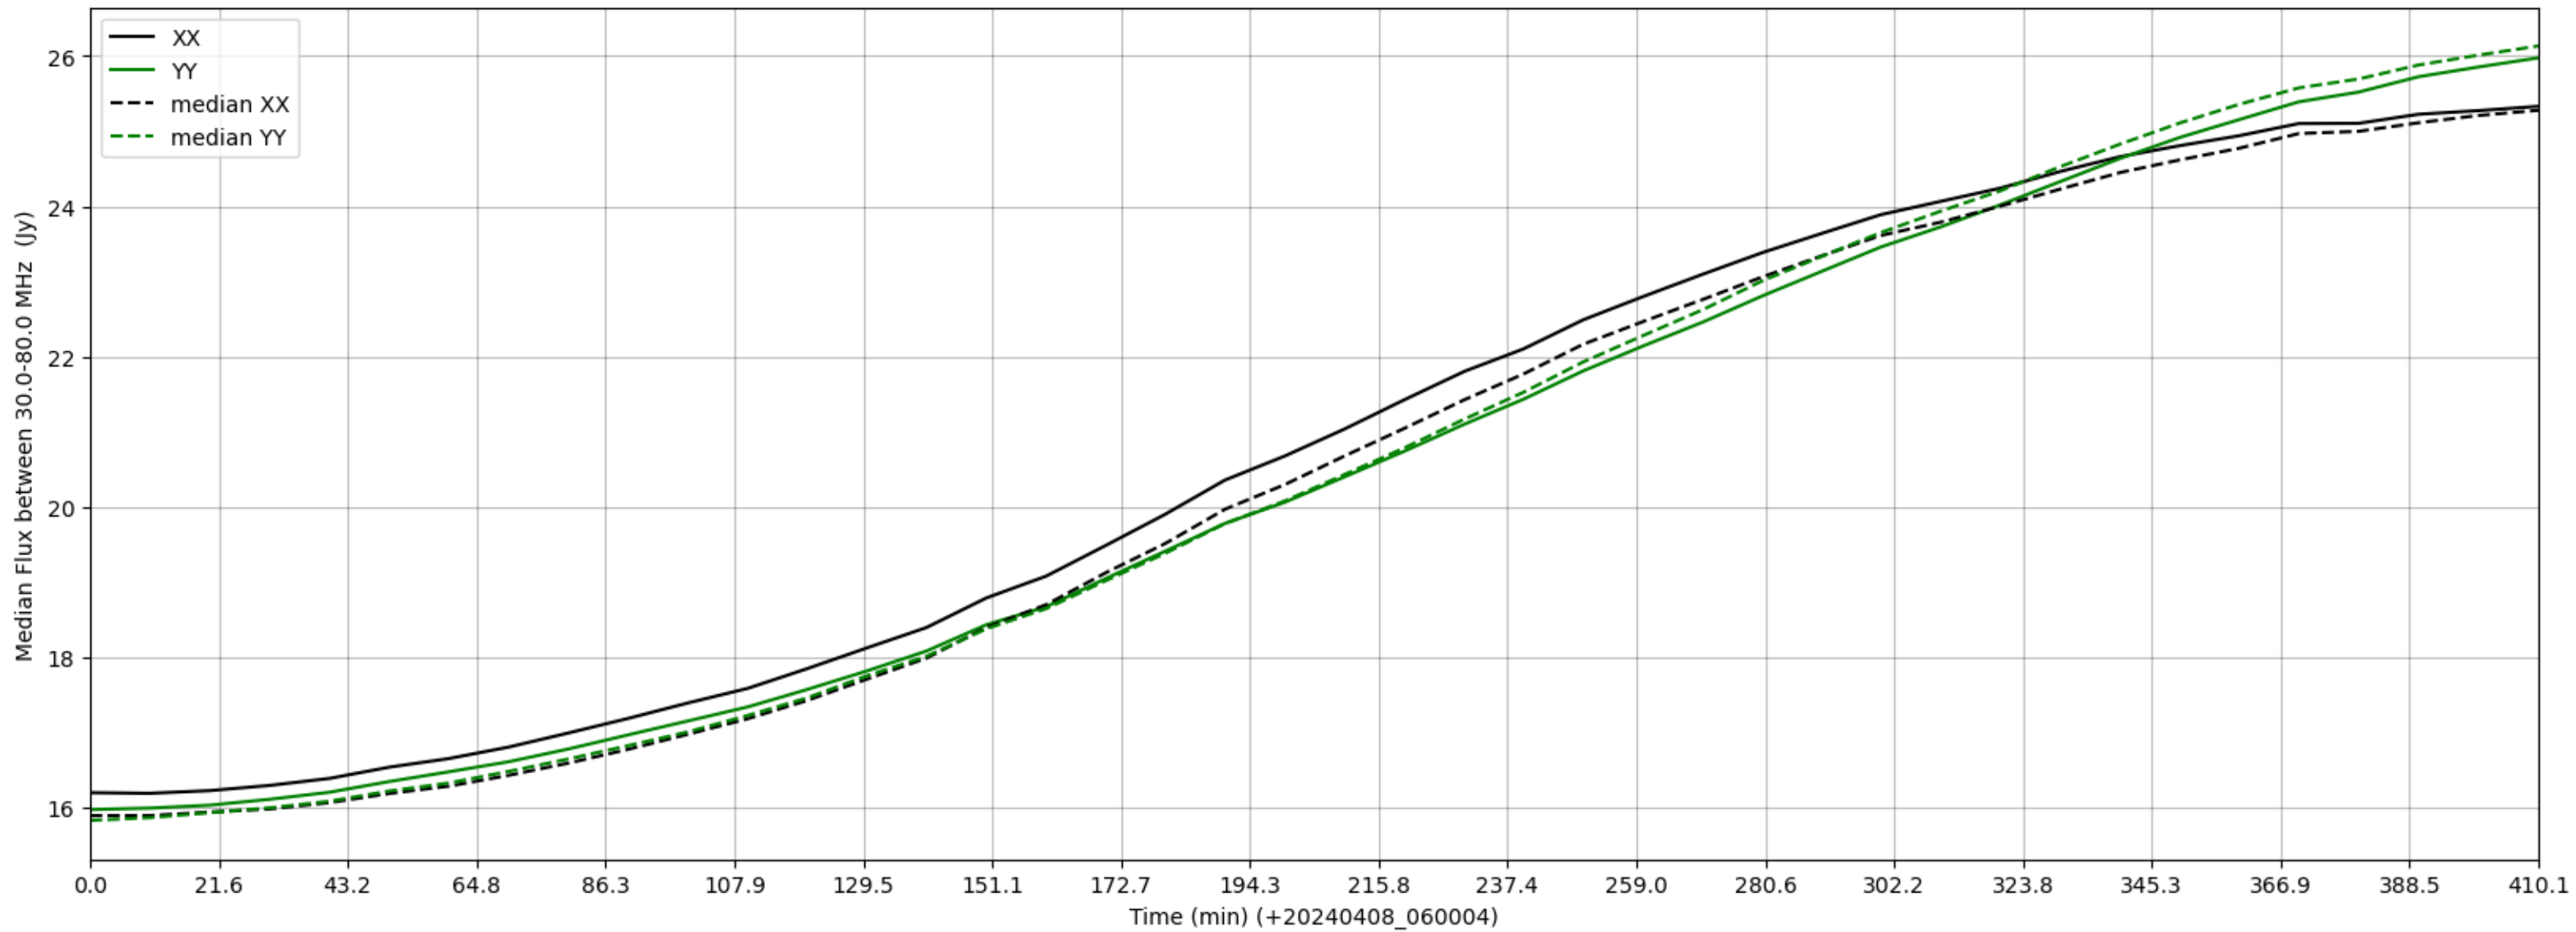

LWA198 - Correlator# 271 - XX FLAGS:Good - YY FLAGS:Good

LWA193 - Correlator# 270 - XX FLAGS:Good - YY FLAGS:Good