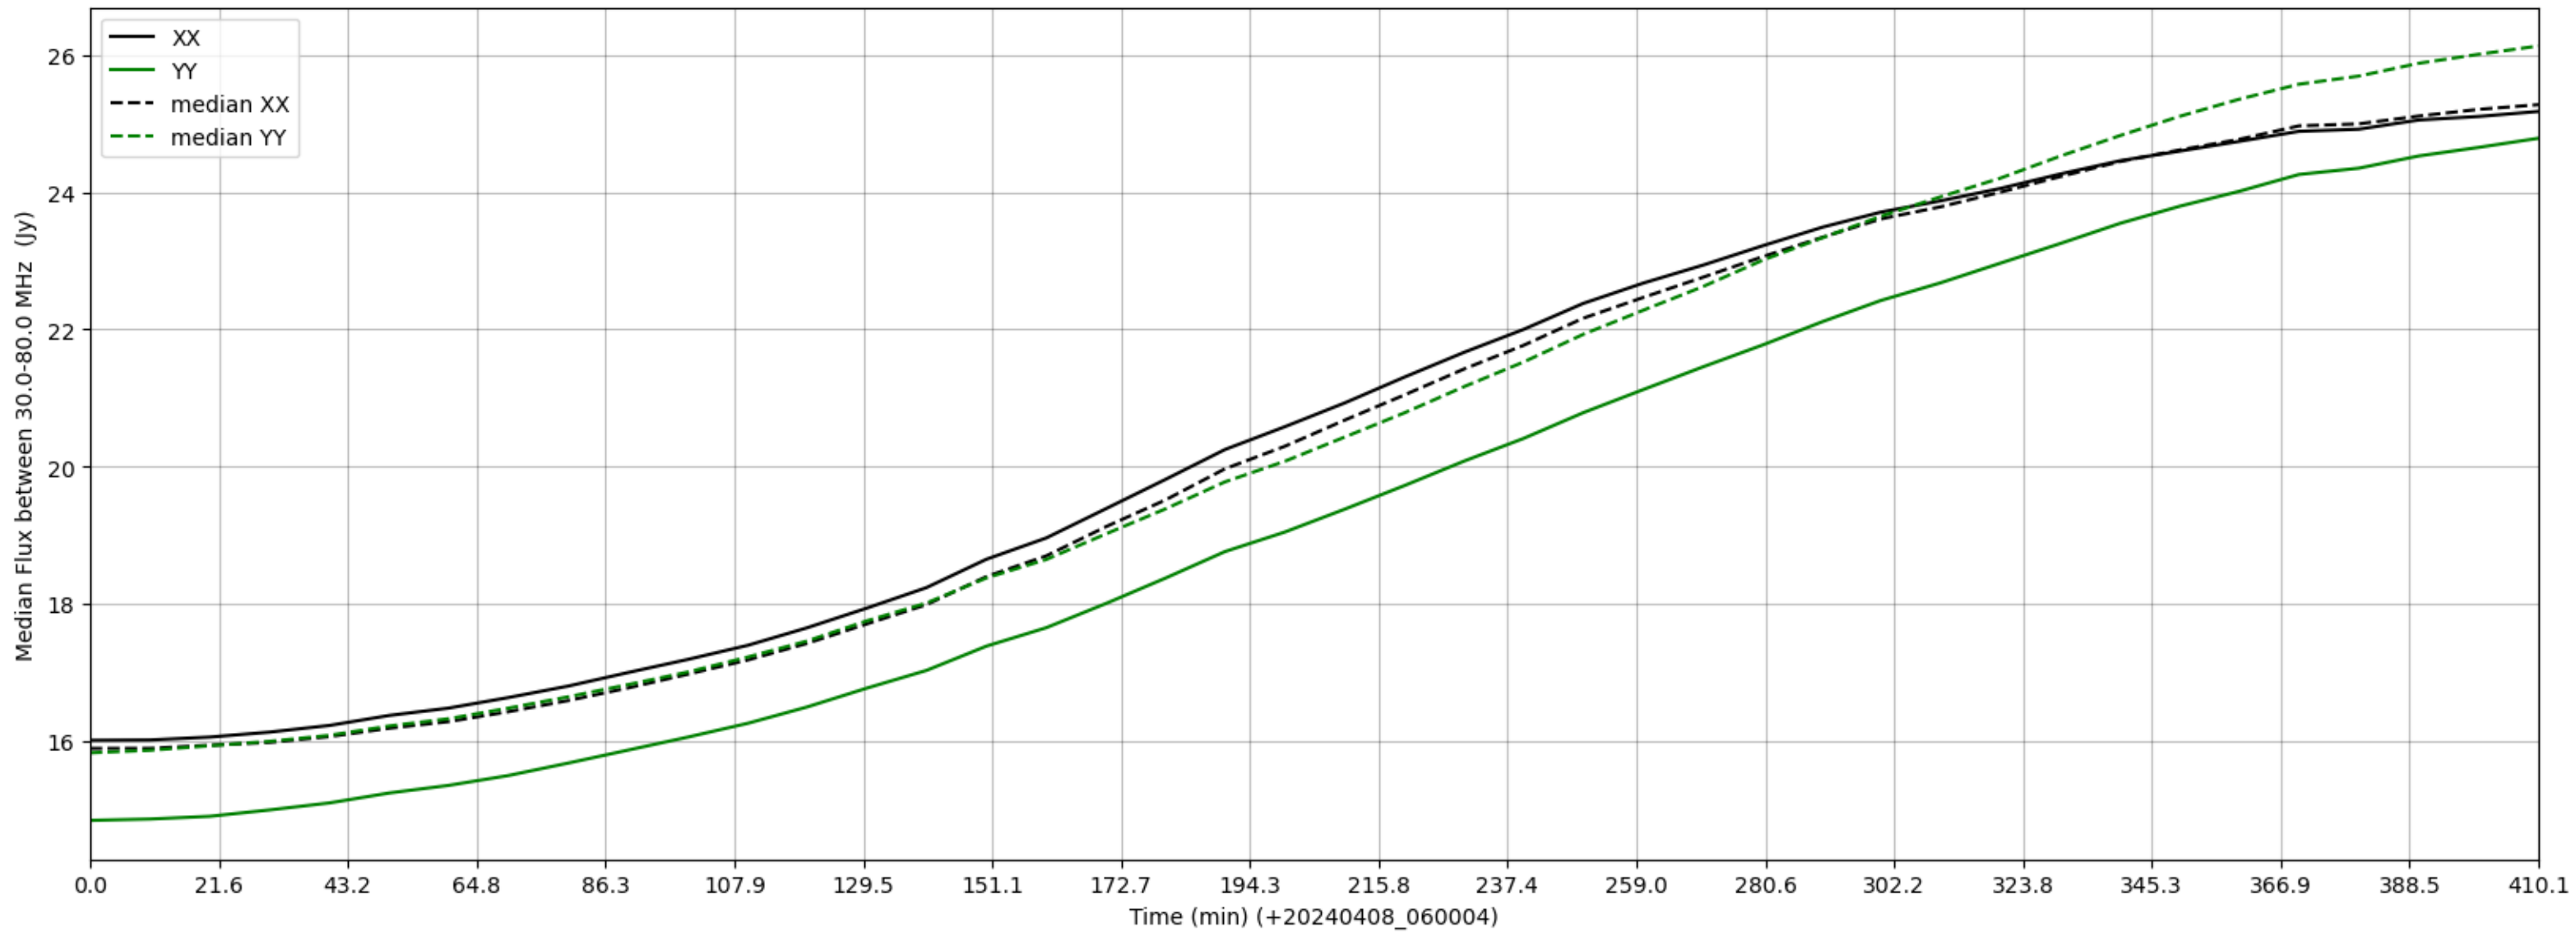

LWA206 - Correlator# 296 - XX FLAGS:Good - YY FLAGS:Good

LWA205 - Correlator# 297 - XX FLAGS:Good - YY FLAGS:Good

LWA208 - Correlator# 298 - XX FLAGS:Good - YY FLAGS:Good

LWA207 - Correlator# 299 - XX FLAGS:Good - YY FLAGS:Good