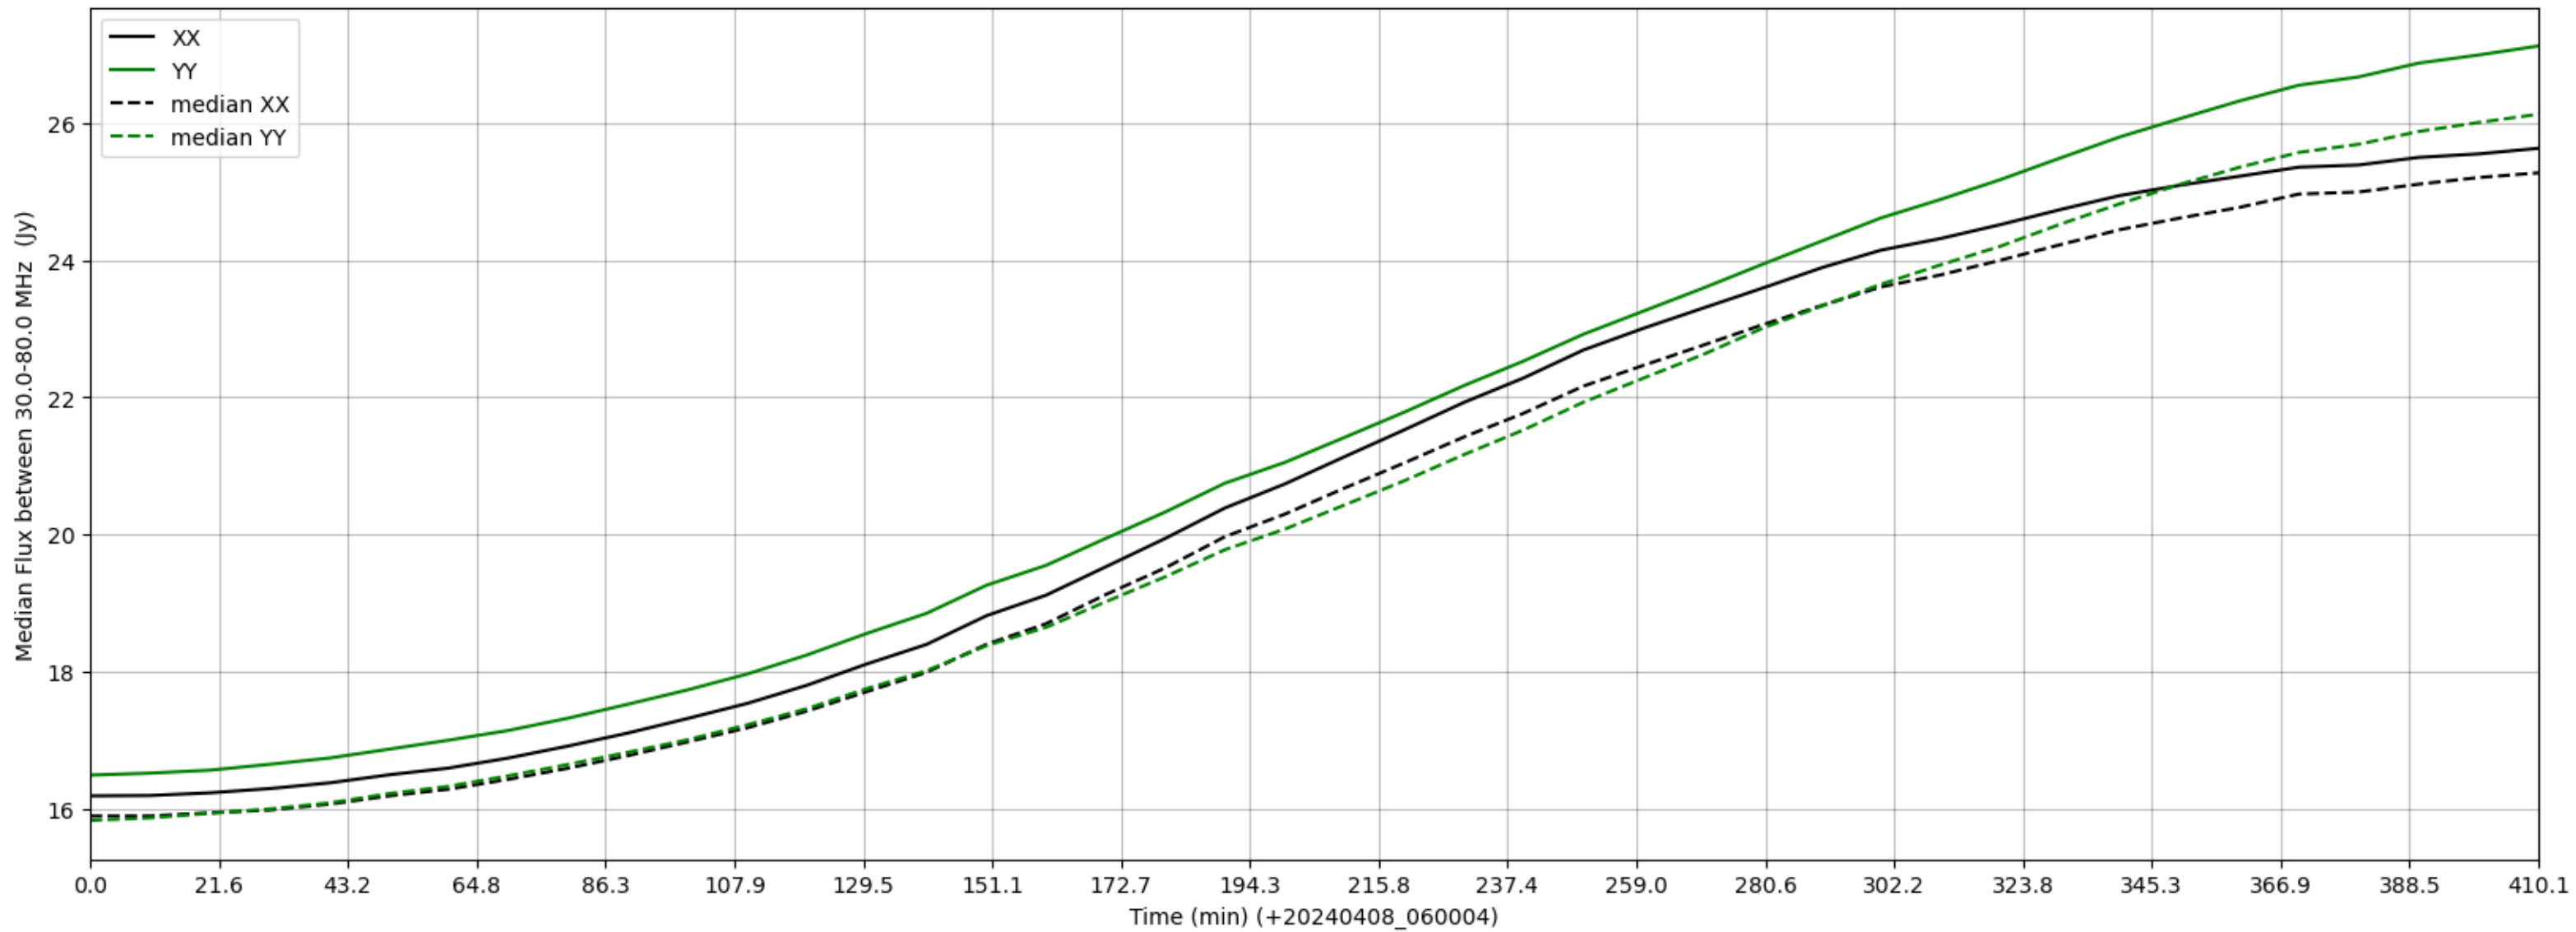

LWA147 - Correlator# 214 - XX FLAGS:Good - YY FLAGS:Good

LWA144 - Correlator# 213 - XX FLAGS:Good - YY FLAGS:Good