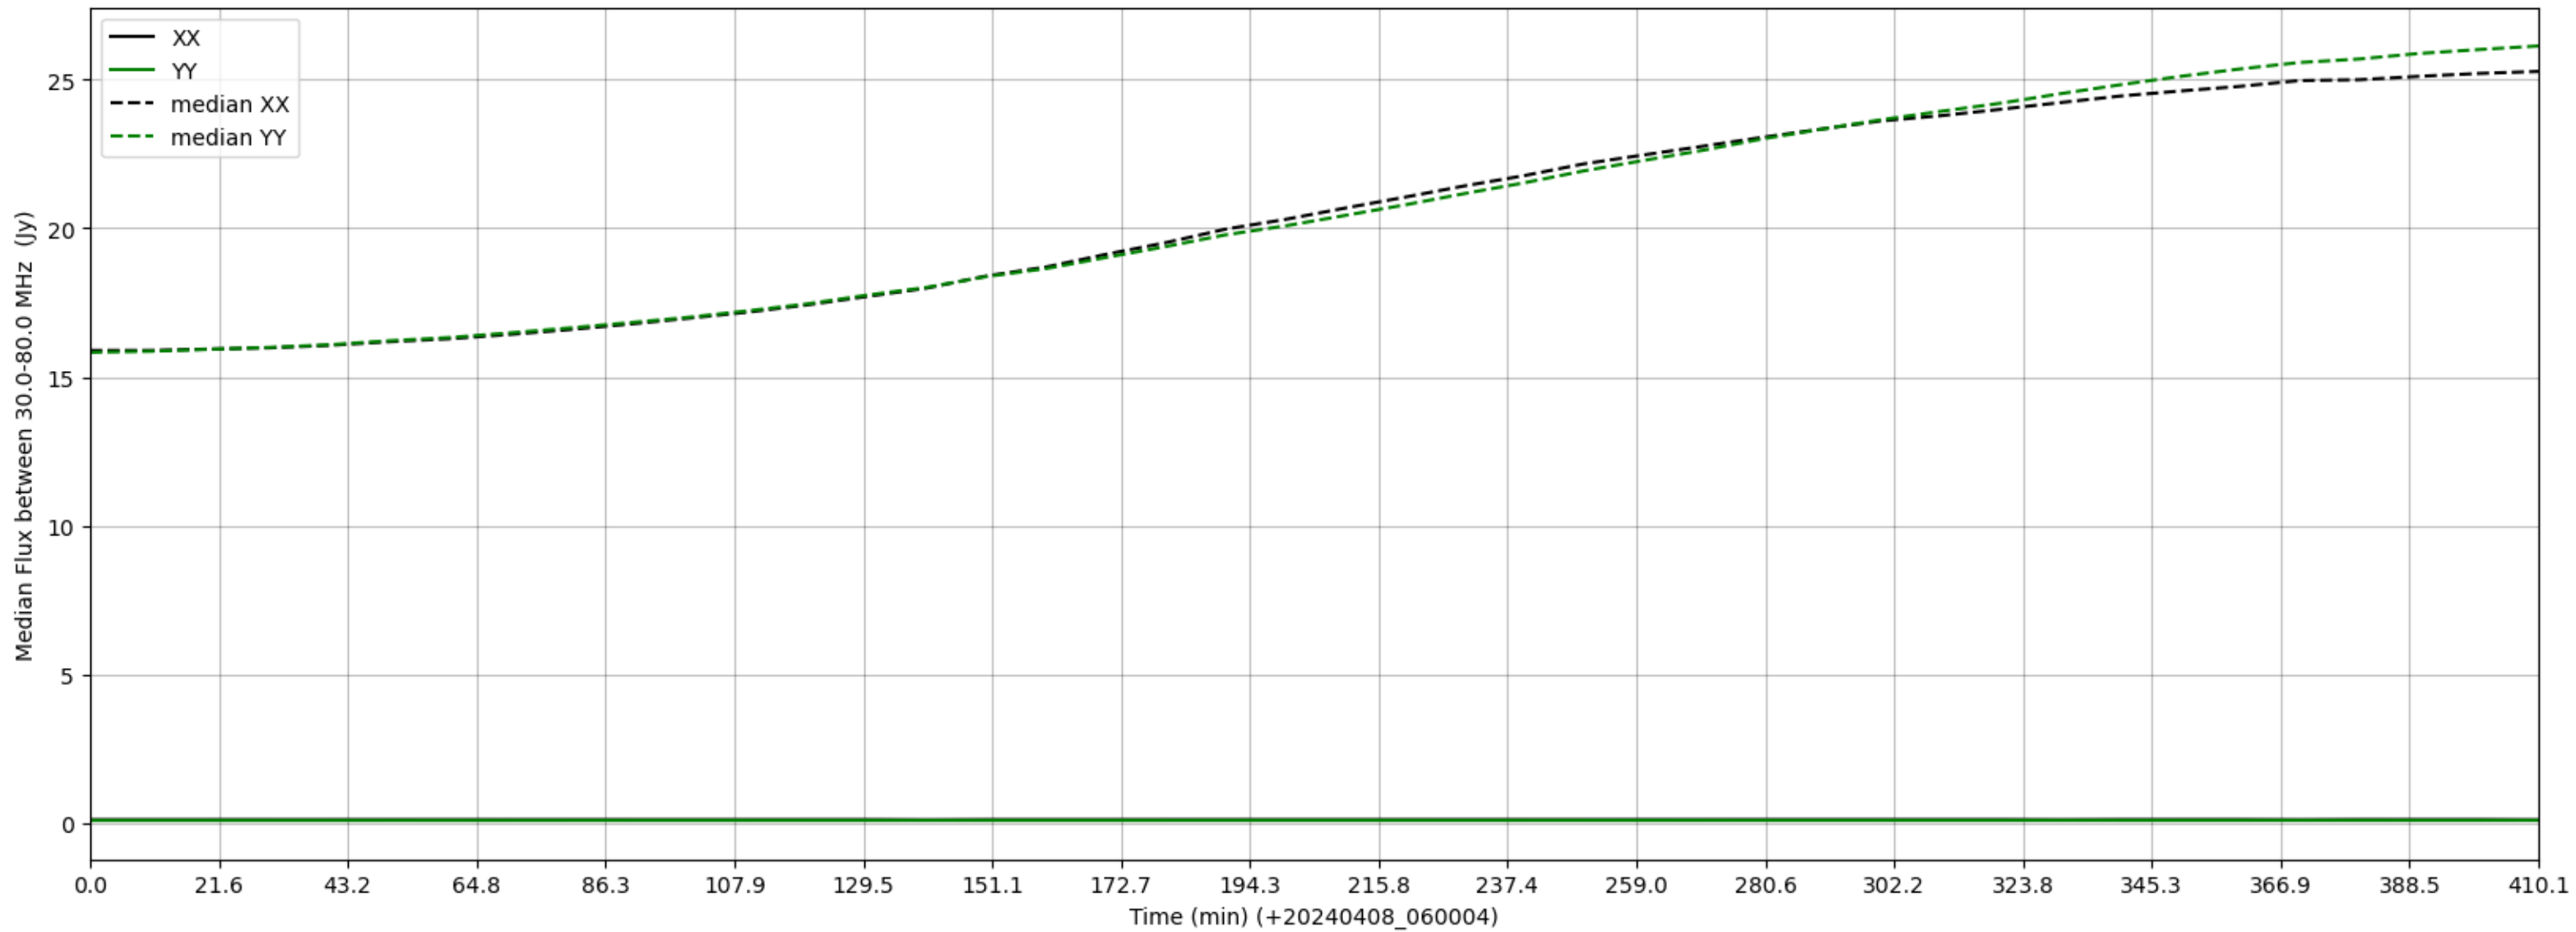

LWA120 - Correlator# 208 - XX FLAGS:LowFlux - YY FLAGS:LowFlux

LWA082 - Correlator# 209 - XX FLAGS:Good - YY FLAGS:Good

LWA143 - Correlator# 210 - XX FLAGS:Good - YY FLAGS:Good

LWA142 - Correlator# 211 - XX FLAGS:LowFlux - YY FLAGS:LowFlux