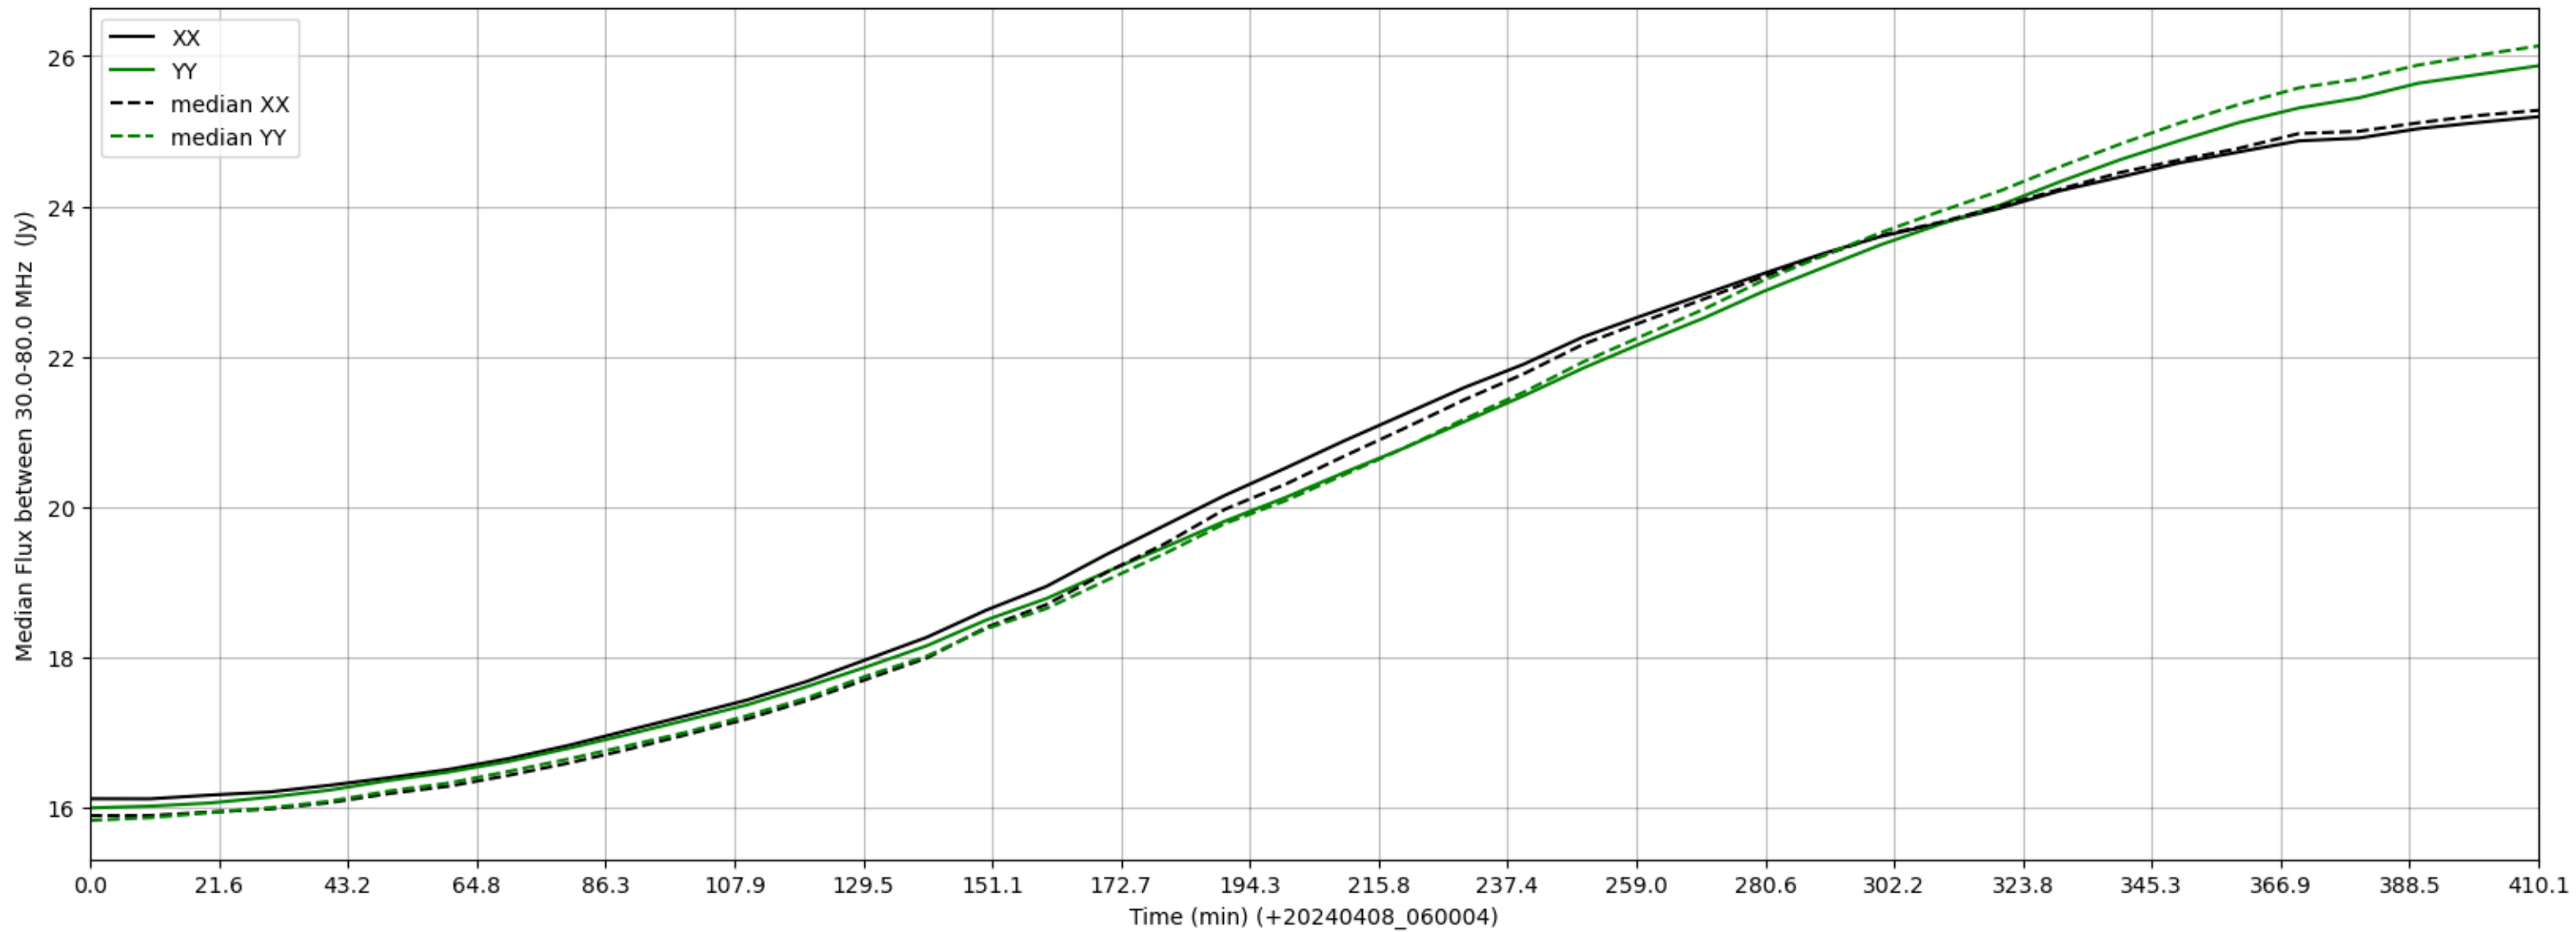

LWA133 - Correlator# 257 - XX FLAGS:Good - YY FLAGS:Good

LWA135 - Correlator# 256 - XX FLAGS:Good - YY FLAGS:Good