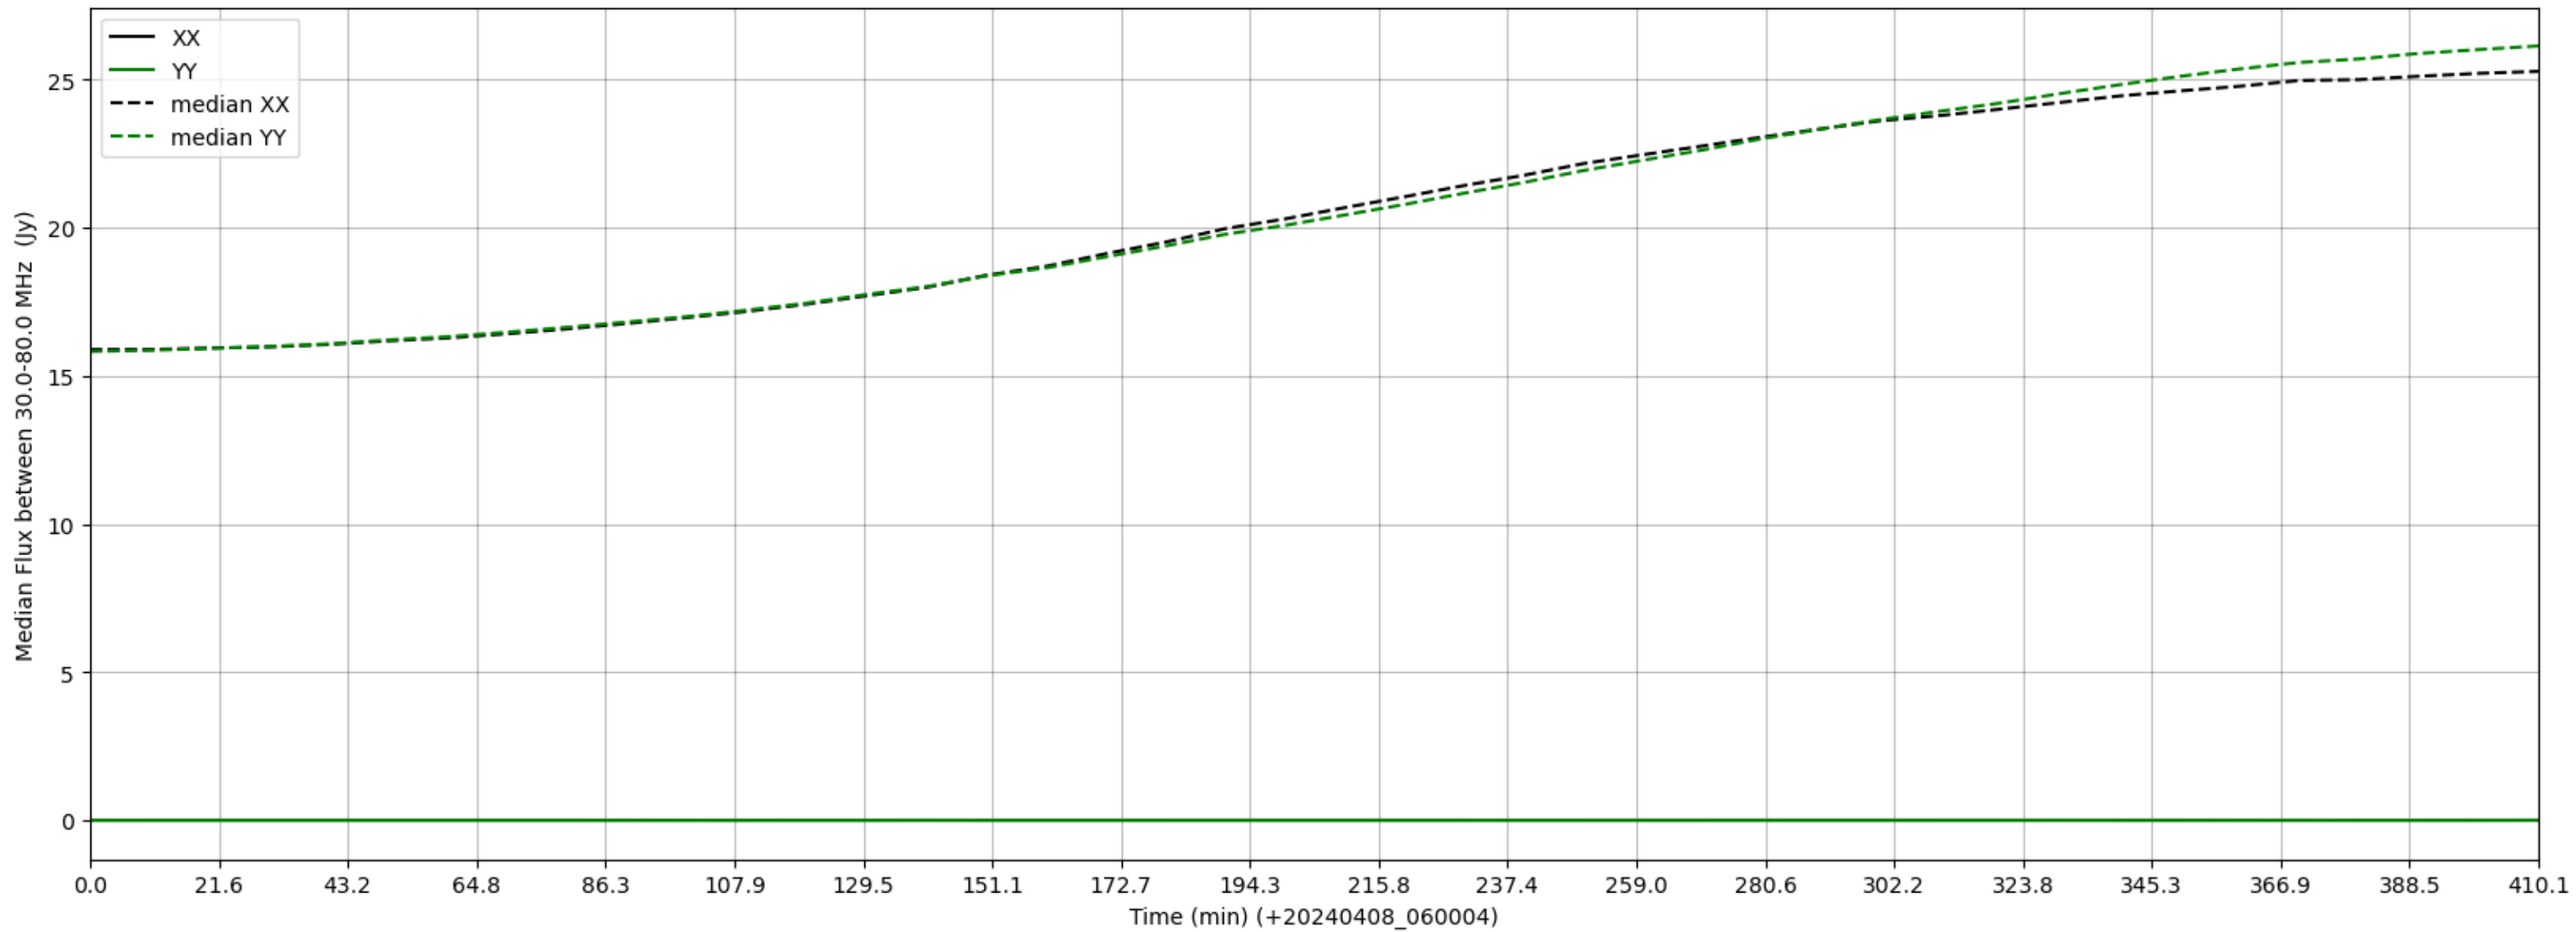

LWA082 - Correlator# 209 - XX FLAGS:Good - YY FLAGS:Good

LWA120 - Correlator# 208 - XX FLAGS:LowFlux - YY FLAGS:LowFlux