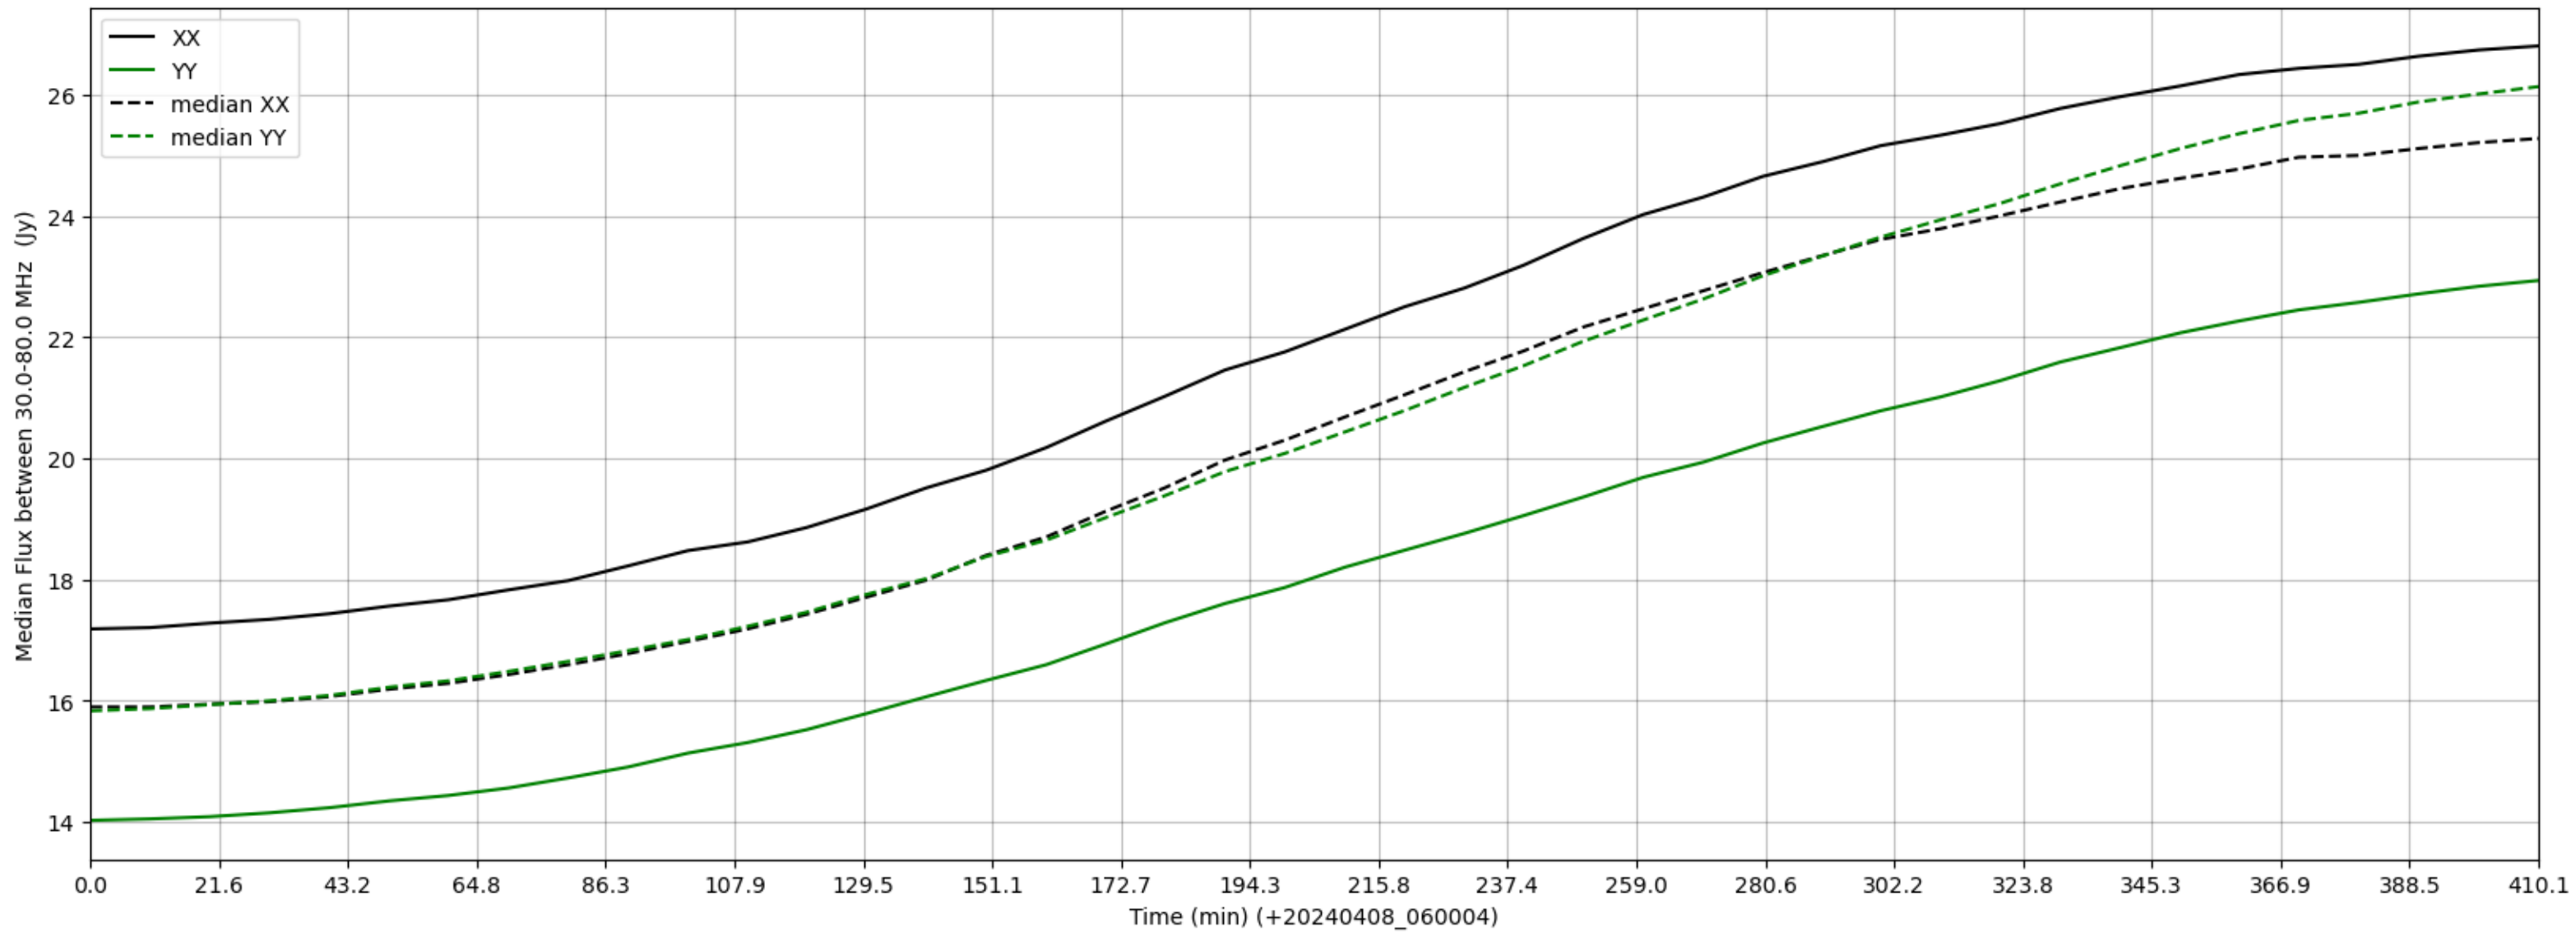

LWA314 - Correlator# 021 - XX FLAGS:Good - YY FLAGS:LowFlux

LWA321 - Correlator# 020 - XX FLAGS:Good - YY FLAGS:Good