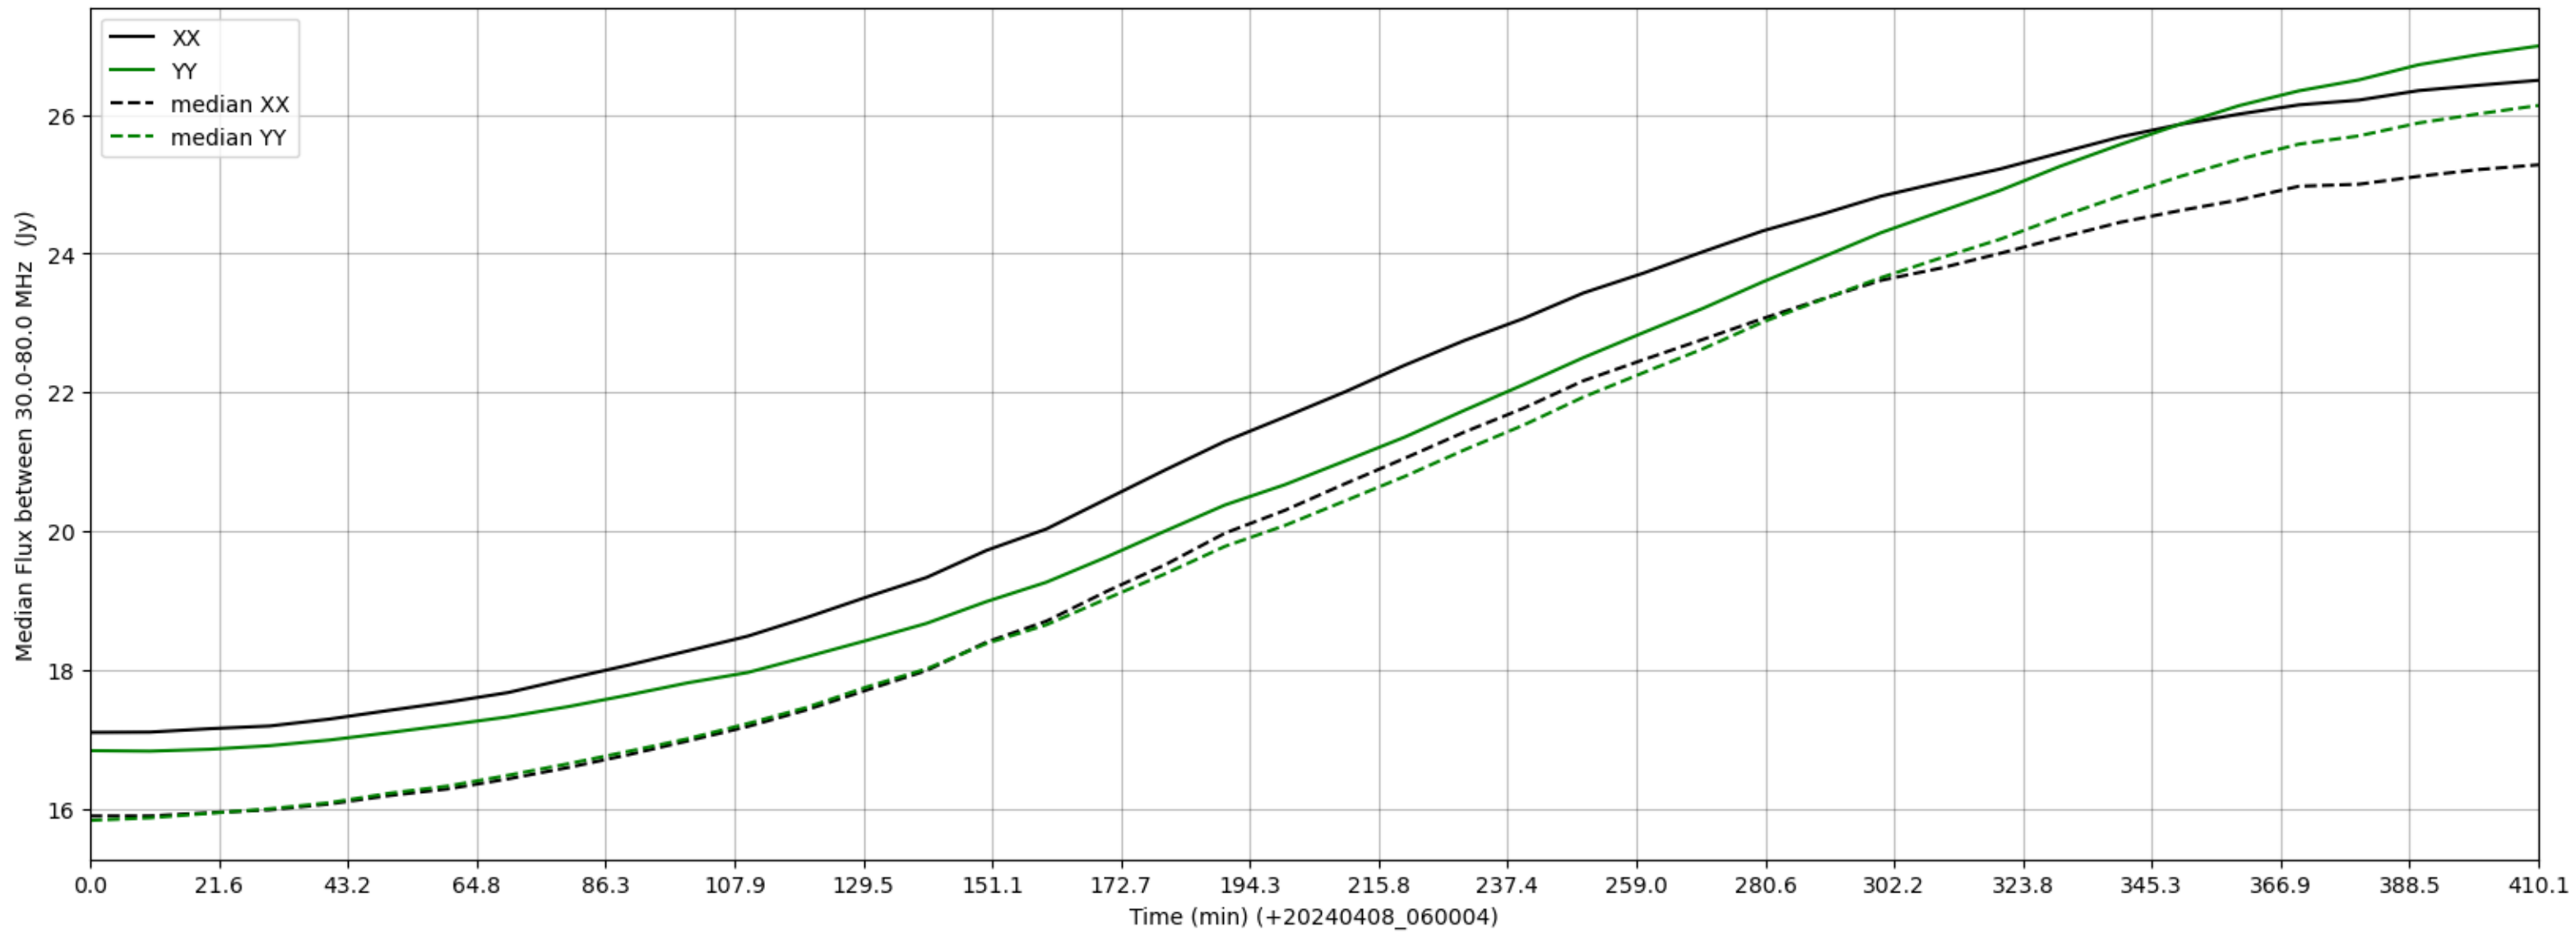

LWA072 - Correlator# 171 - XX FLAGS:Good - YY FLAGS:Good

LWA097 - Correlator# 170 - XX FLAGS:Good - YY FLAGS:Good