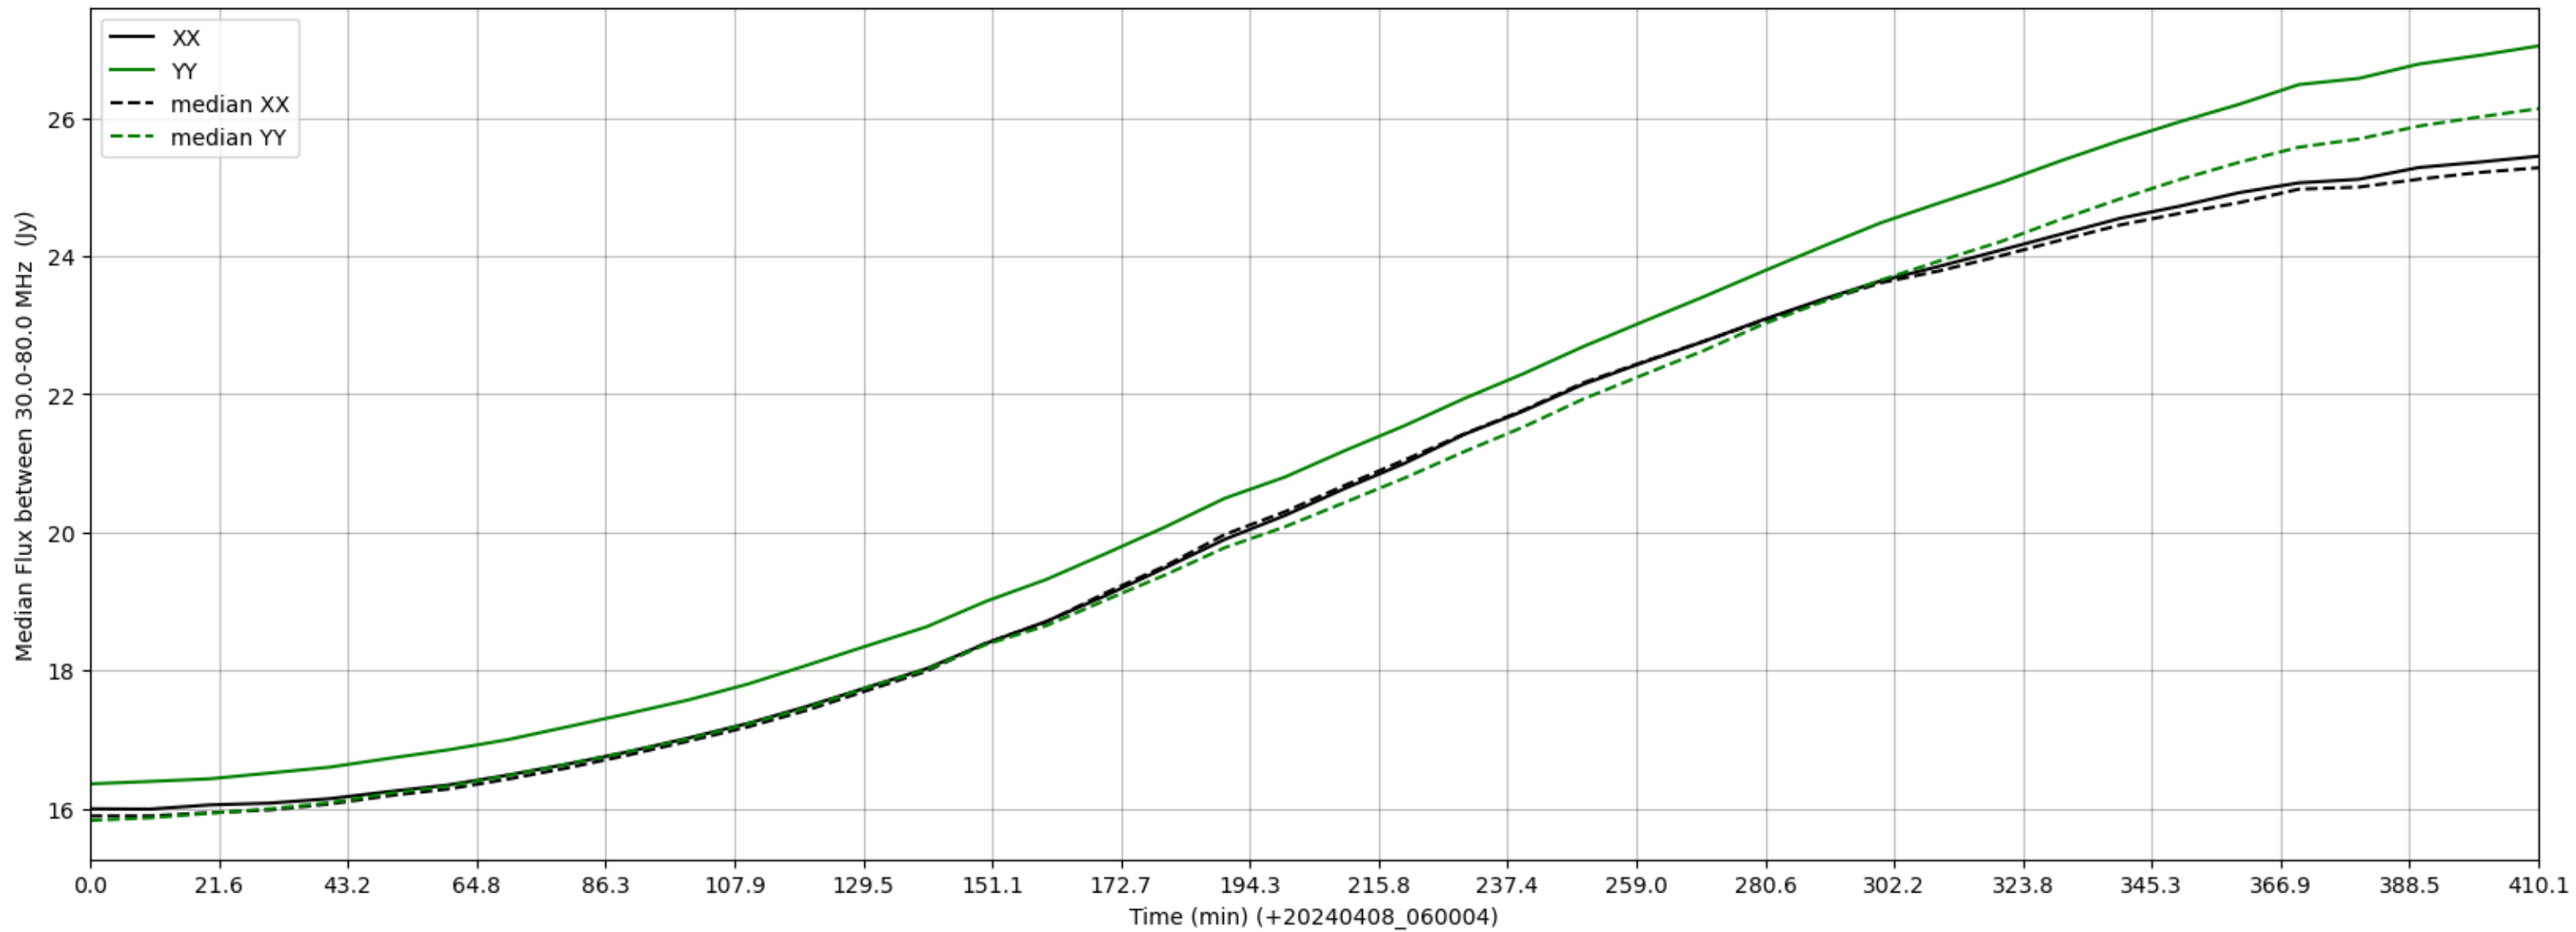

LWA016 - Correlator# 097 - XX FLAGS:Good - YY FLAGS:Good

LWA013 - Correlator# 096 - XX FLAGS:Good - YY FLAGS:Good