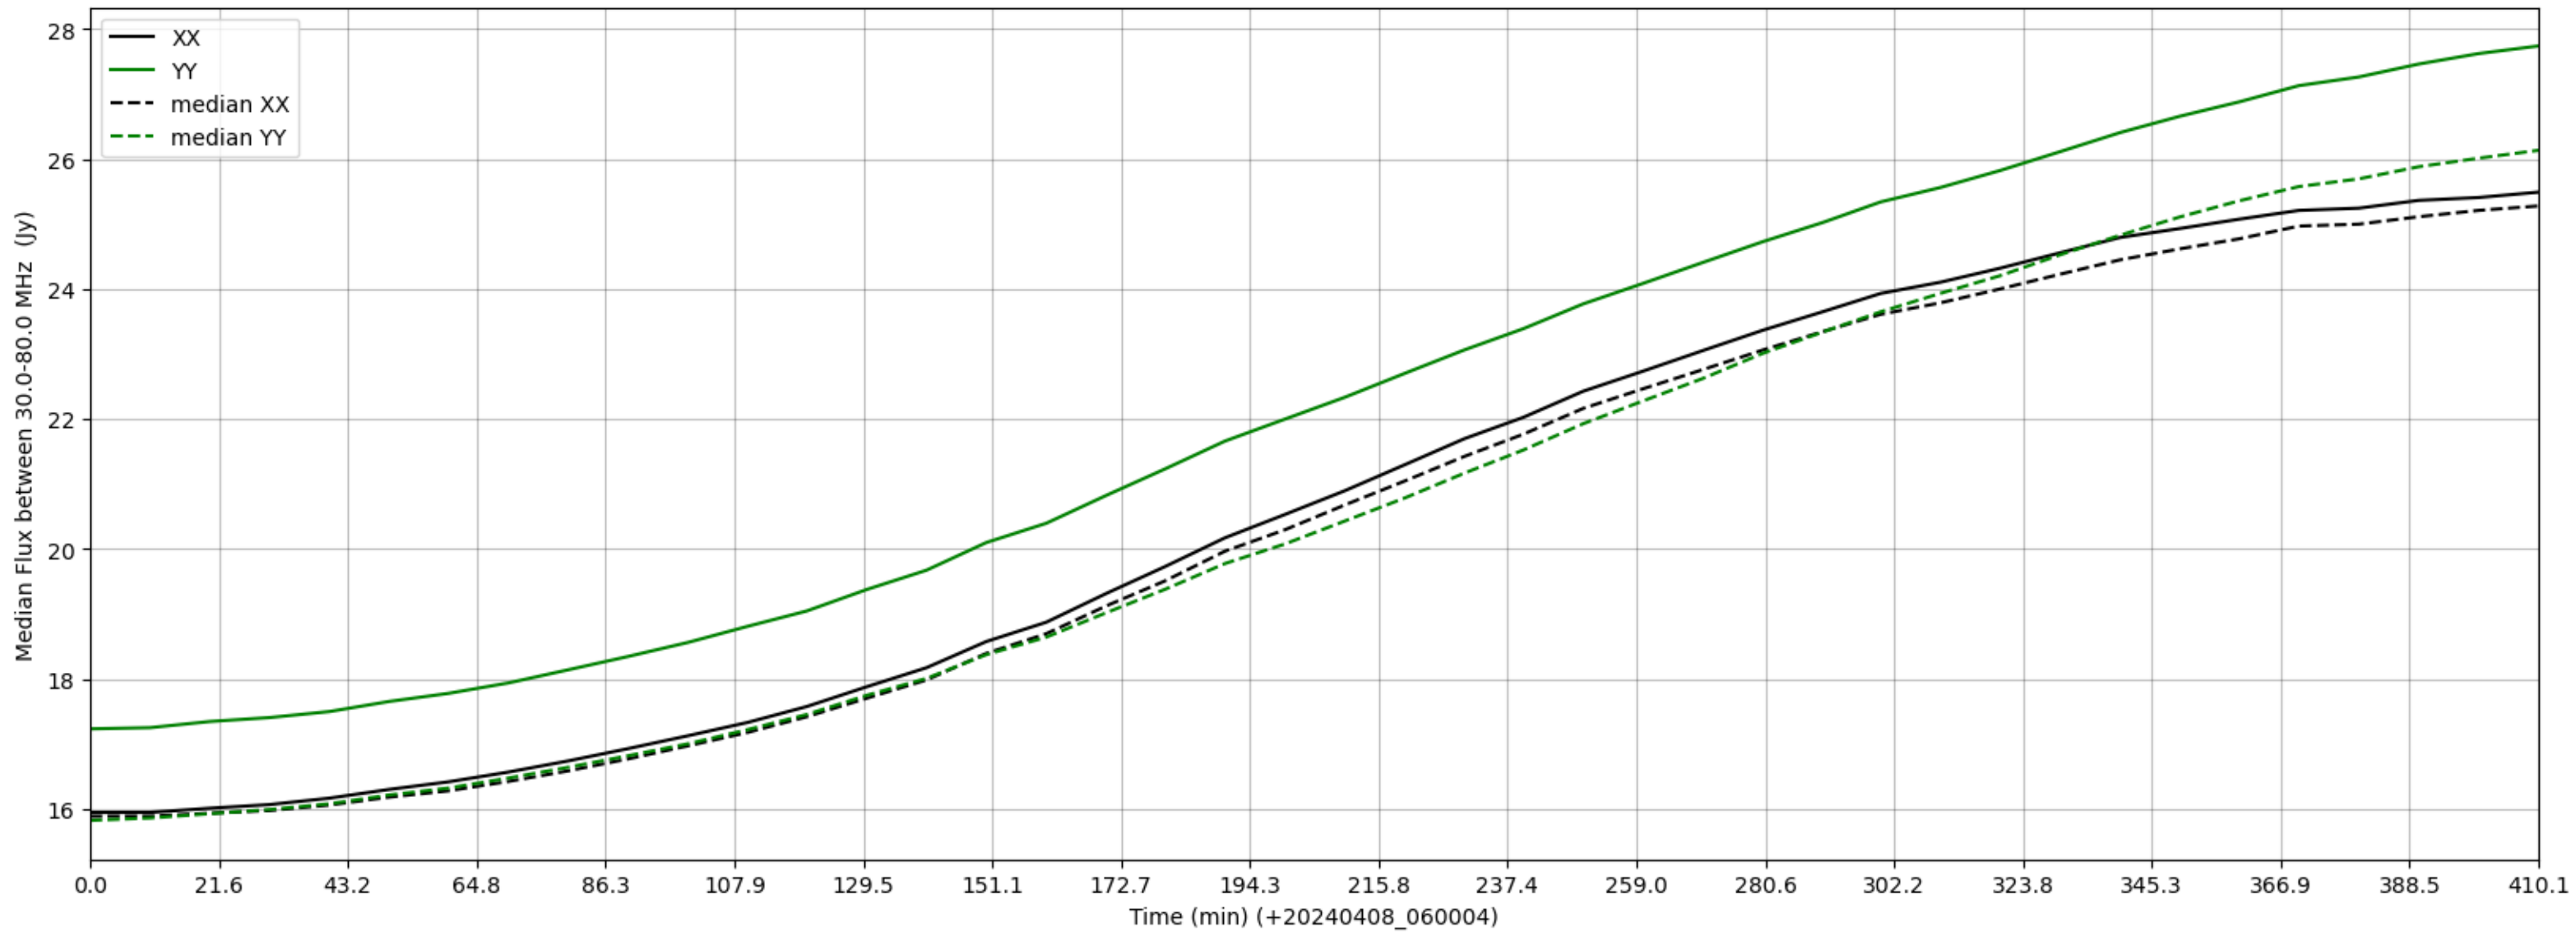

LWA180 - Correlator# 322 - XX FLAGS:Good - YY FLAGS:Good

LWA247 - Correlator# 321 - XX FLAGS:Good - YY FLAGS:Good