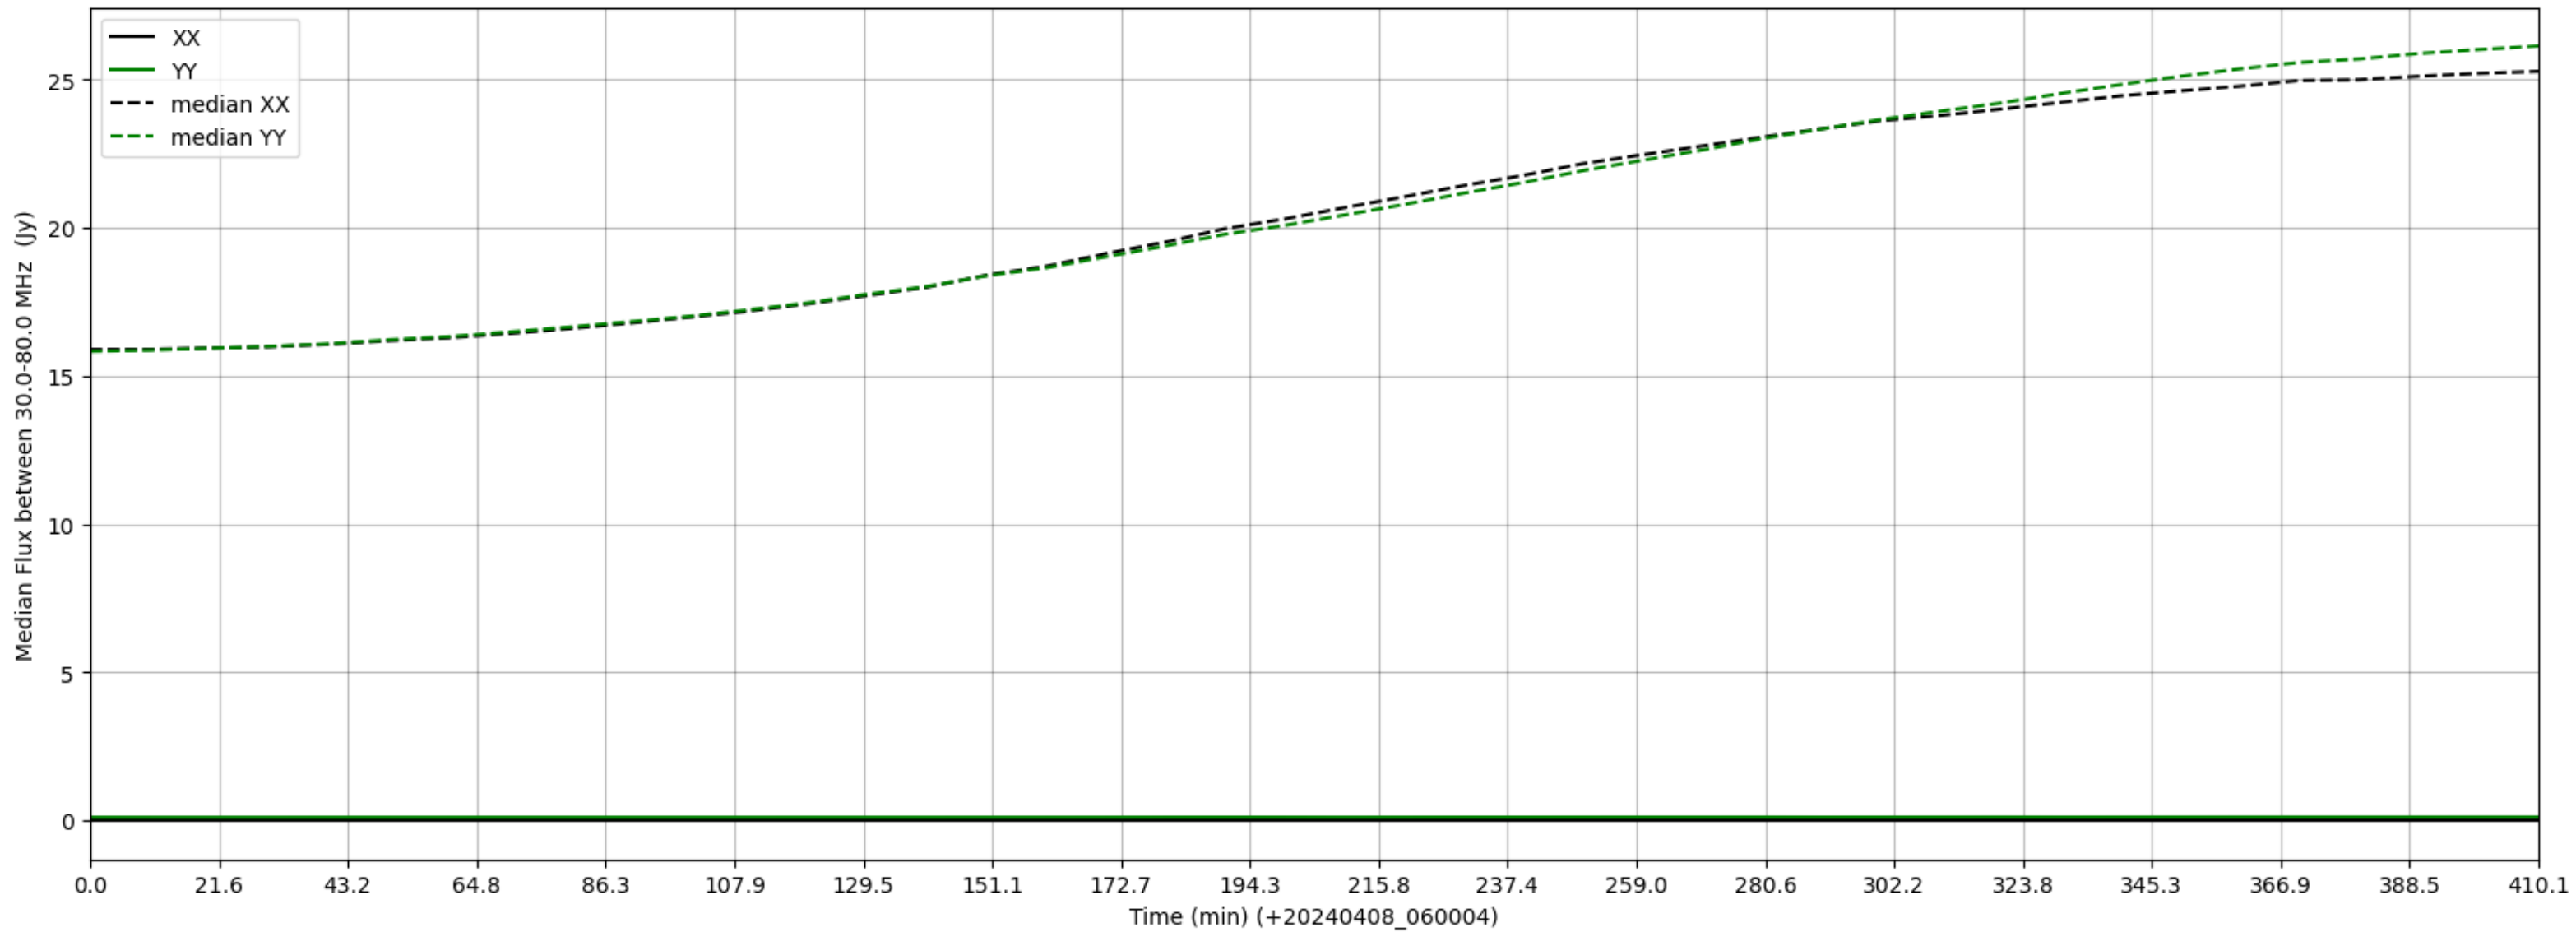

LWA260 - Correlator# 034 - XX FLAGS:Good - YY FLAGS:Good

LWA255 - Correlator# 033 - XX FLAGS:LowFlux - YY FLAGS:LowFlux