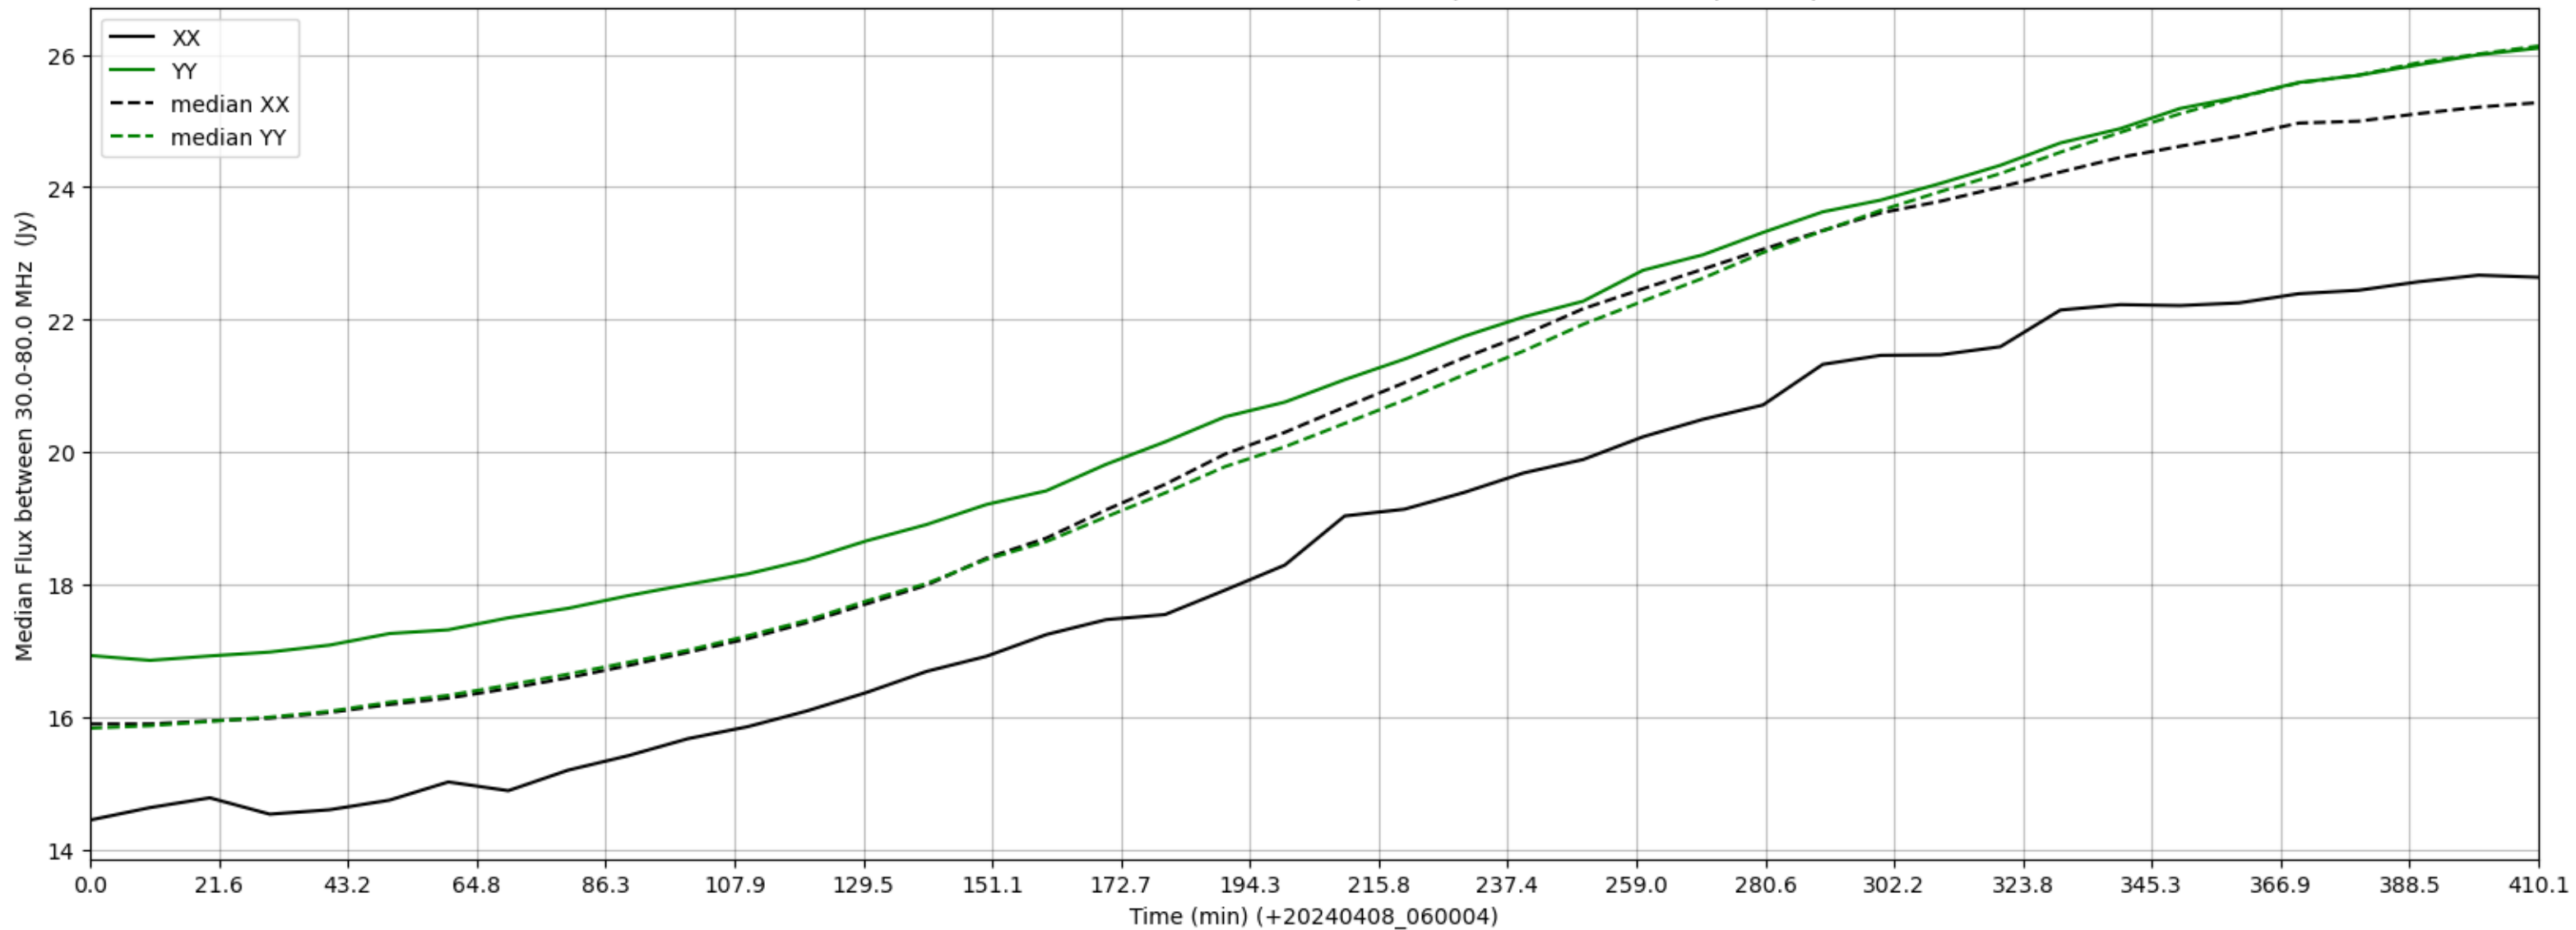

LWA336 - Correlator# 056 - XX FLAGS:BadSpecShape - YY FLAGS:BadSpecShape

LWA335 - Correlator# 057 - XX FLAGS:Good - YY FLAGS:Good

LWA343 - Correlator# 058 - XX FLAGS:Good - YY FLAGS:Good

LWA337 - Correlator# 059 - XX FLAGS:Good - YY FLAGS:Good