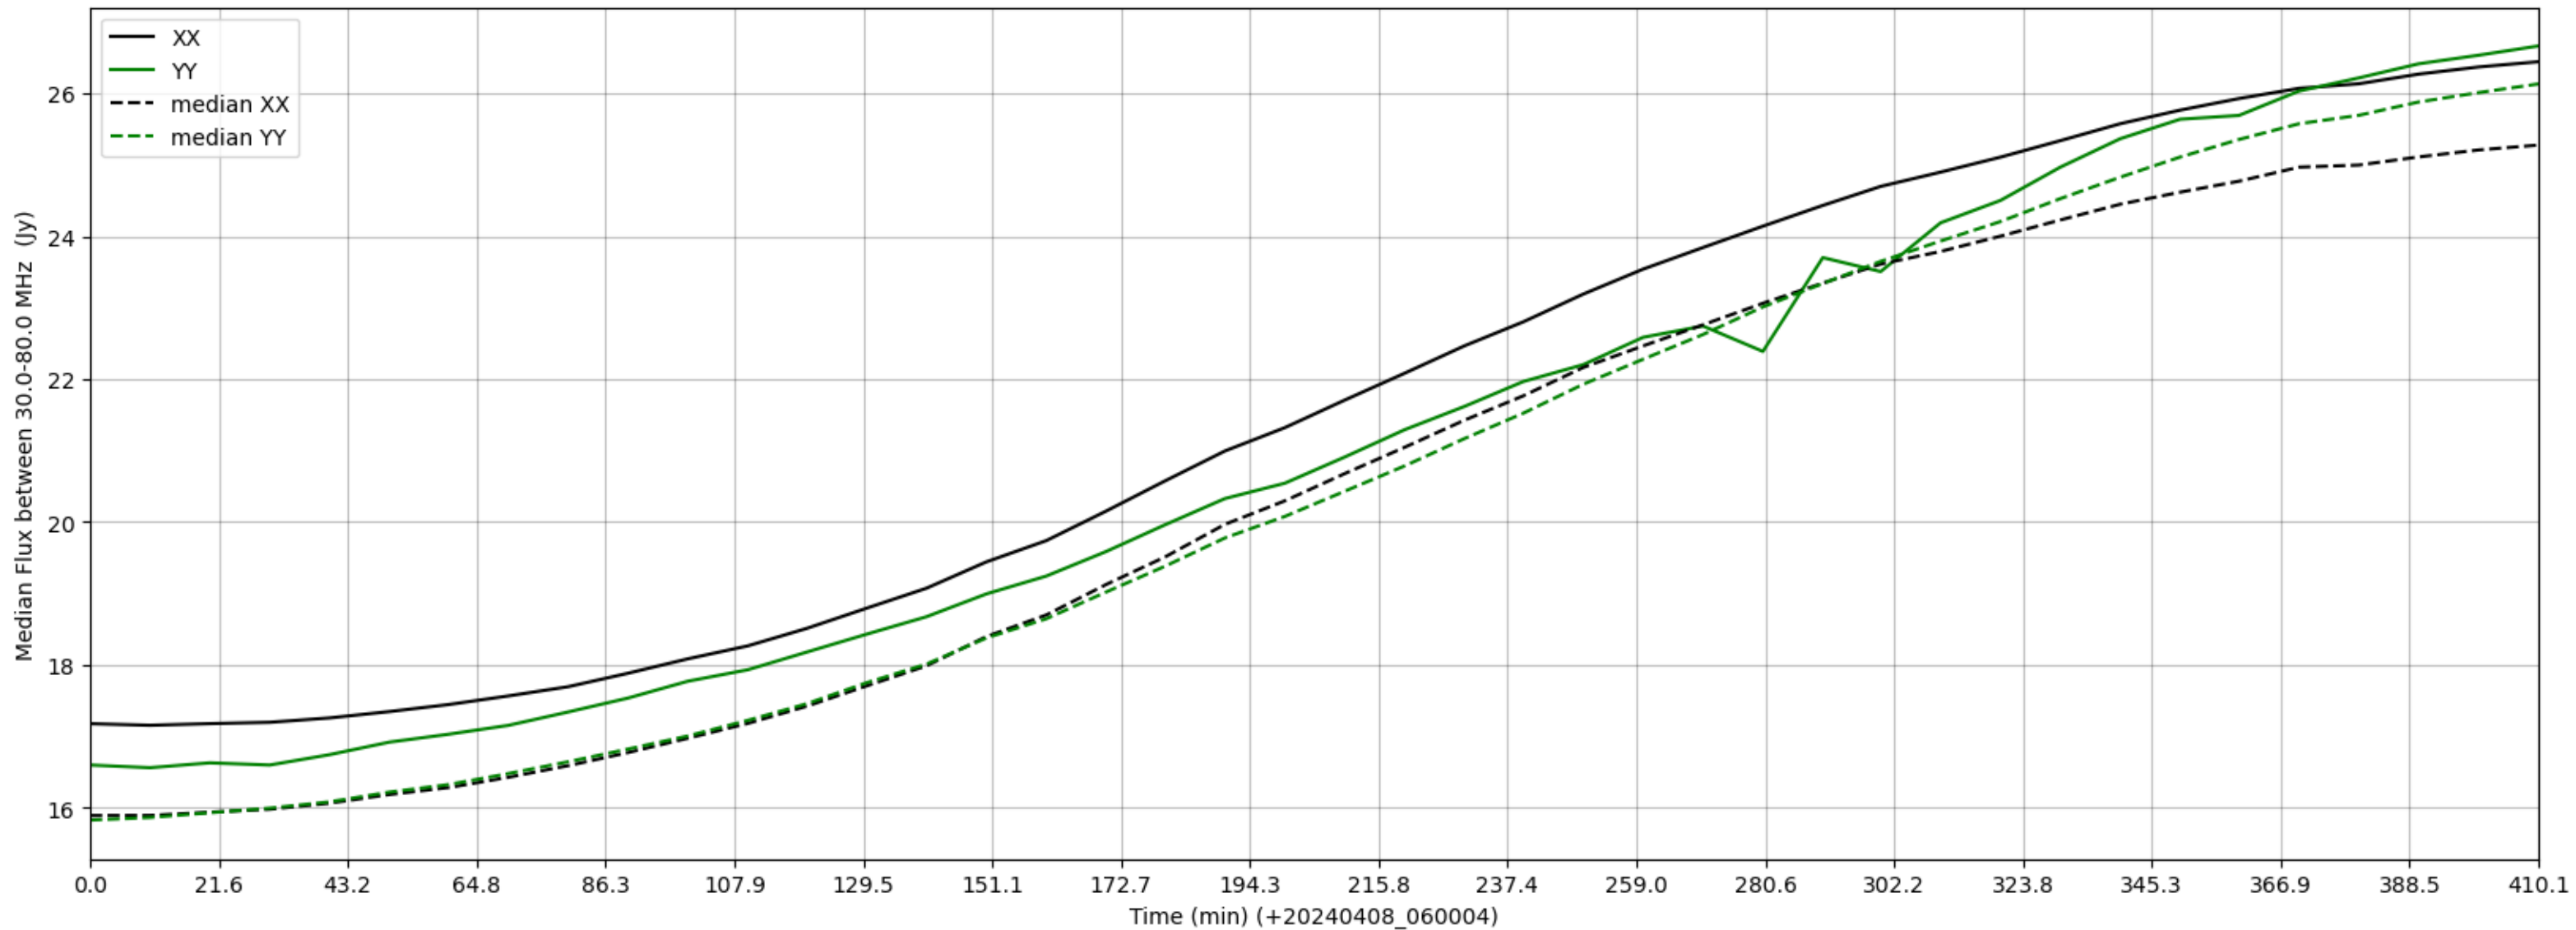

LWA068 - Correlator# 166 - XX FLAGS:Good - YY FLAGS:Good

LWA065 - Correlator# 165 - XX FLAGS:Good - YY FLAGS:Good