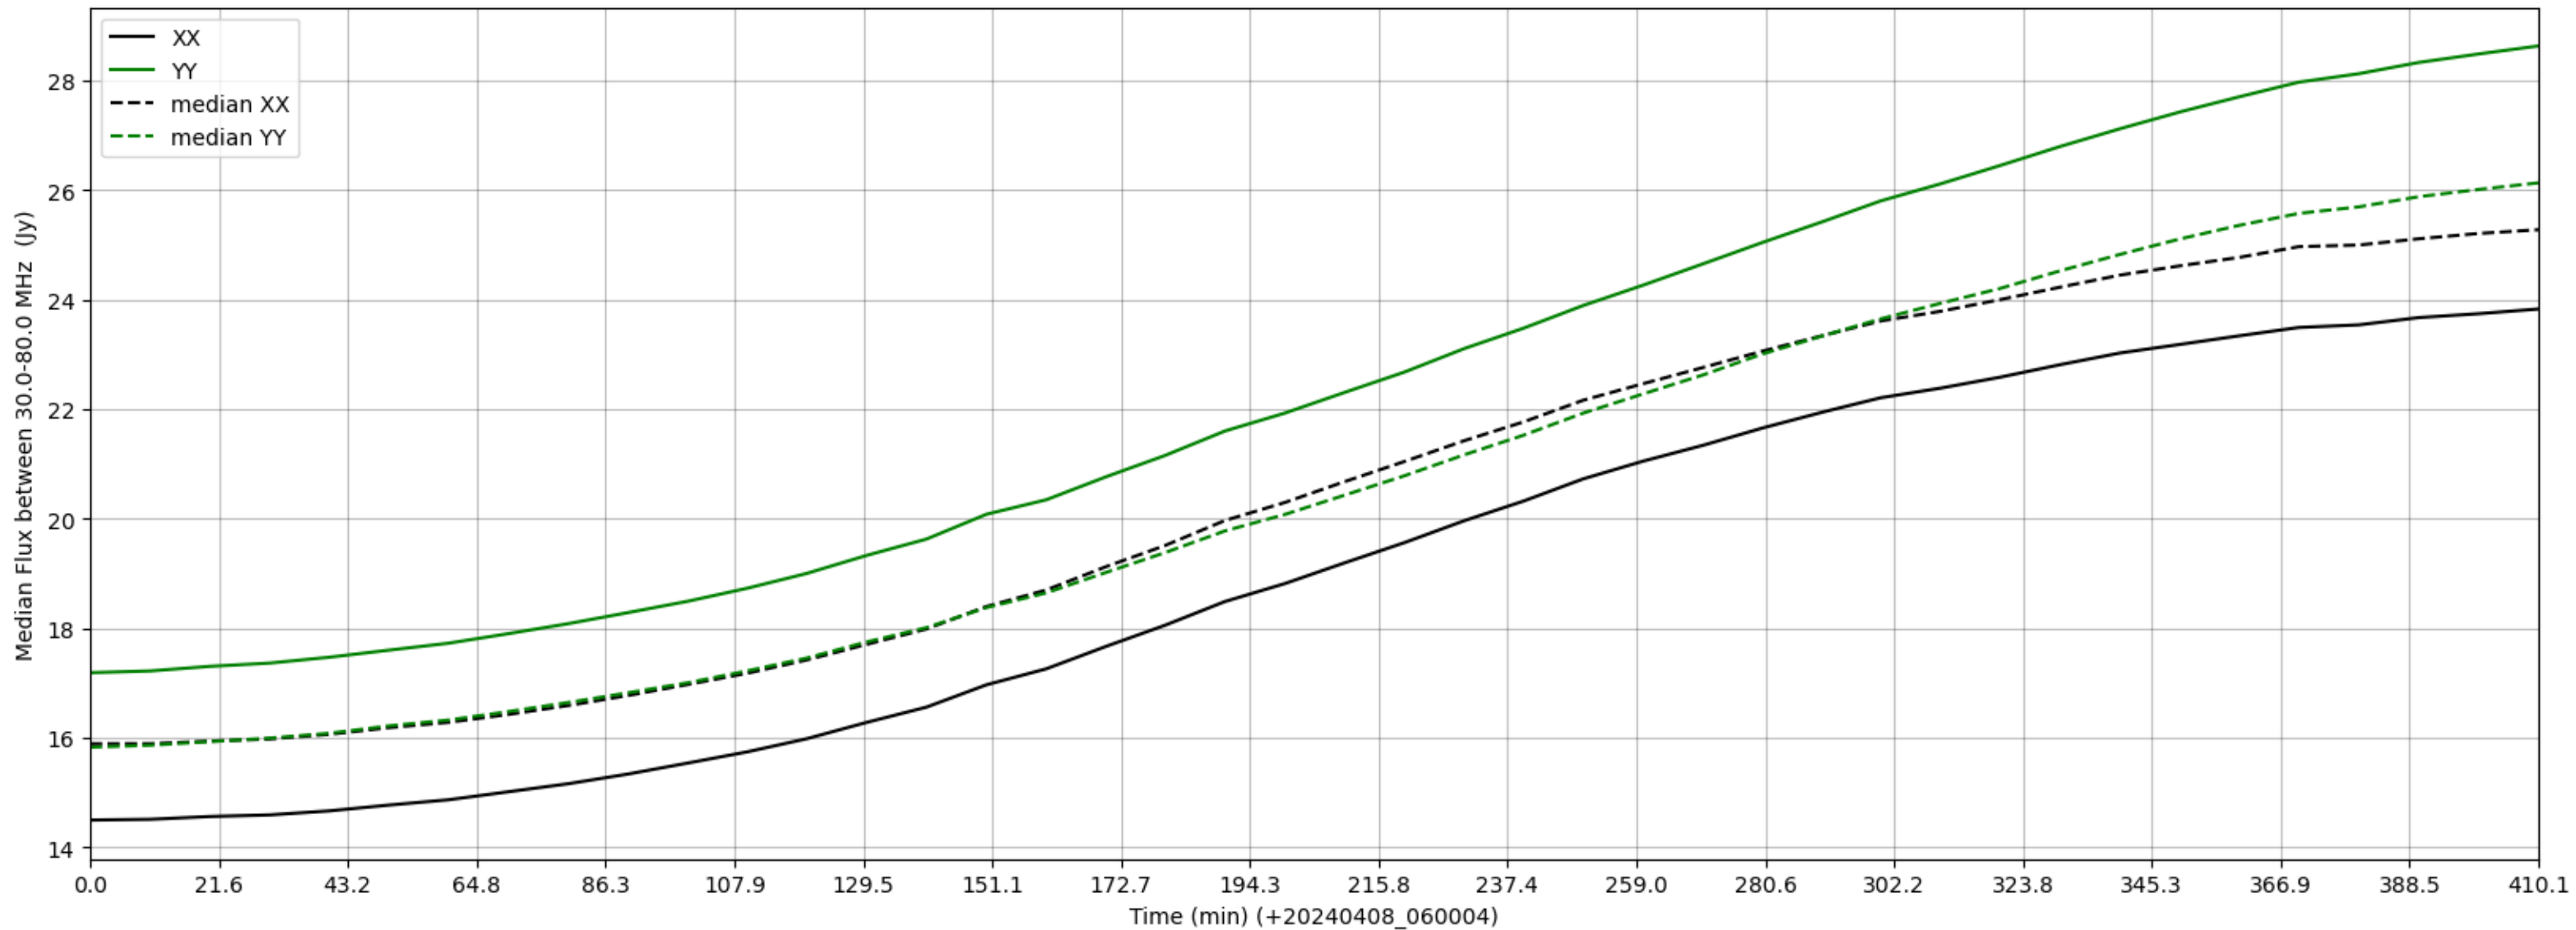

LWA044 - Correlator# 080 - XX FLAGS:LowFlux - YY FLAGS:LowFlux

LWA043 - Correlator# 081 - XX FLAGS:Good - YY FLAGS:Good

LWA046 - Correlator# 082 - XX FLAGS:Good - YY FLAGS:Good

LWA045 - Correlator# 083 - XX FLAGS:Good - YY FLAGS:Good