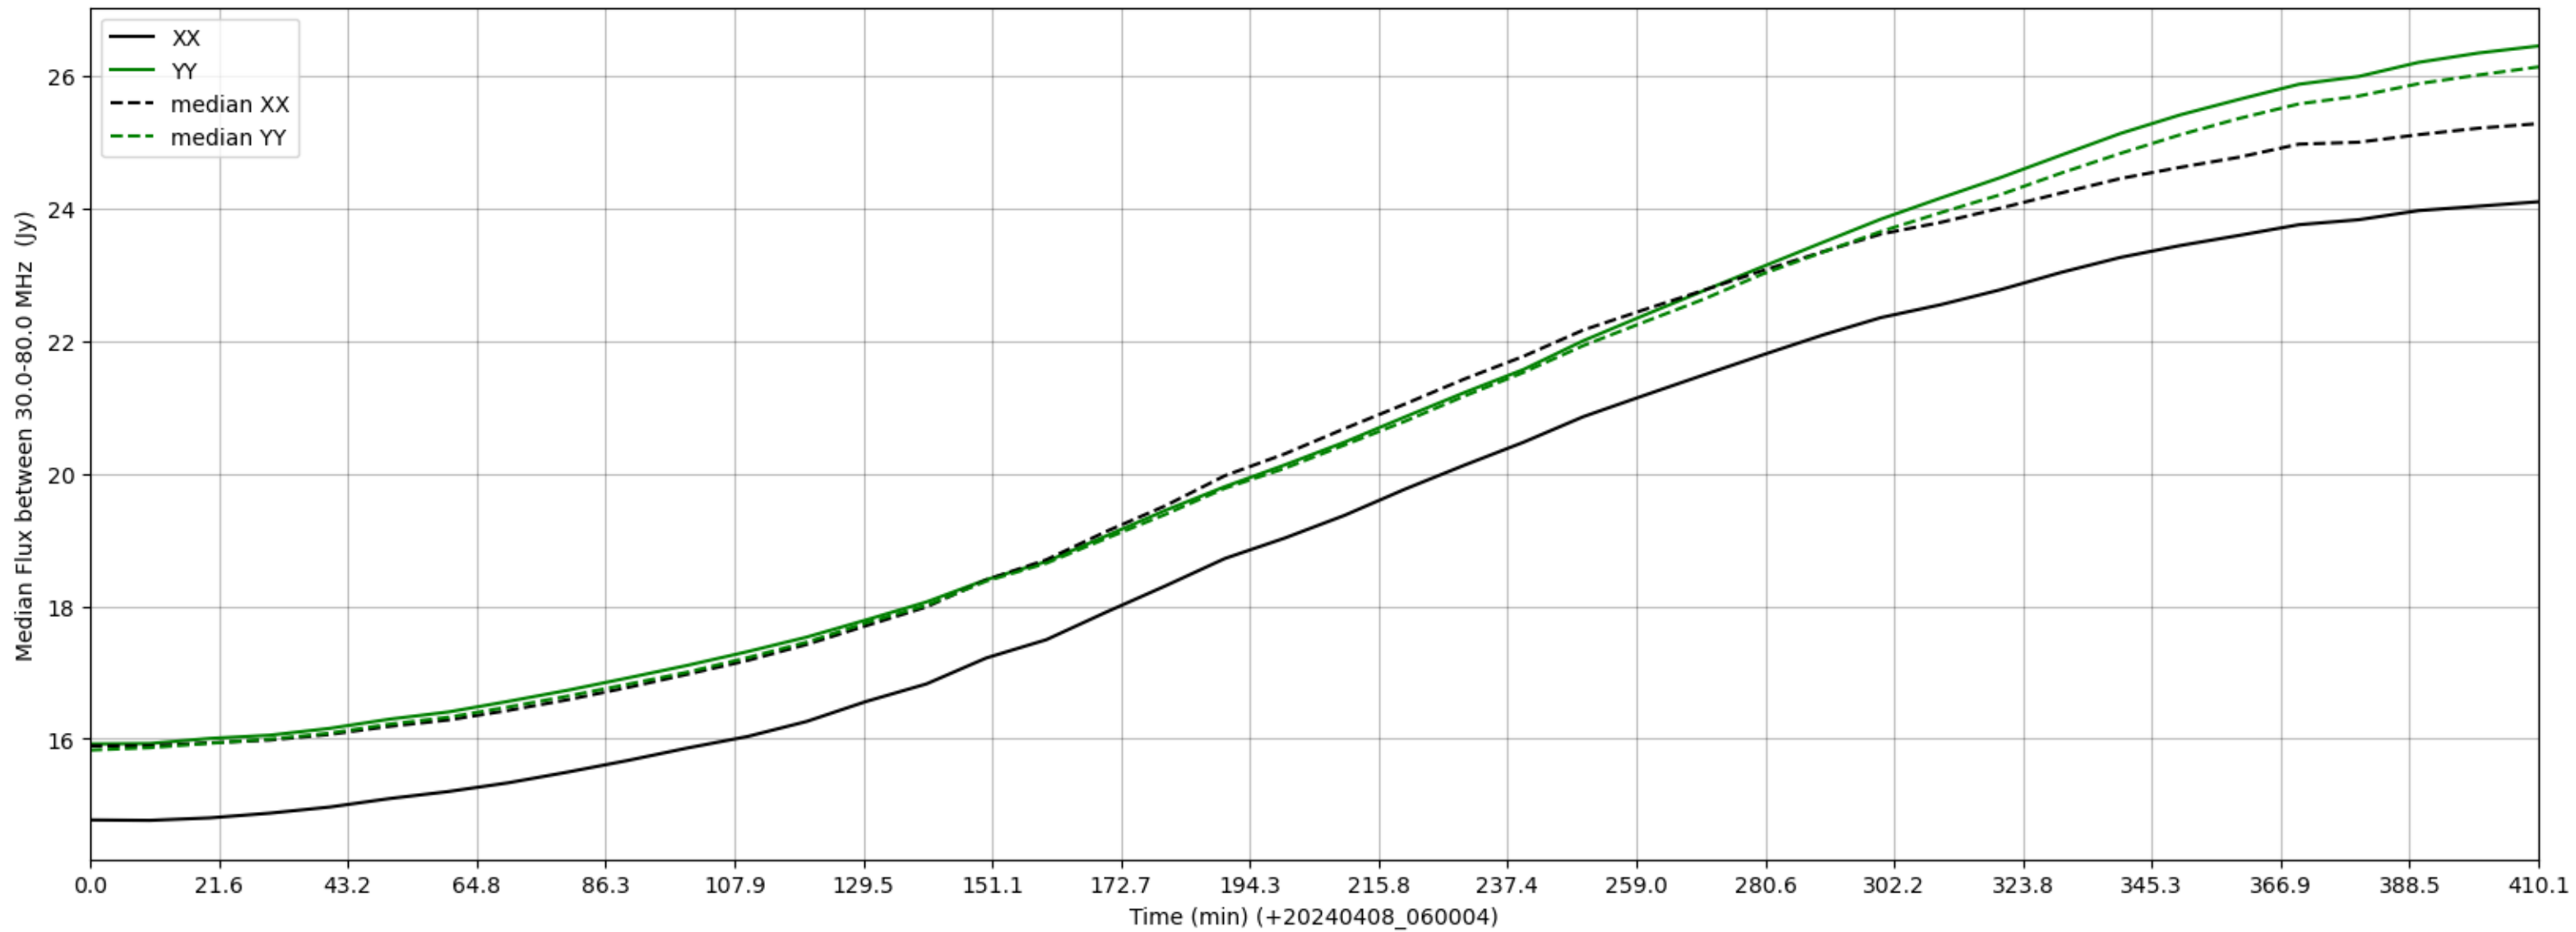

LWA232 - Correlator# 307 - XX FLAGS:LowFlux - YY FLAGS:LowFlux

LWA233 - Correlator# 306 - XX FLAGS:Good - YY FLAGS:Good