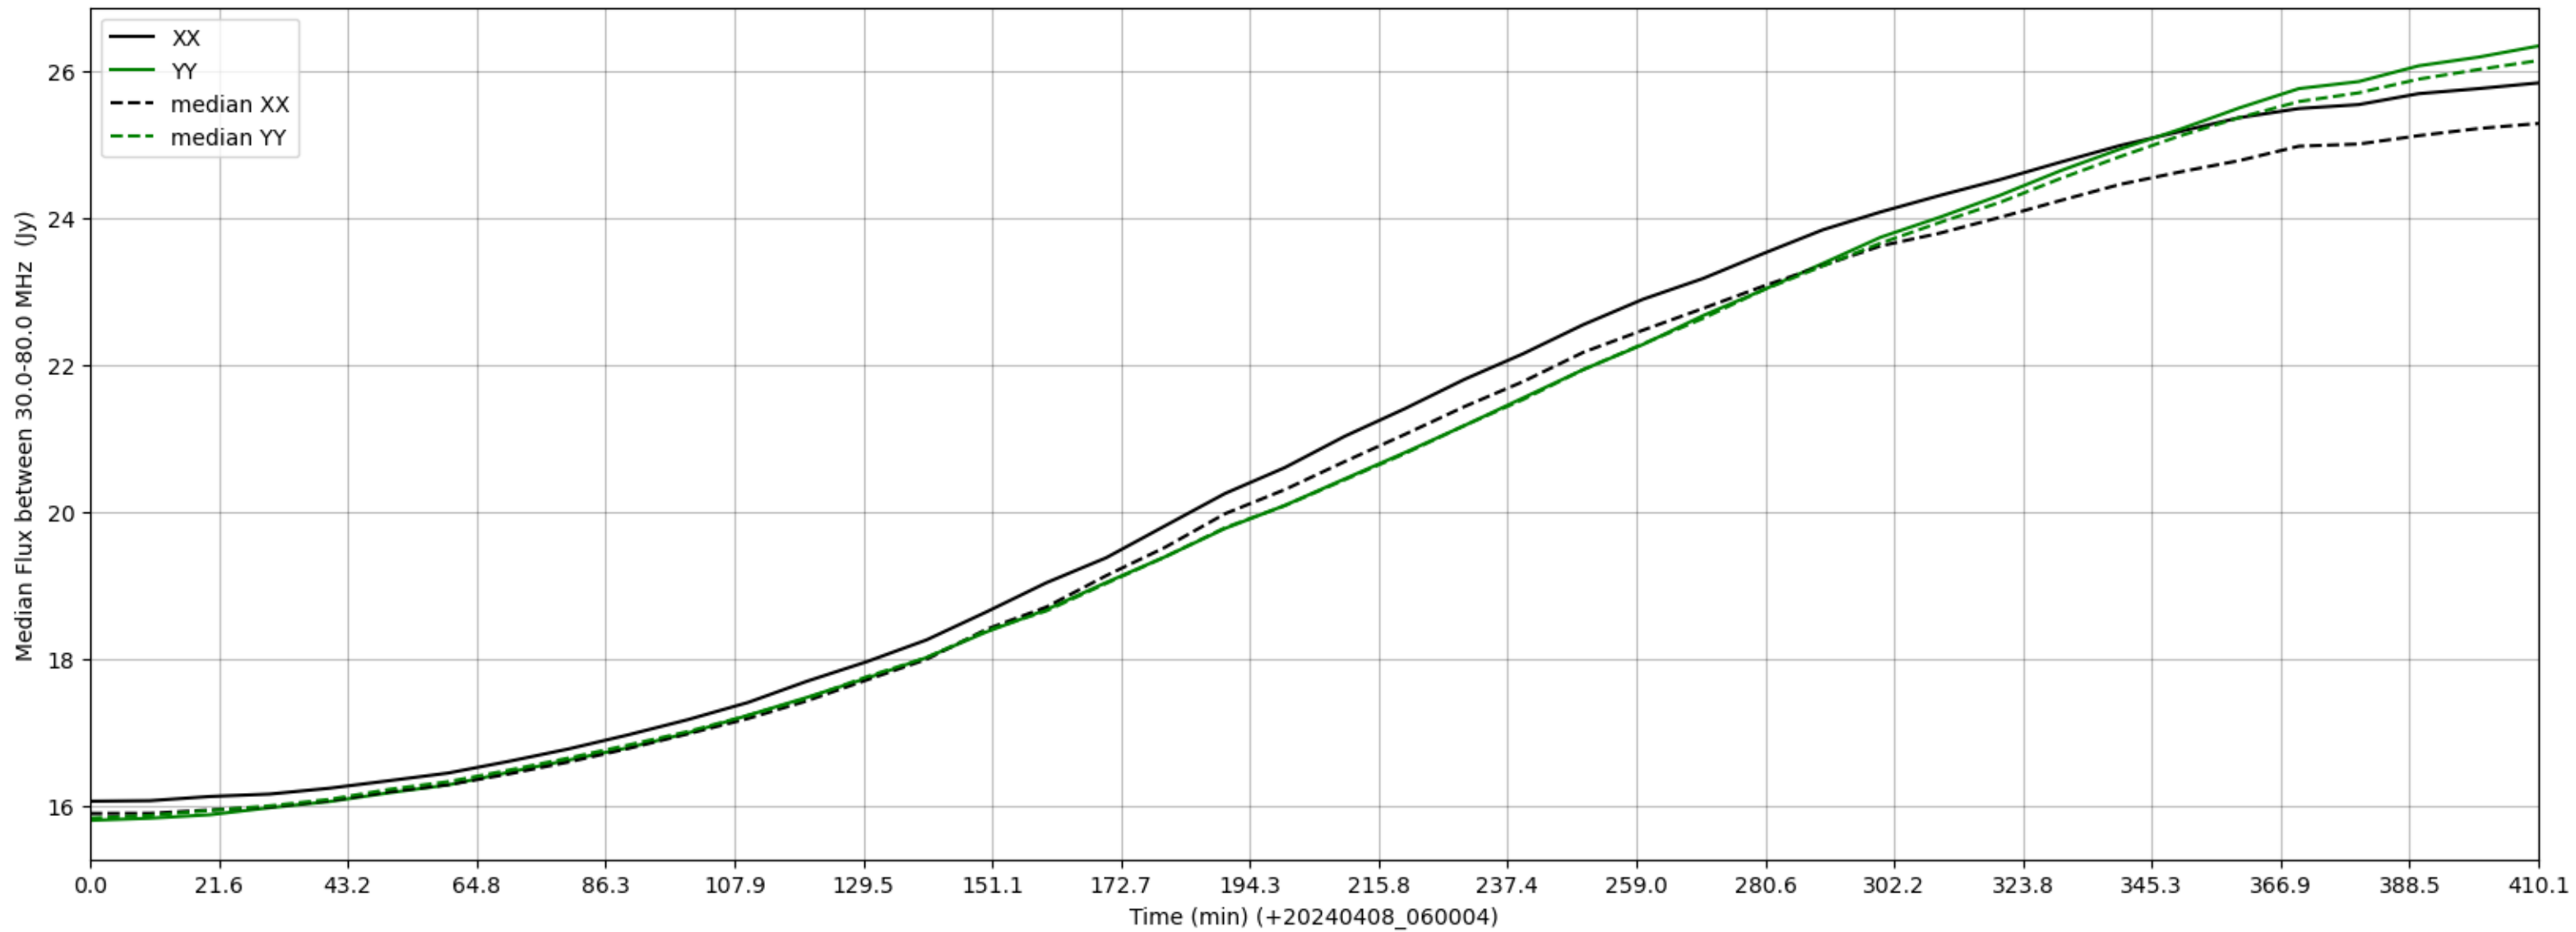

LWA032 - Correlator# 130 - XX FLAGS:Good - YY FLAGS:Good

LWA028 - Correlator# 129 - XX FLAGS:Good - YY FLAGS:Good