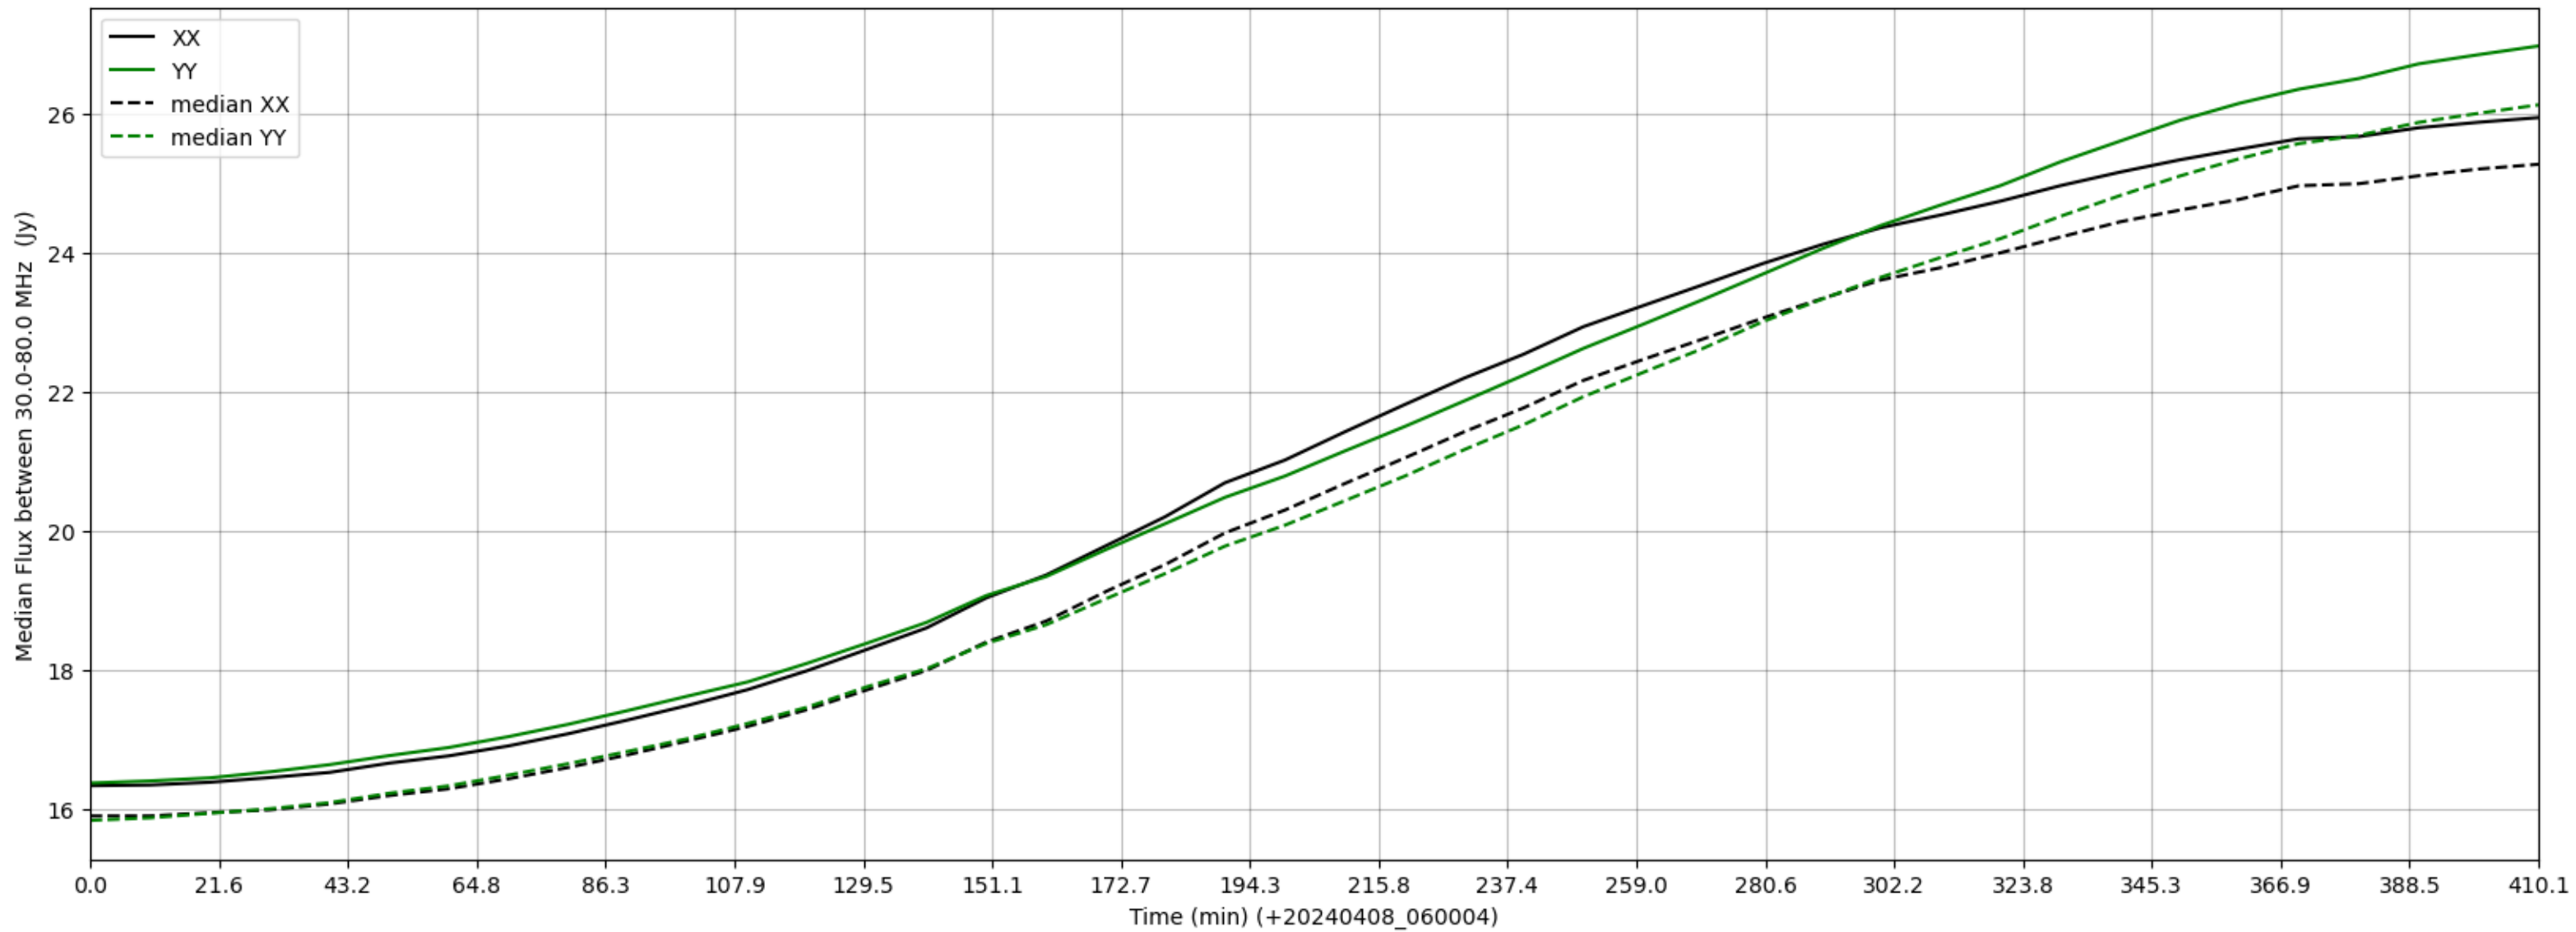

LWA163 - Correlator# 264 - XX FLAGS:Good - YY FLAGS:Good

LWA162 - Correlator# 265 - XX FLAGS:Good - YY FLAGS:Good

LWA165 - Correlator# 266 - XX FLAGS:Good - YY FLAGS:Good

LWA164 - Correlator# 267 - XX FLAGS:Good - YY FLAGS:Good