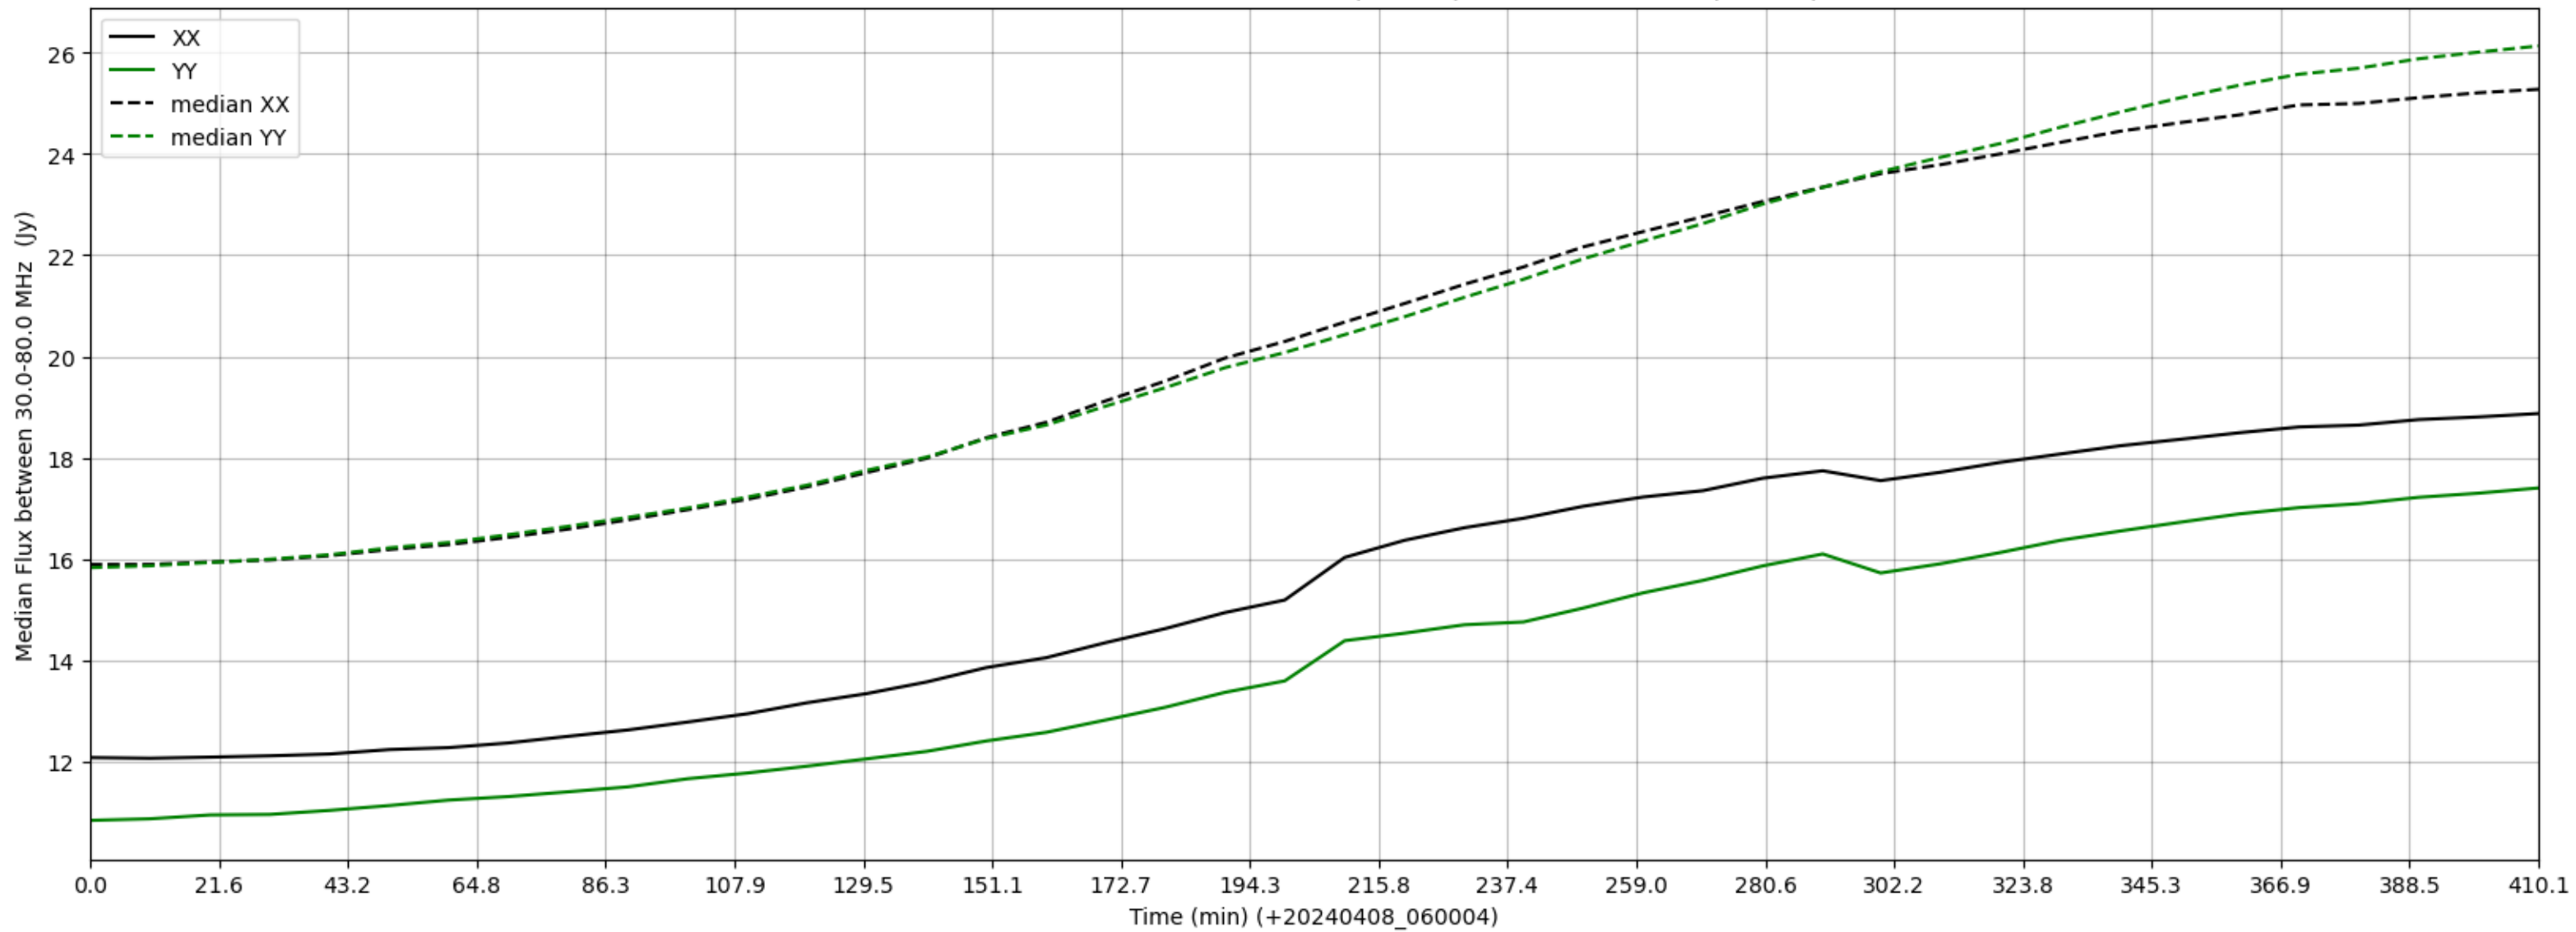

LWA286 - Correlator# 093 - XX FLAGS:Good - YY FLAGS:Good

LWA302 - Correlator# 092 - XX FLAGS:BadSpecShape - YY FLAGS:BadSpecShape