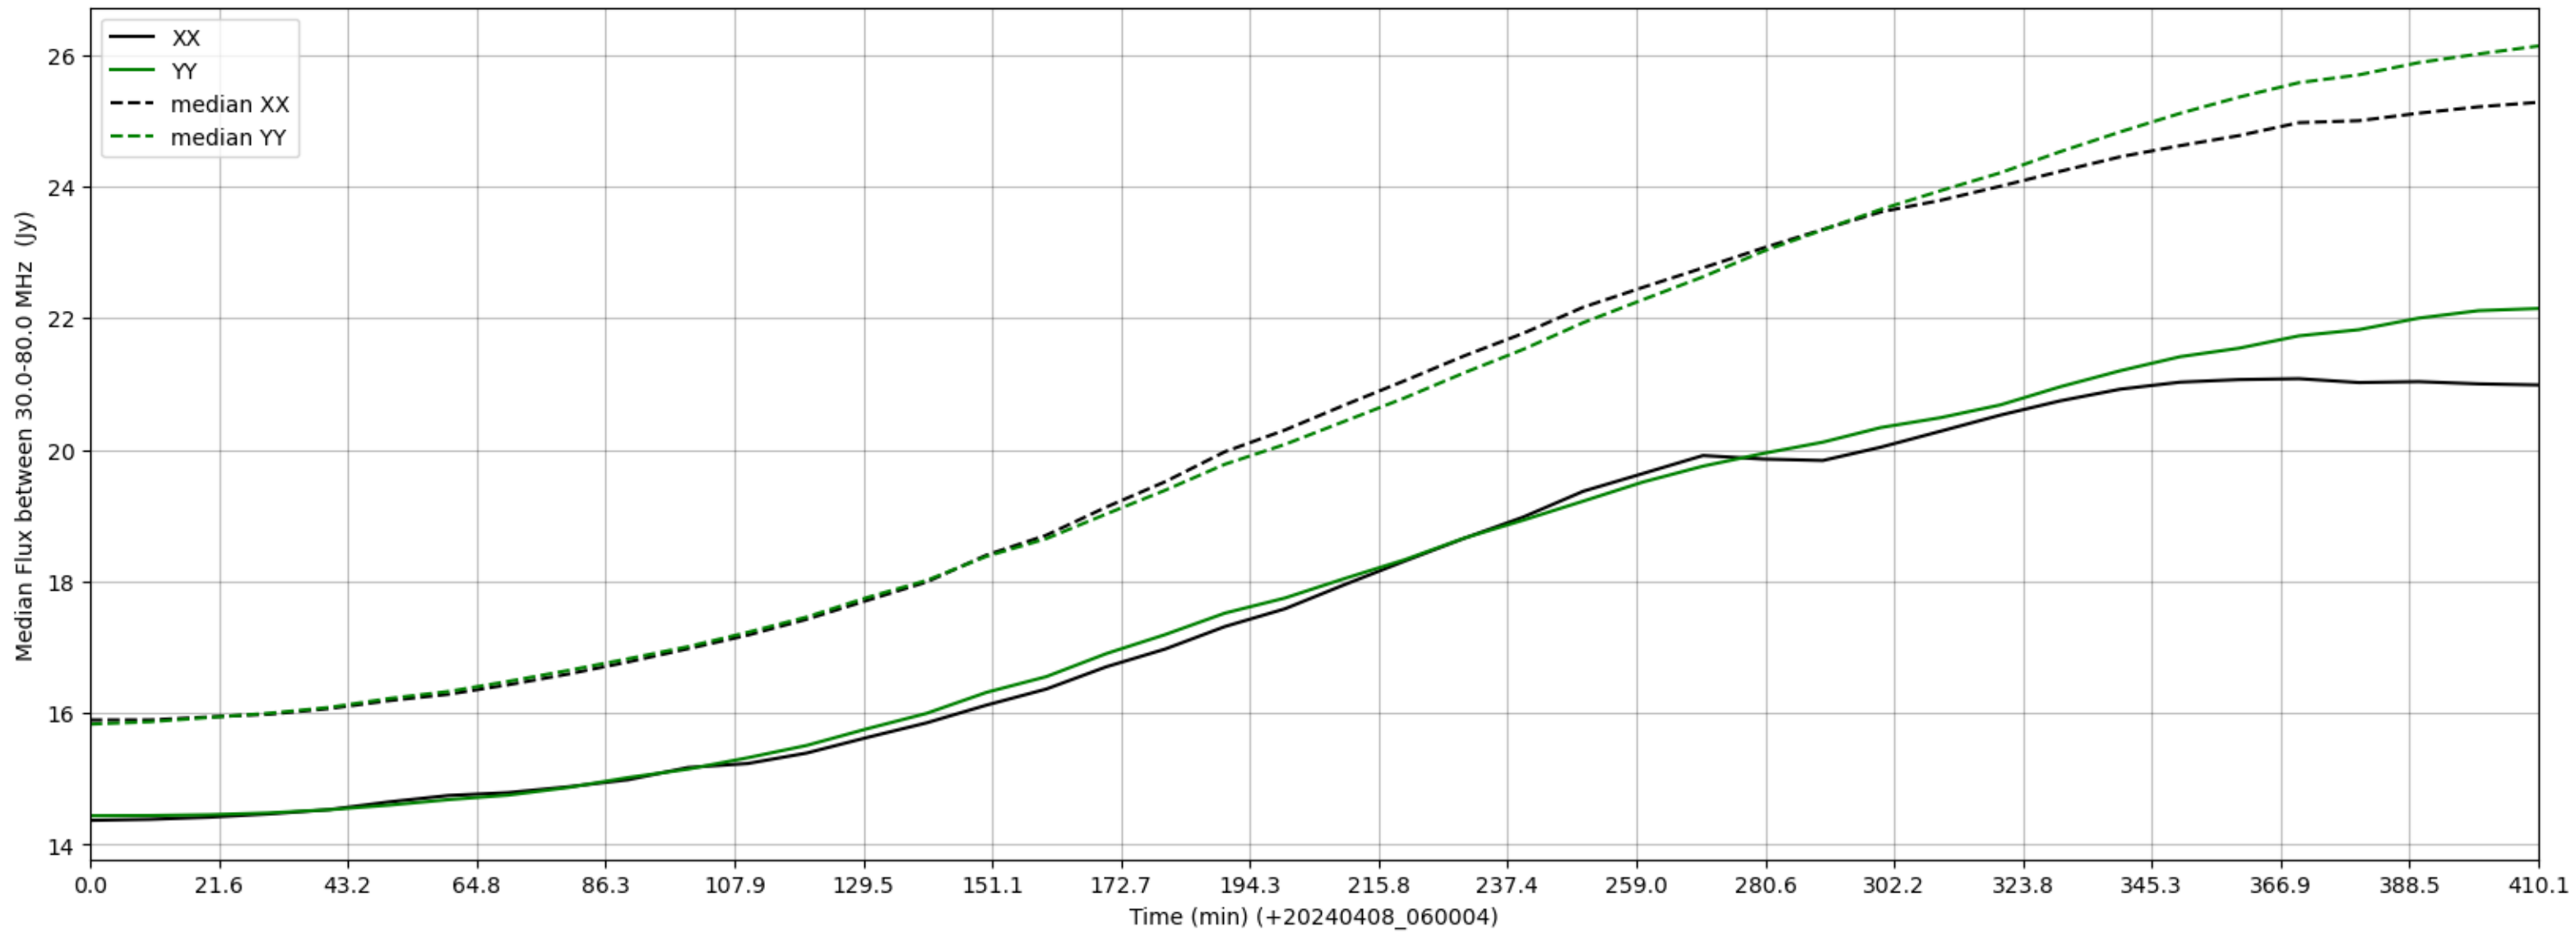

LWA334 - Correlator# 156 - XX FLAGS:Good - YY FLAGS:Good

LWA328 - Correlator# 157 - XX FLAGS:Good - YY FLAGS:Good

LWA361 - Correlator# 158 - XX FLAGS:Good - YY FLAGS:Good

LWA358 - Correlator# 159 - XX FLAGS:Good - YY FLAGS:Good