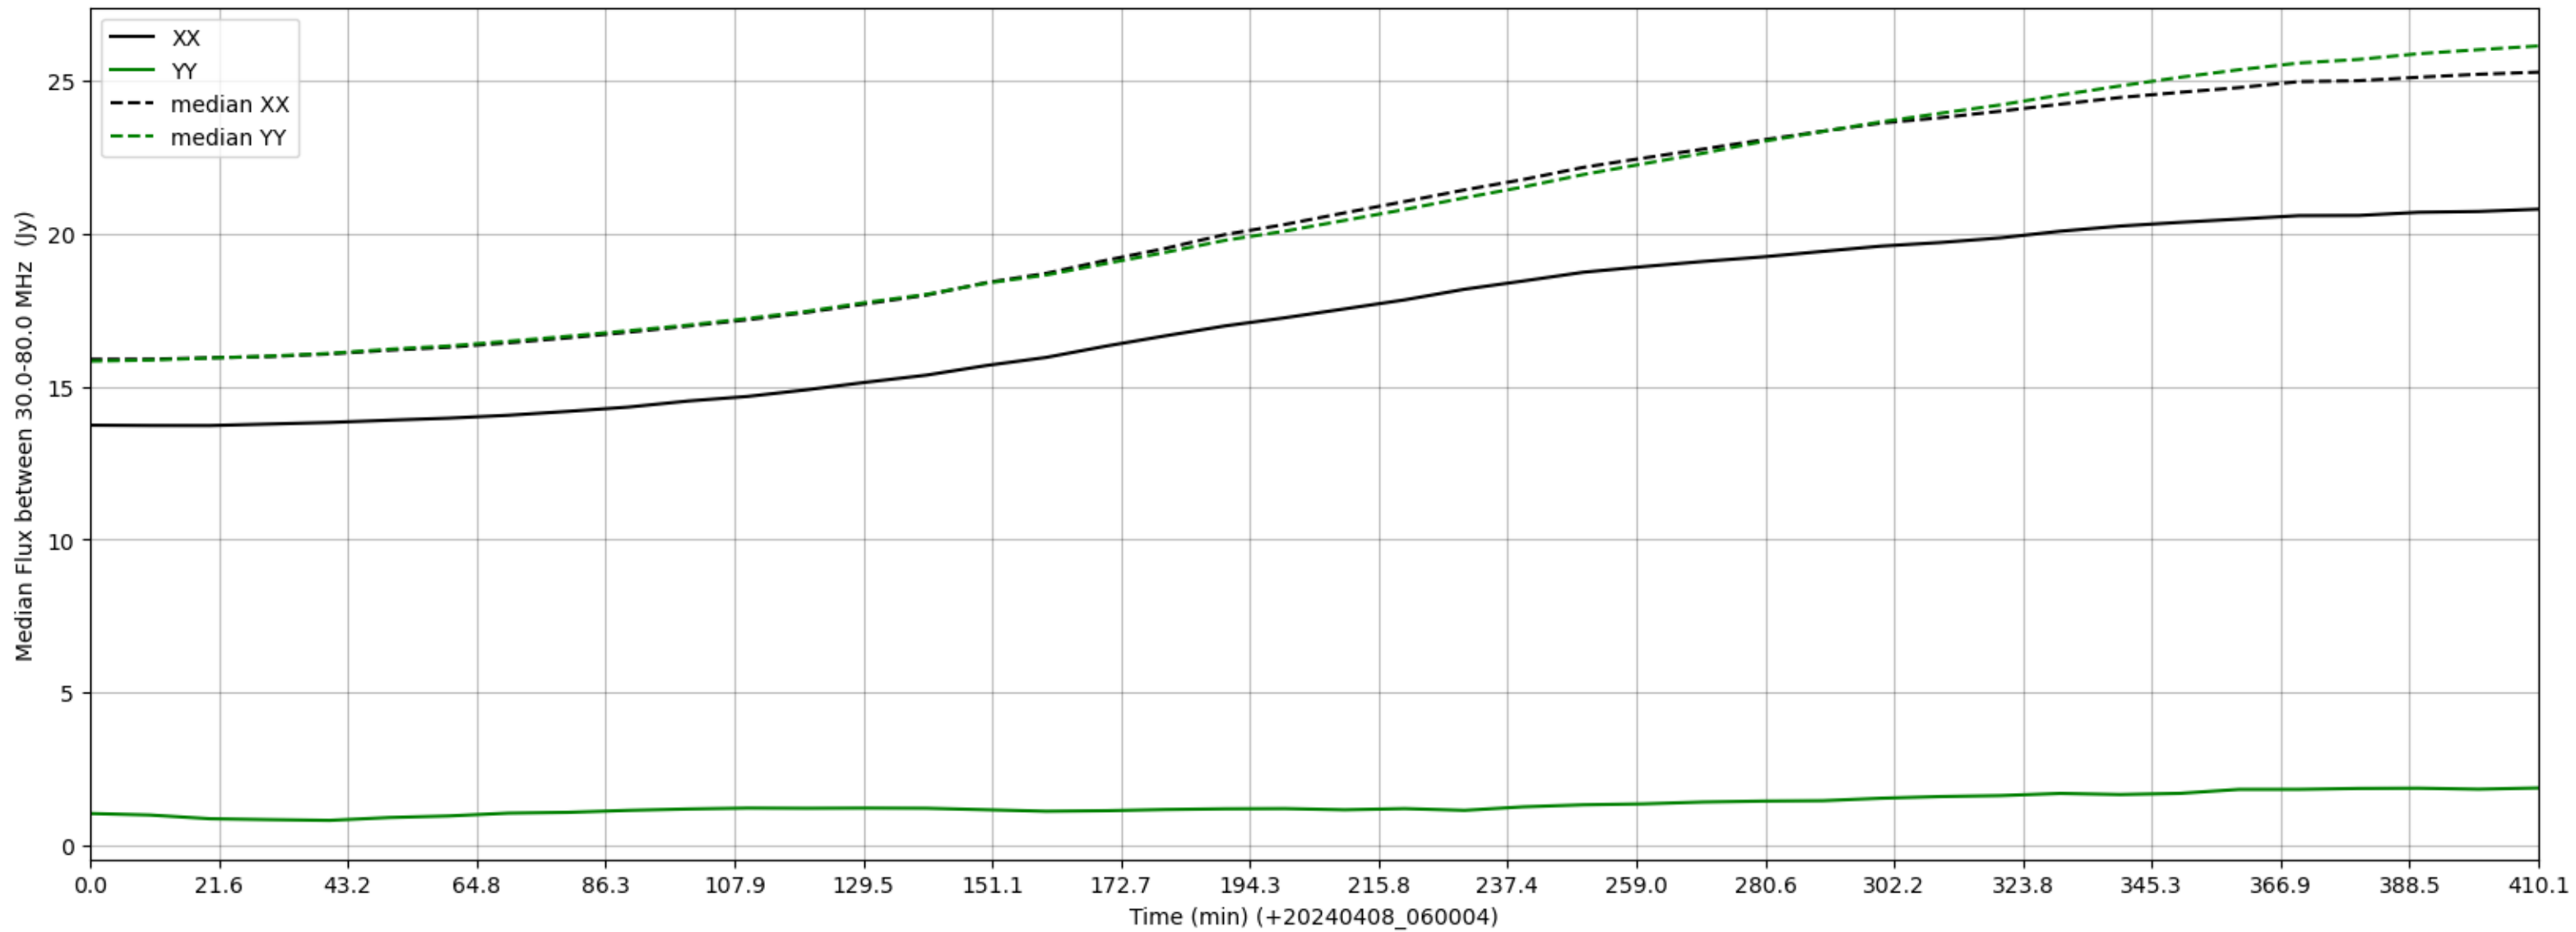

LWA330 - Correlator# 022 - XX FLAGS:Good - YY FLAGS:Good

LWA314 - Correlator# 021 - XX FLAGS:Good - YY FLAGS:LowFlux