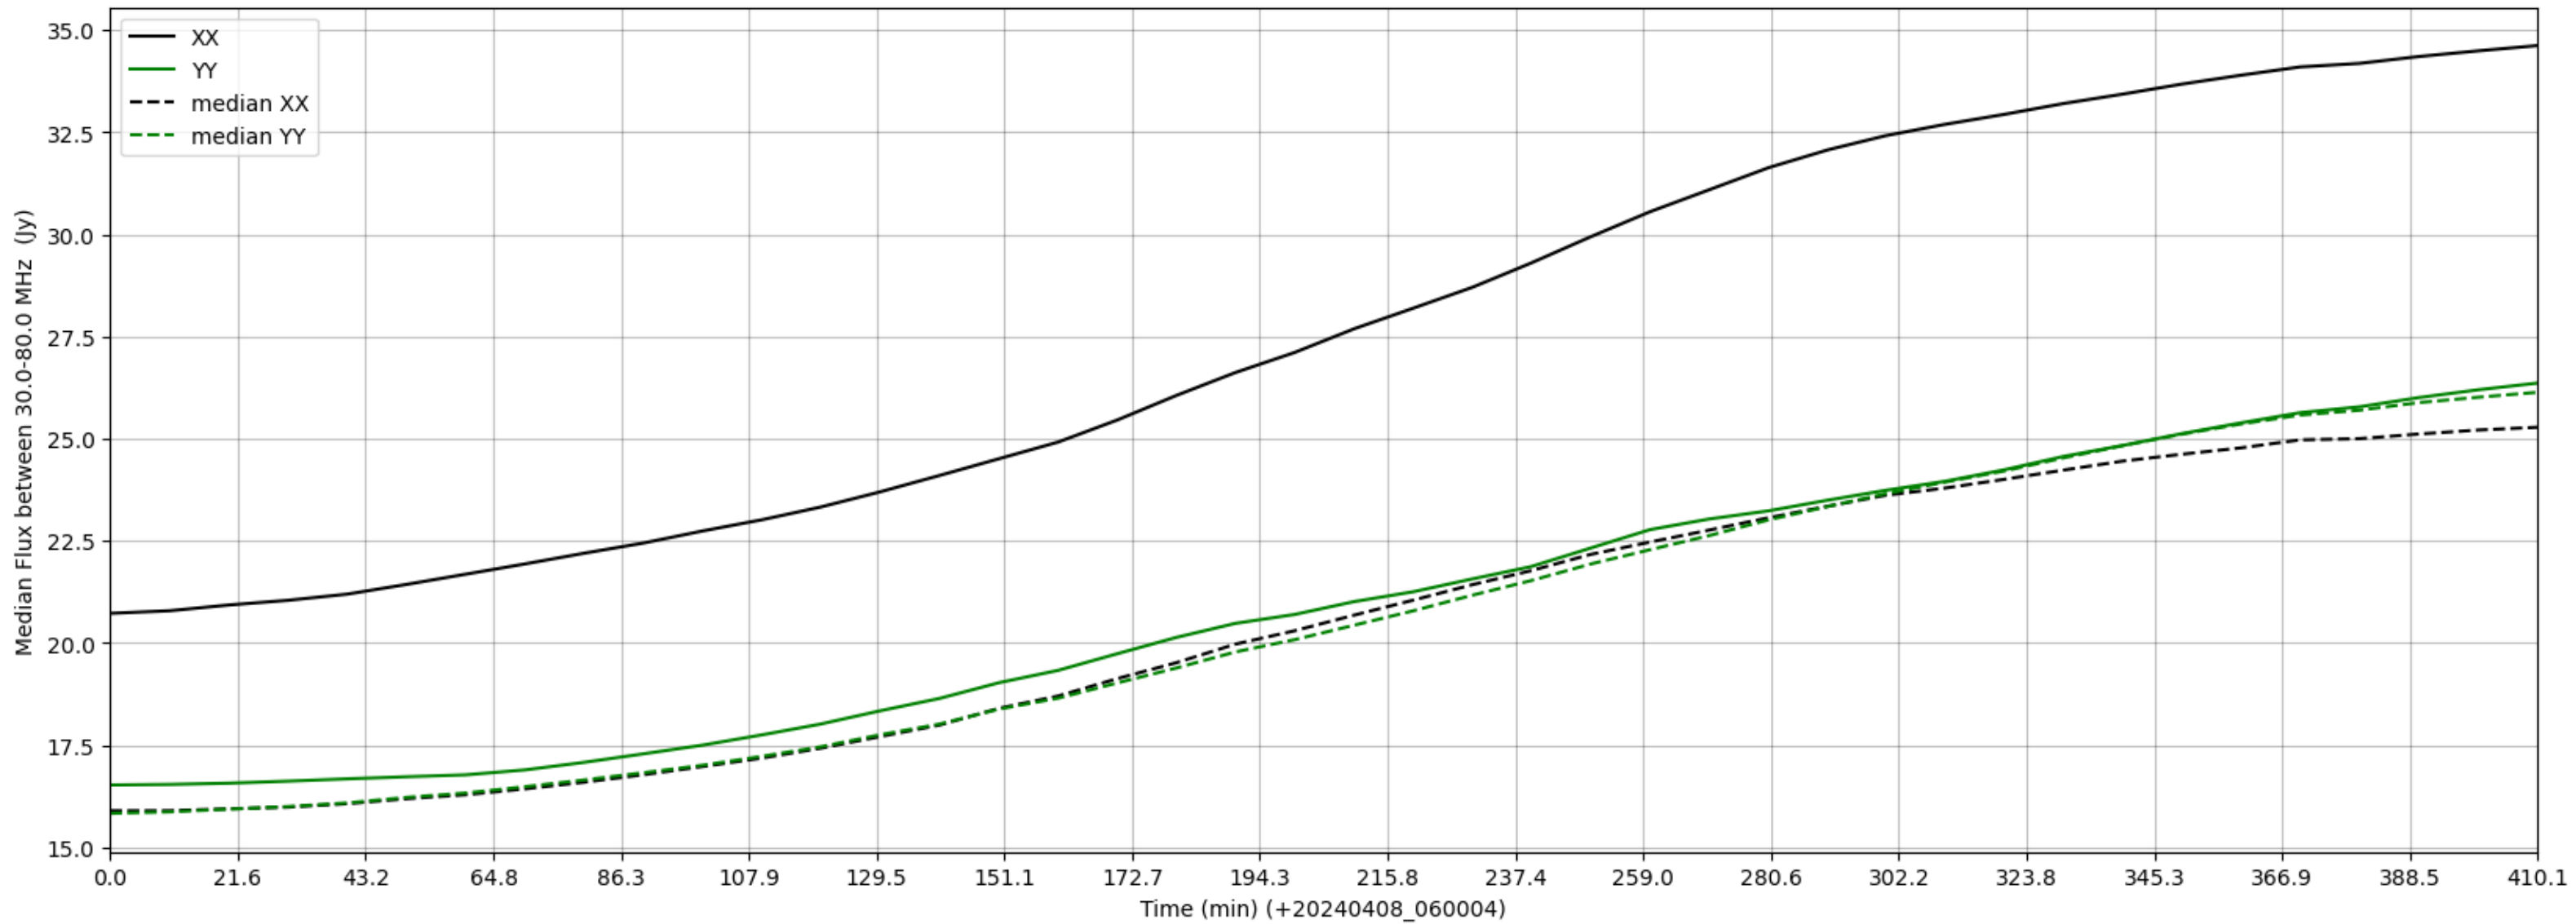

LWA307 - Correlator# 012 - XX FLAGS:Good - YY FLAGS:HighTimeVar

LWA285 - Correlator# 013 - XX FLAGS:Good - YY FLAGS:Good

LWA309 - Correlator# 014 - XX FLAGS:Good - YY FLAGS:LowFlux

LWA308 - Correlator# 015 - XX FLAGS:Good - YY FLAGS:Good