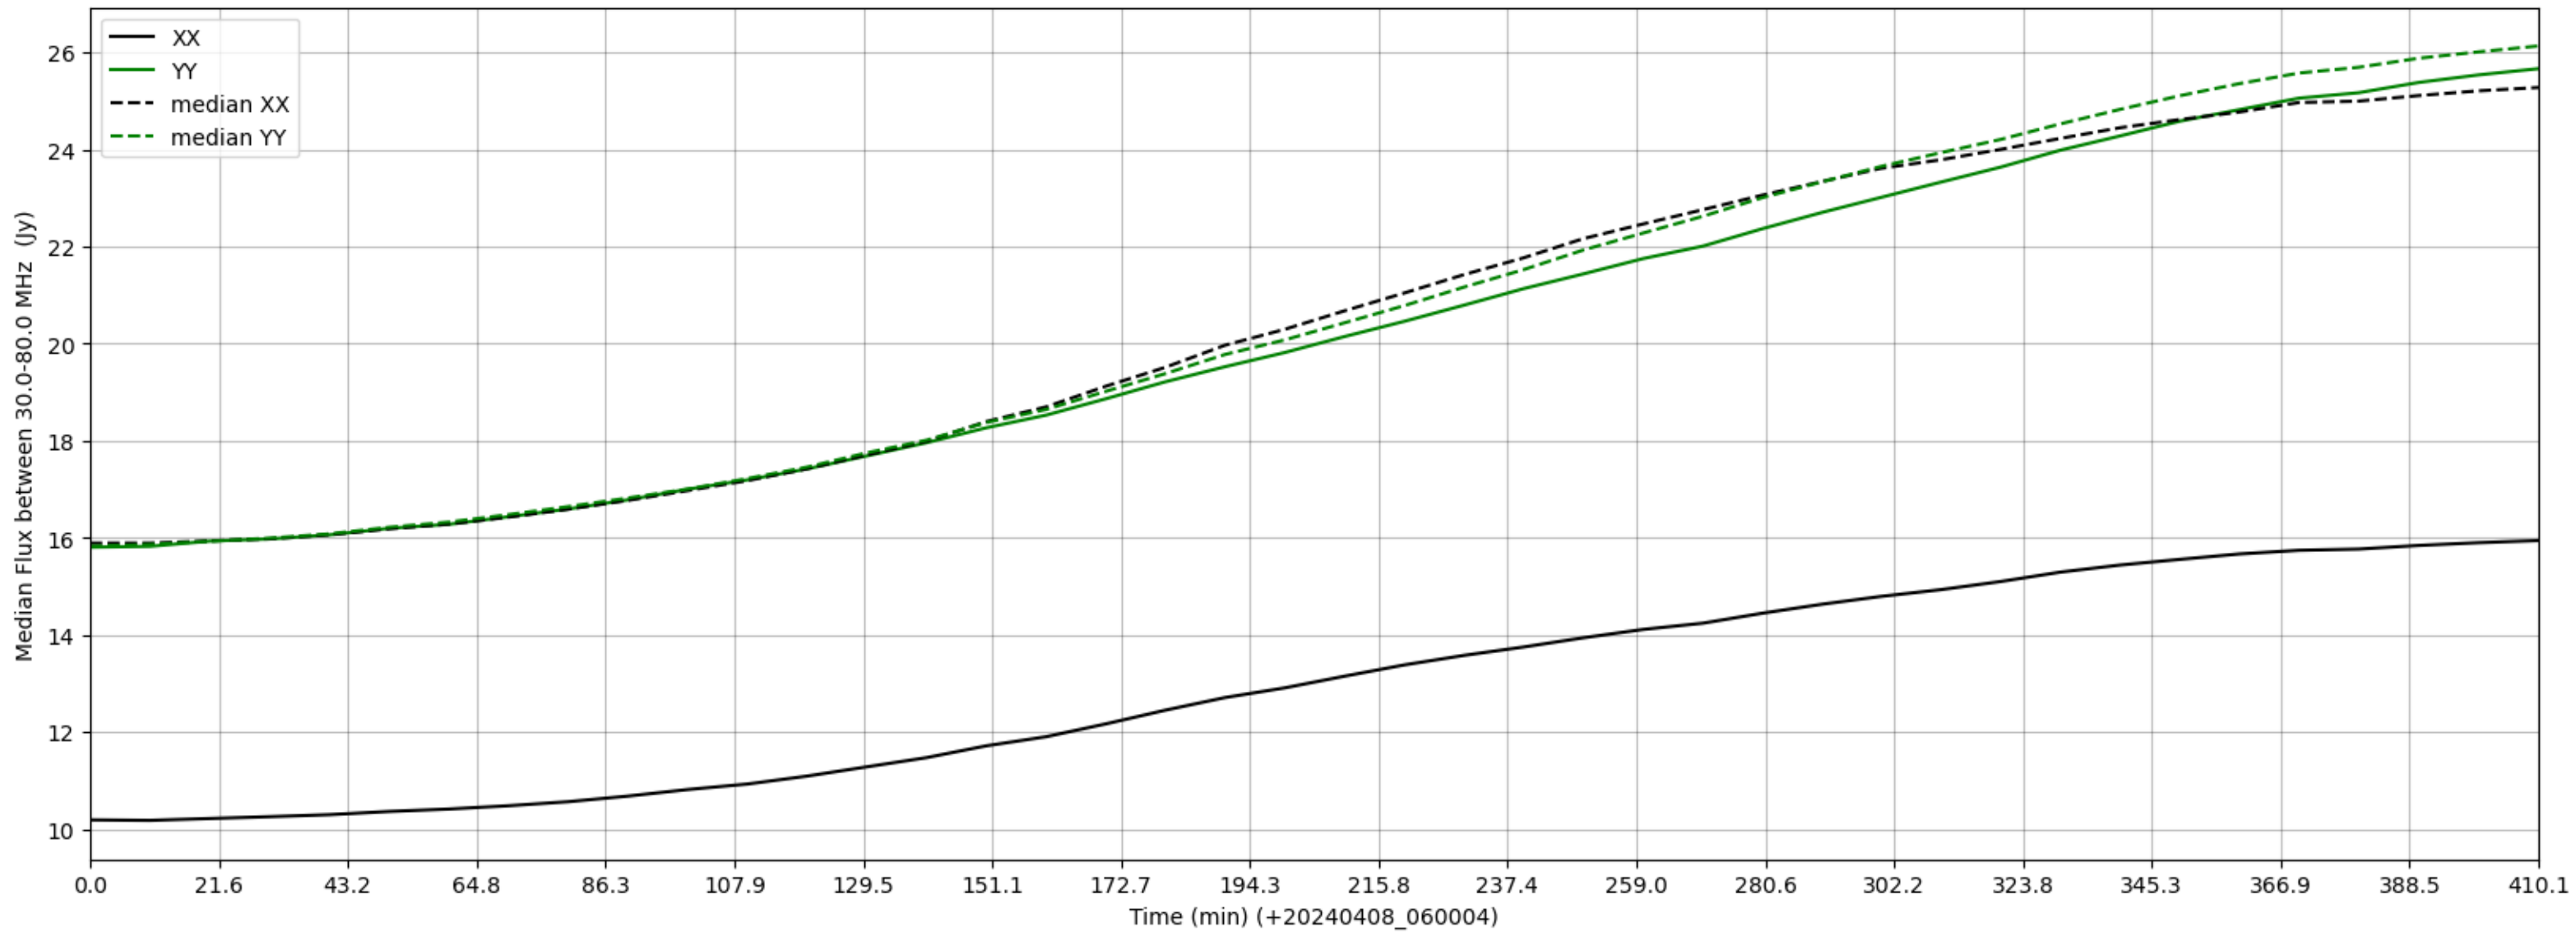

LWA280 - Correlator# 041 - XX FLAGS:LowFlux - YY FLAGS:BadSpecShape

LWA283 - Correlator# 040 - XX FLAGS:Good - YY FLAGS:Good