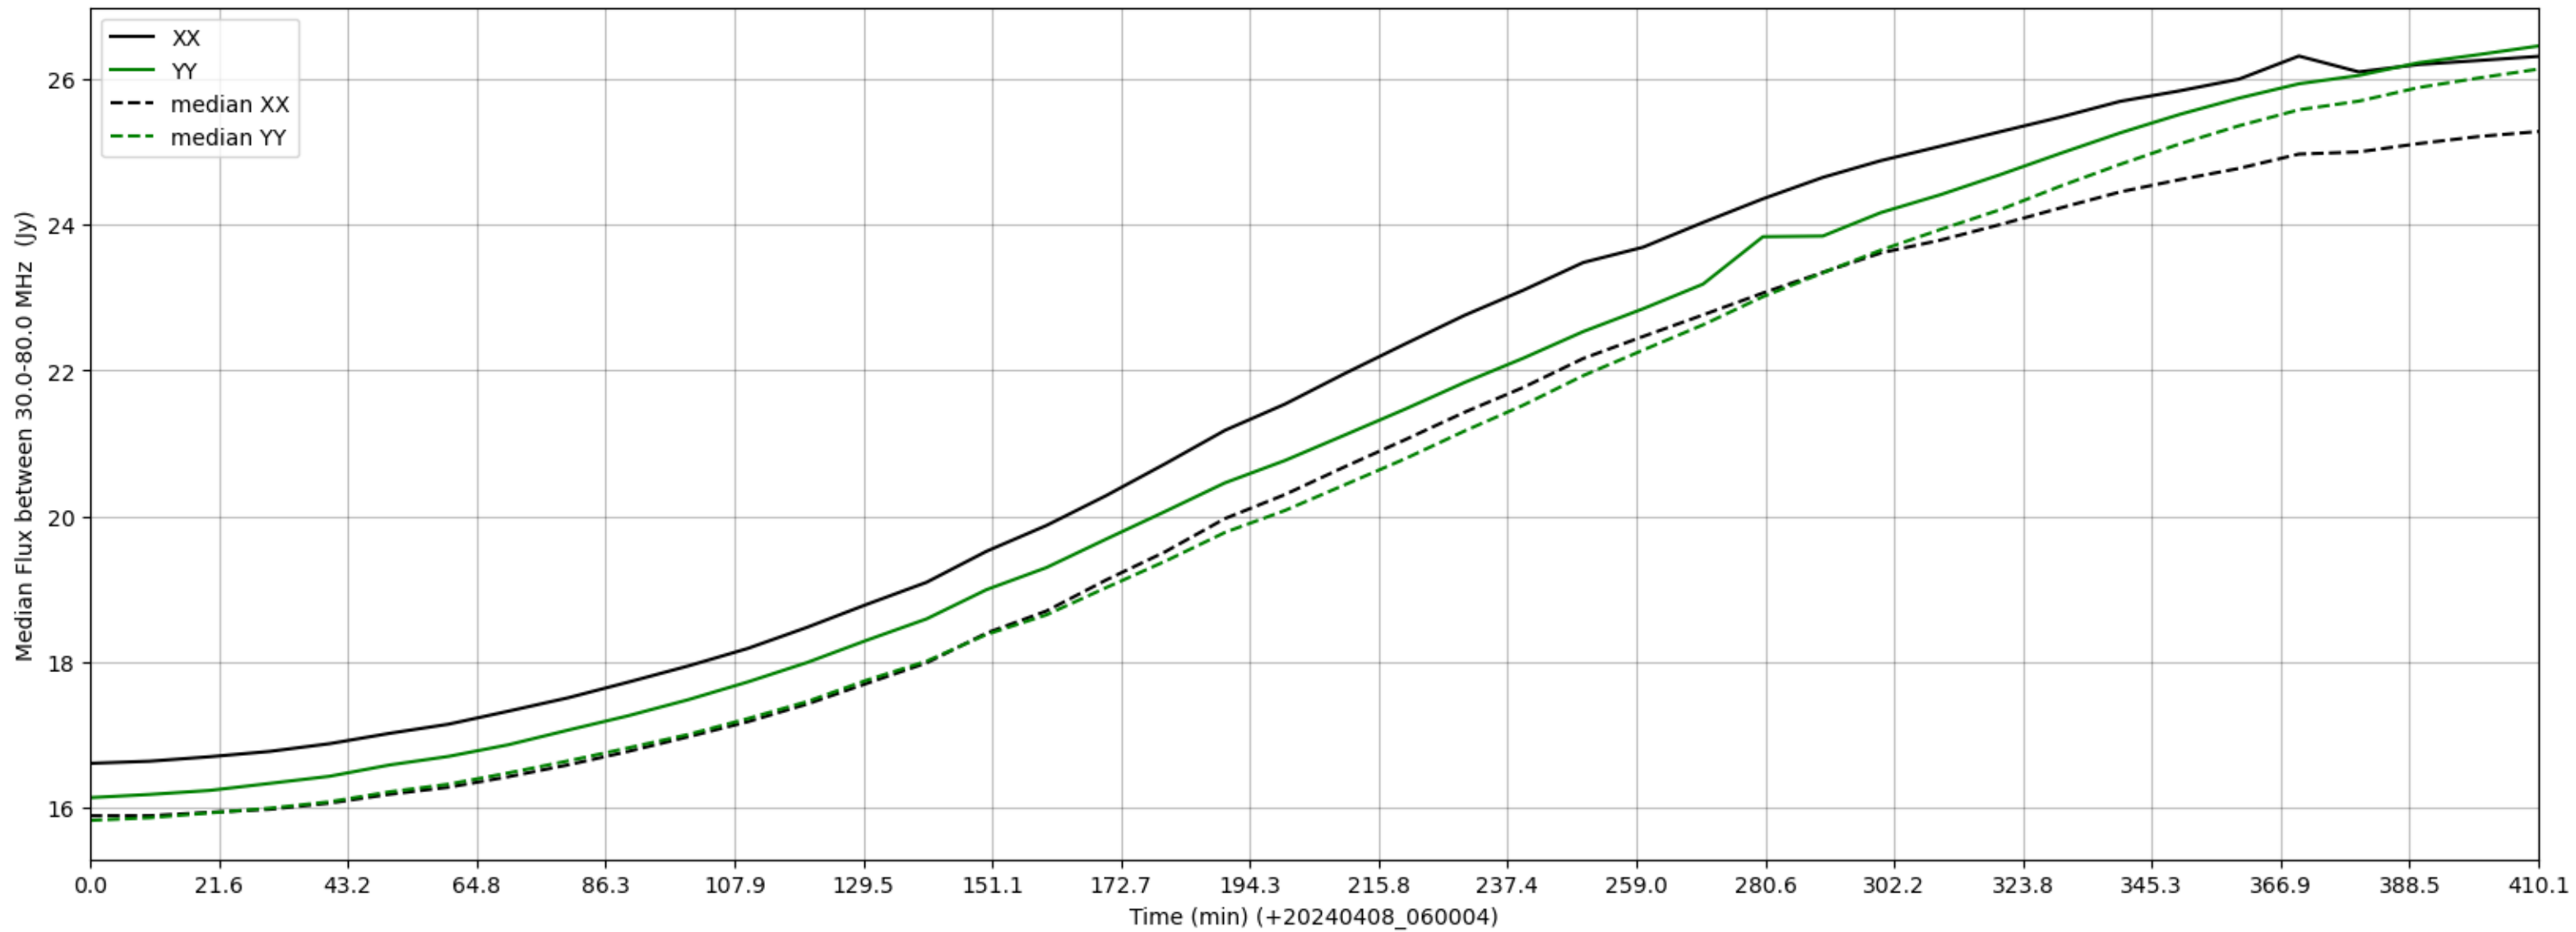

LWA053 - Correlator# 116 - XX FLAGS:Good - YY FLAGS:Good

LWA052 - Correlator# 117 - XX FLAGS:LowFlux - YY FLAGS:LowFlux

LWA054 - Correlator# 118 - XX FLAGS:Good - YY FLAGS:Good

LWA080 - Correlator# 119 - XX FLAGS:Good - YY FLAGS:Good