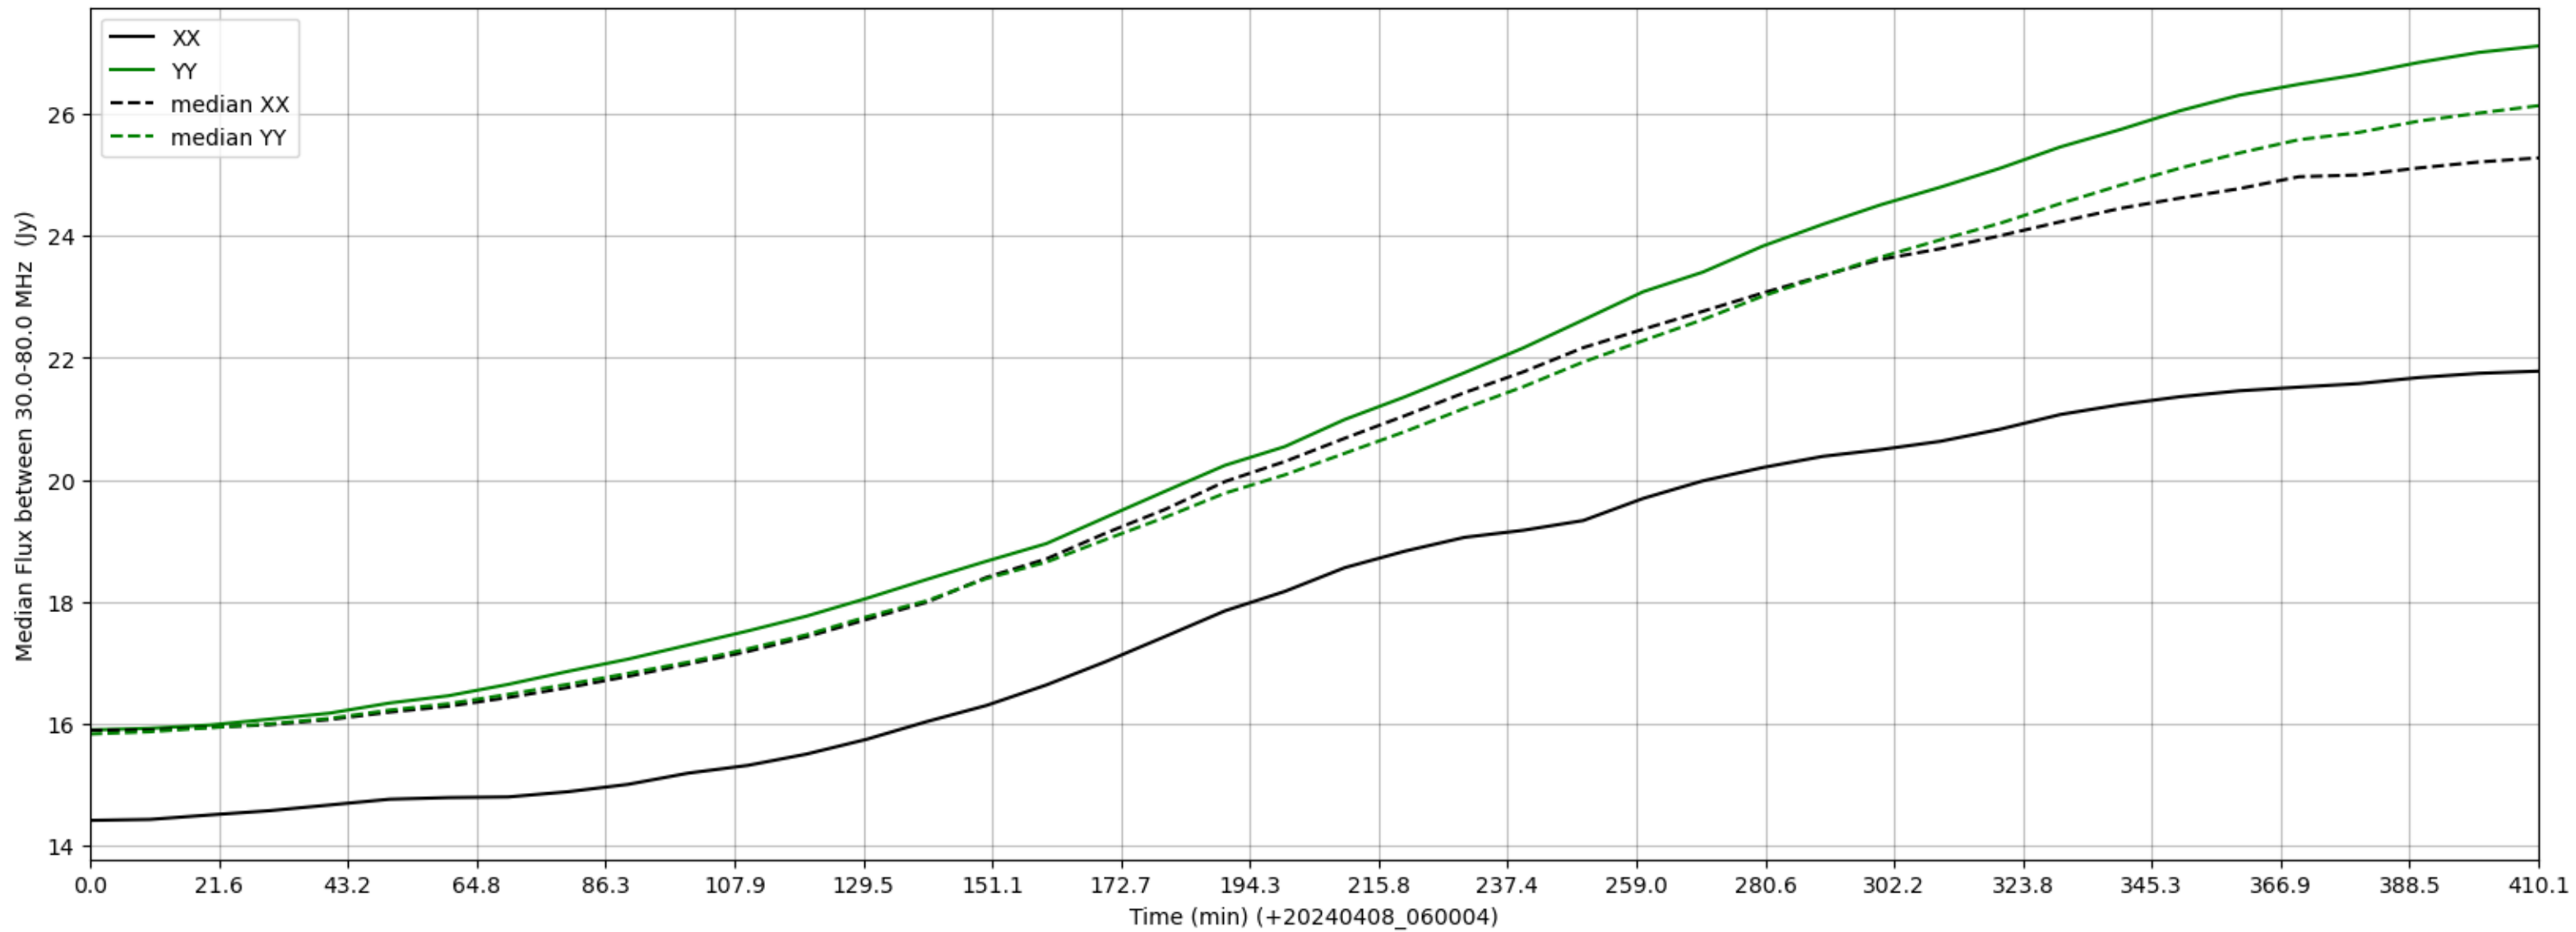

LWA334 - Correlator# 156 - XX FLAGS:Good - YY FLAGS:Good

LWA328 - Correlator# 157 - XX FLAGS:Good - YY FLAGS:Good

LWA361 - Correlator# 158 - XX FLAGS:Good - YY FLAGS:Good

LWA358 - Correlator# 159 - XX FLAGS:Good - YY FLAGS:Good