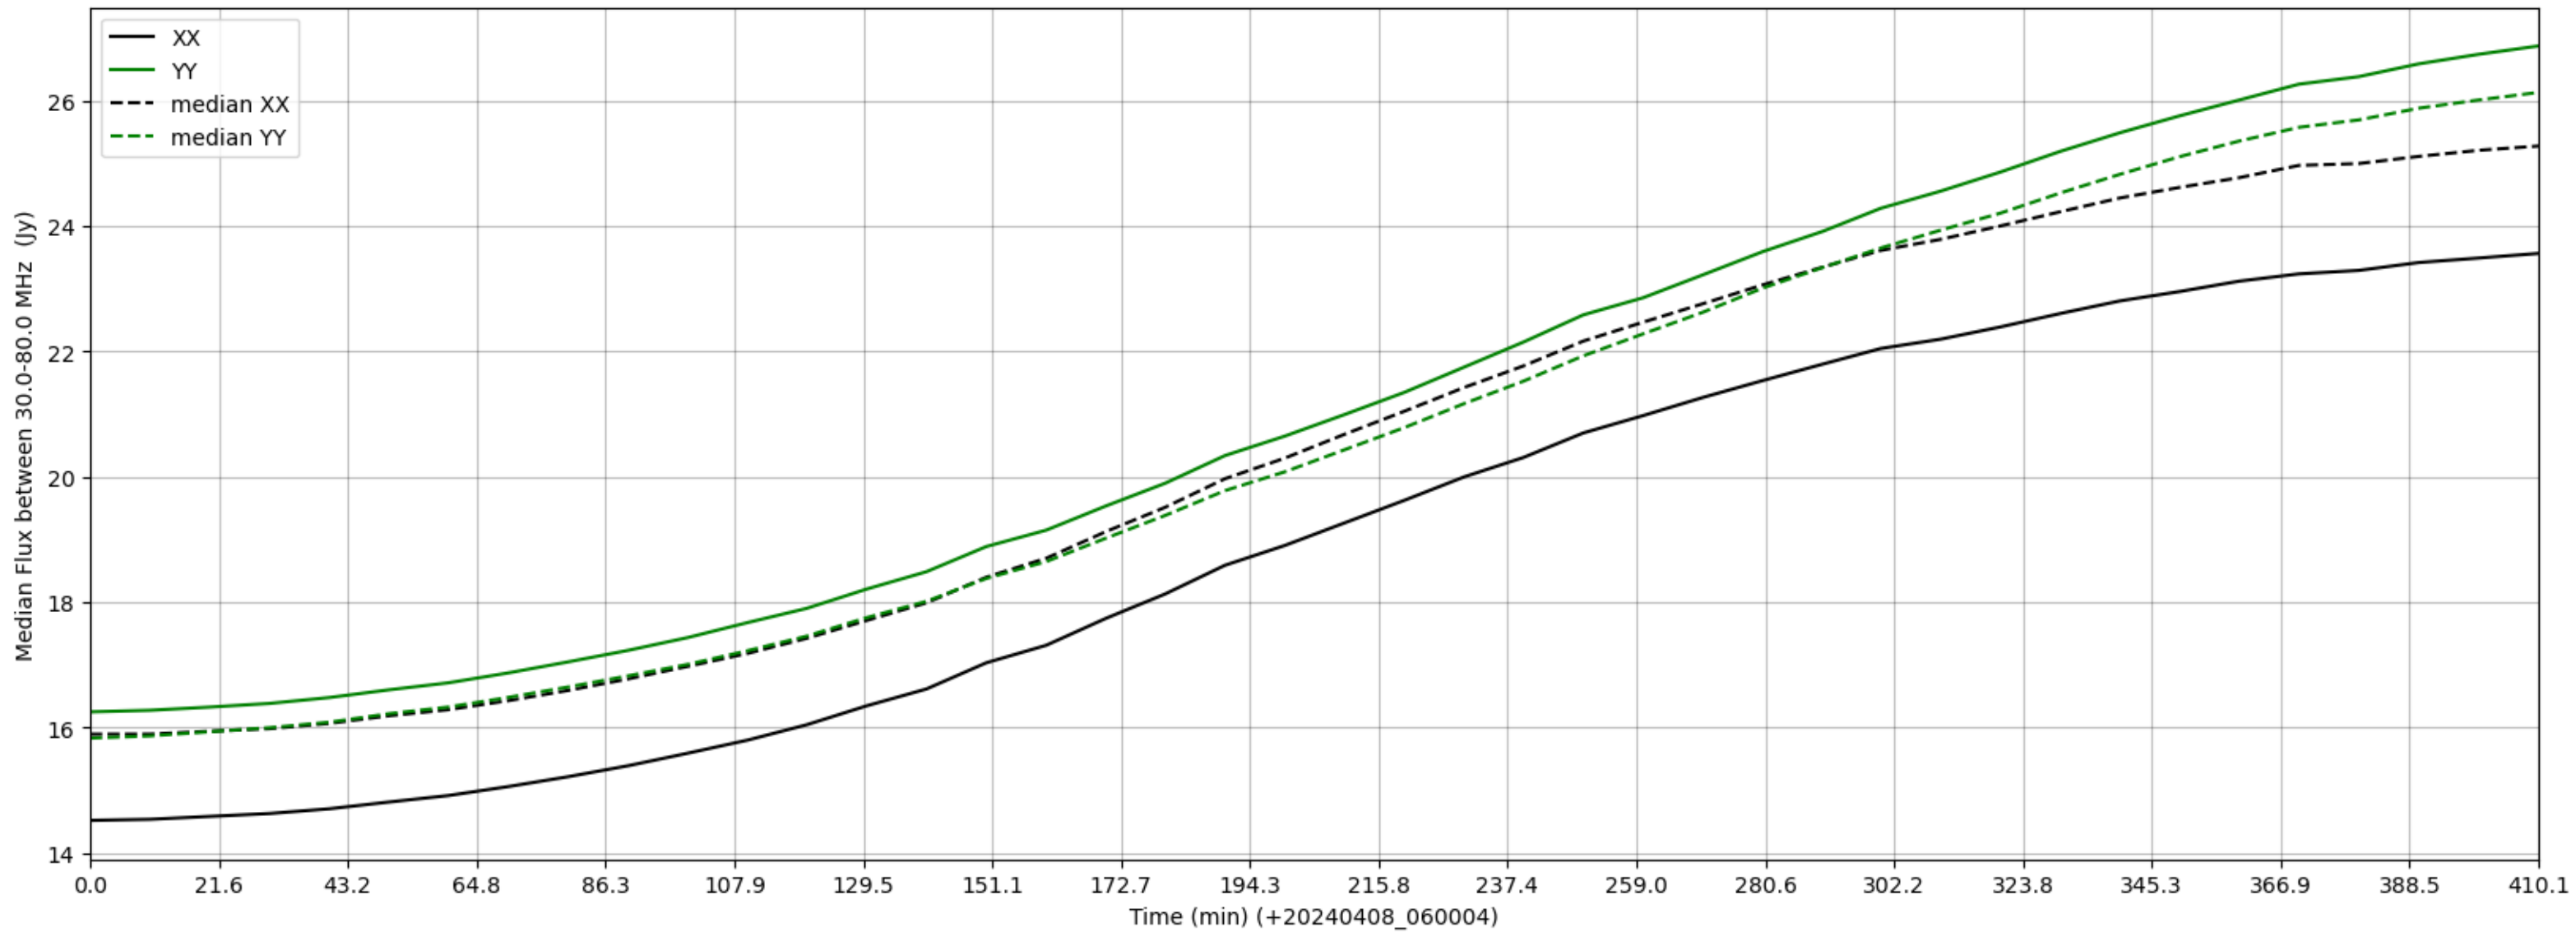

LWA045 - Correlator# 083 - XX FLAGS:Good - YY FLAGS:Good

LWA046 - Correlator# 082 - XX FLAGS:Good - YY FLAGS:Good