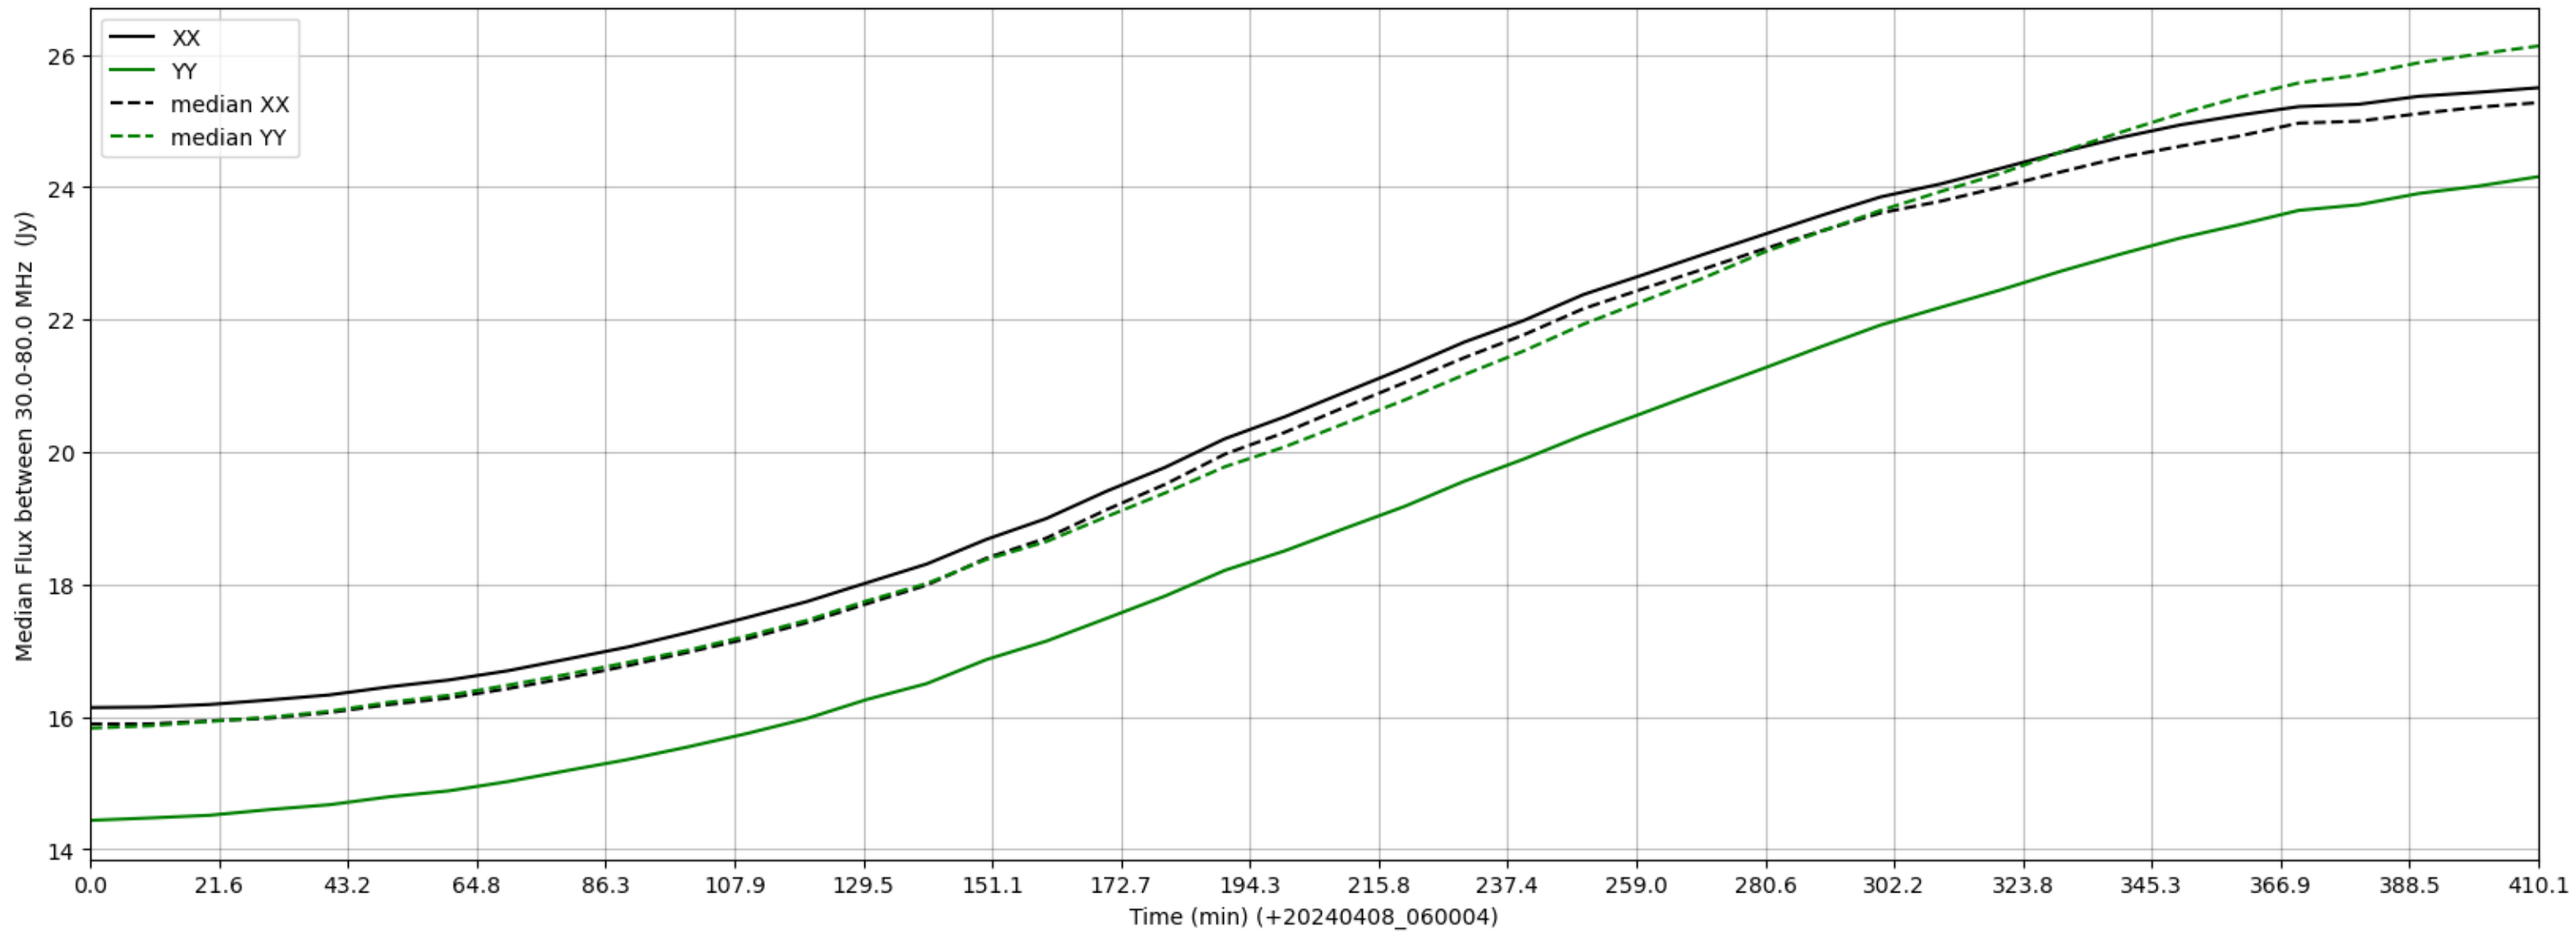

LWA185 - Correlator# 240 - XX FLAGS:Good - YY FLAGS:Good

LWA160 - Correlator# 239 - XX FLAGS:Good - YY FLAGS:Good