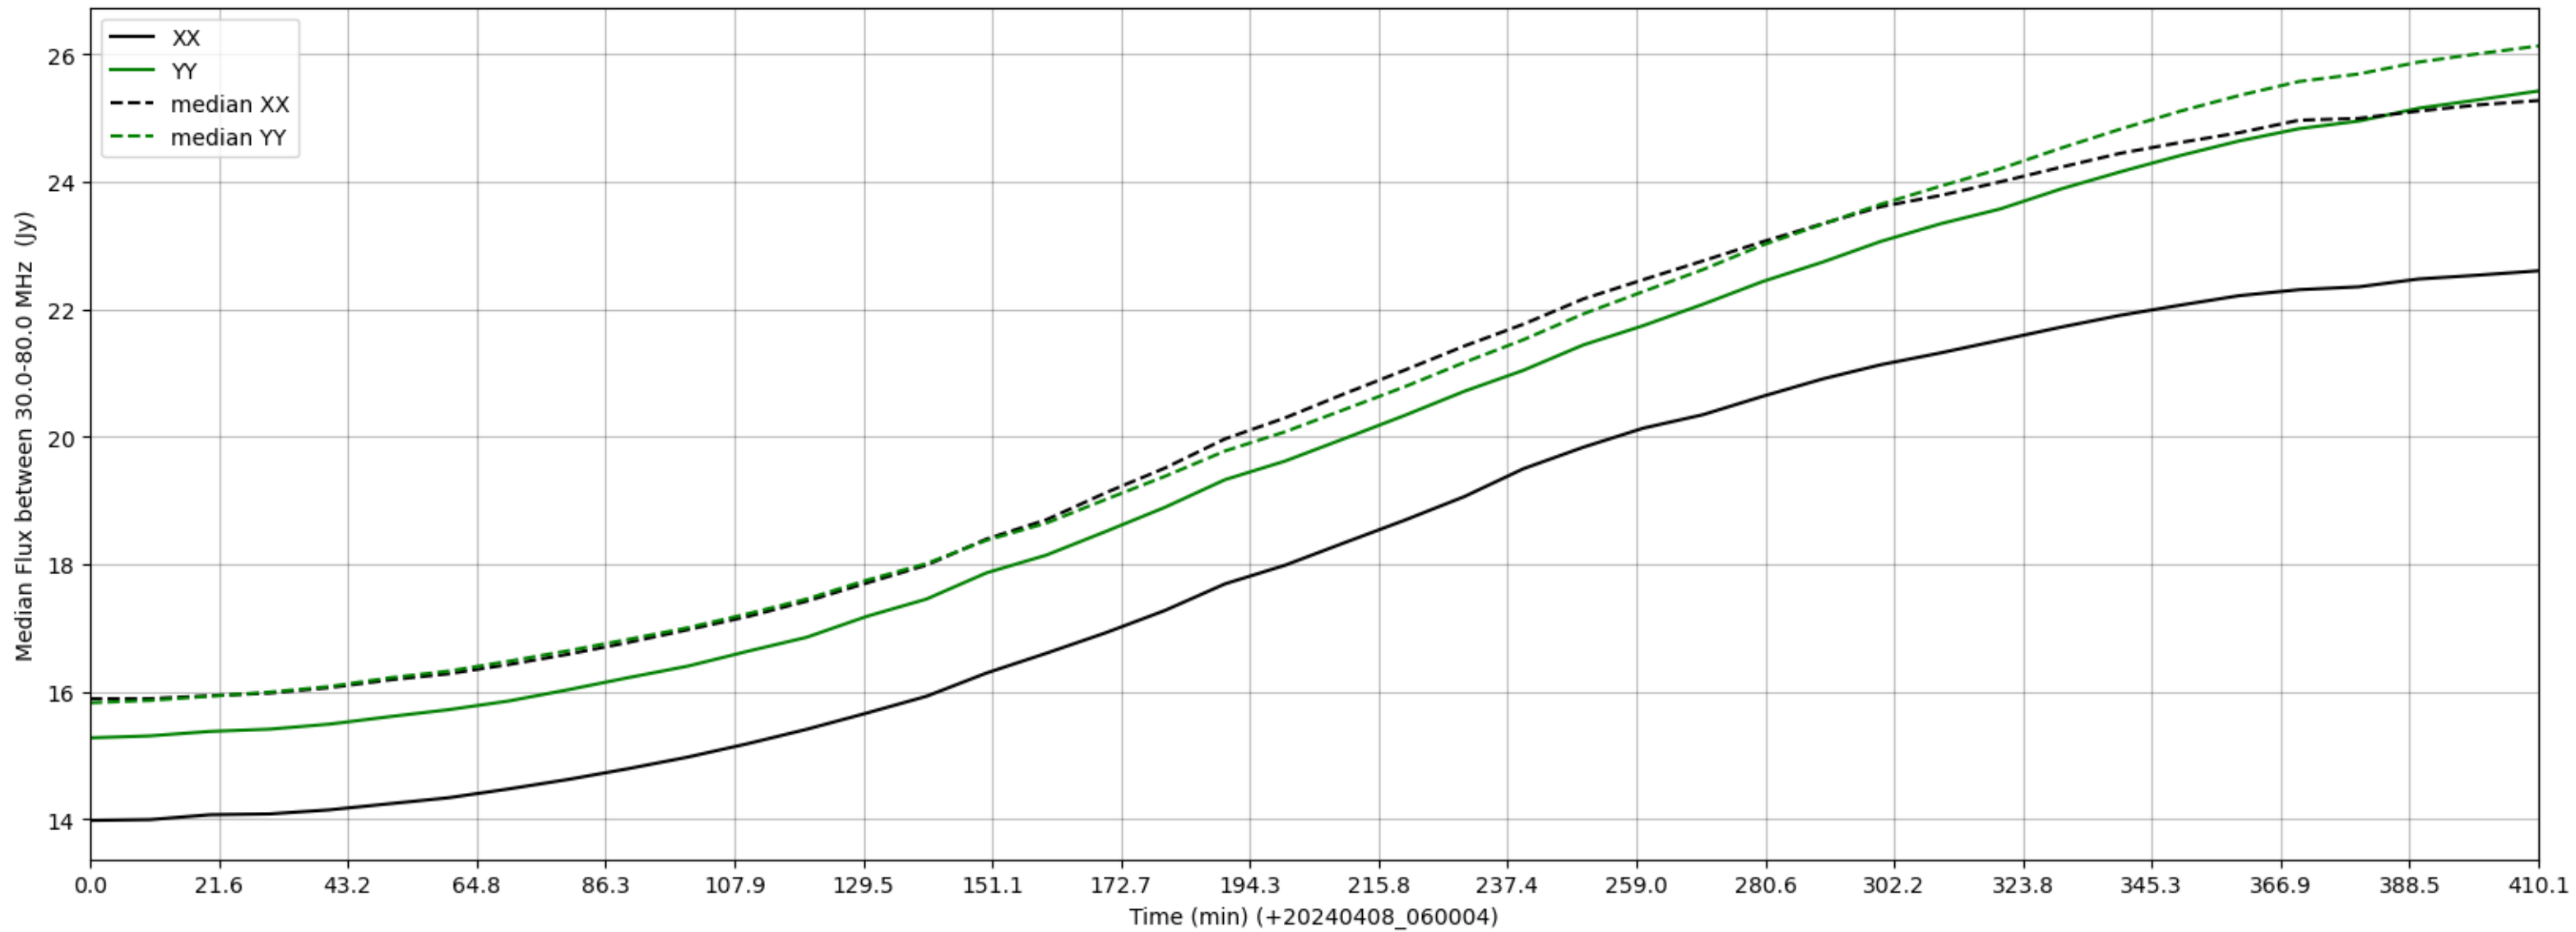

LWA128 - Correlator# 229 - XX FLAGS:Good - YY FLAGS:Good

LWA188 - Correlator# 228 - XX FLAGS:Good - YY FLAGS:Good