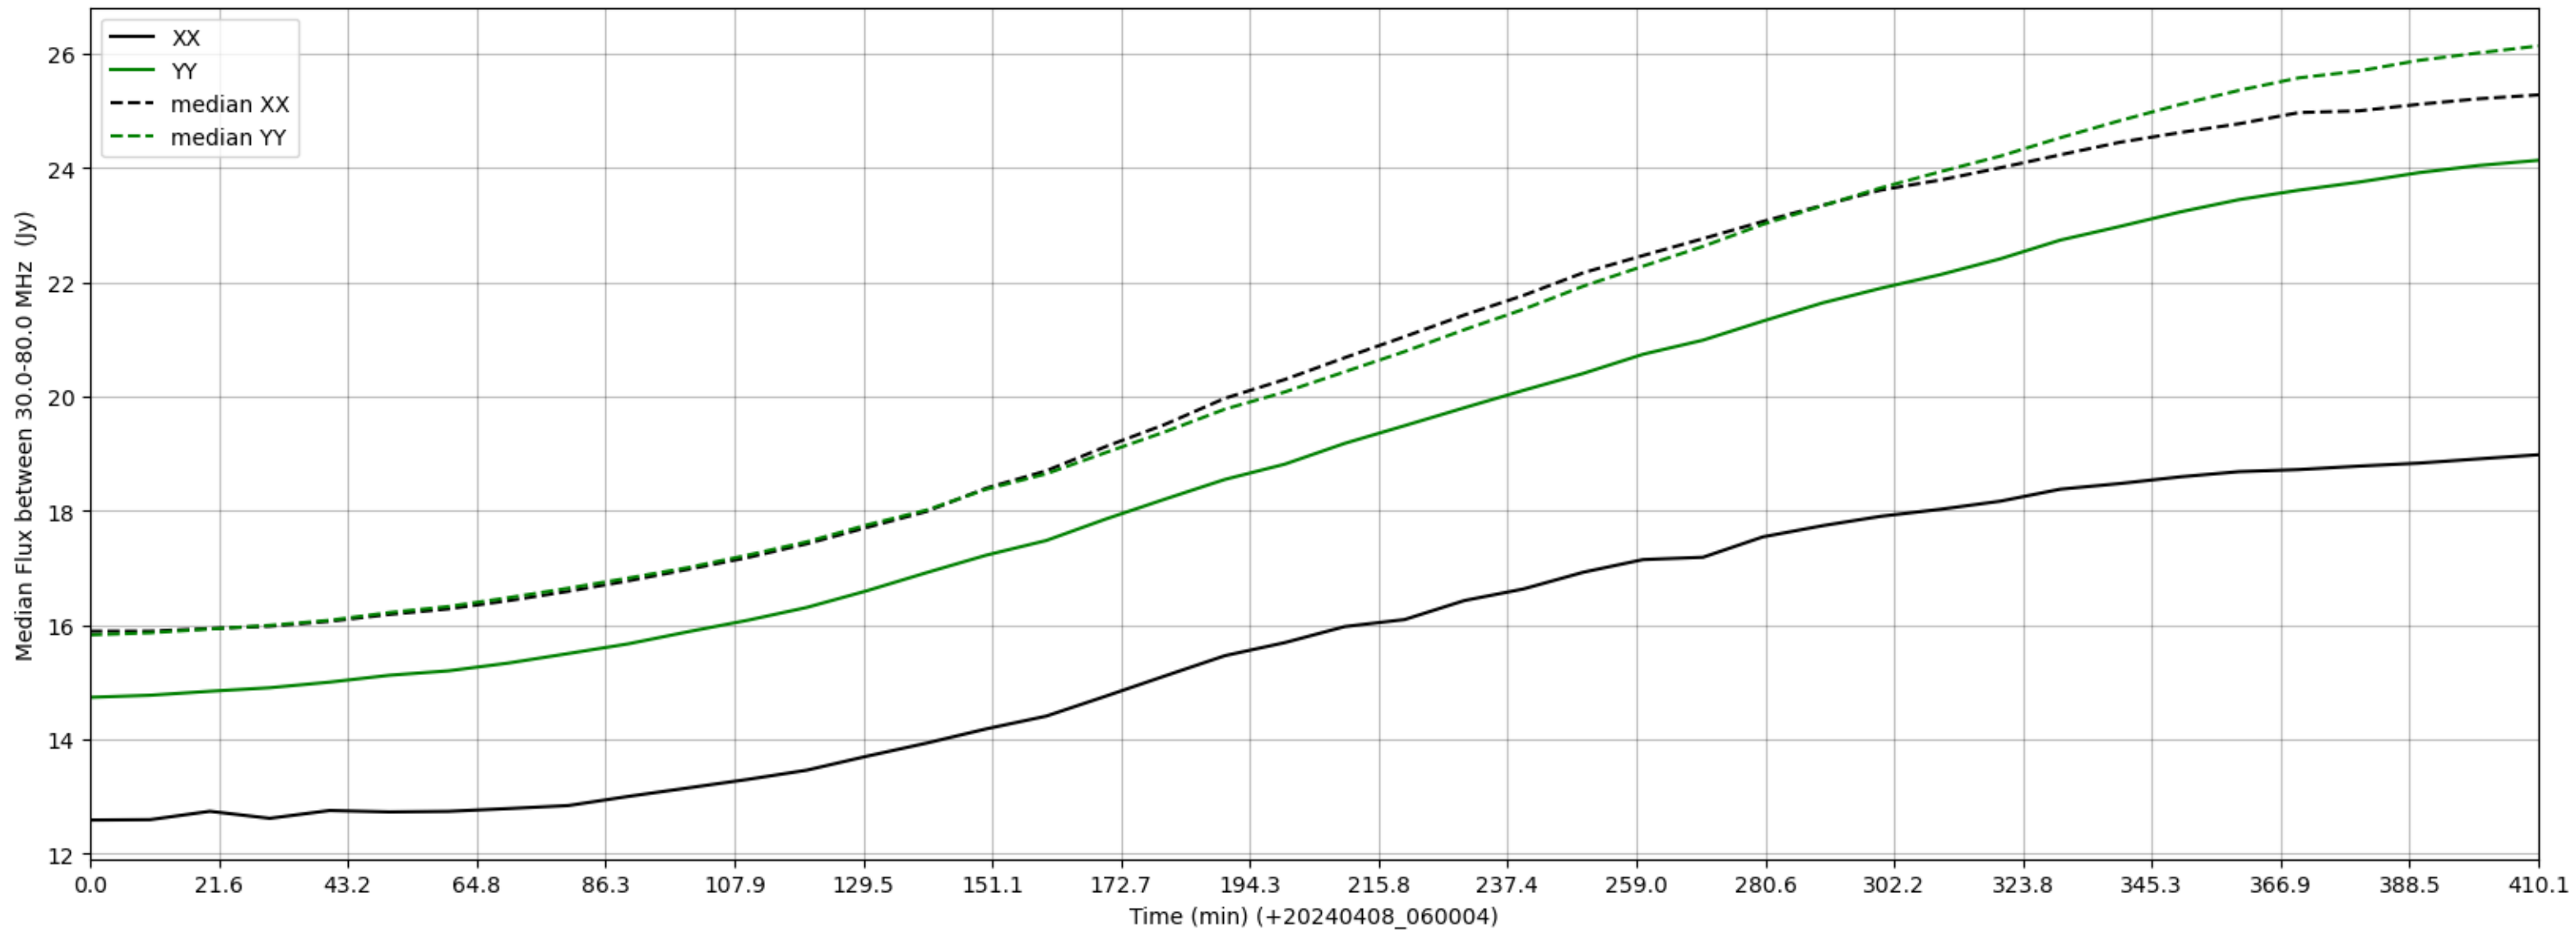

LWA344 - Correlator# 061 - XX FLAGS:Good - YY FLAGS:Good

LWA351 - Correlator# 060 - XX FLAGS:Good - YY FLAGS:Good