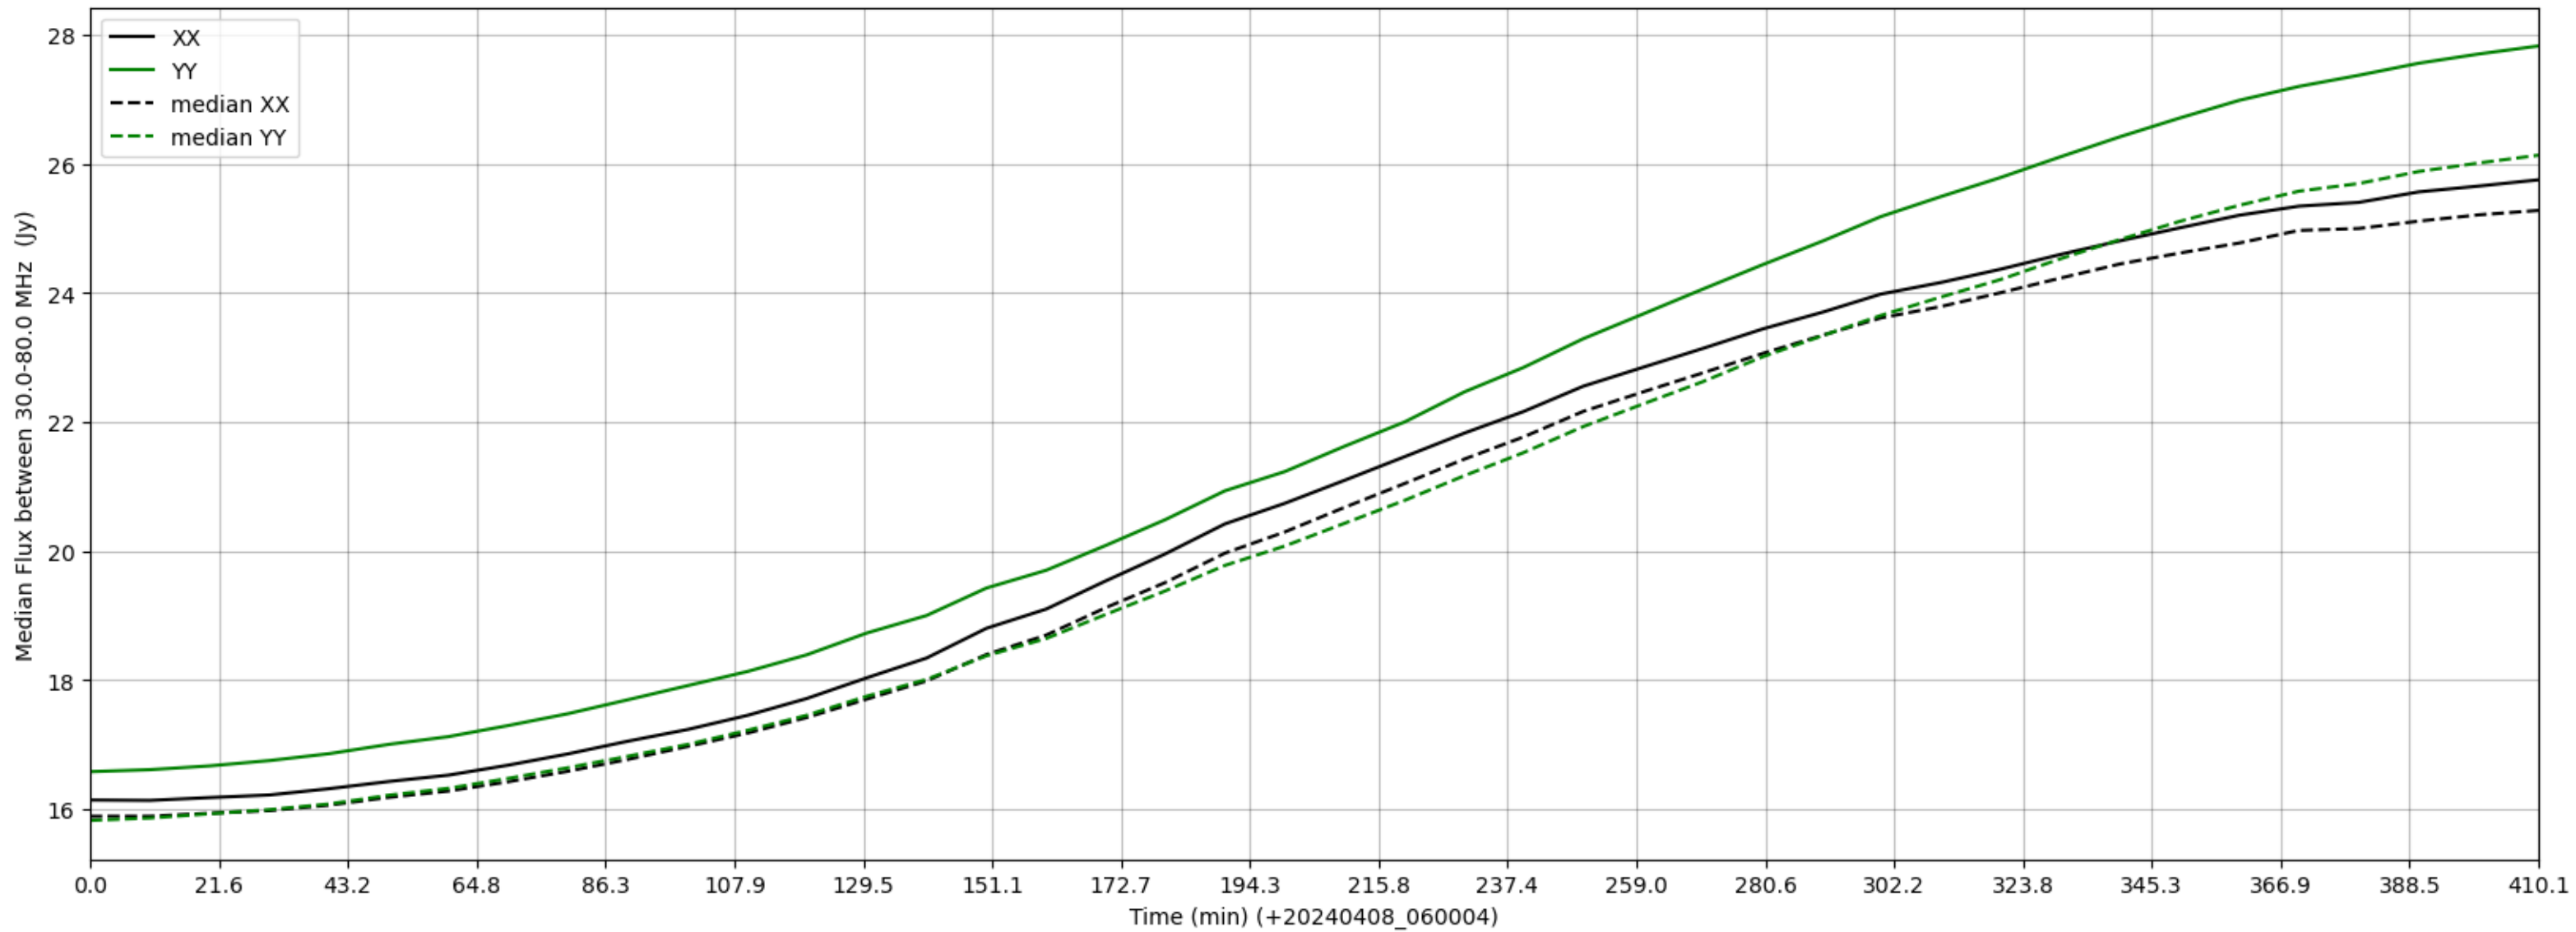

LWA031 - Correlator# 131 - XX FLAGS:Good - YY FLAGS:Good

LWA032 - Correlator# 130 - XX FLAGS:Good - YY FLAGS:Good