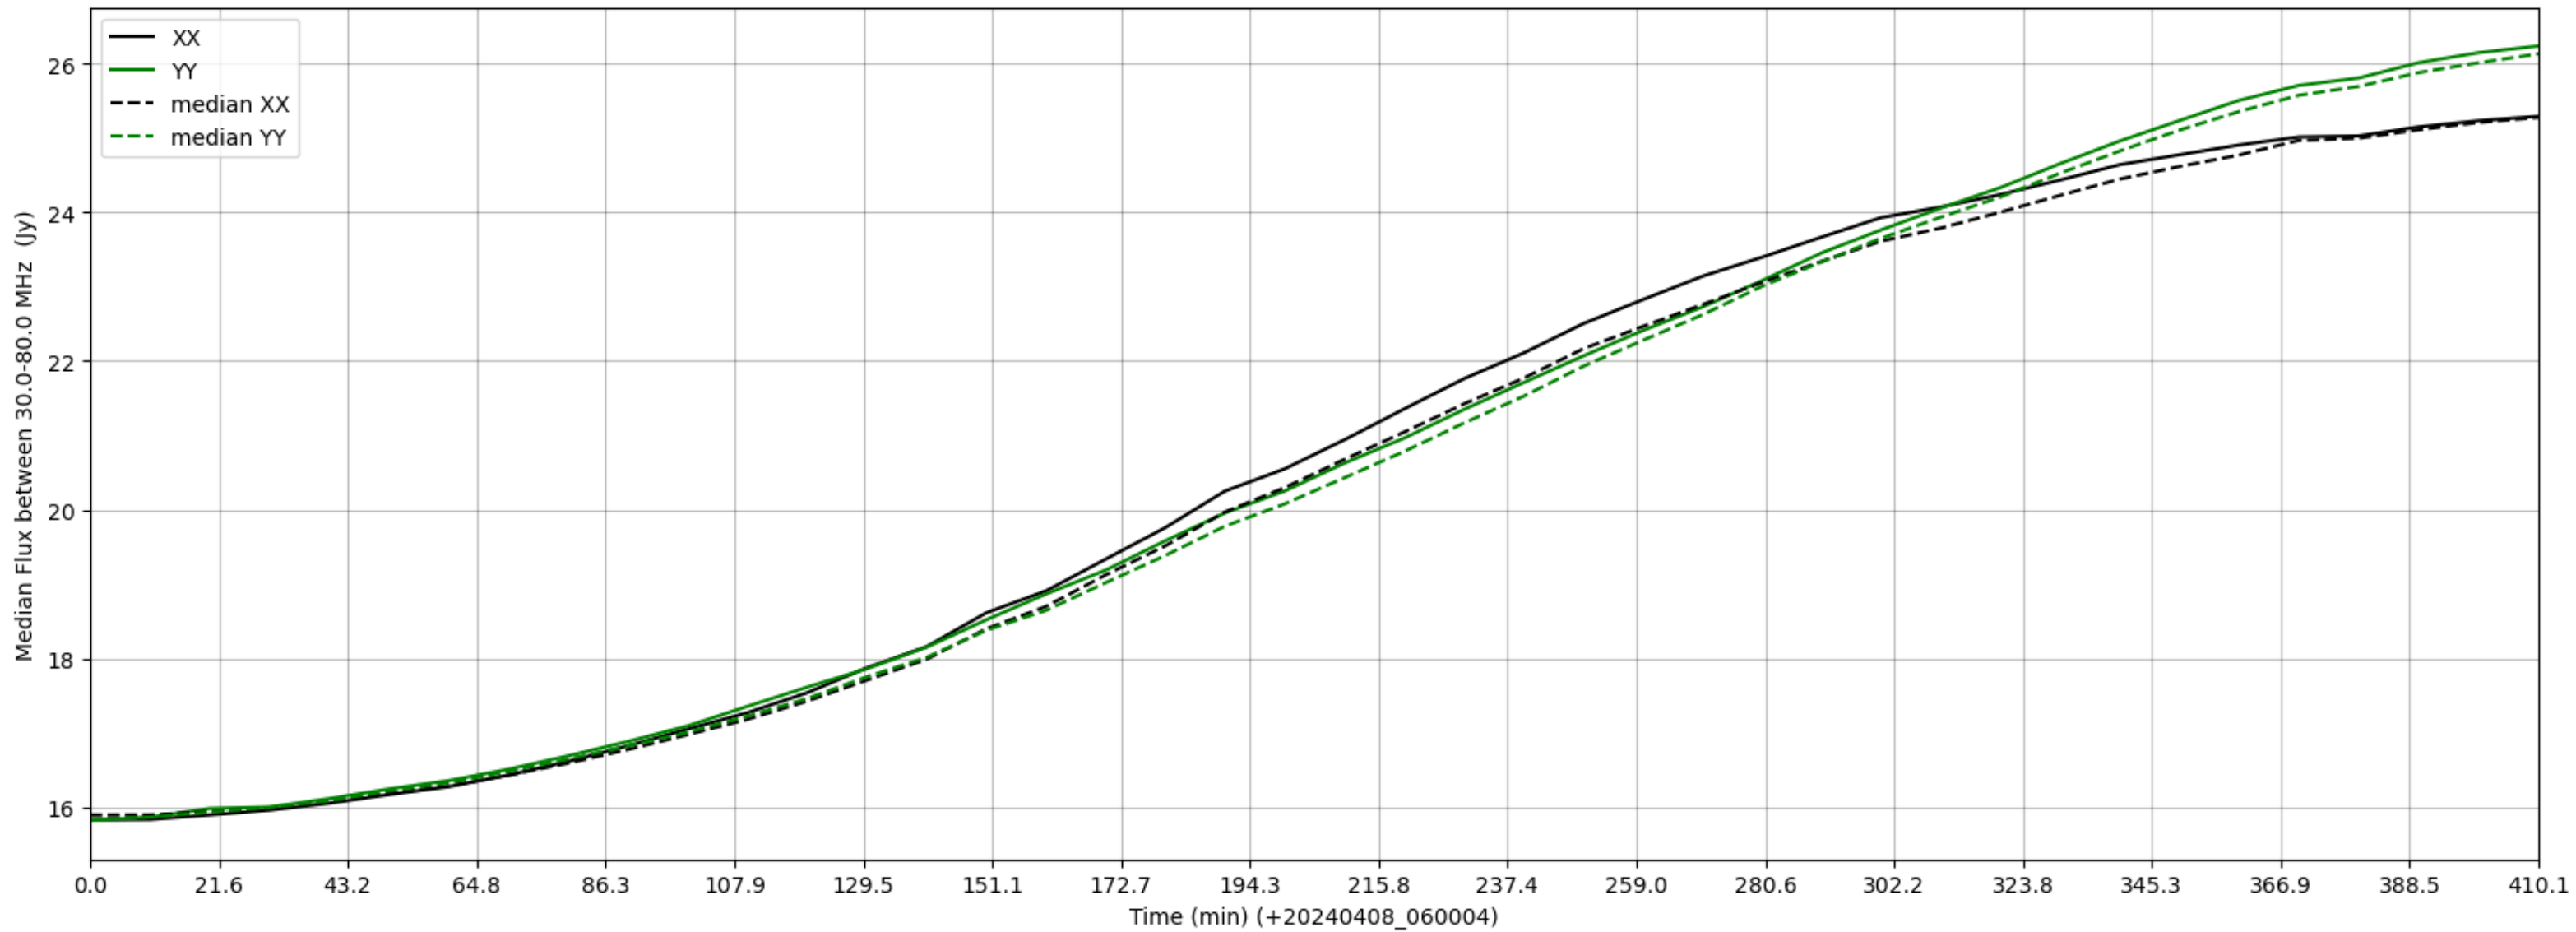

LWA059 - Correlator# 136 - XX FLAGS:Good - YY FLAGS:Good

LWA058 - Correlator# 137 - XX FLAGS:Good - YY FLAGS:LowFlux

LWA062 - Correlator# 138 - XX FLAGS:Good - YY FLAGS:Good

LWA061 - Correlator# 139 - XX FLAGS:Good - YY FLAGS:Good