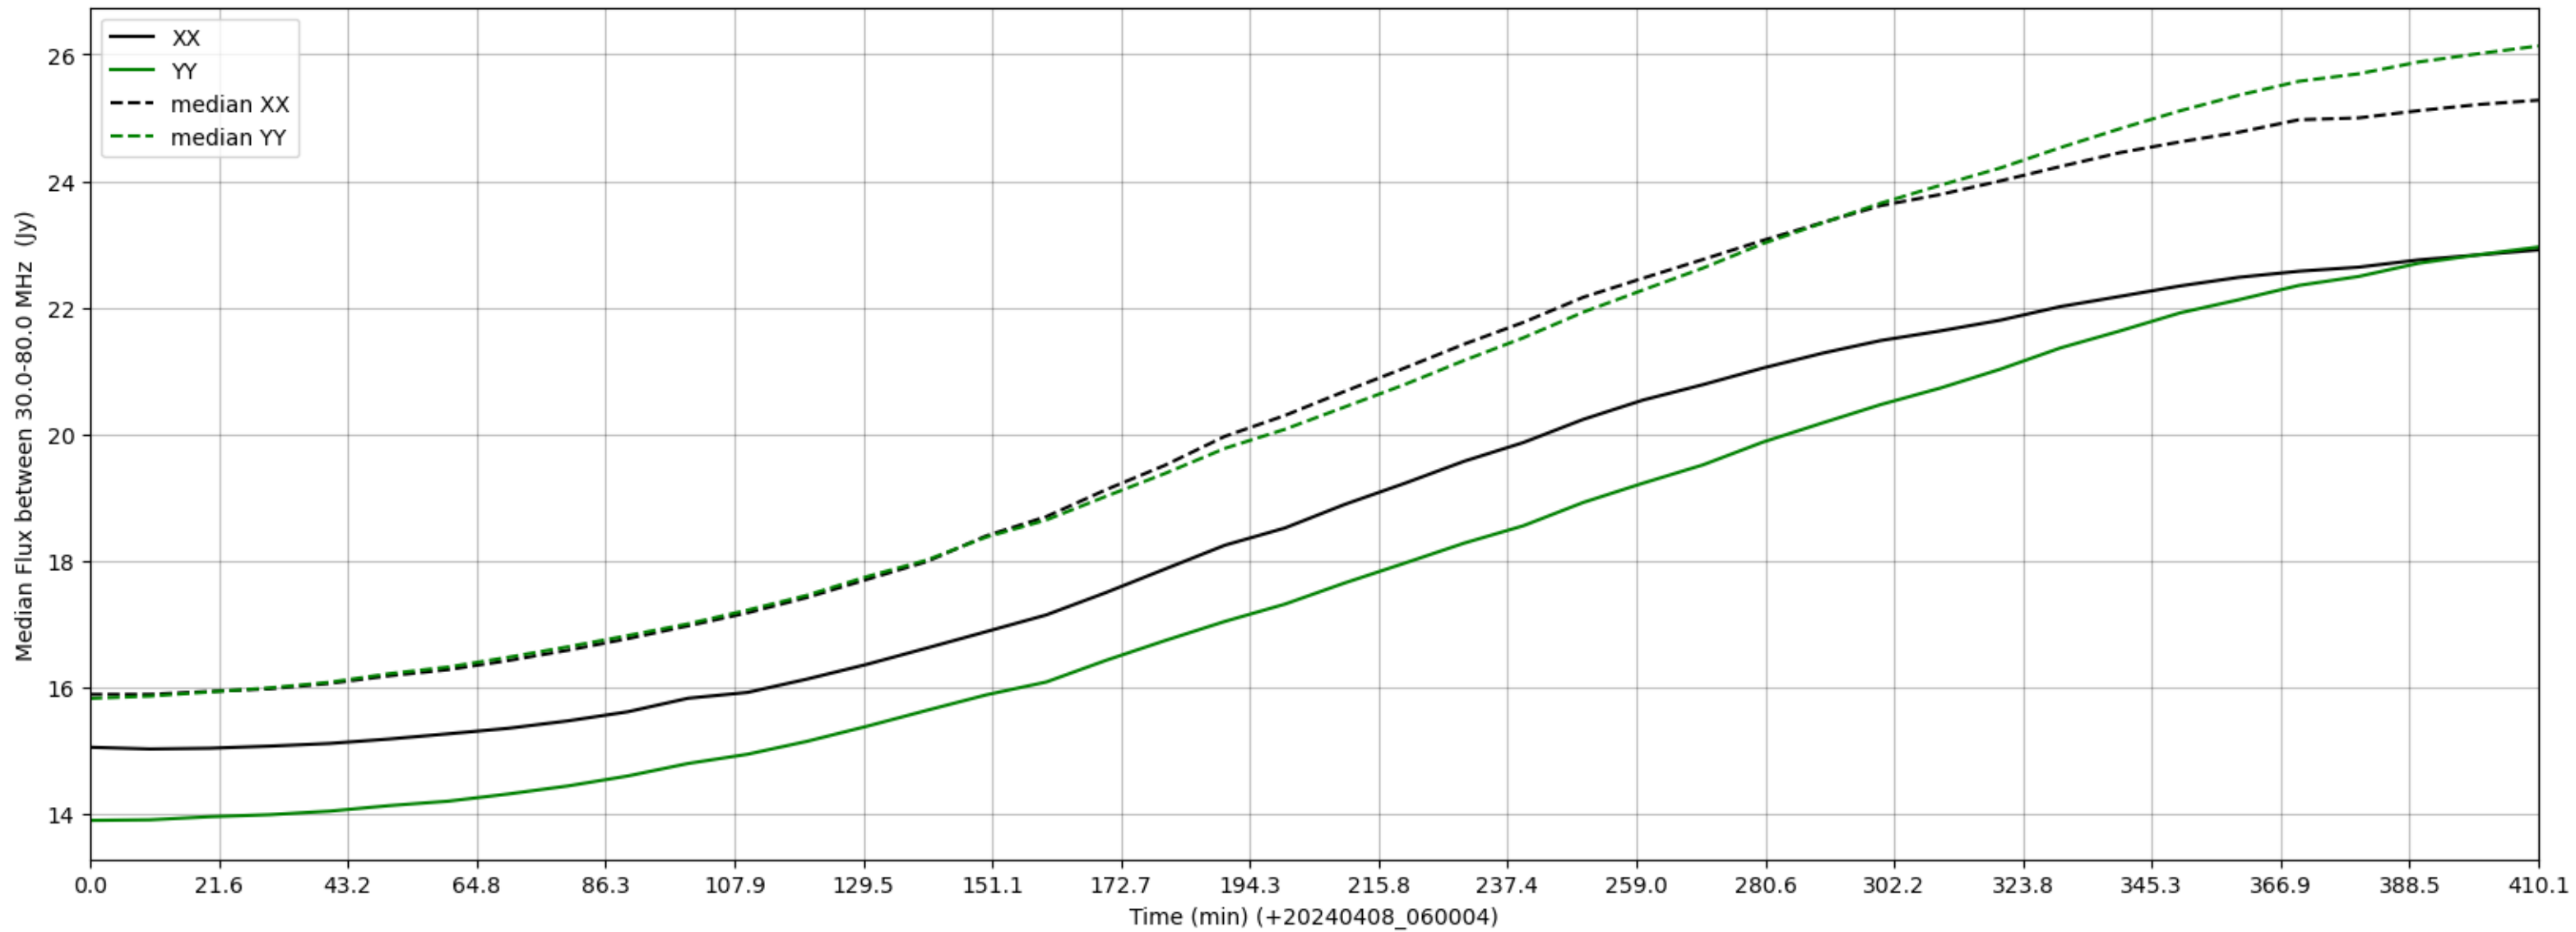

LWA258 - Correlator# 035 - XX FLAGS:Good - YY FLAGS:Good

LWA260 - Correlator# 034 - XX FLAGS:Good - YY FLAGS:Good