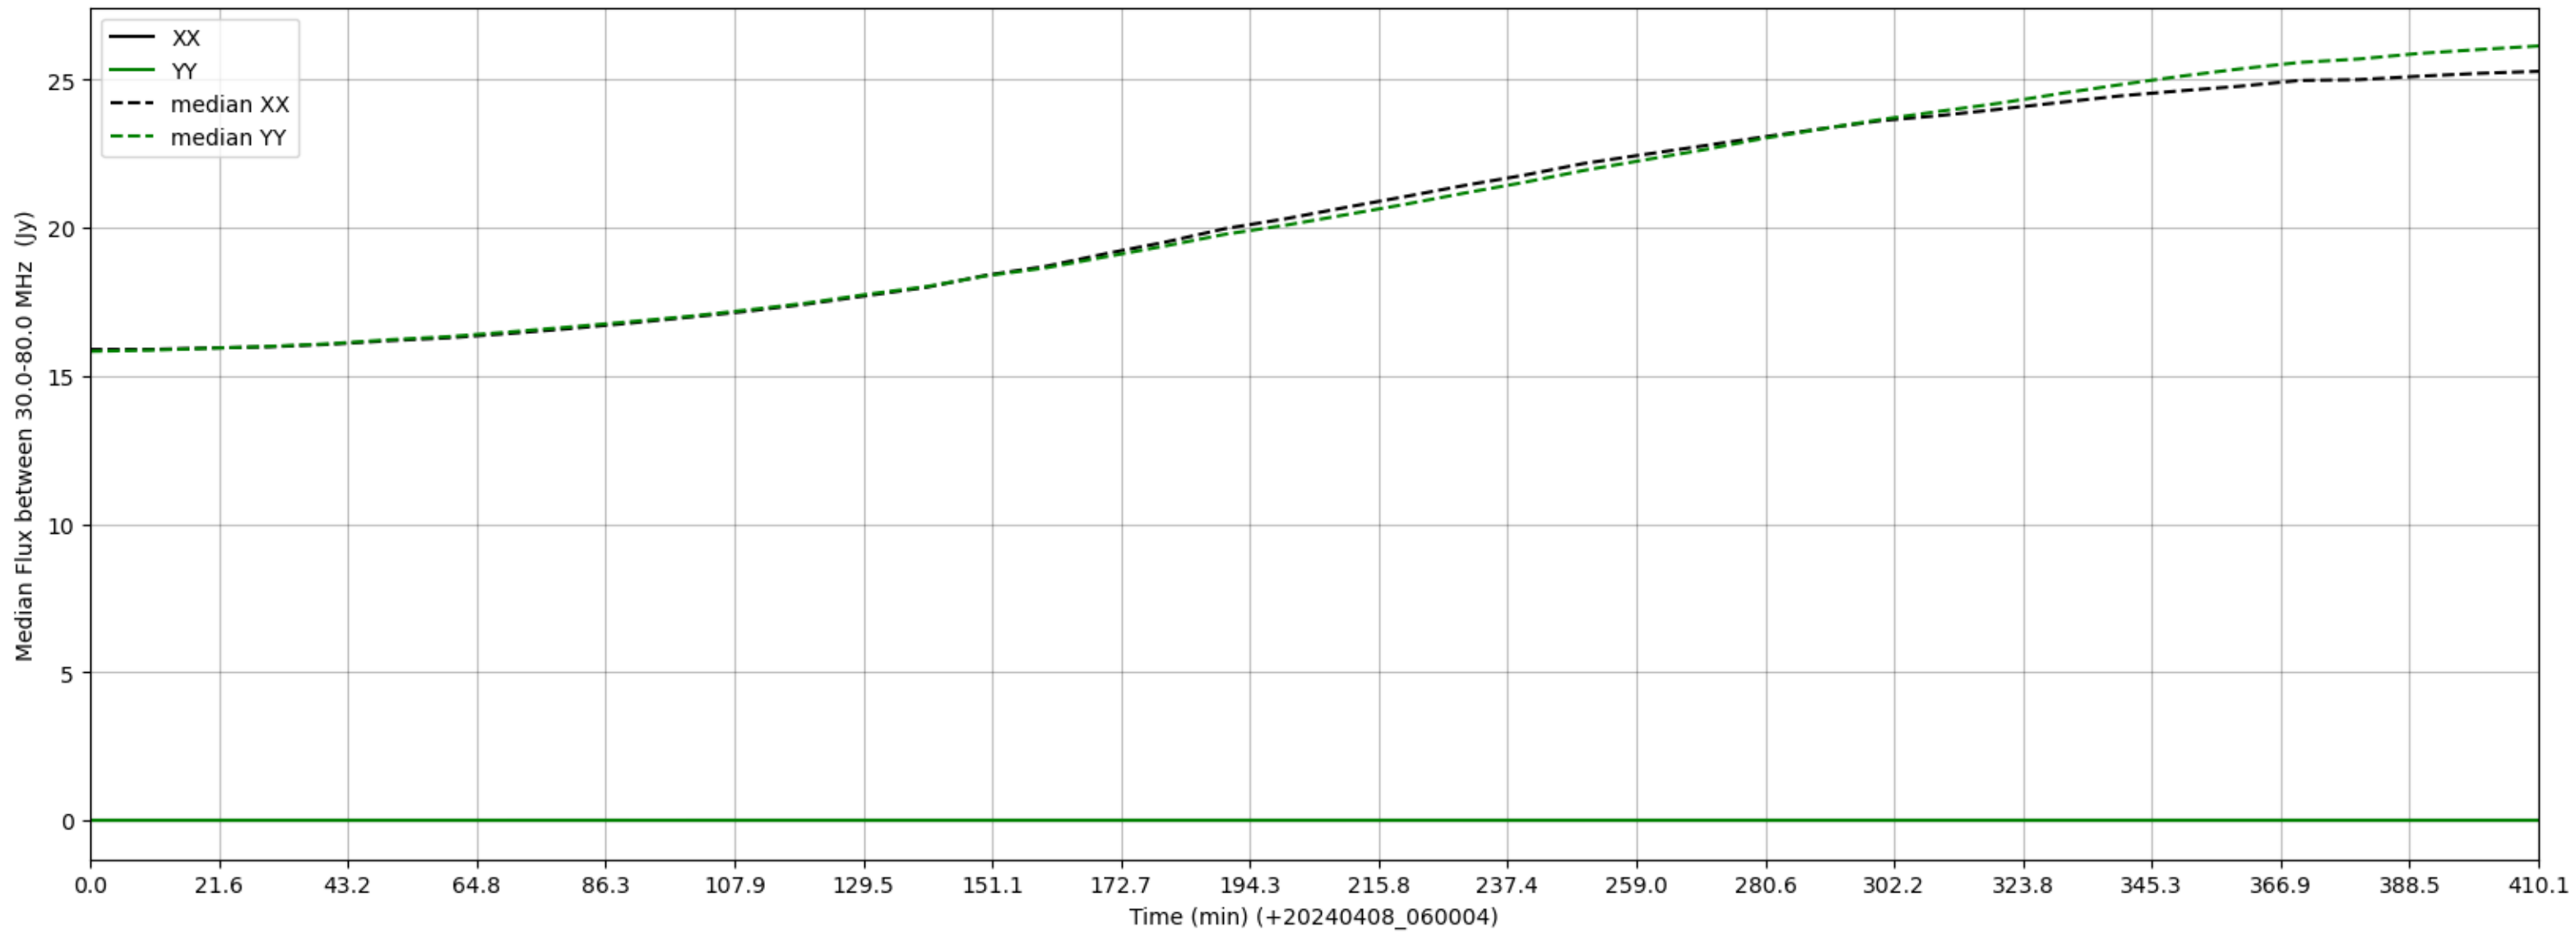

LWA127 - Correlator# 225 - XX FLAGS:Good - YY FLAGS:Good

LWA124 - Correlator# 224 - XX FLAGS:LowFlux - YY FLAGS:LowFlux