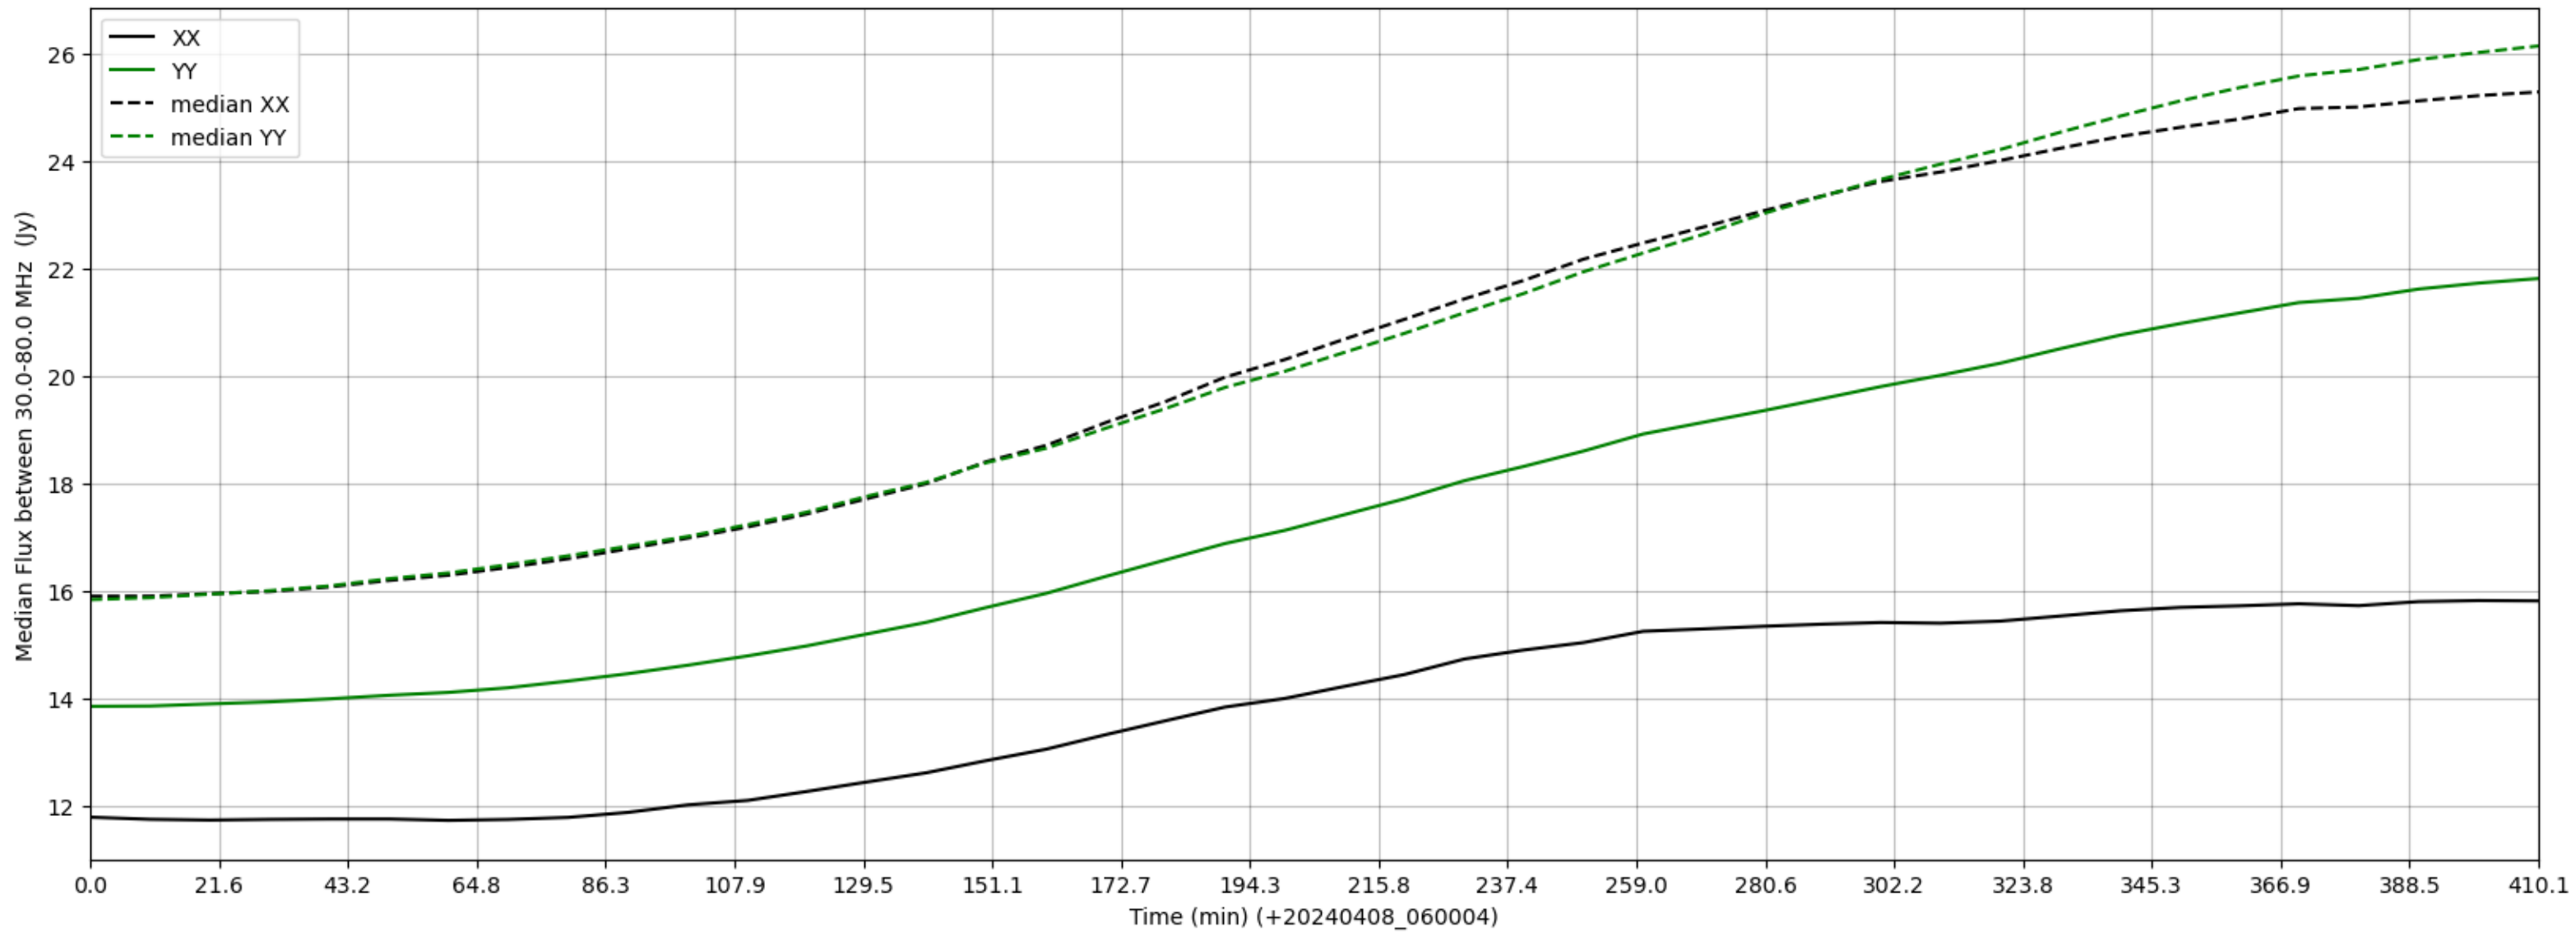

LWA312 - Correlator# 019 - XX FLAGS:Good - YY FLAGS:Good

LWA313 - Correlator# 018 - XX FLAGS:Good - YY FLAGS:Good