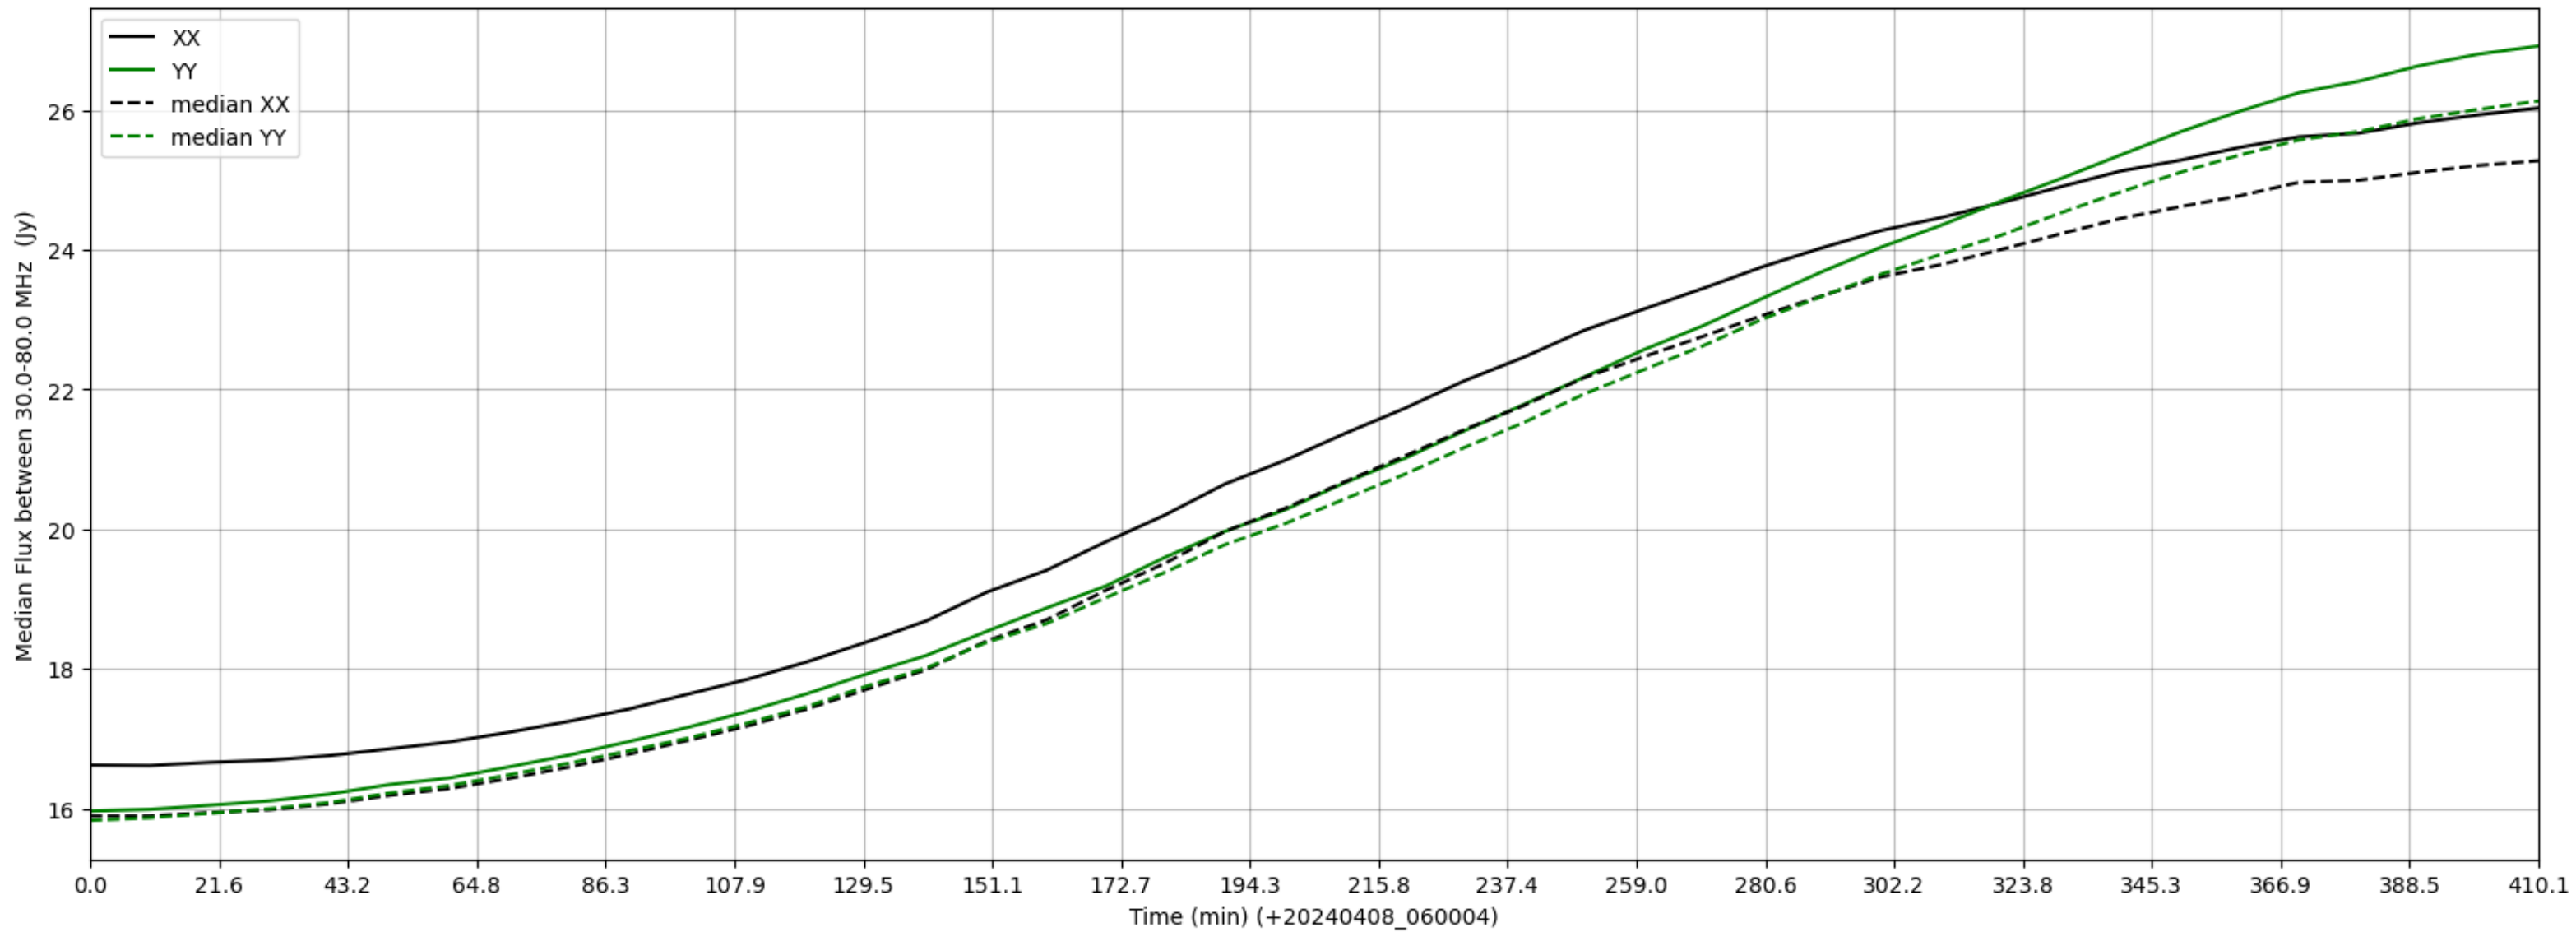

LWA030 - Correlator# 128 - XX FLAGS:Good - YY FLAGS:Good

LWA028 - Correlator# 129 - XX FLAGS:Good - YY FLAGS:Good

LWA032 - Correlator# 130 - XX FLAGS:Good - YY FLAGS:Good

LWA031 - Correlator# 131 - XX FLAGS:Good - YY FLAGS:Good