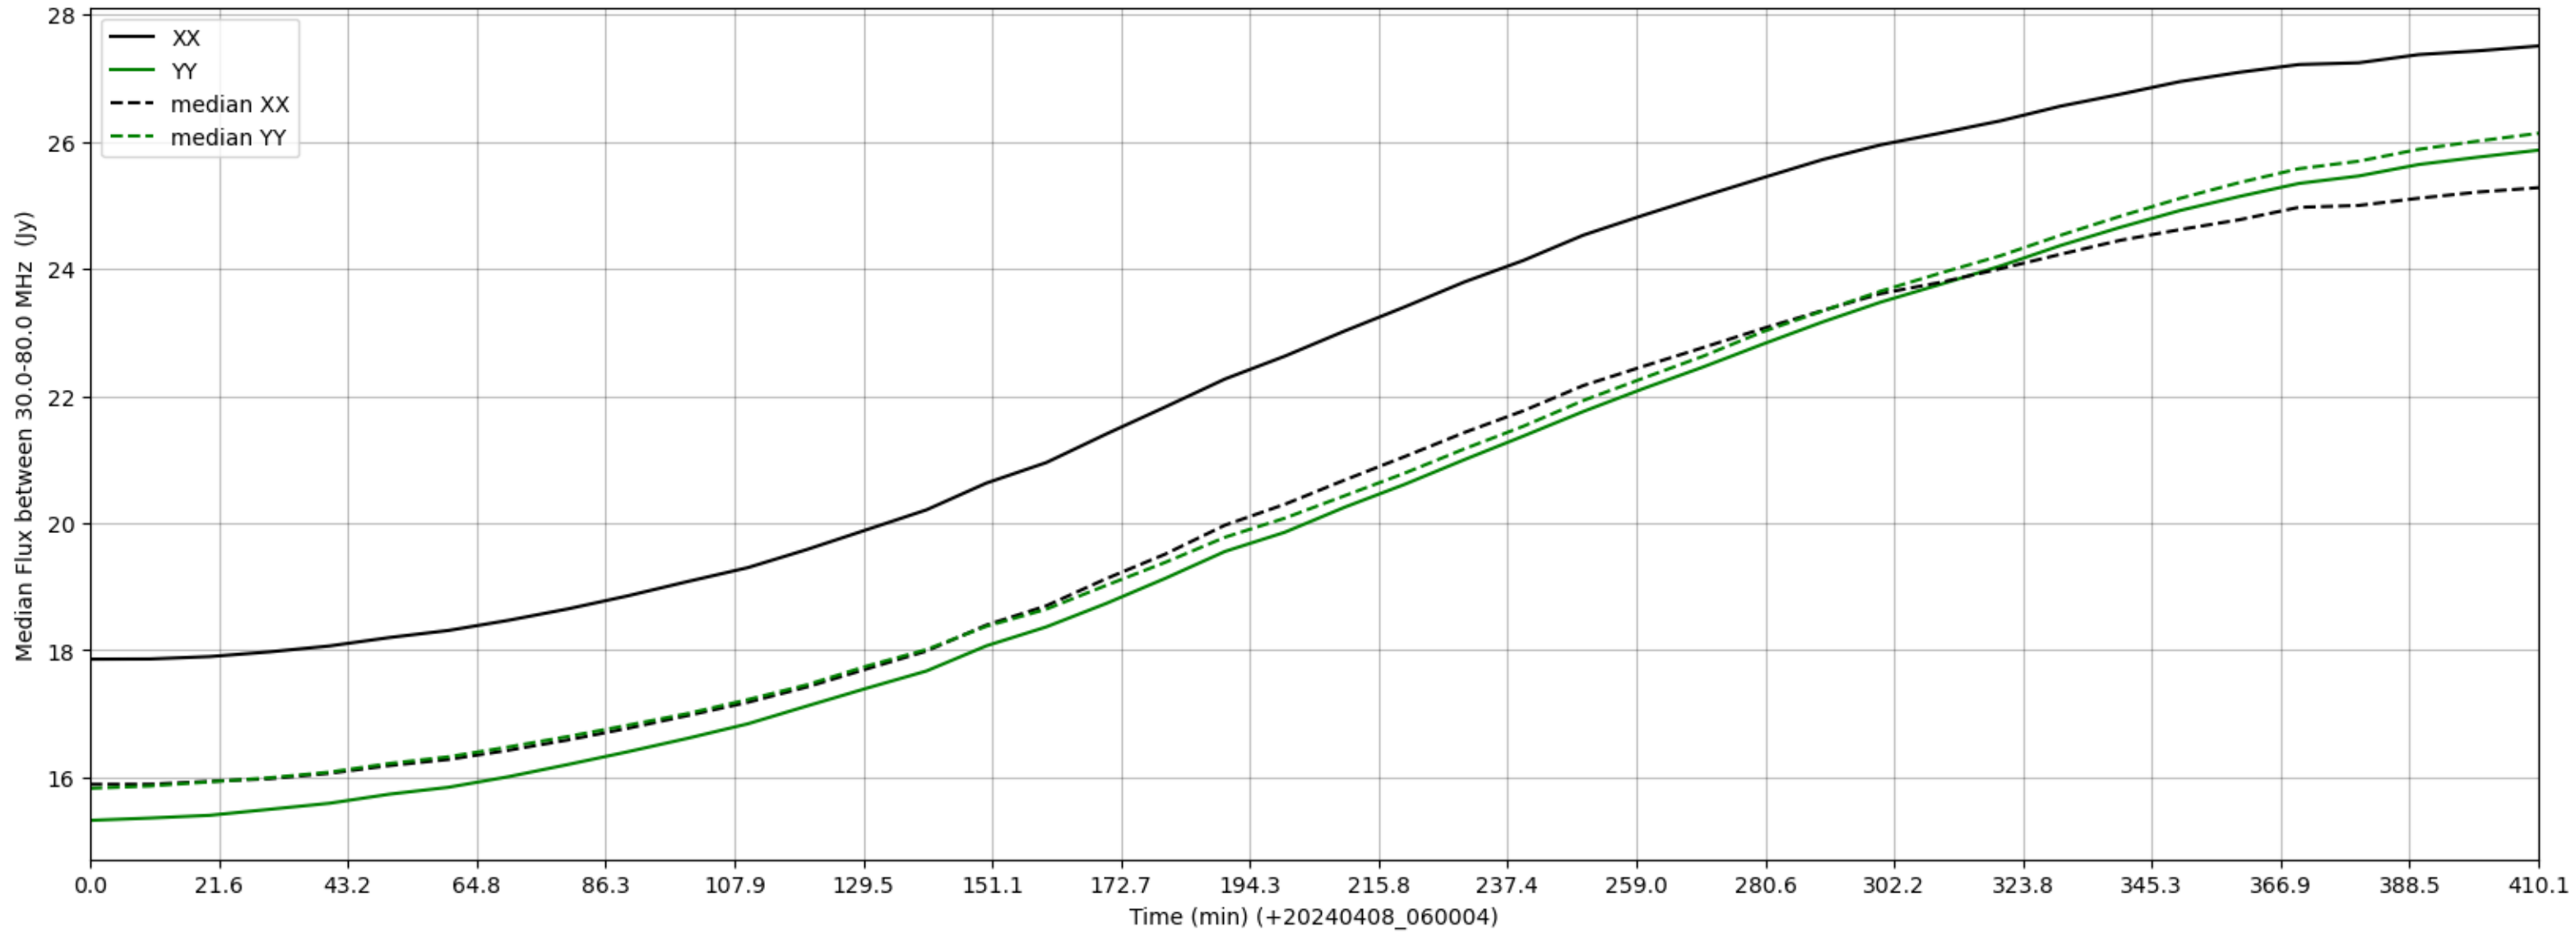

LWA137 - Correlator# 258 - XX FLAGS:Good - YY FLAGS:Good

LWA133 - Correlator# 257 - XX FLAGS:Good - YY FLAGS:Good