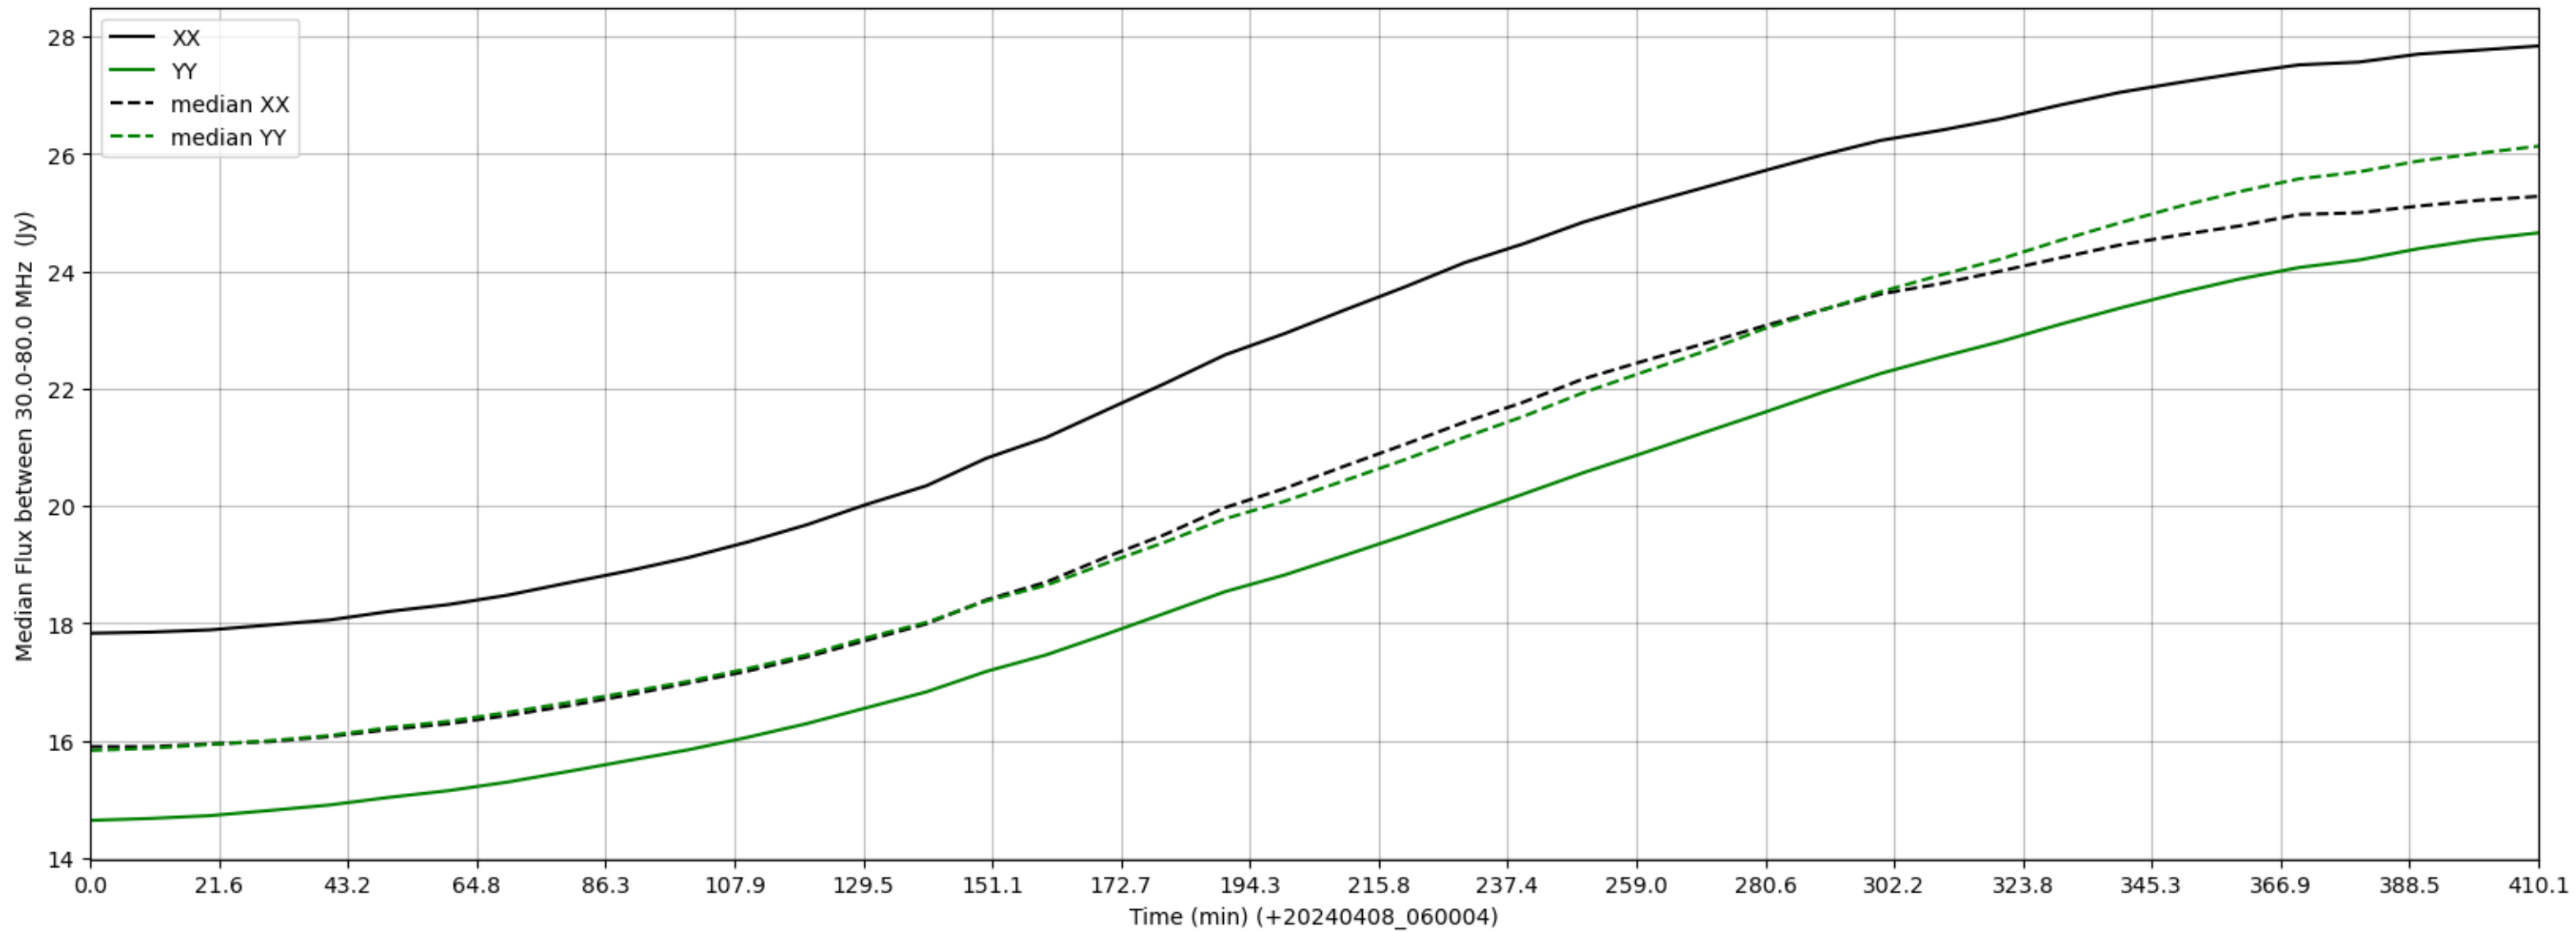

LWA206 - Correlator# 296 - XX FLAGS:Good - YY FLAGS:Good

LWA205 - Correlator# 297 - XX FLAGS:Good - YY FLAGS:Good

LWA208 - Correlator# 298 - XX FLAGS:Good - YY FLAGS:Good

LWA207 - Correlator# 299 - XX FLAGS:Good - YY FLAGS:Good