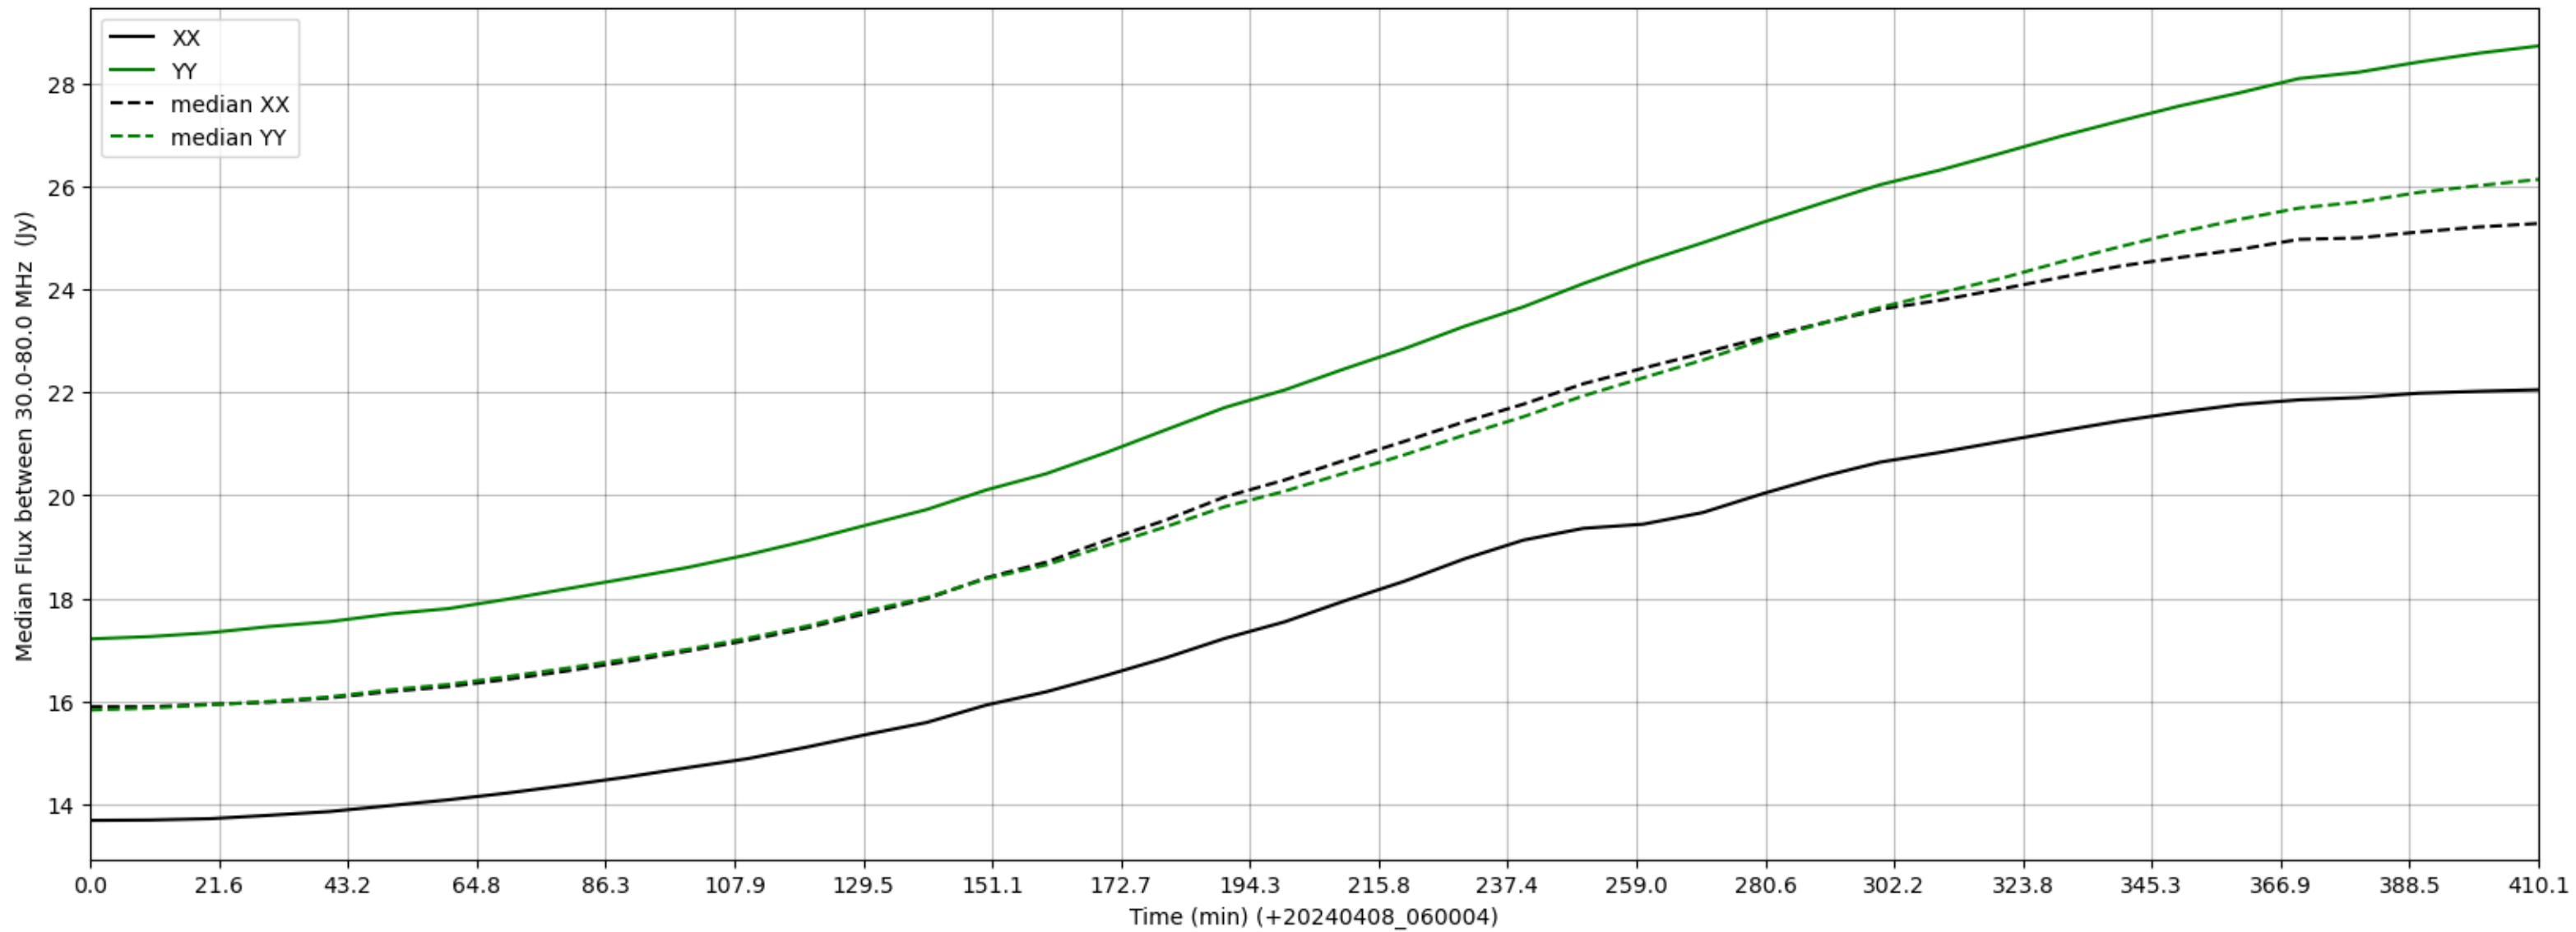

LWA342 - Correlator# 317 - XX FLAGS:Good - YY FLAGS:Good

LWA346 - Correlator# 316 - XX FLAGS:Good - YY FLAGS:Good