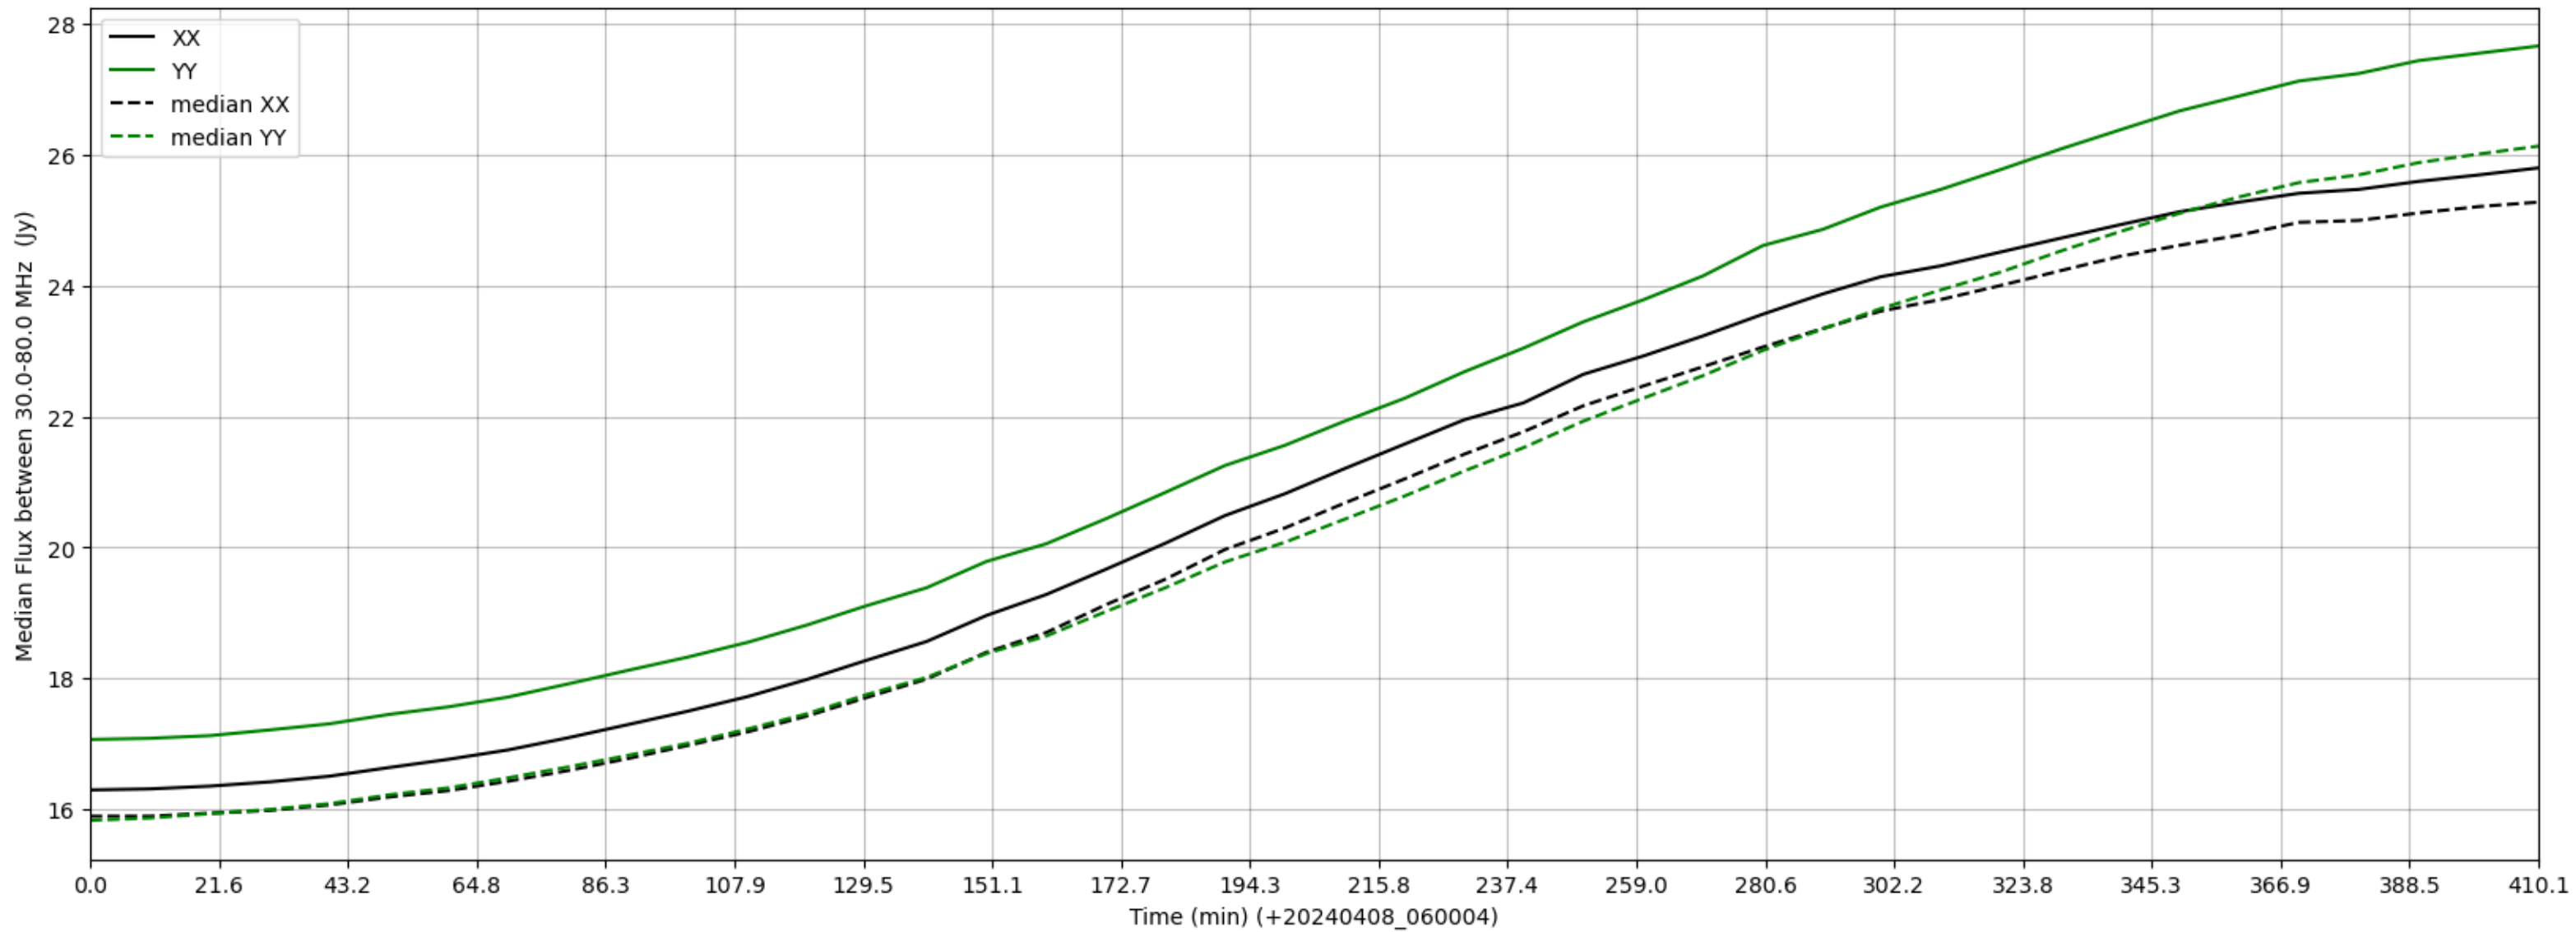

LWA202 - Correlator# 278 - XX FLAGS:Good - YY FLAGS:Good

LWA199 - Correlator# 277 - XX FLAGS:Good - YY FLAGS:Good