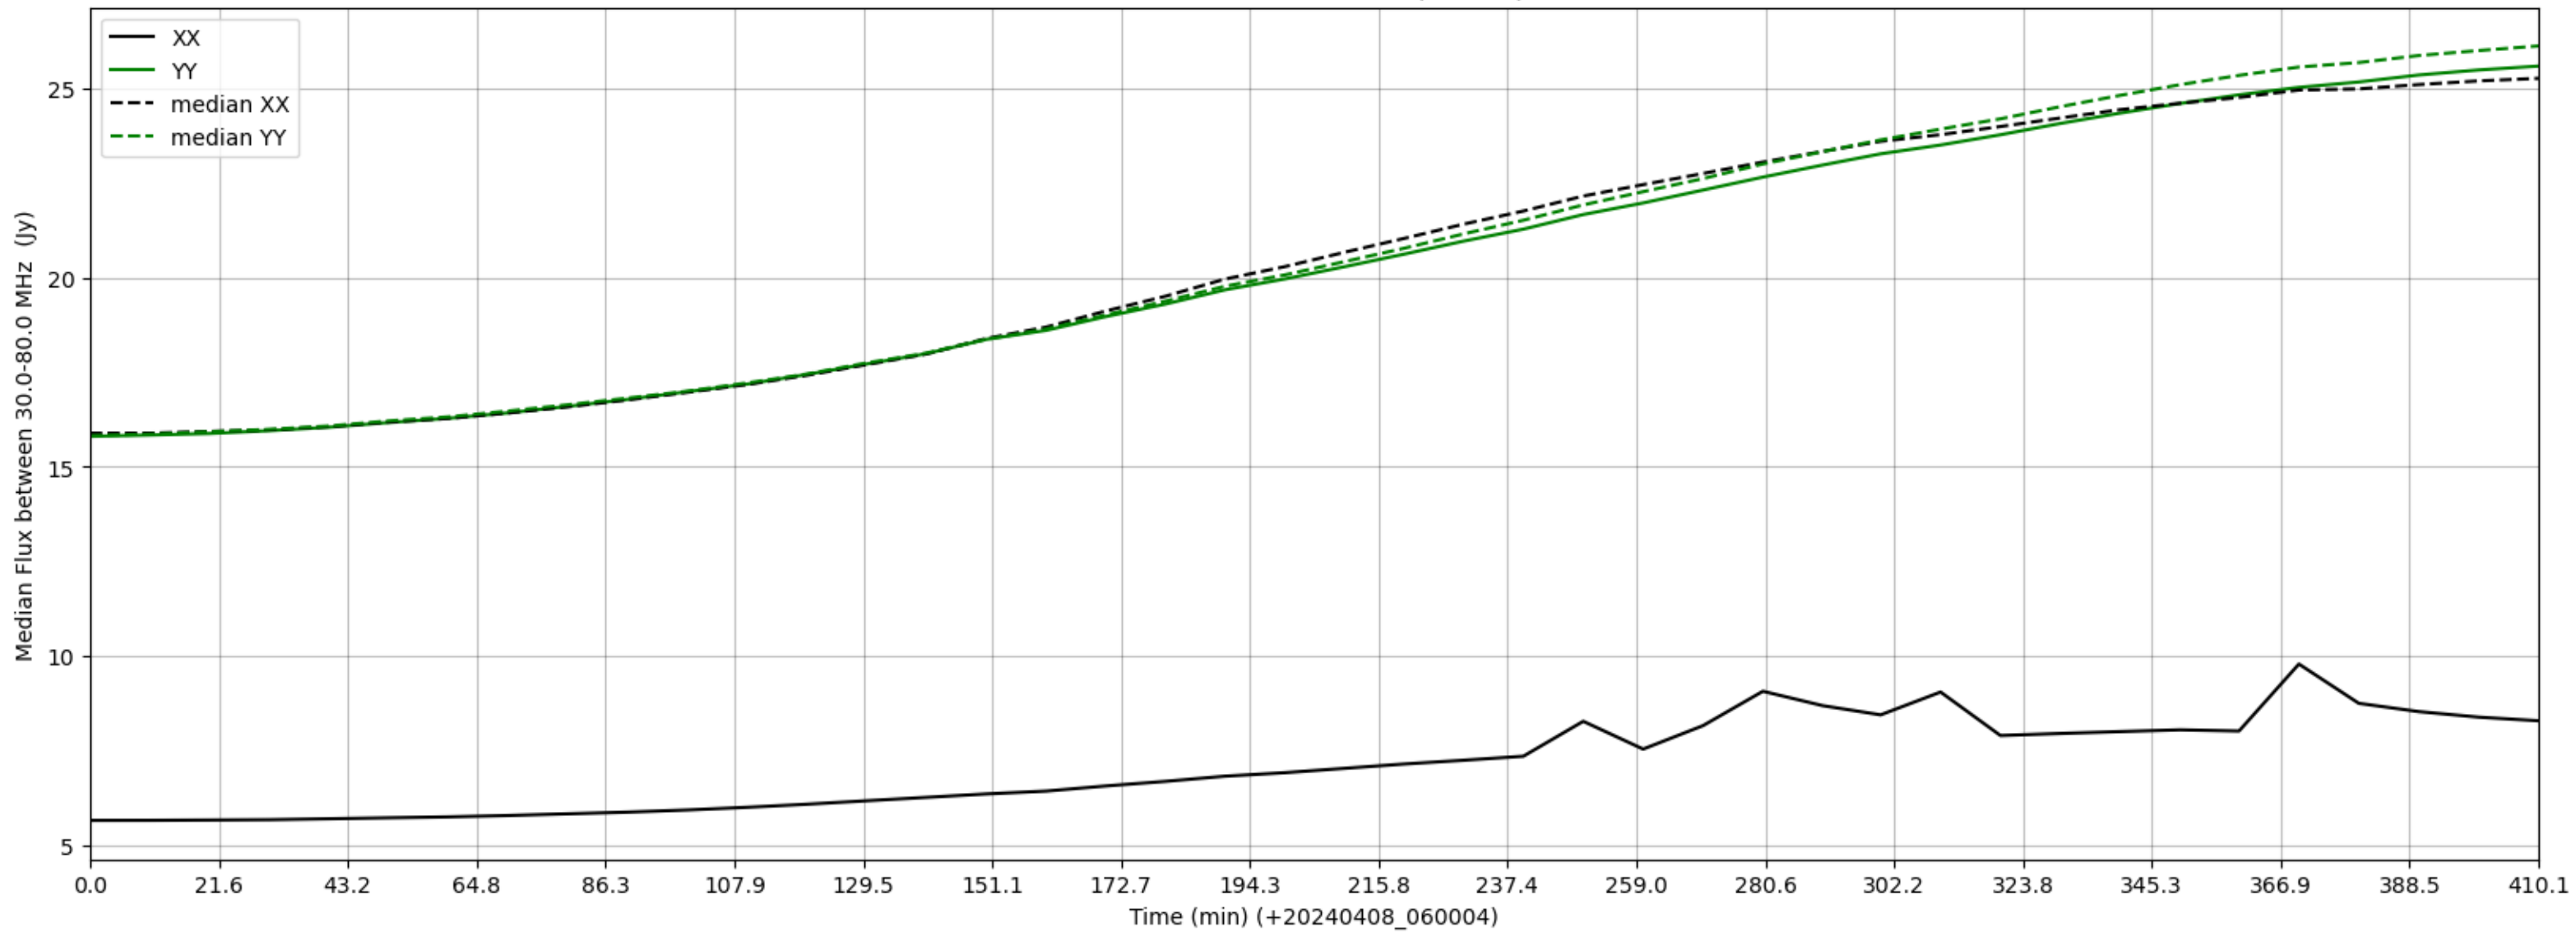

LWA129 - Correlator# 180 - XX FLAGS:Good - YY FLAGS:Good

LWA037 - Correlator# 181 - XX FLAGS:Good - YY FLAGS:Good

LWA131 - Correlator# 182 - XX FLAGS:Good - YY FLAGS:Good

LWA130 - Correlator# 183 - XX FLAGS:BadSpecShape - YY FLAGS:Good