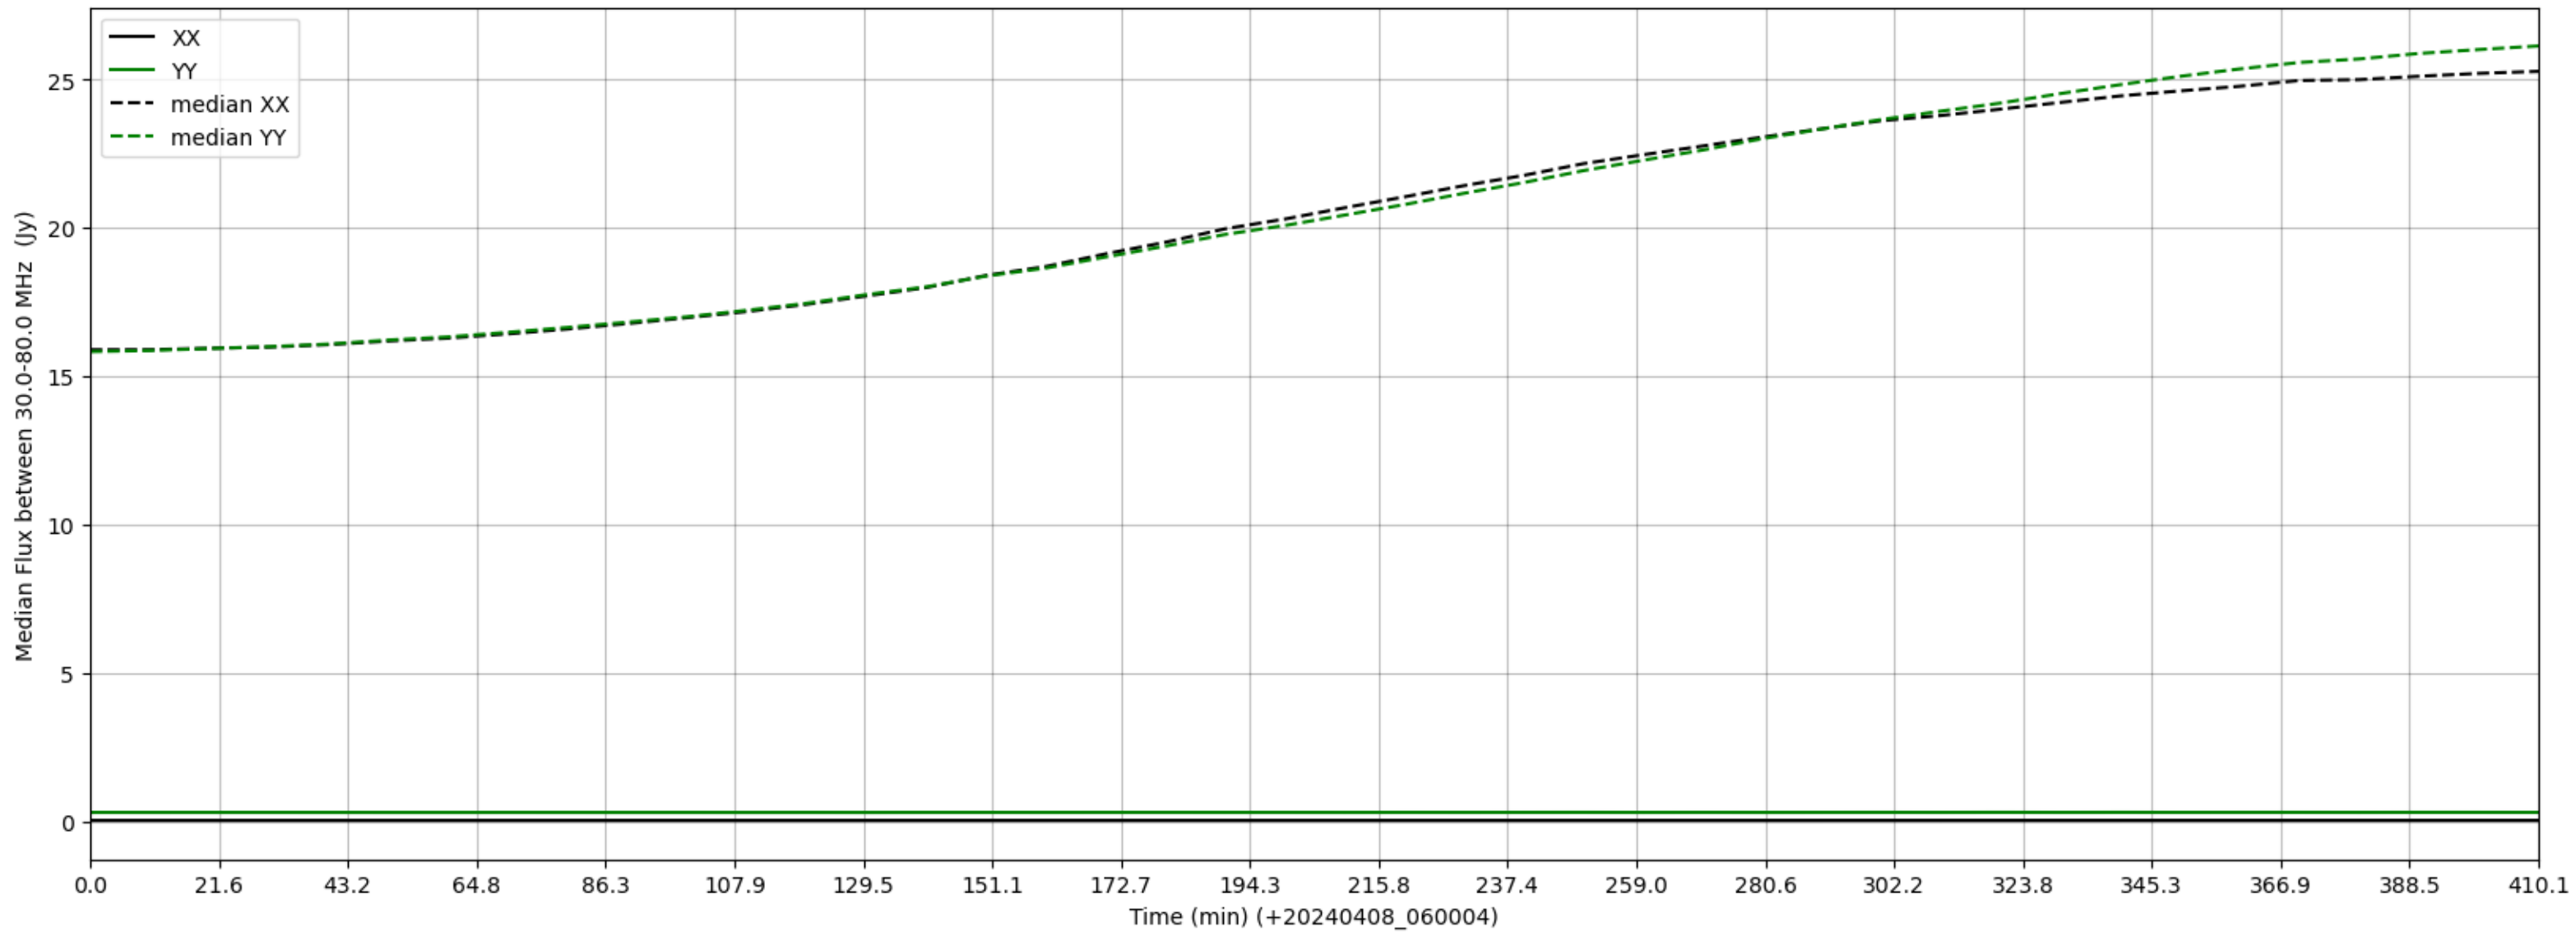

LWA226 - Correlator# 304 - XX FLAGS:Good - YY FLAGS:Good

LWA229 - Correlator# 305 - XX FLAGS:Good - YY FLAGS:Good

LWA233 - Correlator# 306 - XX FLAGS:Good - YY FLAGS:Good

LWA232 - Correlator# 307 - XX FLAGS:LowFlux - YY FLAGS:LowFlux