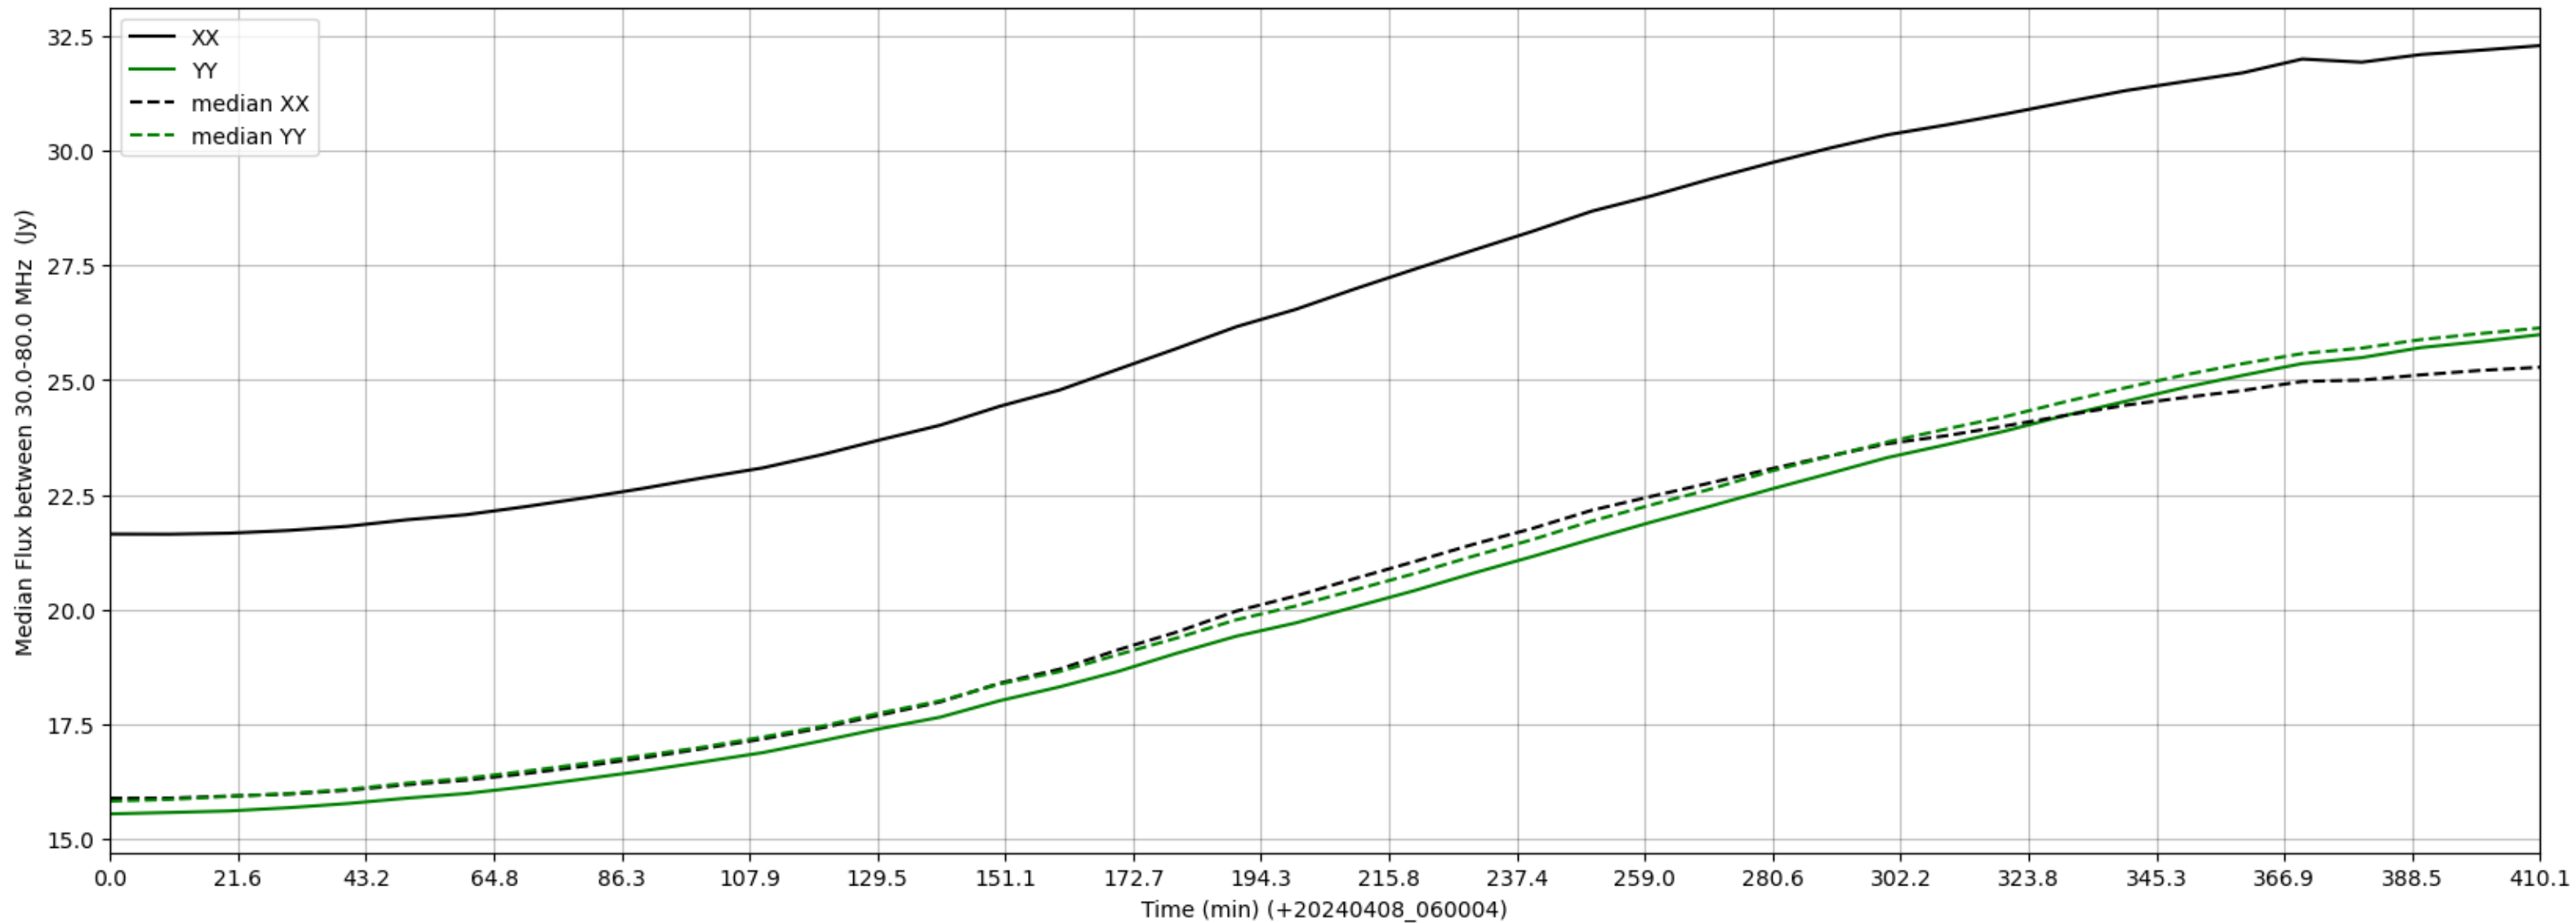

LWA275 - Correlator# 090 - XX FLAGS:Good - YY FLAGS:Good

LWA075 - Correlator# 089 - XX FLAGS:Good - YY FLAGS:Good