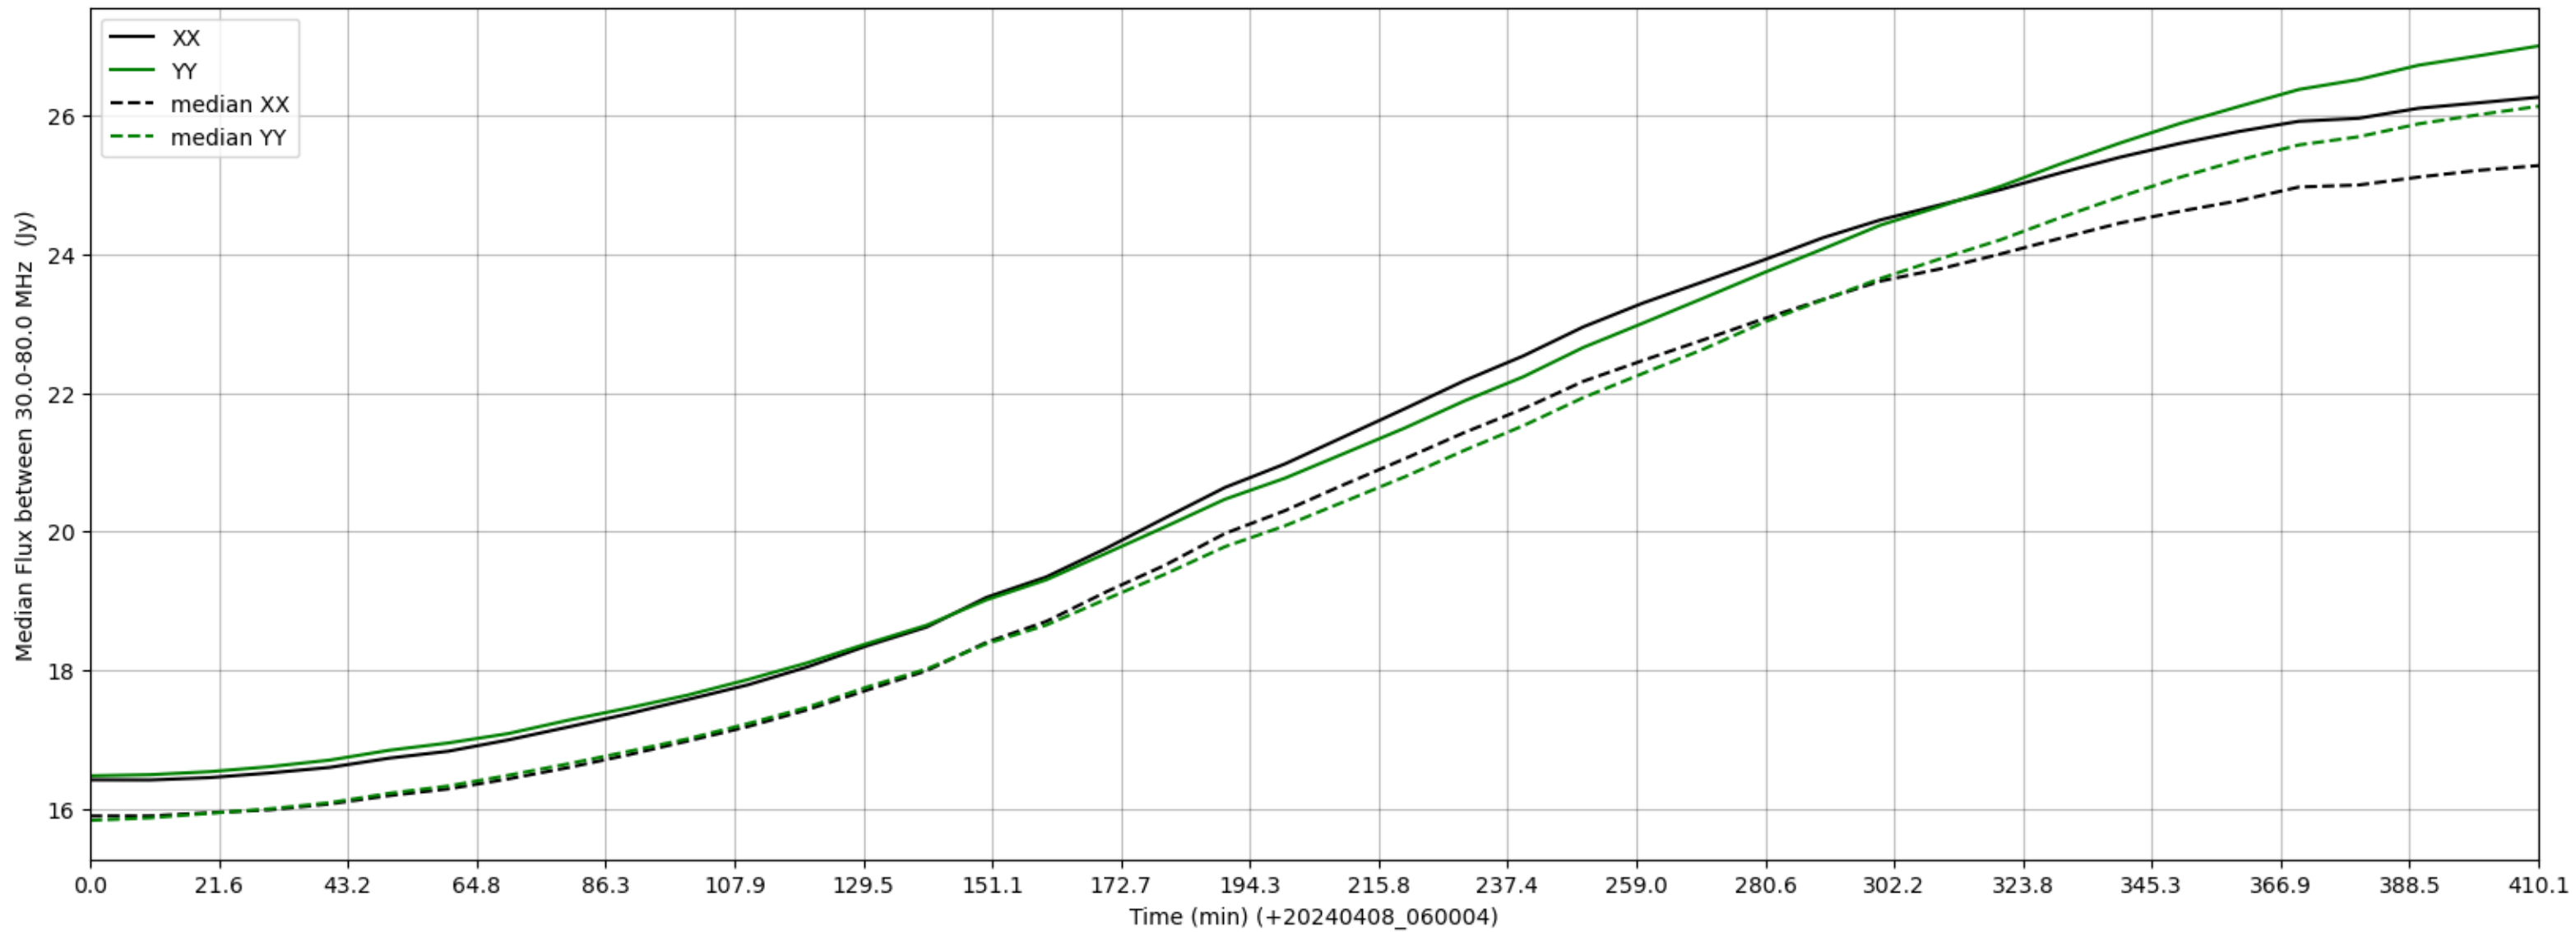

LWA236 - Correlator# 308 - XX FLAGS:Good - YY FLAGS:Good

LWA235 - Correlator# 309 - XX FLAGS:Good - YY FLAGS:Good

LWA238 - Correlator# 310 - XX FLAGS:Good - YY FLAGS:Good

LWA237 - Correlator# 311 - XX FLAGS:Good - YY FLAGS:Good