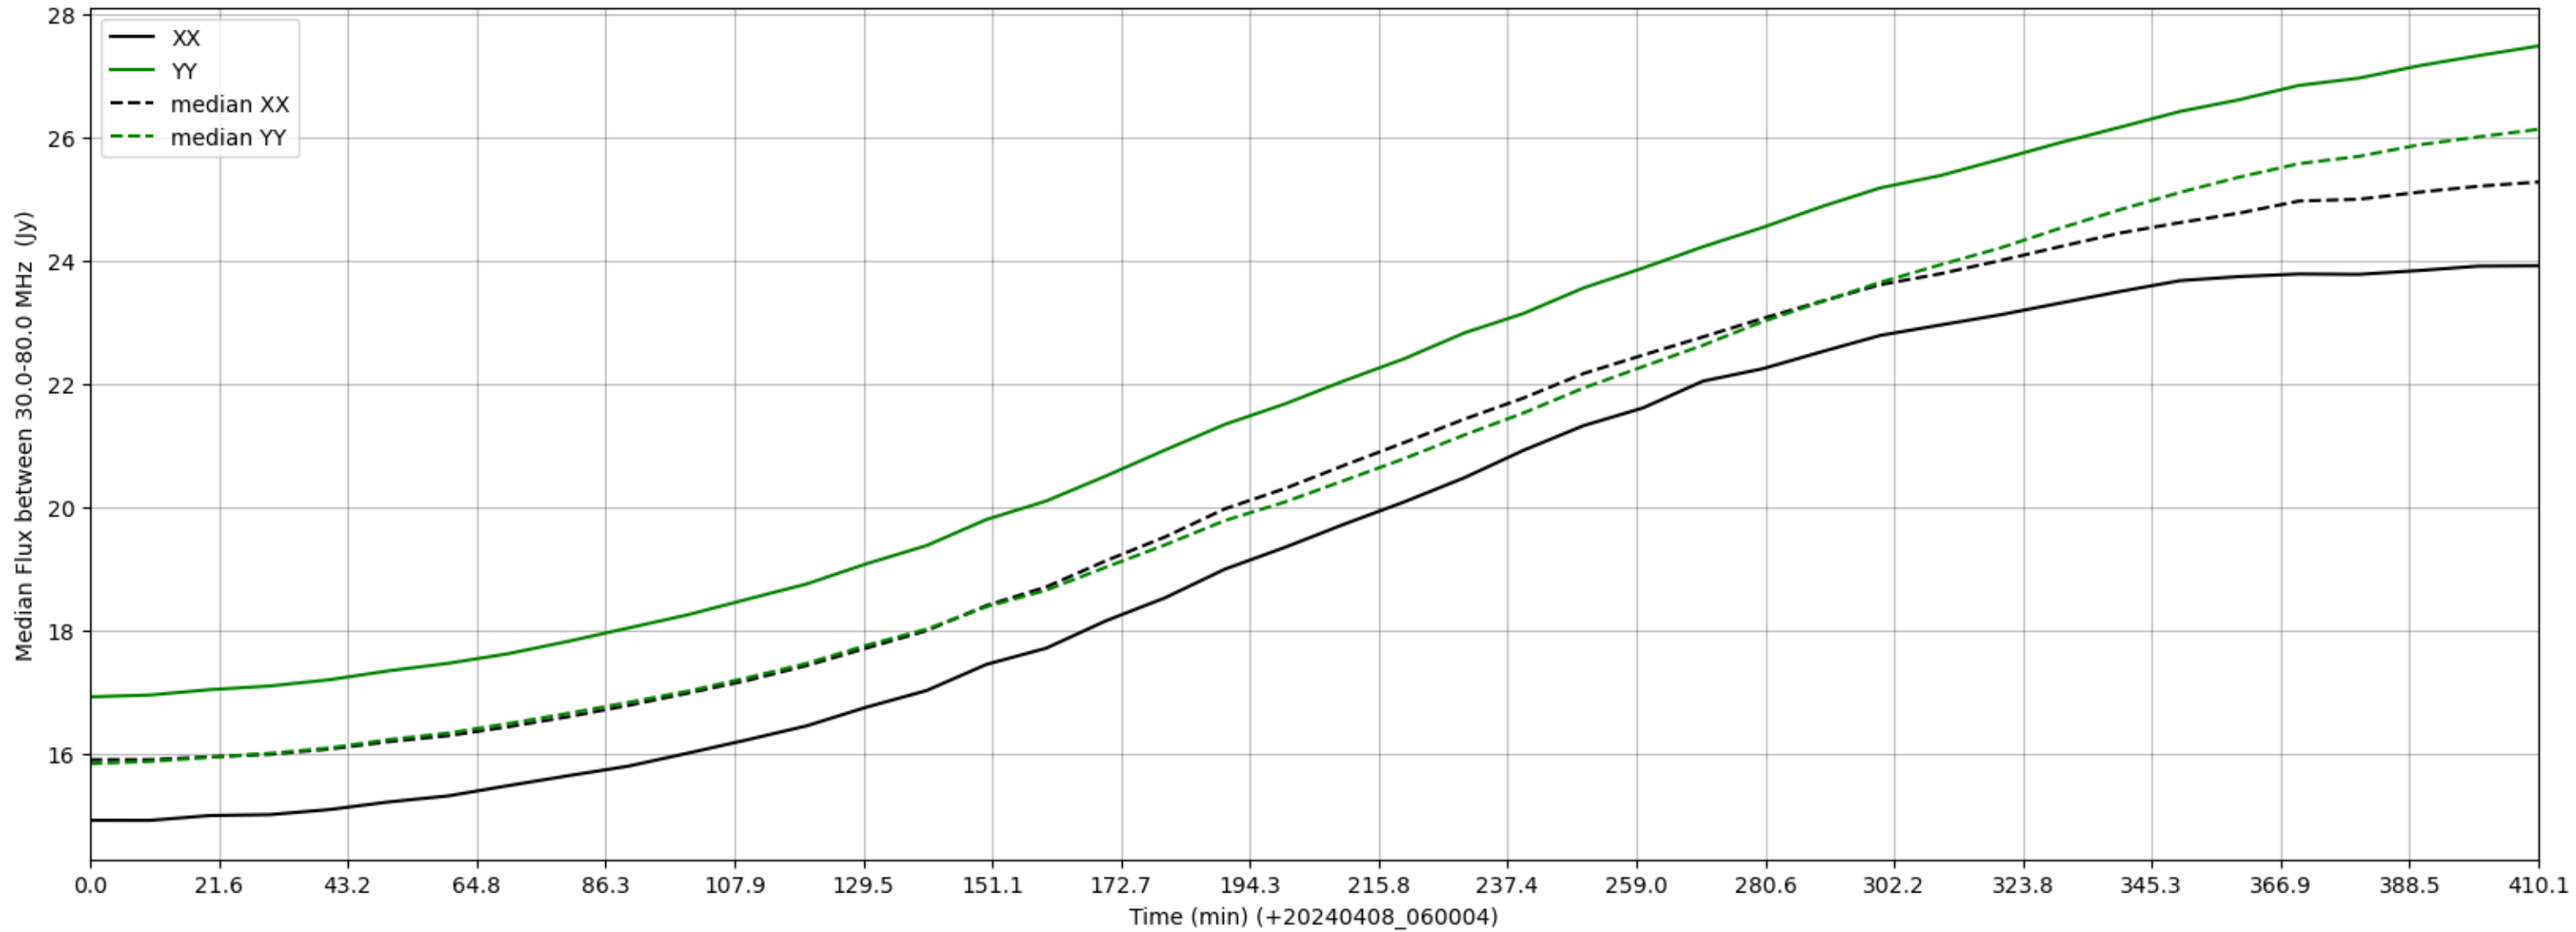

LWA149 - Correlator# 216 - XX FLAGS:Good - YY FLAGS:Good

LWA148 - Correlator# 217 - XX FLAGS:Good - YY FLAGS:Good

LWA151 - Correlator# 218 - XX FLAGS:LowFlux - YY FLAGS:LowFlux

LWA172 - Correlator# 219 - XX FLAGS:Good - YY FLAGS:Good