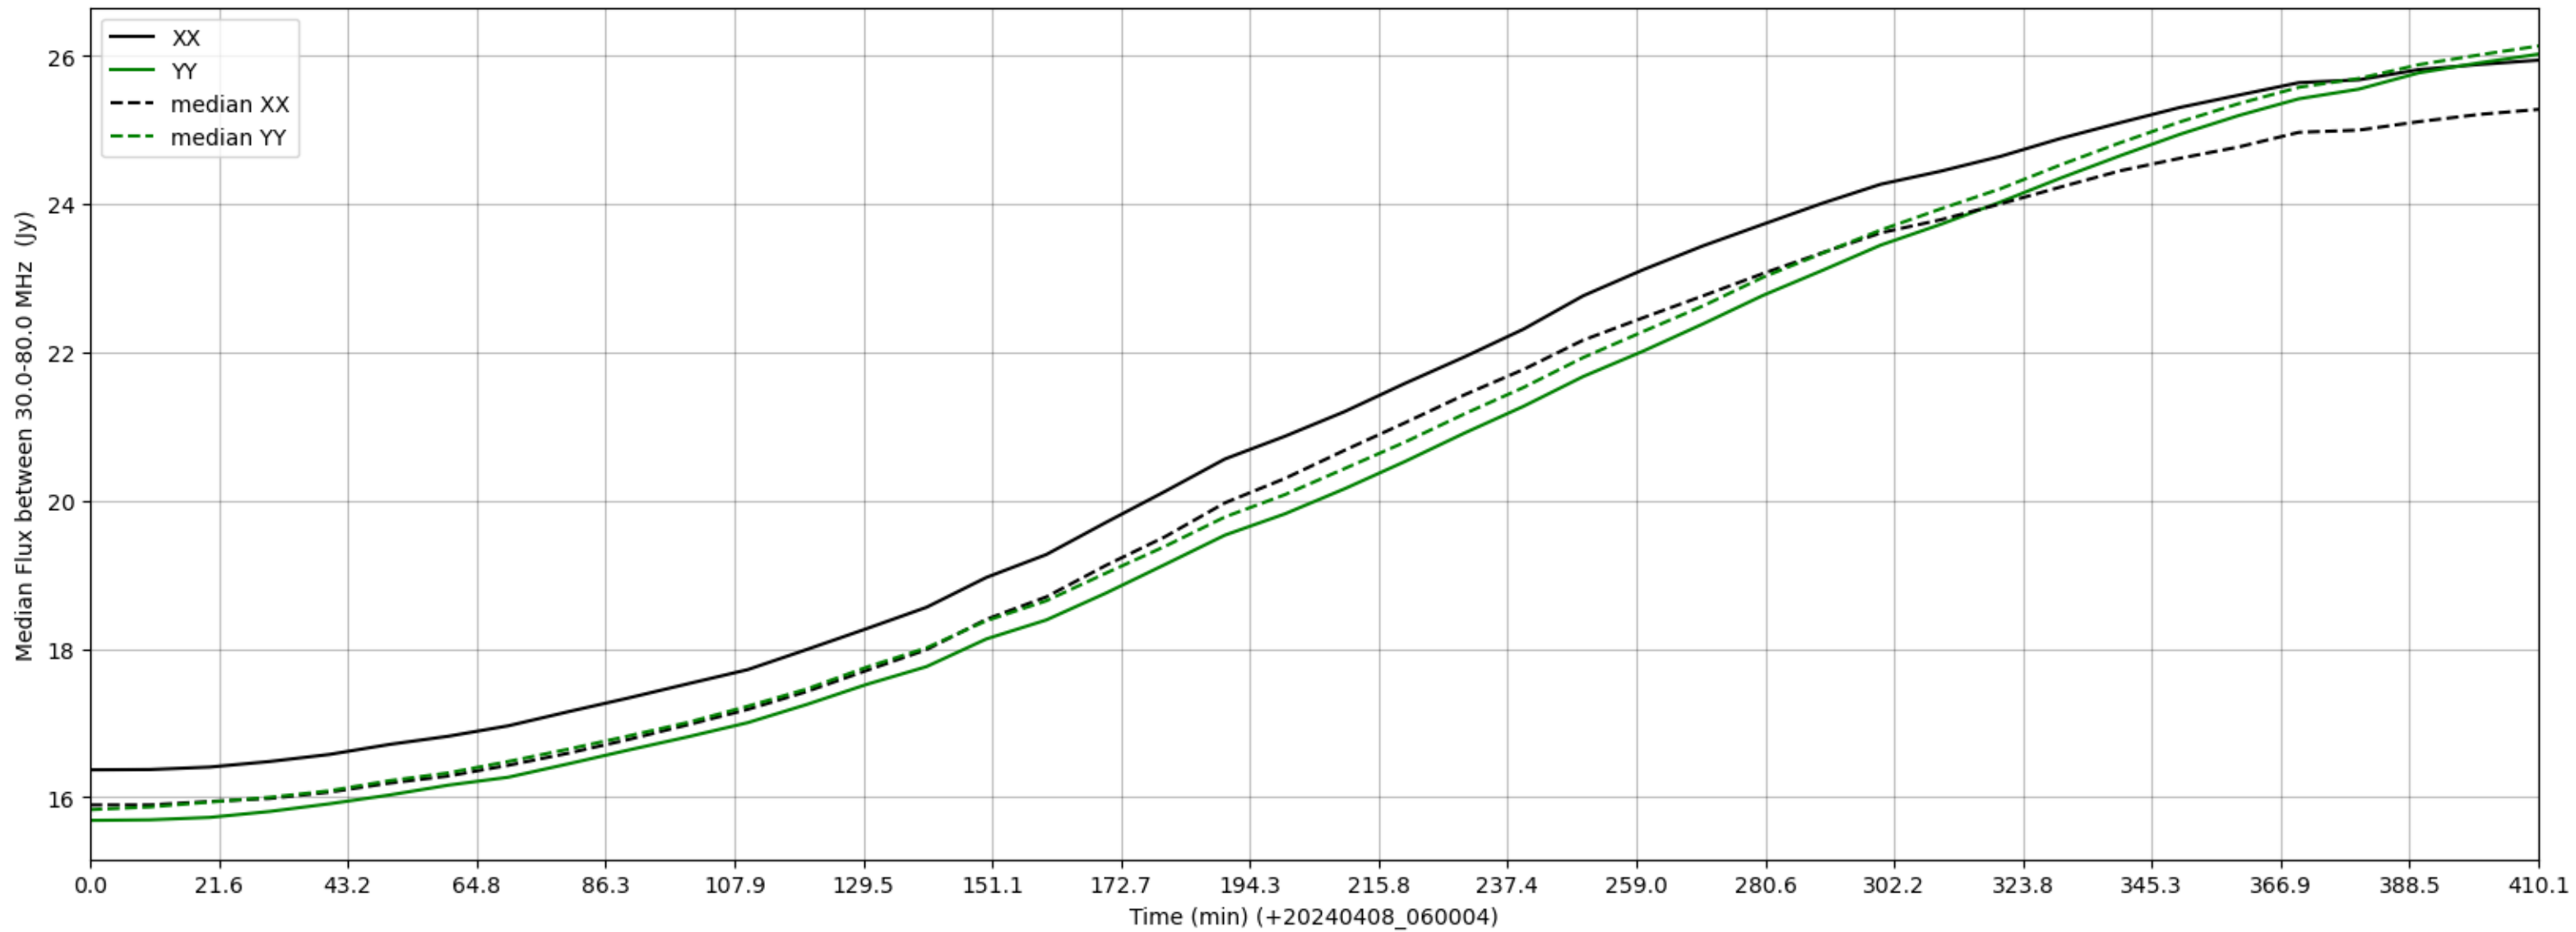

LWA200 - Correlator# 276 - XX FLAGS:Good - YY FLAGS:Good

LWA199 - Correlator# 277 - XX FLAGS:Good - YY FLAGS:Good

LWA202 - Correlator# 278 - XX FLAGS:Good - YY FLAGS:Good

LWA201 - Correlator# 279 - XX FLAGS:Good - YY FLAGS:Good