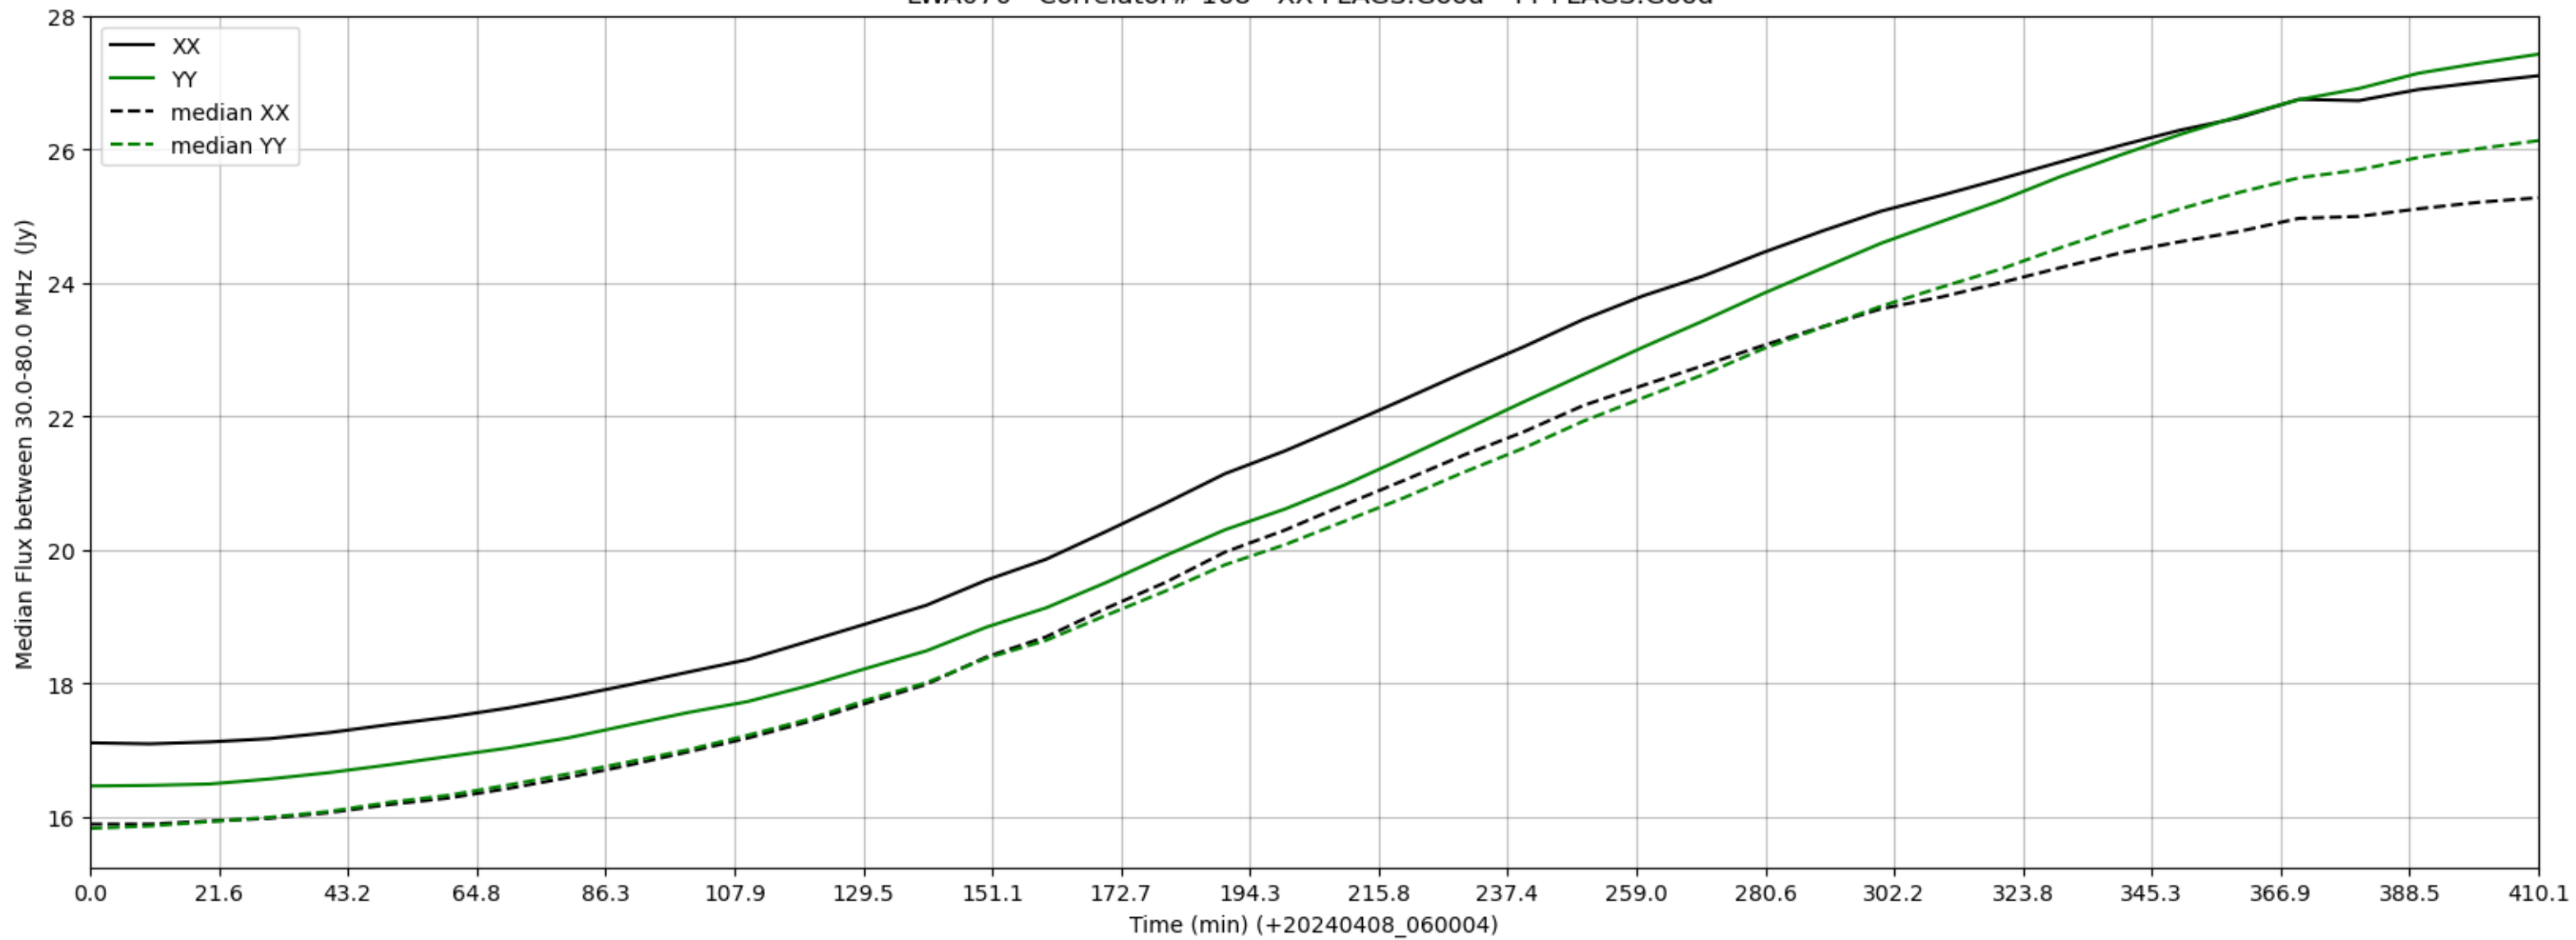

LWA069 - Correlator# 169 - XX FLAGS:Good - YY FLAGS:Good

LWA070 - Correlator# 168 - XX FLAGS:Good - YY FLAGS:Good