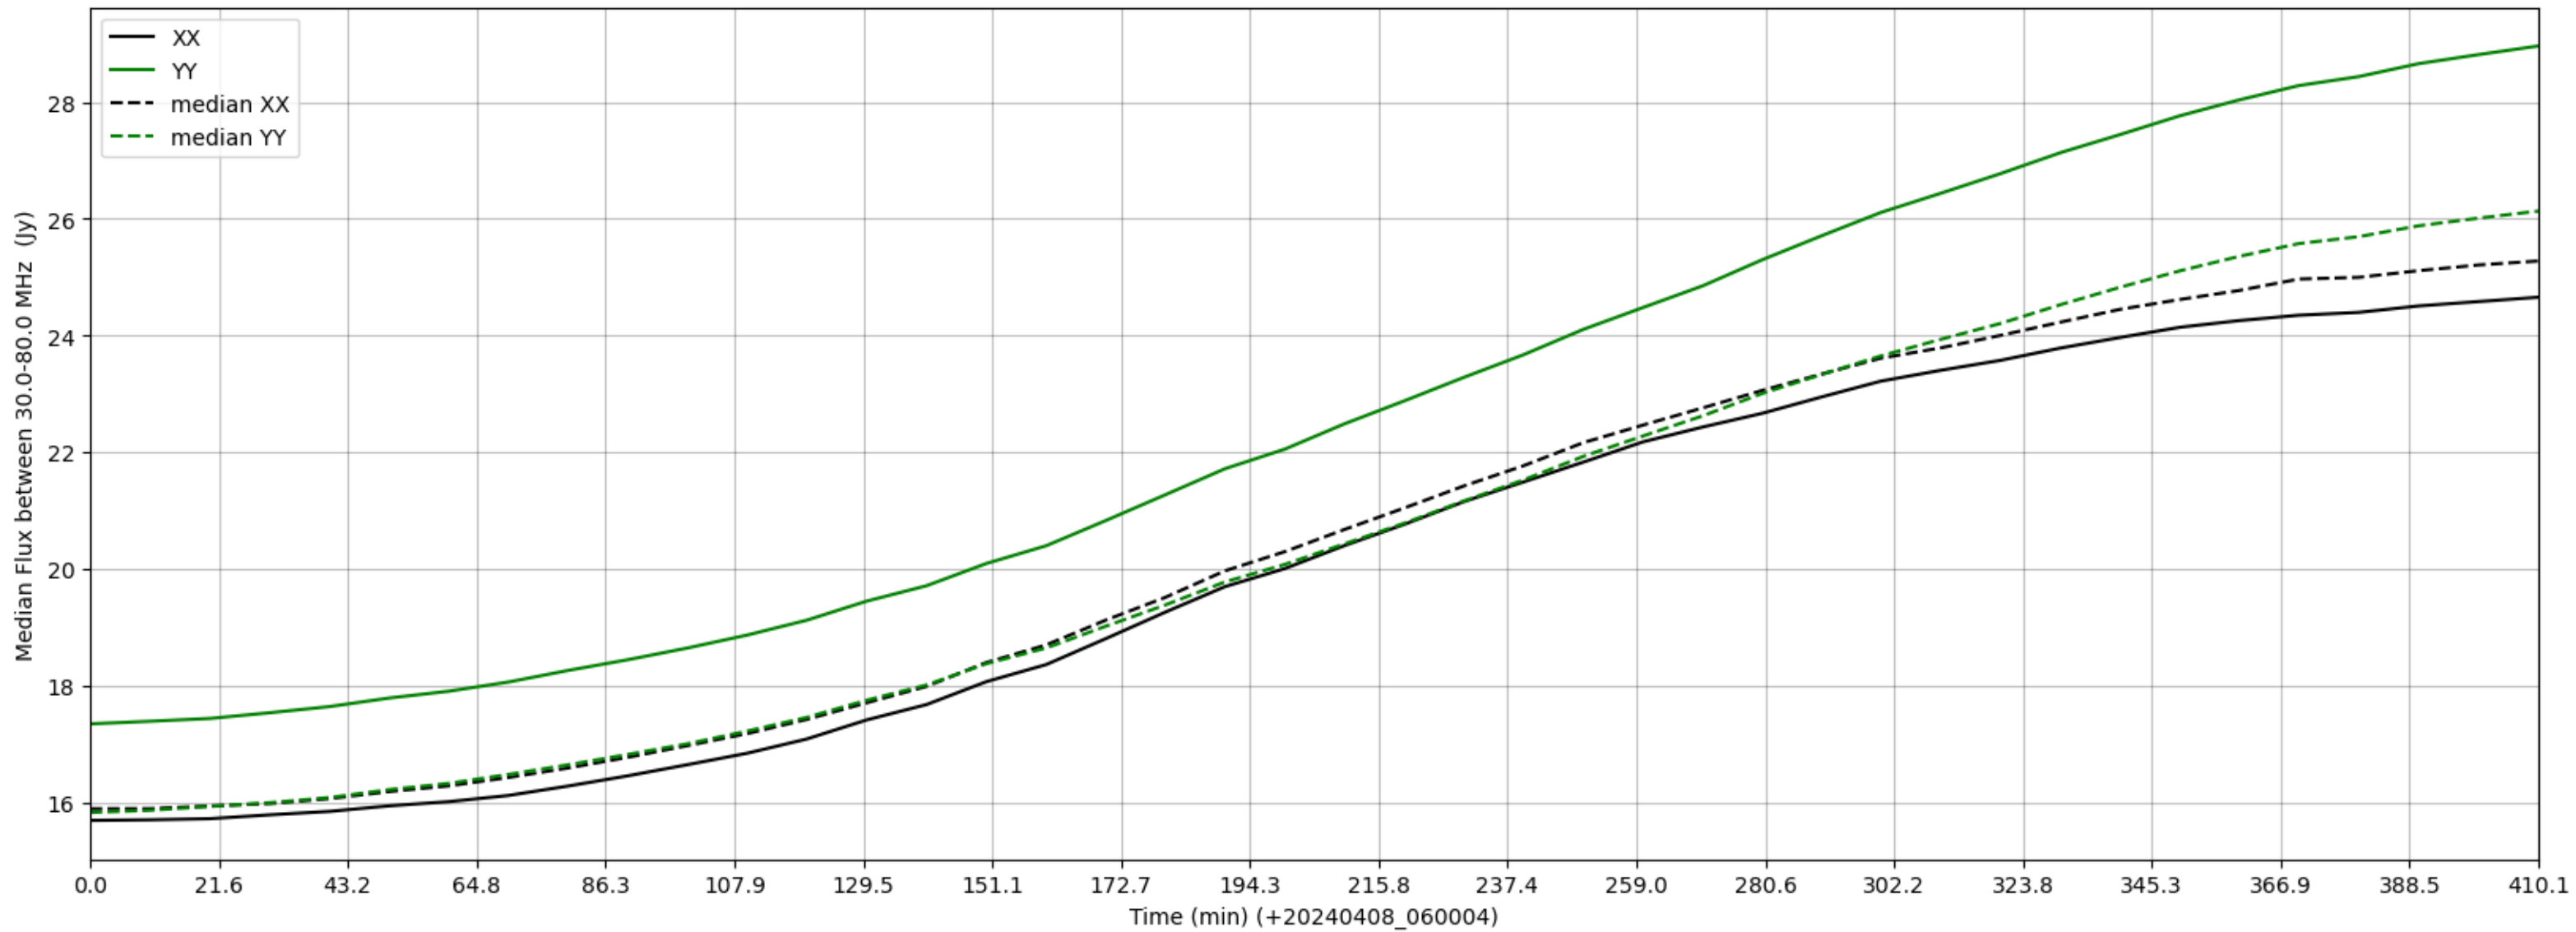

LWA293 - Correlator# 284 - XX FLAGS:Good - YY FLAGS:Good

LWA290 - Correlator# 285 - XX FLAGS:Good - YY FLAGS:Good

LWA357 - Correlator# 286 - XX FLAGS:Good - YY FLAGS:Good

LWA329 - Correlator# 287 - XX FLAGS:Good - YY FLAGS:Good