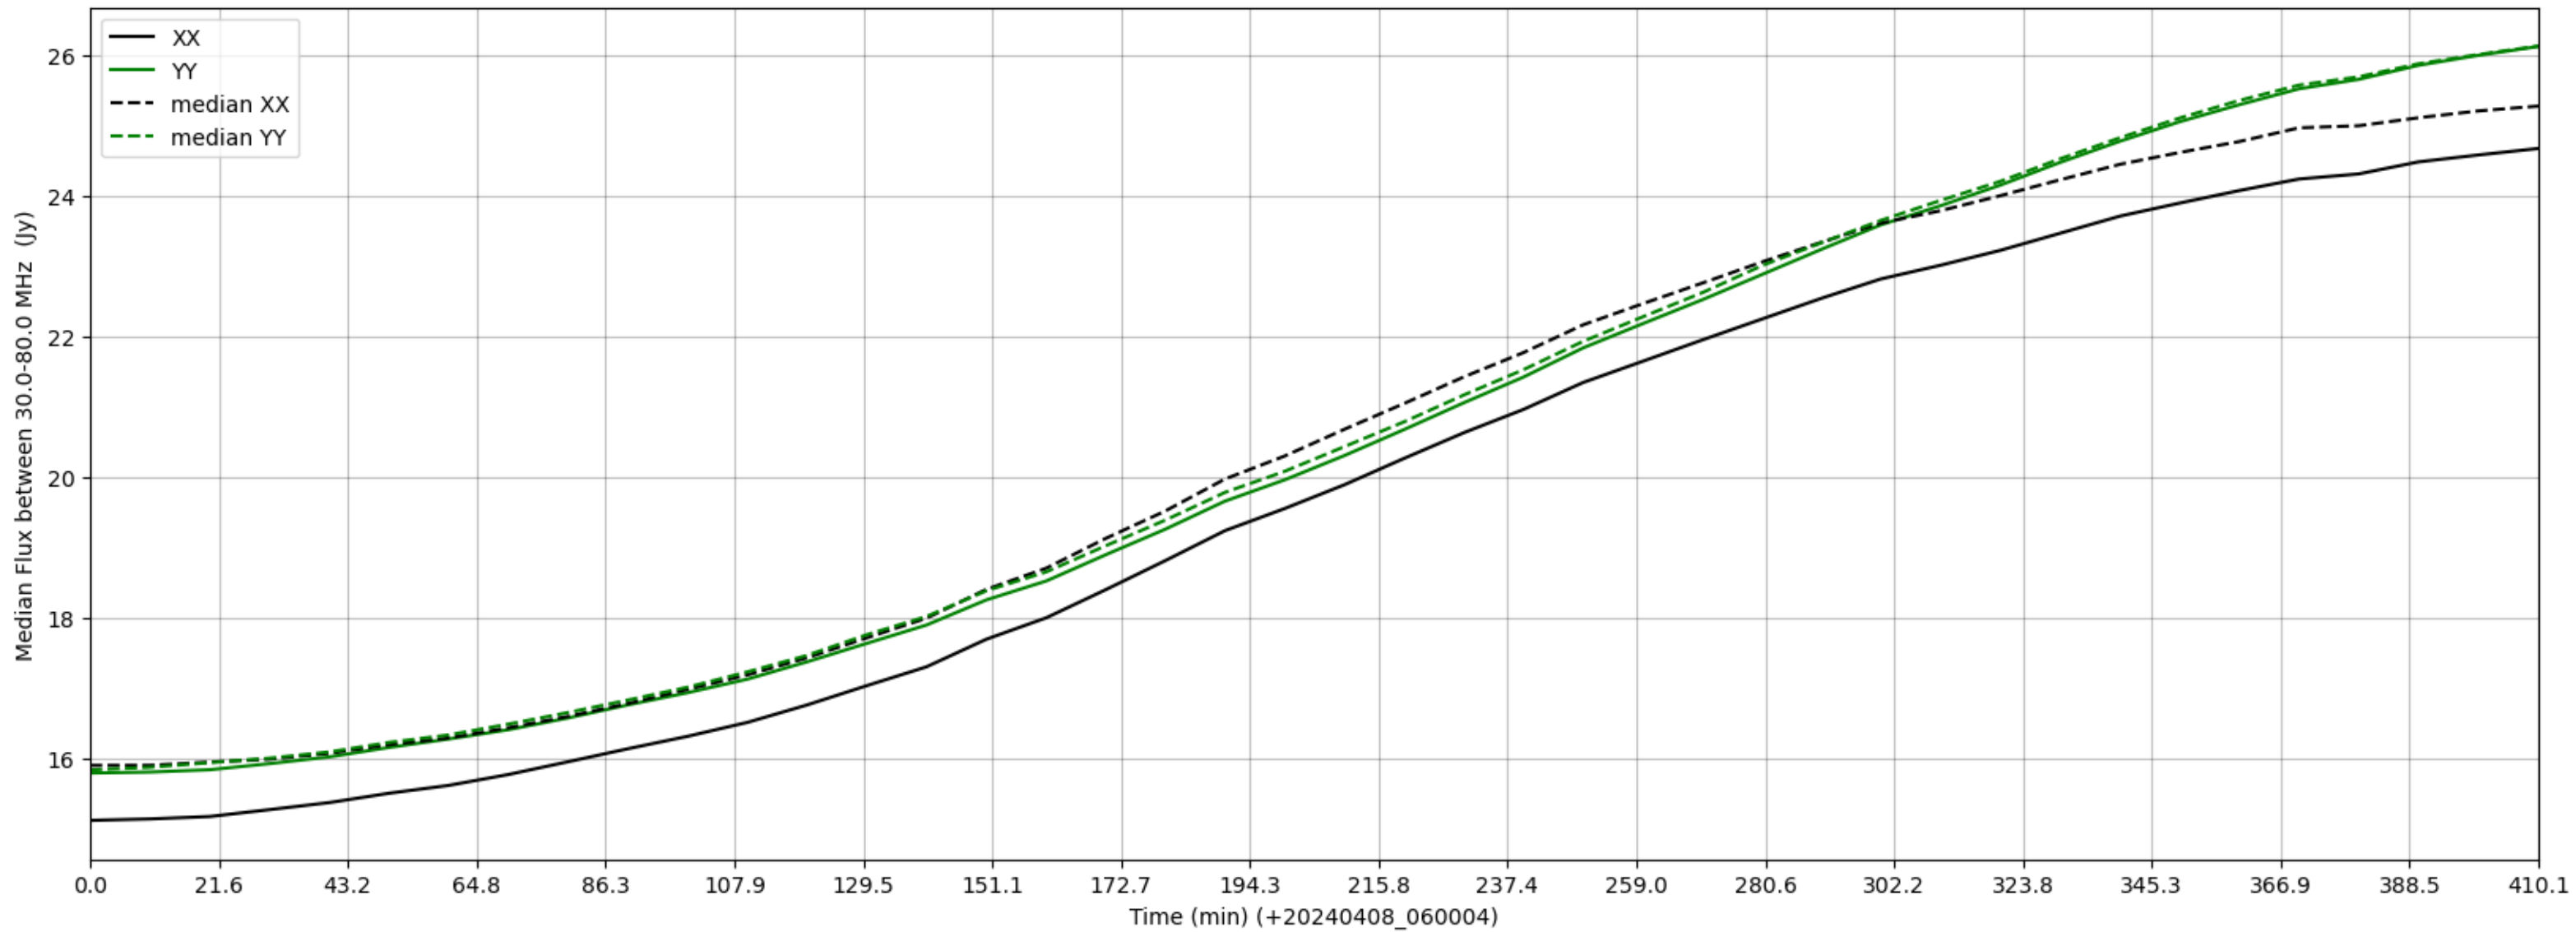

LWA261 - Correlator# 346 - XX FLAGS:Good - YY FLAGS:Good

LWA250 - Correlator# 345 - XX FLAGS:Good - YY FLAGS:Good