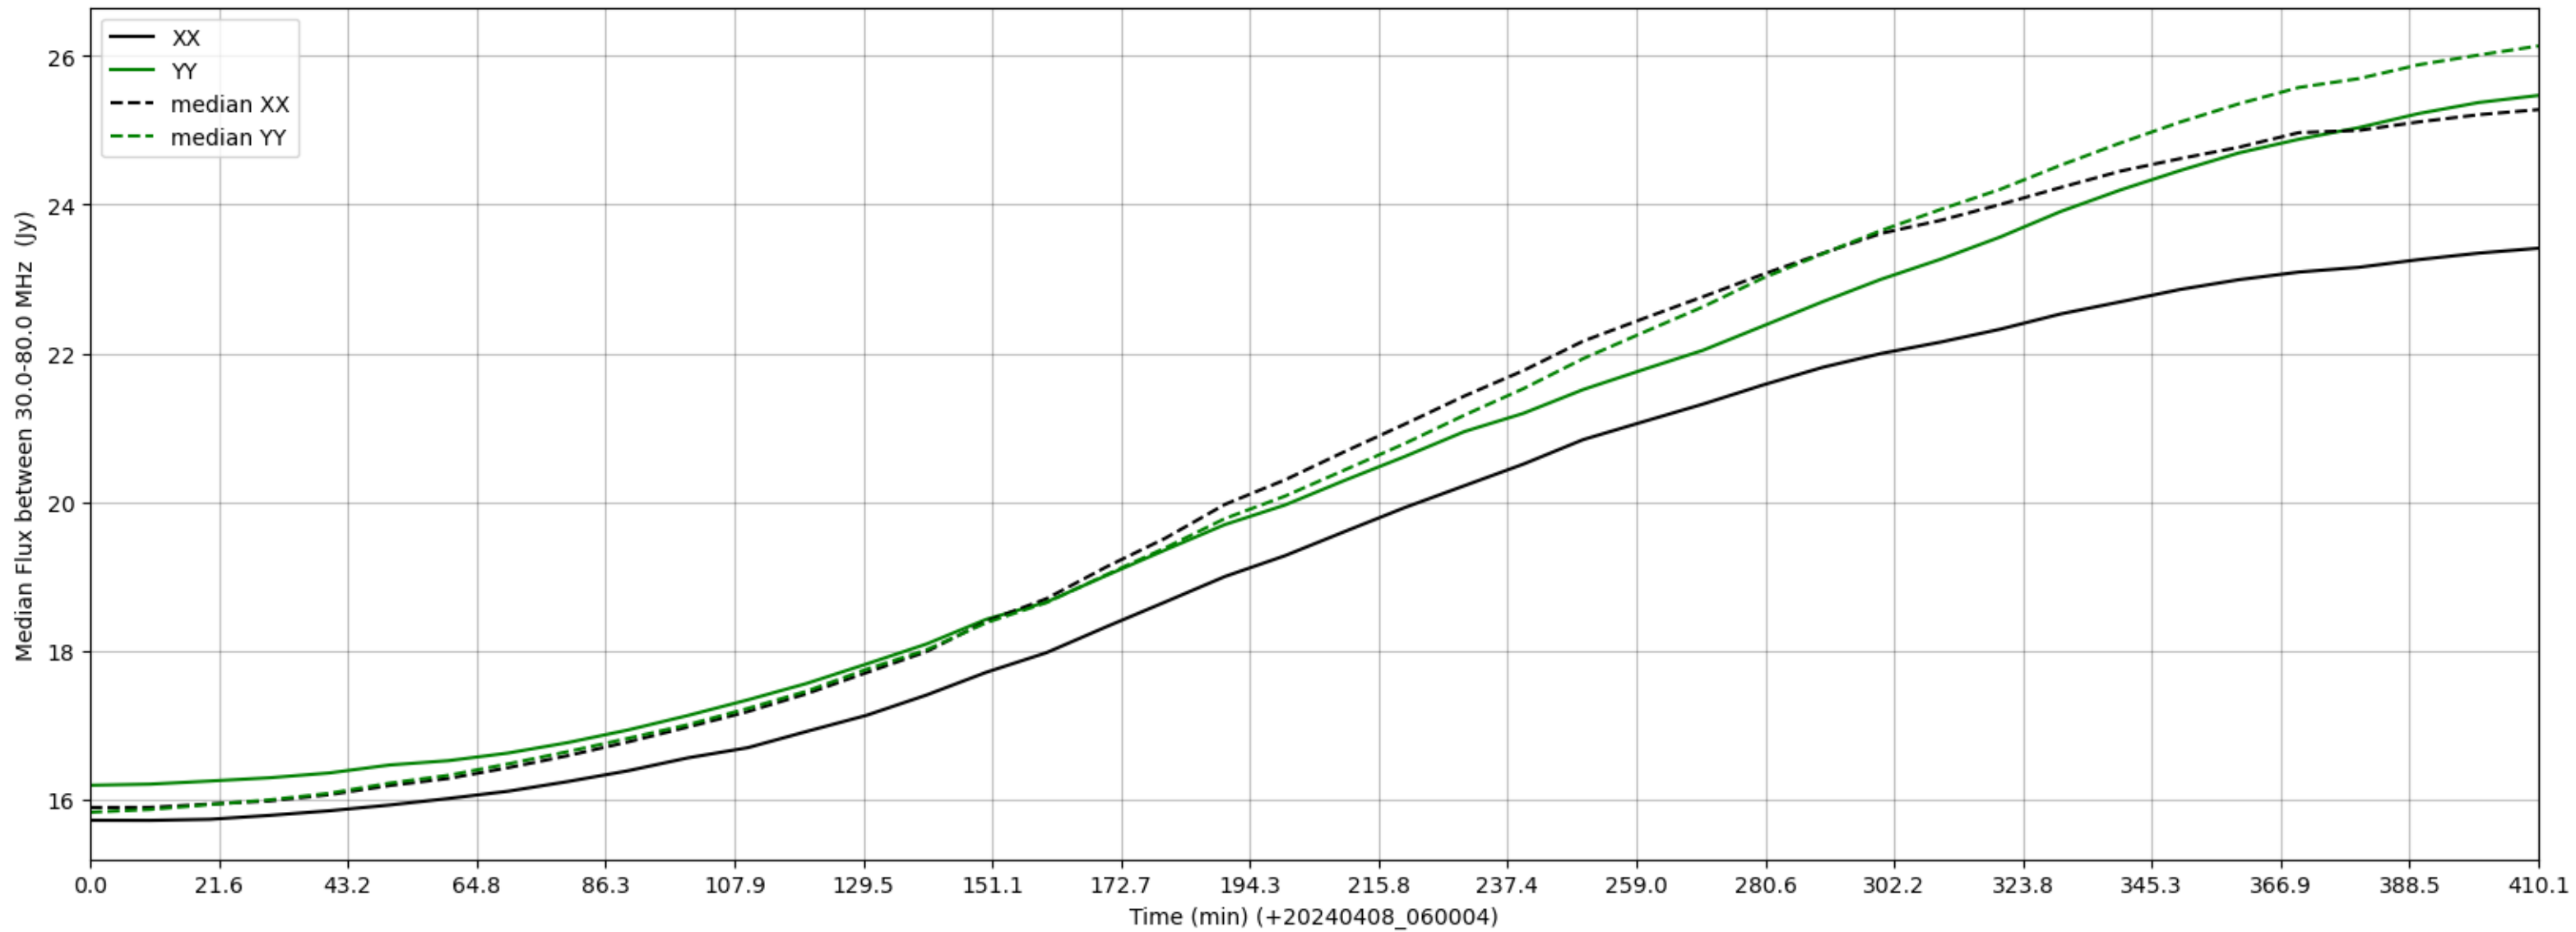

LWA283 - Correlator# 040 - XX FLAGS:Good - YY FLAGS:Good

LWA280 - Correlator# 041 - XX FLAGS:LowFlux - YY FLAGS:BadSpecShape

LWA288 - Correlator# 042 - XX FLAGS:Good - YY FLAGS:BadSpecShape

LWA284 - Correlator# 043 - XX FLAGS:Good - YY FLAGS:Good