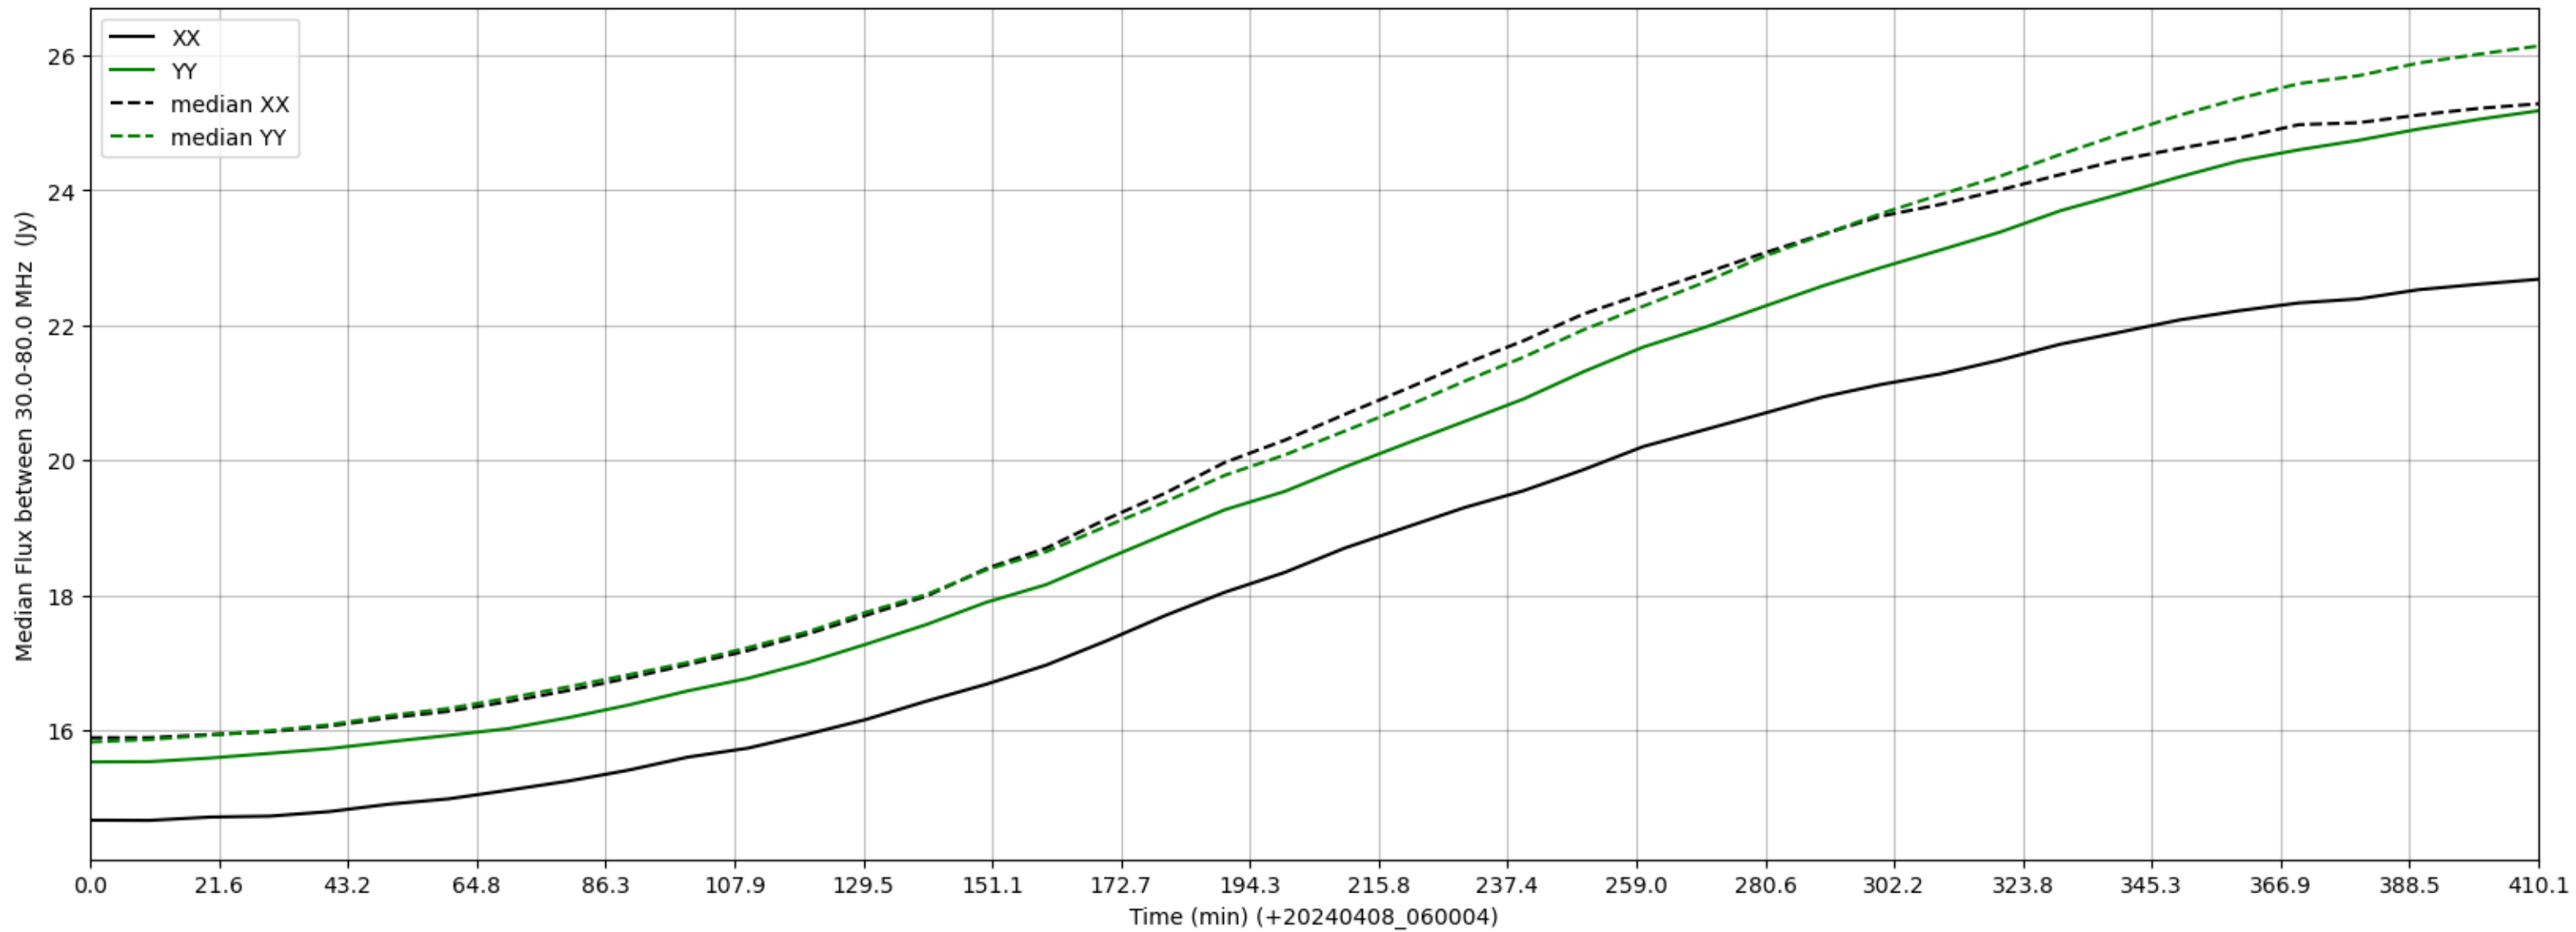

LWA311 - Correlator# 016 - XX FLAGS:Good - YY FLAGS:Good

LWA310 - Correlator# 017 - XX FLAGS:LowFlux - YY FLAGS:LowFlux

LWA313 - Correlator# 018 - XX FLAGS:Good - YY FLAGS:Good

LWA312 - Correlator# 019 - XX FLAGS:Good - YY FLAGS:Good