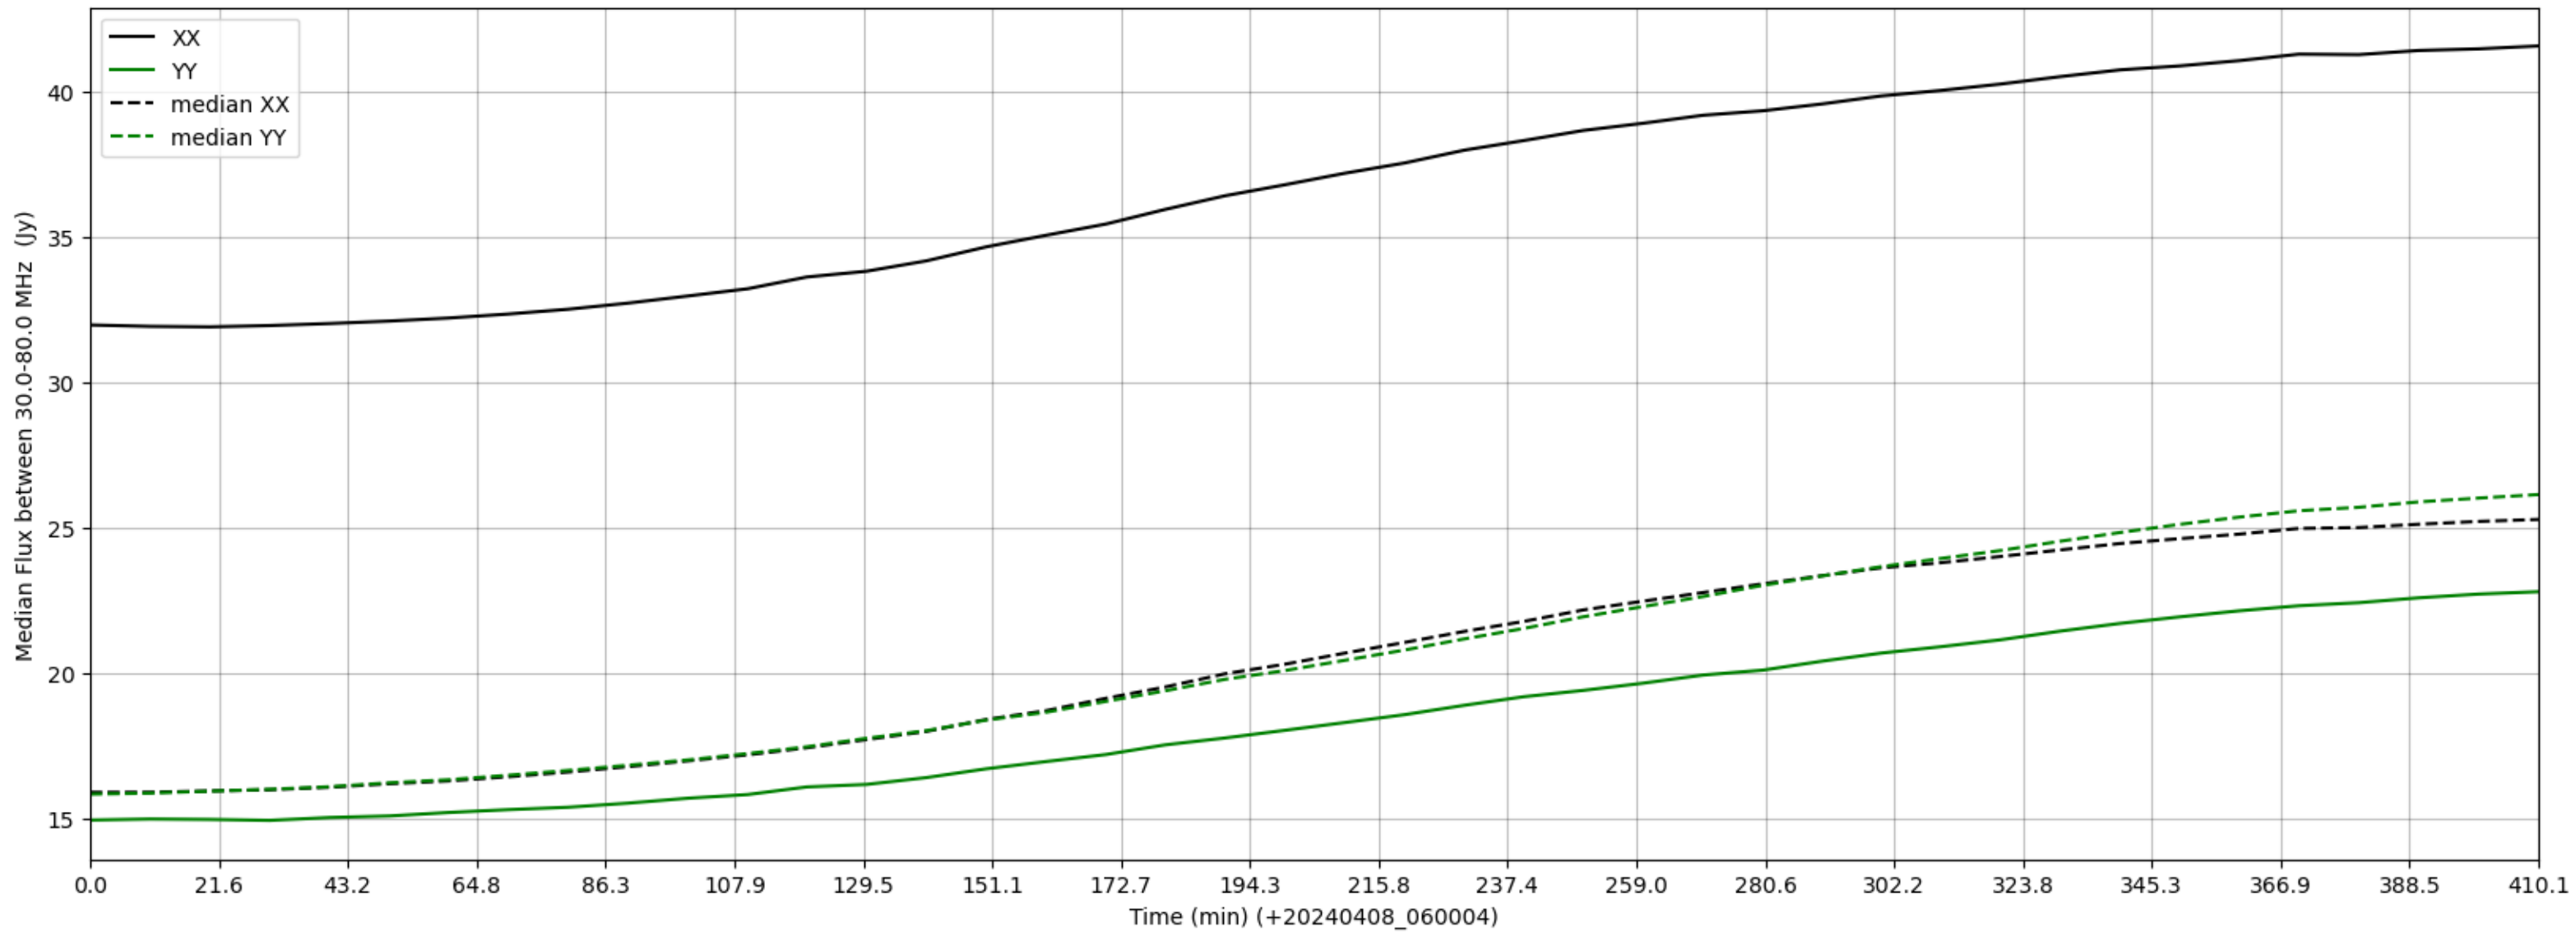

LWA353 - Correlator# 031 - XX FLAGS:LowFlux - YY FLAGS:Good

LWA362 - Correlator# 030 - XX FLAGS:Good - YY FLAGS:Good