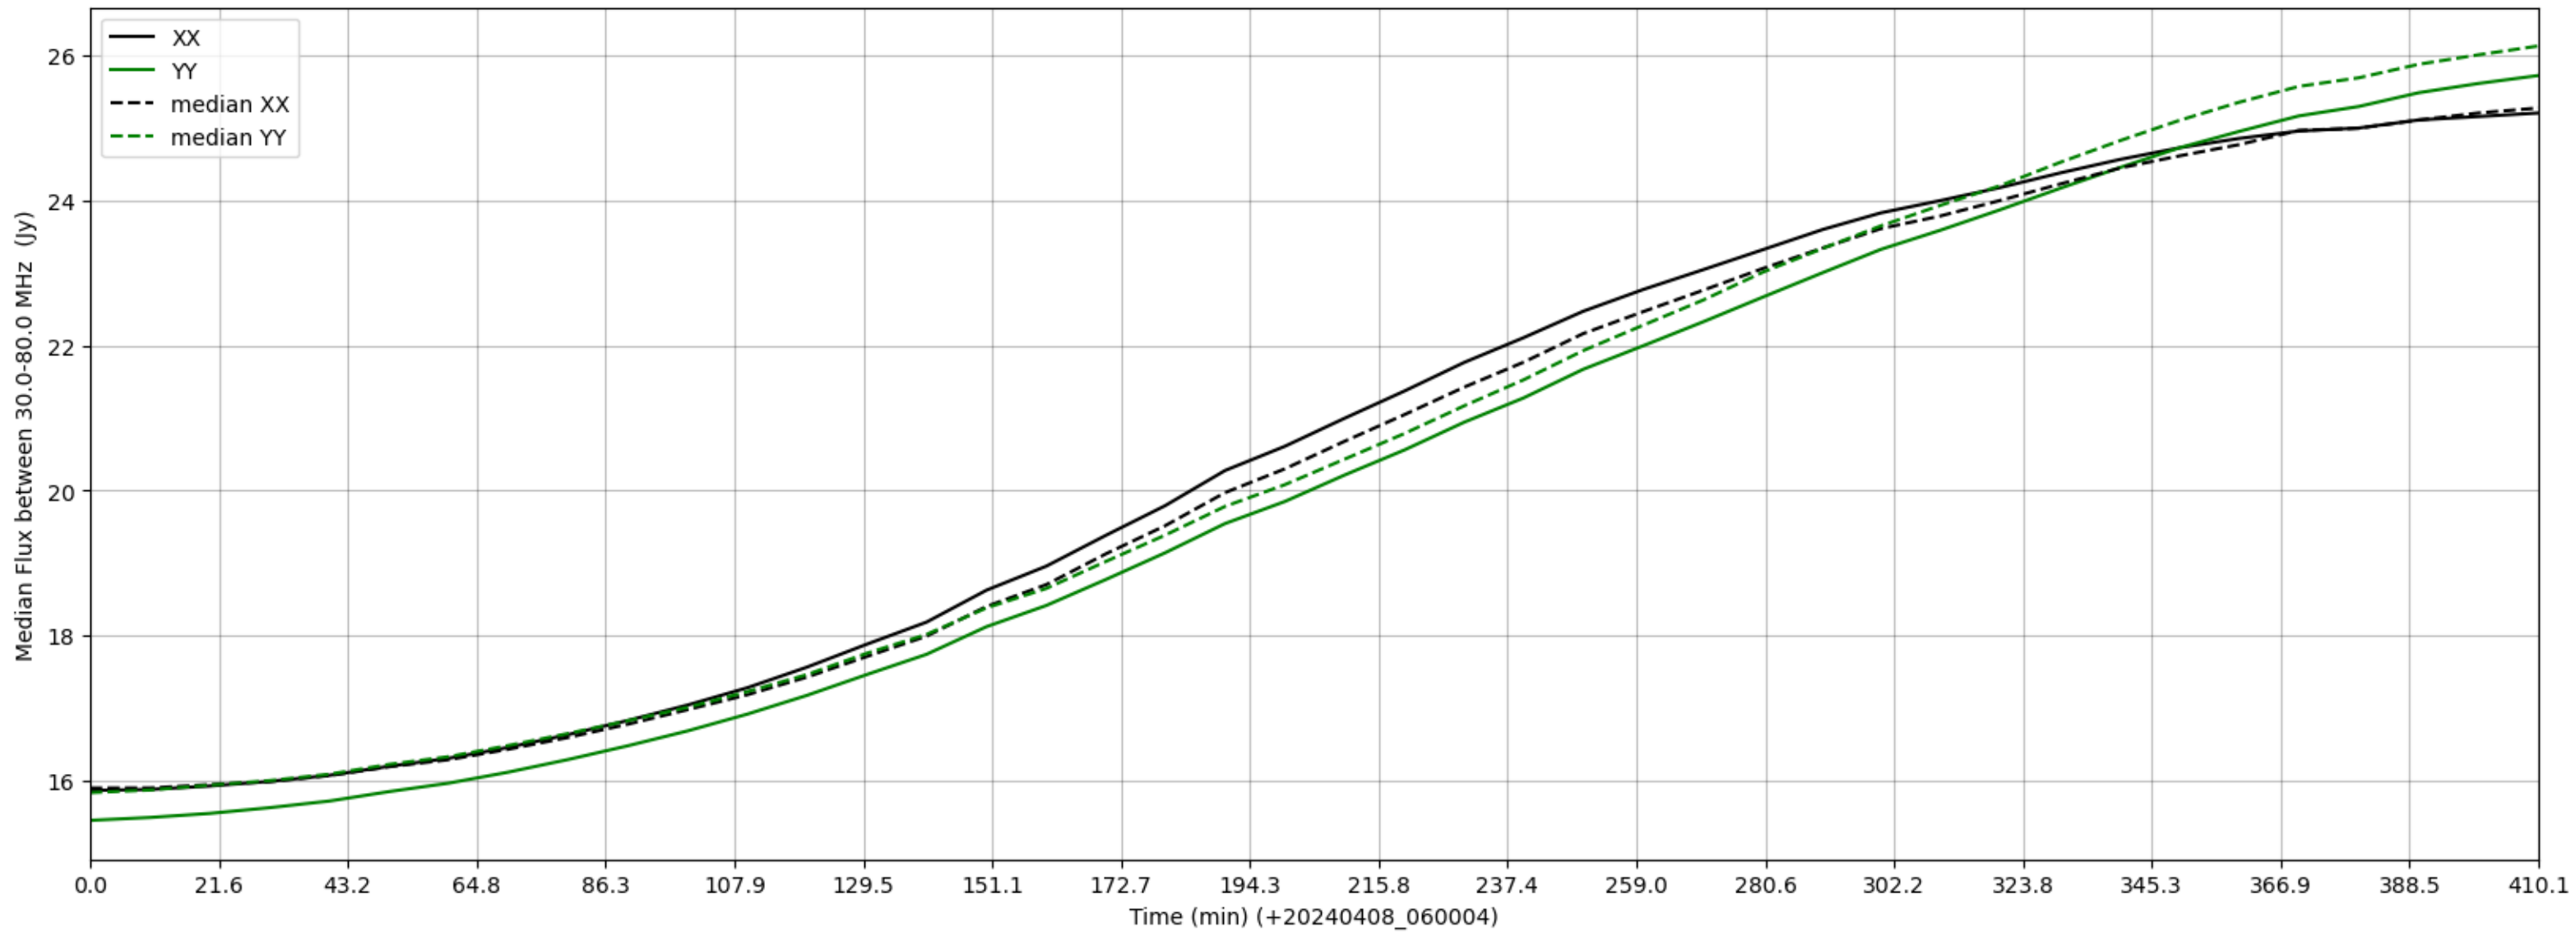

LWA188 - Correlator# 228 - XX FLAGS:Good - YY FLAGS:Good

LWA128 - Correlator# 229 - XX FLAGS:Good - YY FLAGS:Good

LWA153 - Correlator# 230 - XX FLAGS:LowFlux - YY FLAGS:Good

LWA181 - Correlator# 231 - XX FLAGS:Good - YY FLAGS:Good