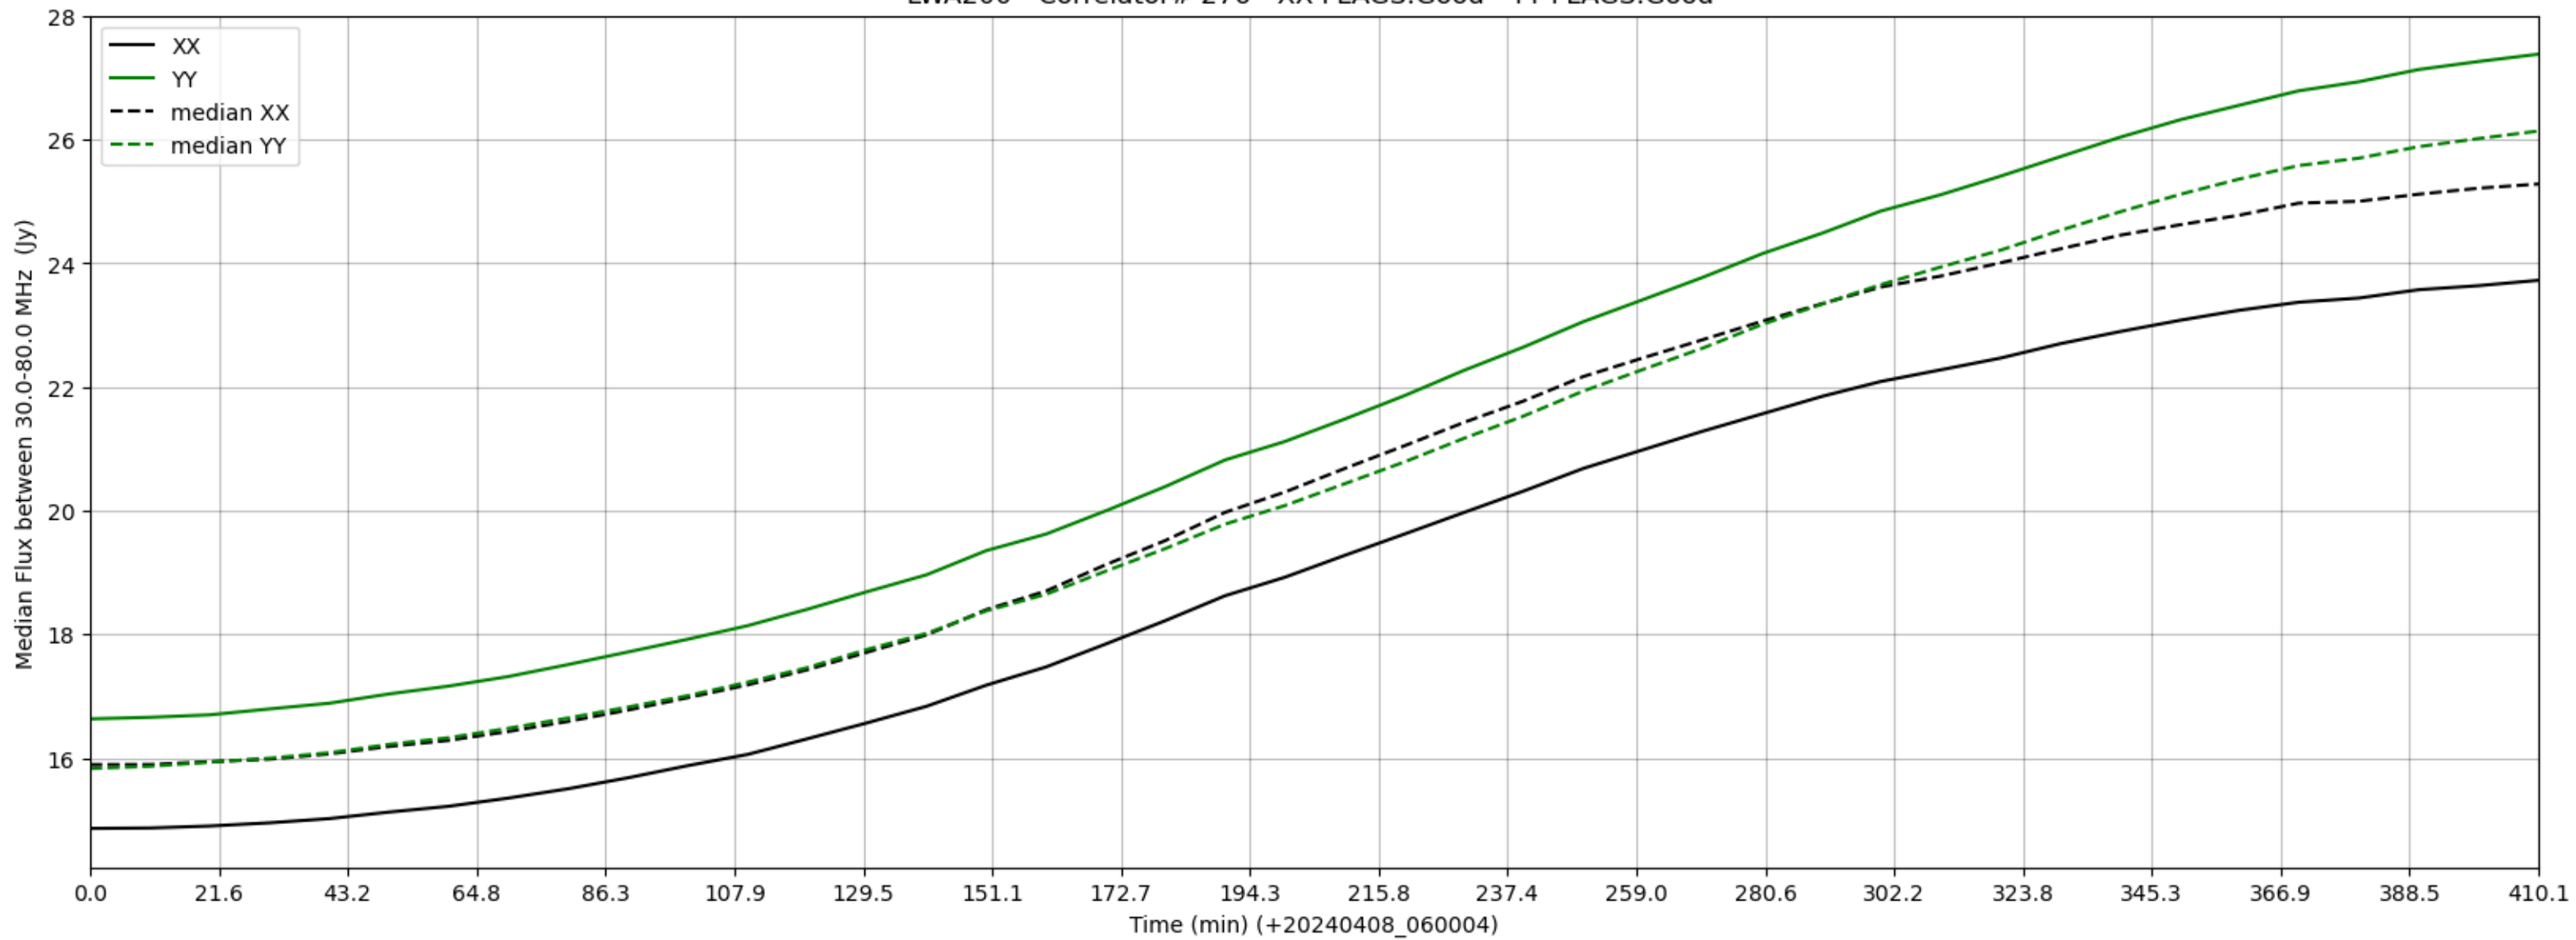

LWA199 - Correlator# 277 - XX FLAGS:Good - YY FLAGS:Good

LWA200 - Correlator# 276 - XX FLAGS:Good - YY FLAGS:Good