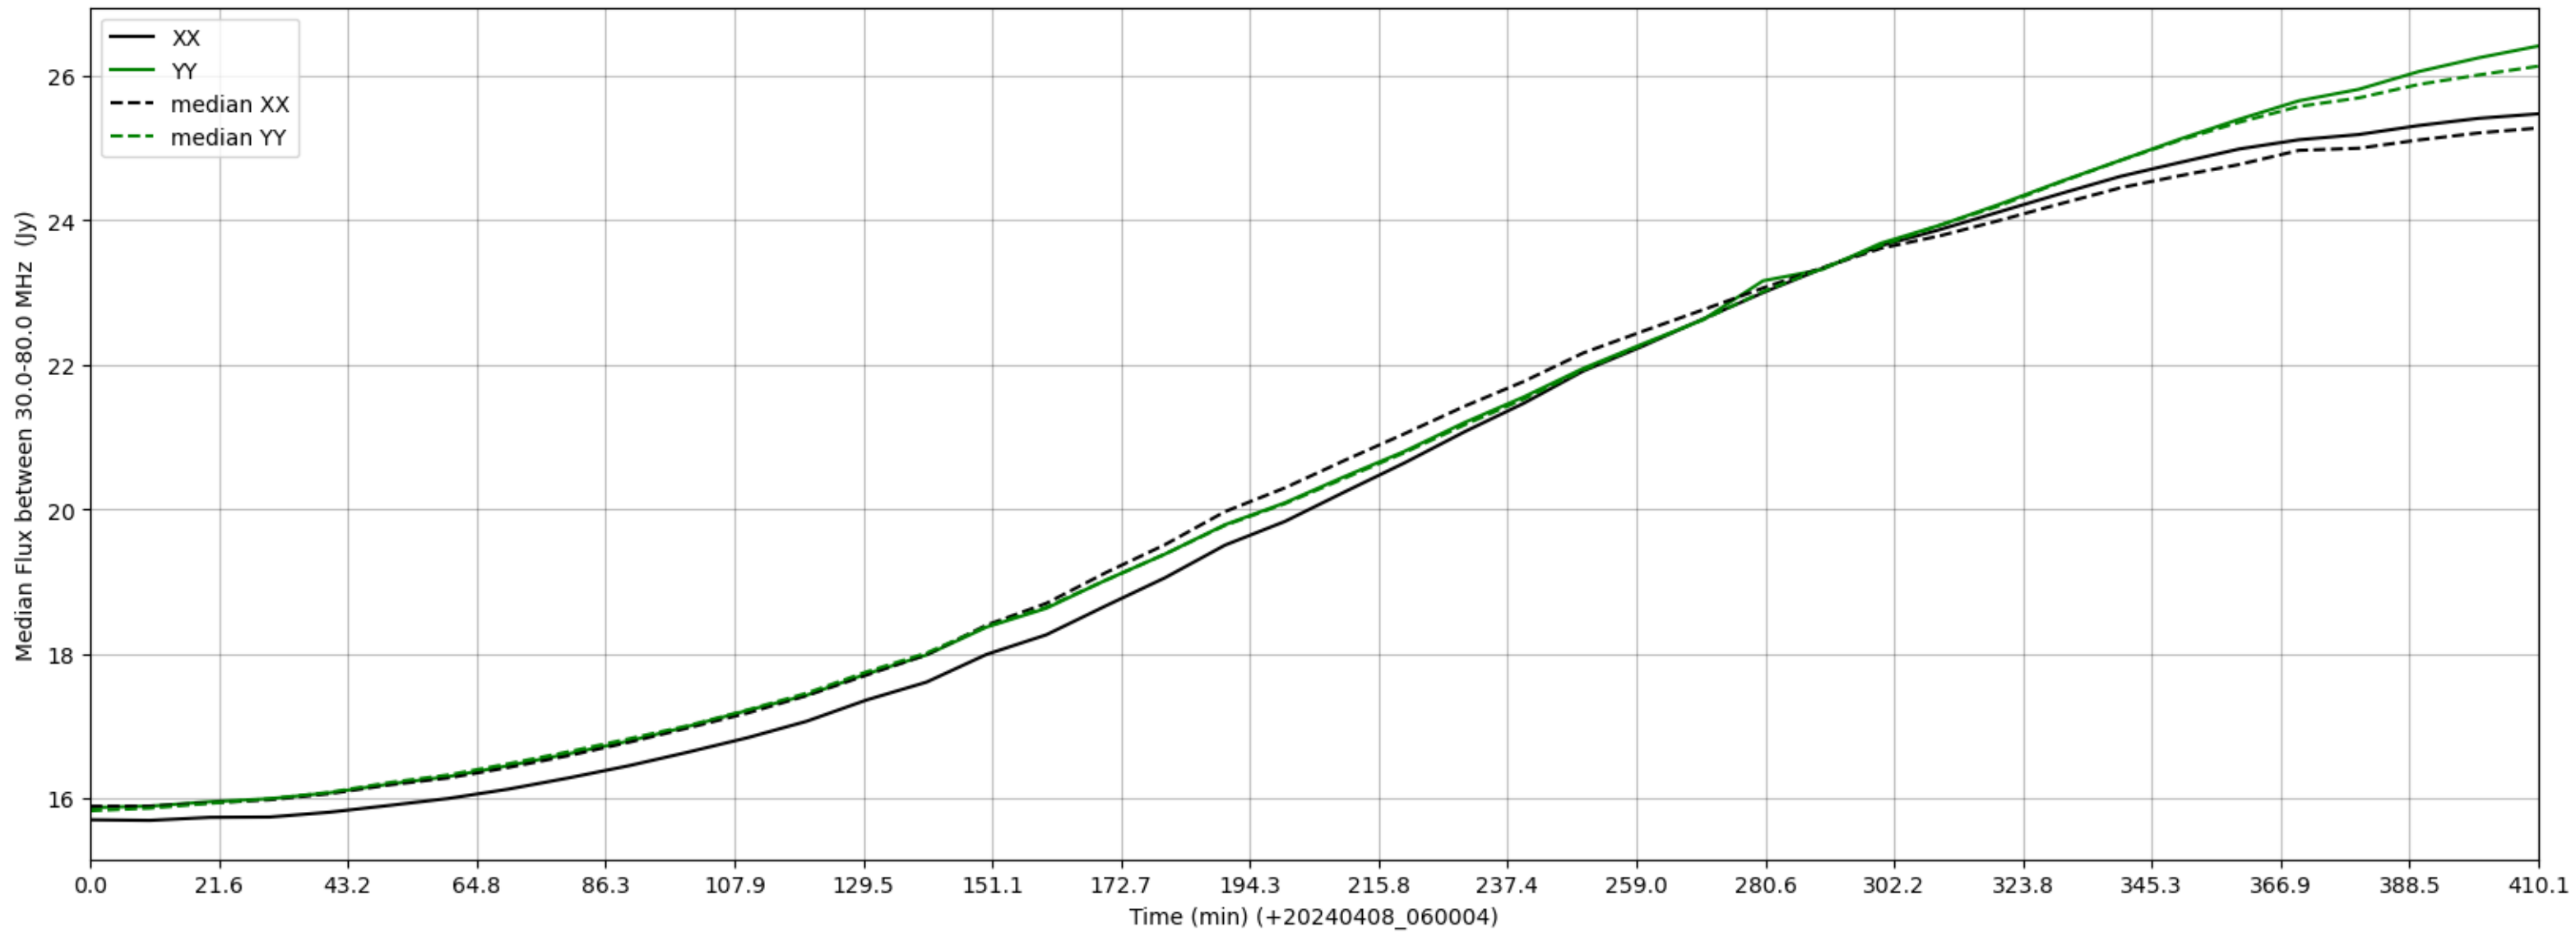

LWA015 - Correlator# 098 - XX FLAGS:Good - YY FLAGS:Good

LWA016 - Correlator# 097 - XX FLAGS:Good - YY FLAGS:Good