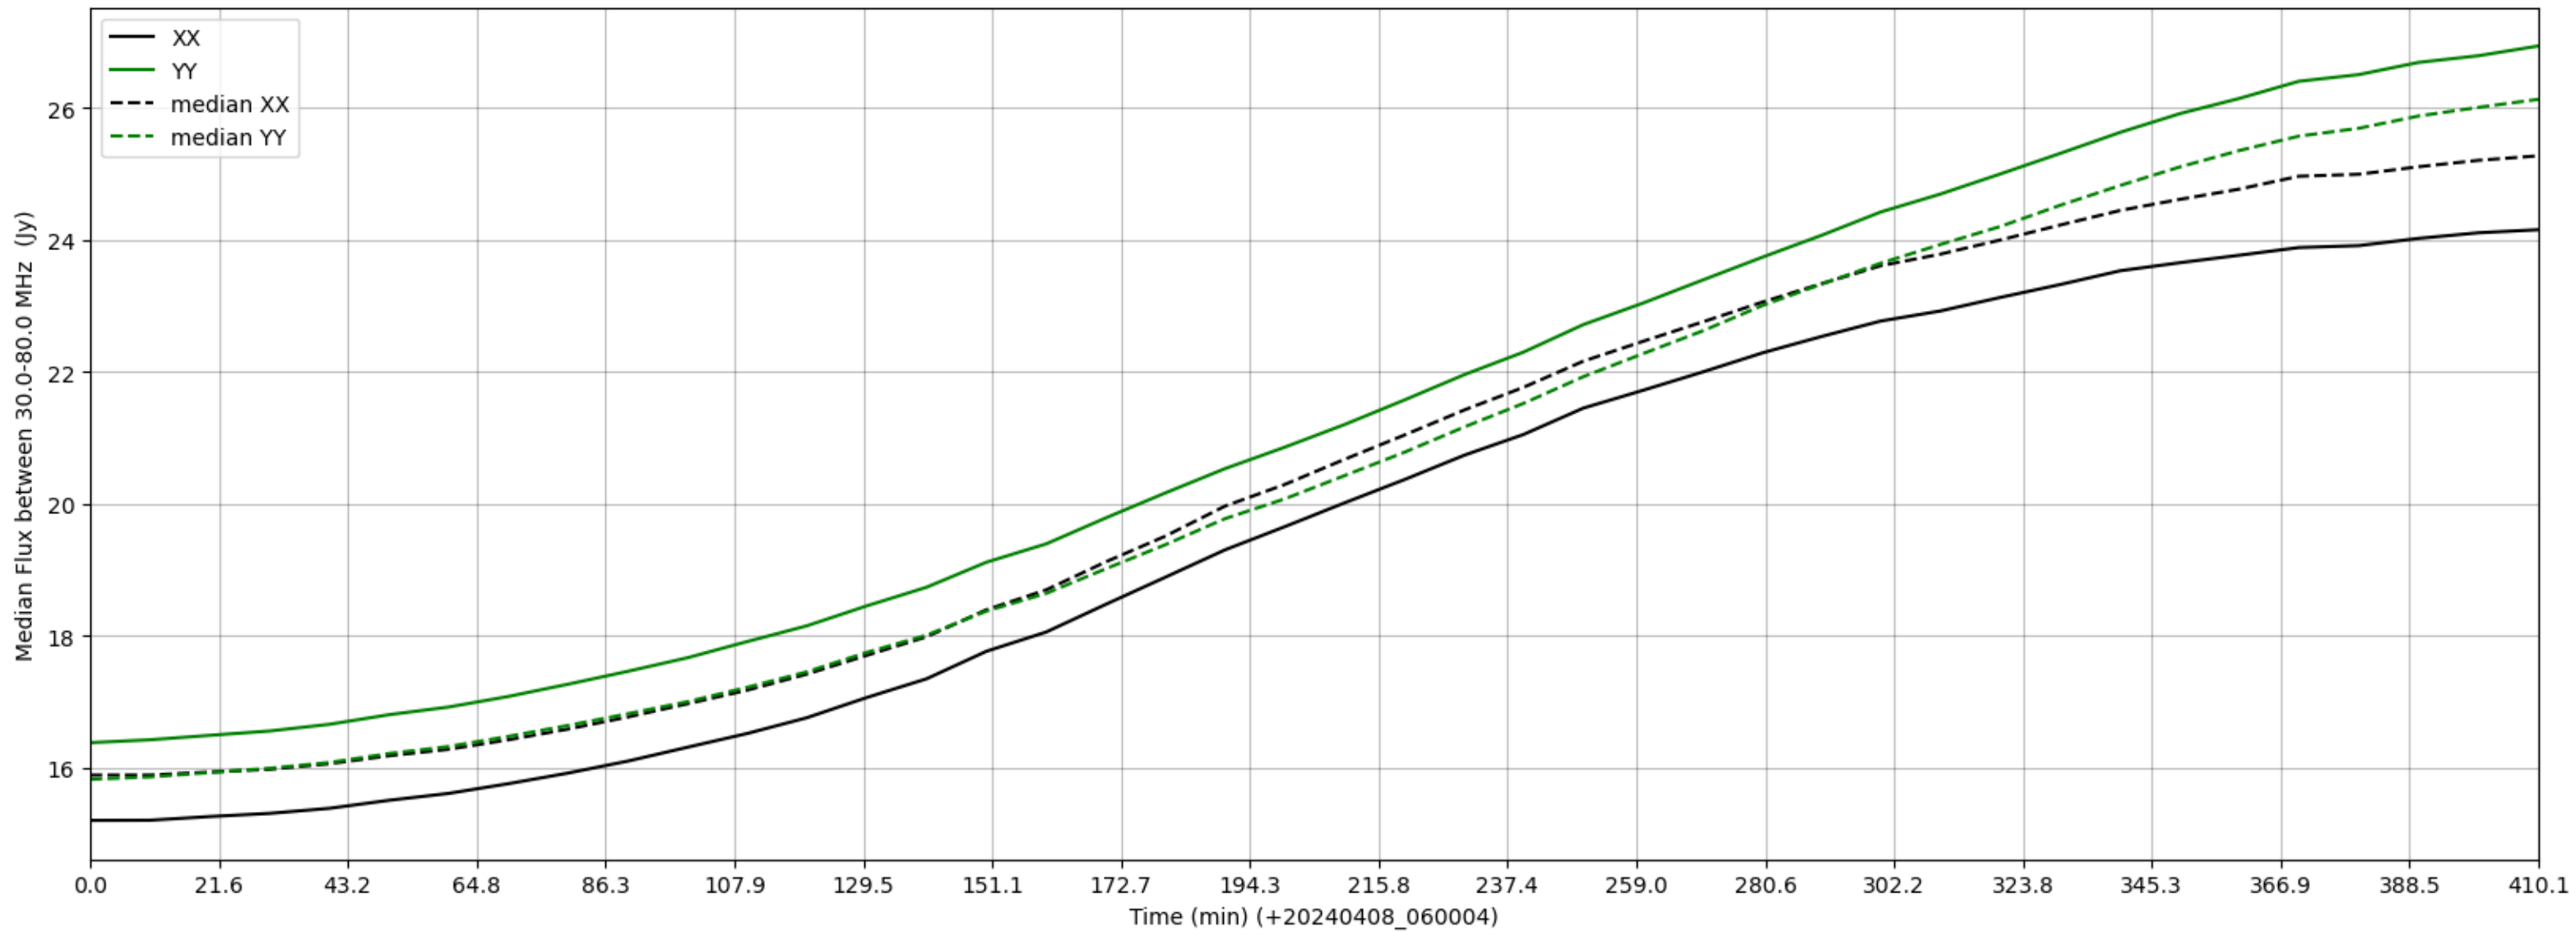

LWA247 - Correlator# 321 - XX FLAGS:Good - YY FLAGS:Good

LWA177 - Correlator# 320 - XX FLAGS:Good - YY FLAGS:Good