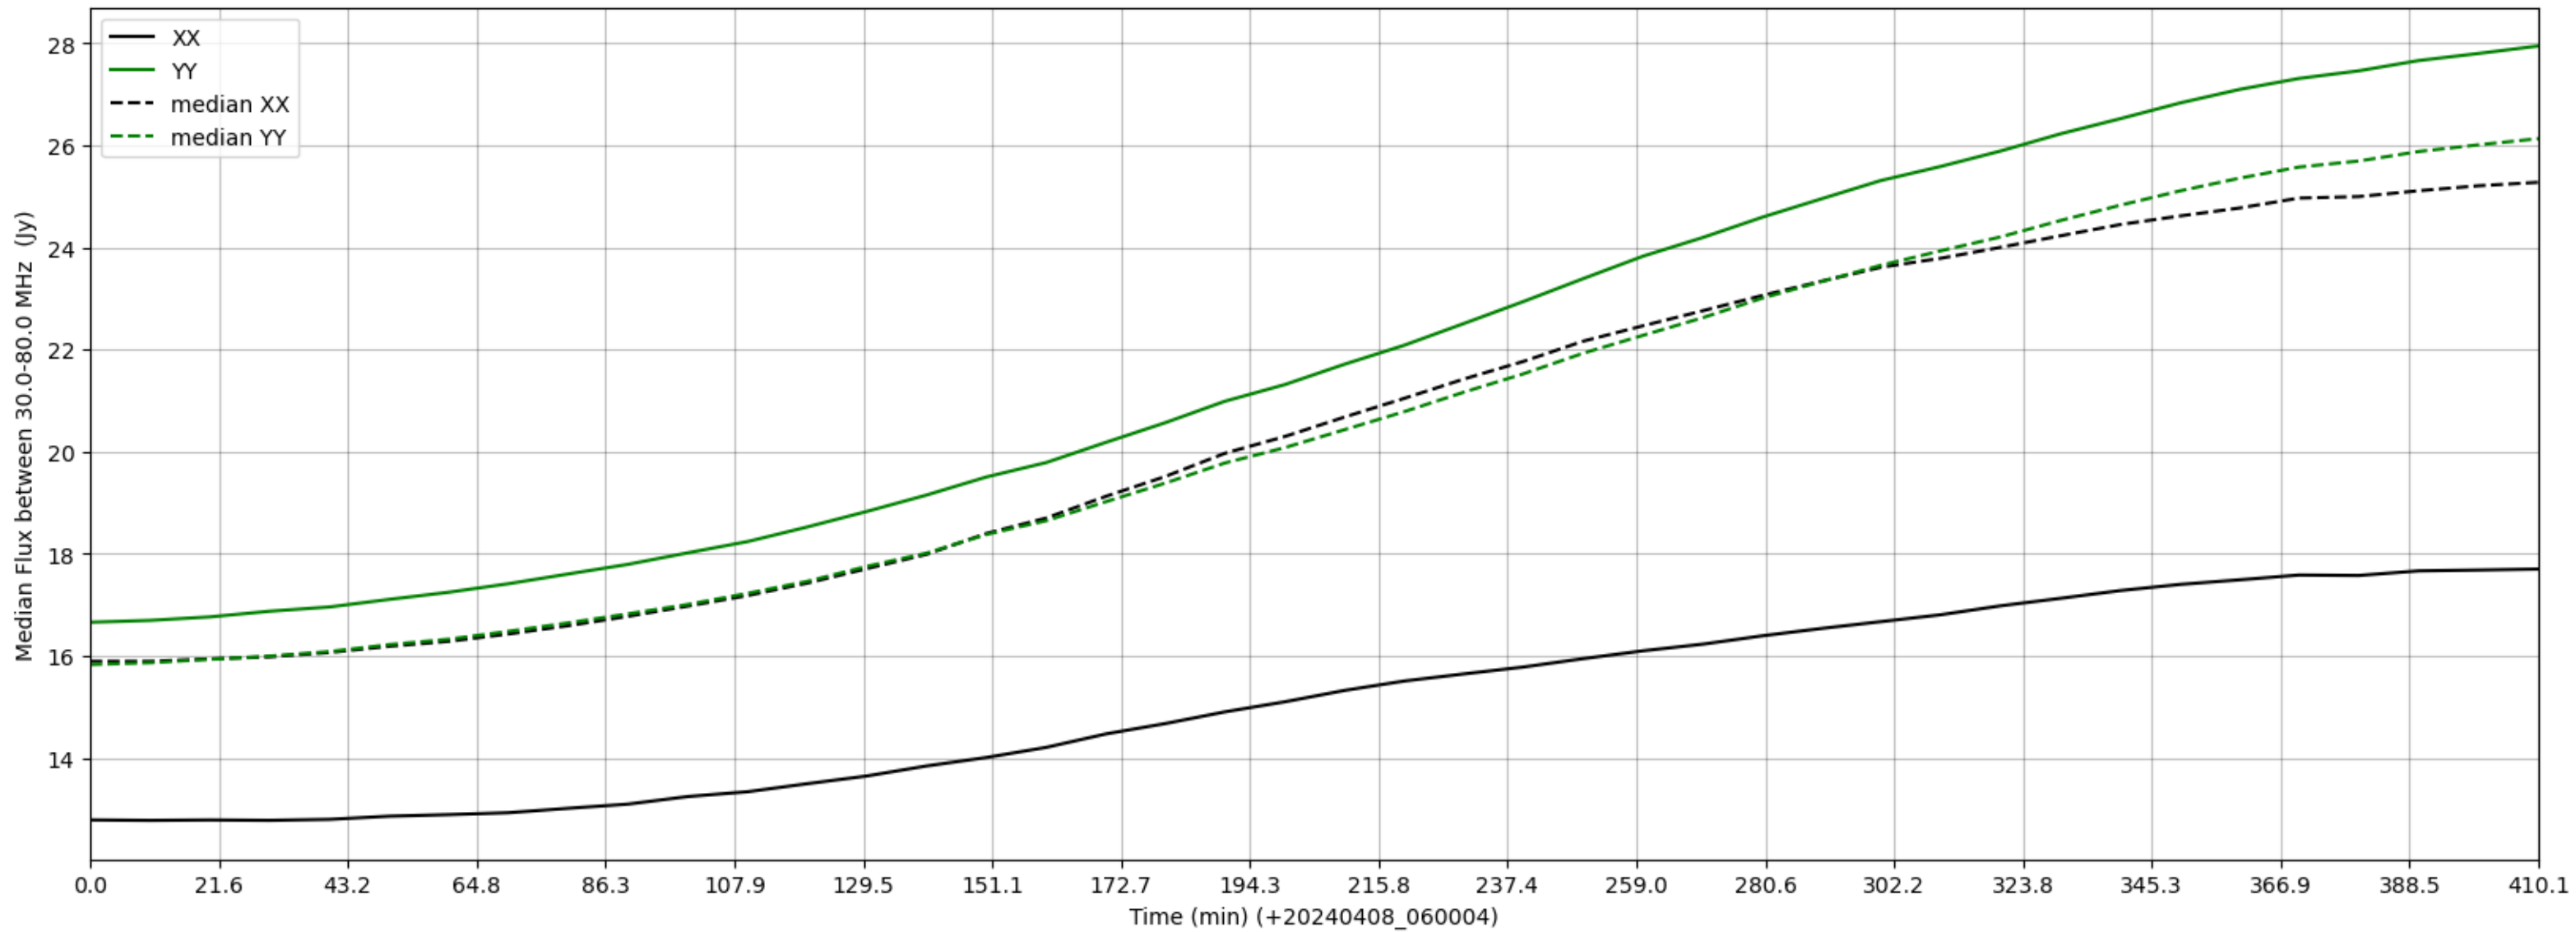

LWA306 - Correlator# 053 - XX FLAGS:Good - YY FLAGS:Good

LWA317 - Correlator# 052 - XX FLAGS:Good - YY FLAGS:Good