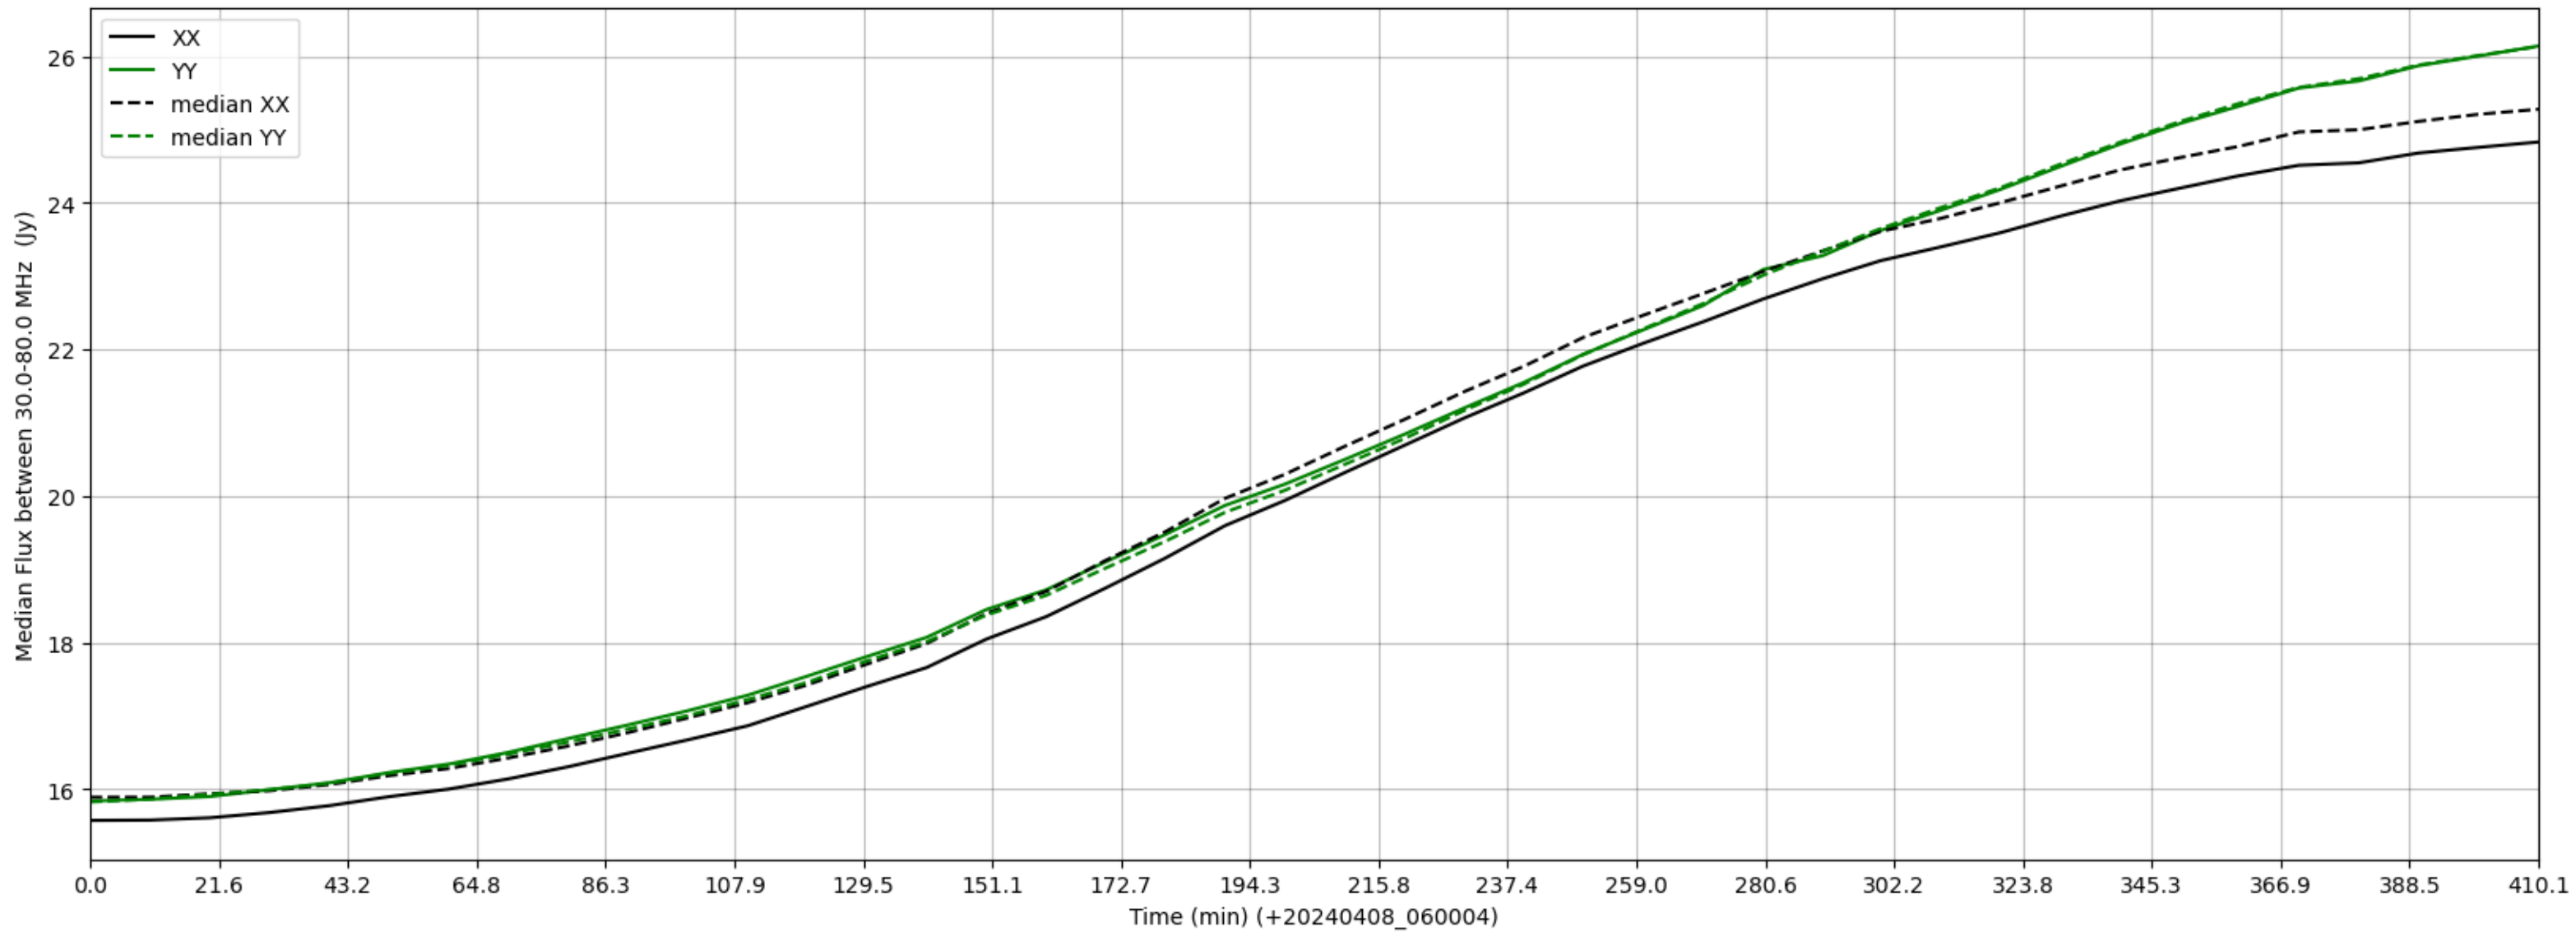

LWA033 - Correlator# 161 - XX FLAGS:Good - YY FLAGS:Good

LWA035 - Correlator# 160 - XX FLAGS:Good - YY FLAGS:Good