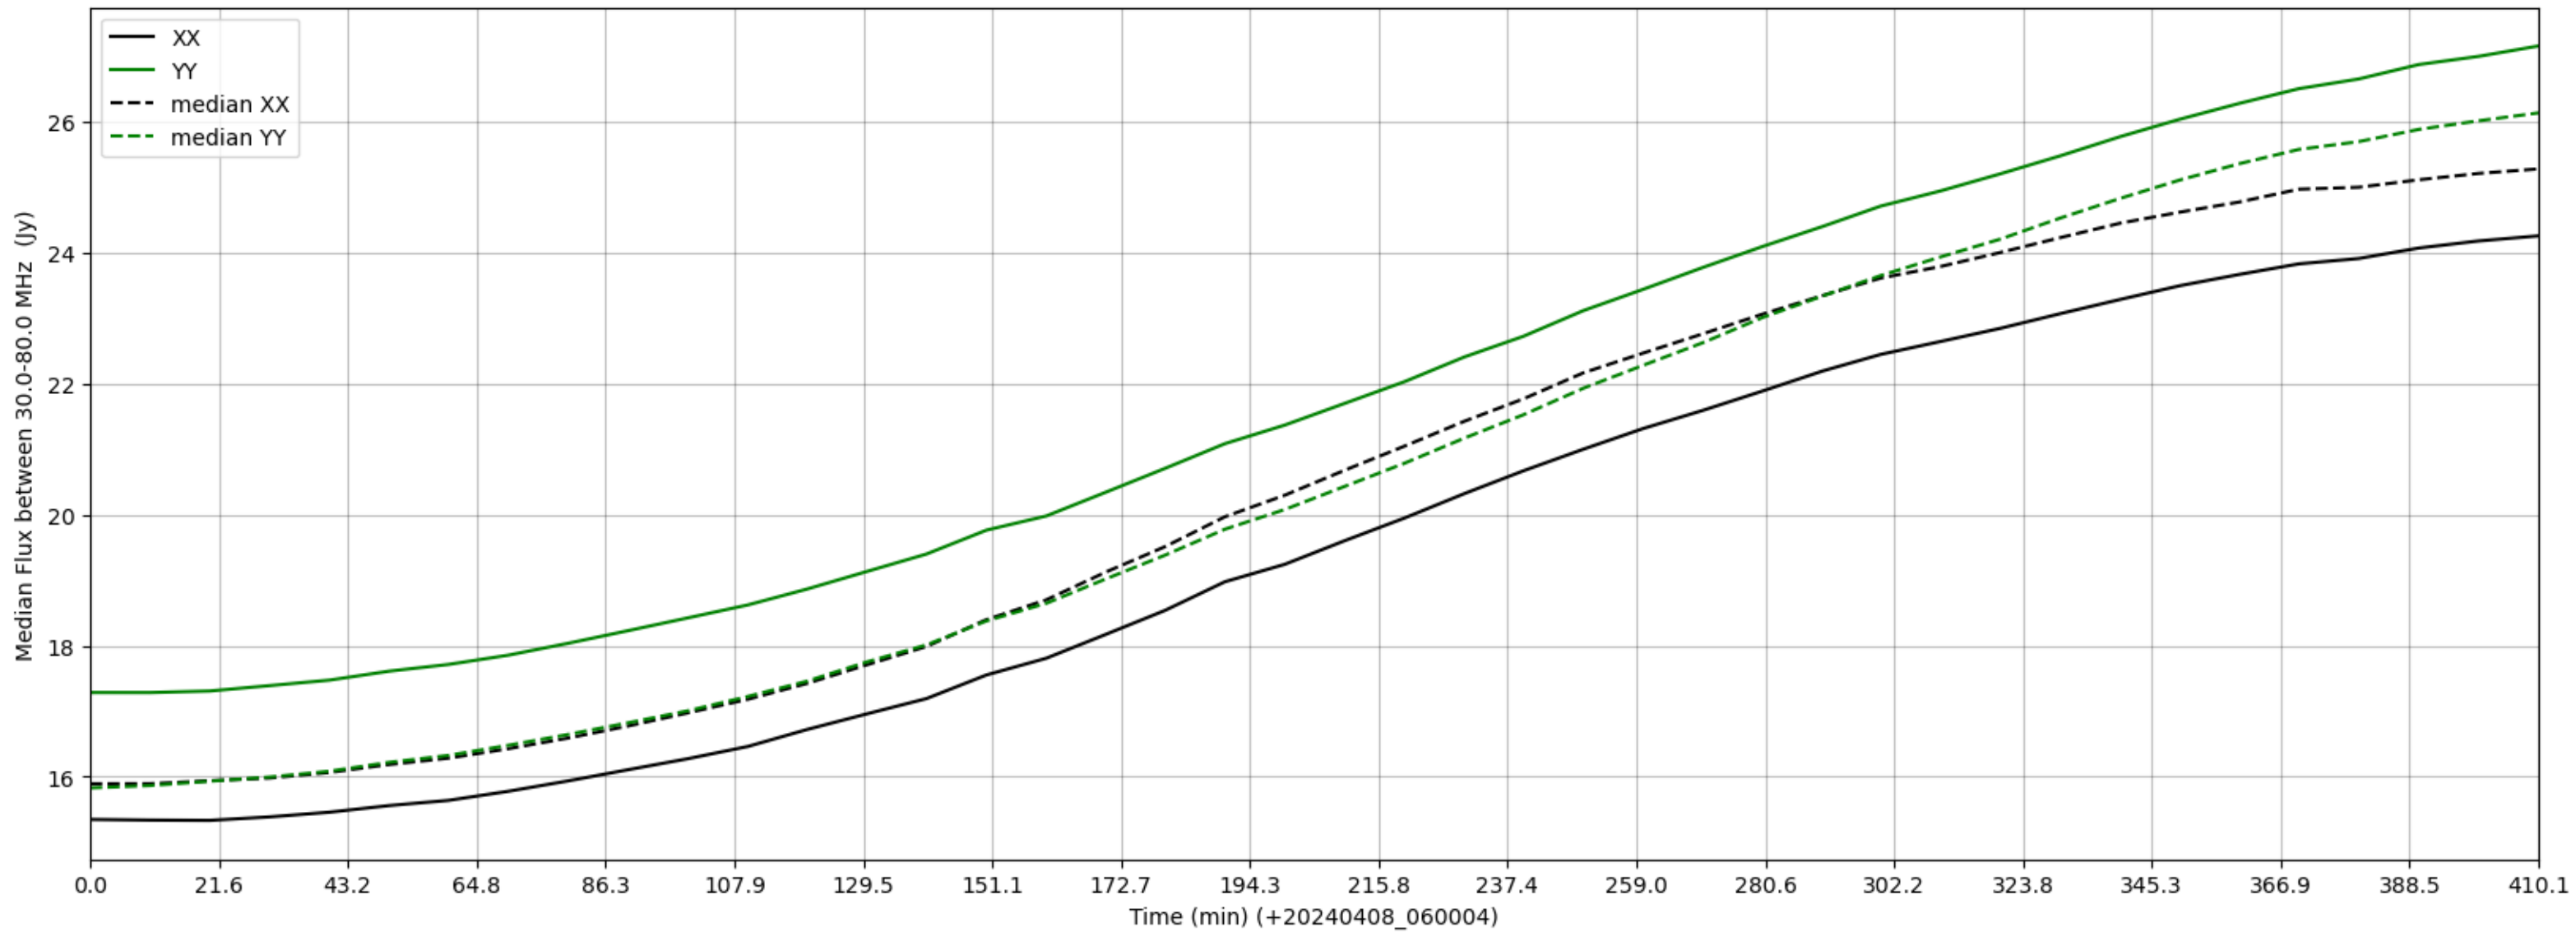

LWA197 - Correlator# 274 - XX FLAGS:Good - YY FLAGS:Good

LWA194 - Correlator# 273 - XX FLAGS:Good - YY FLAGS:Good