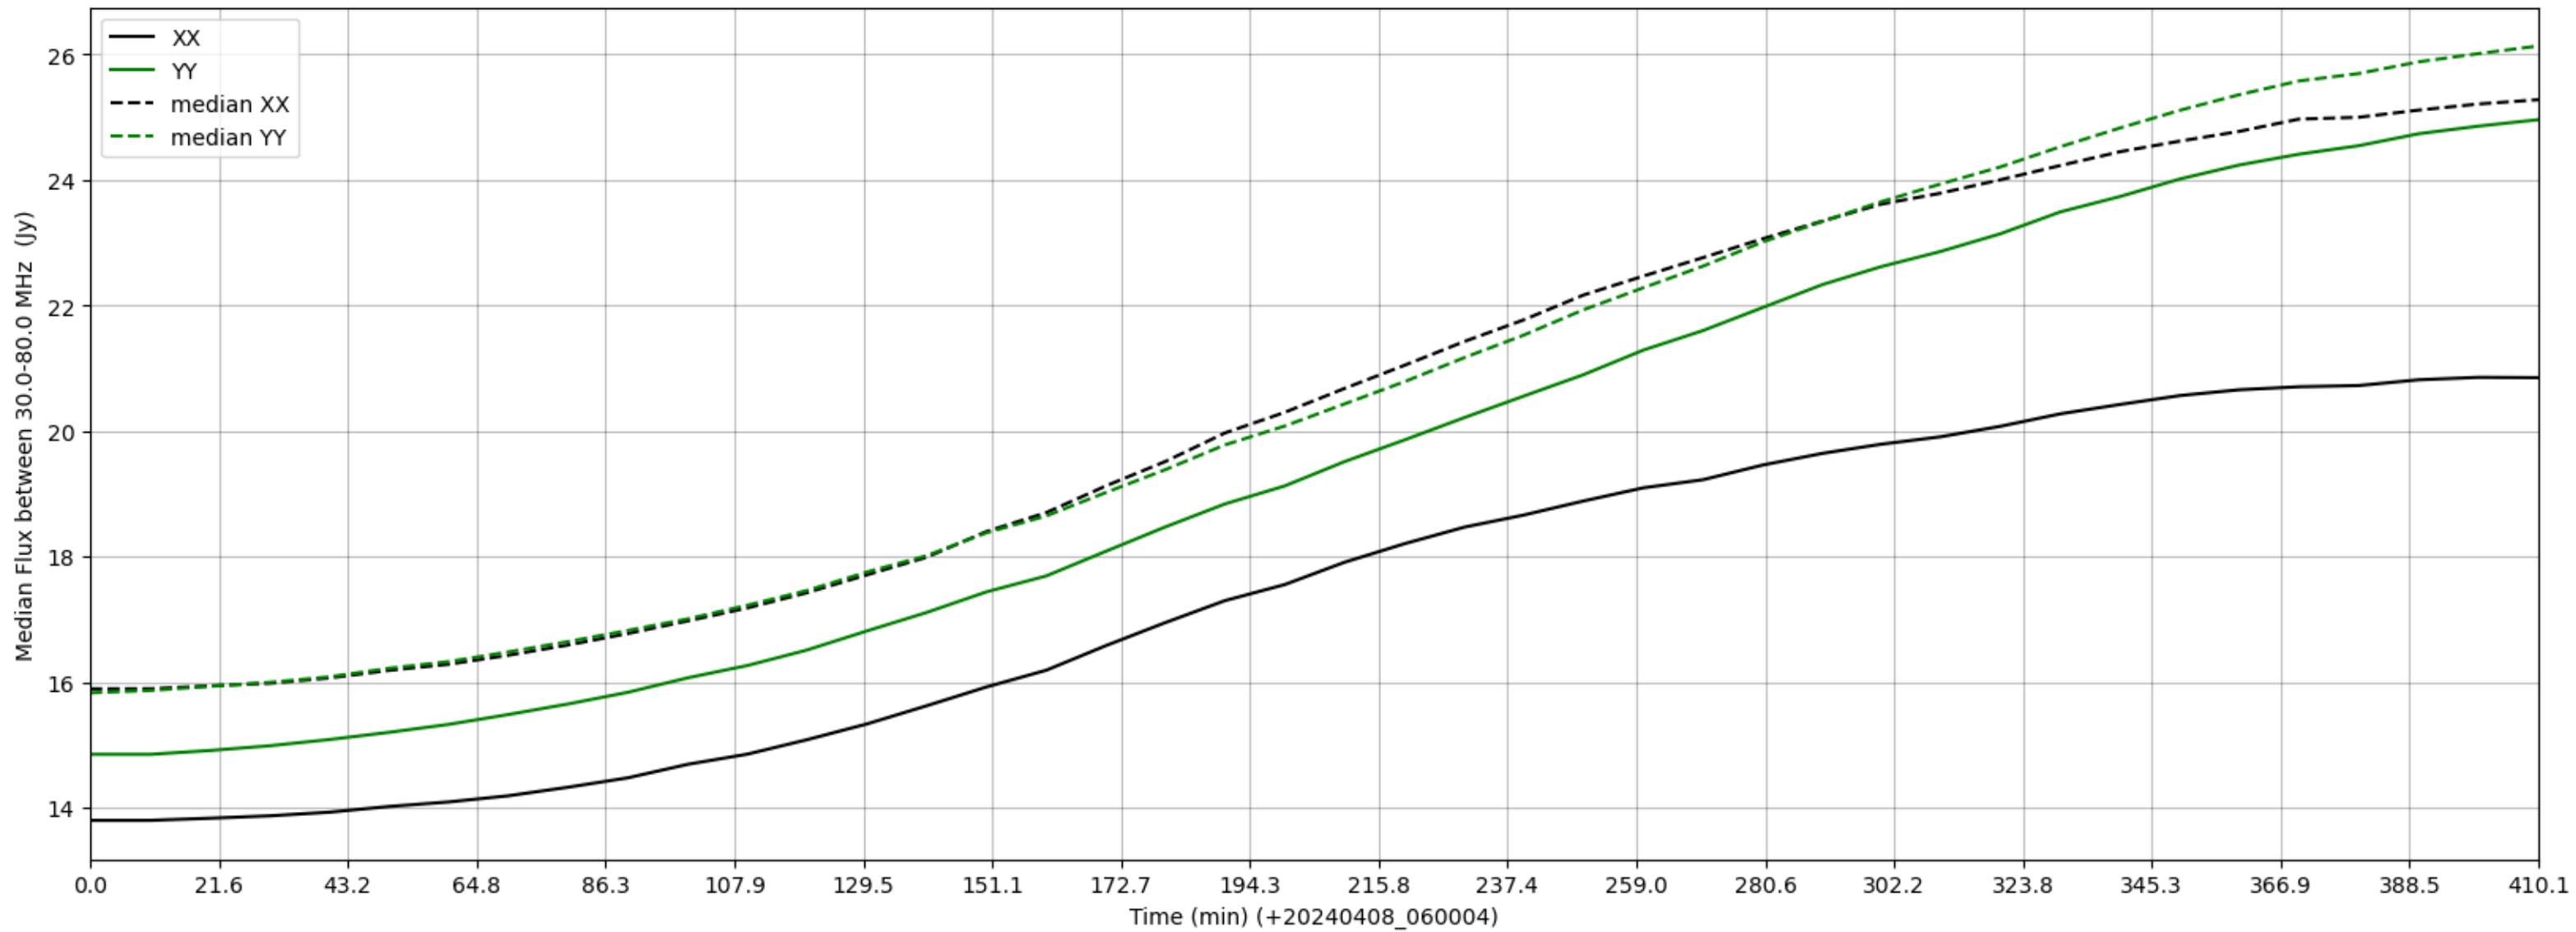

LWA273 - Correlator# 007 - XX FLAGS:Good - YY FLAGS:Good

LWA276 - Correlator# 006 - XX FLAGS:Good - YY FLAGS:Good