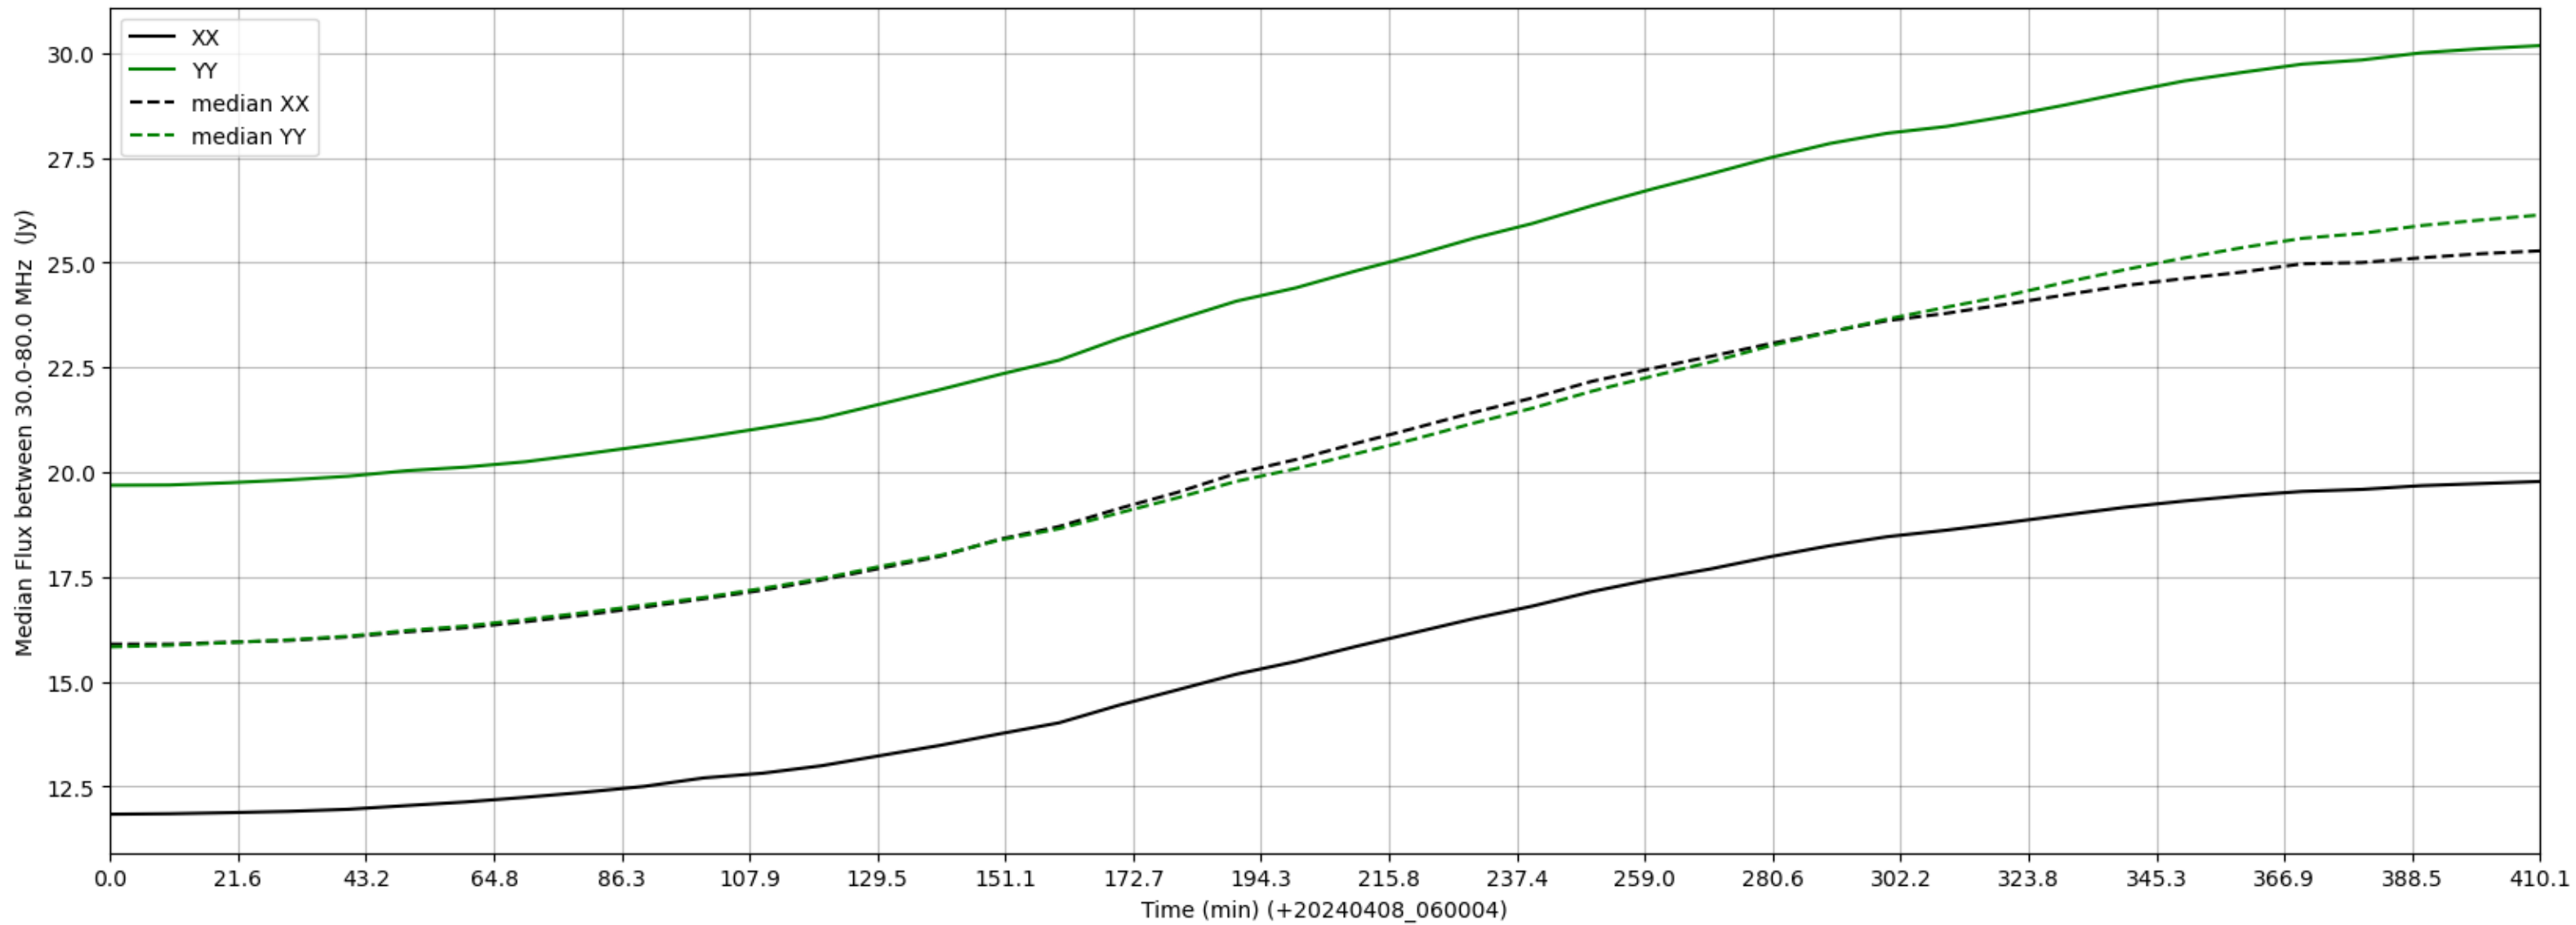

LWA305 - Correlator# 050 - XX FLAGS:Good - YY FLAGS:Good

LWA298 - Correlator# 049 - XX FLAGS:Good - YY FLAGS:Good