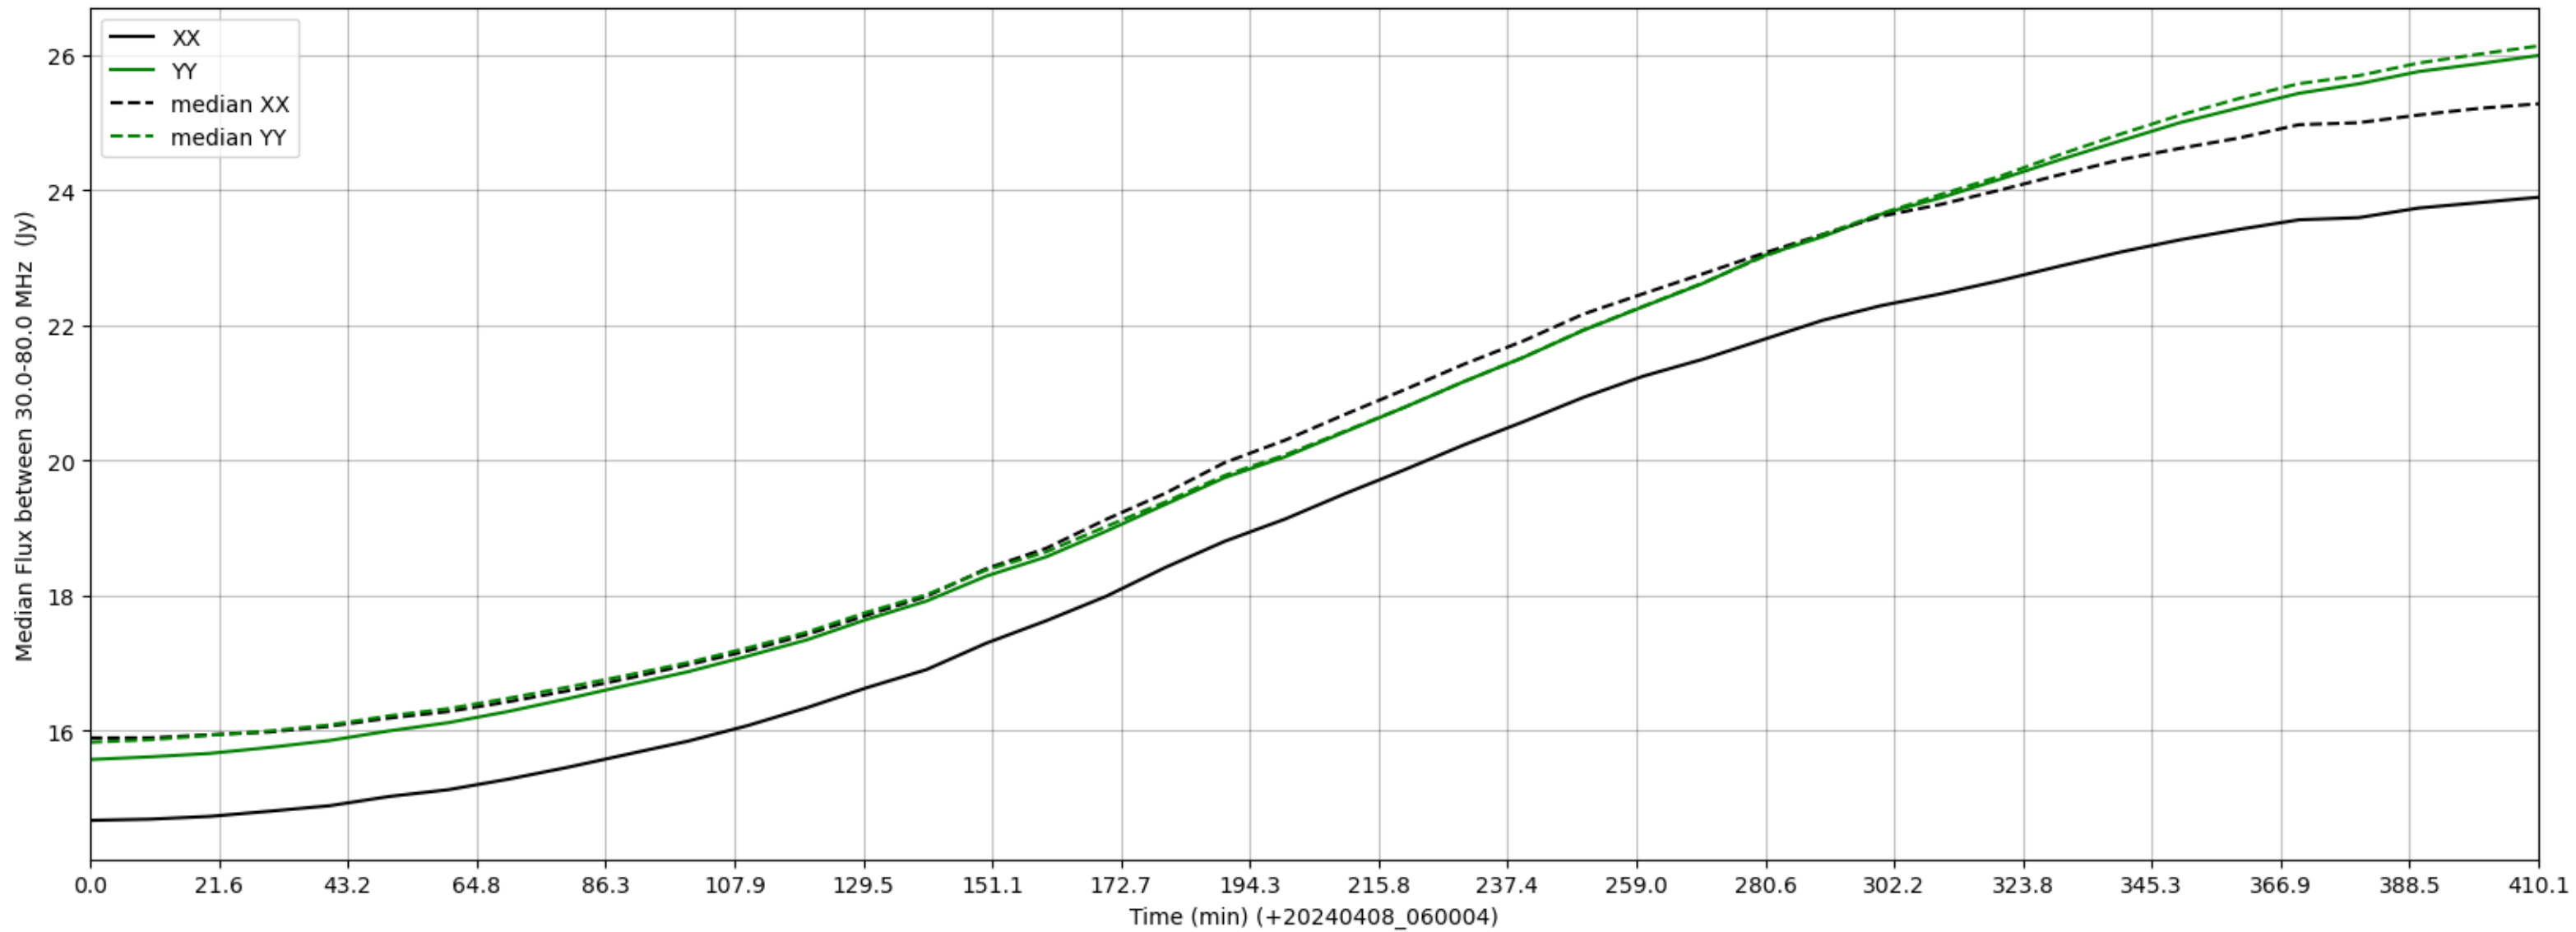

LWA229 - Correlator# 305 - XX FLAGS:Good - YY FLAGS:Good

LWA226 - Correlator# 304 - XX FLAGS:Good - YY FLAGS:Good