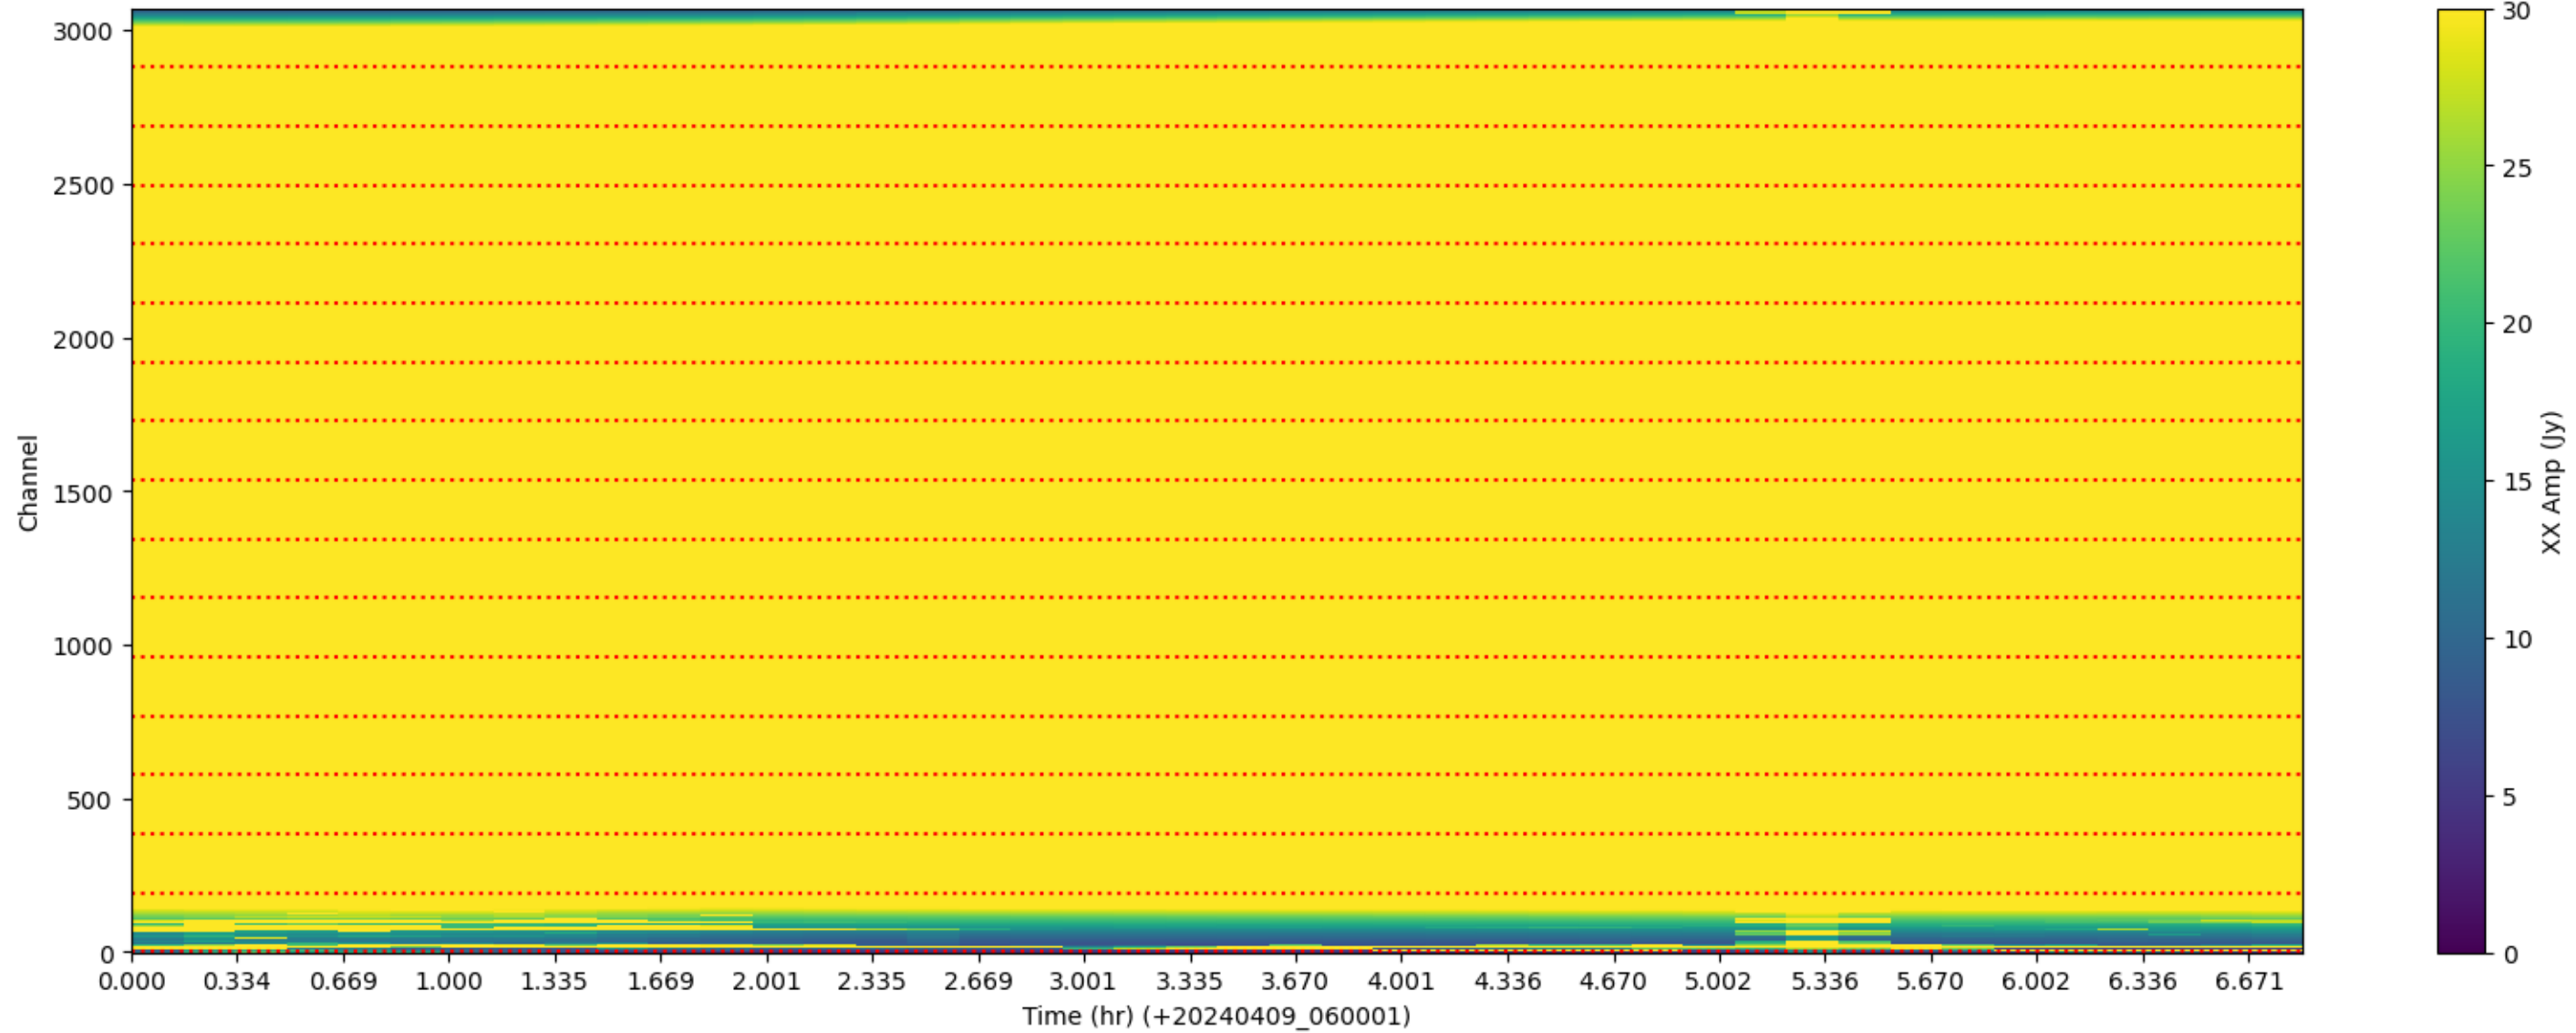

LWA217 - Correlator# 333 - XX - FLAGS: Good

LWA217 - Correlator# 333 - YY - FLAGS: Good

LWA221 - Correlator# 334 - XX - FLAGS: Good

LWA221 - Correlator# 334 - YY - FLAGS: Good

LWA219 - Correlator# 335 - XX - FLAGS: Good