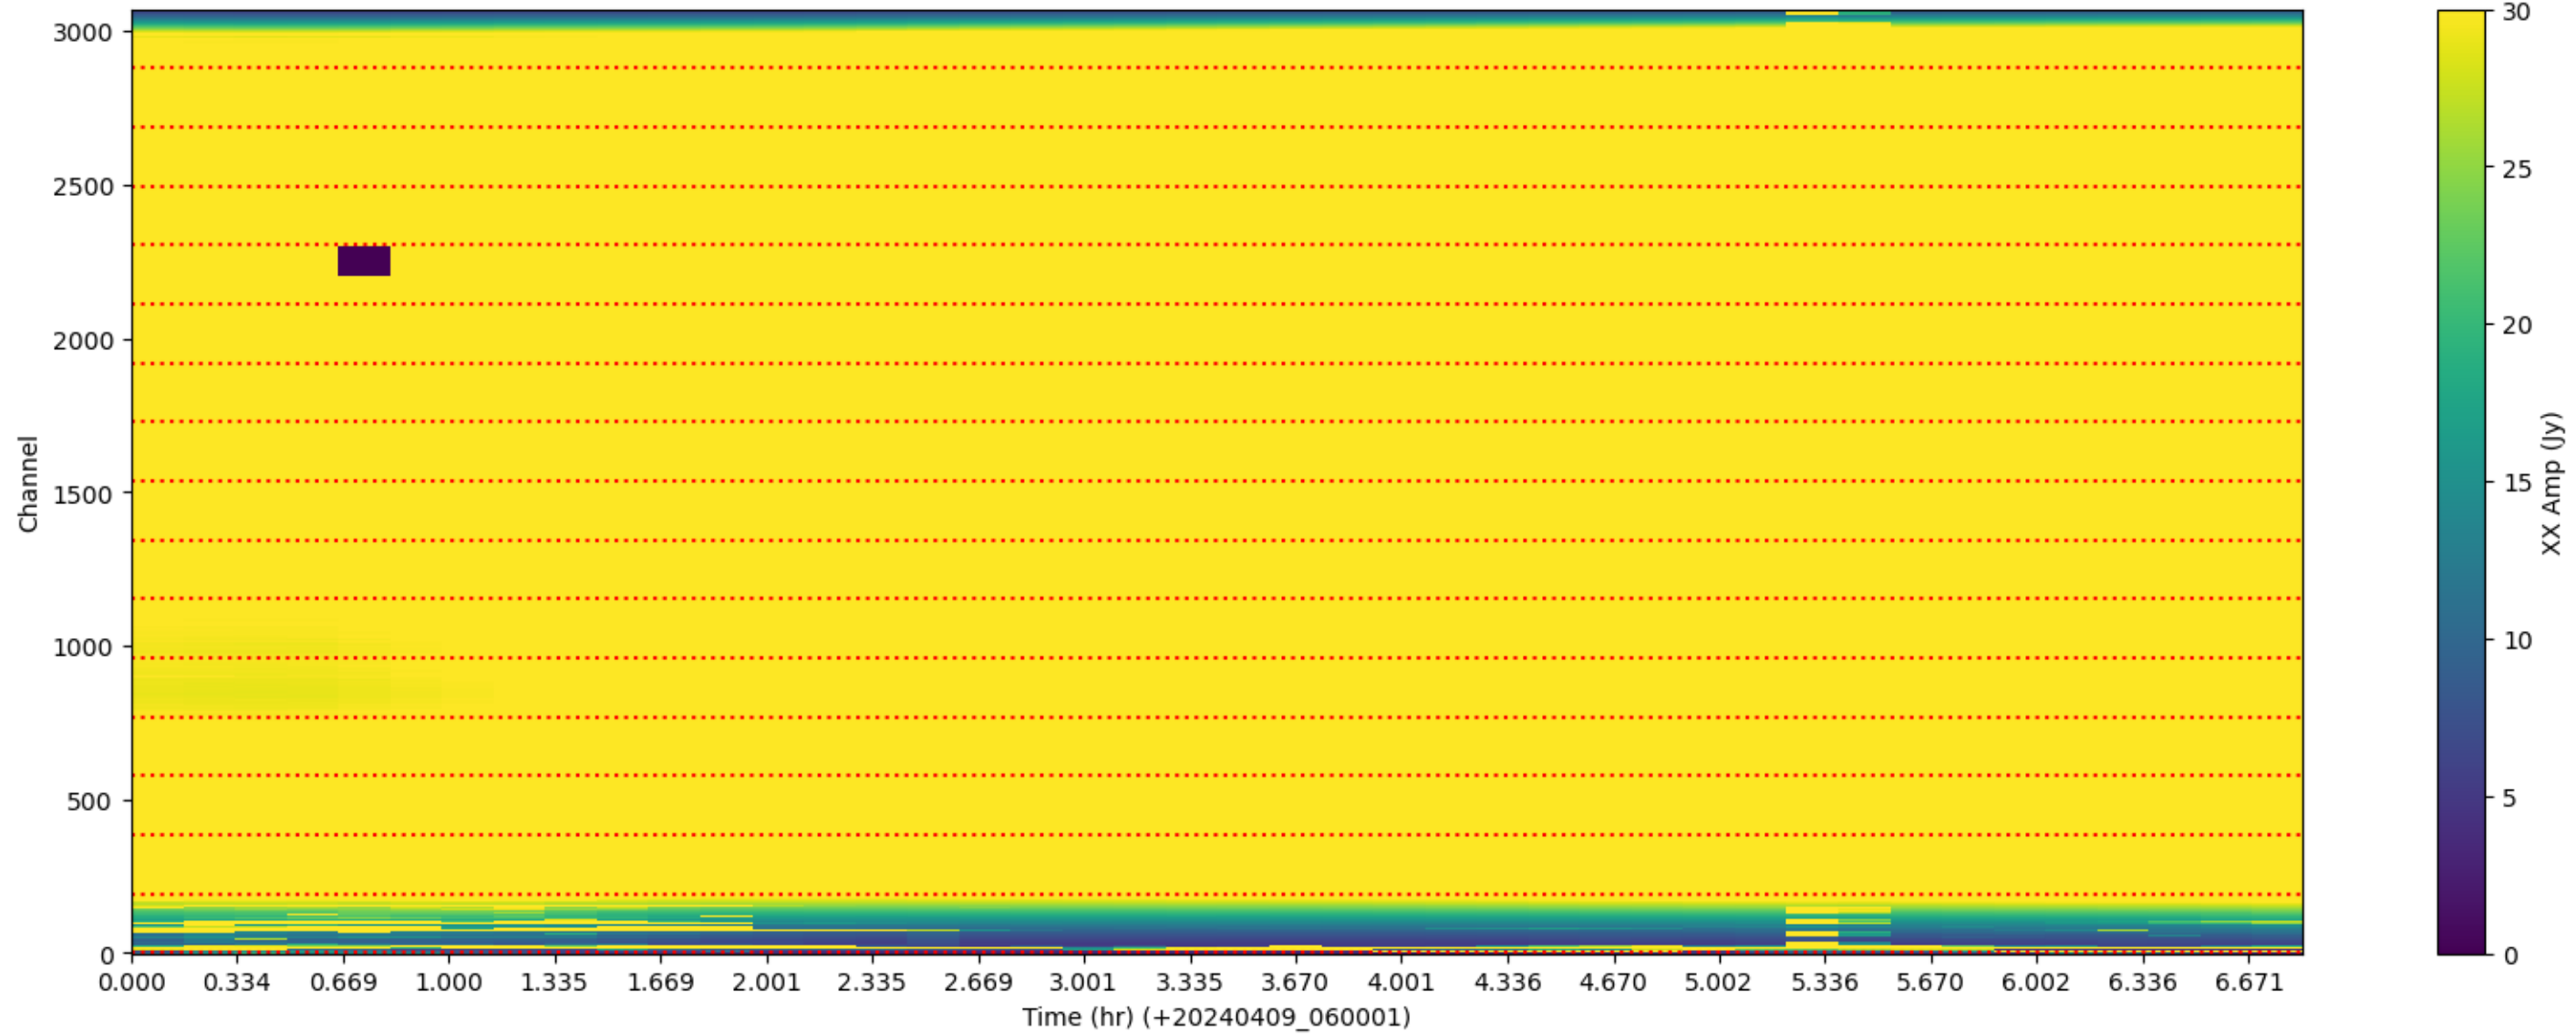

LWA362 - Correlator# 030 - YY - FLAGS: Good

LWA362 - Correlator# 030 - XX - FLAGS: Good