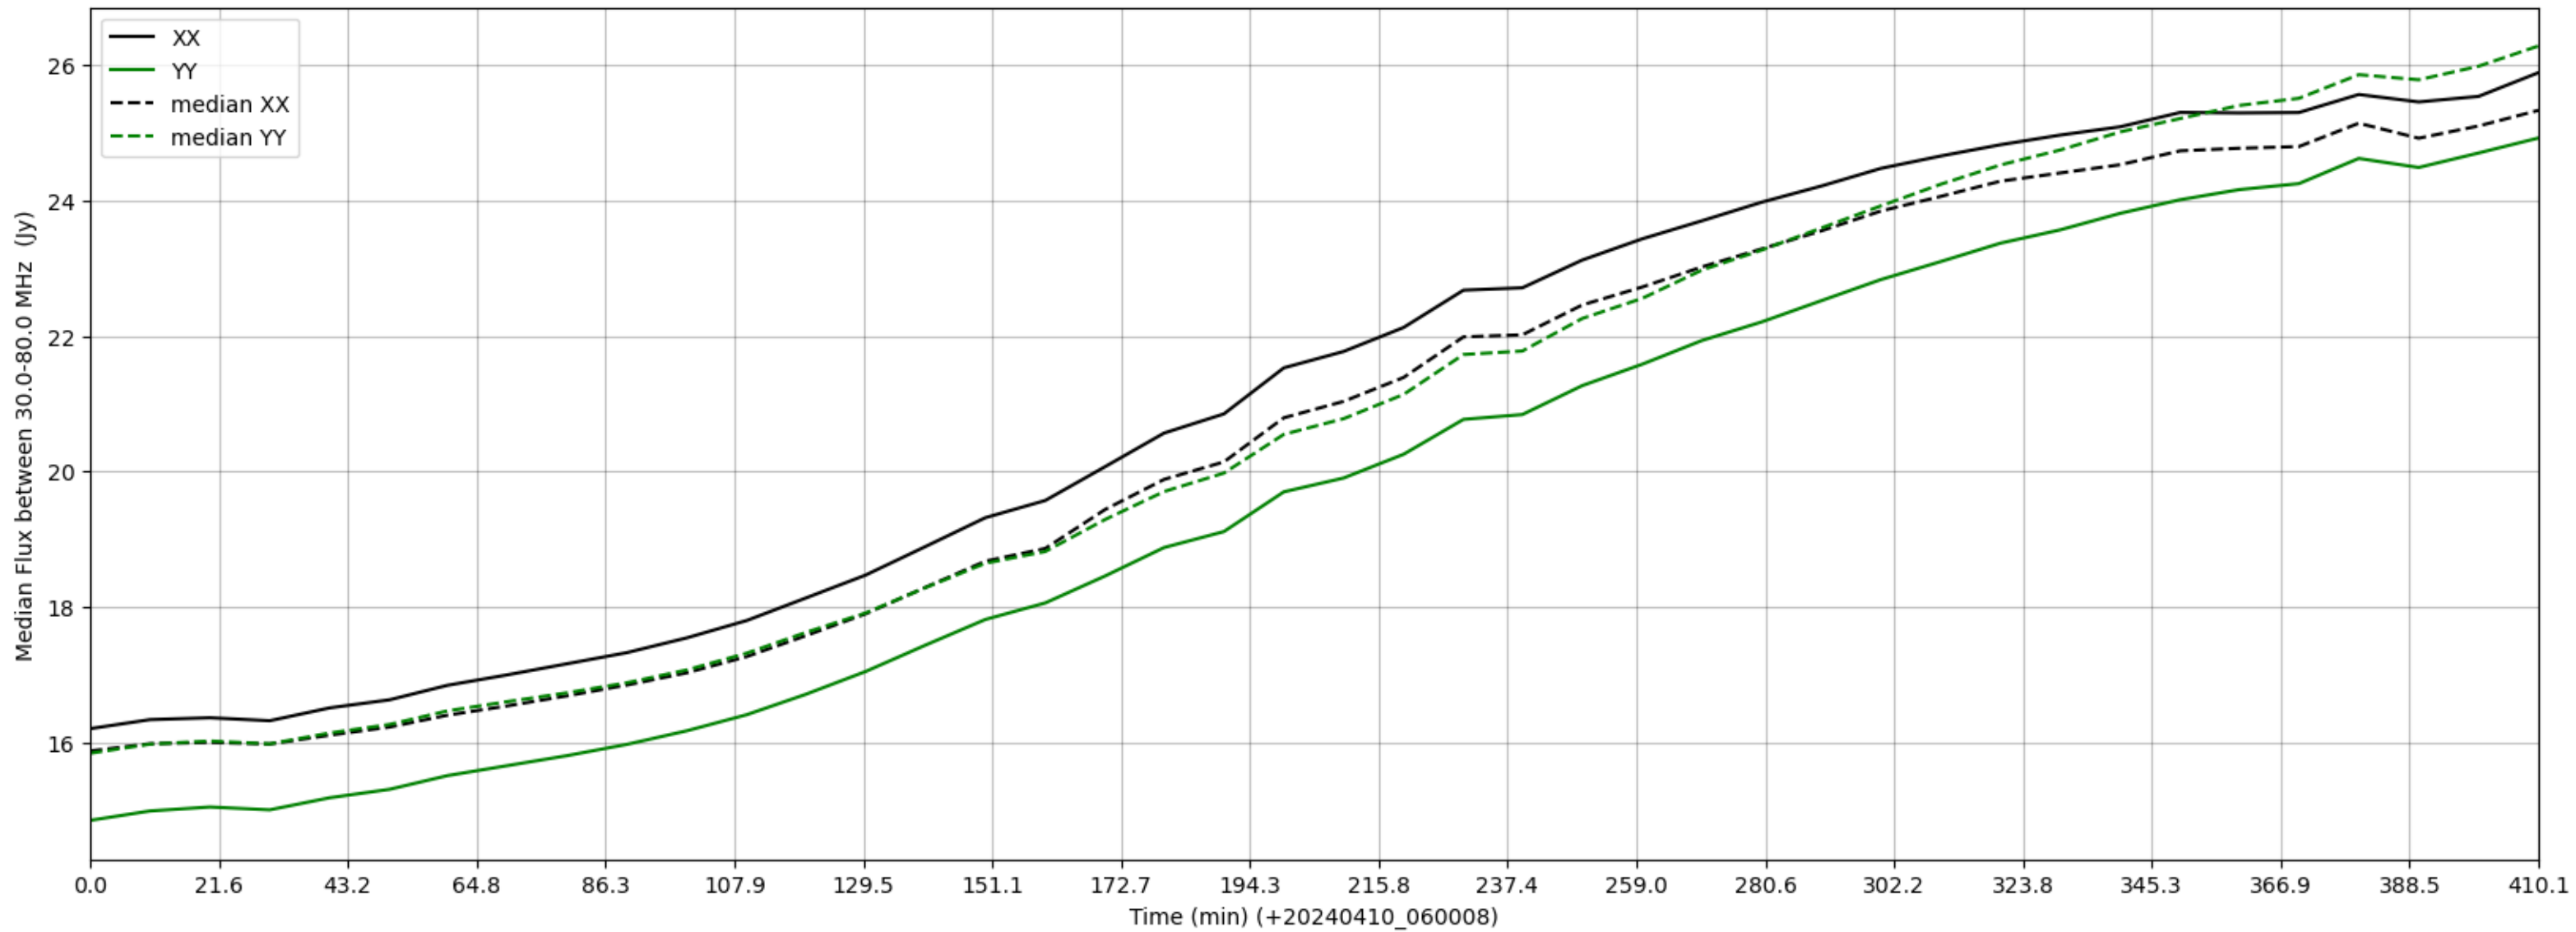

LWA169 - Correlator# 292 - XX FLAGS:Good - YY FLAGS:Good

LWA171 - Correlator# 291 - XX FLAGS:Good - YY FLAGS:Good