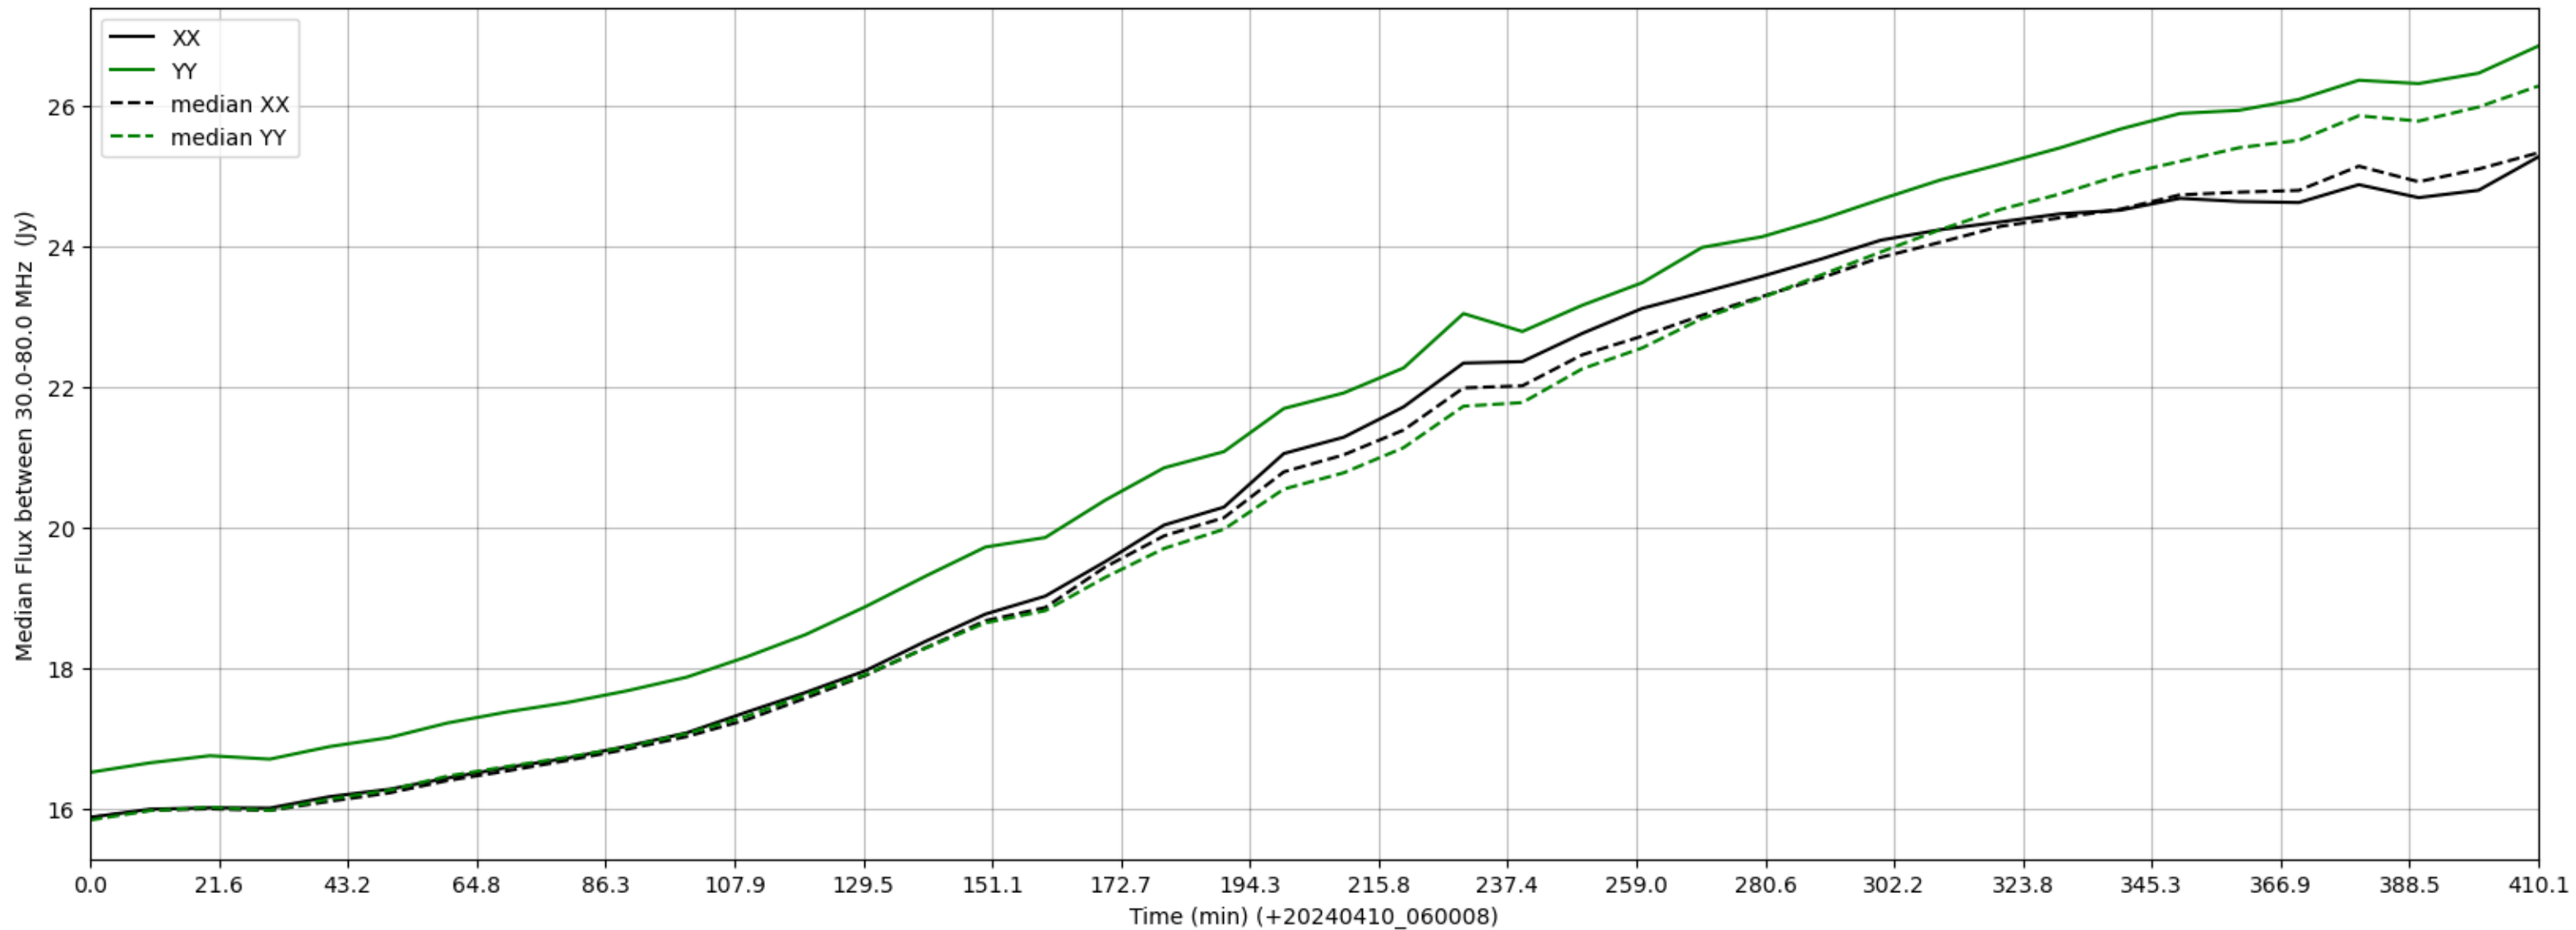

LWA102 - Correlator# 177 - XX FLAGS:Good - YY FLAGS:Good

LWA103 - Correlator# 176 - XX FLAGS:Good - YY FLAGS:Good