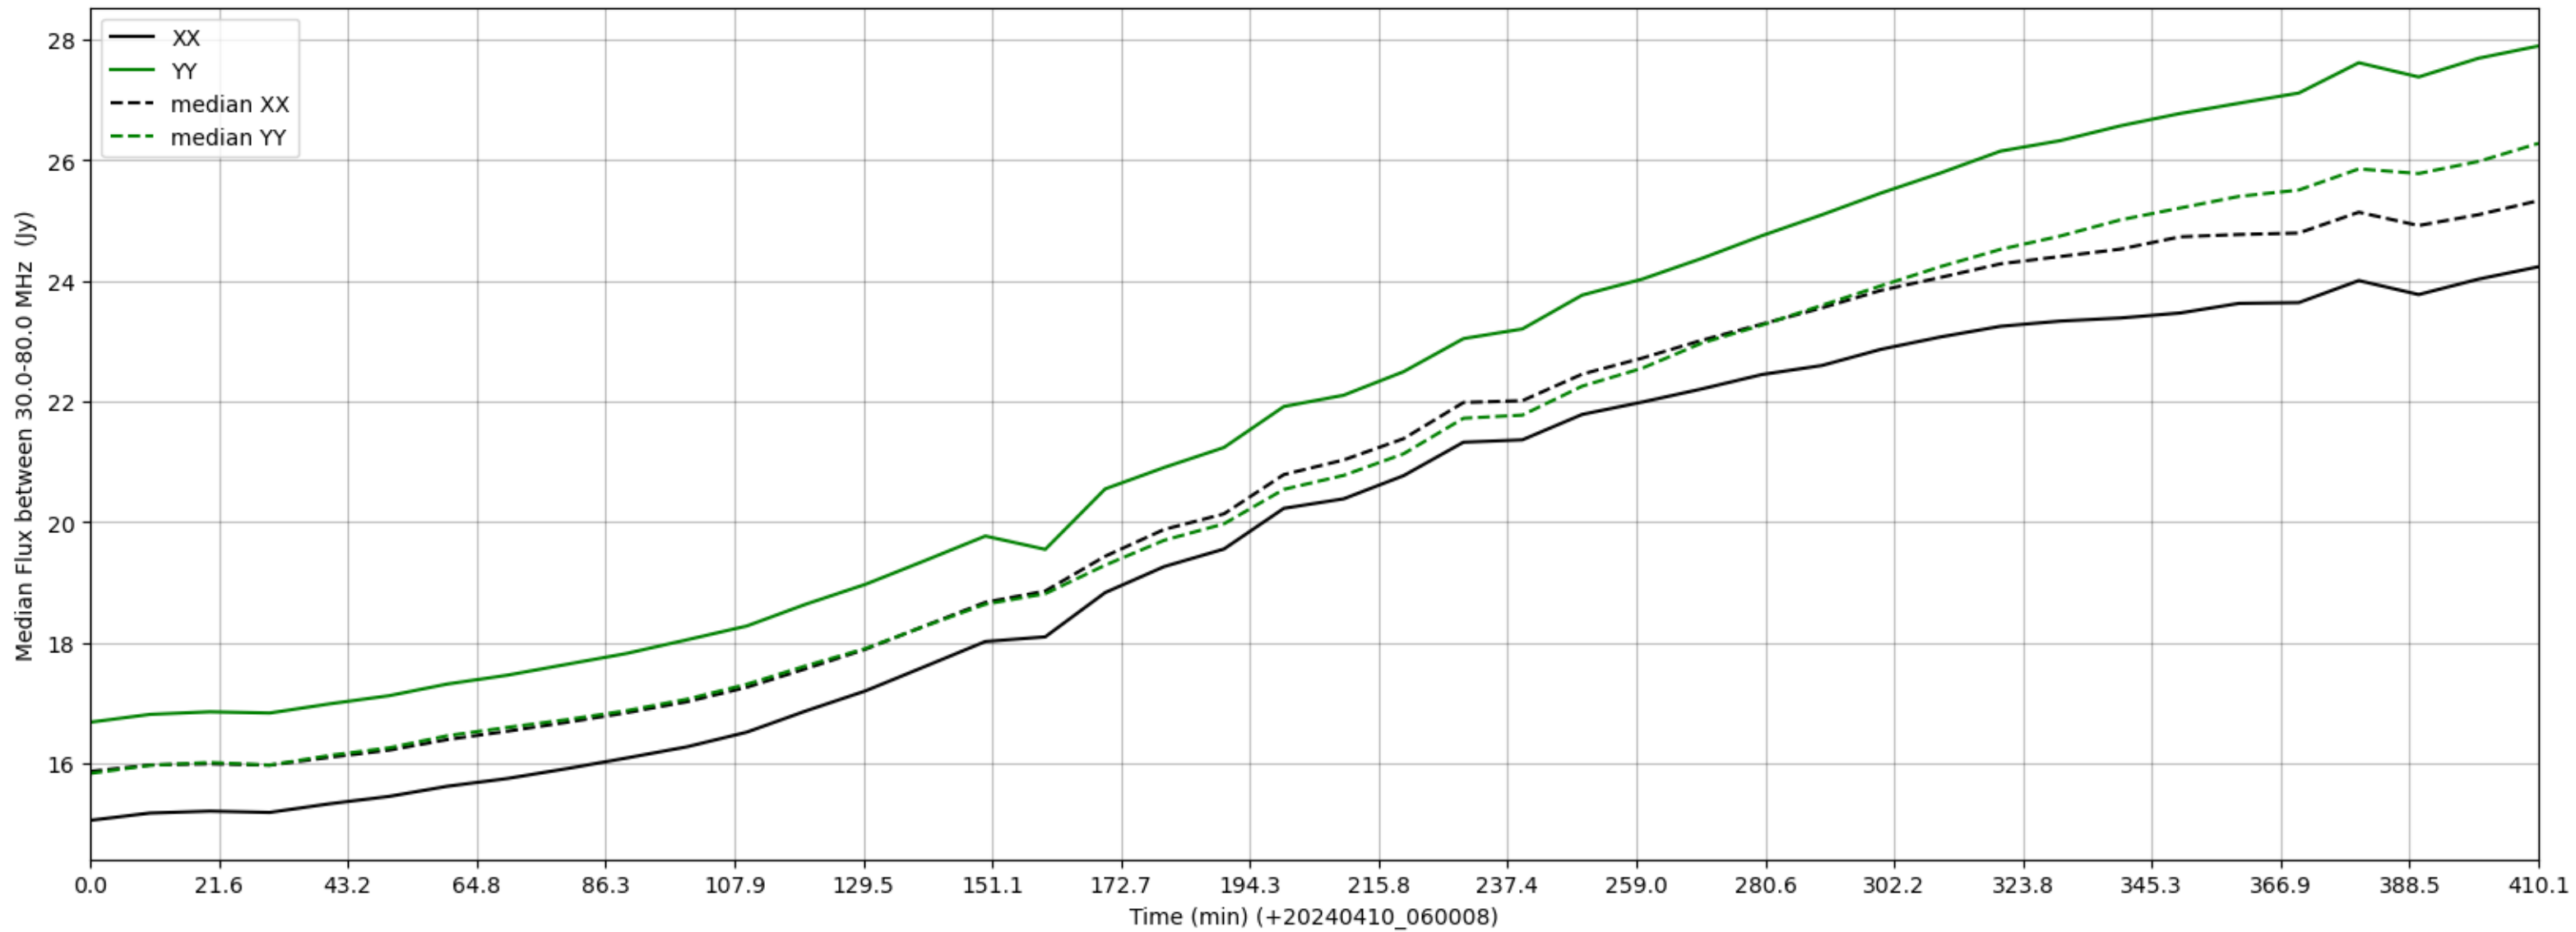

LWA087 - Correlator# 142 - XX FLAGS:Good - YY FLAGS:Good

LWA064 - Correlator# 141 - XX FLAGS:Good - YY FLAGS:Good