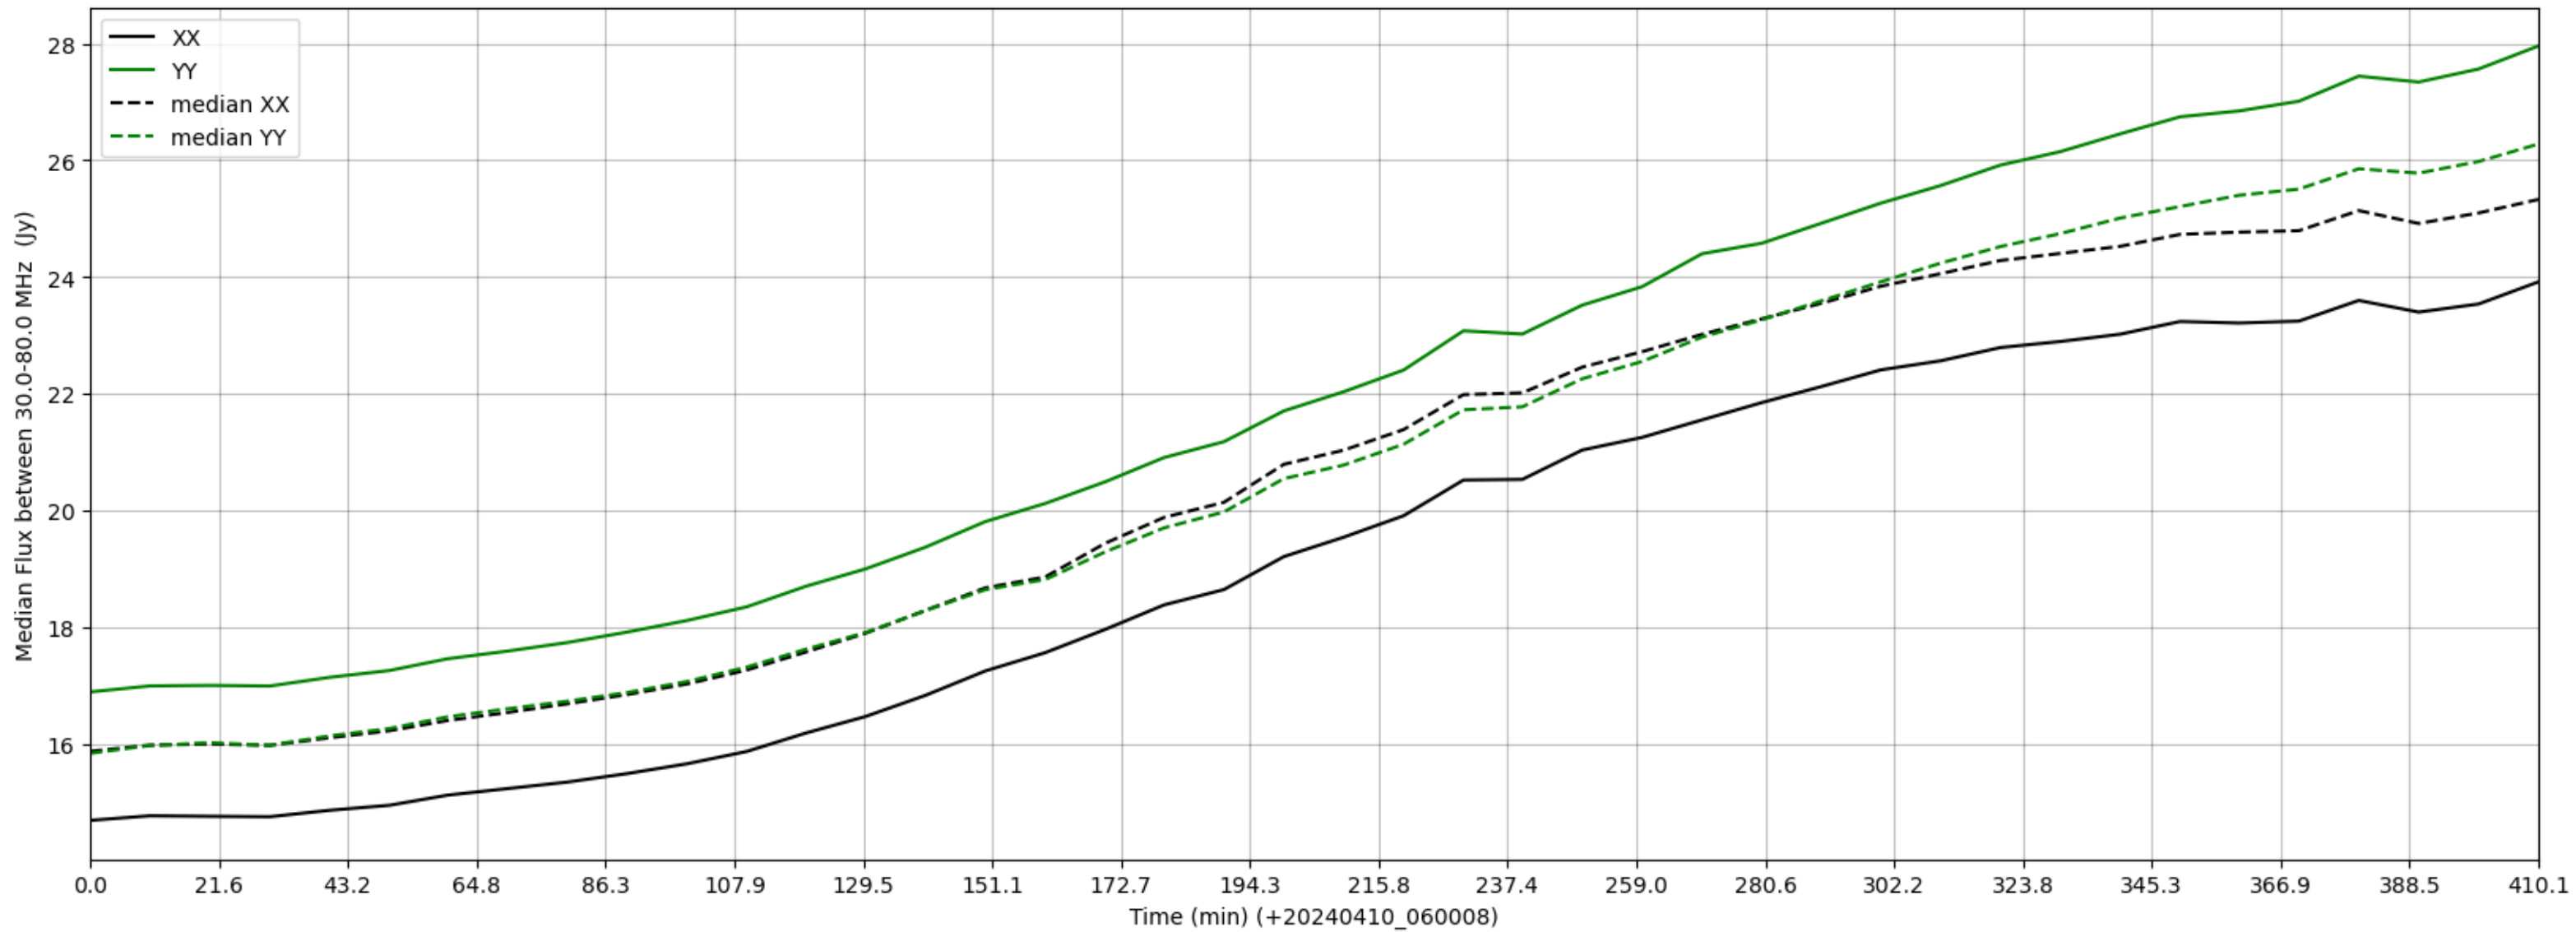

LWA099 - Correlator# 172 - XX FLAGS:Good - YY FLAGS:Good

LWA098 - Correlator# 173 - XX FLAGS:Good - YY FLAGS:Good

LWA101 - Correlator# 174 - XX FLAGS:Good - YY FLAGS:Good

LWA100 - Correlator# 175 - XX FLAGS:Good - YY FLAGS:Good