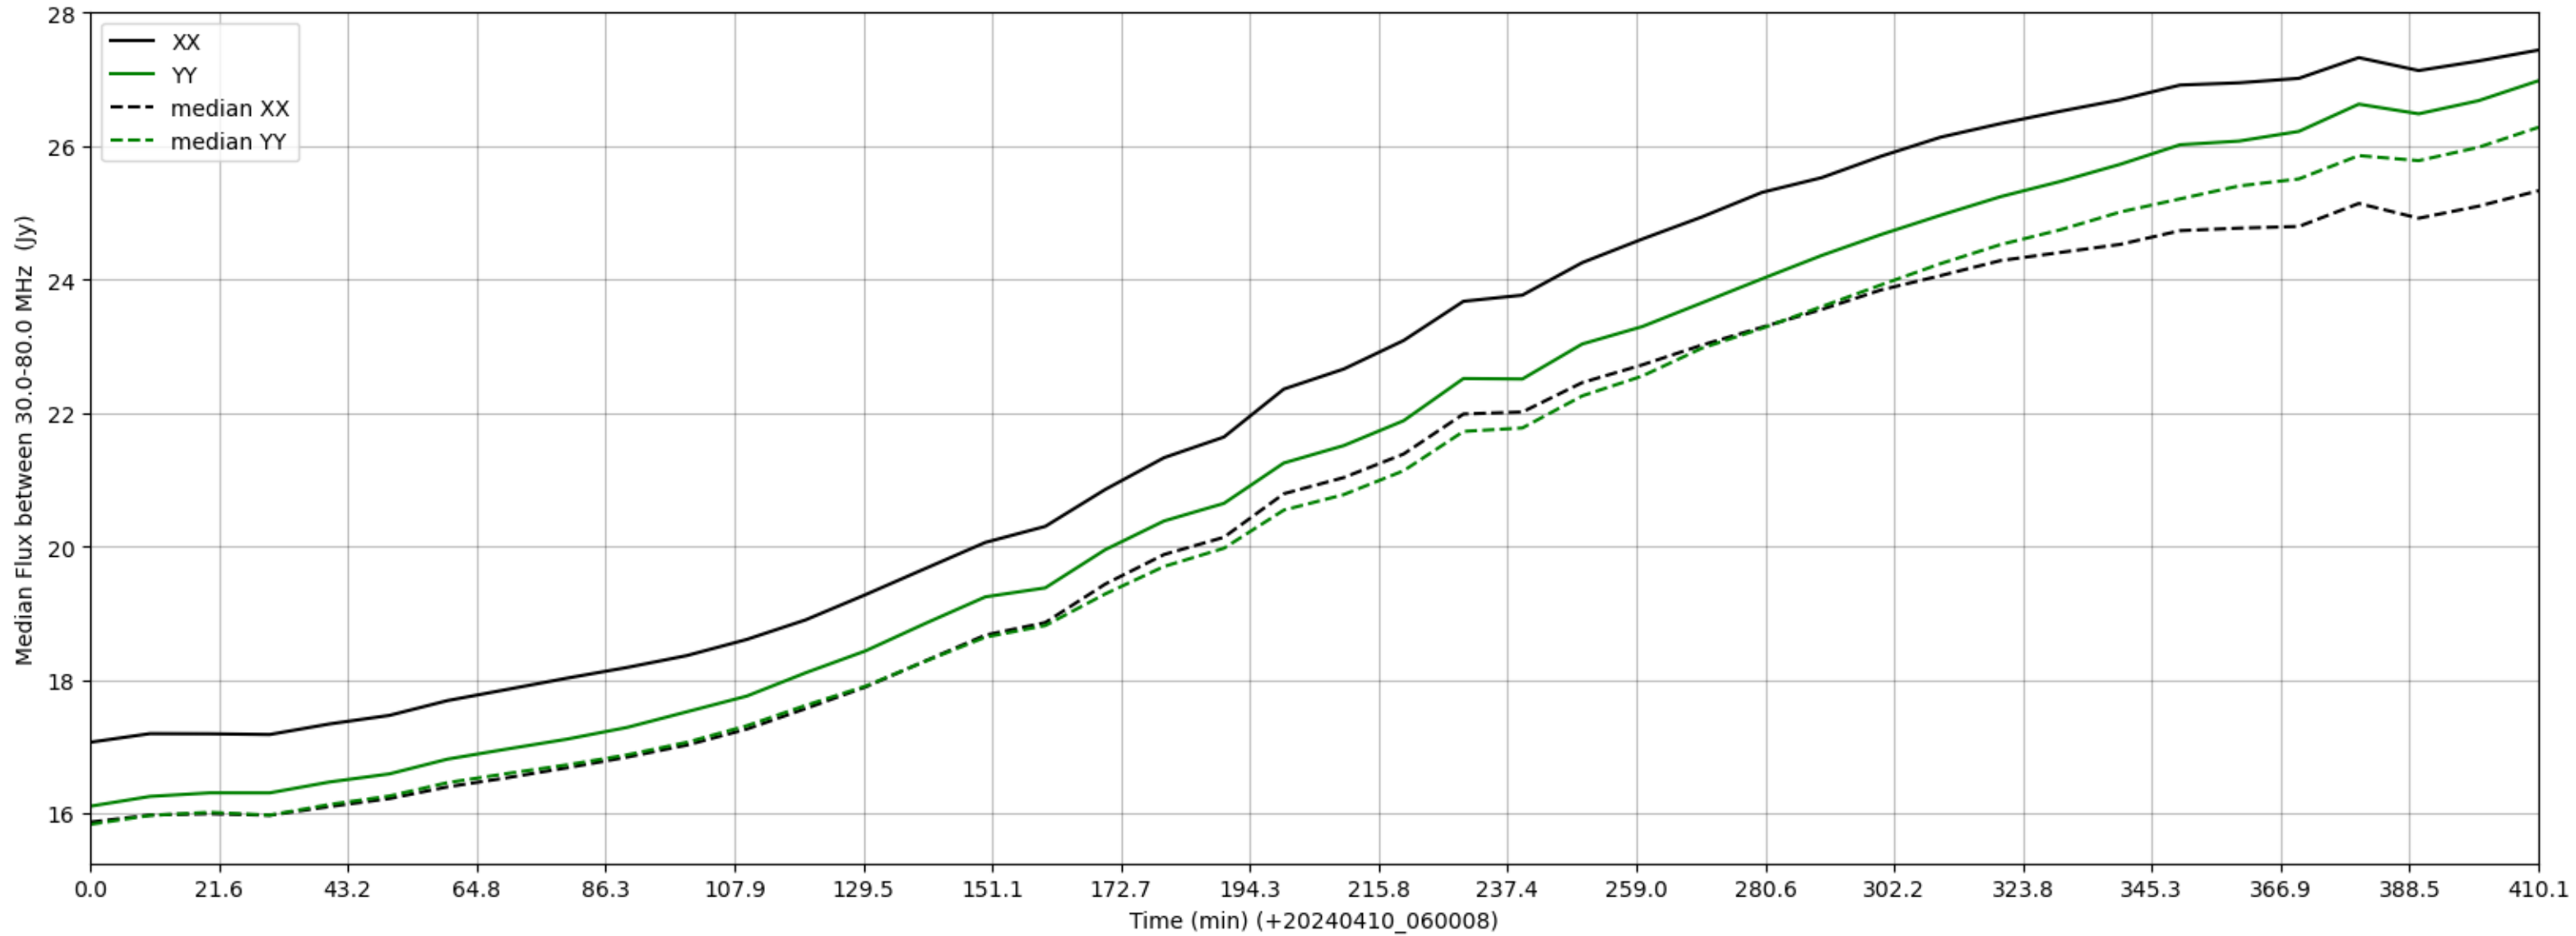

LWA070 - Correlator# 168 - XX FLAGS:Good - YY FLAGS:Good

LWA069 - Correlator# 169 - XX FLAGS:Good - YY FLAGS:Good

LWA097 - Correlator# 170 - XX FLAGS:Good - YY FLAGS:Good

LWA072 - Correlator# 171 - XX FLAGS:Good - YY FLAGS:Good