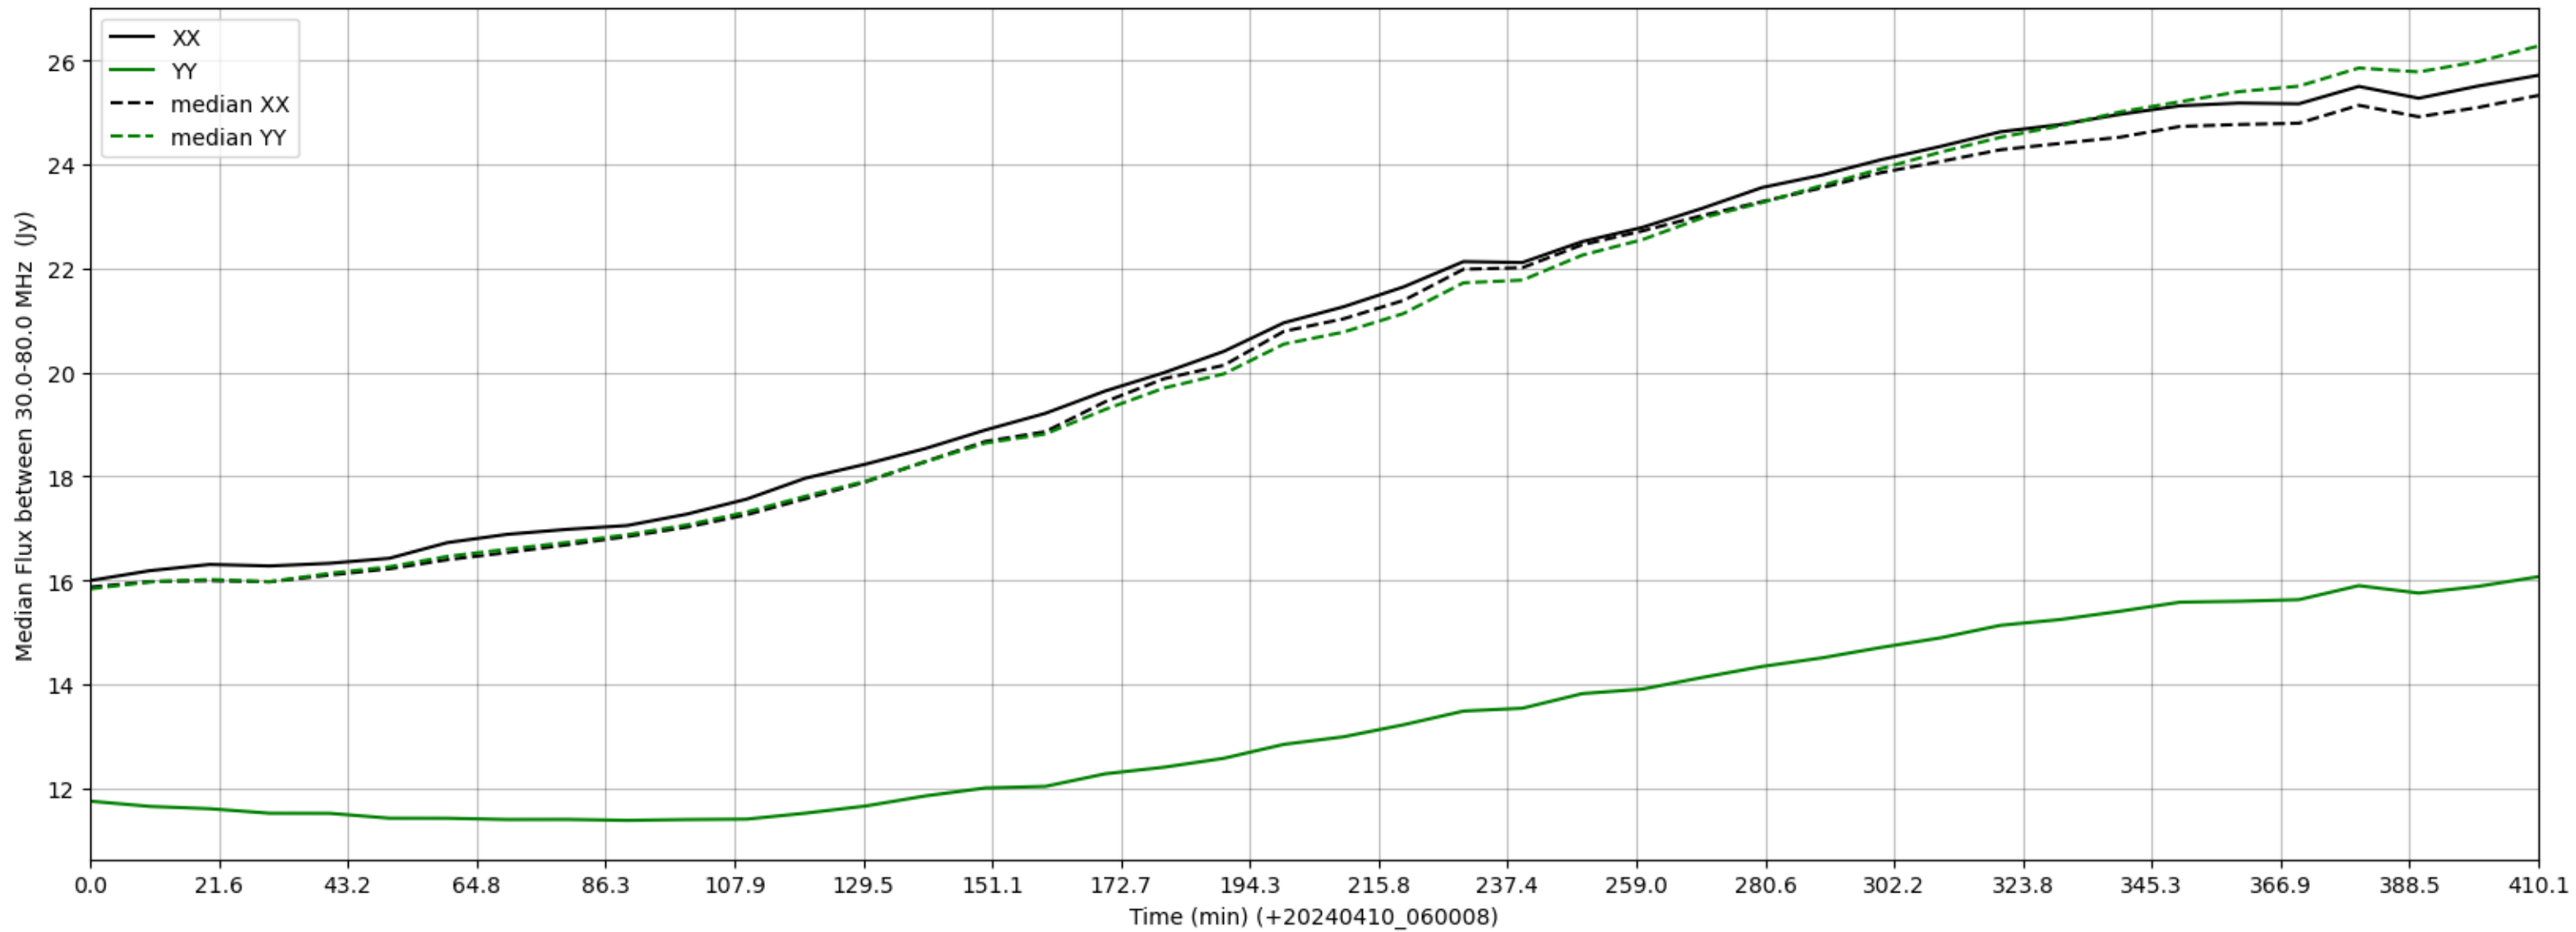

LWA334 - Correlator# 156 - XX FLAGS:Good - YY FLAGS:Good

LWA328 - Correlator# 157 - XX FLAGS:Good - YY FLAGS:Good

LWA361 - Correlator# 158 - XX FLAGS:Good - YY FLAGS:Good

LWA358 - Correlator# 159 - XX FLAGS:Good - YY FLAGS:Good