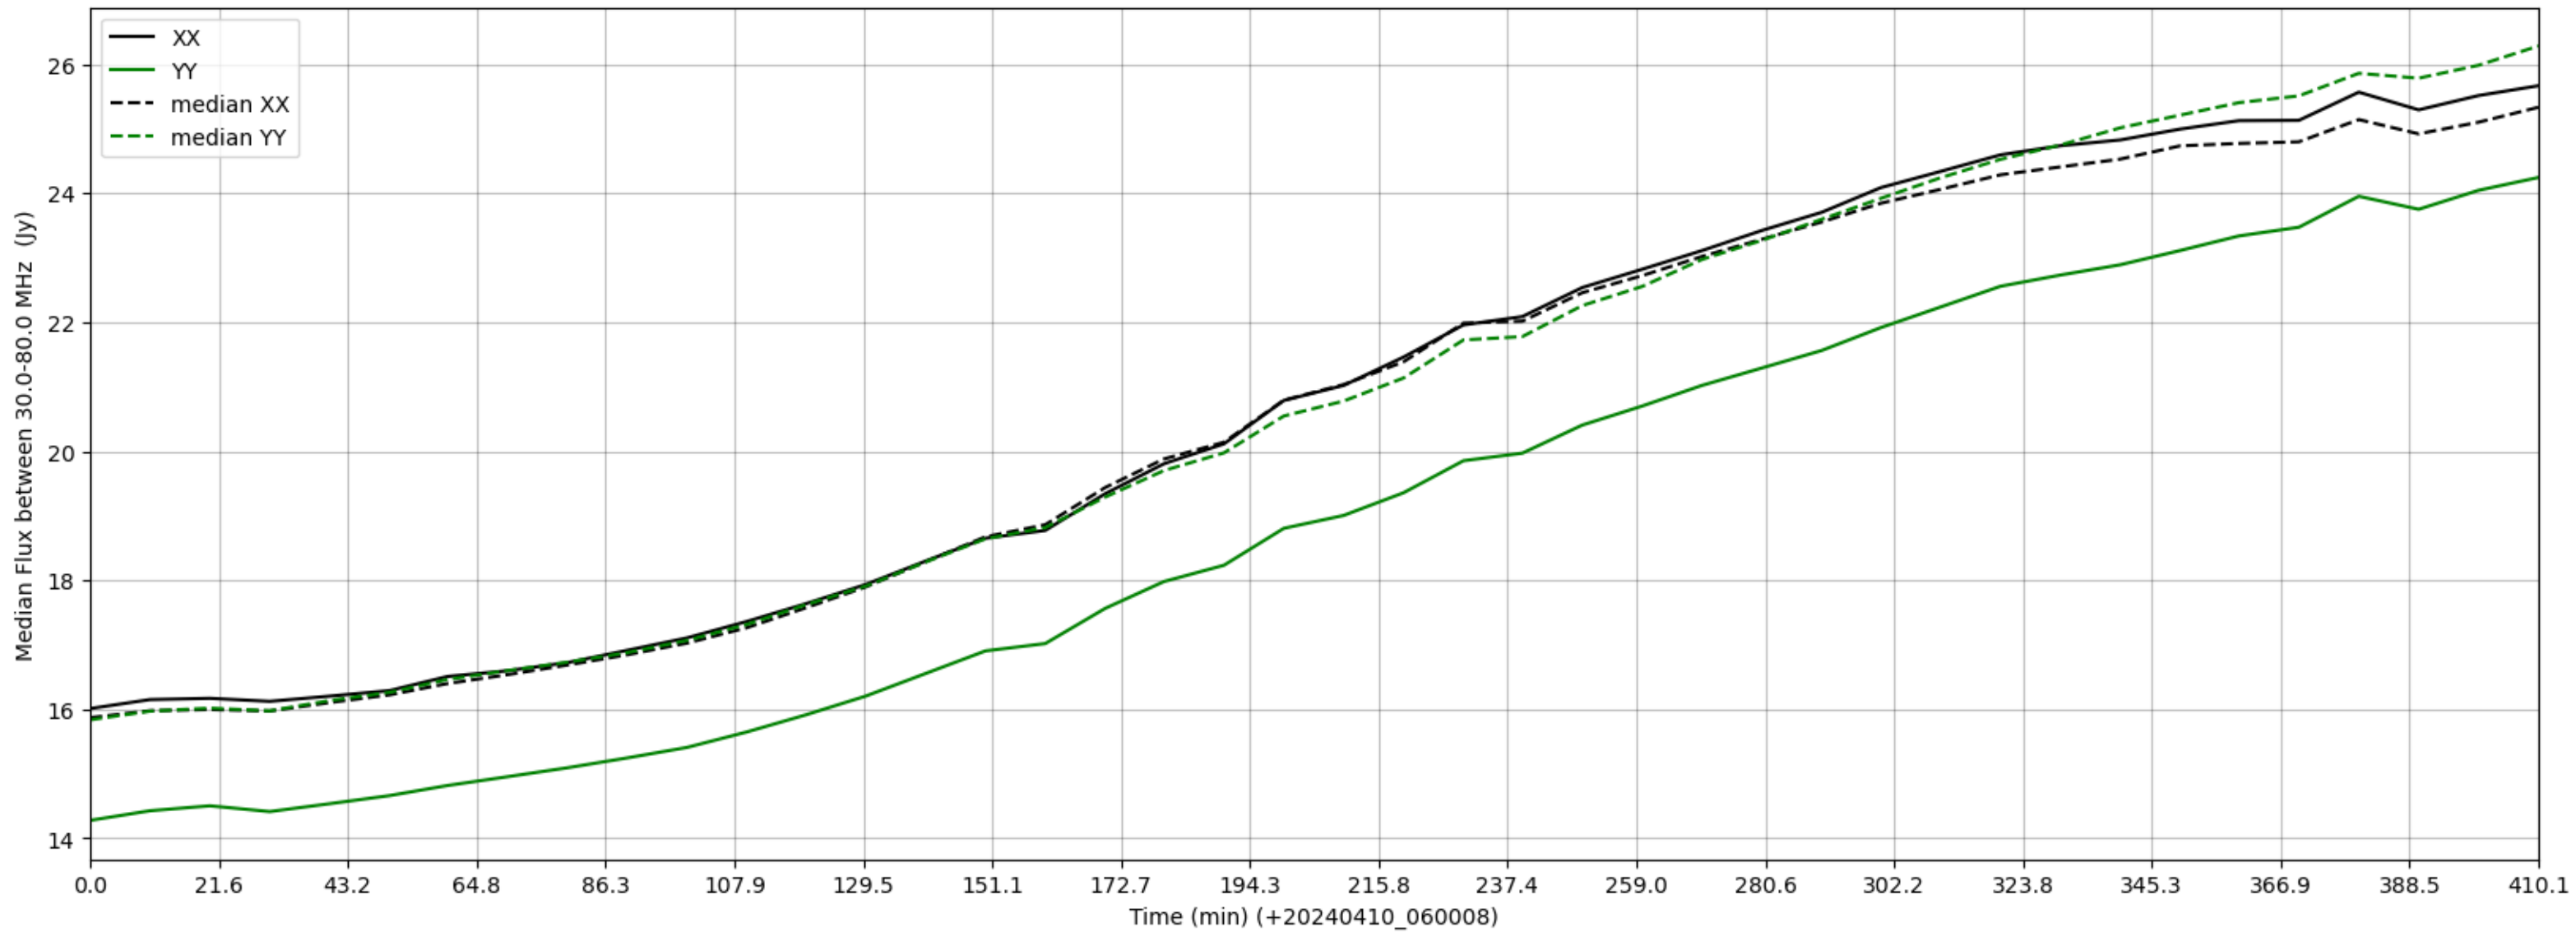

LWA182 - Correlator# 238 - XX FLAGS:Good - YY FLAGS:Good

LWA158 - Correlator# 237 - XX FLAGS:Good - YY FLAGS:Good