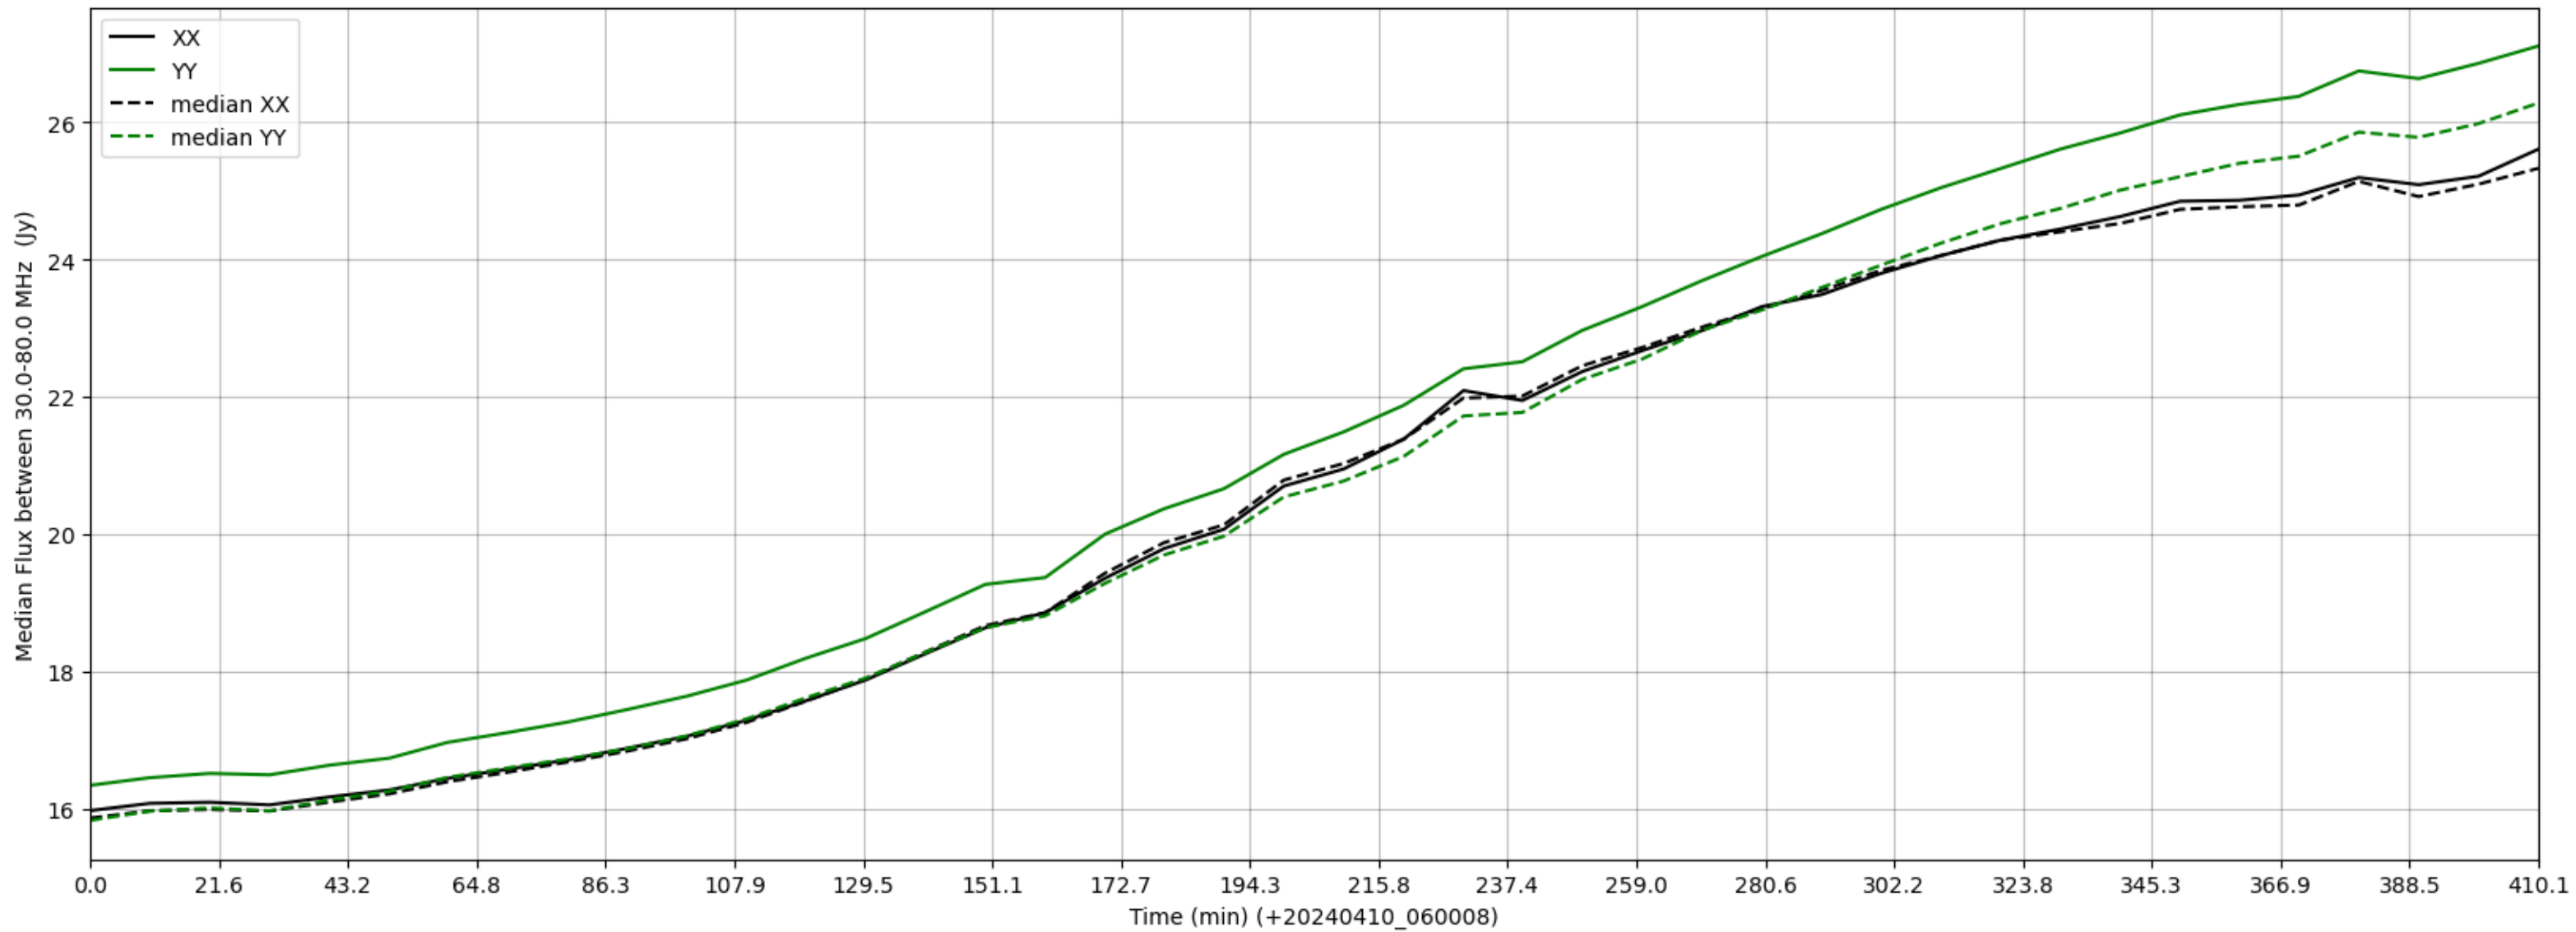

LWA016 - Correlator# 097 - XX FLAGS:Good - YY FLAGS:Good

LWA013 - Correlator# 096 - XX FLAGS:Good - YY FLAGS:Good