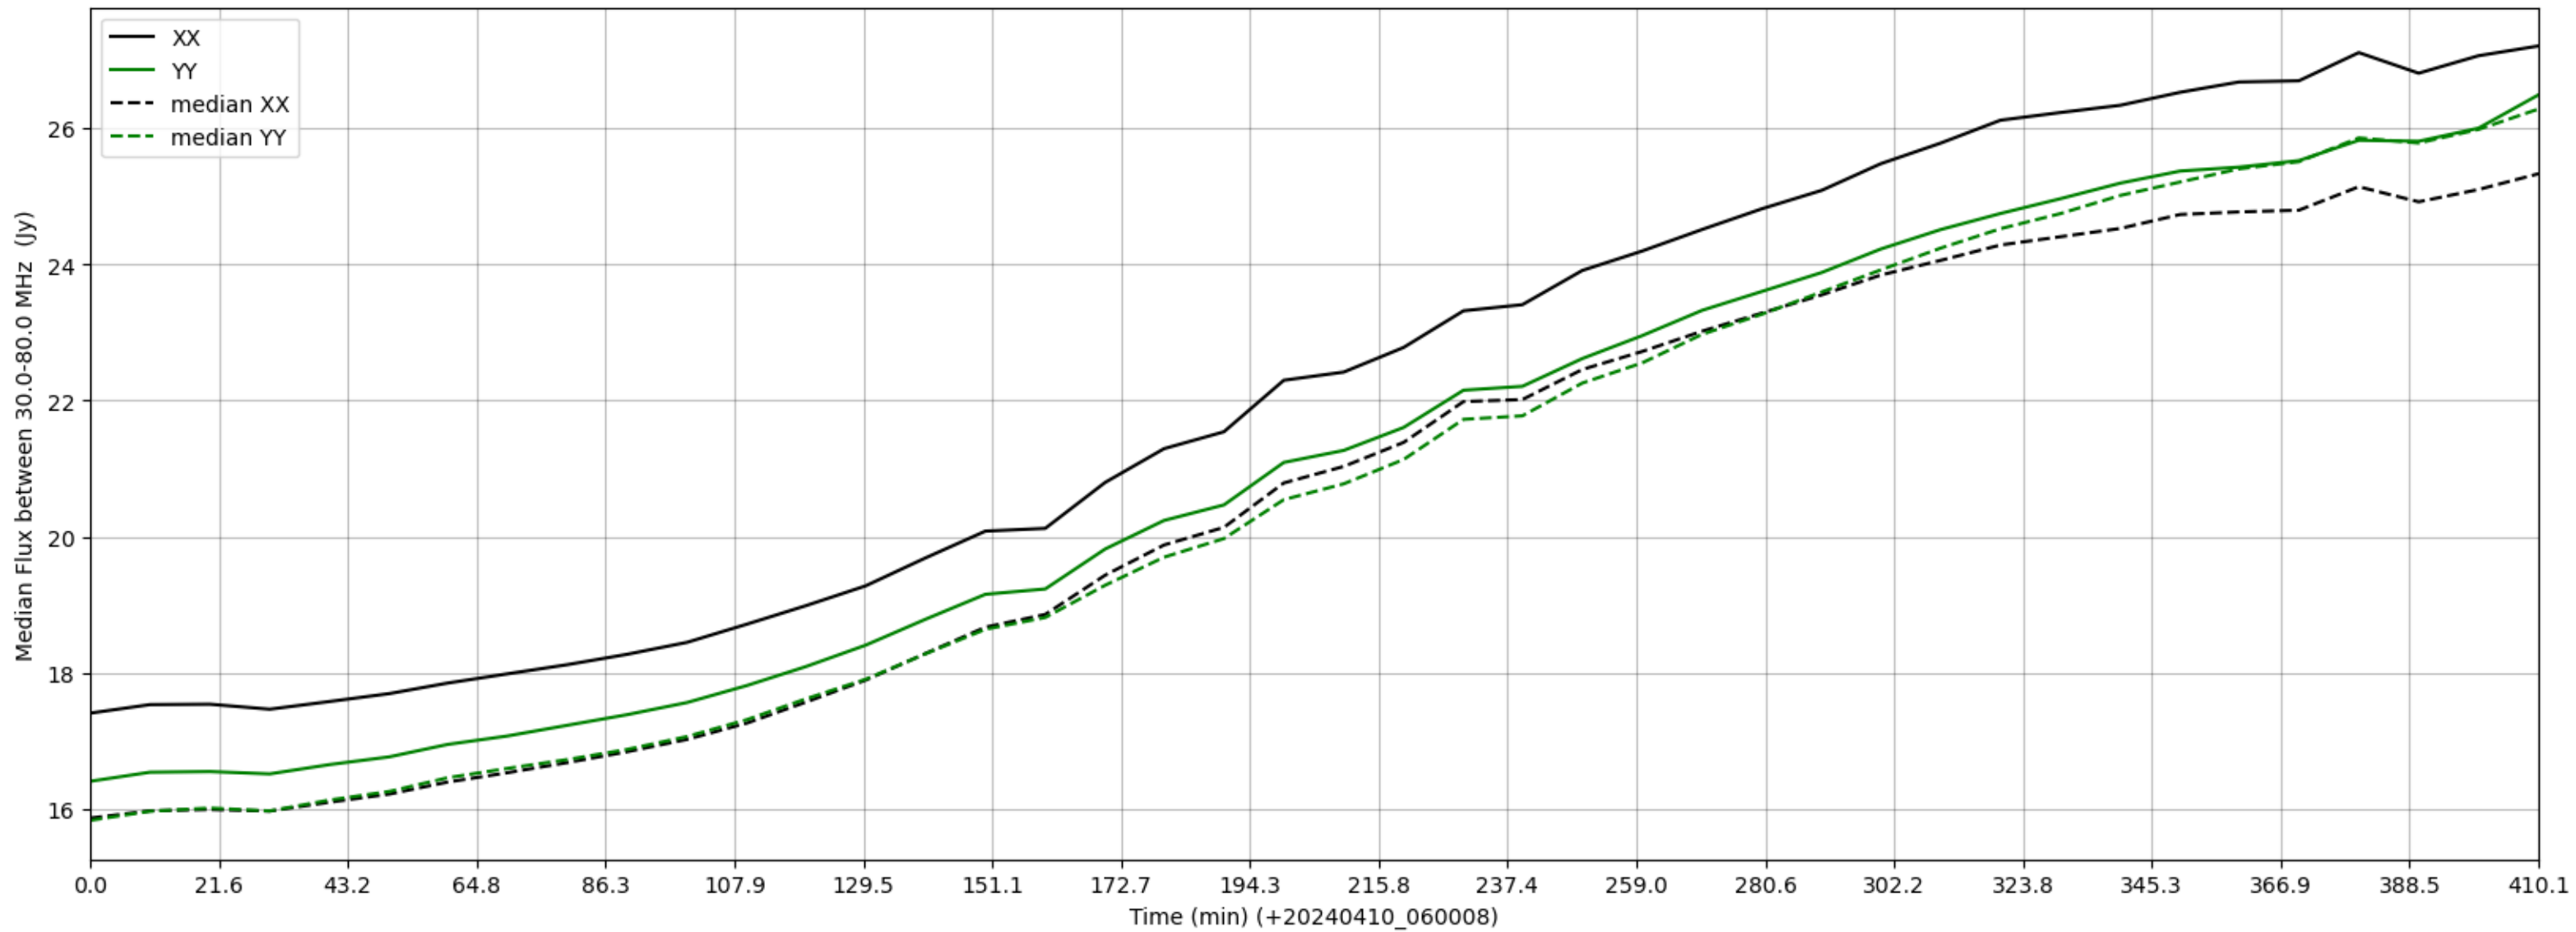

LWA150 - Correlator# 215 - XX FLAGS:LowFlux - YY FLAGS:LowFlux

LWA147 - Correlator# 214 - XX FLAGS:Good - YY FLAGS:Good