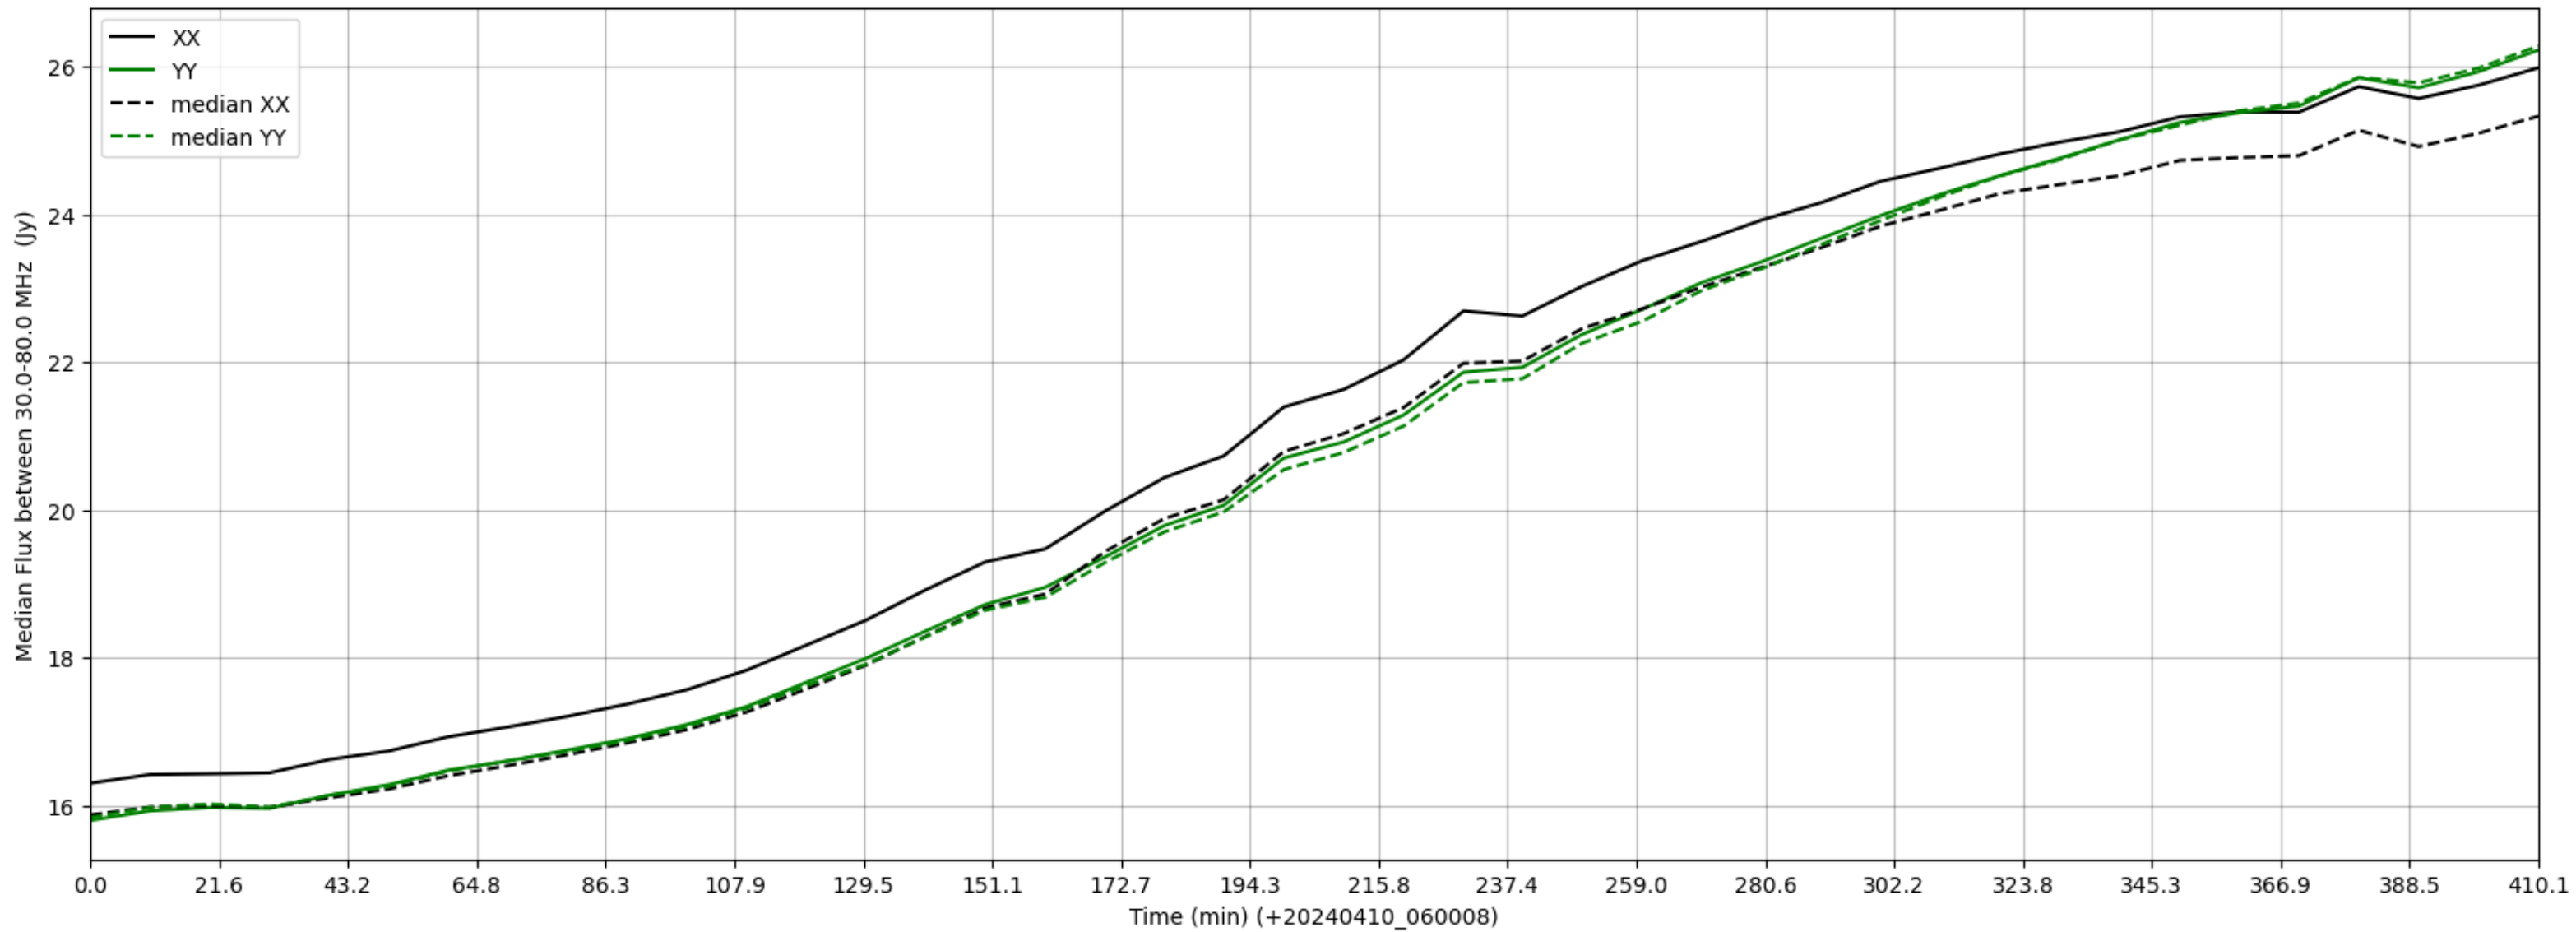

LWA250 - Correlator# 345 - XX FLAGS:Good - YY FLAGS:Good

LWA251 - Correlator# 344 - XX FLAGS:Good - YY FLAGS:Good