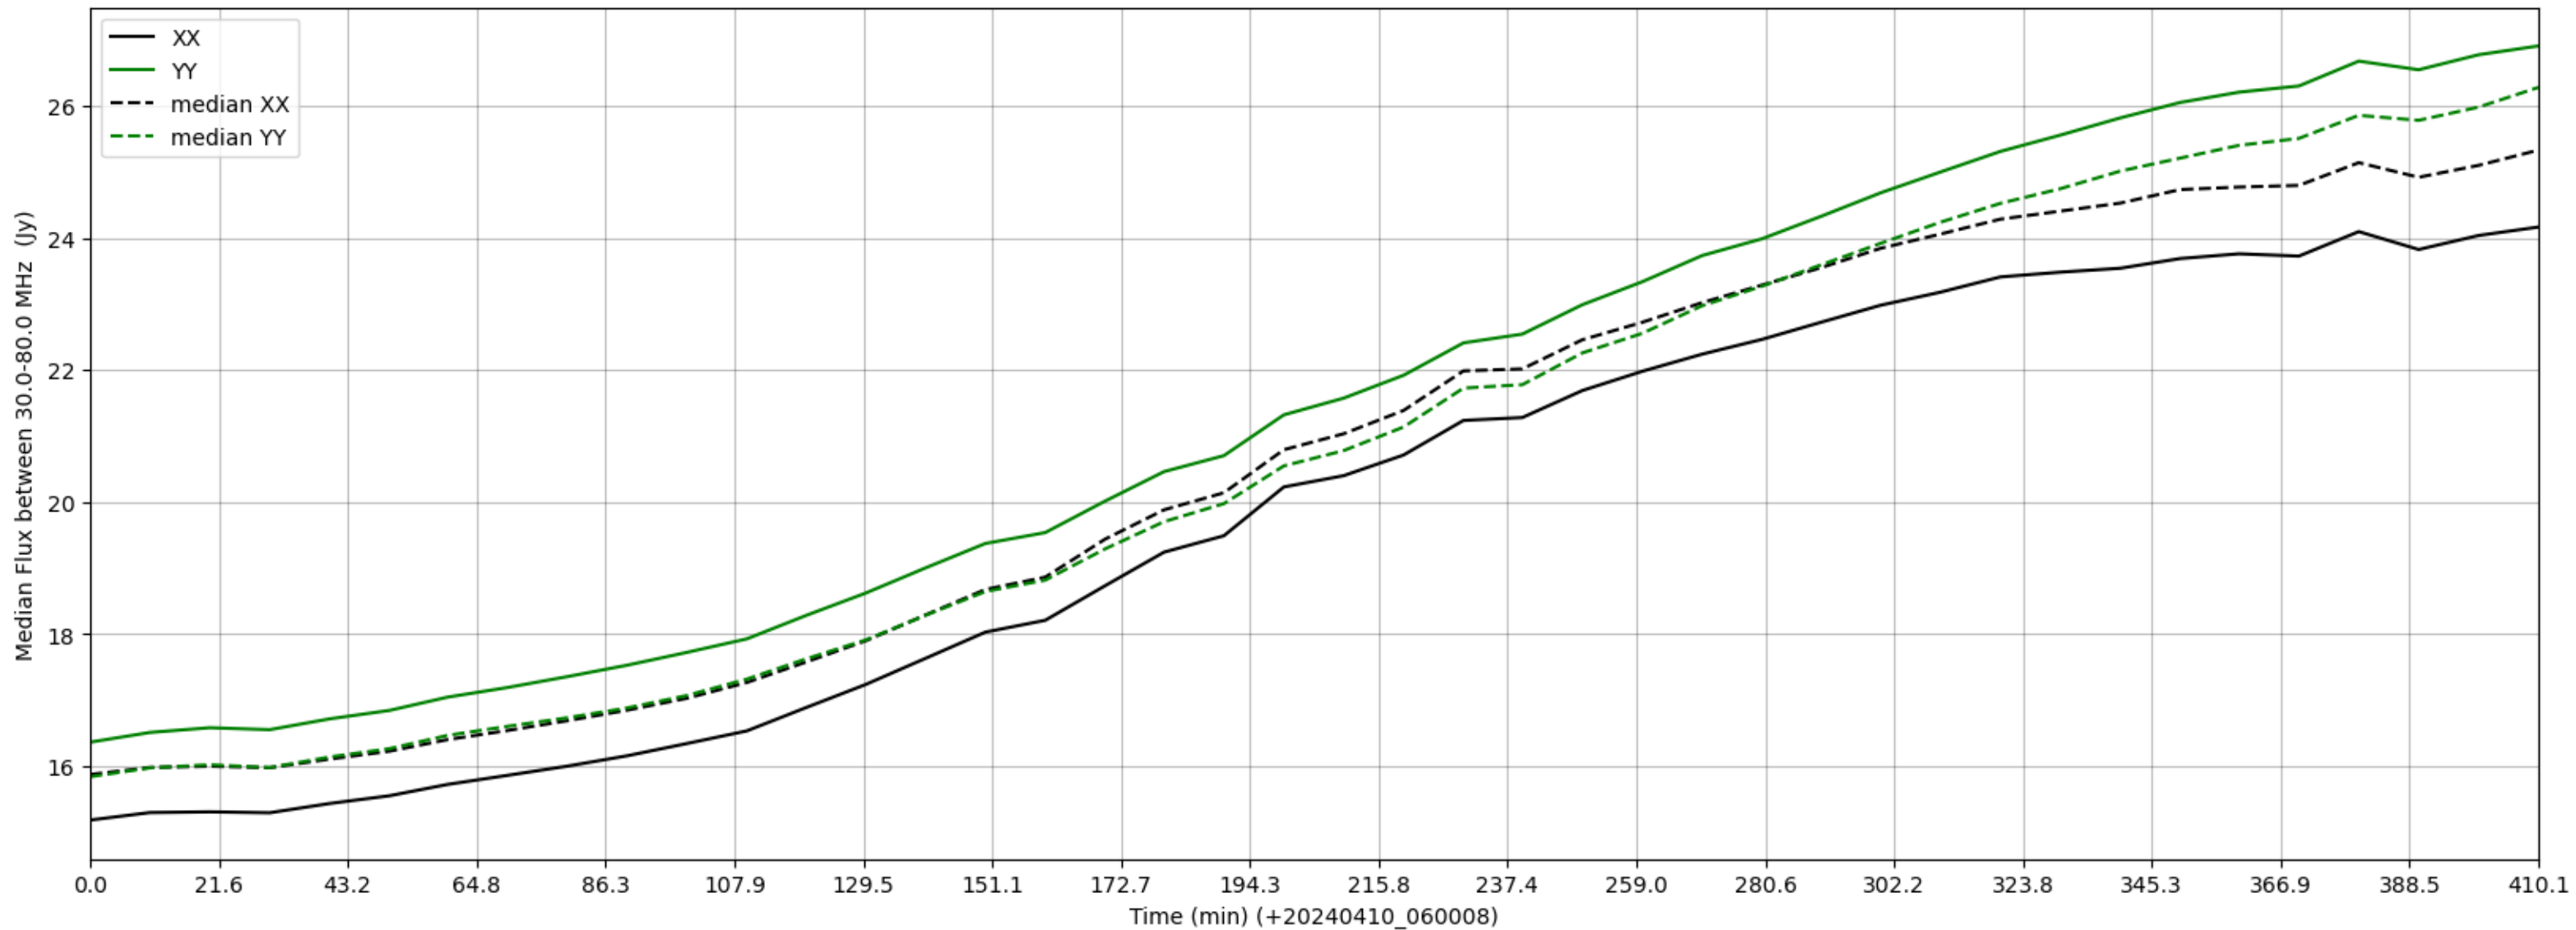

LWA247 - Correlator# 321 - XX FLAGS:Good - YY FLAGS:Good

LWA177 - Correlator# 320 - XX FLAGS:Good - YY FLAGS:Good