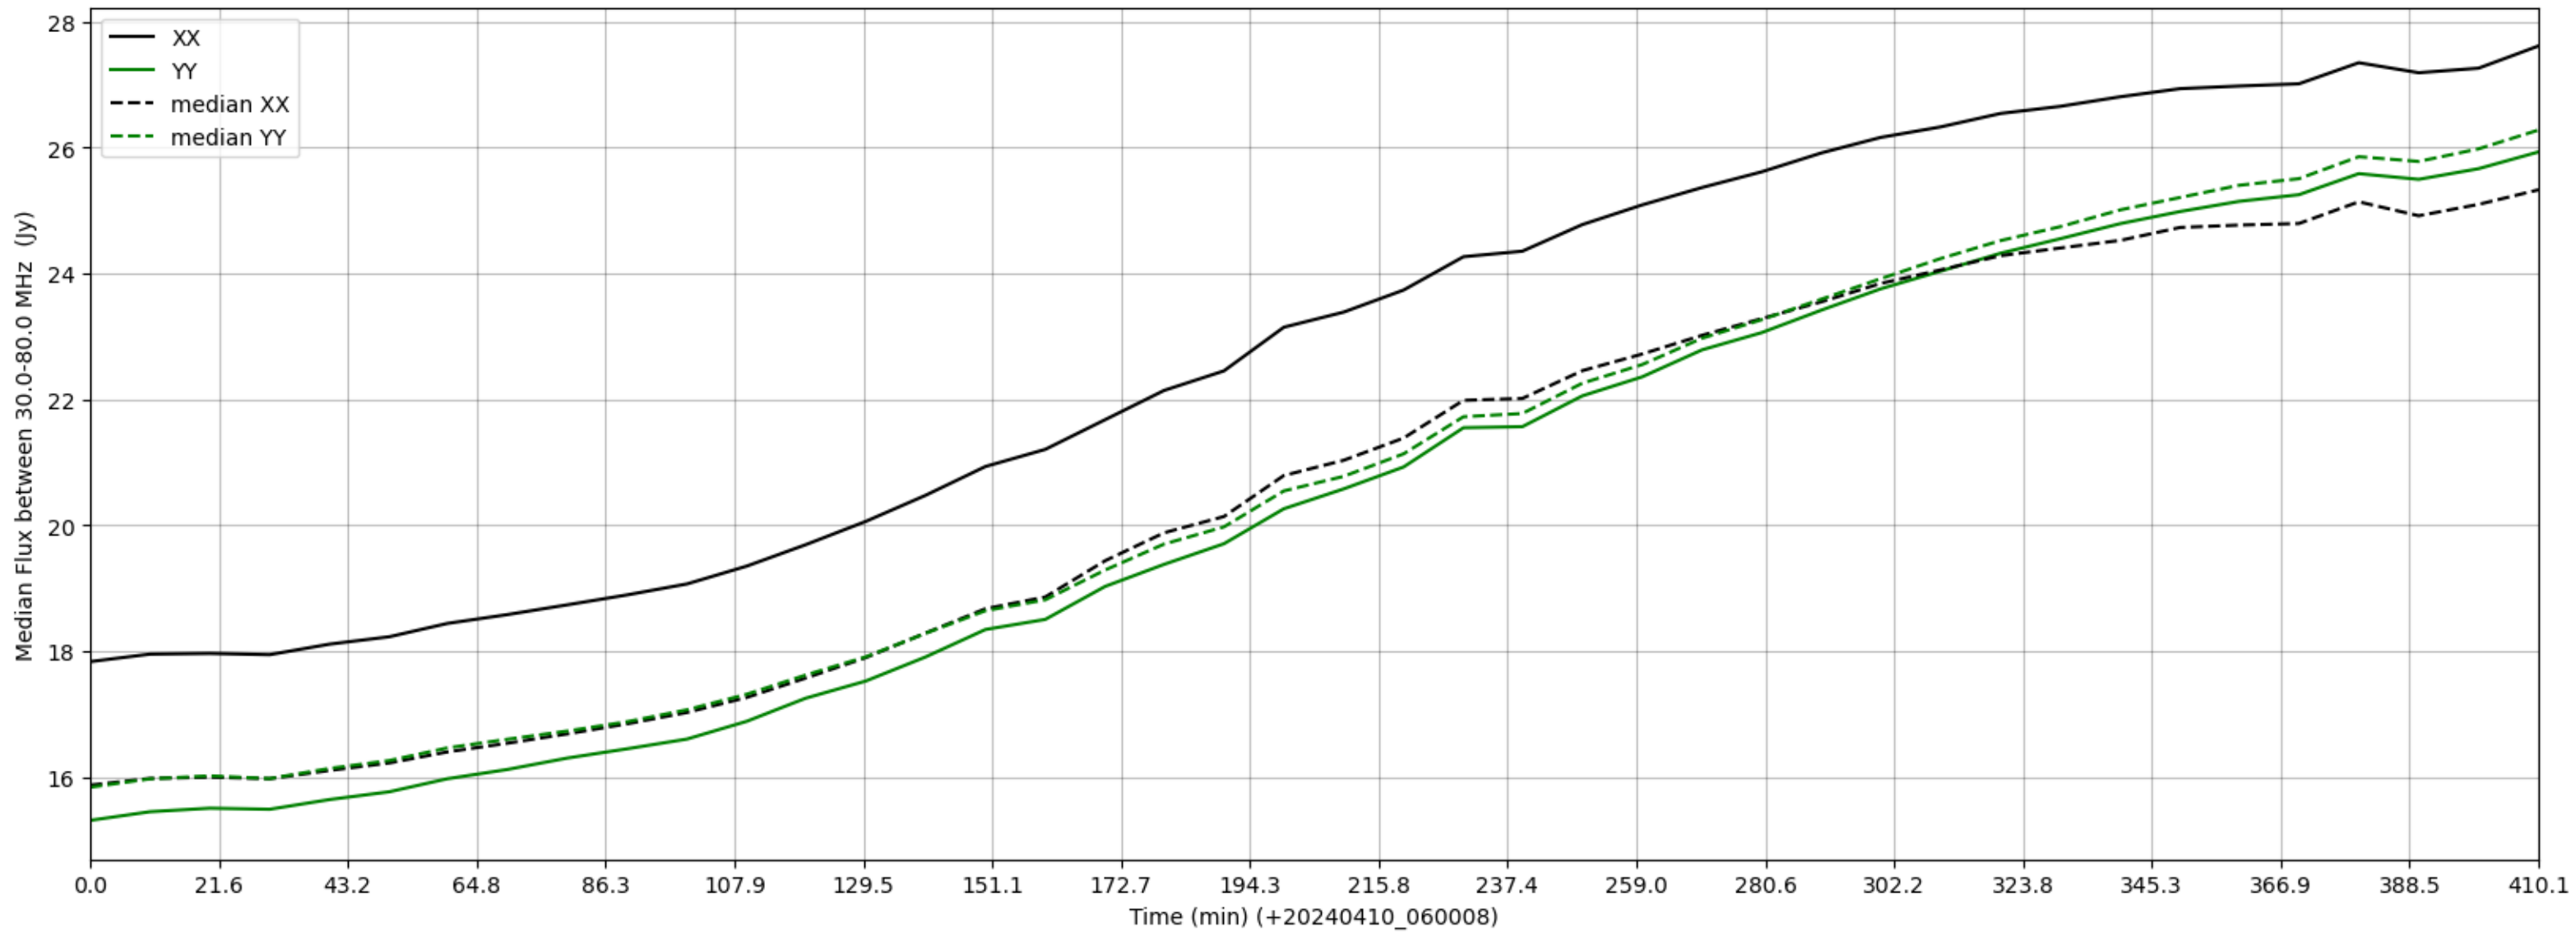

LWA137 - Correlator# 258 - XX FLAGS:Good - YY FLAGS:Good

LWA133 - Correlator# 257 - XX FLAGS:Good - YY FLAGS:Good