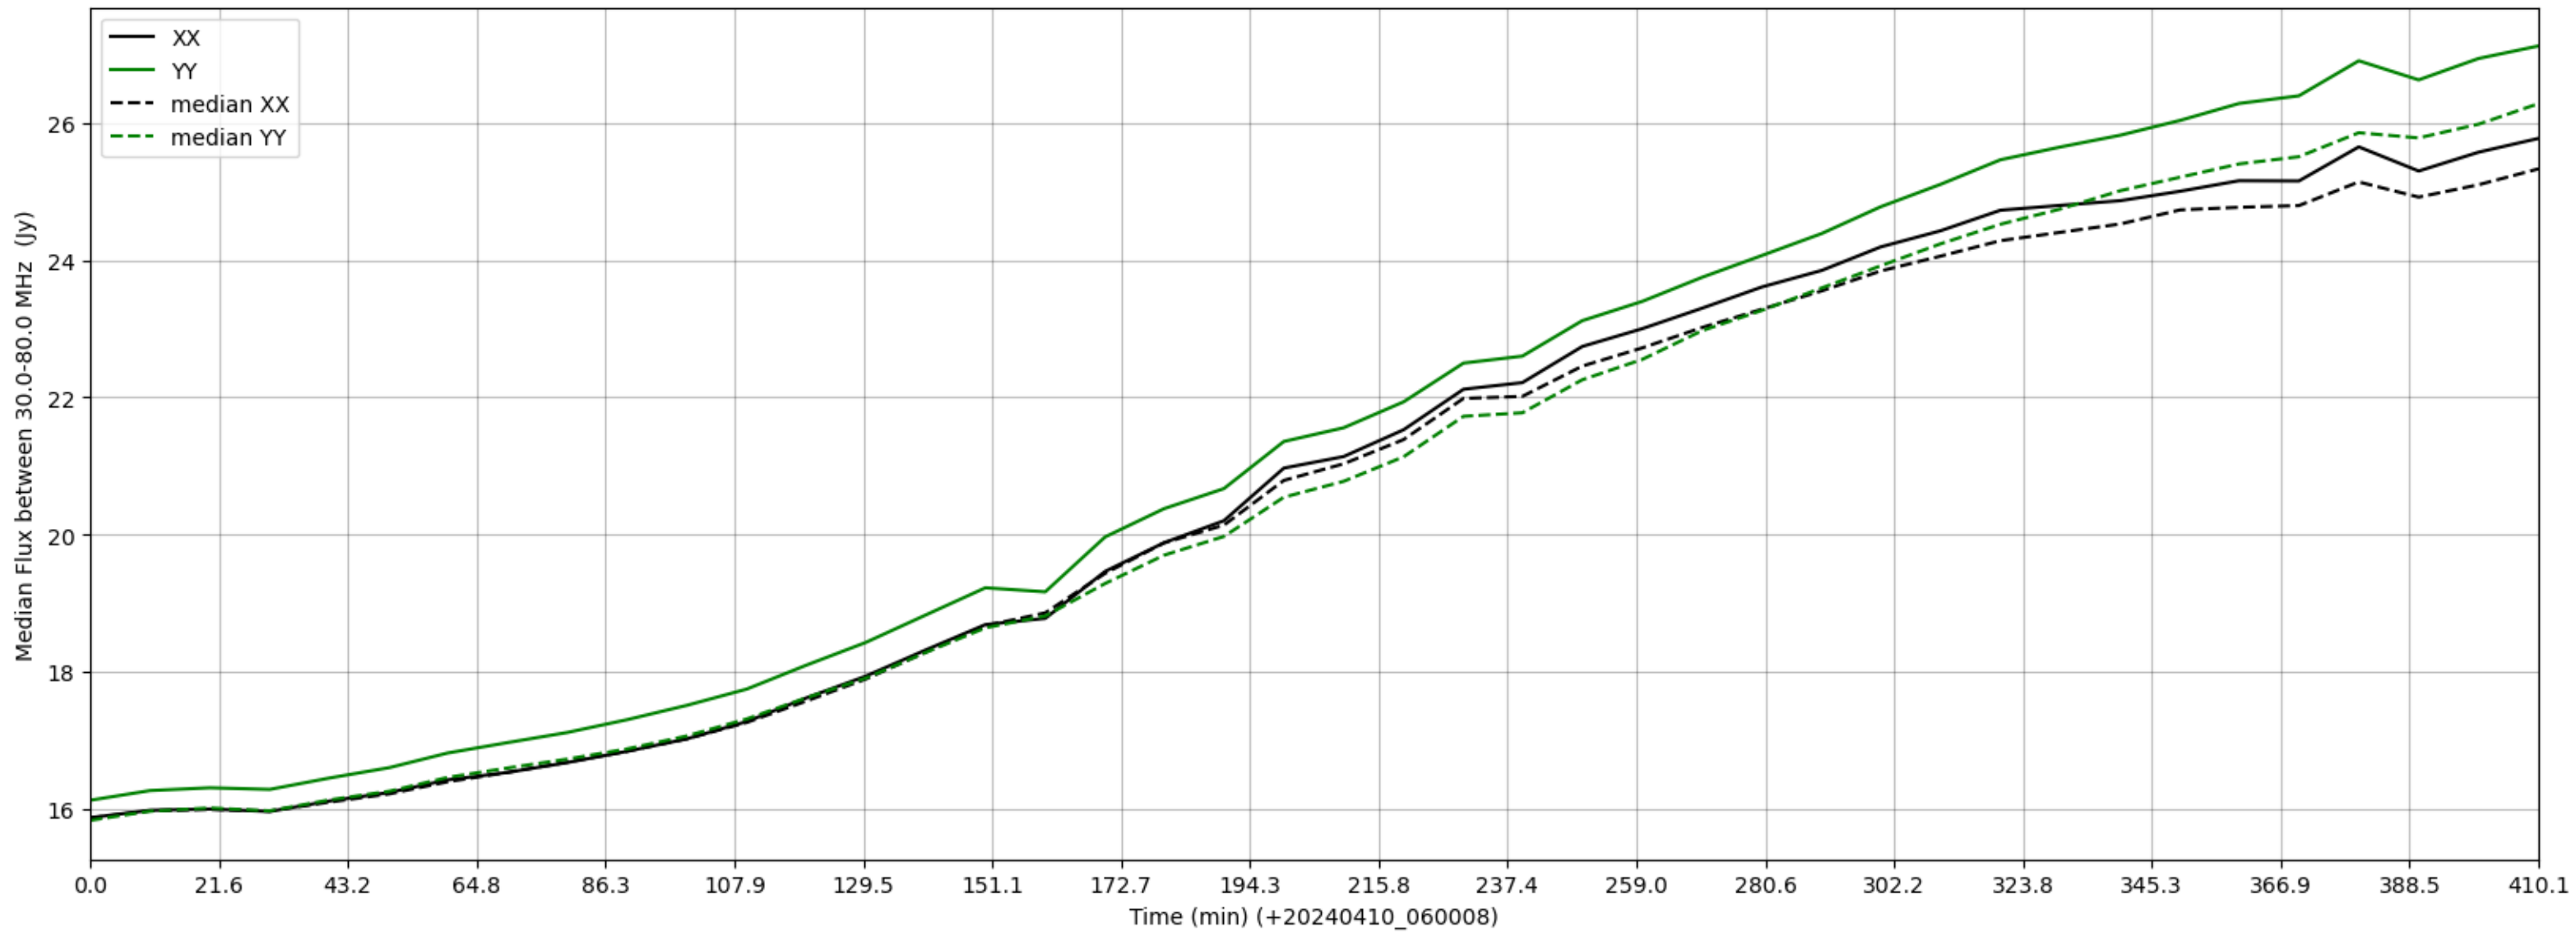

LWA025 - Correlator# 109 - XX FLAGS:Good - YY FLAGS:Good

LWA026 - Correlator# 108 - XX FLAGS:Good - YY FLAGS:Good