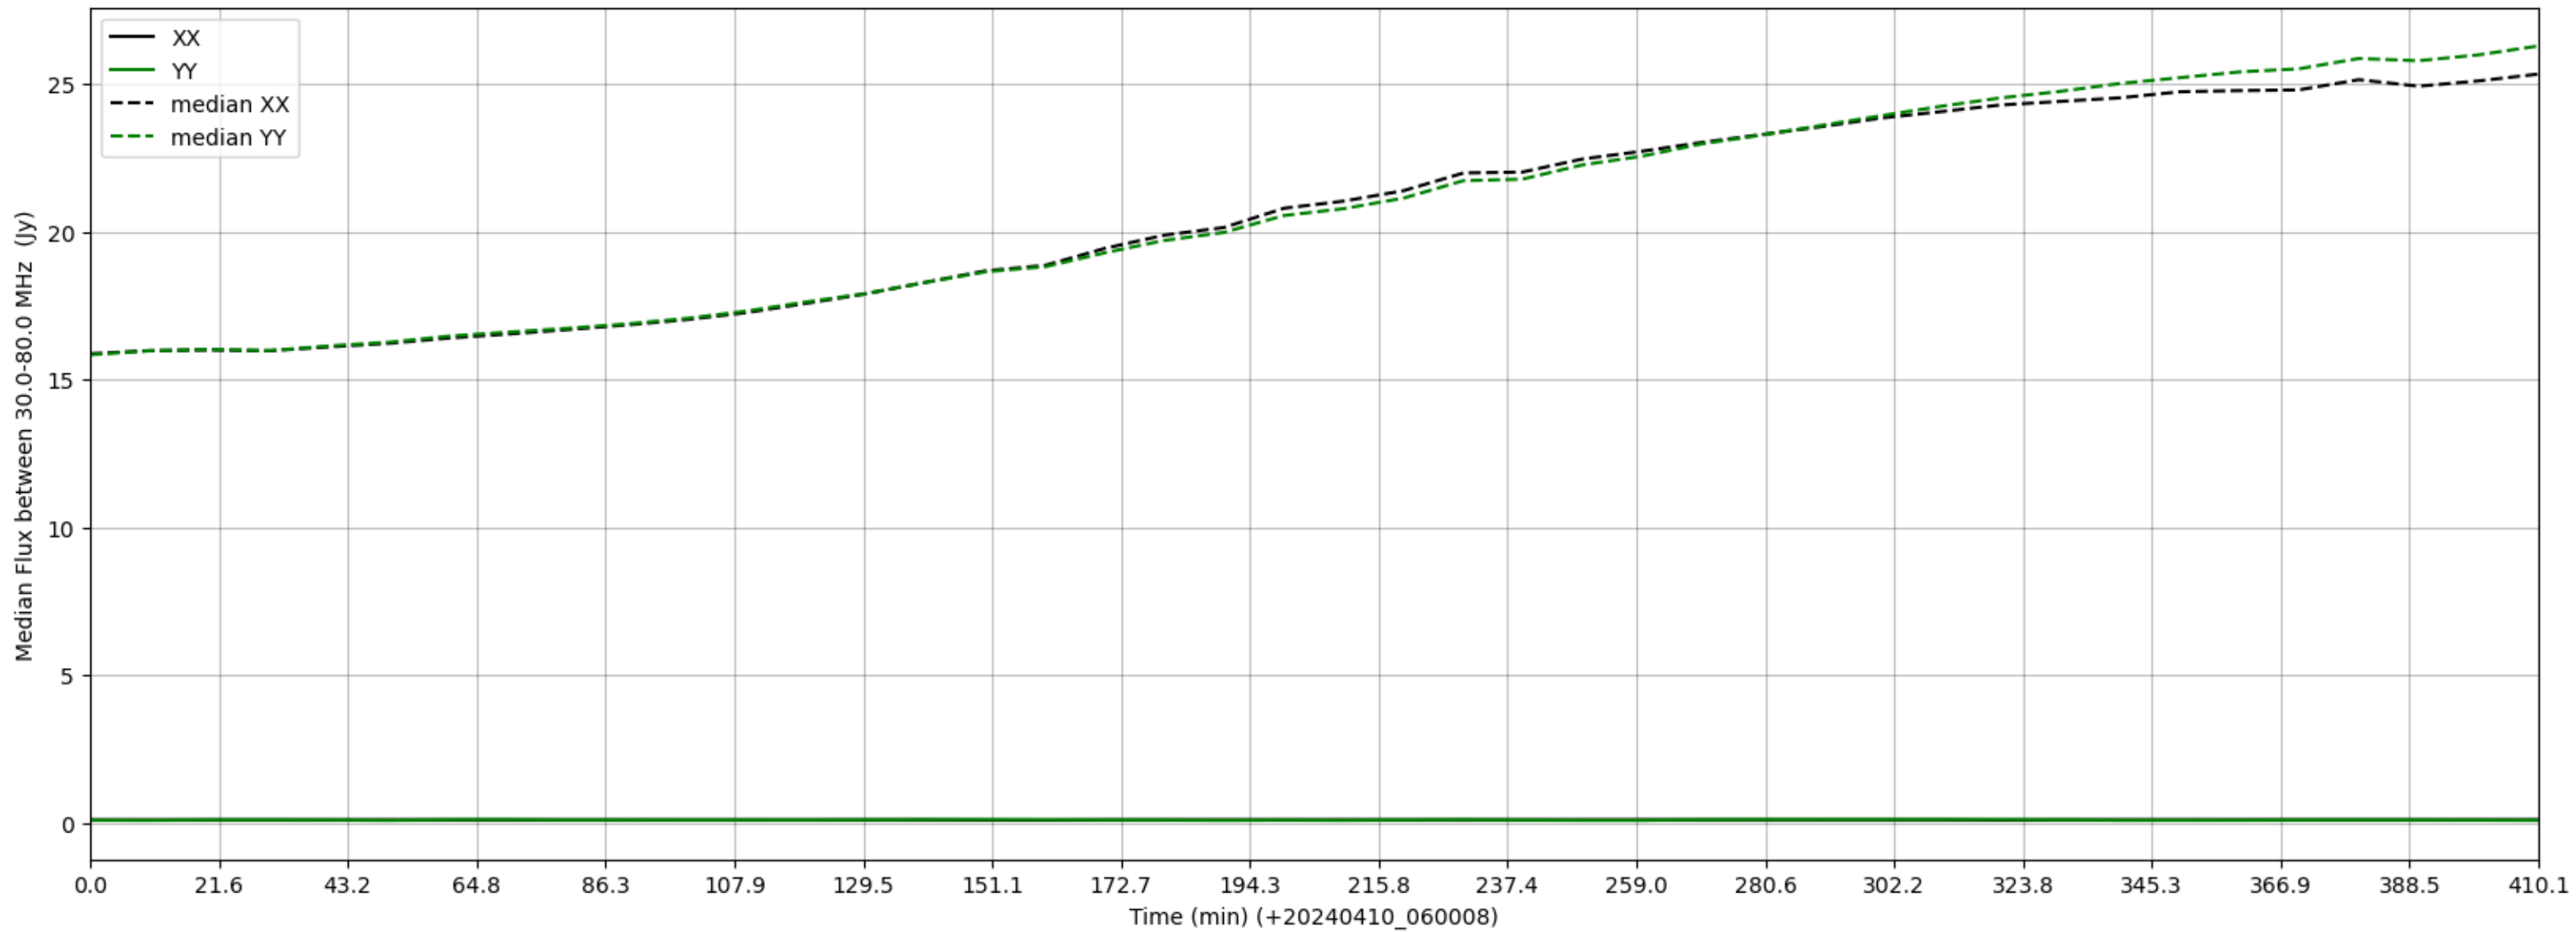

LWA120 - Correlator# 208 - XX FLAGS:LowFlux - YY FLAGS:LowFlux

LWA082 - Correlator# 209 - XX FLAGS:Good - YY FLAGS:Good

LWA143 - Correlator# 210 - XX FLAGS:Good - YY FLAGS:Good

LWA142 - Correlator# 211 - XX FLAGS:LowFlux - YY FLAGS:LowFlux