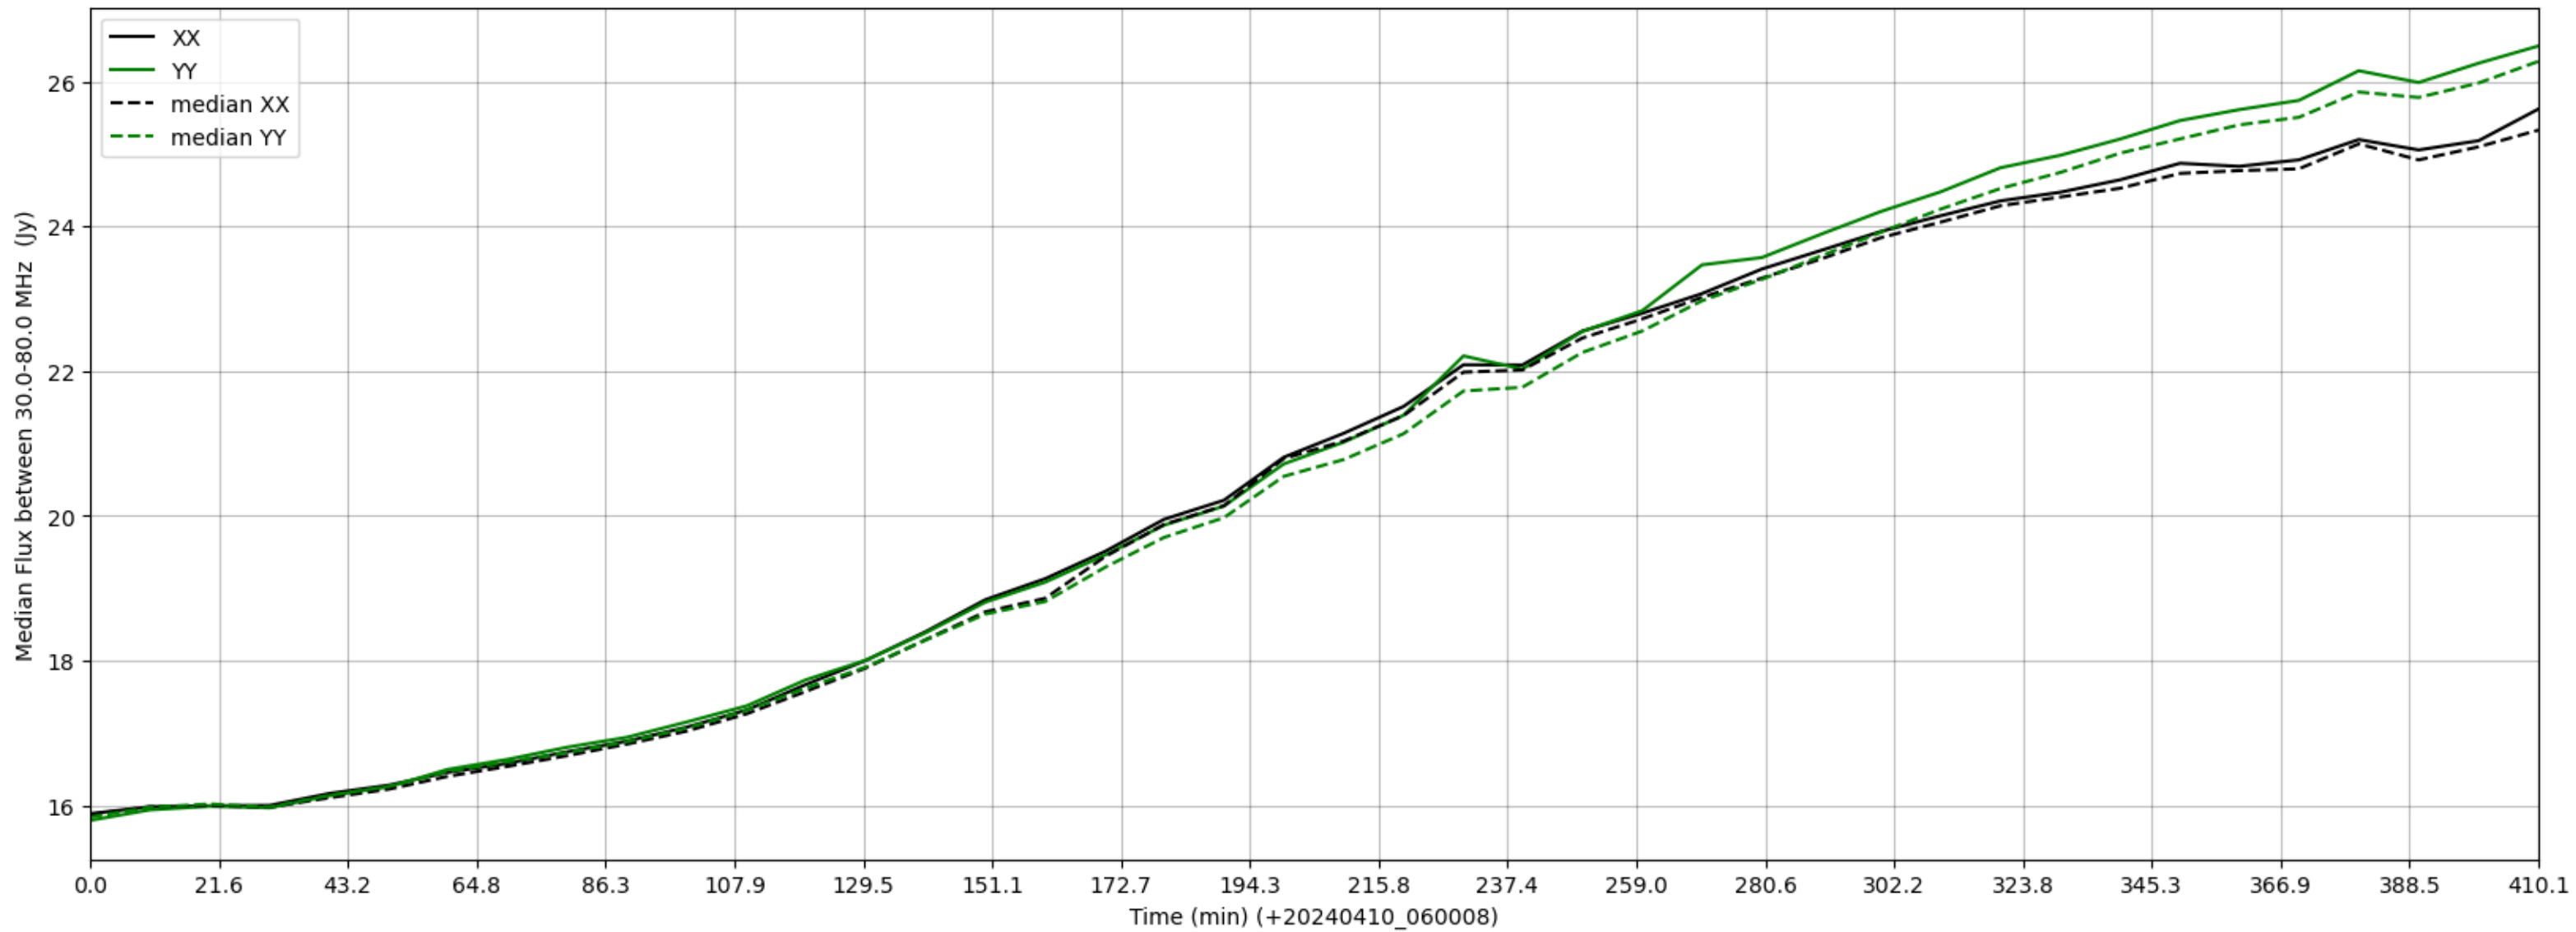

LWA230 - Correlator# 303 - XX FLAGS:Good - YY FLAGS:Good

LWA228 - Correlator# 302 - XX FLAGS:Good - YY FLAGS:Good