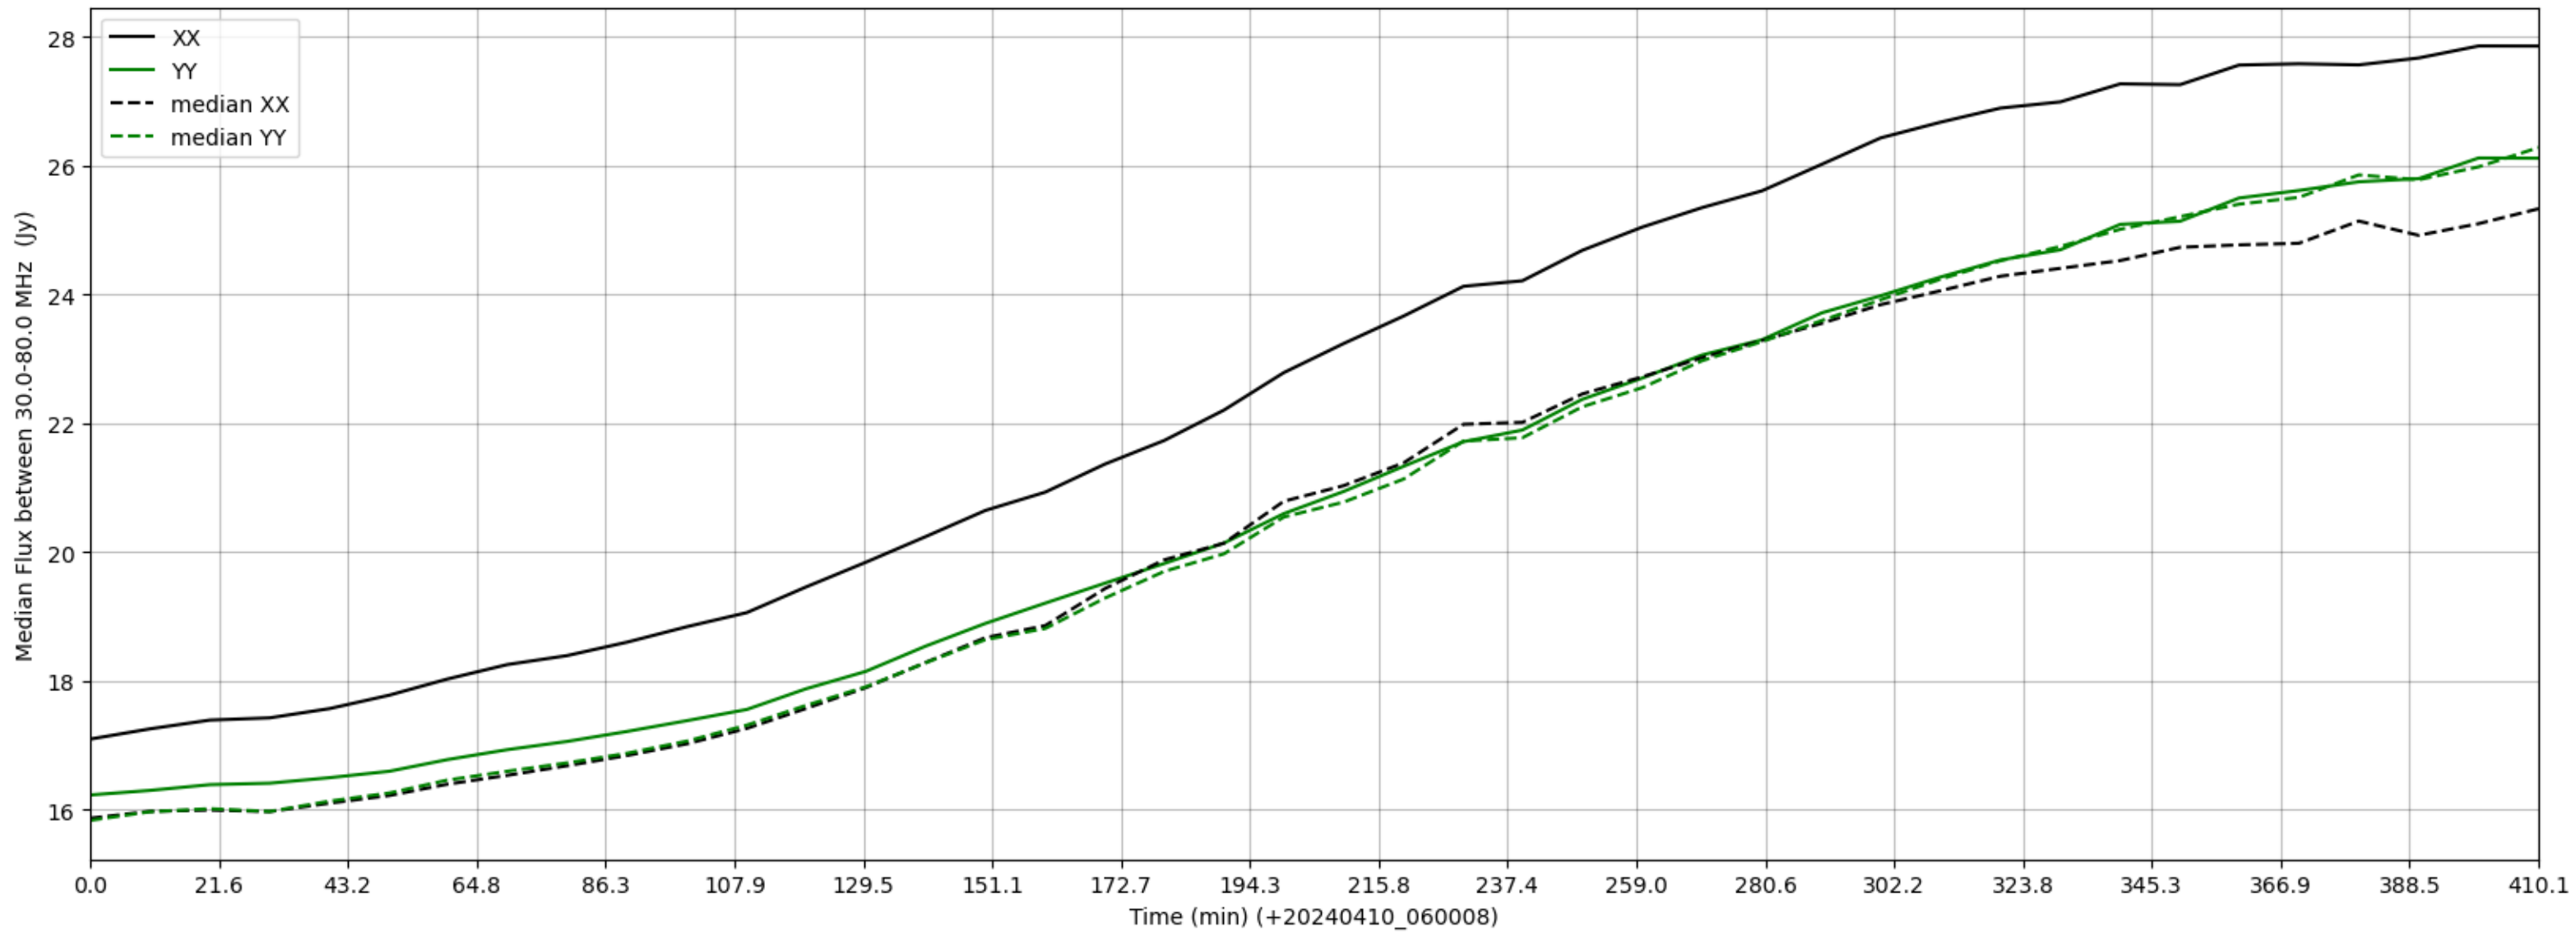

LWA321 - Correlator# 020 - XX FLAGS:Good - YY FLAGS:Good

LWA314 - Correlator# 021 - XX FLAGS:Good - YY FLAGS:HighTimeVar+BadSpecShape

LWA330 - Correlator# 022 - XX FLAGS:Good - YY FLAGS:Good

LWA327 - Correlator# 023 - XX FLAGS:Good - YY FLAGS:Good