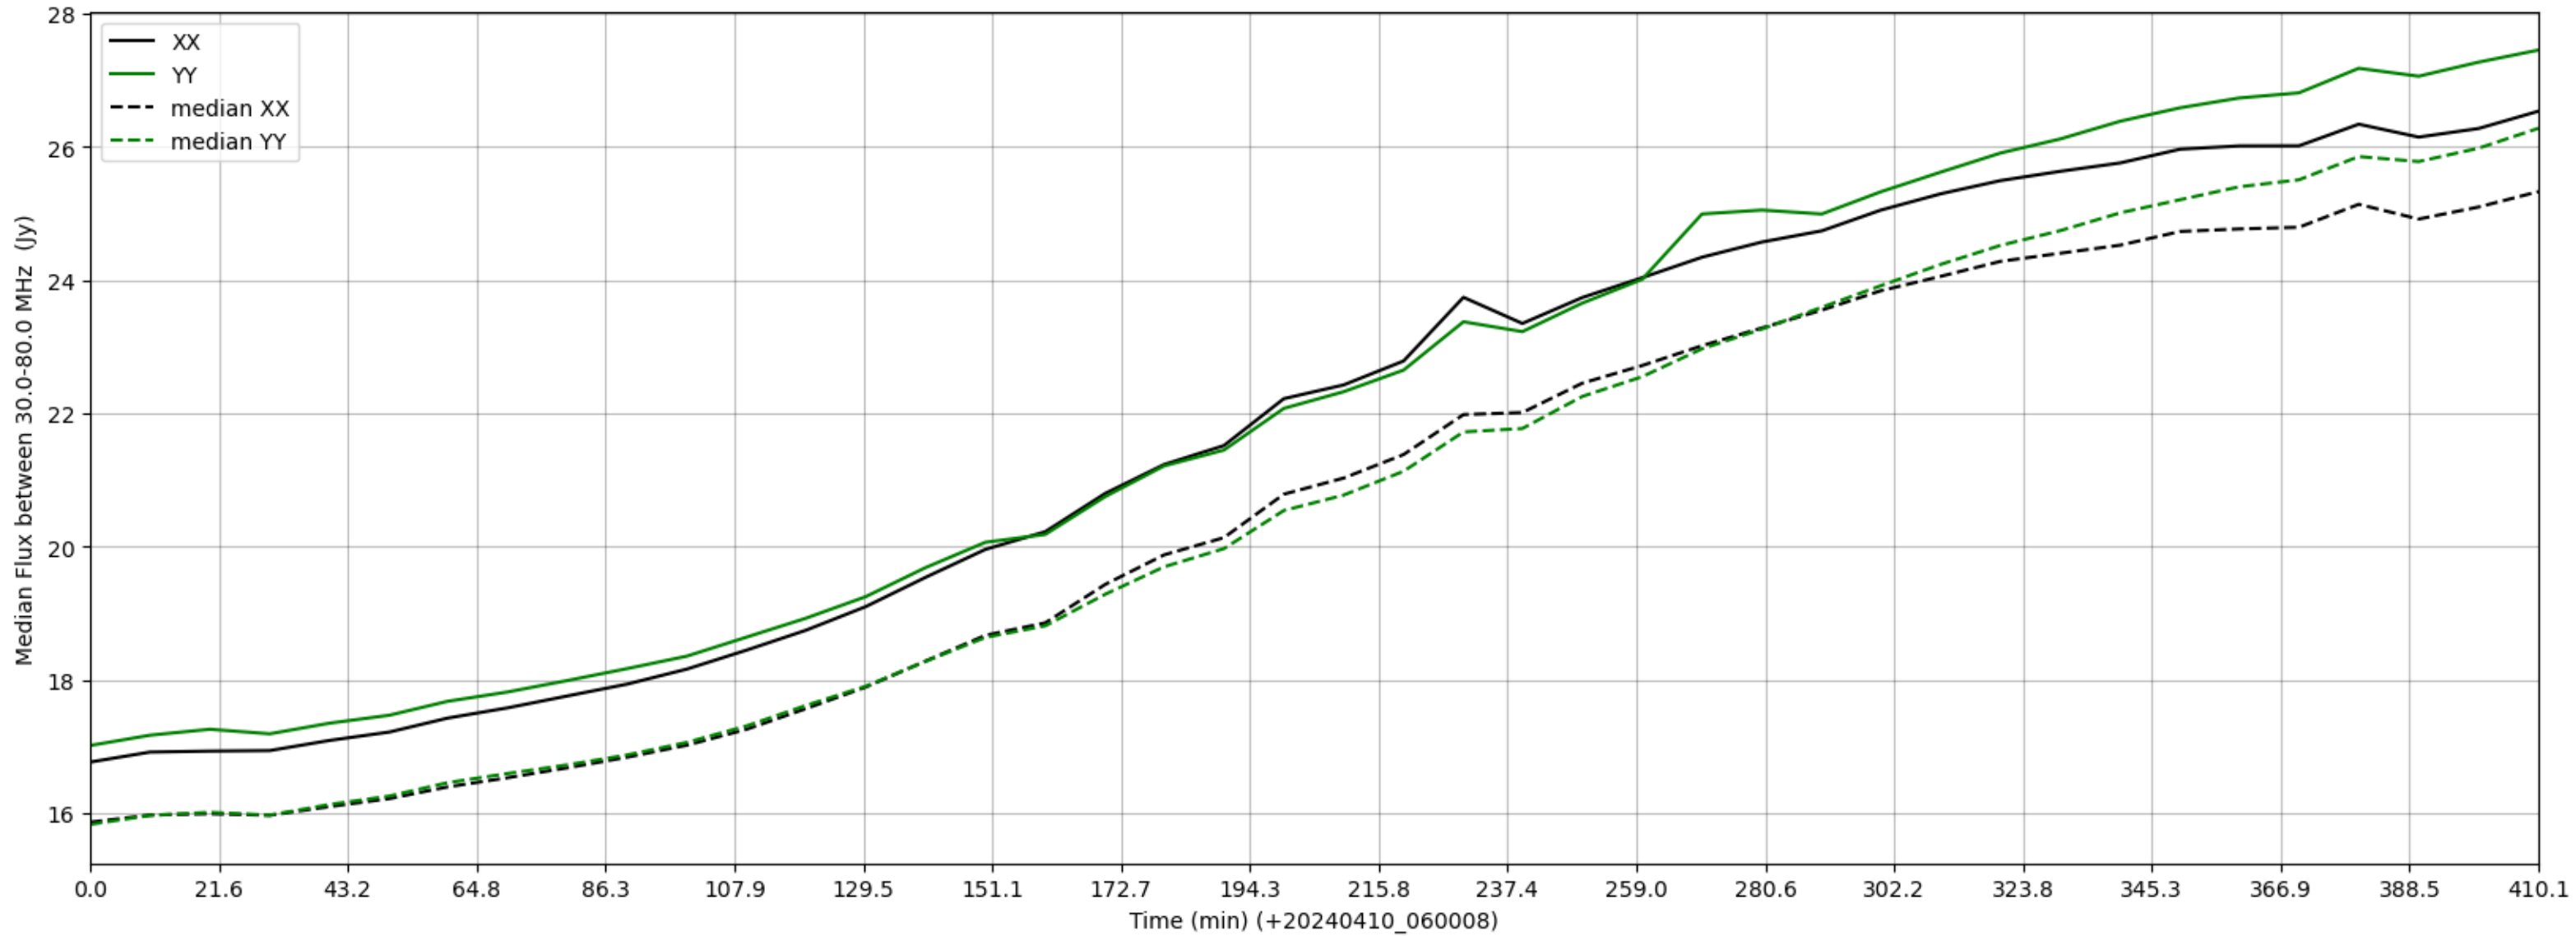

LWA076 - Correlator# 193 - XX FLAGS:LowFlux - YY FLAGS:LowFlux

LWA078 - Correlator# 192 - XX FLAGS:Good - YY FLAGS:Good