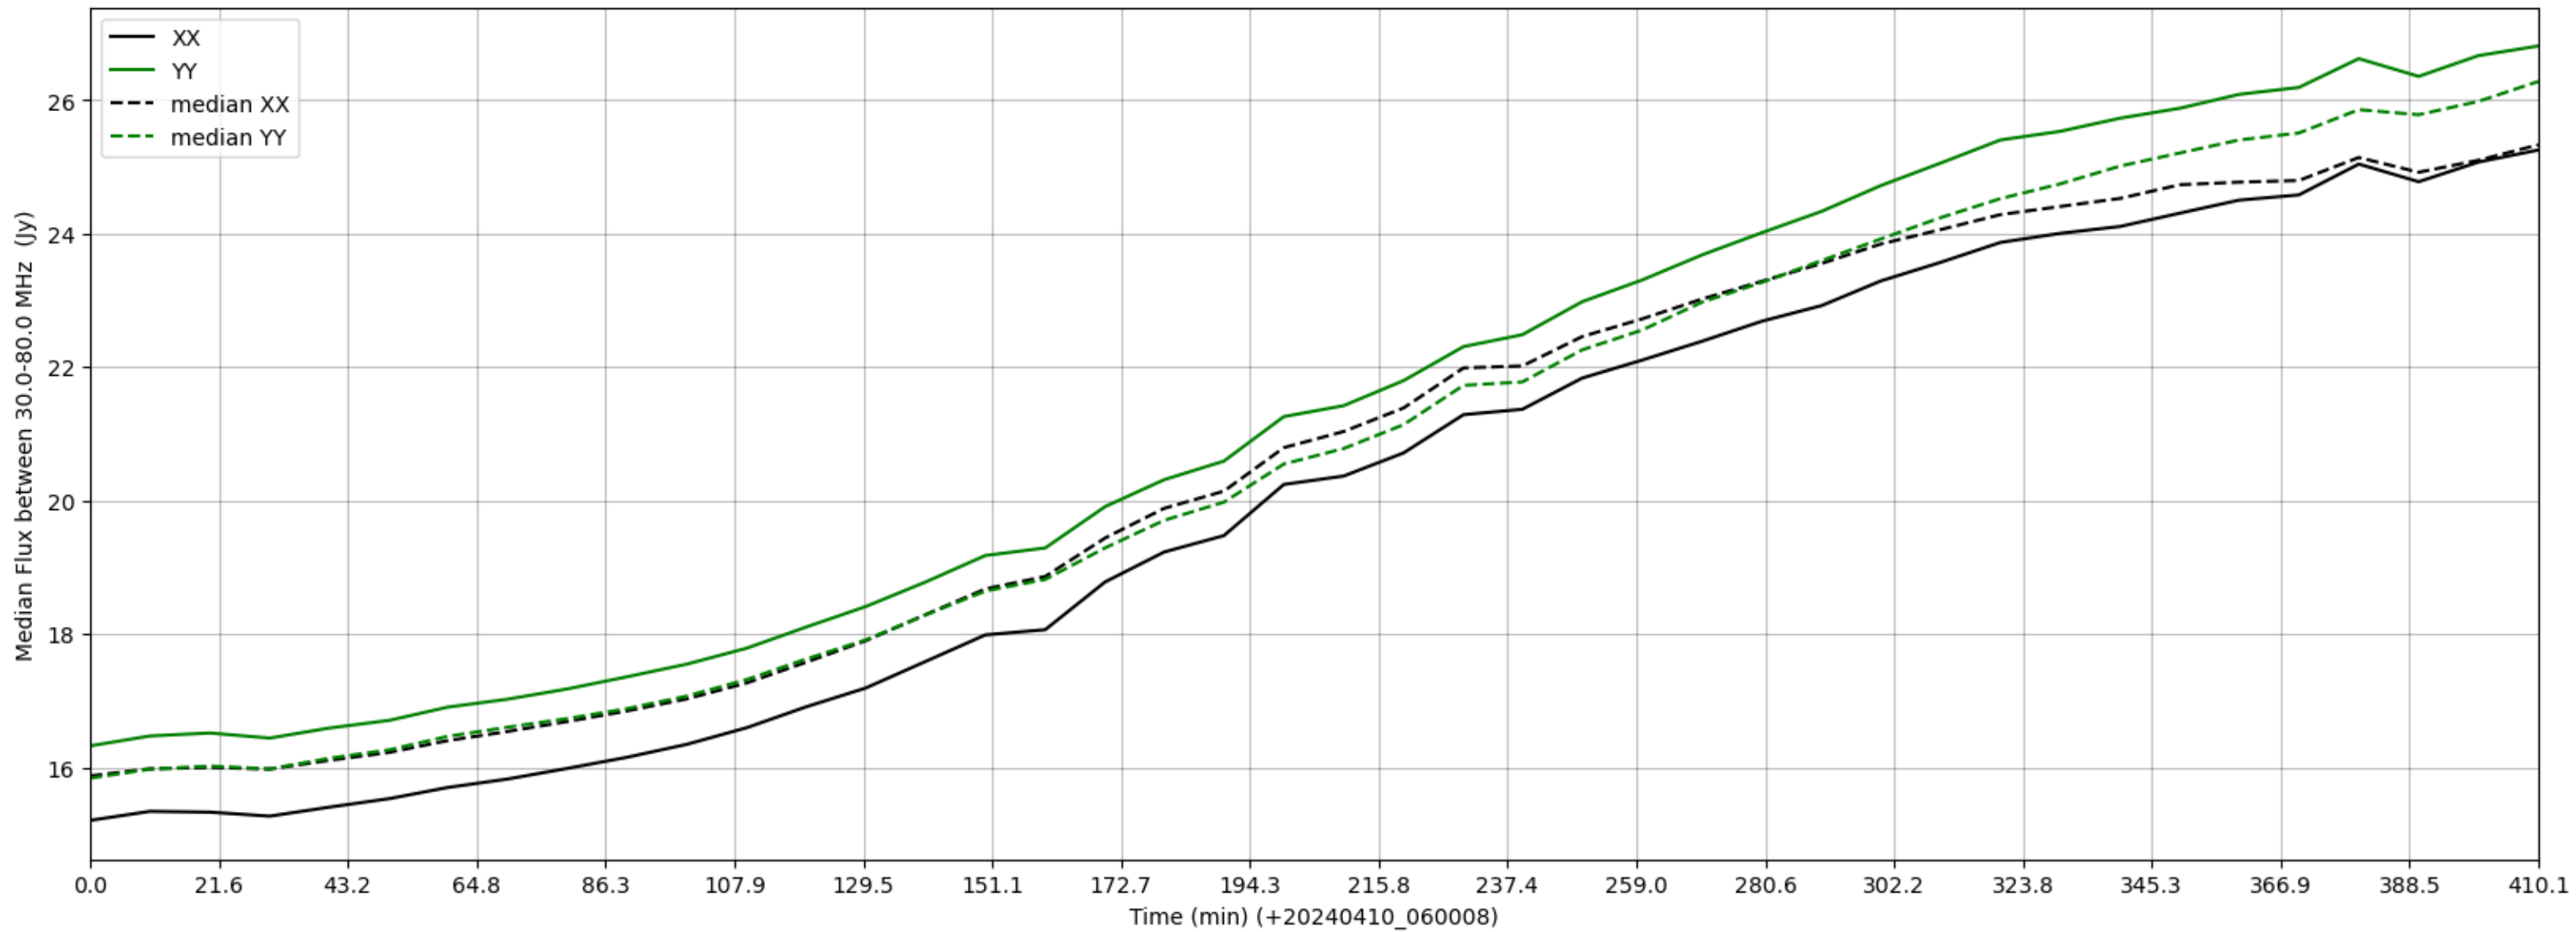

LWA048 - Correlator# 113 - XX FLAGS:Good - YY FLAGS:Good

LWA049 - Correlator# 112 - XX FLAGS:Good - YY FLAGS:Good