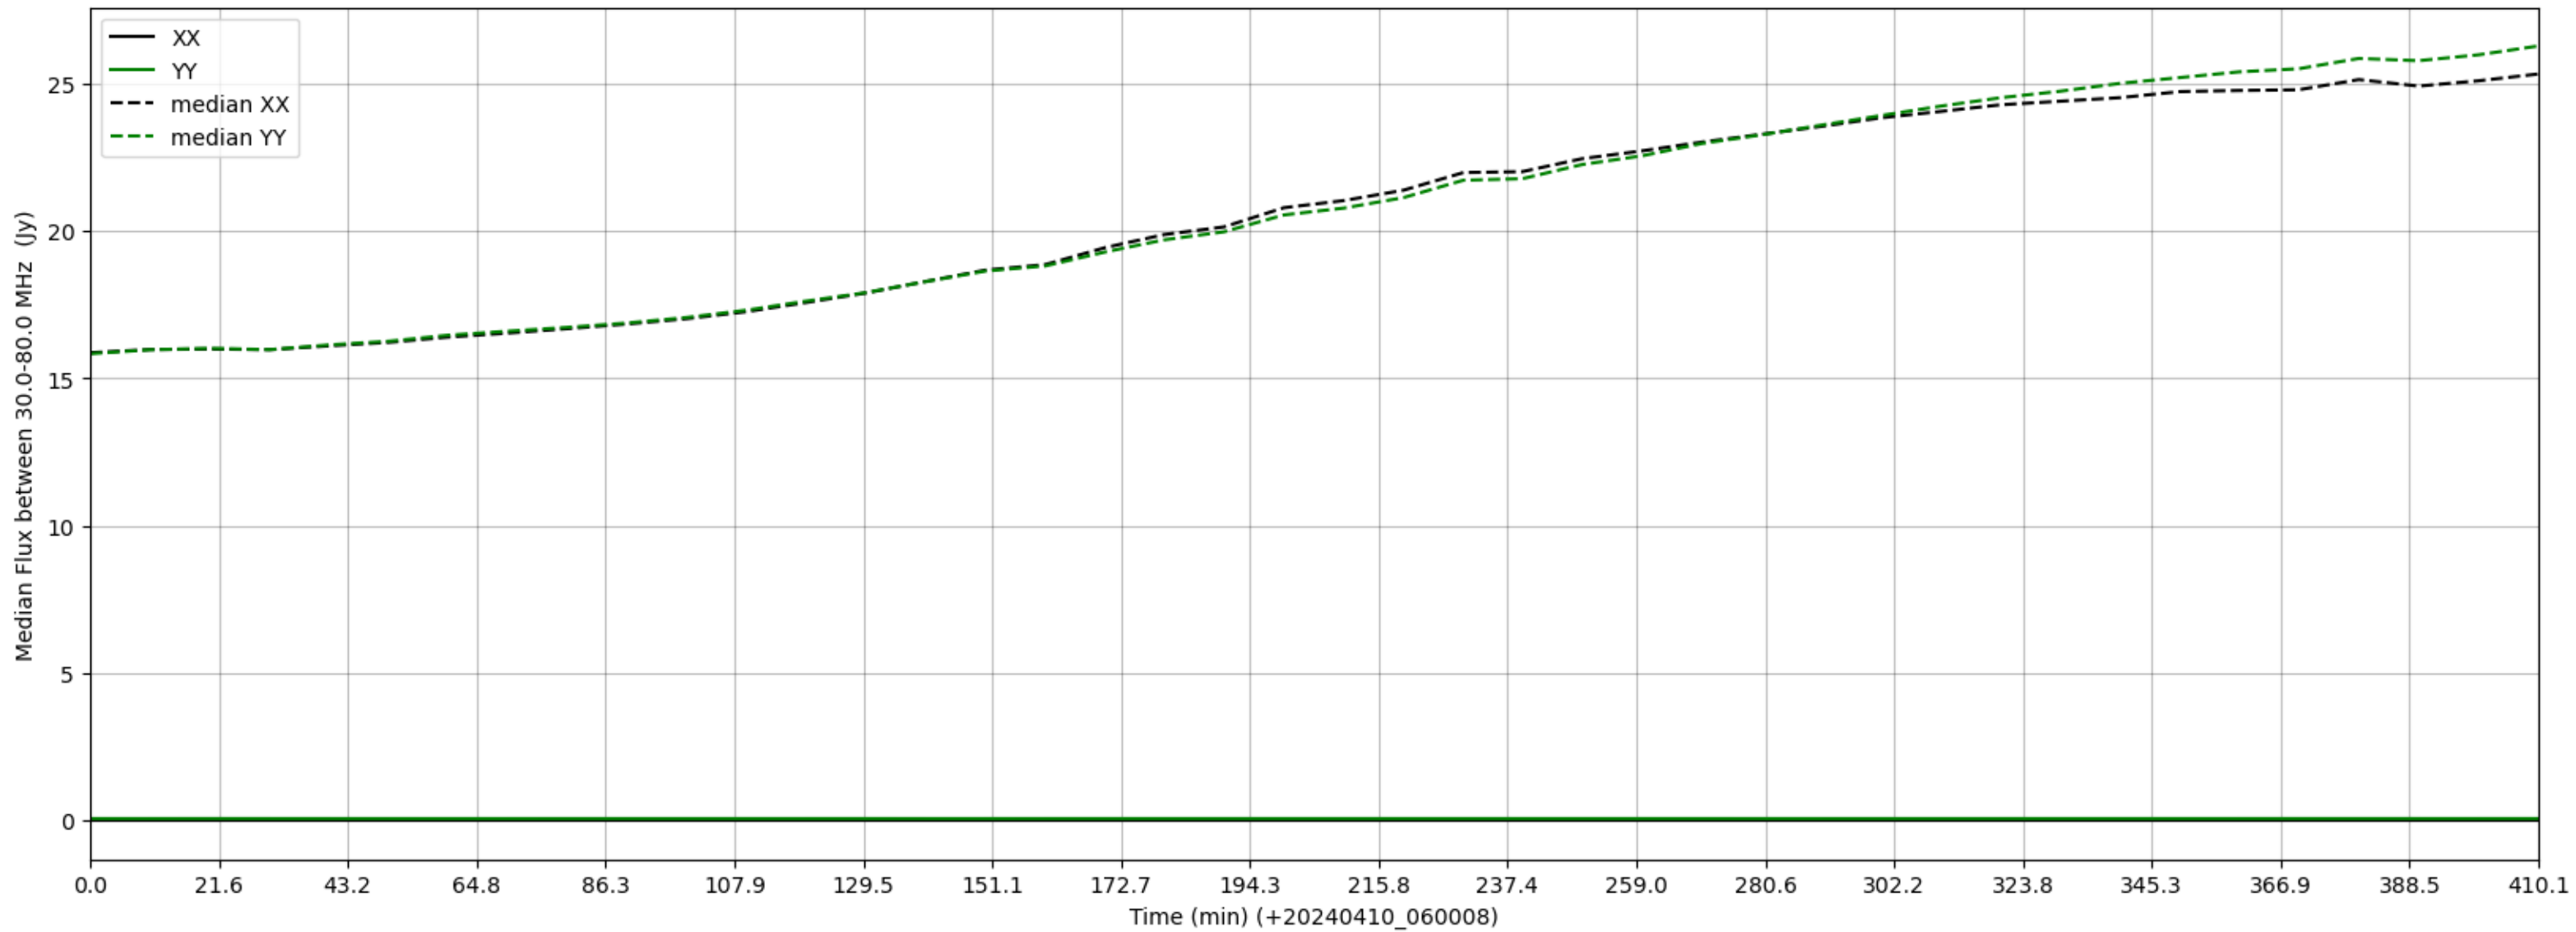

LWA313 - Correlator# 018 - XX FLAGS:Good - YY FLAGS:Good

LWA310 - Correlator# 017 - XX FLAGS:LowFlux - YY FLAGS:LowFlux