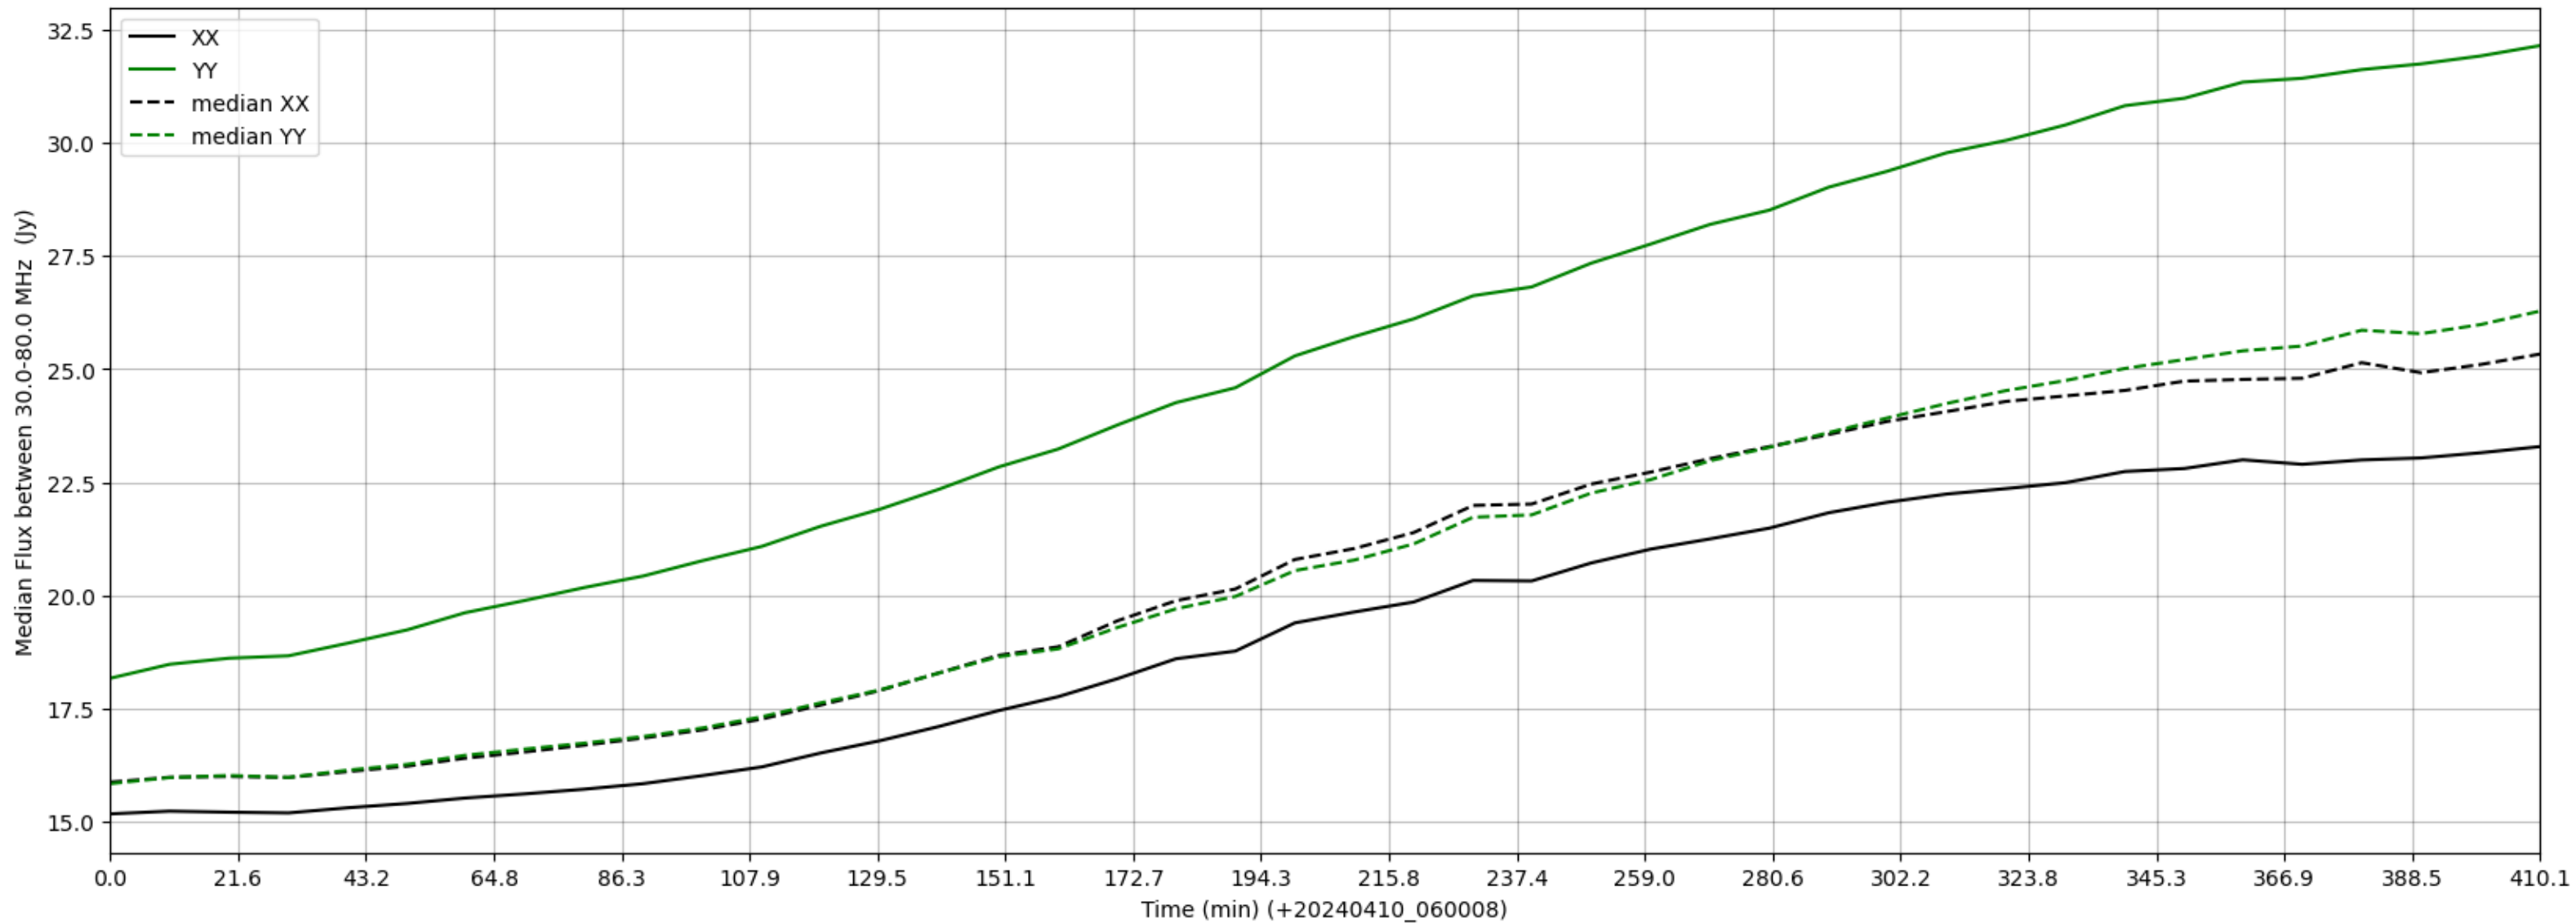

LWA310 - Correlator# 017 - XX FLAGS:LowFlux - YY FLAGS:LowFlux

LWA311 - Correlator# 016 - XX FLAGS:Good - YY FLAGS:Good