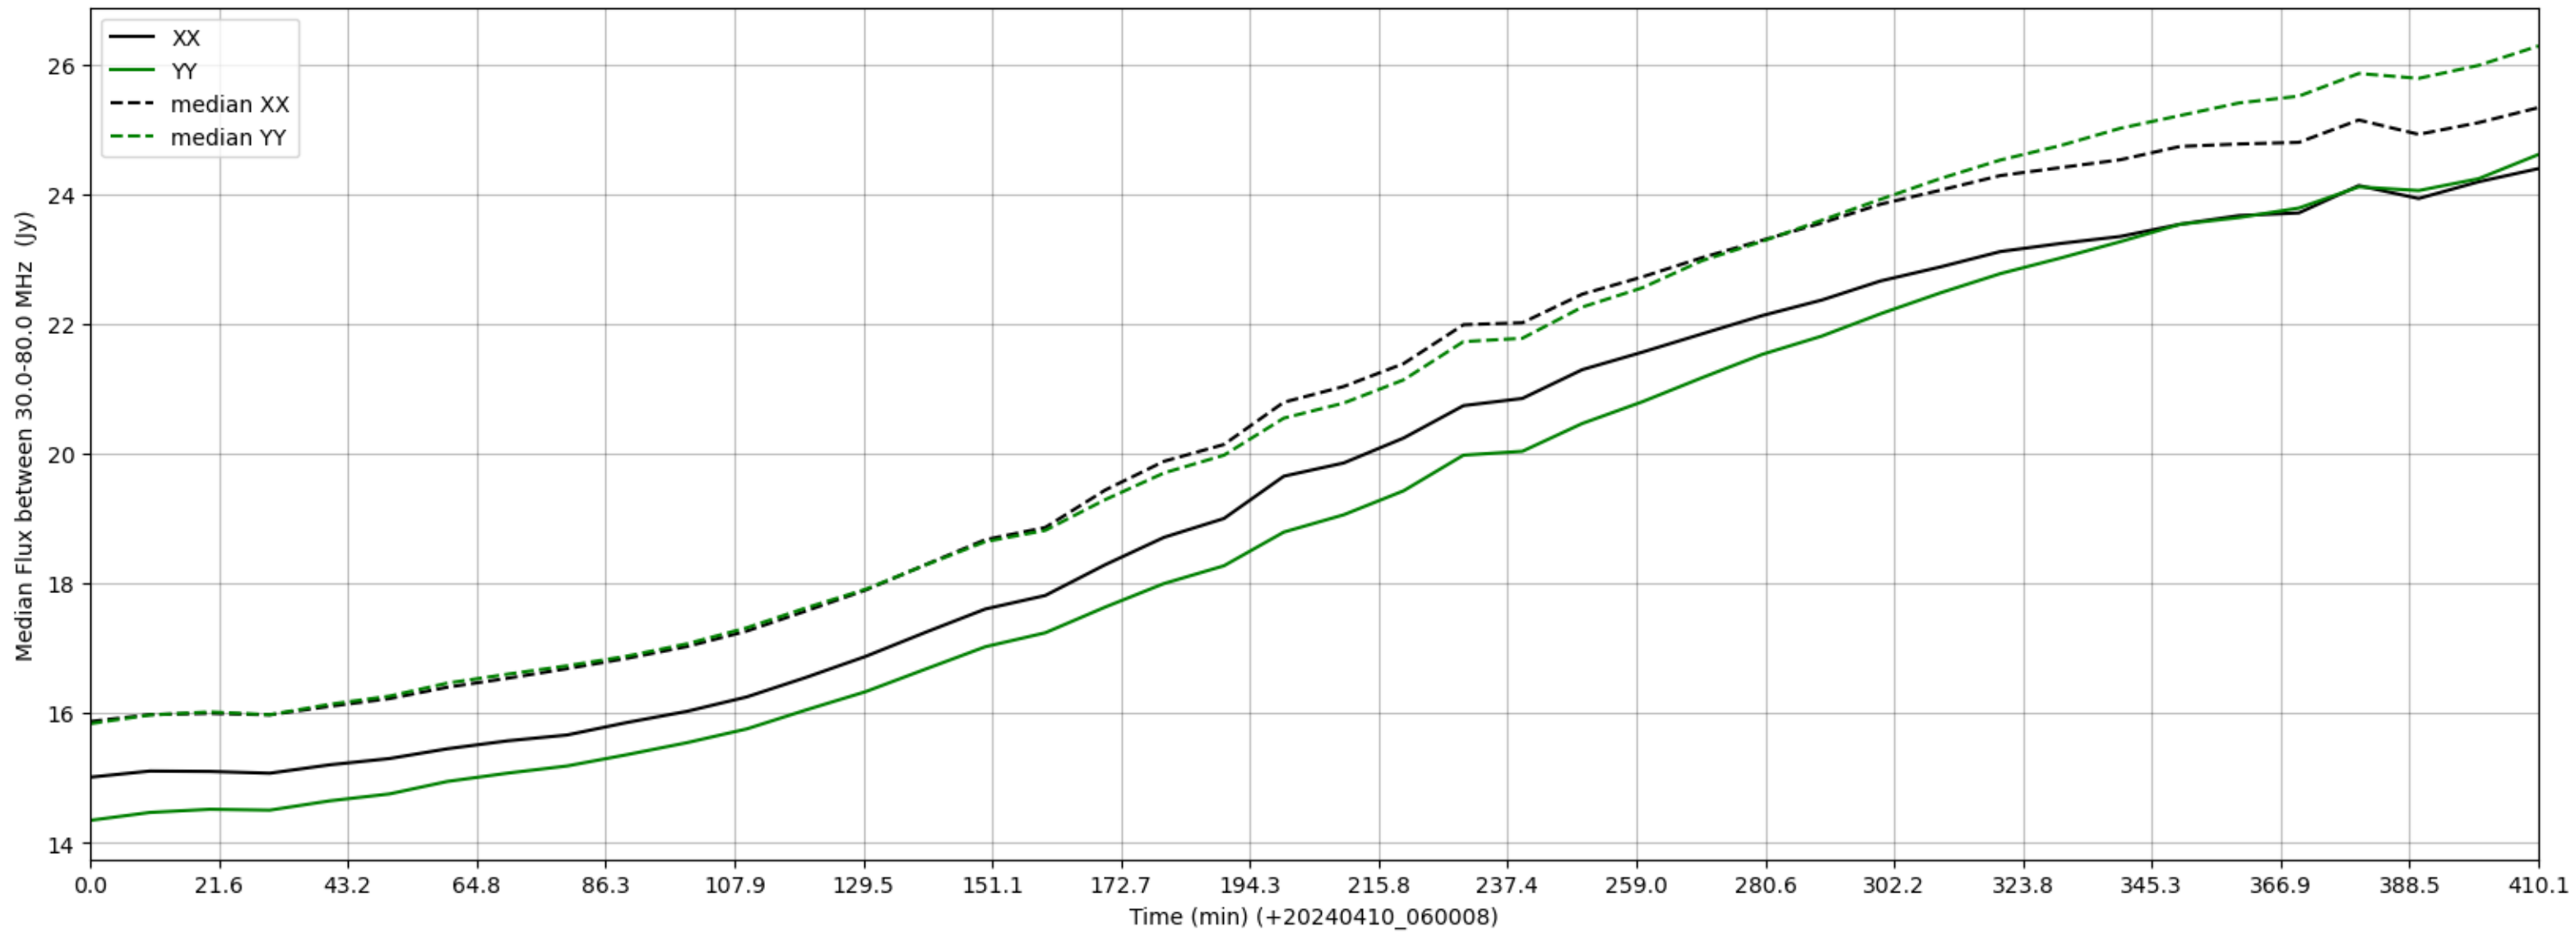

LWA126 - Correlator# 226 - XX FLAGS:Good - YY FLAGS:Good

LWA127 - Correlator# 225 - XX FLAGS:Good - YY FLAGS:Good