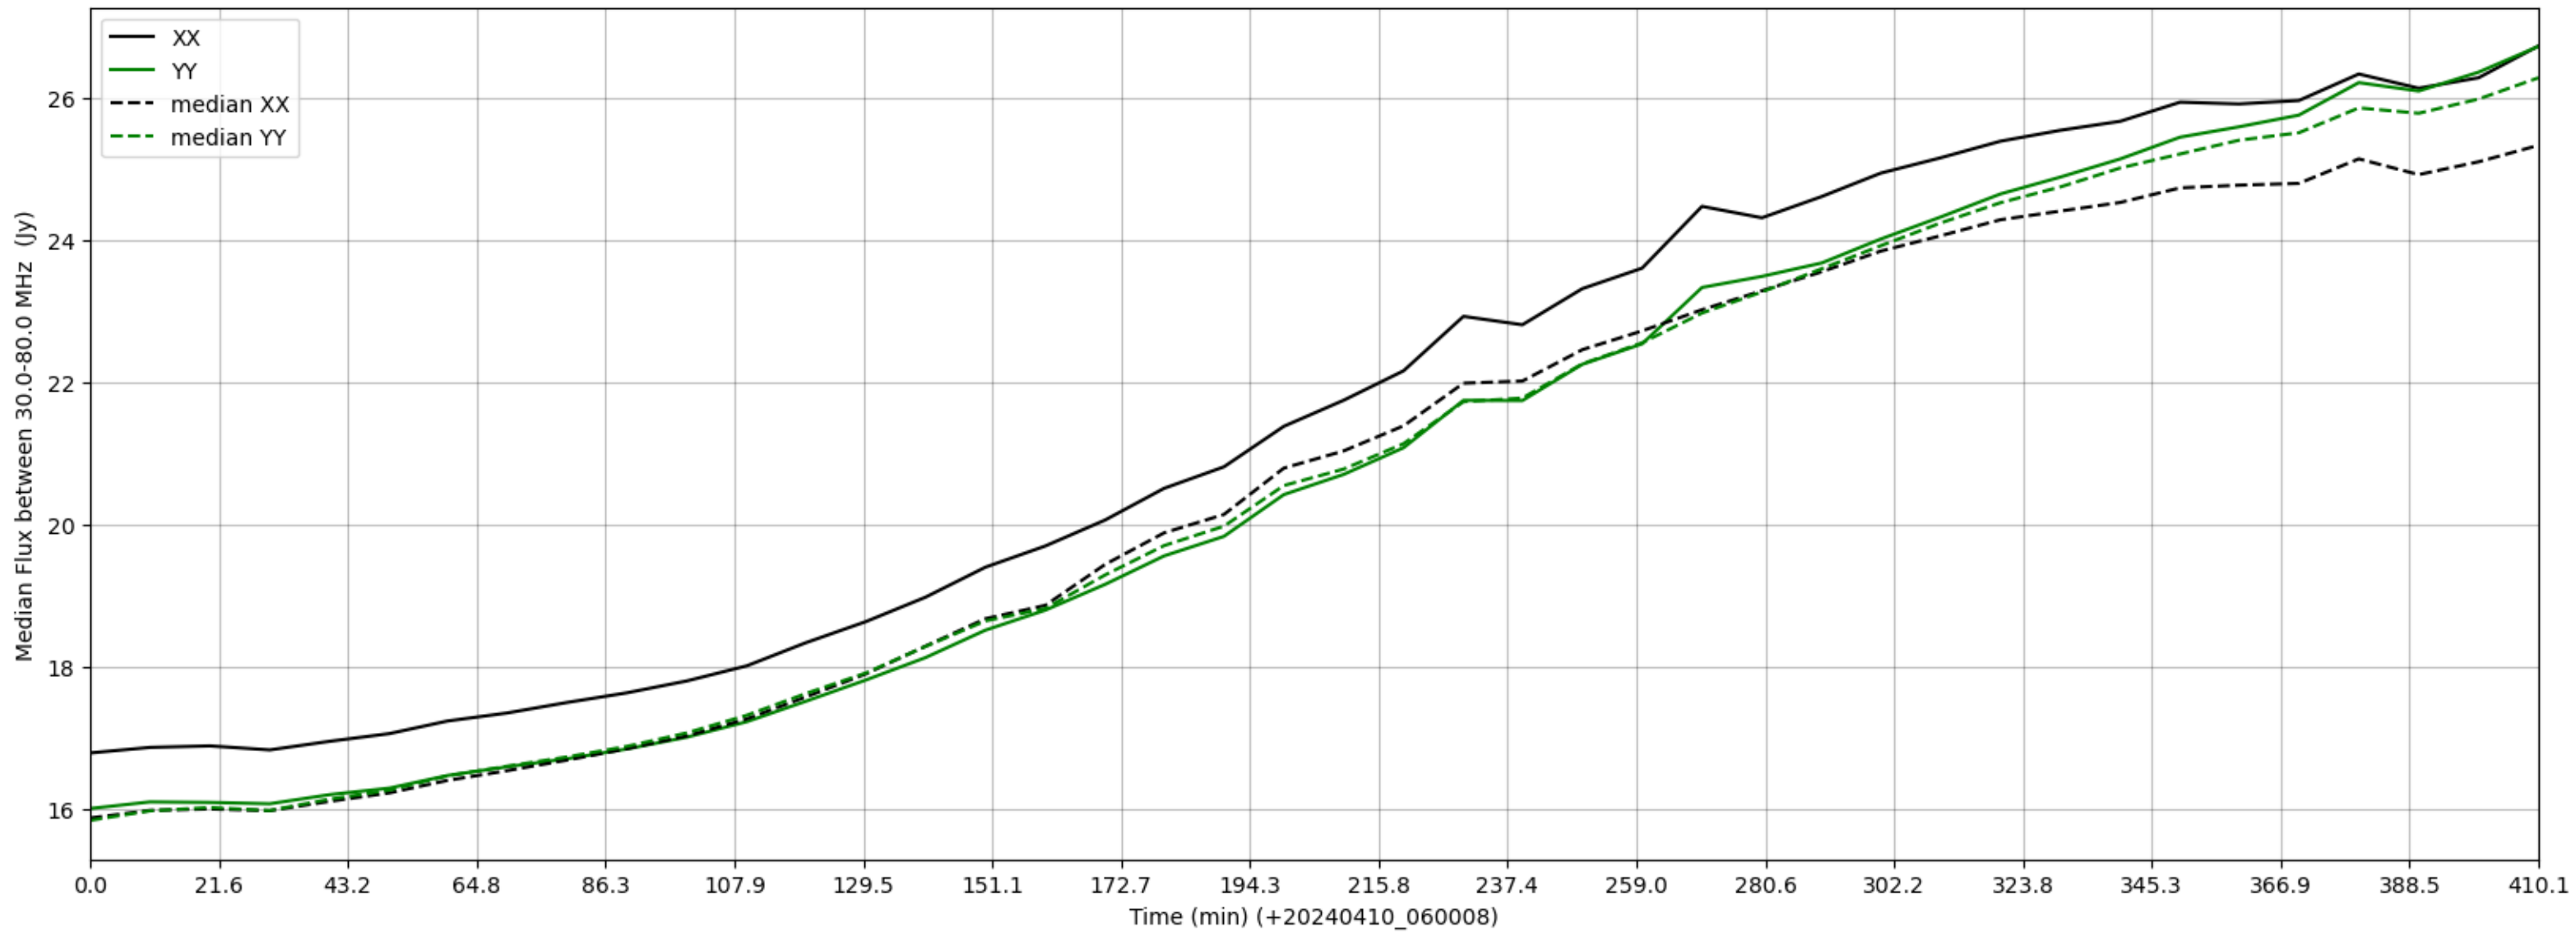

LWA001 - Correlator# 065 - XX FLAGS:Good - YY FLAGS:Good

LWA002 - Correlator# 064 - XX FLAGS:Good - YY FLAGS:Good