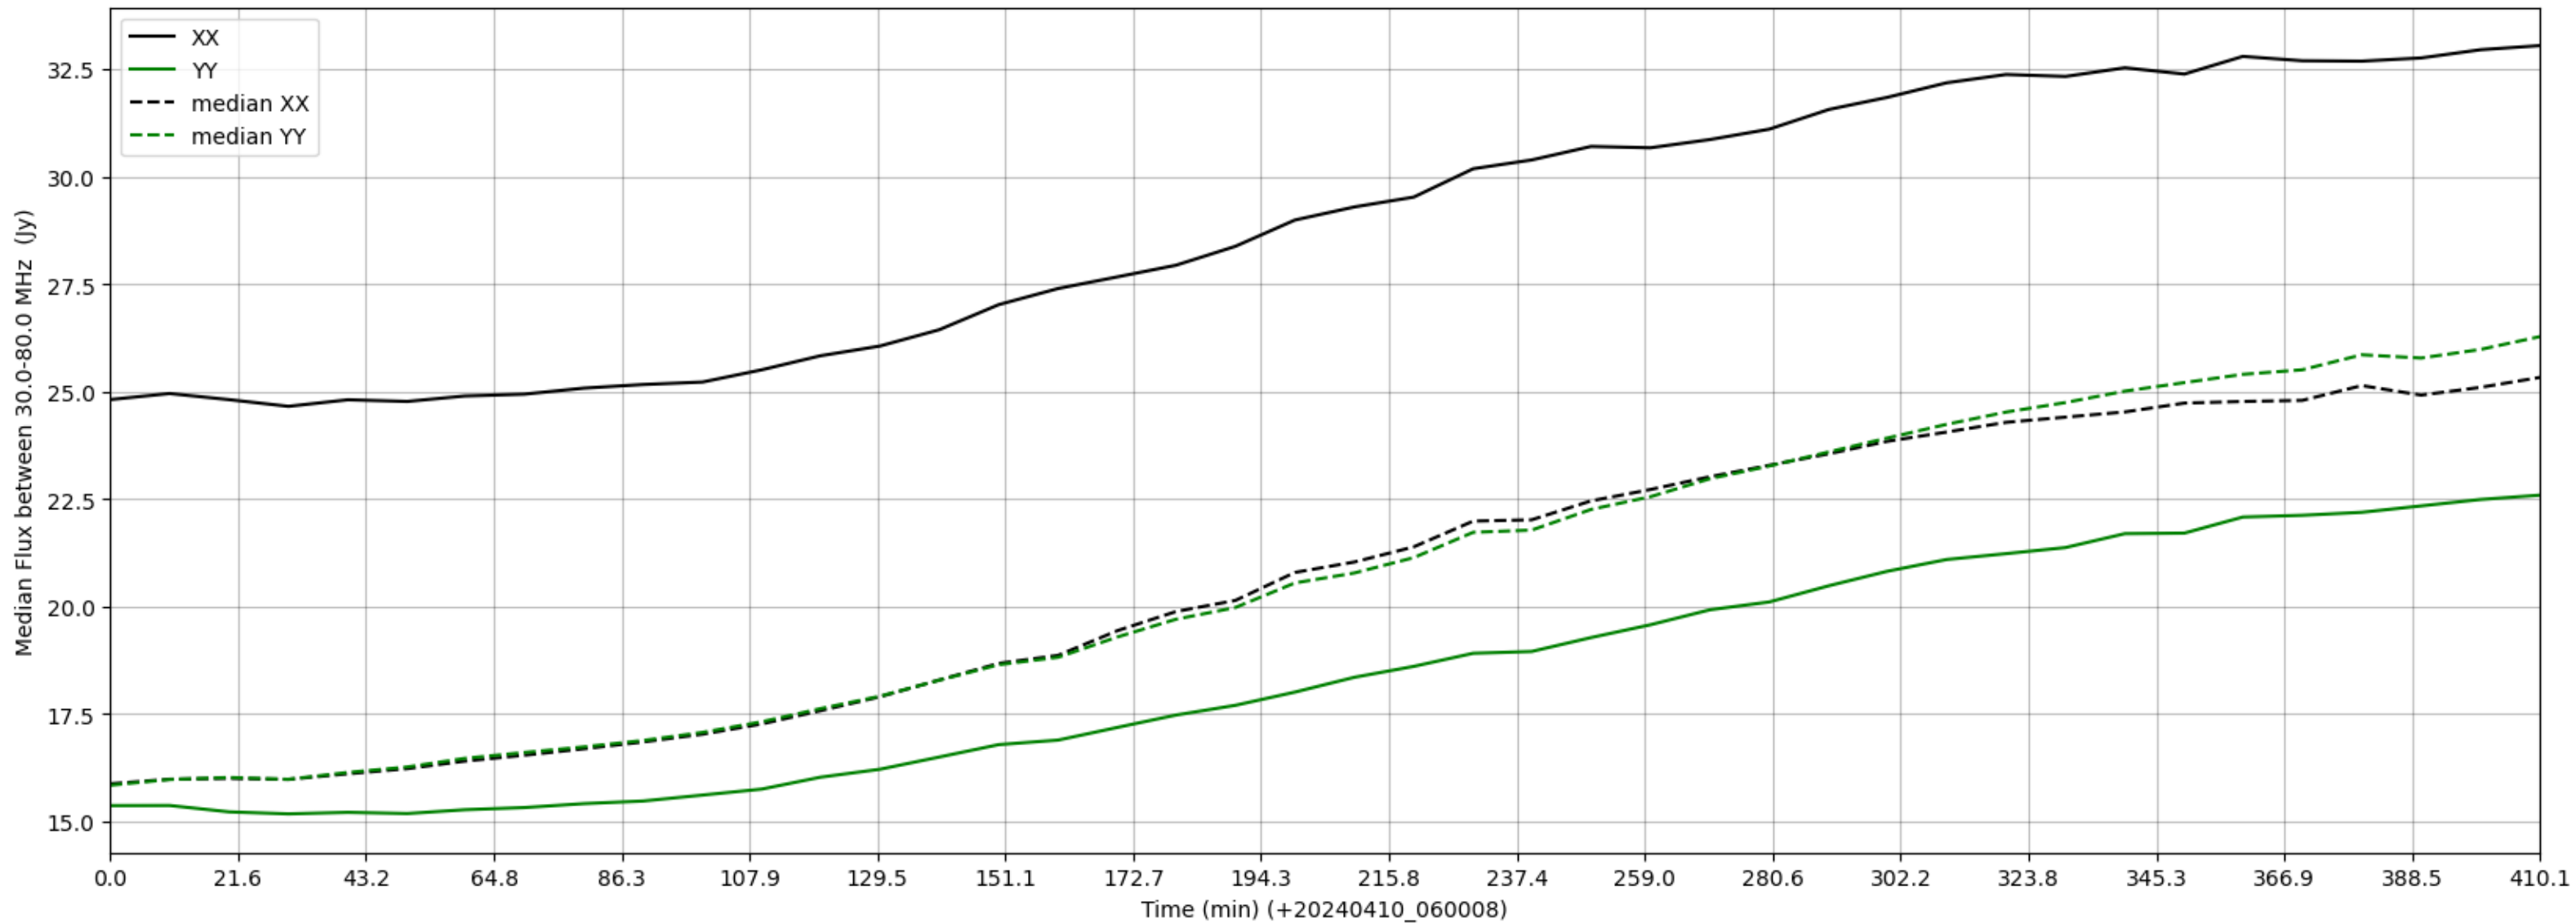

LWA363 - Correlator# 094 - XX FLAGS:Good - YY FLAGS:Good

LWA286 - Correlator# 093 - XX FLAGS:Good - YY FLAGS:Good