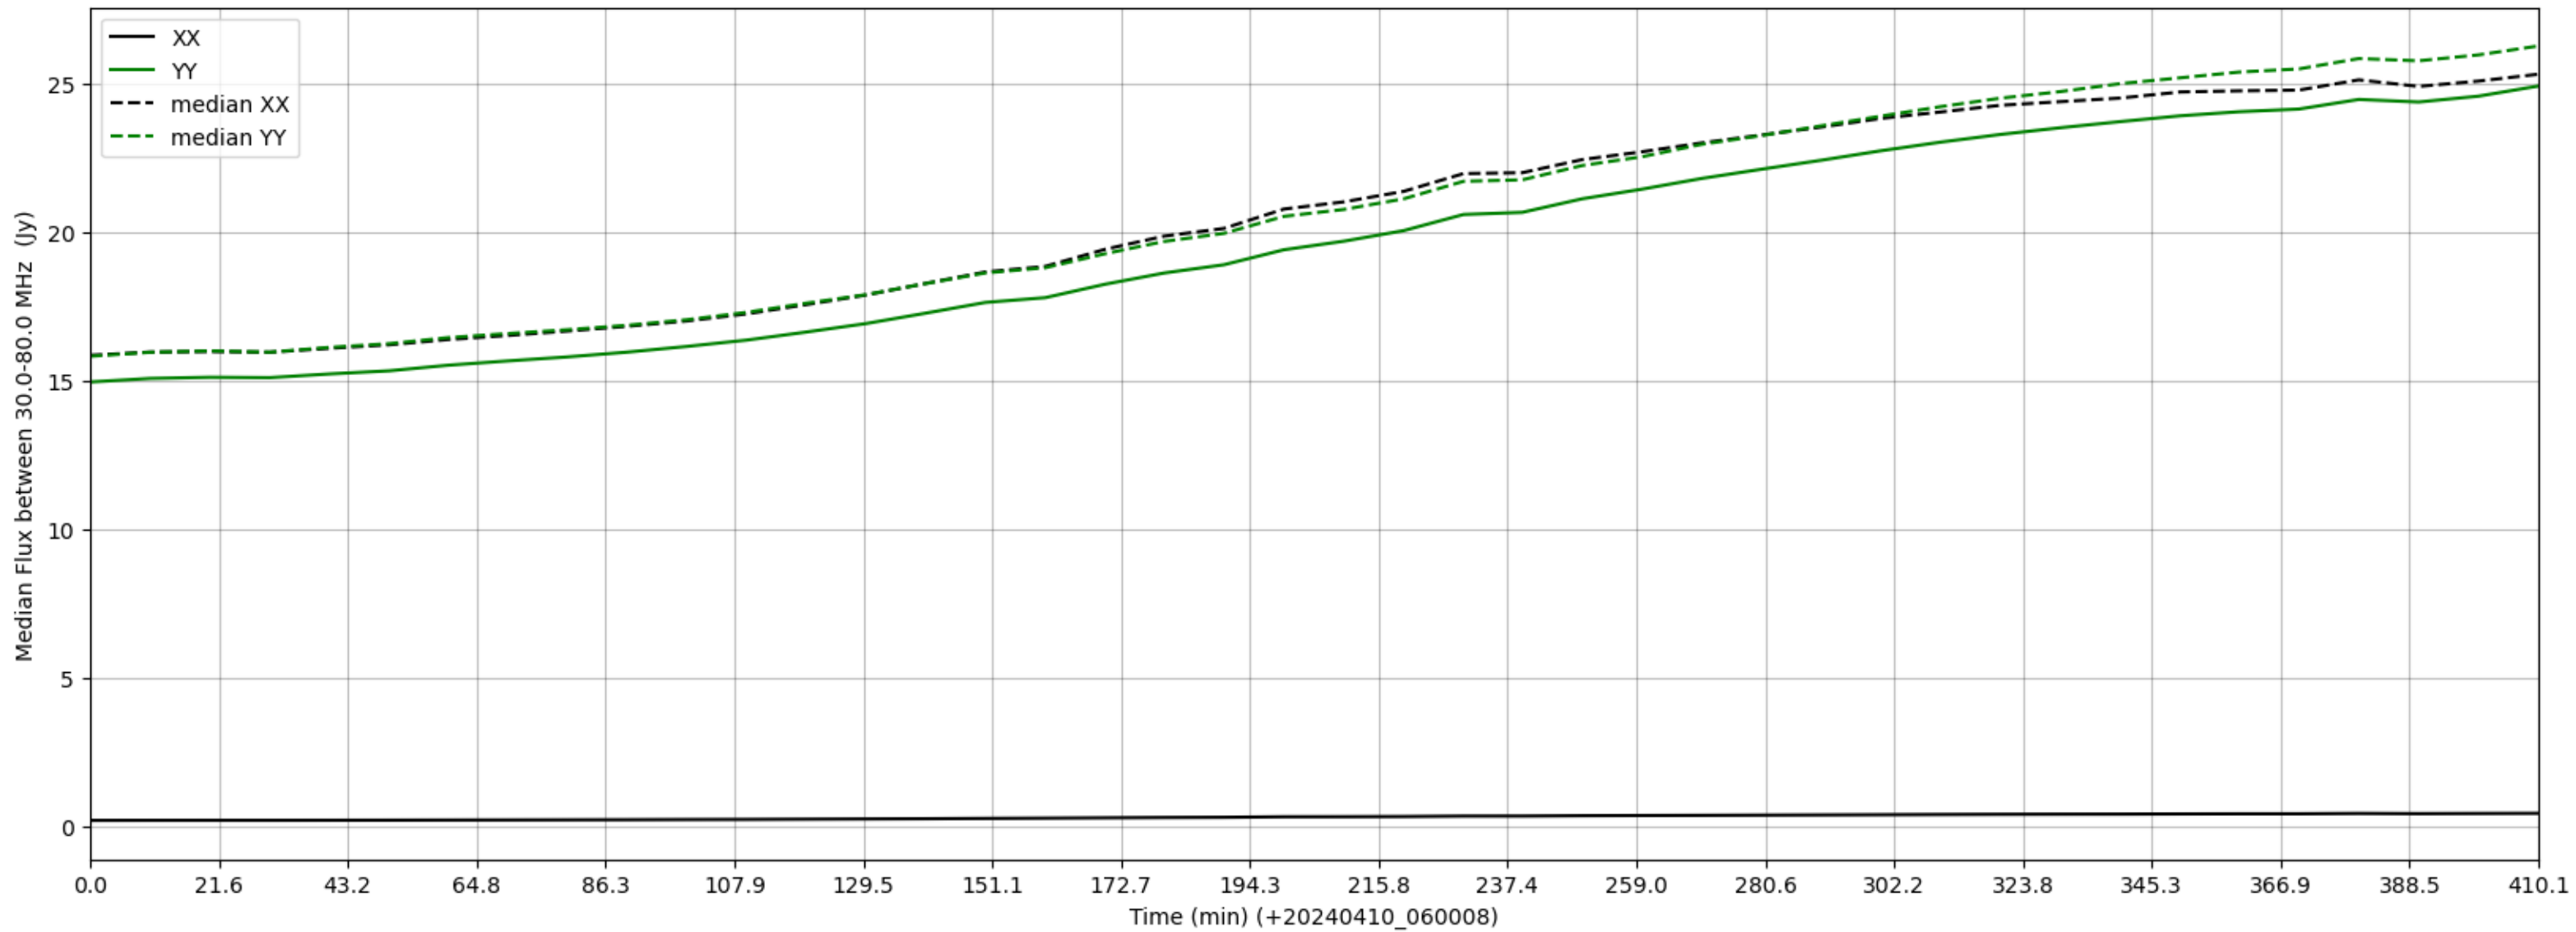

LWA192 - Correlator# 247 - XX FLAGS:Good - YY FLAGS:Good

LWA191 - Correlator# 246 - XX FLAGS:LowFlux - YY FLAGS:Good