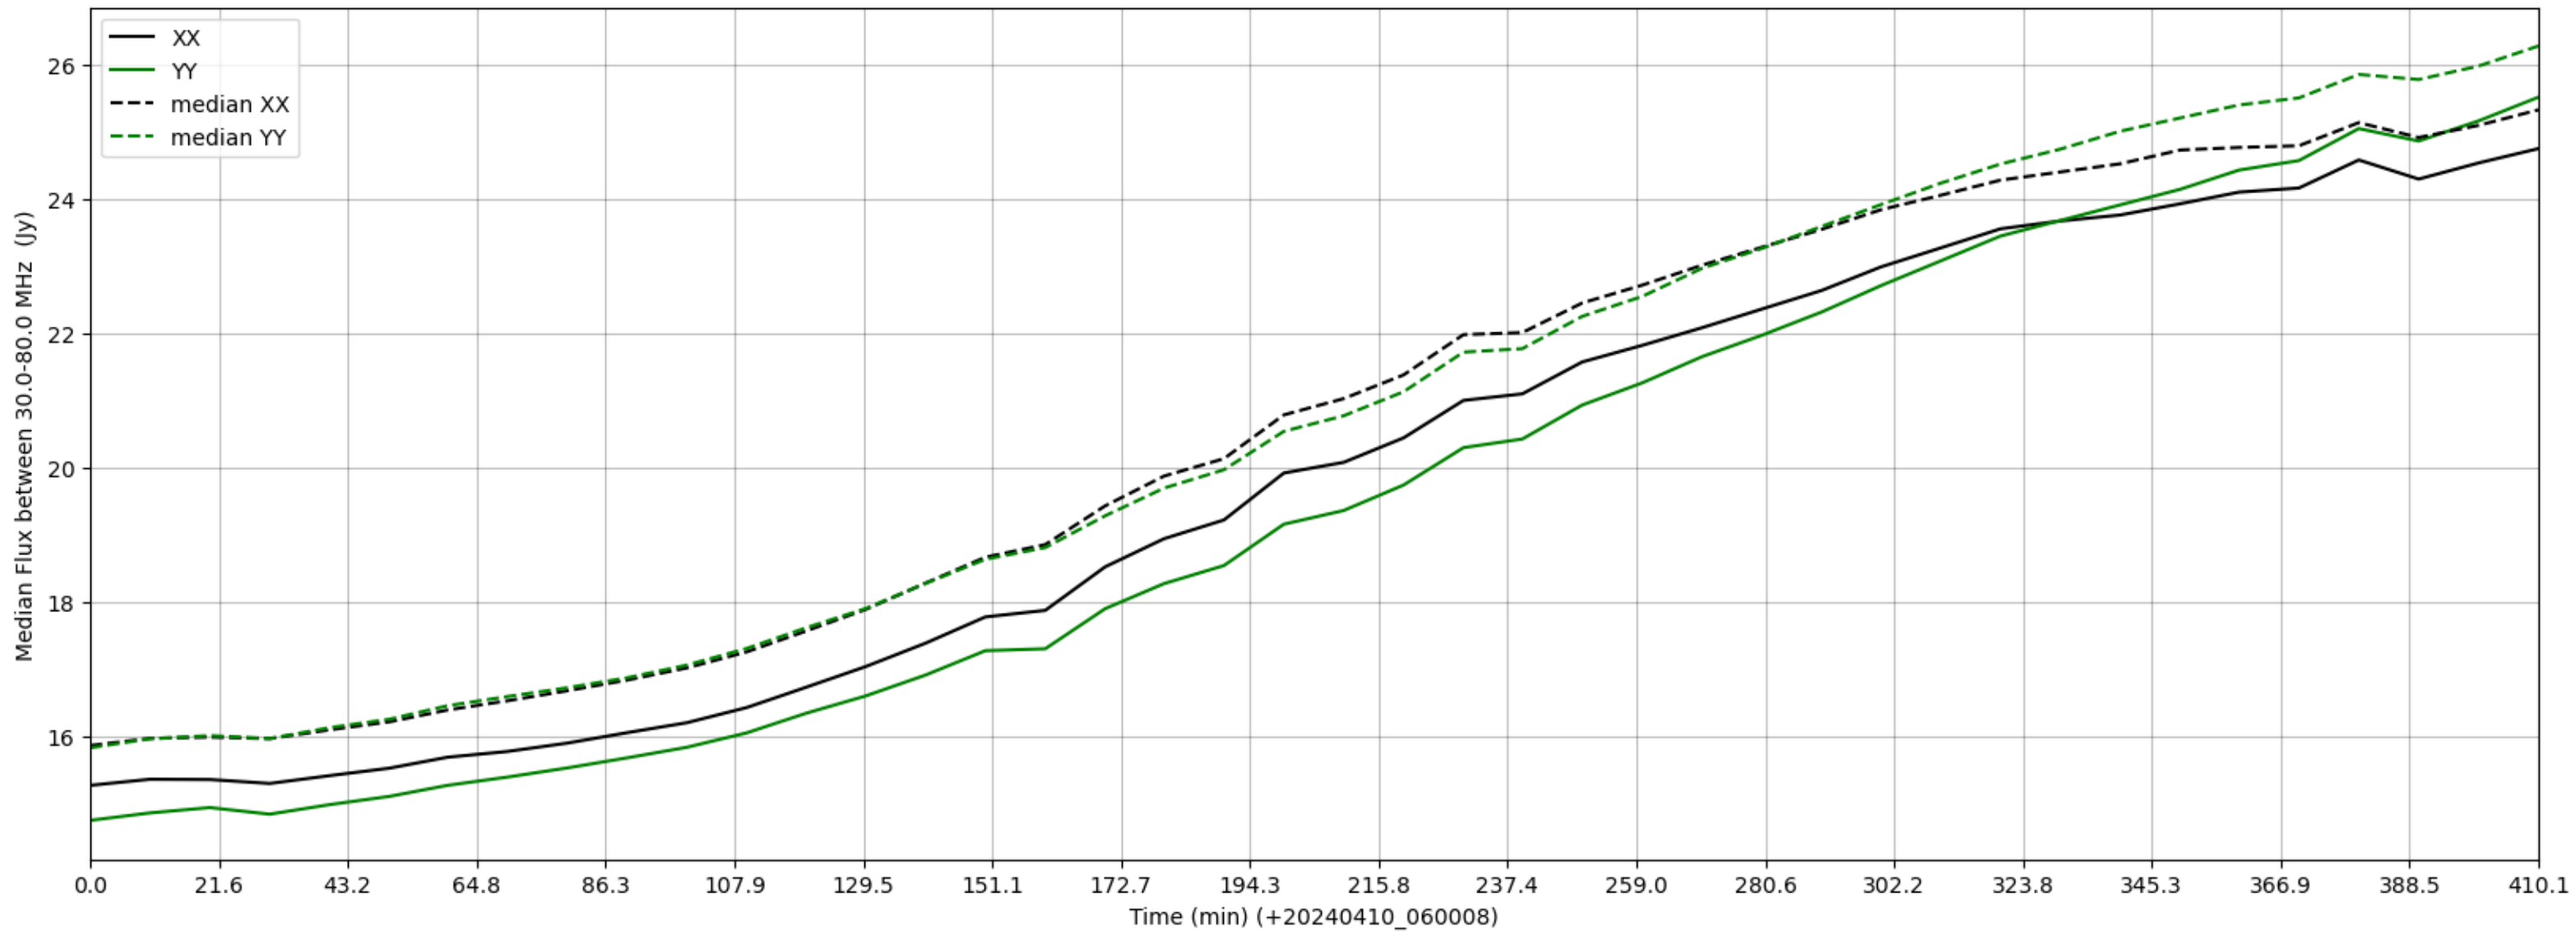

LWA026 - Correlator# 108 - XX FLAGS:Good - YY FLAGS:Good

LWA025 - Correlator# 109 - XX FLAGS:Good - YY FLAGS:Good

LWA029 - Correlator# 110 - XX FLAGS:Good - YY FLAGS:Good

LWA027 - Correlator# 111 - XX FLAGS:Good - YY FLAGS:Good