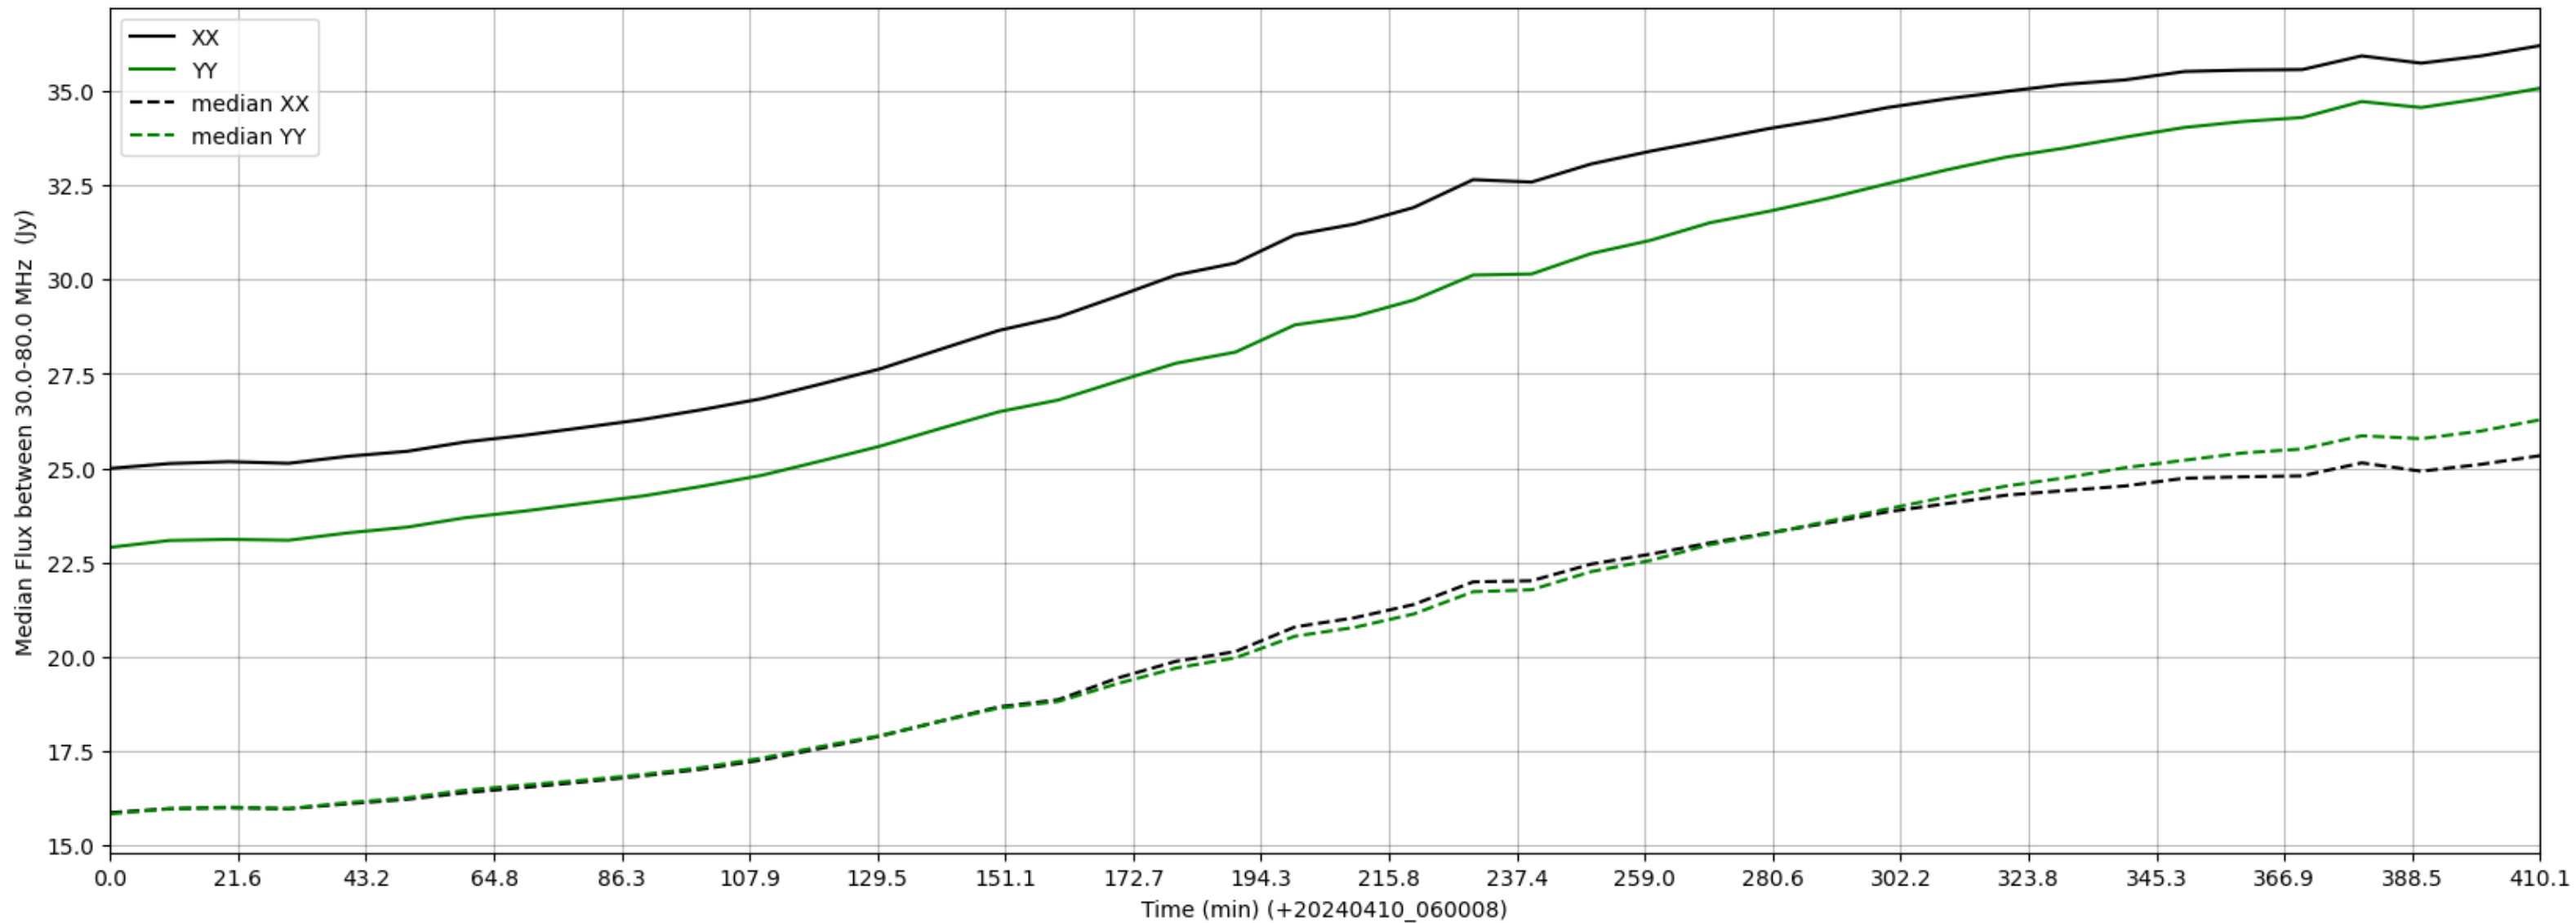

LWA355 - Correlator# 222 - XX FLAGS:Good - YY FLAGS:Good

LWA178 - Correlator# 221 - XX FLAGS:Good - YY FLAGS:Good