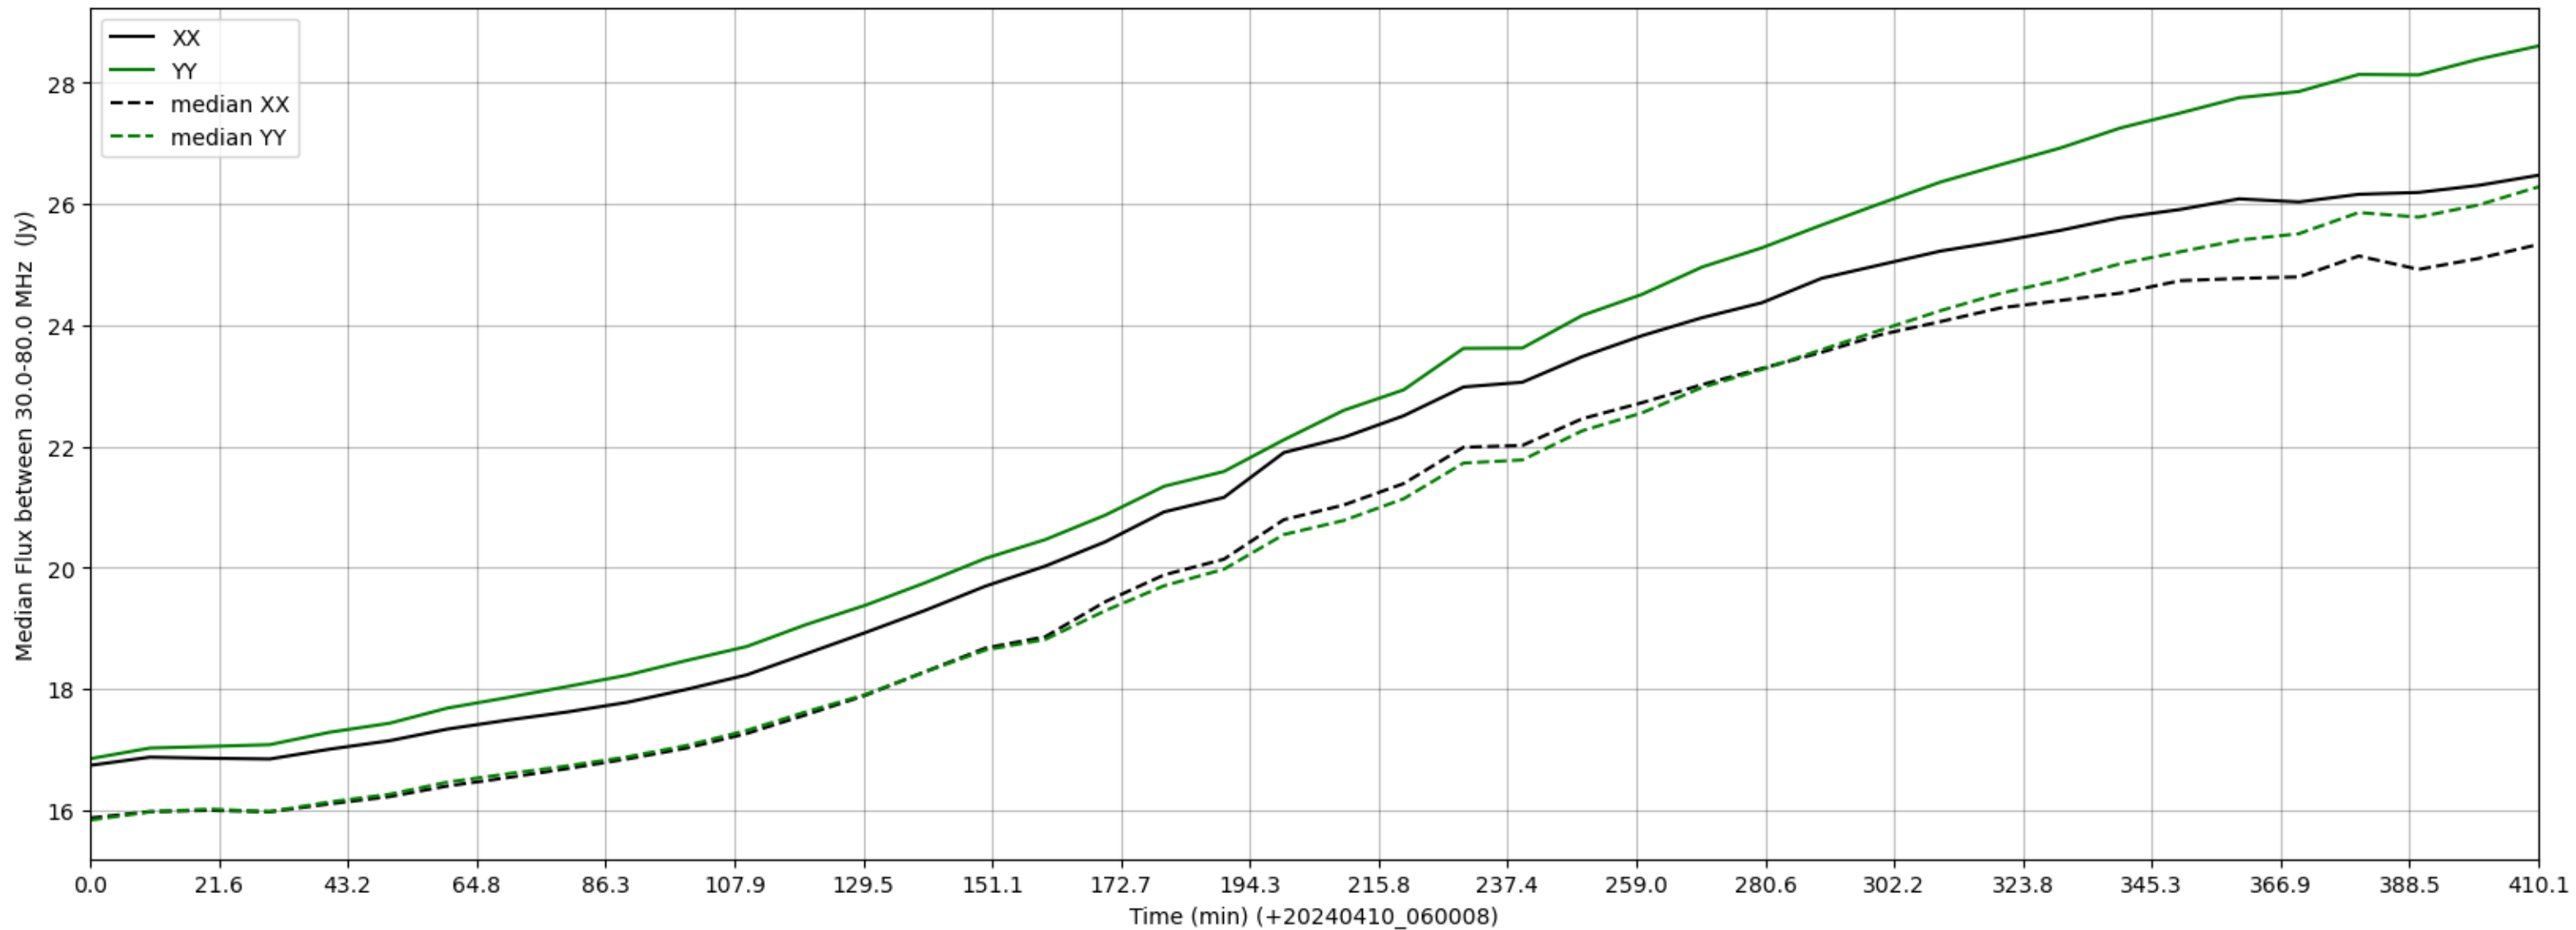

LWA265 - Correlator# 036 - XX FLAGS:Good - YY FLAGS:Good

LWA263 - Correlator# 037 - XX FLAGS:BadSpecShape - YY FLAGS:Good

LWA272 - Correlator# 038 - XX FLAGS:Good - YY FLAGS:Good

LWA270 - Correlator# 039 - XX FLAGS:Good - YY FLAGS:Good