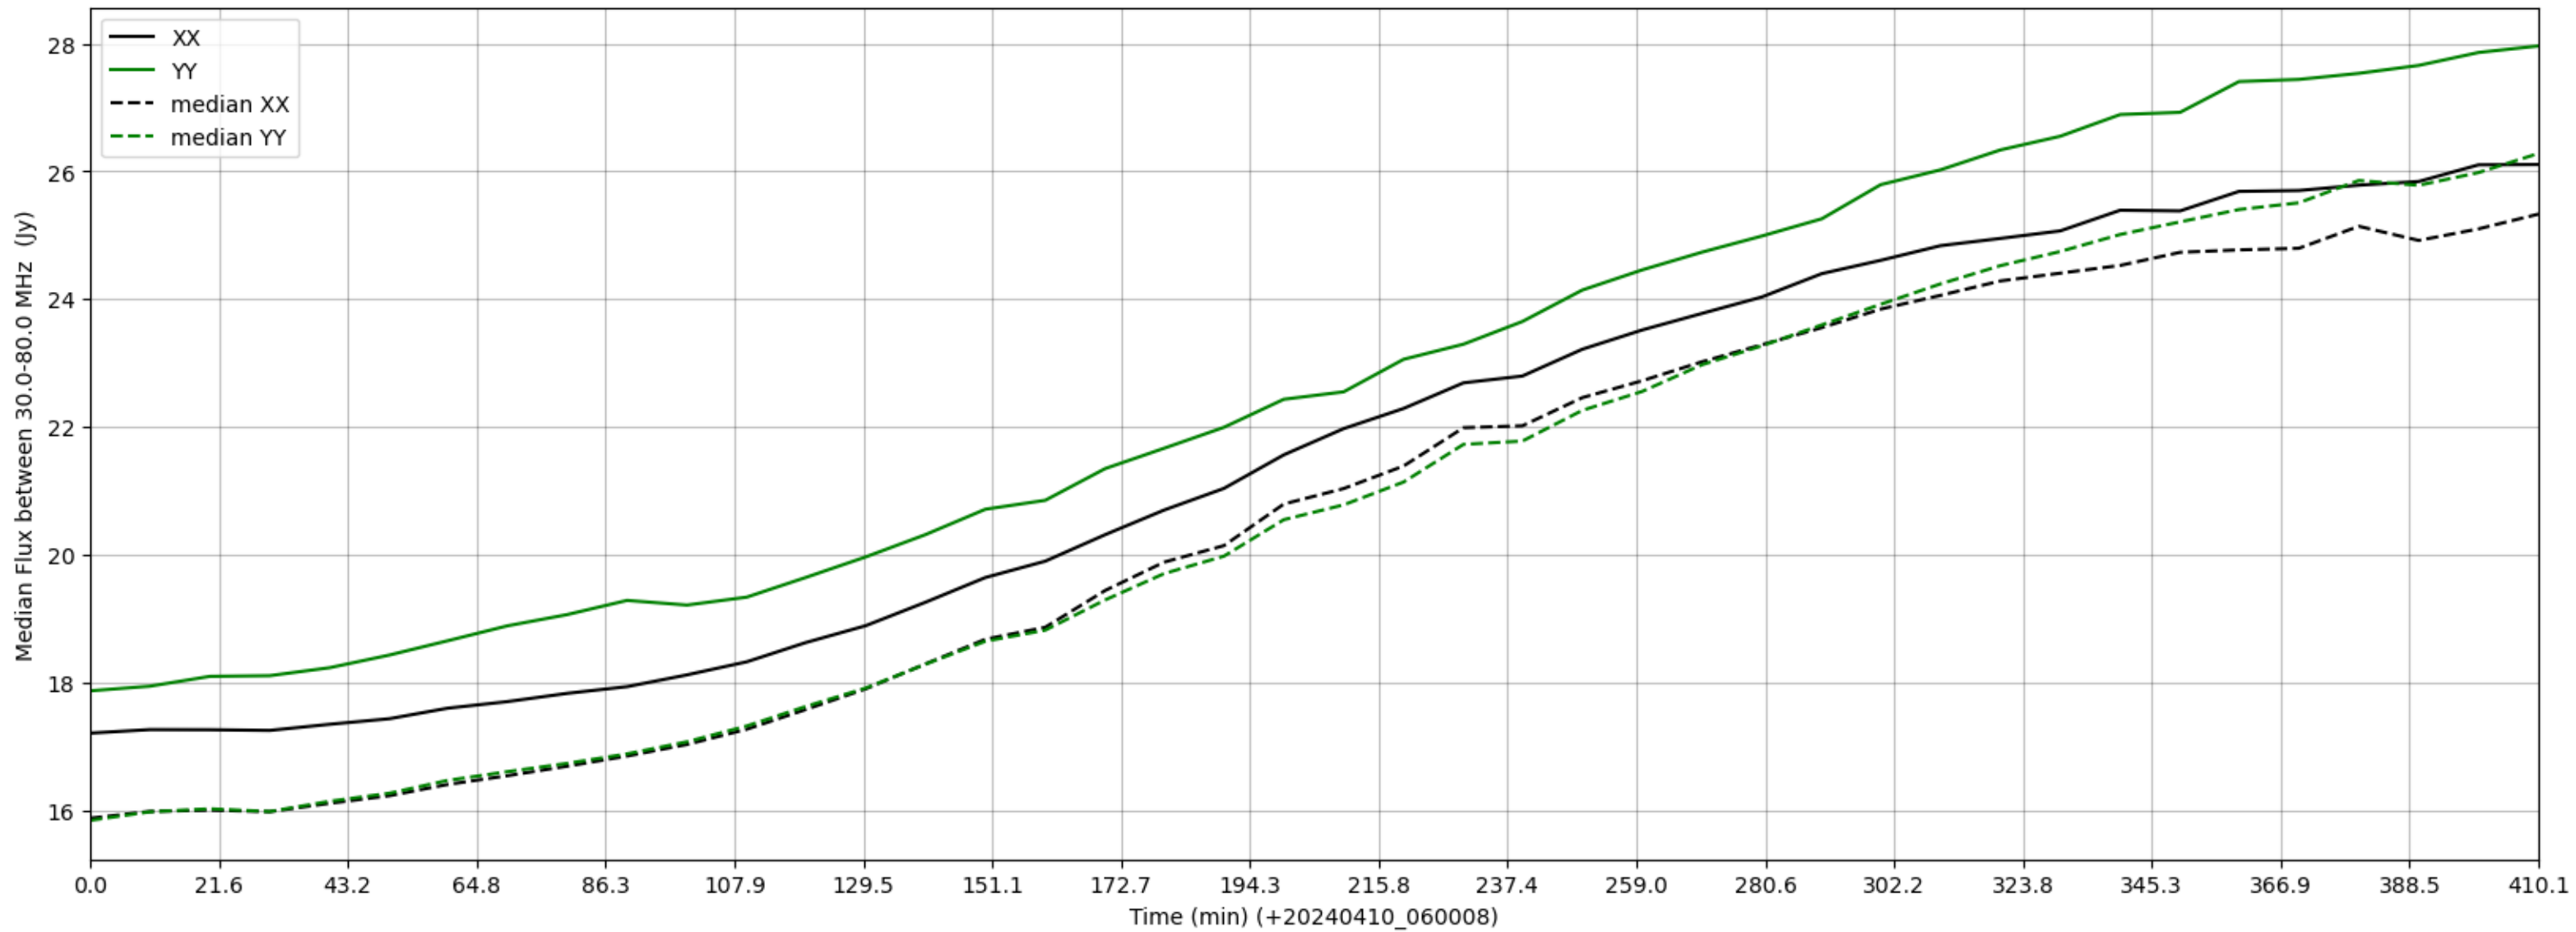

LWA284 - Correlator# 043 - XX FLAGS:Good - YY FLAGS:Good

LWA288 - Correlator# 042 - XX FLAGS:Good - YY FLAGS:Good