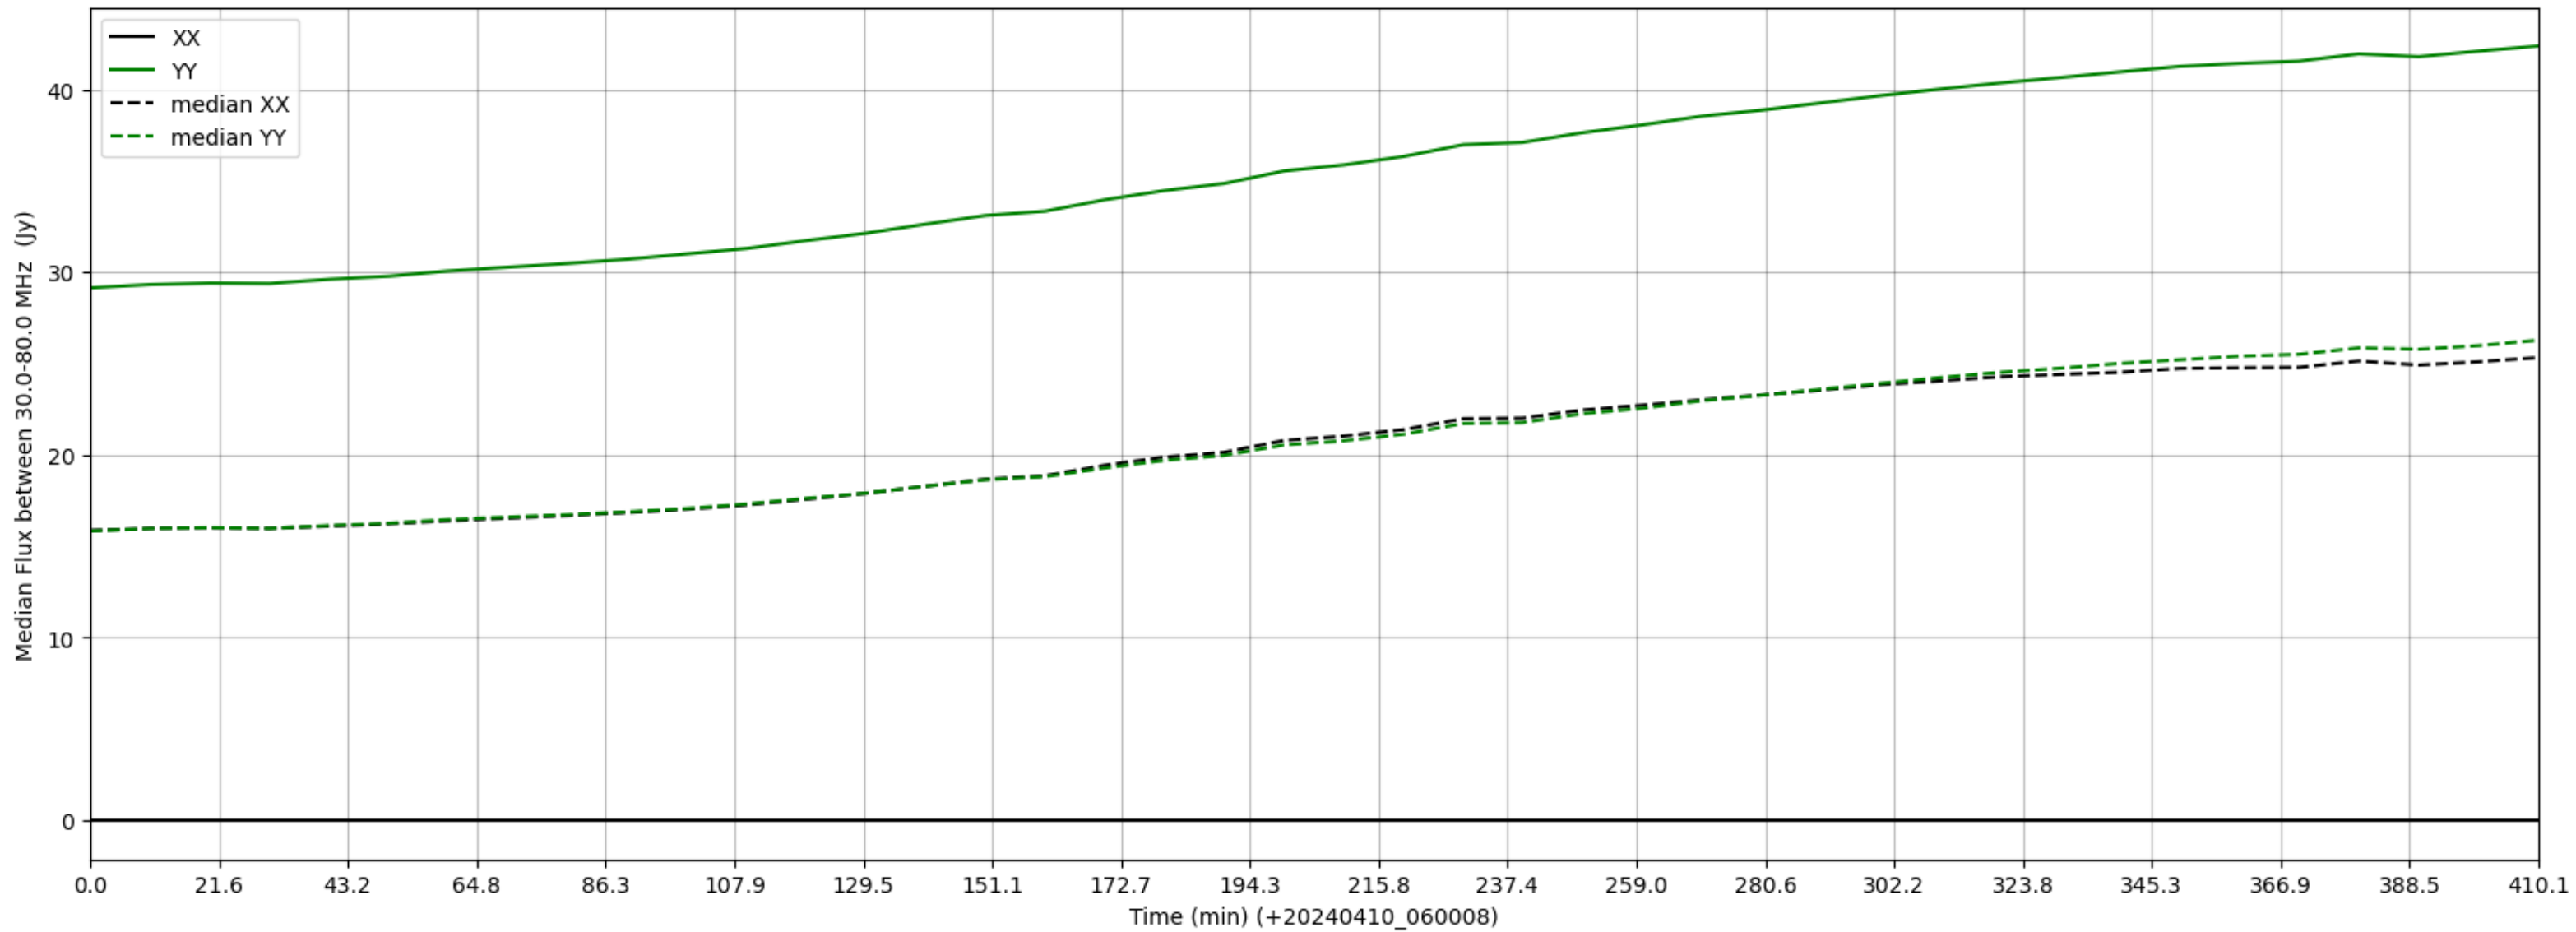

LWA186 - Correlator# 243 - XX FLAGS:Good - YY FLAGS:Good

LWA187 - Correlator# 242 - XX FLAGS:LowFlux - YY FLAGS:Good