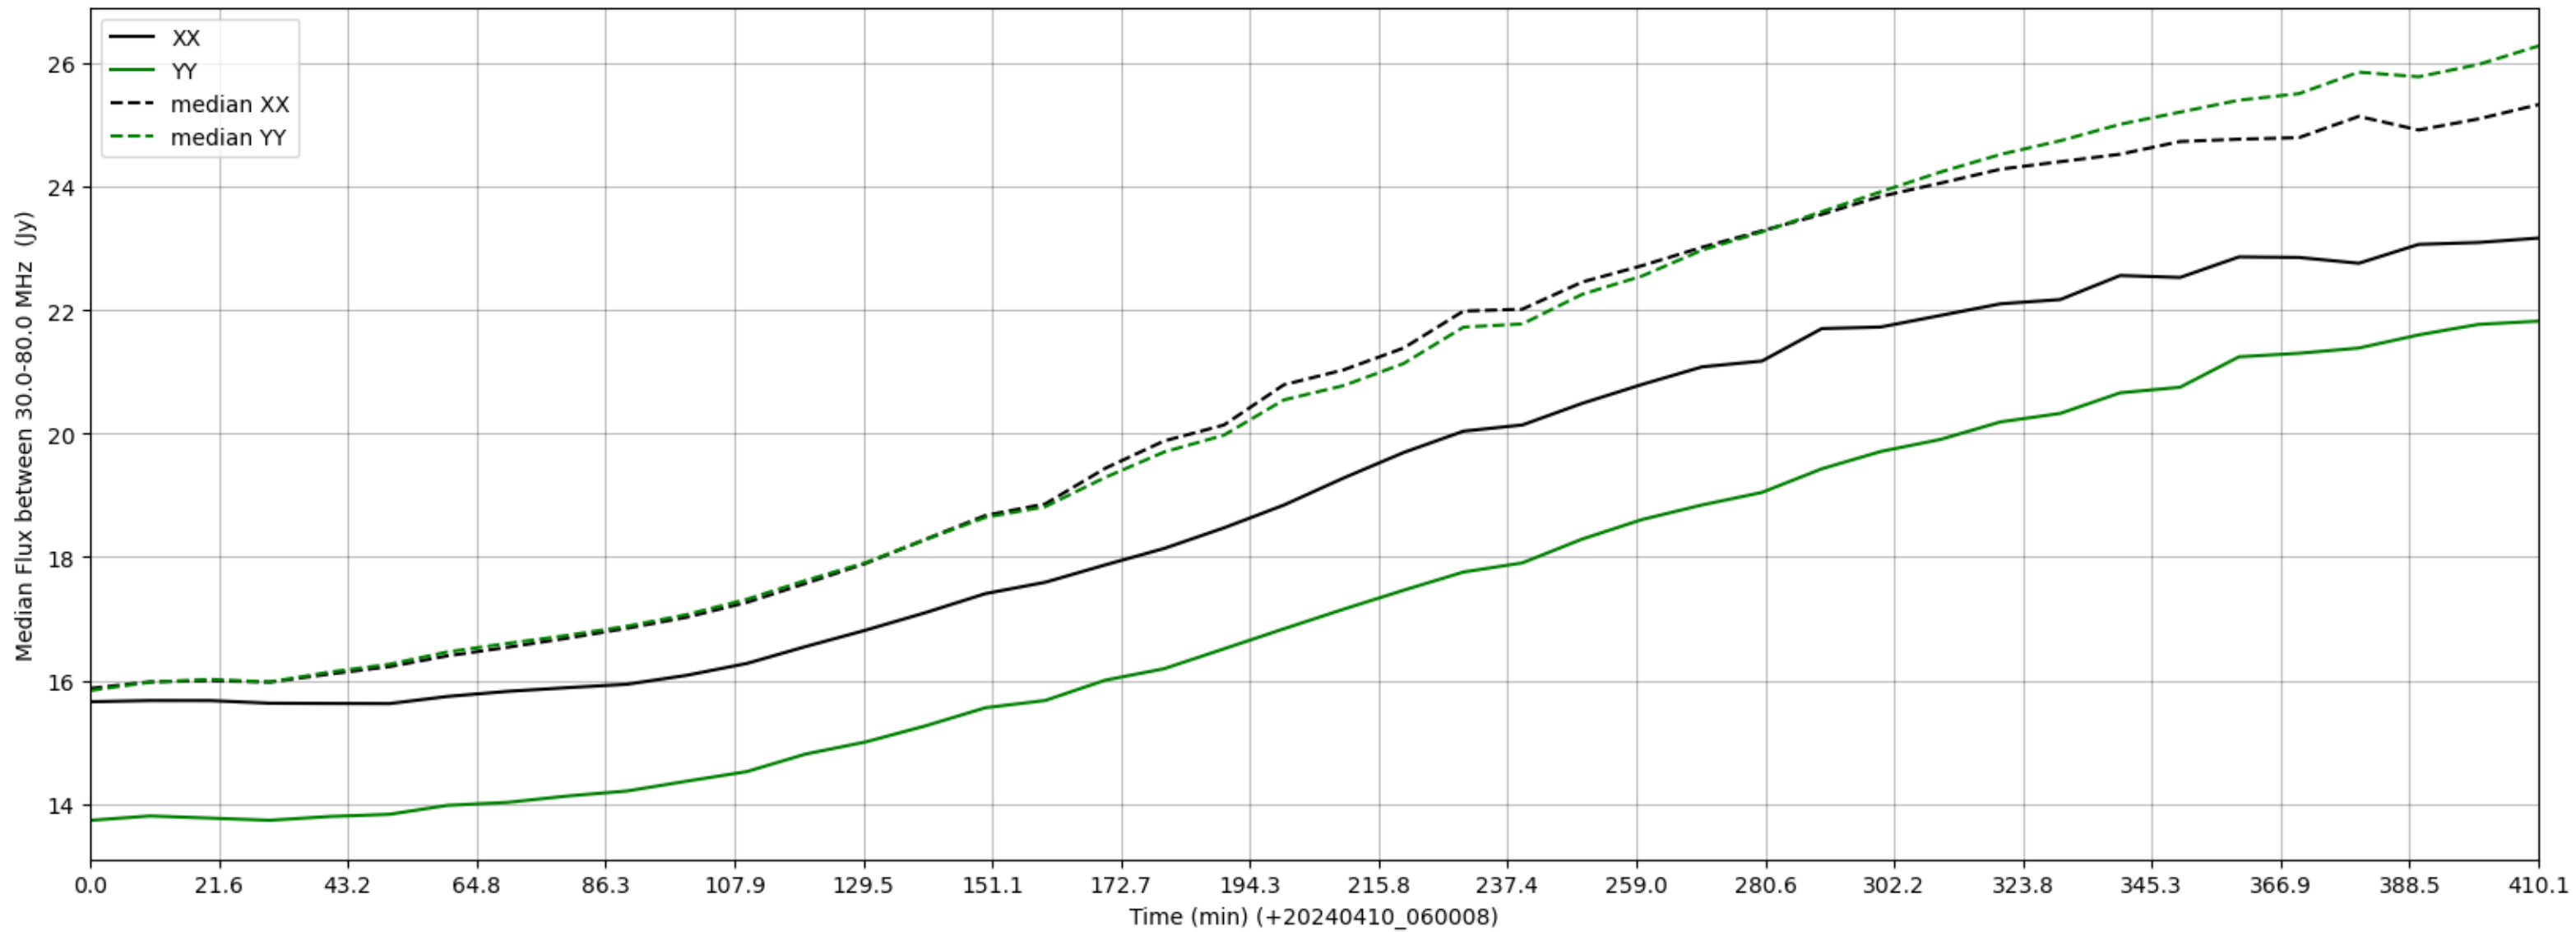

LWA279 - Correlator# 220 - XX FLAGS:Good - YY FLAGS:Good

LWA178 - Correlator# 221 - XX FLAGS:Good - YY FLAGS:Good

LWA355 - Correlator# 222 - XX FLAGS:Good - YY FLAGS:Good

LWA287 - Correlator# 223 - XX FLAGS:Good - YY FLAGS:Good