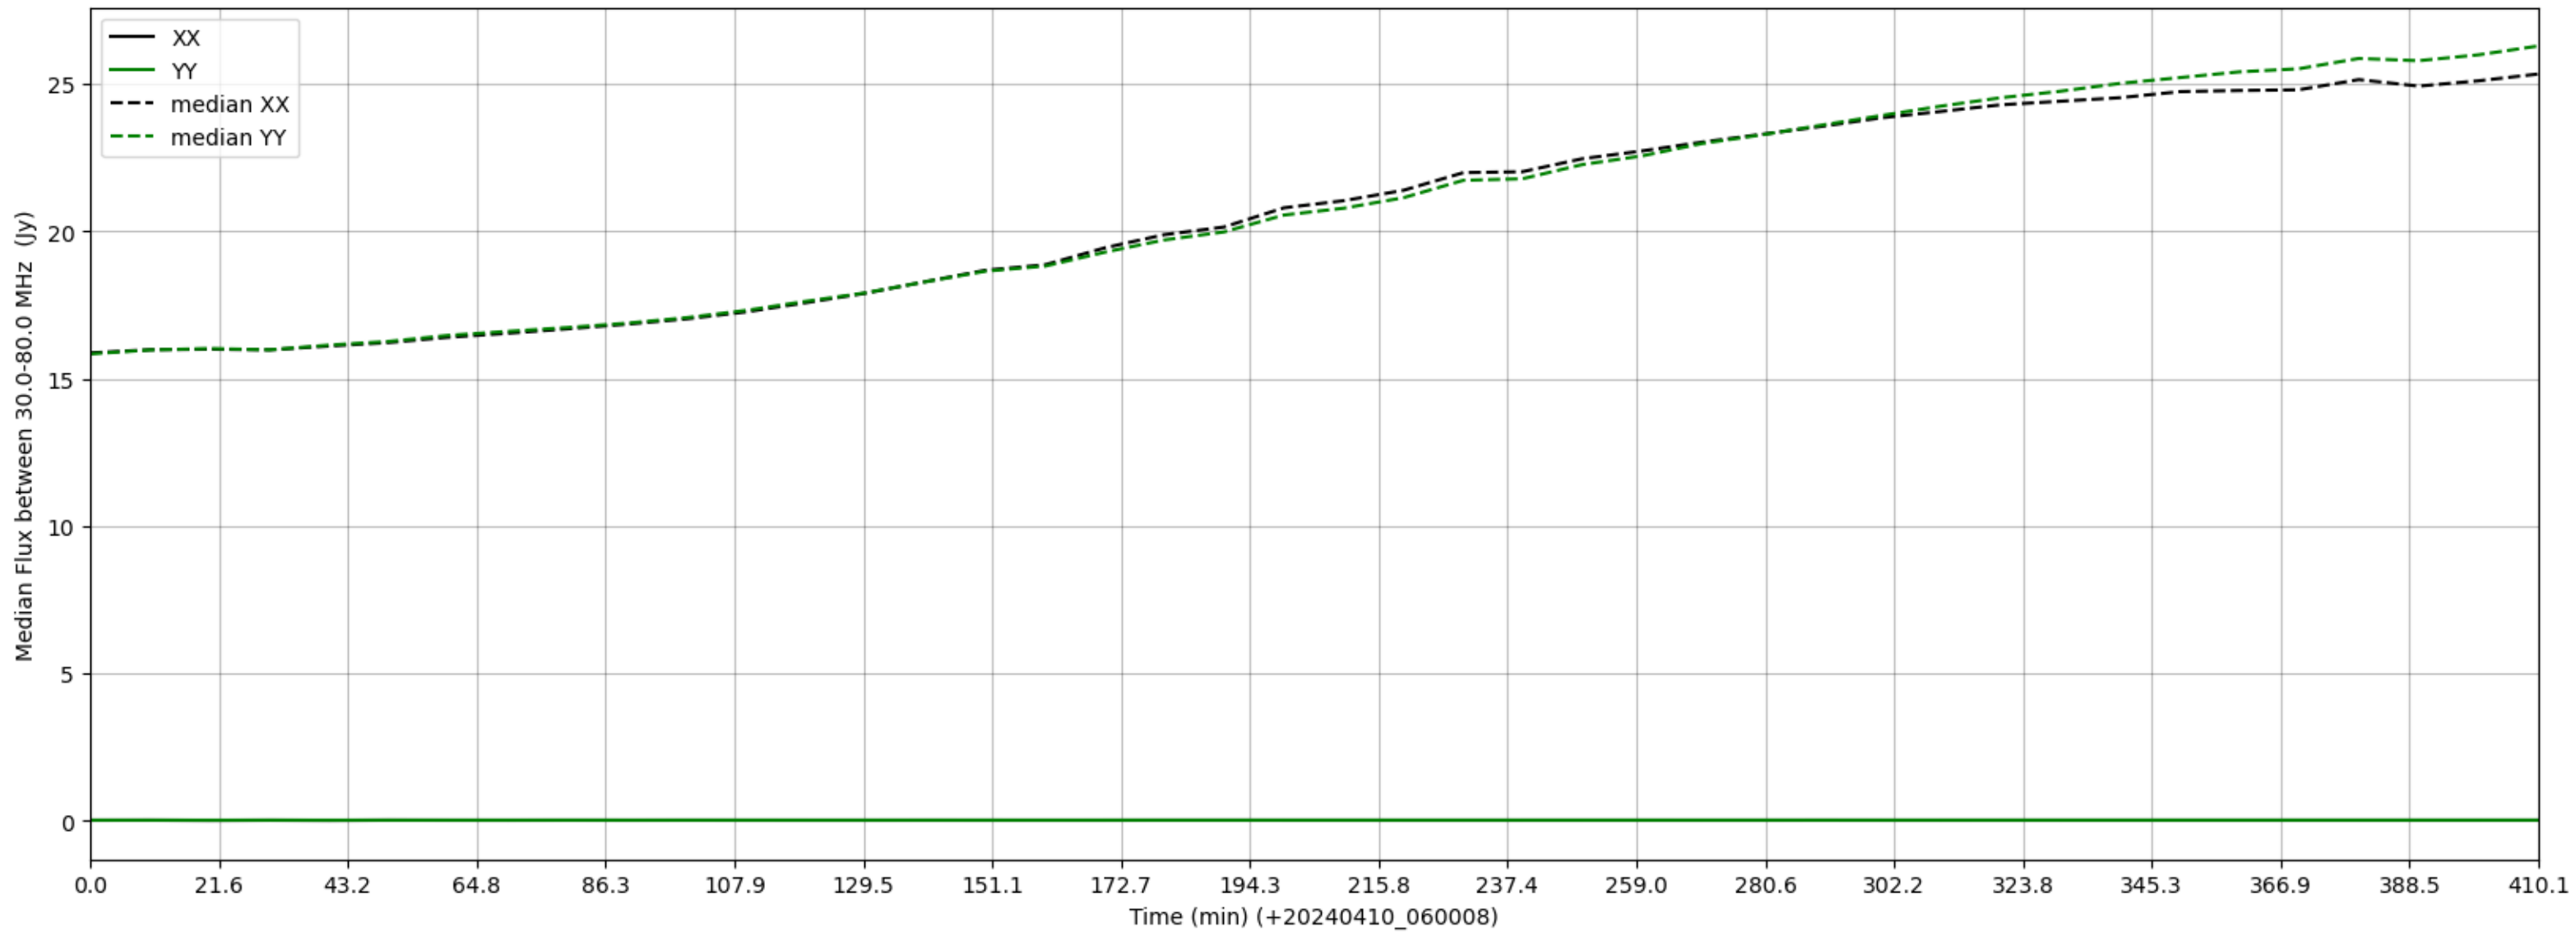

LWA172 - Correlator# 219 - XX FLAGS:Good - YY FLAGS:Good

LWA151 - Correlator# 218 - XX FLAGS:LowFlux - YY FLAGS:LowFlux