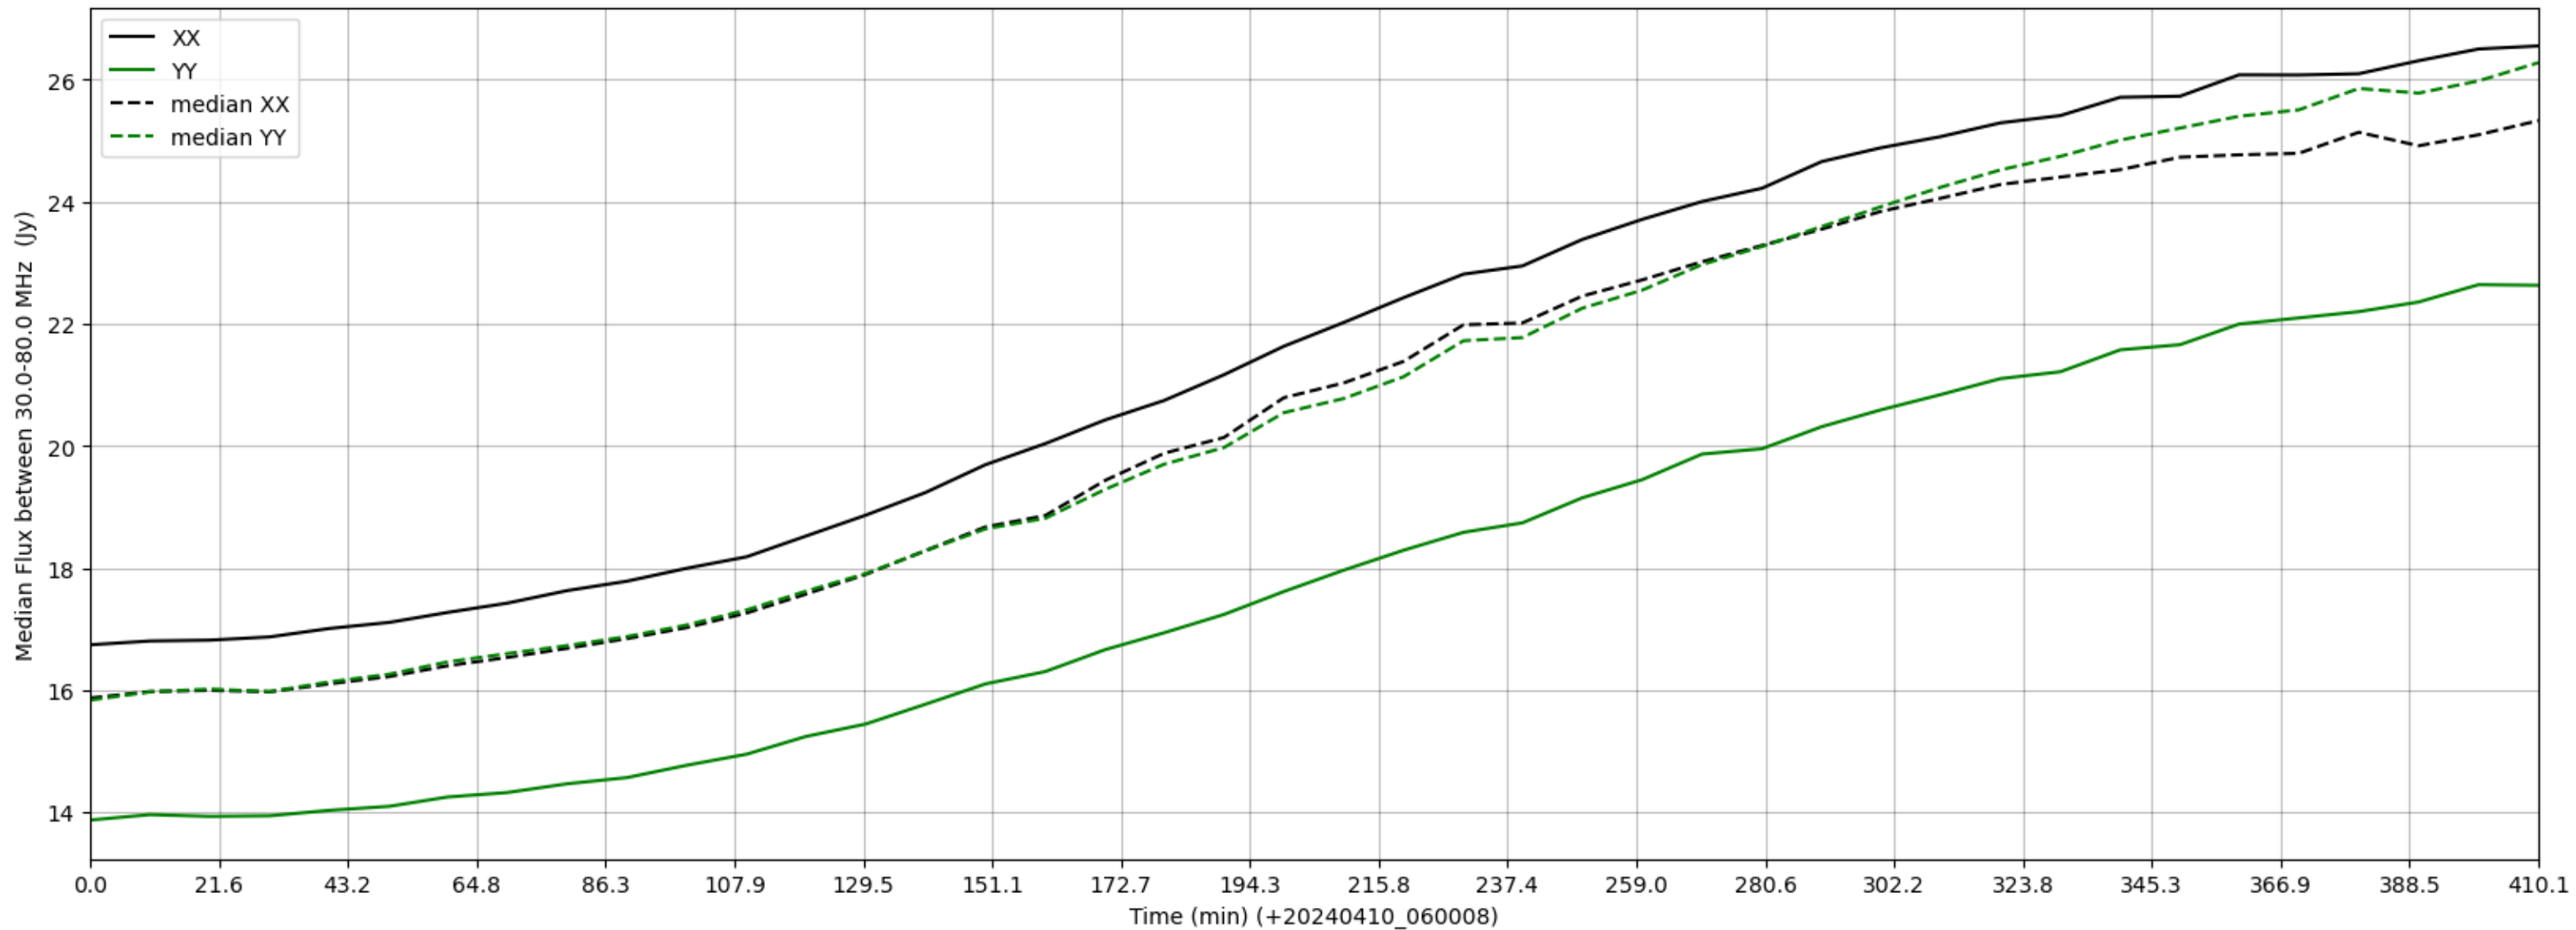

LWA177 - Correlator# 320 - XX FLAGS:Good - YY FLAGS:Good

LWA350 - Correlator# 319 - XX FLAGS:Good - YY FLAGS:Good