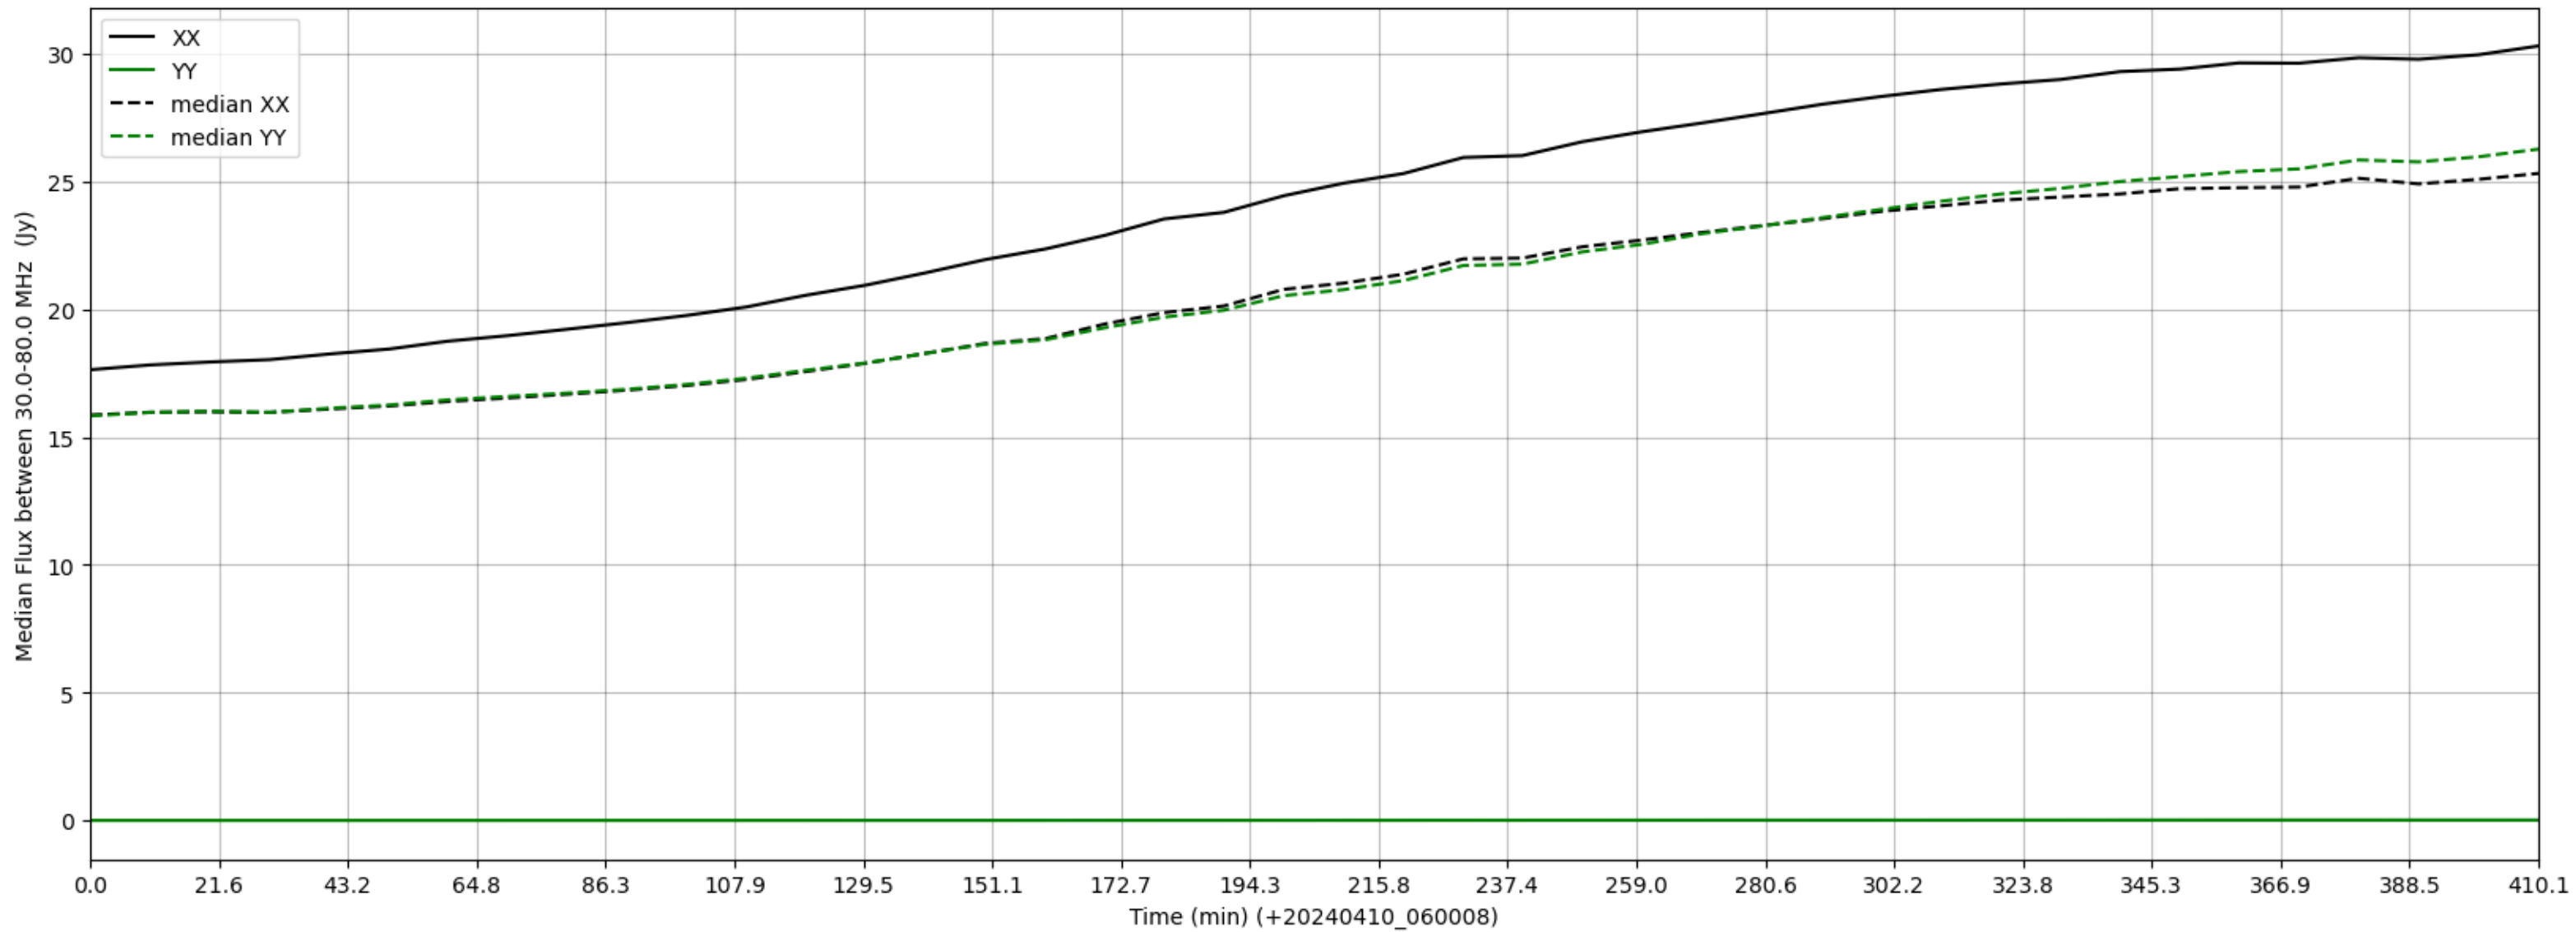

LWA308 - Correlator# 015 - XX FLAGS:Good - YY FLAGS:Good

LWA309 - Correlator# 014 - XX FLAGS:Good - YY FLAGS:LowFlux