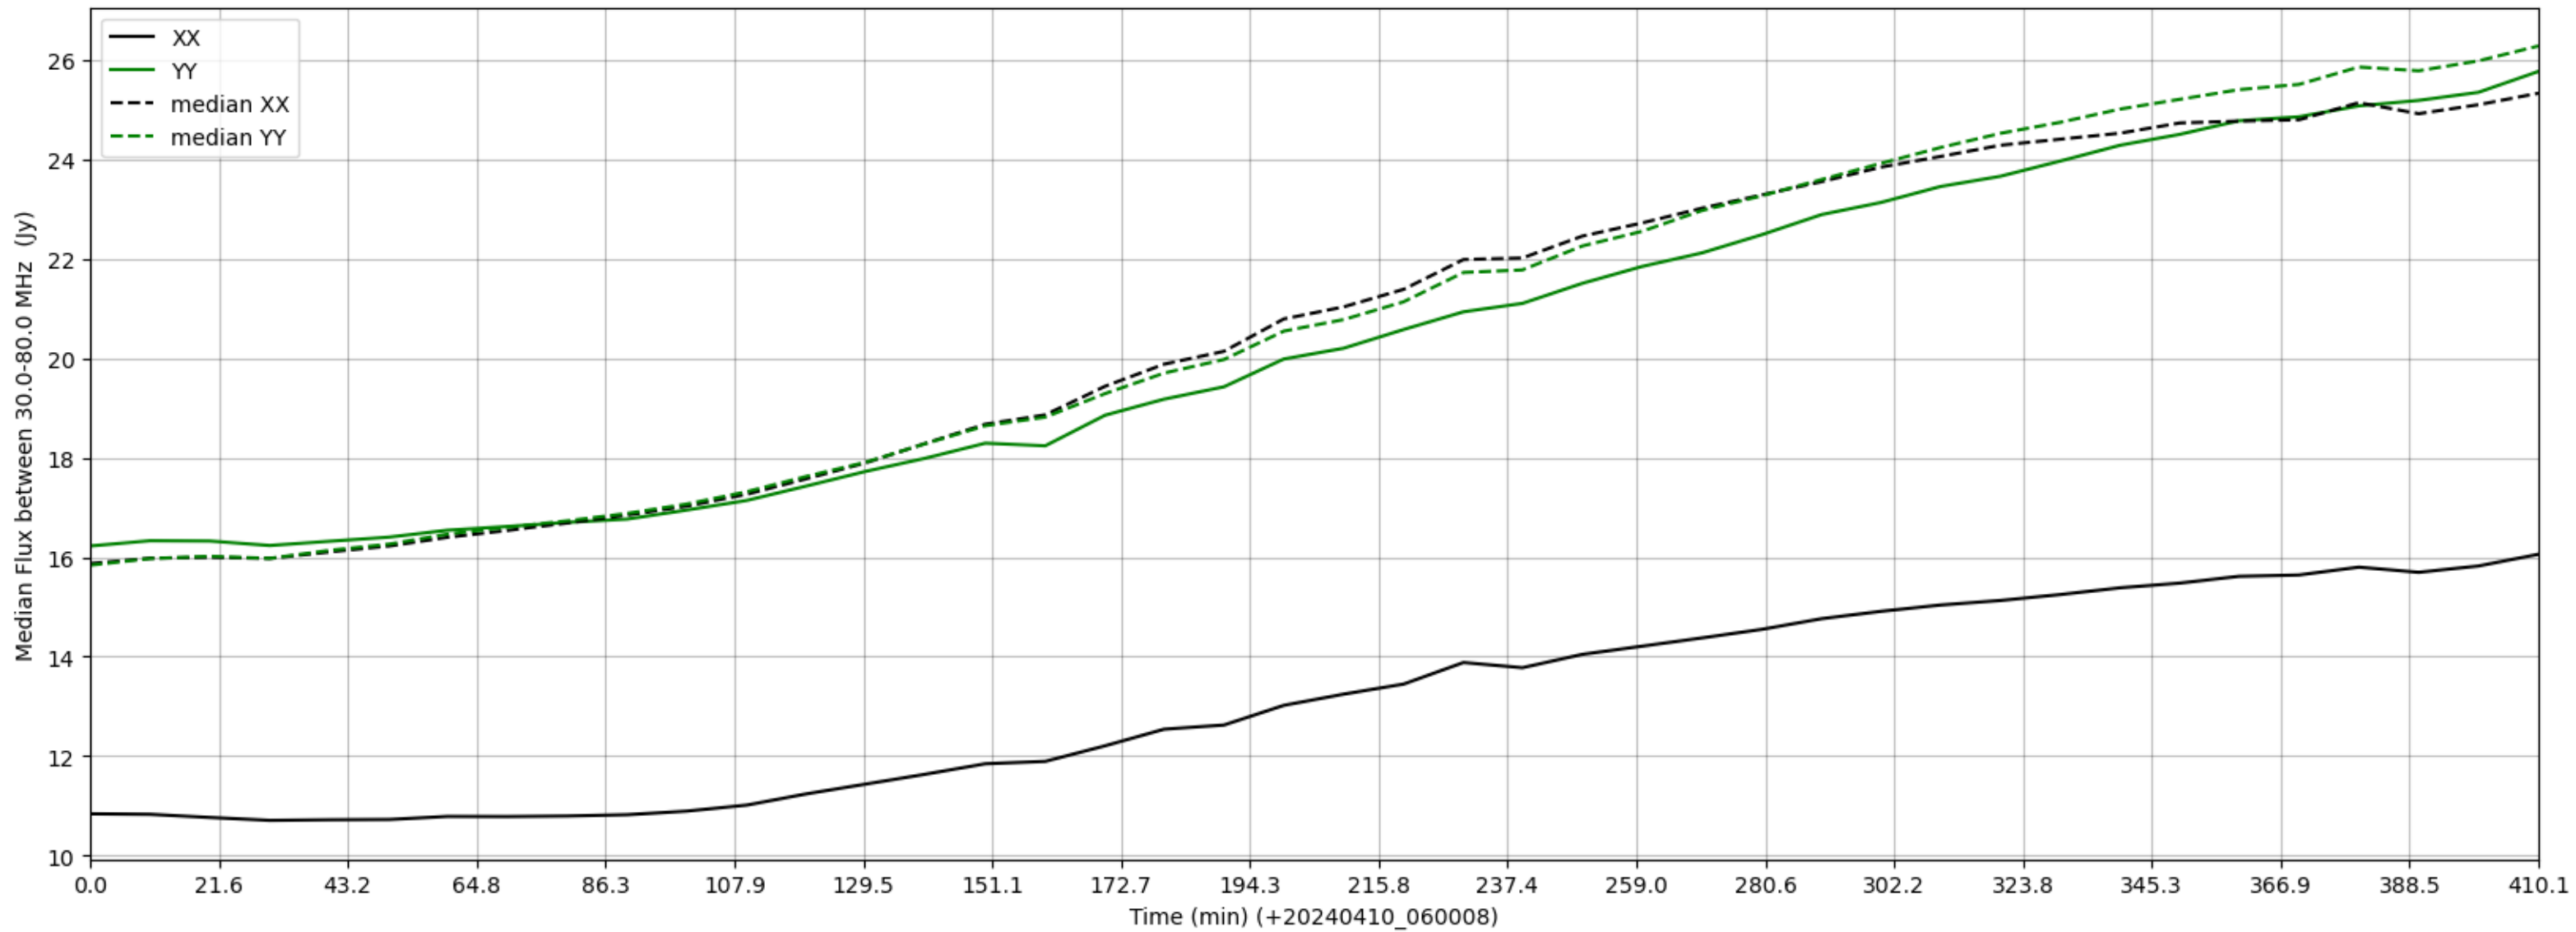

LWA280 - Correlator# 041 - XX FLAGS:LowFlux - YY FLAGS:BadSpecShape

LWA283 - Correlator# 040 - XX FLAGS:Good - YY FLAGS:Good