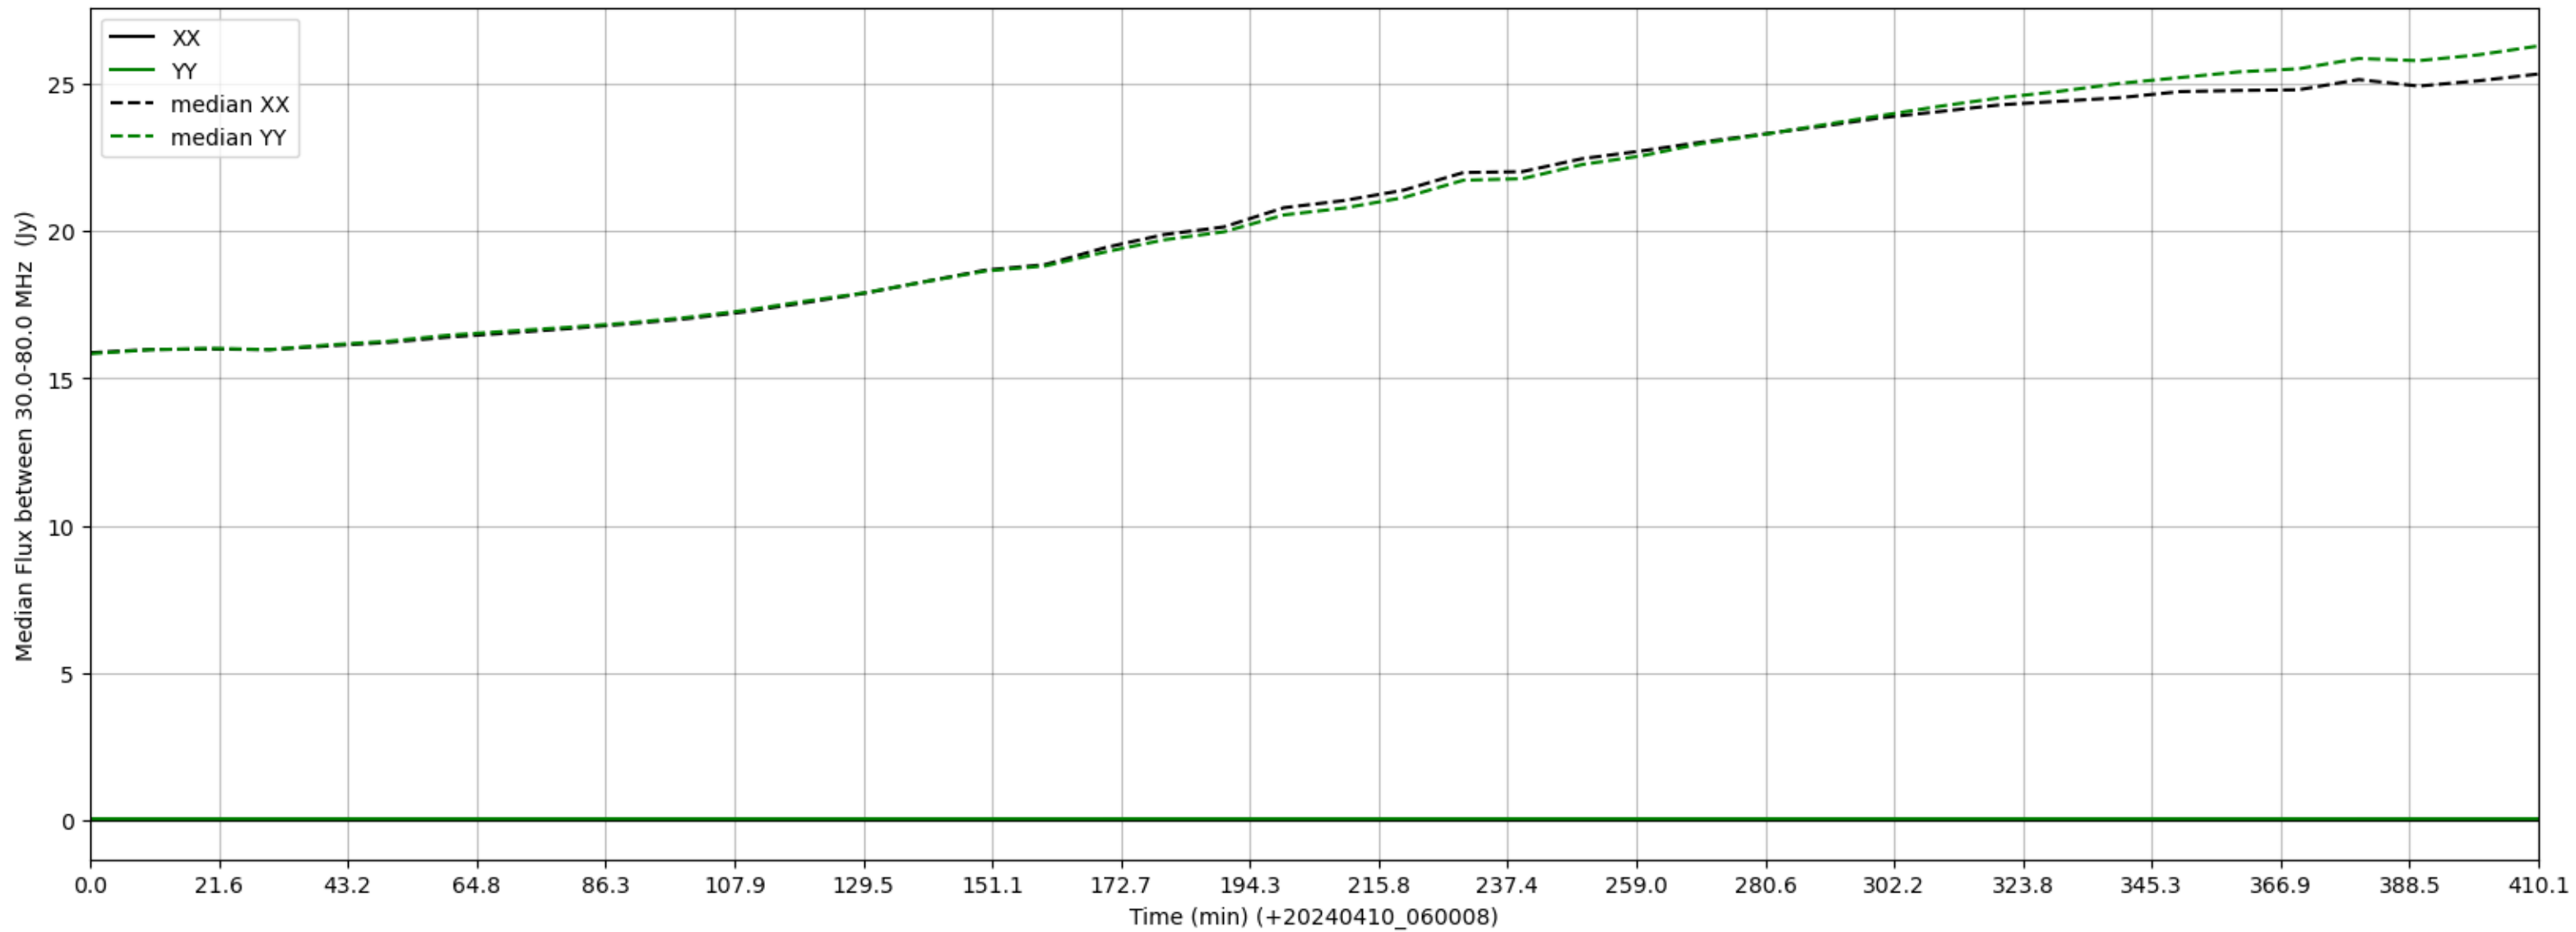

LWA054 - Correlator# 118 - XX FLAGS:Good - YY FLAGS:Good

LWA052 - Correlator# 117 - XX FLAGS:LowFlux - YY FLAGS:LowFlux