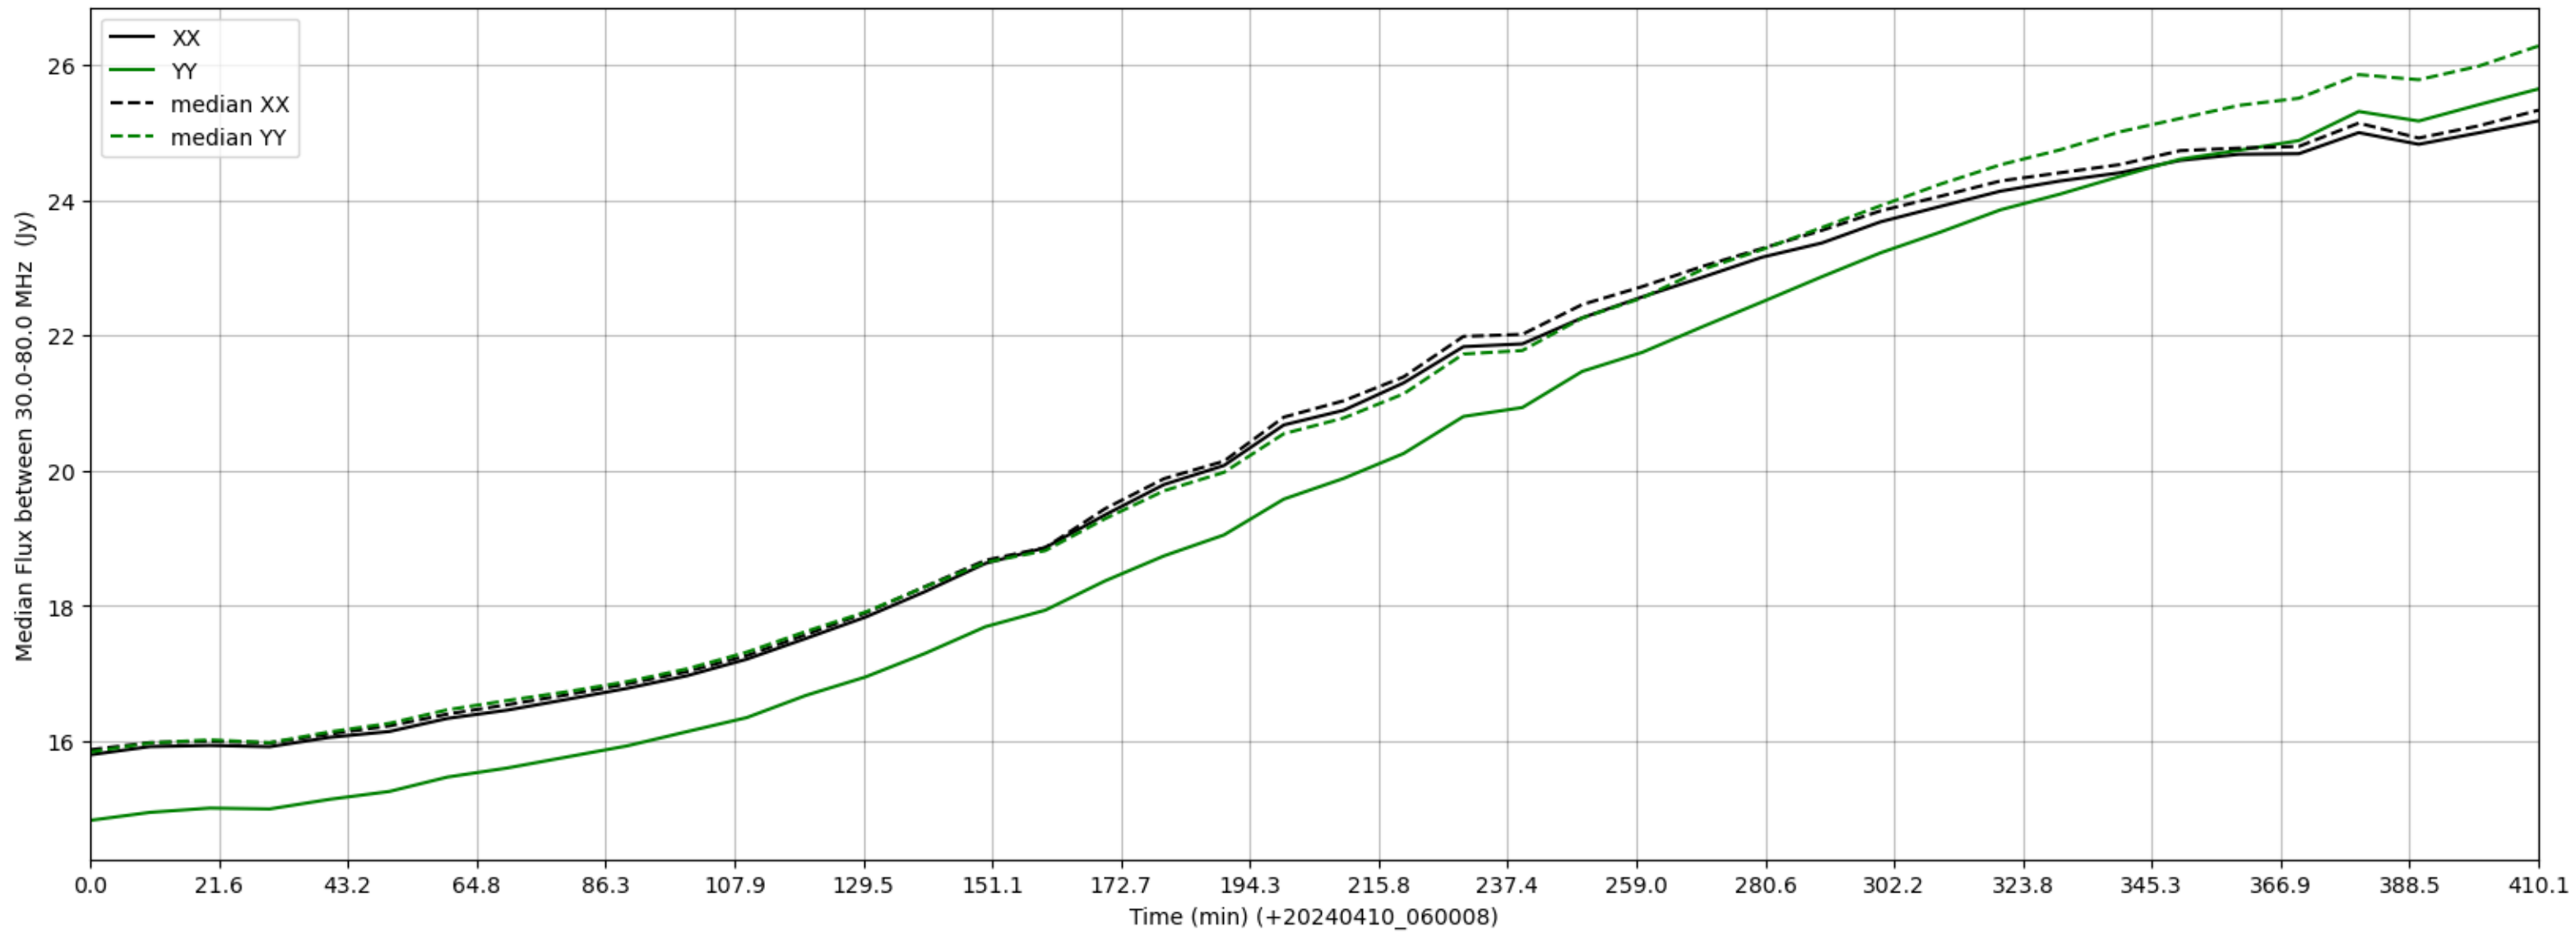

LWA156 - Correlator# 235 - XX FLAGS:Good - YY FLAGS:Good

LWA157 - Correlator# 234 - XX FLAGS:Good - YY FLAGS:Good