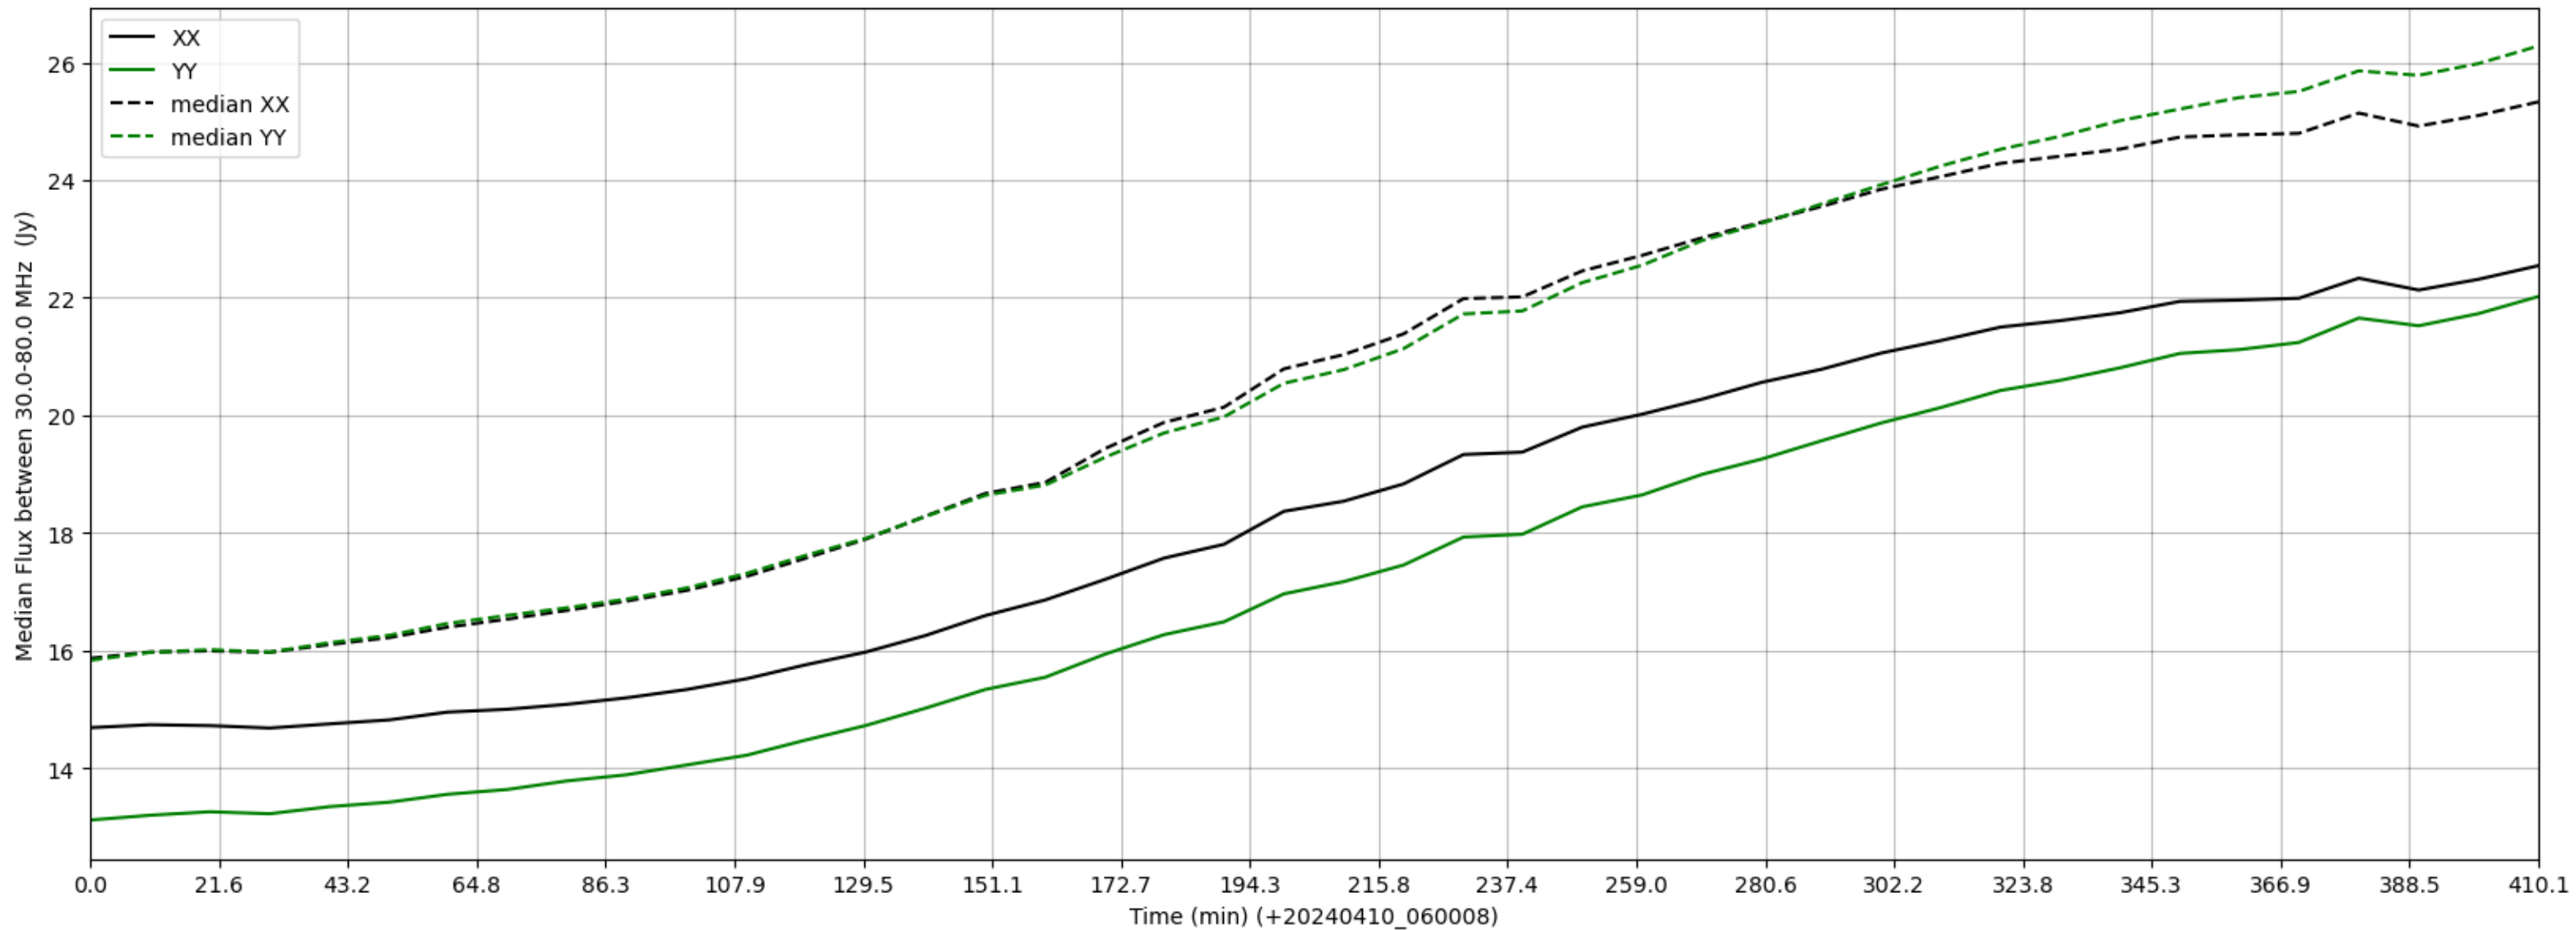

LWA077 - Correlator# 088 - XX FLAGS:Good - YY FLAGS:Good

LWA075 - Correlator# 089 - XX FLAGS:Good - YY FLAGS:Good

LWA275 - Correlator# 090 - XX FLAGS:Good - YY FLAGS:Good

LWA274 - Correlator# 091 - XX FLAGS:Good - YY FLAGS:Good