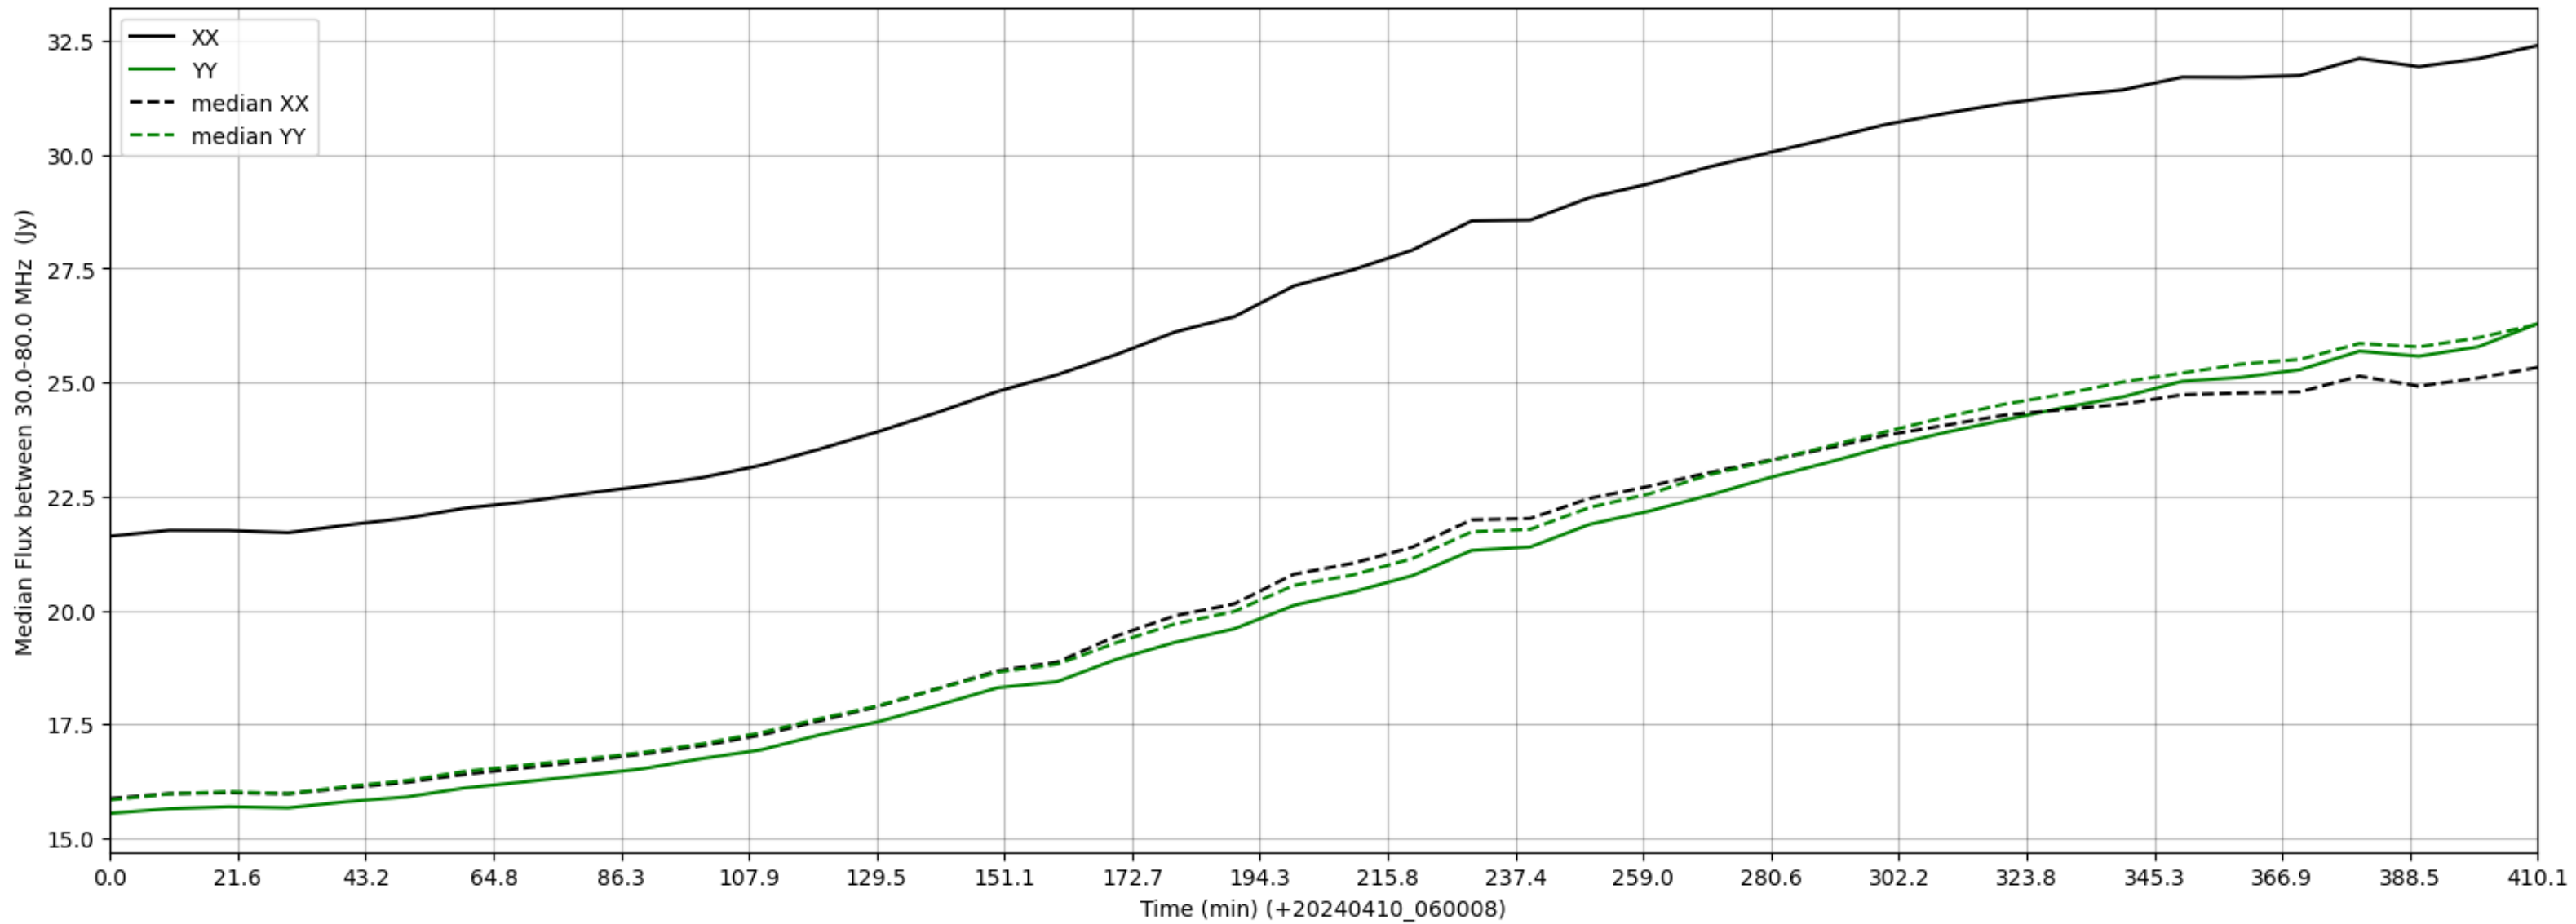

LWA275 - Correlator# 090 - XX FLAGS:Good - YY FLAGS:Good

LWA075 - Correlator# 089 - XX FLAGS:Good - YY FLAGS:Good