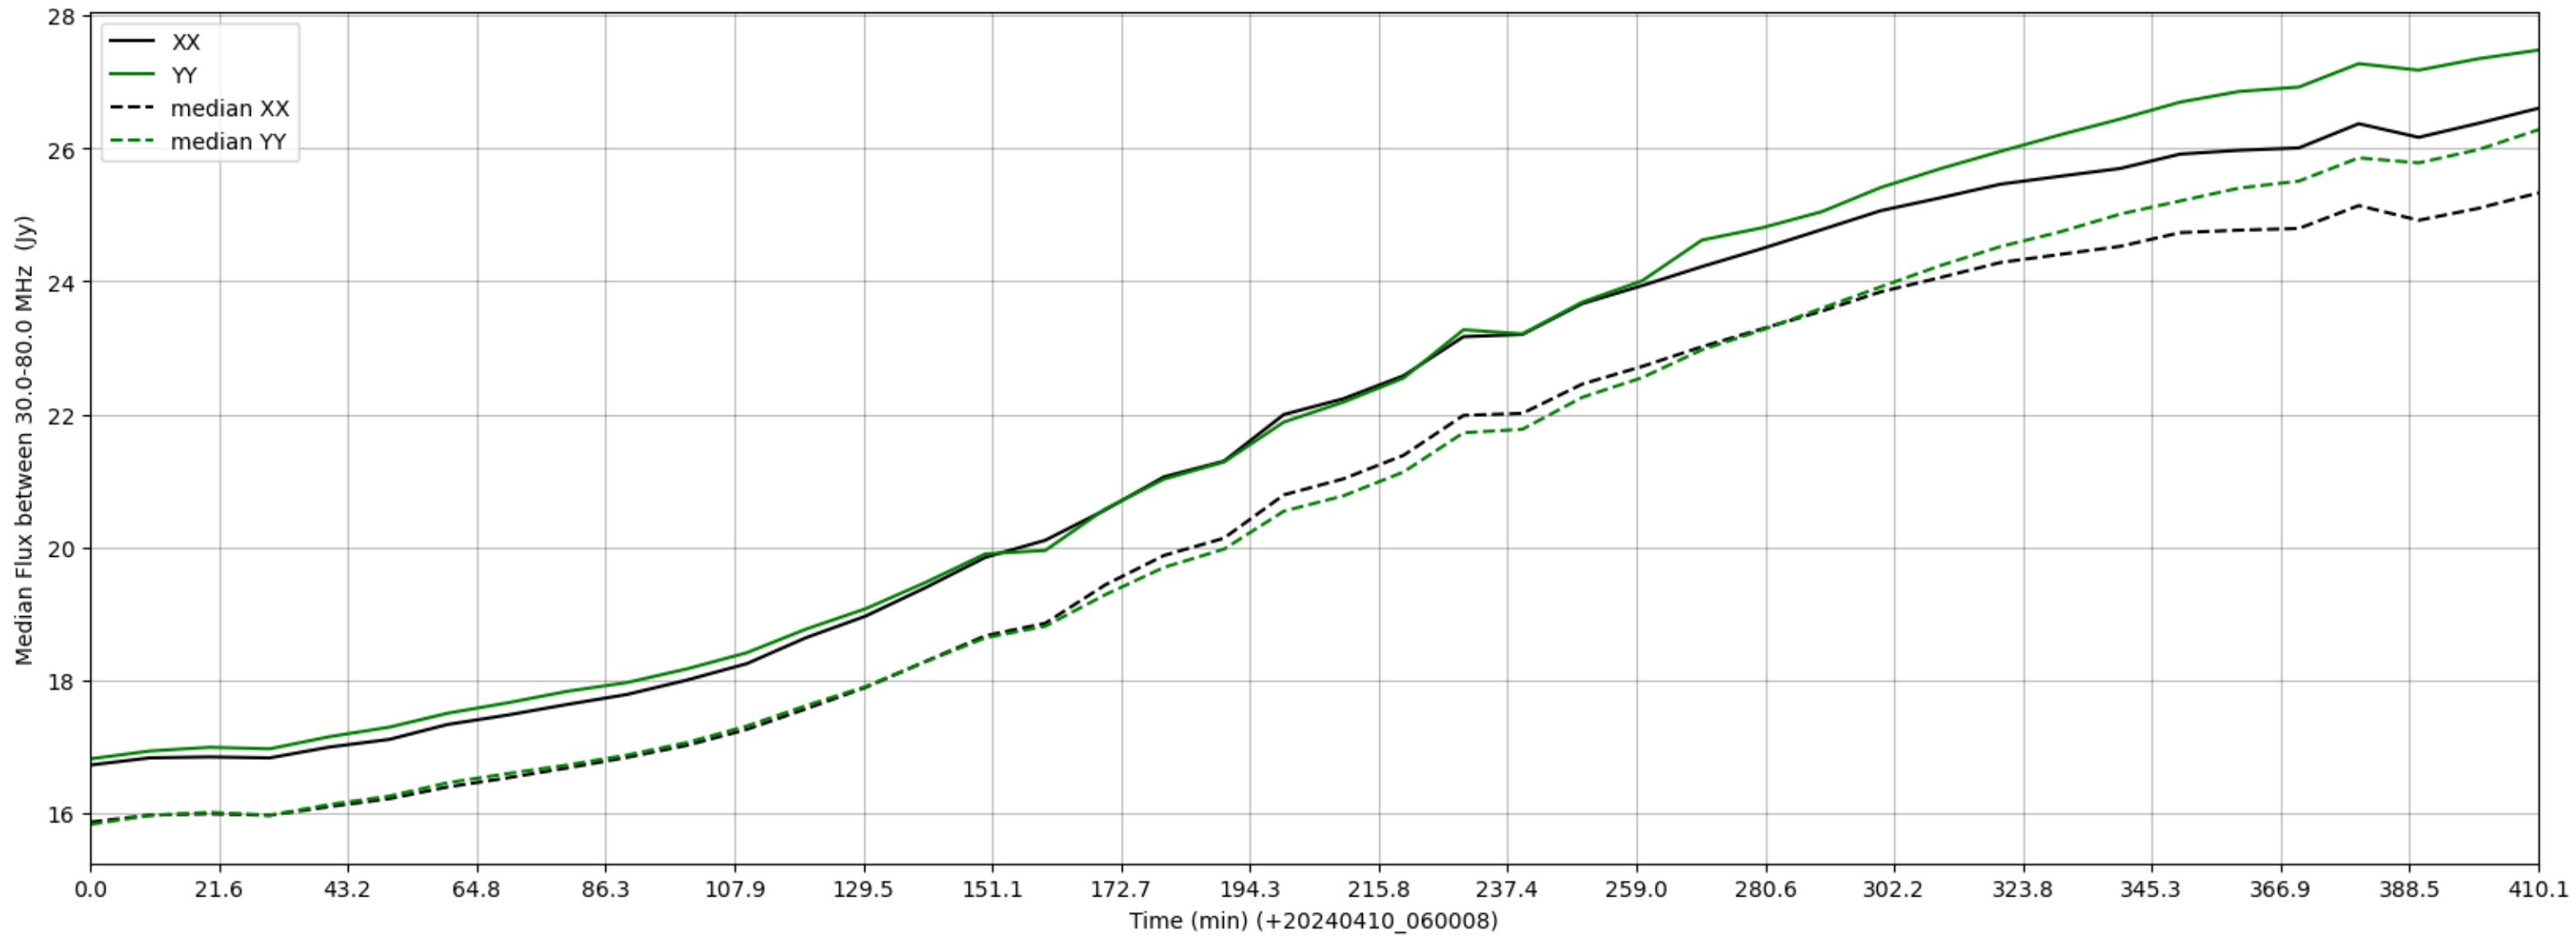

LWA165 - Correlator# 266 - XX FLAGS:Good - YY FLAGS:Good

LWA162 - Correlator# 265 - XX FLAGS:Good - YY FLAGS:Good