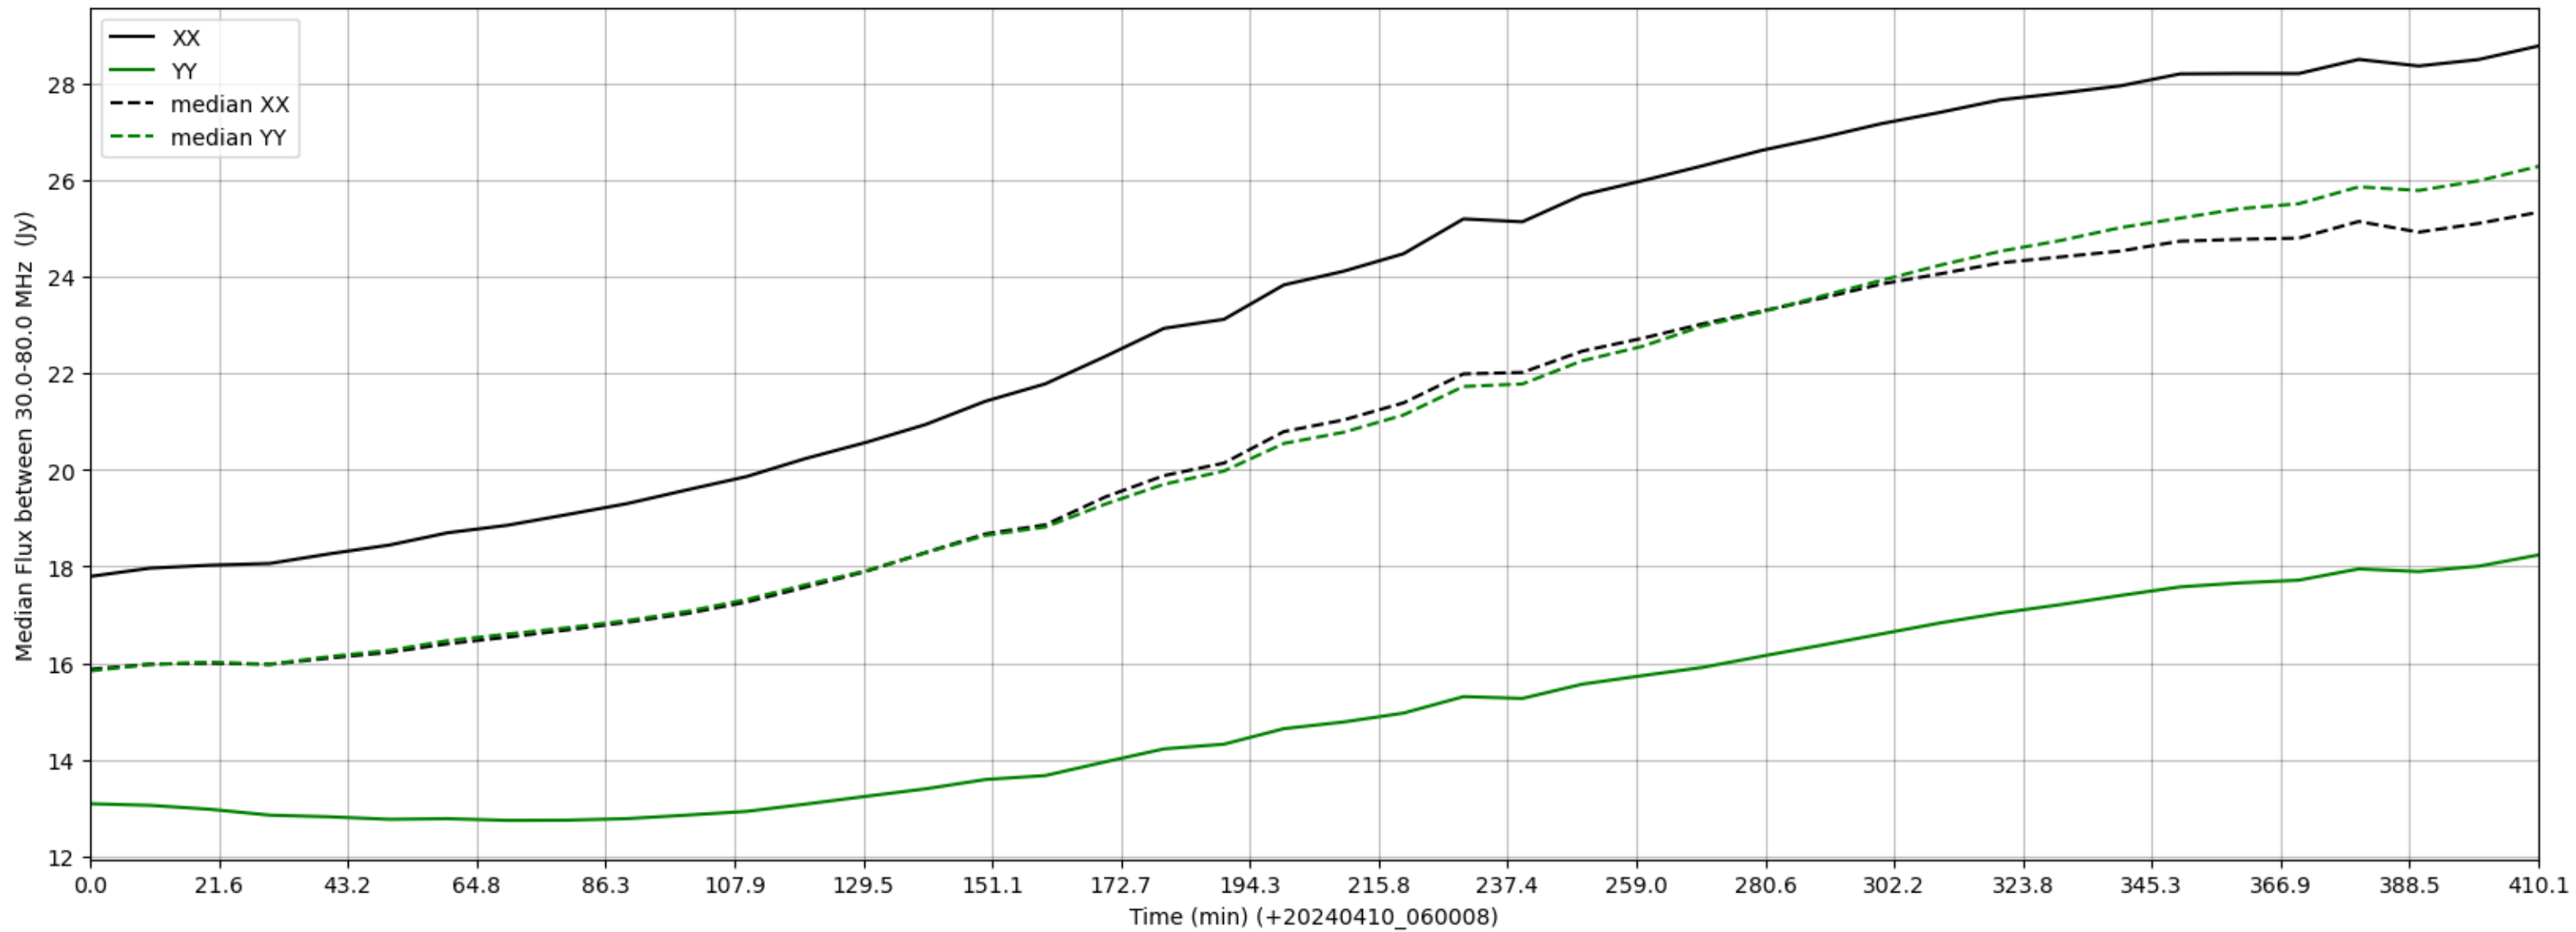

LWA357 - Correlator# 286 - XX FLAGS:Good - YY FLAGS:Good

LWA290 - Correlator# 285 - XX FLAGS:Good - YY FLAGS:Good