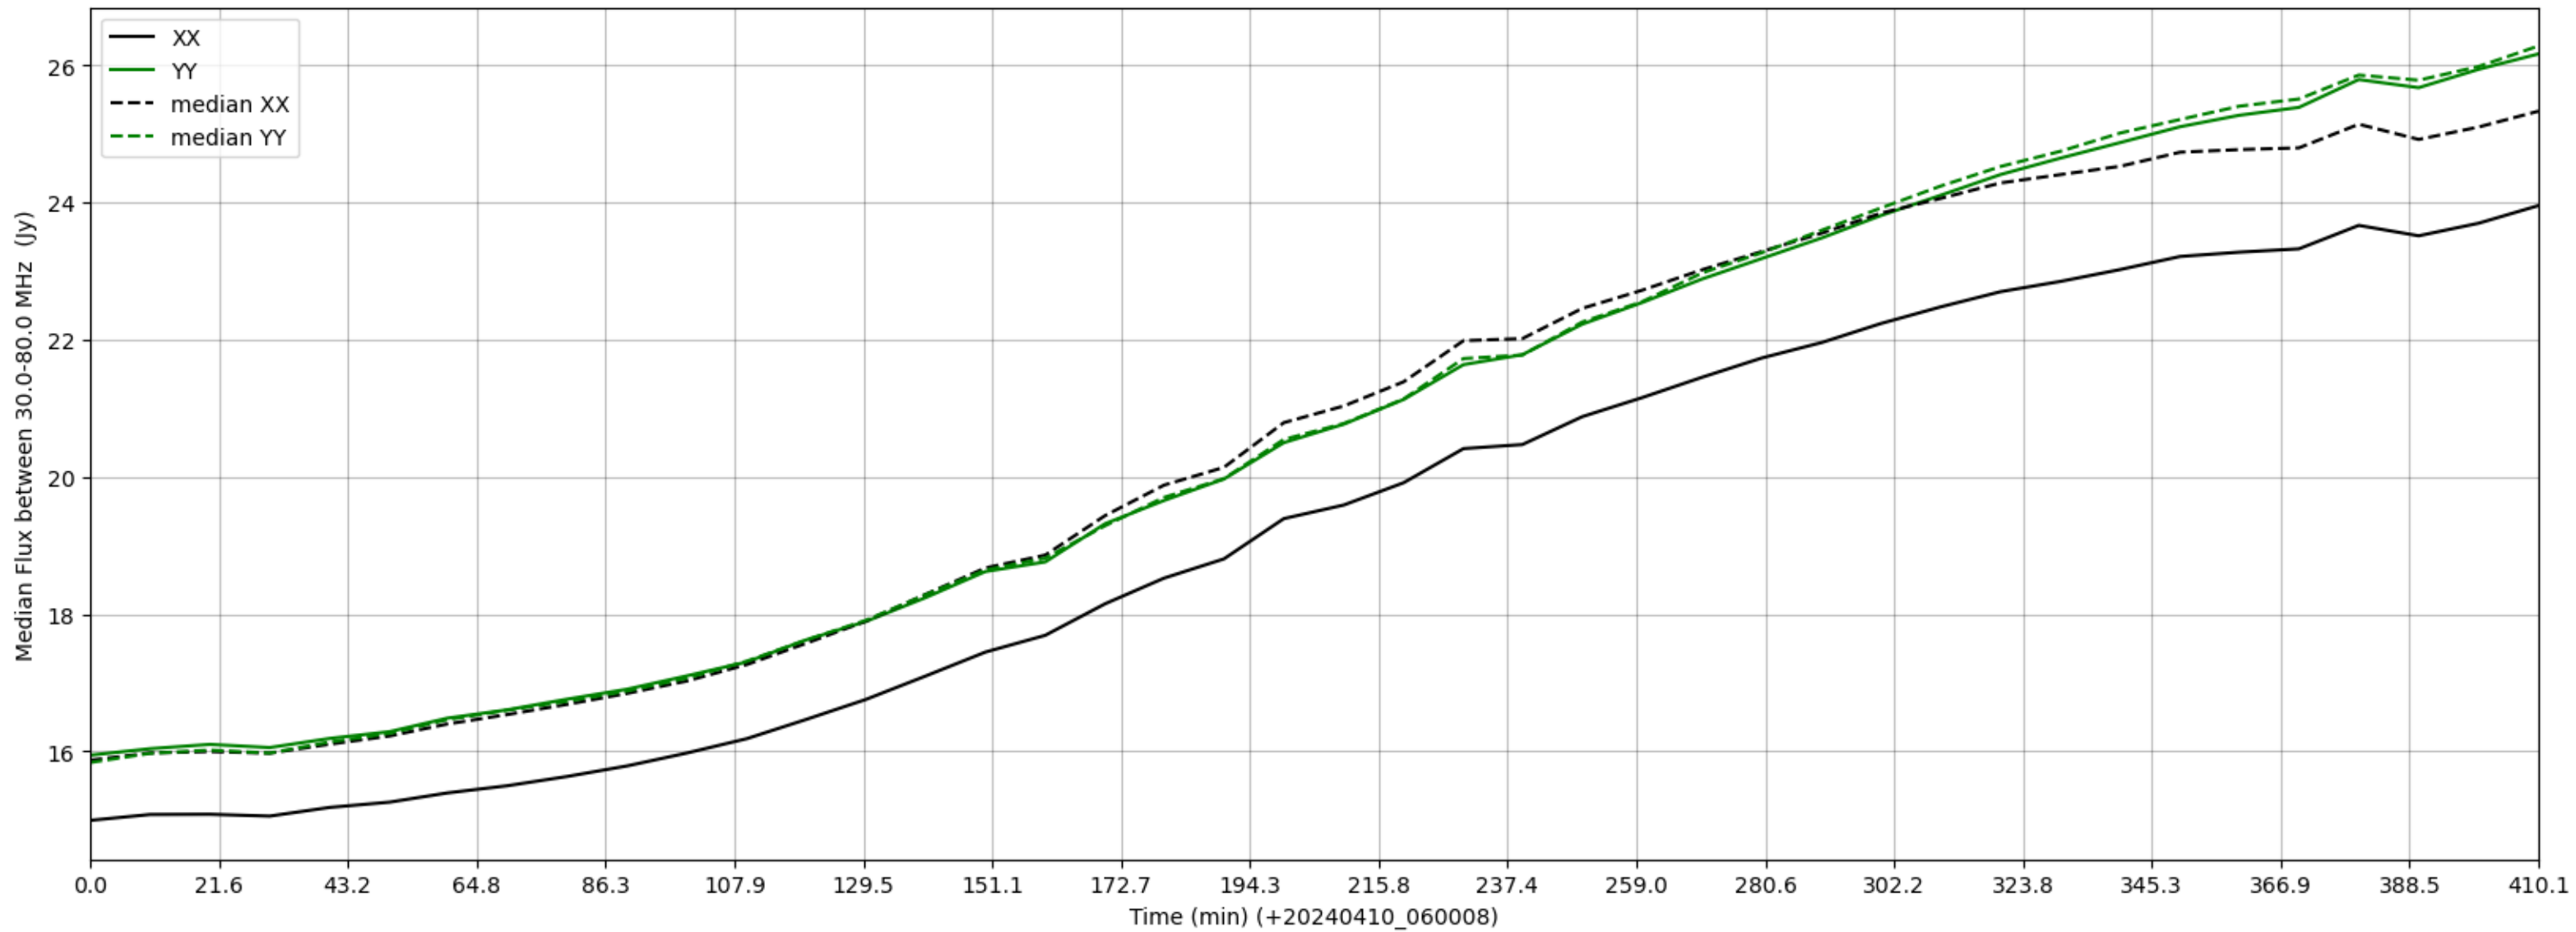

LWA153 - Correlator# 230 - XX FLAGS:LowFlux - YY FLAGS:Good

LWA128 - Correlator# 229 - XX FLAGS:Good - YY FLAGS:Good