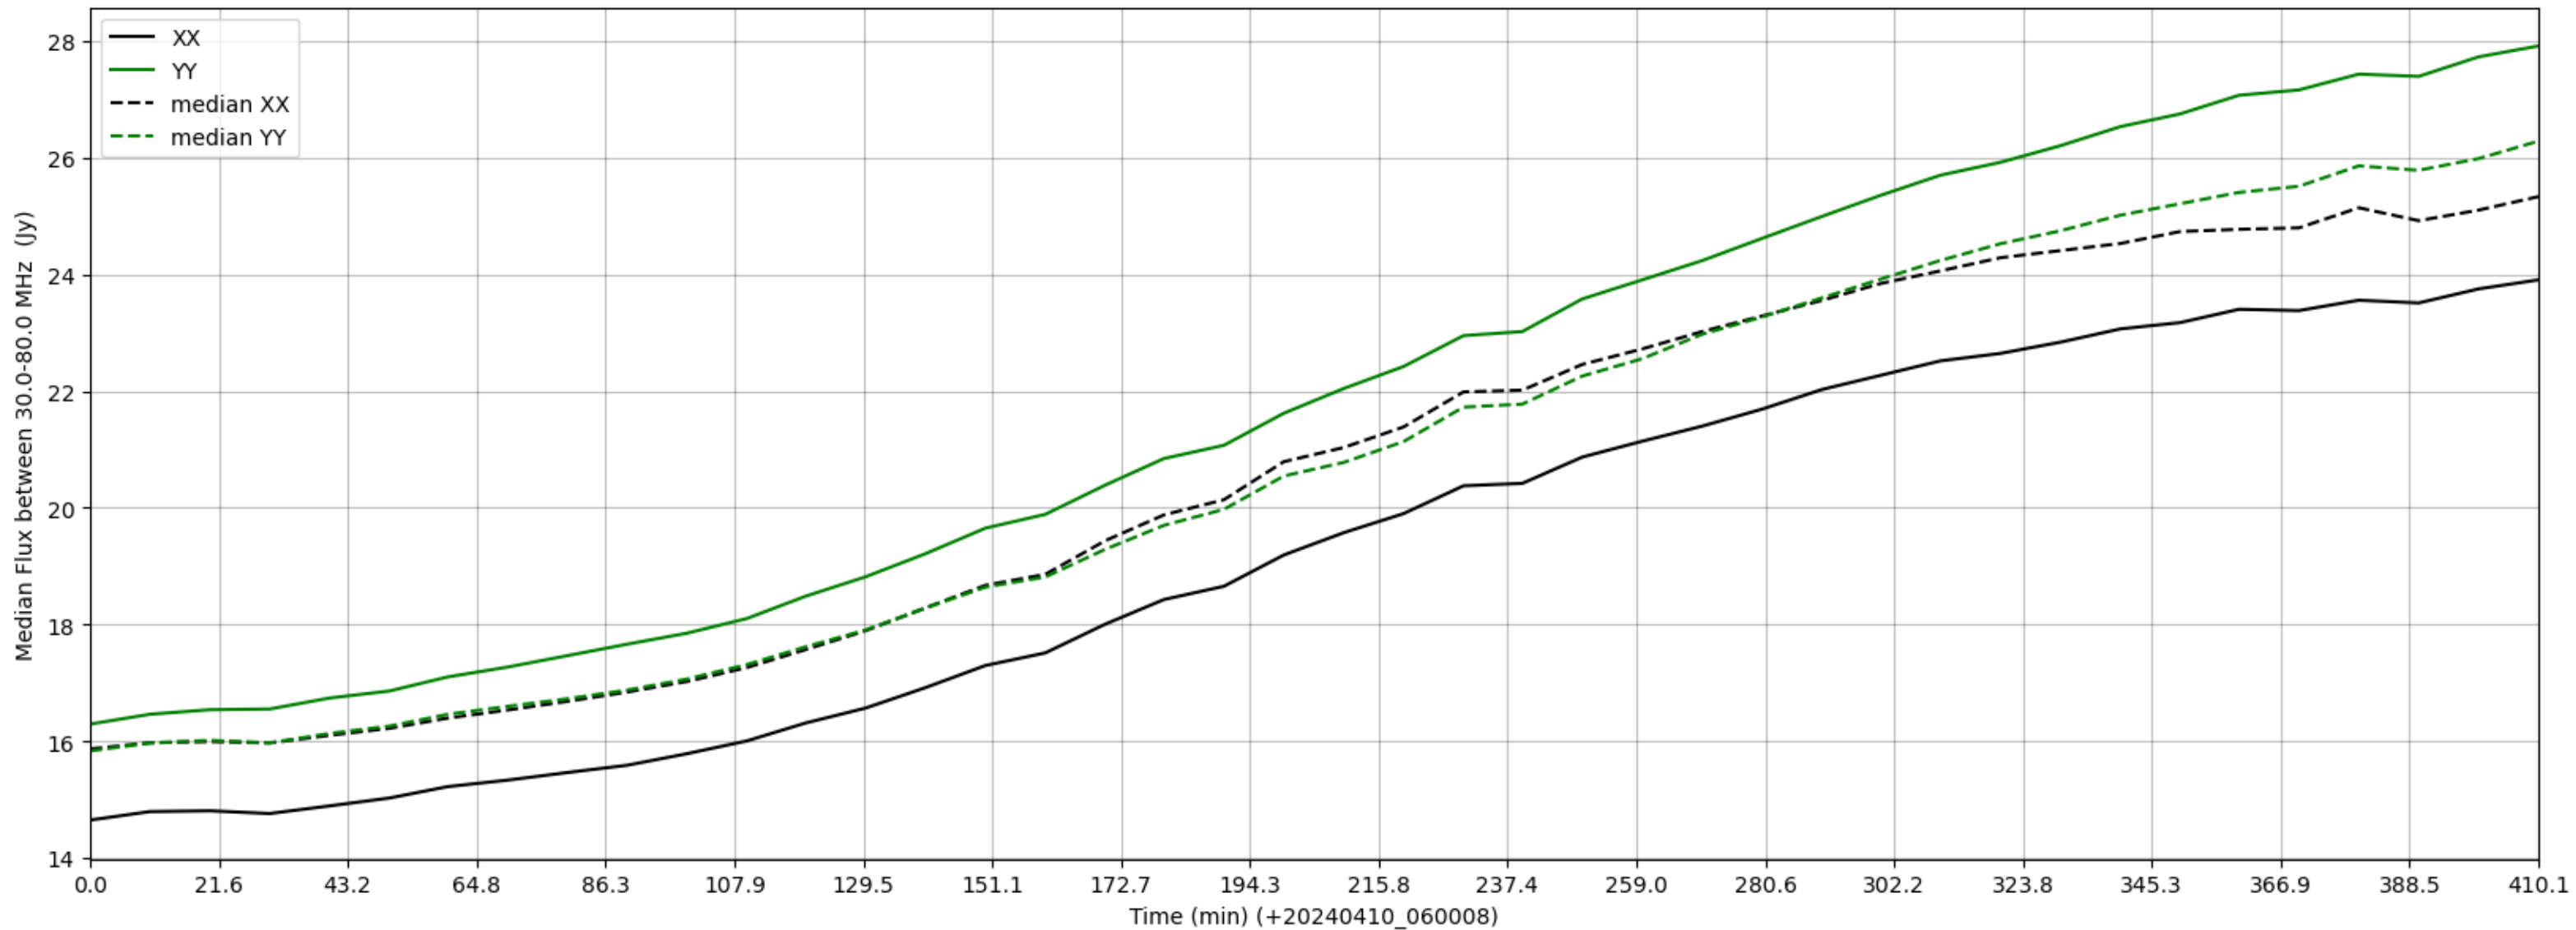

LWA277 - Correlator# 009 - XX FLAGS:Good - YY FLAGS:Good

LWA278 - Correlator# 008 - XX FLAGS:Good - YY FLAGS:Good