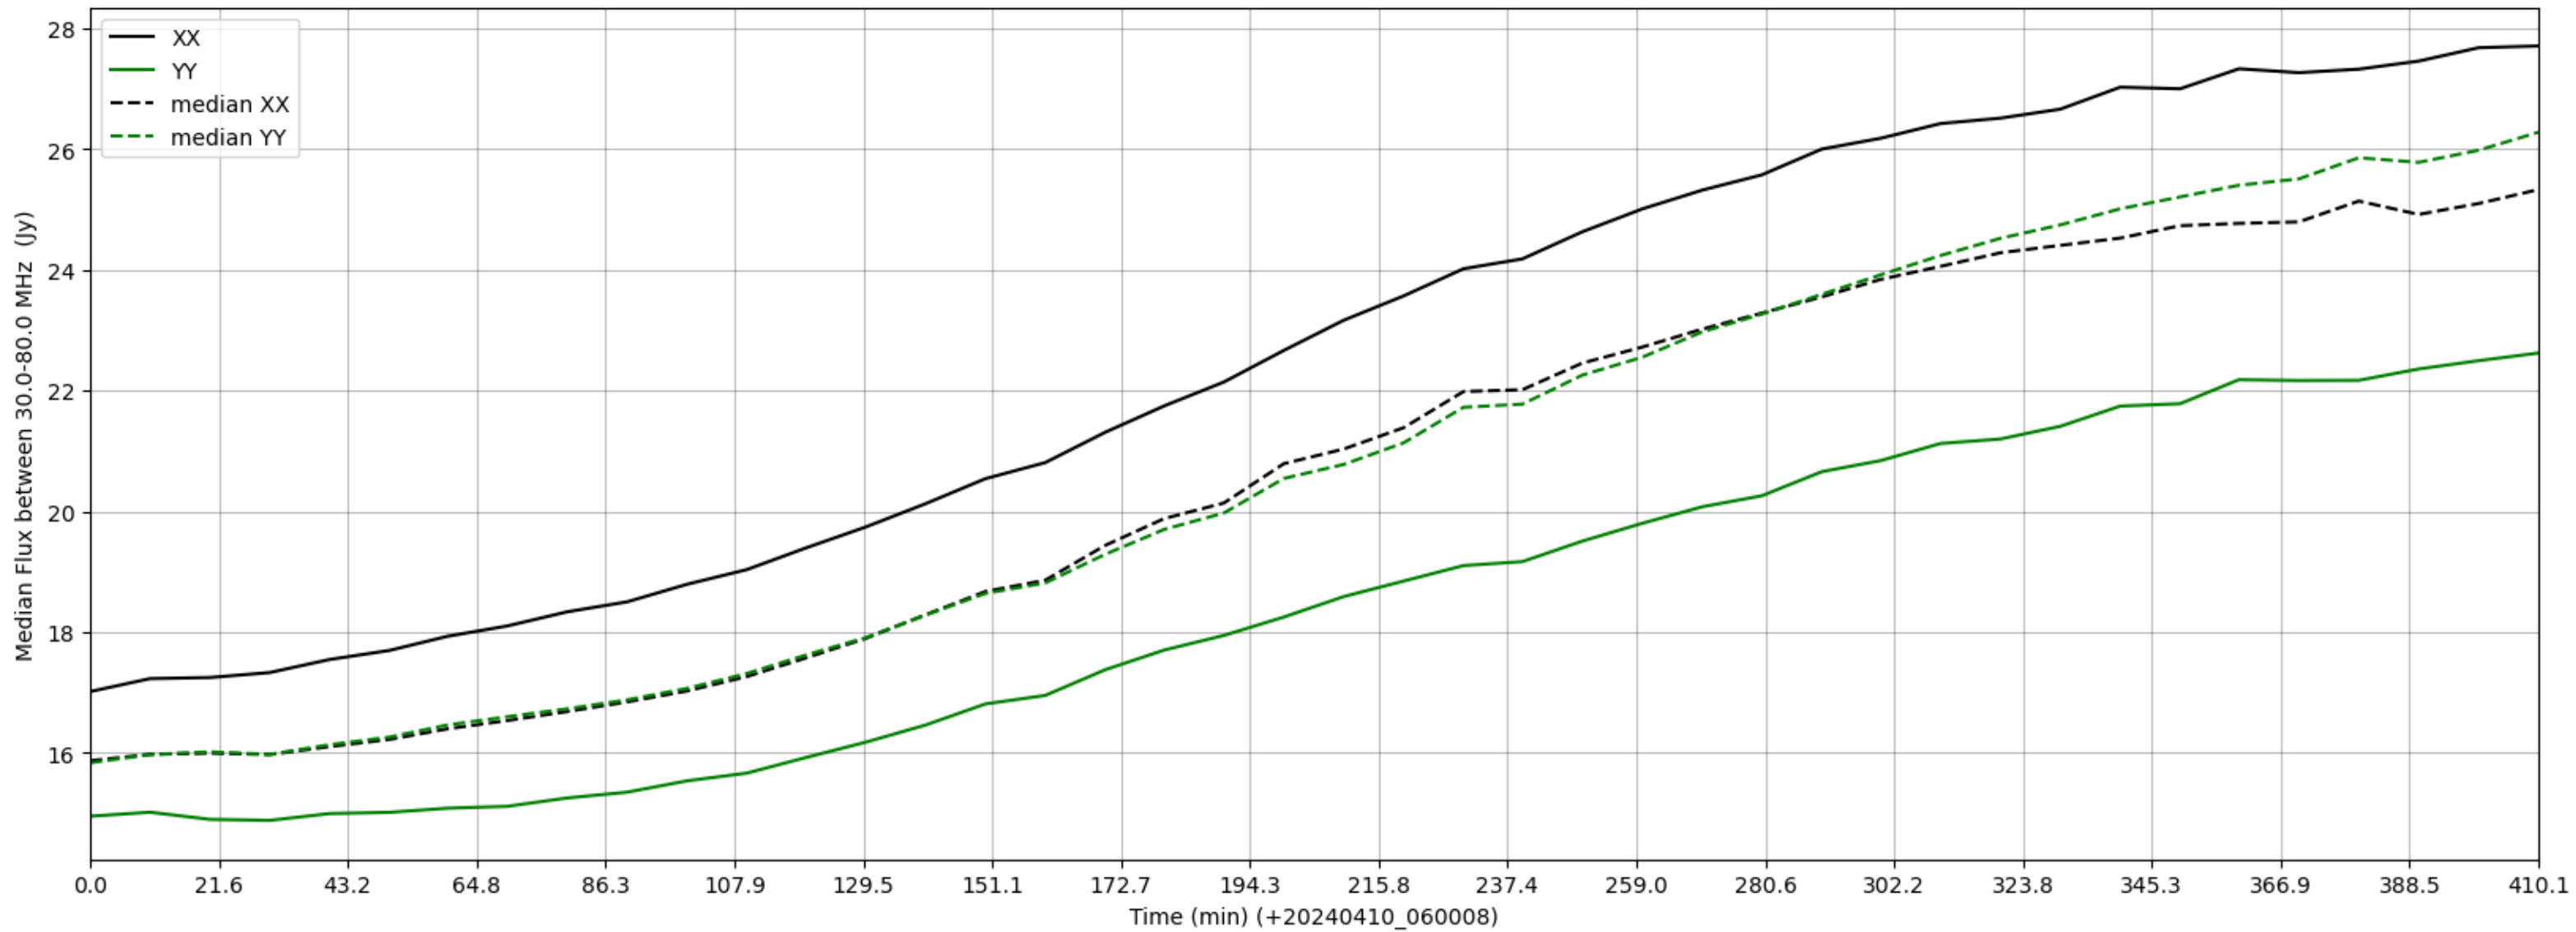

LWA331 - Correlator# 125 - XX FLAGS:Good - YY FLAGS:Good

LWA348 - Correlator# 124 - XX FLAGS:Good - YY FLAGS:Good