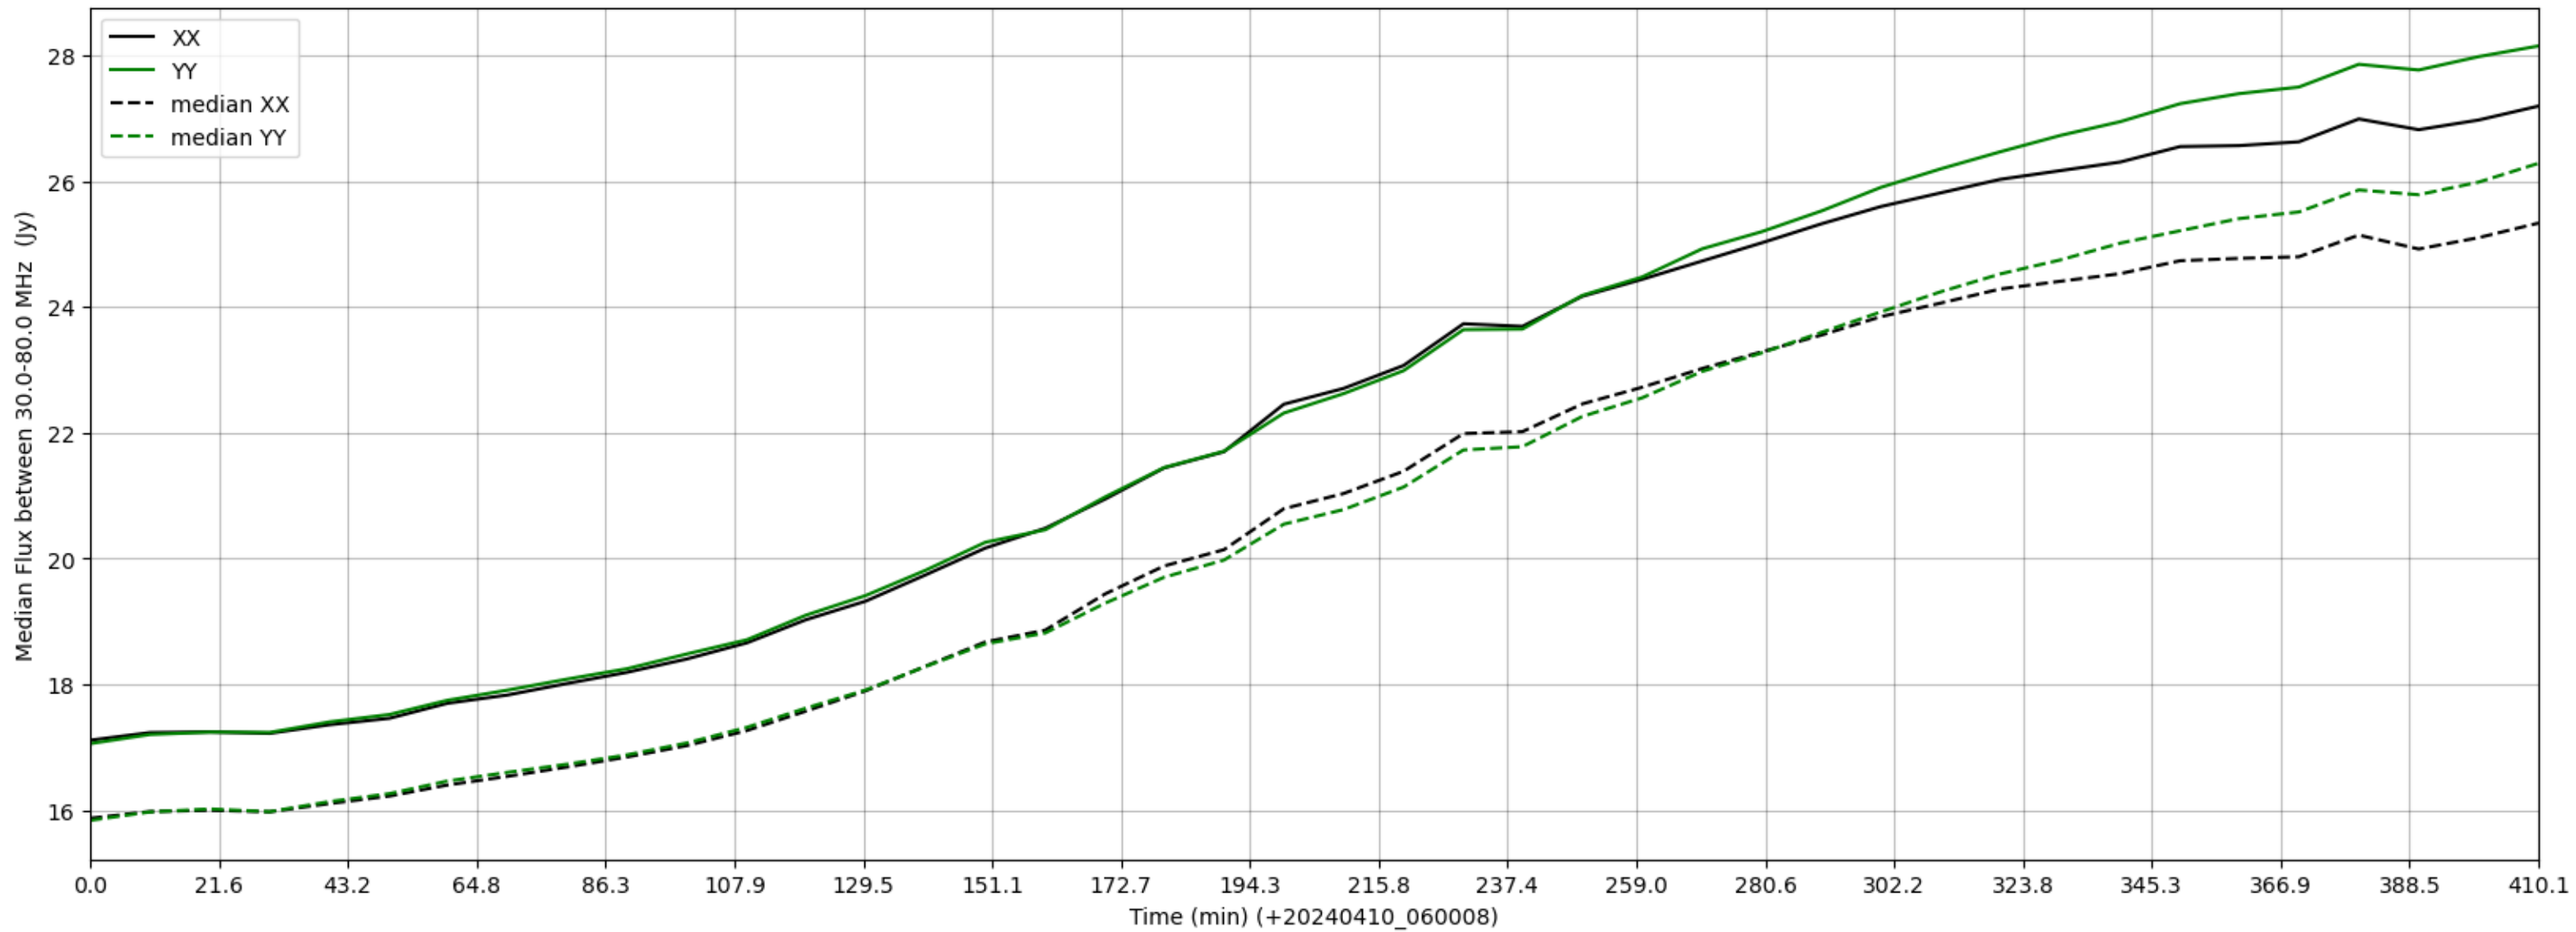

LWA252 - Correlator# 186 - XX FLAGS:Good - YY FLAGS:Good

LWA132 - Correlator# 185 - XX FLAGS:Good - YY FLAGS:Good