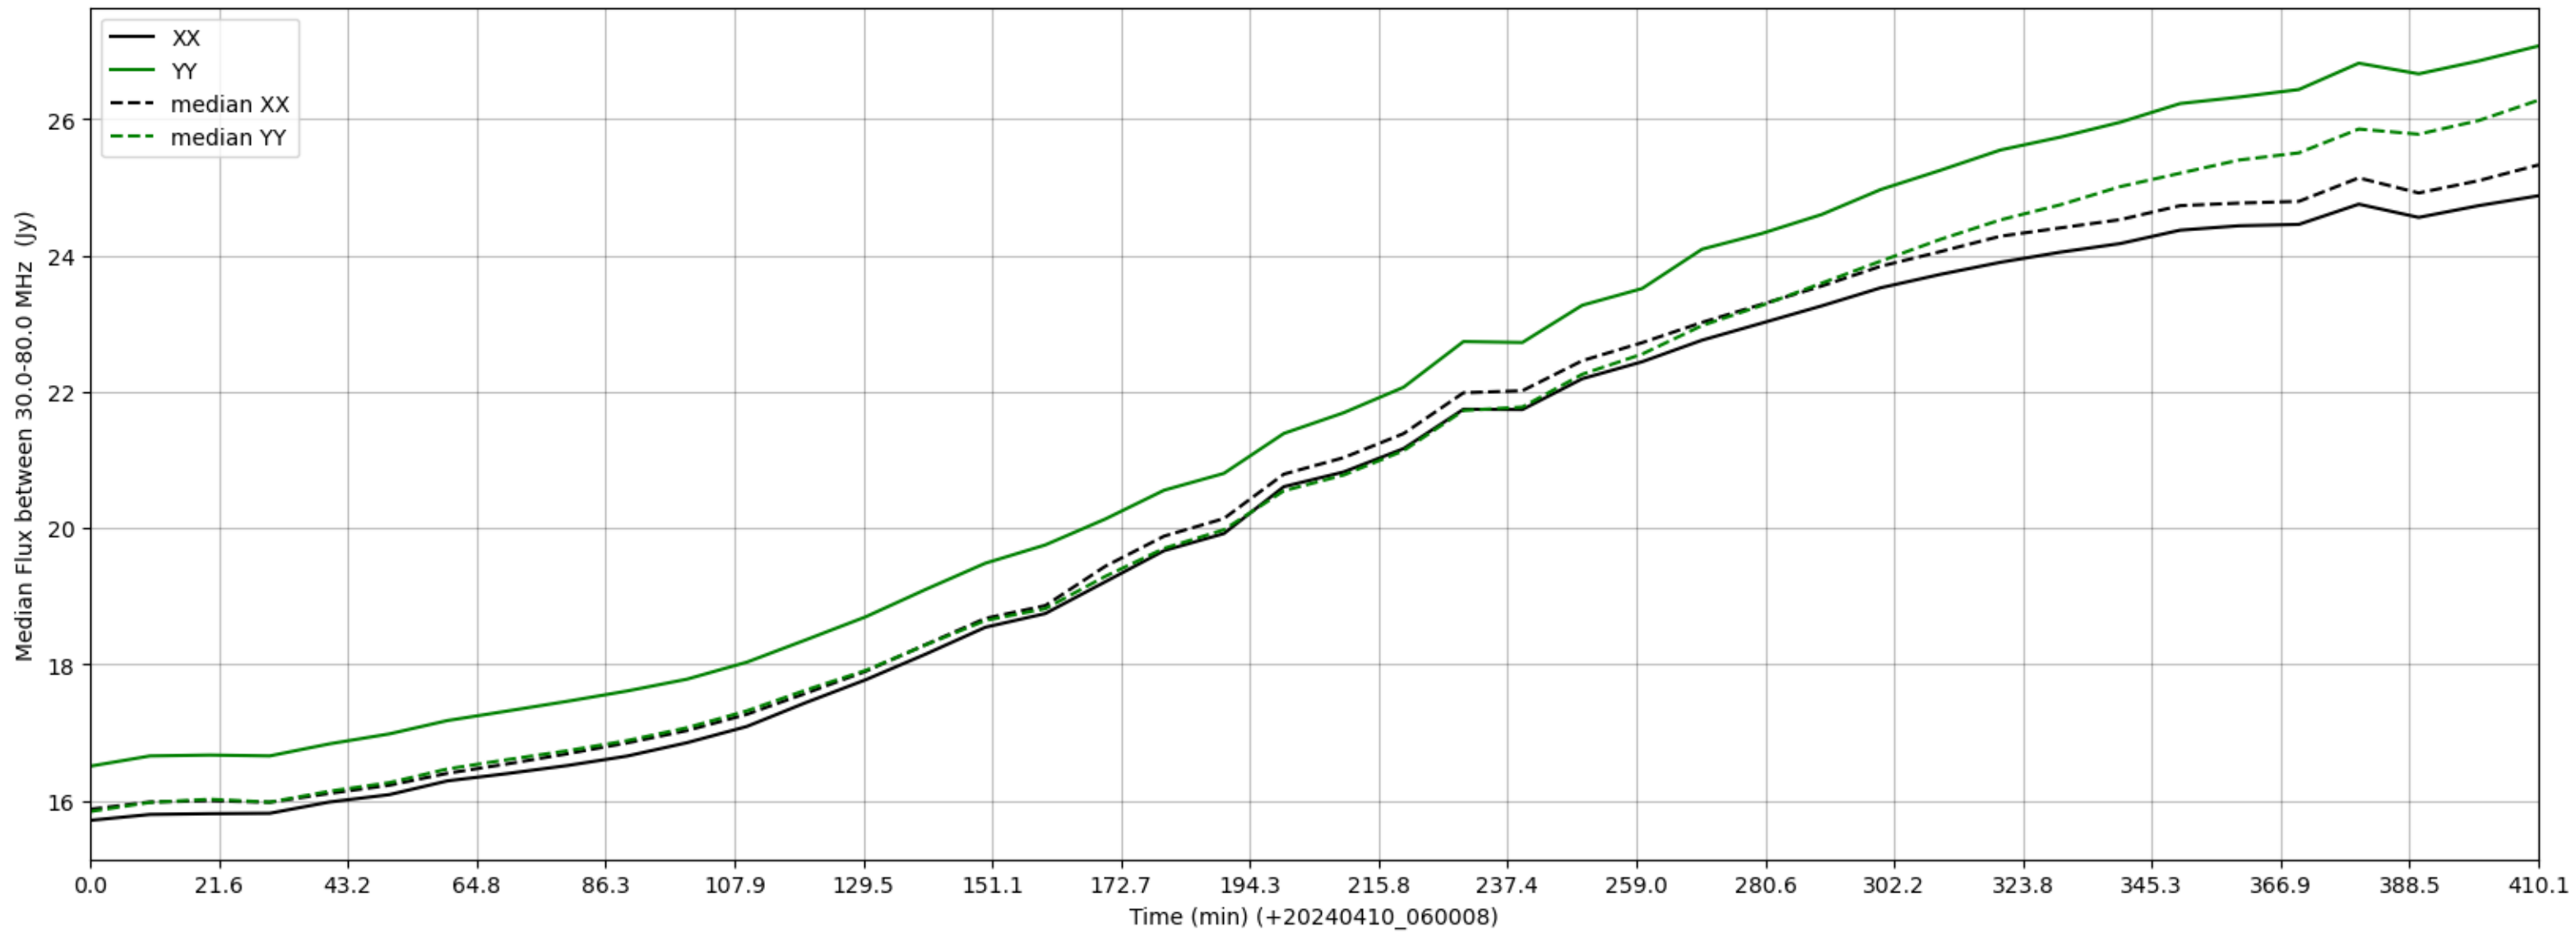

LWA132 - Correlator# 185 - XX FLAGS:Good - YY FLAGS:Good

LWA134 - Correlator# 184 - XX FLAGS:Good - YY FLAGS:Good