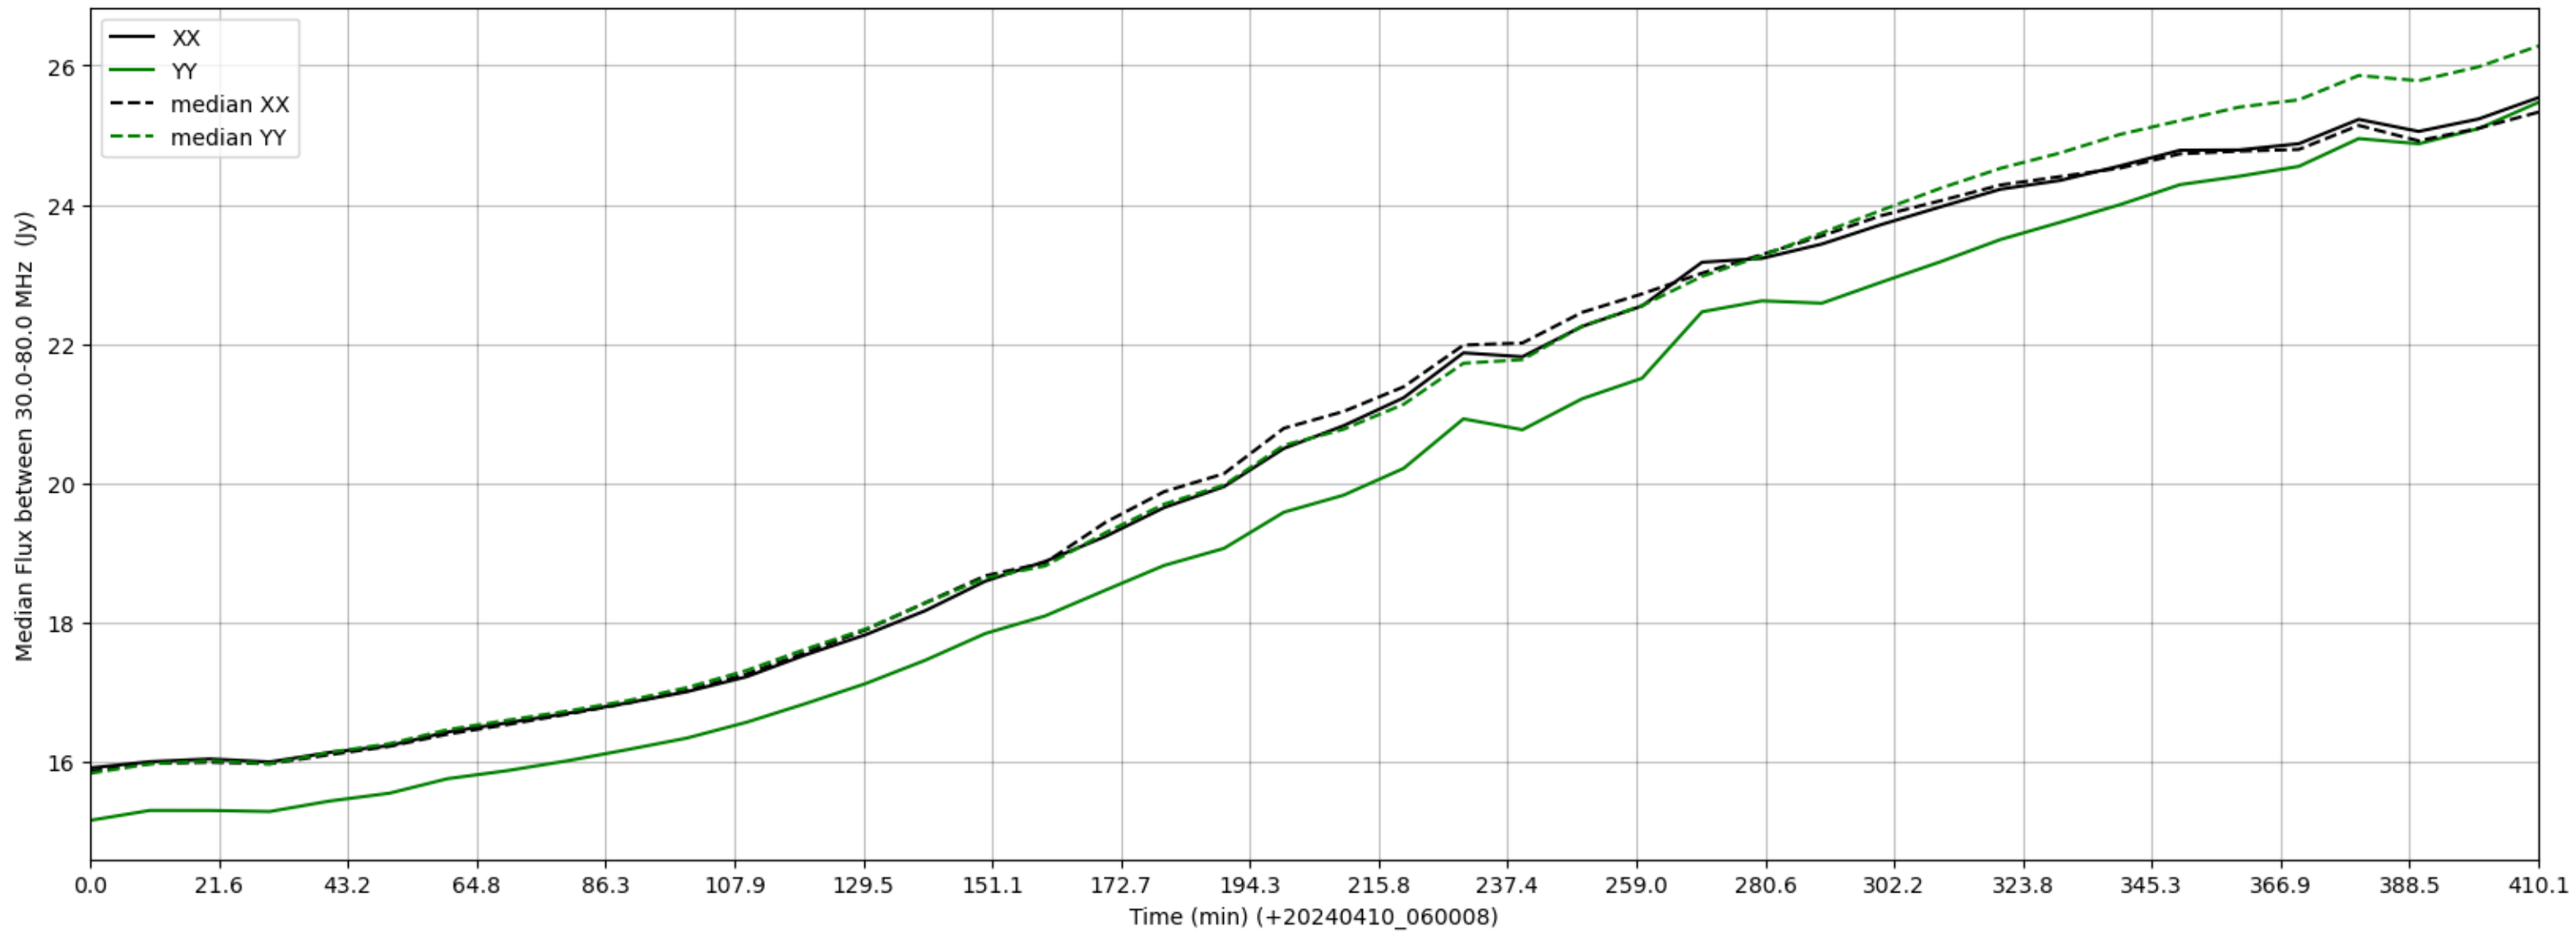

LWA036 - Correlator# 163 - XX FLAGS:Good - YY FLAGS:Good

LWA034 - Correlator# 162 - XX FLAGS:Good - YY FLAGS:Good