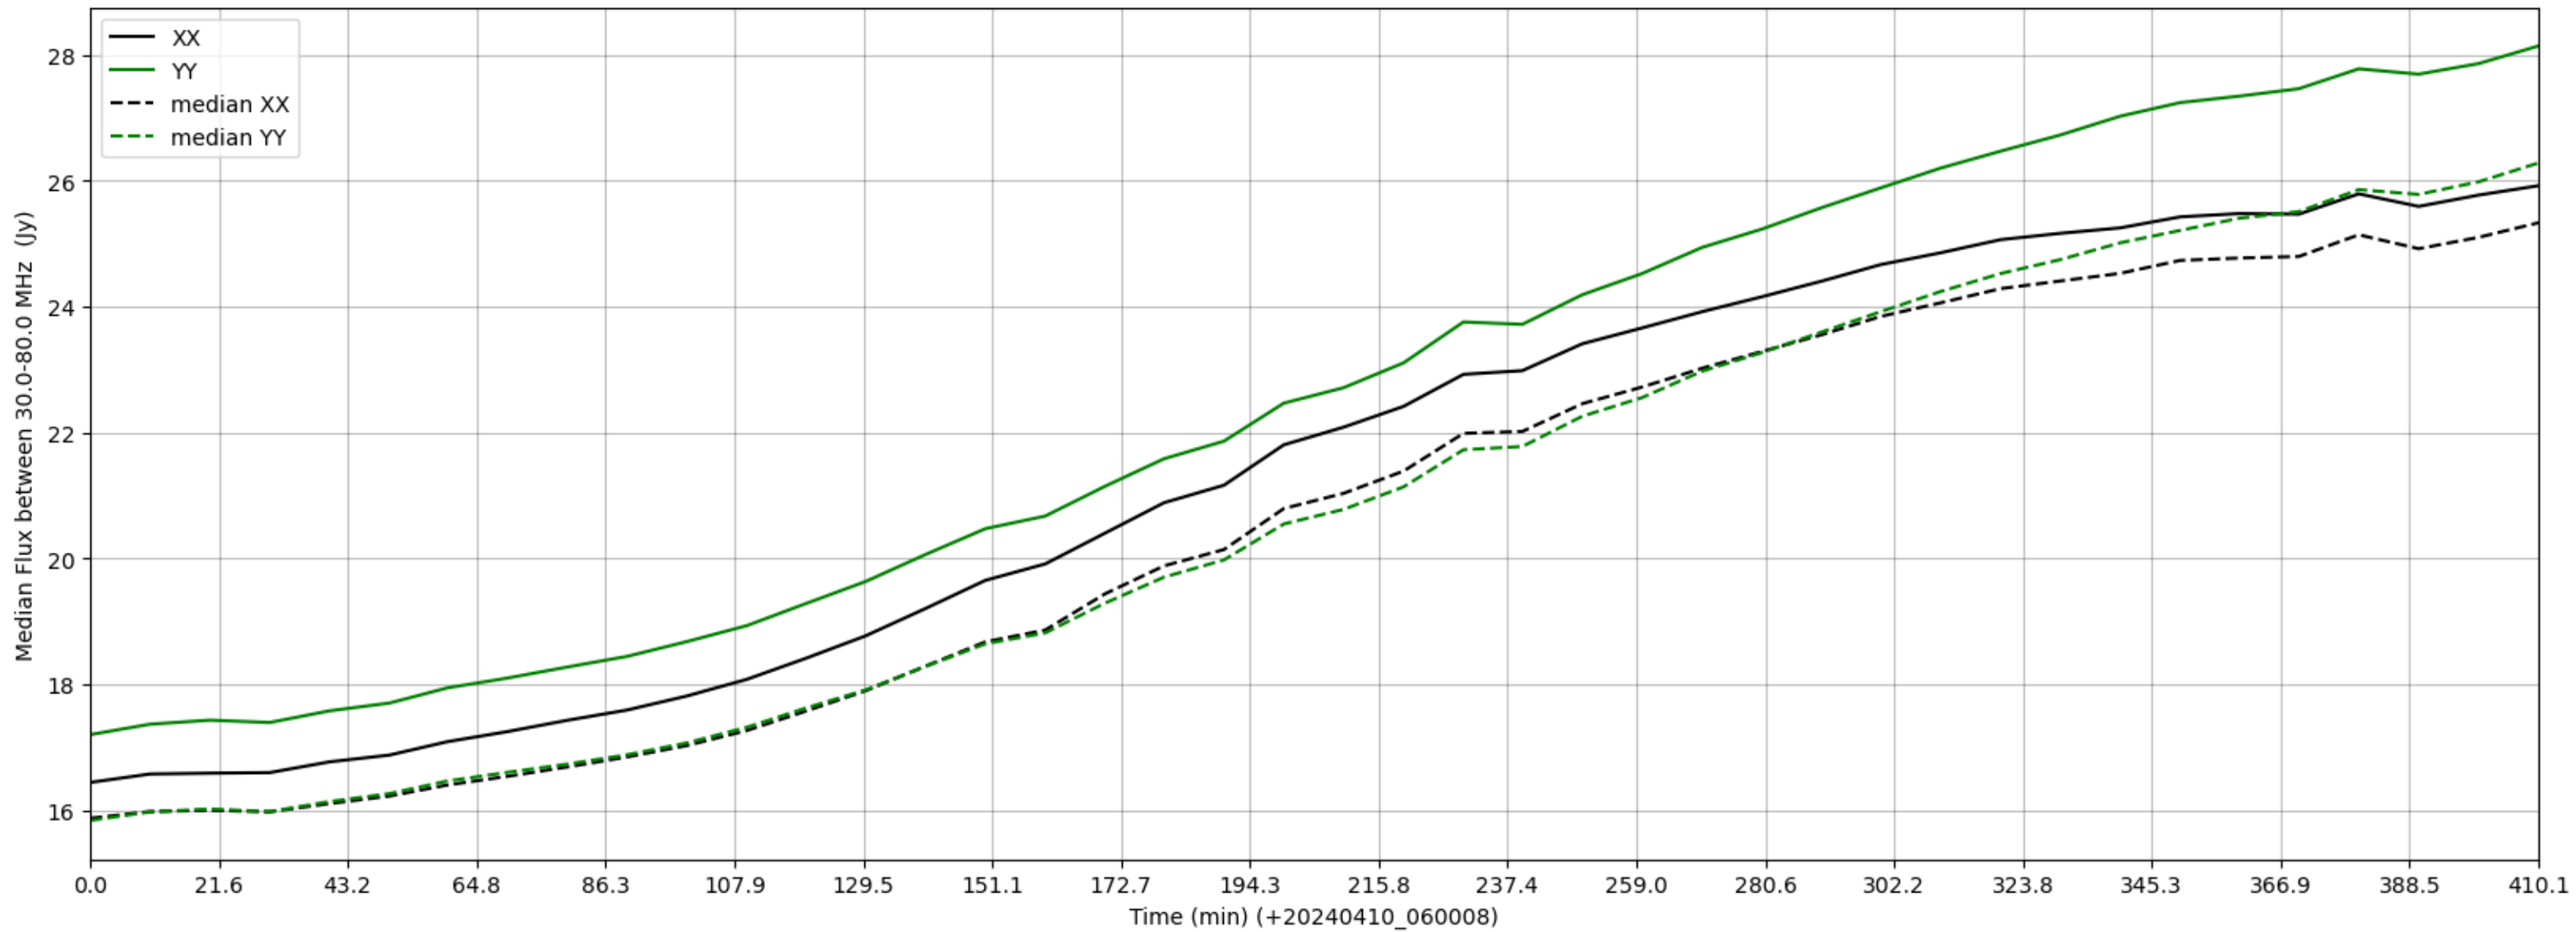

LWA166 - Correlator# 269 - XX FLAGS:Good - YY FLAGS:Good

LWA167 - Correlator# 268 - XX FLAGS:Good - YY FLAGS:Good