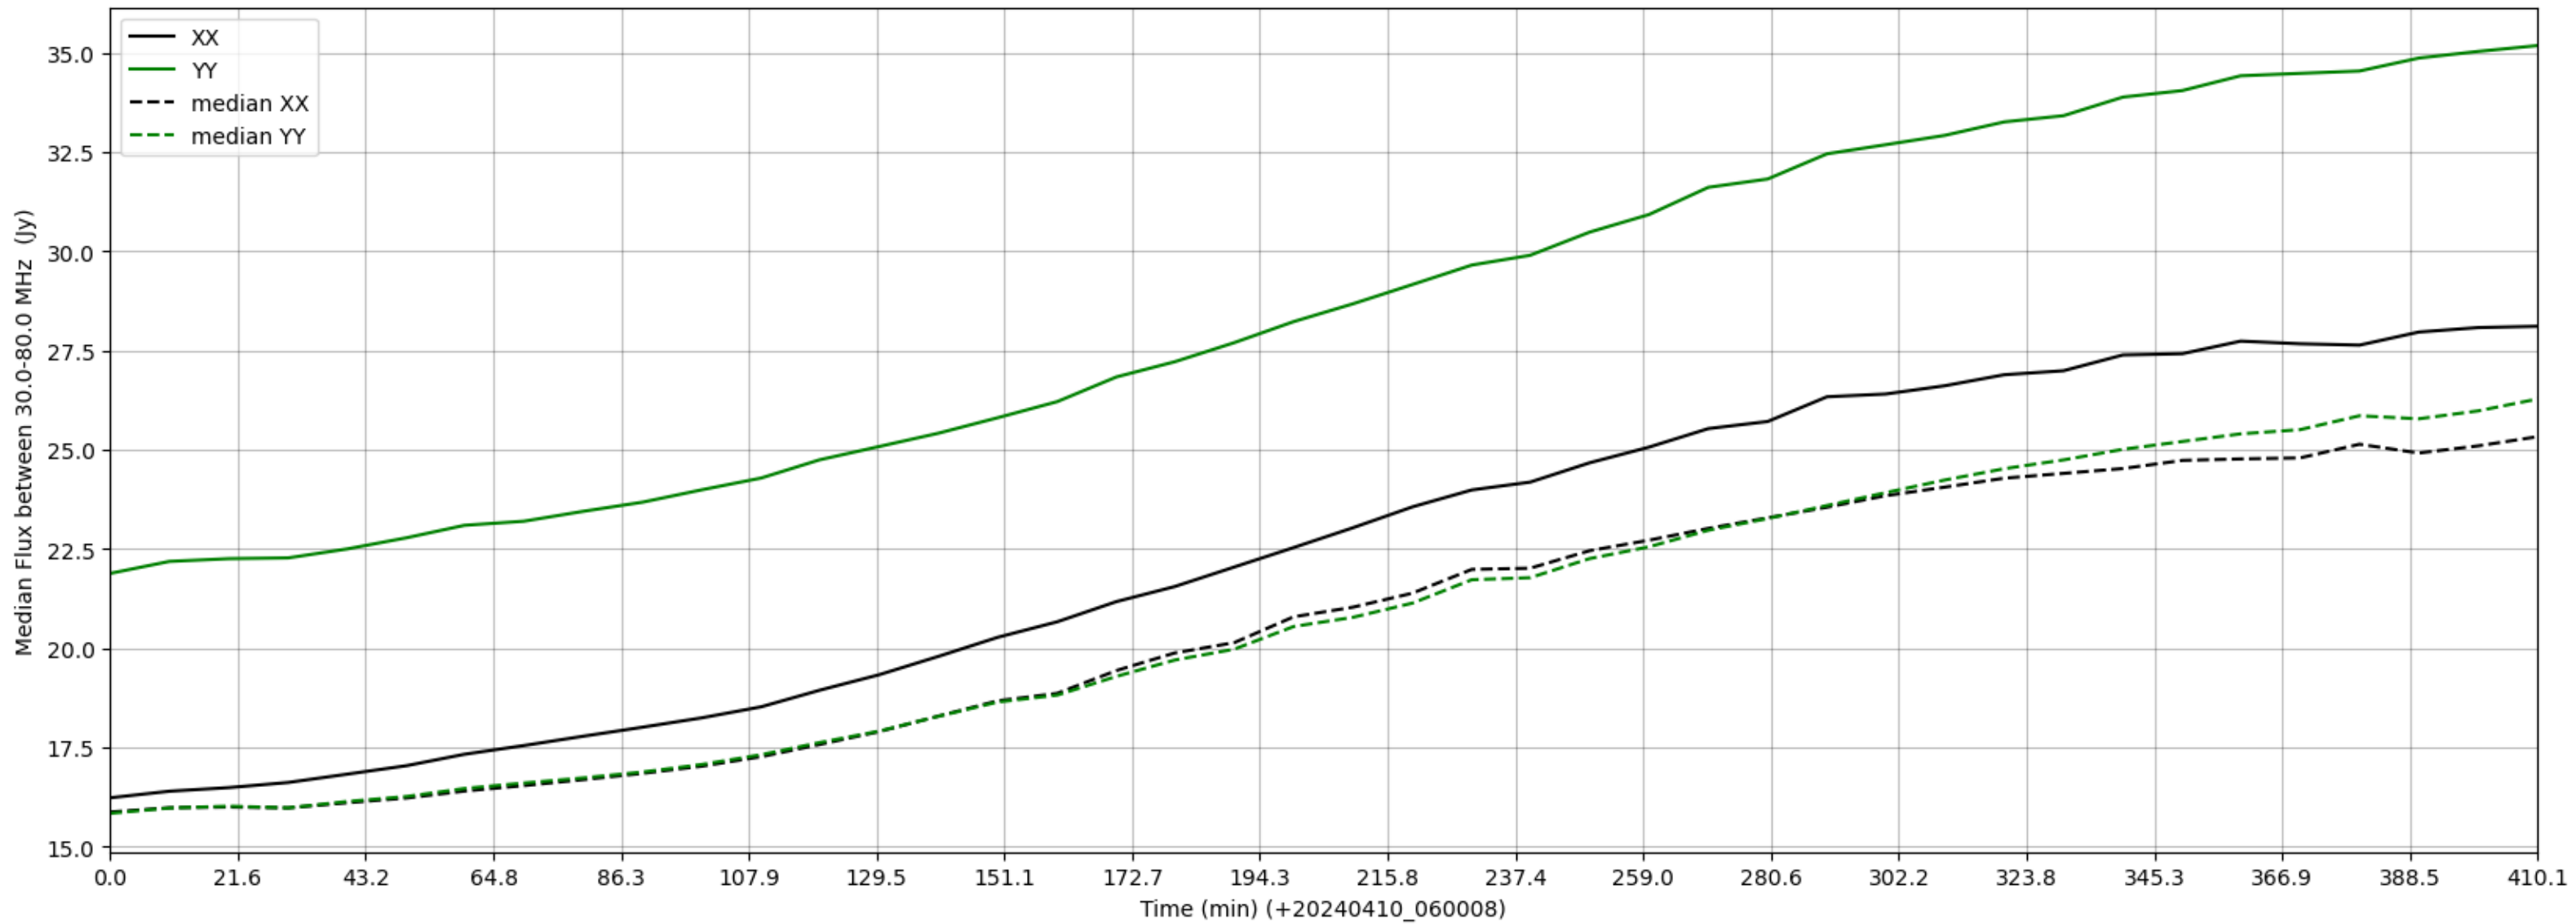

LWA224 - Correlator# 248 - XX FLAGS:Good - YY FLAGS:Good

LWA222 - Correlator# 249 - XX FLAGS:Good - YY FLAGS:Good

LWA326 - Correlator# 250 - XX FLAGS:Good - YY FLAGS:Good

LWA322 - Correlator# 251 - XX FLAGS:Good - YY FLAGS:Good