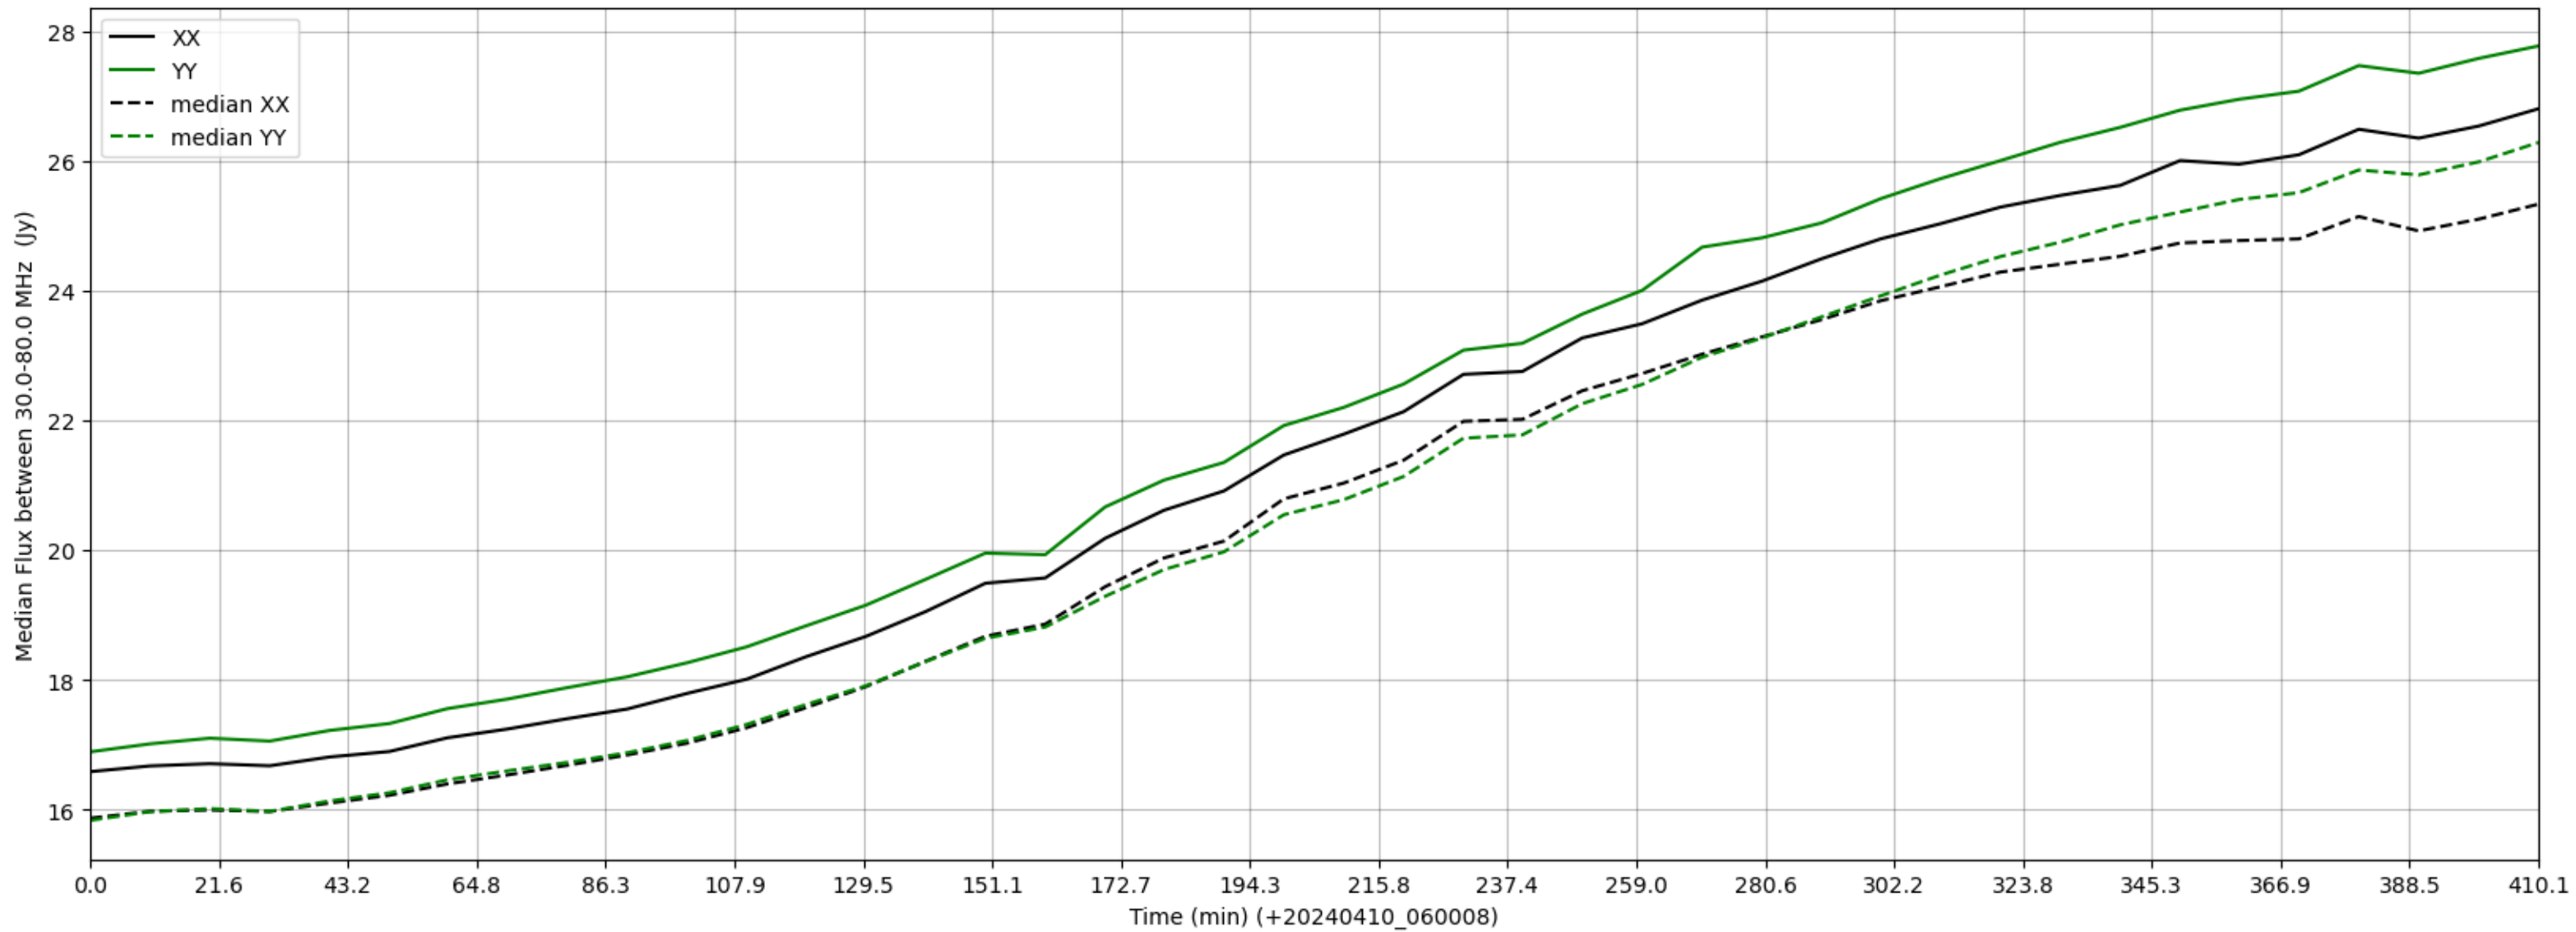

LWA113 - Correlator# 203 - XX FLAGS:Good - YY FLAGS:Good

LWA114 - Correlator# 202 - XX FLAGS:Good - YY FLAGS:Good