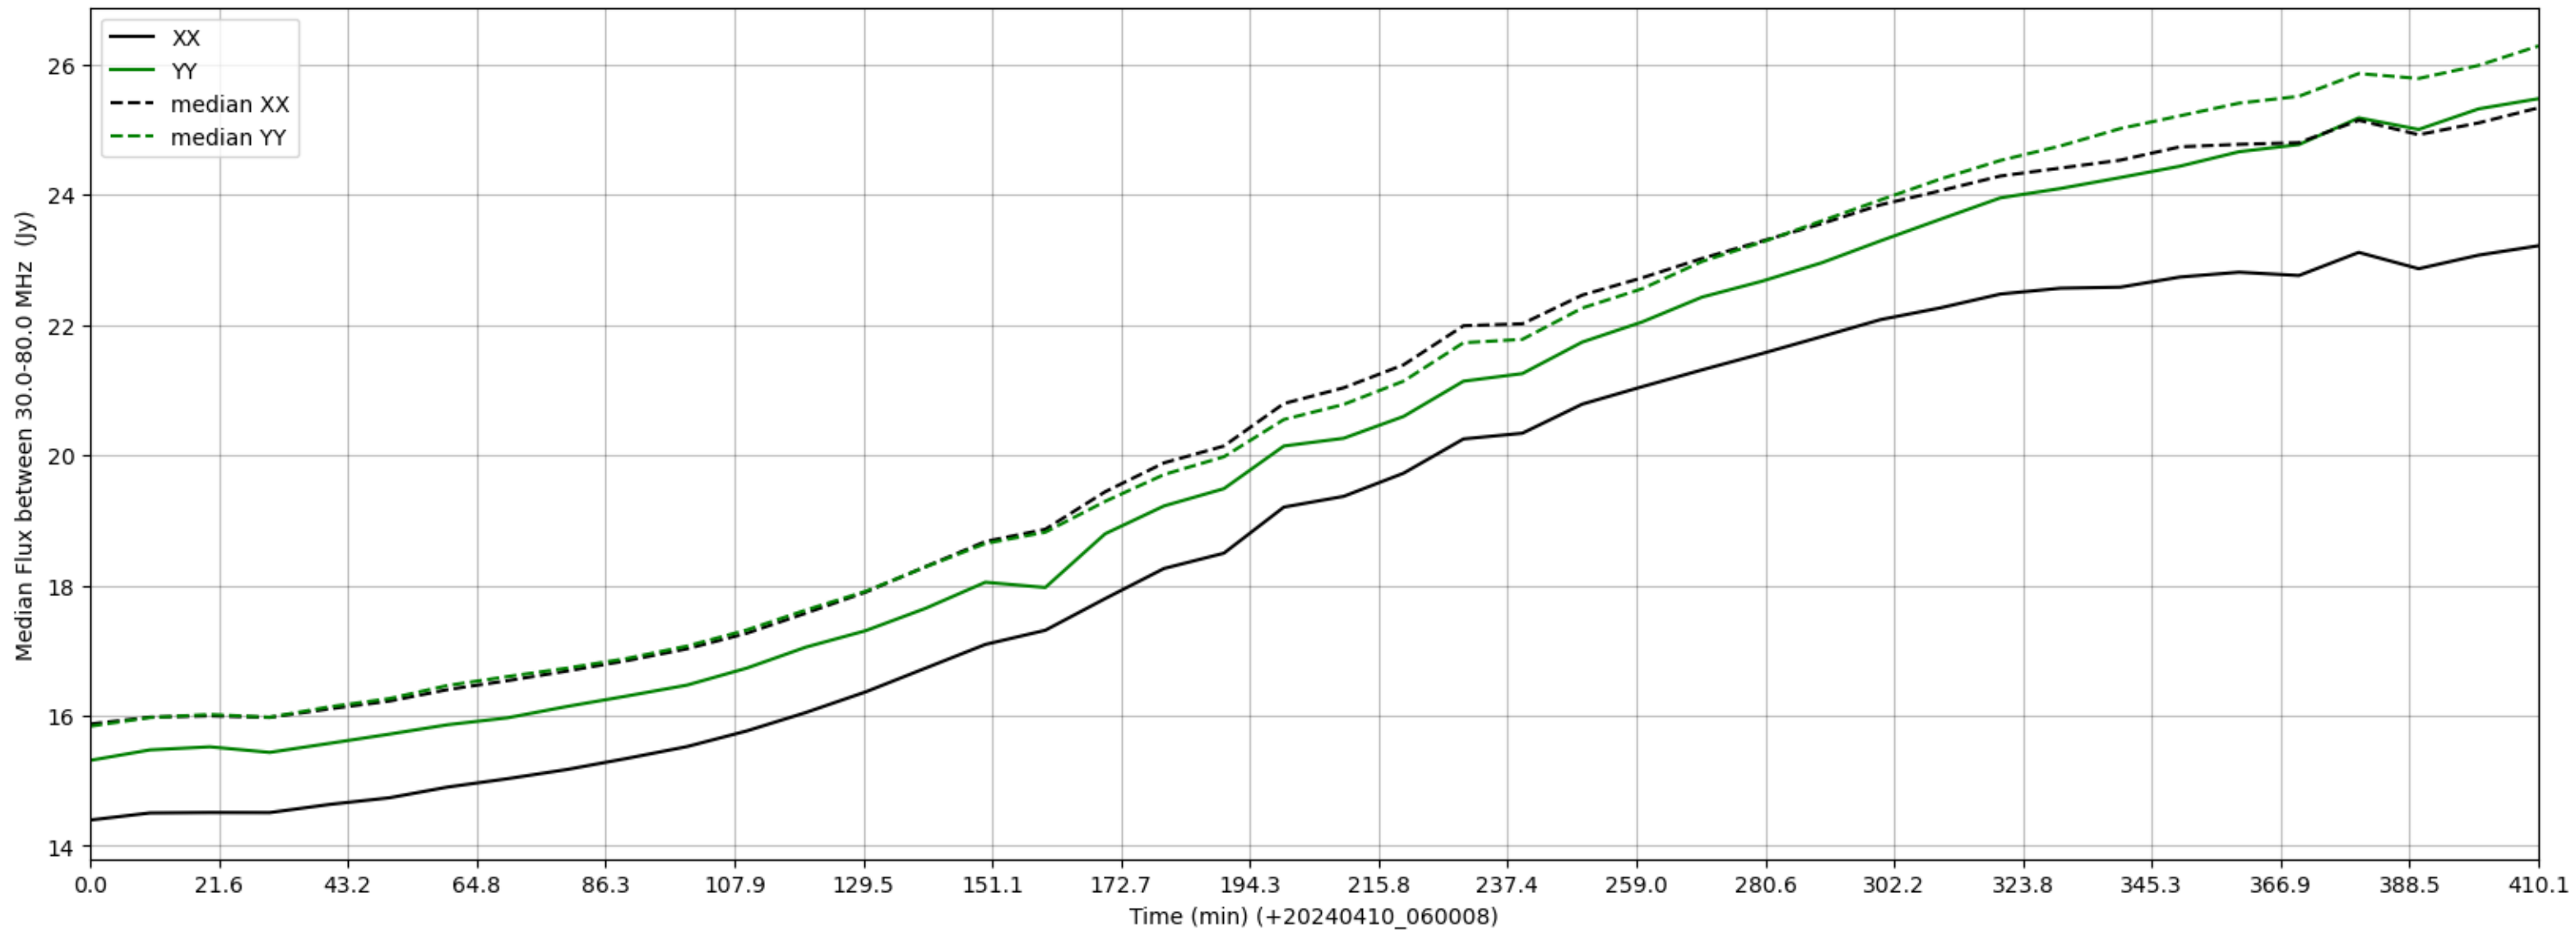

LWA160 - Correlator# 239 - XX FLAGS:Good - YY FLAGS:Good

LWA182 - Correlator# 238 - XX FLAGS:Good - YY FLAGS:Good