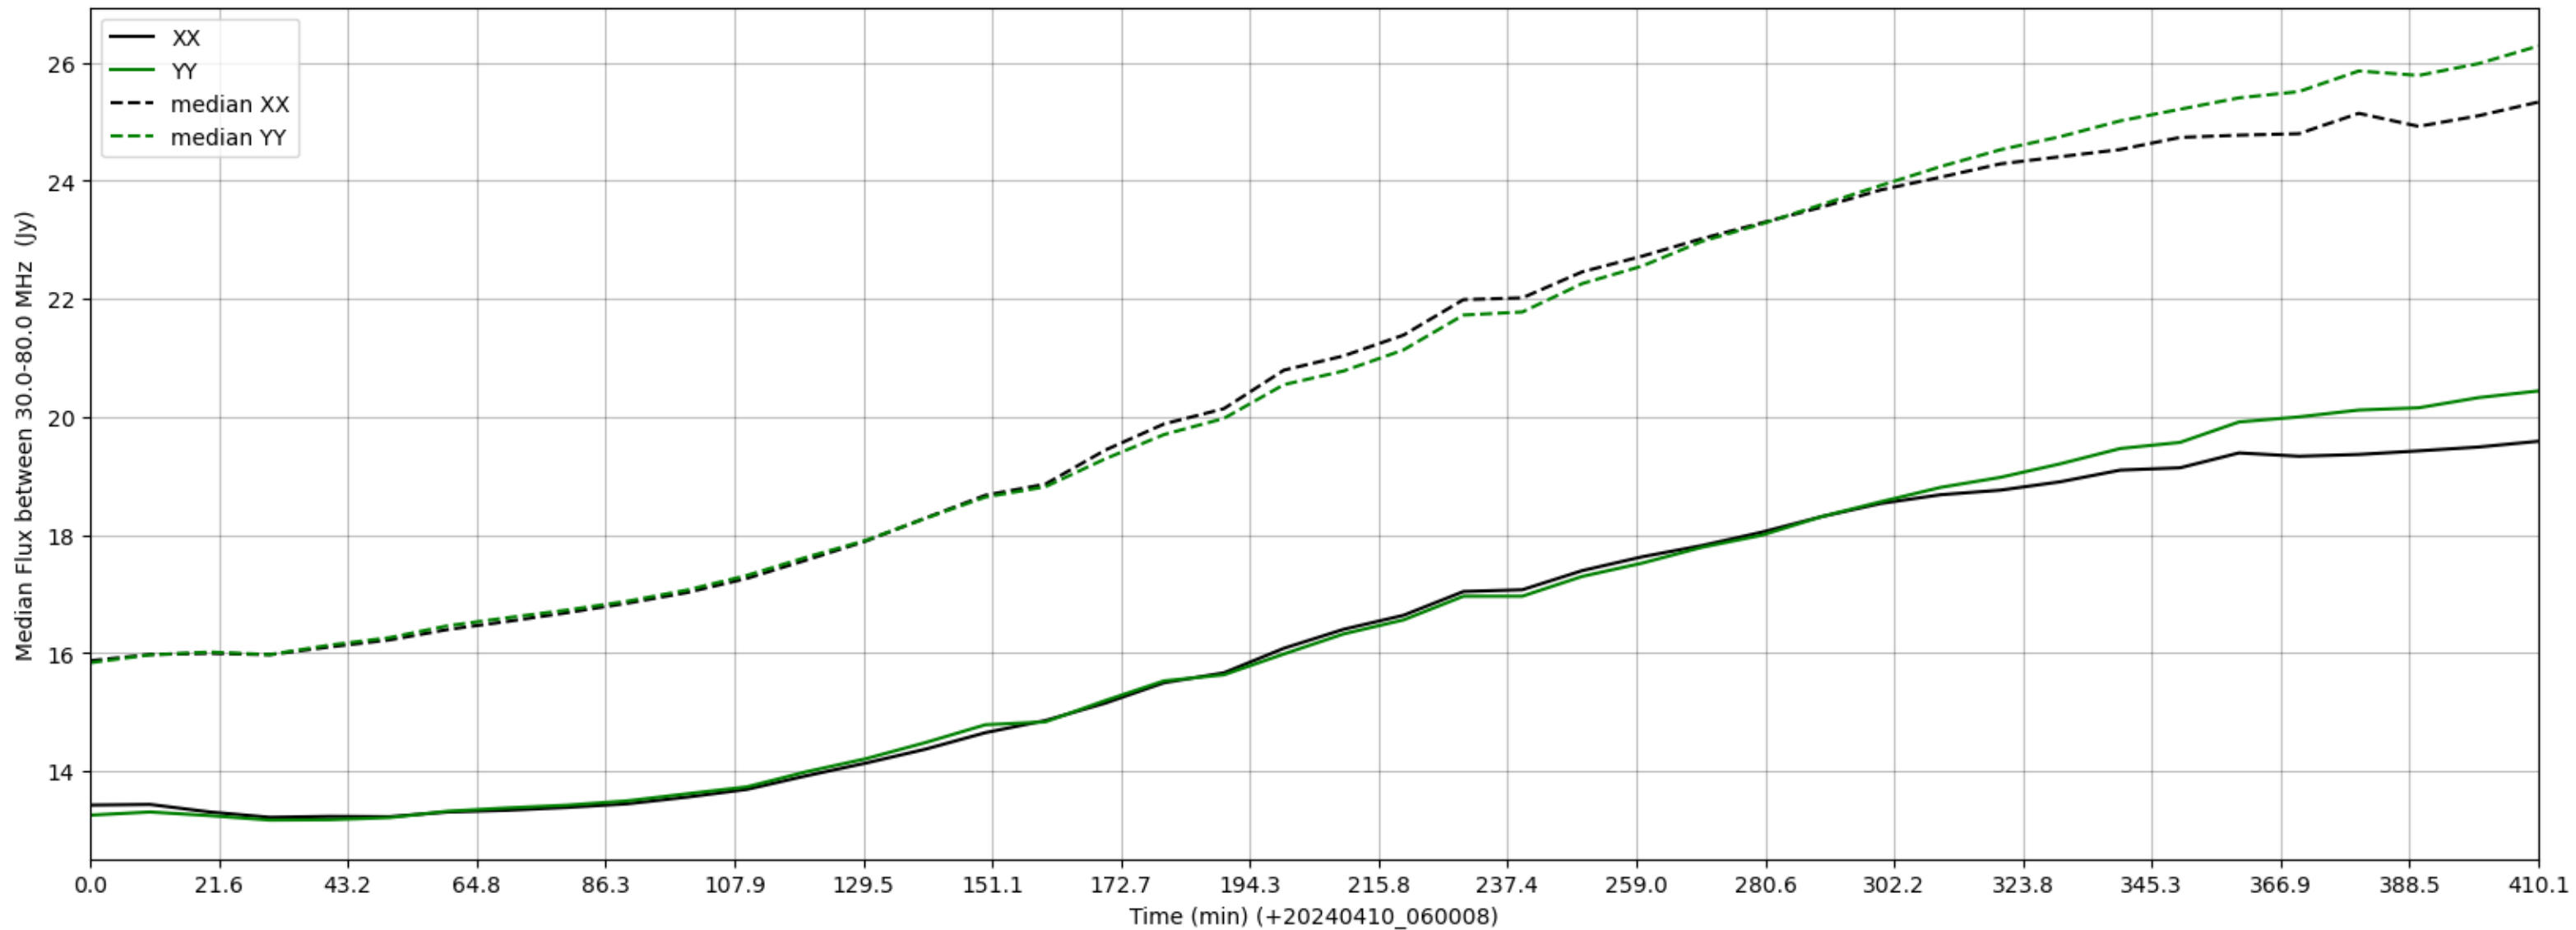

LWA336 - Correlator# 056 - XX FLAGS:BadSpecShape - YY FLAGS:BadSpecShape

LWA335 - Correlator# 057 - XX FLAGS:Good - YY FLAGS:Good

LWA343 - Correlator# 058 - XX FLAGS:Good - YY FLAGS:Good

LWA337 - Correlator# 059 - XX FLAGS:Good - YY FLAGS:Good