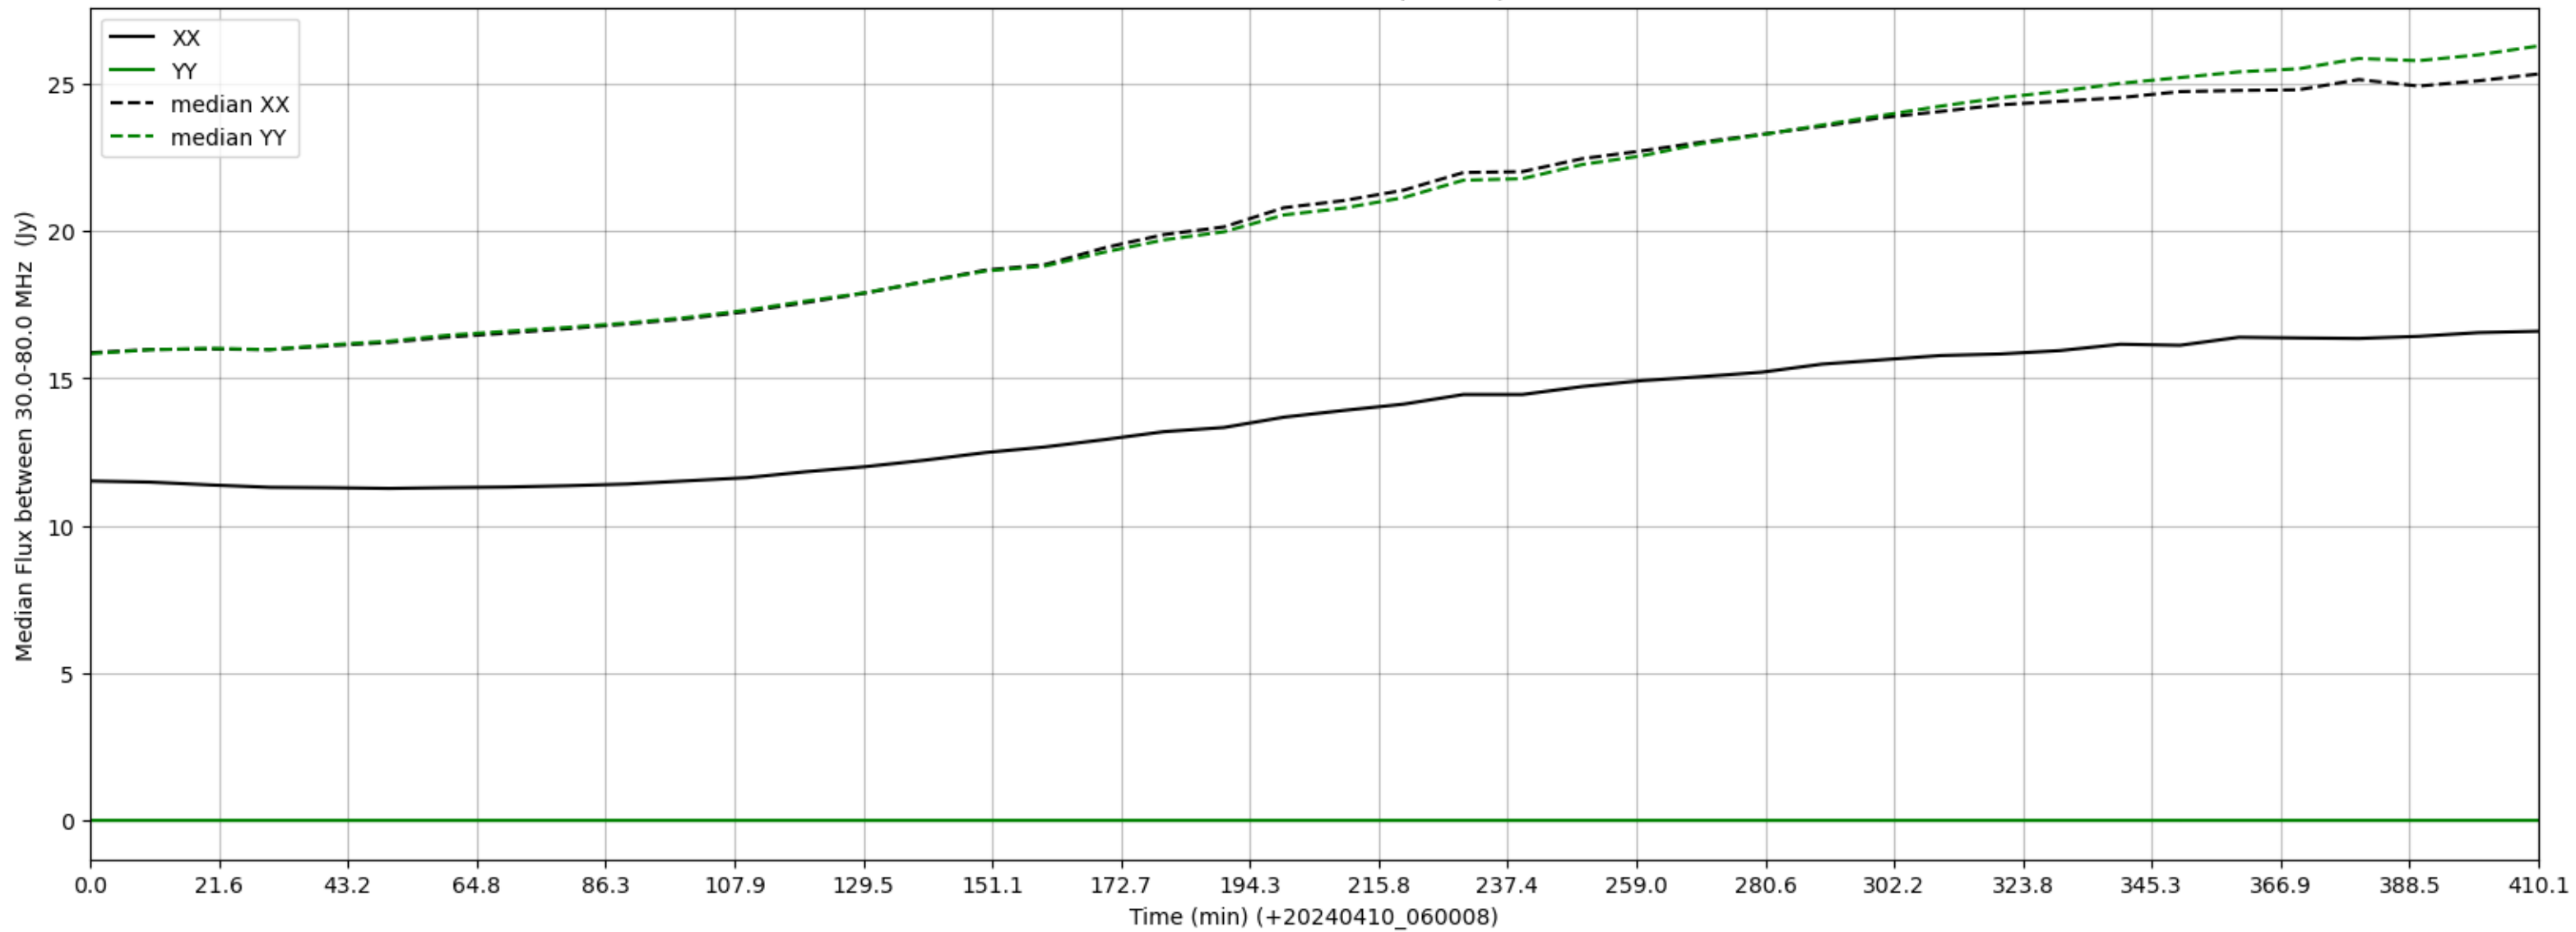

LWA291 - Correlator# 045 - XX FLAGS:Good - YY FLAGS:Good

LWA292 - Correlator# 044 - XX FLAGS:BadSpecShape - YY FLAGS:LowFlux