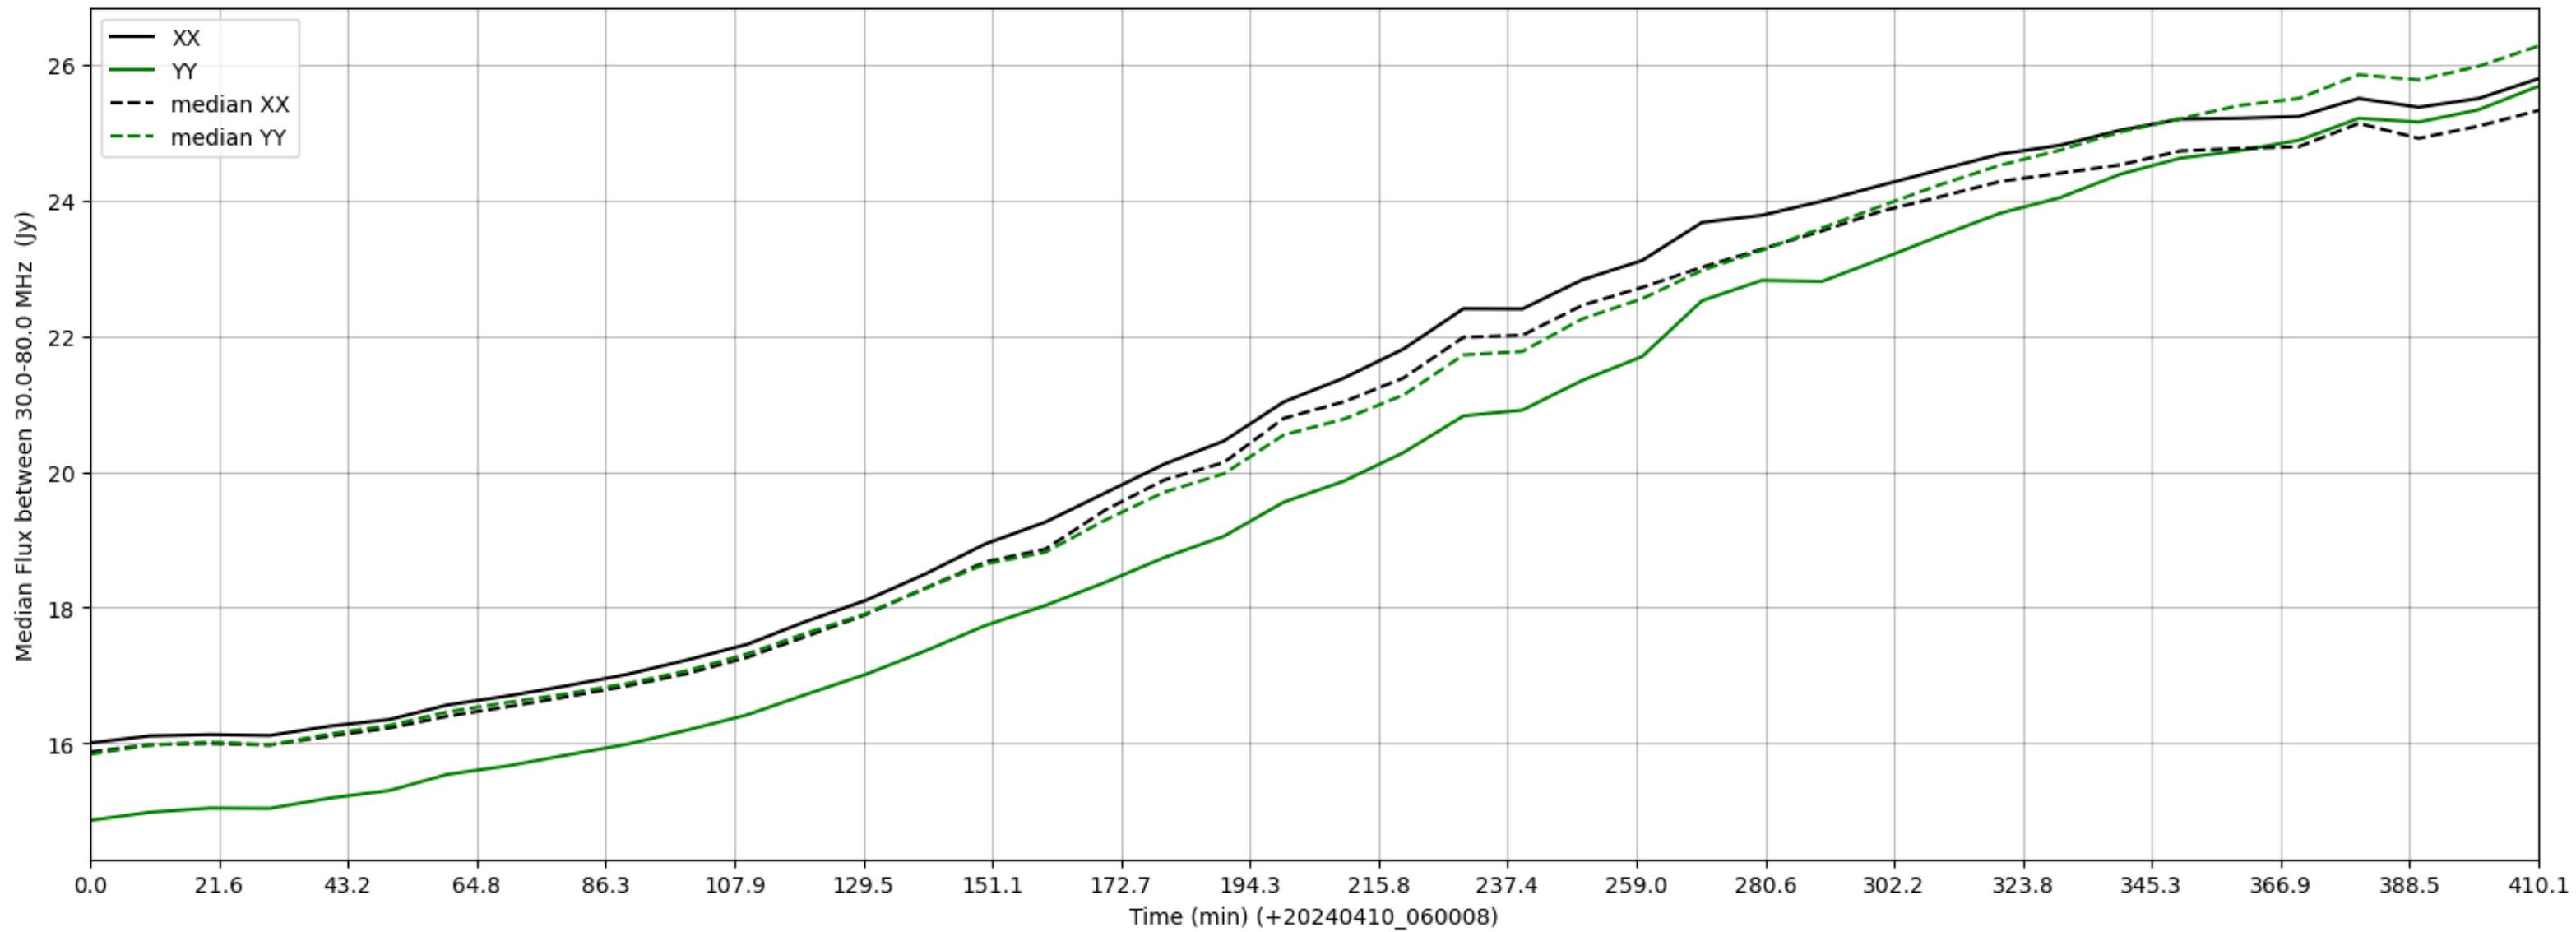

LWA011 - Correlator# 072 - XX FLAGS:Good - YY FLAGS:Good

LWA010 - Correlator# 073 - XX FLAGS:Good - YY FLAGS:Good

LWA012 - Correlator# 074 - XX FLAGS:Good - YY FLAGS:Good

LWA008 - Correlator# 075 - XX FLAGS:Good - YY FLAGS:Good