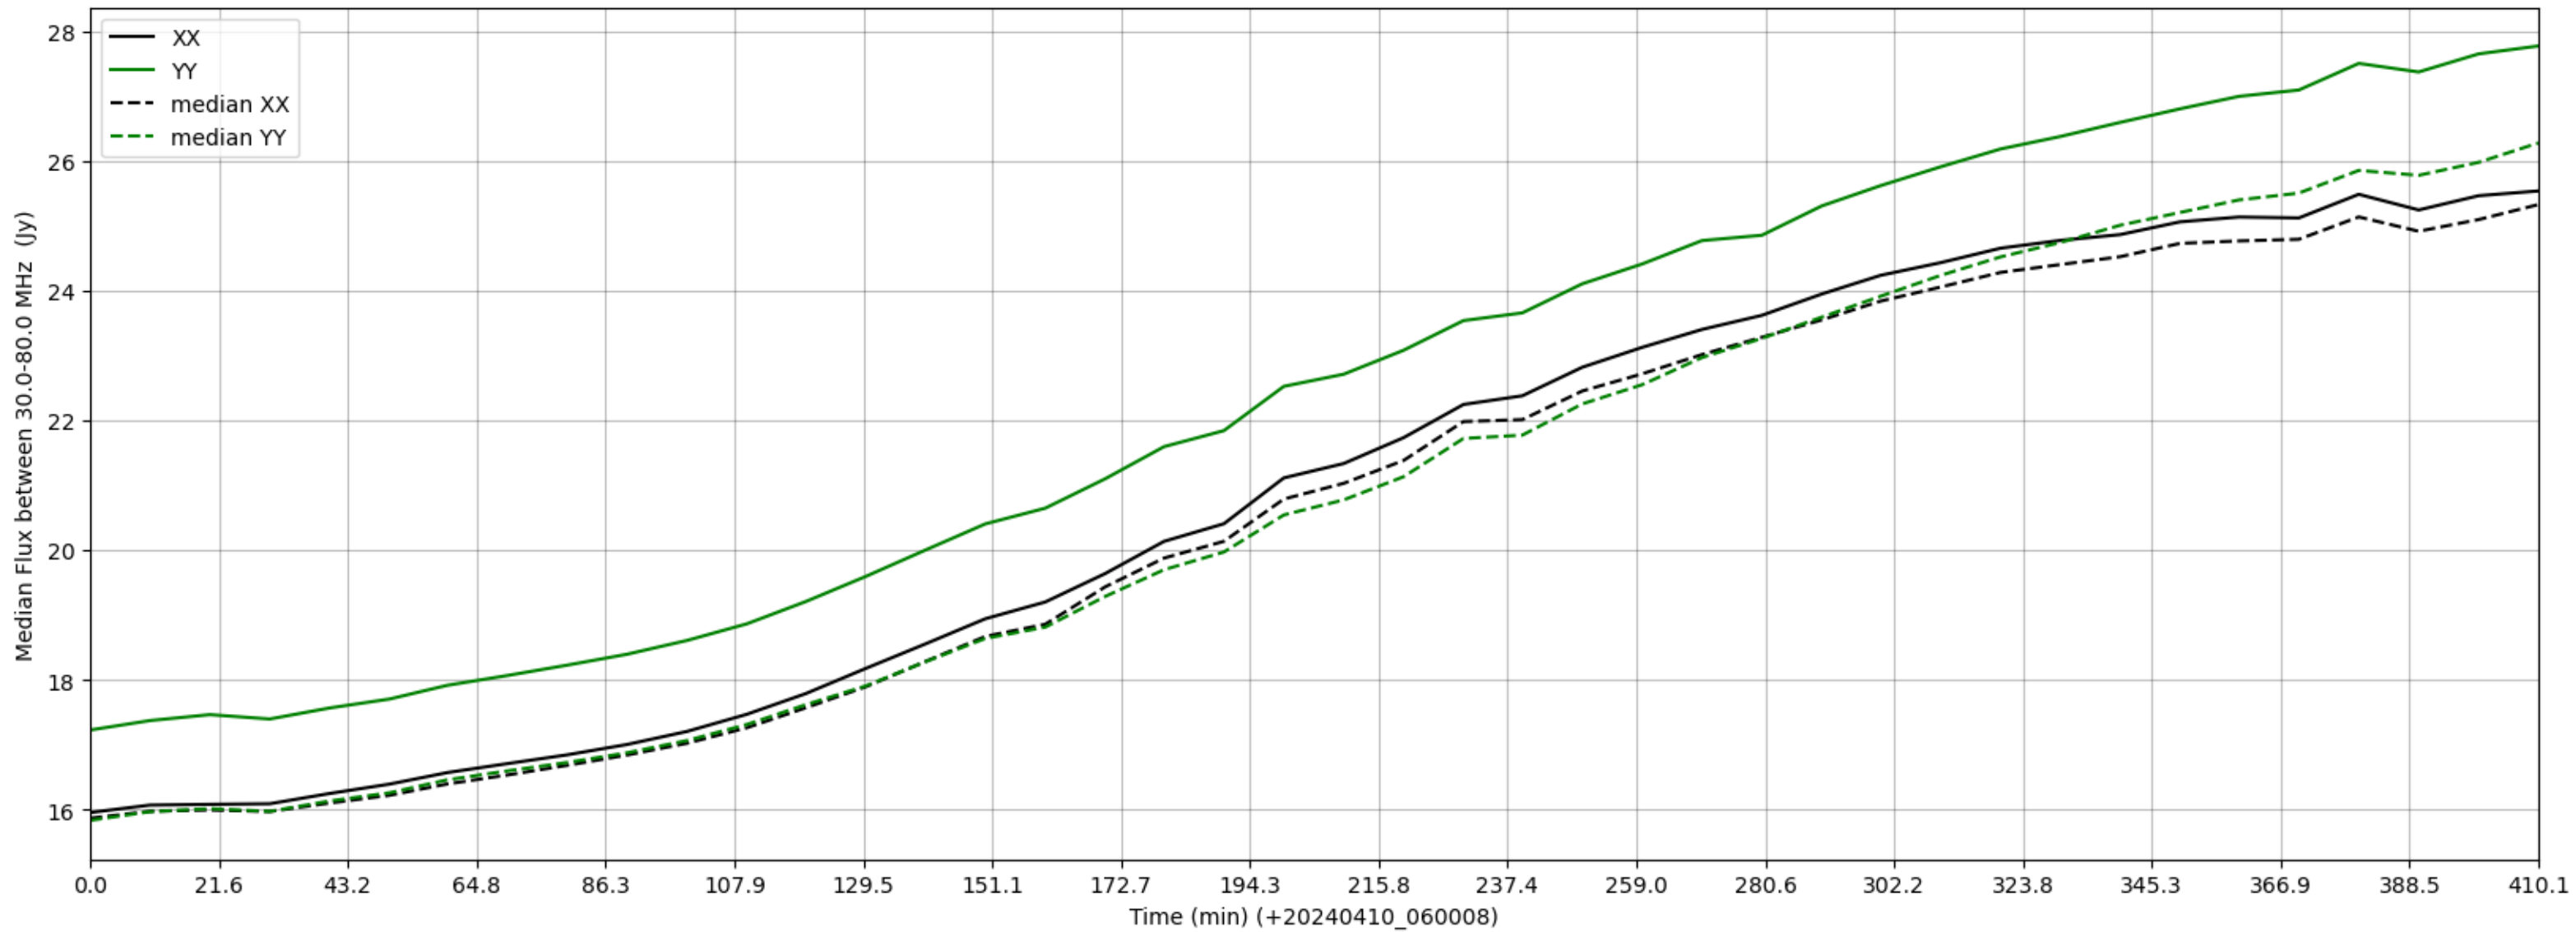

LWA180 - Correlator# 322 - XX FLAGS:Good - YY FLAGS:Good

LWA247 - Correlator# 321 - XX FLAGS:Good - YY FLAGS:Good