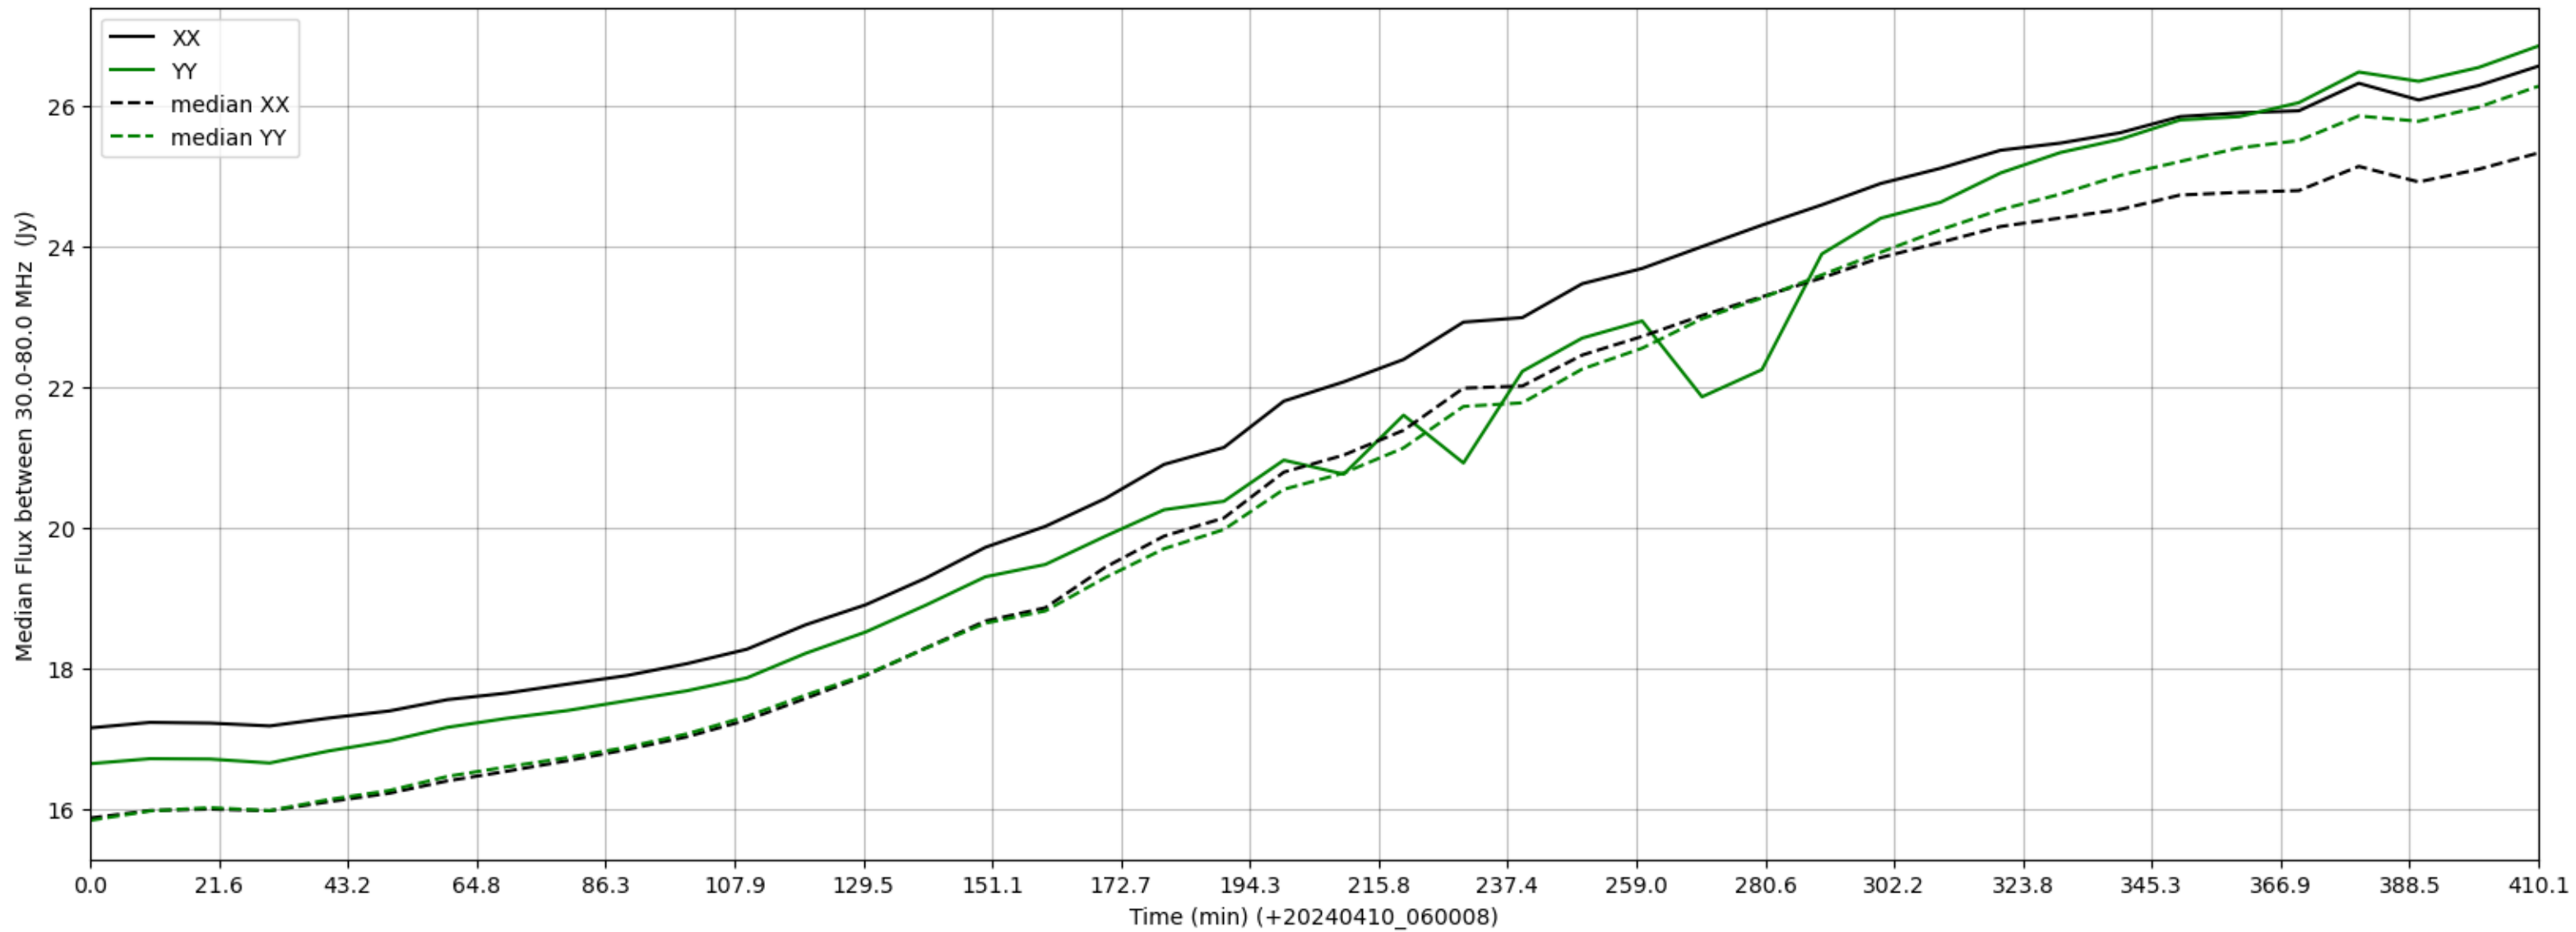

LWA068 - Correlator# 166 - XX FLAGS:Good - YY FLAGS:Good

LWA065 - Correlator# 165 - XX FLAGS:Good - YY FLAGS:Good