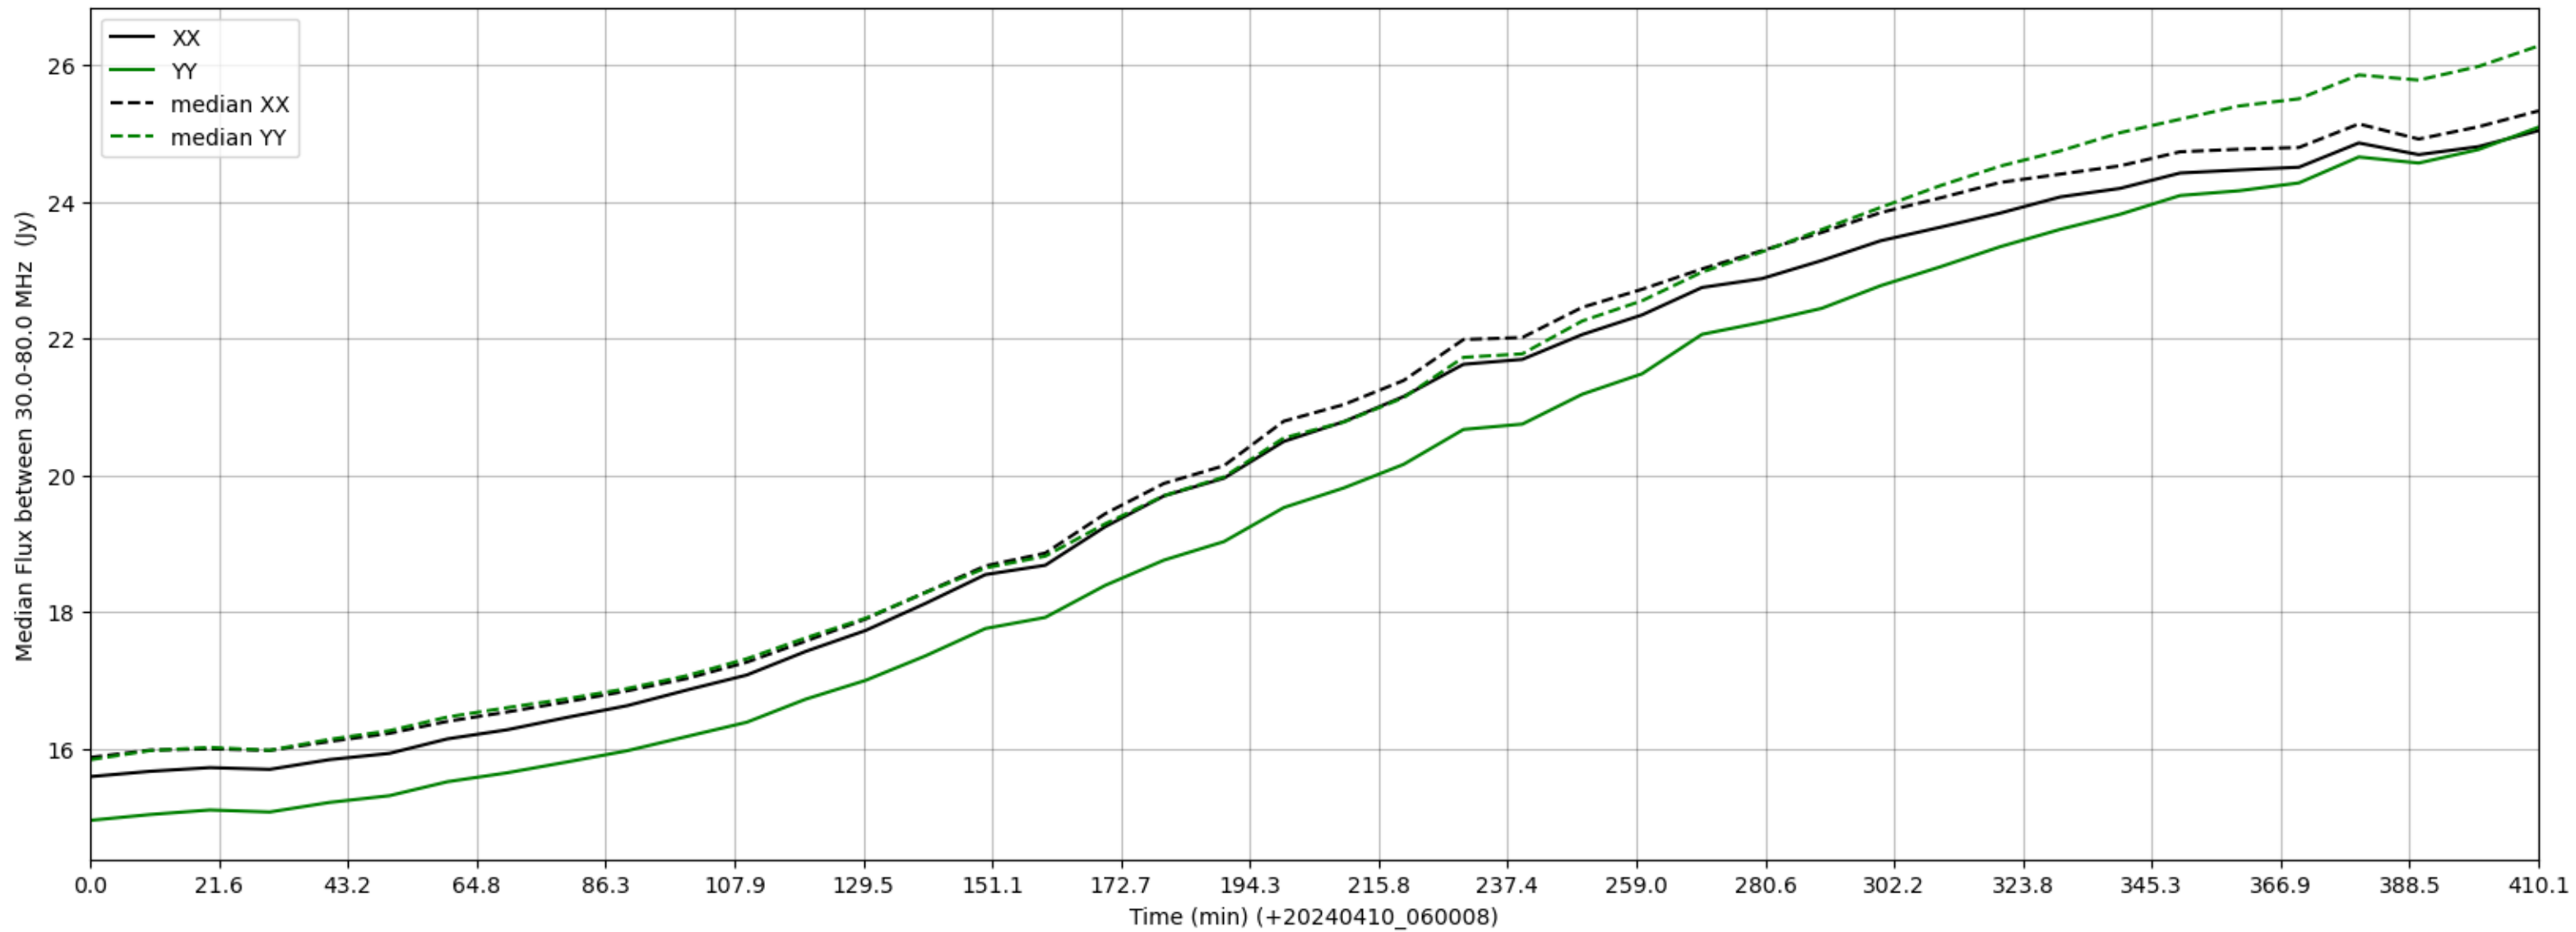

LWA143 - Correlator# 210 - XX FLAGS:Good - YY FLAGS:Good

LWA082 - Correlator# 209 - XX FLAGS:Good - YY FLAGS:Good