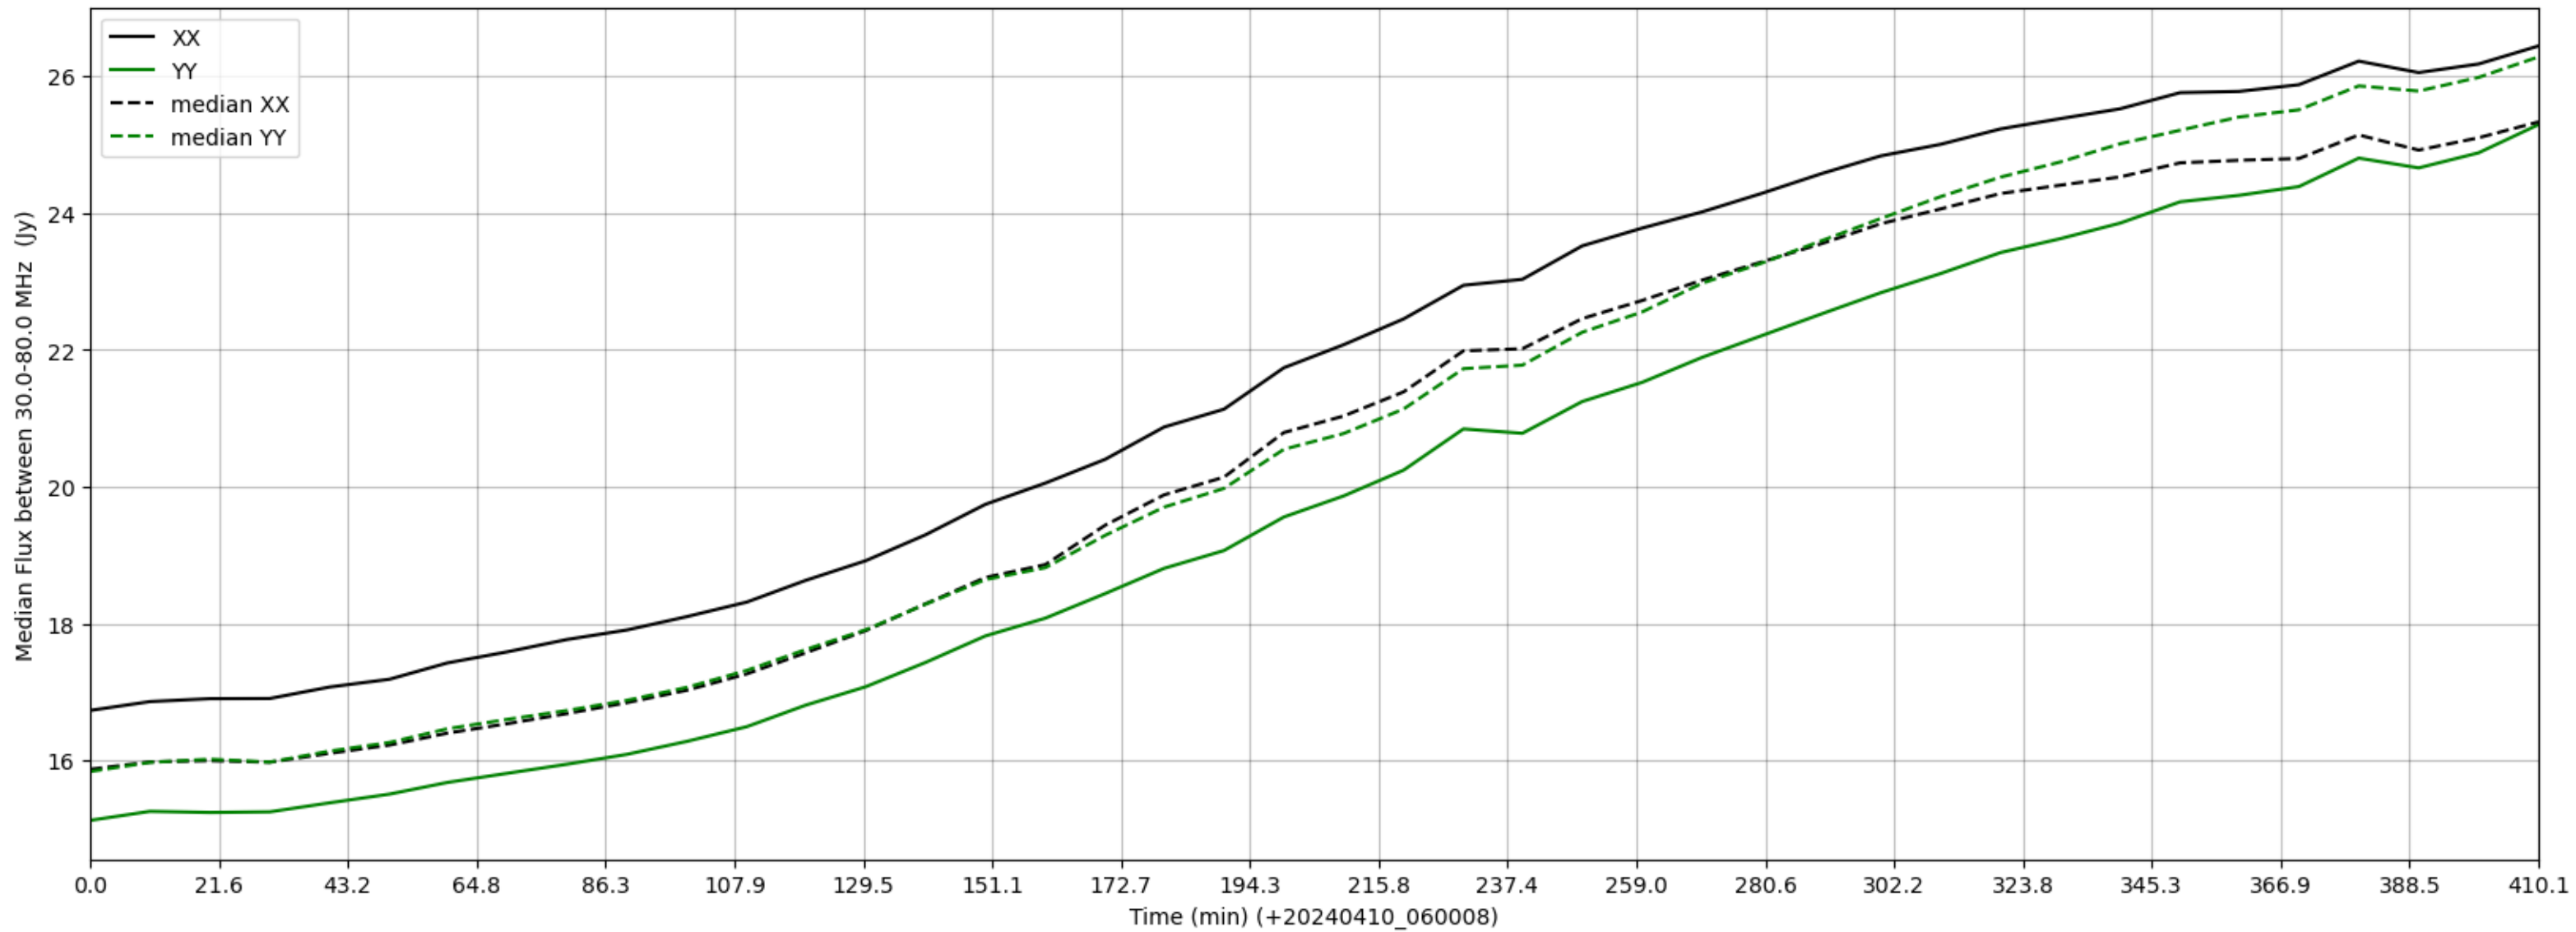

LWA297 - Correlator# 314 - XX FLAGS:Good - YY FLAGS:Good

LWA239 - Correlator# 313 - XX FLAGS:Good - YY FLAGS:Good