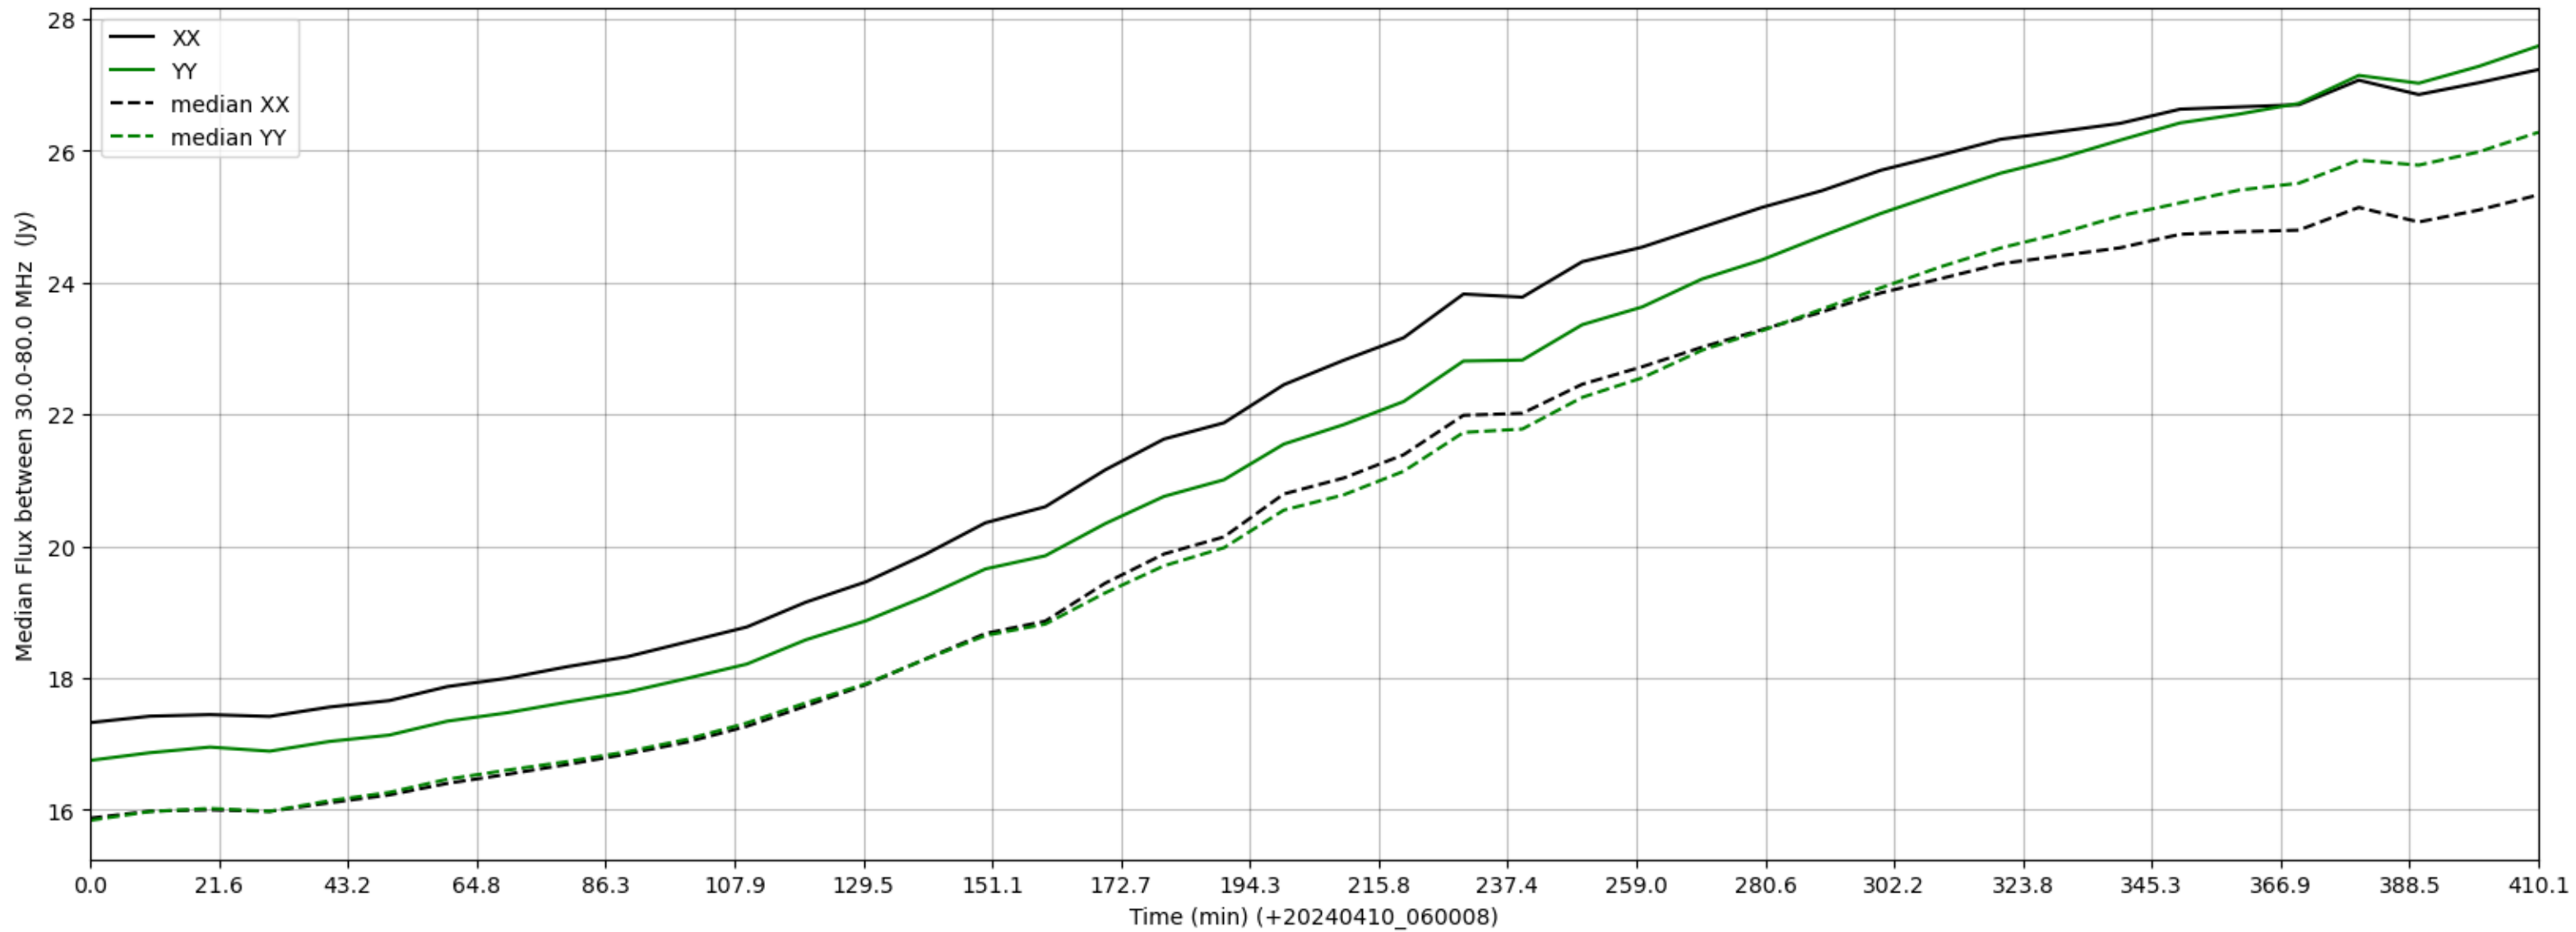

LWA097 - Correlator# 170 - XX FLAGS:Good - YY FLAGS:Good

LWA069 - Correlator# 169 - XX FLAGS:Good - YY FLAGS:Good