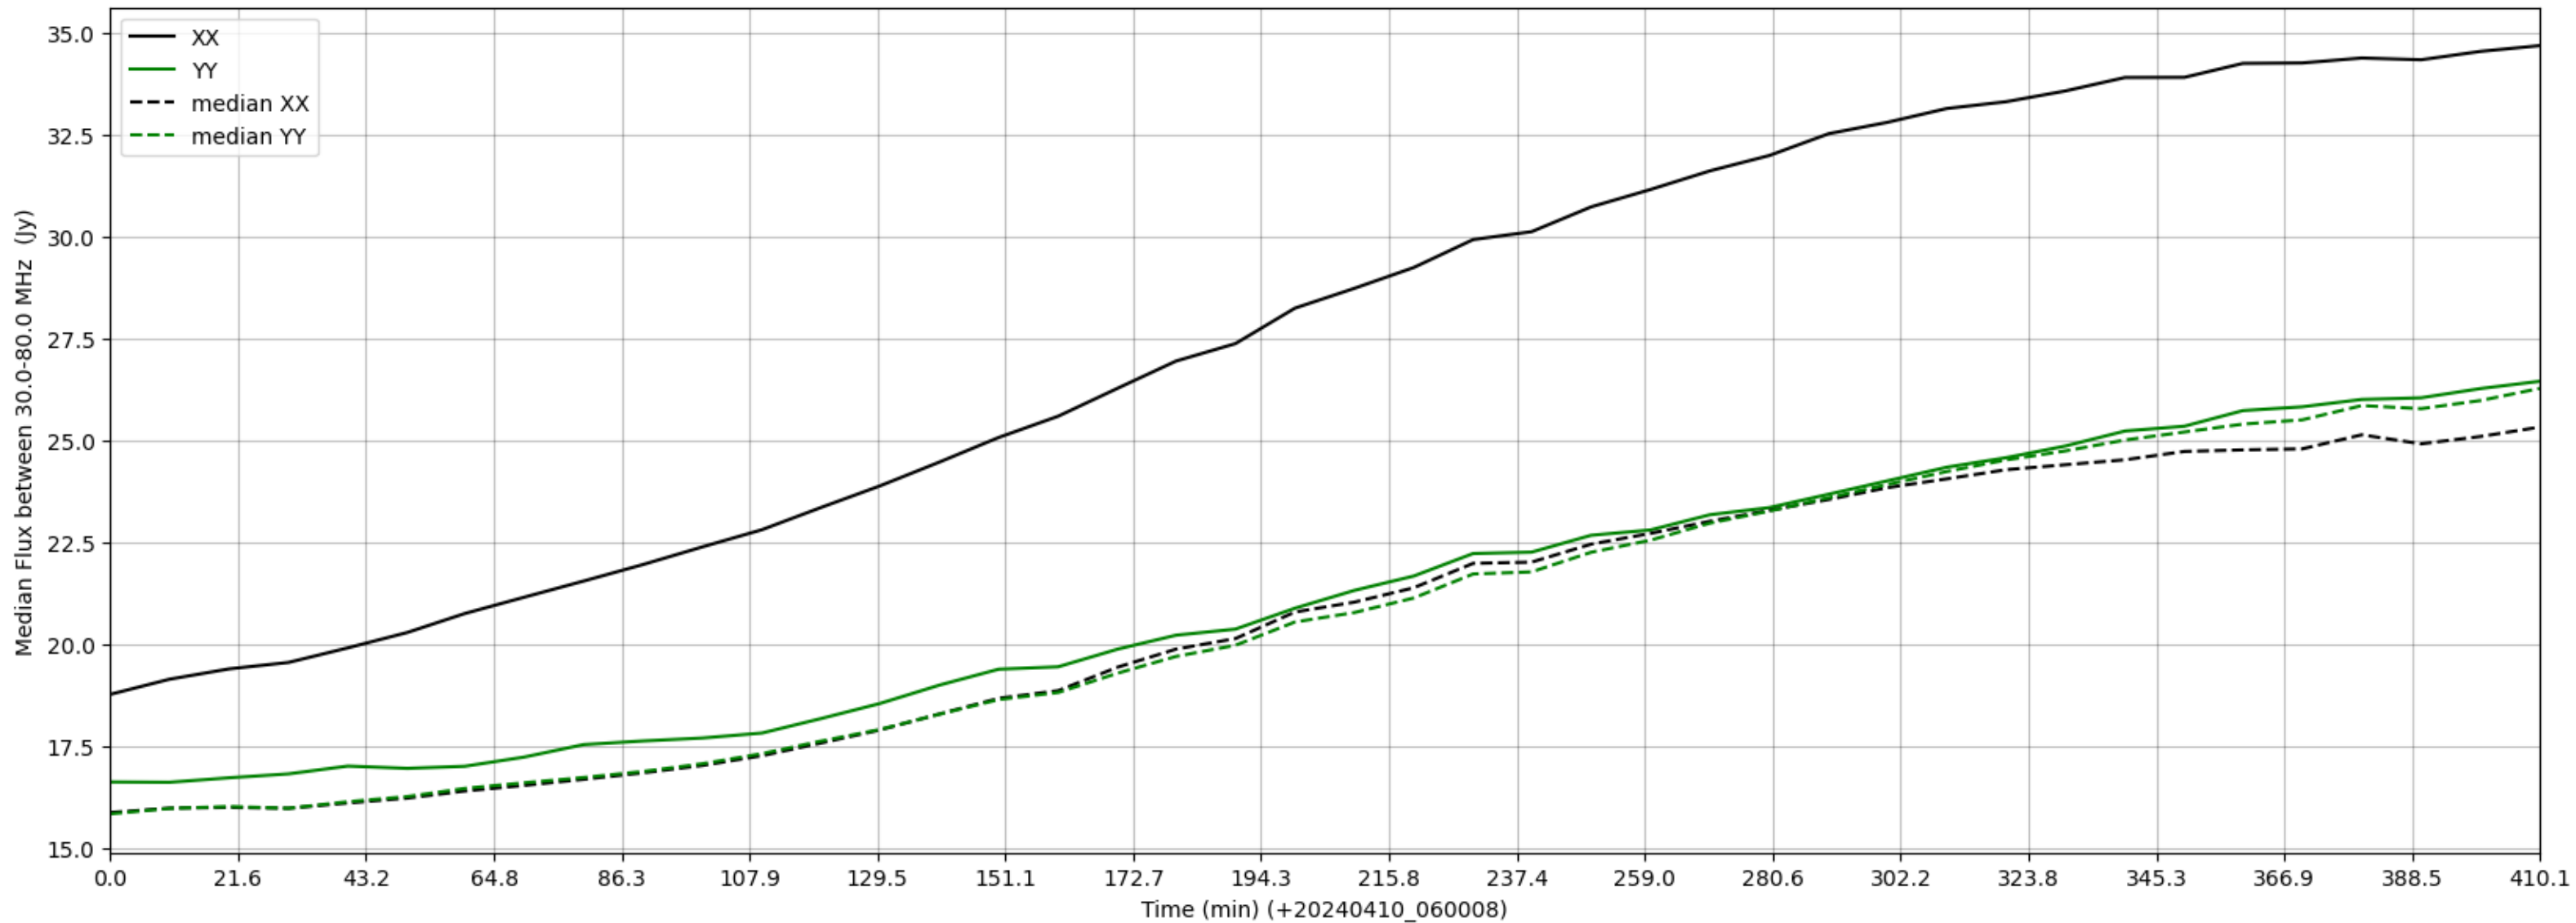

LWA307 - Correlator# 012 - XX FLAGS:Good - YY FLAGS:BadSpecShape

LWA285 - Correlator# 013 - XX FLAGS:Good - YY FLAGS:Good

LWA309 - Correlator# 014 - XX FLAGS:Good - YY FLAGS:LowFlux

LWA308 - Correlator# 015 - XX FLAGS:Good - YY FLAGS:Good