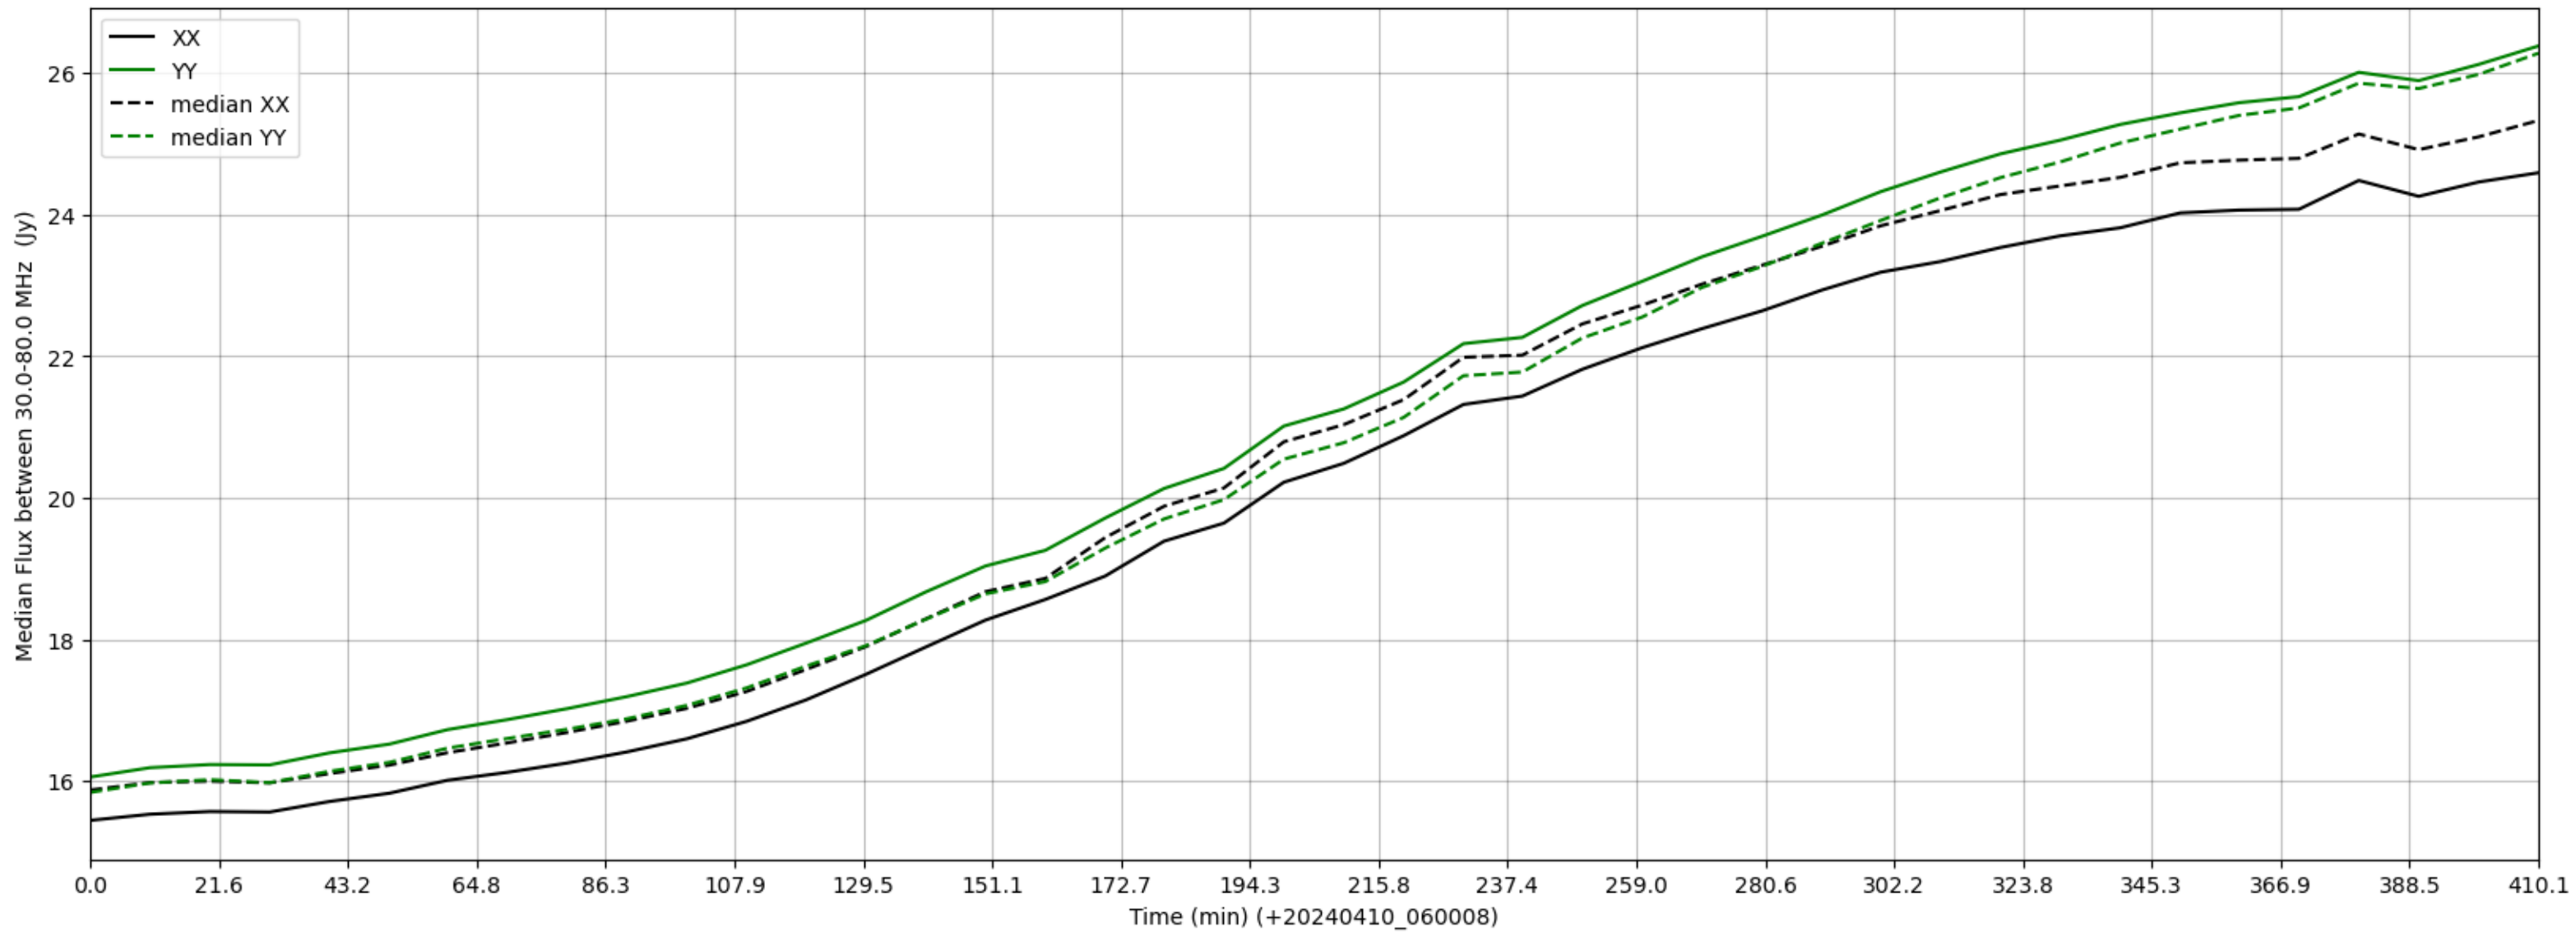

LWA157 - Correlator# 234 - XX FLAGS:Good - YY FLAGS:Good

LWA154 - Correlator# 233 - XX FLAGS:Good - YY FLAGS:Good