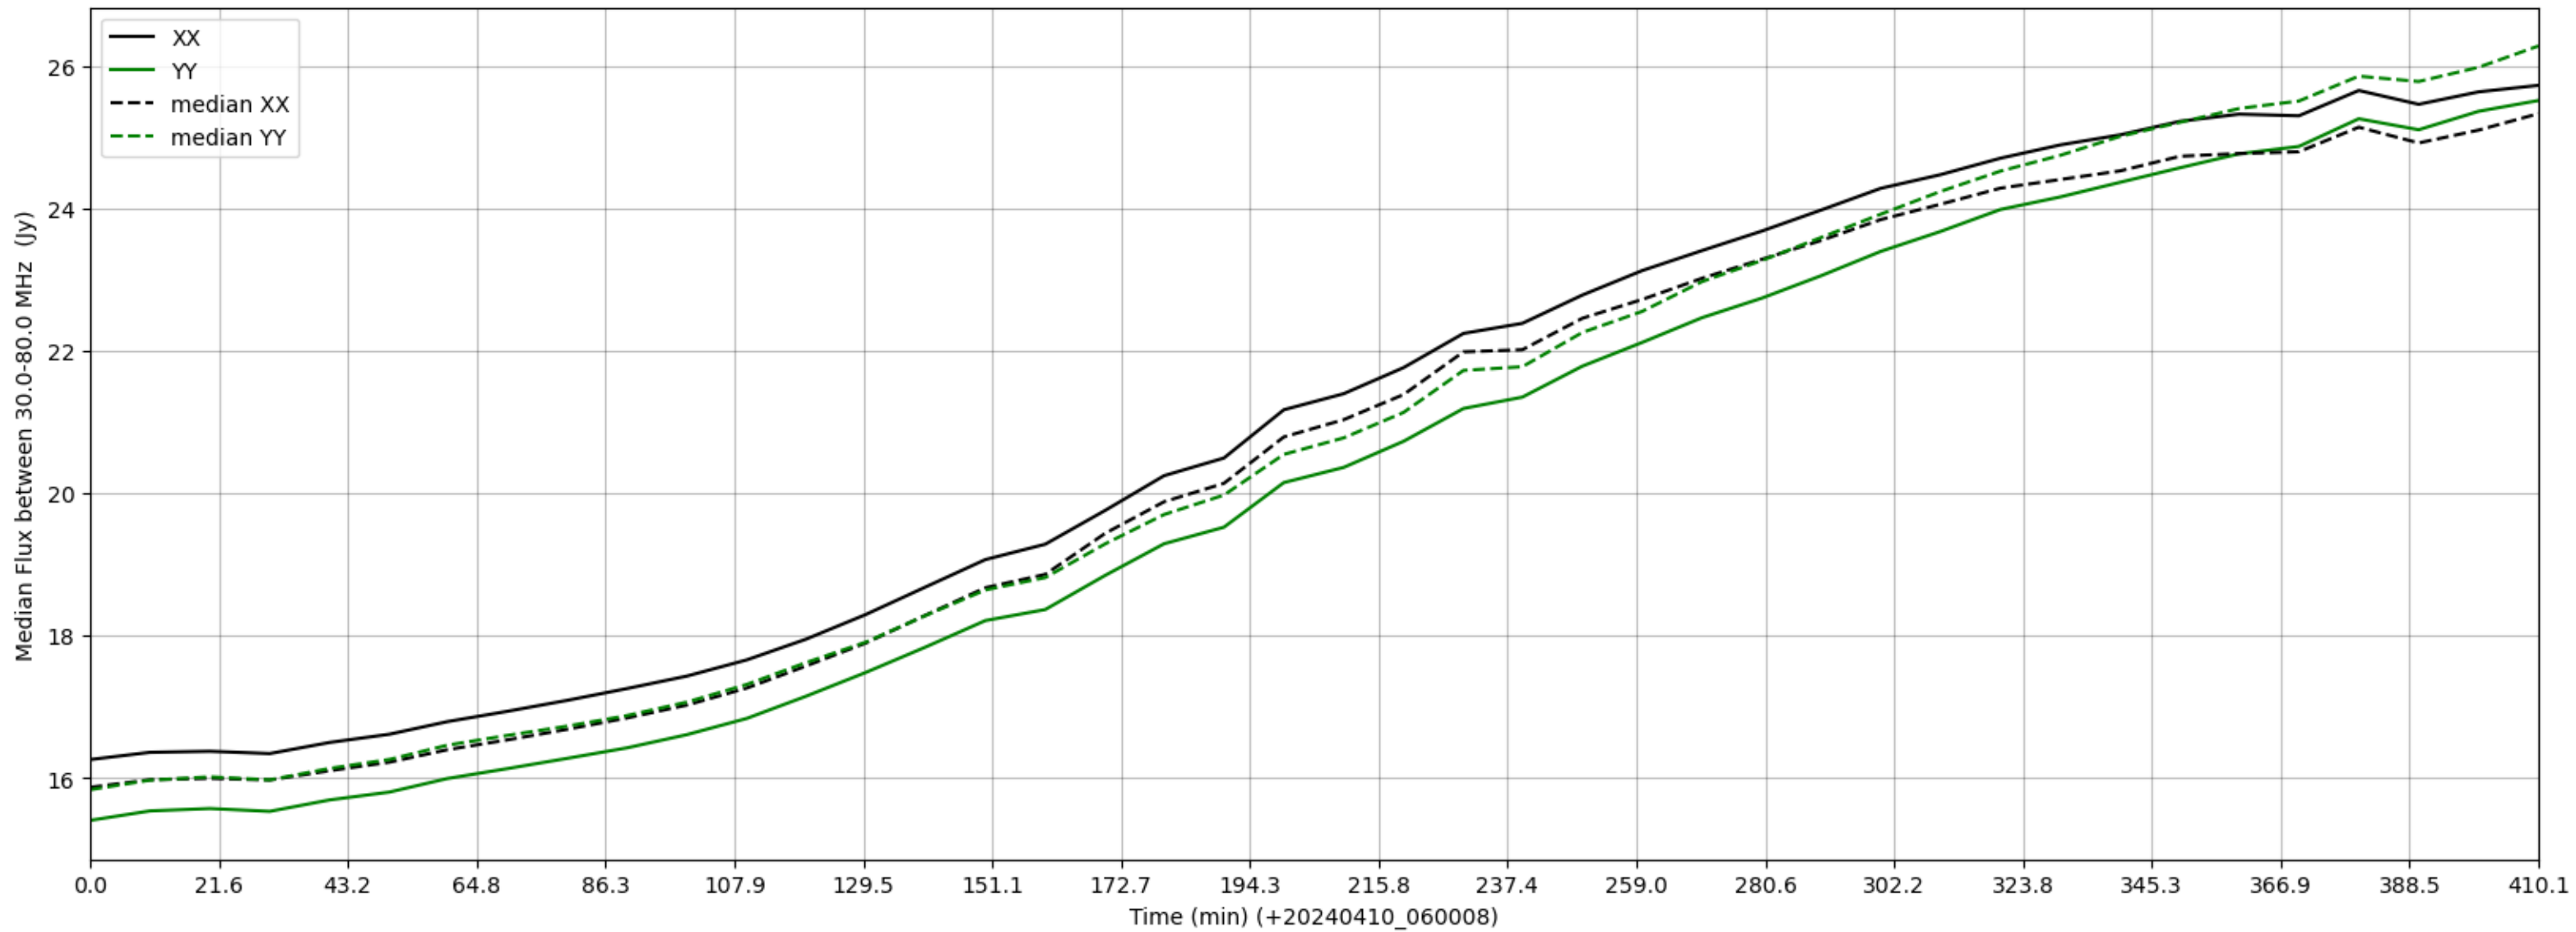

LWA242 - Correlator# 339 - XX FLAGS:Good - YY FLAGS:Good

LWA244 - Correlator# 338 - XX FLAGS:Good - YY FLAGS:Good