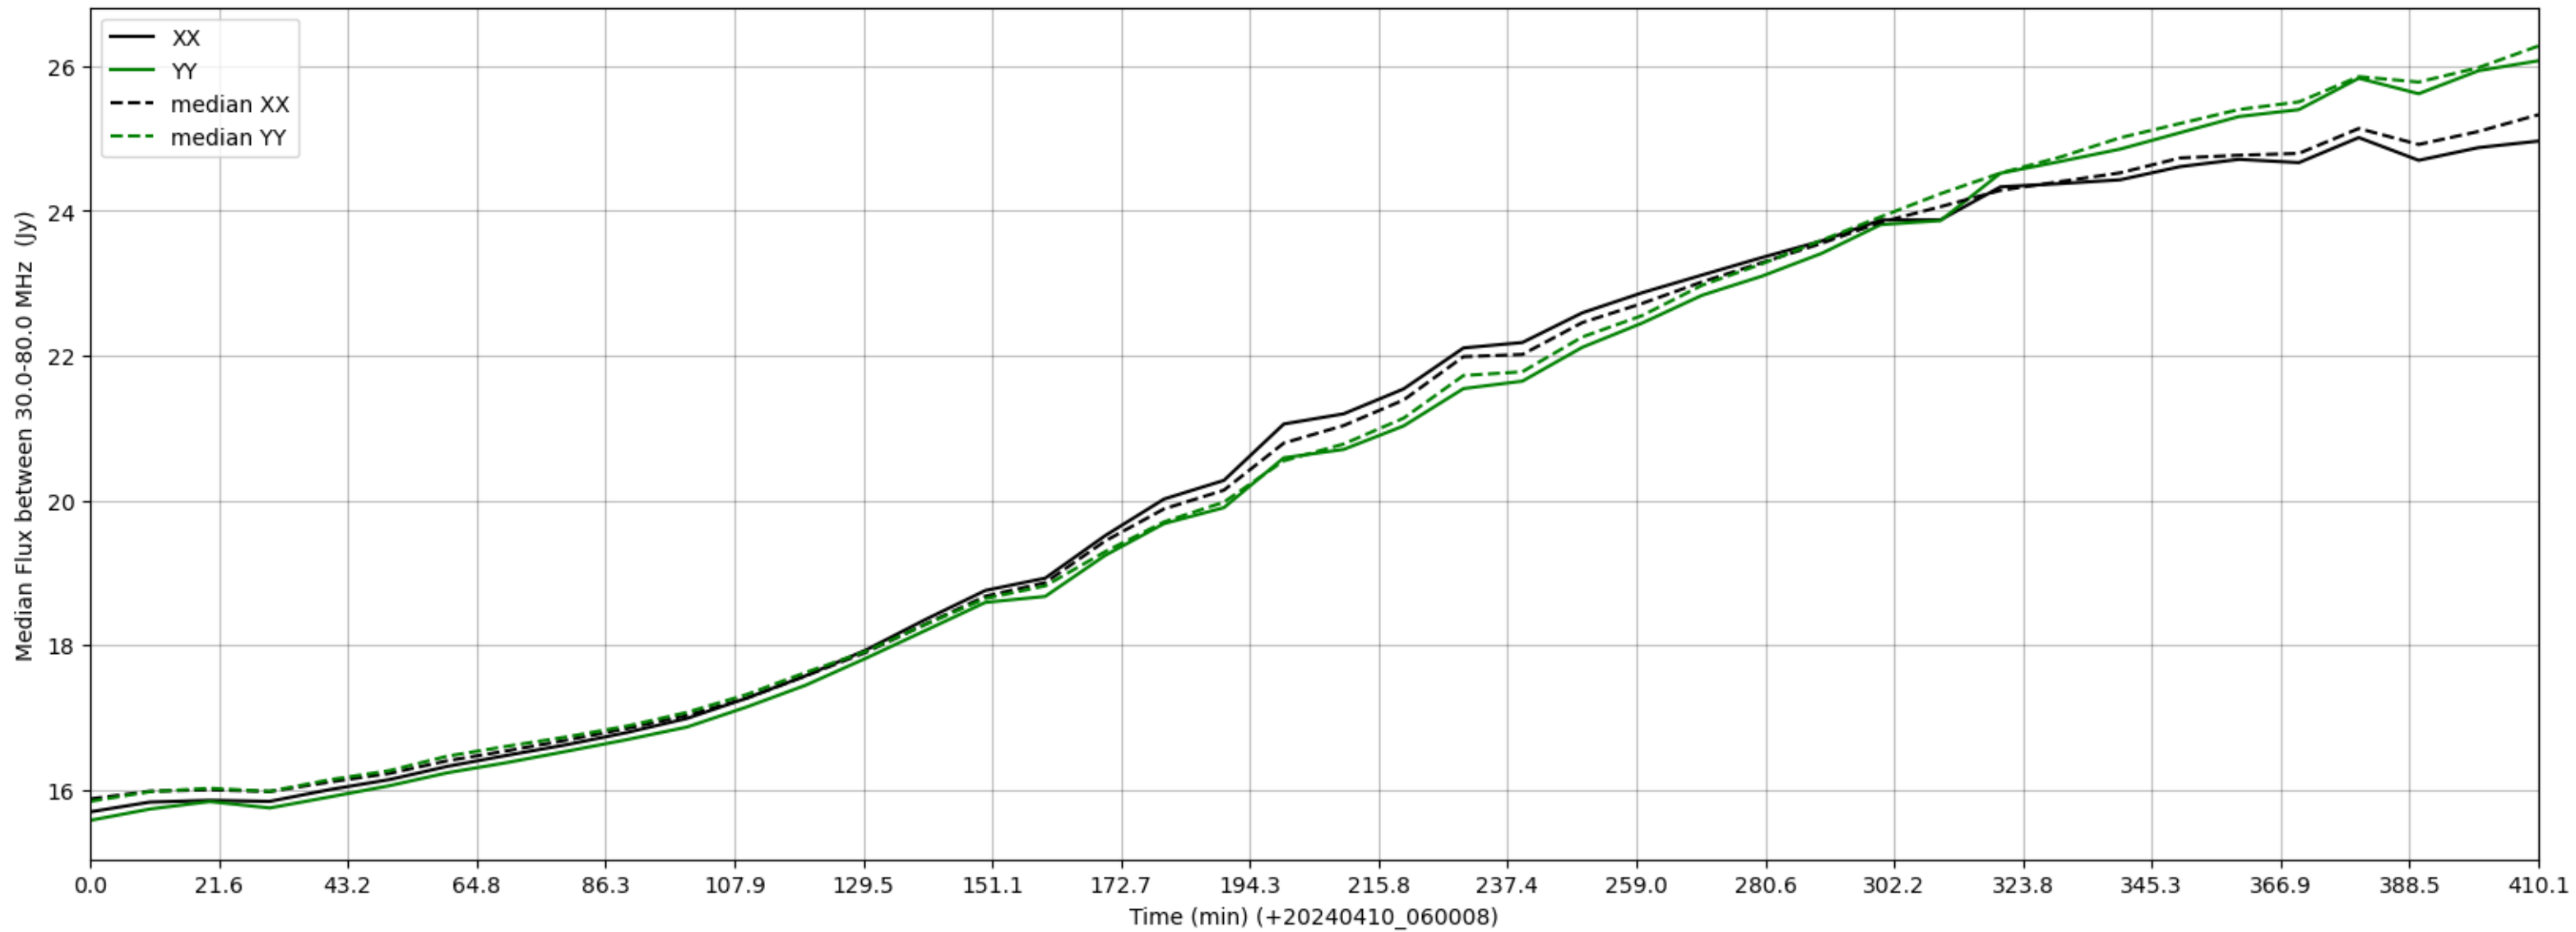

LWA204 - Correlator# 294 - XX FLAGS:Good - YY FLAGS:LowFlux

LWA175 - Correlator# 293 - XX FLAGS:Good - YY FLAGS:Good