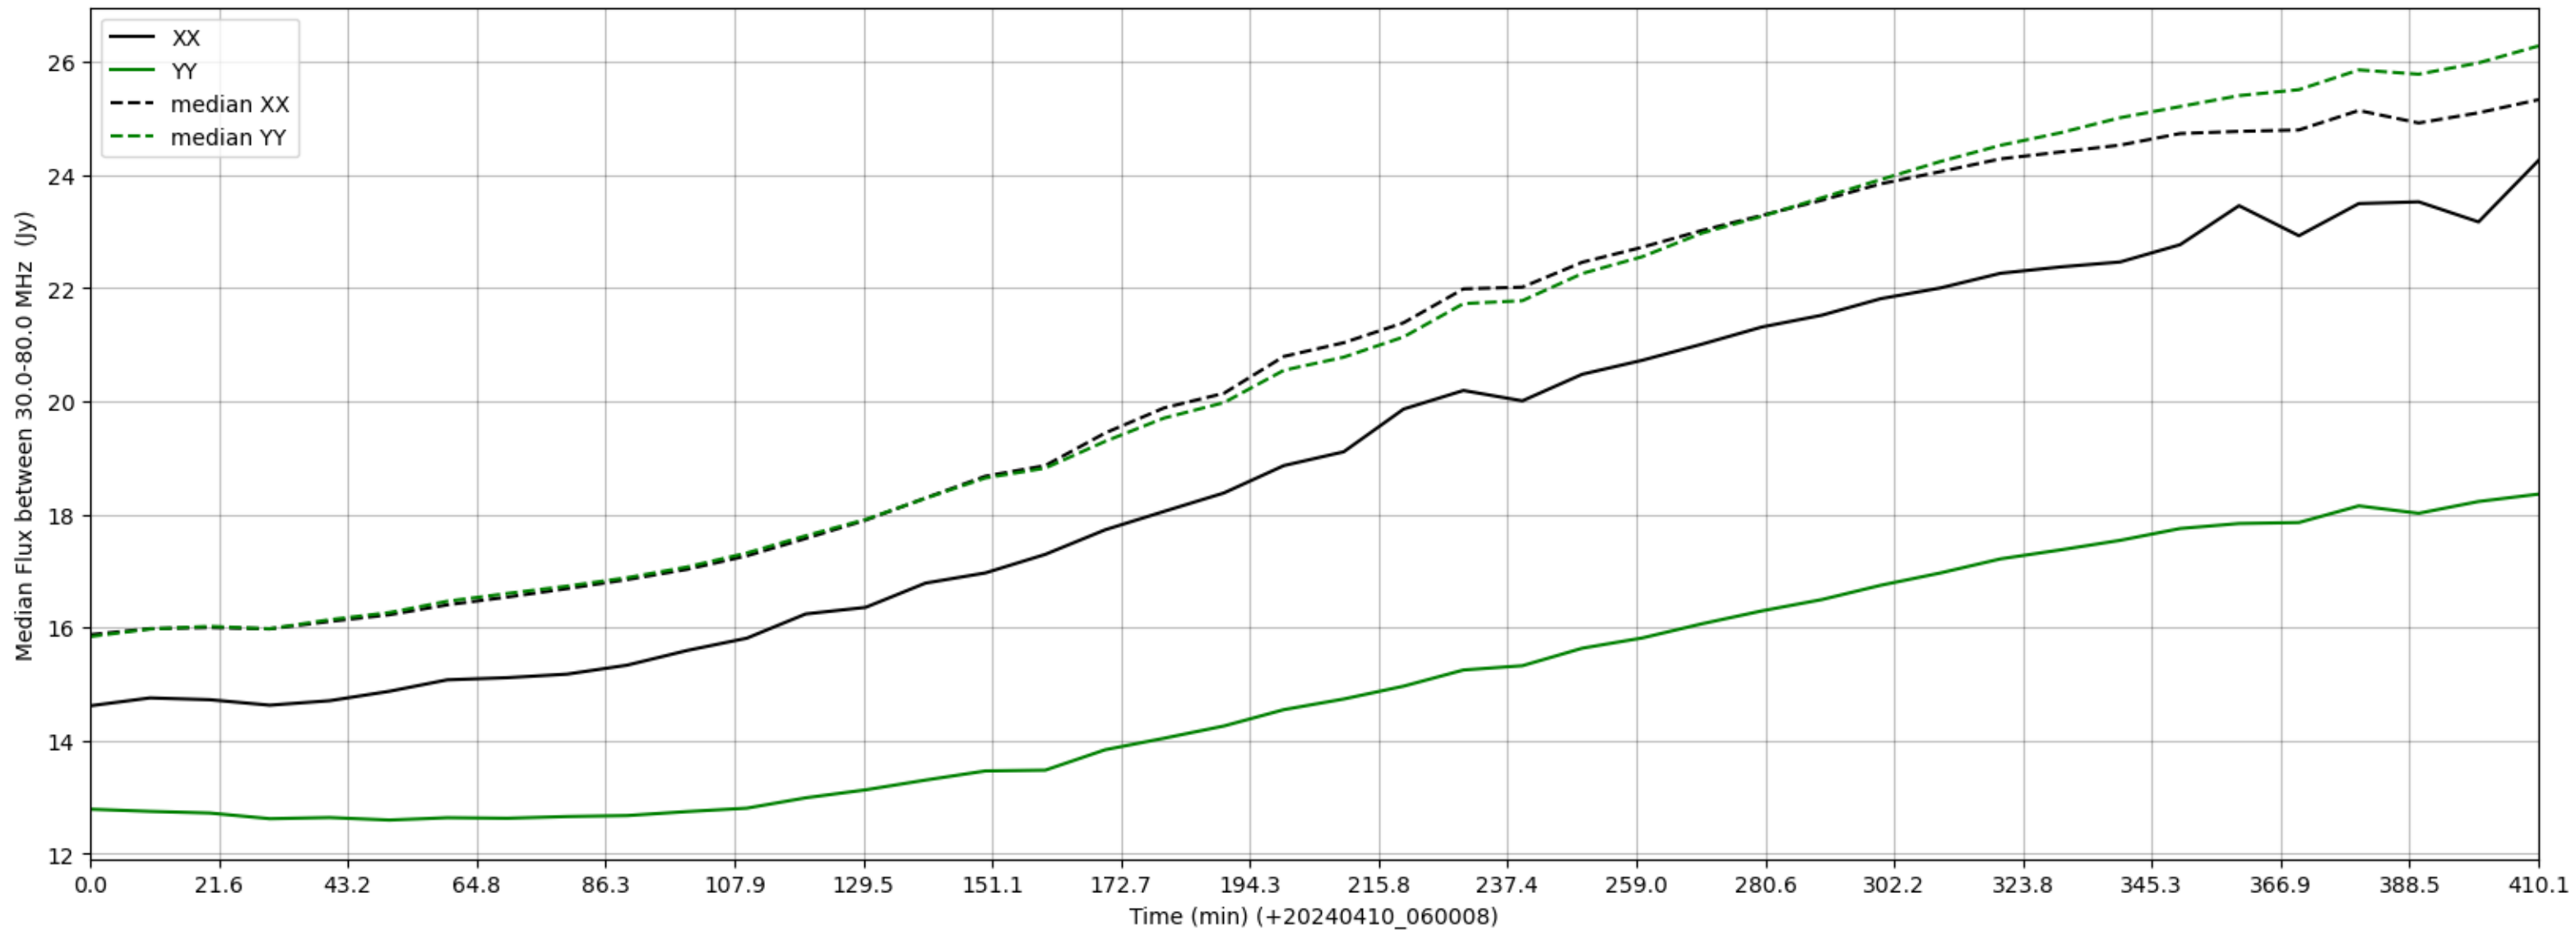

LWA347 - Correlator# 255 - XX FLAGS:Good - YY FLAGS:Good

LWA359 - Correlator# 254 - XX FLAGS:Good - YY FLAGS:Good