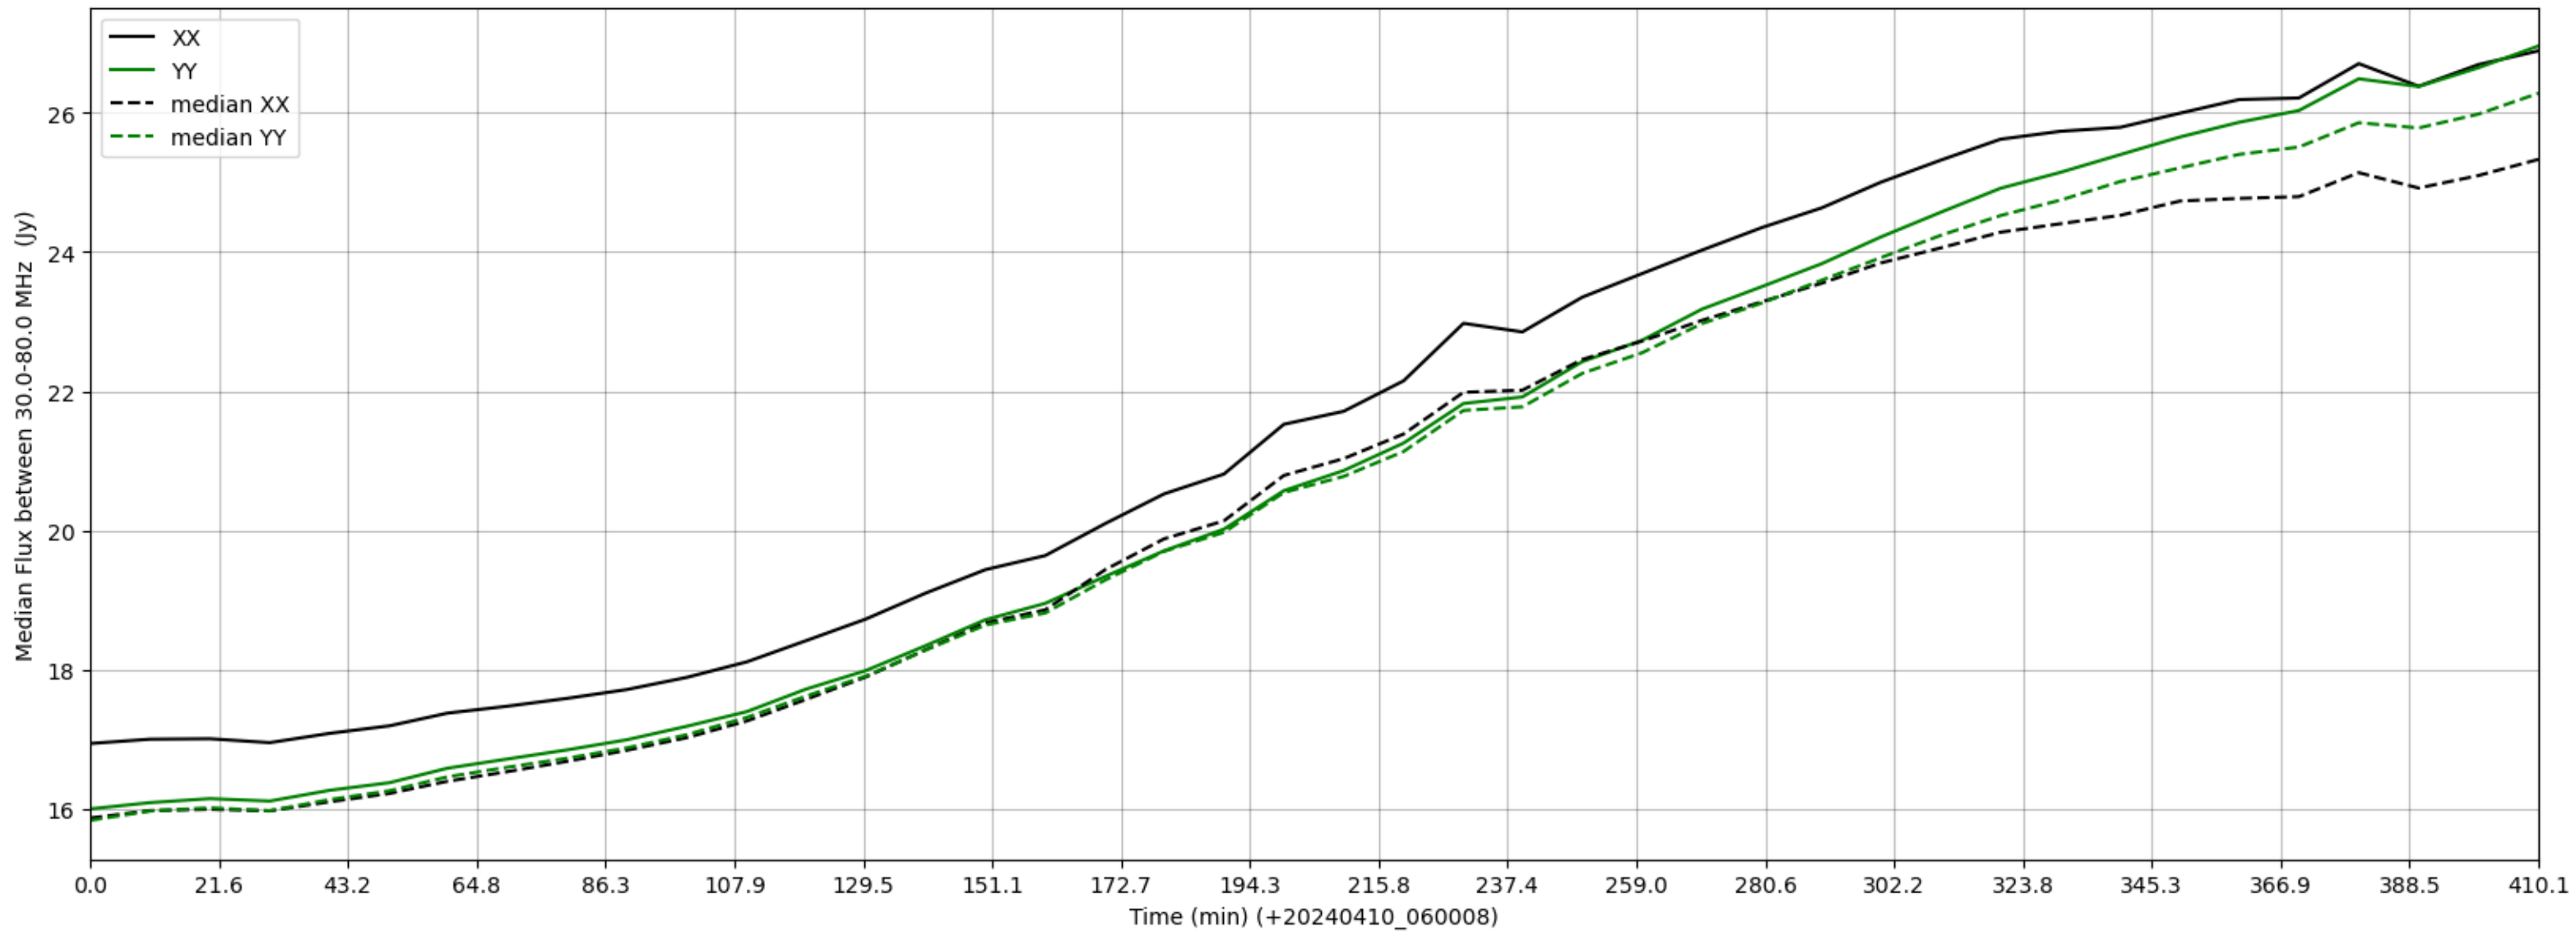

LWA017 - Correlator# 101 - XX FLAGS:Good - YY FLAGS:Good

LWA018 - Correlator# 100 - XX FLAGS:Good - YY FLAGS:Good