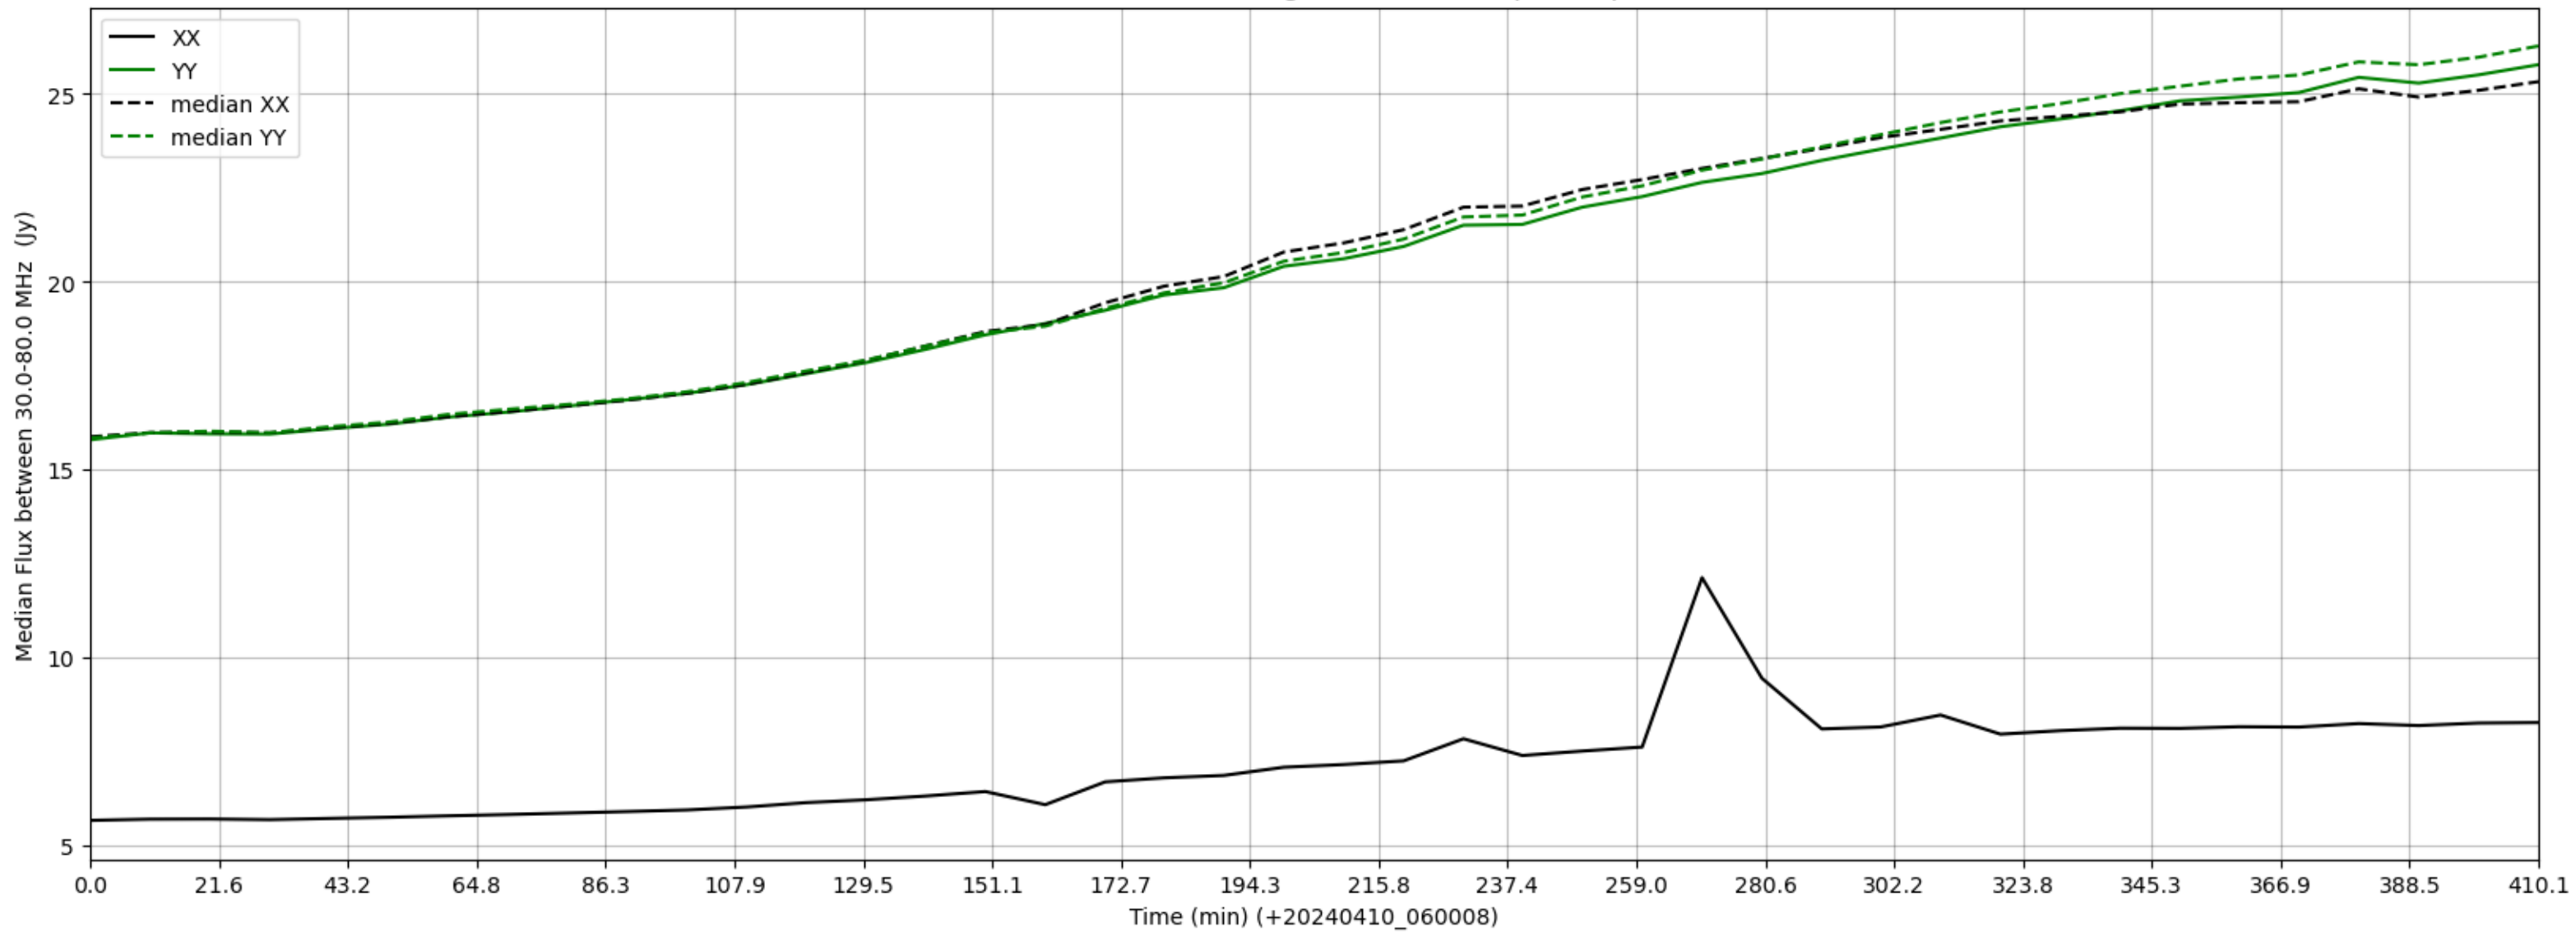

LWA129 - Correlator# 180 - XX FLAGS:Good - YY FLAGS:Good

LWA037 - Correlator# 181 - XX FLAGS:Good - YY FLAGS:Good

LWA131 - Correlator# 182 - XX FLAGS:Good - YY FLAGS:Good

LWA130 - Correlator# 183 - XX FLAGS:HighTimeVar+BadSpecShape - YY FLAGS:Good