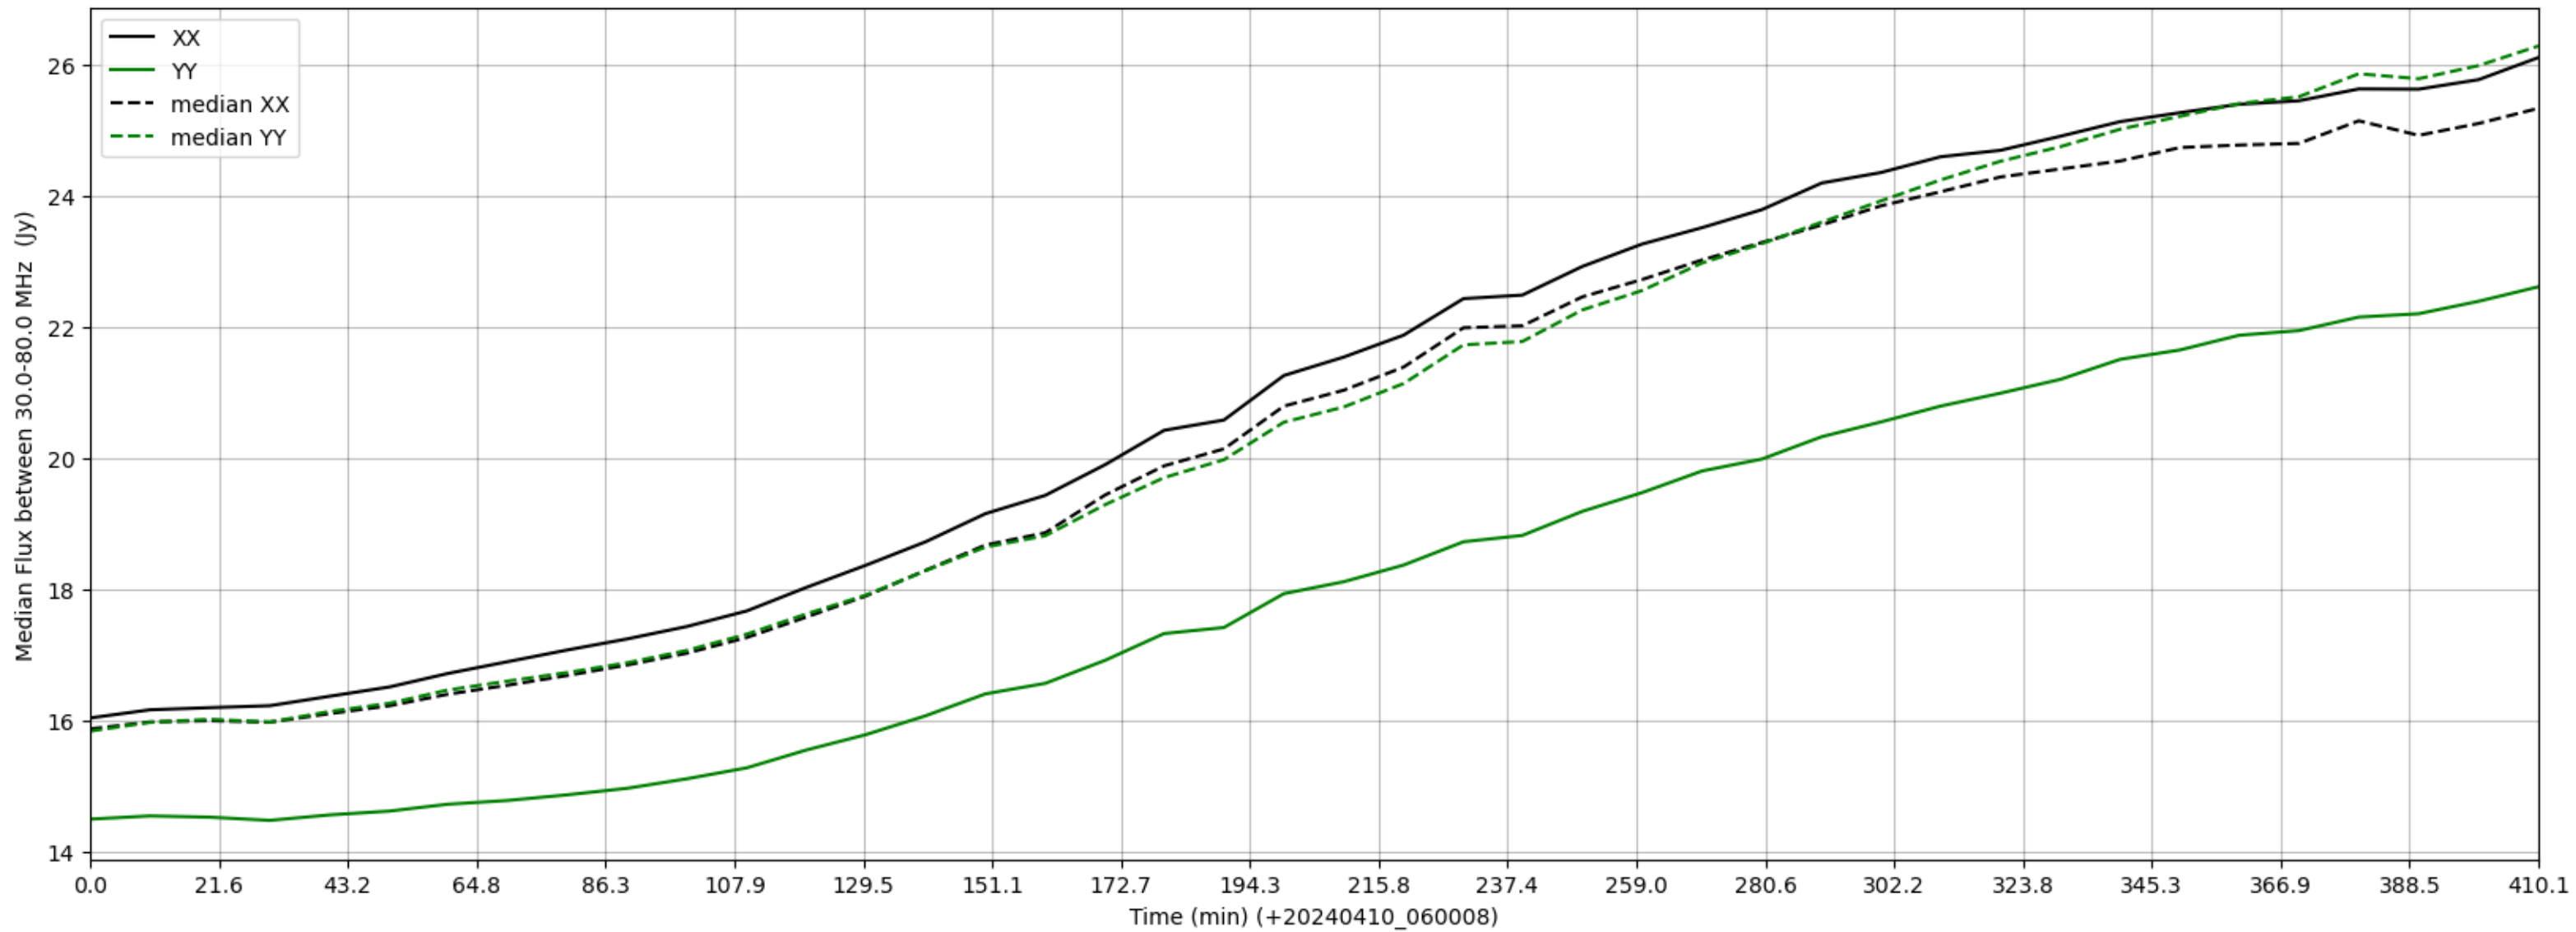

LWA266 - Correlator# 000 - XX FLAGS:Good - YY FLAGS:Good

LWA259 - Correlator# 001 - XX FLAGS:Good - YY FLAGS:Good

LWA268 - Correlator# 002 - XX FLAGS:Good - YY FLAGS:Good

LWA267 - Correlator# 003 - XX FLAGS:LowFlux - YY FLAGS:Good