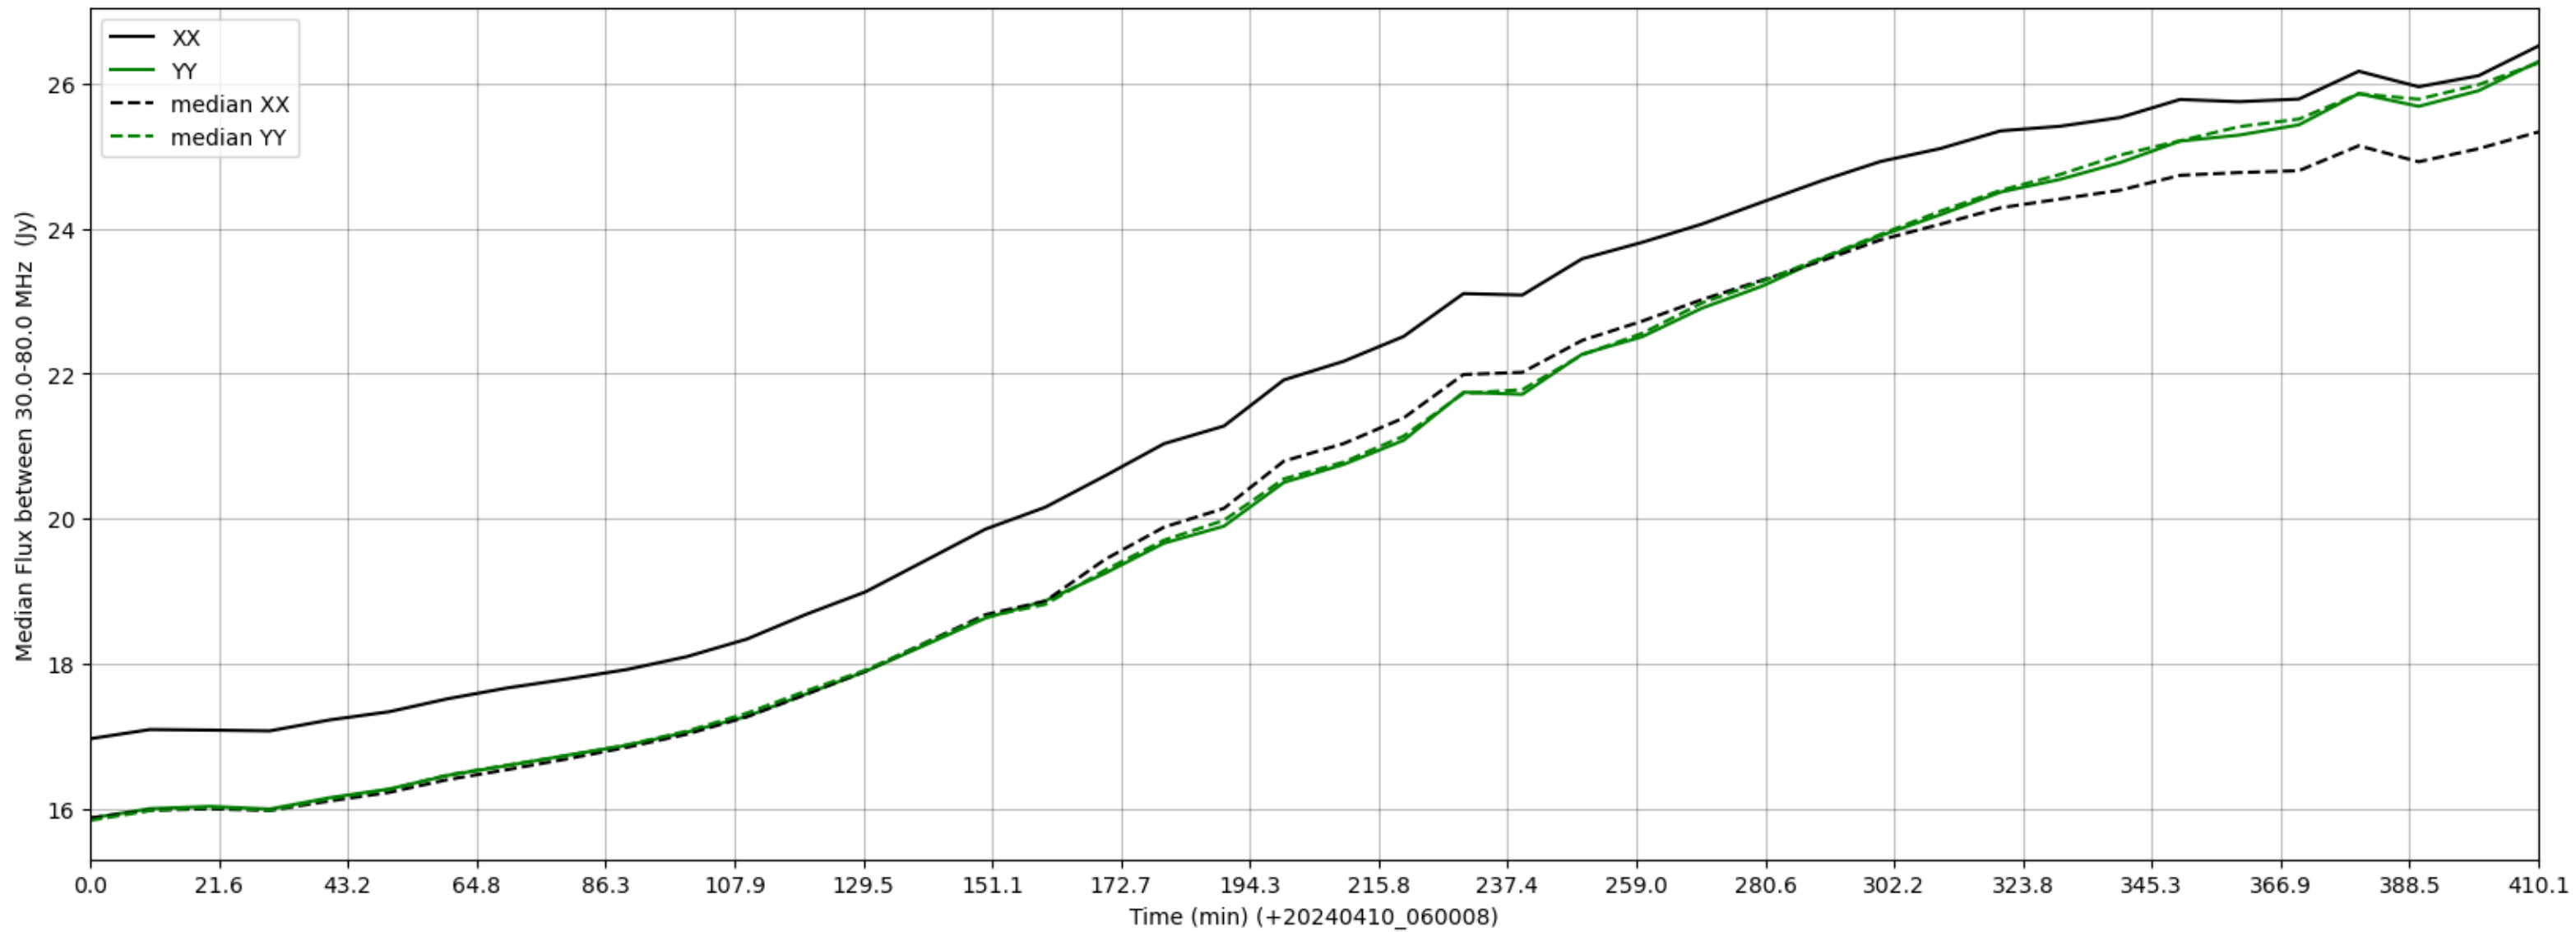

LWA201 - Correlator# 279 - XX FLAGS:Good - YY FLAGS:Good

LWA202 - Correlator# 278 - XX FLAGS:Good - YY FLAGS:Good