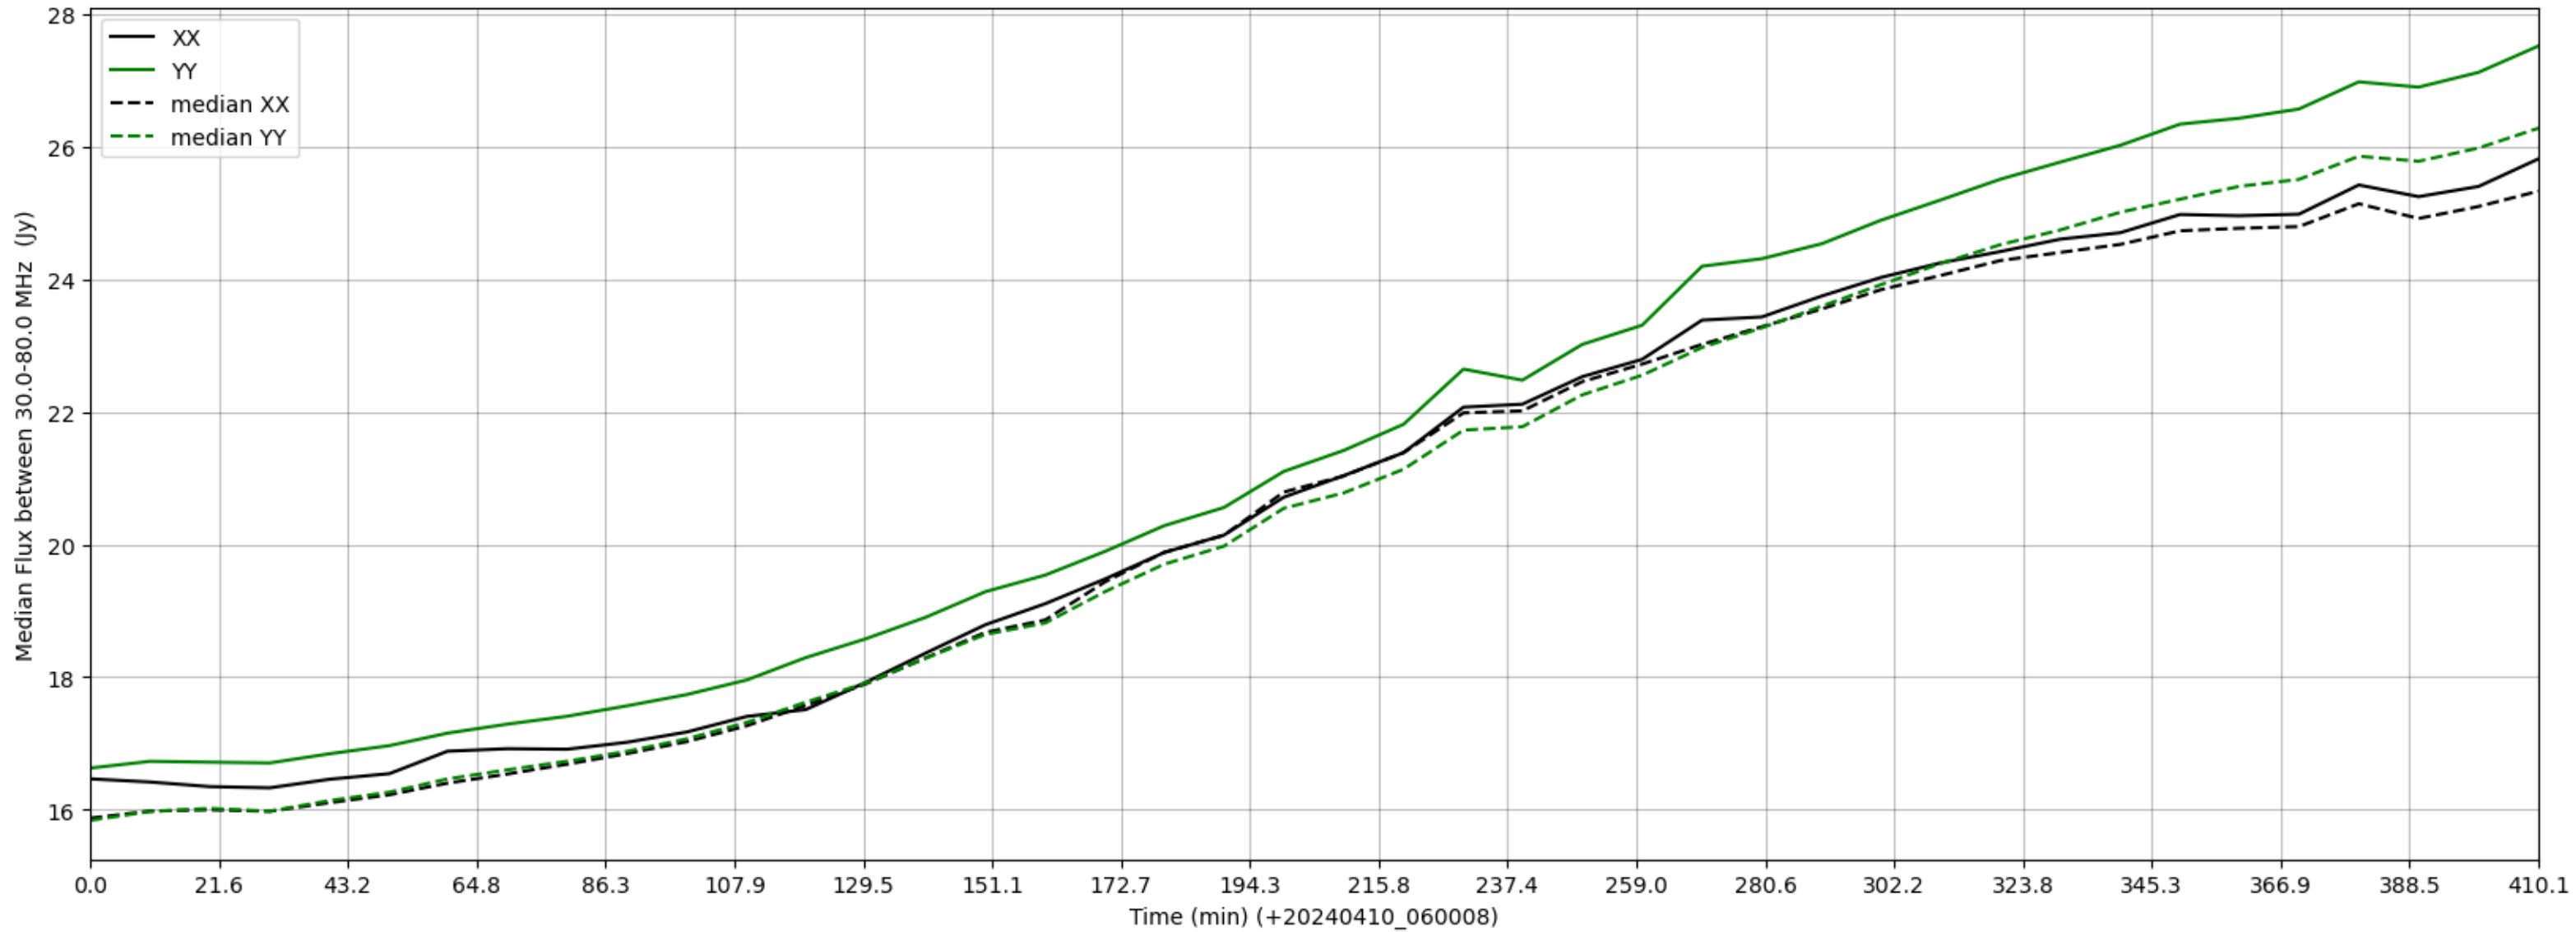

LWA004 - Correlator# 066 - XX FLAGS:Good - YY FLAGS:Good

LWA001 - Correlator# 065 - XX FLAGS:Good - YY FLAGS:Good