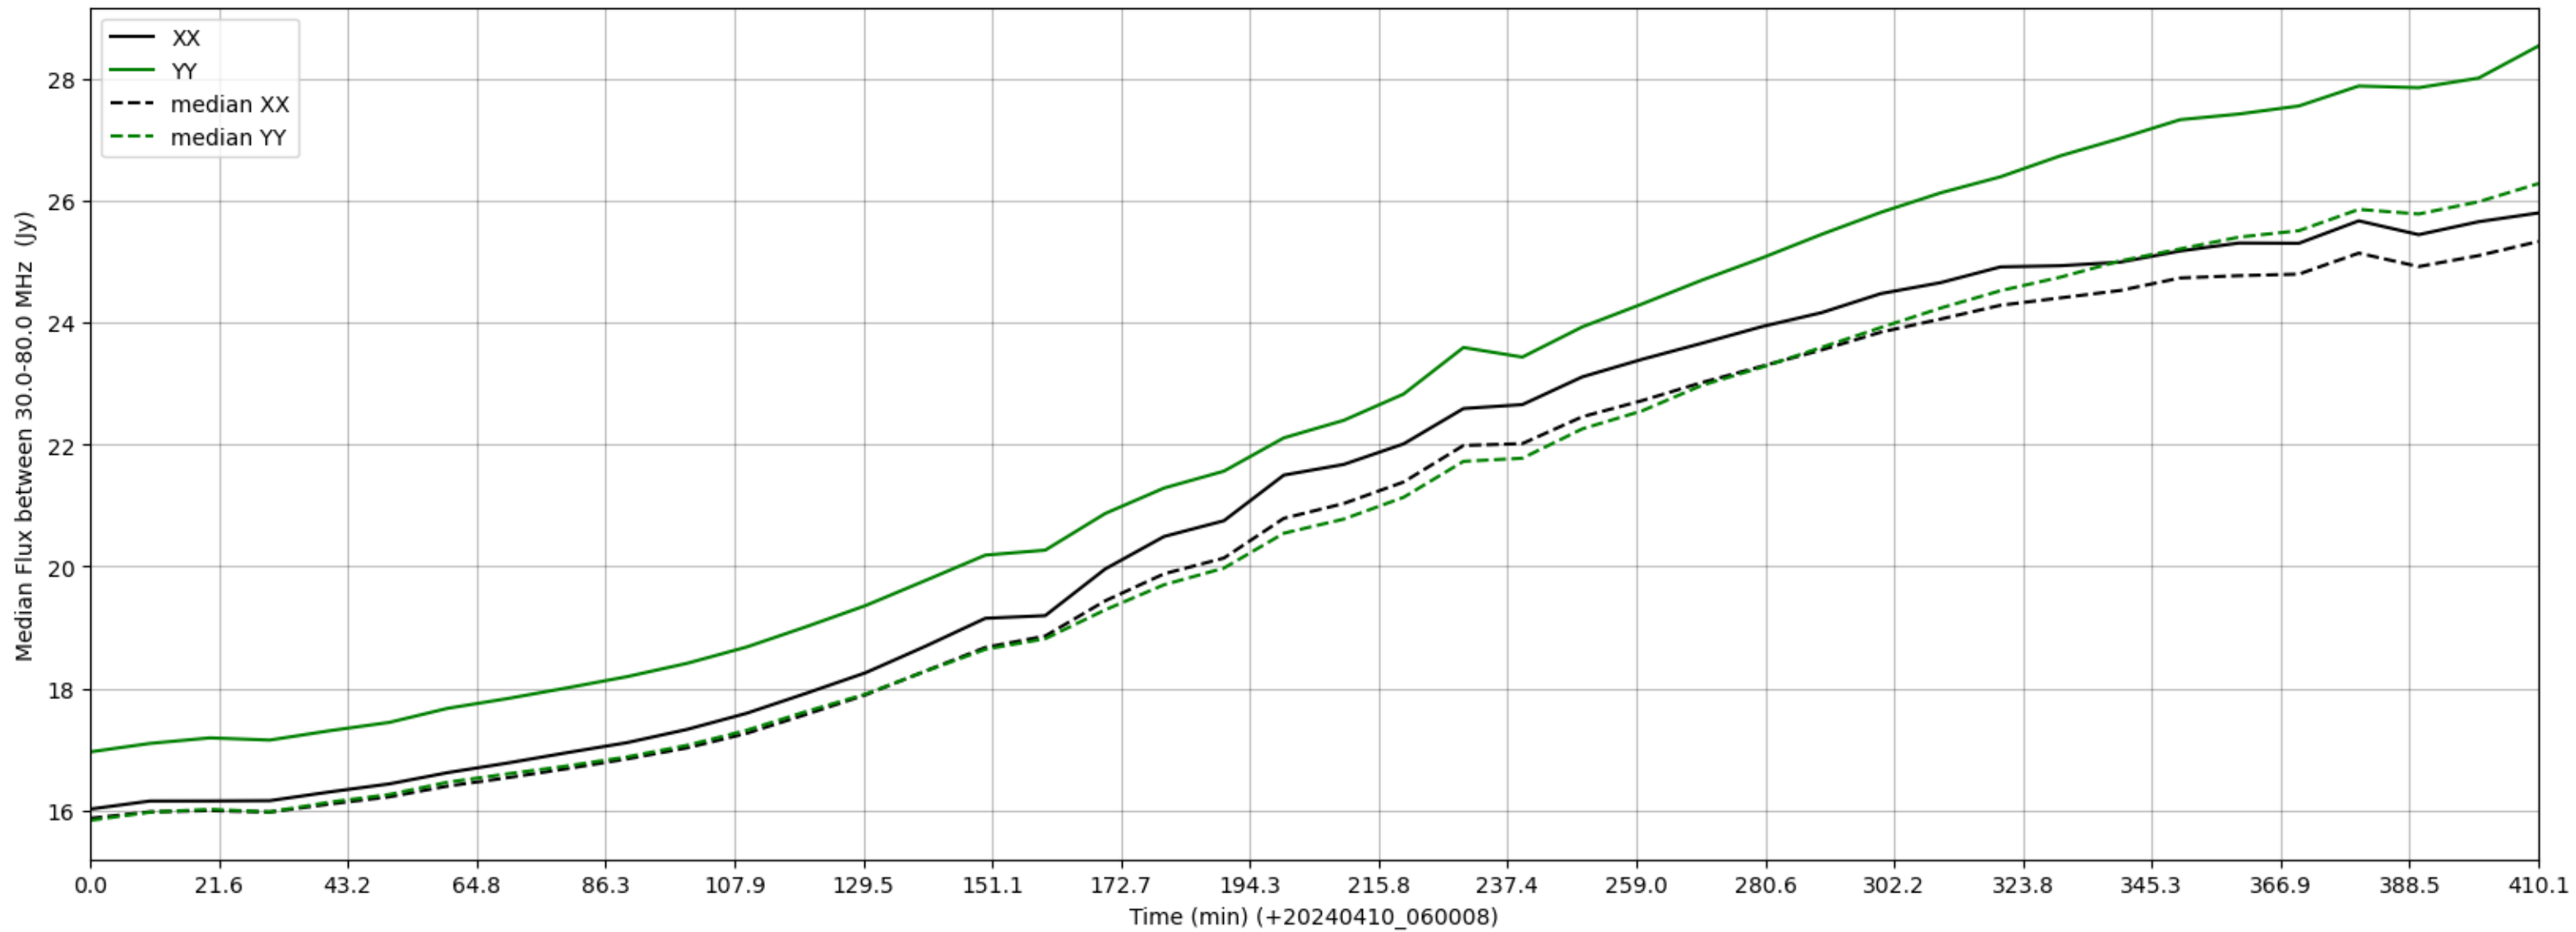

LWA135 - Correlator# 256 - XX FLAGS:Good - YY FLAGS:Good

LWA133 - Correlator# 257 - XX FLAGS:Good - YY FLAGS:Good

LWA137 - Correlator# 258 - XX FLAGS:Good - YY FLAGS:Good

LWA136 - Correlator# 259 - XX FLAGS:Good - YY FLAGS:Good