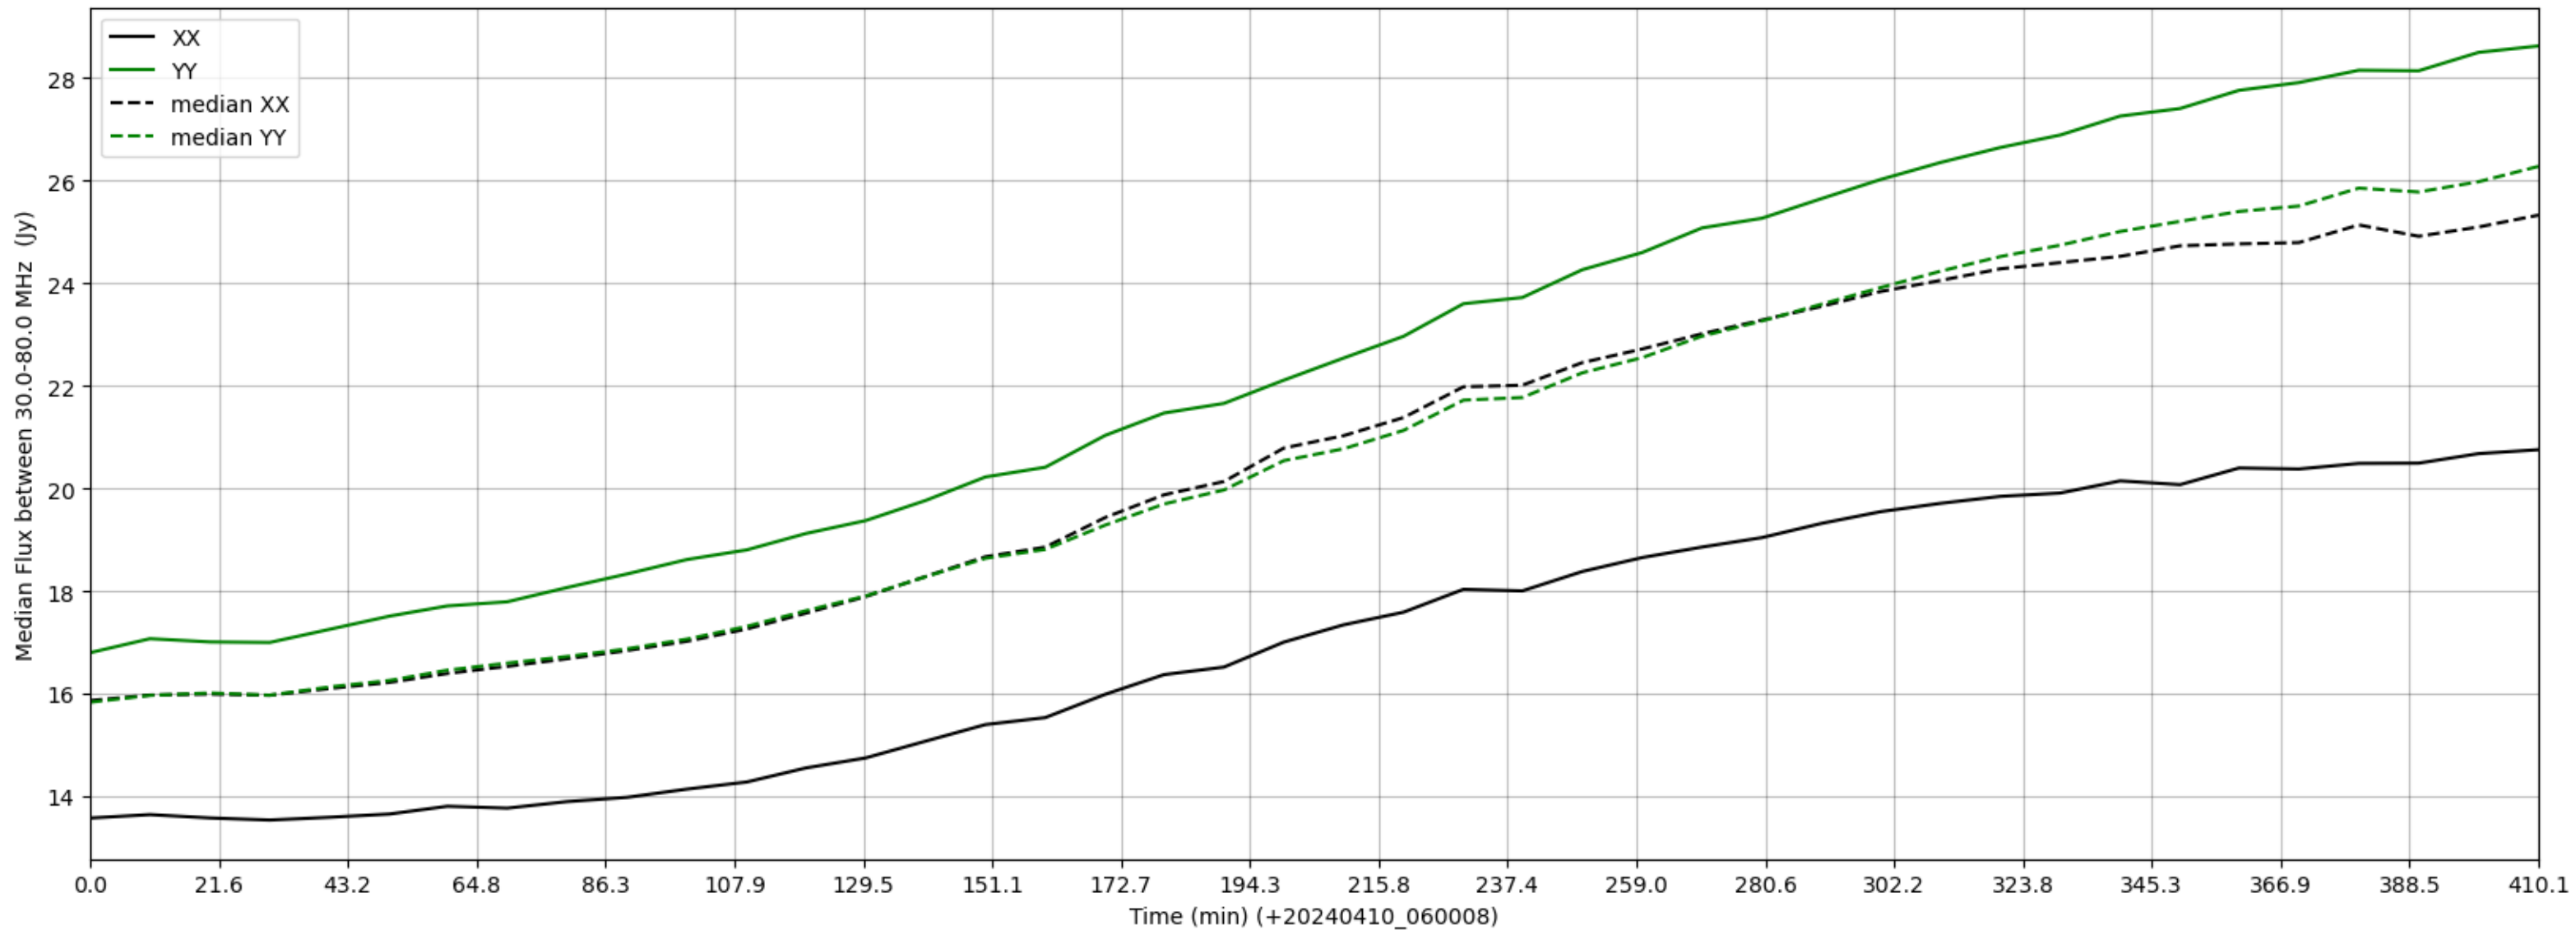

LWA309 - Correlator# 014 - XX FLAGS:Good - YY FLAGS:LowFlux

LWA285 - Correlator# 013 - XX FLAGS:Good - YY FLAGS:Good