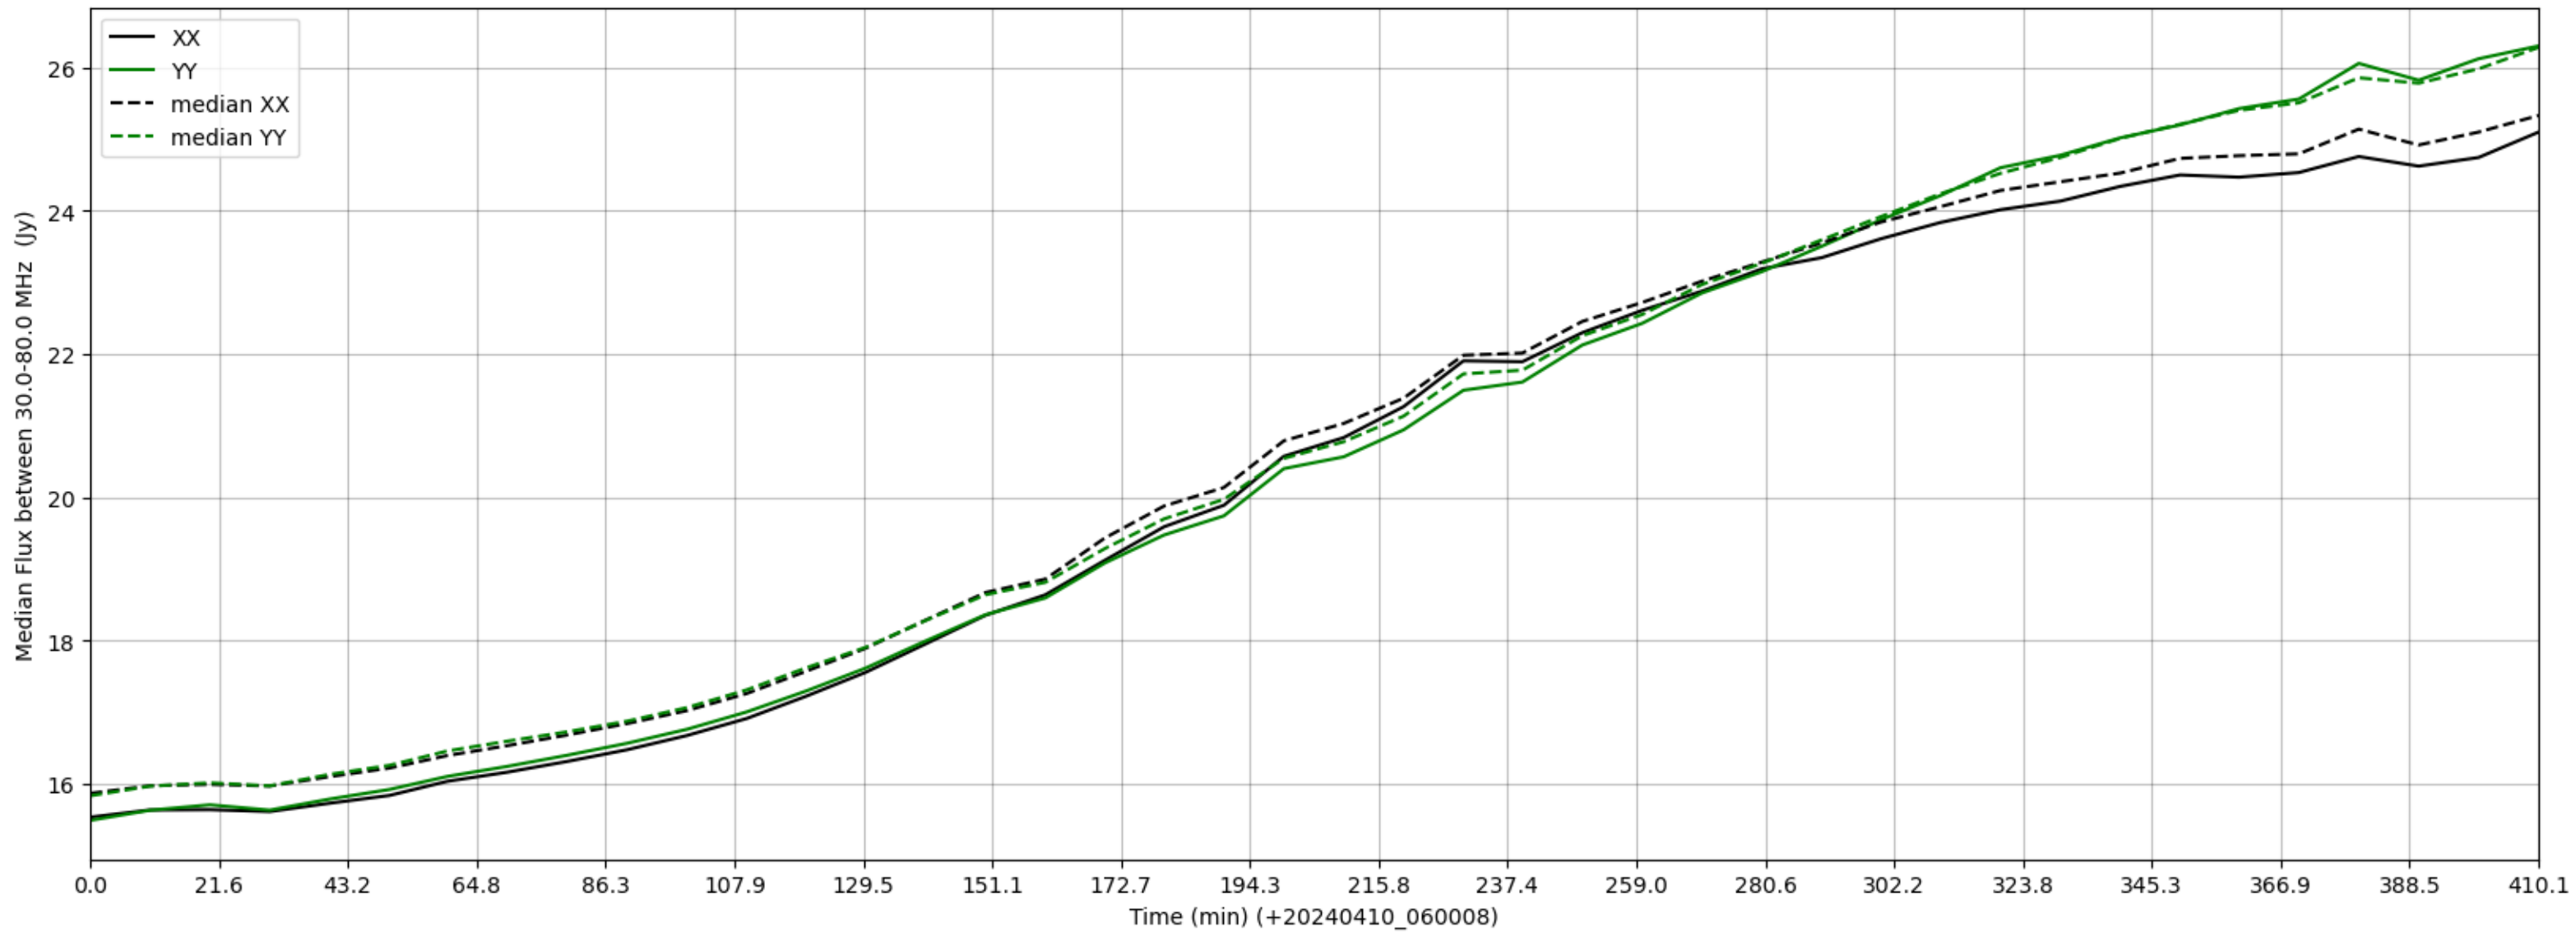

LWA019 - Correlator# 103 - XX FLAGS:Good - YY FLAGS:Good

LWA020 - Correlator# 102 - XX FLAGS:Good - YY FLAGS:Good