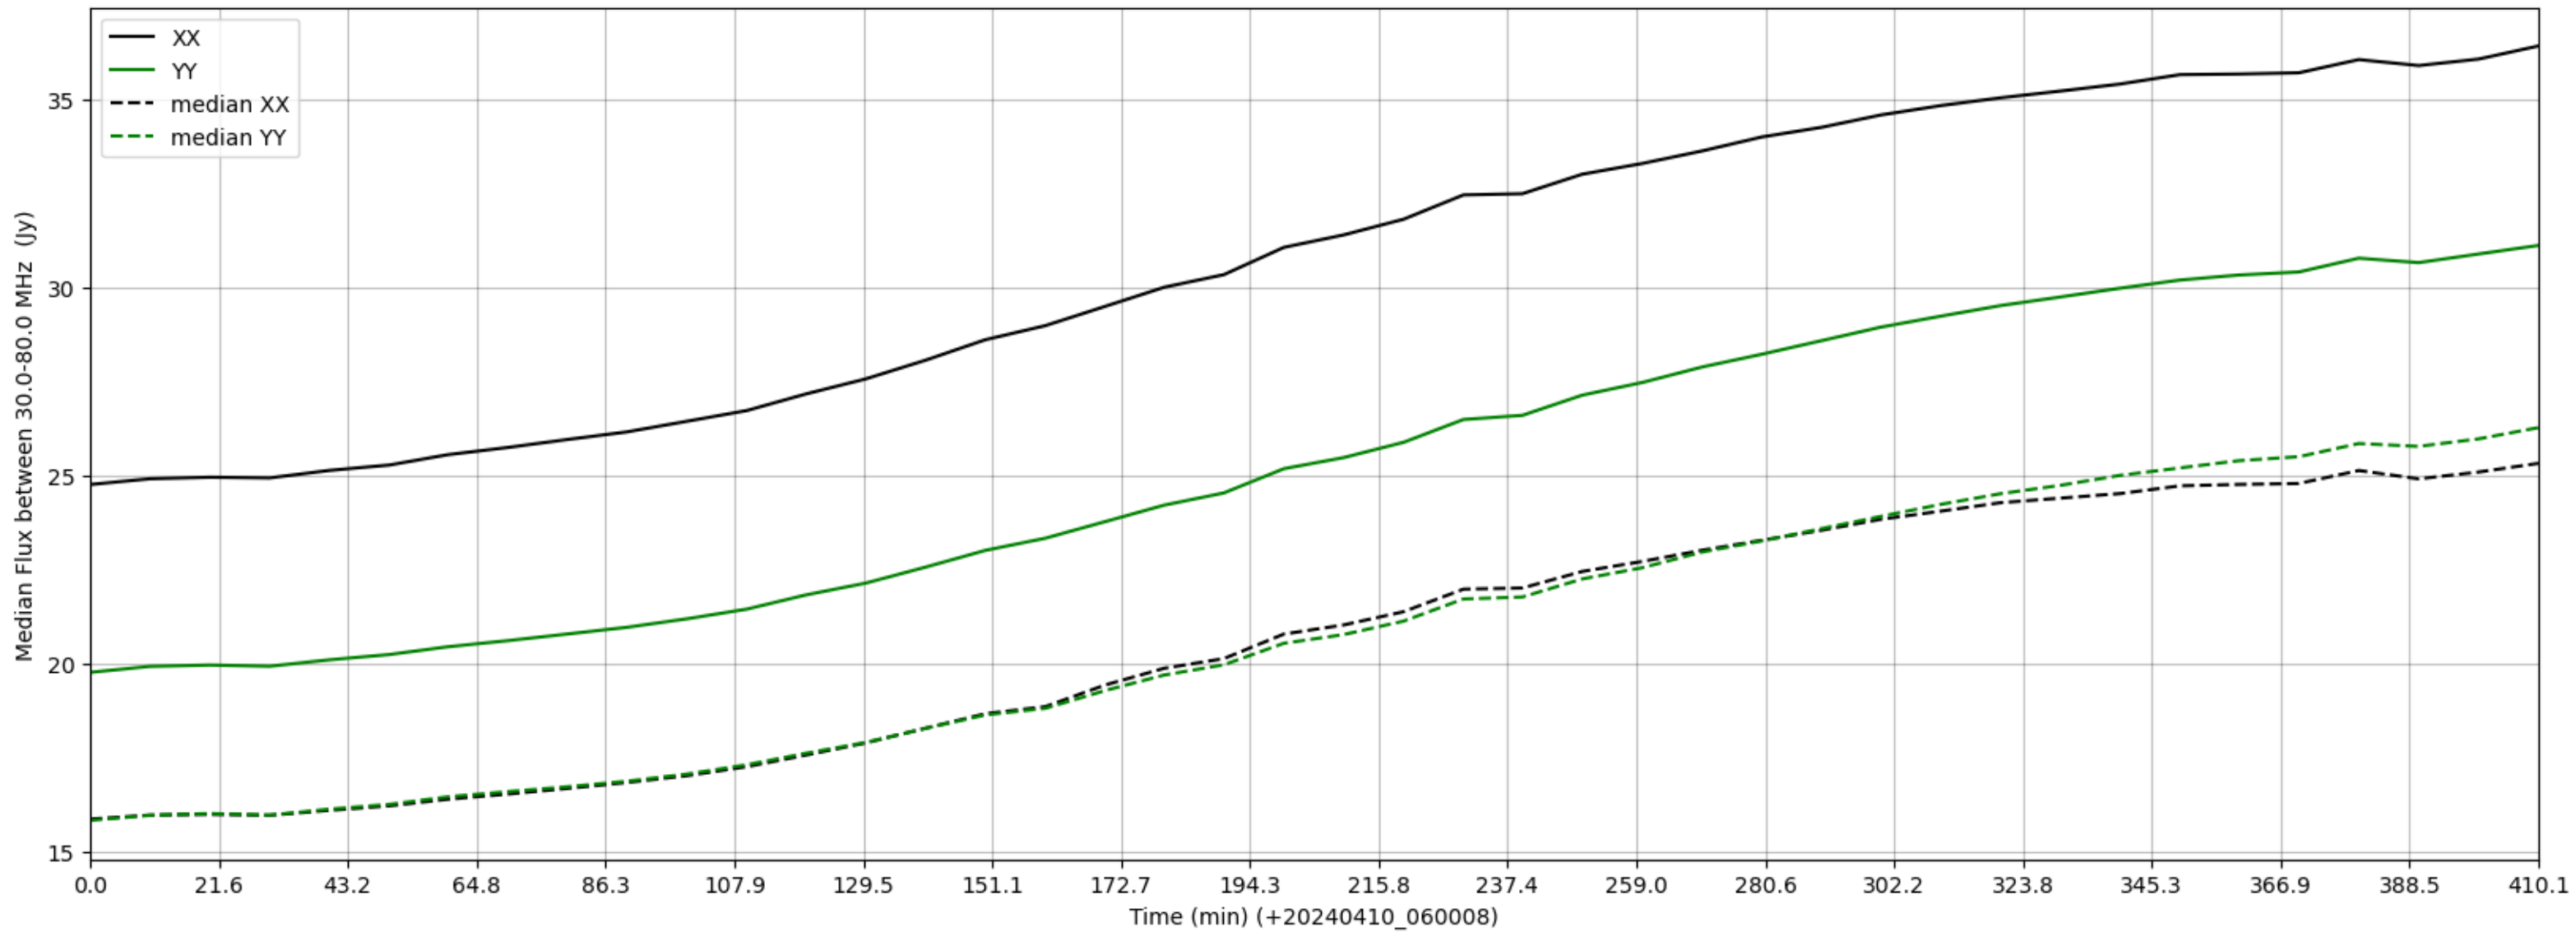

LWA179 - Correlator# 323 - XX FLAGS:Good - YY FLAGS:Good

LWA180 - Correlator# 322 - XX FLAGS:Good - YY FLAGS:Good