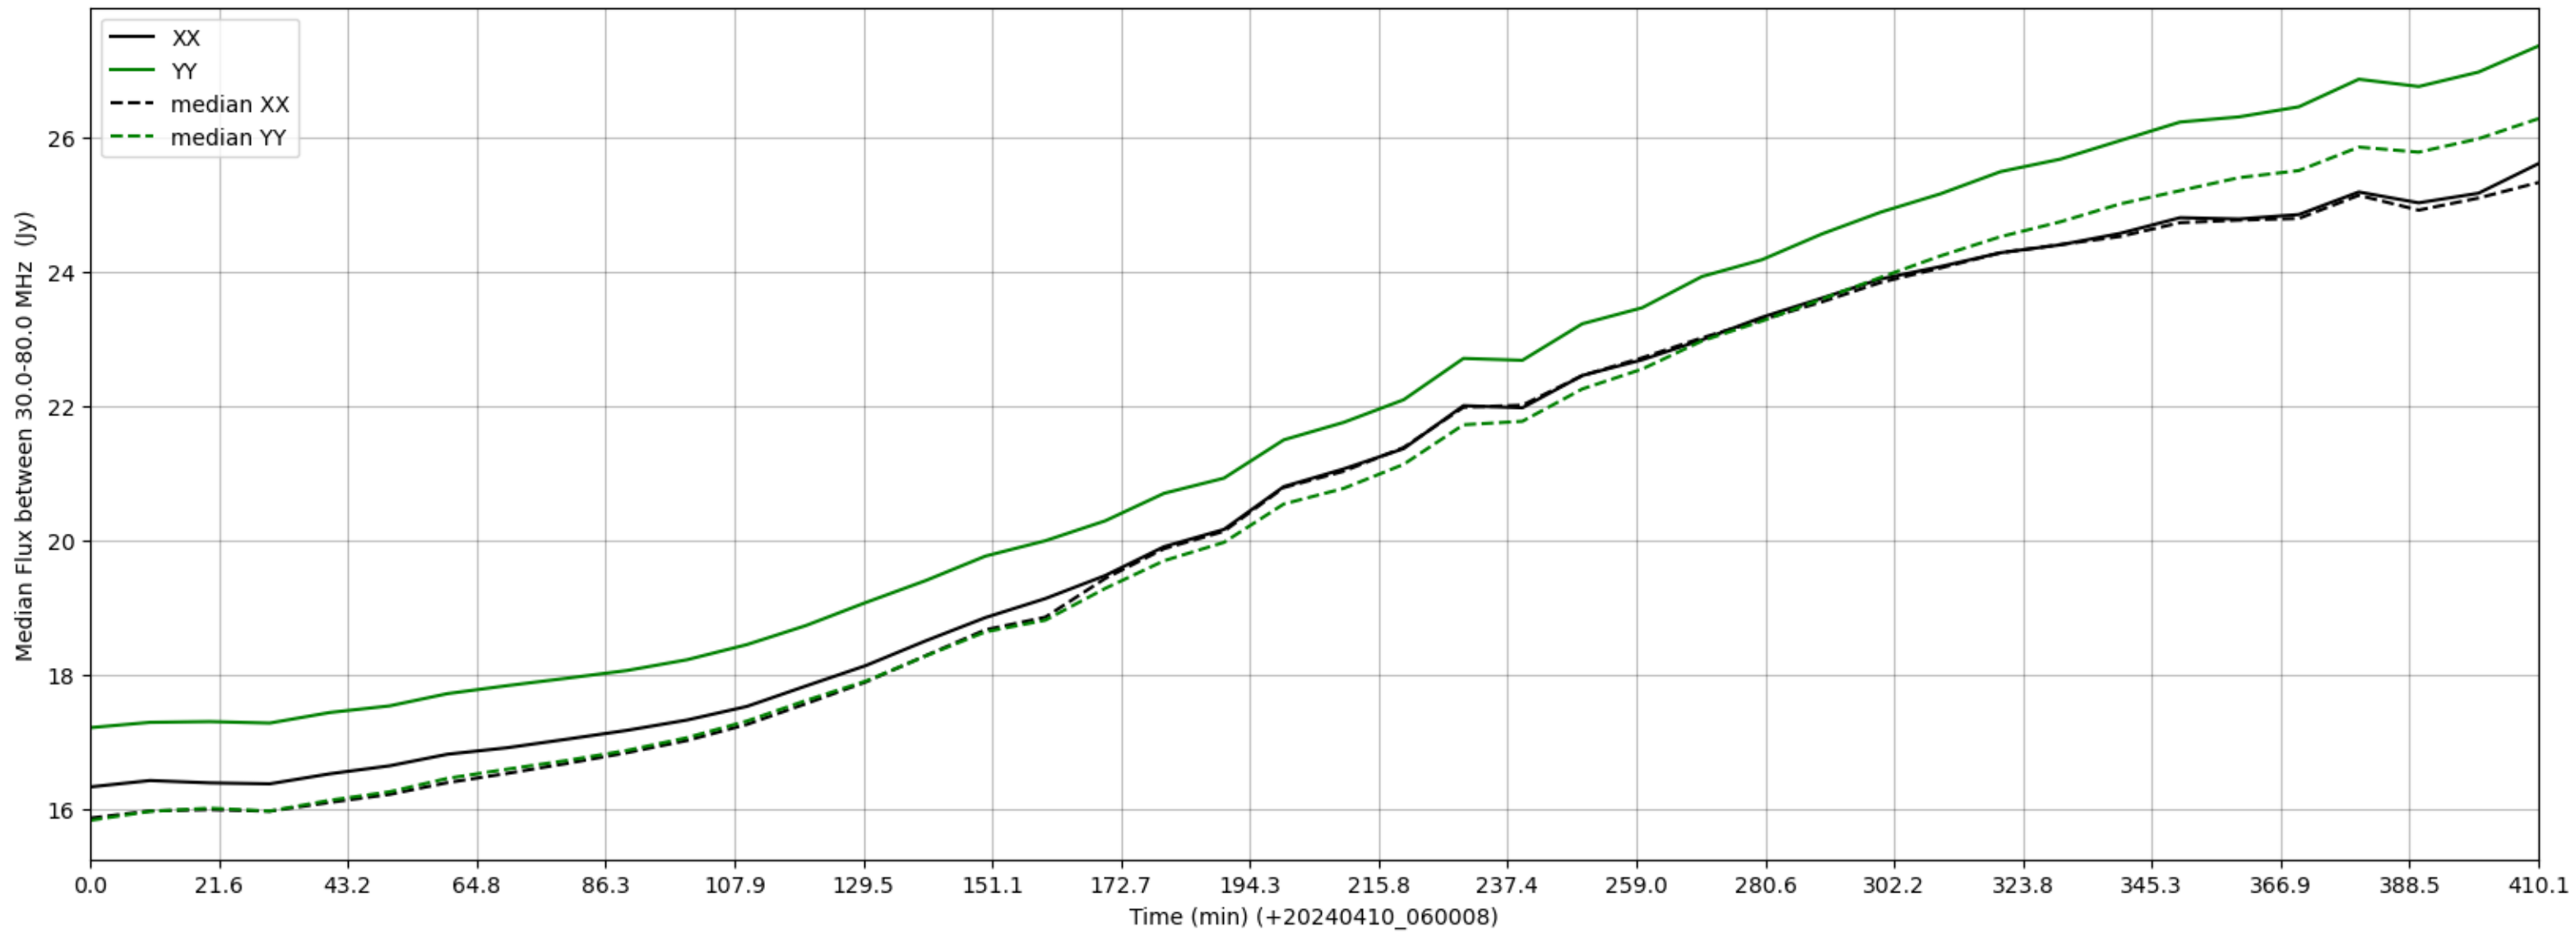

LWA141 - Correlator# 263 - XX FLAGS:Good - YY FLAGS:Good

LWA161 - Correlator# 262 - XX FLAGS:Good - YY FLAGS:Good