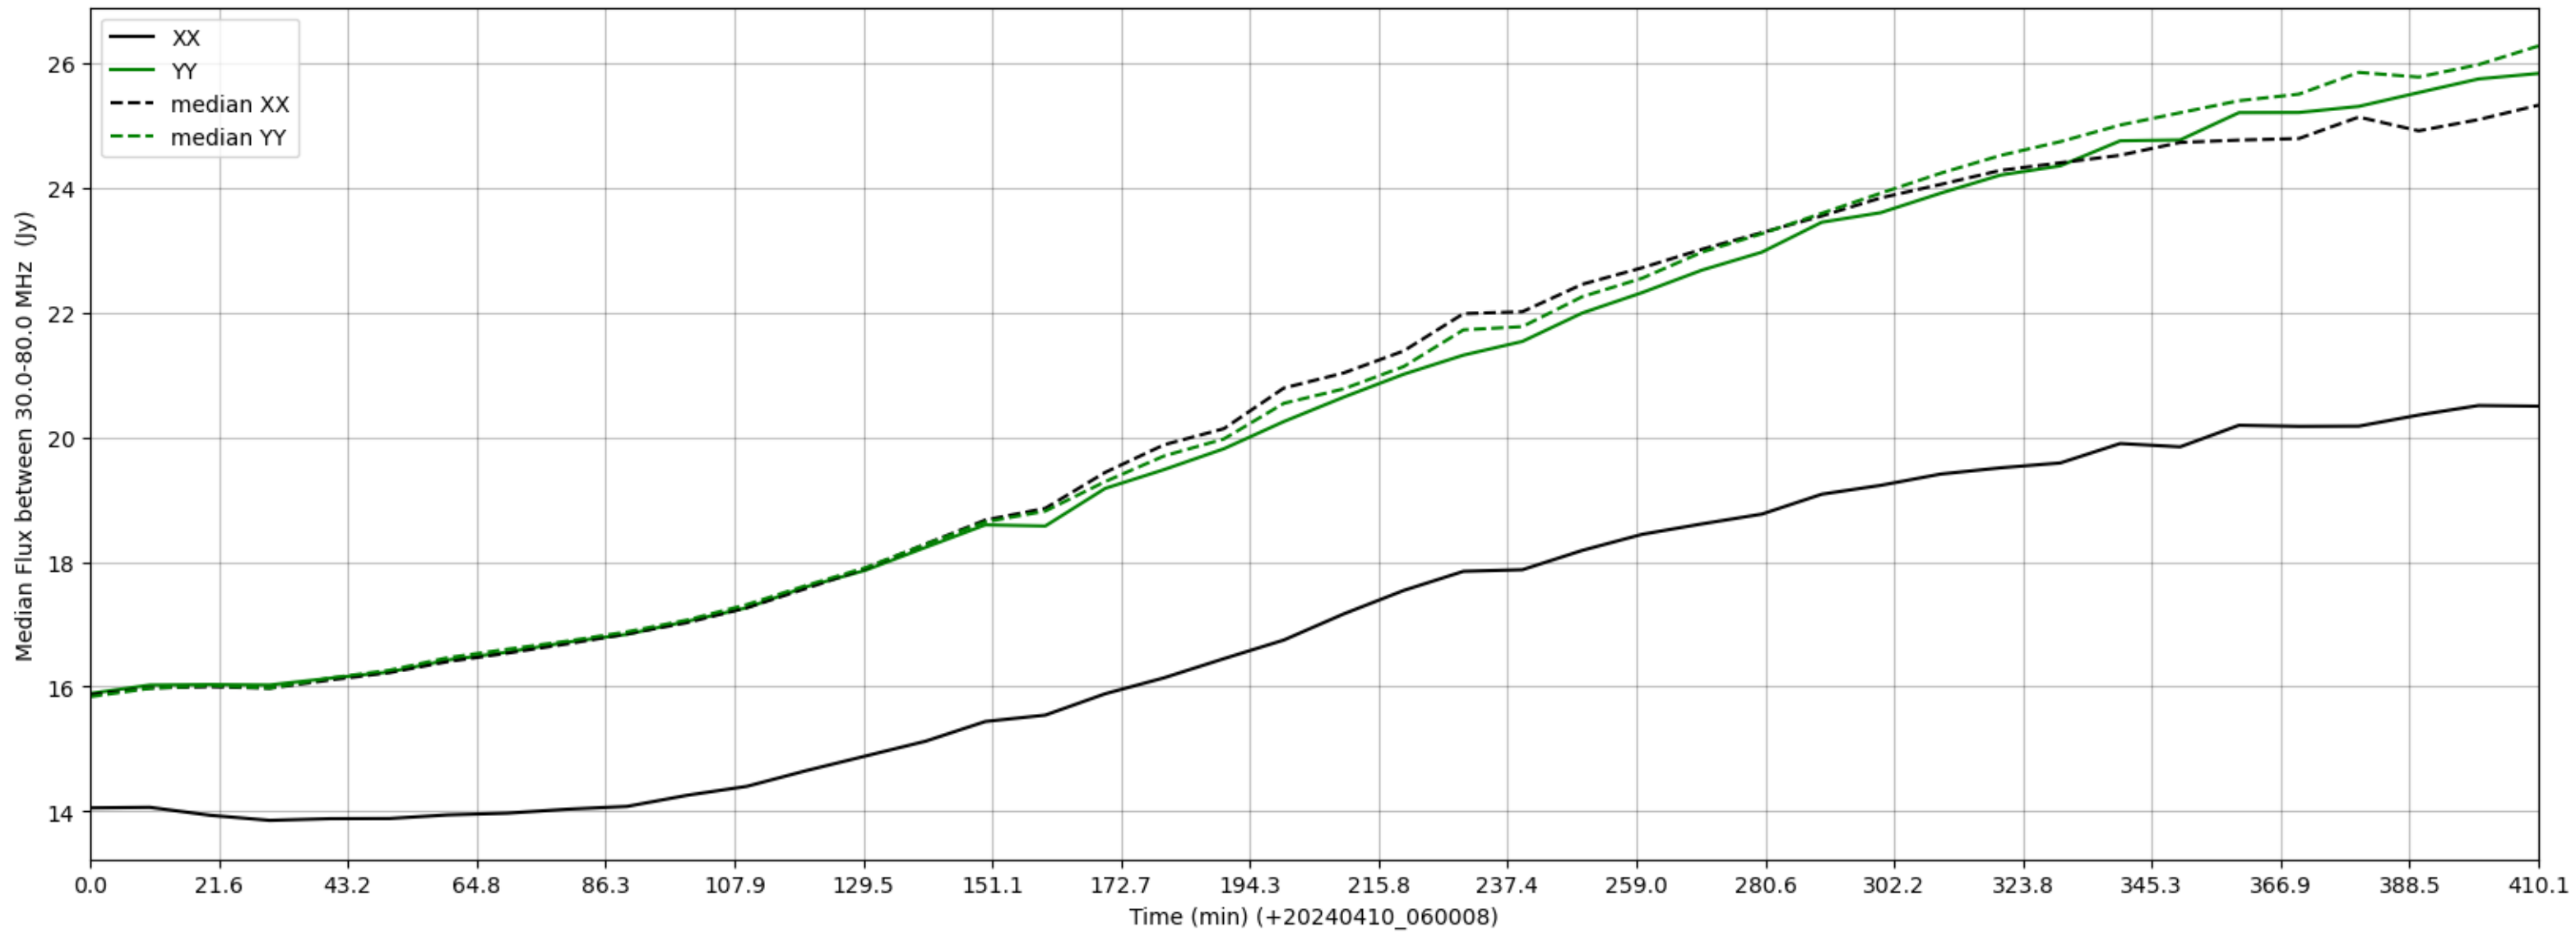

LWA257 - Correlator# 032 - XX FLAGS:Good - YY FLAGS:Good

LWA255 - Correlator# 033 - XX FLAGS:LowFlux - YY FLAGS:LowFlux

LWA260 - Correlator# 034 - XX FLAGS:BadSpecShape - YY FLAGS:Good

LWA258 - Correlator# 035 - XX FLAGS:Good - YY FLAGS:Good