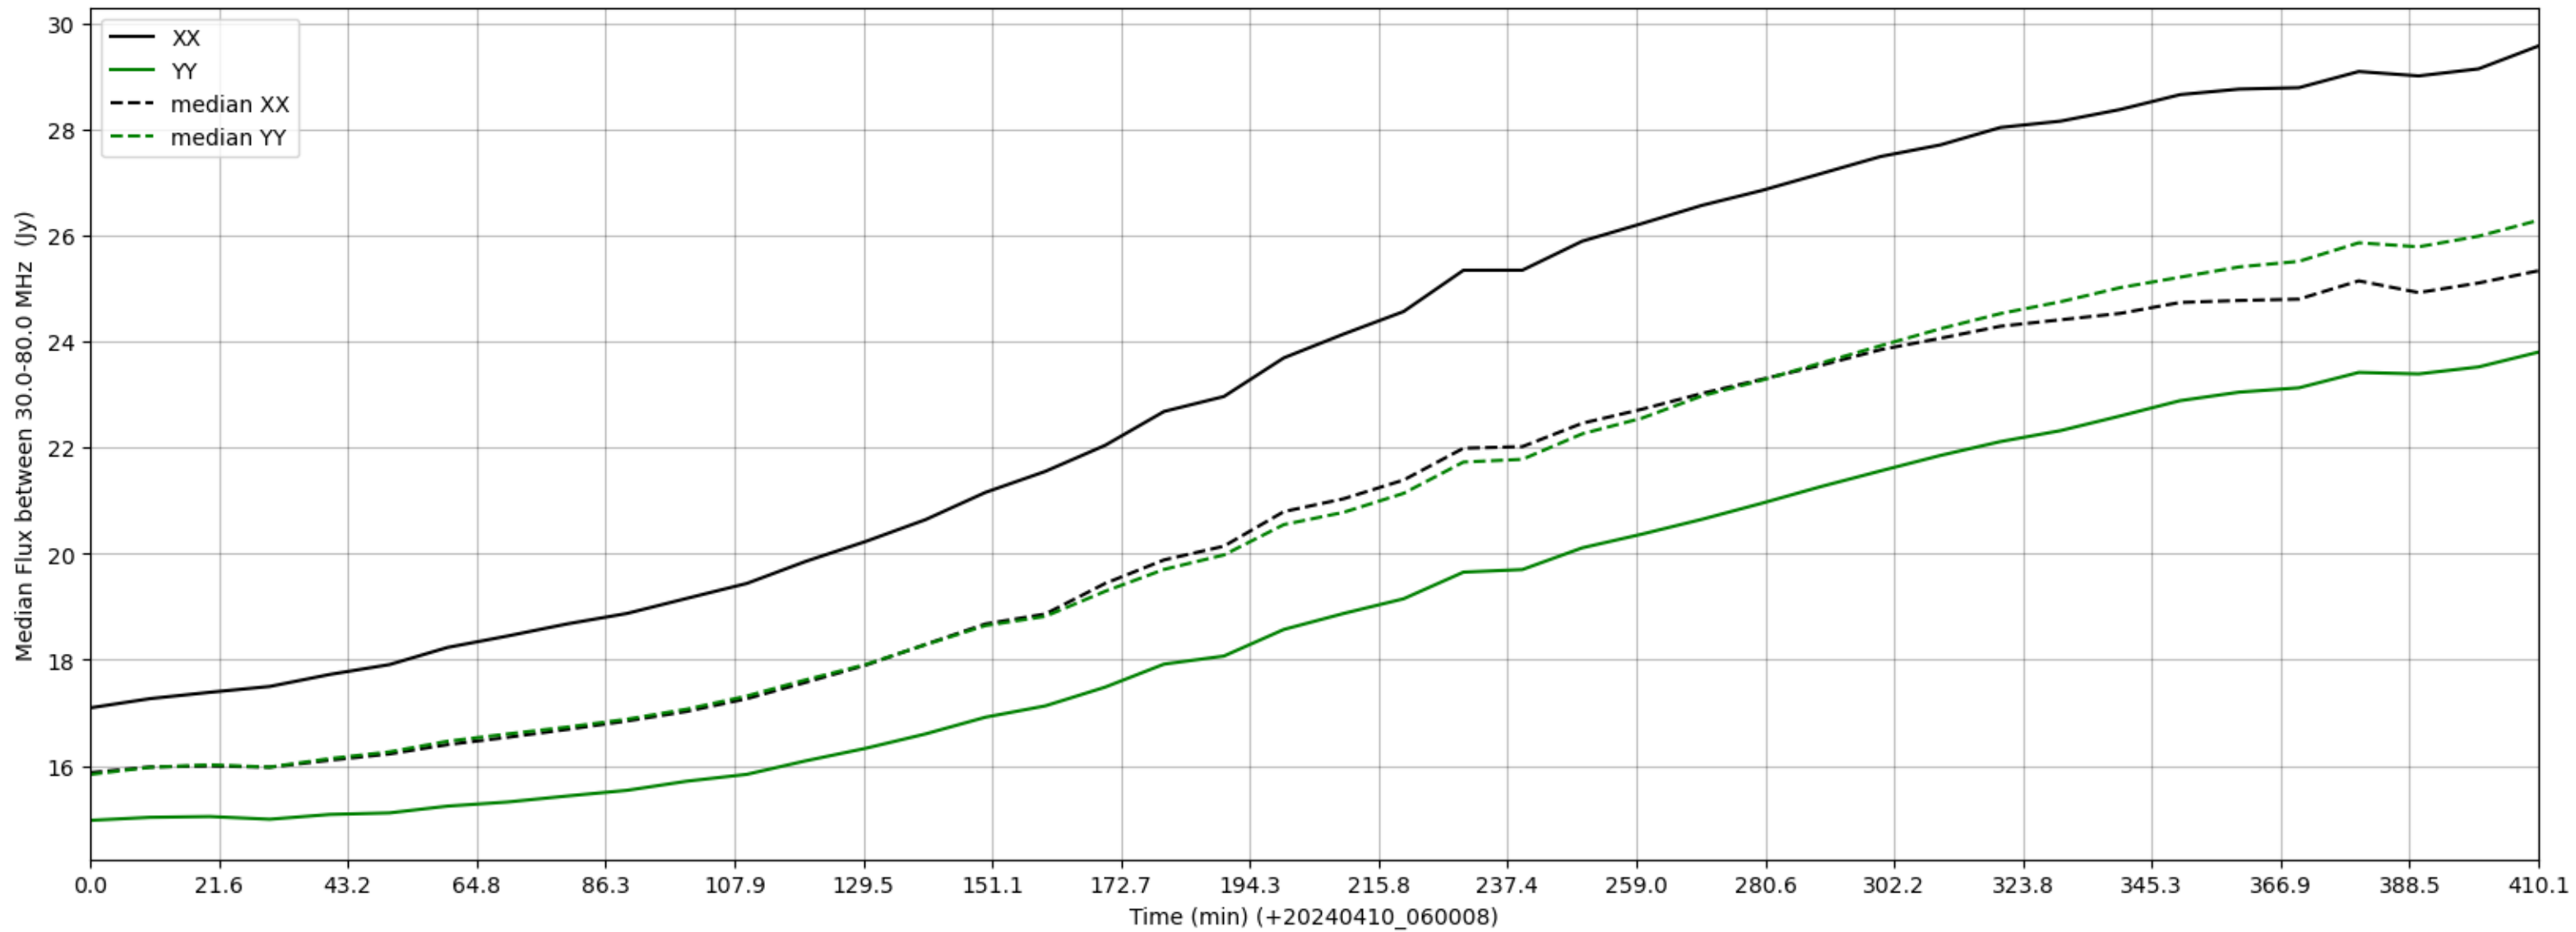

LWA320 - Correlator# 054 - XX FLAGS:Good - YY FLAGS:Good

LWA306 - Correlator# 053 - XX FLAGS:Good - YY FLAGS:Good