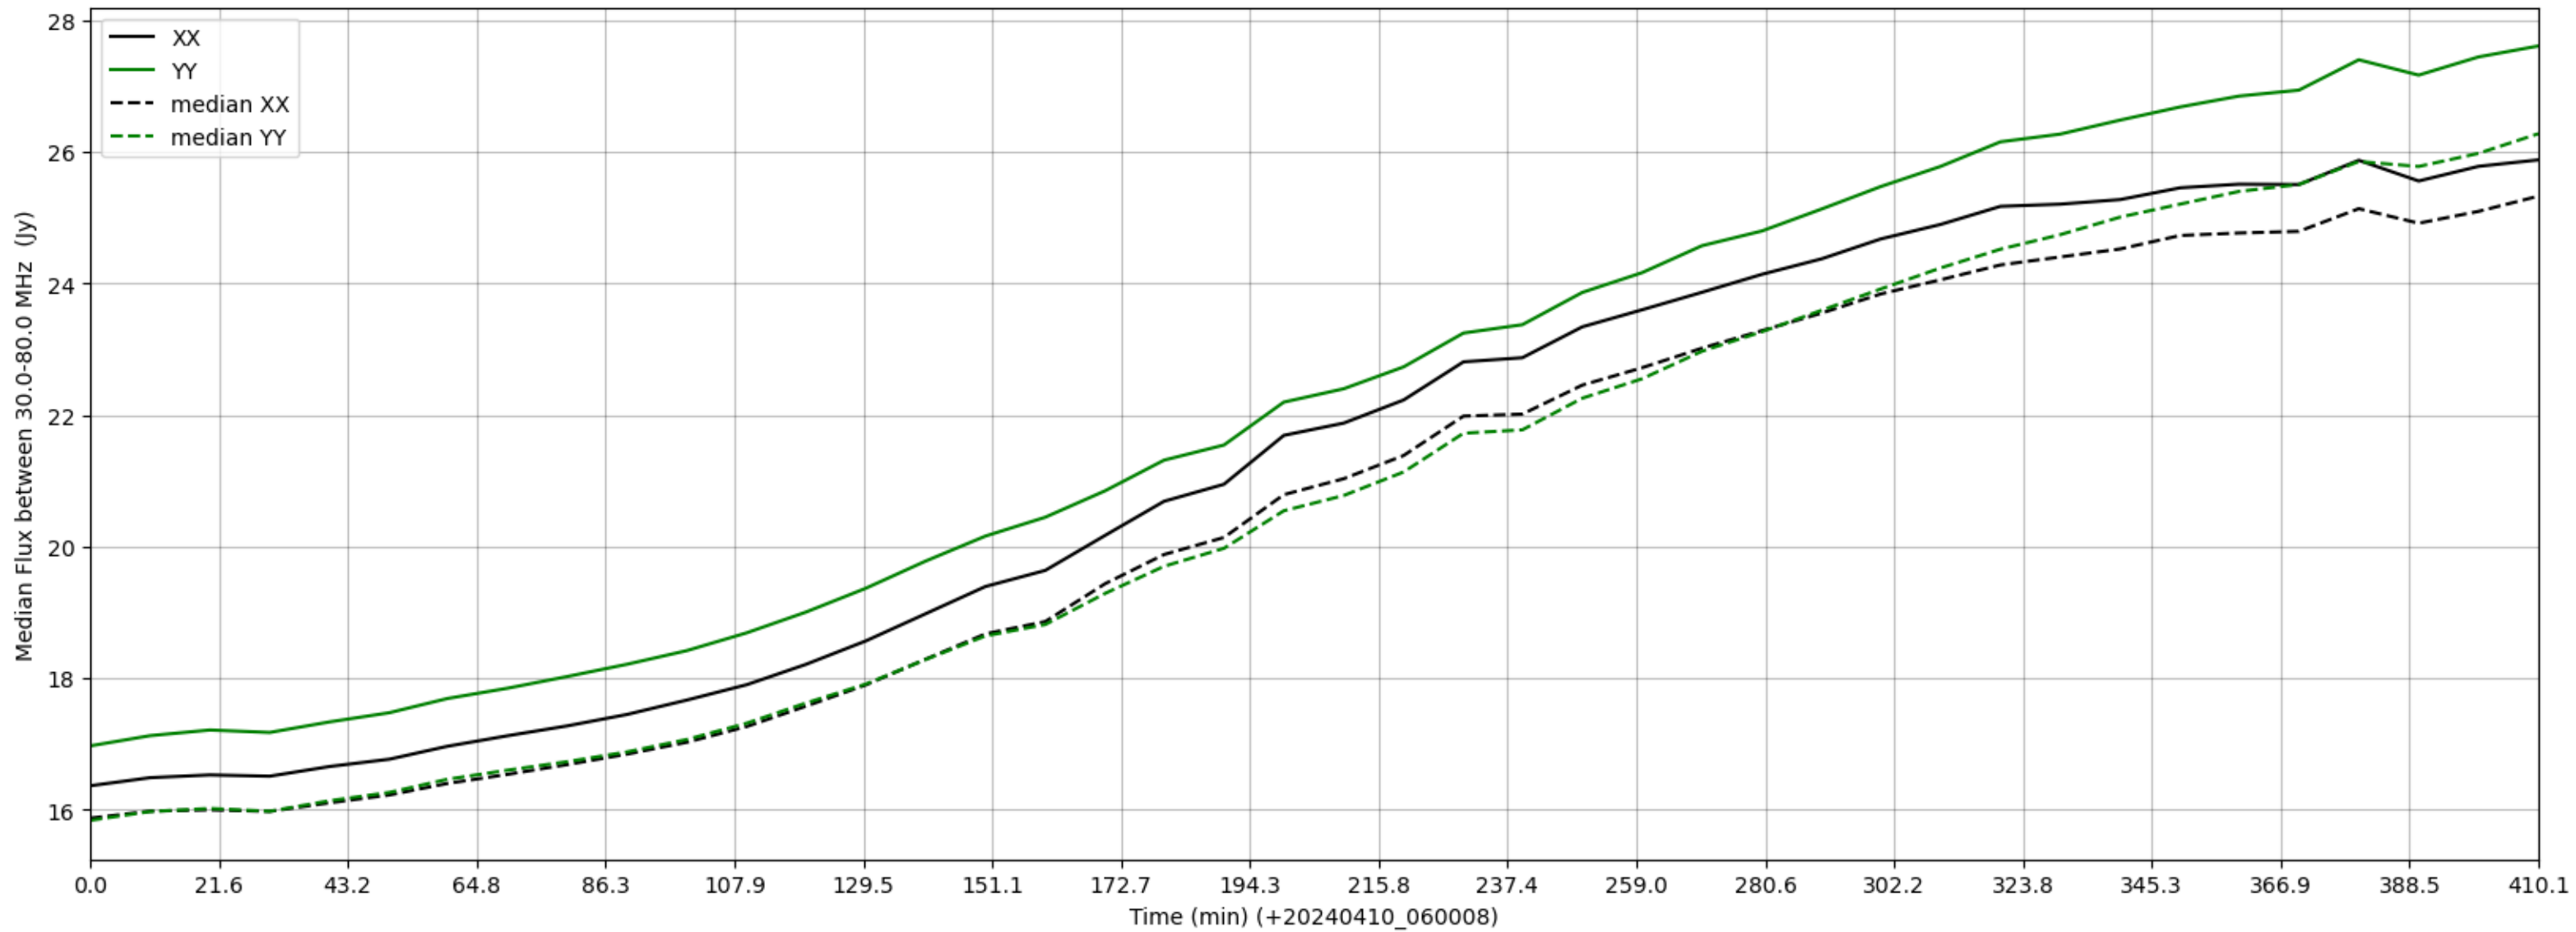

LWA212 - Correlator# 326 - XX FLAGS:Good - YY FLAGS:Good

LWA176 - Correlator# 325 - XX FLAGS:Good - YY FLAGS:Good