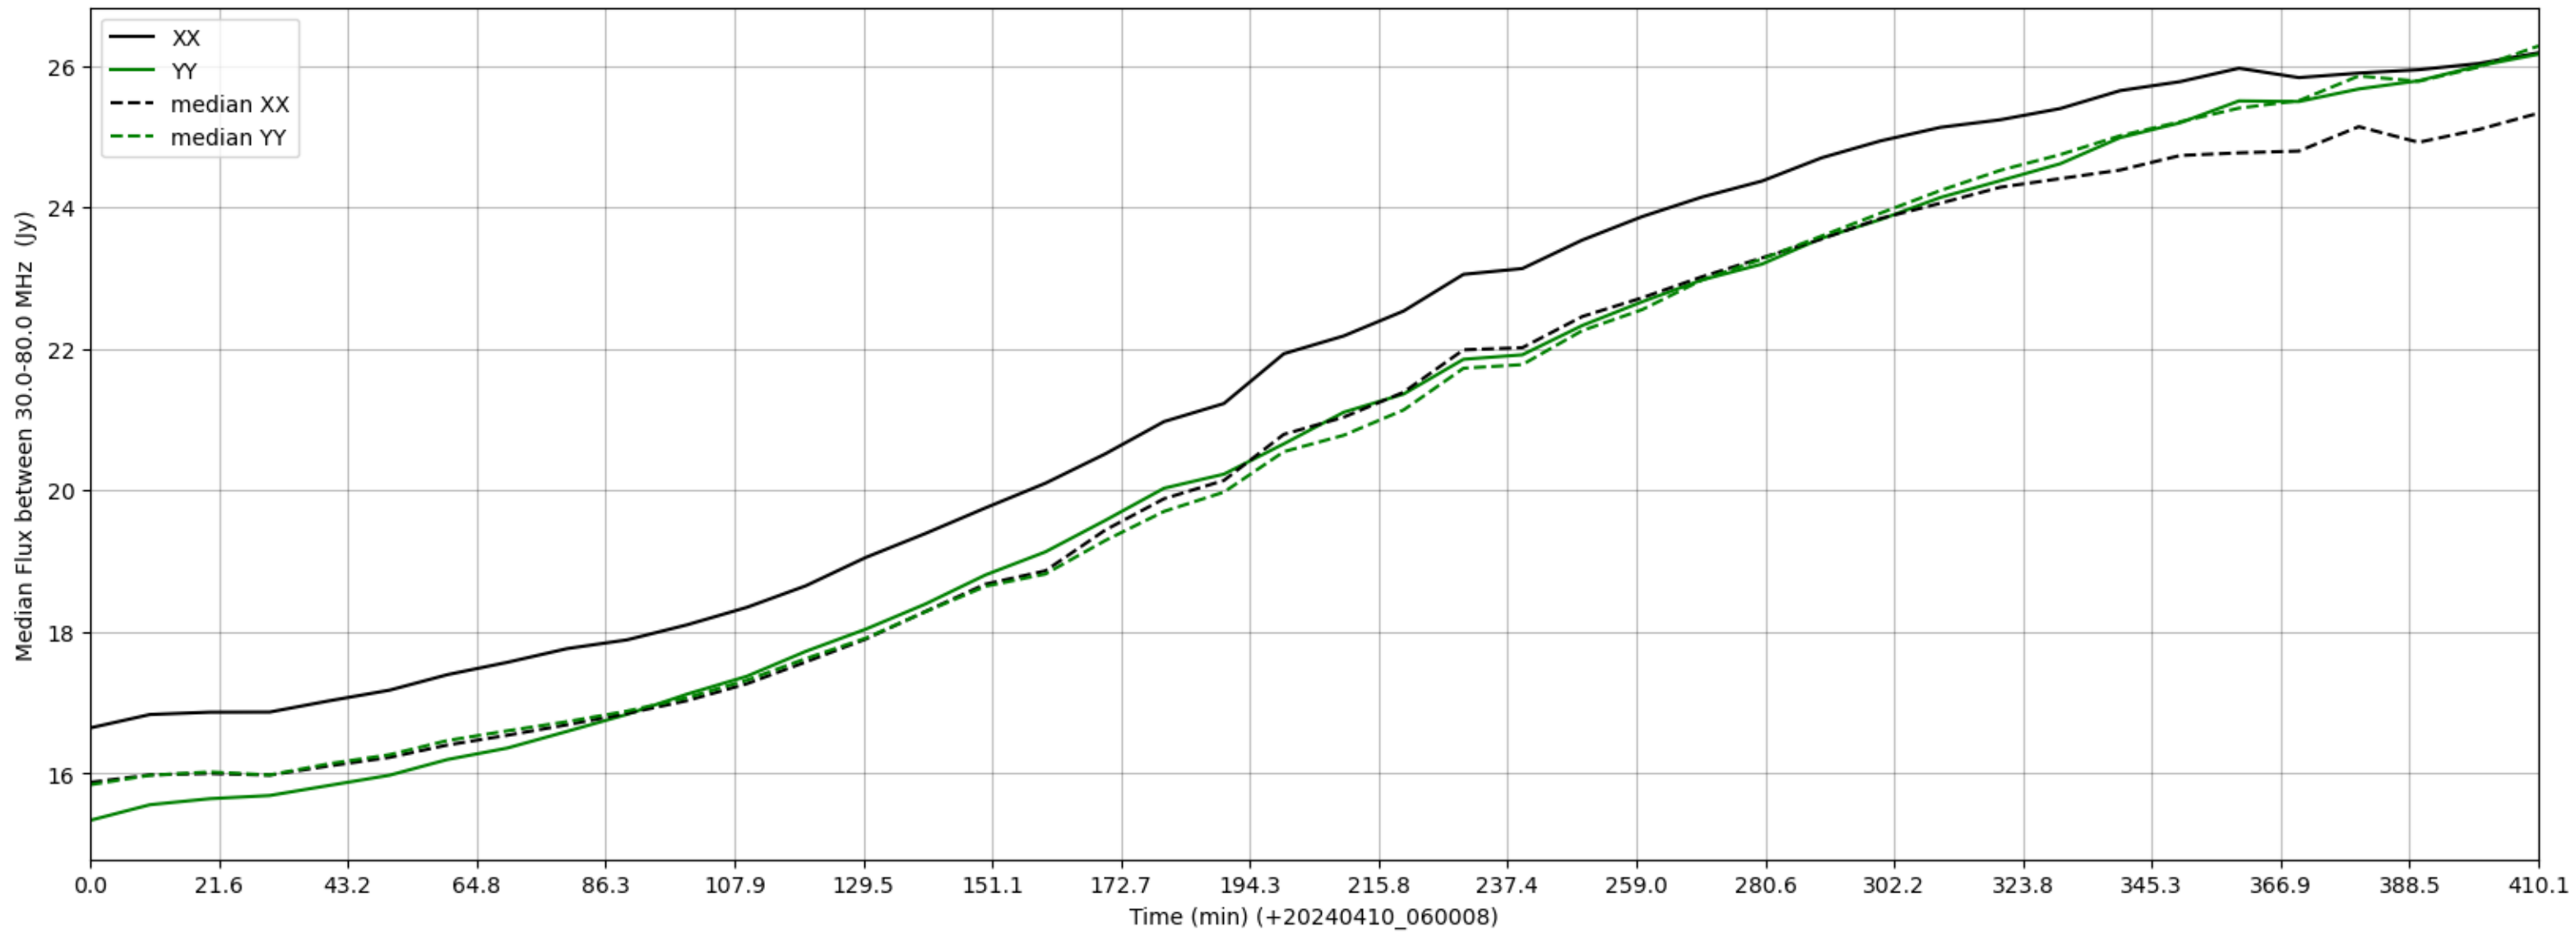

LWA304 - Correlator# 351 - XX FLAGS:Good - YY FLAGS:Good

LWA315 - Correlator# 350 - XX FLAGS:Good - YY FLAGS:Good