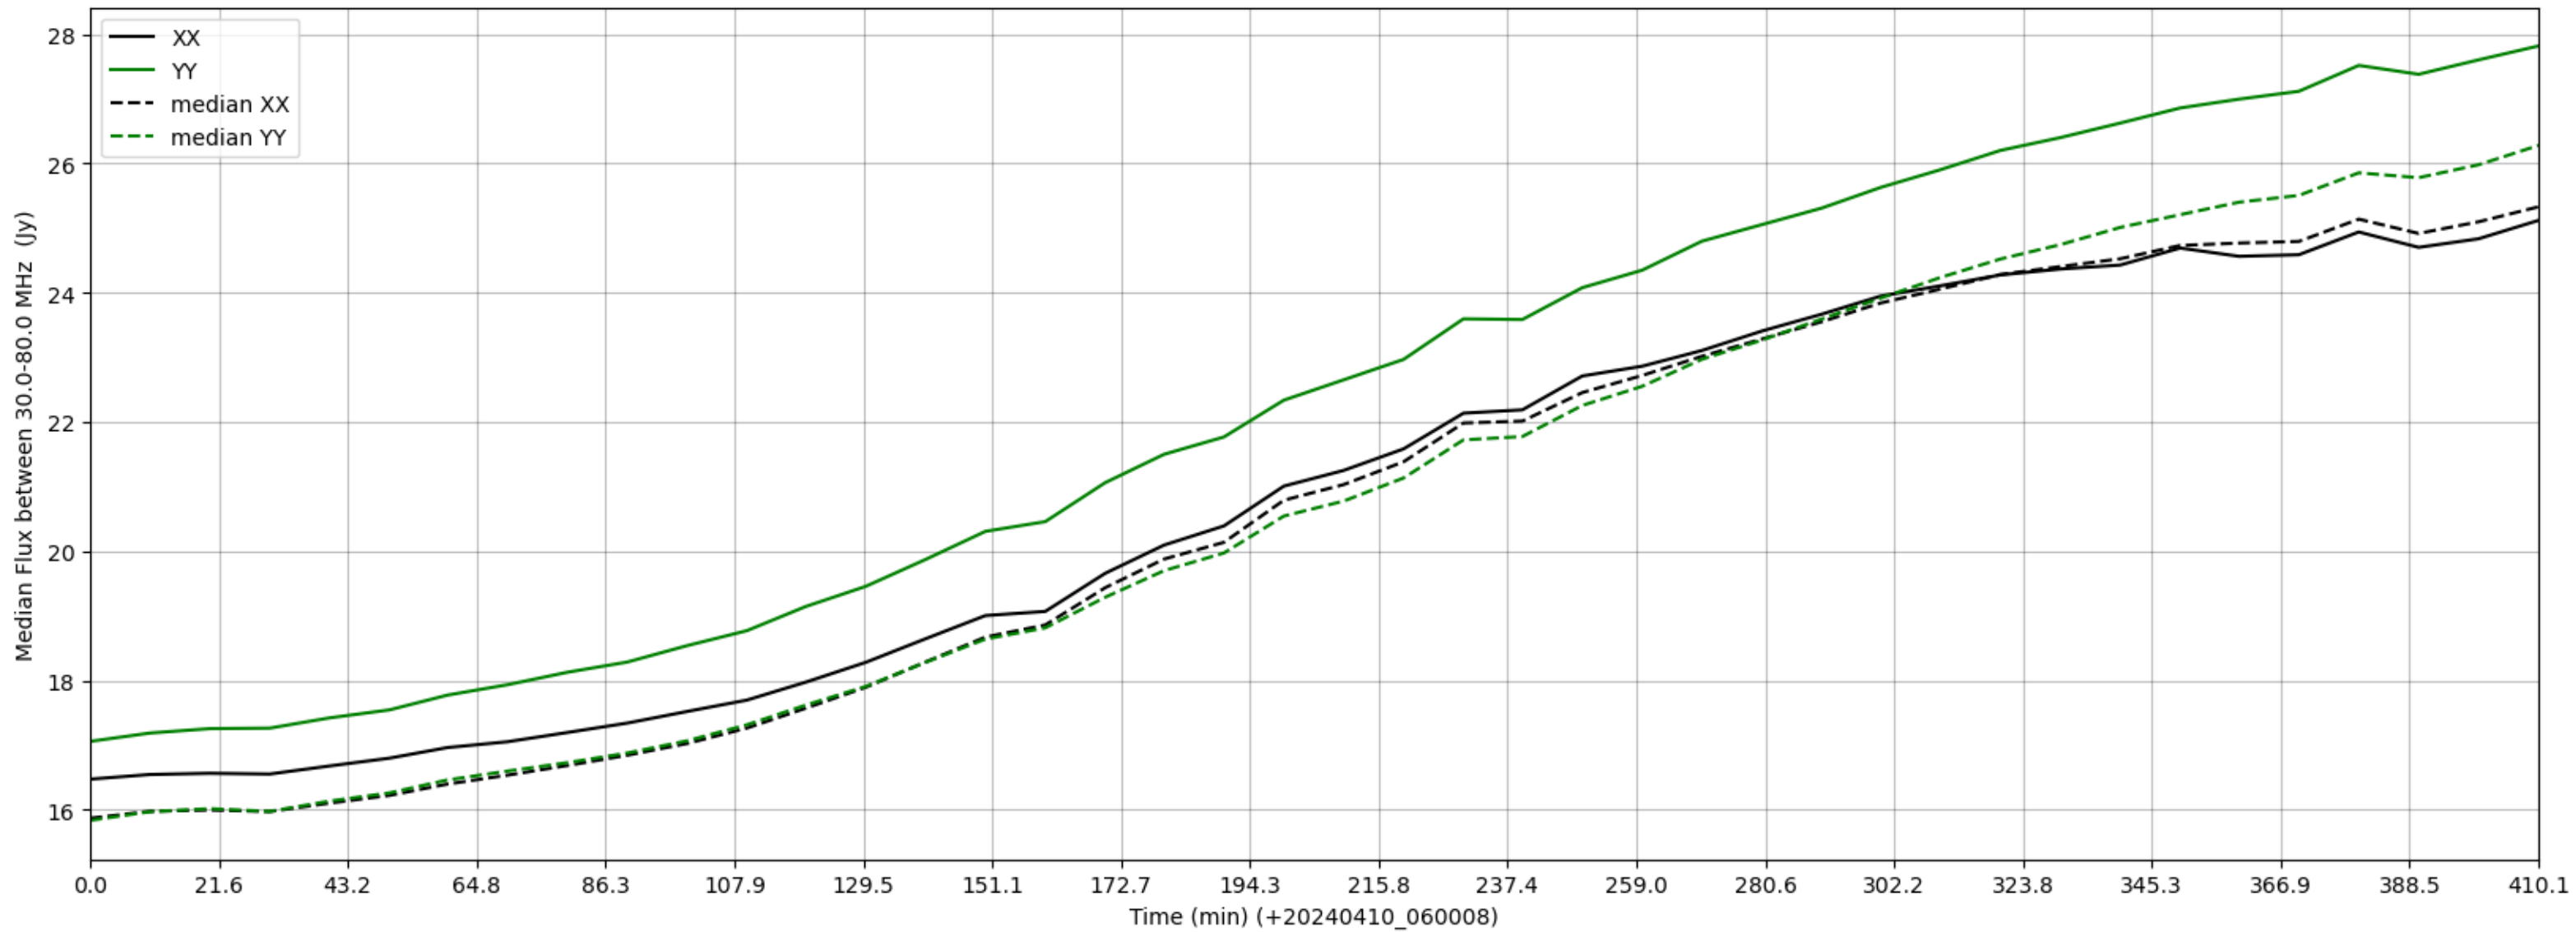

LWA108 - Correlator# 196 - XX FLAGS:Good - YY FLAGS:Good

LWA107 - Correlator# 197 - XX FLAGS:Good - YY FLAGS:Good

LWA110 - Correlator# 198 - XX FLAGS:Good - YY FLAGS:Good

LWA109 - Correlator# 199 - XX FLAGS:Good - YY FLAGS:Good