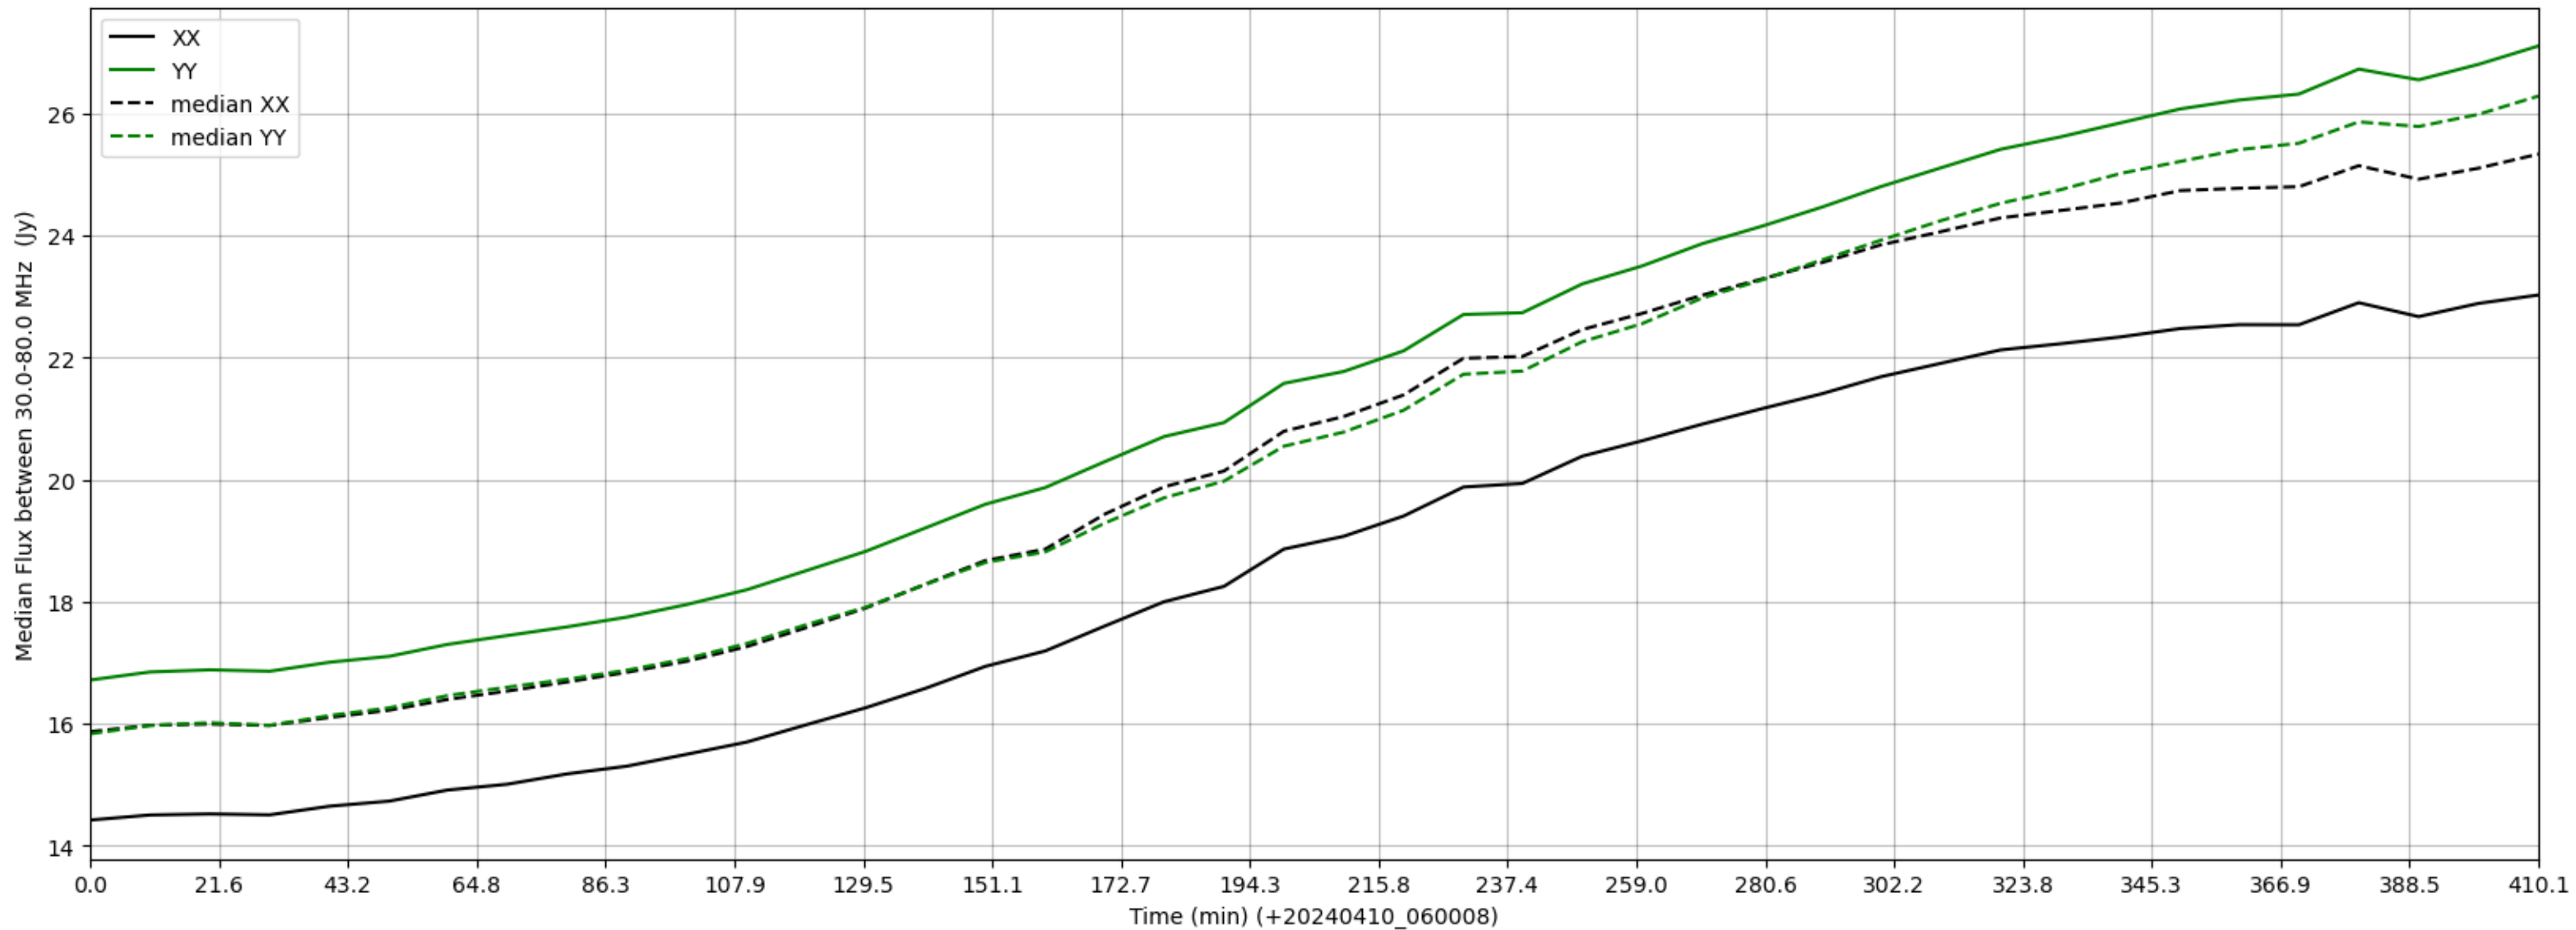

LWA142 - Correlator# 211 - XX FLAGS:LowFlux - YY FLAGS:LowFlux

LWA143 - Correlator# 210 - XX FLAGS:Good - YY FLAGS:Good