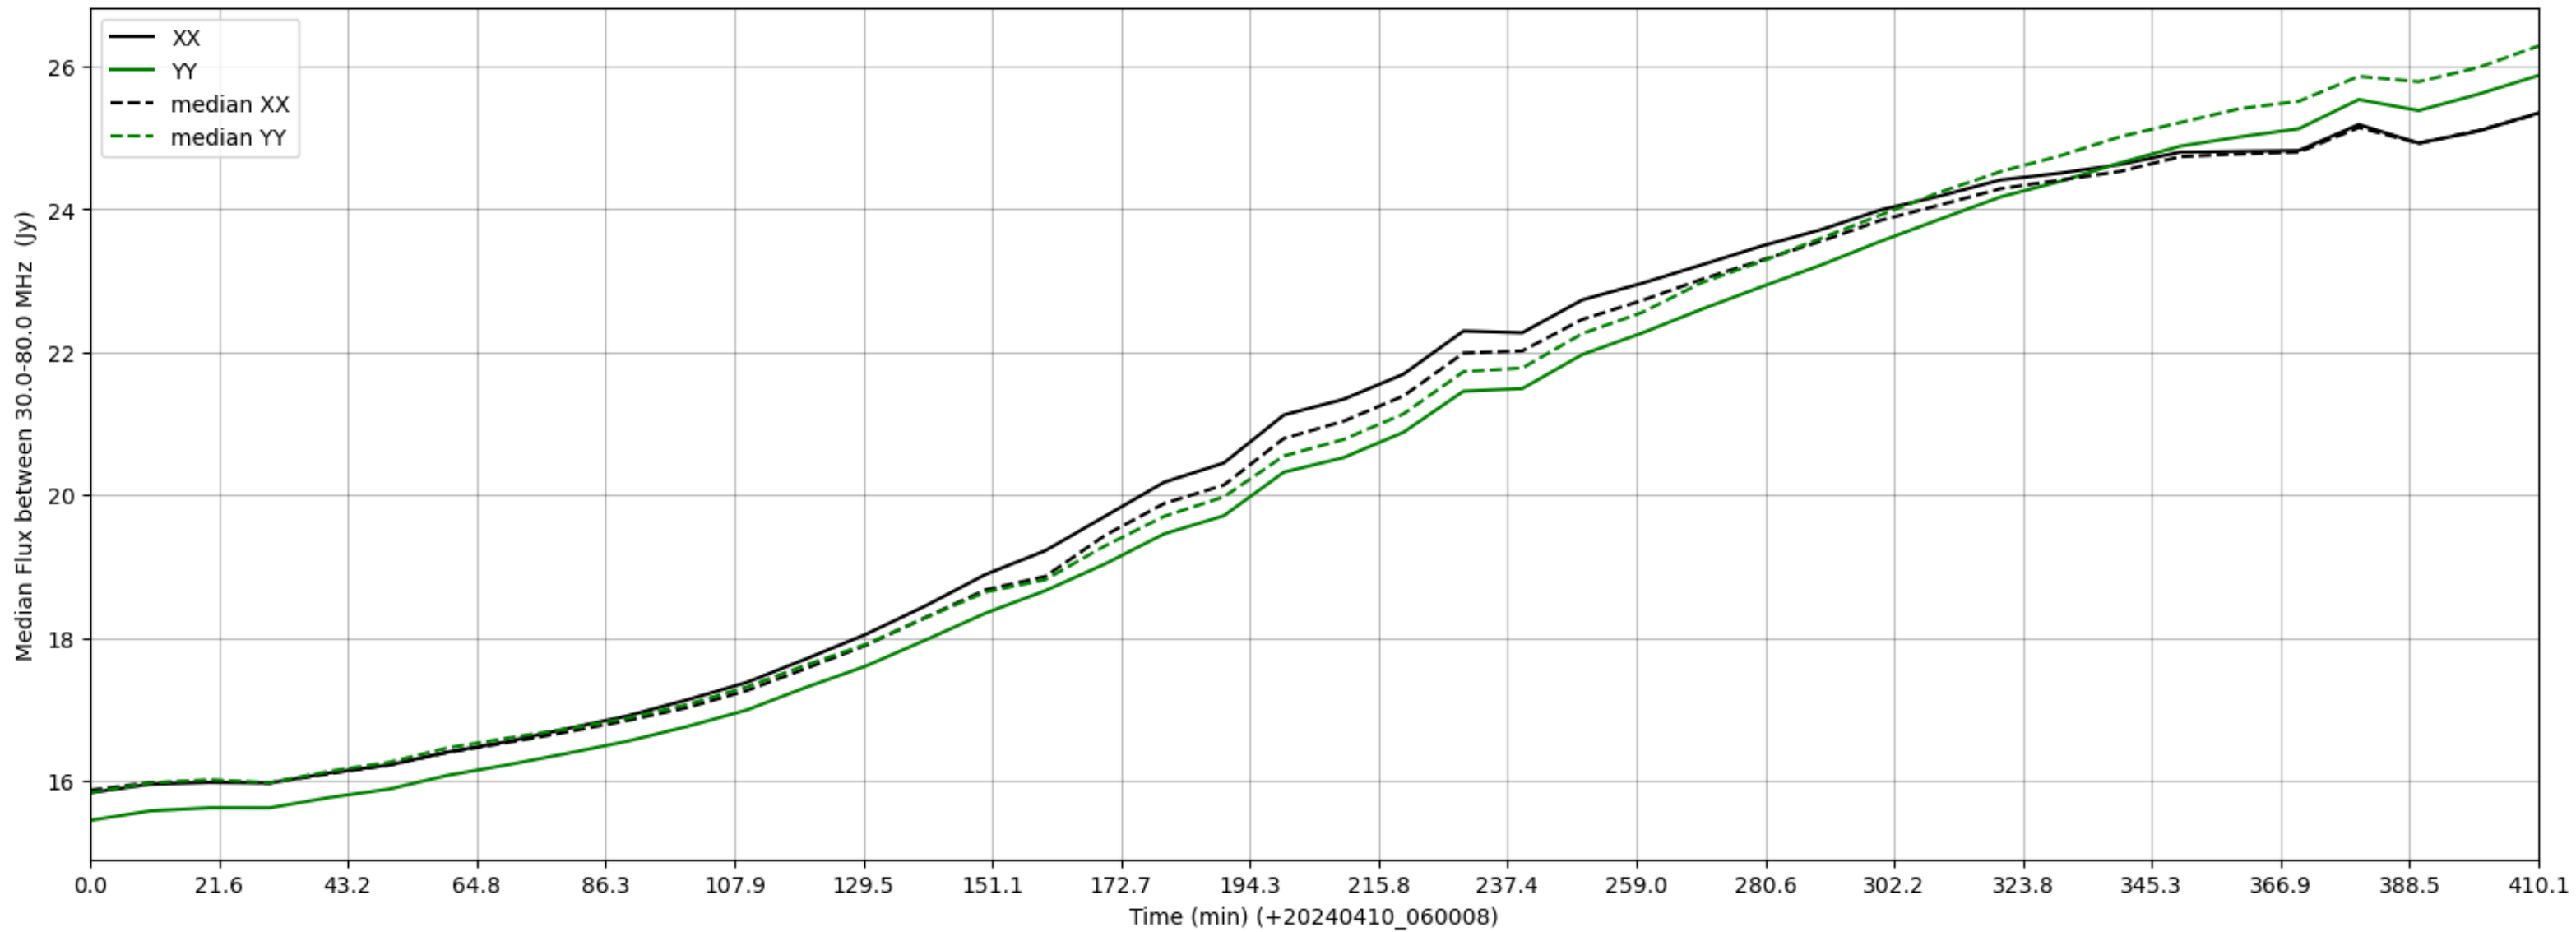

LWA188 - Correlator# 228 - XX FLAGS:Good - YY FLAGS:Good

LWA128 - Correlator# 229 - XX FLAGS:Good - YY FLAGS:Good

LWA153 - Correlator# 230 - XX FLAGS:LowFlux - YY FLAGS:Good

LWA181 - Correlator# 231 - XX FLAGS:Good - YY FLAGS:Good