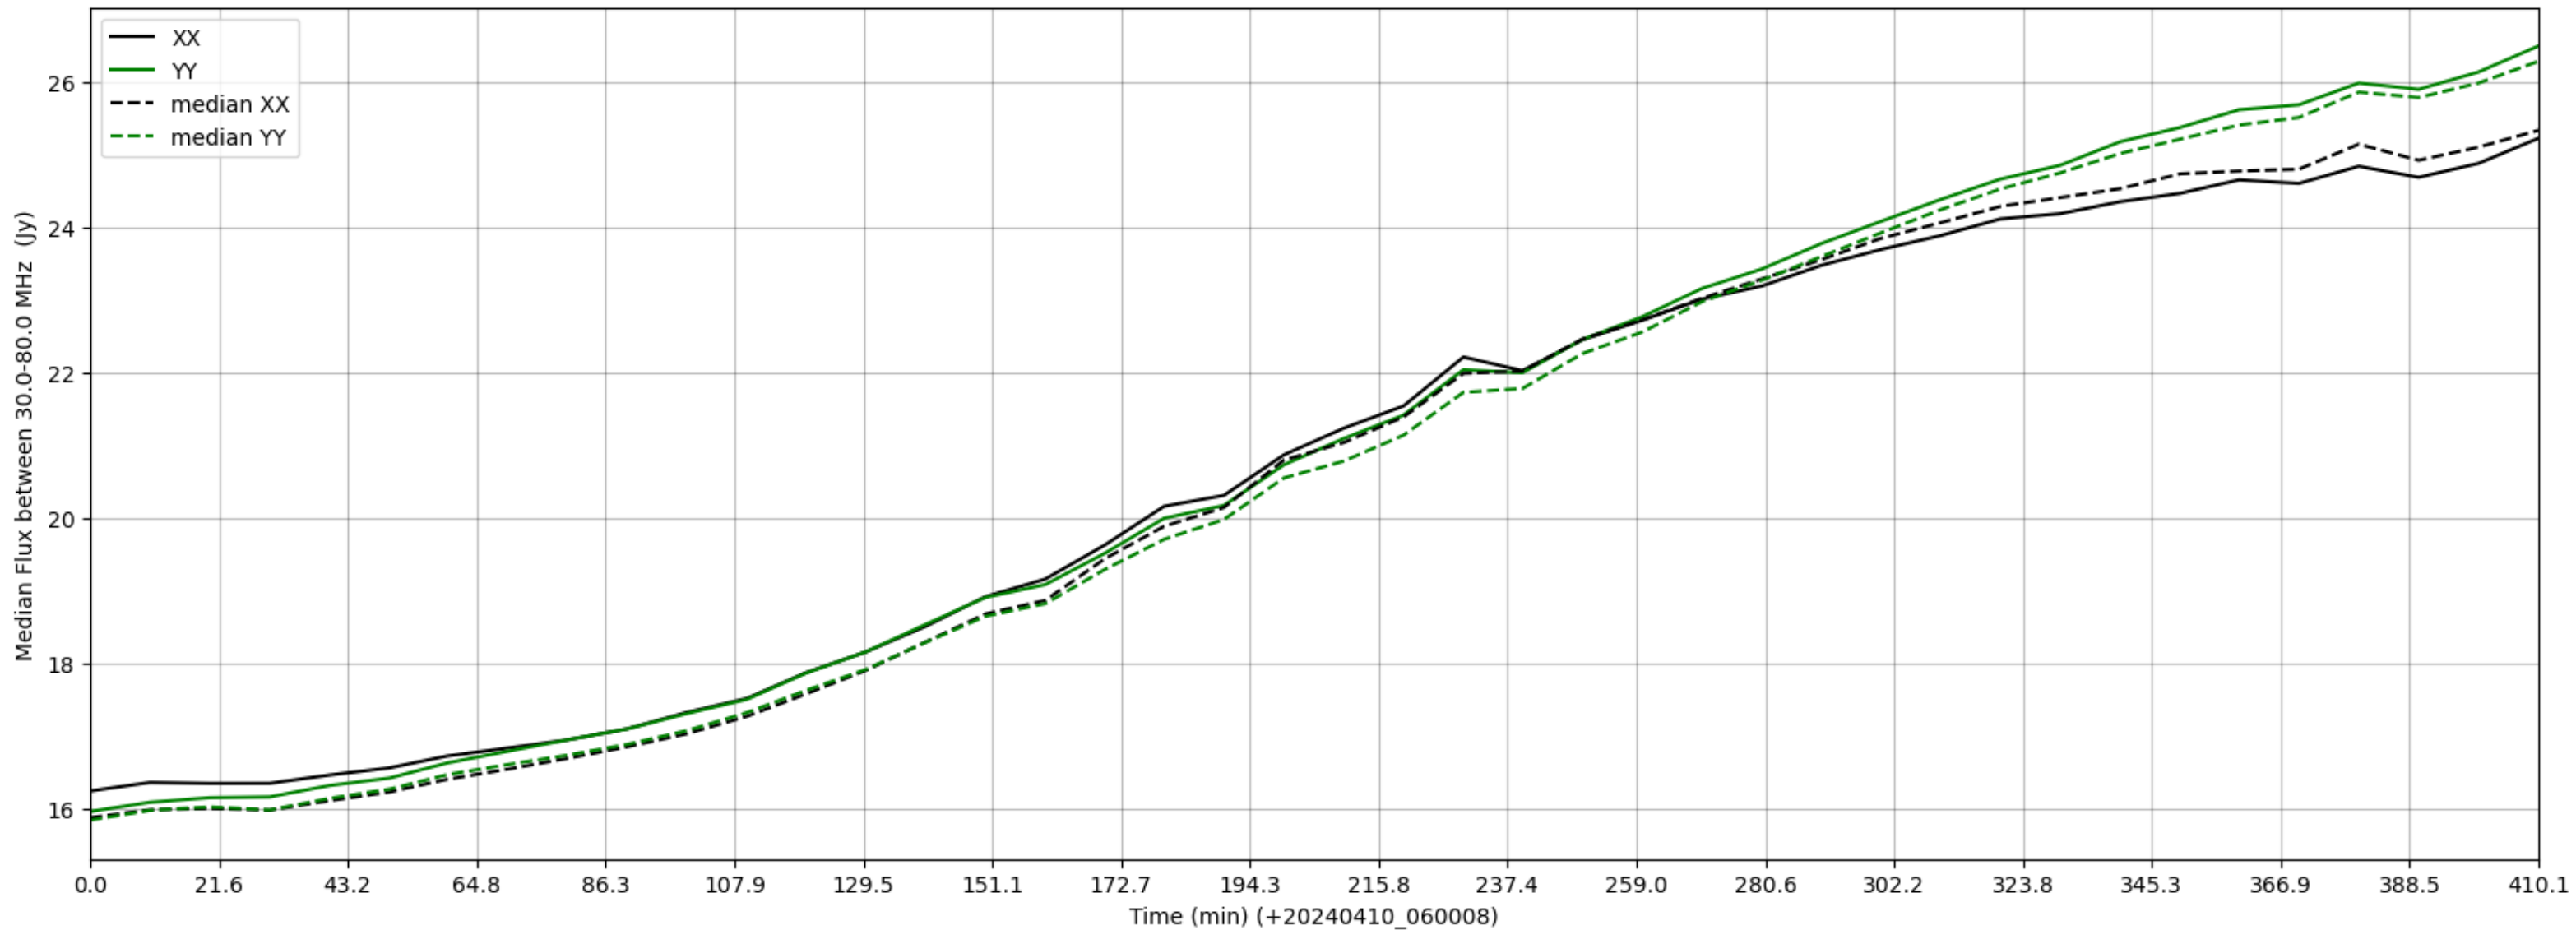

LWA360 - Correlator# 062 - XX FLAGS:Good - YY FLAGS:Good

LWA344 - Correlator# 061 - XX FLAGS:Good - YY FLAGS:Good