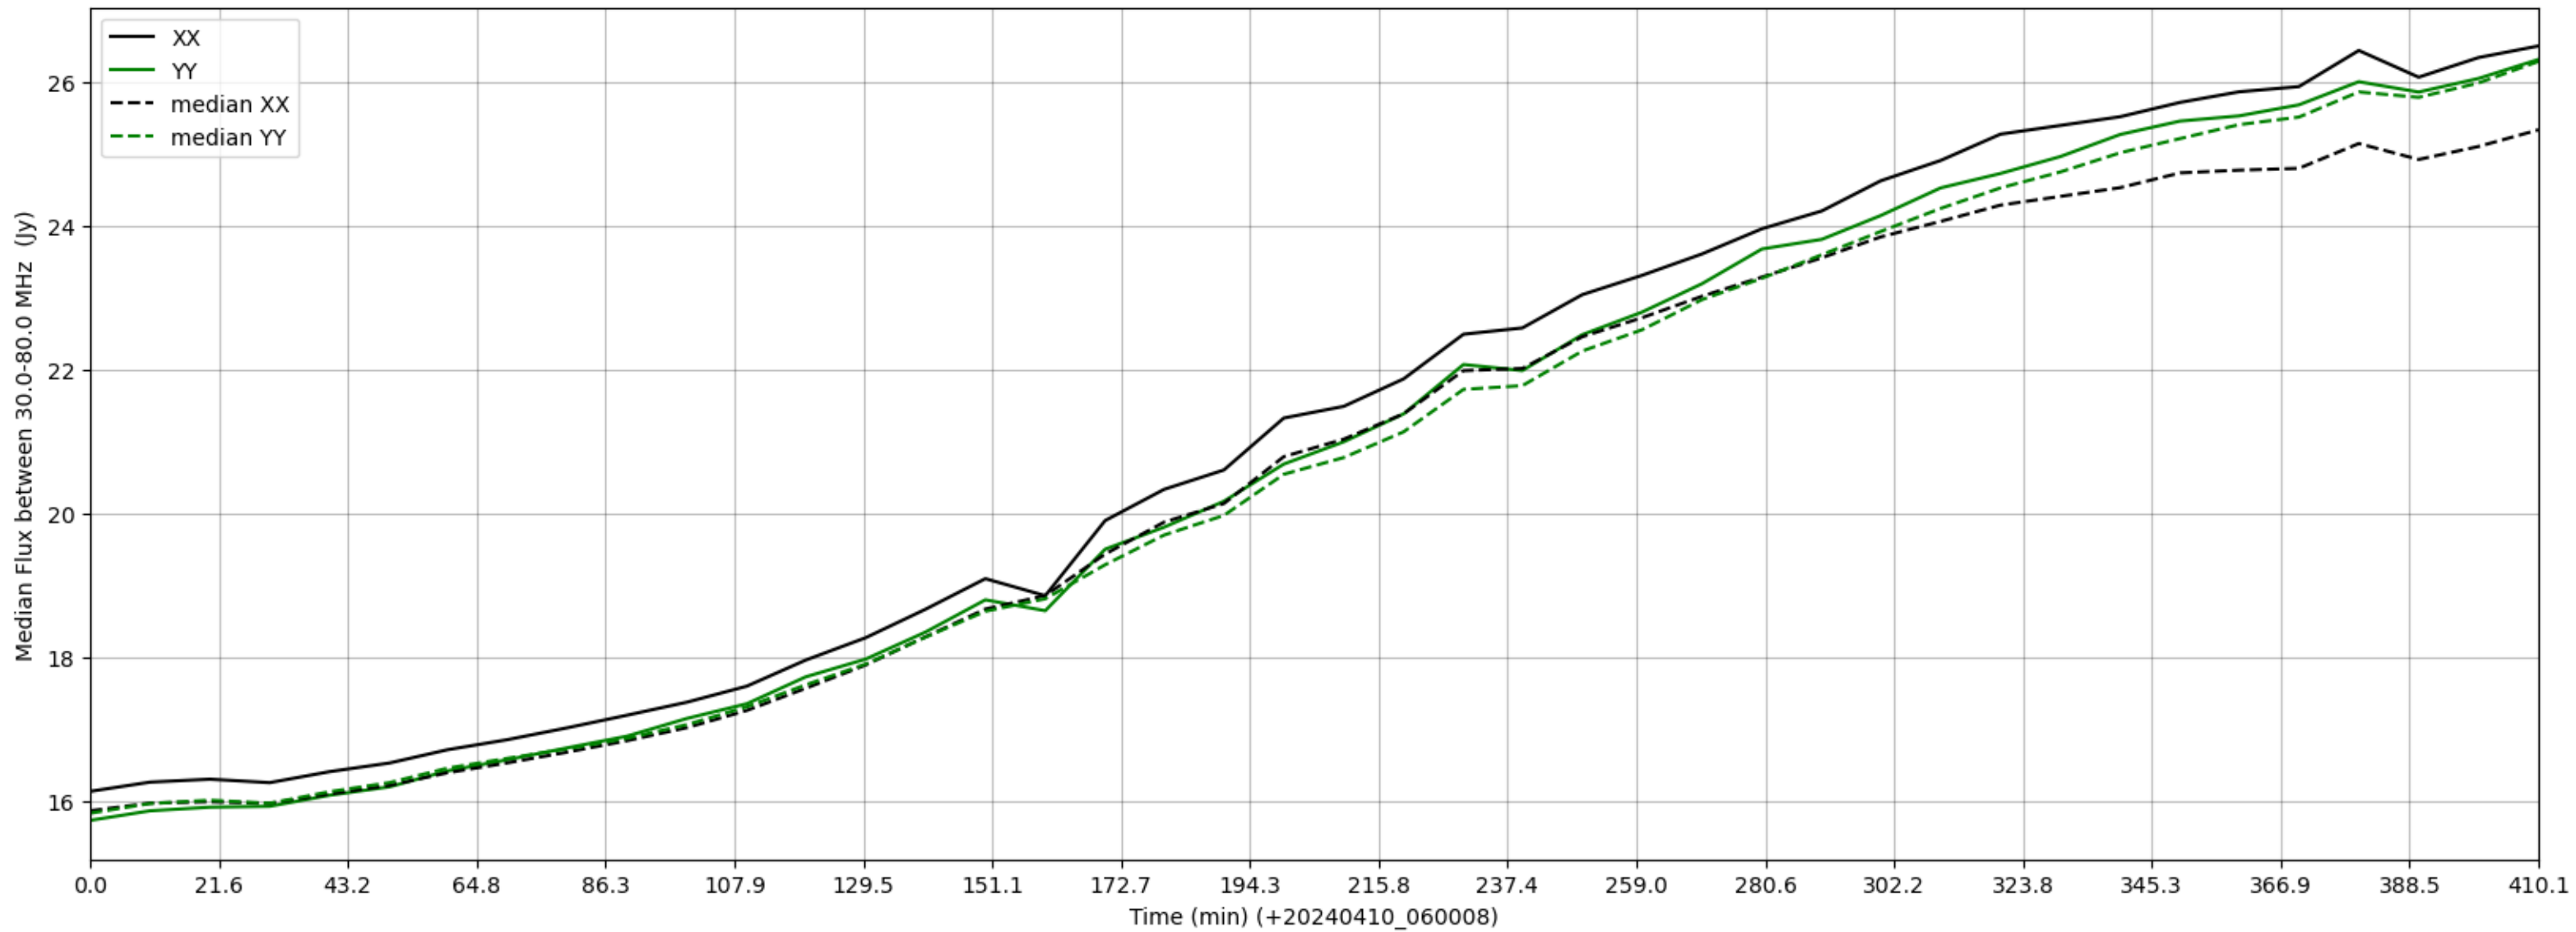

LWA060 - Correlator# 133 - XX FLAGS:Good - YY FLAGS:Good

LWA063 - Correlator# 132 - XX FLAGS:Good - YY FLAGS:Good