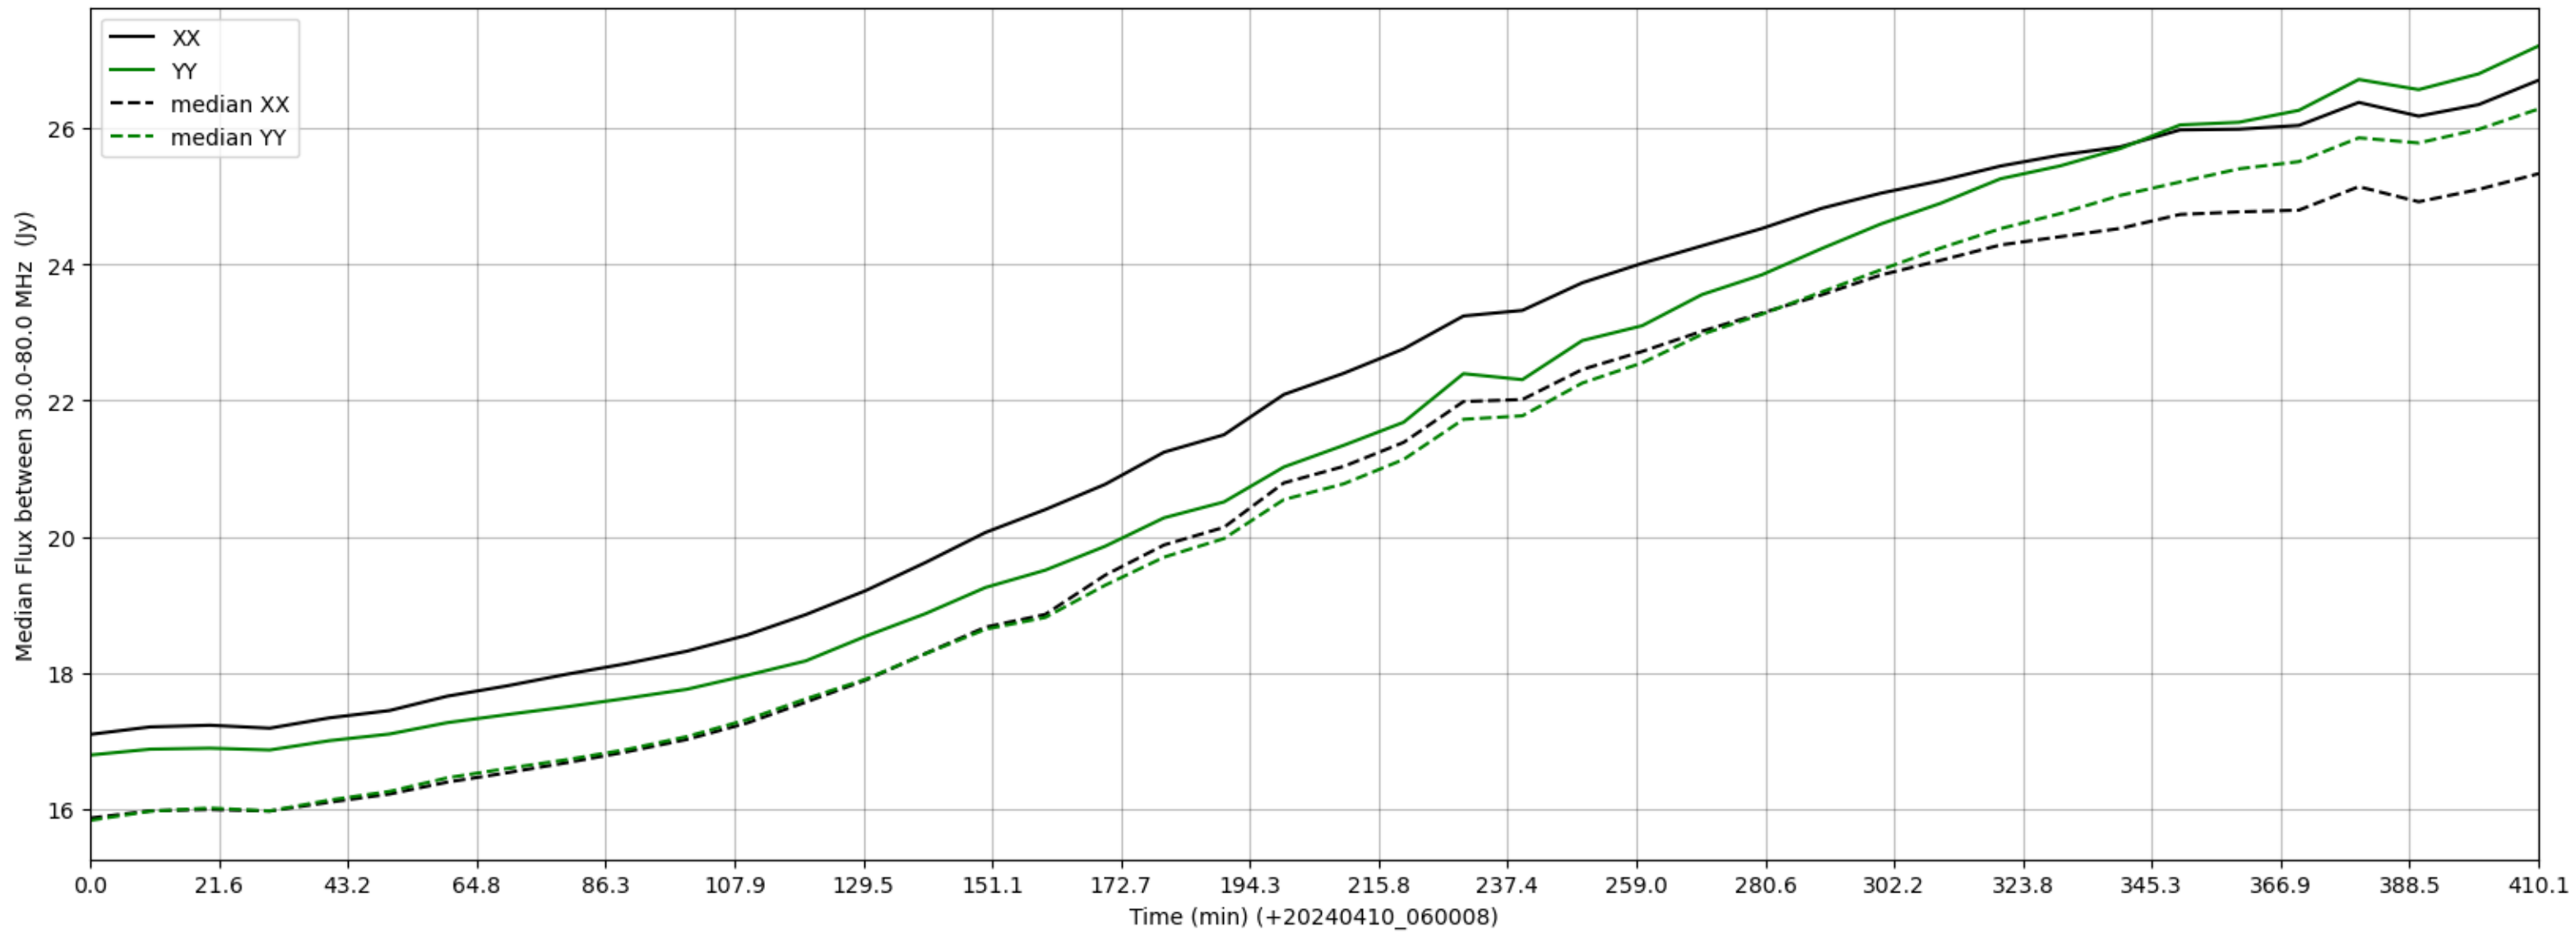

LWA072 - Correlator# 171 - XX FLAGS:Good - YY FLAGS:Good

LWA097 - Correlator# 170 - XX FLAGS:Good - YY FLAGS:Good