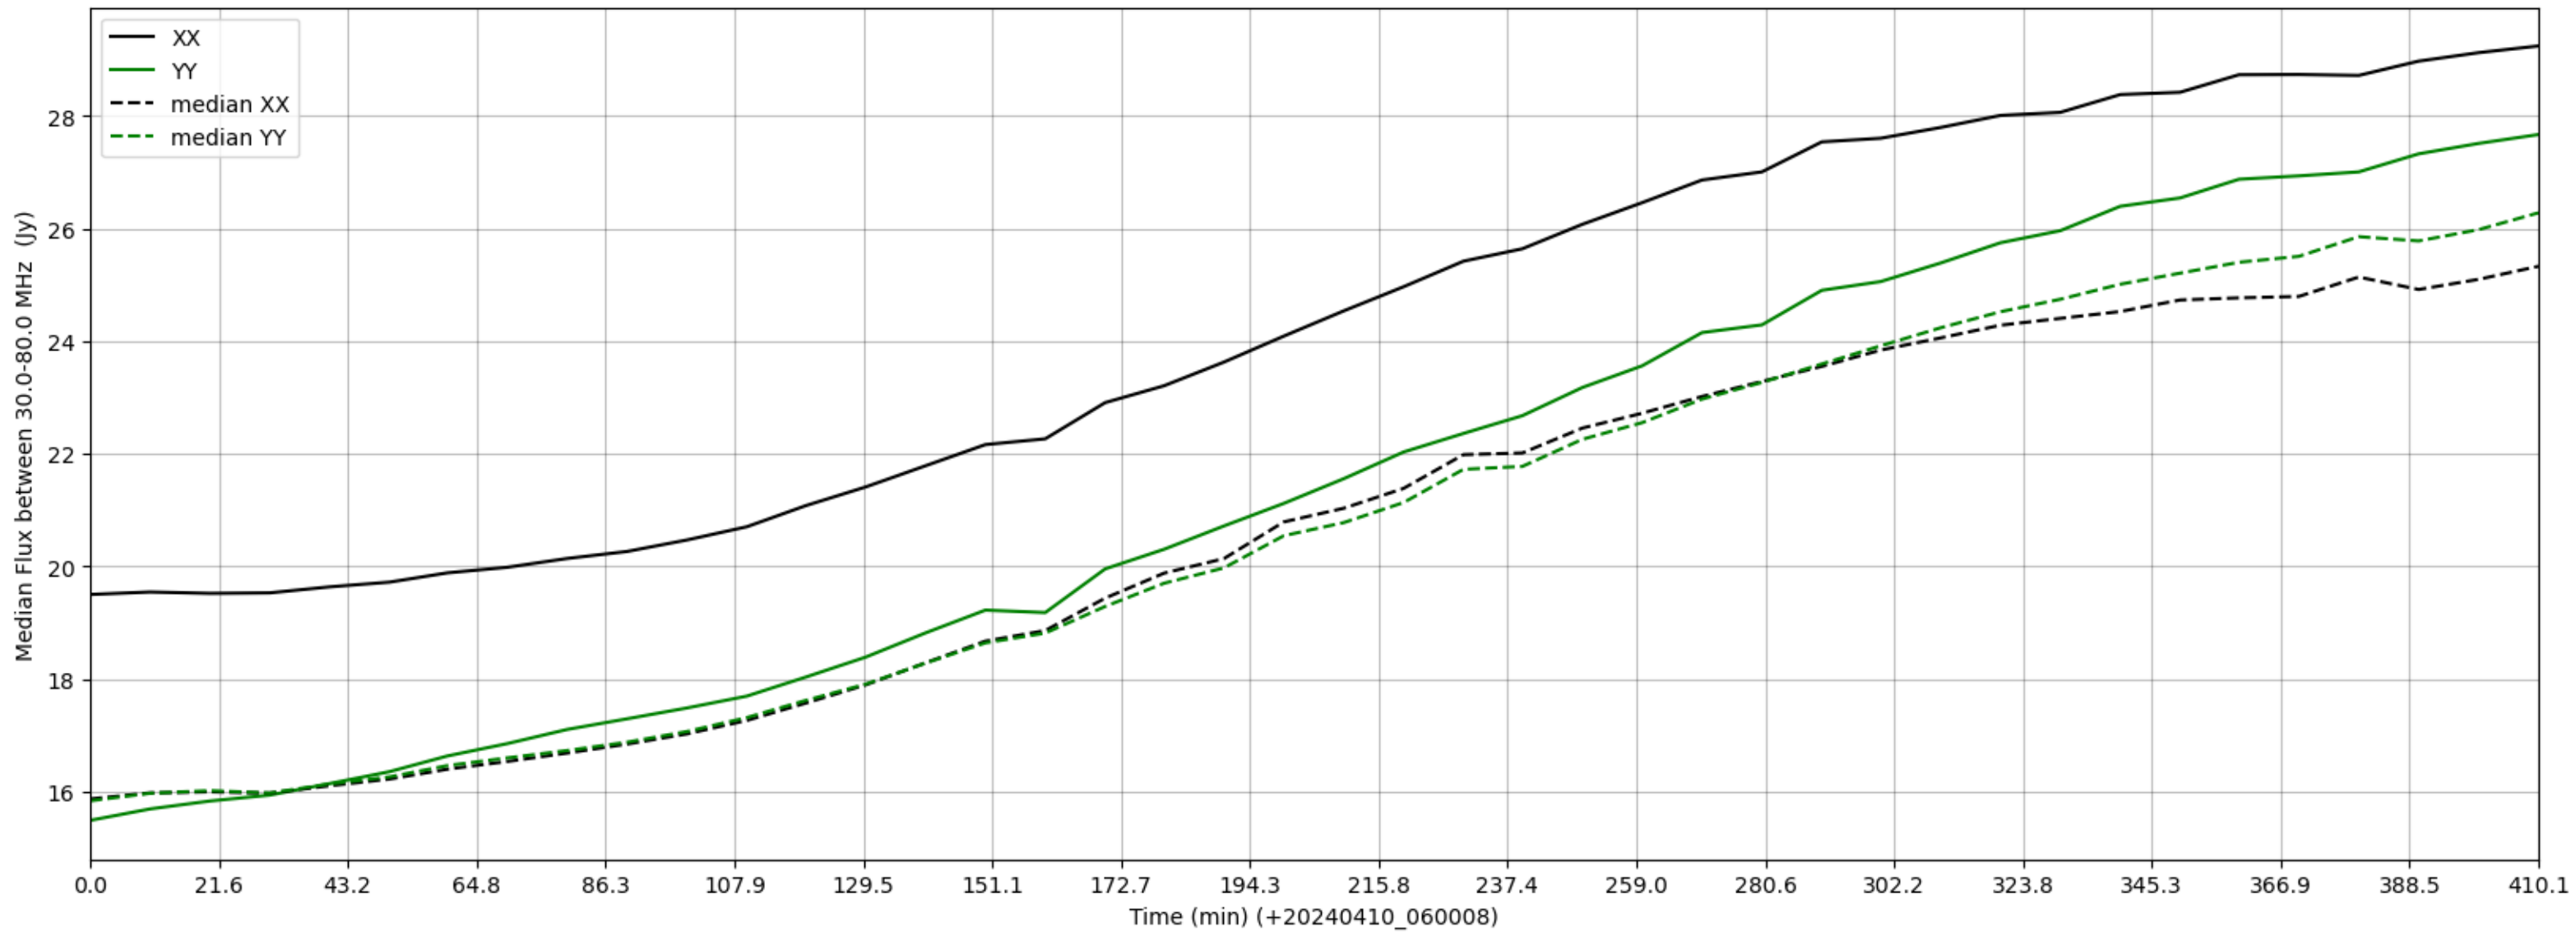

LWA315 - Correlator# 350 - XX FLAGS:Good - YY FLAGS:Good

LWA264 - Correlator# 349 - XX FLAGS:Good - YY FLAGS:Good