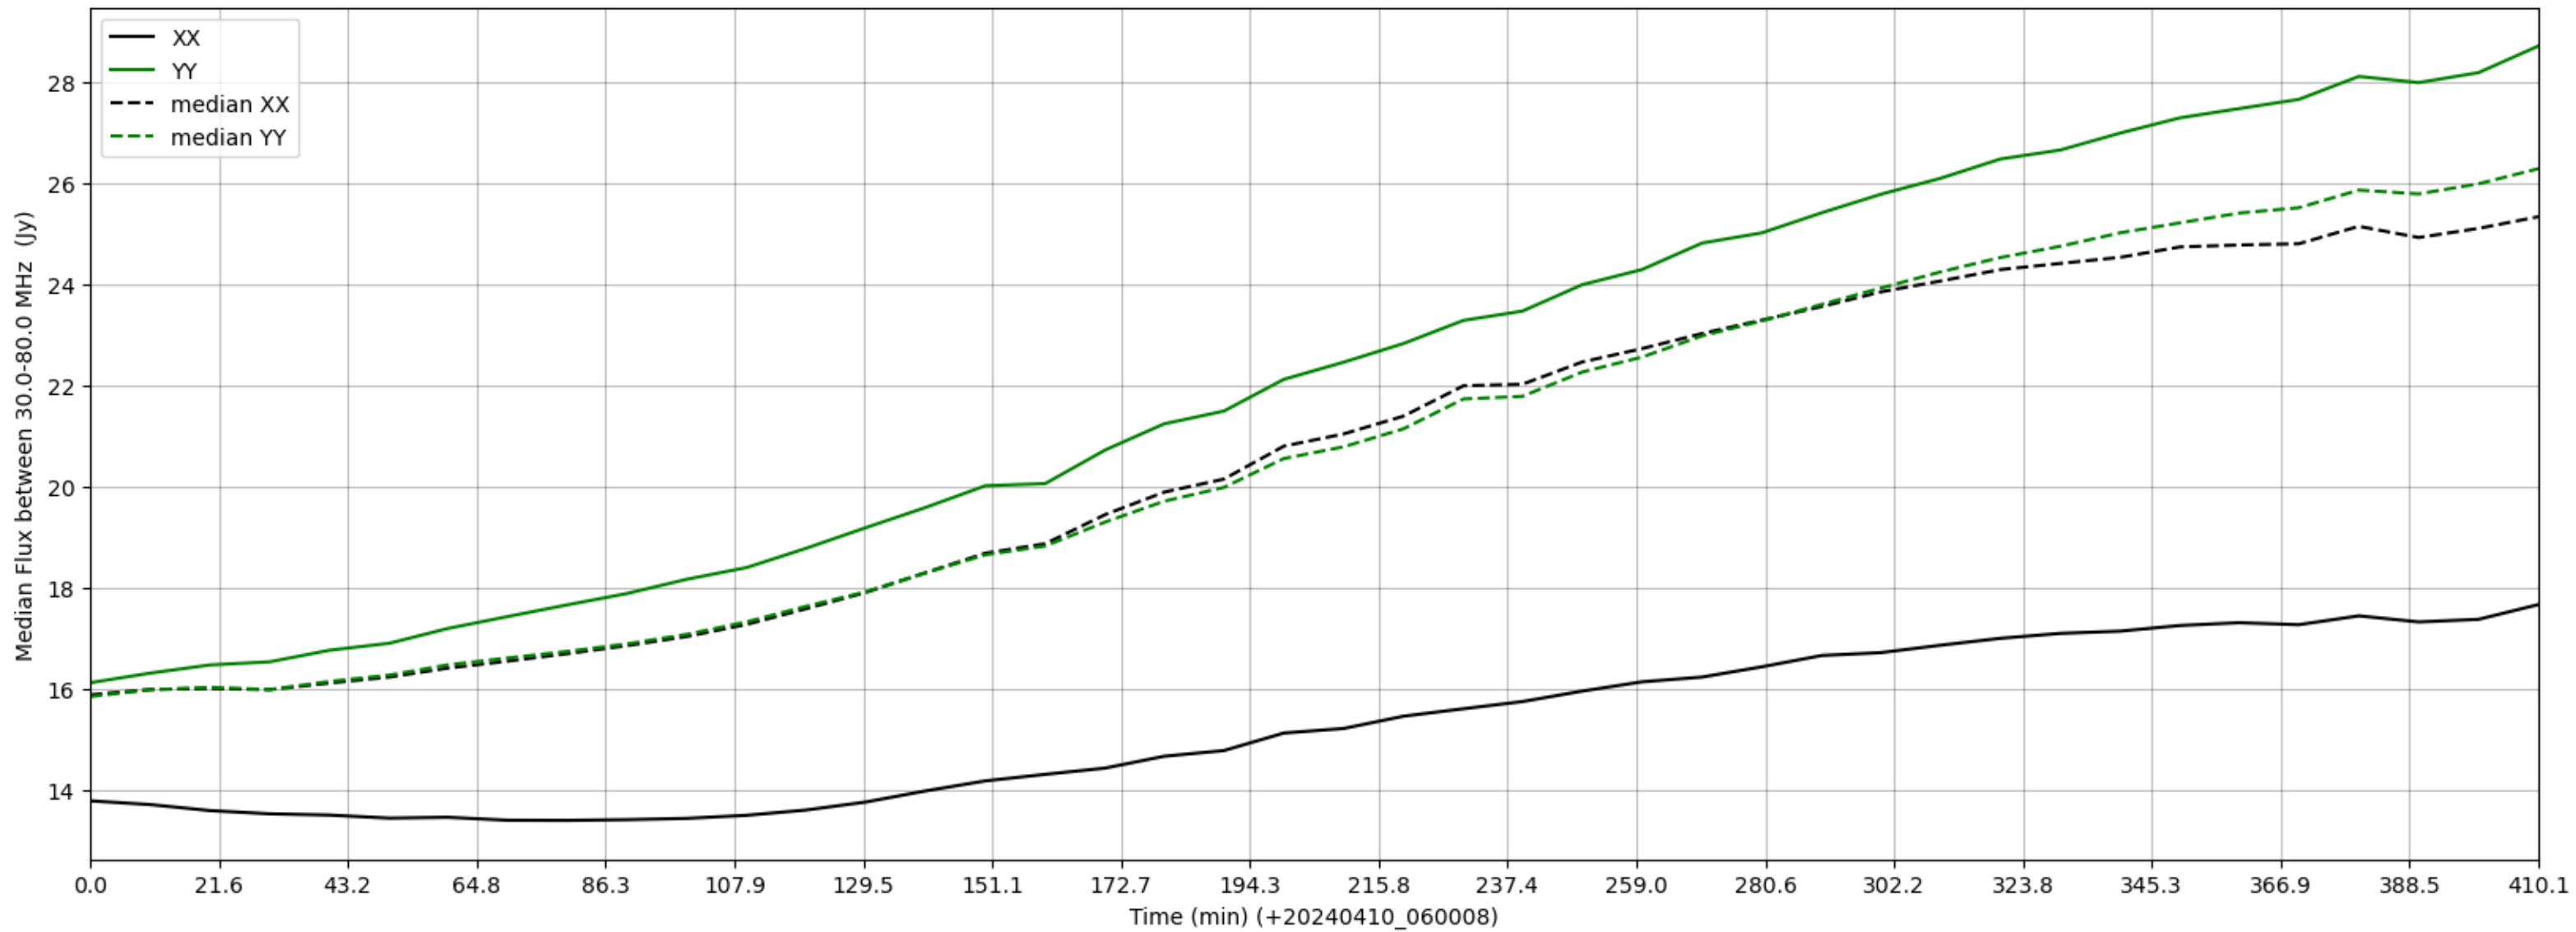

LWA306 - Correlator# 053 - XX FLAGS:Good - YY FLAGS:Good

LWA317 - Correlator# 052 - XX FLAGS:Good - YY FLAGS:Good