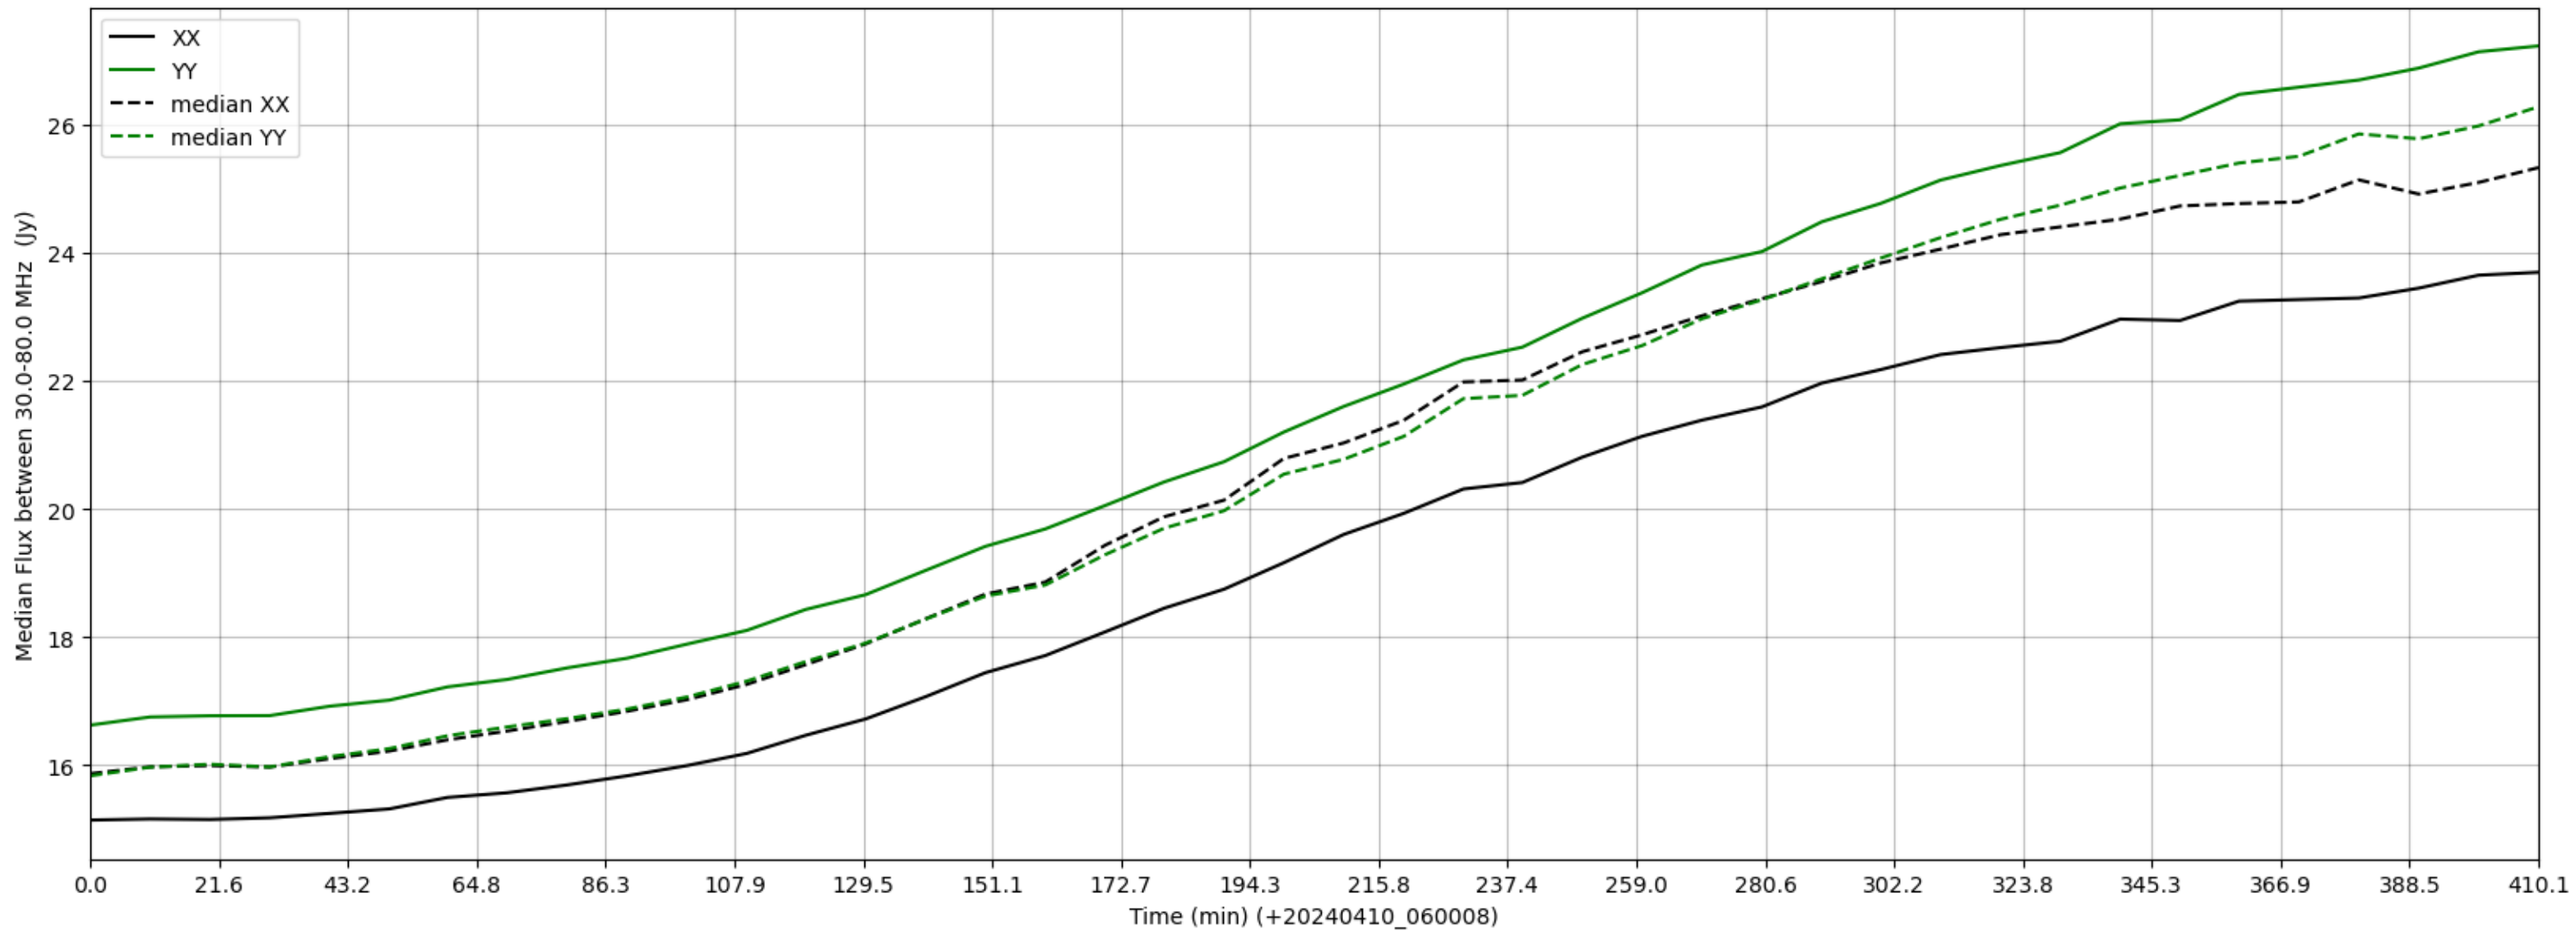

LWA271 - Correlator# 004 - XX FLAGS:Good - YY FLAGS:Good

LWA269 - Correlator# 005 - XX FLAGS:Good - YY FLAGS:Good

LWA276 - Correlator# 006 - XX FLAGS:Good - YY FLAGS:Good

LWA273 - Correlator# 007 - XX FLAGS:Good - YY FLAGS:Good