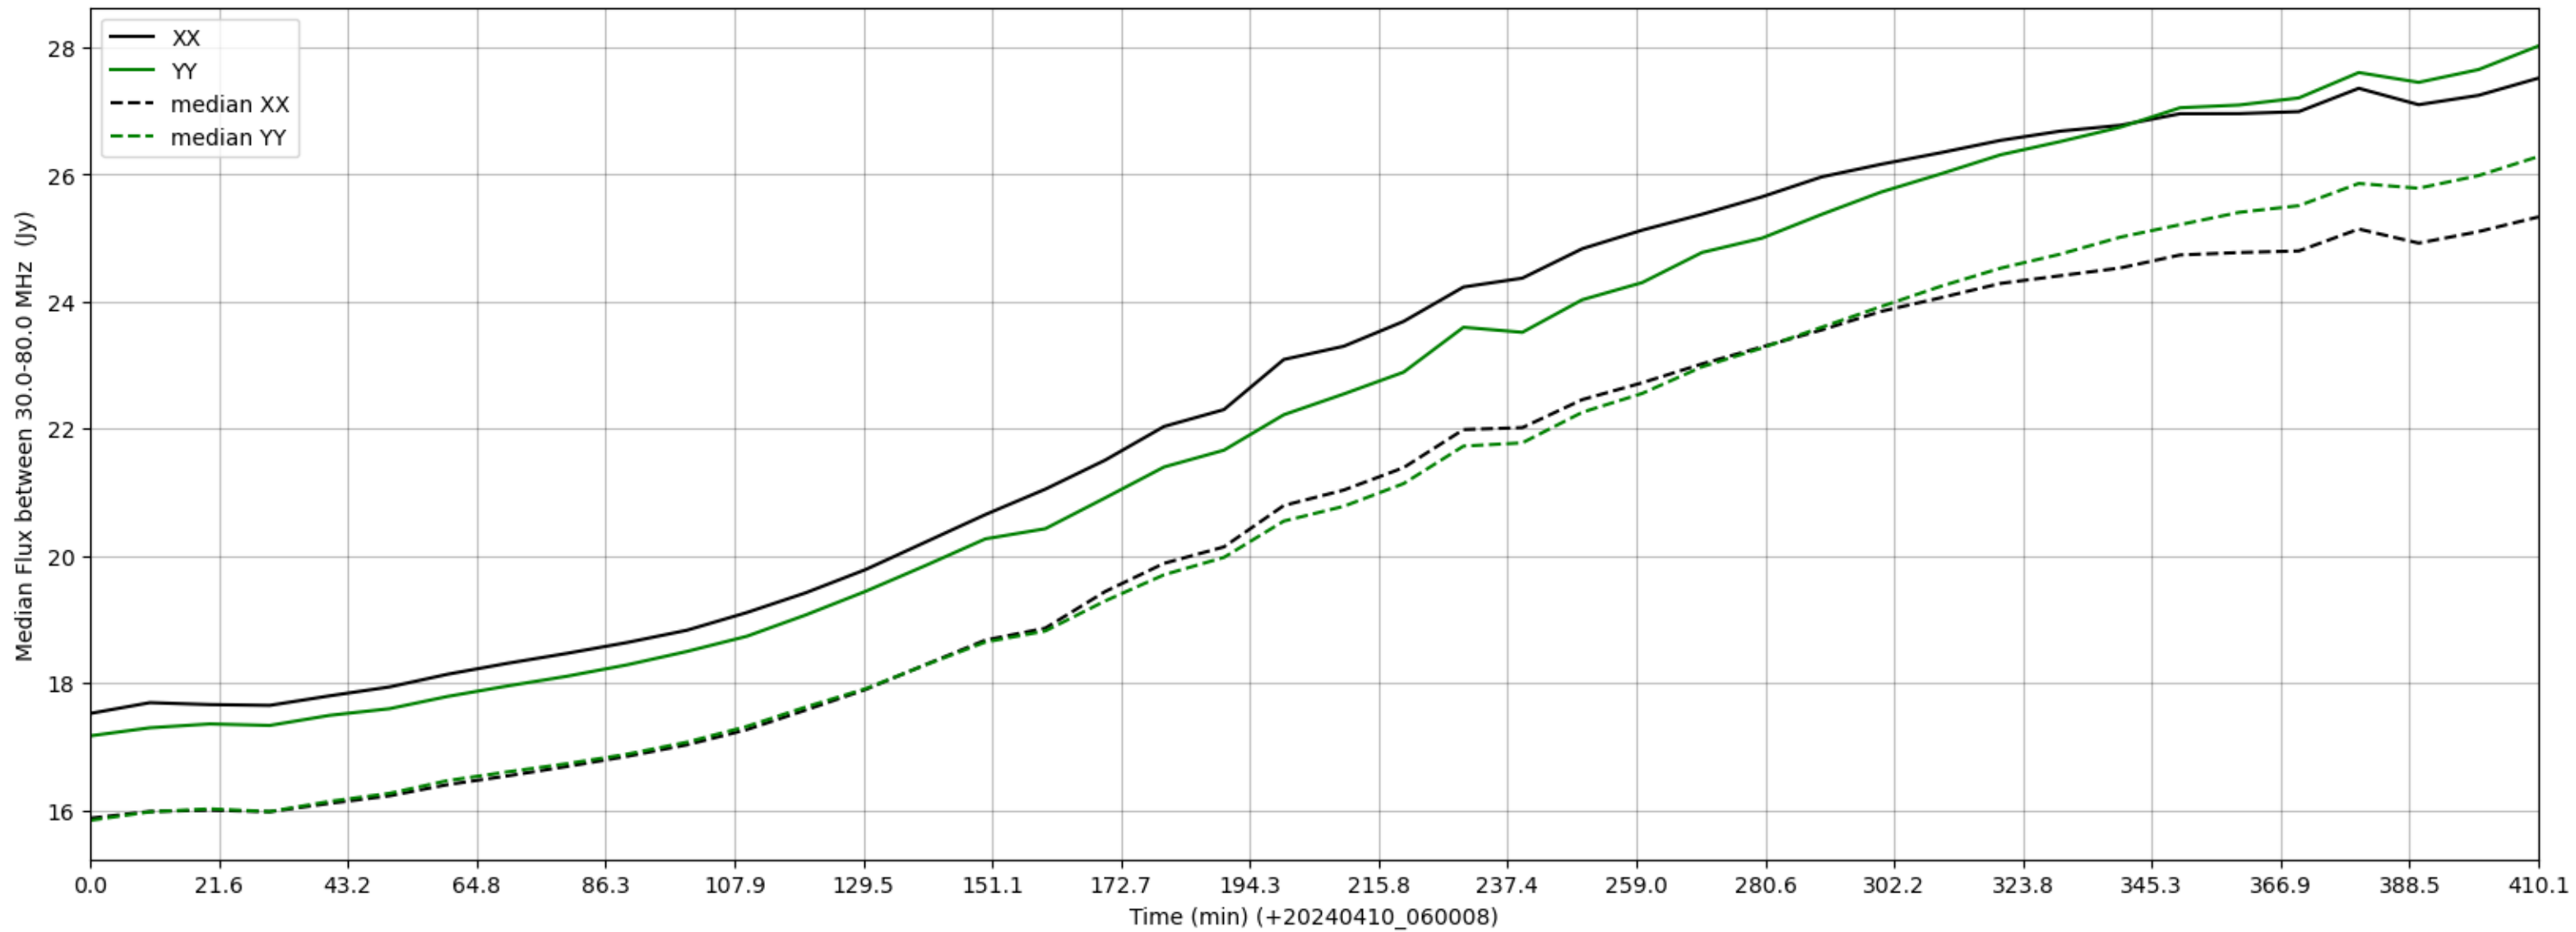

LWA136 - Correlator# 259 - XX FLAGS:Good - YY FLAGS:Good

LWA137 - Correlator# 258 - XX FLAGS:Good - YY FLAGS:Good