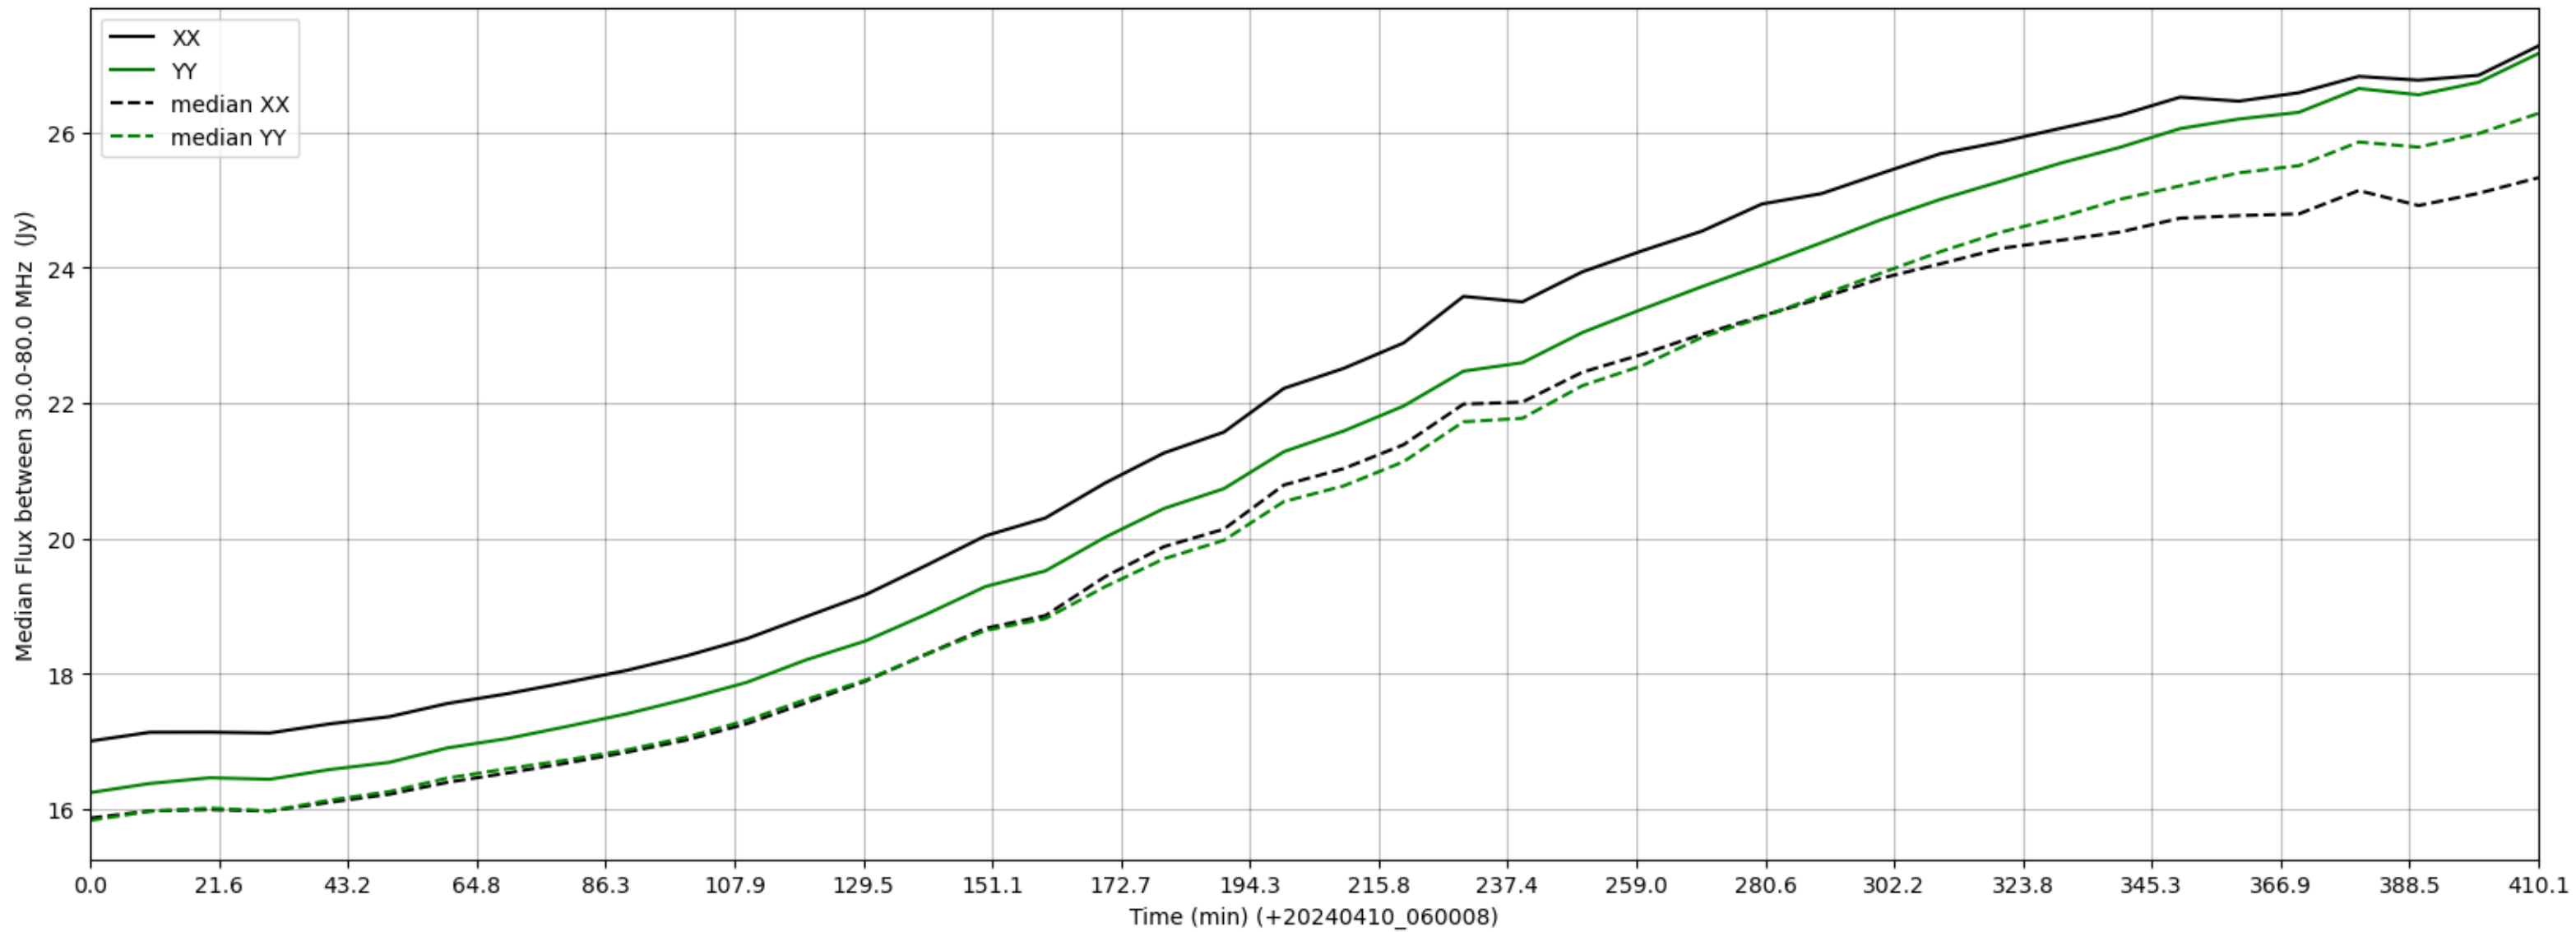

LWA183 - Correlator# 324 - XX FLAGS:Good - YY FLAGS:Good

LWA176 - Correlator# 325 - XX FLAGS:Good - YY FLAGS:Good

LWA212 - Correlator# 326 - XX FLAGS:Good - YY FLAGS:Good

LWA211 - Correlator# 327 - XX FLAGS:Good - YY FLAGS:Good