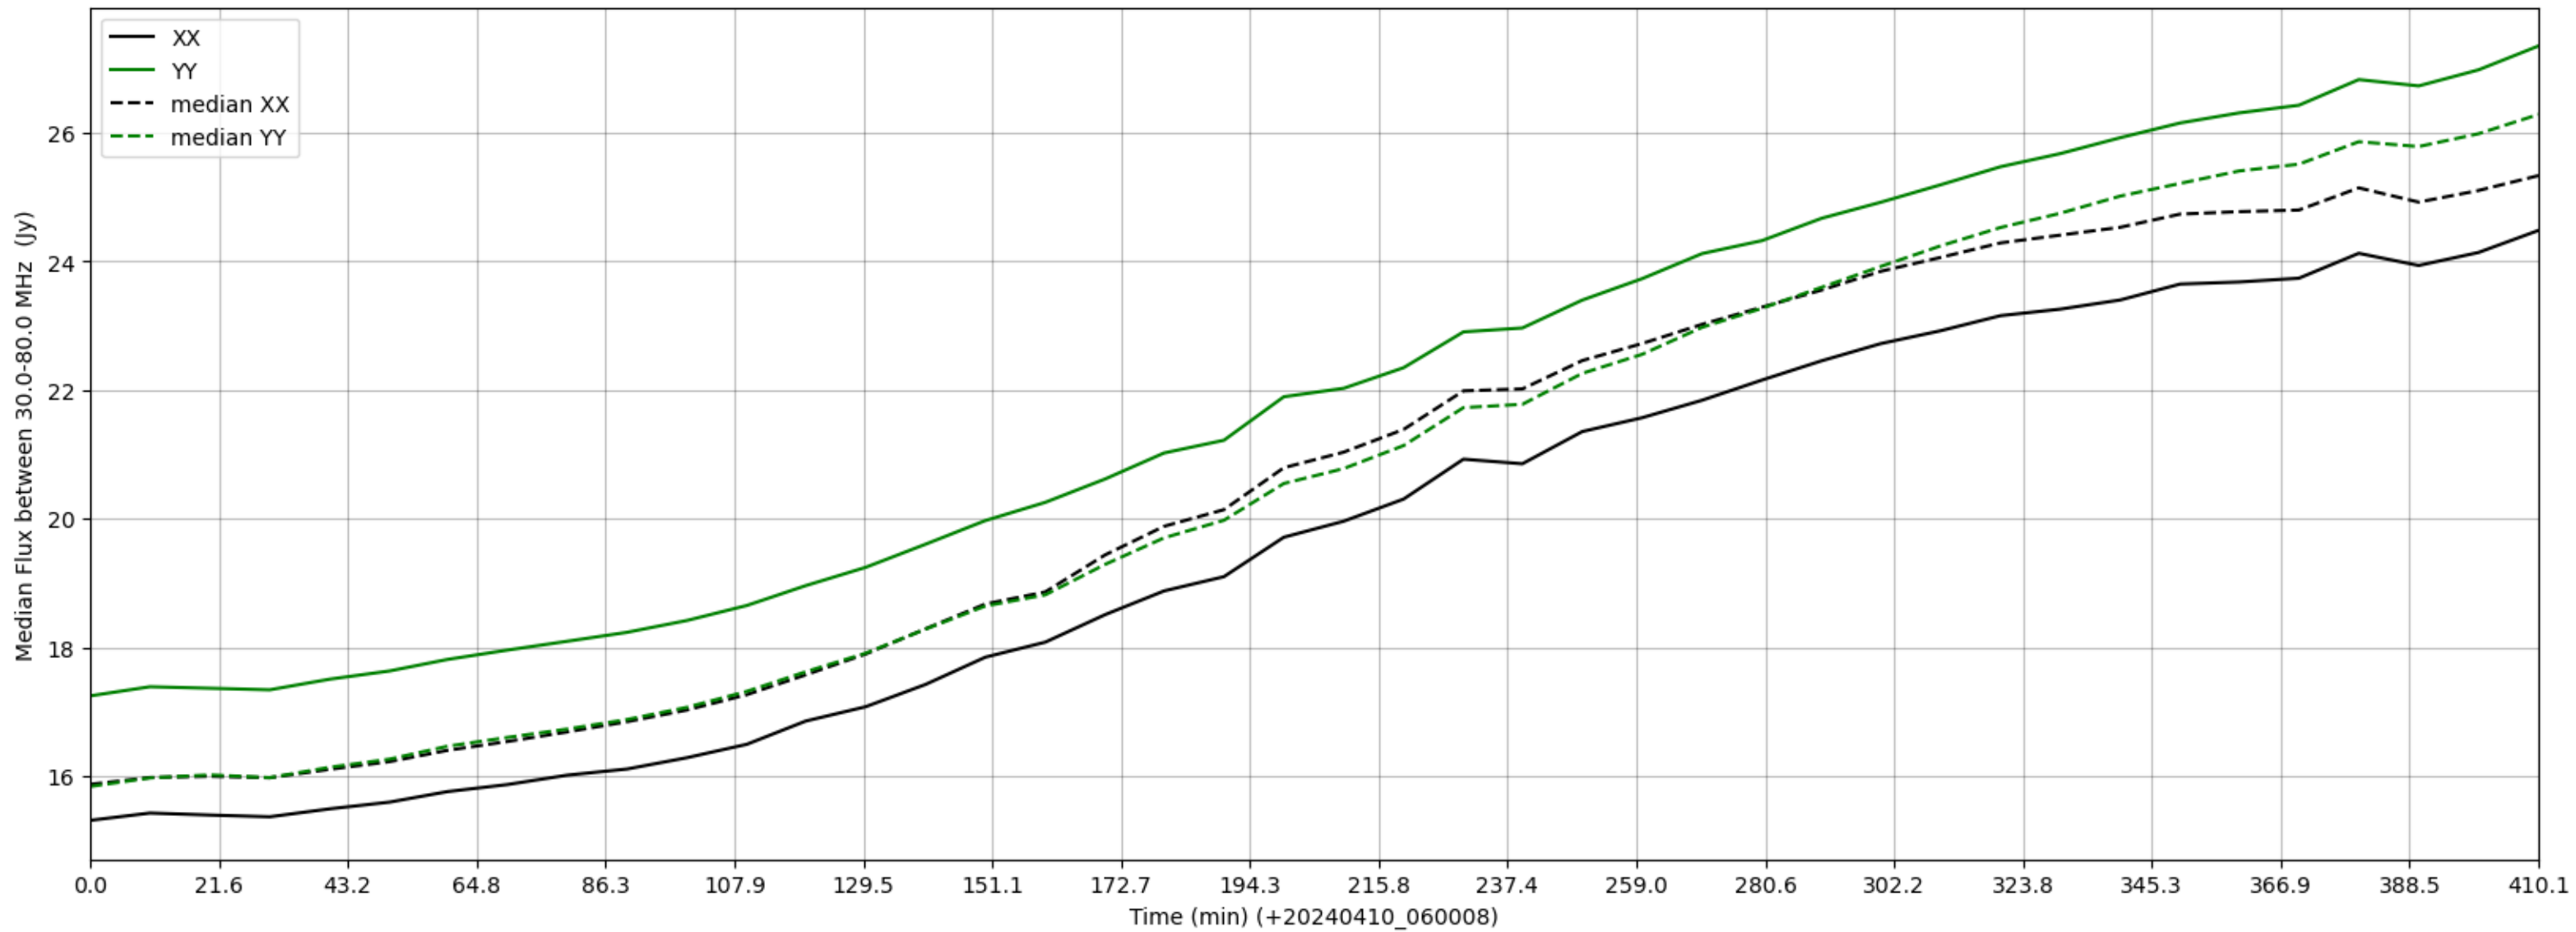

LWA197 - Correlator# 274 - XX FLAGS:Good - YY FLAGS:Good

LWA194 - Correlator# 273 - XX FLAGS:Good - YY FLAGS:Good