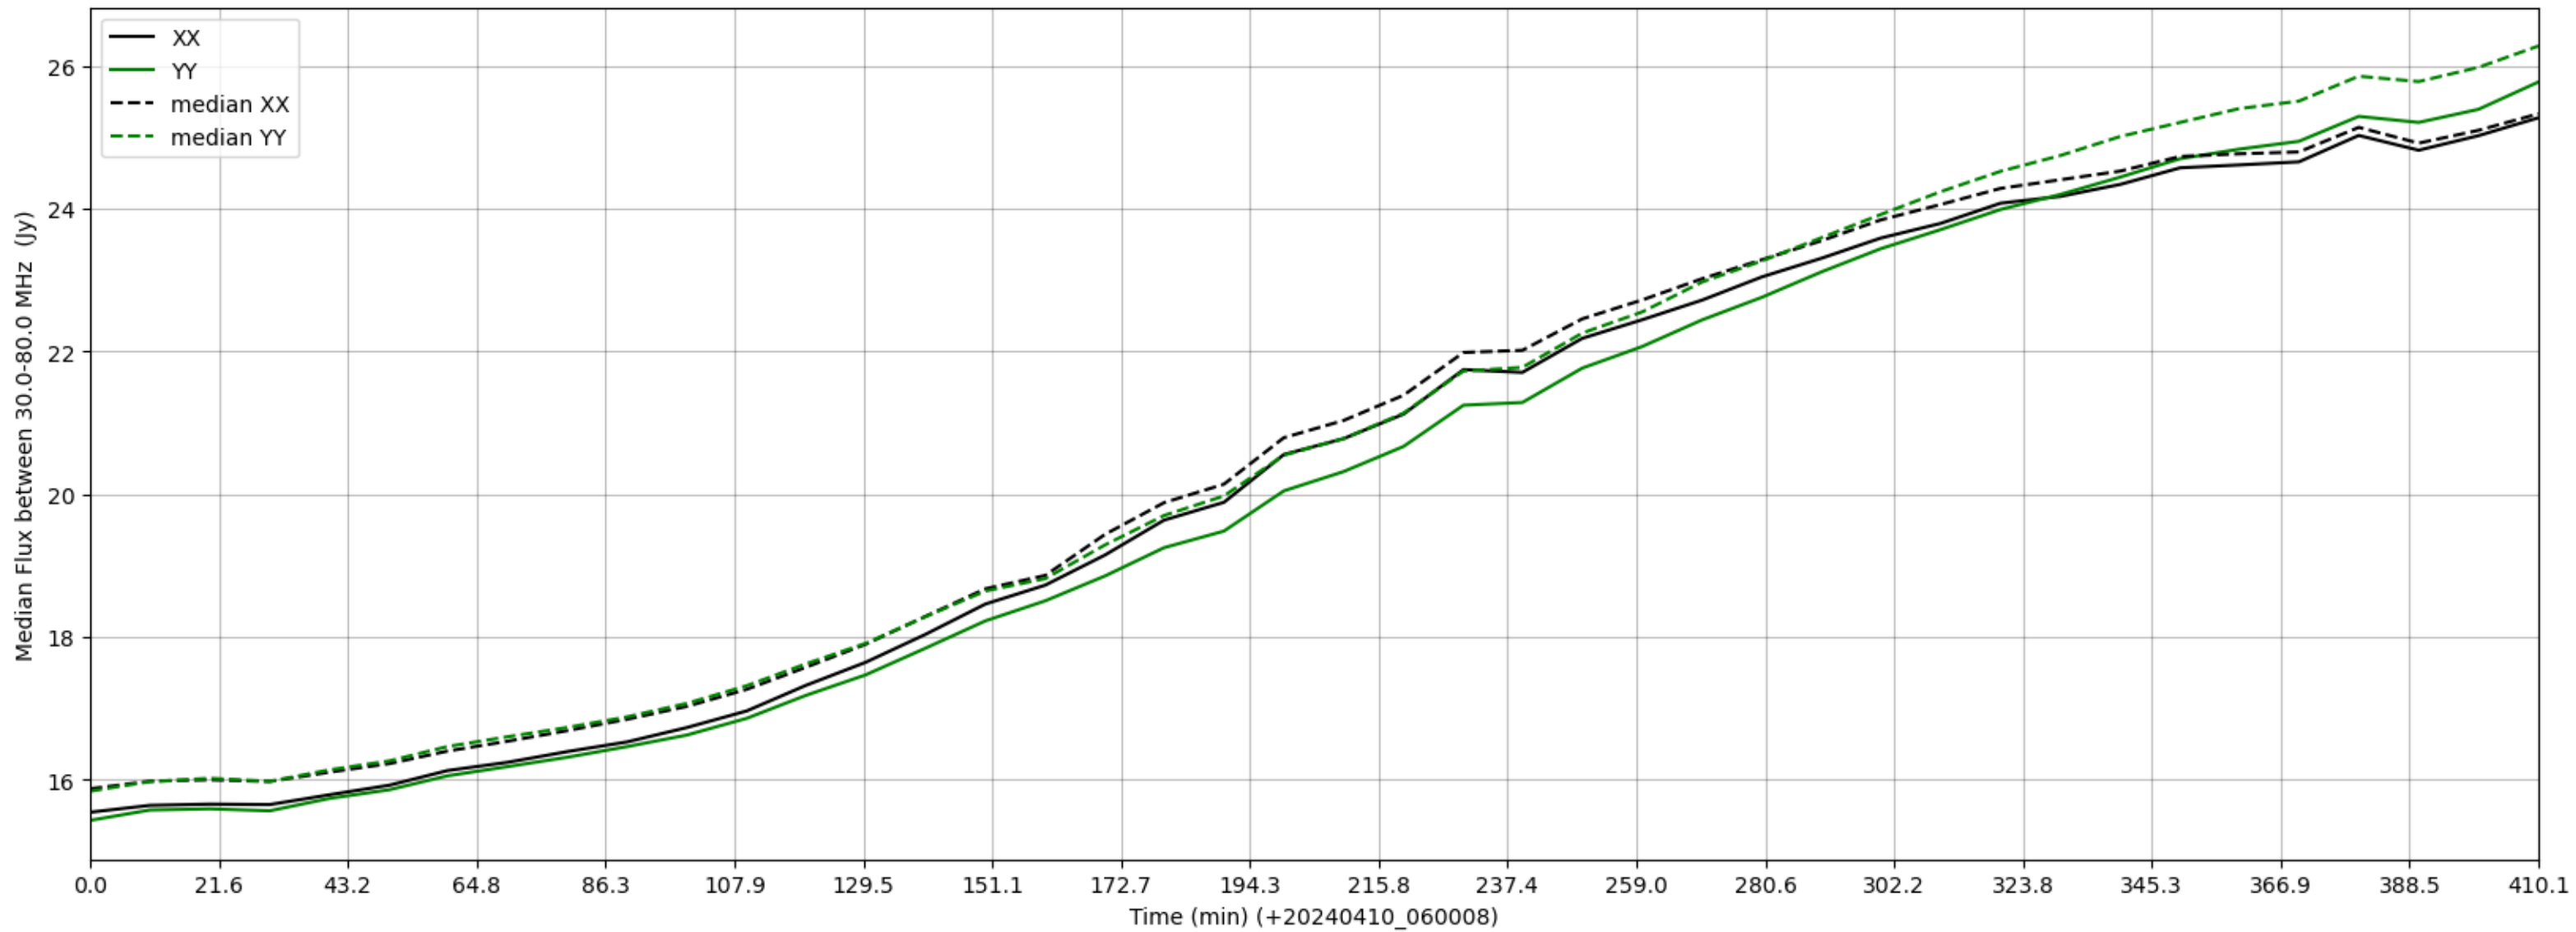

LWA226 - Correlator# 304 - XX FLAGS:Good - YY FLAGS:Good

LWA230 - Correlator# 303 - XX FLAGS:Good - YY FLAGS:Good