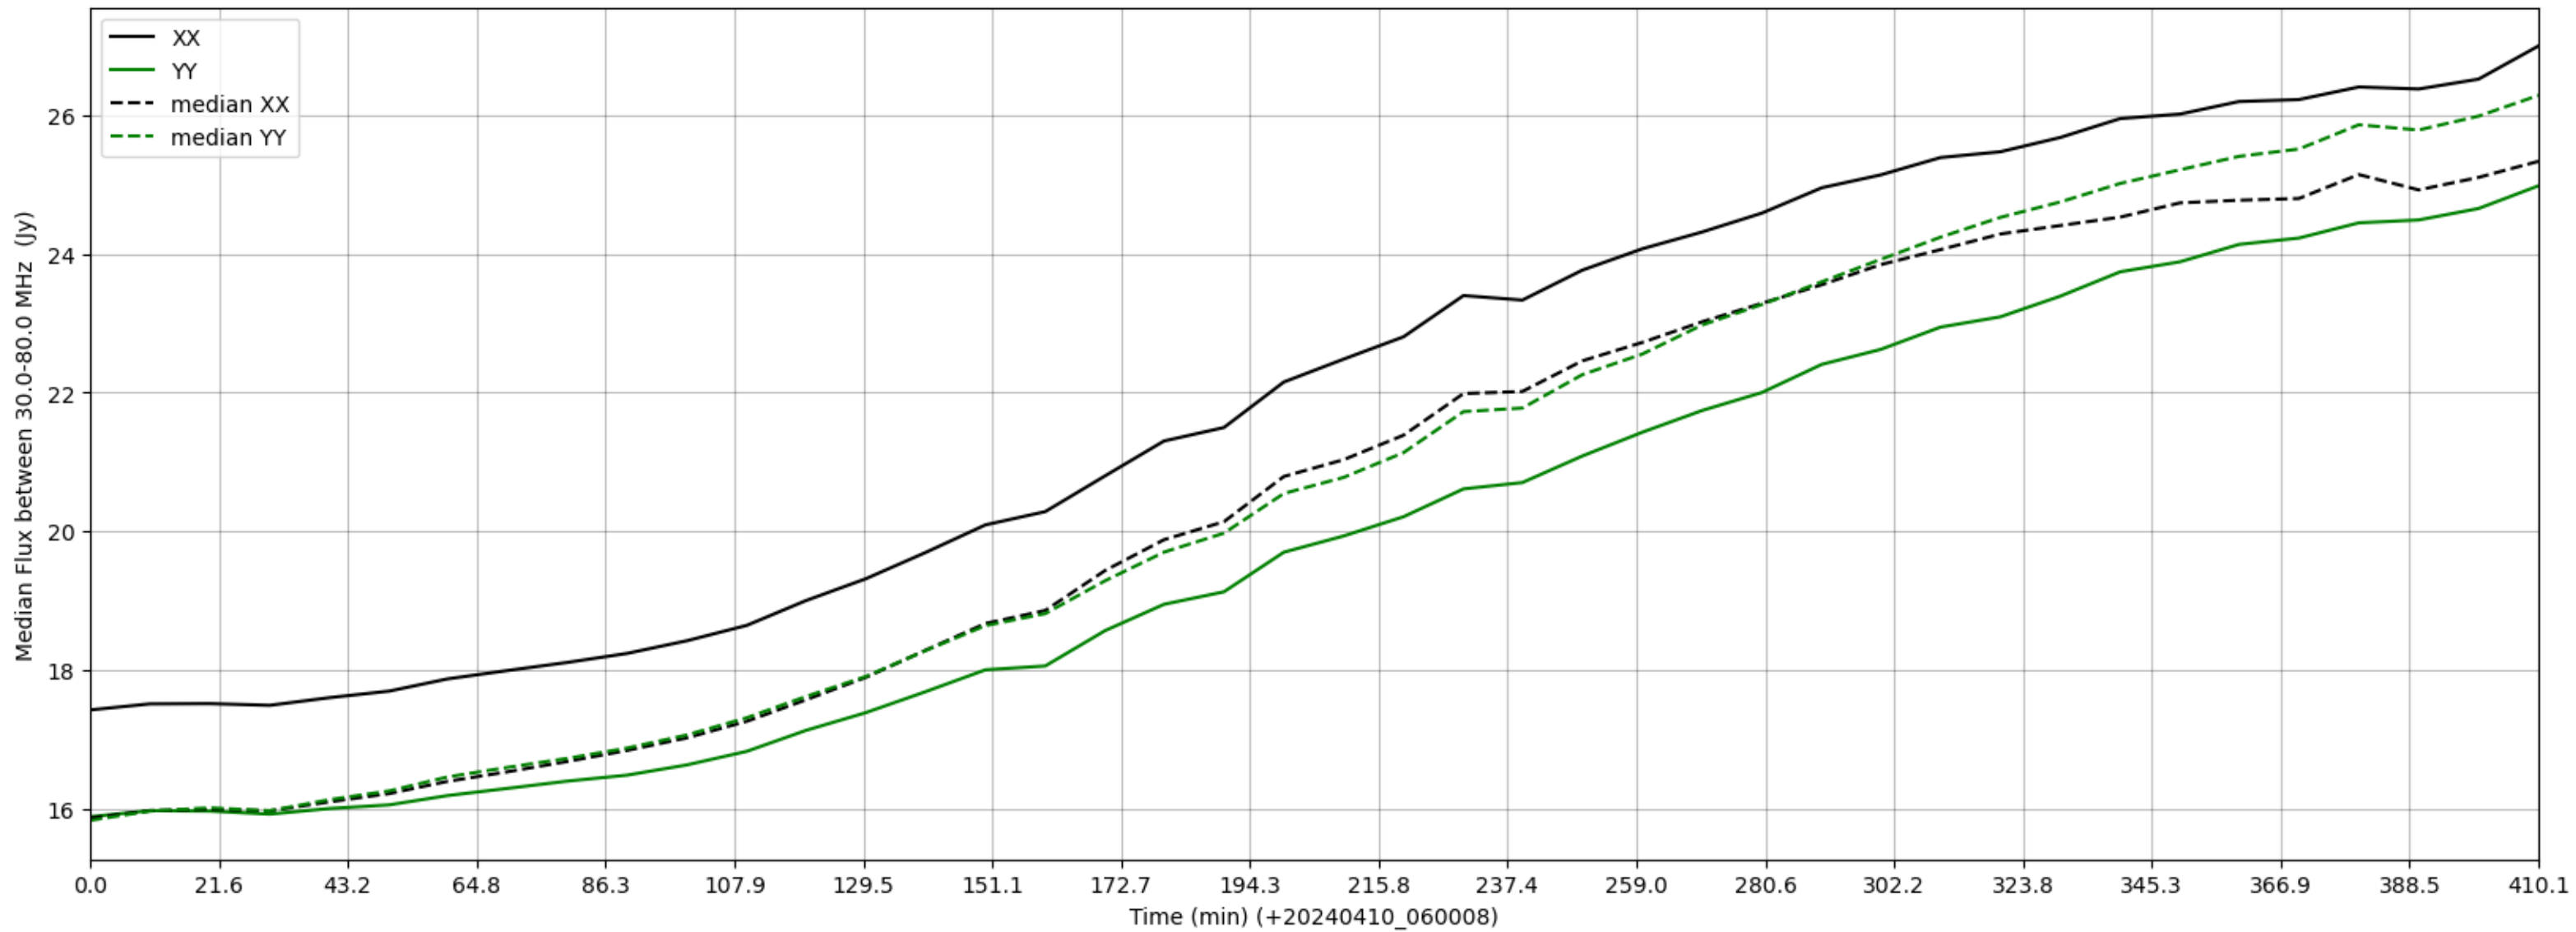

LWA266 - Correlator# 000 - XX FLAGS:Good - YY FLAGS:Good

LWA259 - Correlator# 001 - XX FLAGS:Good - YY FLAGS:Good

LWA268 - Correlator# 002 - XX FLAGS:Good - YY FLAGS:Good

LWA267 - Correlator# 003 - XX FLAGS:LowFlux - YY FLAGS:Good