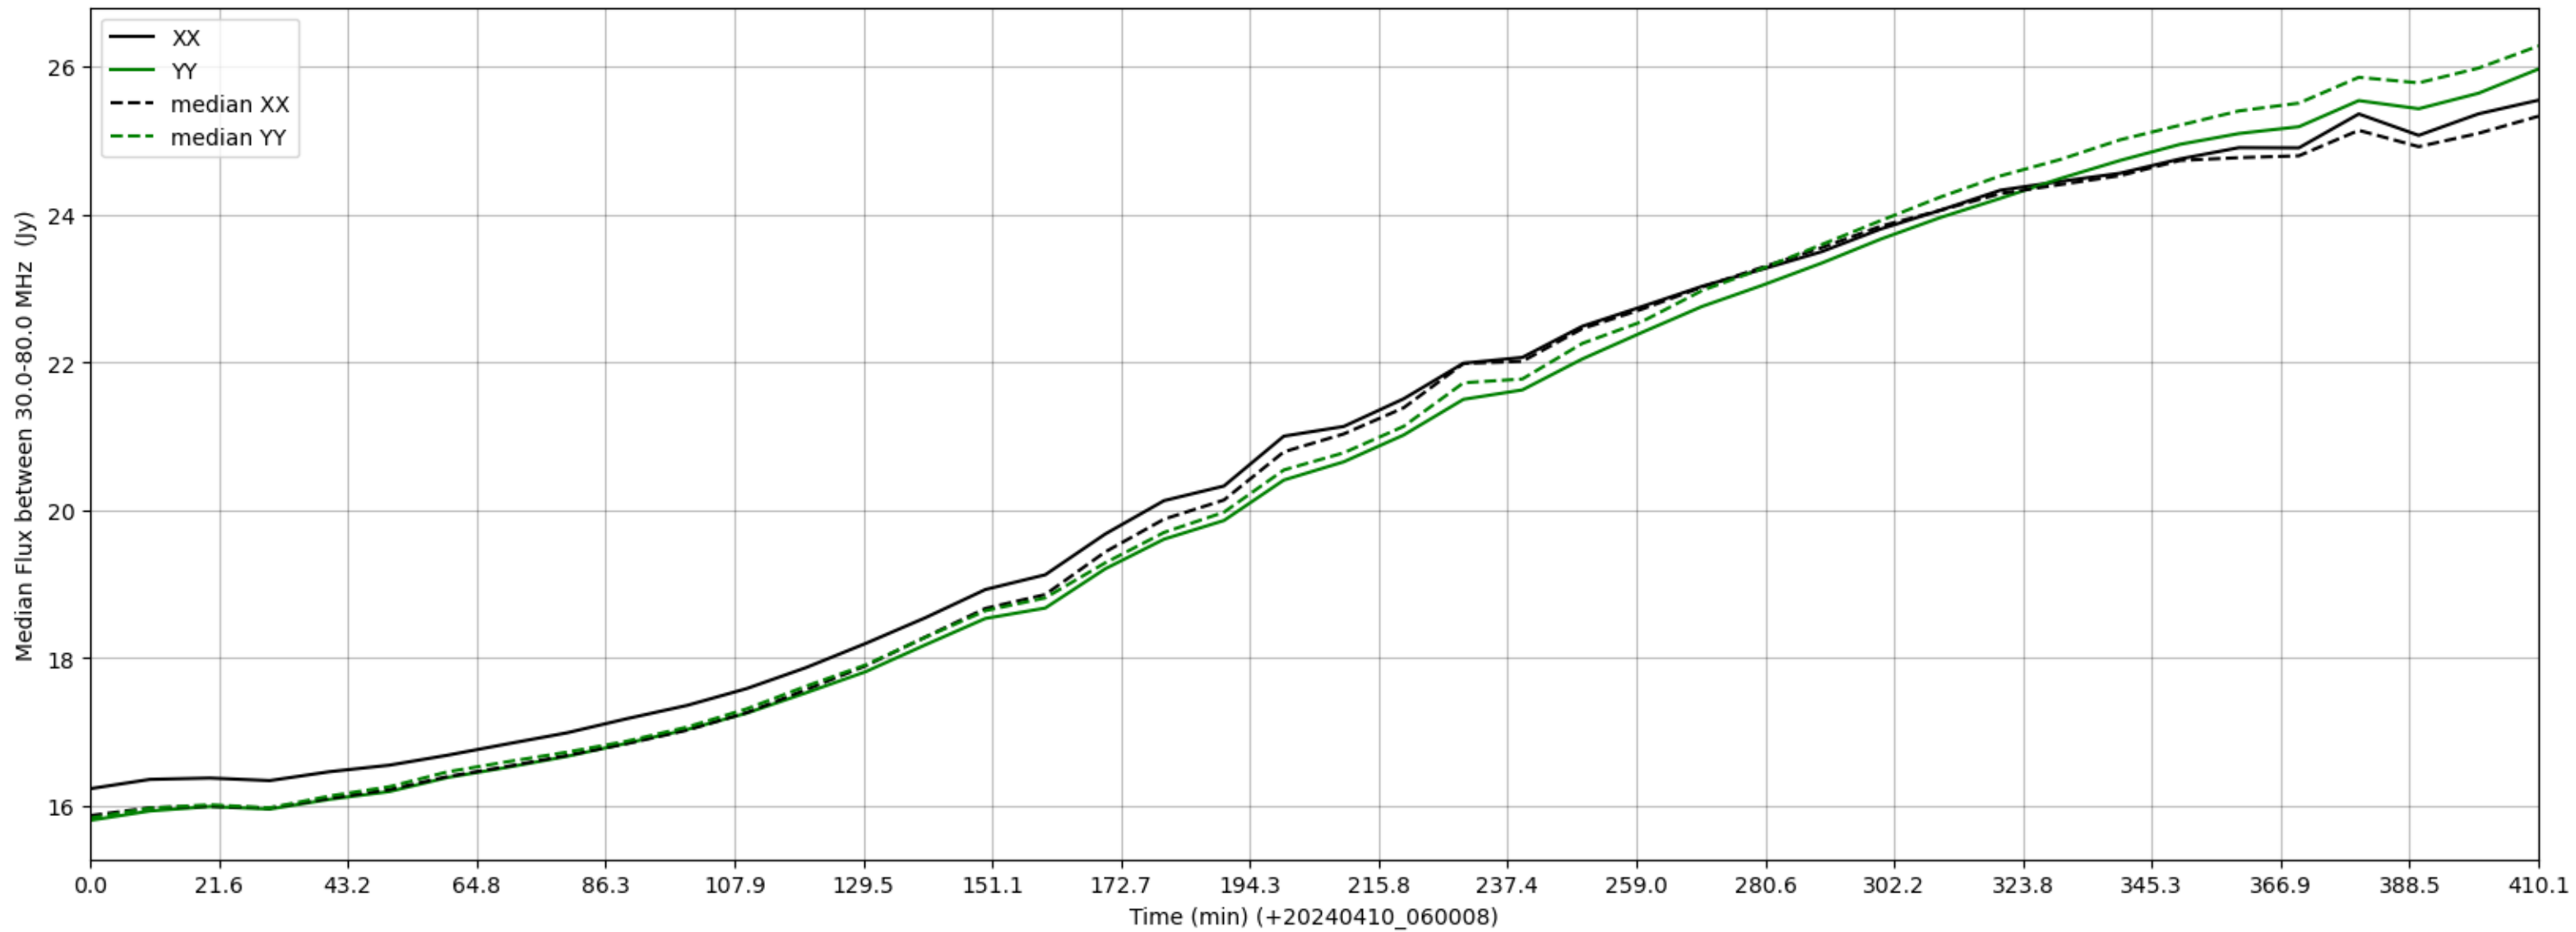

LWA224 - Correlator# 248 - XX FLAGS:Good - YY FLAGS:Good

LWA222 - Correlator# 249 - XX FLAGS:Good - YY FLAGS:Good

LWA326 - Correlator# 250 - XX FLAGS:Good - YY FLAGS:Good

LWA322 - Correlator# 251 - XX FLAGS:Good - YY FLAGS:Good