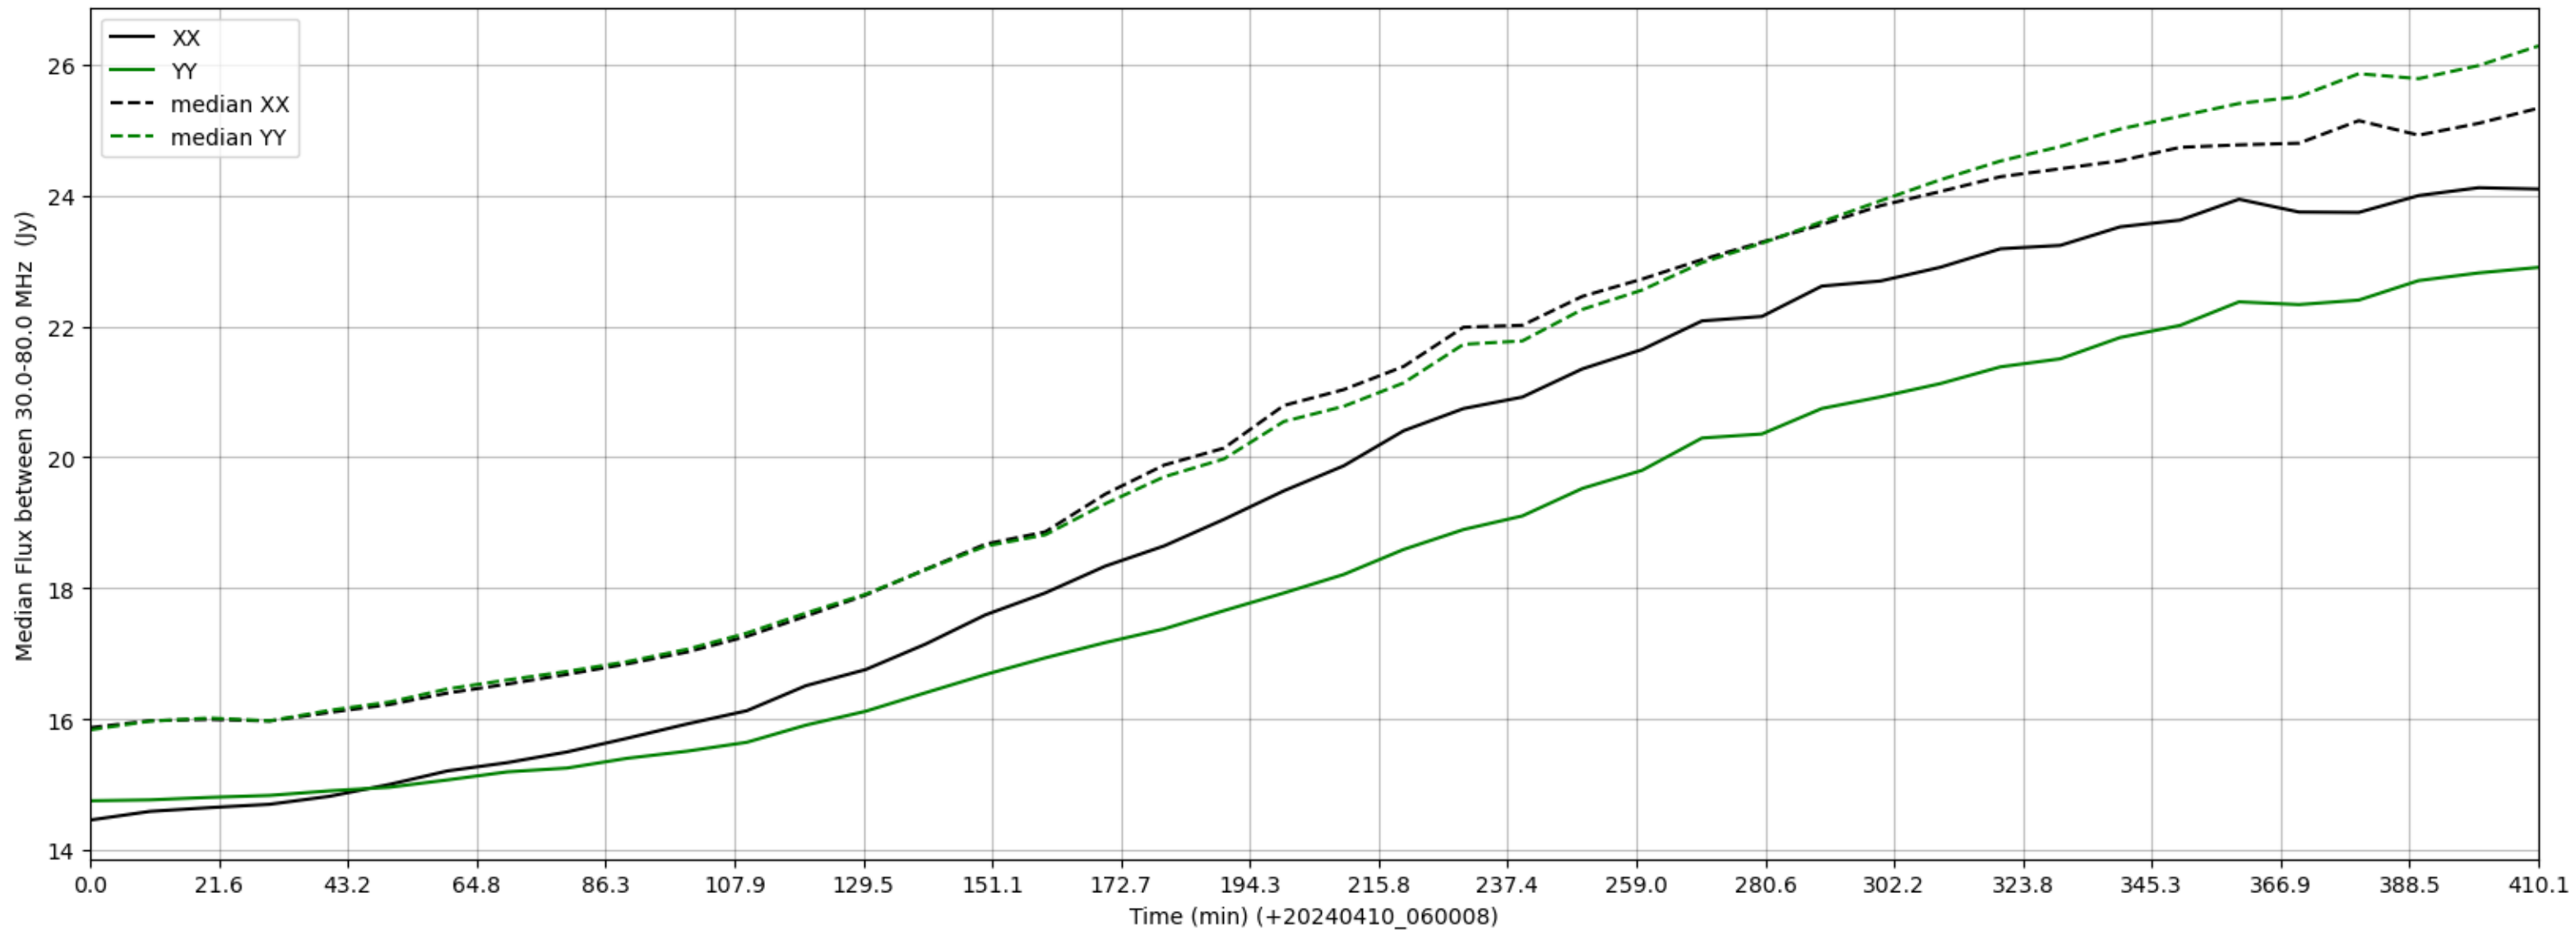

LWA351 - Correlator# 060 - XX FLAGS:BadSpecShape - YY FLAGS:Good

LWA344 - Correlator# 061 - XX FLAGS:Good - YY FLAGS:Good

LWA360 - Correlator# 062 - XX FLAGS:Good - YY FLAGS:Good

LWA354 - Correlator# 063 - XX FLAGS:Good - YY FLAGS:Good