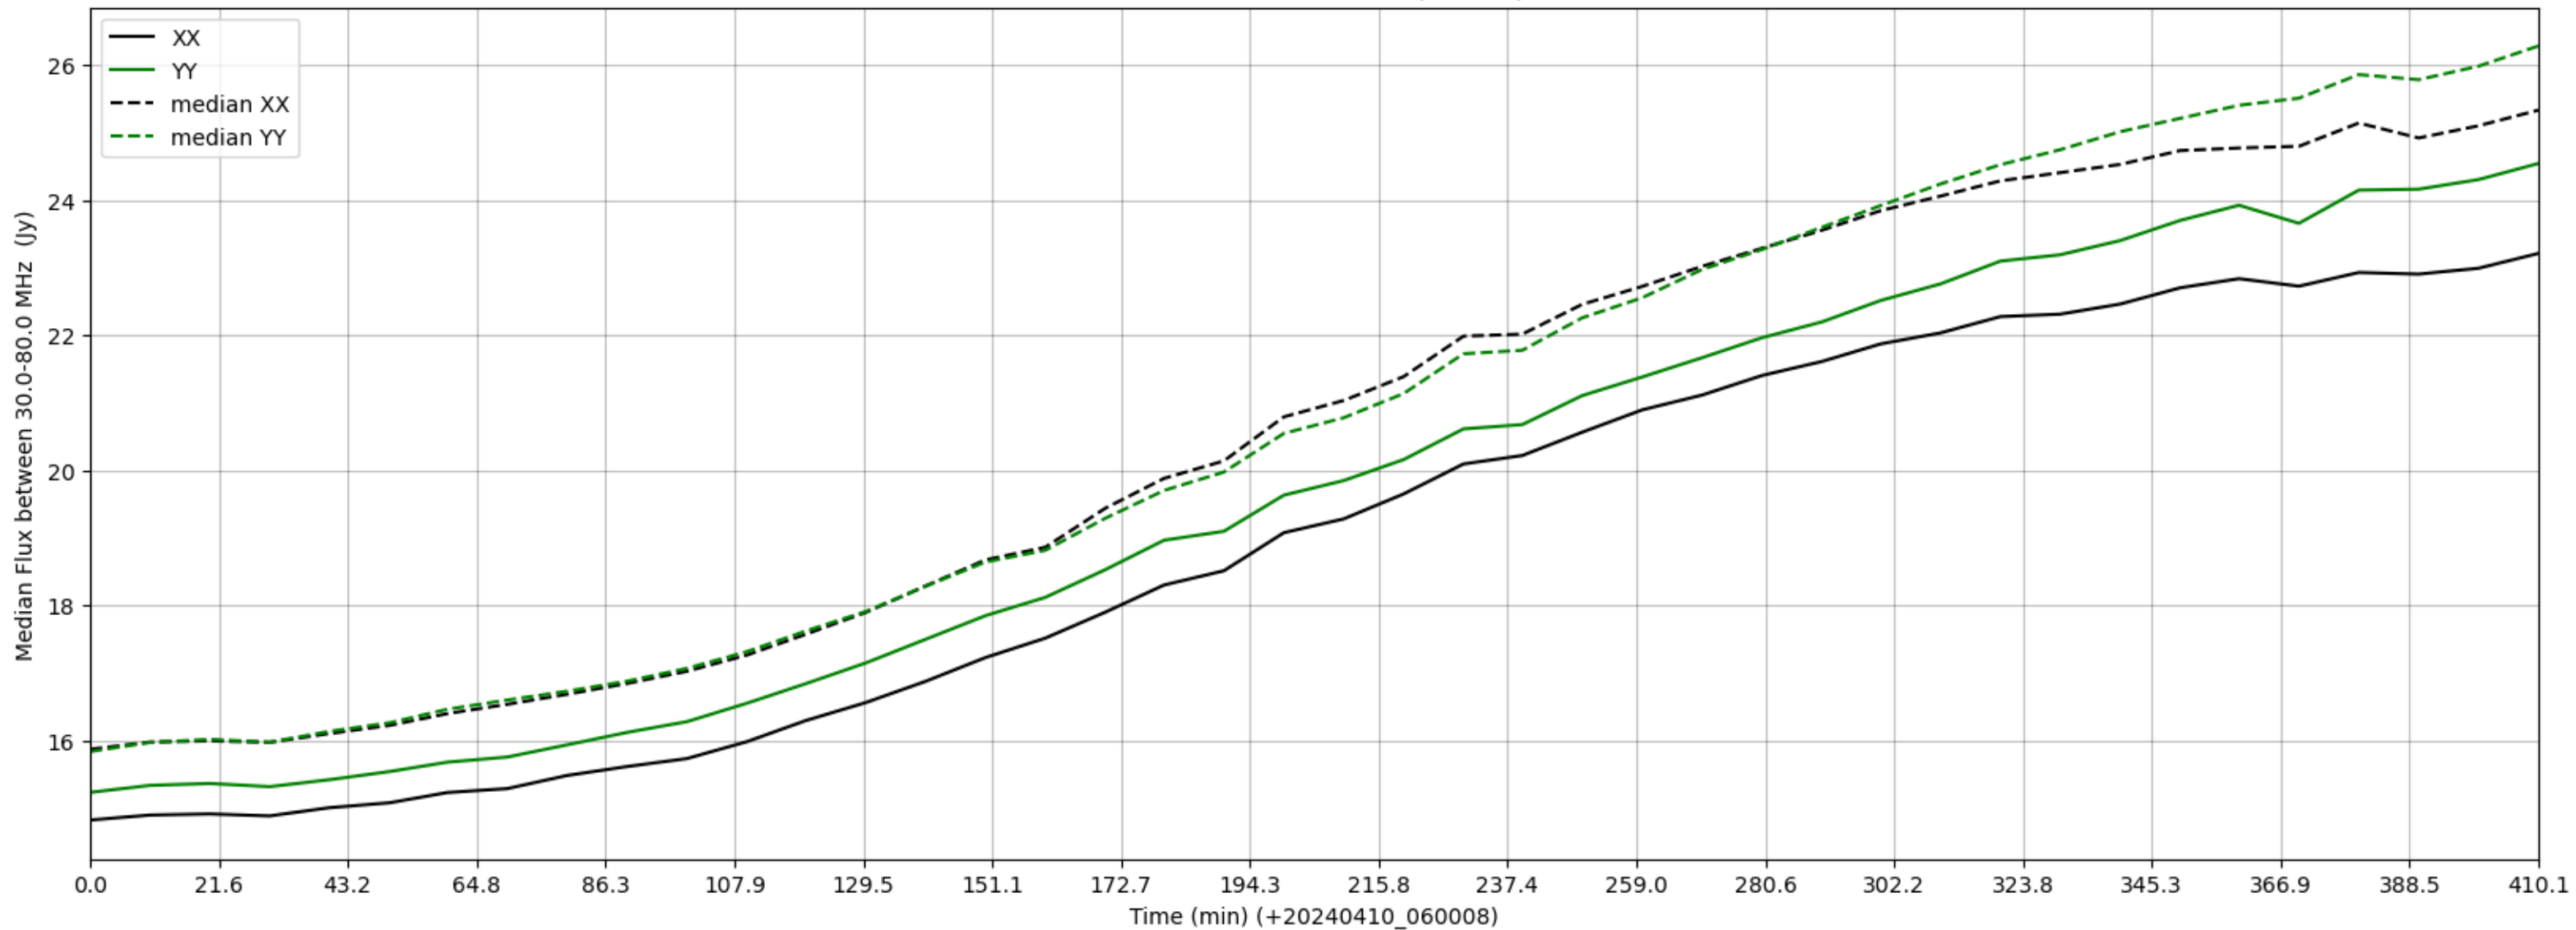

LWA362 - Correlator# 030 - XX FLAGS:Good - YY FLAGS:Good

LWA341 - Correlator# 029 - XX FLAGS:BadSpecShape - YY FLAGS:Good