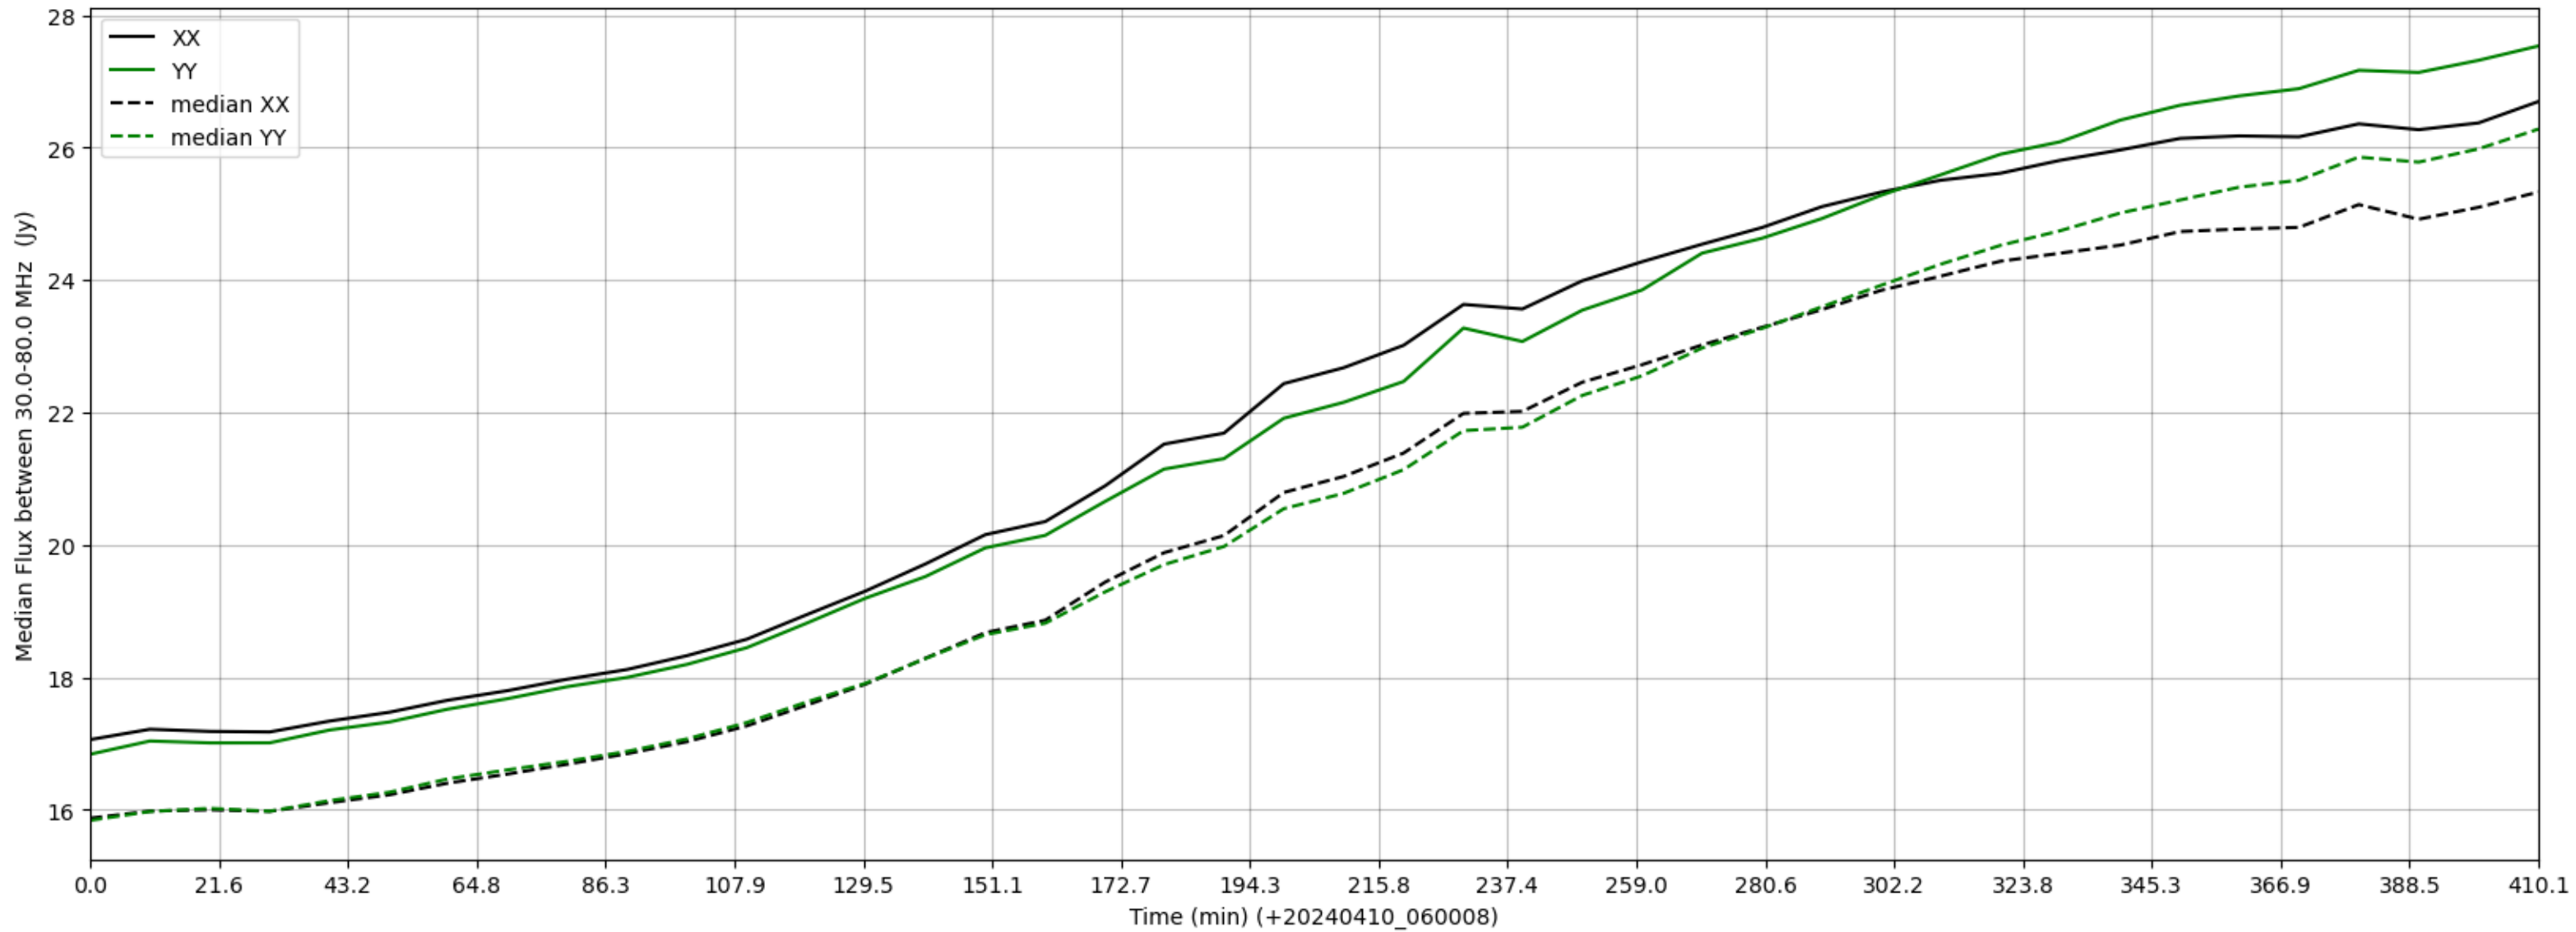

LWA227 - Correlator# 280 - XX FLAGS:Good - YY FLAGS:Good

LWA225 - Correlator# 281 - XX FLAGS:Good - YY FLAGS:Good

LWA349 - Correlator# 282 - XX FLAGS:Good - YY FLAGS:Good

LWA253 - Correlator# 283 - XX FLAGS:Good - YY FLAGS:Good