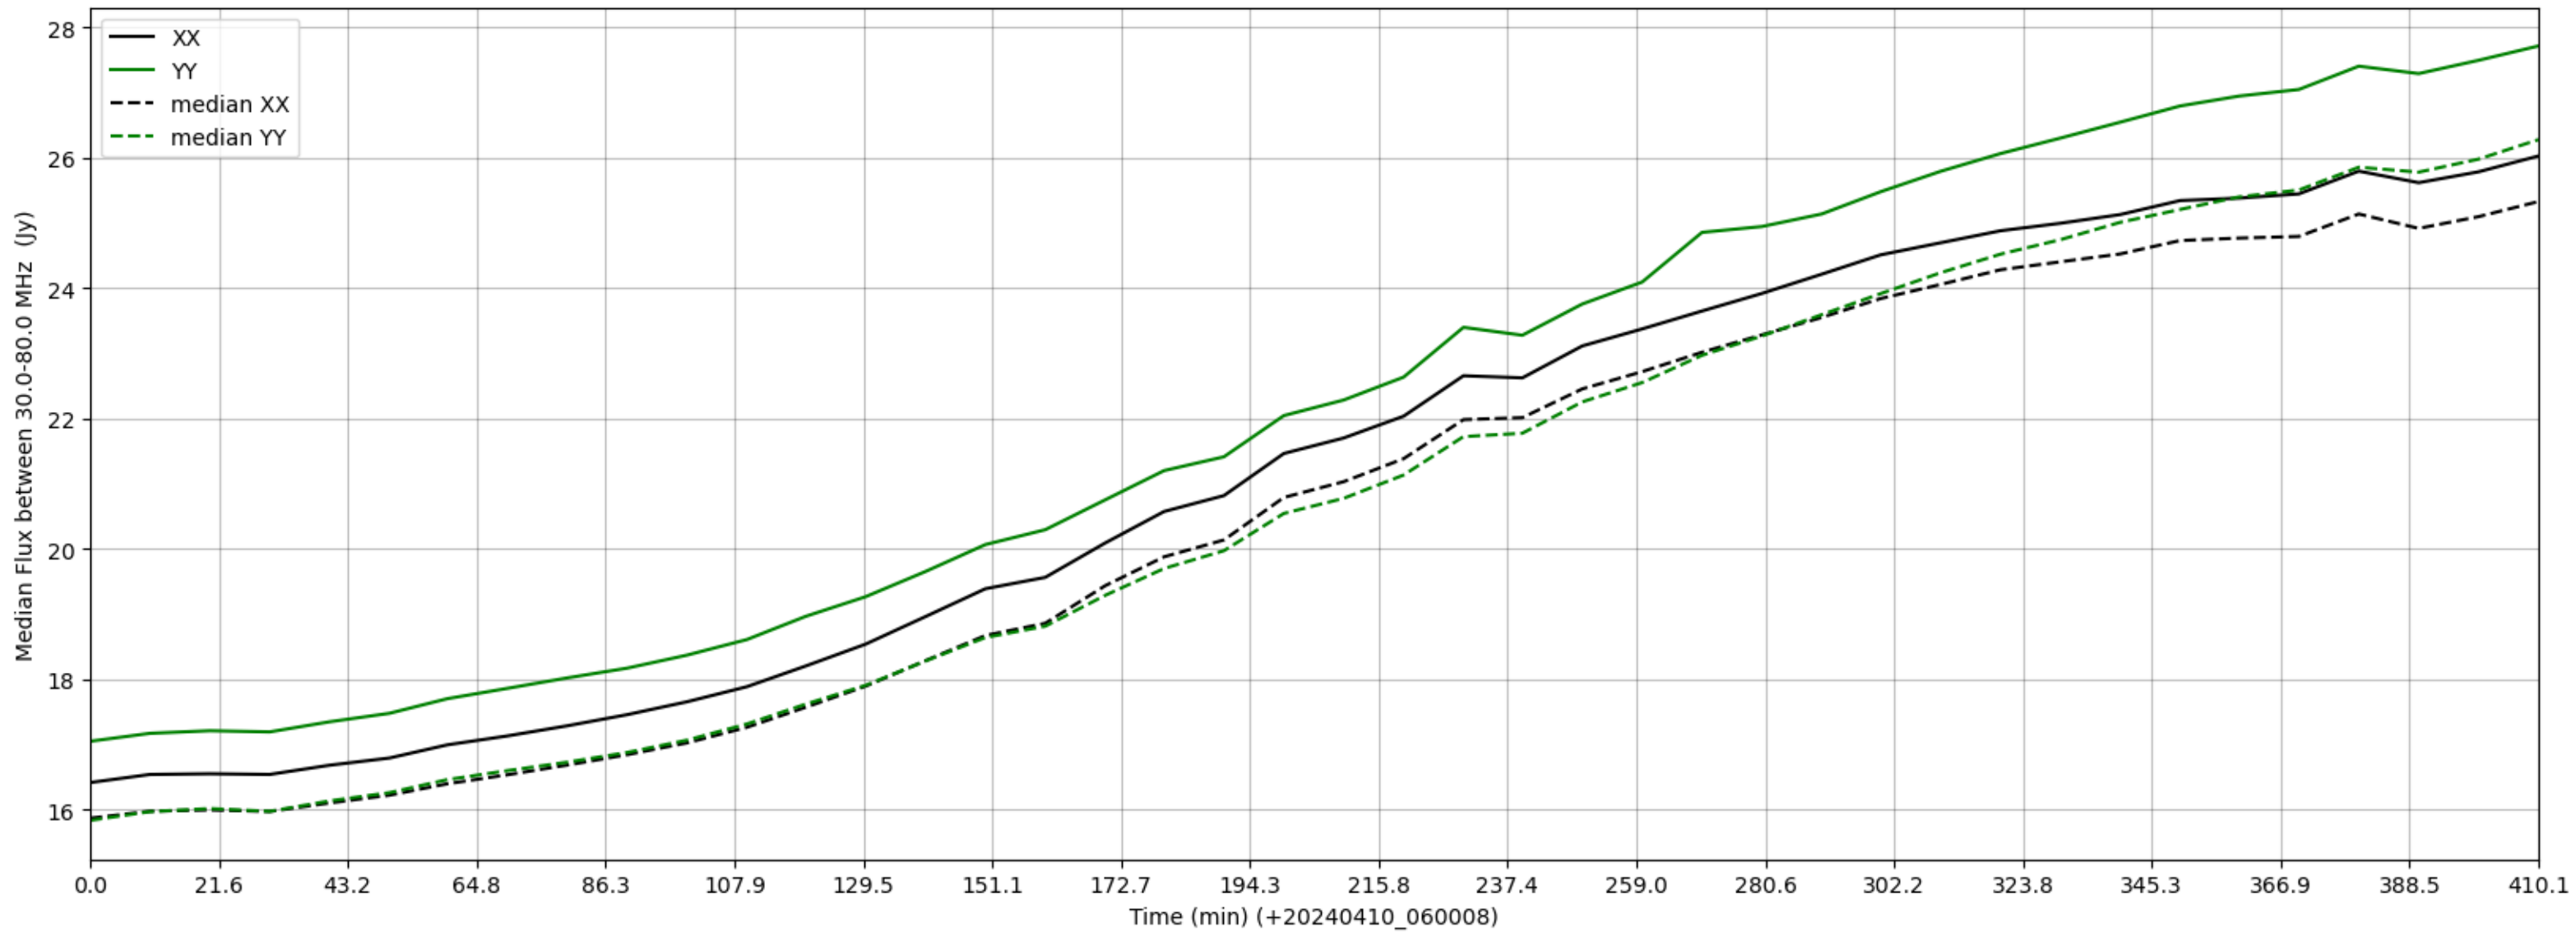

LWA202 - Correlator# 278 - XX FLAGS:Good - YY FLAGS:Good

LWA199 - Correlator# 277 - XX FLAGS:Good - YY FLAGS:Good