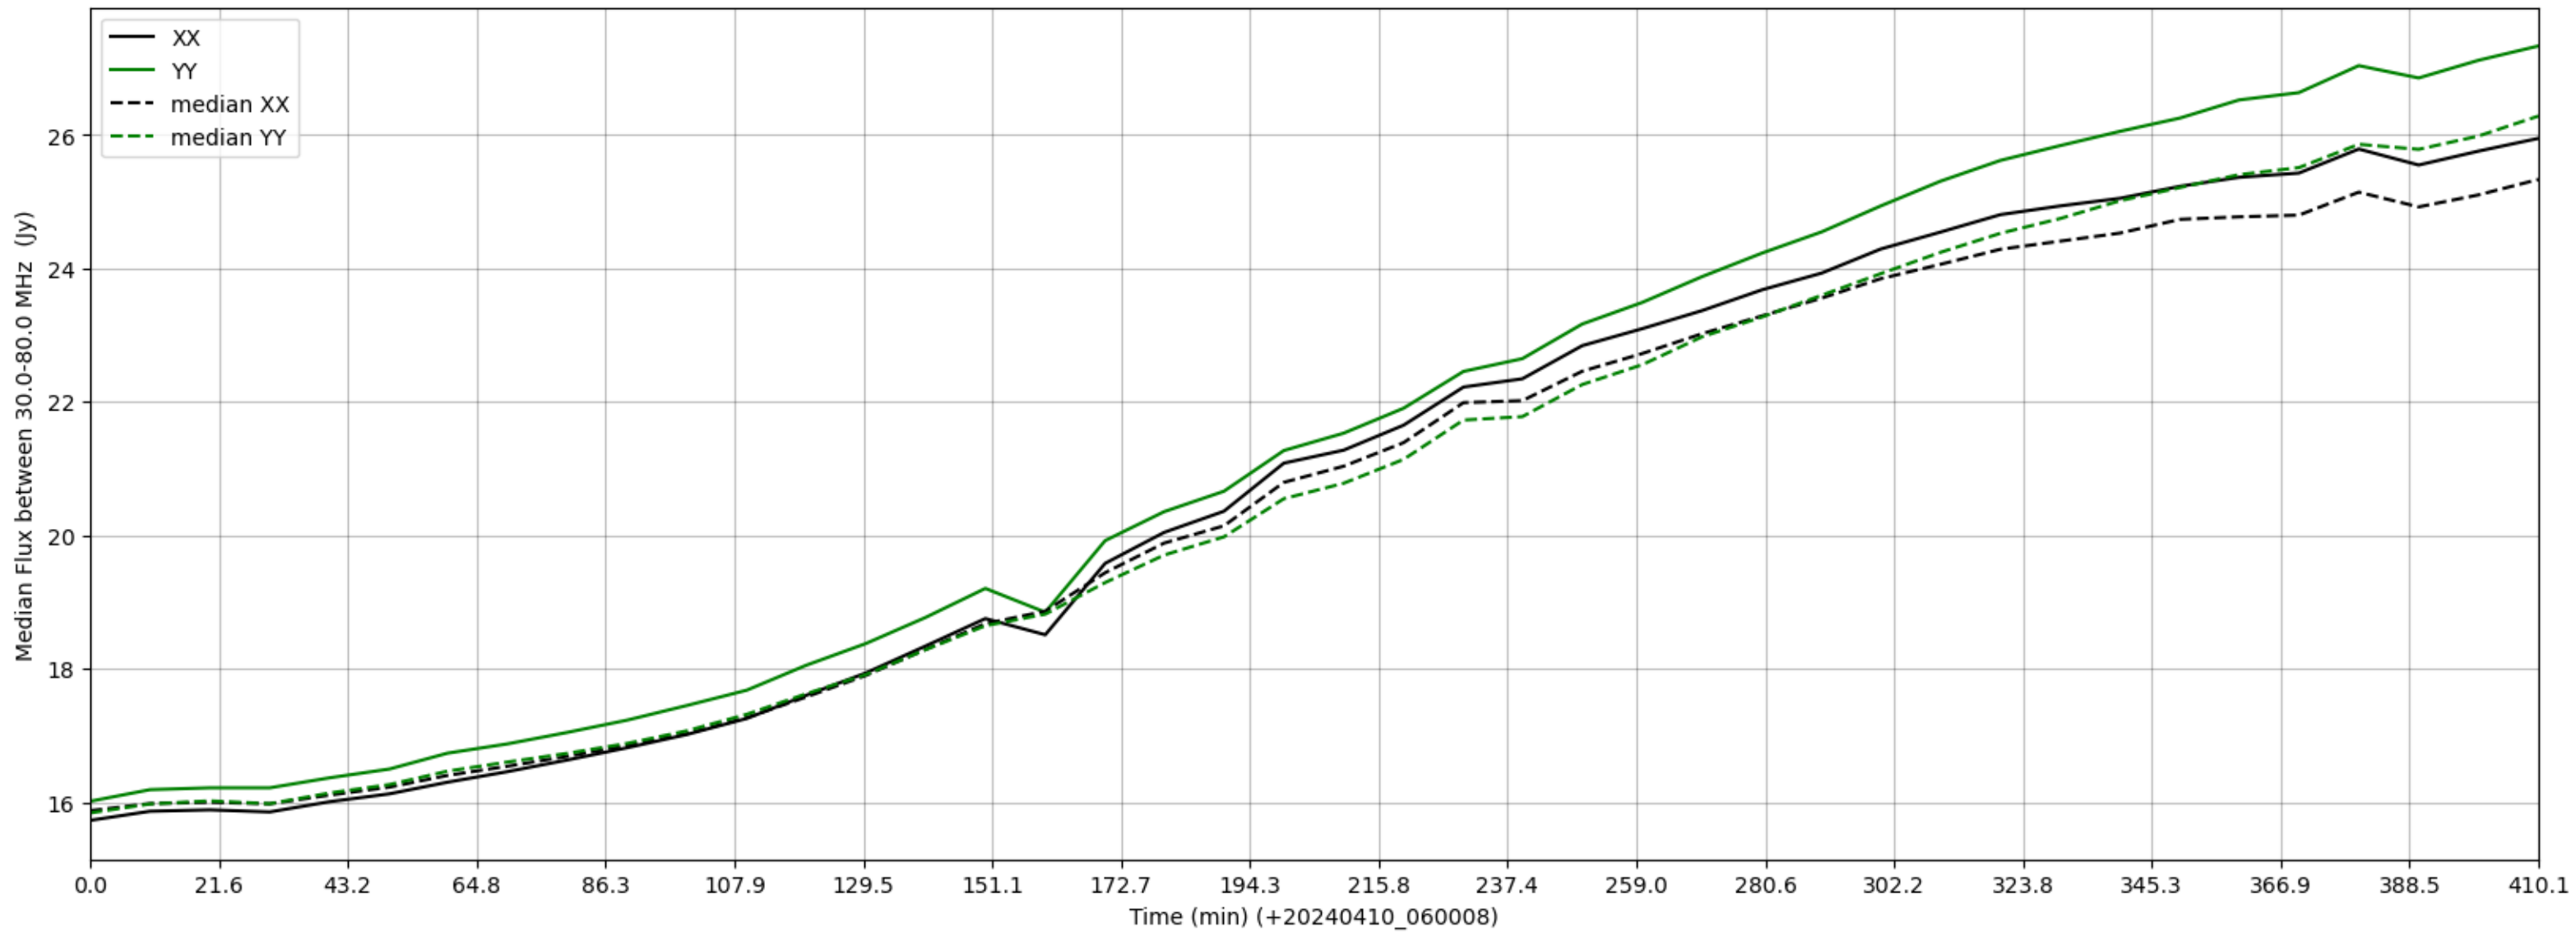

LWA086 - Correlator# 143 - XX FLAGS:Good - YY FLAGS:Good

LWA087 - Correlator# 142 - XX FLAGS:Good - YY FLAGS:Good