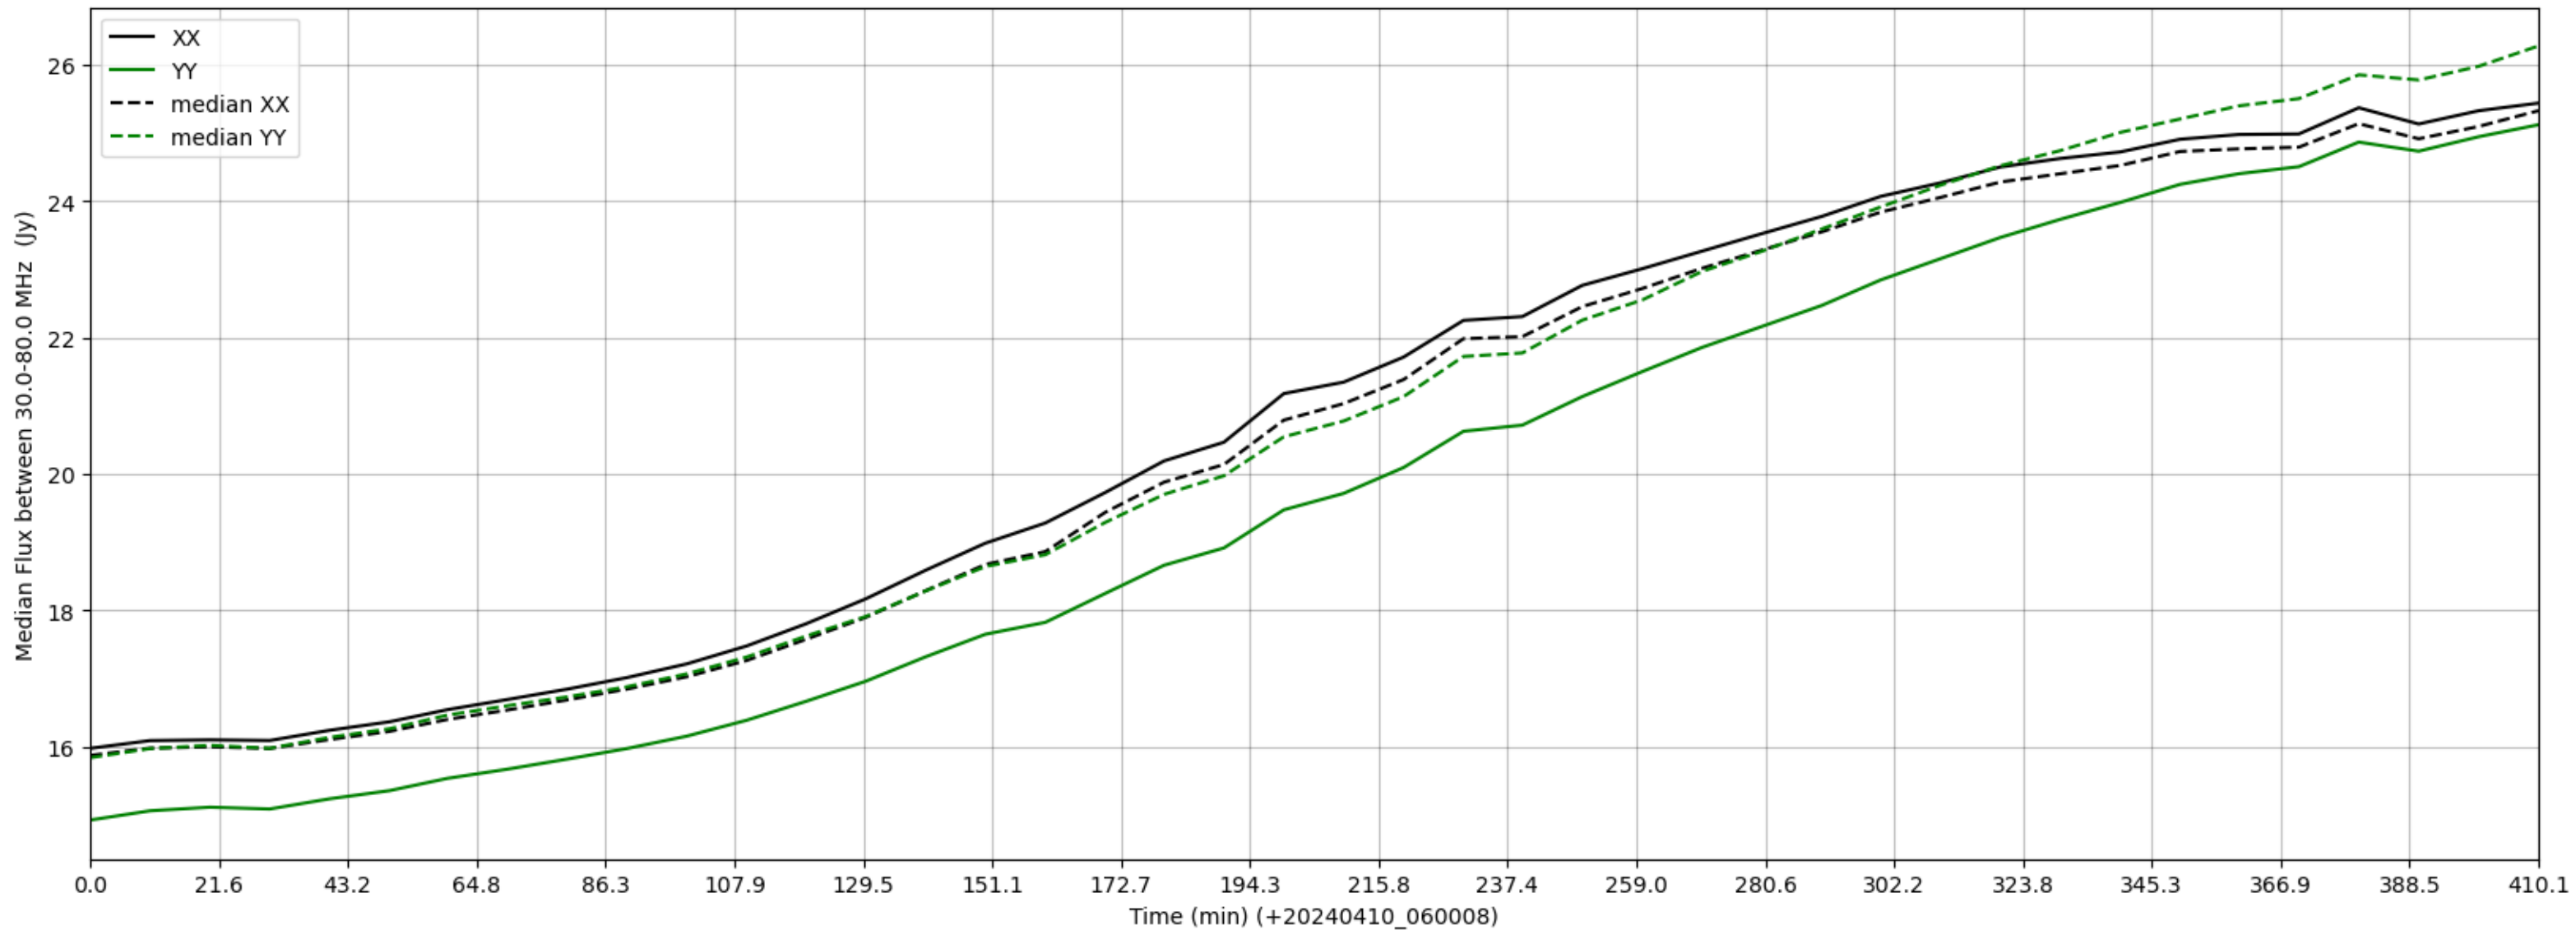

LWA154 - Correlator# 233 - XX FLAGS:Good - YY FLAGS:Good

LWA155 - Correlator# 232 - XX FLAGS:Good - YY FLAGS:Good