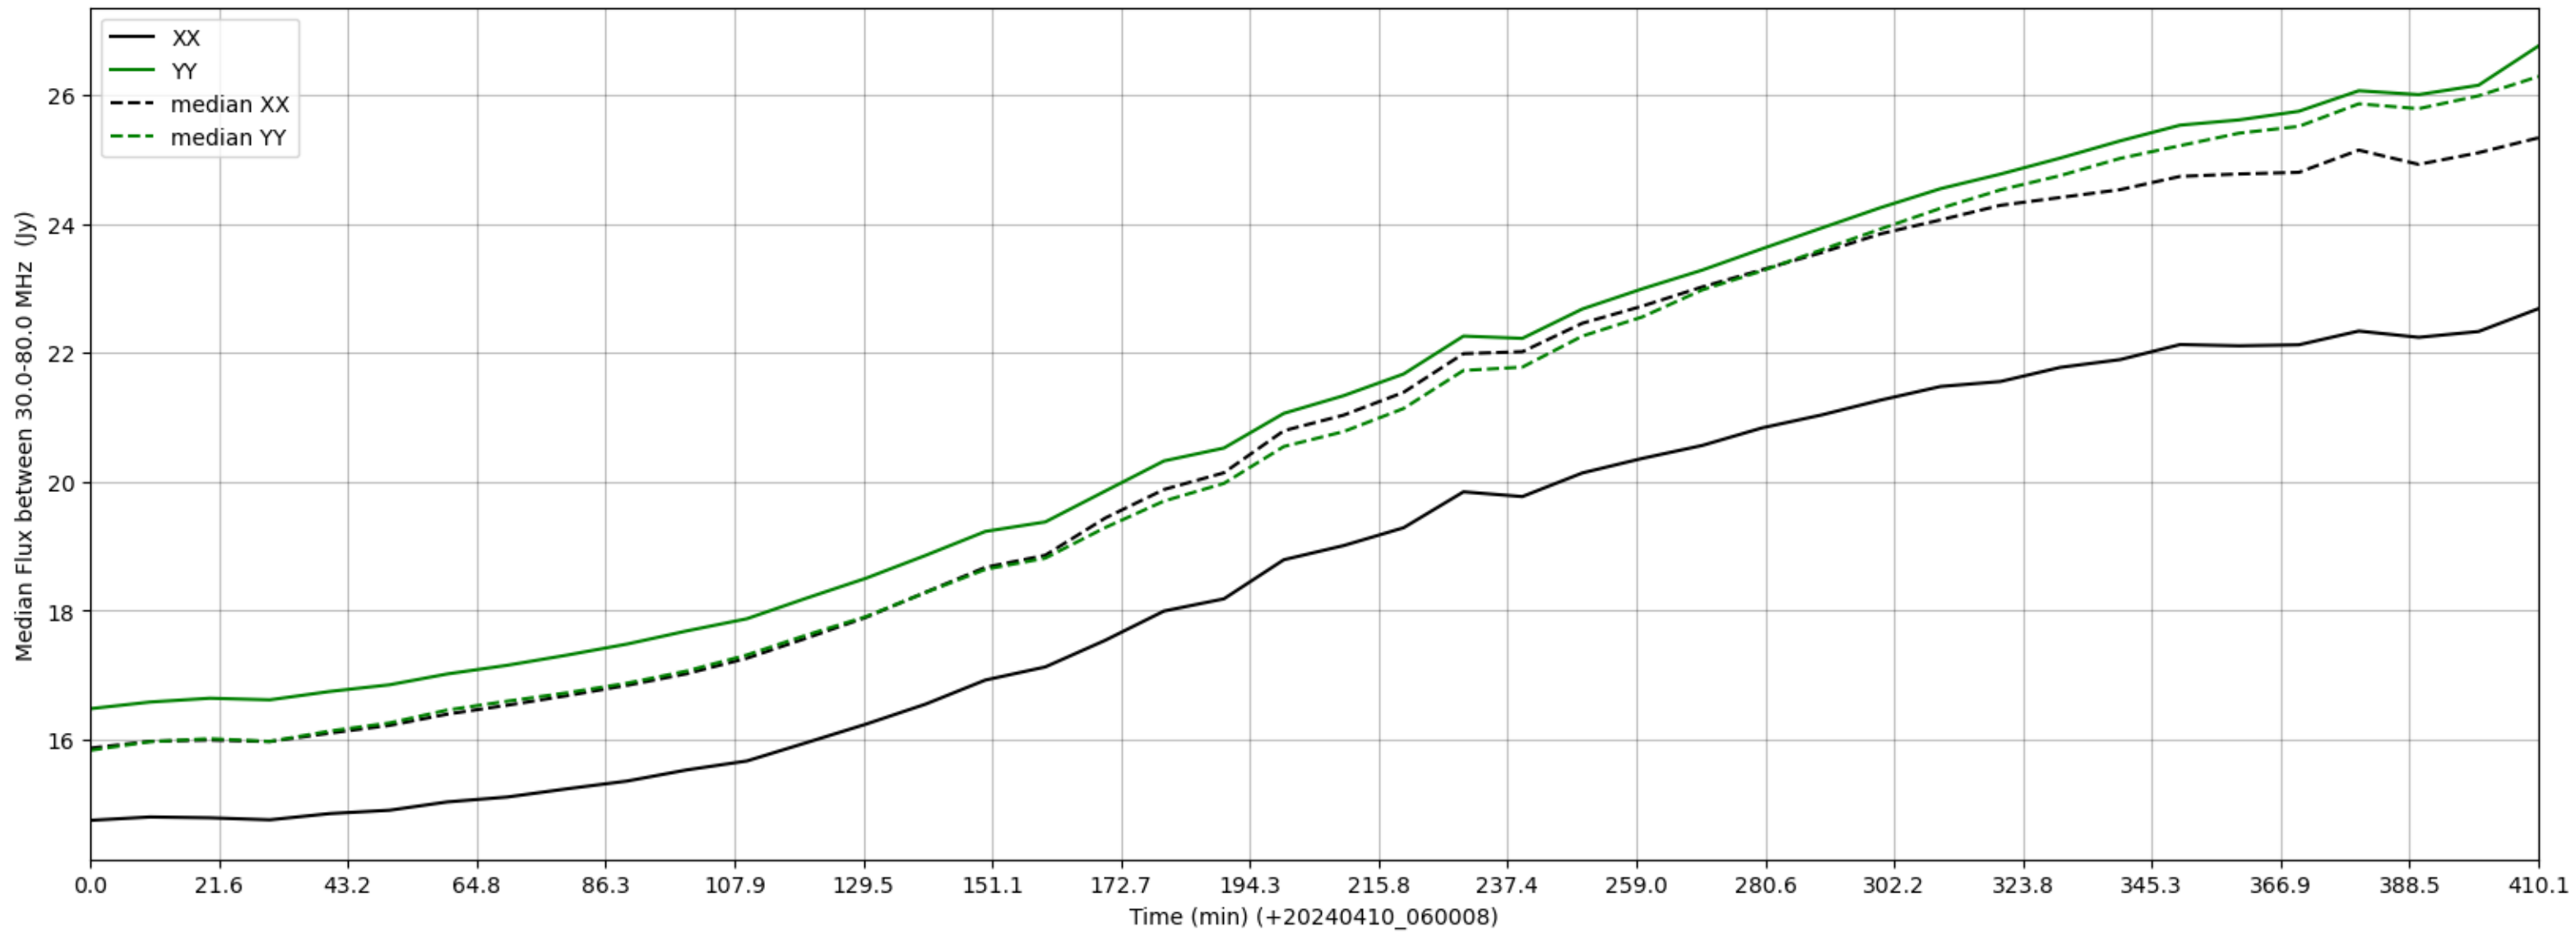

LWA263 - Correlator# 037 - XX FLAGS:BadSpecShape - YY FLAGS:Good

LWA265 - Correlator# 036 - XX FLAGS:Good - YY FLAGS:Good