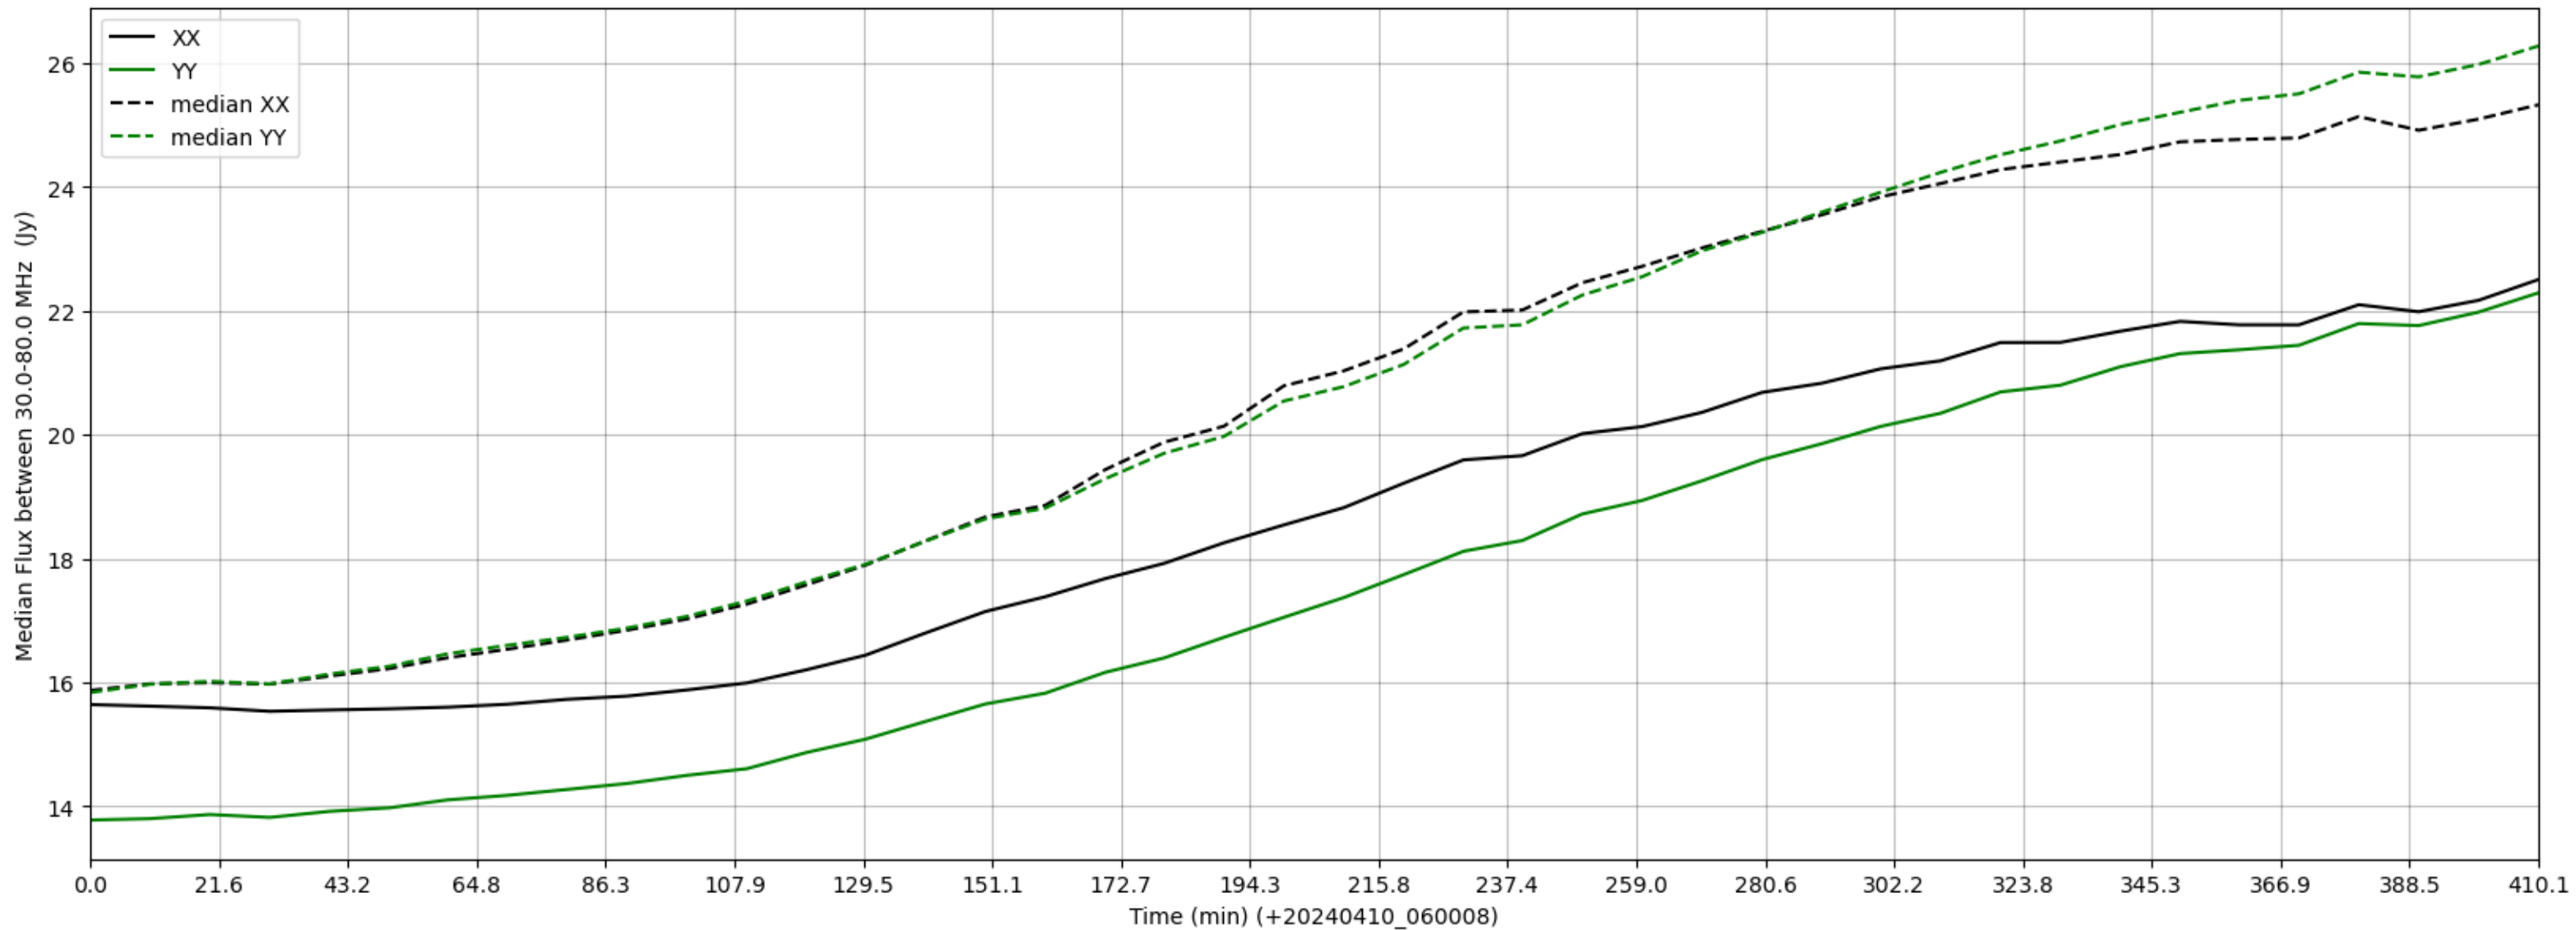

LWA294 - Correlator# 188 - XX FLAGS:Good - YY FLAGS:Good

LWA289 - Correlator# 189 - XX FLAGS:Good - YY FLAGS:Good

LWA319 - Correlator# 190 - XX FLAGS:Good - YY FLAGS:Good

LWA299 - Correlator# 191 - XX FLAGS:Good - YY FLAGS:Good