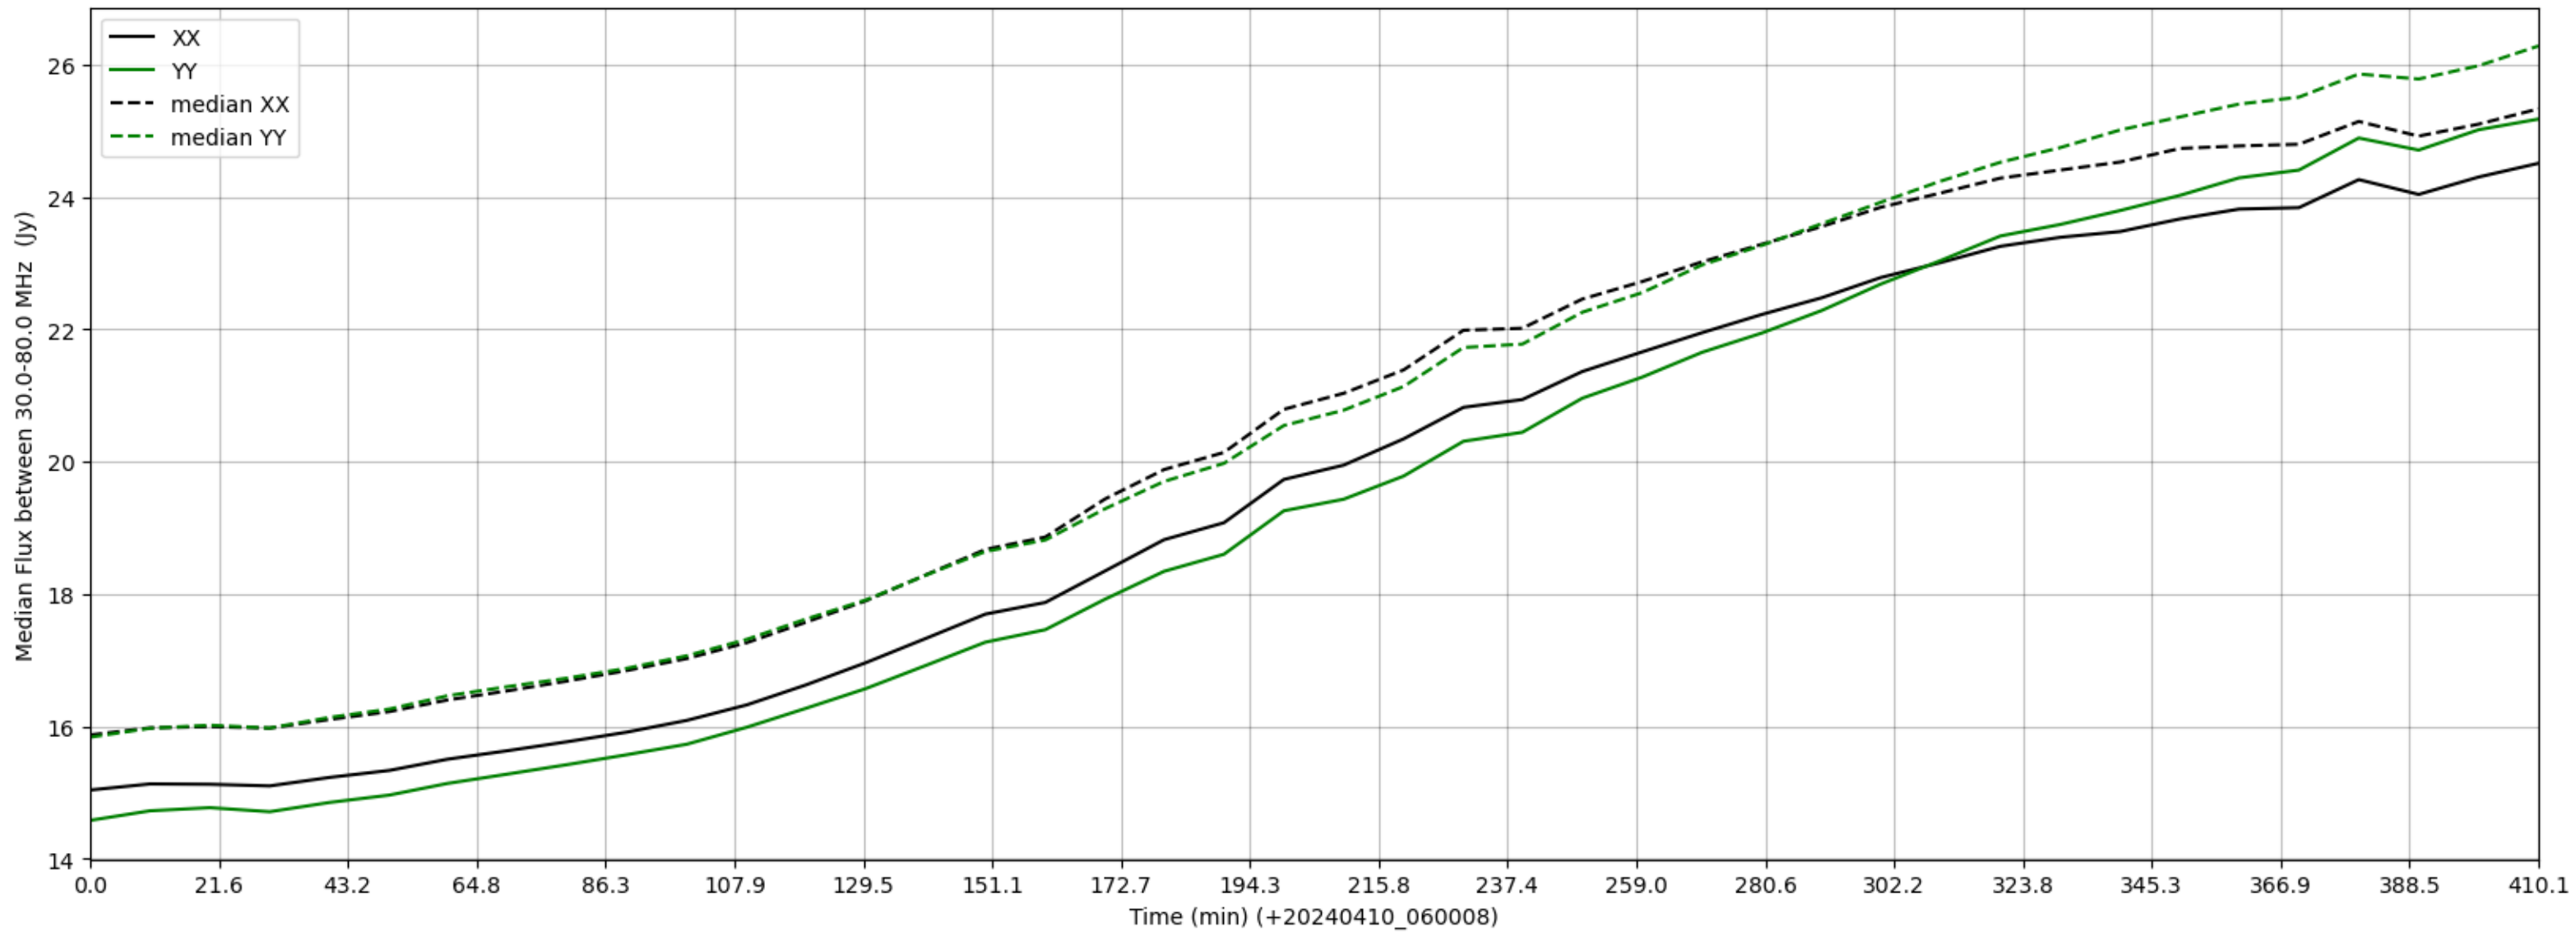

LWA184 - Correlator# 241 - XX FLAGS:Good - YY FLAGS:Good

LWA185 - Correlator# 240 - XX FLAGS:Good - YY FLAGS:Good