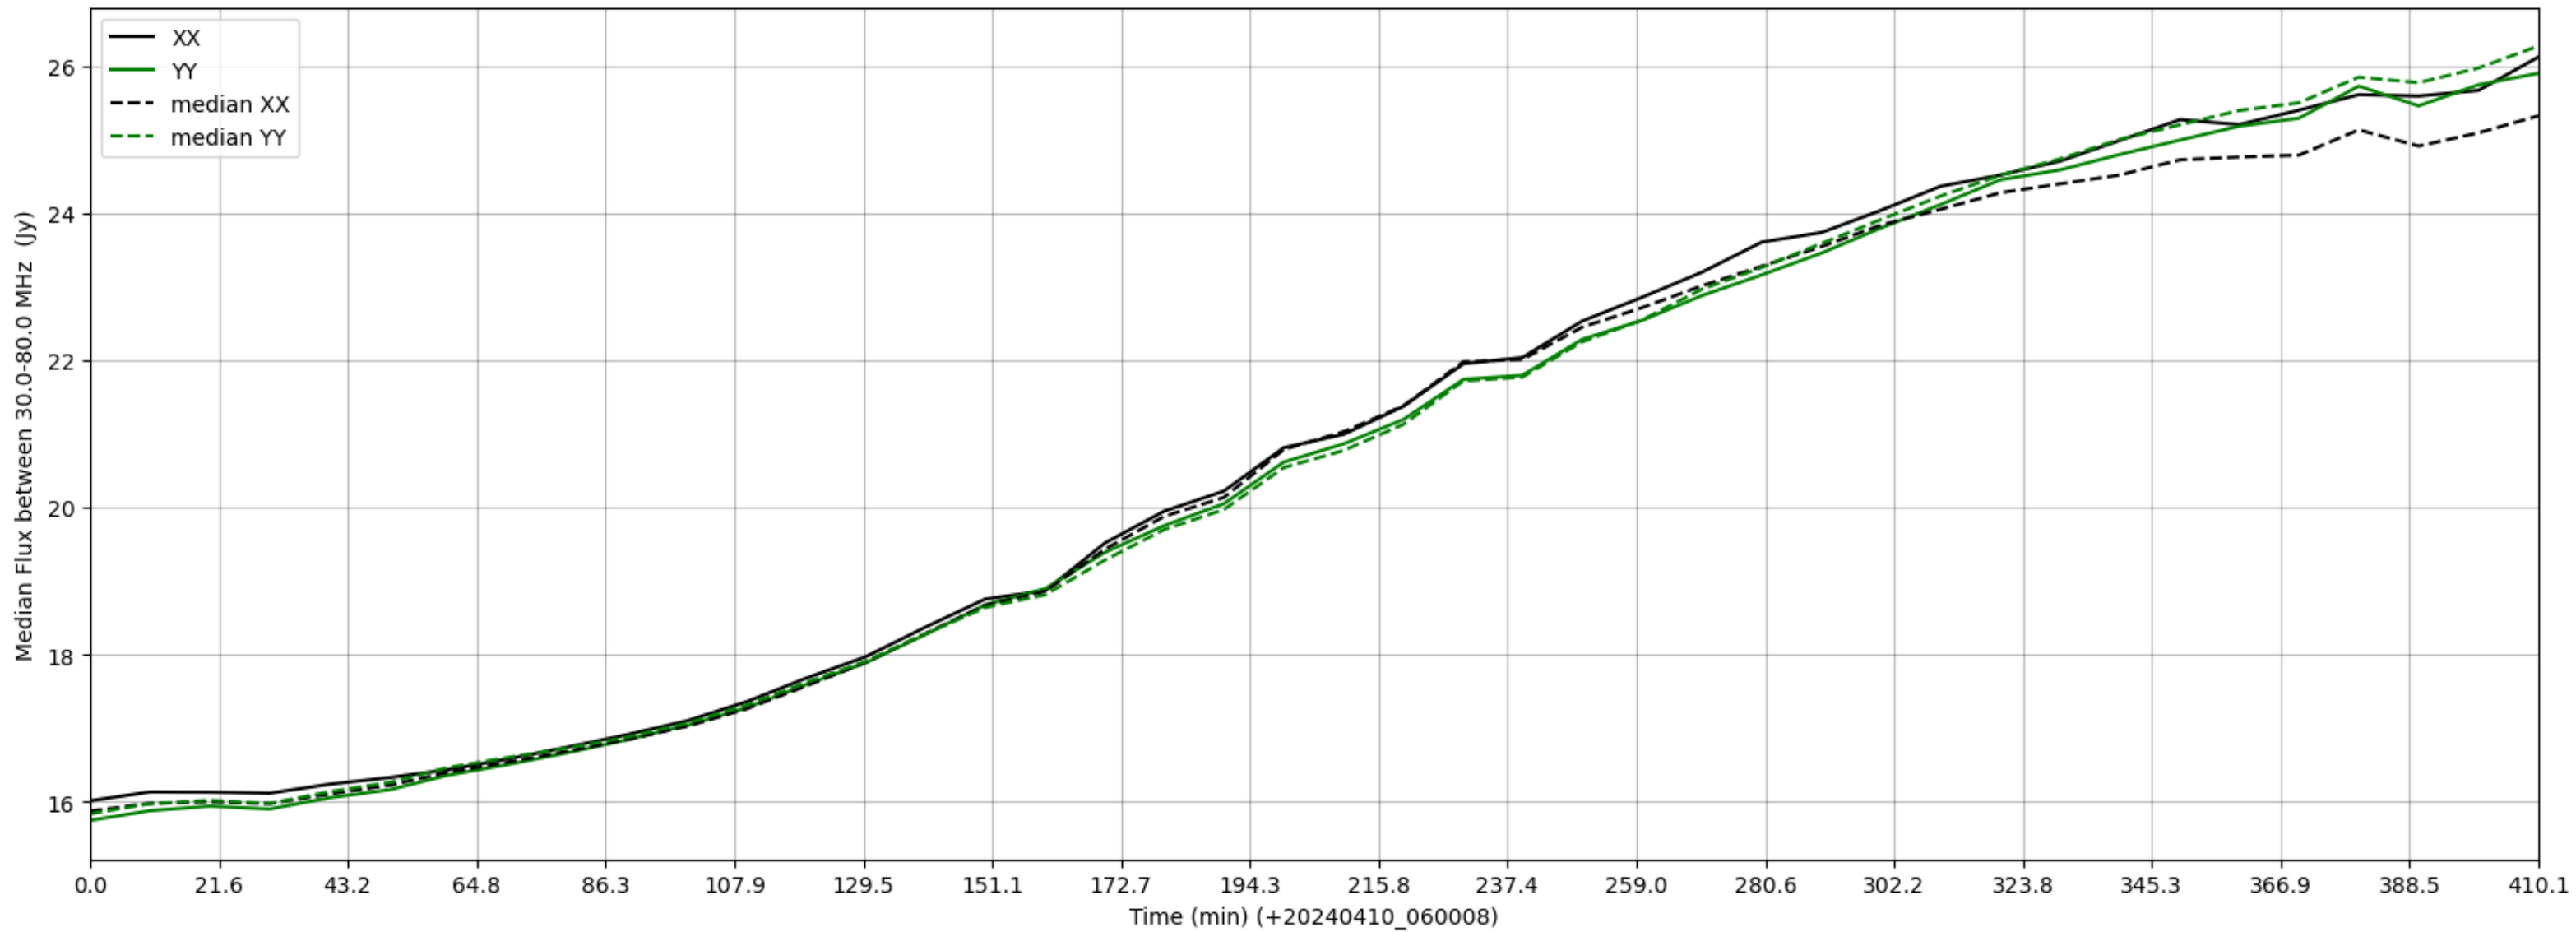

LWA176 - Correlator# 325 - XX FLAGS:Good - YY FLAGS:Good

LWA183 - Correlator# 324 - XX FLAGS:Good - YY FLAGS:Good