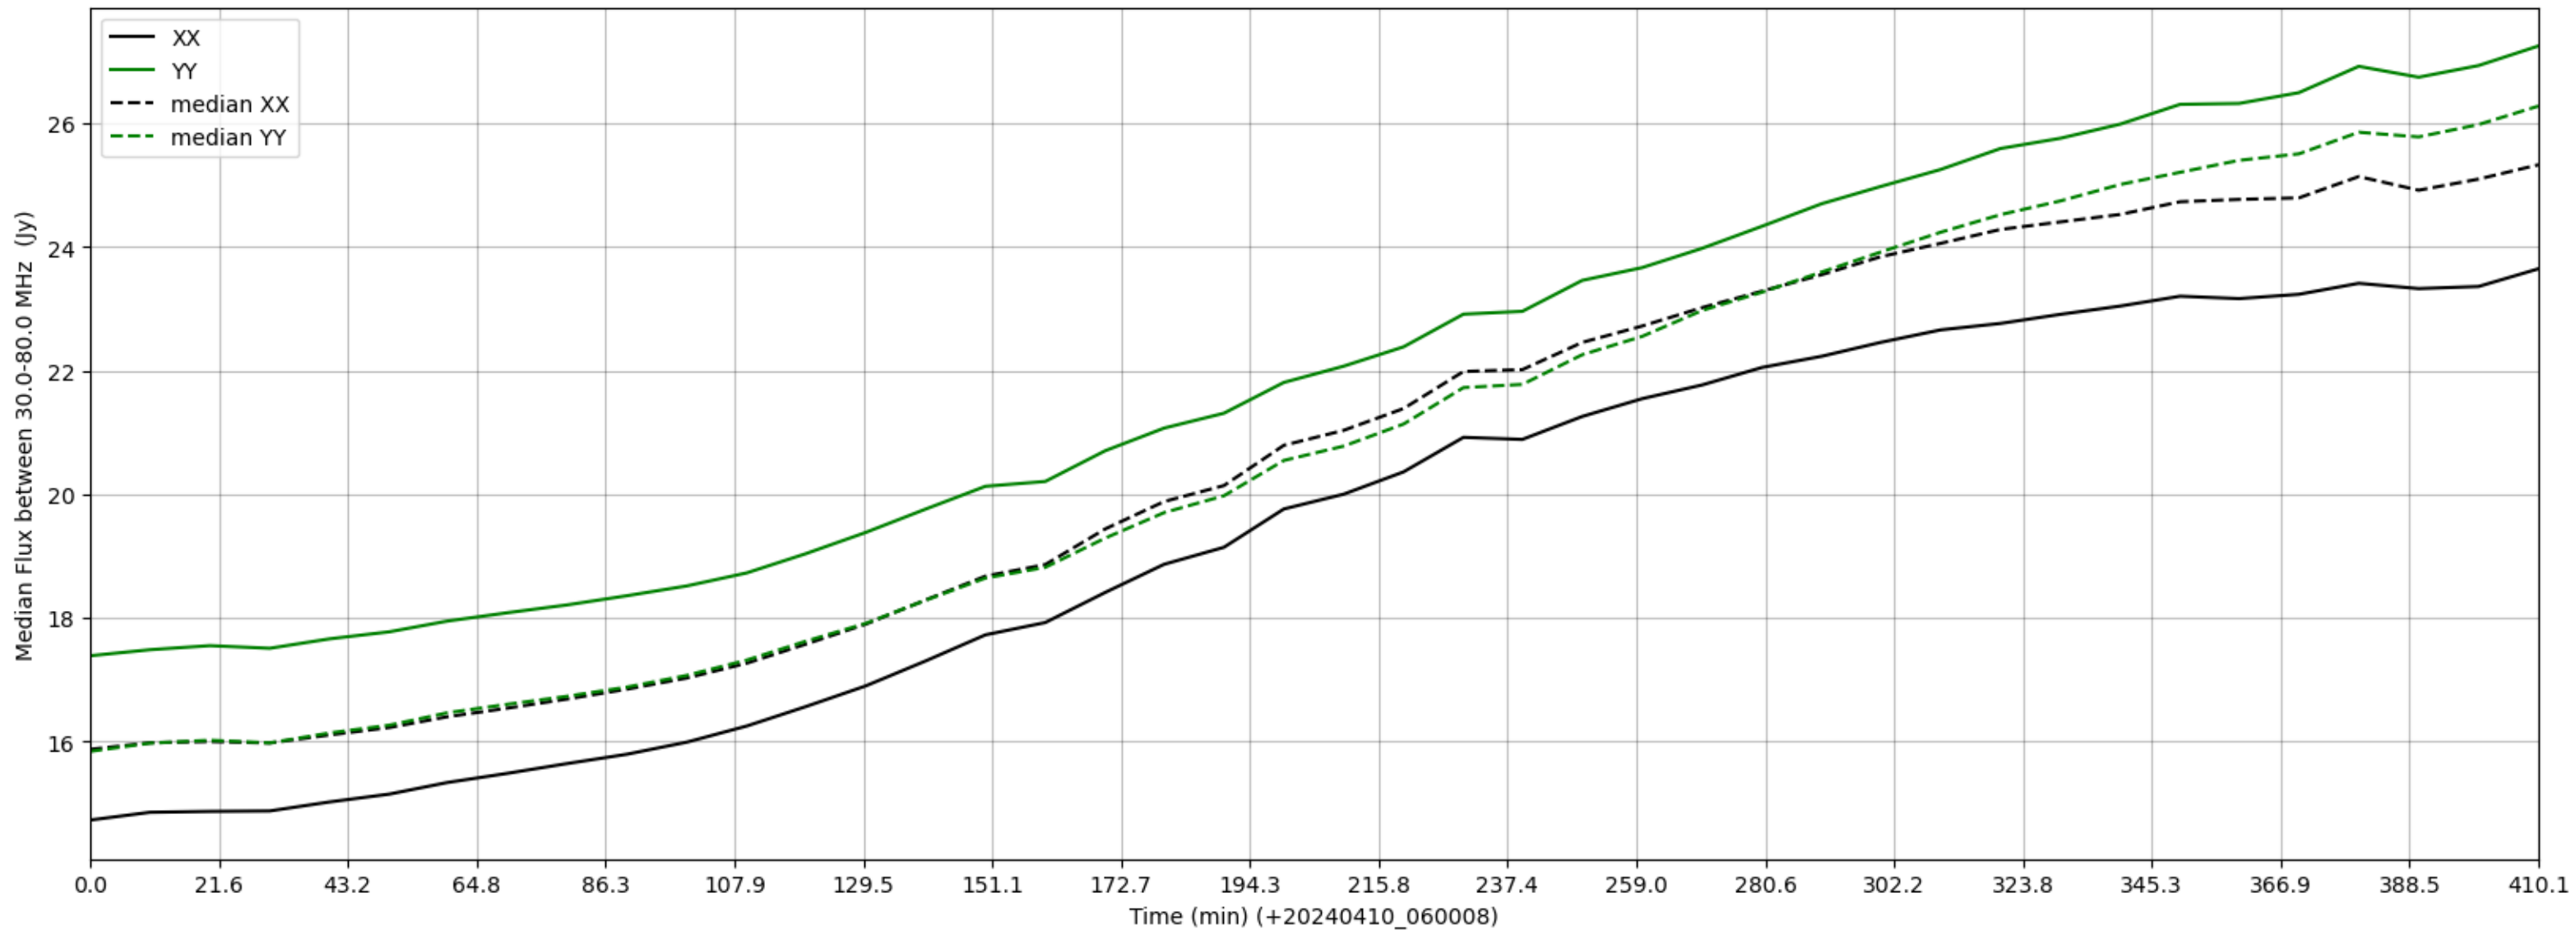

LWA175 - Correlator# 293 - XX FLAGS:Good - YY FLAGS:Good

LWA169 - Correlator# 292 - XX FLAGS:Good - YY FLAGS:Good