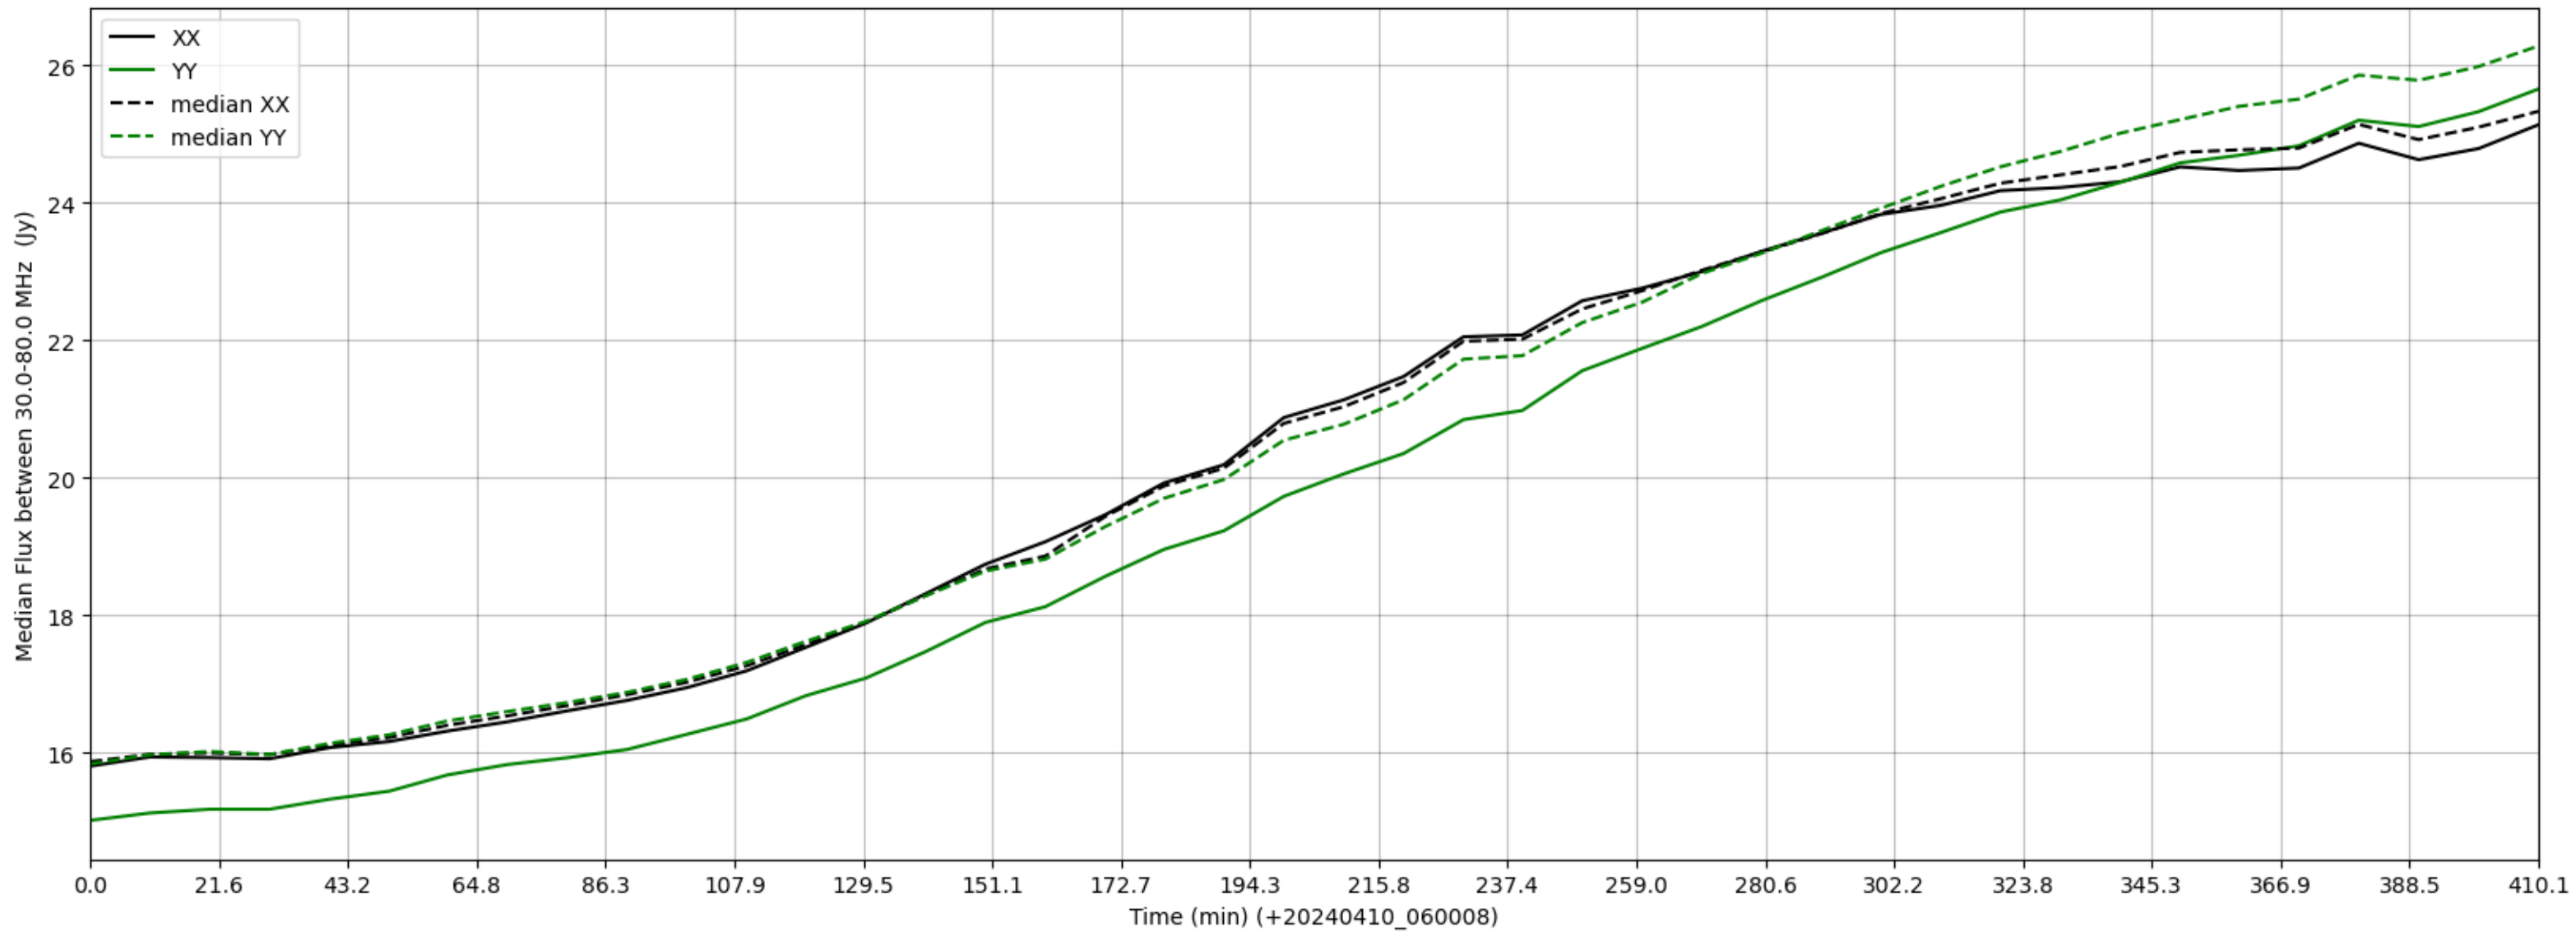

LWA209 - Correlator# 301 - XX FLAGS:LowFlux - YY FLAGS:LowFlux

LWA210 - Correlator# 300 - XX FLAGS:Good - YY FLAGS:Good