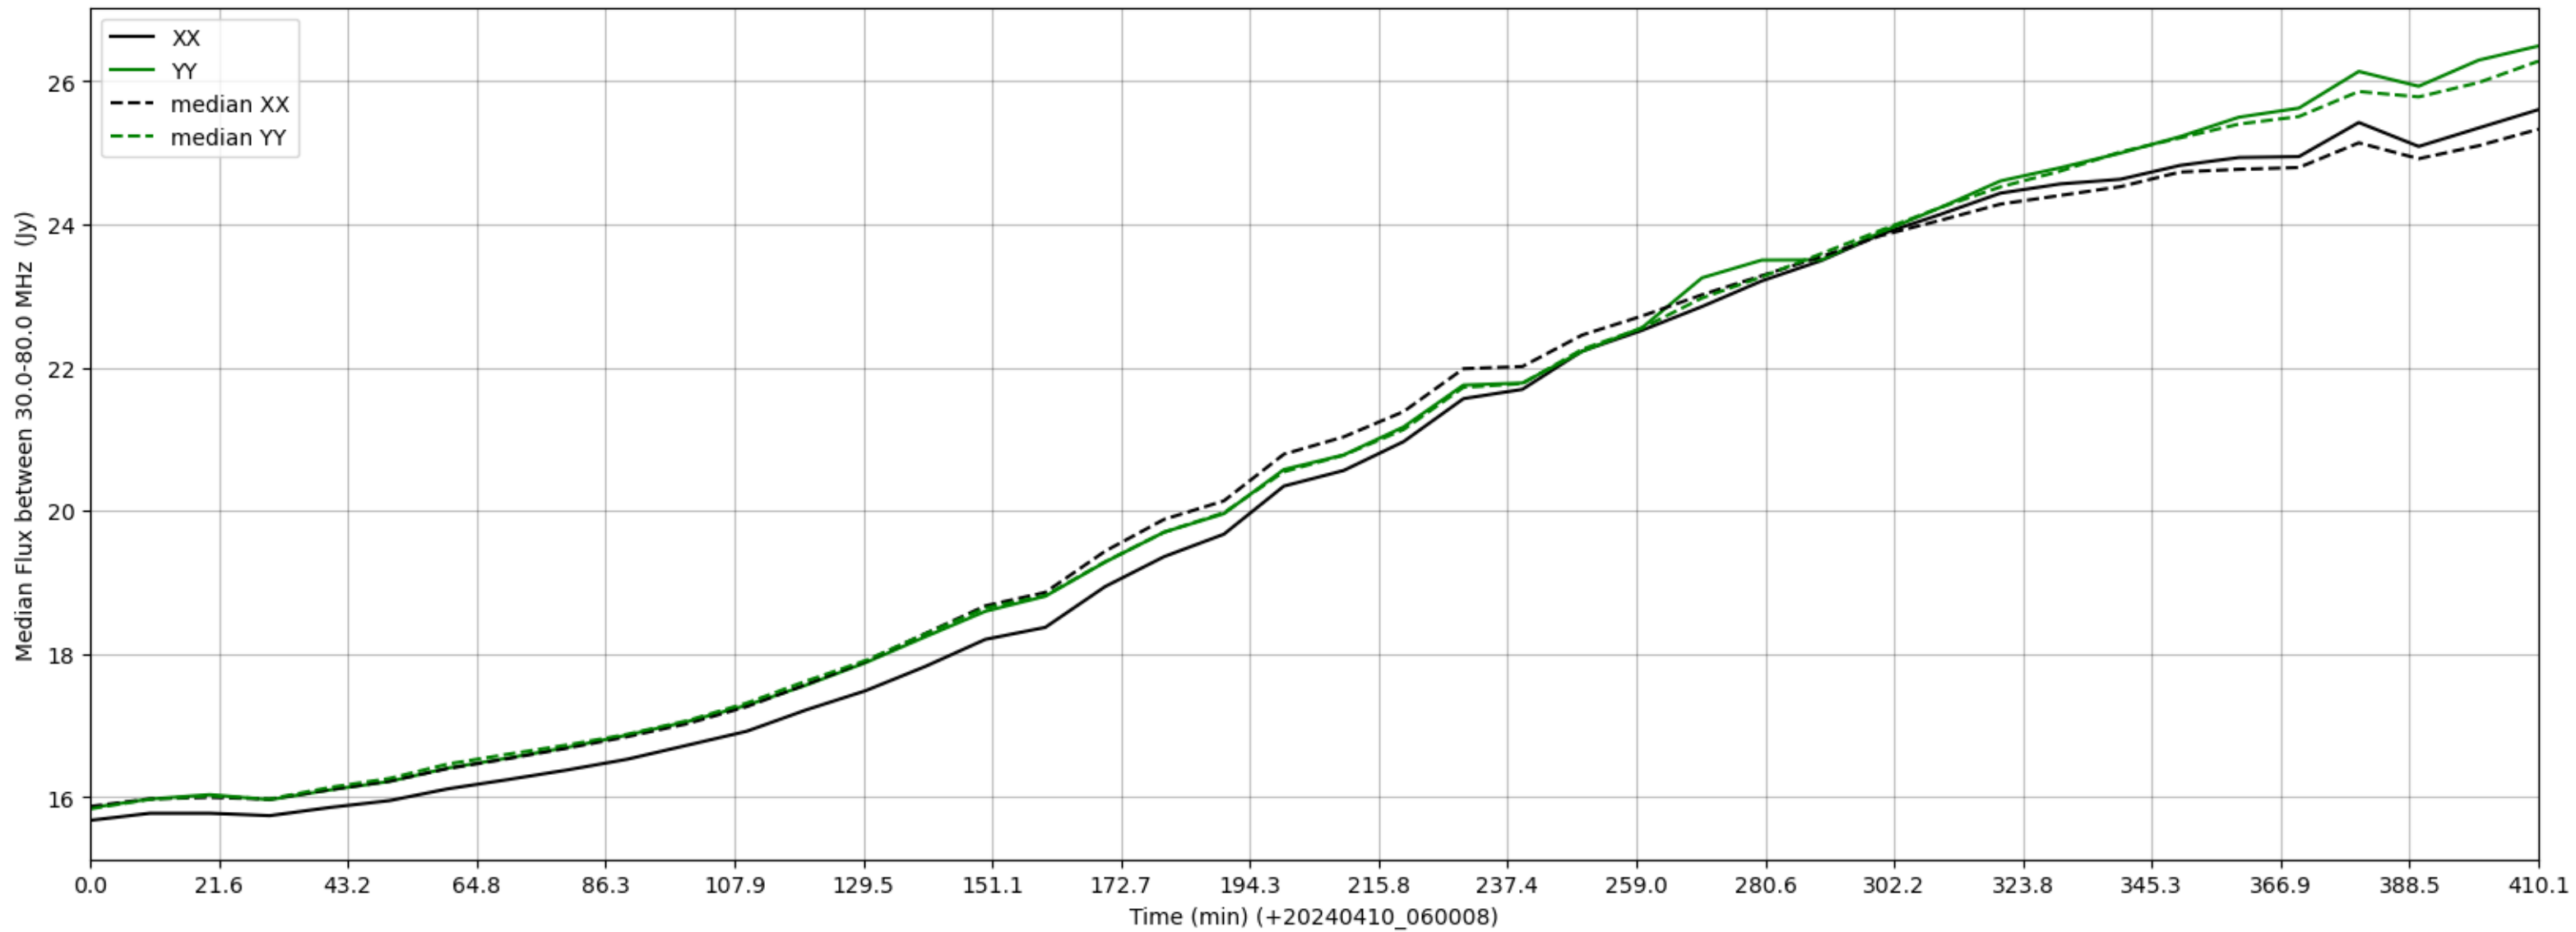

LWA015 - Correlator# 098 - XX FLAGS:Good - YY FLAGS:Good

LWA016 - Correlator# 097 - XX FLAGS:Good - YY FLAGS:Good