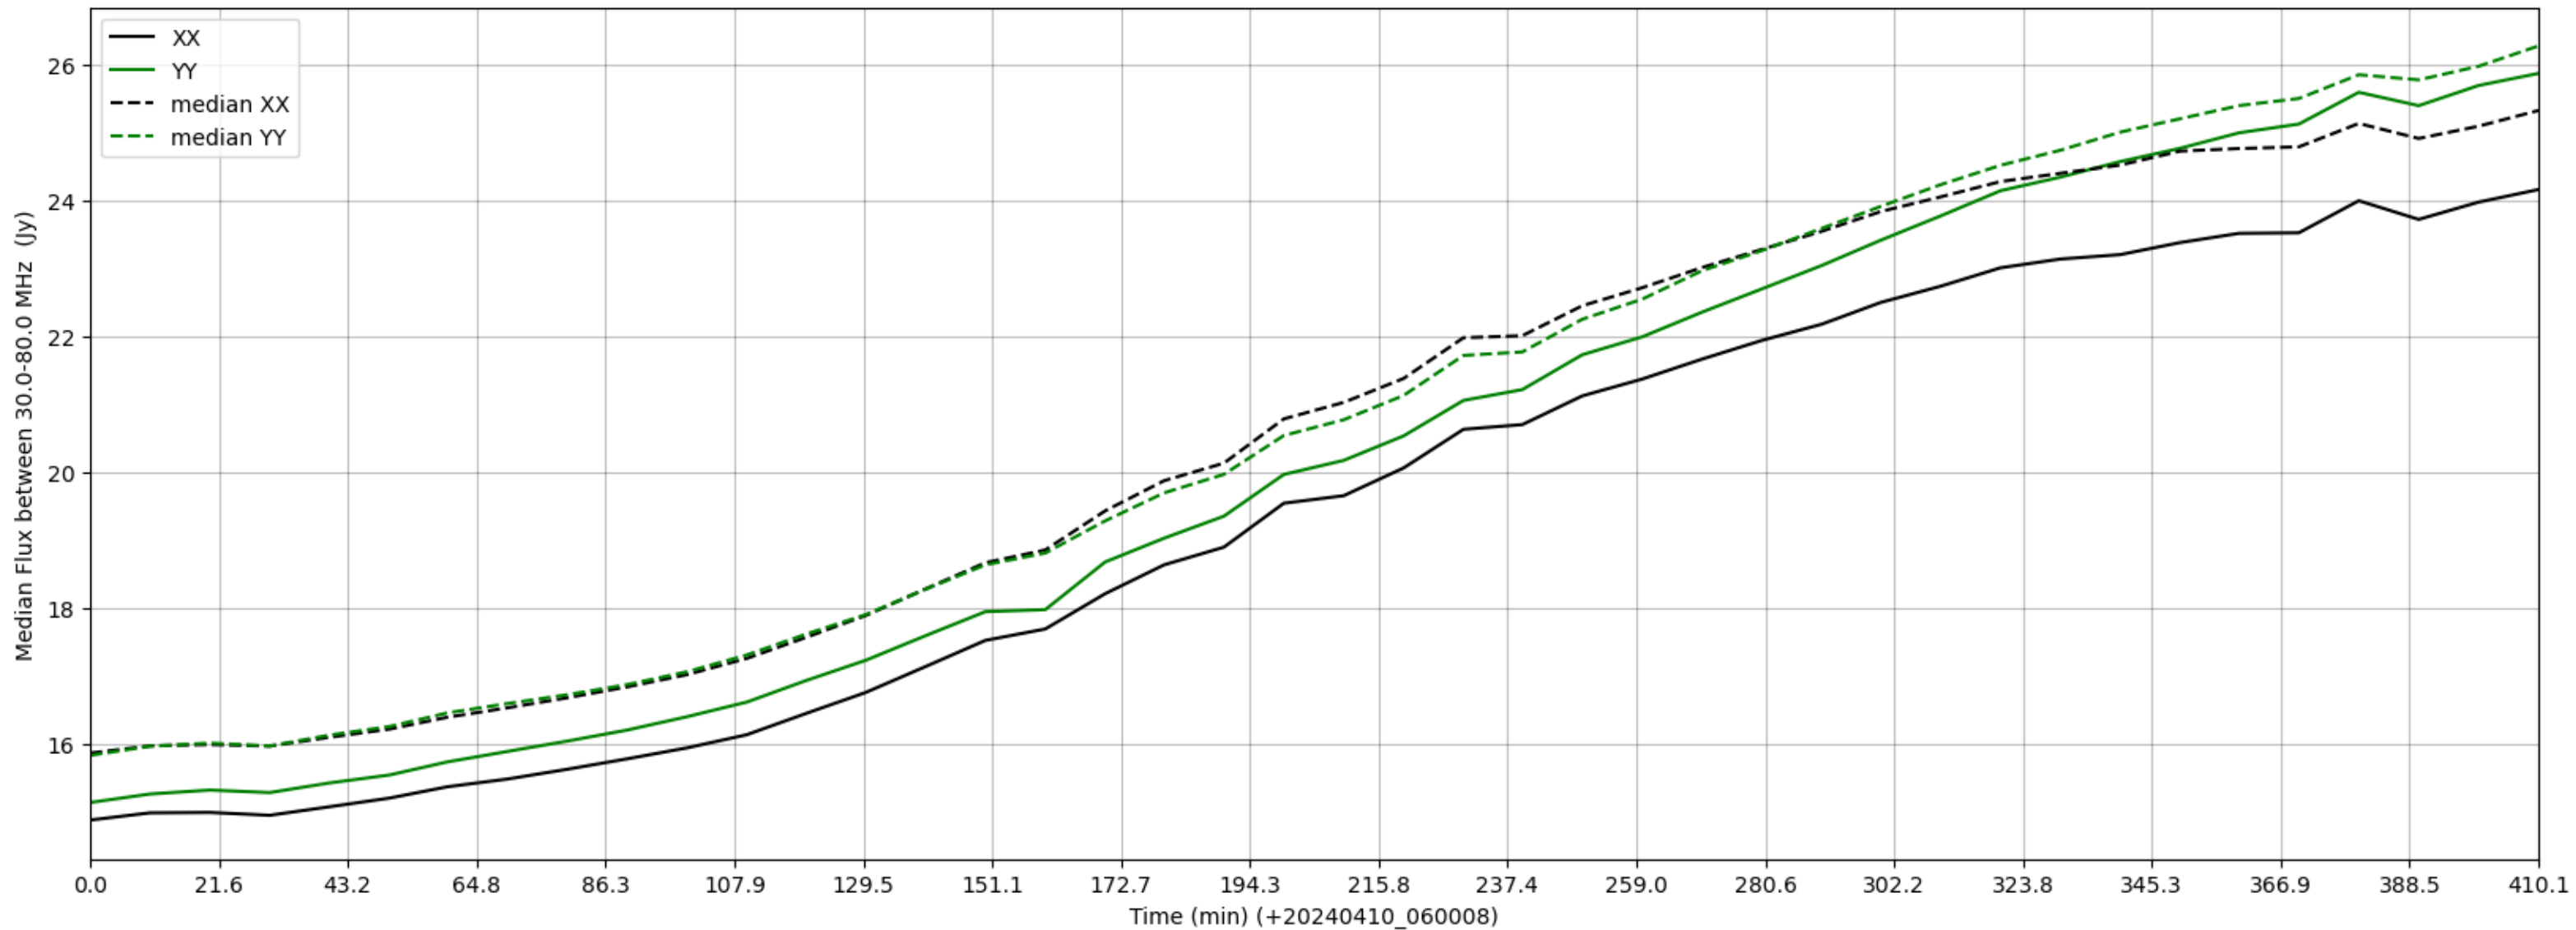

LWA092 - Correlator# 149 - XX FLAGS:Good - YY FLAGS:Good

LWA093 - Correlator# 148 - XX FLAGS:Good - YY FLAGS:Good