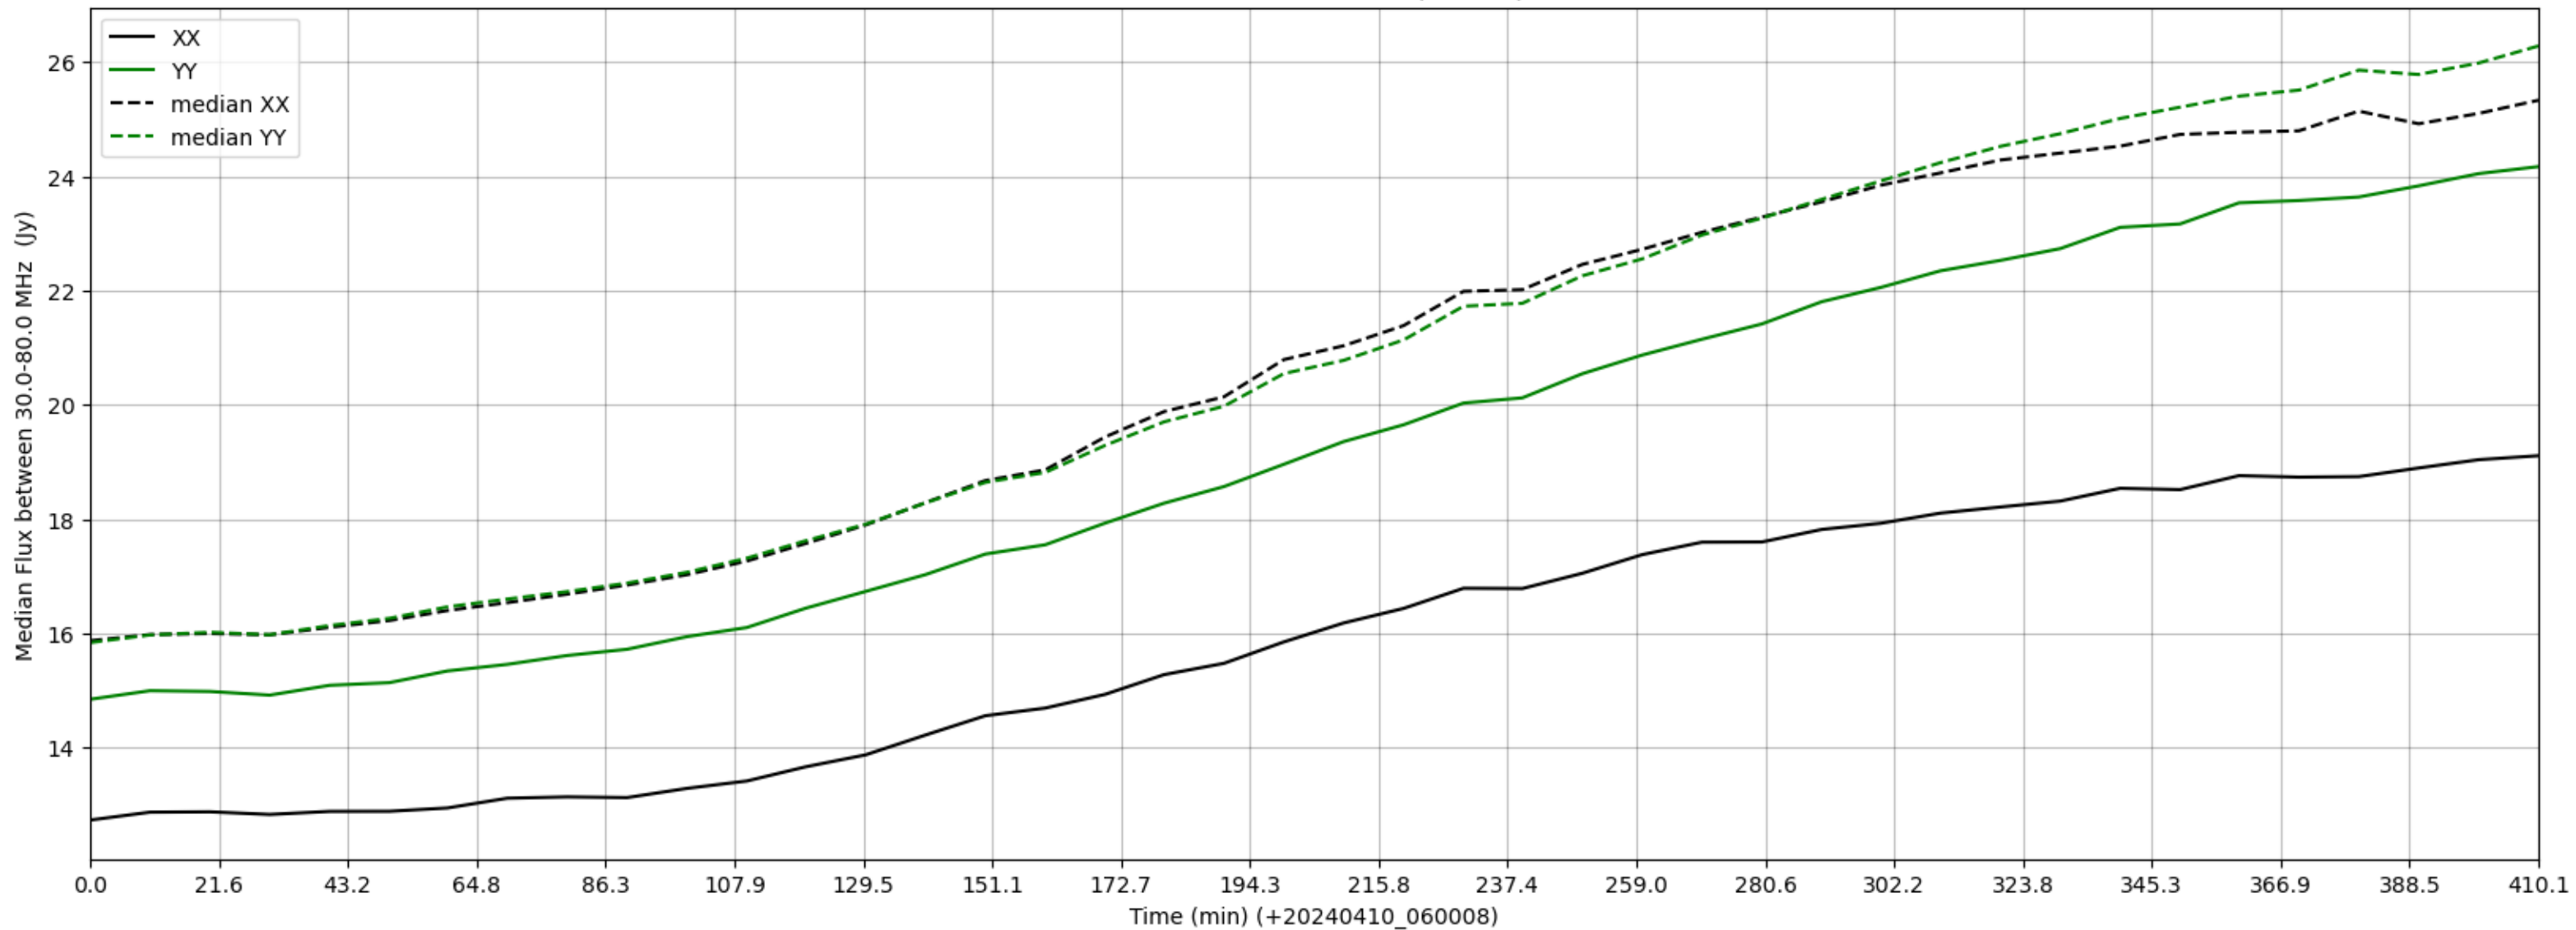

LWA344 - Correlator# 061 - XX FLAGS:Good - YY FLAGS:Good

LWA351 - Correlator# 060 - XX FLAGS:BadSpecShape - YY FLAGS:Good