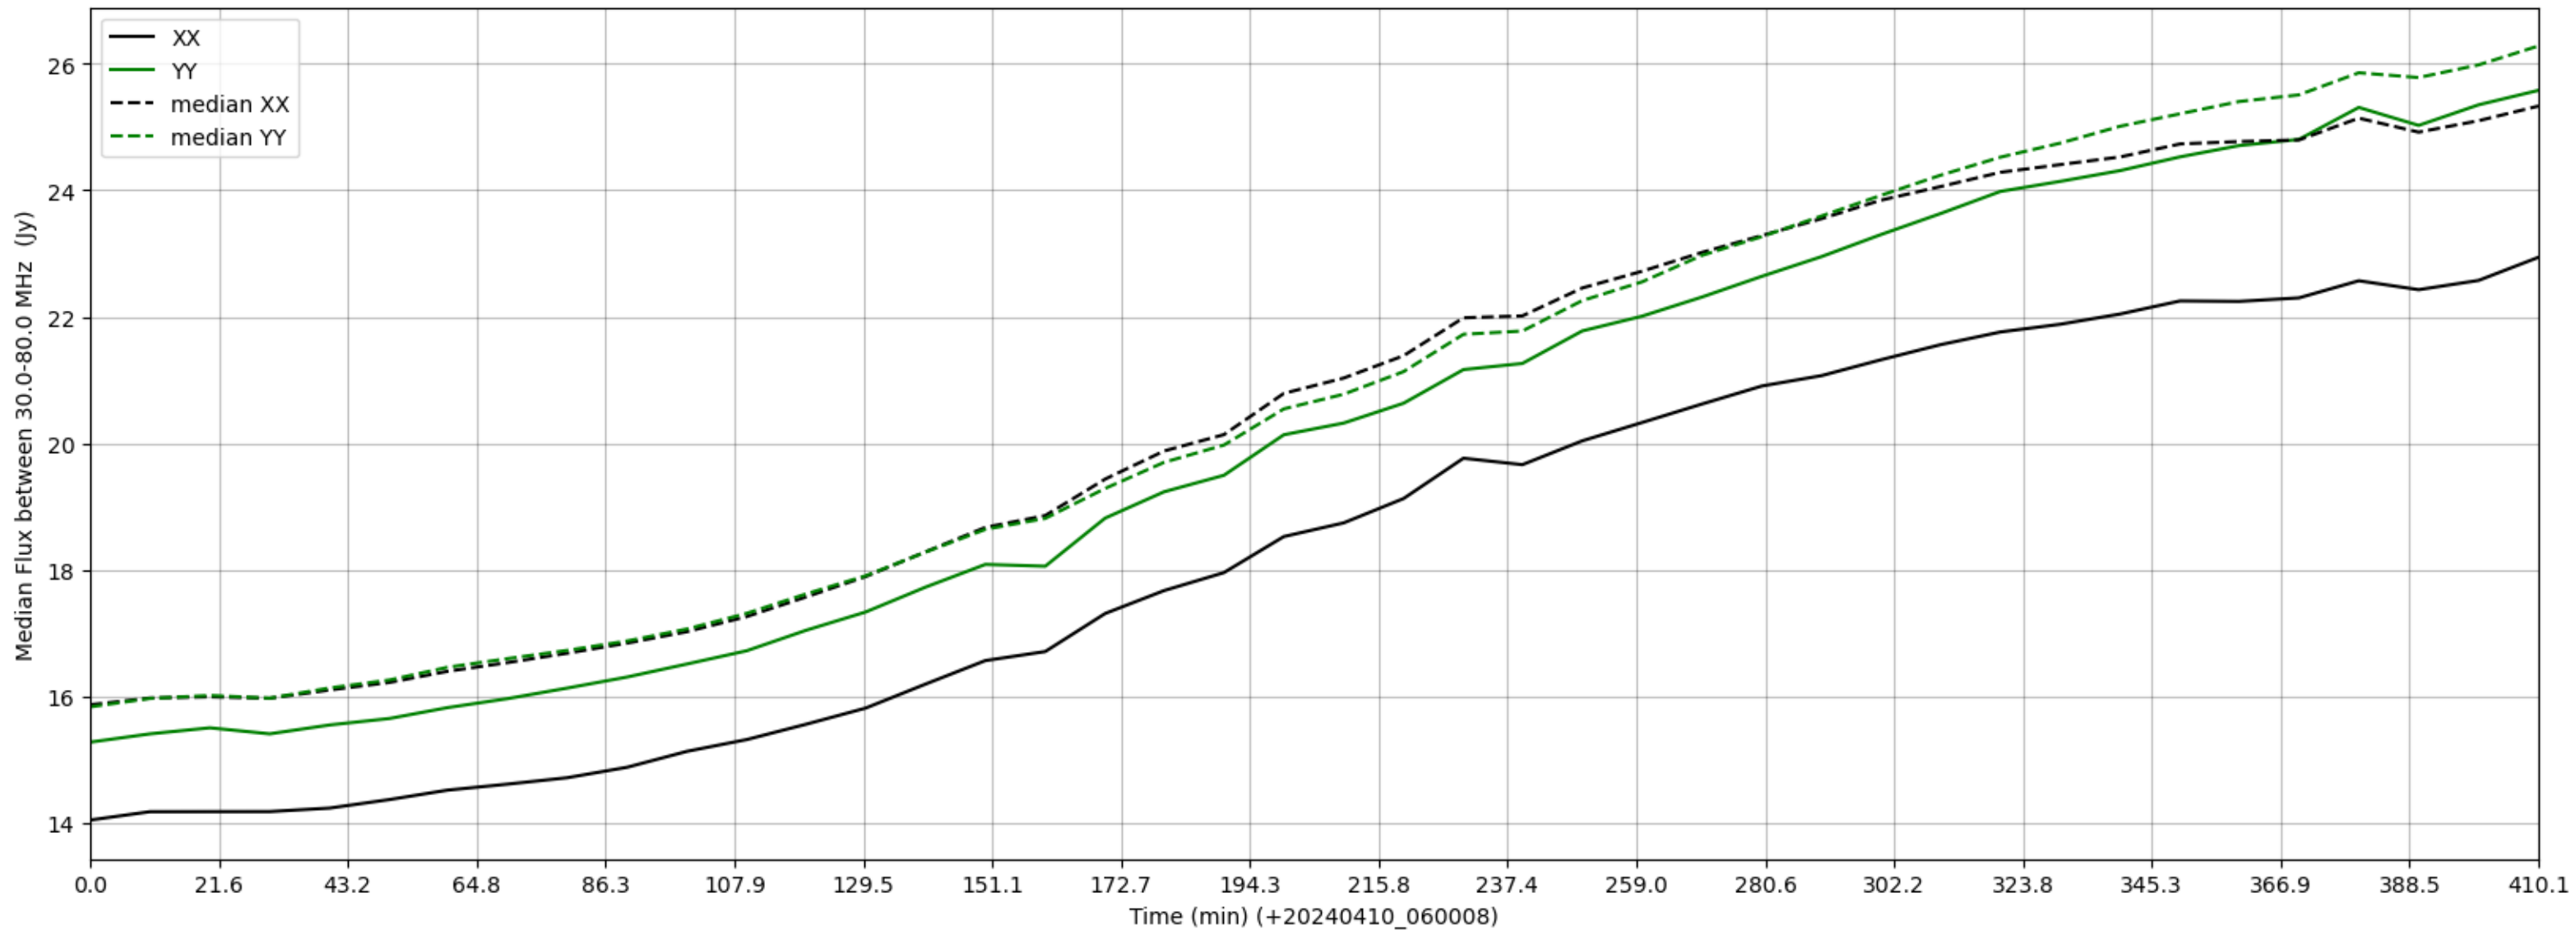

LWA128 - Correlator# 229 - XX FLAGS:Good - YY FLAGS:Good

LWA188 - Correlator# 228 - XX FLAGS:Good - YY FLAGS:Good