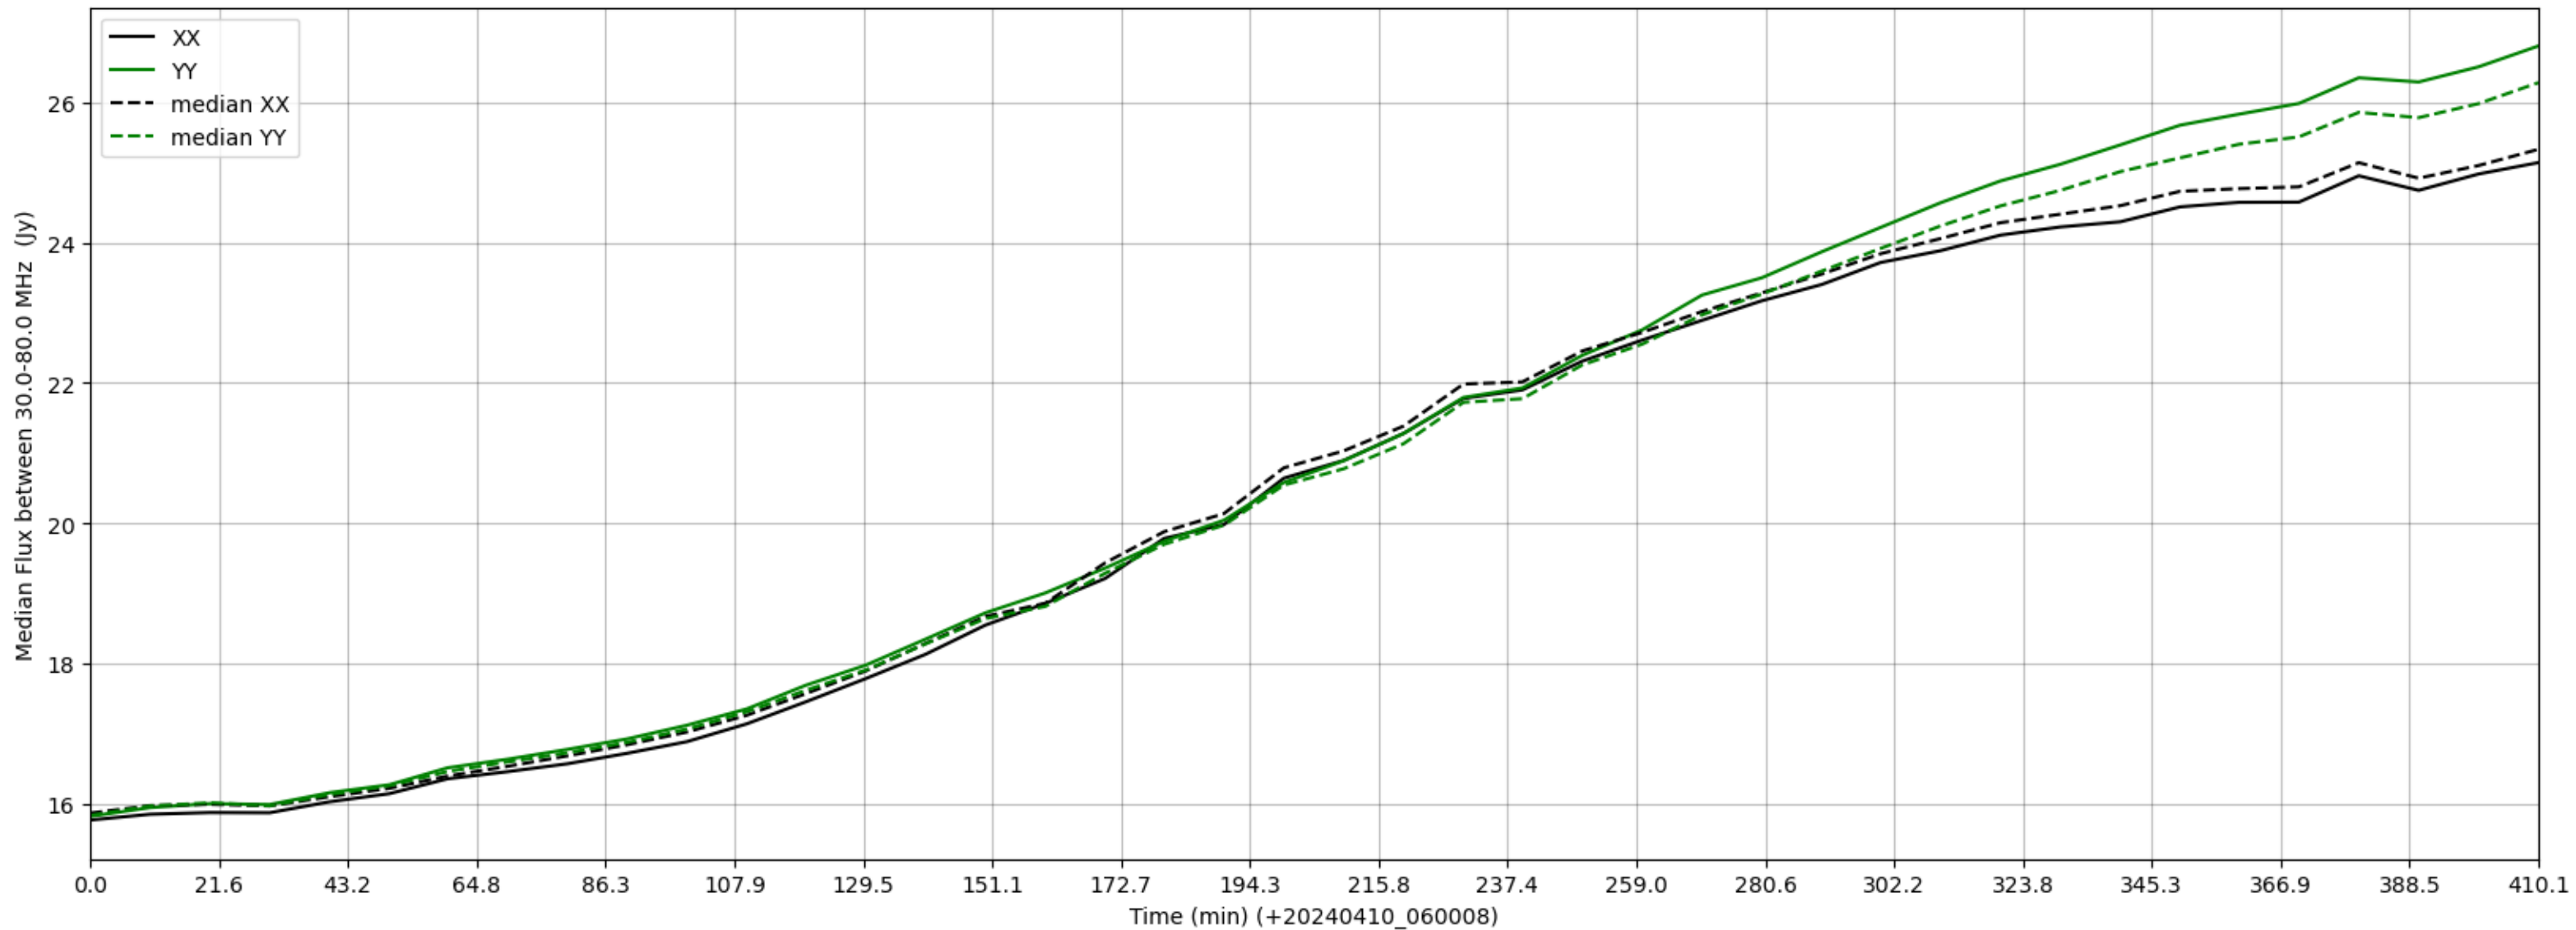

LWA041 - Correlator# 079 - XX FLAGS:LowFlux - YY FLAGS:LowFlux

LWA042 - Correlator# 078 - XX FLAGS:Good - YY FLAGS:Good