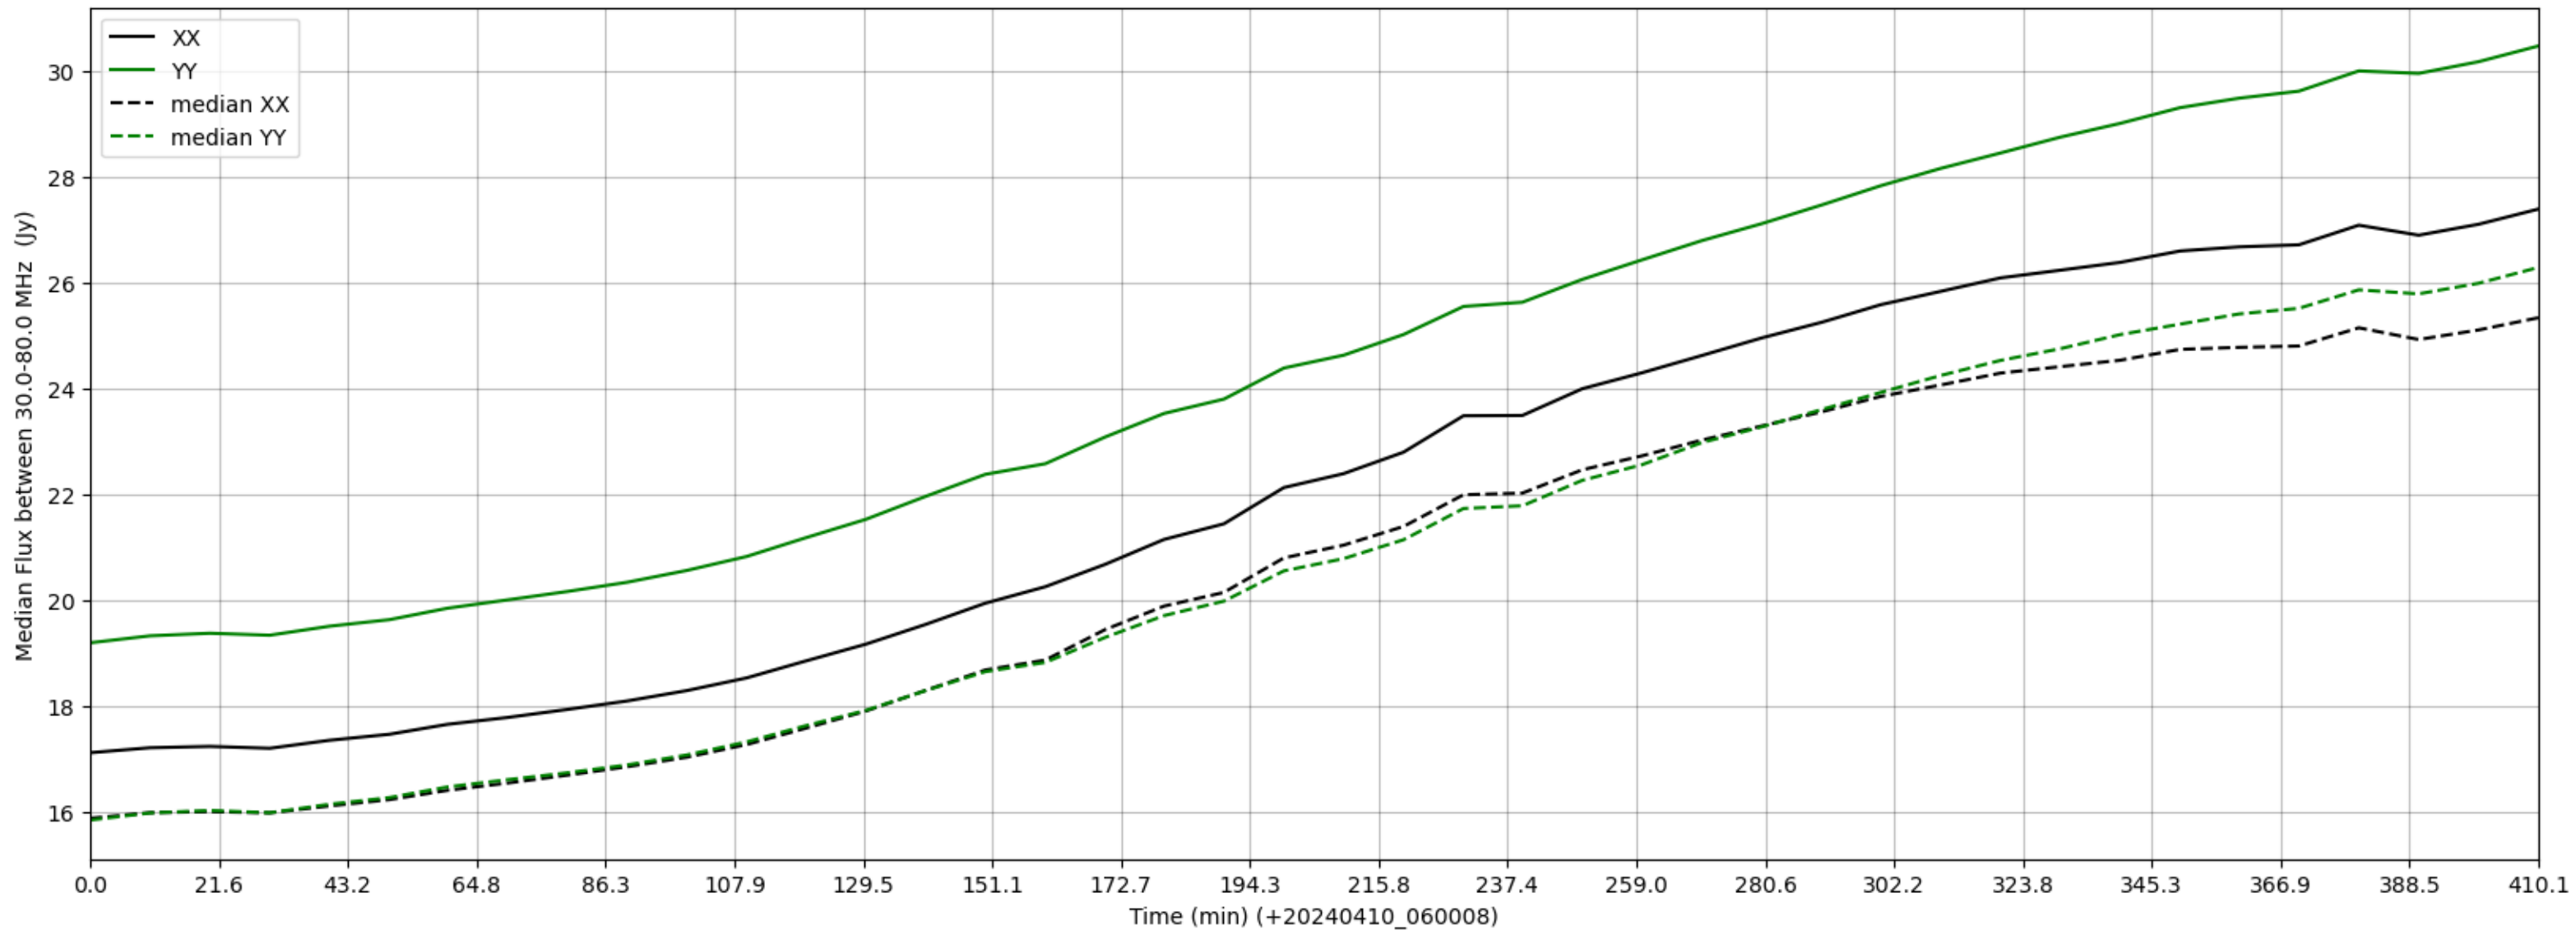

LWA151 - Correlator# 218 - XX FLAGS:LowFlux - YY FLAGS:LowFlux

LWA148 - Correlator# 217 - XX FLAGS:Good - YY FLAGS:Good