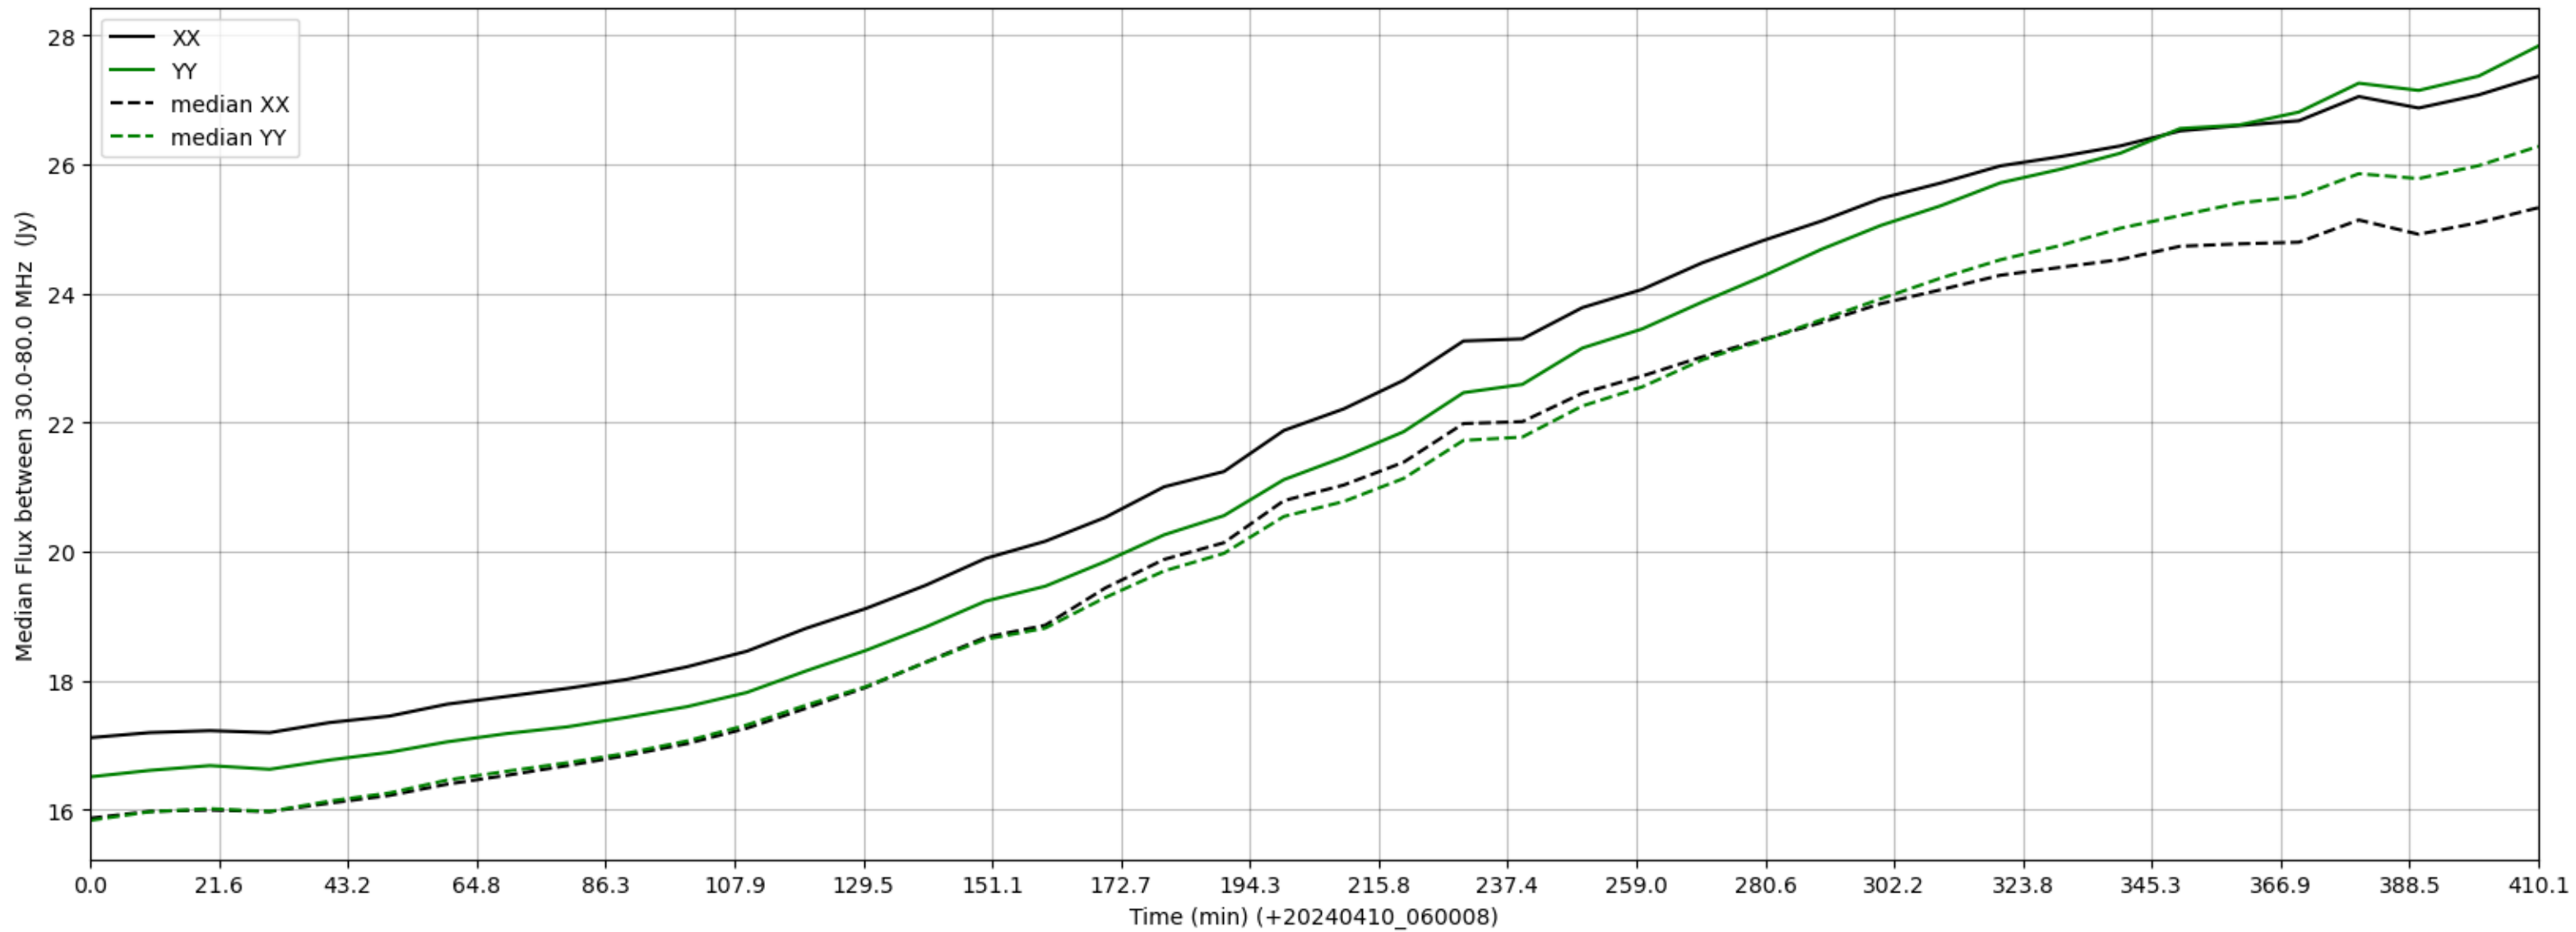

LWA069 - Correlator# 169 - XX FLAGS:Good - YY FLAGS:Good

LWA070 - Correlator# 168 - XX FLAGS:Good - YY FLAGS:Good