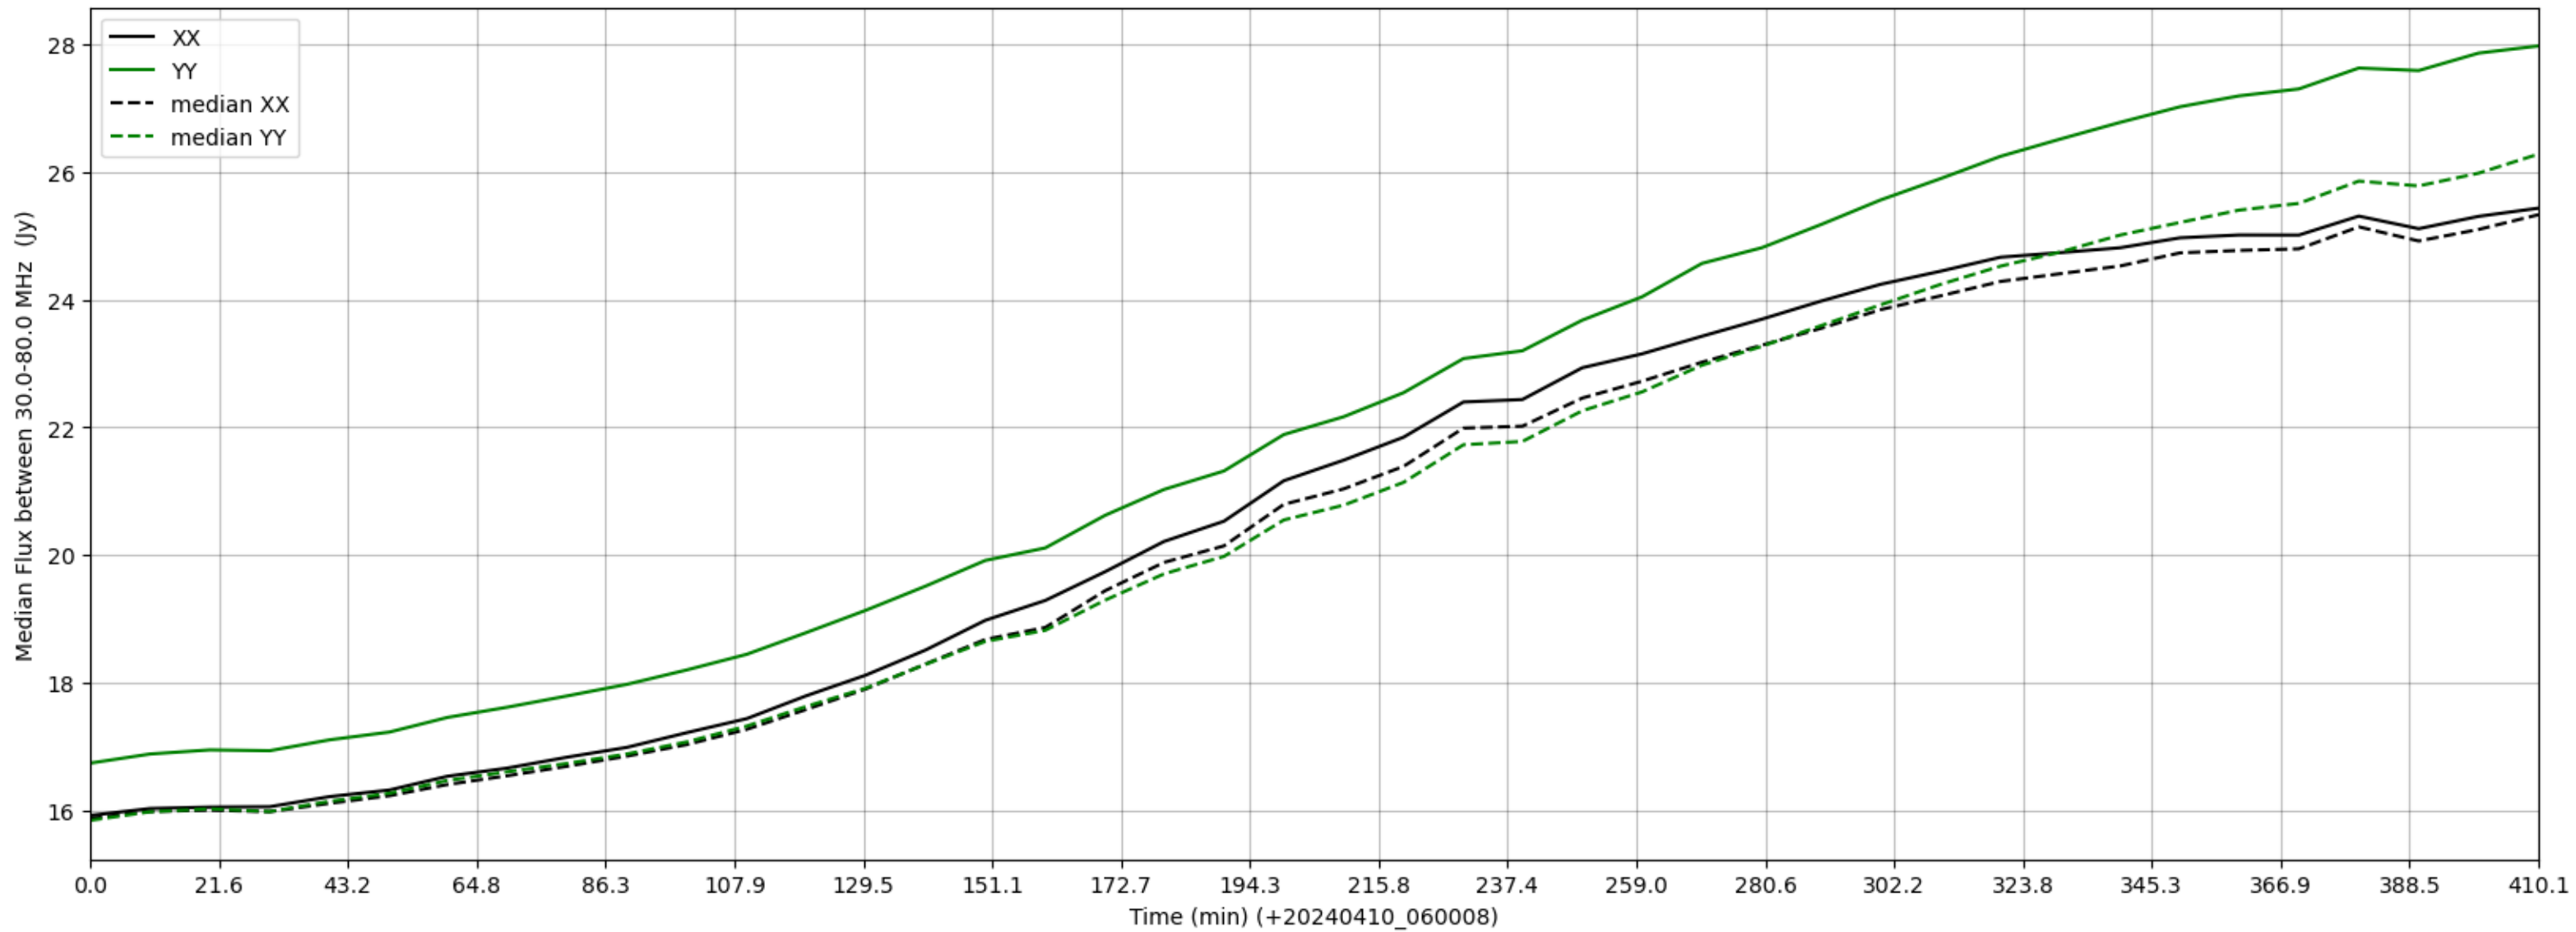

LWA131 - Correlator# 182 - XX FLAGS:Good - YY FLAGS:Good

LWA037 - Correlator# 181 - XX FLAGS:Good - YY FLAGS:Good