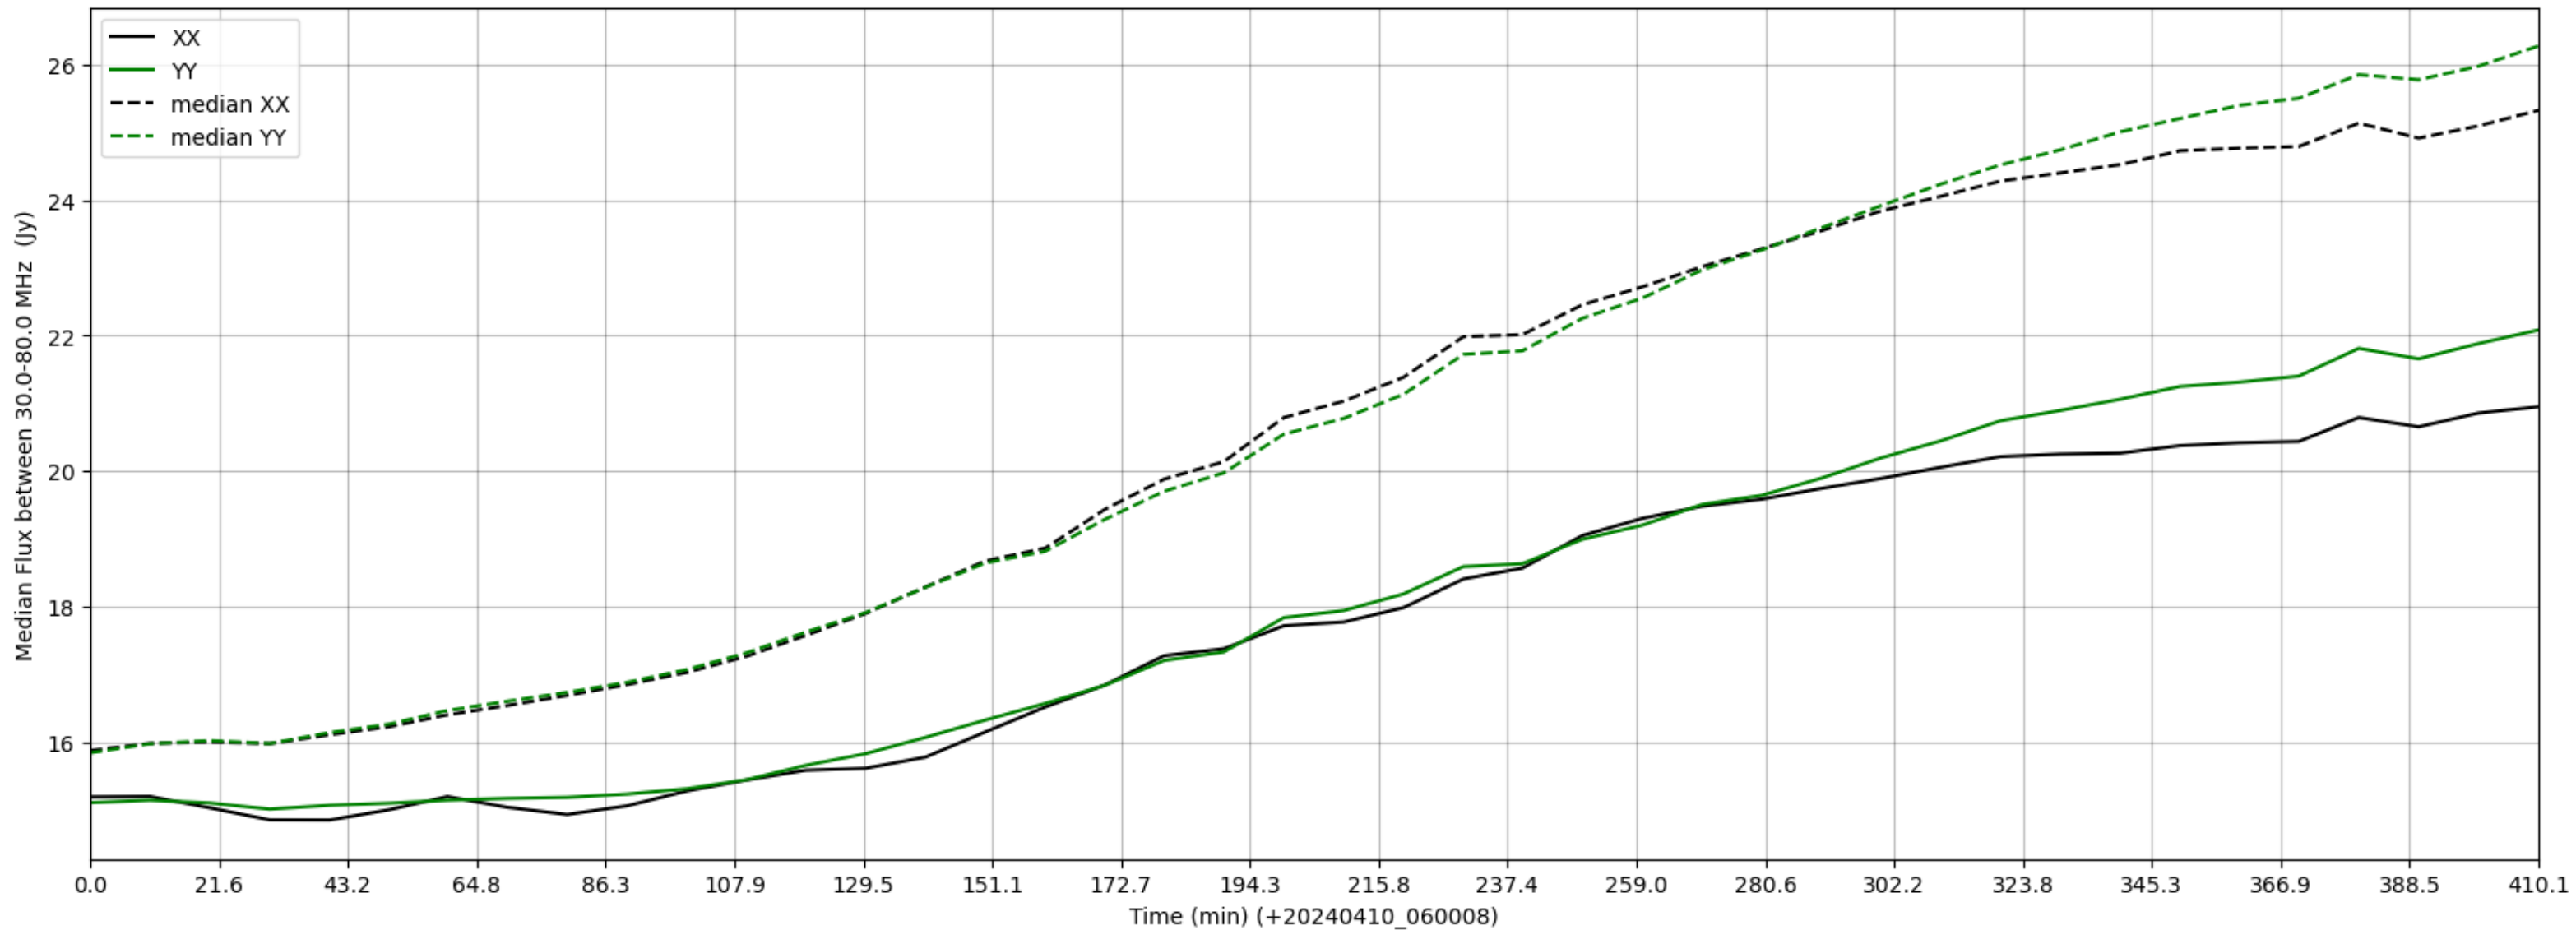

LWA334 - Correlator# 156 - XX FLAGS:Good - YY FLAGS:Good

LWA328 - Correlator# 157 - XX FLAGS:Good - YY FLAGS:Good

LWA361 - Correlator# 158 - XX FLAGS:Good - YY FLAGS:Good

LWA358 - Correlator# 159 - XX FLAGS:Good - YY FLAGS:Good