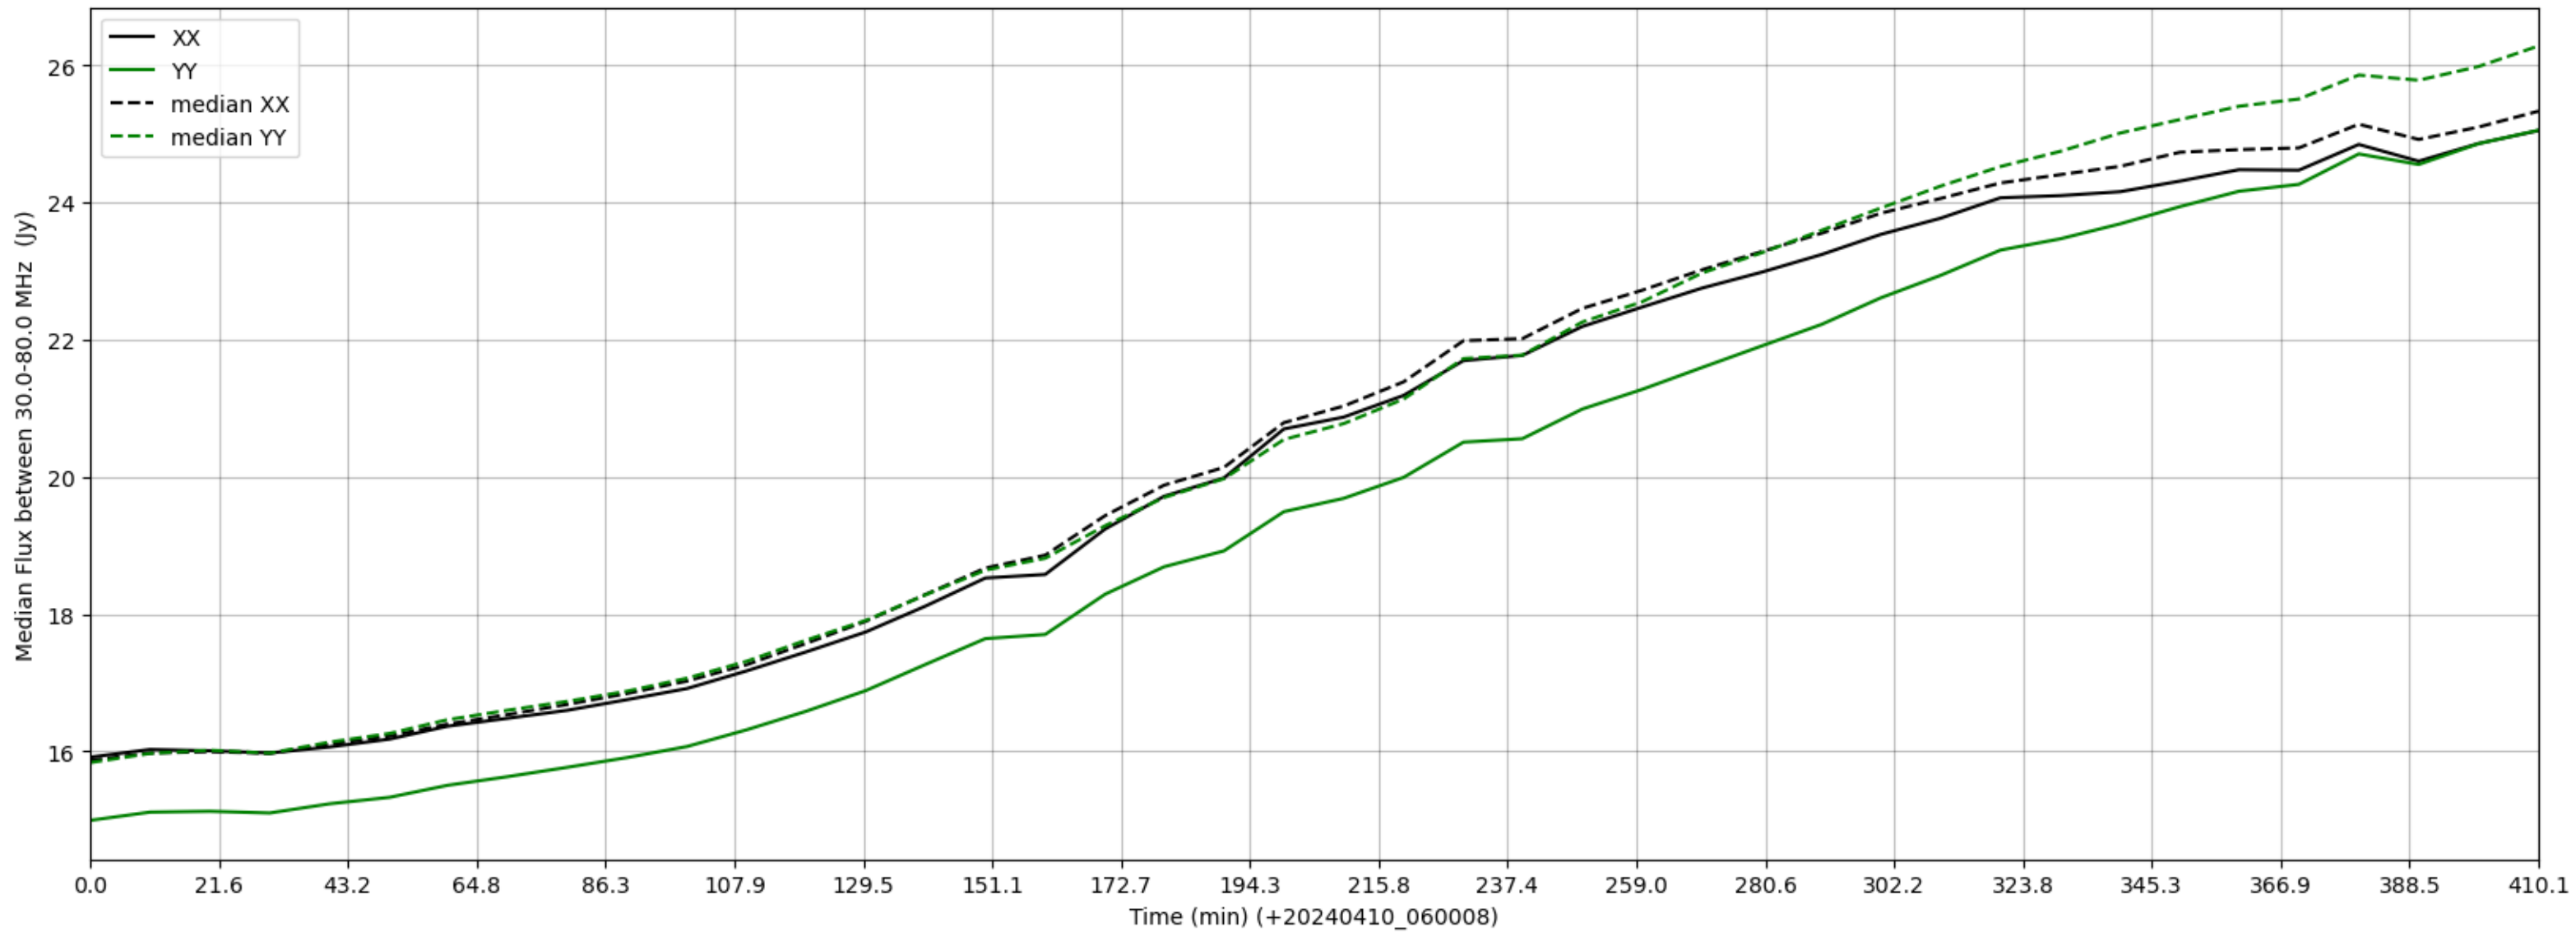

LWA105 - Correlator# 178 - XX FLAGS:LowFlux - YY FLAGS:LowFlux

LWA102 - Correlator# 177 - XX FLAGS:Good - YY FLAGS:Good