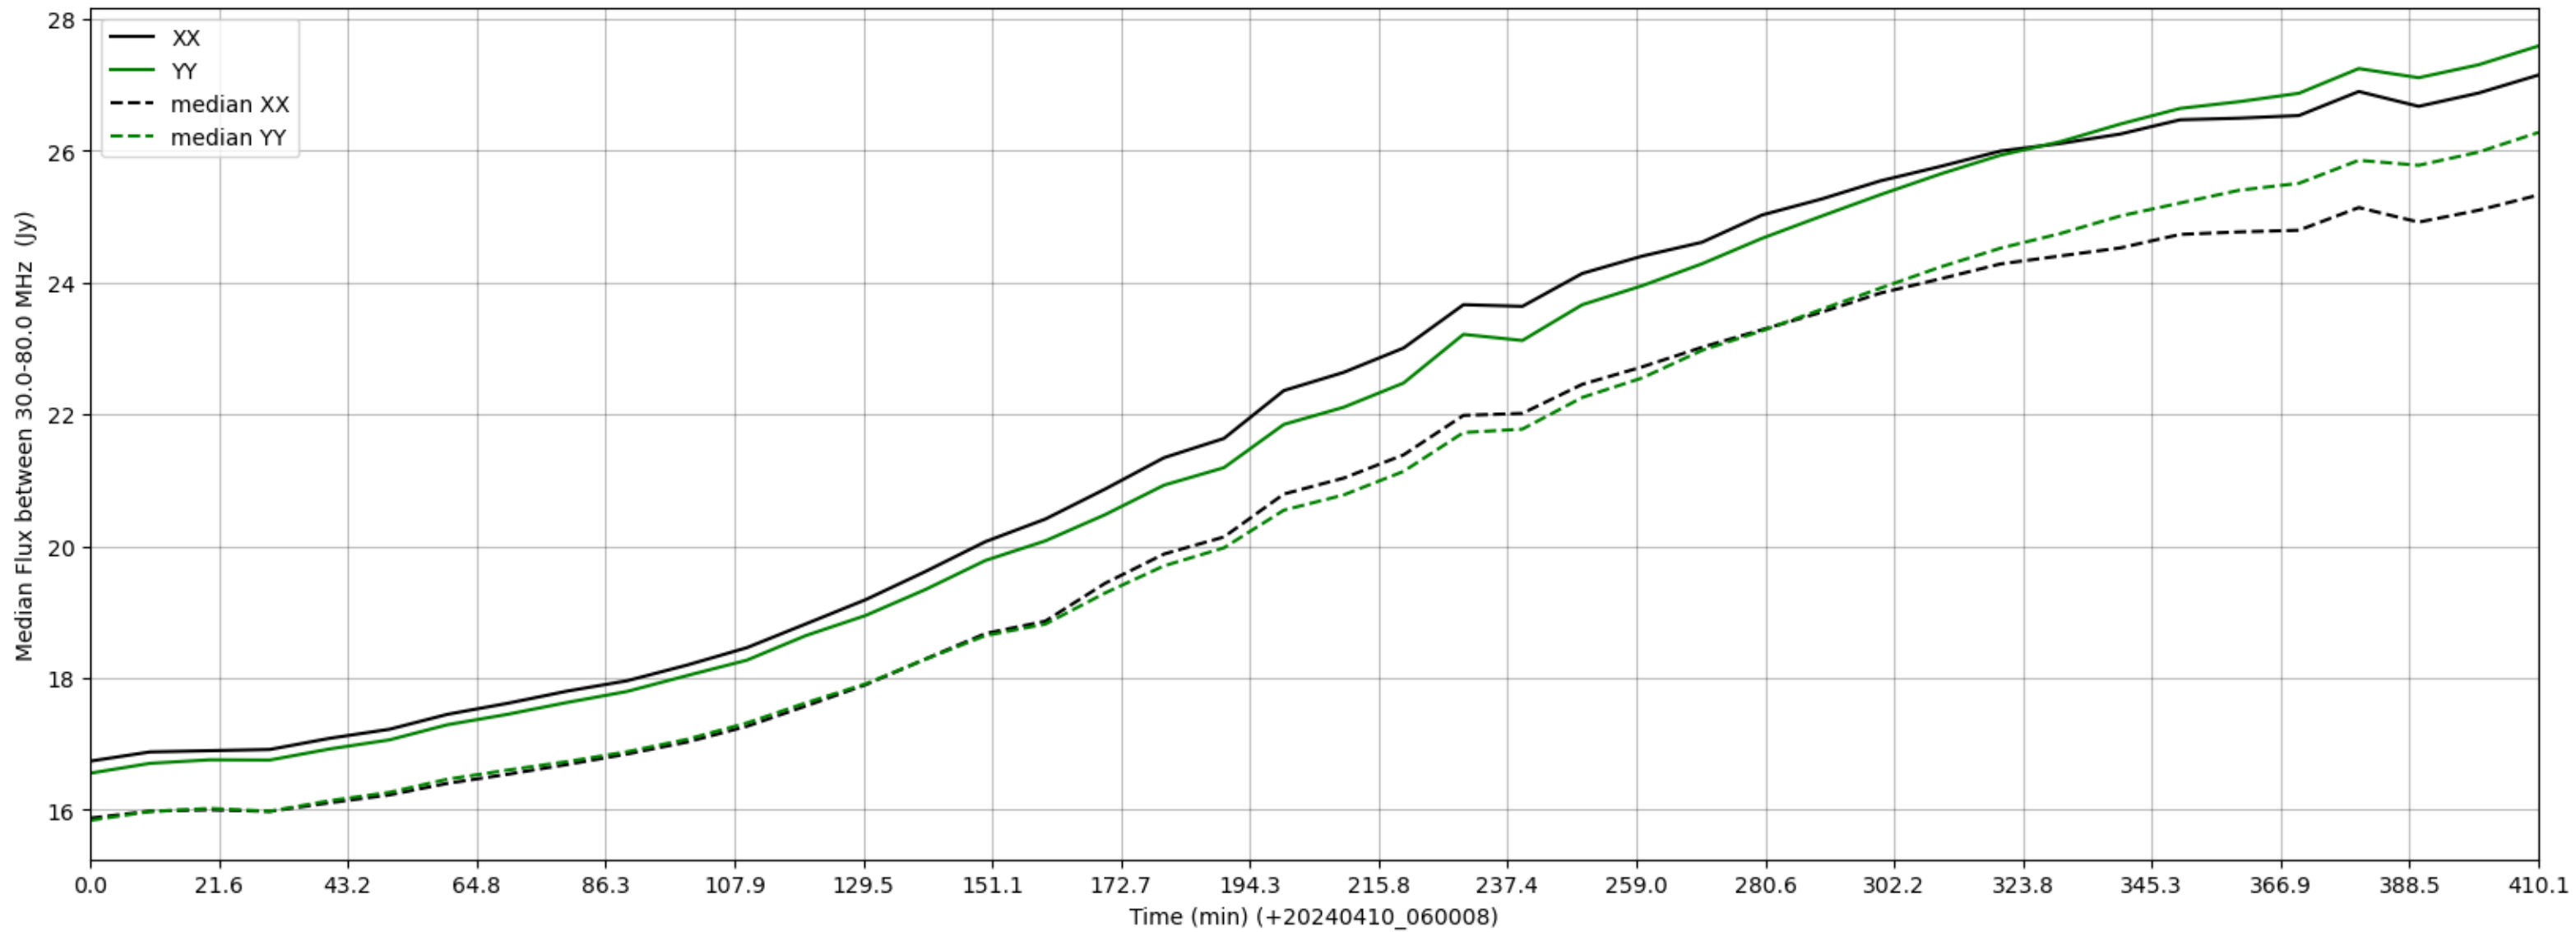

LWA235 - Correlator# 309 - XX FLAGS:Good - YY FLAGS:Good

LWA236 - Correlator# 308 - XX FLAGS:Good - YY FLAGS:Good