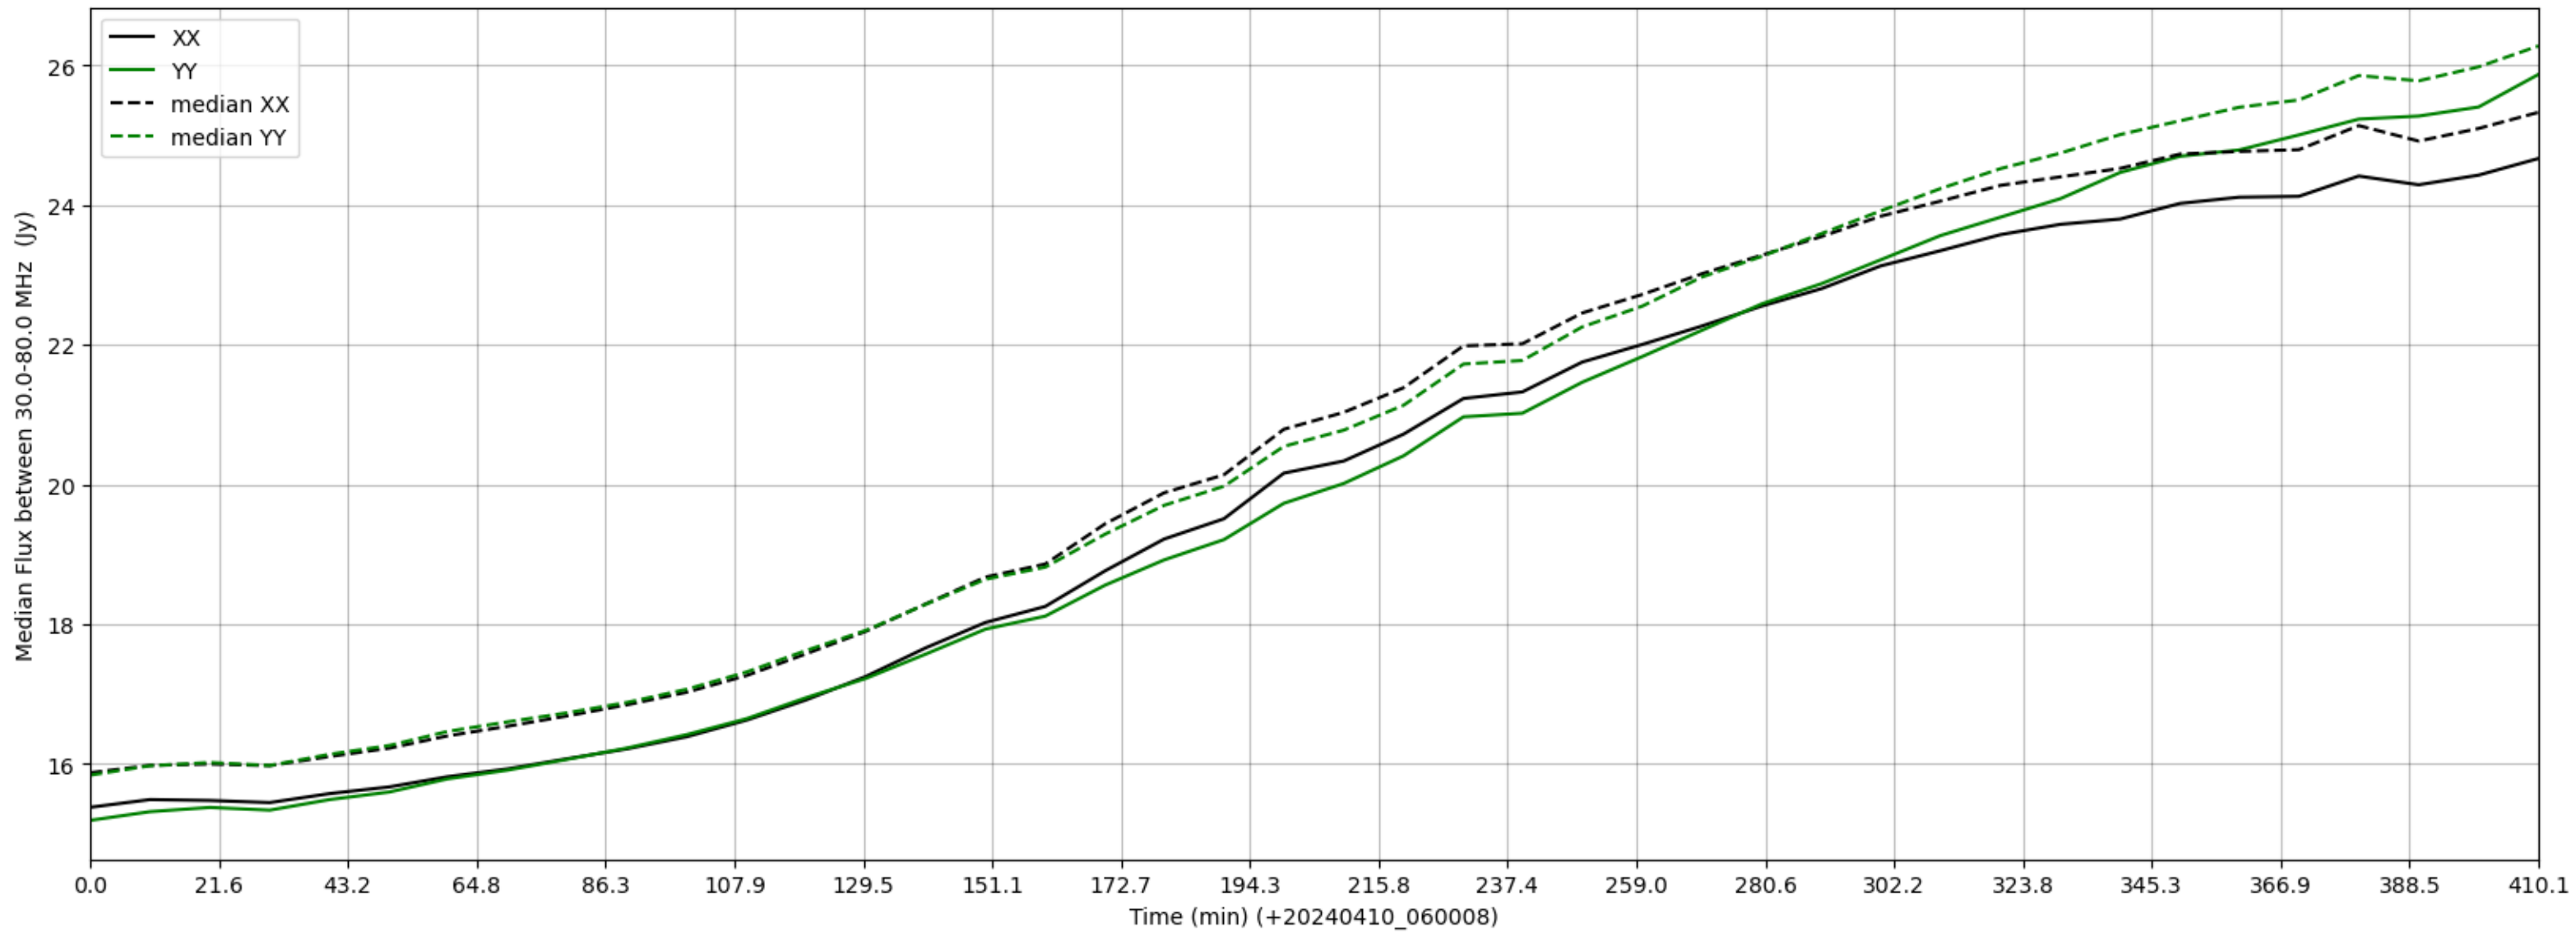

LWA185 - Correlator# 240 - XX FLAGS:Good - YY FLAGS:Good

LWA184 - Correlator# 241 - XX FLAGS:Good - YY FLAGS:Good

LWA187 - Correlator# 242 - XX FLAGS:LowFlux - YY FLAGS:Good

LWA186 - Correlator# 243 - XX FLAGS:Good - YY FLAGS:Good