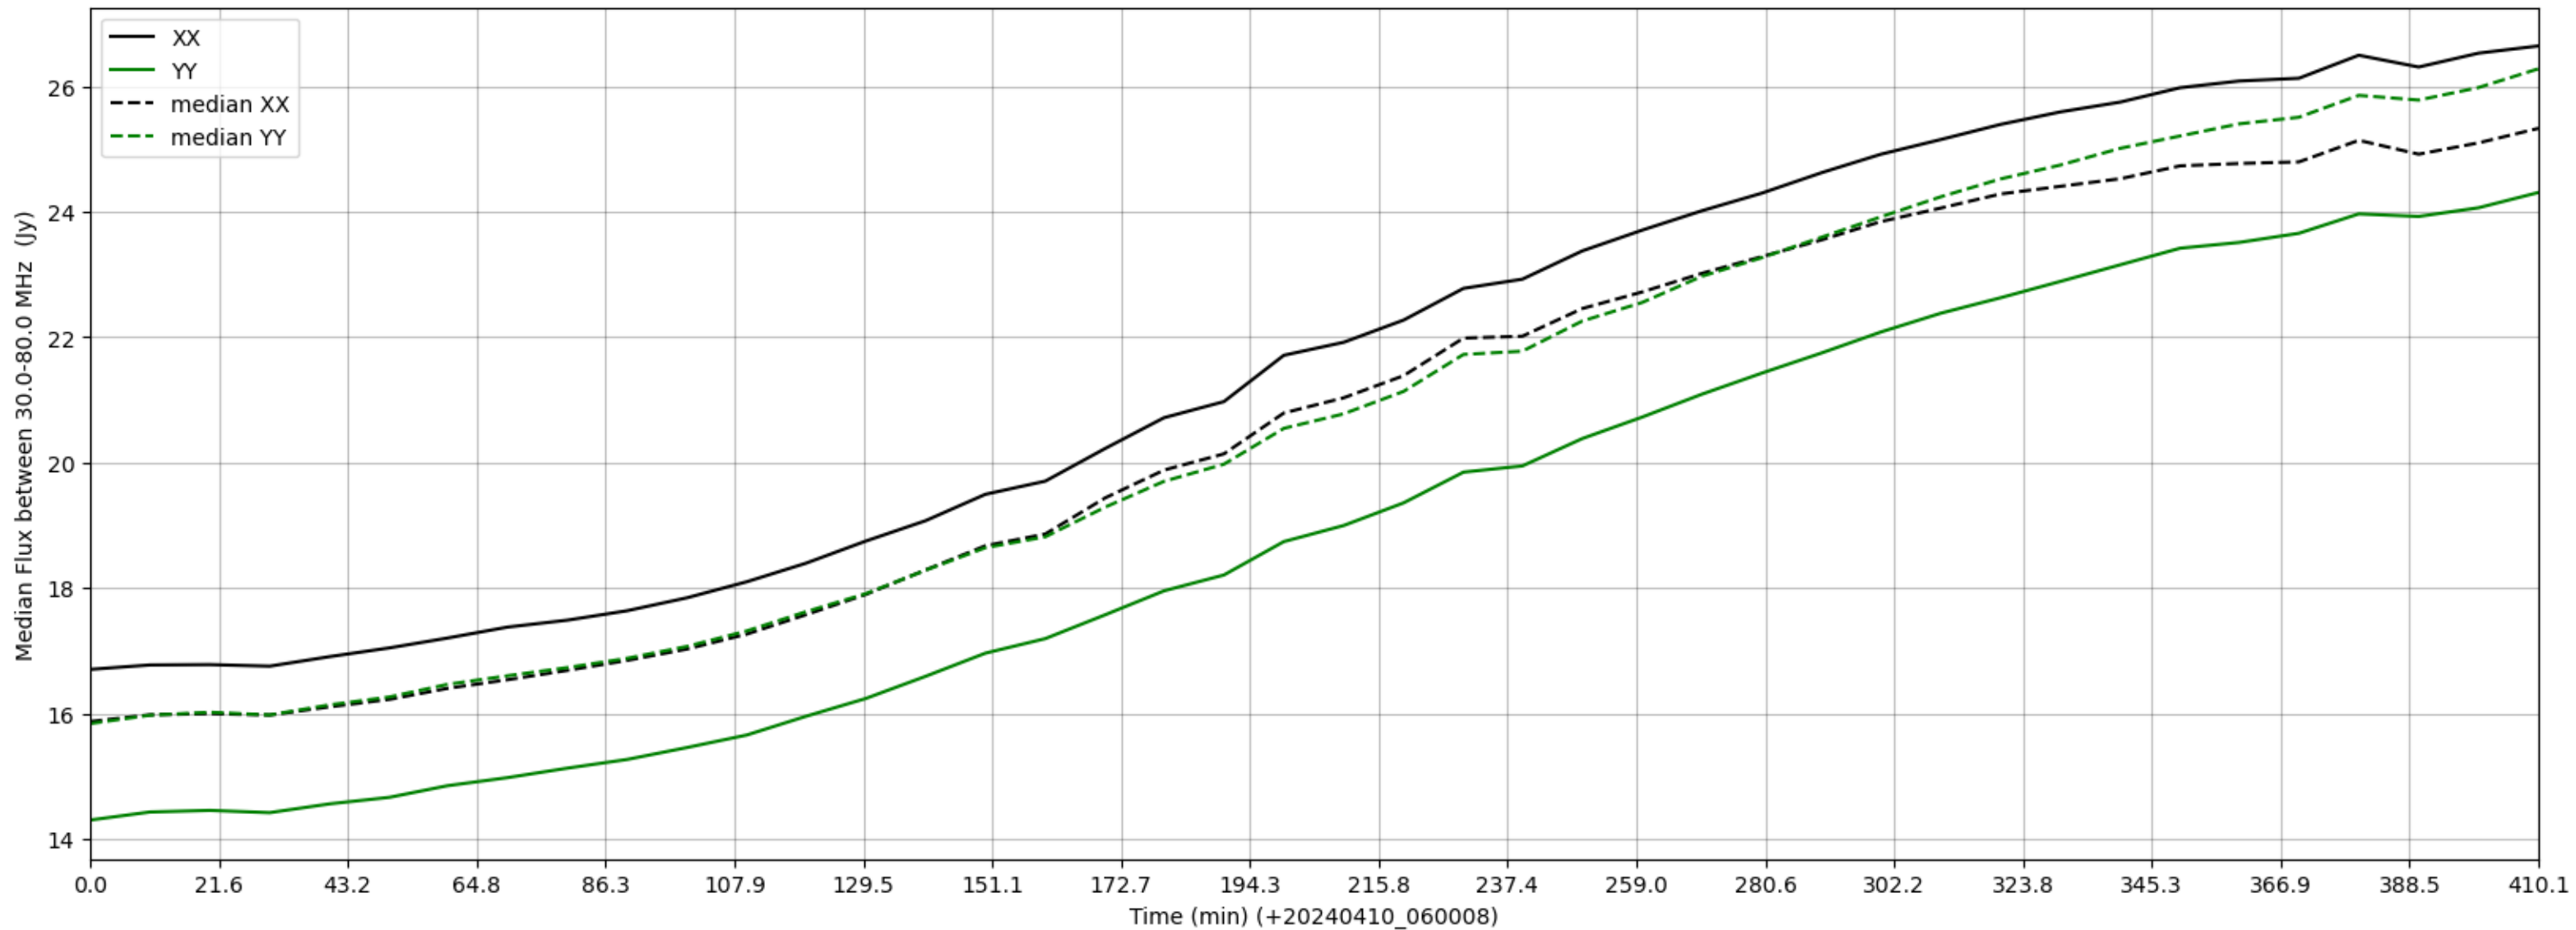

LWA236 - Correlator# 308 - XX FLAGS:Good - YY FLAGS:Good

LWA235 - Correlator# 309 - XX FLAGS:Good - YY FLAGS:Good

LWA238 - Correlator# 310 - XX FLAGS:Good - YY FLAGS:Good

LWA237 - Correlator# 311 - XX FLAGS:Good - YY FLAGS:Good