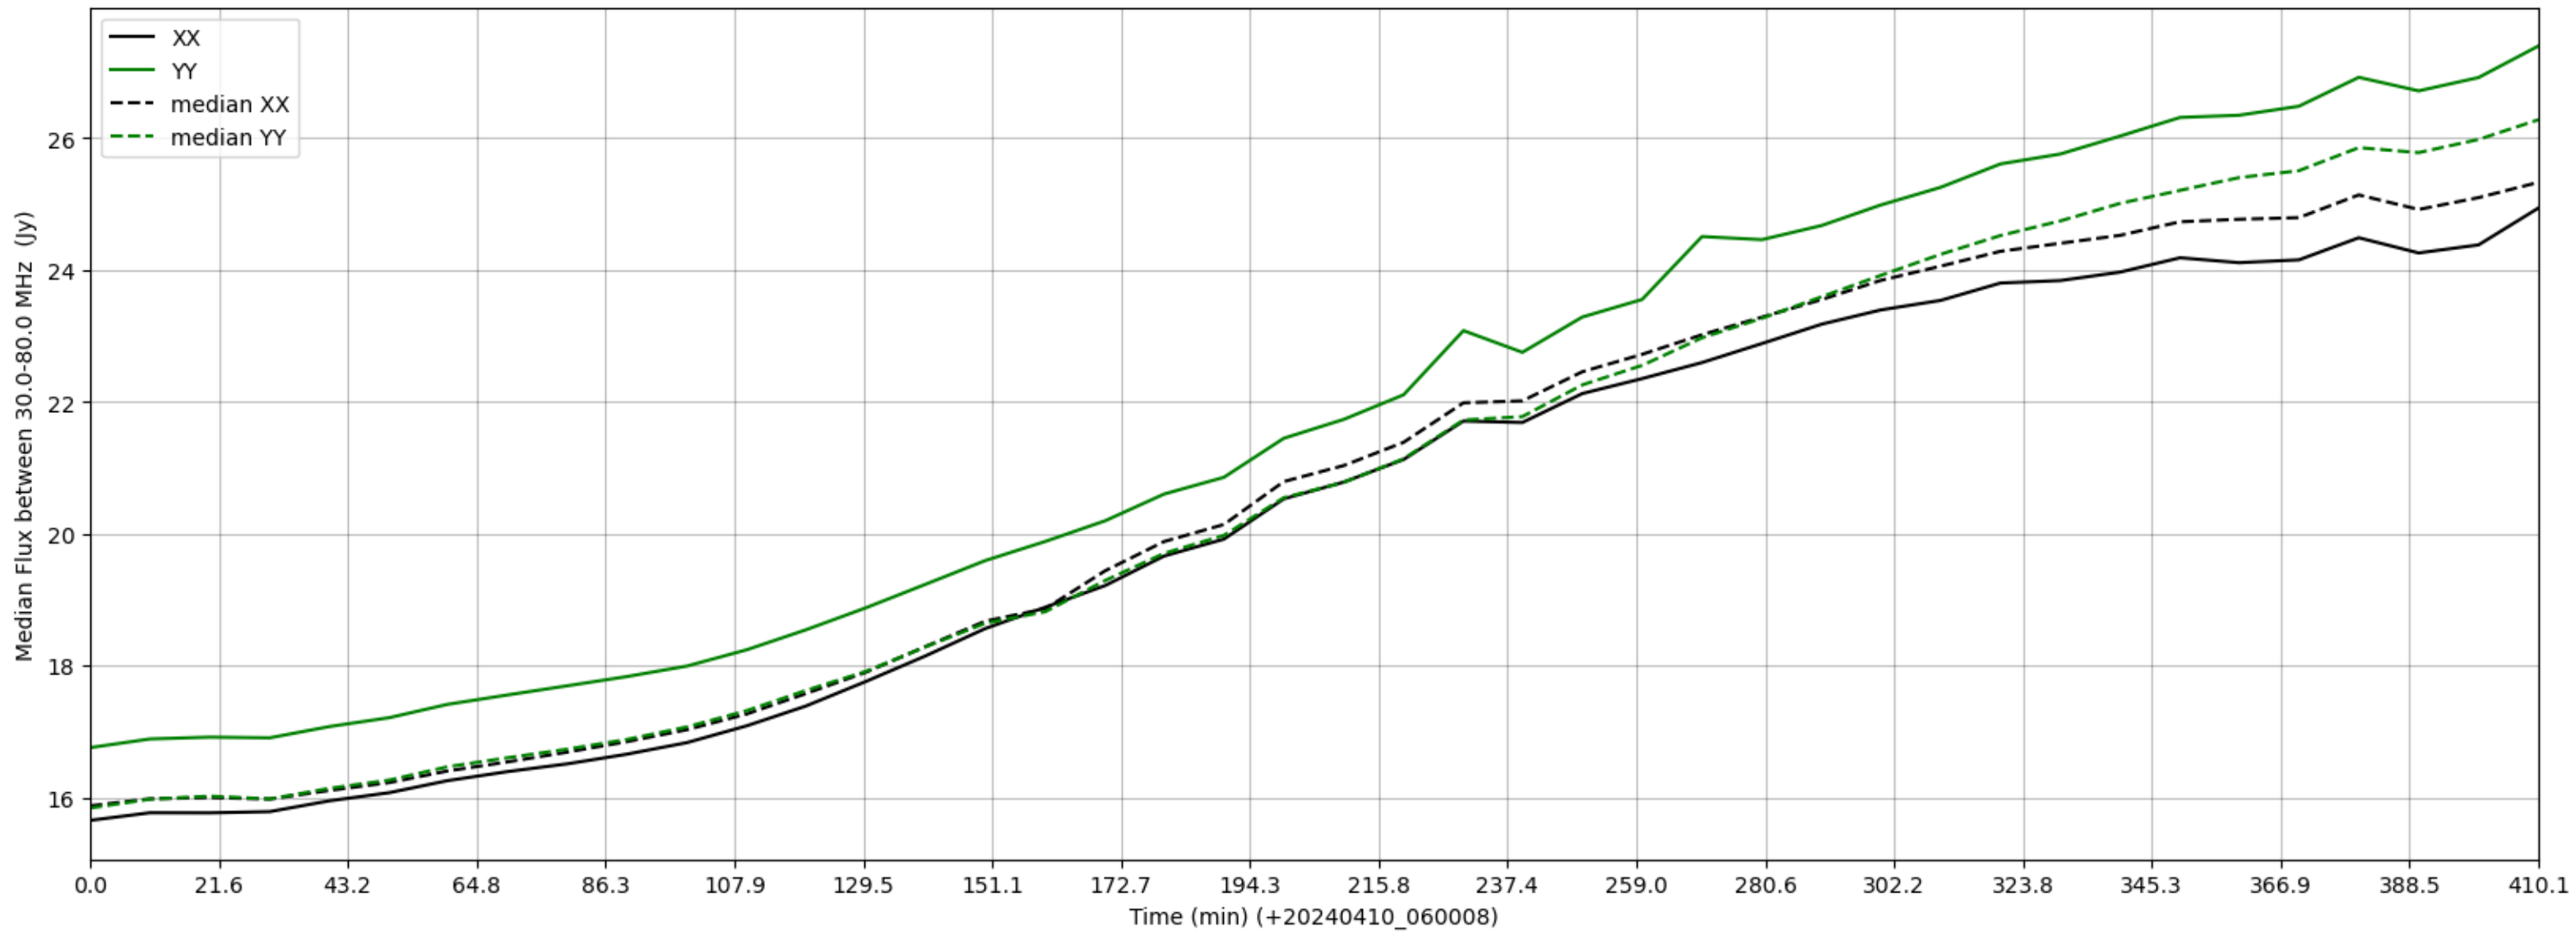

LWA349 - Correlator# 282 - XX FLAGS:Good - YY FLAGS:Good

LWA225 - Correlator# 281 - XX FLAGS:Good - YY FLAGS:Good