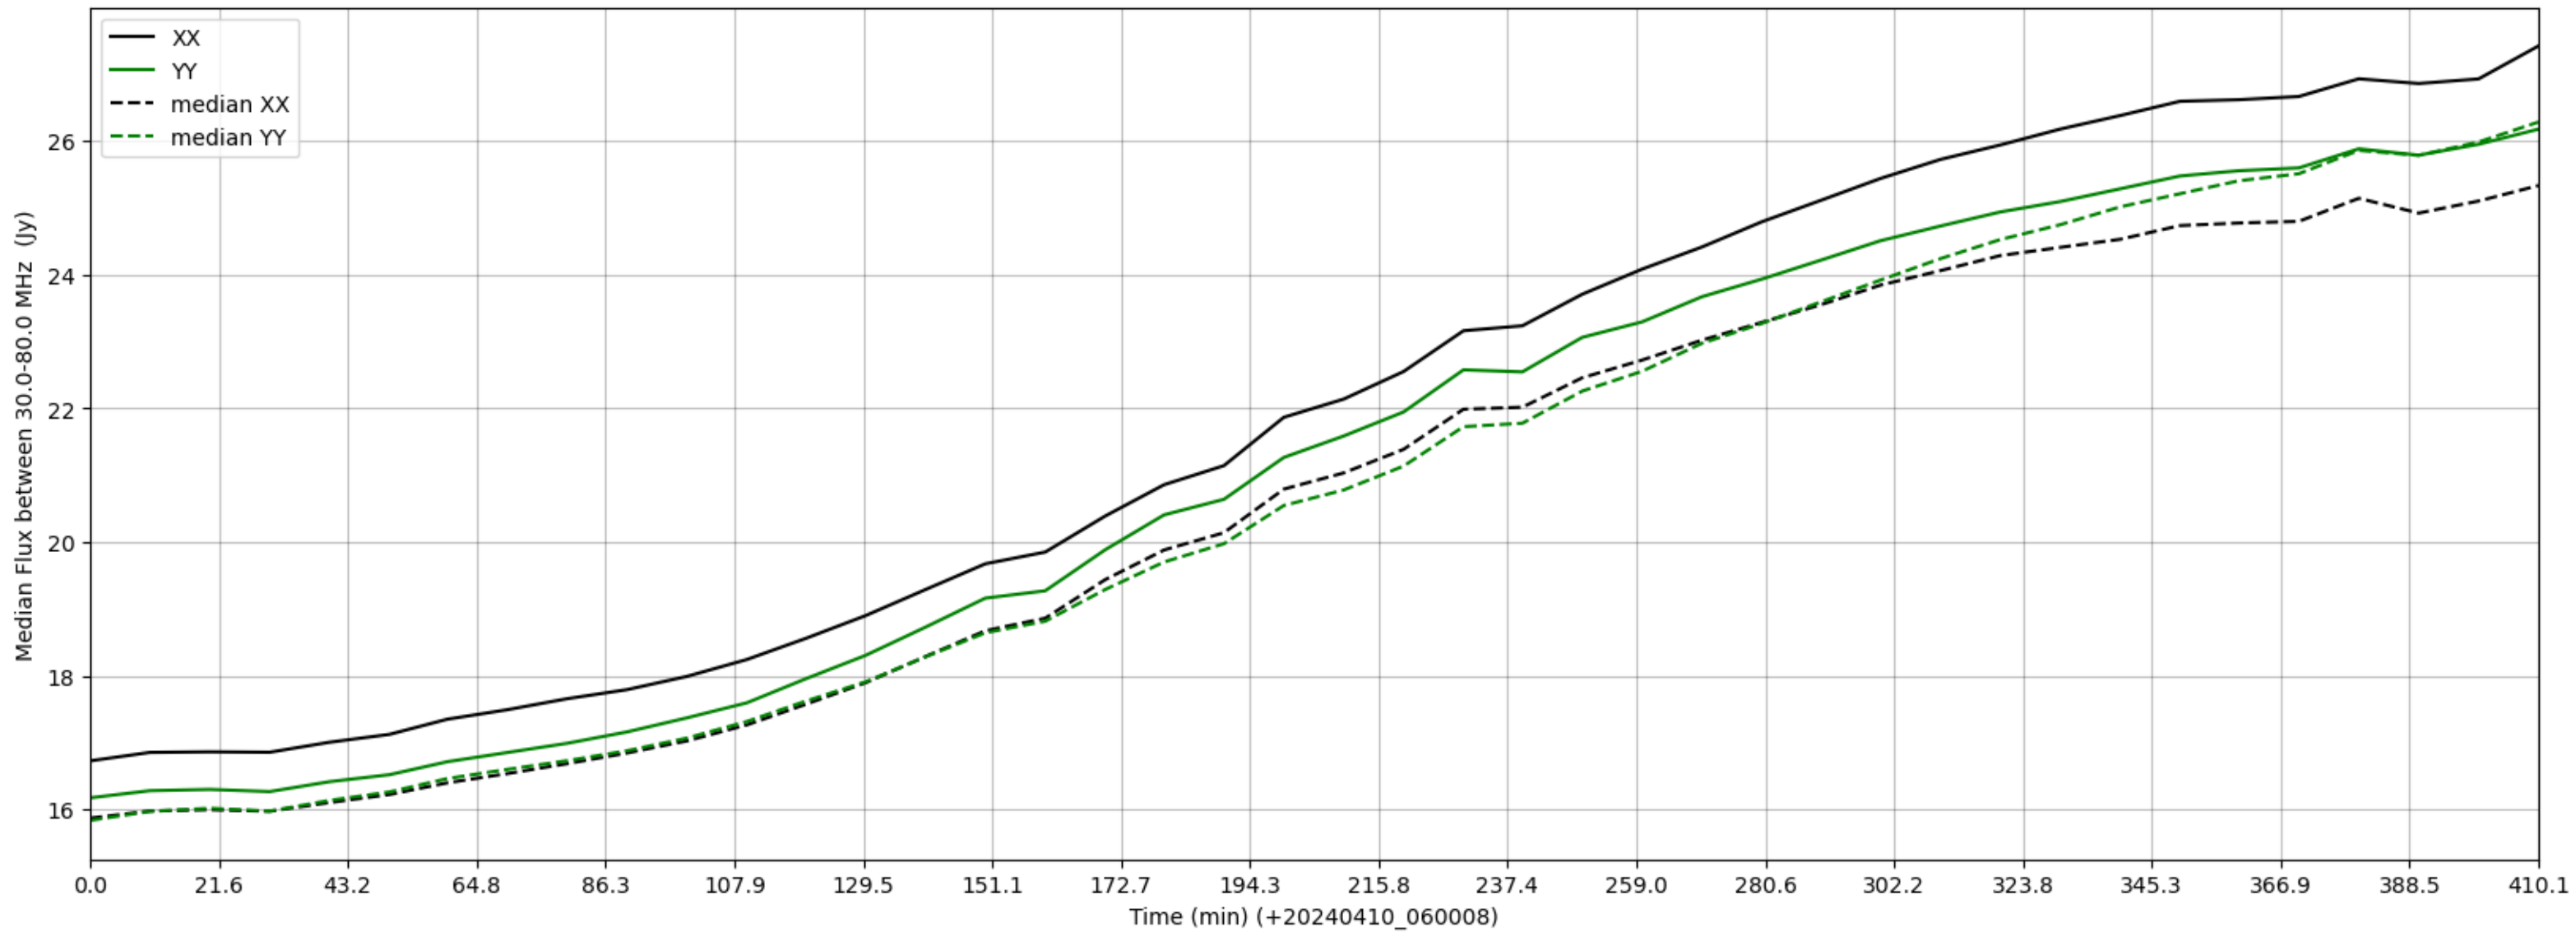

LWA139 - Correlator# 187 - XX FLAGS:Good - YY FLAGS:Good

LWA252 - Correlator# 186 - XX FLAGS:Good - YY FLAGS:Good