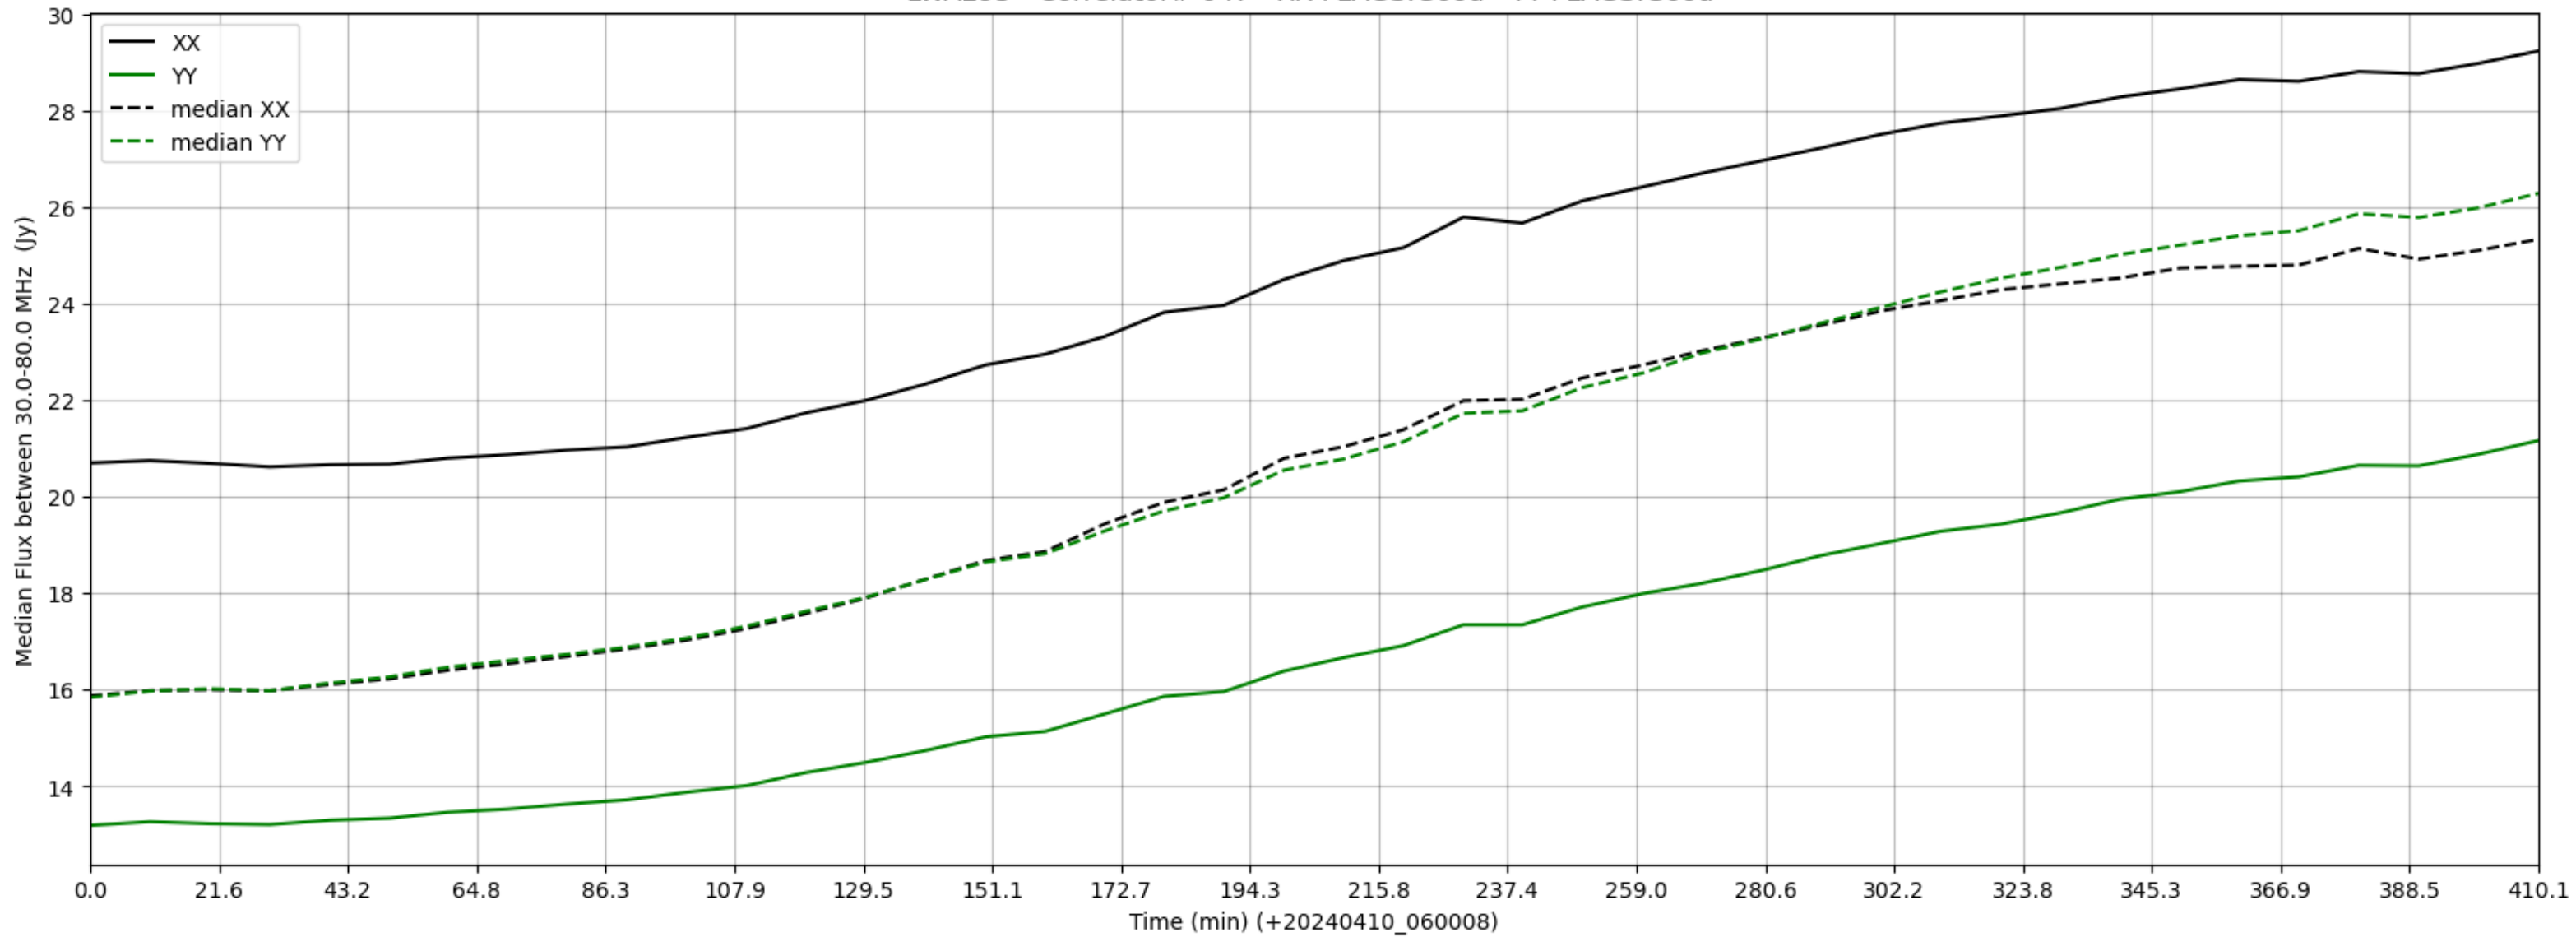

LWA292 - Correlator# 044 - XX FLAGS:BadSpecShape - YY FLAGS:LowFlux

LWA291 - Correlator# 045 - XX FLAGS:Good - YY FLAGS:Good

LWA296 - Correlator# 046 - XX FLAGS:Good - YY FLAGS:Good

LWA295 - Correlator# 047 - XX FLAGS:Good - YY FLAGS:Good