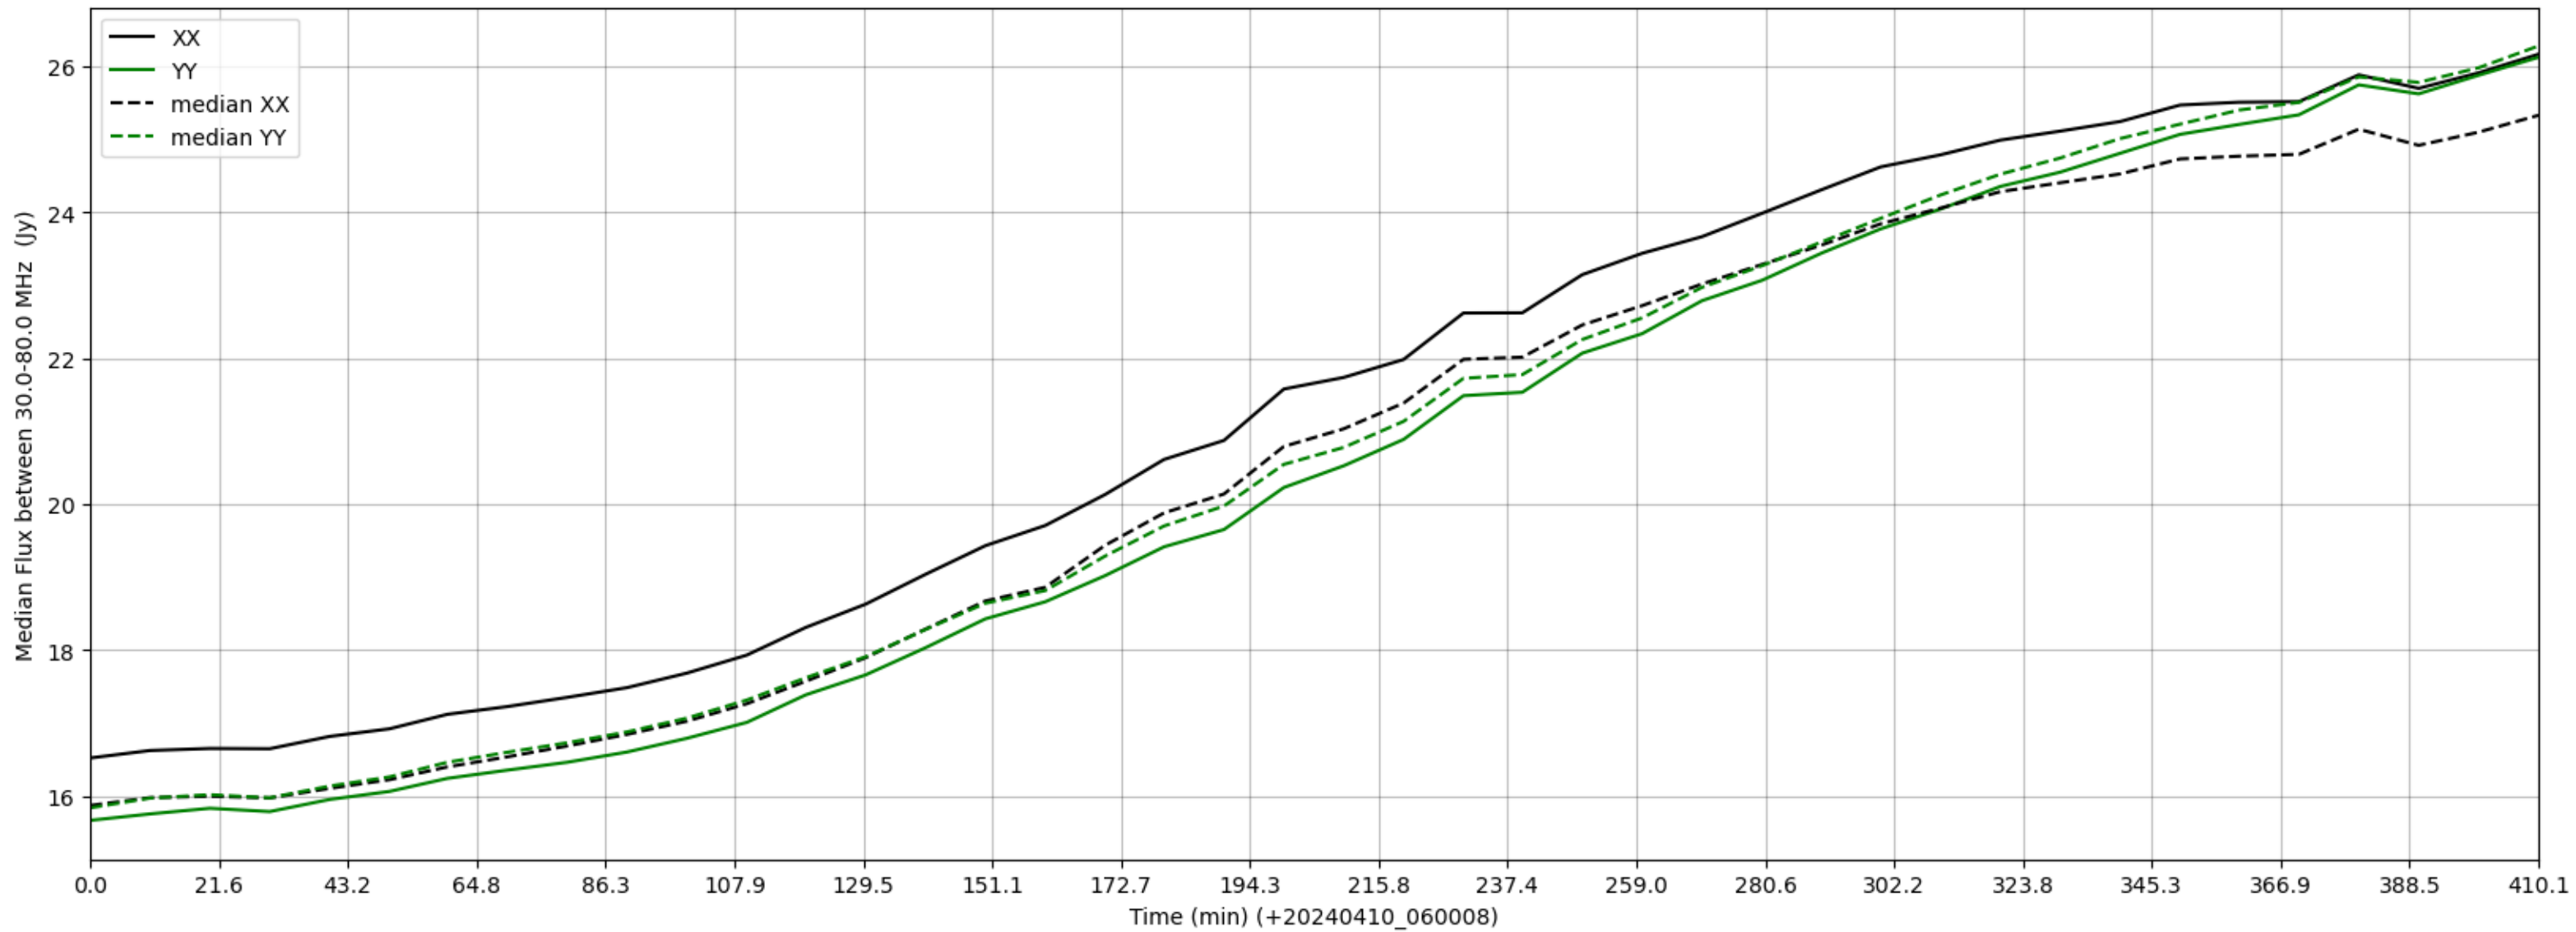

LWA200 - Correlator# 276 - XX FLAGS:Good - YY FLAGS:Good

LWA199 - Correlator# 277 - XX FLAGS:Good - YY FLAGS:Good

LWA202 - Correlator# 278 - XX FLAGS:Good - YY FLAGS:Good

LWA201 - Correlator# 279 - XX FLAGS:Good - YY FLAGS:Good