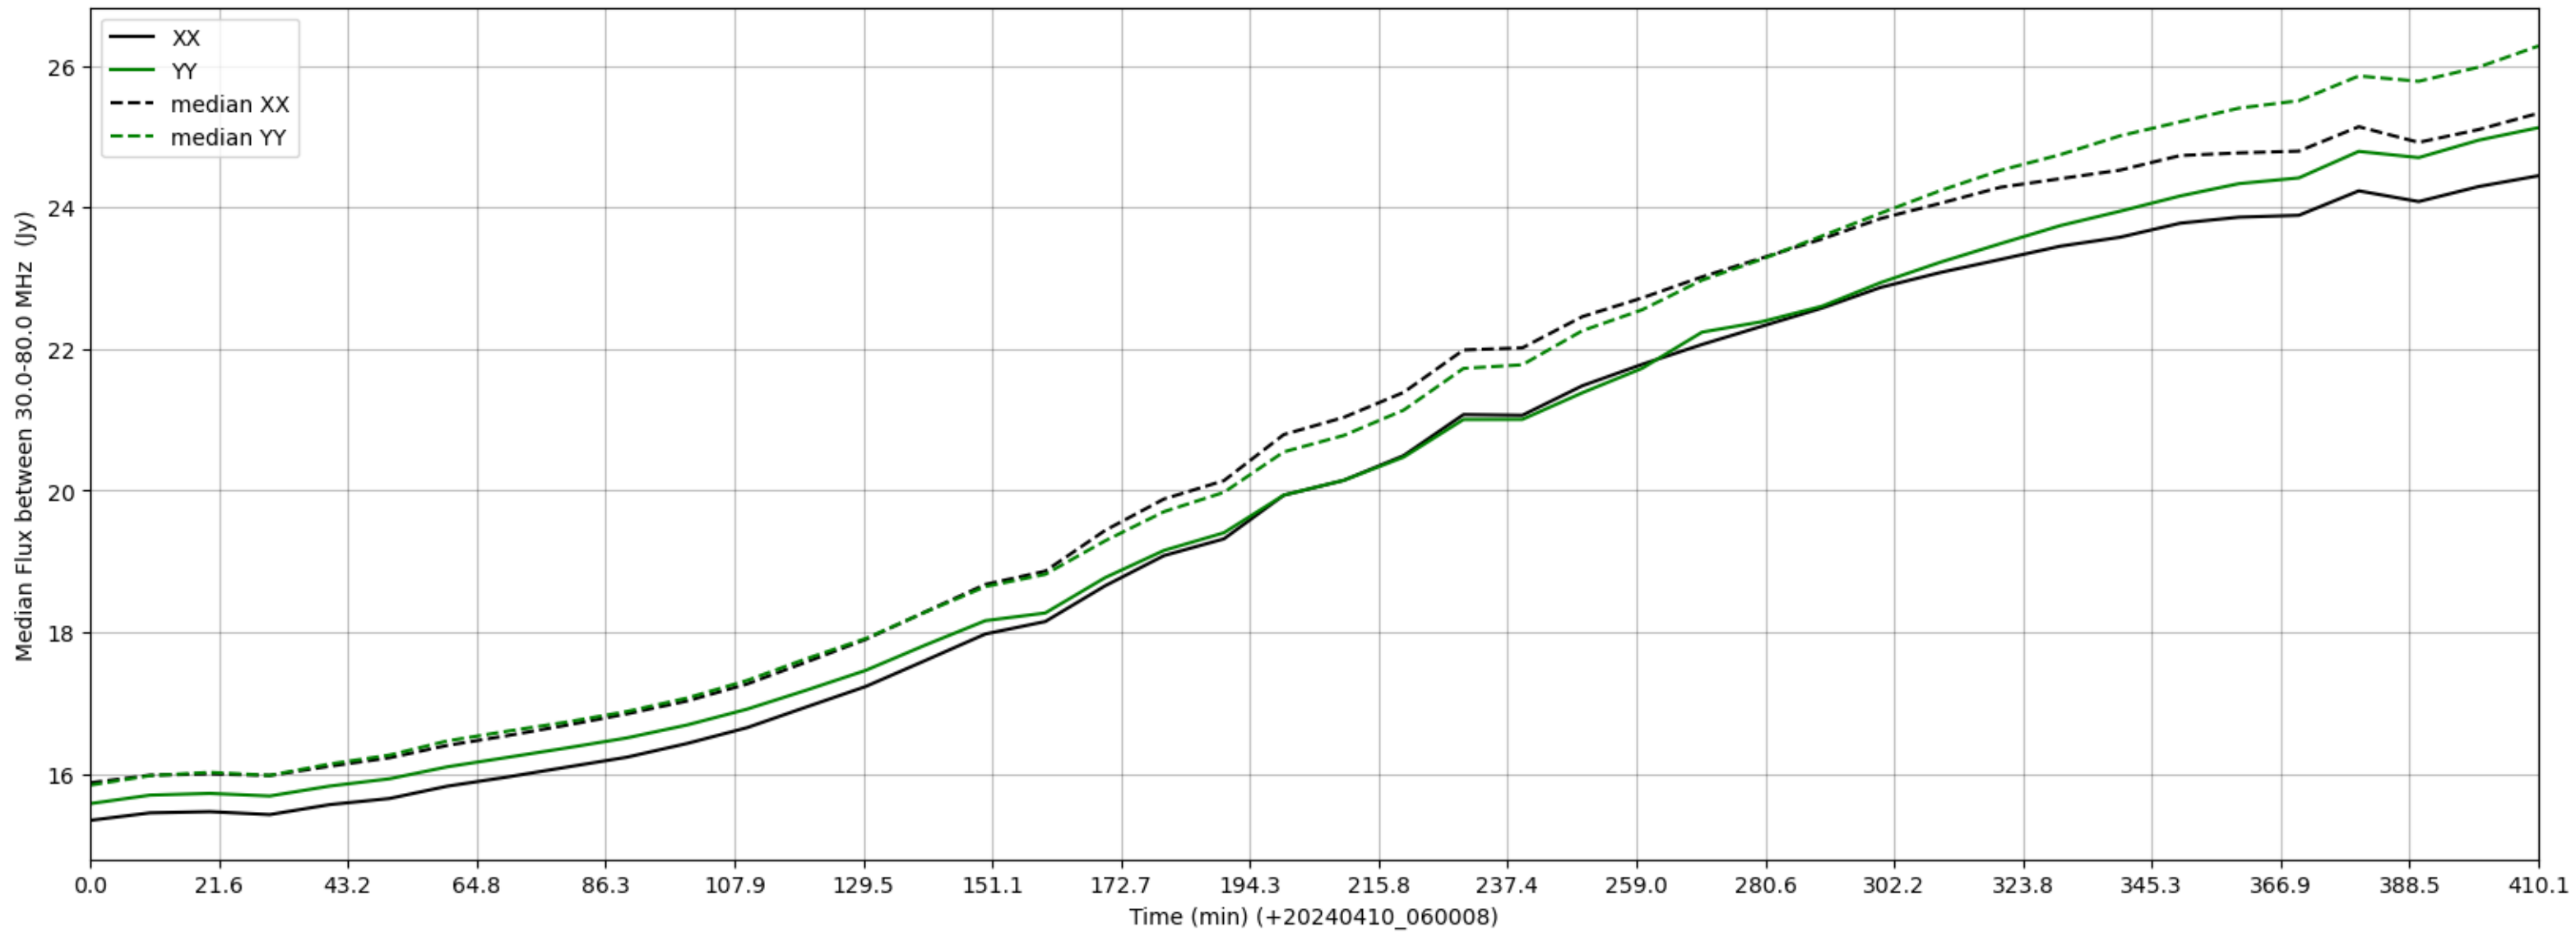

LWA111 - Correlator# 201 - XX FLAGS:LowFlux - YY FLAGS:LowFlux

LWA112 - Correlator# 200 - XX FLAGS:Good - YY FLAGS:Good