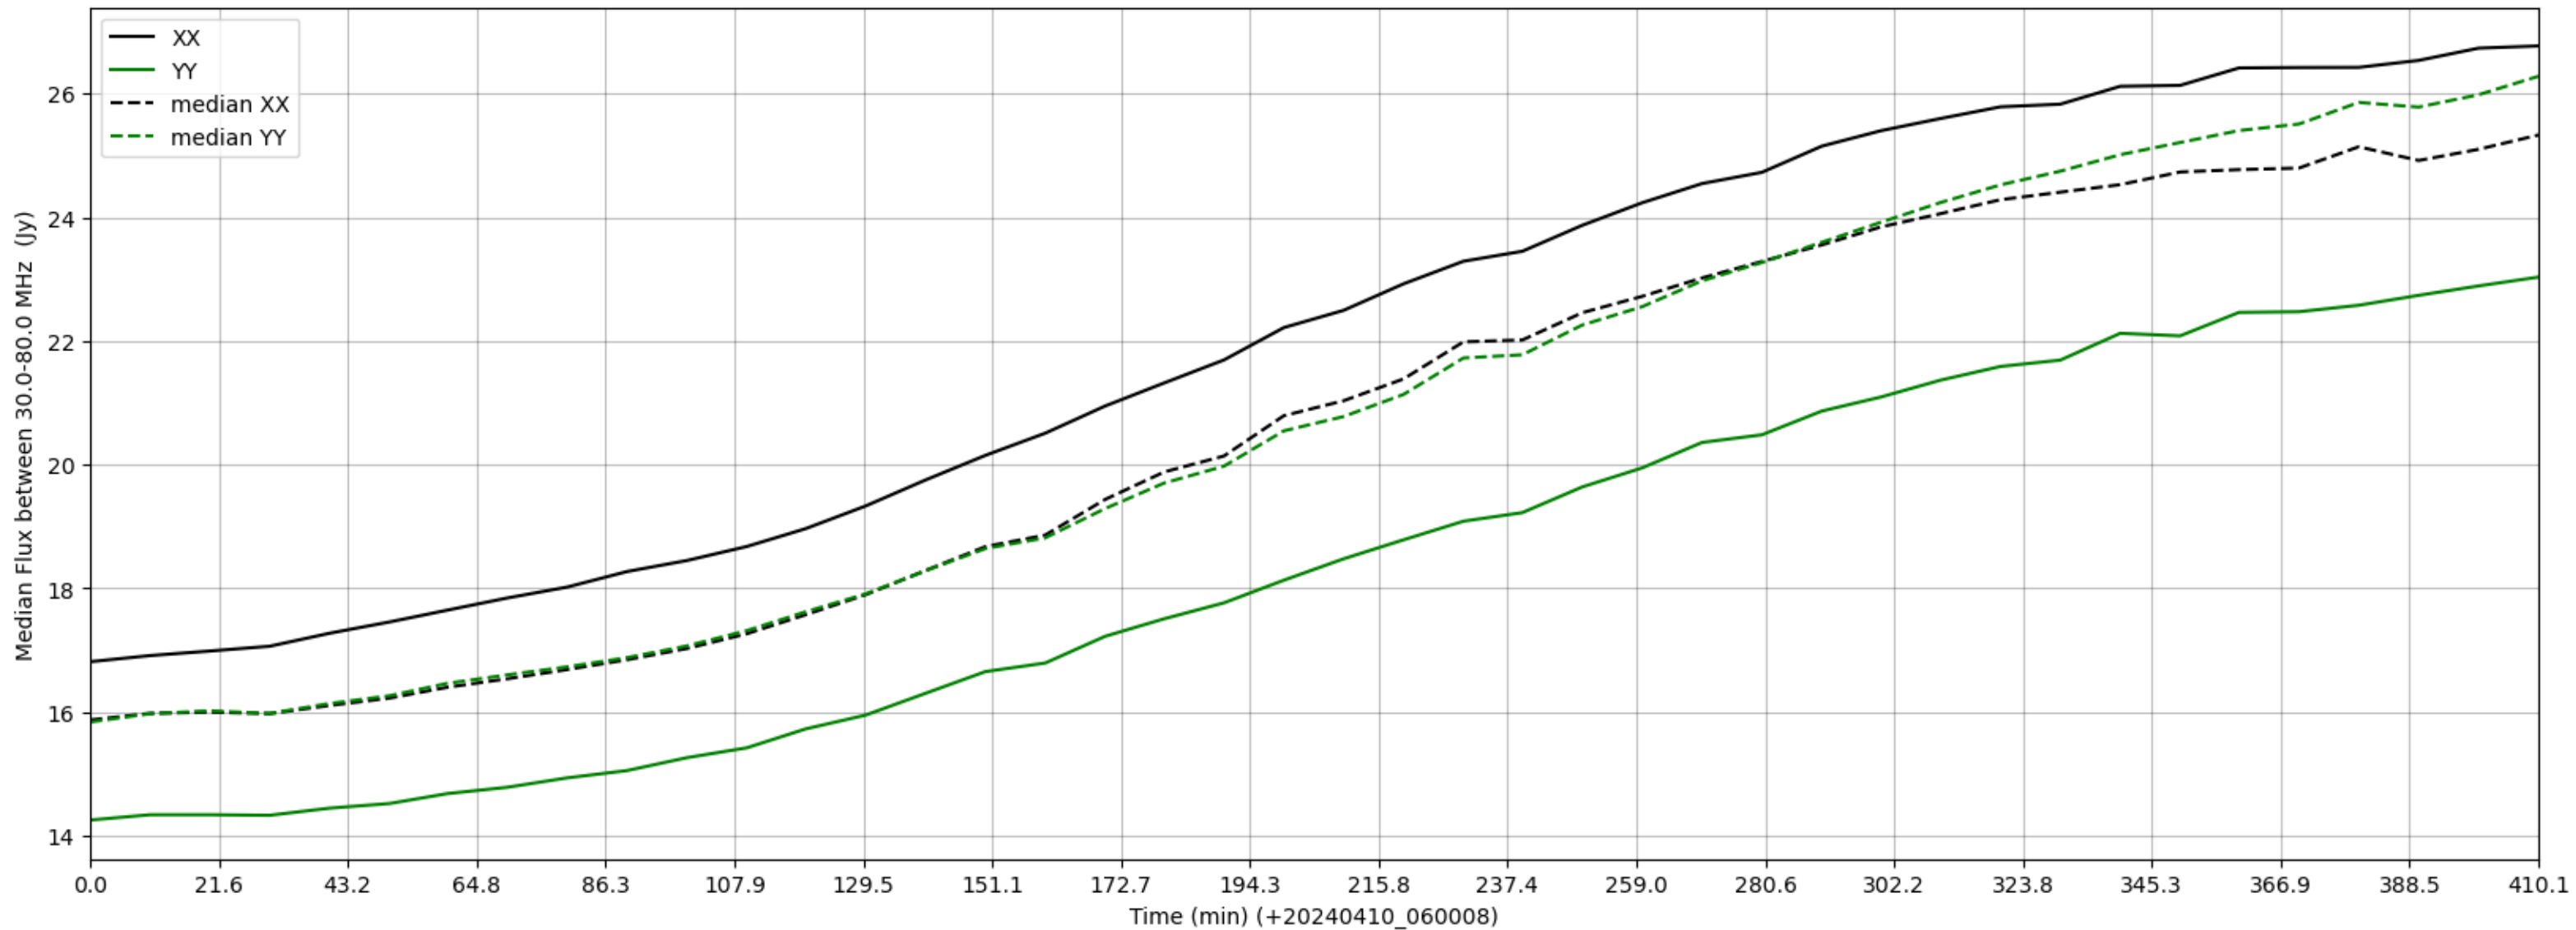

LWA321 - Correlator# 020 - XX FLAGS:Good - YY FLAGS:Good

LWA314 - Correlator# 021 - XX FLAGS:Good - YY FLAGS:HighTimeVar+BadSpecShape

LWA330 - Correlator# 022 - XX FLAGS:Good - YY FLAGS:Good

LWA327 - Correlator# 023 - XX FLAGS:Good - YY FLAGS:Good