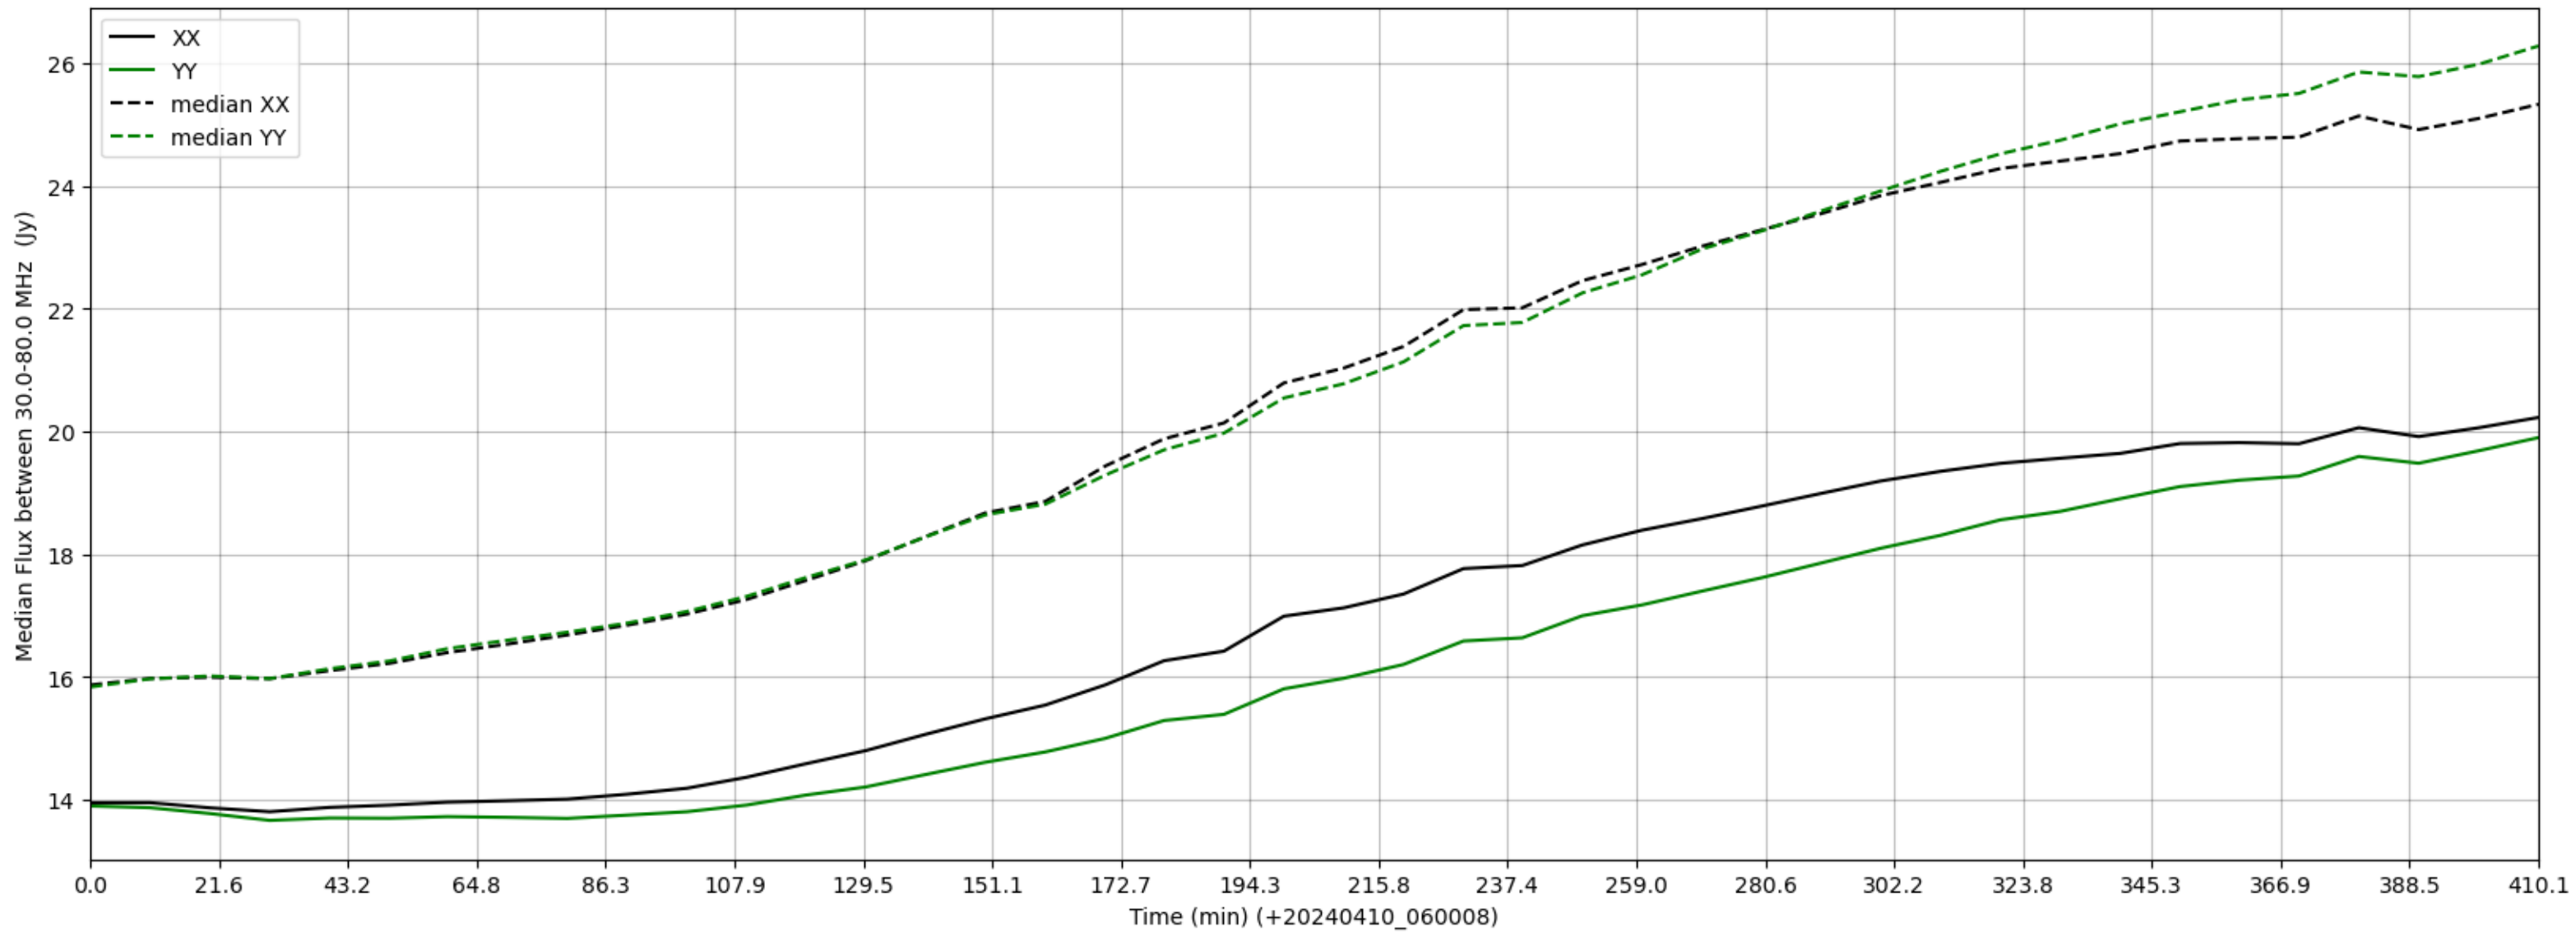

LWA290 - Correlator# 285 - XX FLAGS:Good - YY FLAGS:Good

LWA293 - Correlator# 284 - XX FLAGS:Good - YY FLAGS:Good