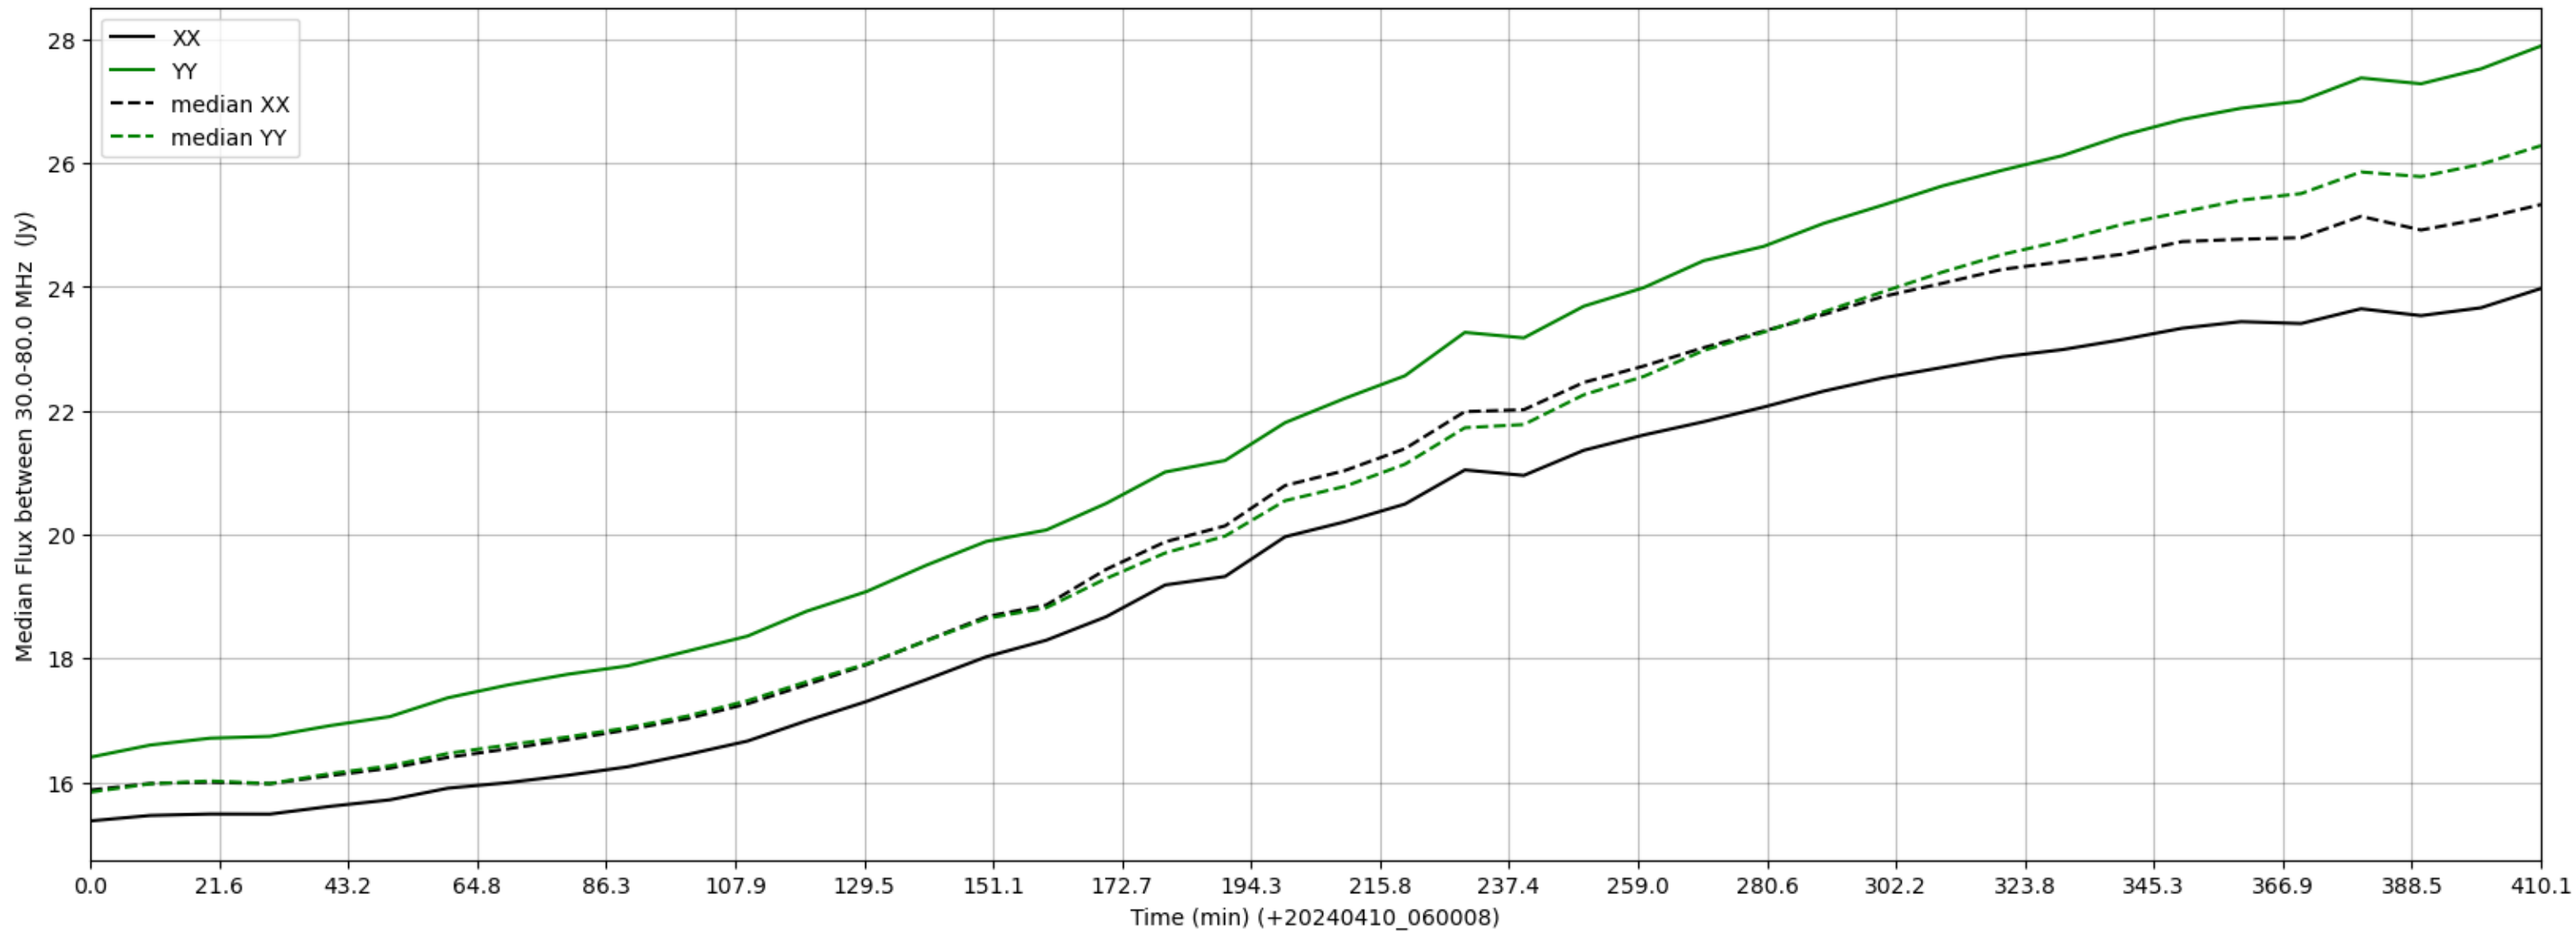

LWA255 - Correlator# 033 - XX FLAGS:LowFlux - YY FLAGS:LowFlux

LWA257 - Correlator# 032 - XX FLAGS:Good - YY FLAGS:Good