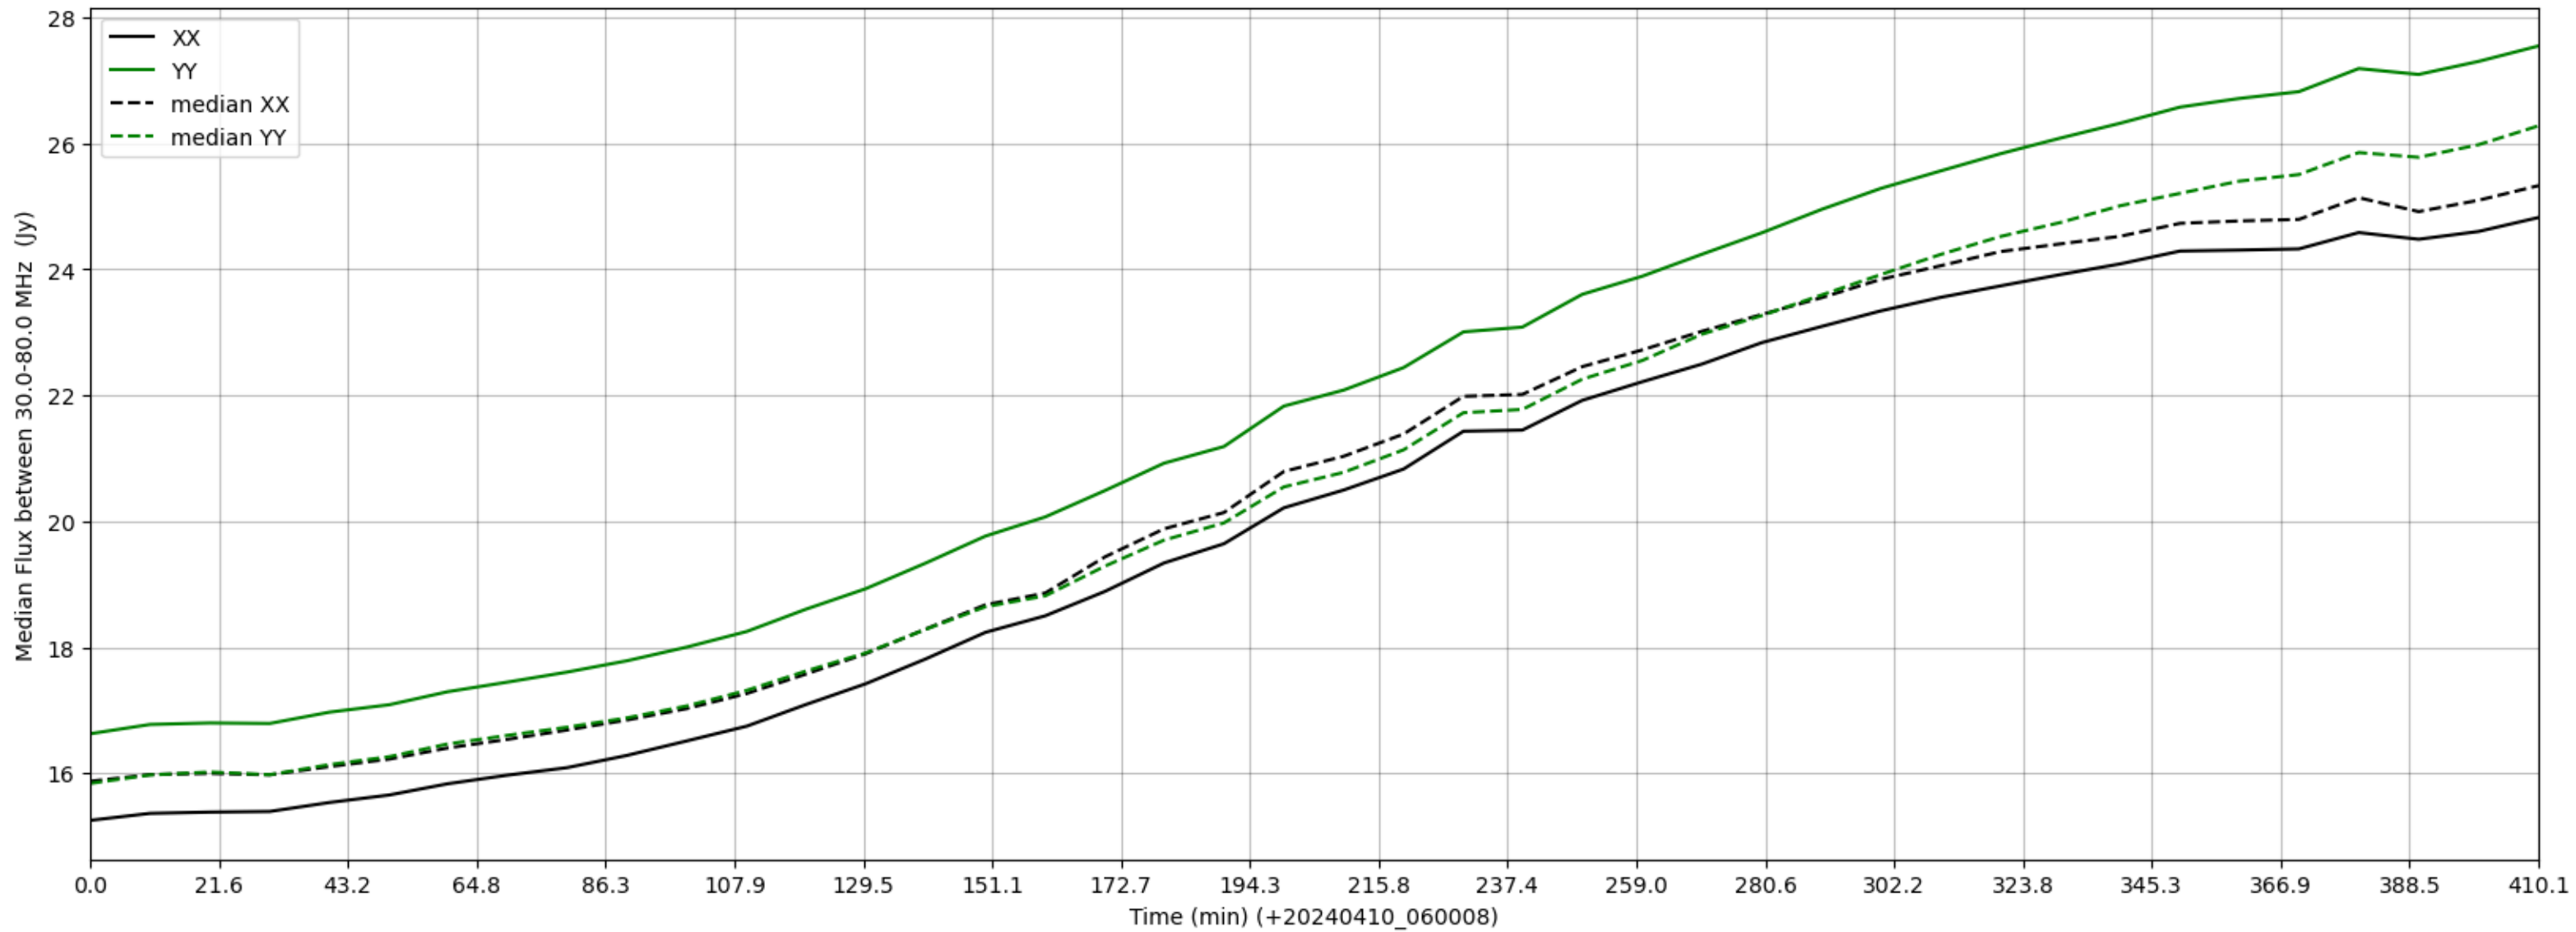

LWA239 - Correlator# 313 - XX FLAGS:Good - YY FLAGS:Good

LWA240 - Correlator# 312 - XX FLAGS:Good - YY FLAGS:Good