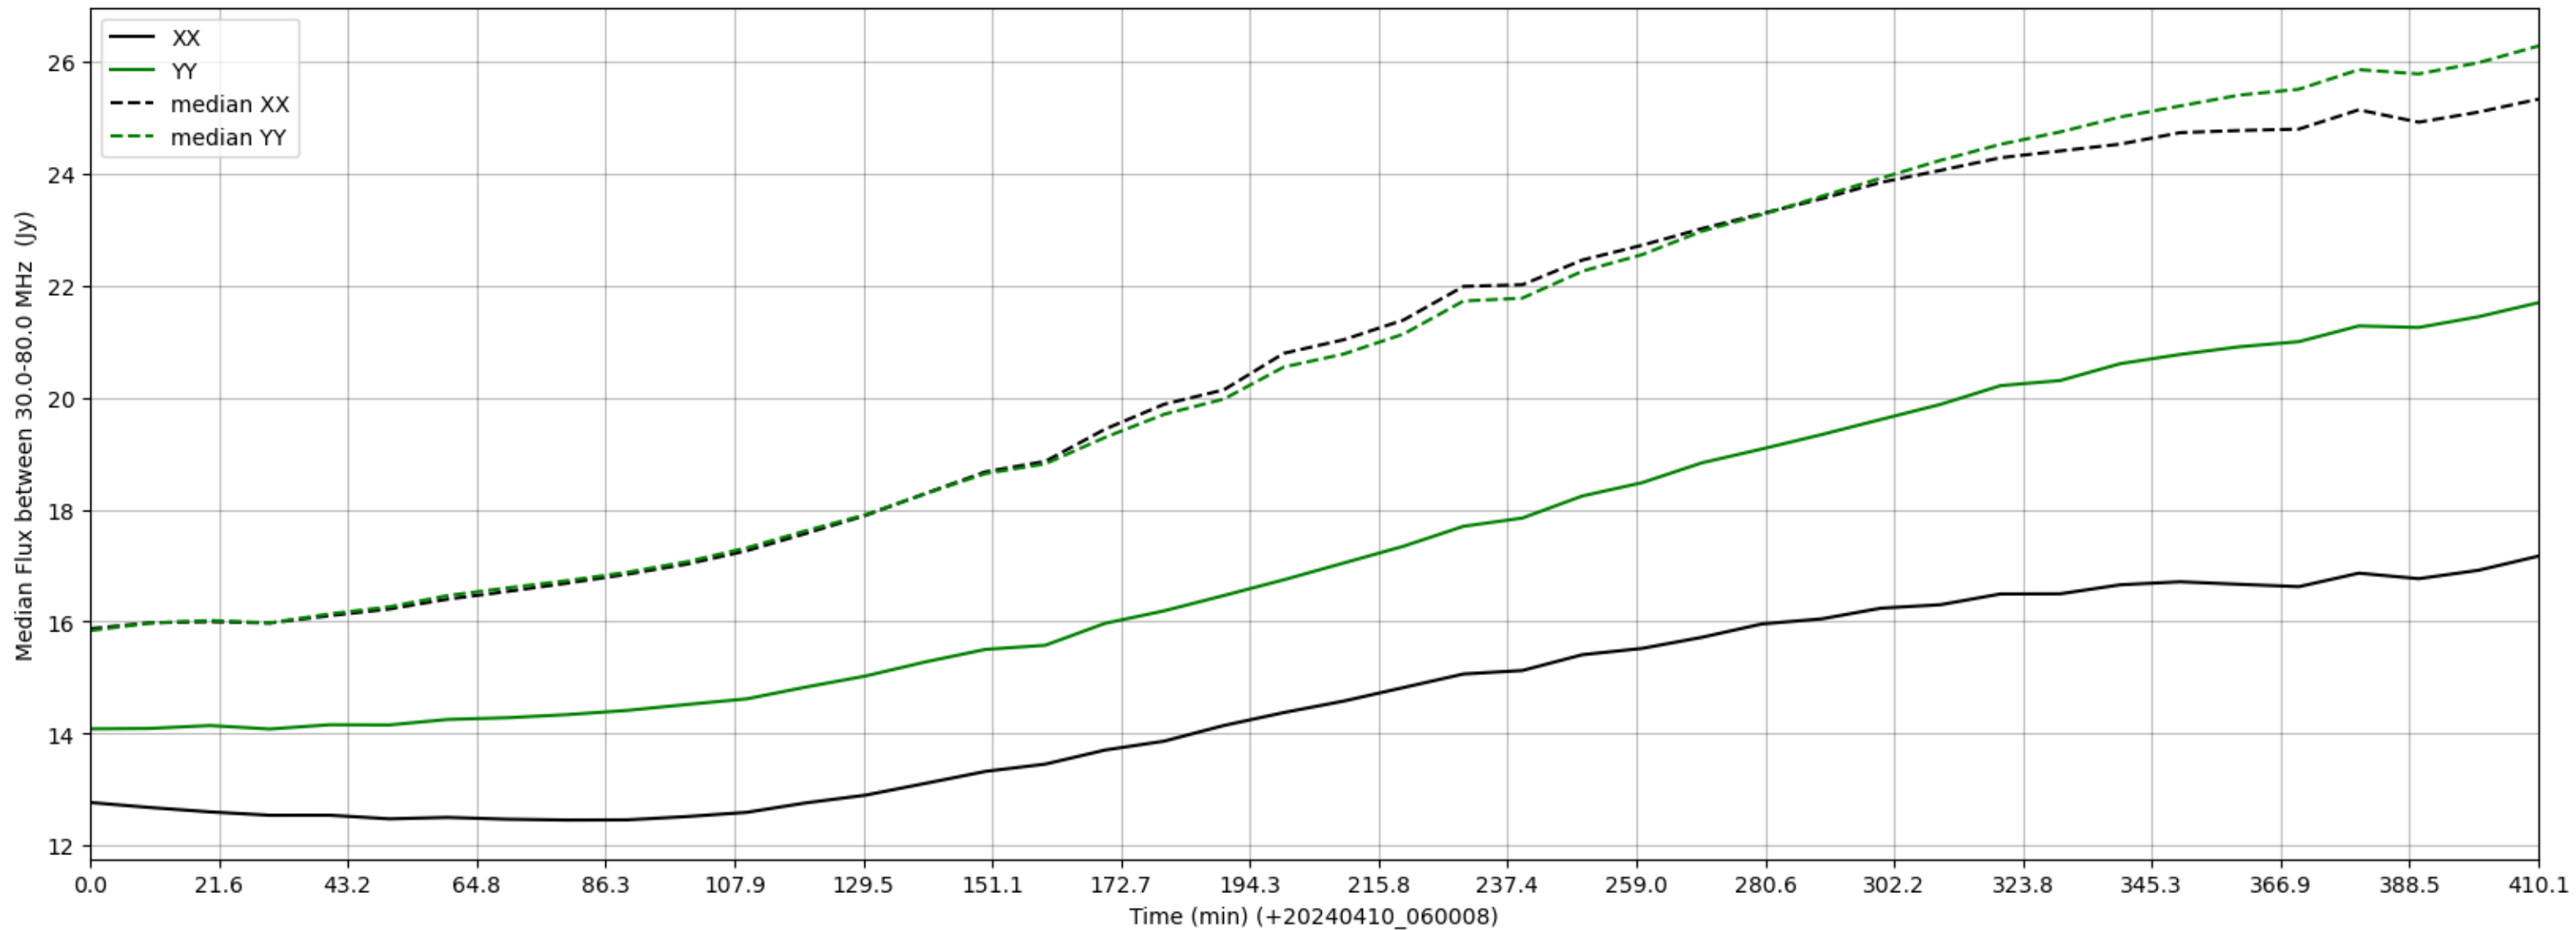

LWA323 - Correlator# 095 - XX FLAGS:Good - YY FLAGS:Good

LWA363 - Correlator# 094 - XX FLAGS:Good - YY FLAGS:Good