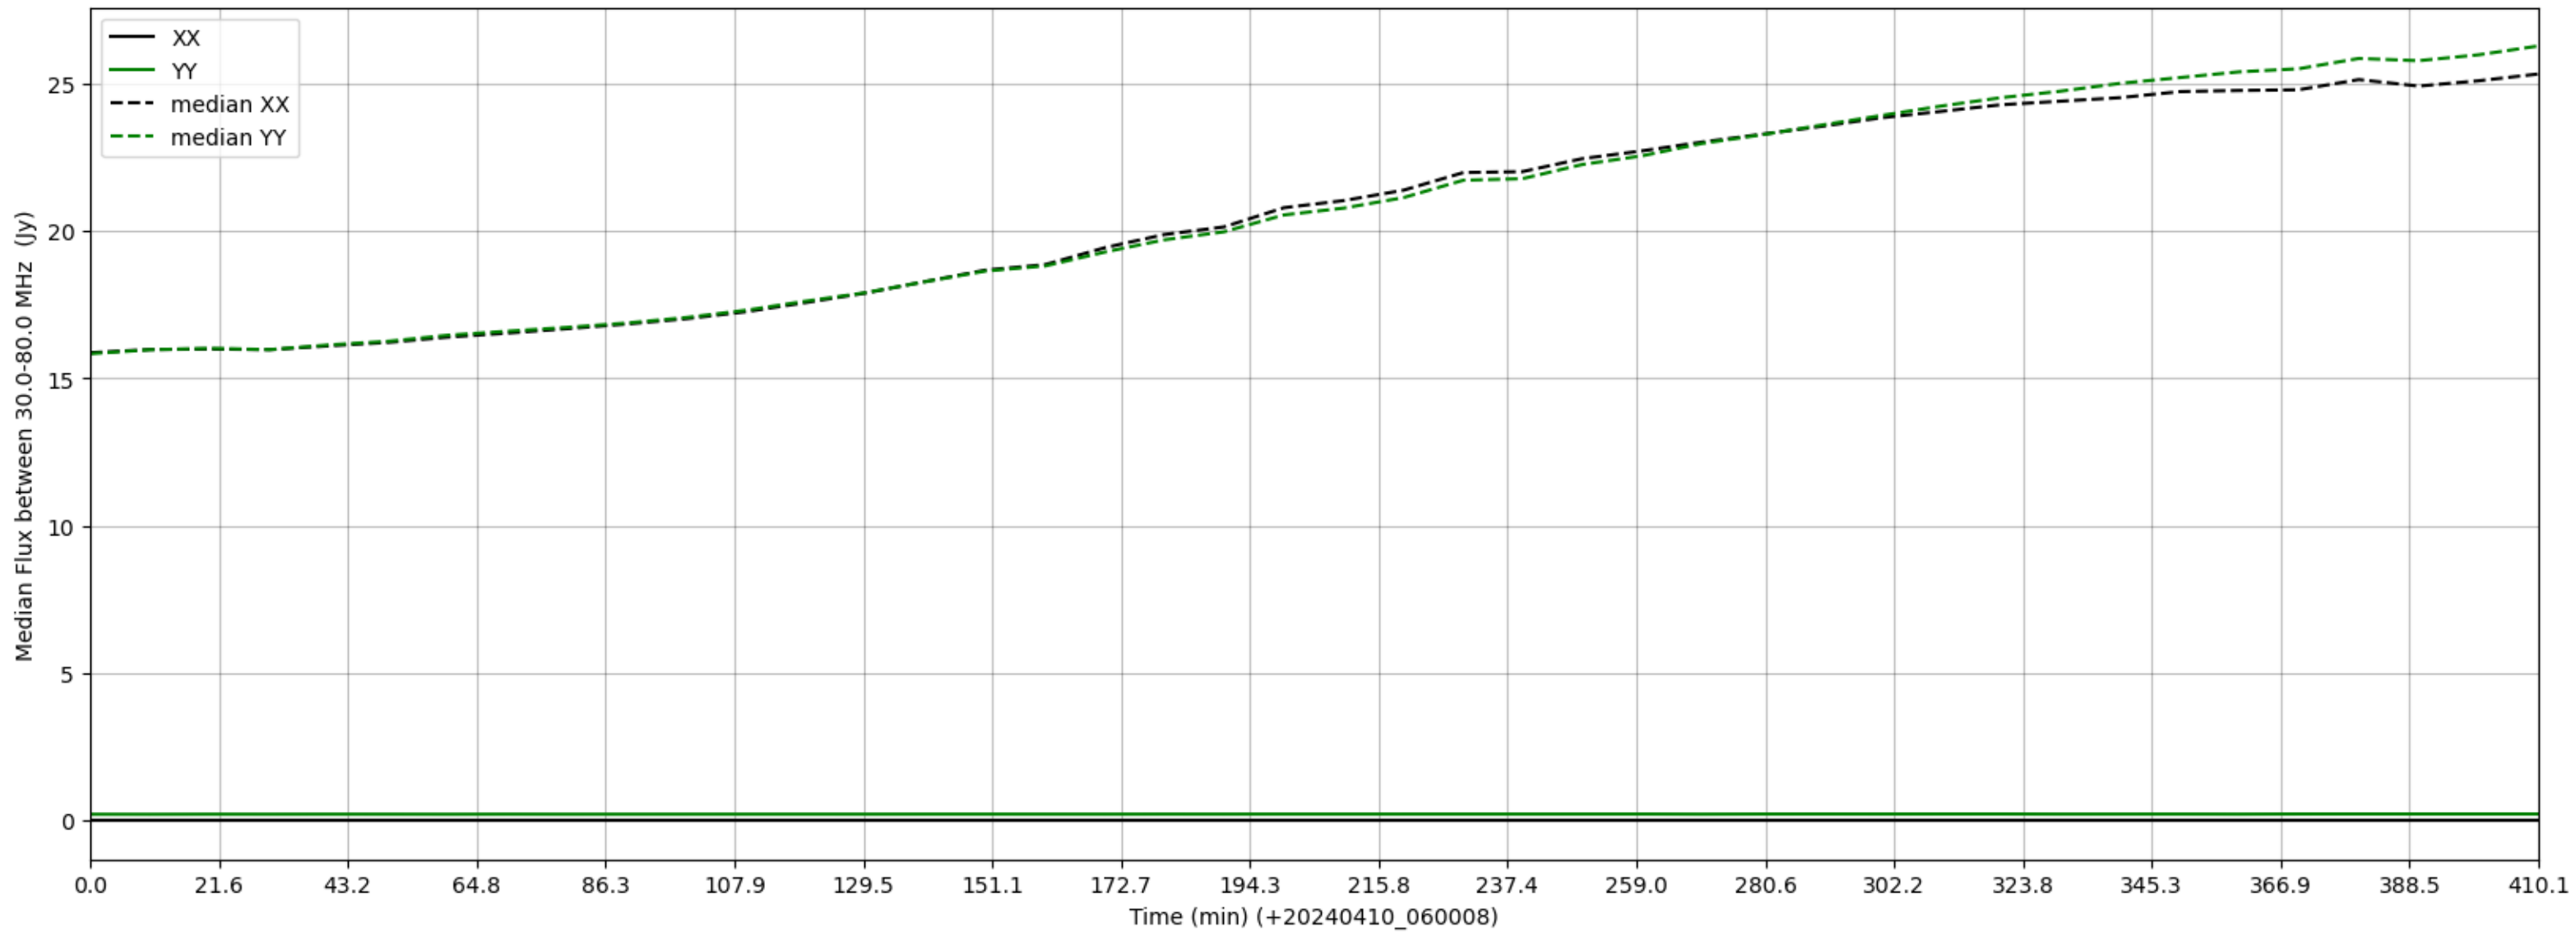

LWA228 - Correlator# 302 - XX FLAGS:Good - YY FLAGS:Good

LWA209 - Correlator# 301 - XX FLAGS:LowFlux - YY FLAGS:LowFlux