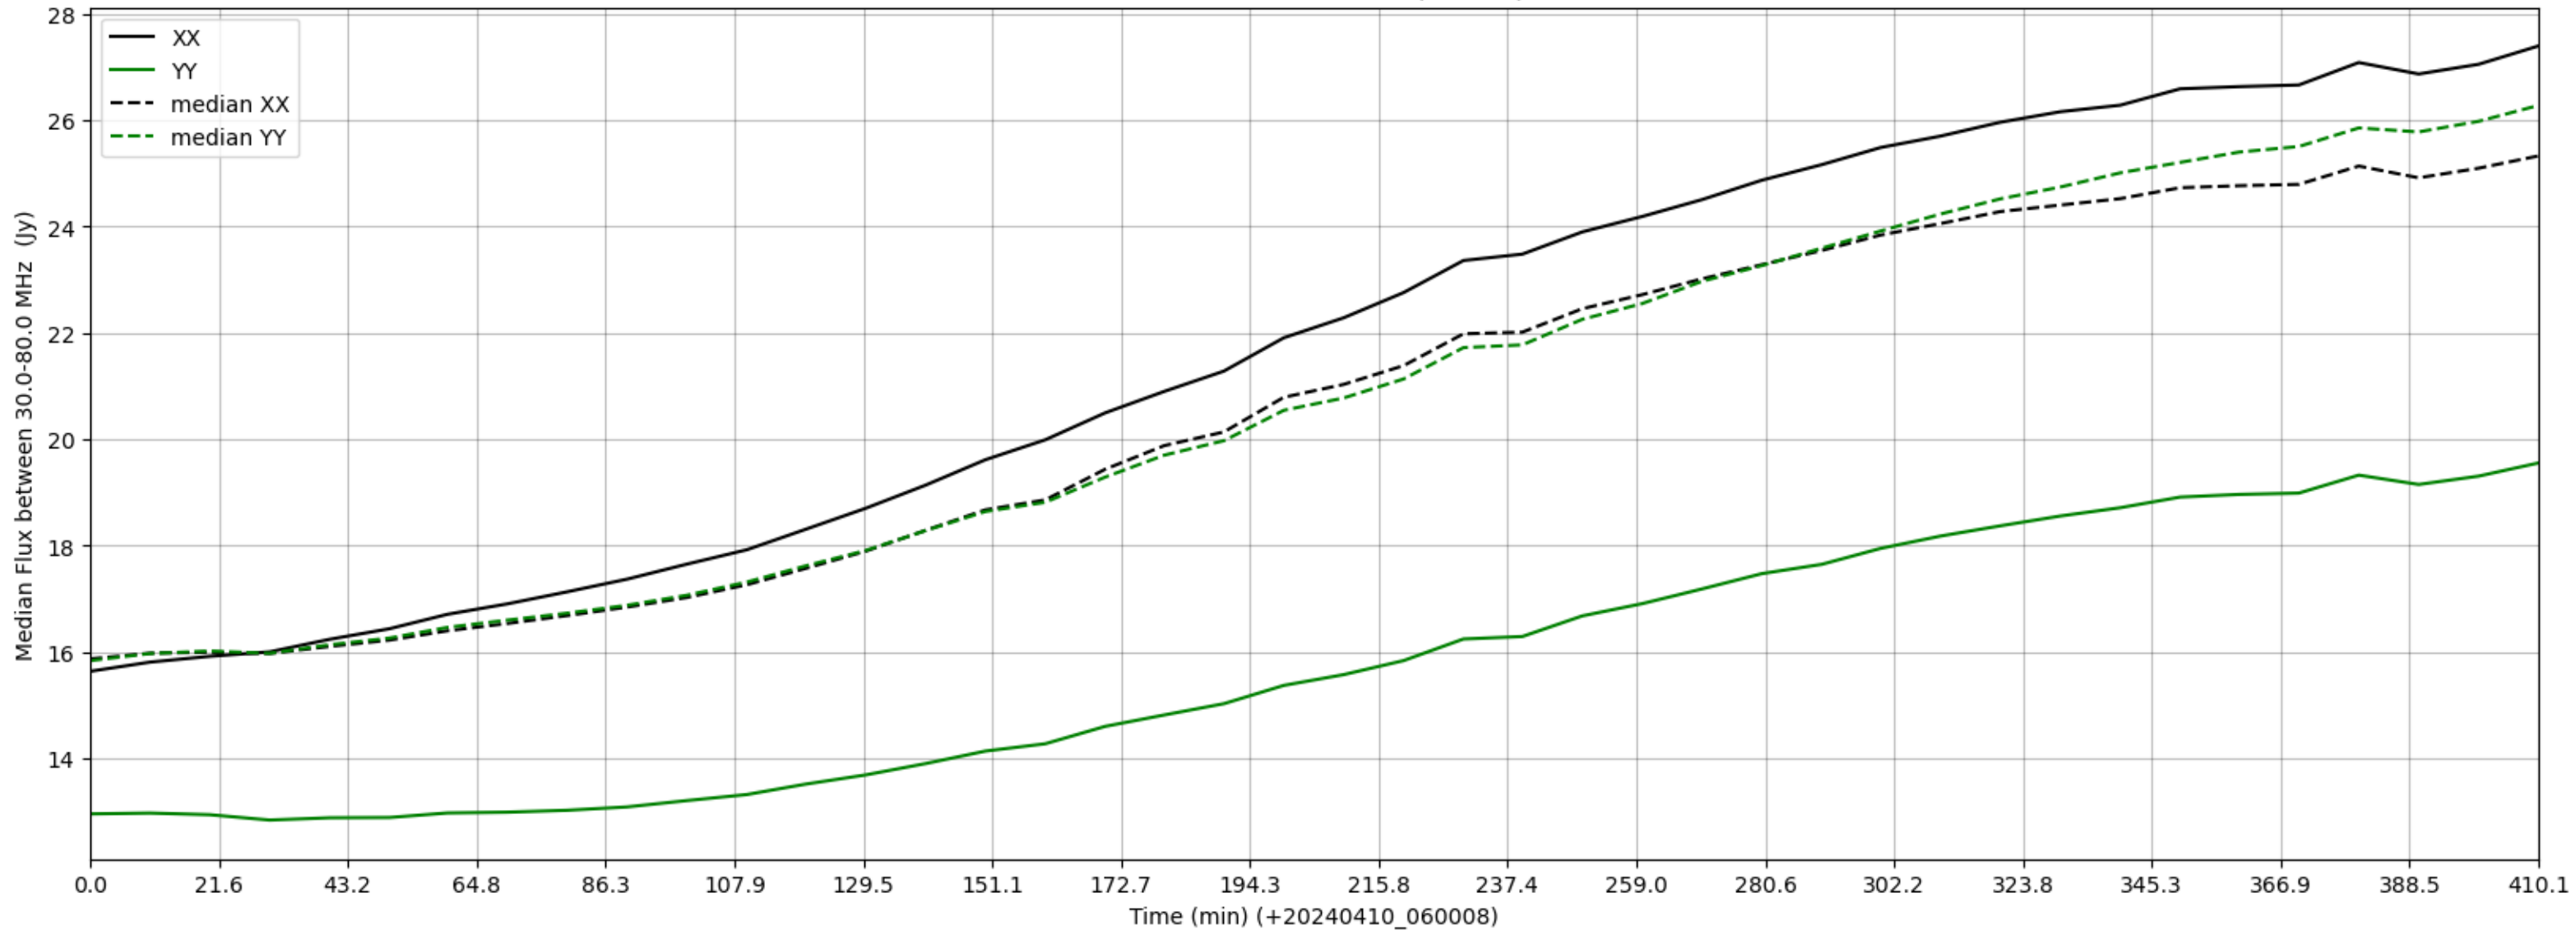

LWA272 - Correlator# 038 - XX FLAGS:Good - YY FLAGS:Good

LWA263 - Correlator# 037 - XX FLAGS:BadSpecShape - YY FLAGS:Good