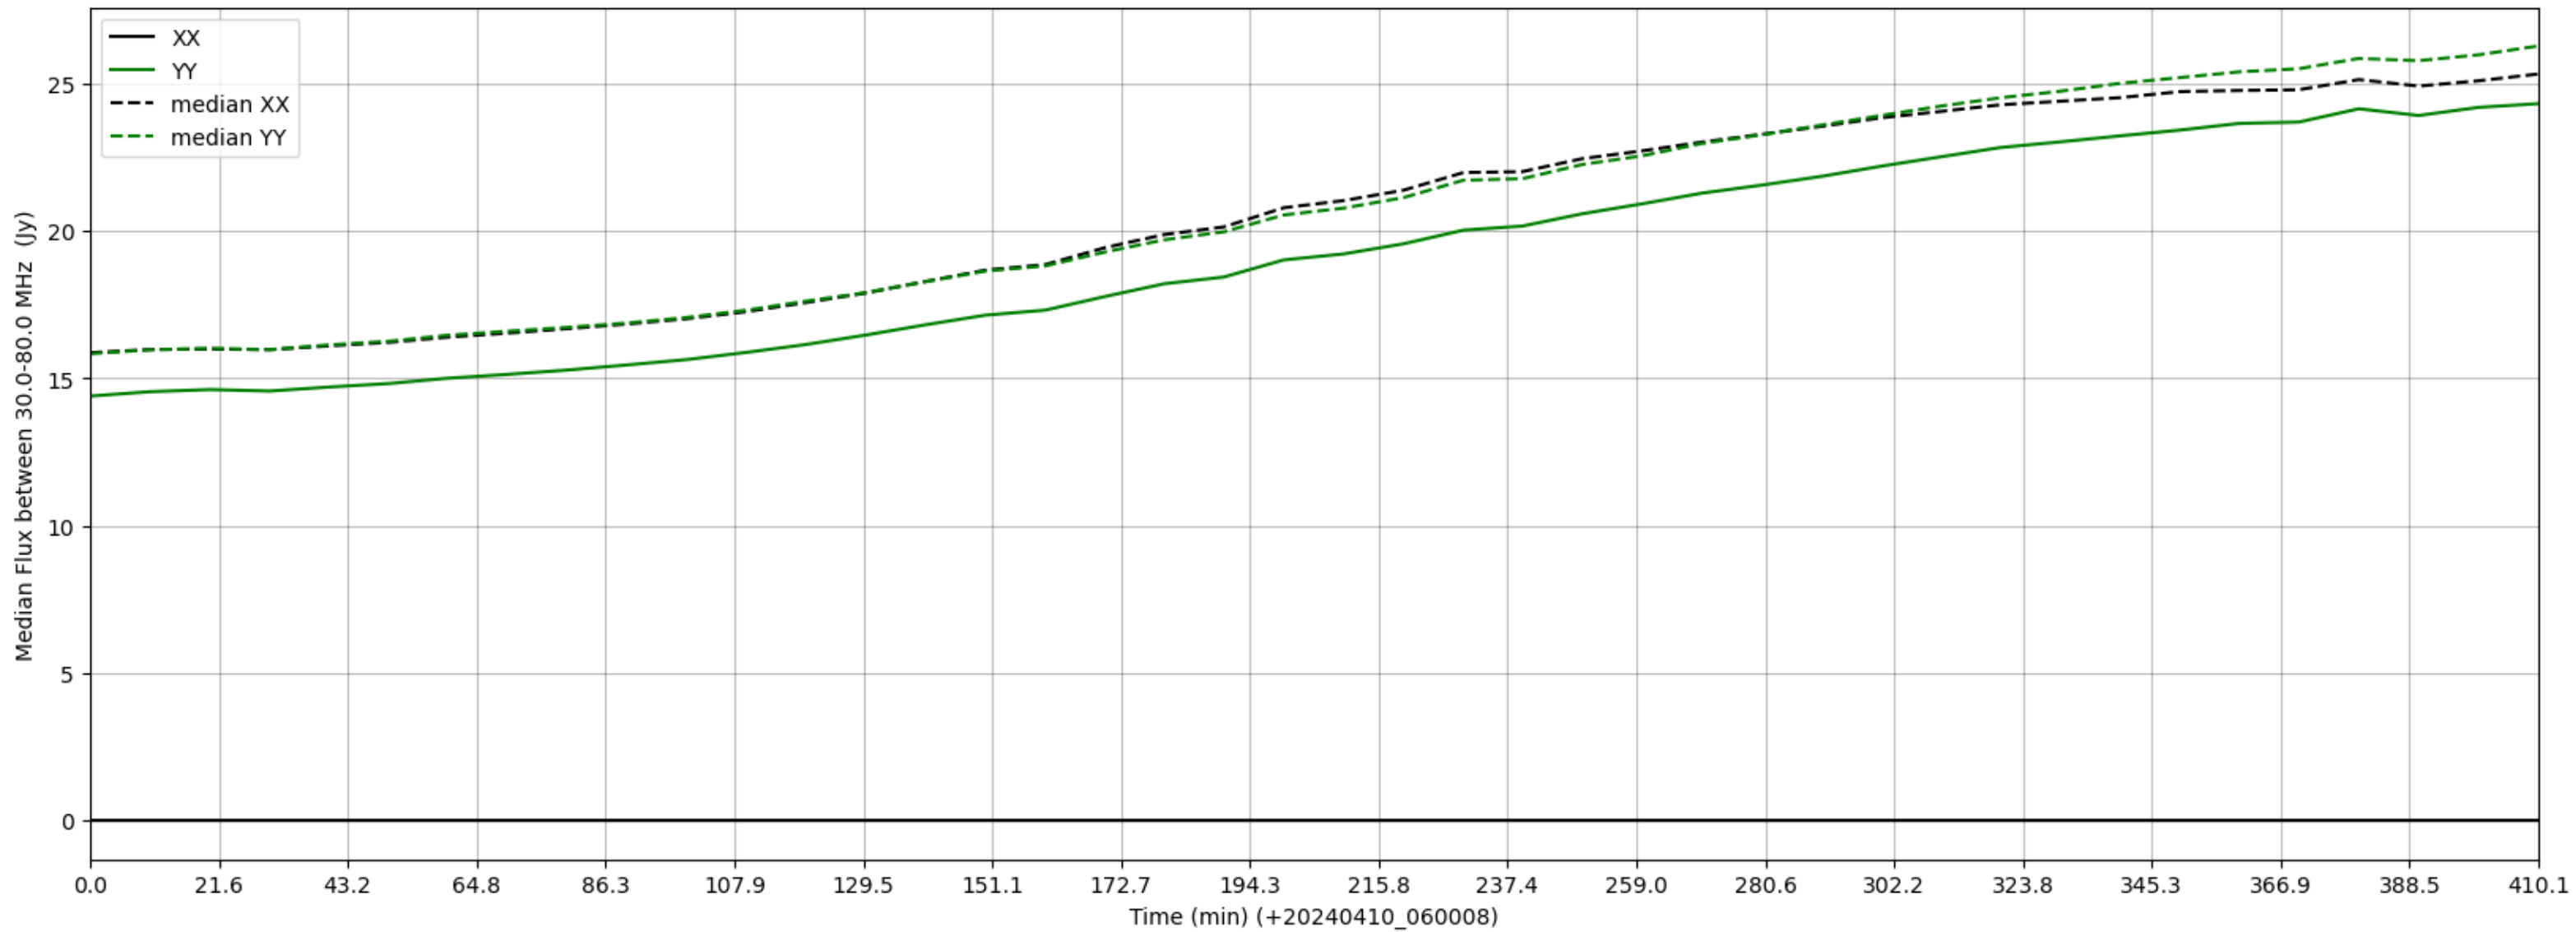

LWA158 - Correlator# 237 - XX FLAGS:Good - YY FLAGS:Good

LWA159 - Correlator# 236 - XX FLAGS:LowFlux - YY FLAGS:Good