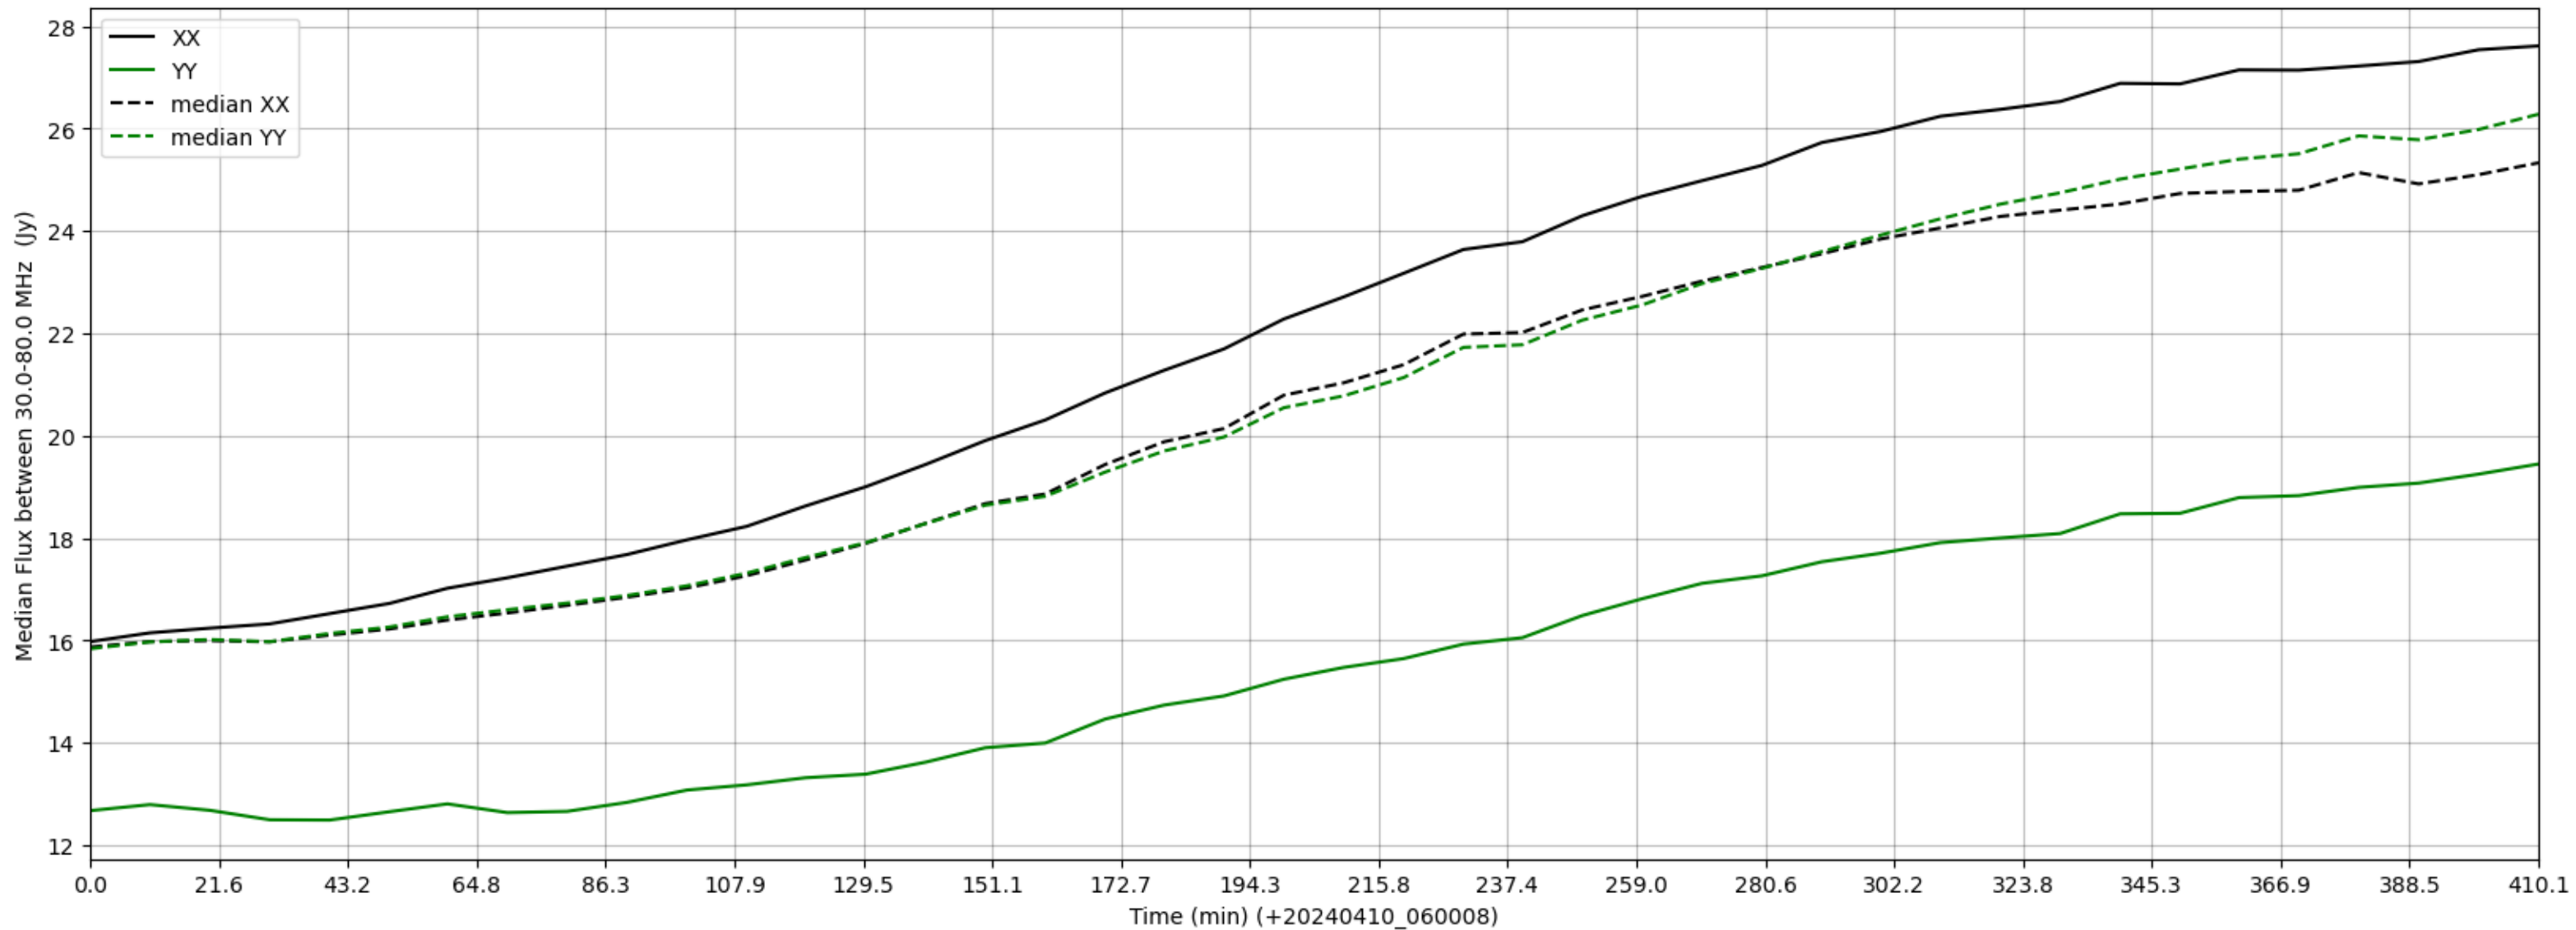

LWA269 - Correlator# 005 - XX FLAGS:Good - YY FLAGS:Good

LWA271 - Correlator# 004 - XX FLAGS:Good - YY FLAGS:Good