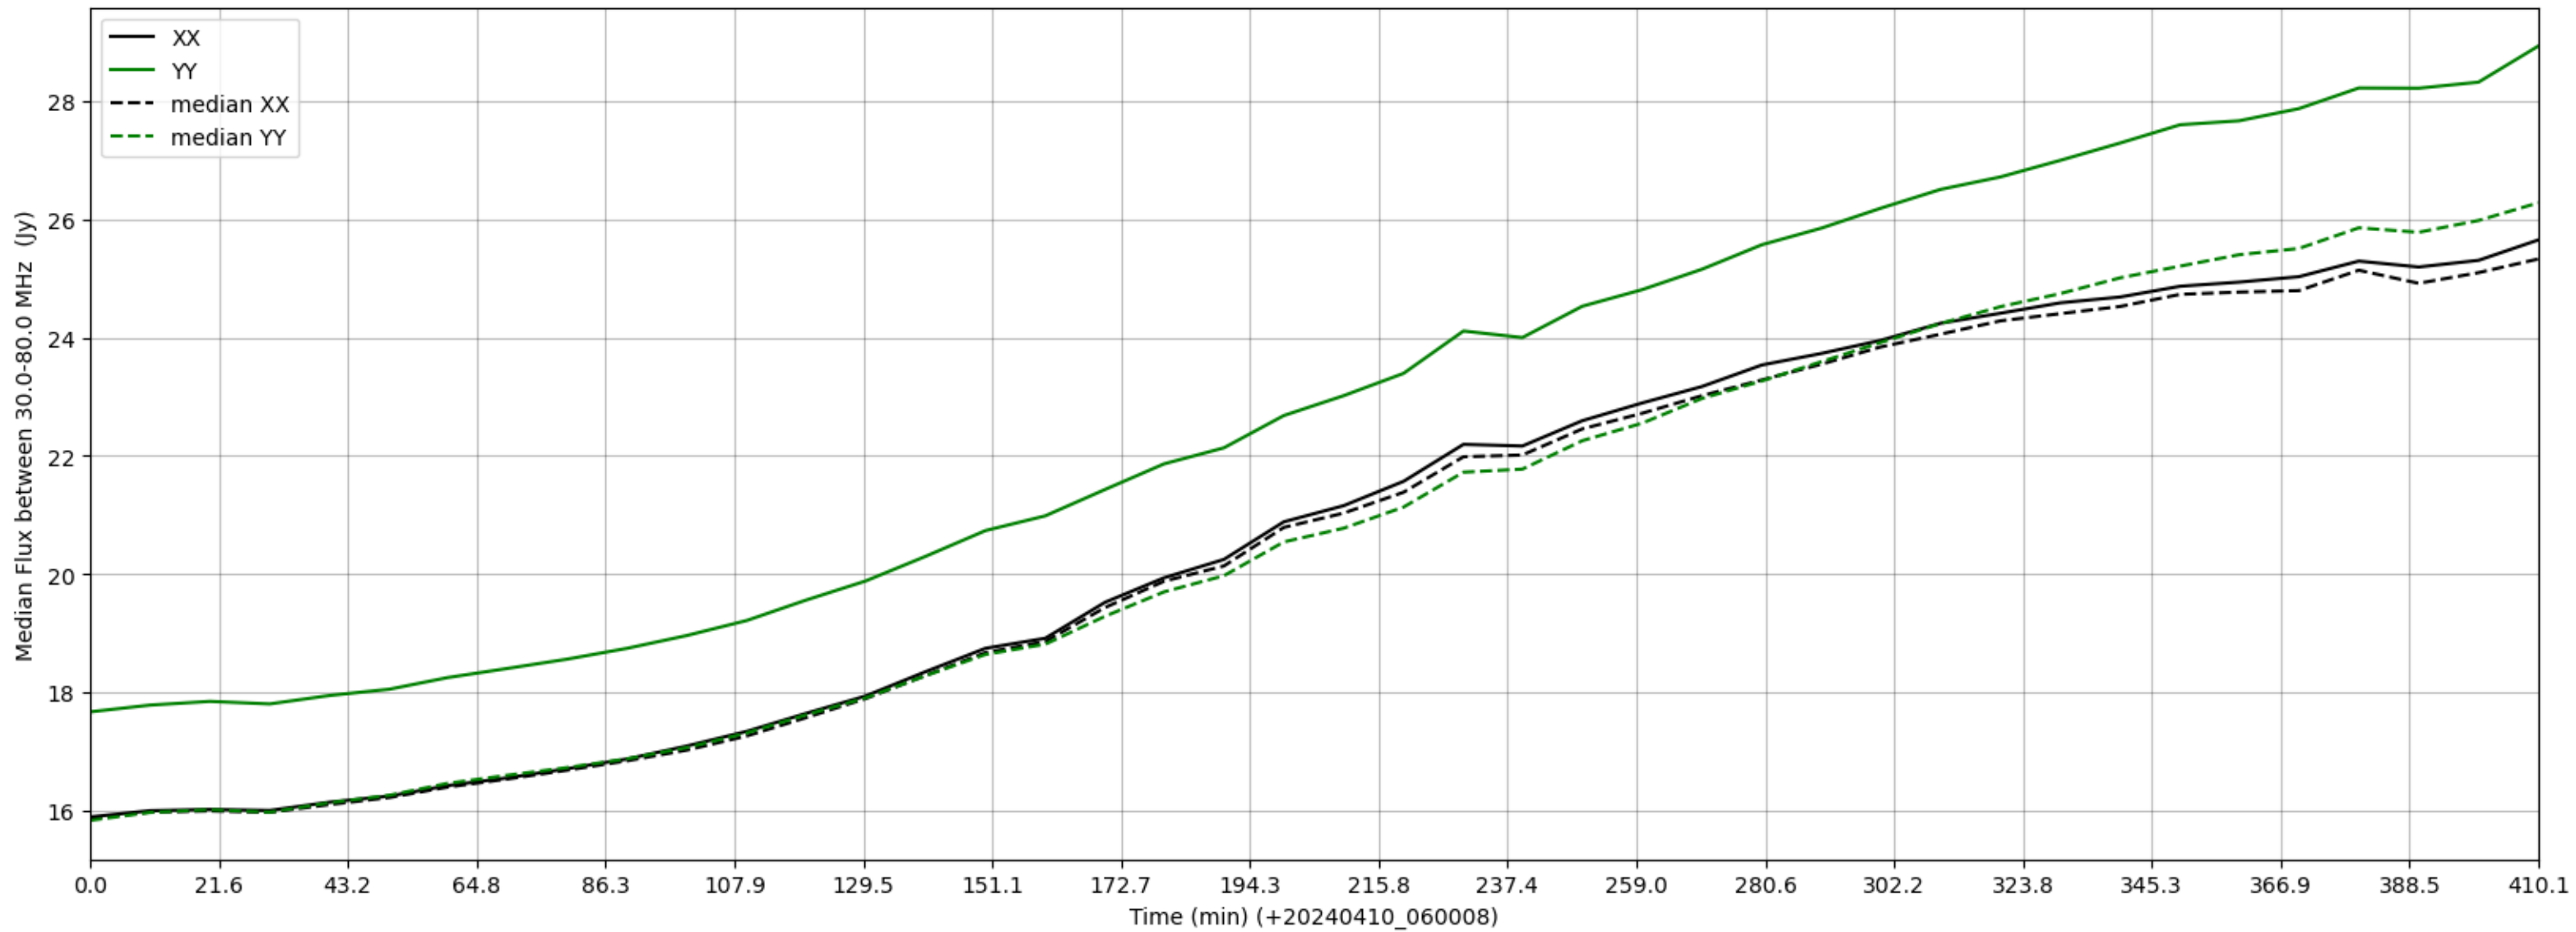

LWA138 - Correlator# 261 - XX FLAGS:LowFlux - YY FLAGS:Good

LWA140 - Correlator# 260 - XX FLAGS:Good - YY FLAGS:Good