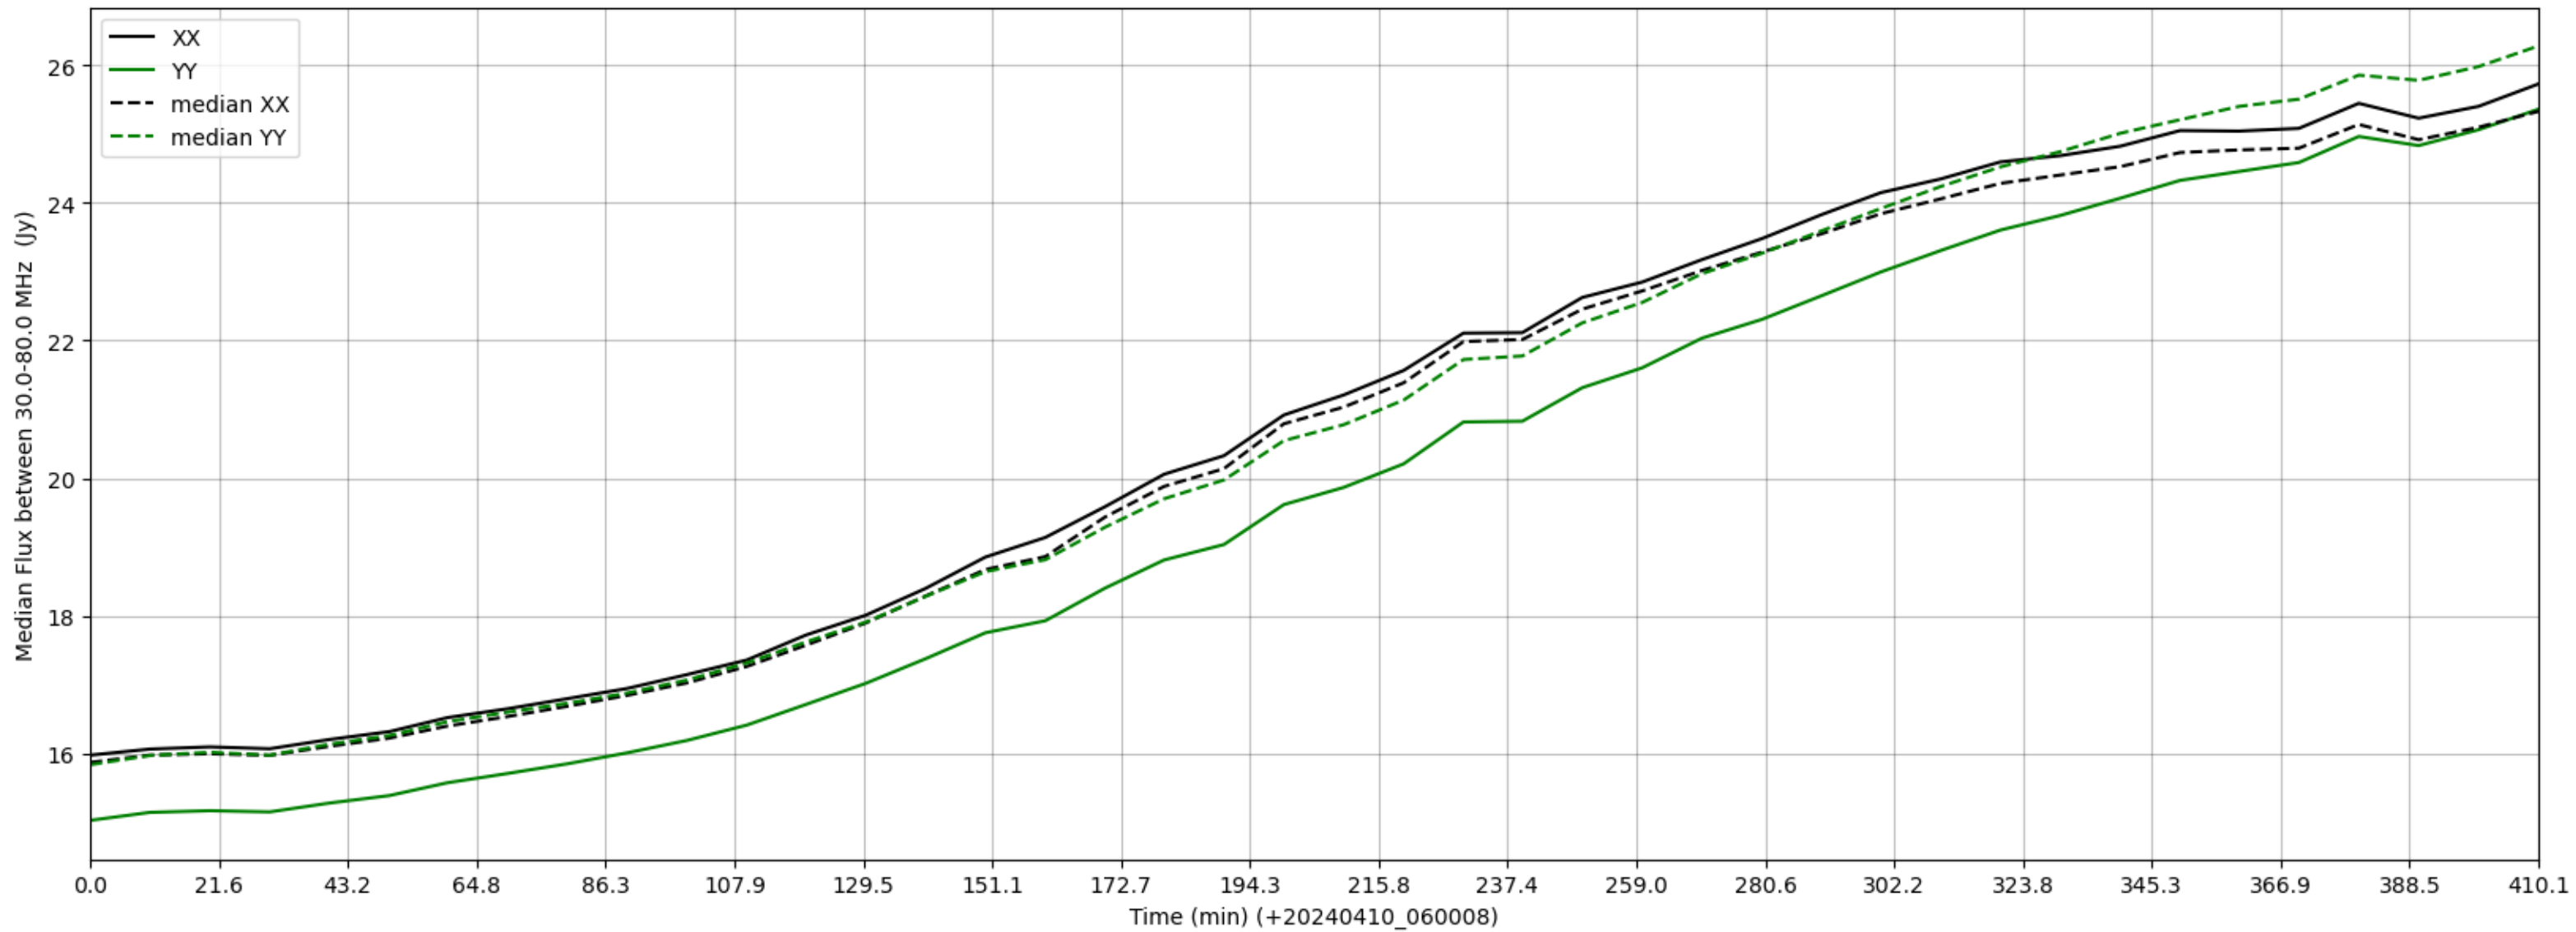

LWA098 - Correlator# 173 - XX FLAGS:Good - YY FLAGS:Good

LWA099 - Correlator# 172 - XX FLAGS:Good - YY FLAGS:Good