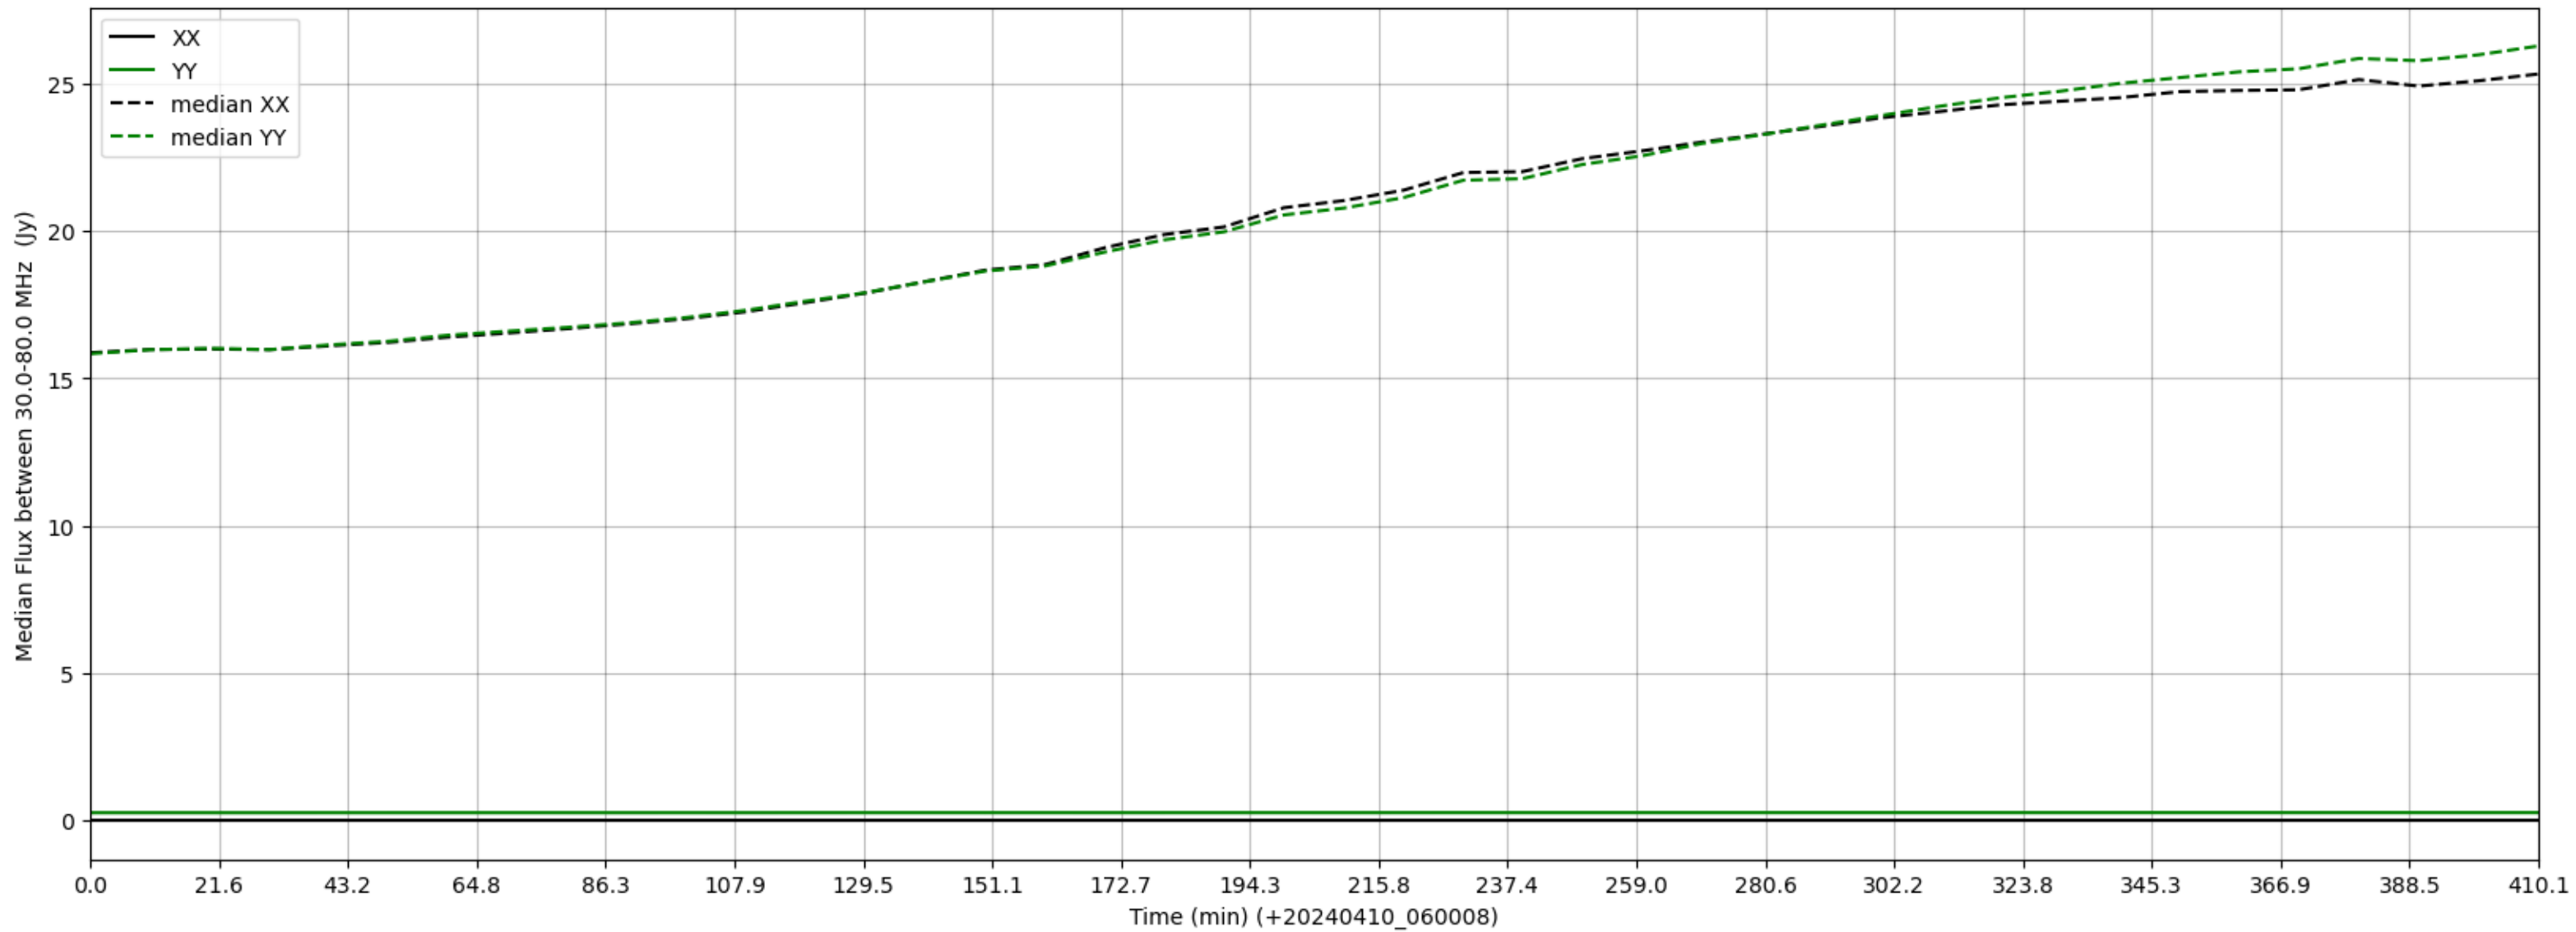

LWA040 - Correlator# 076 - XX FLAGS:Good - YY FLAGS:Good

LWA038 - Correlator# 077 - XX FLAGS:Good - YY FLAGS:Good

LWA042 - Correlator# 078 - XX FLAGS:Good - YY FLAGS:Good

LWA041 - Correlator# 079 - XX FLAGS:LowFlux - YY FLAGS:LowFlux