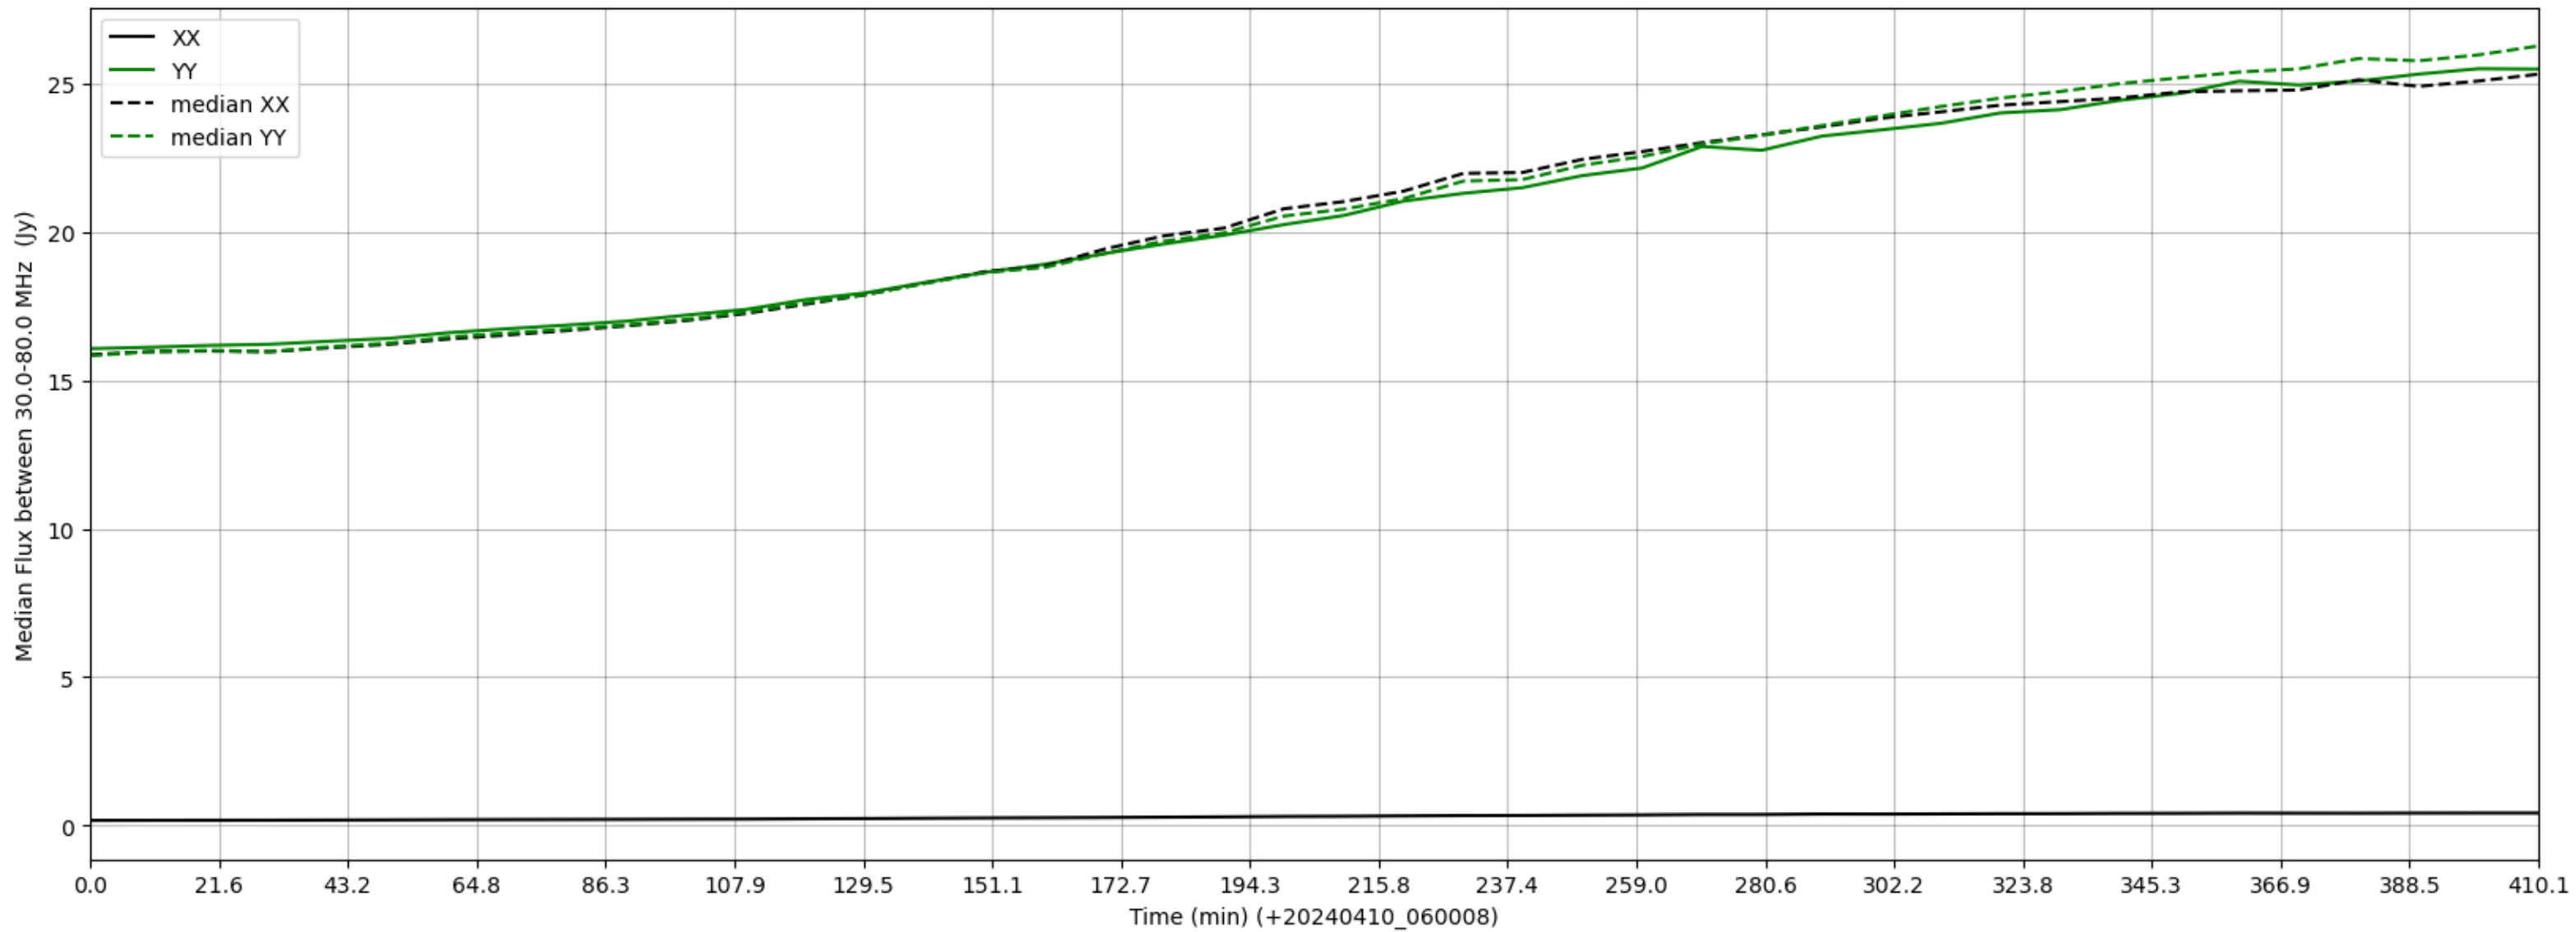

LWA352 - Correlator# 028 - XX FLAGS:LowFlux - YY FLAGS:Good

LWA341 - Correlator# 029 - XX FLAGS:BadSpecShape - YY FLAGS:Good

LWA362 - Correlator# 030 - XX FLAGS:Good - YY FLAGS:Good

LWA353 - Correlator# 031 - XX FLAGS:LowFlux - YY FLAGS:Good