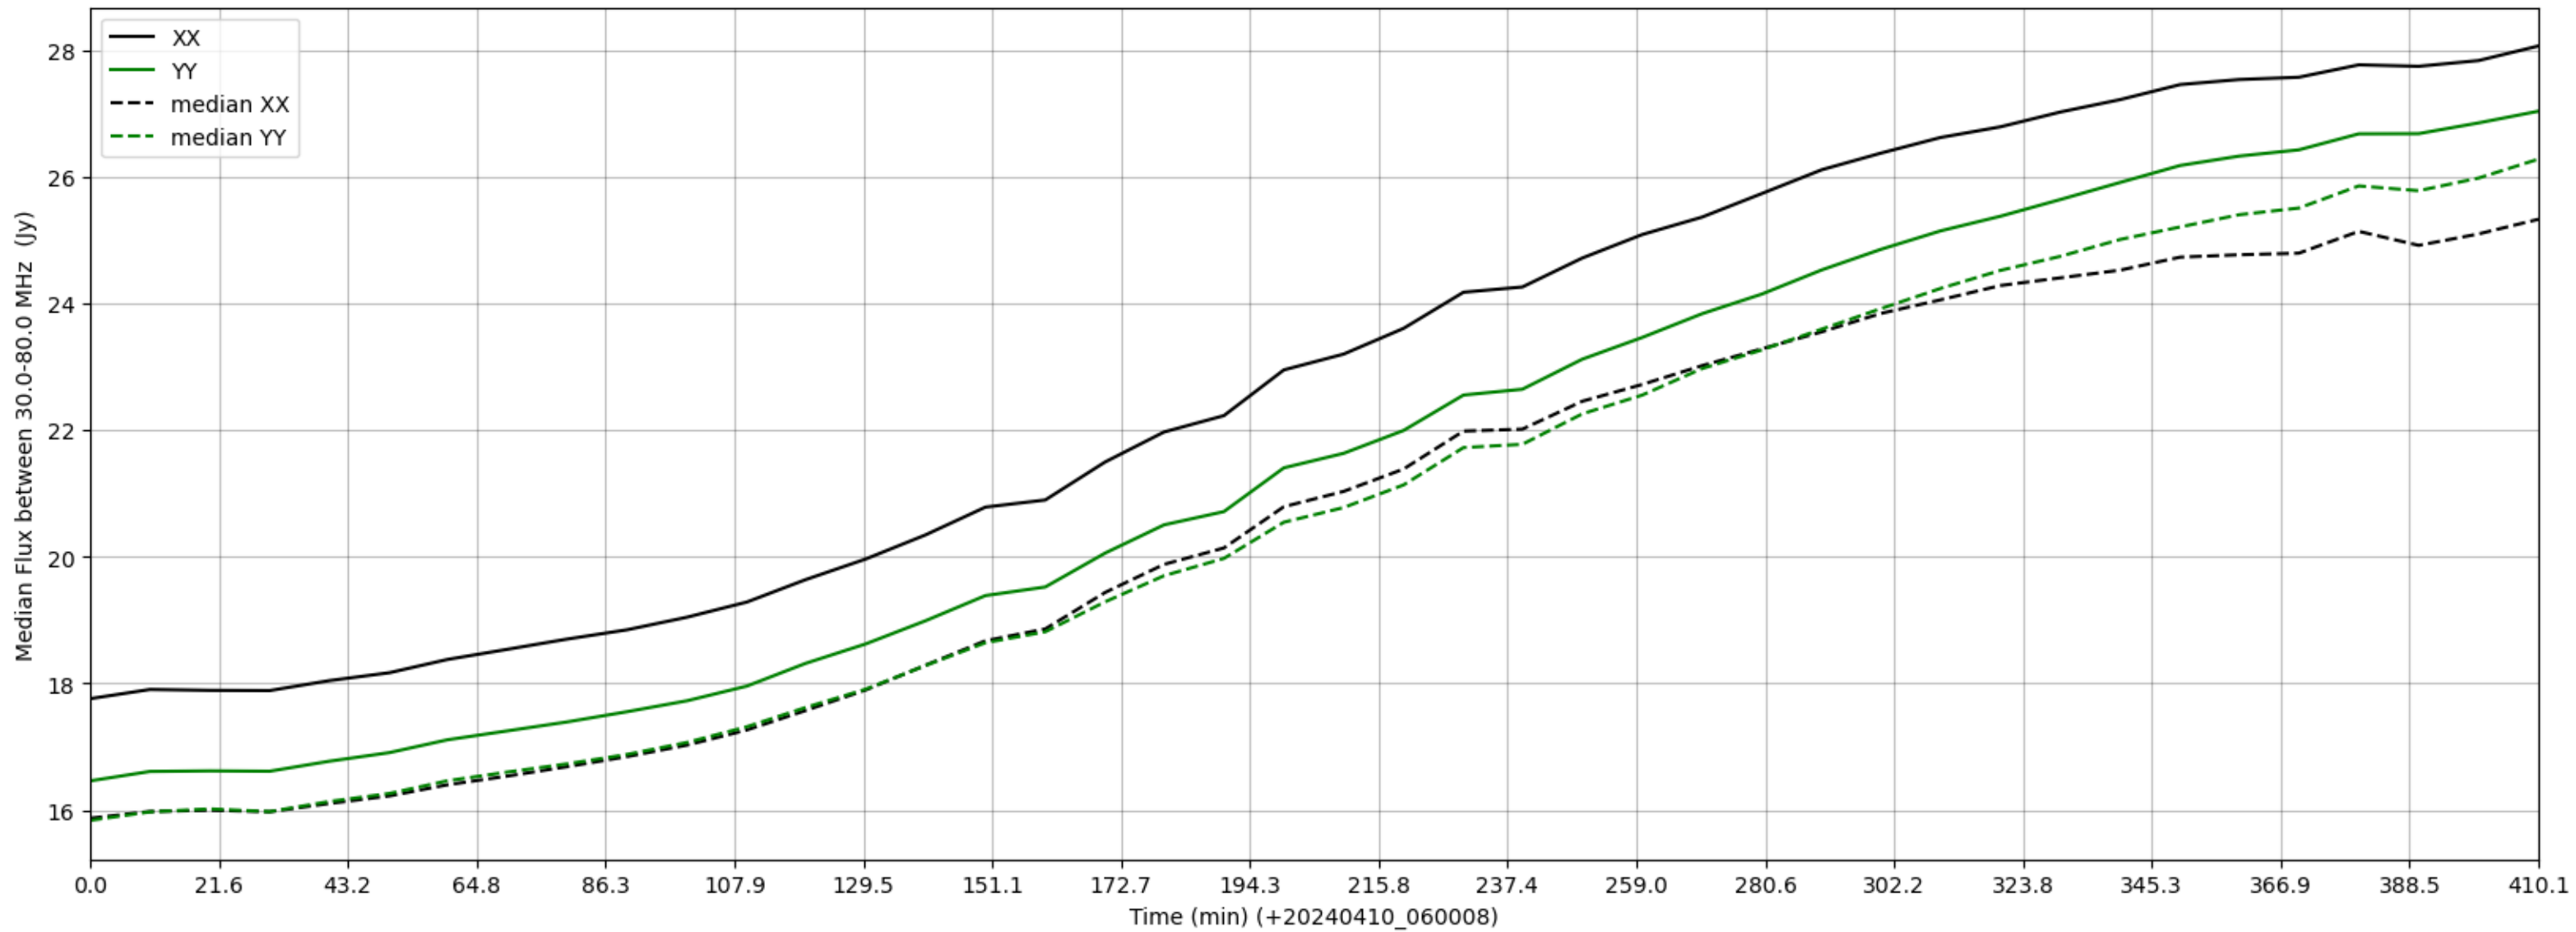

LWA240 - Correlator# 312 - XX FLAGS:Good - YY FLAGS:Good

LWA239 - Correlator# 313 - XX FLAGS:Good - YY FLAGS:Good

LWA297 - Correlator# 314 - XX FLAGS:Good - YY FLAGS:Good

LWA254 - Correlator# 315 - XX FLAGS:Good - YY FLAGS:Good