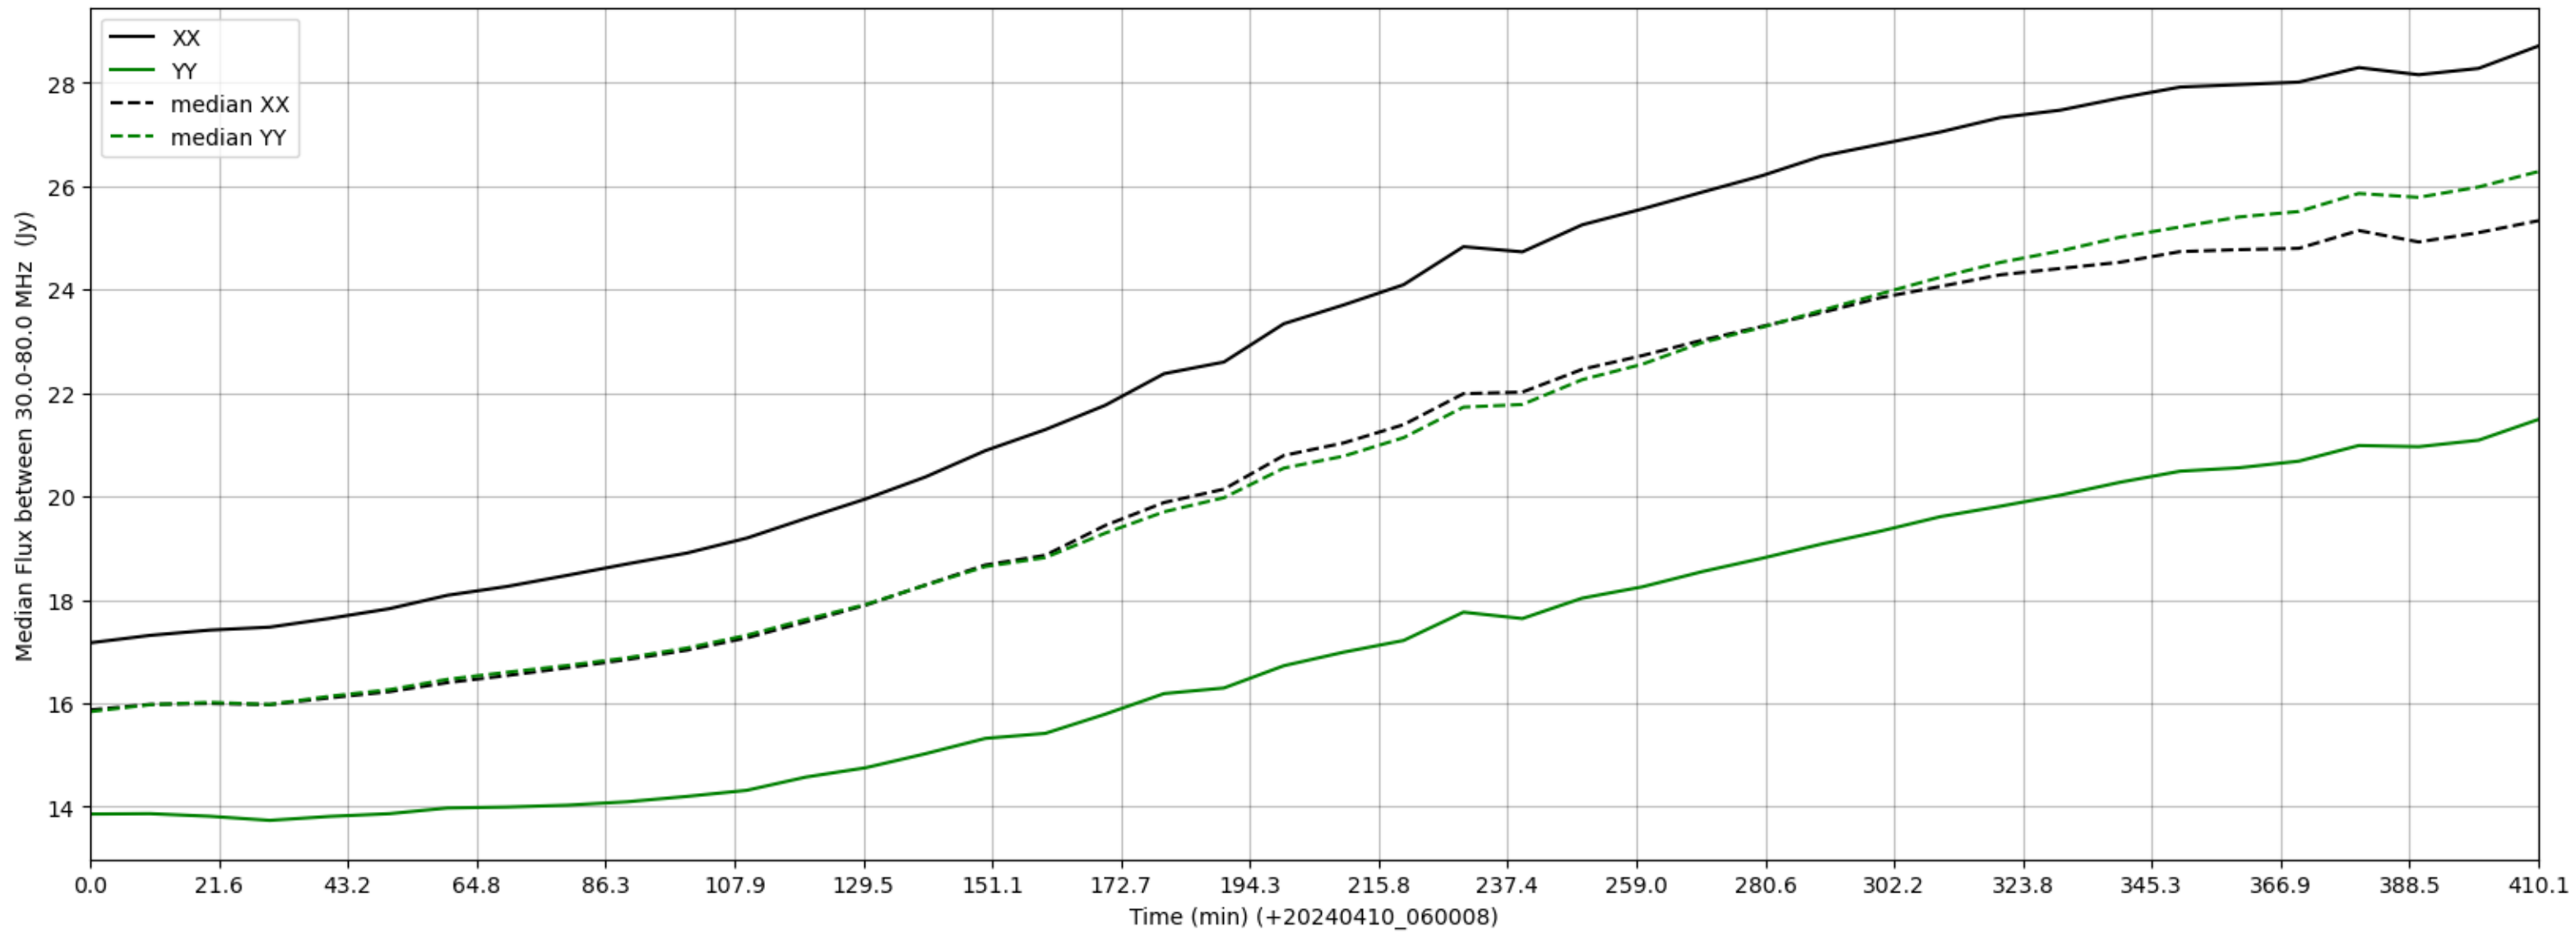

LWA276 - Correlator# 006 - XX FLAGS:Good - YY FLAGS:Good

LWA269 - Correlator# 005 - XX FLAGS:Good - YY FLAGS:Good