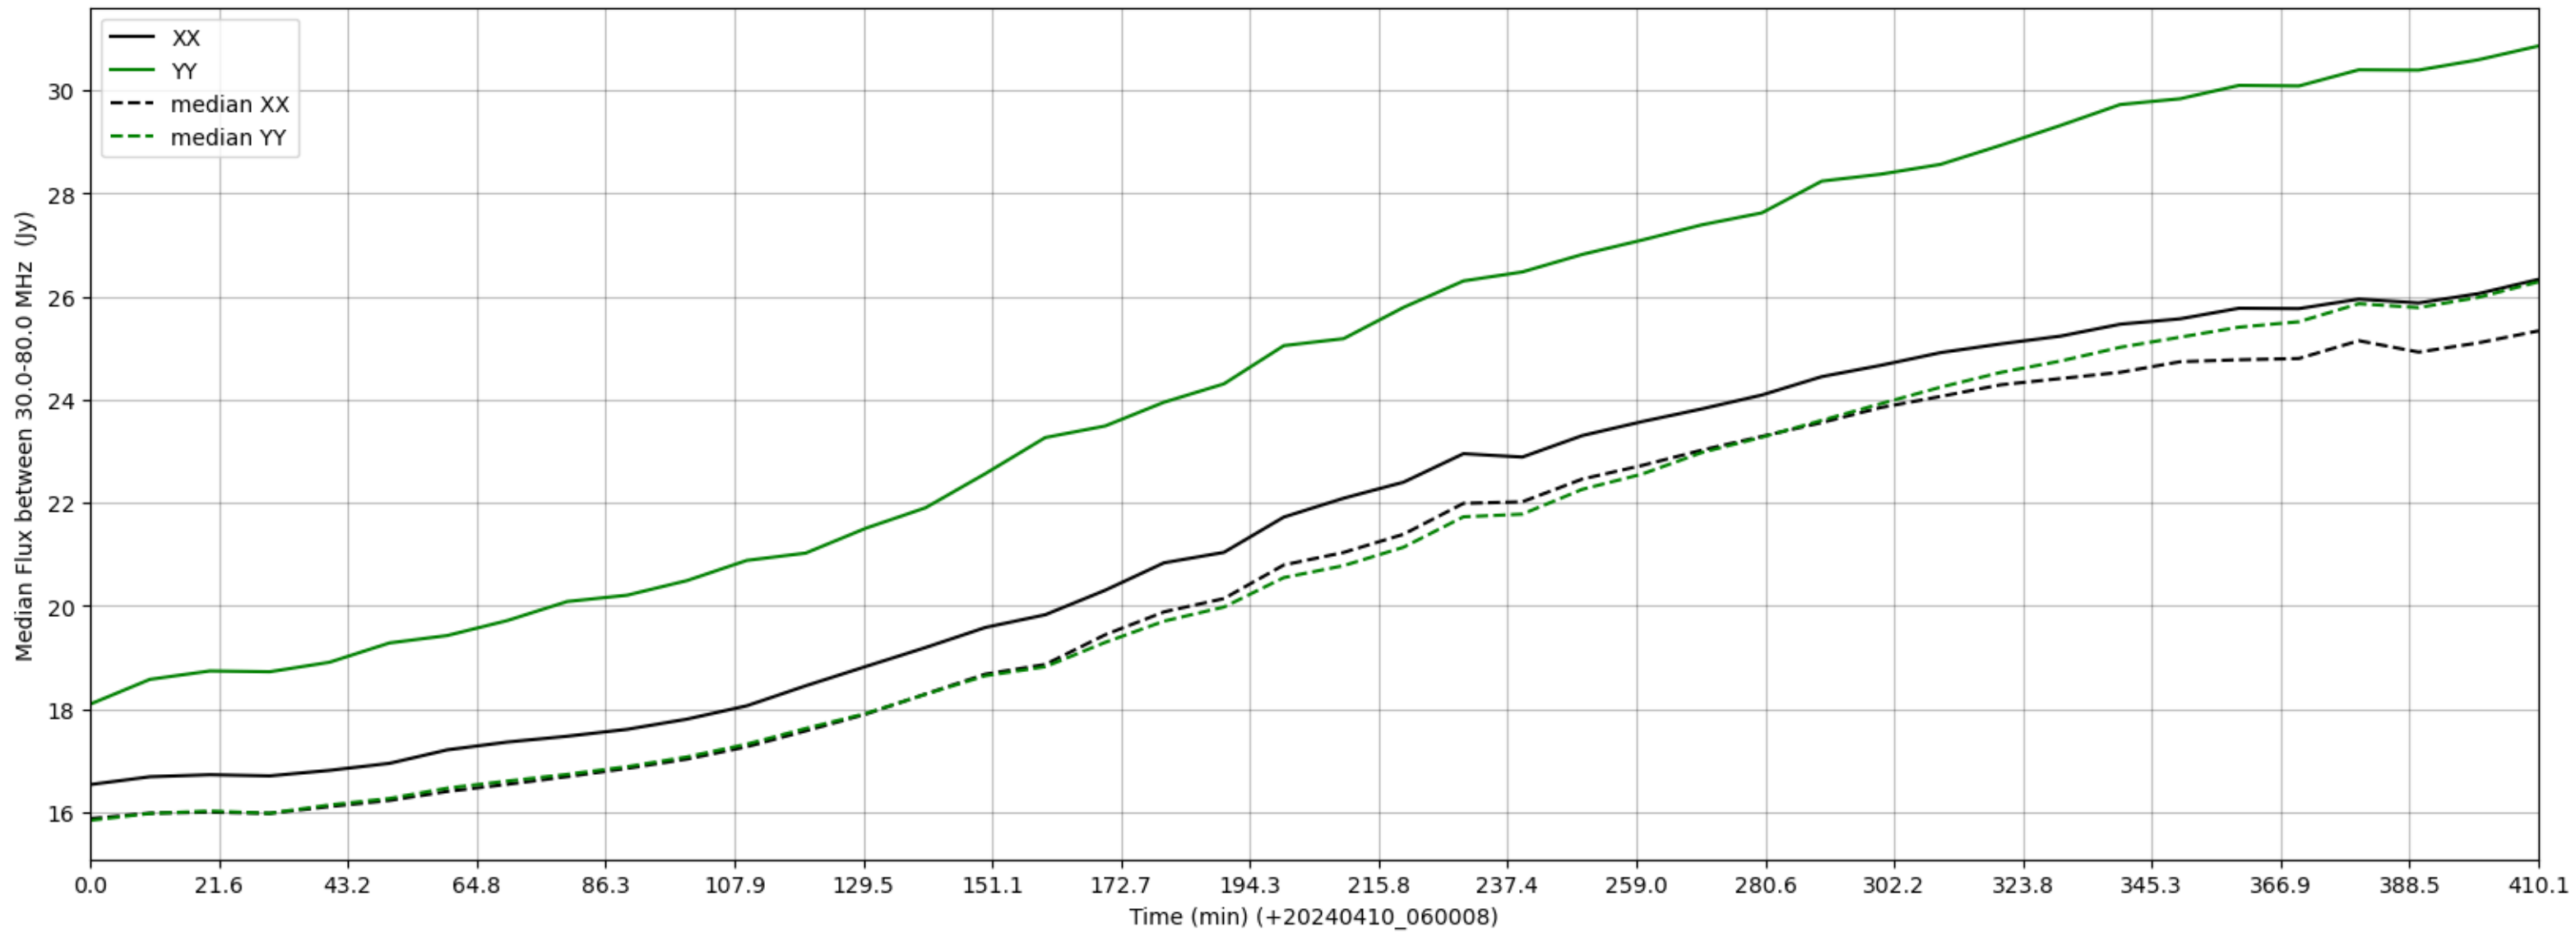

LWA281 - Correlator# 011 - XX FLAGS:Good - YY FLAGS:Good

LWA282 - Correlator# 010 - XX FLAGS:Good - YY FLAGS:Good