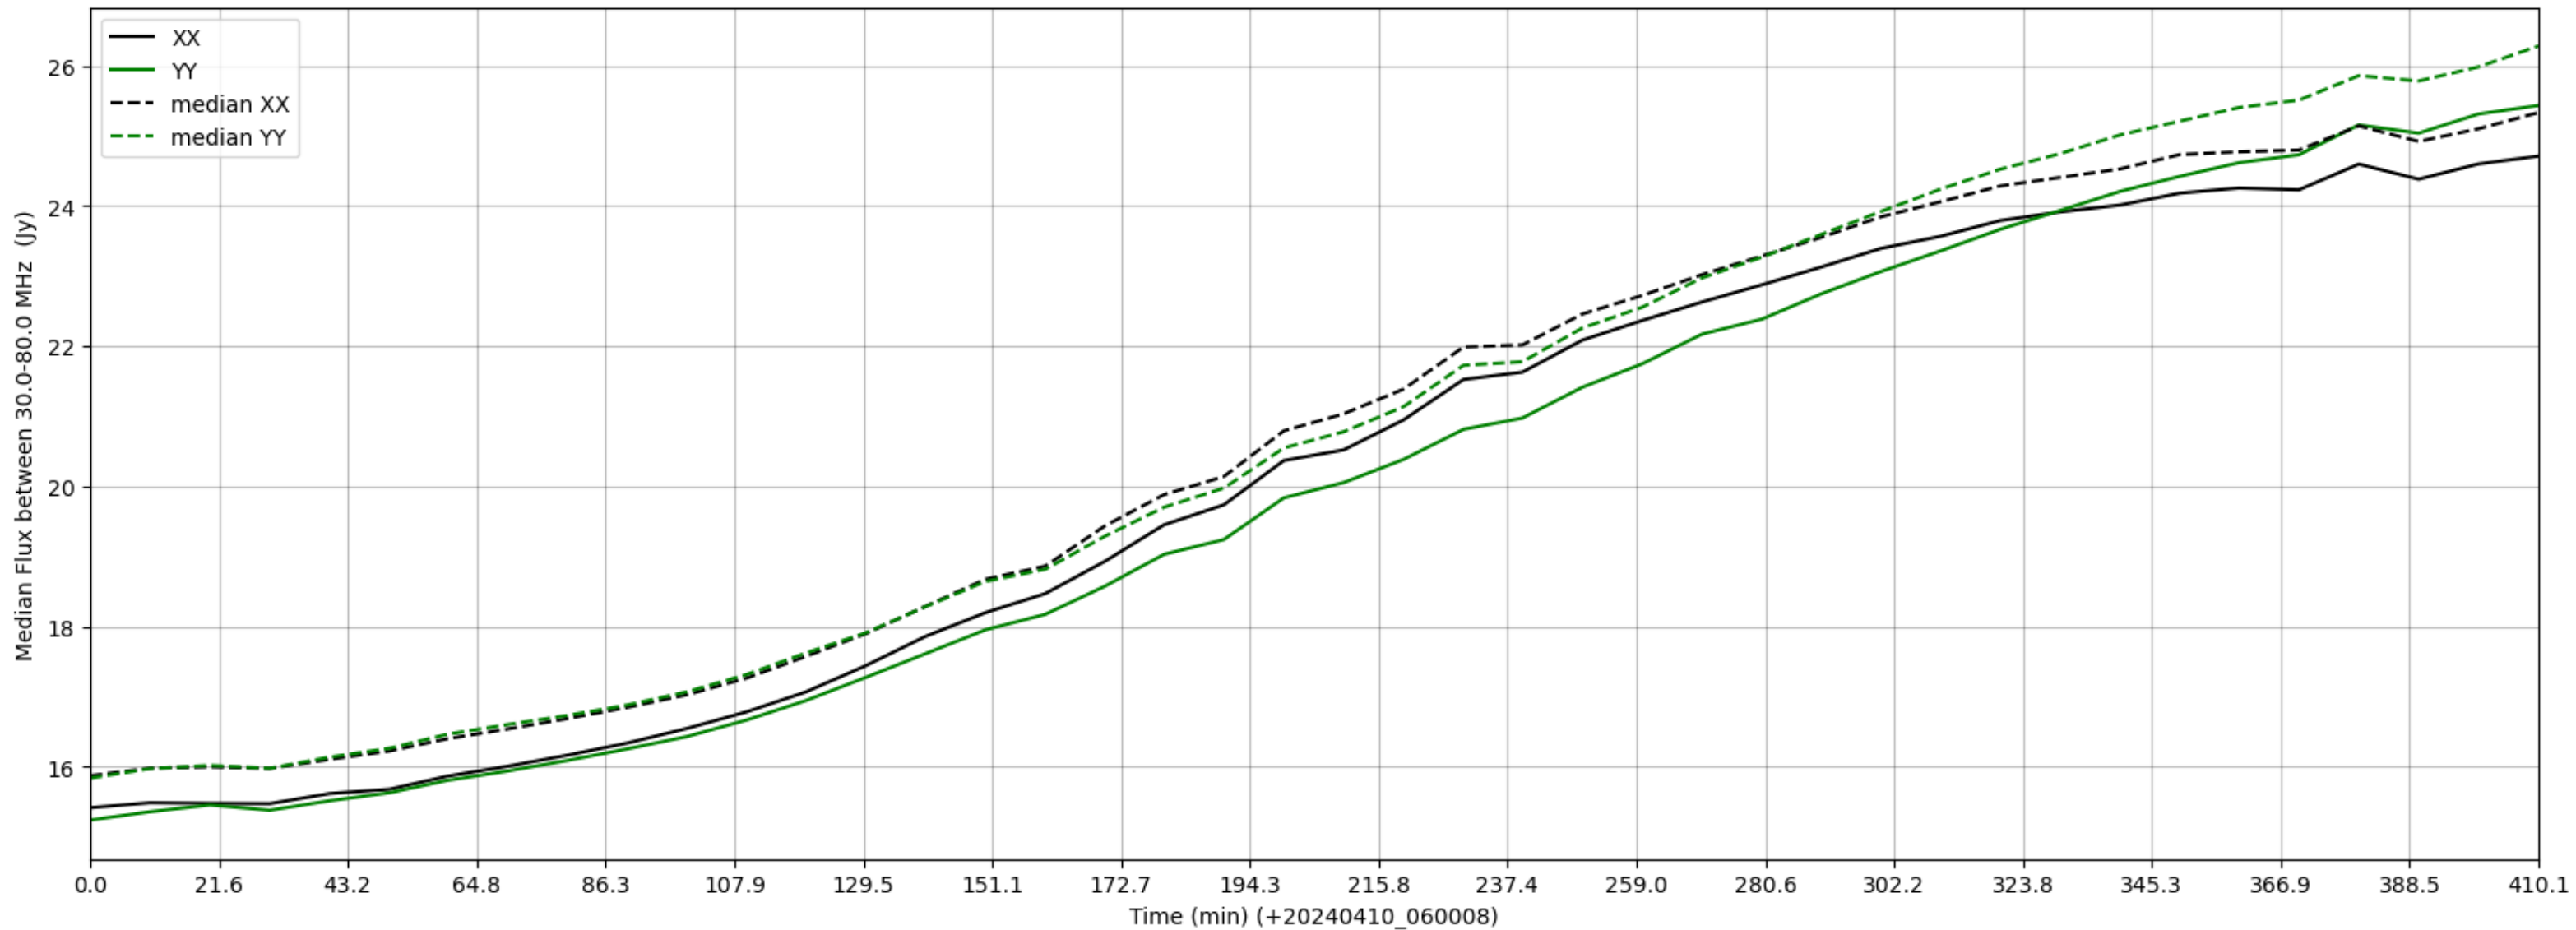

LWA218 - Correlator# 332 - XX FLAGS:Good - YY FLAGS:Good

LWA217 - Correlator# 333 - XX FLAGS:Good - YY FLAGS:Good

LWA221 - Correlator# 334 - XX FLAGS:Good - YY FLAGS:Good

LWA219 - Correlator# 335 - XX FLAGS:Good - YY FLAGS:Good