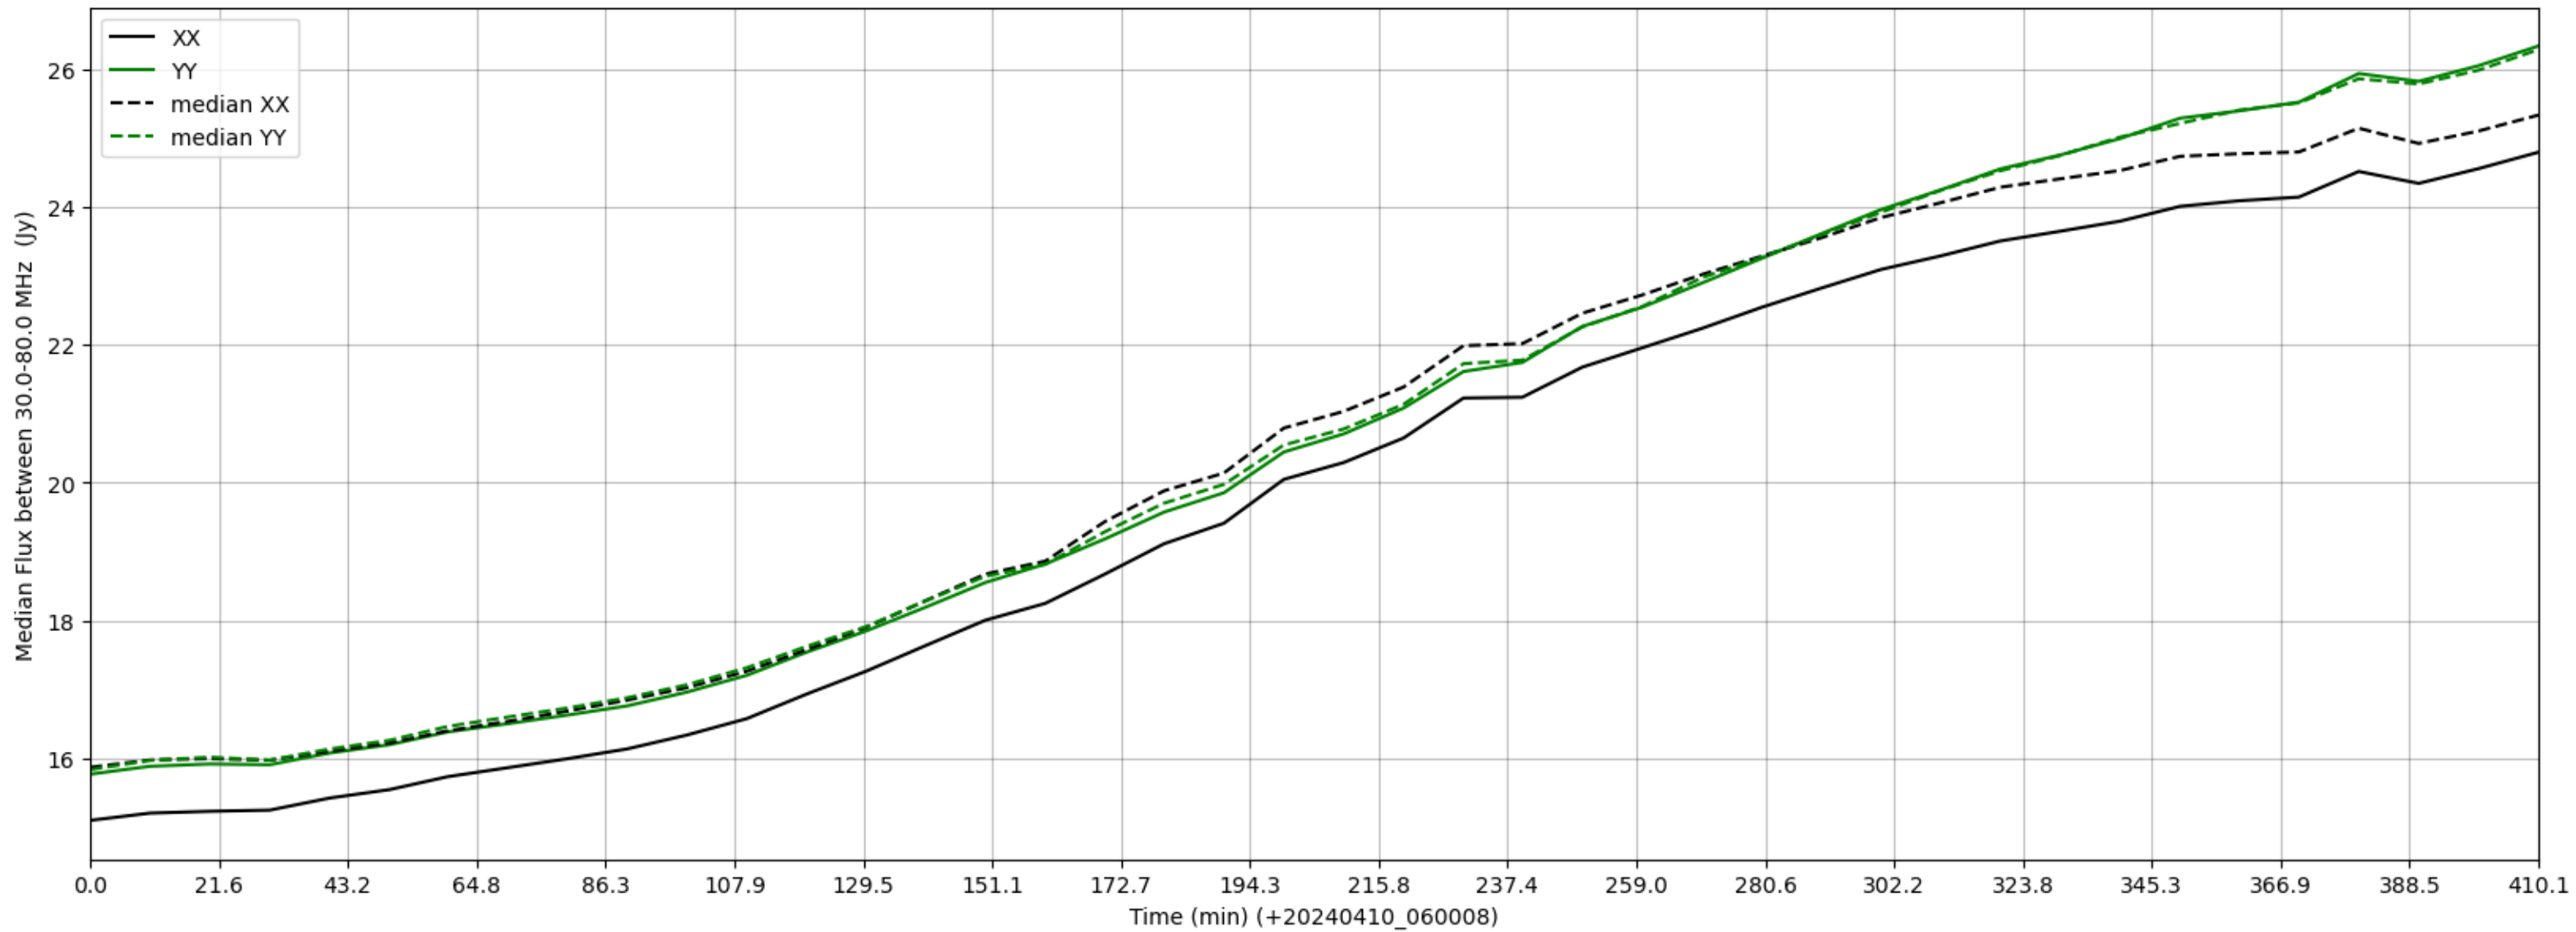

LWA261 - Correlator# 346 - XX FLAGS:Good - YY FLAGS:Good

LWA250 - Correlator# 345 - XX FLAGS:Good - YY FLAGS:Good