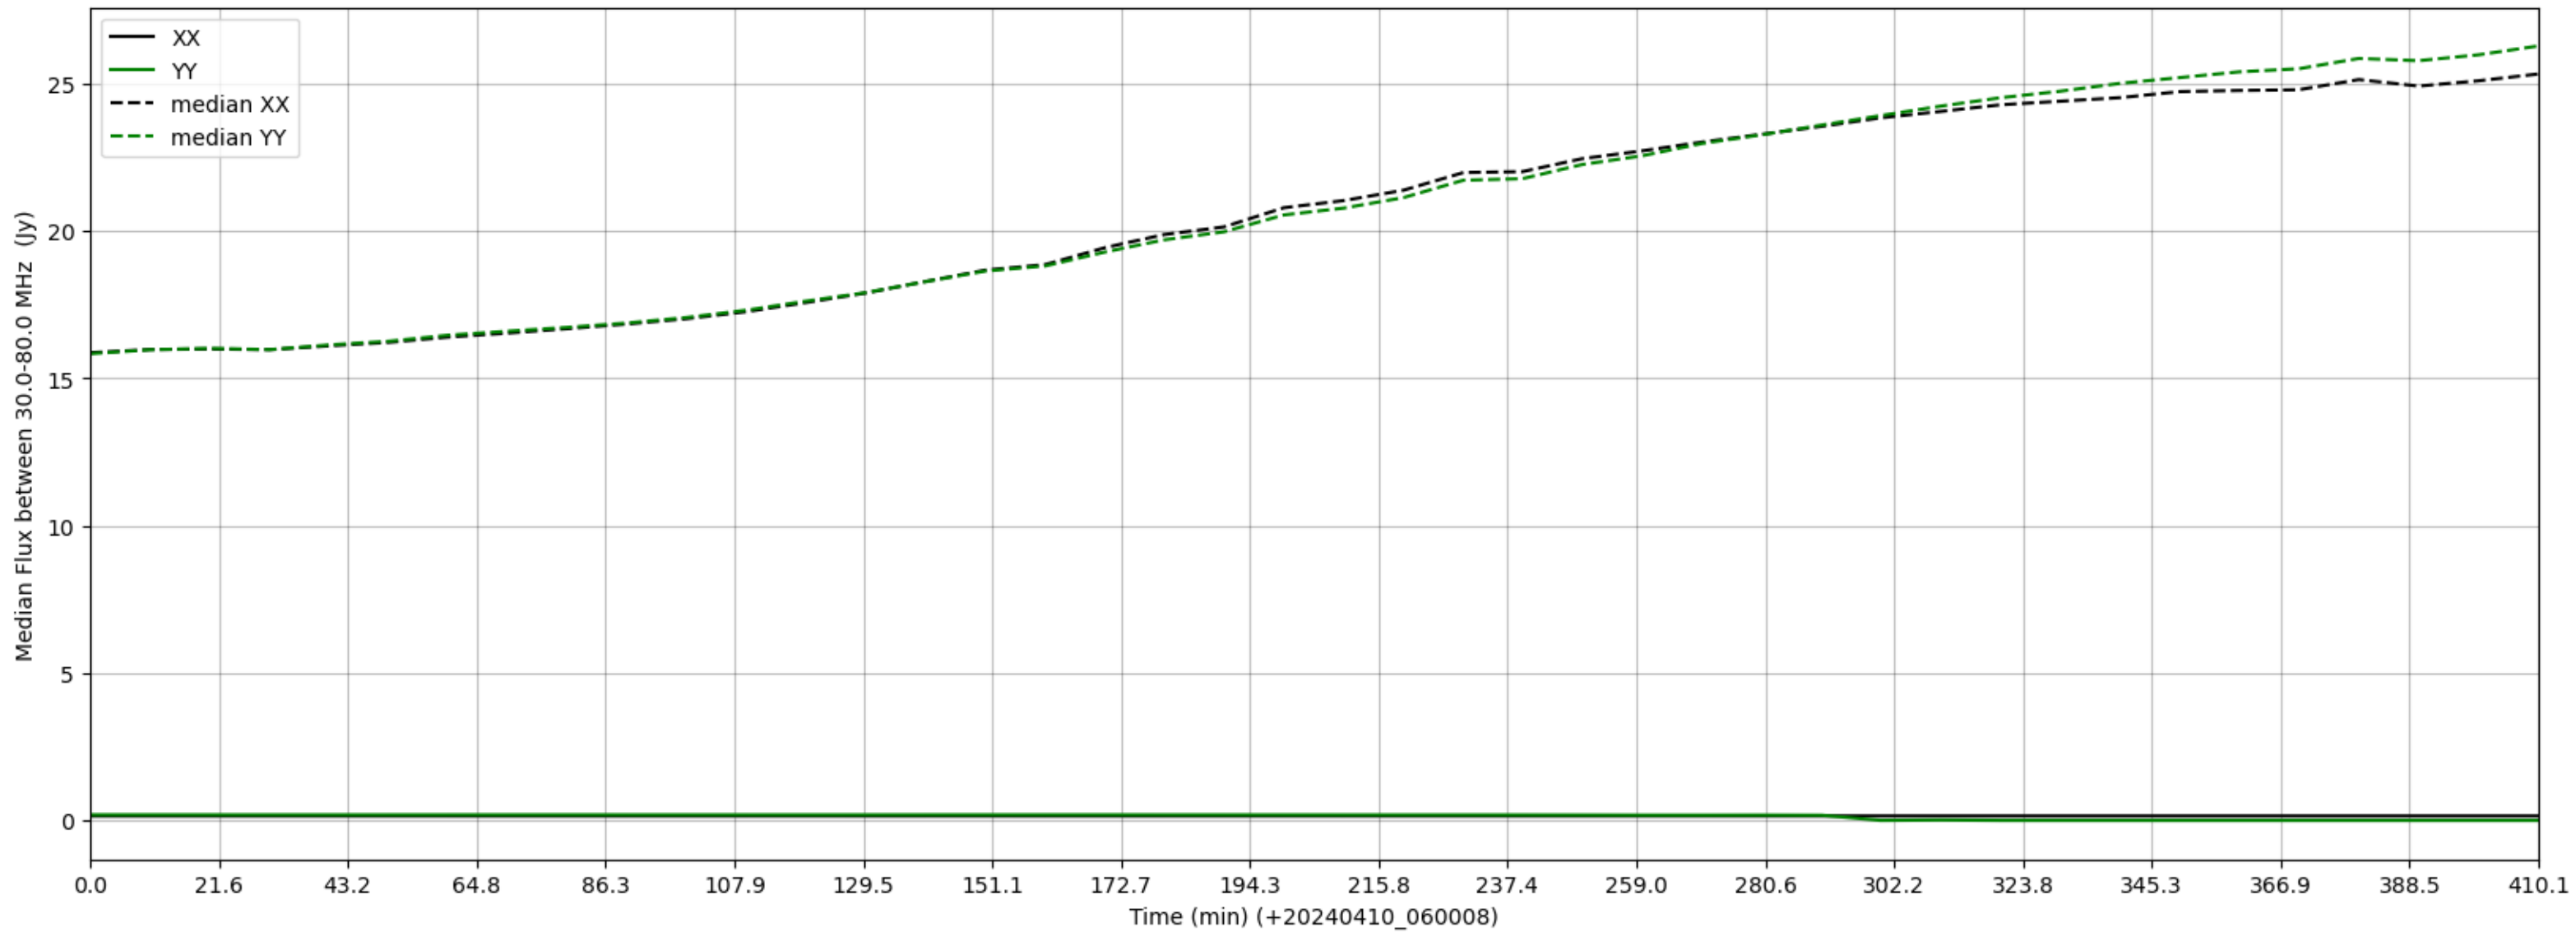

LWA043 - Correlator# 081 - XX FLAGS:Good - YY FLAGS:Good

LWA044 - Correlator# 080 - XX FLAGS:LowFlux - YY FLAGS:LowFlux