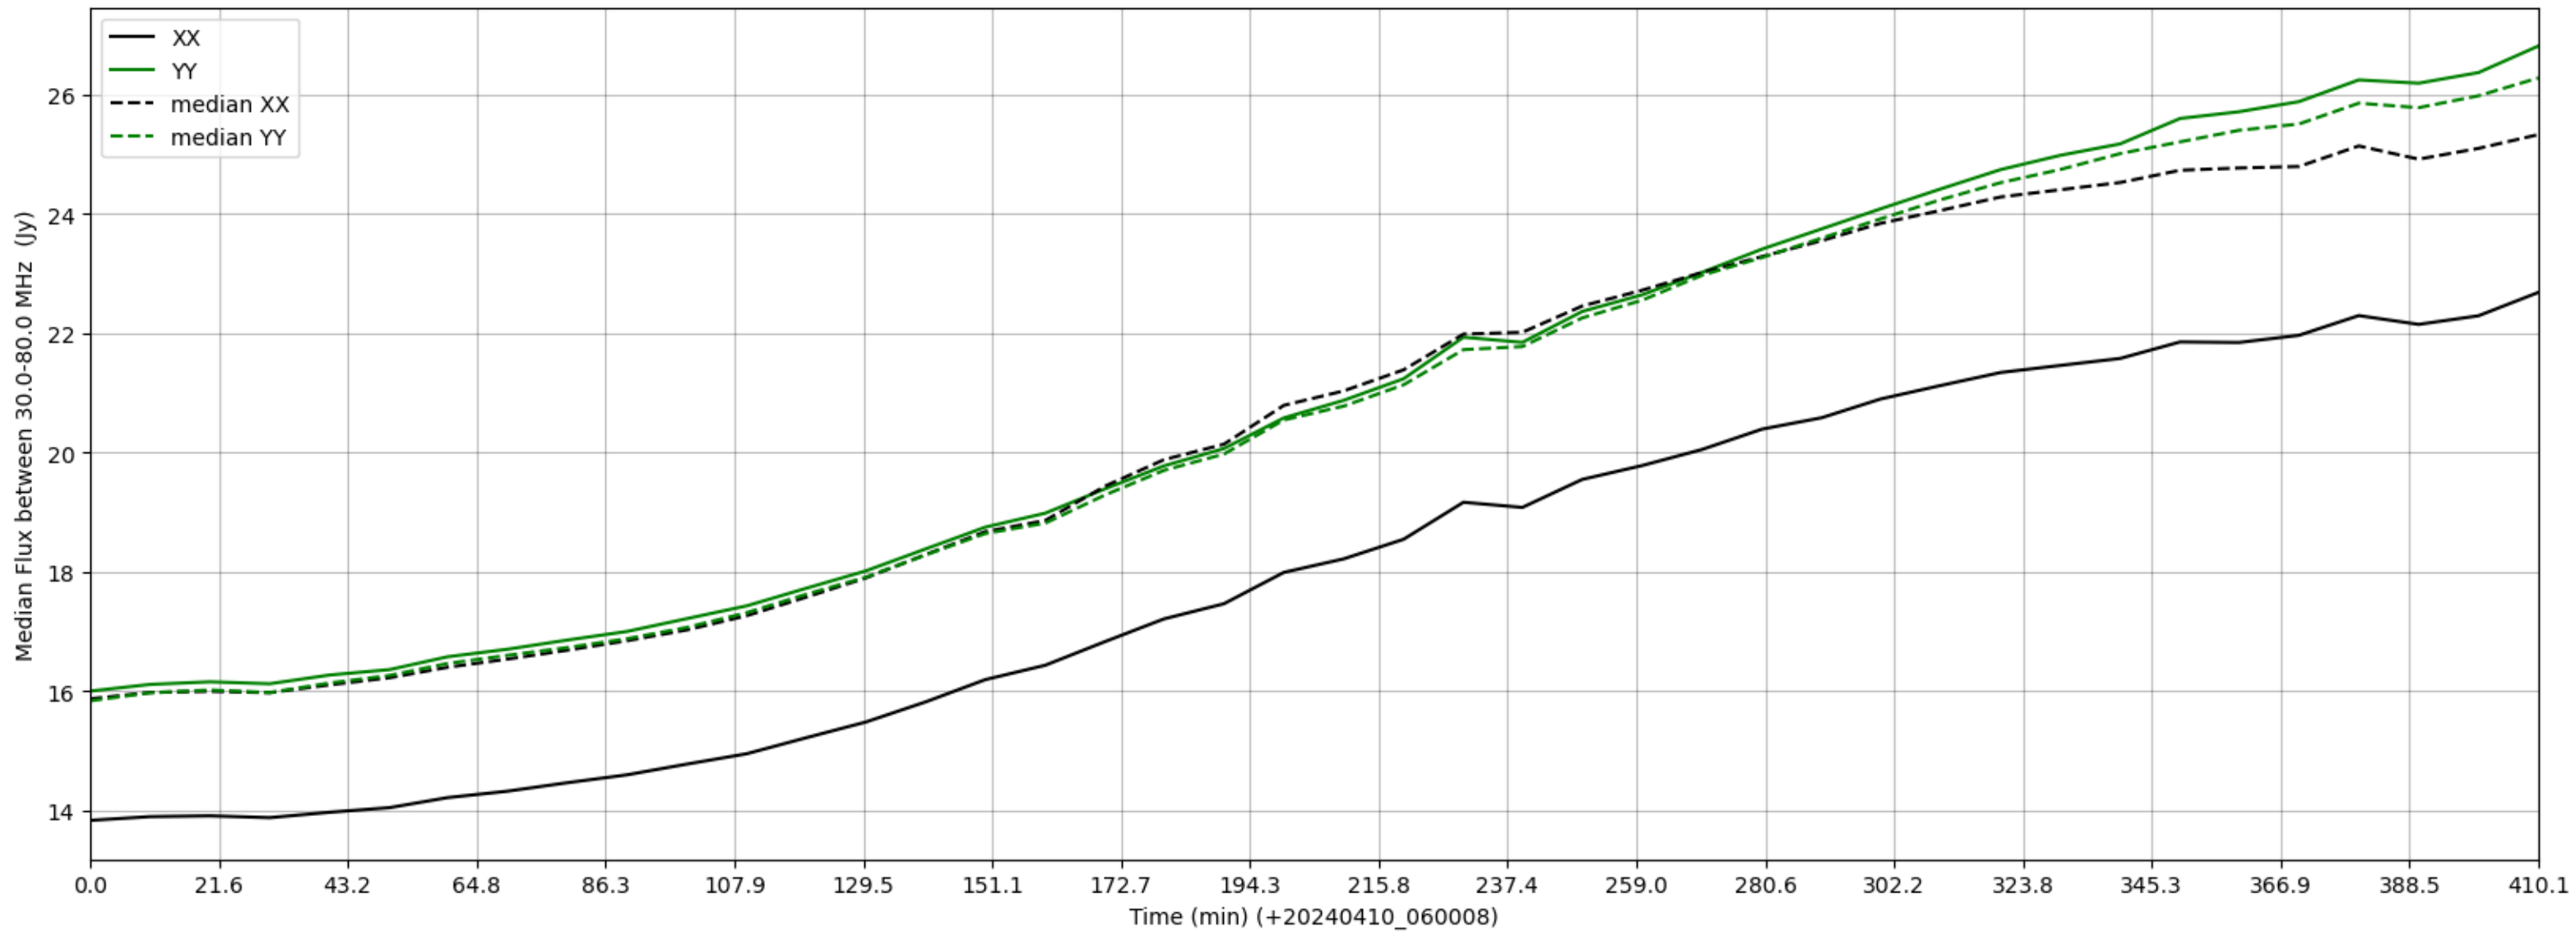

LWA071 - Correlator# 084 - XX FLAGS:Good - YY FLAGS:Good

LWA047 - Correlator# 085 - XX FLAGS:Good - YY FLAGS:Good

LWA074 - Correlator# 086 - XX FLAGS:Good - YY FLAGS:Good

LWA073 - Correlator# 087 - XX FLAGS:Good - YY FLAGS:Good