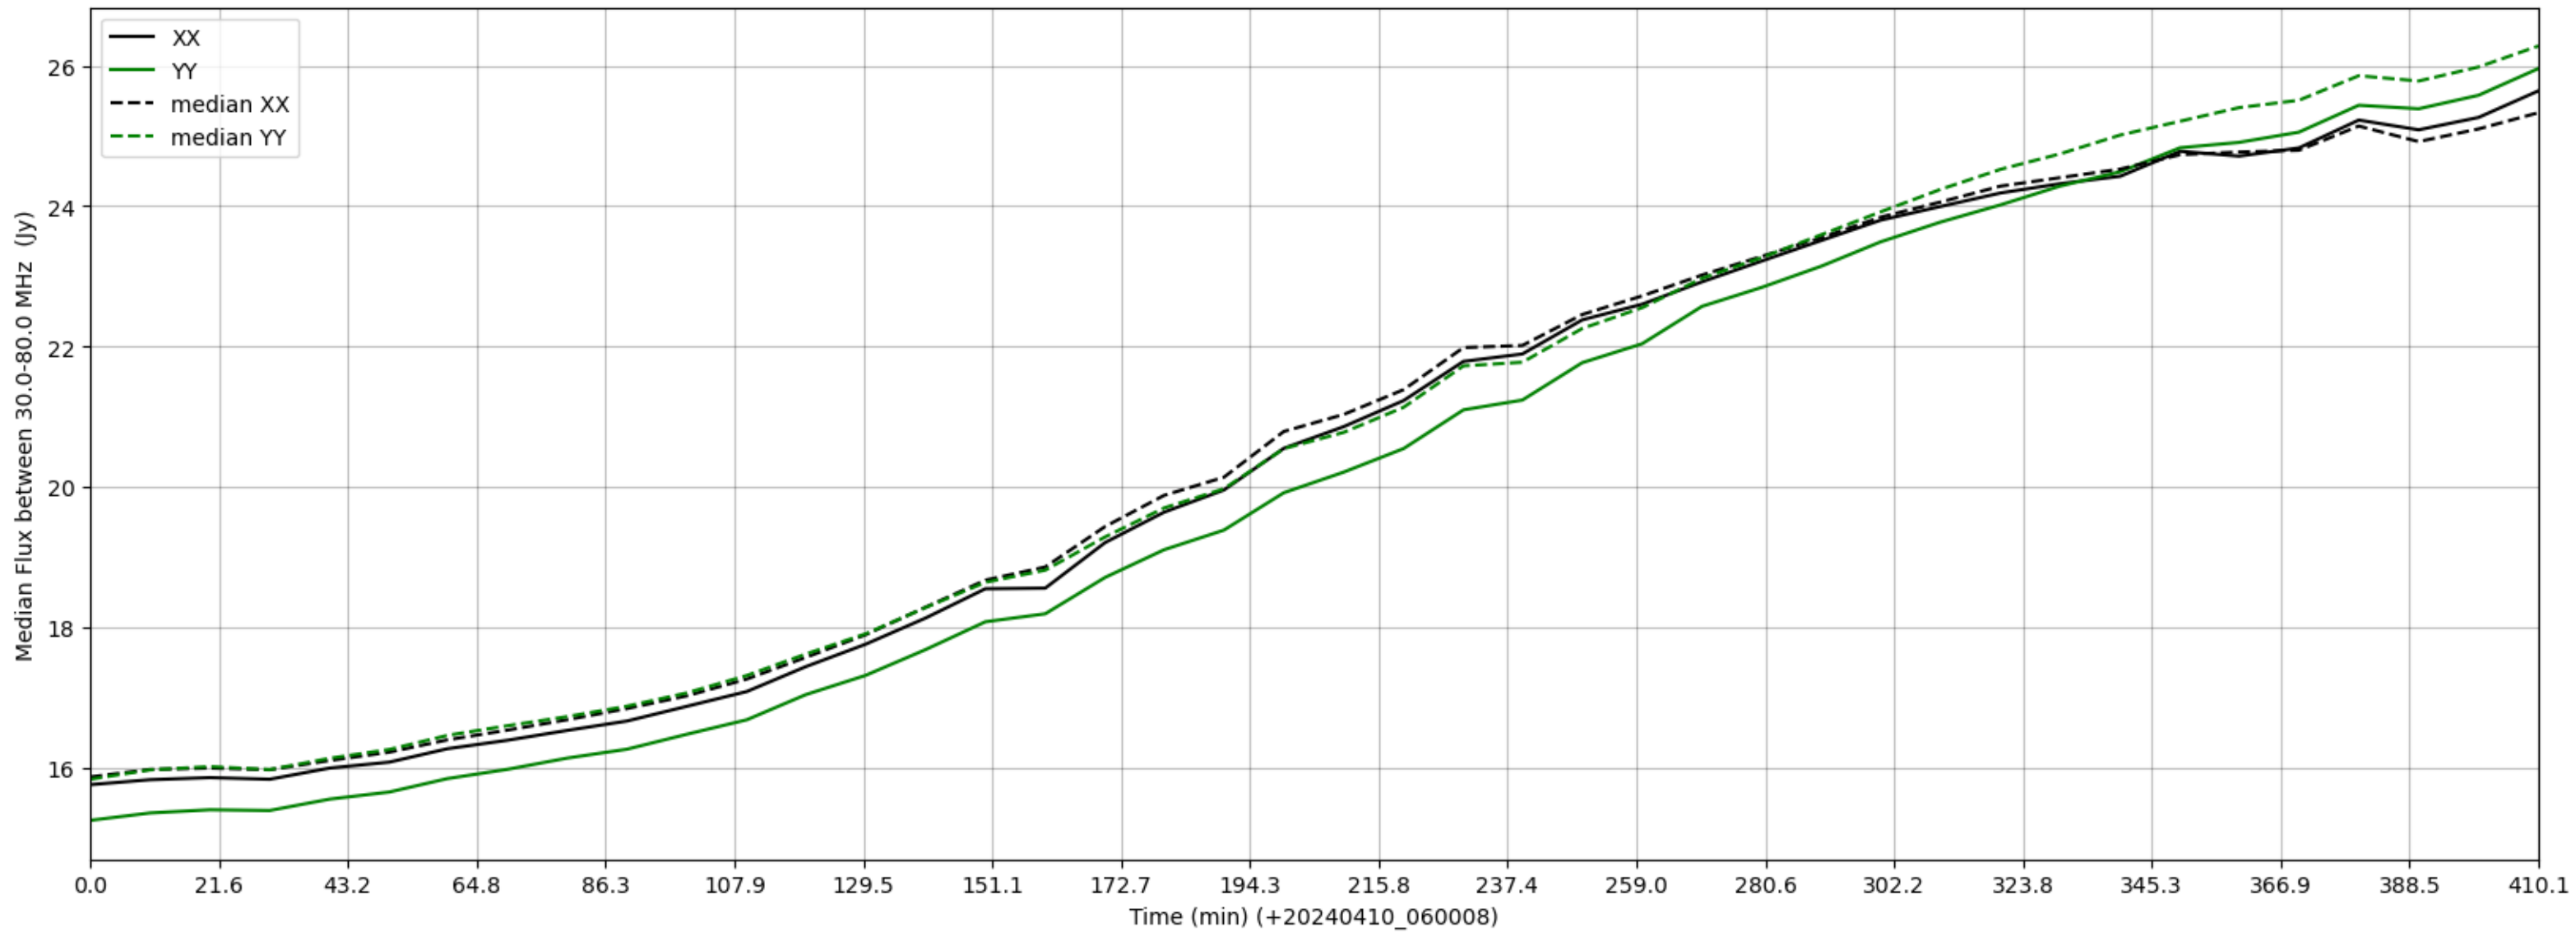

LWA115 - Correlator# 205 - XX FLAGS:Good - YY FLAGS:Good

LWA116 - Correlator# 204 - XX FLAGS:Good - YY FLAGS:Good