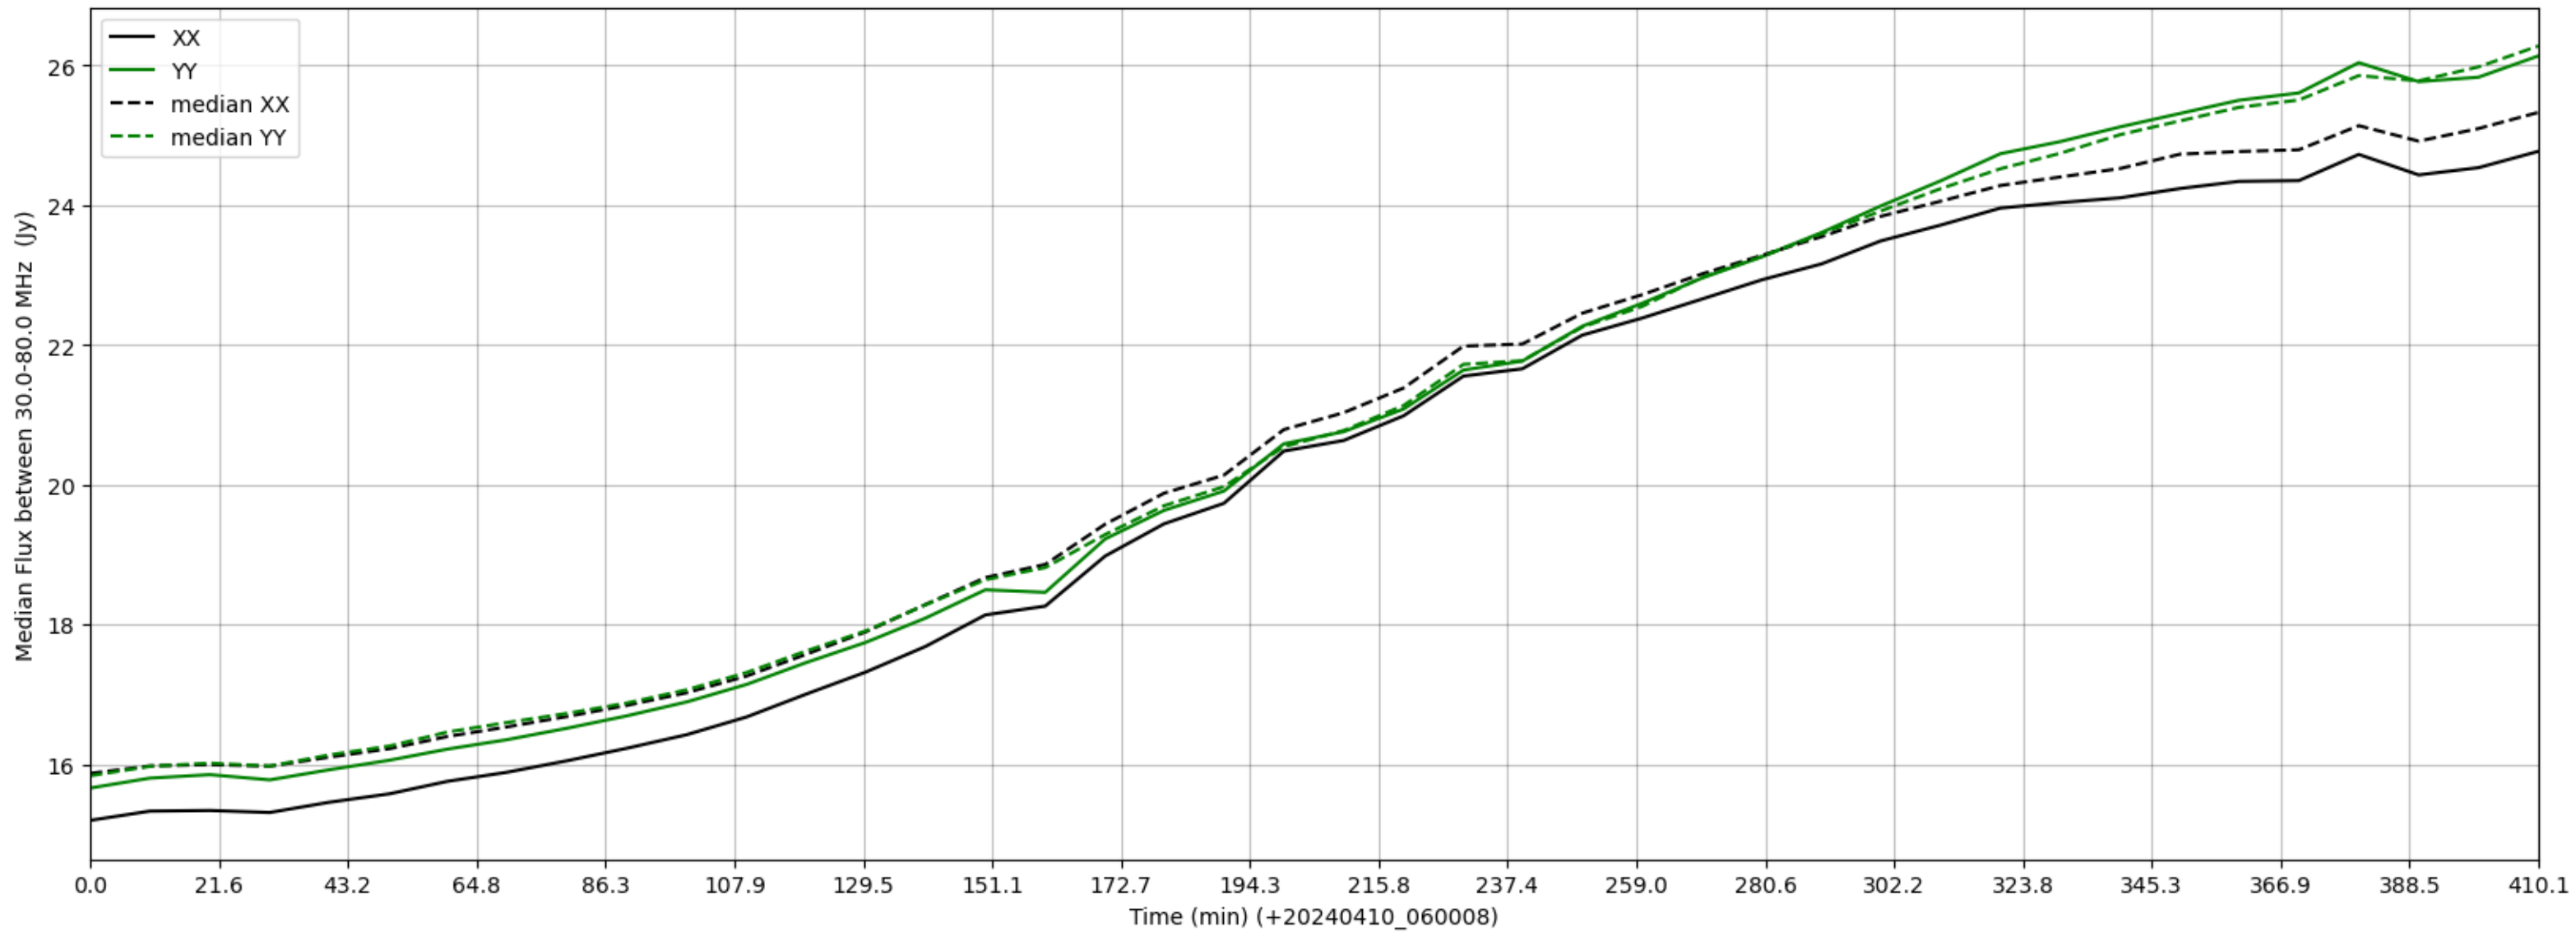

LWA049 - Correlator# 112 - XX FLAGS:Good - YY FLAGS:Good

LWA048 - Correlator# 113 - XX FLAGS:Good - YY FLAGS:Good

LWA051 - Correlator# 114 - XX FLAGS:Good - YY FLAGS:Good

LWA050 - Correlator# 115 - XX FLAGS:Good - YY FLAGS:Good