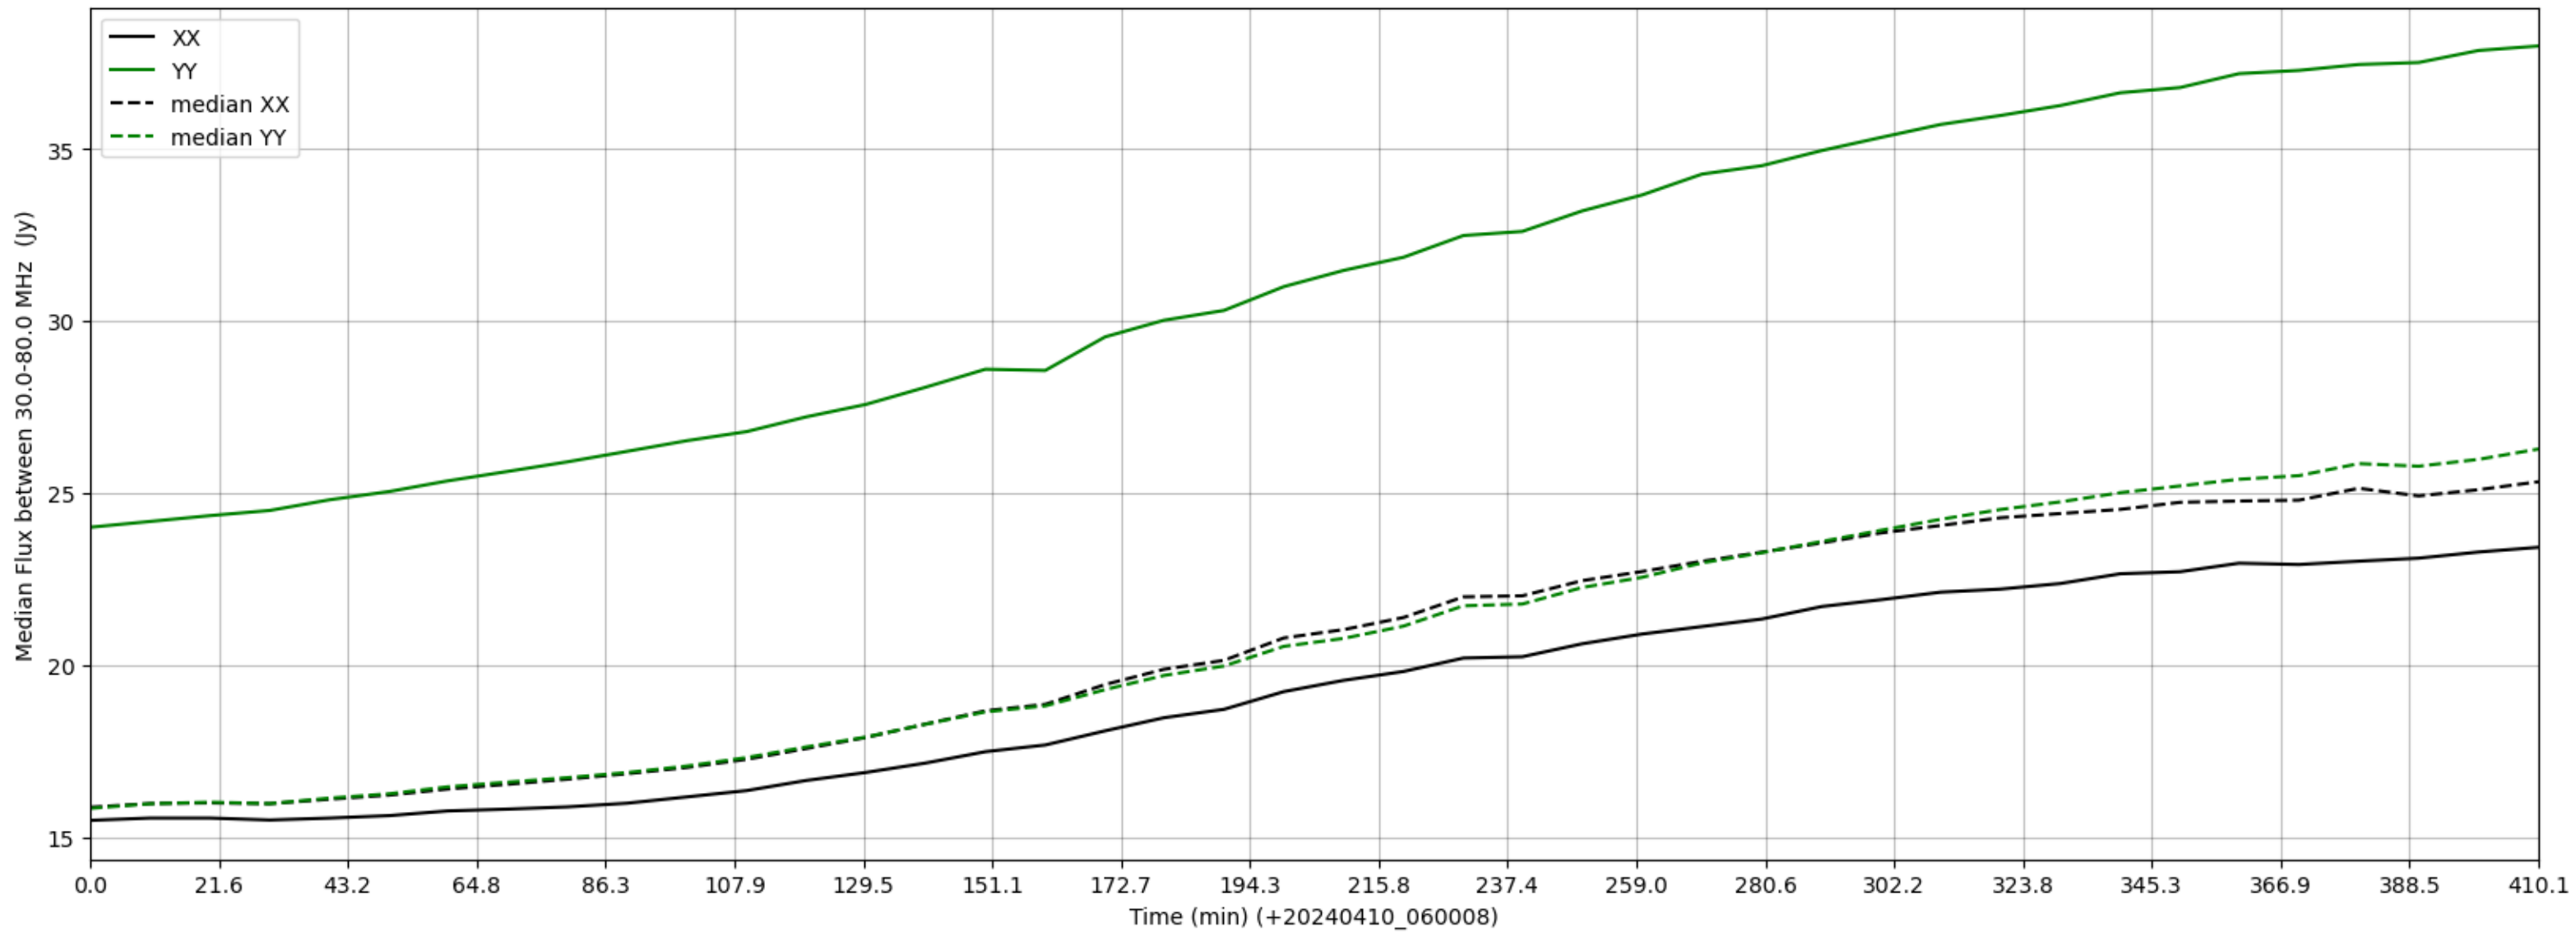

LWA295 - Correlator# 047 - XX FLAGS:Good - YY FLAGS:Good

LWA296 - Correlator# 046 - XX FLAGS:Good - YY FLAGS:Good