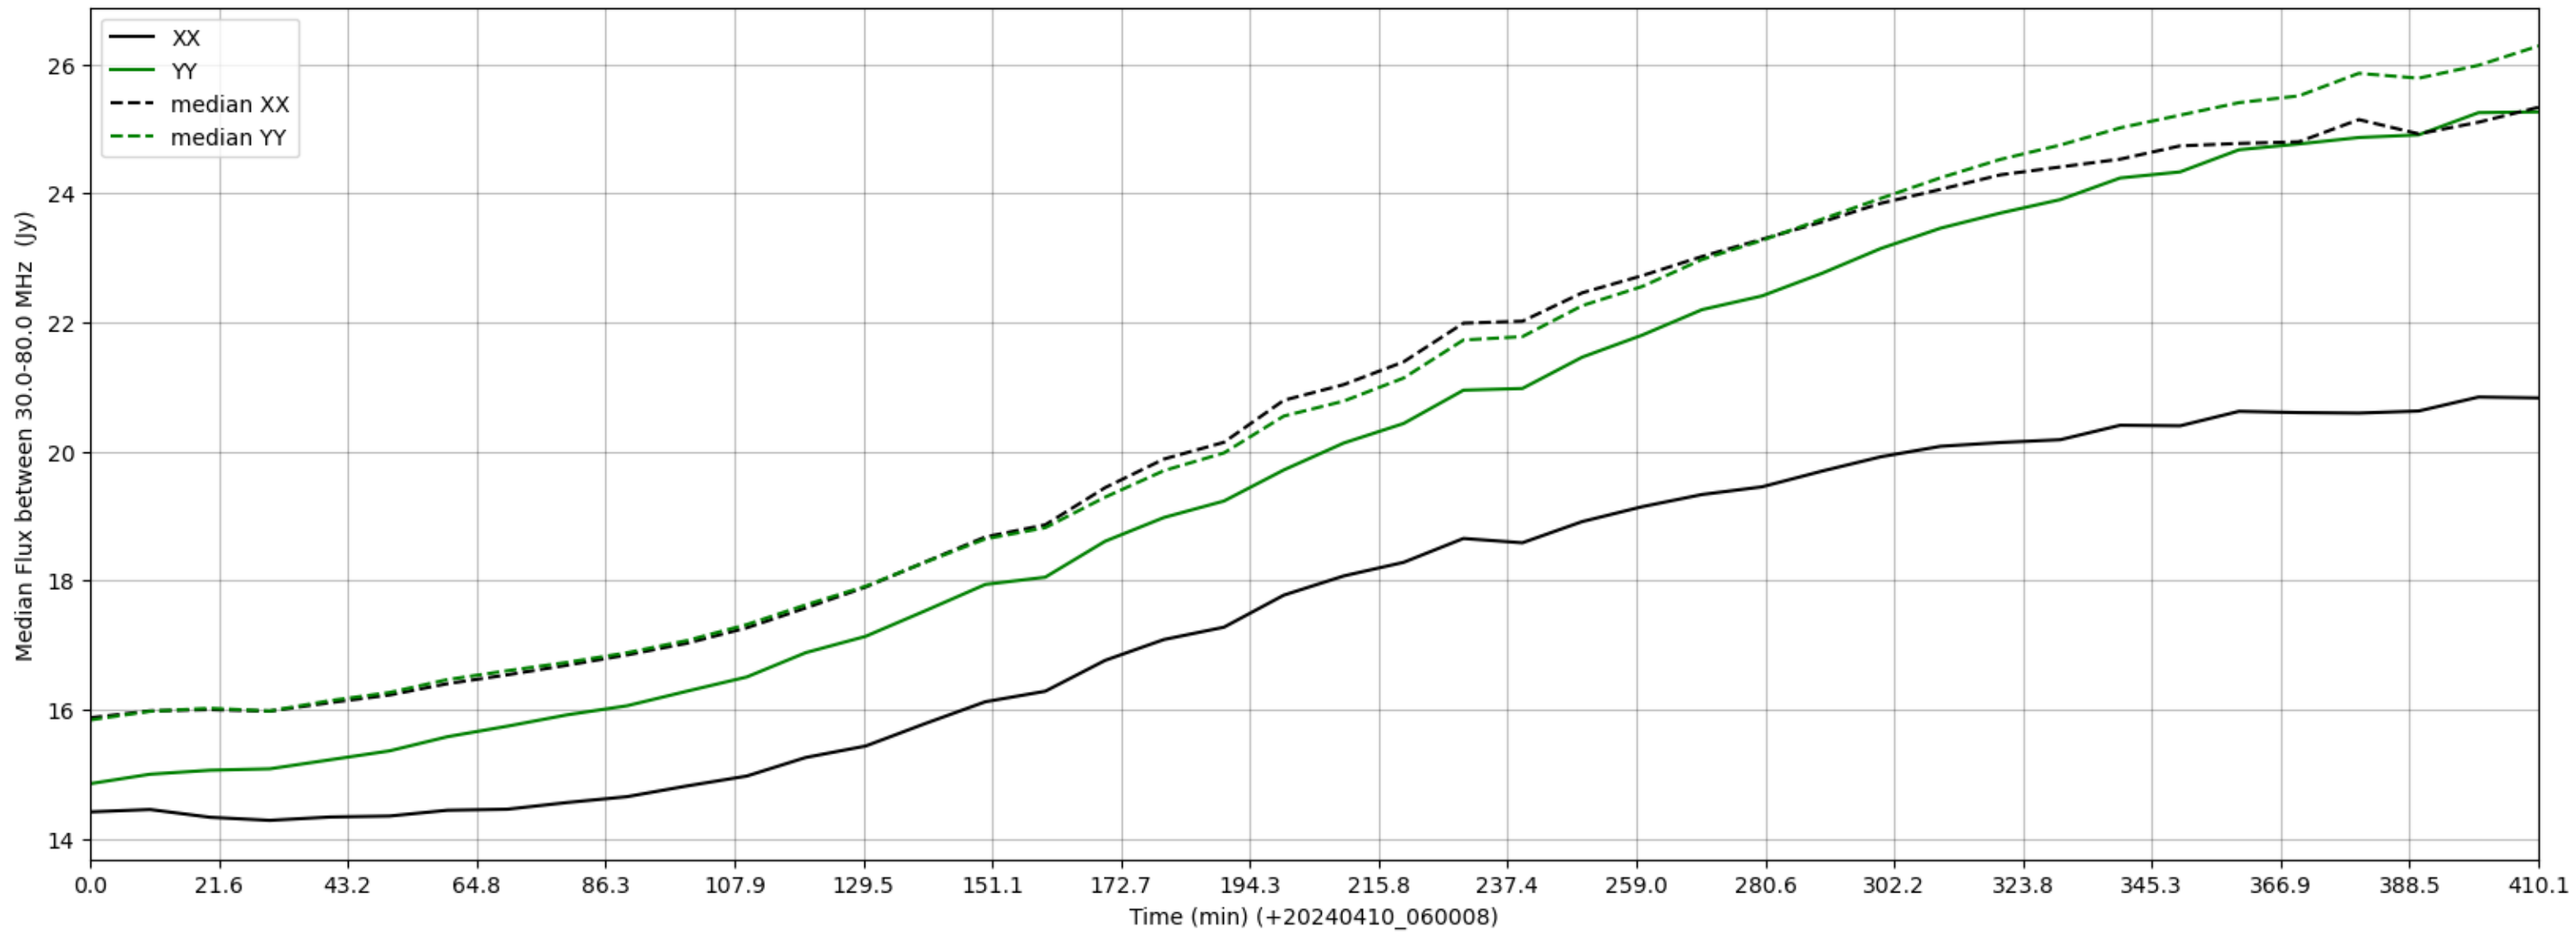

LWA273 - Correlator# 007 - XX FLAGS:Good - YY FLAGS:Good

LWA276 - Correlator# 006 - XX FLAGS:Good - YY FLAGS:Good