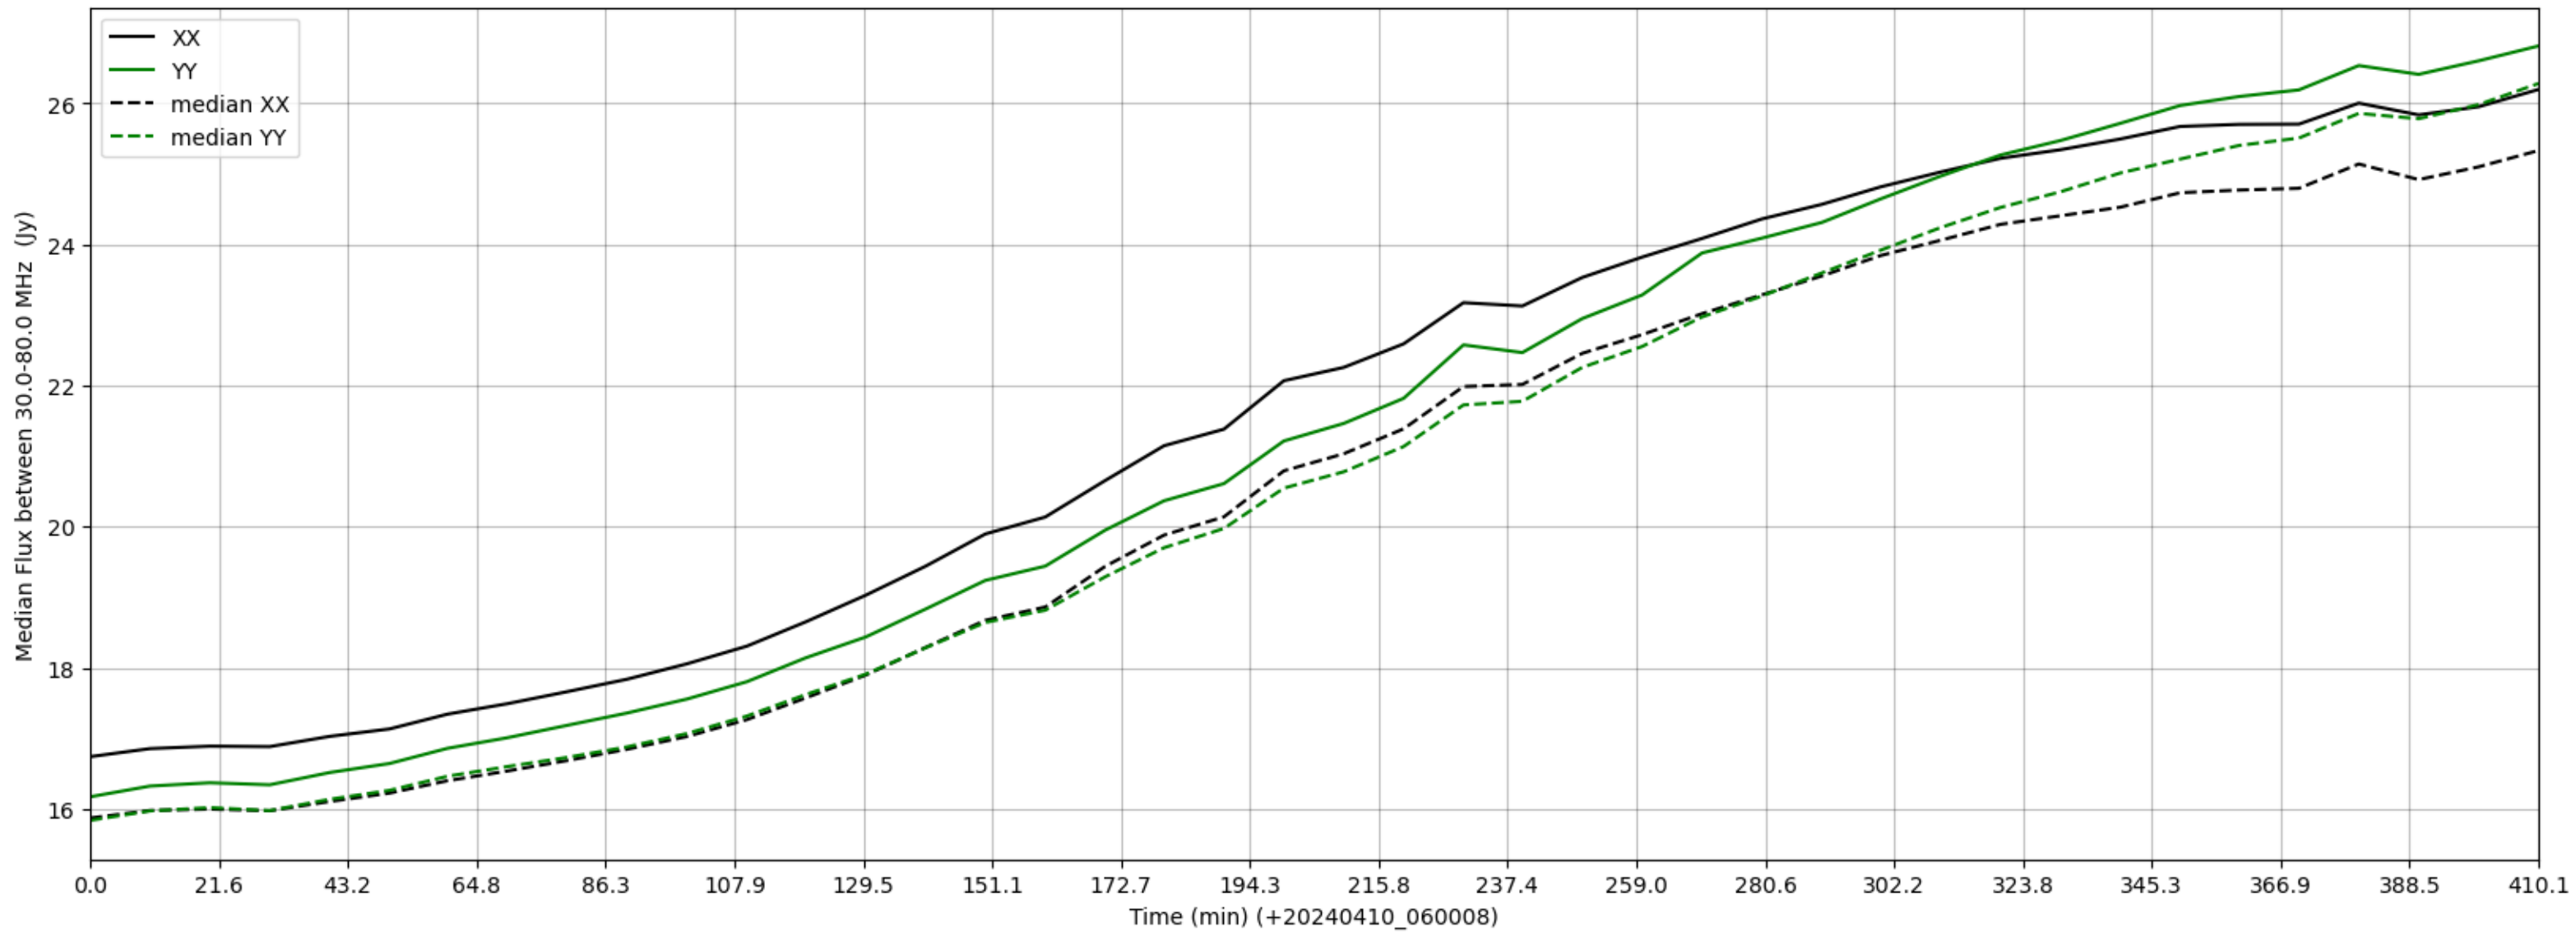

LWA130 - Correlator# 183 - XX FLAGS:HighTimeVar+BadSpecShape - YY FLAGS:Good

LWA131 - Correlator# 182 - XX FLAGS:Good - YY FLAGS:Good