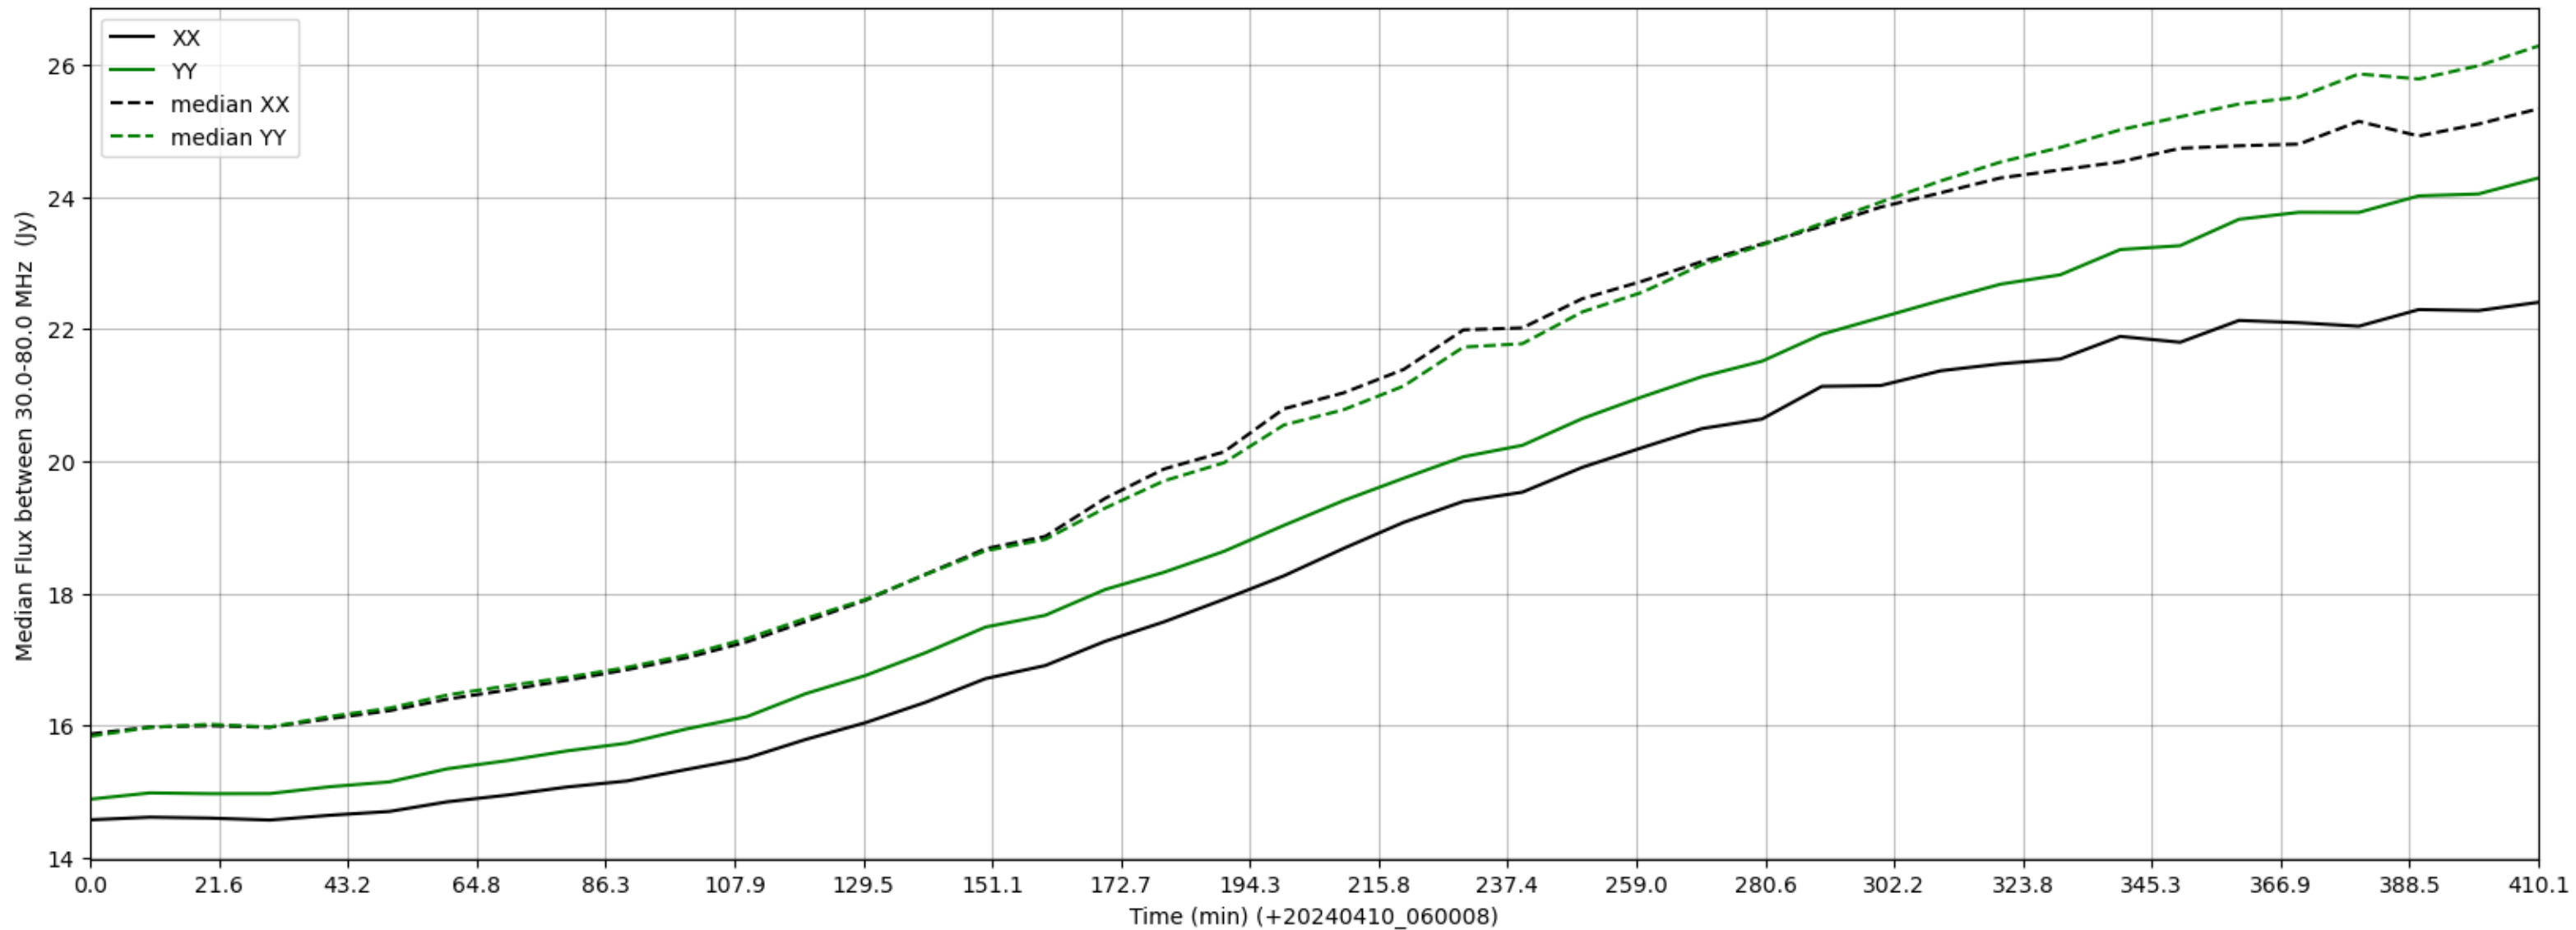

LWA318 - Correlator# 055 - XX FLAGS:Good - YY FLAGS:Good

LWA320 - Correlator# 054 - XX FLAGS:Good - YY FLAGS:Good