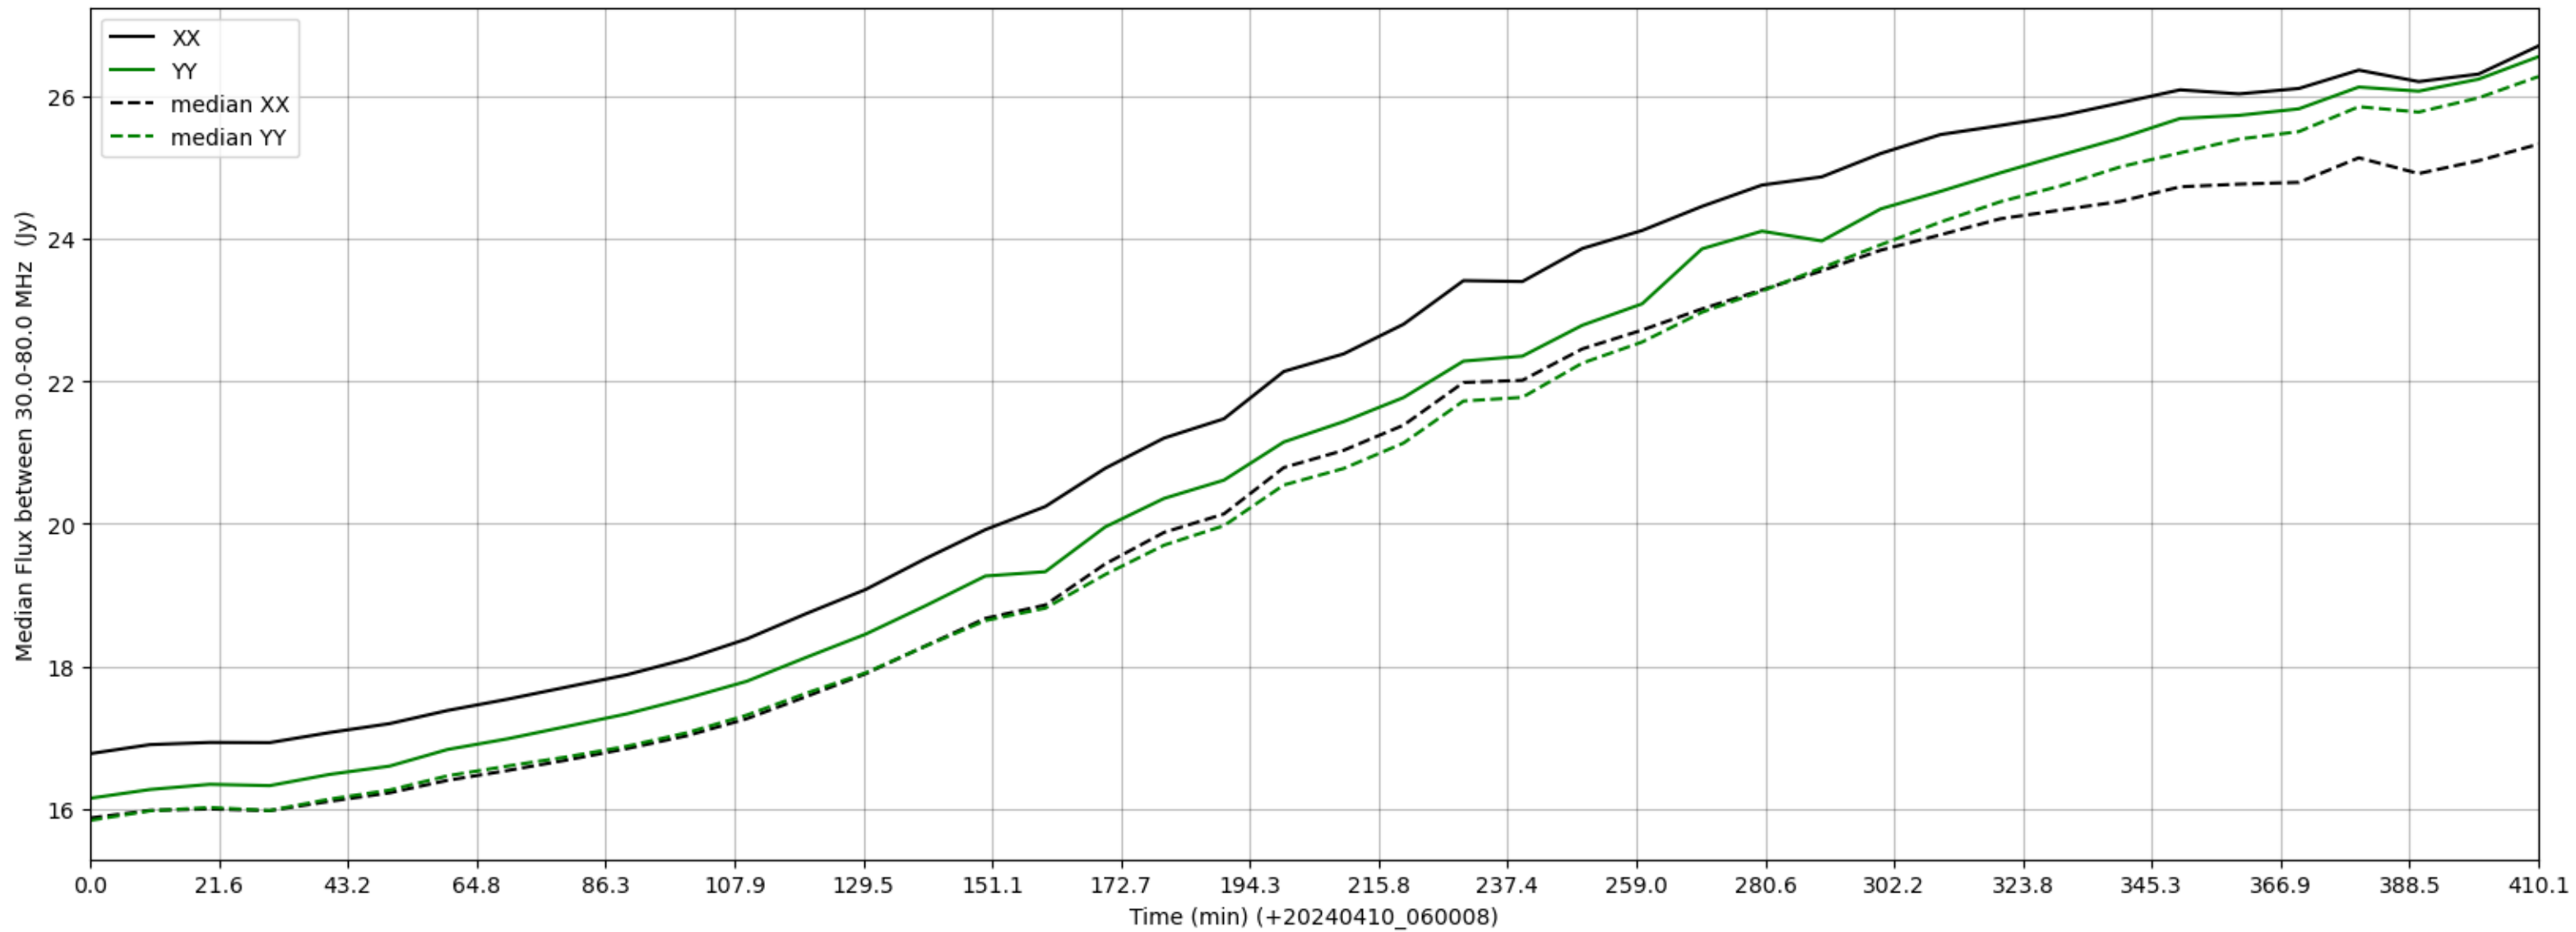

LWA053 - Correlator# 116 - XX FLAGS:Good - YY FLAGS:Good

LWA052 - Correlator# 117 - XX FLAGS:LowFlux - YY FLAGS:LowFlux

LWA054 - Correlator# 118 - XX FLAGS:Good - YY FLAGS:Good

LWA080 - Correlator# 119 - XX FLAGS:Good - YY FLAGS:Good