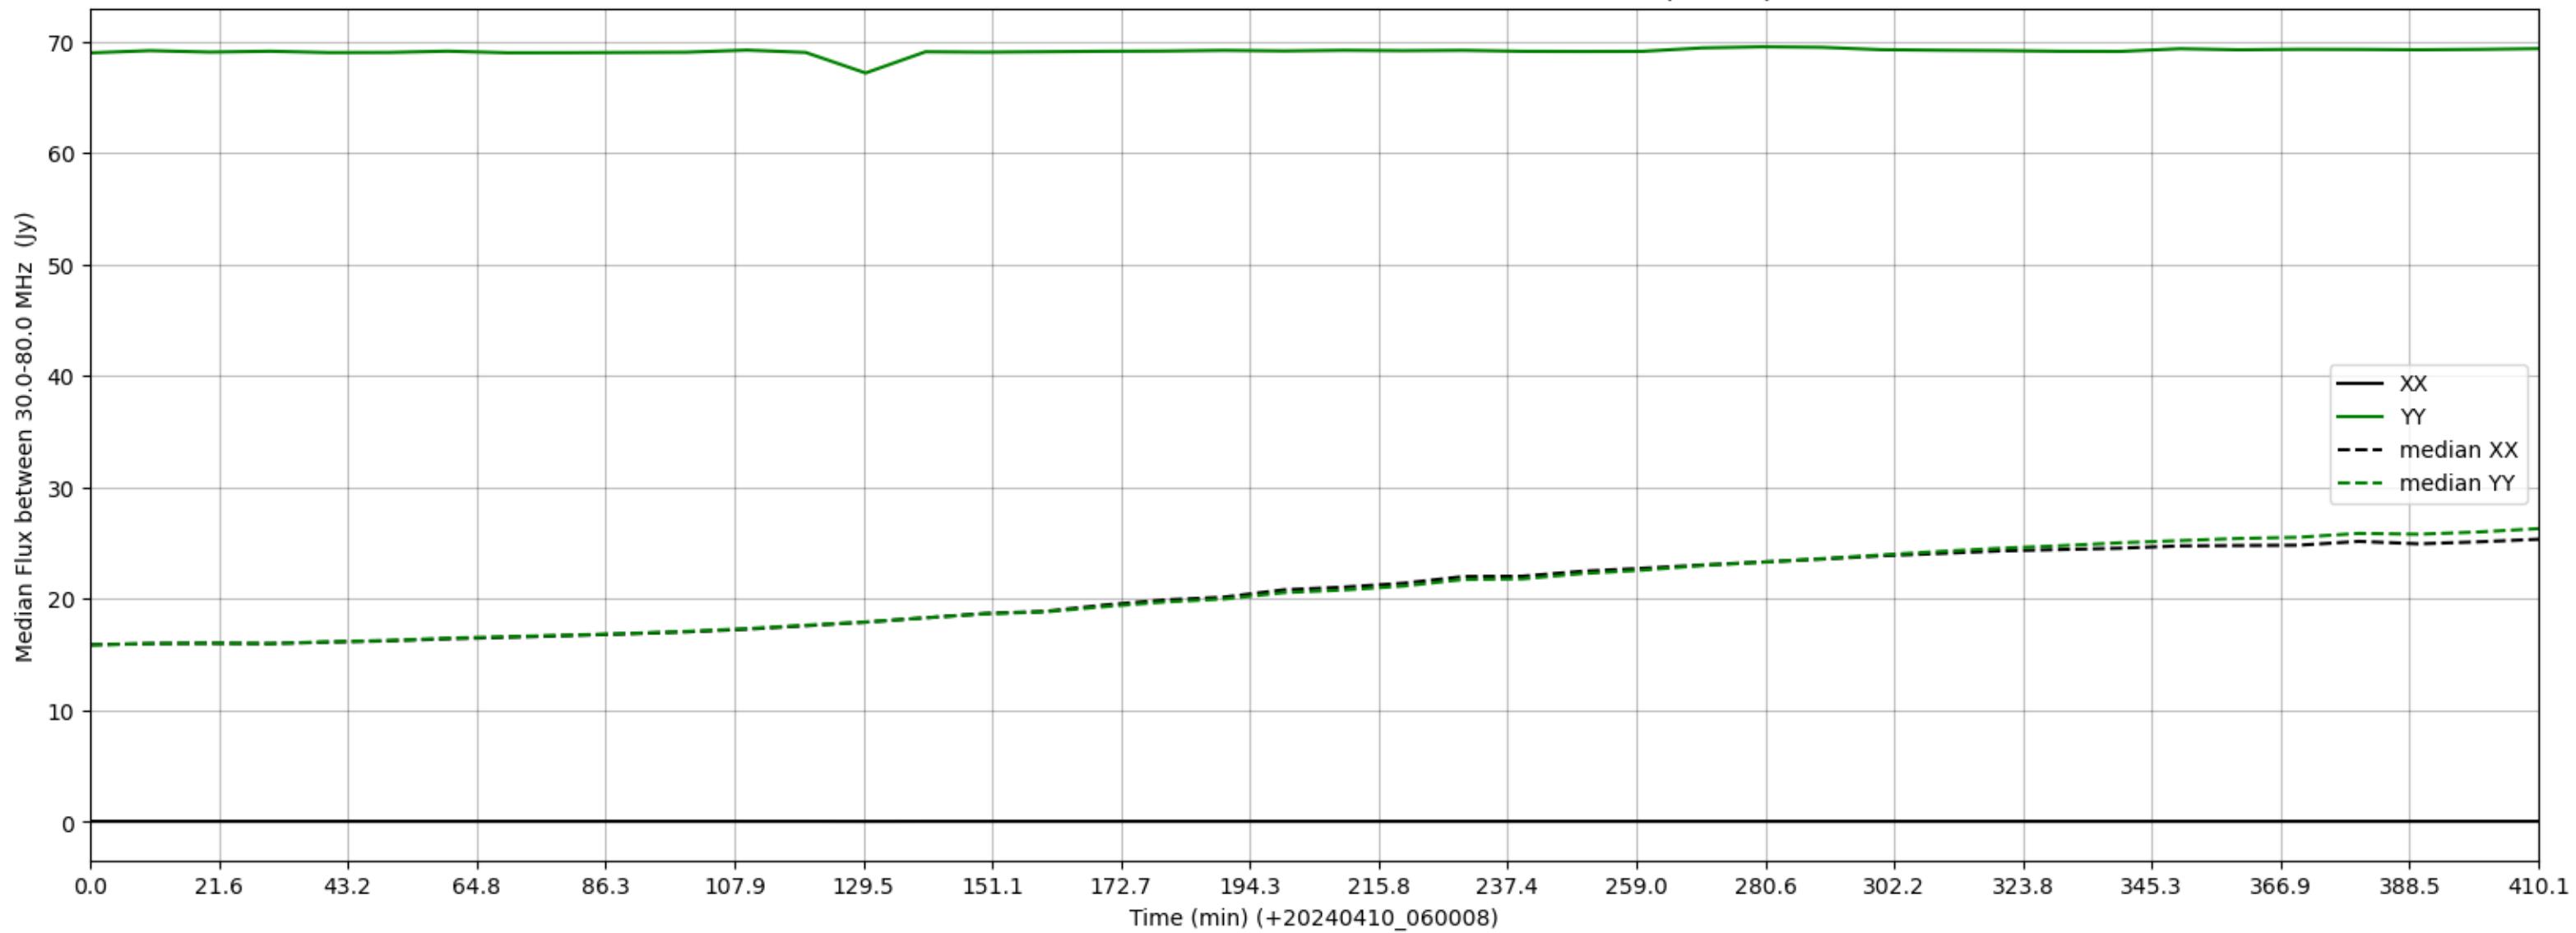

LWA288 - Correlator# 042 - XX FLAGS:Good - YY FLAGS:Good

LWA280 - Correlator# 041 - XX FLAGS:LowFlux - YY FLAGS:BadSpecShape