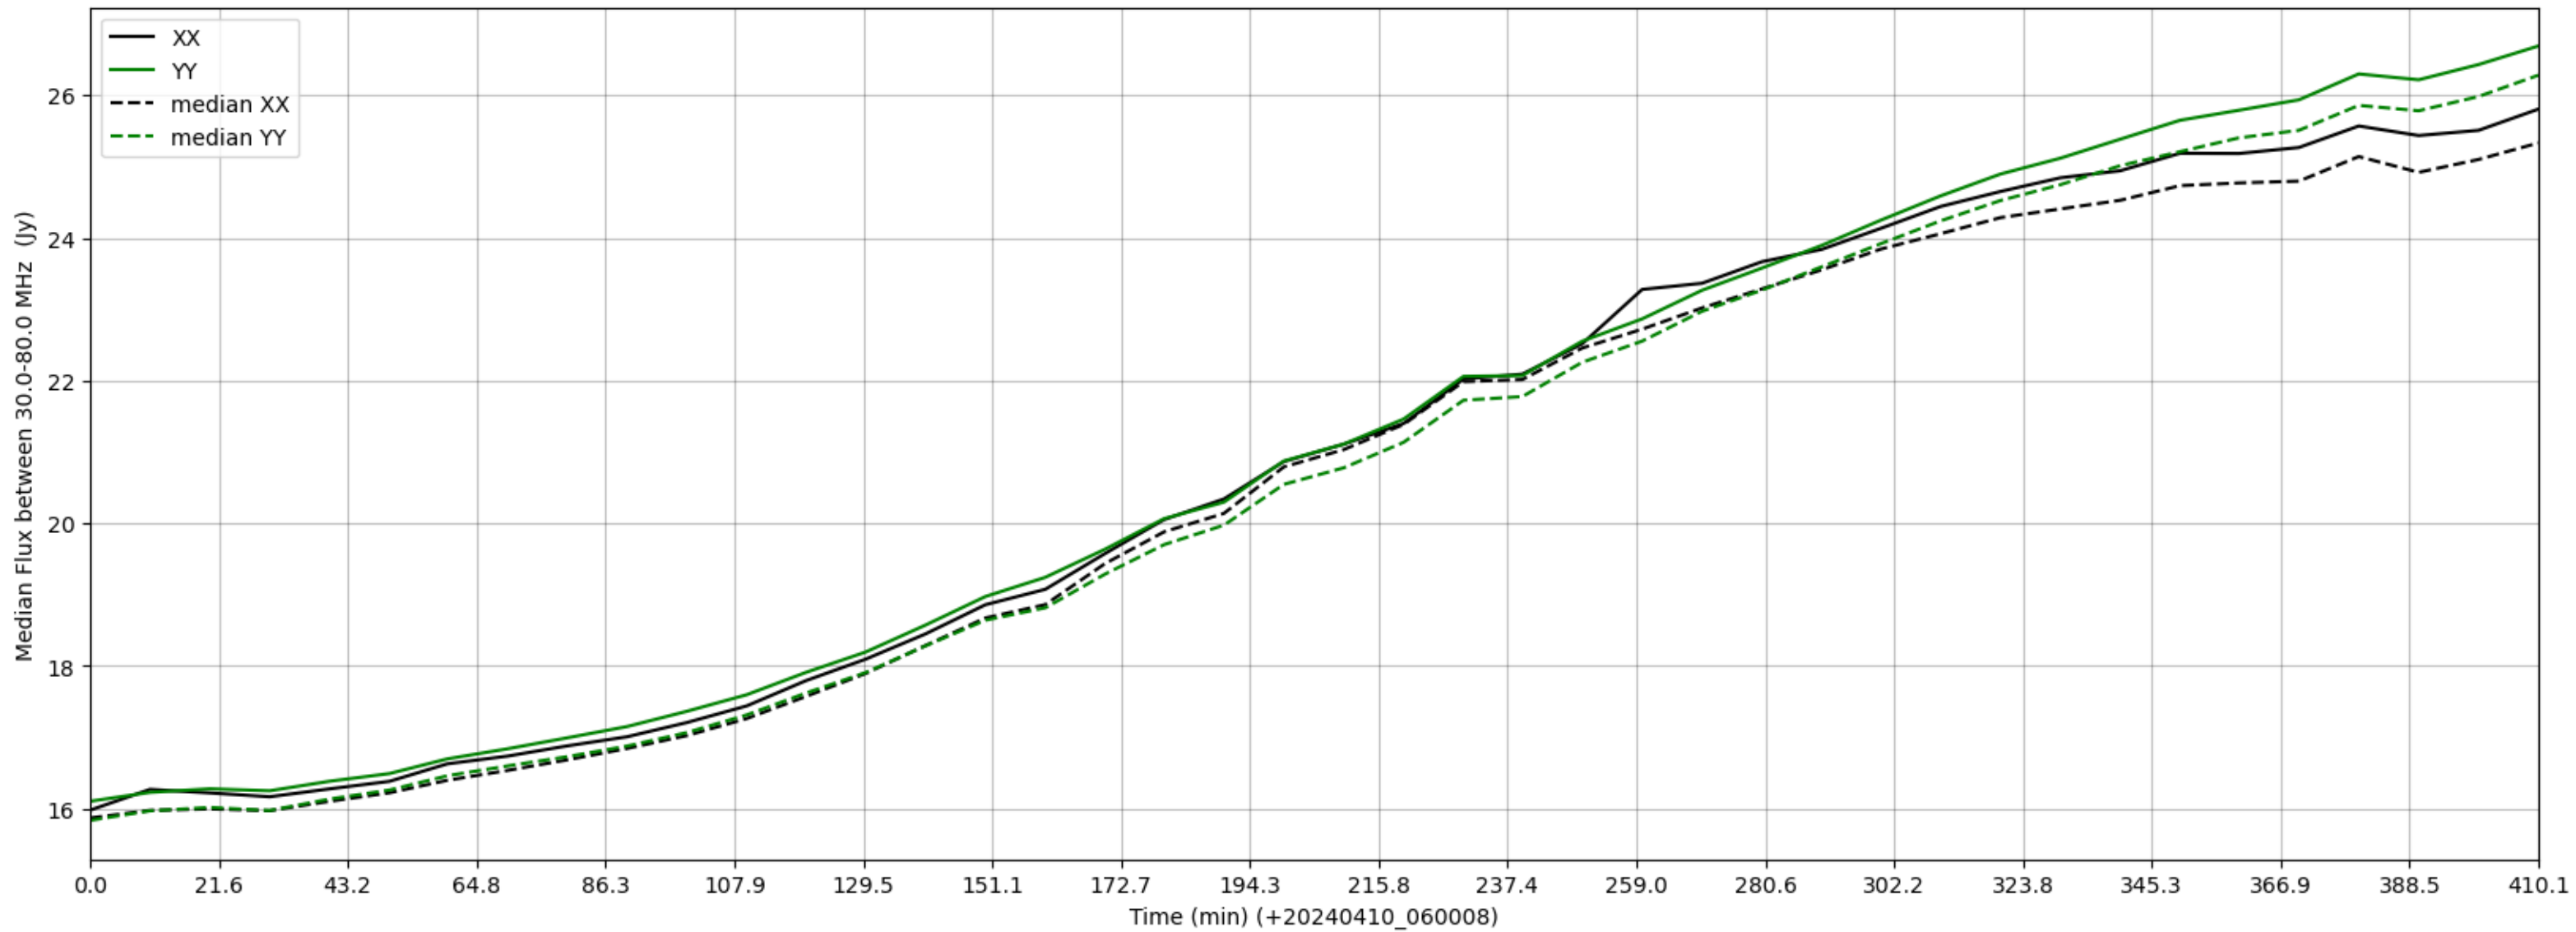

LWA067 - Correlator# 167 - XX FLAGS:Good - YY FLAGS:Good

LWA068 - Correlator# 166 - XX FLAGS:Good - YY FLAGS:Good