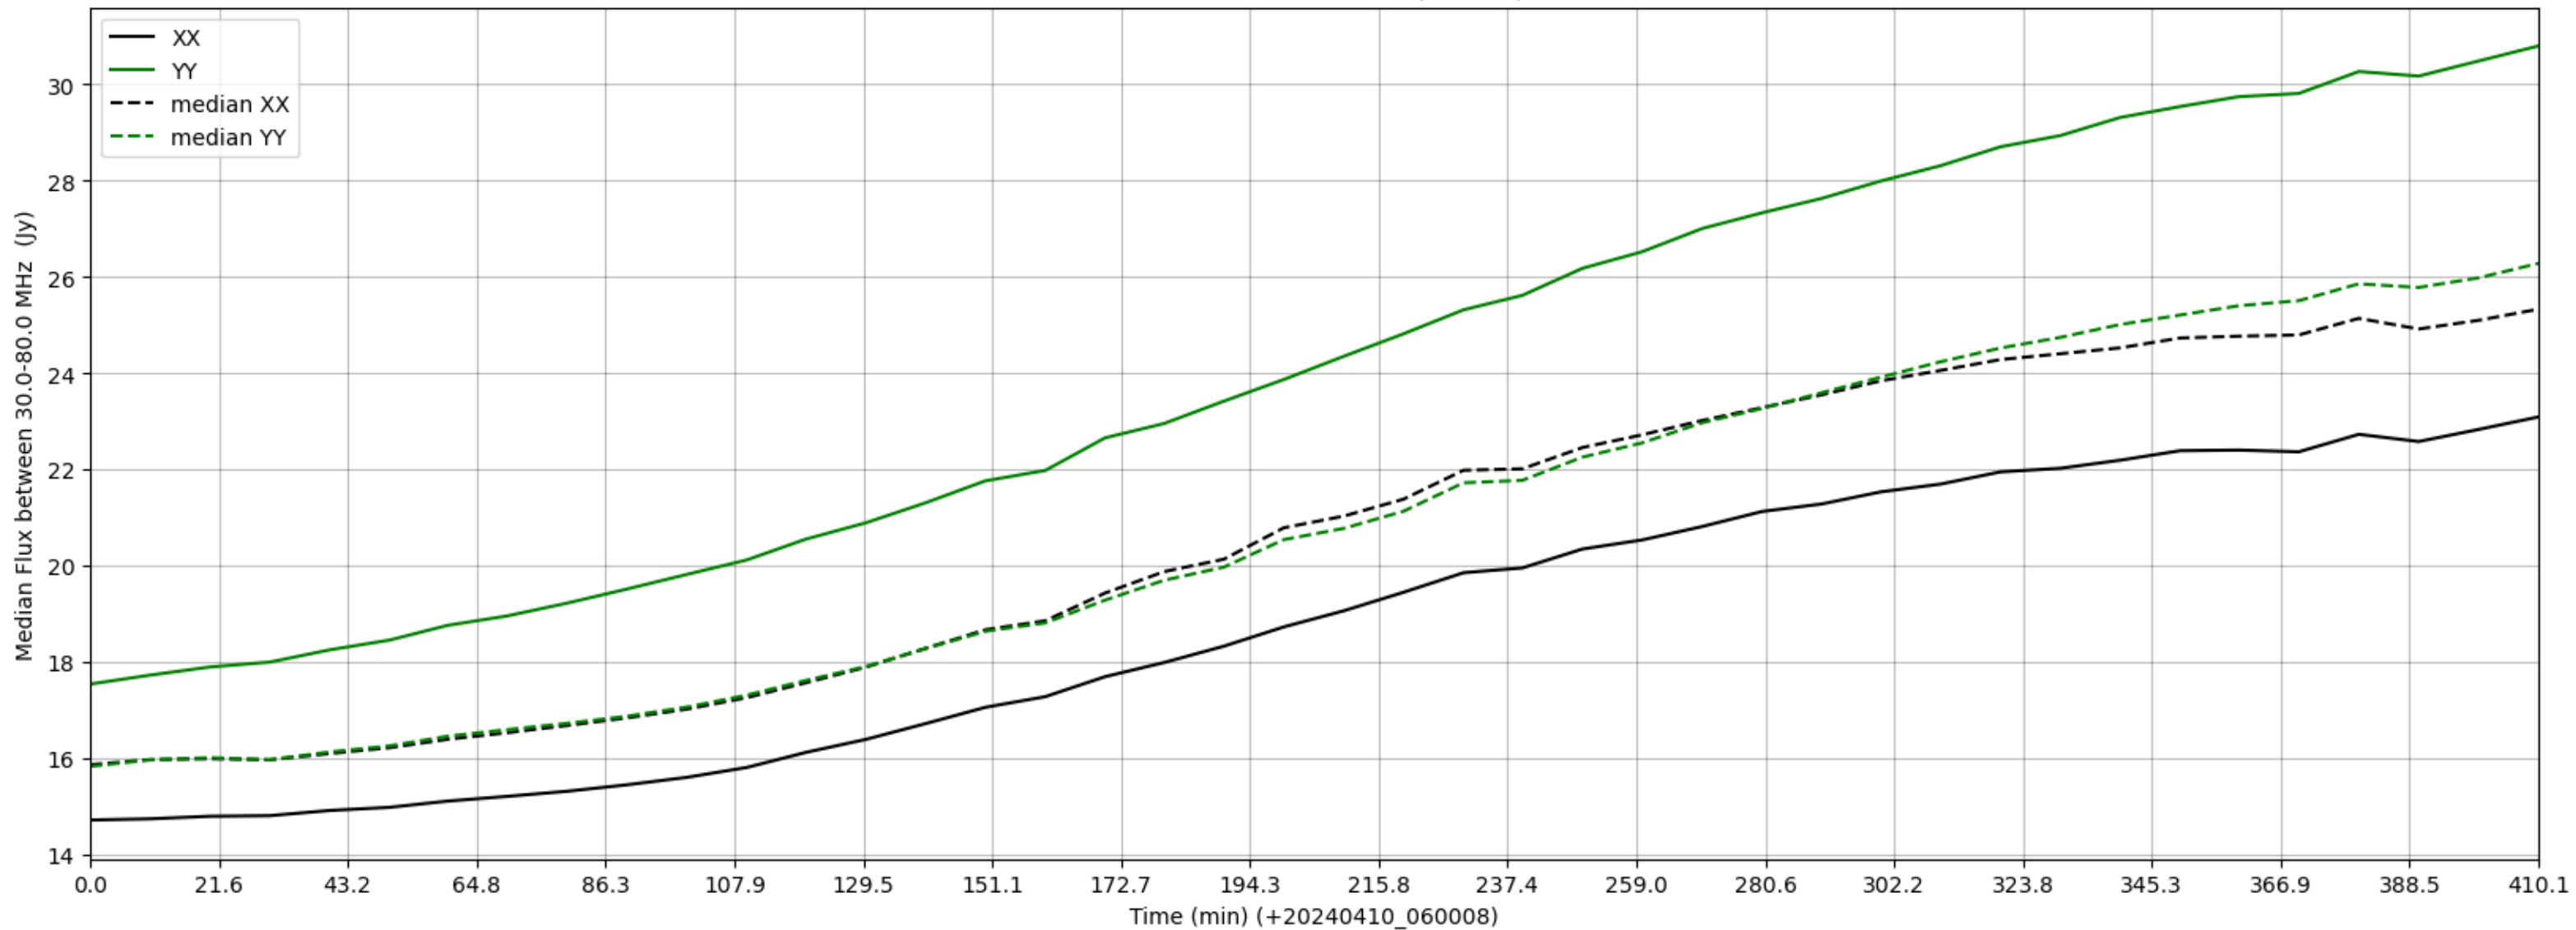

LWA348 - Correlator# 124 - XX FLAGS:Good - YY FLAGS:Good

LWA331 - Correlator# 125 - XX FLAGS:Good - YY FLAGS:Good

LWA365 - Correlator# 126 - XX FLAGS:LowFlux - YY FLAGS:LowFlux

LWA364 - Correlator# 127 - XX FLAGS:BadSpecShape - YY FLAGS:Good