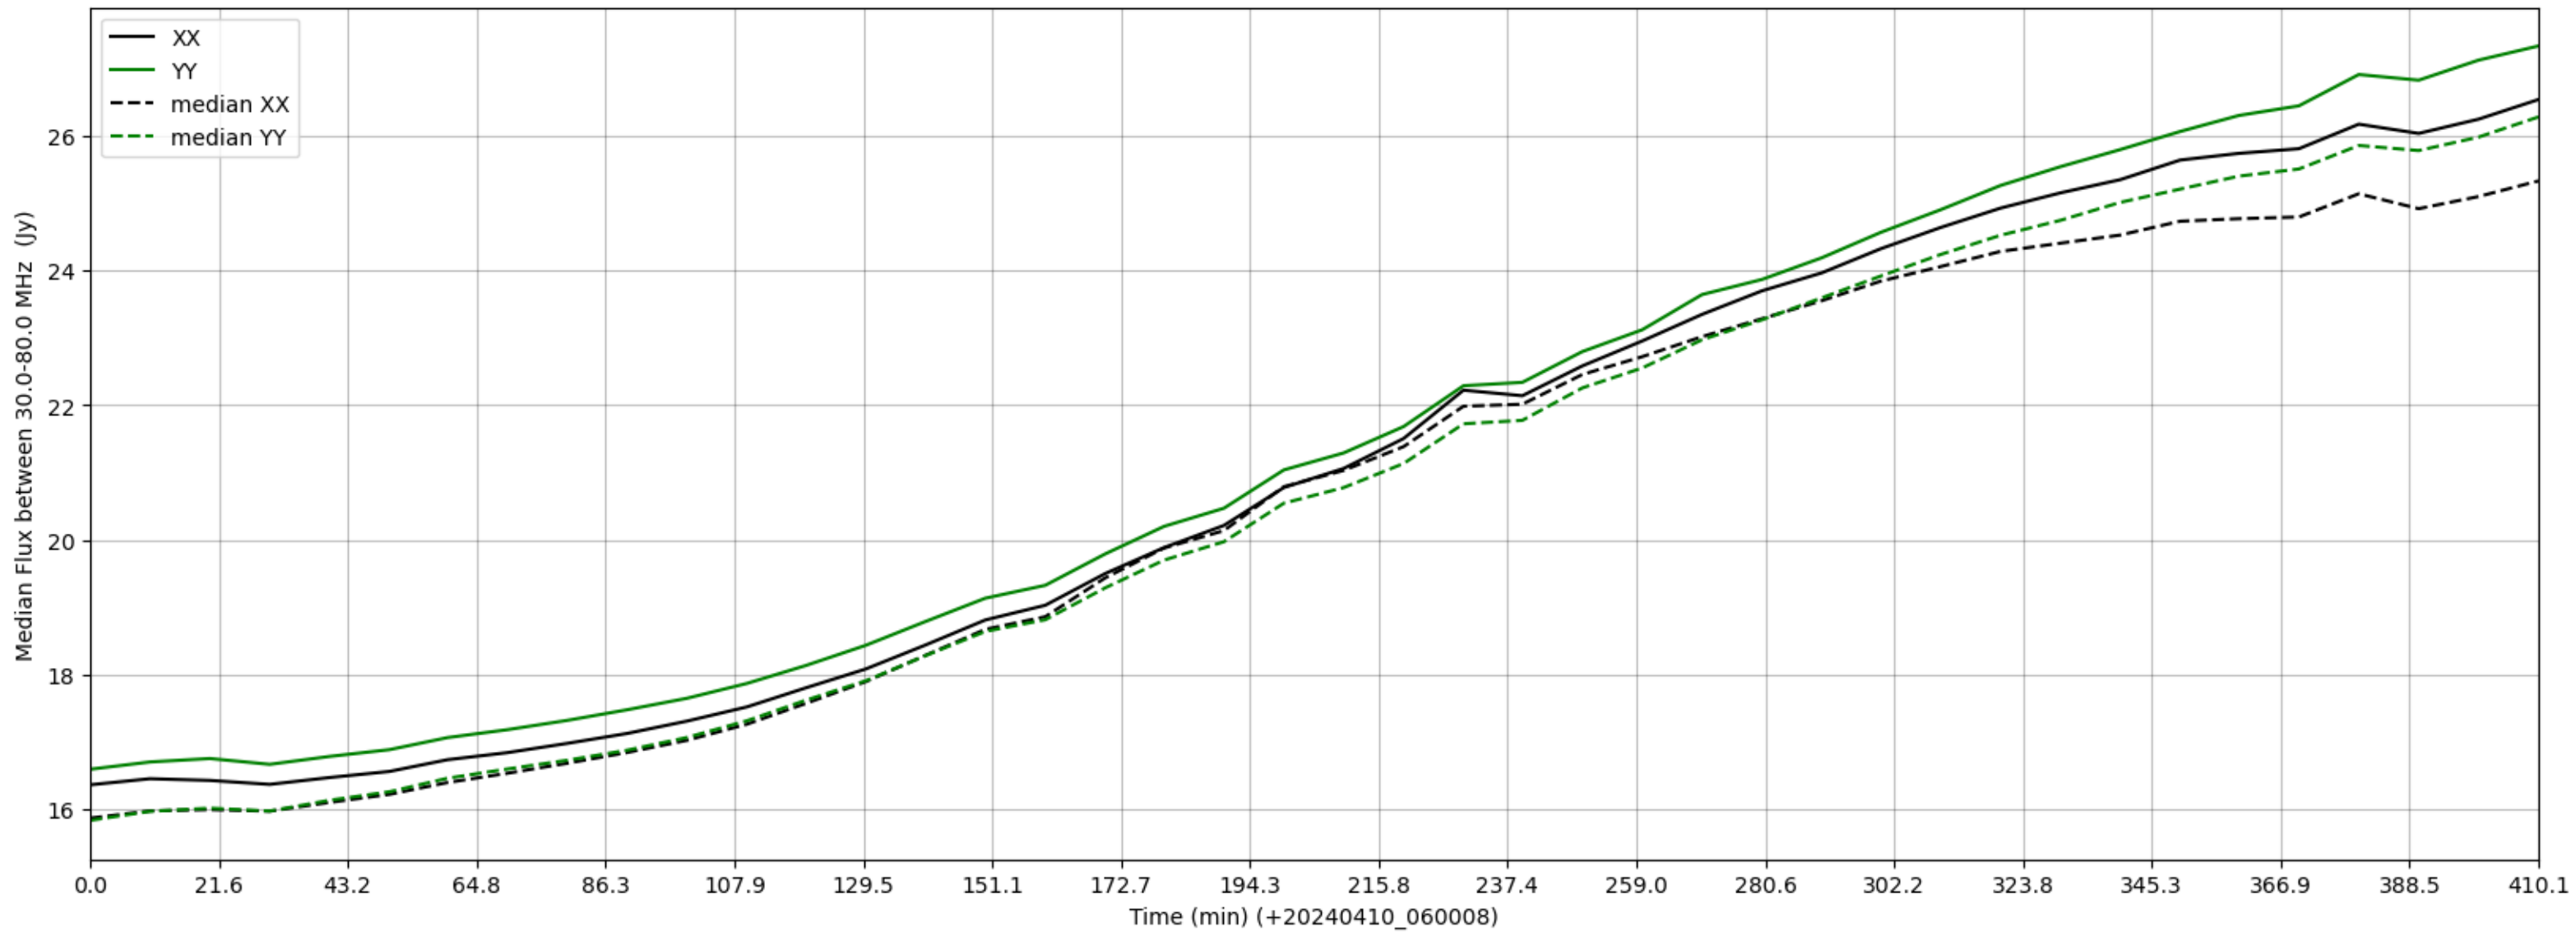

LWA014 - Correlator# 099 - XX FLAGS:Good - YY FLAGS:Good

LWA015 - Correlator# 098 - XX FLAGS:Good - YY FLAGS:Good