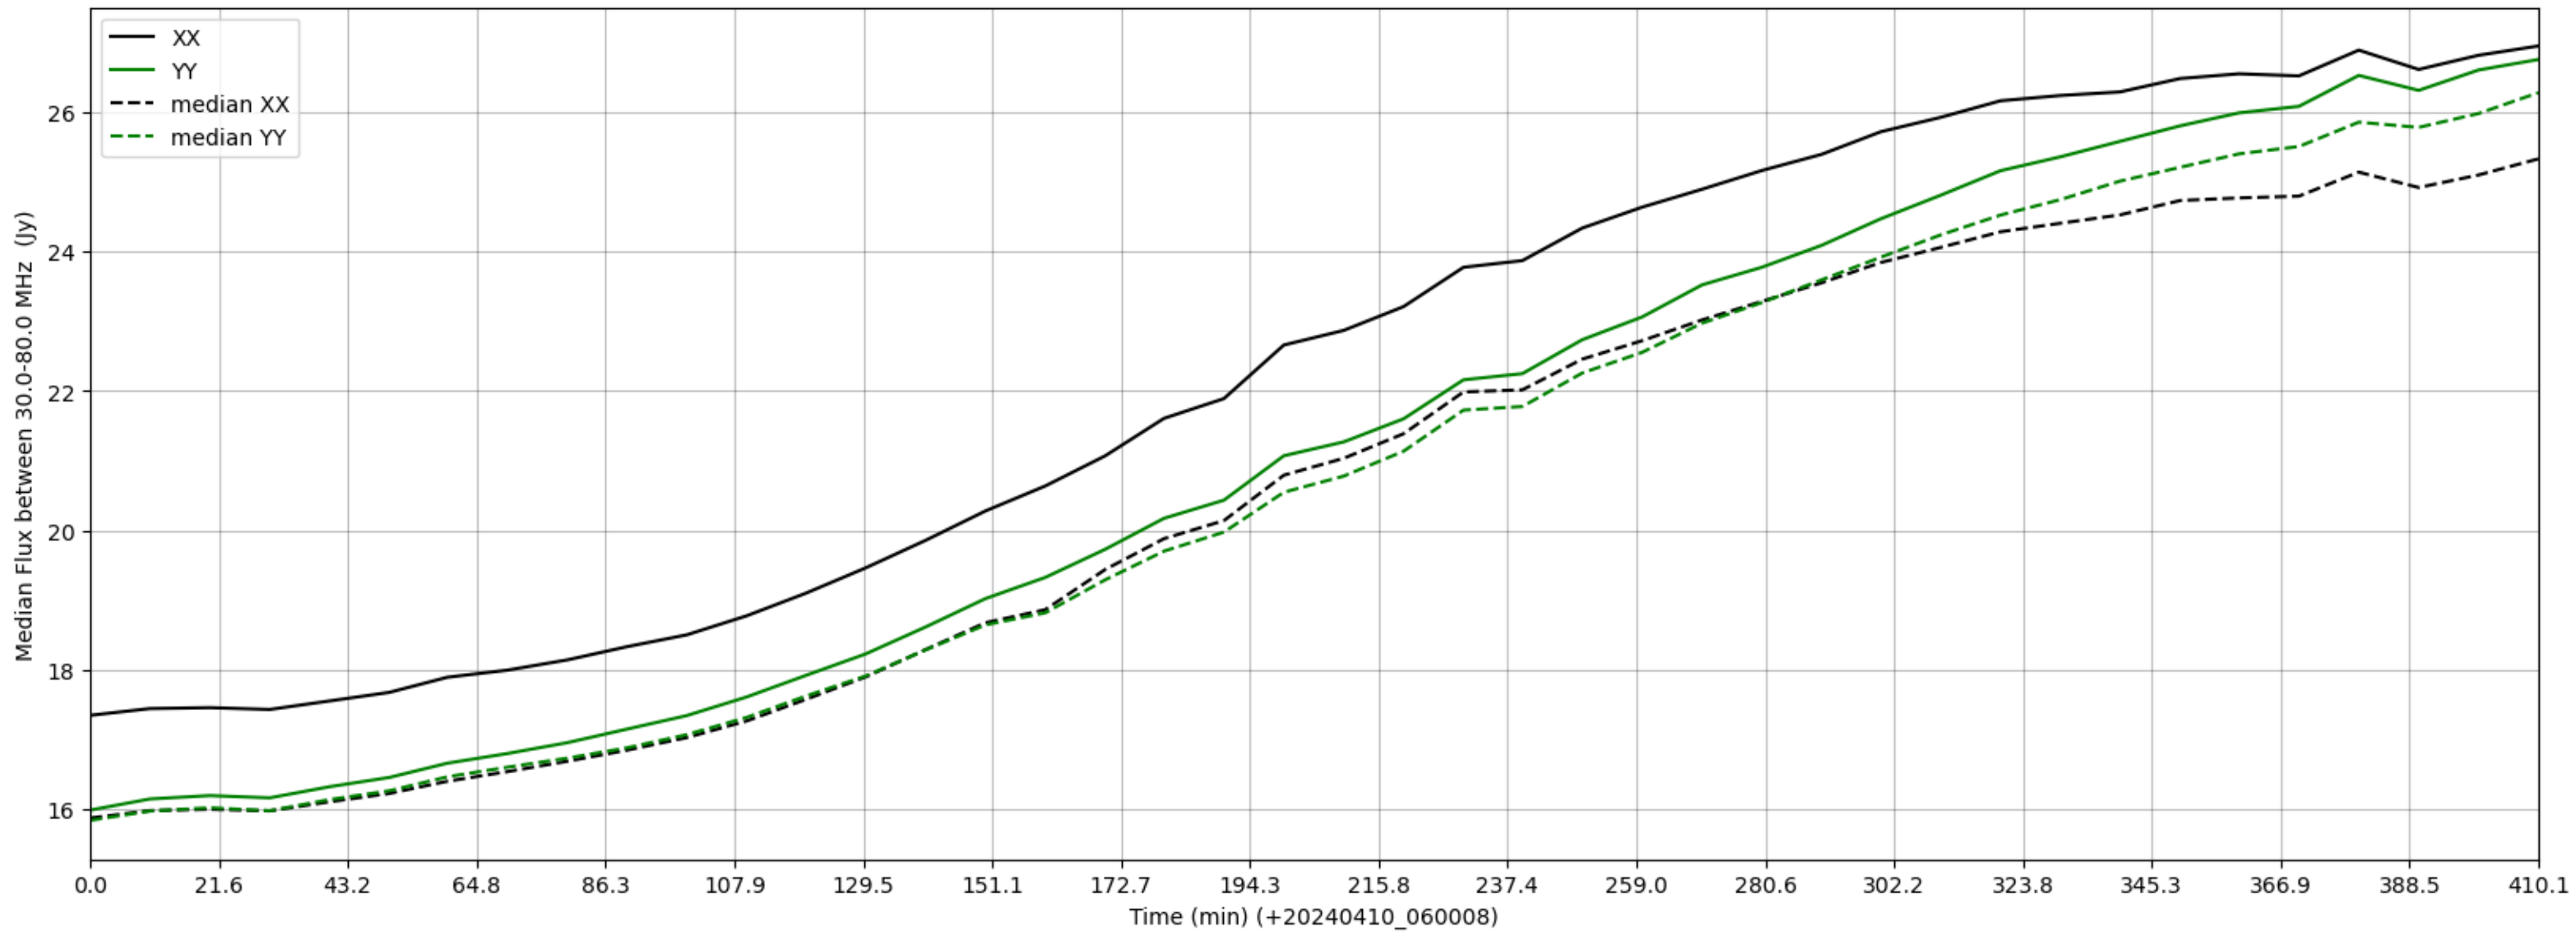

LWA038 - Correlator# 077 - XX FLAGS:Good - YY FLAGS:Good

LWA040 - Correlator# 076 - XX FLAGS:Good - YY FLAGS:Good