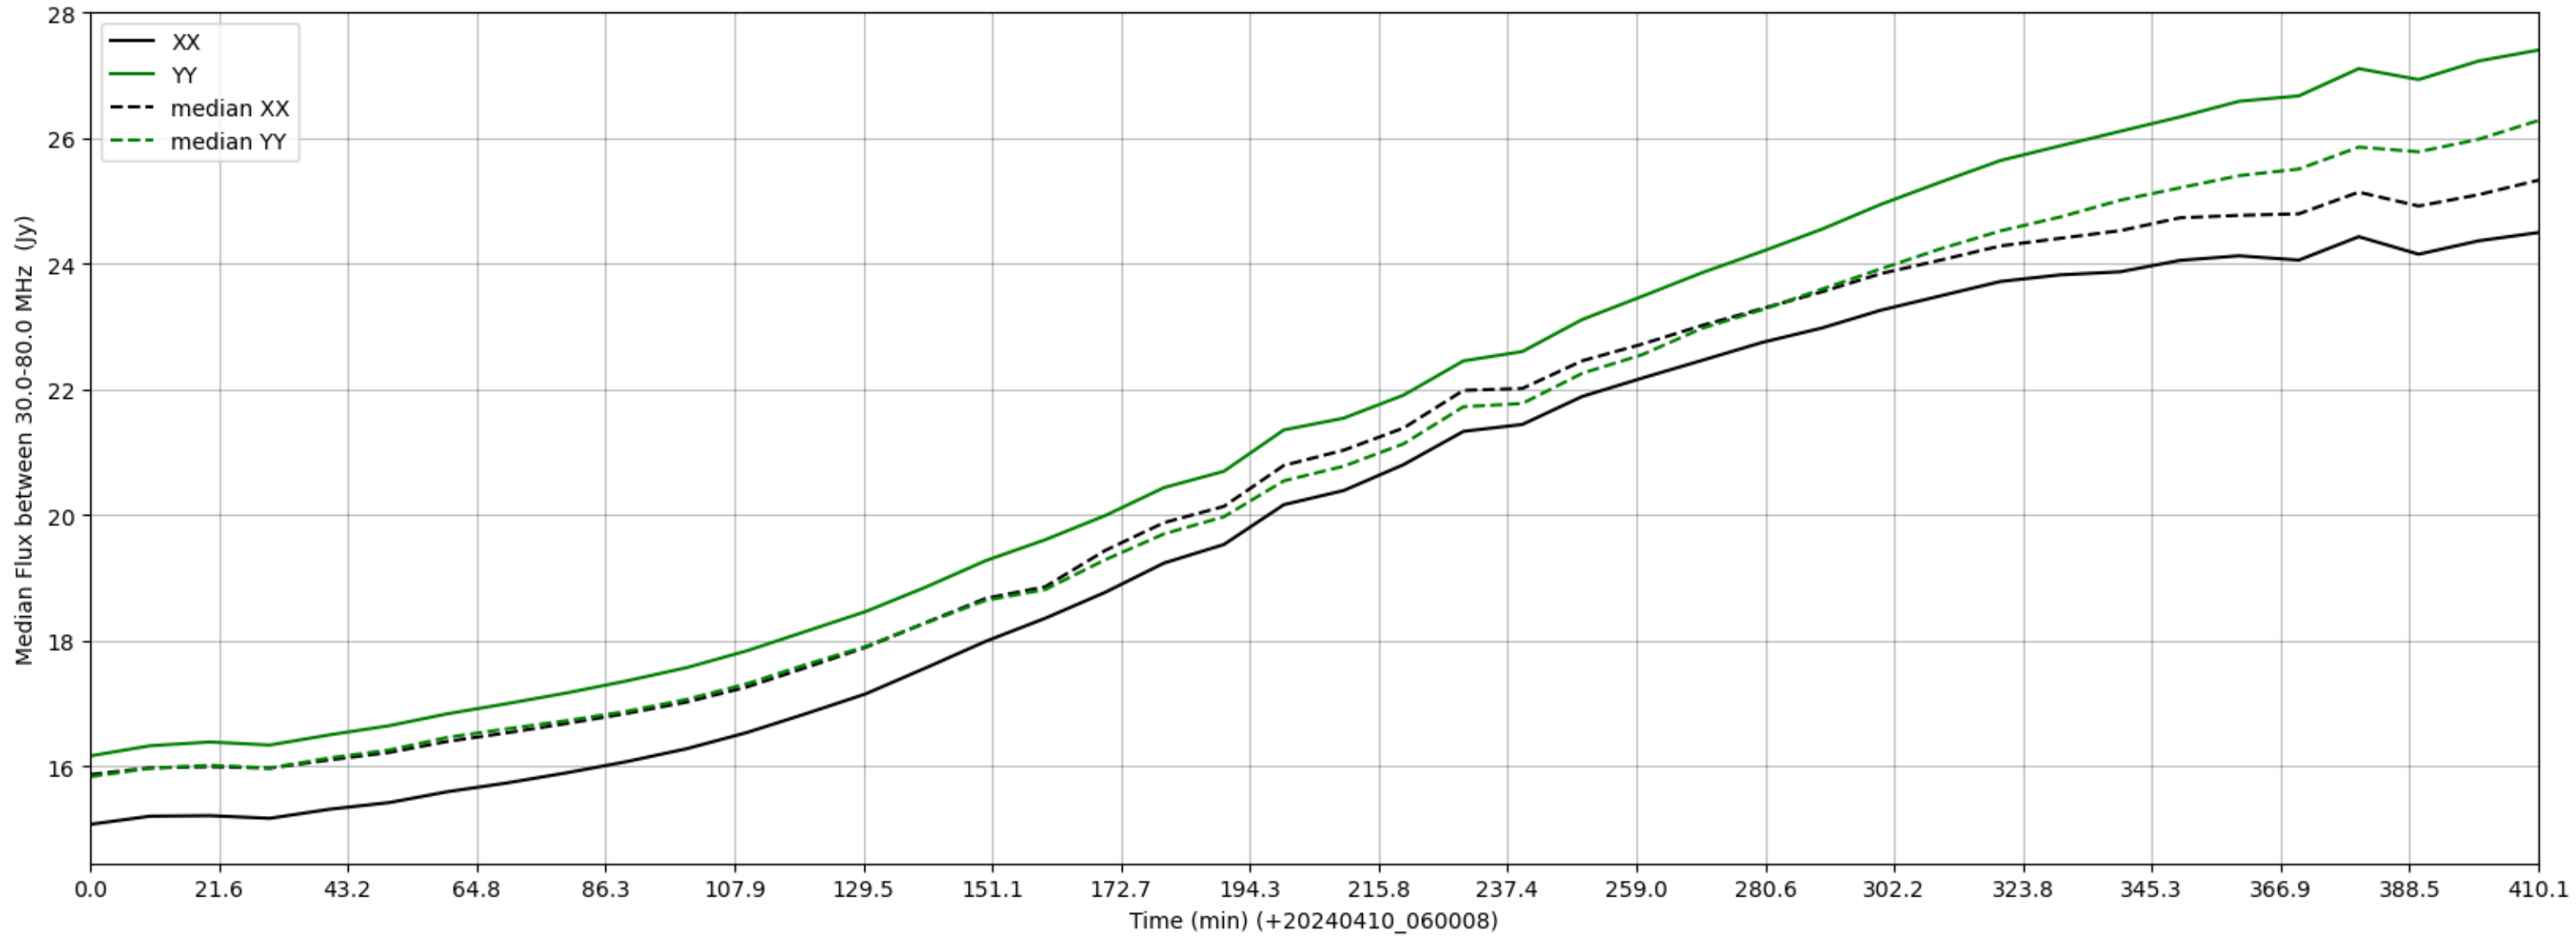

LWA074 - Correlator# 086 - XX FLAGS:Good - YY FLAGS:Good

LWA047 - Correlator# 085 - XX FLAGS:Good - YY FLAGS:Good