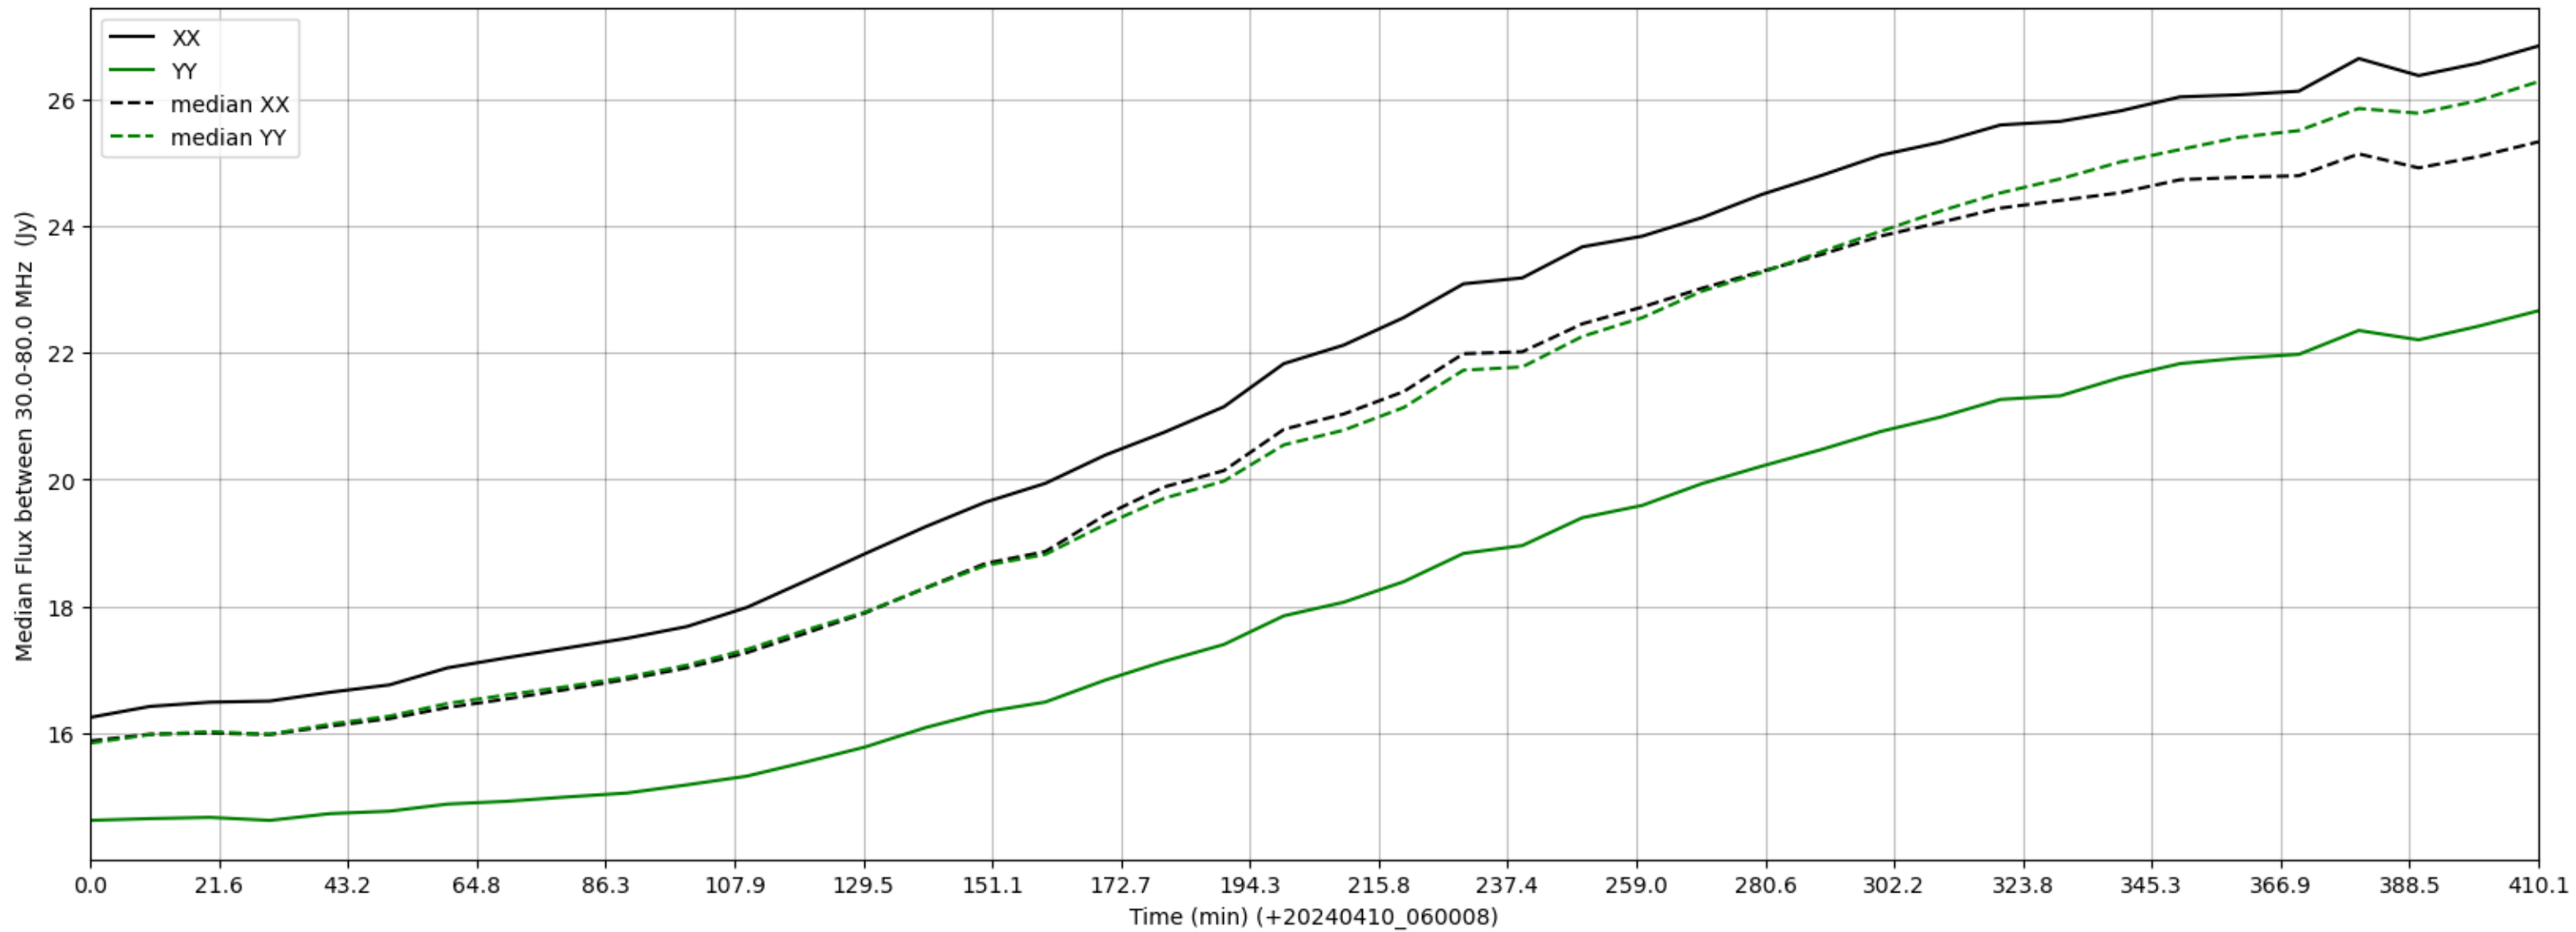

LWA334 - Correlator# 156 - XX FLAGS:Good - YY FLAGS:Good

LWA328 - Correlator# 157 - XX FLAGS:Good - YY FLAGS:Good

LWA361 - Correlator# 158 - XX FLAGS:Good - YY FLAGS:Good

LWA358 - Correlator# 159 - XX FLAGS:Good - YY FLAGS:Good