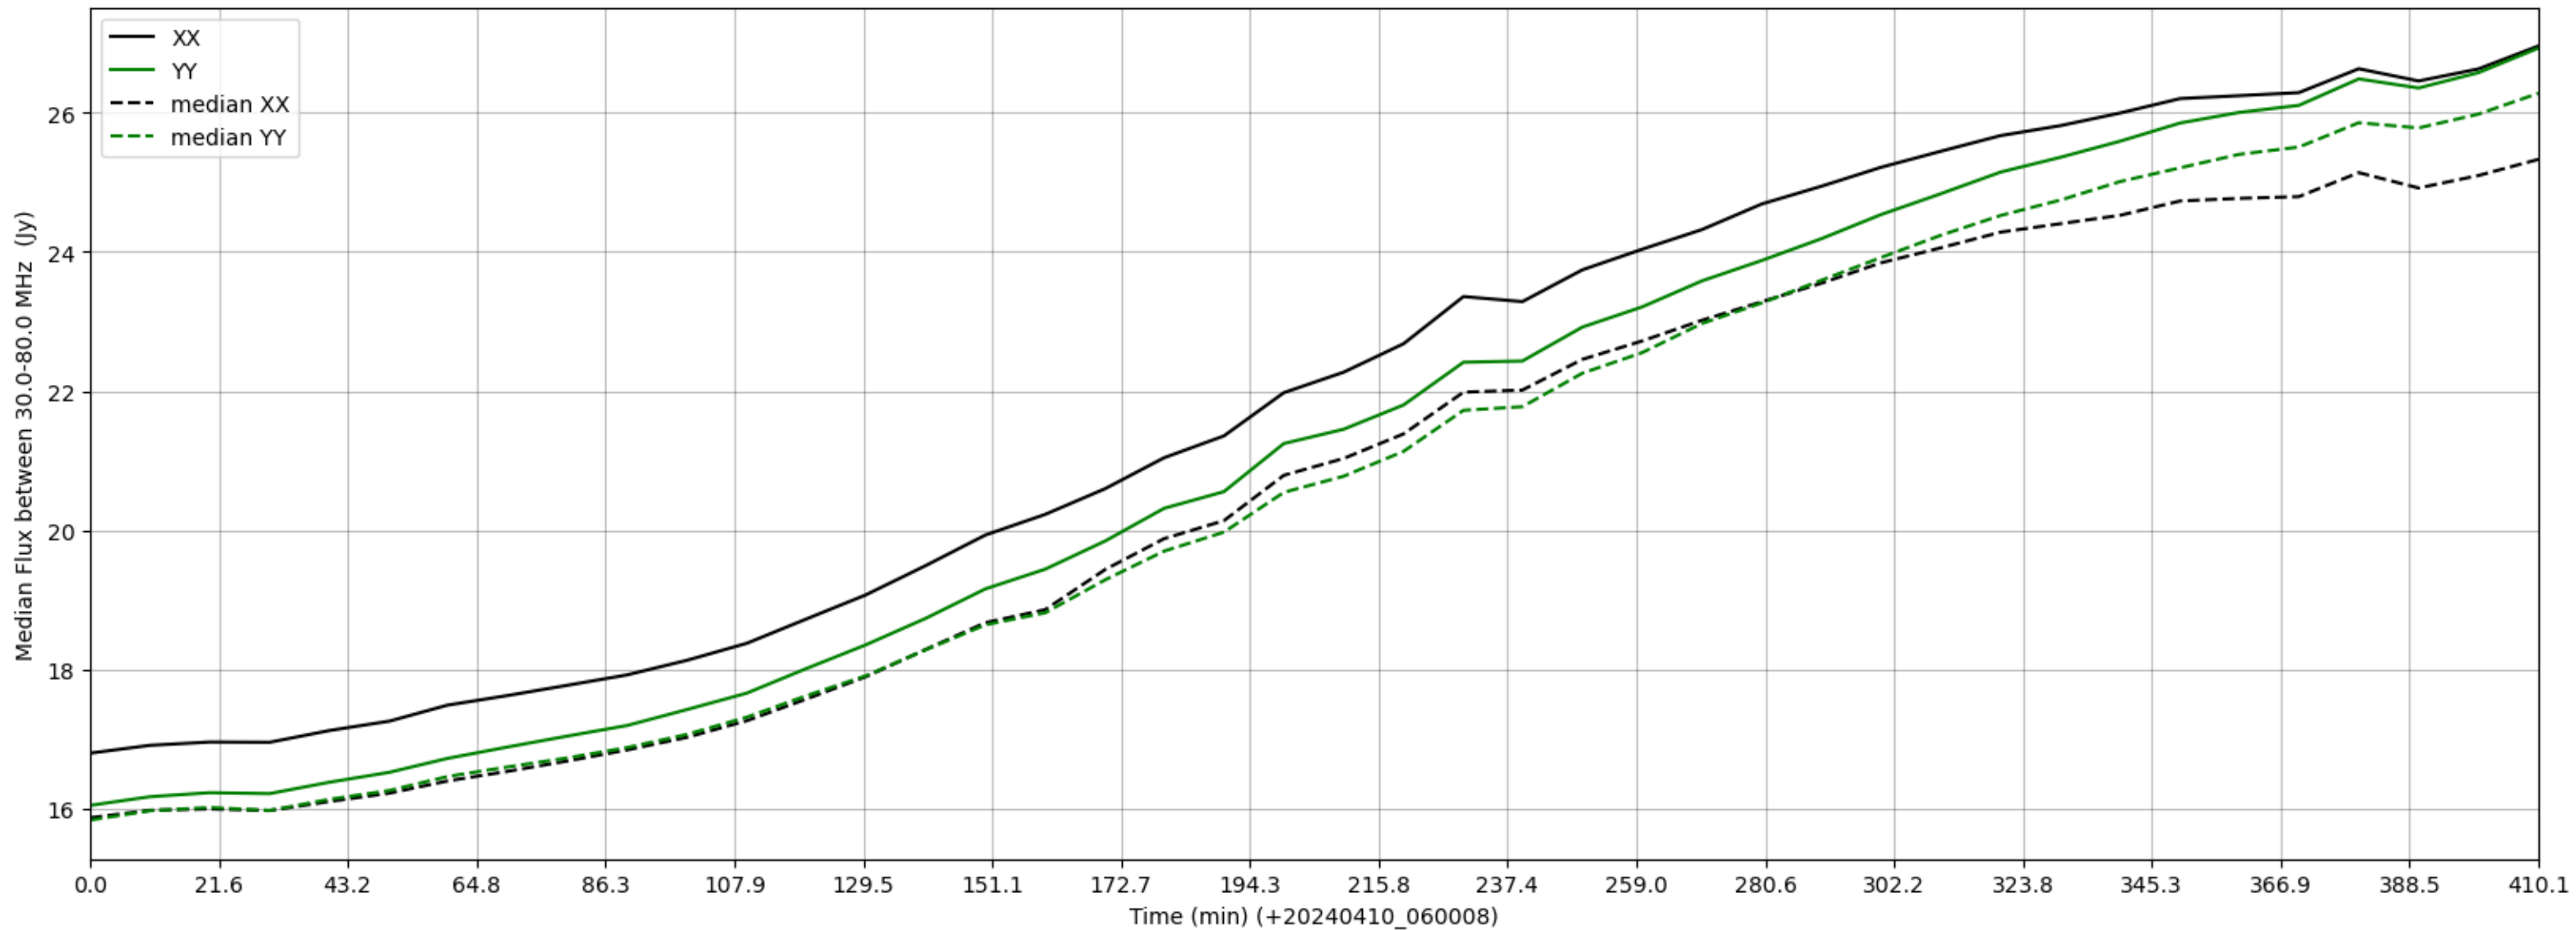

LWA241 - Correlator# 336 - XX FLAGS:Good - YY FLAGS:Good

LWA223 - Correlator# 337 - XX FLAGS:Good - YY FLAGS:Good

LWA244 - Correlator# 338 - XX FLAGS:Good - YY FLAGS:Good

LWA242 - Correlator# 339 - XX FLAGS:Good - YY FLAGS:Good