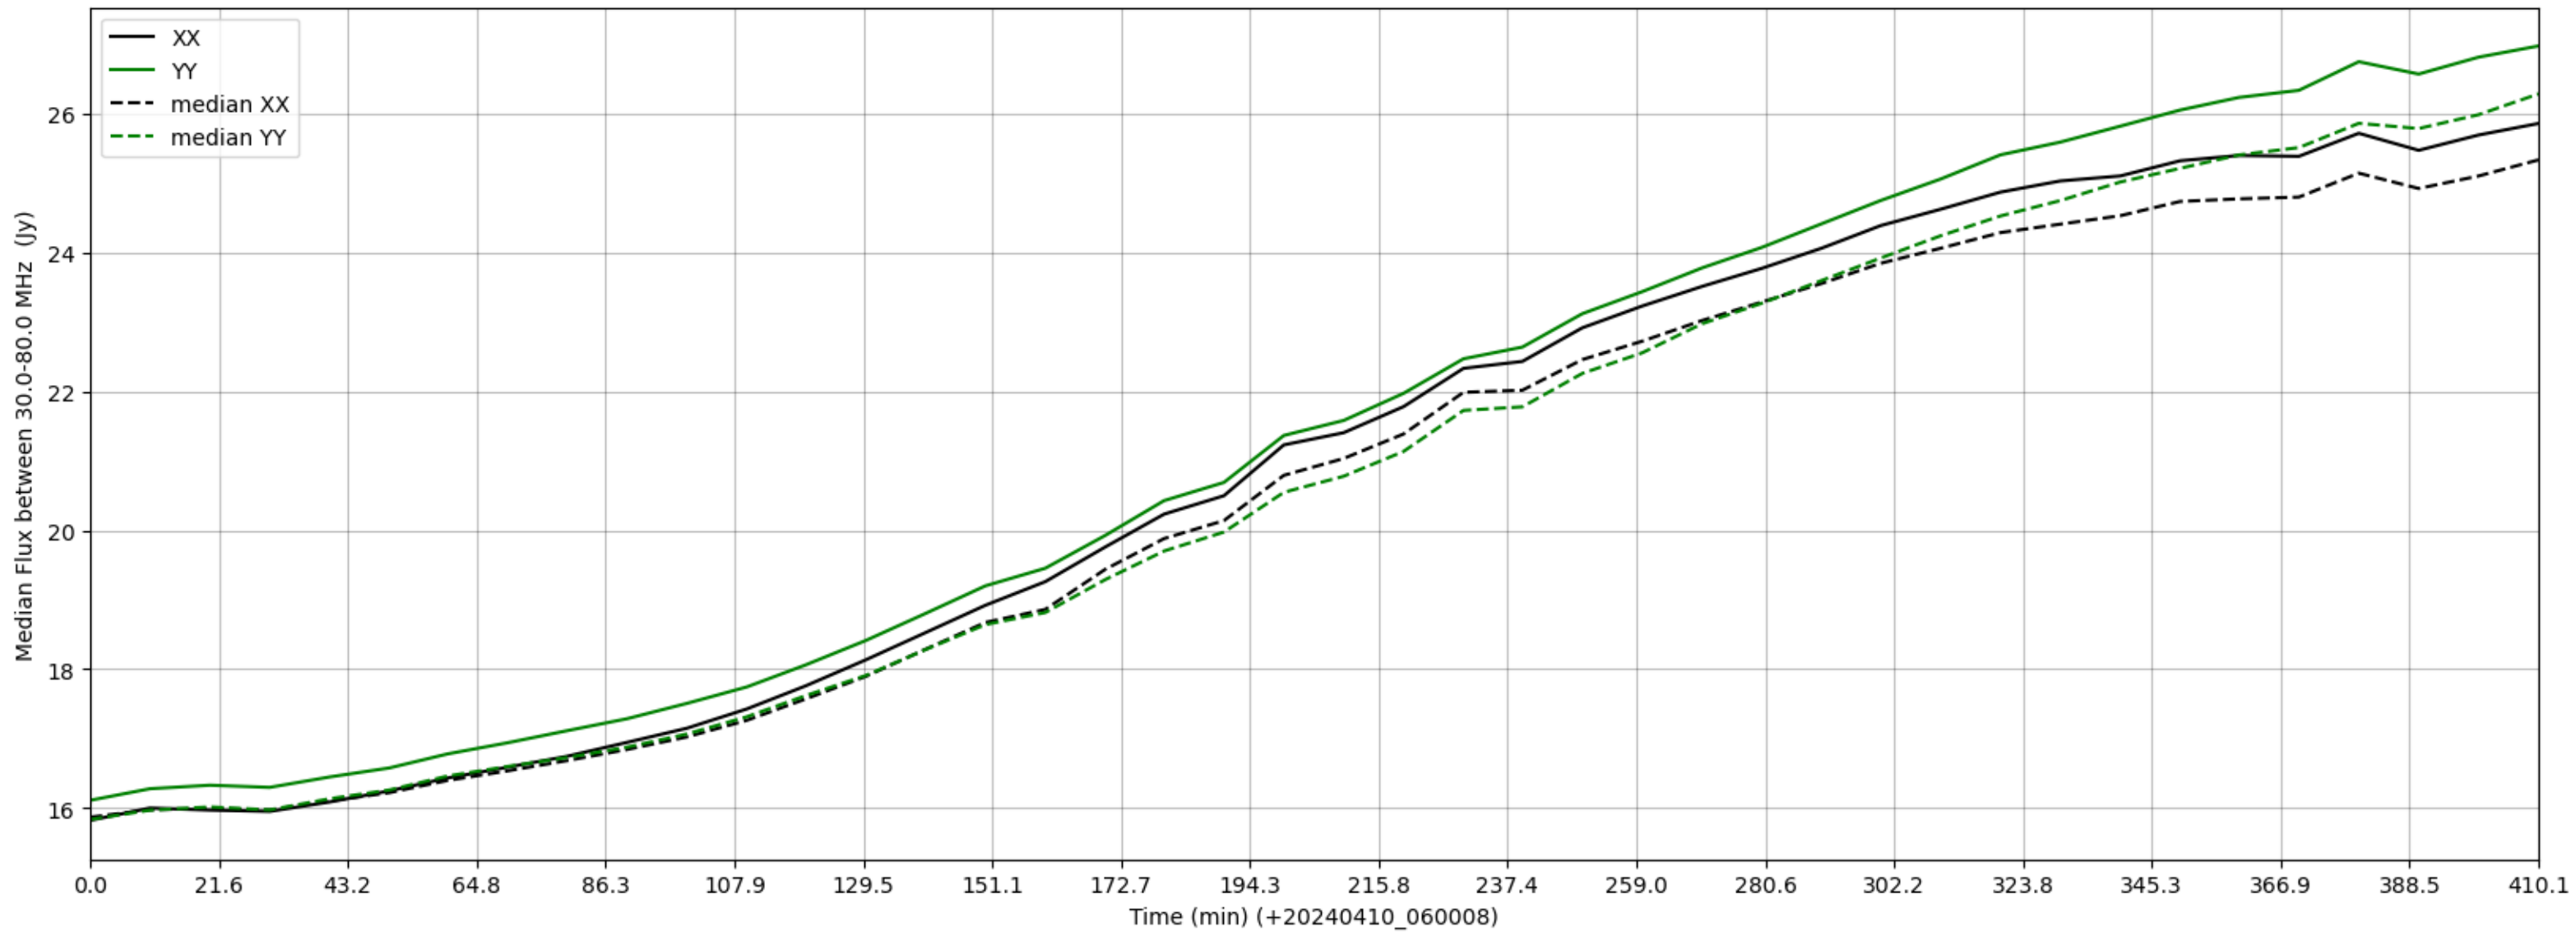

LWA246 - Correlator# 340 - XX FLAGS:Good - YY FLAGS:Good

LWA245 - Correlator# 341 - XX FLAGS:Good - YY FLAGS:Good

LWA249 - Correlator# 342 - XX FLAGS:Good - YY FLAGS:Good

LWA248 - Correlator# 343 - XX FLAGS:Good - YY FLAGS:Good