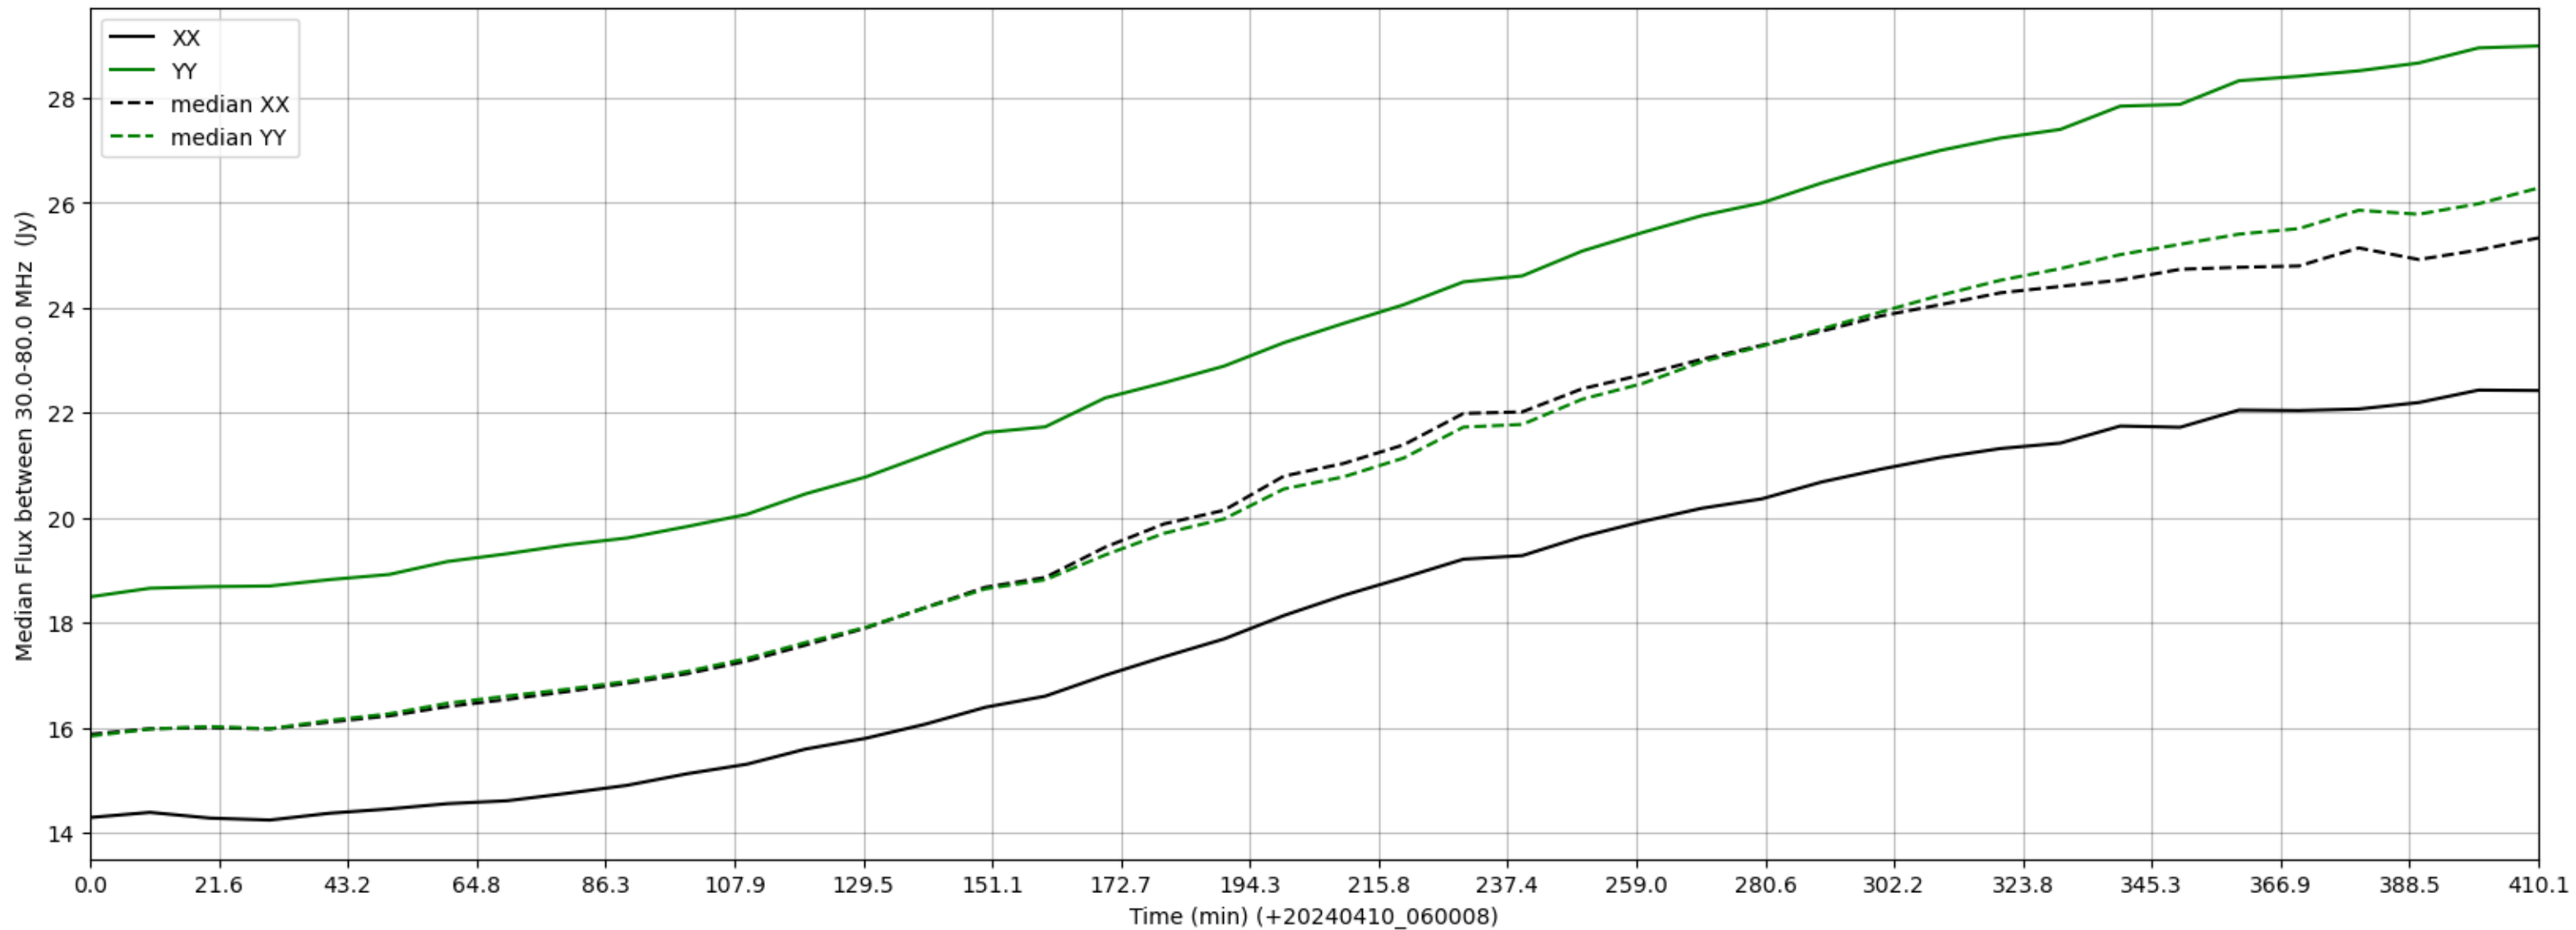

LWA296 - Correlator# 046 - XX FLAGS:Good - YY FLAGS:Good

LWA291 - Correlator# 045 - XX FLAGS:Good - YY FLAGS:Good