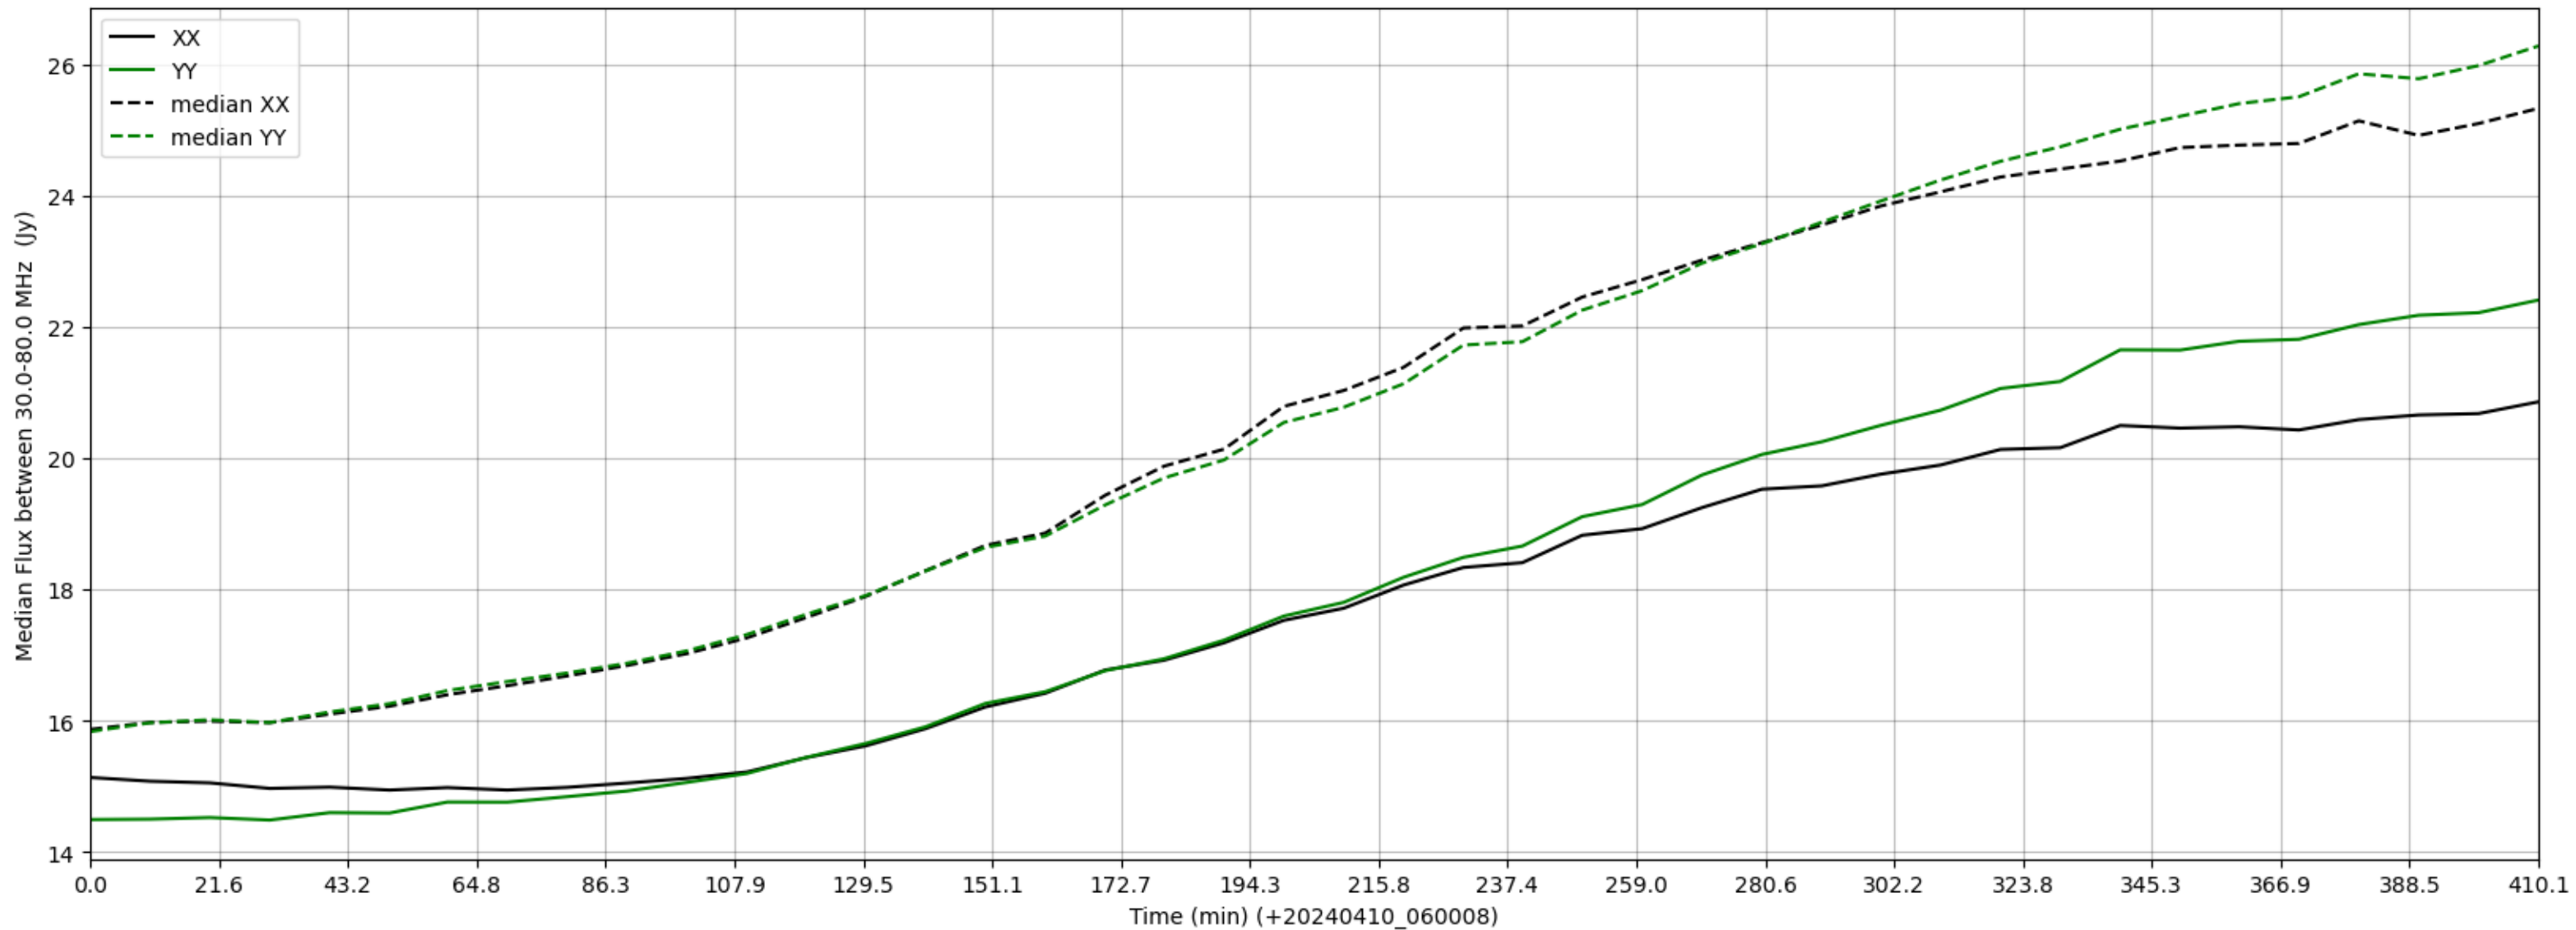

LWA354 - Correlator# 063 - XX FLAGS:Good - YY FLAGS:Good

LWA360 - Correlator# 062 - XX FLAGS:Good - YY FLAGS:Good