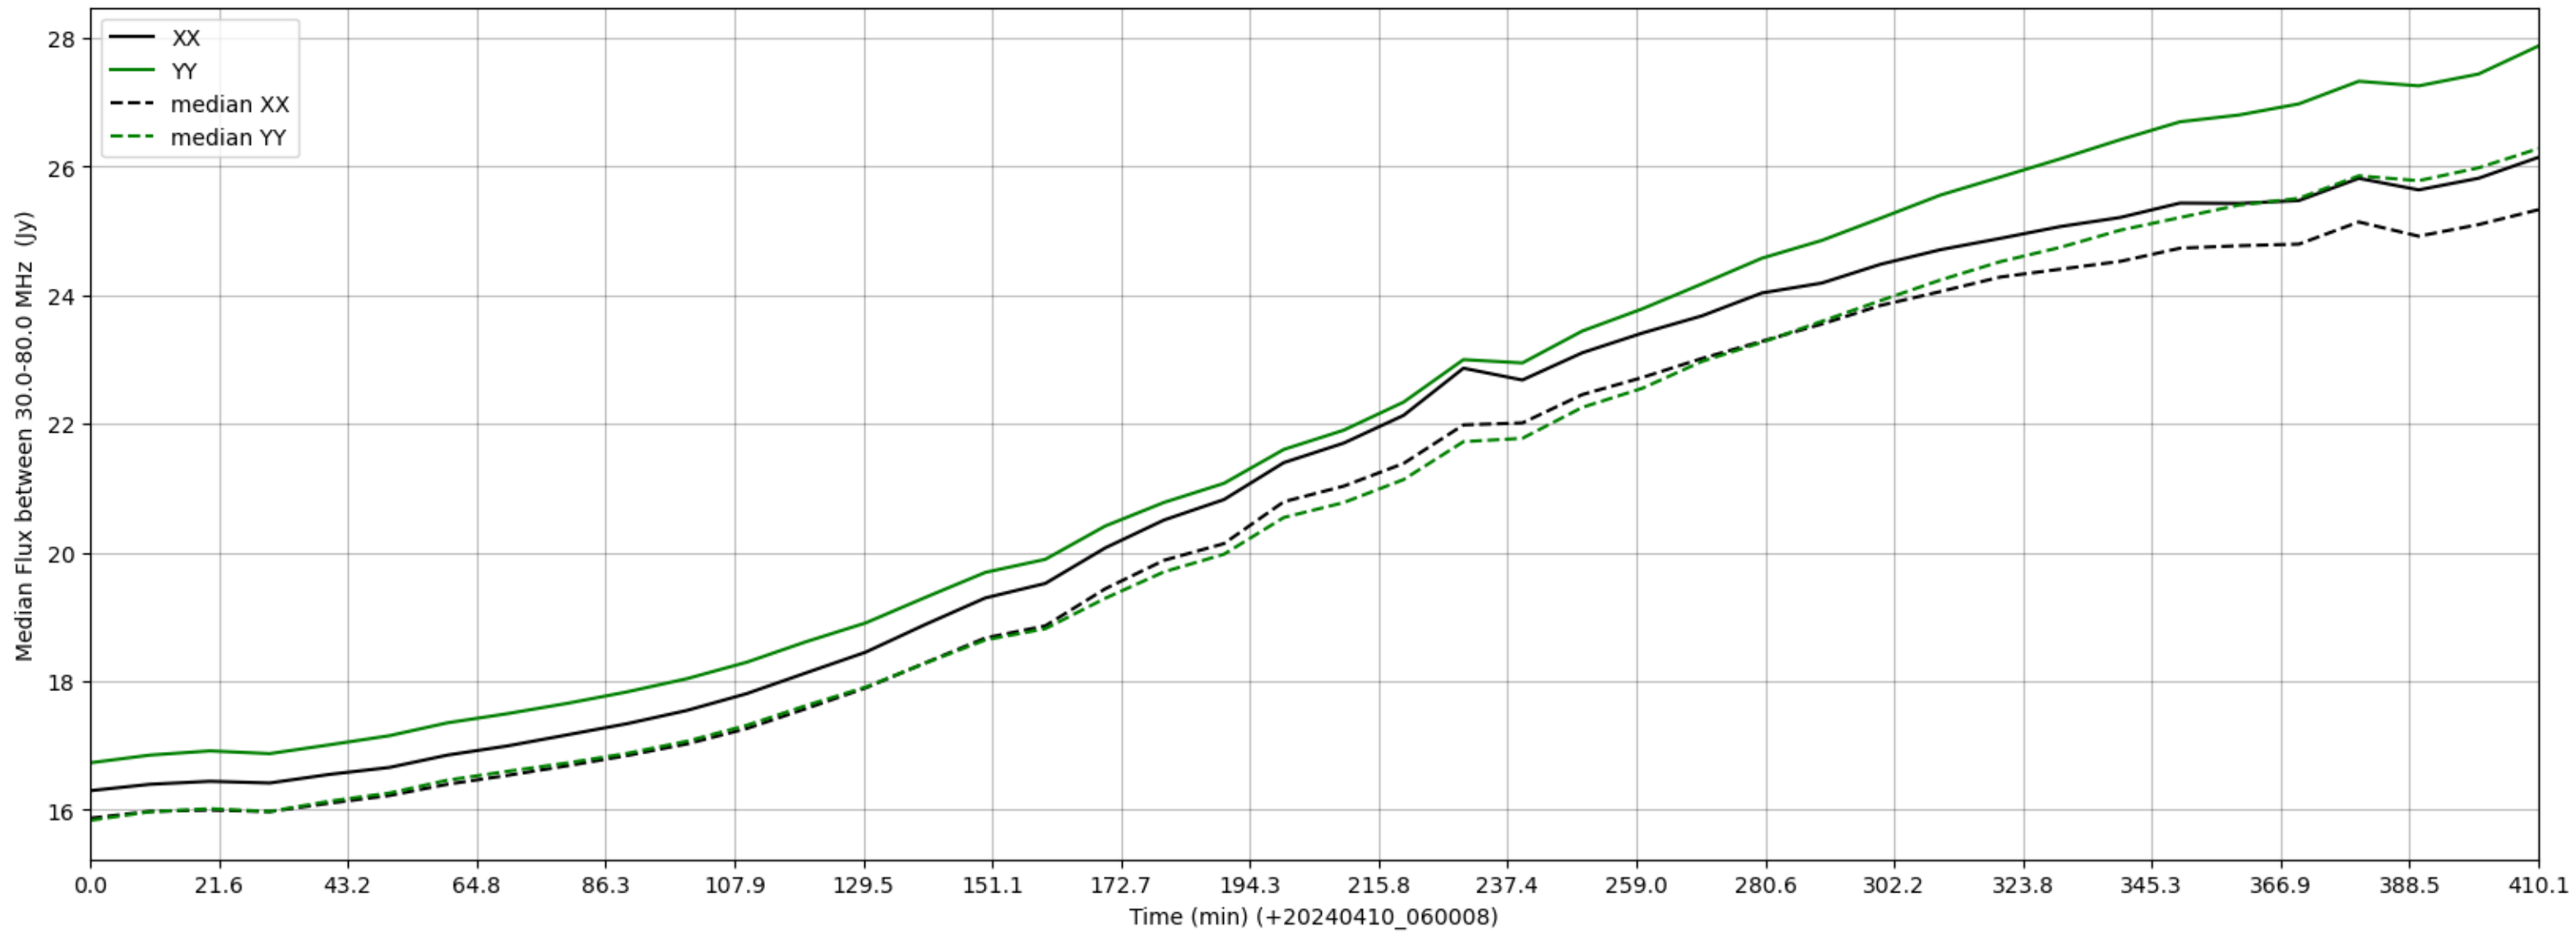

LWA080 - Correlator# 119 - XX FLAGS:Good - YY FLAGS:Good

LWA054 - Correlator# 118 - XX FLAGS:Good - YY FLAGS:Good