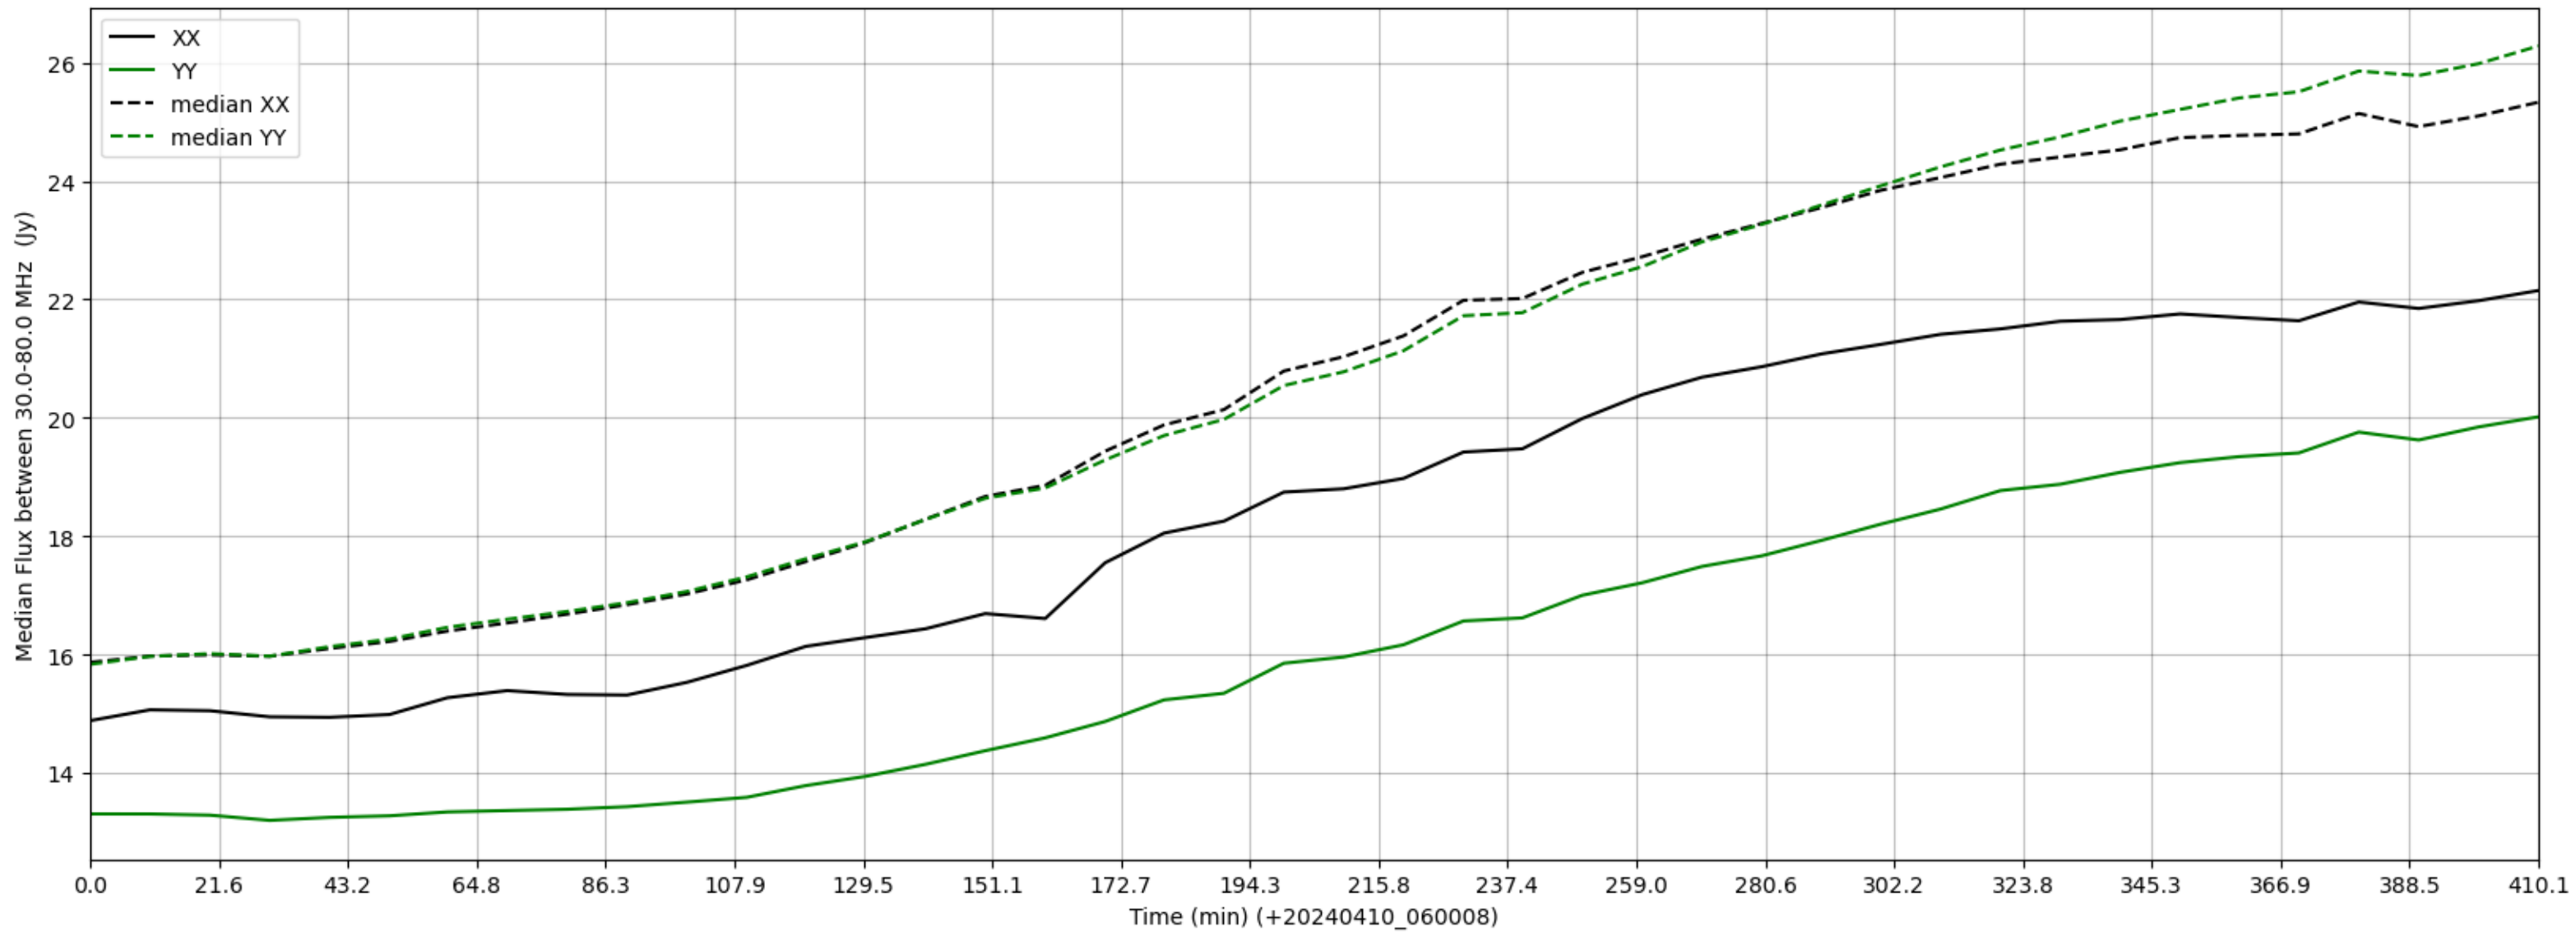

LWA178 - Correlator# 221 - XX FLAGS:Good - YY FLAGS:Good

LWA279 - Correlator# 220 - XX FLAGS:Good - YY FLAGS:Good