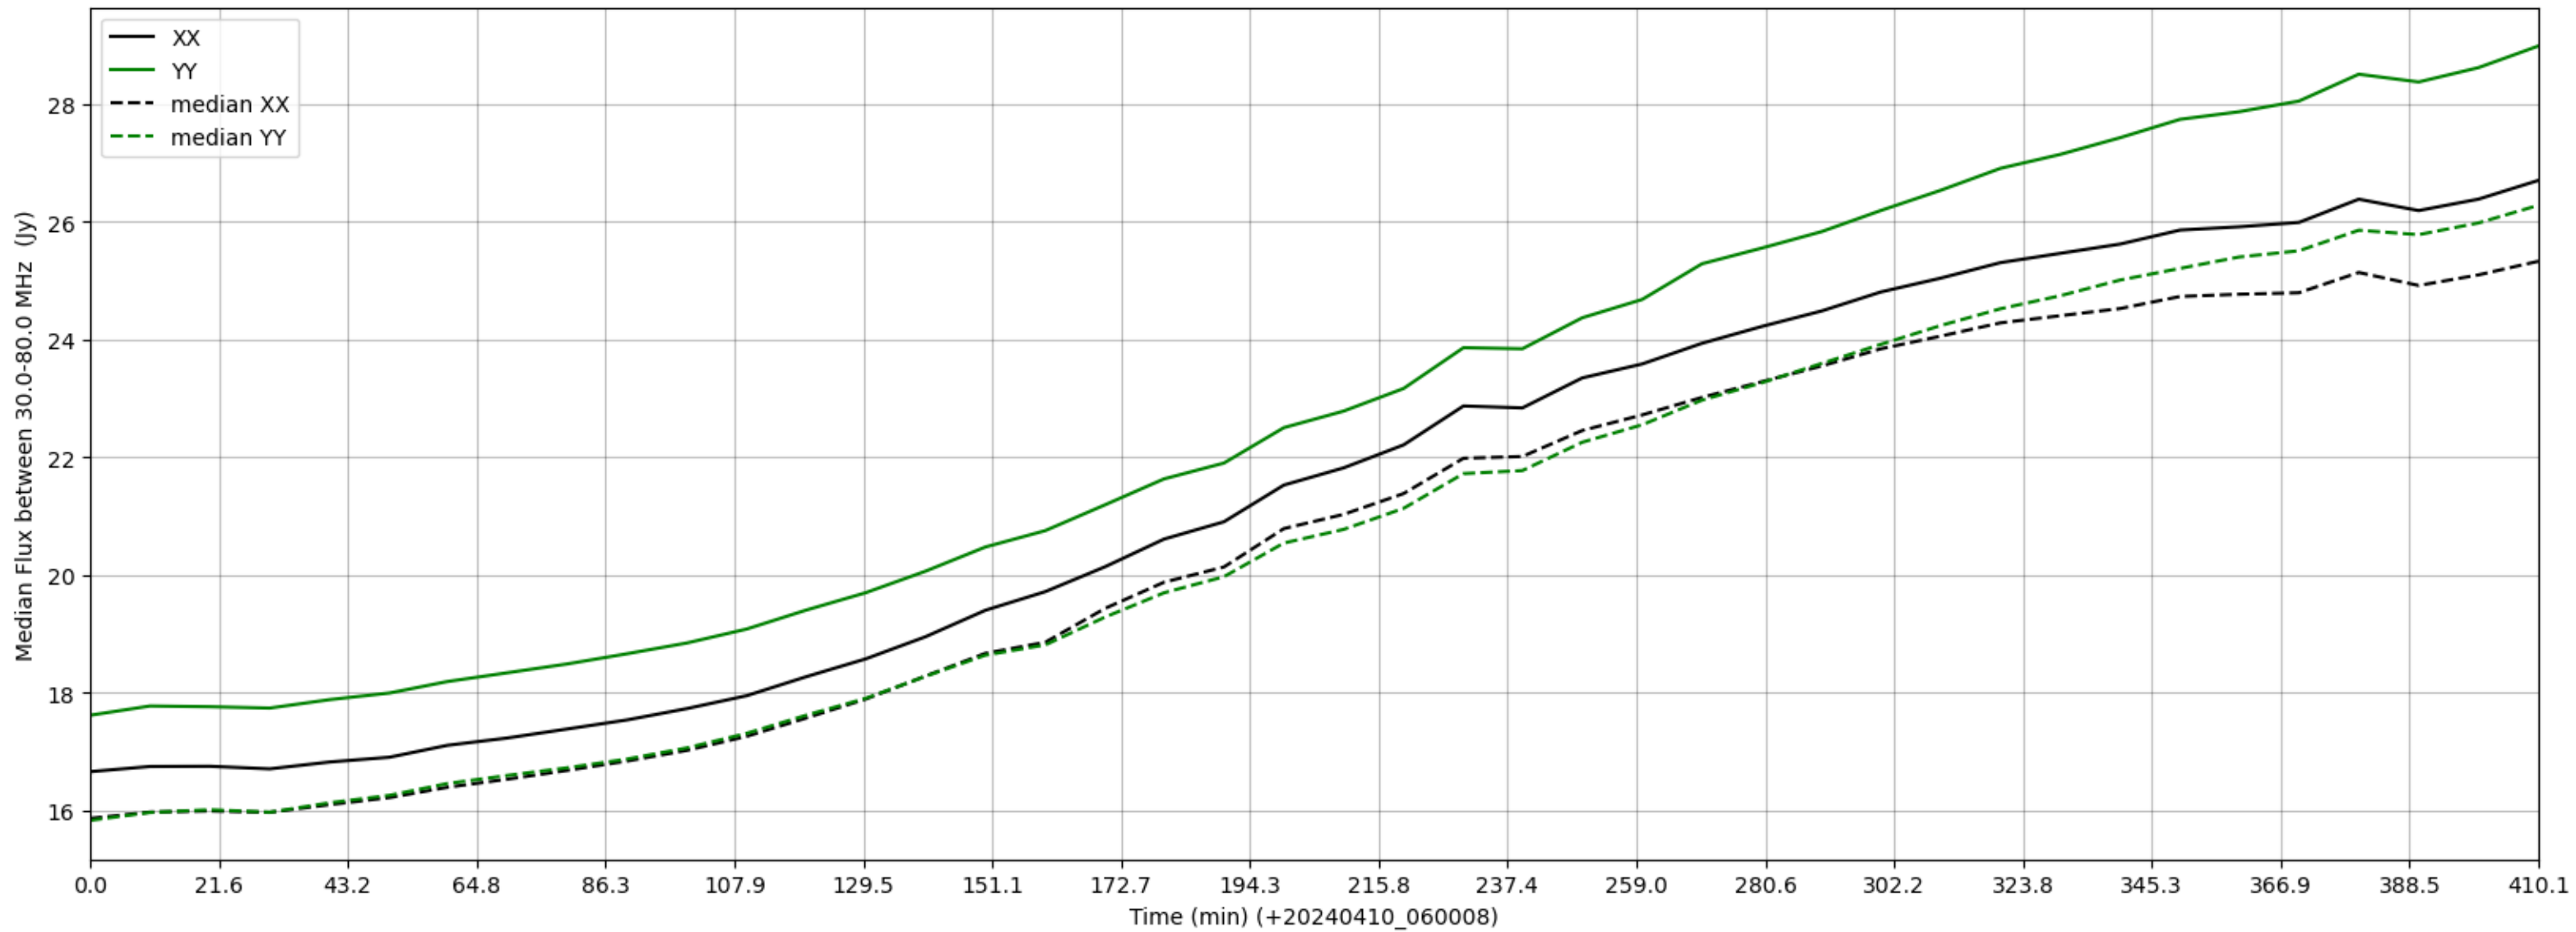

LWA034 - Correlator# 162 - XX FLAGS:Good - YY FLAGS:Good

LWA033 - Correlator# 161 - XX FLAGS:Good - YY FLAGS:Good