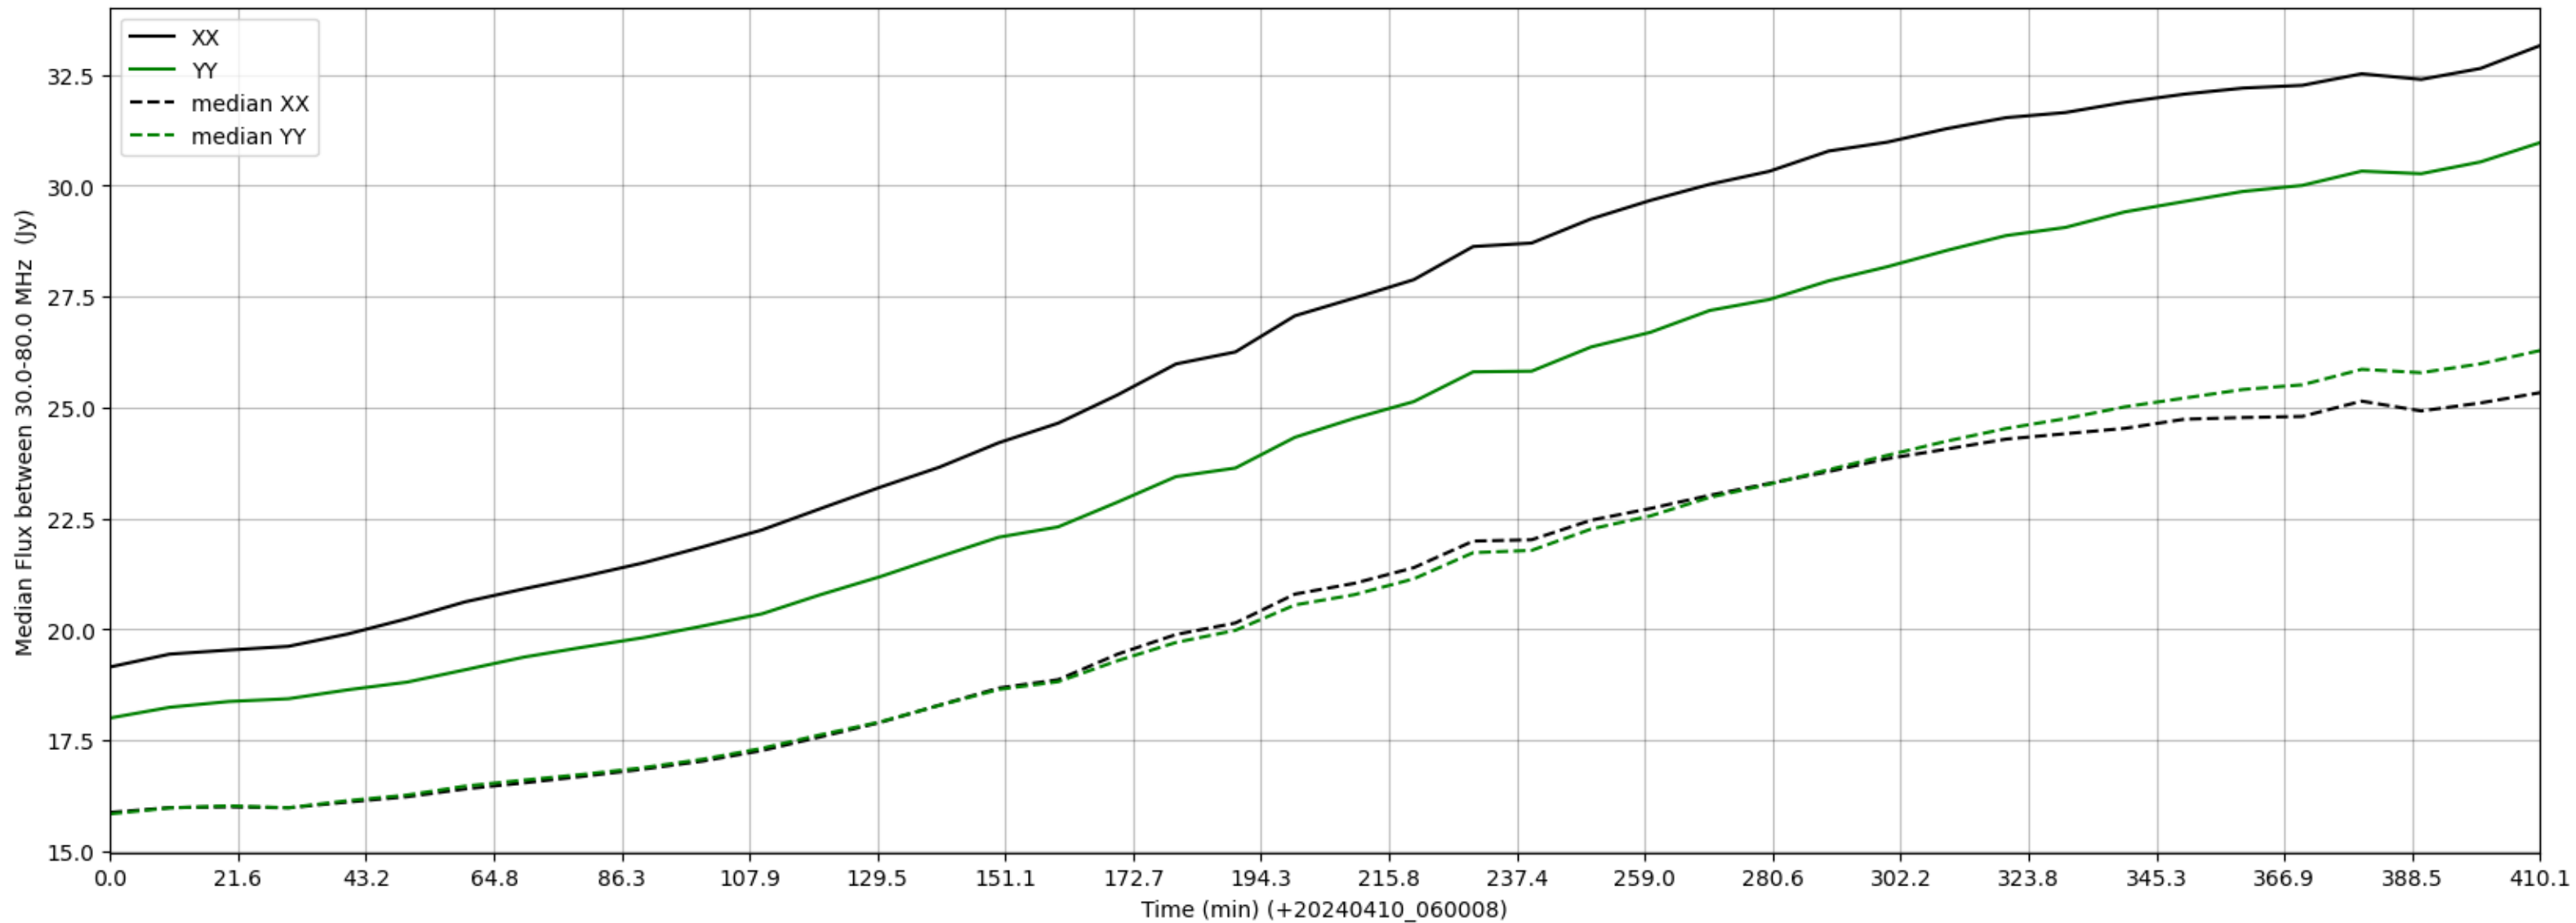

LWA278 - Correlator# 008 - XX FLAGS:Good - YY FLAGS:Good

LWA277 - Correlator# 009 - XX FLAGS:Good - YY FLAGS:Good

LWA282 - Correlator# 010 - XX FLAGS:Good - YY FLAGS:Good

LWA281 - Correlator# 011 - XX FLAGS:Good - YY FLAGS:Good