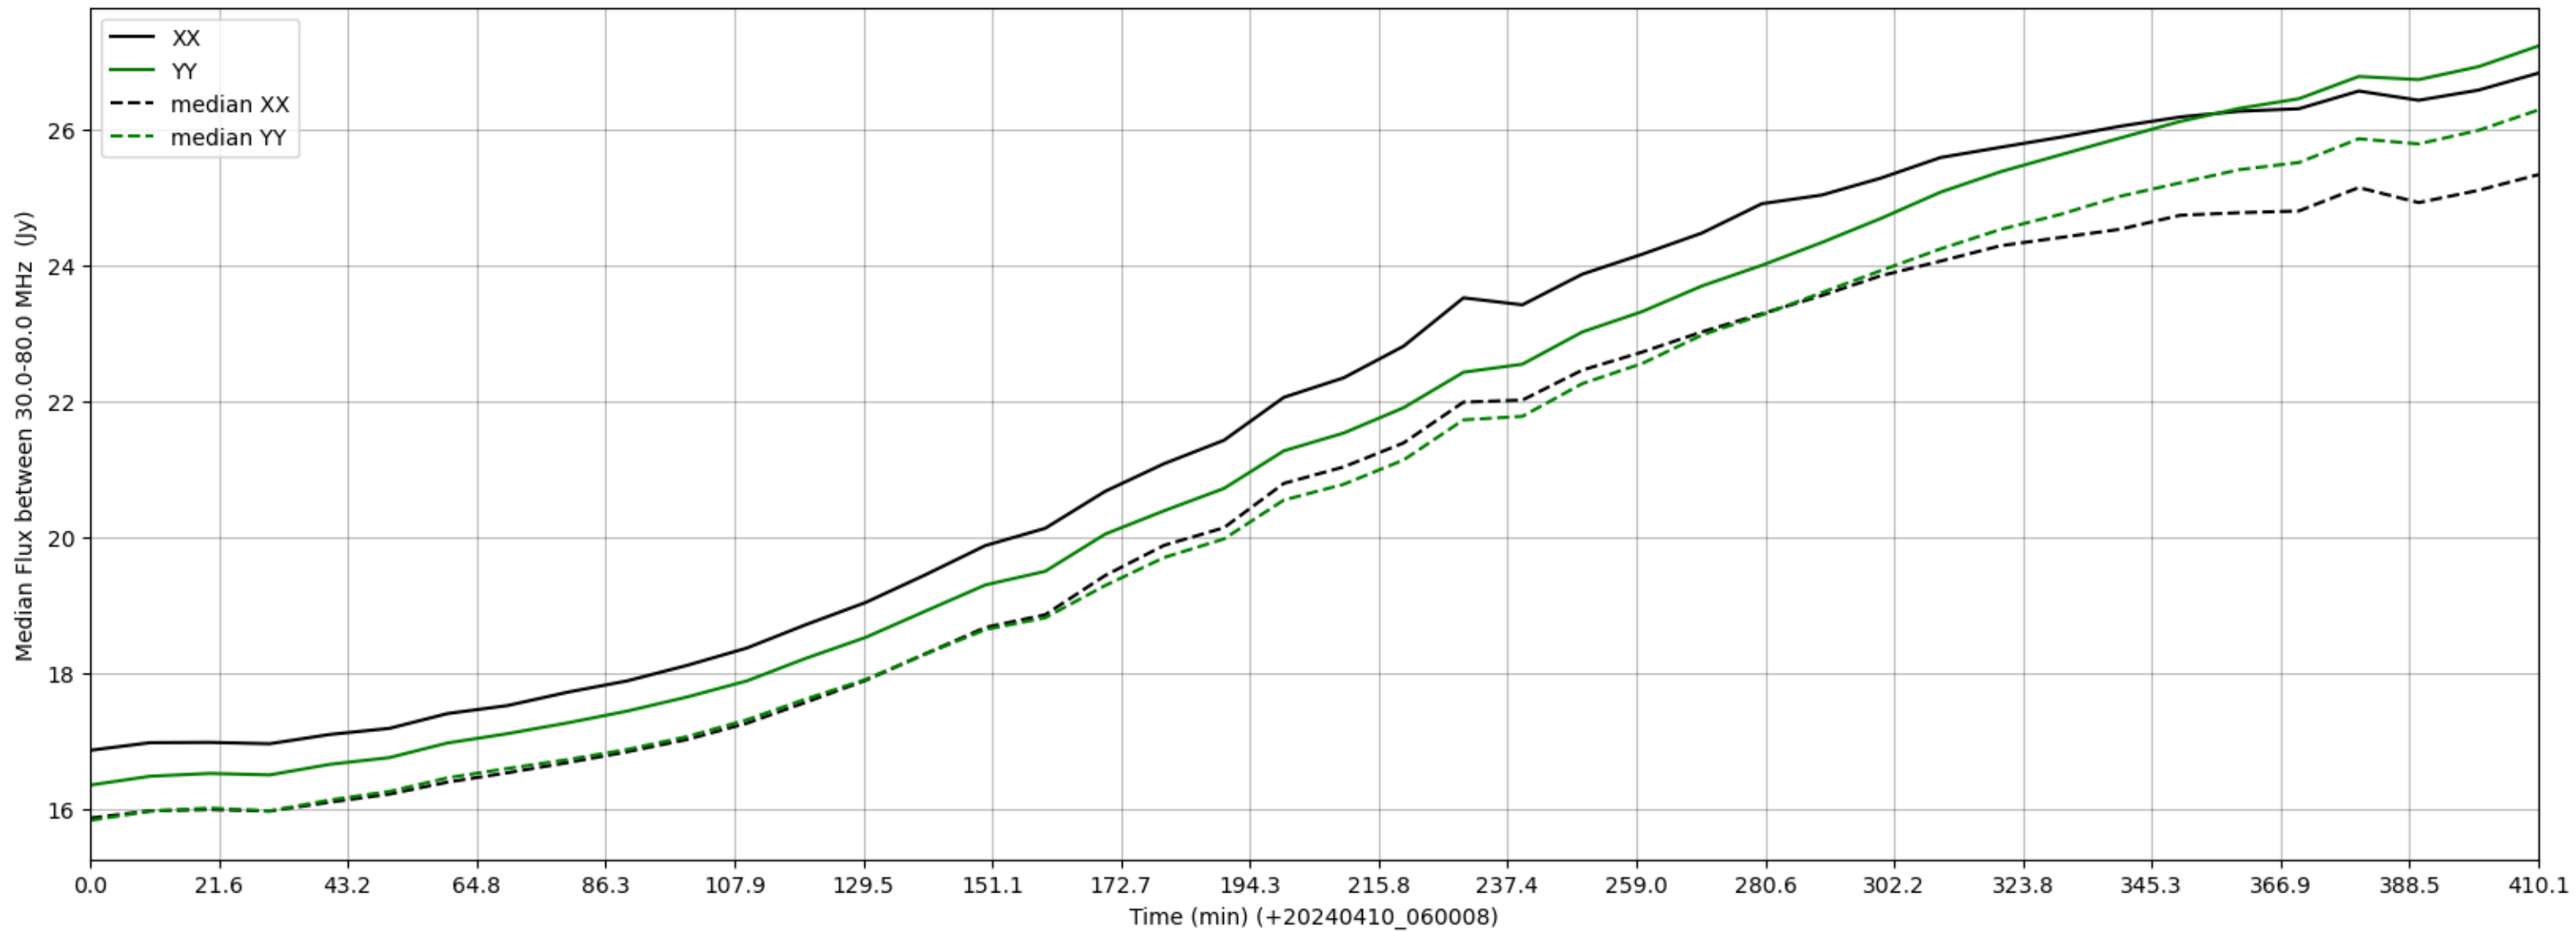

LWA324 - Correlator# 122 - XX FLAGS:Good - YY FLAGS:Good

LWA055 - Correlator# 121 - XX FLAGS:Good - YY FLAGS:Good