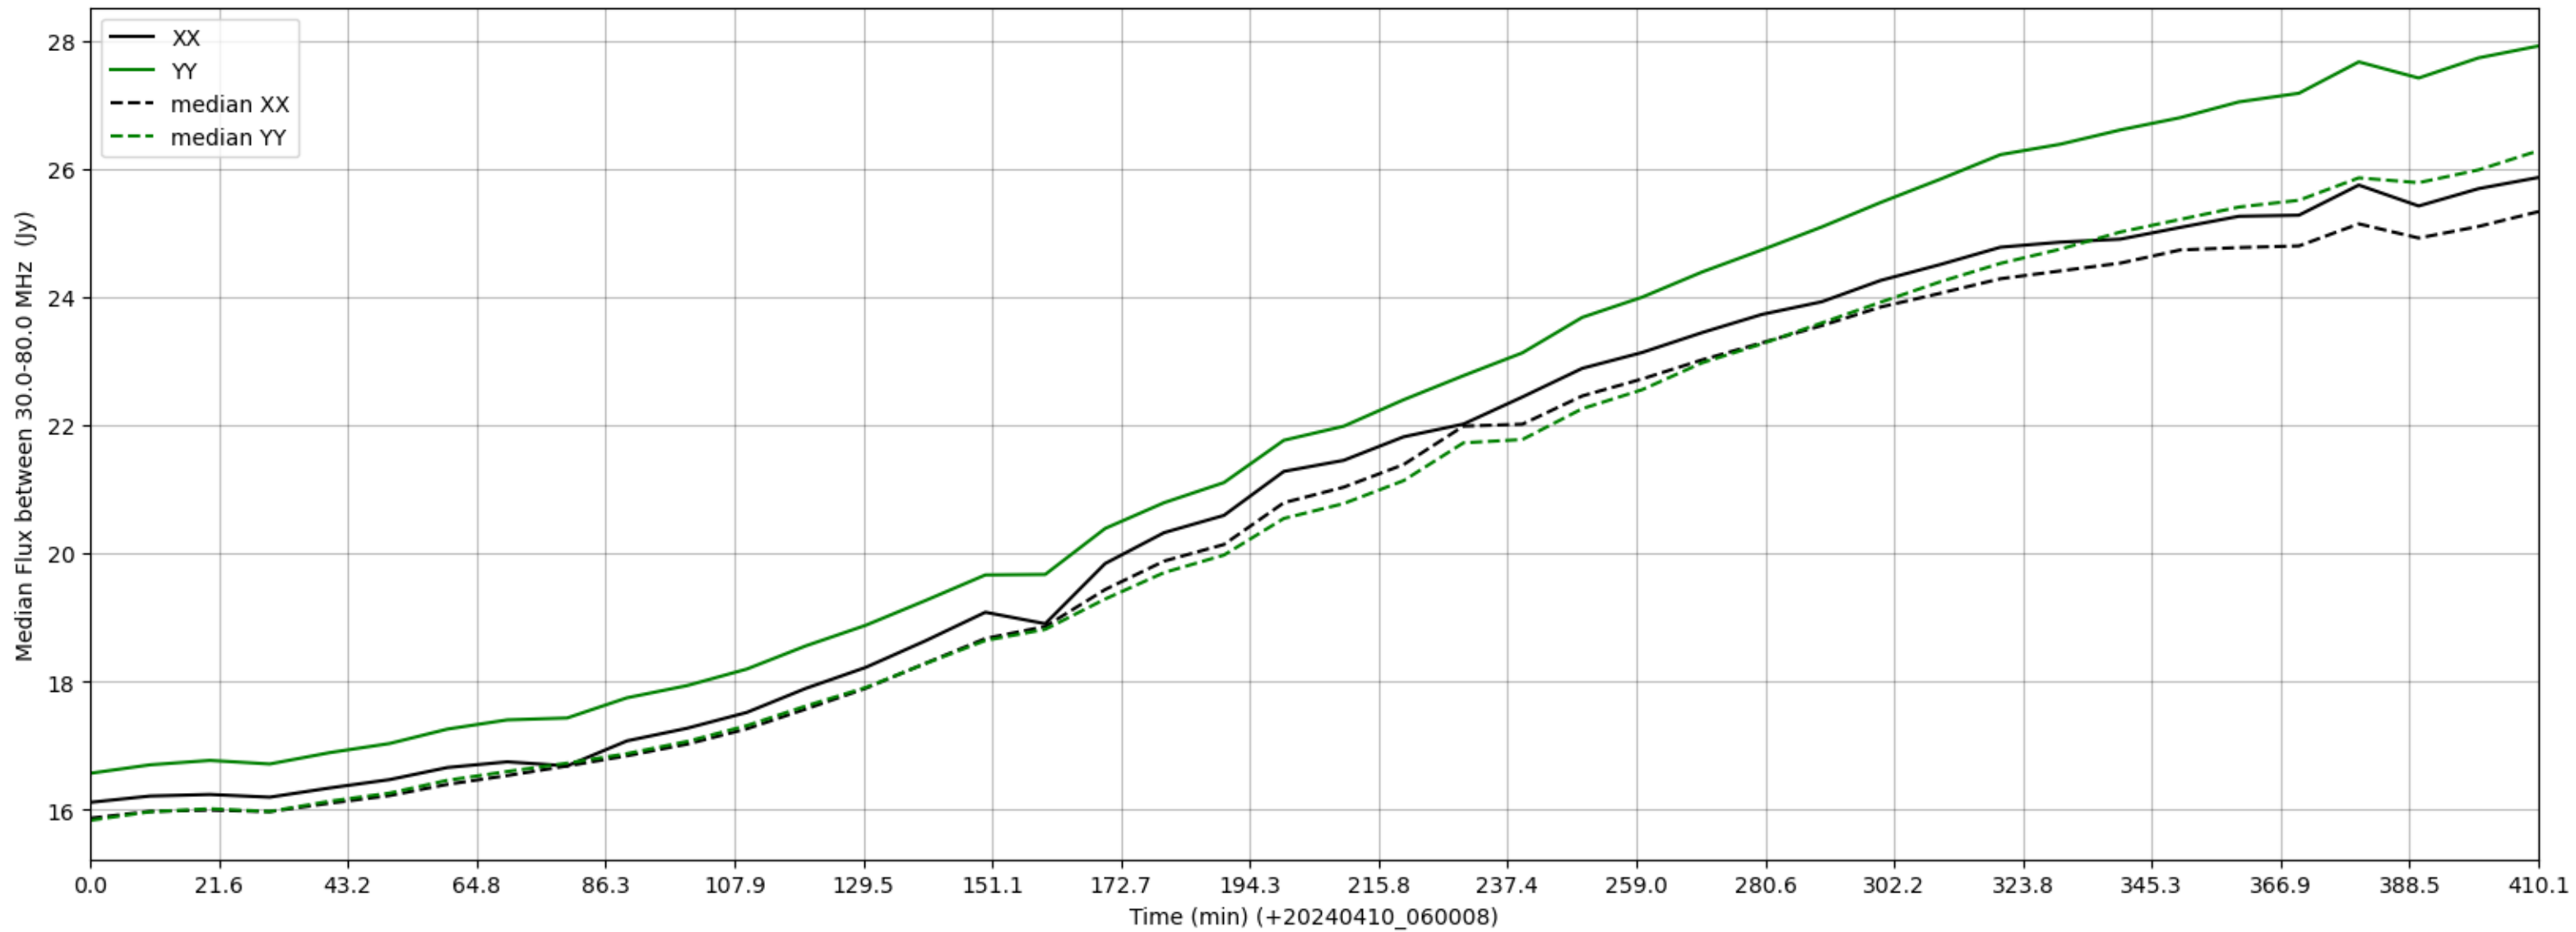

LWA031 - Correlator# 131 - XX FLAGS:Good - YY FLAGS:Good

LWA032 - Correlator# 130 - XX FLAGS:Good - YY FLAGS:Good