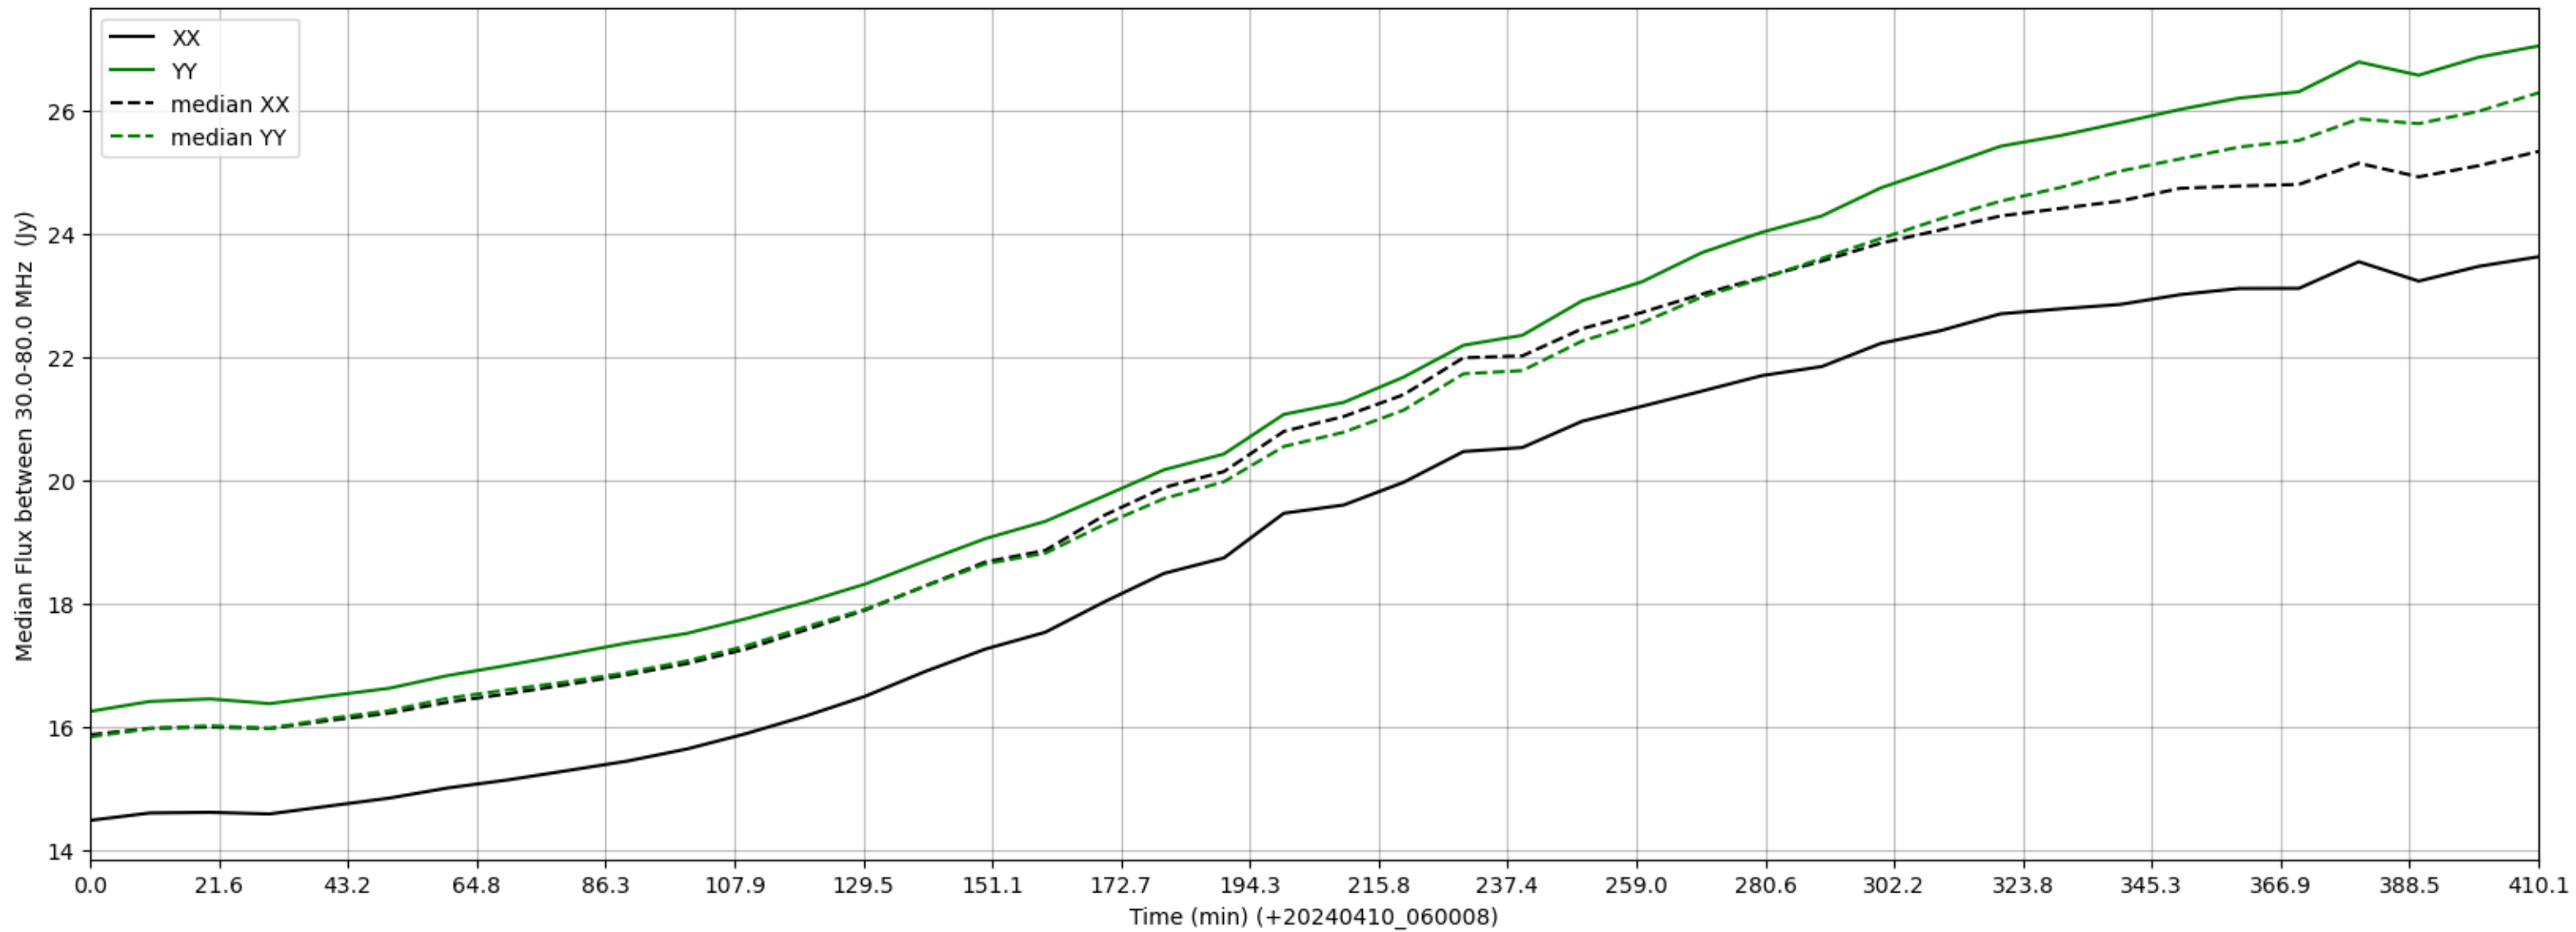

LWA045 - Correlator# 083 - XX FLAGS:Good - YY FLAGS:Good

LWA046 - Correlator# 082 - XX FLAGS:Good - YY FLAGS:Good