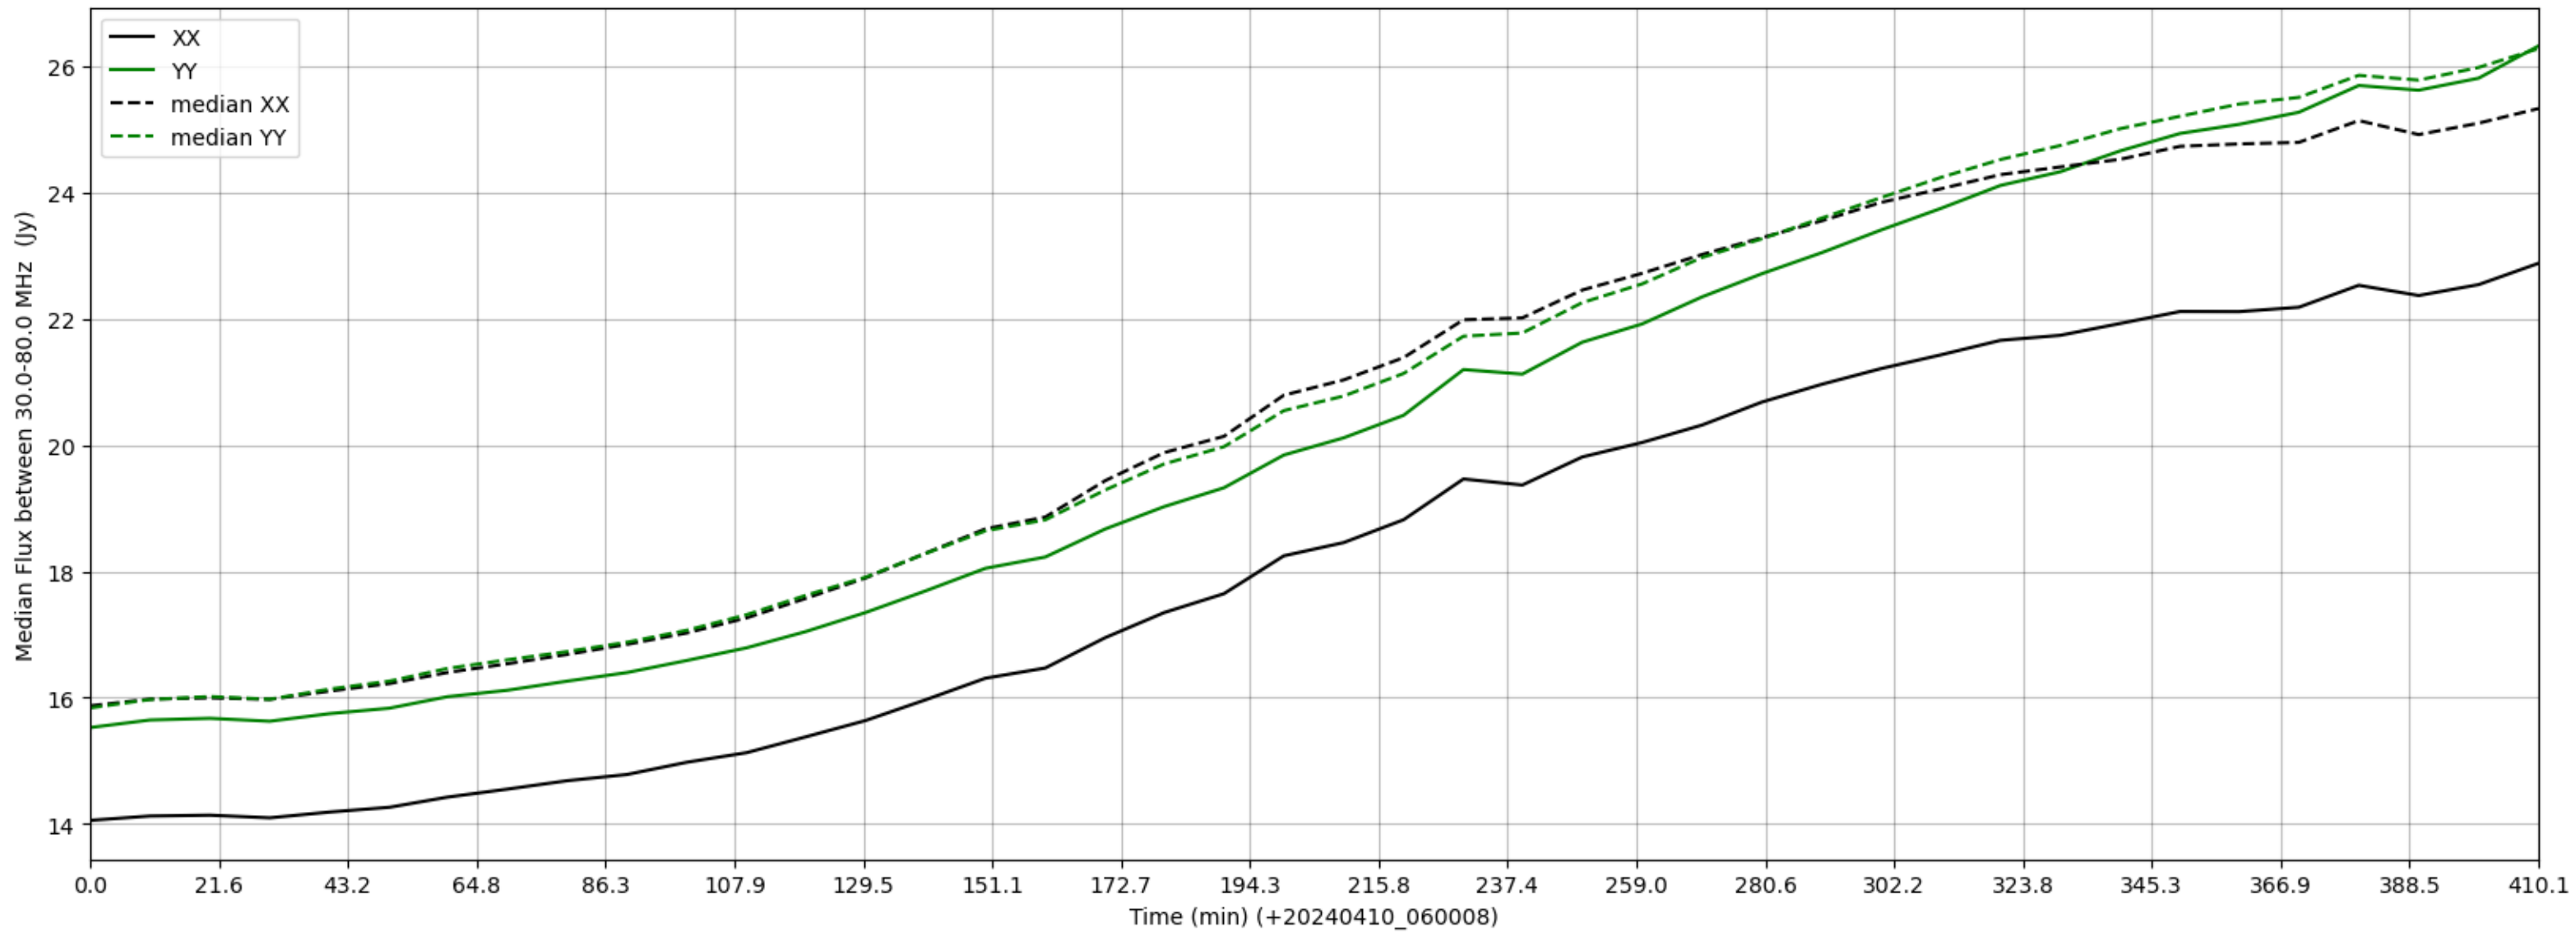

LWA047 - Correlator# 085 - XX FLAGS:Good - YY FLAGS:Good

LWA071 - Correlator# 084 - XX FLAGS:Good - YY FLAGS:Good