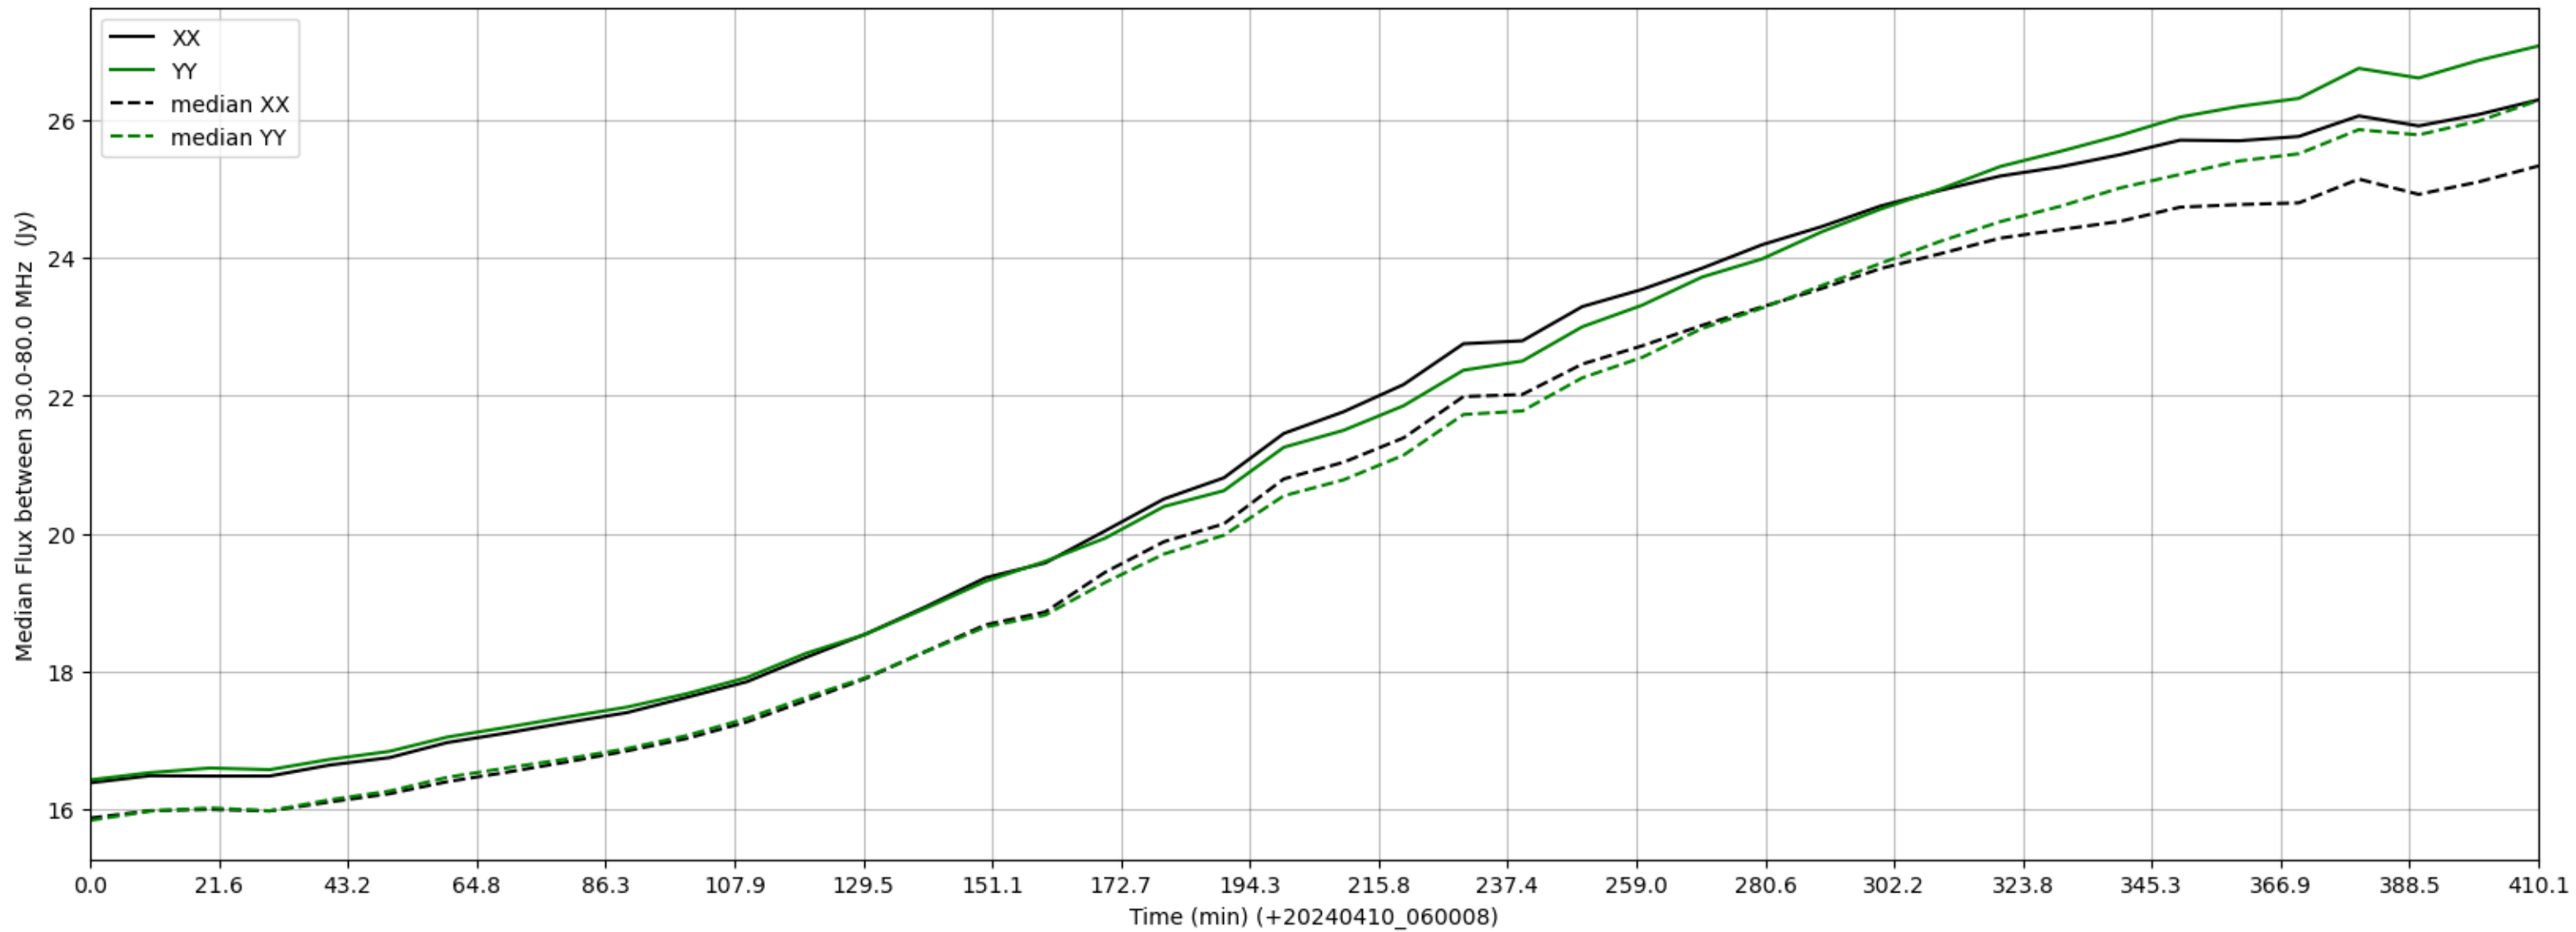

LWA236 - Correlator# 308 - XX FLAGS:Good - YY FLAGS:Good

LWA235 - Correlator# 309 - XX FLAGS:Good - YY FLAGS:Good

LWA238 - Correlator# 310 - XX FLAGS:Good - YY FLAGS:Good

LWA237 - Correlator# 311 - XX FLAGS:Good - YY FLAGS:Good