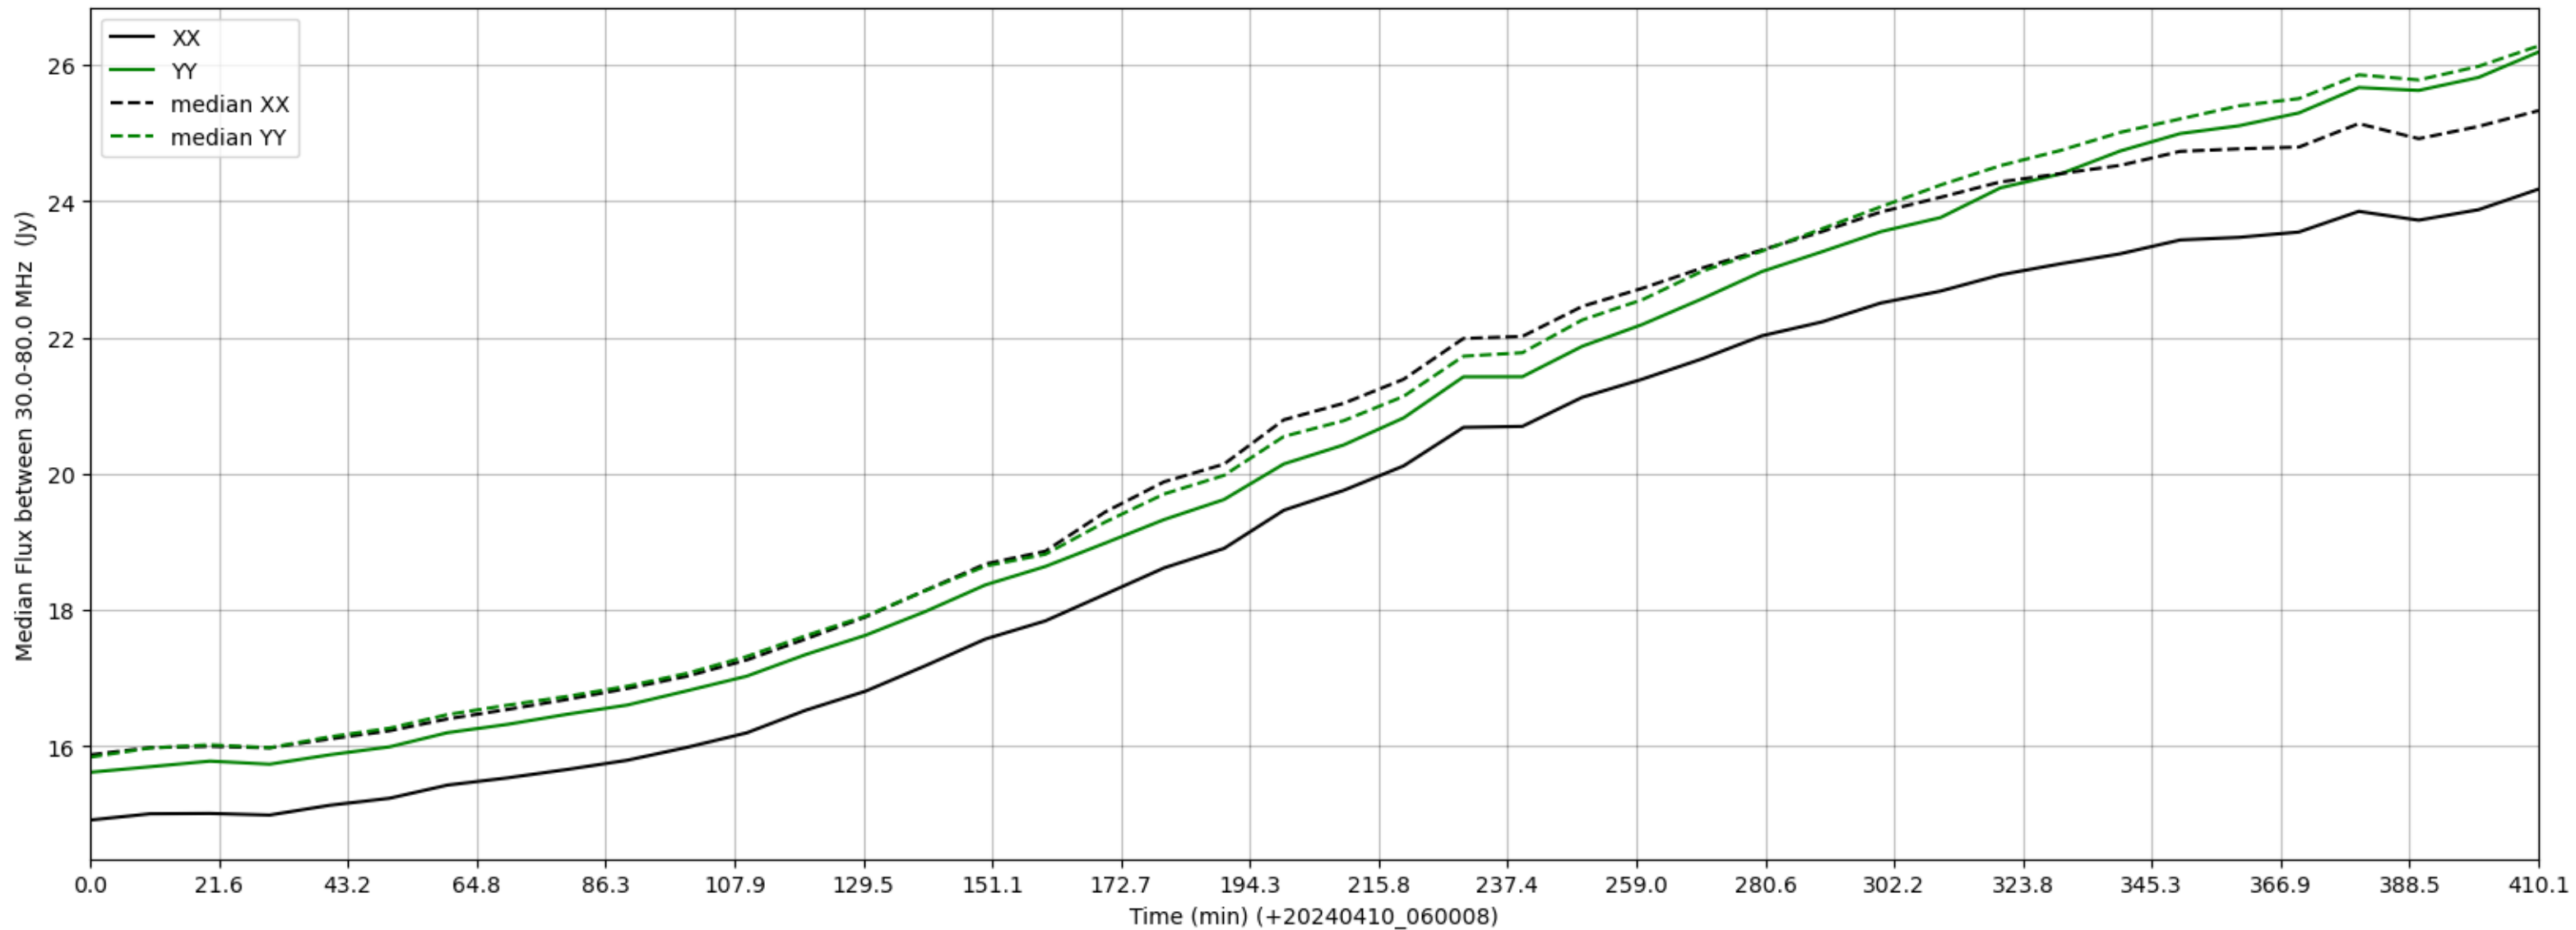

LWA073 - Correlator# 087 - XX FLAGS:Good - YY FLAGS:Good

LWA074 - Correlator# 086 - XX FLAGS:Good - YY FLAGS:Good