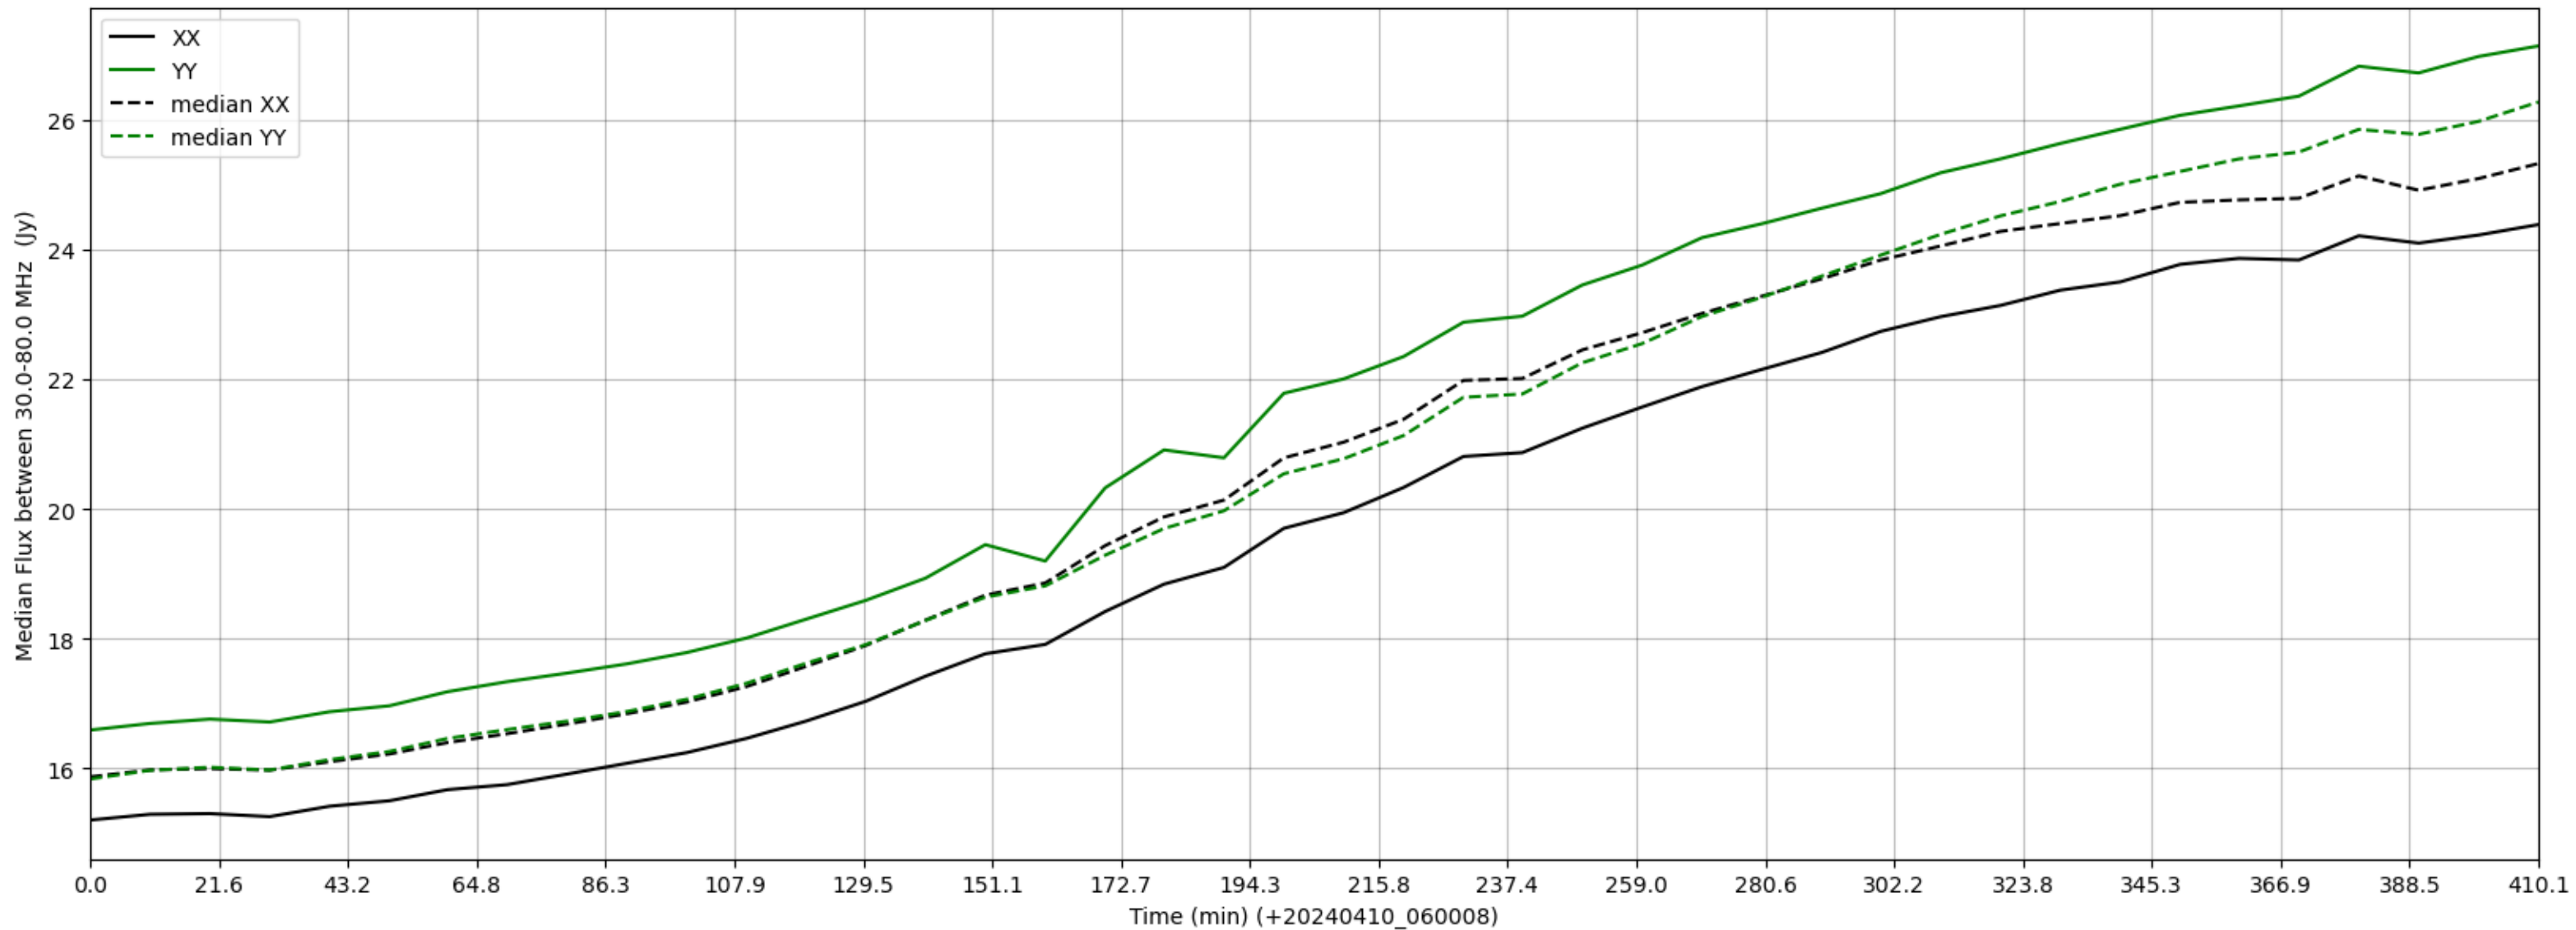

LWA116 - Correlator# 204 - XX FLAGS:Good - YY FLAGS:Good

LWA113 - Correlator# 203 - XX FLAGS:Good - YY FLAGS:Good