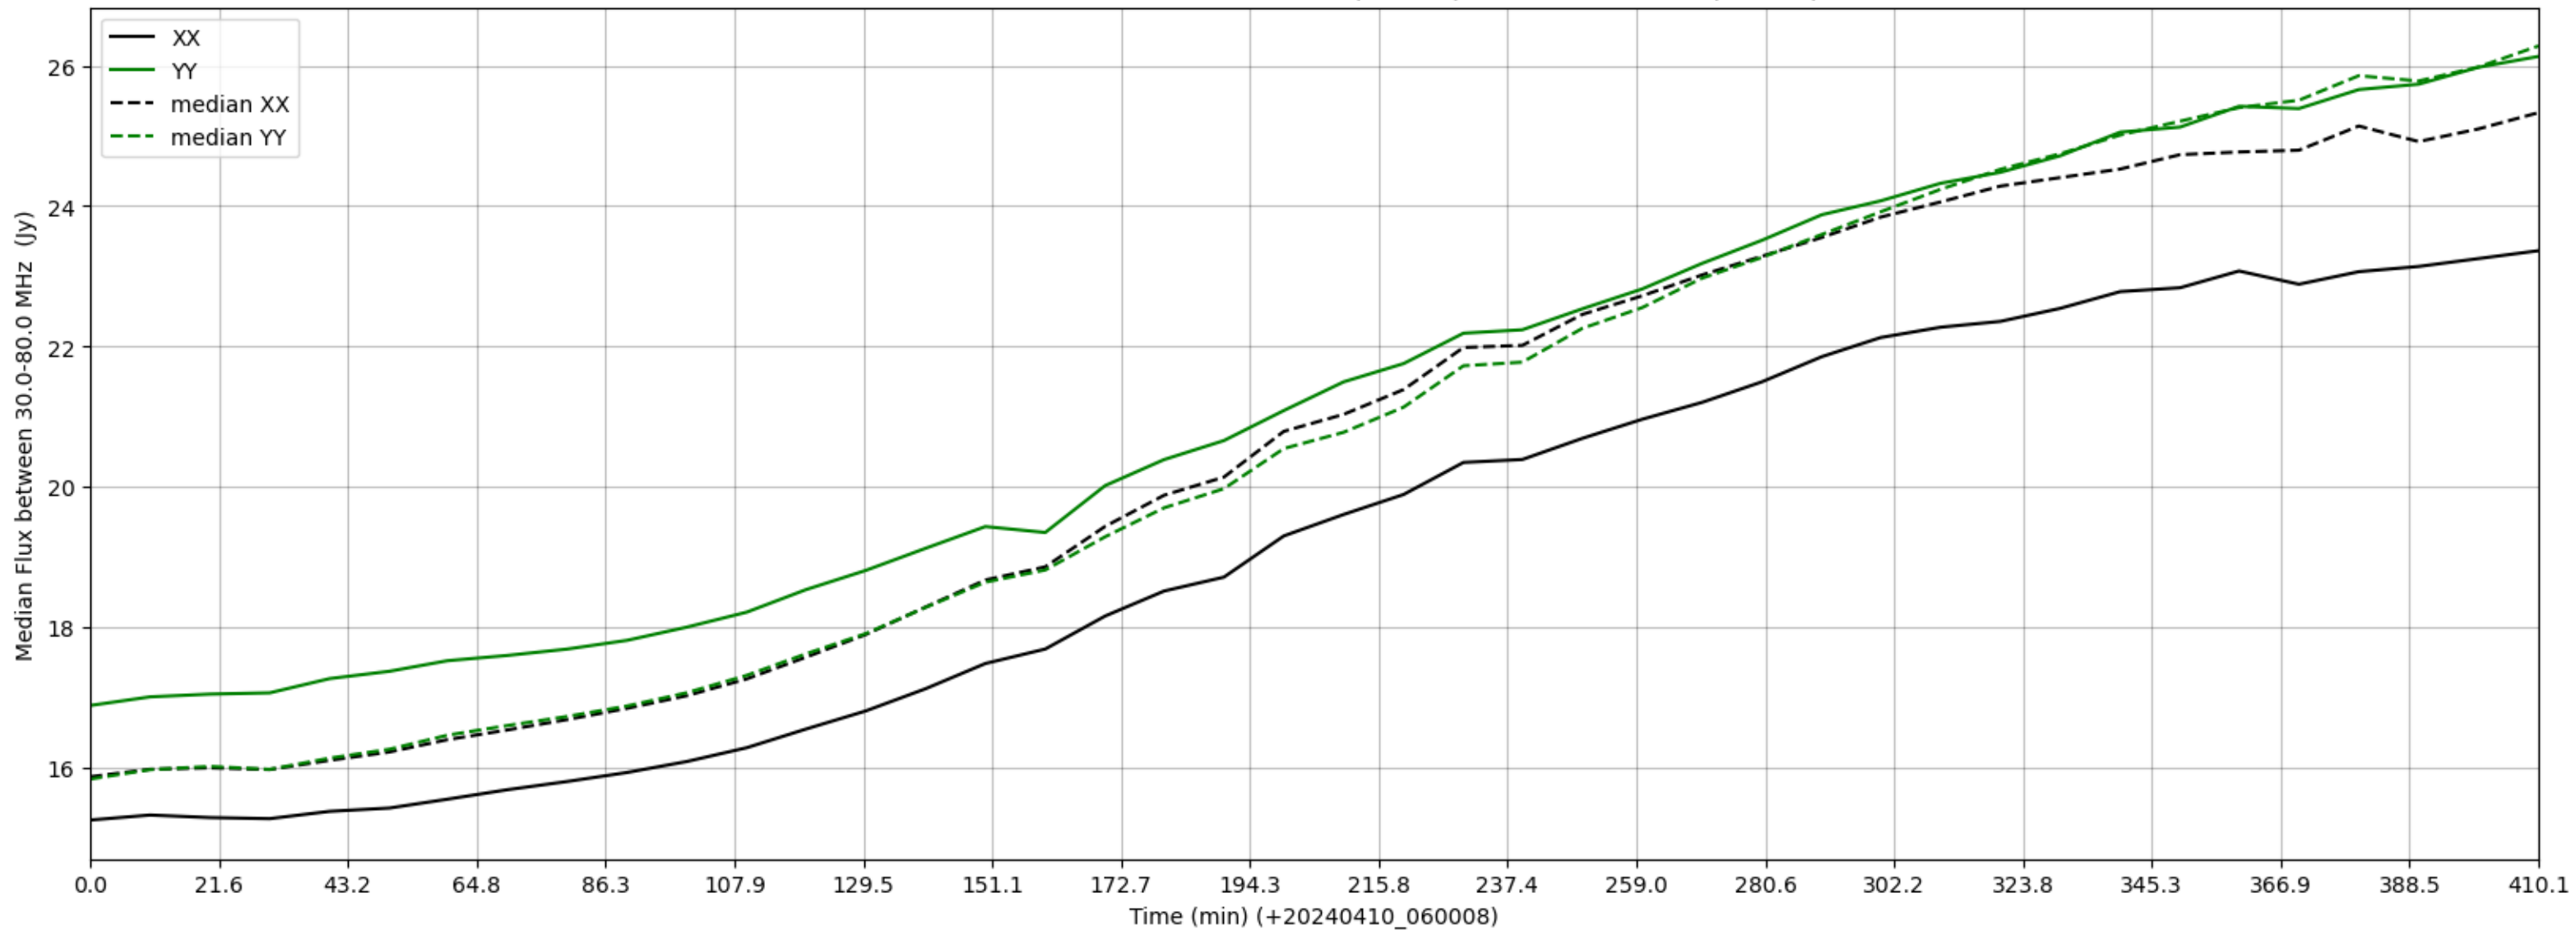

LWA336 - Correlator# 056 - XX FLAGS:BadSpecShape - YY FLAGS:BadSpecShape

LWA335 - Correlator# 057 - XX FLAGS:Good - YY FLAGS:Good

LWA343 - Correlator# 058 - XX FLAGS:Good - YY FLAGS:Good

LWA337 - Correlator# 059 - XX FLAGS:Good - YY FLAGS:Good