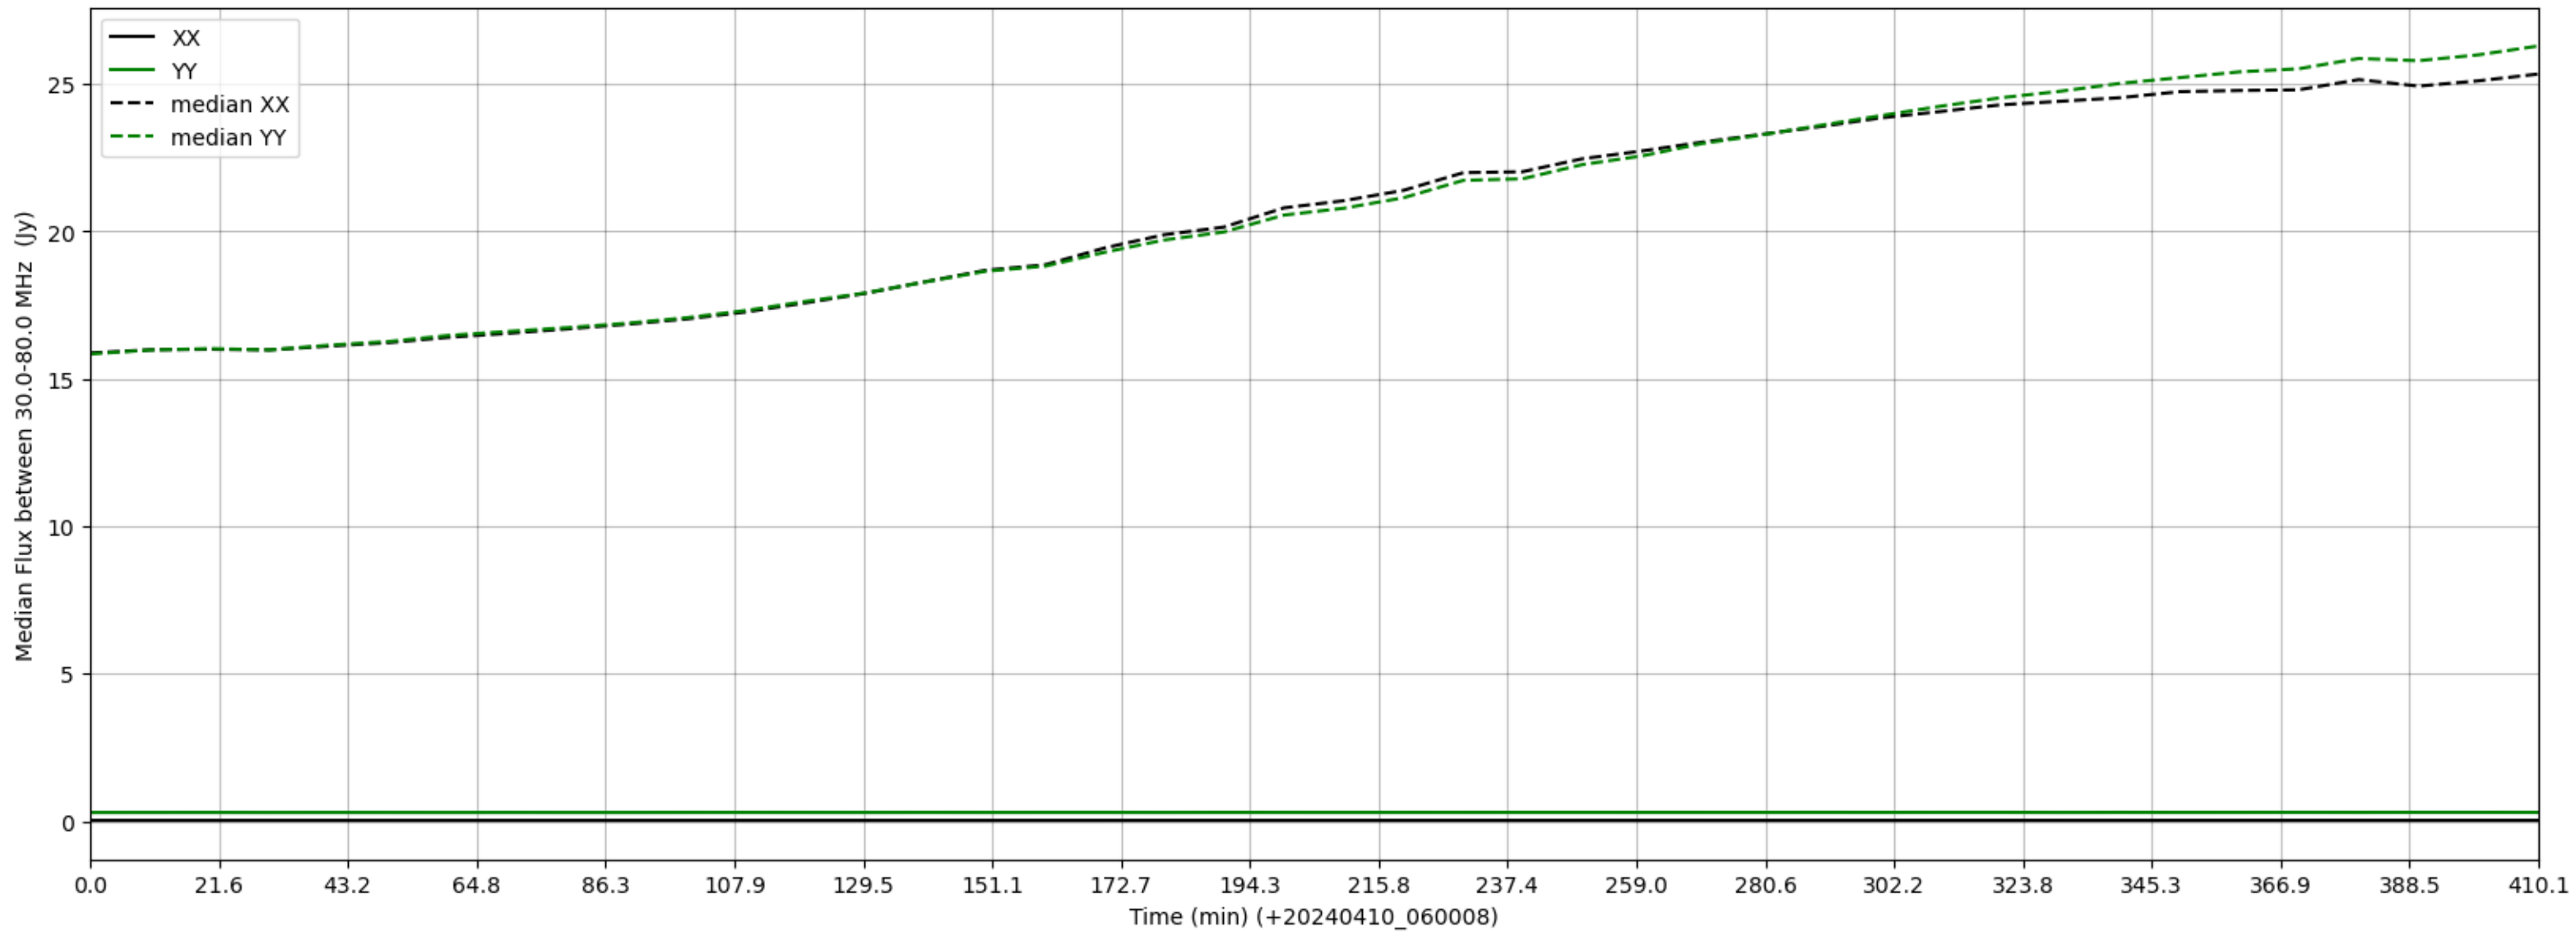

LWA226 - Correlator# 304 - XX FLAGS:Good - YY FLAGS:Good

LWA229 - Correlator# 305 - XX FLAGS:Good - YY FLAGS:Good

LWA233 - Correlator# 306 - XX FLAGS:Good - YY FLAGS:Good

LWA232 - Correlator# 307 - XX FLAGS:LowFlux - YY FLAGS:LowFlux