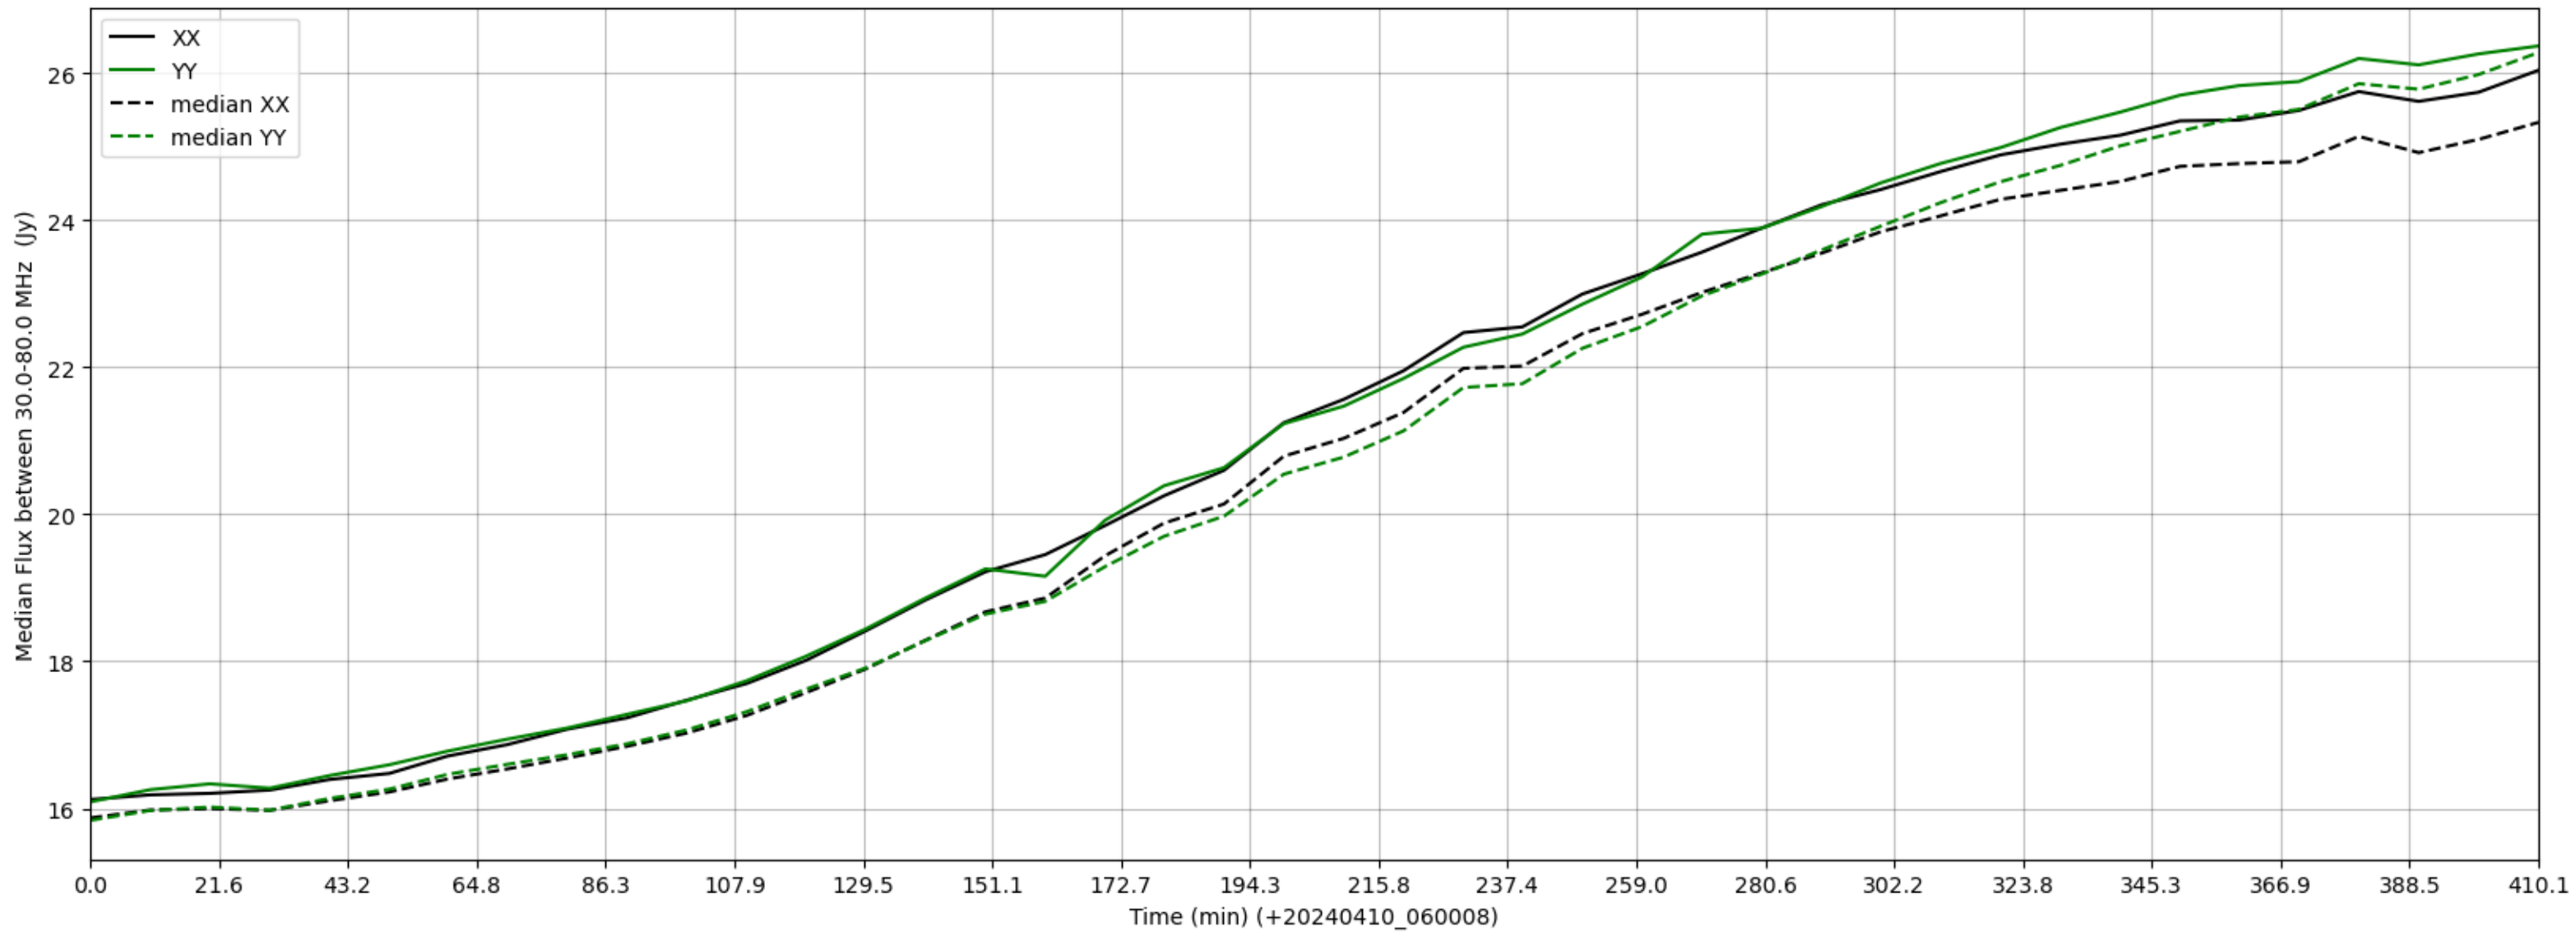

LWA236 - Correlator# 308 - XX FLAGS:Good - YY FLAGS:Good

LWA235 - Correlator# 309 - XX FLAGS:Good - YY FLAGS:Good

LWA238 - Correlator# 310 - XX FLAGS:Good - YY FLAGS:Good

LWA237 - Correlator# 311 - XX FLAGS:Good - YY FLAGS:Good