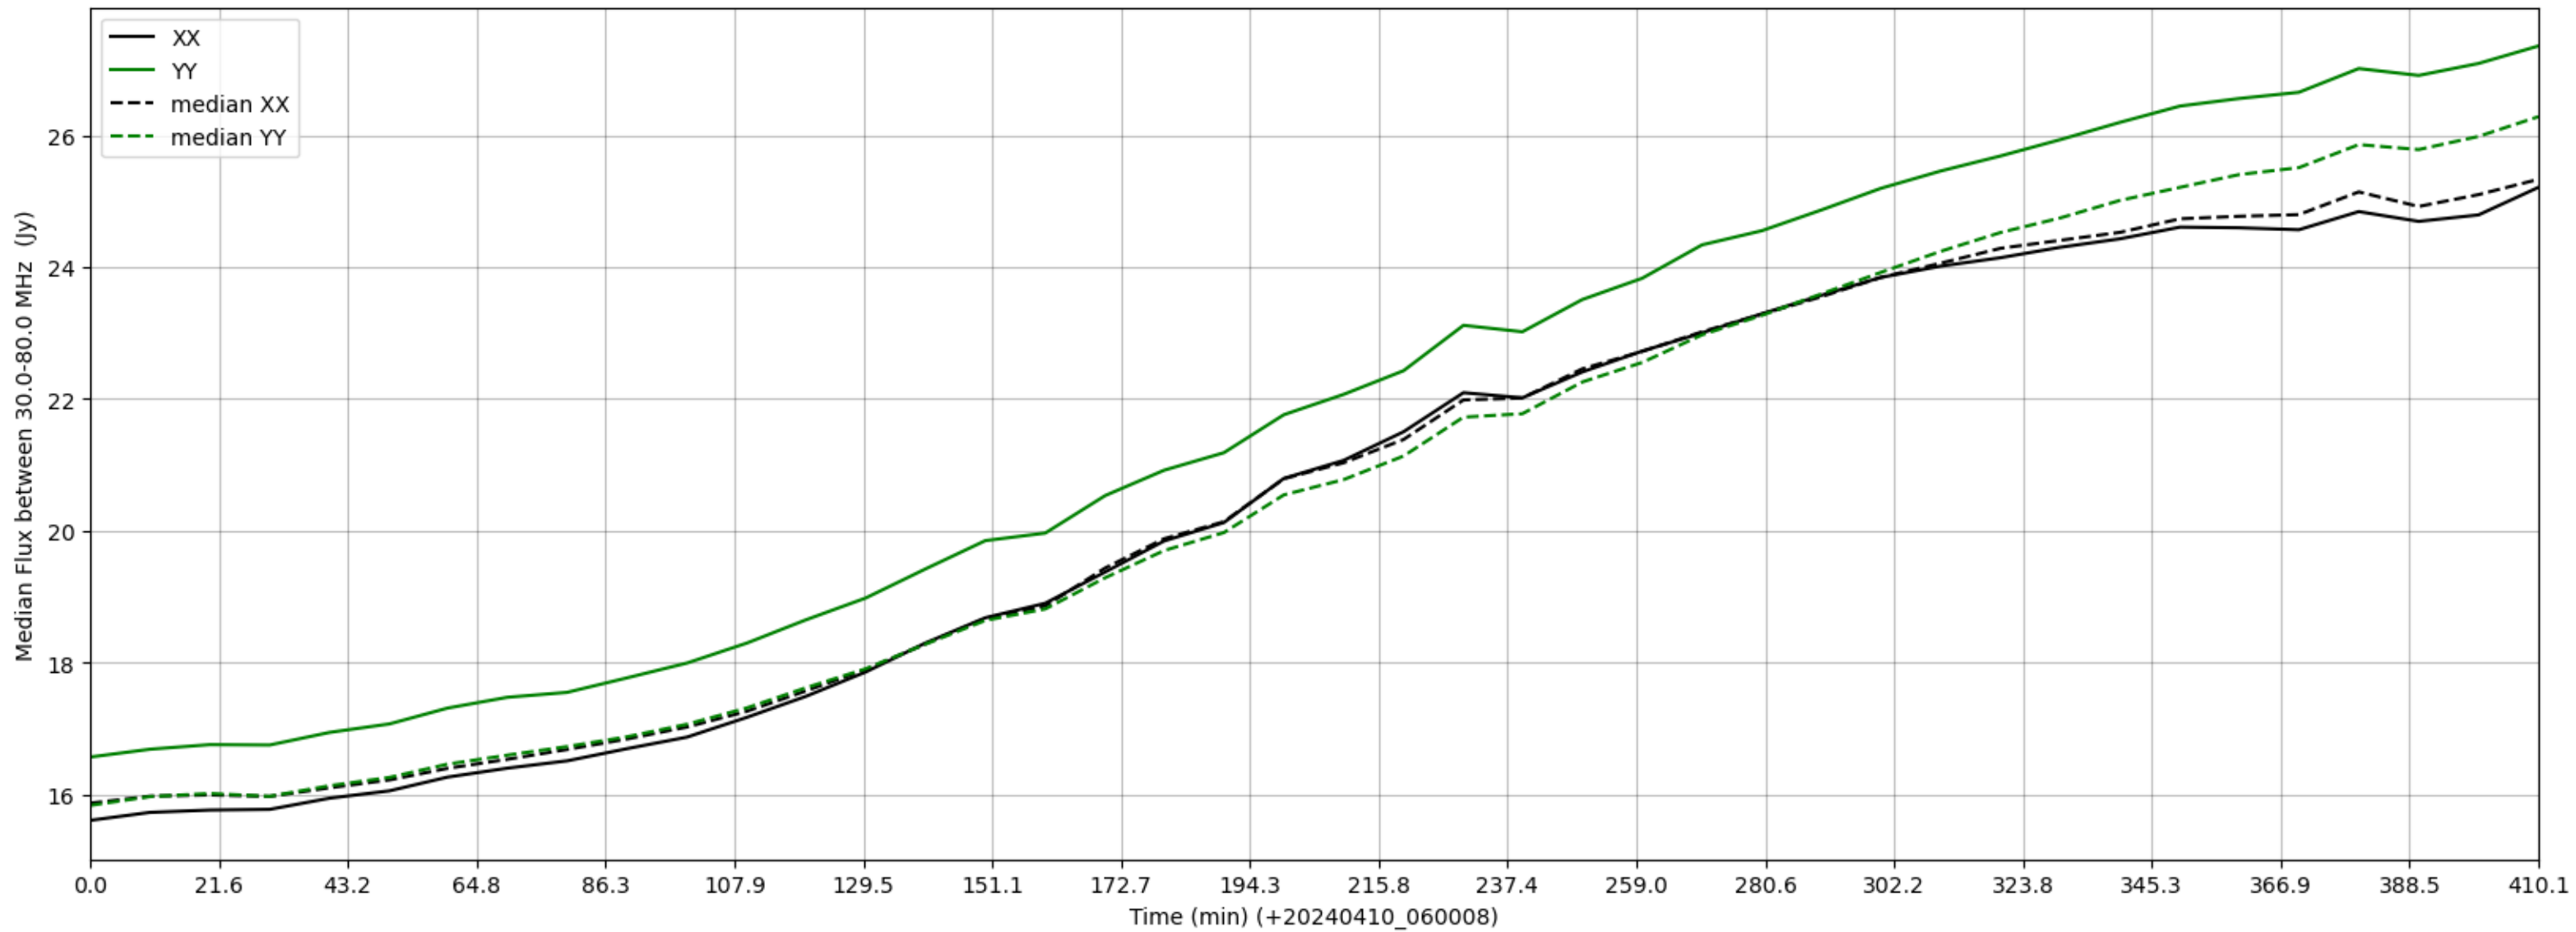

LWA163 - Correlator# 264 - XX FLAGS:Good - YY FLAGS:Good

LWA141 - Correlator# 263 - XX FLAGS:Good - YY FLAGS:Good