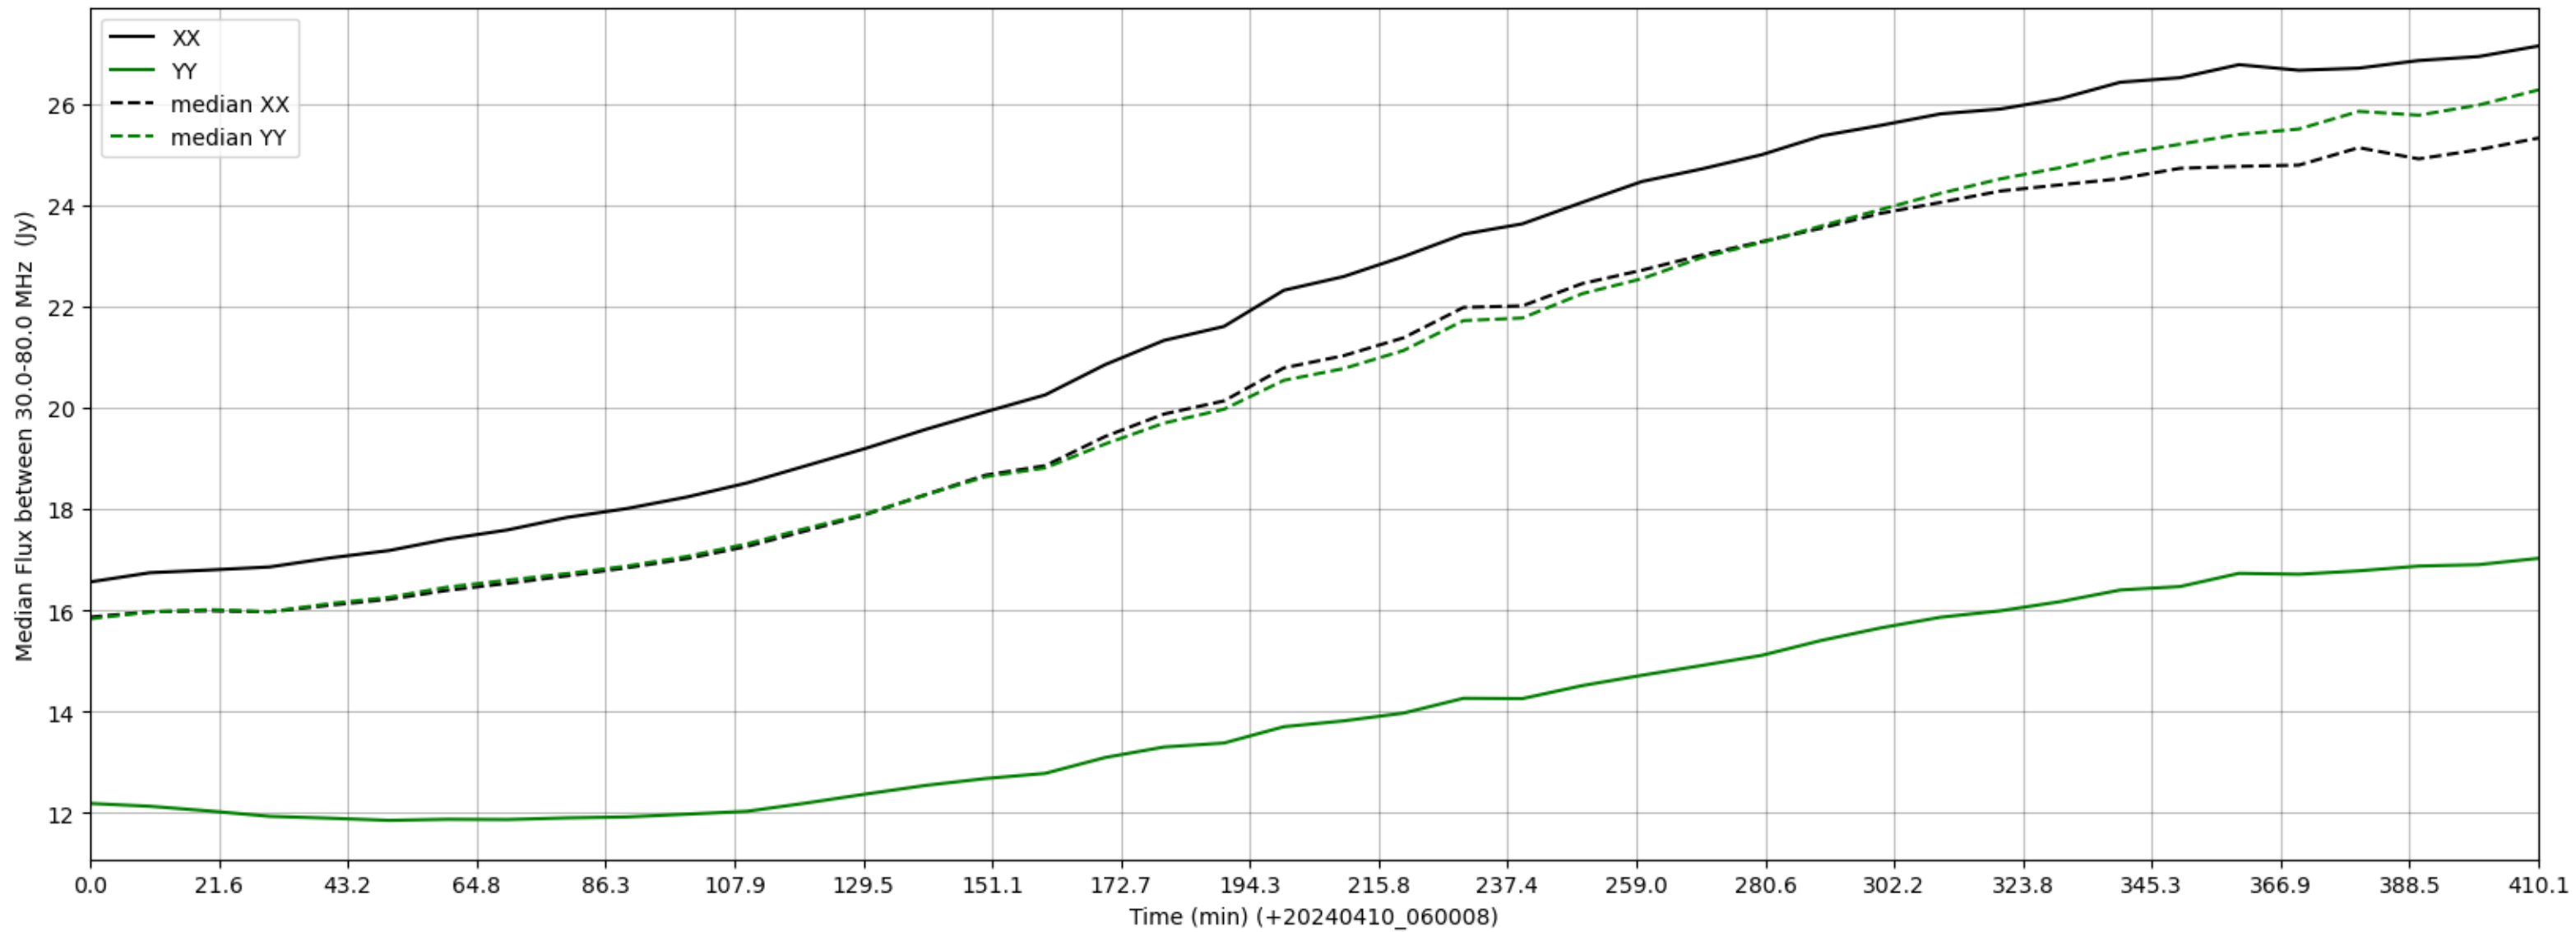

LWA345 - Correlator# 252 - XX FLAGS:Good - YY FLAGS:Good

LWA333 - Correlator# 253 - XX FLAGS:Good - YY FLAGS:Good

LWA359 - Correlator# 254 - XX FLAGS:Good - YY FLAGS:Good

LWA347 - Correlator# 255 - XX FLAGS:Good - YY FLAGS:Good