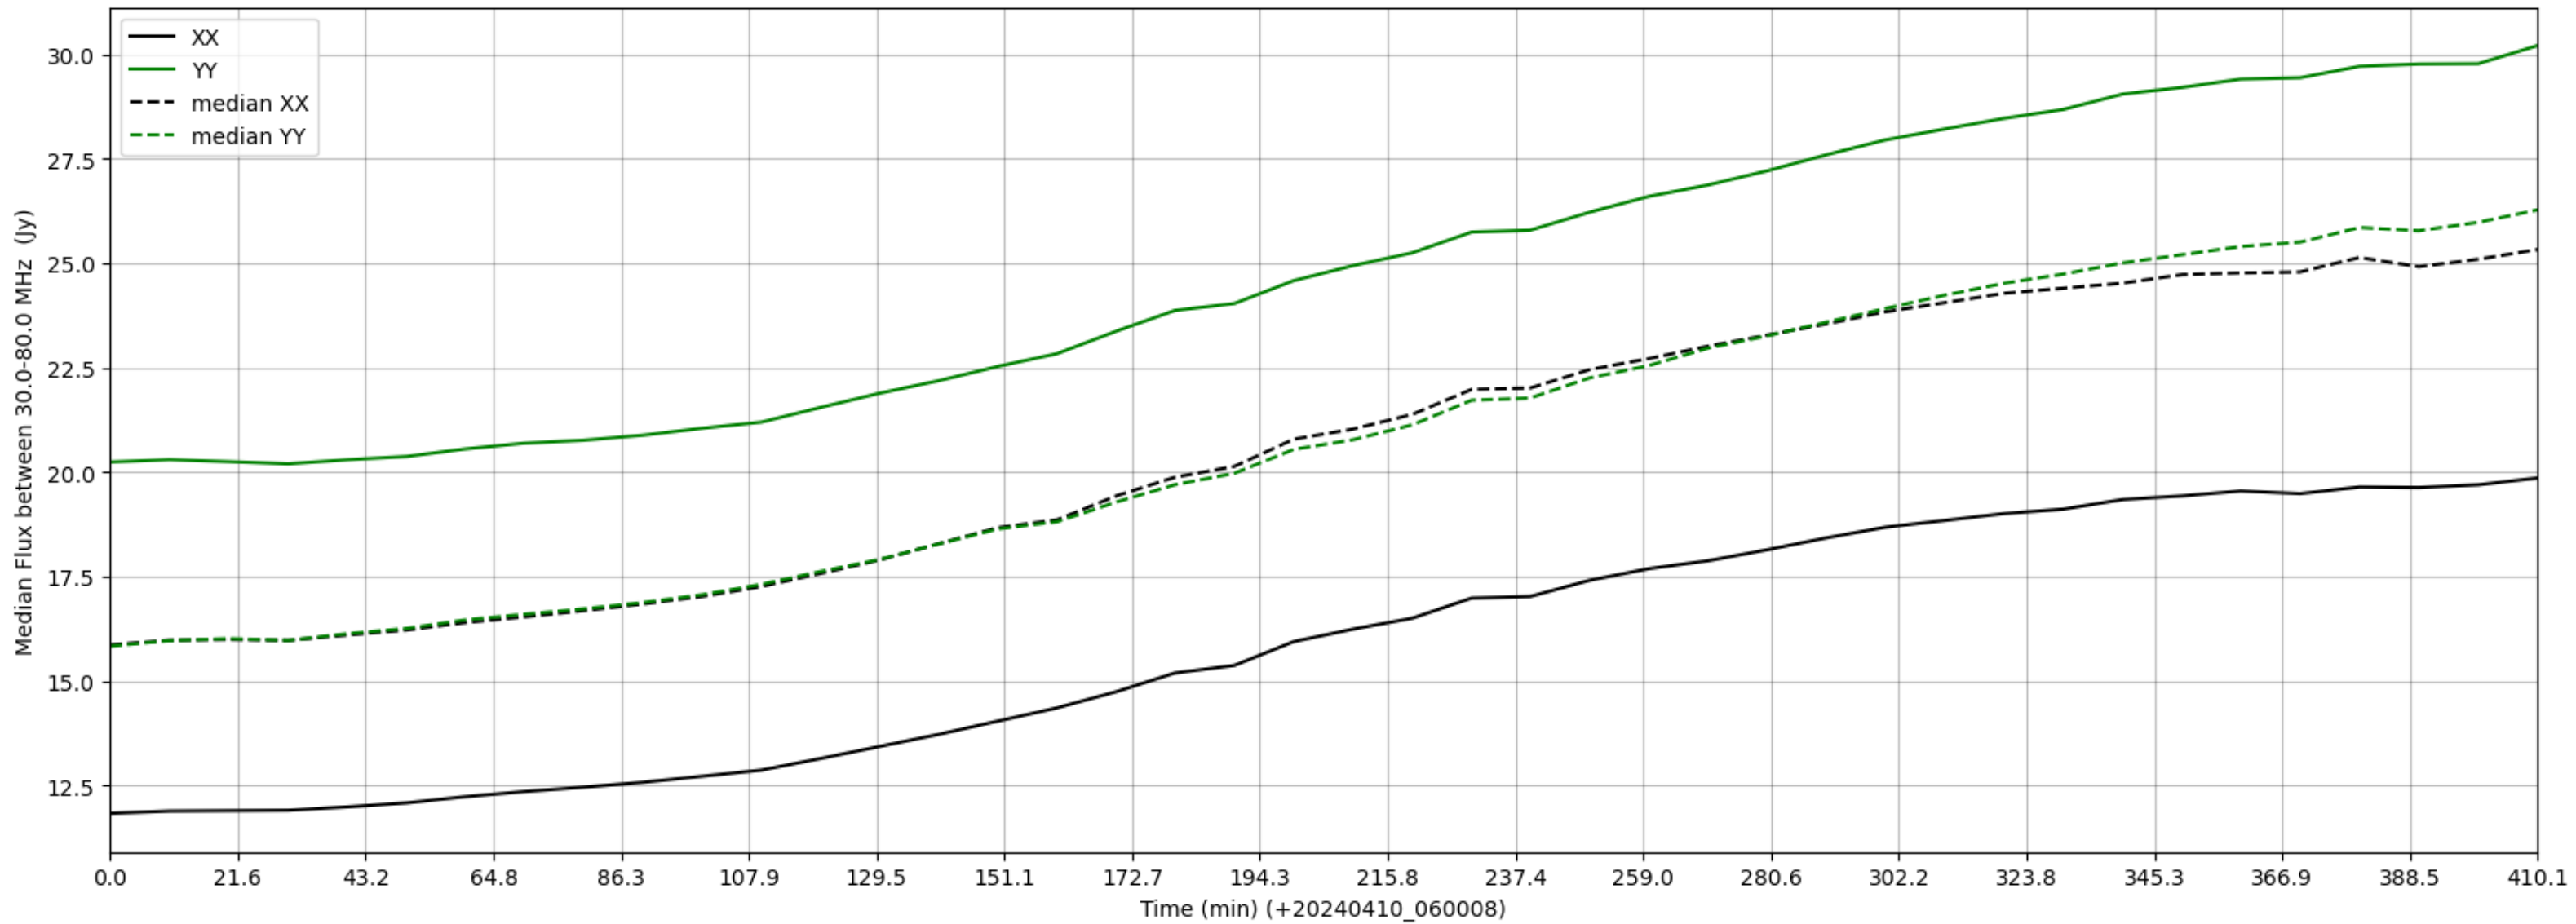

LWA305 - Correlator# 050 - XX FLAGS:Good - YY FLAGS:Good

LWA298 - Correlator# 049 - XX FLAGS:Good - YY FLAGS:Good