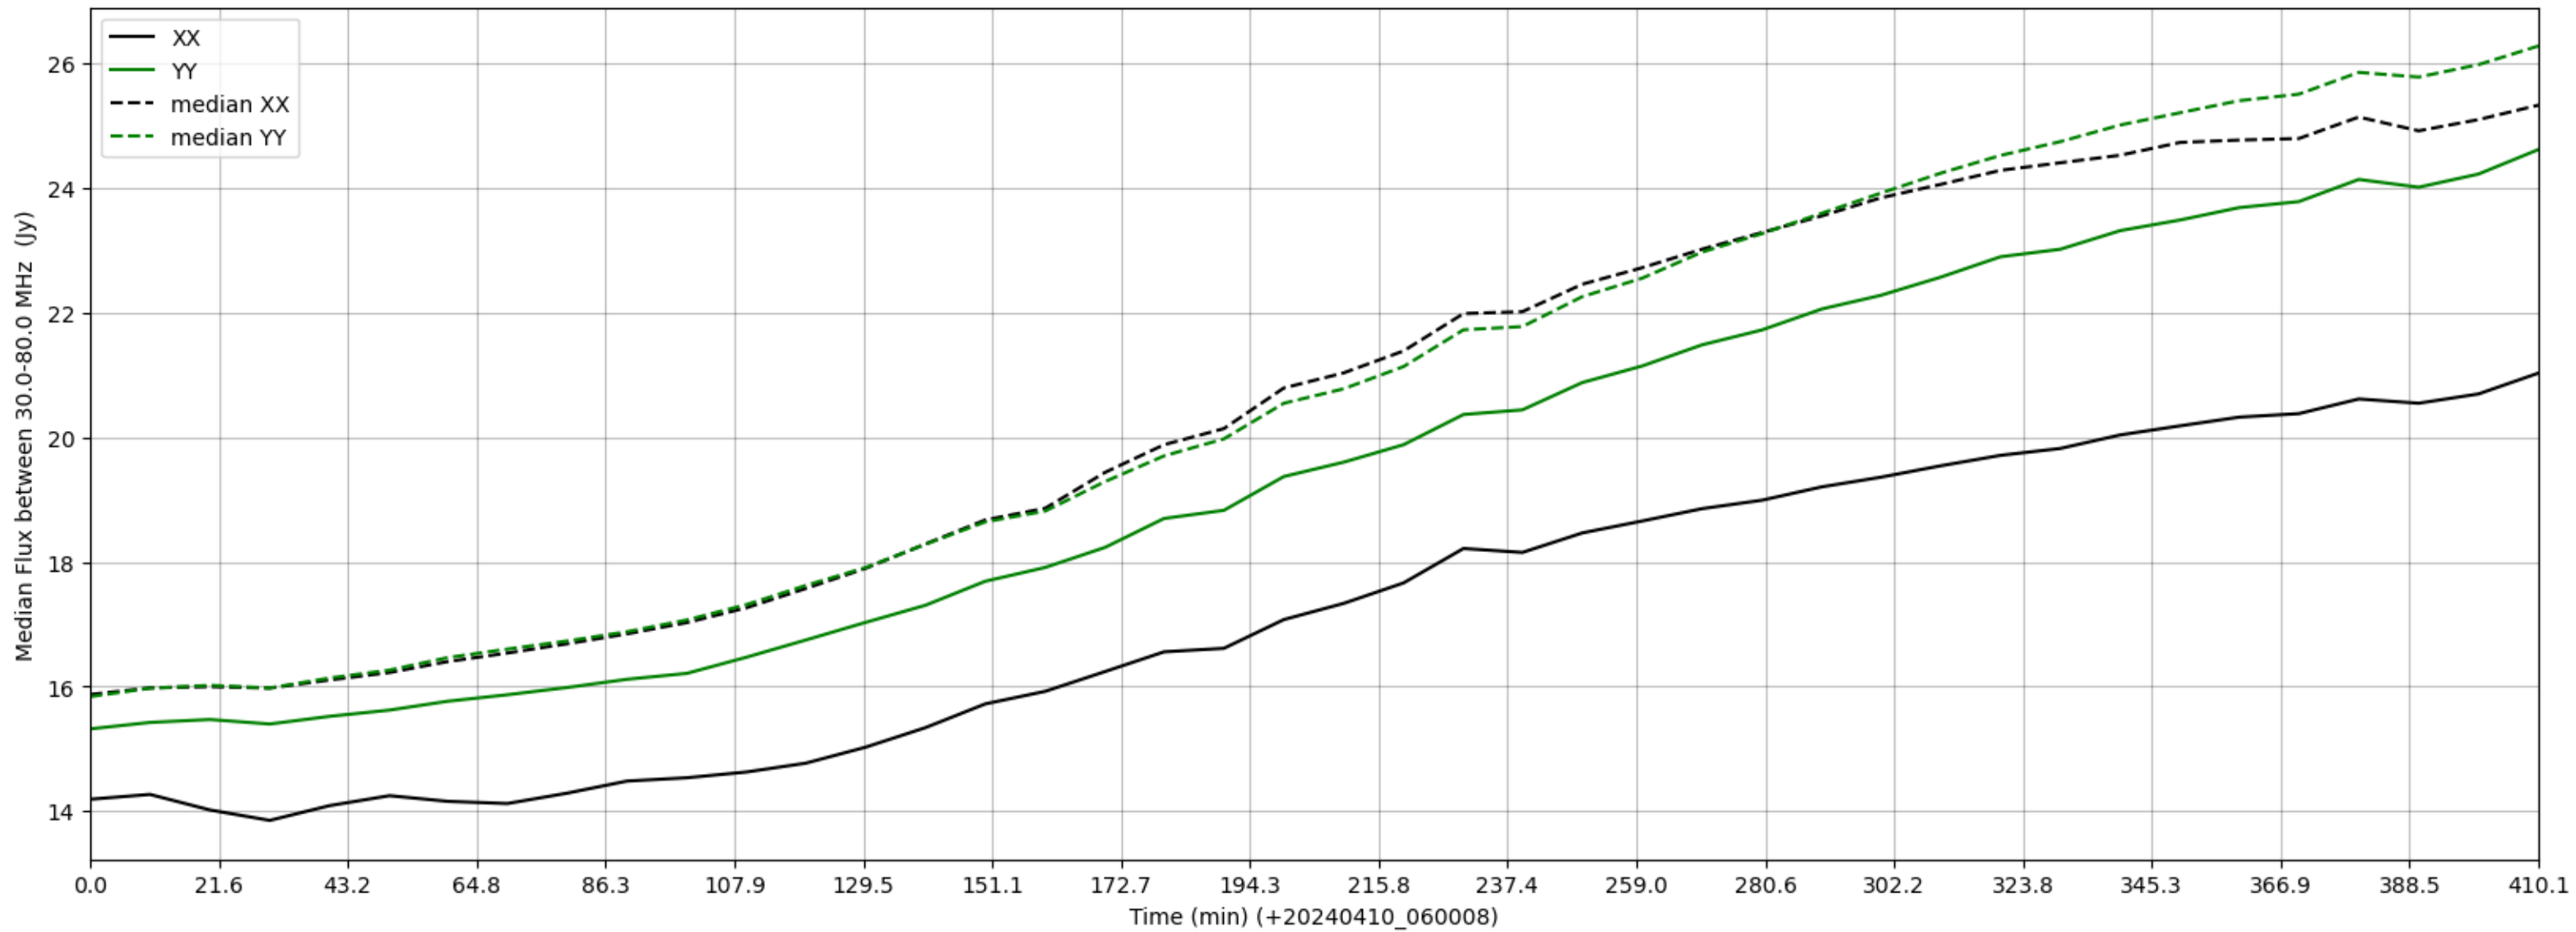

LWA303 - Correlator# 051 - XX FLAGS:Good - YY FLAGS:BadSpecShape

LWA305 - Correlator# 050 - XX FLAGS:Good - YY FLAGS:Good