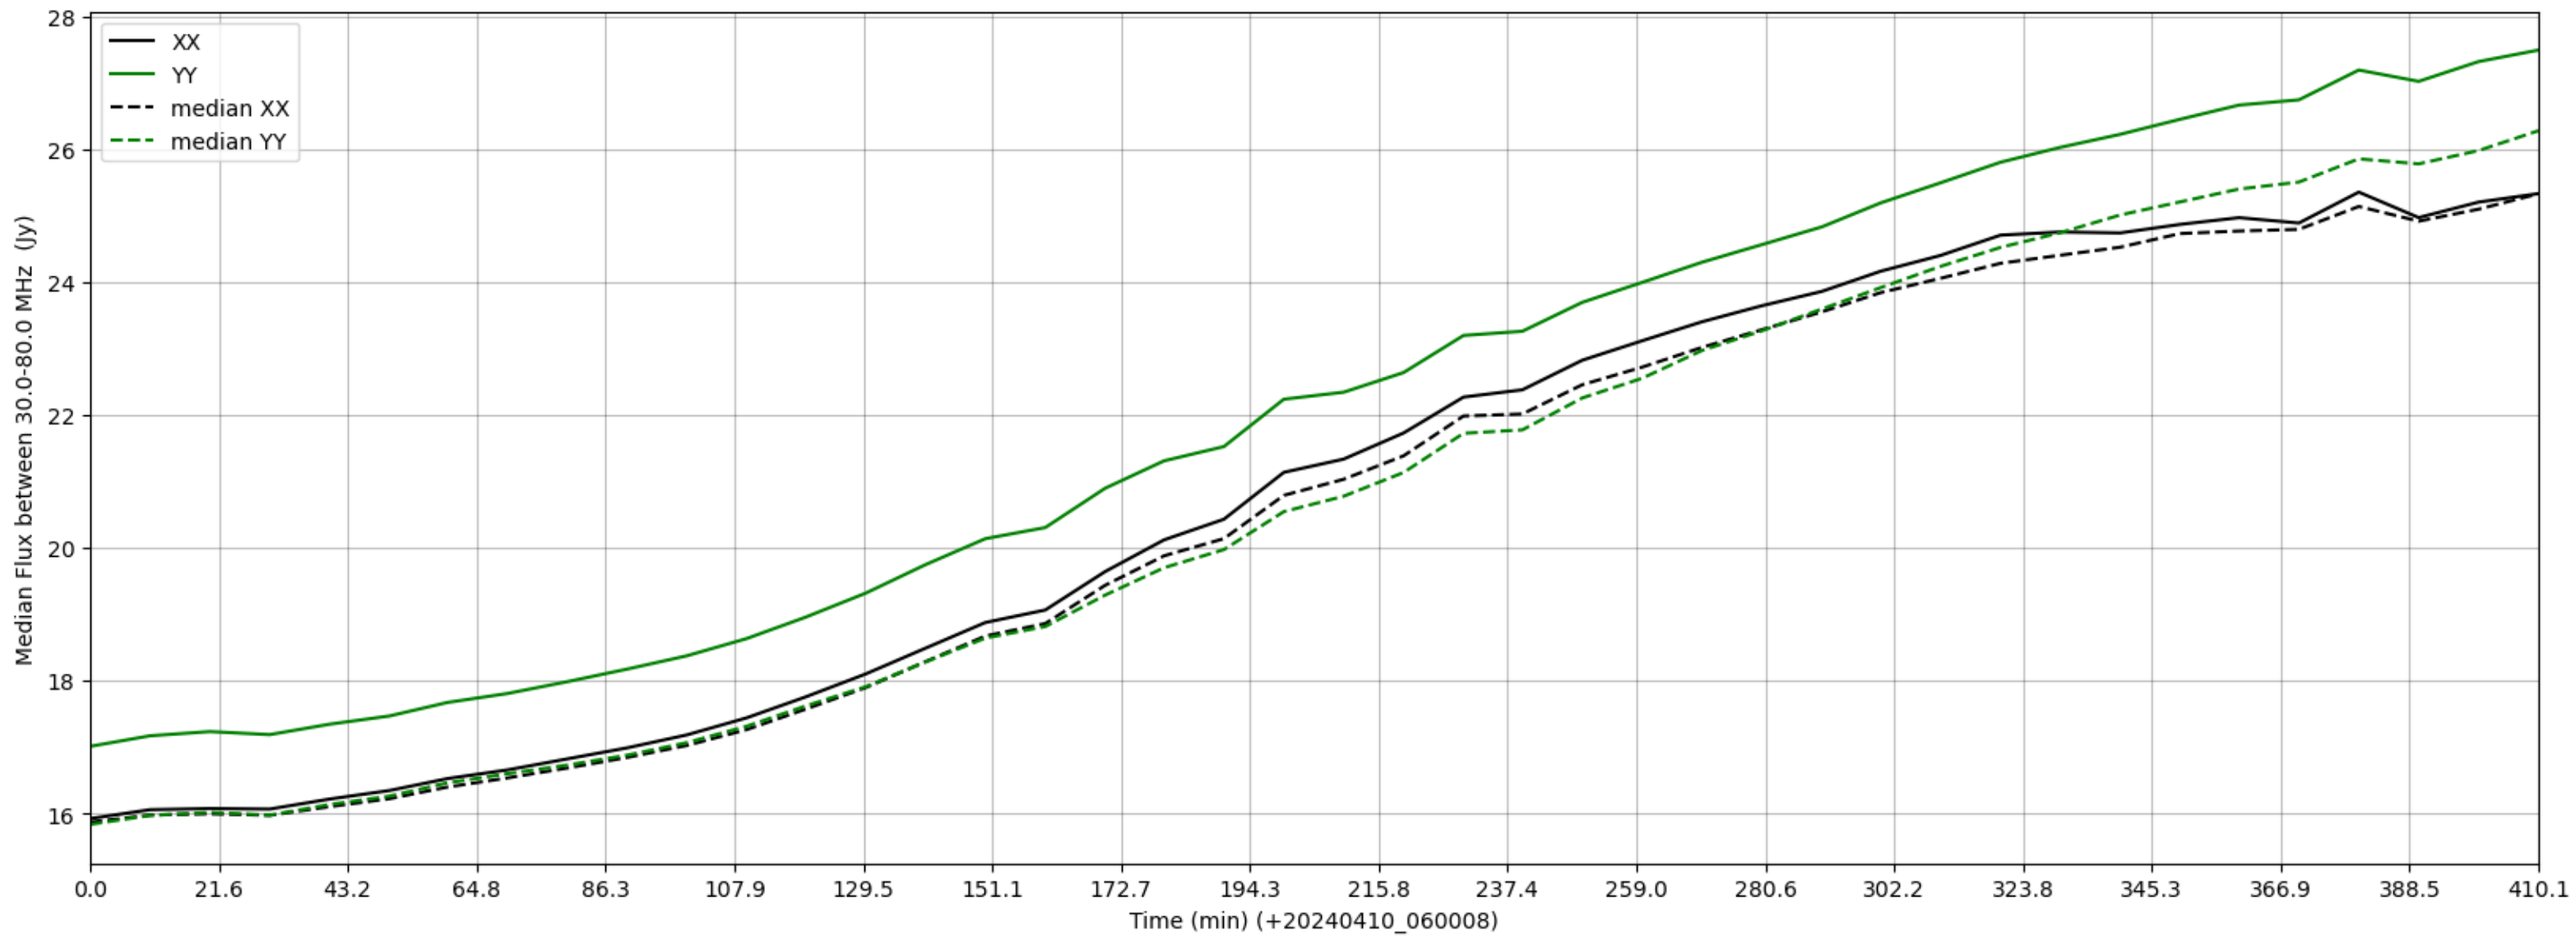

LWA121 - Correlator# 153 - XX FLAGS:Good - YY FLAGS:Good

LWA122 - Correlator# 152 - XX FLAGS:Good - YY FLAGS:Good