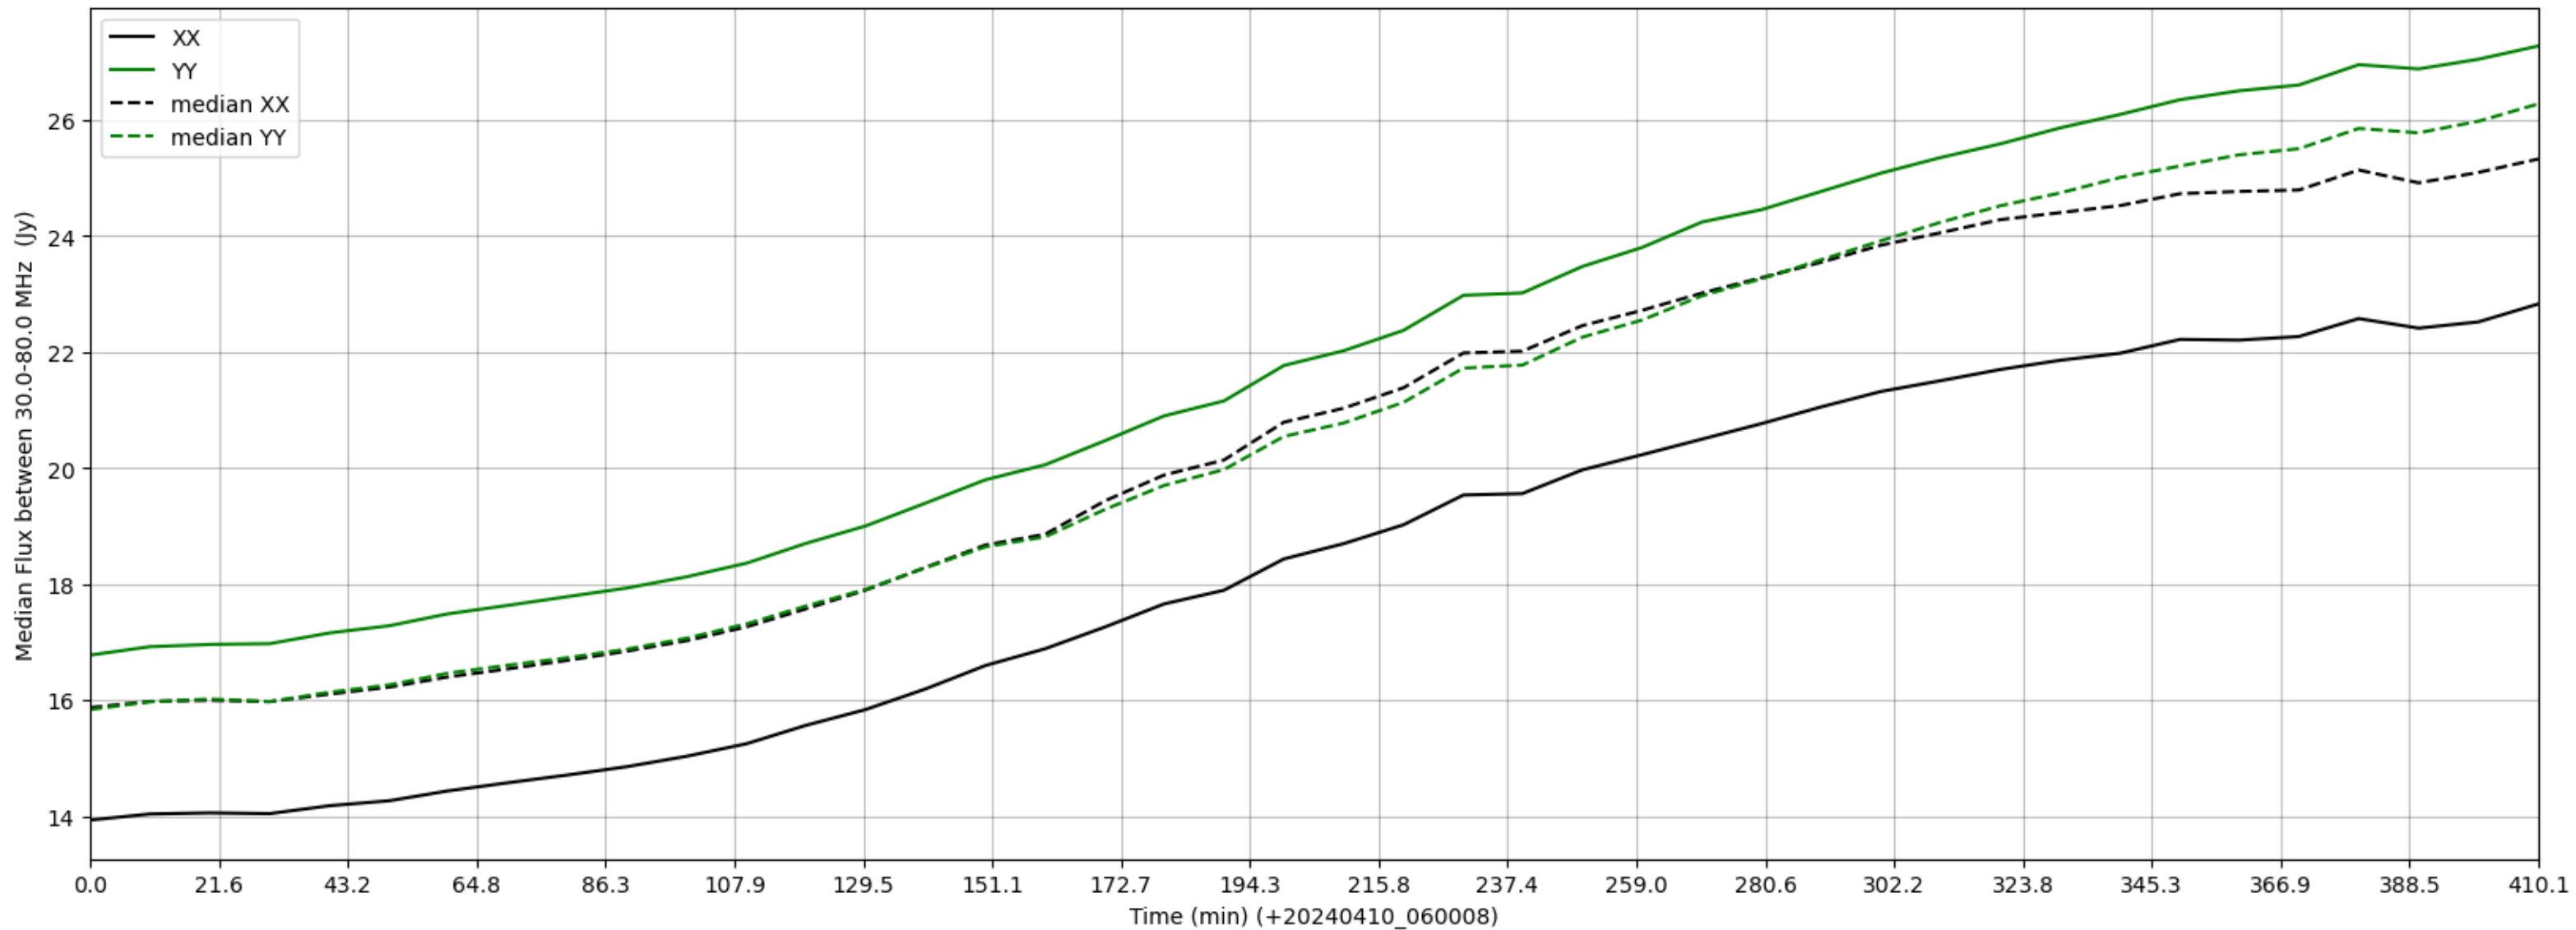

LWA206 - Correlator# 296 - XX FLAGS:Good - YY FLAGS:Good

LWA205 - Correlator# 297 - XX FLAGS:Good - YY FLAGS:Good

LWA208 - Correlator# 298 - XX FLAGS:Good - YY FLAGS:Good

LWA207 - Correlator# 299 - XX FLAGS:Good - YY FLAGS:Good