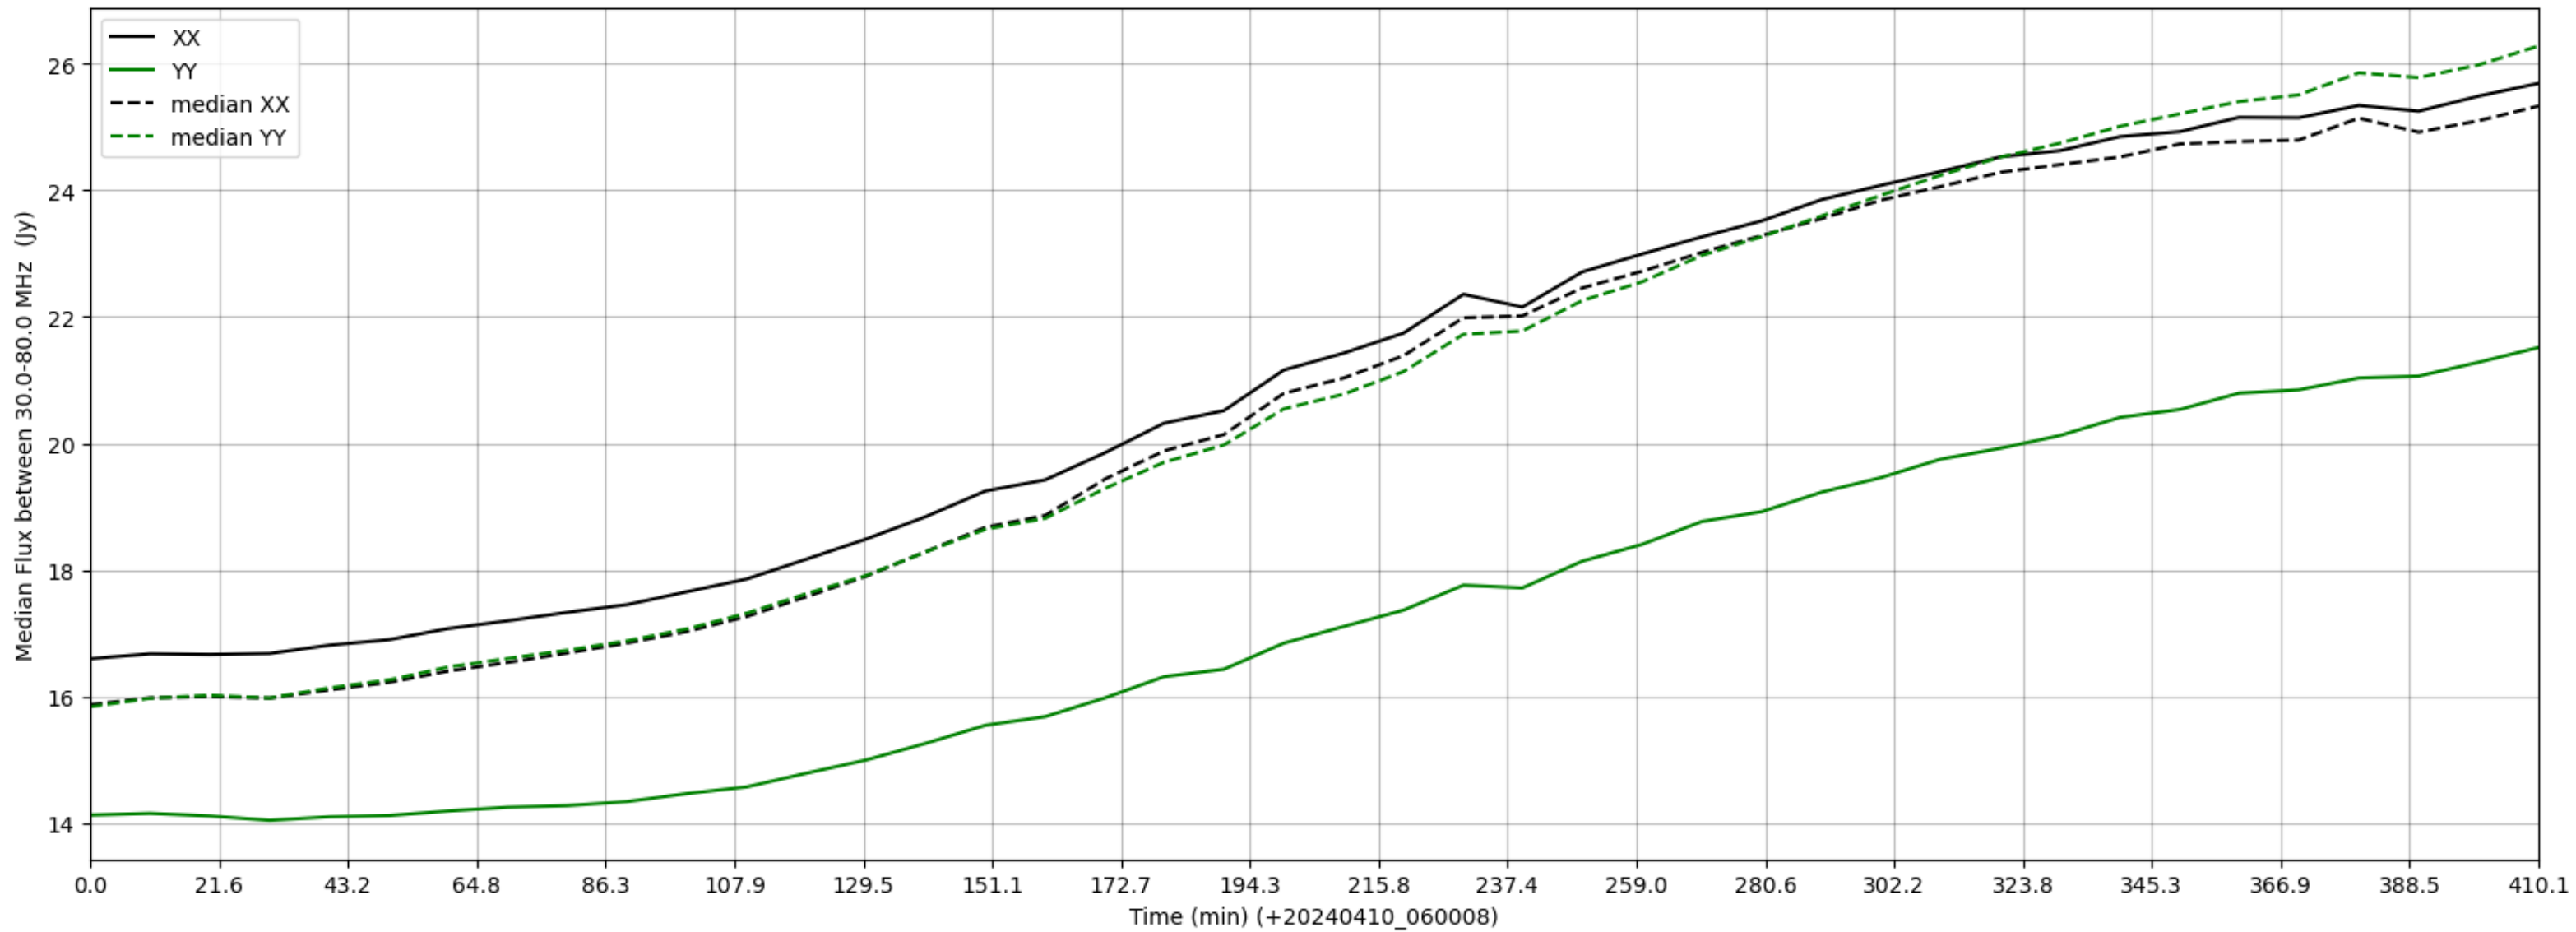

LWA336 - Correlator# 056 - XX FLAGS:BadSpecShape - YY FLAGS:BadSpecShape

LWA335 - Correlator# 057 - XX FLAGS:Good - YY FLAGS:Good

LWA343 - Correlator# 058 - XX FLAGS:Good - YY FLAGS:Good

LWA337 - Correlator# 059 - XX FLAGS:Good - YY FLAGS:Good