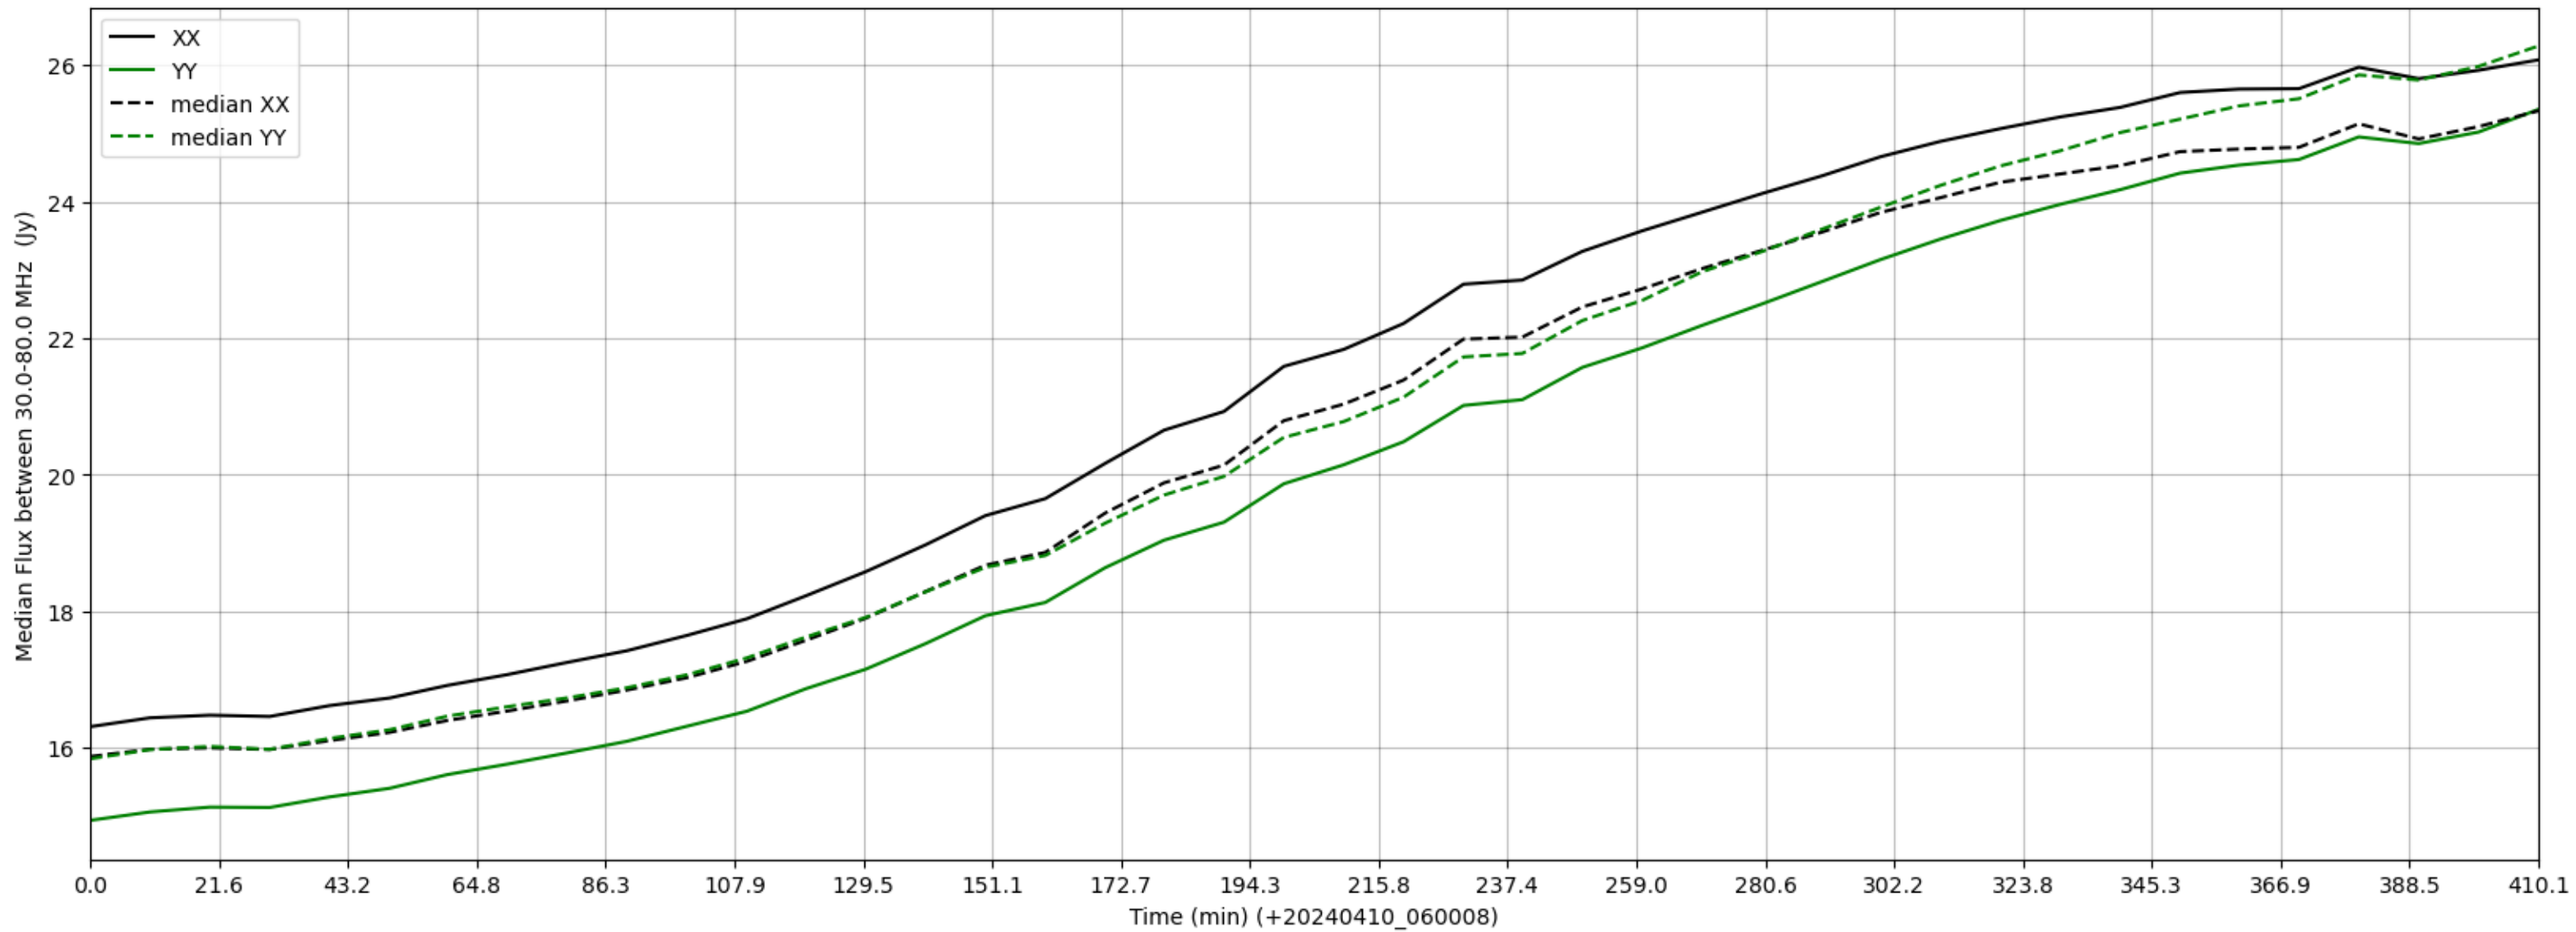

LWA248 - Correlator# 343 - XX FLAGS:Good - YY FLAGS:Good

LWA249 - Correlator# 342 - XX FLAGS:Good - YY FLAGS:Good