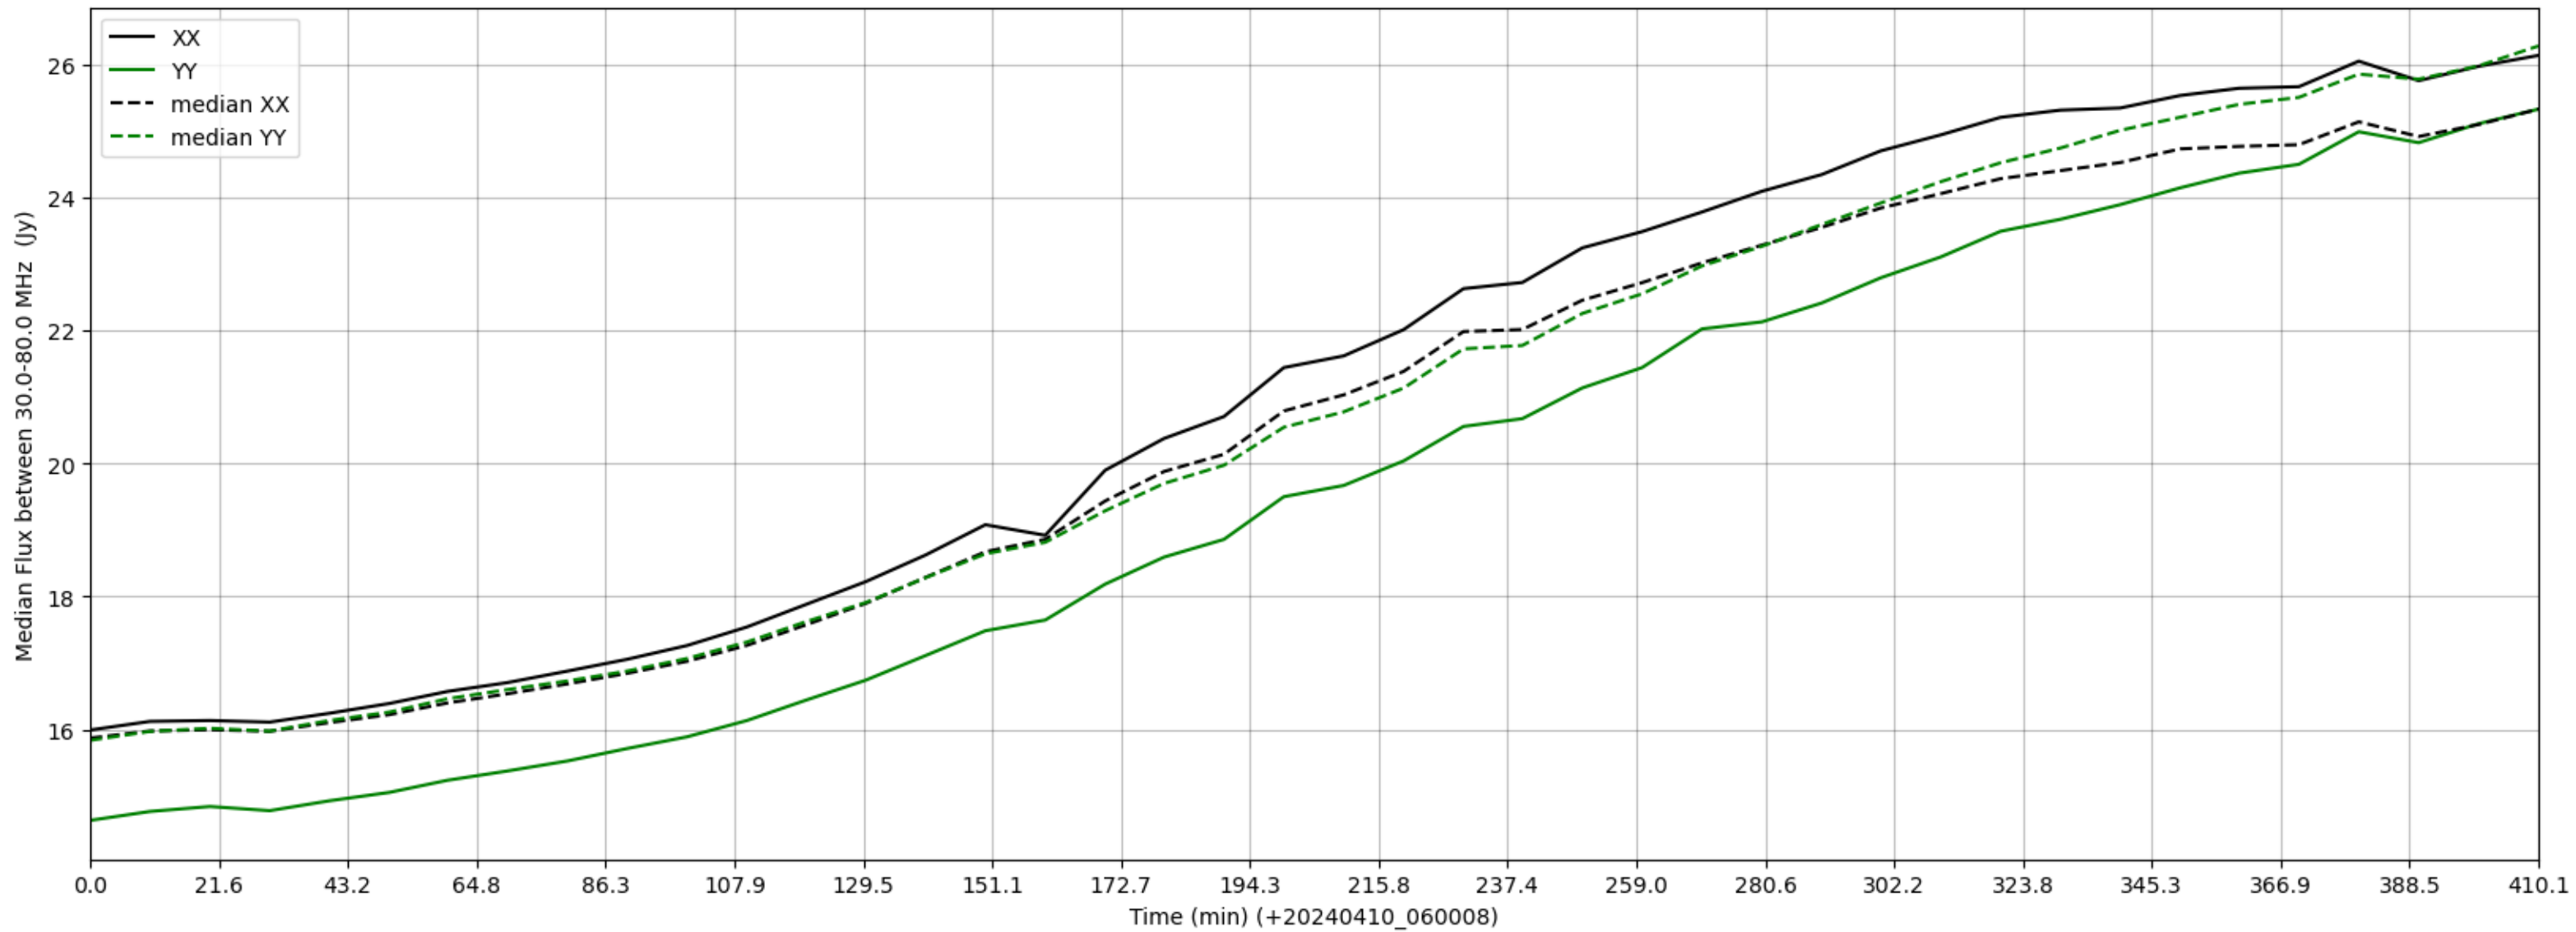

LWA064 - Correlator# 141 - XX FLAGS:Good - YY FLAGS:Good

LWA085 - Correlator# 140 - XX FLAGS:Good - YY FLAGS:Good