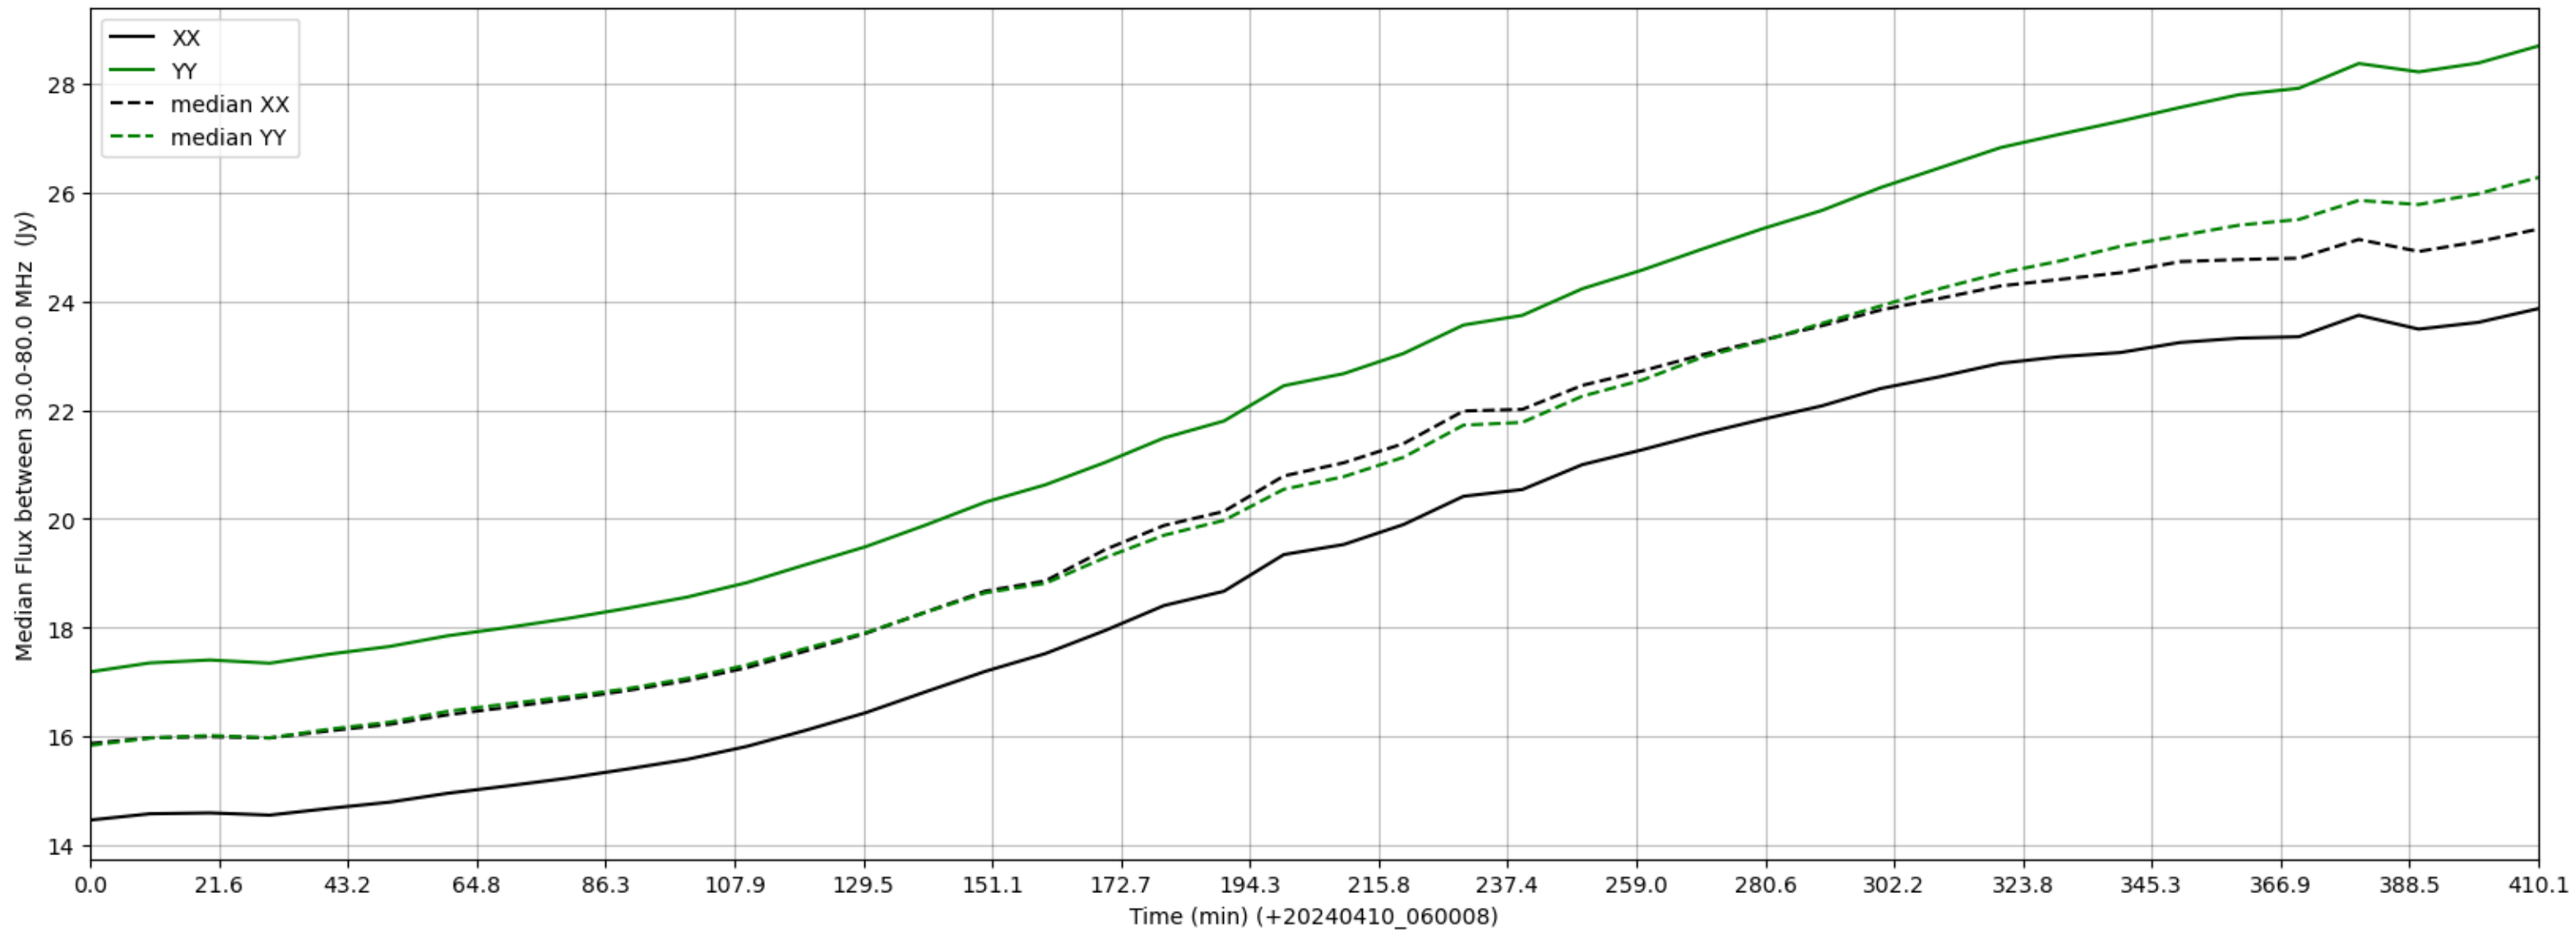

LWA044 - Correlator# 080 - XX FLAGS:LowFlux - YY FLAGS:LowFlux

LWA043 - Correlator# 081 - XX FLAGS:Good - YY FLAGS:Good

LWA046 - Correlator# 082 - XX FLAGS:Good - YY FLAGS:Good

LWA045 - Correlator# 083 - XX FLAGS:Good - YY FLAGS:Good