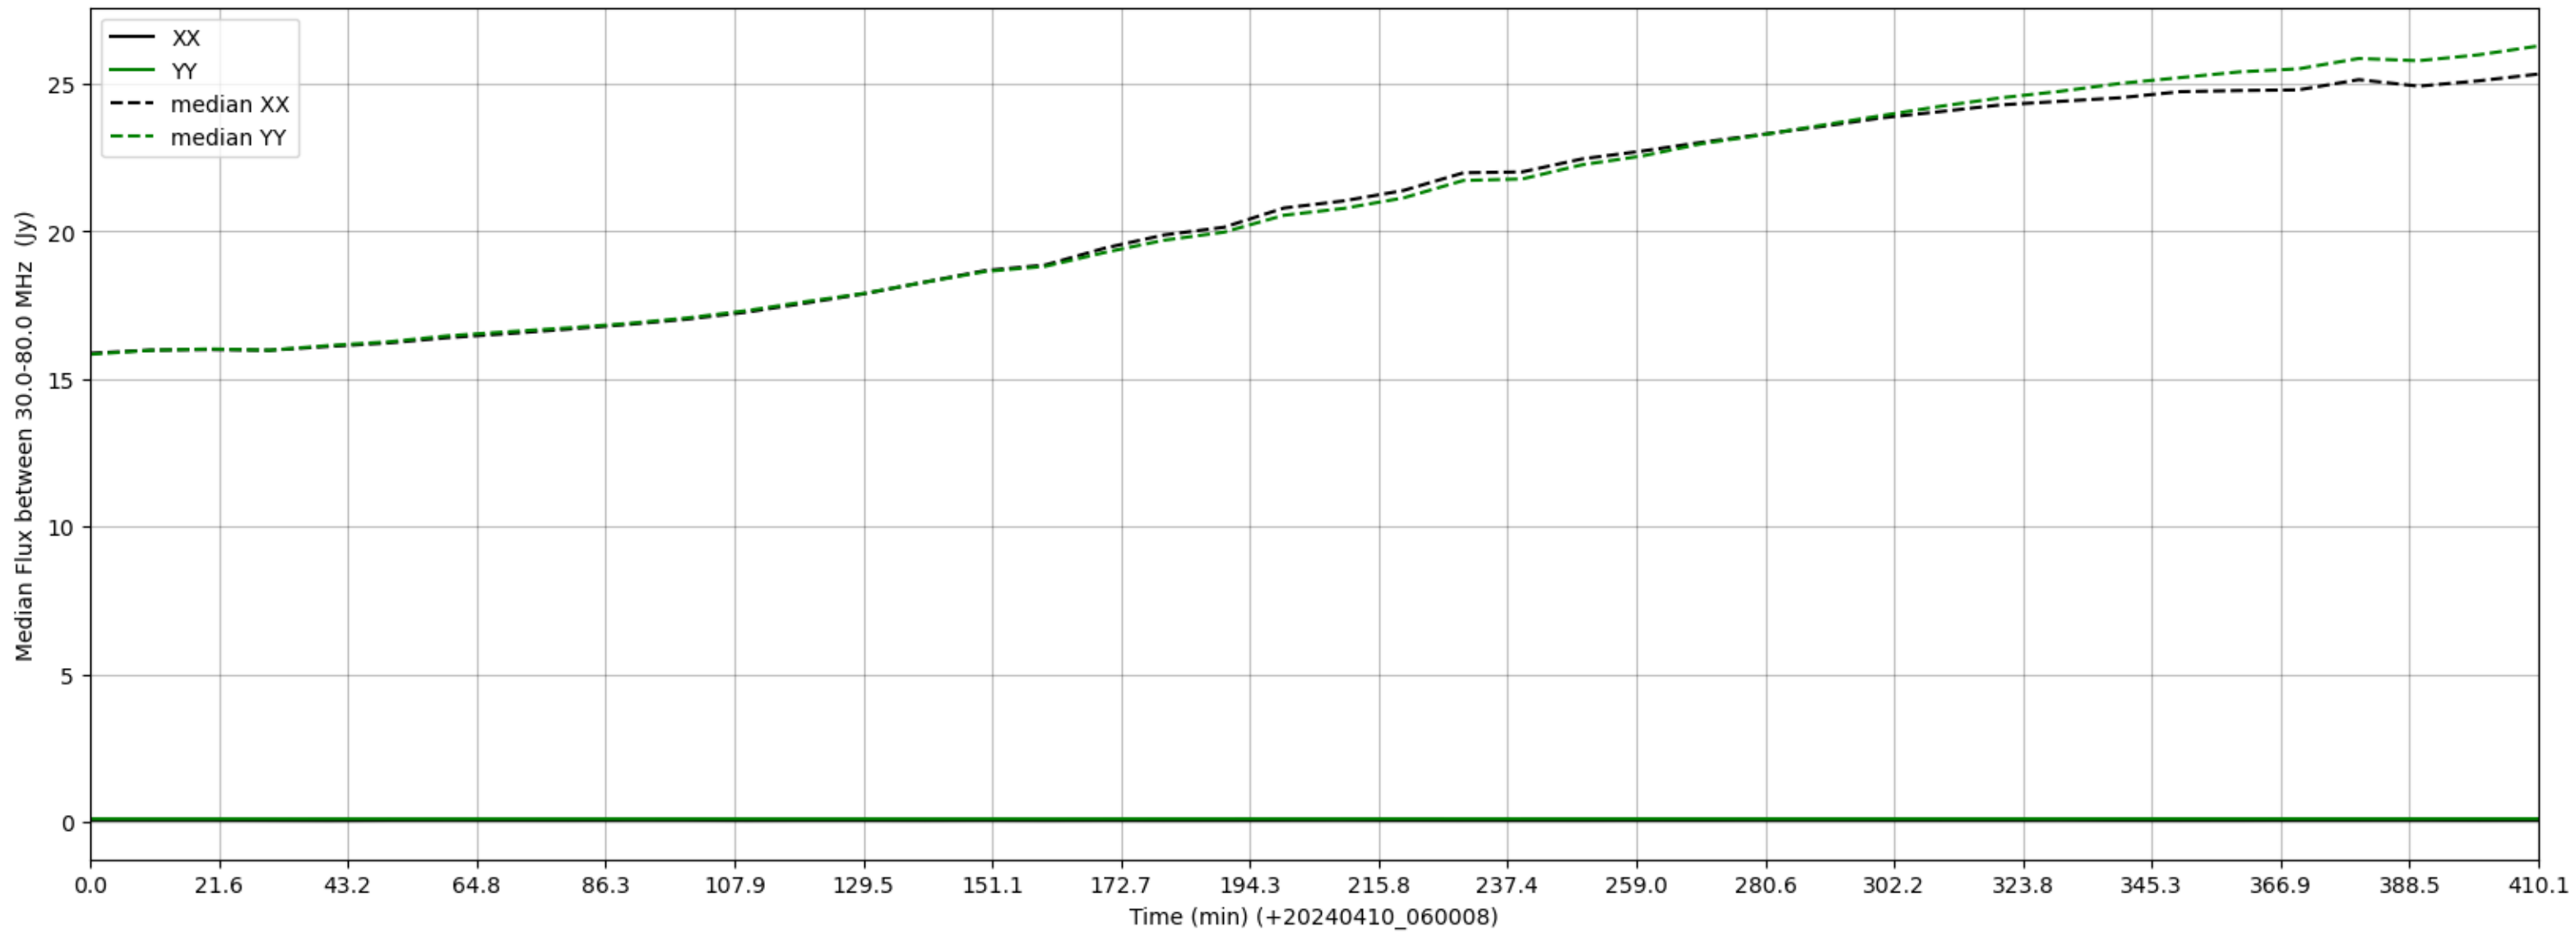

LWA114 - Correlator# 202 - XX FLAGS:Good - YY FLAGS:Good

LWA111 - Correlator# 201 - XX FLAGS:LowFlux - YY FLAGS:LowFlux