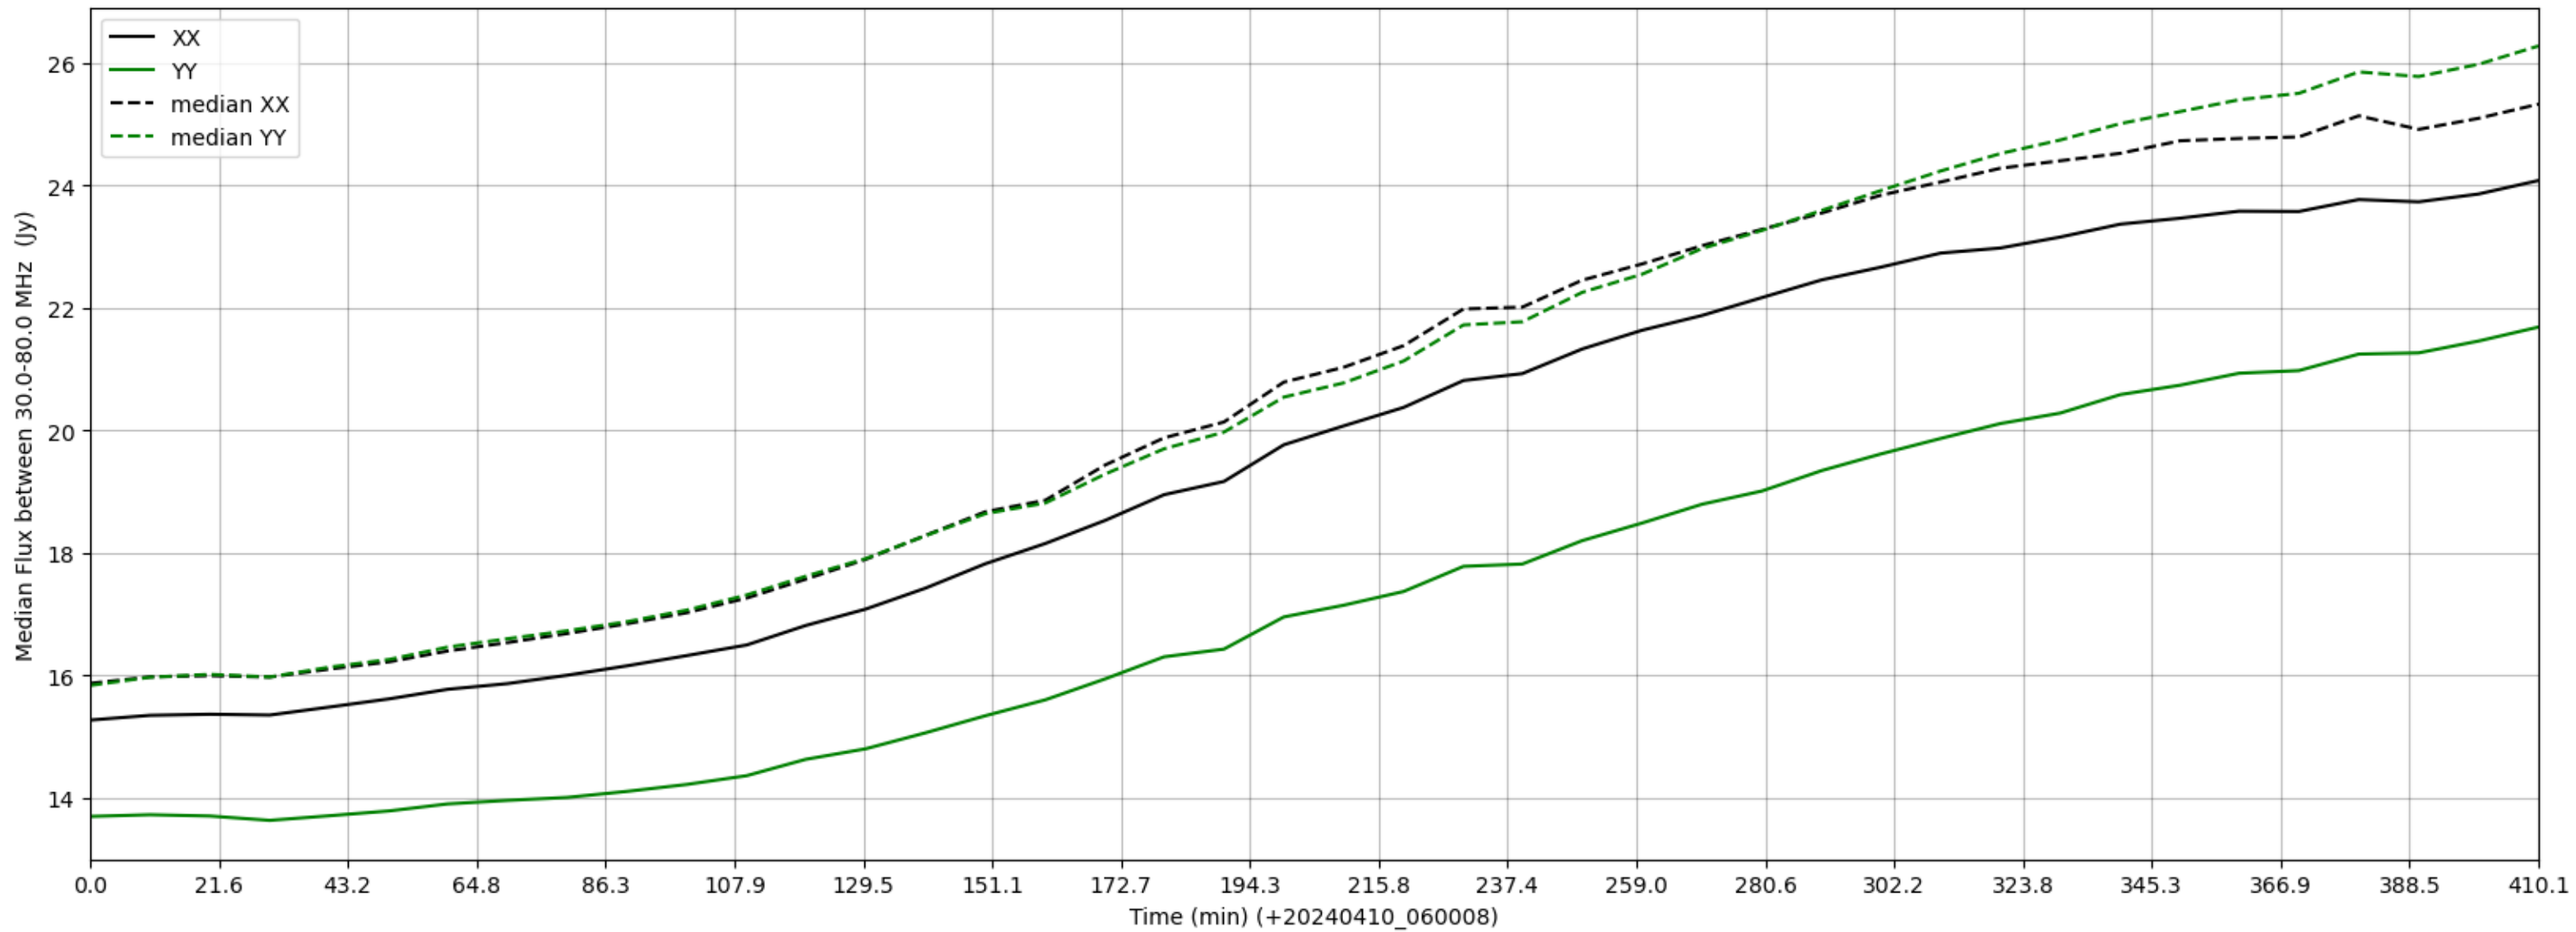

LWA321 - Correlator# 020 - XX FLAGS:Good - YY FLAGS:Good

LWA314 - Correlator# 021 - XX FLAGS:Good - YY FLAGS:HighTimeVar+BadSpecShape

LWA330 - Correlator# 022 - XX FLAGS:Good - YY FLAGS:Good

LWA327 - Correlator# 023 - XX FLAGS:Good - YY FLAGS:Good