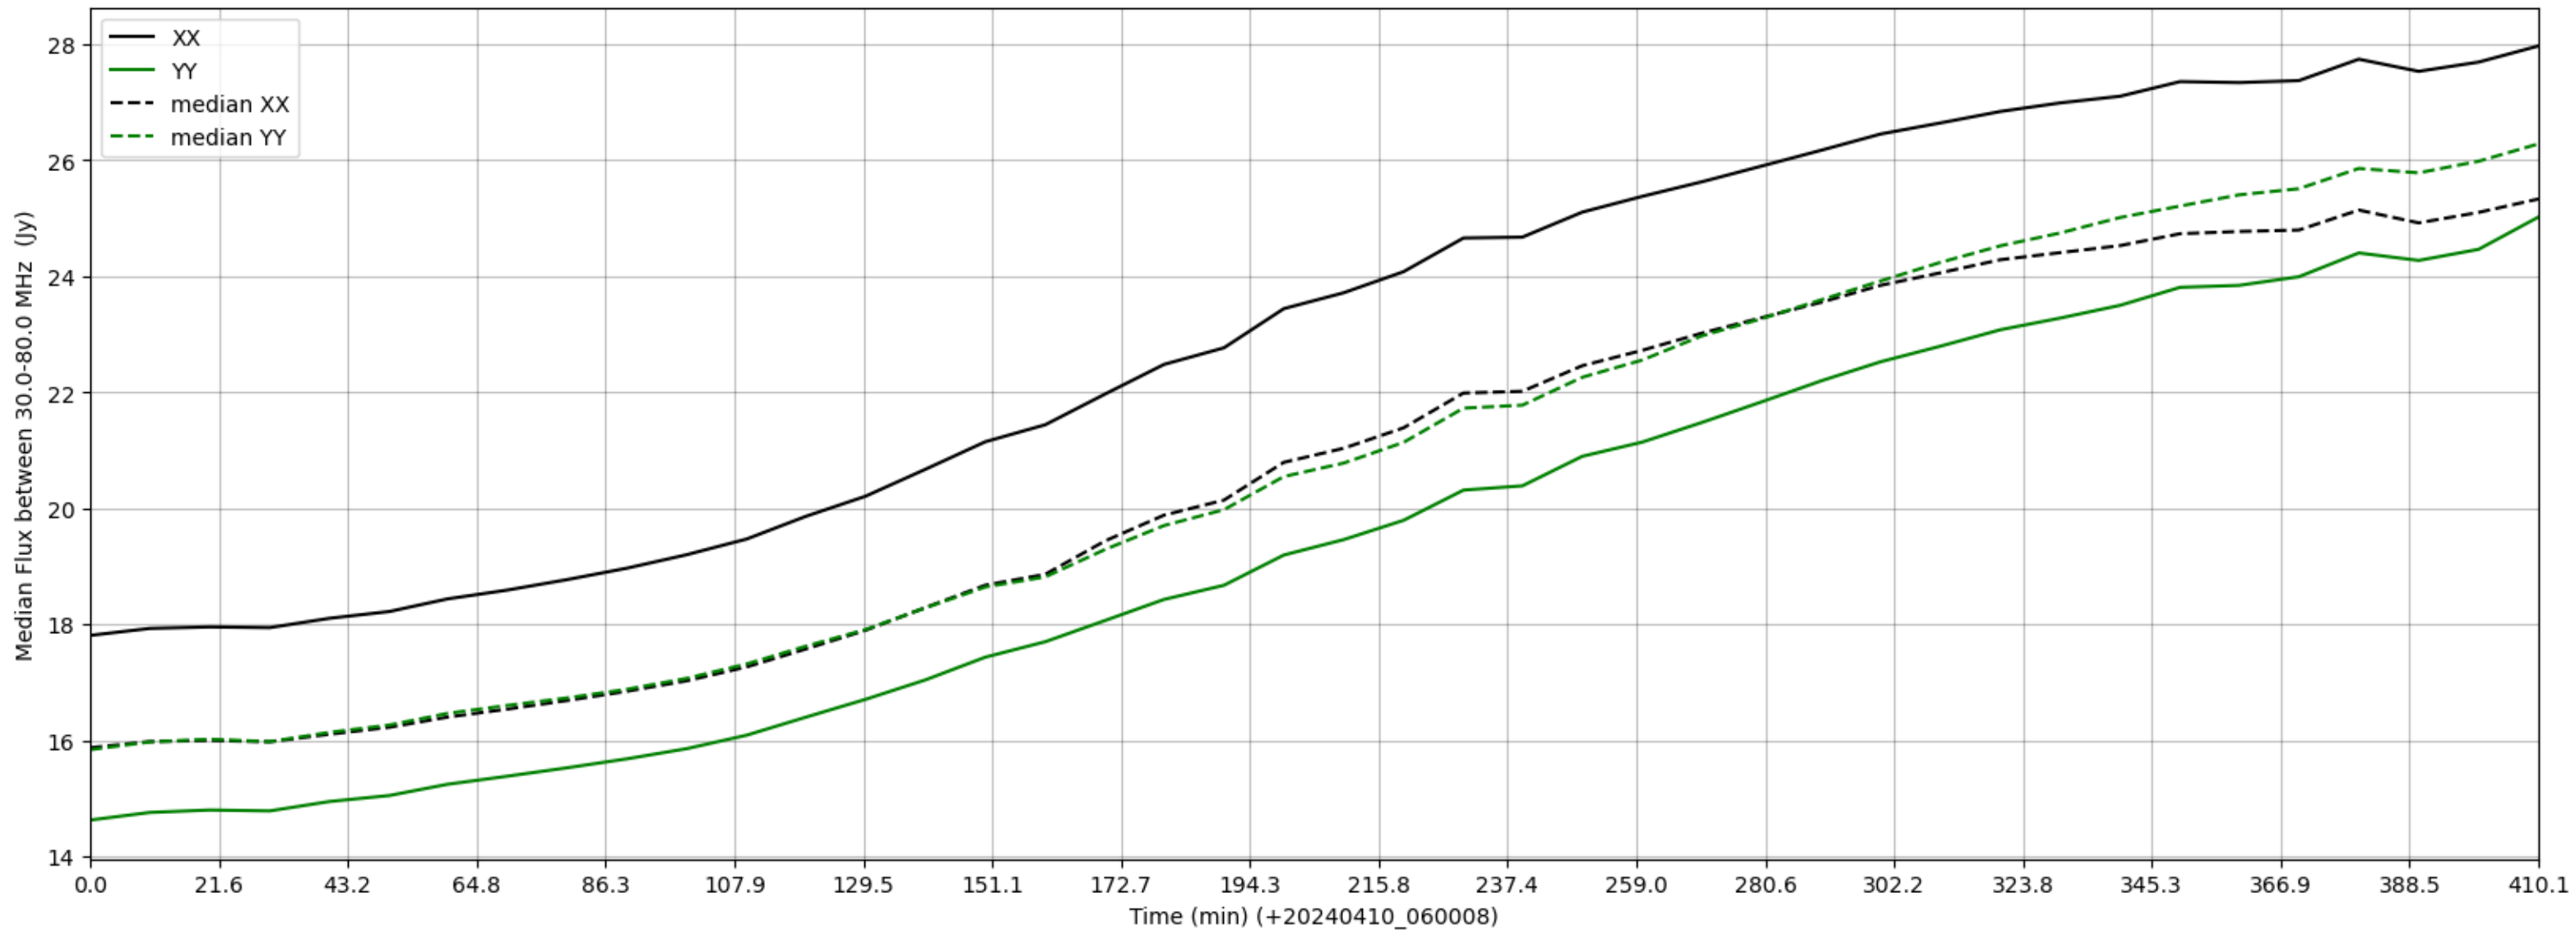

LWA206 - Correlator# 296 - XX FLAGS:Good - YY FLAGS:Good

LWA205 - Correlator# 297 - XX FLAGS:Good - YY FLAGS:Good

LWA208 - Correlator# 298 - XX FLAGS:Good - YY FLAGS:Good

LWA207 - Correlator# 299 - XX FLAGS:Good - YY FLAGS:Good