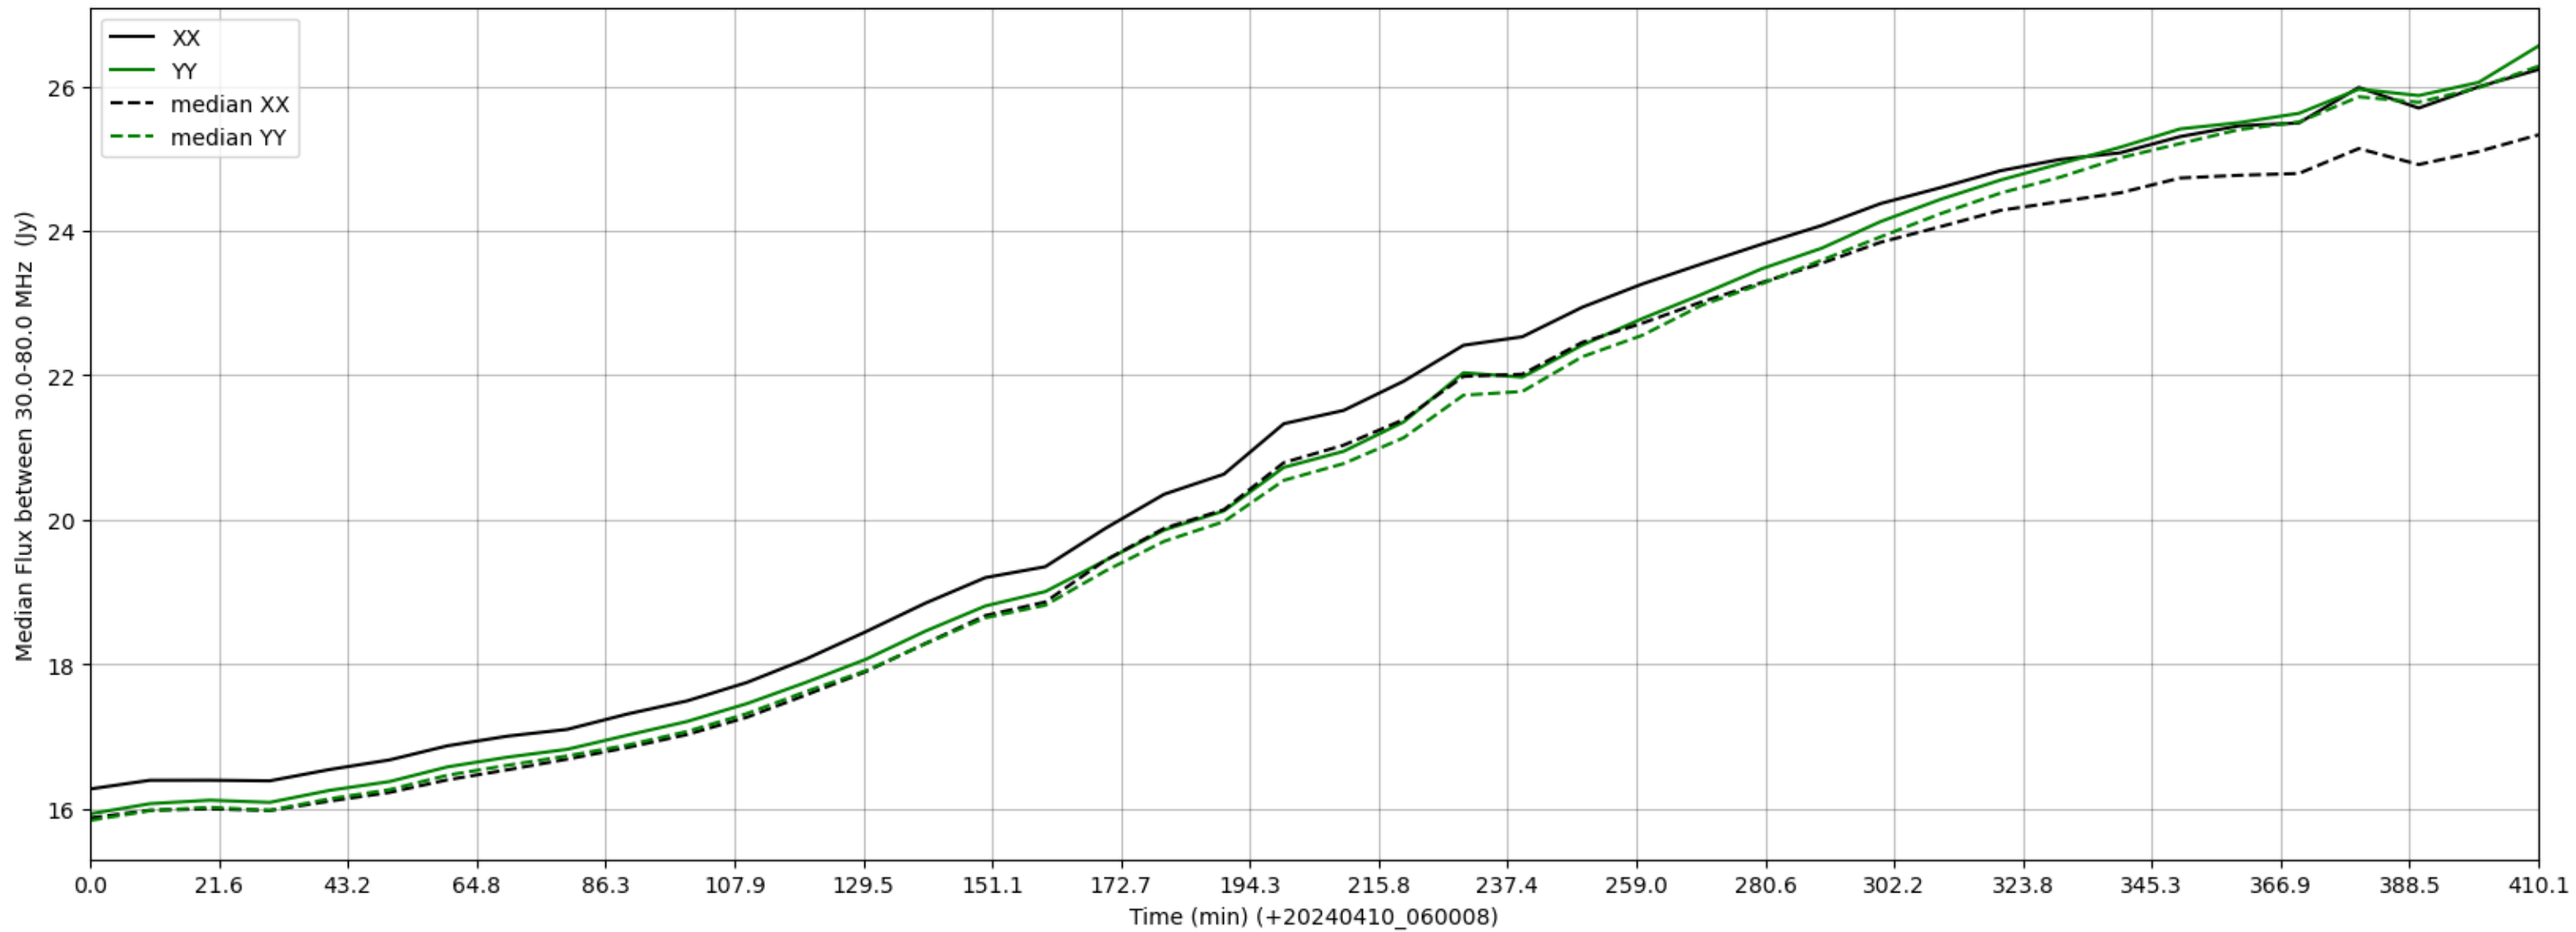

LWA187 - Correlator# 242 - XX FLAGS:LowFlux - YY FLAGS:Good

LWA184 - Correlator# 241 - XX FLAGS:Good - YY FLAGS:Good