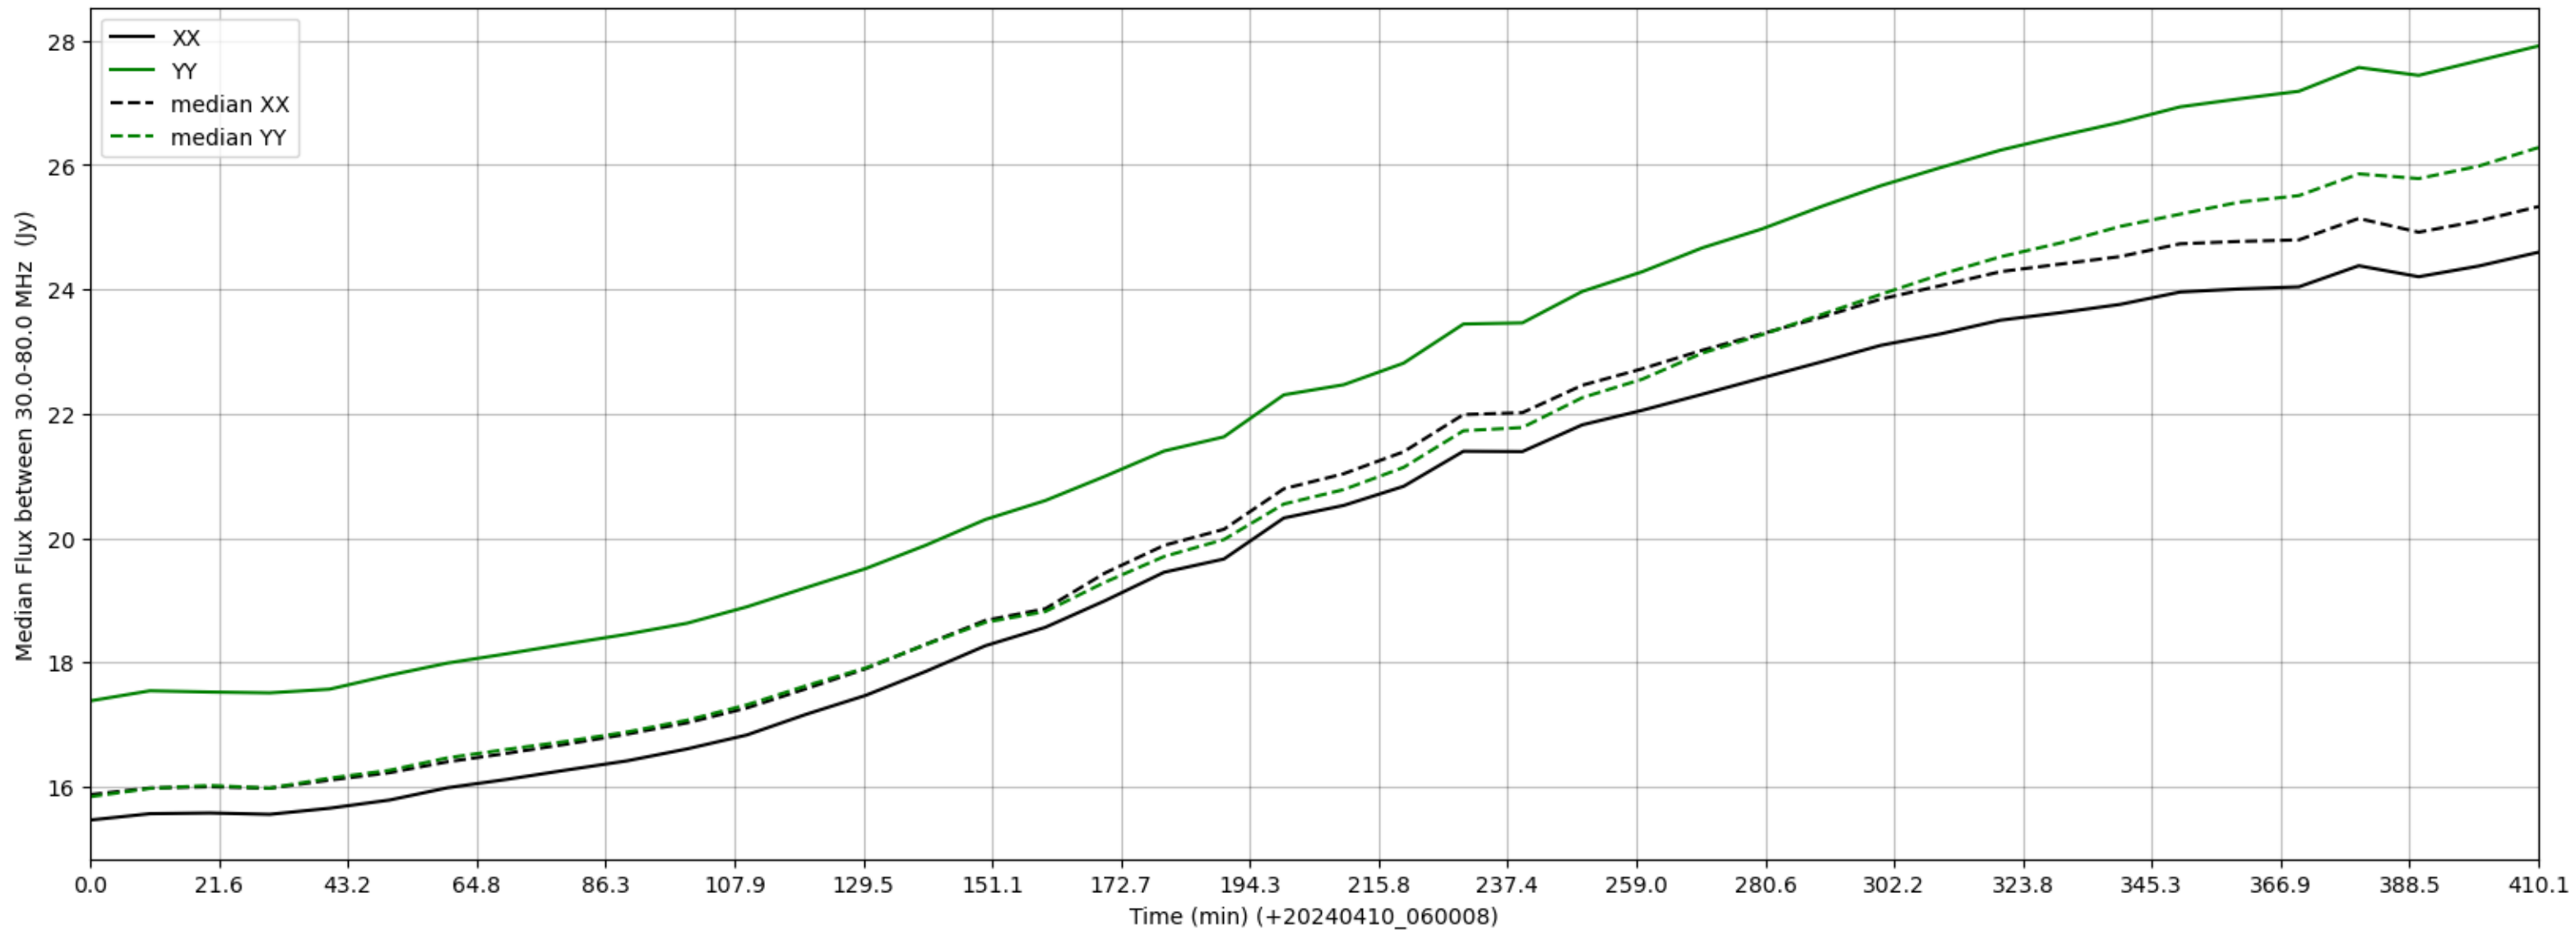

LWA164 - Correlator# 267 - XX FLAGS:Good - YY FLAGS:Good

LWA165 - Correlator# 266 - XX FLAGS:Good - YY FLAGS:Good