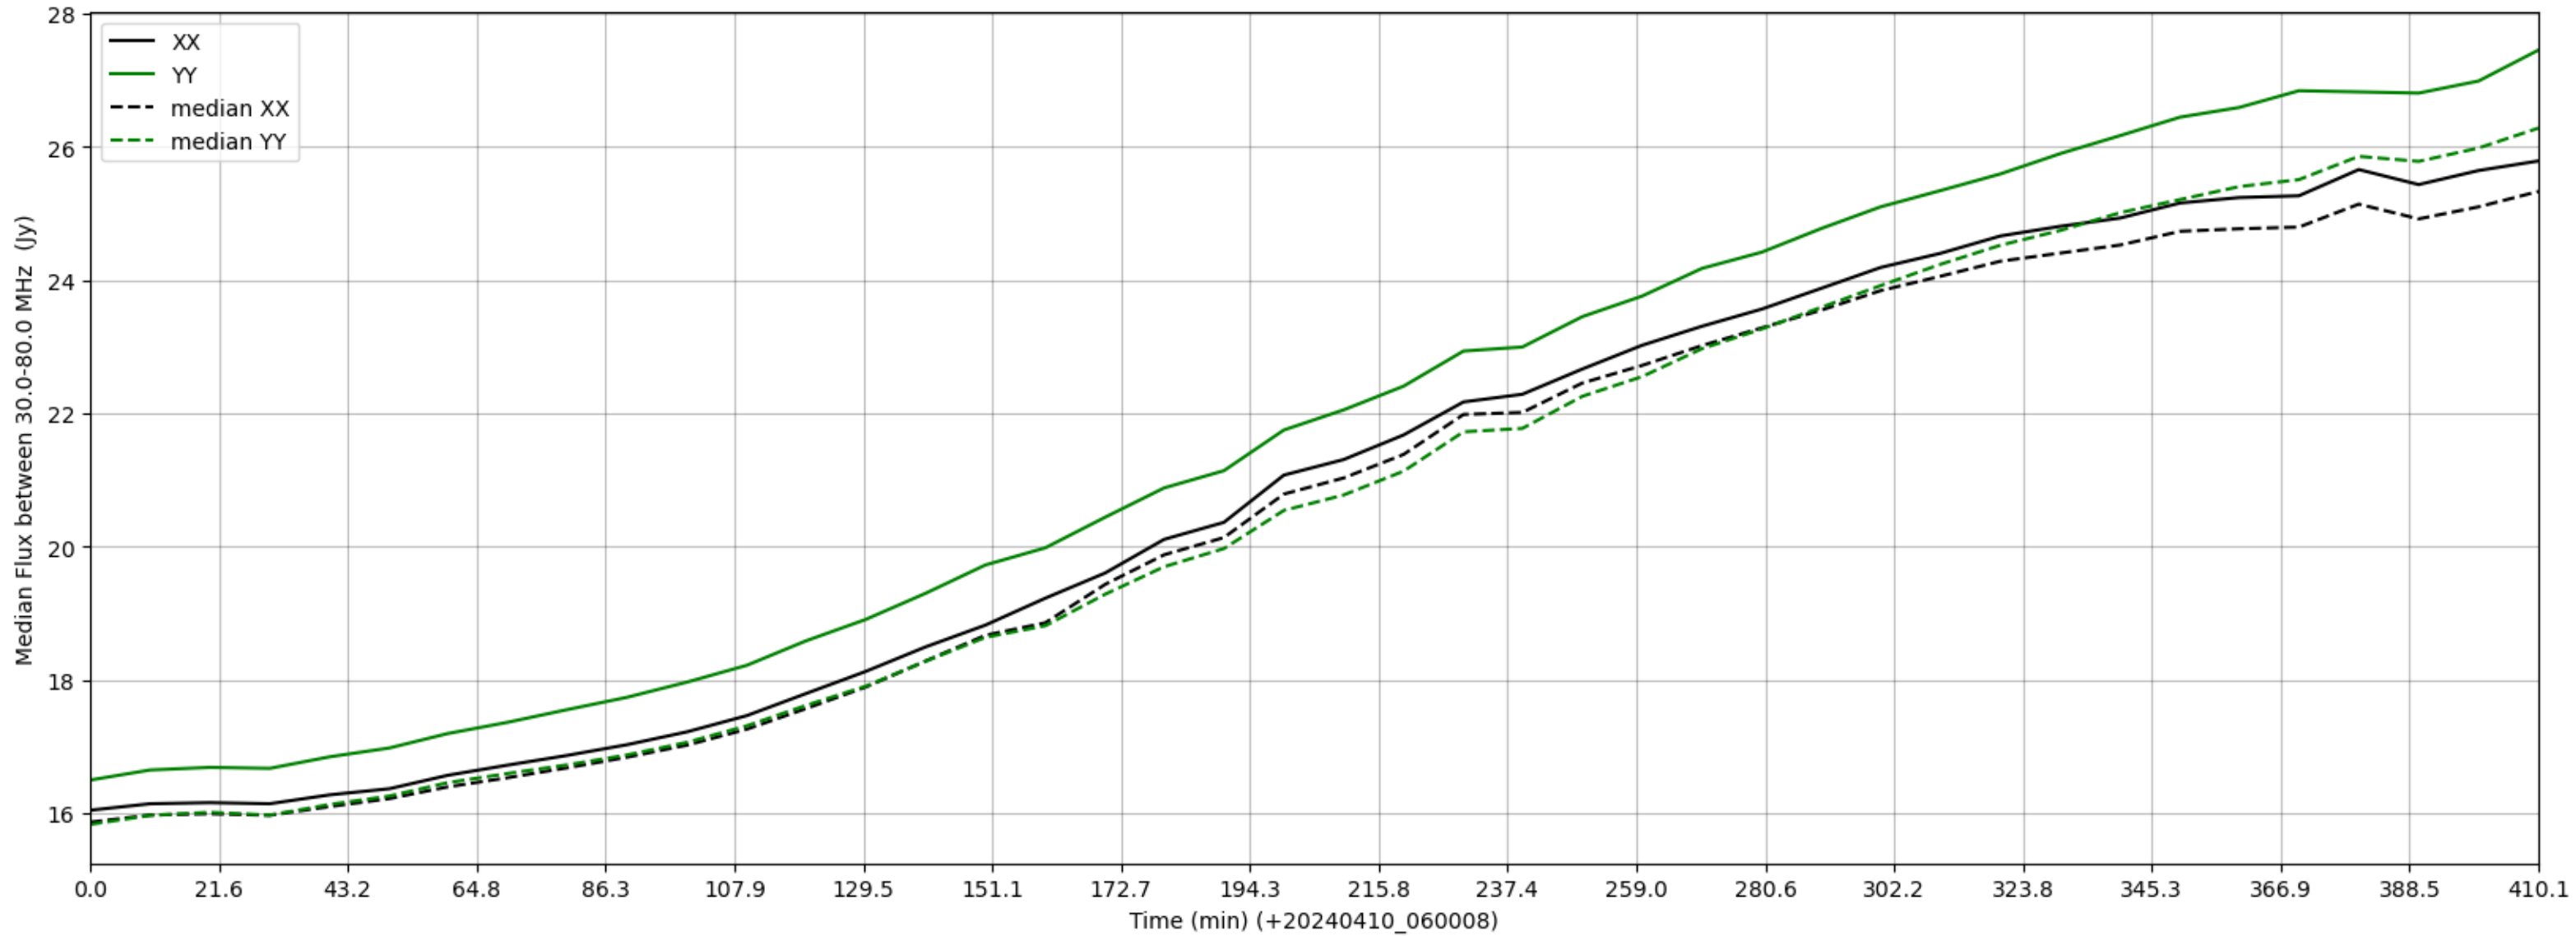

LWA206 - Correlator# 296 - XX FLAGS:Good - YY FLAGS:Good

LWA205 - Correlator# 297 - XX FLAGS:Good - YY FLAGS:Good

LWA208 - Correlator# 298 - XX FLAGS:Good - YY FLAGS:Good

LWA207 - Correlator# 299 - XX FLAGS:Good - YY FLAGS:Good