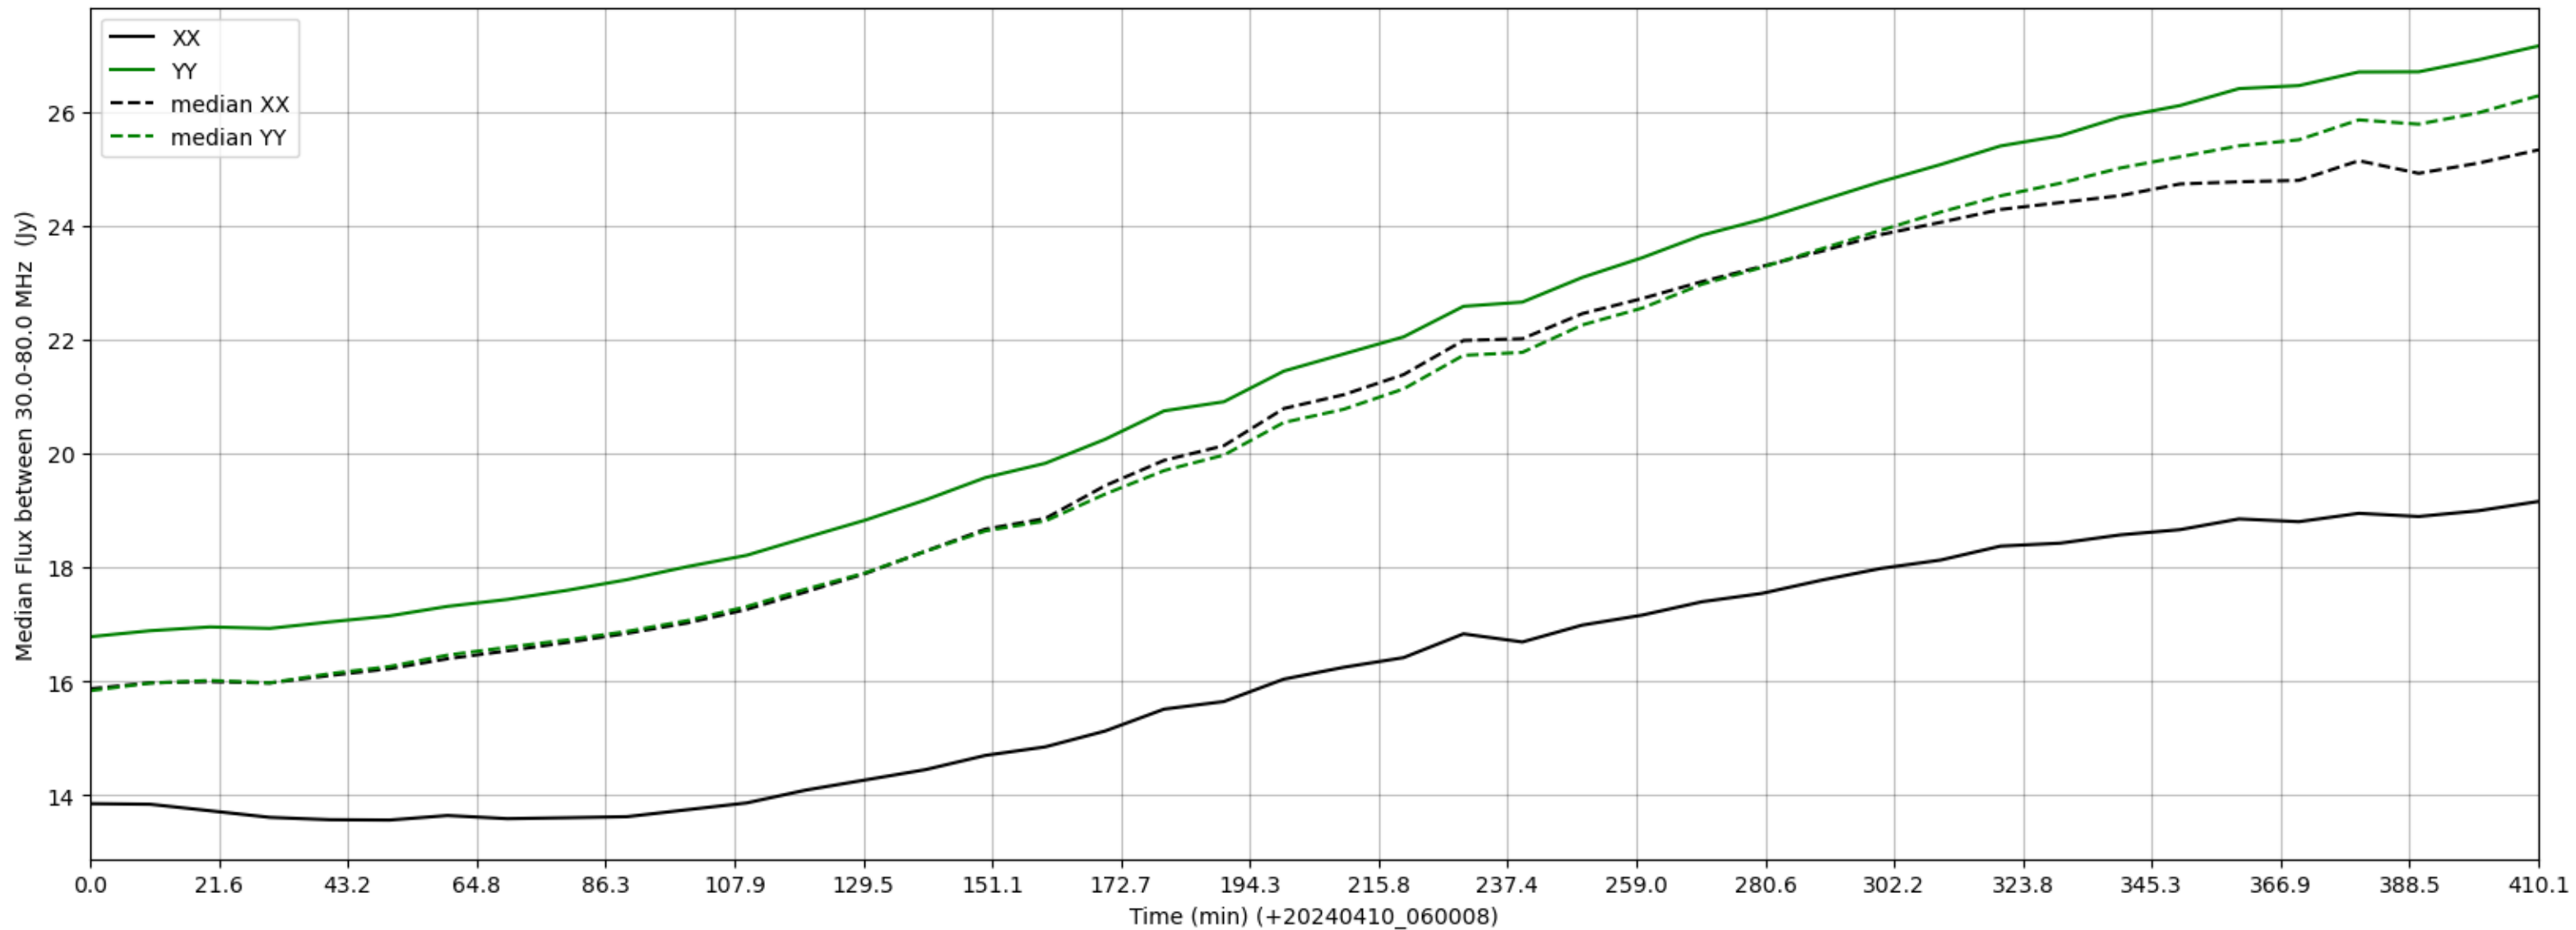

LWA356 - Correlator# 318 - XX FLAGS:Good - YY FLAGS:Good

LWA342 - Correlator# 317 - XX FLAGS:Good - YY FLAGS:Good