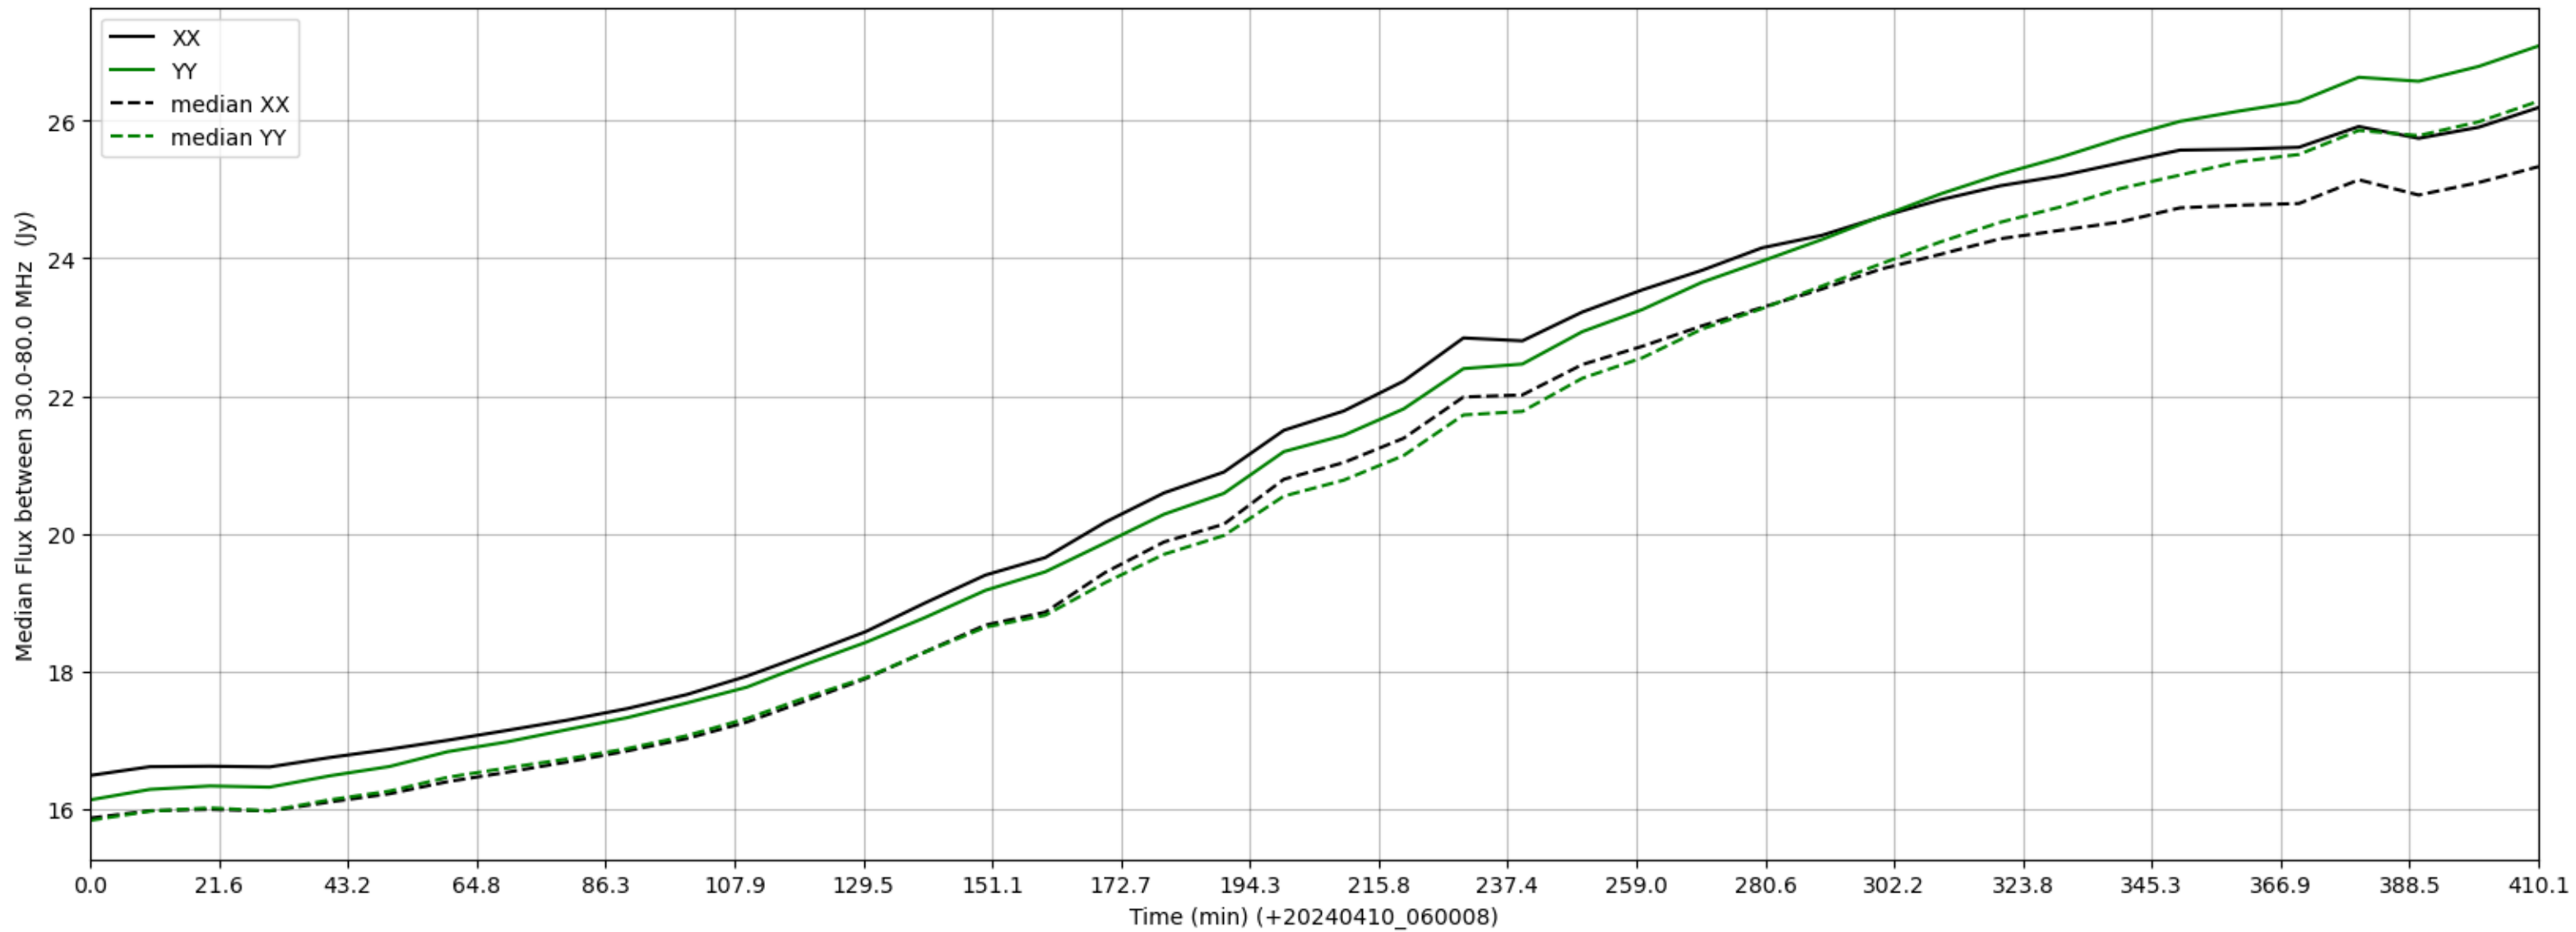

LWA155 - Correlator# 232 - XX FLAGS:Good - YY FLAGS:Good

LWA154 - Correlator# 233 - XX FLAGS:Good - YY FLAGS:Good

LWA157 - Correlator# 234 - XX FLAGS:Good - YY FLAGS:Good

LWA156 - Correlator# 235 - XX FLAGS:Good - YY FLAGS:Good