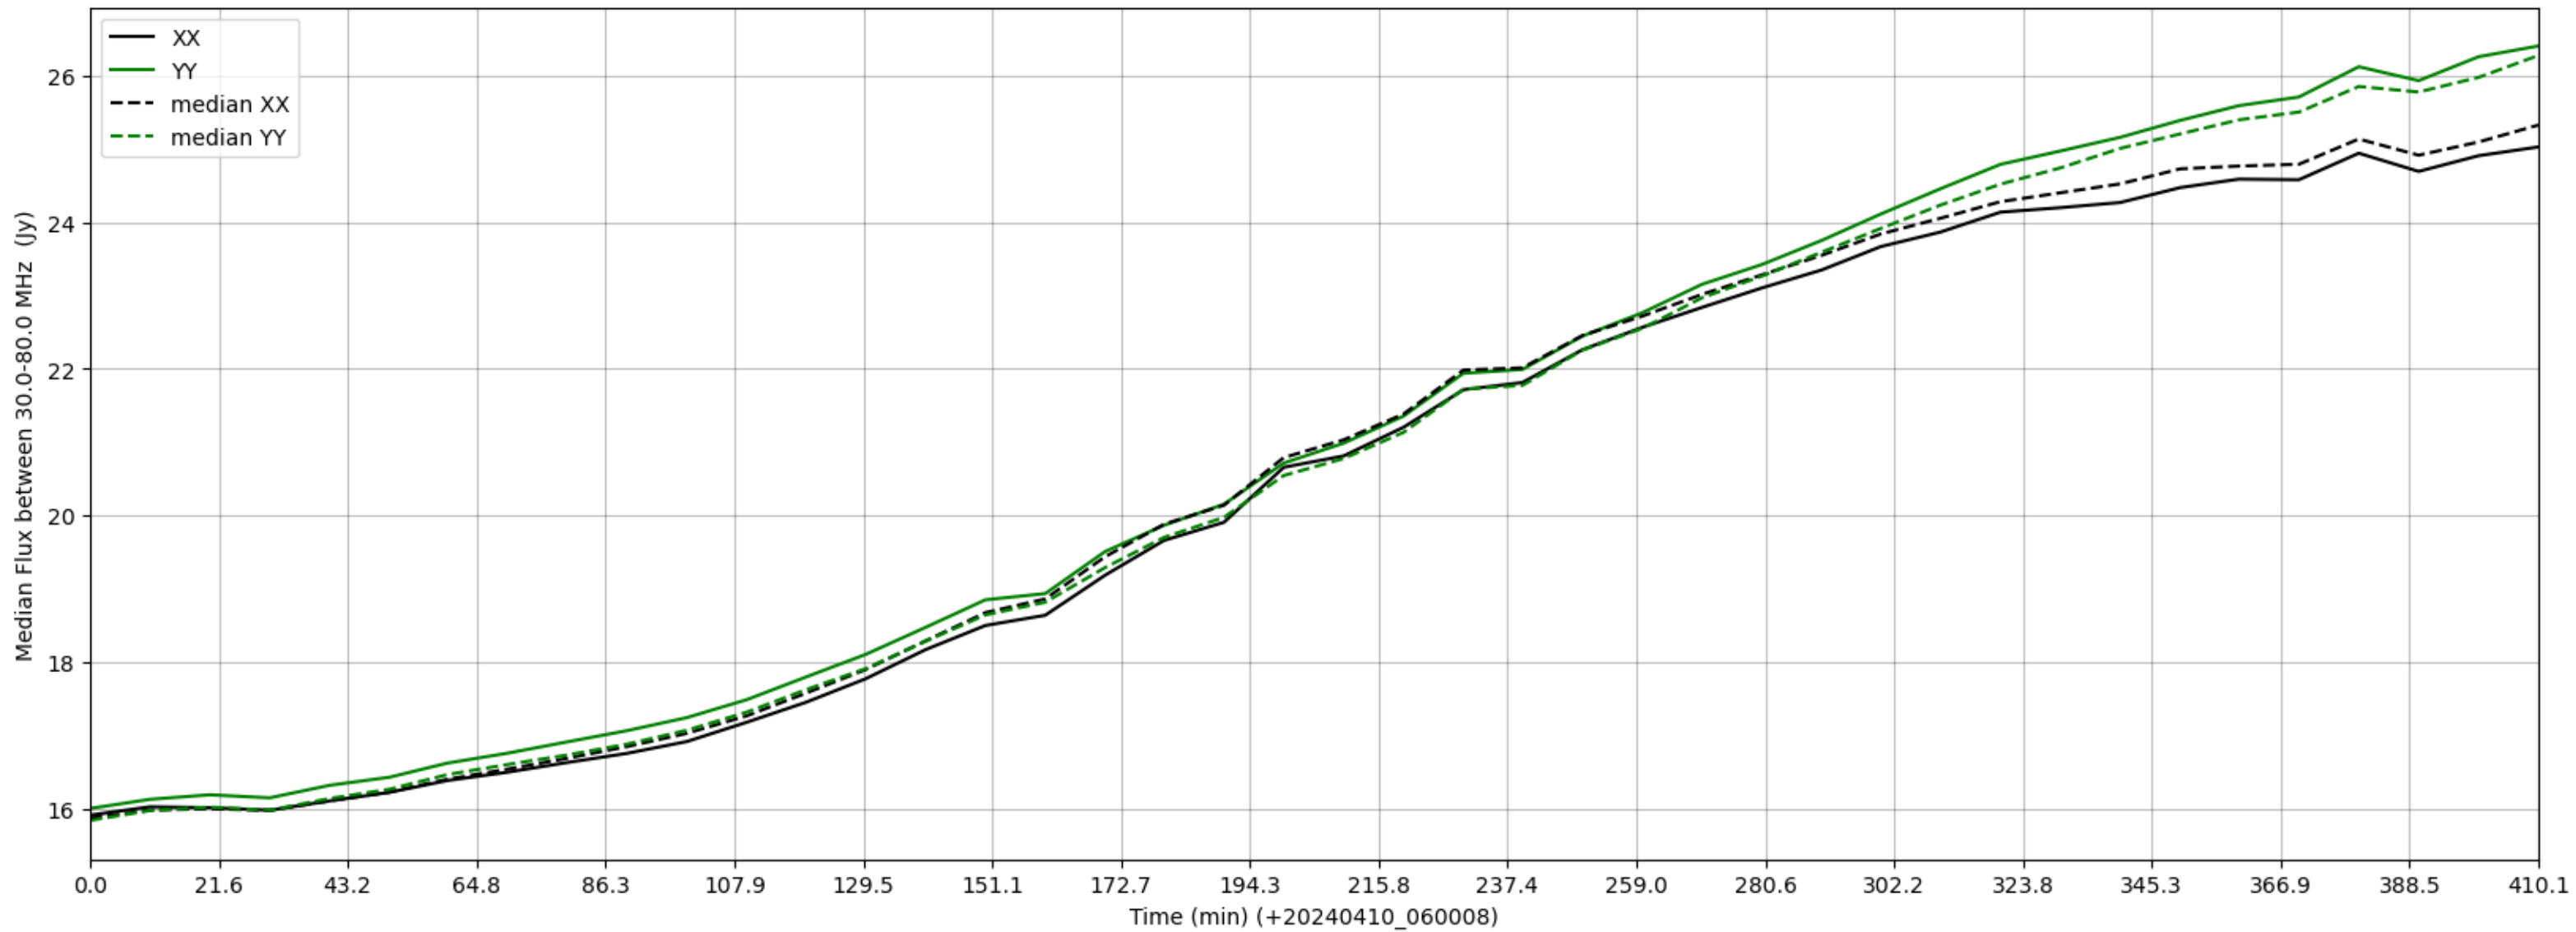

LWA144 - Correlator# 213 - XX FLAGS:Good - YY FLAGS:Good

LWA145 - Correlator# 212 - XX FLAGS:Good - YY FLAGS:Good