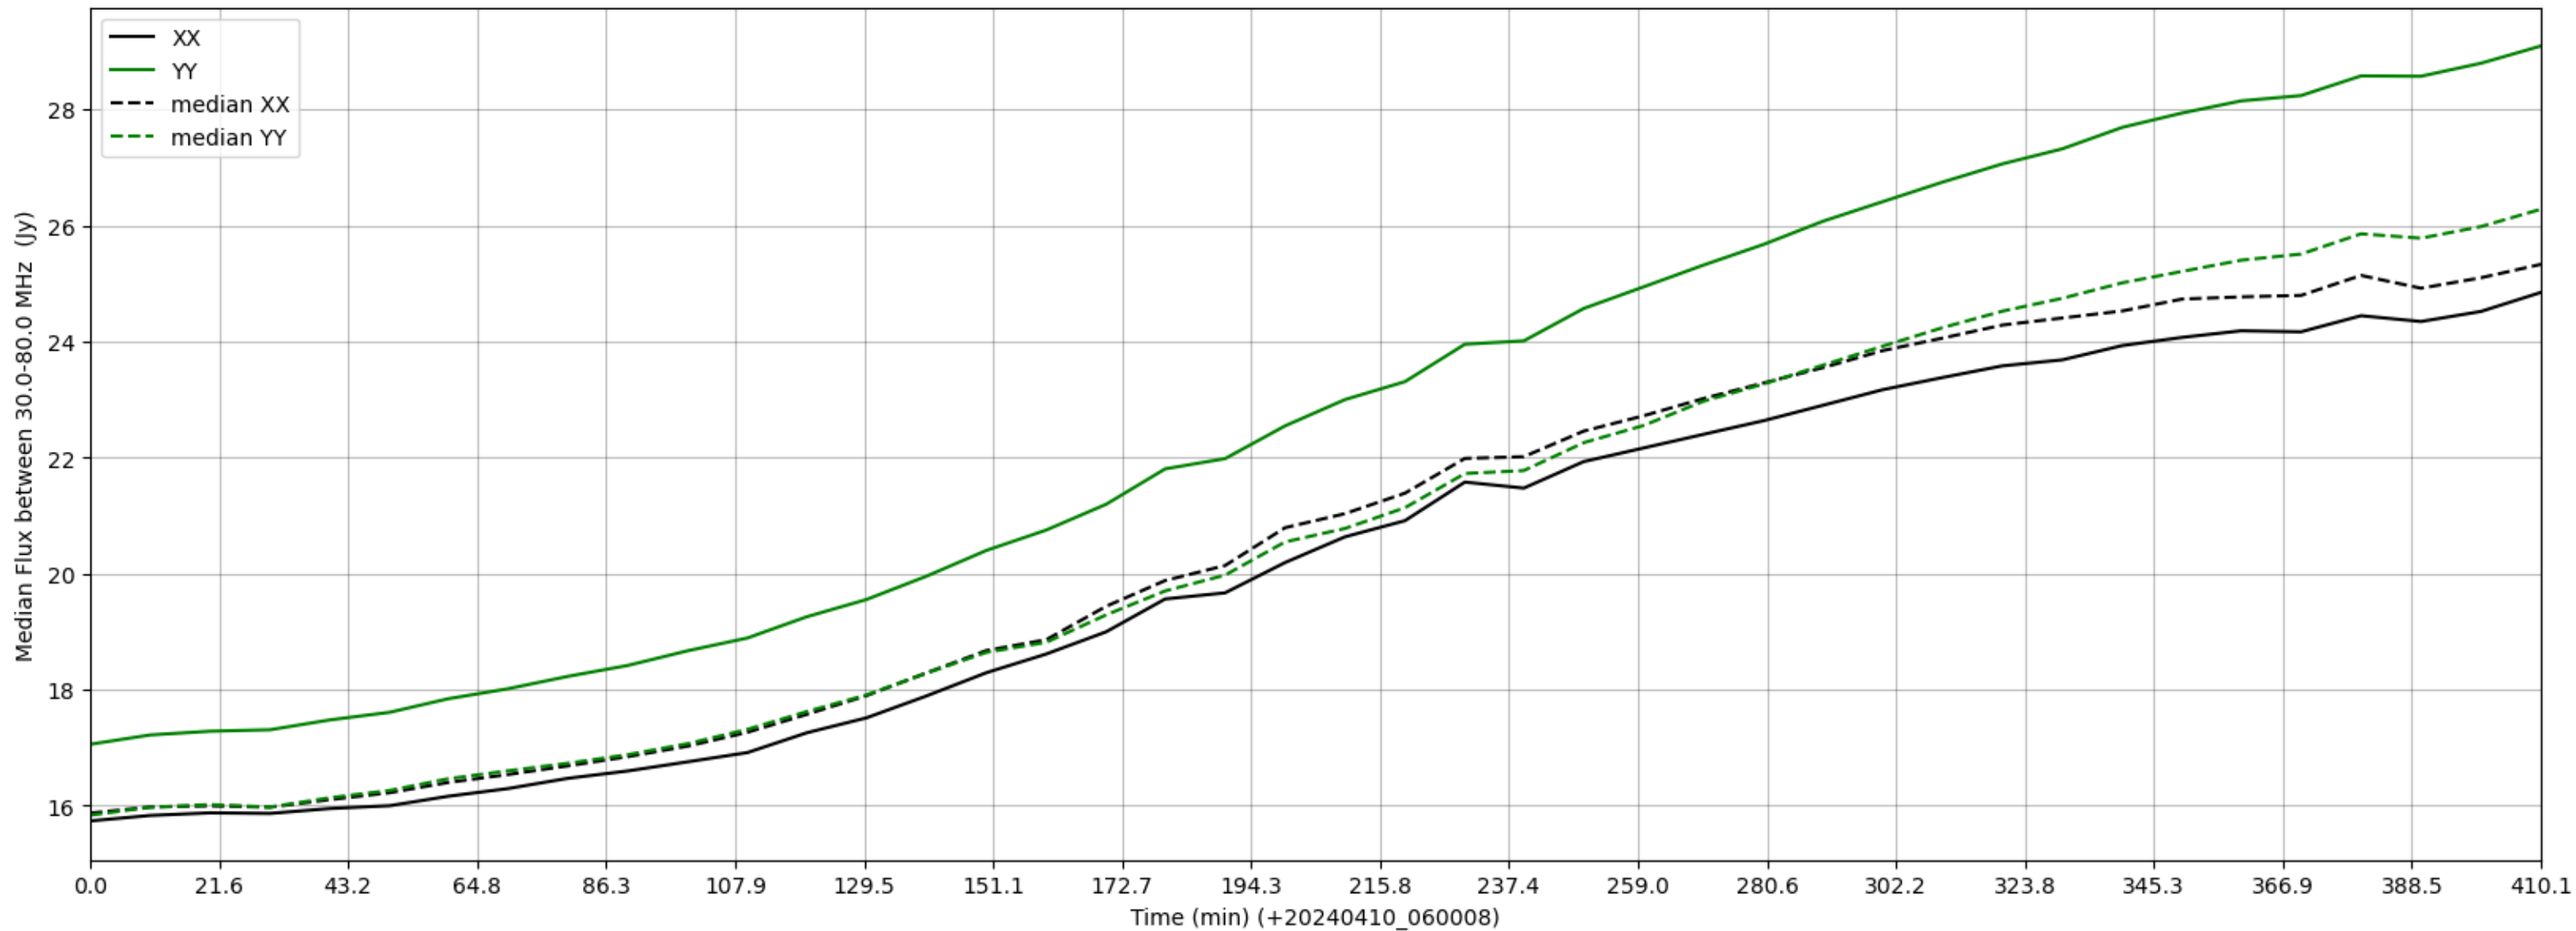

LWA293 - Correlator# 284 - XX FLAGS:Good - YY FLAGS:Good

LWA290 - Correlator# 285 - XX FLAGS:Good - YY FLAGS:Good

LWA357 - Correlator# 286 - XX FLAGS:Good - YY FLAGS:Good

LWA329 - Correlator# 287 - XX FLAGS:Good - YY FLAGS:Good