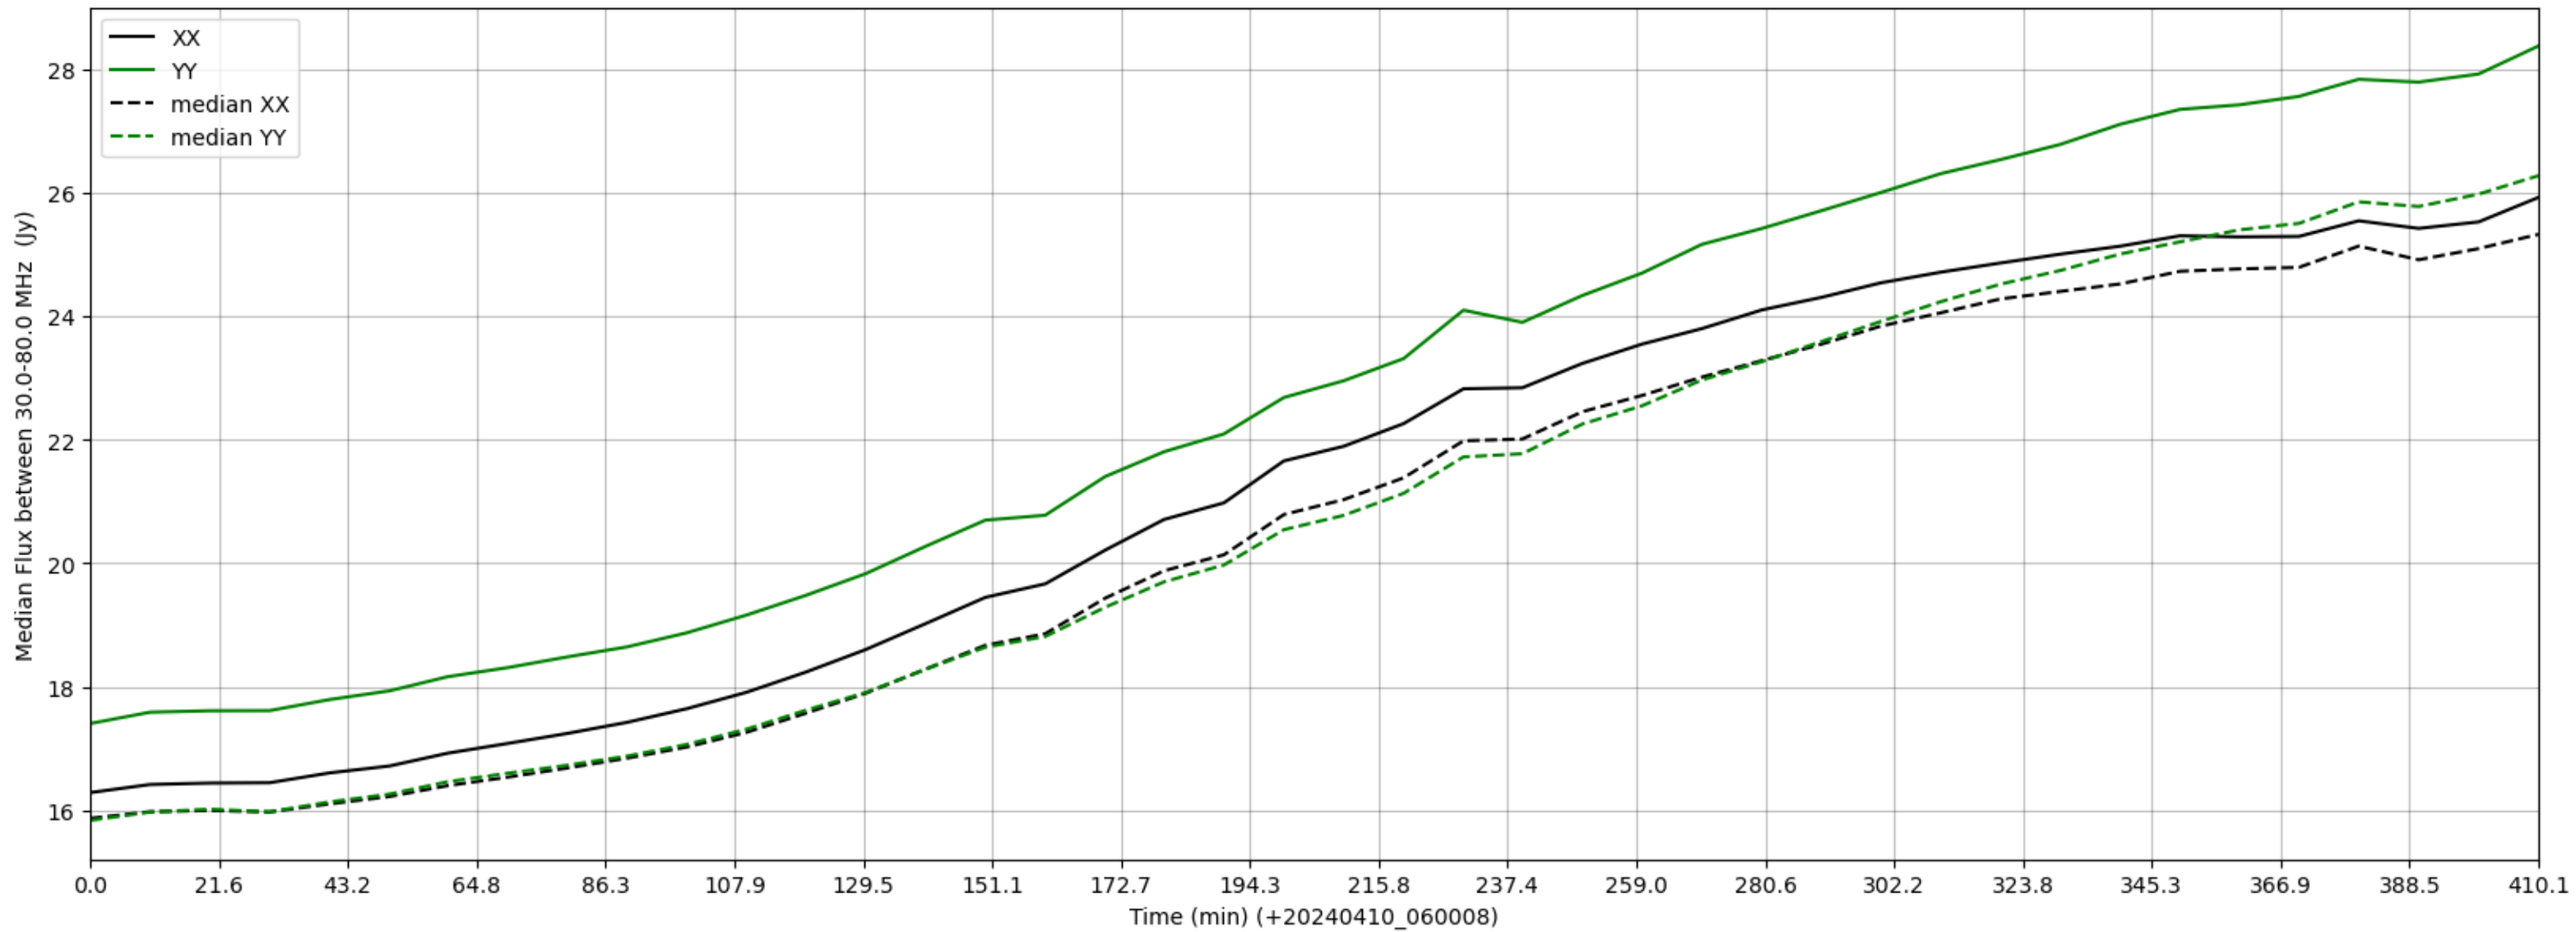

LWA193 - Correlator# 270 - XX FLAGS:Good - YY FLAGS:Good

LWA166 - Correlator# 269 - XX FLAGS:Good - YY FLAGS:Good