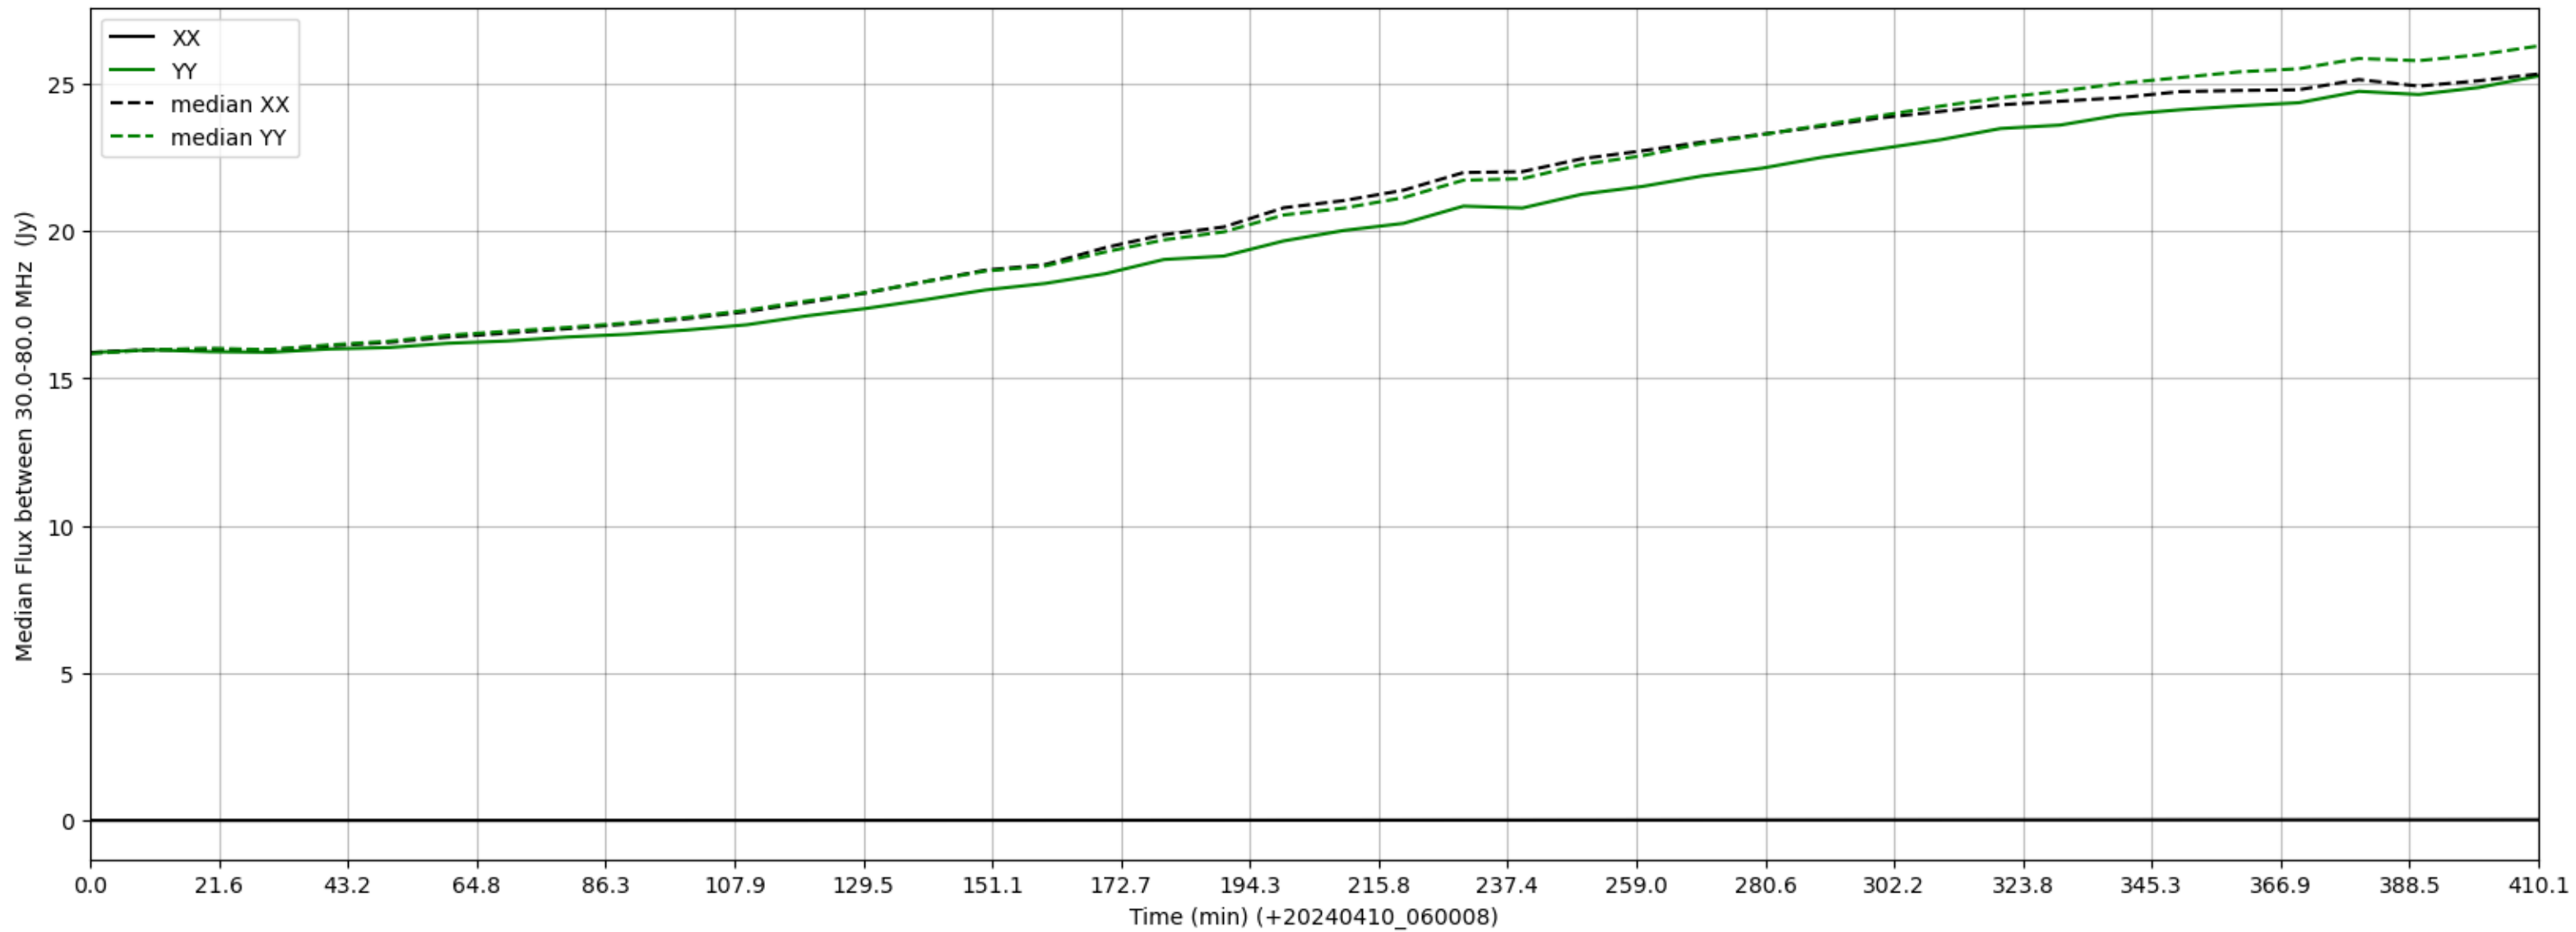

LWA266 - Correlator# 000 - XX FLAGS:Good - YY FLAGS:Good

LWA259 - Correlator# 001 - XX FLAGS:Good - YY FLAGS:Good

LWA268 - Correlator# 002 - XX FLAGS:Good - YY FLAGS:Good

LWA267 - Correlator# 003 - XX FLAGS:LowFlux - YY FLAGS:Good