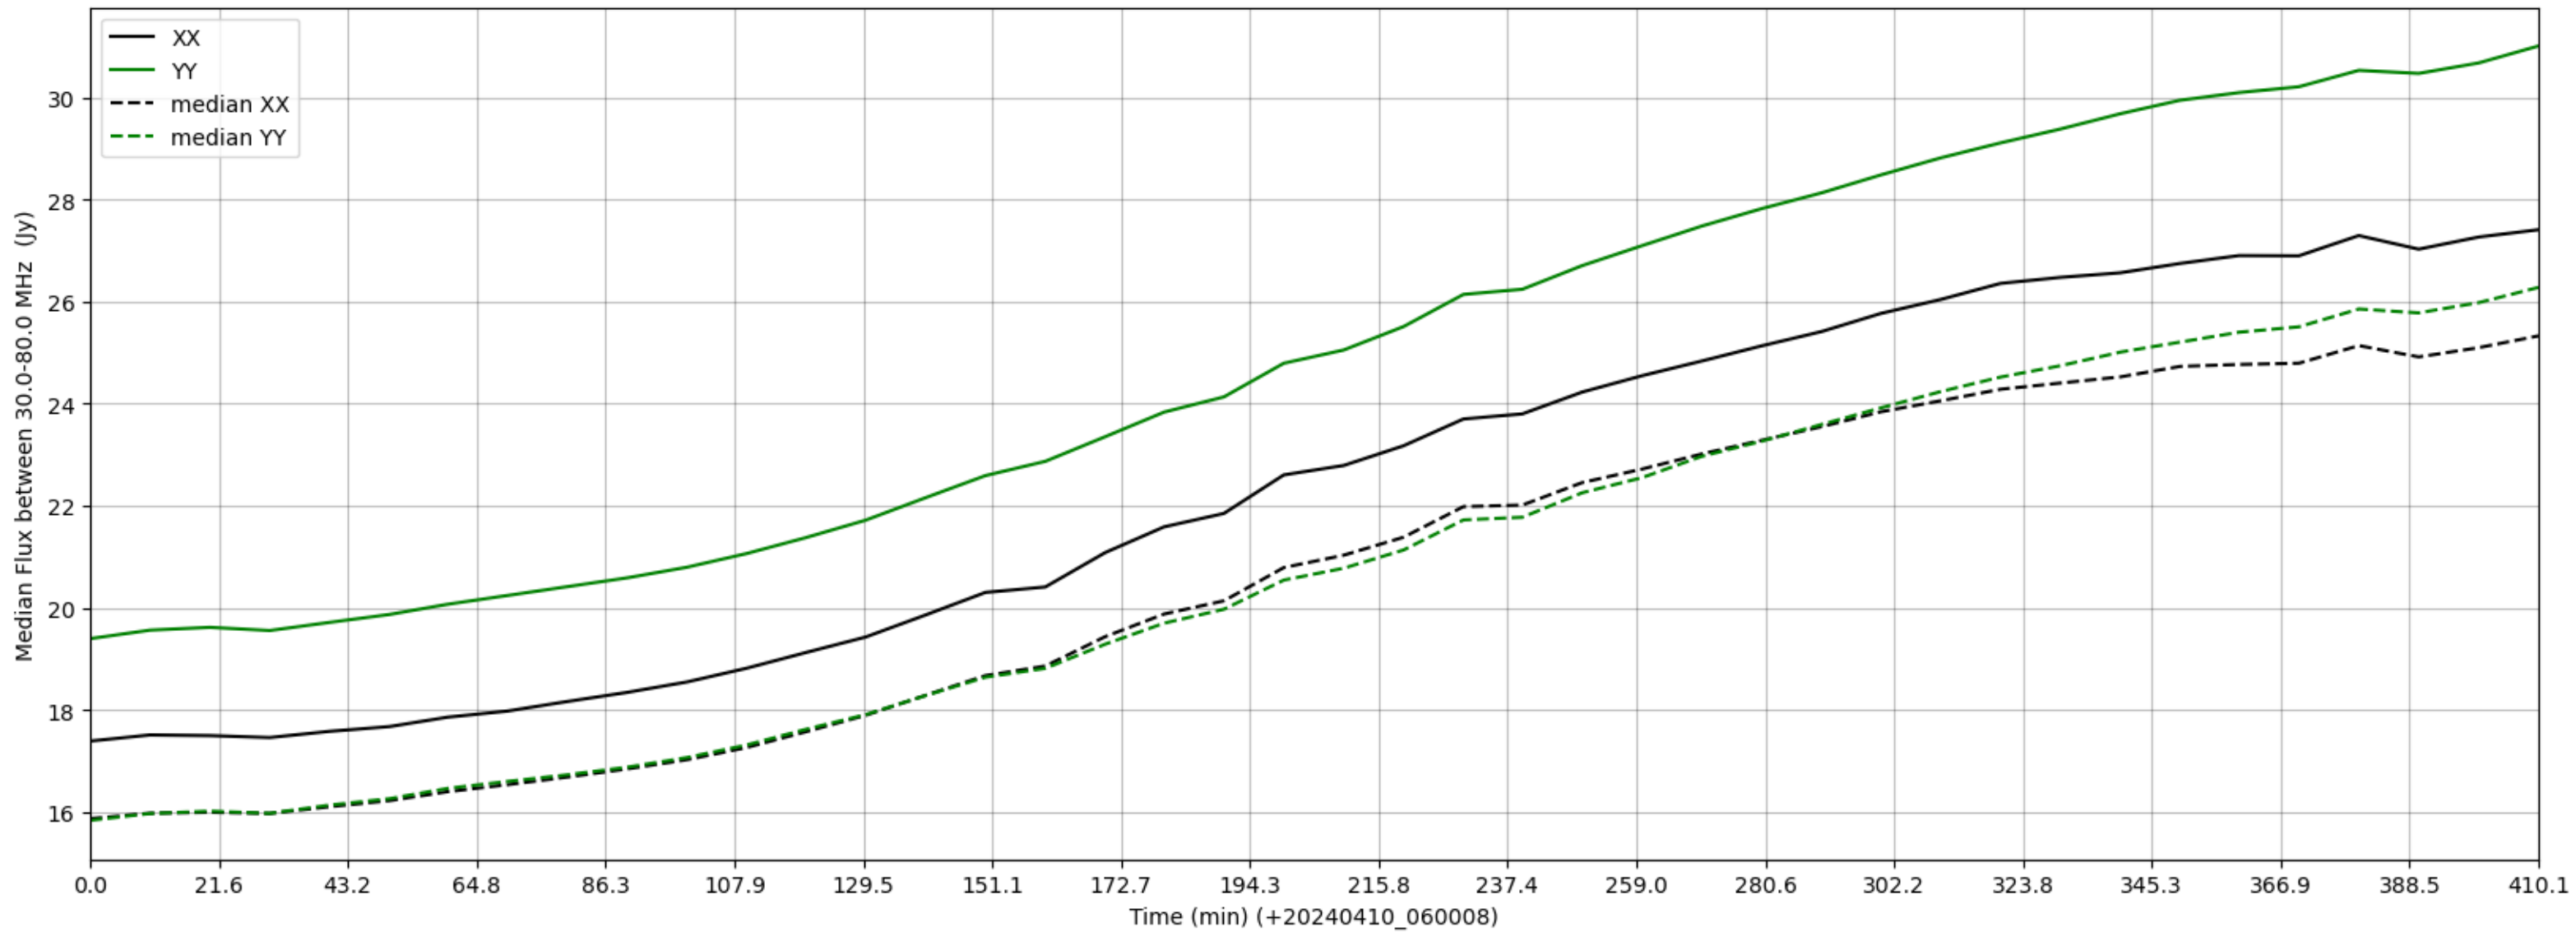

LWA211 - Correlator# 327 - XX FLAGS:Good - YY FLAGS:Good

LWA212 - Correlator# 326 - XX FLAGS:Good - YY FLAGS:Good