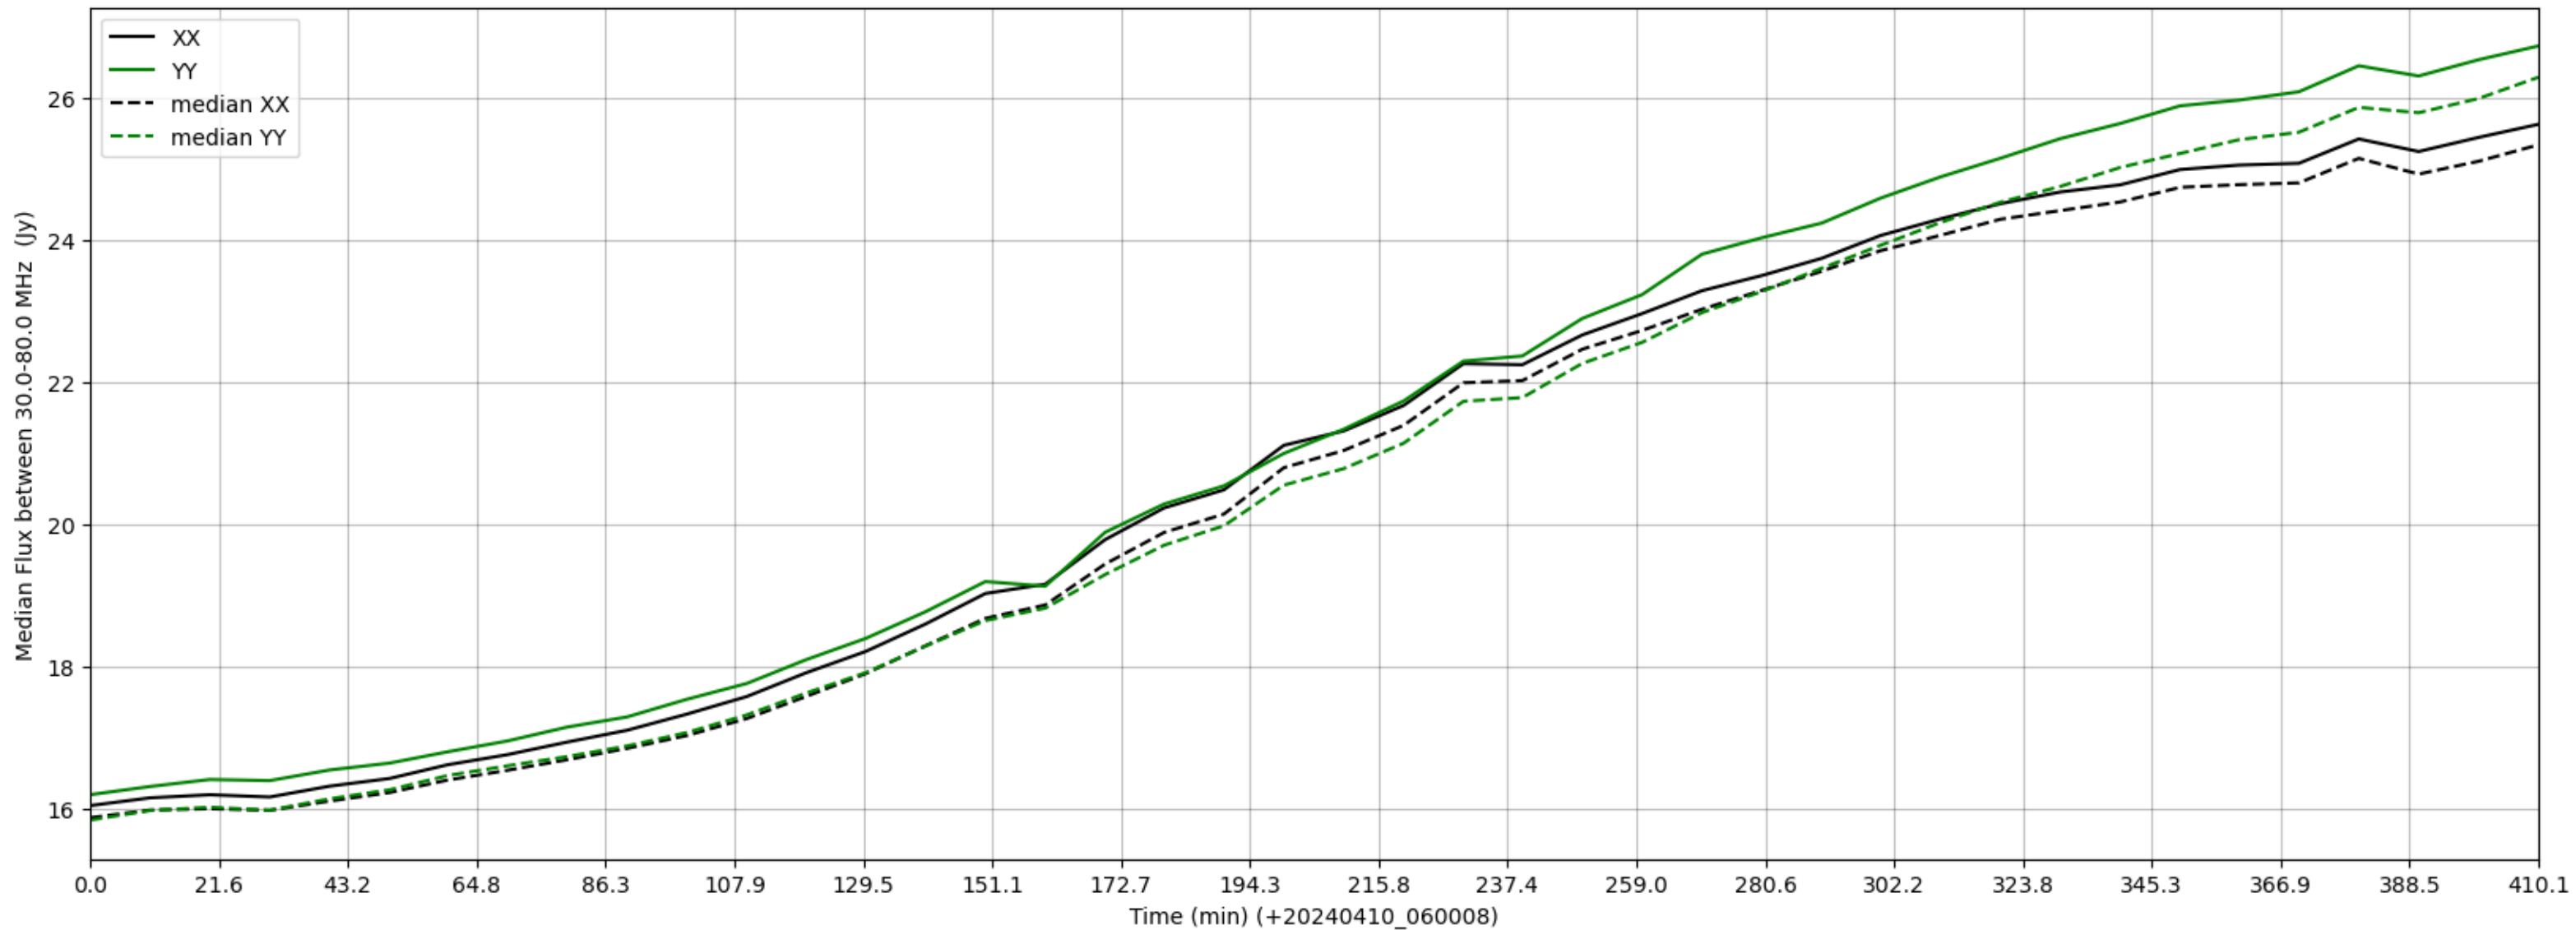

LWA108 - Correlator# 196 - XX FLAGS:Good - YY FLAGS:Good

LWA107 - Correlator# 197 - XX FLAGS:Good - YY FLAGS:Good

LWA110 - Correlator# 198 - XX FLAGS:Good - YY FLAGS:Good

LWA109 - Correlator# 199 - XX FLAGS:Good - YY FLAGS:Good