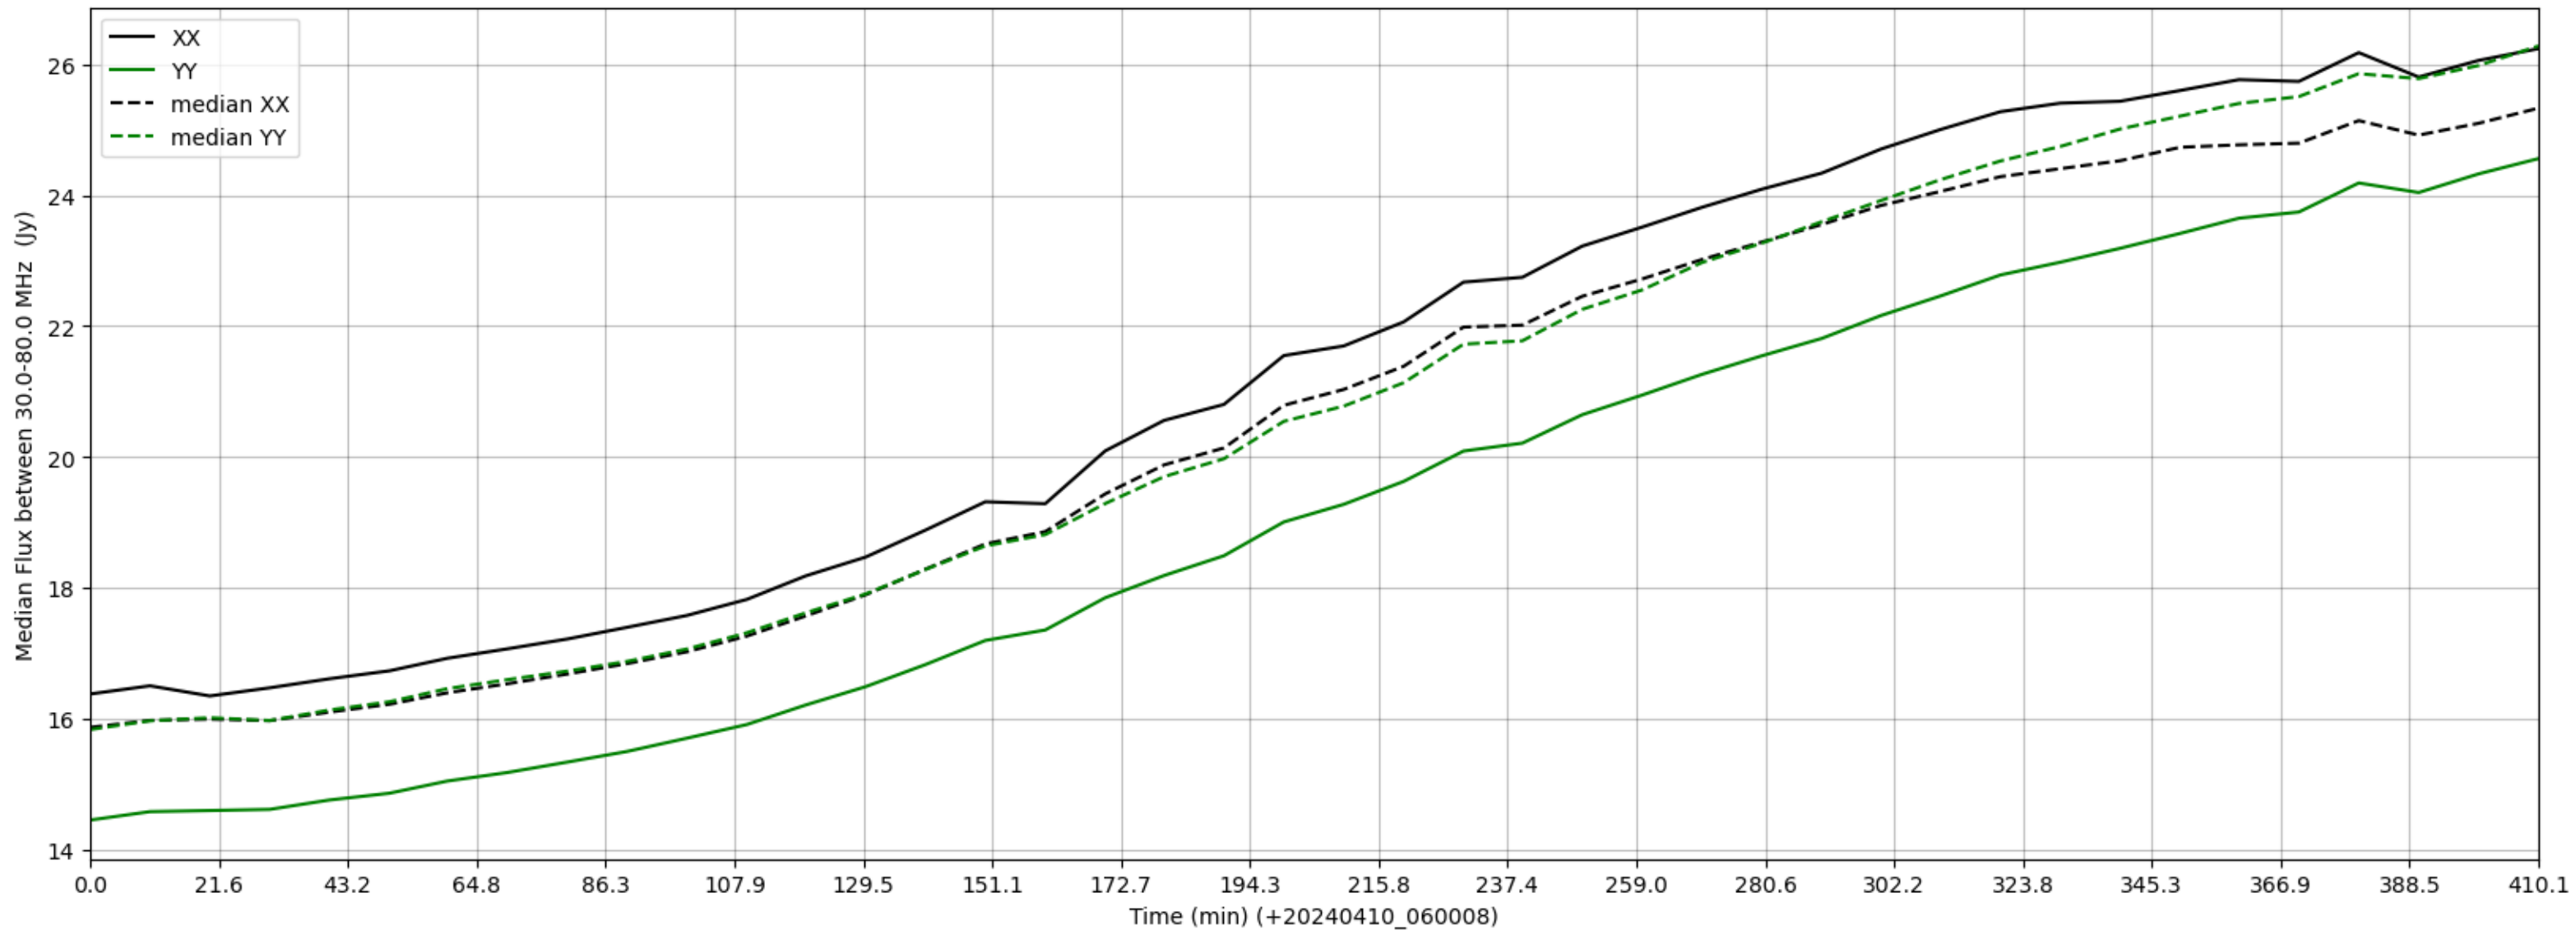

LWA124 - Correlator# 224 - XX FLAGS:LowFlux - YY FLAGS:LowFlux

LWA127 - Correlator# 225 - XX FLAGS:Good - YY FLAGS:Good

LWA126 - Correlator# 226 - XX FLAGS:Good - YY FLAGS:Good

LWA125 - Correlator# 227 - XX FLAGS:Good - YY FLAGS:Good