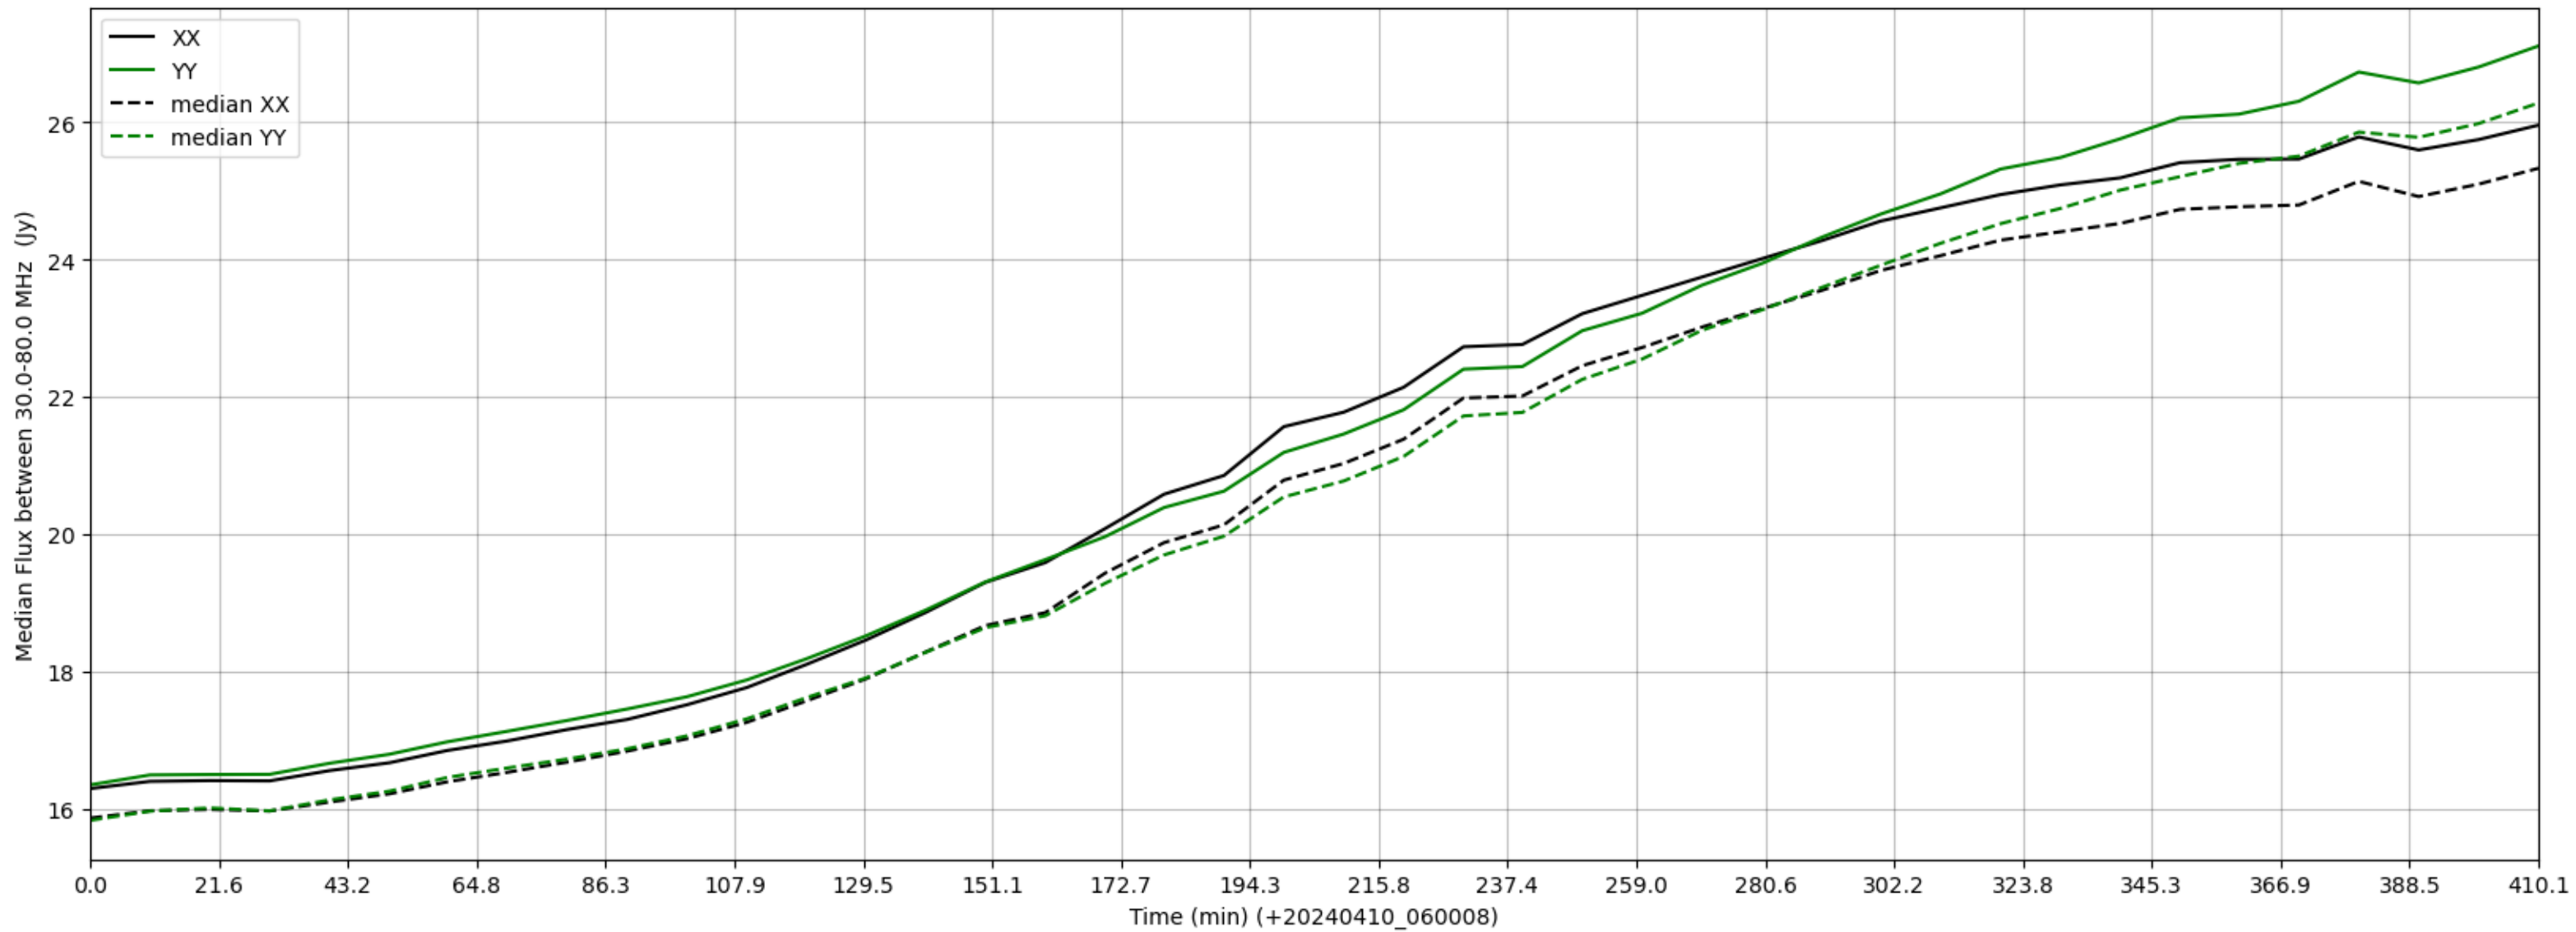

LWA163 - Correlator# 264 - XX FLAGS:Good - YY FLAGS:Good

LWA162 - Correlator# 265 - XX FLAGS:Good - YY FLAGS:Good

LWA165 - Correlator# 266 - XX FLAGS:Good - YY FLAGS:Good

LWA164 - Correlator# 267 - XX FLAGS:Good - YY FLAGS:Good