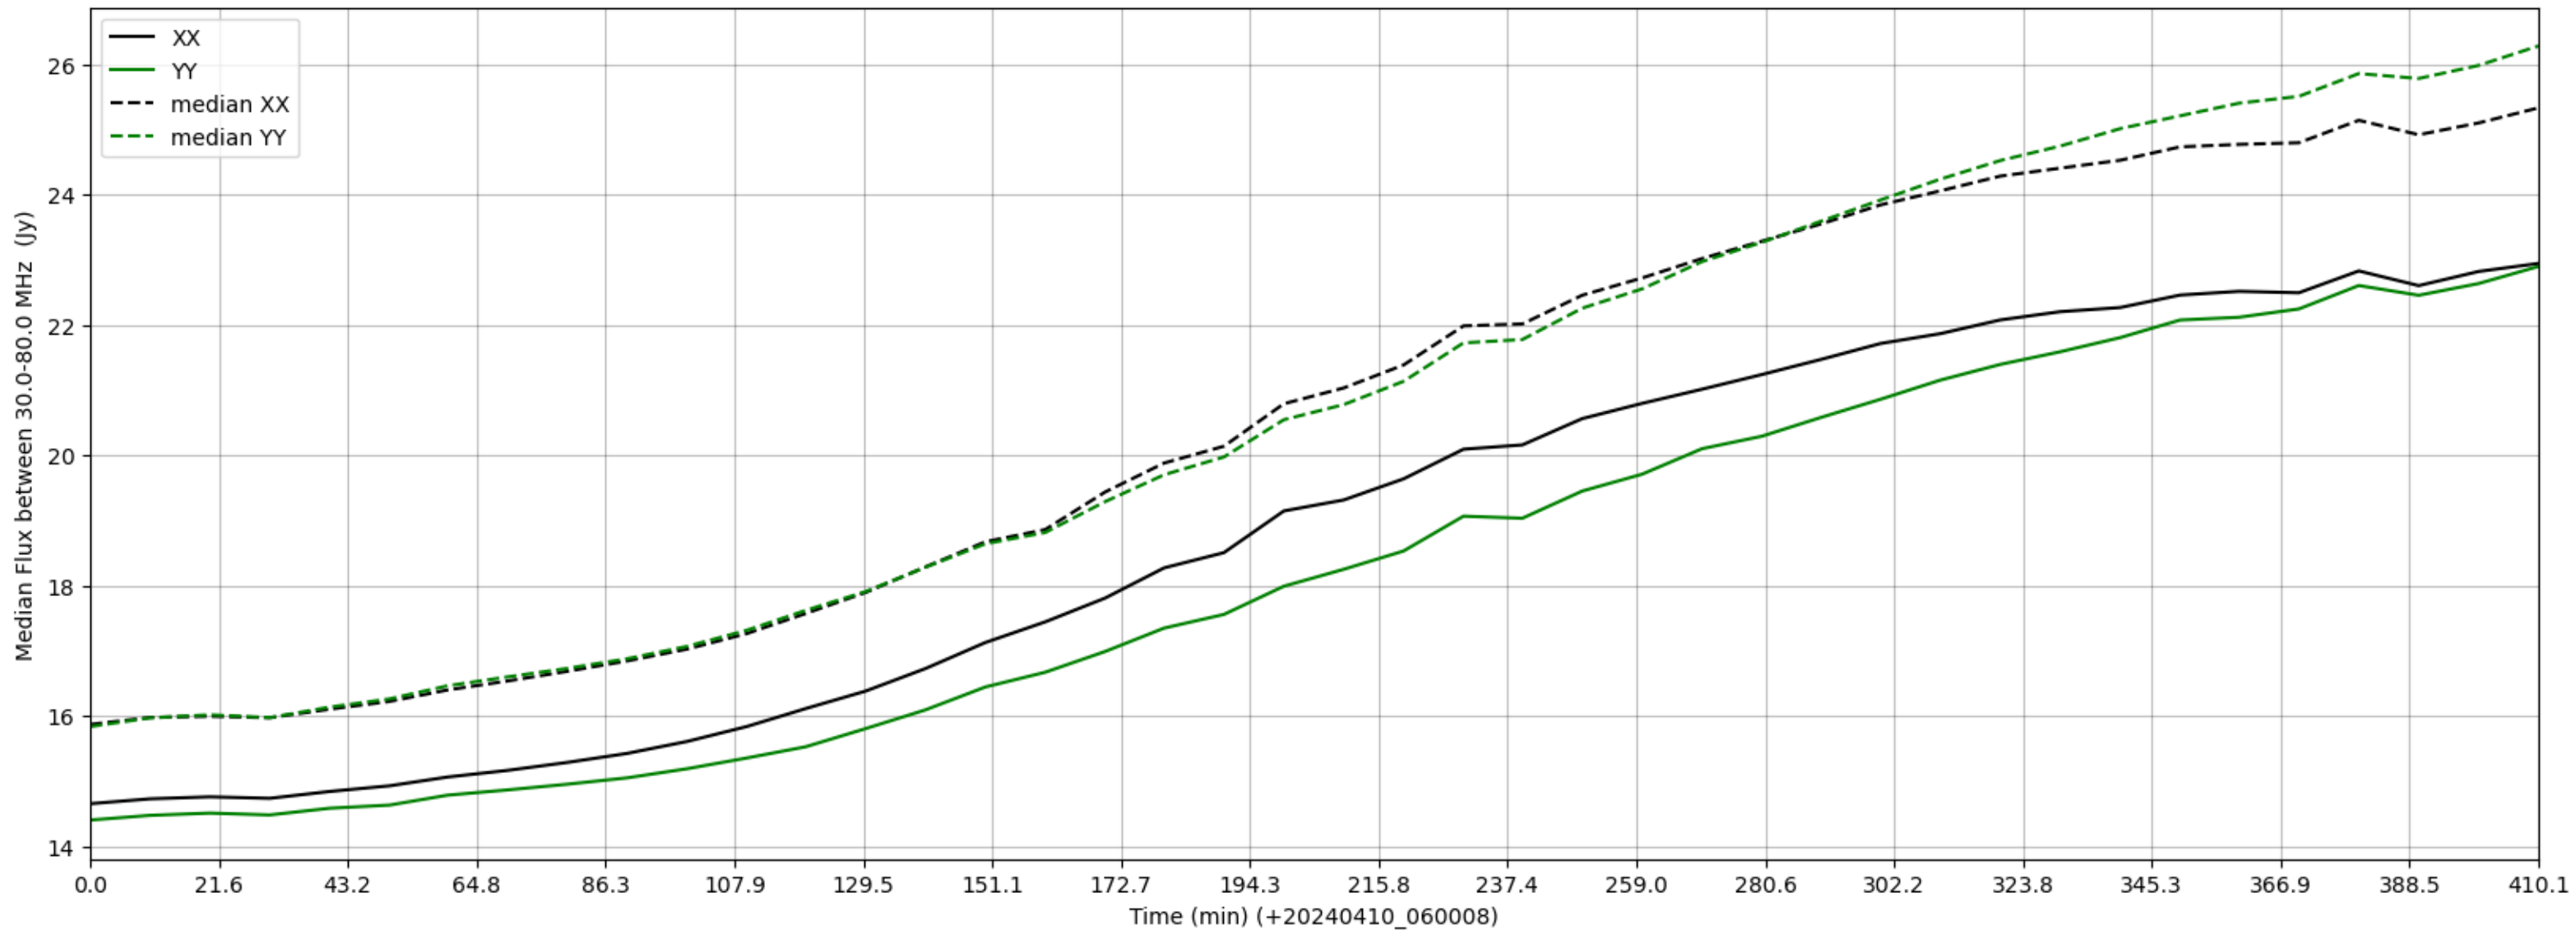

LWA302 - Correlator# 092 - XX FLAGS:BadSpecShape - YY FLAGS:BadSpecShape

LWA286 - Correlator# 093 - XX FLAGS:Good - YY FLAGS:Good

LWA363 - Correlator# 094 - XX FLAGS:Good - YY FLAGS:Good

LWA323 - Correlator# 095 - XX FLAGS:Good - YY FLAGS:Good