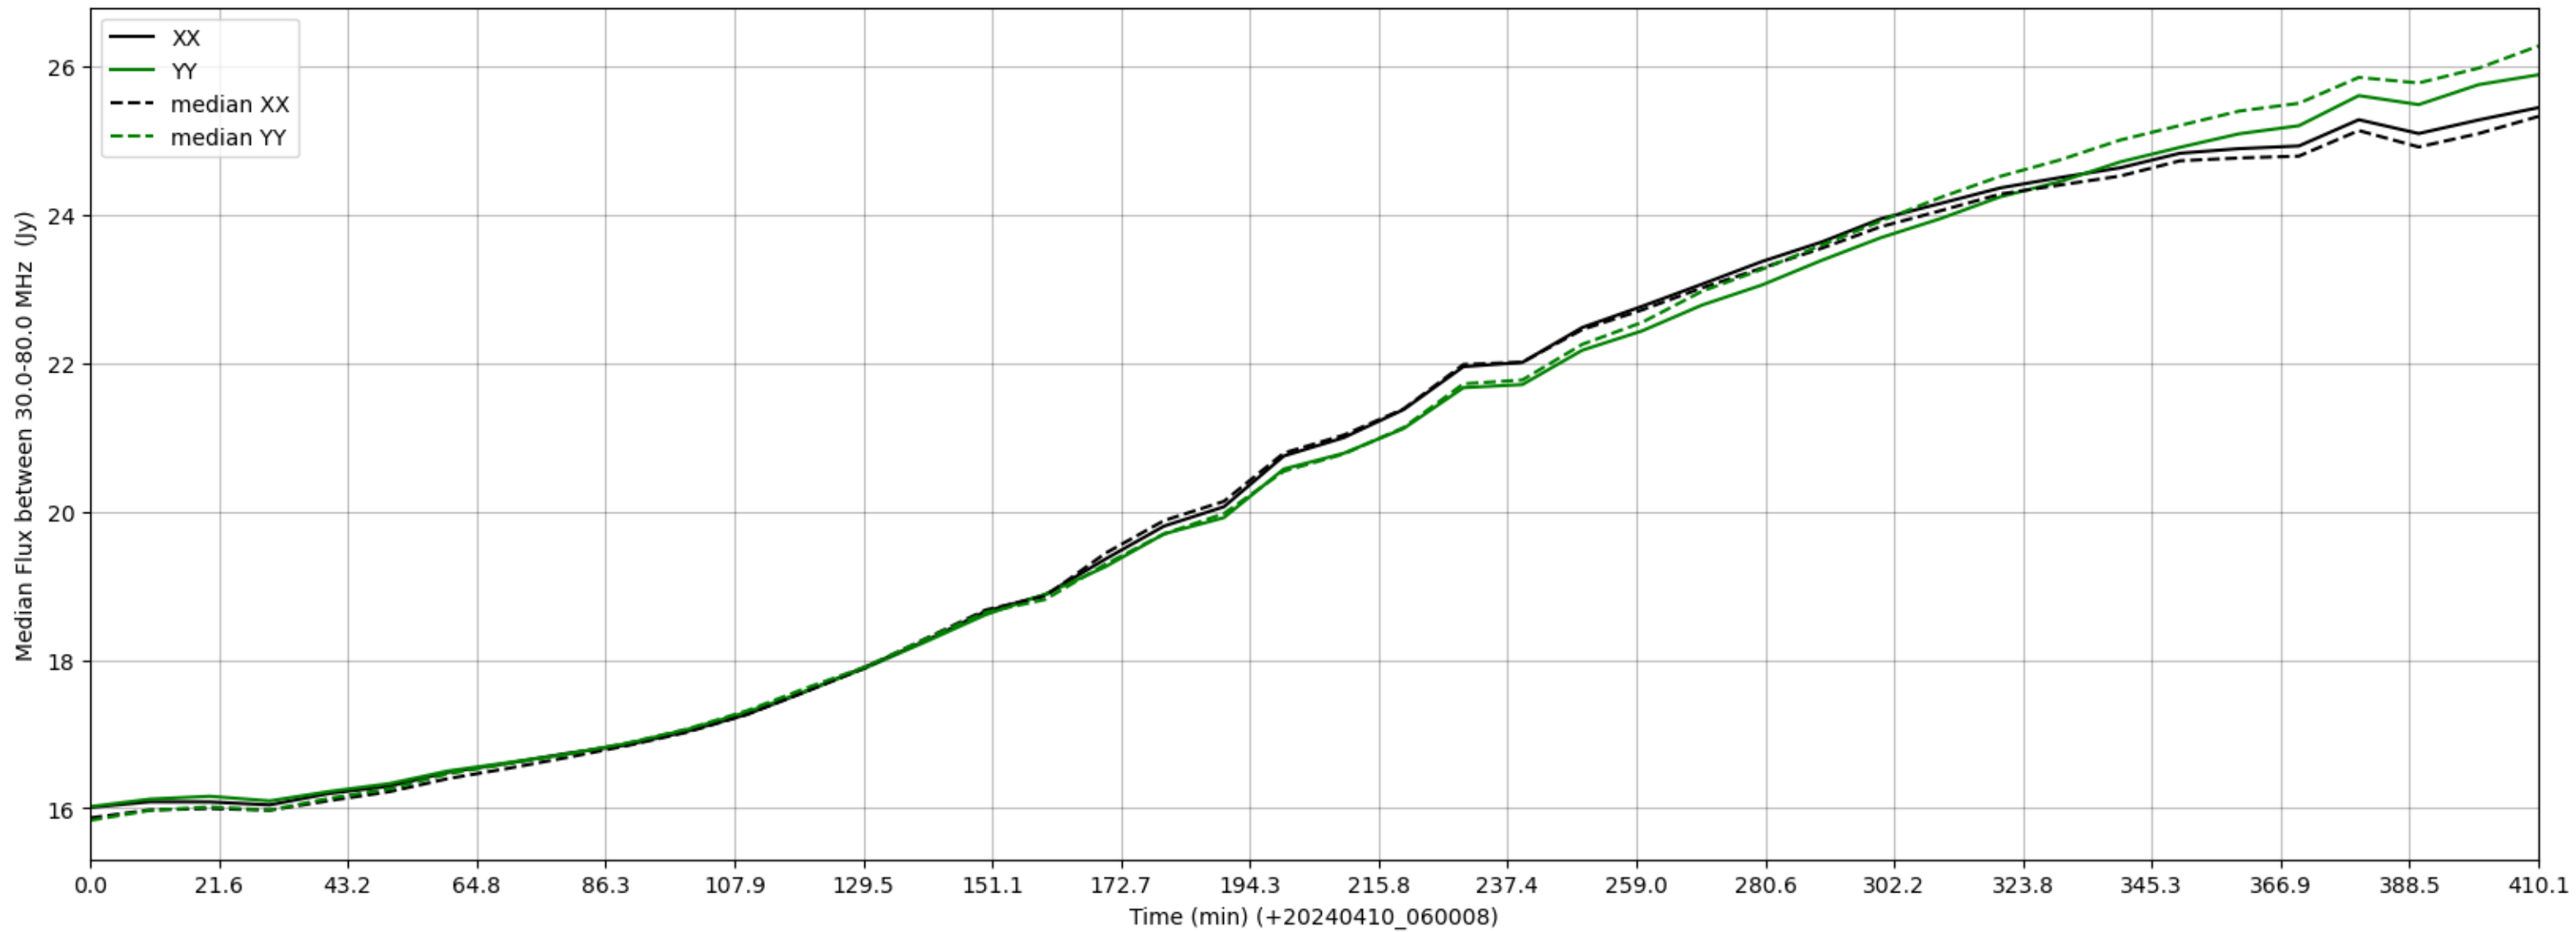

LWA103 - Correlator# 176 - XX FLAGS:Good - YY FLAGS:Good

LWA102 - Correlator# 177 - XX FLAGS:Good - YY FLAGS:Good

LWA105 - Correlator# 178 - XX FLAGS:LowFlux - YY FLAGS:LowFlux

LWA104 - Correlator# 179 - XX FLAGS:Good - YY FLAGS:Good