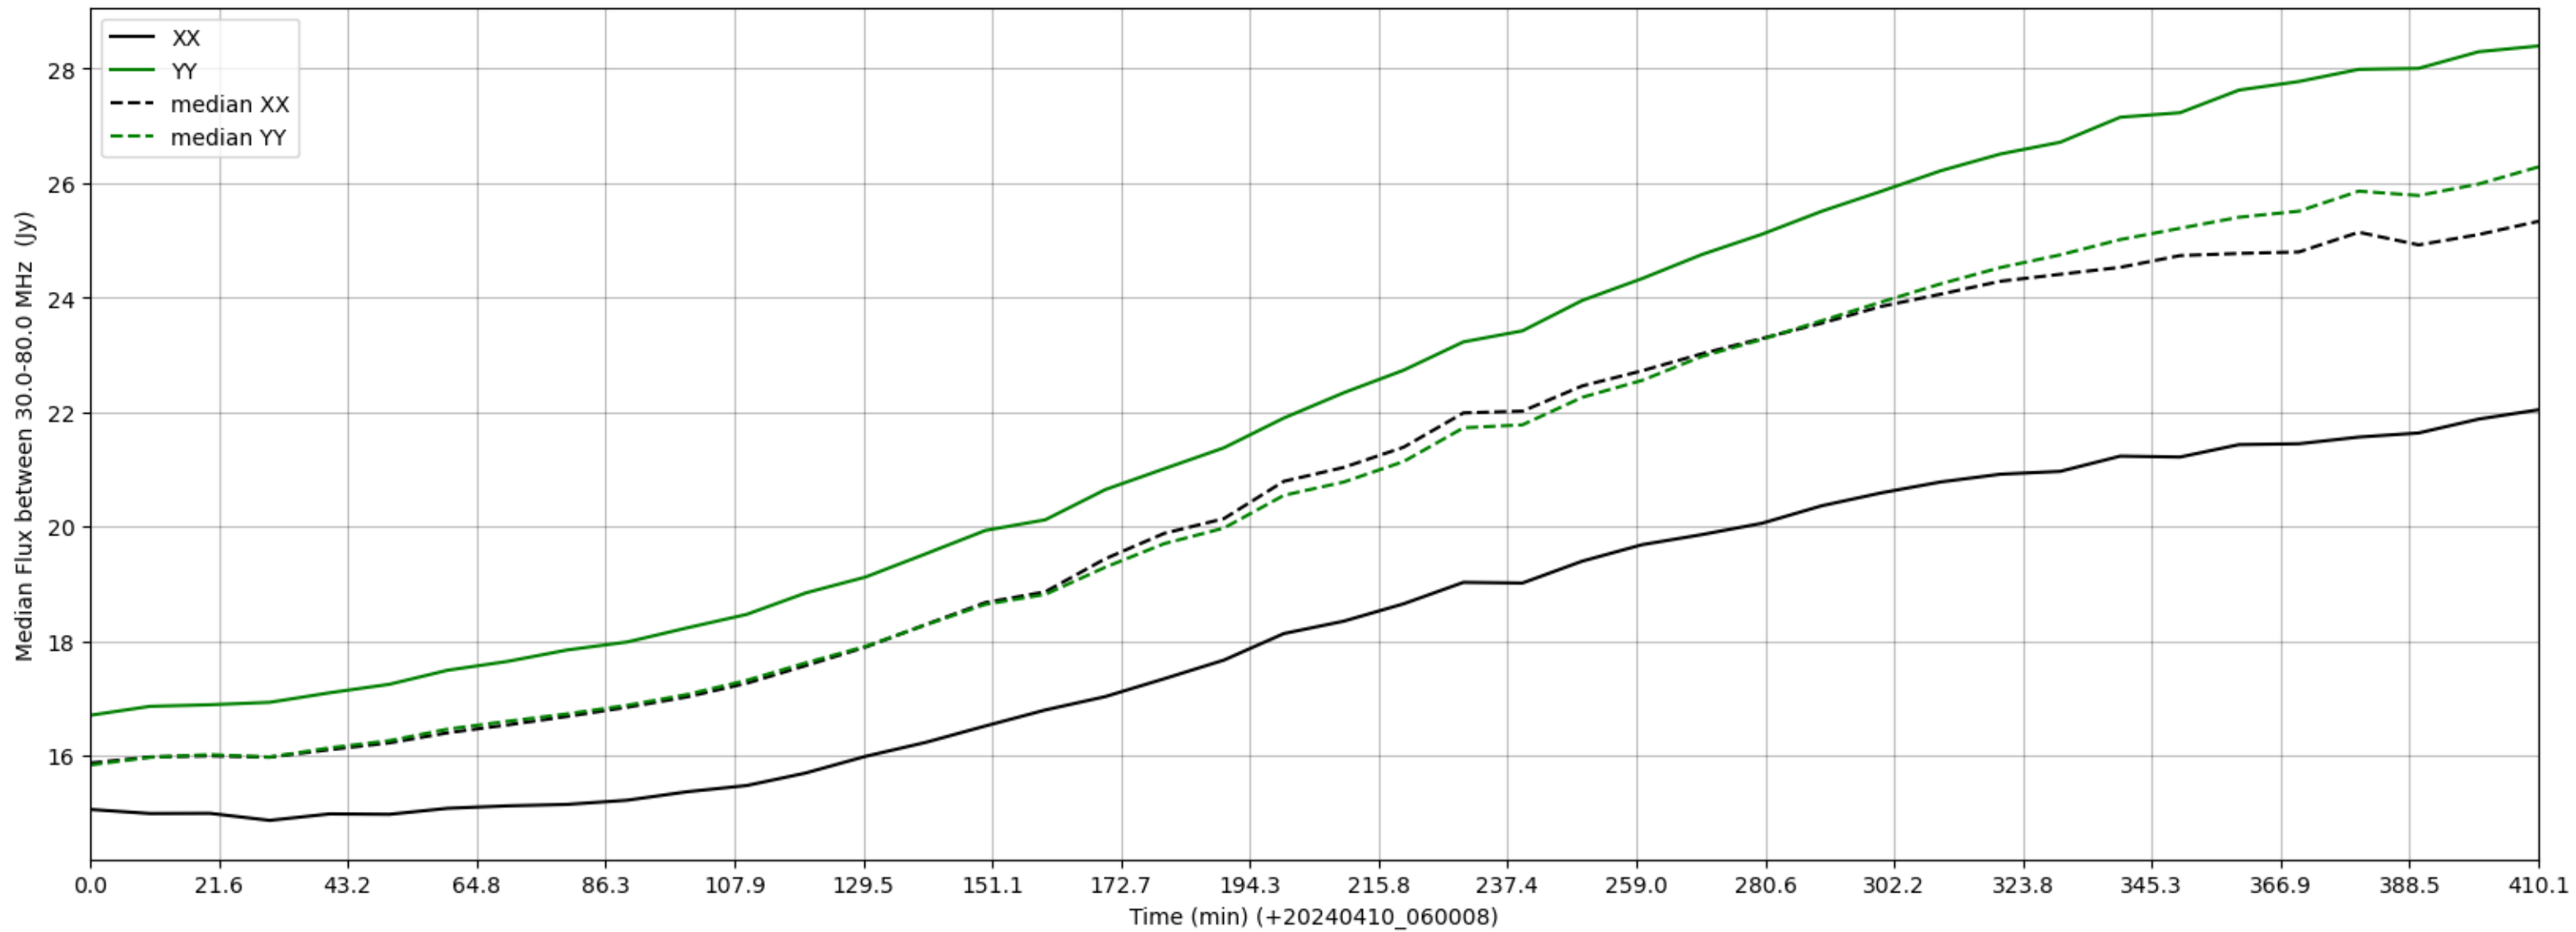

LWA266 - Correlator# 000 - XX FLAGS:Good - YY FLAGS:Good

LWA259 - Correlator# 001 - XX FLAGS:Good - YY FLAGS:Good

LWA268 - Correlator# 002 - XX FLAGS:Good - YY FLAGS:Good

LWA267 - Correlator# 003 - XX FLAGS:LowFlux - YY FLAGS:Good