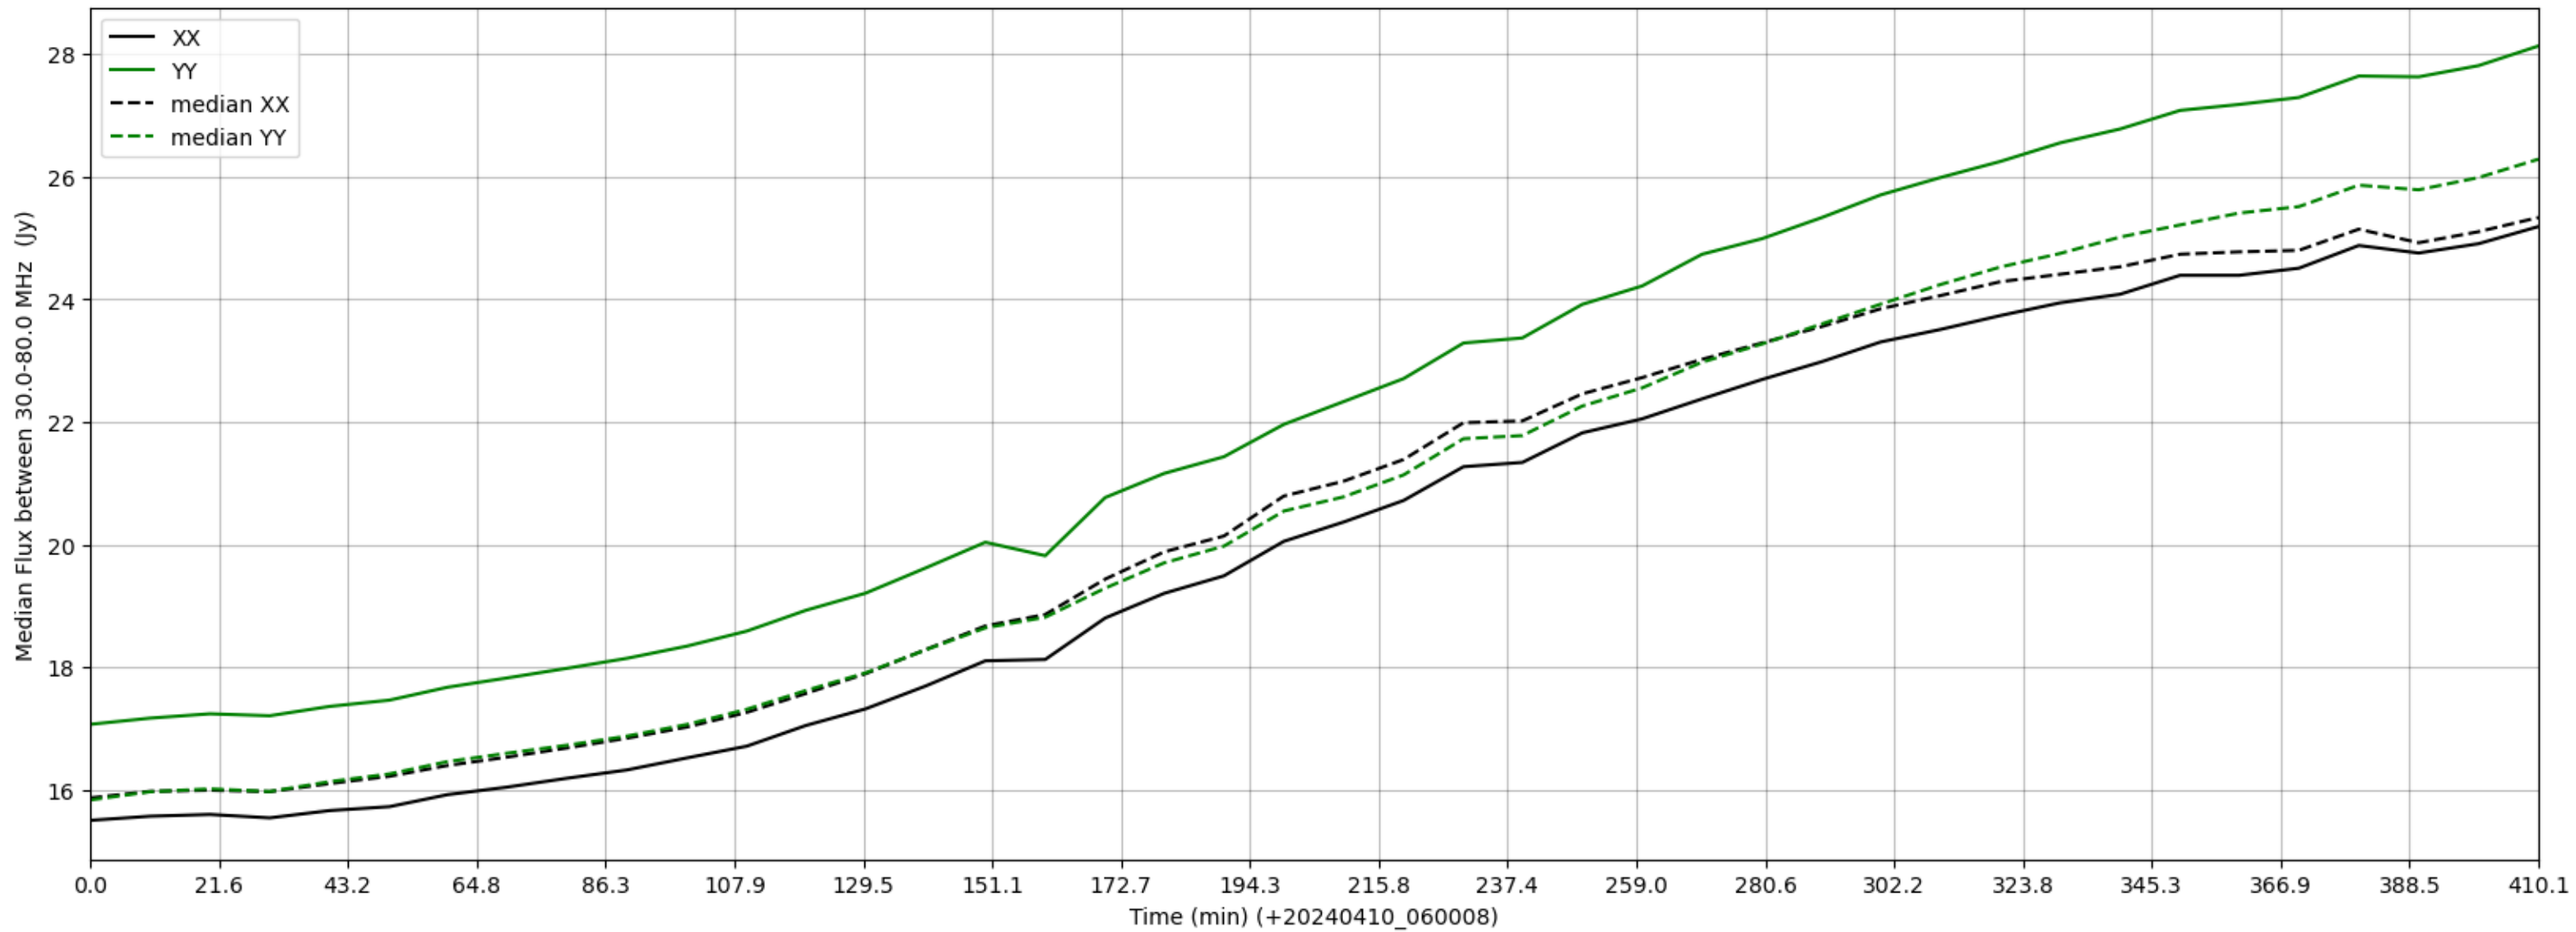

LWA118 - Correlator# 206 - XX FLAGS:Good - YY FLAGS:Good

LWA115 - Correlator# 205 - XX FLAGS:Good - YY FLAGS:Good