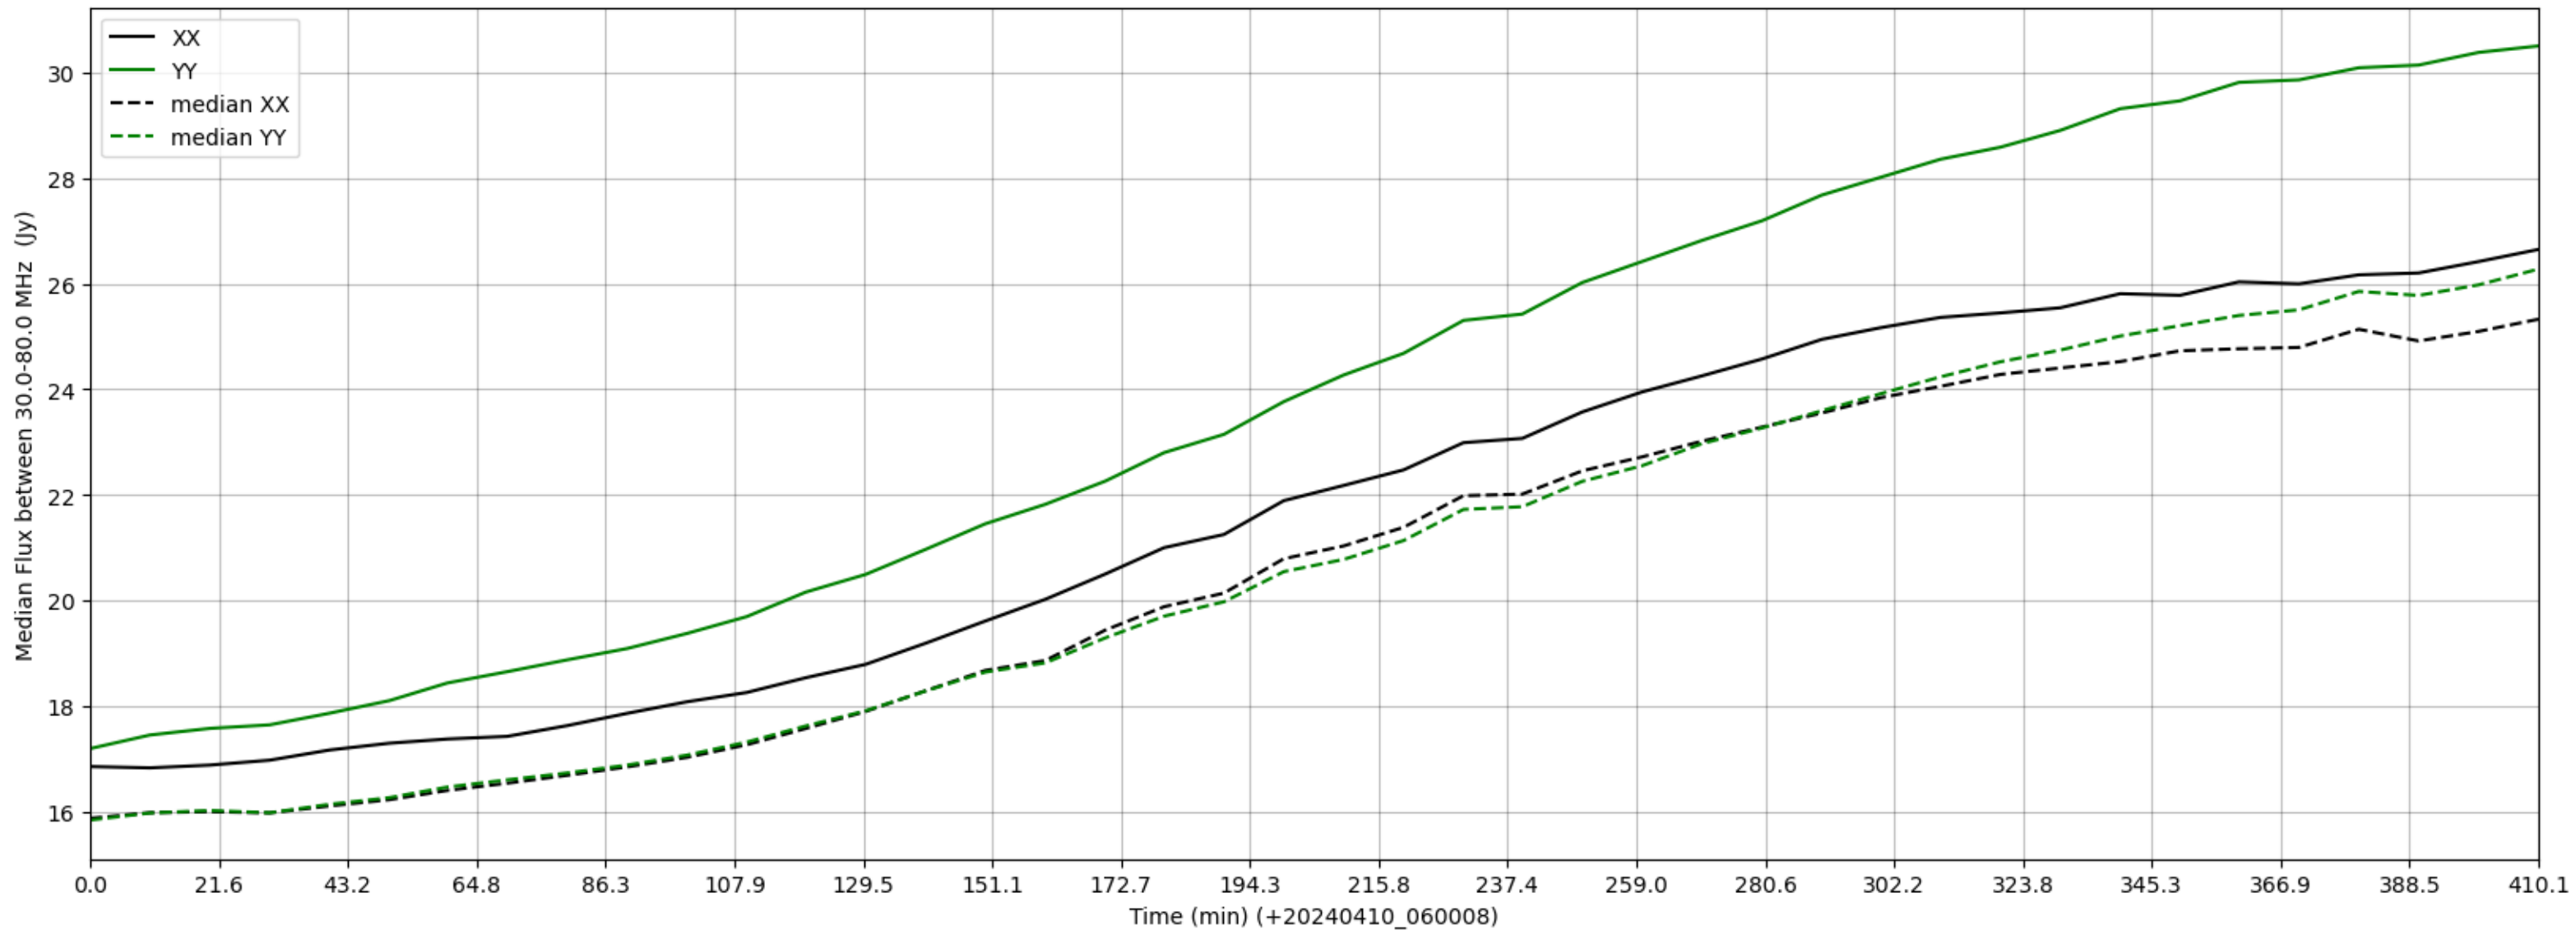

LWA340 - Correlator# 026 - XX FLAGS:Good - YY FLAGS:Good

LWA332 - Correlator# 025 - XX FLAGS:Good - YY FLAGS:Good