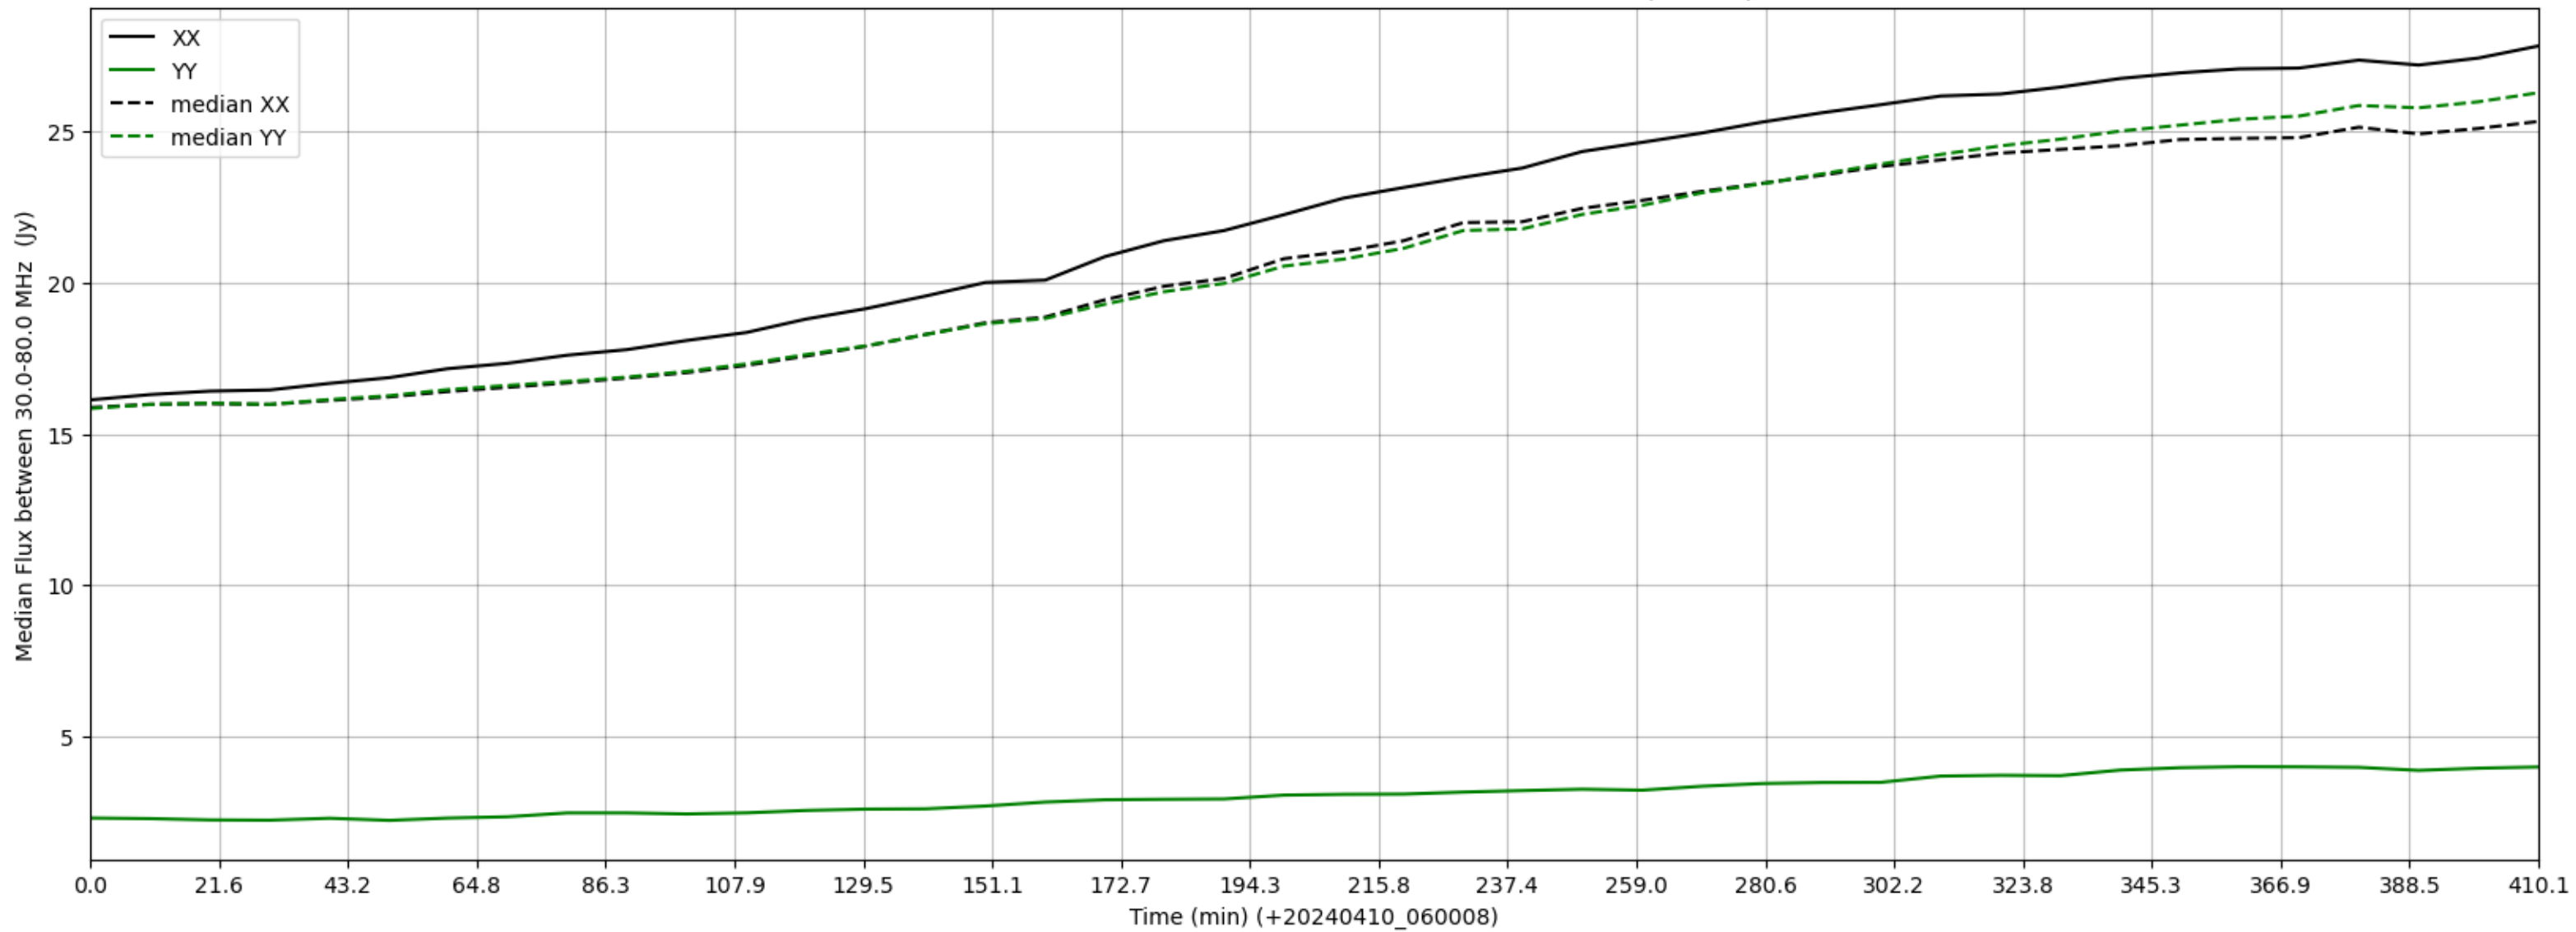

LWA285 - Correlator# 013 - XX FLAGS:Good - YY FLAGS:Good

LWA307 - Correlator# 012 - XX FLAGS:Good - YY FLAGS:BadSpecShape