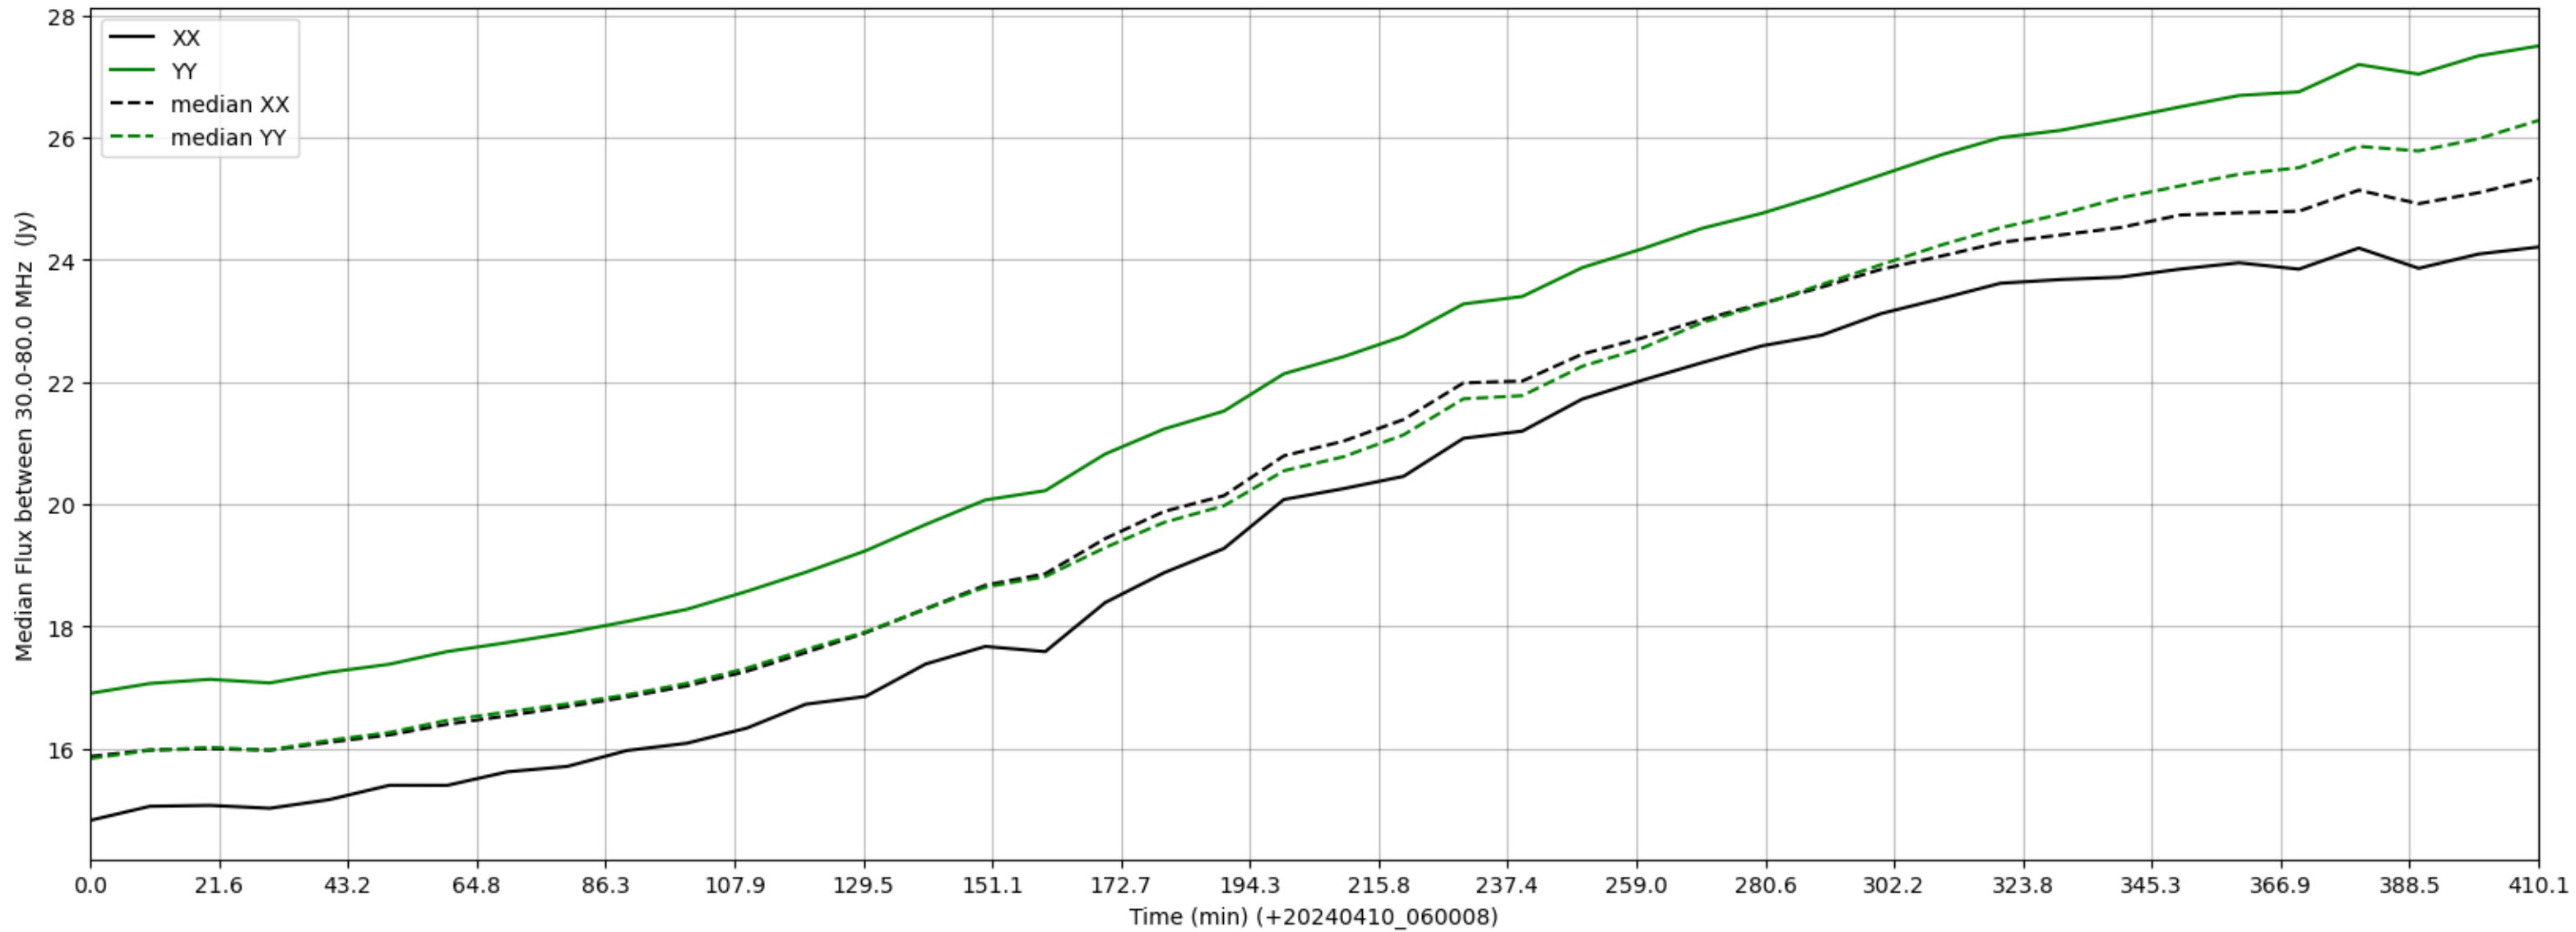

LWA149 - Correlator# 216 - XX FLAGS:Good - YY FLAGS:Good

LWA148 - Correlator# 217 - XX FLAGS:Good - YY FLAGS:Good

LWA151 - Correlator# 218 - XX FLAGS:LowFlux - YY FLAGS:LowFlux

LWA172 - Correlator# 219 - XX FLAGS:Good - YY FLAGS:Good