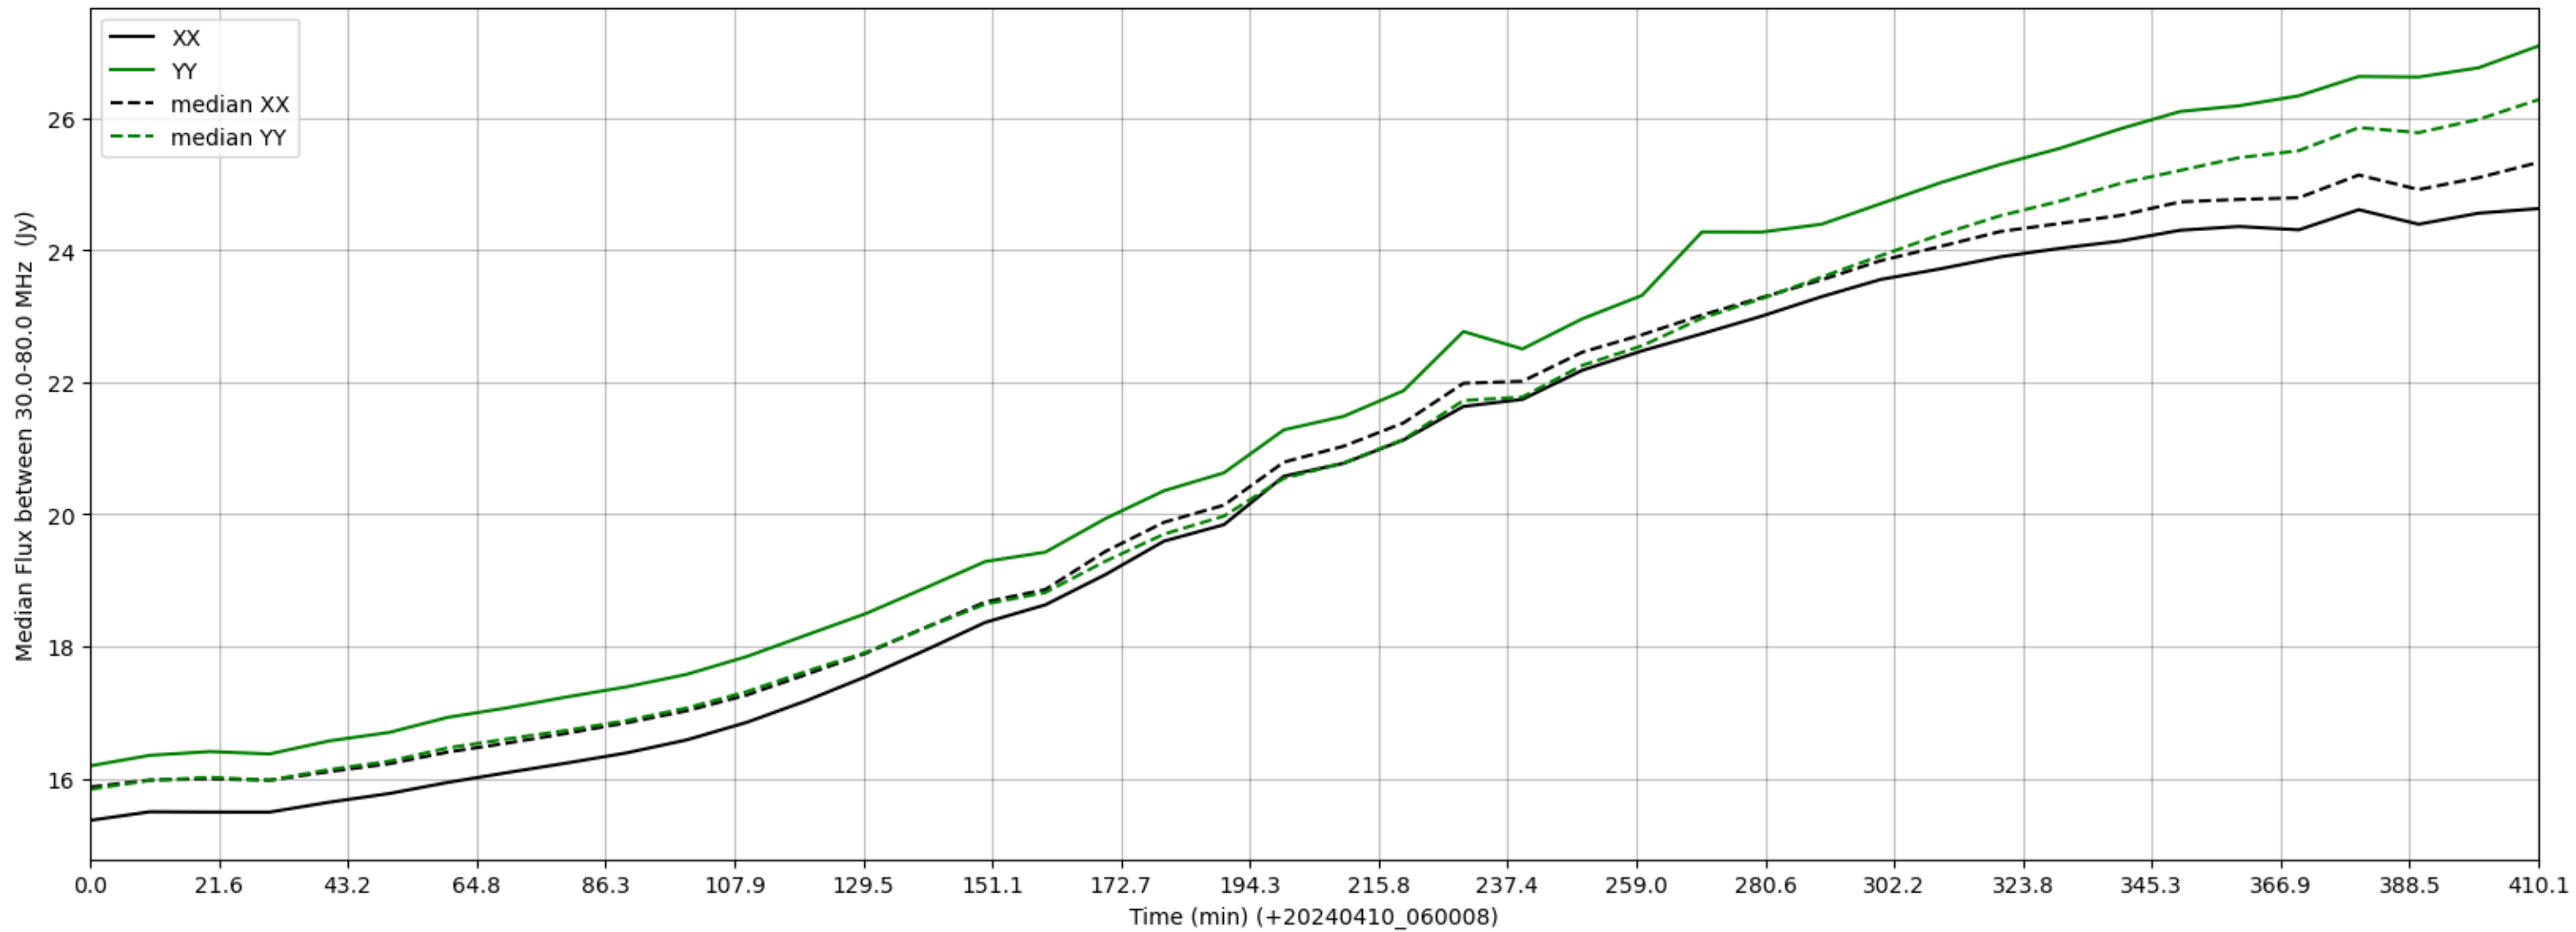

LWA225 - Correlator# 281 - XX FLAGS:Good - YY FLAGS:Good

LWA227 - Correlator# 280 - XX FLAGS:Good - YY FLAGS:Good