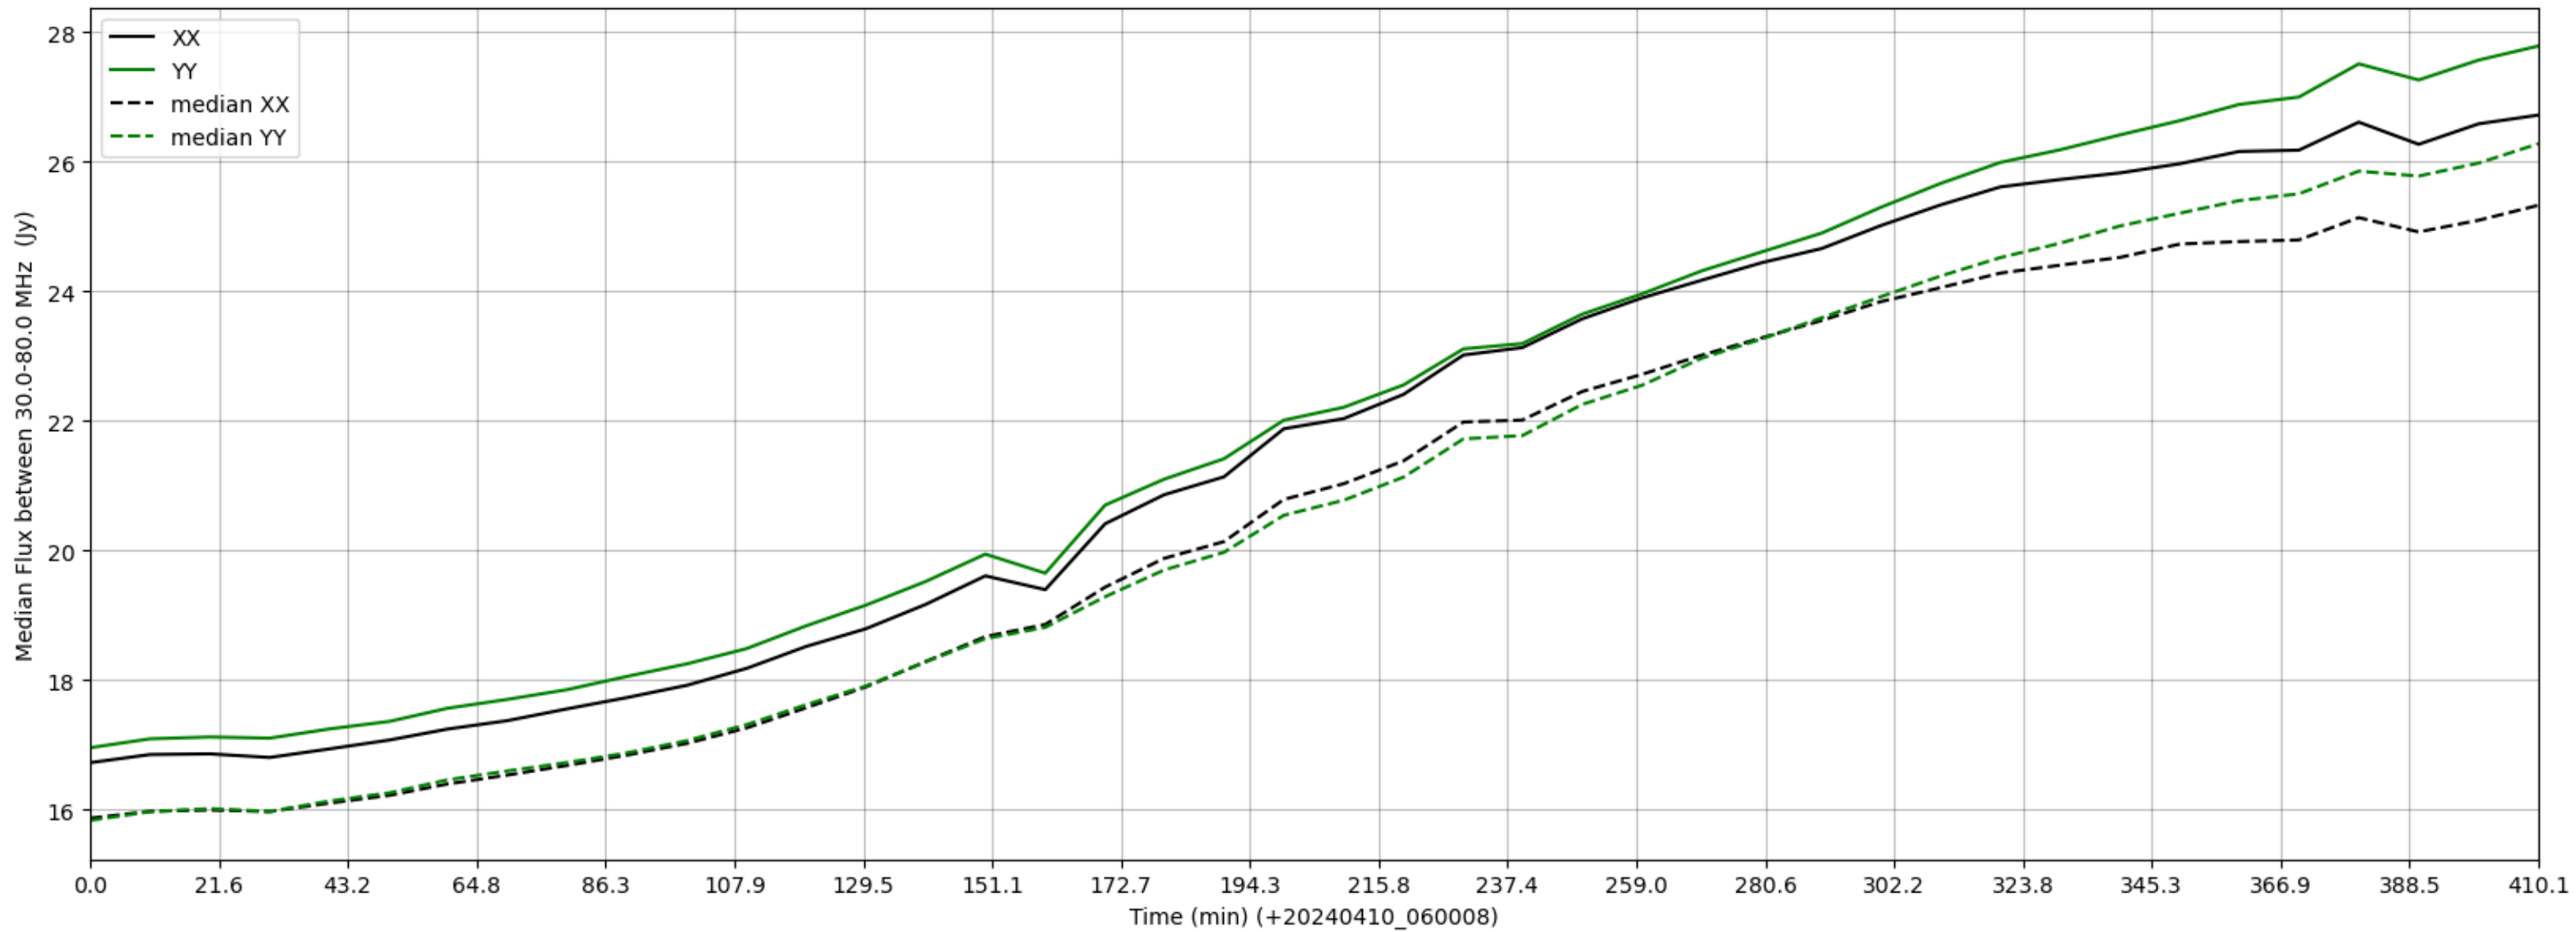

LWA056 - Correlator# 135 - XX FLAGS:Good - YY FLAGS:Good

LWA057 - Correlator# 134 - XX FLAGS:Good - YY FLAGS:Good