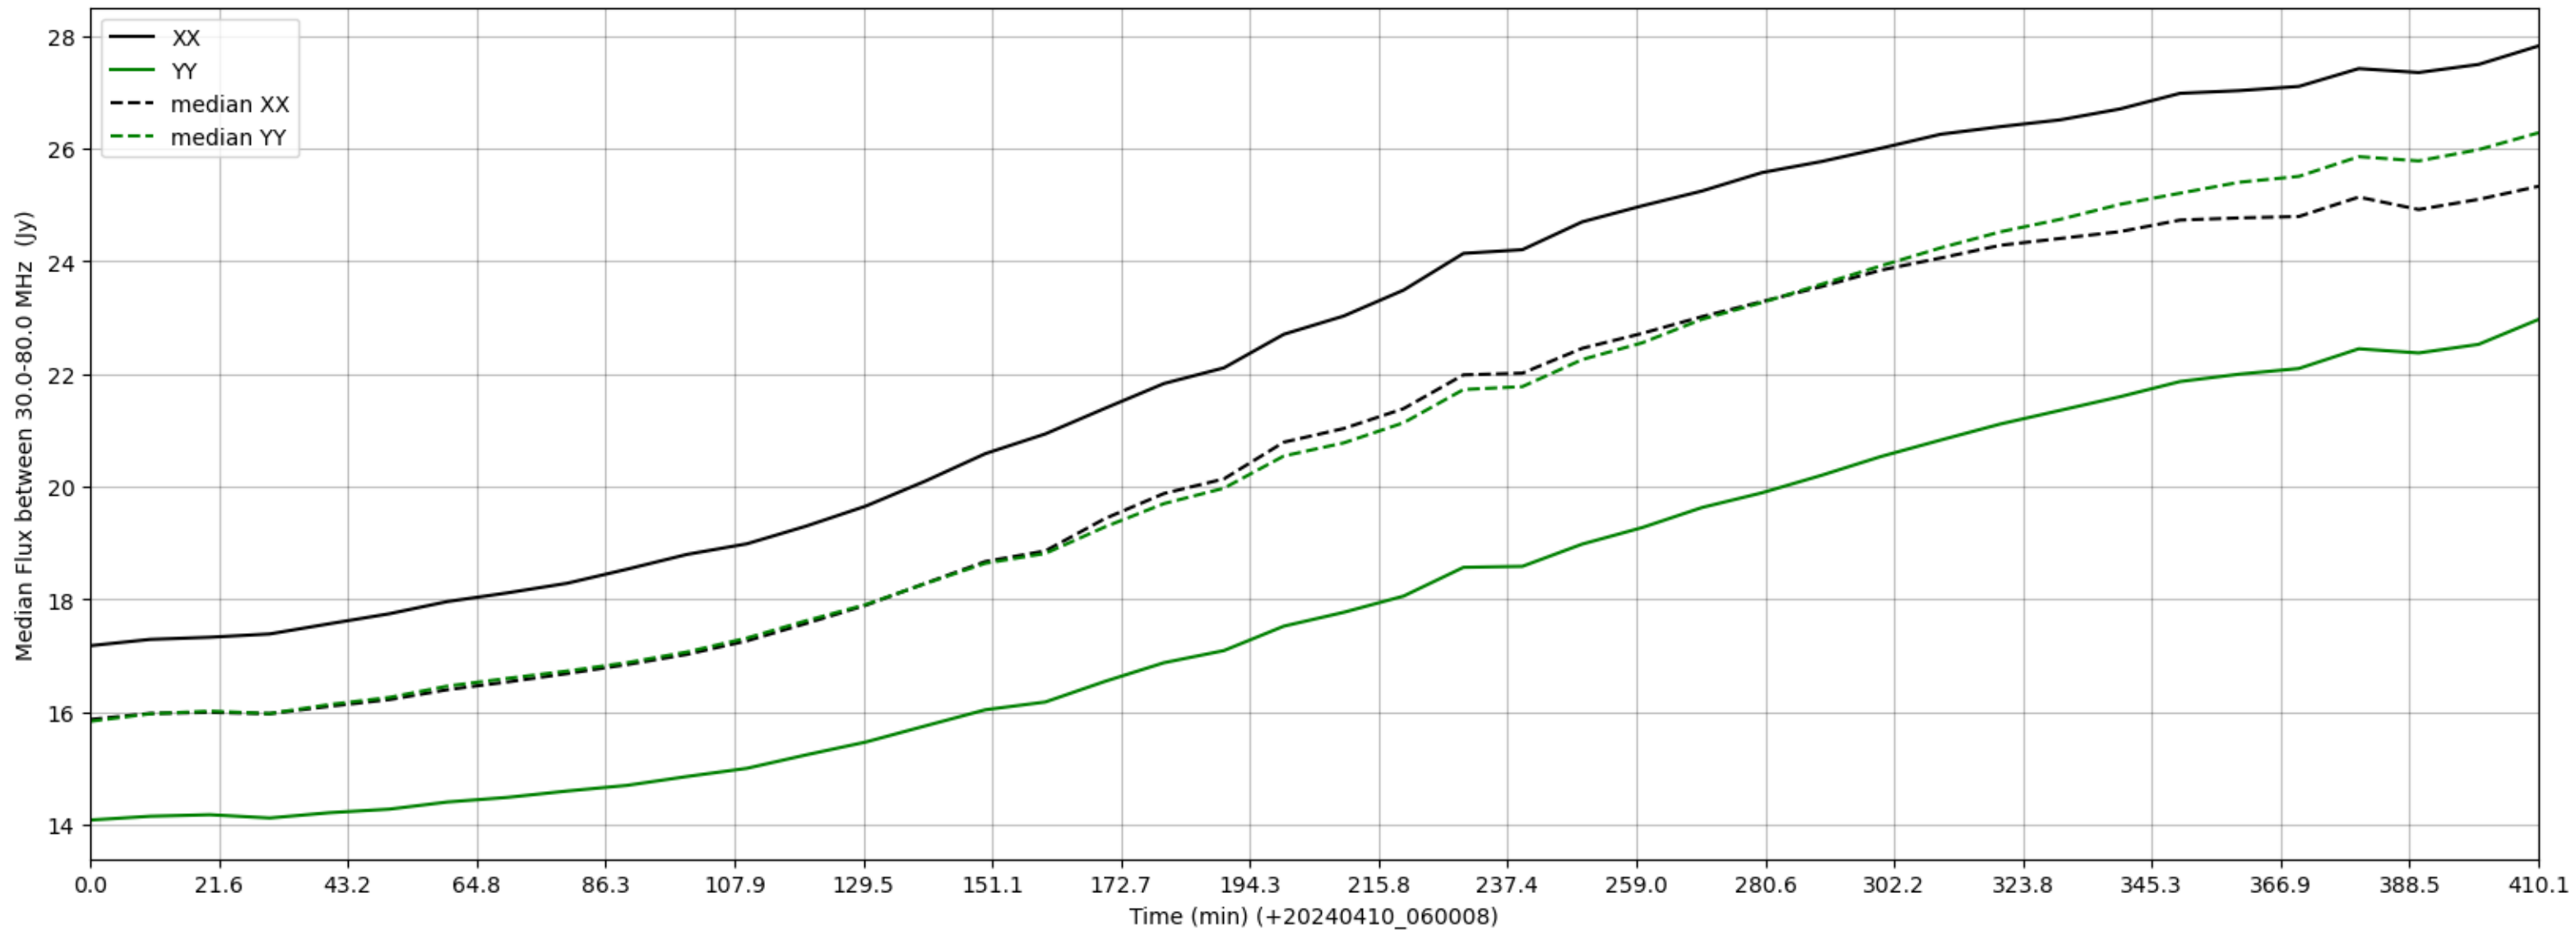

LWA336 - Correlator# 056 - XX FLAGS:BadSpecShape - YY FLAGS:BadSpecShape

LWA335 - Correlator# 057 - XX FLAGS:Good - YY FLAGS:Good

LWA343 - Correlator# 058 - XX FLAGS:Good - YY FLAGS:Good

LWA337 - Correlator# 059 - XX FLAGS:Good - YY FLAGS:Good