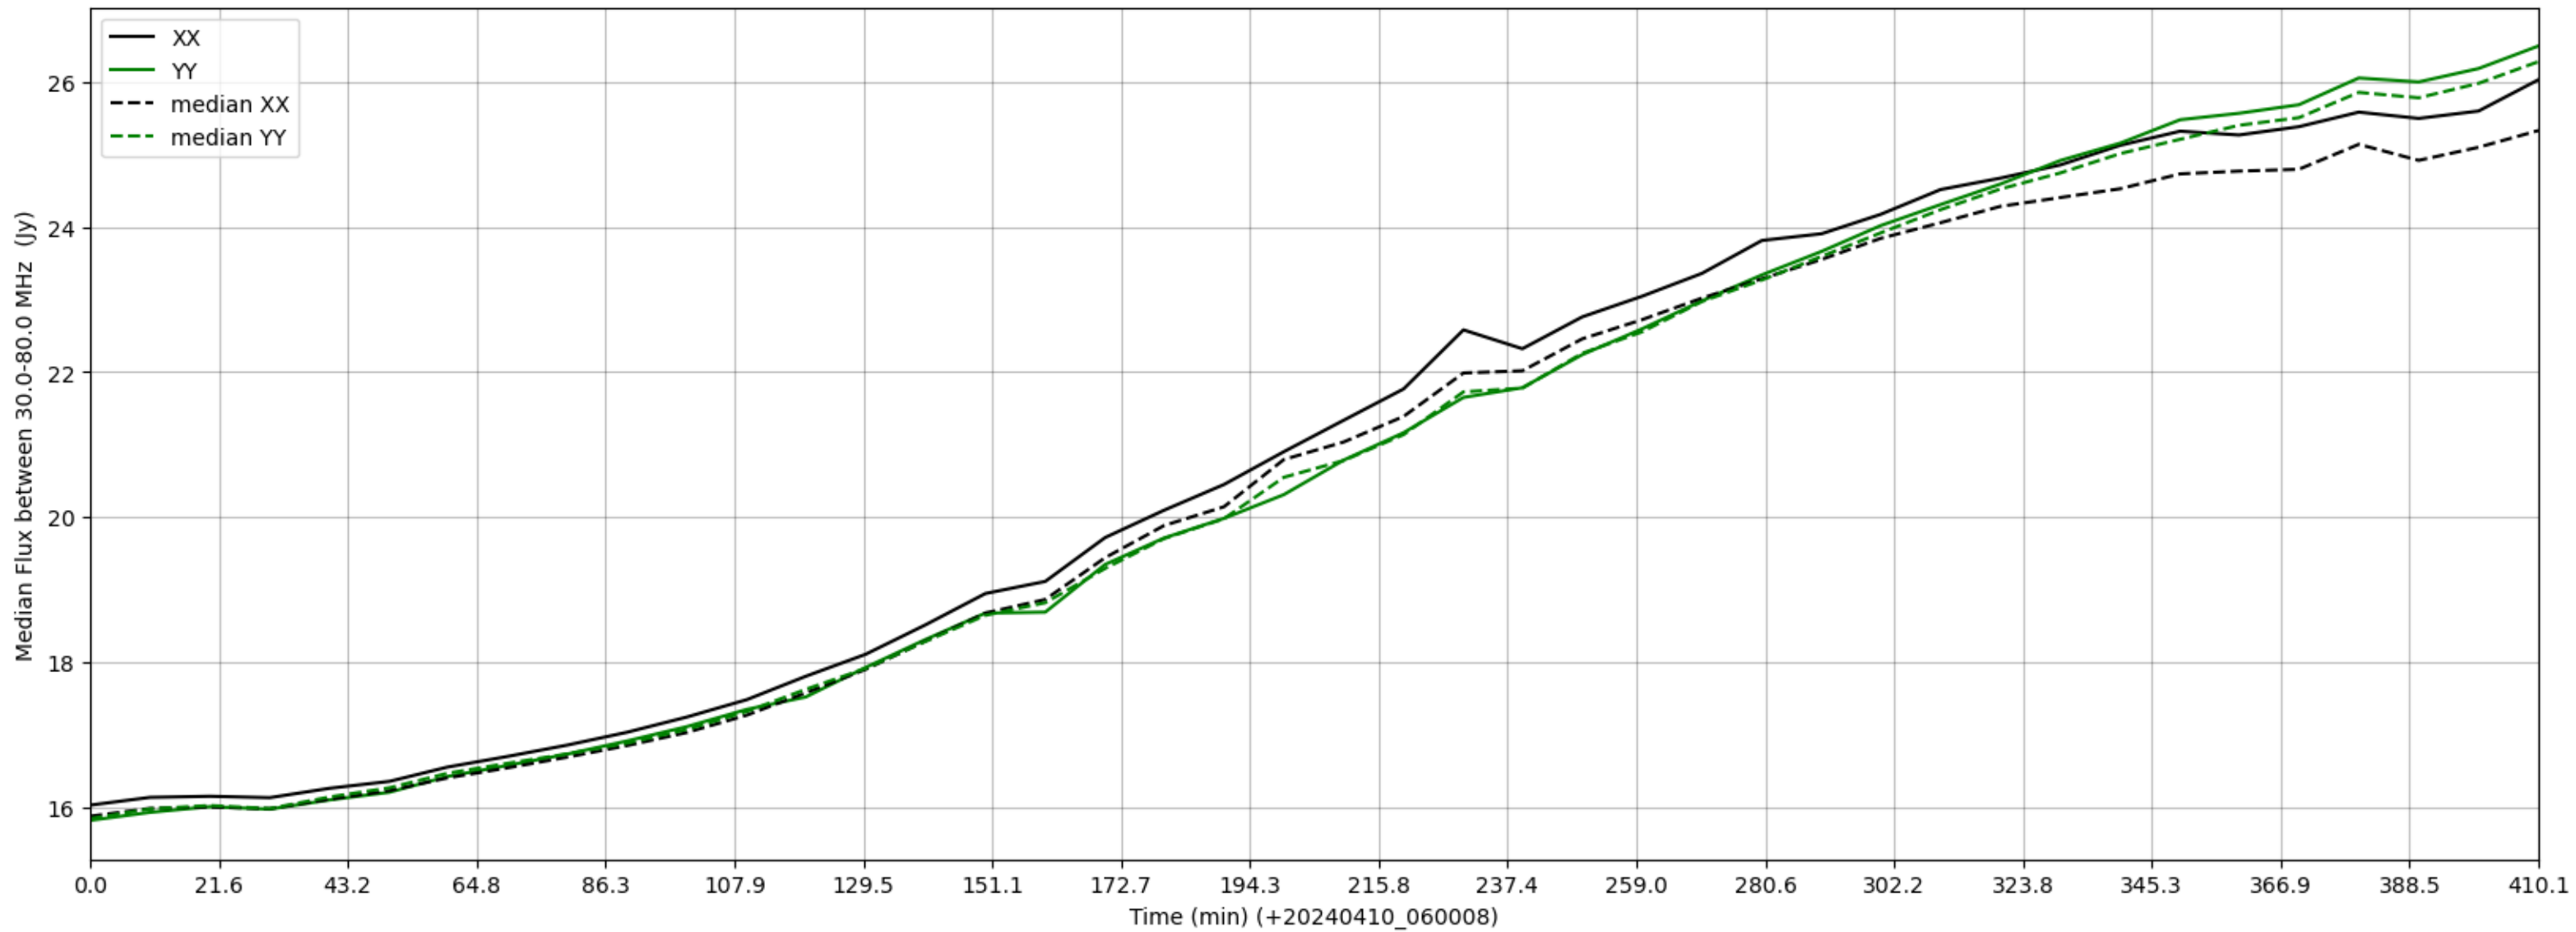

LWA032 - Correlator# 130 - XX FLAGS:Good - YY FLAGS:Good

LWA028 - Correlator# 129 - XX FLAGS:Good - YY FLAGS:Good