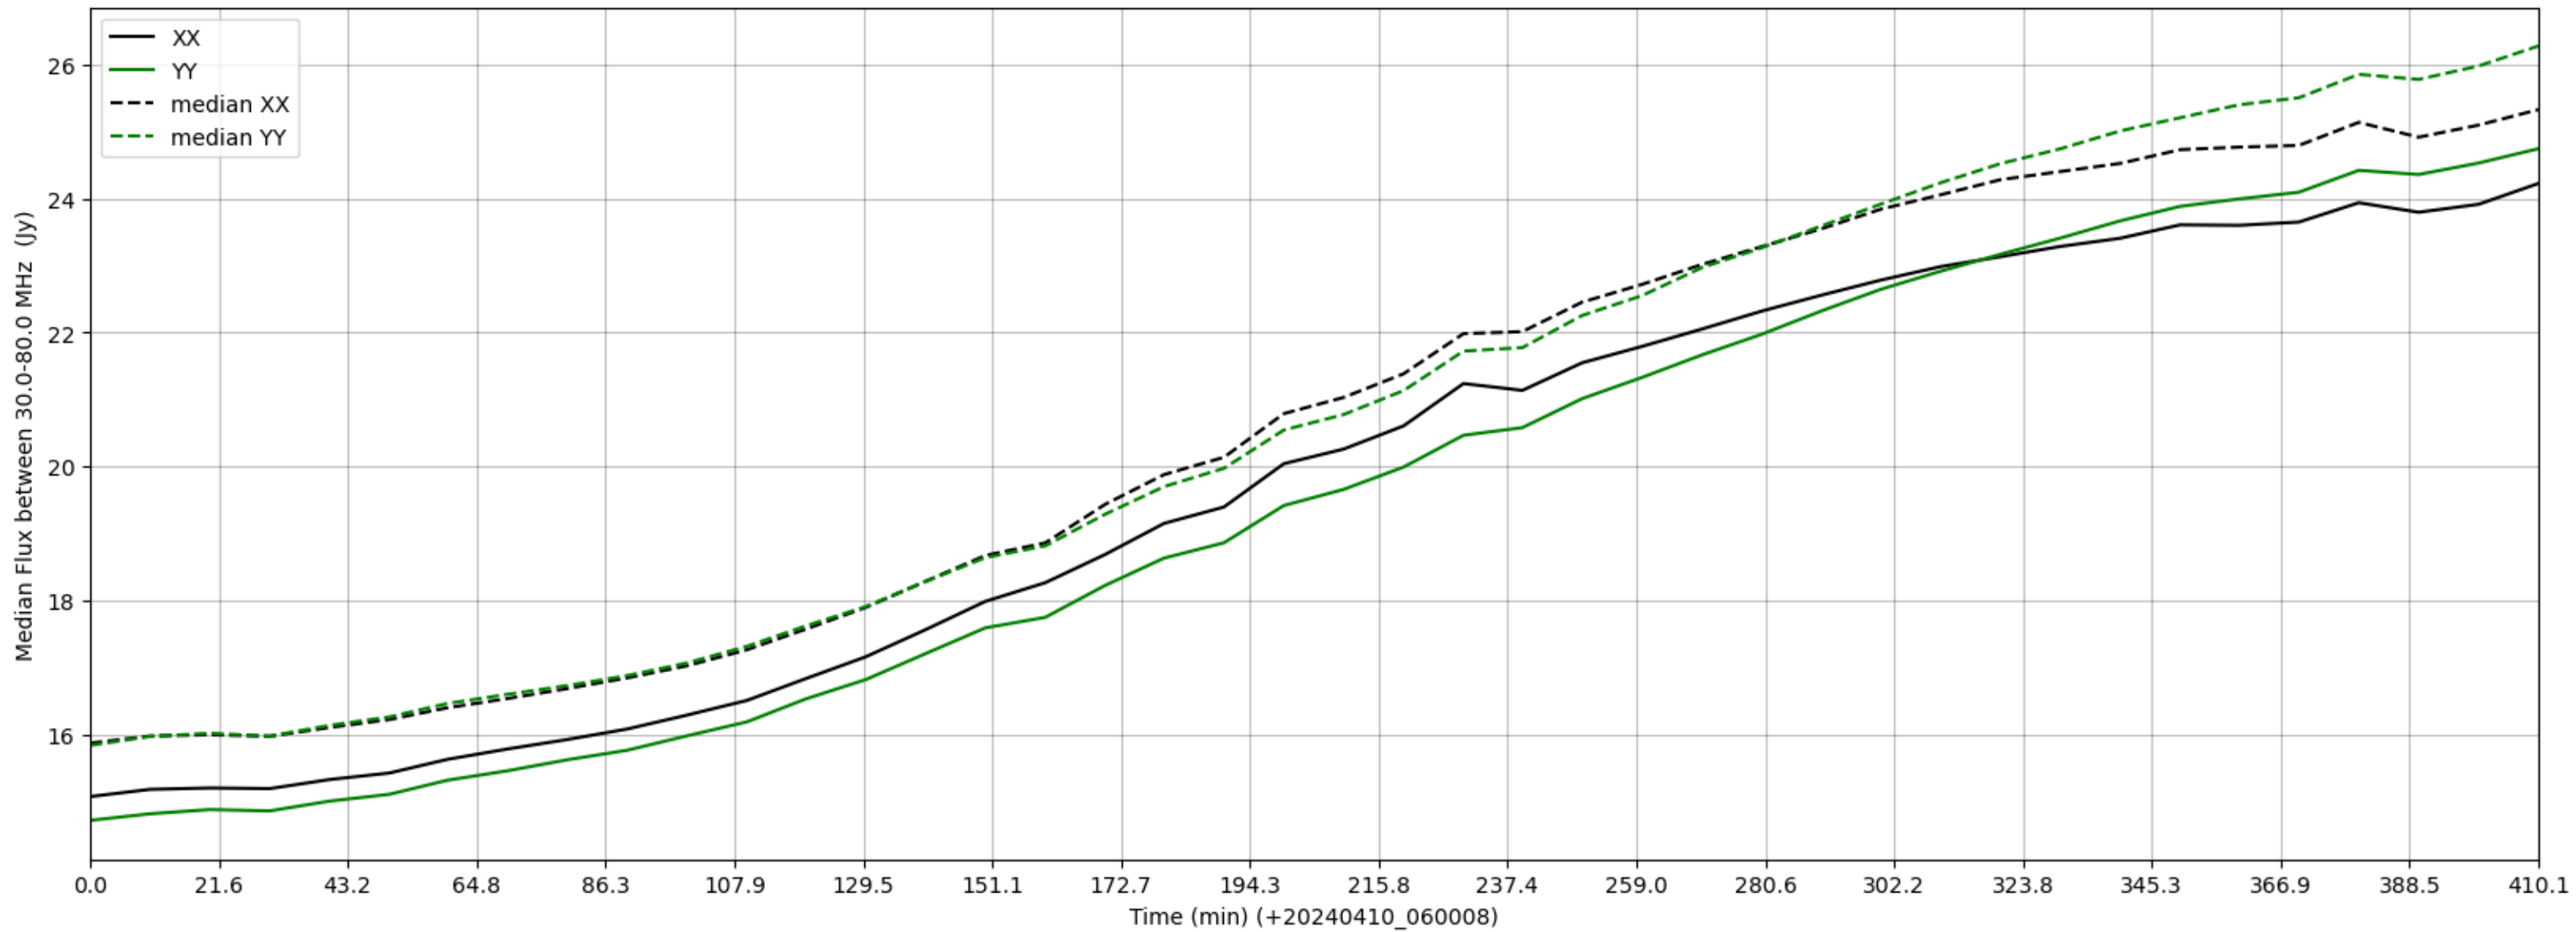

LWA234 - Correlator# 289 - XX FLAGS:LowFlux - YY FLAGS:Good

LWA170 - Correlator# 288 - XX FLAGS:Good - YY FLAGS:Good