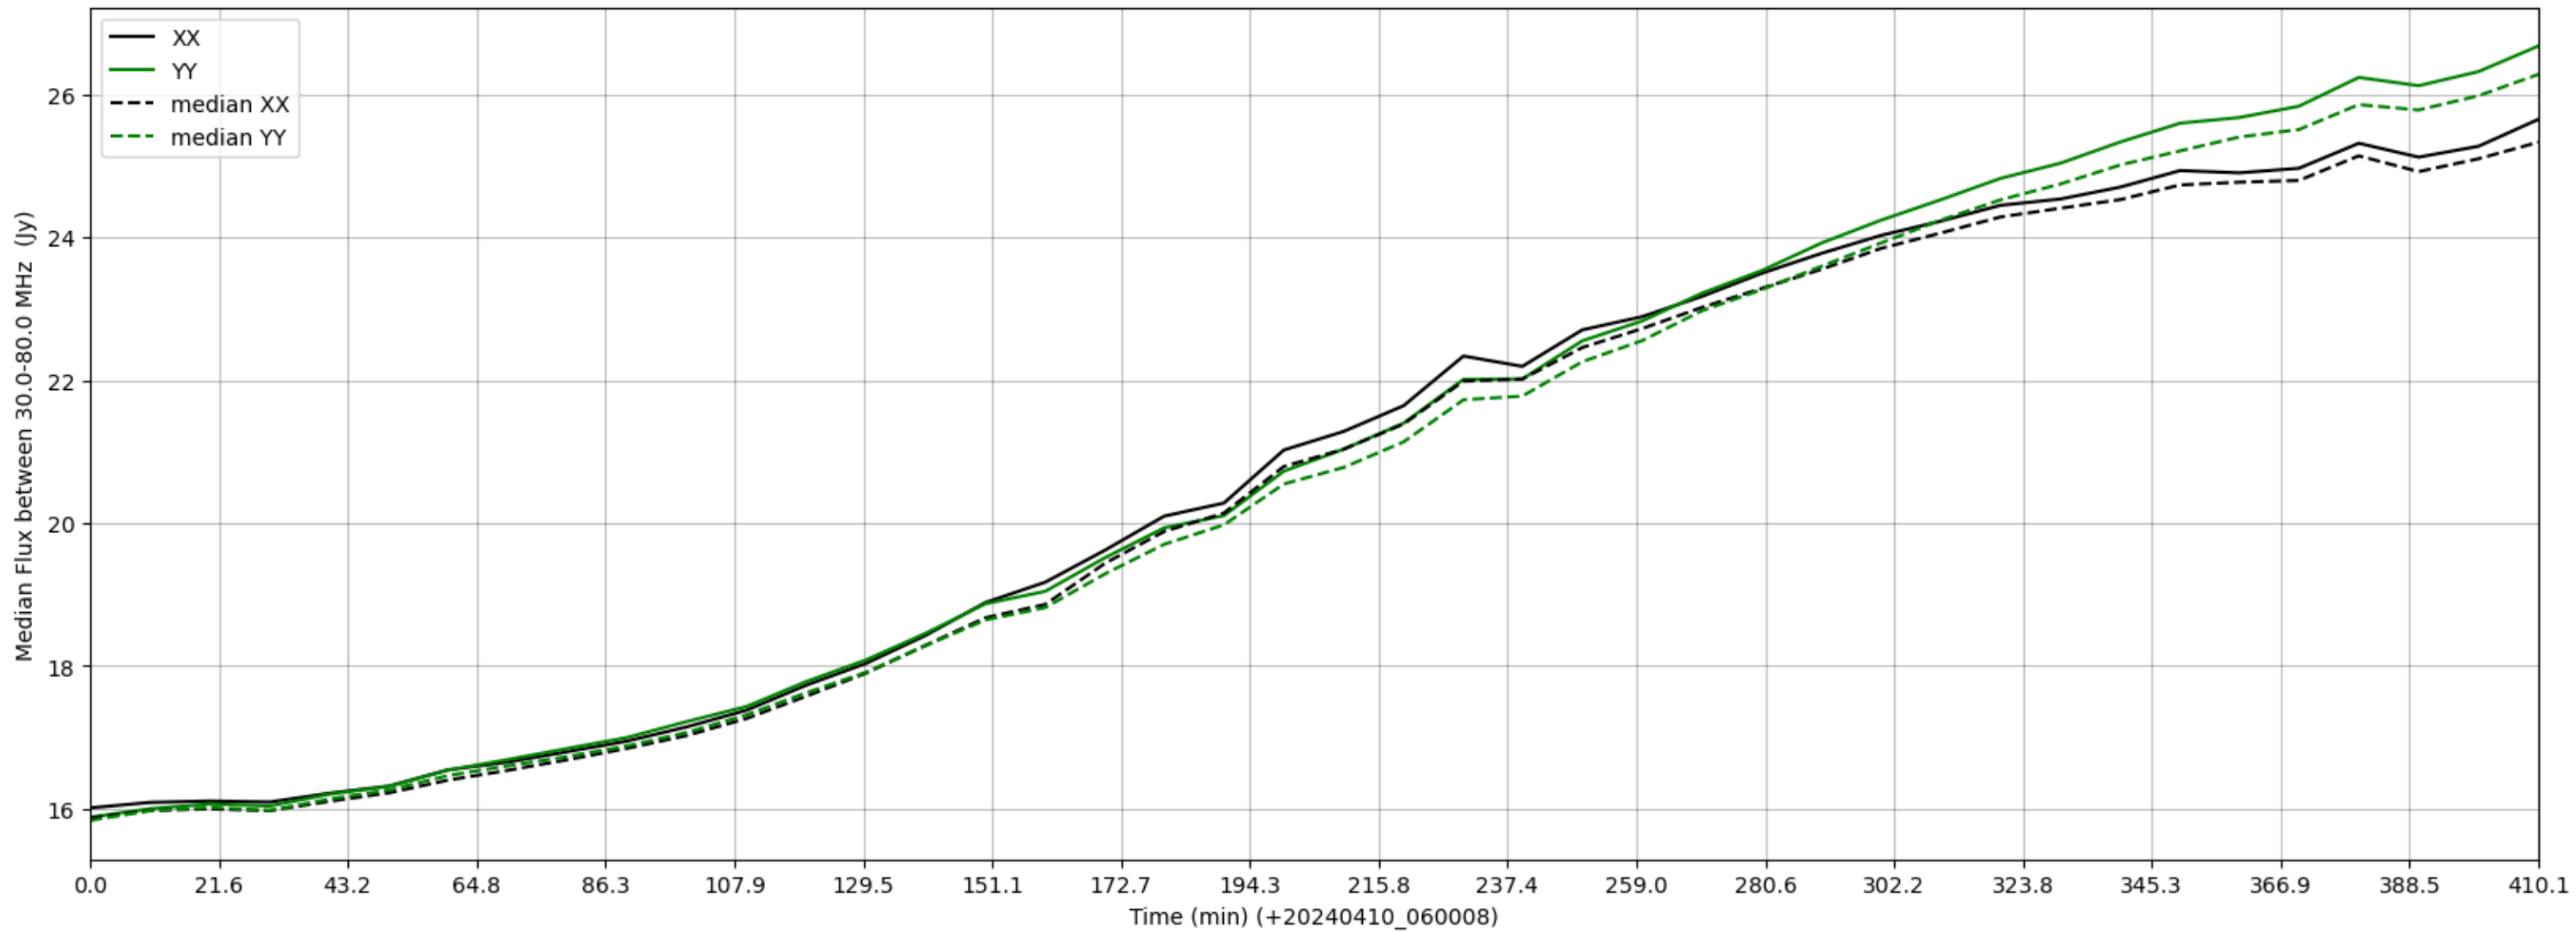

LWA101 - Correlator# 174 - XX FLAGS:Good - YY FLAGS:Good

LWA098 - Correlator# 173 - XX FLAGS:Good - YY FLAGS:Good