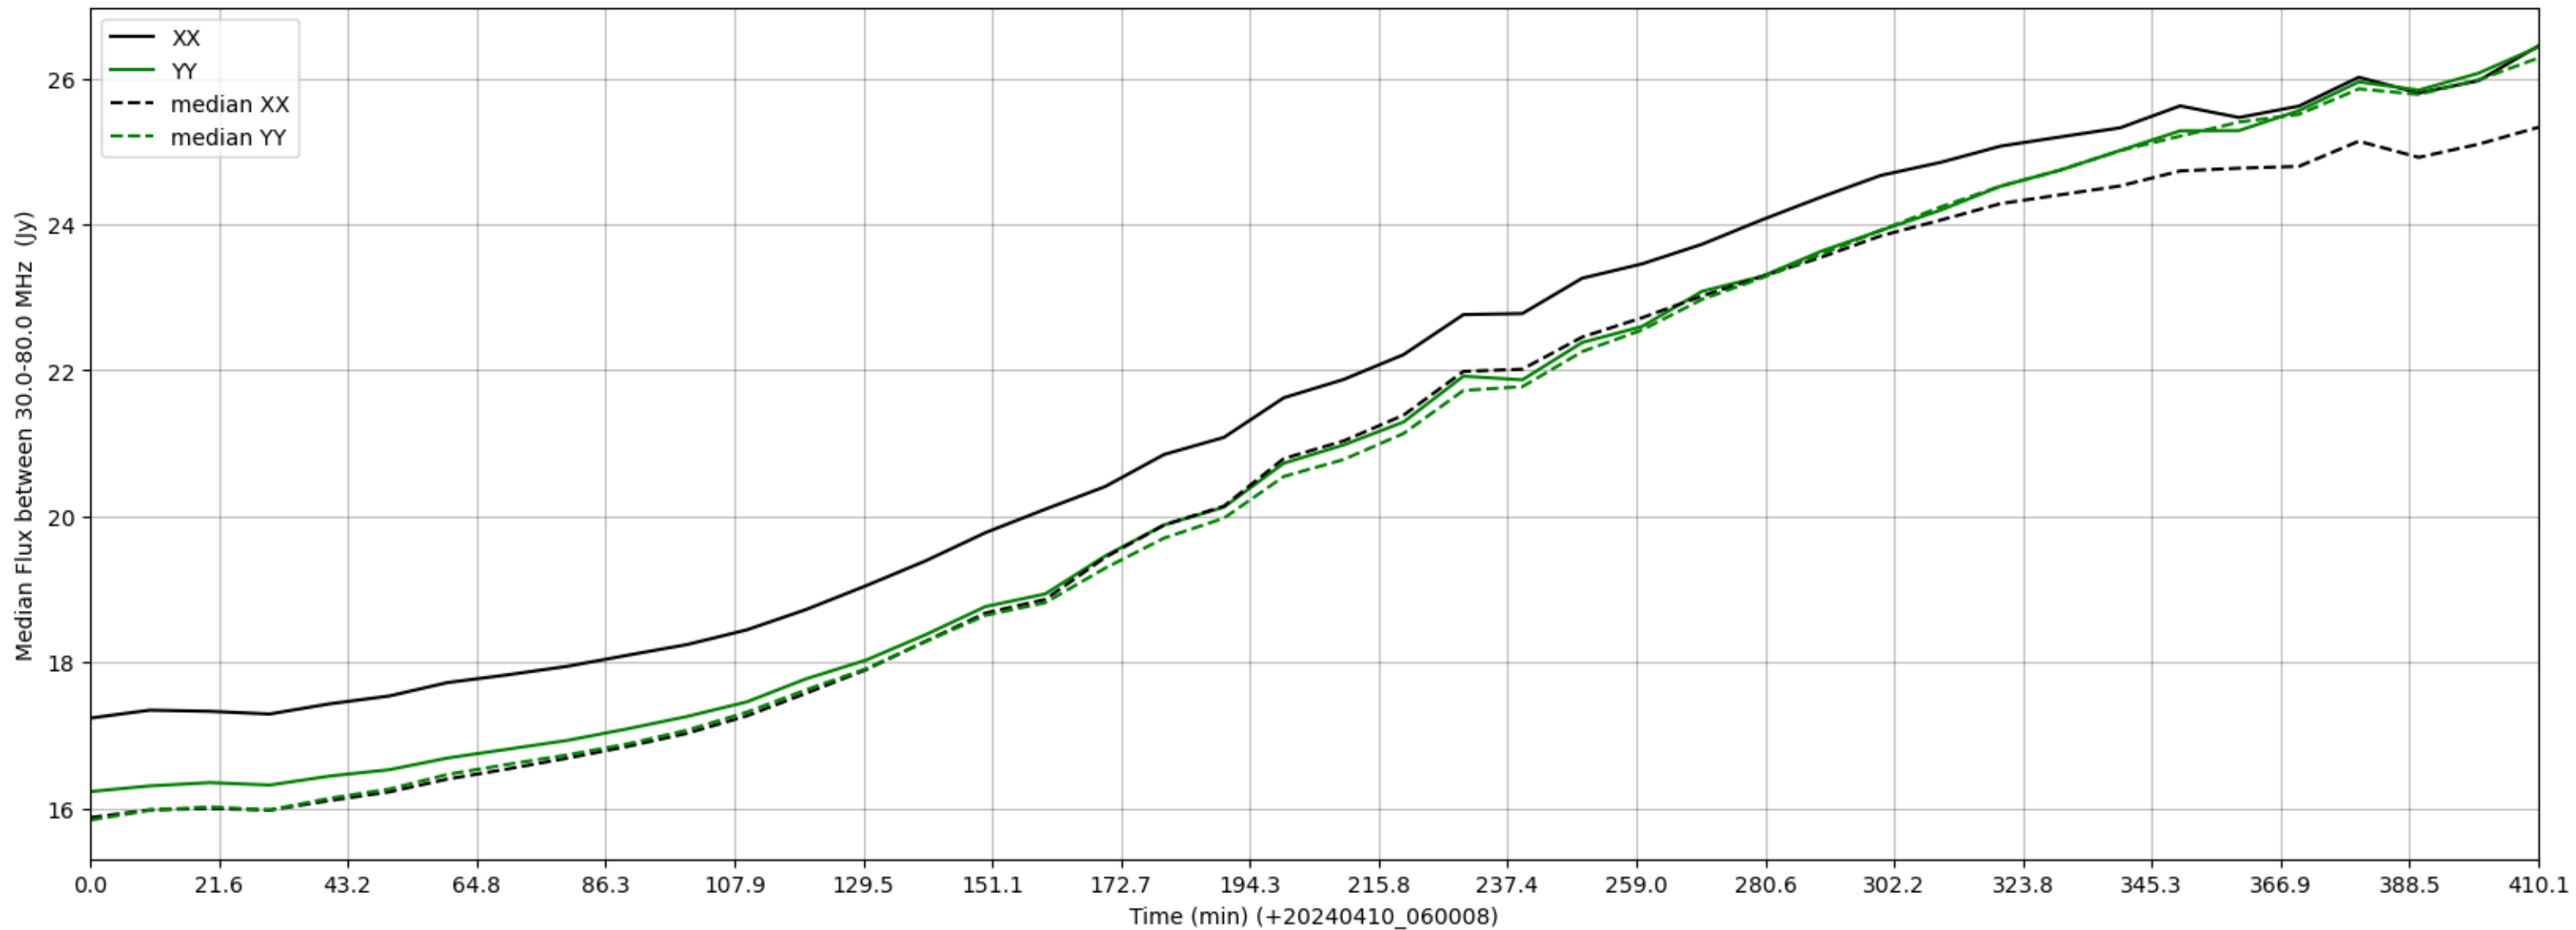

LWA065 - Correlator# 165 - XX FLAGS:Good - YY FLAGS:Good

LWA066 - Correlator# 164 - XX FLAGS:Good - YY FLAGS:Good