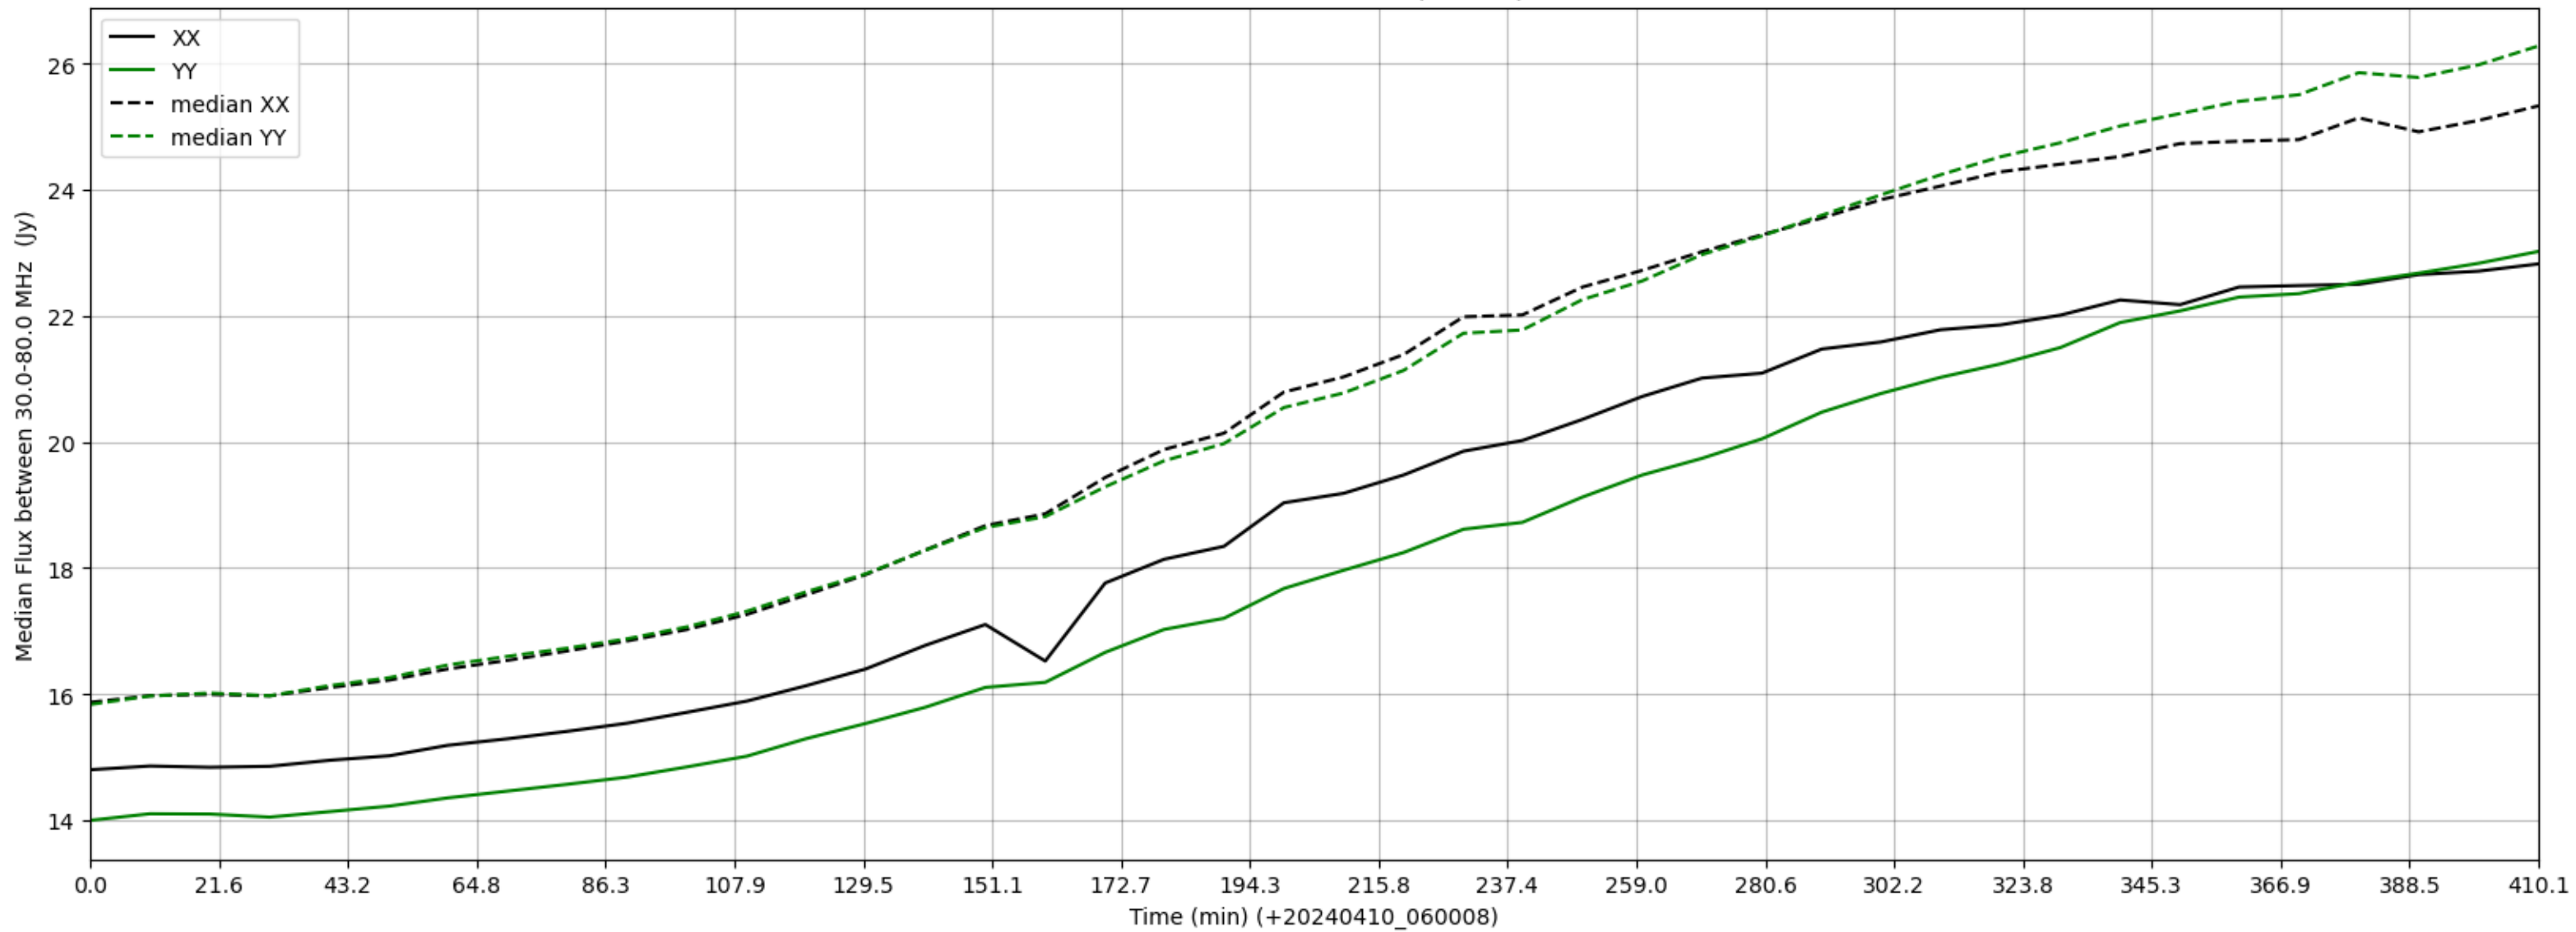

LWA258 - Correlator# 035 - XX FLAGS:Good - YY FLAGS:Good

LWA260 - Correlator# 034 - XX FLAGS:BadSpecShape - YY FLAGS:Good