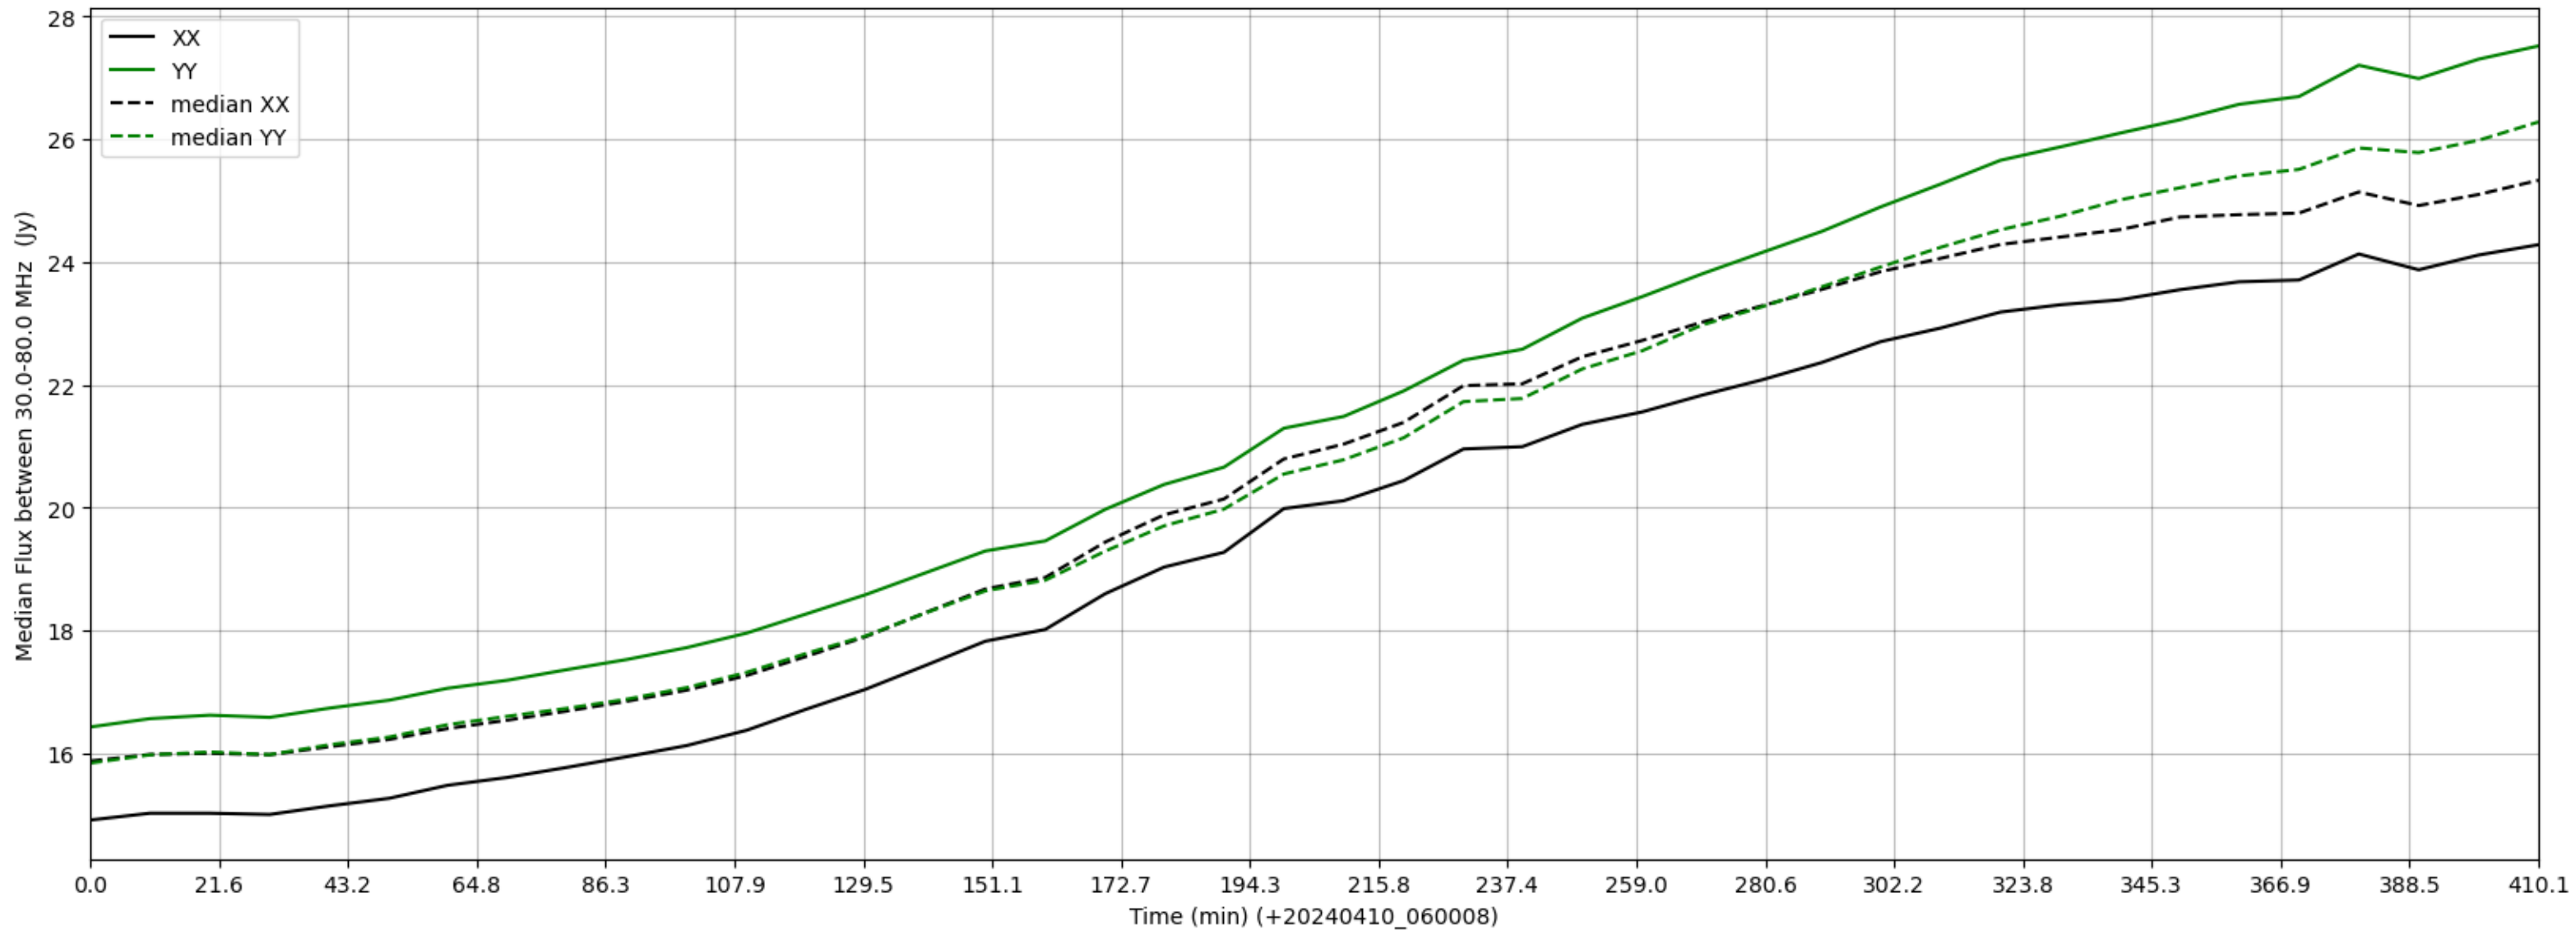

LWA095 - Correlator# 150 - XX FLAGS:LowFlux - YY FLAGS:Good

LWA092 - Correlator# 149 - XX FLAGS:Good - YY FLAGS:Good