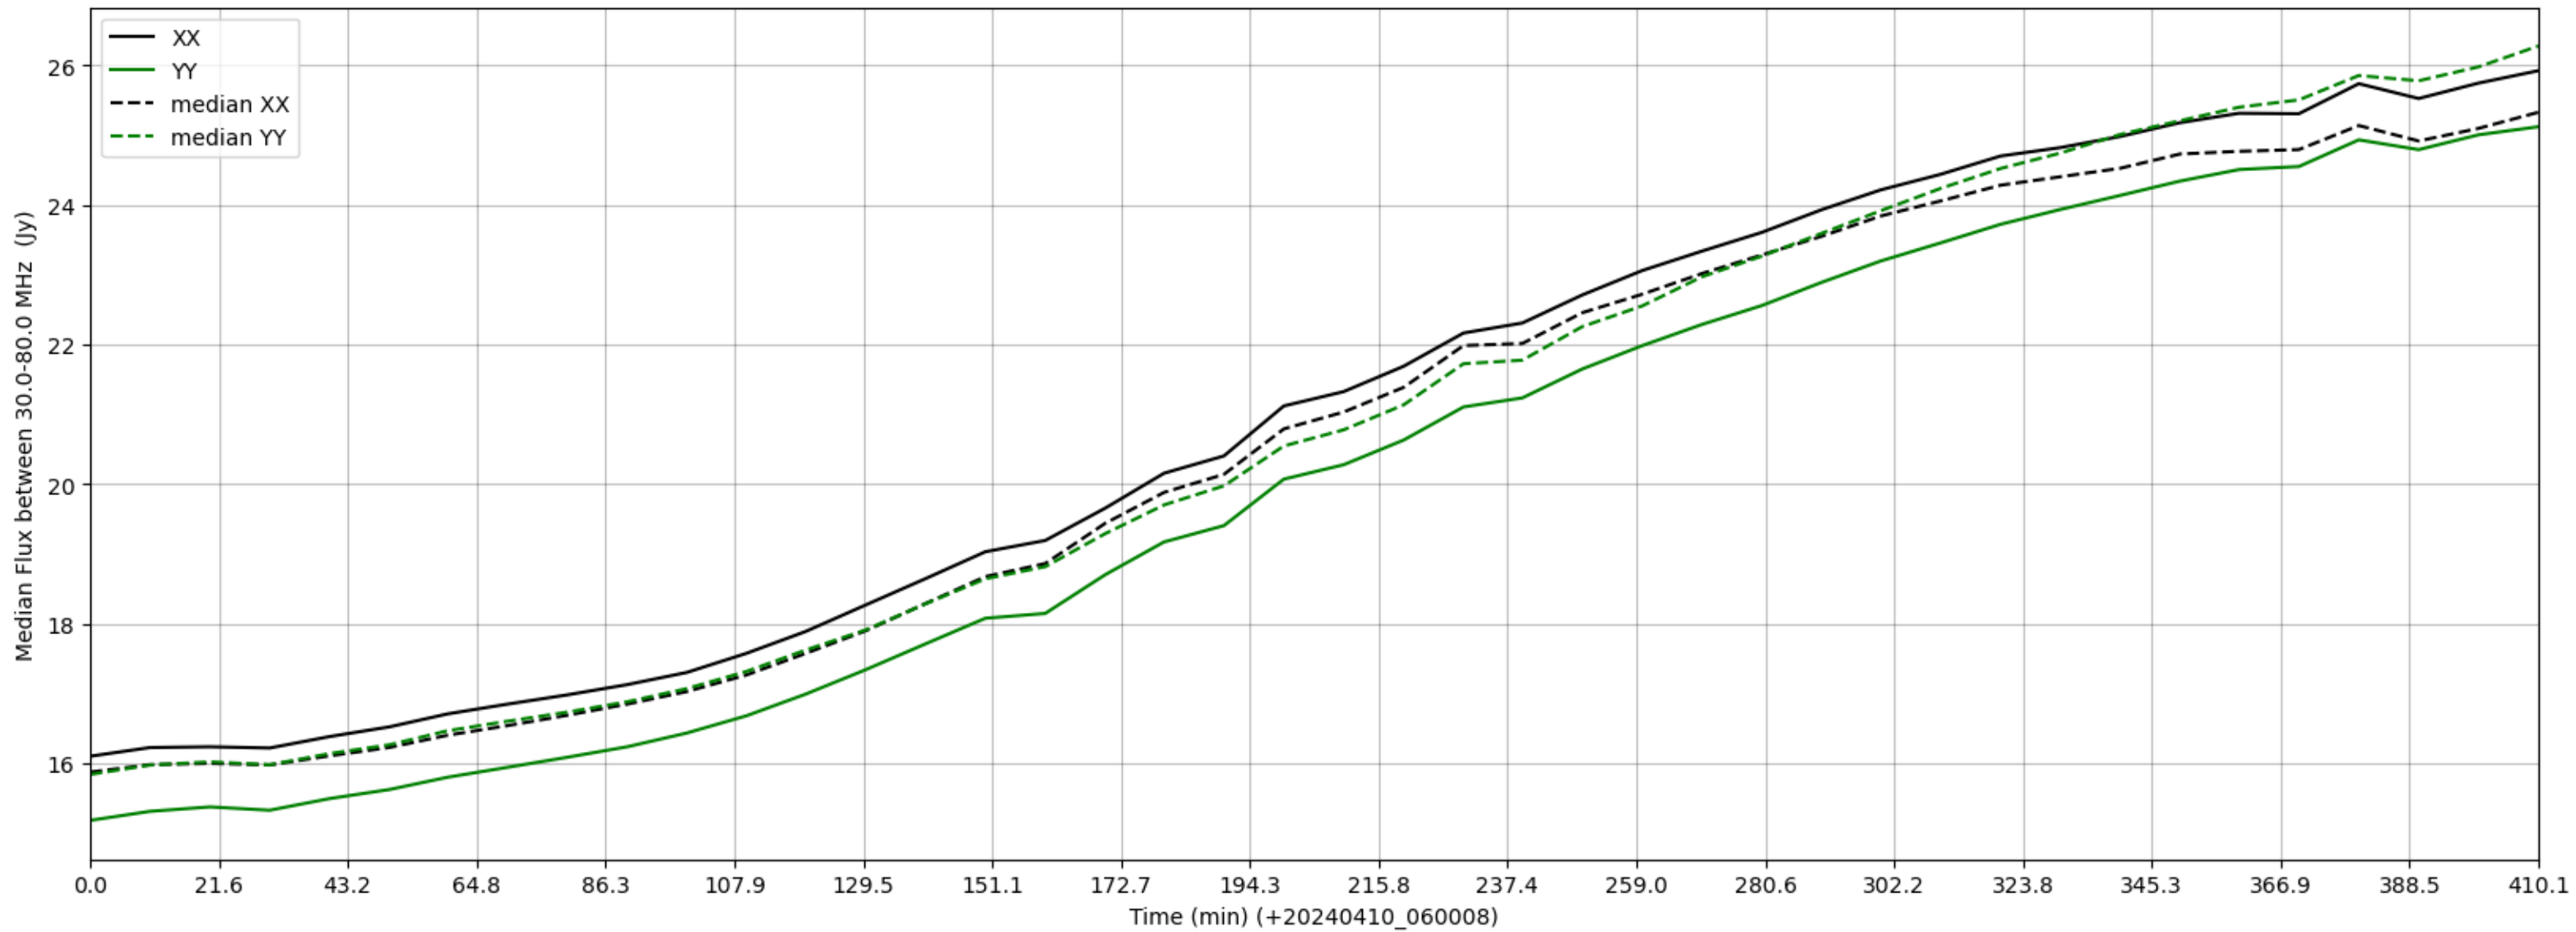

LWA223 - Correlator# 337 - XX FLAGS:Good - YY FLAGS:Good

LWA241 - Correlator# 336 - XX FLAGS:Good - YY FLAGS:Good