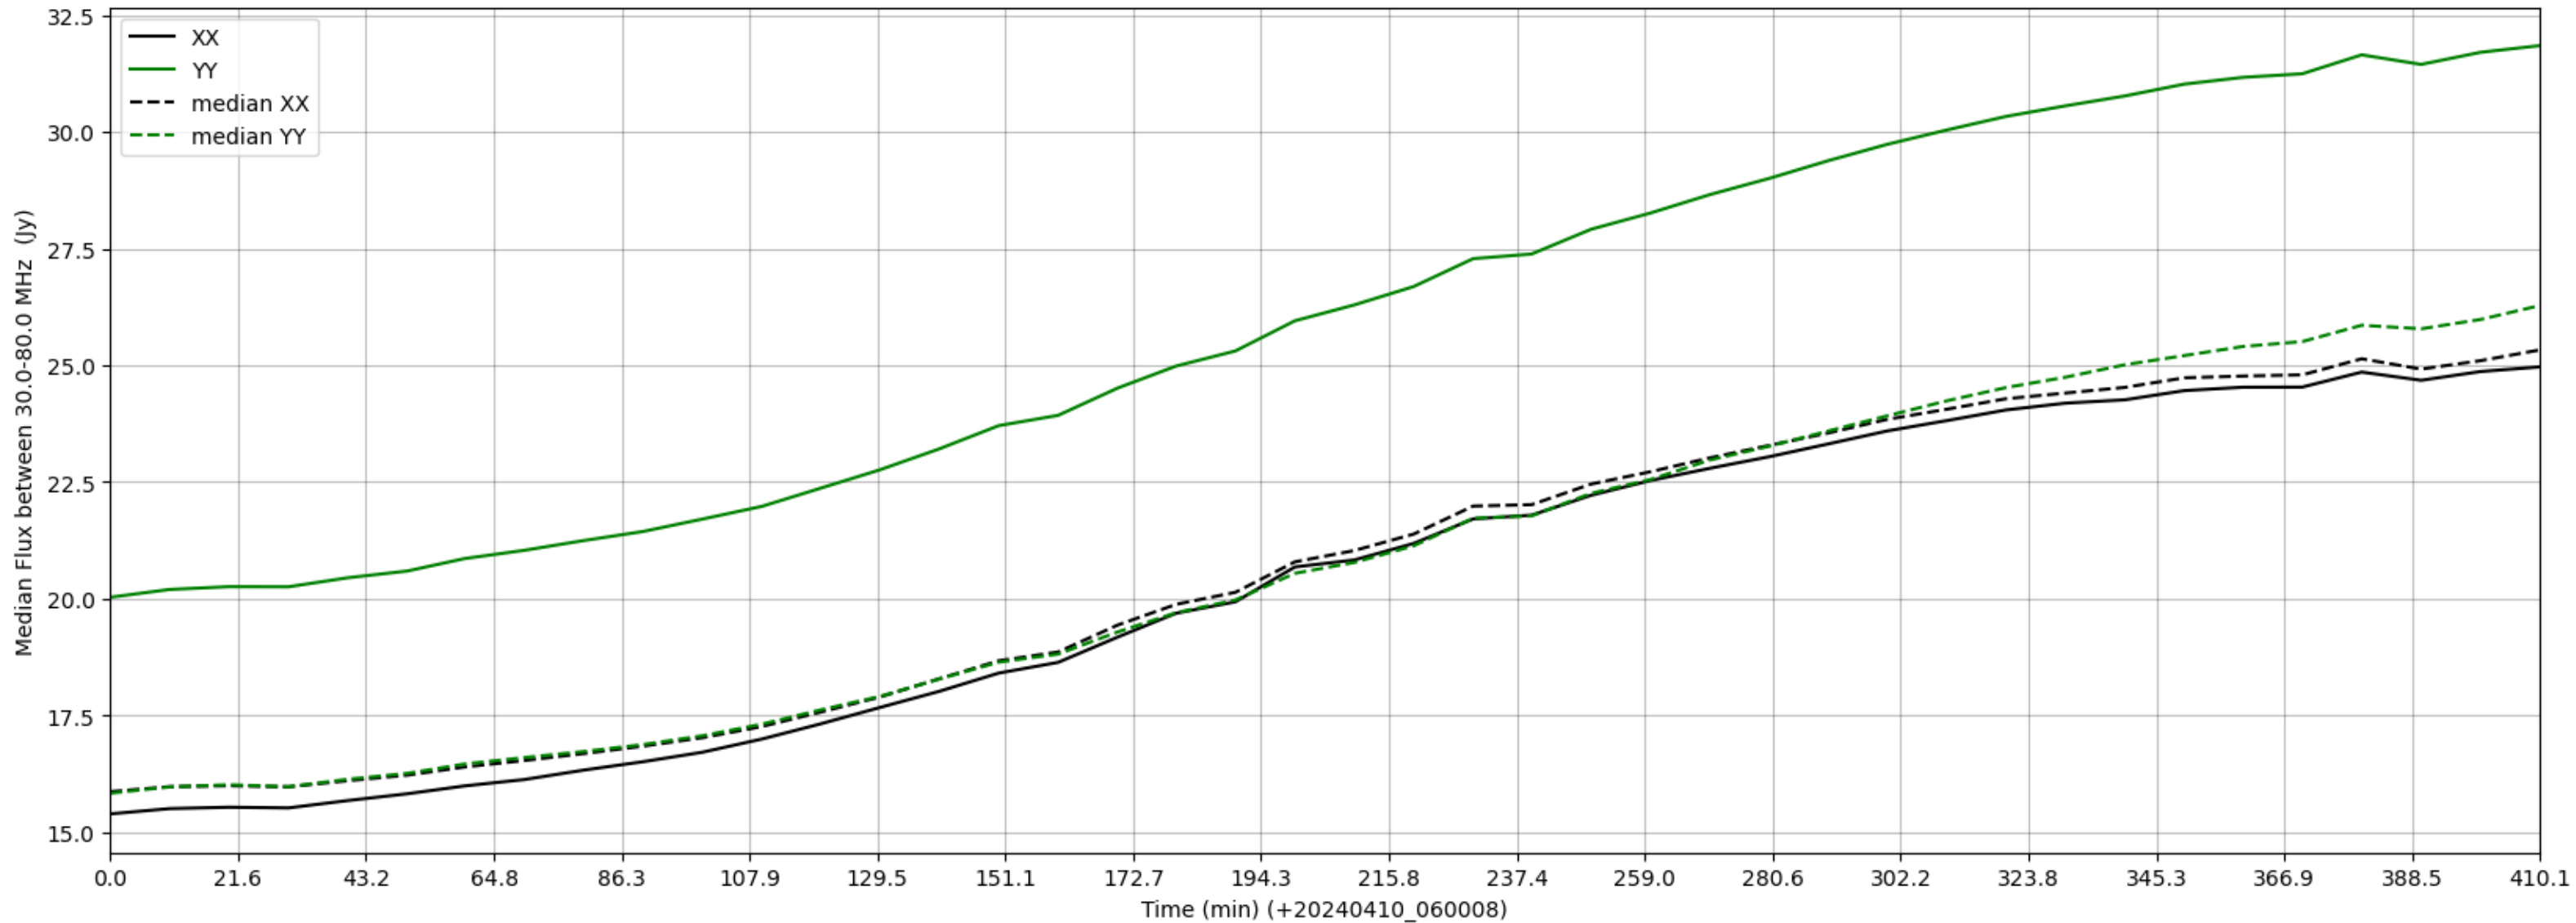

LWA245 - Correlator# 341 - XX FLAGS:Good - YY FLAGS:Good

LWA246 - Correlator# 340 - XX FLAGS:Good - YY FLAGS:Good