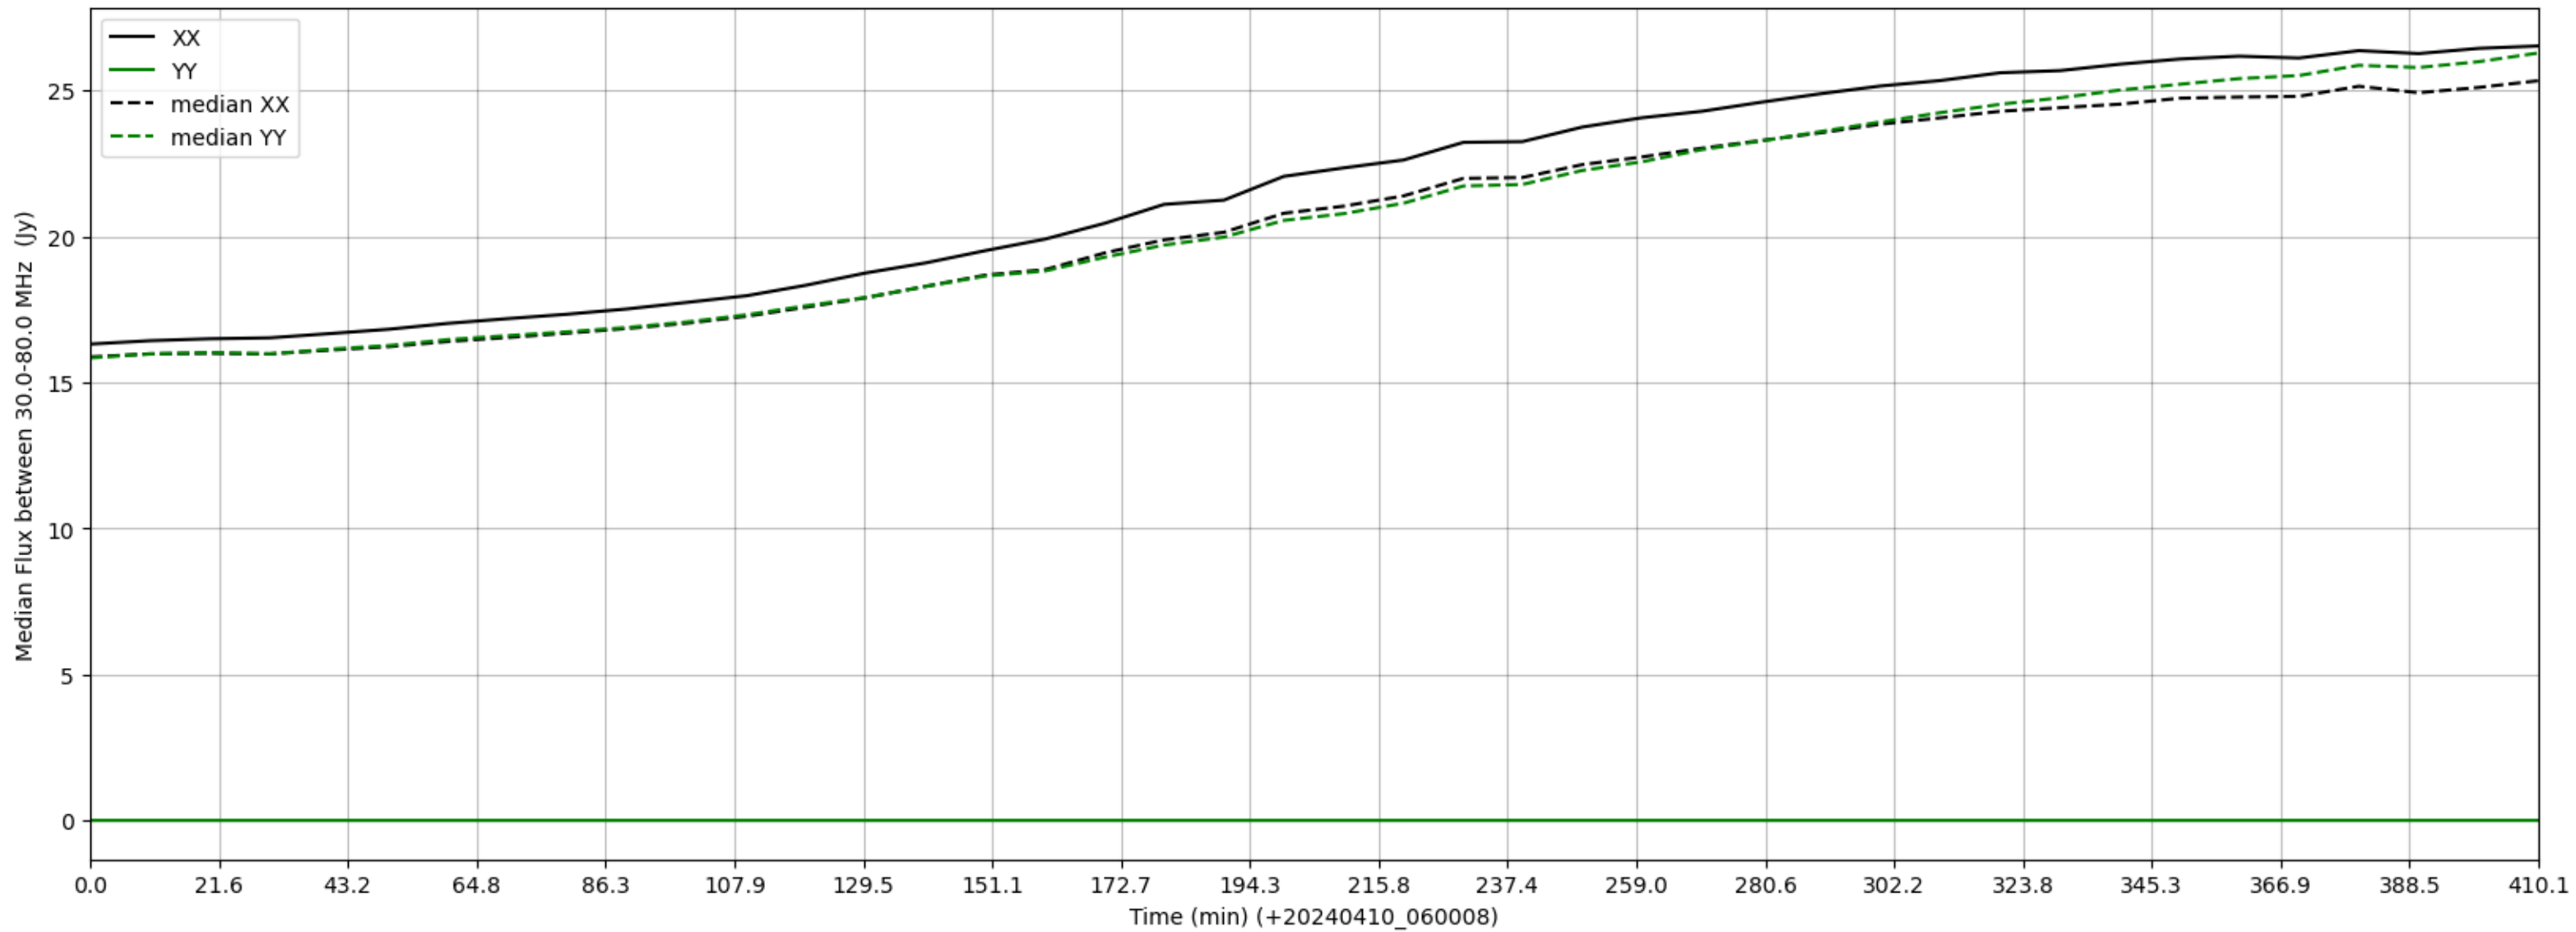

LWA316 - Correlator# 155 - XX FLAGS:Good - YY FLAGS:Good

LWA325 - Correlator# 154 - XX FLAGS:Good - YY FLAGS:LowFlux