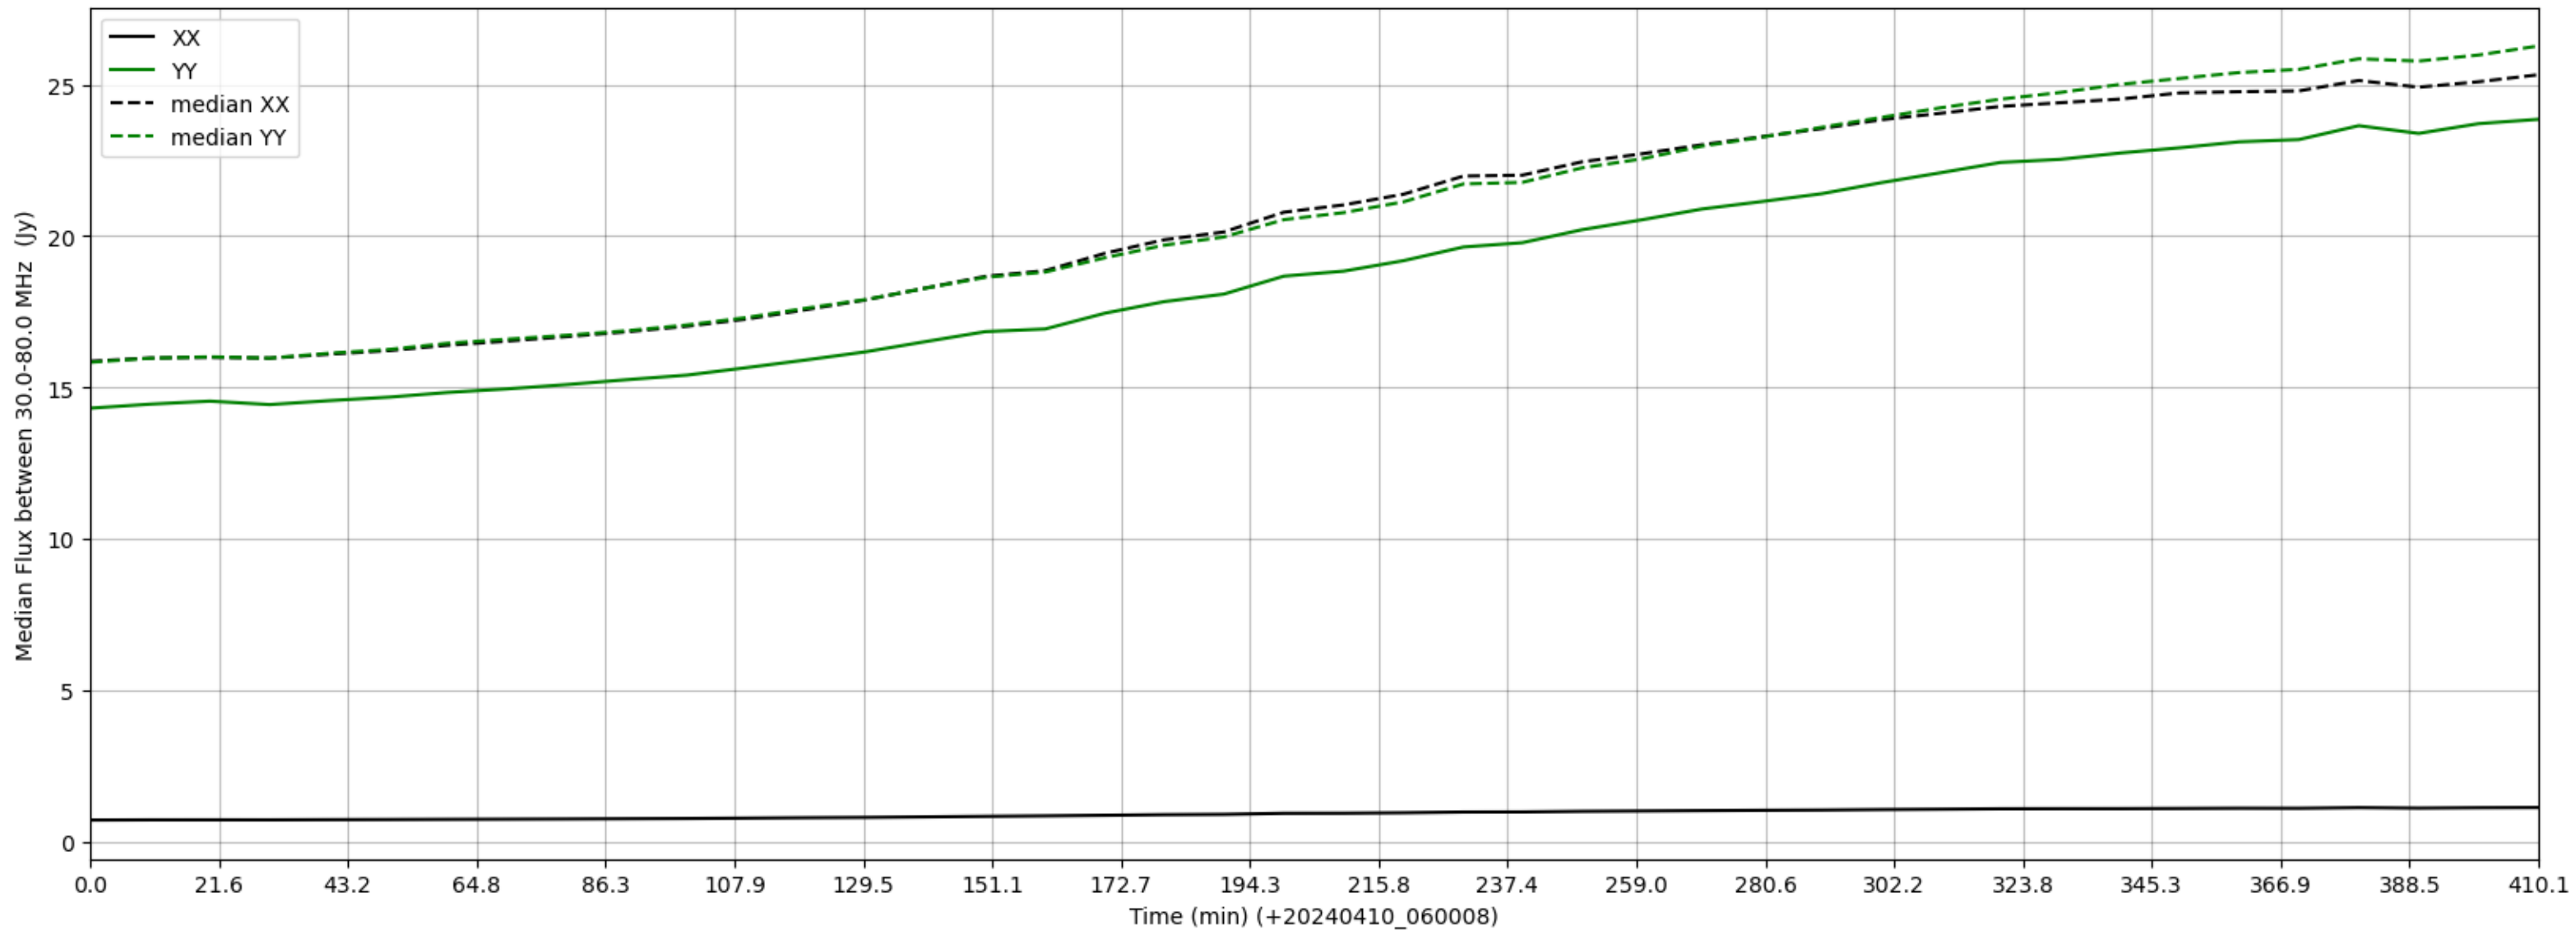

LWA181 - Correlator# 231 - XX FLAGS:Good - YY FLAGS:Good

LWA153 - Correlator# 230 - XX FLAGS:LowFlux - YY FLAGS:Good