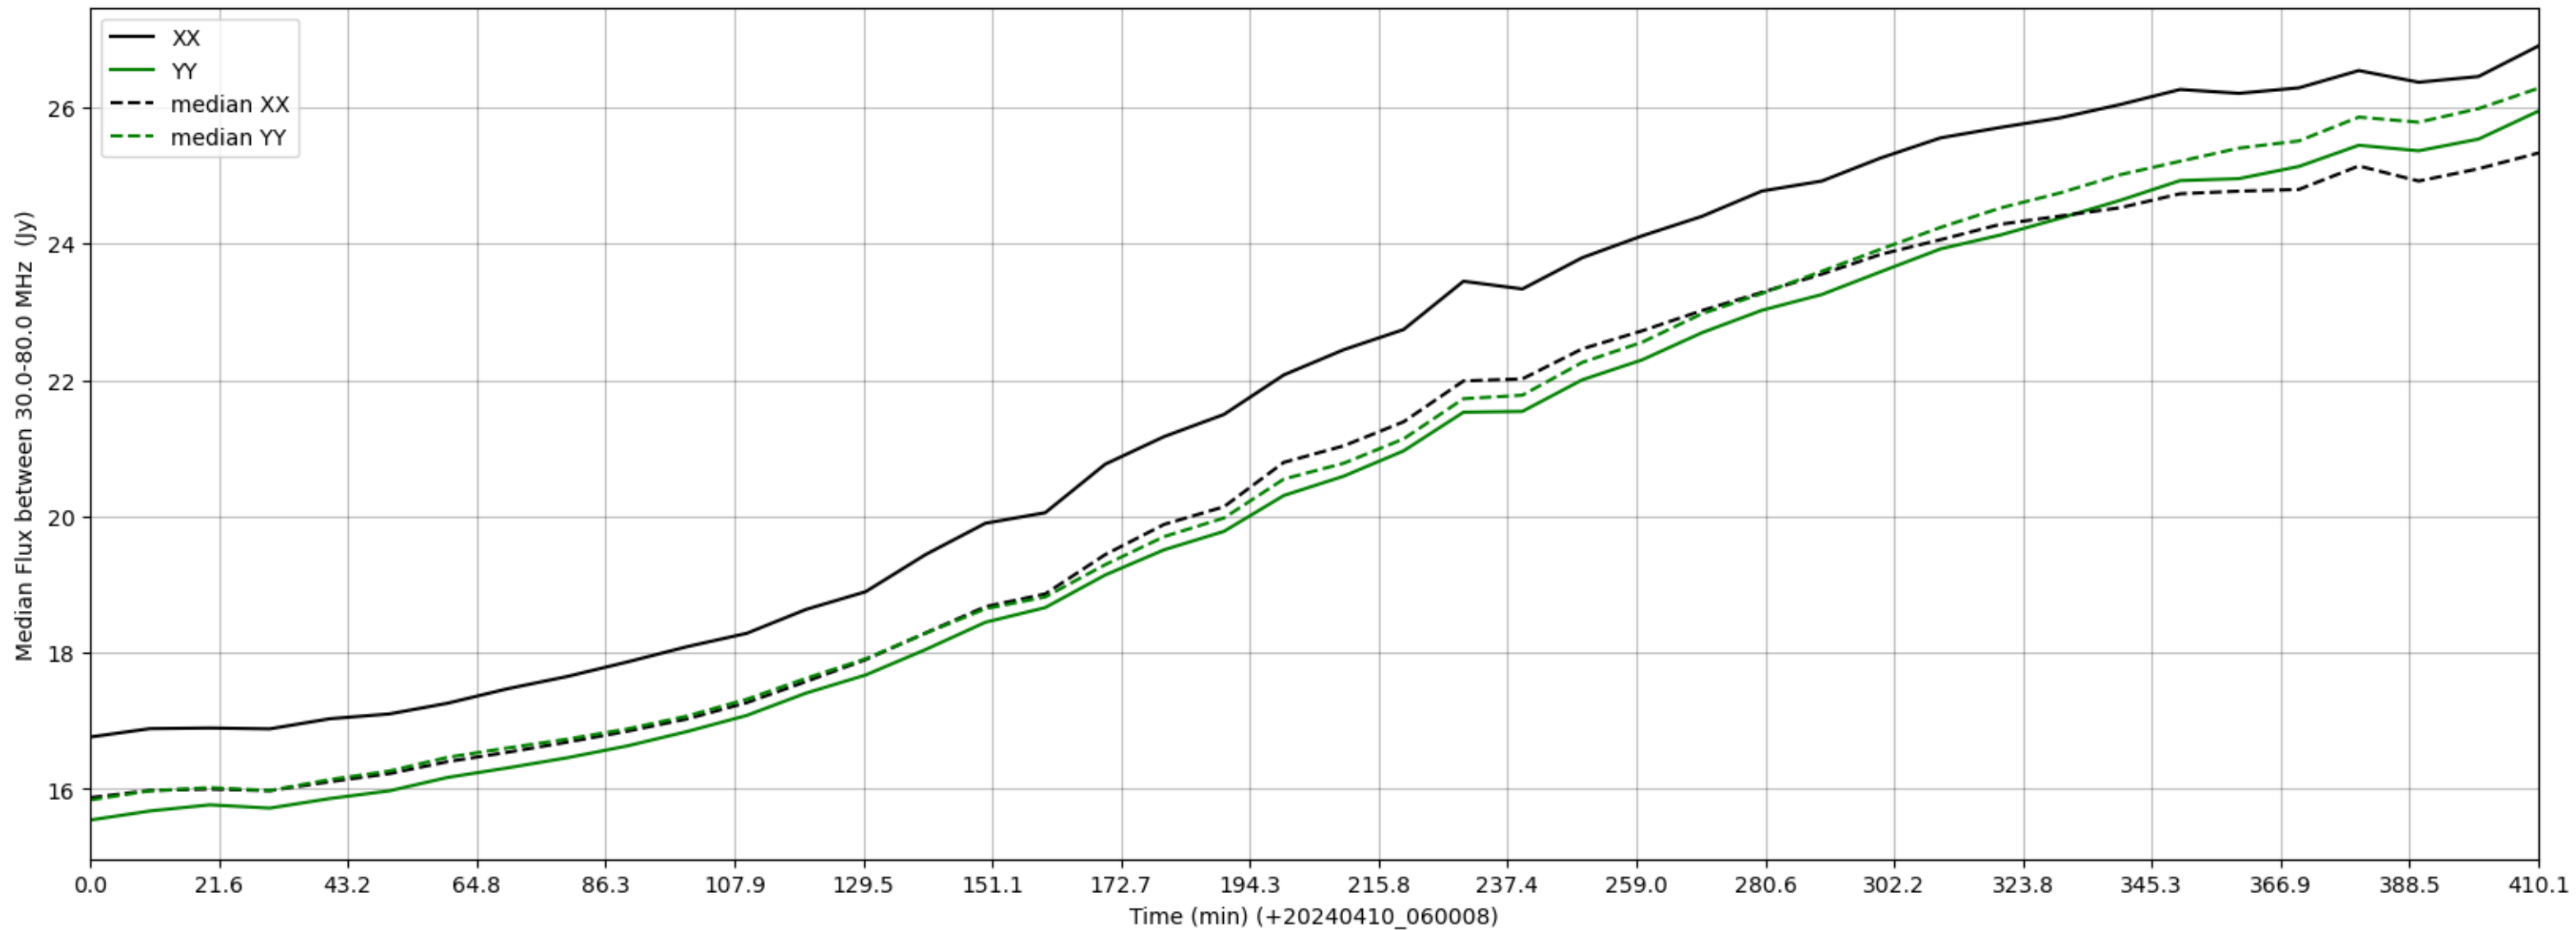

LWA050 - Correlator# 115 - XX FLAGS:Good - YY FLAGS:Good

LWA051 - Correlator# 114 - XX FLAGS:Good - YY FLAGS:Good