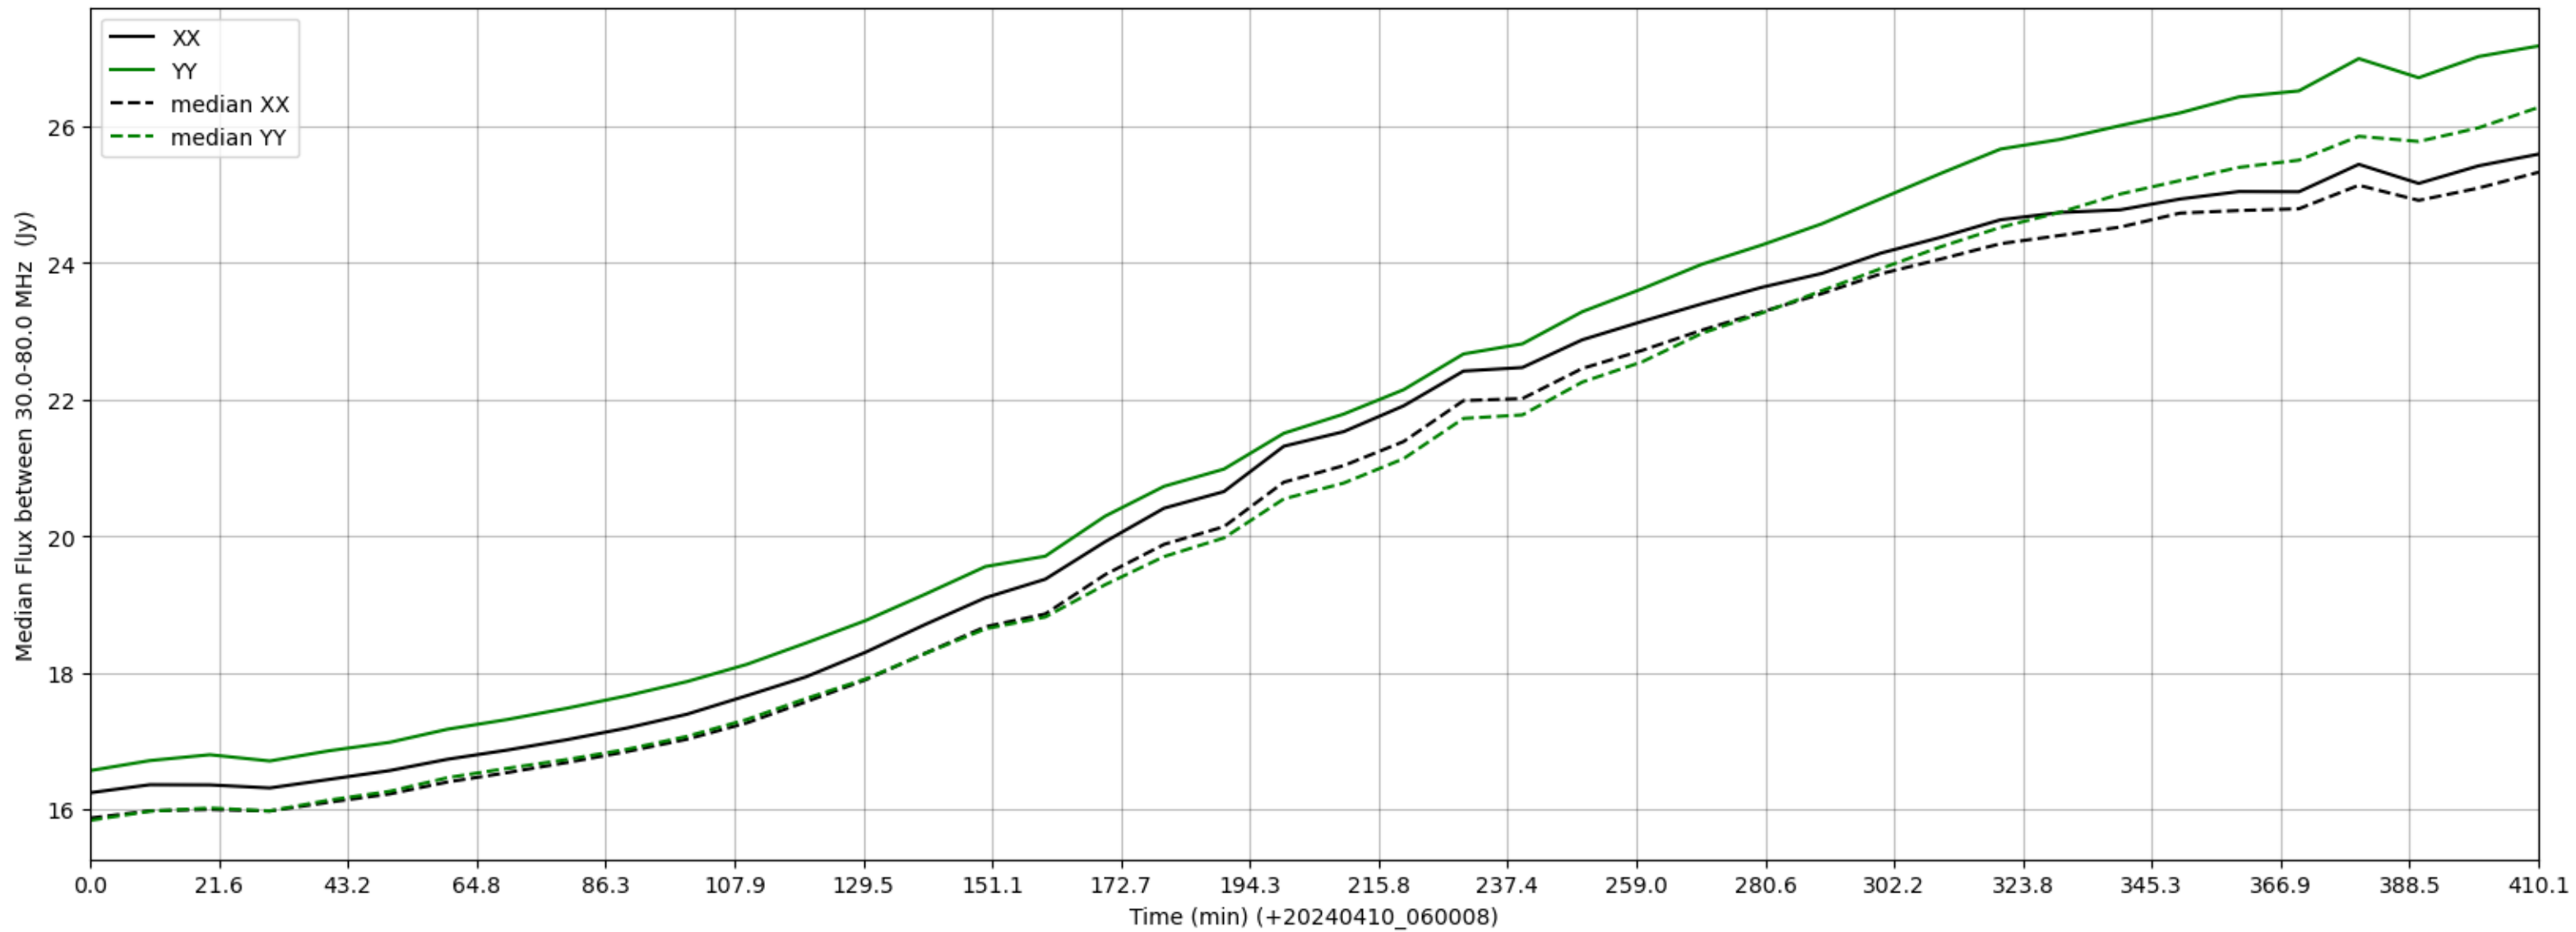

LWA013 - Correlator# 096 - XX FLAGS:Good - YY FLAGS:Good

LWA016 - Correlator# 097 - XX FLAGS:Good - YY FLAGS:Good

LWA015 - Correlator# 098 - XX FLAGS:Good - YY FLAGS:Good

LWA014 - Correlator# 099 - XX FLAGS:Good - YY FLAGS:Good