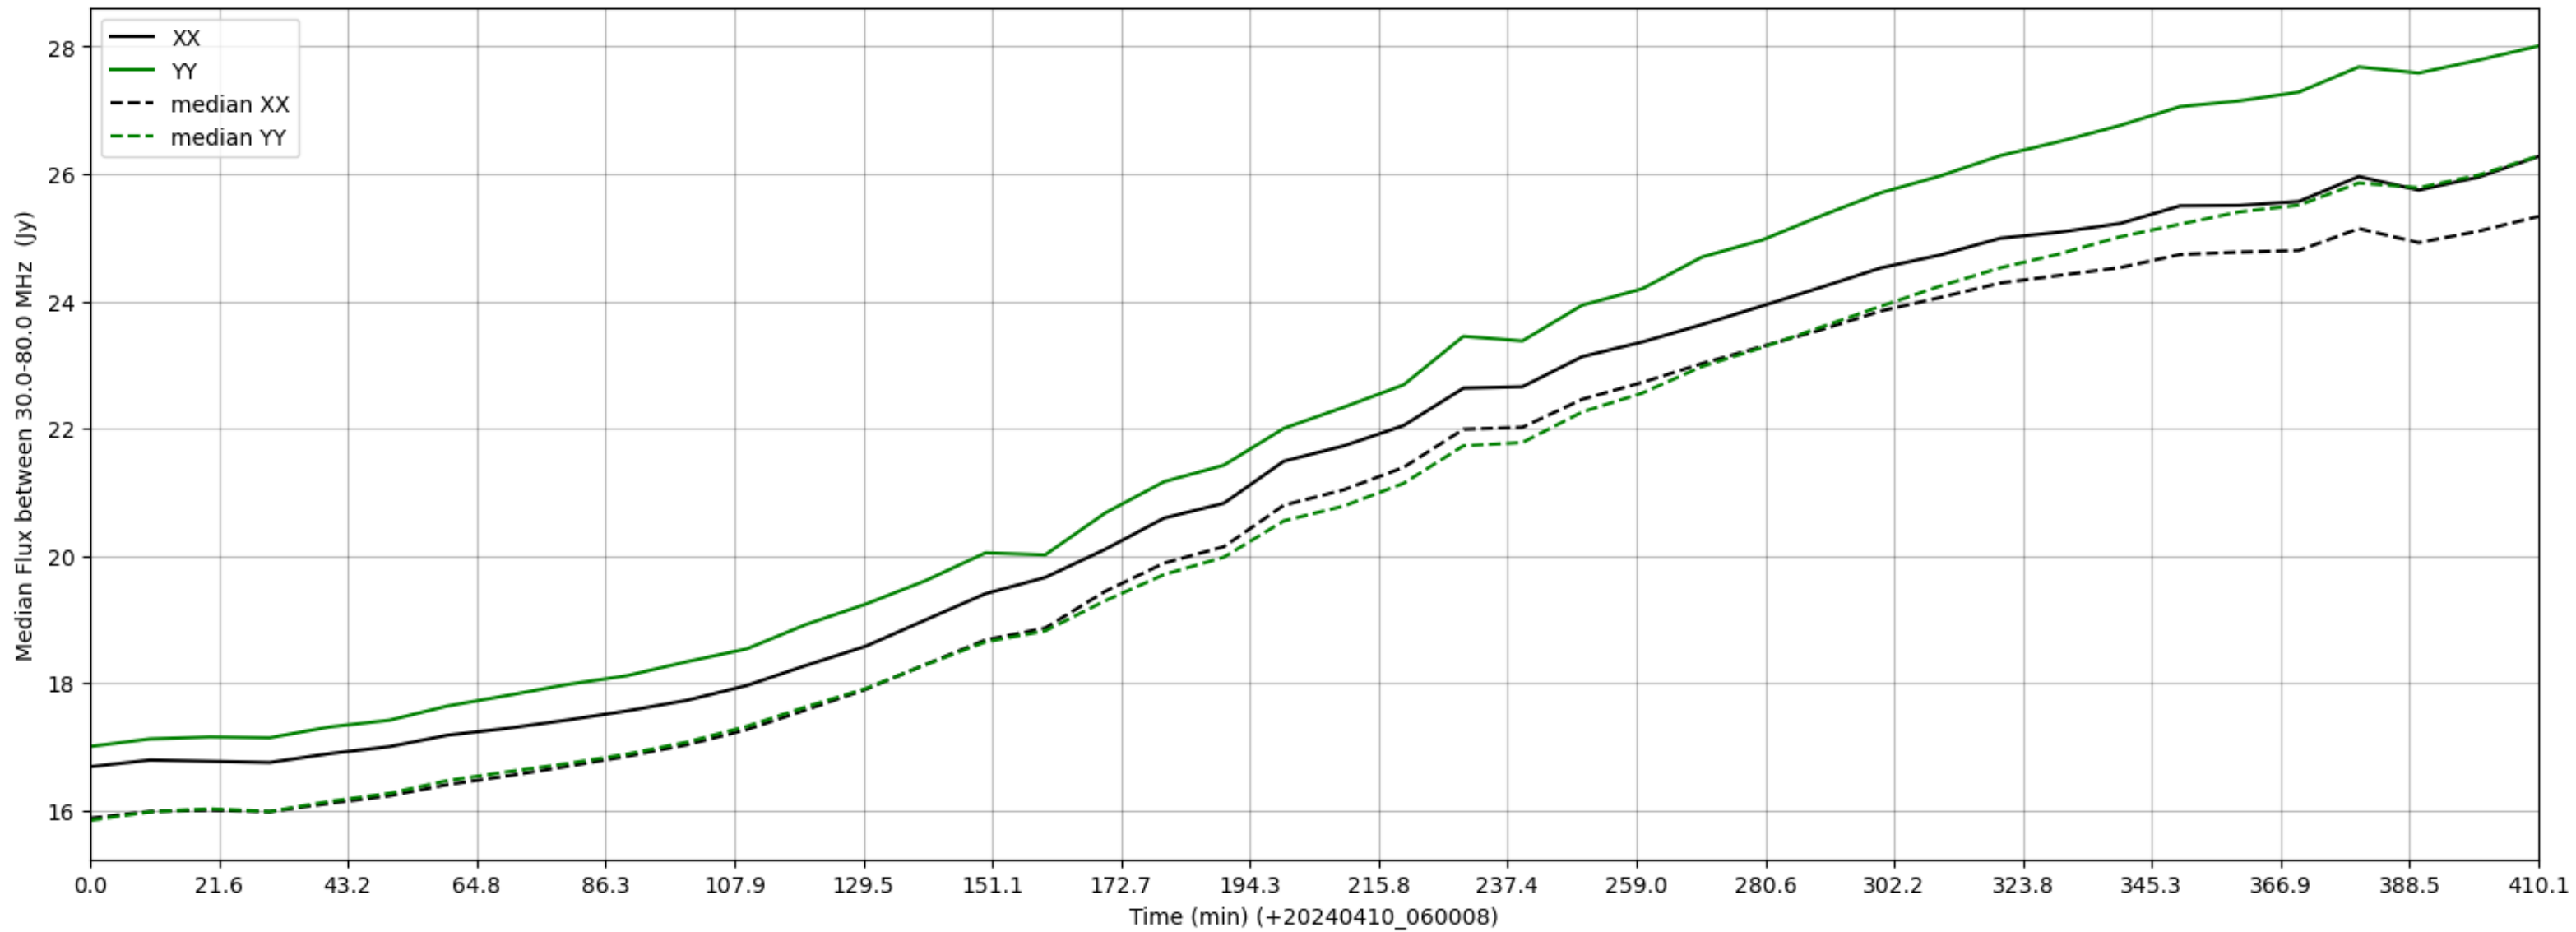

LWA162 - Correlator# 265 - XX FLAGS:Good - YY FLAGS:Good

LWA163 - Correlator# 264 - XX FLAGS:Good - YY FLAGS:Good