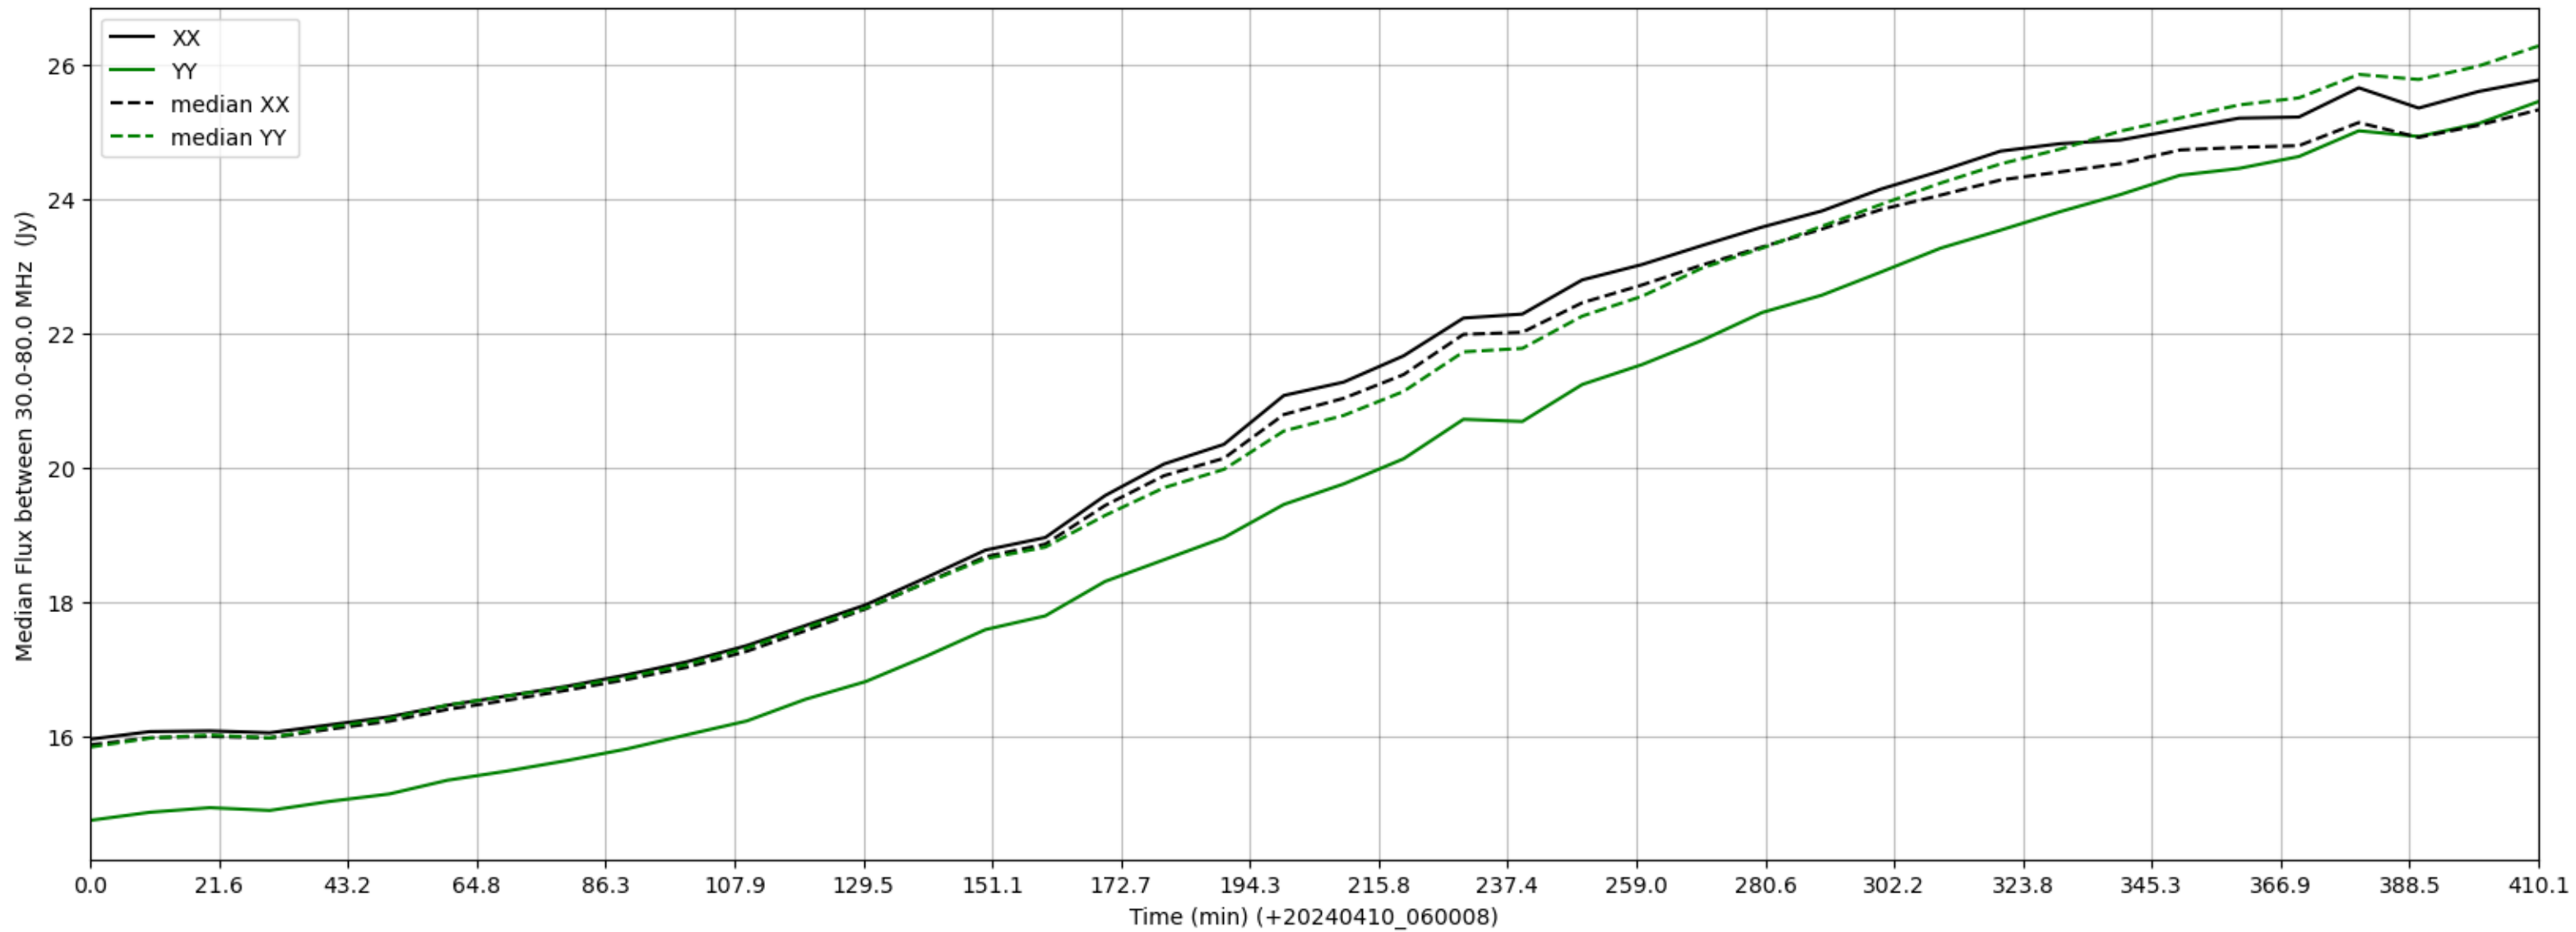

LWA028 - Correlator# 129 - XX FLAGS:Good - YY FLAGS:Good

LWA030 - Correlator# 128 - XX FLAGS:Good - YY FLAGS:Good