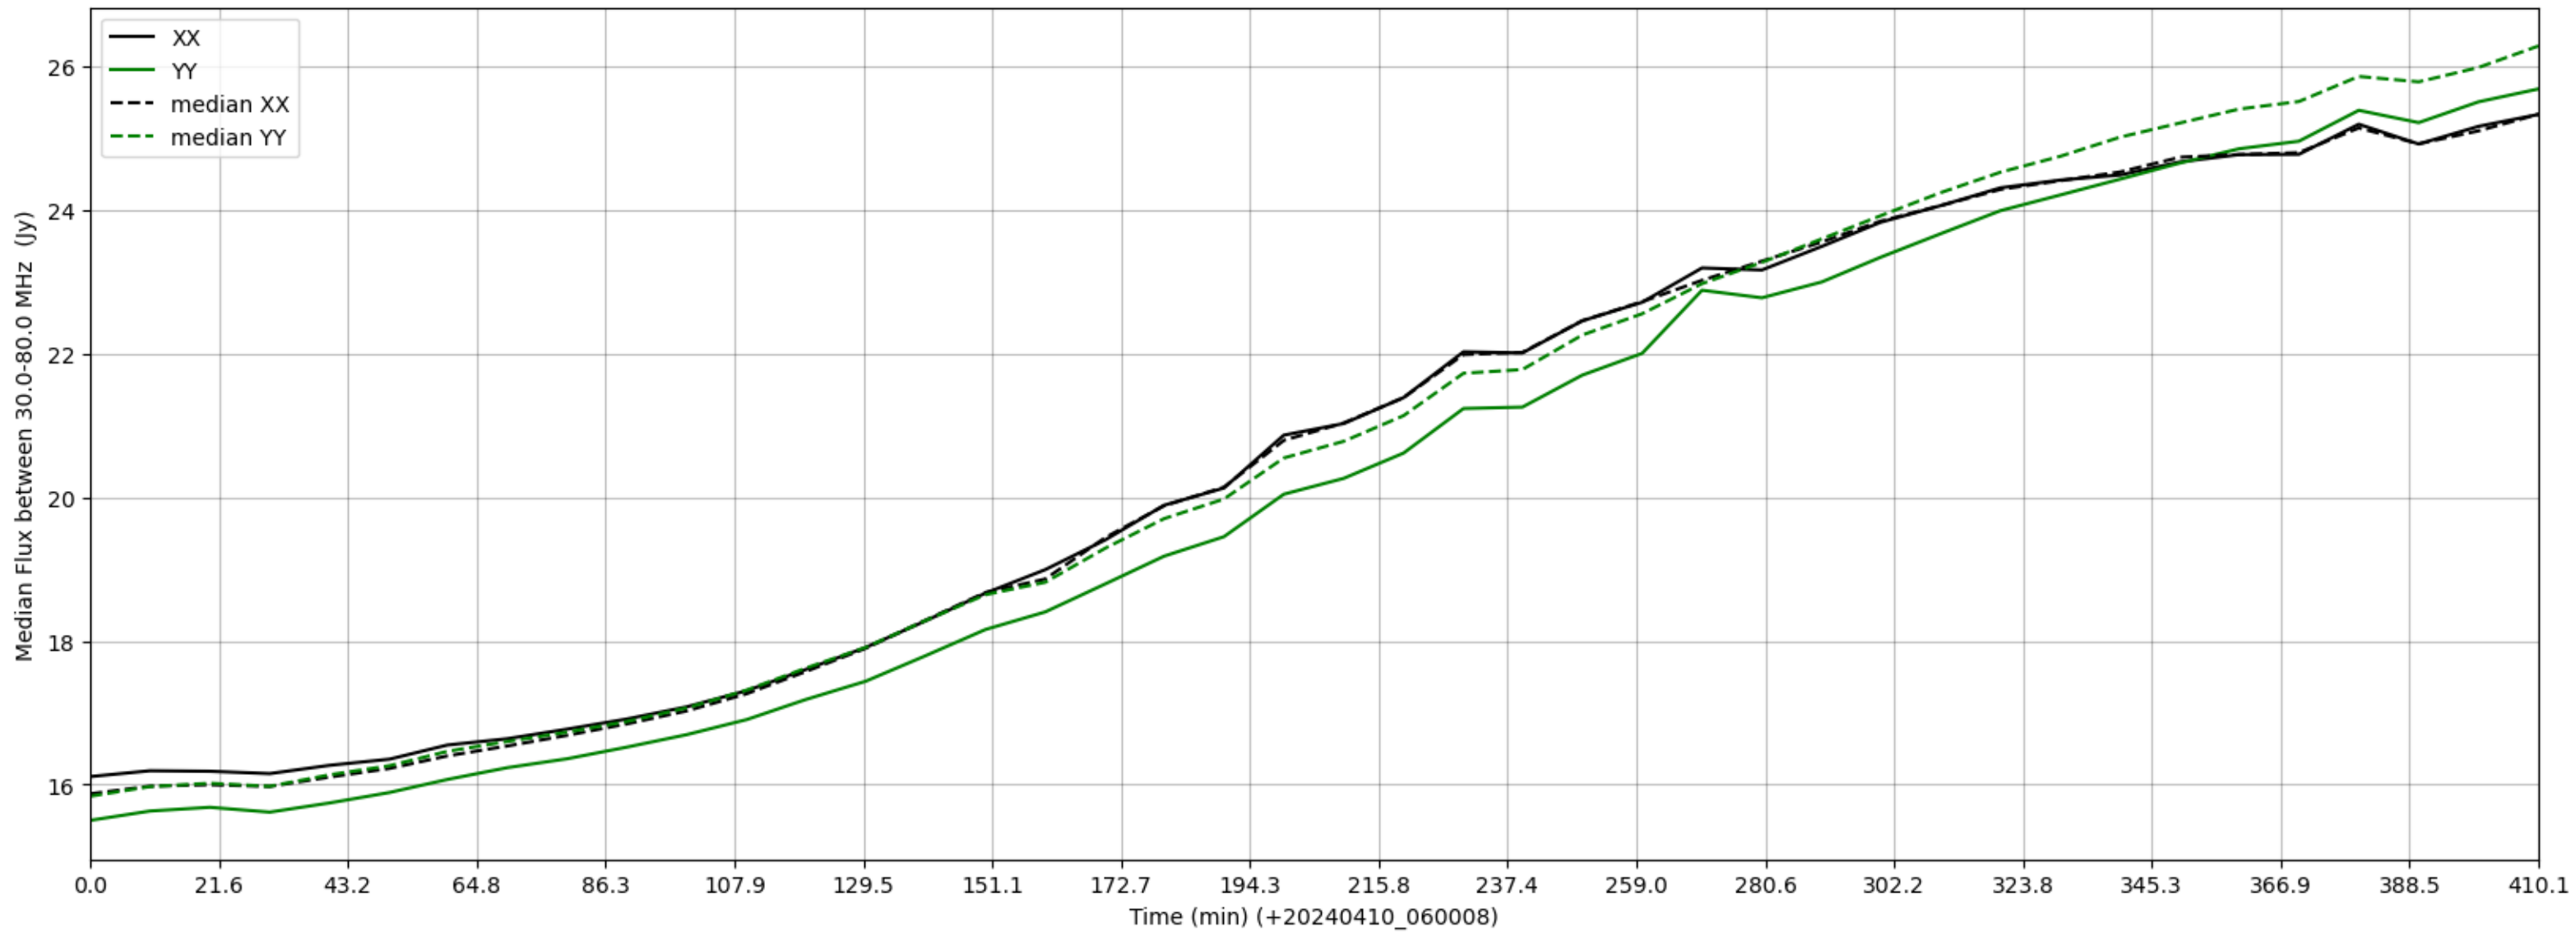

LWA003 - Correlator# 067 - XX FLAGS:Good - YY FLAGS:Good

LWA004 - Correlator# 066 - XX FLAGS:Good - YY FLAGS:Good