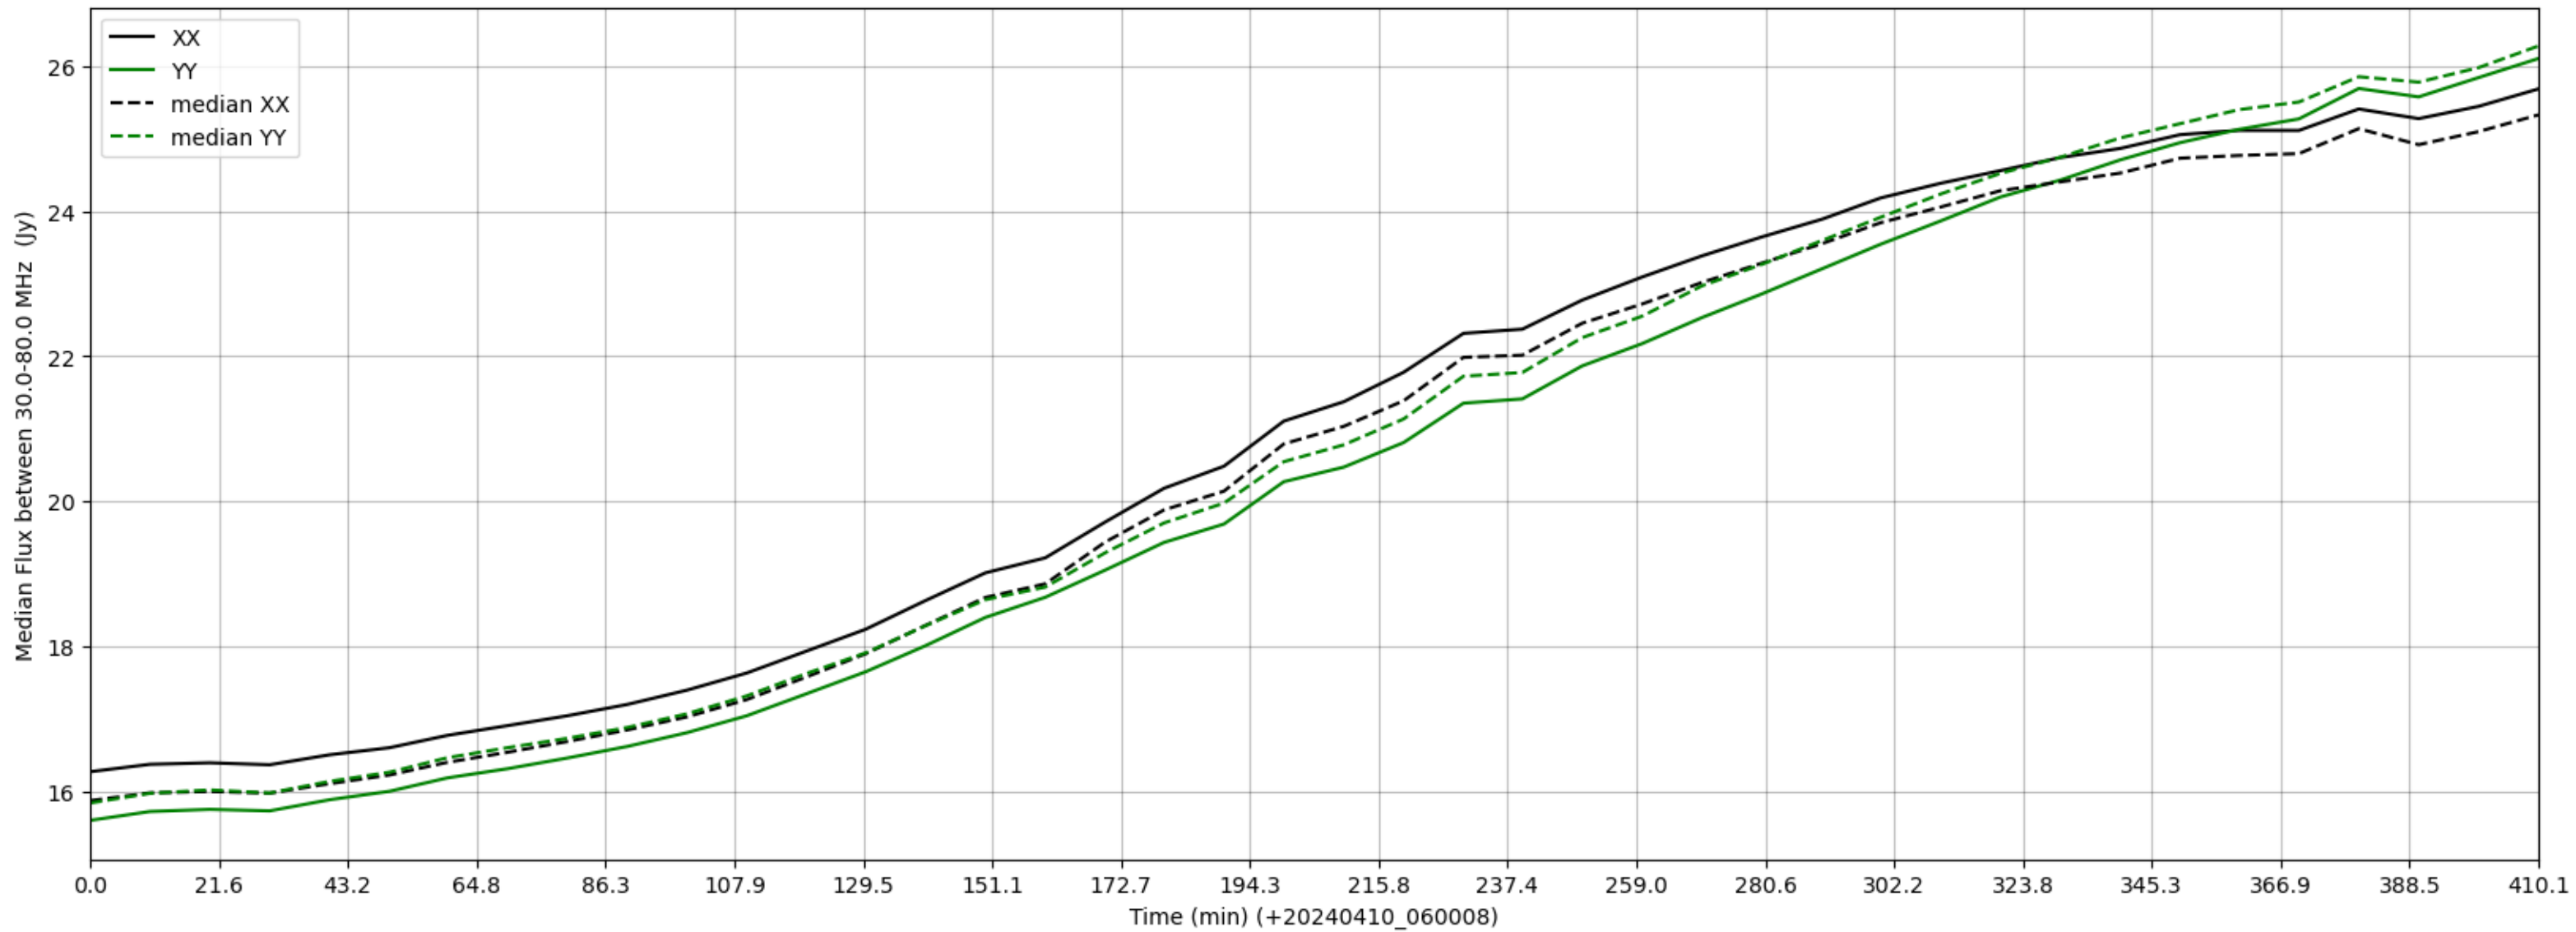

LWA148 - Correlator# 217 - XX FLAGS:Good - YY FLAGS:Good

LWA149 - Correlator# 216 - XX FLAGS:Good - YY FLAGS:Good