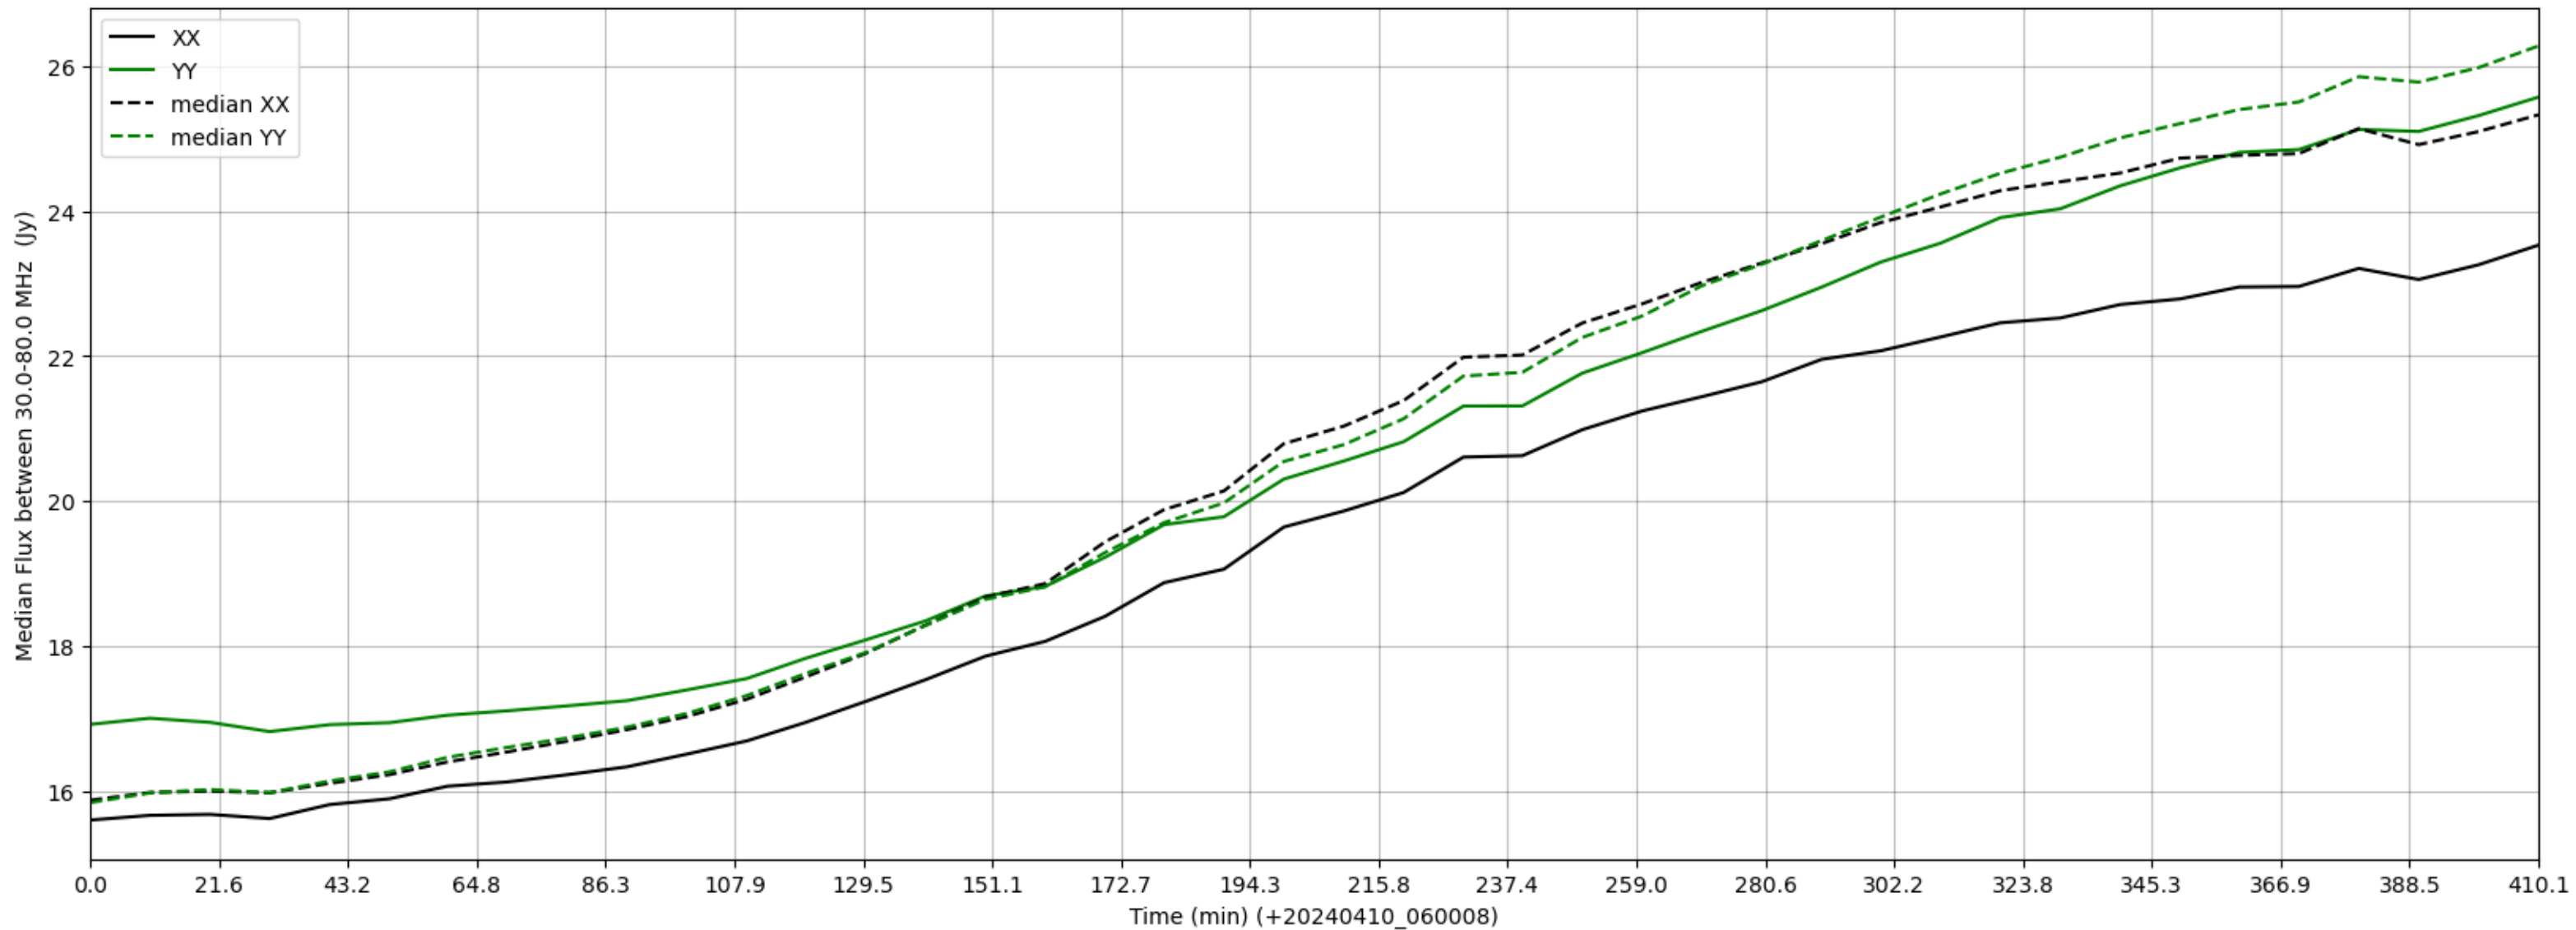

LWA283 - Correlator# 040 - XX FLAGS:Good - YY FLAGS:Good

LWA280 - Correlator# 041 - XX FLAGS:LowFlux - YY FLAGS:BadSpecShape

LWA288 - Correlator# 042 - XX FLAGS:Good - YY FLAGS:Good

LWA284 - Correlator# 043 - XX FLAGS:Good - YY FLAGS:Good