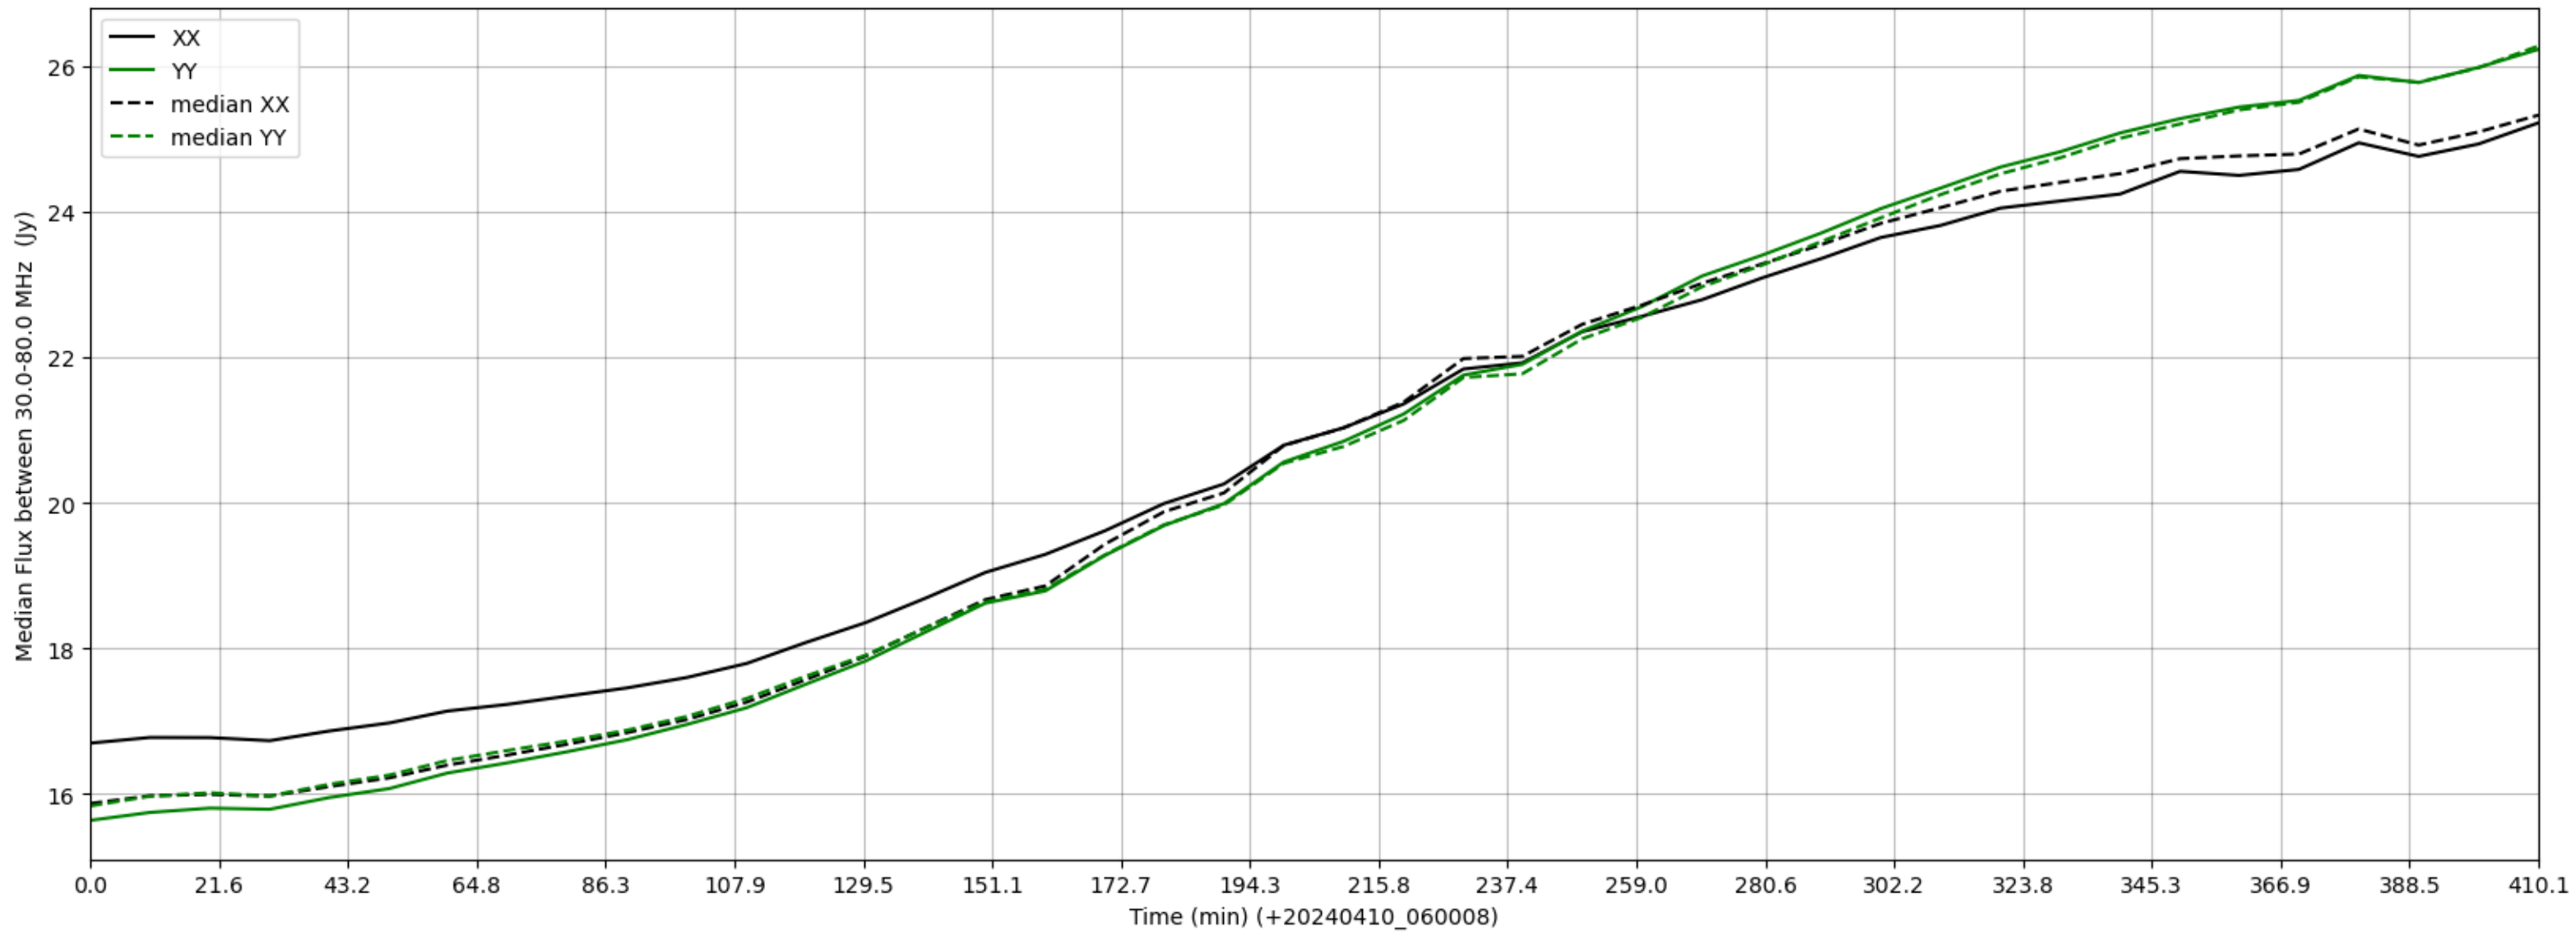

LWA116 - Correlator# 204 - XX FLAGS:Good - YY FLAGS:Good

LWA115 - Correlator# 205 - XX FLAGS:Good - YY FLAGS:Good

LWA118 - Correlator# 206 - XX FLAGS:Good - YY FLAGS:Good

LWA117 - Correlator# 207 - XX FLAGS:Good - YY FLAGS:Good