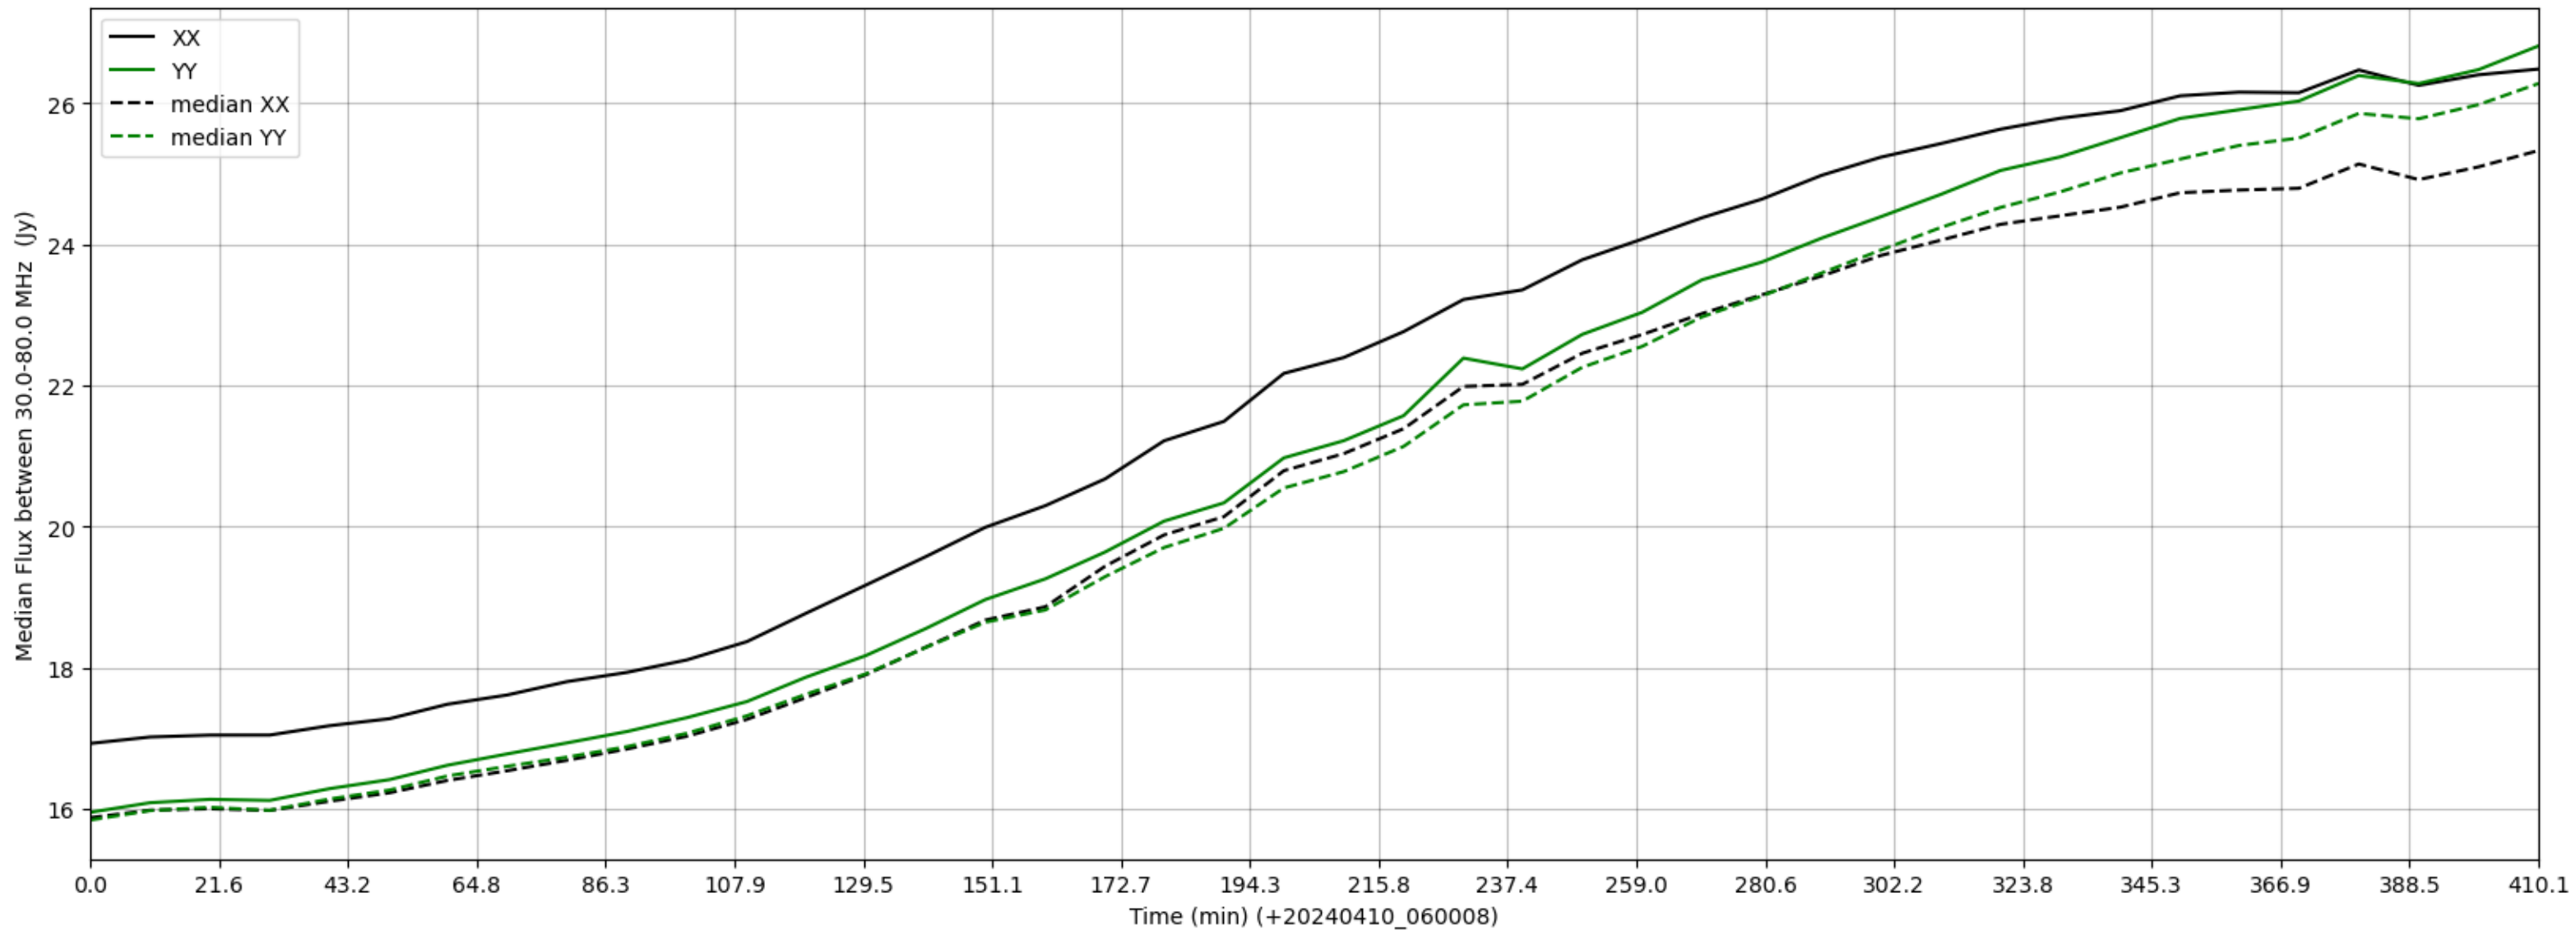

LWA233 - Correlator# 306 - XX FLAGS:Good - YY FLAGS:Good

LWA229 - Correlator# 305 - XX FLAGS:Good - YY FLAGS:Good