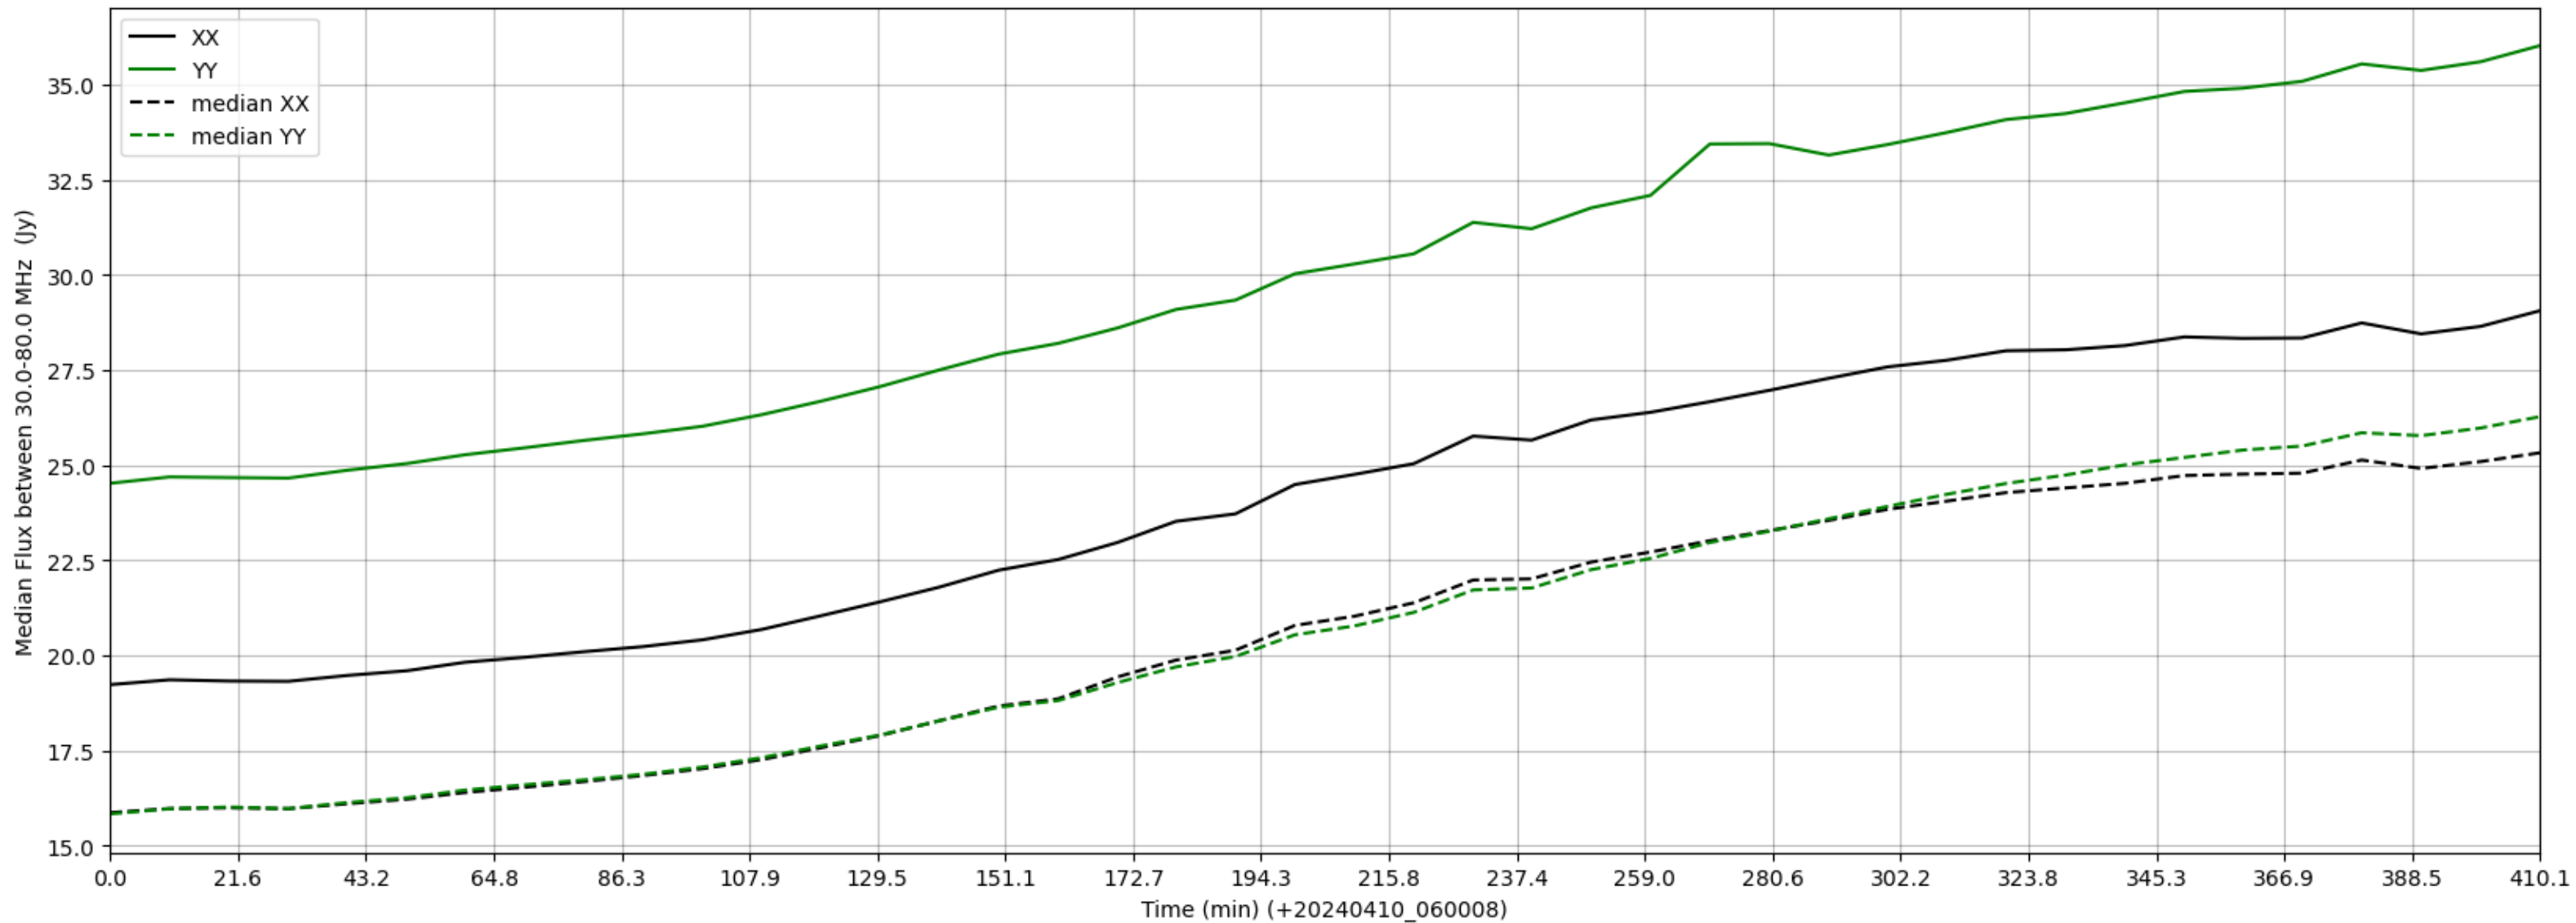

LWA194 - Correlator# 273 - XX FLAGS:Good - YY FLAGS:Good

LWA195 - Correlator# 272 - XX FLAGS:Good - YY FLAGS:Good