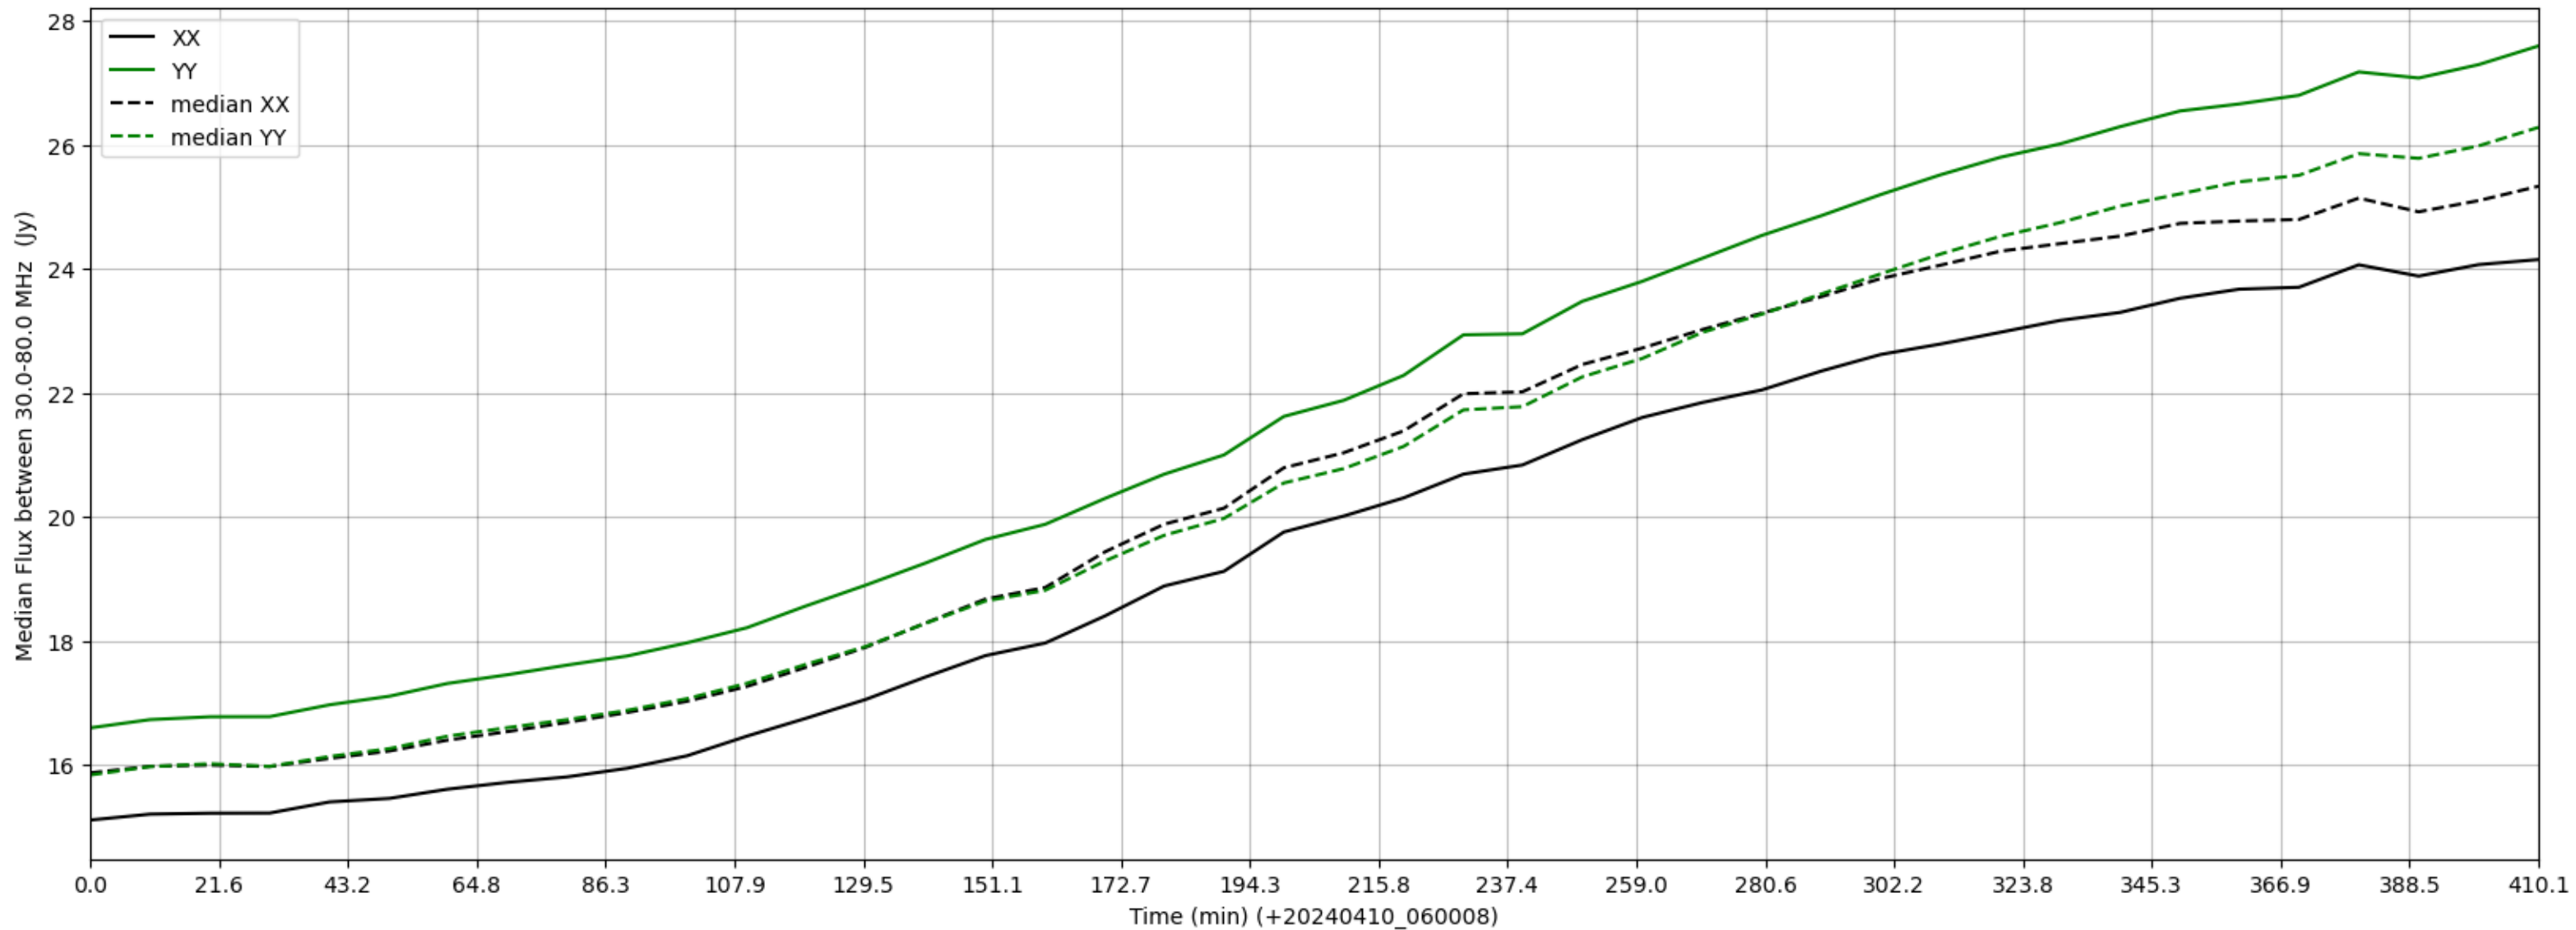

LWA244 - Correlator# 338 - XX FLAGS:Good - YY FLAGS:Good

LWA223 - Correlator# 337 - XX FLAGS:Good - YY FLAGS:Good