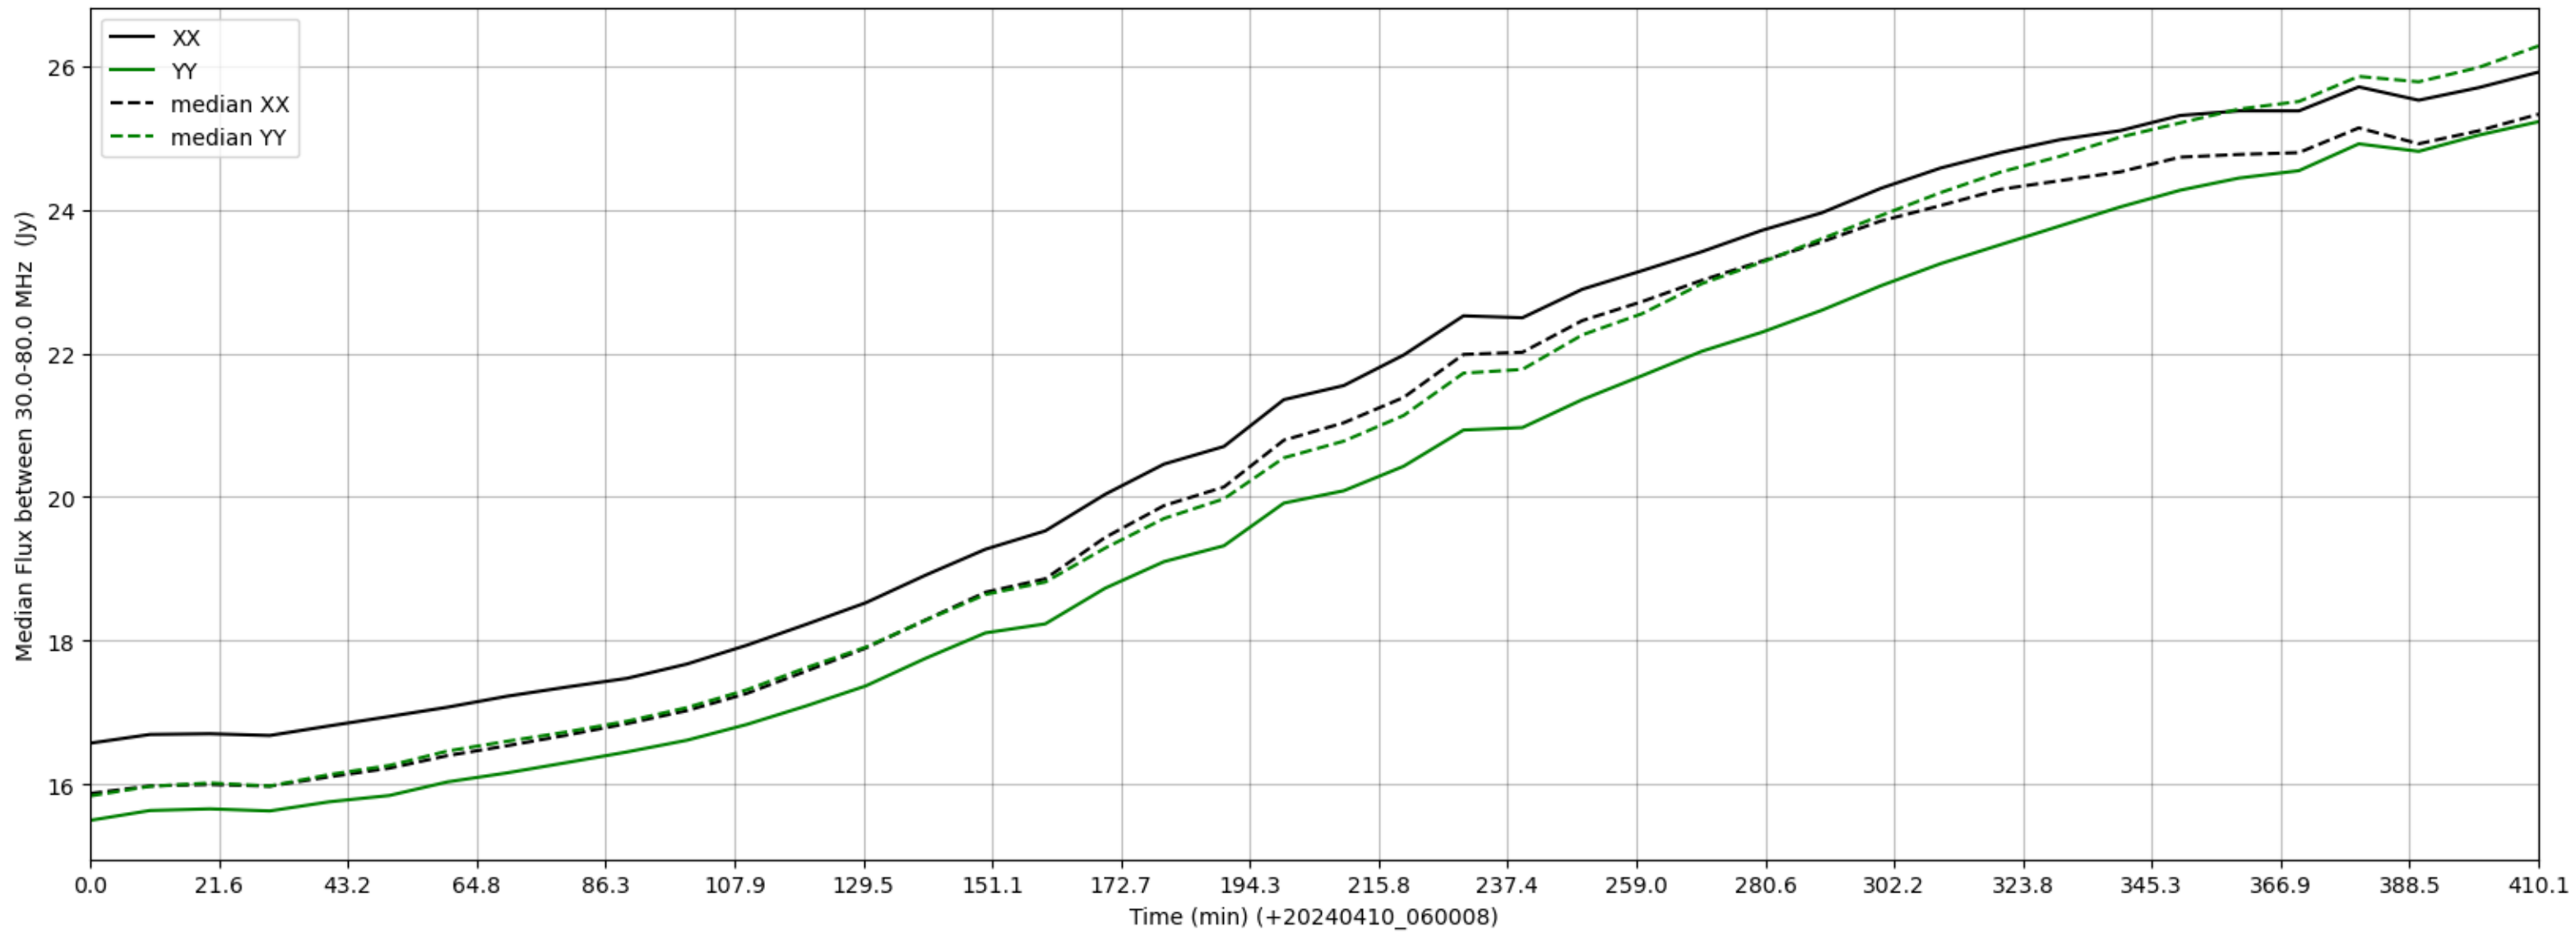

LWA108 - Correlator# 196 - XX FLAGS:Good - YY FLAGS:Good

LWA107 - Correlator# 197 - XX FLAGS:Good - YY FLAGS:Good

LWA110 - Correlator# 198 - XX FLAGS:Good - YY FLAGS:Good

LWA109 - Correlator# 199 - XX FLAGS:Good - YY FLAGS:Good