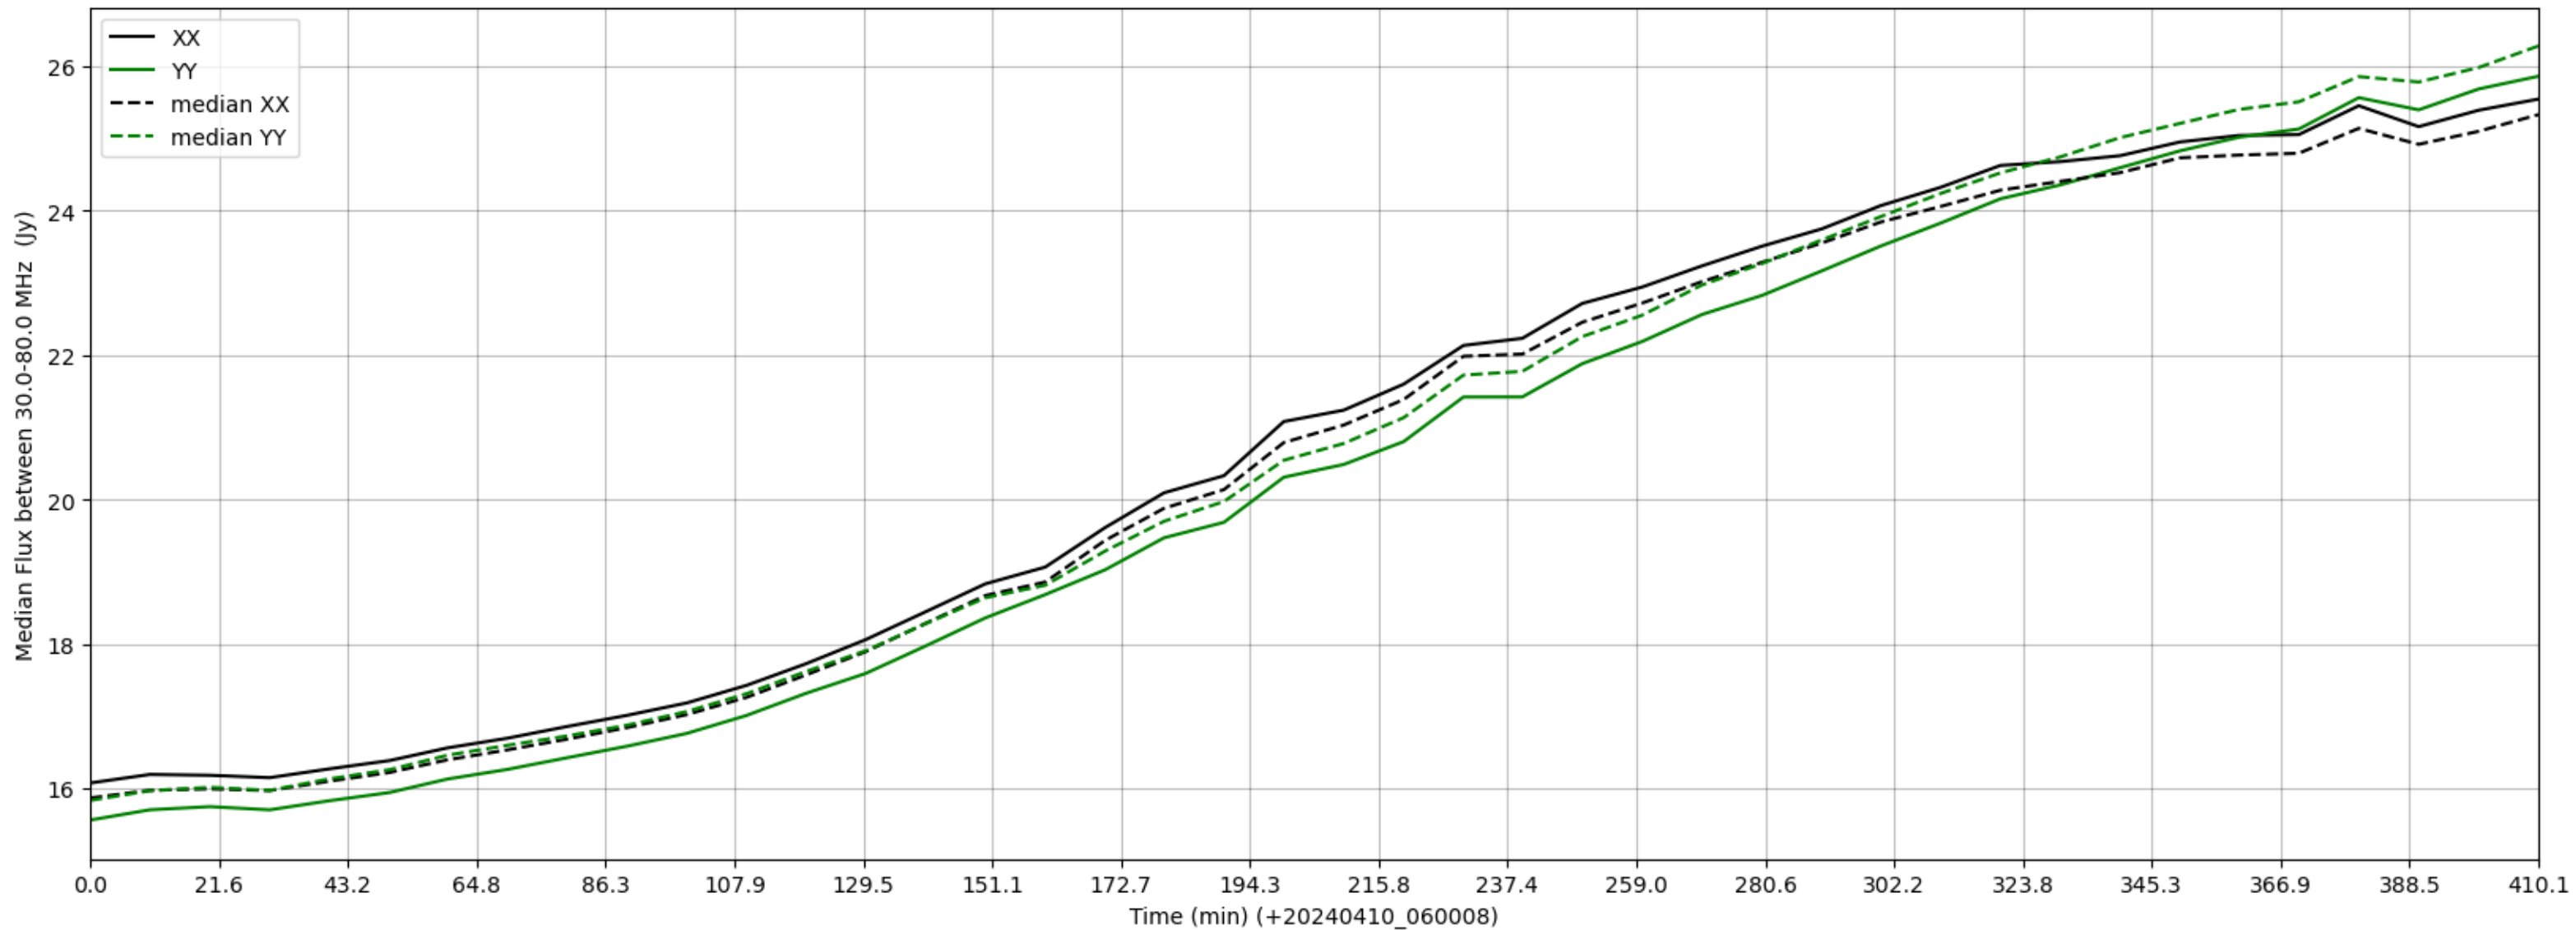

LWA066 - Correlator# 164 - XX FLAGS:Good - YY FLAGS:Good

LWA065 - Correlator# 165 - XX FLAGS:Good - YY FLAGS:Good

LWA068 - Correlator# 166 - XX FLAGS:Good - YY FLAGS:Good

LWA067 - Correlator# 167 - XX FLAGS:Good - YY FLAGS:Good