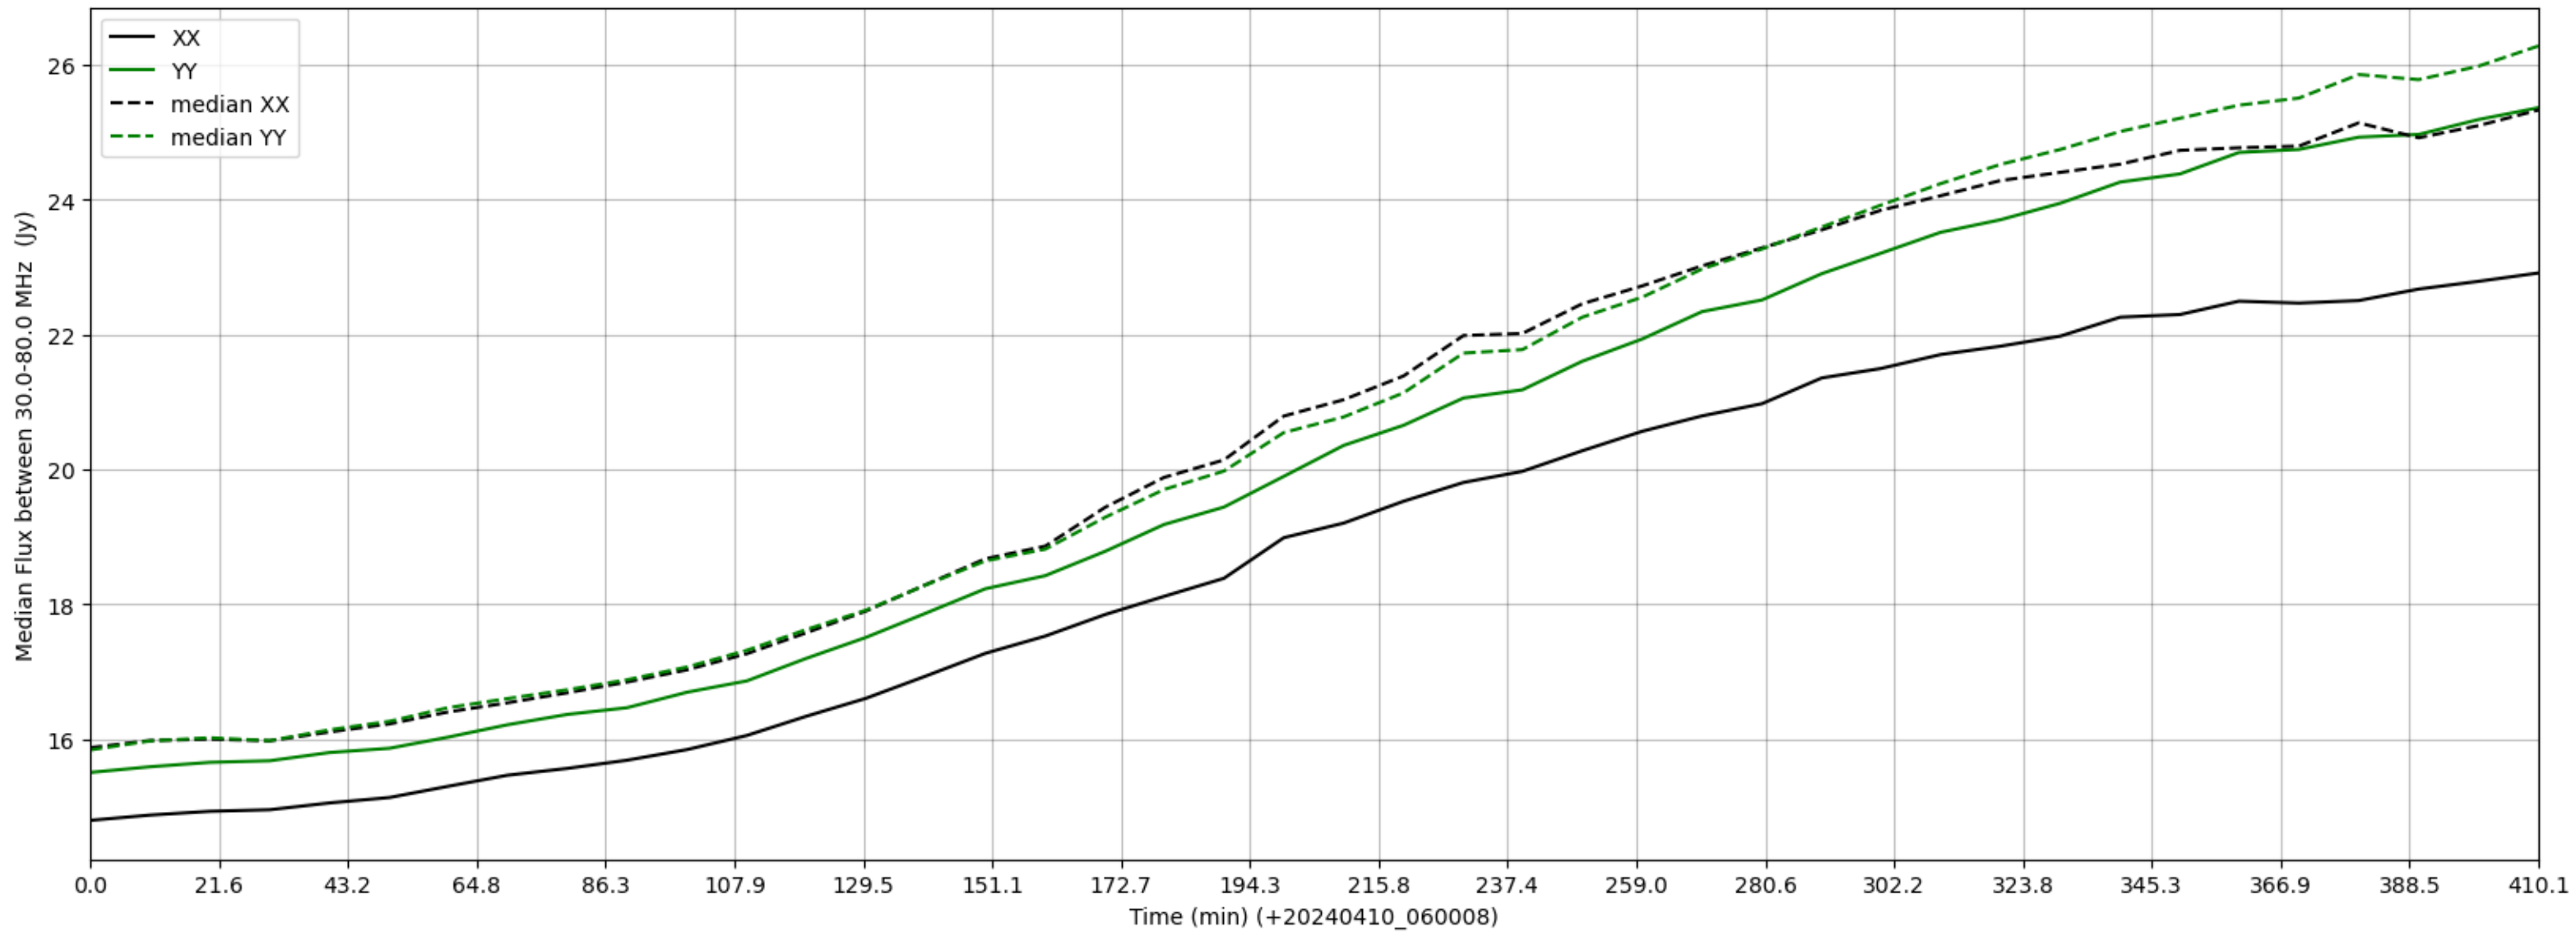

LWA321 - Correlator# 020 - XX FLAGS:Good - YY FLAGS:Good

LWA314 - Correlator# 021 - XX FLAGS:Good - YY FLAGS:HighTimeVar+BadSpecShape

LWA330 - Correlator# 022 - XX FLAGS:Good - YY FLAGS:Good

LWA327 - Correlator# 023 - XX FLAGS:Good - YY FLAGS:Good