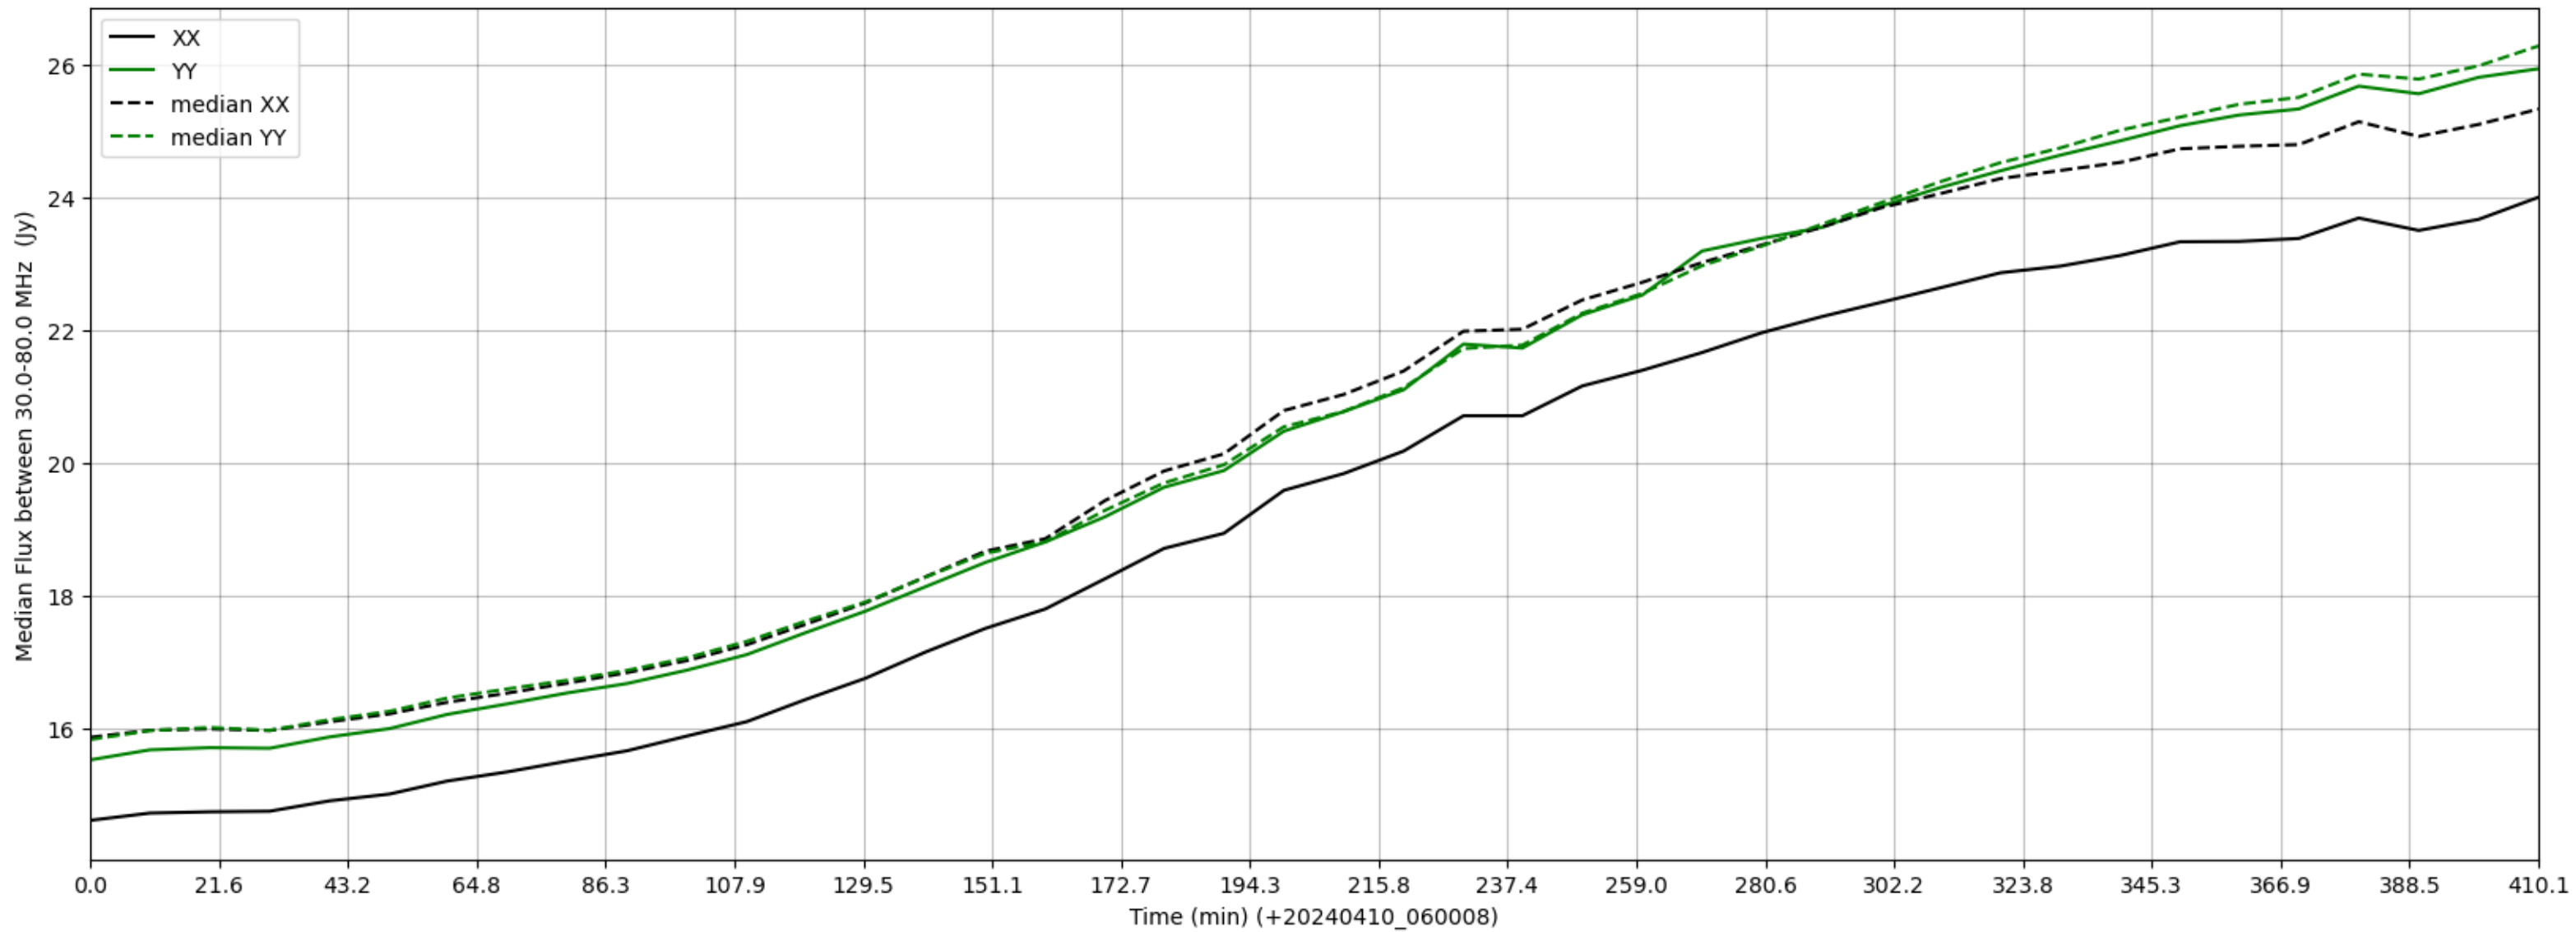

LWA229 - Correlator# 305 - XX FLAGS:Good - YY FLAGS:Good

LWA226 - Correlator# 304 - XX FLAGS:Good - YY FLAGS:Good