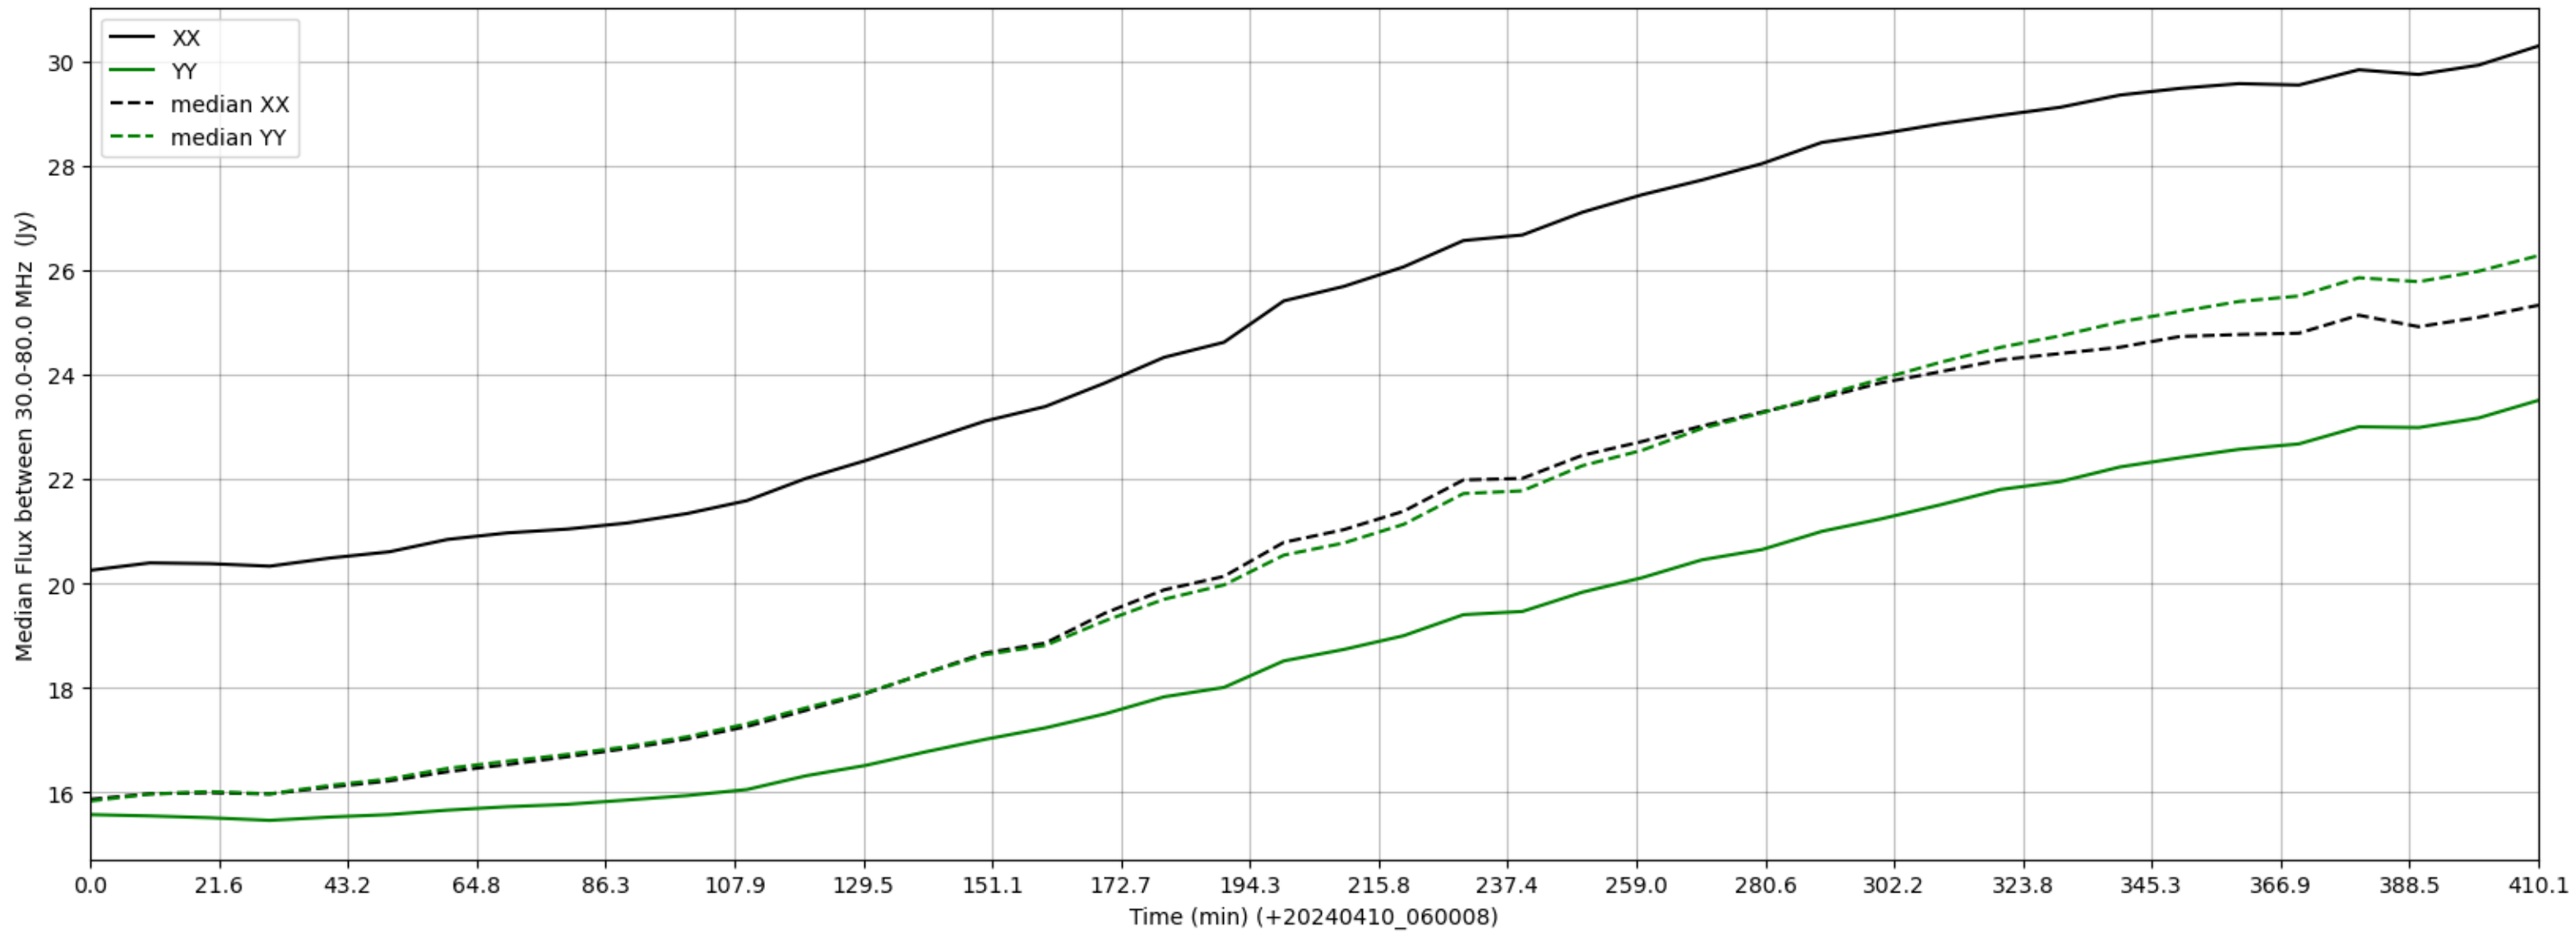

LWA282 - Correlator# 010 - XX FLAGS:Good - YY FLAGS:Good

LWA277 - Correlator# 009 - XX FLAGS:Good - YY FLAGS:Good