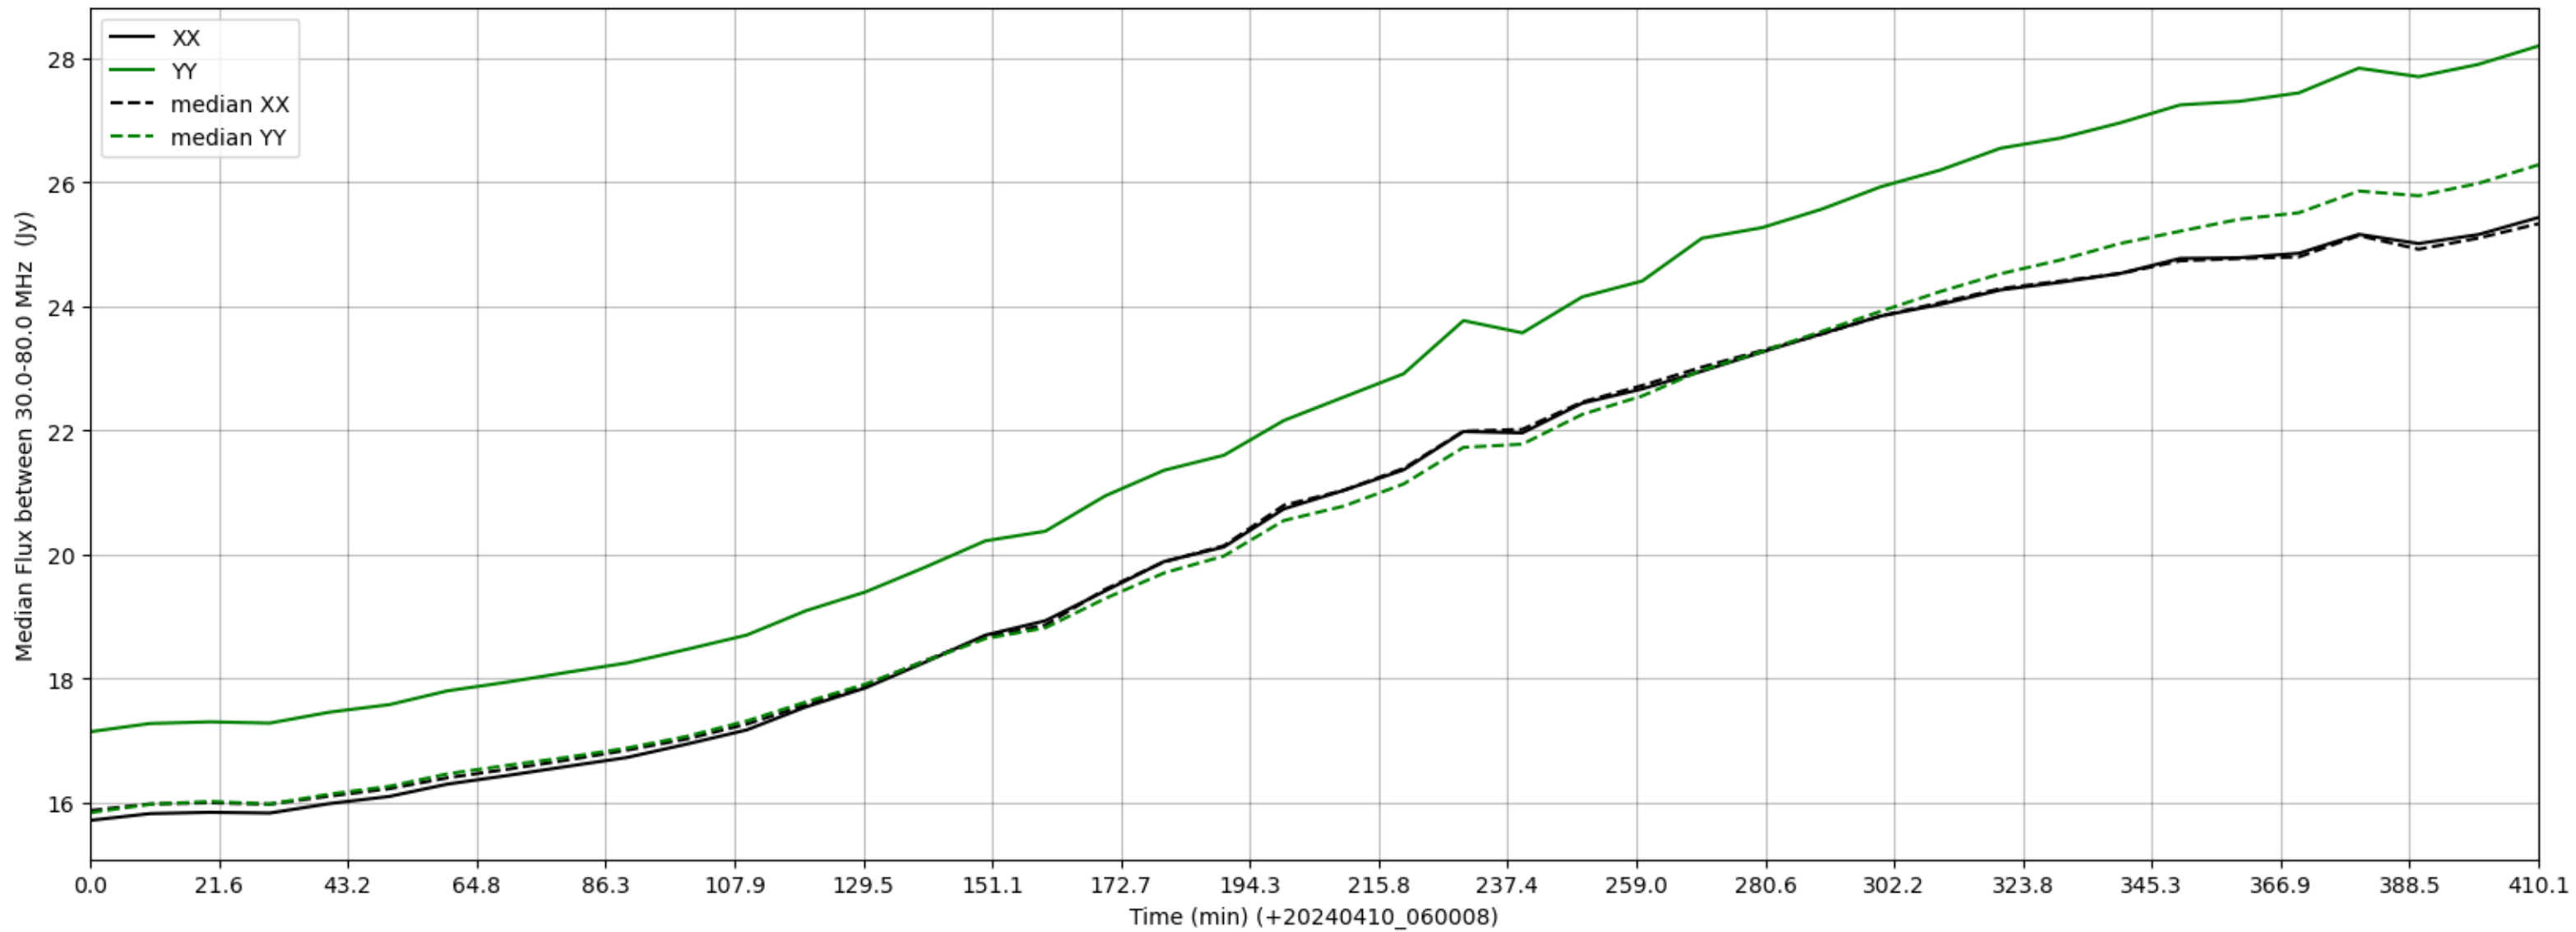

LWA195 - Correlator# 272 - XX FLAGS:Good - YY FLAGS:Good

LWA194 - Correlator# 273 - XX FLAGS:Good - YY FLAGS:Good

LWA197 - Correlator# 274 - XX FLAGS:Good - YY FLAGS:Good

LWA196 - Correlator# 275 - XX FLAGS:Good - YY FLAGS:Good