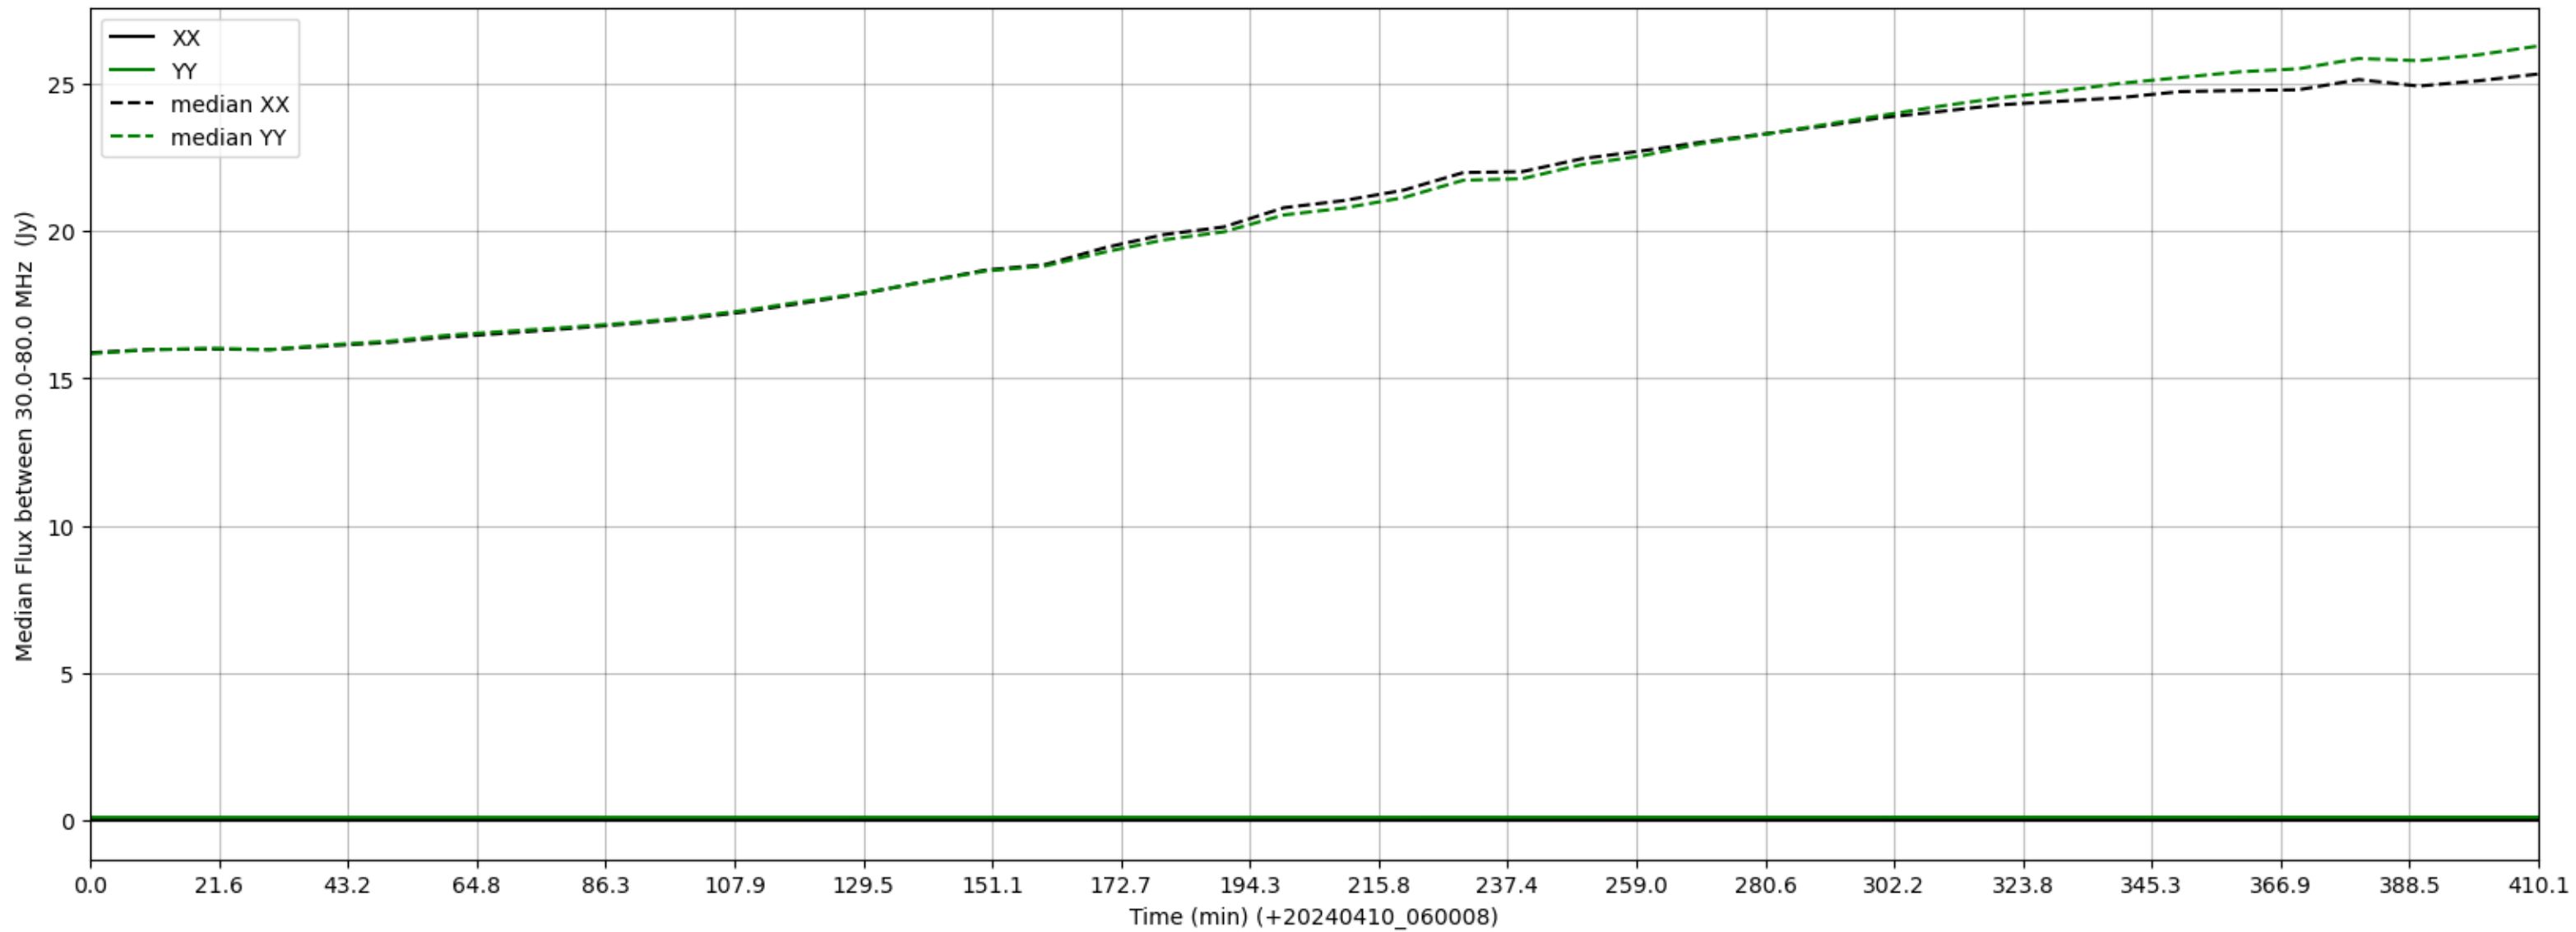

LWA260 - Correlator# 034 - XX FLAGS:BadSpecShape - YY FLAGS:Good

LWA255 - Correlator# 033 - XX FLAGS:LowFlux - YY FLAGS:LowFlux