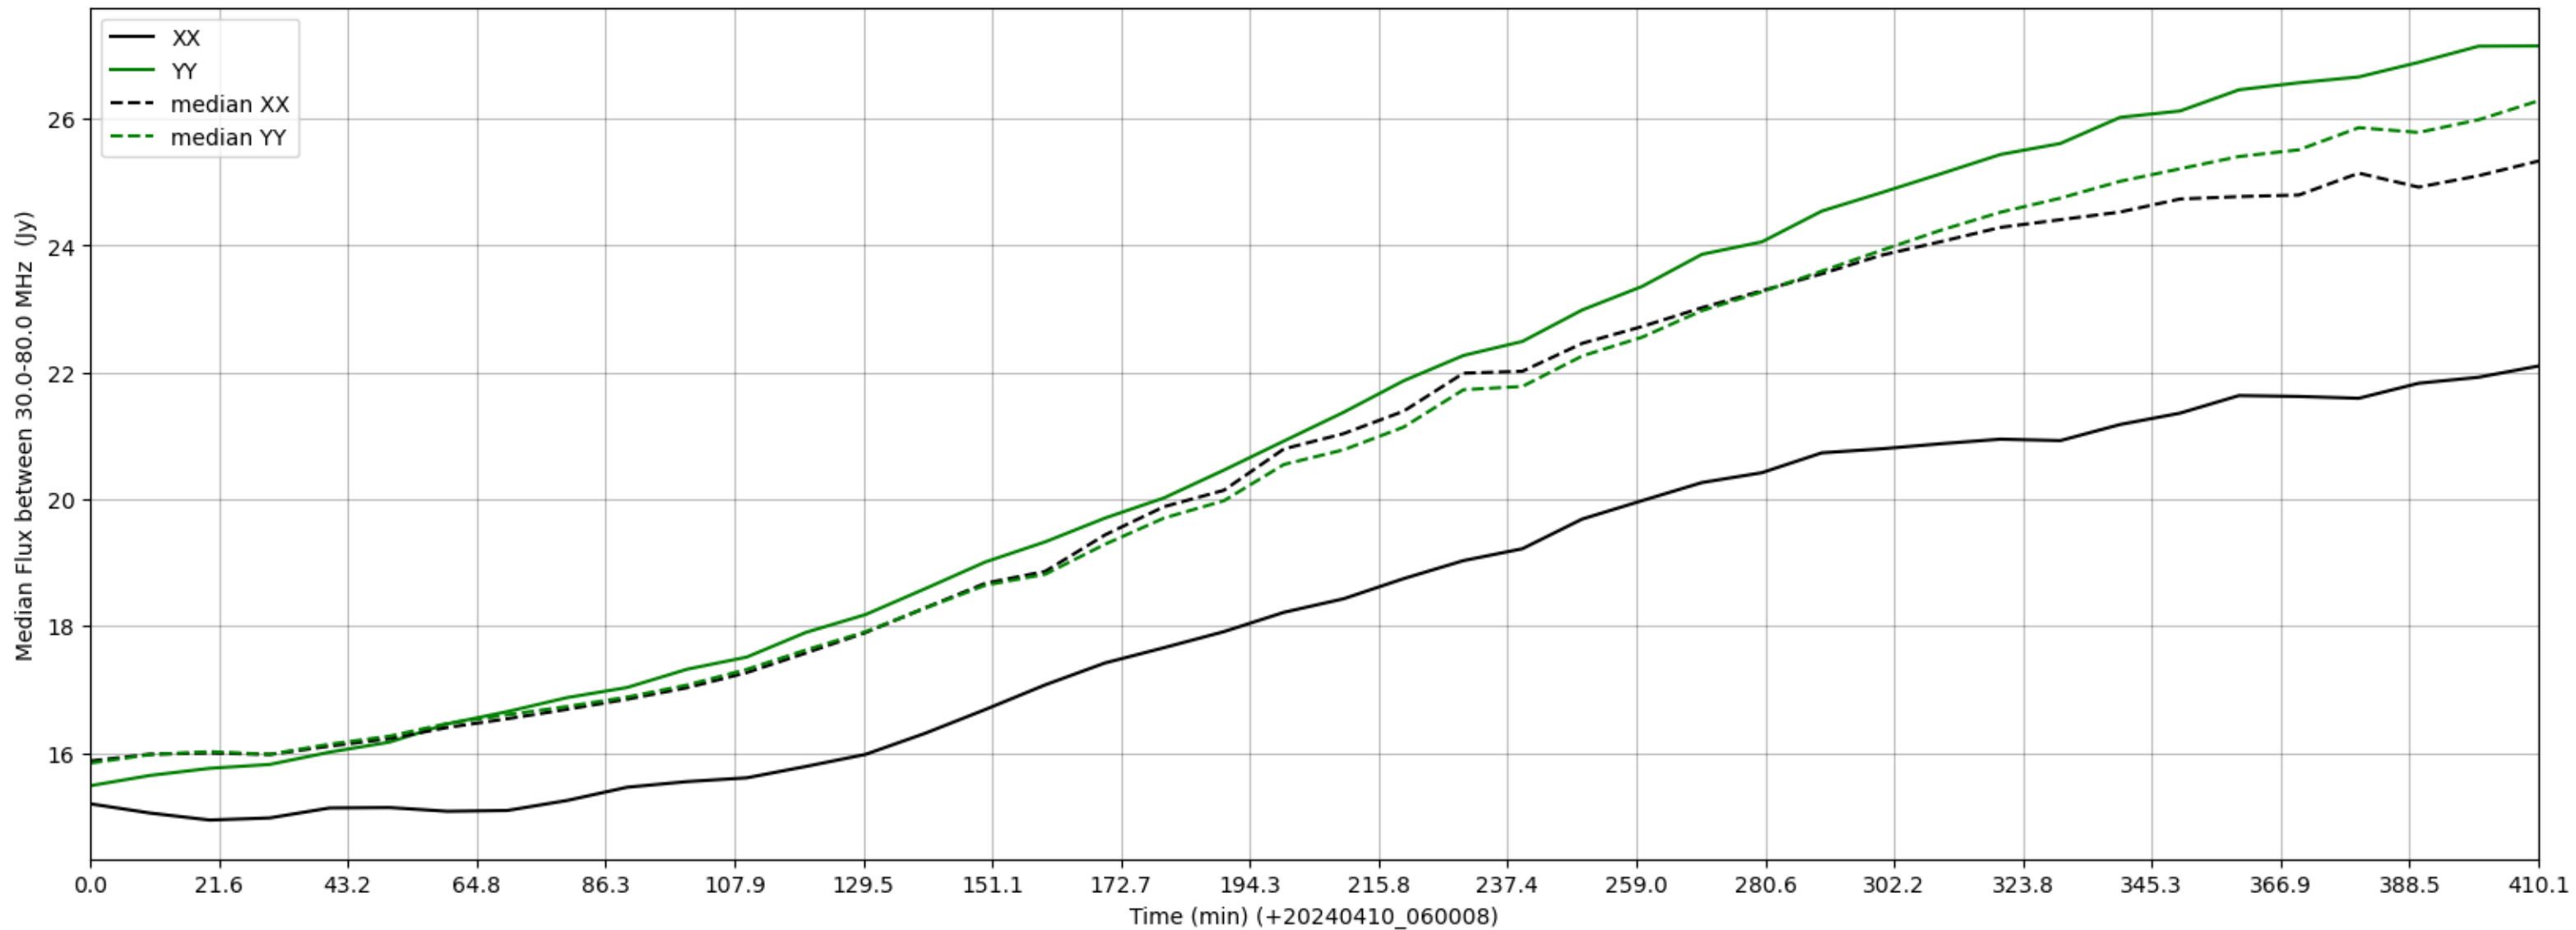

LWA334 - Correlator# 156 - XX FLAGS:Good - YY FLAGS:Good

LWA328 - Correlator# 157 - XX FLAGS:Good - YY FLAGS:Good

LWA361 - Correlator# 158 - XX FLAGS:Good - YY FLAGS:Good

LWA358 - Correlator# 159 - XX FLAGS:Good - YY FLAGS:Good