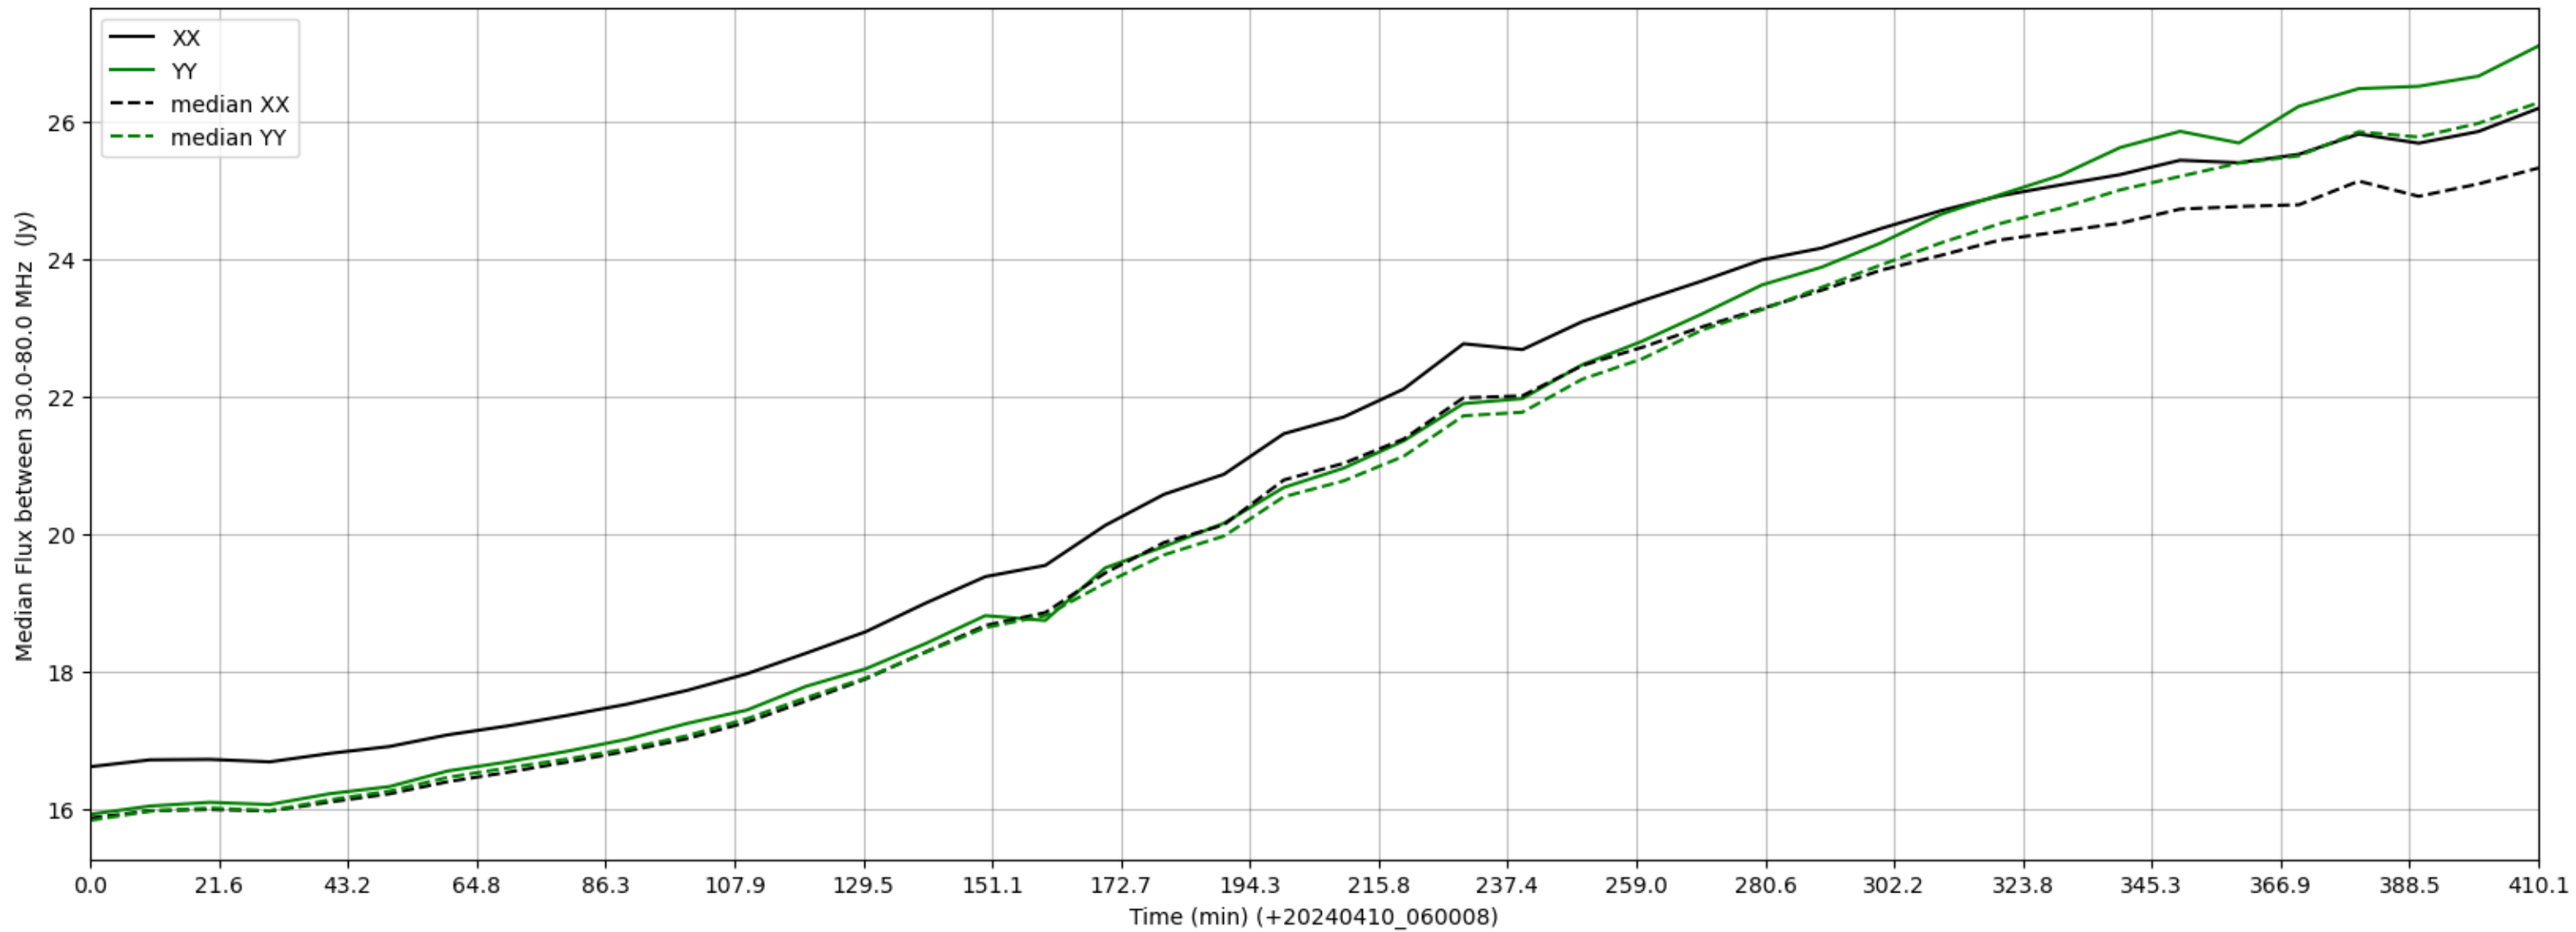

LWA030 - Correlator# 128 - XX FLAGS:Good - YY FLAGS:Good

LWA028 - Correlator# 129 - XX FLAGS:Good - YY FLAGS:Good

LWA032 - Correlator# 130 - XX FLAGS:Good - YY FLAGS:Good

LWA031 - Correlator# 131 - XX FLAGS:Good - YY FLAGS:Good