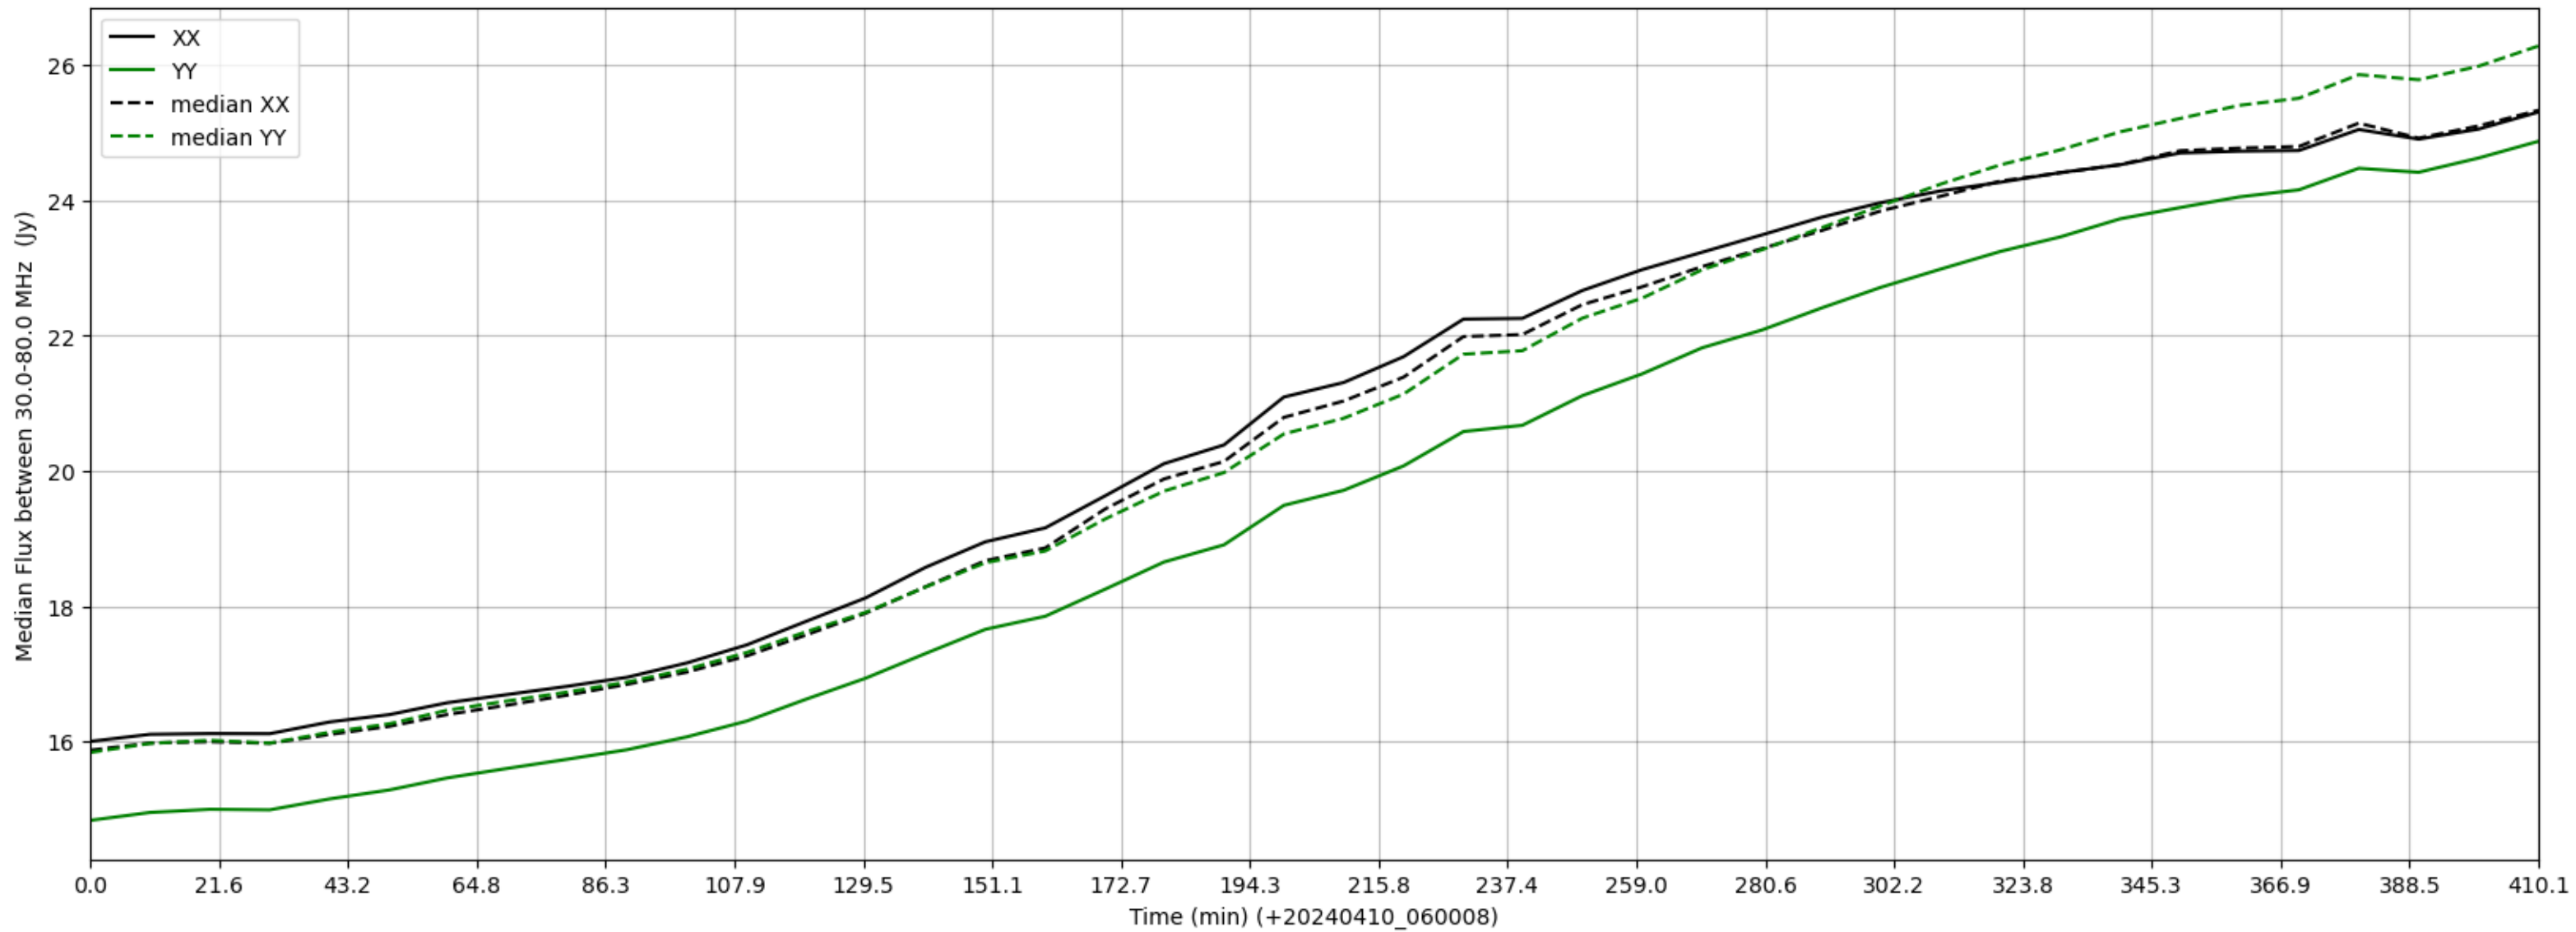

LWA206 - Correlator# 296 - XX FLAGS:Good - YY FLAGS:Good

LWA205 - Correlator# 297 - XX FLAGS:Good - YY FLAGS:Good

LWA208 - Correlator# 298 - XX FLAGS:Good - YY FLAGS:Good

LWA207 - Correlator# 299 - XX FLAGS:Good - YY FLAGS:Good