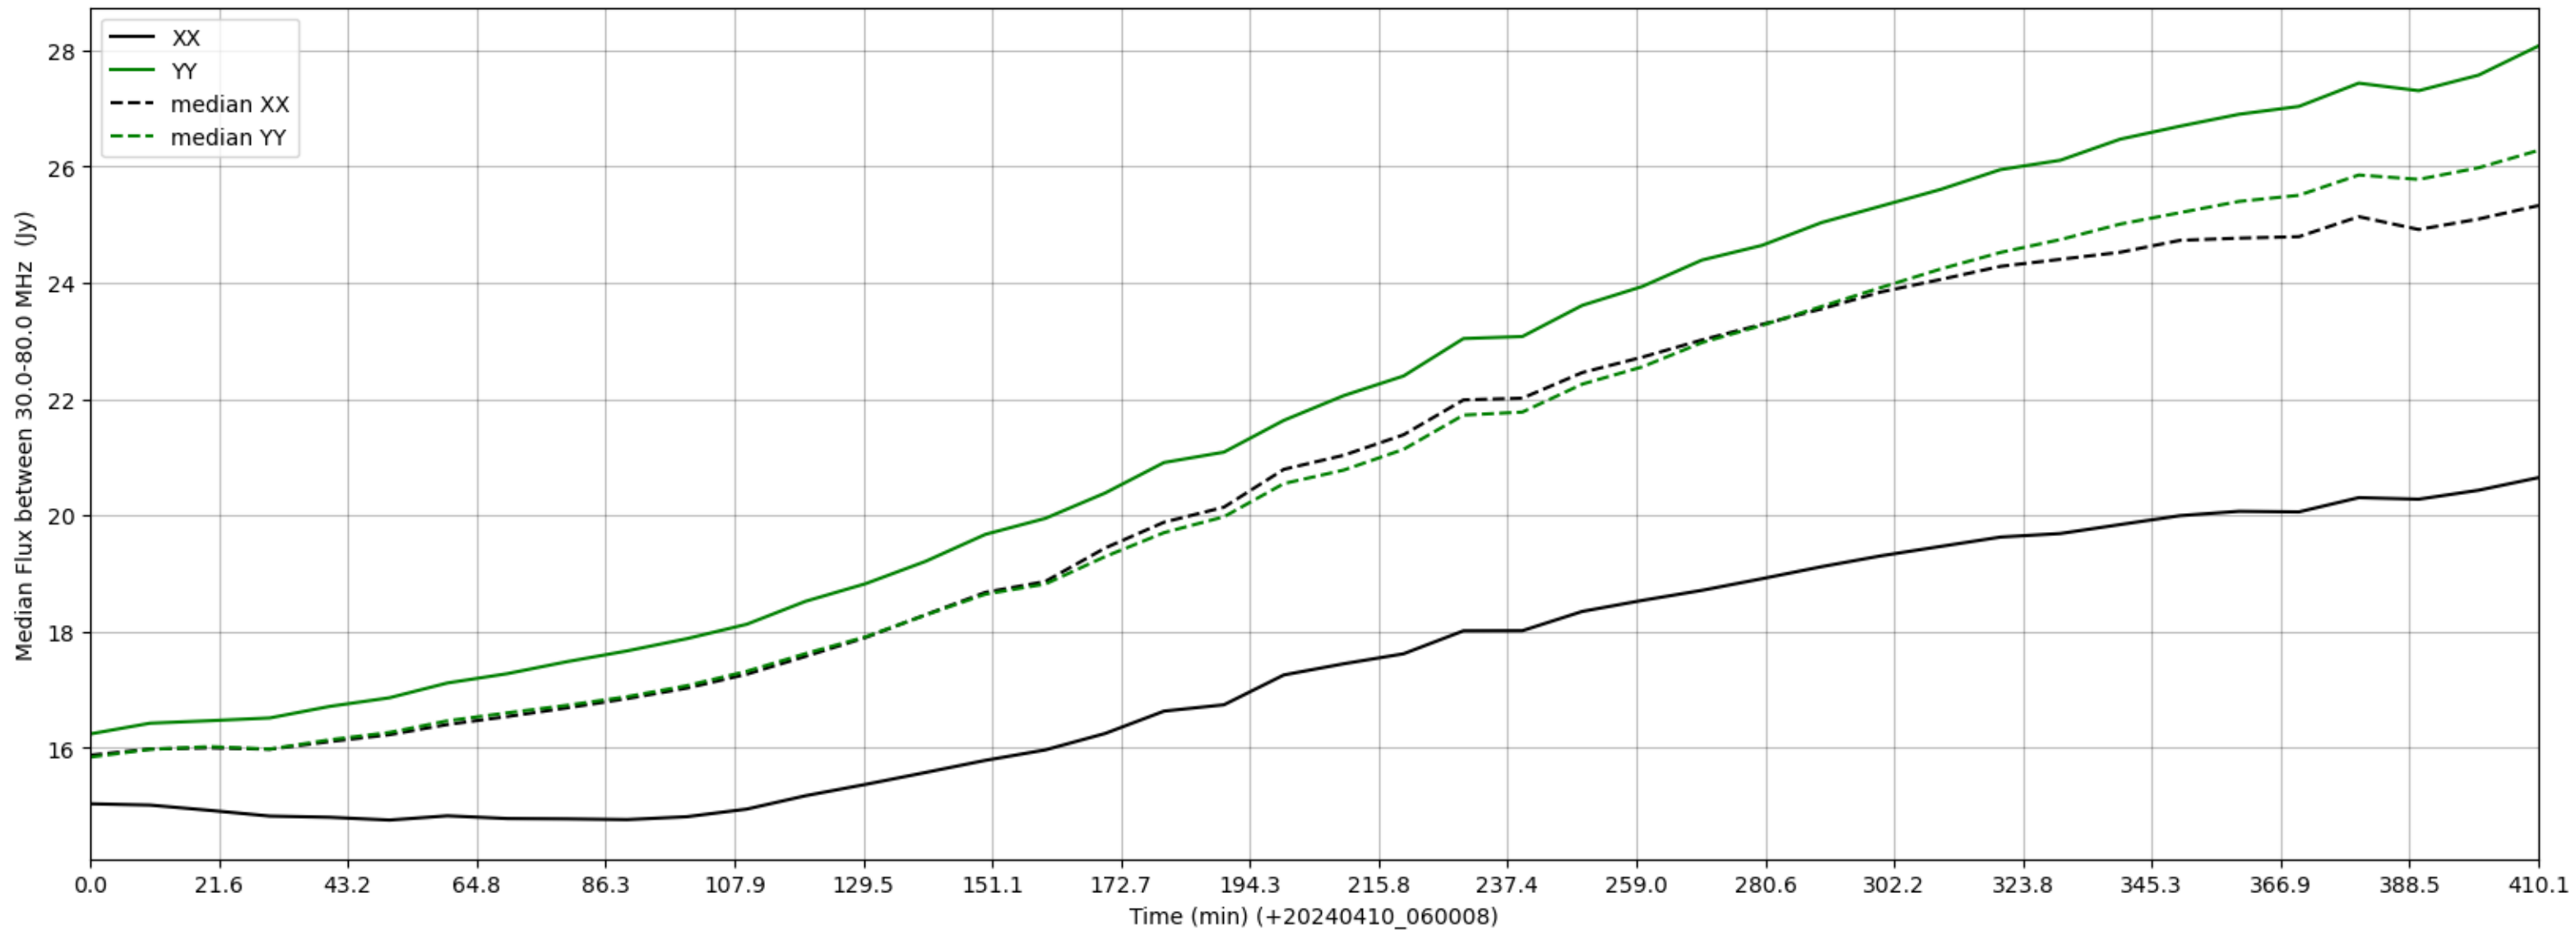

LWA332 - Correlator# 025 - XX FLAGS:Good - YY FLAGS:Good

LWA338 - Correlator# 024 - XX FLAGS:Good - YY FLAGS:Good