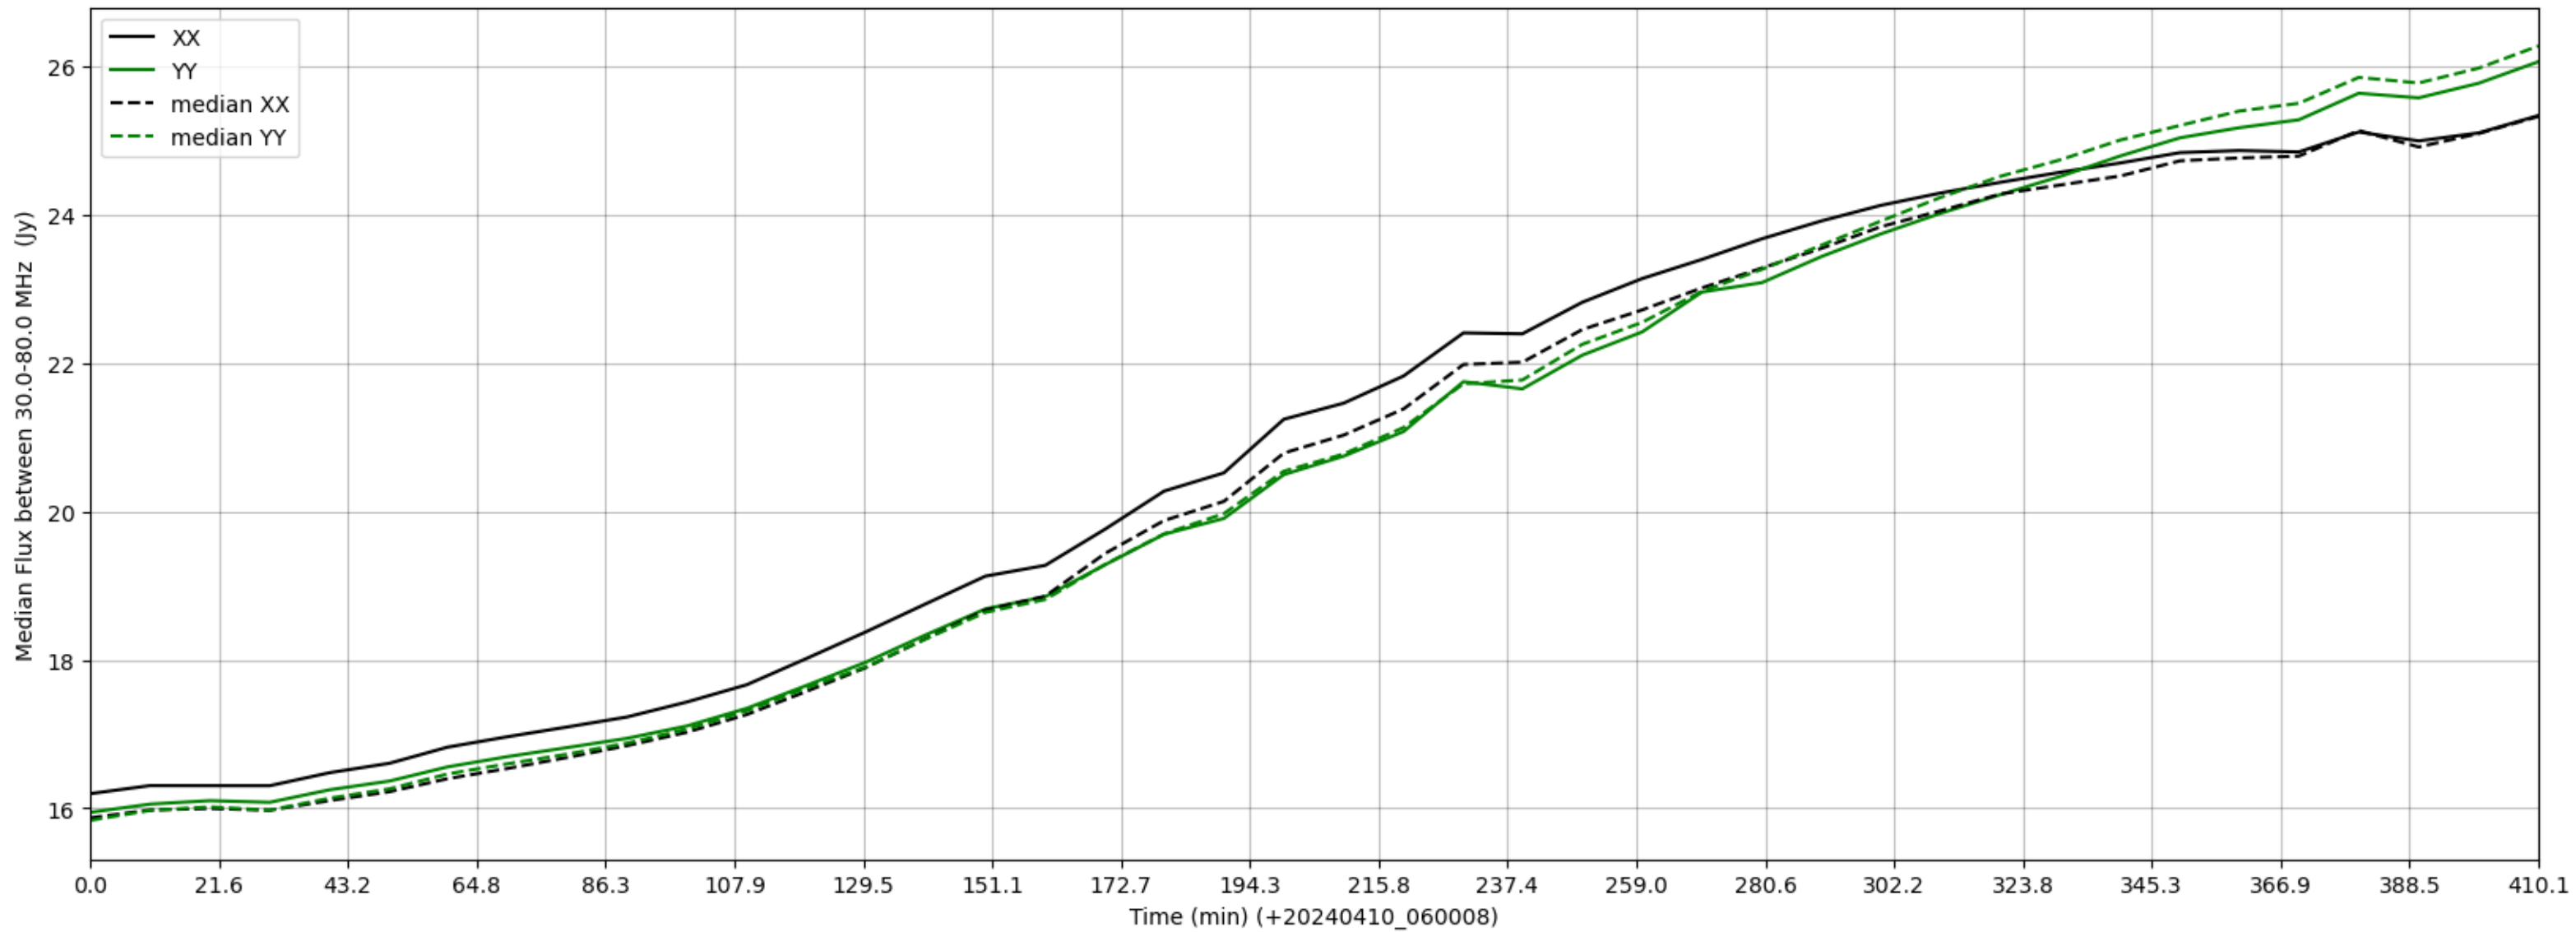

LWA198 - Correlator# 271 - XX FLAGS:Good - YY FLAGS:Good

LWA193 - Correlator# 270 - XX FLAGS:Good - YY FLAGS:Good