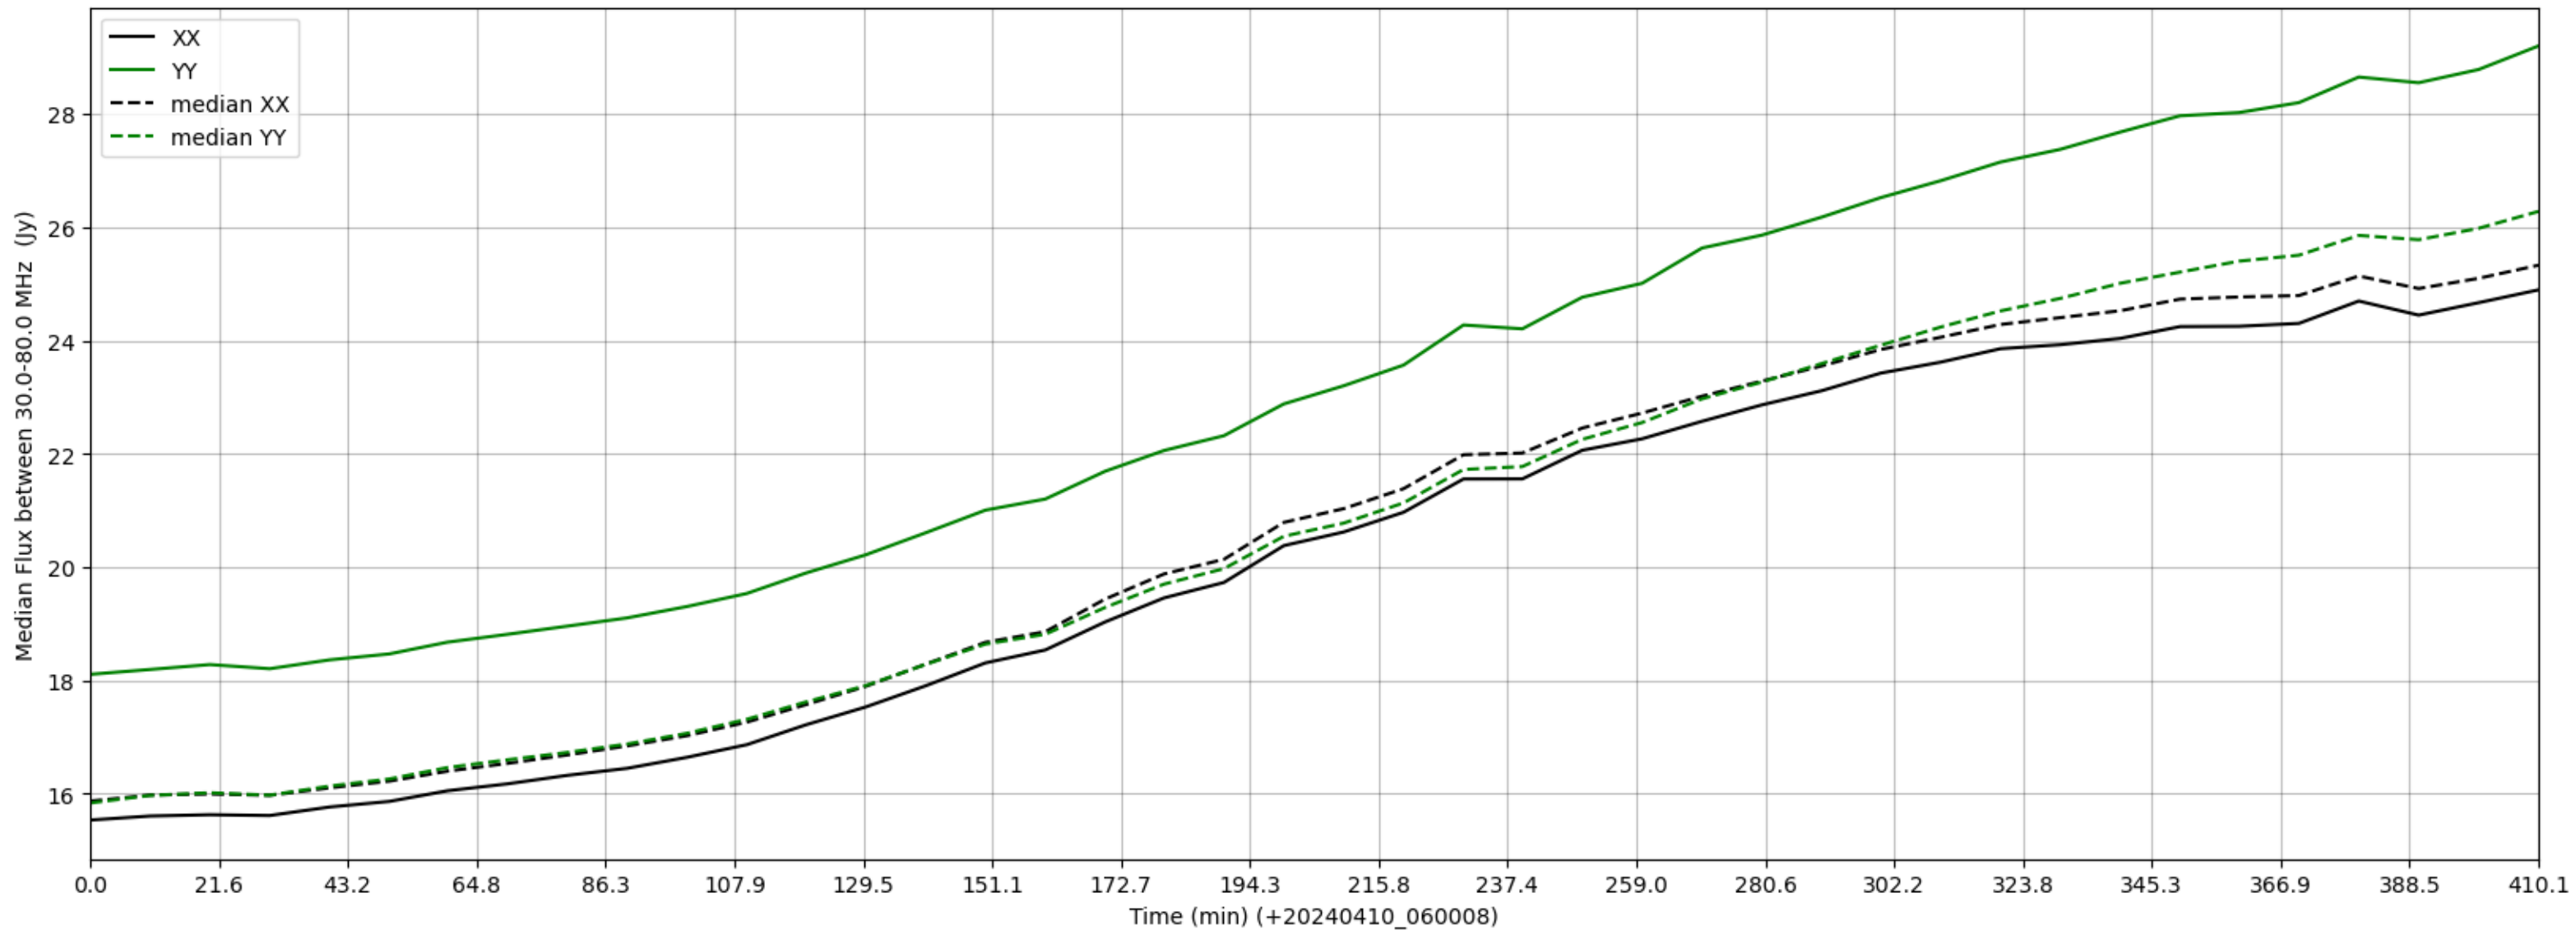

LWA108 - Correlator# 196 - XX FLAGS:Good - YY FLAGS:Good

LWA107 - Correlator# 197 - XX FLAGS:Good - YY FLAGS:Good

LWA110 - Correlator# 198 - XX FLAGS:Good - YY FLAGS:Good

LWA109 - Correlator# 199 - XX FLAGS:Good - YY FLAGS:Good