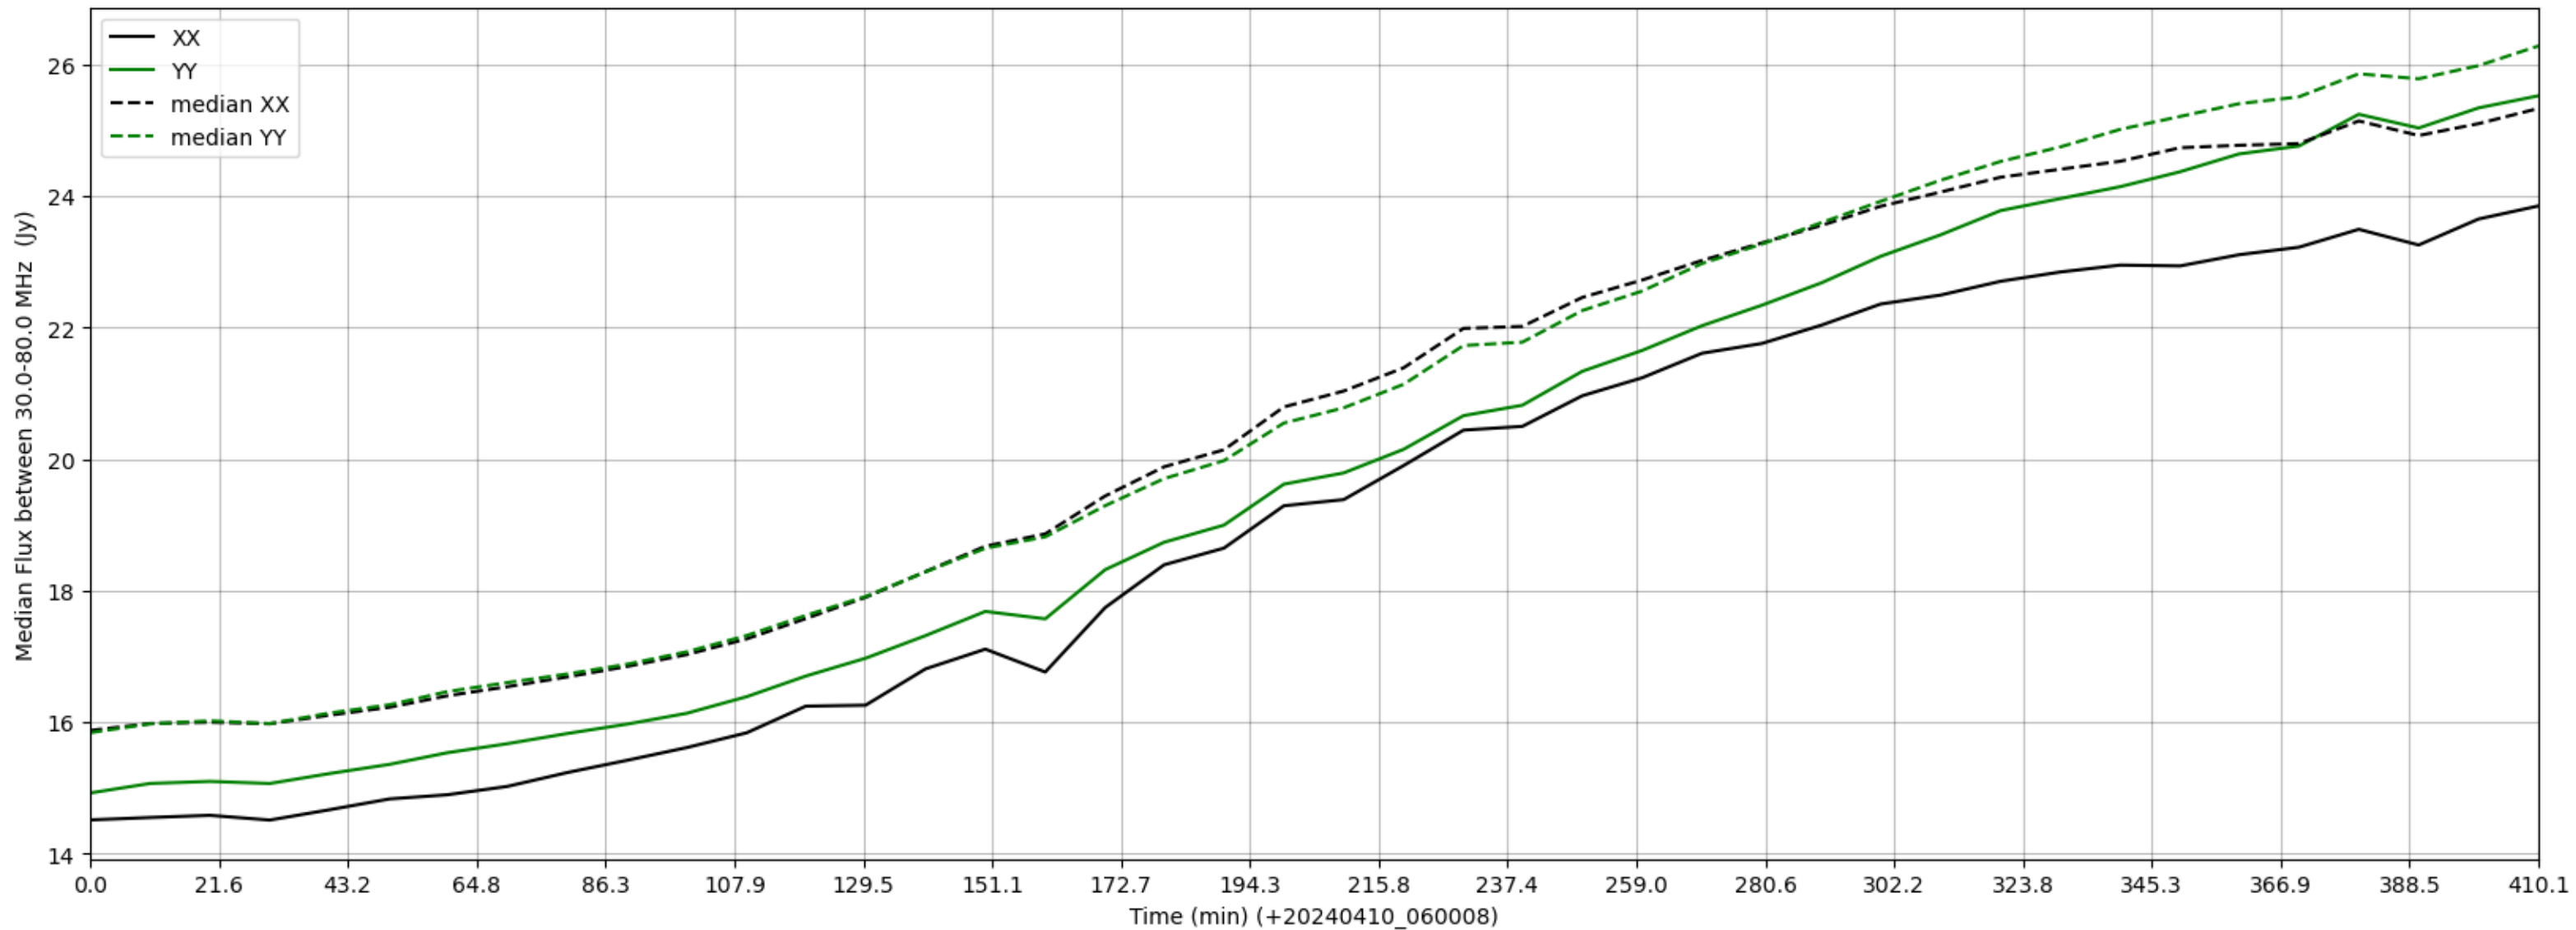

LWA224 - Correlator# 248 - XX FLAGS:Good - YY FLAGS:Good

LWA222 - Correlator# 249 - XX FLAGS:Good - YY FLAGS:Good

LWA326 - Correlator# 250 - XX FLAGS:Good - YY FLAGS:Good

LWA322 - Correlator# 251 - XX FLAGS:Good - YY FLAGS:Good