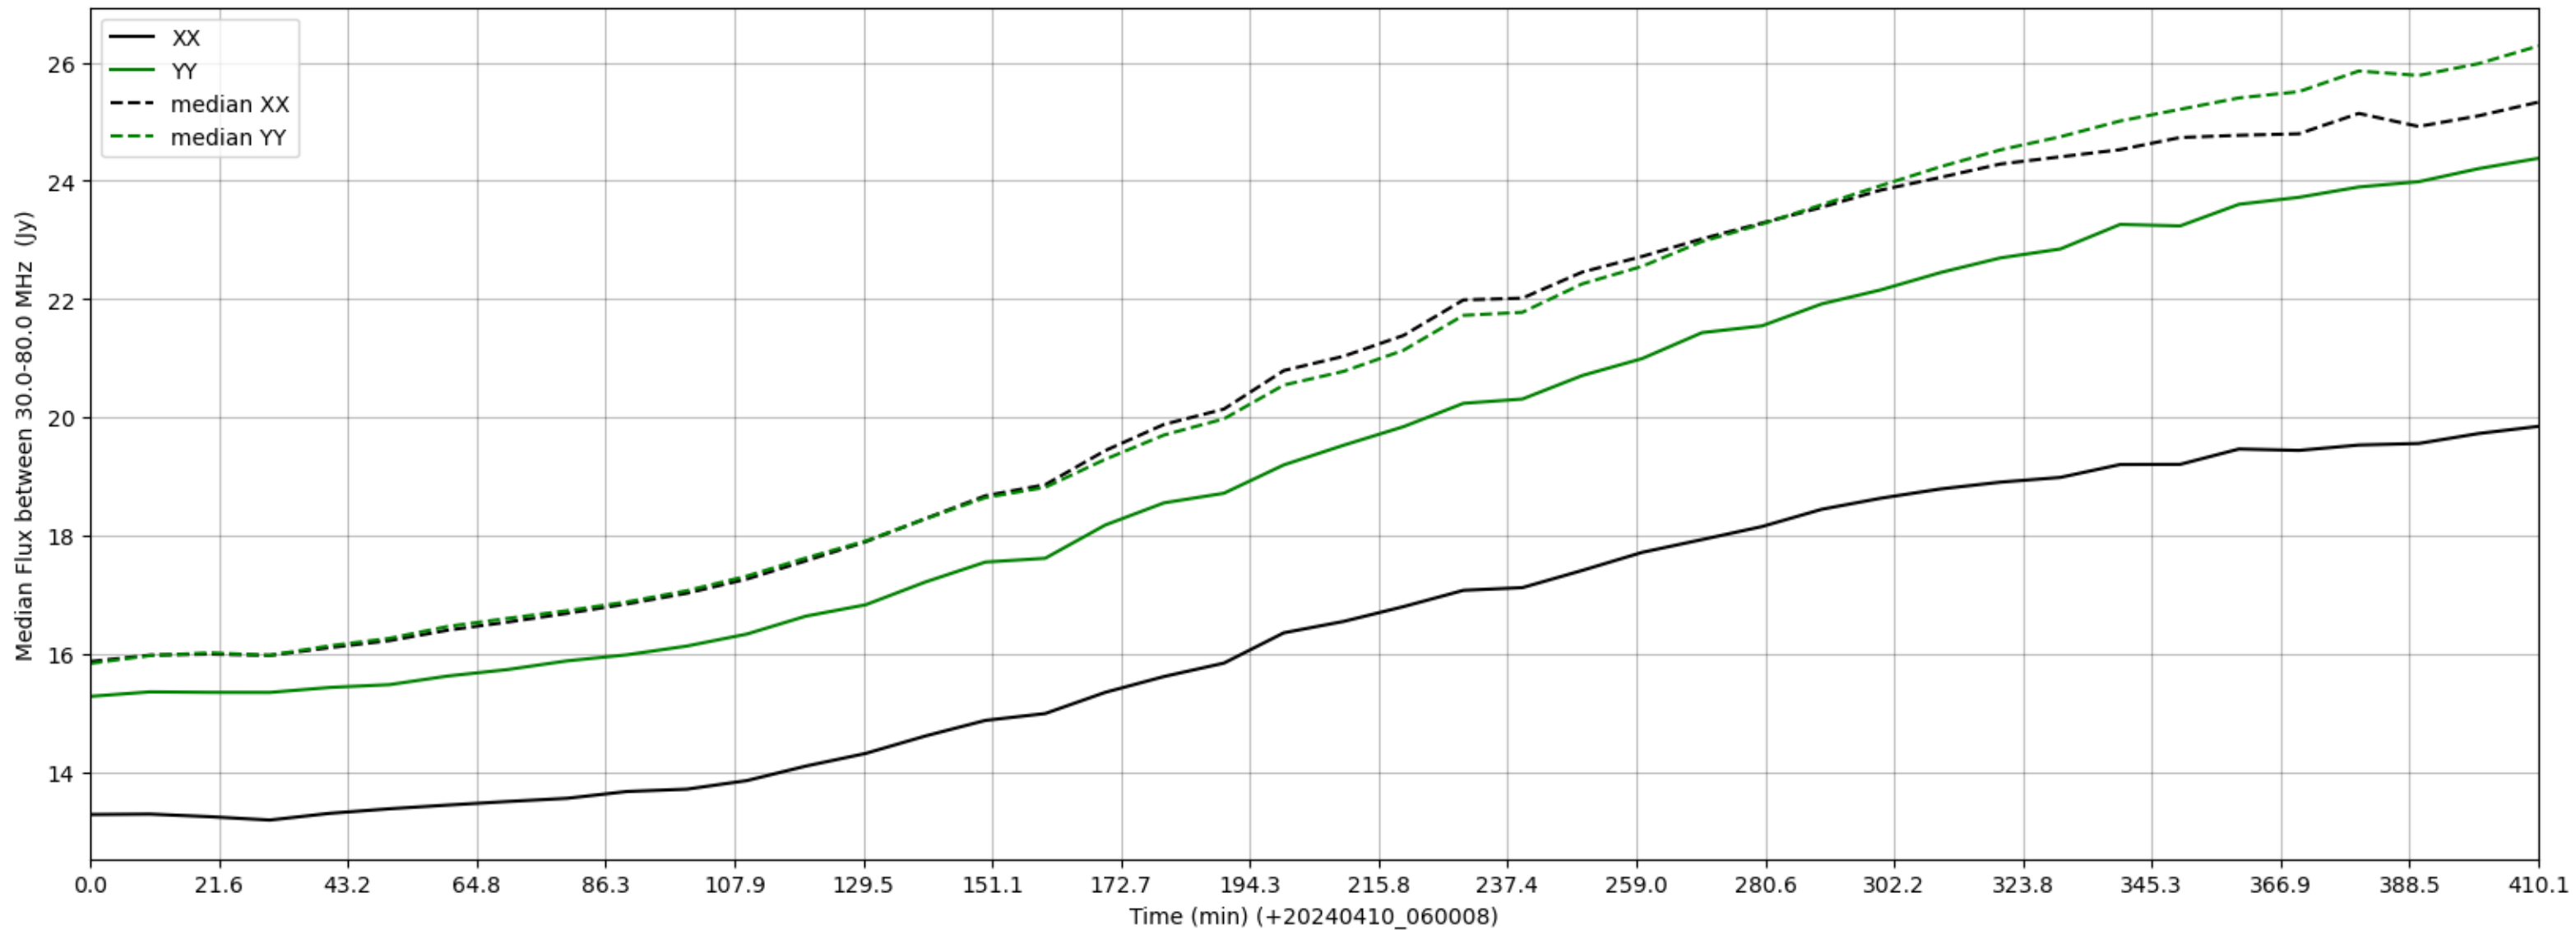

LWA338 - Correlator# 024 - XX FLAGS:Good - YY FLAGS:Good

LWA332 - Correlator# 025 - XX FLAGS:Good - YY FLAGS:Good

LWA340 - Correlator# 026 - XX FLAGS:Good - YY FLAGS:Good

LWA339 - Correlator# 027 - XX FLAGS:Good - YY FLAGS:Good