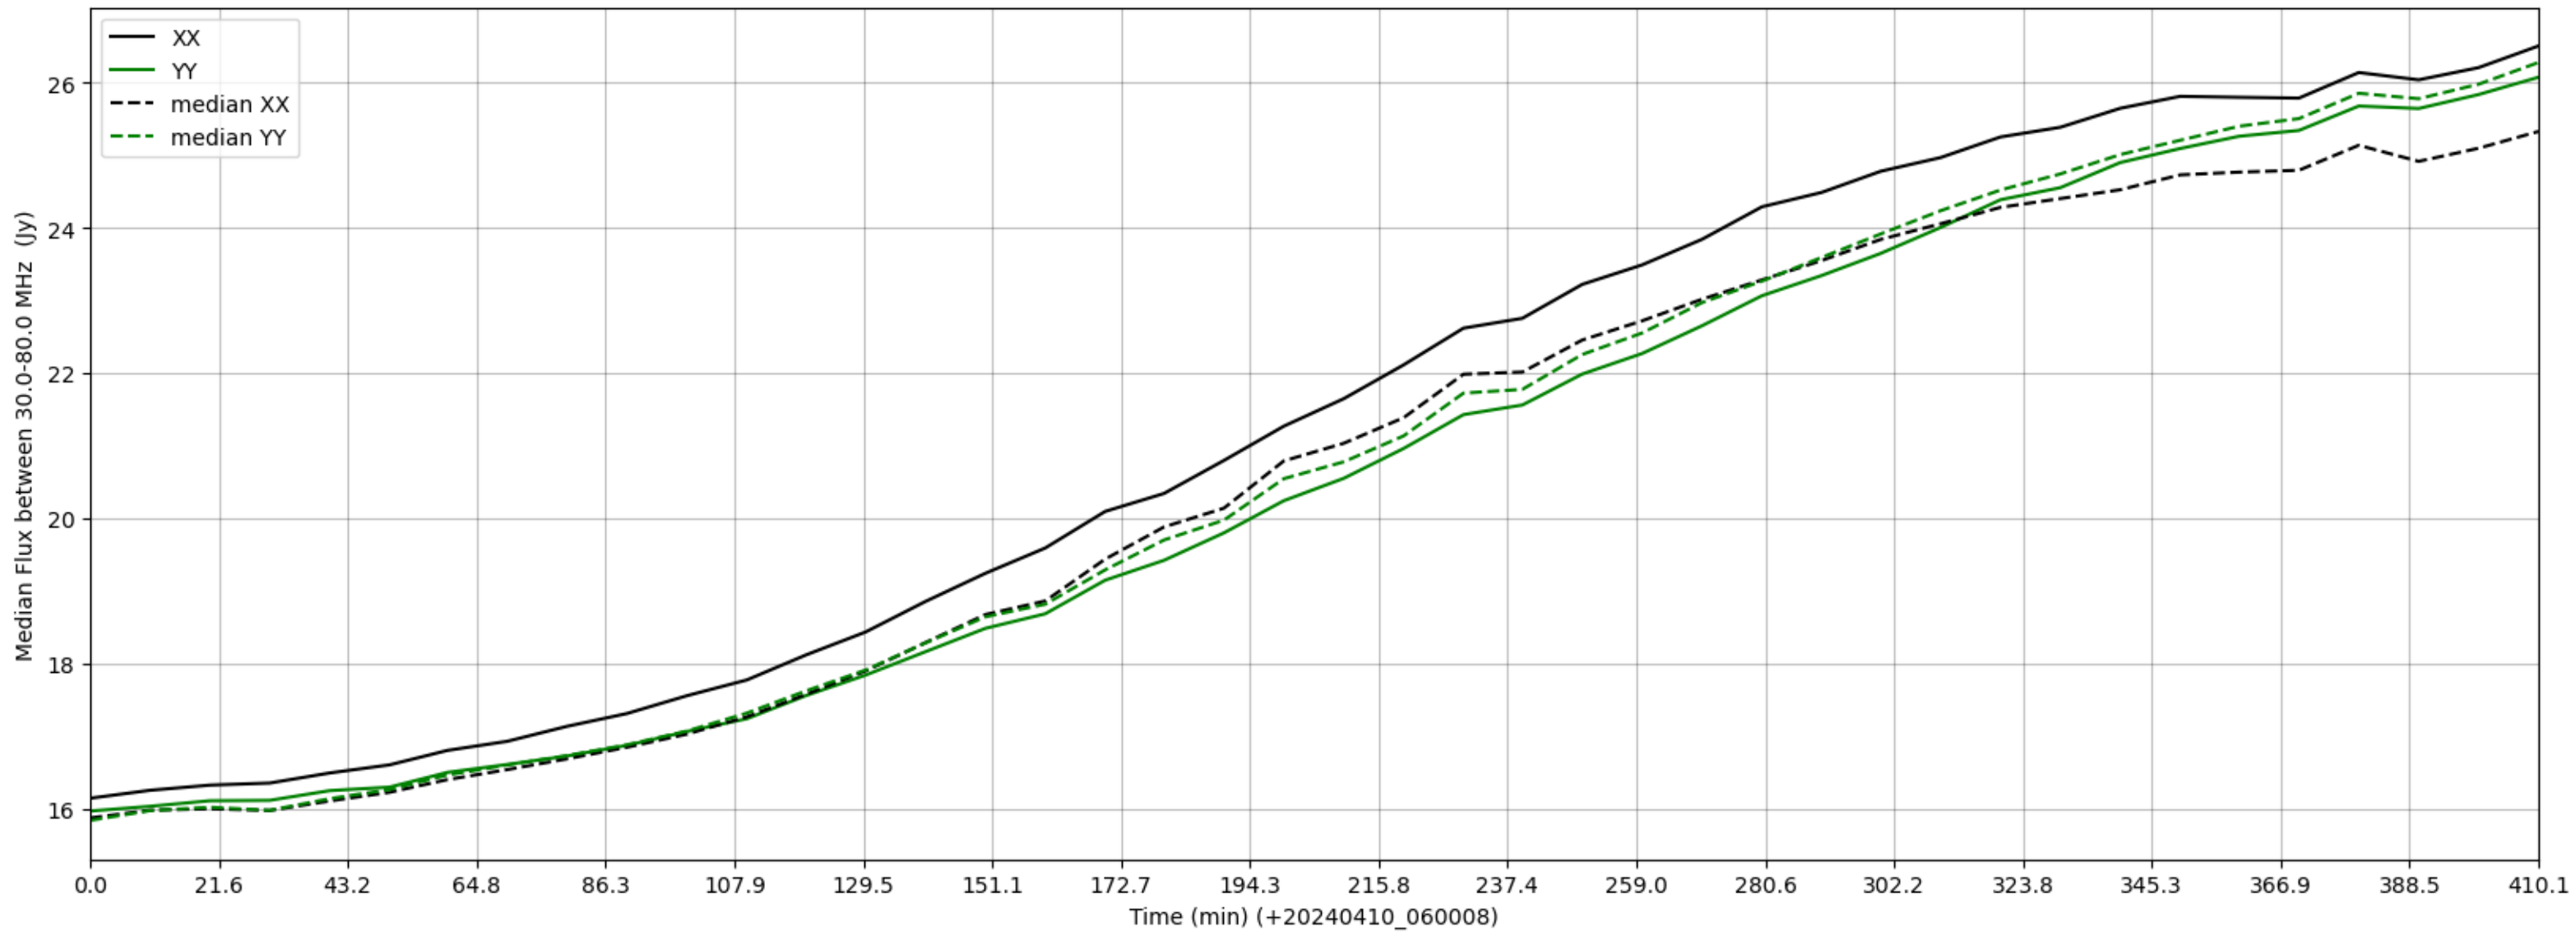

LWA350 - Correlator# 319 - XX FLAGS:Good - YY FLAGS:Good

LWA356 - Correlator# 318 - XX FLAGS:Good - YY FLAGS:Good