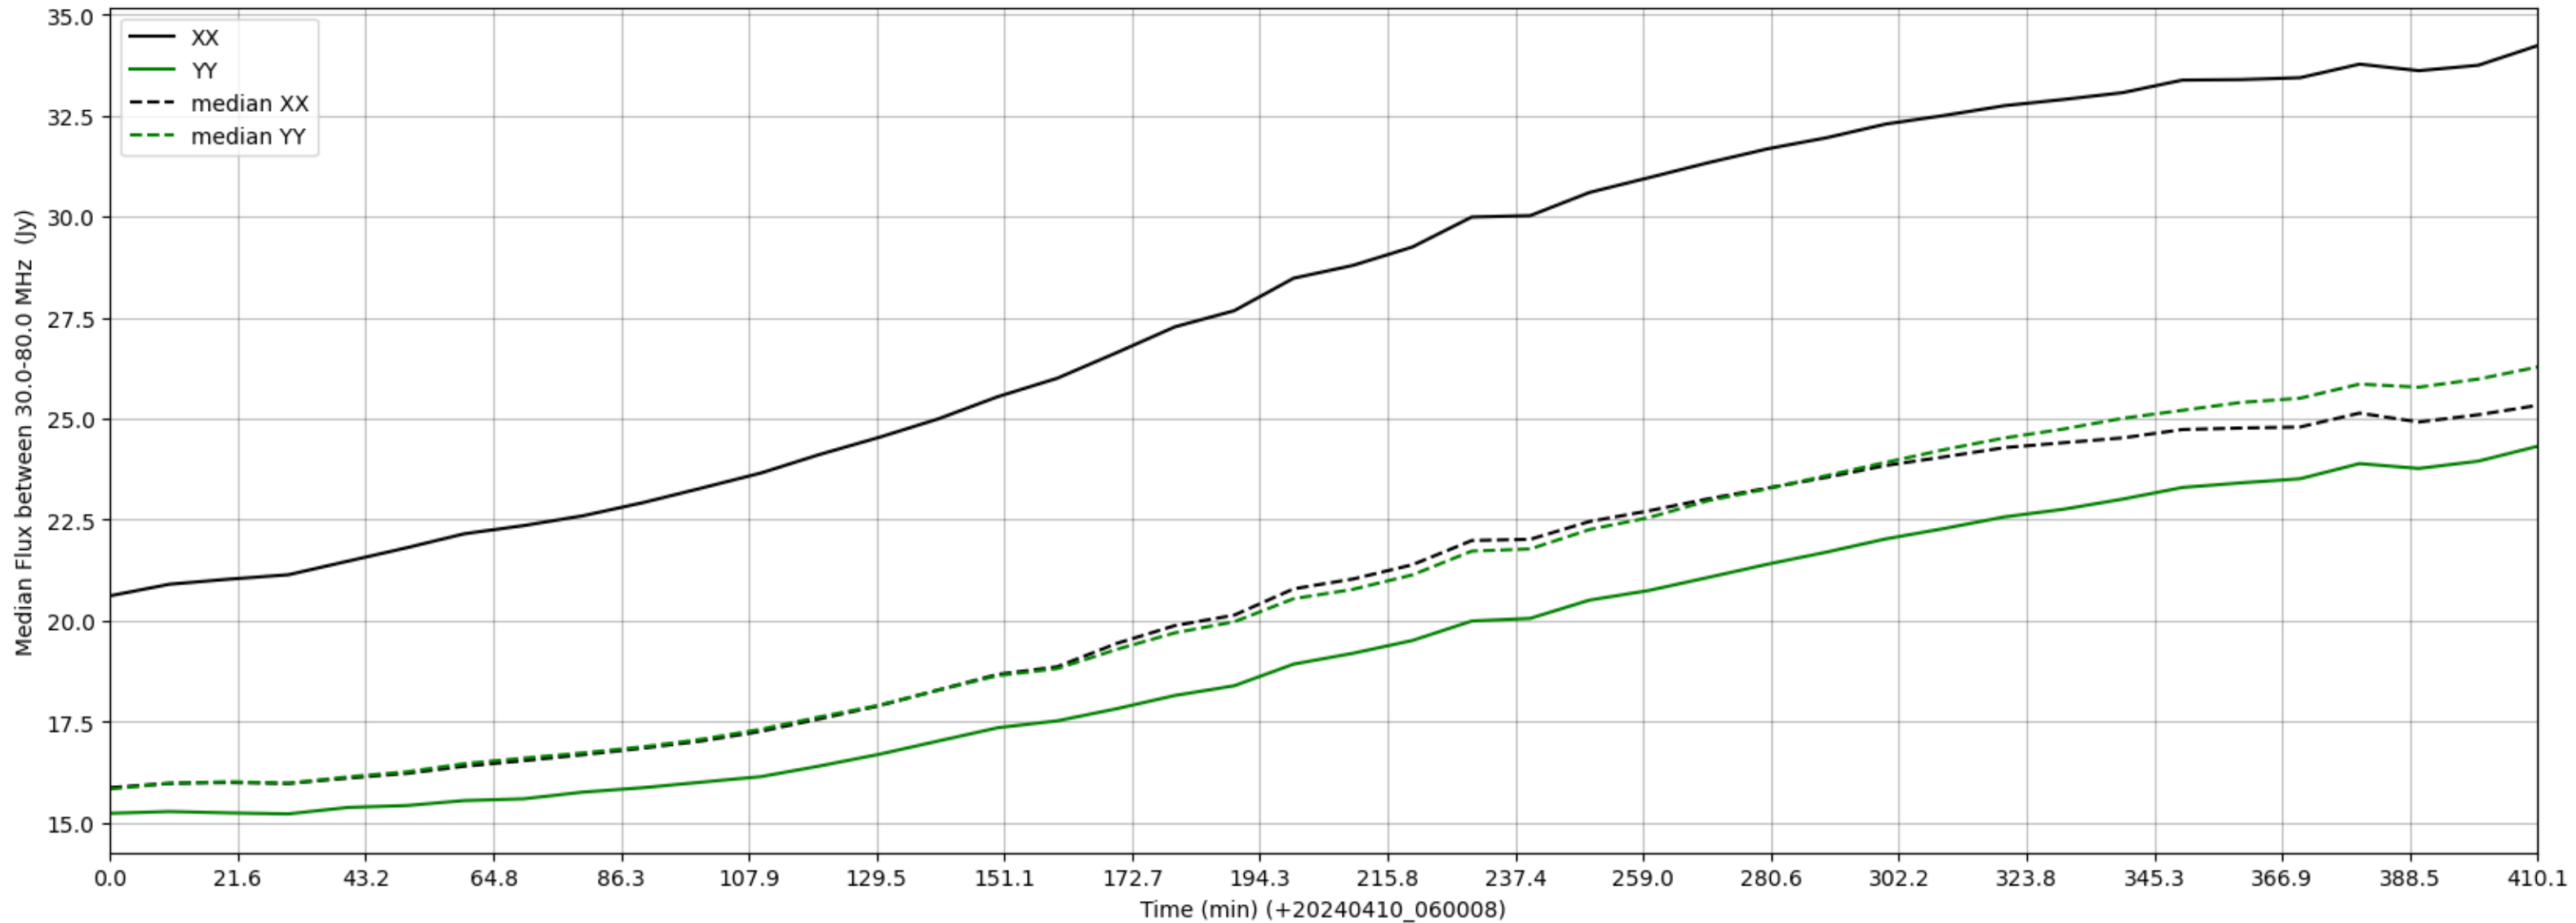

LWA298 - Correlator# 049 - XX FLAGS:Good - YY FLAGS:Good

LWA301 - Correlator# 048 - XX FLAGS:Good - YY FLAGS:Good