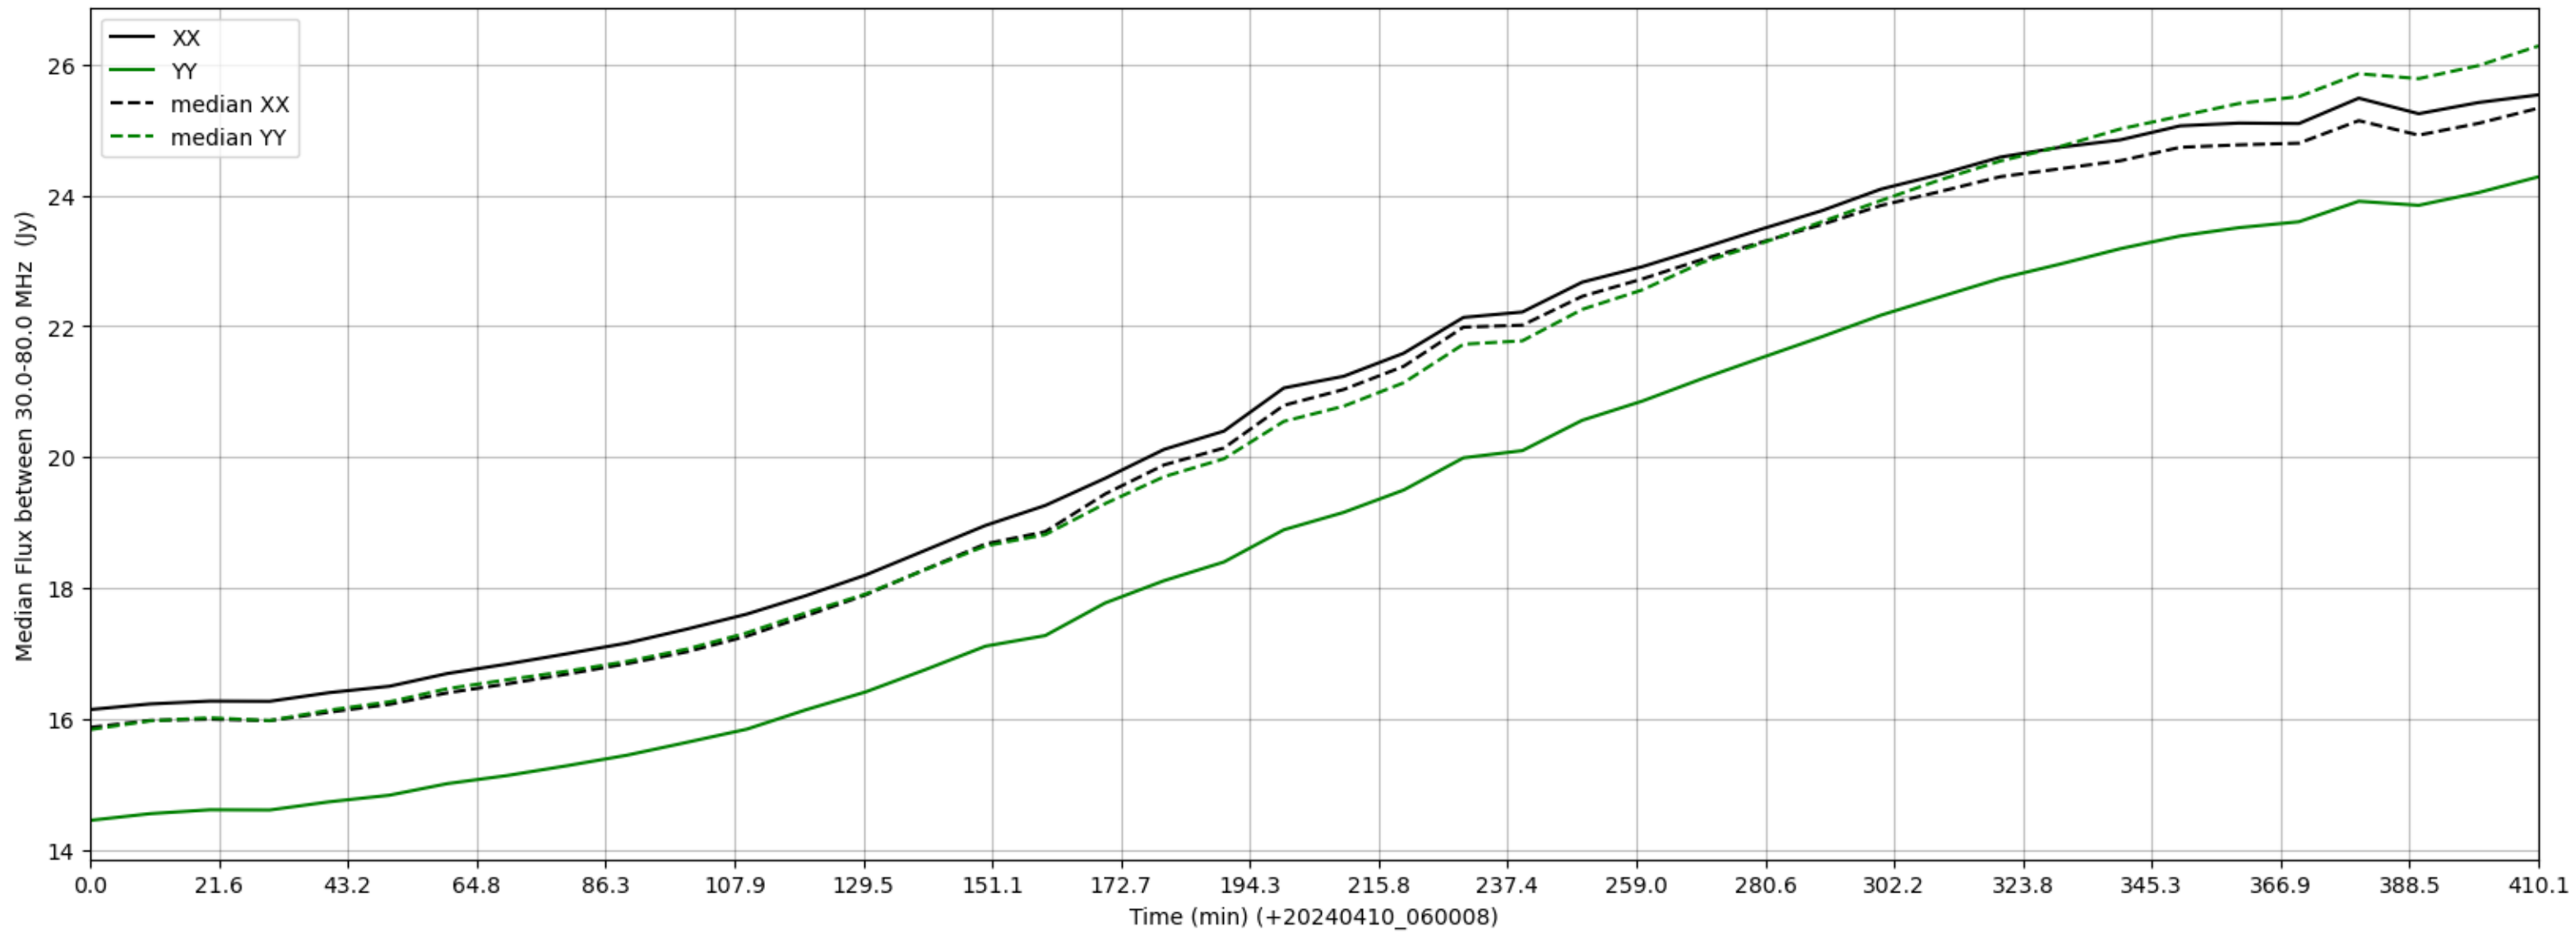

LWA185 - Correlator# 240 - XX FLAGS:Good - YY FLAGS:Good

LWA160 - Correlator# 239 - XX FLAGS:Good - YY FLAGS:Good