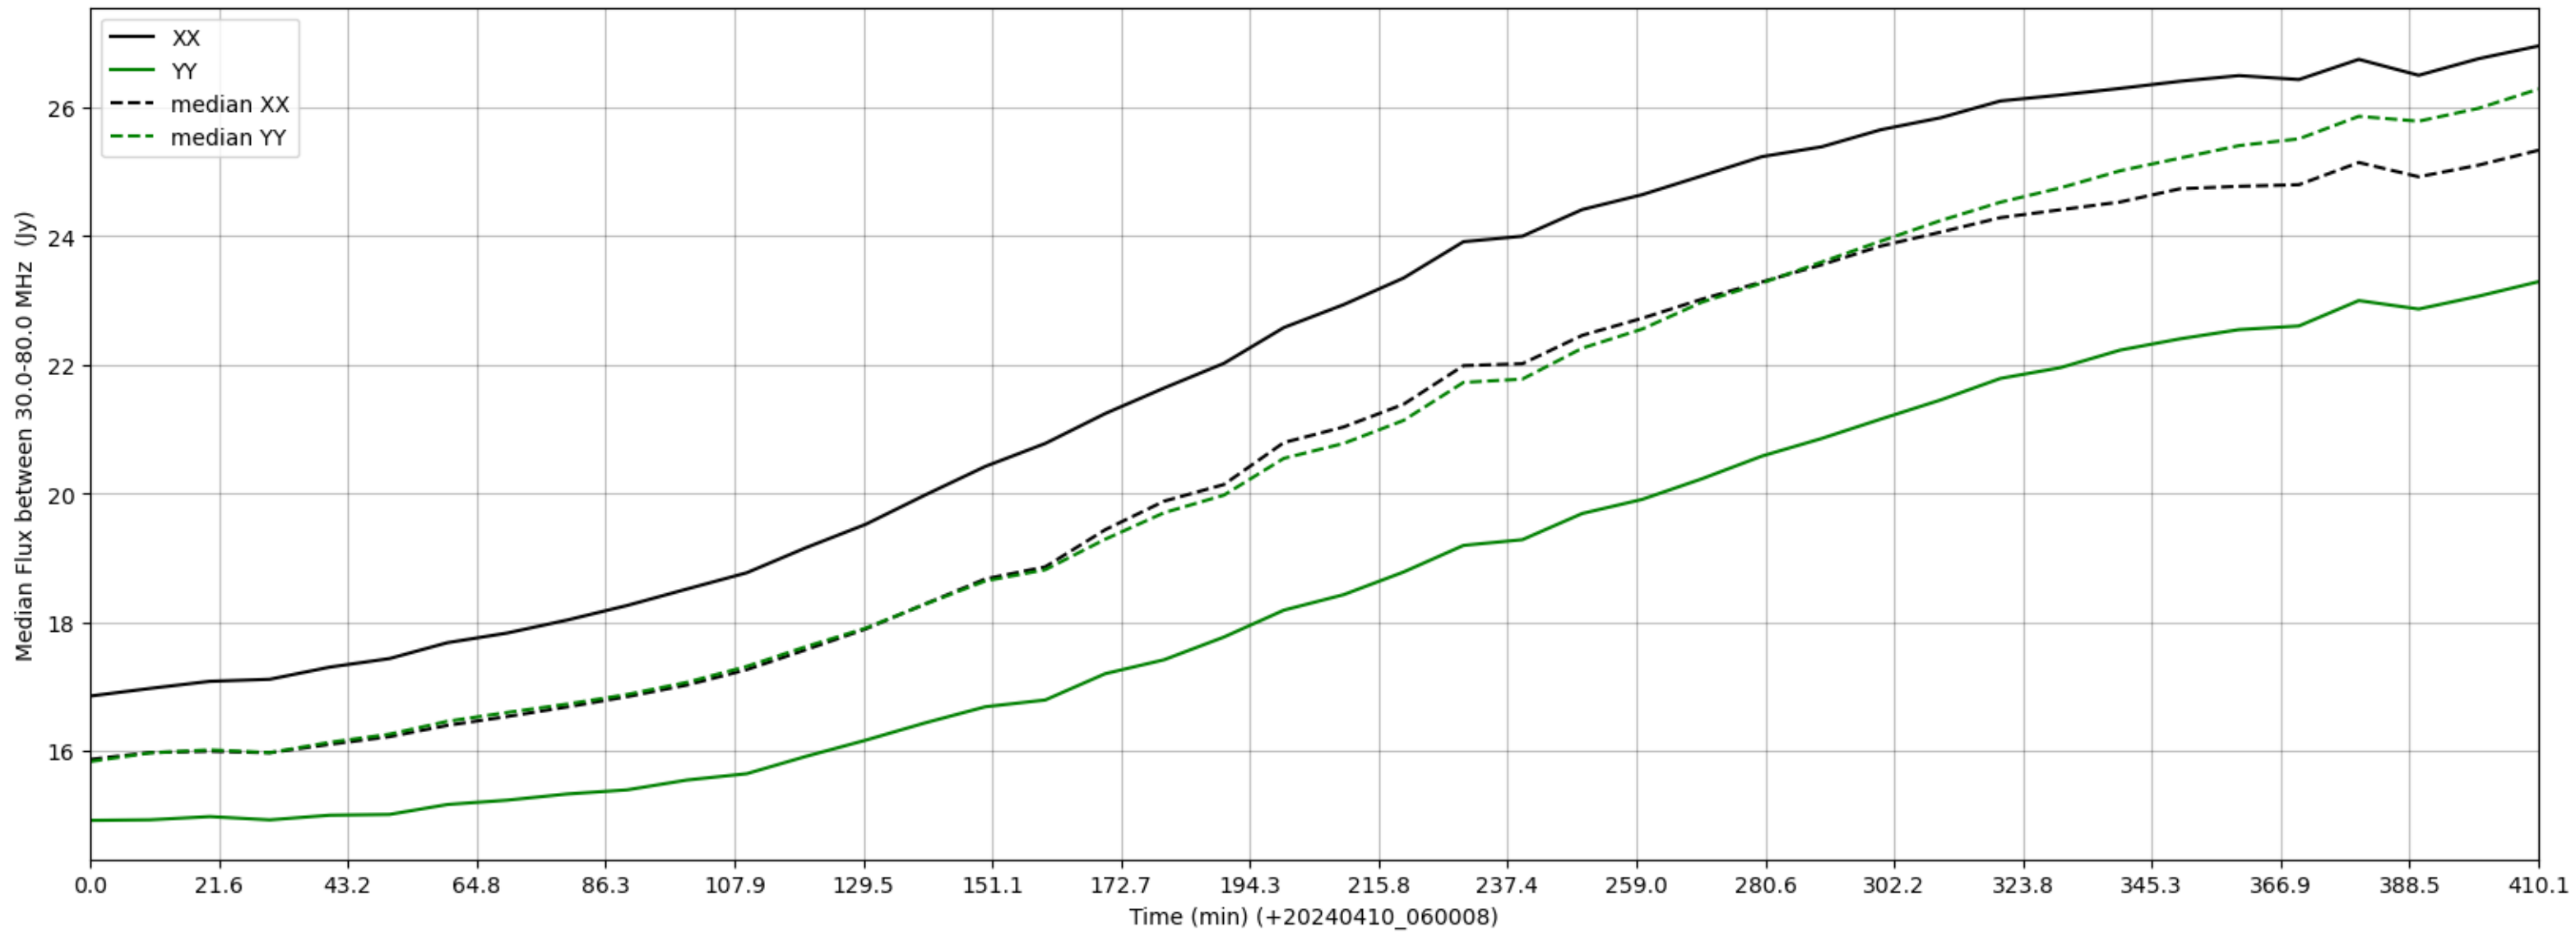

LWA287 - Correlator# 223 - XX FLAGS:Good - YY FLAGS:Good

LWA355 - Correlator# 222 - XX FLAGS:Good - YY FLAGS:Good