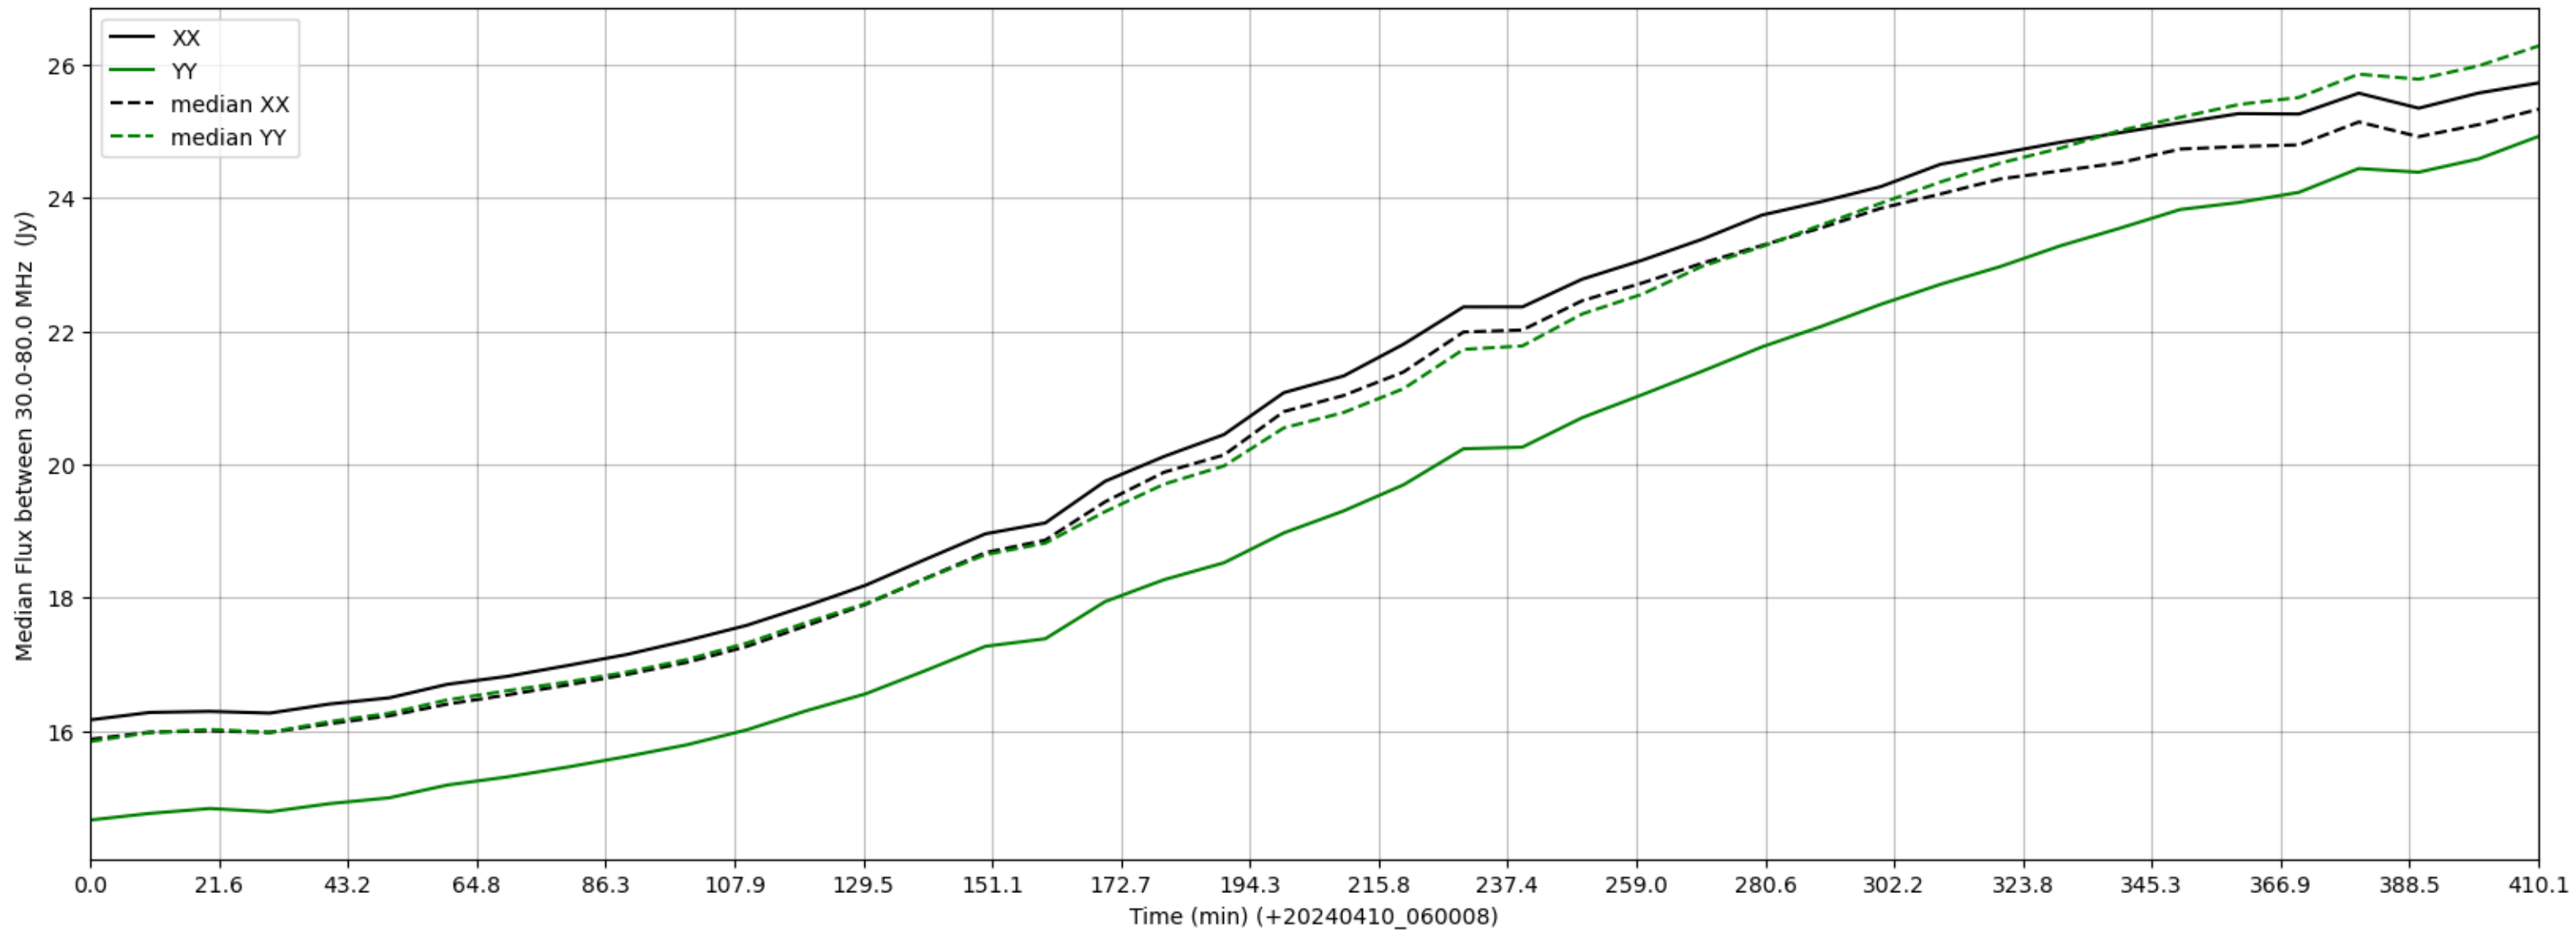

LWA020 - Correlator# 102 - XX FLAGS:Good - YY FLAGS:Good

LWA017 - Correlator# 101 - XX FLAGS:Good - YY FLAGS:Good