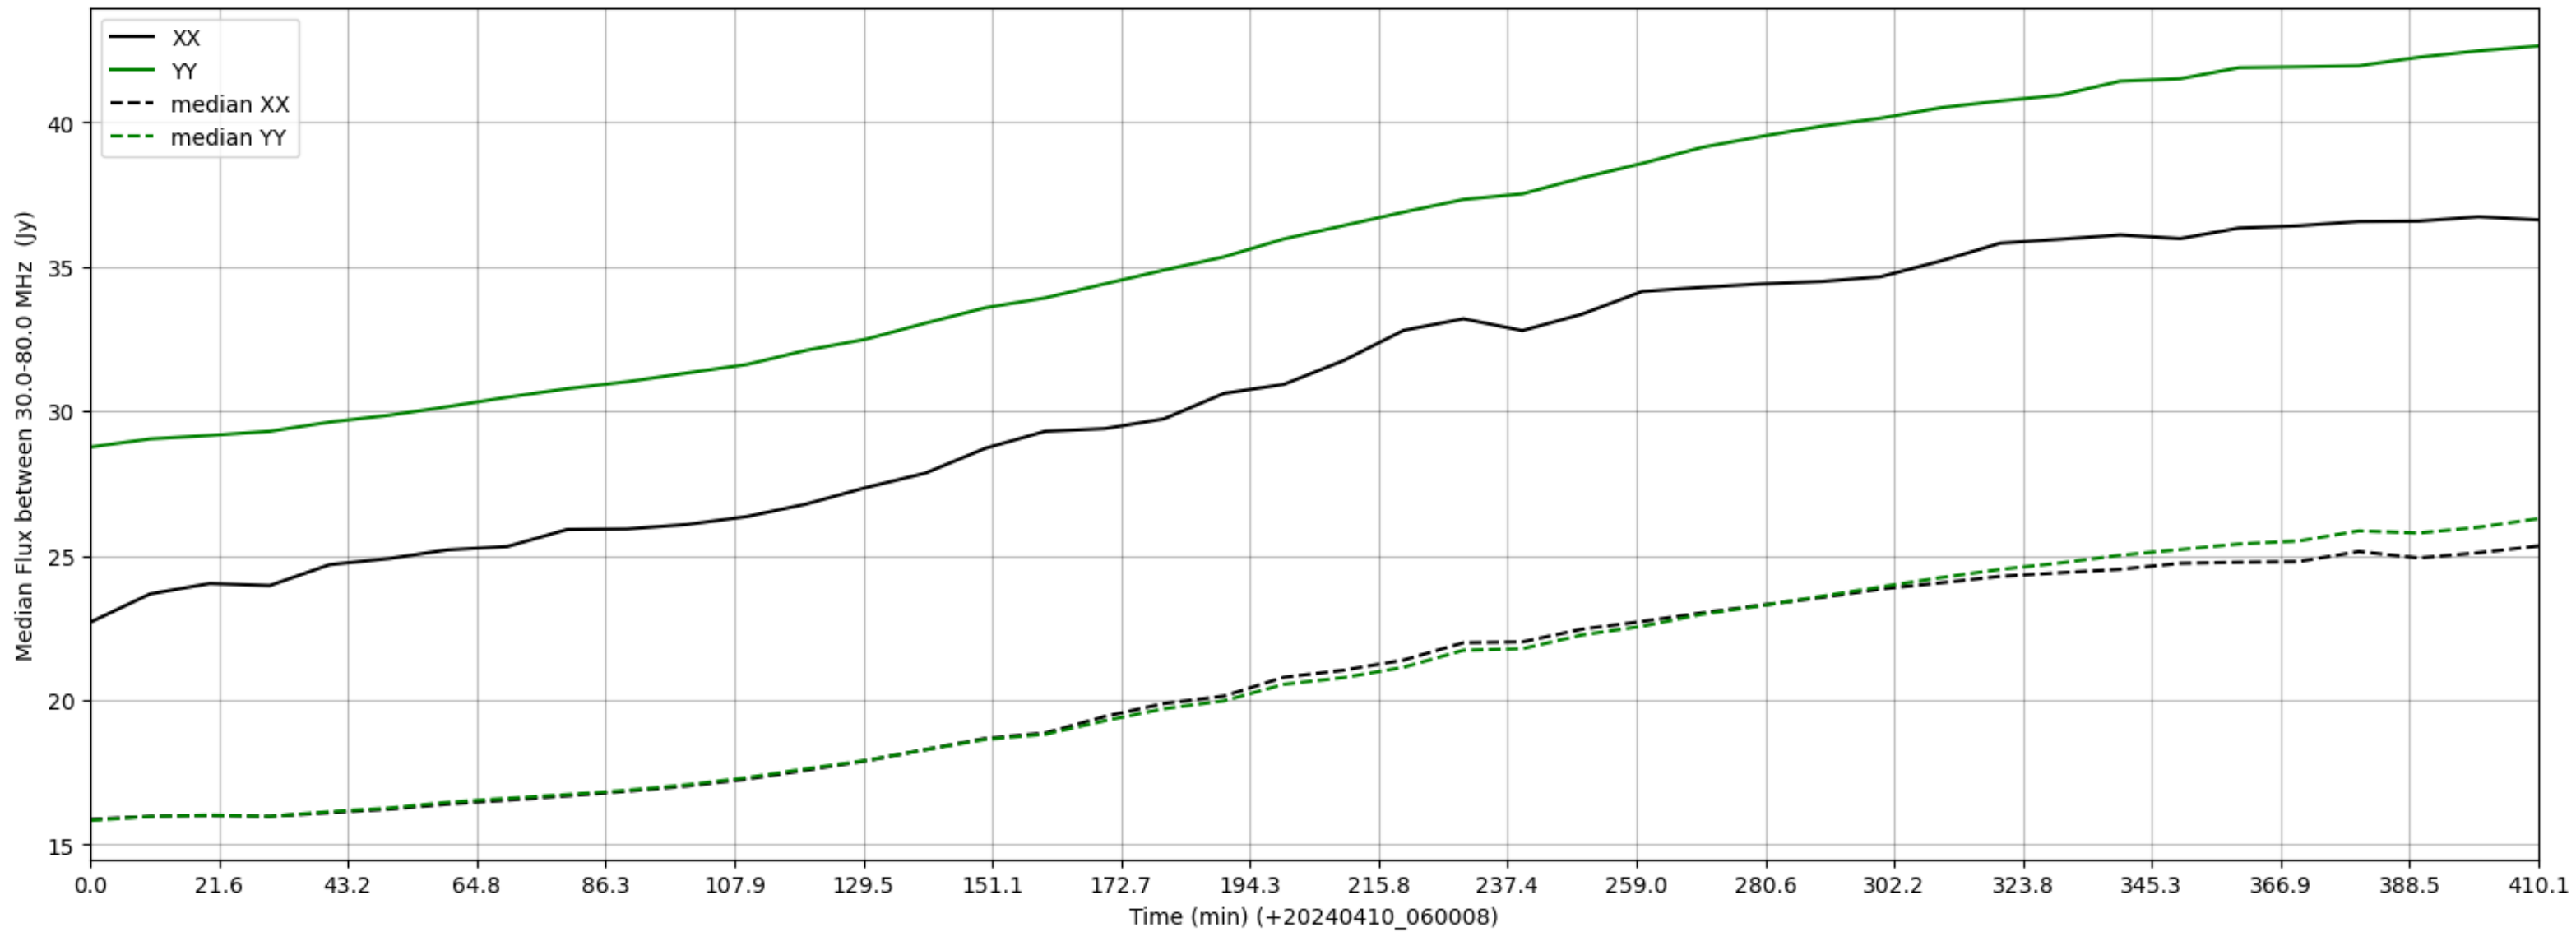

LWA270 - Correlator# 039 - XX FLAGS:Good - YY FLAGS:Good

LWA272 - Correlator# 038 - XX FLAGS:Good - YY FLAGS:Good