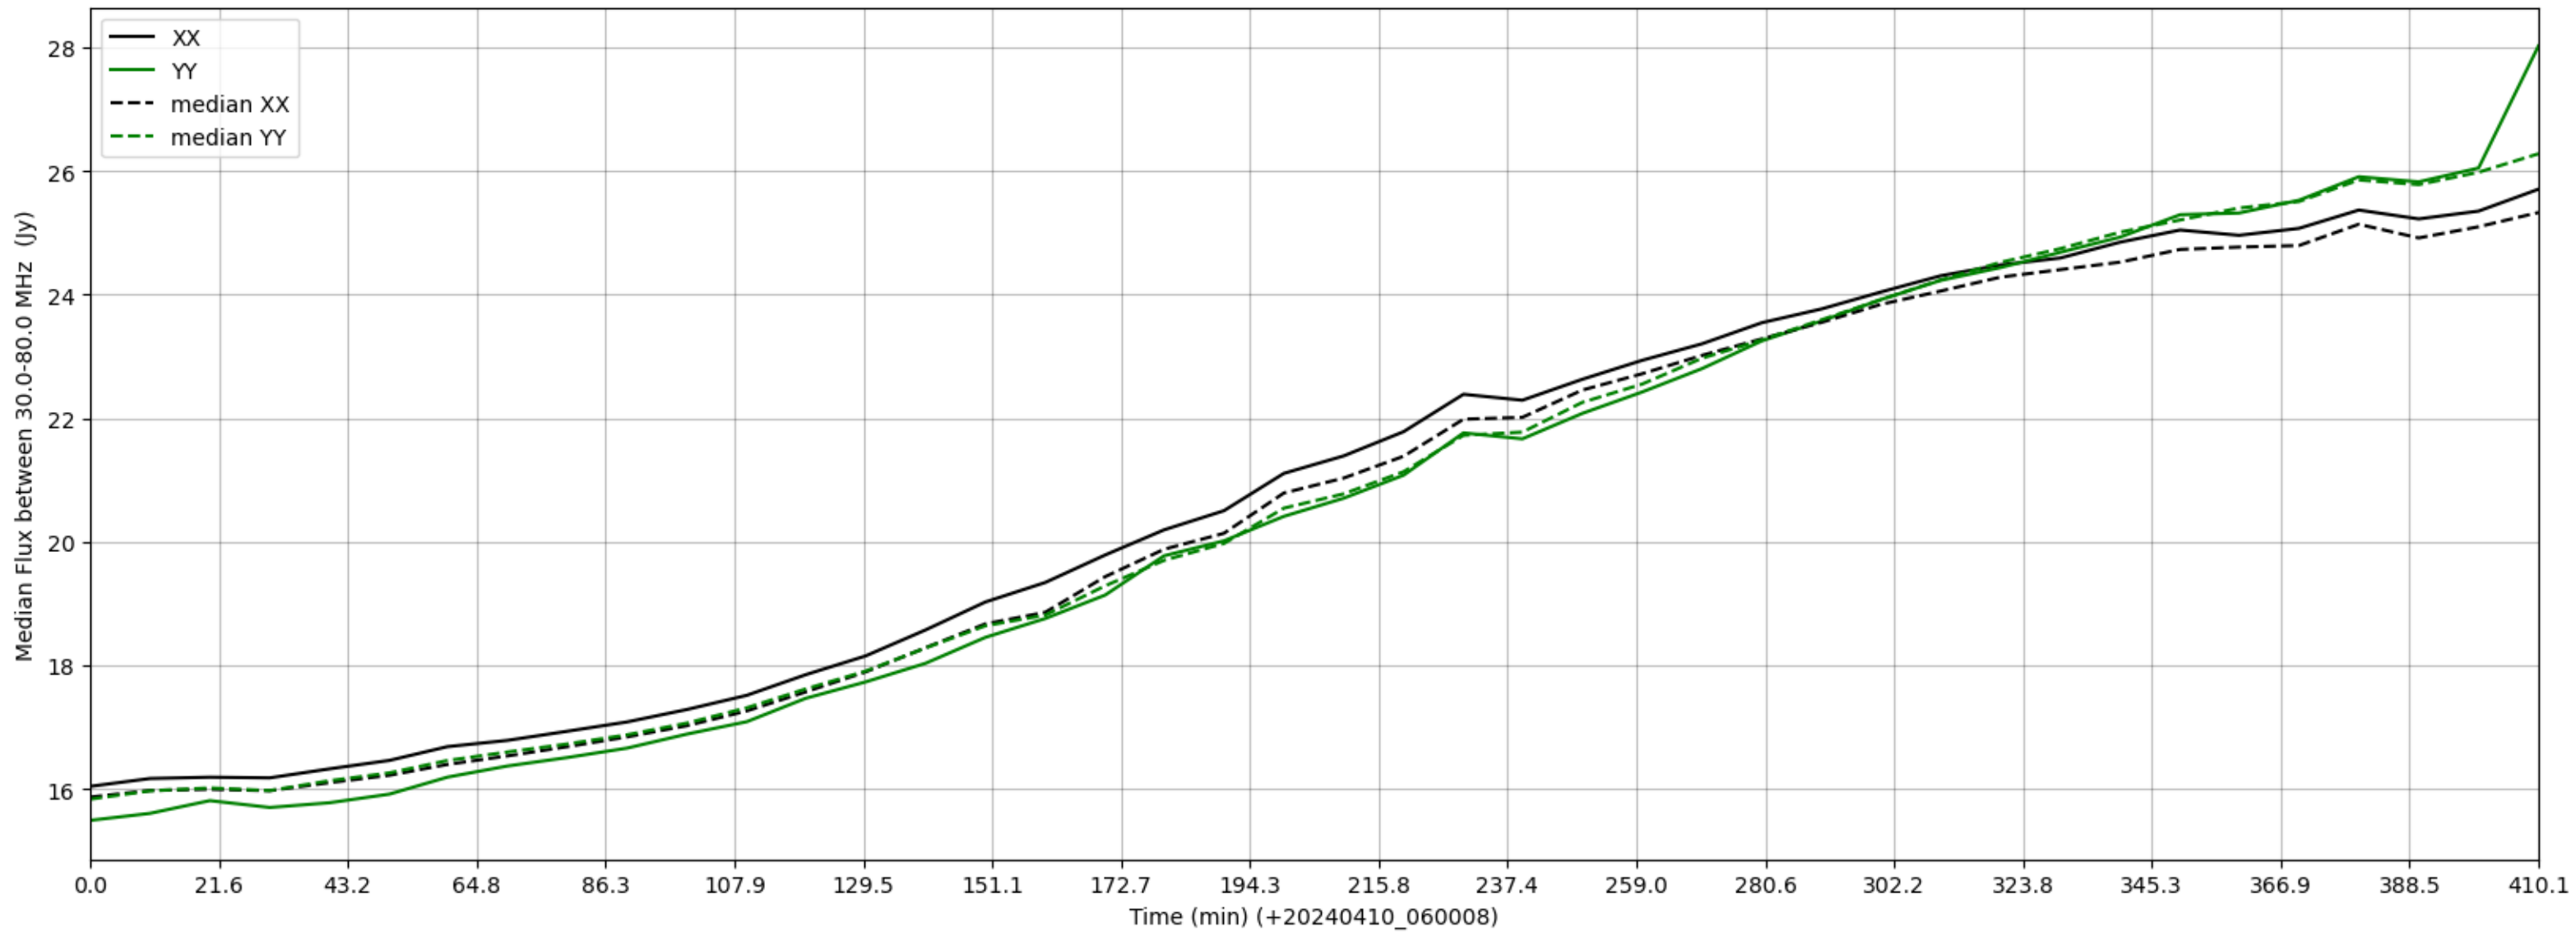

LWA046 - Correlator# 082 - XX FLAGS:Good - YY FLAGS:Good

LWA043 - Correlator# 081 - XX FLAGS:Good - YY FLAGS:Good