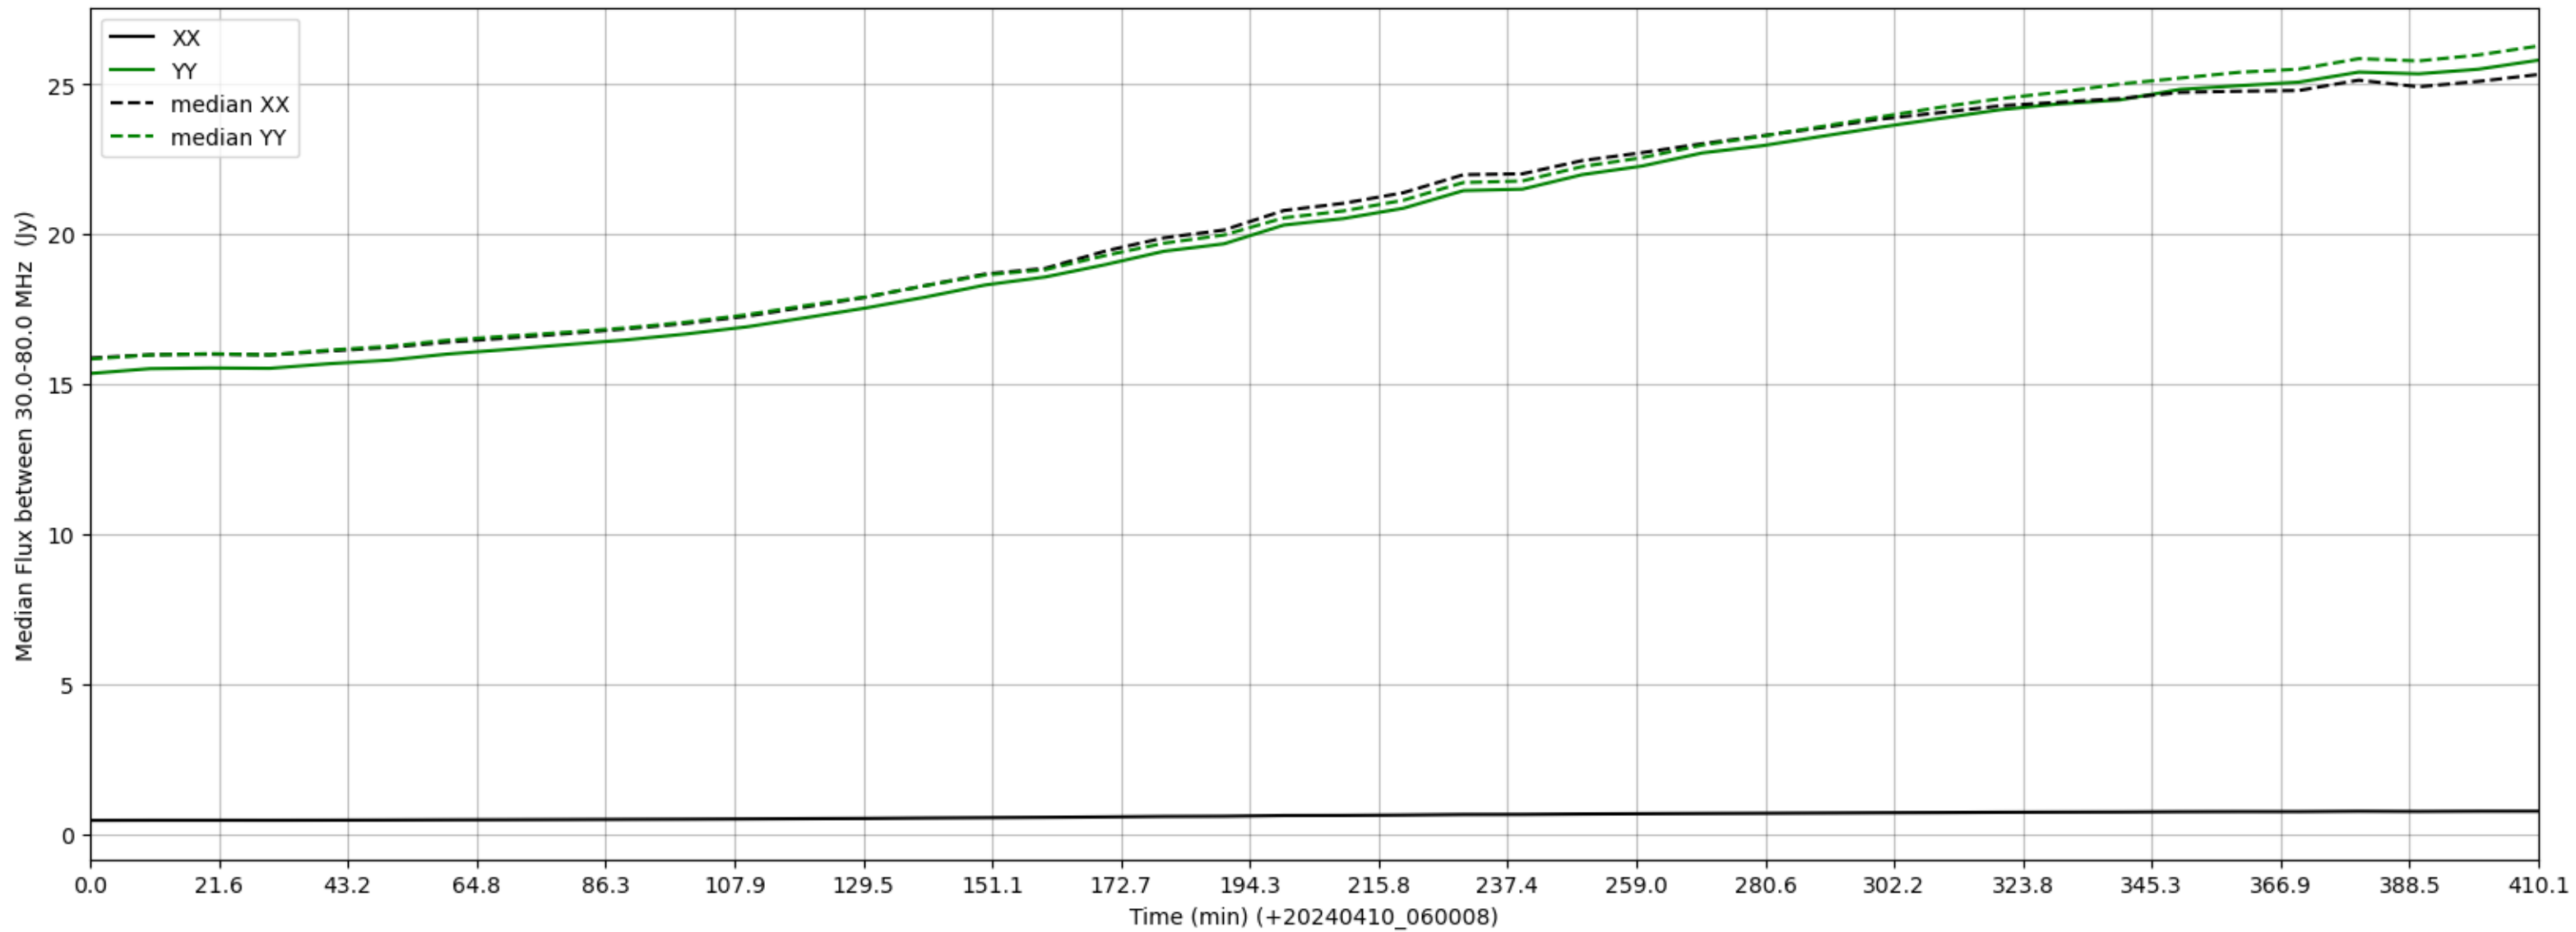

LWA173 - Correlator# 290 - XX FLAGS:Good - YY FLAGS:Good

LWA234 - Correlator# 289 - XX FLAGS:LowFlux - YY FLAGS:Good