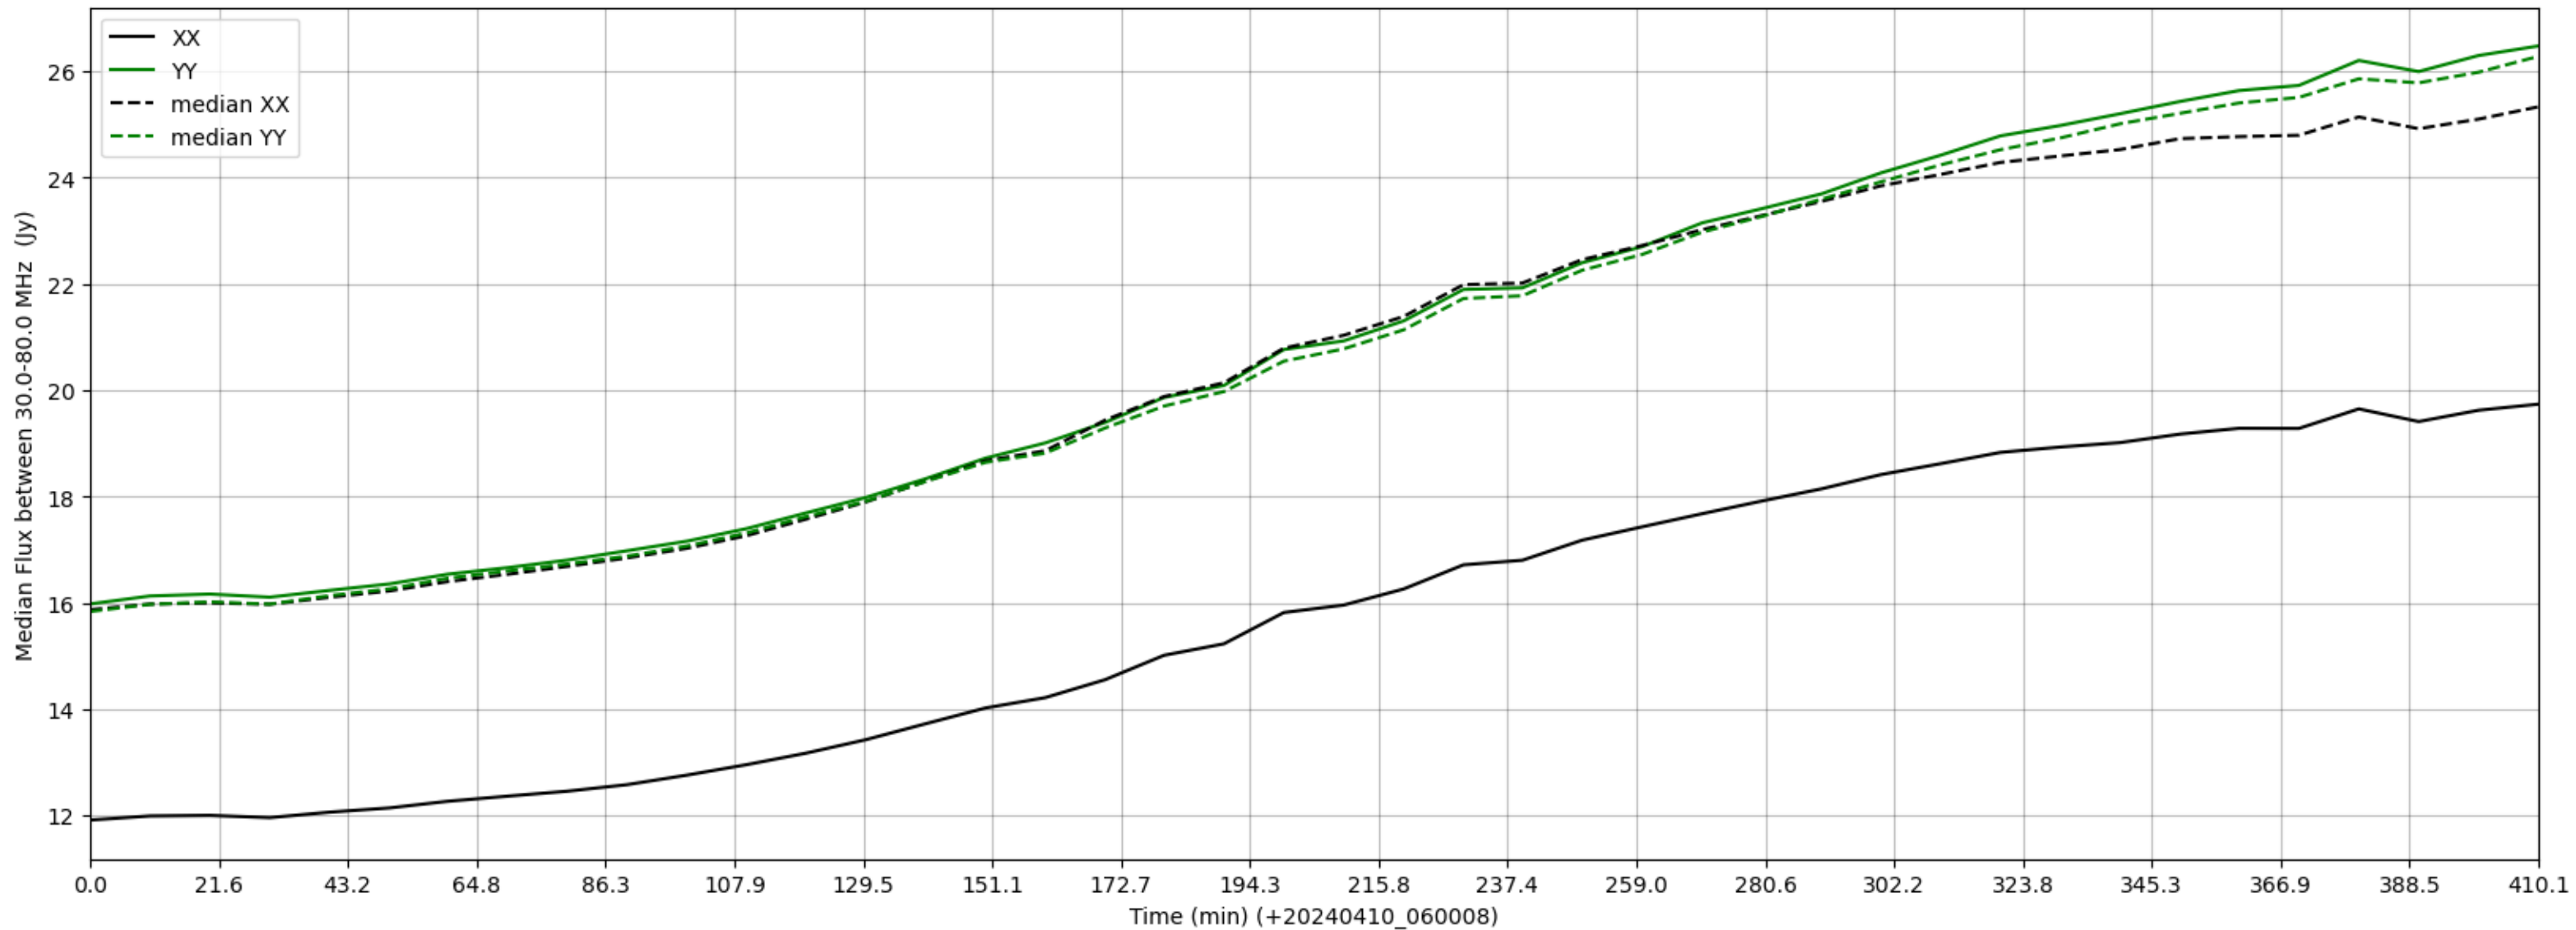

LWA042 - Correlator# 078 - XX FLAGS:Good - YY FLAGS:Good

LWA038 - Correlator# 077 - XX FLAGS:Good - YY FLAGS:Good