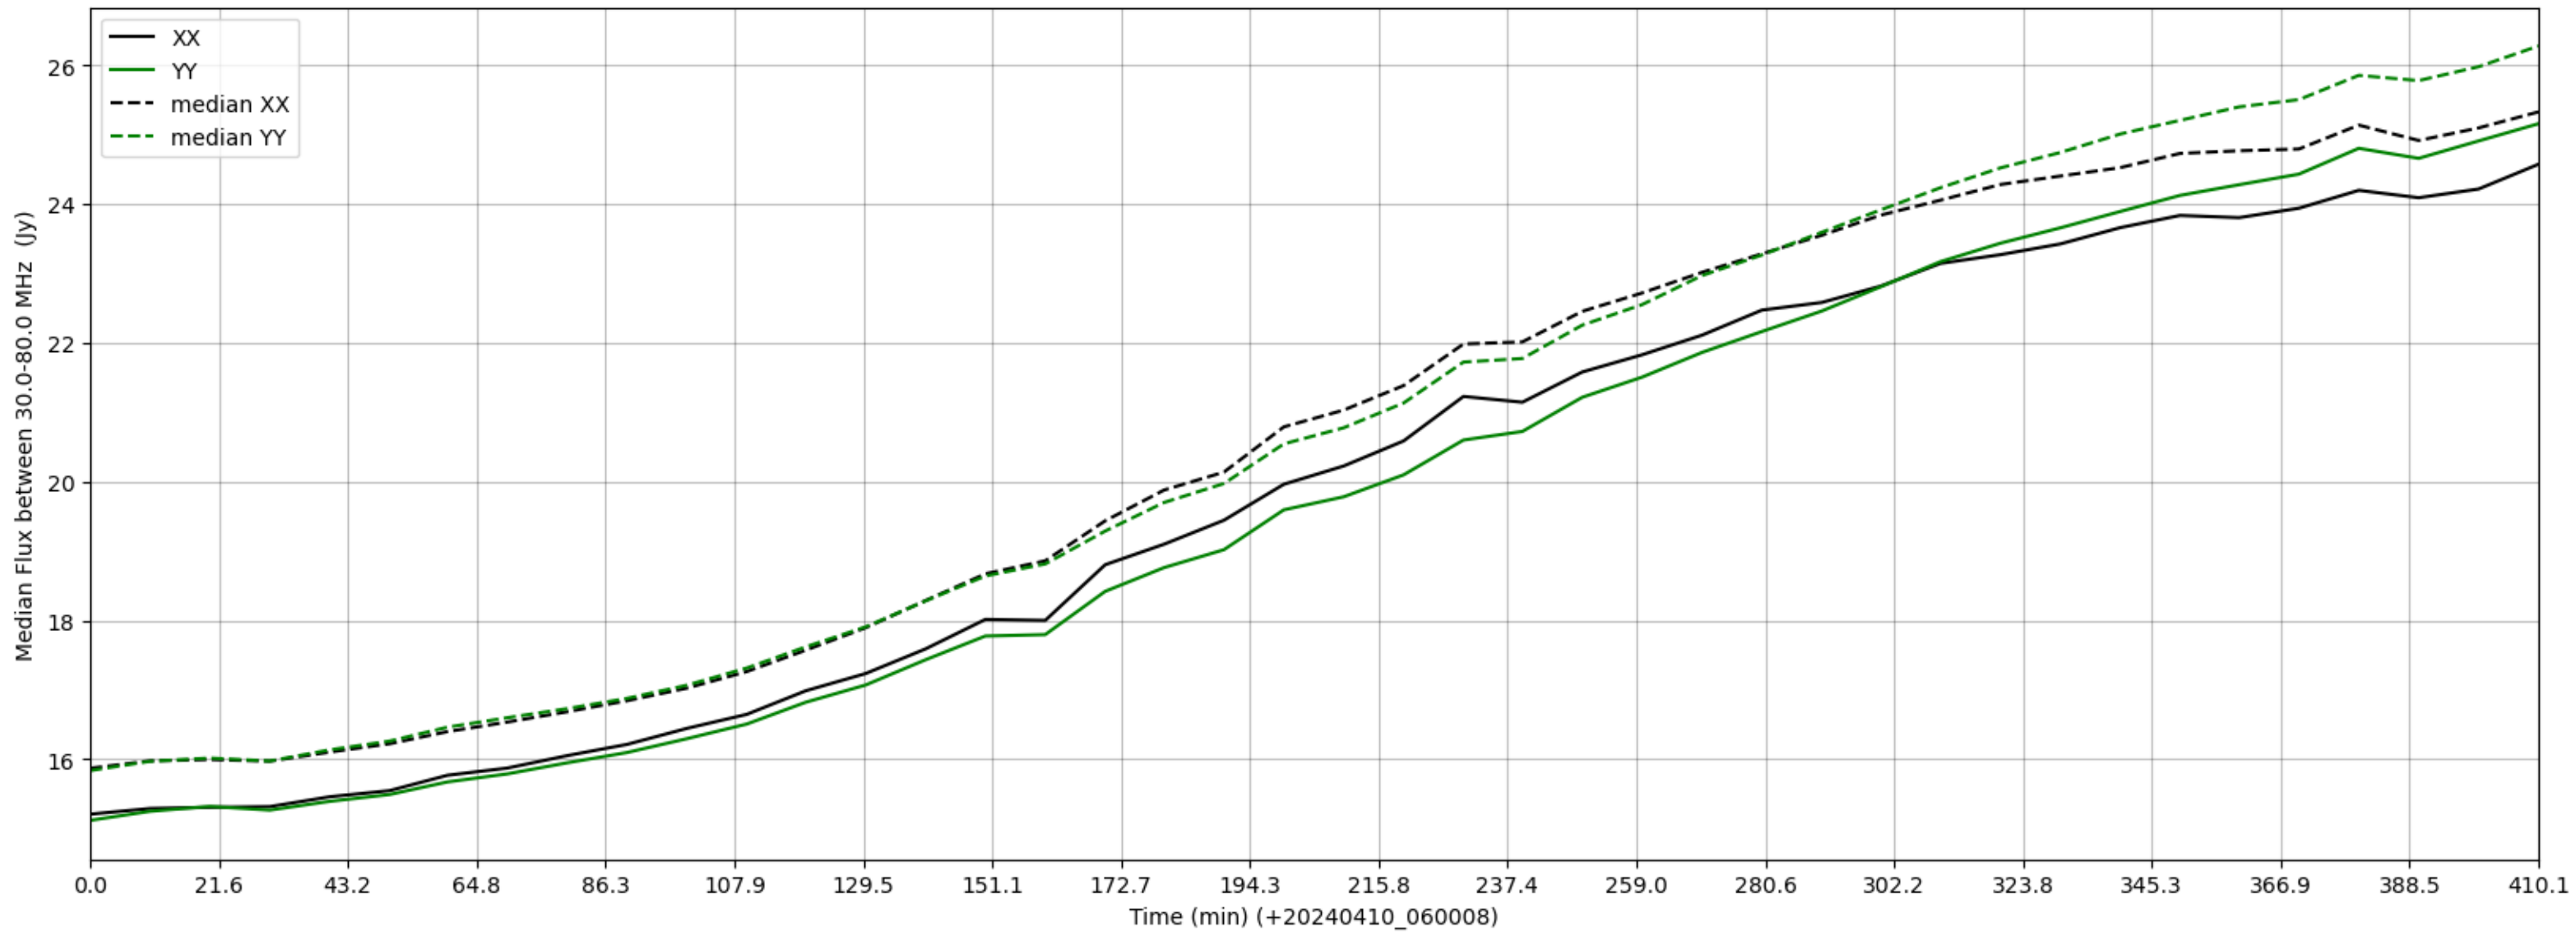

LWA089 - Correlator# 144 - XX FLAGS:Good - YY FLAGS:Good

LWA096 - Correlator# 145 - XX FLAGS:Good - YY FLAGS:Good

LWA091 - Correlator# 146 - XX FLAGS:Good - YY FLAGS:Good

LWA090 - Correlator# 147 - XX FLAGS:Good - YY FLAGS:Good