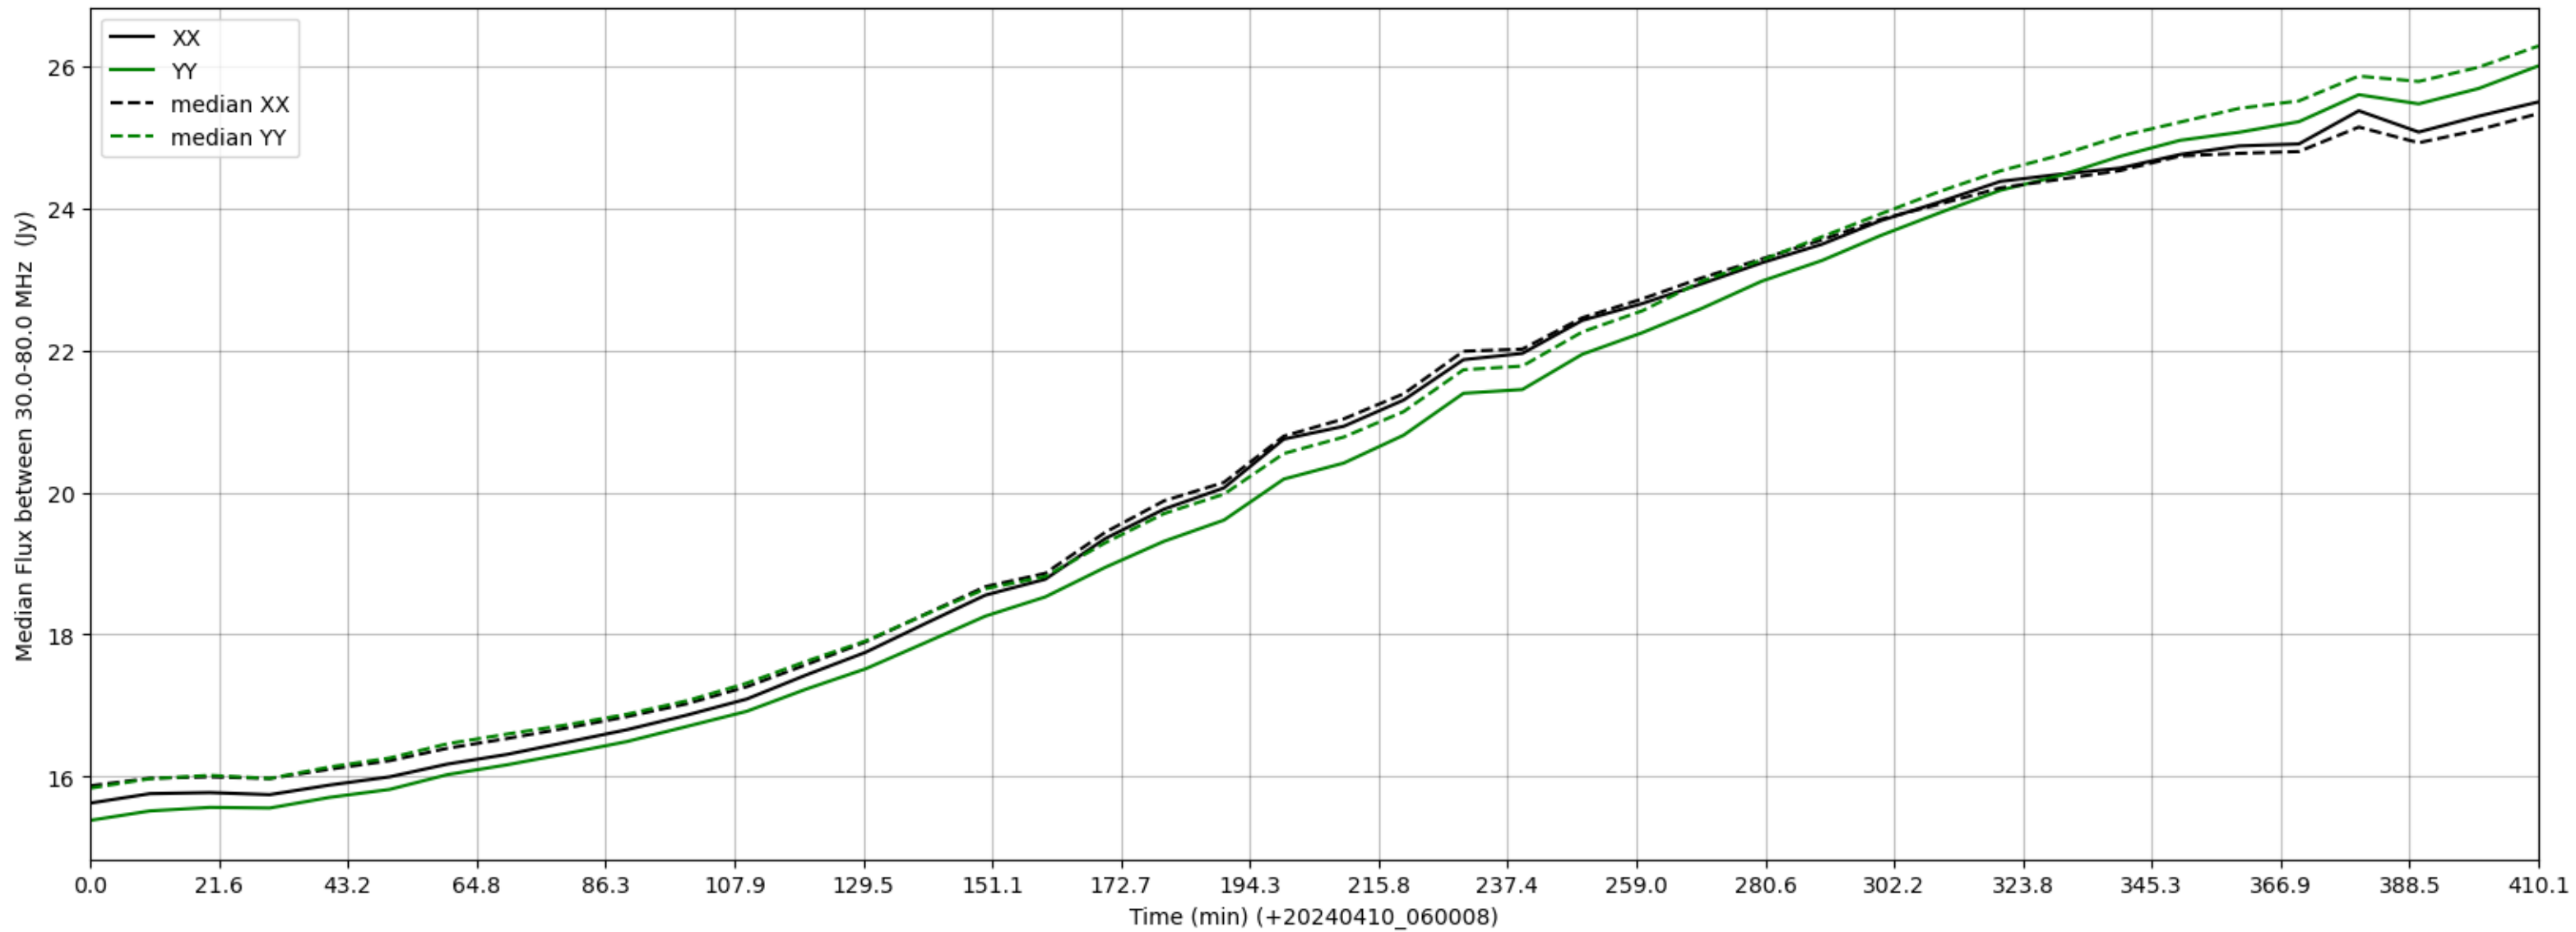

LWA093 - Correlator# 148 - XX FLAGS:Good - YY FLAGS:Good

LWA092 - Correlator# 149 - XX FLAGS:Good - YY FLAGS:Good

LWA095 - Correlator# 150 - XX FLAGS:LowFlux - YY FLAGS:Good

LWA094 - Correlator# 151 - XX FLAGS:Good - YY FLAGS:Good