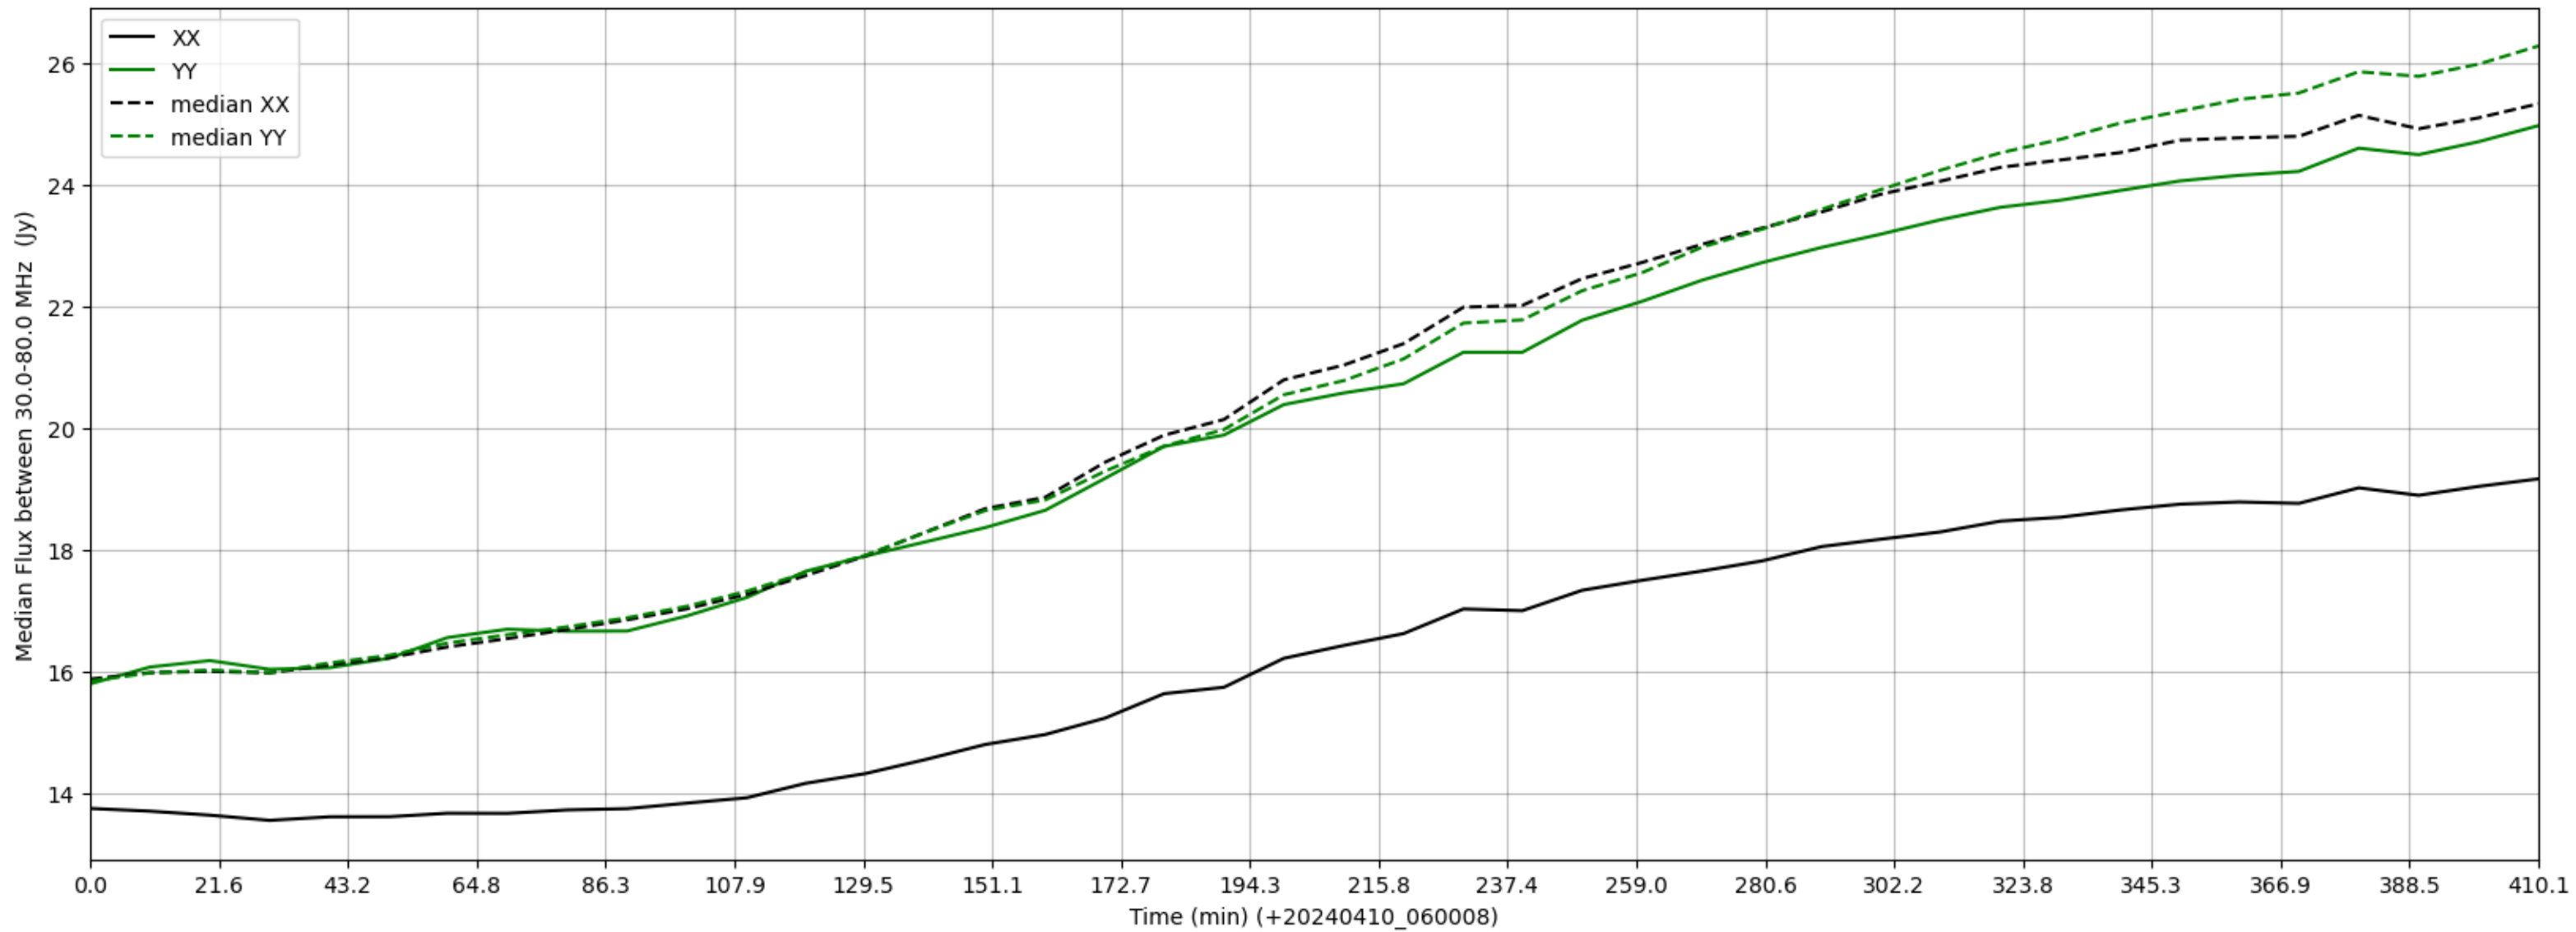

LWA274 - Correlator# 091 - XX FLAGS:Good - YY FLAGS:Good

LWA275 - Correlator# 090 - XX FLAGS:Good - YY FLAGS:Good