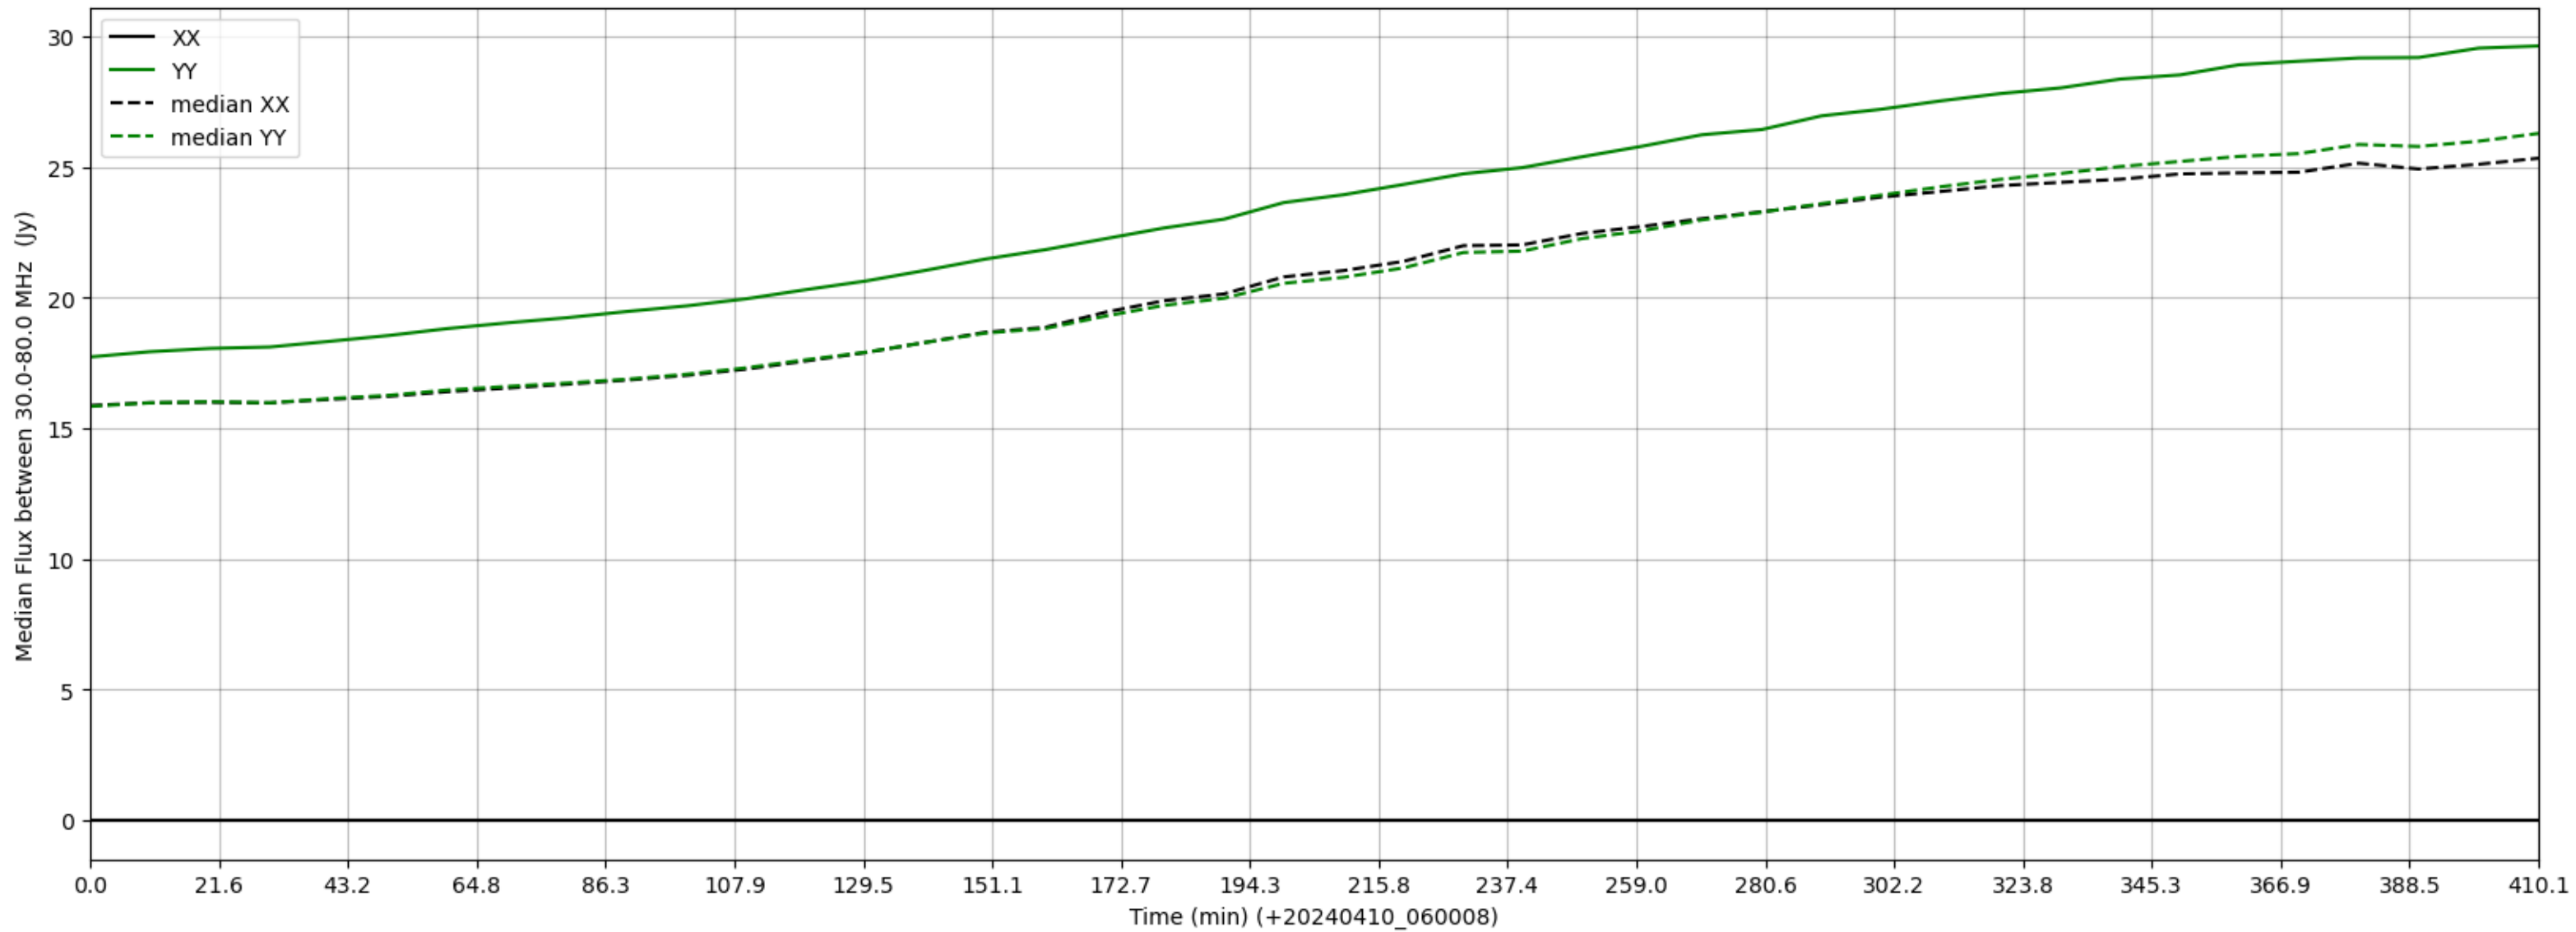

LWA341 - Correlator# 029 - XX FLAGS:BadSpecShape - YY FLAGS:Good

LWA352 - Correlator# 028 - XX FLAGS:LowFlux - YY FLAGS:Good