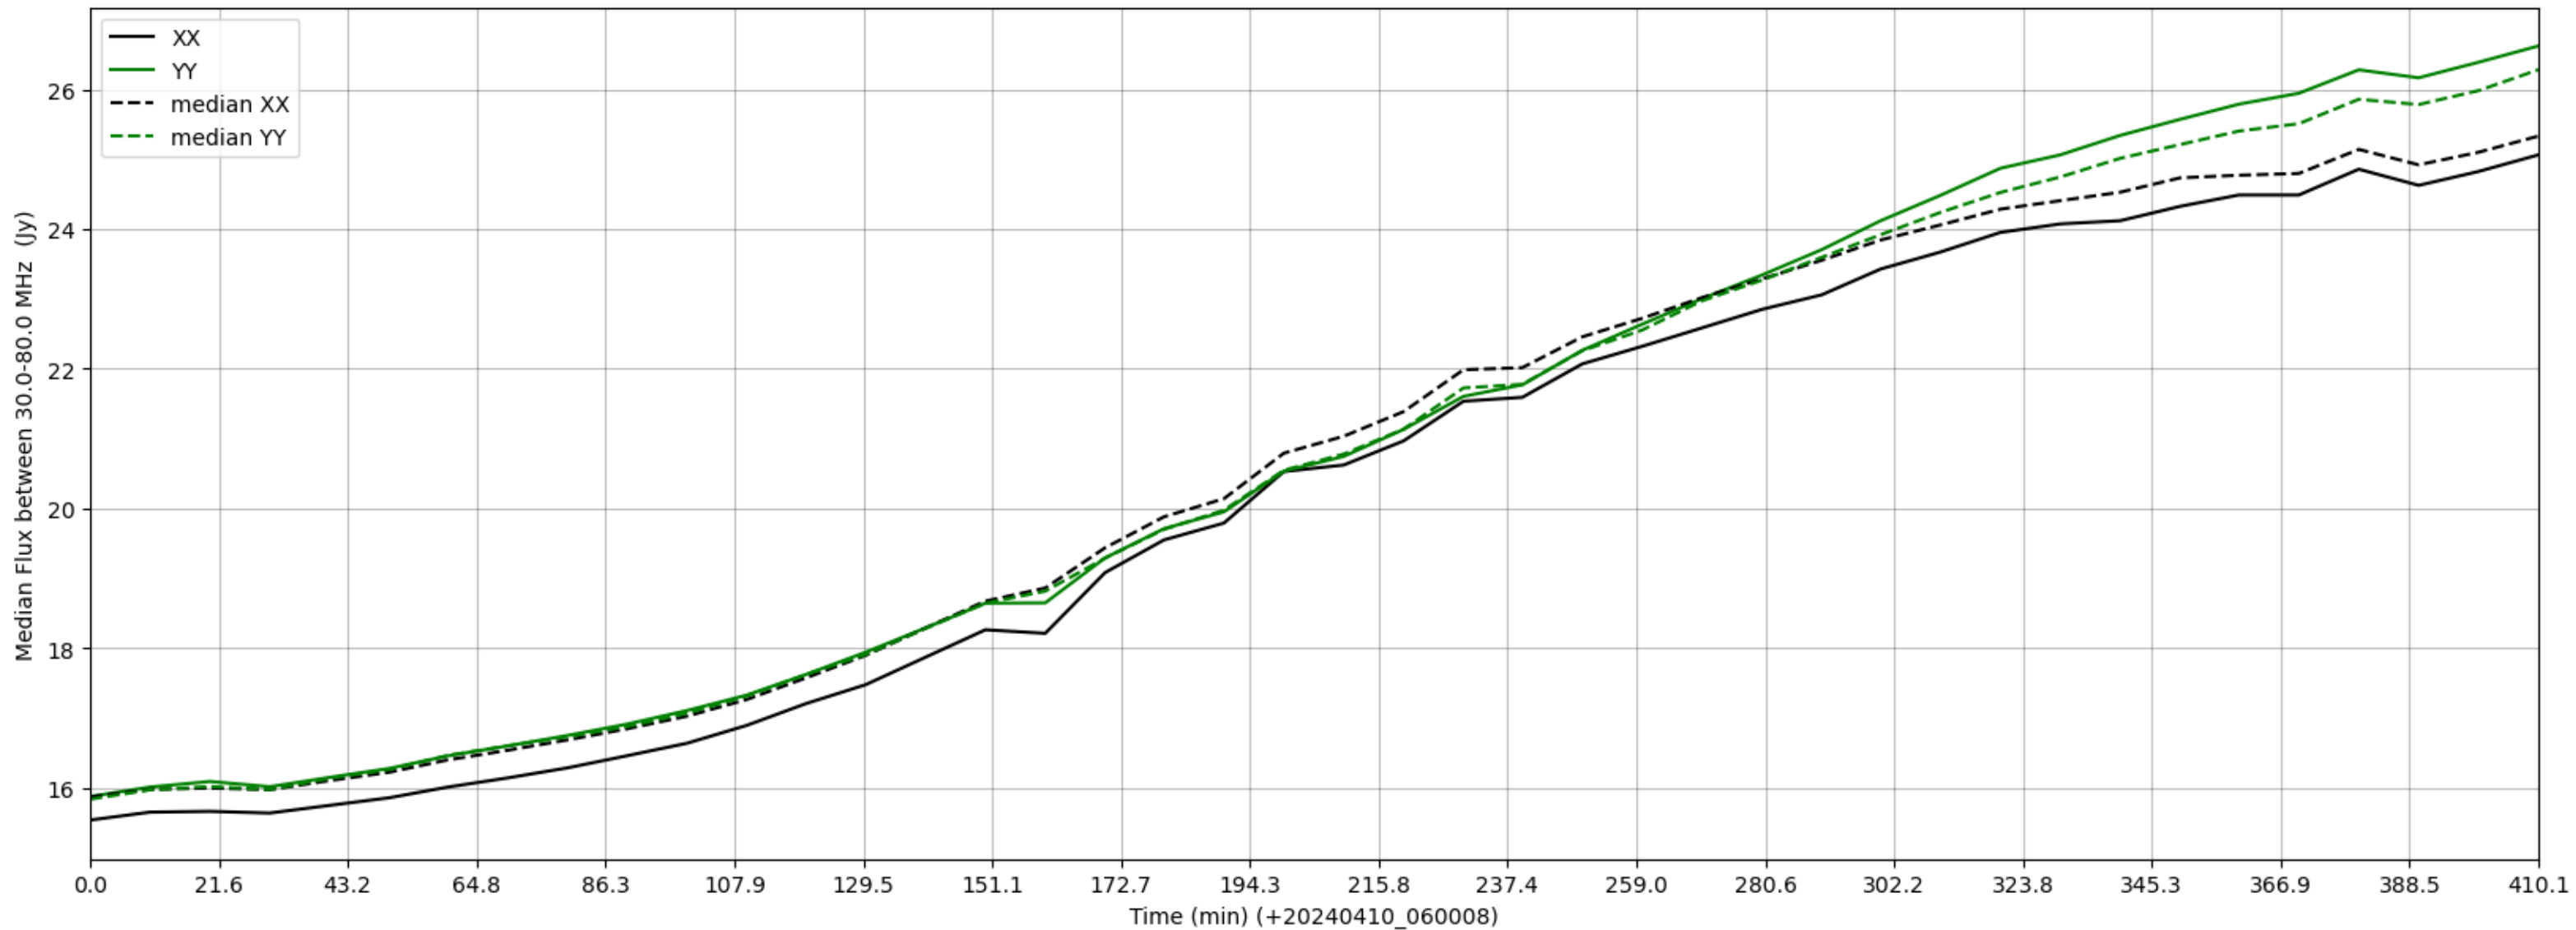

LWA191 - Correlator# 246 - XX FLAGS:LowFlux - YY FLAGS:Good

LWA189 - Correlator# 245 - XX FLAGS:Good - YY FLAGS:Good