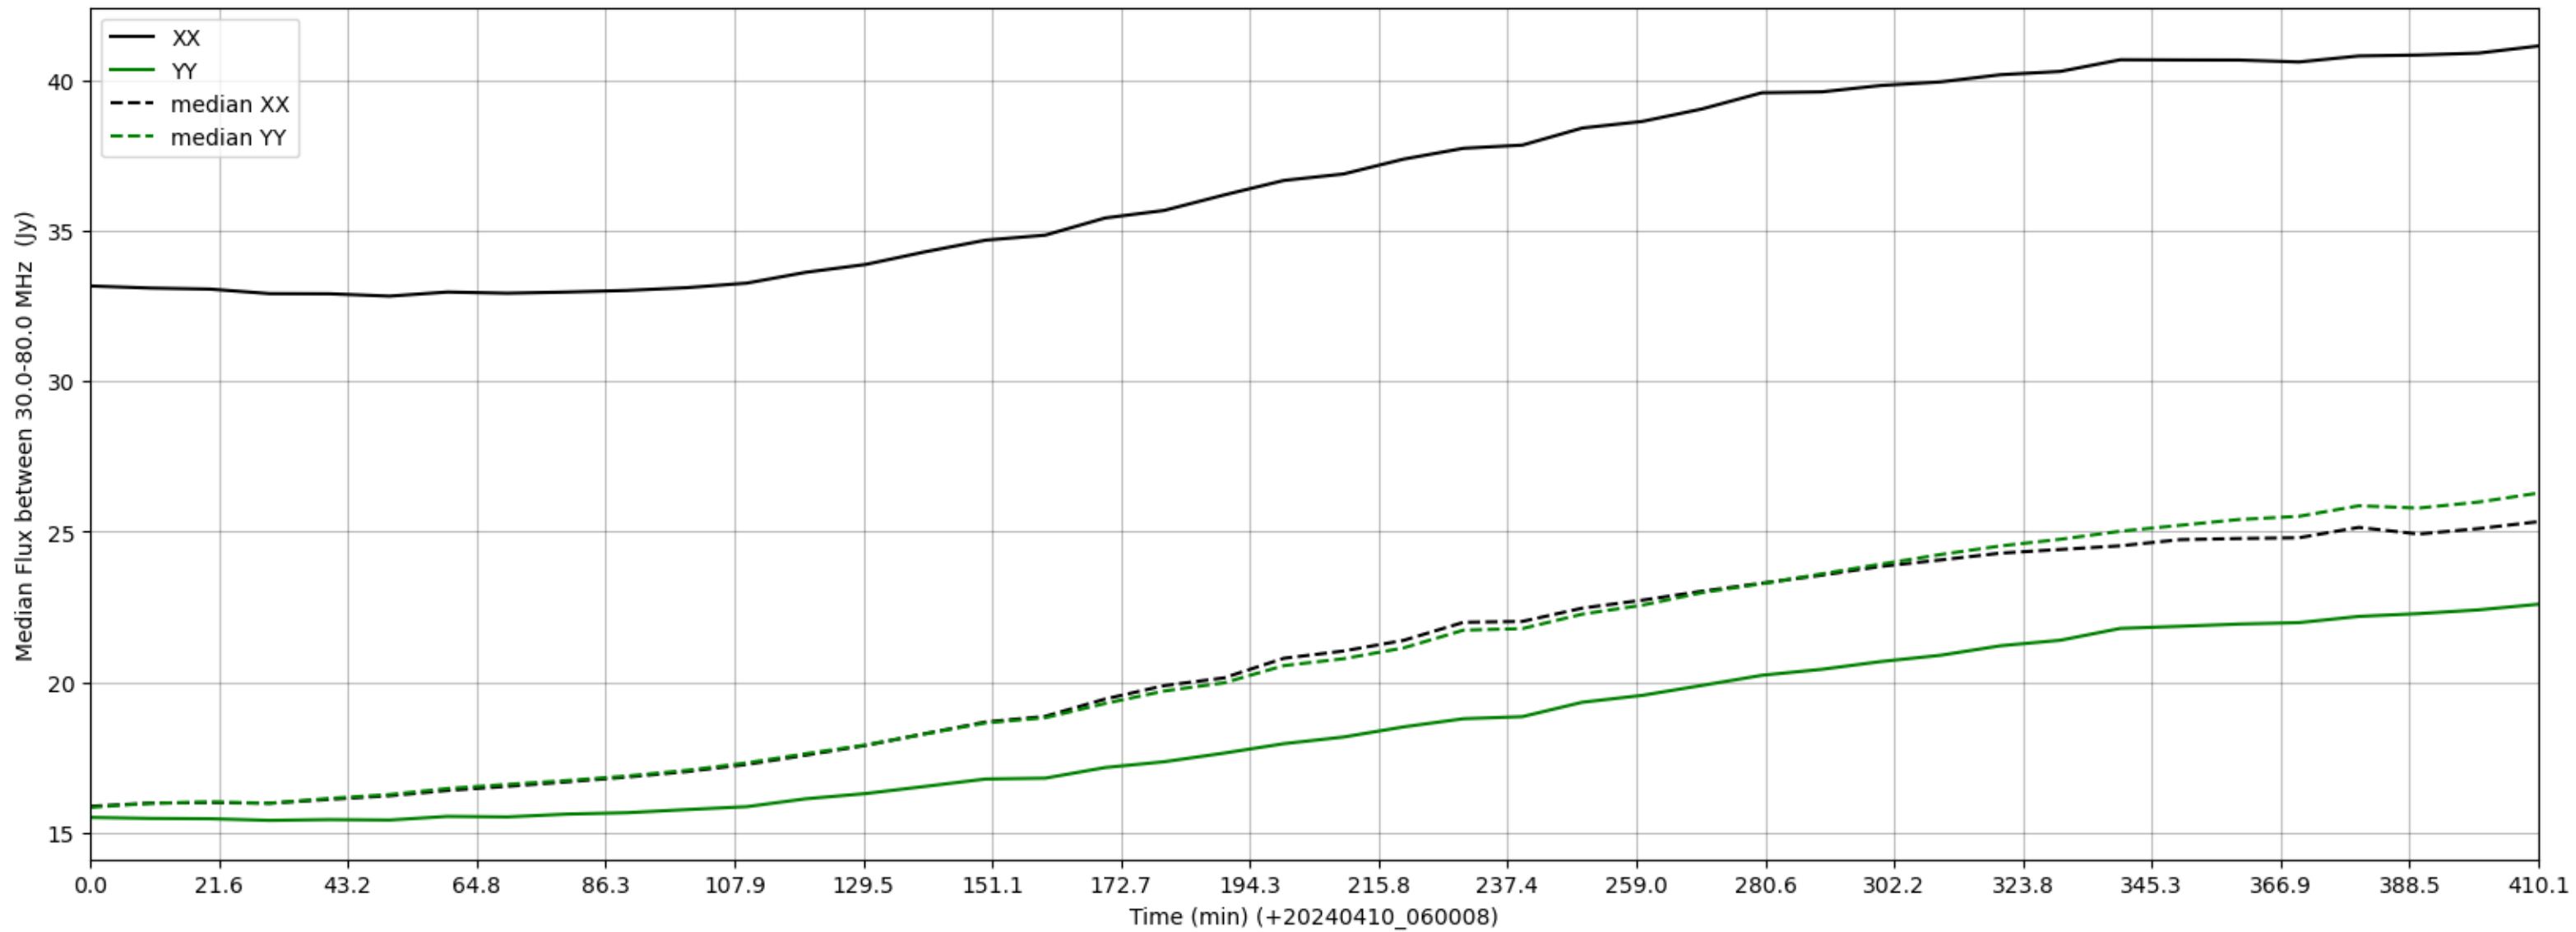

LWA353 - Correlator# 031 - XX FLAGS:LowFlux - YY FLAGS:Good

LWA362 - Correlator# 030 - XX FLAGS:Good - YY FLAGS:Good