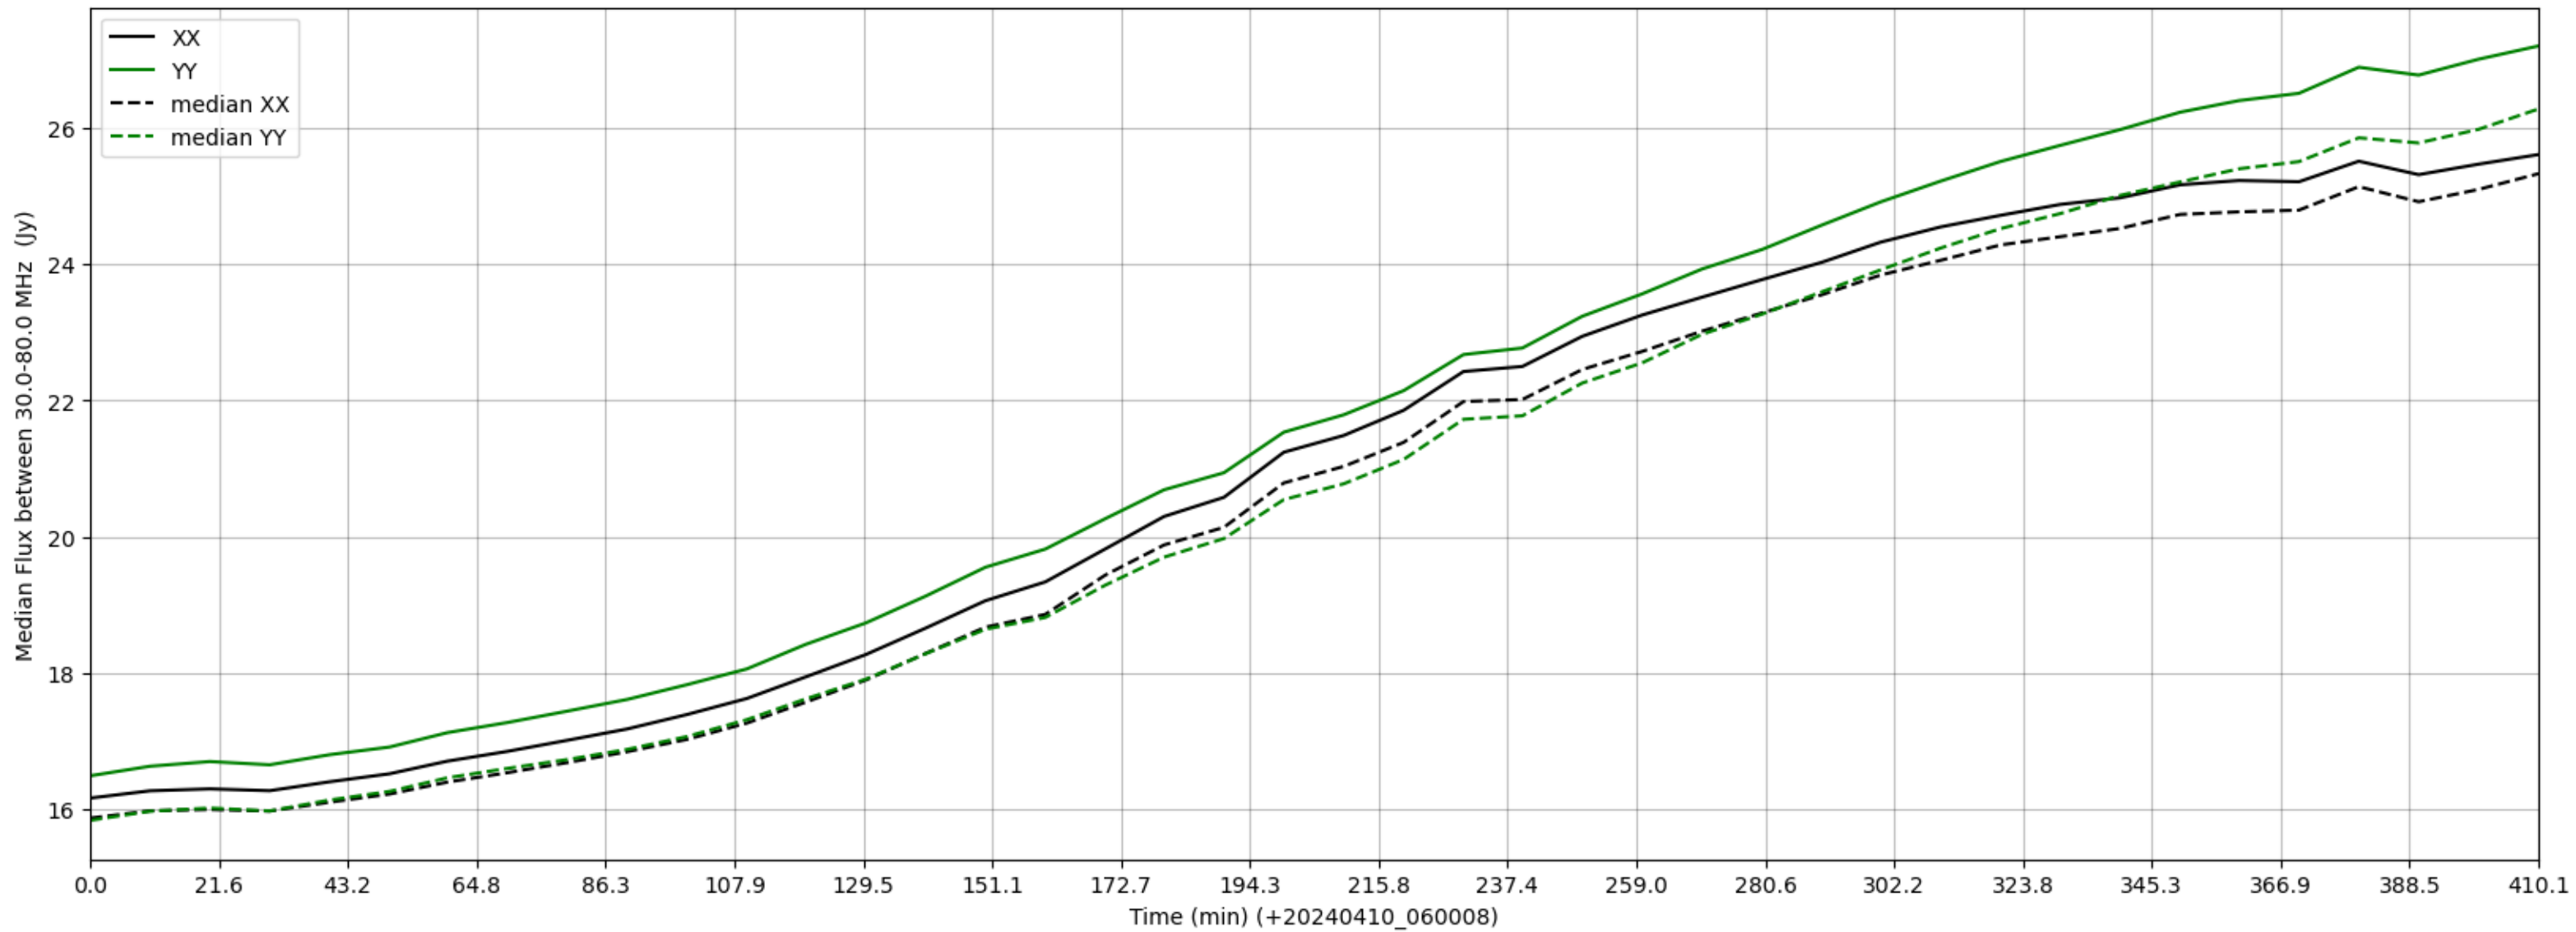

LWA147 - Correlator# 214 - XX FLAGS:Good - YY FLAGS:Good

LWA144 - Correlator# 213 - XX FLAGS:Good - YY FLAGS:Good