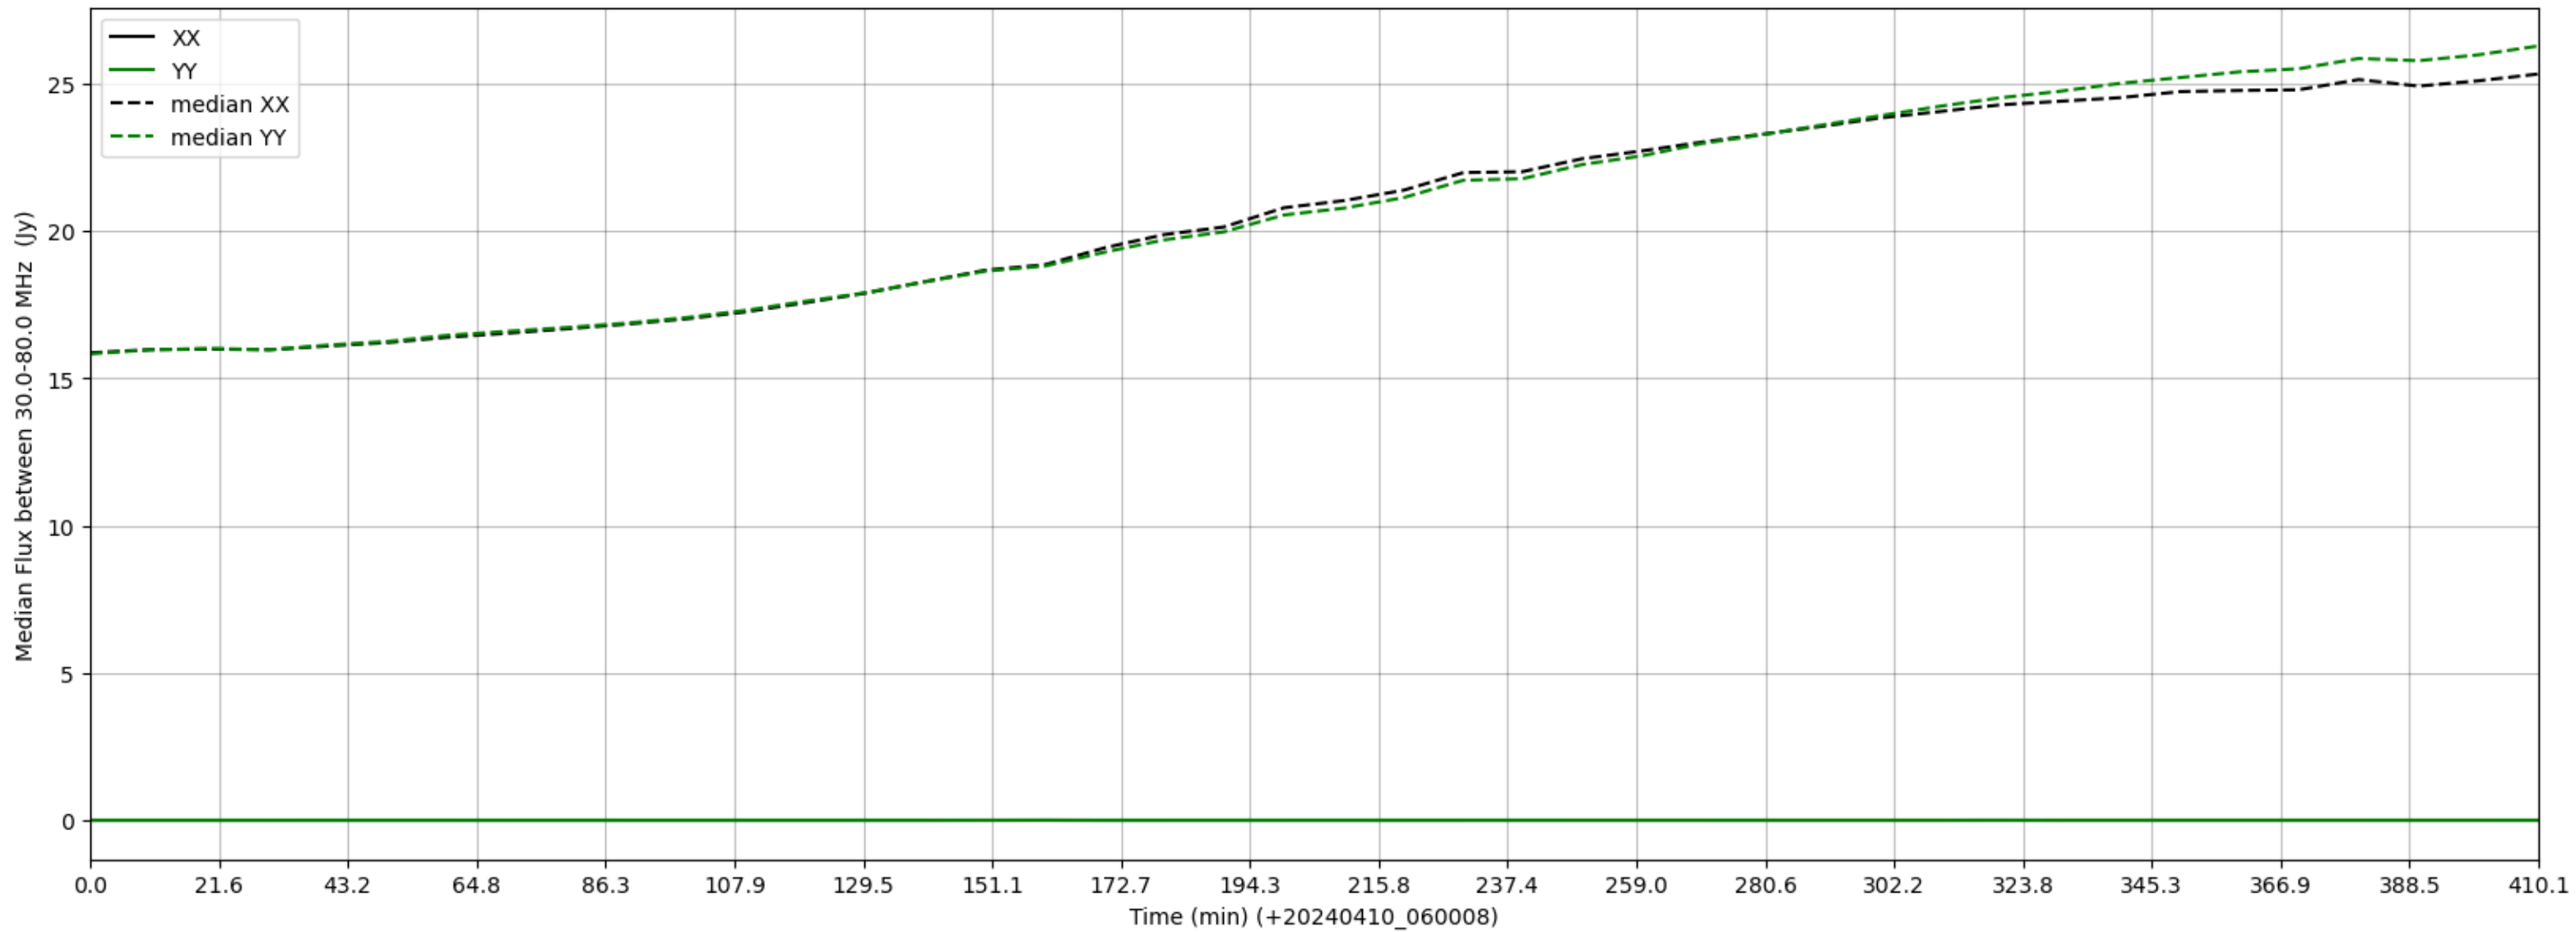

LWA082 - Correlator# 209 - XX FLAGS:Good - YY FLAGS:Good

LWA120 - Correlator# 208 - XX FLAGS:LowFlux - YY FLAGS:LowFlux