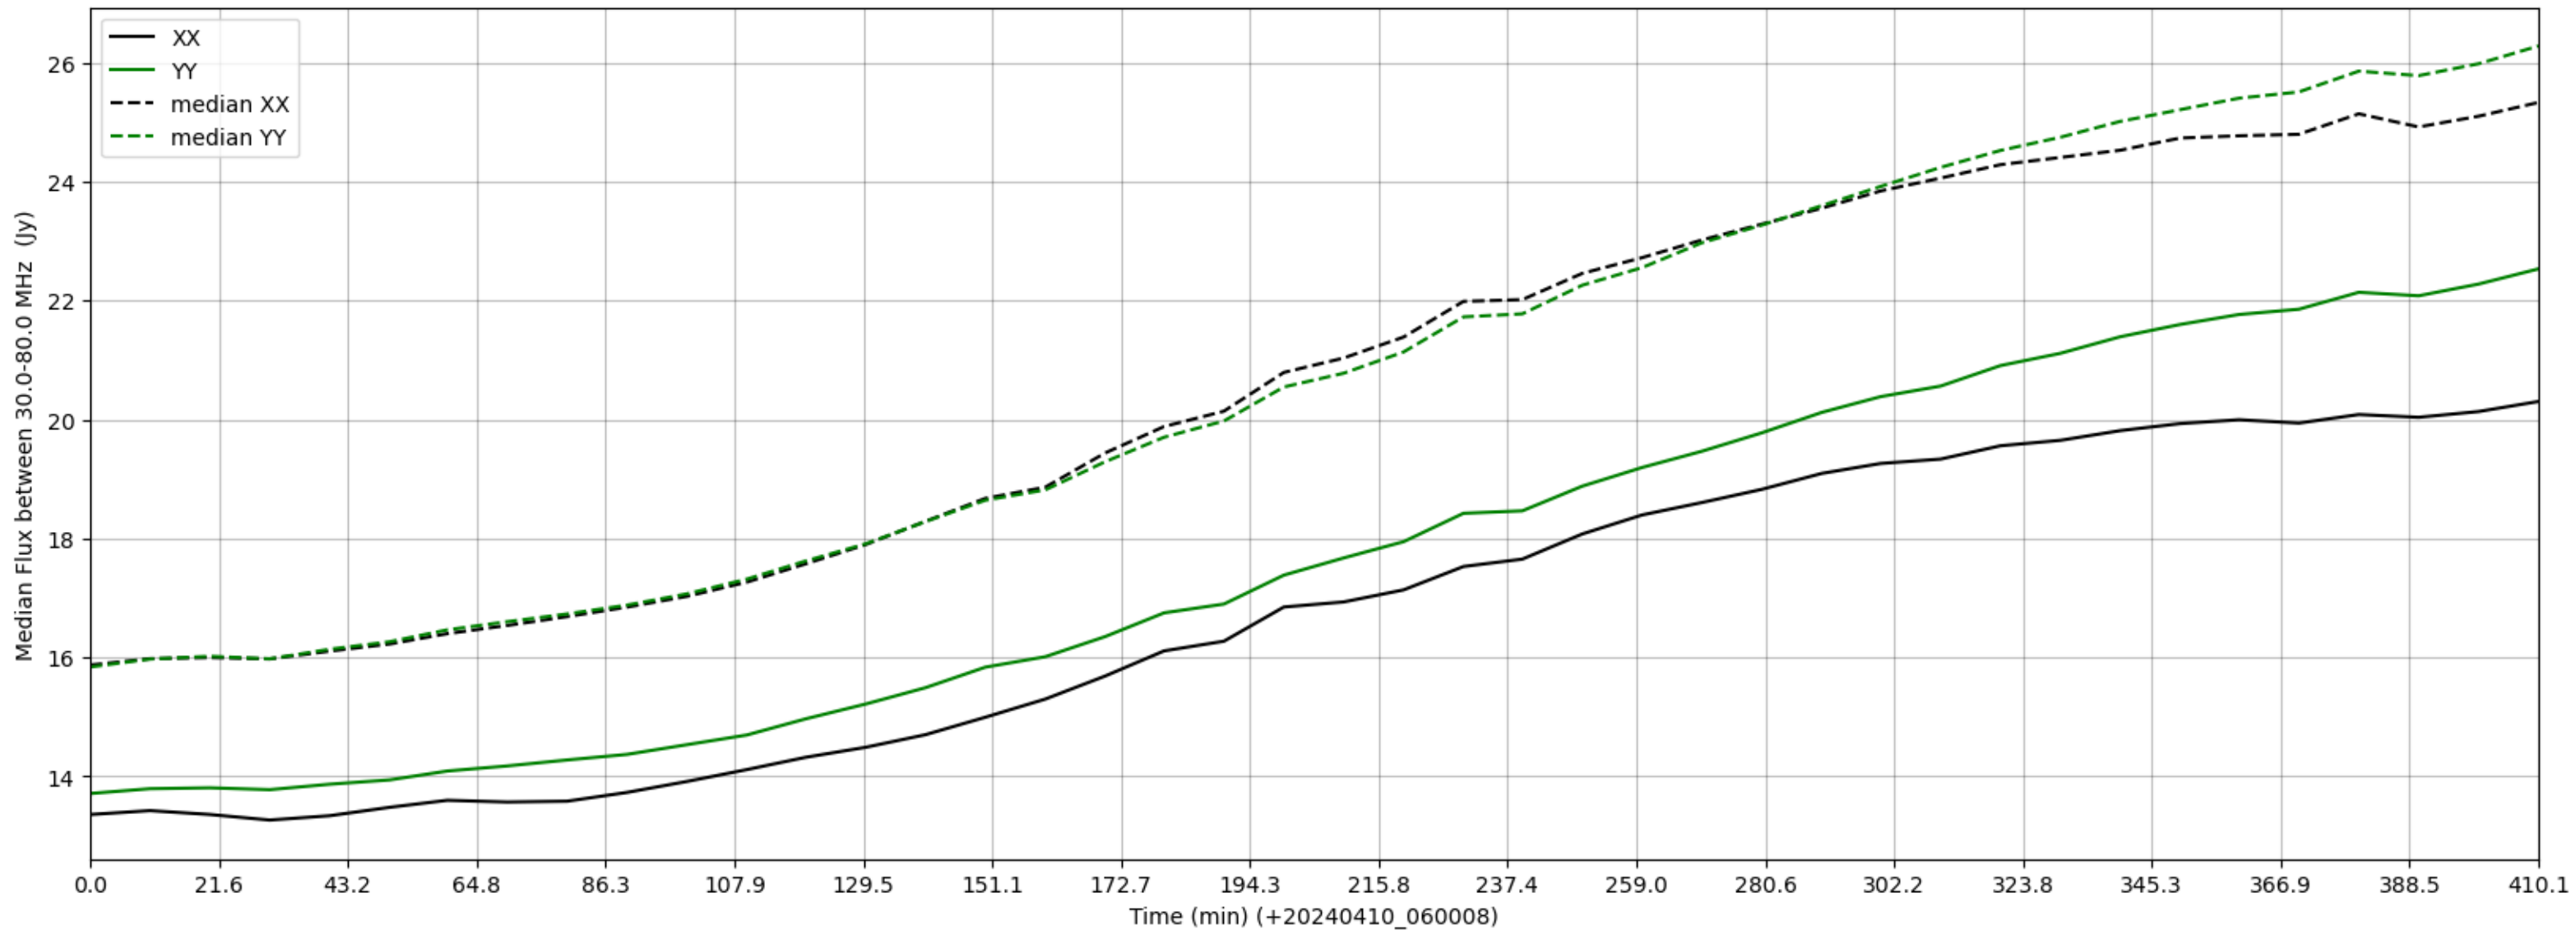

LWA336 - Correlator# 056 - XX FLAGS:BadSpecShape - YY FLAGS:BadSpecShape

LWA335 - Correlator# 057 - XX FLAGS:Good - YY FLAGS:Good

LWA343 - Correlator# 058 - XX FLAGS:Good - YY FLAGS:Good

LWA337 - Correlator# 059 - XX FLAGS:Good - YY FLAGS:Good