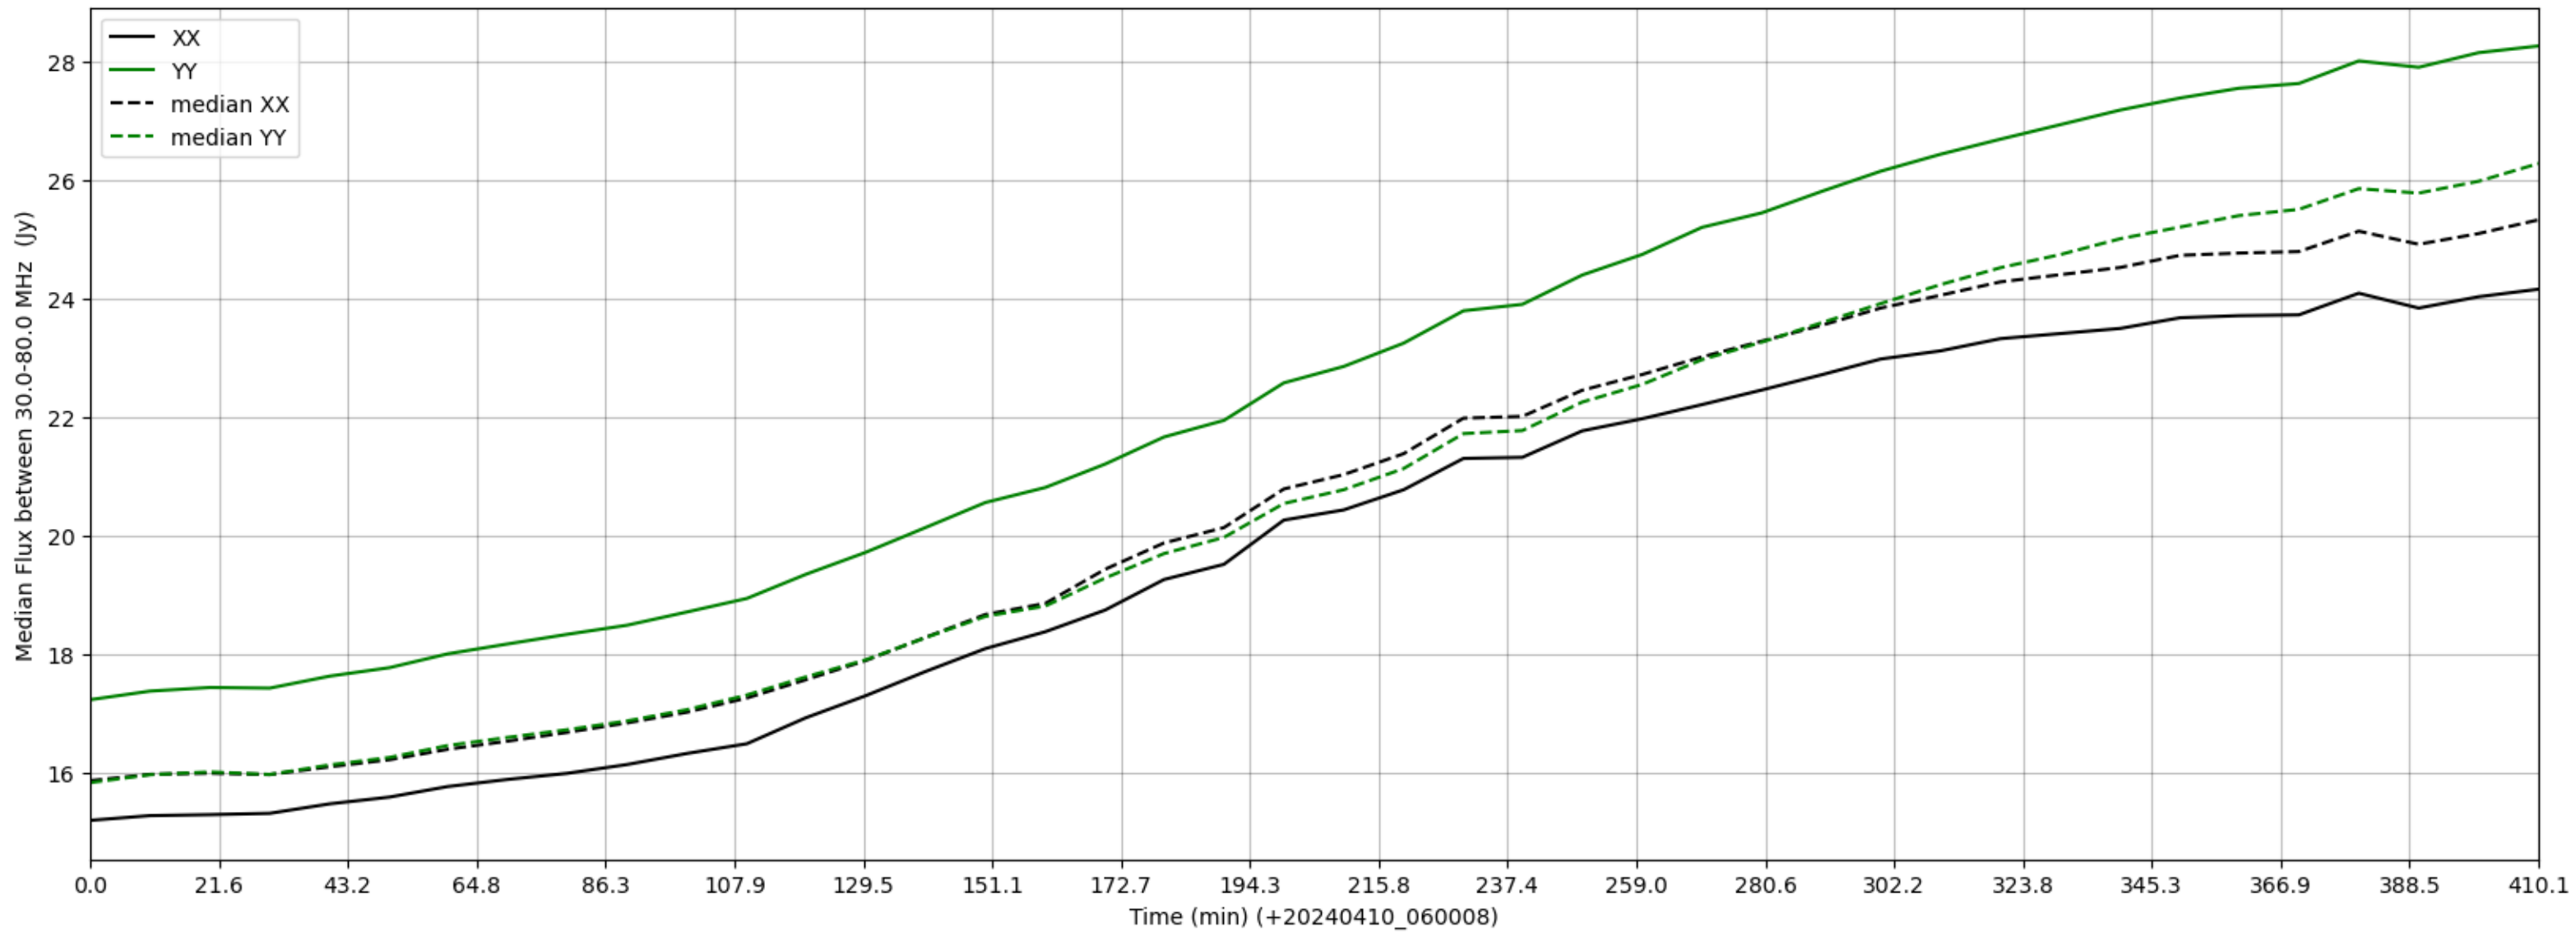

LWA171 - Correlator# 291 - XX FLAGS:Good - YY FLAGS:Good

LWA173 - Correlator# 290 - XX FLAGS:Good - YY FLAGS:Good