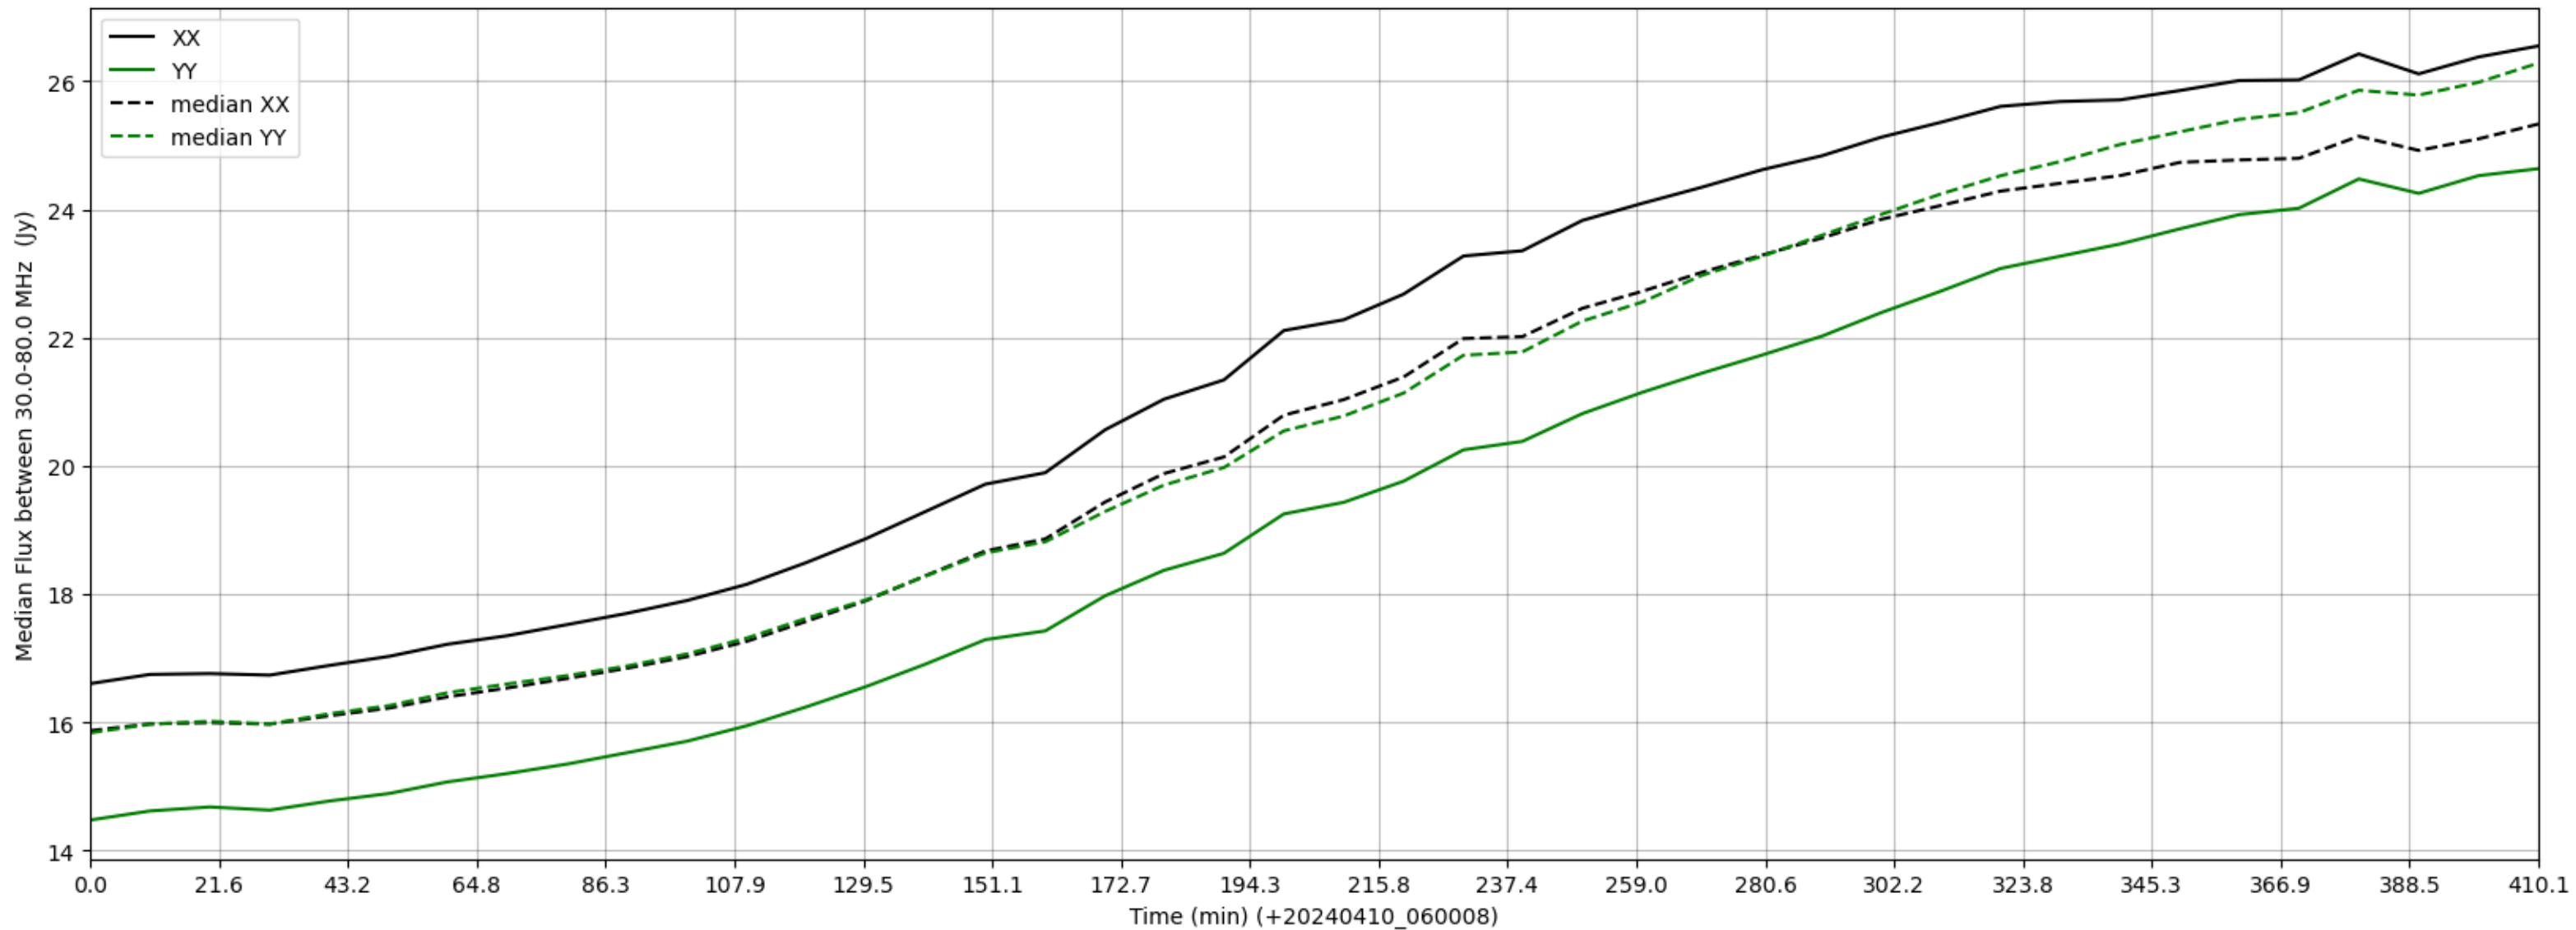

LWA325 - Correlator# 154 - XX FLAGS:Good - YY FLAGS:LowFlux

LWA121 - Correlator# 153 - XX FLAGS:Good - YY FLAGS:Good