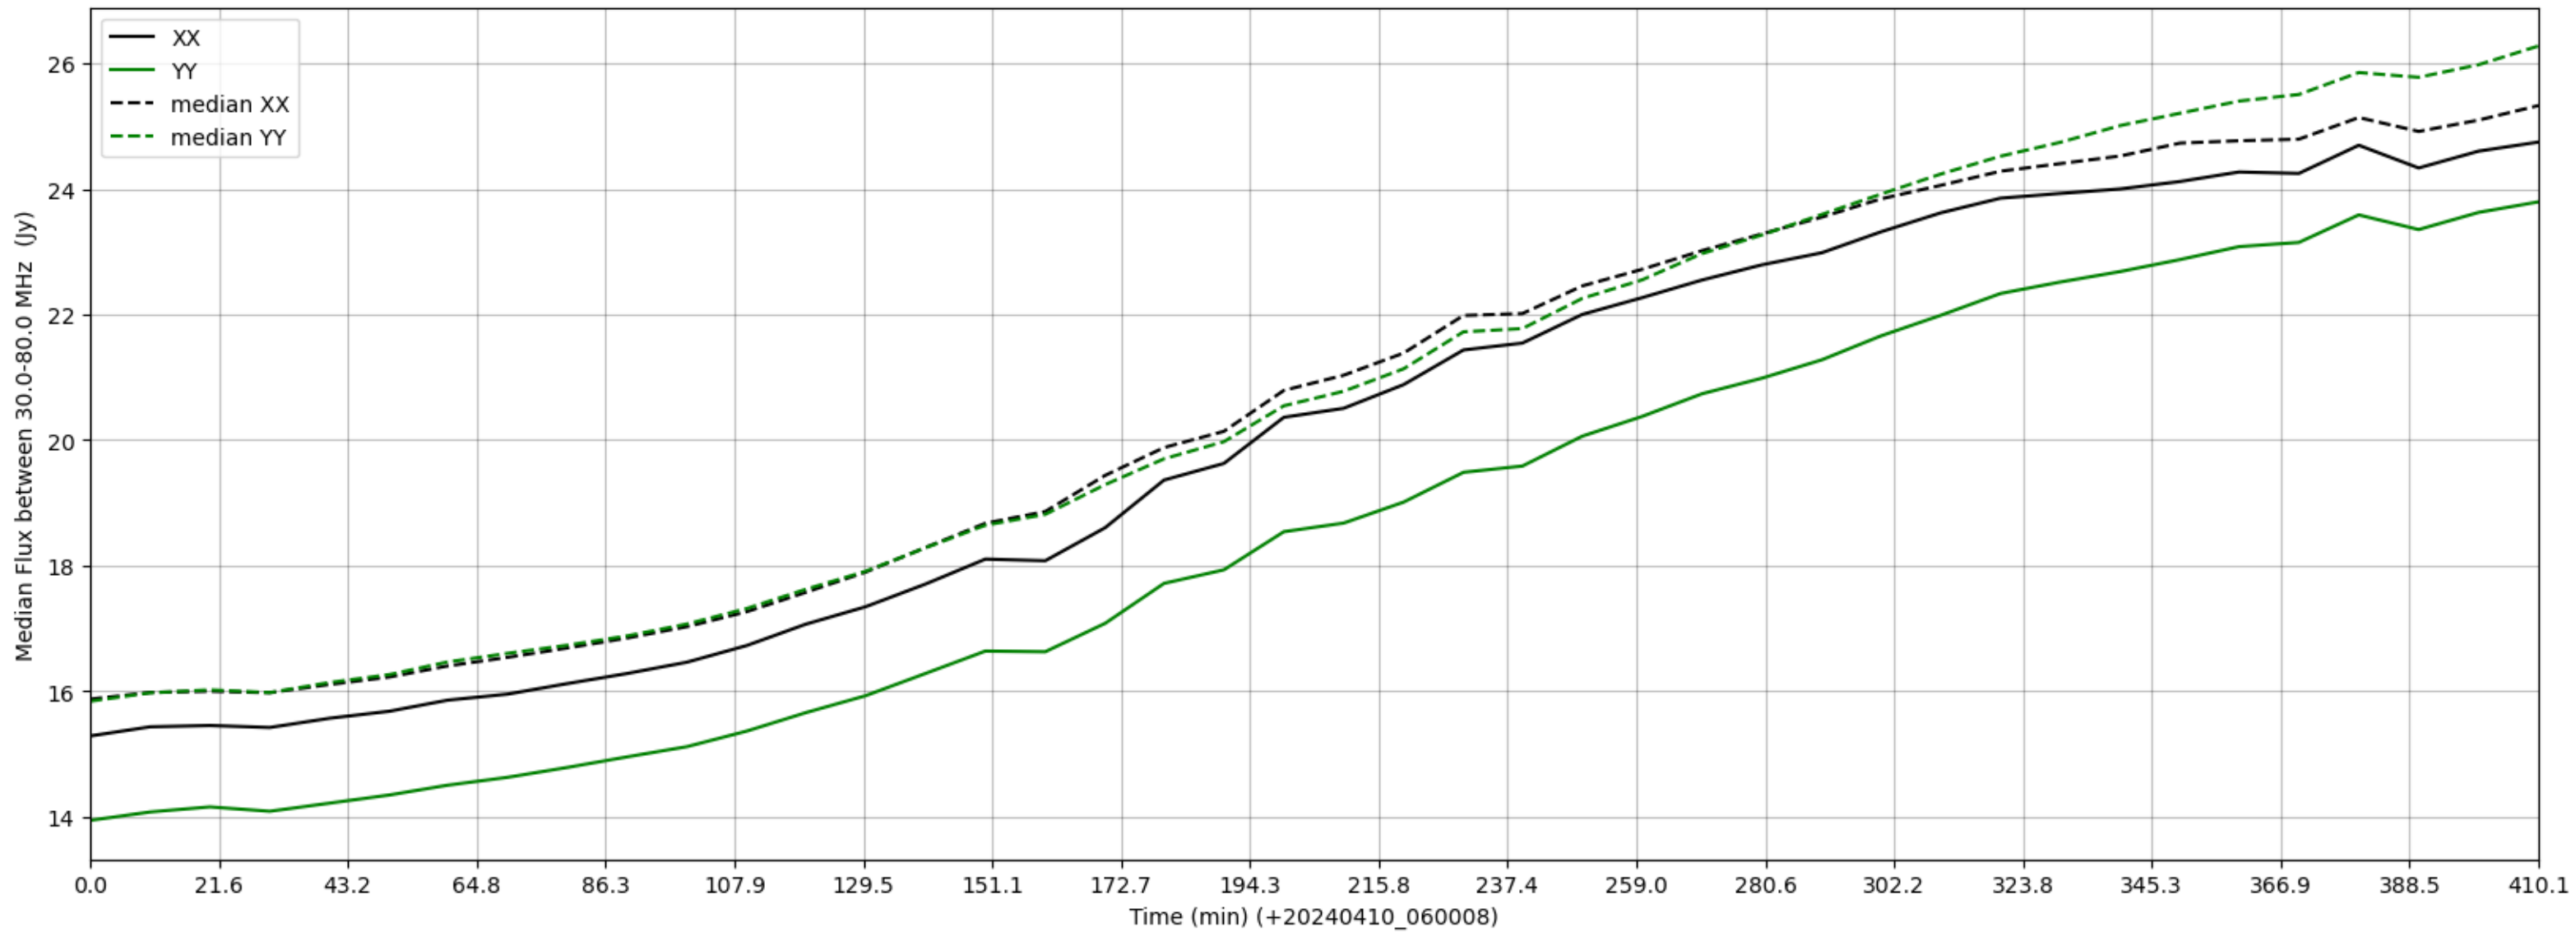

LWA189 - Correlator# 245 - XX FLAGS:Good - YY FLAGS:Good

LWA190 - Correlator# 244 - XX FLAGS:Good - YY FLAGS:Good