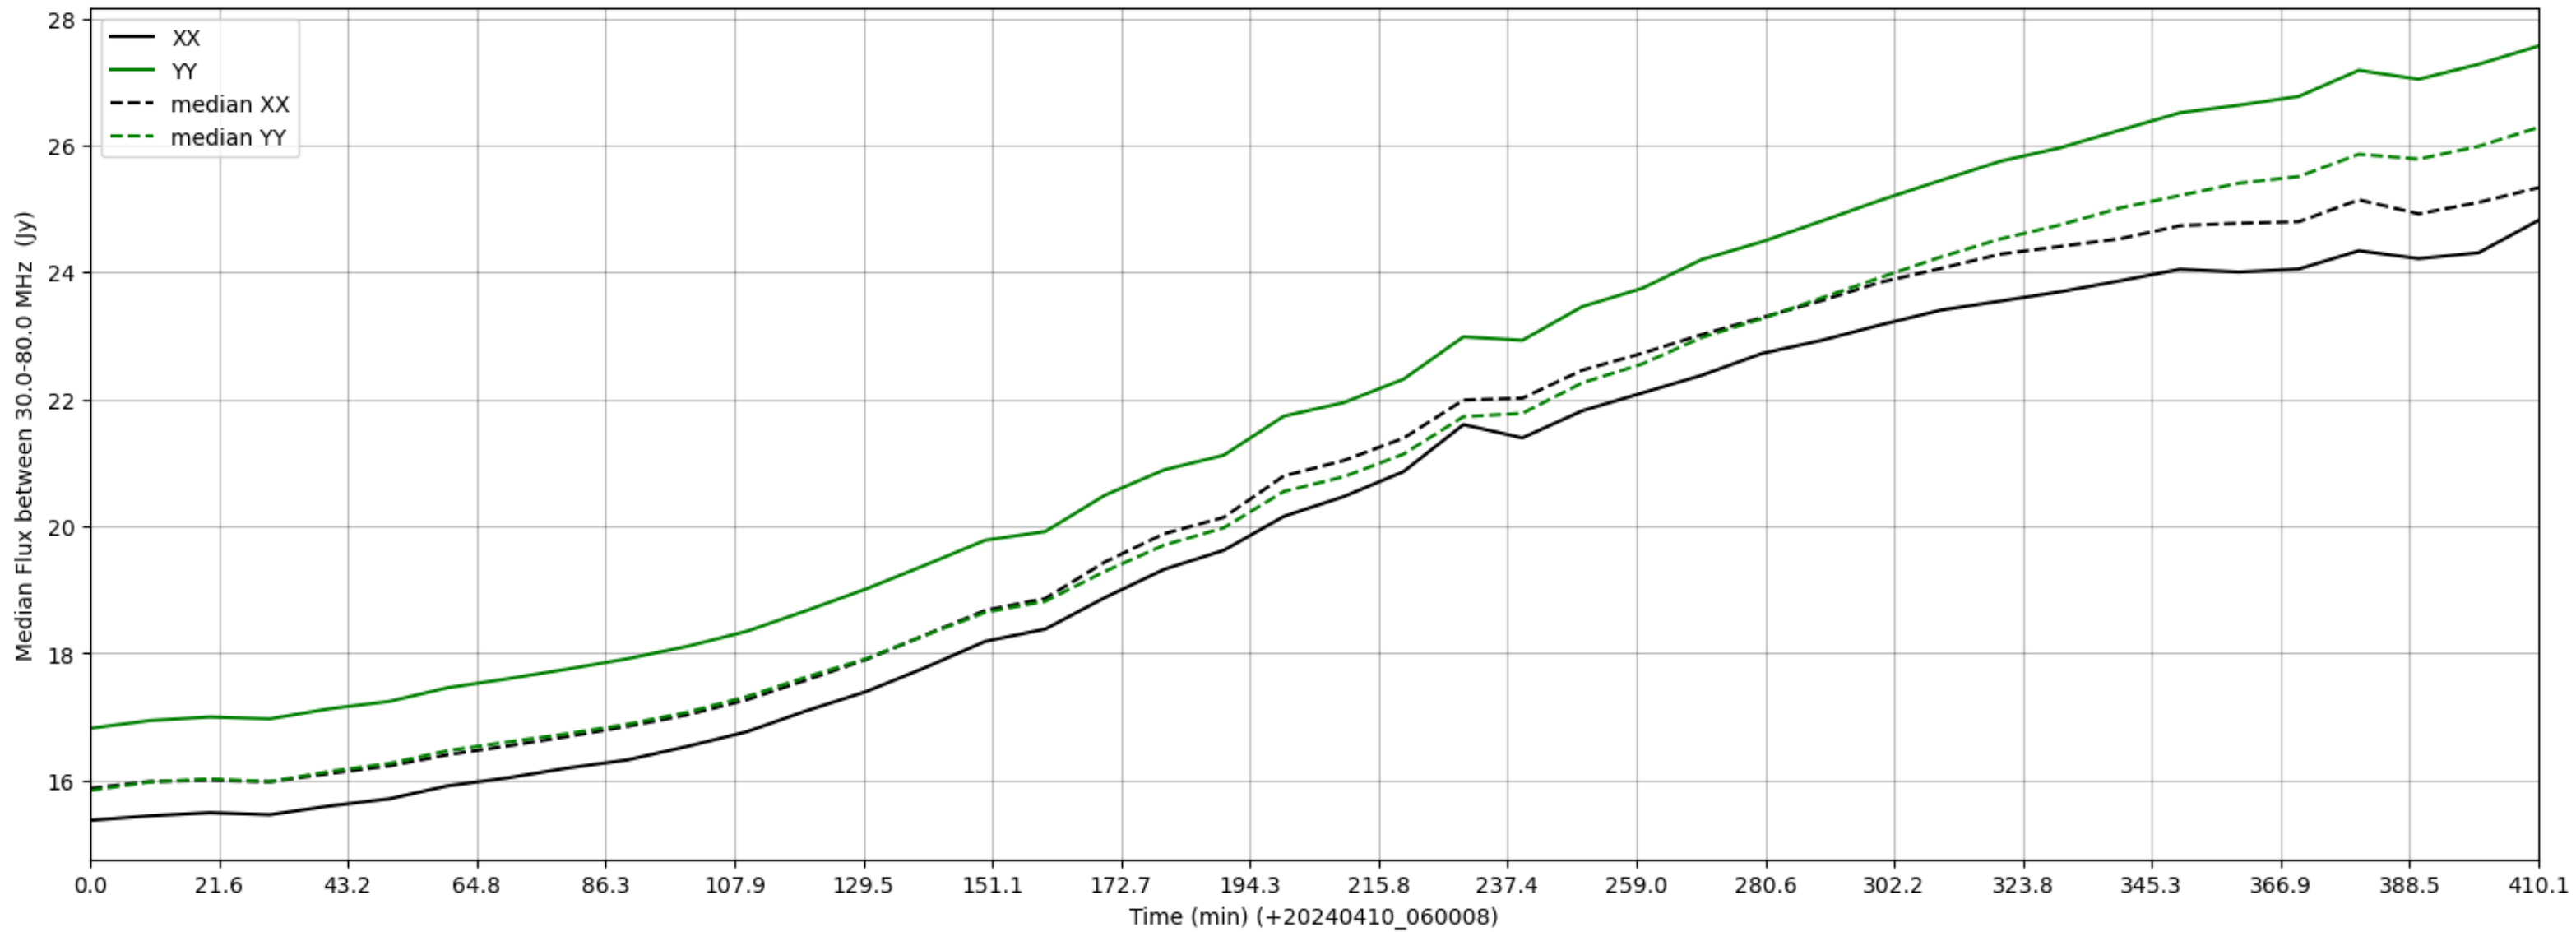

LWA035 - Correlator# 160 - XX FLAGS:Good - YY FLAGS:Good

LWA033 - Correlator# 161 - XX FLAGS:Good - YY FLAGS:Good

LWA034 - Correlator# 162 - XX FLAGS:Good - YY FLAGS:Good

LWA036 - Correlator# 163 - XX FLAGS:Good - YY FLAGS:Good