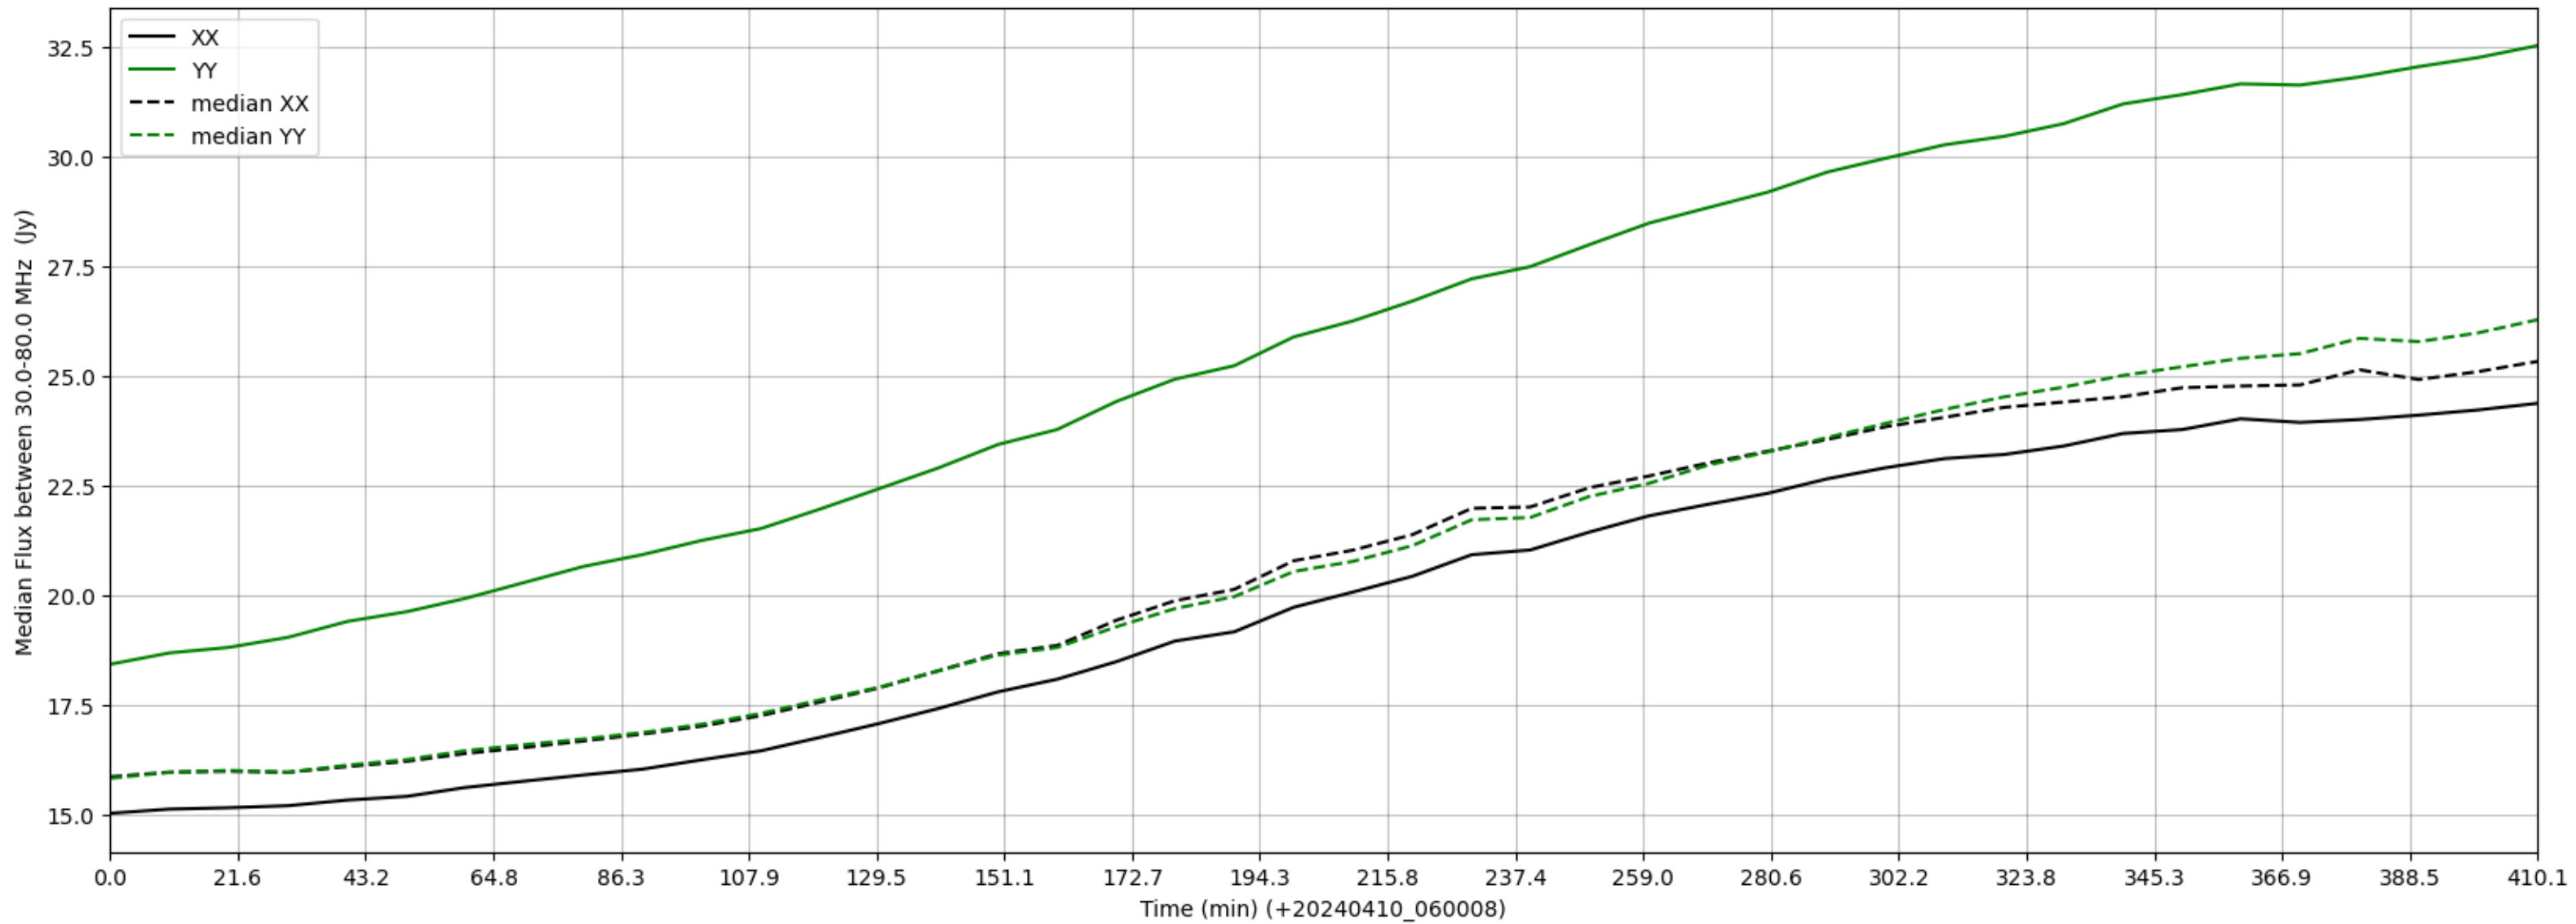

LWA122 - Correlator# 152 - XX FLAGS:Good - YY FLAGS:Good

LWA121 - Correlator# 153 - XX FLAGS:Good - YY FLAGS:Good

LWA325 - Correlator# 154 - XX FLAGS:Good - YY FLAGS:LowFlux

LWA316 - Correlator# 155 - XX FLAGS:Good - YY FLAGS:Good