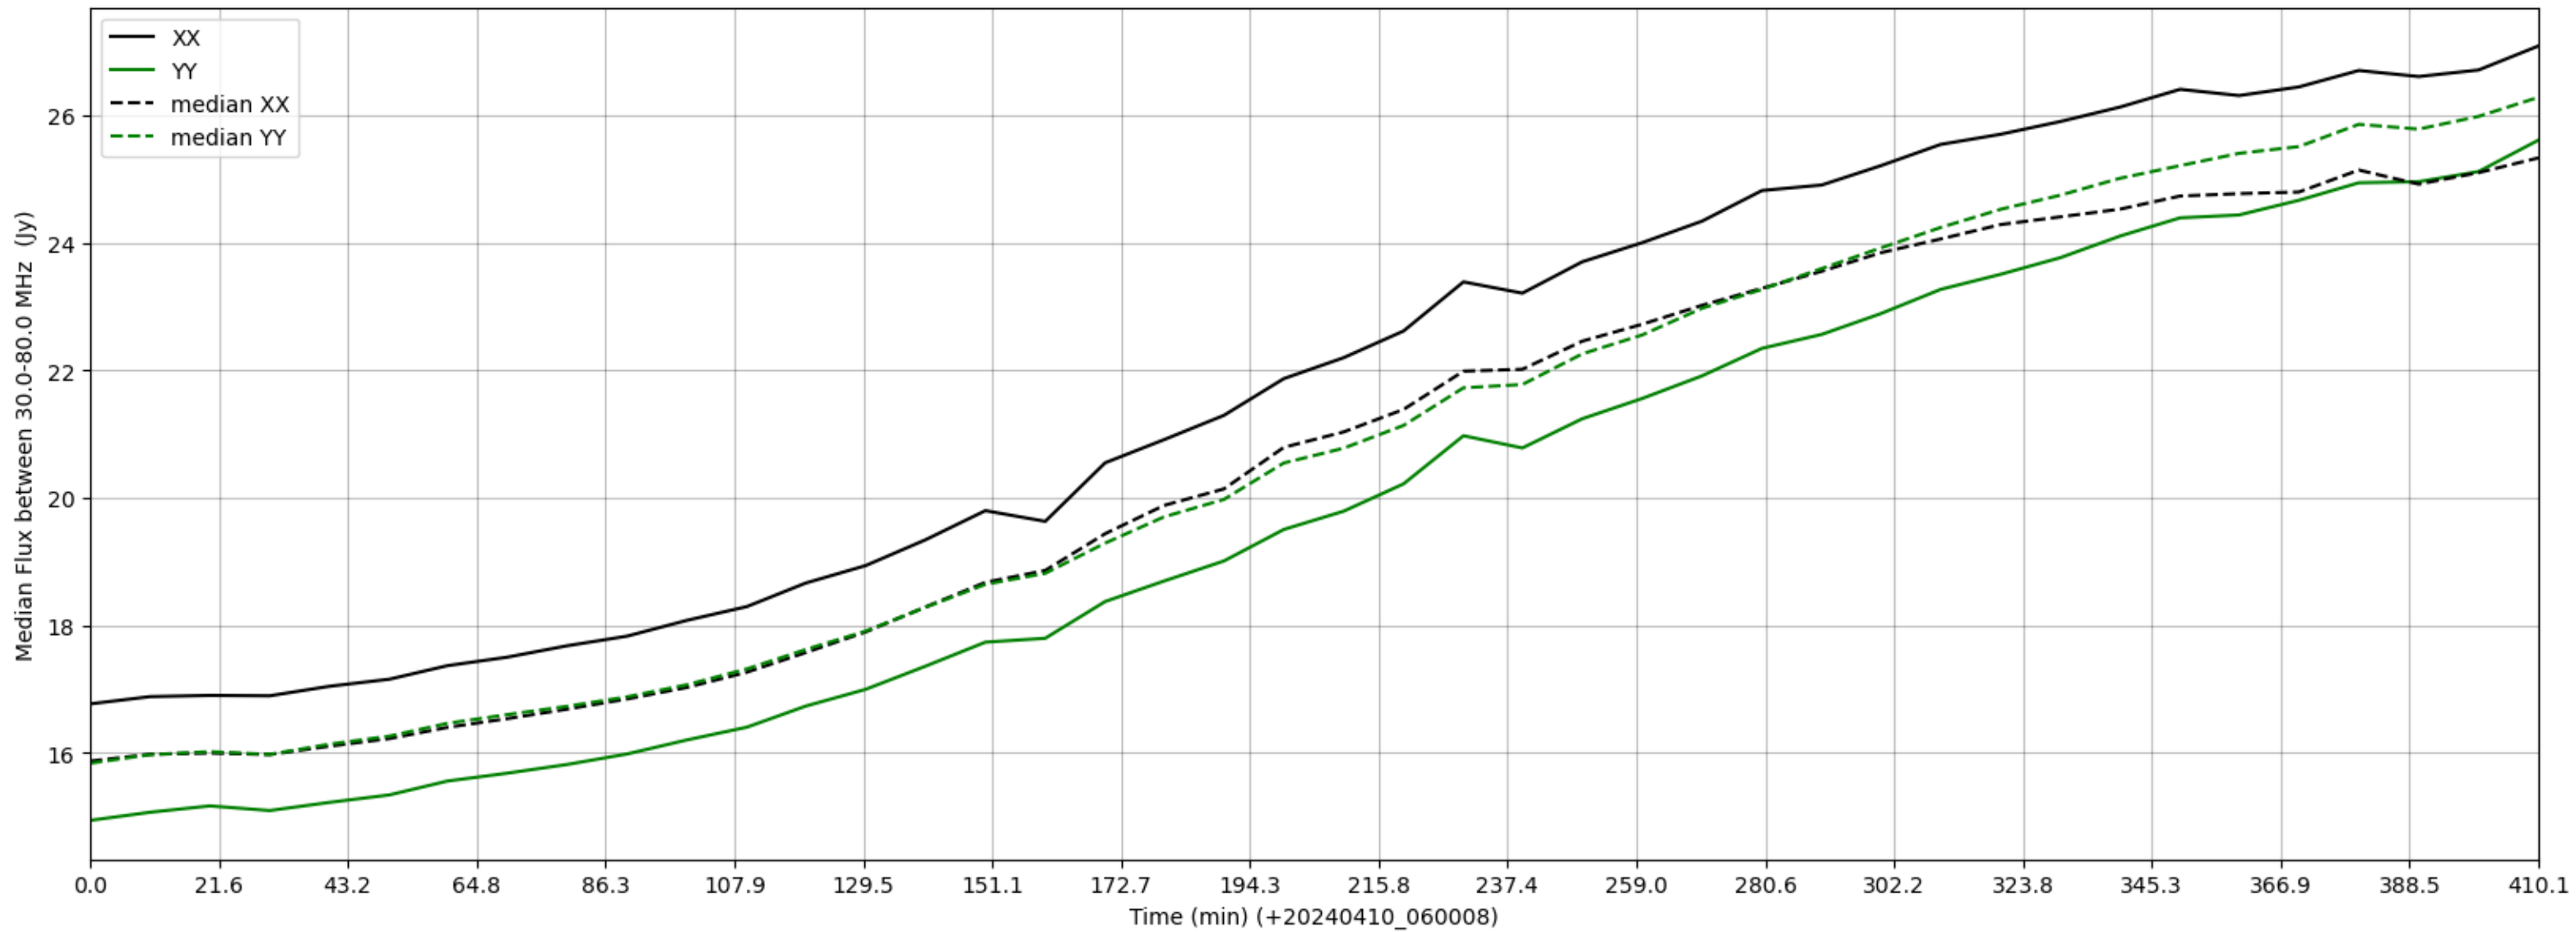

LWA057 - Correlator# 134 - XX FLAGS:Good - YY FLAGS:Good

LWA060 - Correlator# 133 - XX FLAGS:Good - YY FLAGS:Good