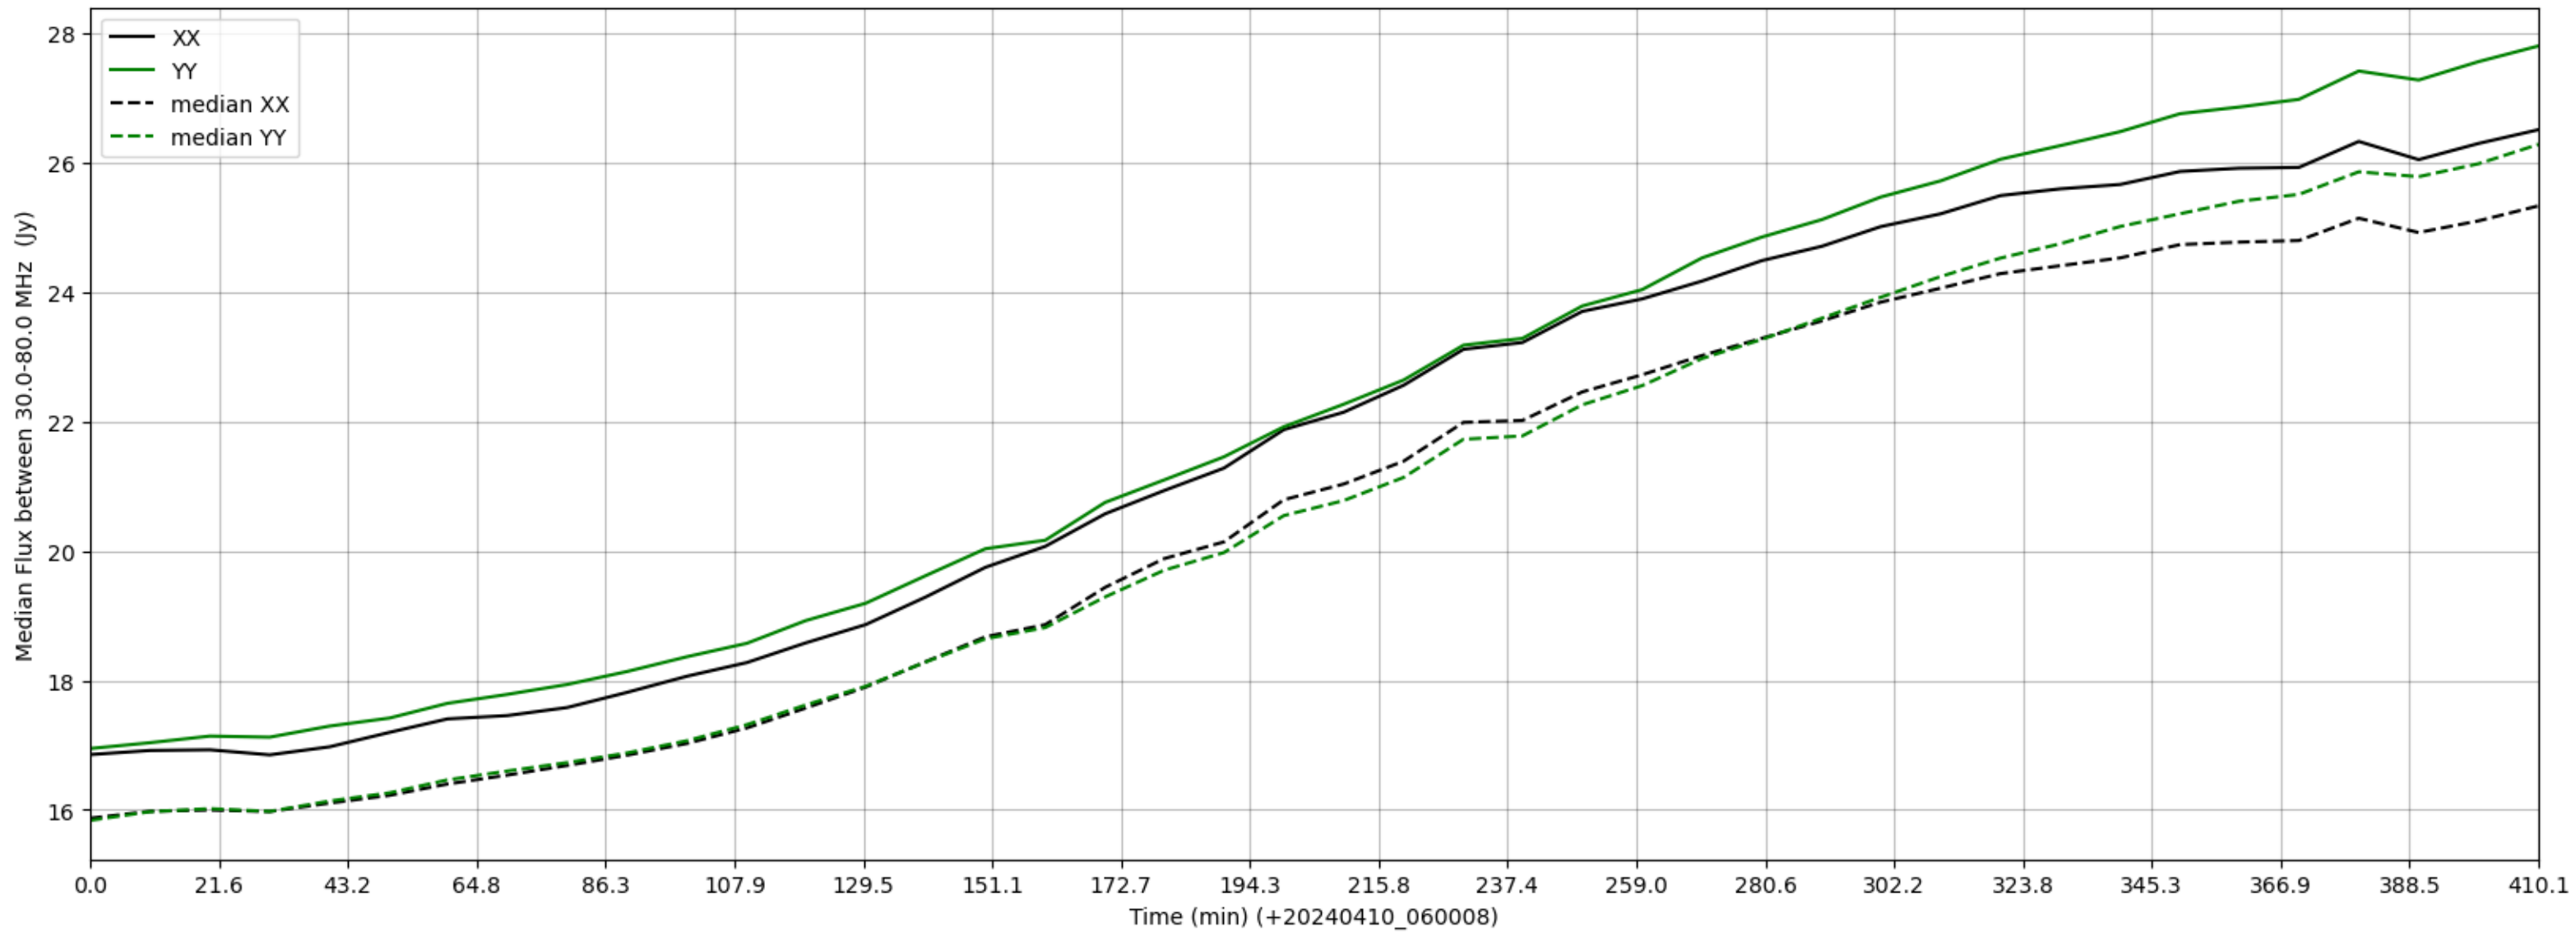

LWA262 - Correlator# 123 - XX FLAGS:Good - YY FLAGS:Good

LWA324 - Correlator# 122 - XX FLAGS:Good - YY FLAGS:Good