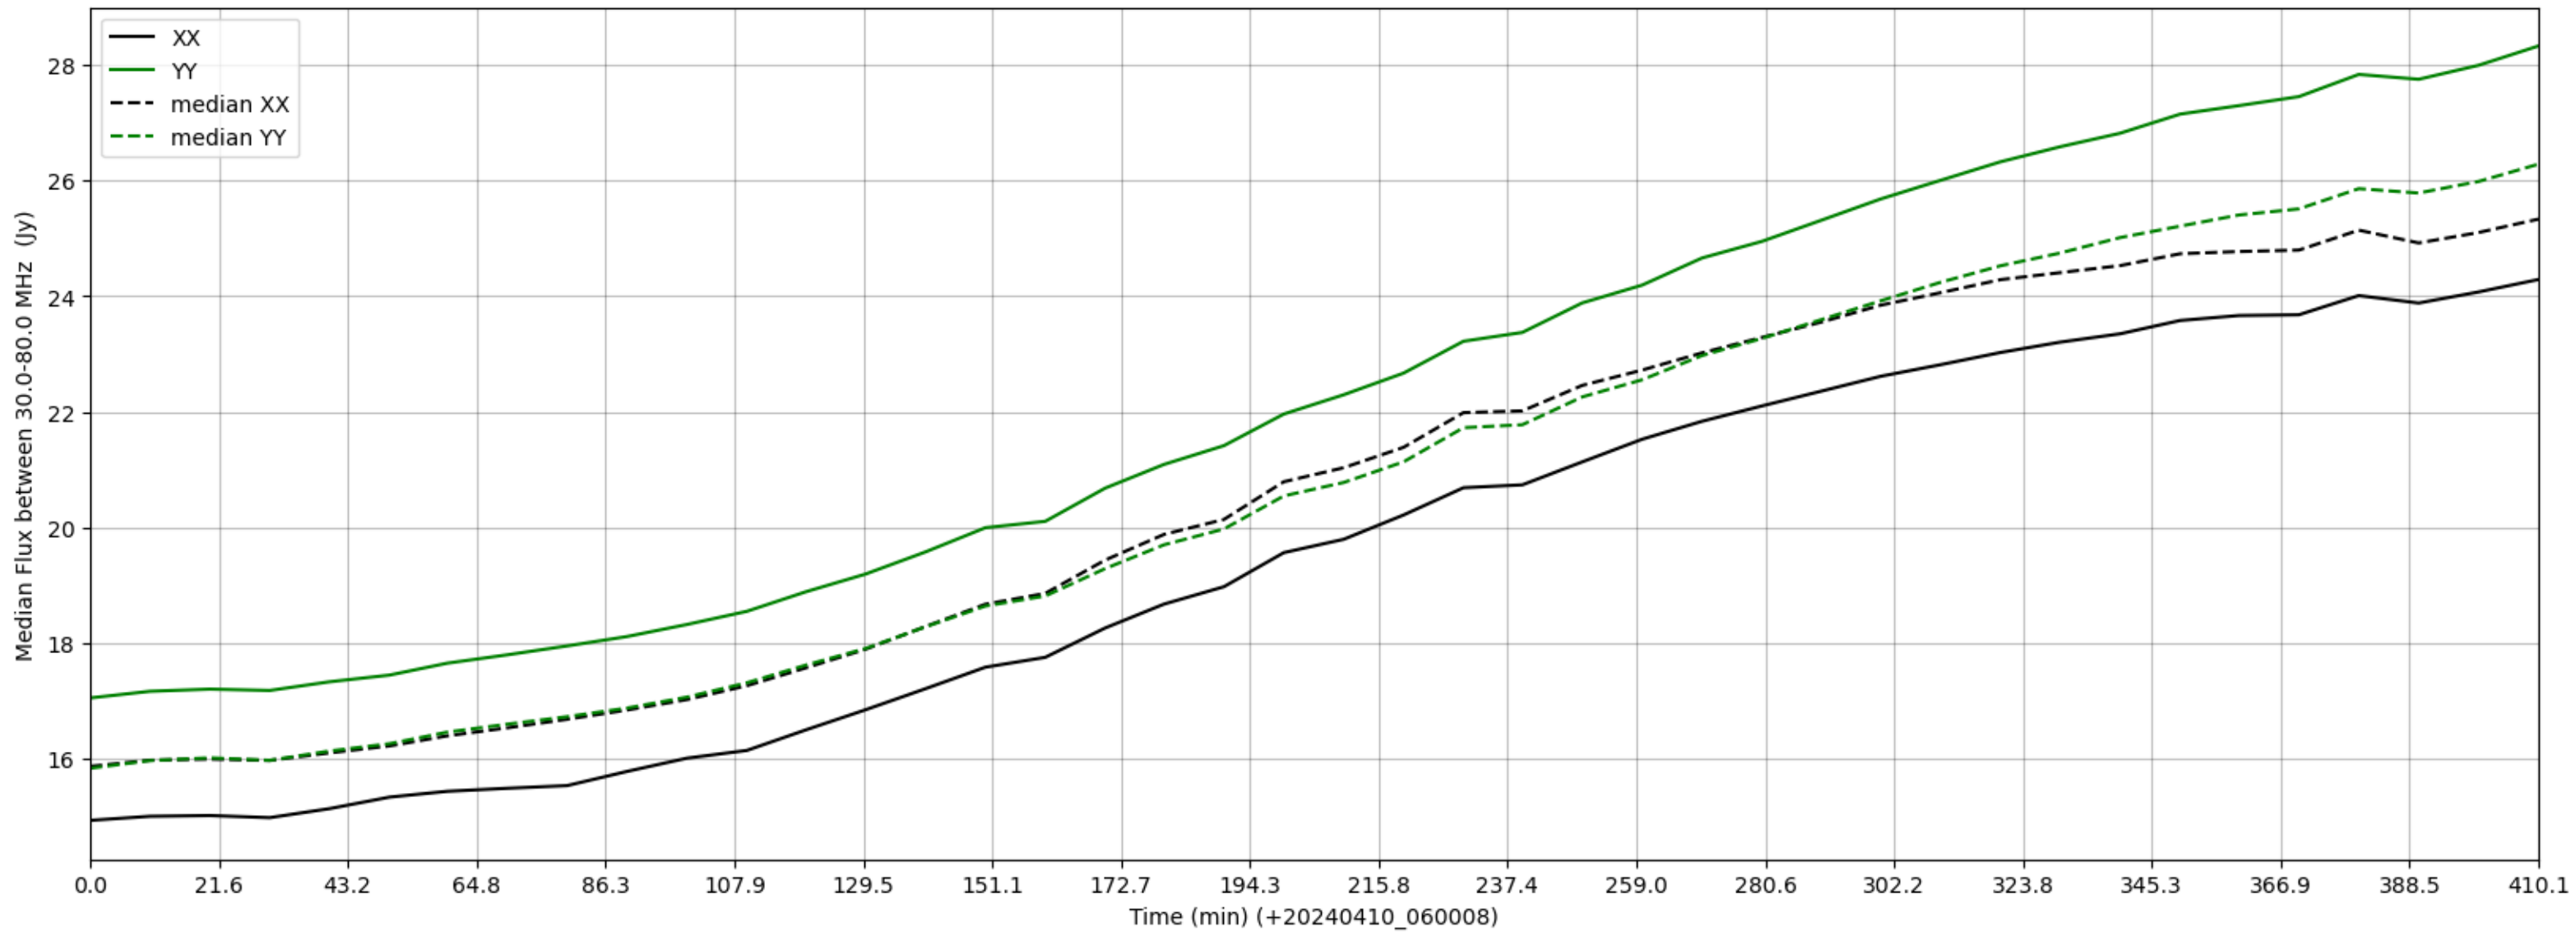

LWA117 - Correlator# 207 - XX FLAGS:Good - YY FLAGS:Good

LWA118 - Correlator# 206 - XX FLAGS:Good - YY FLAGS:Good