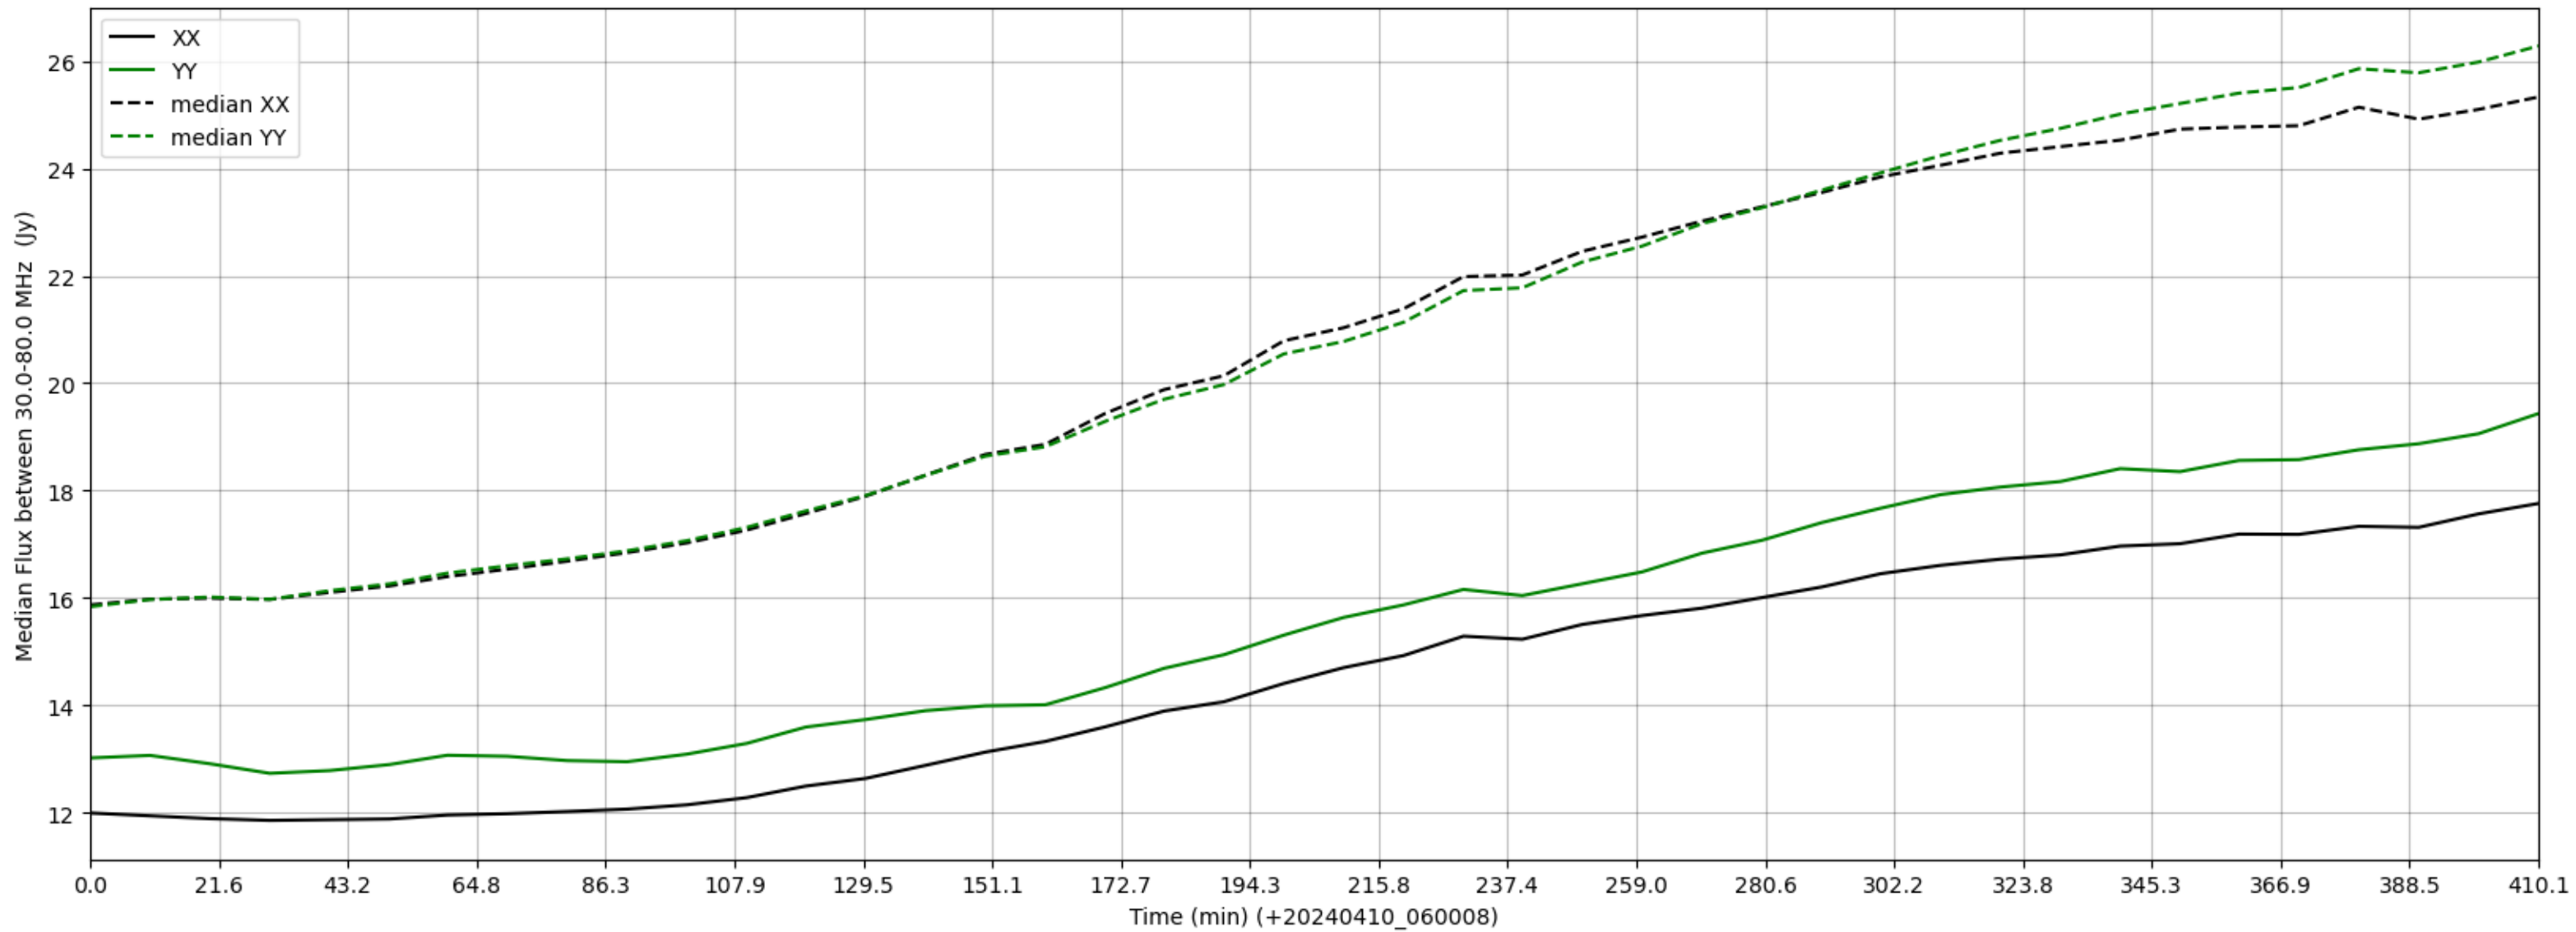

LWA254 - Correlator# 315 - XX FLAGS:Good - YY FLAGS:Good

LWA297 - Correlator# 314 - XX FLAGS:Good - YY FLAGS:Good