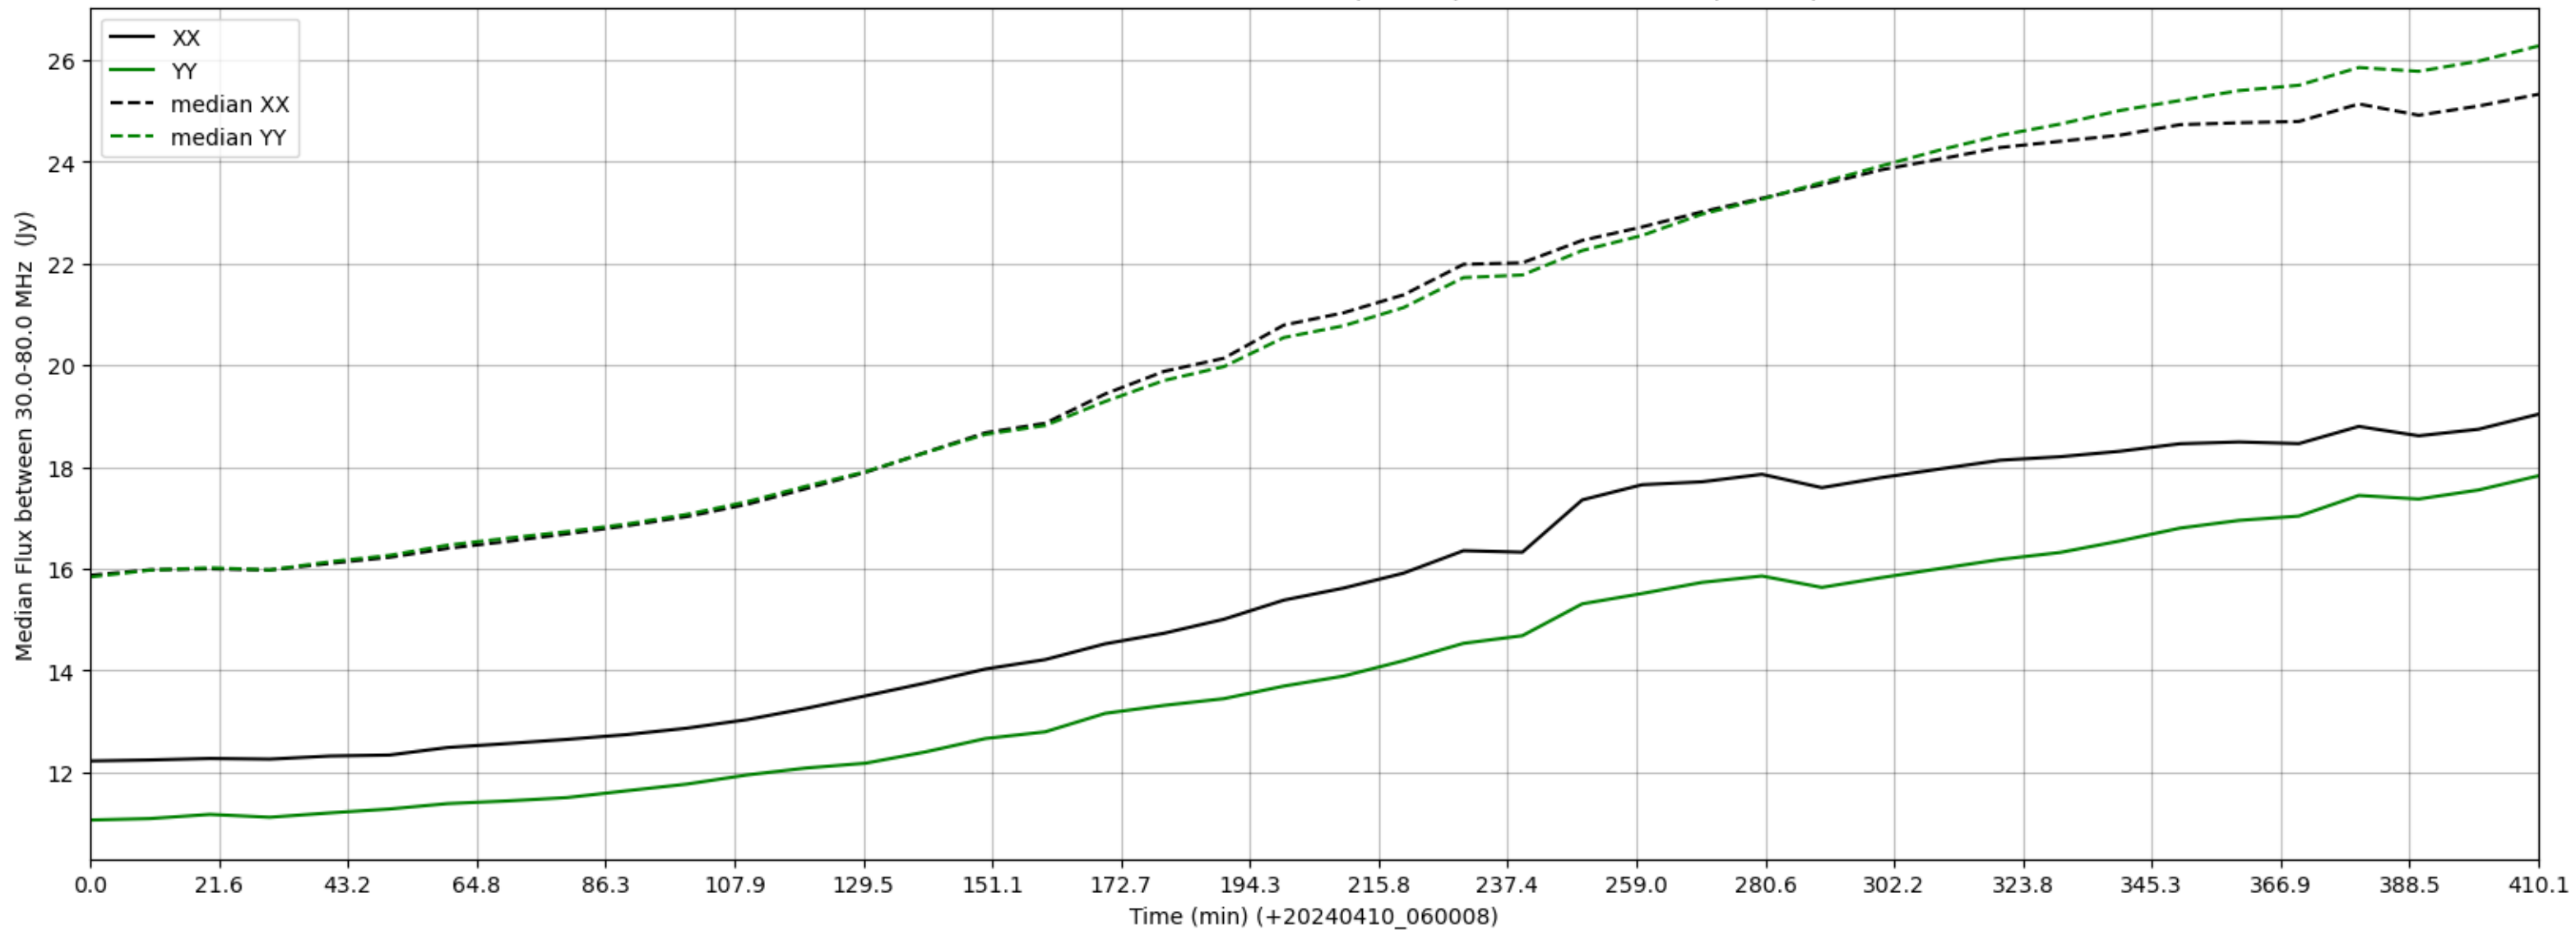

LWA286 - Correlator# 093 - XX FLAGS:Good - YY FLAGS:Good

LWA302 - Correlator# 092 - XX FLAGS:BadSpecShape - YY FLAGS:BadSpecShape