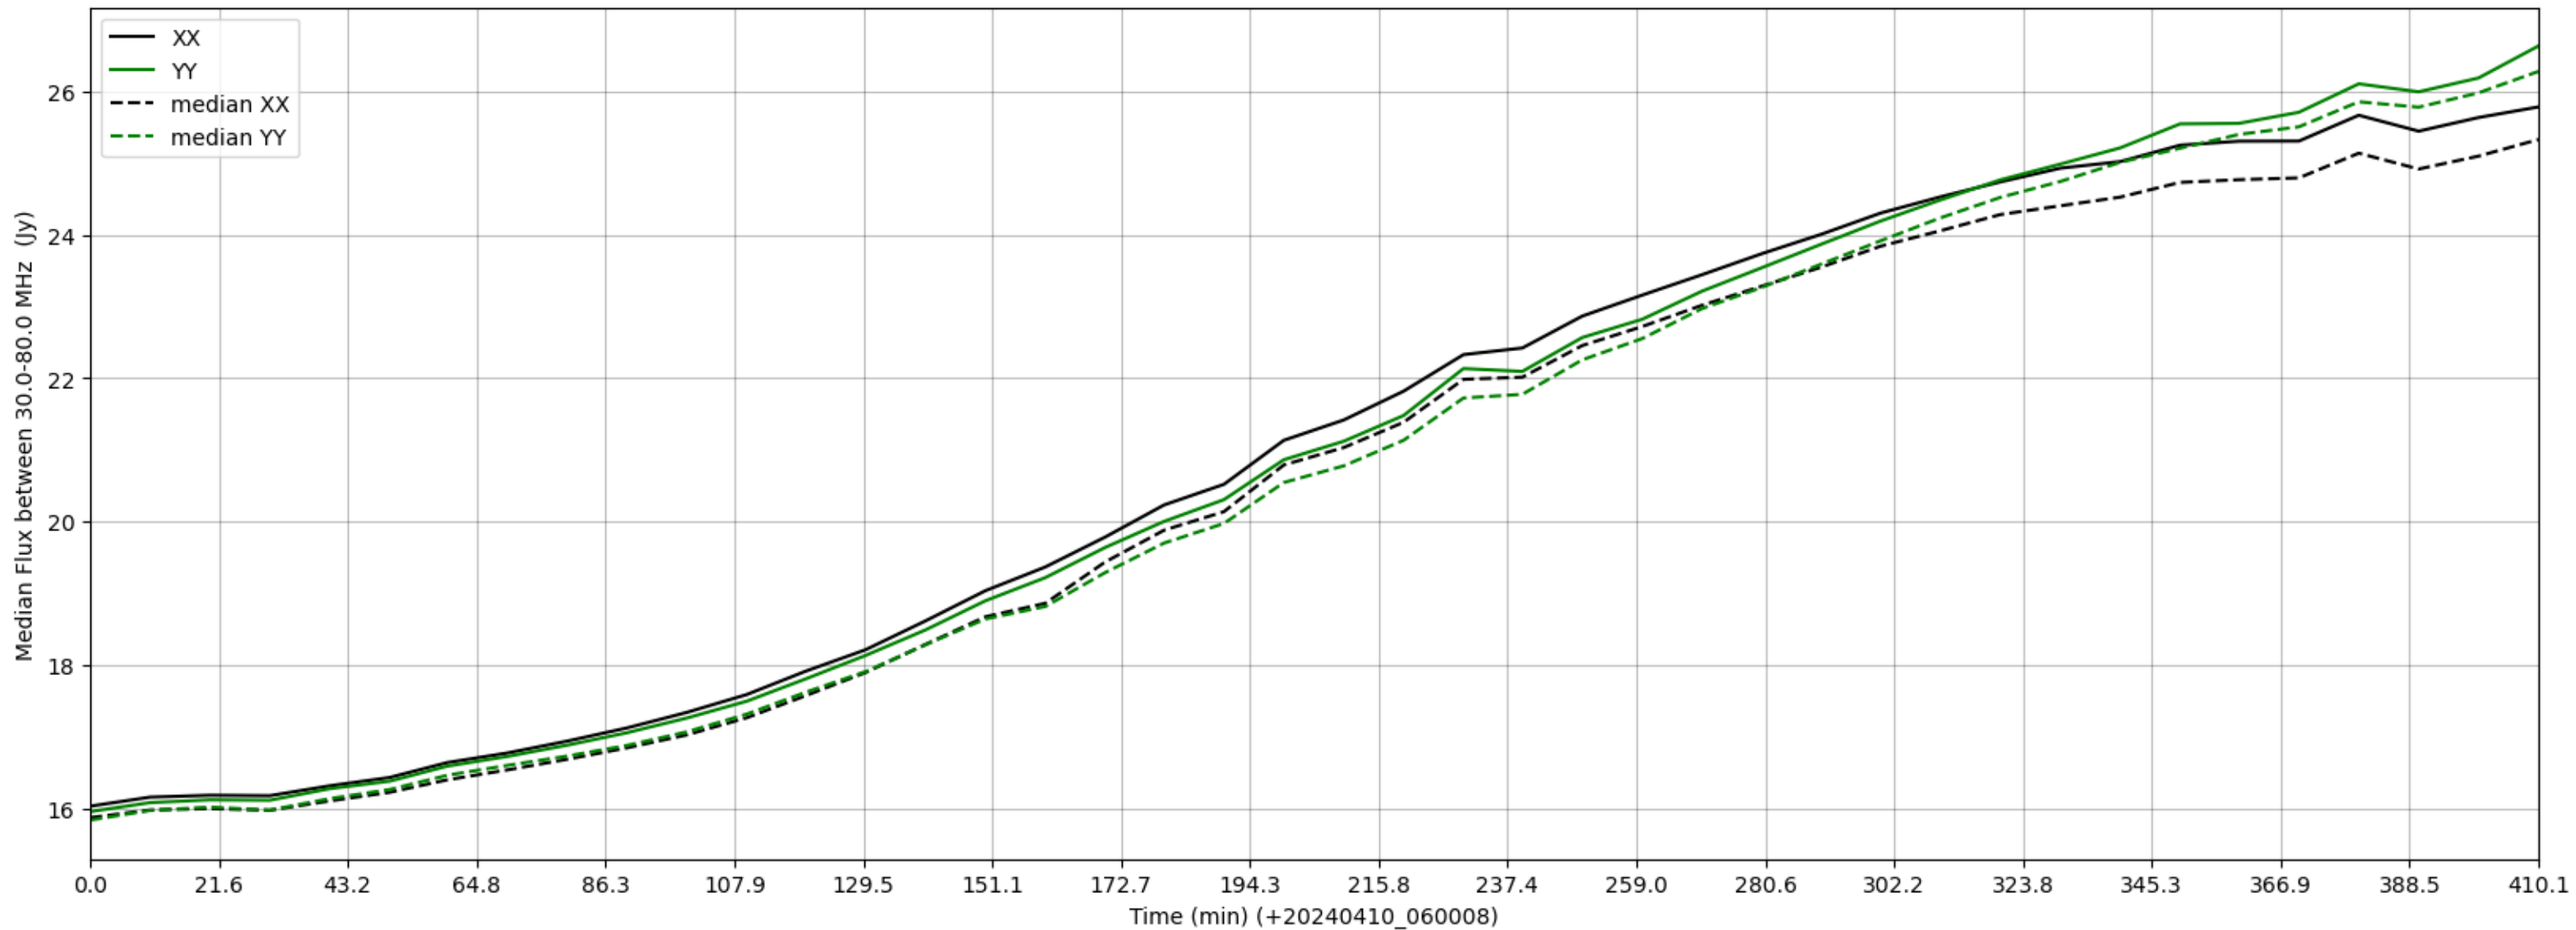

LWA051 - Correlator# 114 - XX FLAGS:Good - YY FLAGS:Good

LWA048 - Correlator# 113 - XX FLAGS:Good - YY FLAGS:Good