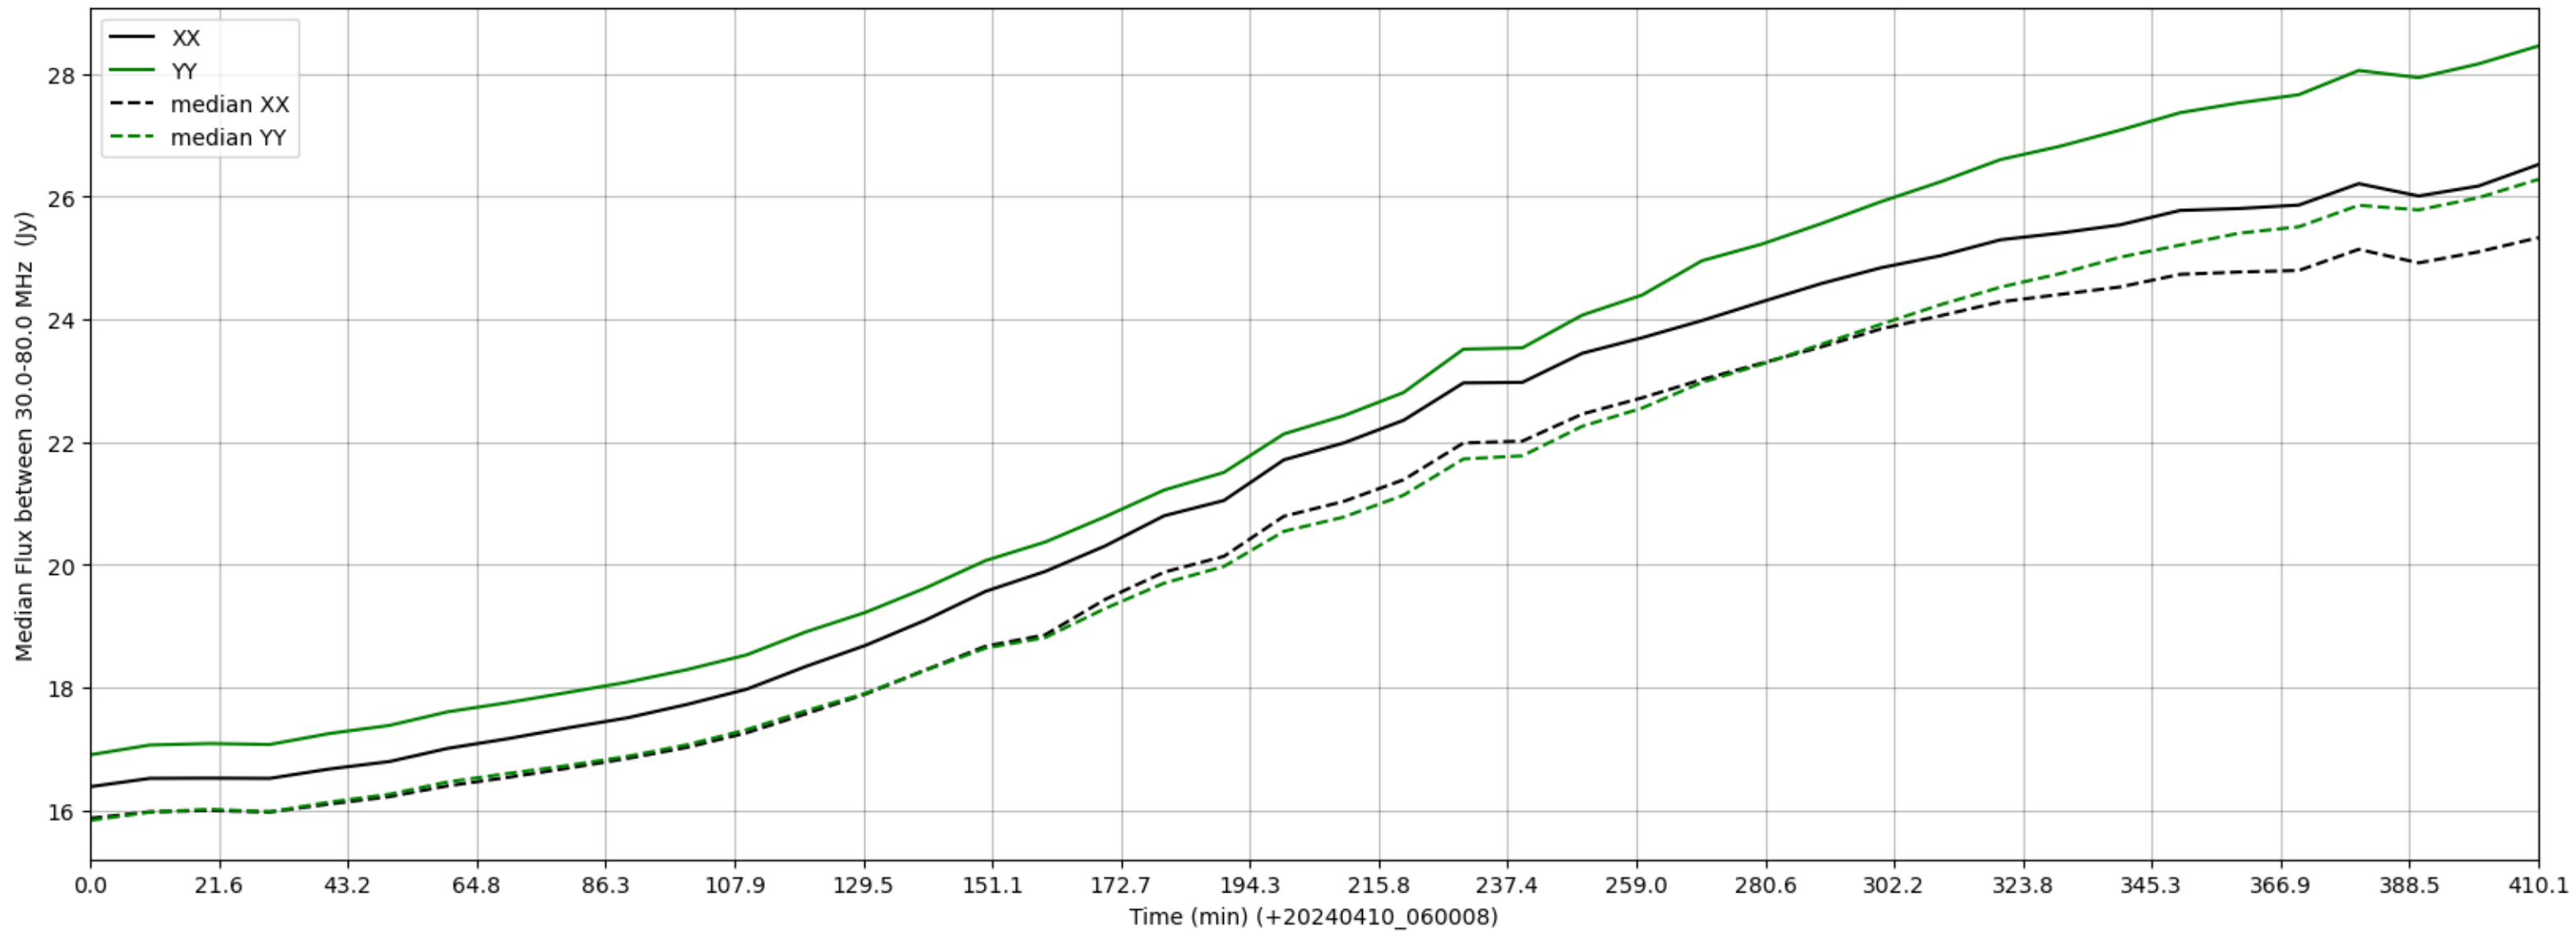

LWA206 - Correlator# 296 - XX FLAGS:Good - YY FLAGS:Good

LWA205 - Correlator# 297 - XX FLAGS:Good - YY FLAGS:Good

LWA208 - Correlator# 298 - XX FLAGS:Good - YY FLAGS:Good

LWA207 - Correlator# 299 - XX FLAGS:Good - YY FLAGS:Good