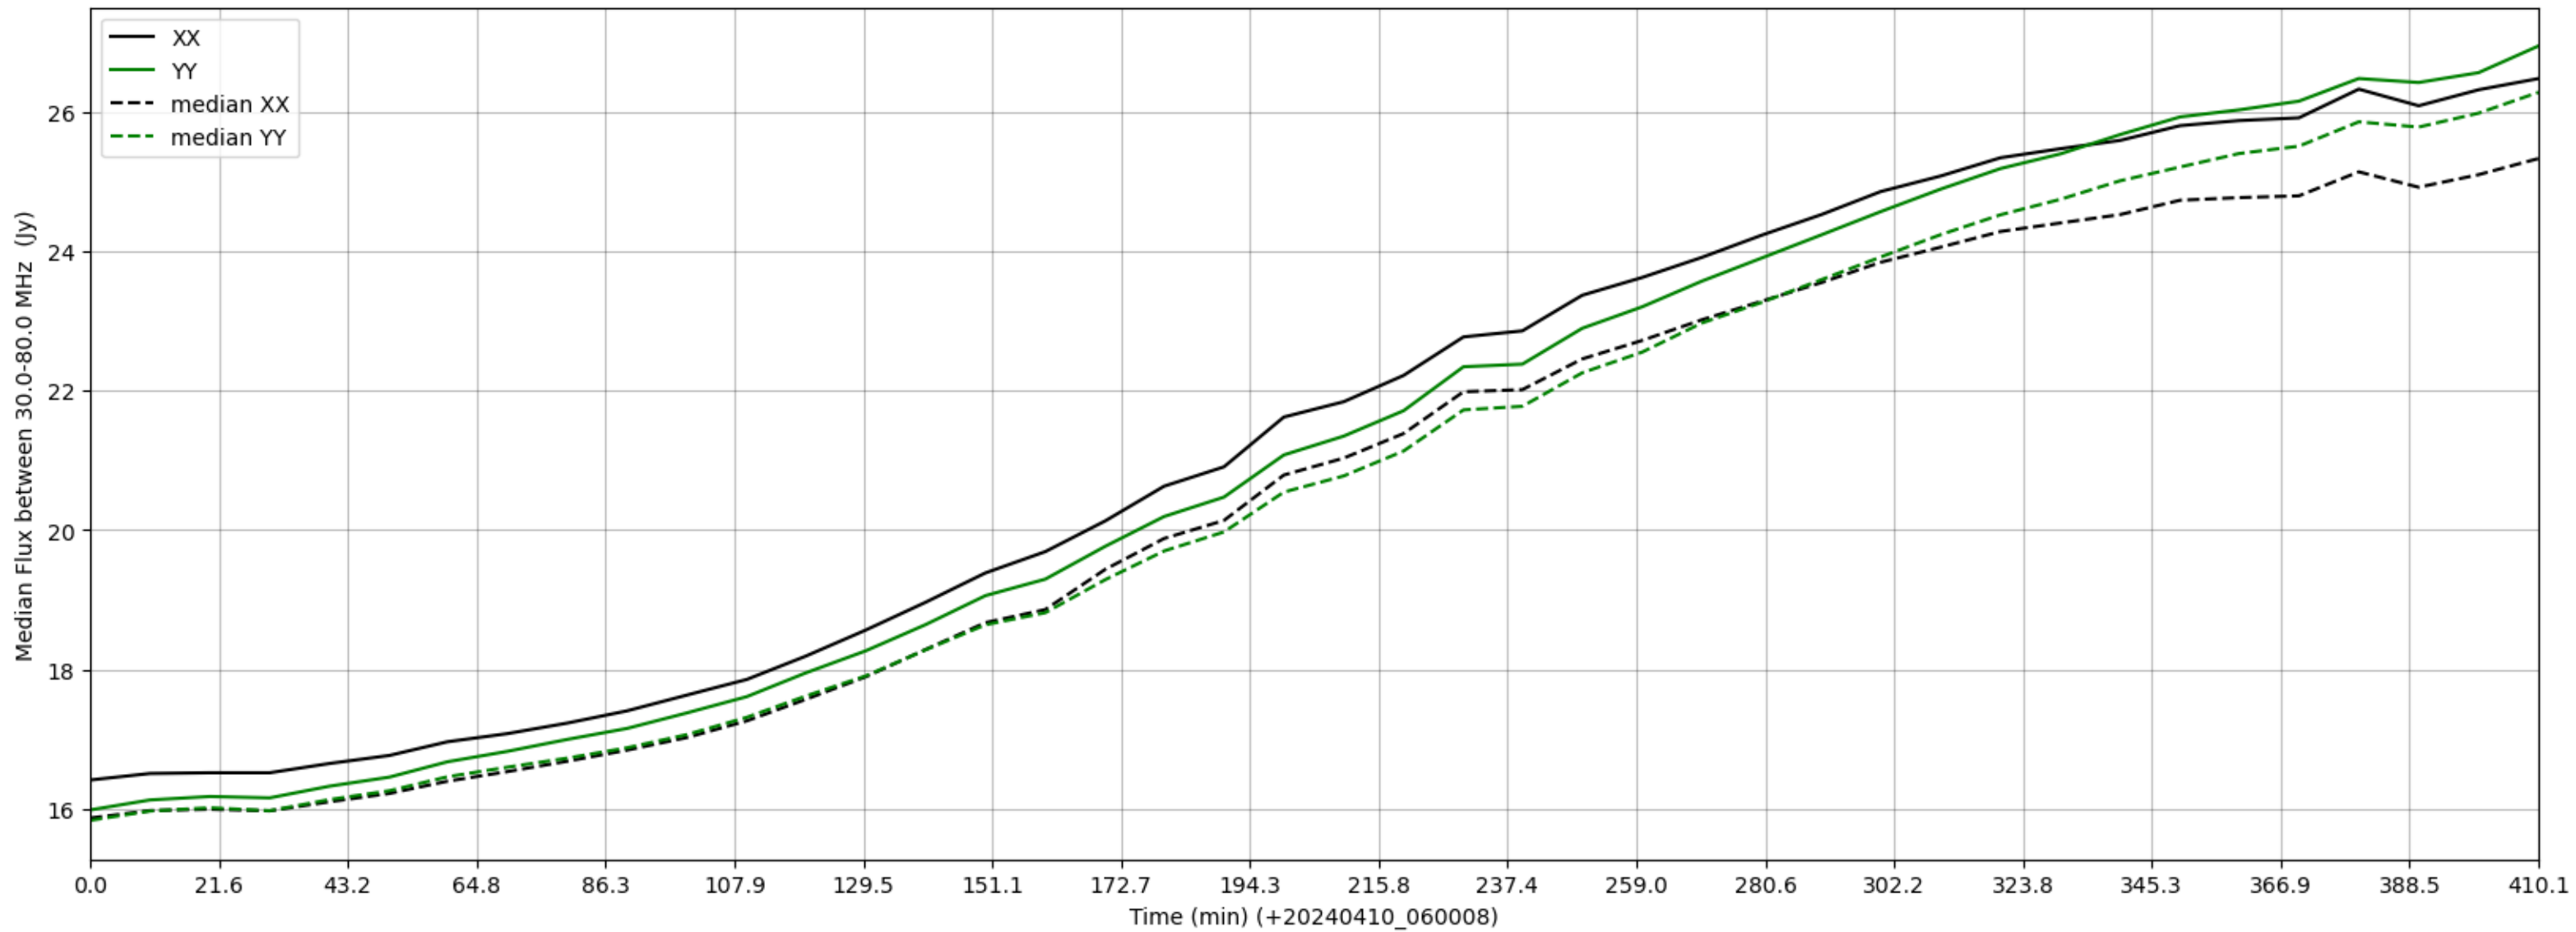

LWA221 - Correlator# 334 - XX FLAGS:Good - YY FLAGS:Good

LWA217 - Correlator# 333 - XX FLAGS:Good - YY FLAGS:Good