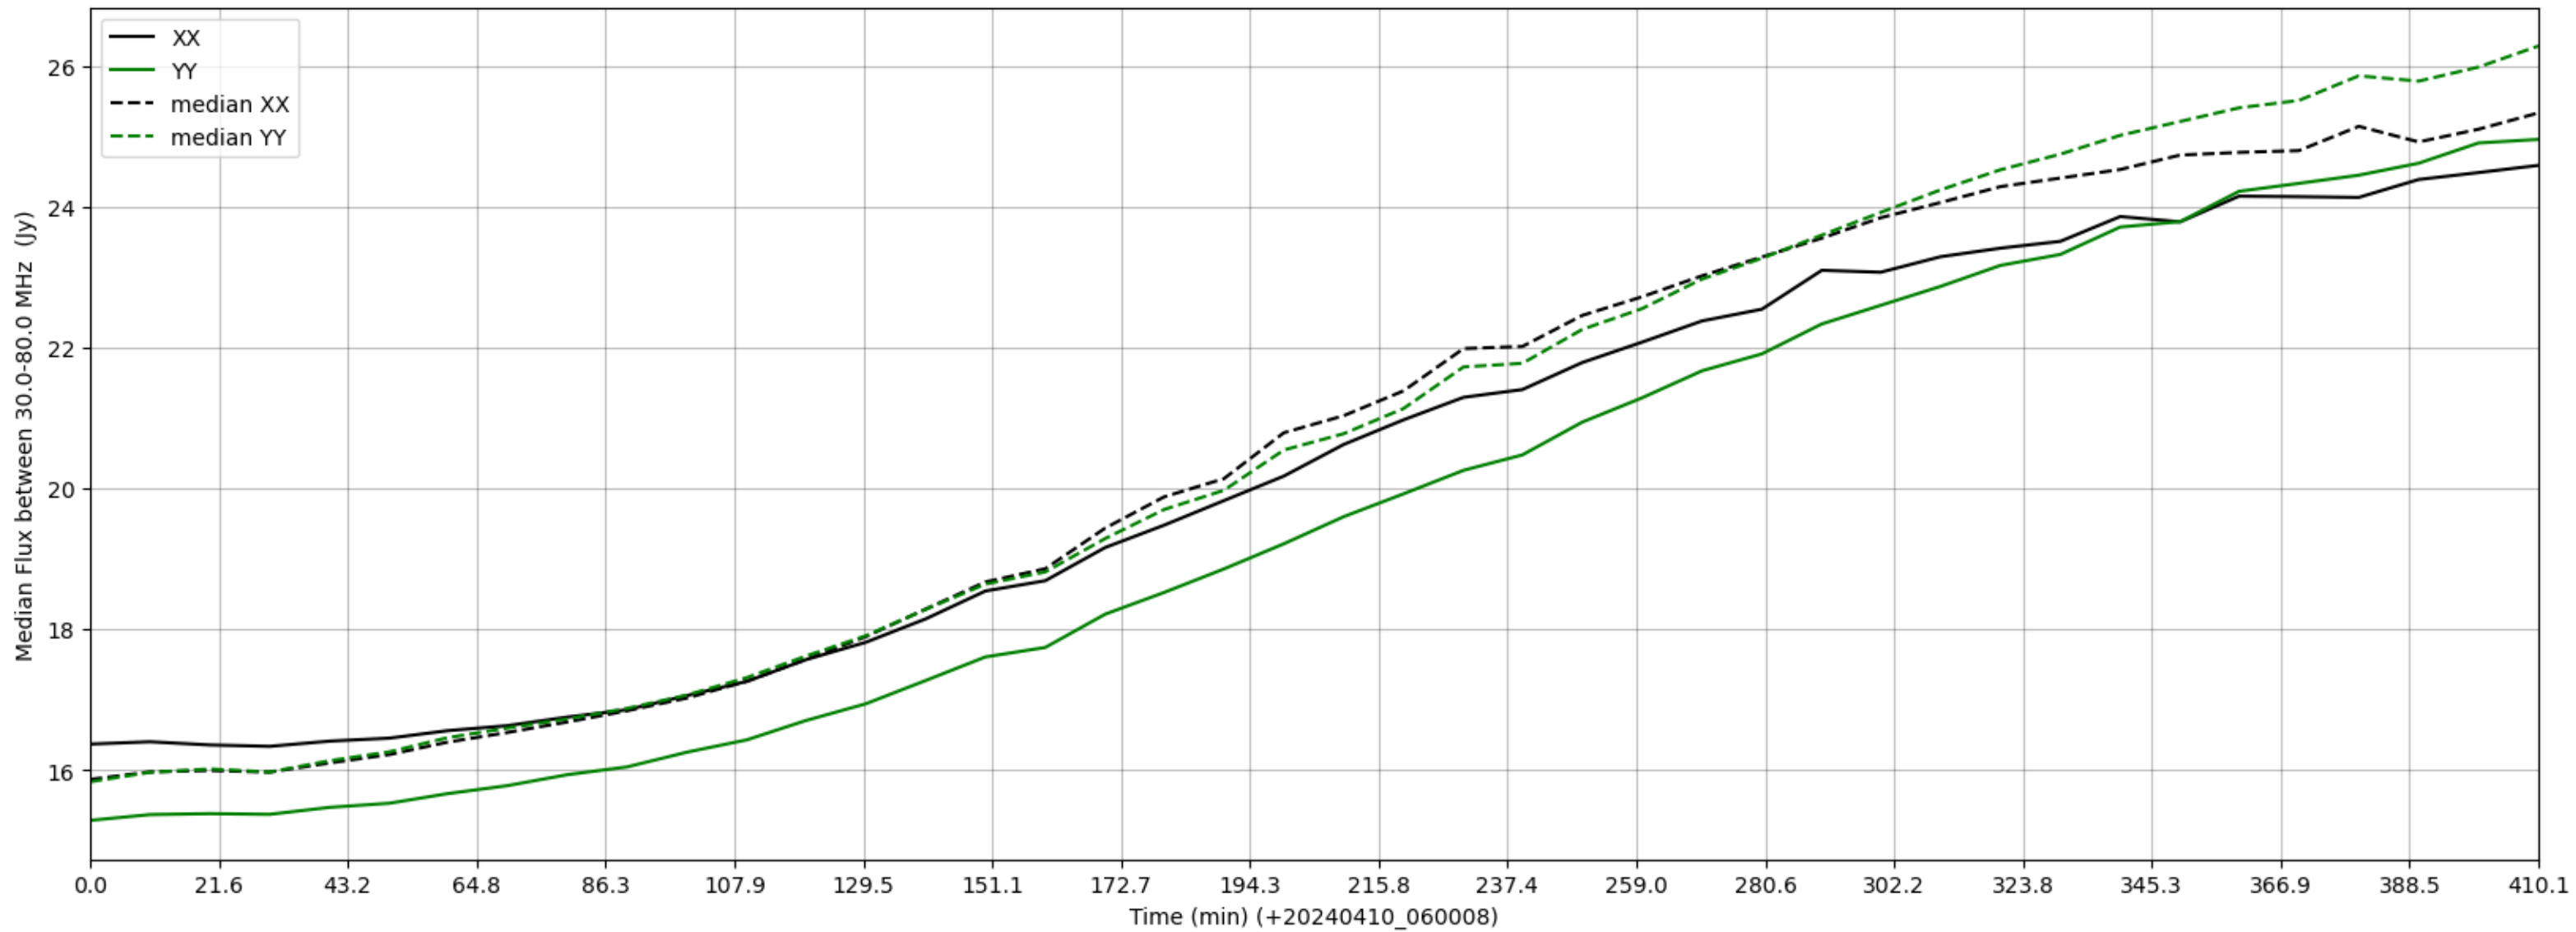

LWA253 - Correlator# 283 - XX FLAGS:Good - YY FLAGS:Good

LWA349 - Correlator# 282 - XX FLAGS:Good - YY FLAGS:Good