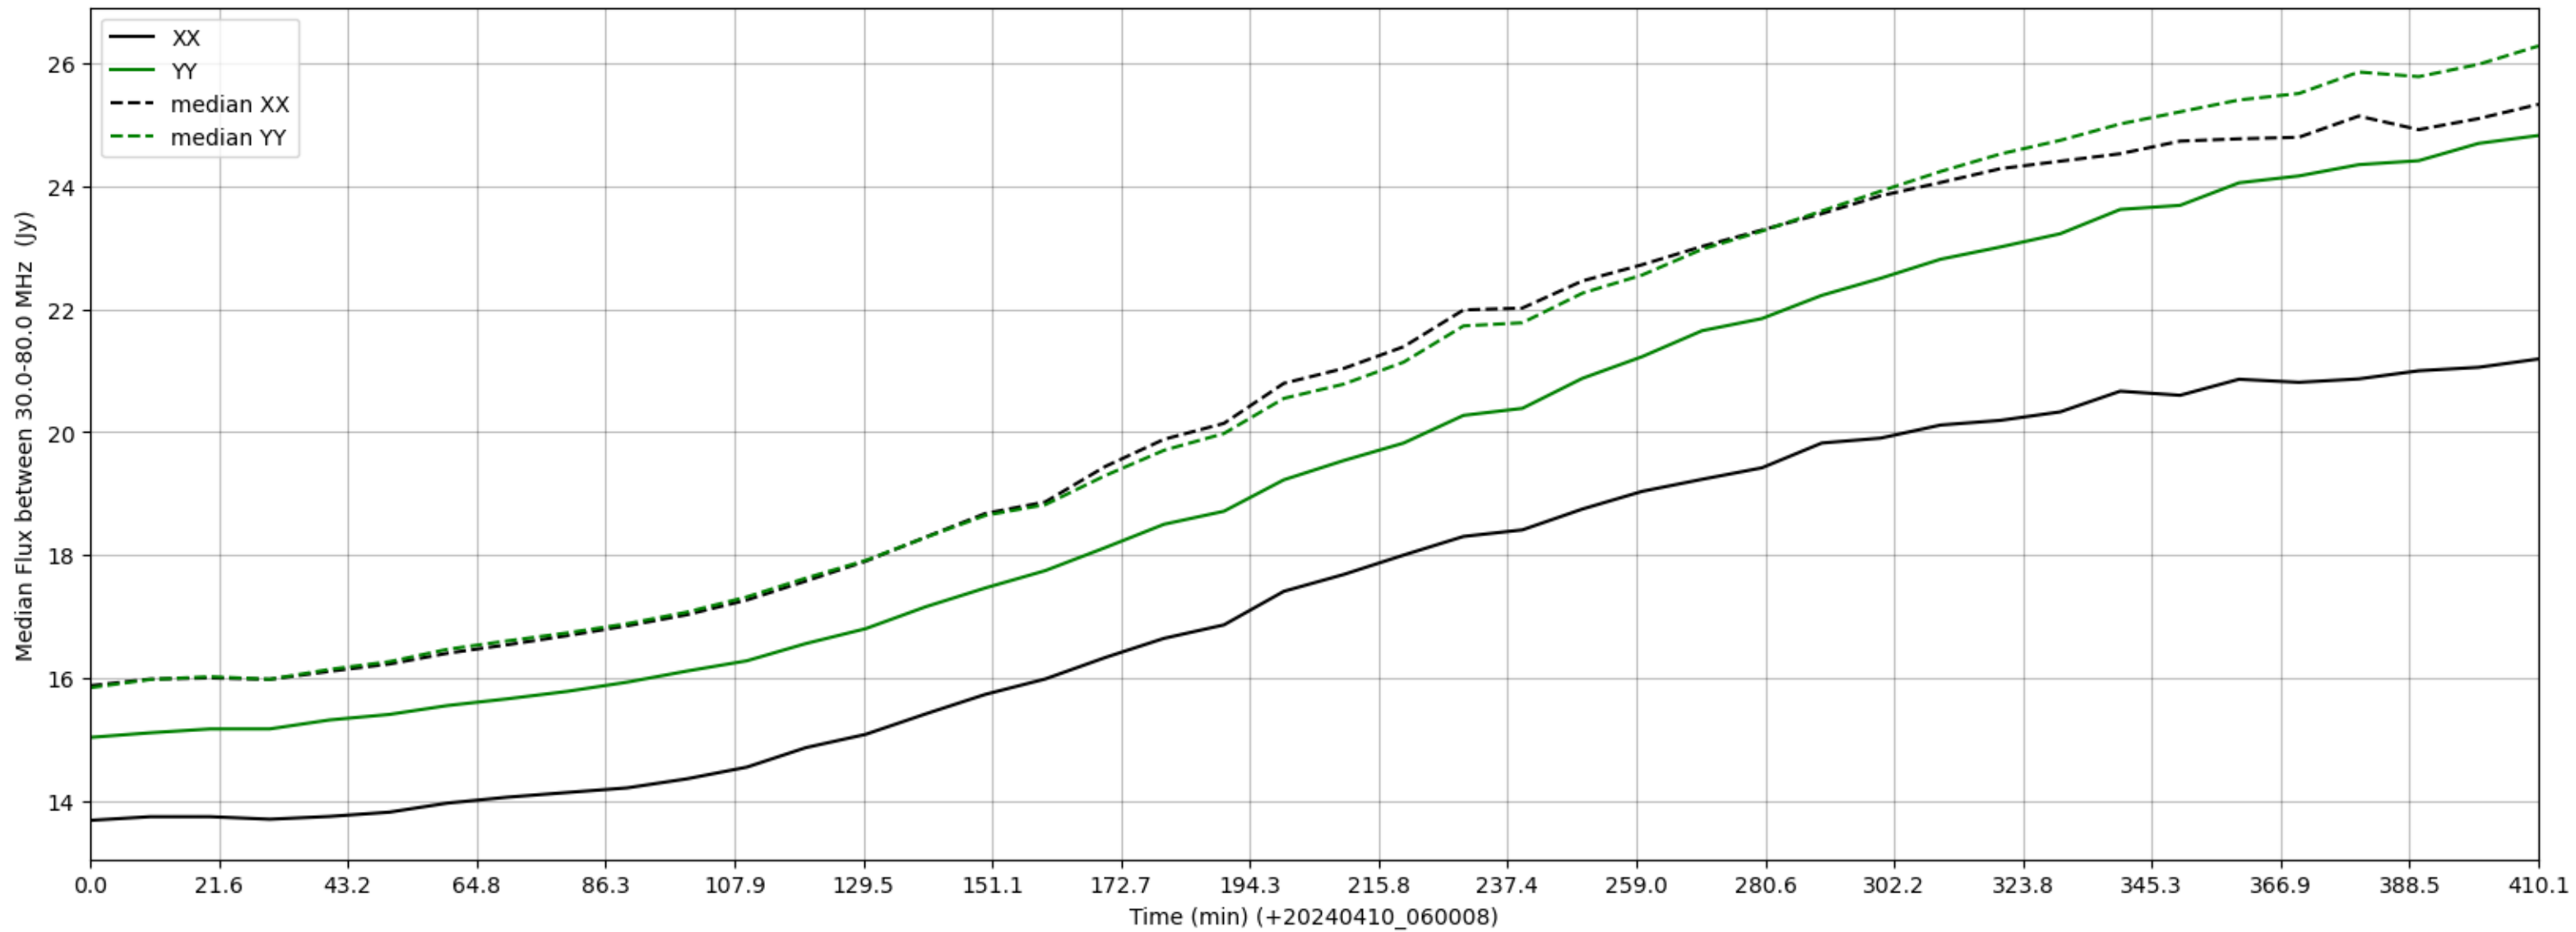

LWA339 - Correlator# 027 - XX FLAGS:Good - YY FLAGS:Good

LWA340 - Correlator# 026 - XX FLAGS:Good - YY FLAGS:Good