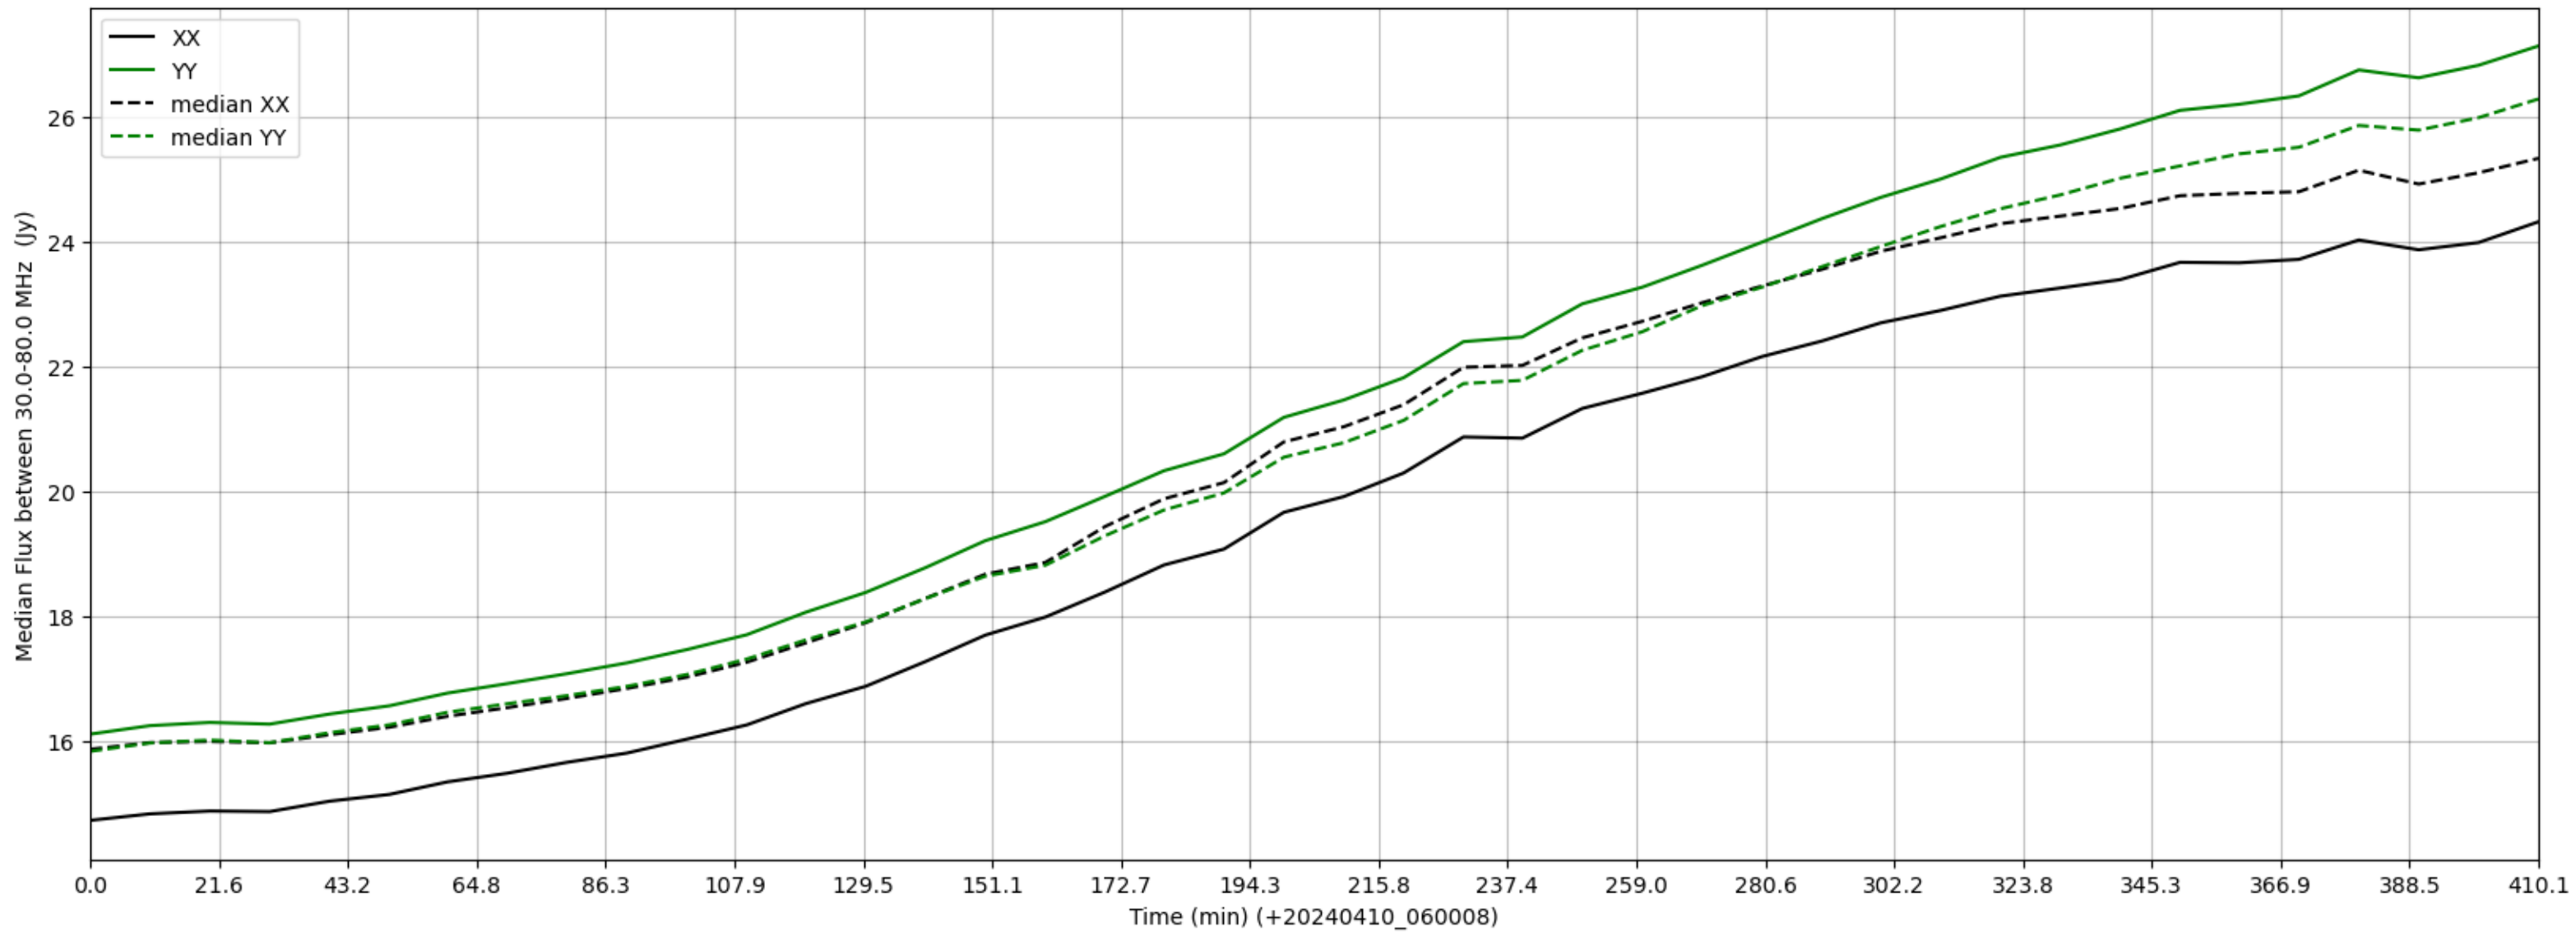

LWA249 - Correlator# 342 - XX FLAGS:Good - YY FLAGS:Good

LWA245 - Correlator# 341 - XX FLAGS:Good - YY FLAGS:Good