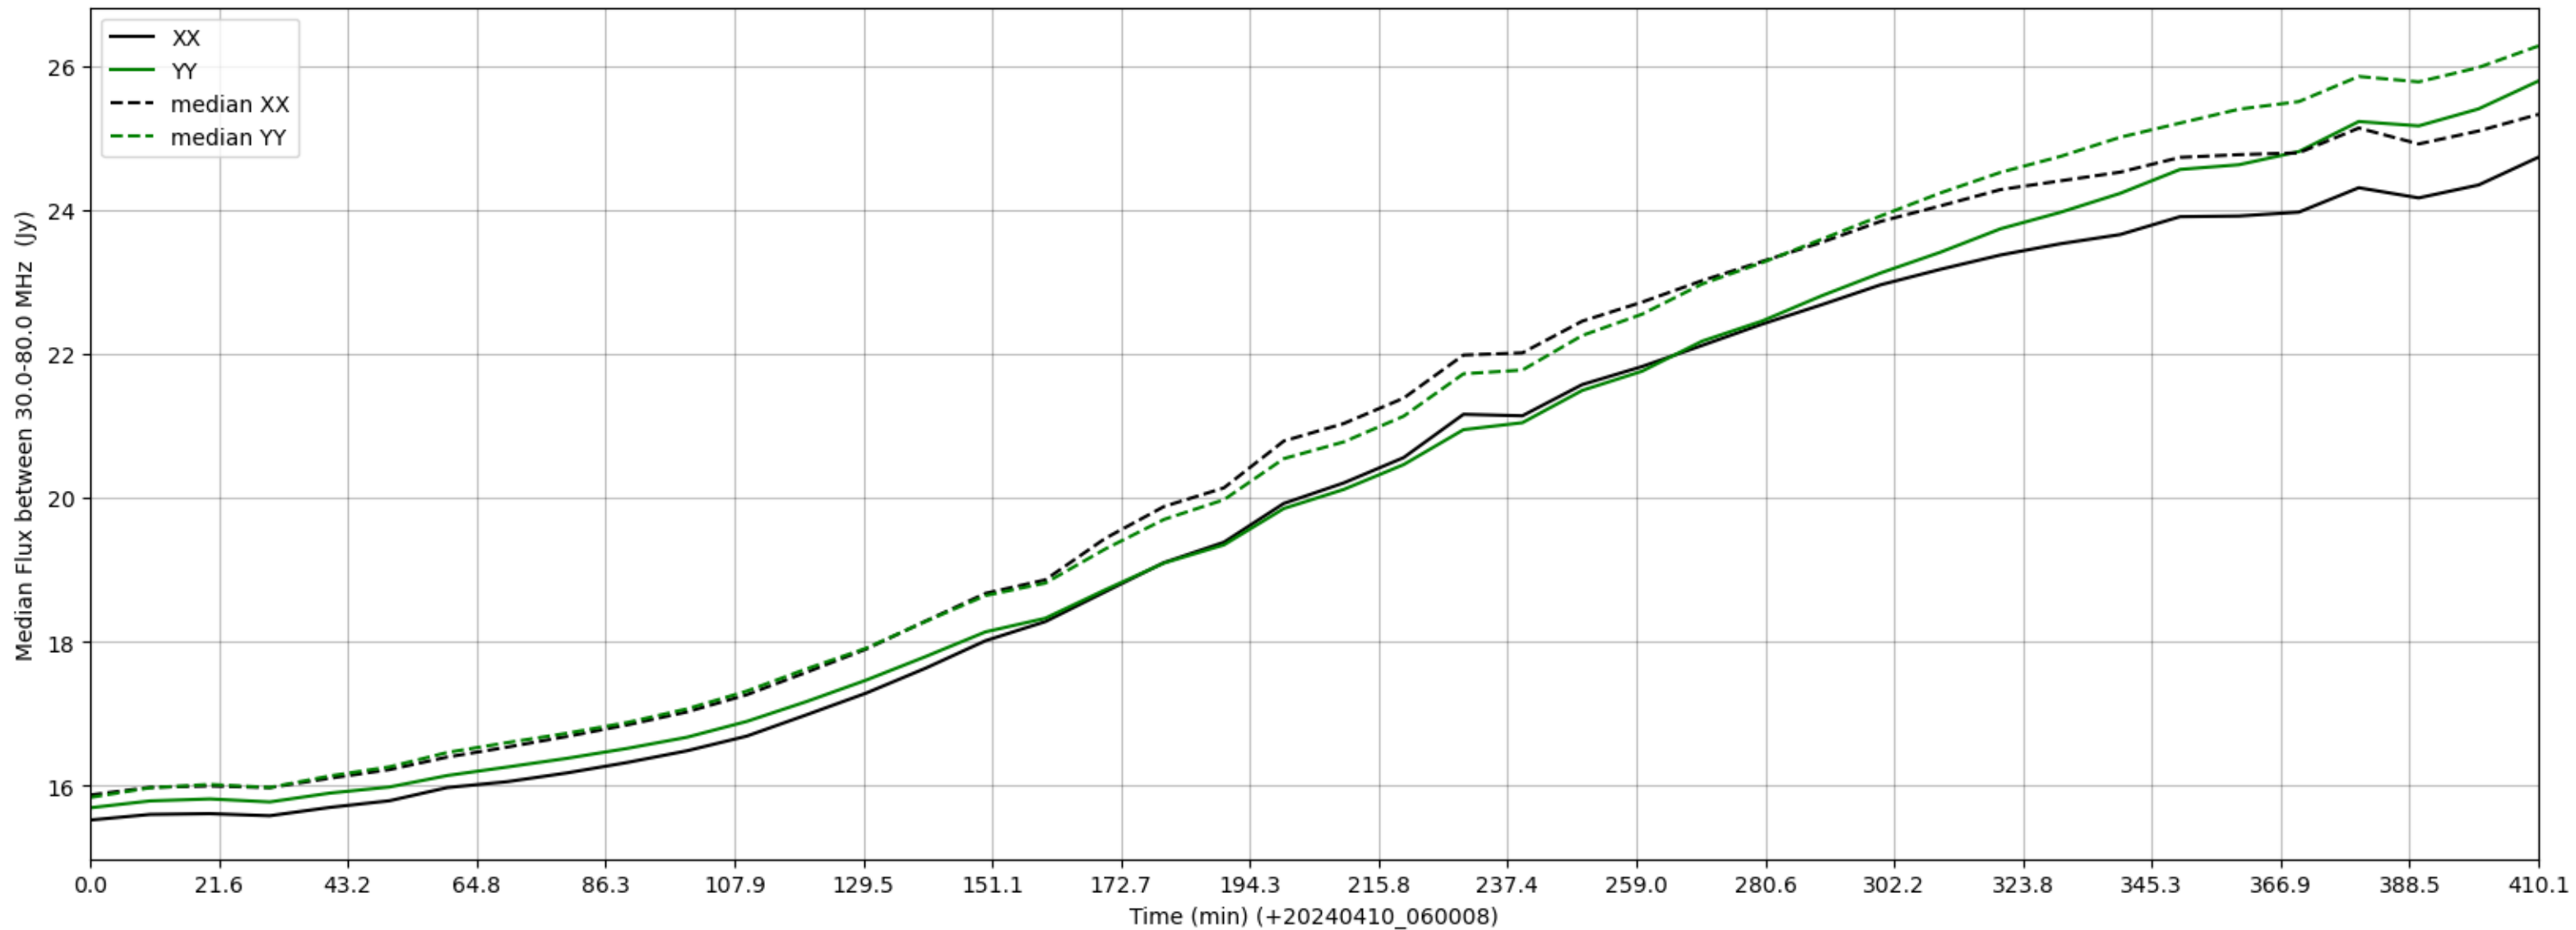

LWA075 - Correlator# 089 - XX FLAGS:Good - YY FLAGS:Good

LWA077 - Correlator# 088 - XX FLAGS:Good - YY FLAGS:Good