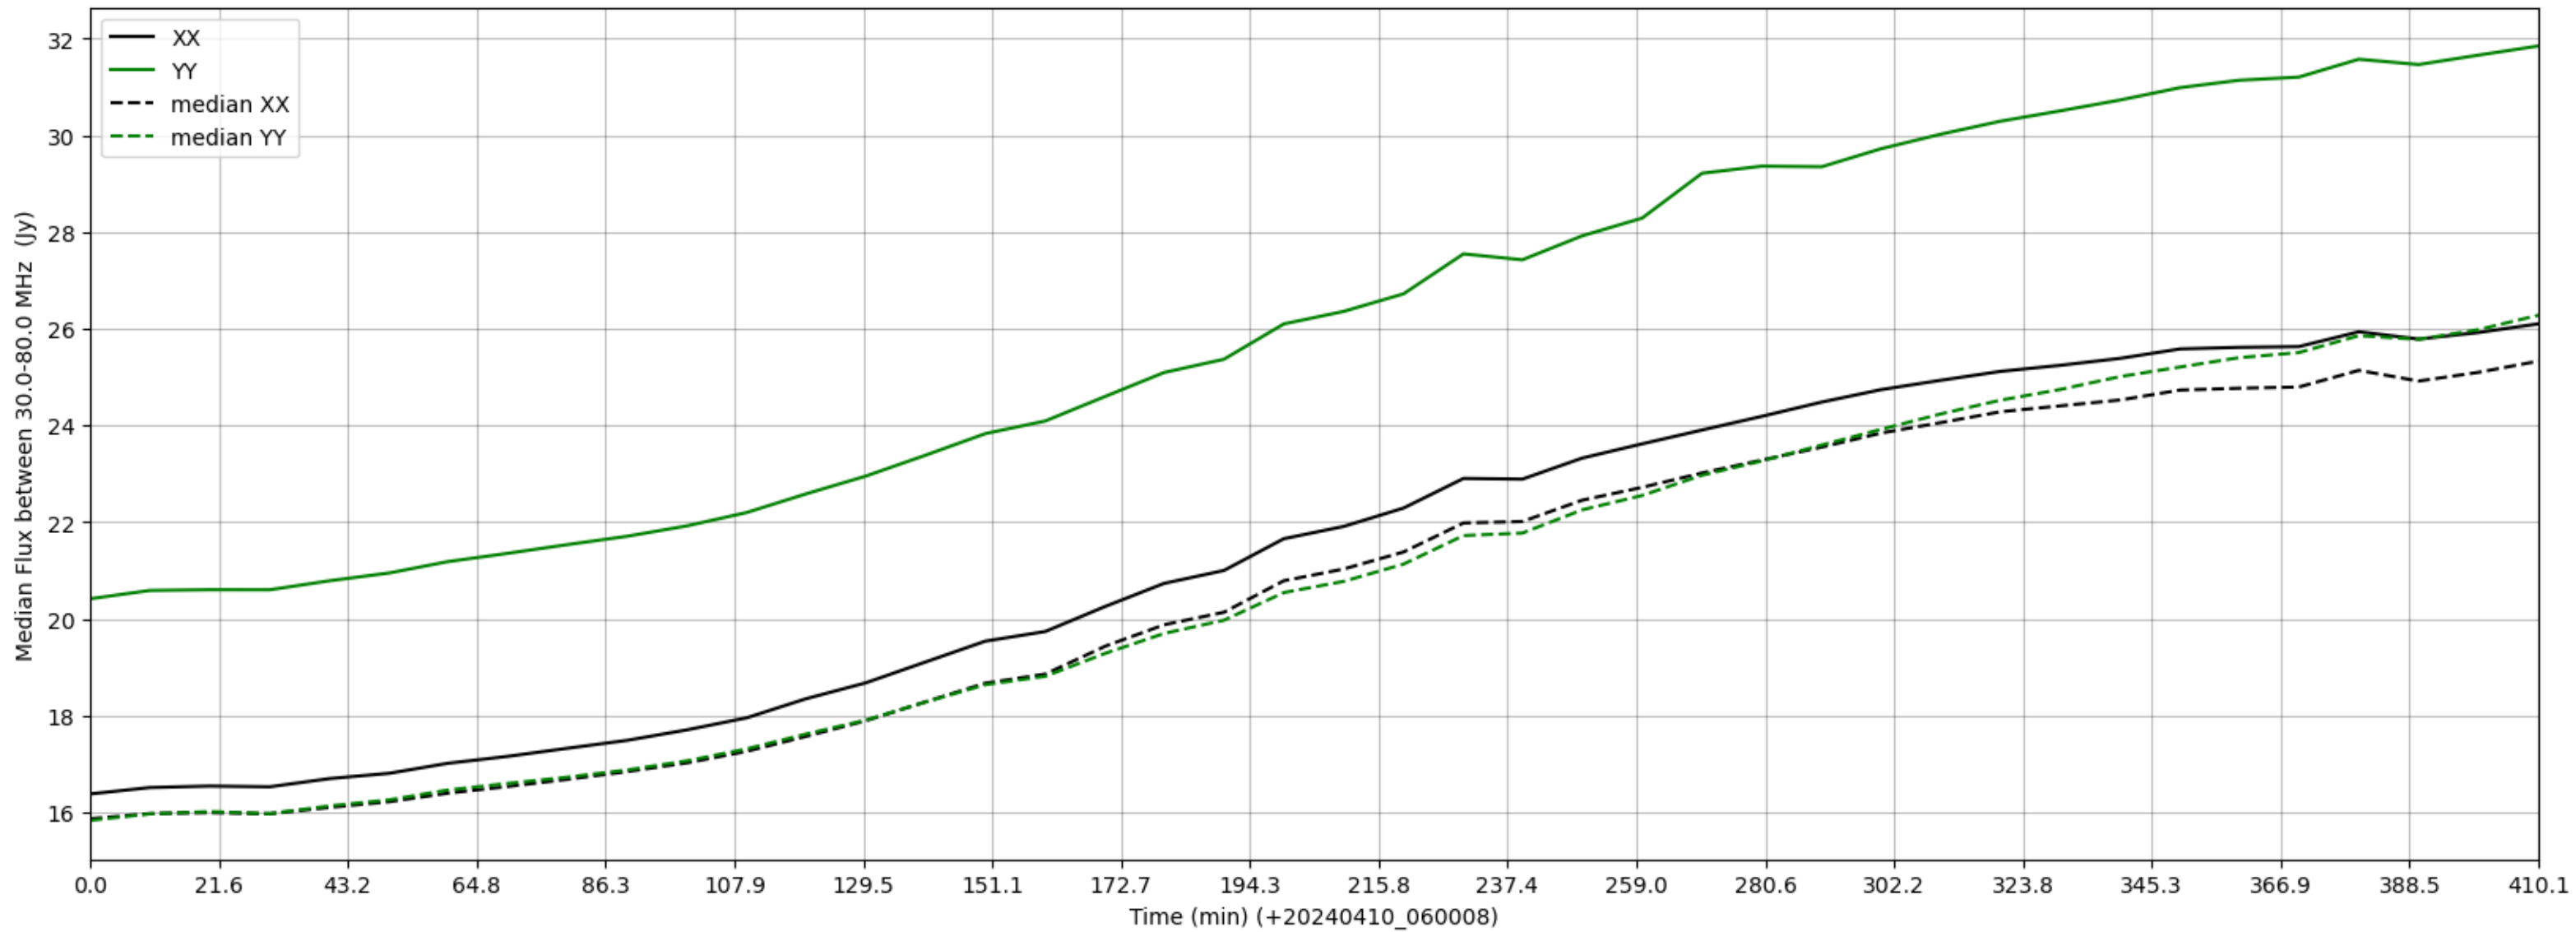

LWA196 - Correlator# 275 - XX FLAGS:Good - YY FLAGS:Good

LWA197 - Correlator# 274 - XX FLAGS:Good - YY FLAGS:Good