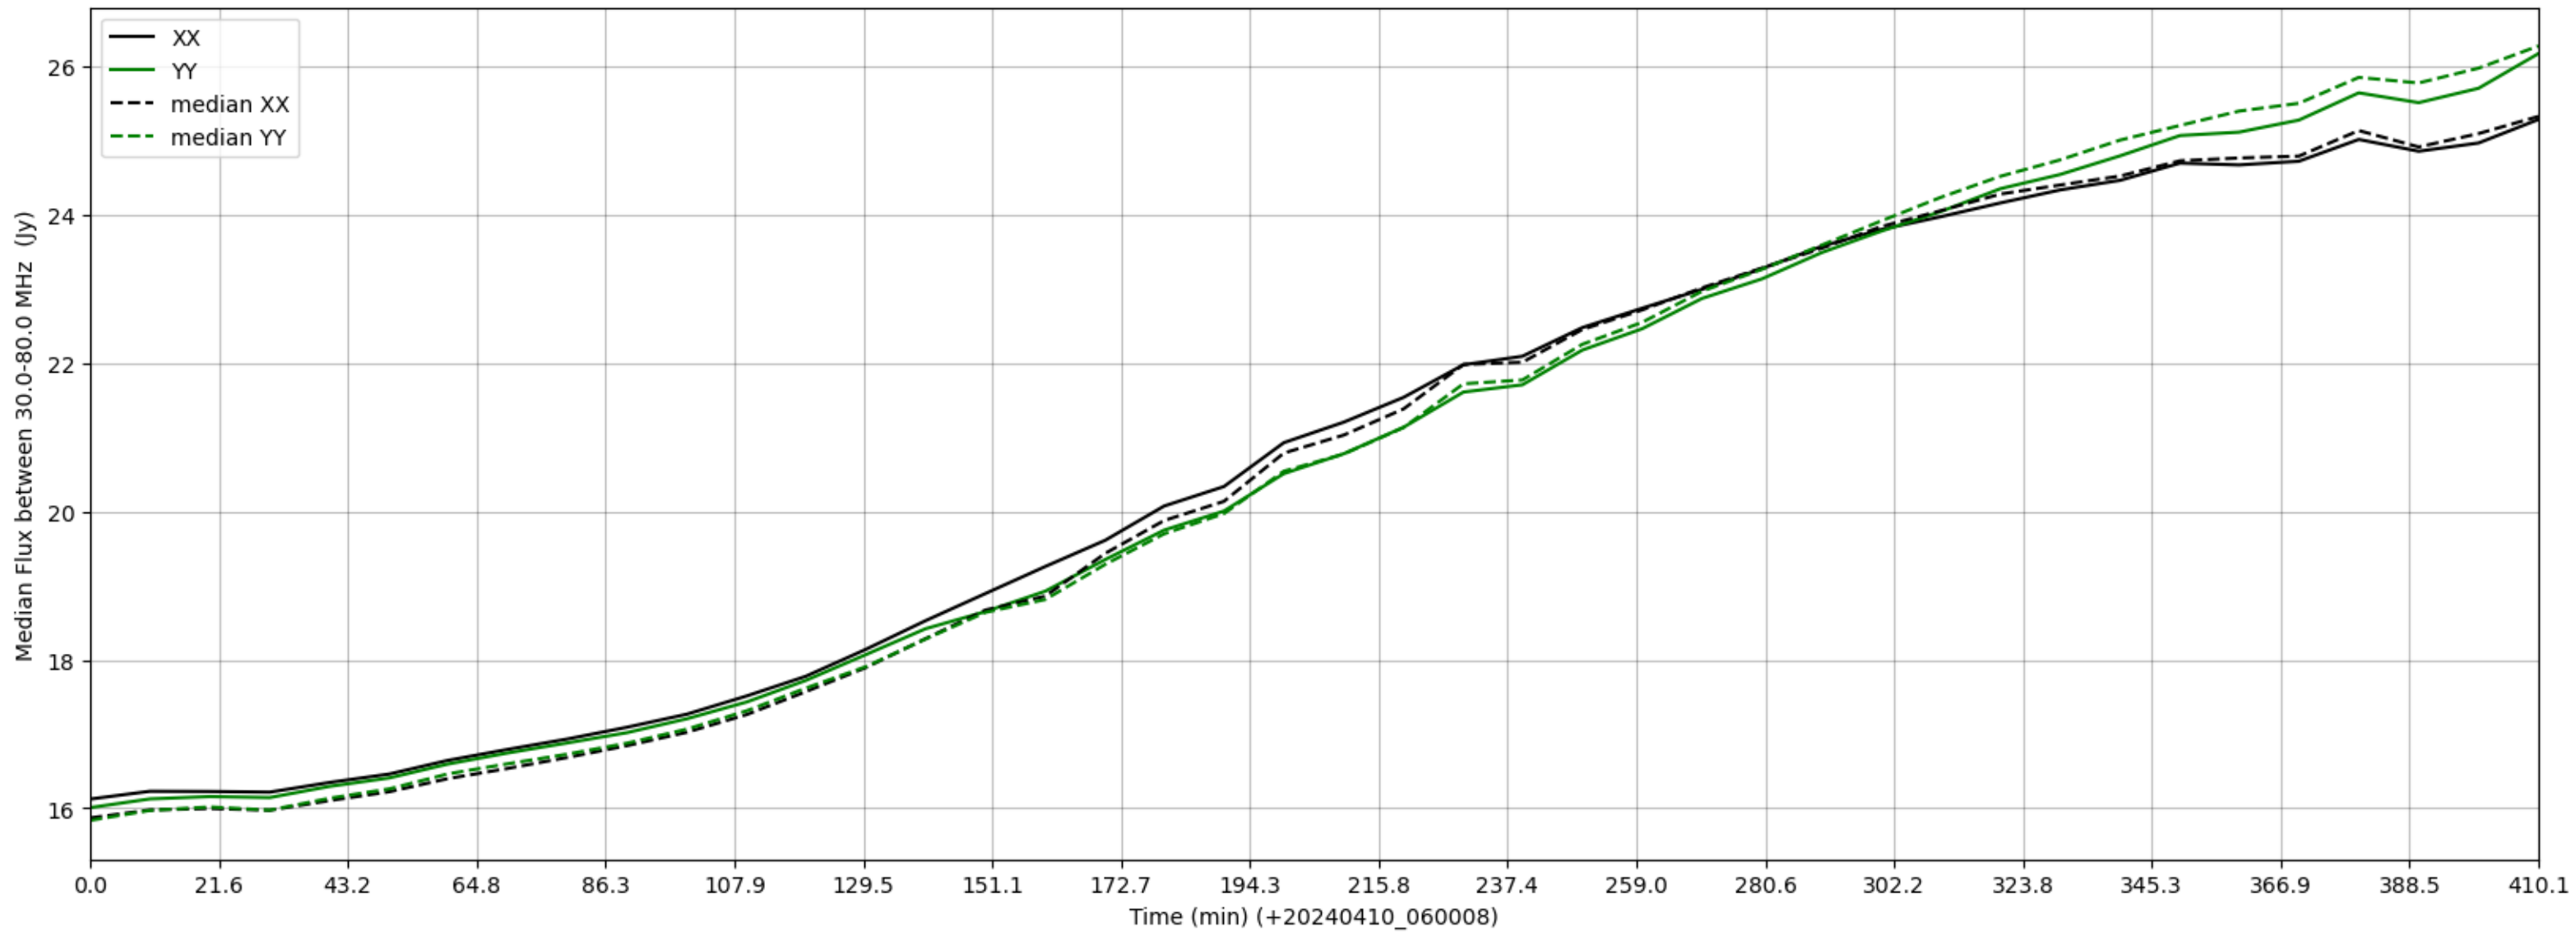

LWA133 - Correlator# 257 - XX FLAGS:Good - YY FLAGS:Good

LWA135 - Correlator# 256 - XX FLAGS:Good - YY FLAGS:Good