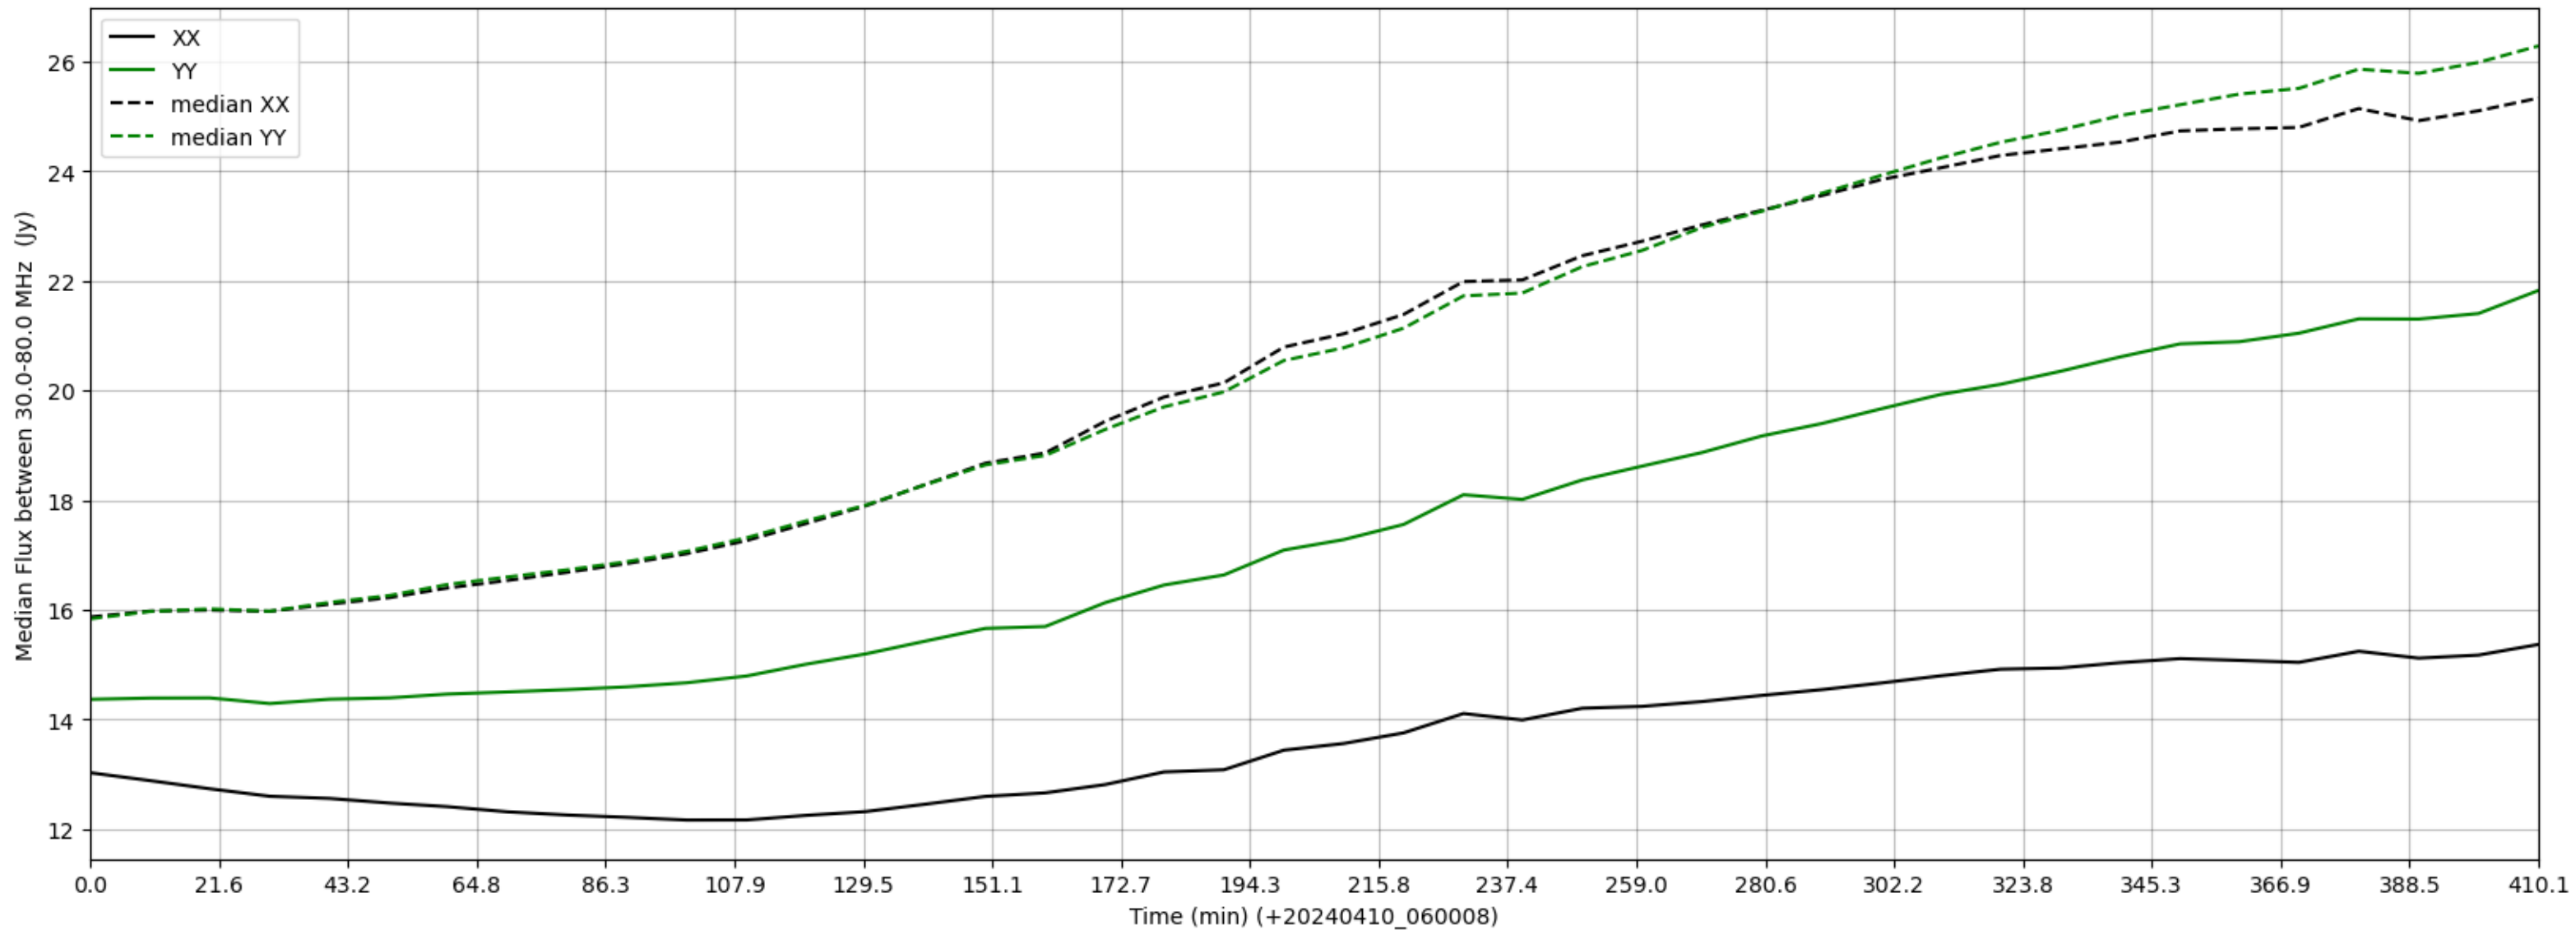

LWA312 - Correlator# 019 - XX FLAGS:Good - YY FLAGS:Good

LWA313 - Correlator# 018 - XX FLAGS:Good - YY FLAGS:Good