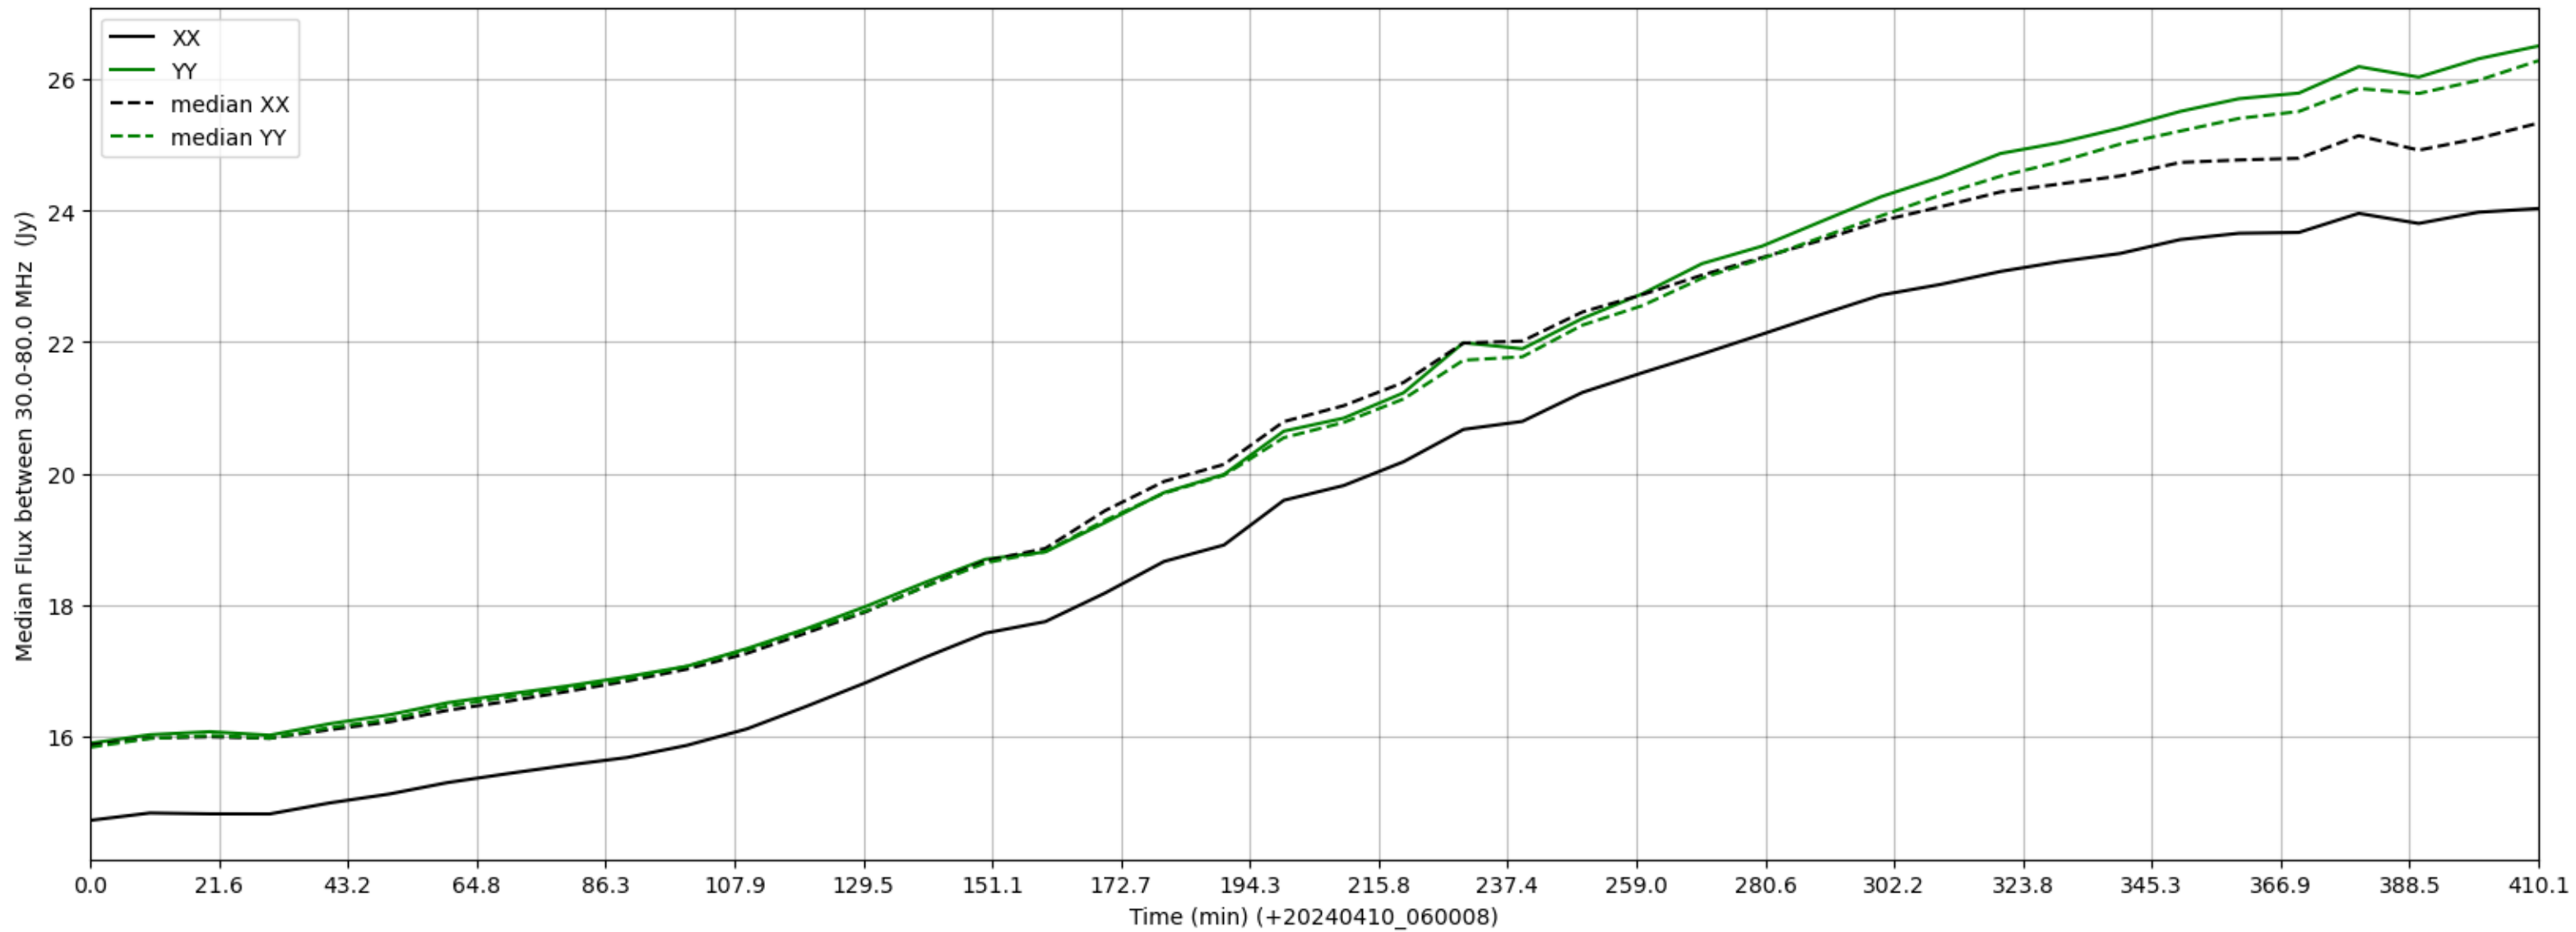

LWA232 - Correlator# 307 - XX FLAGS:LowFlux - YY FLAGS:LowFlux

LWA233 - Correlator# 306 - XX FLAGS:Good - YY FLAGS:Good