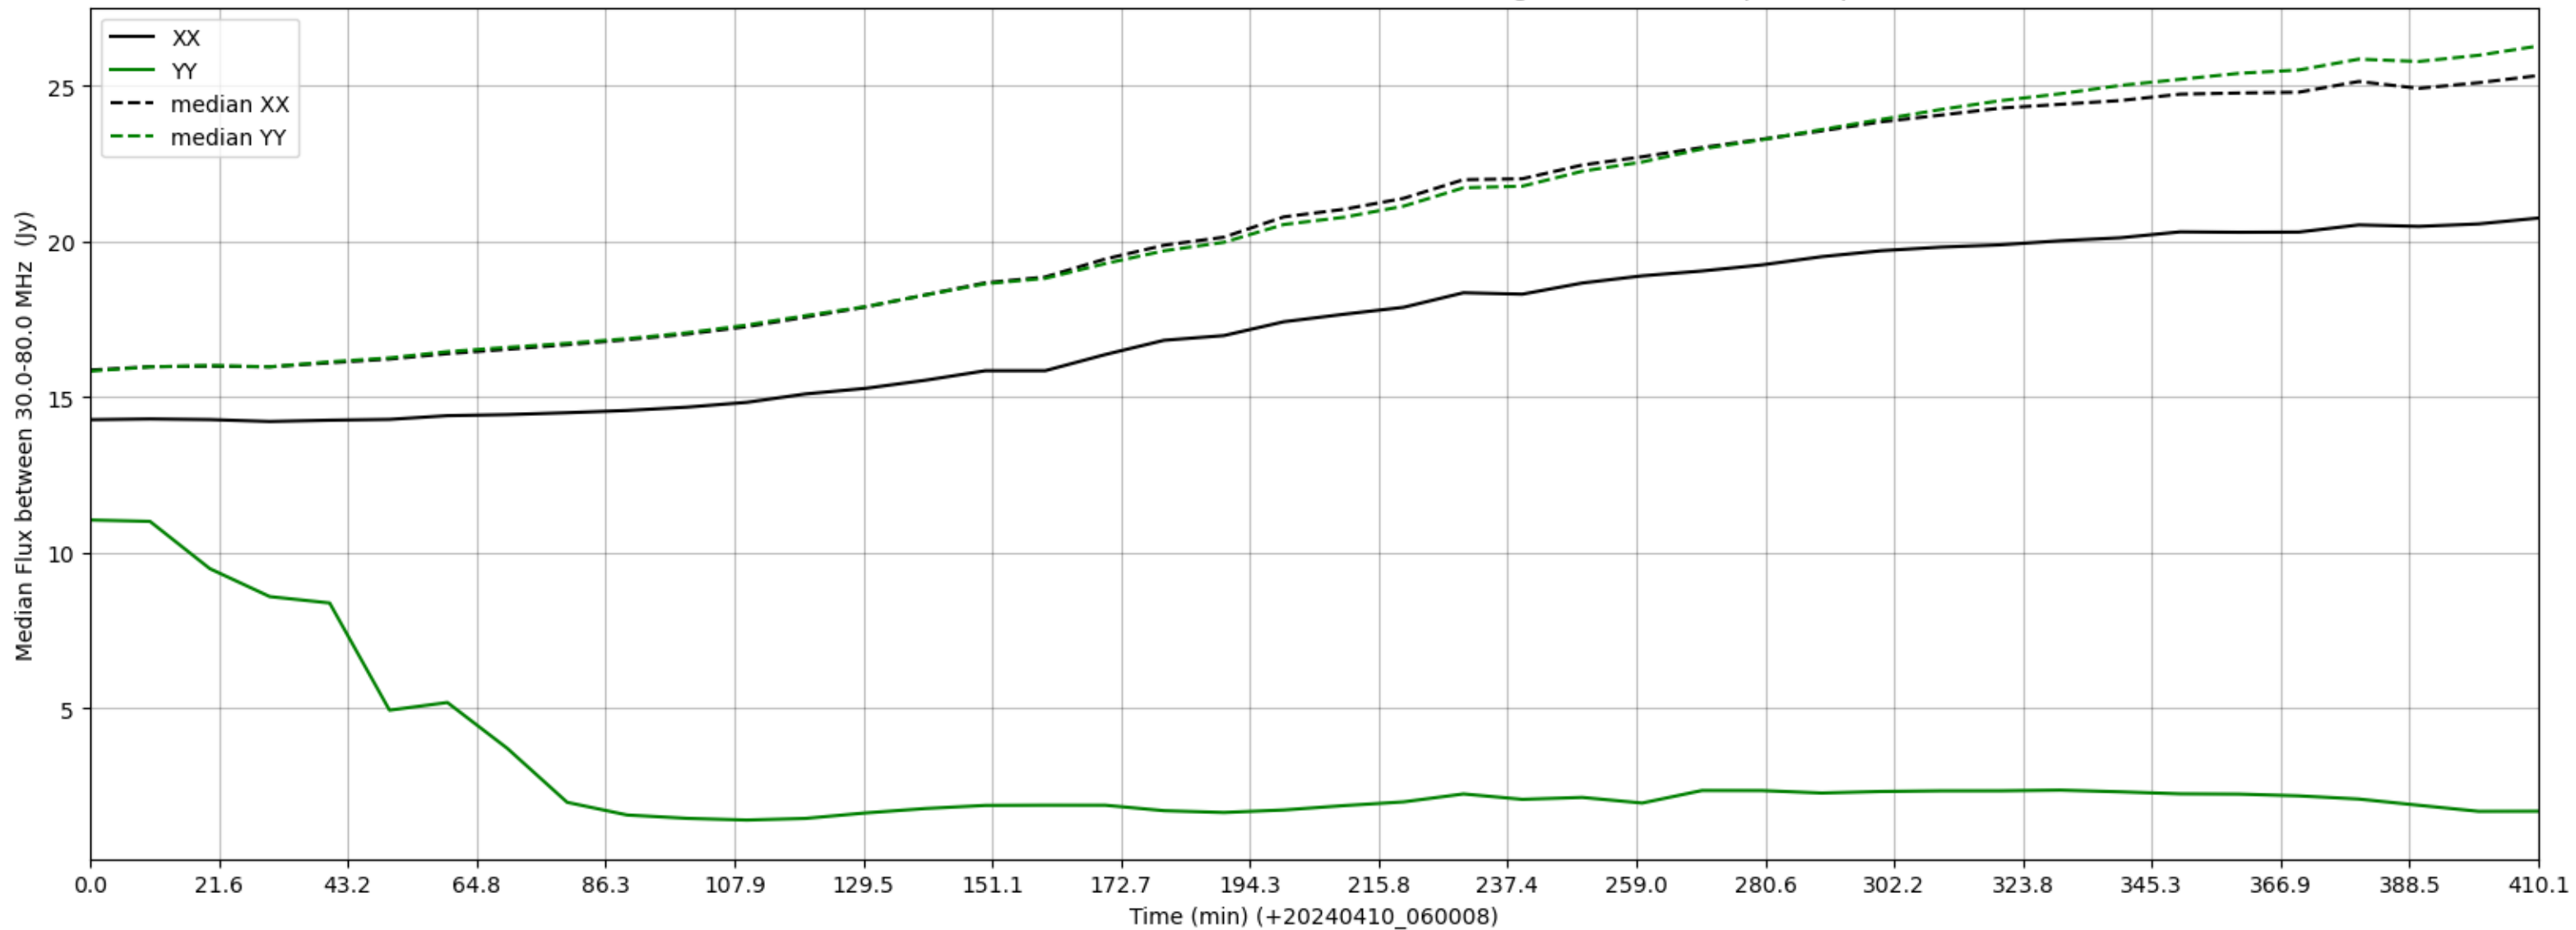

LWA321 - Correlator# 020 - XX FLAGS:Good - YY FLAGS:Good

LWA314 - Correlator# 021 - XX FLAGS:Good - YY FLAGS:HighTimeVar+BadSpecShape

LWA330 - Correlator# 022 - XX FLAGS:Good - YY FLAGS:Good

LWA327 - Correlator# 023 - XX FLAGS:Good - YY FLAGS:Good