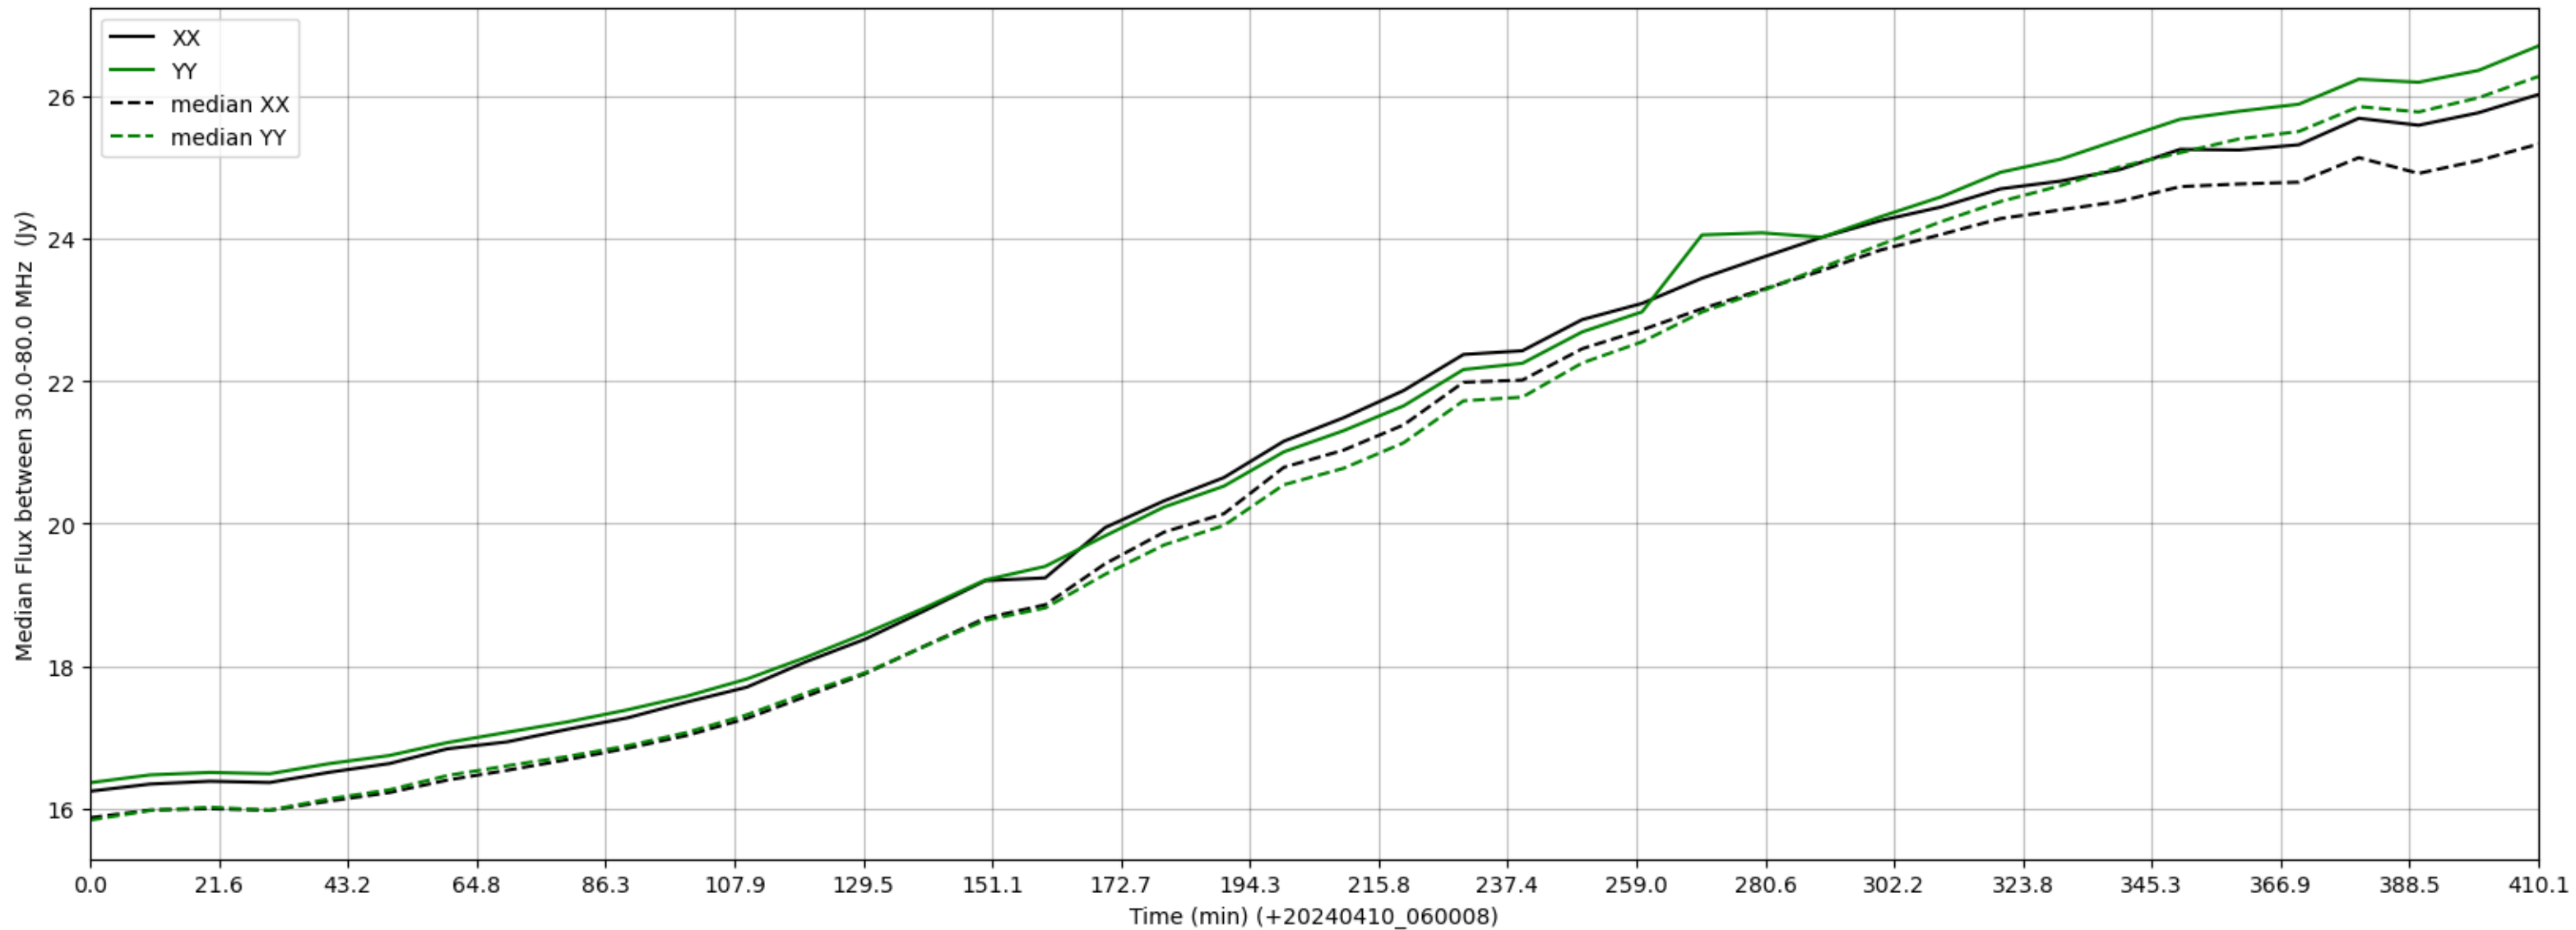

LWA055 - Correlator# 121 - XX FLAGS:Good - YY FLAGS:Good

LWA084 - Correlator# 120 - XX FLAGS:Good - YY FLAGS:Good