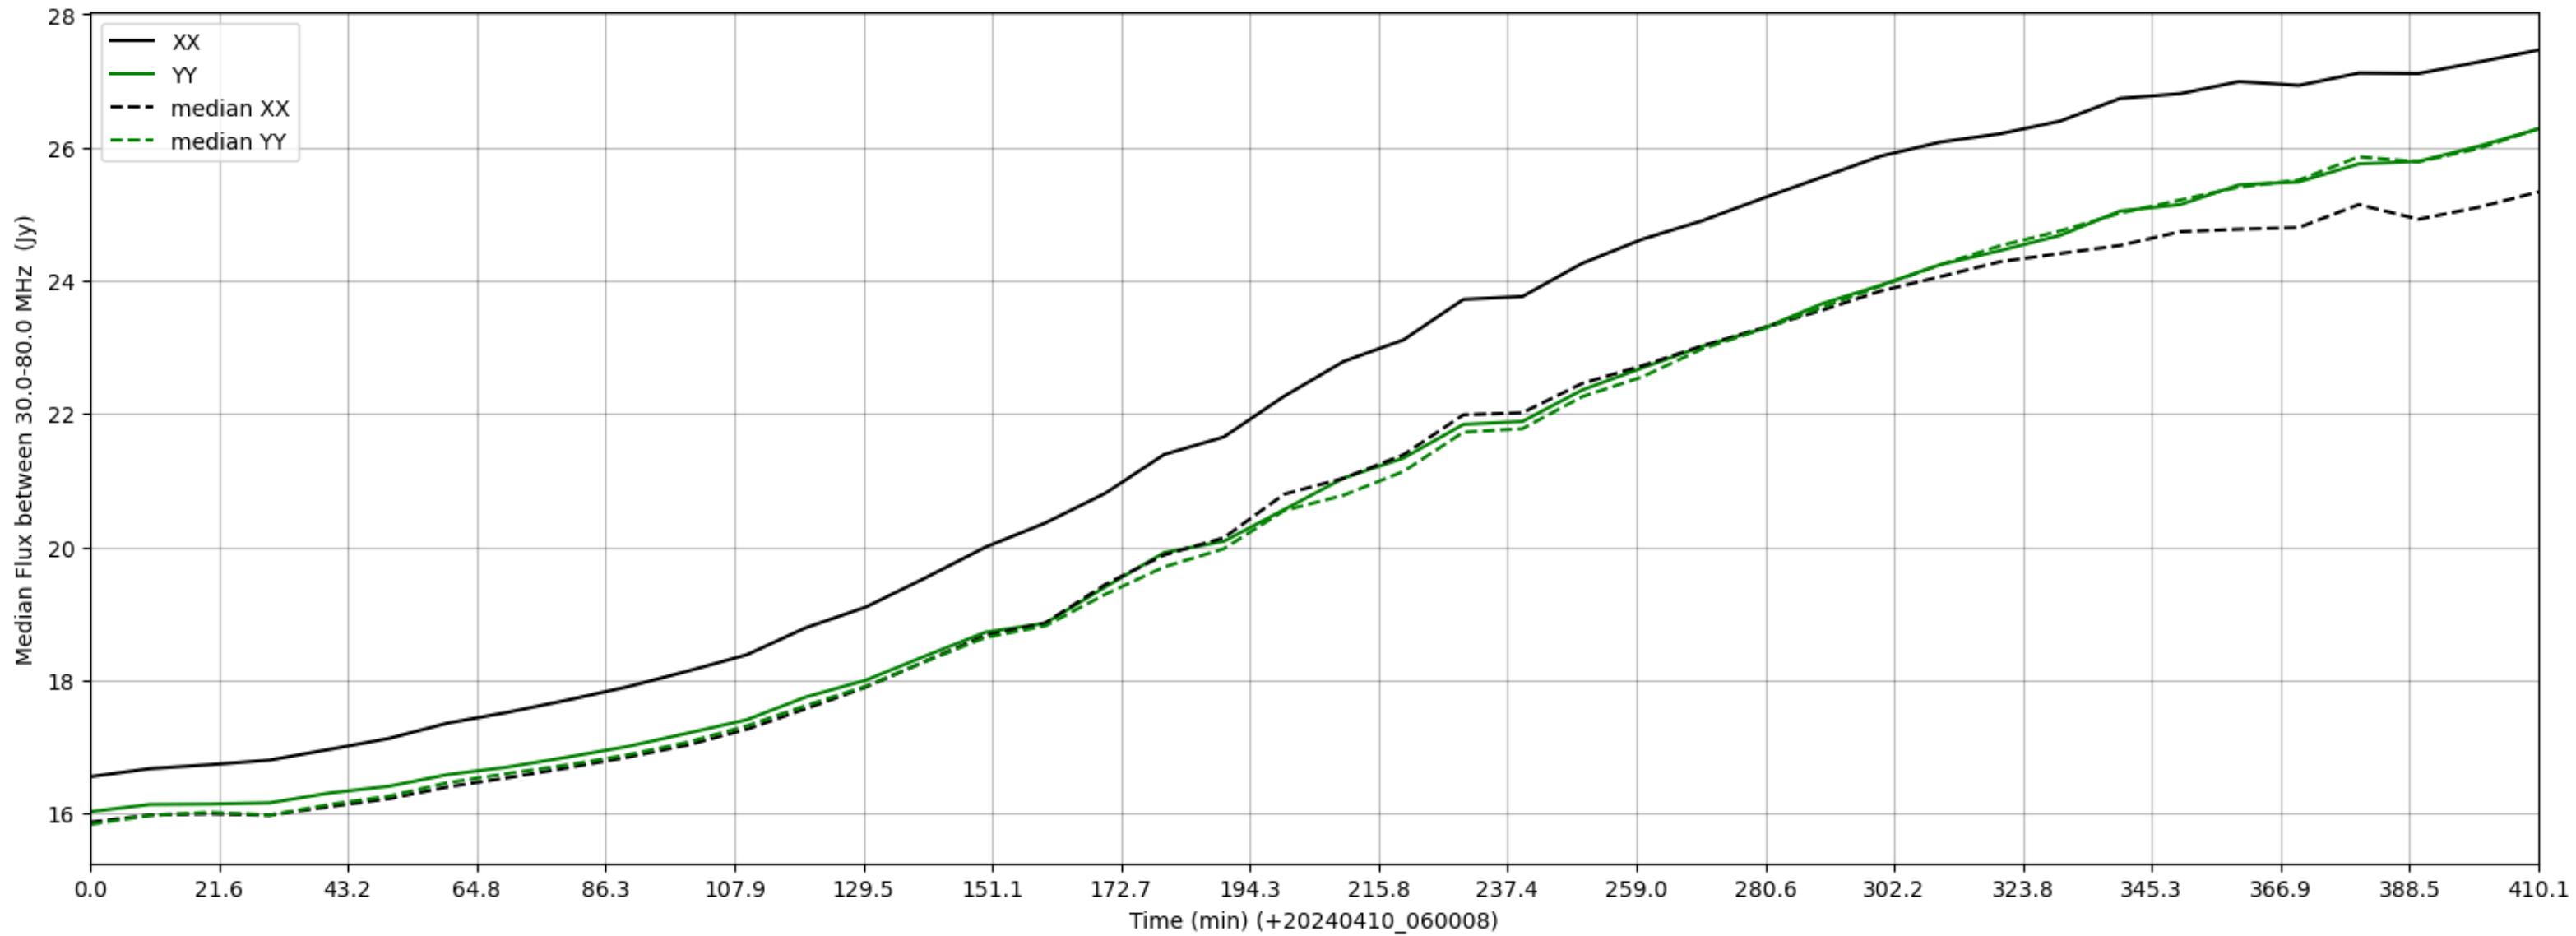

LWA256 - Correlator# 347 - XX FLAGS:Good - YY FLAGS:Good

LWA261 - Correlator# 346 - XX FLAGS:Good - YY FLAGS:Good