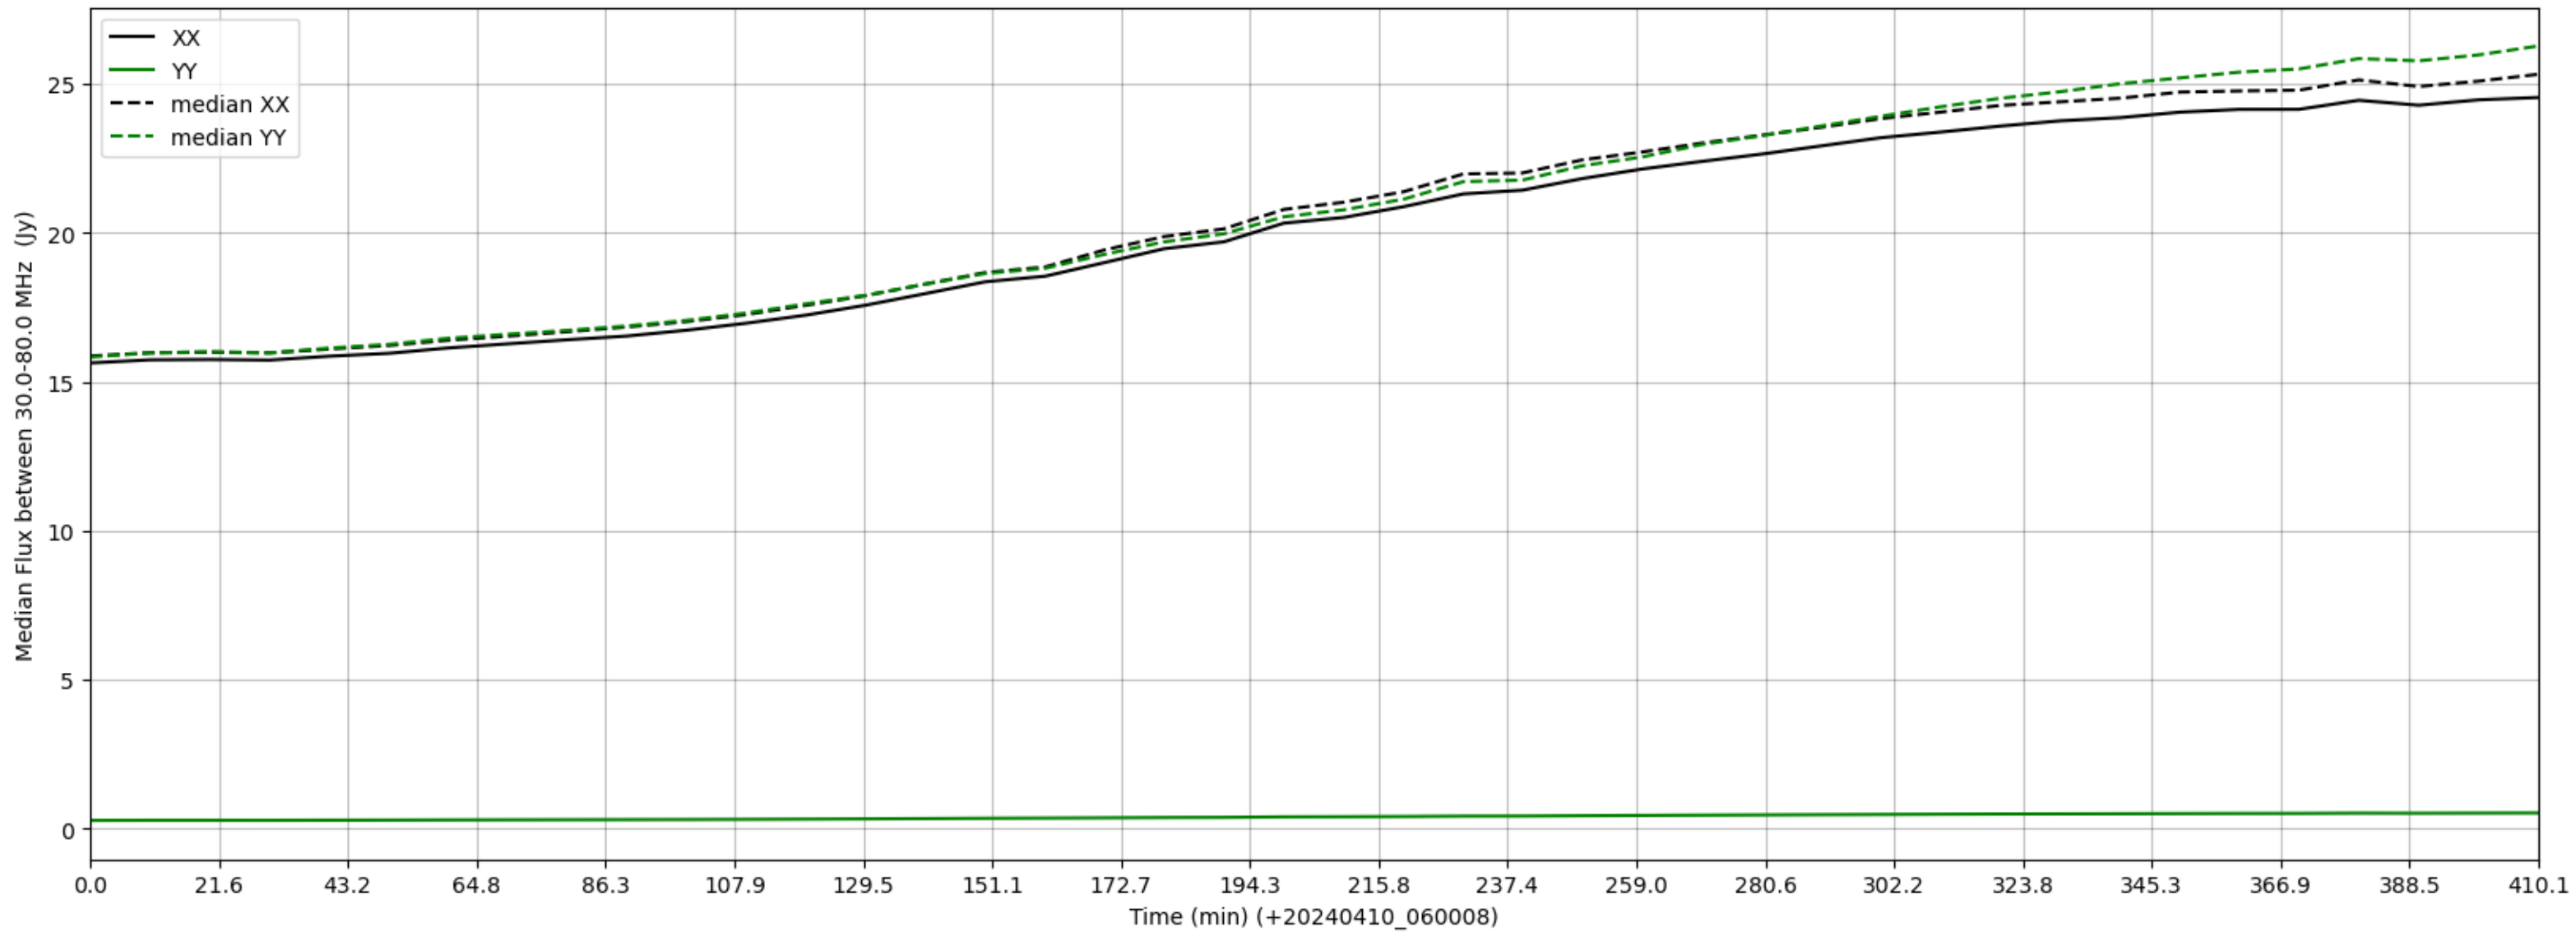

LWA203 - Correlator# 295 - XX FLAGS:Good - YY FLAGS:Good

LWA204 - Correlator# 294 - XX FLAGS:Good - YY FLAGS:LowFlux