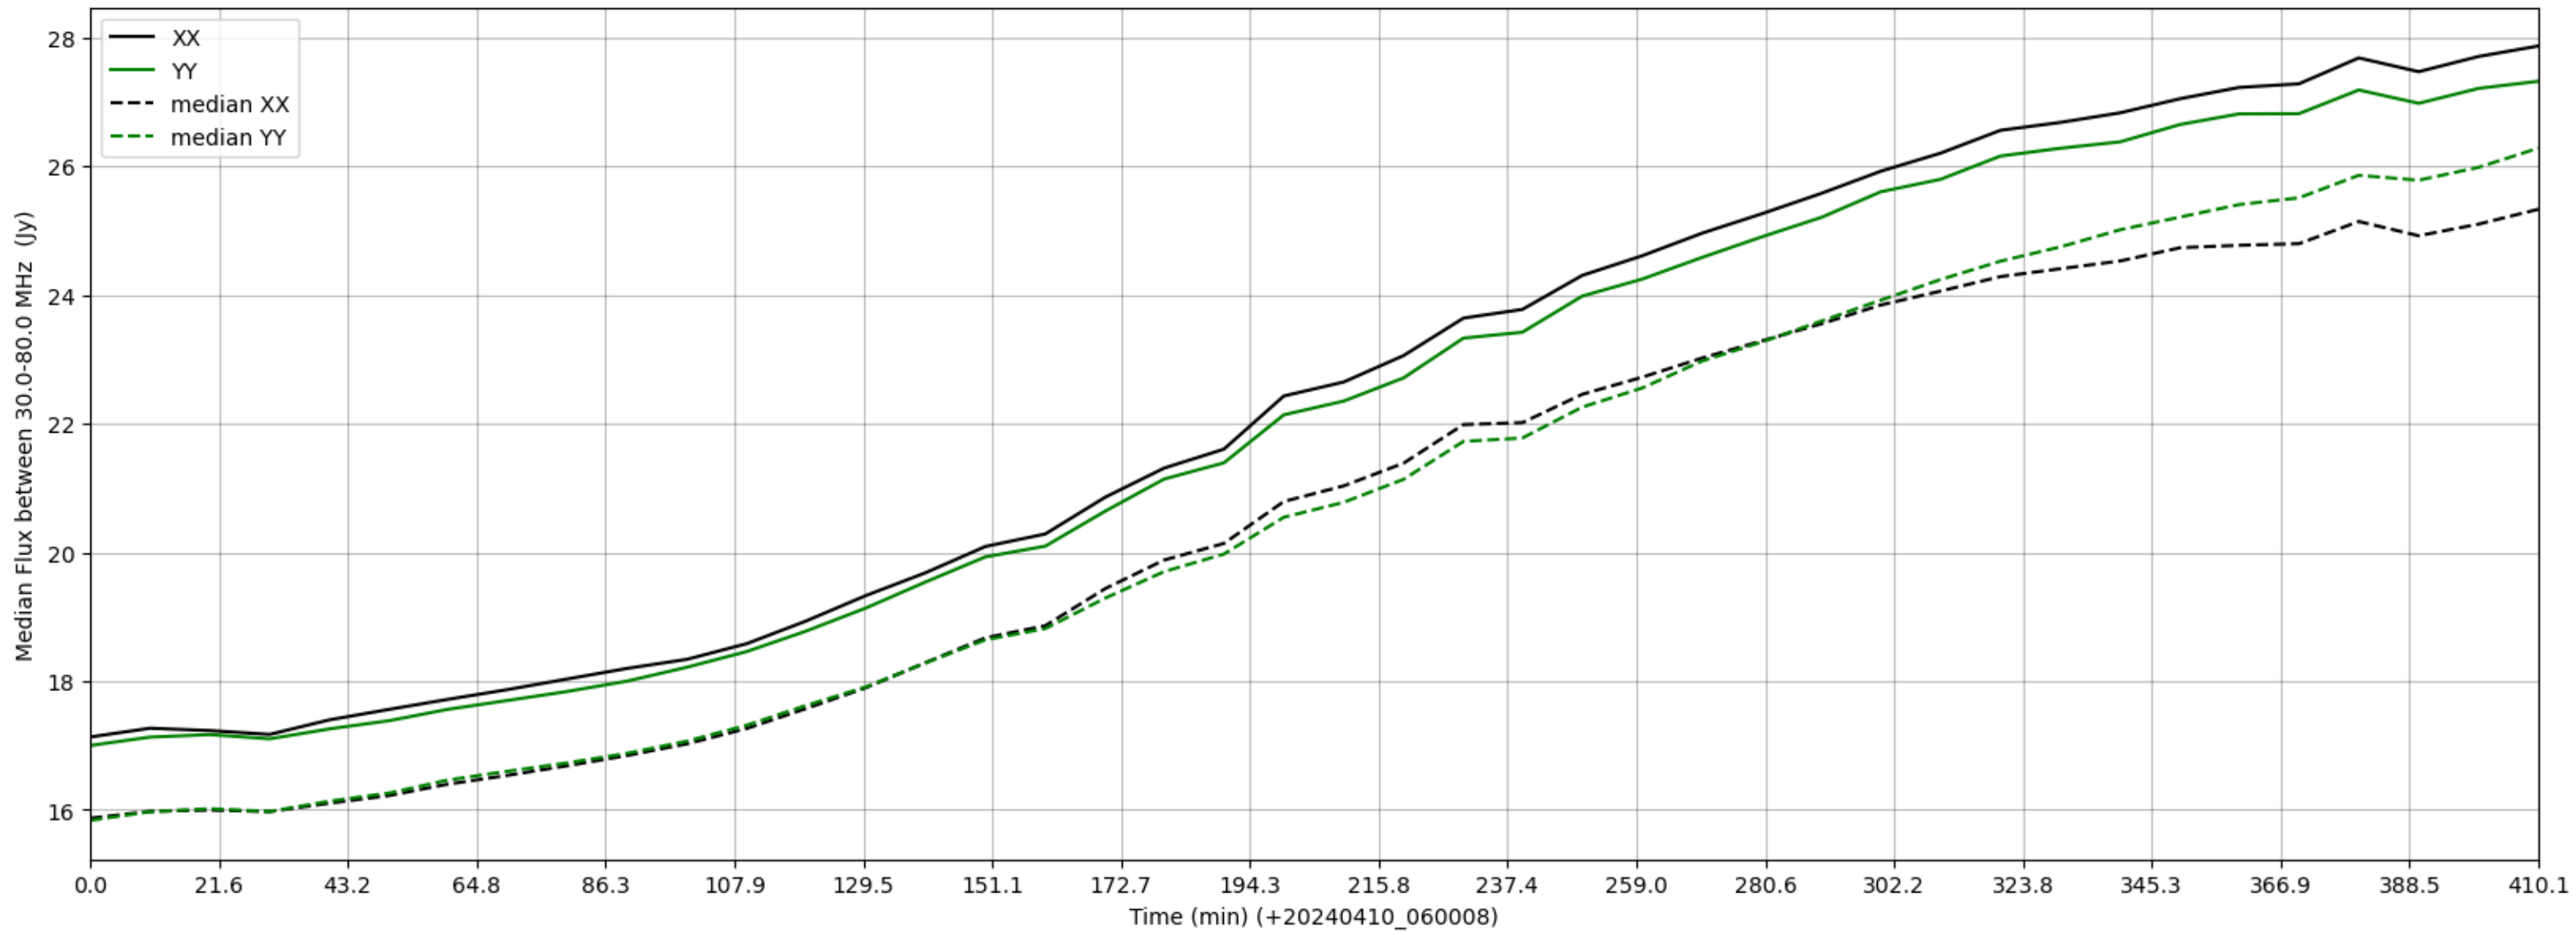

LWA300 - Correlator# 348 - XX FLAGS:Good - YY FLAGS:Good

LWA256 - Correlator# 347 - XX FLAGS:Good - YY FLAGS:Good