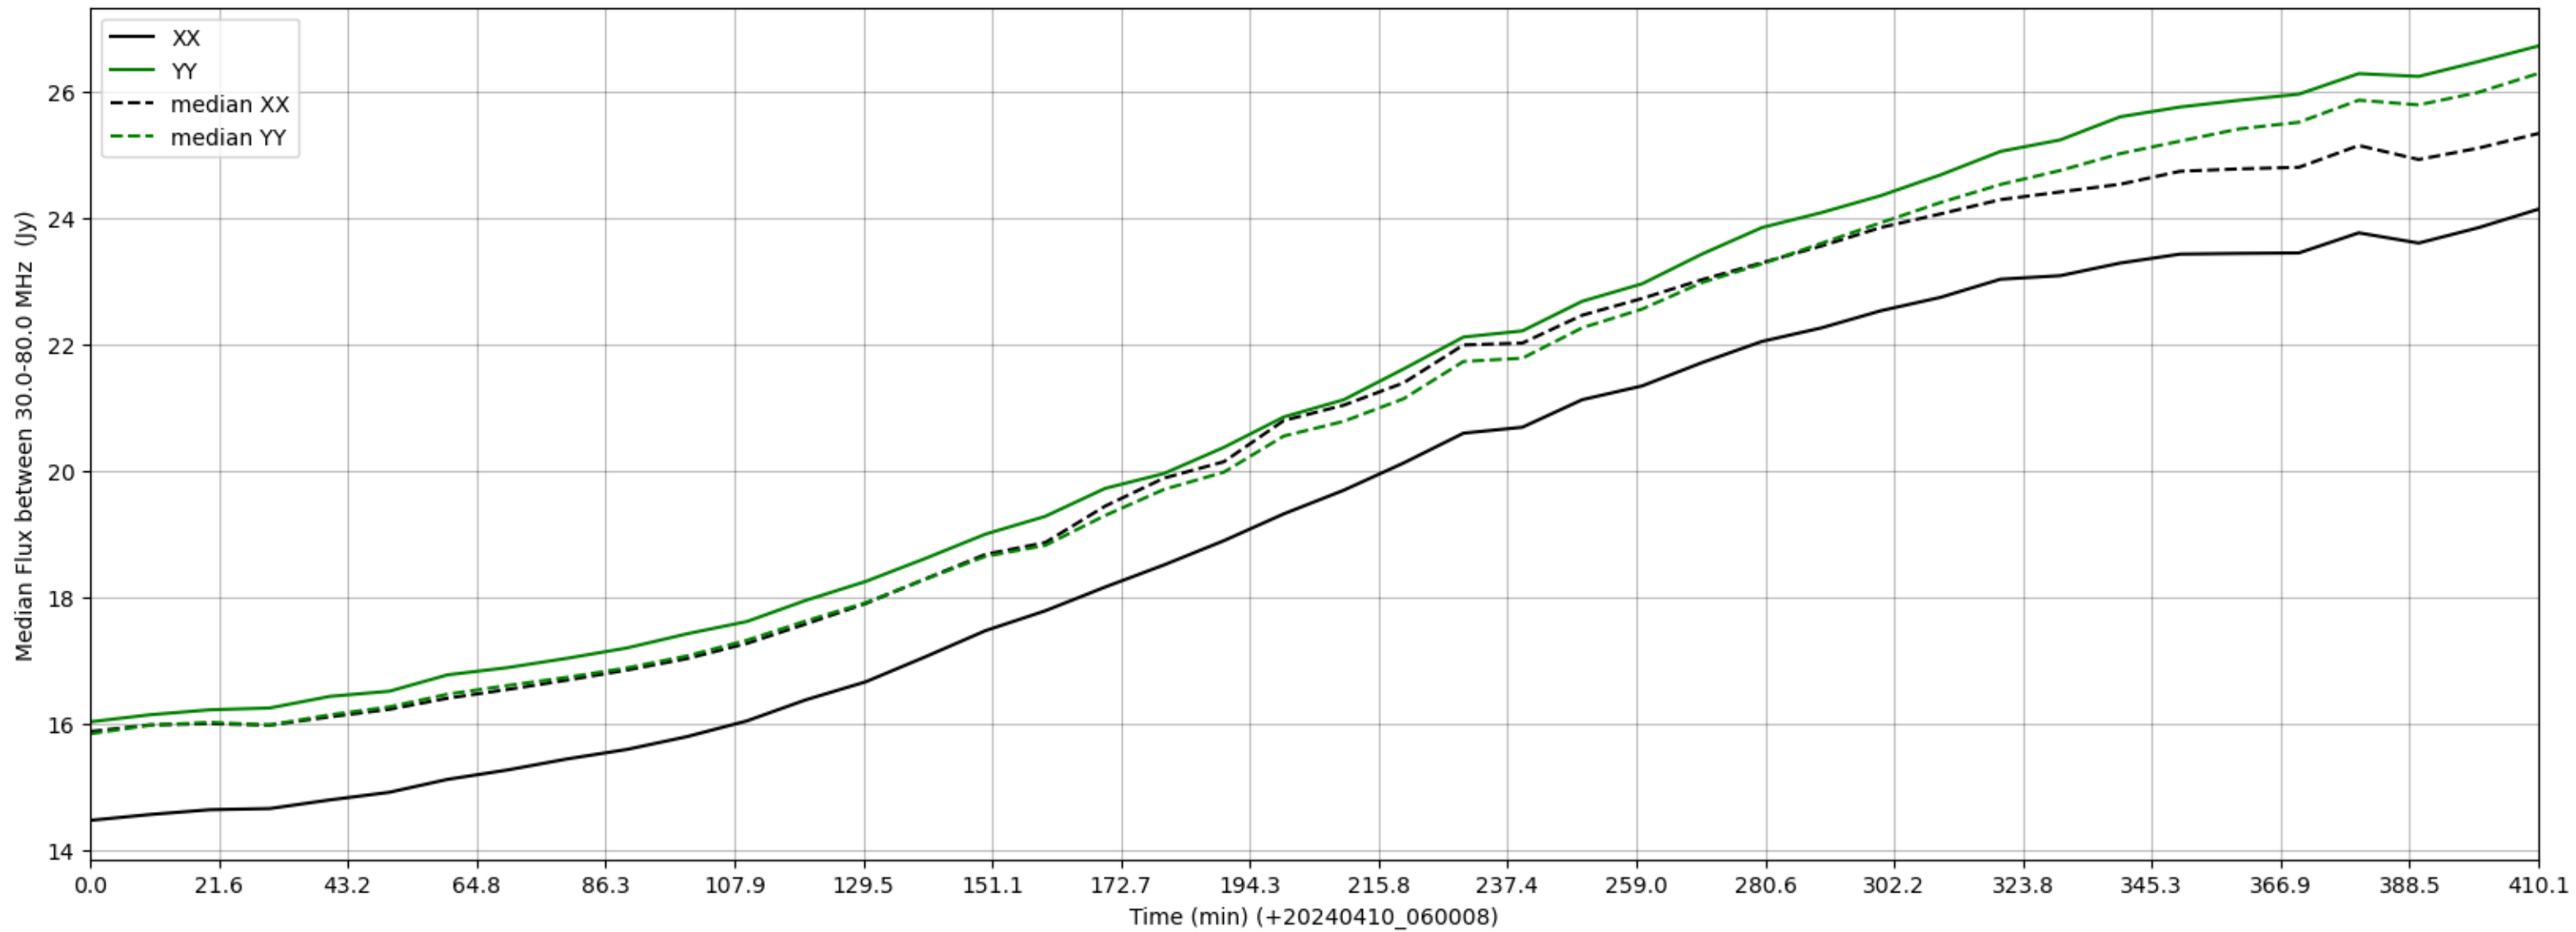

LWA264 - Correlator# 349 - XX FLAGS:Good - YY FLAGS:Good

LWA300 - Correlator# 348 - XX FLAGS:Good - YY FLAGS:Good