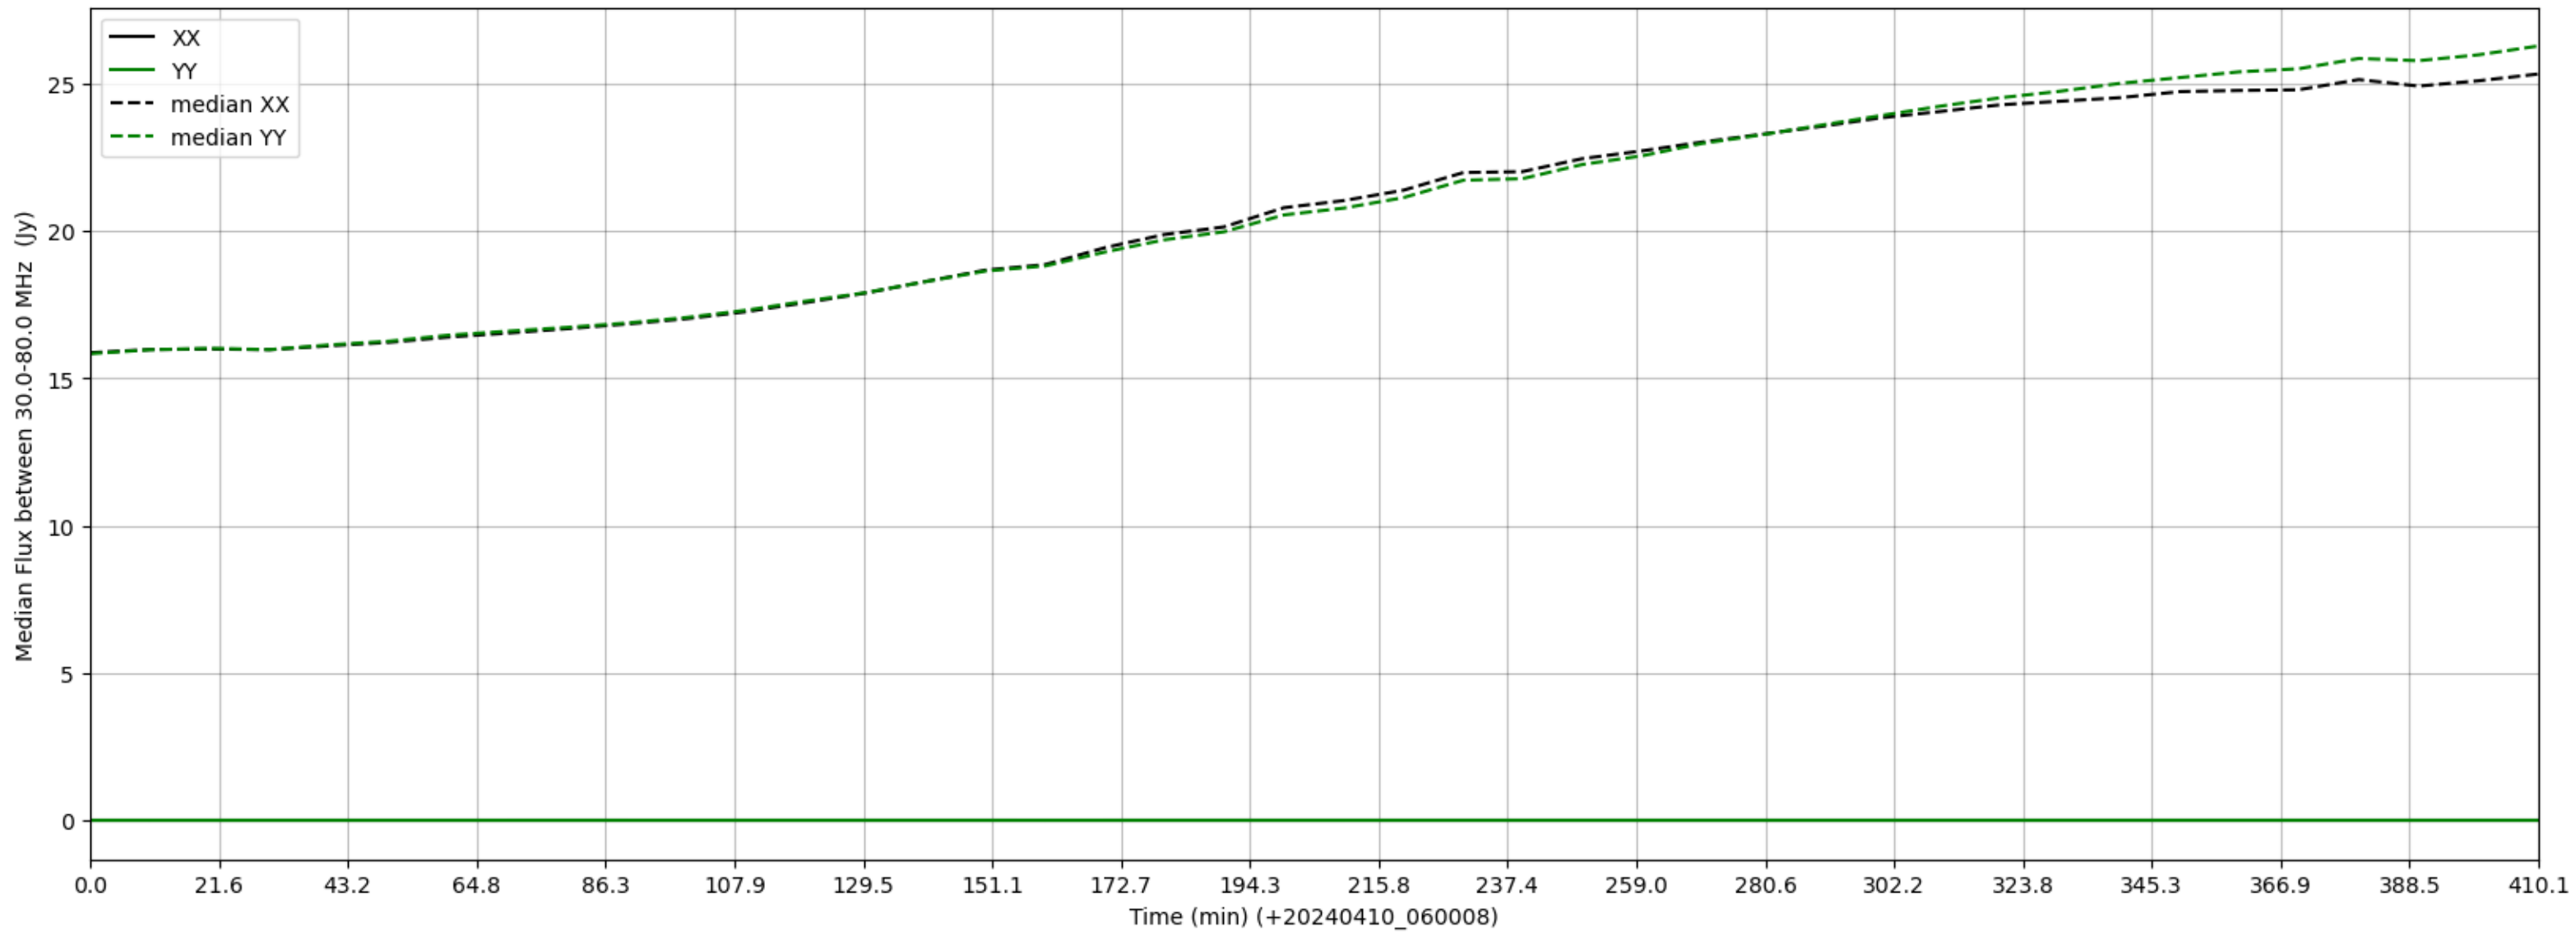

LWA127 - Correlator# 225 - XX FLAGS:Good - YY FLAGS:Good

LWA124 - Correlator# 224 - XX FLAGS:LowFlux - YY FLAGS:LowFlux