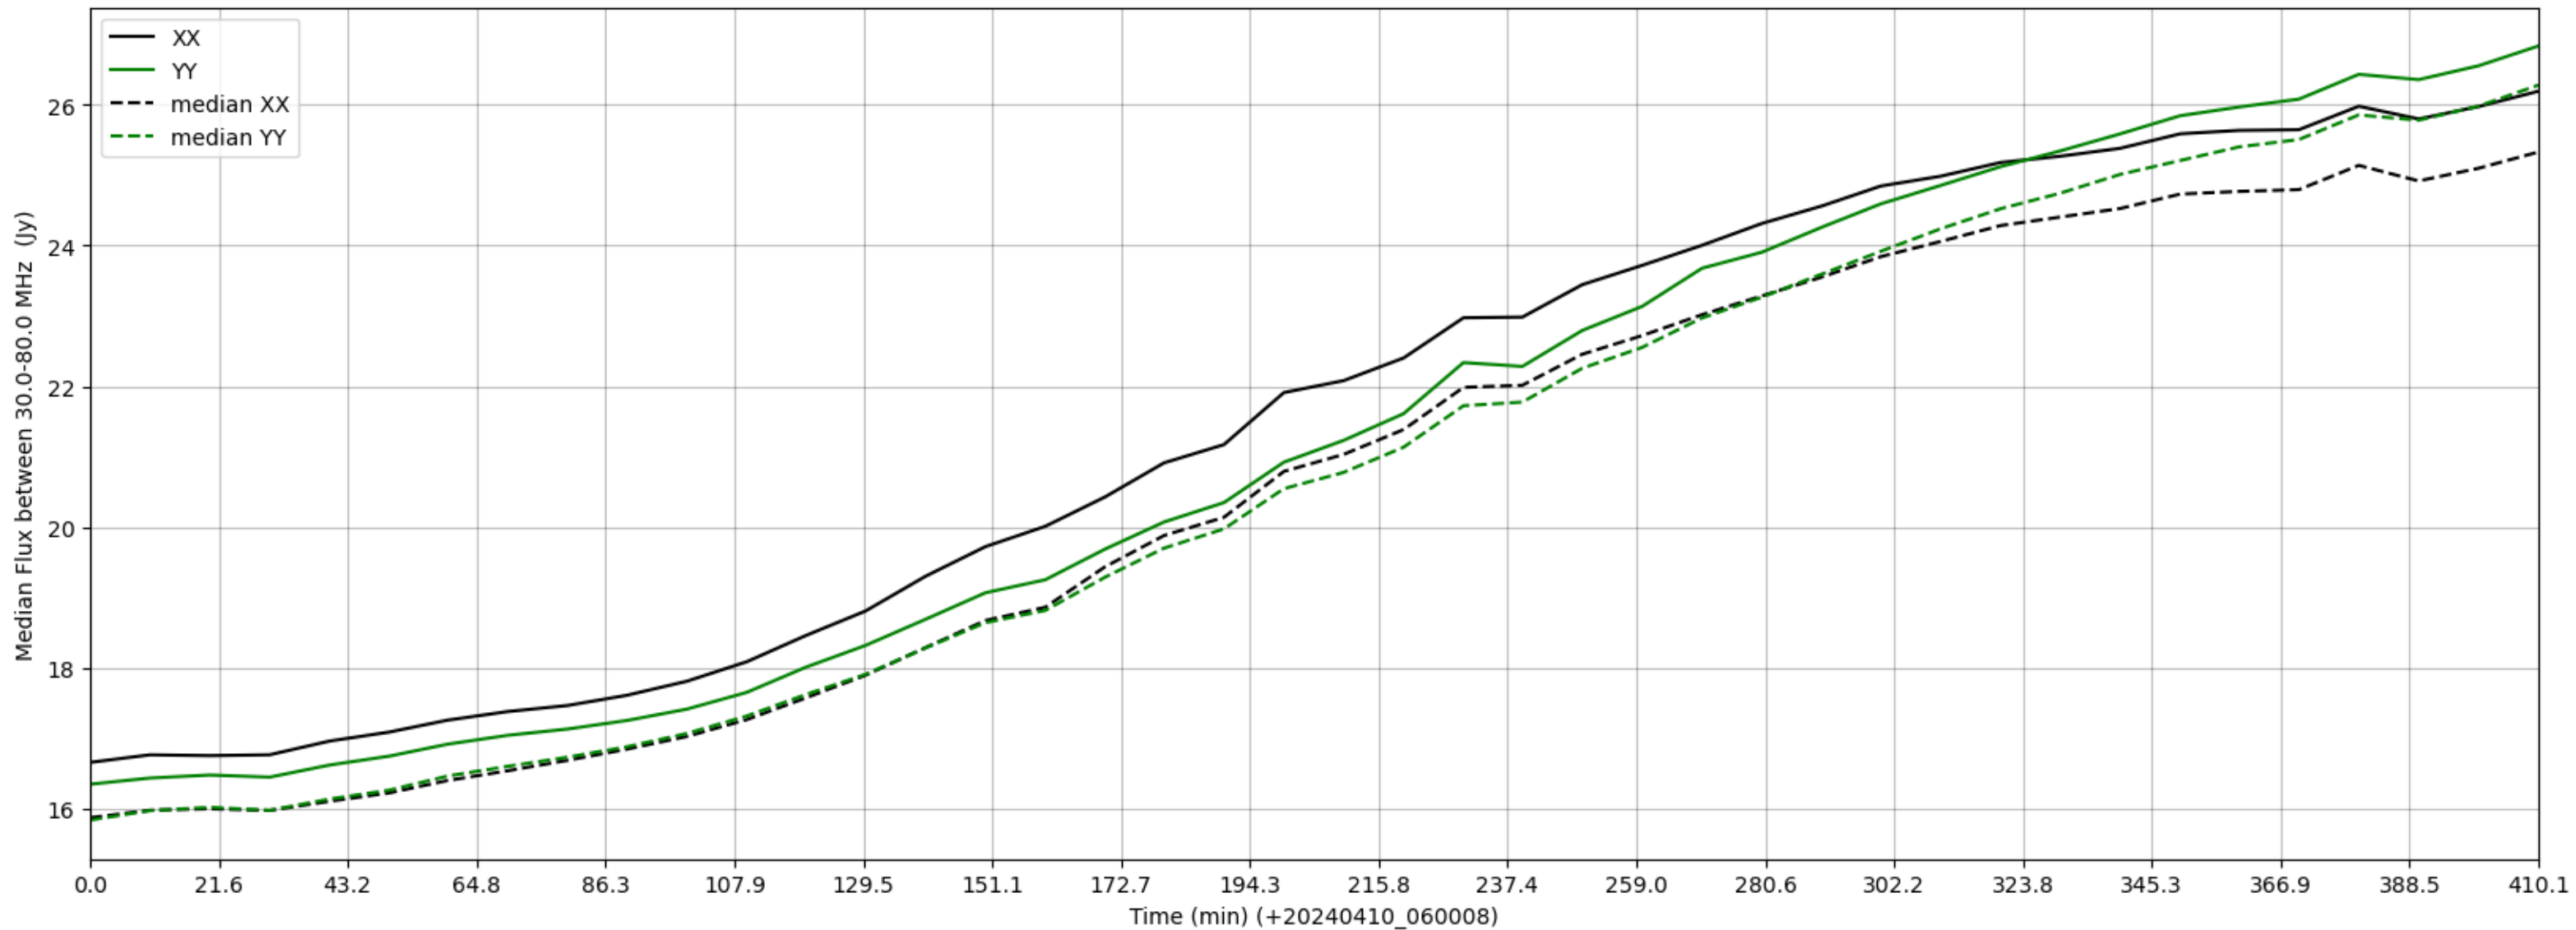

LWA167 - Correlator# 268 - XX FLAGS:Good - YY FLAGS:Good

LWA166 - Correlator# 269 - XX FLAGS:Good - YY FLAGS:Good

LWA193 - Correlator# 270 - XX FLAGS:Good - YY FLAGS:Good

LWA198 - Correlator# 271 - XX FLAGS:Good - YY FLAGS:Good