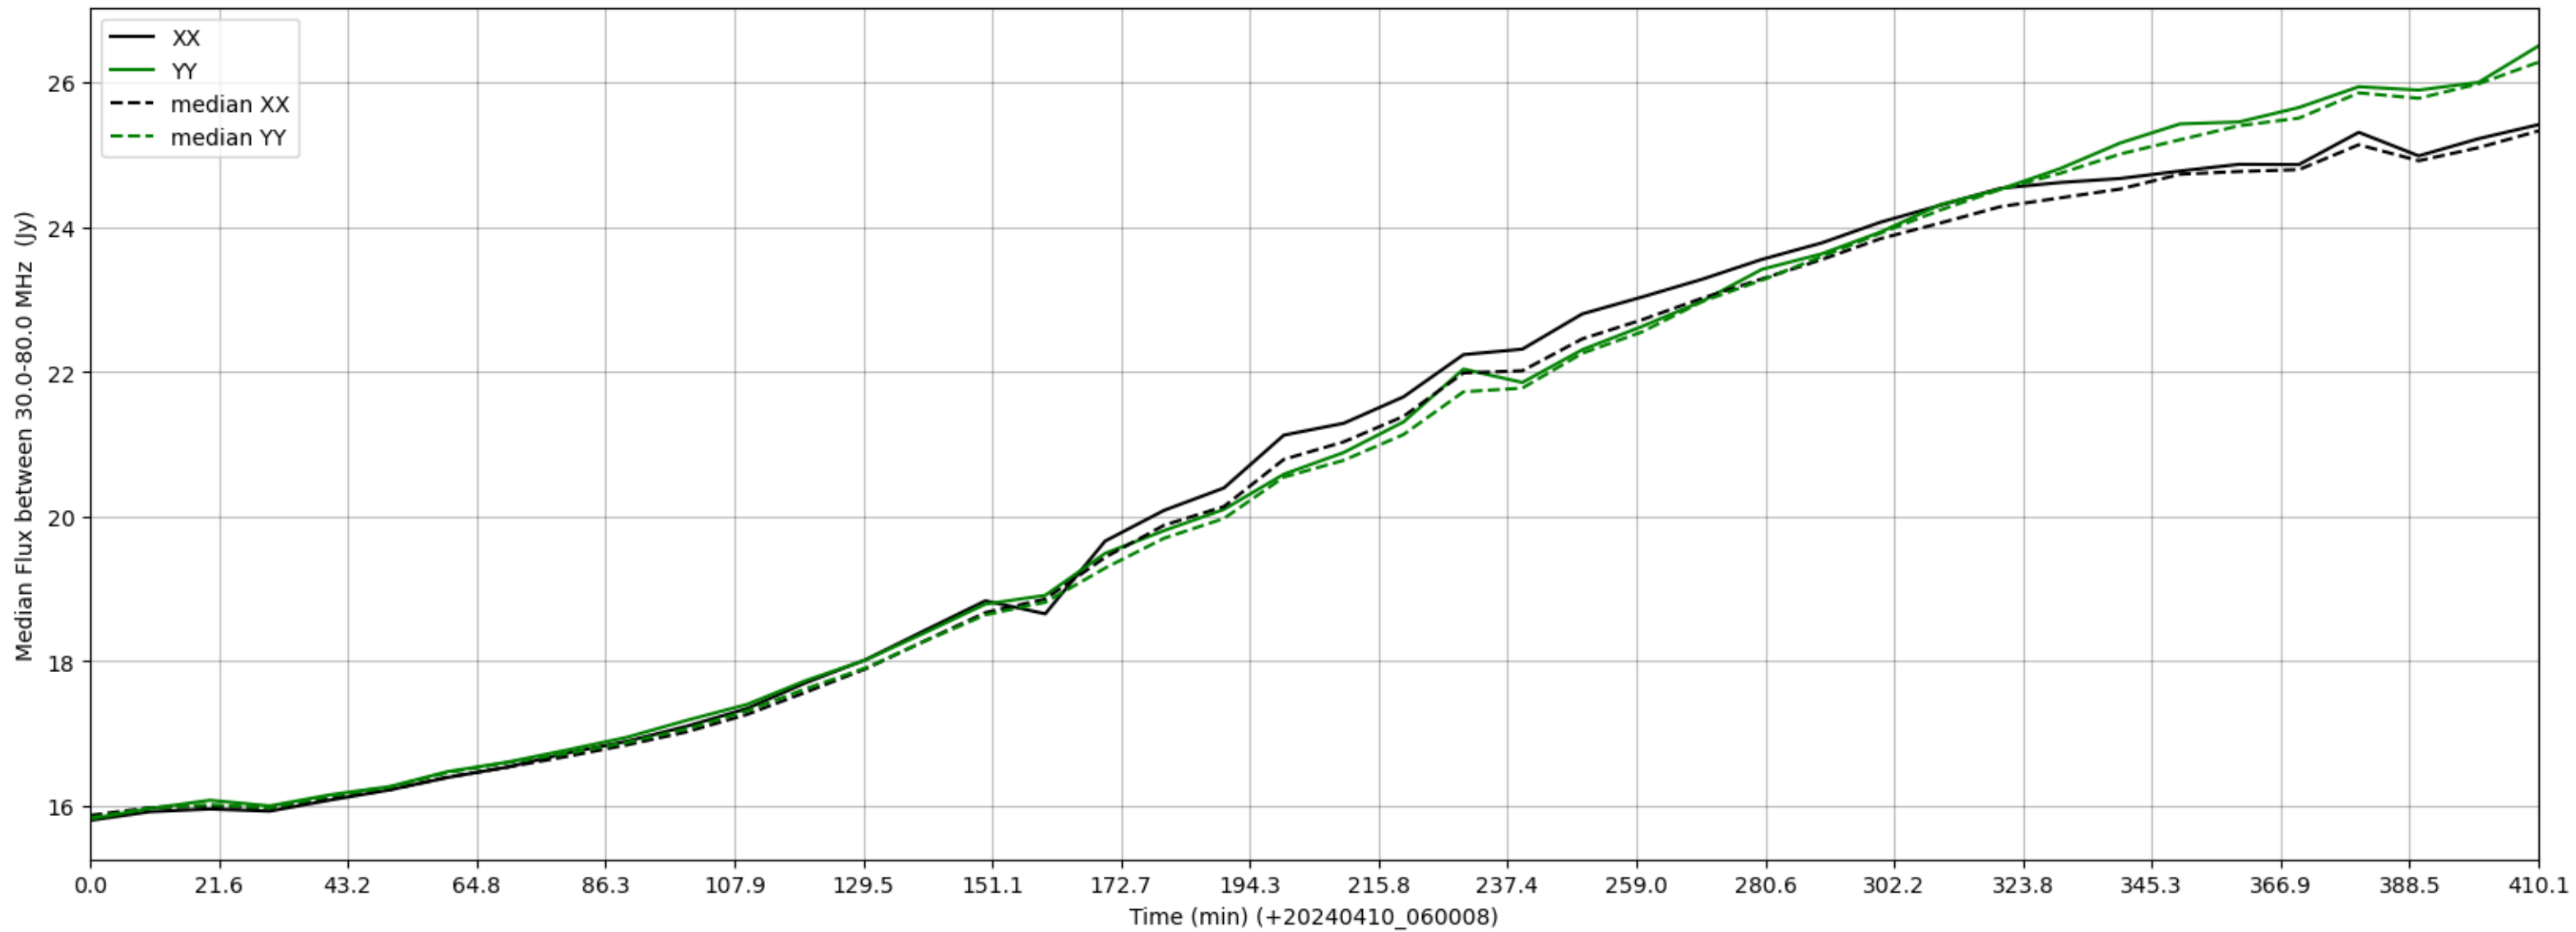

LWA059 - Correlator# 136 - XX FLAGS:Good - YY FLAGS:Good

LWA058 - Correlator# 137 - XX FLAGS:Good - YY FLAGS:LowFlux

LWA062 - Correlator# 138 - XX FLAGS:Good - YY FLAGS:Good

LWA061 - Correlator# 139 - XX FLAGS:Good - YY FLAGS:Good