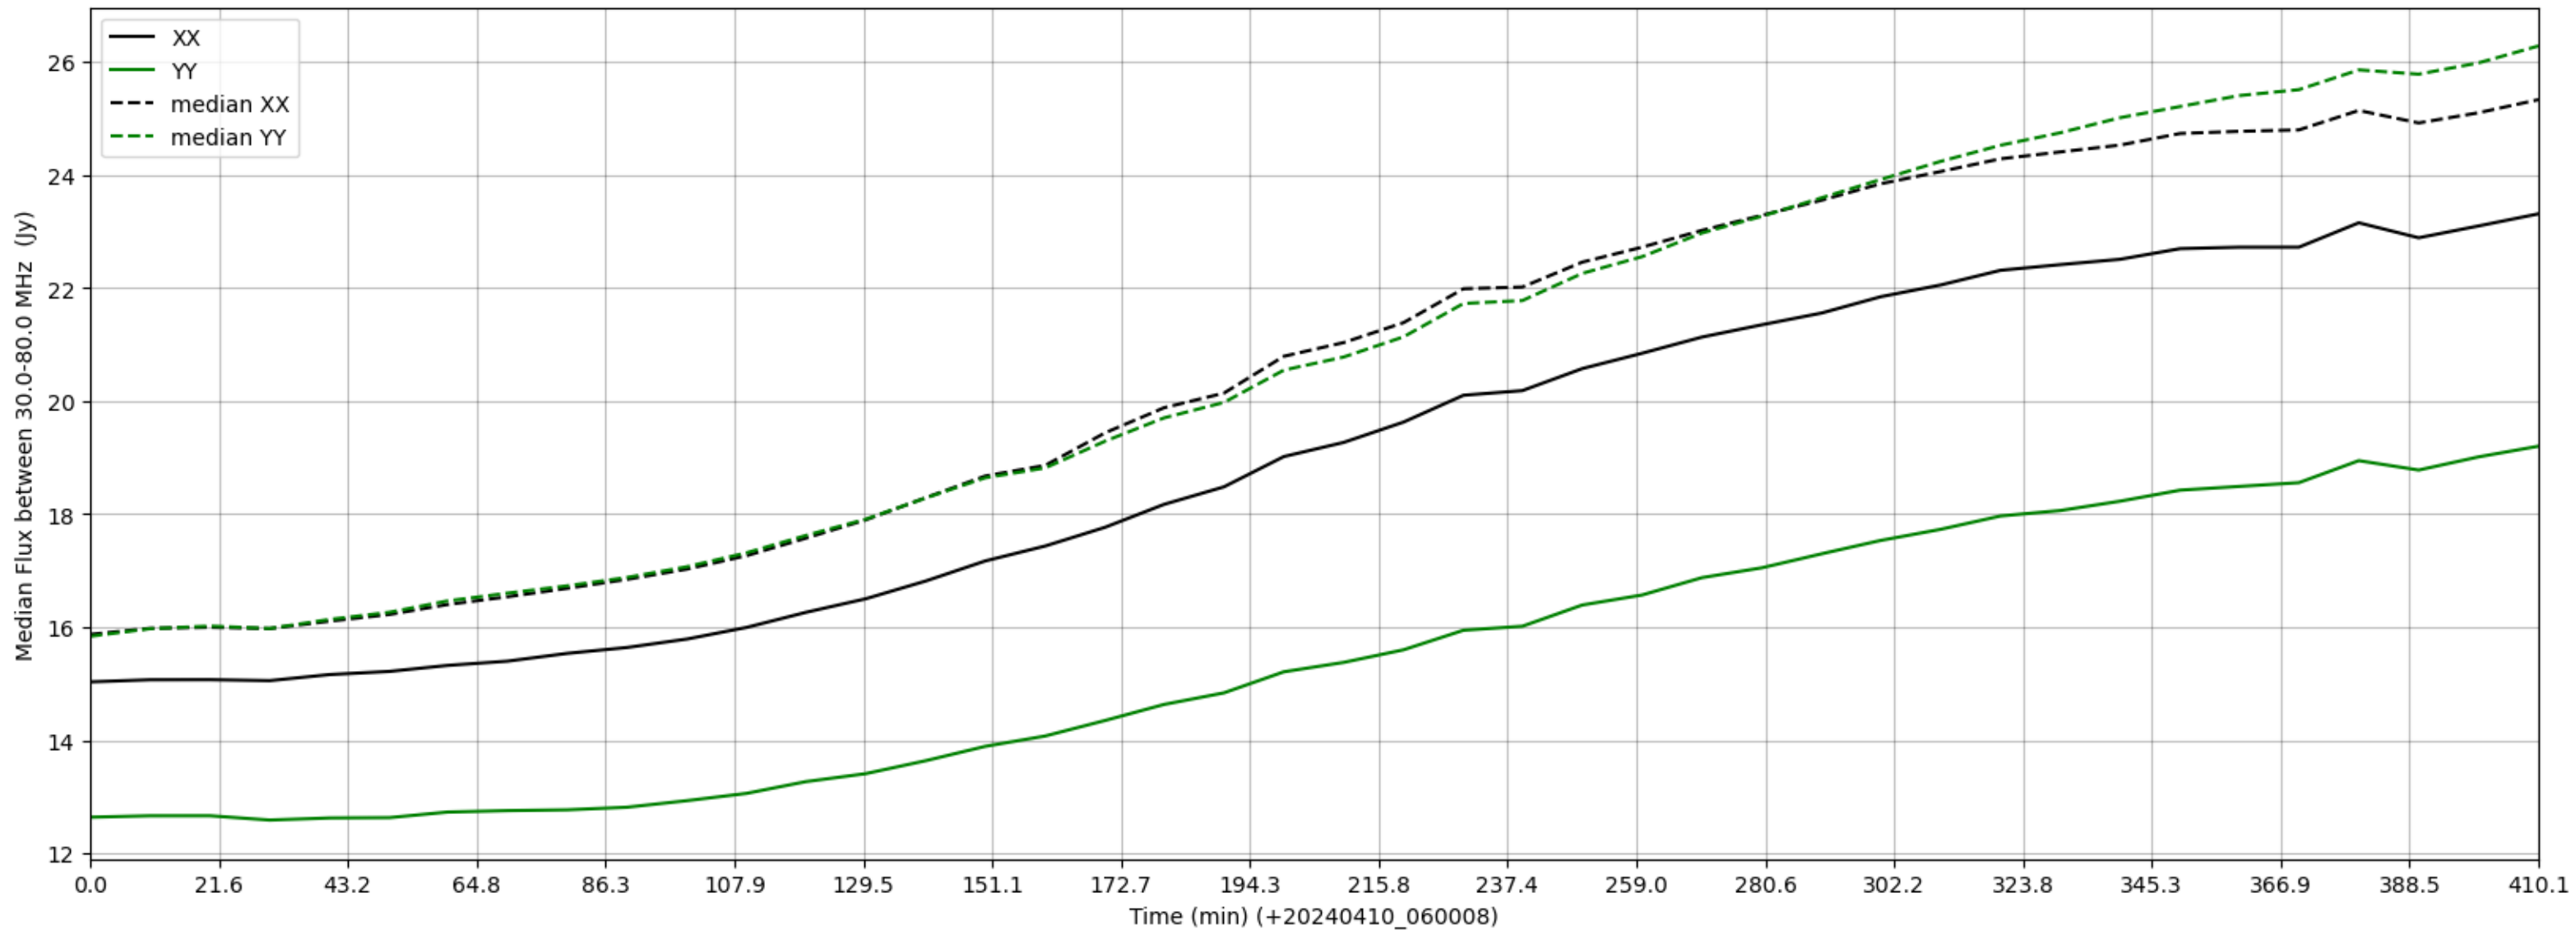

LWA084 - Correlator# 120 - XX FLAGS:Good - YY FLAGS:Good

LWA055 - Correlator# 121 - XX FLAGS:Good - YY FLAGS:Good

LWA324 - Correlator# 122 - XX FLAGS:Good - YY FLAGS:Good

LWA262 - Correlator# 123 - XX FLAGS:Good - YY FLAGS:Good