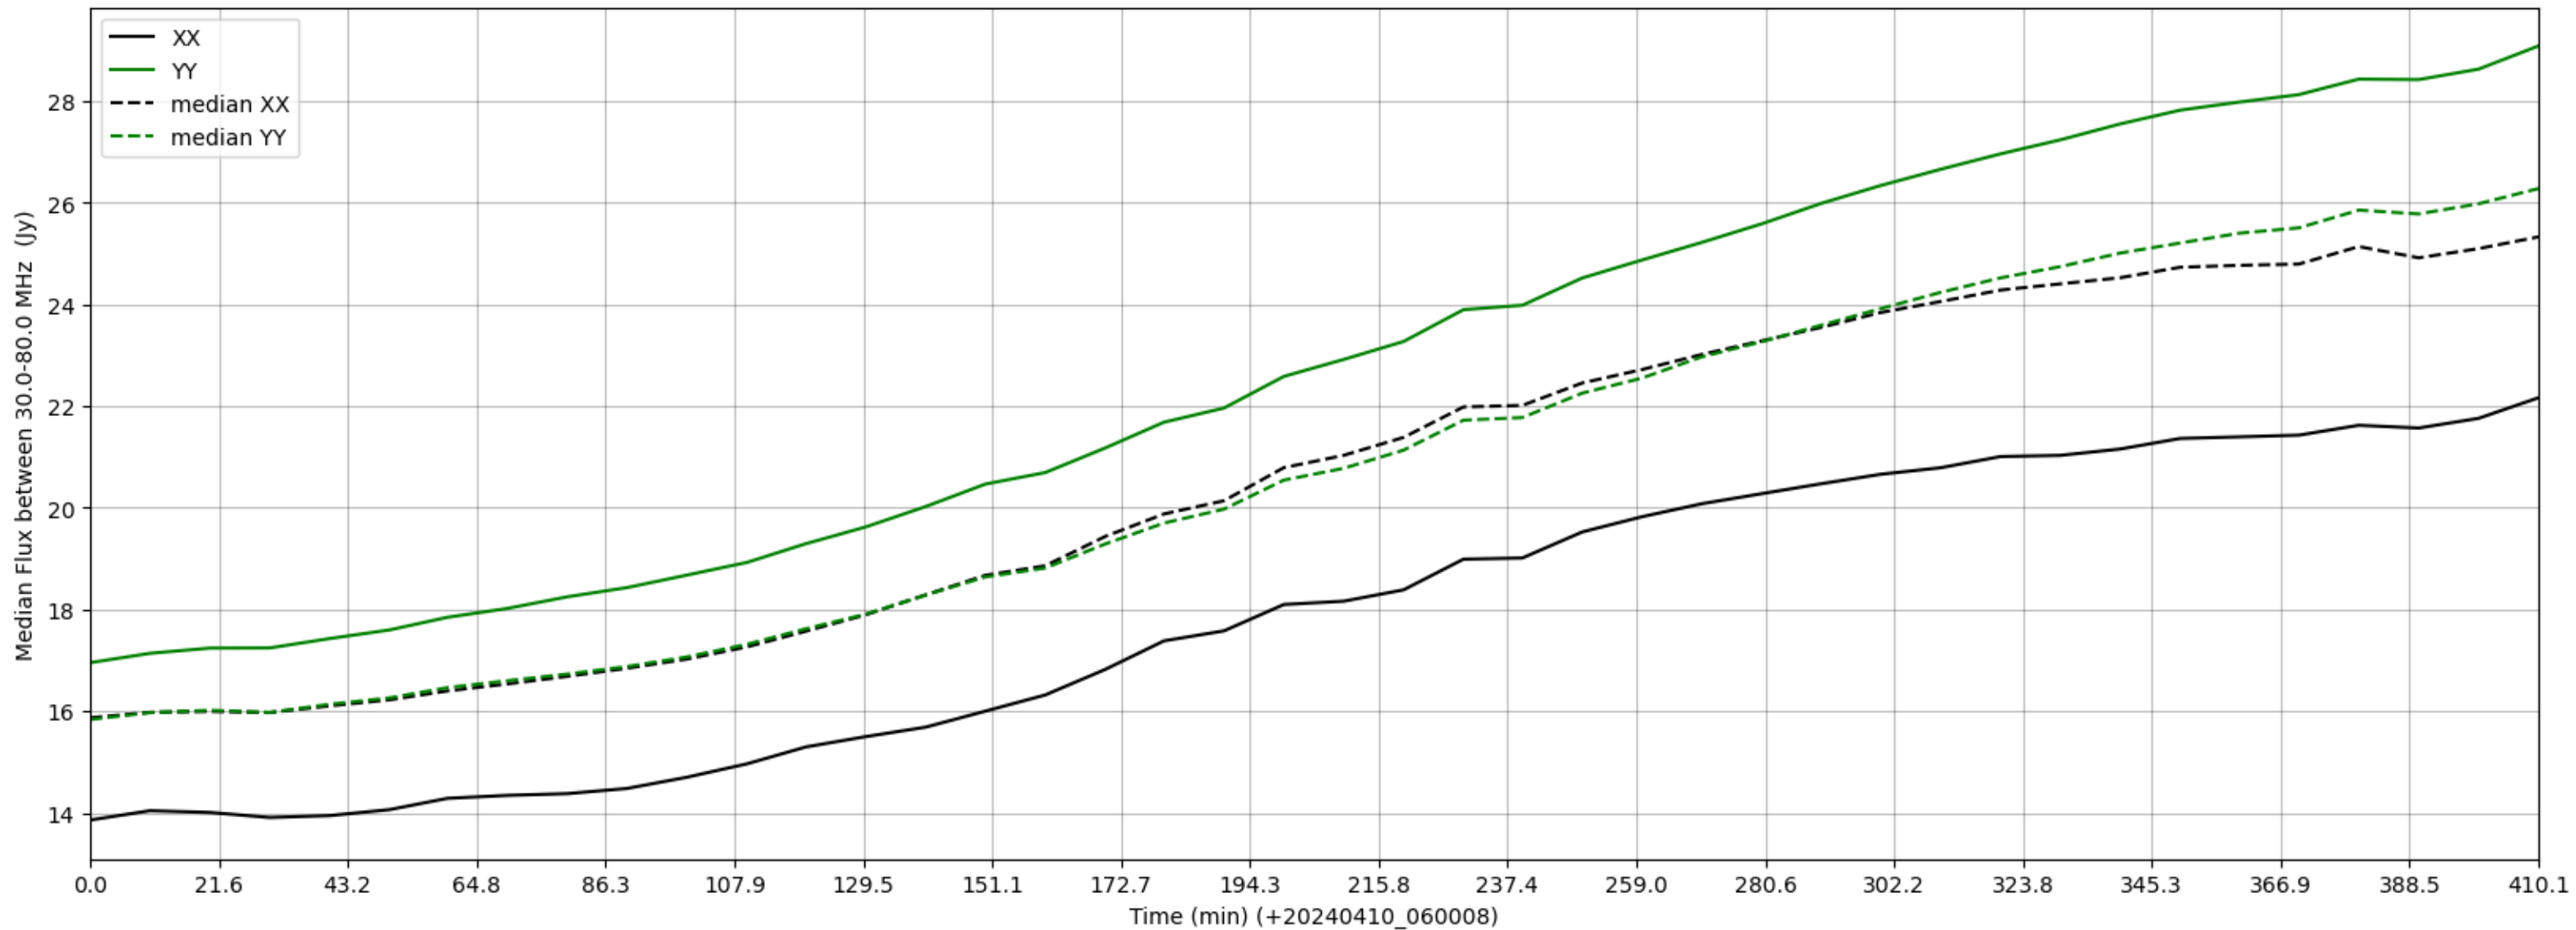

LWA342 - Correlator# 317 - XX FLAGS:Good - YY FLAGS:Good

LWA346 - Correlator# 316 - XX FLAGS:Good - YY FLAGS:Good