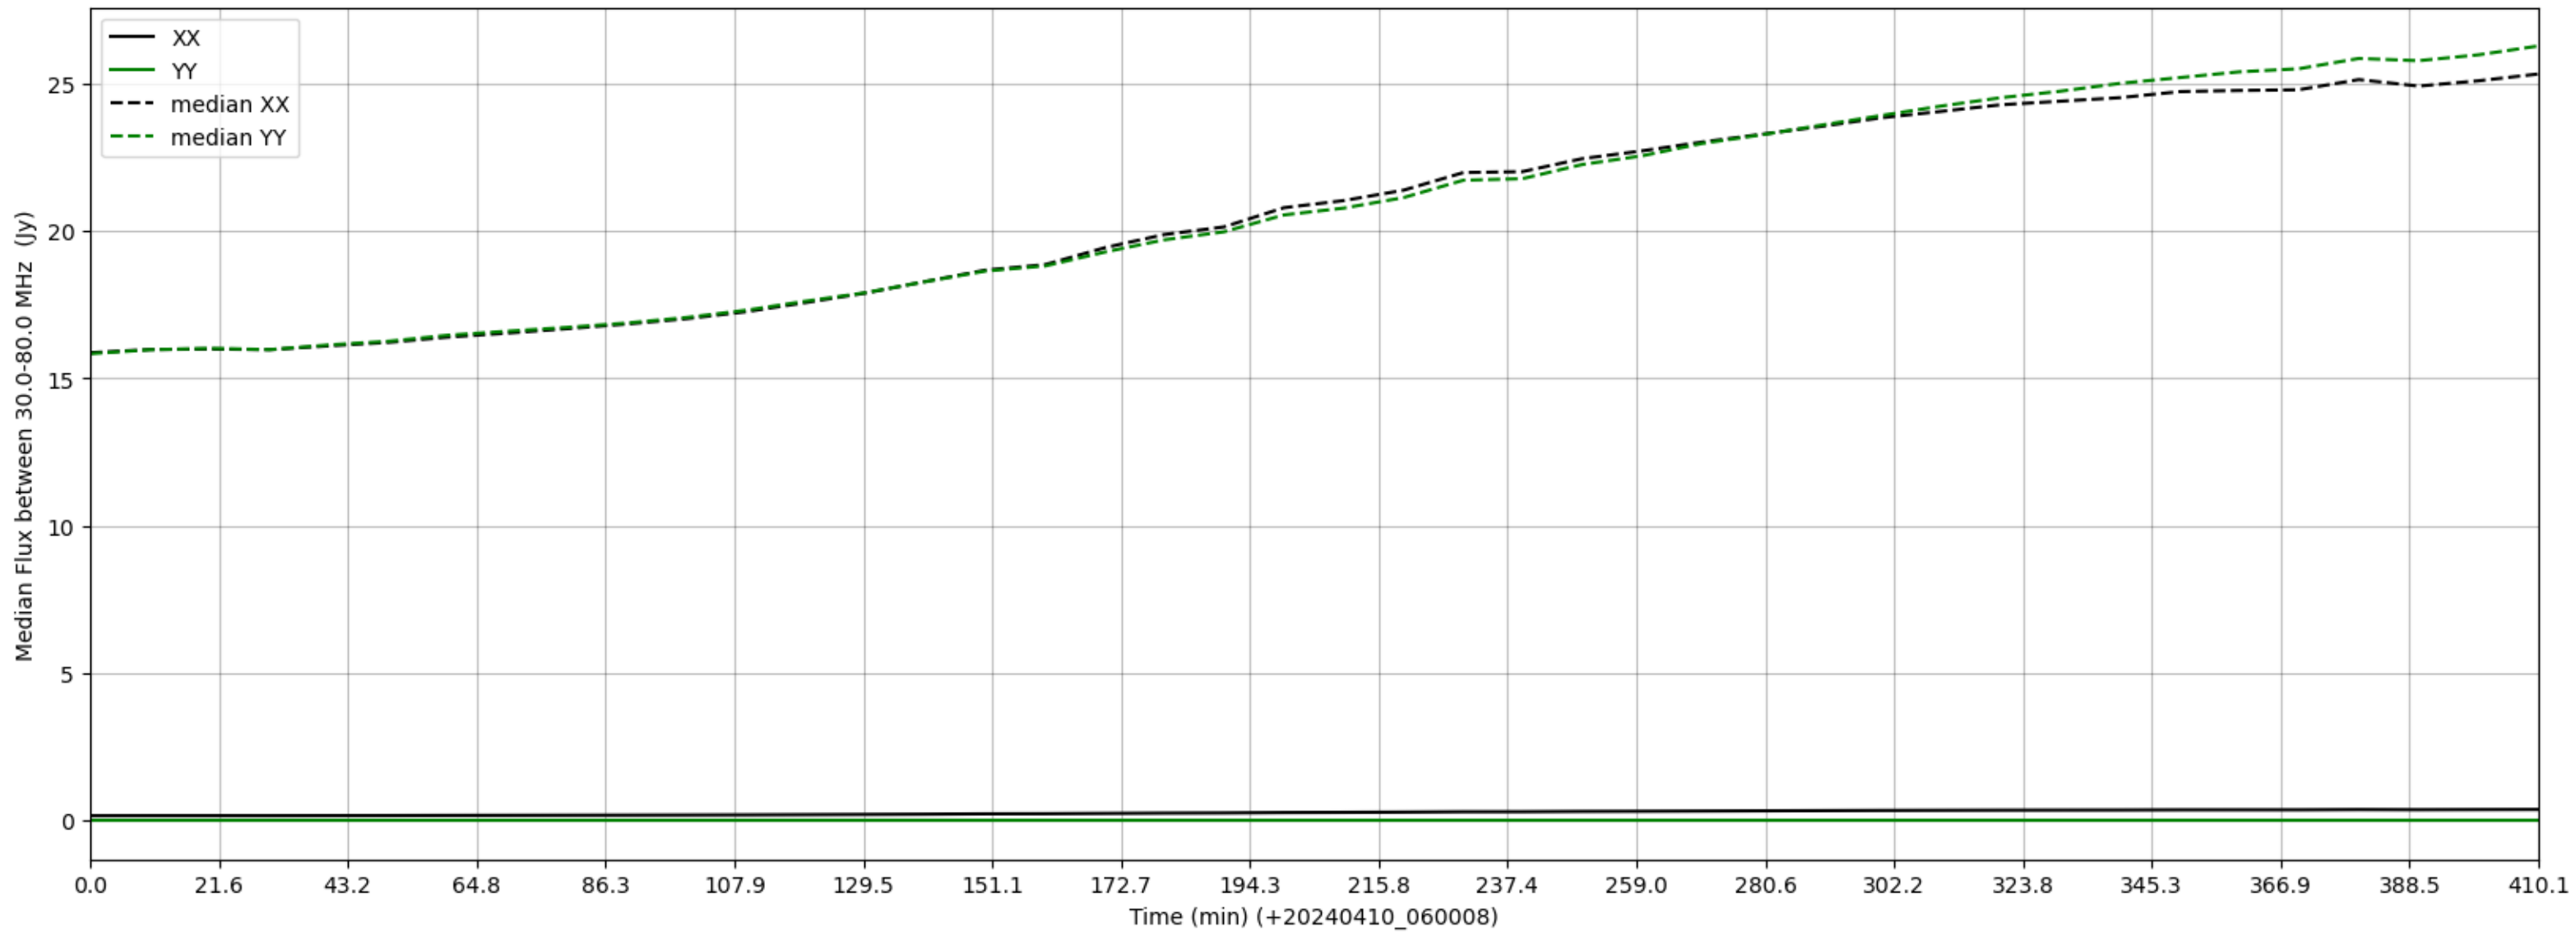

LWA145 - Correlator# 212 - XX FLAGS:Good - YY FLAGS:Good

LWA144 - Correlator# 213 - XX FLAGS:Good - YY FLAGS:Good

LWA147 - Correlator# 214 - XX FLAGS:Good - YY FLAGS:Good

LWA150 - Correlator# 215 - XX FLAGS:LowFlux - YY FLAGS:LowFlux