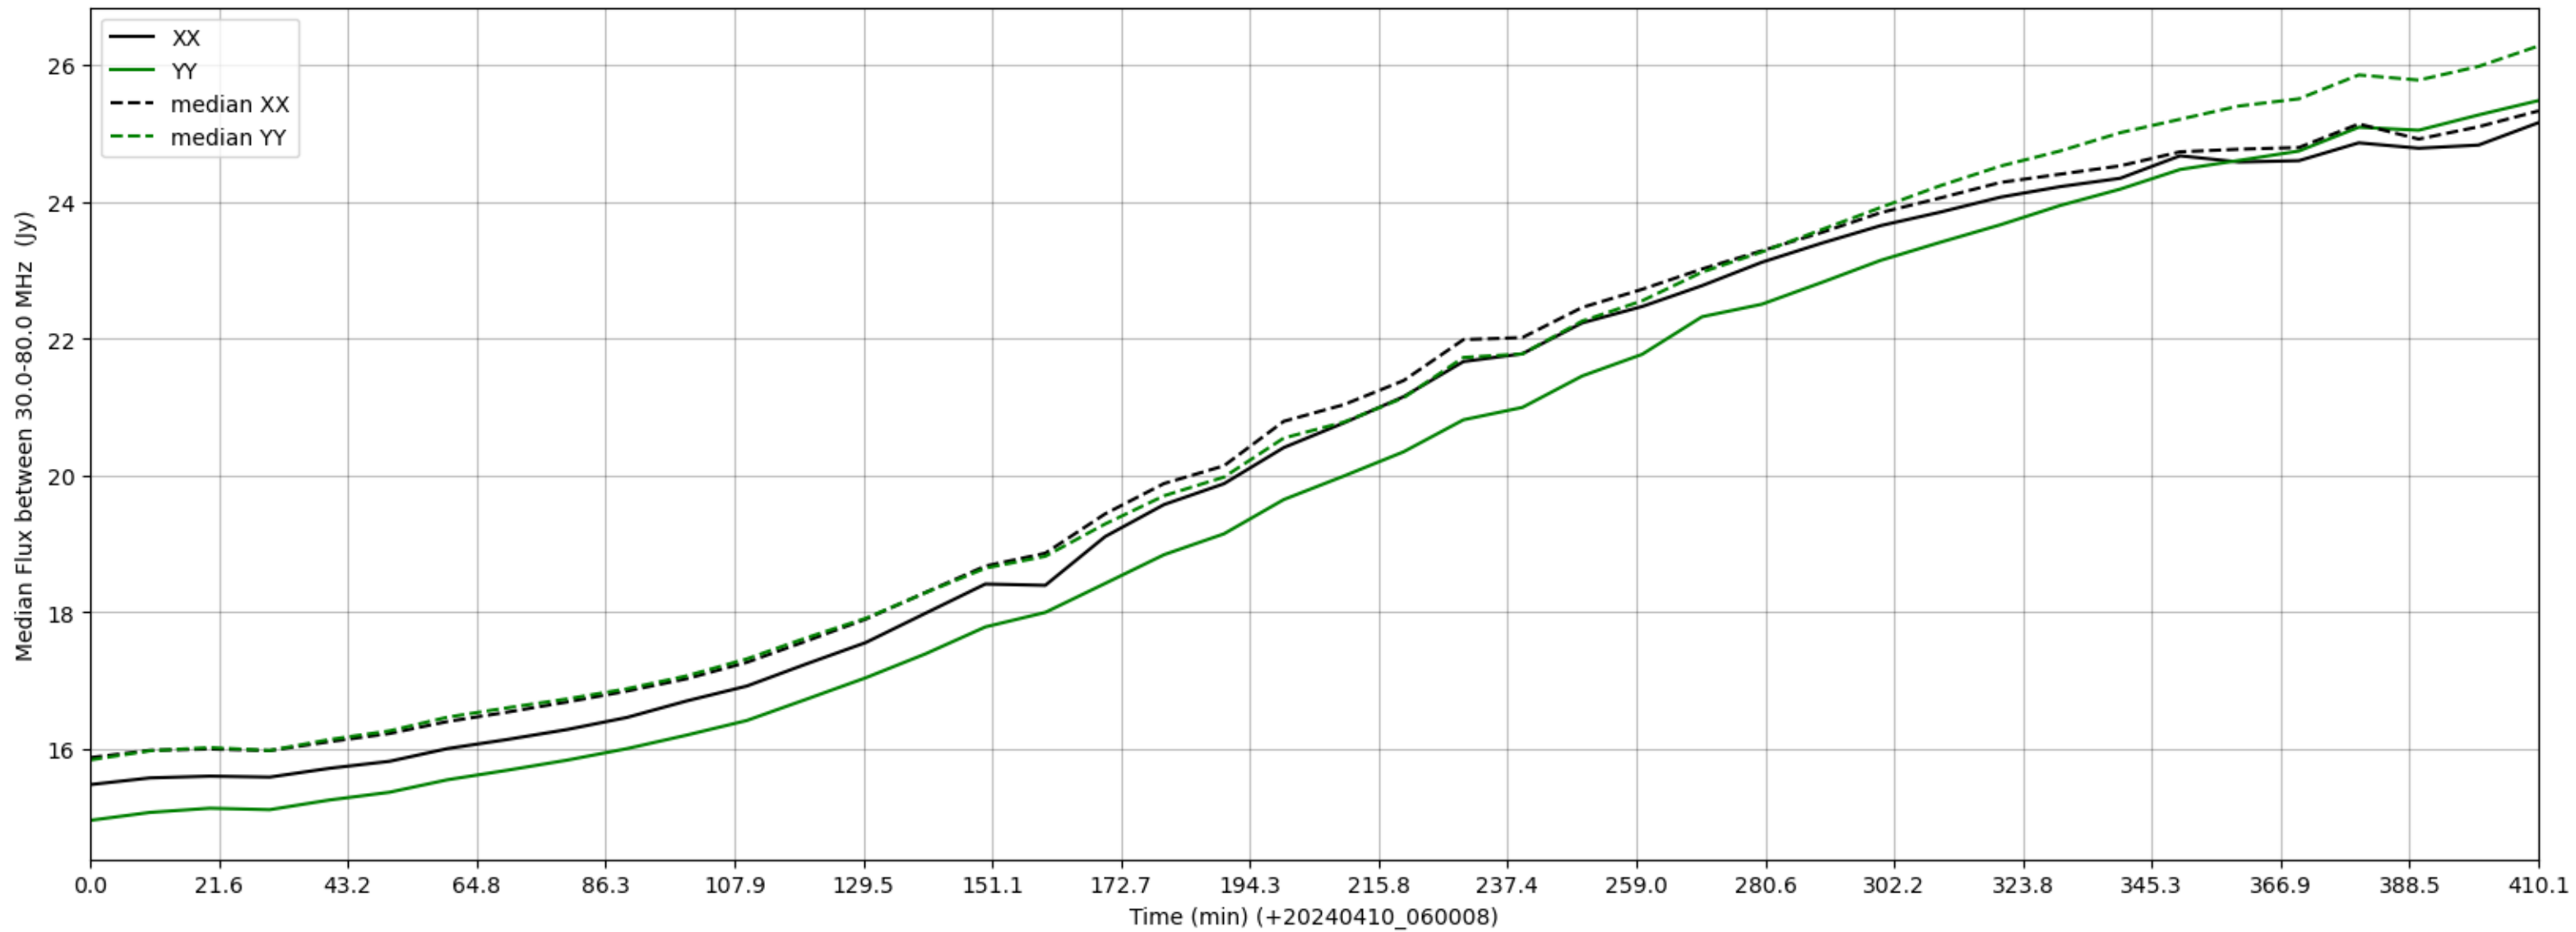

LWA085 - Correlator# 140 - XX FLAGS:Good - YY FLAGS:Good

LWA064 - Correlator# 141 - XX FLAGS:Good - YY FLAGS:Good

LWA087 - Correlator# 142 - XX FLAGS:Good - YY FLAGS:Good

LWA086 - Correlator# 143 - XX FLAGS:Good - YY FLAGS:Good