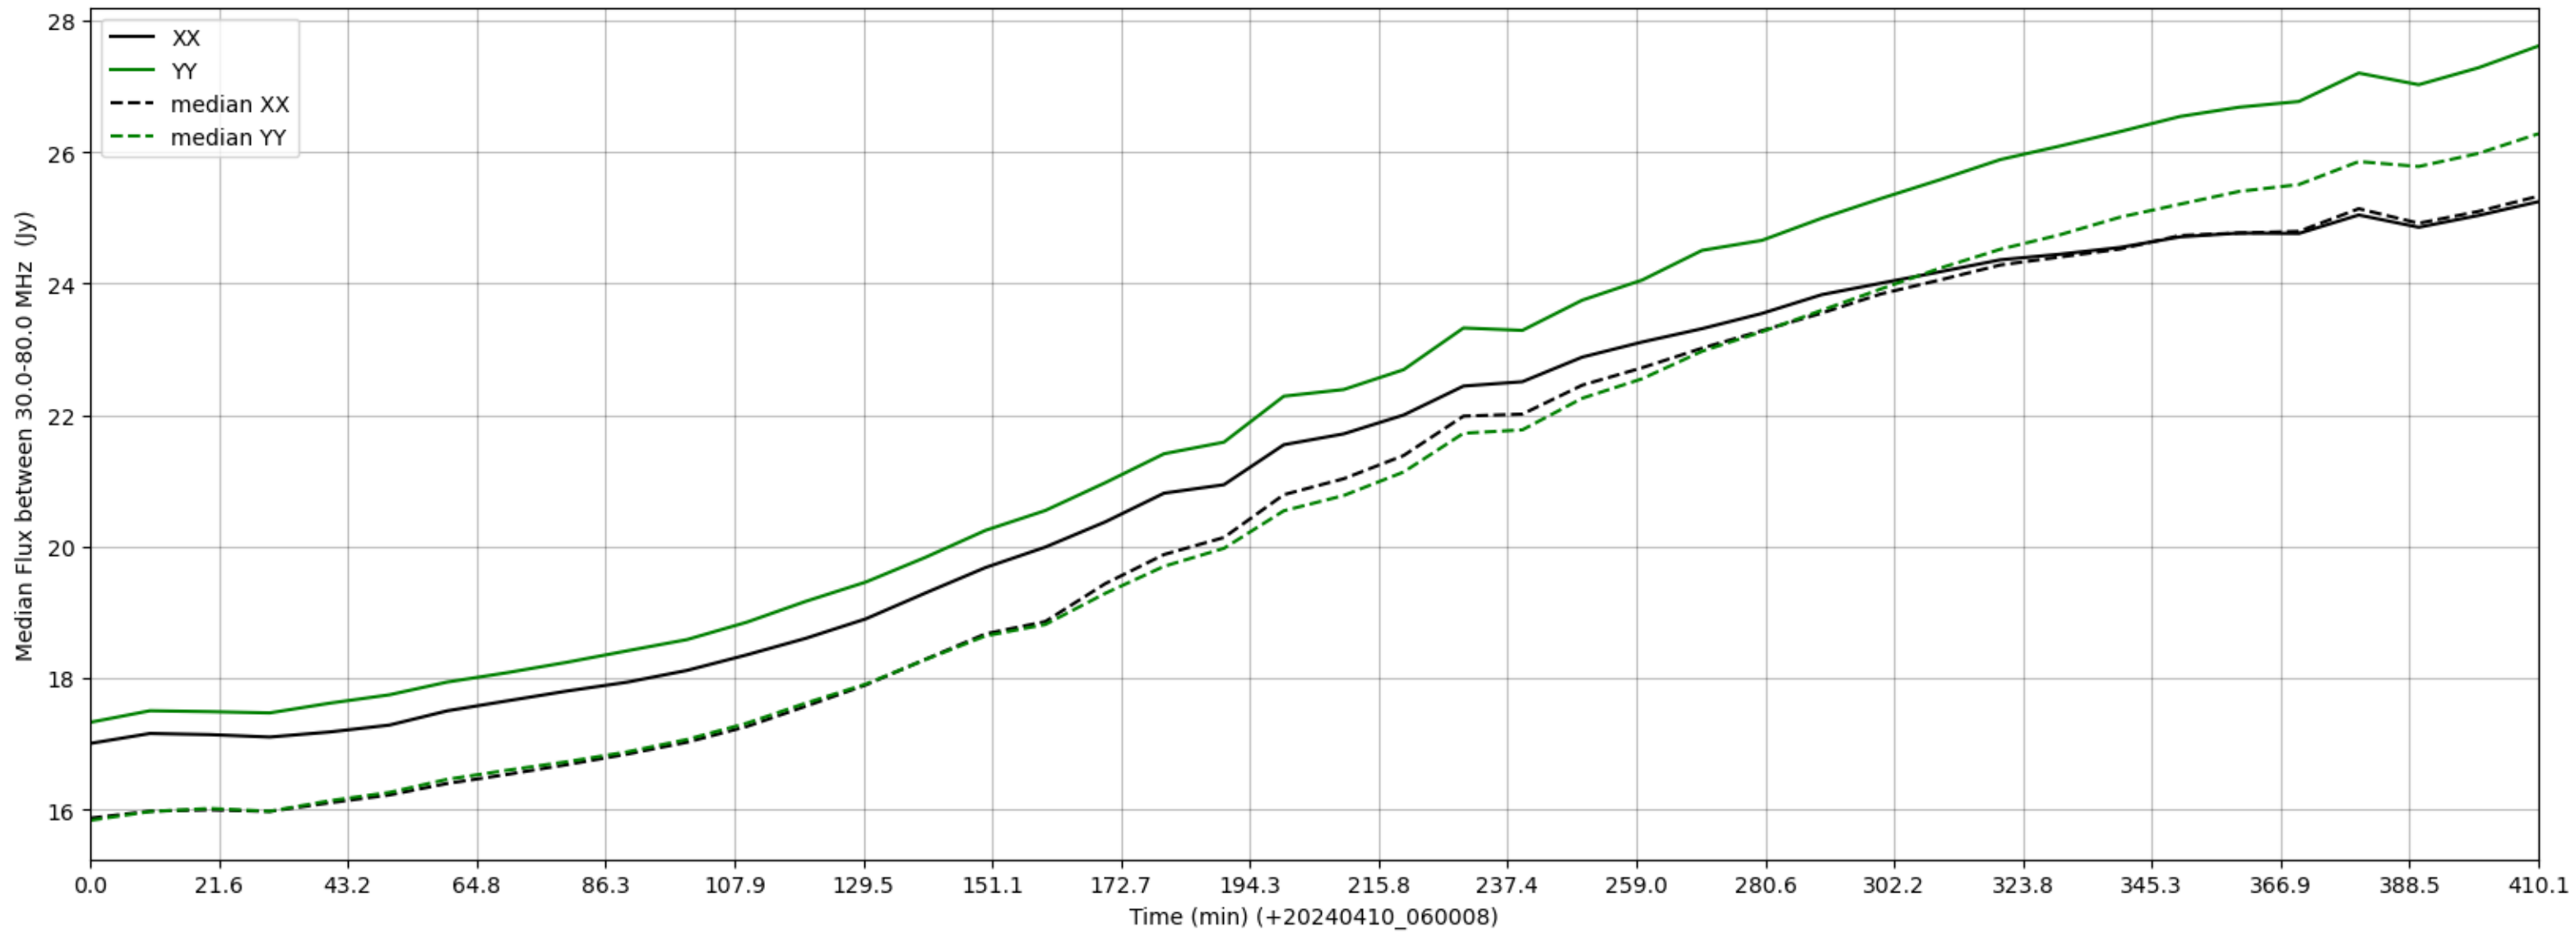

LWA037 - Correlator# 181 - XX FLAGS:Good - YY FLAGS:Good

LWA129 - Correlator# 180 - XX FLAGS:Good - YY FLAGS:Good