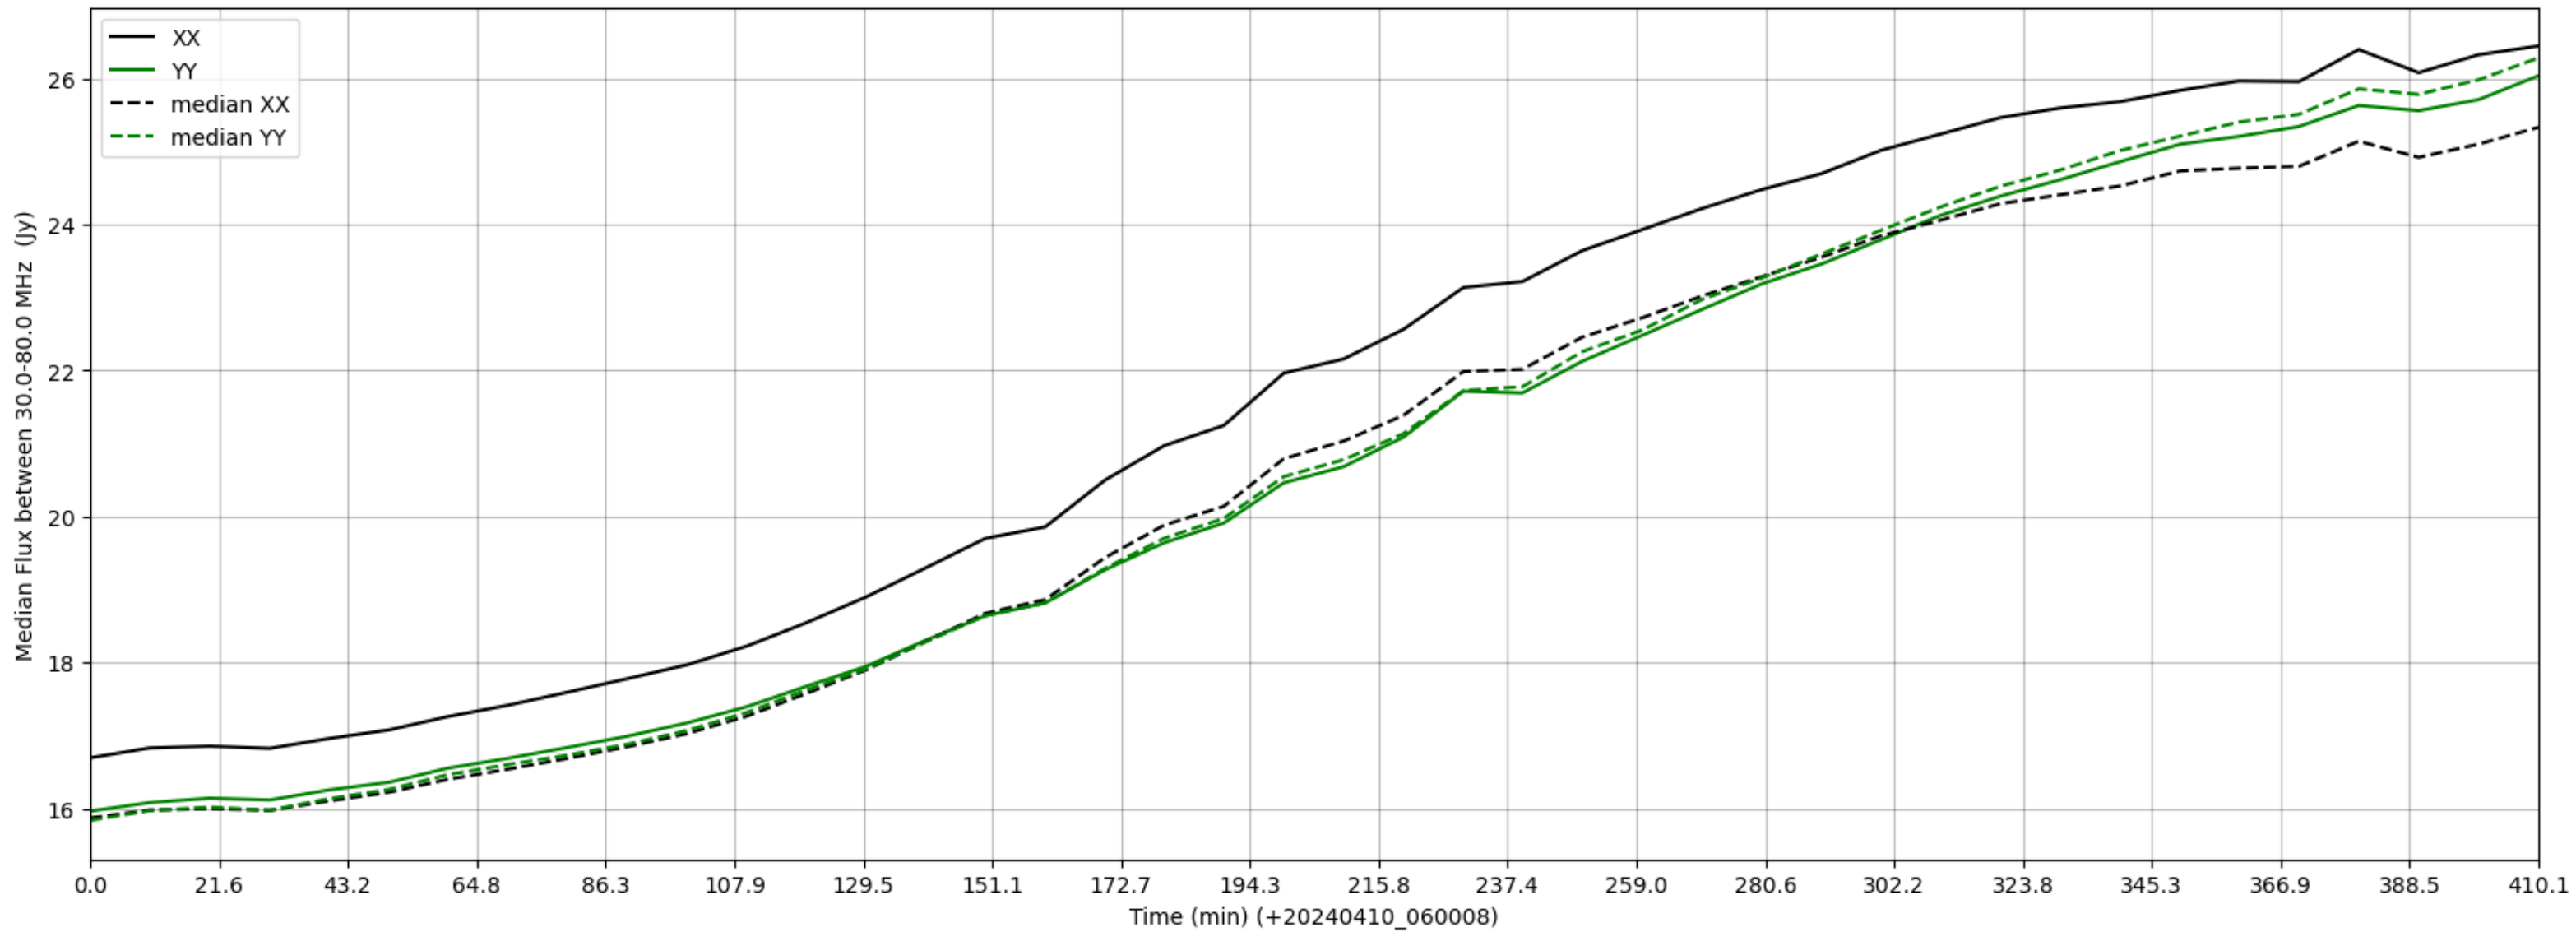

LWA125 - Correlator# 227 - XX FLAGS:Good - YY FLAGS:Good

LWA126 - Correlator# 226 - XX FLAGS:Good - YY FLAGS:Good