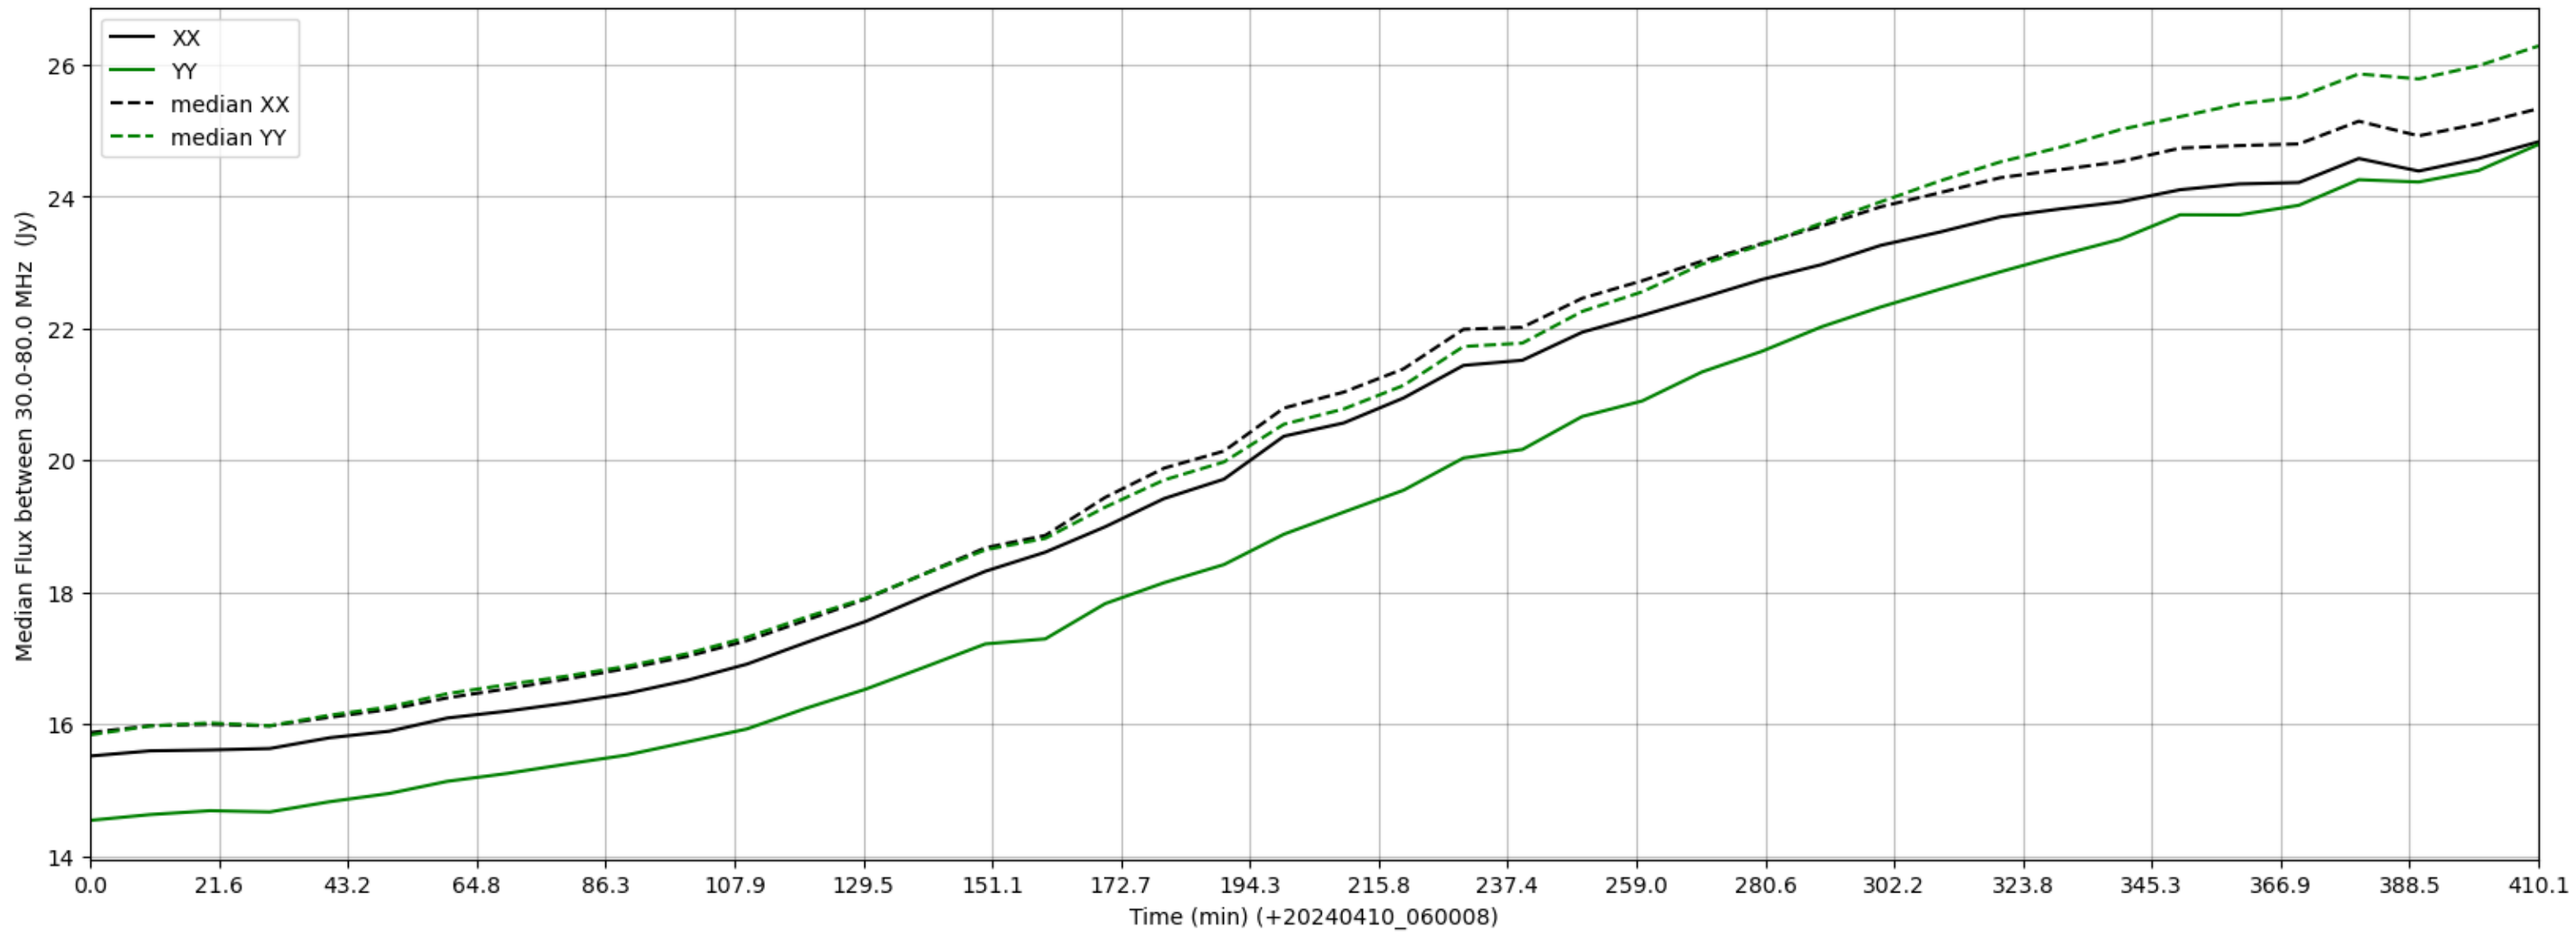

LWA090 - Correlator# 147 - XX FLAGS:Good - YY FLAGS:Good

LWA091 - Correlator# 146 - XX FLAGS:Good - YY FLAGS:Good