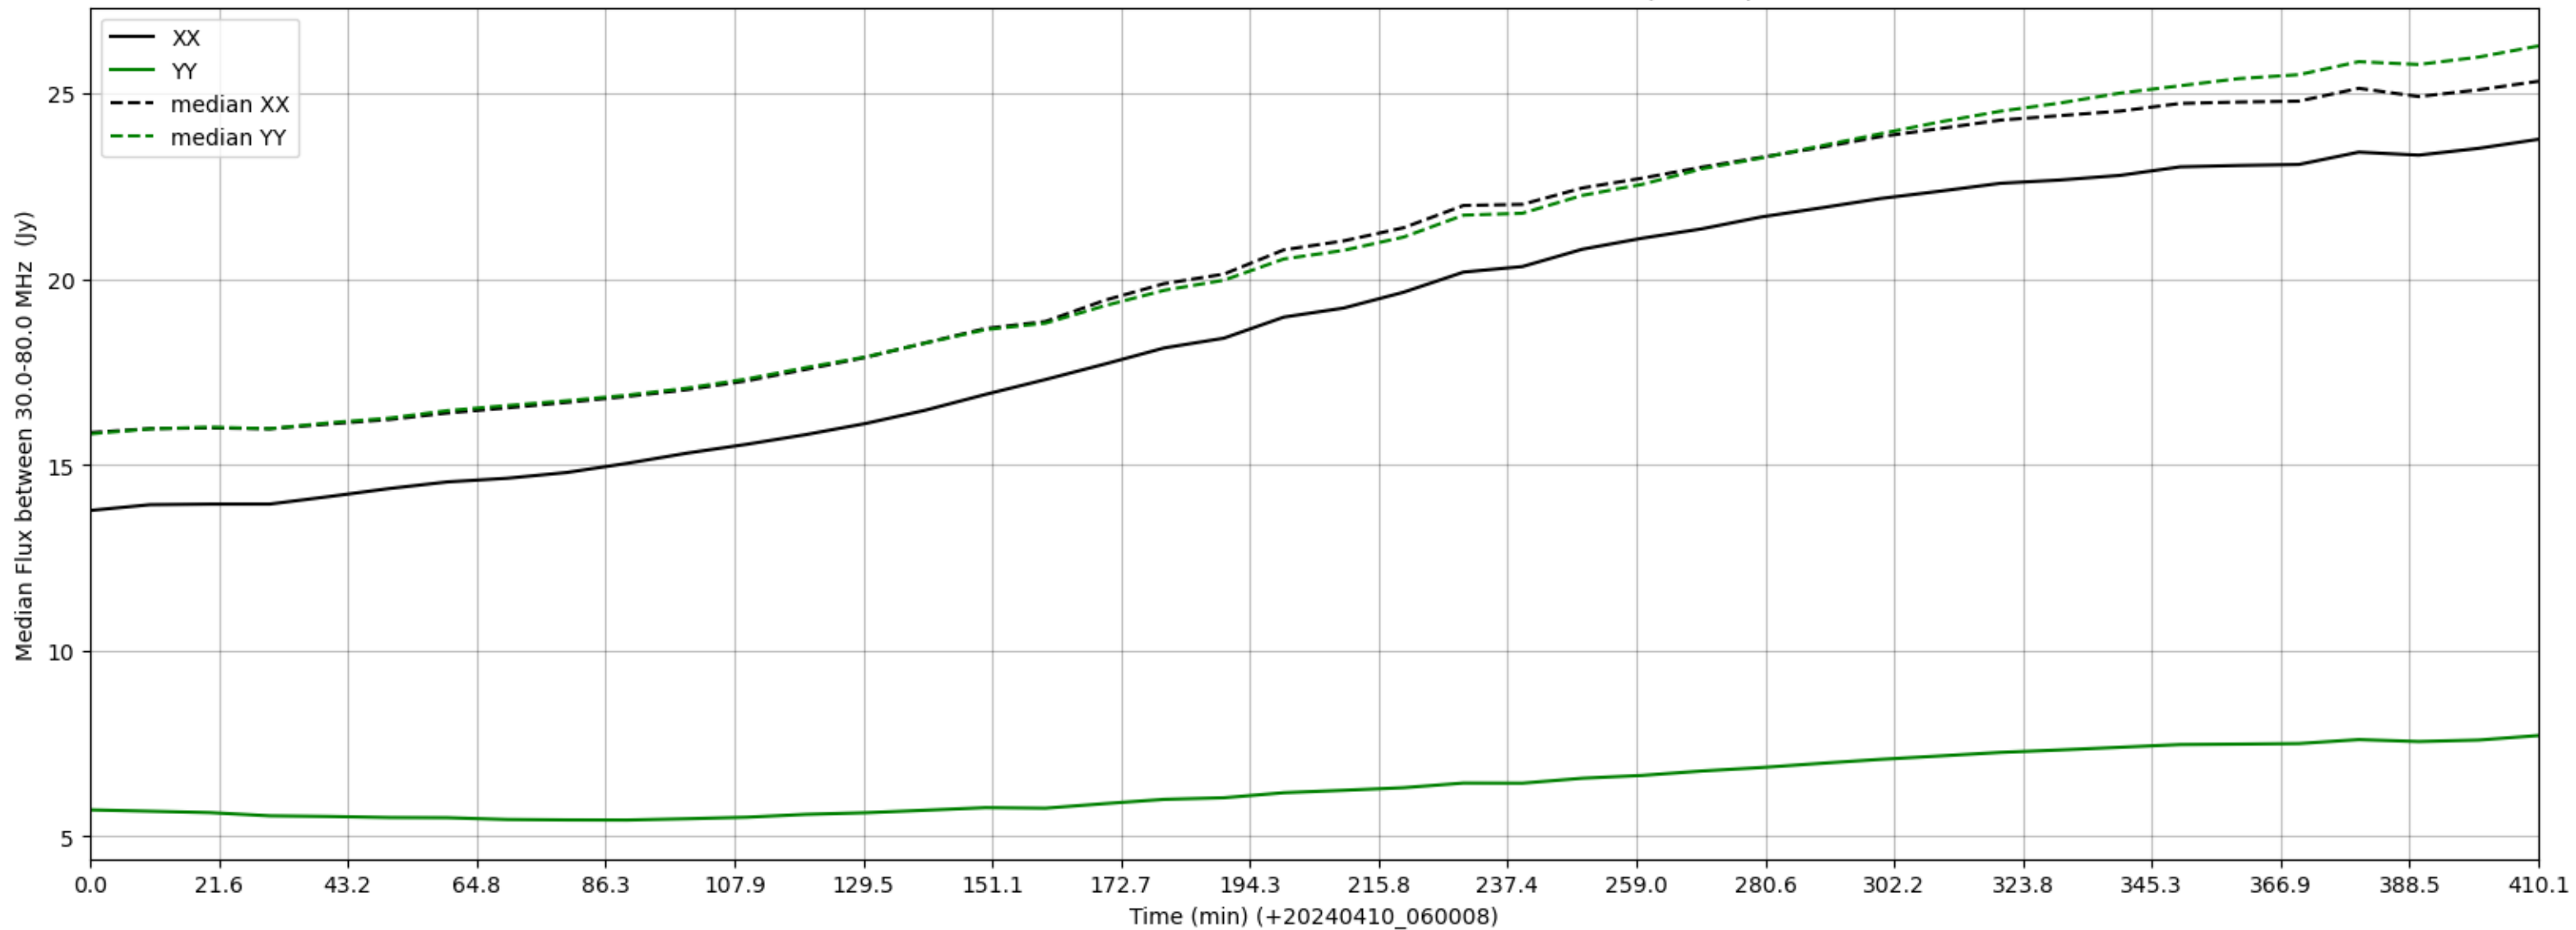

LWA301 - Correlator# 048 - XX FLAGS:Good - YY FLAGS:Good

LWA298 - Correlator# 049 - XX FLAGS:Good - YY FLAGS:Good

LWA305 - Correlator# 050 - XX FLAGS:Good - YY FLAGS:Good

LWA303 - Correlator# 051 - XX FLAGS:Good - YY FLAGS:BadSpecShape