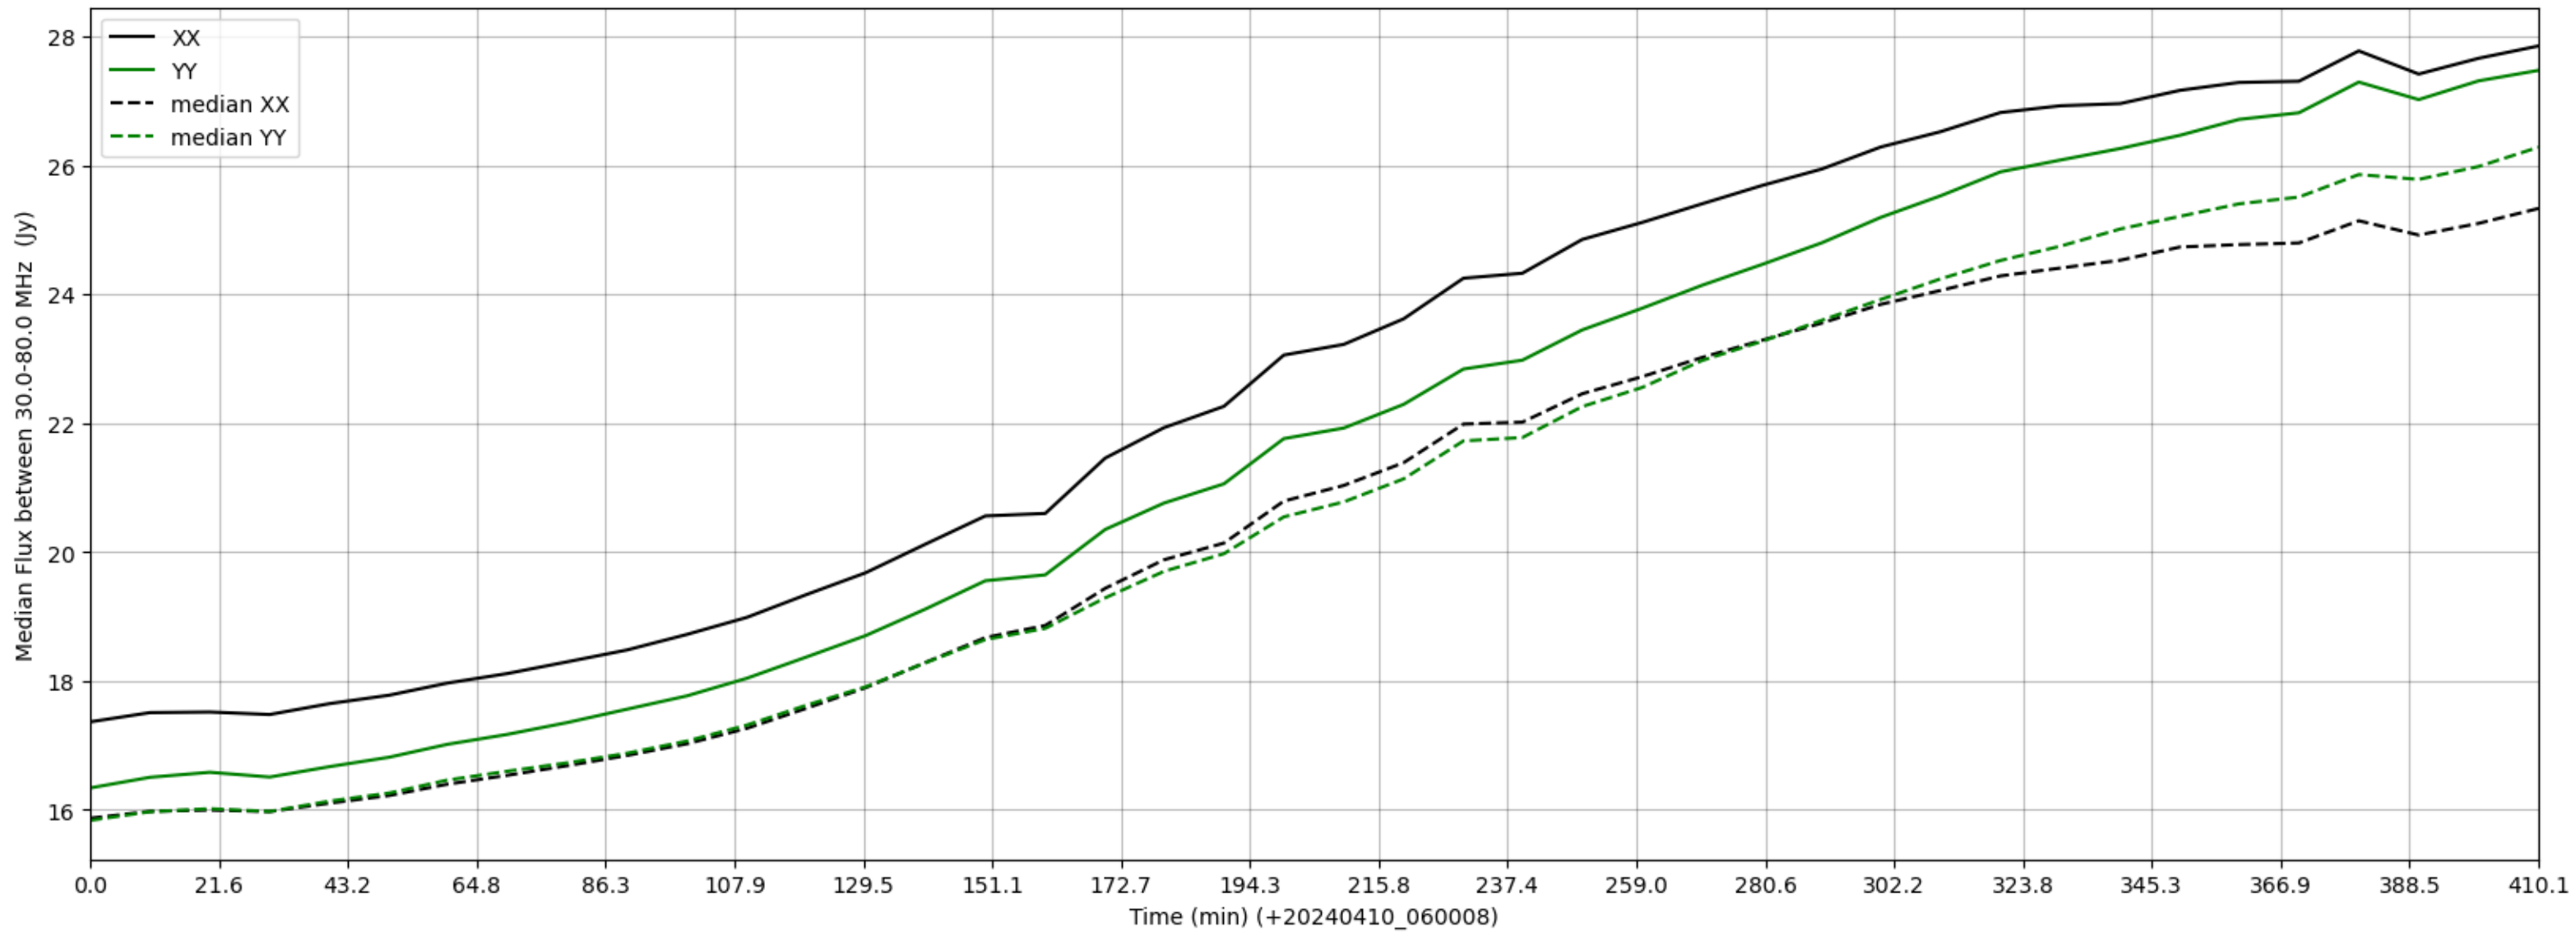

LWA023 - Correlator# 107 - XX FLAGS:Good - YY FLAGS:Good

LWA024 - Correlator# 106 - XX FLAGS:Good - YY FLAGS:Good