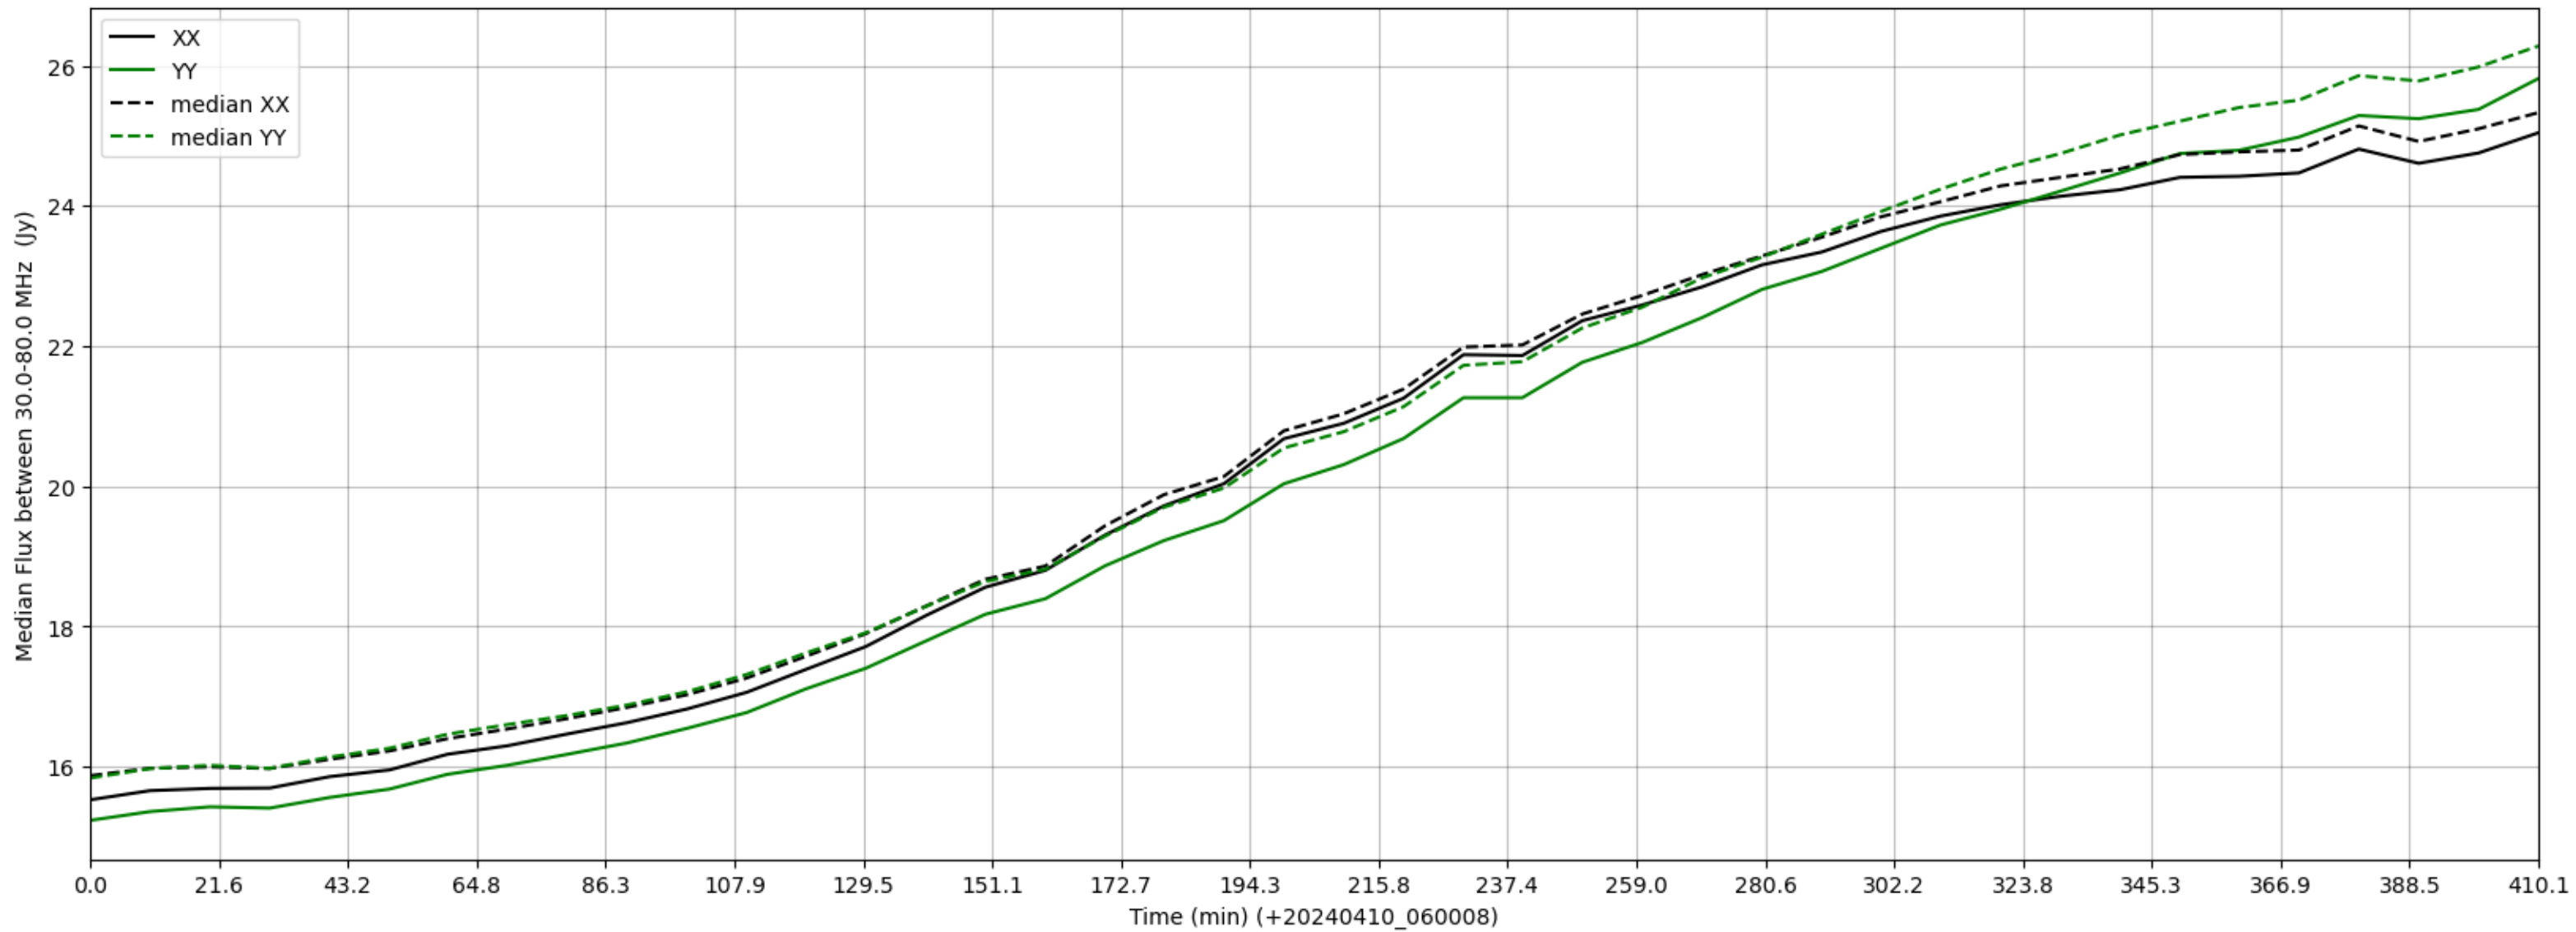

LWA052 - Correlator# 117 - XX FLAGS:LowFlux - YY FLAGS:LowFlux

LWA053 - Correlator# 116 - XX FLAGS:Good - YY FLAGS:Good