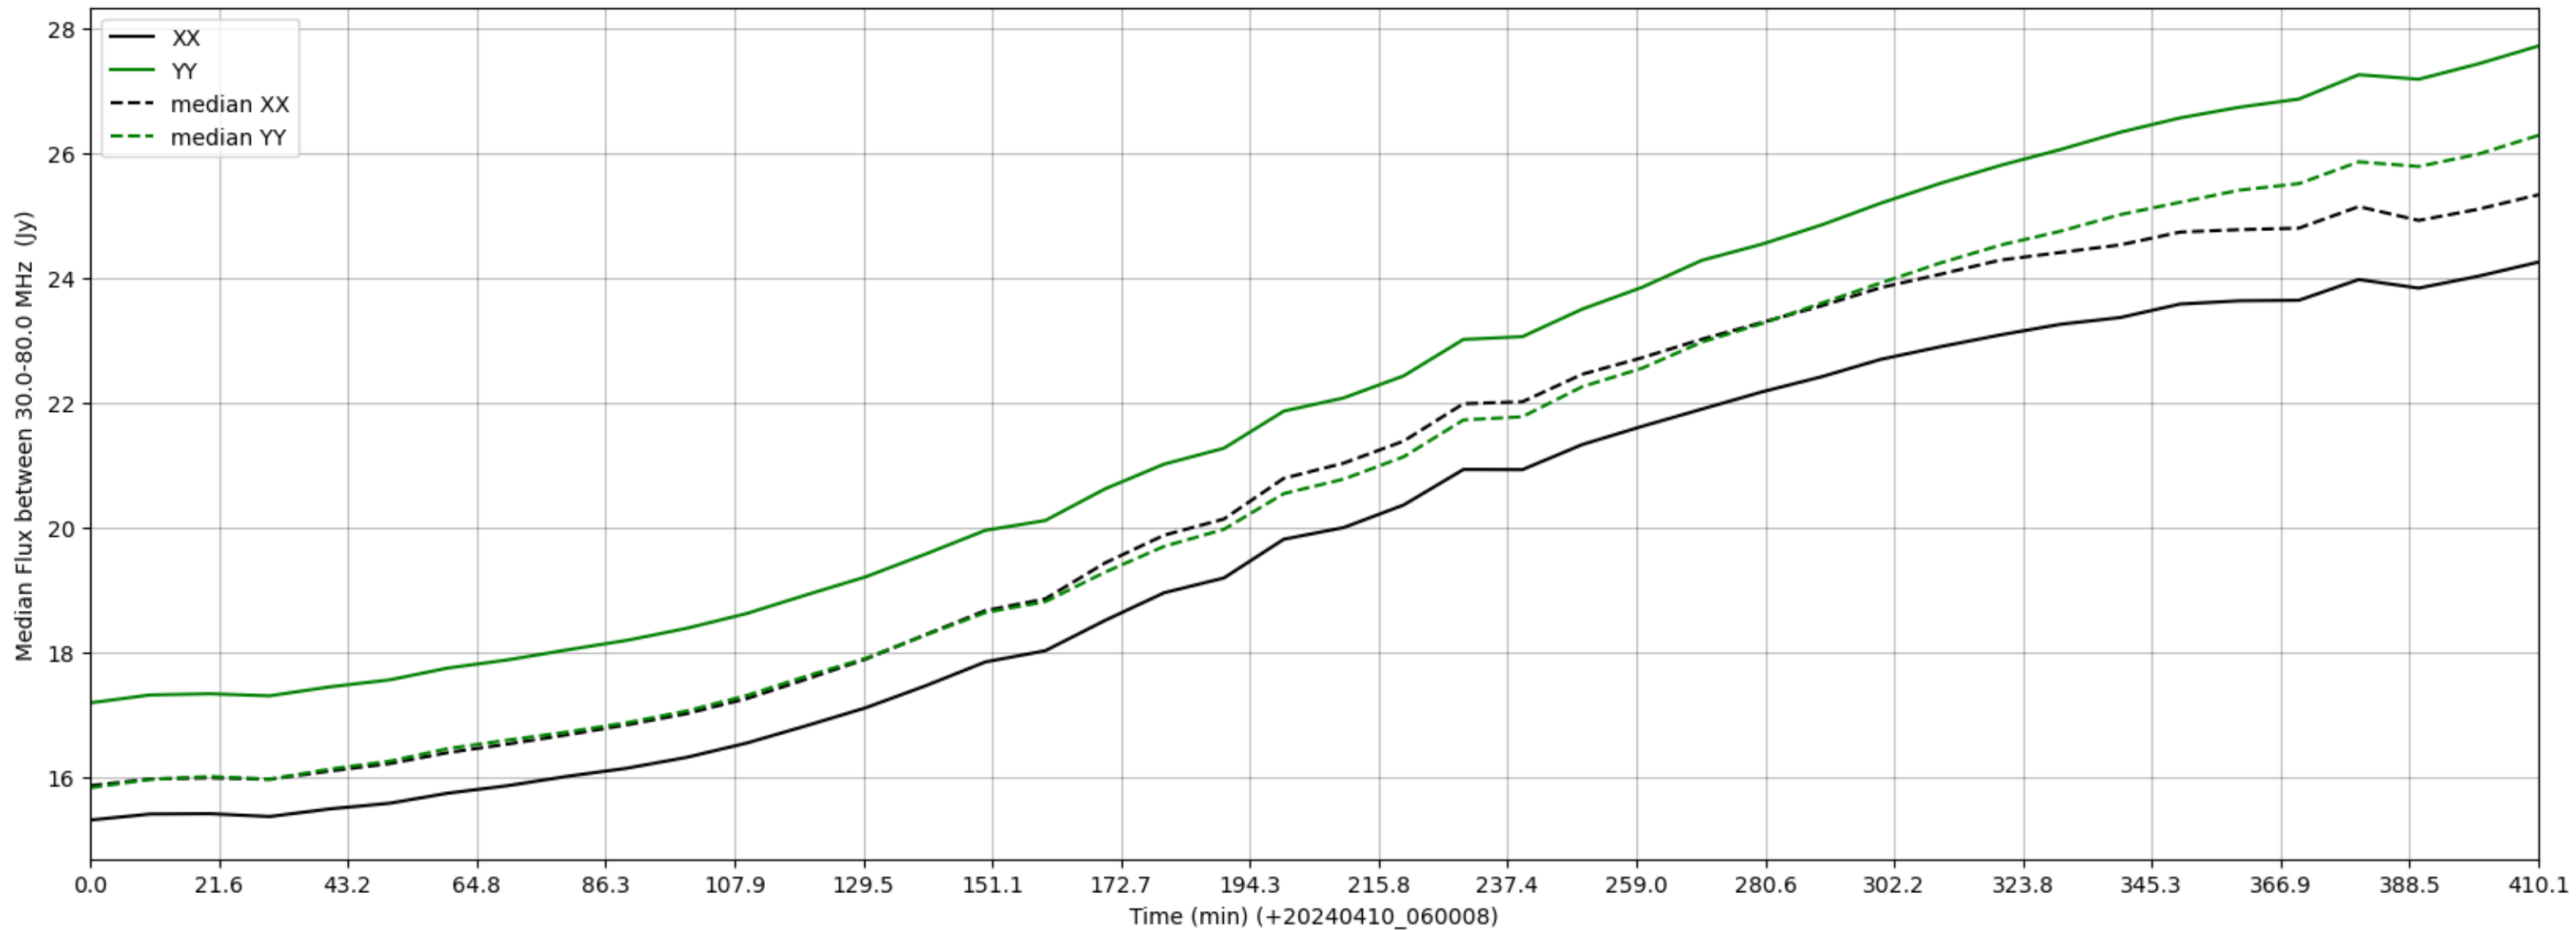

LWA108 - Correlator# 196 - XX FLAGS:Good - YY FLAGS:Good

LWA107 - Correlator# 197 - XX FLAGS:Good - YY FLAGS:Good

LWA110 - Correlator# 198 - XX FLAGS:Good - YY FLAGS:Good

LWA109 - Correlator# 199 - XX FLAGS:Good - YY FLAGS:Good