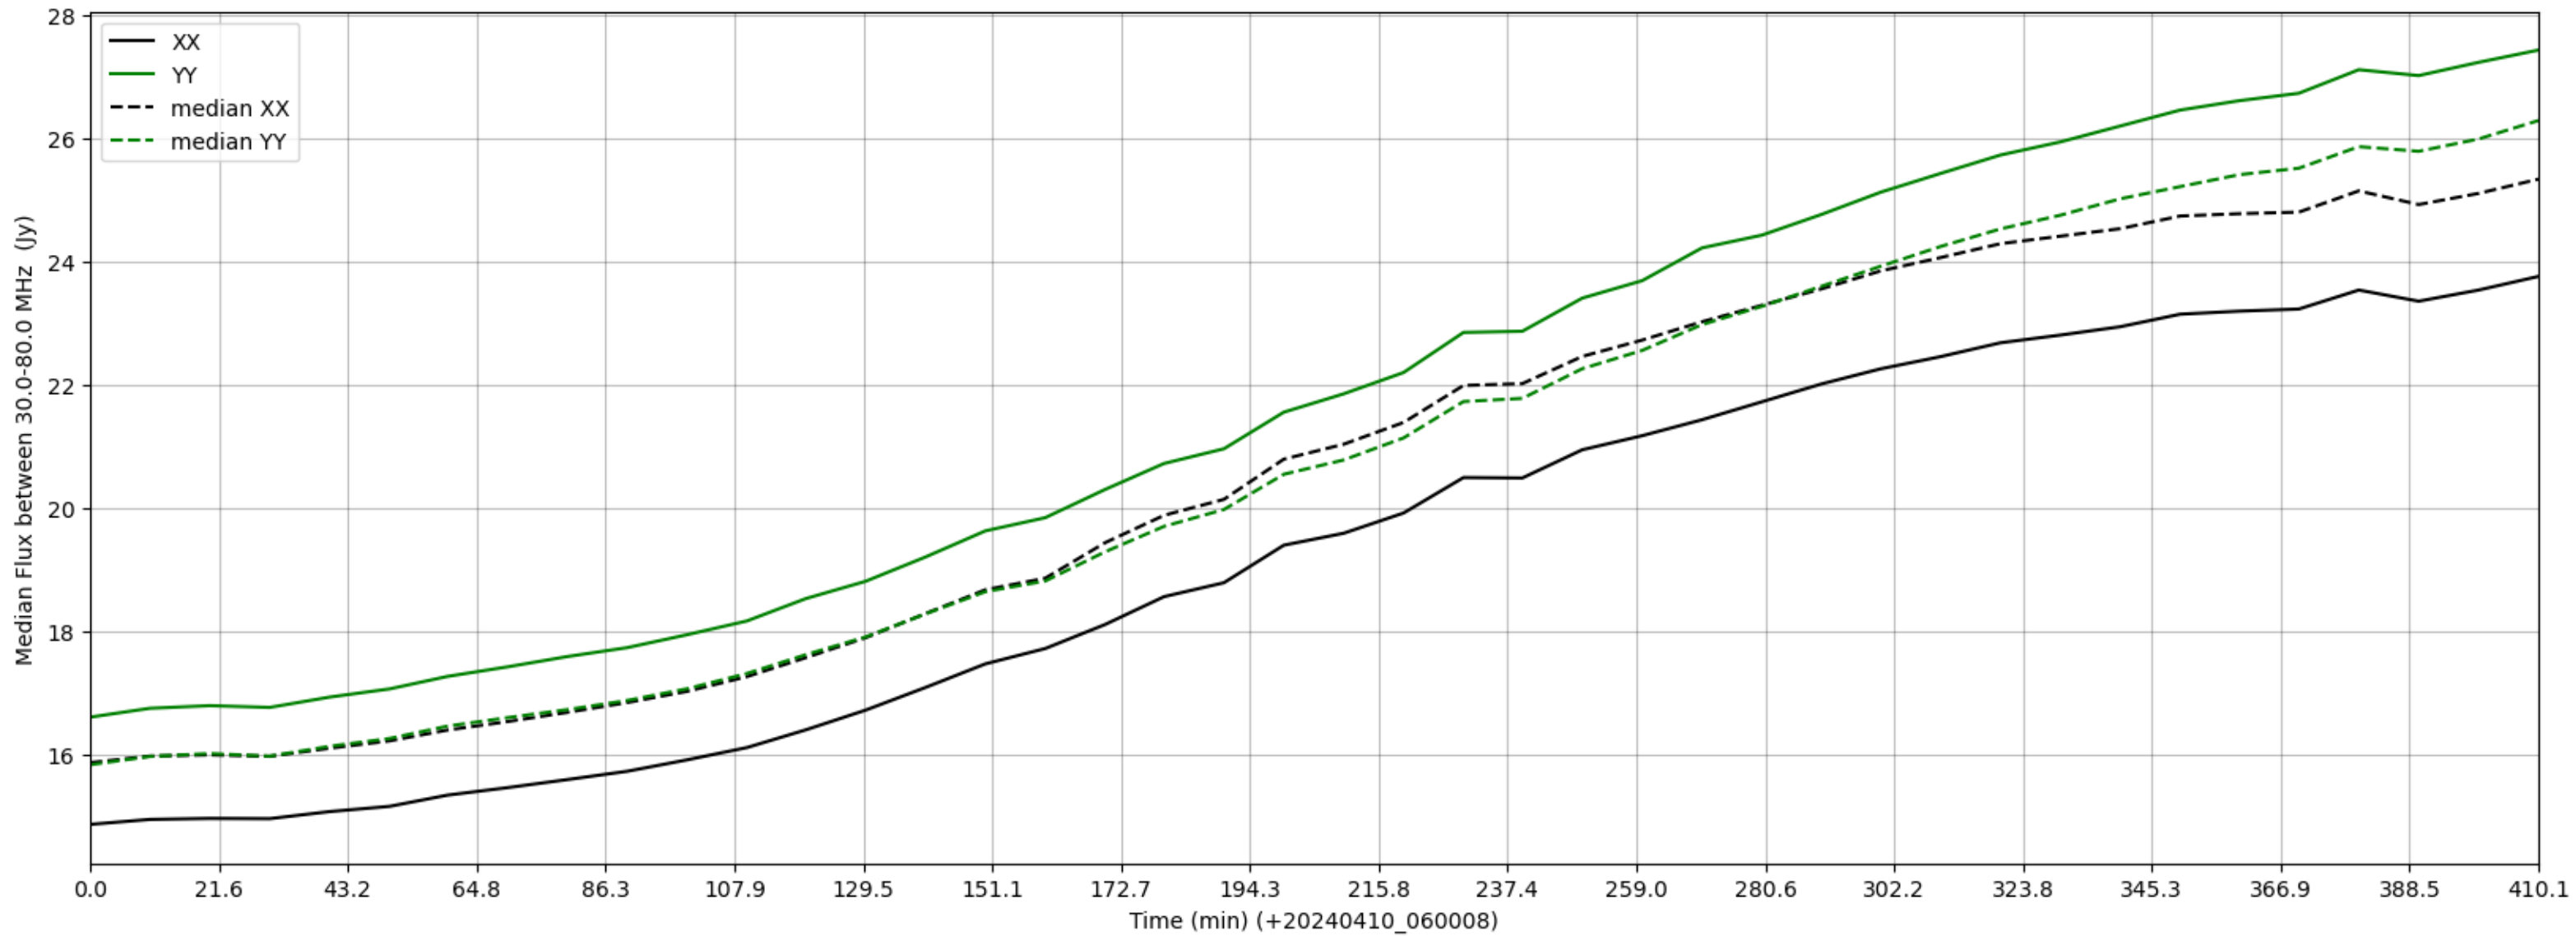

LWA199 - Correlator# 277 - XX FLAGS:Good - YY FLAGS:Good

LWA200 - Correlator# 276 - XX FLAGS:Good - YY FLAGS:Good