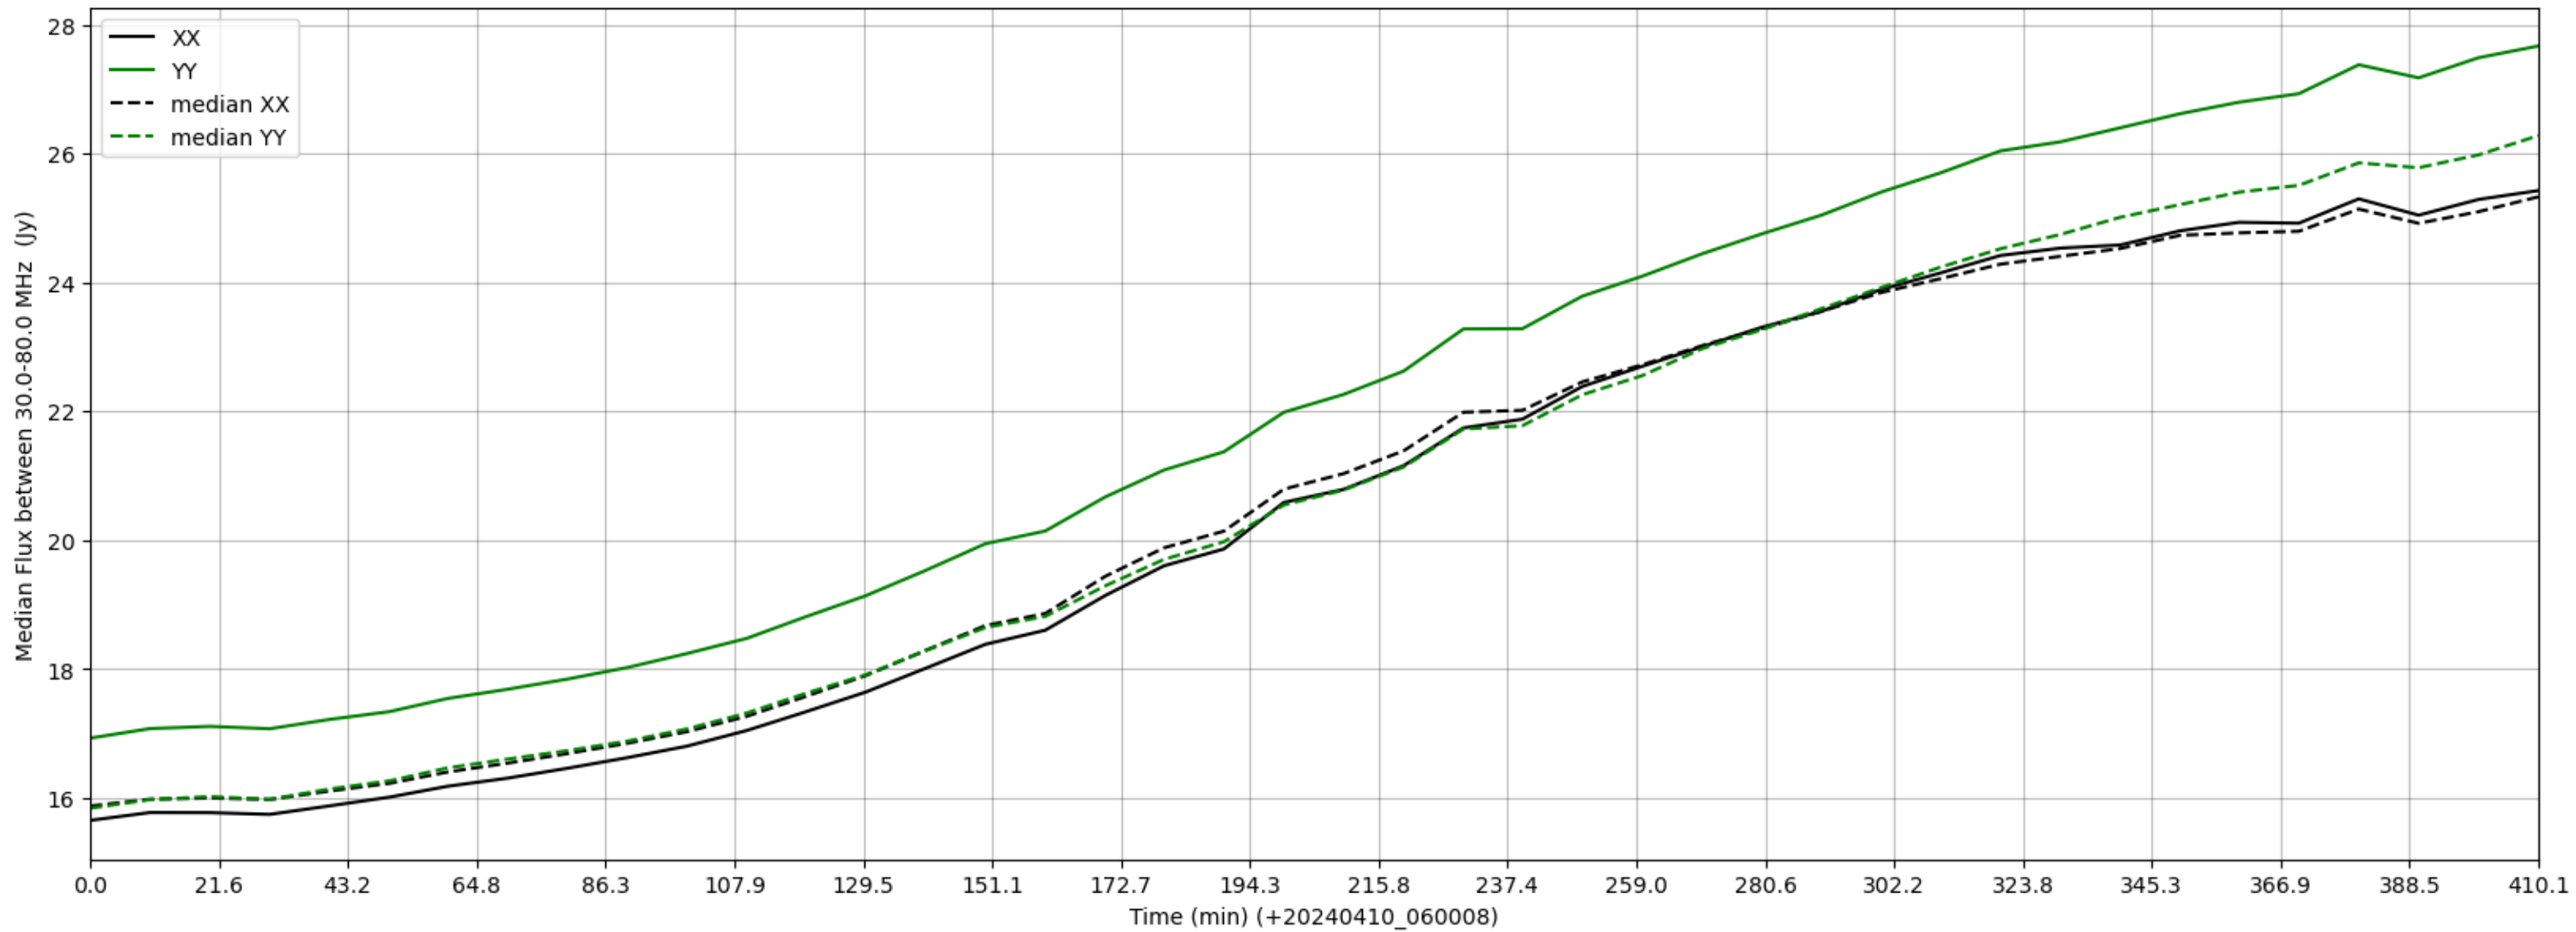

LWA100 - Correlator# 175 - XX FLAGS:Good - YY FLAGS:Good

LWA101 - Correlator# 174 - XX FLAGS:Good - YY FLAGS:Good