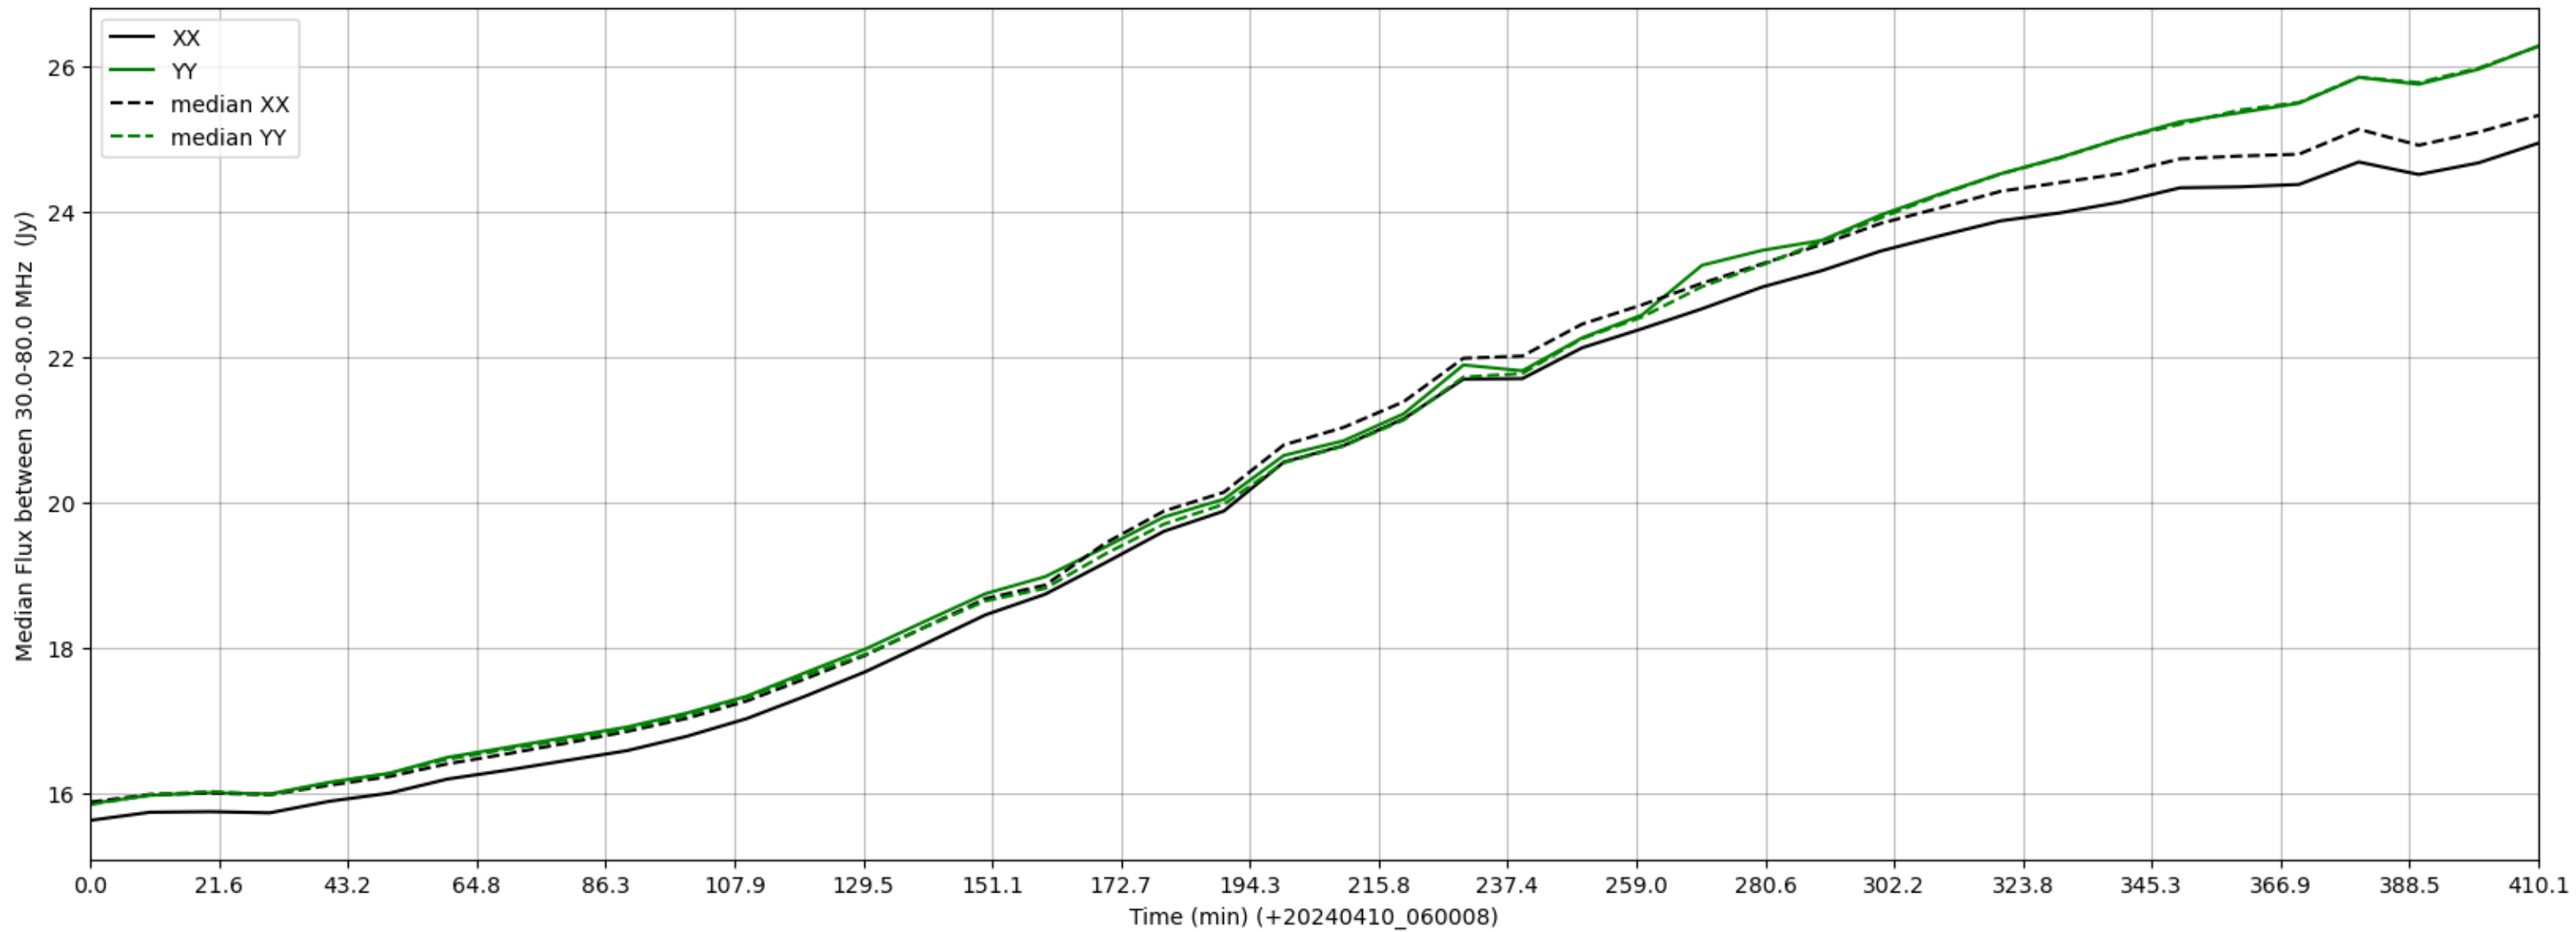

LWA033 - Correlator# 161 - XX FLAGS:Good - YY FLAGS:Good

LWA035 - Correlator# 160 - XX FLAGS:Good - YY FLAGS:Good