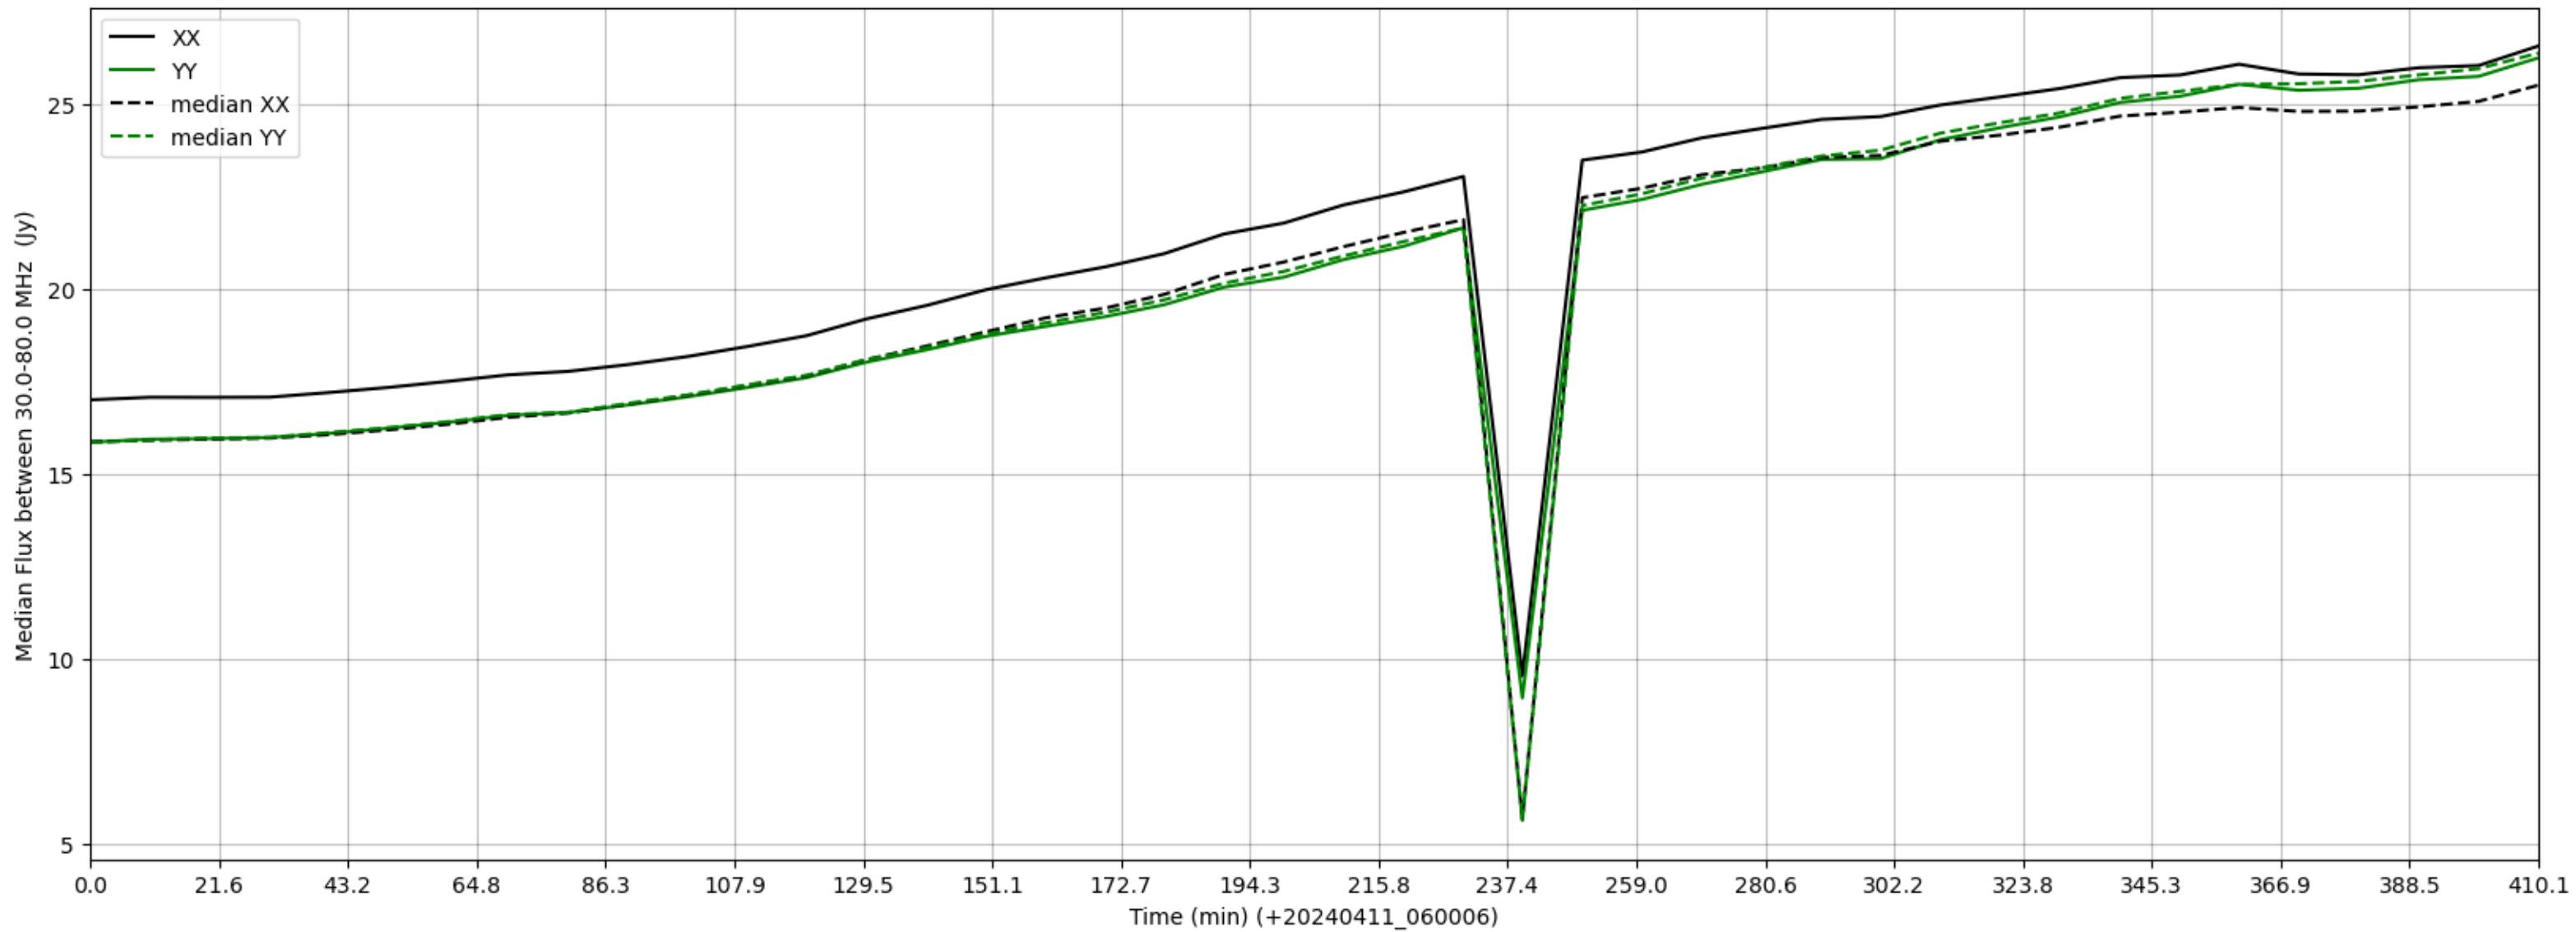

LWA201 - Correlator# 279 - XX FLAGS:Good - YY FLAGS:Good

LWA202 - Correlator# 278 - XX FLAGS:Good - YY FLAGS:Good