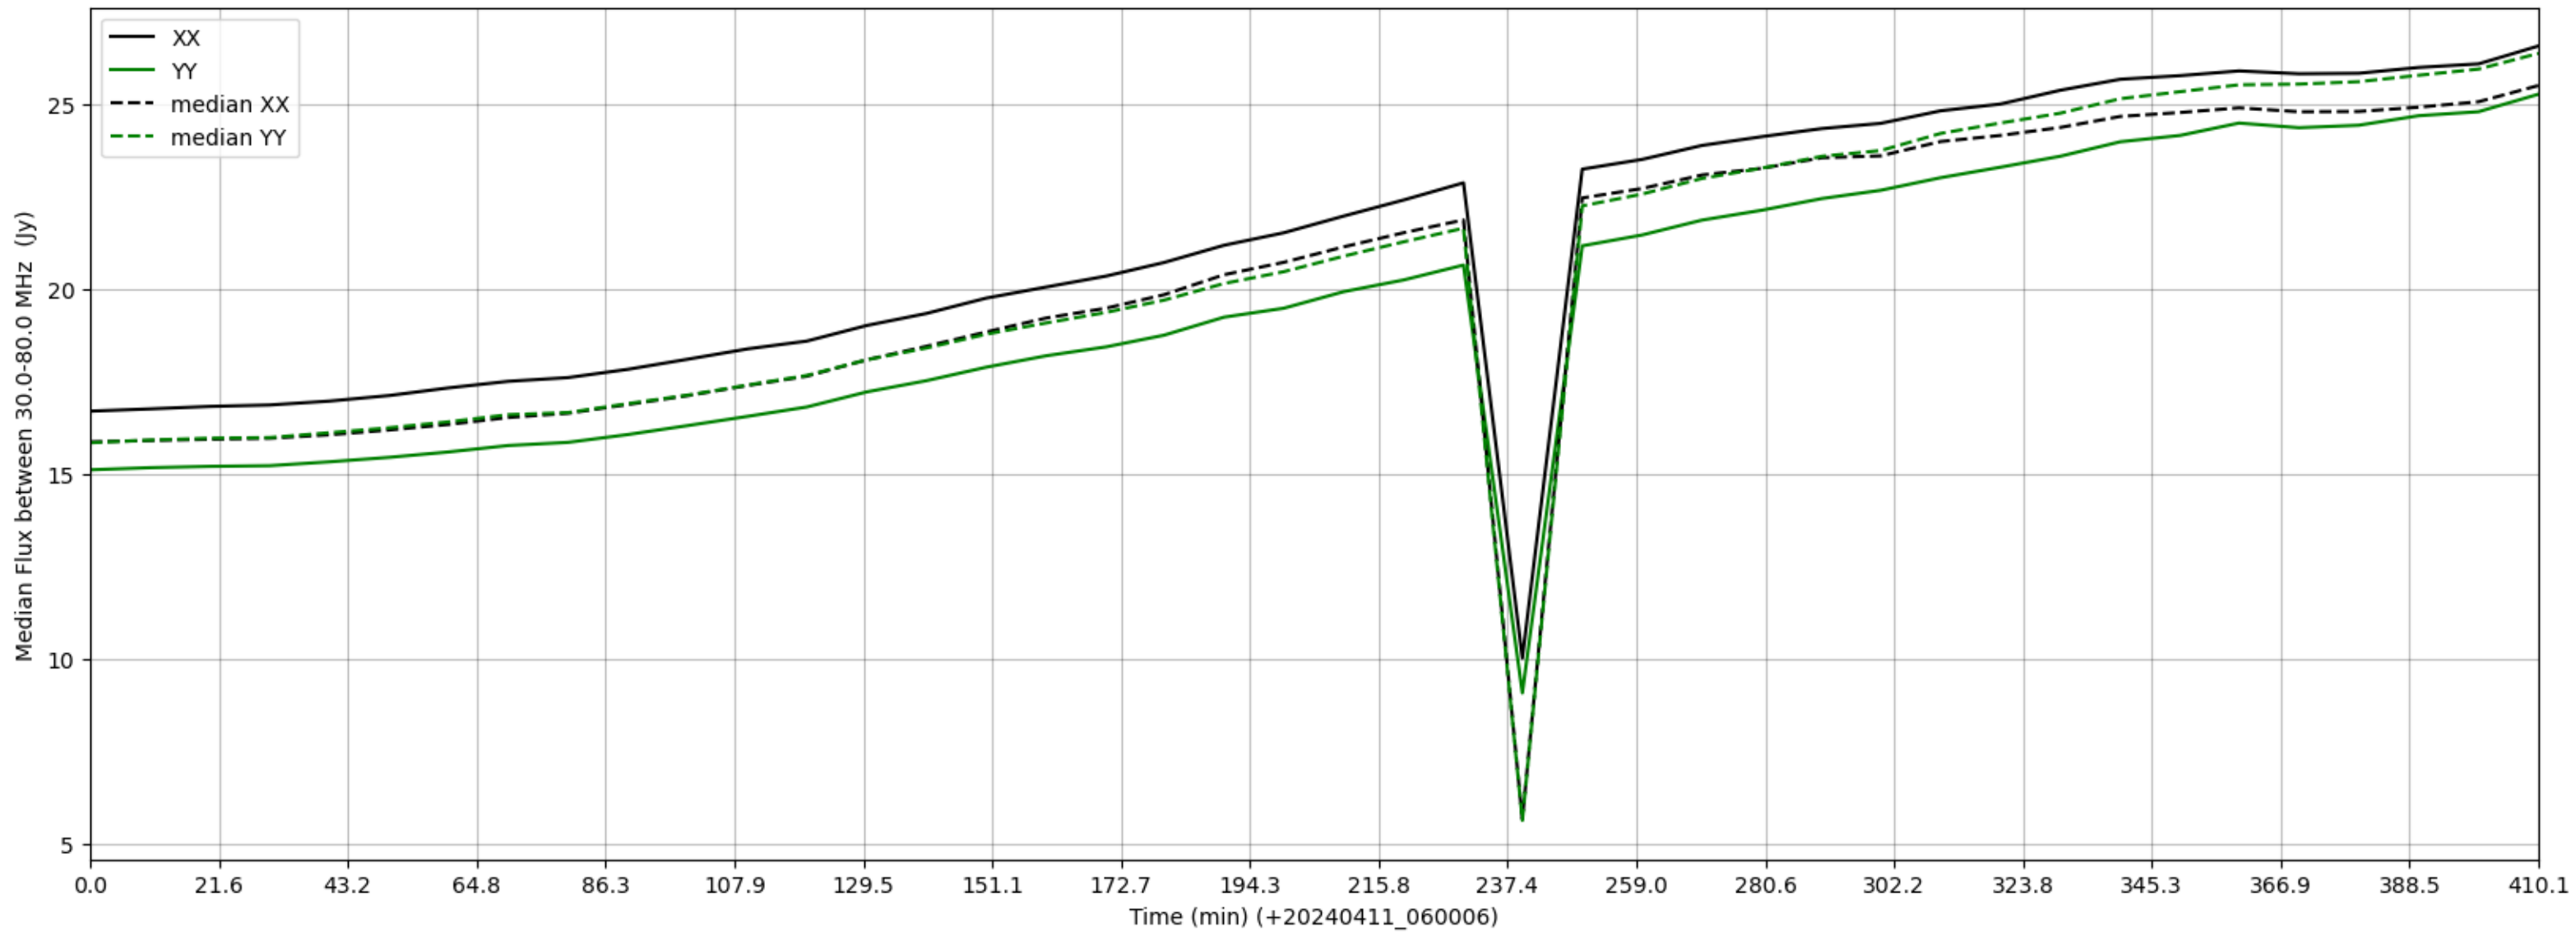

LWA297 - Correlator# 314 - XX FLAGS:Good - YY FLAGS:Good

LWA239 - Correlator# 313 - XX FLAGS:Good - YY FLAGS:Good