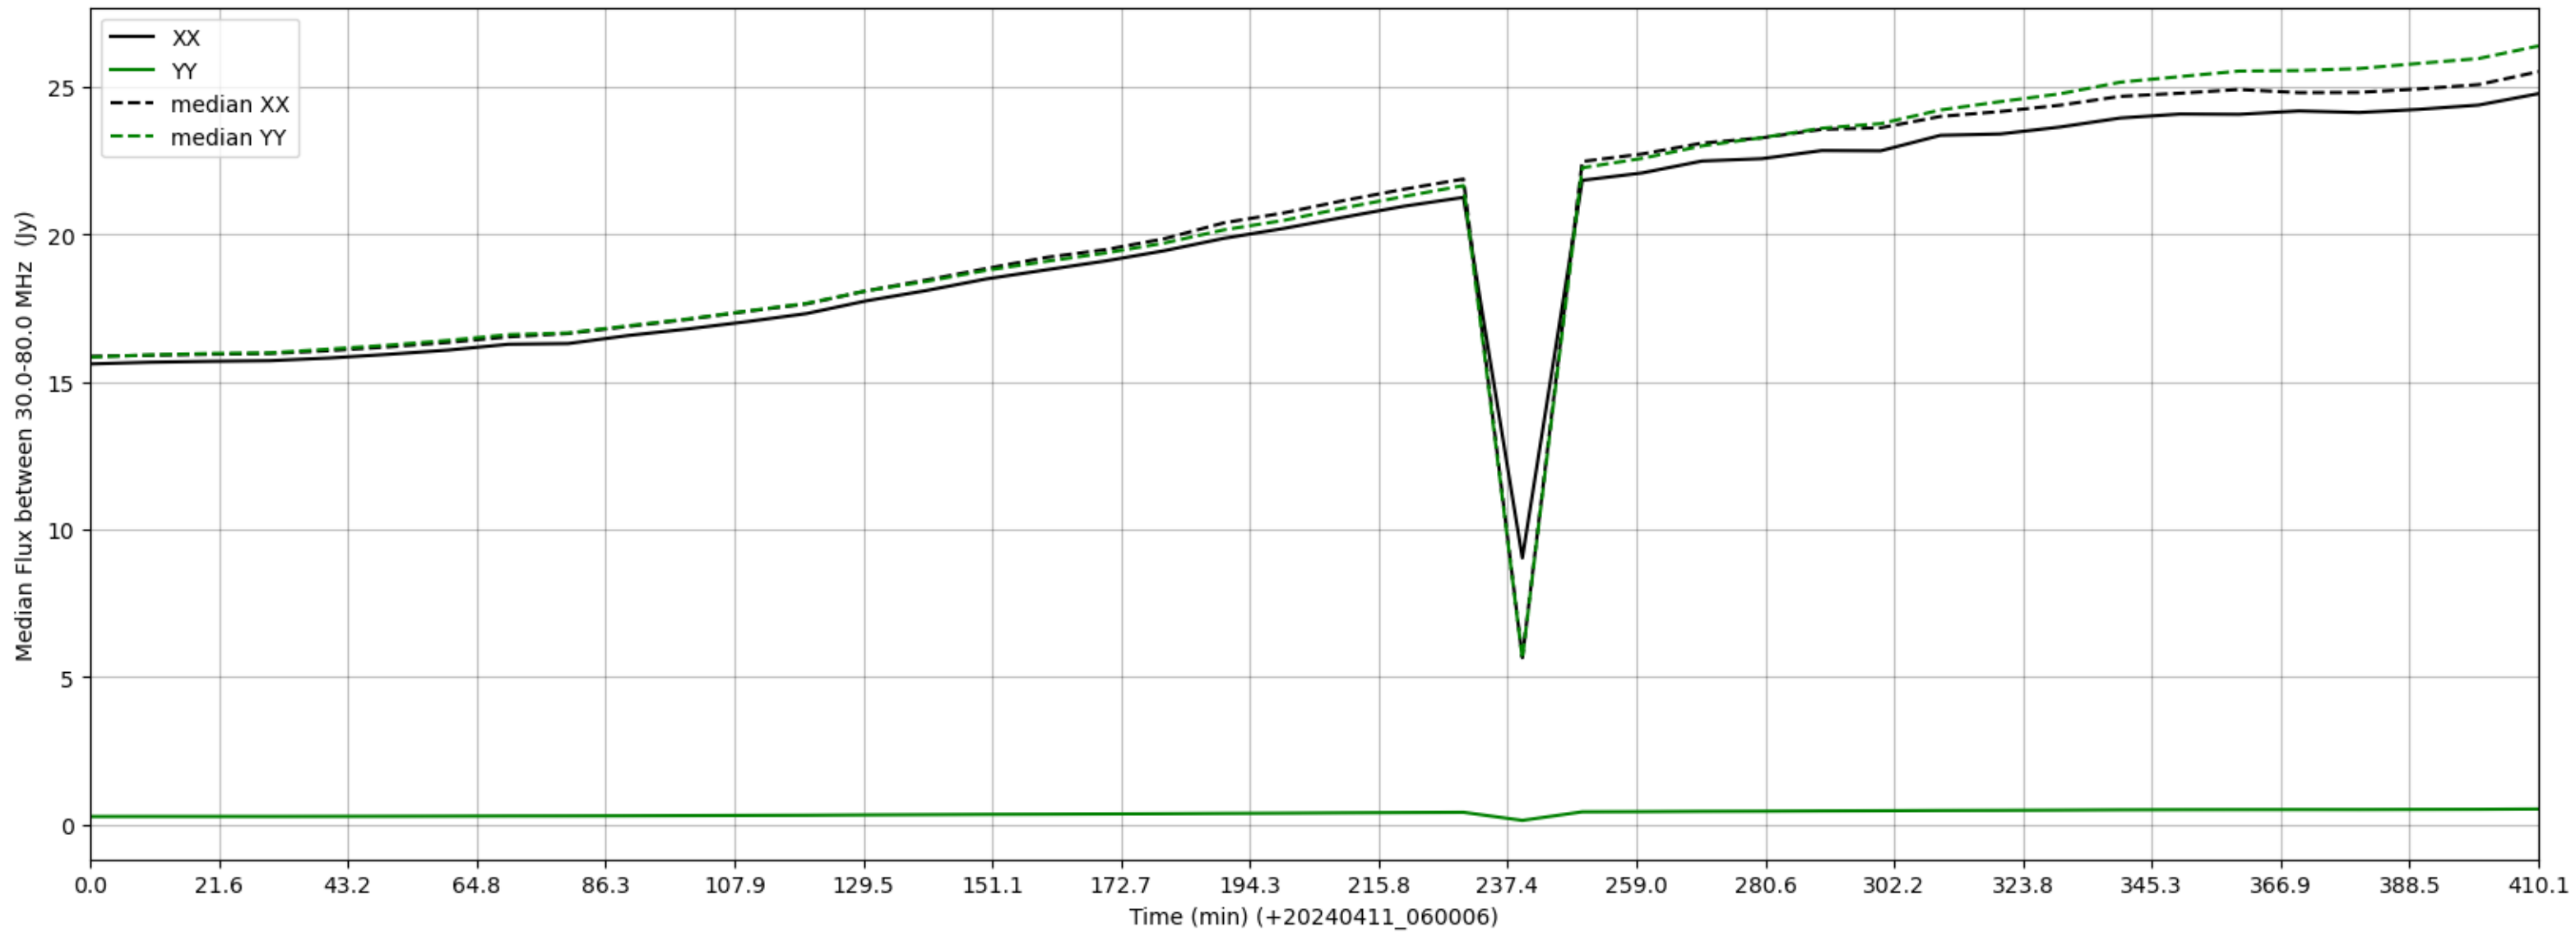

LWA203 - Correlator# 295 - XX FLAGS:Good - YY FLAGS:Good

LWA204 - Correlator# 294 - XX FLAGS:Good - YY FLAGS:LowFlux