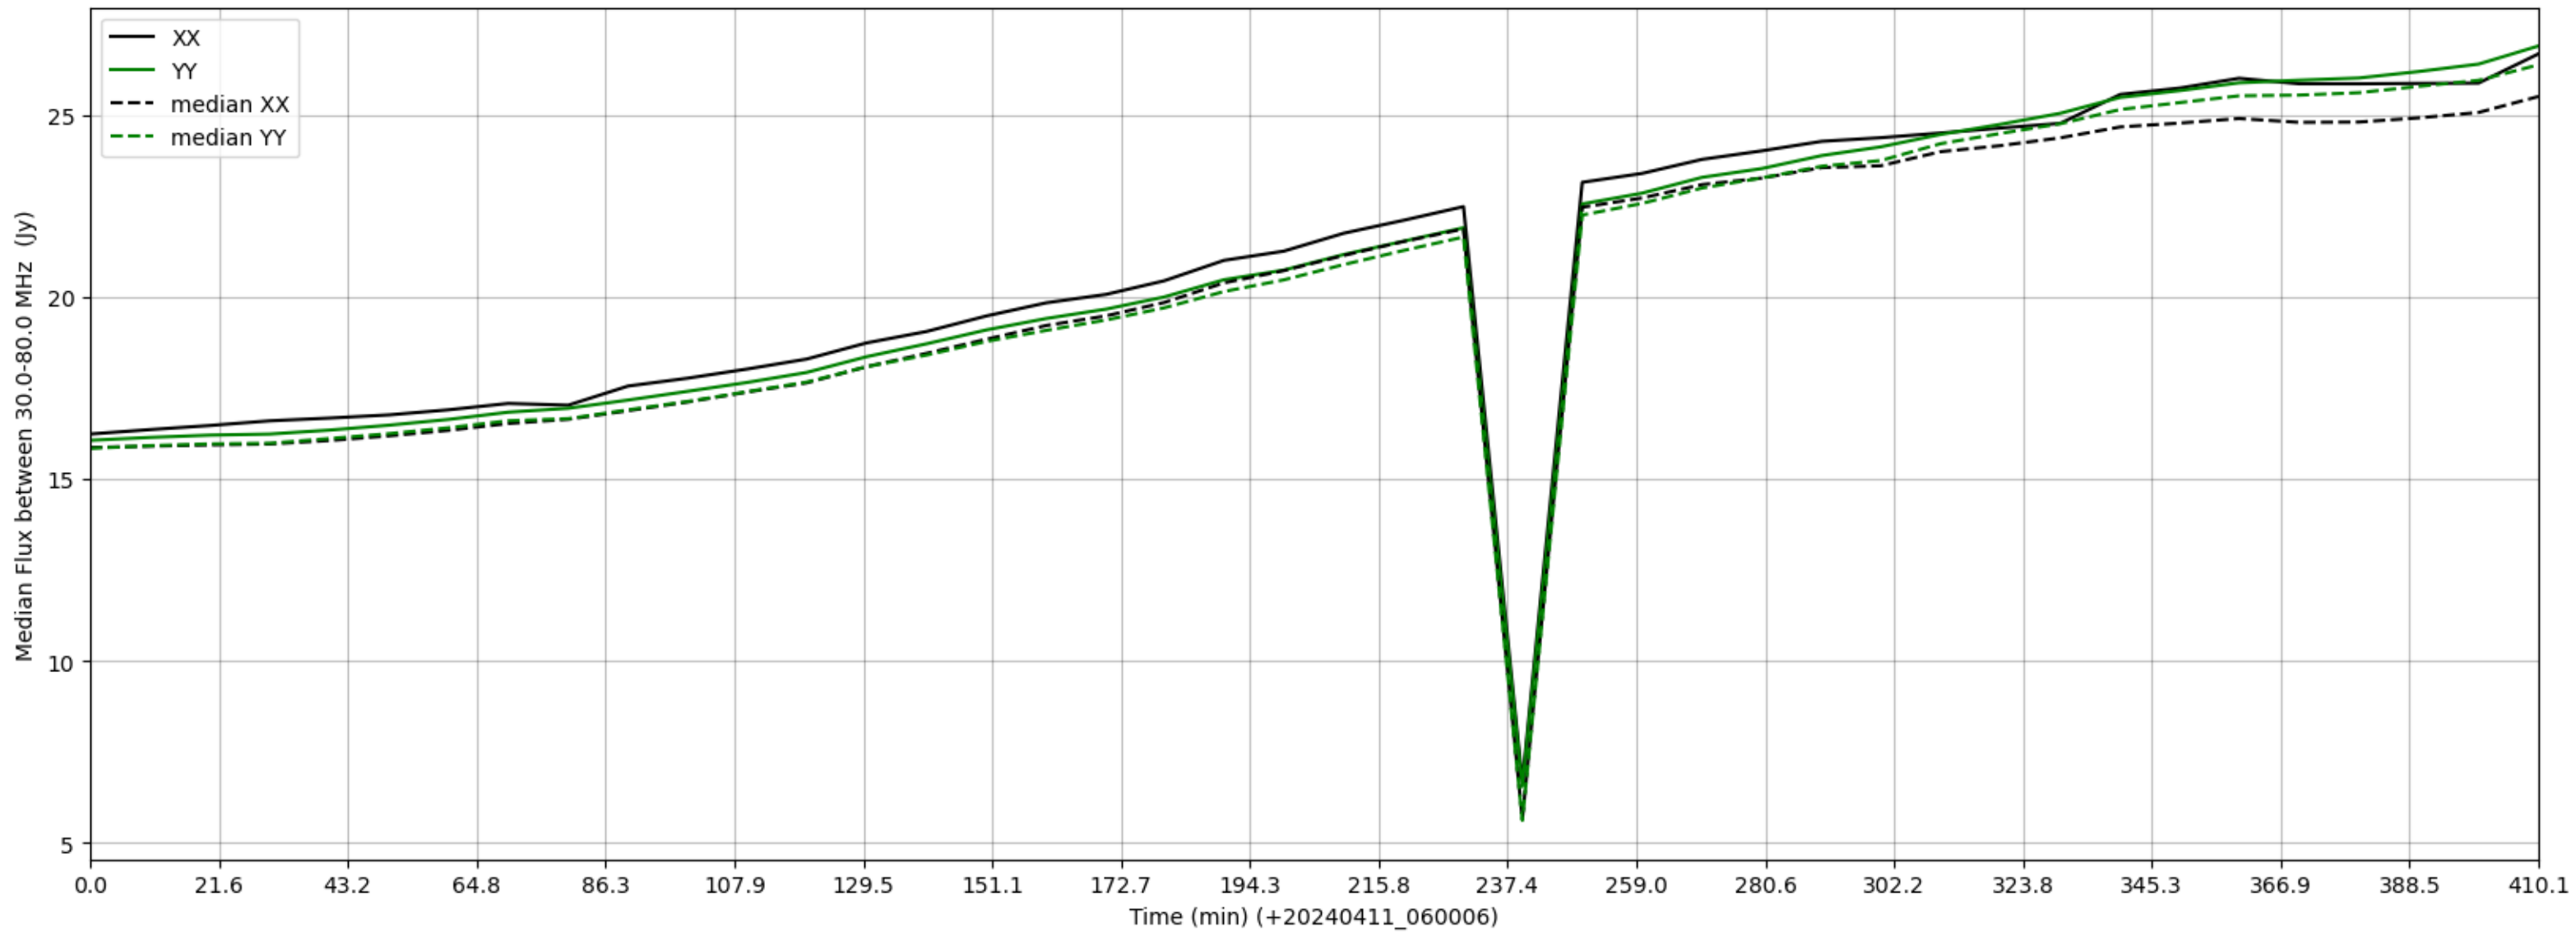

LWA067 - Correlator# 167 - XX FLAGS:Good - YY FLAGS:Good

LWA068 - Correlator# 166 - XX FLAGS:Good - YY FLAGS:Good