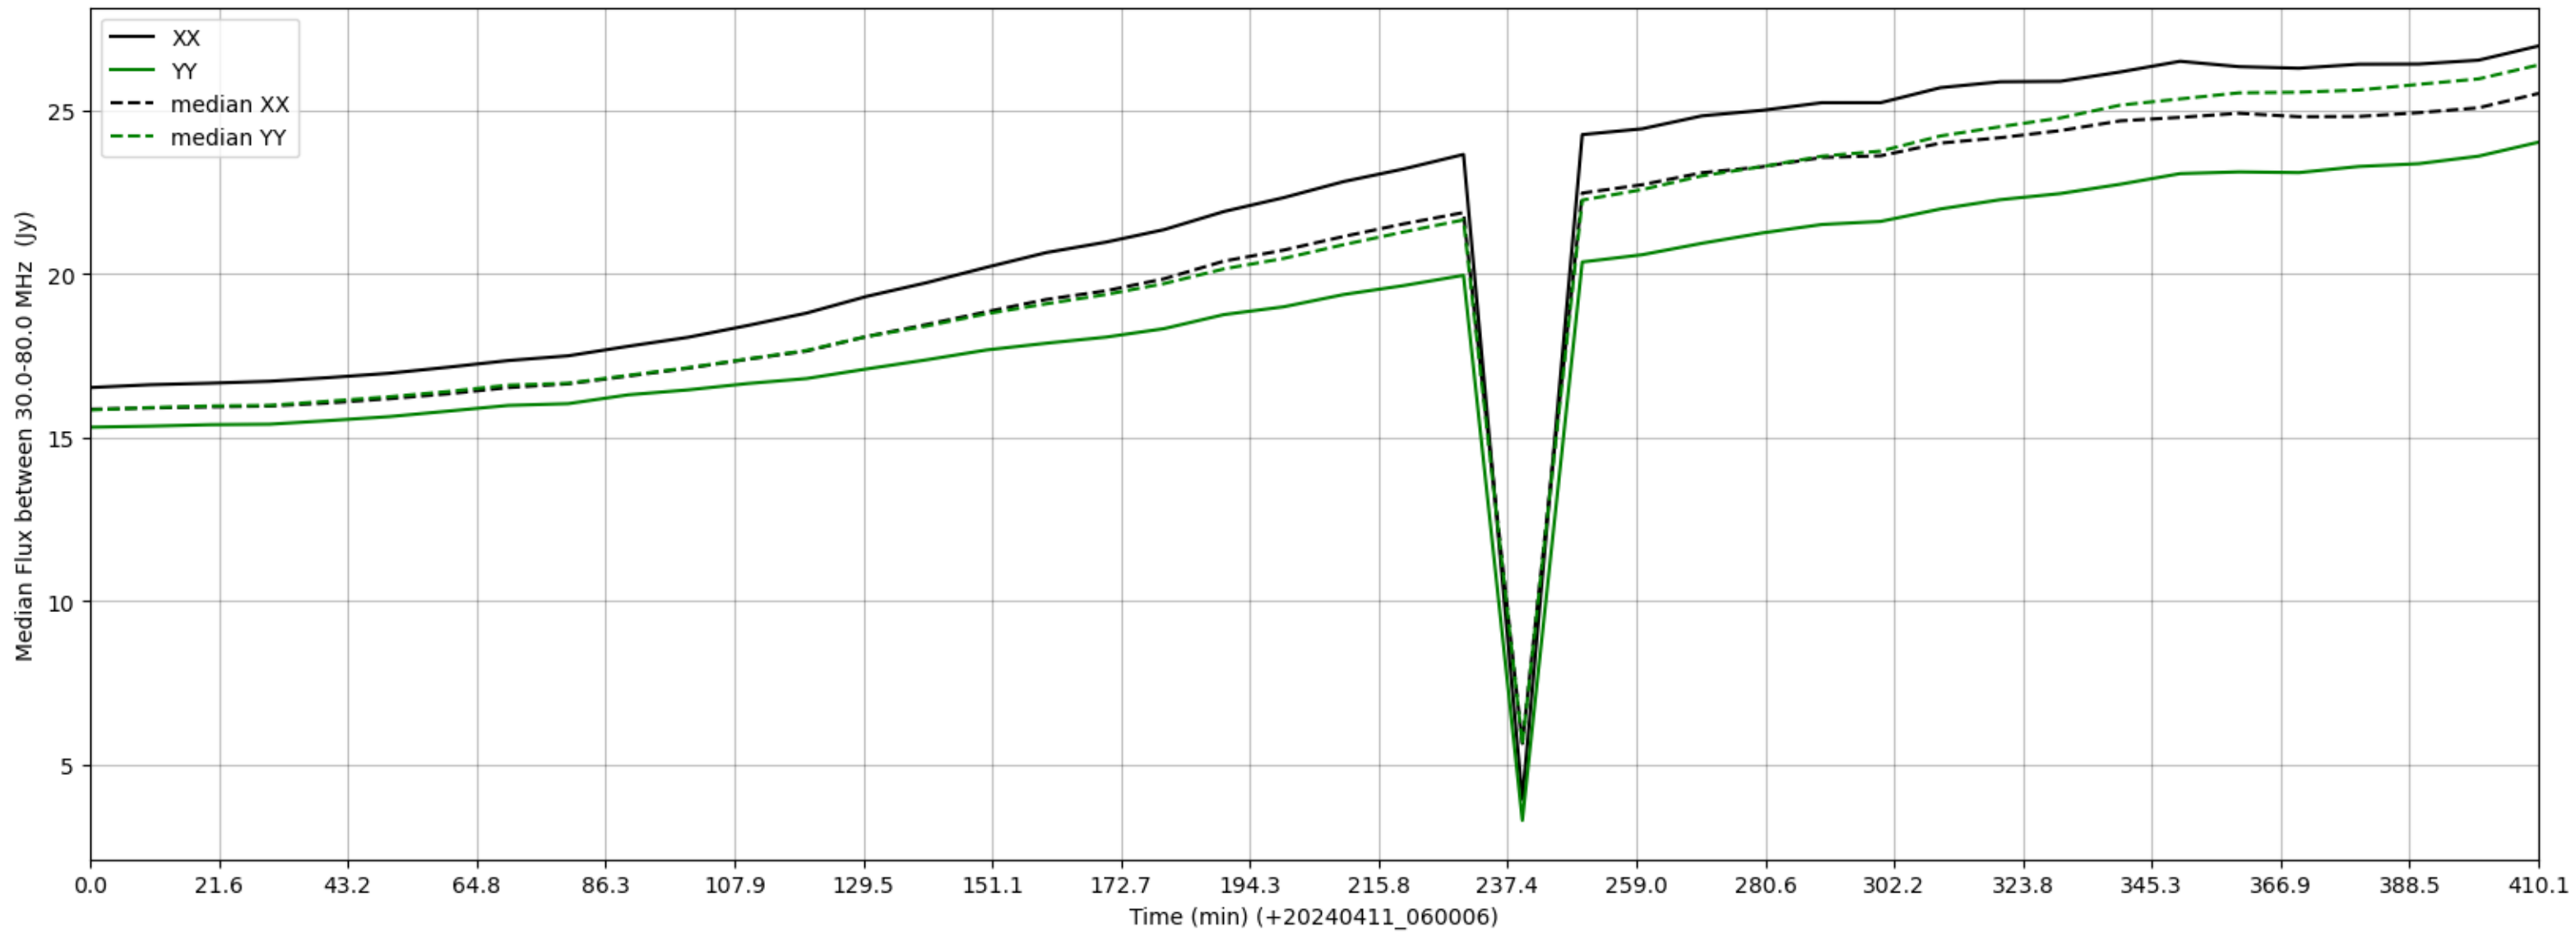

LWA287 - Correlator# 223 - XX FLAGS:Good - YY FLAGS:Good

LWA355 - Correlator# 222 - XX FLAGS:Good - YY FLAGS:Good