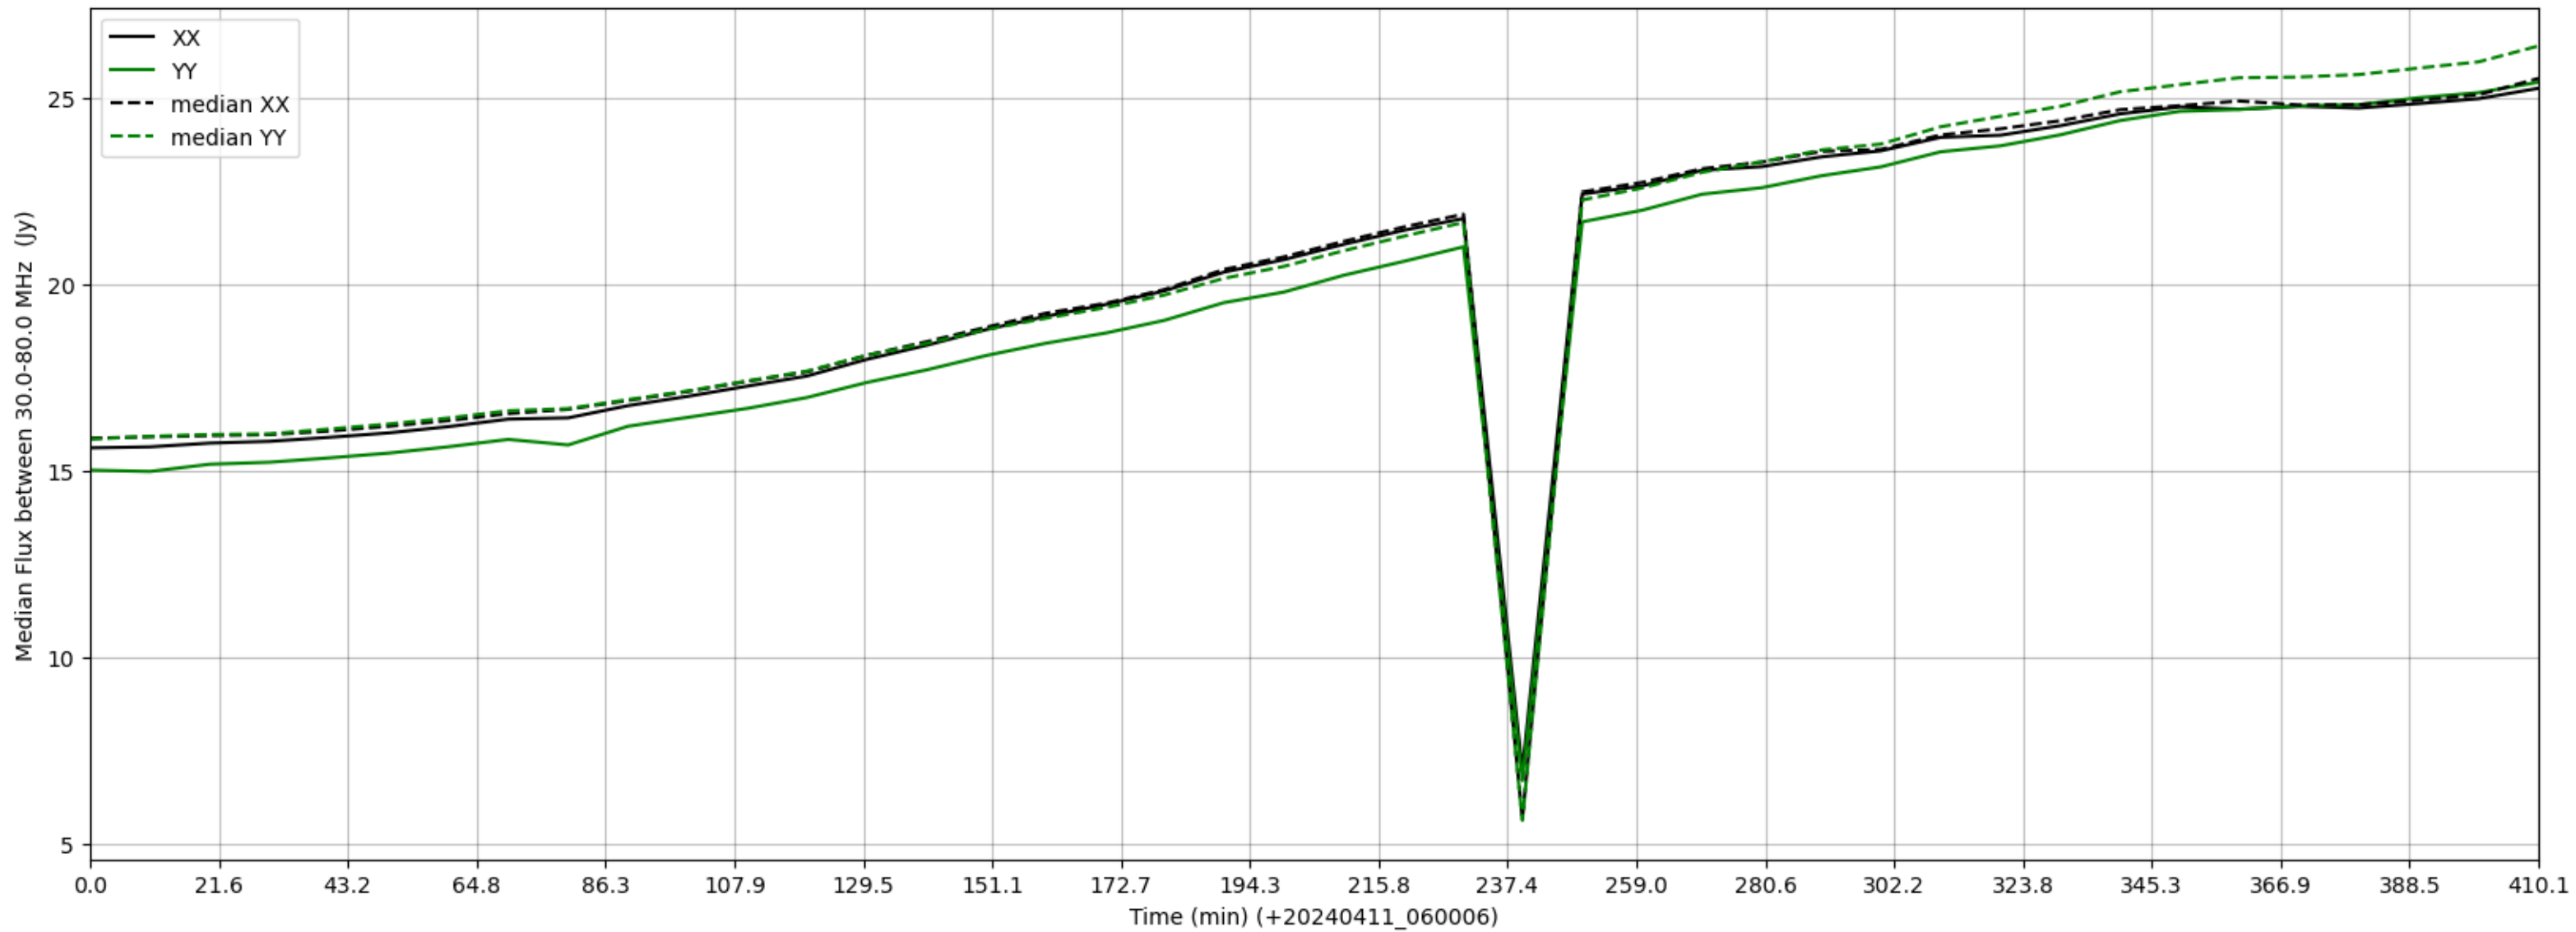

LWA079 - Correlator# 195 - XX FLAGS:Good - YY FLAGS:Good

LWA081 - Correlator# 194 - XX FLAGS:Good - YY FLAGS:Good