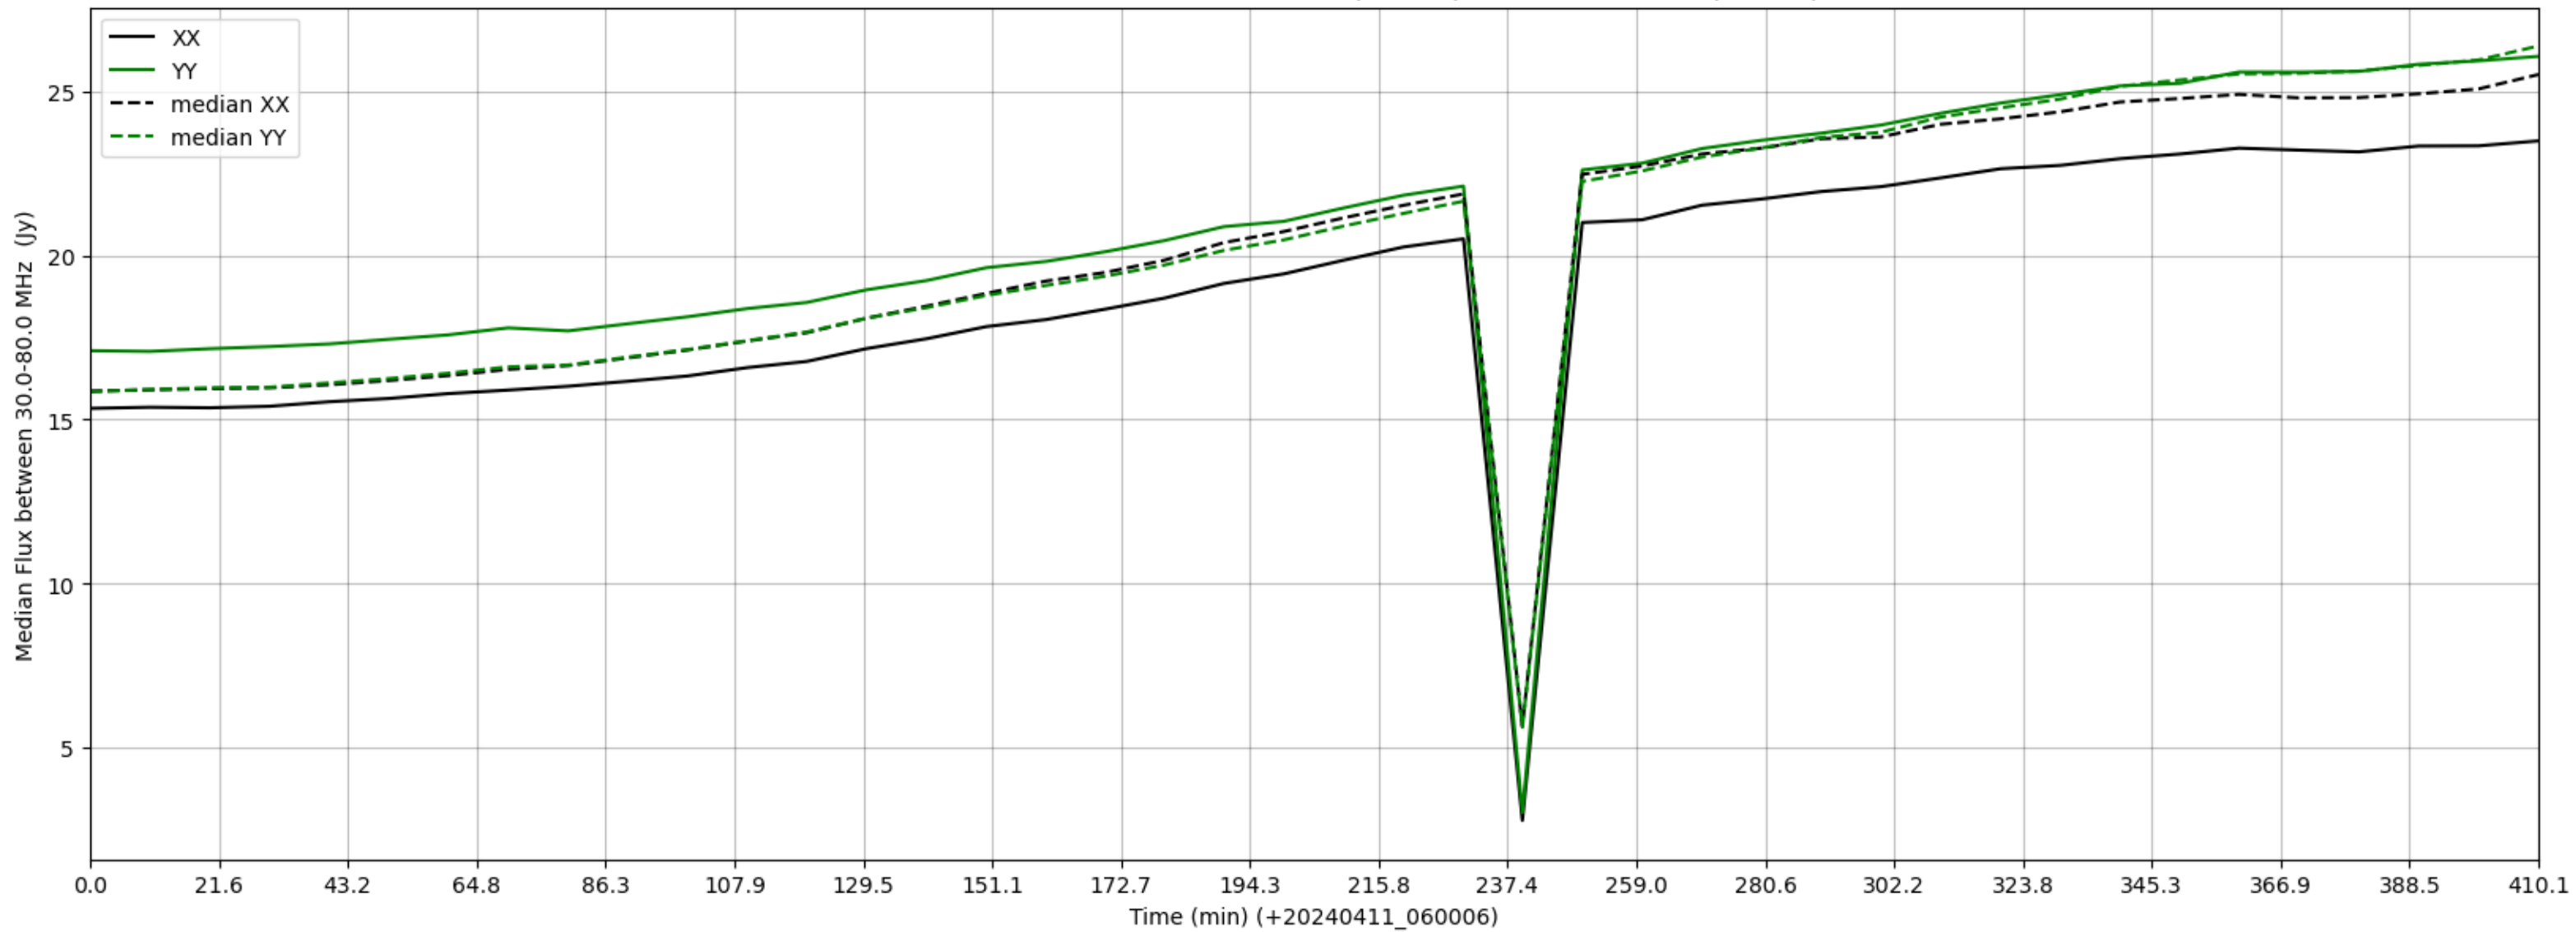

LWA336 - Correlator# 056 - XX FLAGS:BadSpecShape - YY FLAGS:BadSpecShape

LWA335 - Correlator# 057 - XX FLAGS:Good - YY FLAGS:Good

LWA343 - Correlator# 058 - XX FLAGS:Good - YY FLAGS:Good

LWA337 - Correlator# 059 - XX FLAGS:Good - YY FLAGS:Good