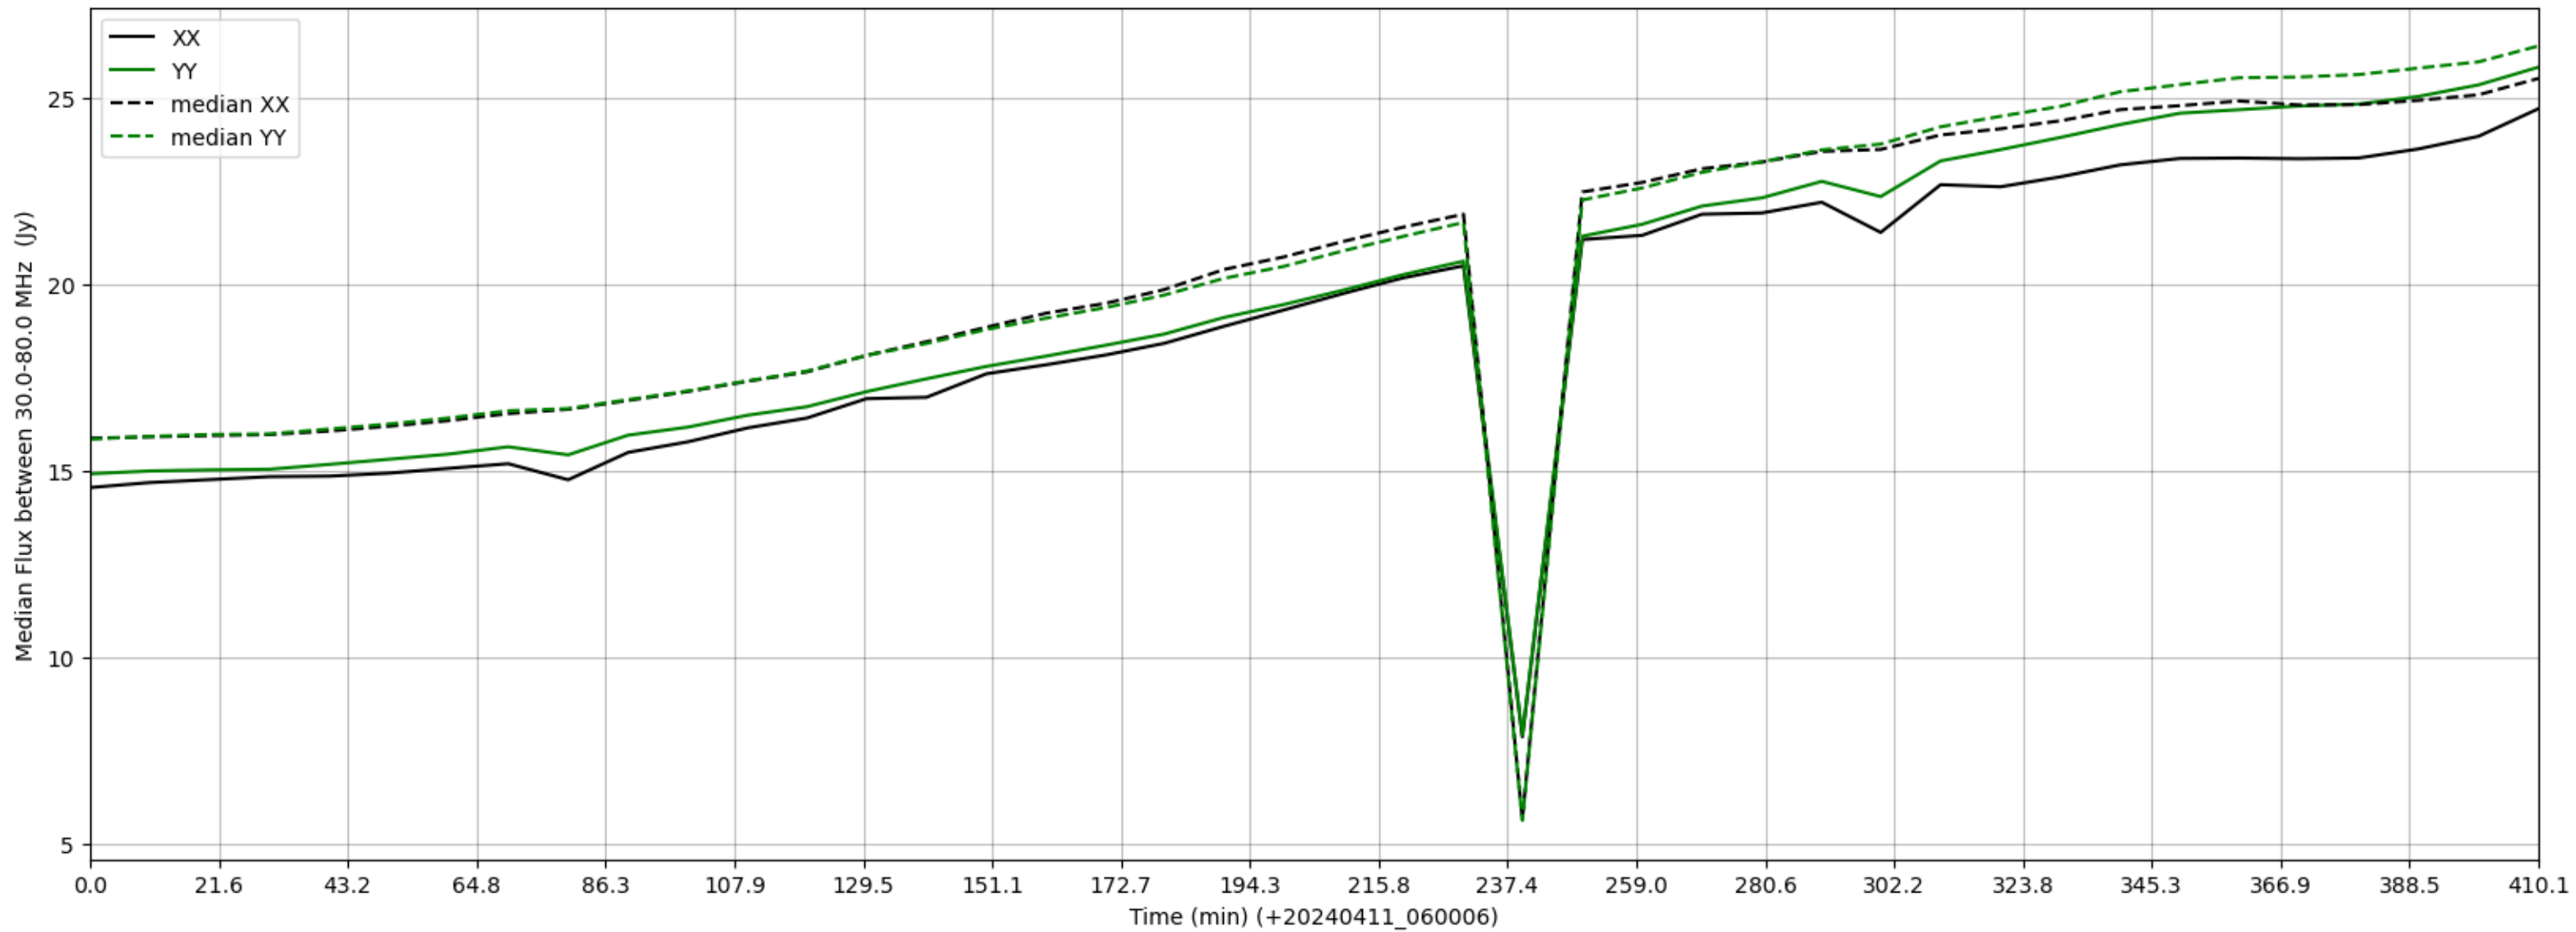

LWA224 - Correlator# 248 - XX FLAGS:Good - YY FLAGS:Good

LWA222 - Correlator# 249 - XX FLAGS:Good - YY FLAGS:Good

LWA326 - Correlator# 250 - XX FLAGS:Good - YY FLAGS:Good

LWA322 - Correlator# 251 - XX FLAGS:Good - YY FLAGS:Good