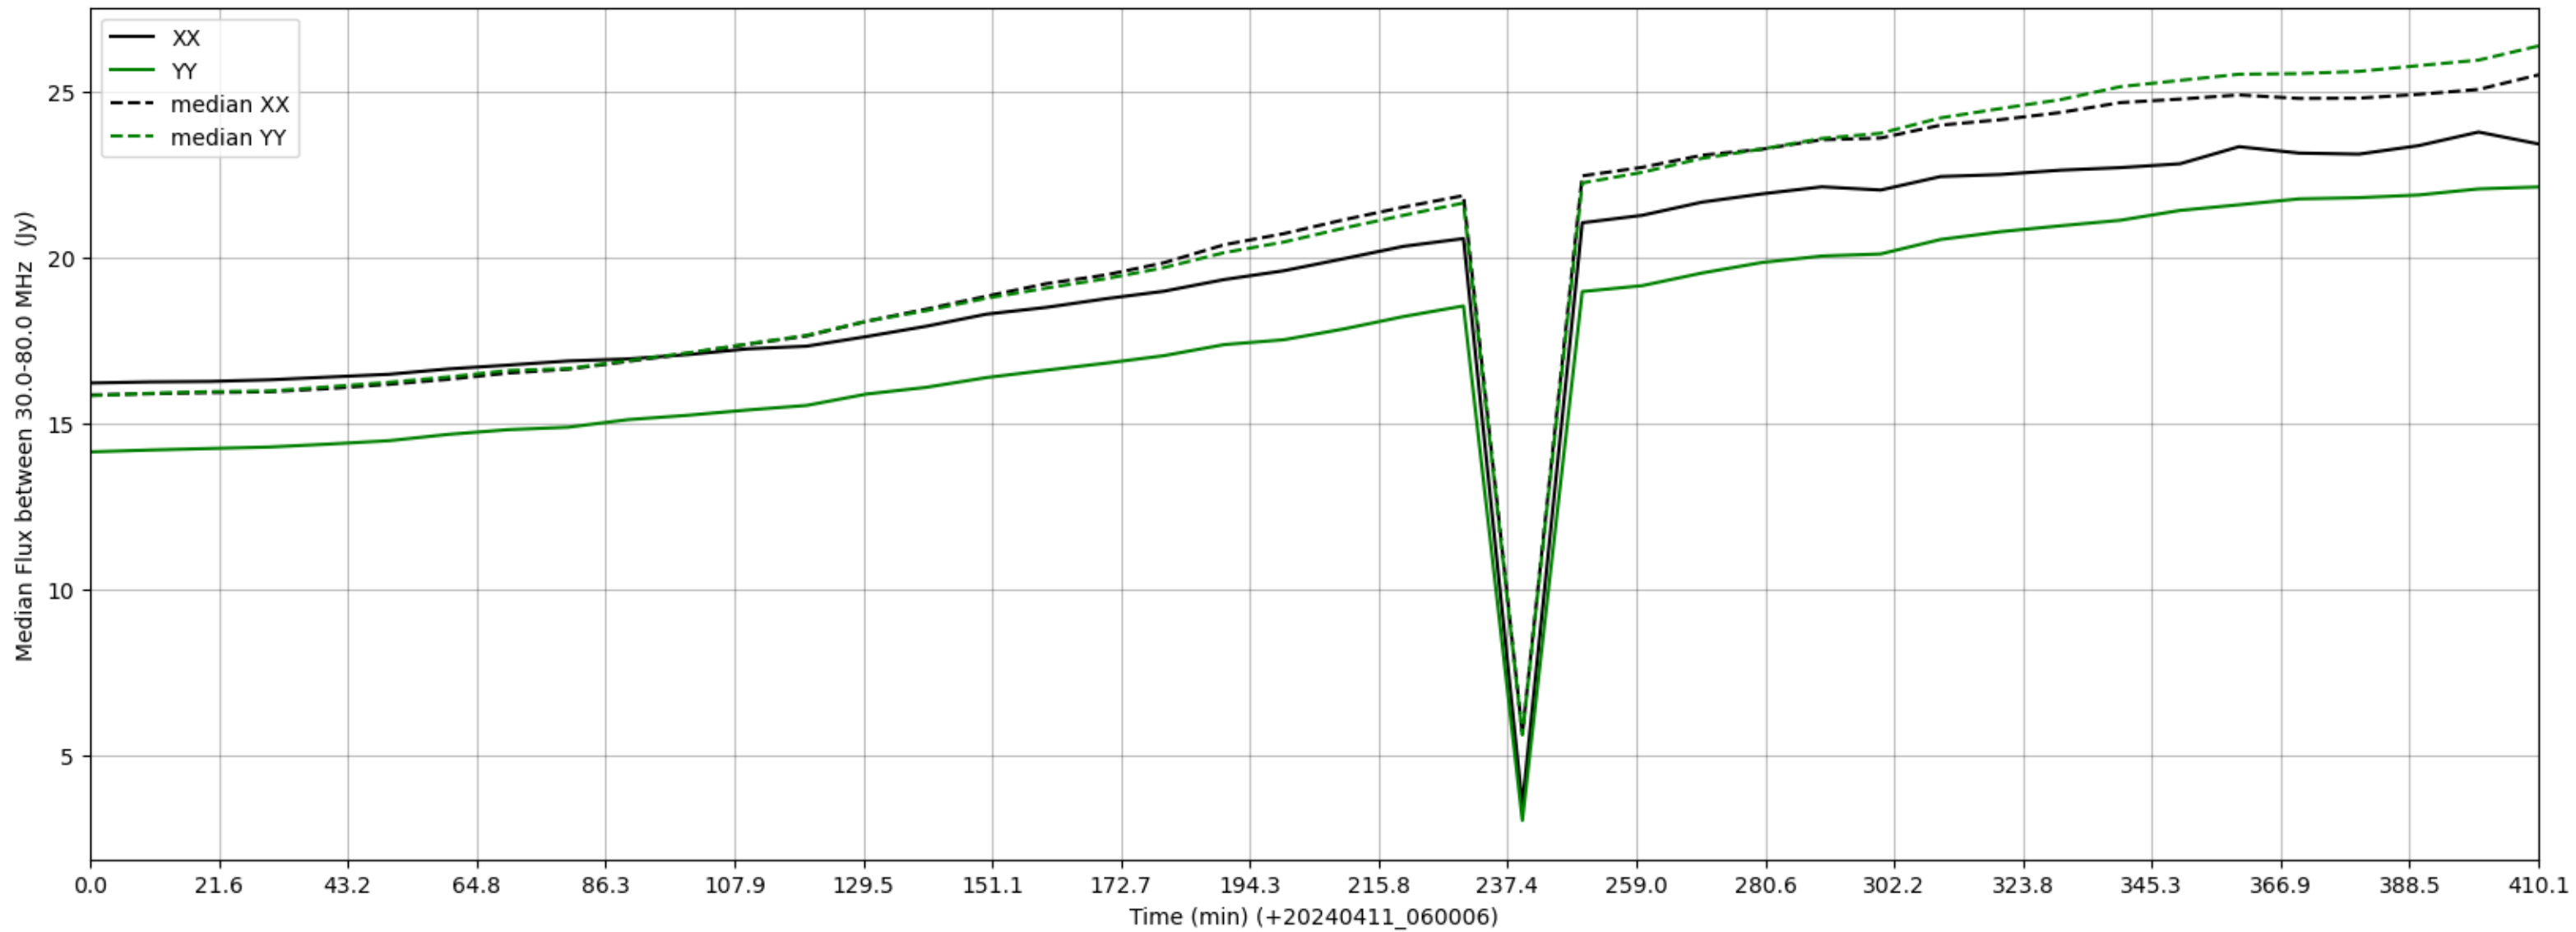

LWA279 - Correlator# 220 - XX FLAGS:Good - YY FLAGS:Good

LWA178 - Correlator# 221 - XX FLAGS:Good - YY FLAGS:Good

LWA355 - Correlator# 222 - XX FLAGS:Good - YY FLAGS:Good

LWA287 - Correlator# 223 - XX FLAGS:Good - YY FLAGS:Good