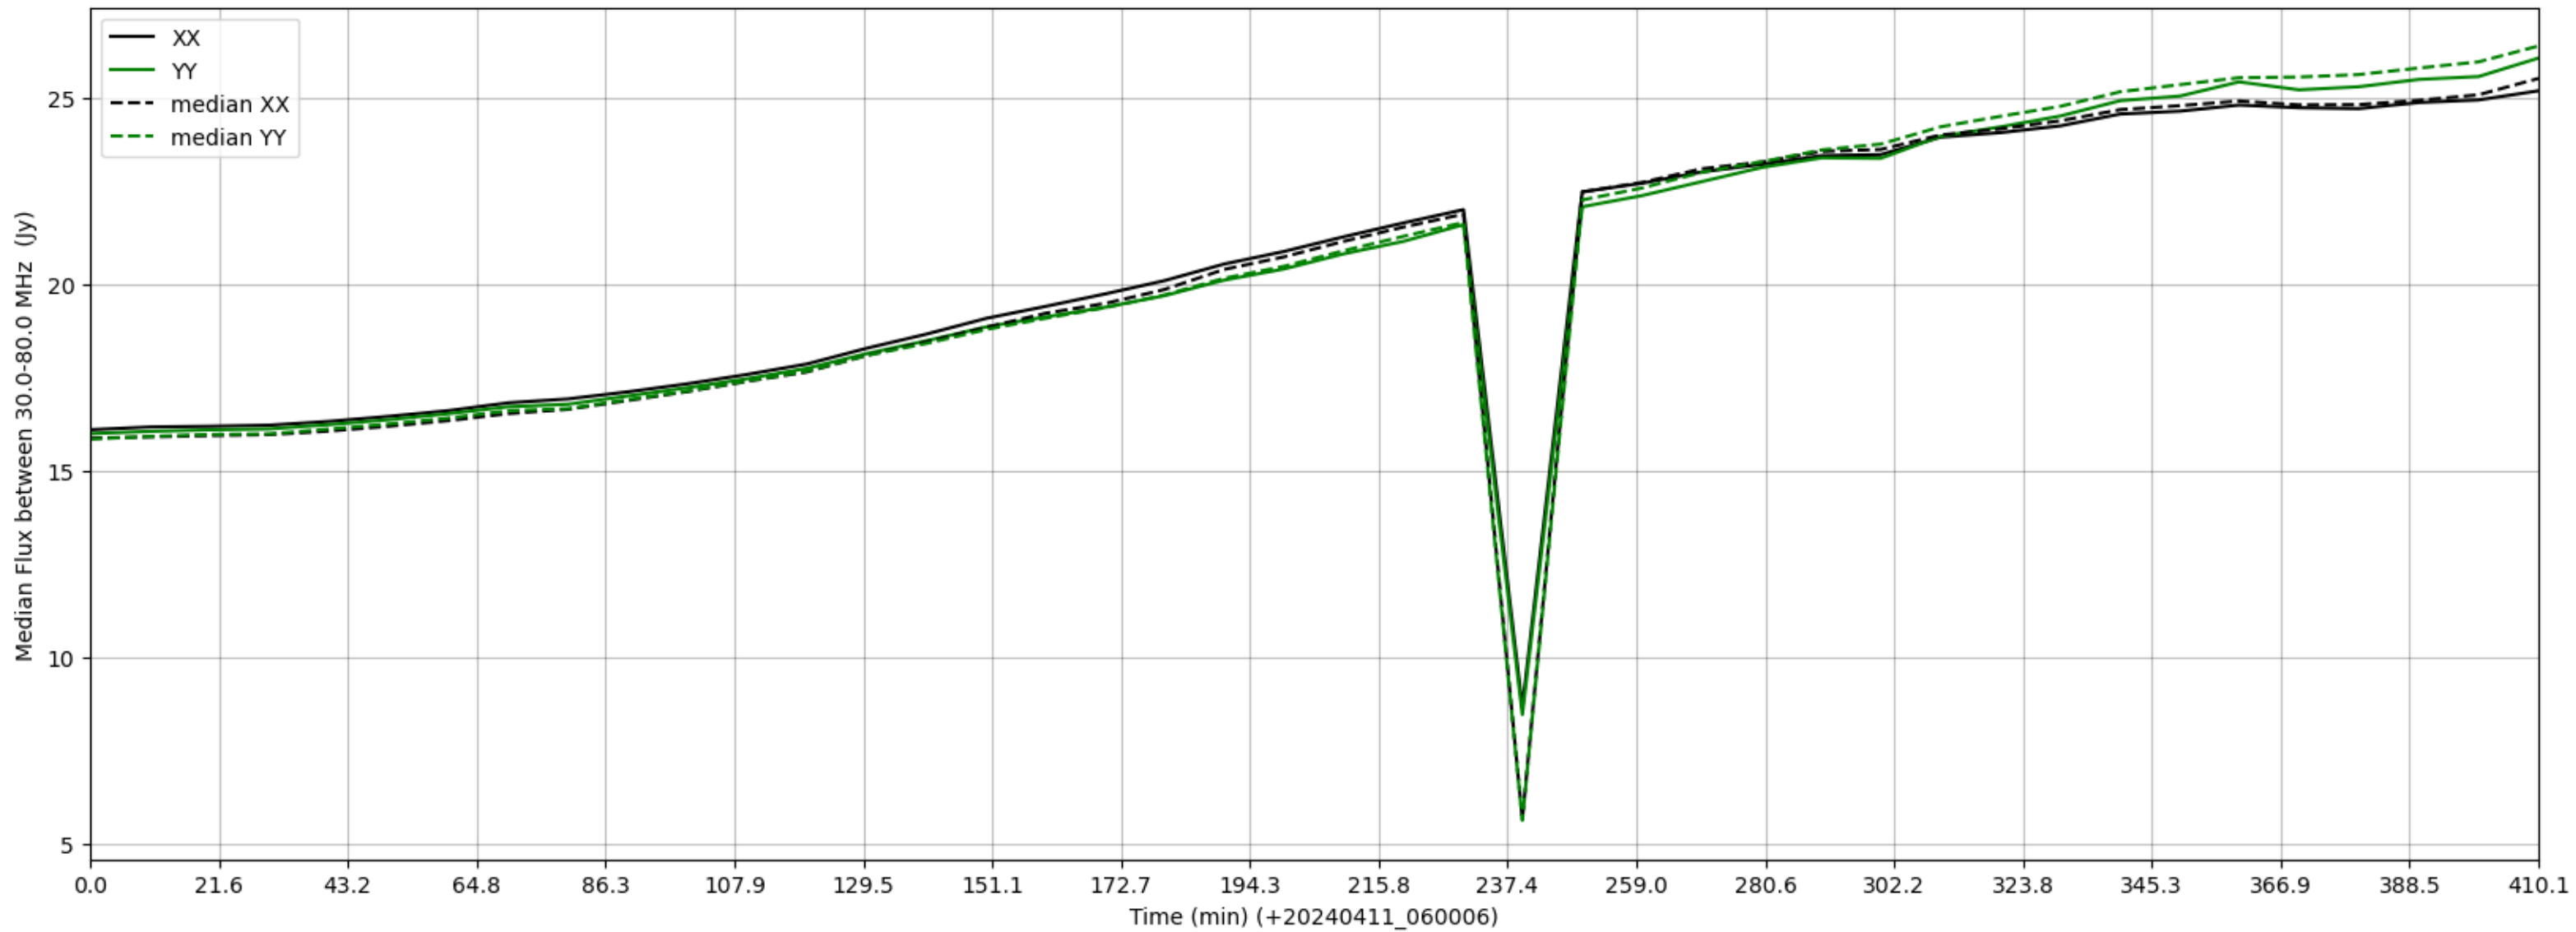

LWA133 - Correlator# 257 - XX FLAGS:Good - YY FLAGS:Good

LWA135 - Correlator# 256 - XX FLAGS:Good - YY FLAGS:Good