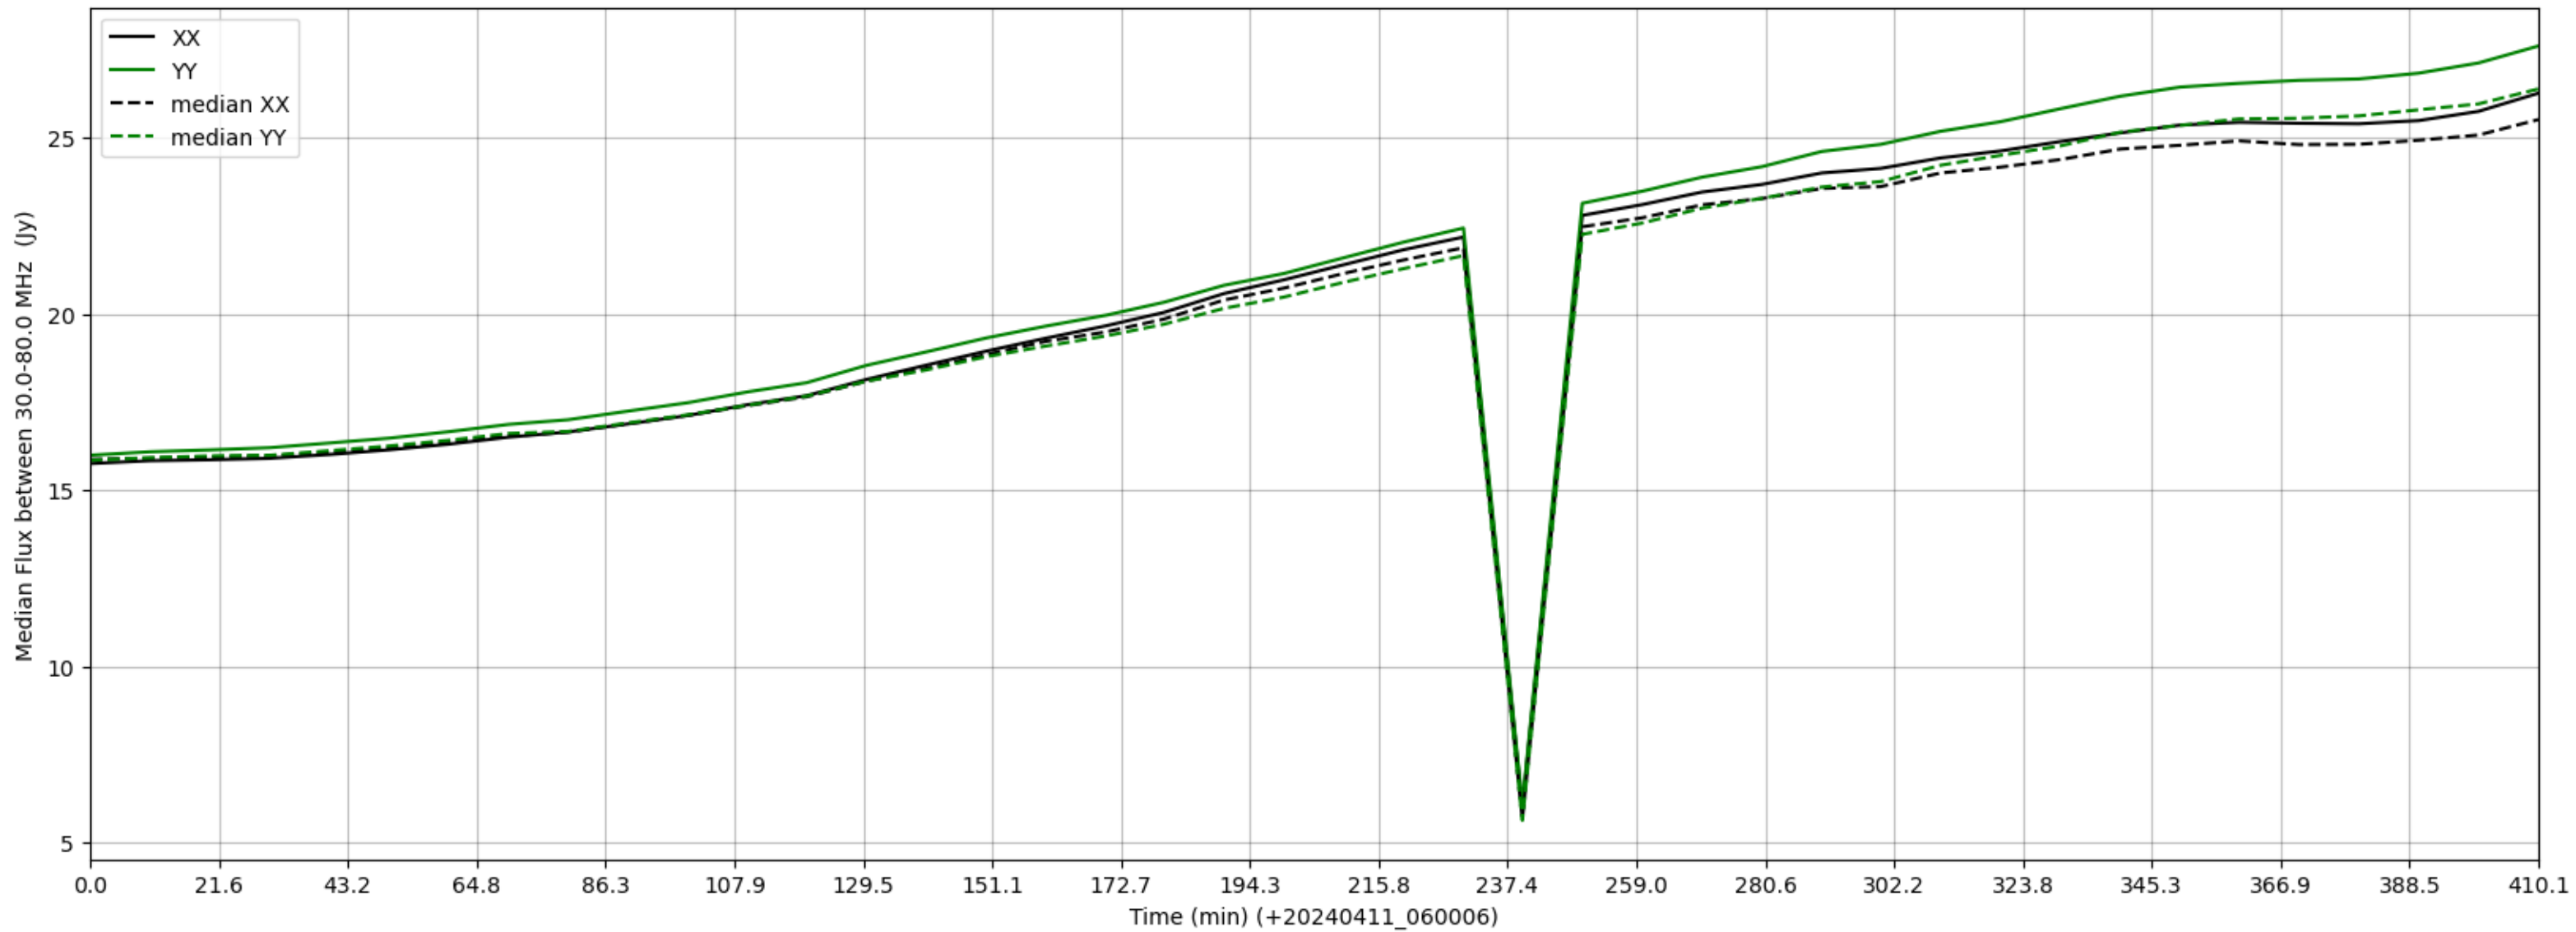

LWA086 - Correlator# 143 - XX FLAGS:Good - YY FLAGS:Good

LWA087 - Correlator# 142 - XX FLAGS:Good - YY FLAGS:Good