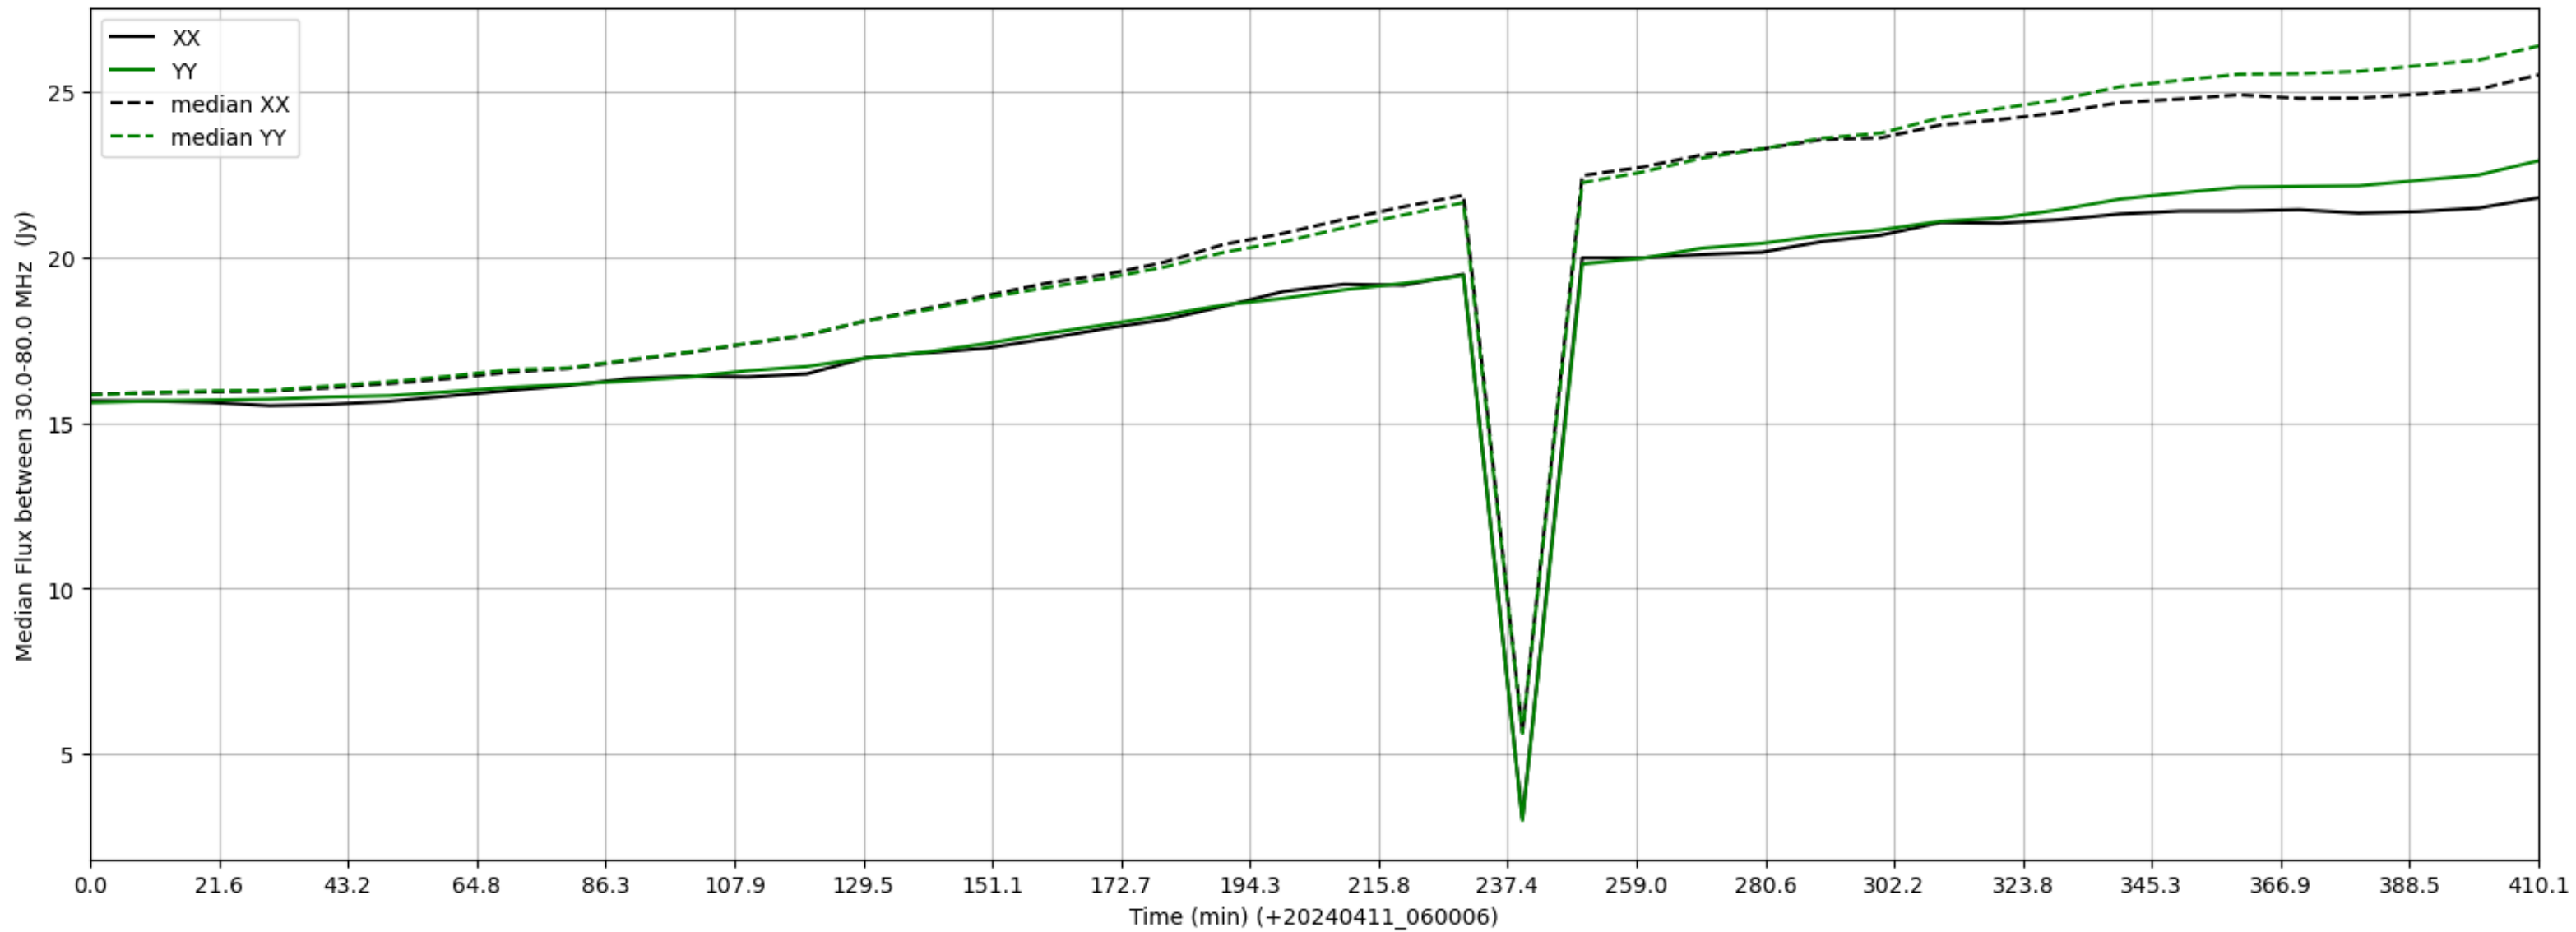

LWA328 - Correlator# 157 - XX FLAGS:Good - YY FLAGS:Good

LWA334 - Correlator# 156 - XX FLAGS:Good - YY FLAGS:Good