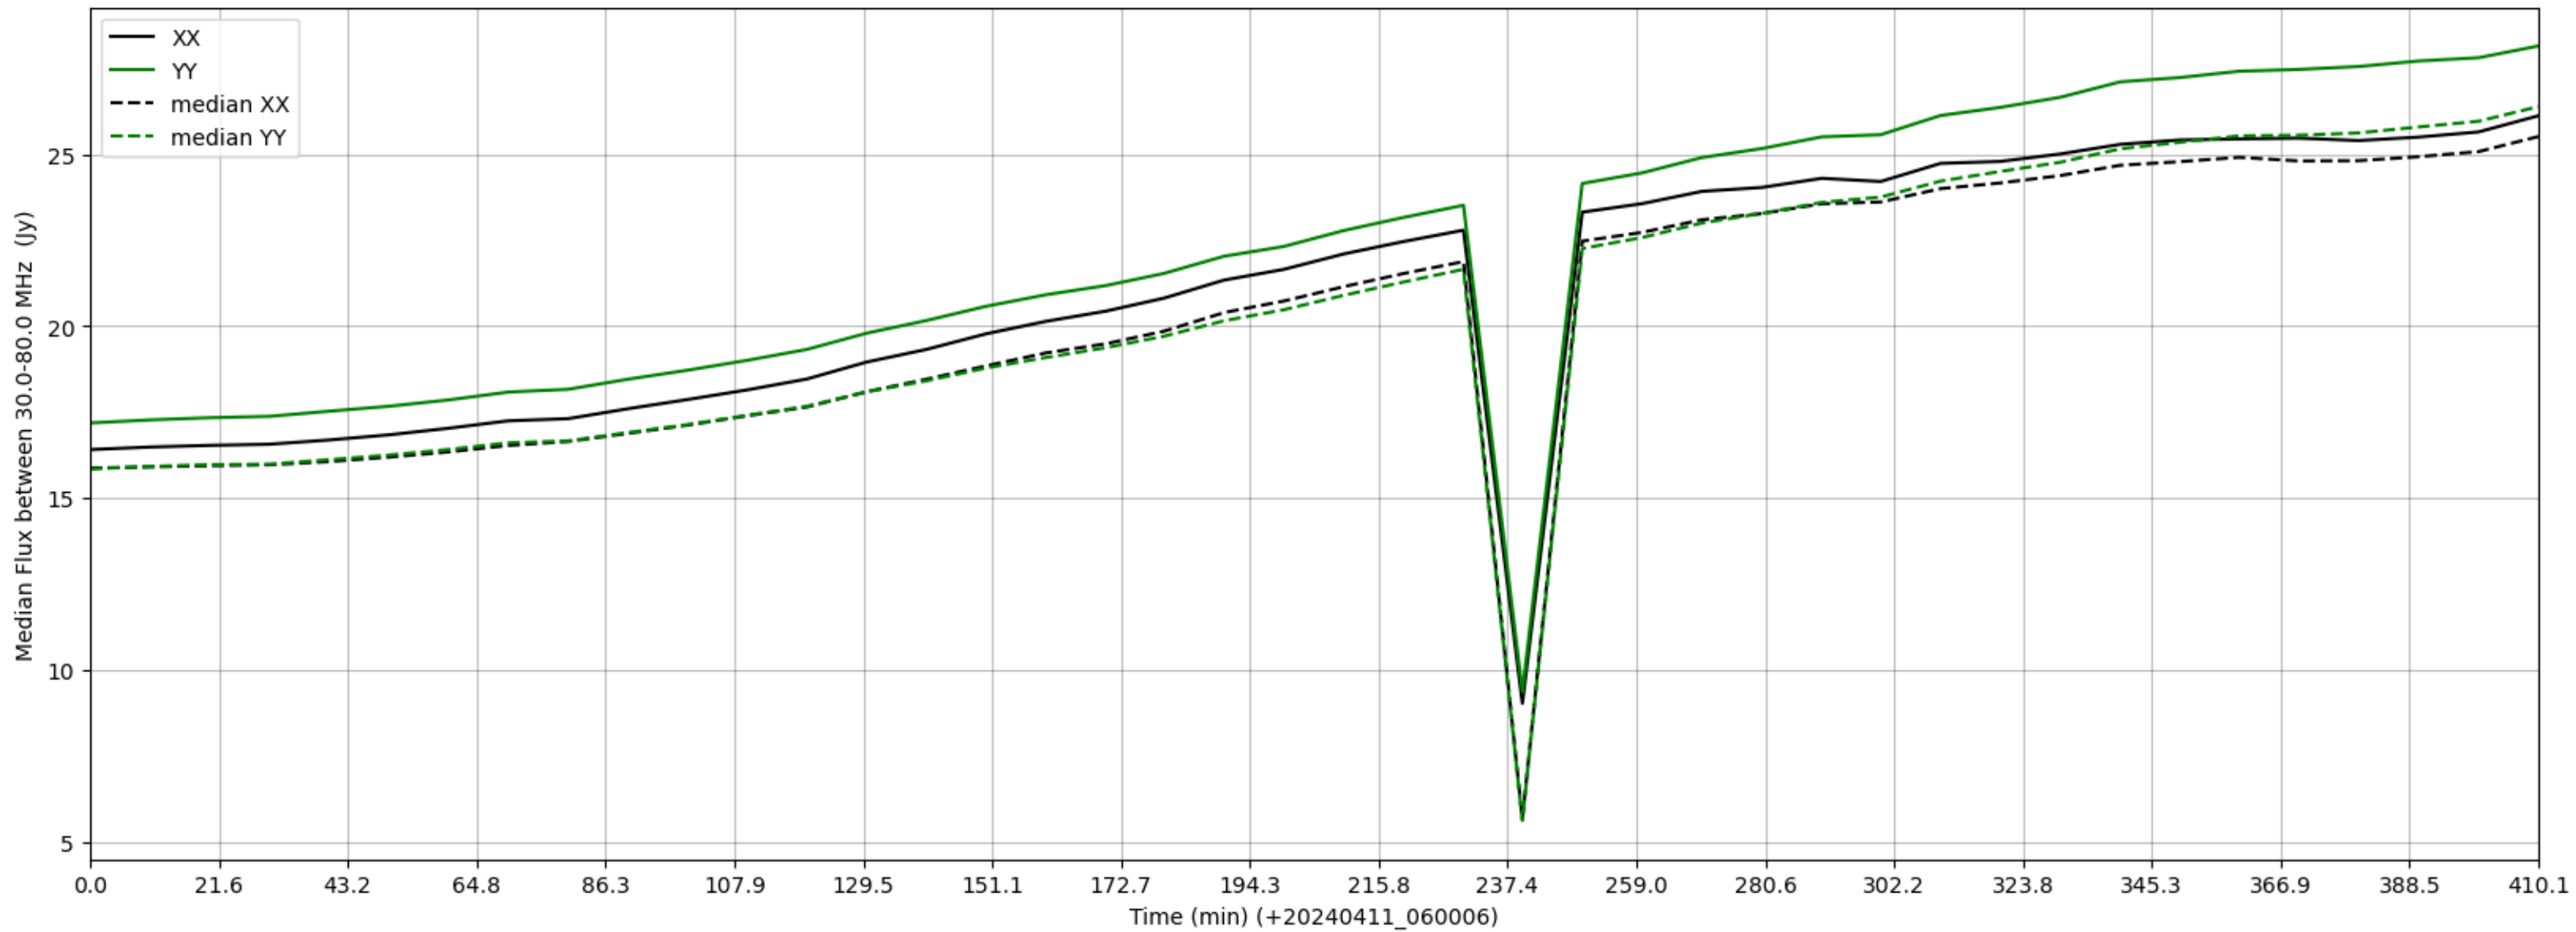

LWA166 - Correlator# 269 - XX FLAGS:Good - YY FLAGS:Good

LWA167 - Correlator# 268 - XX FLAGS:Good - YY FLAGS:Good