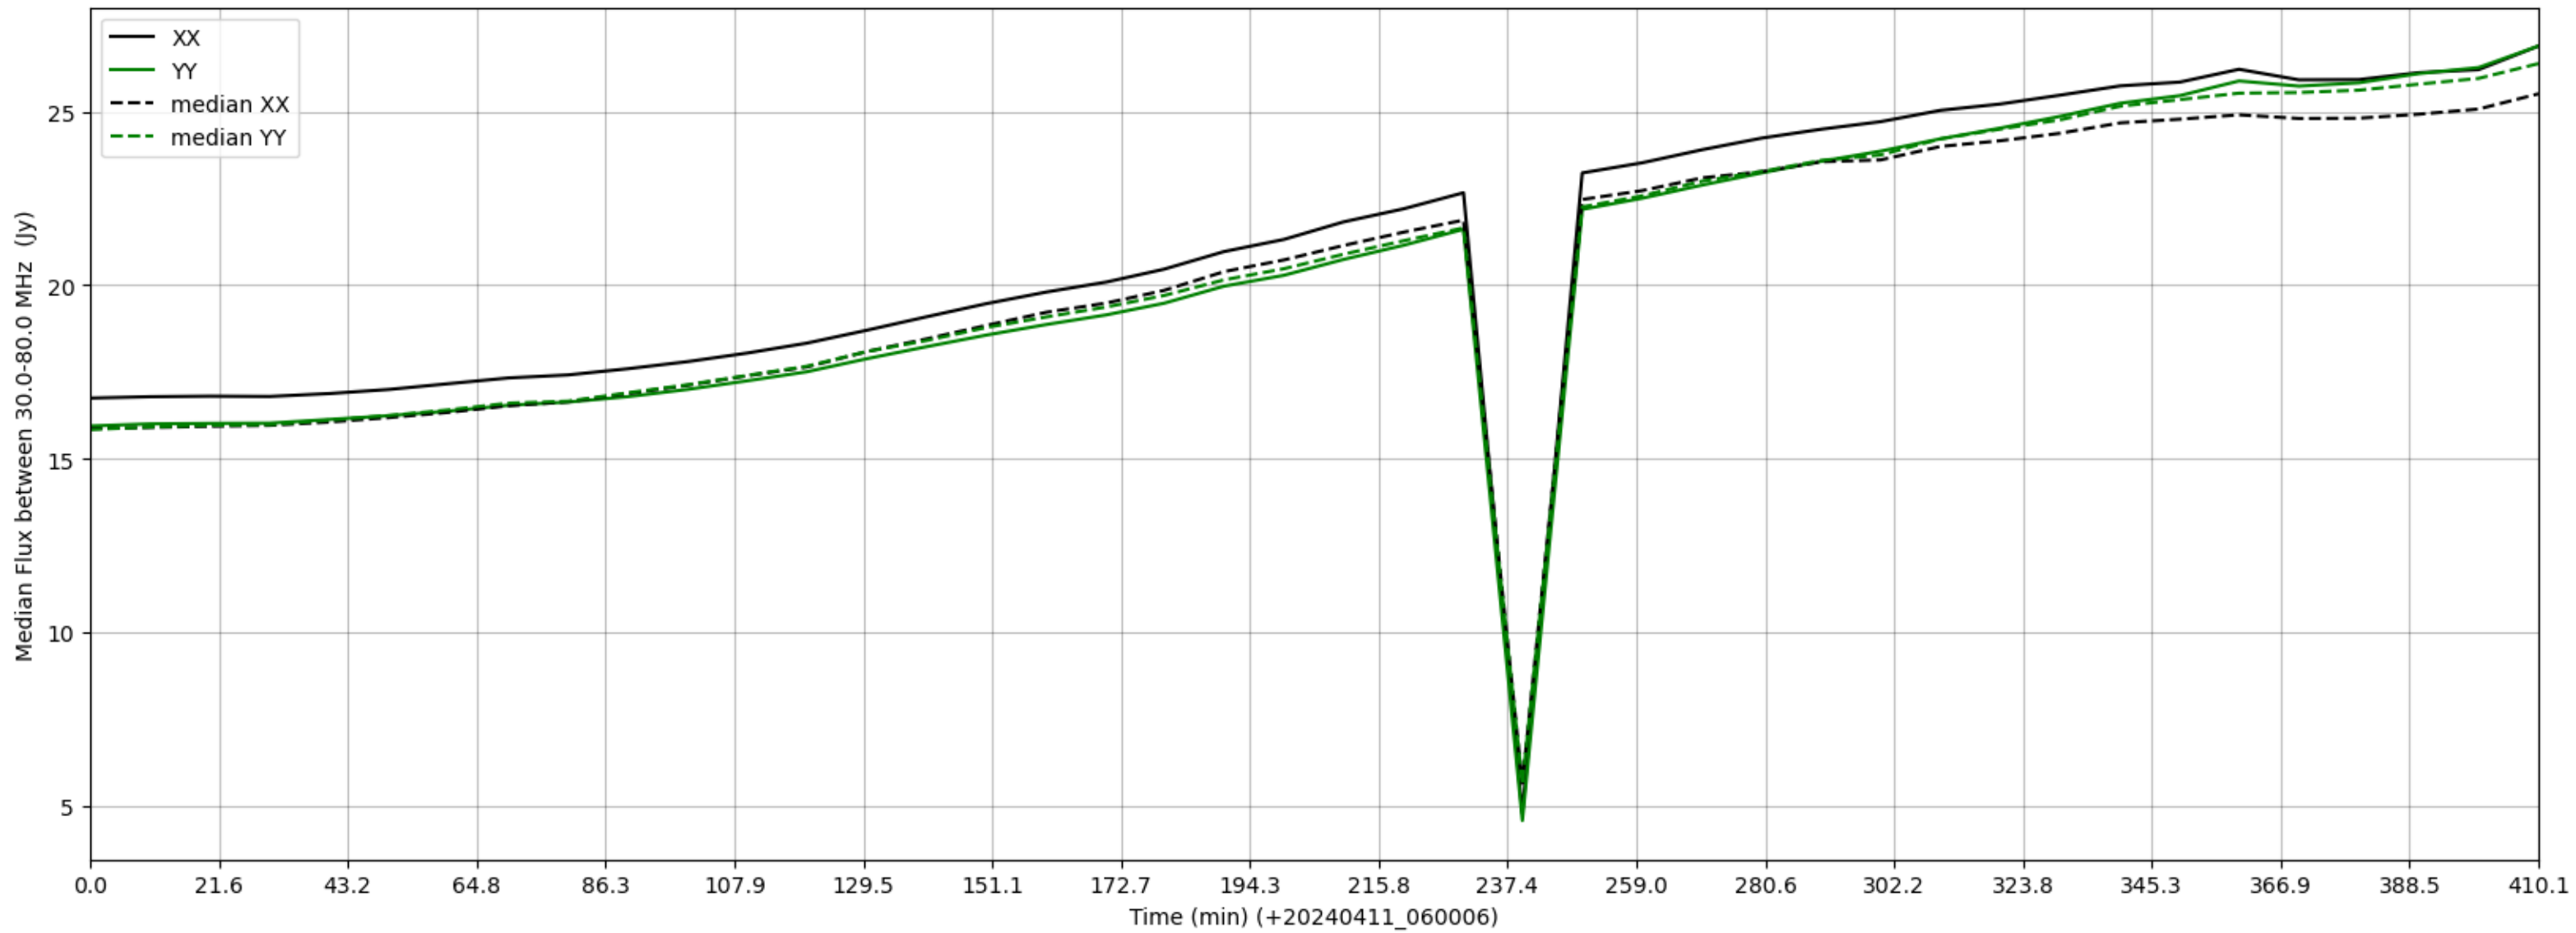

LWA001 - Correlator# 065 - XX FLAGS:Good - YY FLAGS:Good

LWA002 - Correlator# 064 - XX FLAGS:Good - YY FLAGS:Good