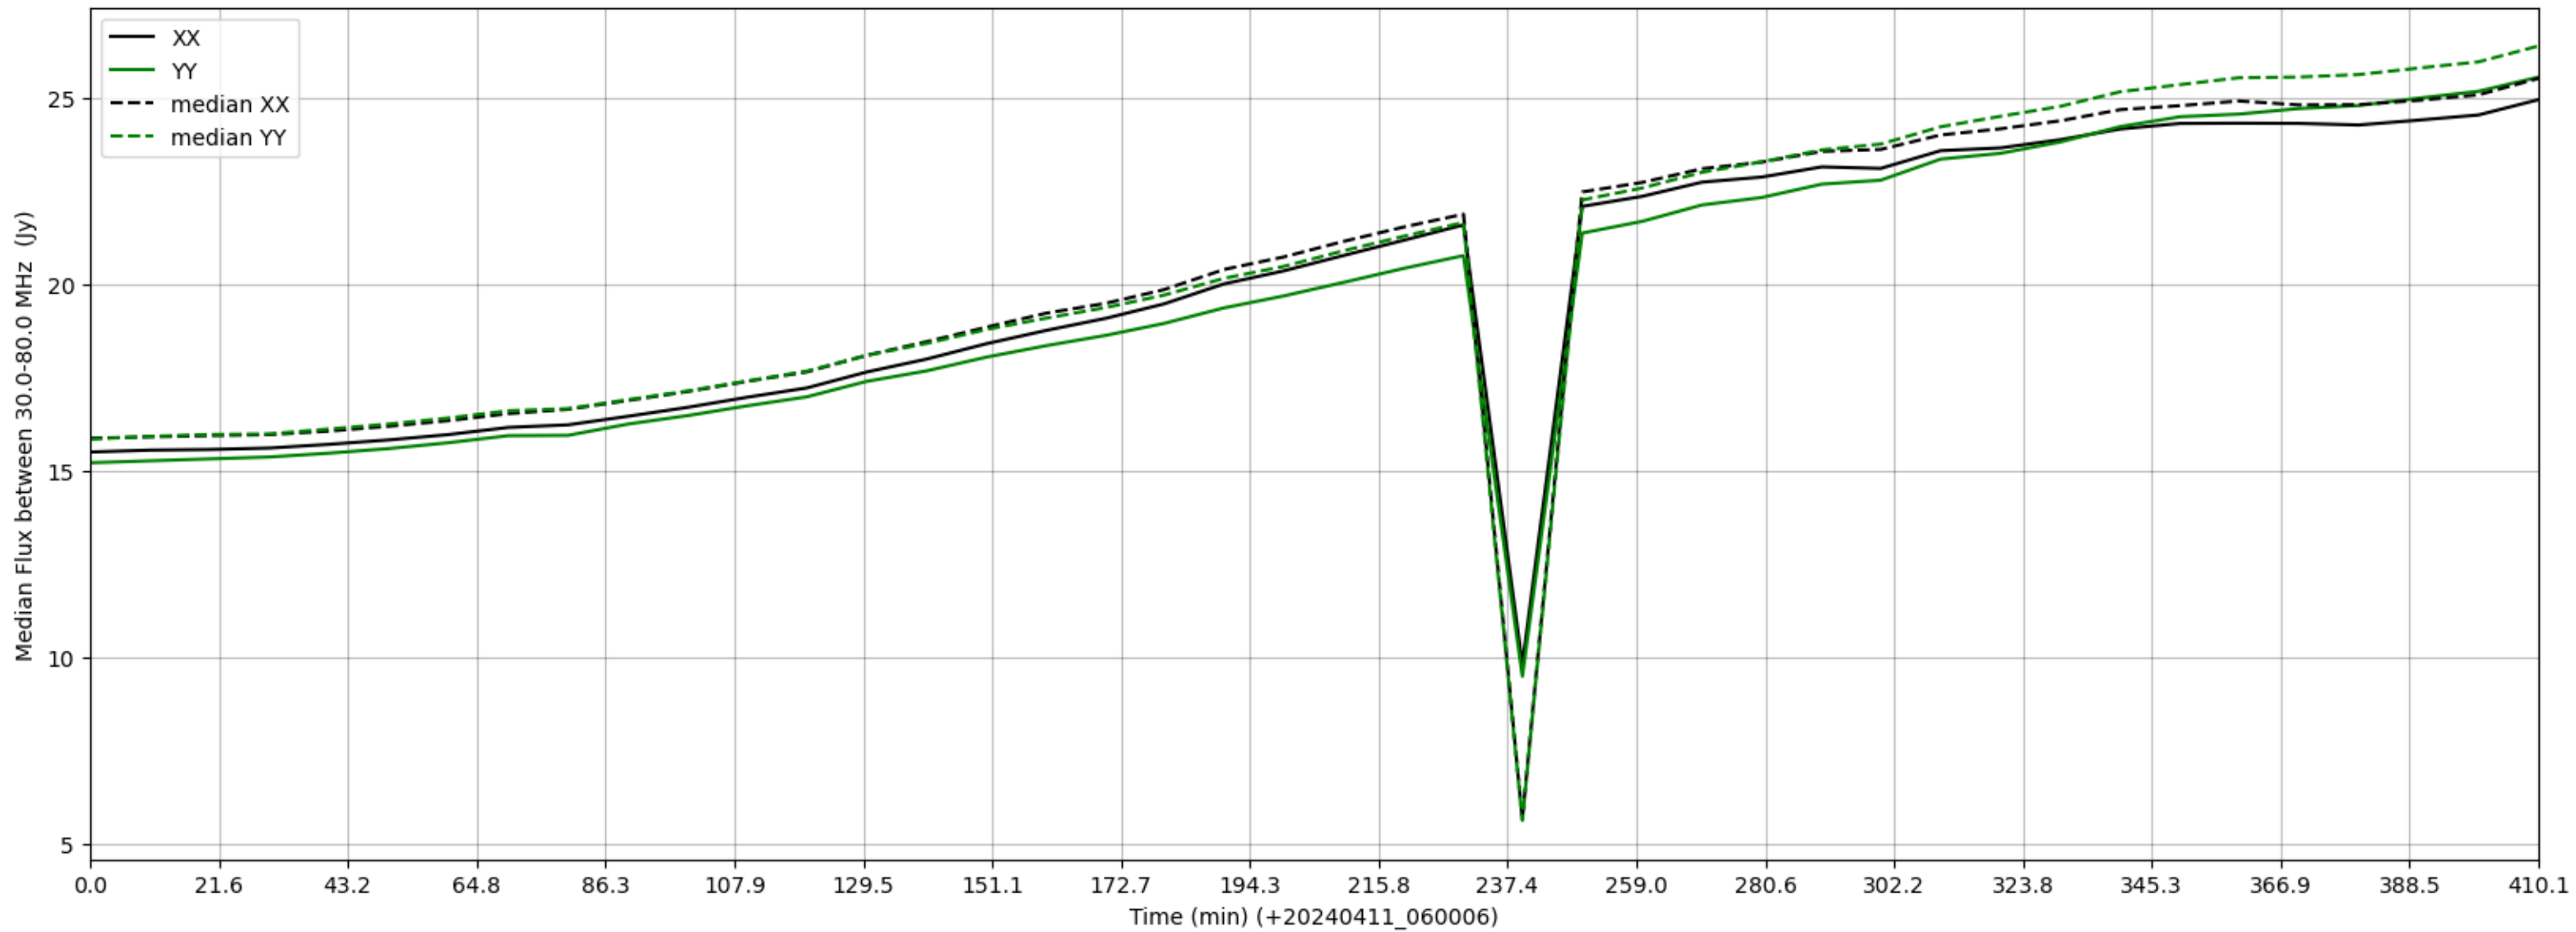

LWA241 - Correlator# 336 - XX FLAGS:Good - YY FLAGS:Good

LWA223 - Correlator# 337 - XX FLAGS:BadSpecShape - YY FLAGS:BadSpecShape

LWA244 - Correlator# 338 - XX FLAGS:Good - YY FLAGS:Good

LWA242 - Correlator# 339 - XX FLAGS:Good - YY FLAGS:Good