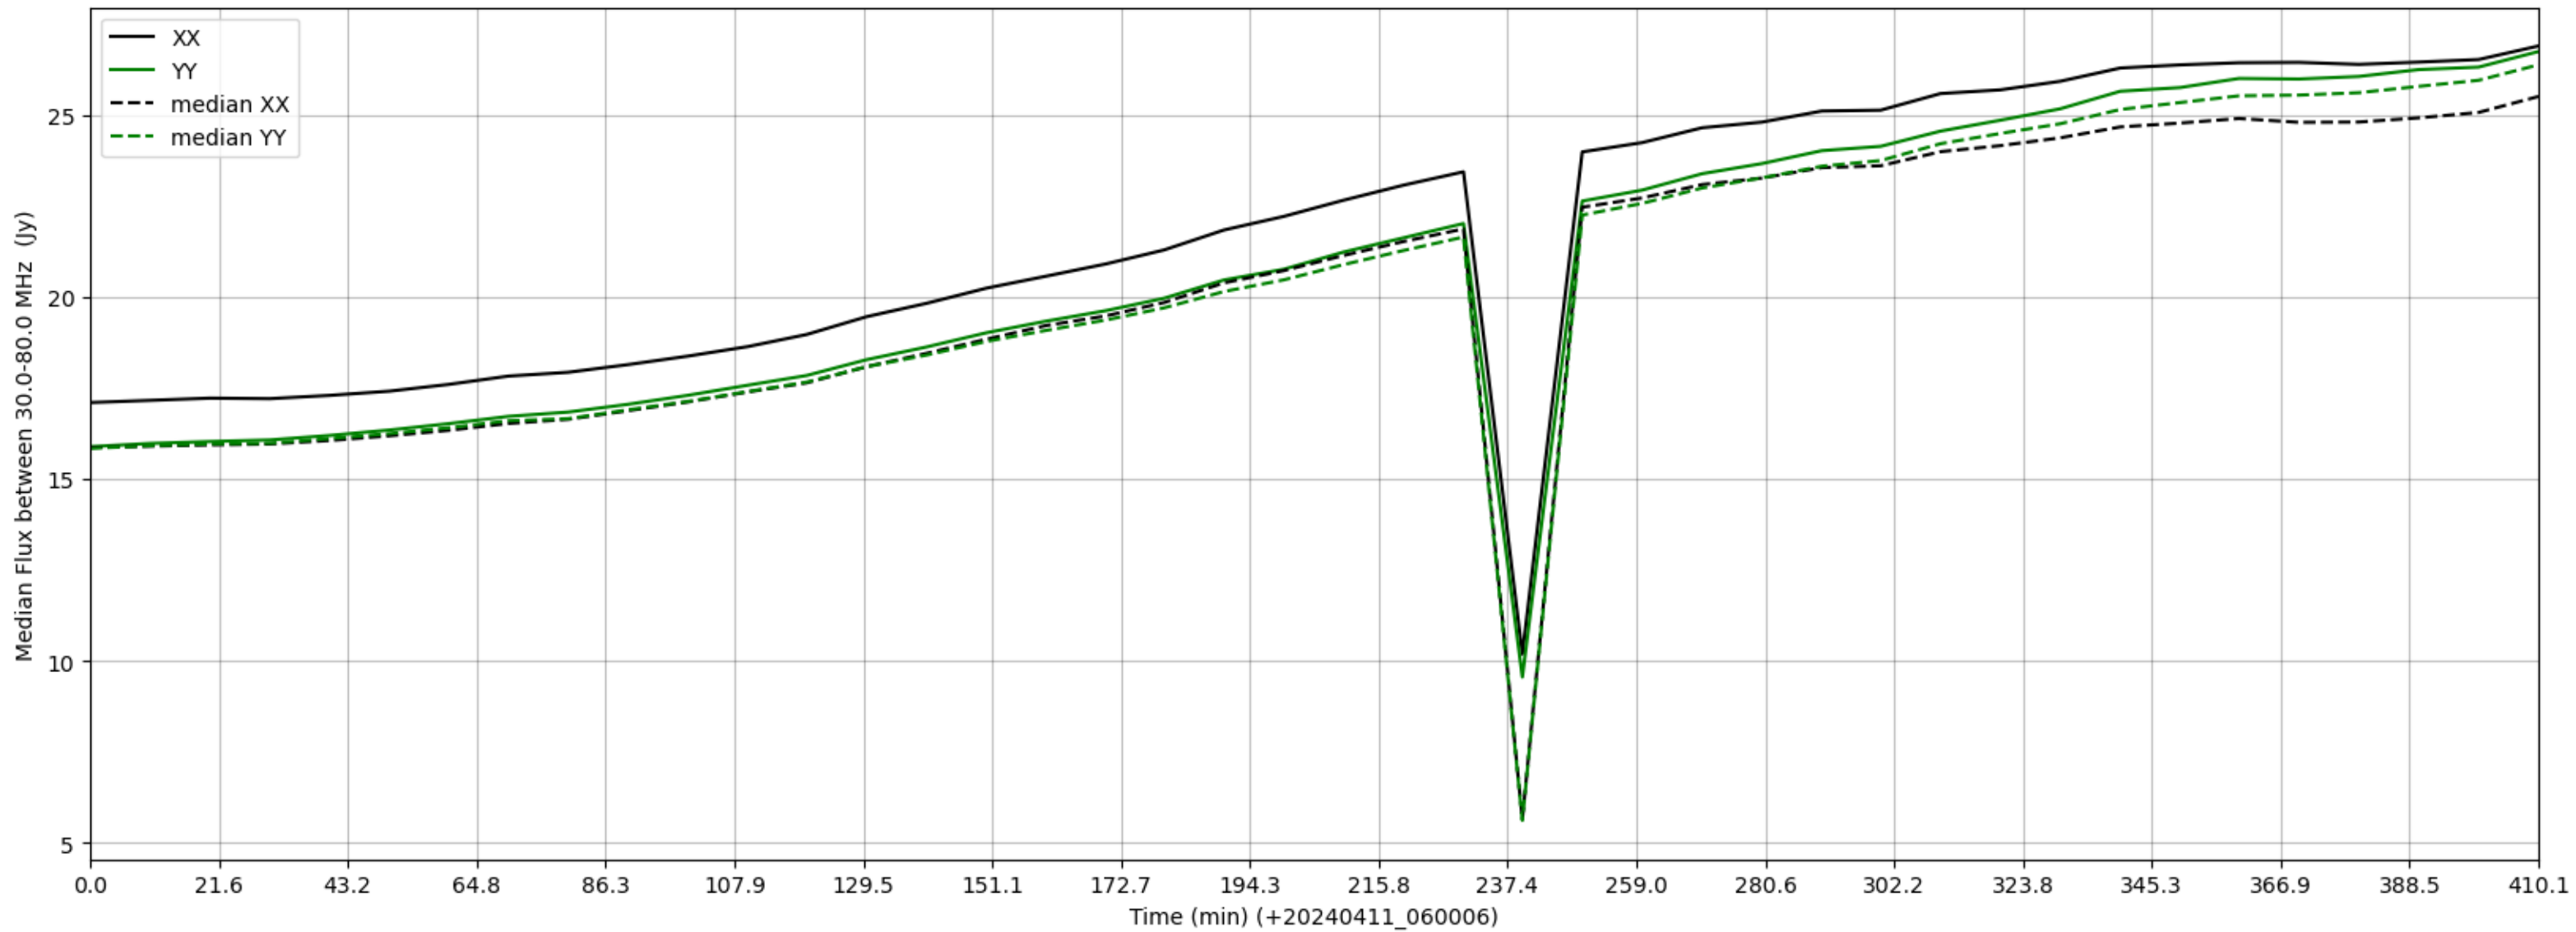

LWA233 - Correlator# 306 - XX FLAGS:Good - YY FLAGS:Good

LWA229 - Correlator# 305 - XX FLAGS:Good - YY FLAGS:Good