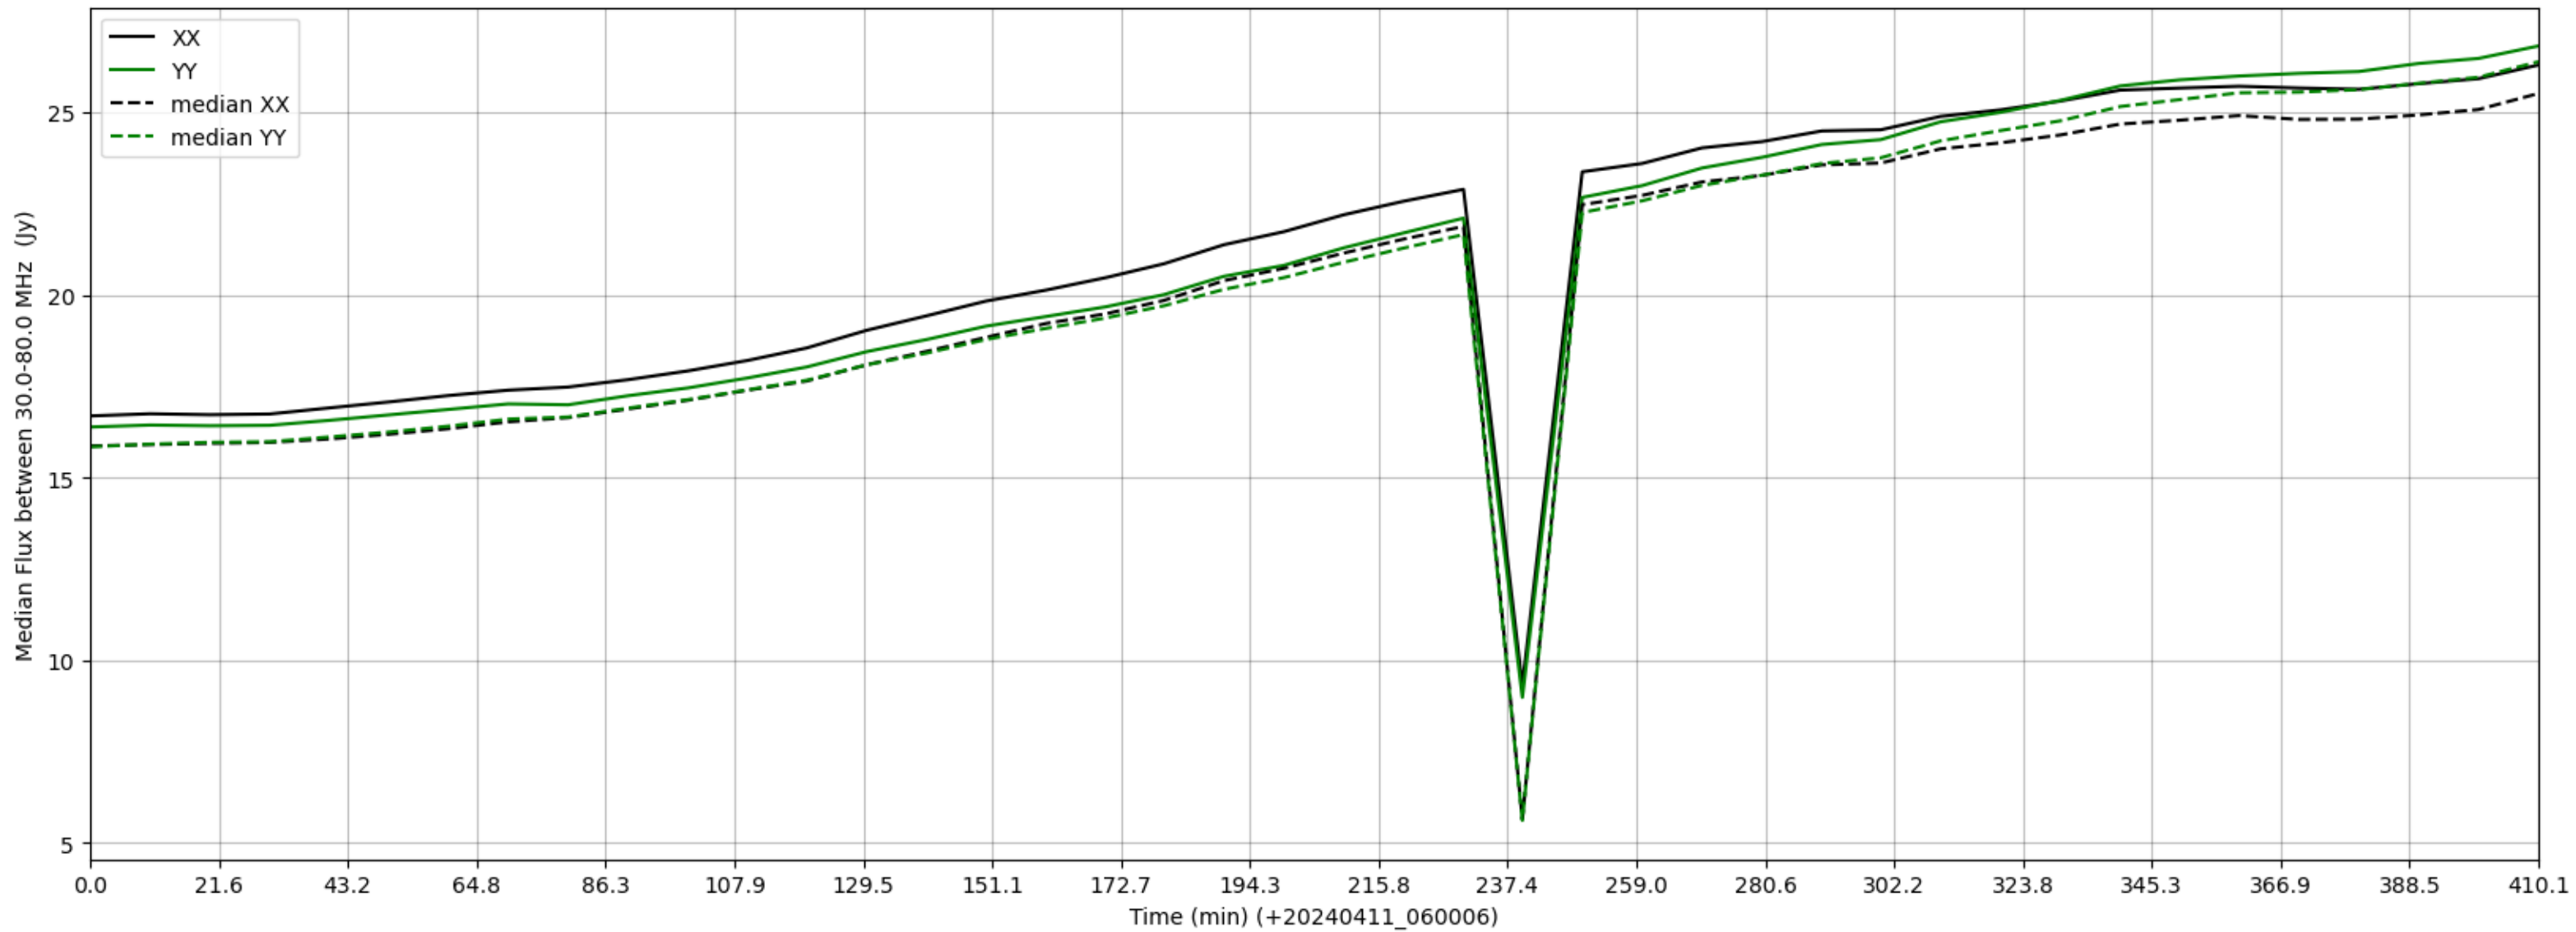

LWA167 - Correlator# 268 - XX FLAGS:Good - YY FLAGS:Good

LWA166 - Correlator# 269 - XX FLAGS:Good - YY FLAGS:Good

LWA193 - Correlator# 270 - XX FLAGS:Good - YY FLAGS:Good

LWA198 - Correlator# 271 - XX FLAGS:Good - YY FLAGS:Good