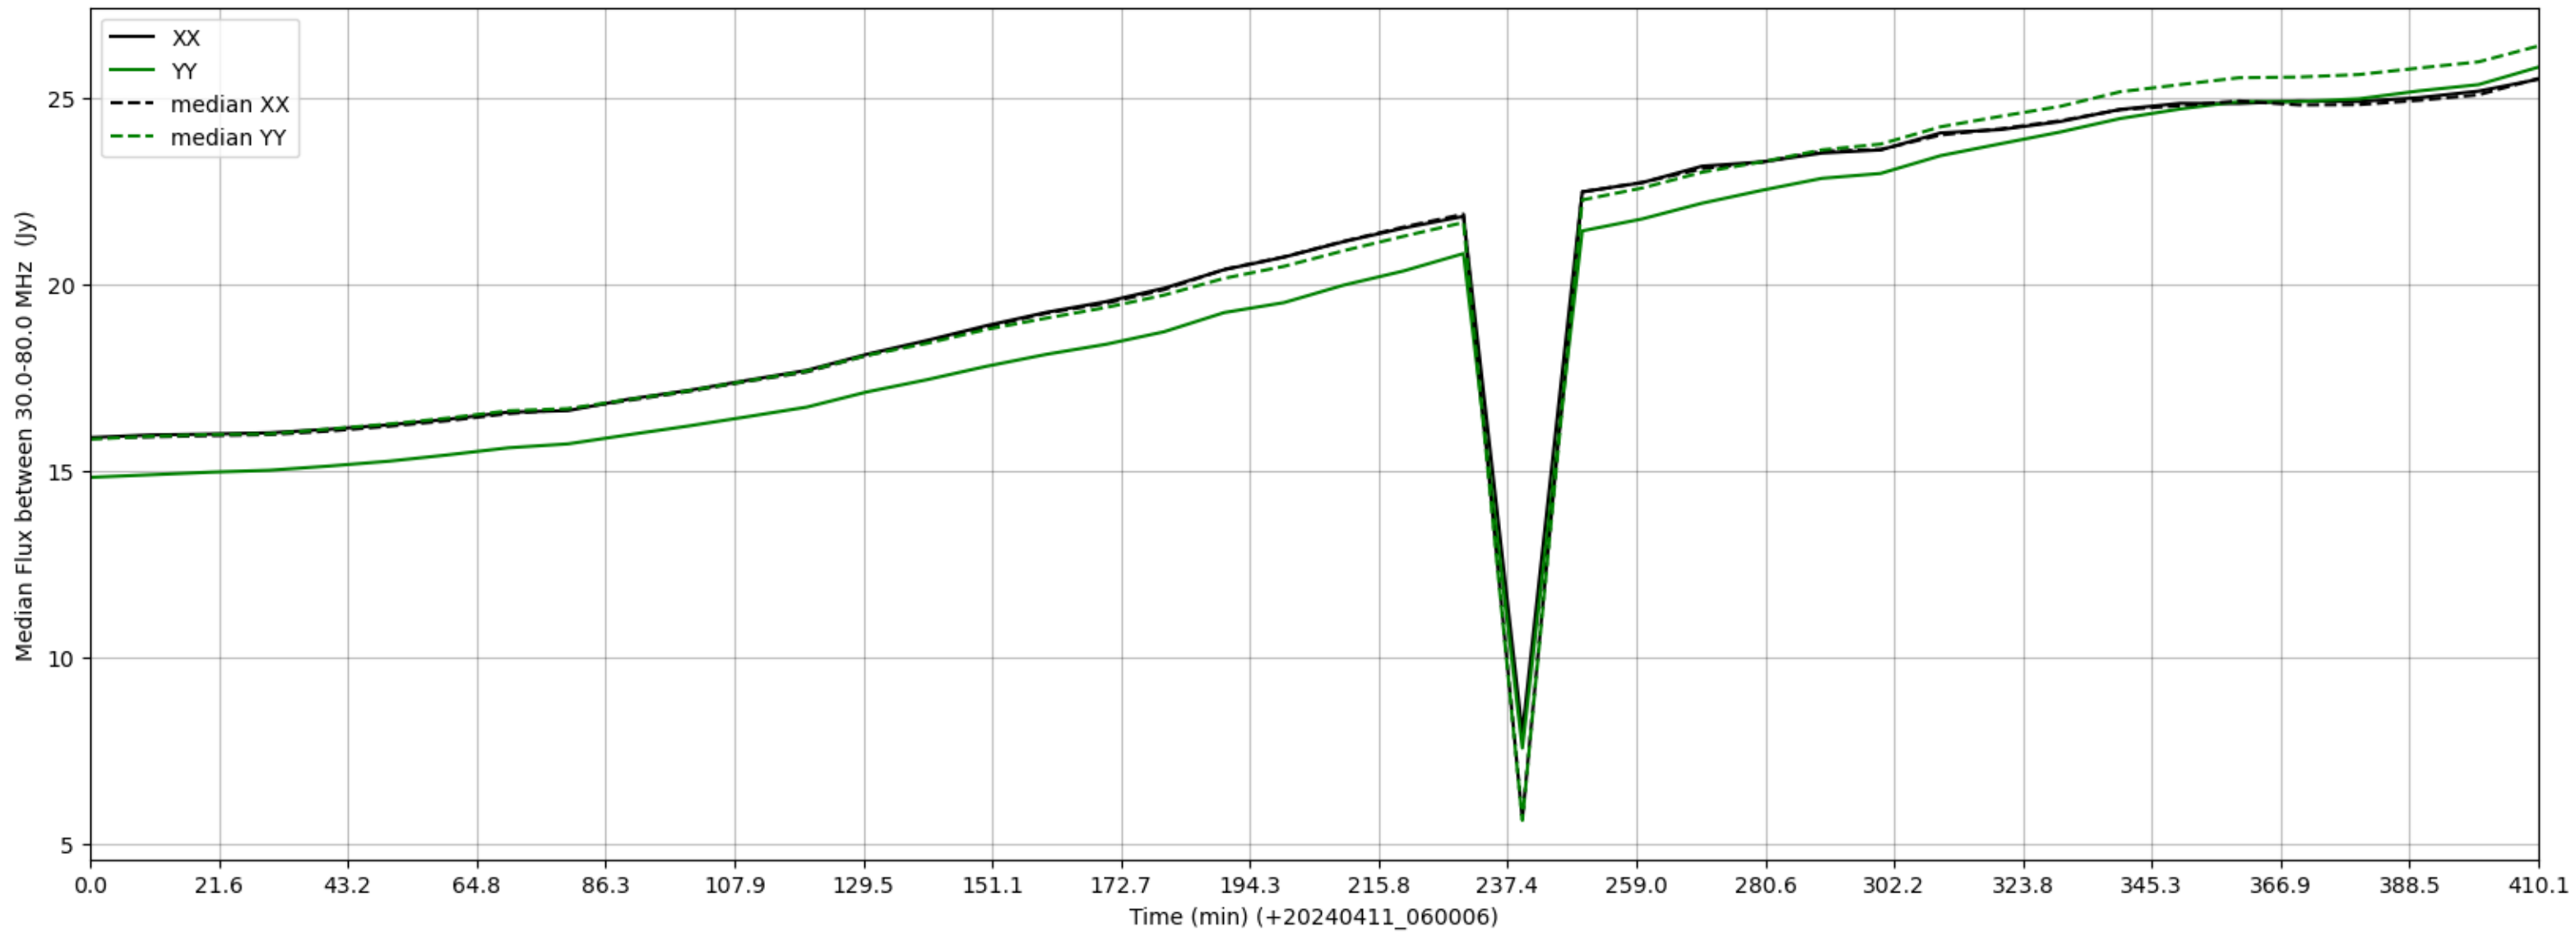

LWA155 - Correlator# 232 - XX FLAGS:Good - YY FLAGS:Good

LWA154 - Correlator# 233 - XX FLAGS:Good - YY FLAGS:Good

LWA157 - Correlator# 234 - XX FLAGS:Good - YY FLAGS:Good

LWA156 - Correlator# 235 - XX FLAGS:Good - YY FLAGS:Good