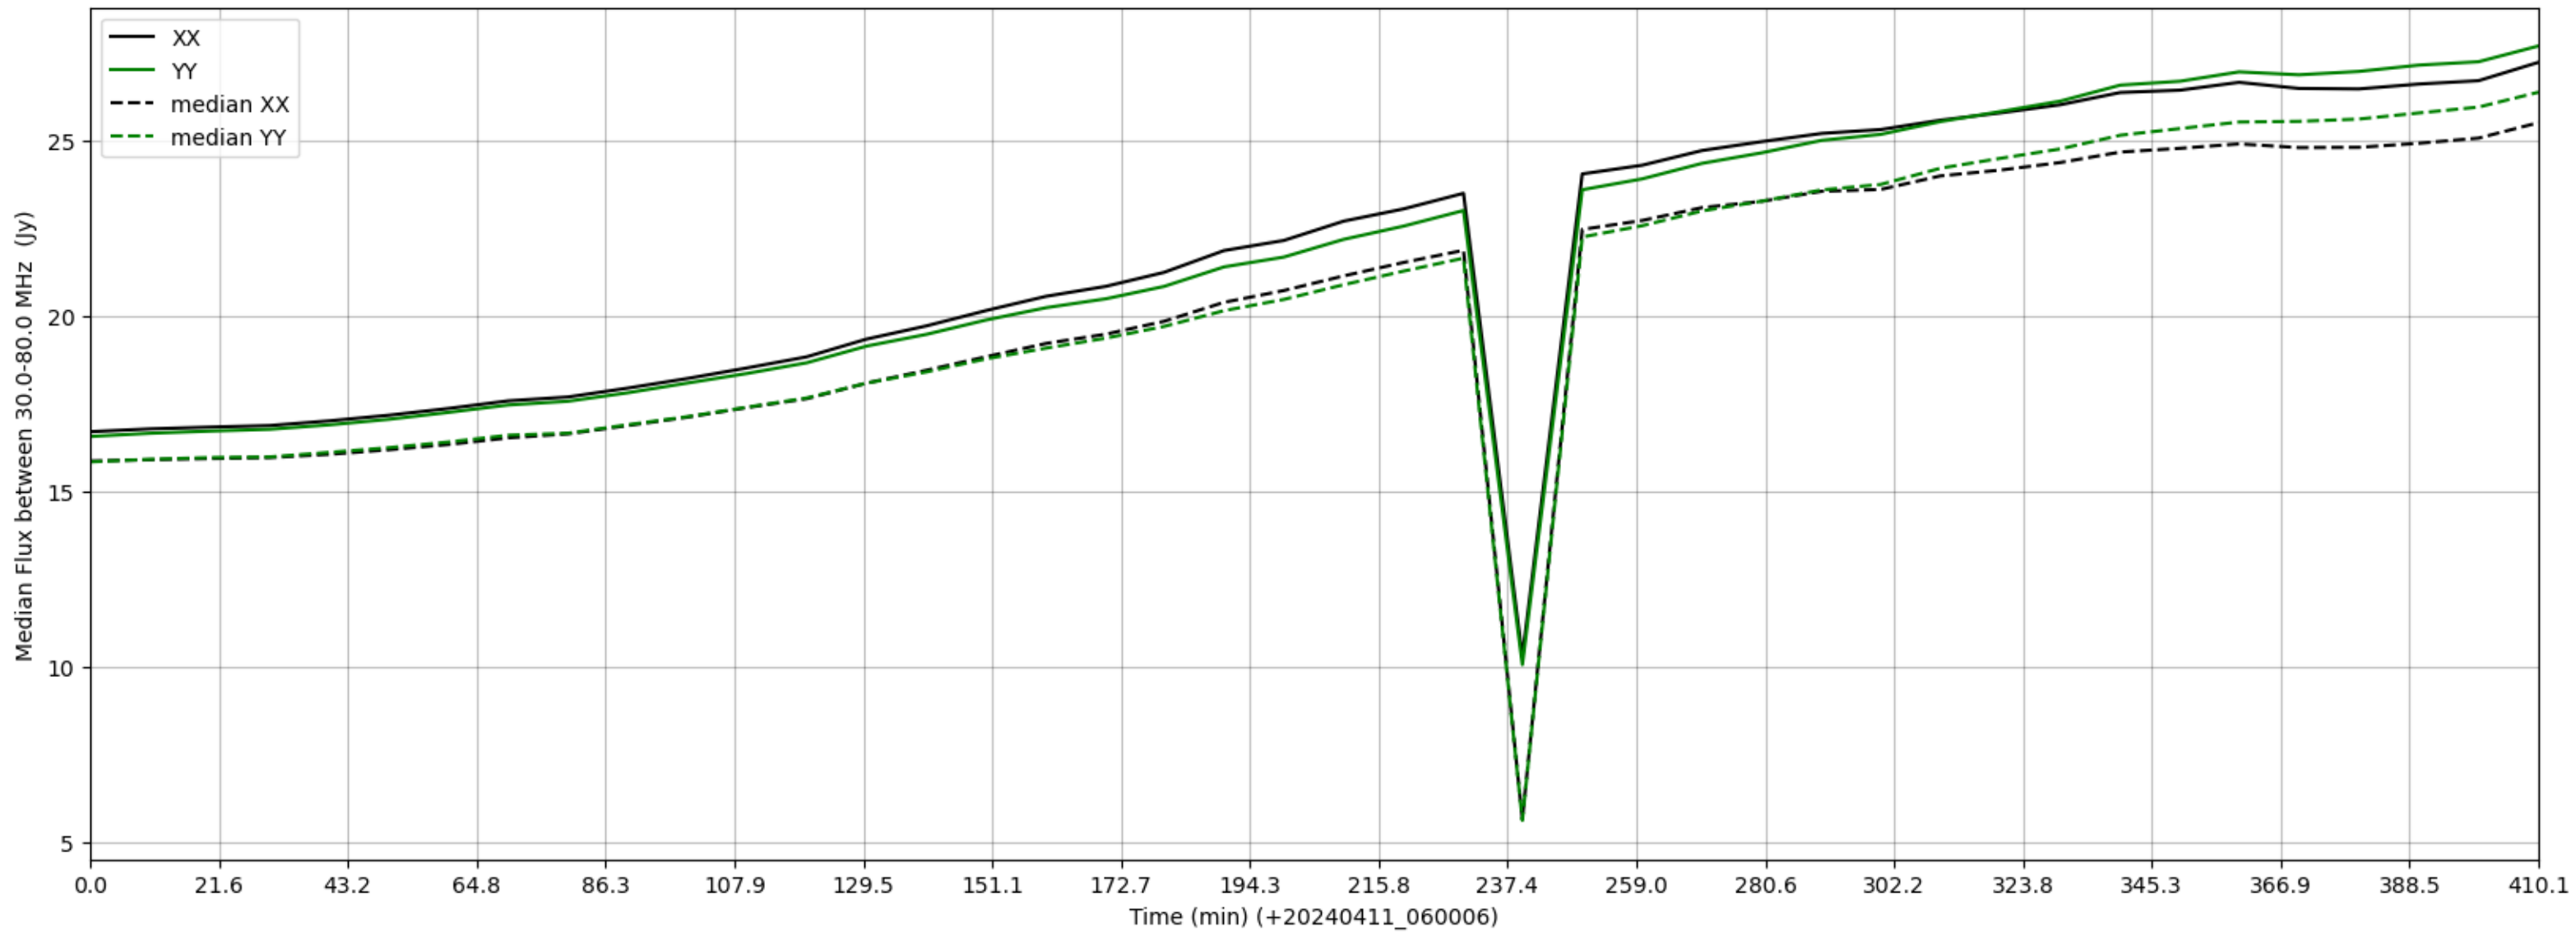

LWA236 - Correlator# 308 - XX FLAGS:Good - YY FLAGS:Good

LWA235 - Correlator# 309 - XX FLAGS:Good - YY FLAGS:Good

LWA238 - Correlator# 310 - XX FLAGS:Good - YY FLAGS:Good

LWA237 - Correlator# 311 - XX FLAGS:Good - YY FLAGS:BadSpecShape