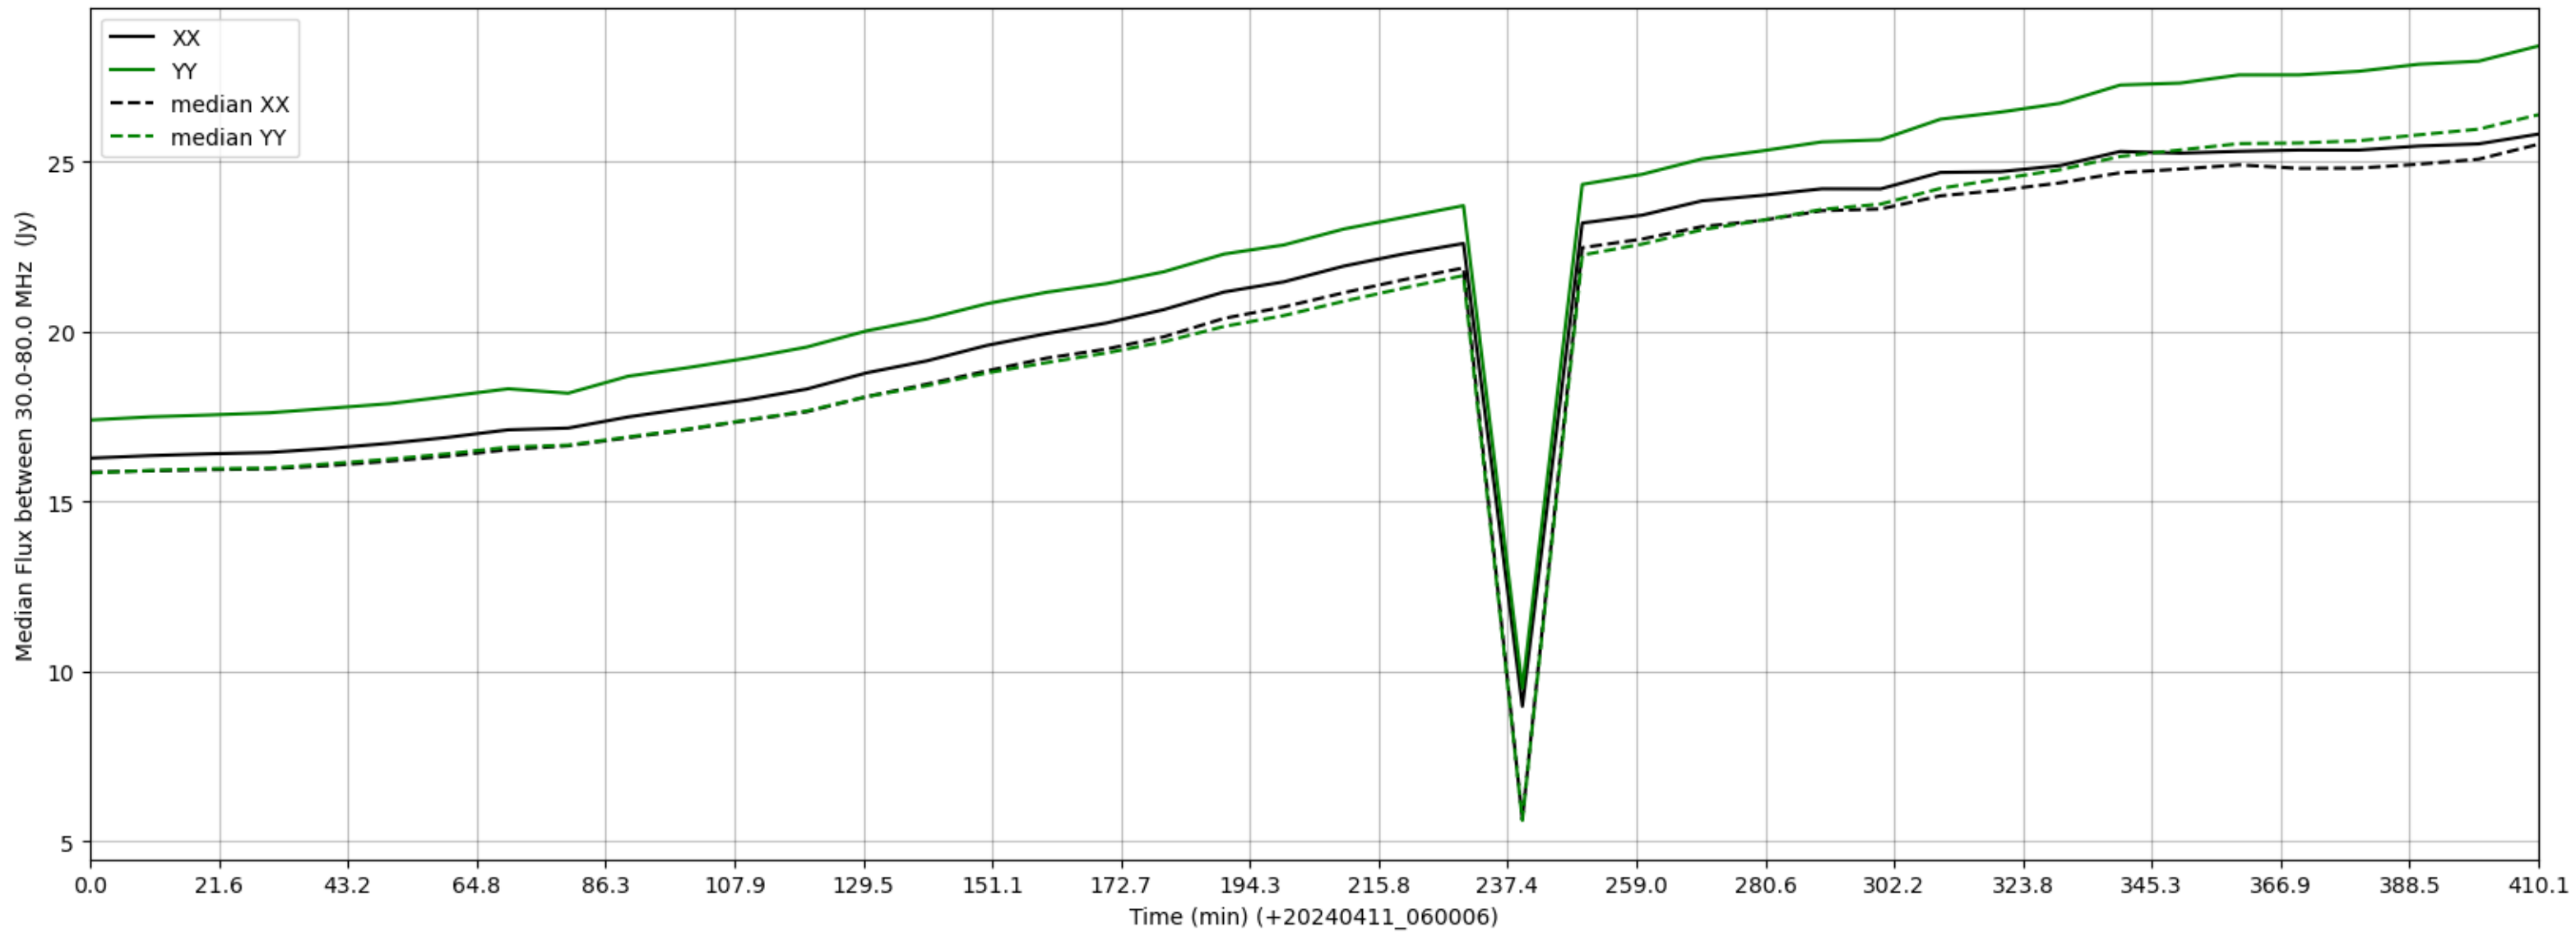

LWA193 - Correlator# 270 - XX FLAGS:Good - YY FLAGS:Good

LWA166 - Correlator# 269 - XX FLAGS:Good - YY FLAGS:Good