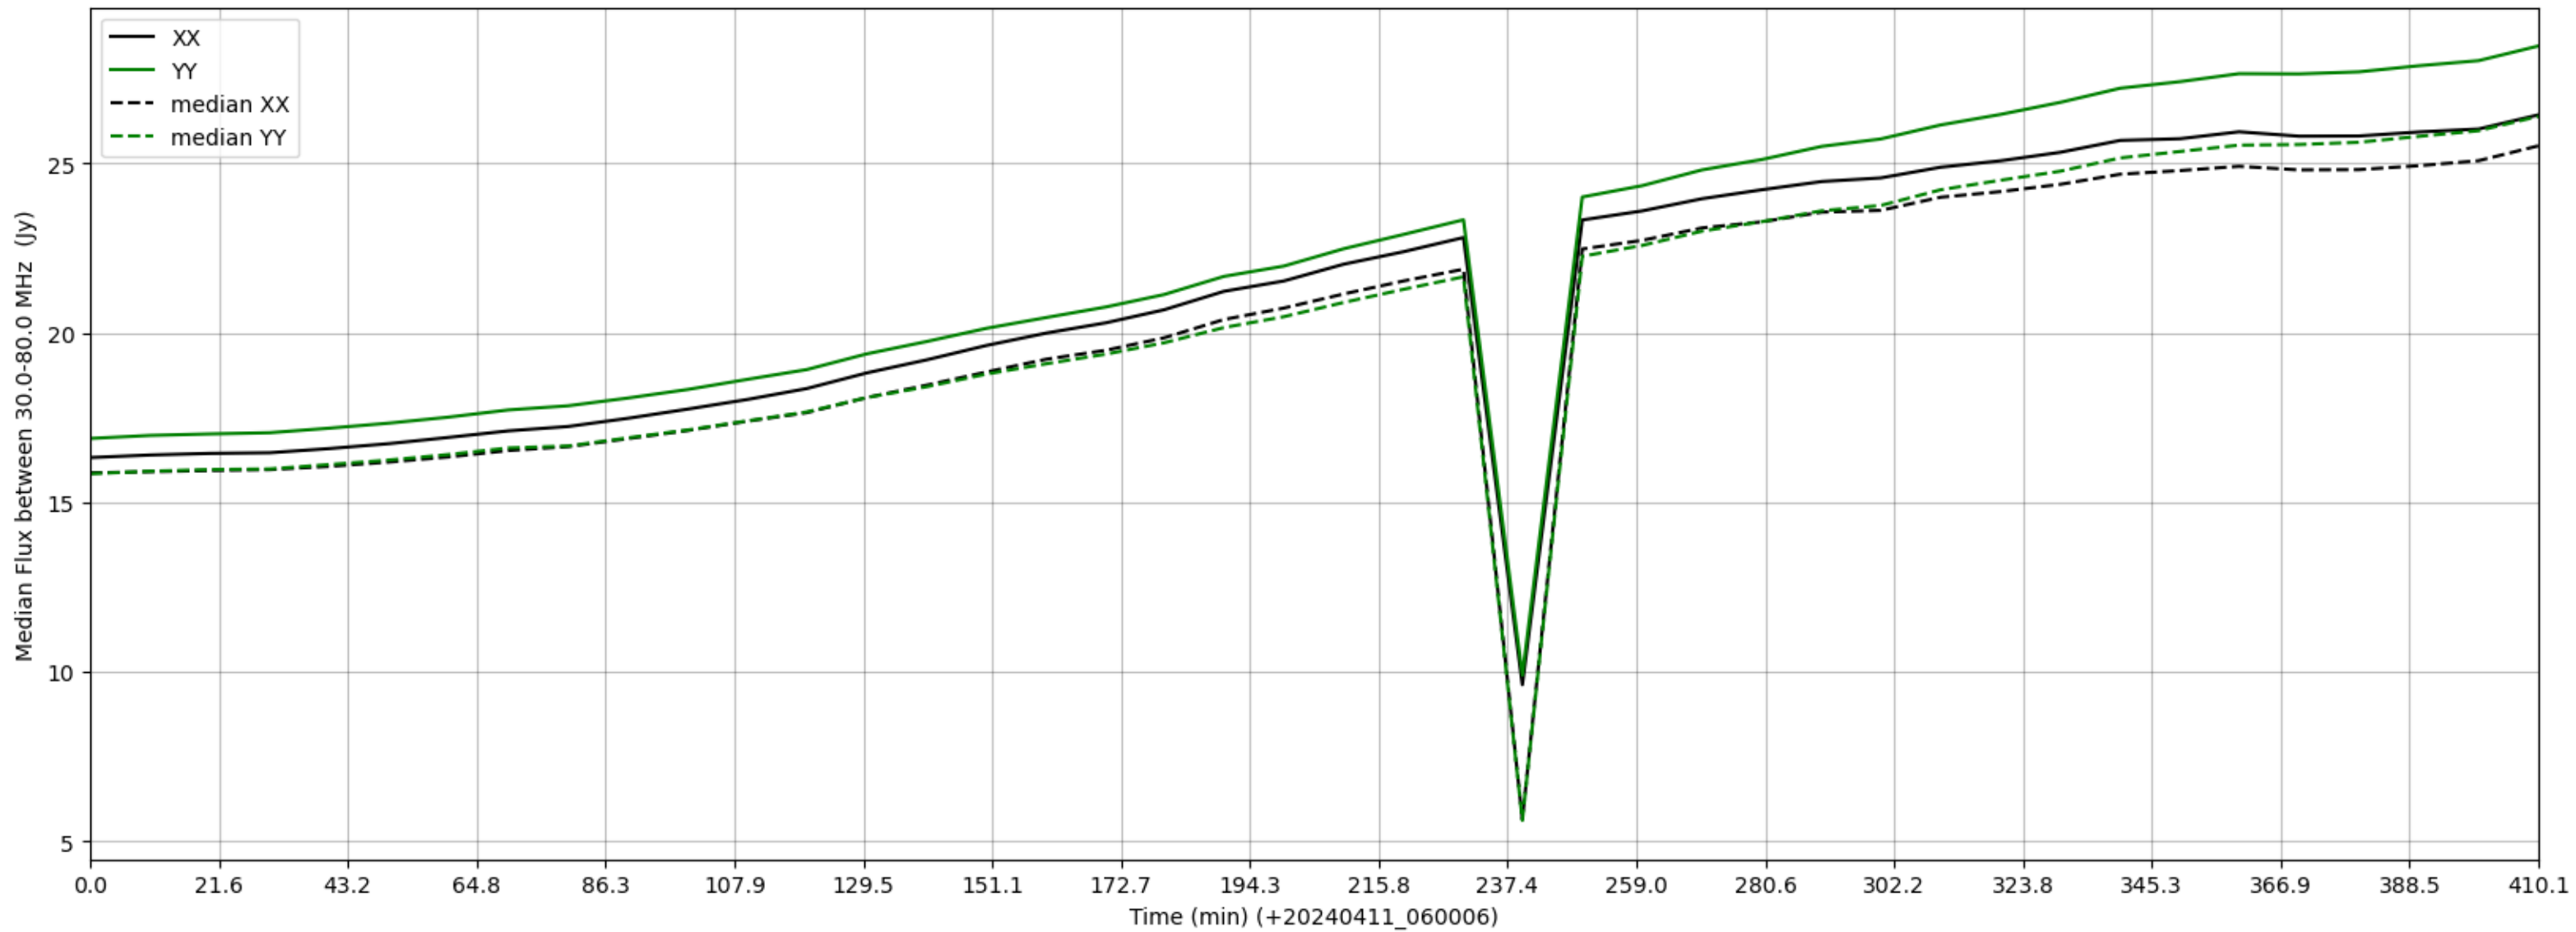

LWA206 - Correlator# 296 - XX FLAGS:Good - YY FLAGS:Good

LWA205 - Correlator# 297 - XX FLAGS:Good - YY FLAGS:Good

LWA208 - Correlator# 298 - XX FLAGS:Good - YY FLAGS:Good

LWA207 - Correlator# 299 - XX FLAGS:Good - YY FLAGS:Good