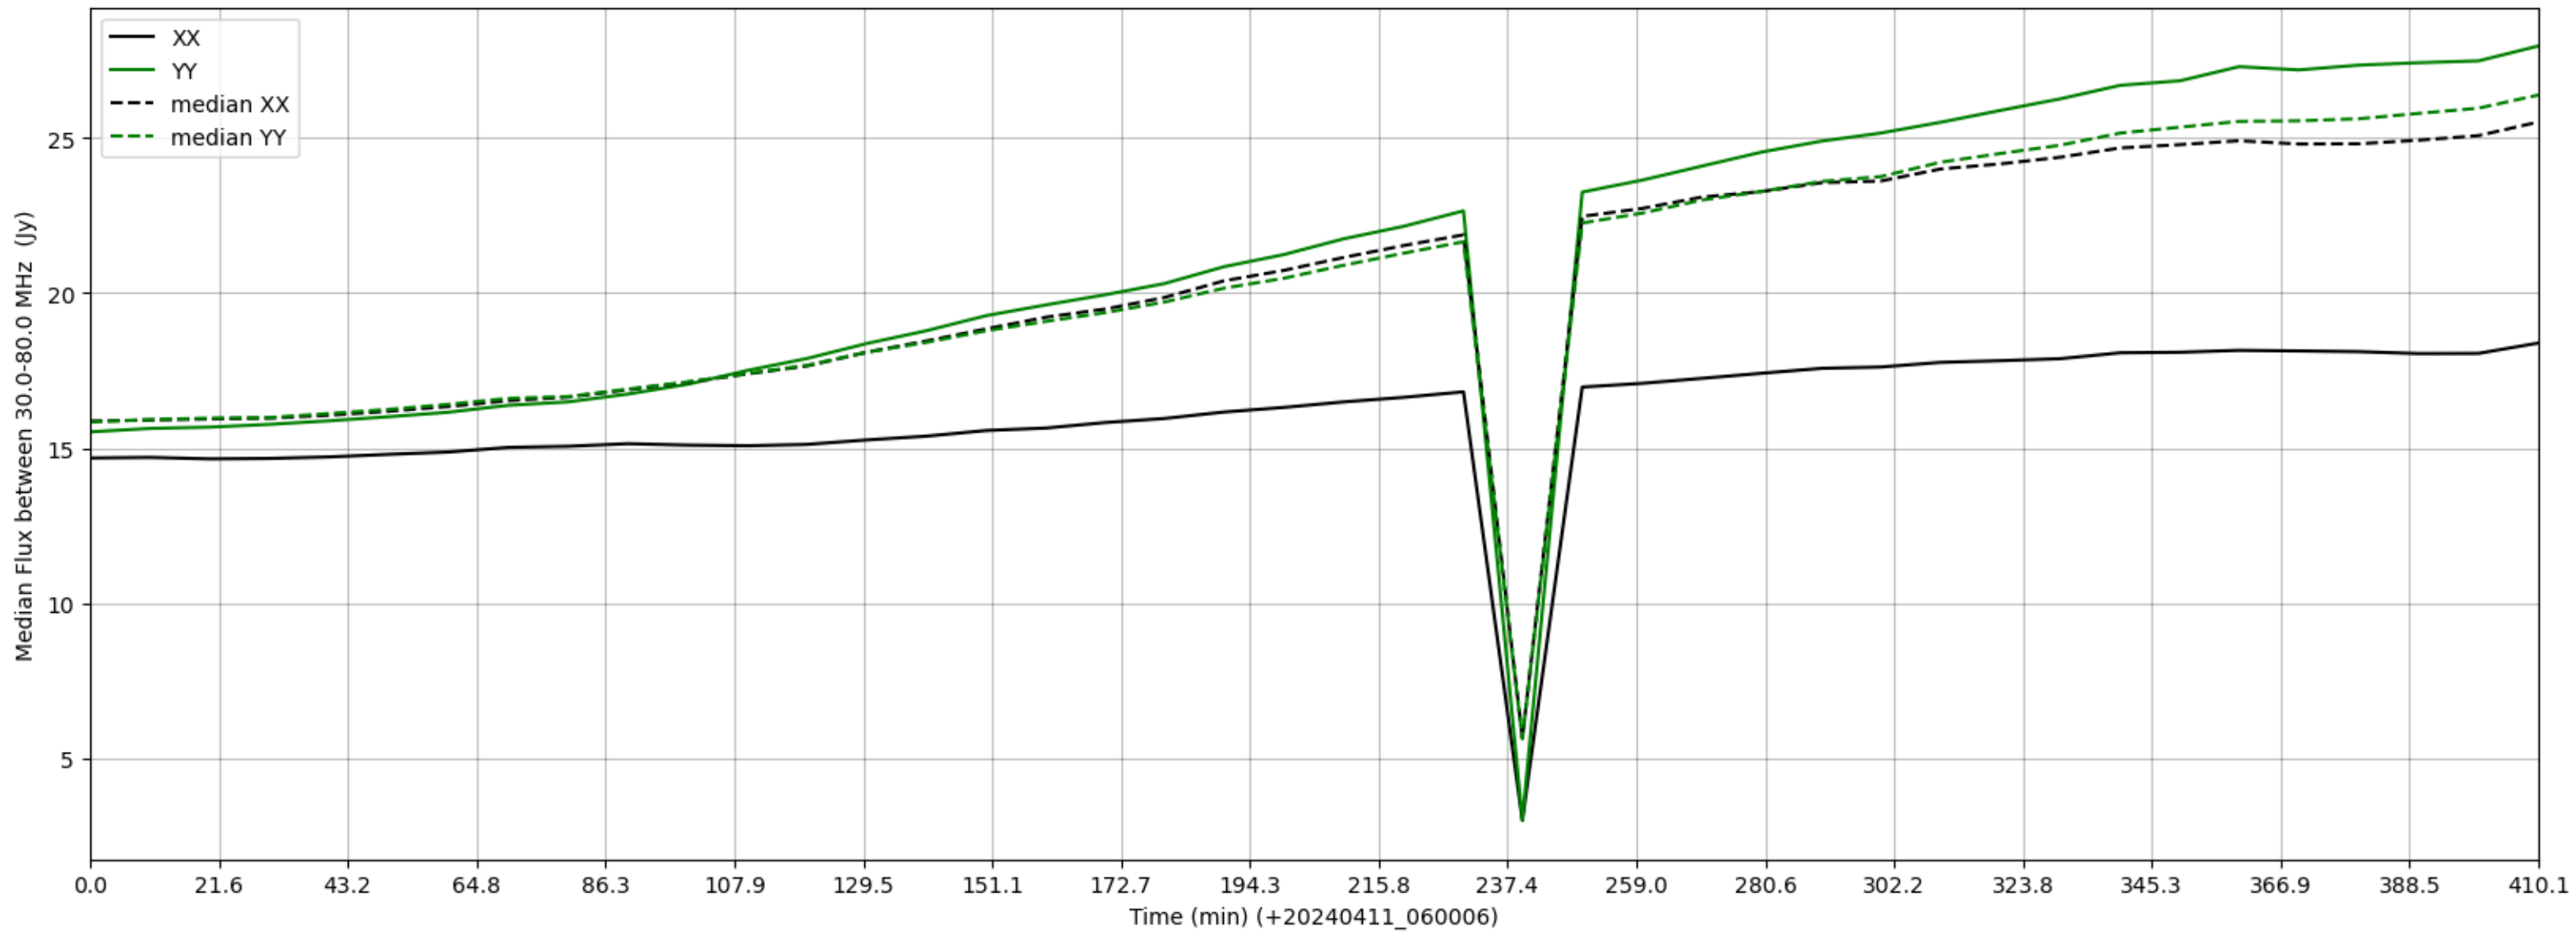

LWA306 - Correlator# 053 - XX FLAGS:Good - YY FLAGS:Good

LWA317 - Correlator# 052 - XX FLAGS:Good - YY FLAGS:Good