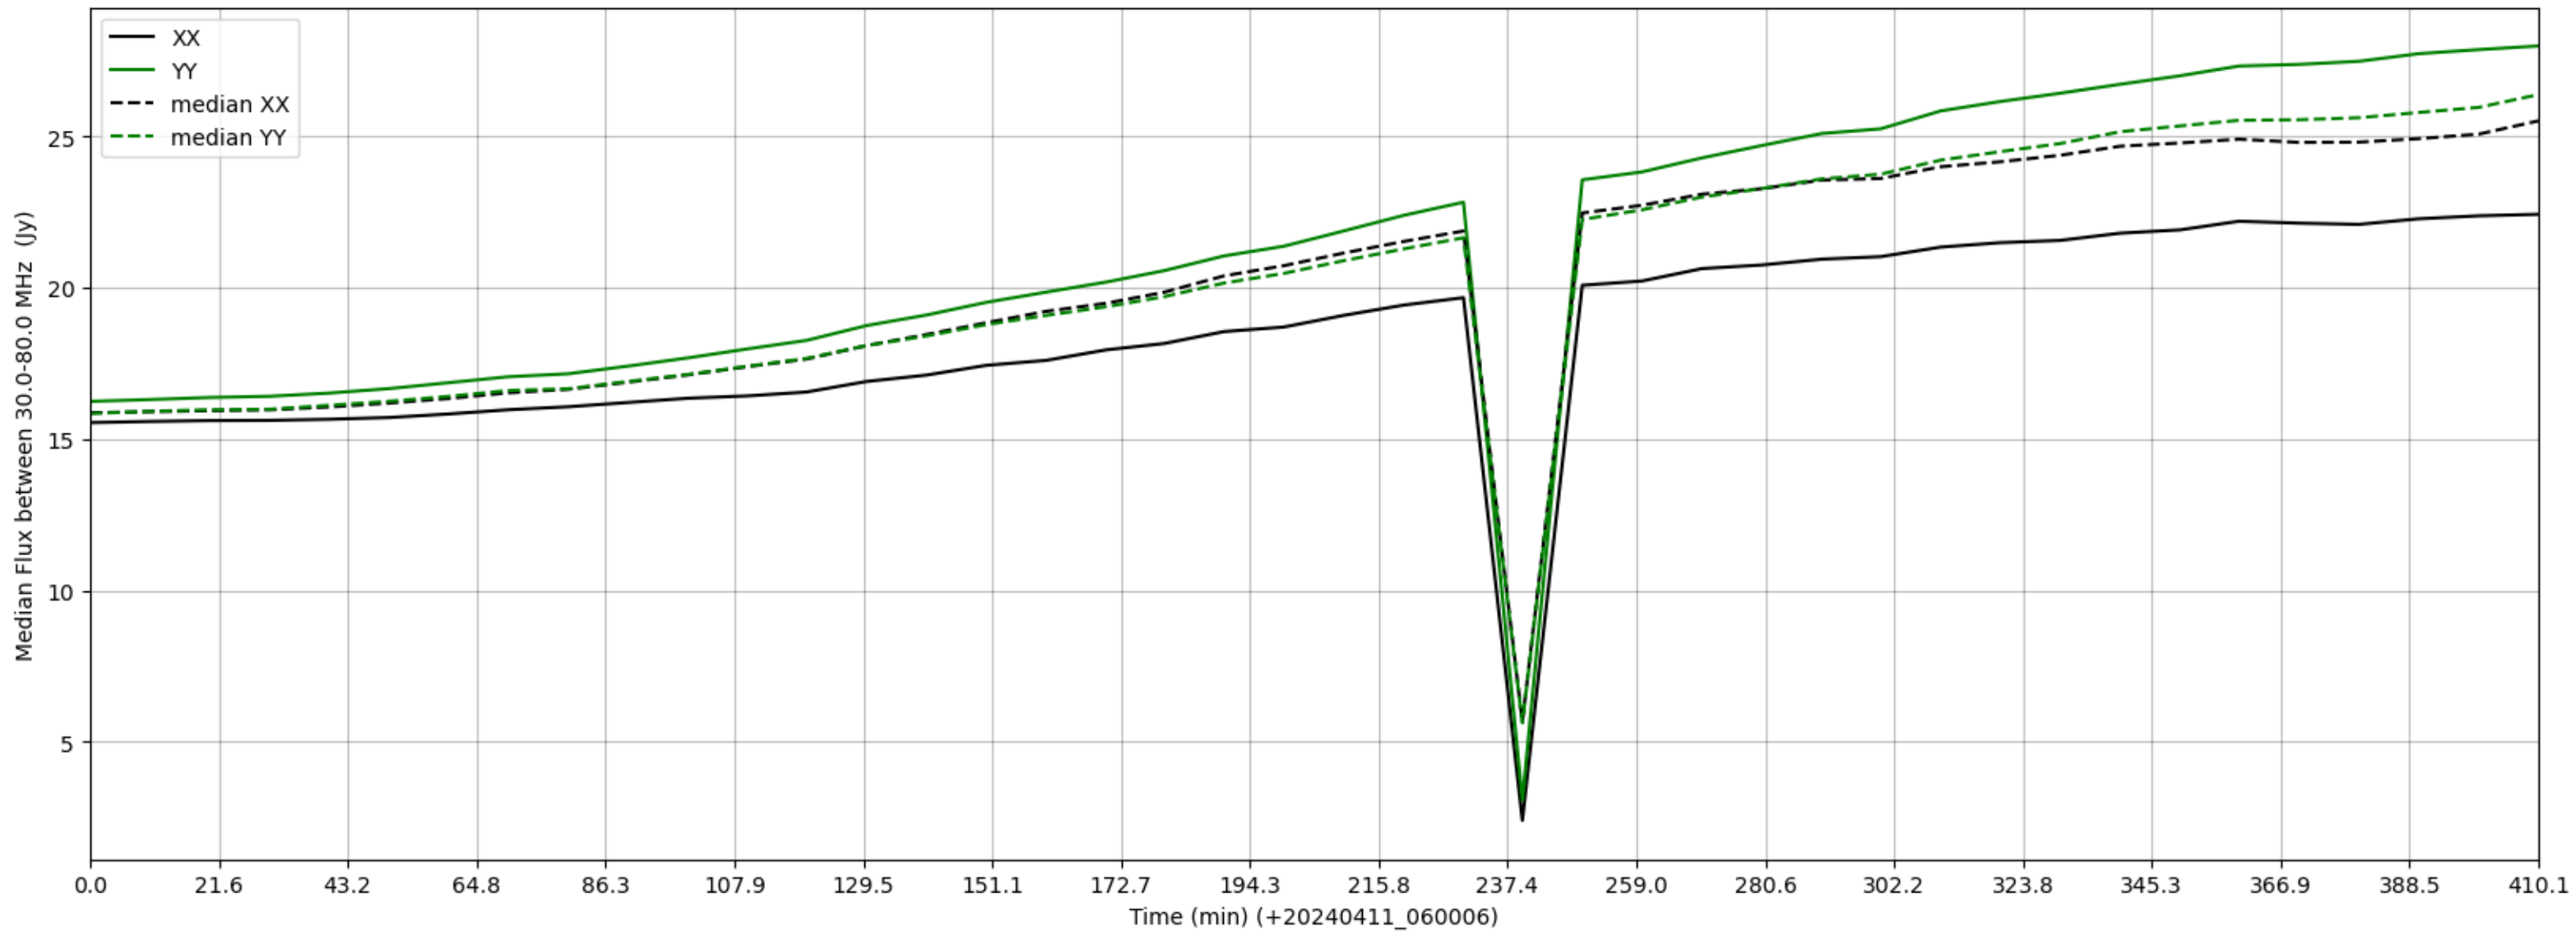

LWA266 - Correlator# 000 - XX FLAGS:Good - YY FLAGS:Good

LWA259 - Correlator# 001 - XX FLAGS:Good - YY FLAGS:Good

LWA268 - Correlator# 002 - XX FLAGS:Good - YY FLAGS:Good

LWA267 - Correlator# 003 - XX FLAGS:LowFlux - YY FLAGS:Good