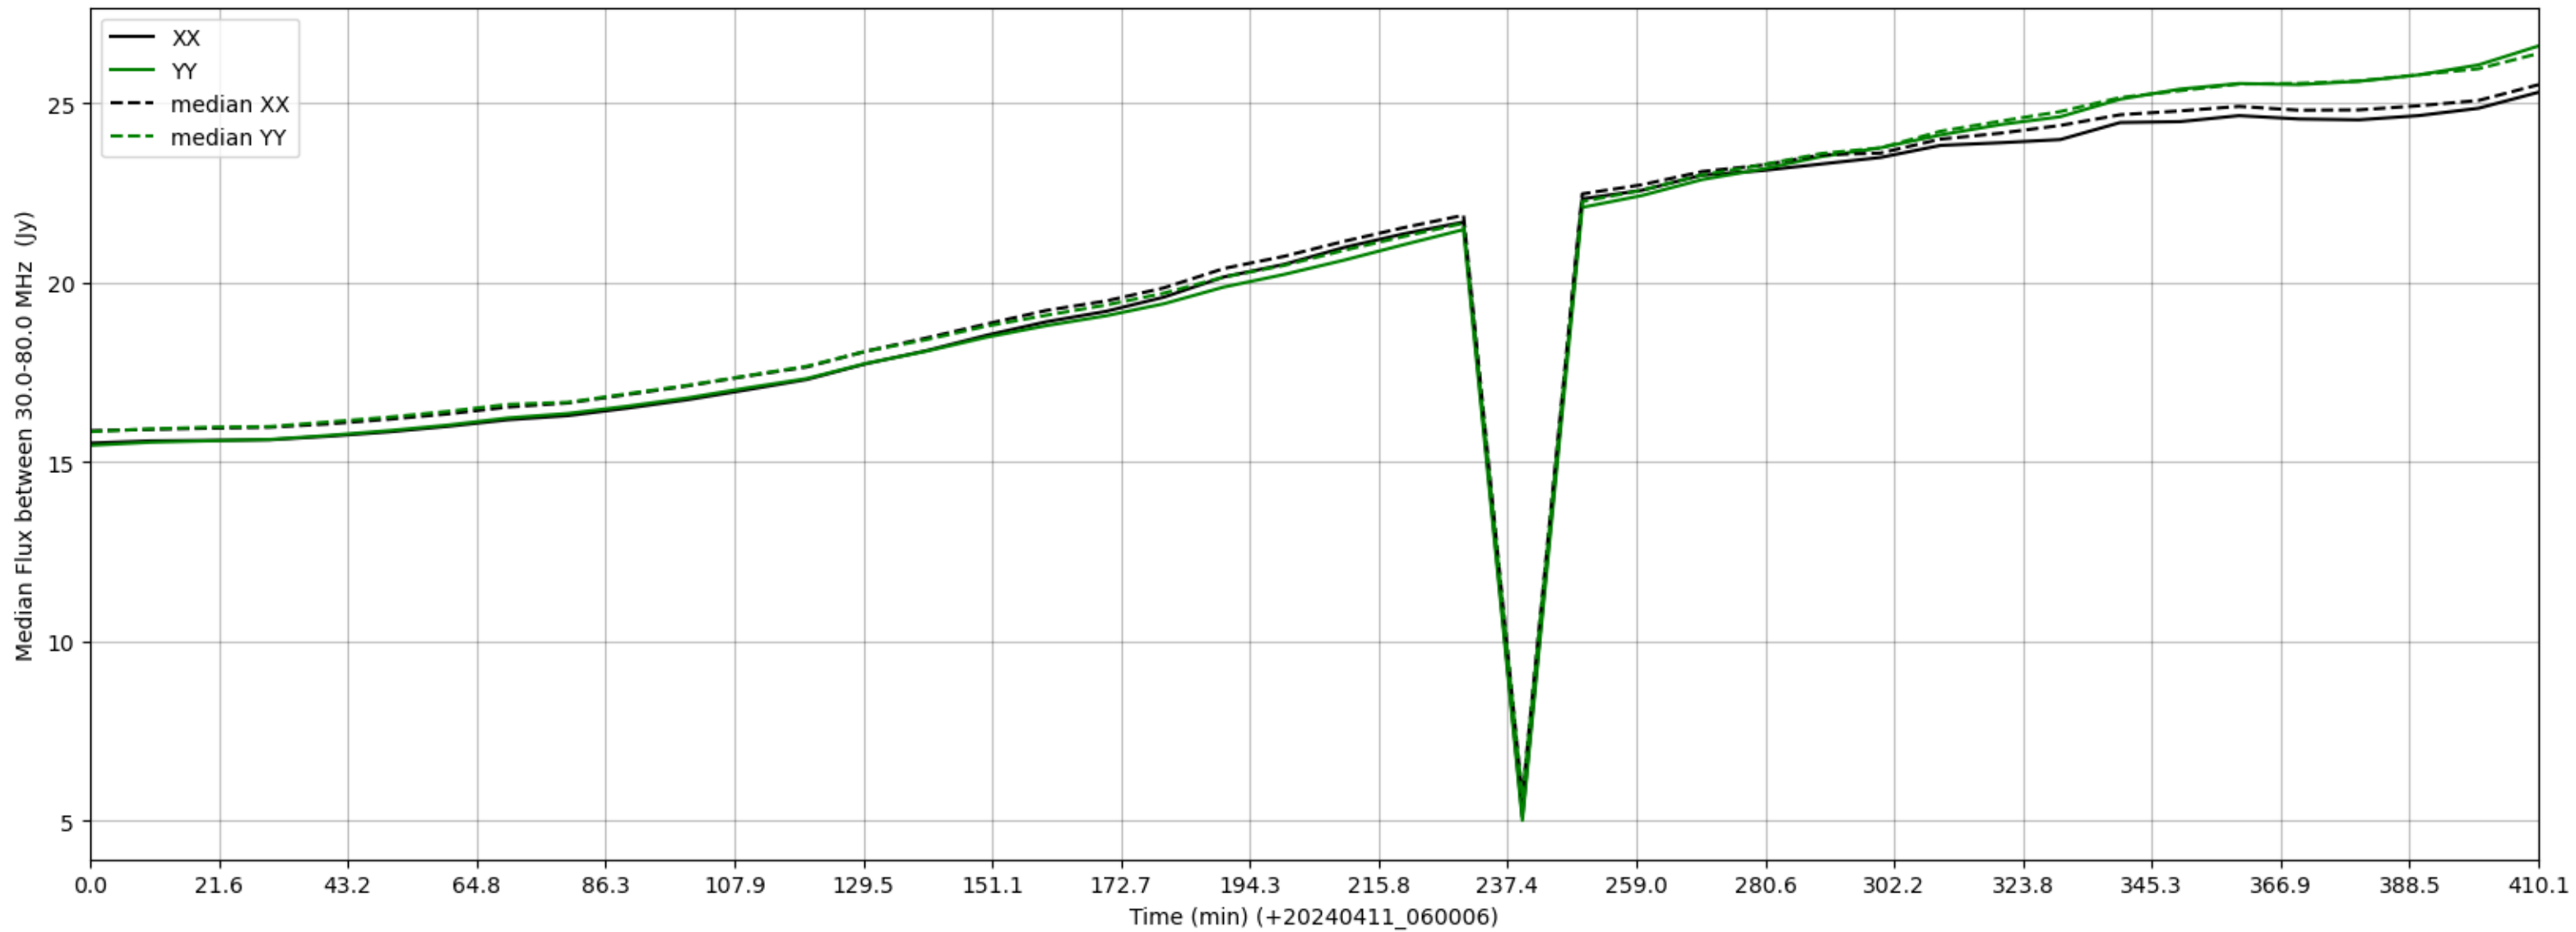

LWA019 - Correlator# 103 - XX FLAGS:Good - YY FLAGS:Good

LWA020 - Correlator# 102 - XX FLAGS:Good - YY FLAGS:Good