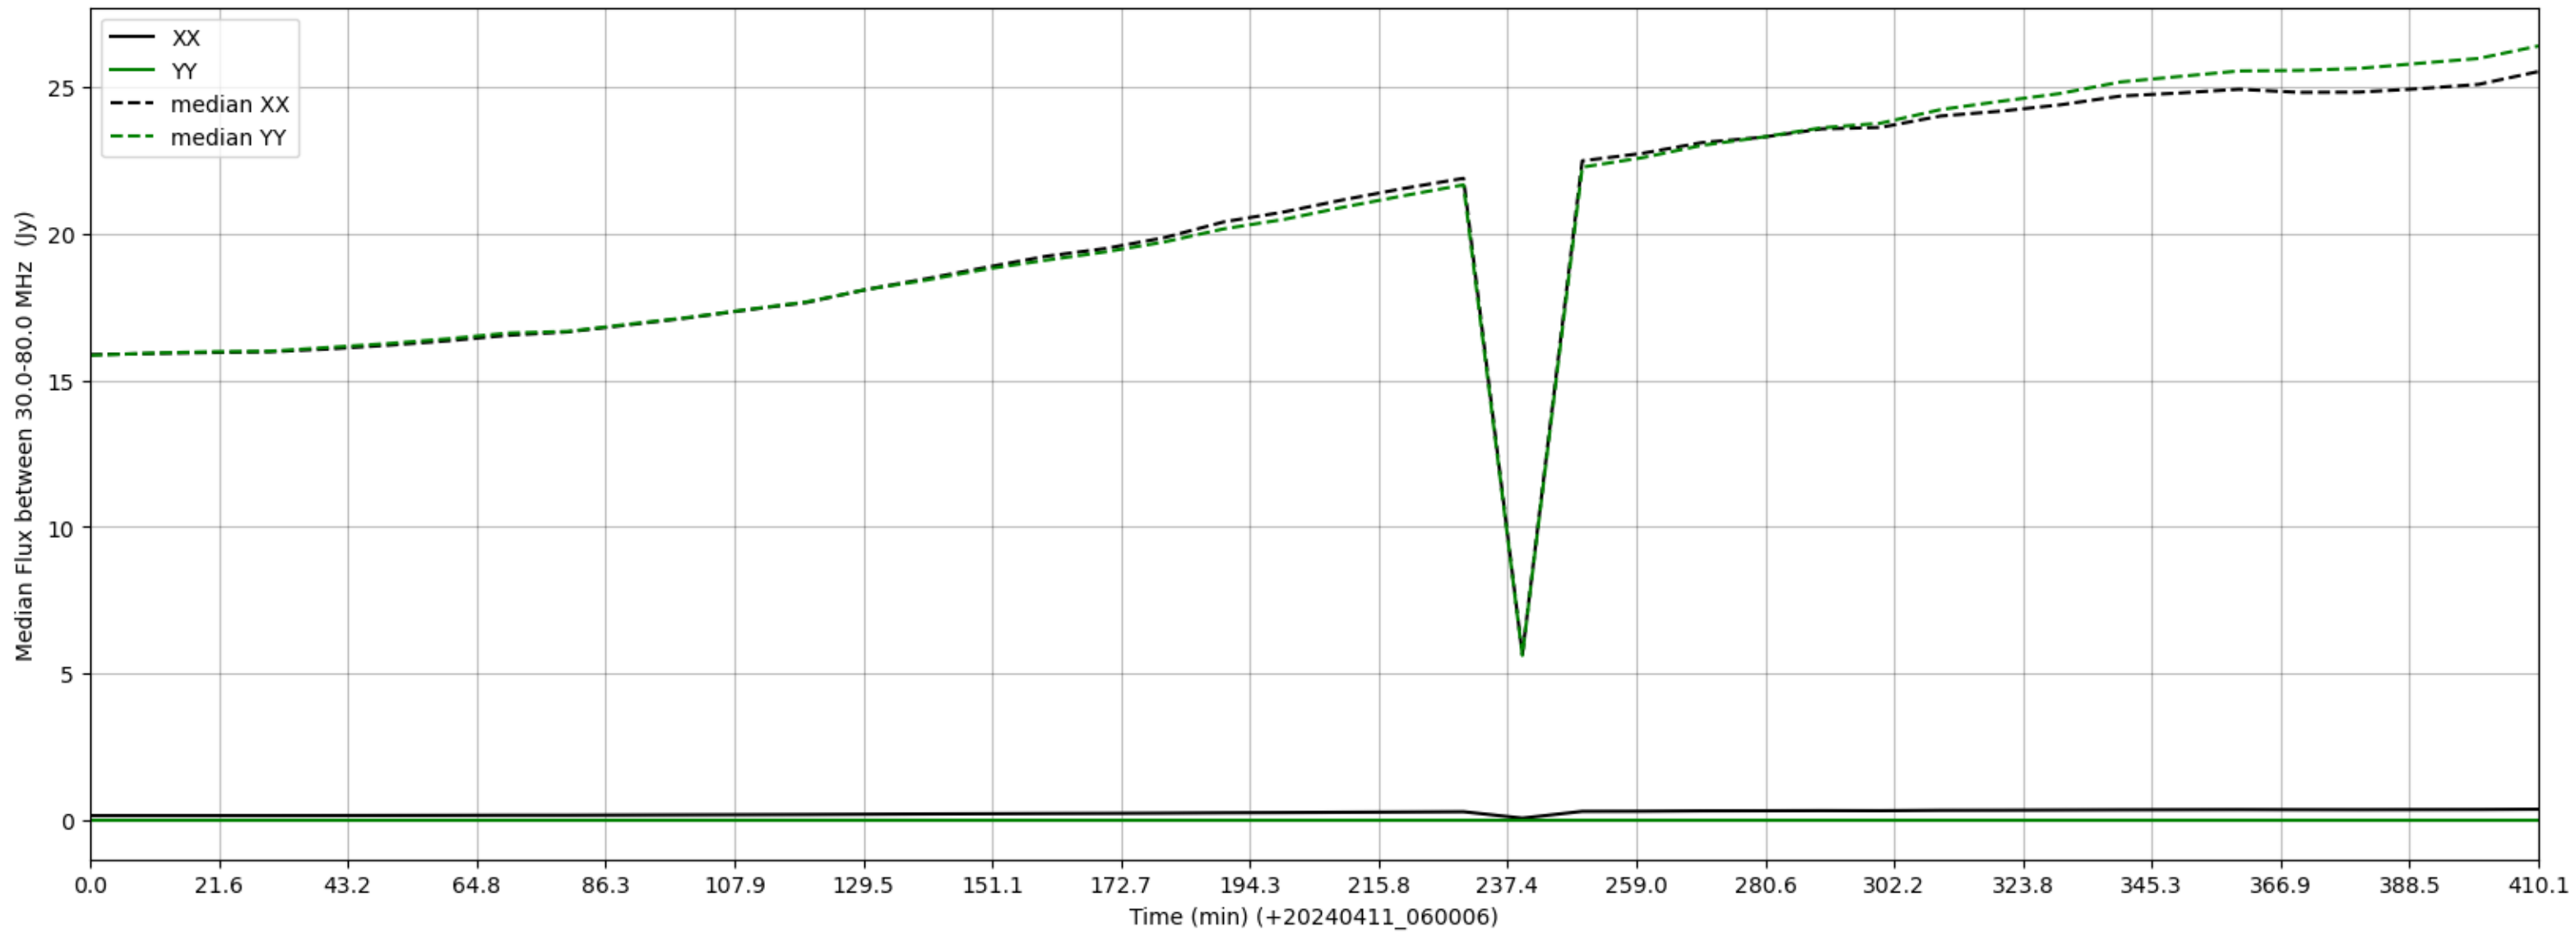

LWA145 - Correlator# 212 - XX FLAGS:Good - YY FLAGS:Good

LWA144 - Correlator# 213 - XX FLAGS:Good - YY FLAGS:Good

LWA147 - Correlator# 214 - XX FLAGS:Good - YY FLAGS:Good

LWA150 - Correlator# 215 - XX FLAGS:LowFlux - YY FLAGS:LowFlux