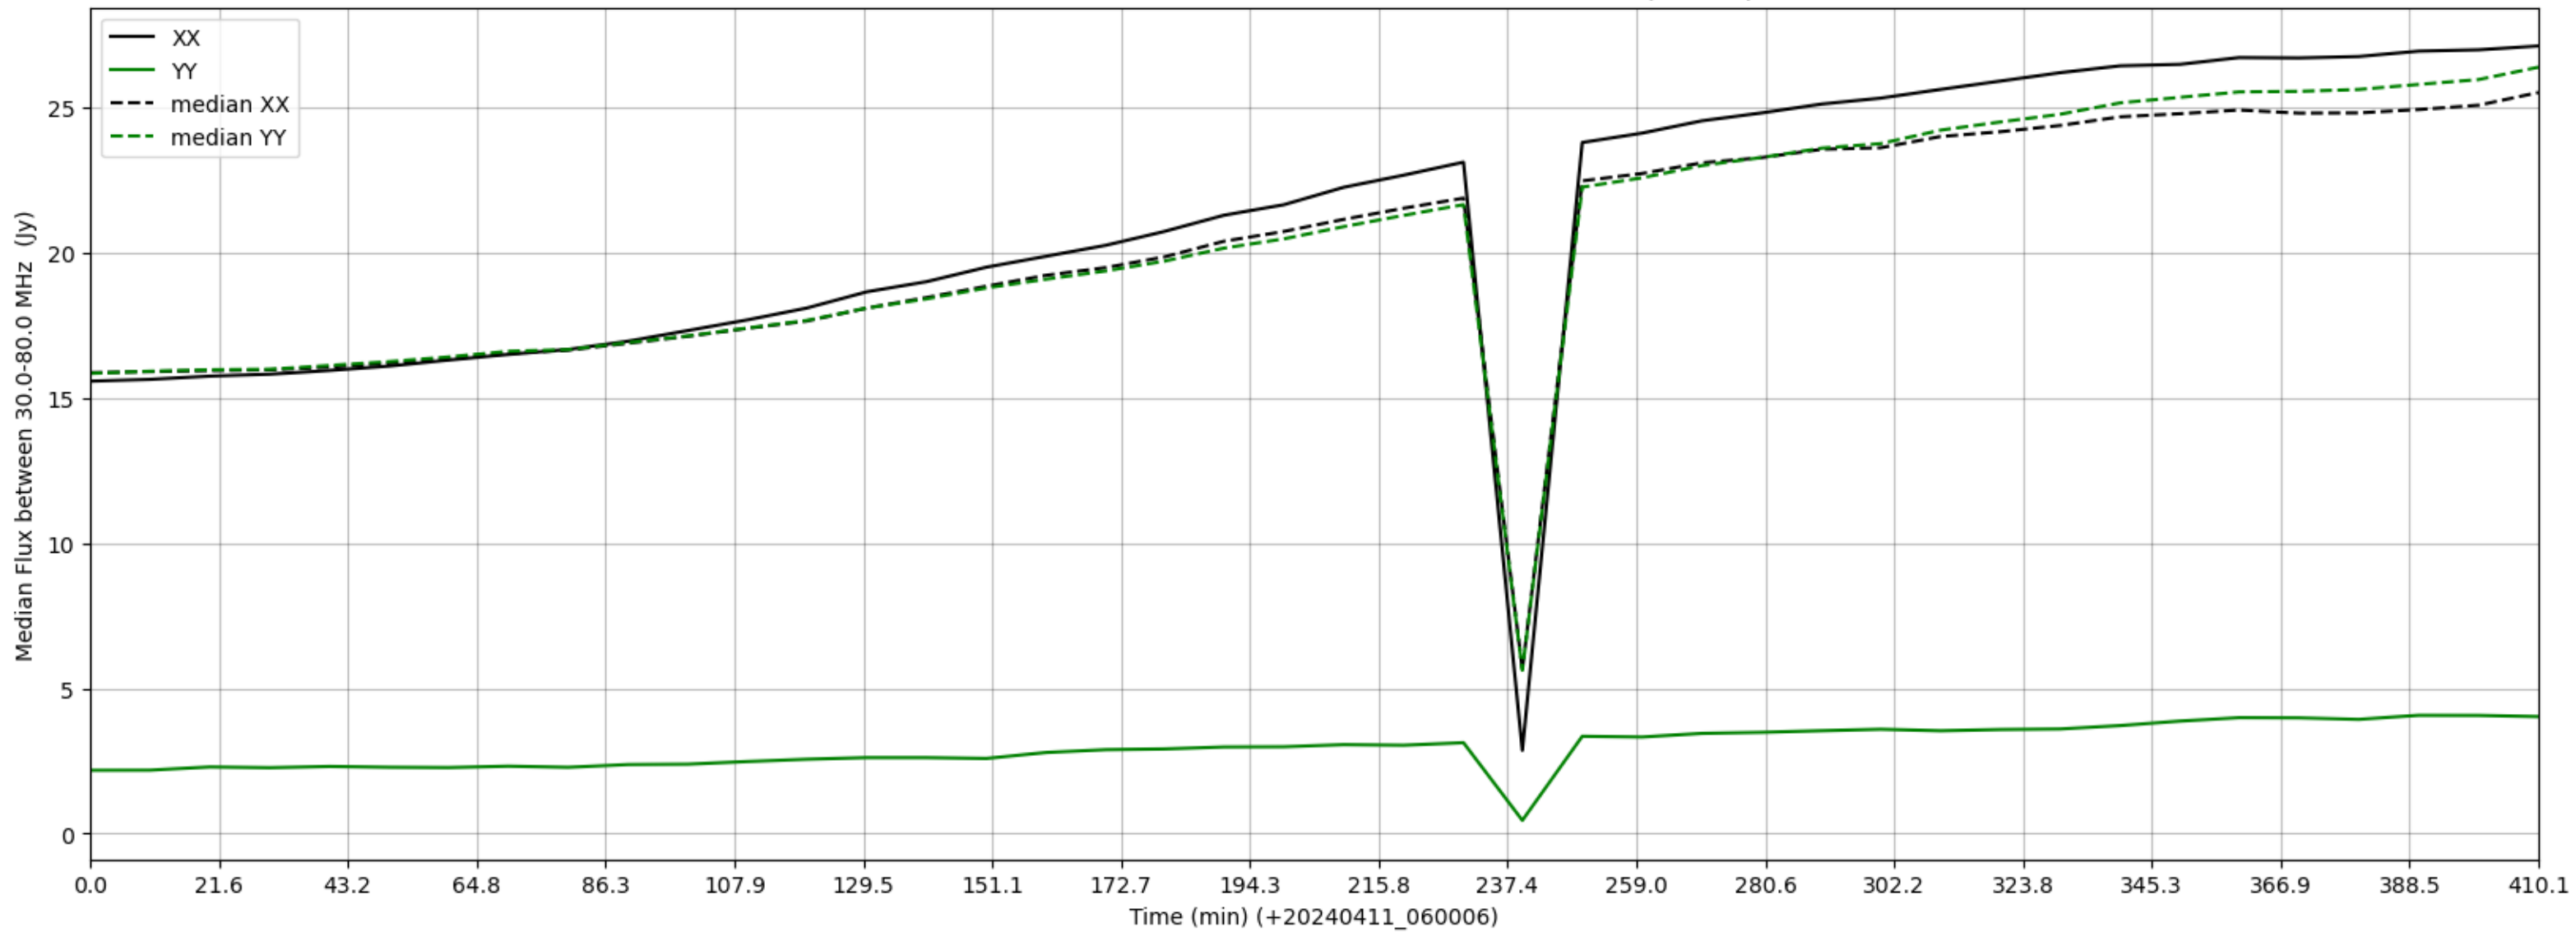

LWA285 - Correlator# 013 - XX FLAGS:Good - YY FLAGS:Good

LWA307 - Correlator# 012 - XX FLAGS:Good - YY FLAGS:BadSpecShape