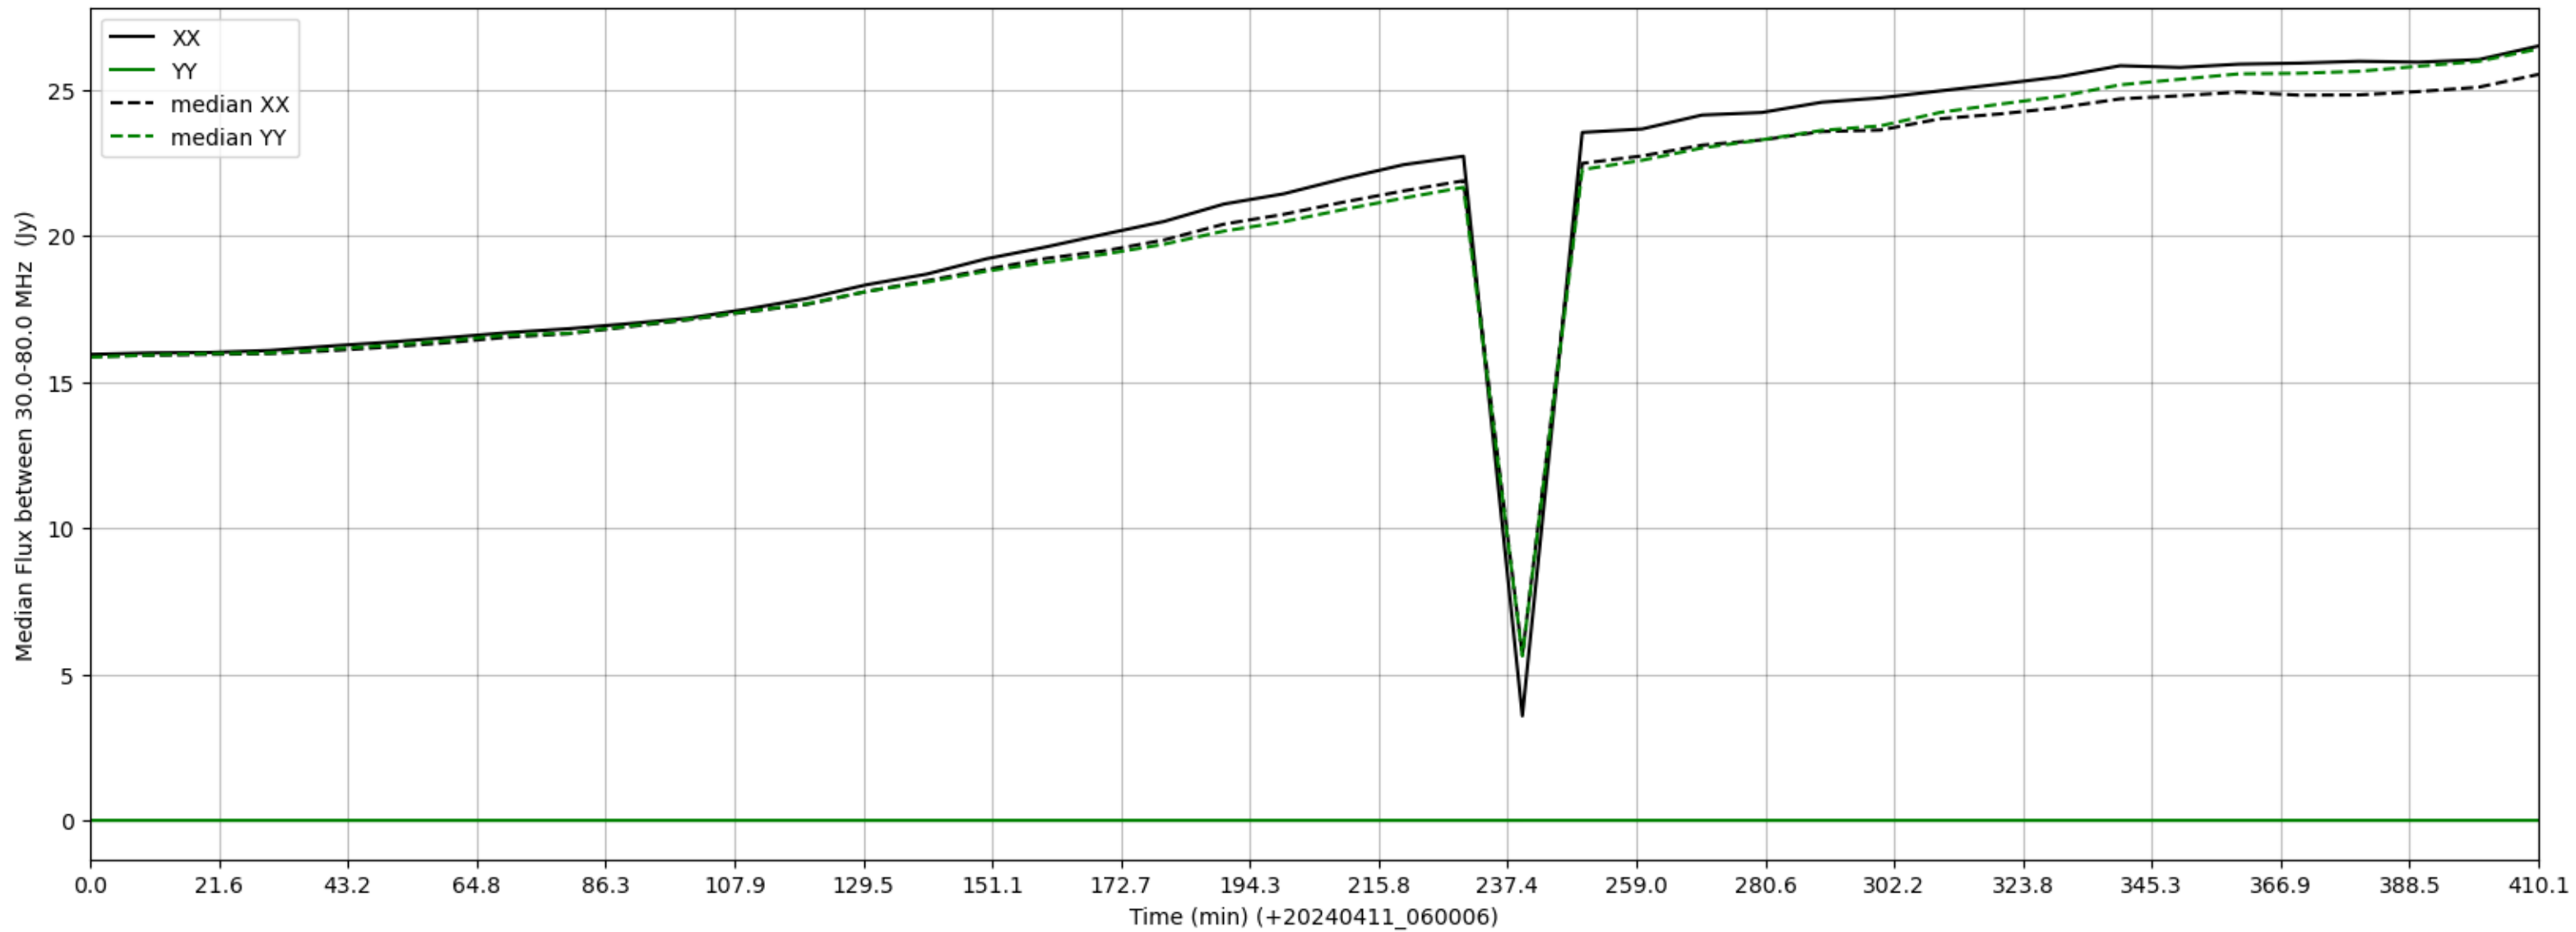

LWA122 - Correlator# 152 - XX FLAGS:Good - YY FLAGS:Good

LWA121 - Correlator# 153 - XX FLAGS:Good - YY FLAGS:Good

LWA325 - Correlator# 154 - XX FLAGS:Good - YY FLAGS:LowFlux

LWA316 - Correlator# 155 - XX FLAGS:Good - YY FLAGS:Good