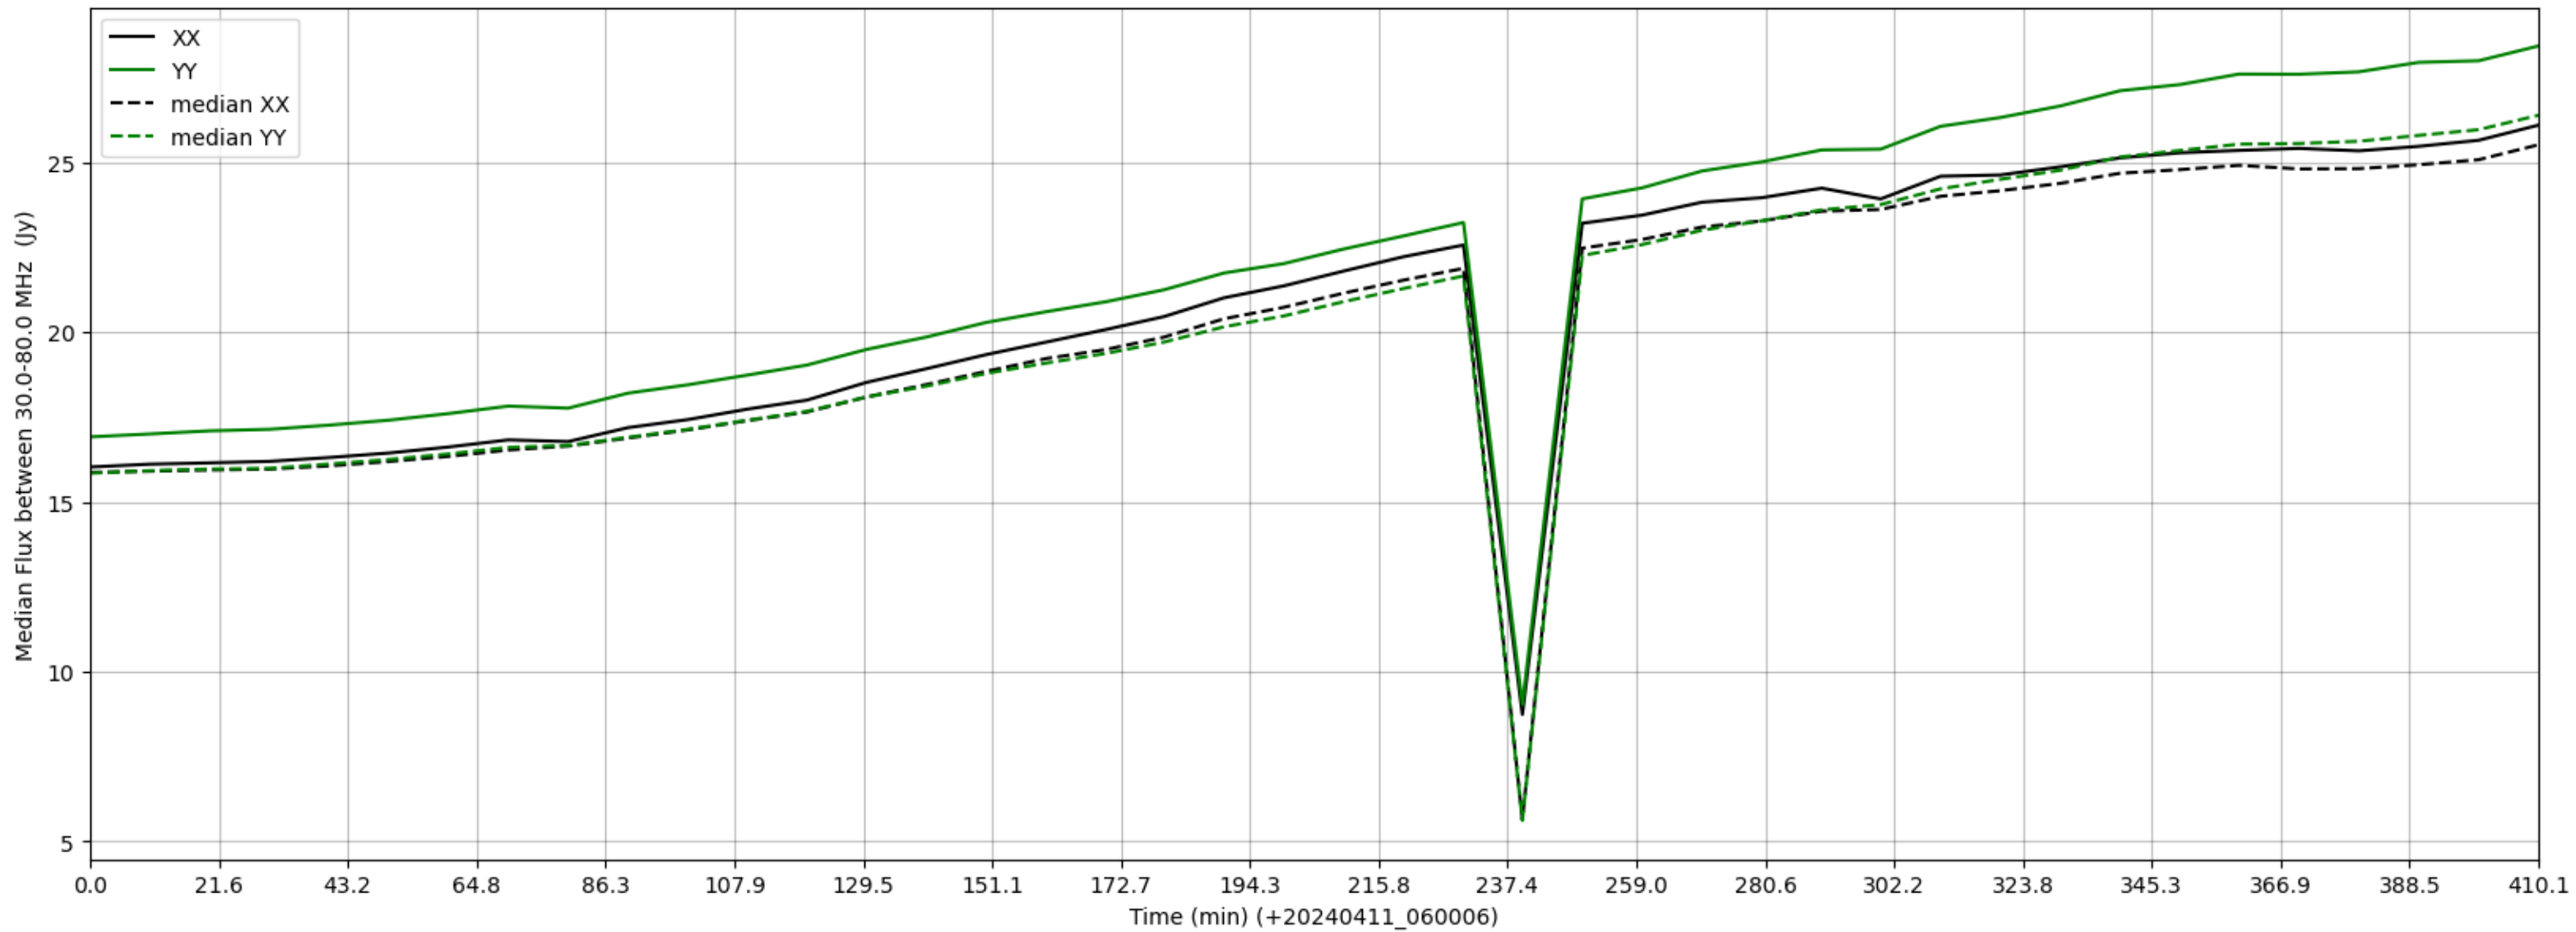

LWA135 - Correlator# 256 - XX FLAGS:Good - YY FLAGS:Good

LWA133 - Correlator# 257 - XX FLAGS:Good - YY FLAGS:Good

LWA137 - Correlator# 258 - XX FLAGS:Good - YY FLAGS:Good

LWA136 - Correlator# 259 - XX FLAGS:Good - YY FLAGS:Good