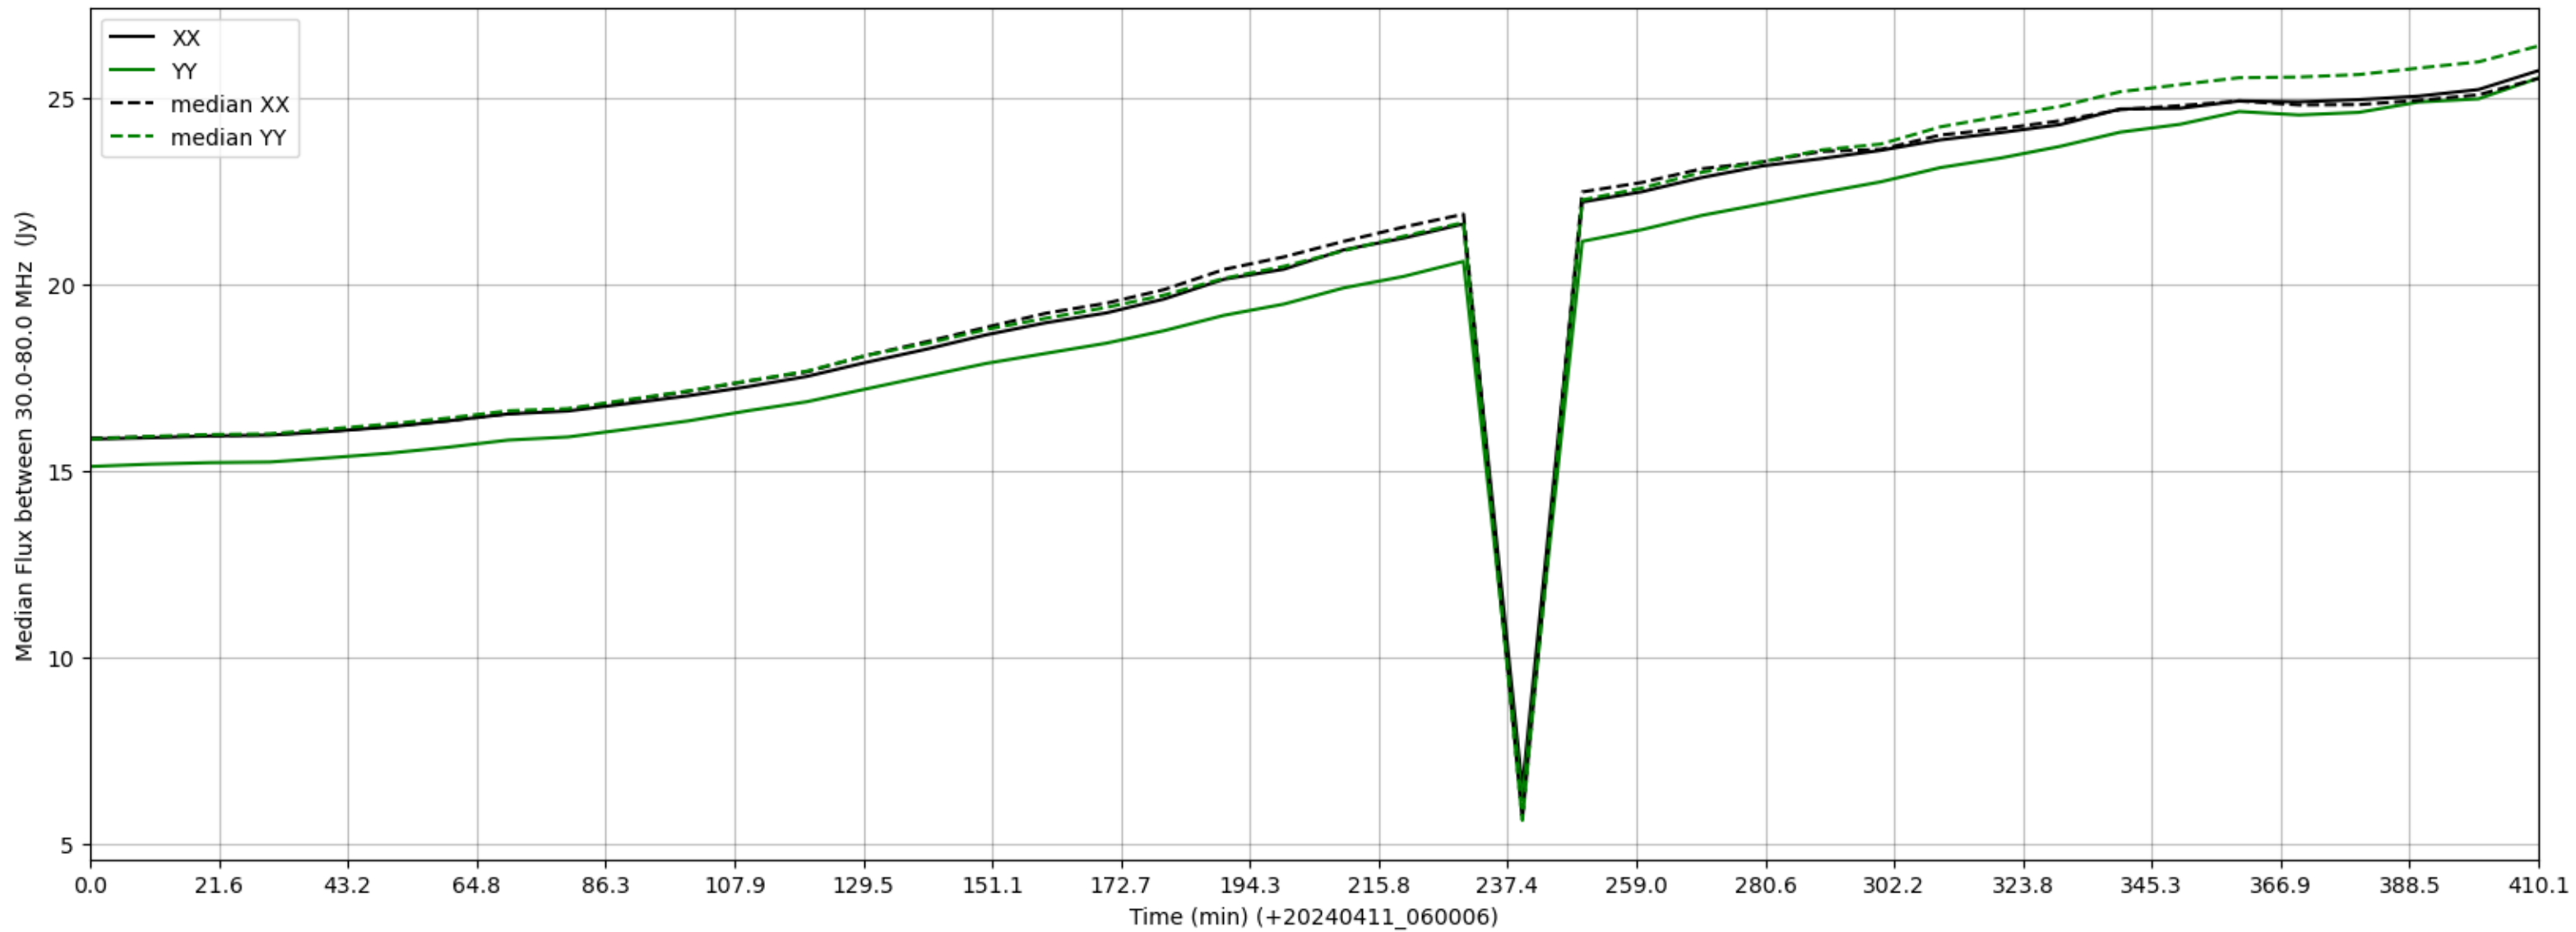

LWA035 - Correlator# 160 - XX FLAGS:Good - YY FLAGS:Good

LWA033 - Correlator# 161 - XX FLAGS:Good - YY FLAGS:Good

LWA034 - Correlator# 162 - XX FLAGS:Good - YY FLAGS:Good

LWA036 - Correlator# 163 - XX FLAGS:Good - YY FLAGS:Good