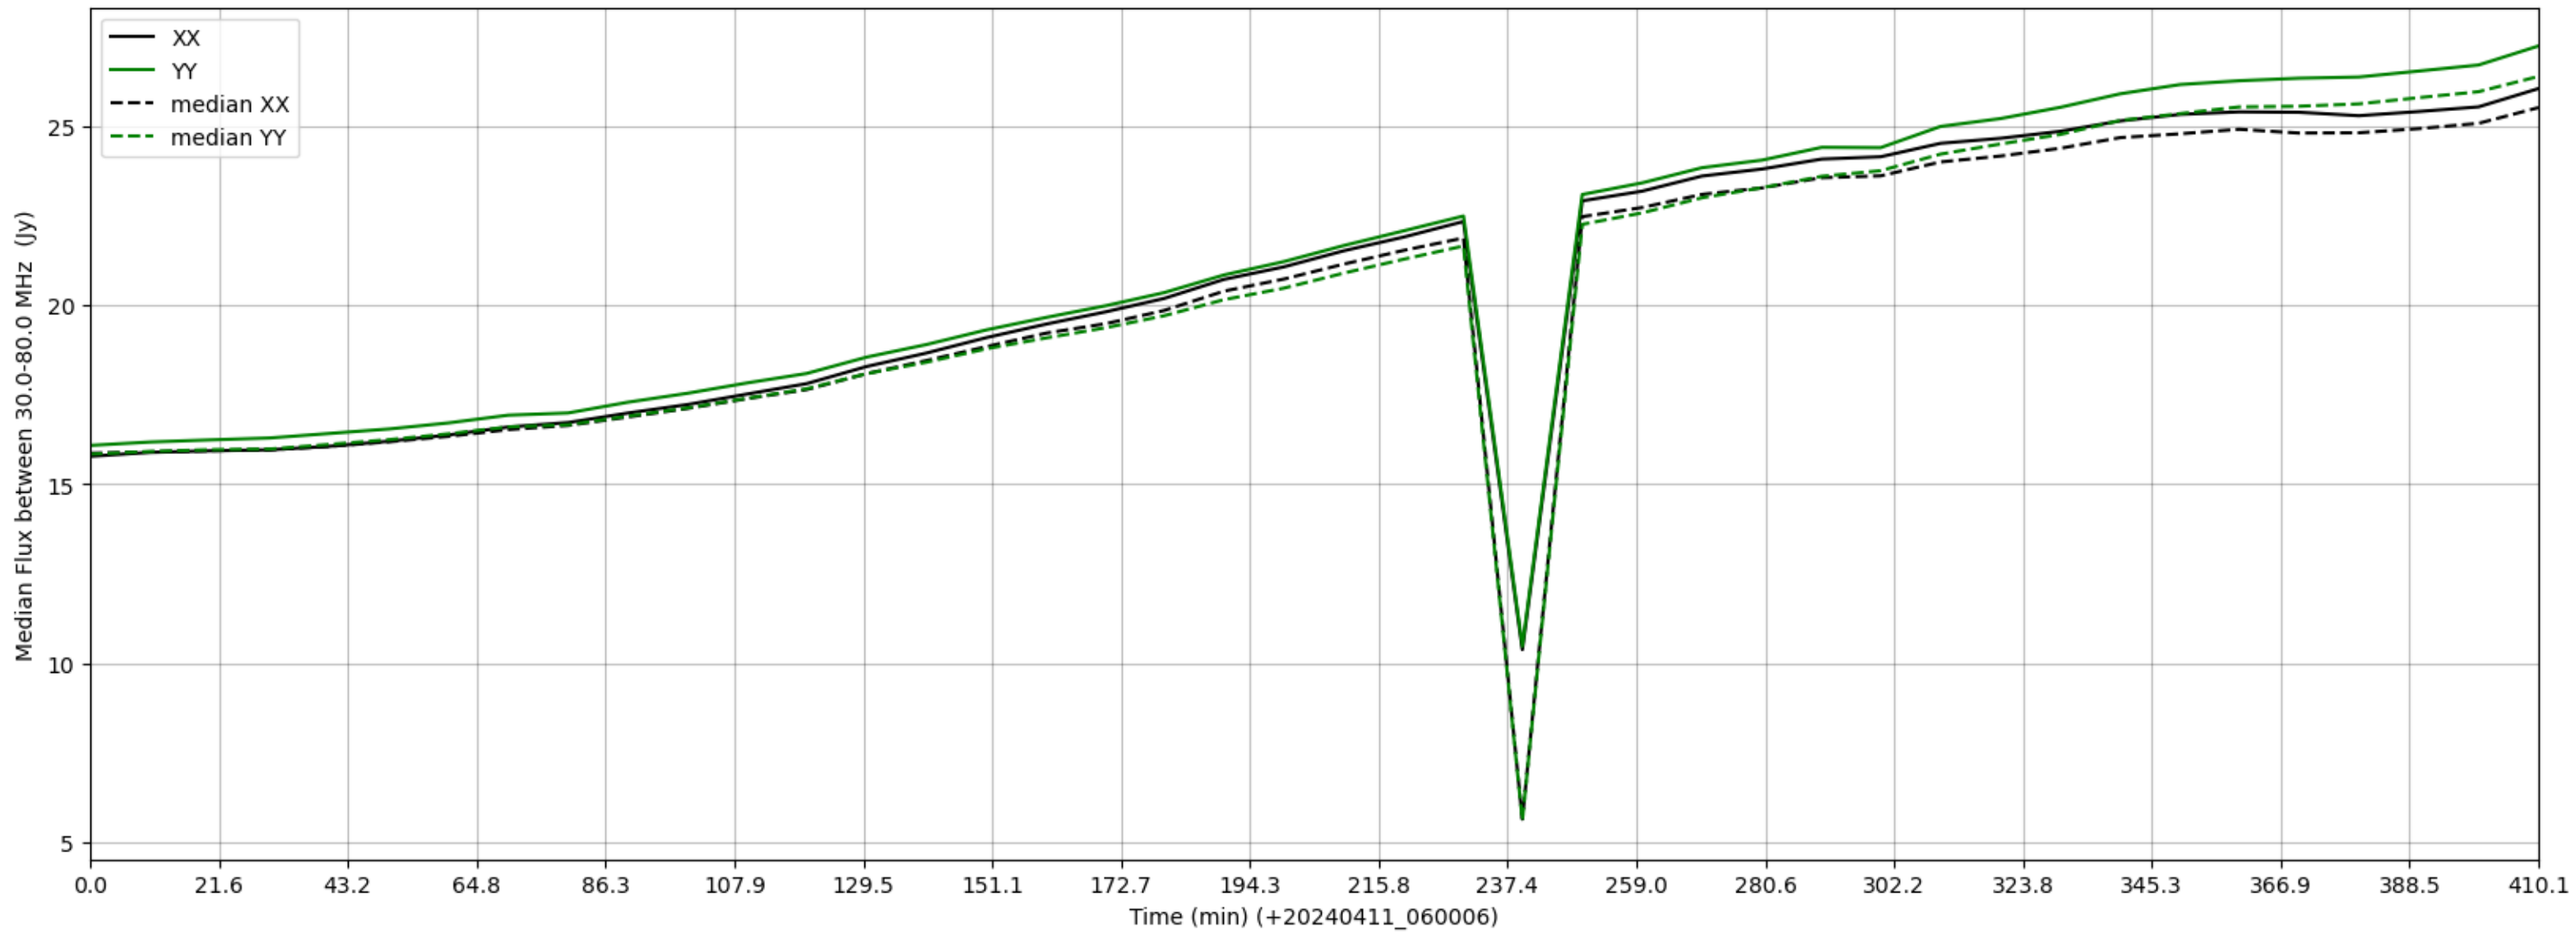

LWA246 - Correlator# 340 - XX FLAGS:Good - YY FLAGS:Good

LWA245 - Correlator# 341 - XX FLAGS:Good - YY FLAGS:Good

LWA249 - Correlator# 342 - XX FLAGS:Good - YY FLAGS:Good

LWA248 - Correlator# 343 - XX FLAGS:Good - YY FLAGS:Good