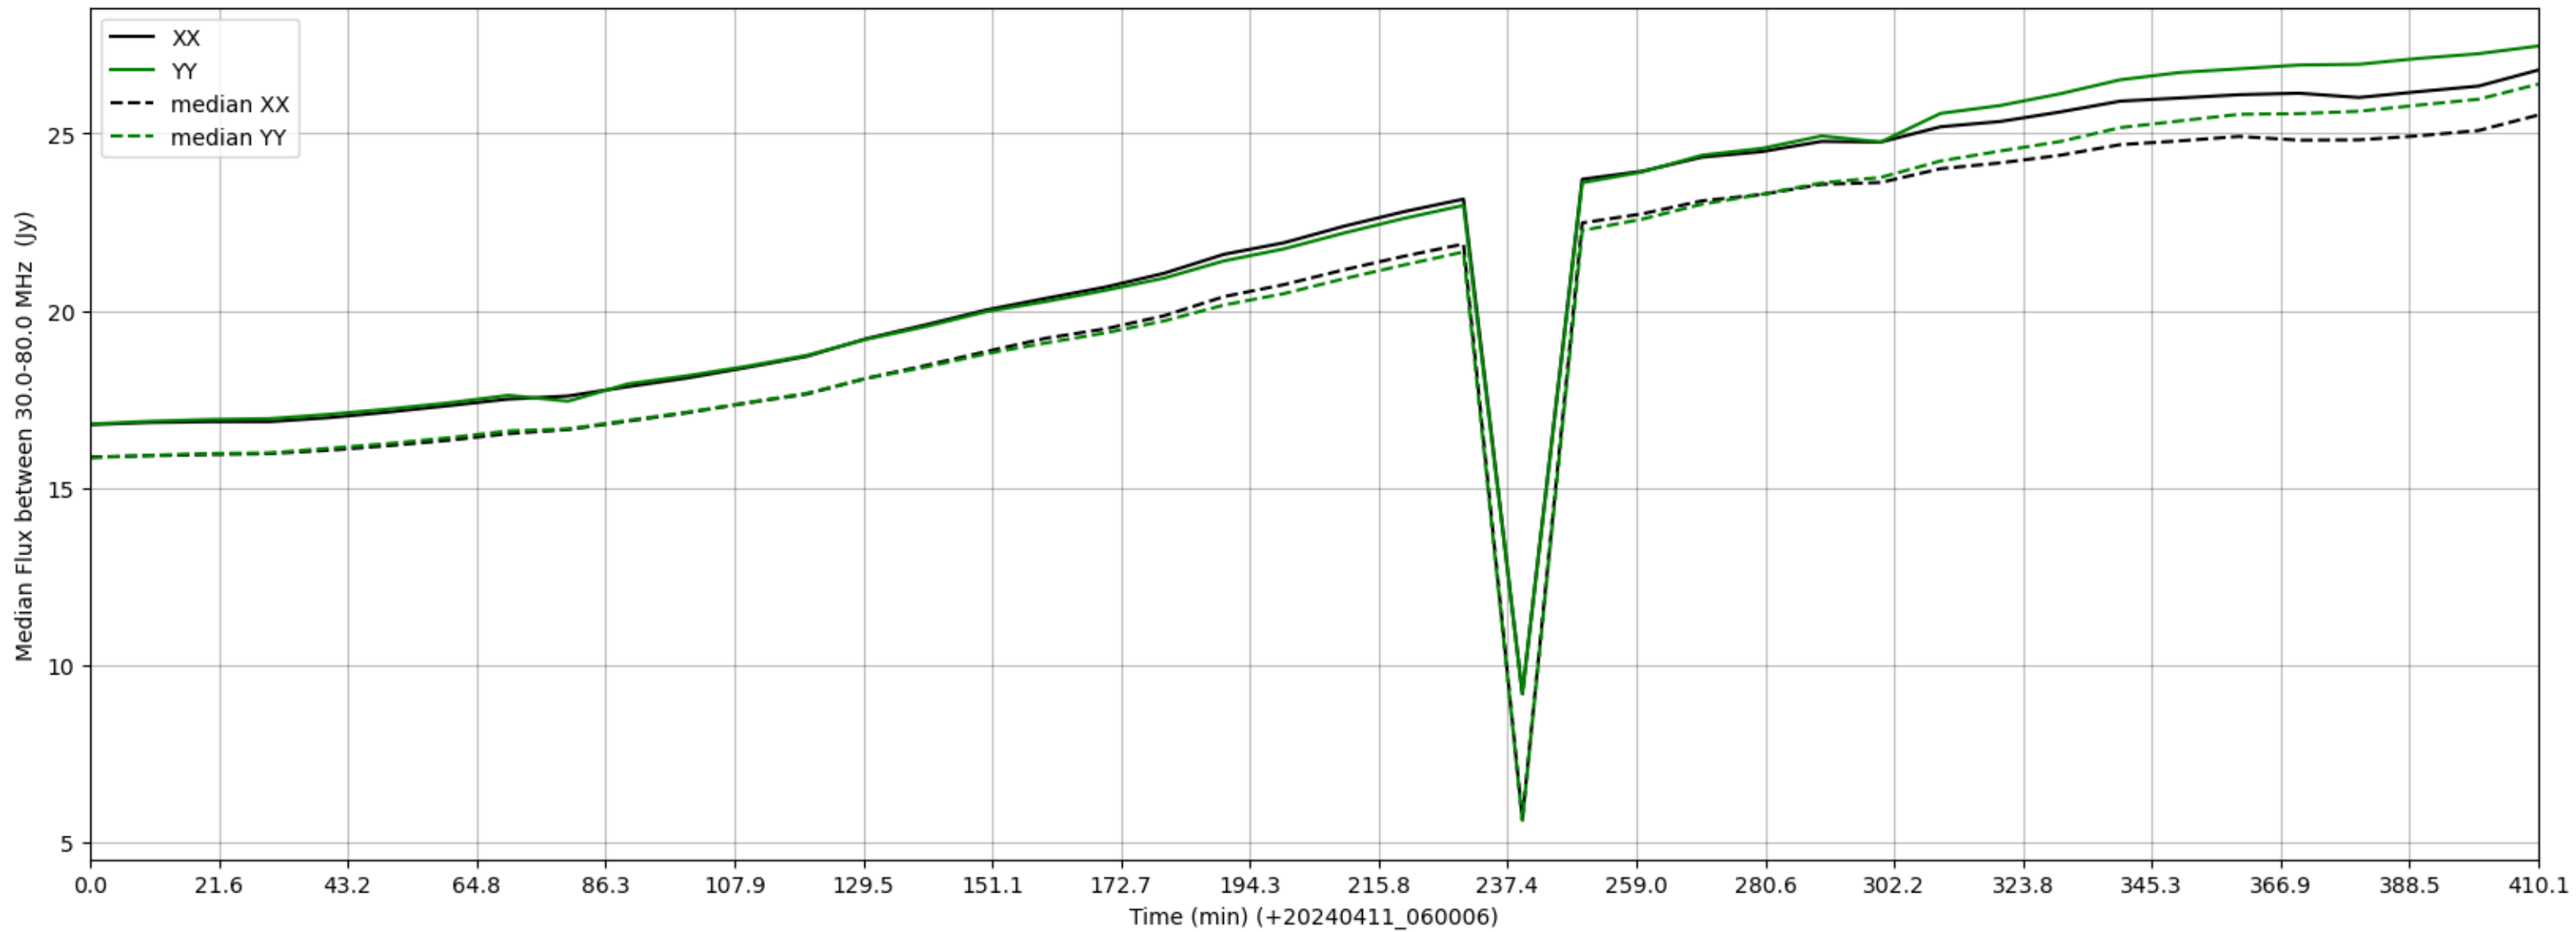

LWA165 - Correlator# 266 - XX FLAGS:Good - YY FLAGS:Good

LWA162 - Correlator# 265 - XX FLAGS:Good - YY FLAGS:Good