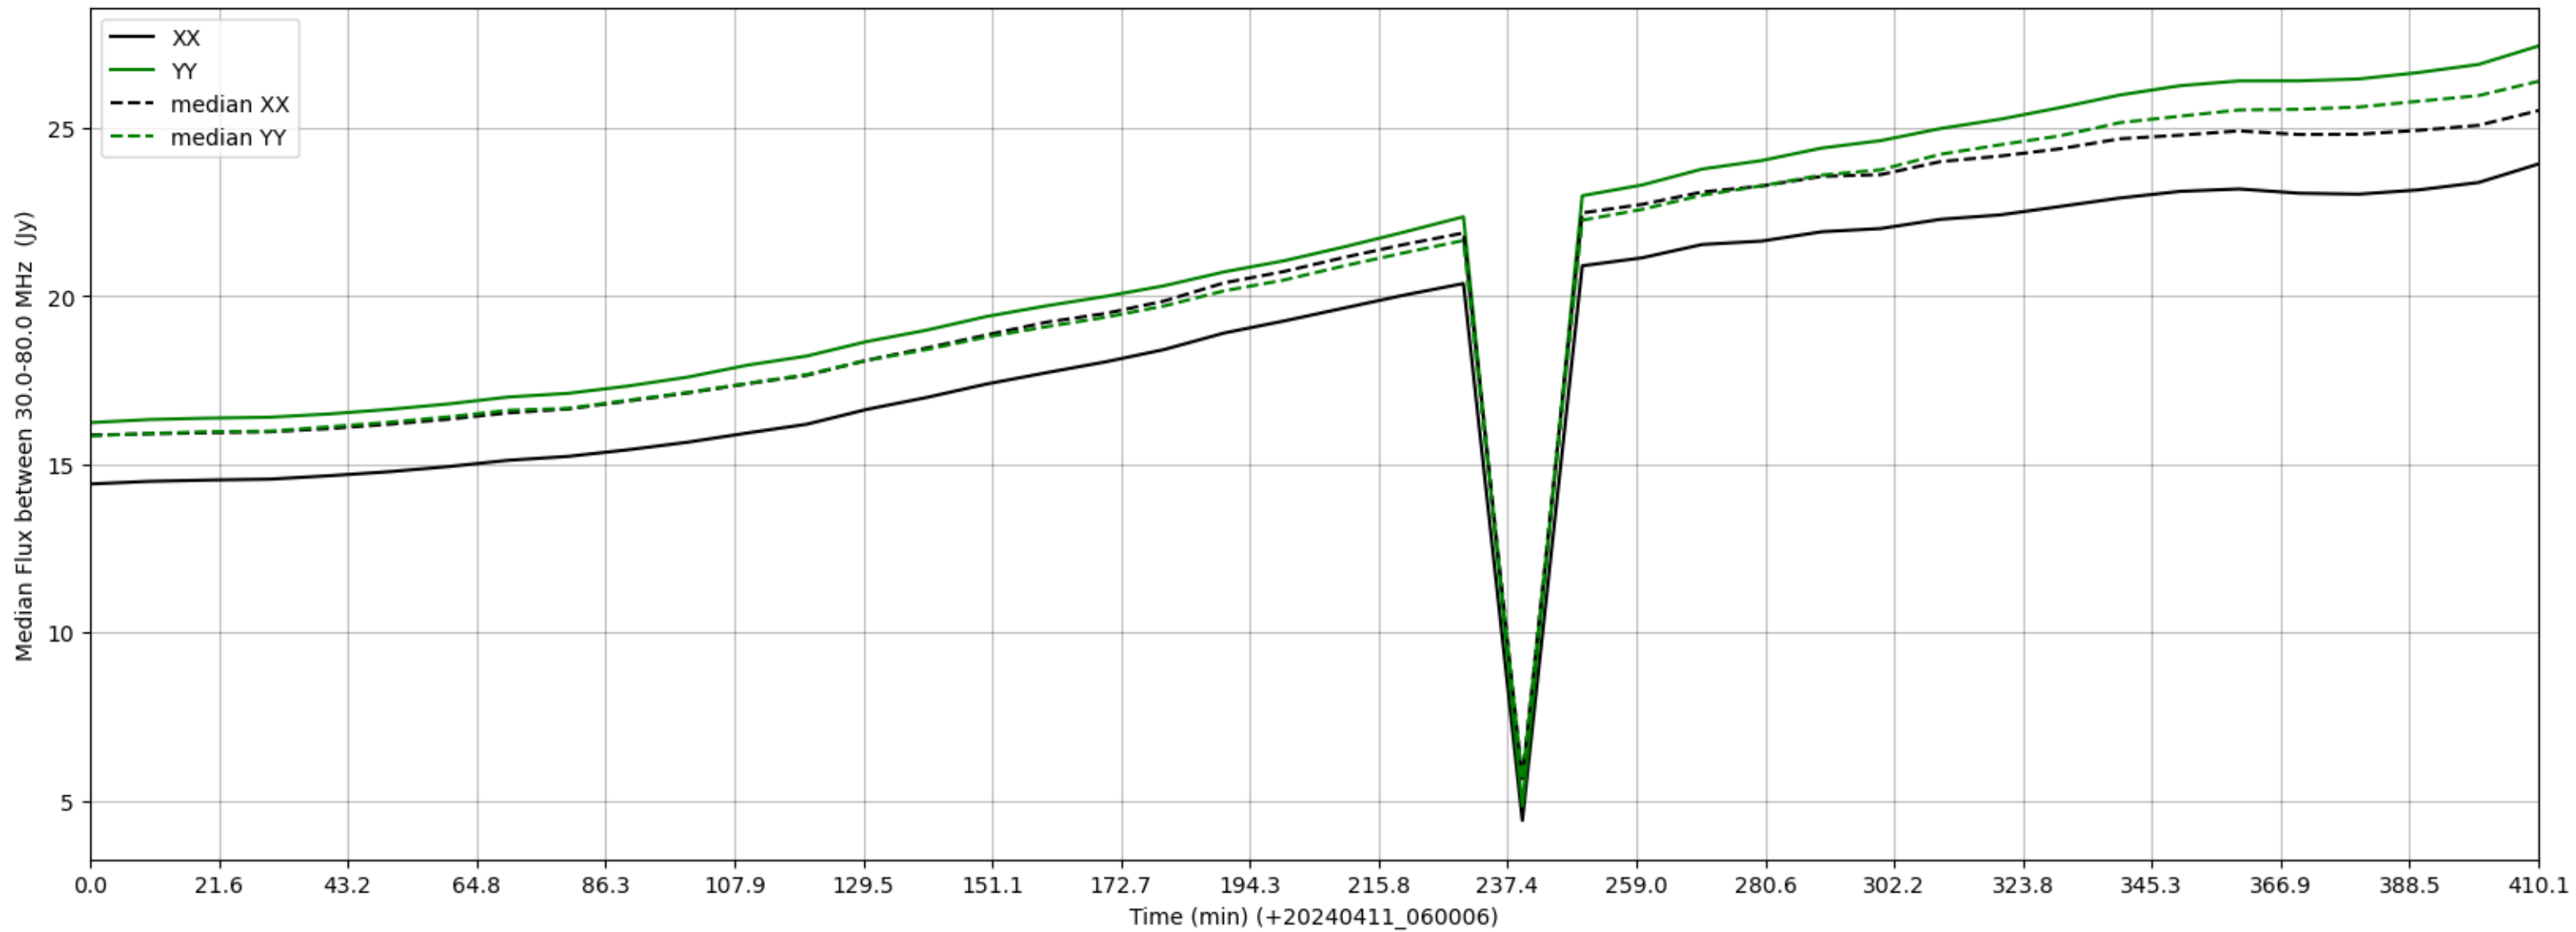

LWA044 - Correlator# 080 - XX FLAGS:LowFlux - YY FLAGS:LowFlux

LWA043 - Correlator# 081 - XX FLAGS:Good - YY FLAGS:Good

LWA046 - Correlator# 082 - XX FLAGS:Good - YY FLAGS:Good

LWA045 - Correlator# 083 - XX FLAGS:Good - YY FLAGS:Good