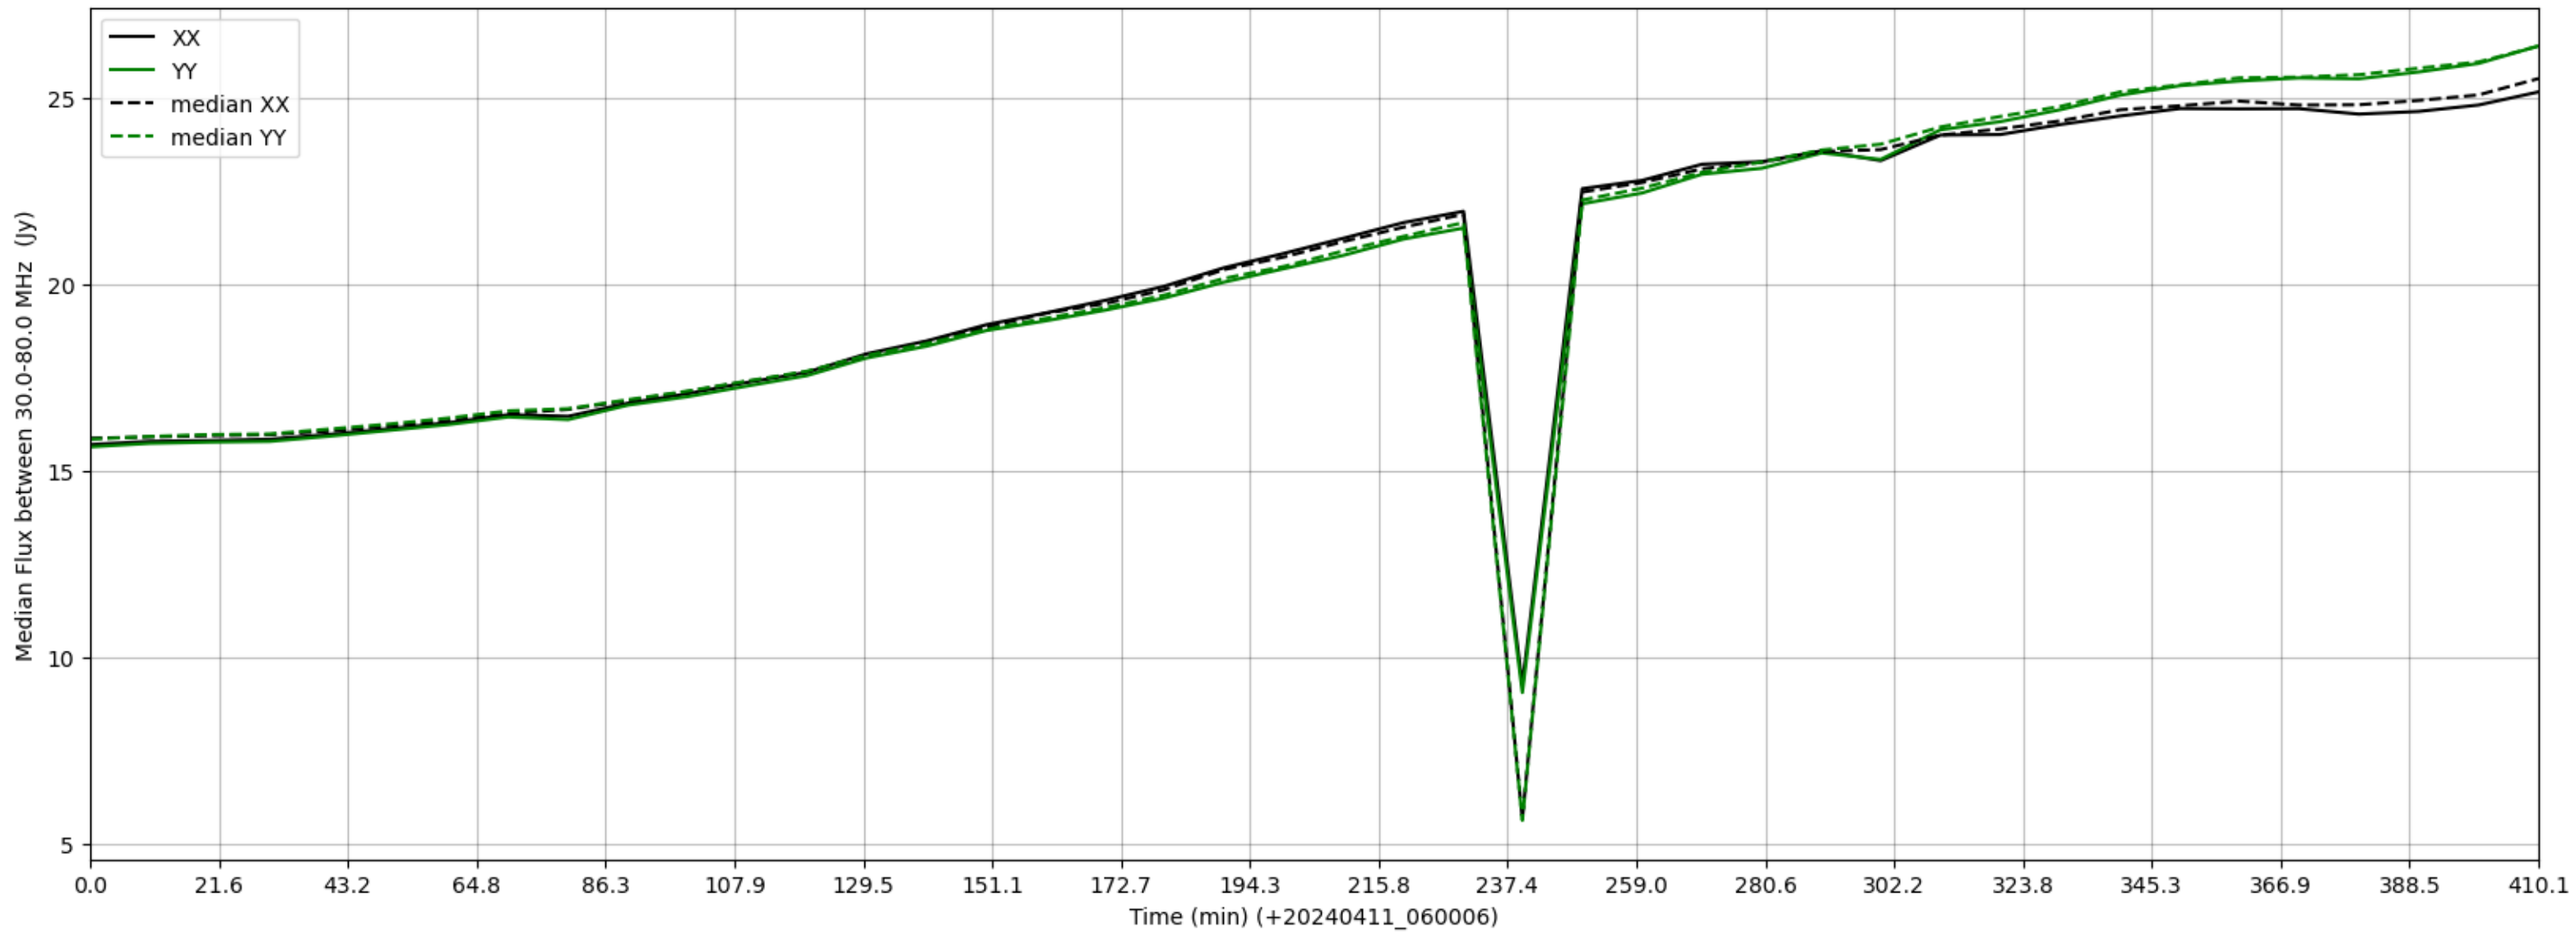

LWA204 - Correlator# 294 - XX FLAGS:Good - YY FLAGS:LowFlux

LWA175 - Correlator# 293 - XX FLAGS:Good - YY FLAGS:Good