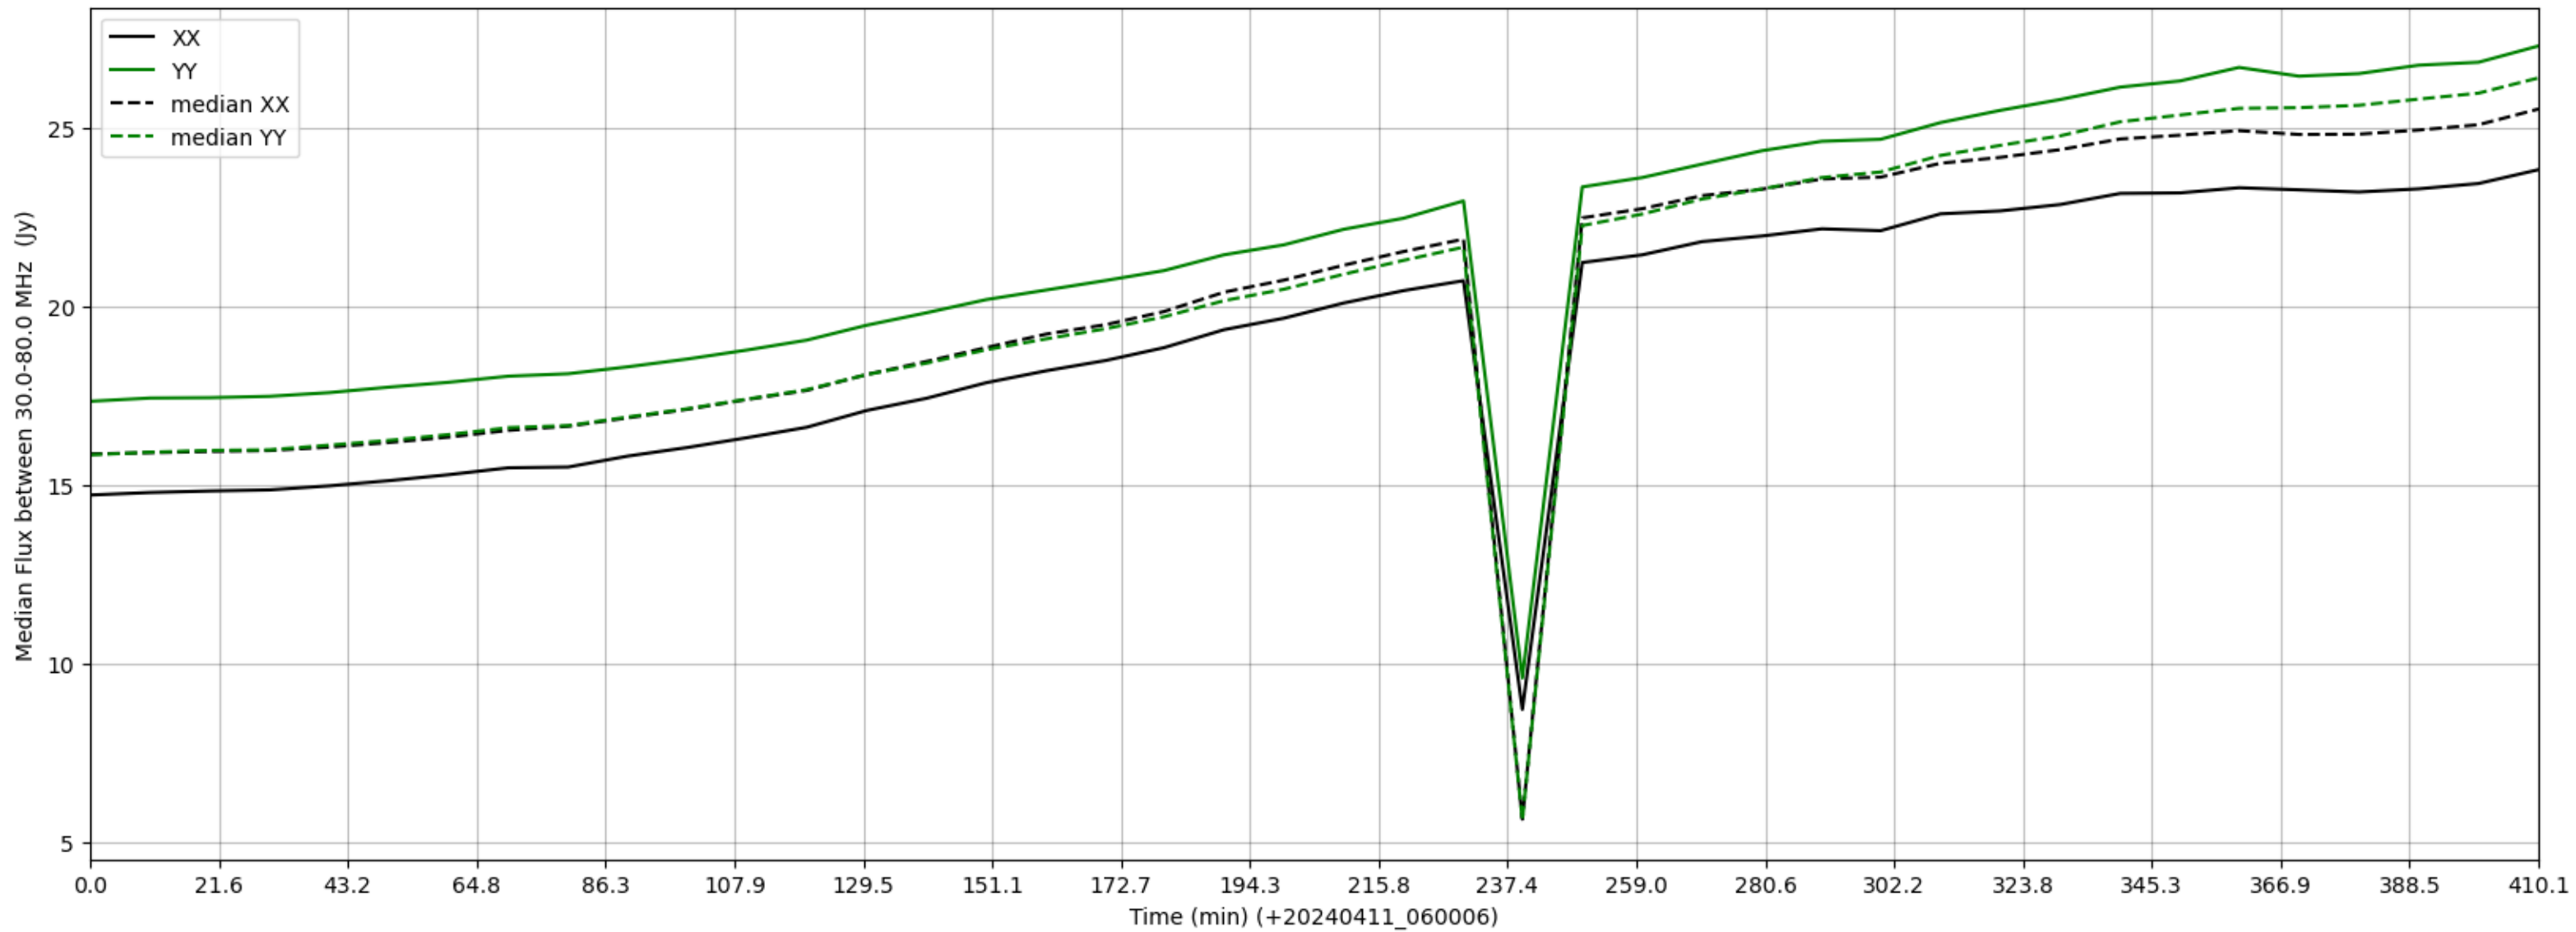

LWA175 - Correlator# 293 - XX FLAGS:Good - YY FLAGS:Good

LWA169 - Correlator# 292 - XX FLAGS:Good - YY FLAGS:Good