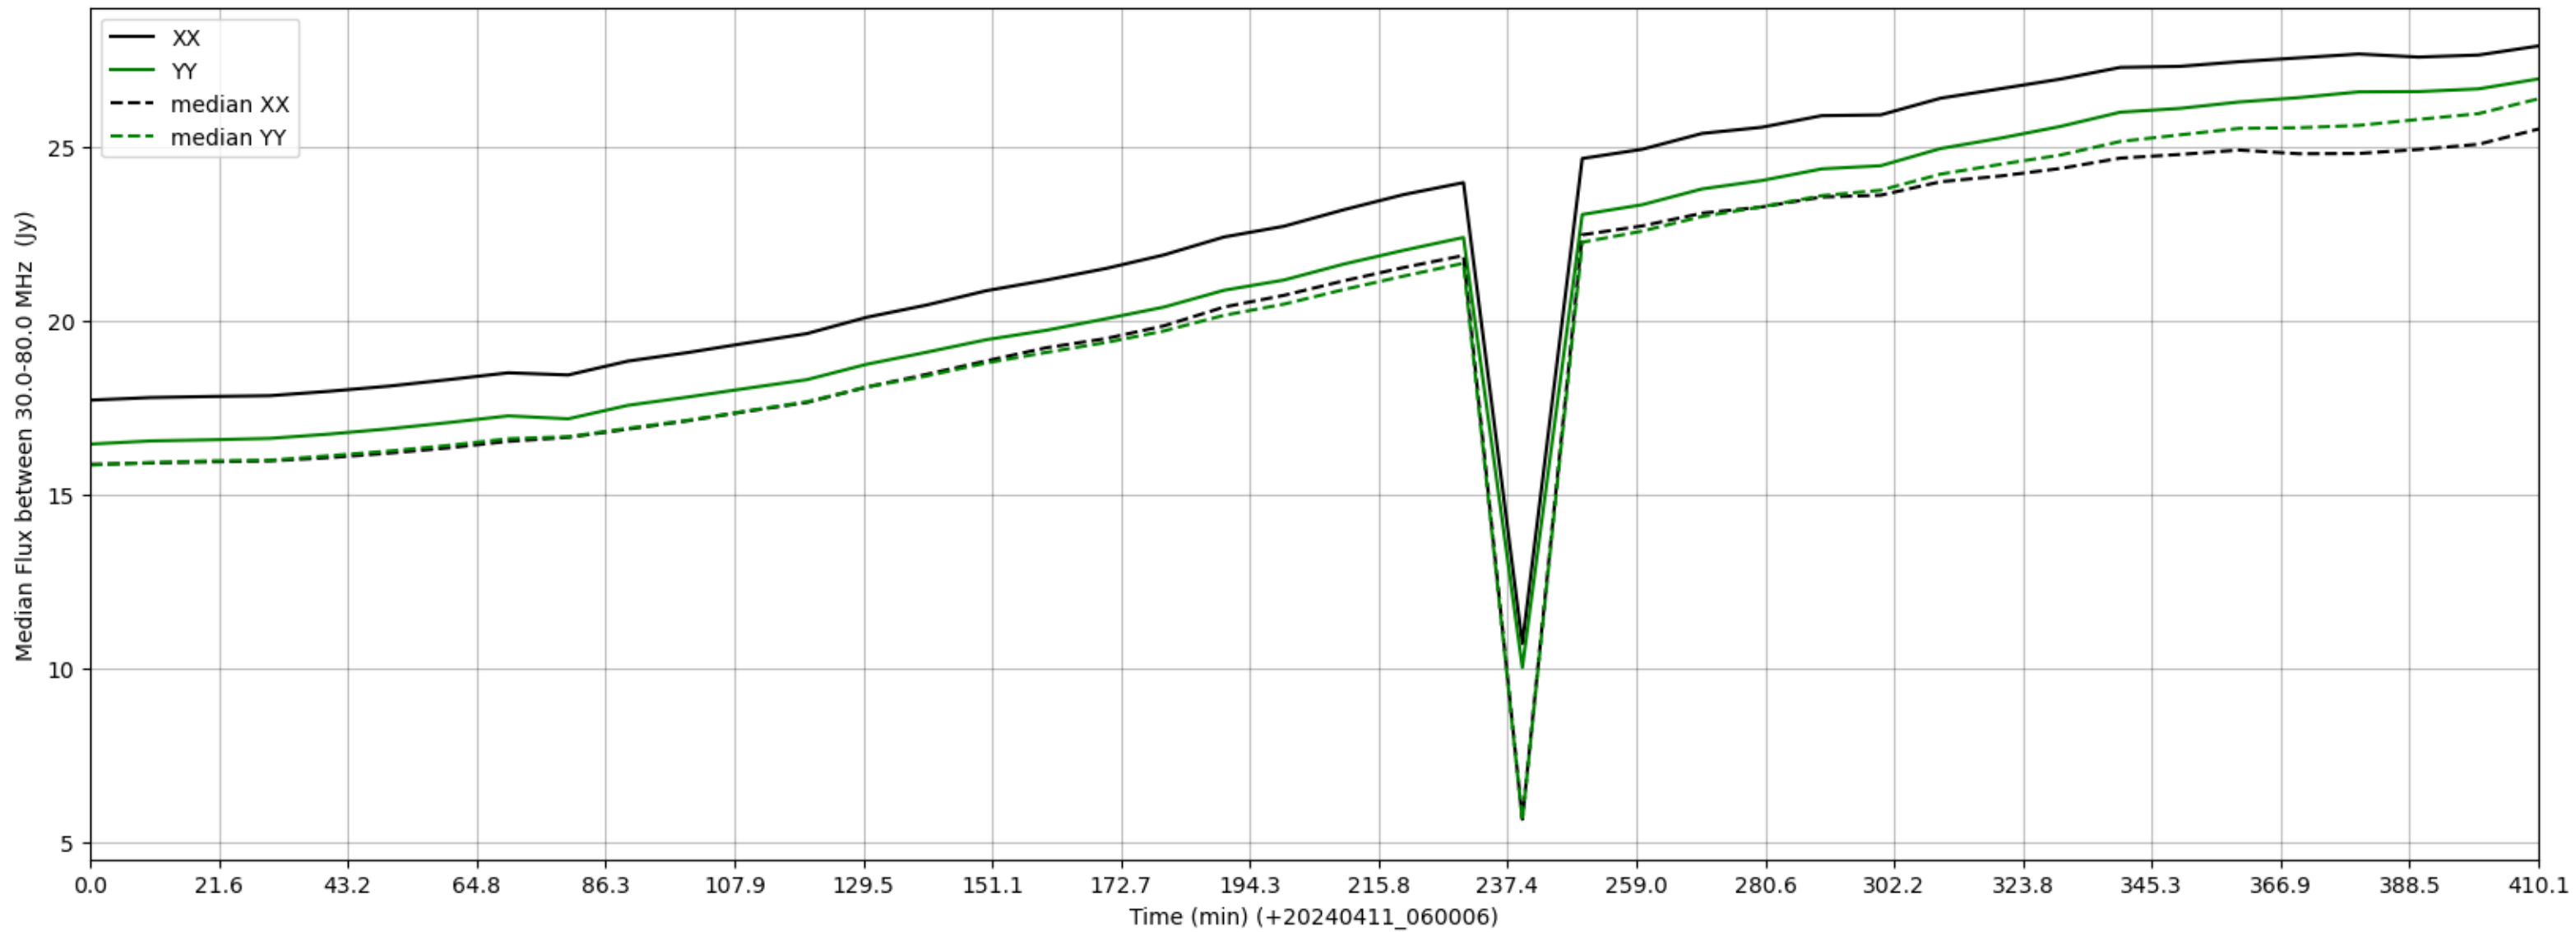

LWA240 - Correlator# 312 - XX FLAGS:Good - YY FLAGS:Good

LWA239 - Correlator# 313 - XX FLAGS:Good - YY FLAGS:Good

LWA297 - Correlator# 314 - XX FLAGS:Good - YY FLAGS:Good

LWA254 - Correlator# 315 - XX FLAGS:Good - YY FLAGS:Good