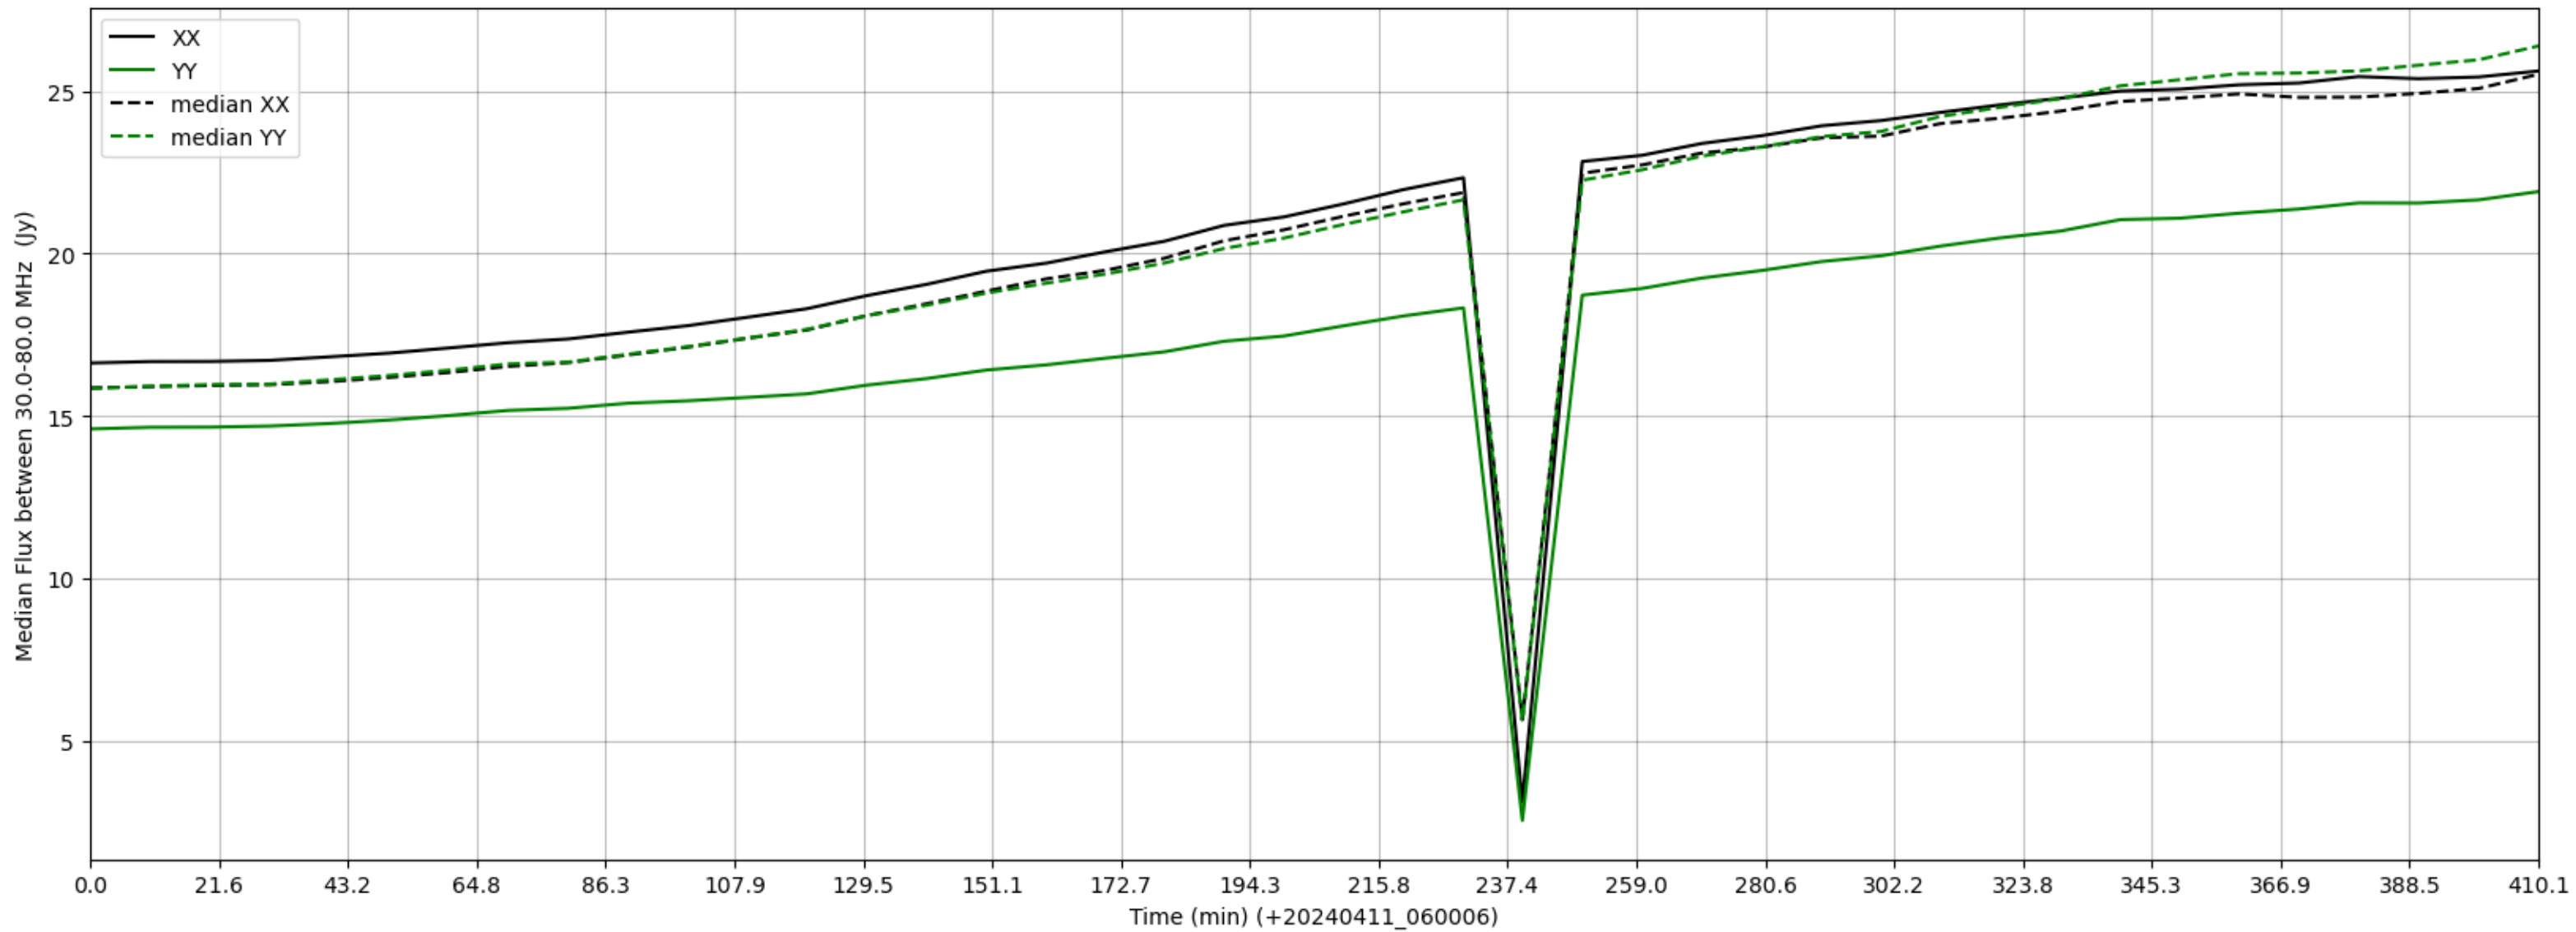

LWA336 - Correlator# 056 - XX FLAGS:BadSpecShape - YY FLAGS:BadSpecShape

LWA335 - Correlator# 057 - XX FLAGS:Good - YY FLAGS:Good

LWA343 - Correlator# 058 - XX FLAGS:Good - YY FLAGS:Good

LWA337 - Correlator# 059 - XX FLAGS:Good - YY FLAGS:Good