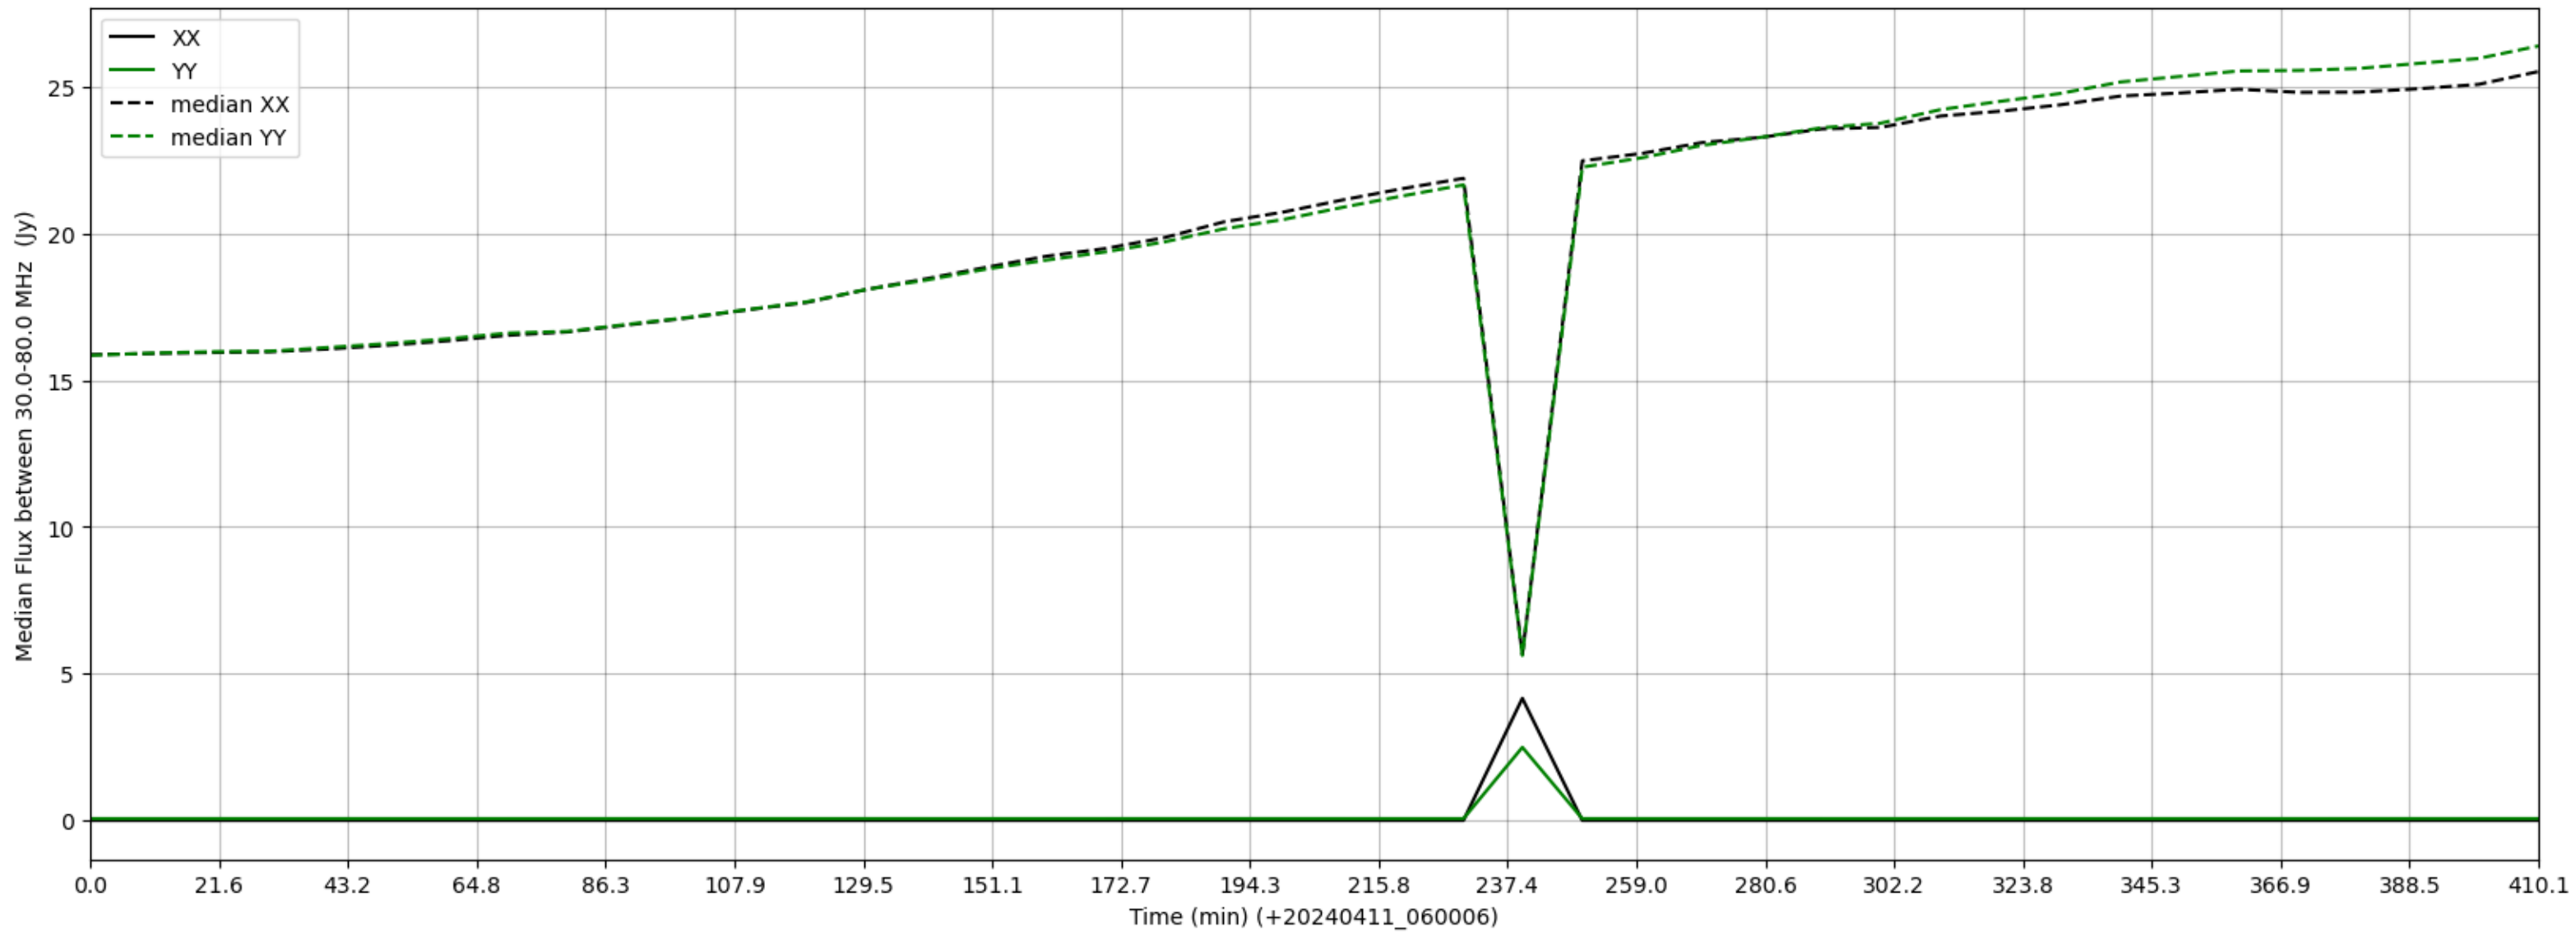

LWA313 - Correlator# 018 - XX FLAGS:Good - YY FLAGS:Good

LWA310 - Correlator# 017 - XX FLAGS:LowFlux - YY FLAGS:LowFlux