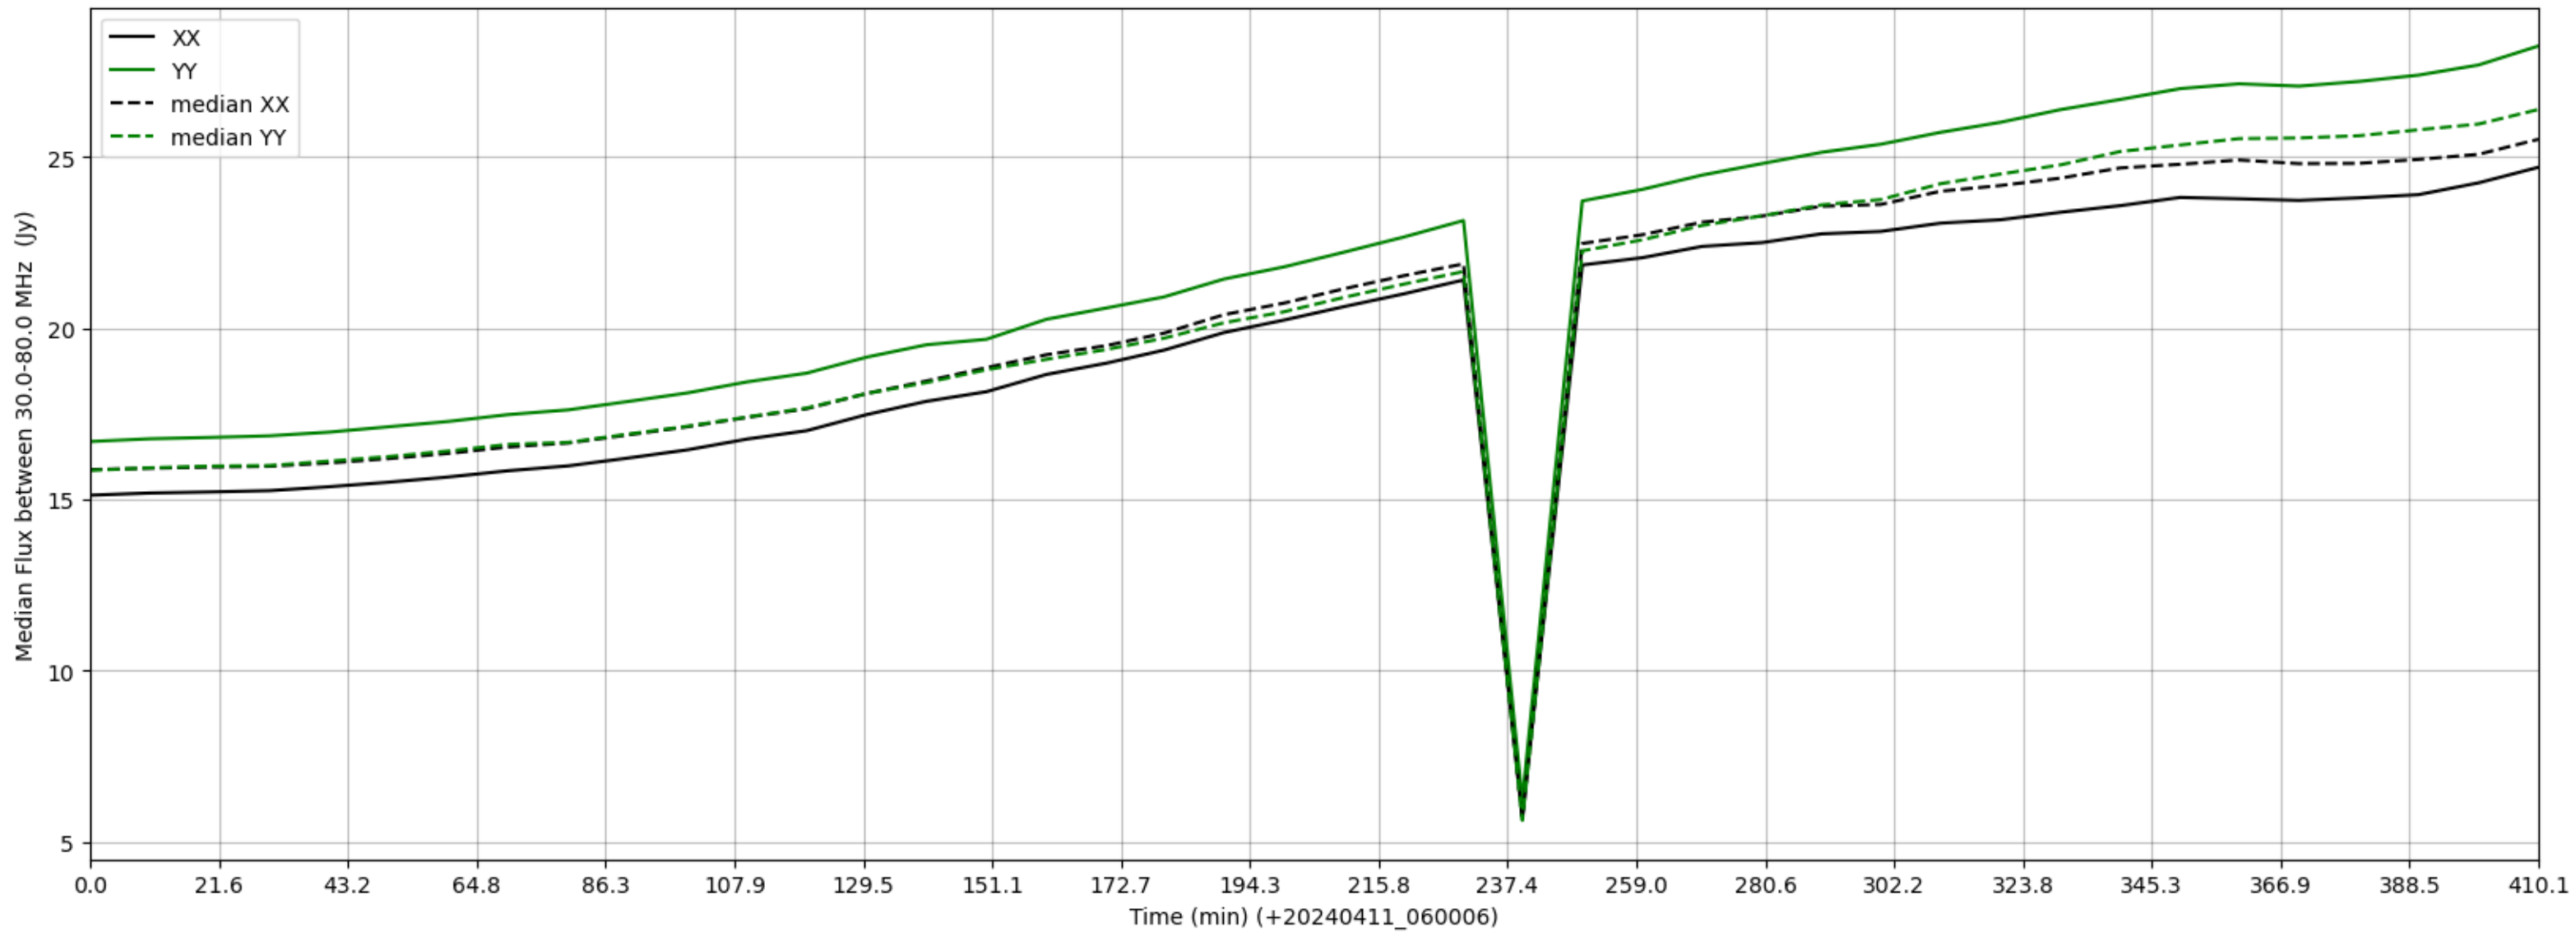

LWA087 - Correlator# 142 - XX FLAGS:Good - YY FLAGS:Good

LWA064 - Correlator# 141 - XX FLAGS:Good - YY FLAGS:Good