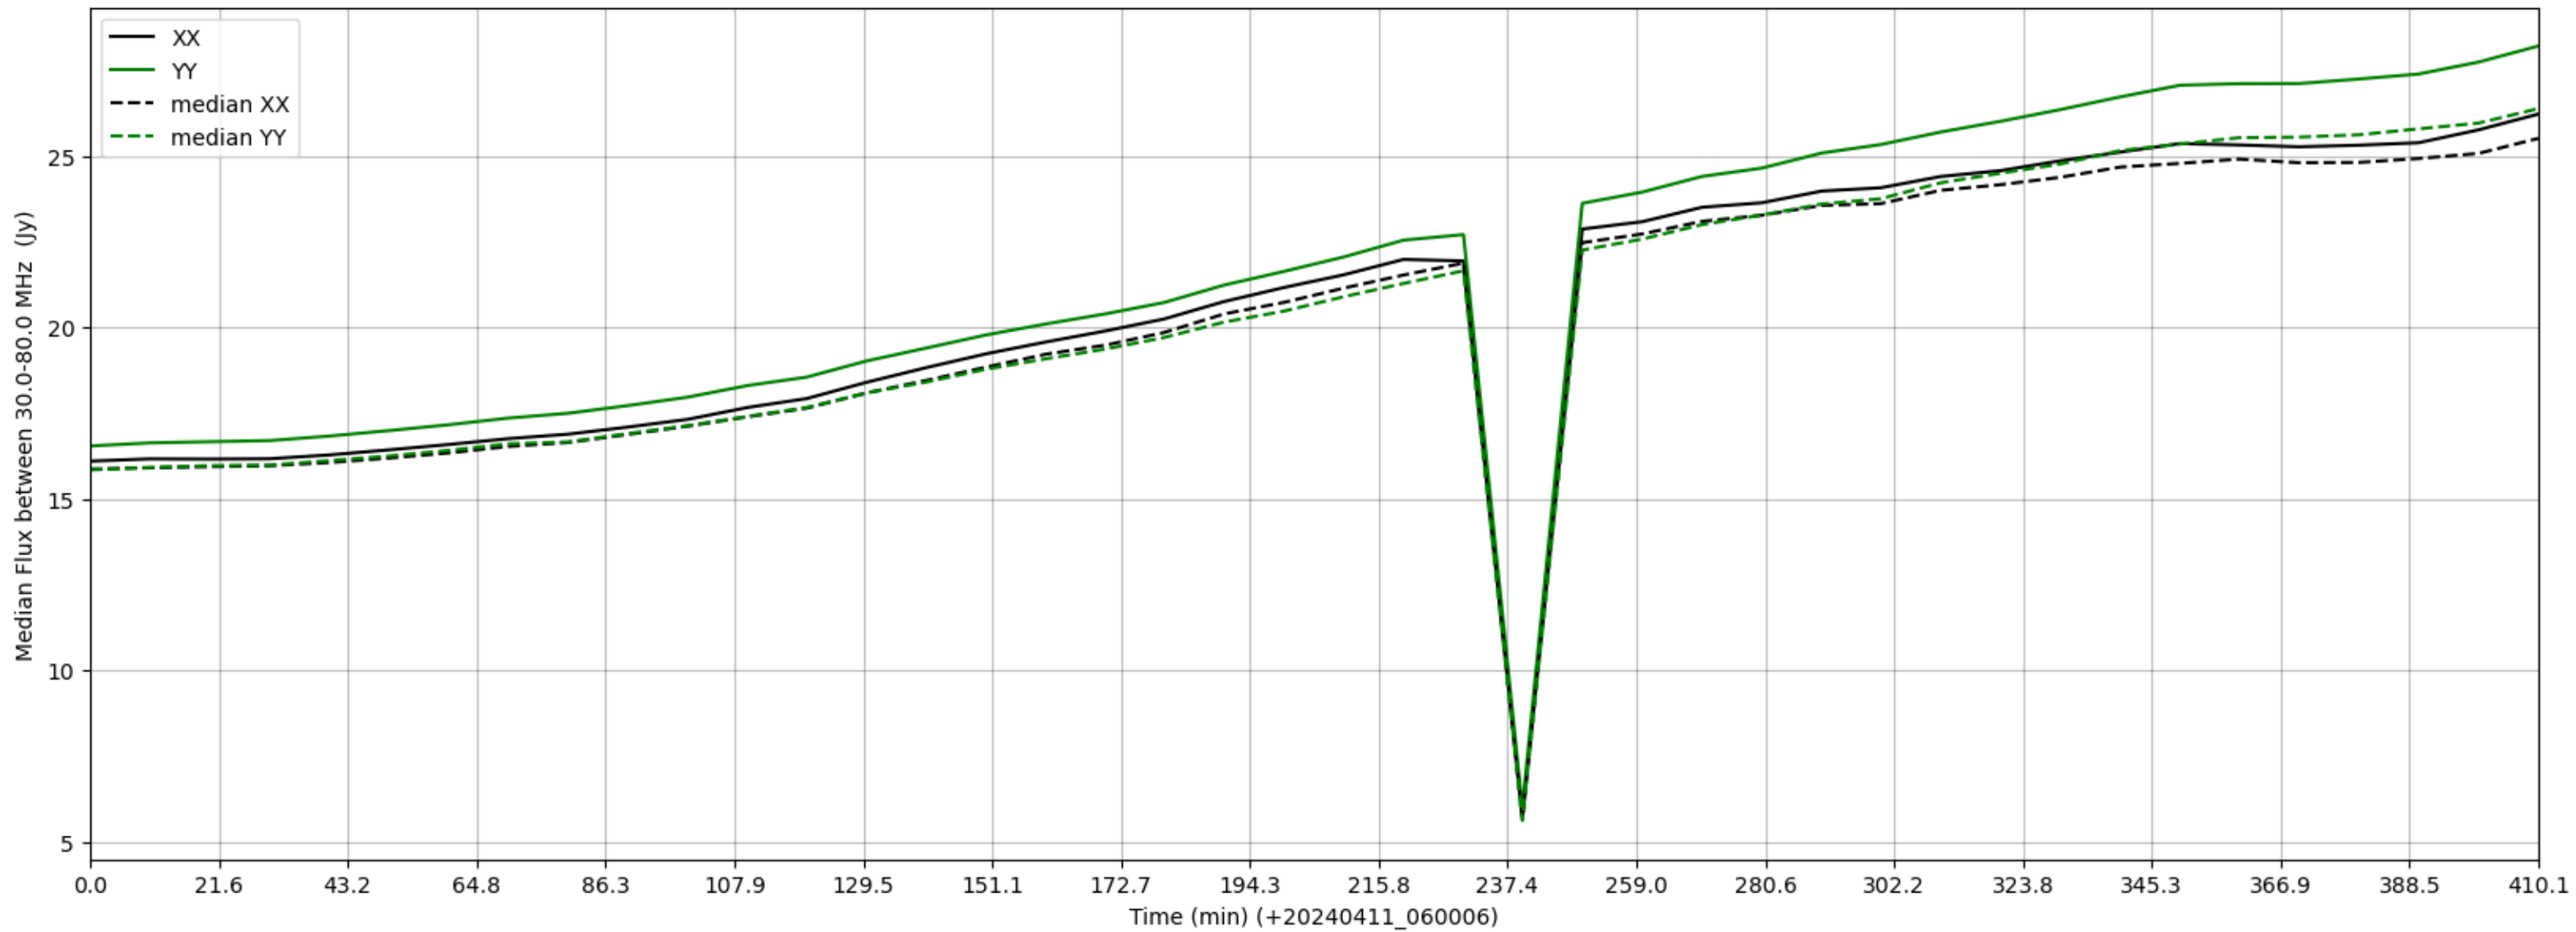

LWA030 - Correlator# 128 - XX FLAGS:Good - YY FLAGS:Good

LWA028 - Correlator# 129 - XX FLAGS:Good - YY FLAGS:Good

LWA032 - Correlator# 130 - XX FLAGS:Good - YY FLAGS:Good

LWA031 - Correlator# 131 - XX FLAGS:Good - YY FLAGS:Good