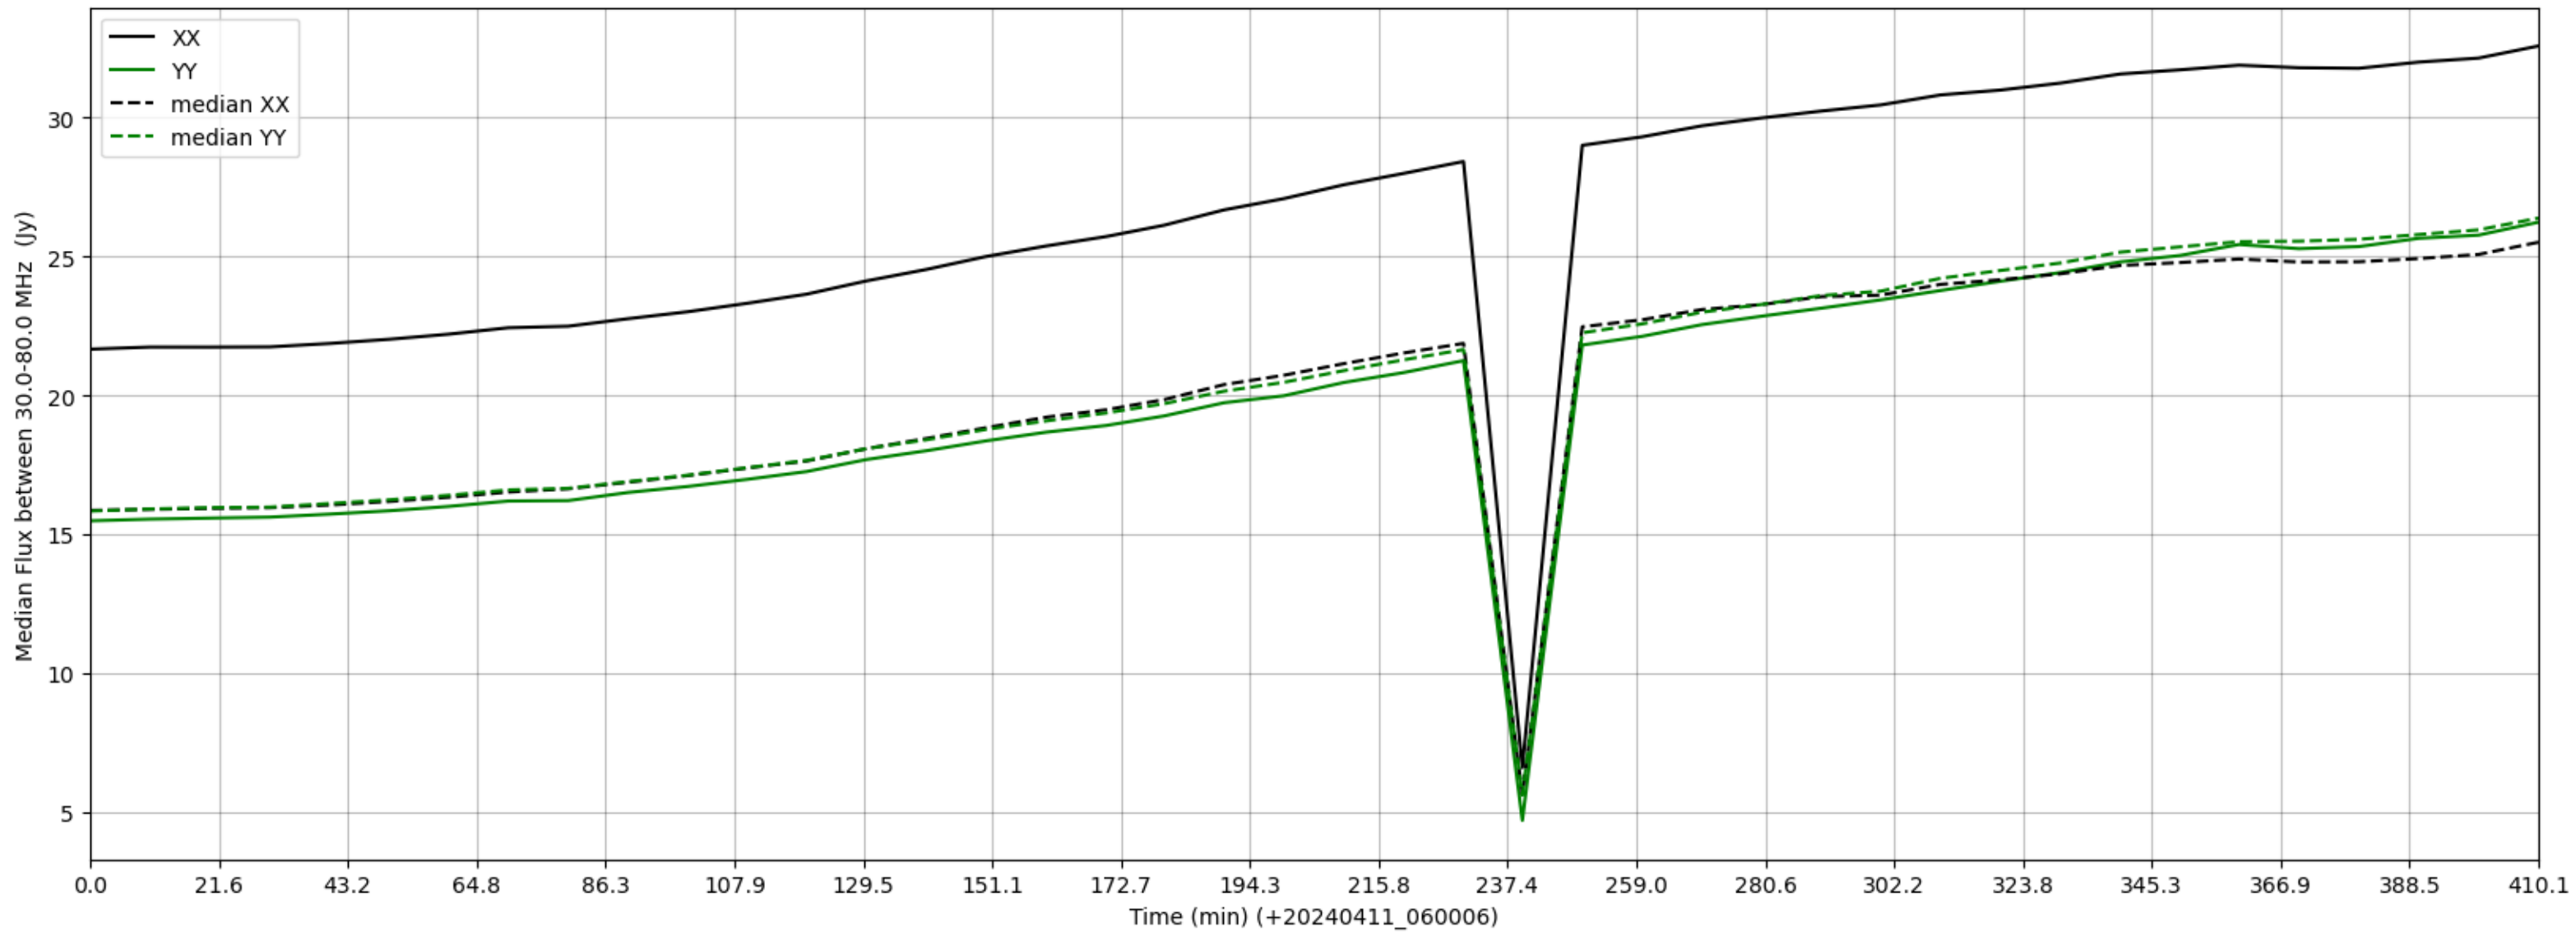

LWA275 - Correlator# 090 - XX FLAGS:Good - YY FLAGS:Good

LWA075 - Correlator# 089 - XX FLAGS:Good - YY FLAGS:Good