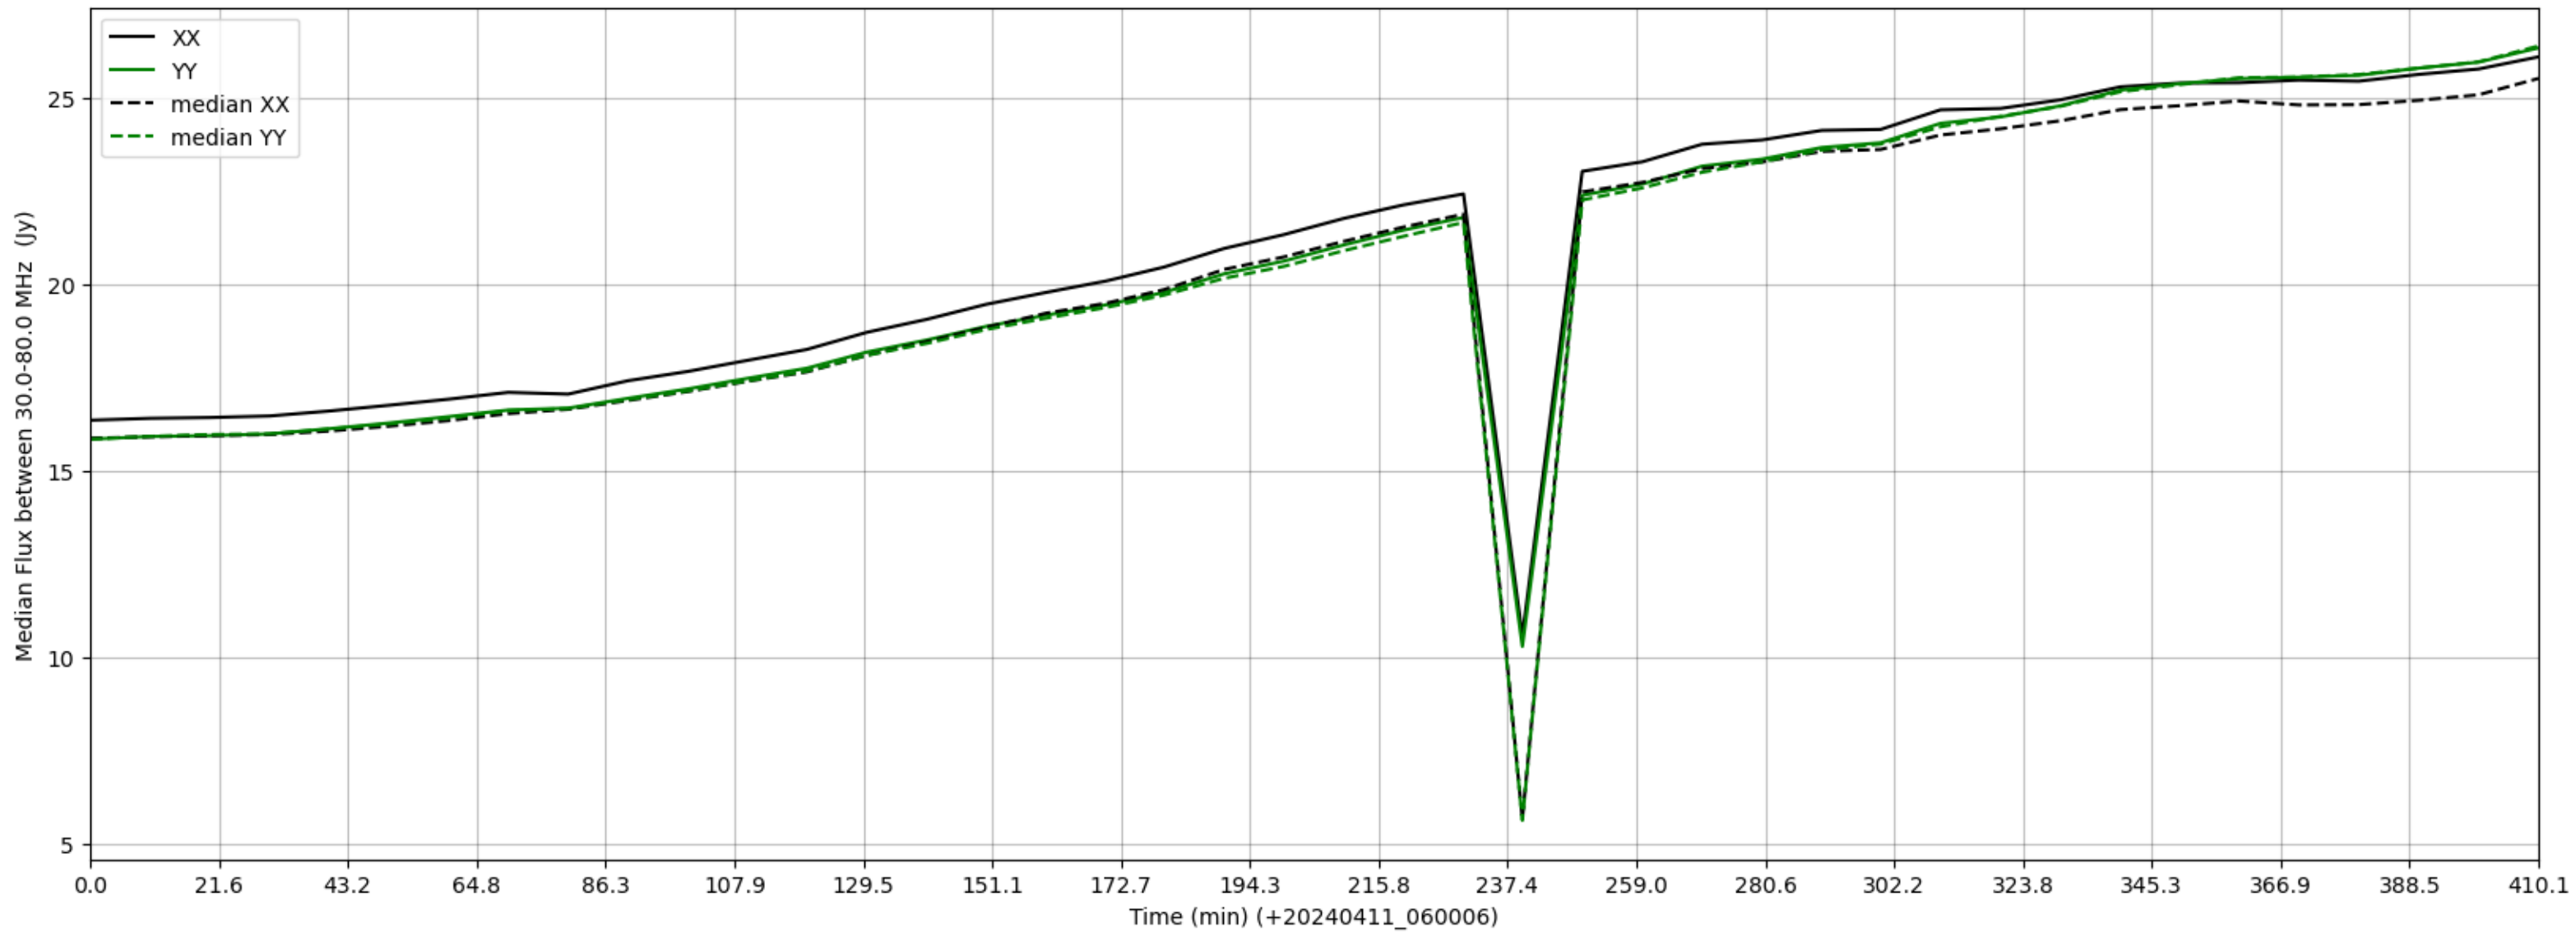

LWA250 - Correlator# 345 - XX FLAGS:Good - YY FLAGS:Good

LWA251 - Correlator# 344 - XX FLAGS:Good - YY FLAGS:Good