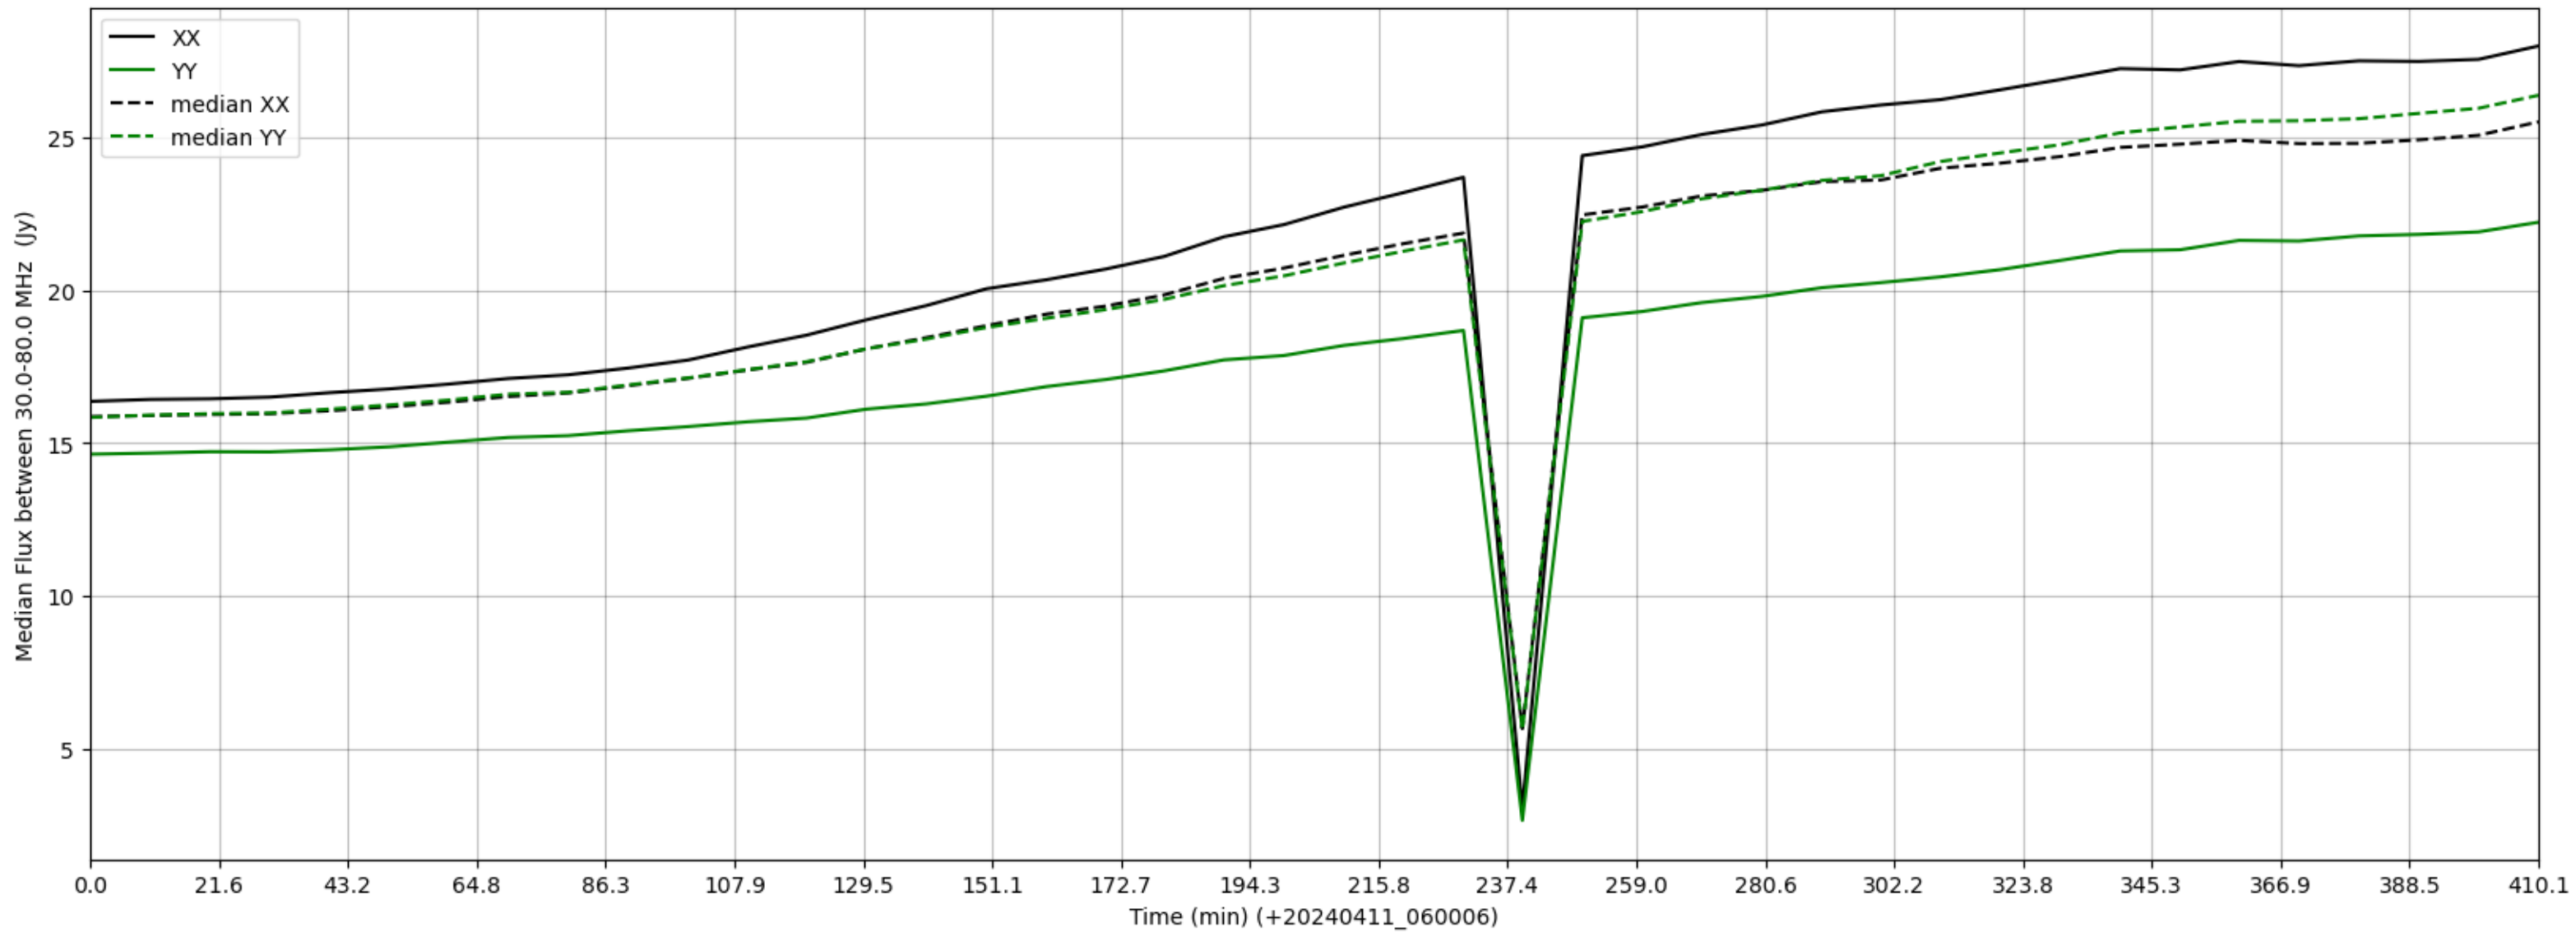

LWA276 - Correlator# 006 - XX FLAGS:Good - YY FLAGS:Good

LWA269 - Correlator# 005 - XX FLAGS:Good - YY FLAGS:Good