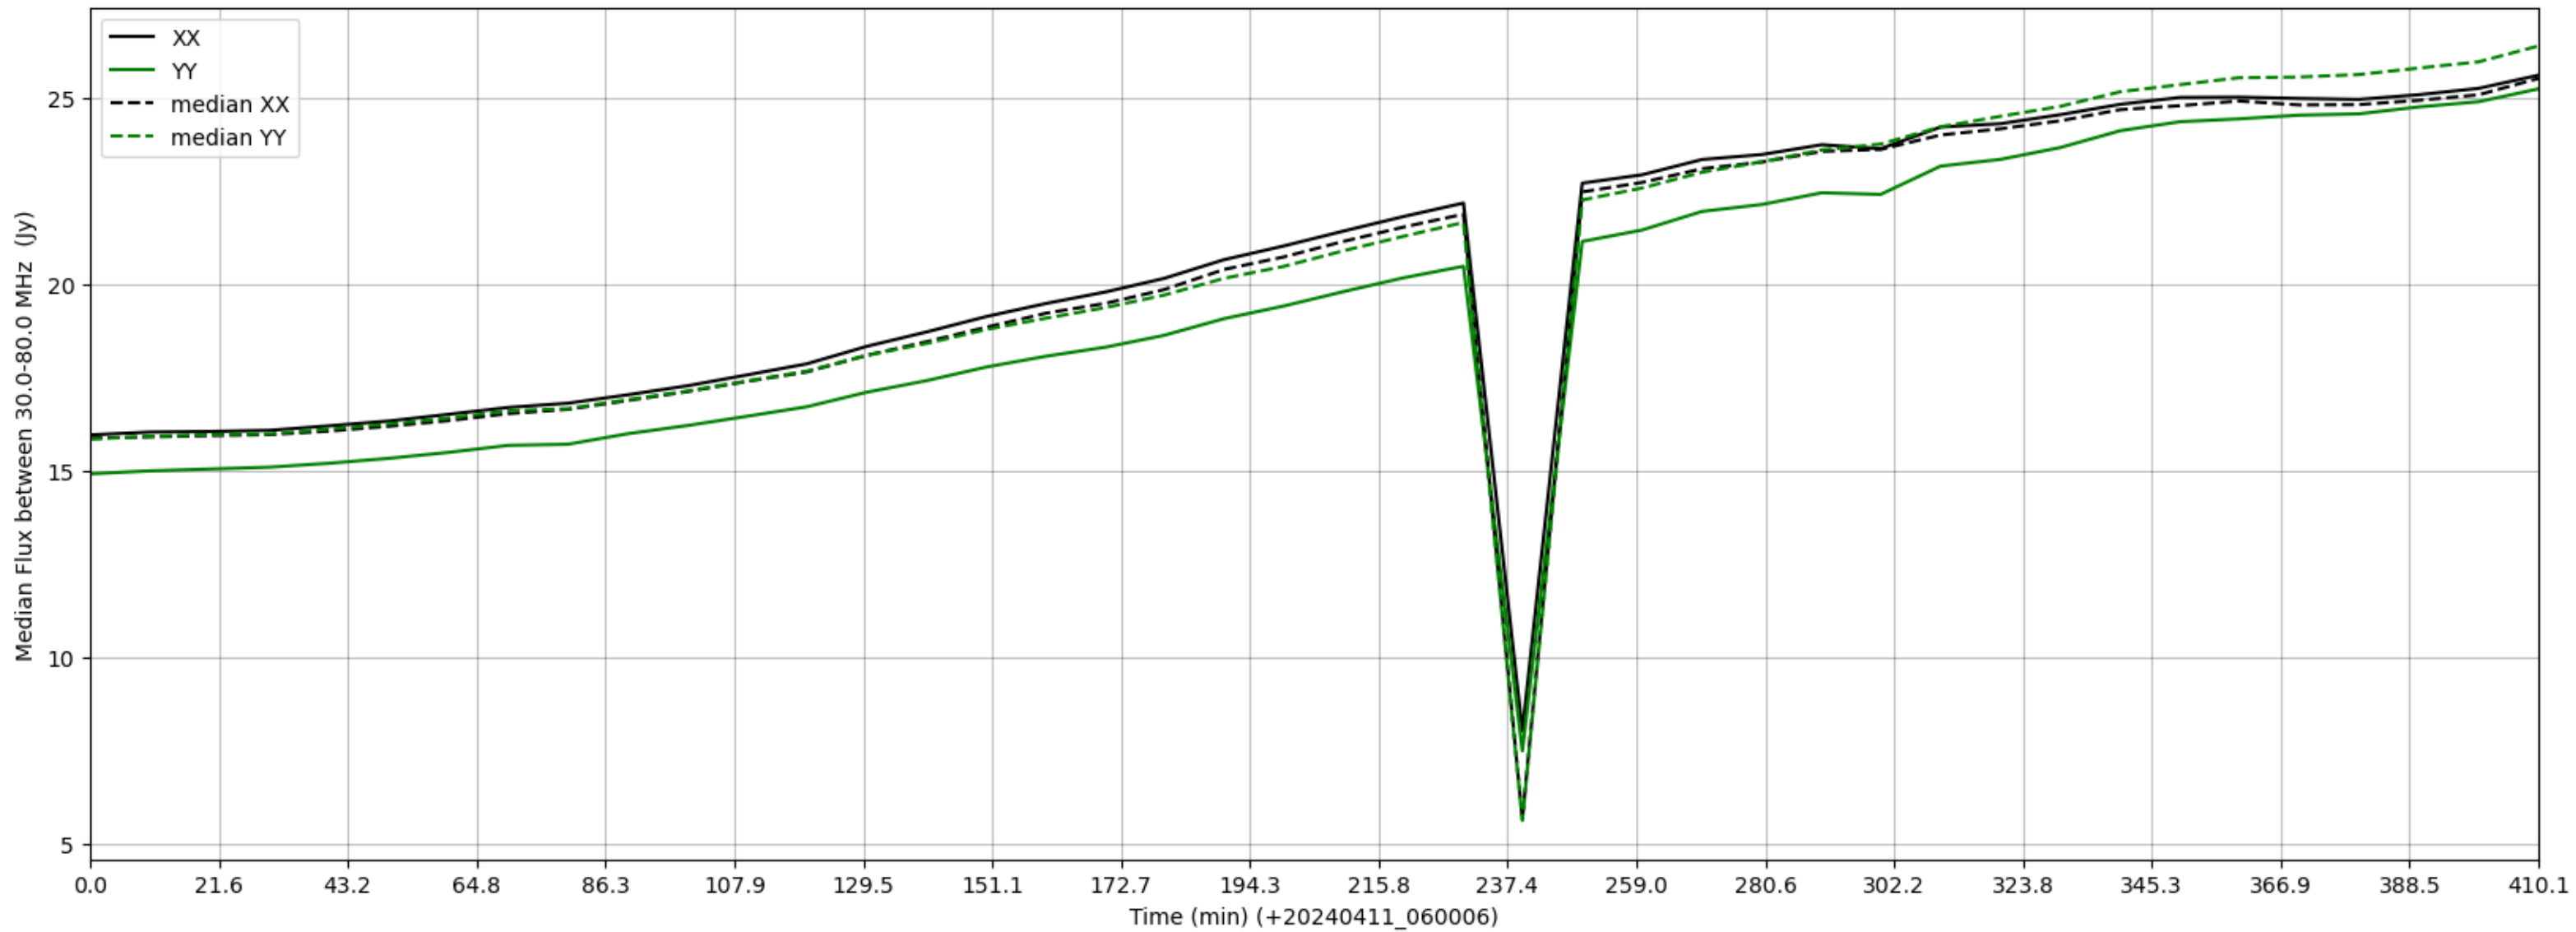

LWA154 - Correlator# 233 - XX FLAGS:Good - YY FLAGS:Good

LWA155 - Correlator# 232 - XX FLAGS:Good - YY FLAGS:Good