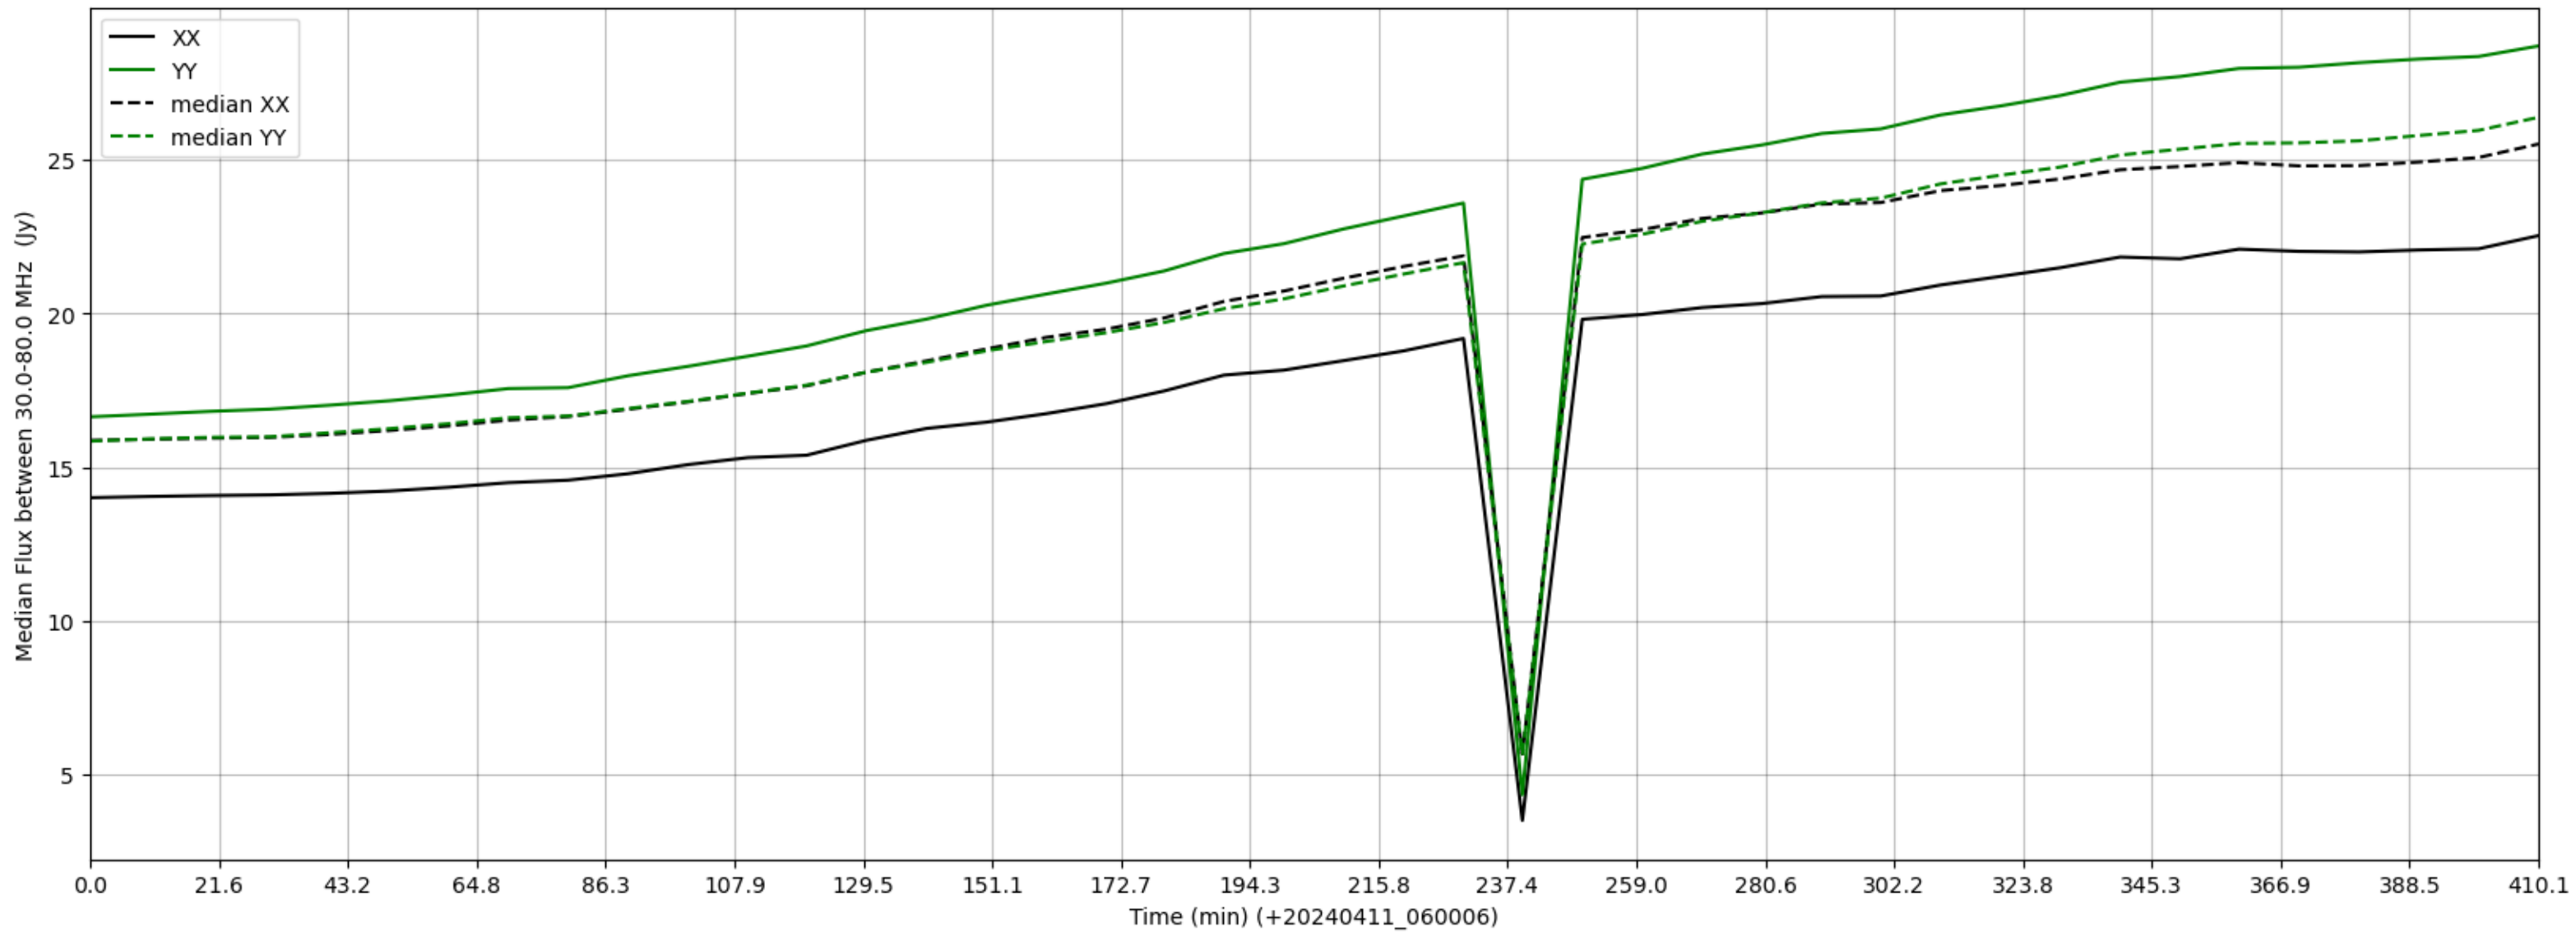

LWA342 - Correlator# 317 - XX FLAGS:Good - YY FLAGS:Good

LWA346 - Correlator# 316 - XX FLAGS:Good - YY FLAGS:Good