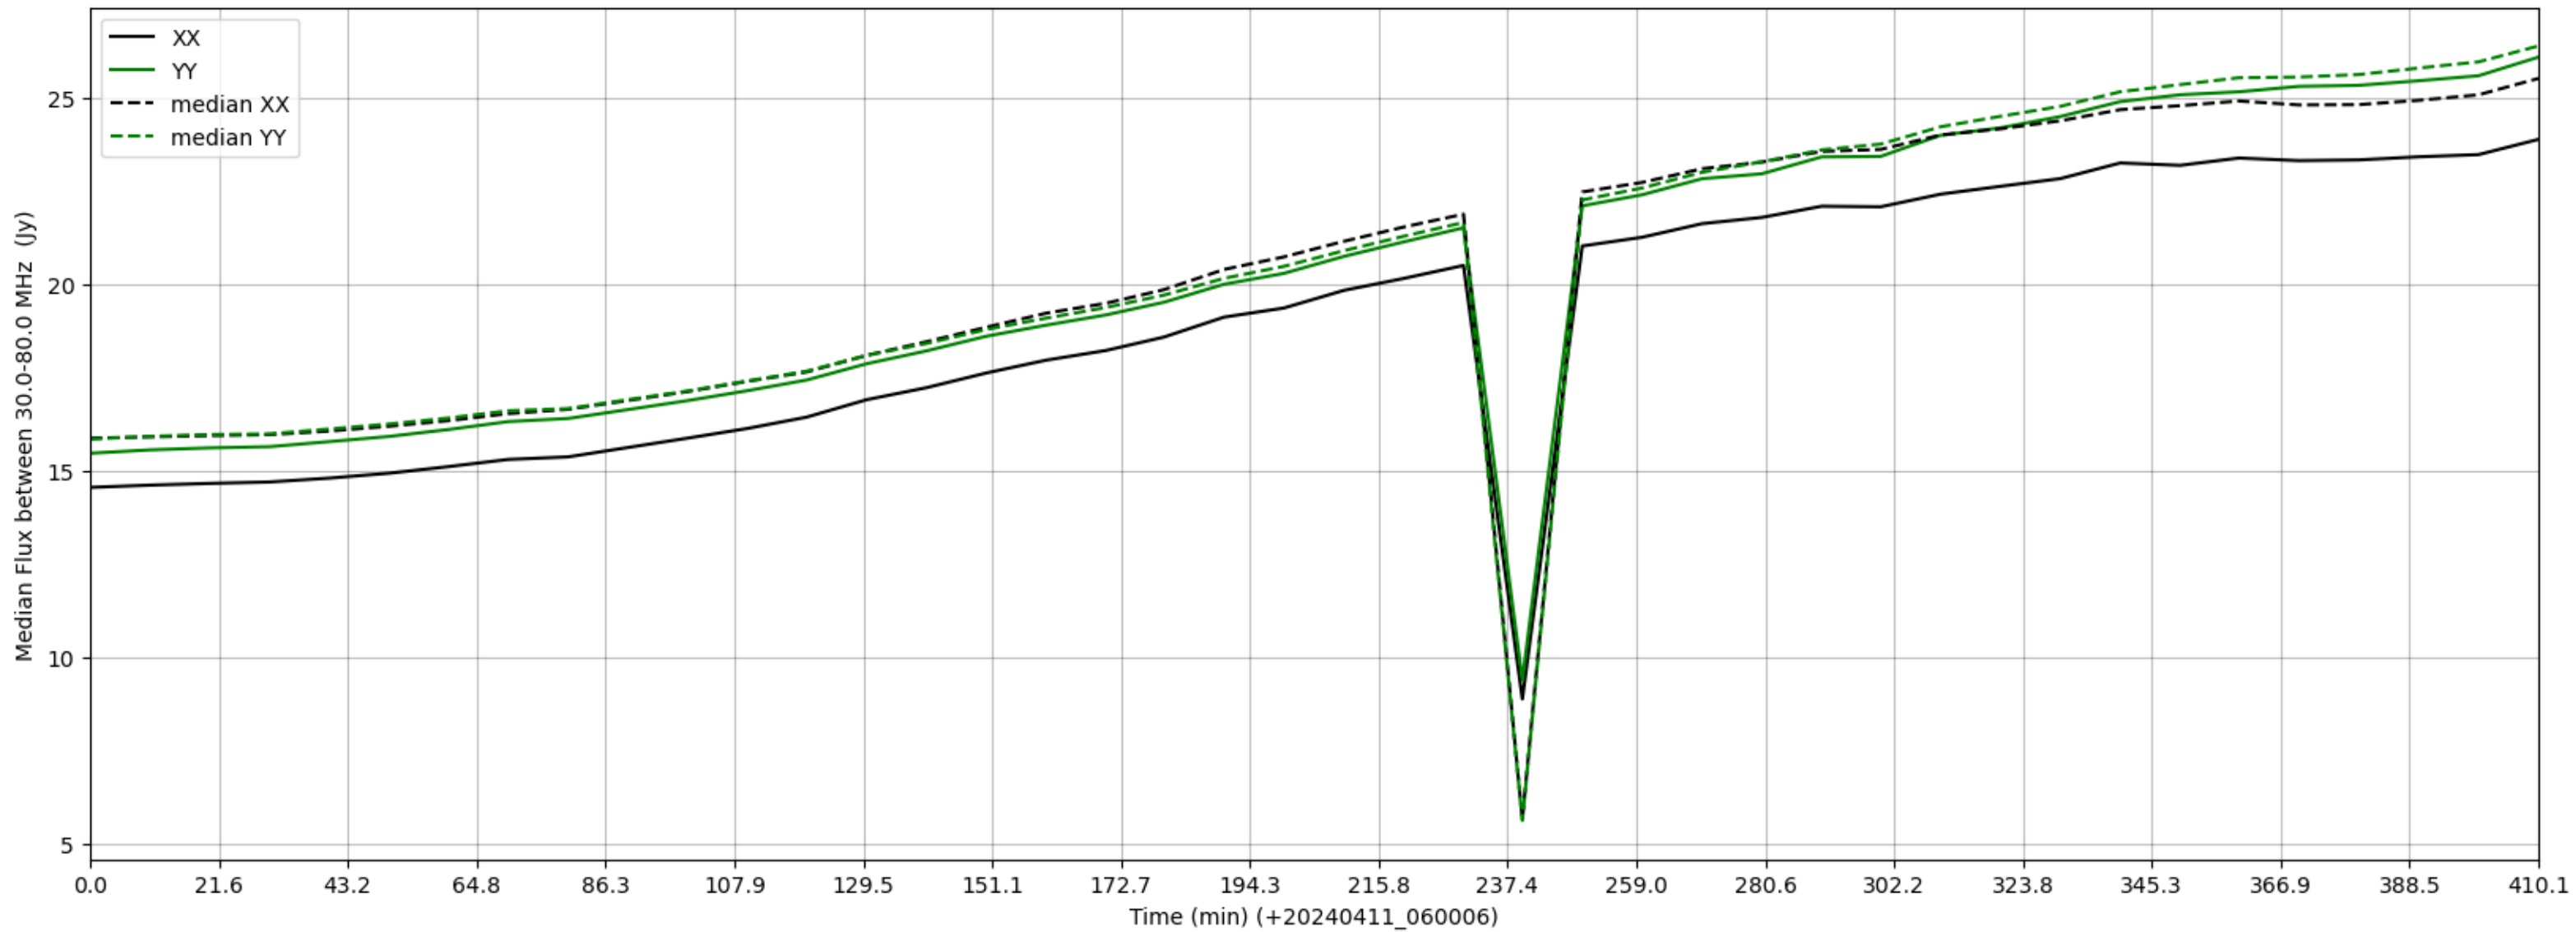

LWA229 - Correlator# 305 - XX FLAGS:Good - YY FLAGS:Good

LWA226 - Correlator# 304 - XX FLAGS:Good - YY FLAGS:Good