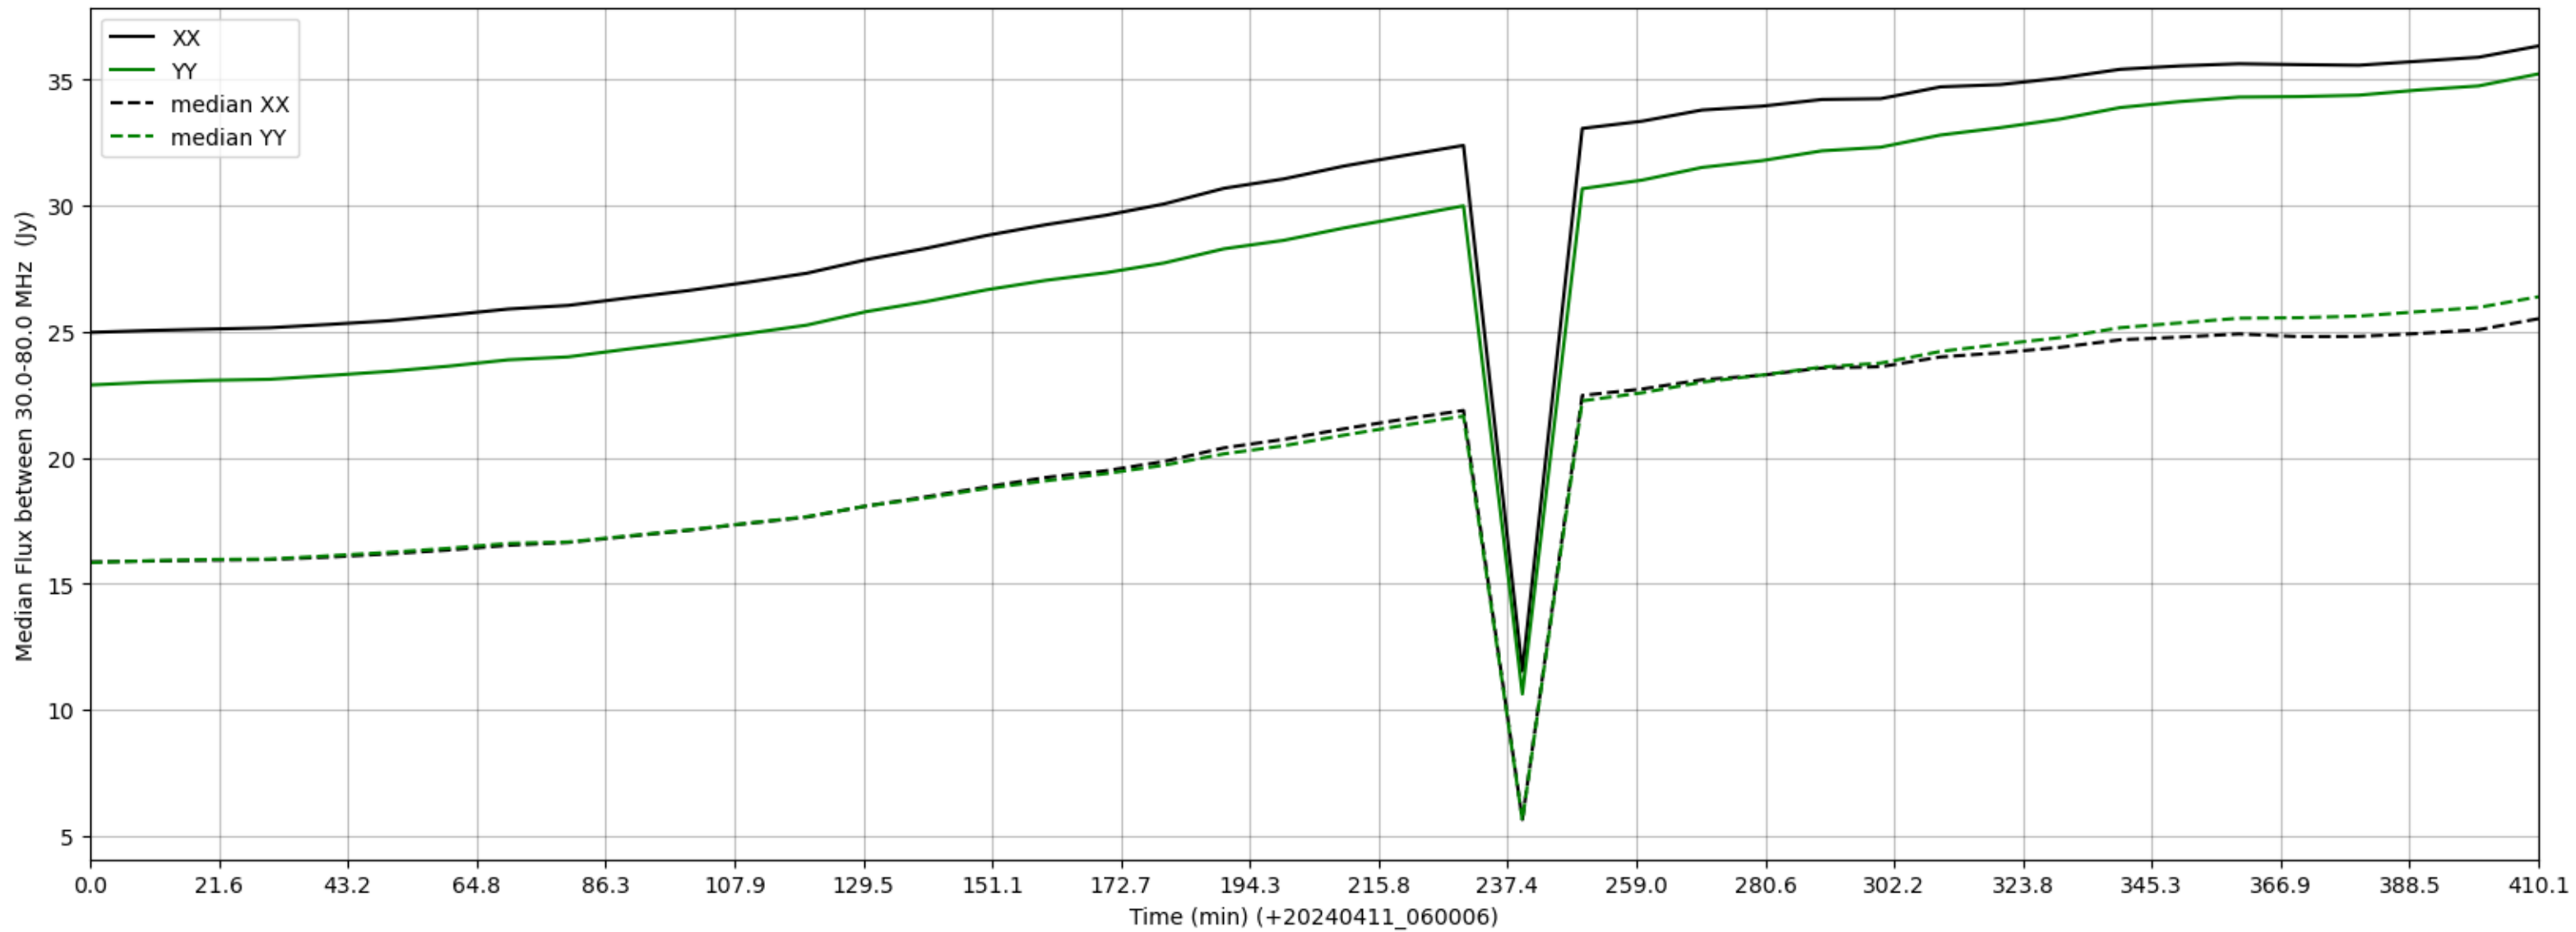

LWA355 - Correlator# 222 - XX FLAGS:Good - YY FLAGS:Good

LWA178 - Correlator# 221 - XX FLAGS:Good - YY FLAGS:Good