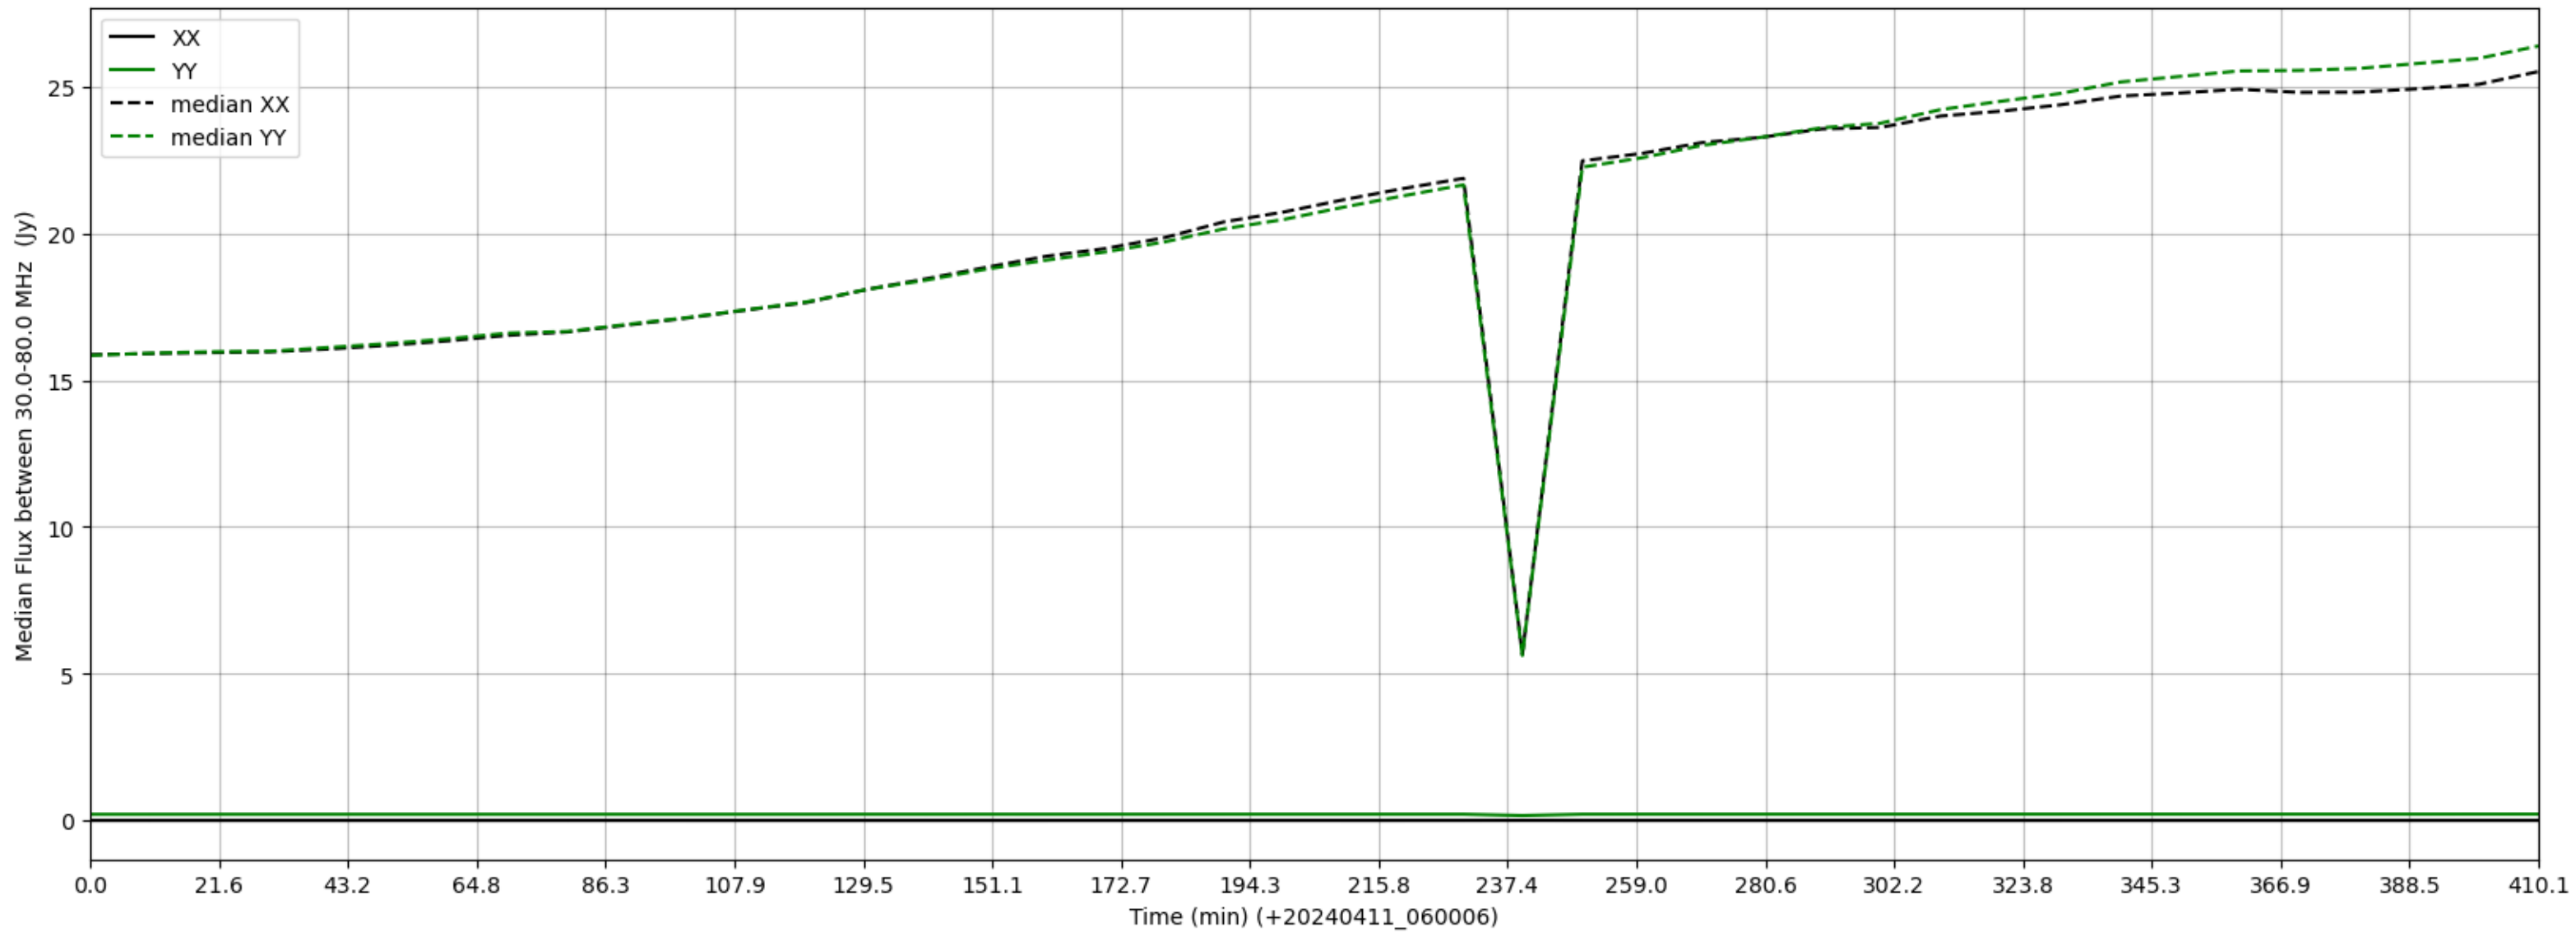

LWA103 - Correlator# 176 - XX FLAGS:Good - YY FLAGS:Good

LWA102 - Correlator# 177 - XX FLAGS:Good - YY FLAGS:Good

LWA105 - Correlator# 178 - XX FLAGS:LowFlux - YY FLAGS:LowFlux

LWA104 - Correlator# 179 - XX FLAGS:Good - YY FLAGS:Good