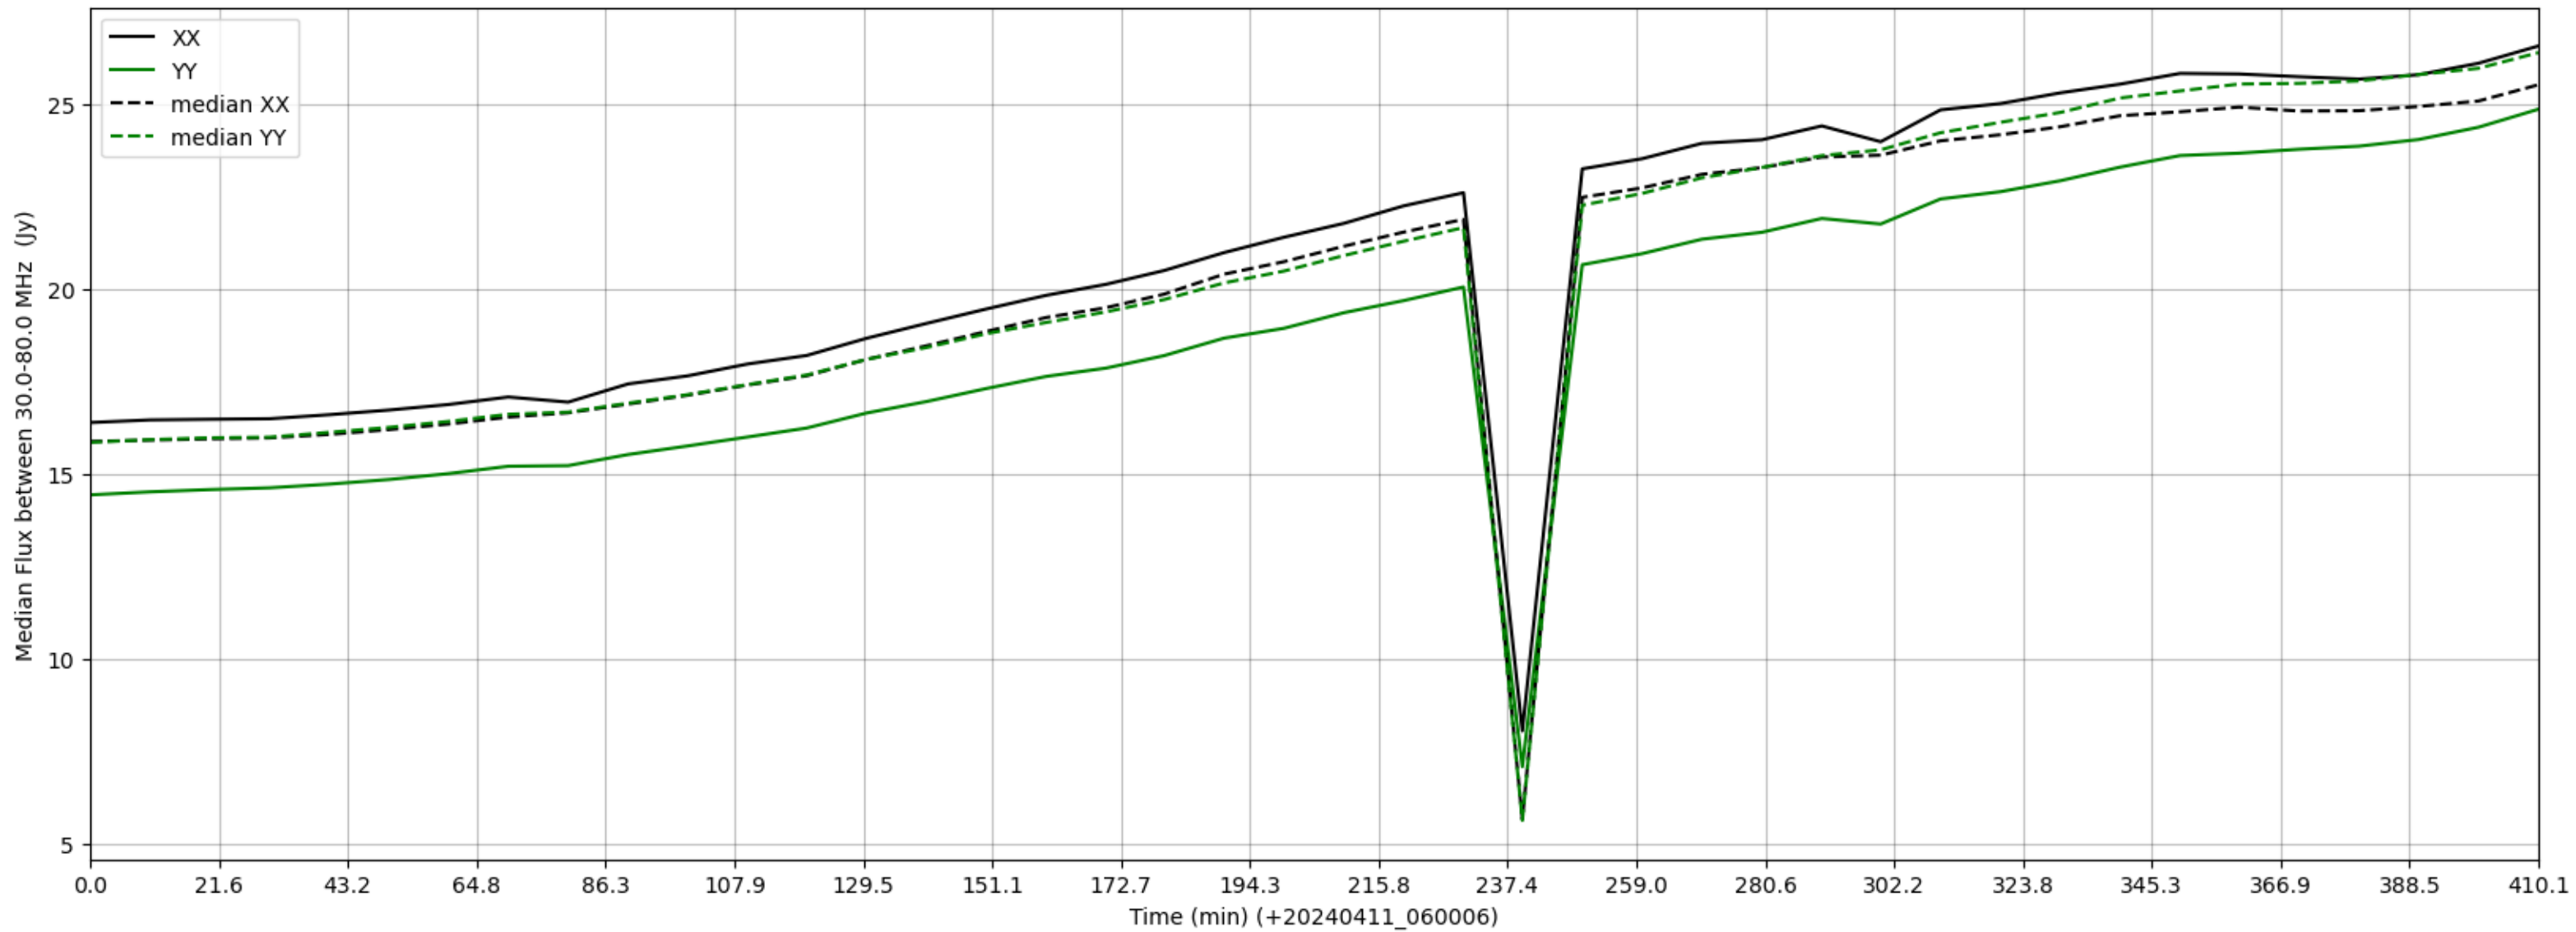

LWA124 - Correlator# 224 - XX FLAGS:LowFlux - YY FLAGS:LowFlux

LWA127 - Correlator# 225 - XX FLAGS:Good - YY FLAGS:Good

LWA126 - Correlator# 226 - XX FLAGS:Good - YY FLAGS:Good

LWA125 - Correlator# 227 - XX FLAGS:Good - YY FLAGS:Good