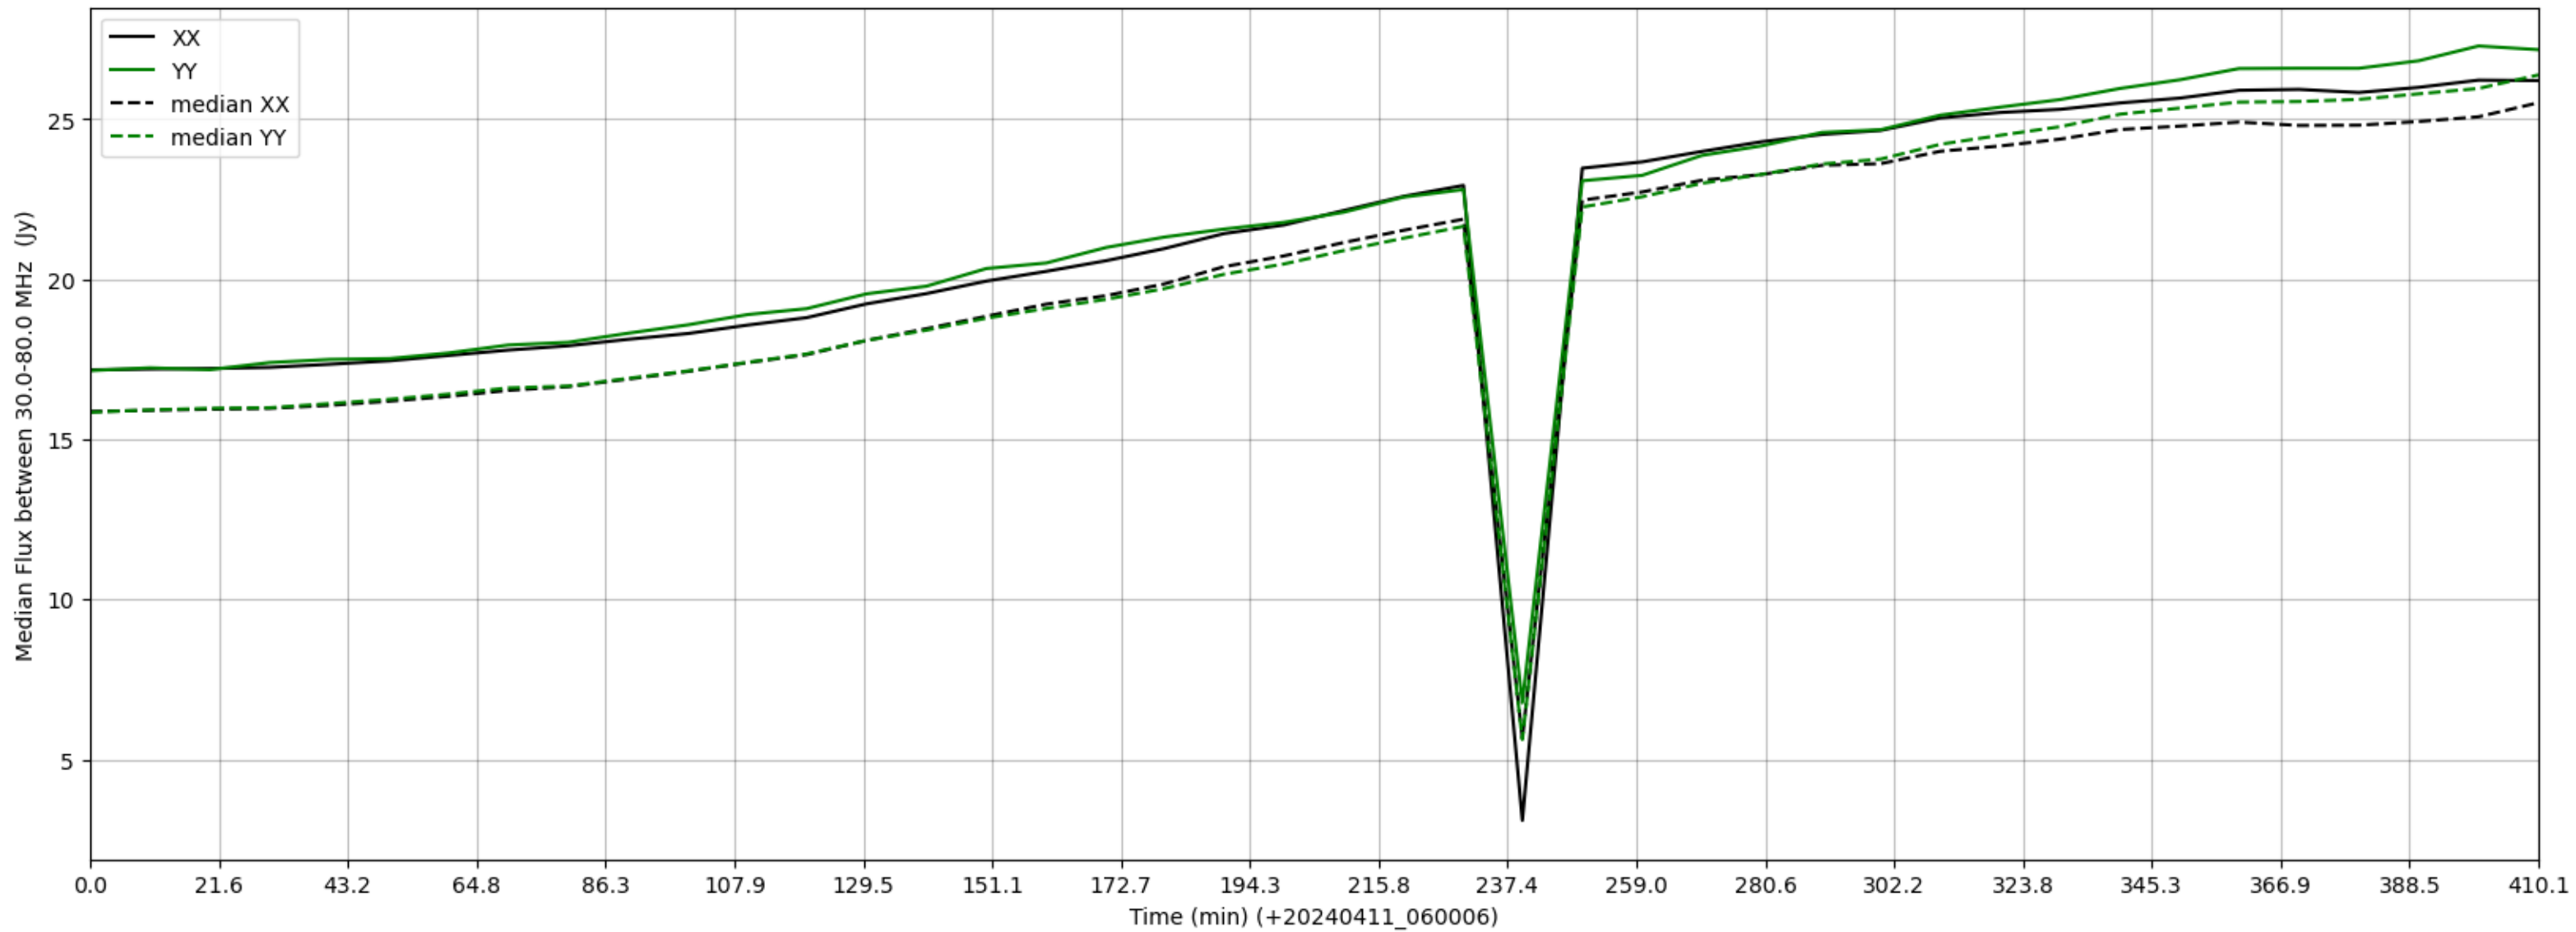

LWA283 - Correlator# 040 - XX FLAGS:Good - YY FLAGS:Good

LWA280 - Correlator# 041 - XX FLAGS:LowFlux - YY FLAGS:BadSpecShape

LWA288 - Correlator# 042 - XX FLAGS:Good - YY FLAGS:Good

LWA284 - Correlator# 043 - XX FLAGS:Good - YY FLAGS:Good