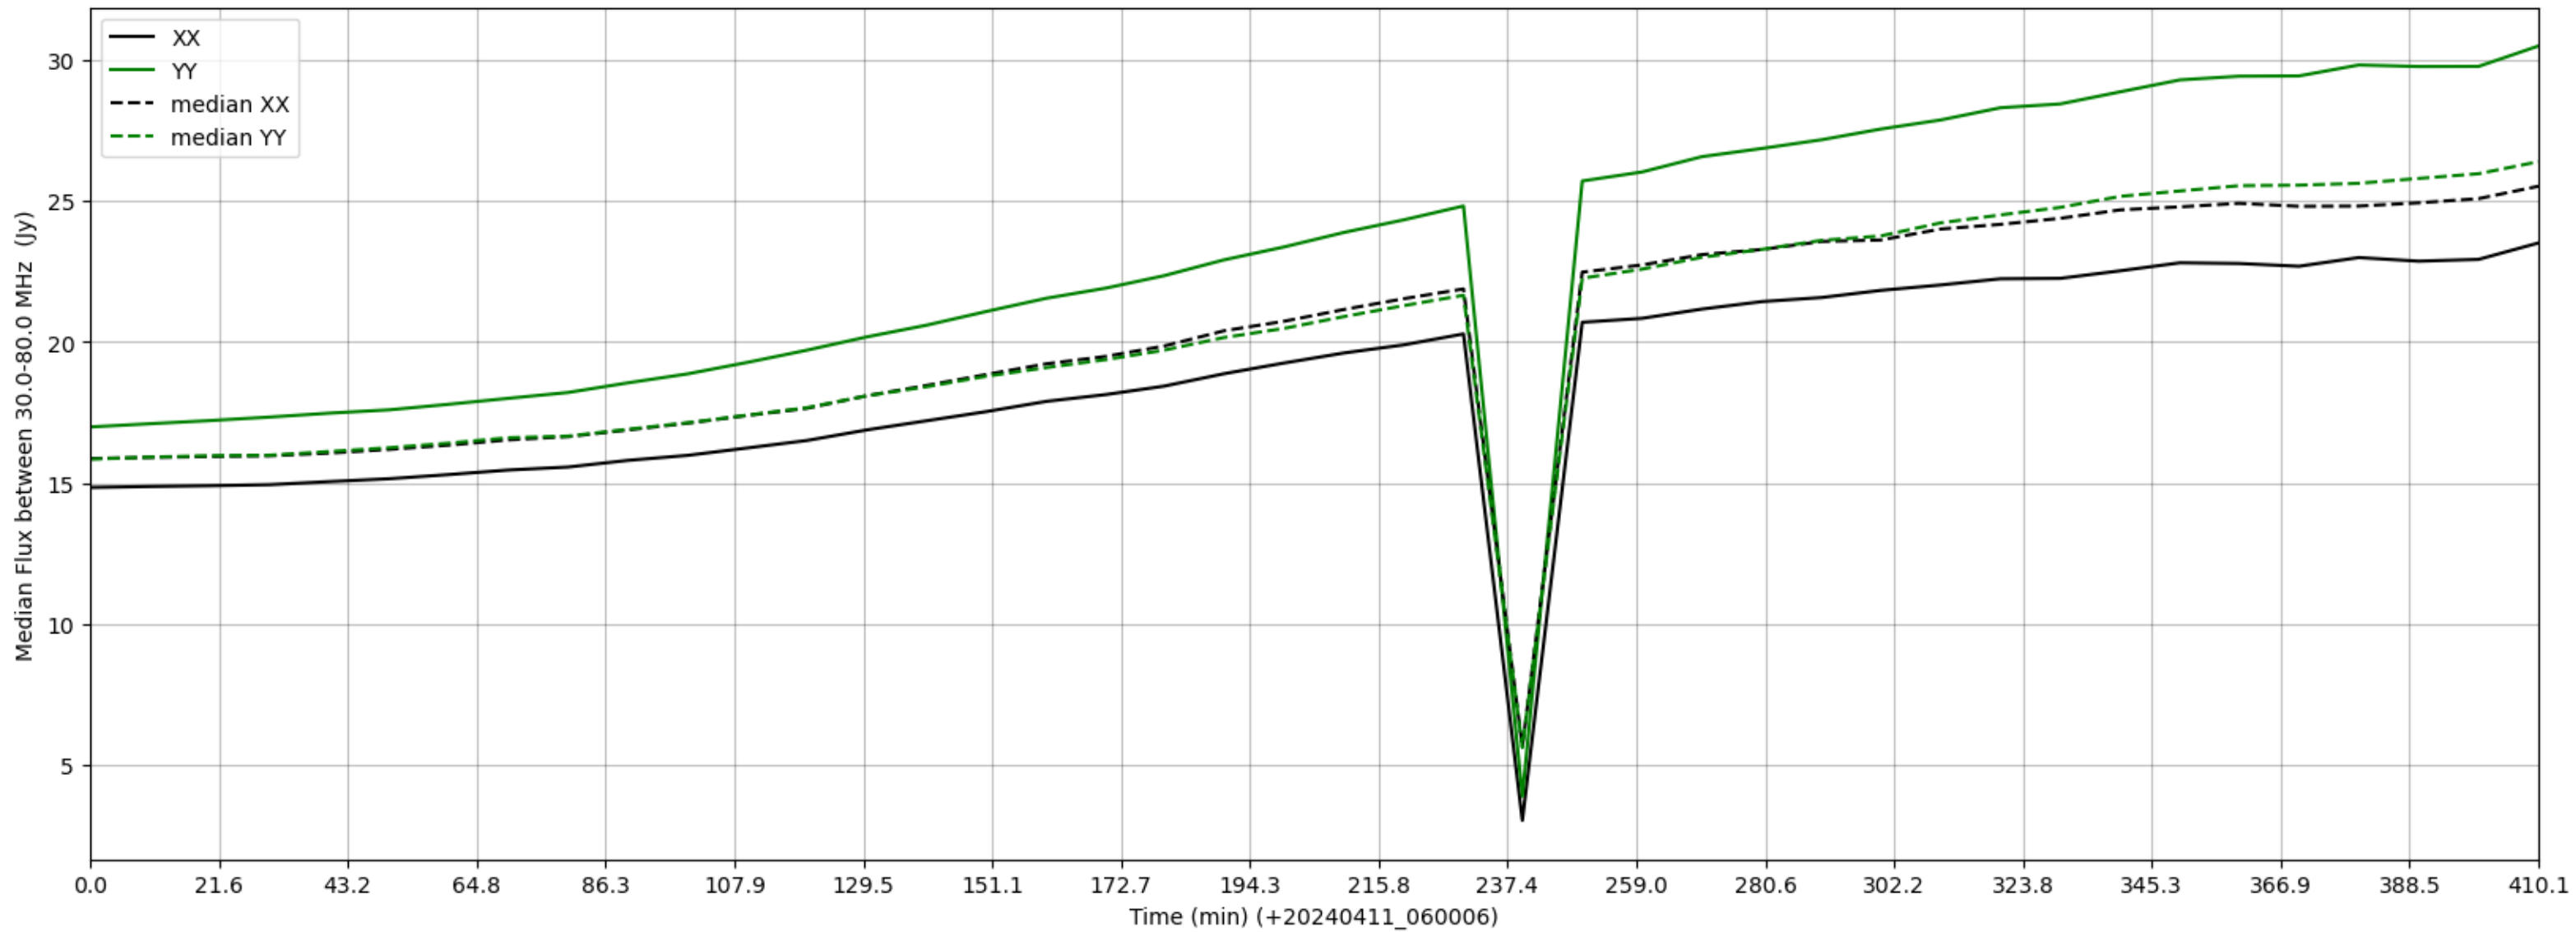

LWA348 - Correlator# 124 - XX FLAGS:Good - YY FLAGS:Good

LWA331 - Correlator# 125 - XX FLAGS:Good - YY FLAGS:Good

LWA365 - Correlator# 126 - XX FLAGS:LowFlux - YY FLAGS:LowFlux

LWA364 - Correlator# 127 - XX FLAGS:Good - YY FLAGS:Good