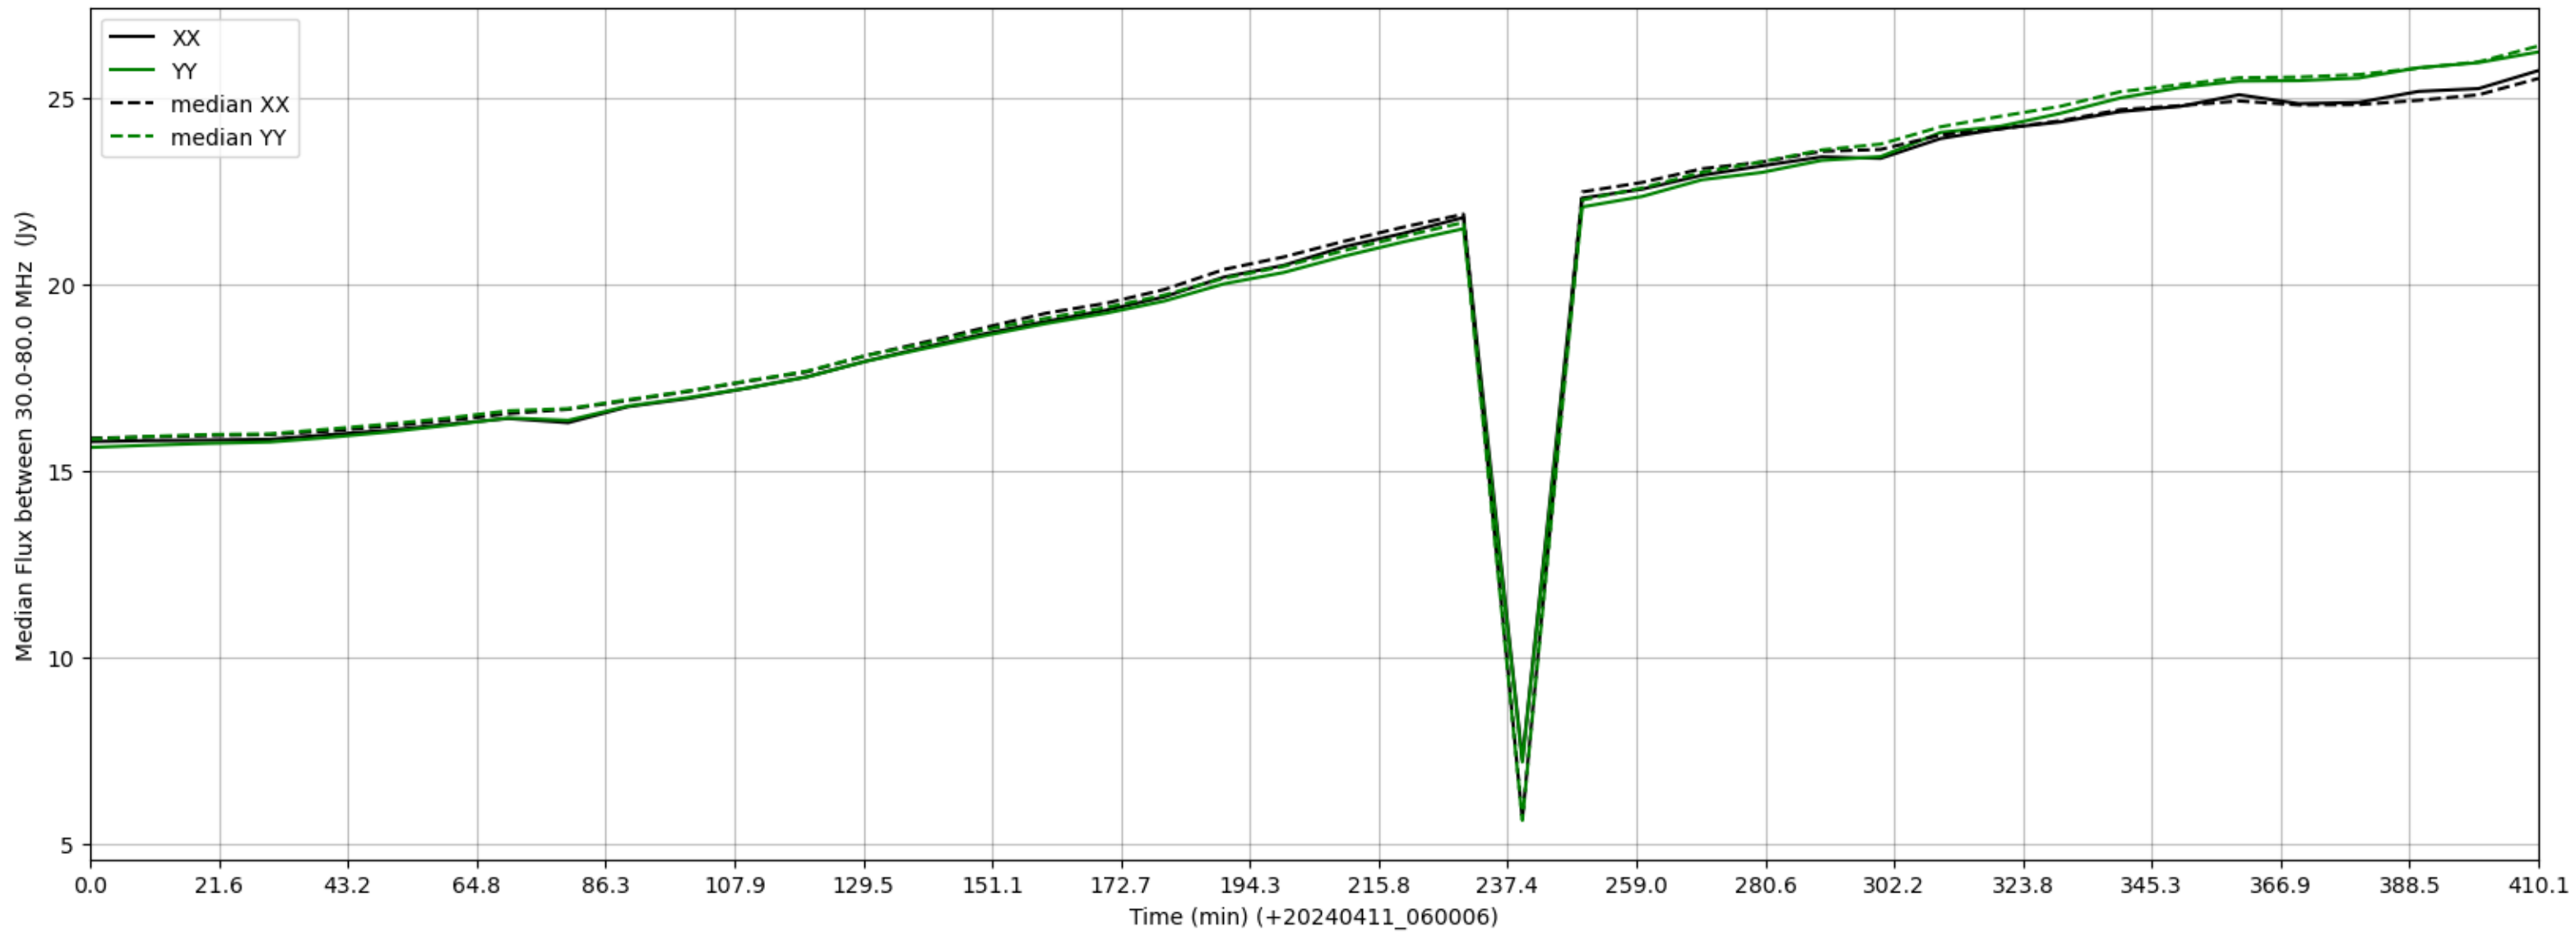

LWA115 - Correlator# 205 - XX FLAGS:Good - YY FLAGS:Good

LWA116 - Correlator# 204 - XX FLAGS:Good - YY FLAGS:Good