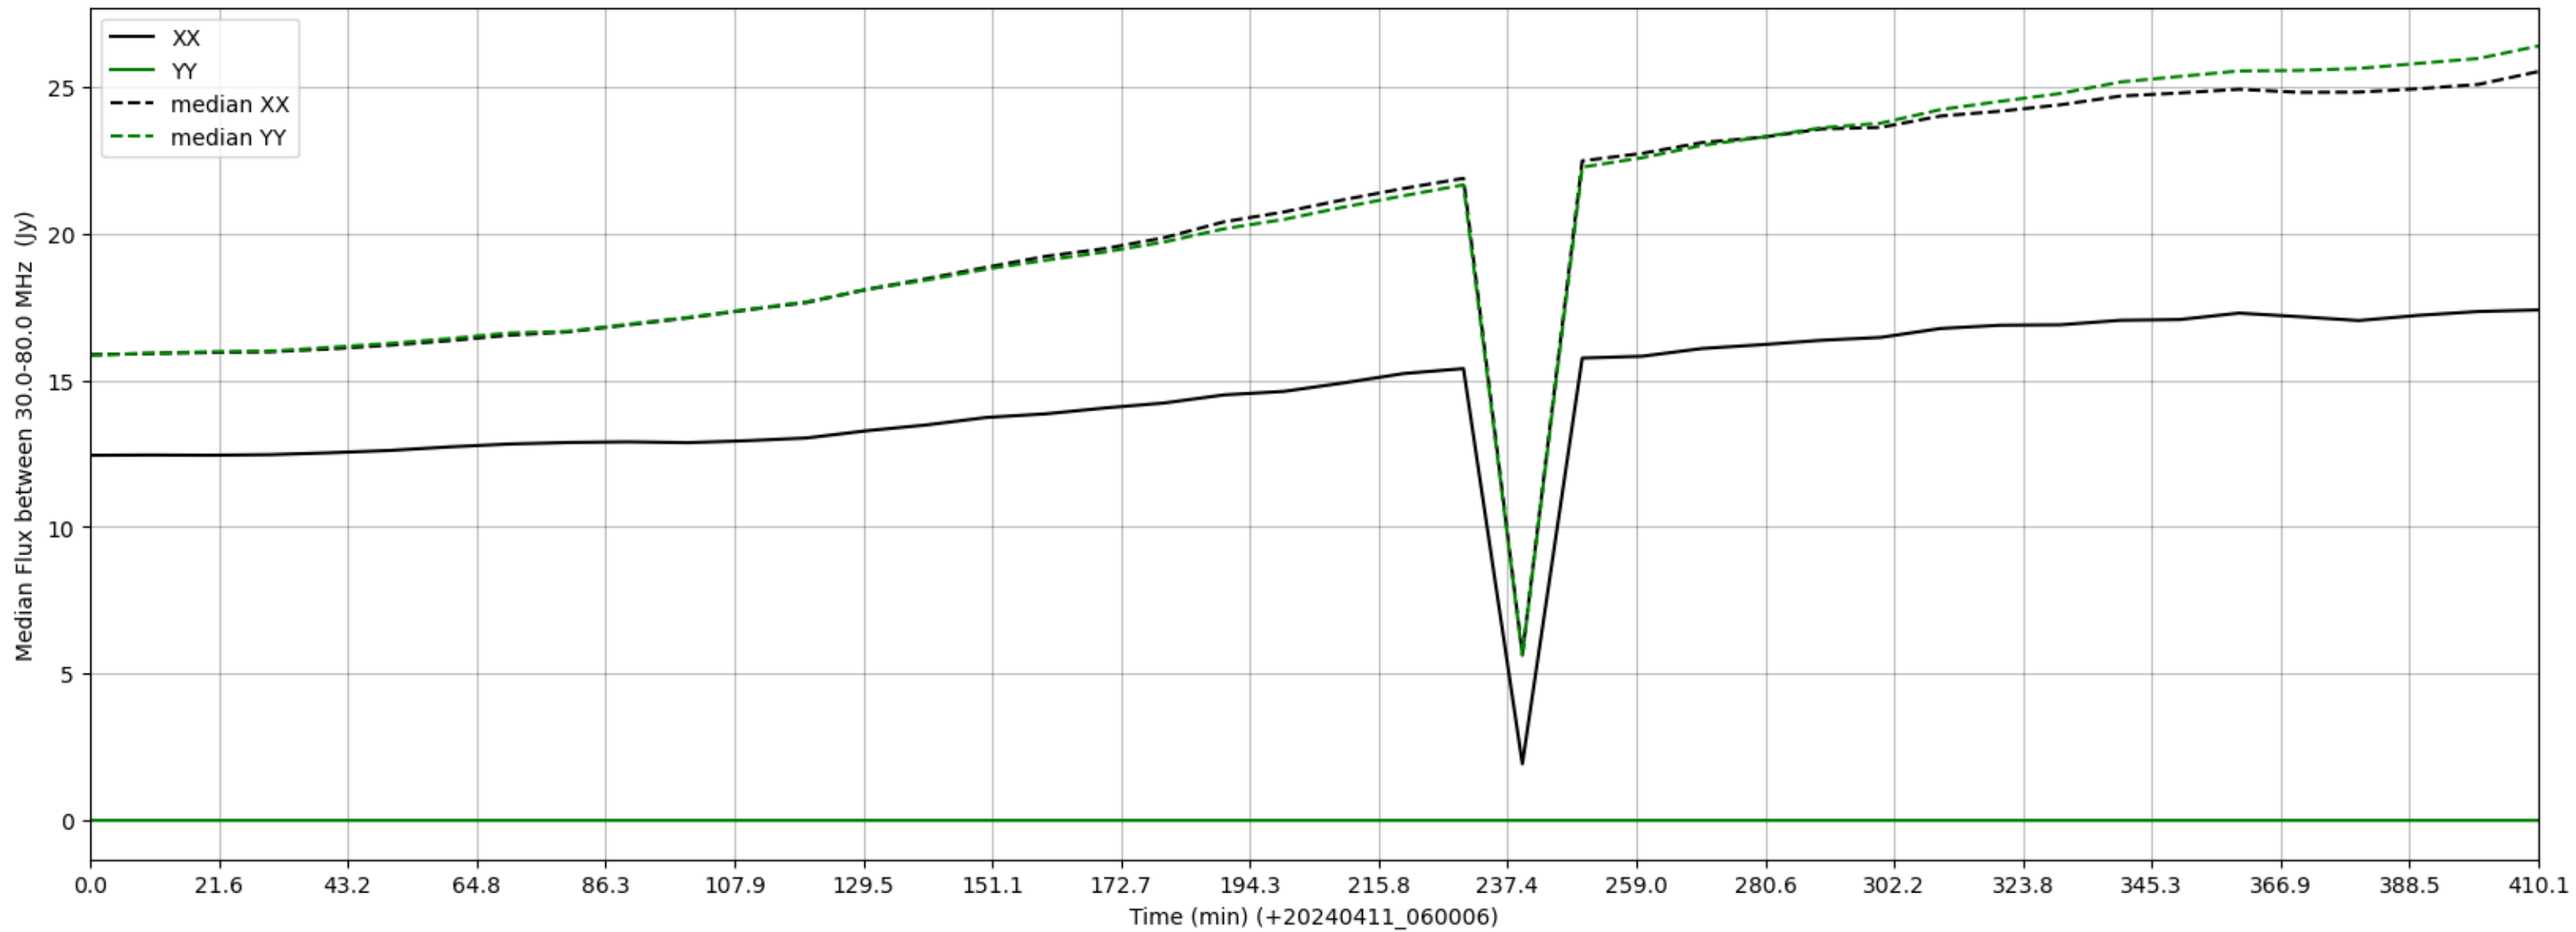

LWA291 - Correlator# 045 - XX FLAGS:Good - YY FLAGS:Good

LWA292 - Correlator# 044 - XX FLAGS:Good - YY FLAGS:LowFlux