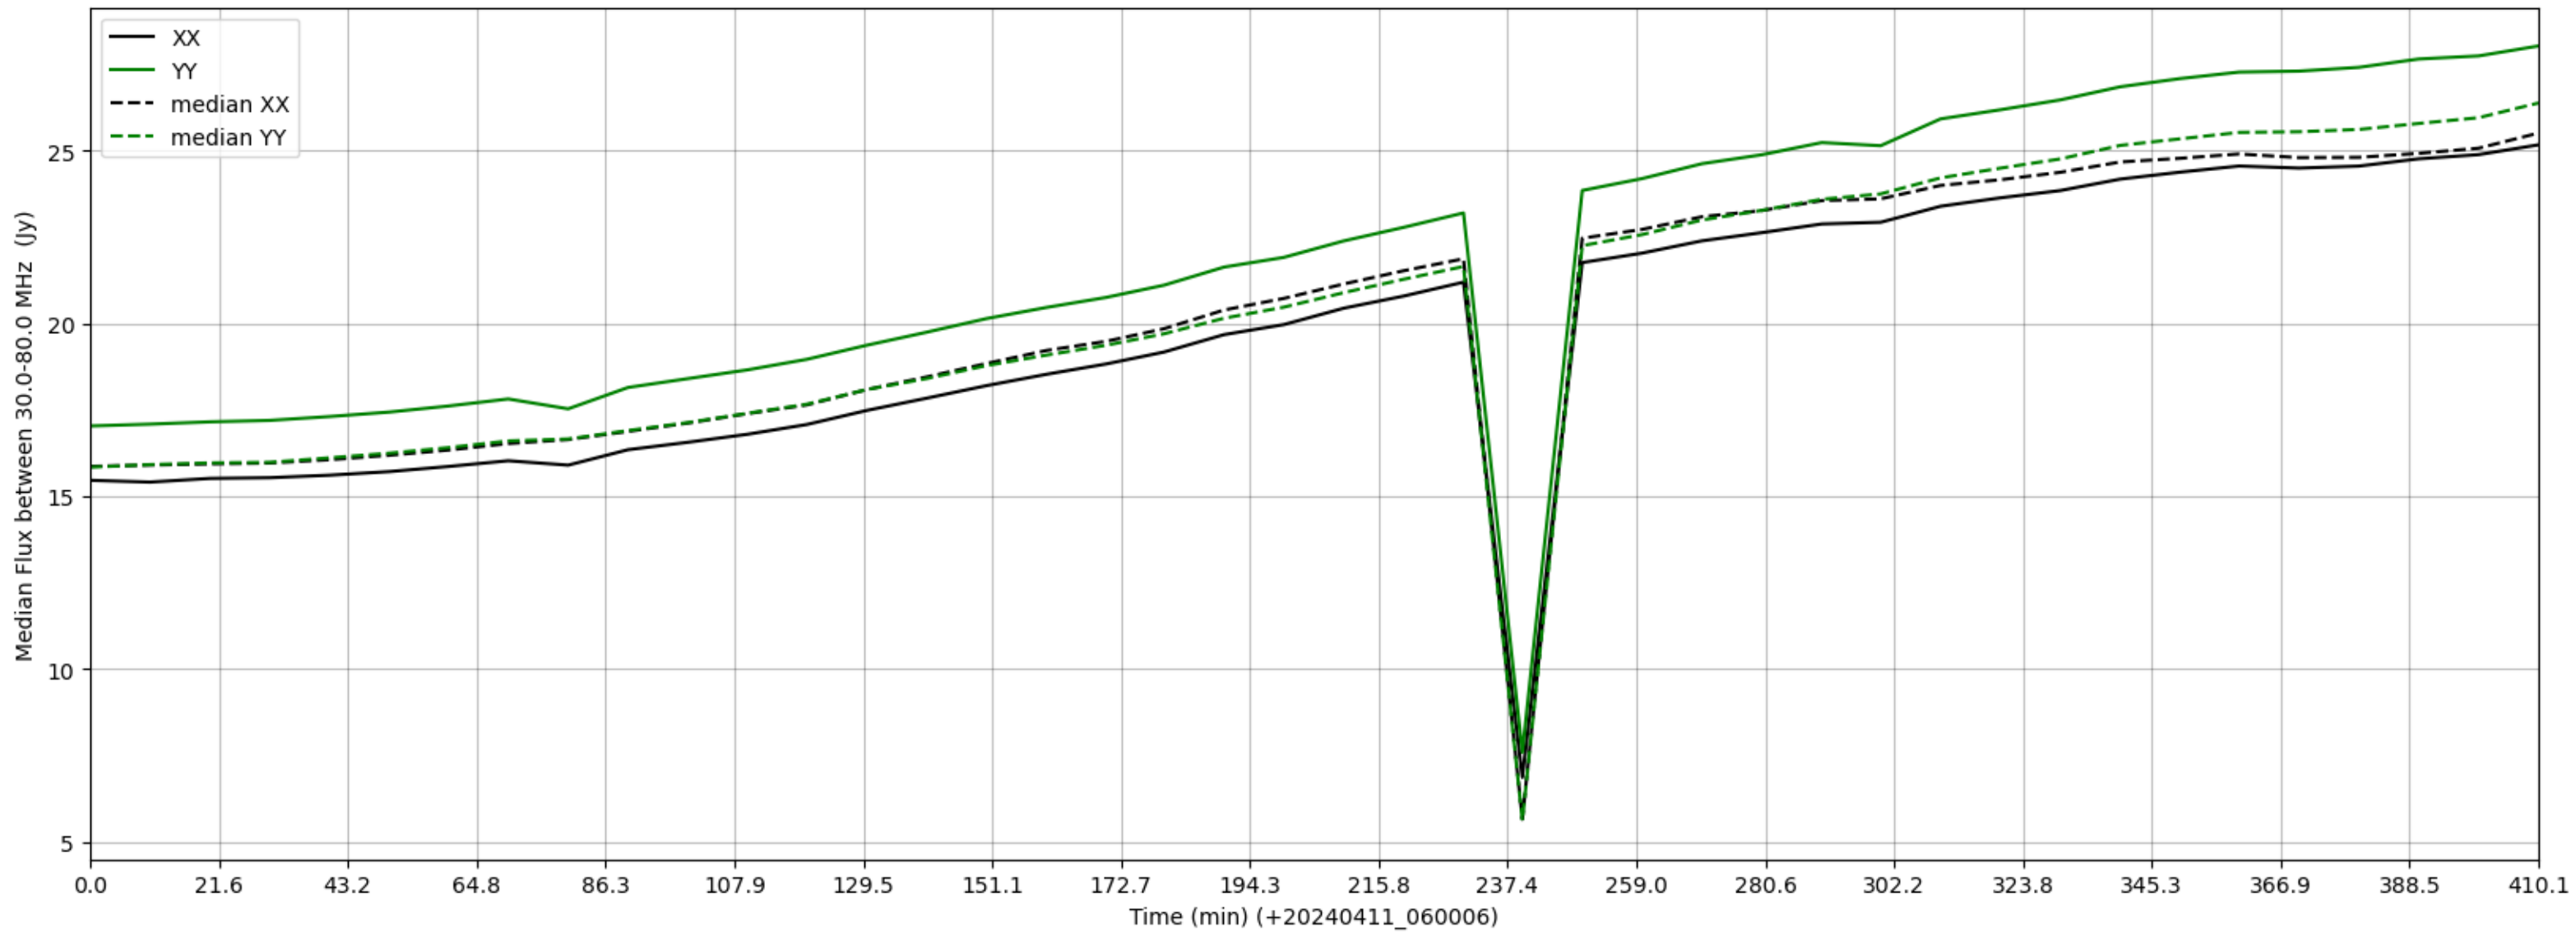

LWA118 - Correlator# 206 - XX FLAGS:Good - YY FLAGS:Good

LWA115 - Correlator# 205 - XX FLAGS:Good - YY FLAGS:Good