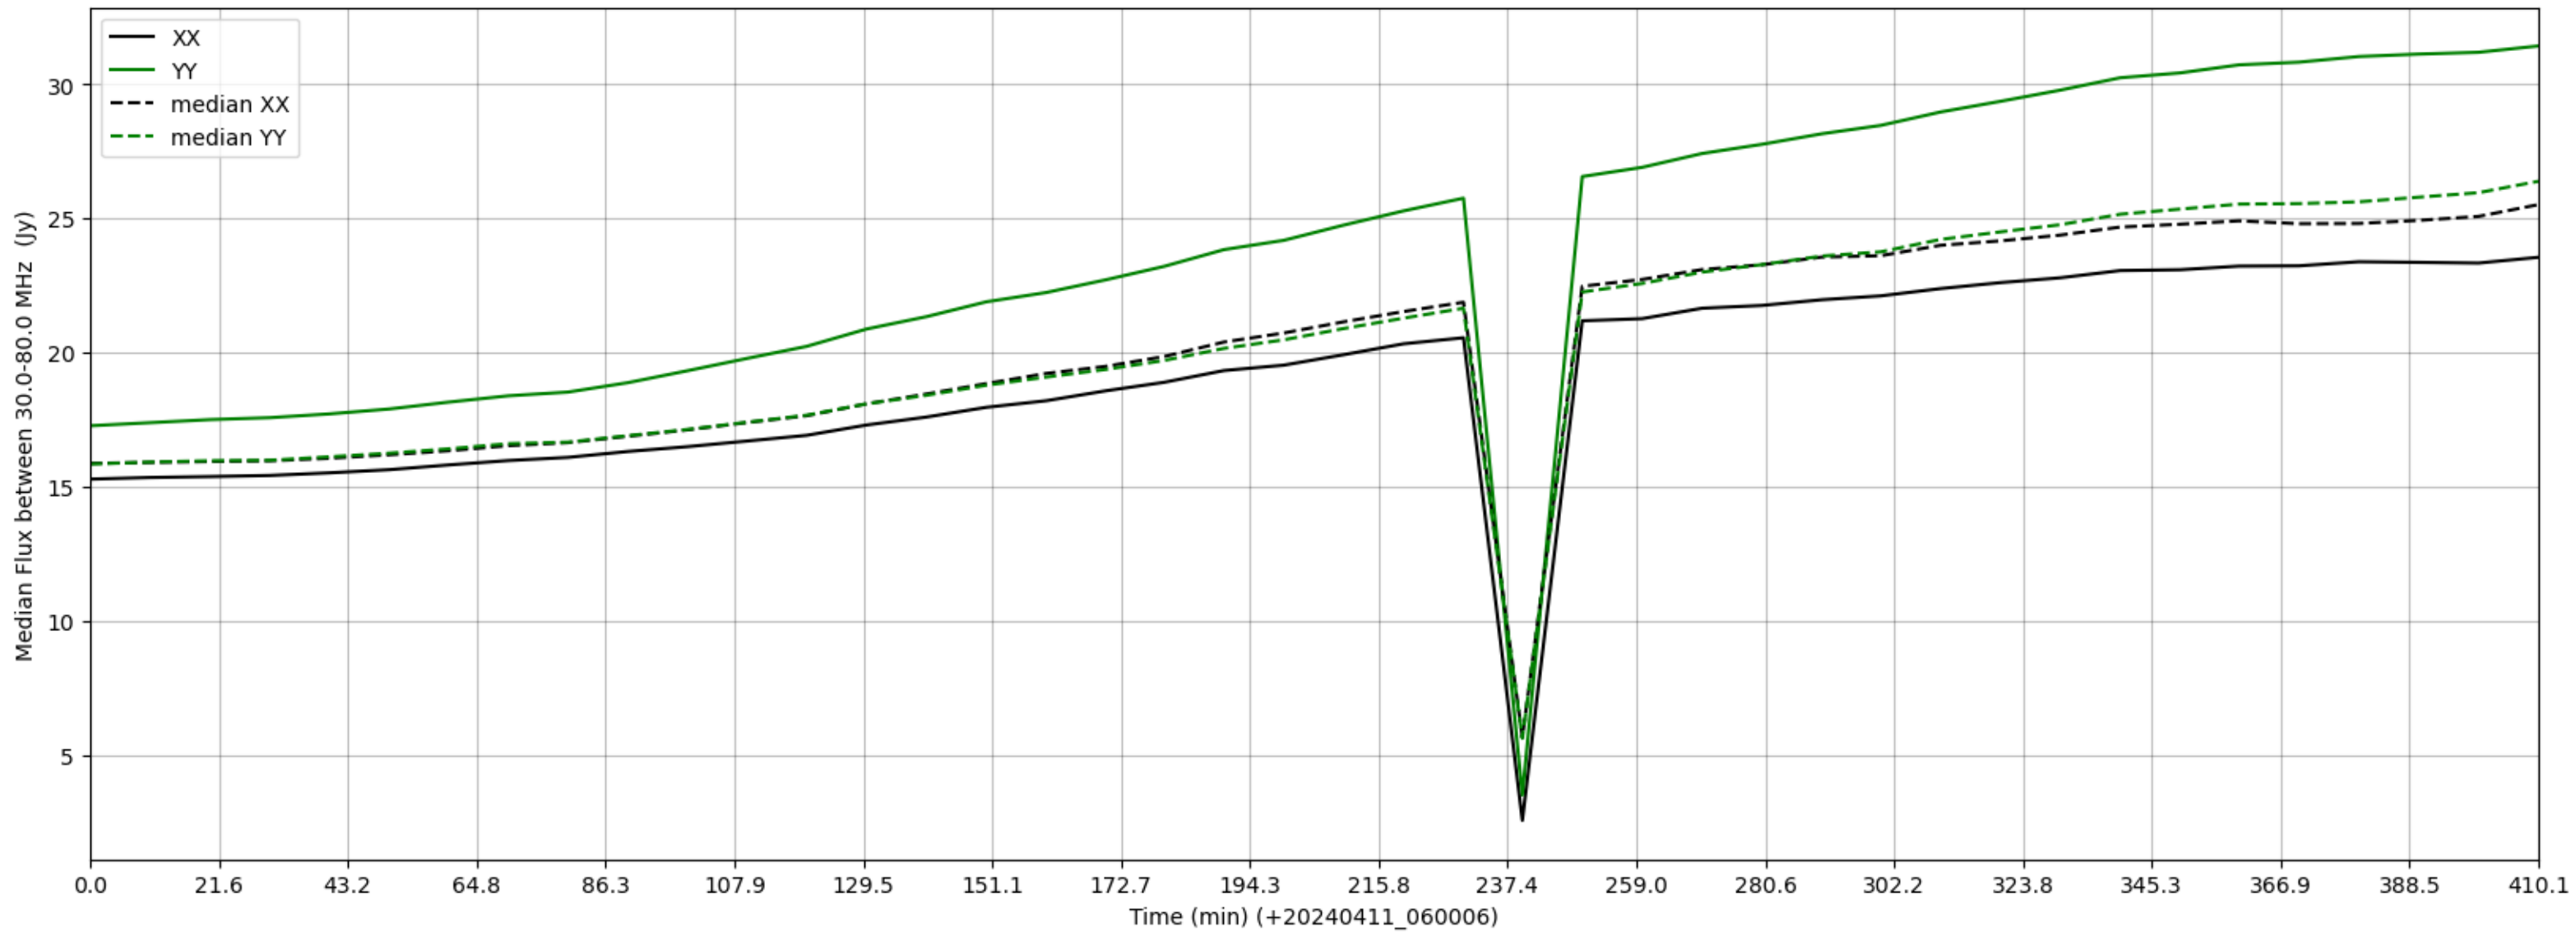

LWA310 - Correlator# 017 - XX FLAGS:LowFlux - YY FLAGS:LowFlux

LWA311 - Correlator# 016 - XX FLAGS:Good - YY FLAGS:Good