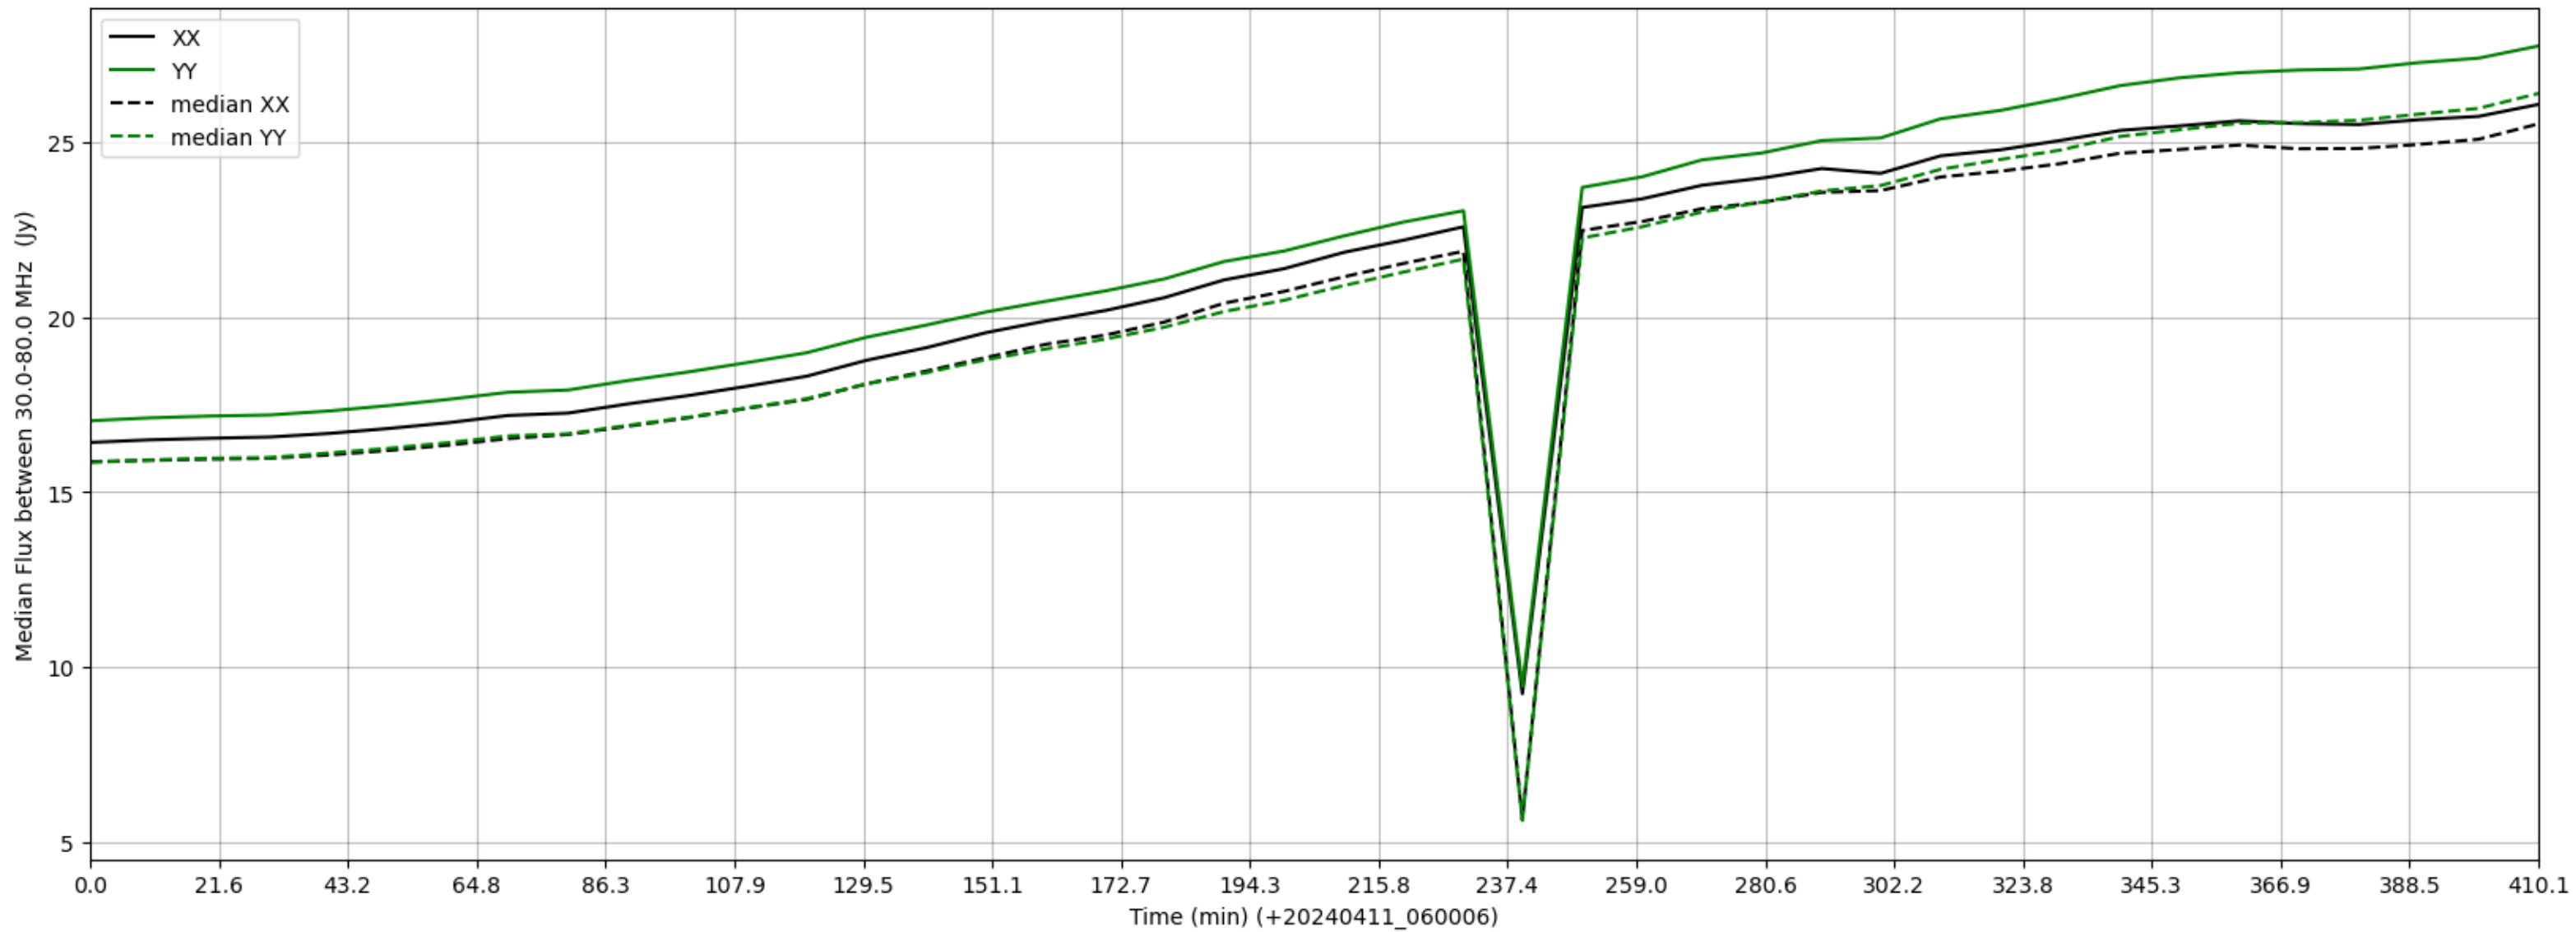

LWA202 - Correlator# 278 - XX FLAGS:Good - YY FLAGS:Good

LWA199 - Correlator# 277 - XX FLAGS:Good - YY FLAGS:Good