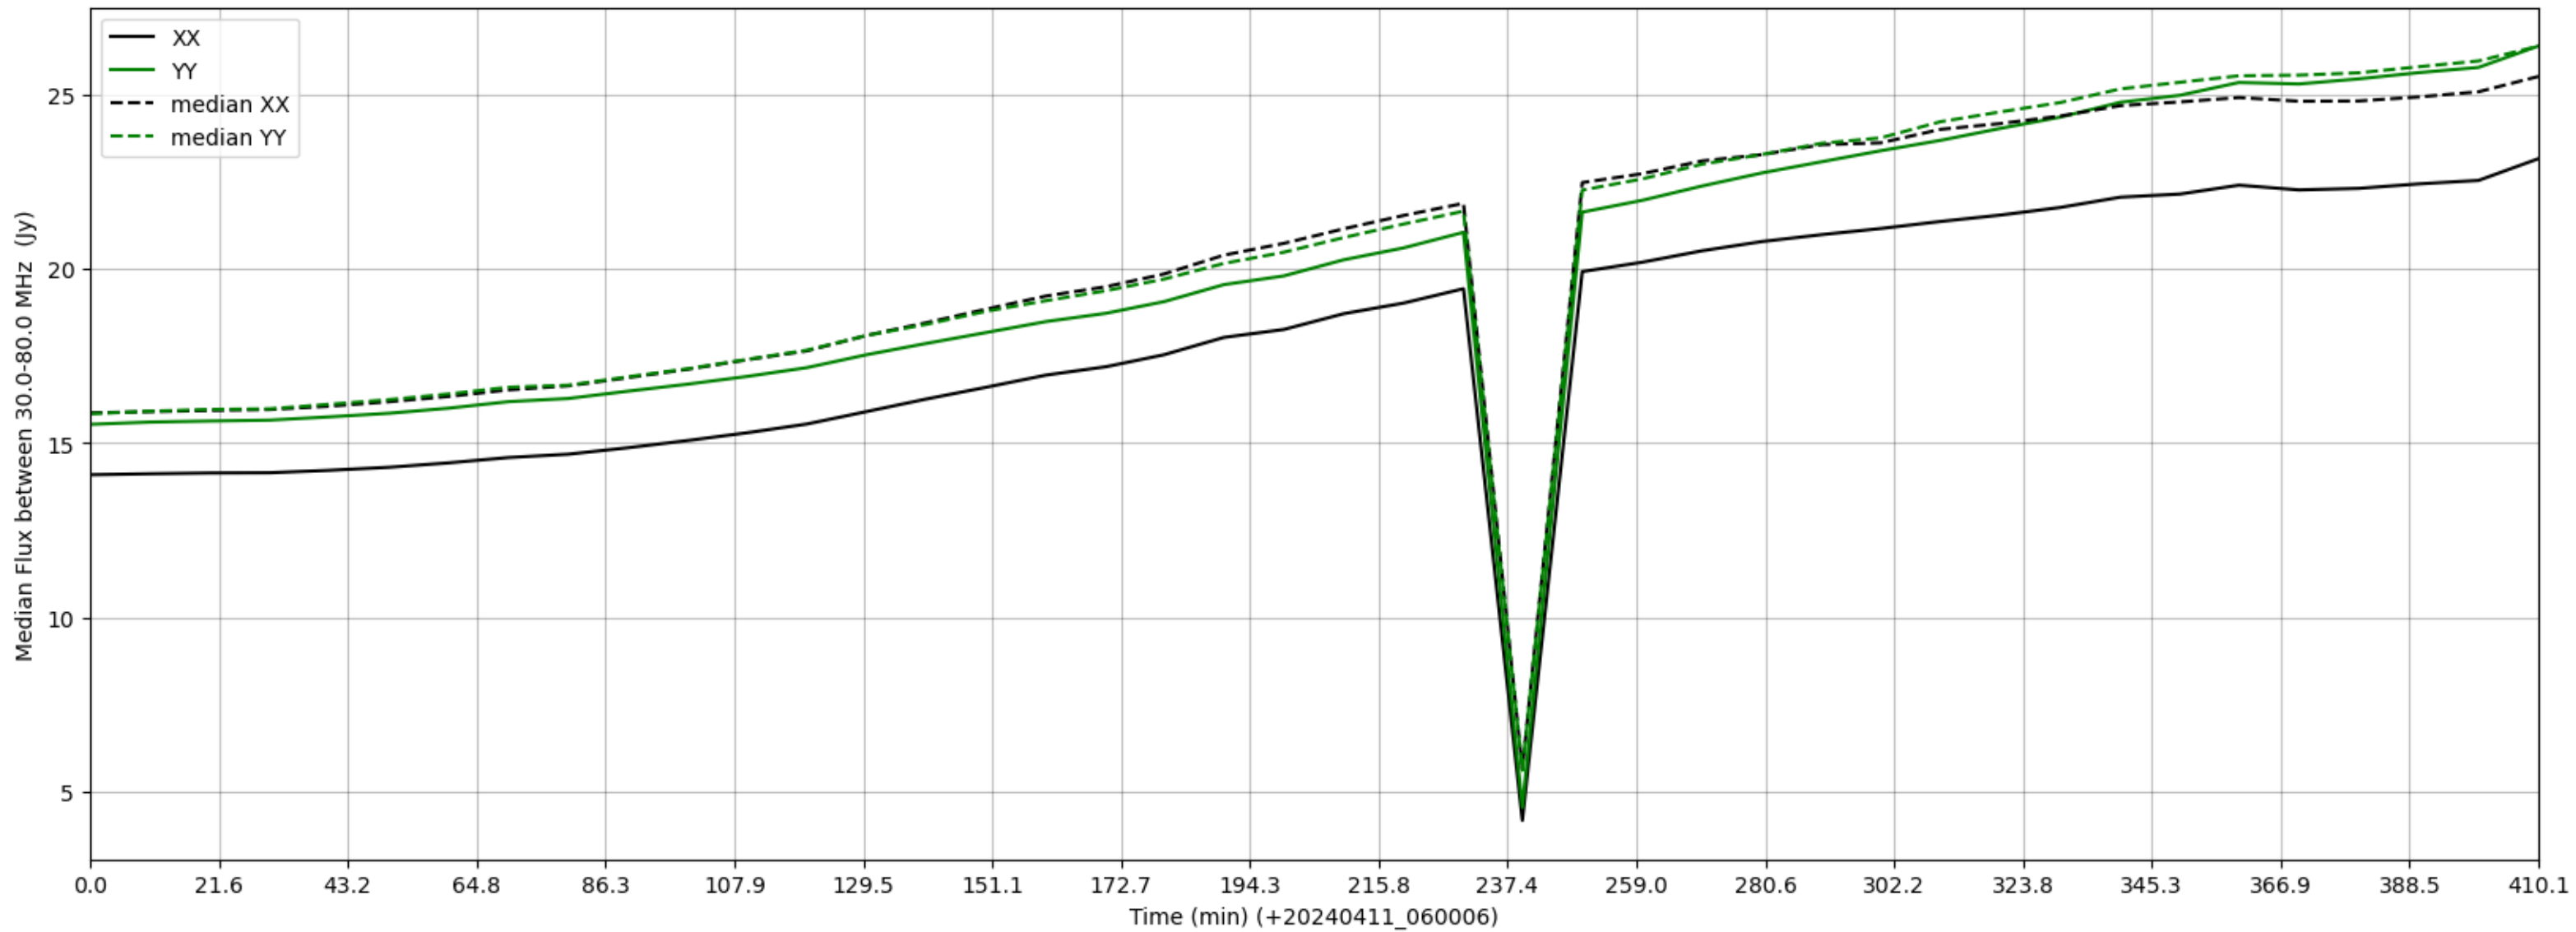

LWA047 - Correlator# 085 - XX FLAGS:Good - YY FLAGS:Good

LWA071 - Correlator# 084 - XX FLAGS:Good - YY FLAGS:Good