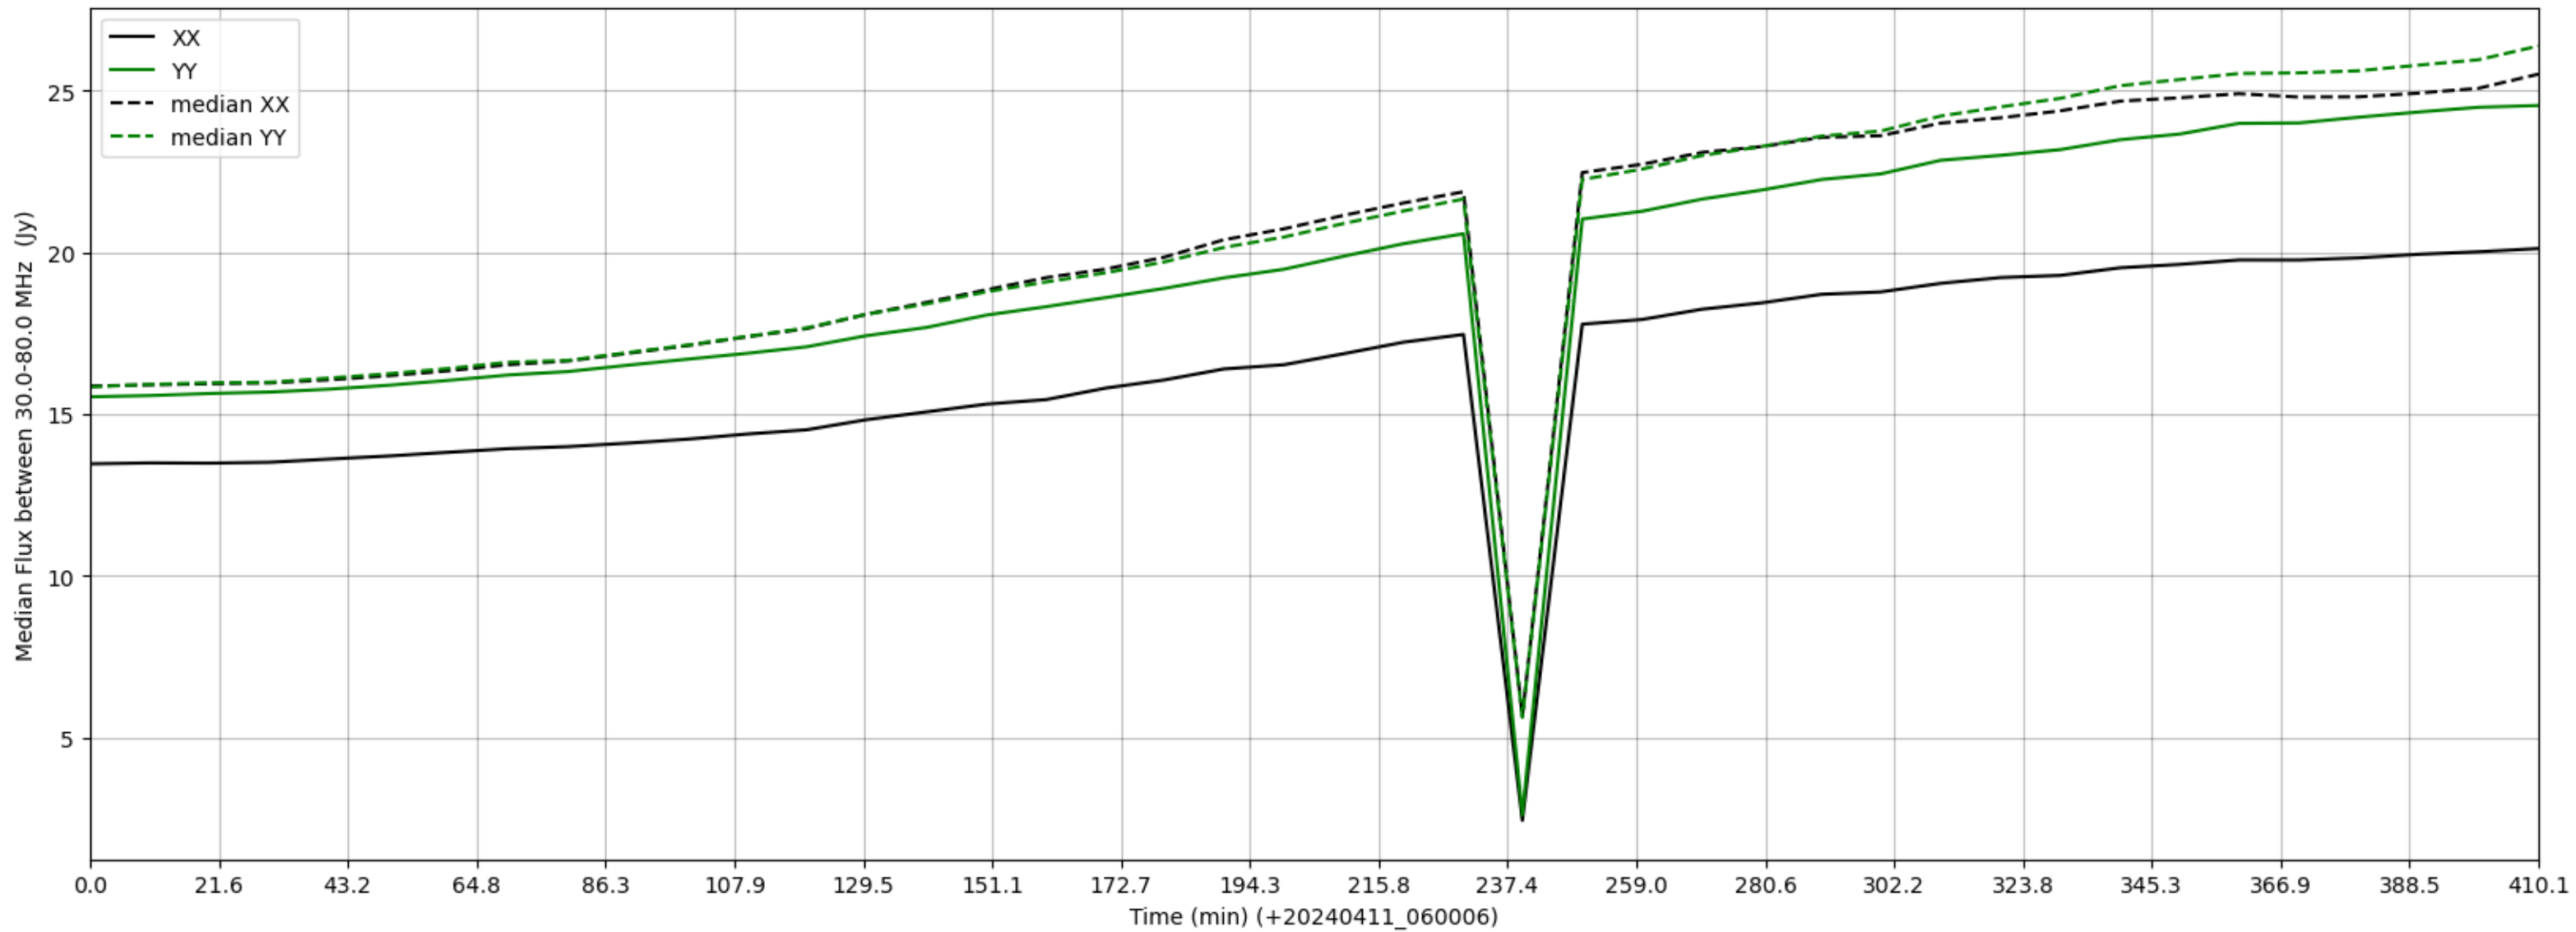

LWA338 - Correlator# 024 - XX FLAGS:Good - YY FLAGS:Good

LWA332 - Correlator# 025 - XX FLAGS:Good - YY FLAGS:Good

LWA340 - Correlator# 026 - XX FLAGS:Good - YY FLAGS:Good

LWA339 - Correlator# 027 - XX FLAGS:Good - YY FLAGS:Good