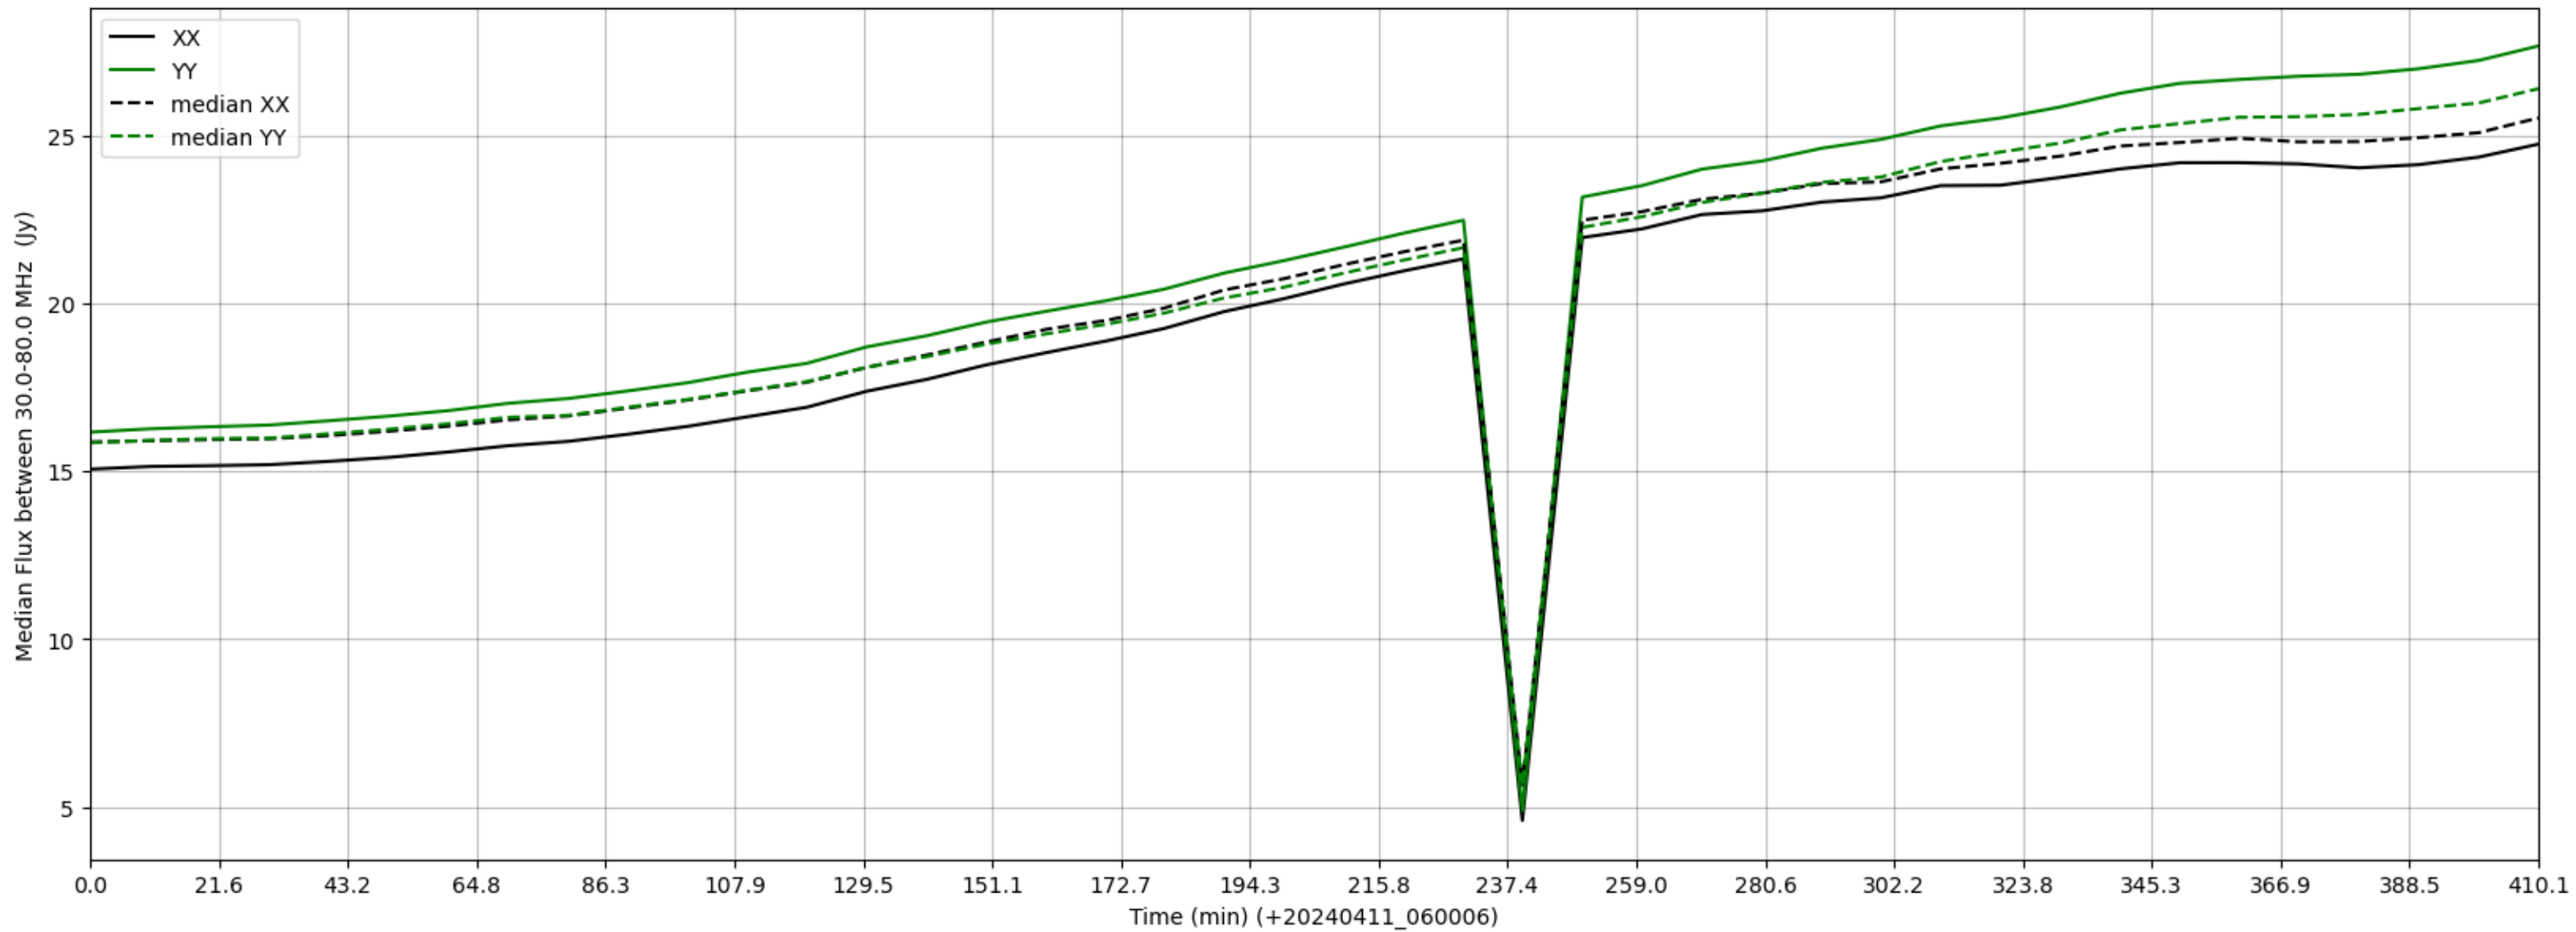

LWA074 - Correlator# 086 - XX FLAGS:Good - YY FLAGS:Good

LWA047 - Correlator# 085 - XX FLAGS:Good - YY FLAGS:Good