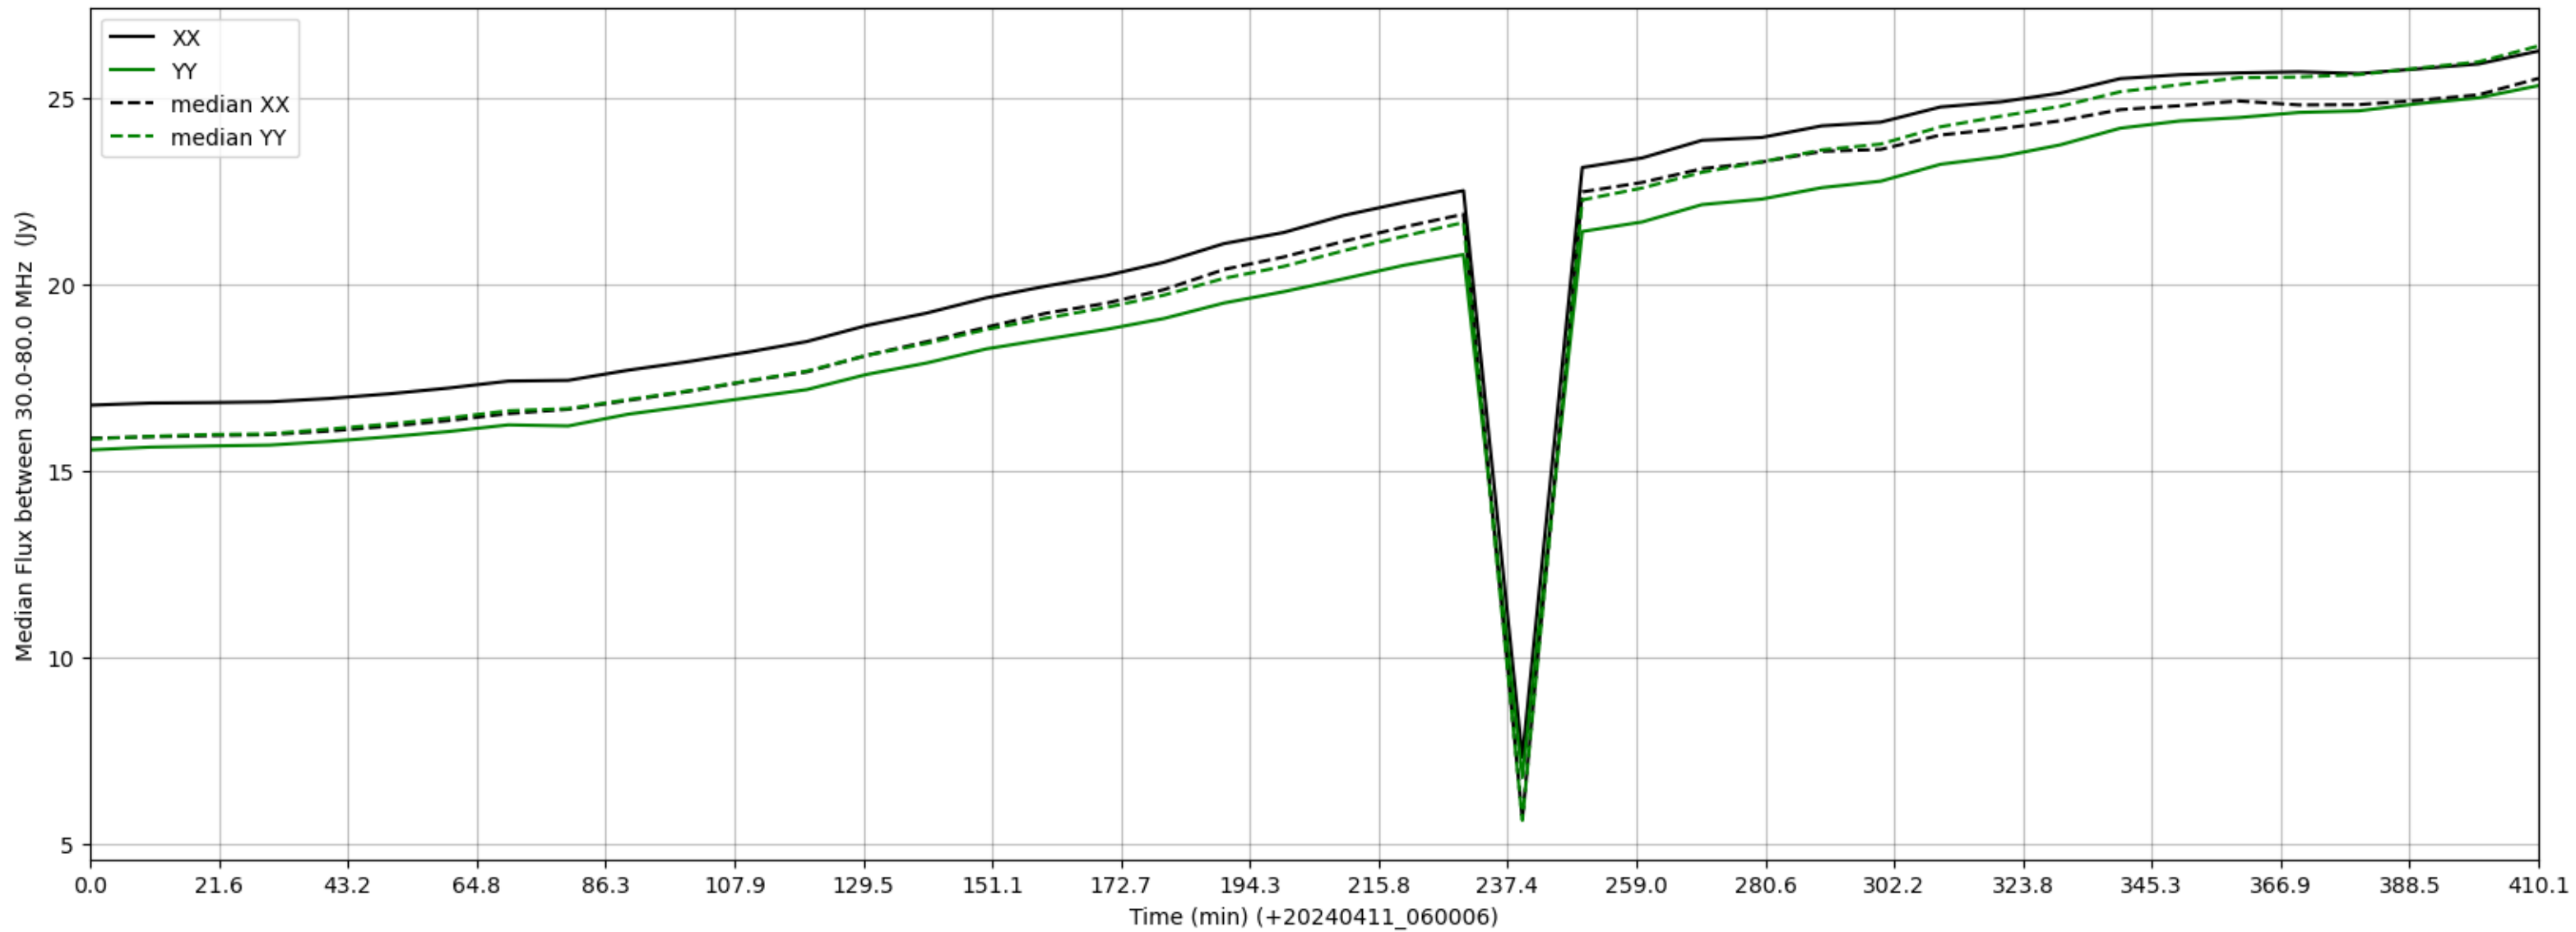

LWA108 - Correlator# 196 - XX FLAGS:Good - YY FLAGS:Good

LWA107 - Correlator# 197 - XX FLAGS:Good - YY FLAGS:Good

LWA110 - Correlator# 198 - XX FLAGS:Good - YY FLAGS:Good

LWA109 - Correlator# 199 - XX FLAGS:Good - YY FLAGS:Good