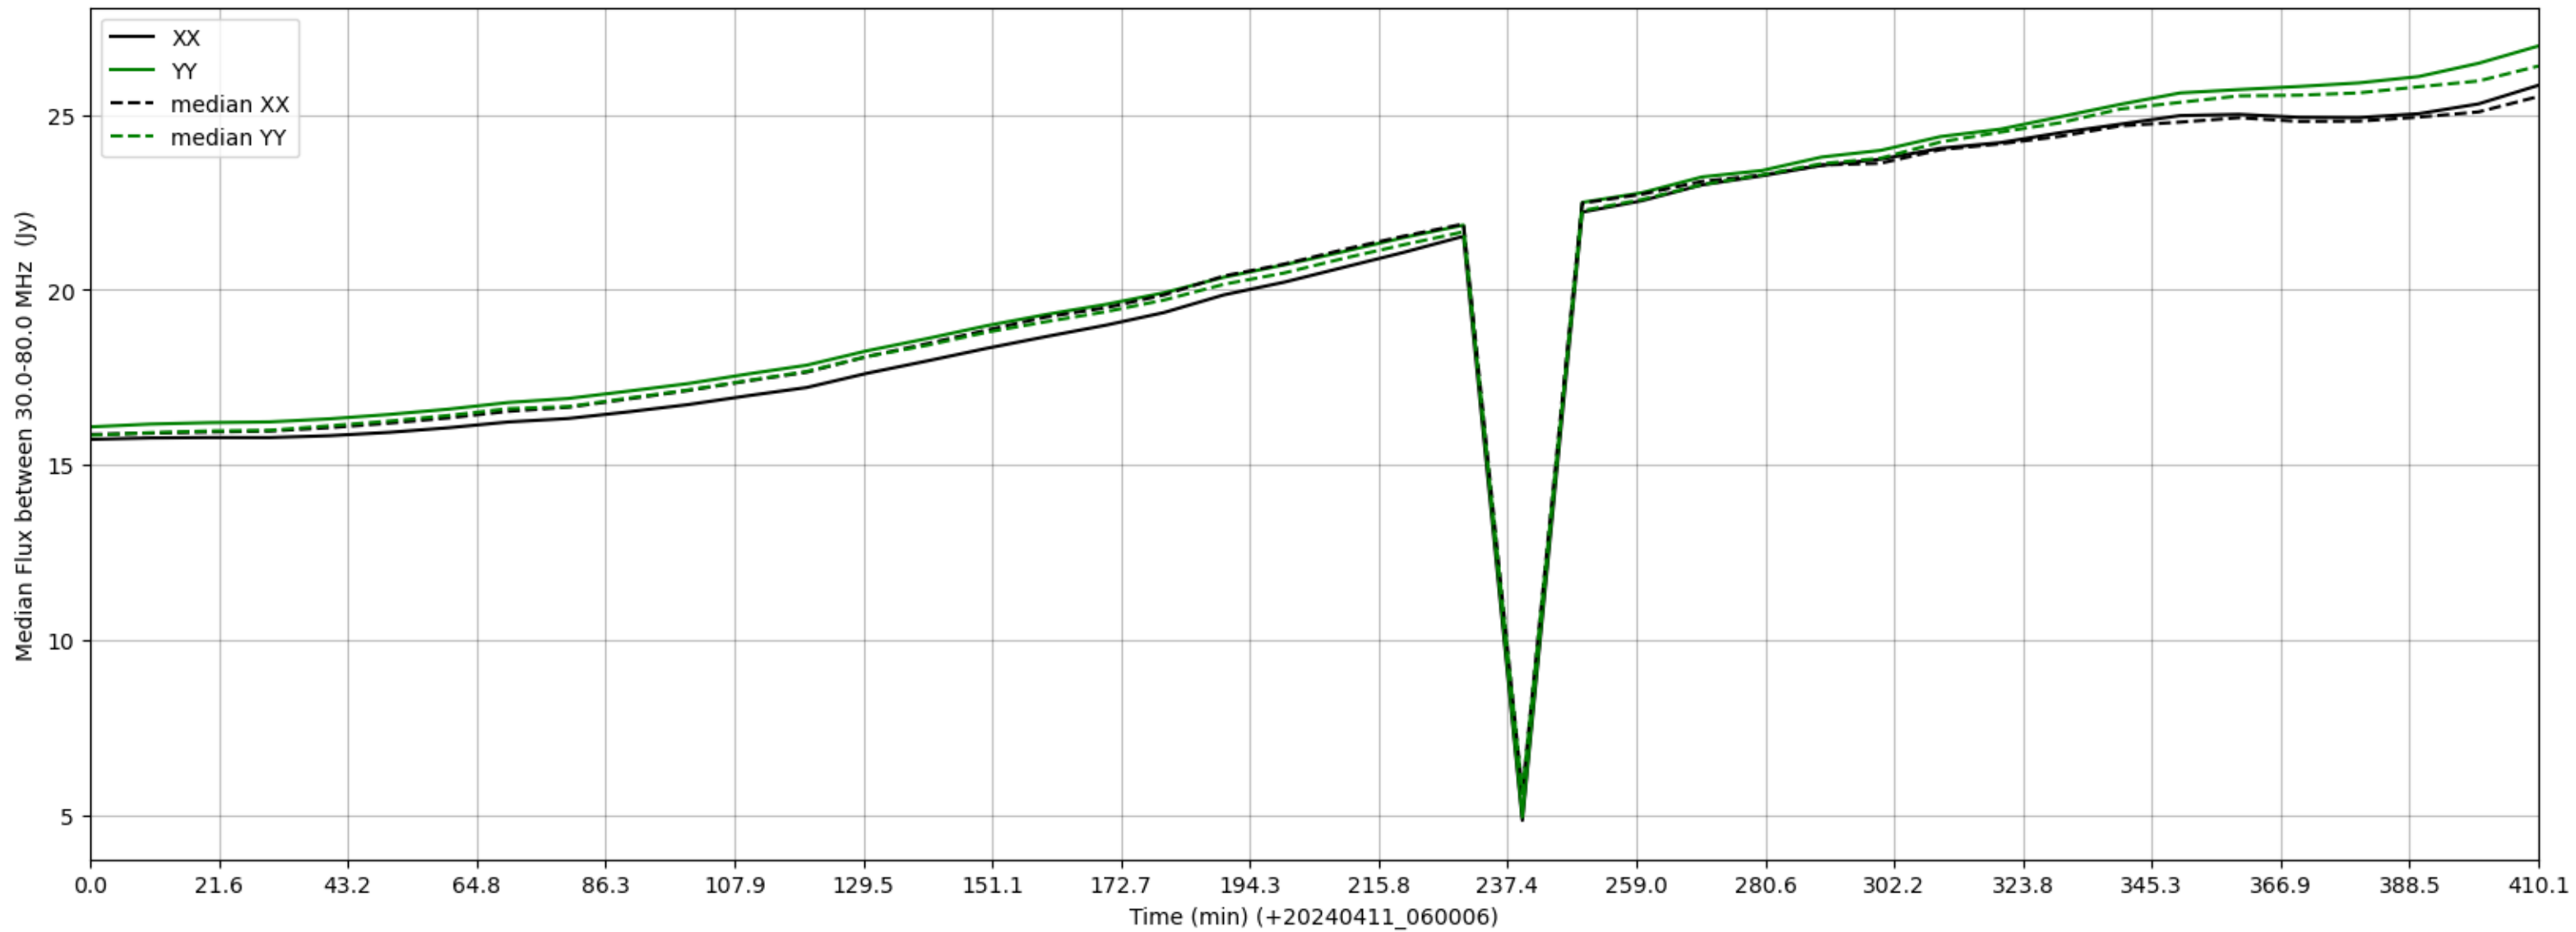

LWA015 - Correlator# 098 - XX FLAGS:Good - YY FLAGS:Good

LWA016 - Correlator# 097 - XX FLAGS:Good - YY FLAGS:Good