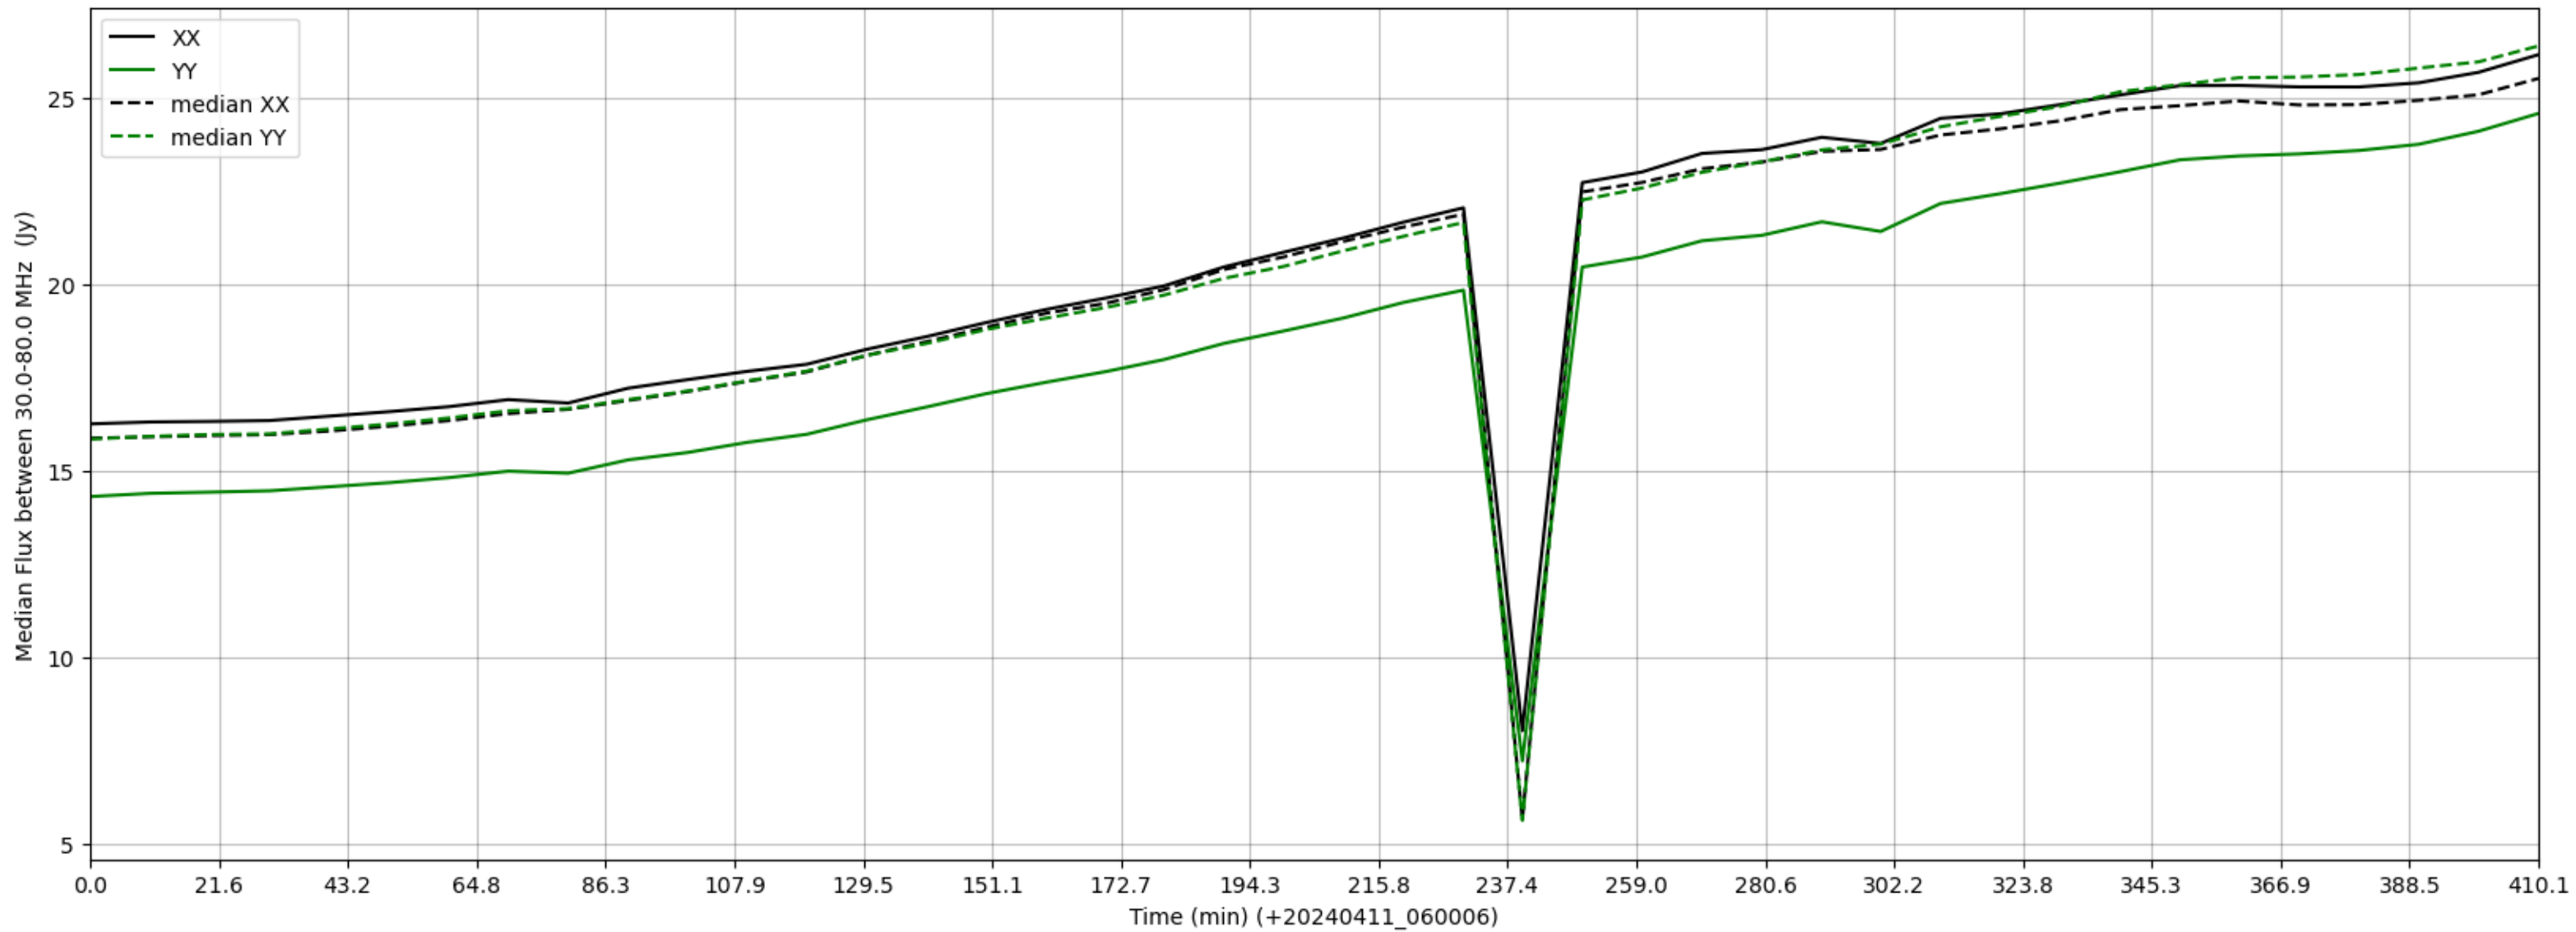

LWA182 - Correlator# 238 - XX FLAGS:Good - YY FLAGS:Good

LWA158 - Correlator# 237 - XX FLAGS:Good - YY FLAGS:Good