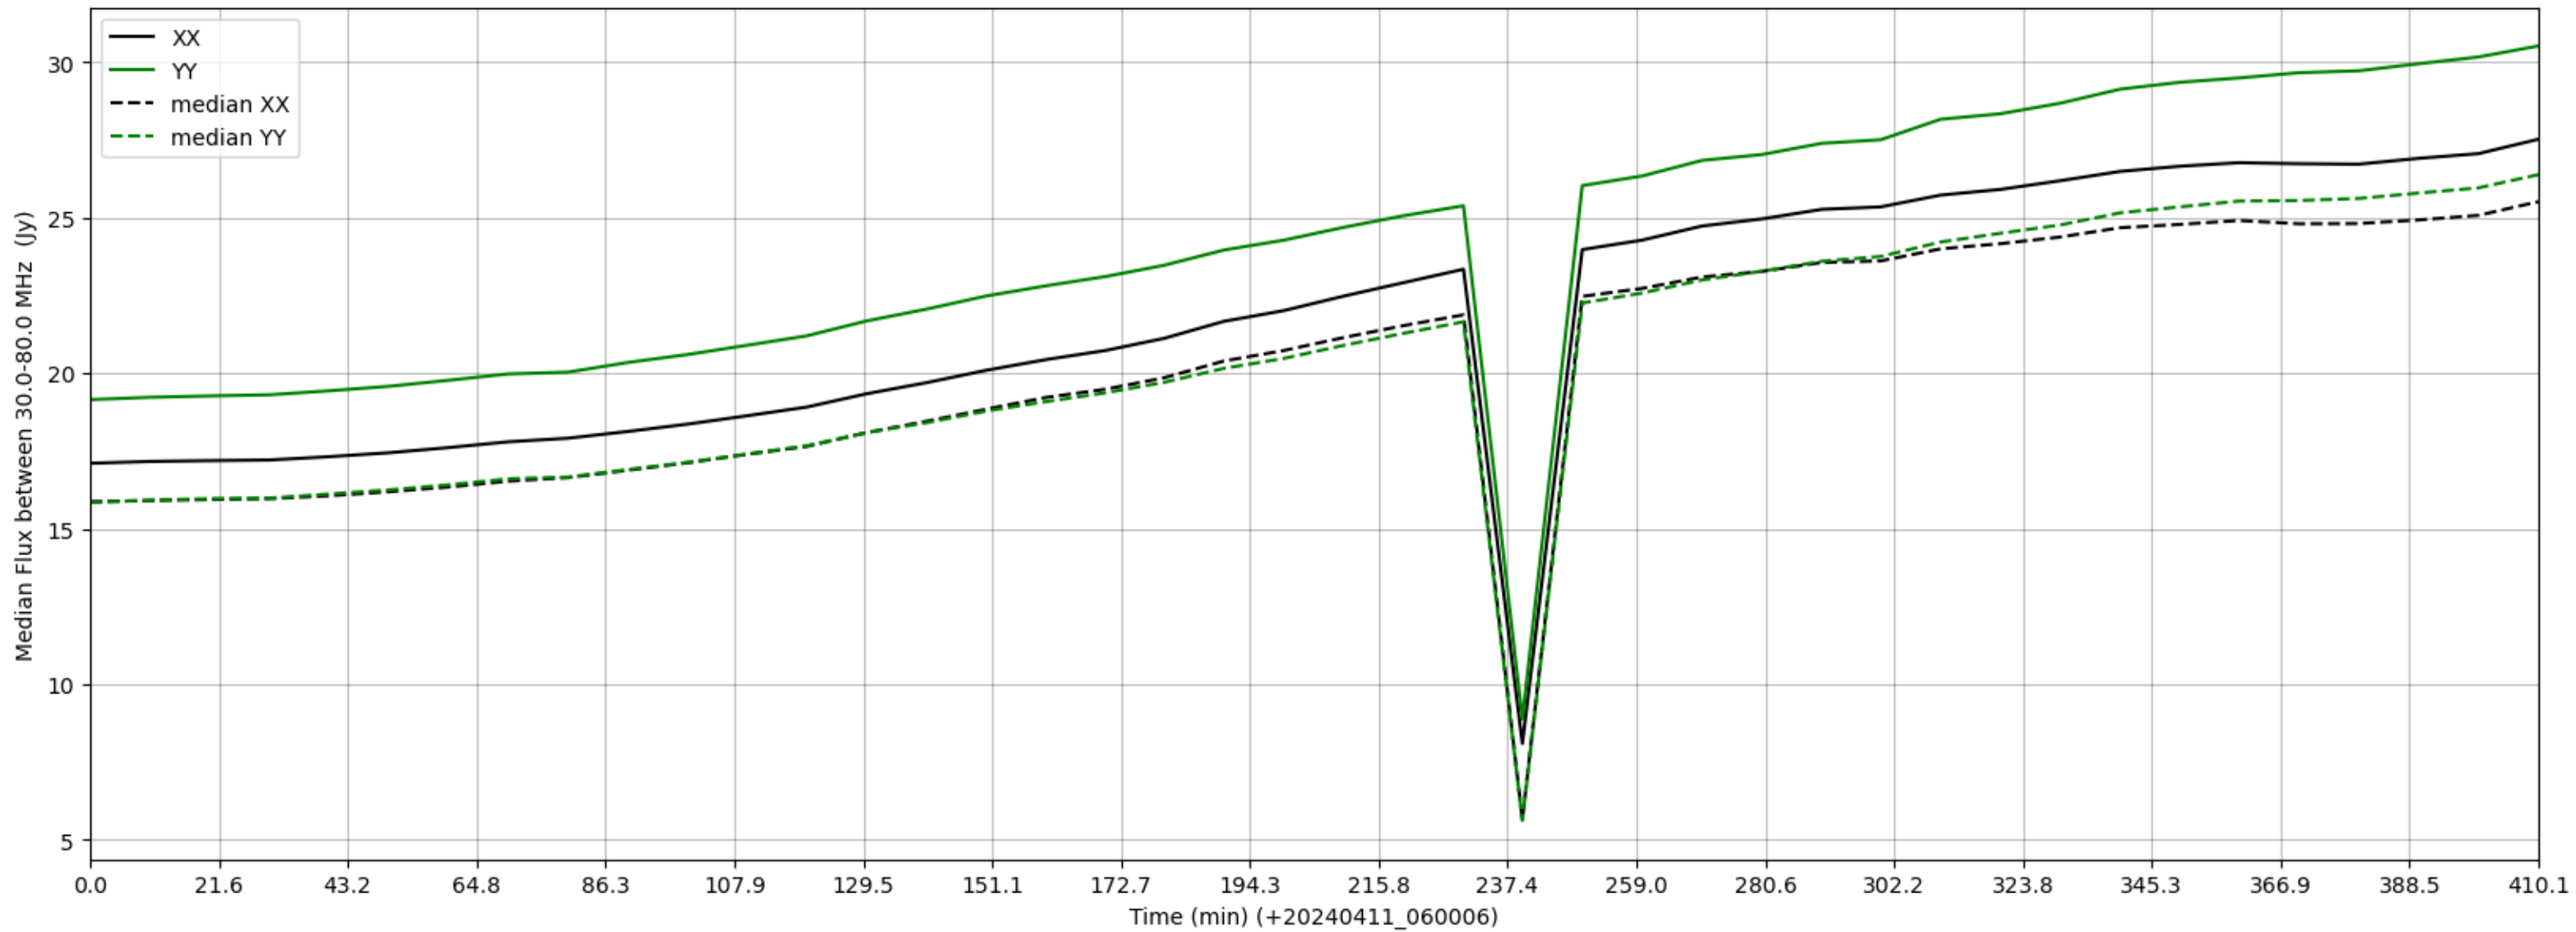

LWA151 - Correlator# 218 - XX FLAGS:LowFlux - YY FLAGS:LowFlux

LWA148 - Correlator# 217 - XX FLAGS:Good - YY FLAGS:Good