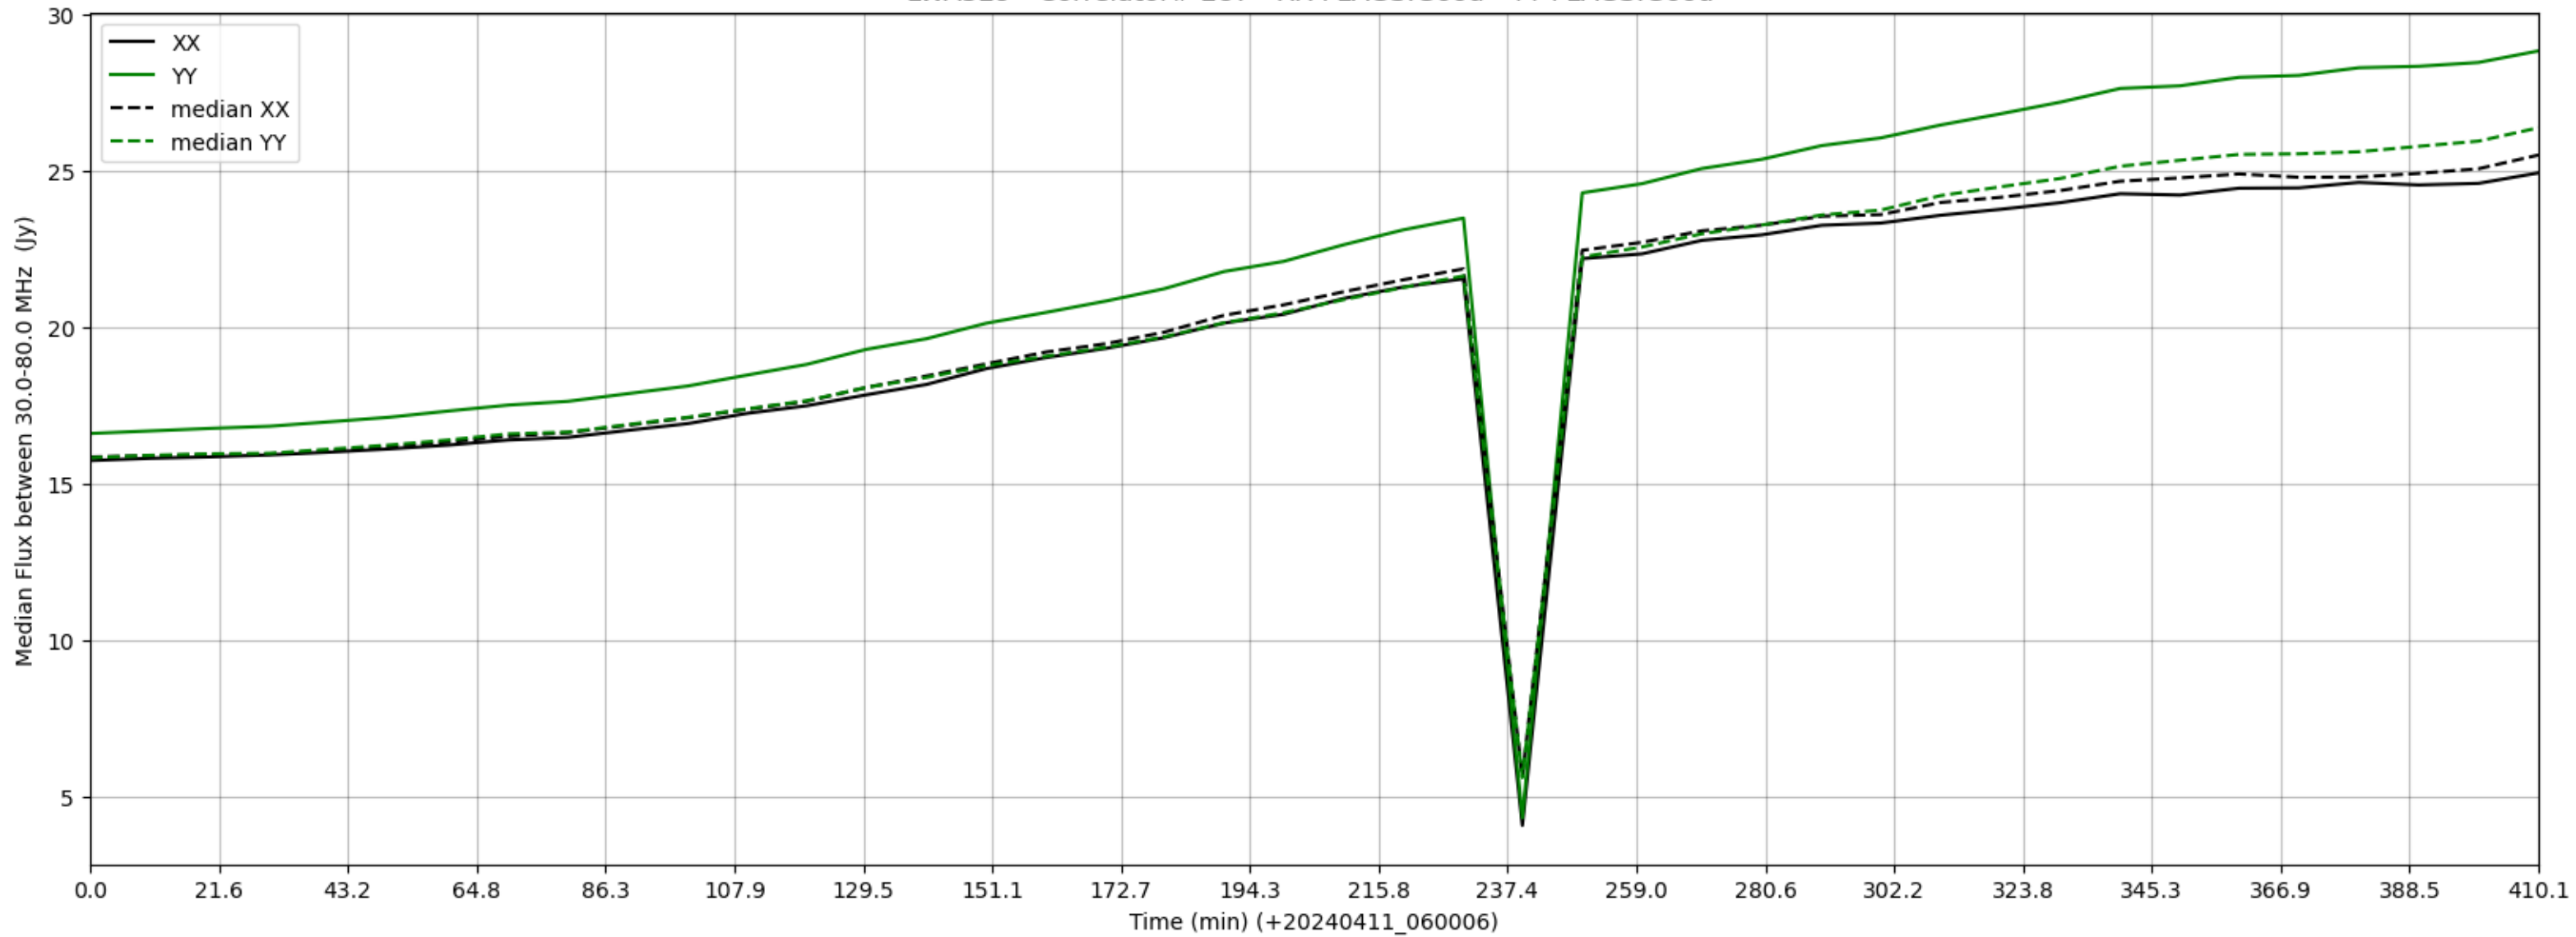

LWA293 - Correlator# 284 - XX FLAGS:Good - YY FLAGS:Good

LWA290 - Correlator# 285 - XX FLAGS:Good - YY FLAGS:Good

LWA357 - Correlator# 286 - XX FLAGS:Good - YY FLAGS:Good

LWA329 - Correlator# 287 - XX FLAGS:Good - YY FLAGS:Good