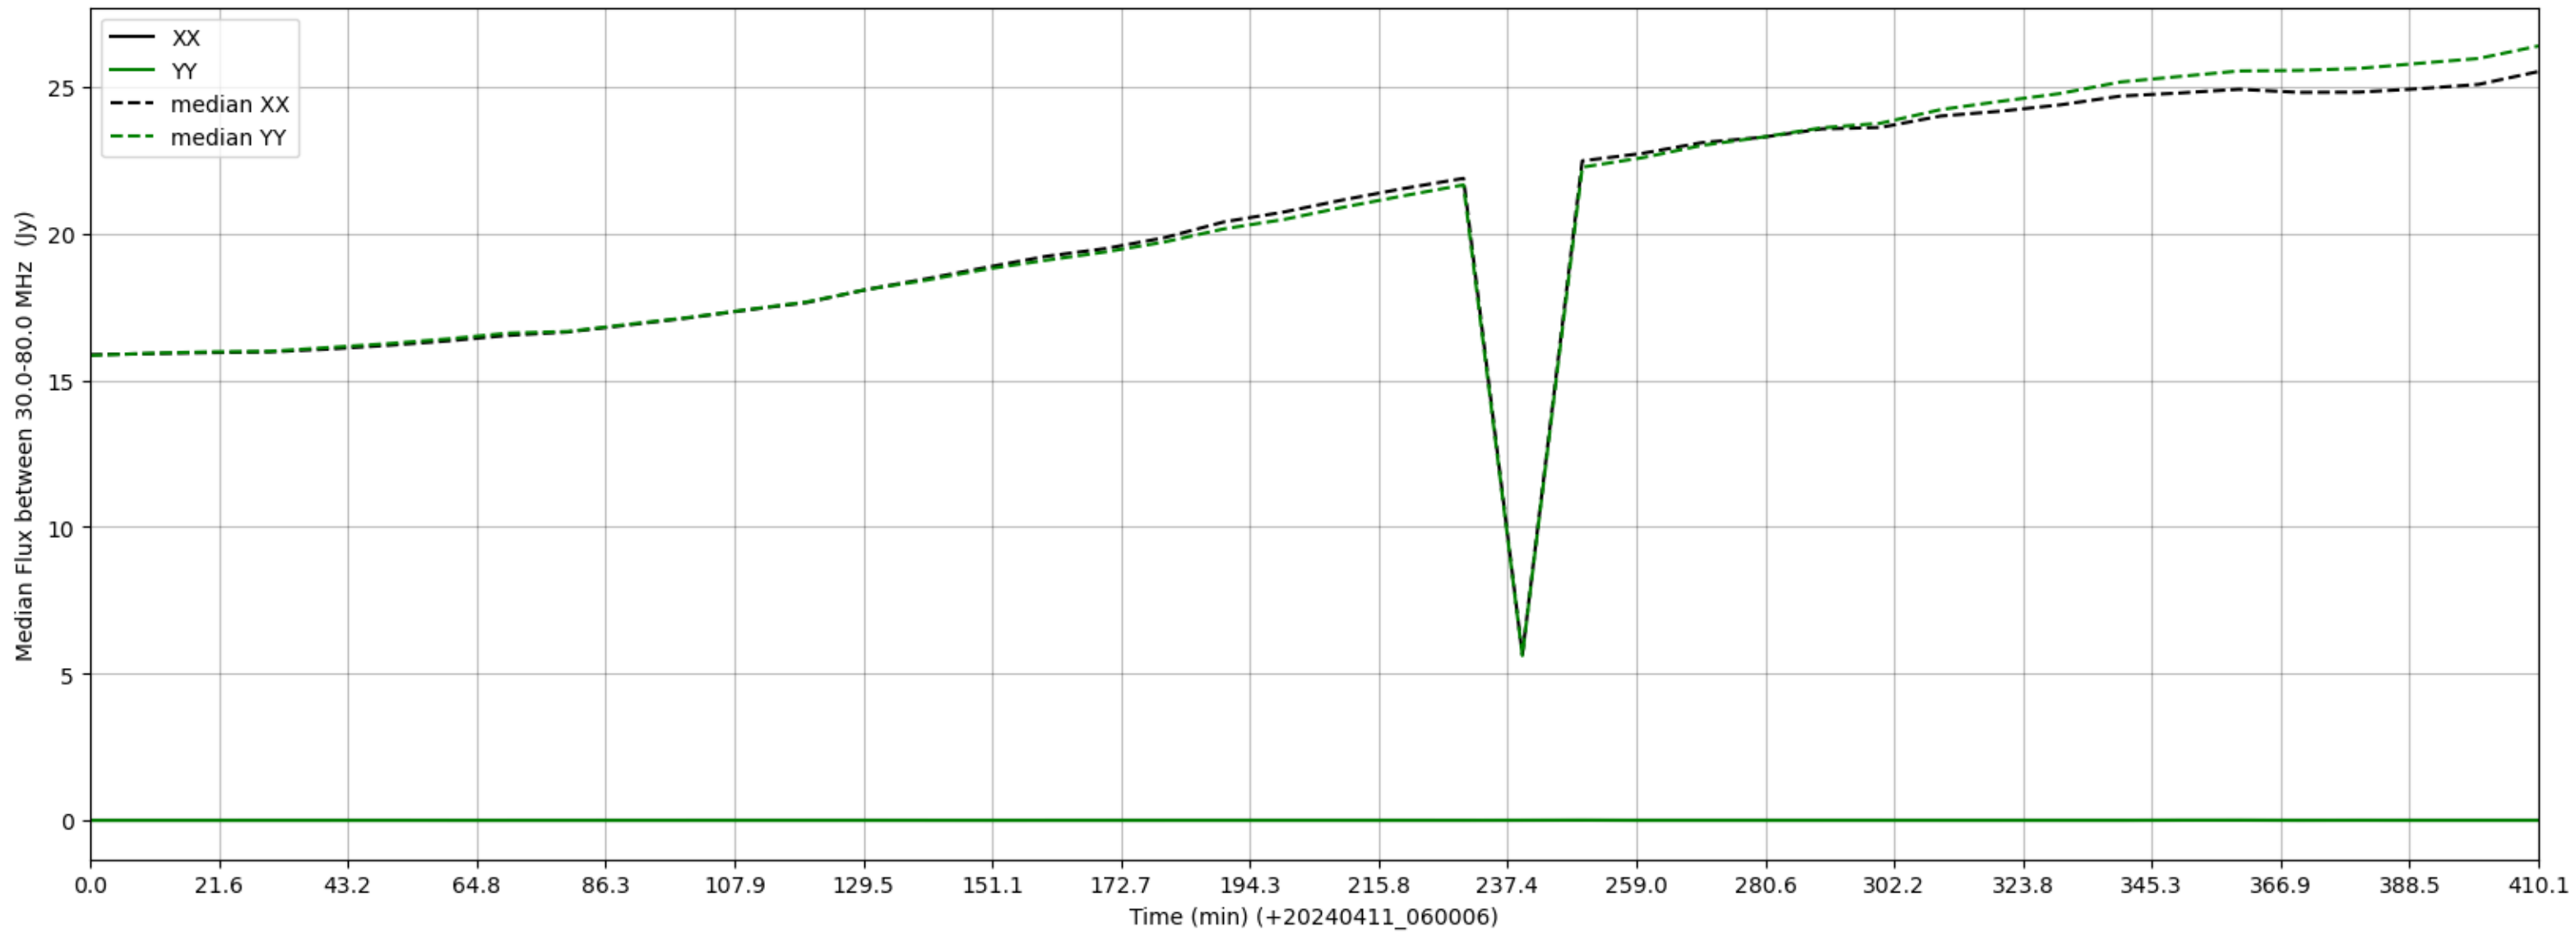

LWA082 - Correlator# 209 - XX FLAGS:Good - YY FLAGS:Good

LWA120 - Correlator# 208 - XX FLAGS:LowFlux - YY FLAGS:LowFlux