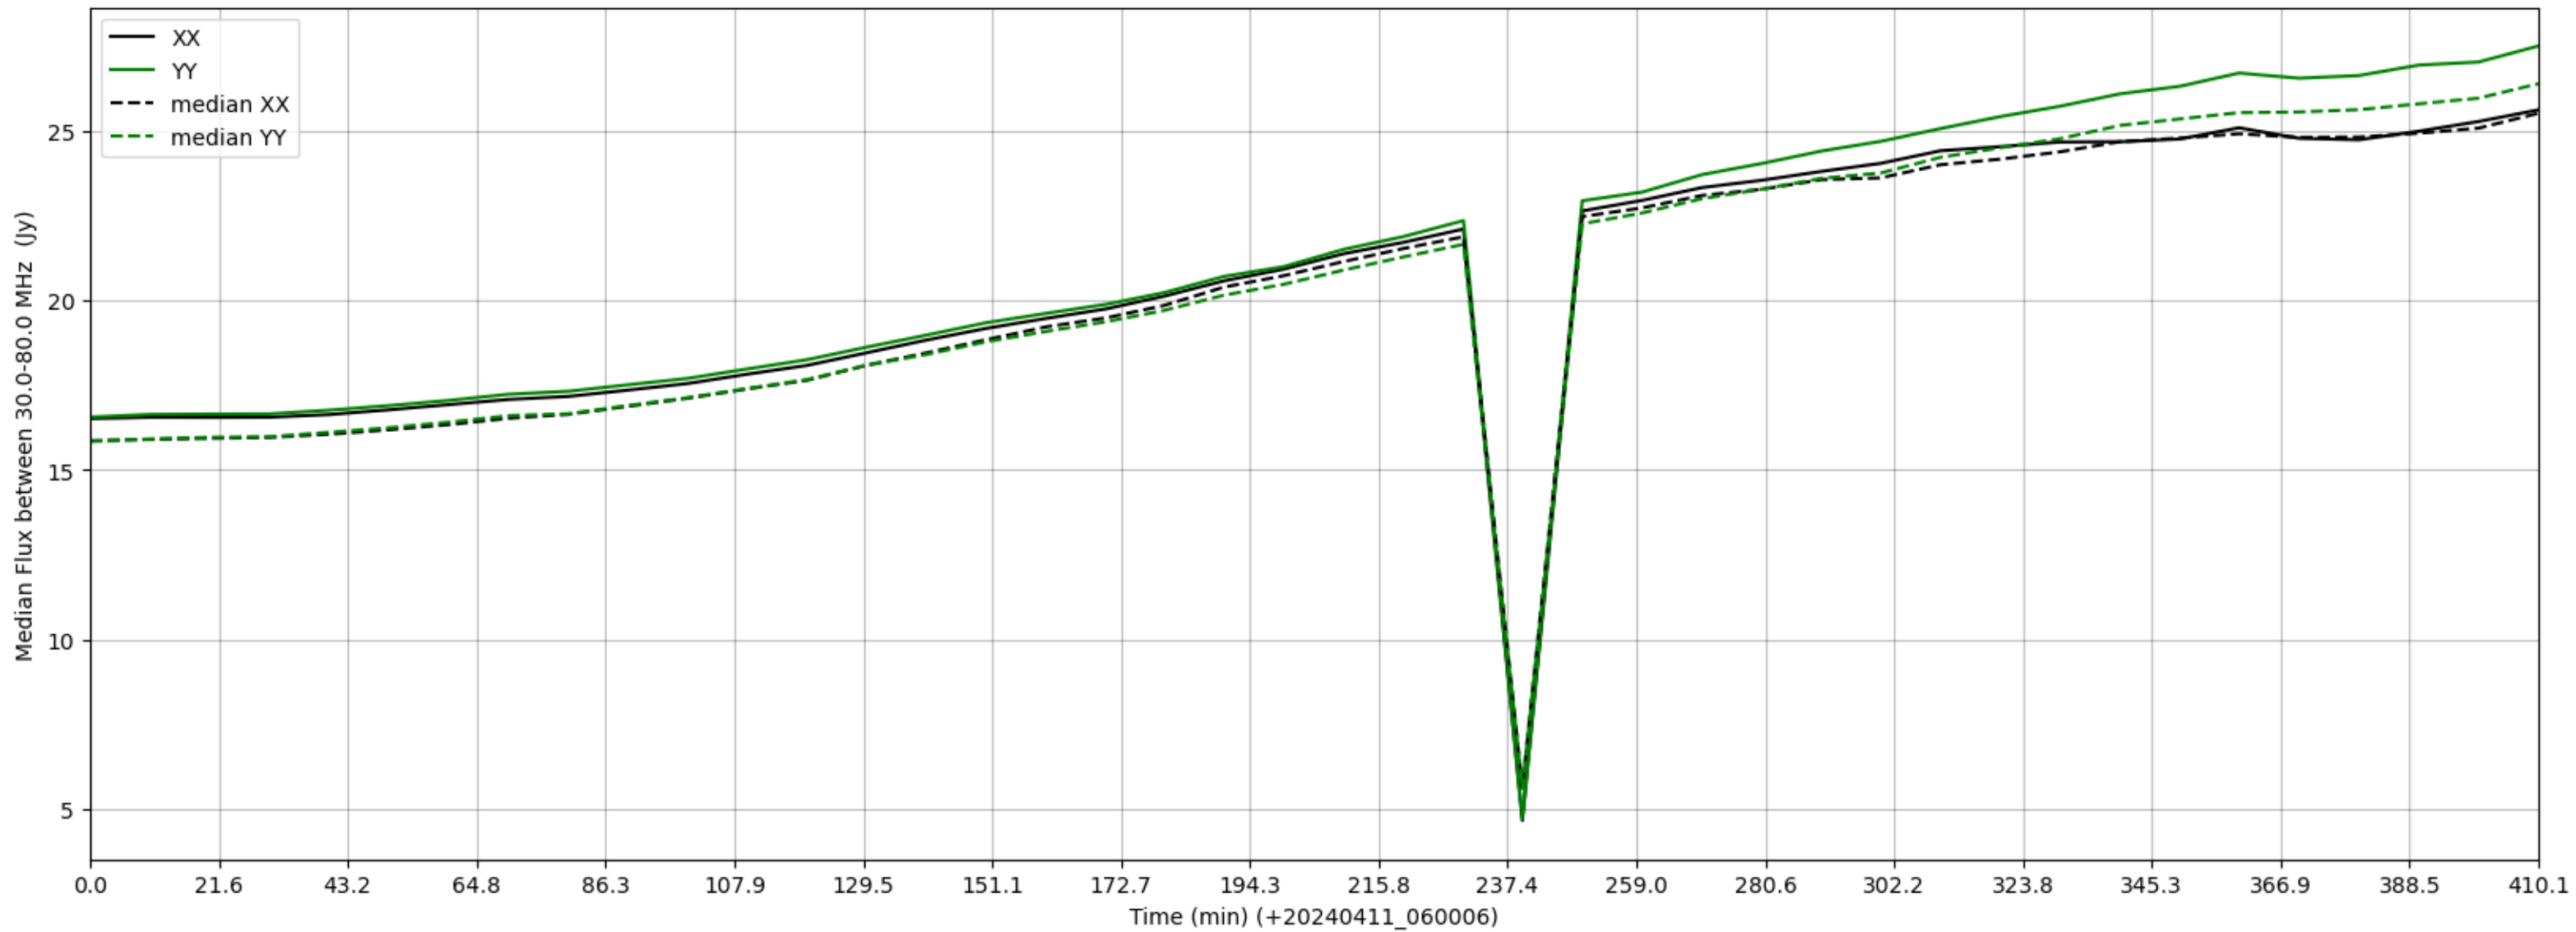

LWA004 - Correlator# 066 - XX FLAGS:Good - YY FLAGS:Good

LWA001 - Correlator# 065 - XX FLAGS:Good - YY FLAGS:Good