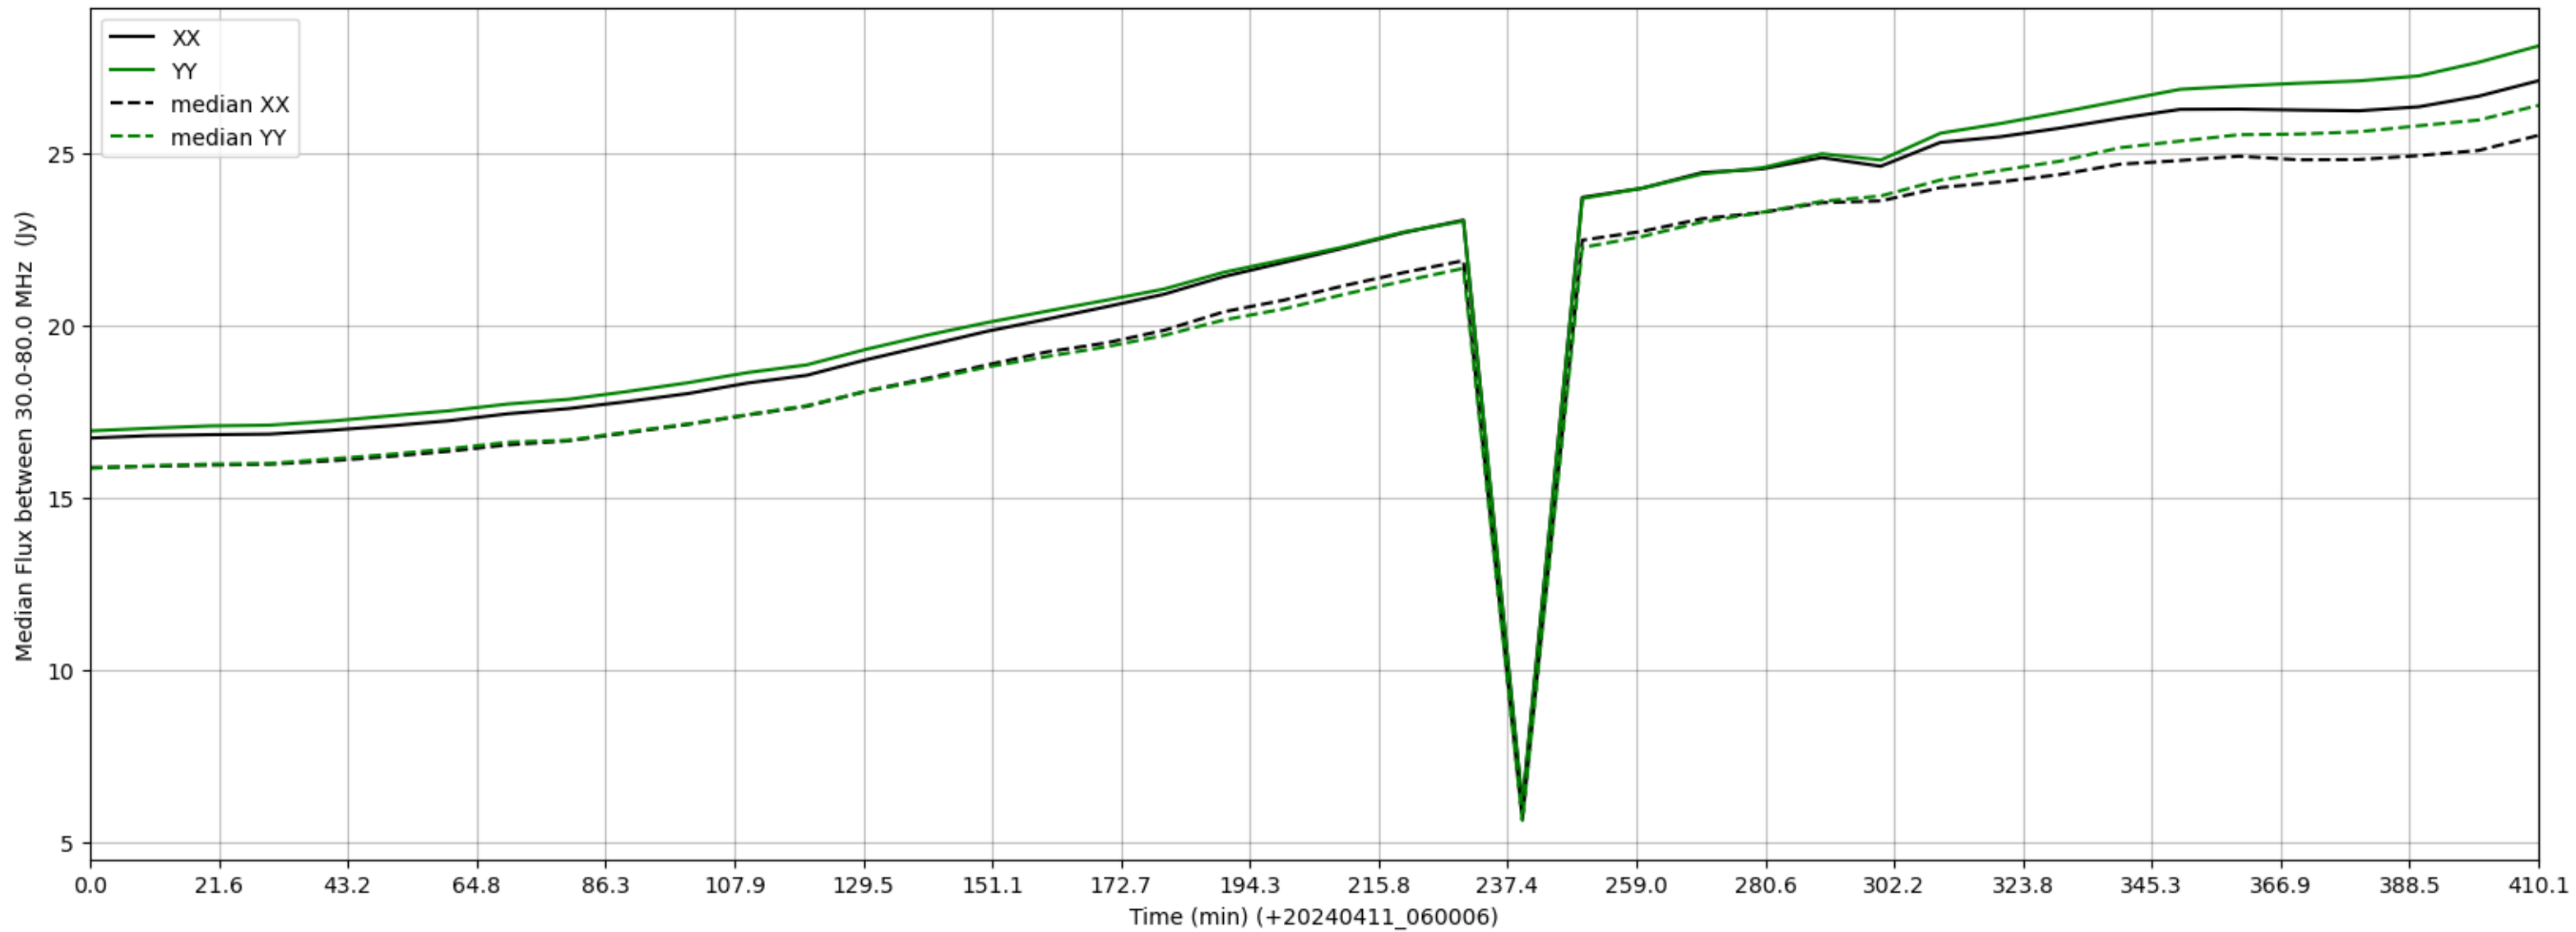

LWA056 - Correlator# 135 - XX FLAGS:Good - YY FLAGS:Good

LWA057 - Correlator# 134 - XX FLAGS:Good - YY FLAGS:Good