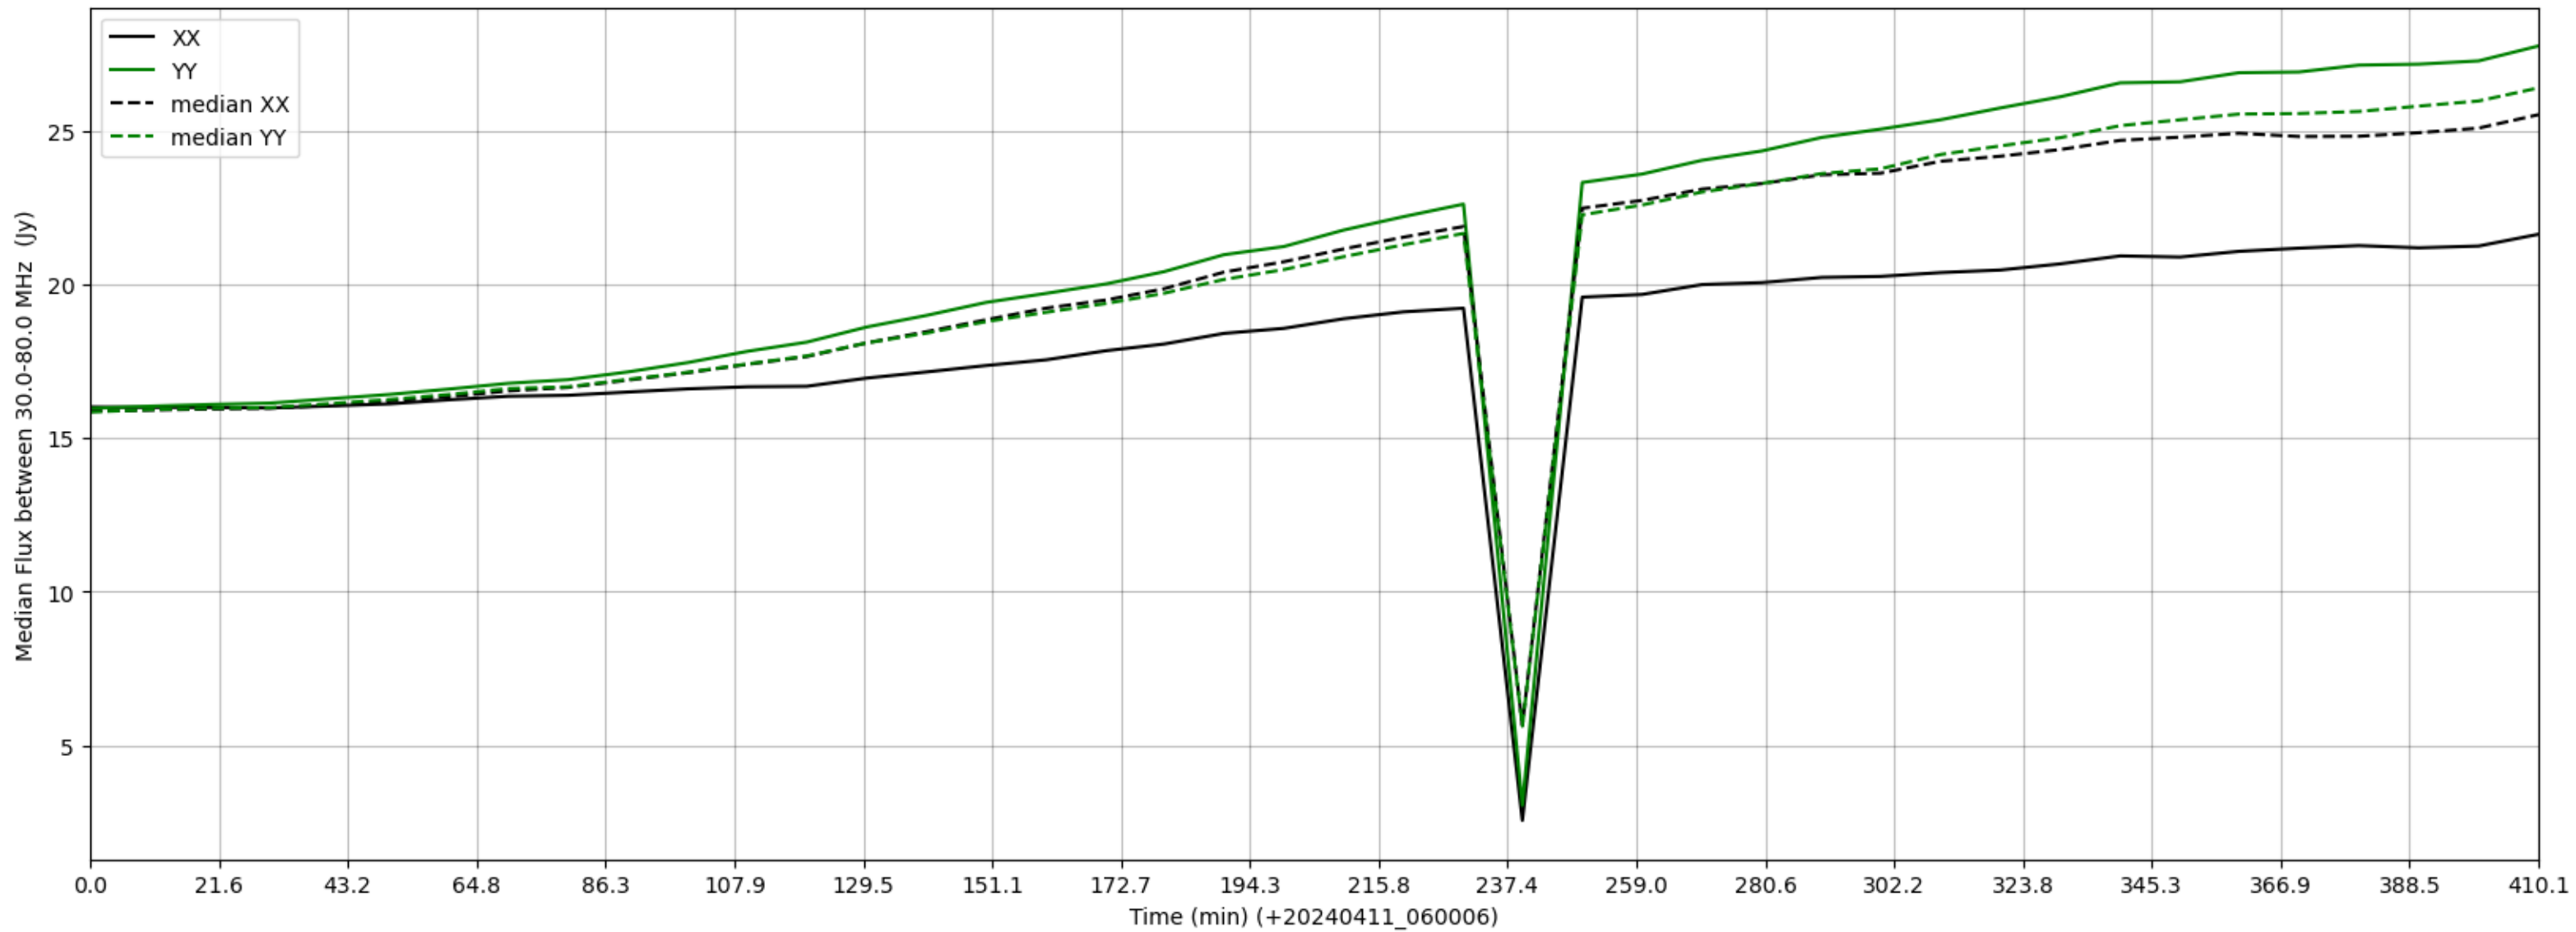

LWA332 - Correlator# 025 - XX FLAGS:Good - YY FLAGS:Good

LWA338 - Correlator# 024 - XX FLAGS:Good - YY FLAGS:Good