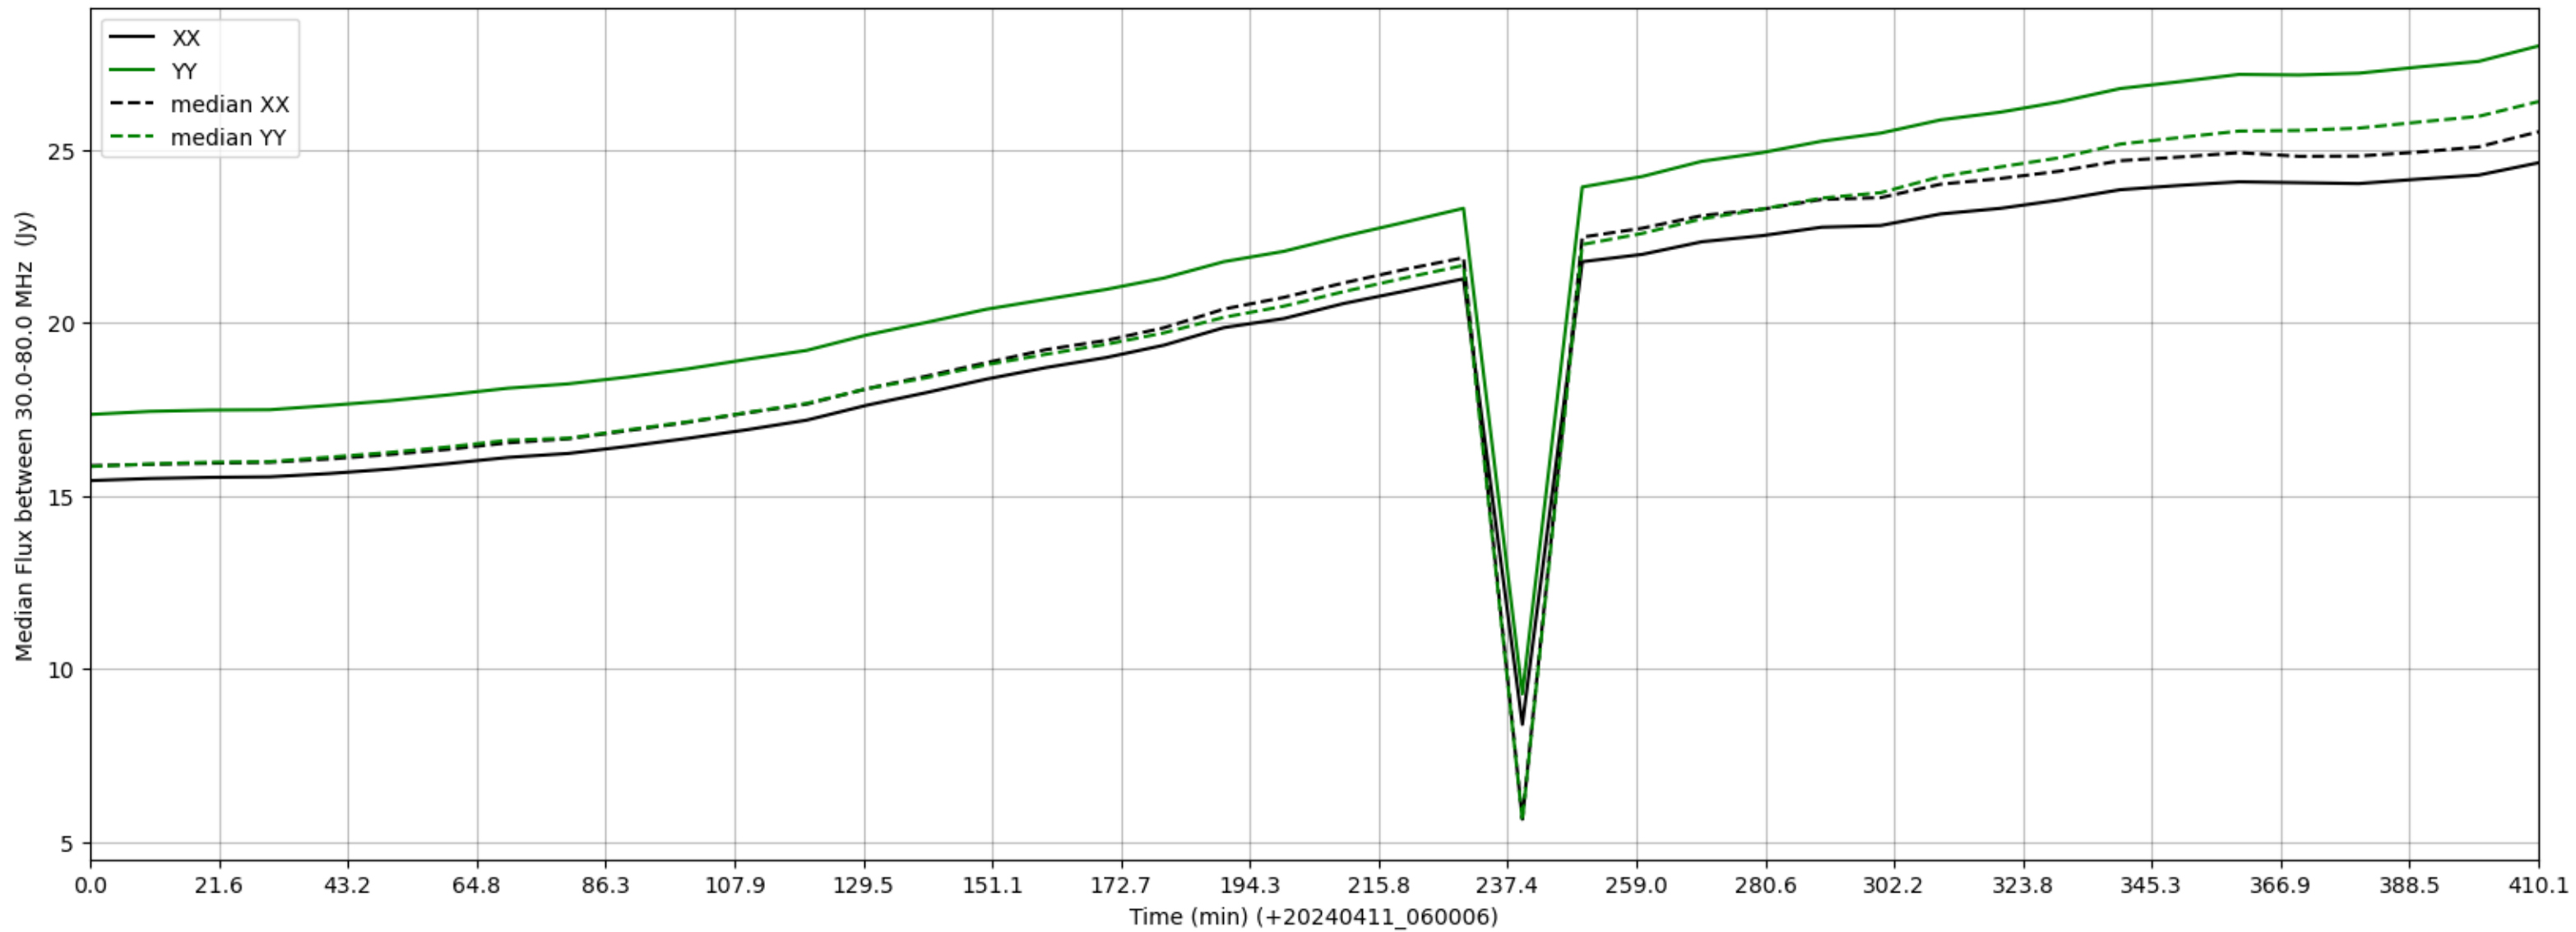

LWA163 - Correlator# 264 - XX FLAGS:Good - YY FLAGS:Good

LWA162 - Correlator# 265 - XX FLAGS:Good - YY FLAGS:Good

LWA165 - Correlator# 266 - XX FLAGS:Good - YY FLAGS:Good

LWA164 - Correlator# 267 - XX FLAGS:Good - YY FLAGS:Good