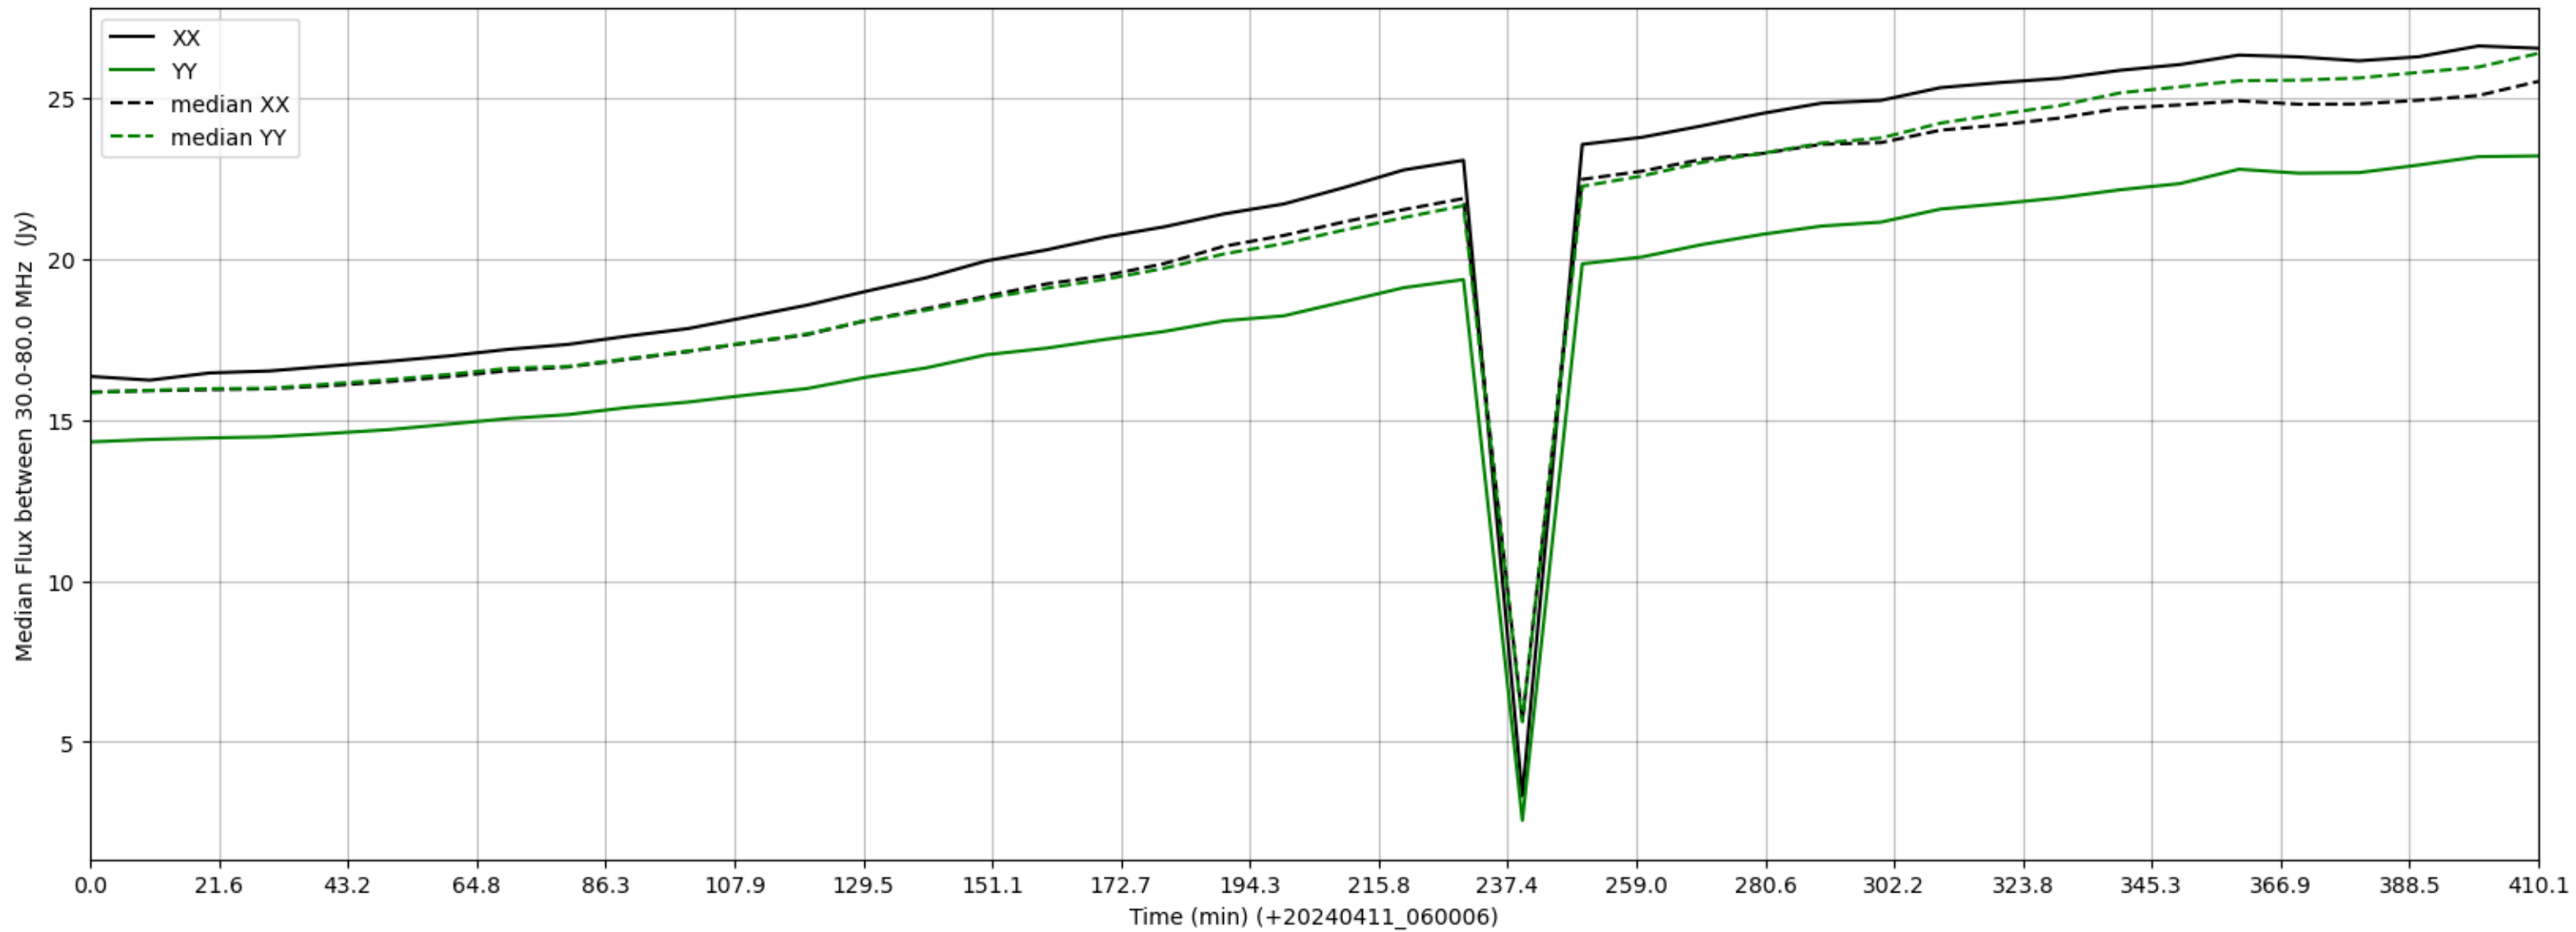

LWA314 - Correlator# 021 - XX FLAGS:Good - YY FLAGS:LowFlux

LWA321 - Correlator# 020 - XX FLAGS:Good - YY FLAGS:Good