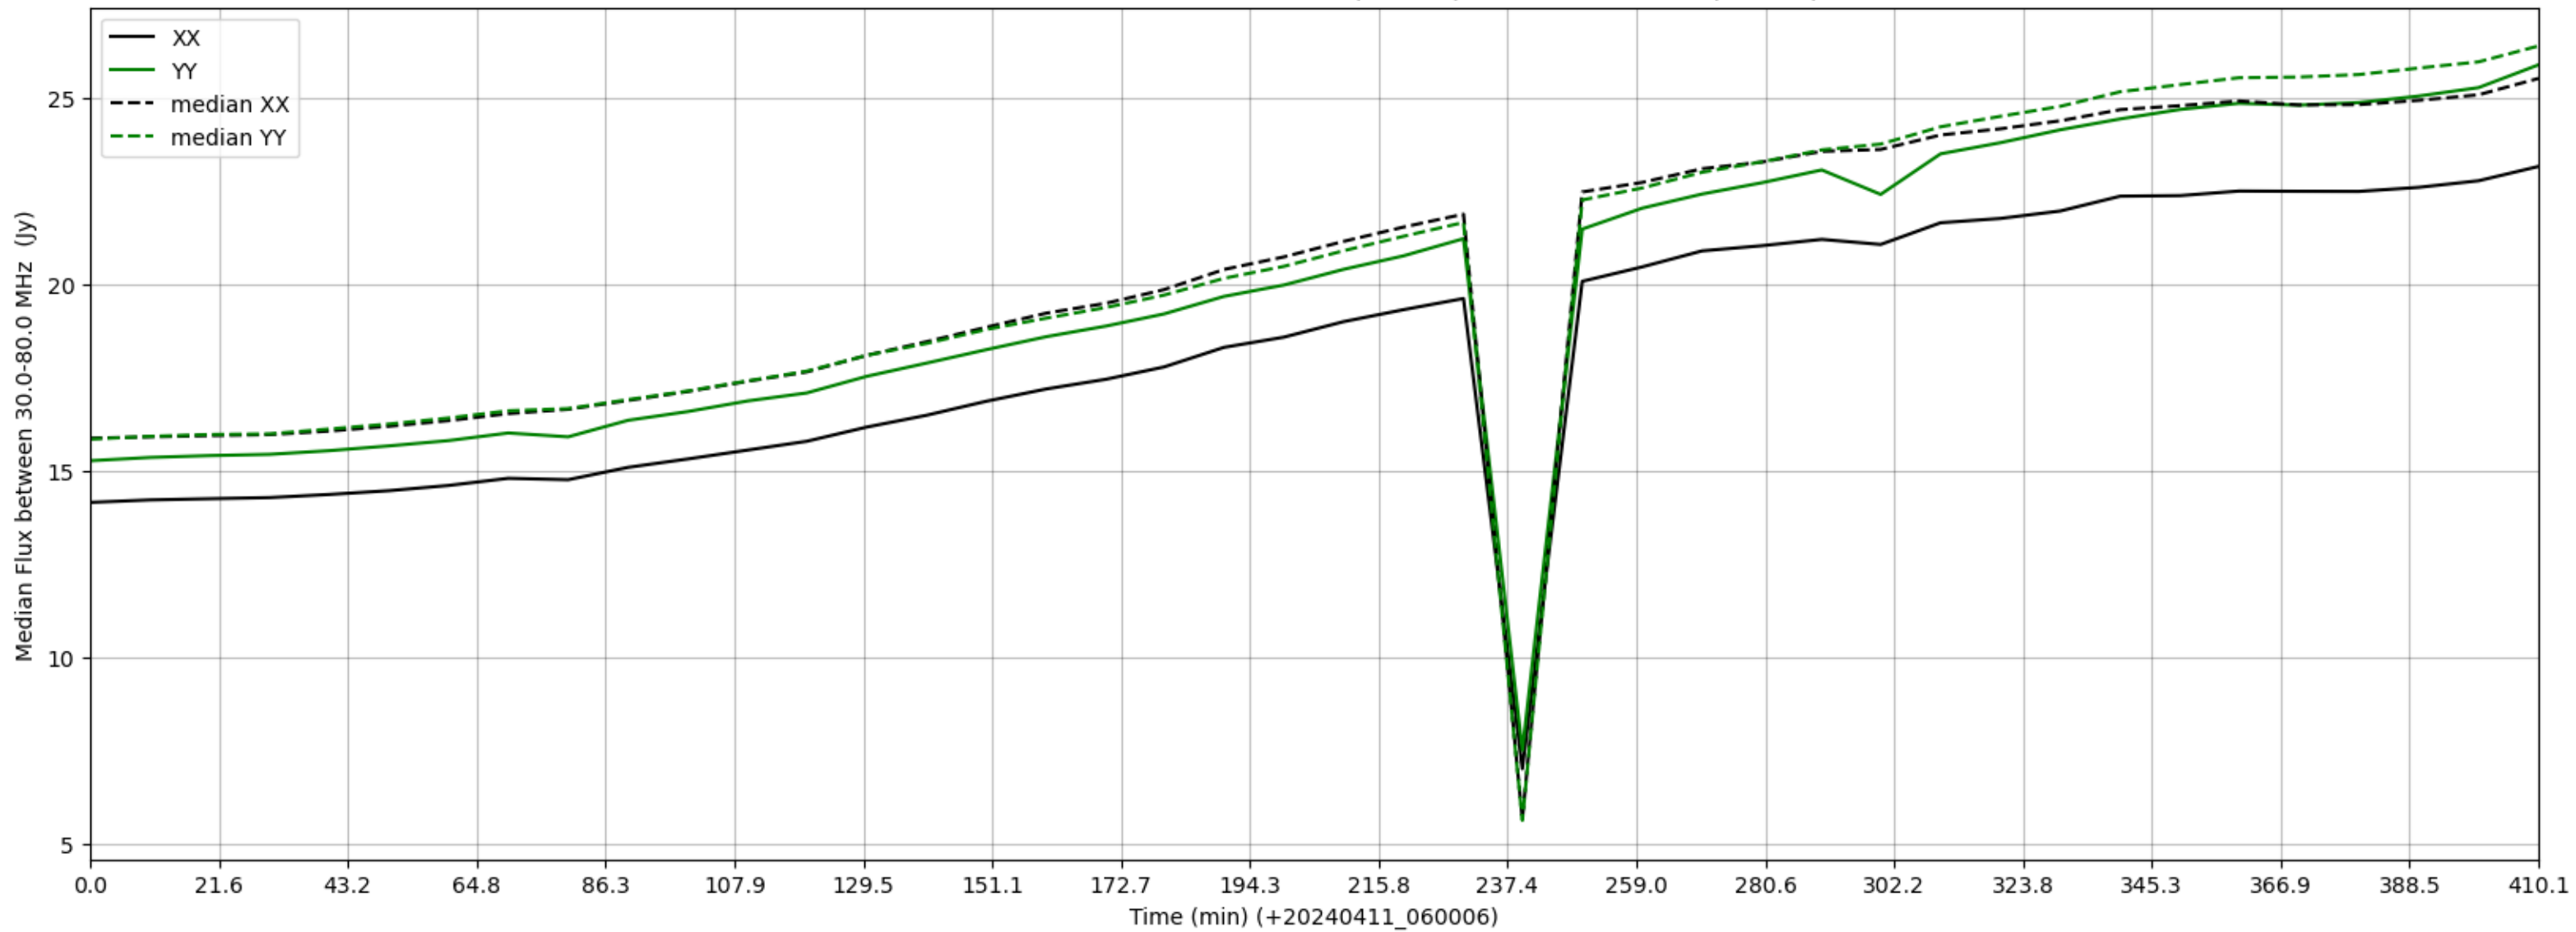

LWA128 - Correlator# 229 - XX FLAGS:Good - YY FLAGS:Good

LWA188 - Correlator# 228 - XX FLAGS:BadSpecShape - YY FLAGS:BadSpecShape