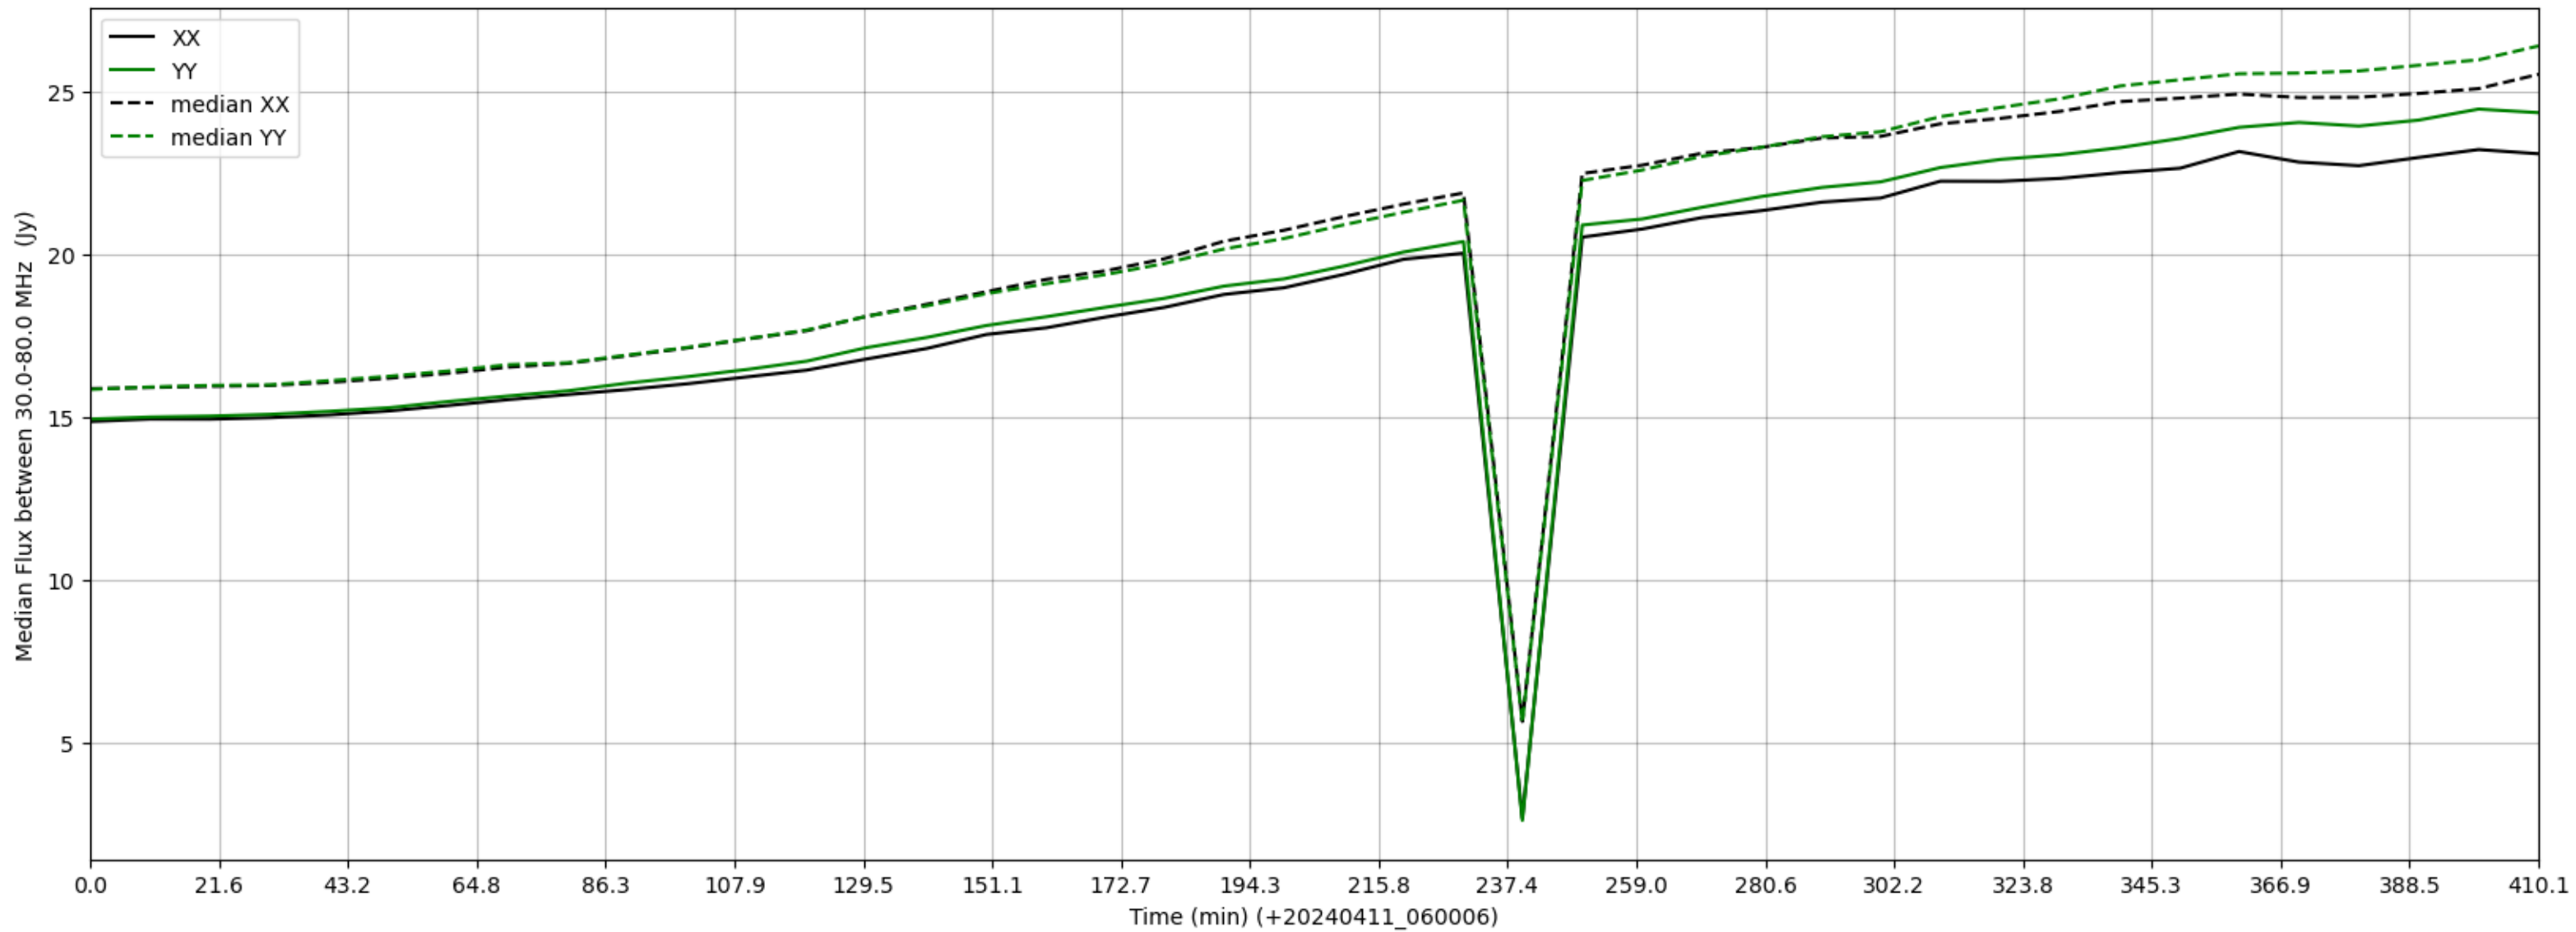

LWA318 - Correlator# 055 - XX FLAGS:Good - YY FLAGS:Good

LWA320 - Correlator# 054 - XX FLAGS:Good - YY FLAGS:Good