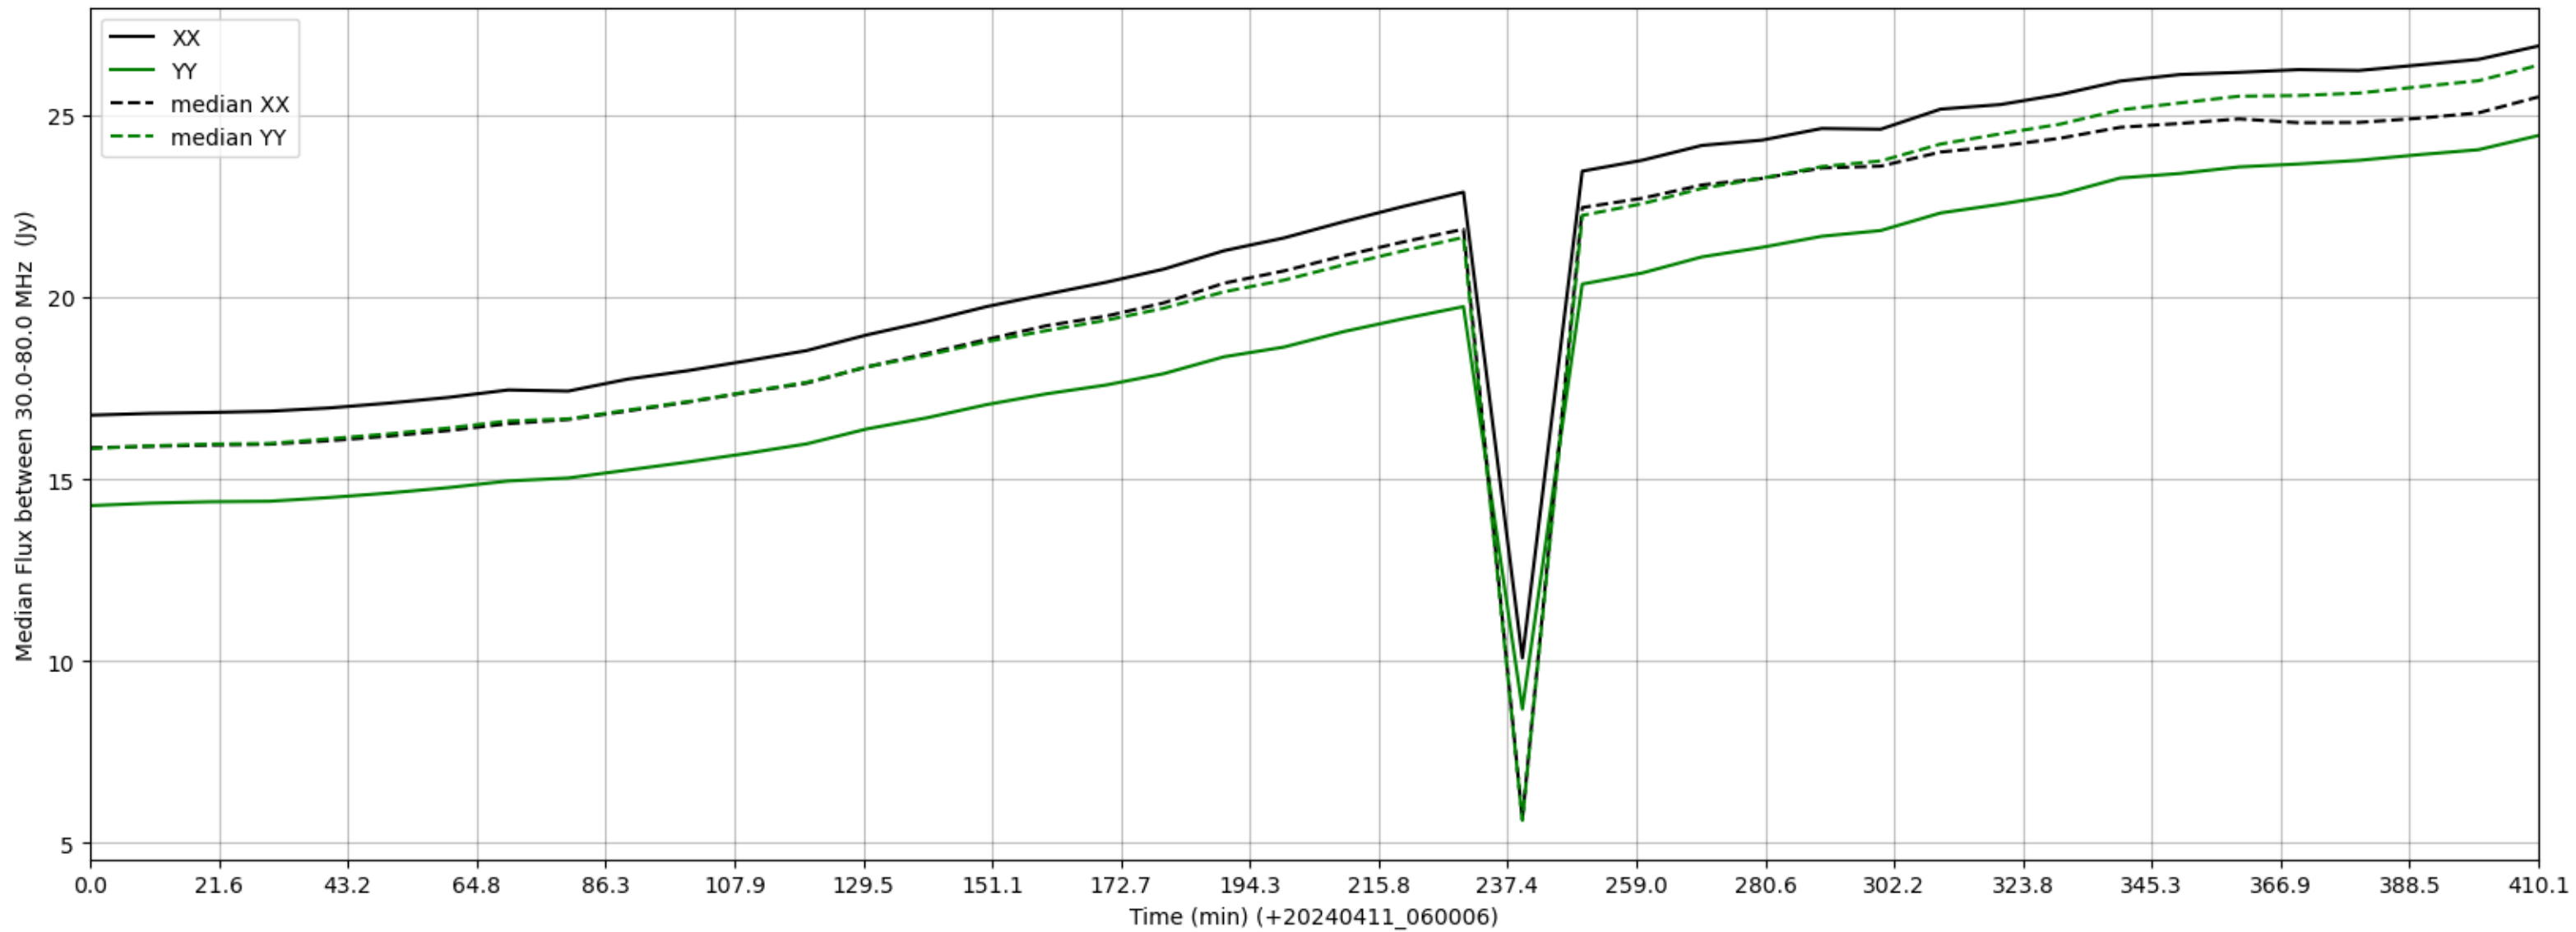

LWA236 - Correlator# 308 - XX FLAGS:Good - YY FLAGS:Good

LWA235 - Correlator# 309 - XX FLAGS:Good - YY FLAGS:Good

LWA238 - Correlator# 310 - XX FLAGS:Good - YY FLAGS:Good

LWA237 - Correlator# 311 - XX FLAGS:Good - YY FLAGS:BadSpecShape