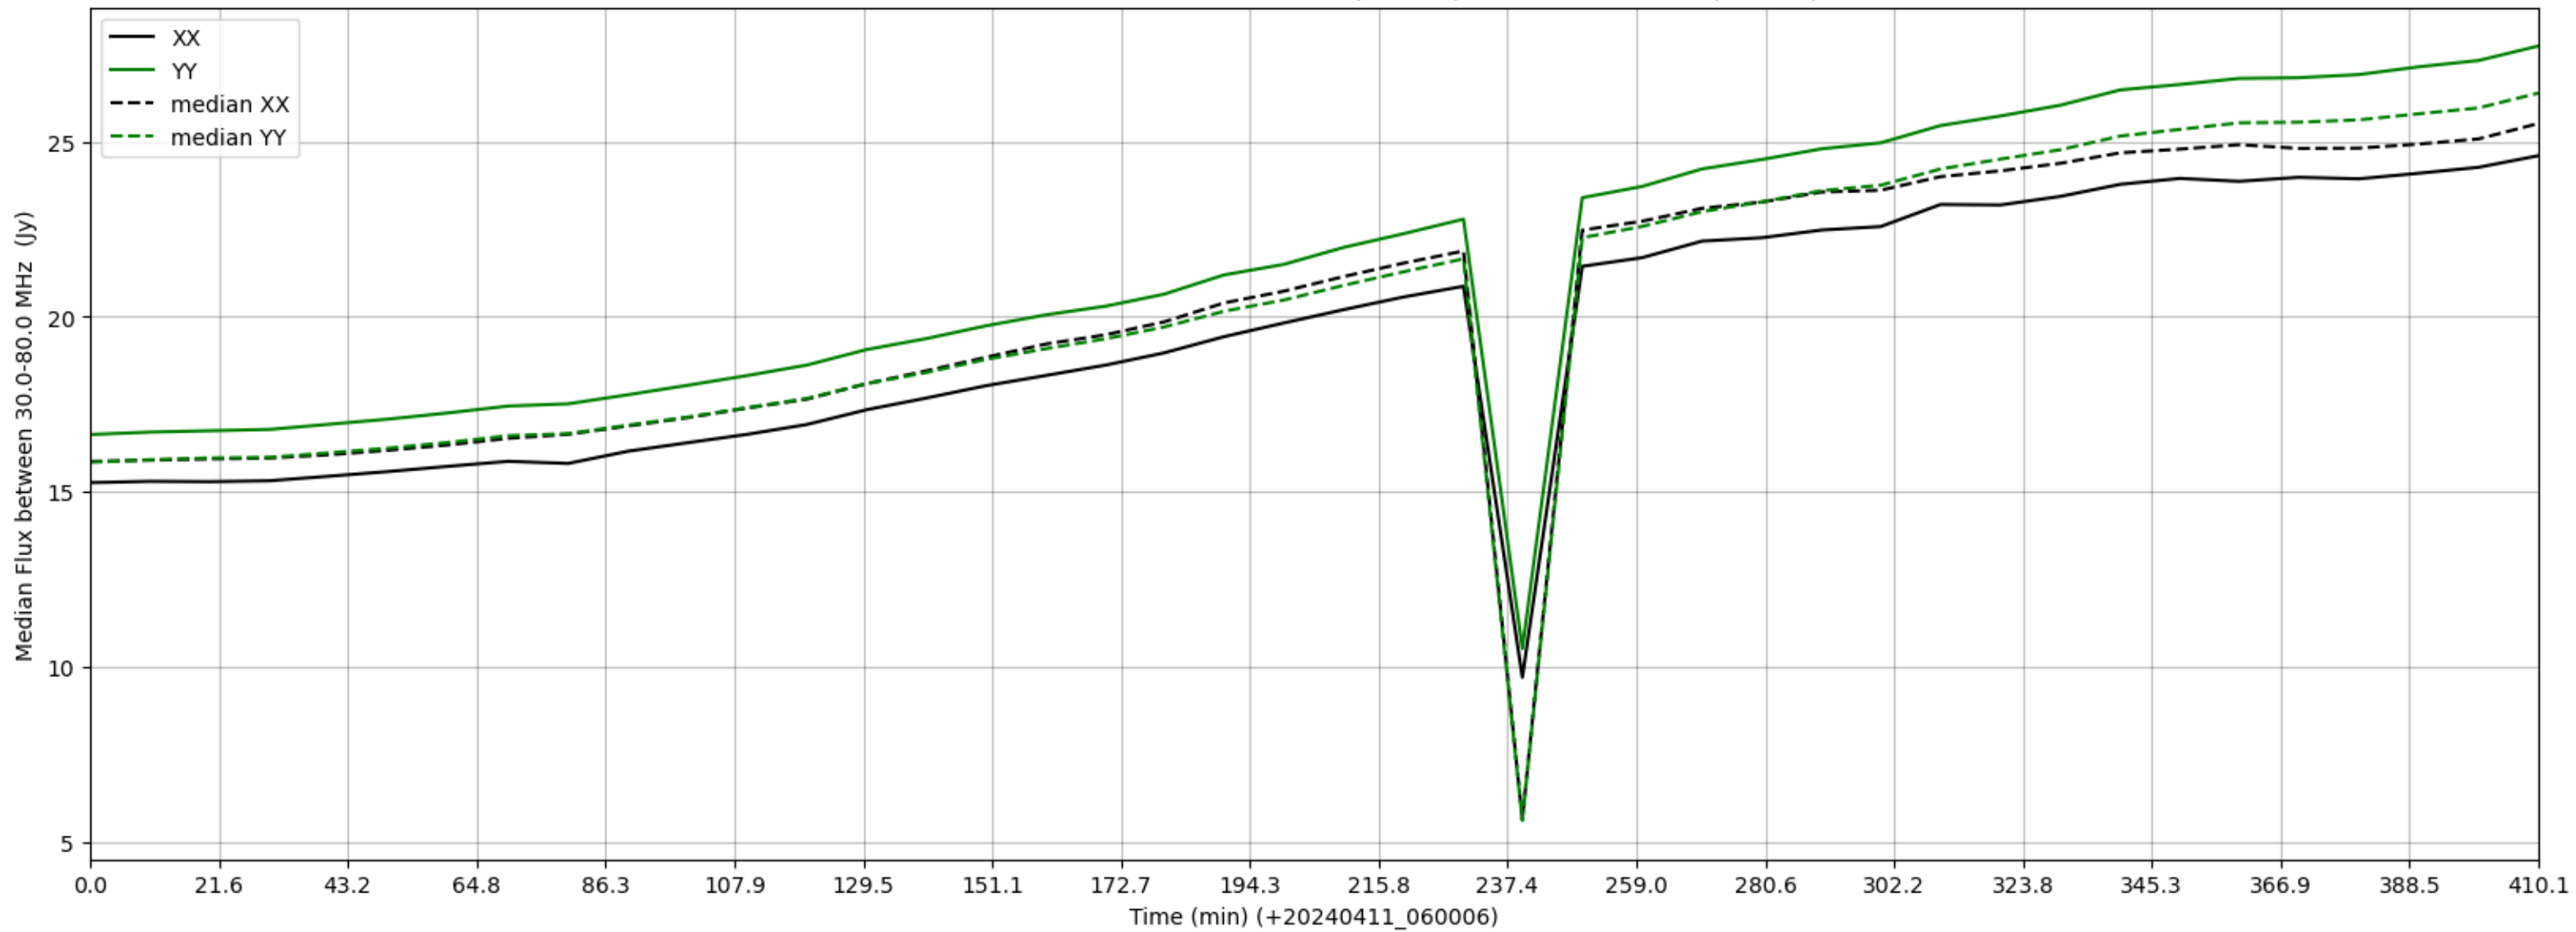

LWA241 - Correlator# 336 - XX FLAGS:Good - YY FLAGS:Good

LWA223 - Correlator# 337 - XX FLAGS:BadSpecShape - YY FLAGS:BadSpecShape

LWA244 - Correlator# 338 - XX FLAGS:Good - YY FLAGS:Good

LWA242 - Correlator# 339 - XX FLAGS:Good - YY FLAGS:Good