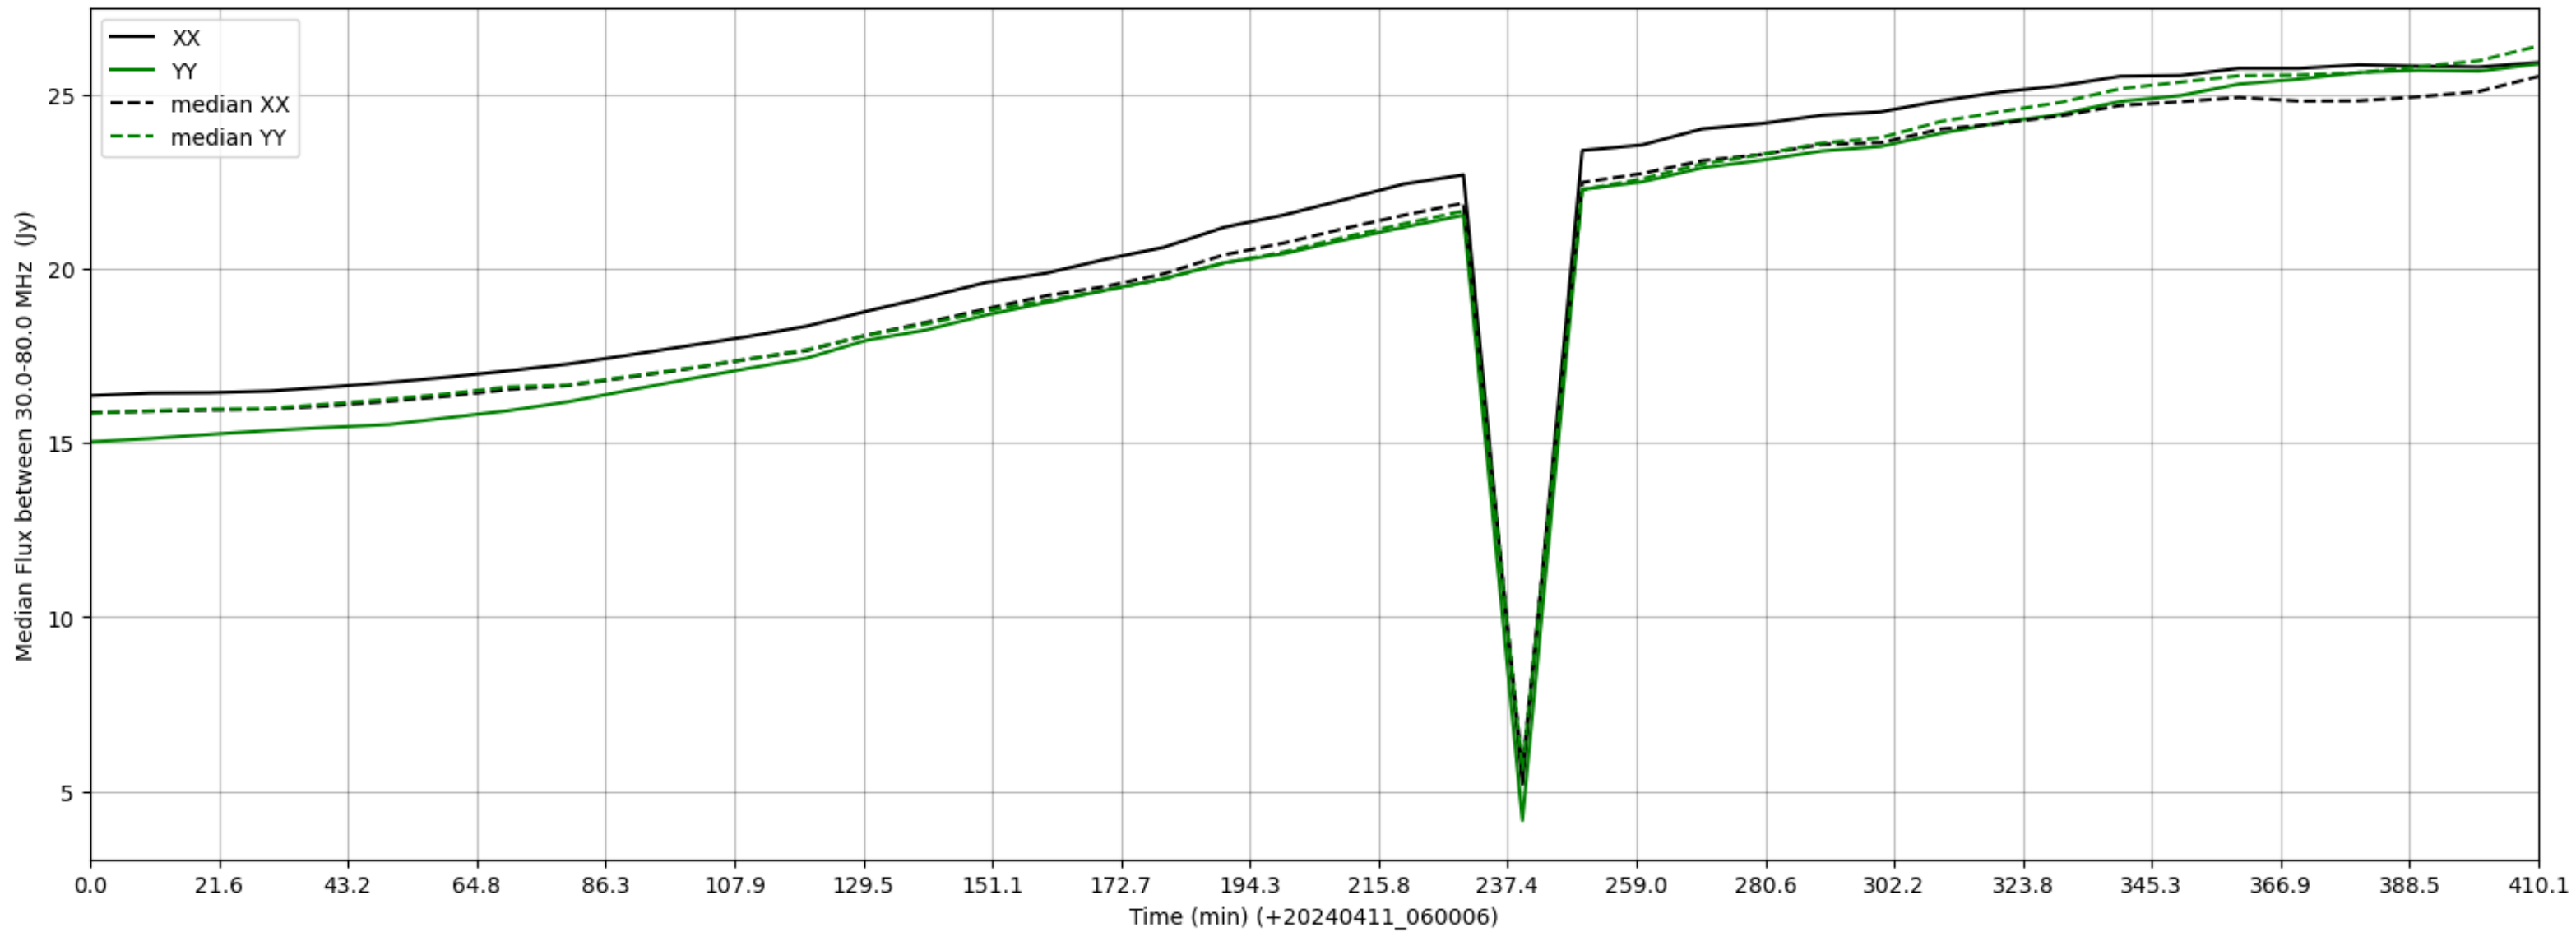

LWA304 - Correlator# 351 - XX FLAGS:Good - YY FLAGS:Good

LWA315 - Correlator# 350 - XX FLAGS:Good - YY FLAGS:Good