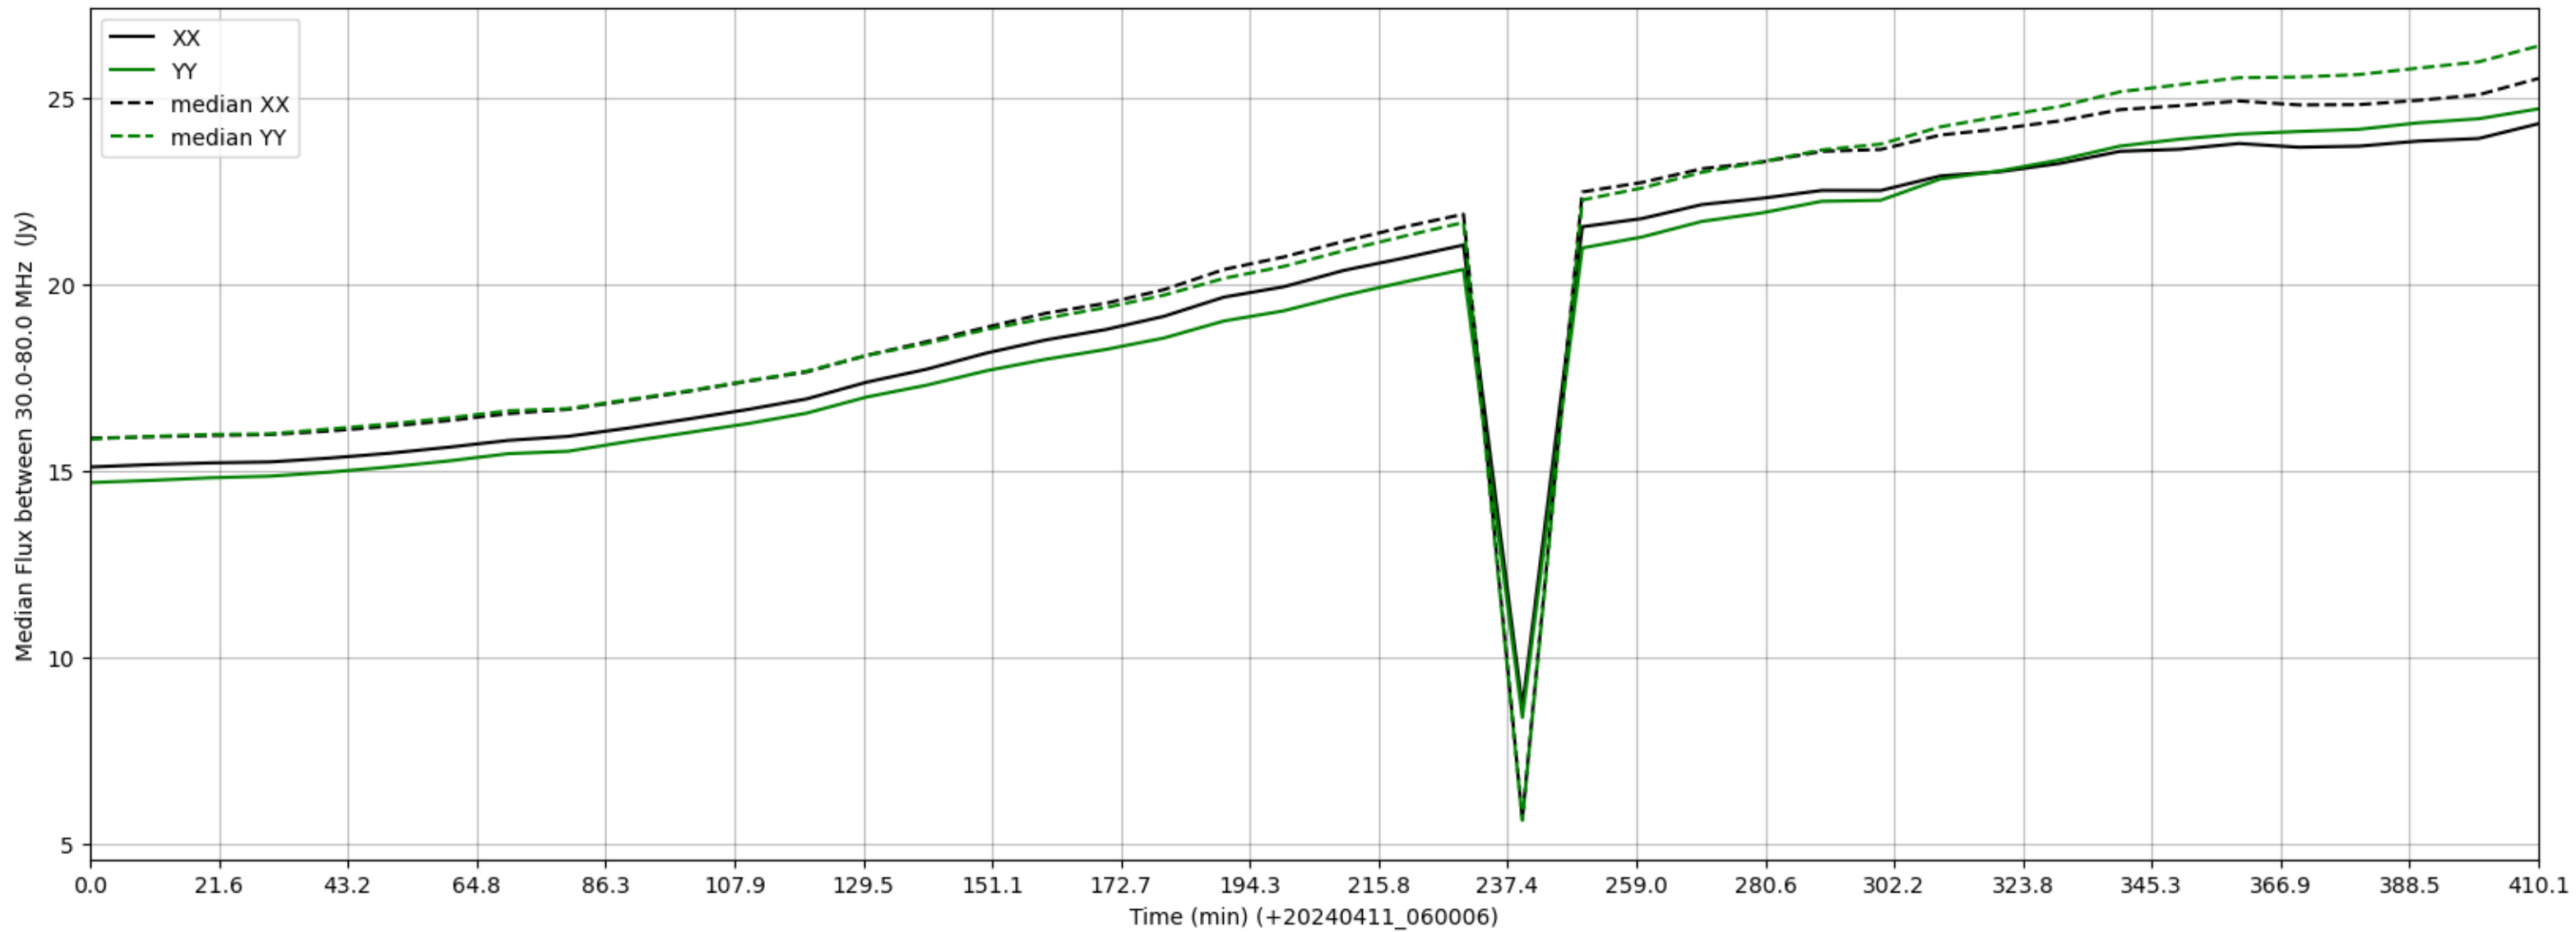

LWA234 - Correlator# 289 - XX FLAGS:LowFlux - YY FLAGS:Good

LWA170 - Correlator# 288 - XX FLAGS:Good - YY FLAGS:Good