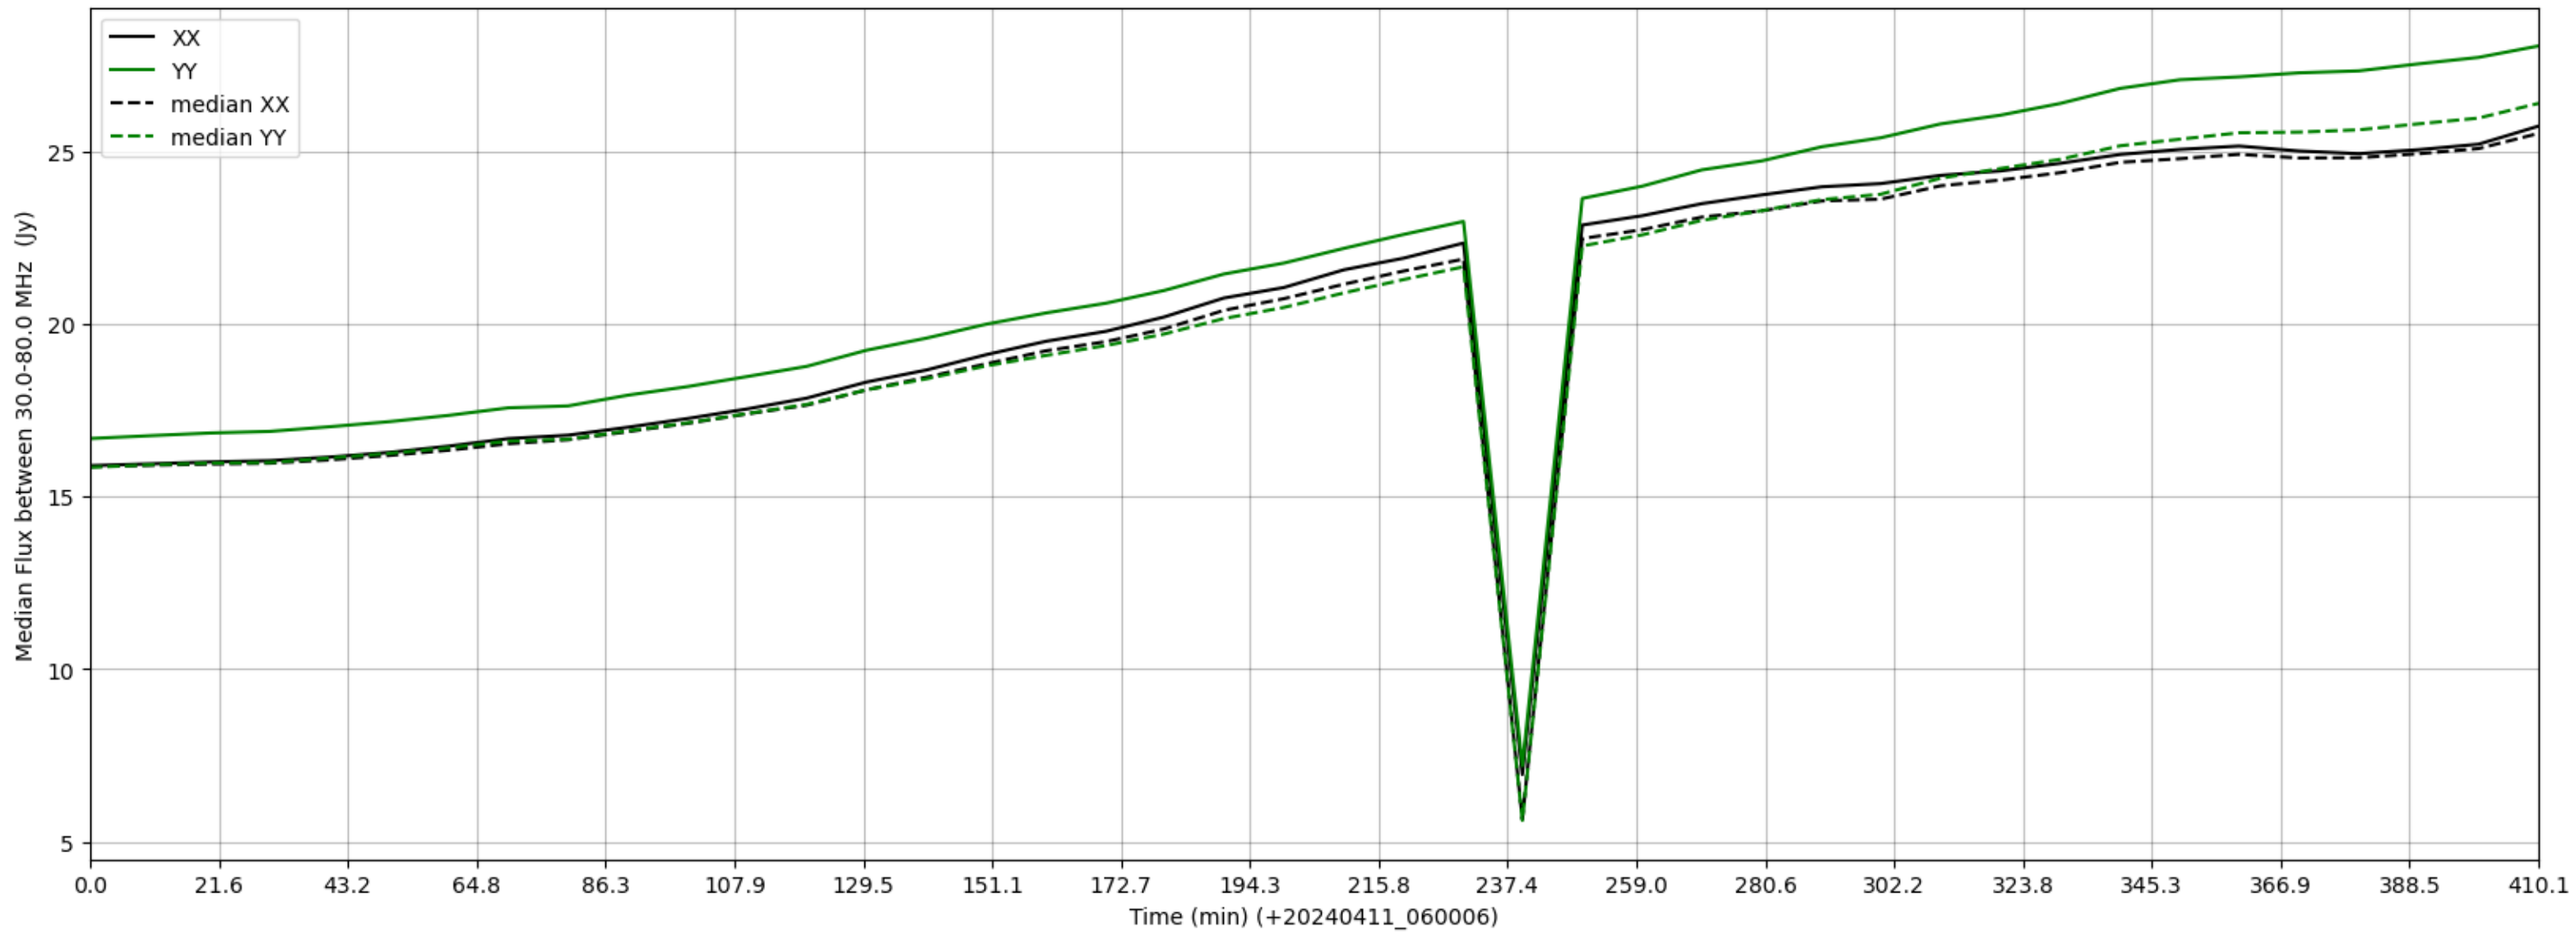

LWA131 - Correlator# 182 - XX FLAGS:Good - YY FLAGS:Good

LWA037 - Correlator# 181 - XX FLAGS:Good - YY FLAGS:Good