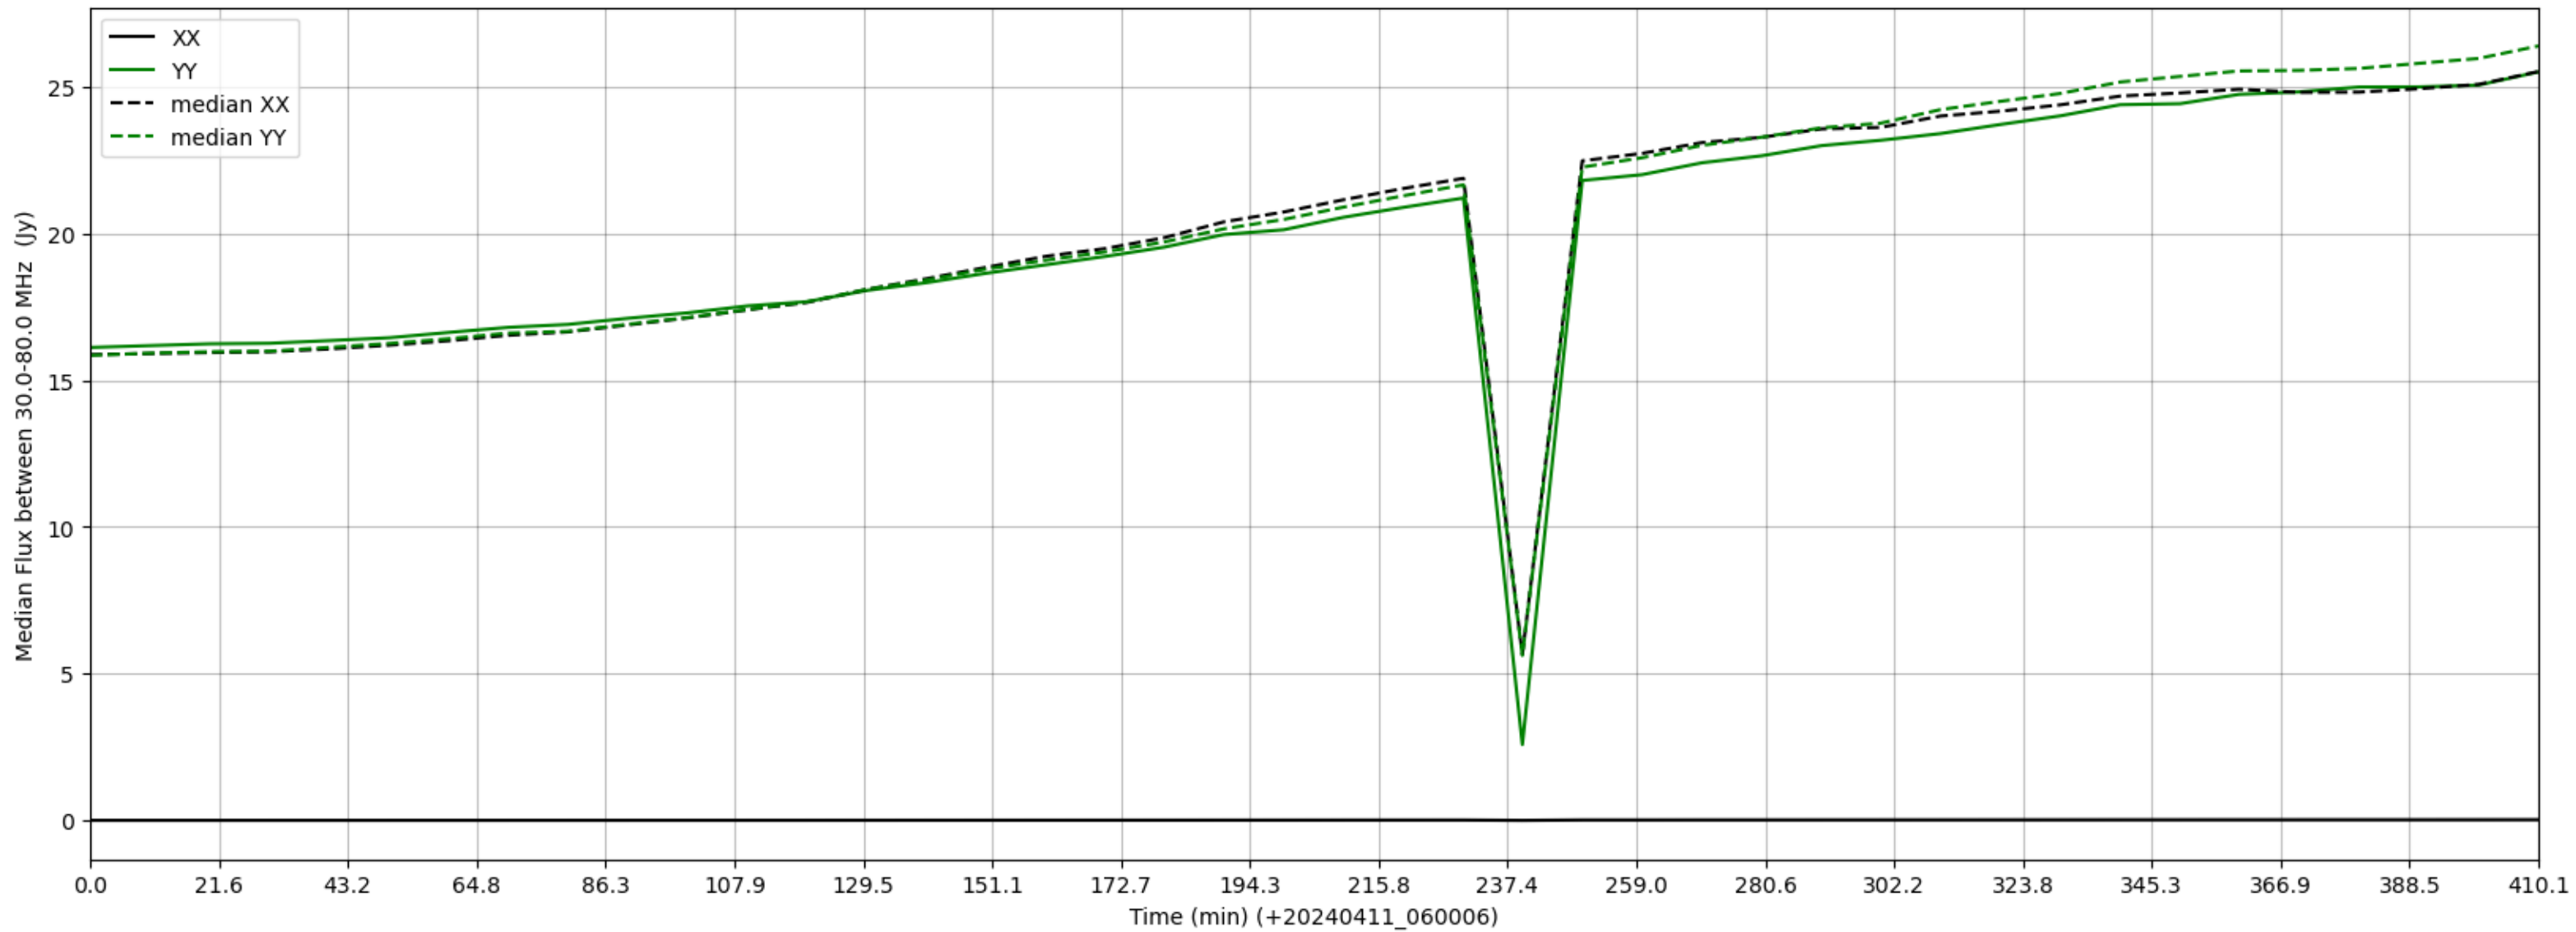

LWA266 - Correlator# 000 - XX FLAGS:Good - YY FLAGS:Good

LWA259 - Correlator# 001 - XX FLAGS:Good - YY FLAGS:Good

LWA268 - Correlator# 002 - XX FLAGS:Good - YY FLAGS:Good

LWA267 - Correlator# 003 - XX FLAGS:LowFlux - YY FLAGS:Good