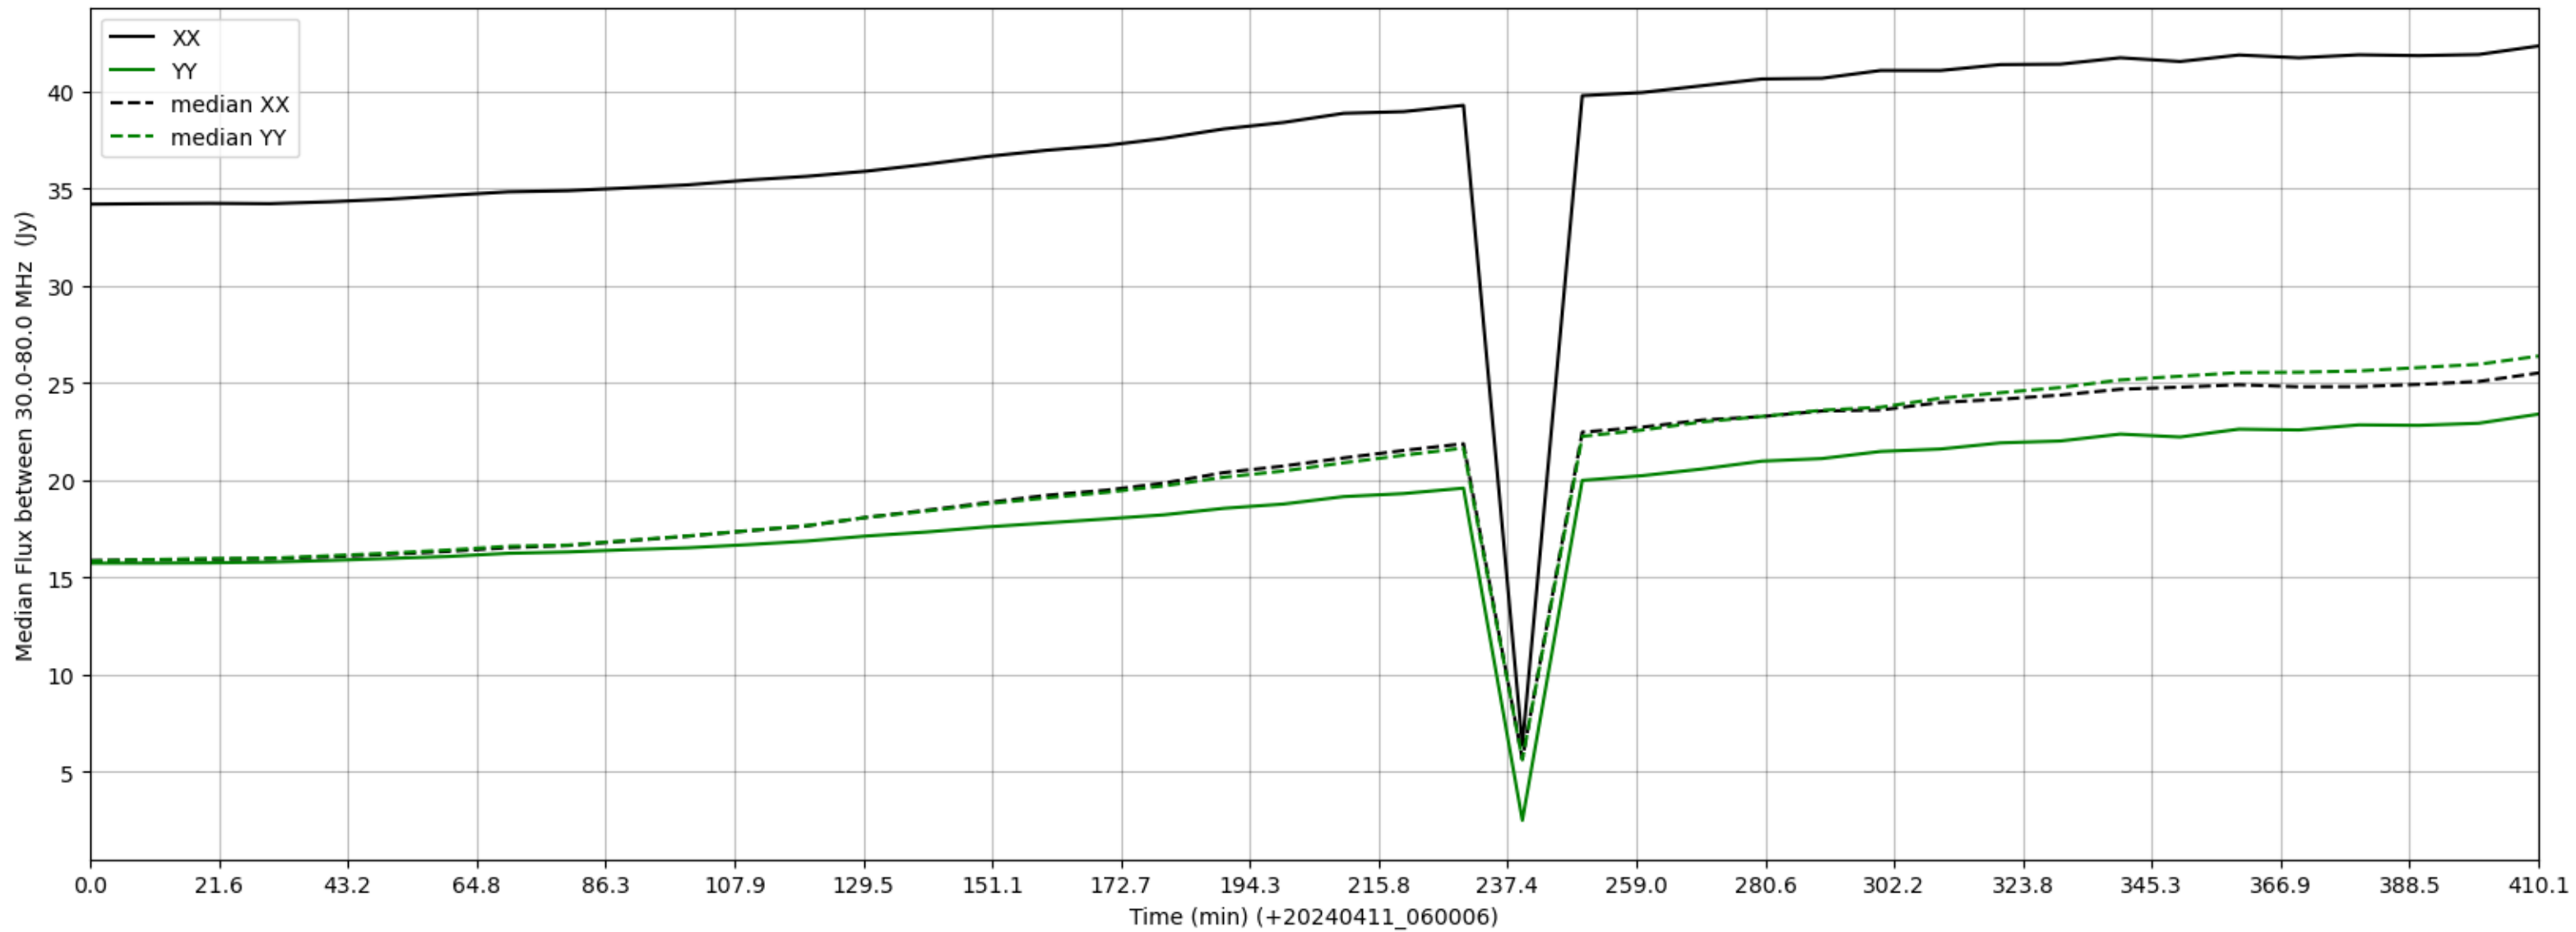

LWA353 - Correlator# 031 - XX FLAGS:LowFlux - YY FLAGS:Good

LWA362 - Correlator# 030 - XX FLAGS:Good - YY FLAGS:Good