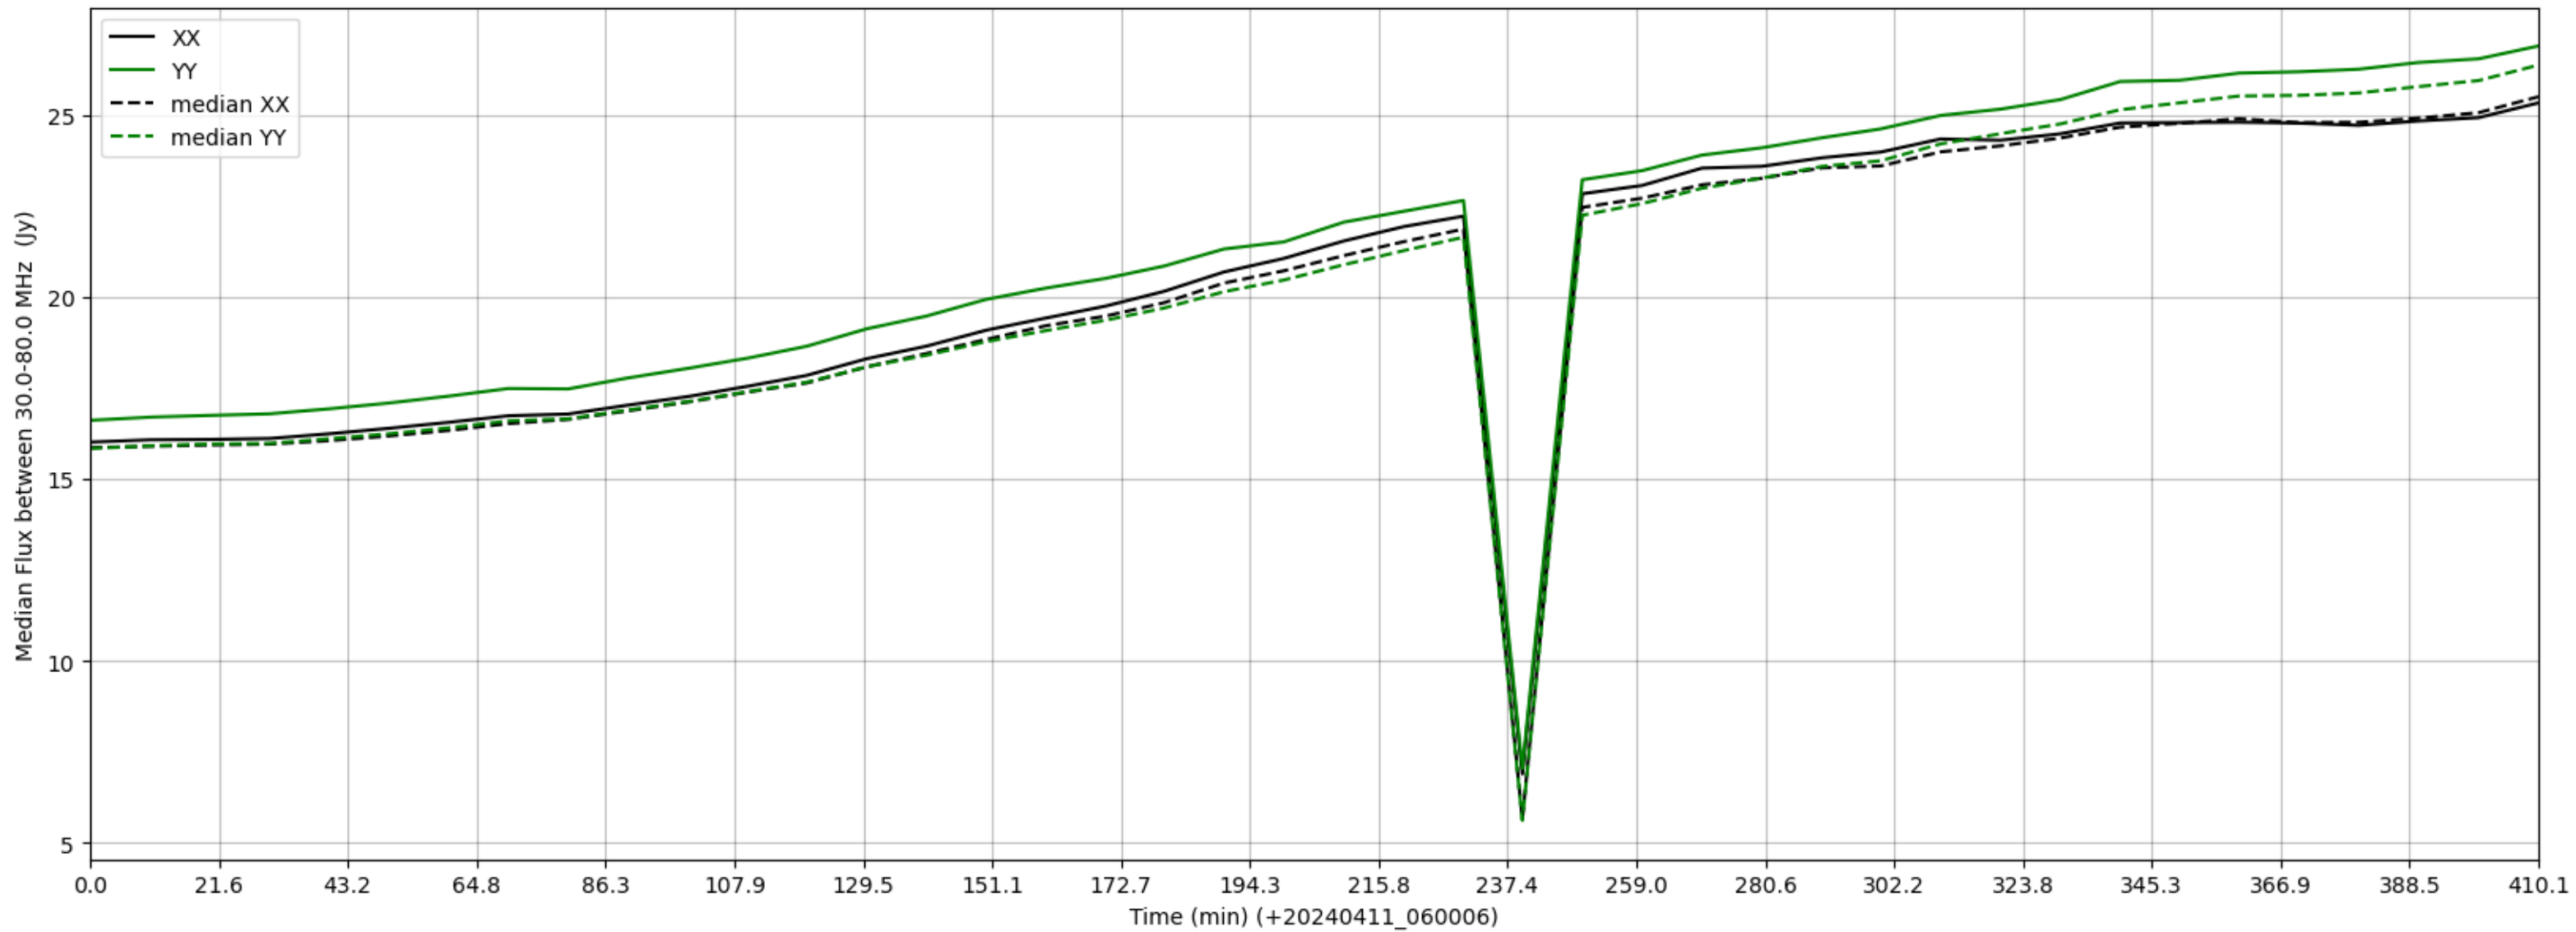

LWA102 - Correlator# 177 - XX FLAGS:Good - YY FLAGS:Good

LWA103 - Correlator# 176 - XX FLAGS:Good - YY FLAGS:Good