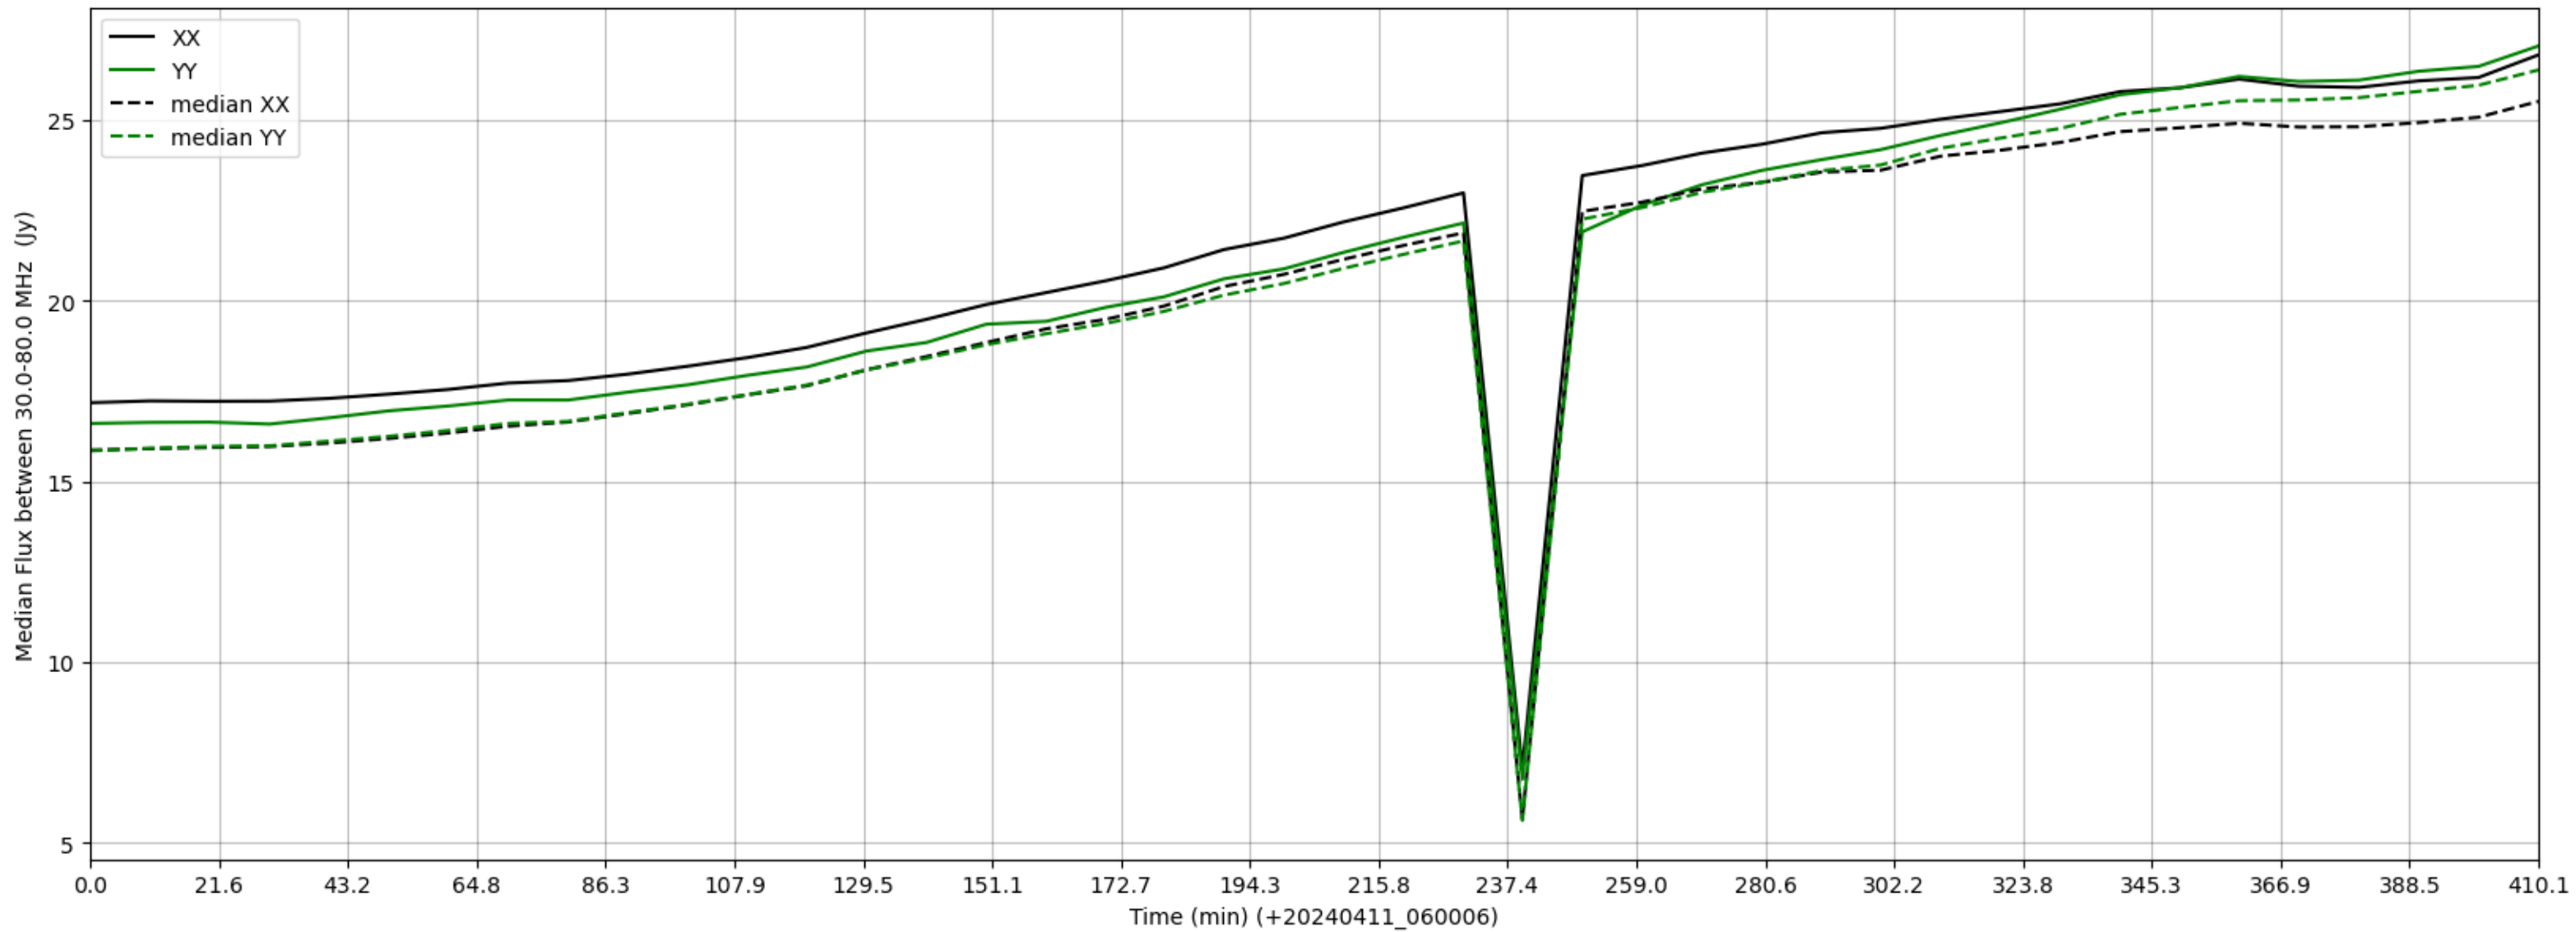

LWA068 - Correlator# 166 - XX FLAGS:Good - YY FLAGS:Good

LWA065 - Correlator# 165 - XX FLAGS:Good - YY FLAGS:Good