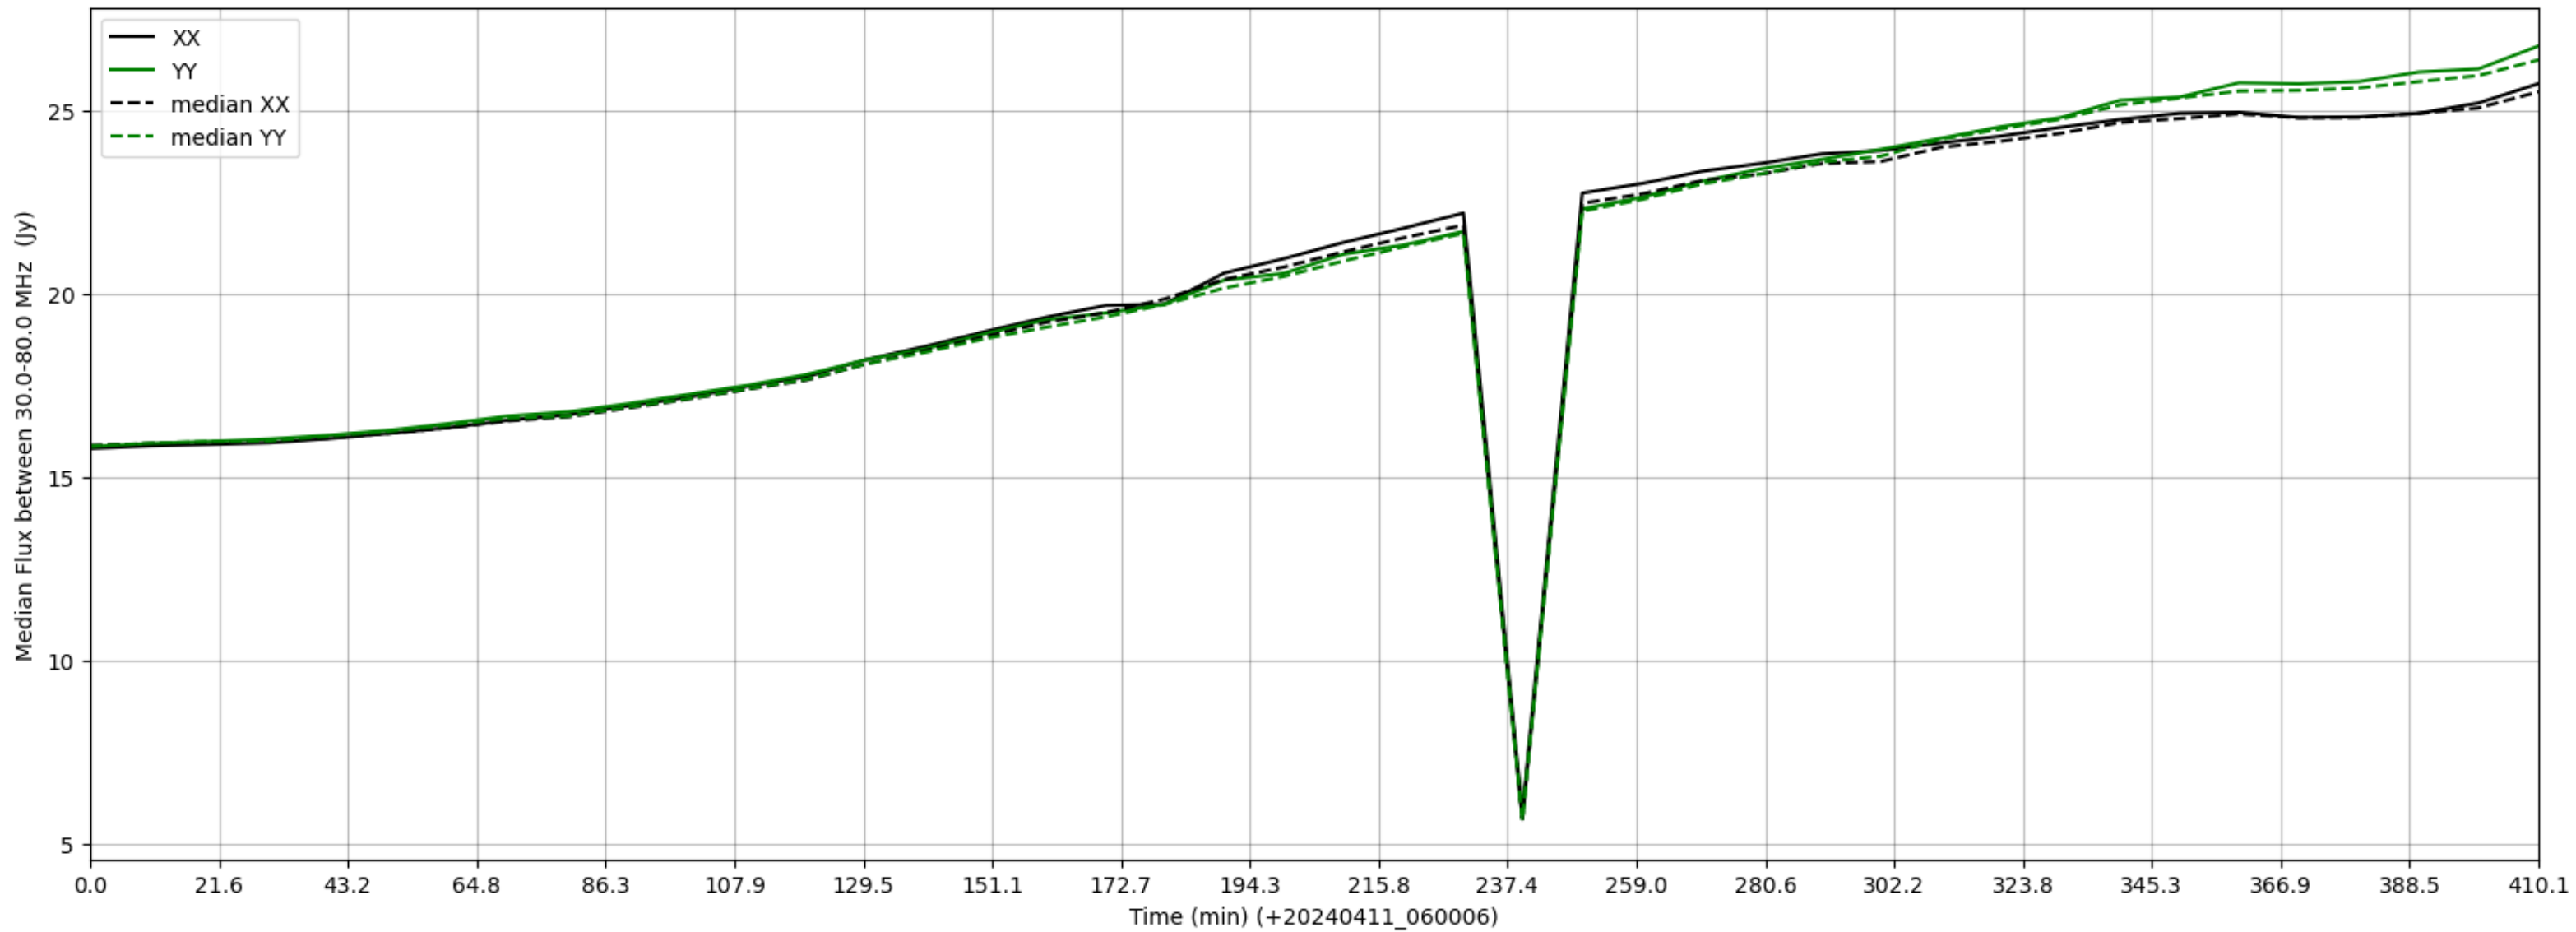

LWA059 - Correlator# 136 - XX FLAGS:Good - YY FLAGS:Good

LWA058 - Correlator# 137 - XX FLAGS:Good - YY FLAGS:LowFlux

LWA062 - Correlator# 138 - XX FLAGS:Good - YY FLAGS:Good

LWA061 - Correlator# 139 - XX FLAGS:Good - YY FLAGS:Good