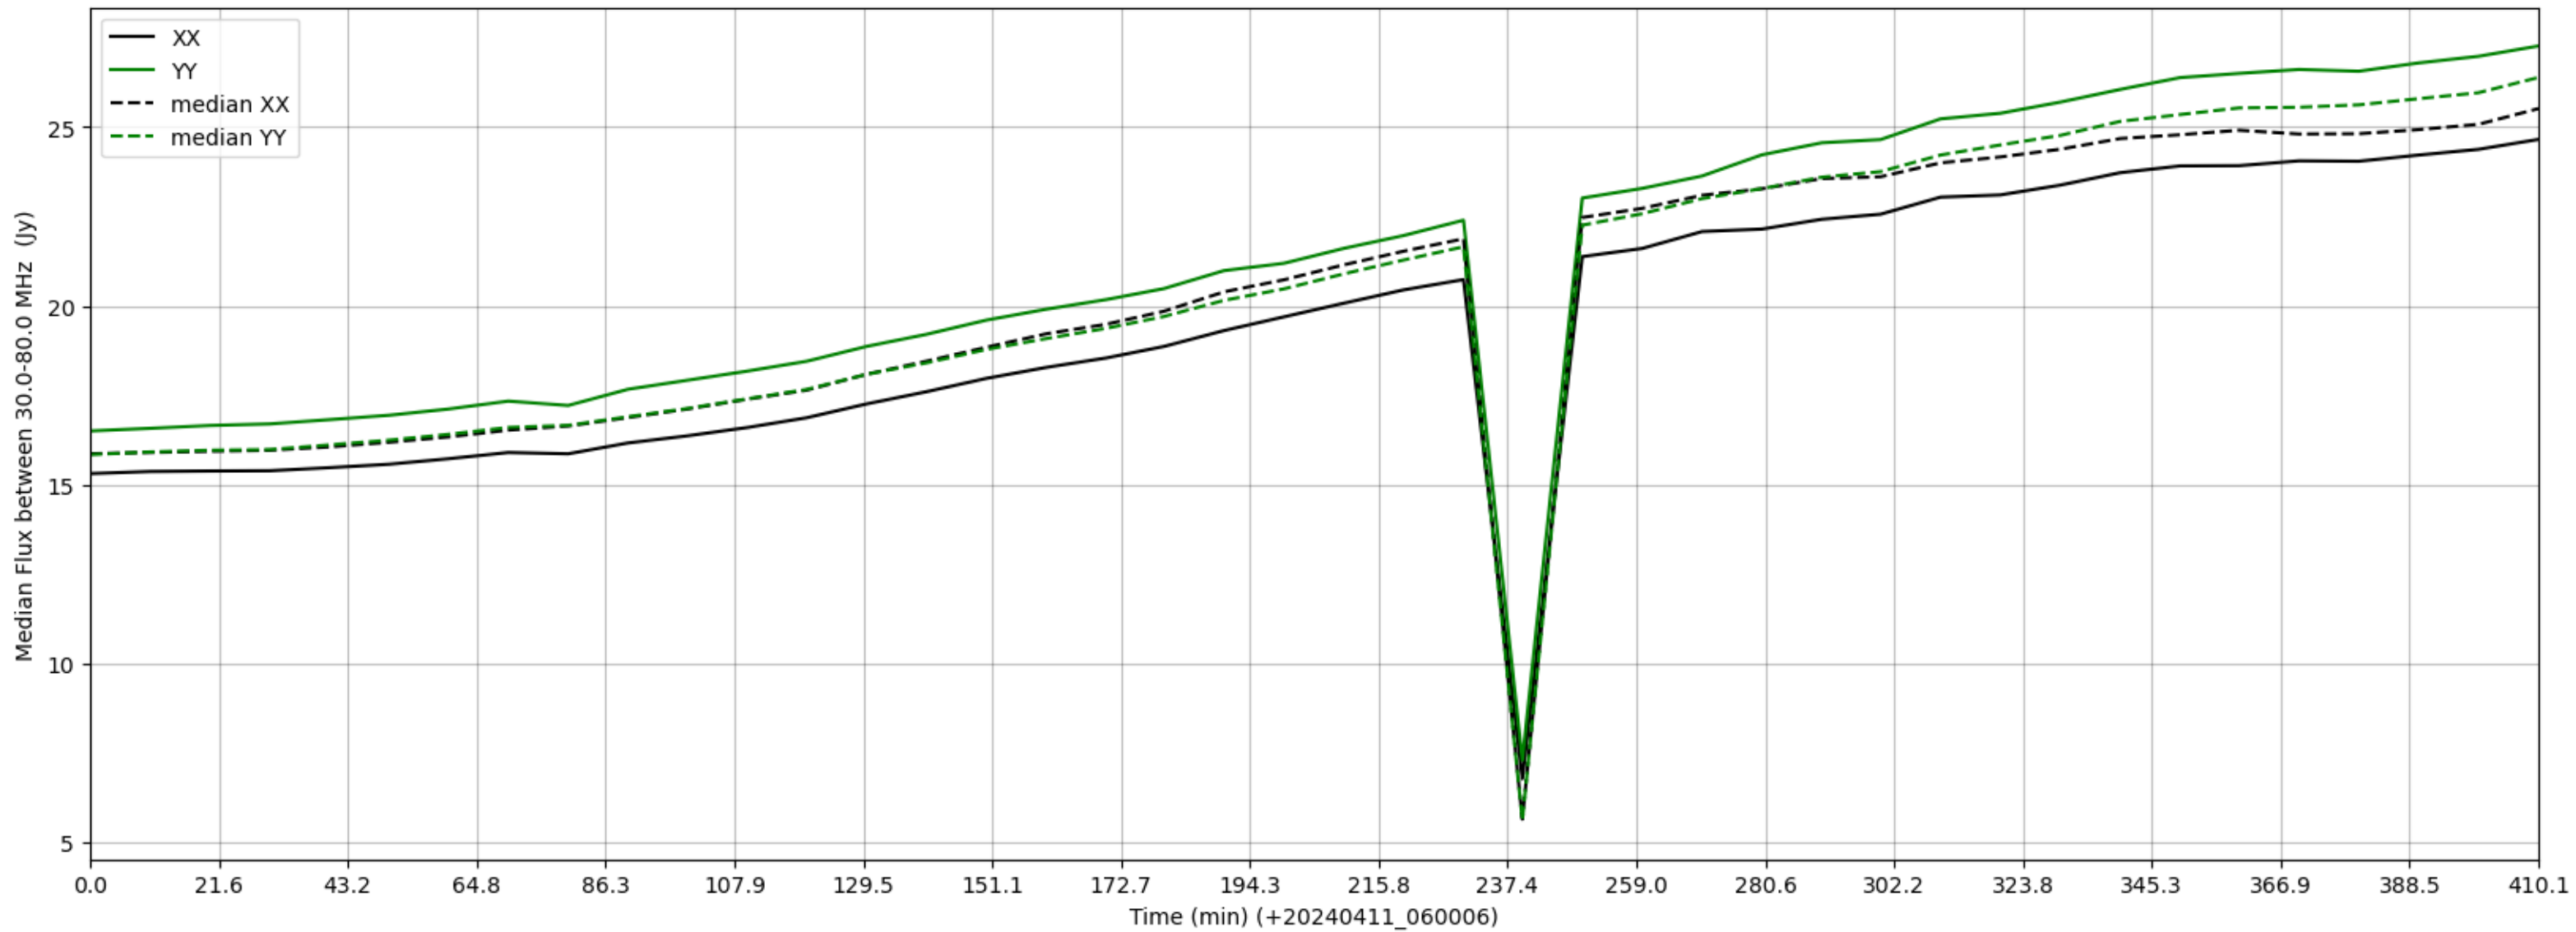

LWA116 - Correlator# 204 - XX FLAGS:Good - YY FLAGS:Good

LWA113 - Correlator# 203 - XX FLAGS:Good - YY FLAGS:Good