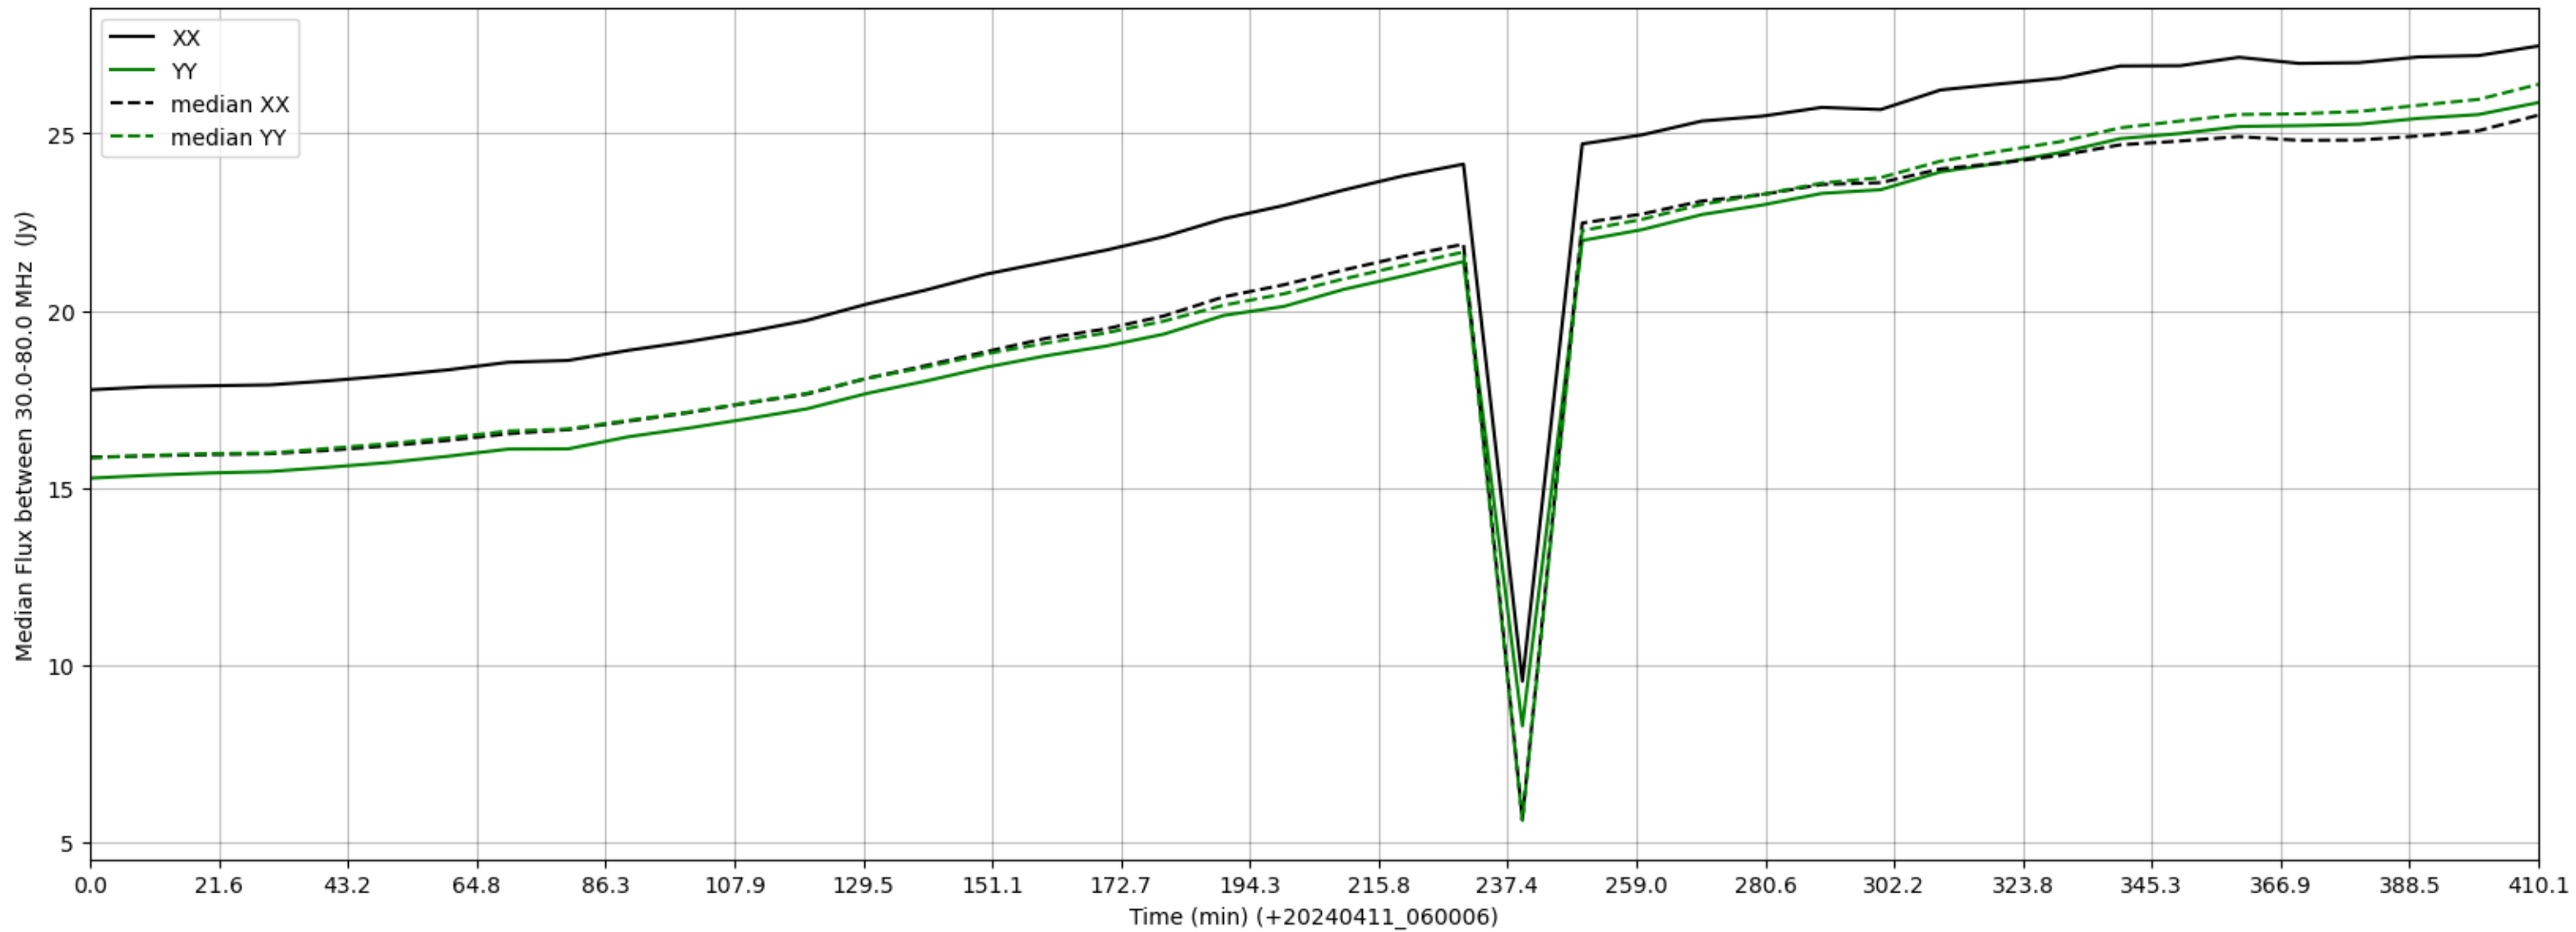

LWA137 - Correlator# 258 - XX FLAGS:Good - YY FLAGS:Good

LWA133 - Correlator# 257 - XX FLAGS:Good - YY FLAGS:Good