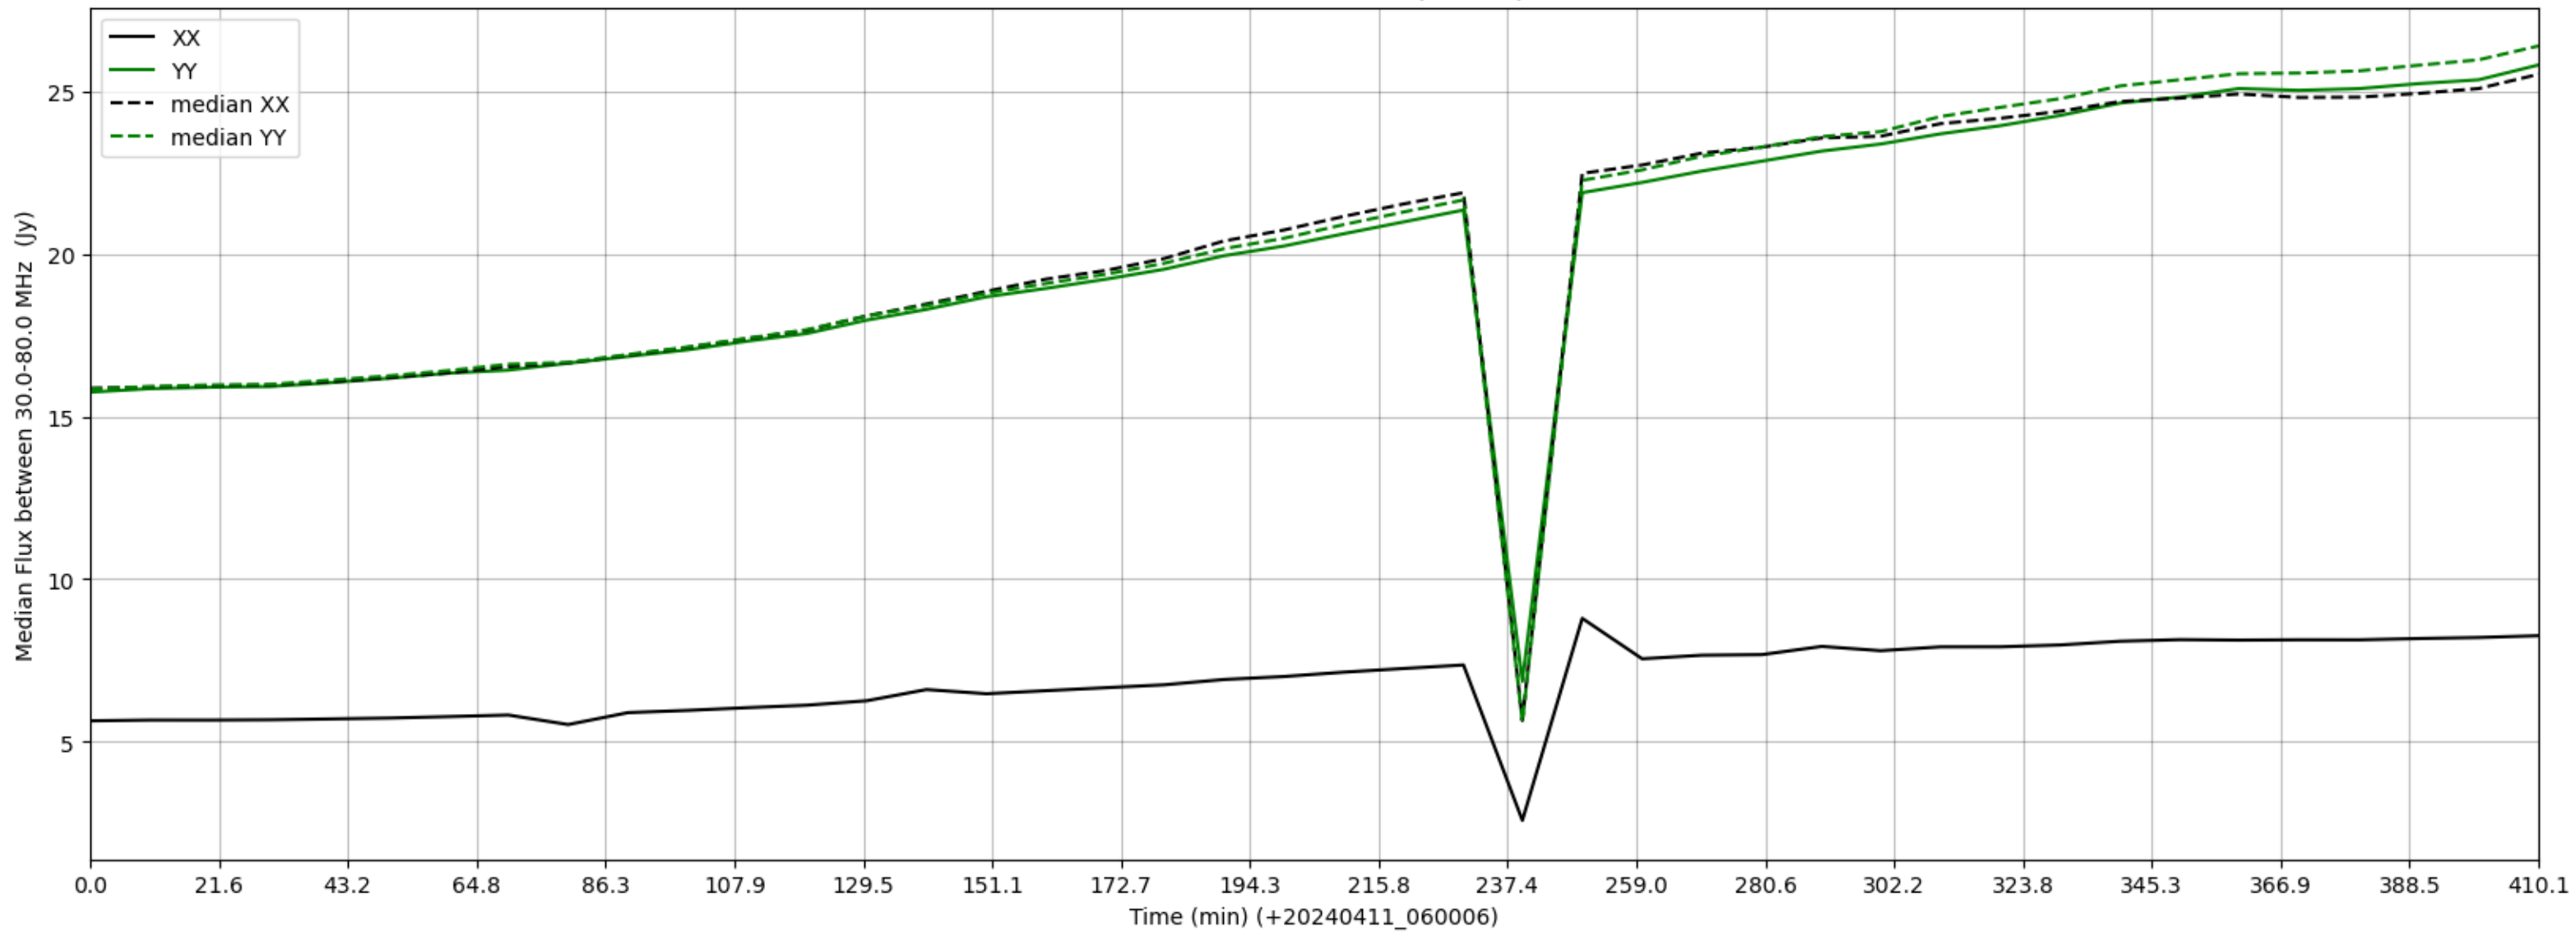

LWA129 - Correlator# 180 - XX FLAGS:Good - YY FLAGS:Good

LWA037 - Correlator# 181 - XX FLAGS:Good - YY FLAGS:Good

LWA131 - Correlator# 182 - XX FLAGS:Good - YY FLAGS:Good

LWA130 - Correlator# 183 - XX FLAGS:BadSpecShape - YY FLAGS:Good