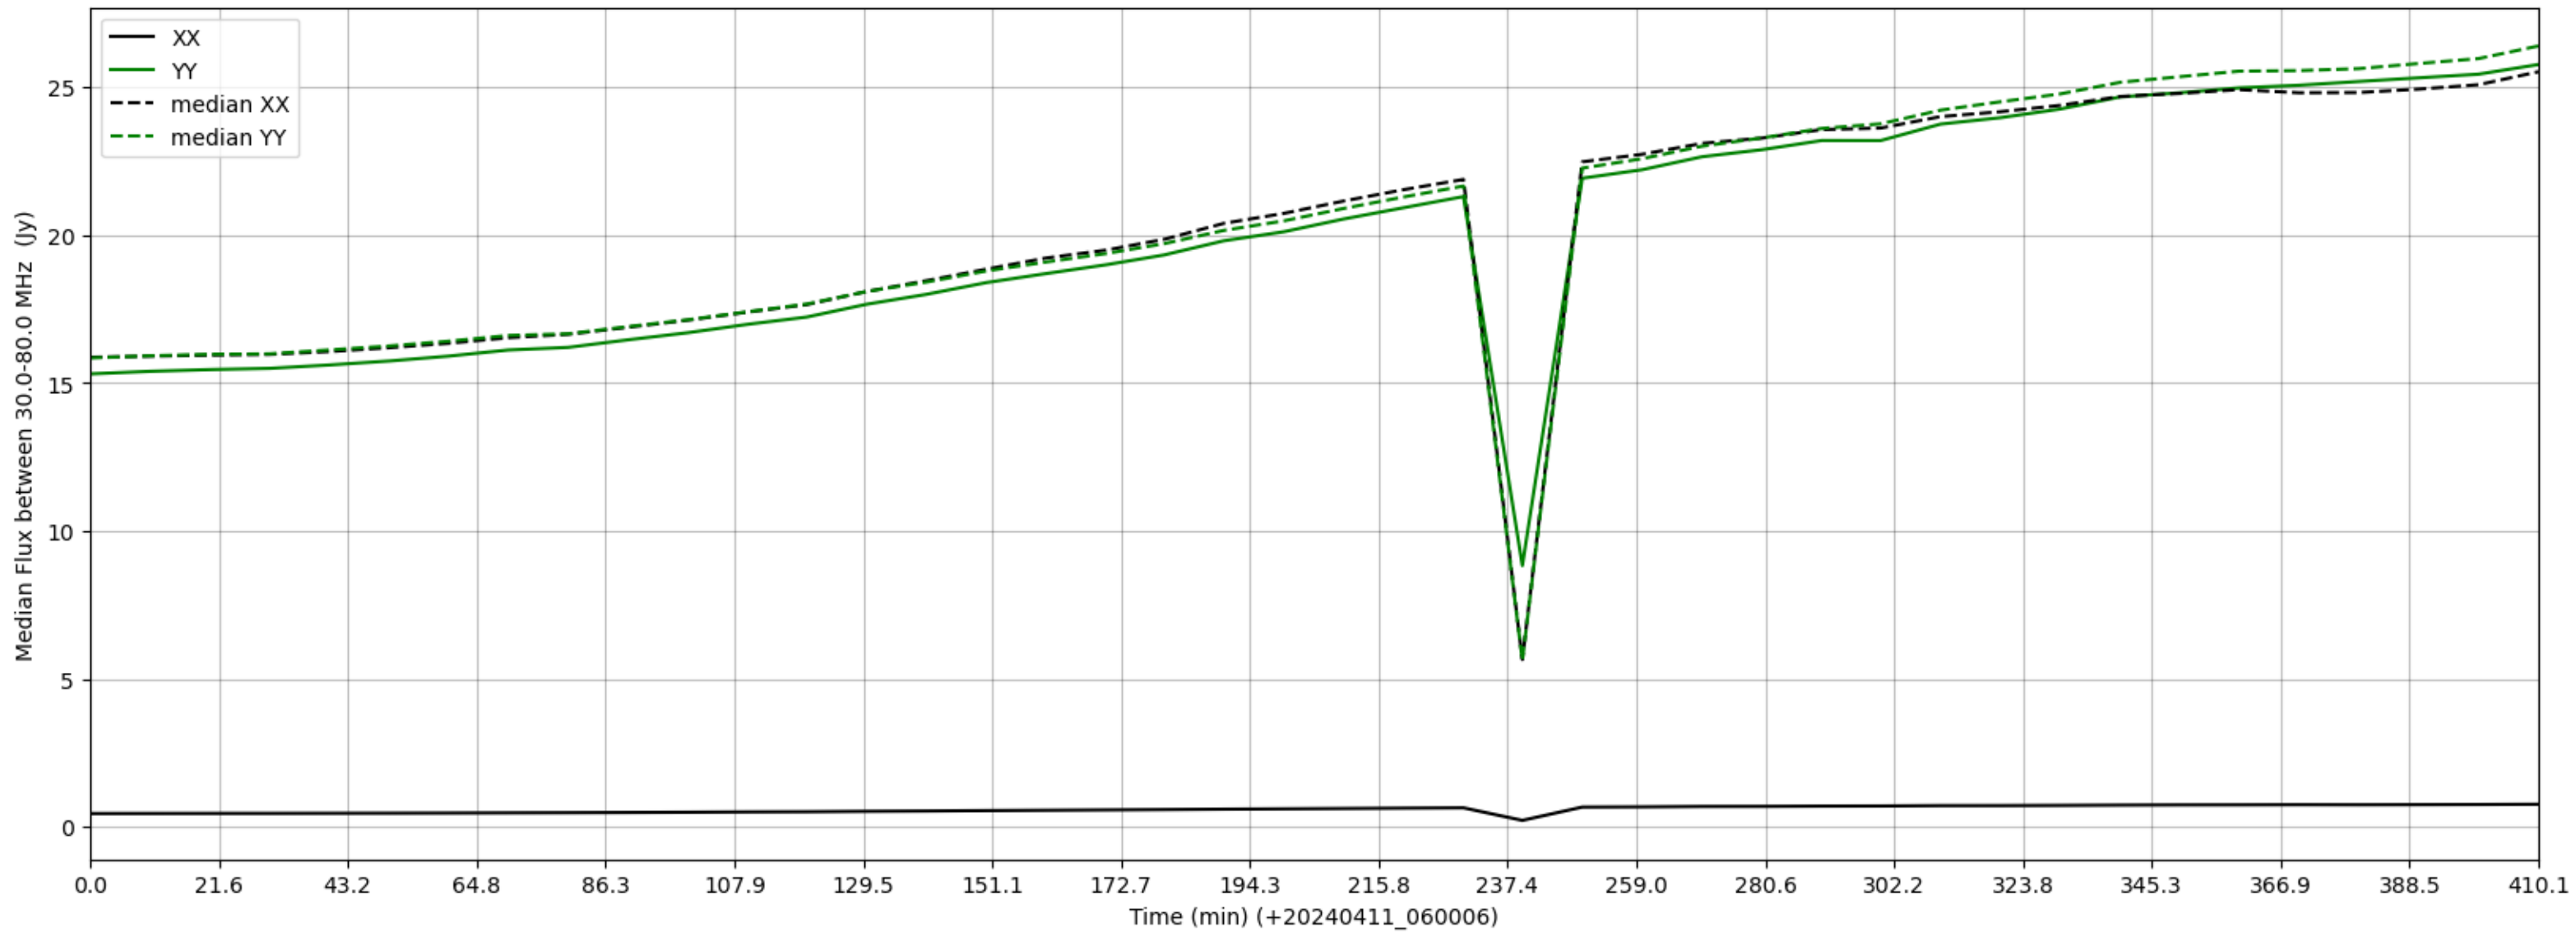

LWA173 - Correlator# 290 - XX FLAGS:Good - YY FLAGS:Good

LWA234 - Correlator# 289 - XX FLAGS:LowFlux - YY FLAGS:Good