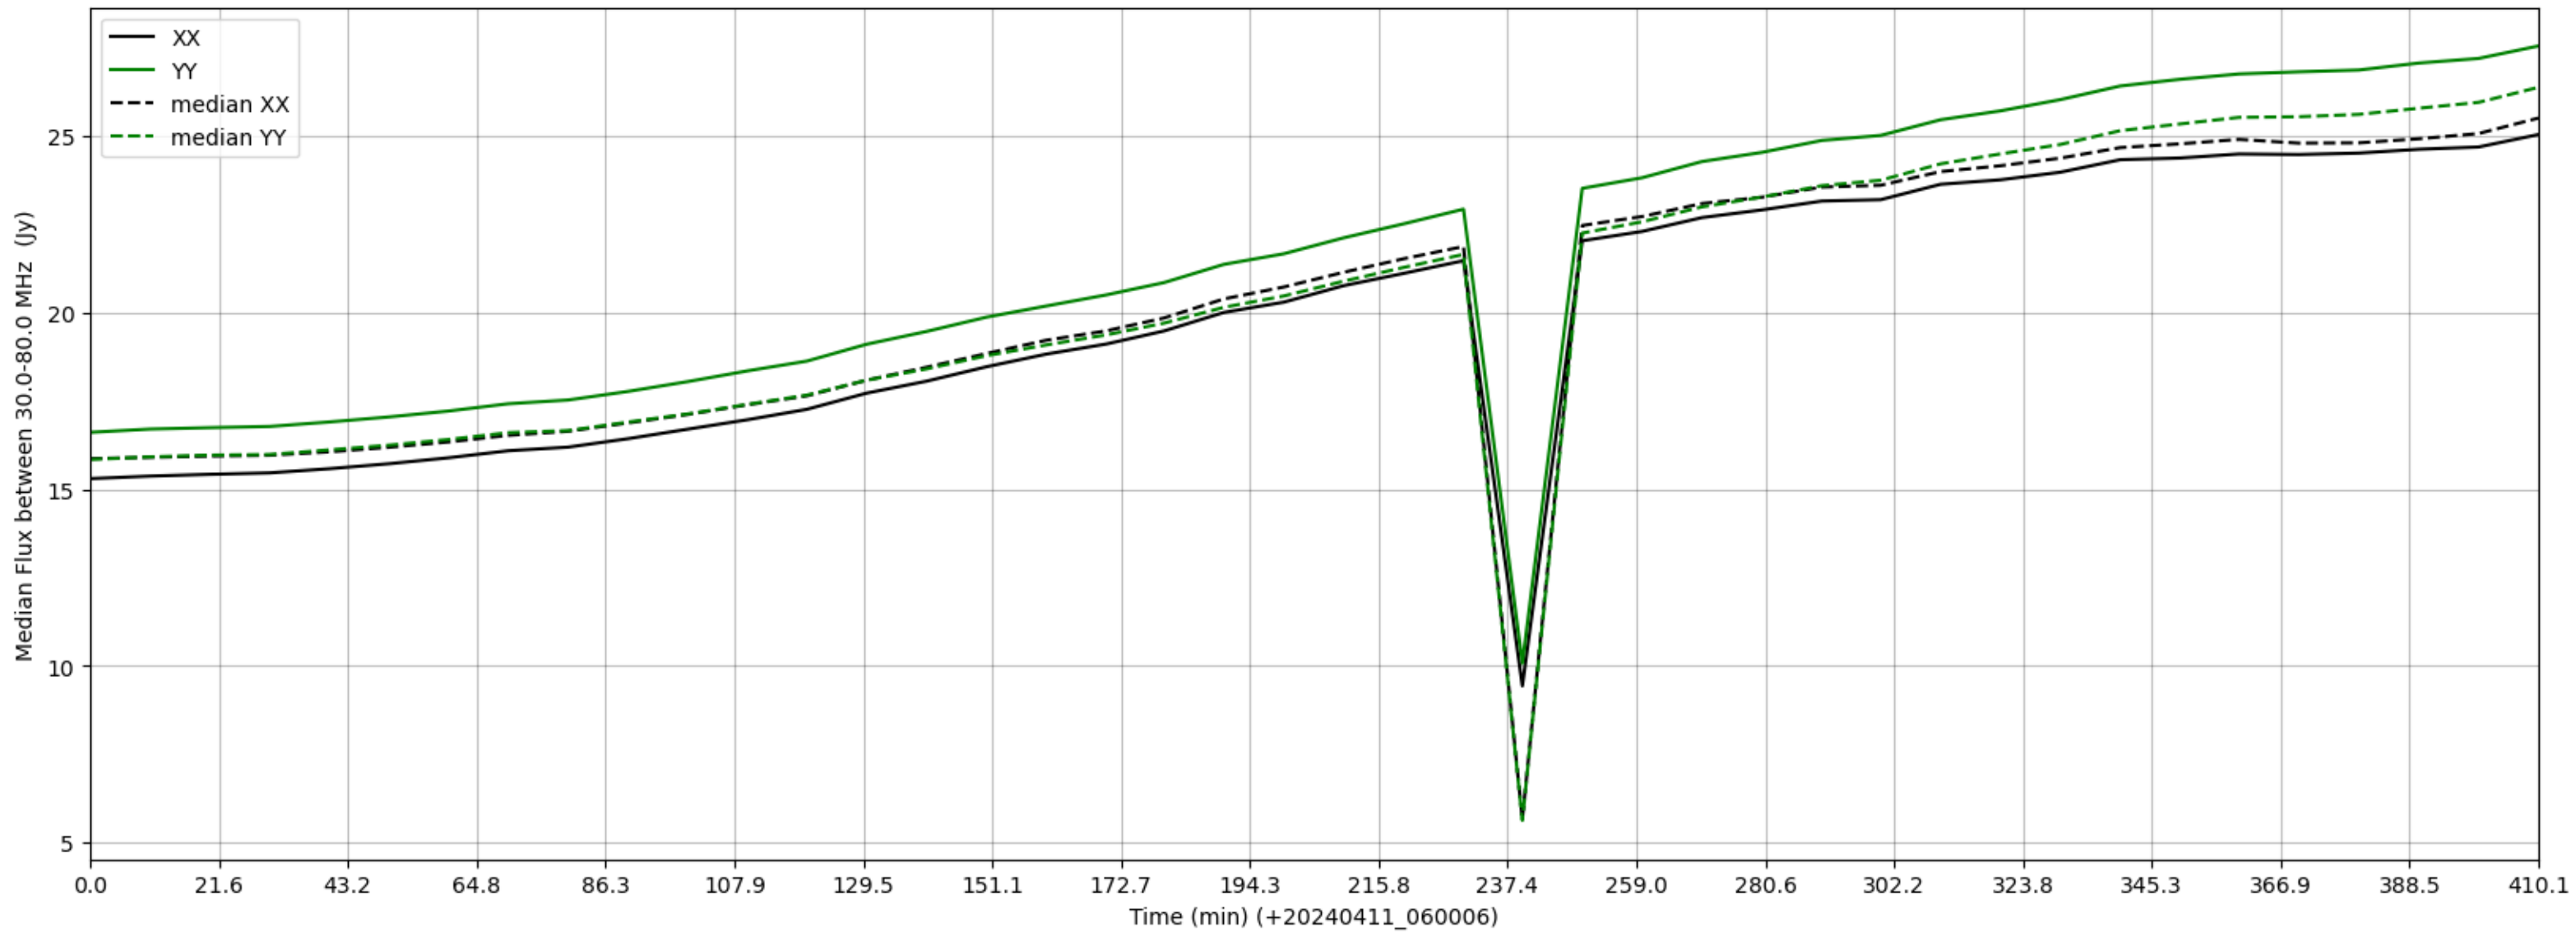

LWA239 - Correlator# 313 - XX FLAGS:Good - YY FLAGS:Good

LWA240 - Correlator# 312 - XX FLAGS:Good - YY FLAGS:Good