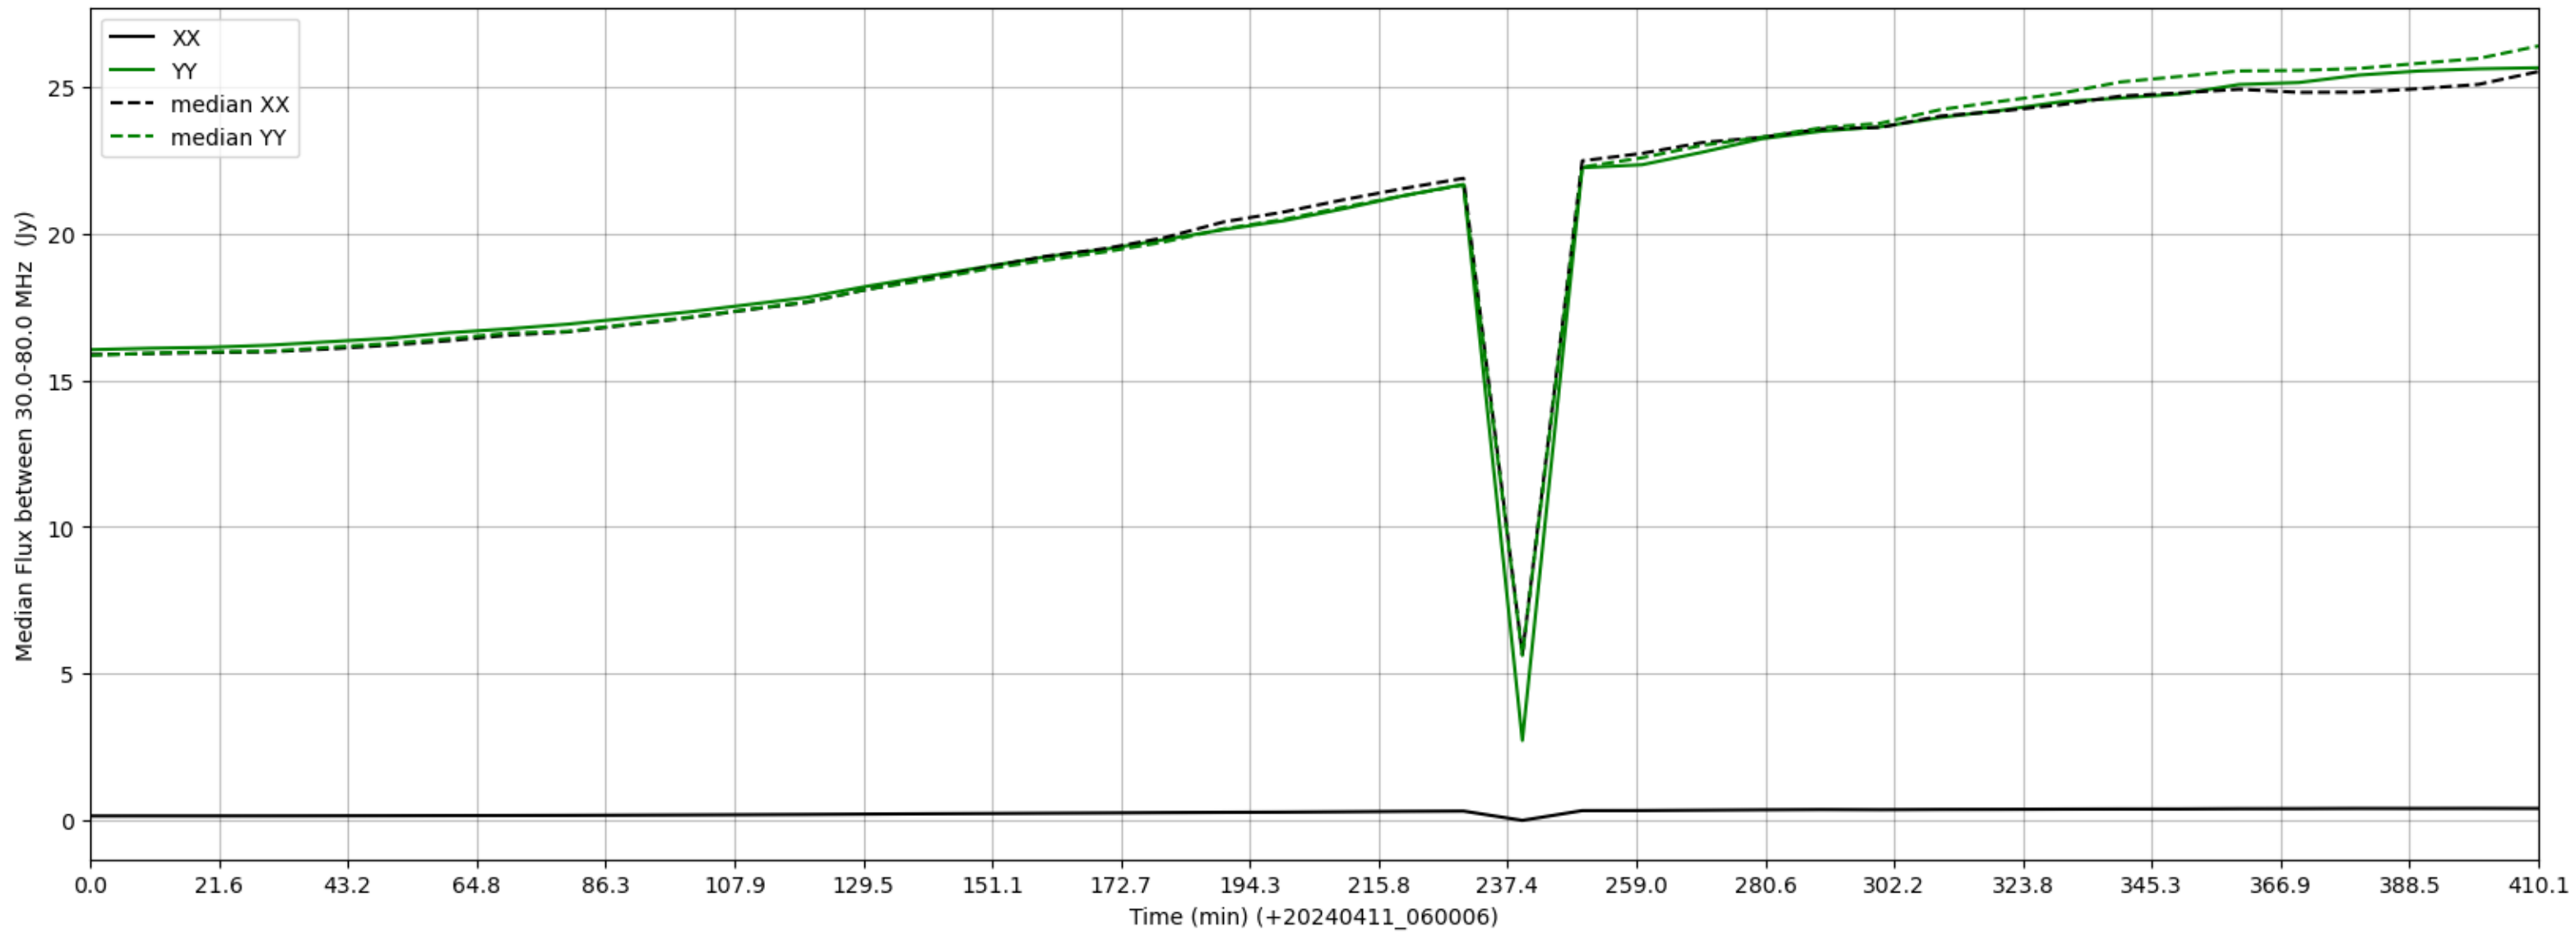

LWA352 - Correlator# 028 - XX FLAGS:LowFlux - YY FLAGS:Good

LWA341 - Correlator# 029 - XX FLAGS:BadSpecShape - YY FLAGS:Good

LWA362 - Correlator# 030 - XX FLAGS:Good - YY FLAGS:Good

LWA353 - Correlator# 031 - XX FLAGS:LowFlux - YY FLAGS:Good