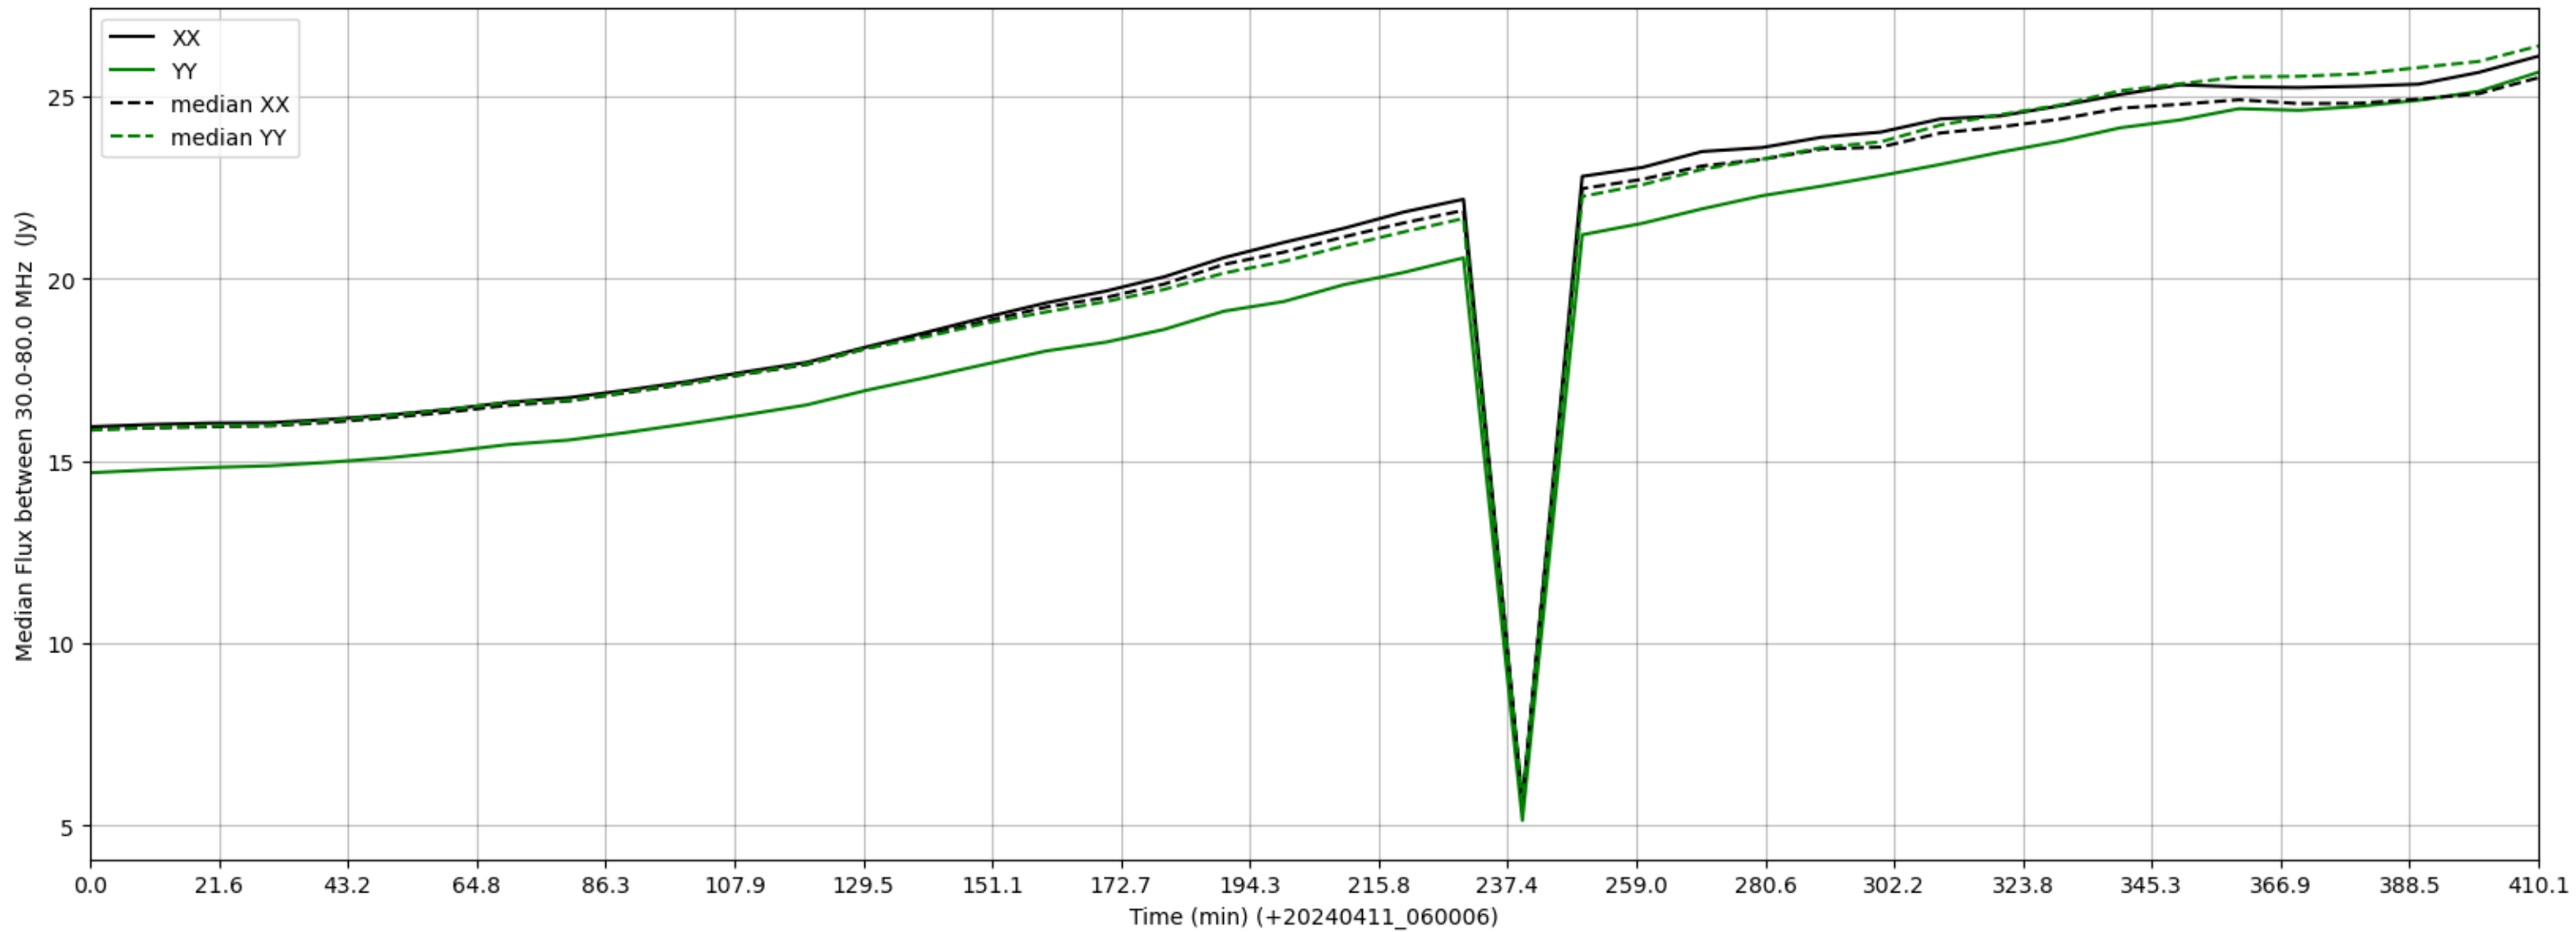

LWA028 - Correlator# 129 - XX FLAGS:Good - YY FLAGS:Good

LWA030 - Correlator# 128 - XX FLAGS:Good - YY FLAGS:Good