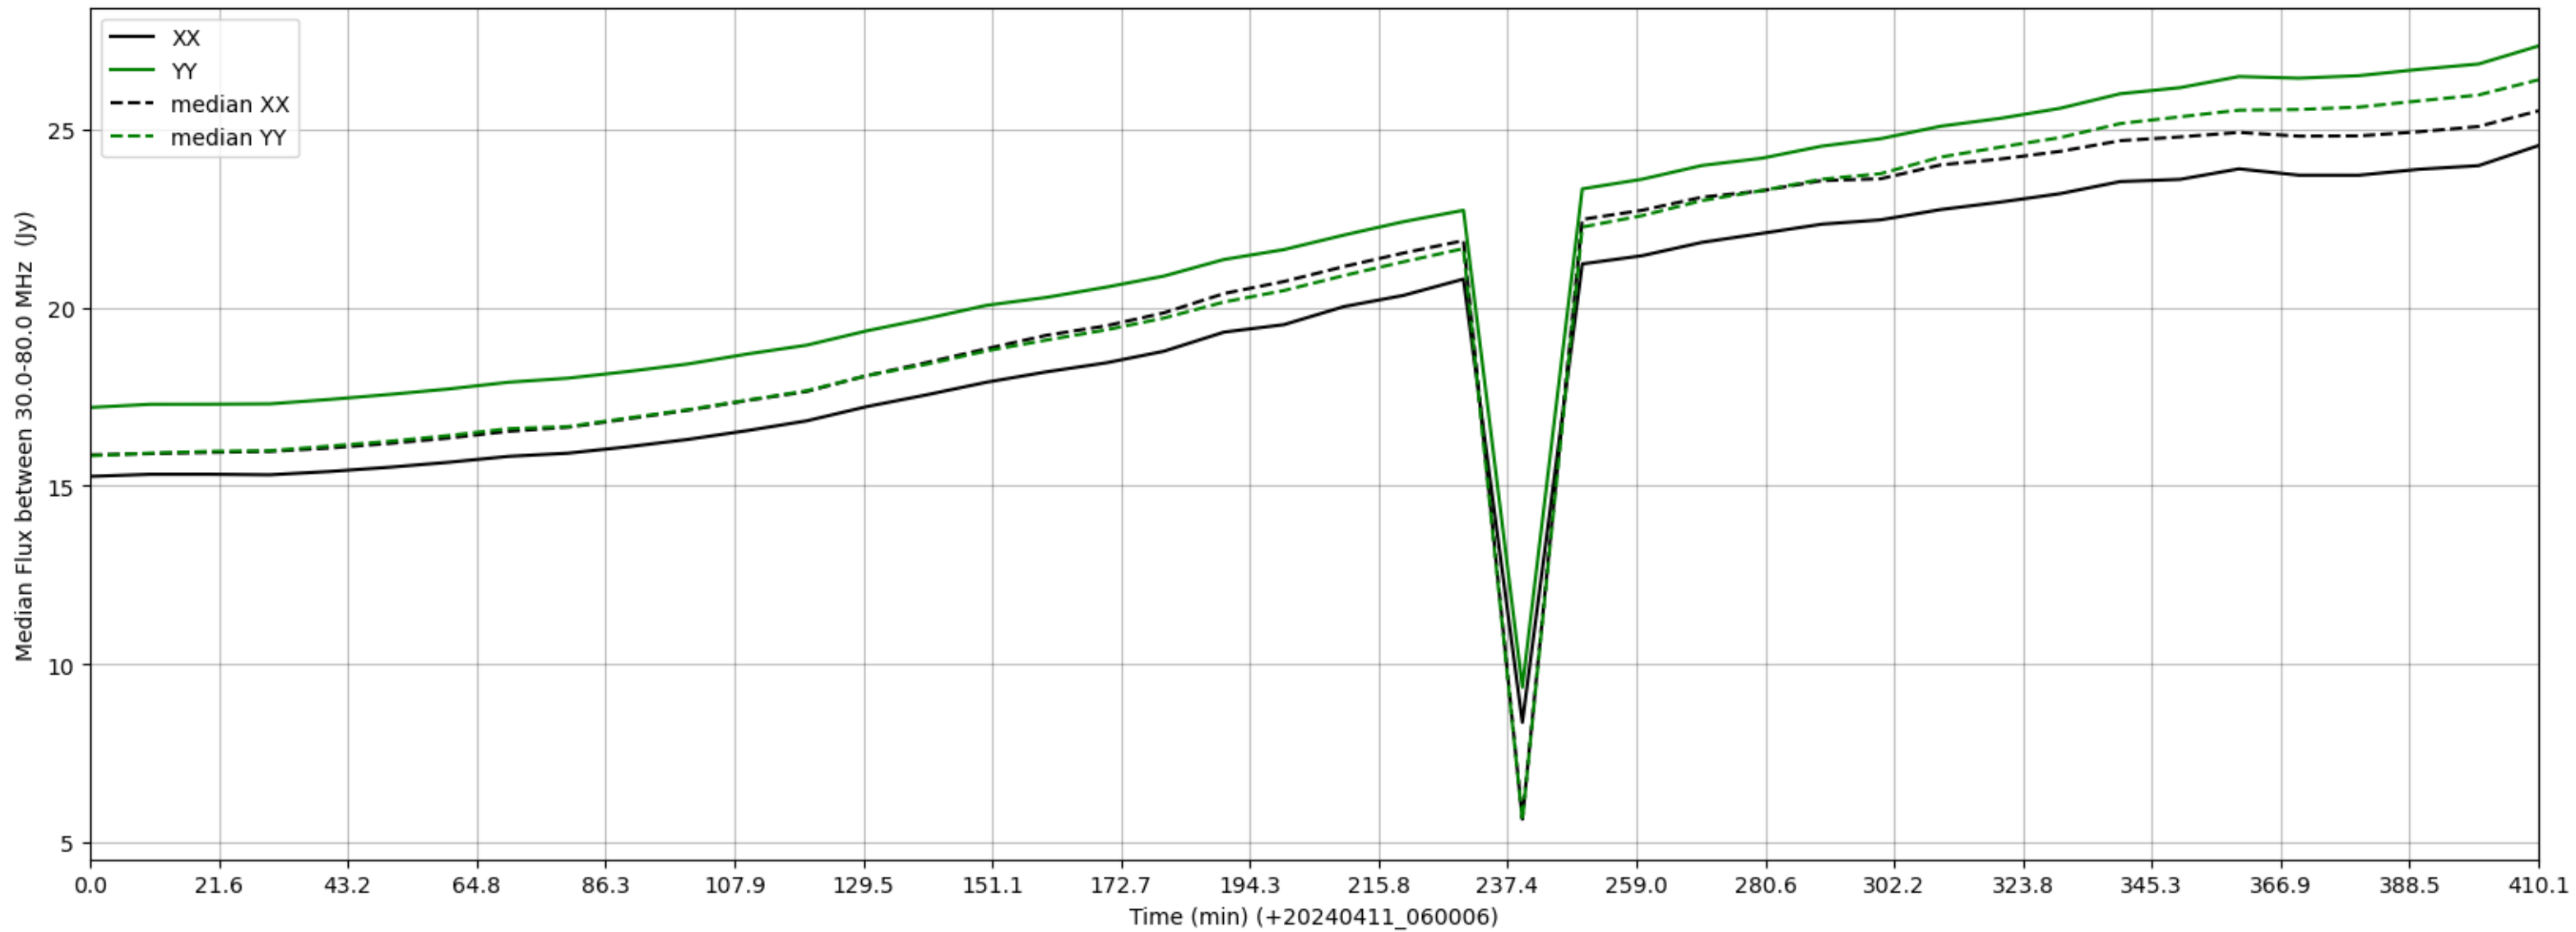

LWA197 - Correlator# 274 - XX FLAGS:Good - YY FLAGS:Good

LWA194 - Correlator# 273 - XX FLAGS:Good - YY FLAGS:Good