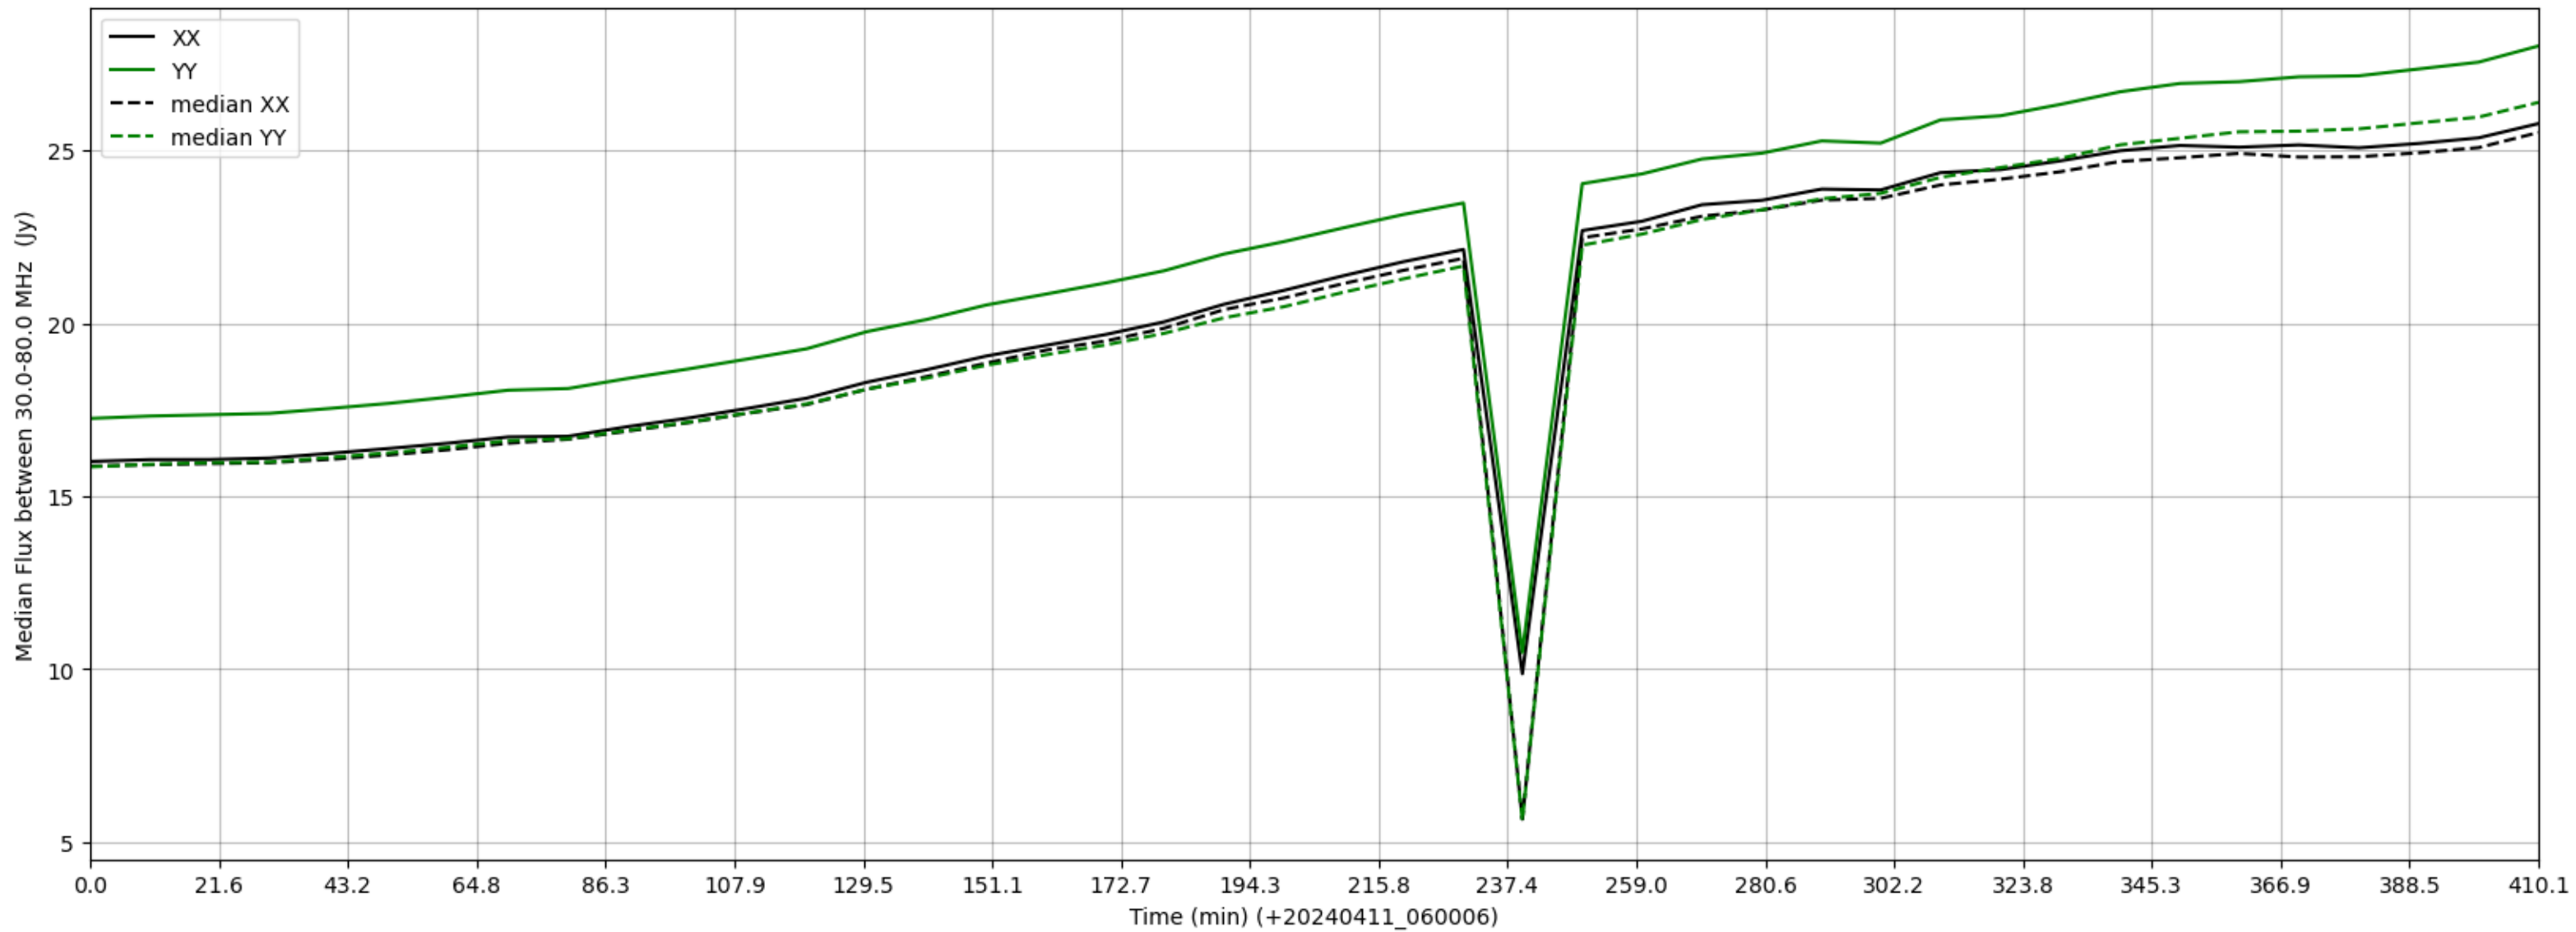

LWA180 - Correlator# 322 - XX FLAGS:Good - YY FLAGS:Good

LWA247 - Correlator# 321 - XX FLAGS:Good - YY FLAGS:Good