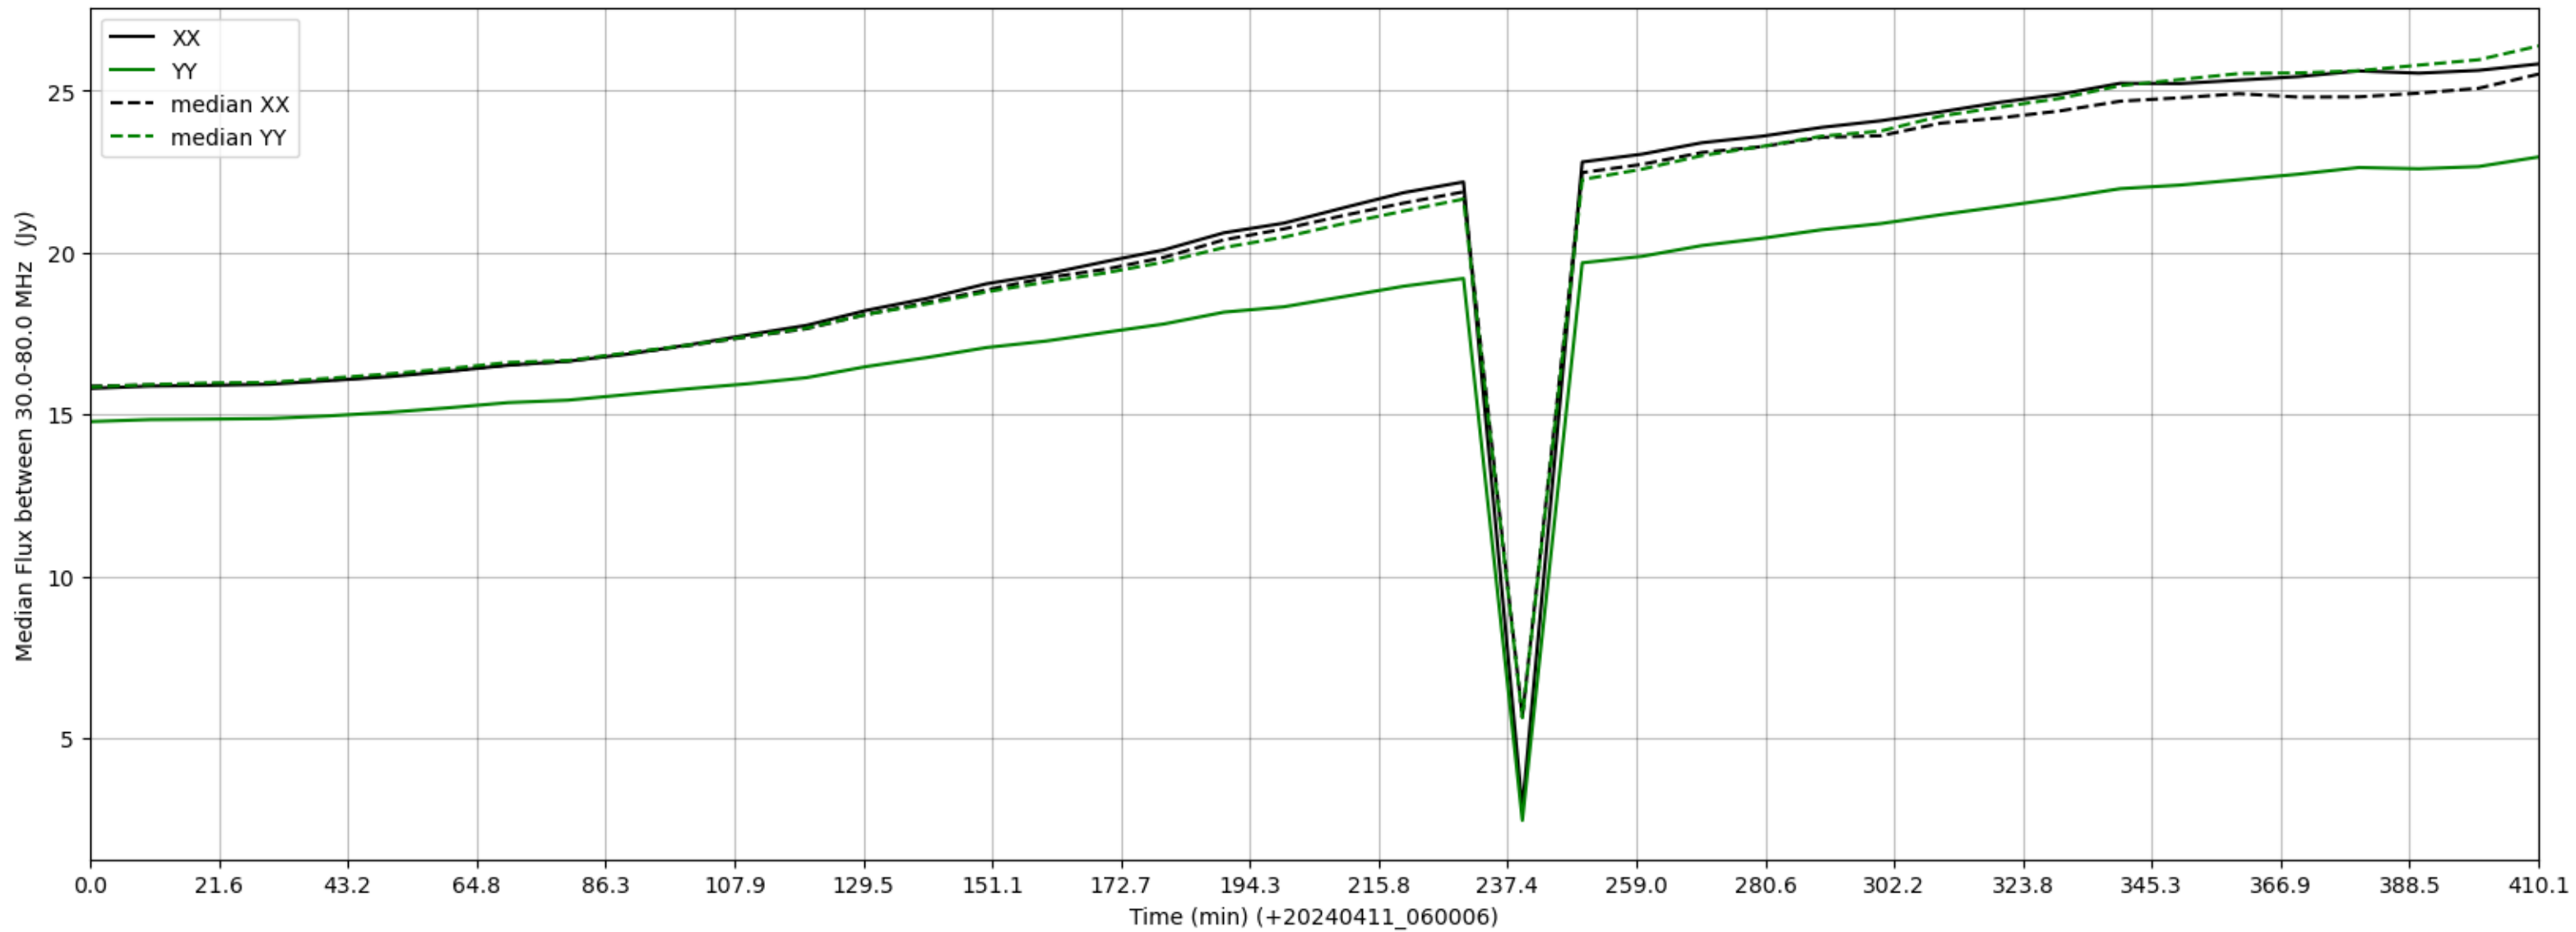

LWA266 - Correlator# 000 - XX FLAGS:Good - YY FLAGS:Good

LWA259 - Correlator# 001 - XX FLAGS:Good - YY FLAGS:Good

LWA268 - Correlator# 002 - XX FLAGS:Good - YY FLAGS:Good

LWA267 - Correlator# 003 - XX FLAGS:LowFlux - YY FLAGS:Good