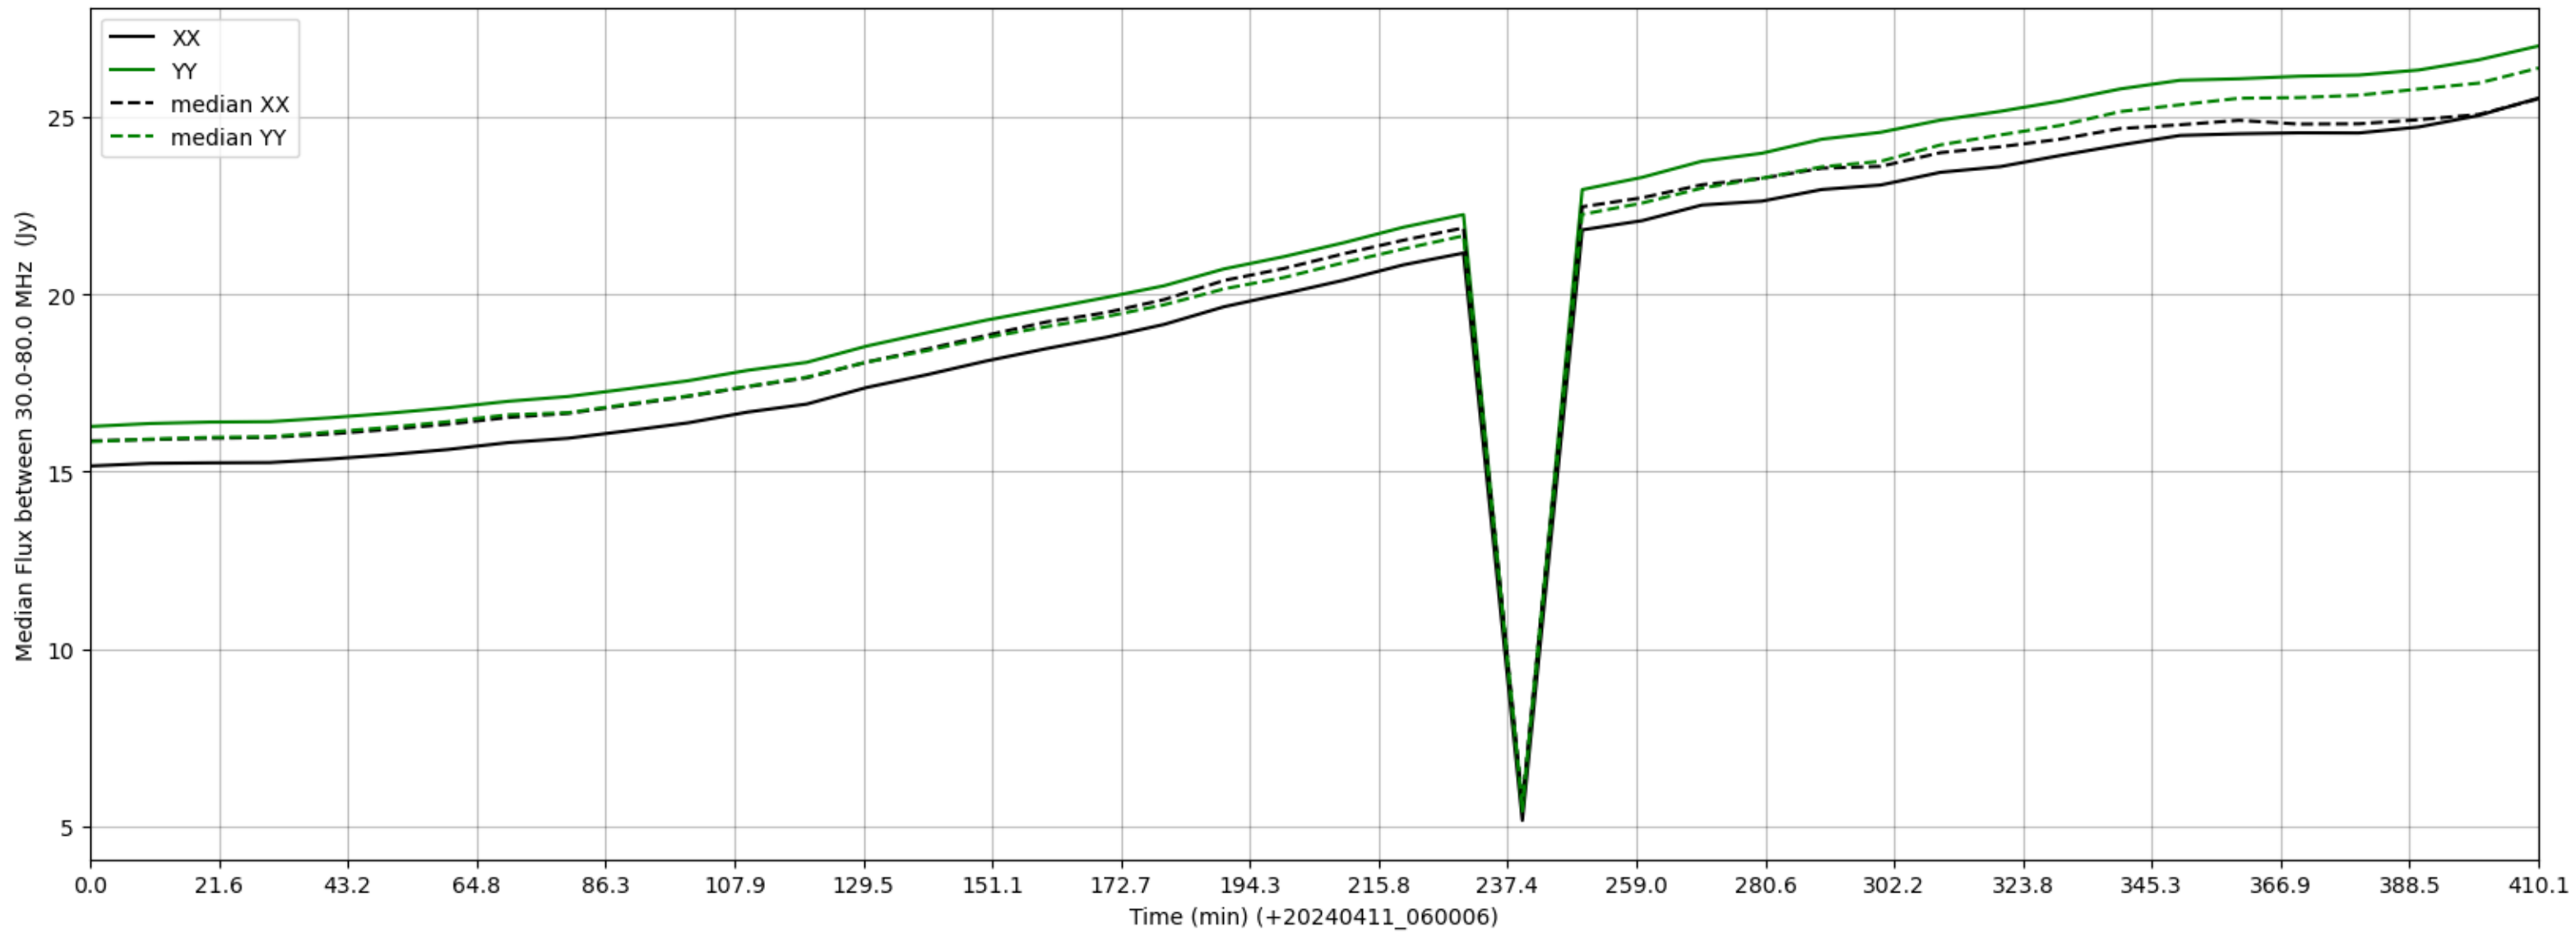

LWA048 - Correlator# 113 - XX FLAGS:Good - YY FLAGS:Good

LWA049 - Correlator# 112 - XX FLAGS:Good - YY FLAGS:Good