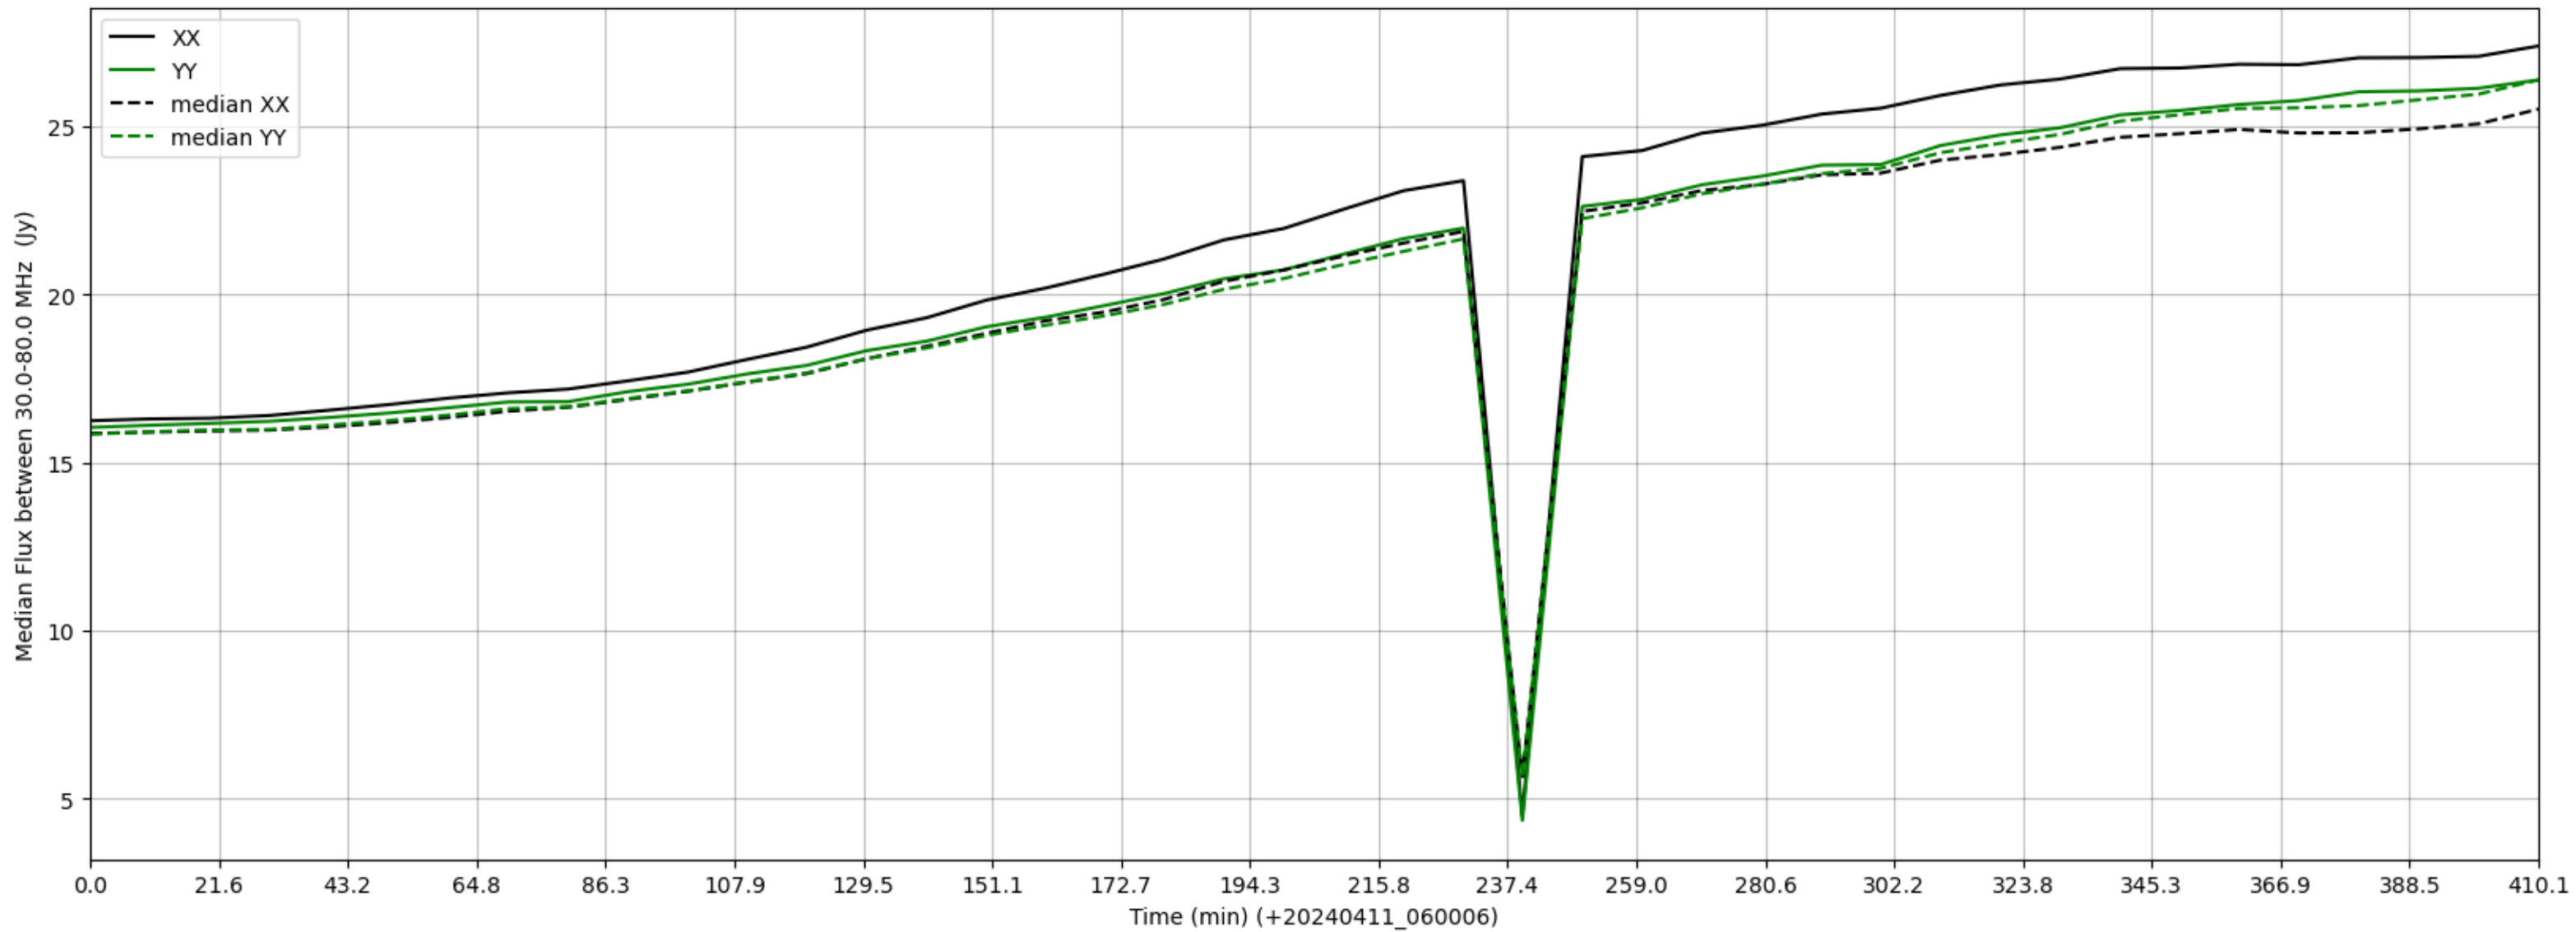

LWA256 - Correlator# 347 - XX FLAGS:Good - YY FLAGS:Good

LWA261 - Correlator# 346 - XX FLAGS:Good - YY FLAGS:Good