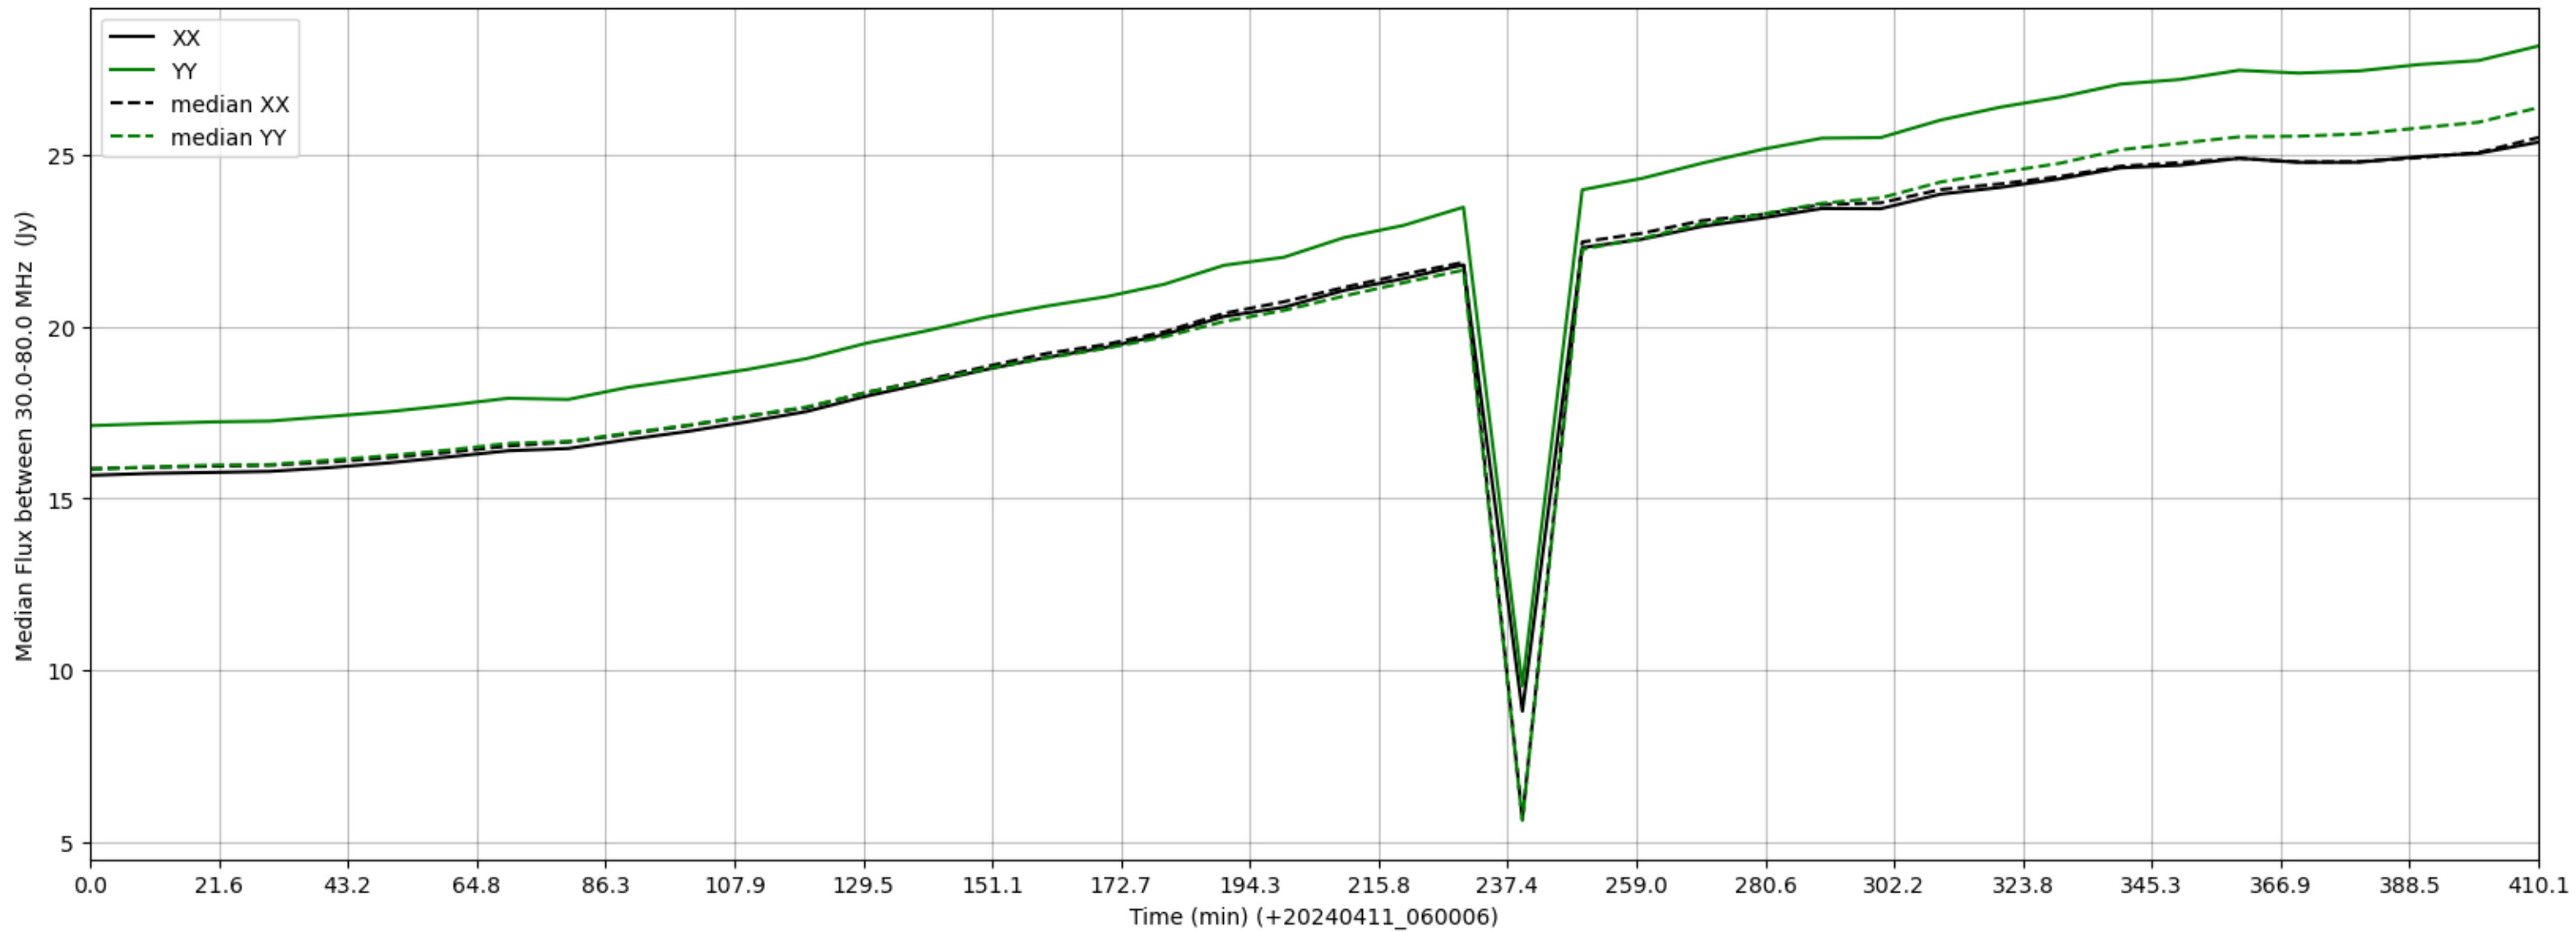

LWA195 - Correlator# 272 - XX FLAGS:Good - YY FLAGS:Good

LWA194 - Correlator# 273 - XX FLAGS:Good - YY FLAGS:Good

LWA197 - Correlator# 274 - XX FLAGS:Good - YY FLAGS:Good

LWA196 - Correlator# 275 - XX FLAGS:Good - YY FLAGS:Good