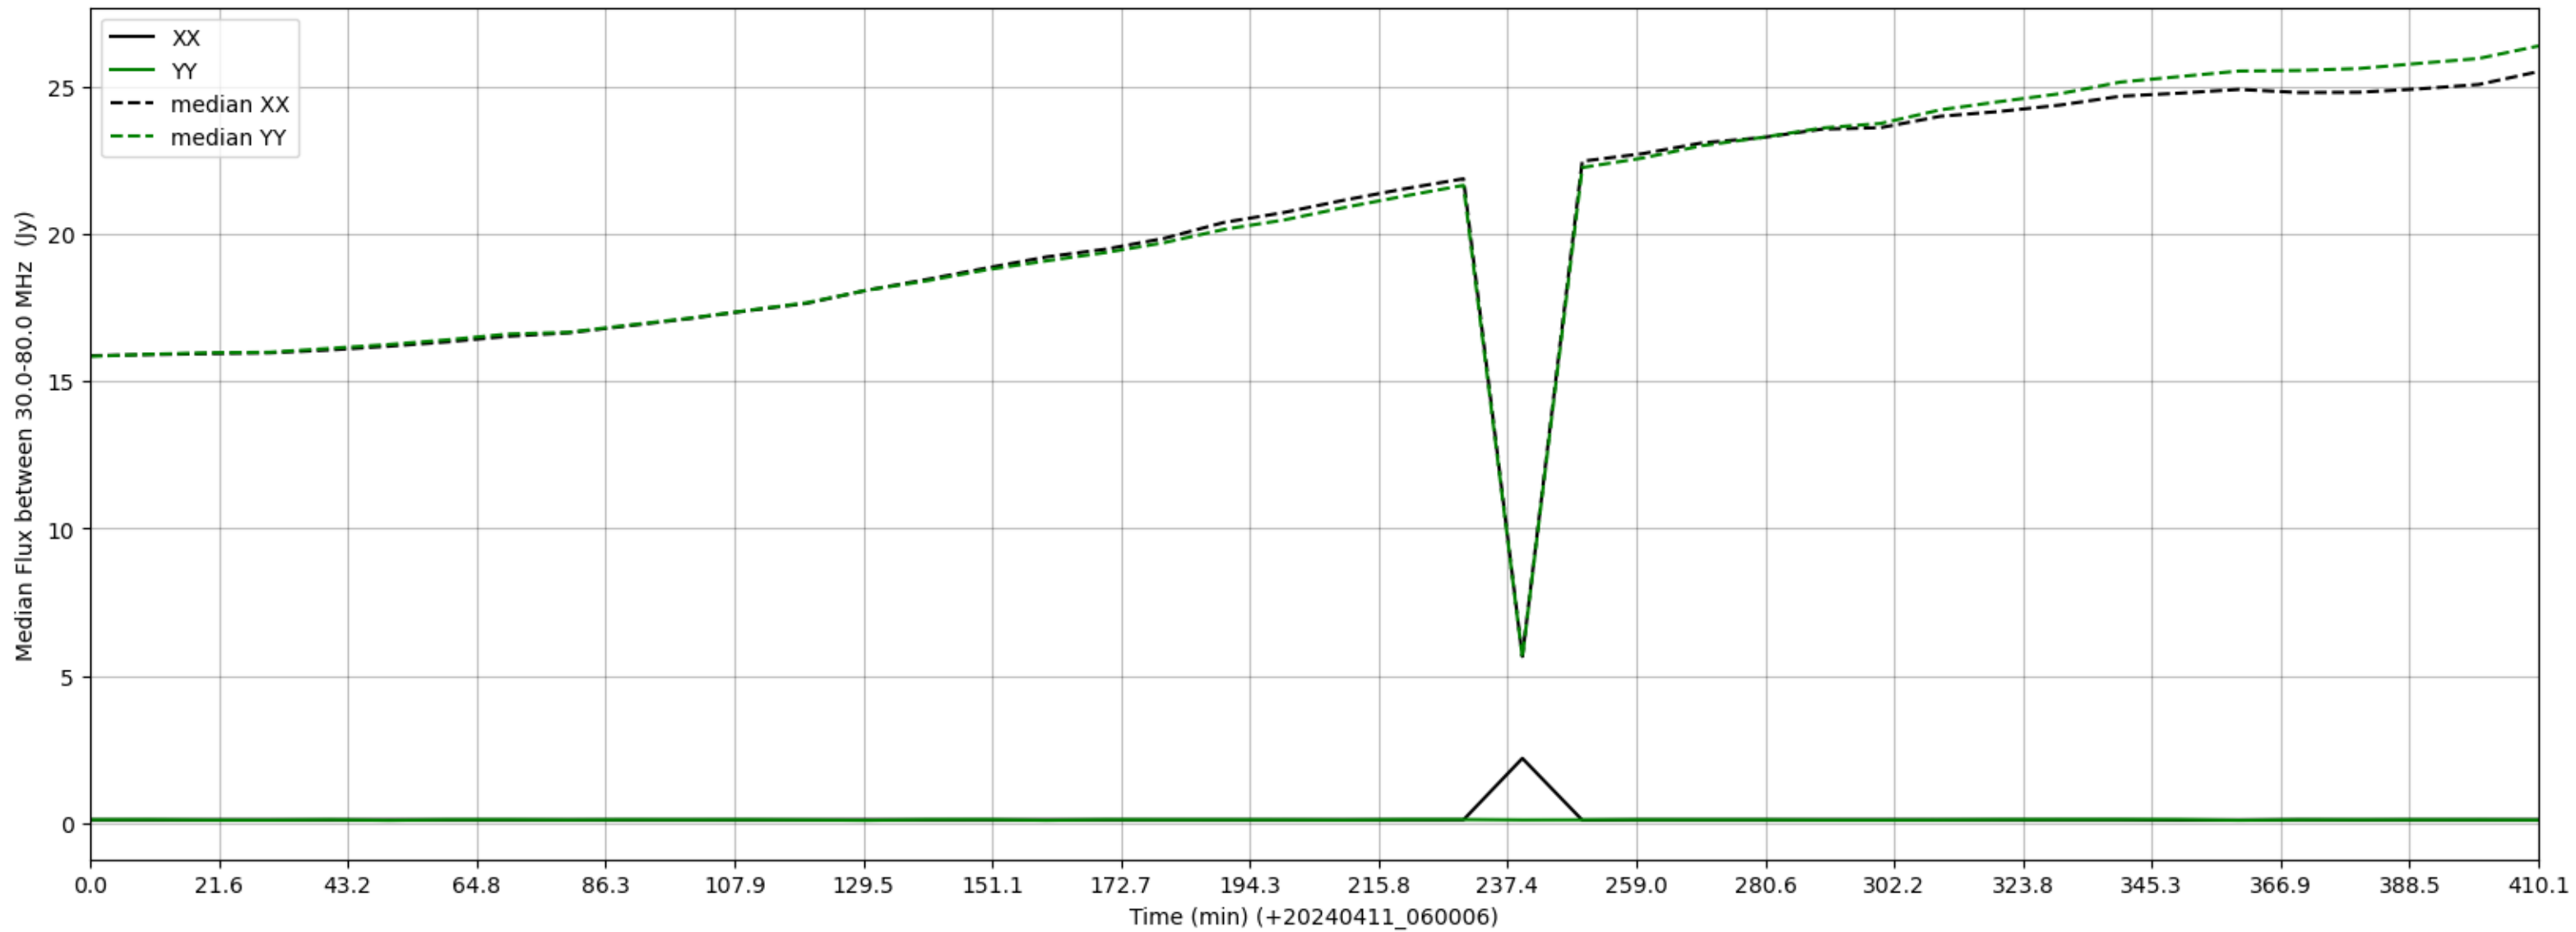

LWA120 - Correlator# 208 - XX FLAGS:LowFlux - YY FLAGS:LowFlux

LWA082 - Correlator# 209 - XX FLAGS:Good - YY FLAGS:Good

LWA143 - Correlator# 210 - XX FLAGS:Good - YY FLAGS:Good

LWA142 - Correlator# 211 - XX FLAGS:LowFlux - YY FLAGS:LowFlux