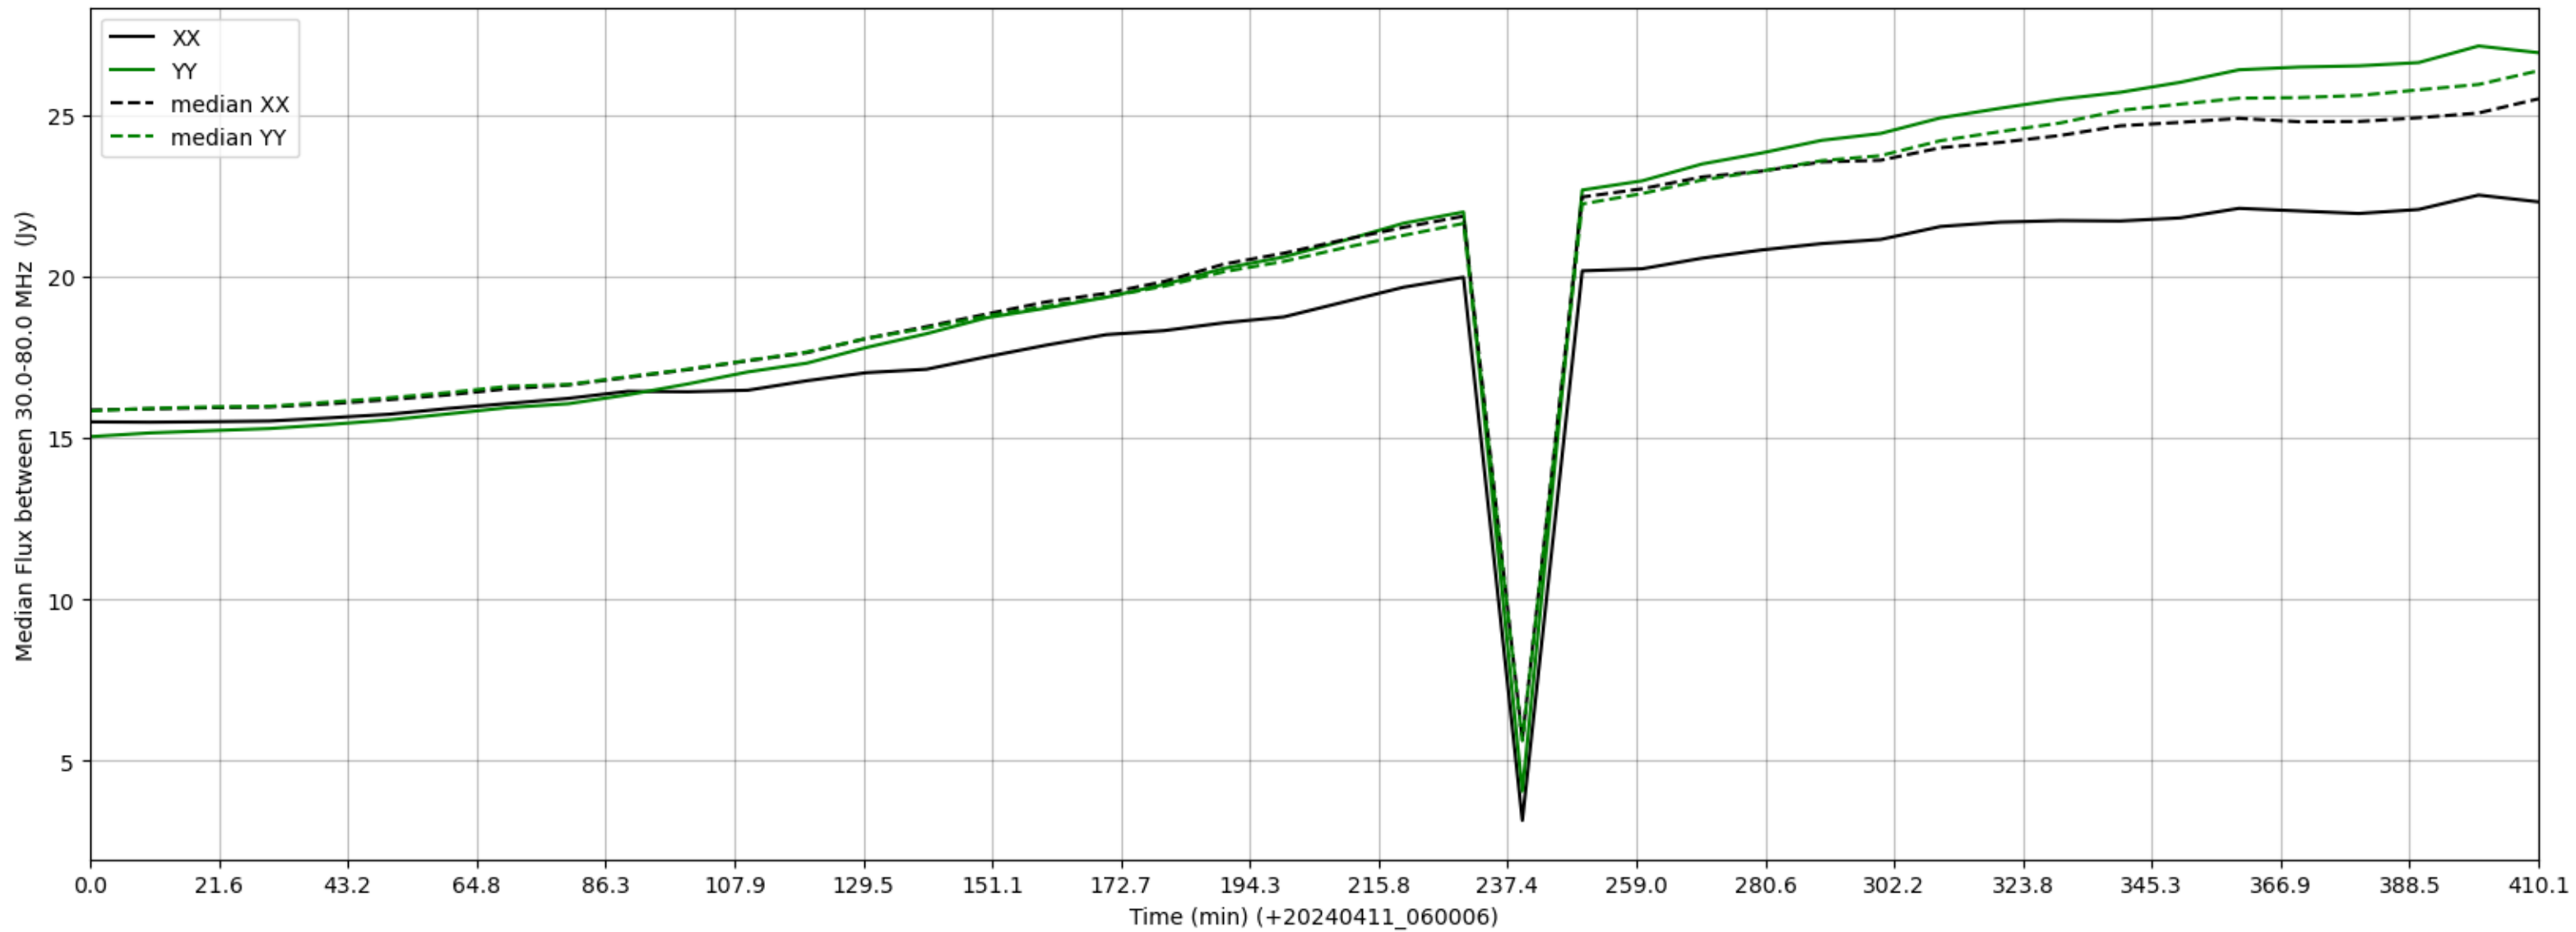

LWA361 - Correlator# 158 - XX FLAGS:Good - YY FLAGS:Good

LWA328 - Correlator# 157 - XX FLAGS:Good - YY FLAGS:Good