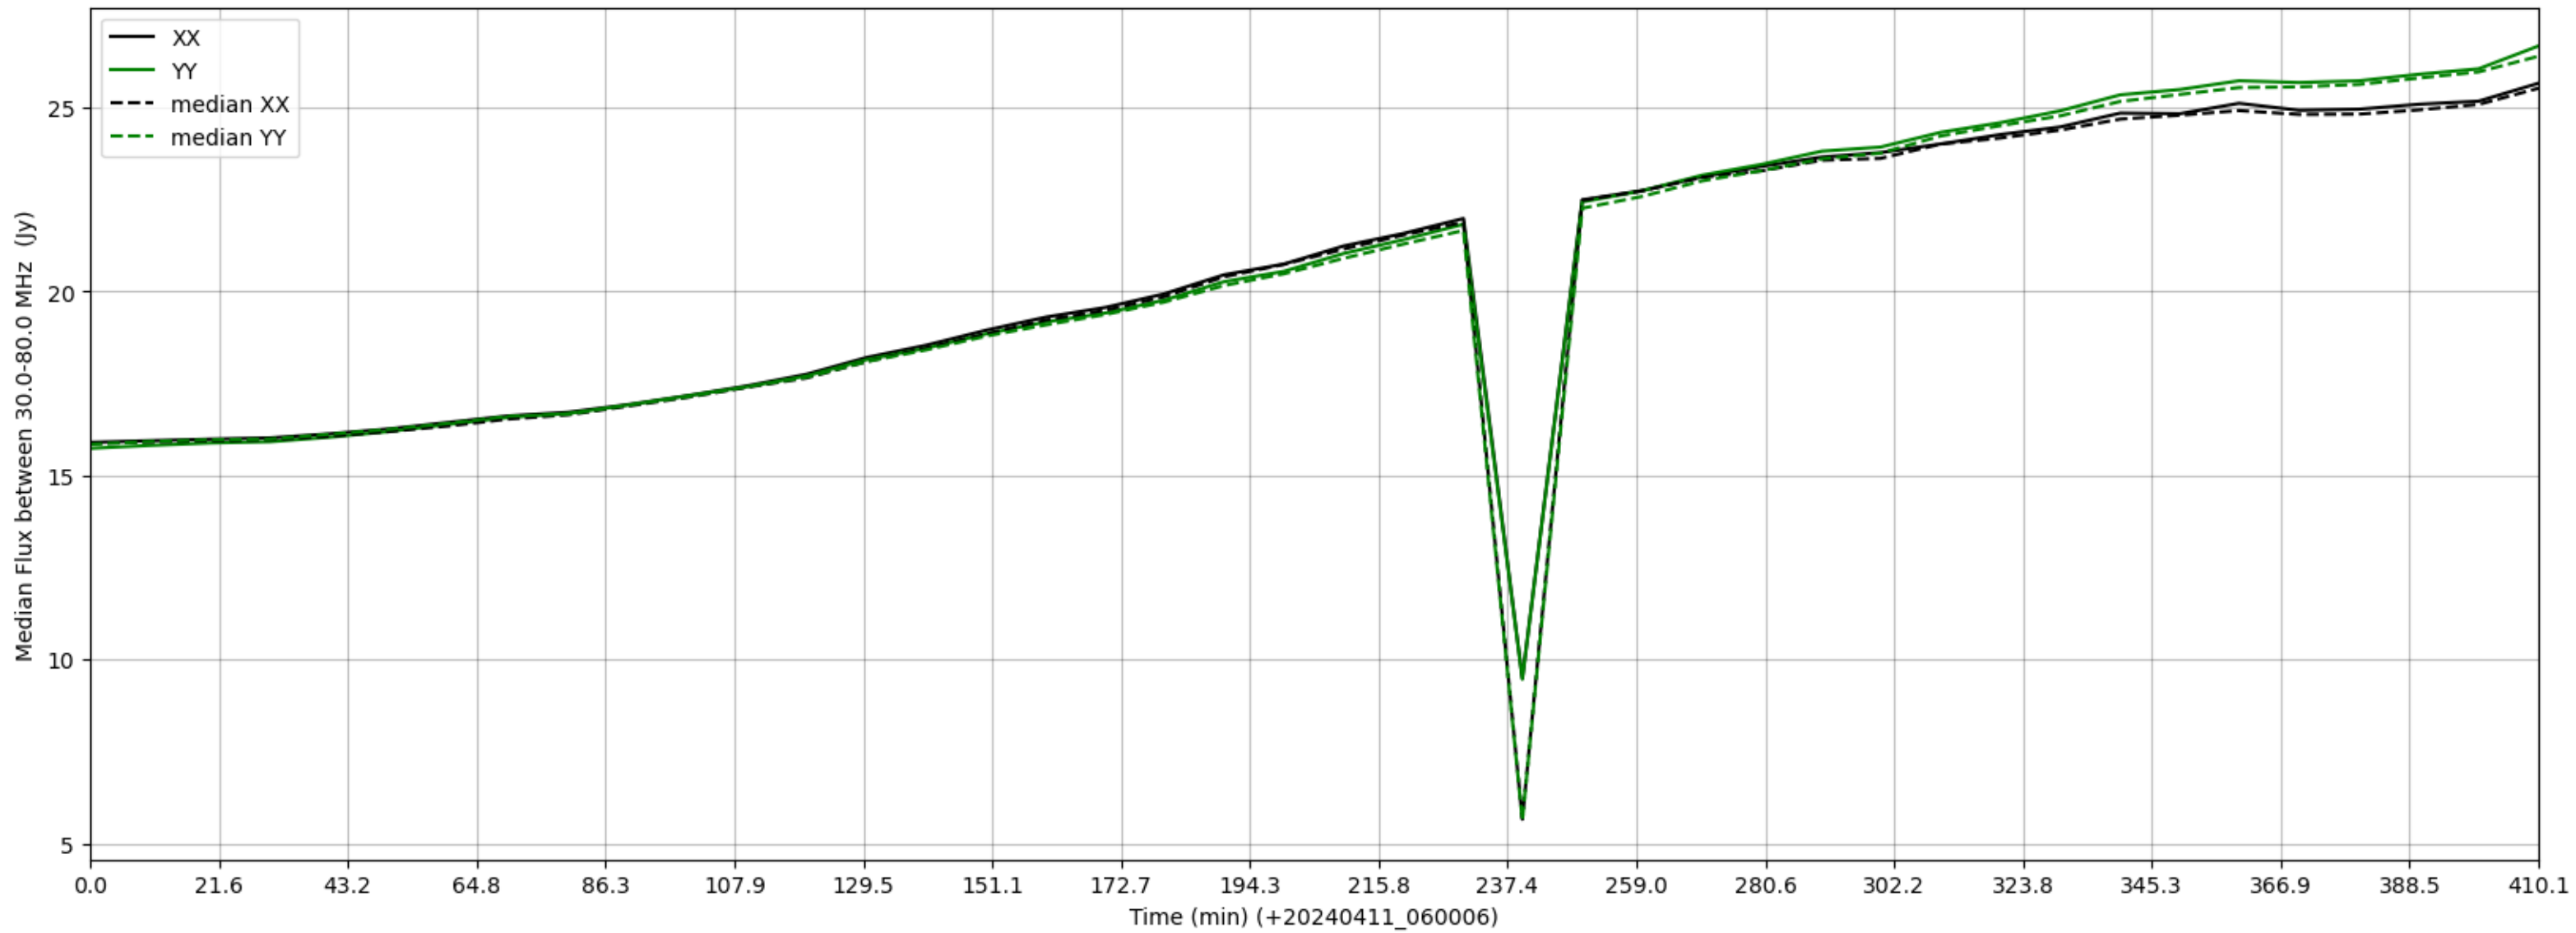

LWA230 - Correlator# 303 - XX FLAGS:Good - YY FLAGS:Good

LWA228 - Correlator# 302 - XX FLAGS:Good - YY FLAGS:Good