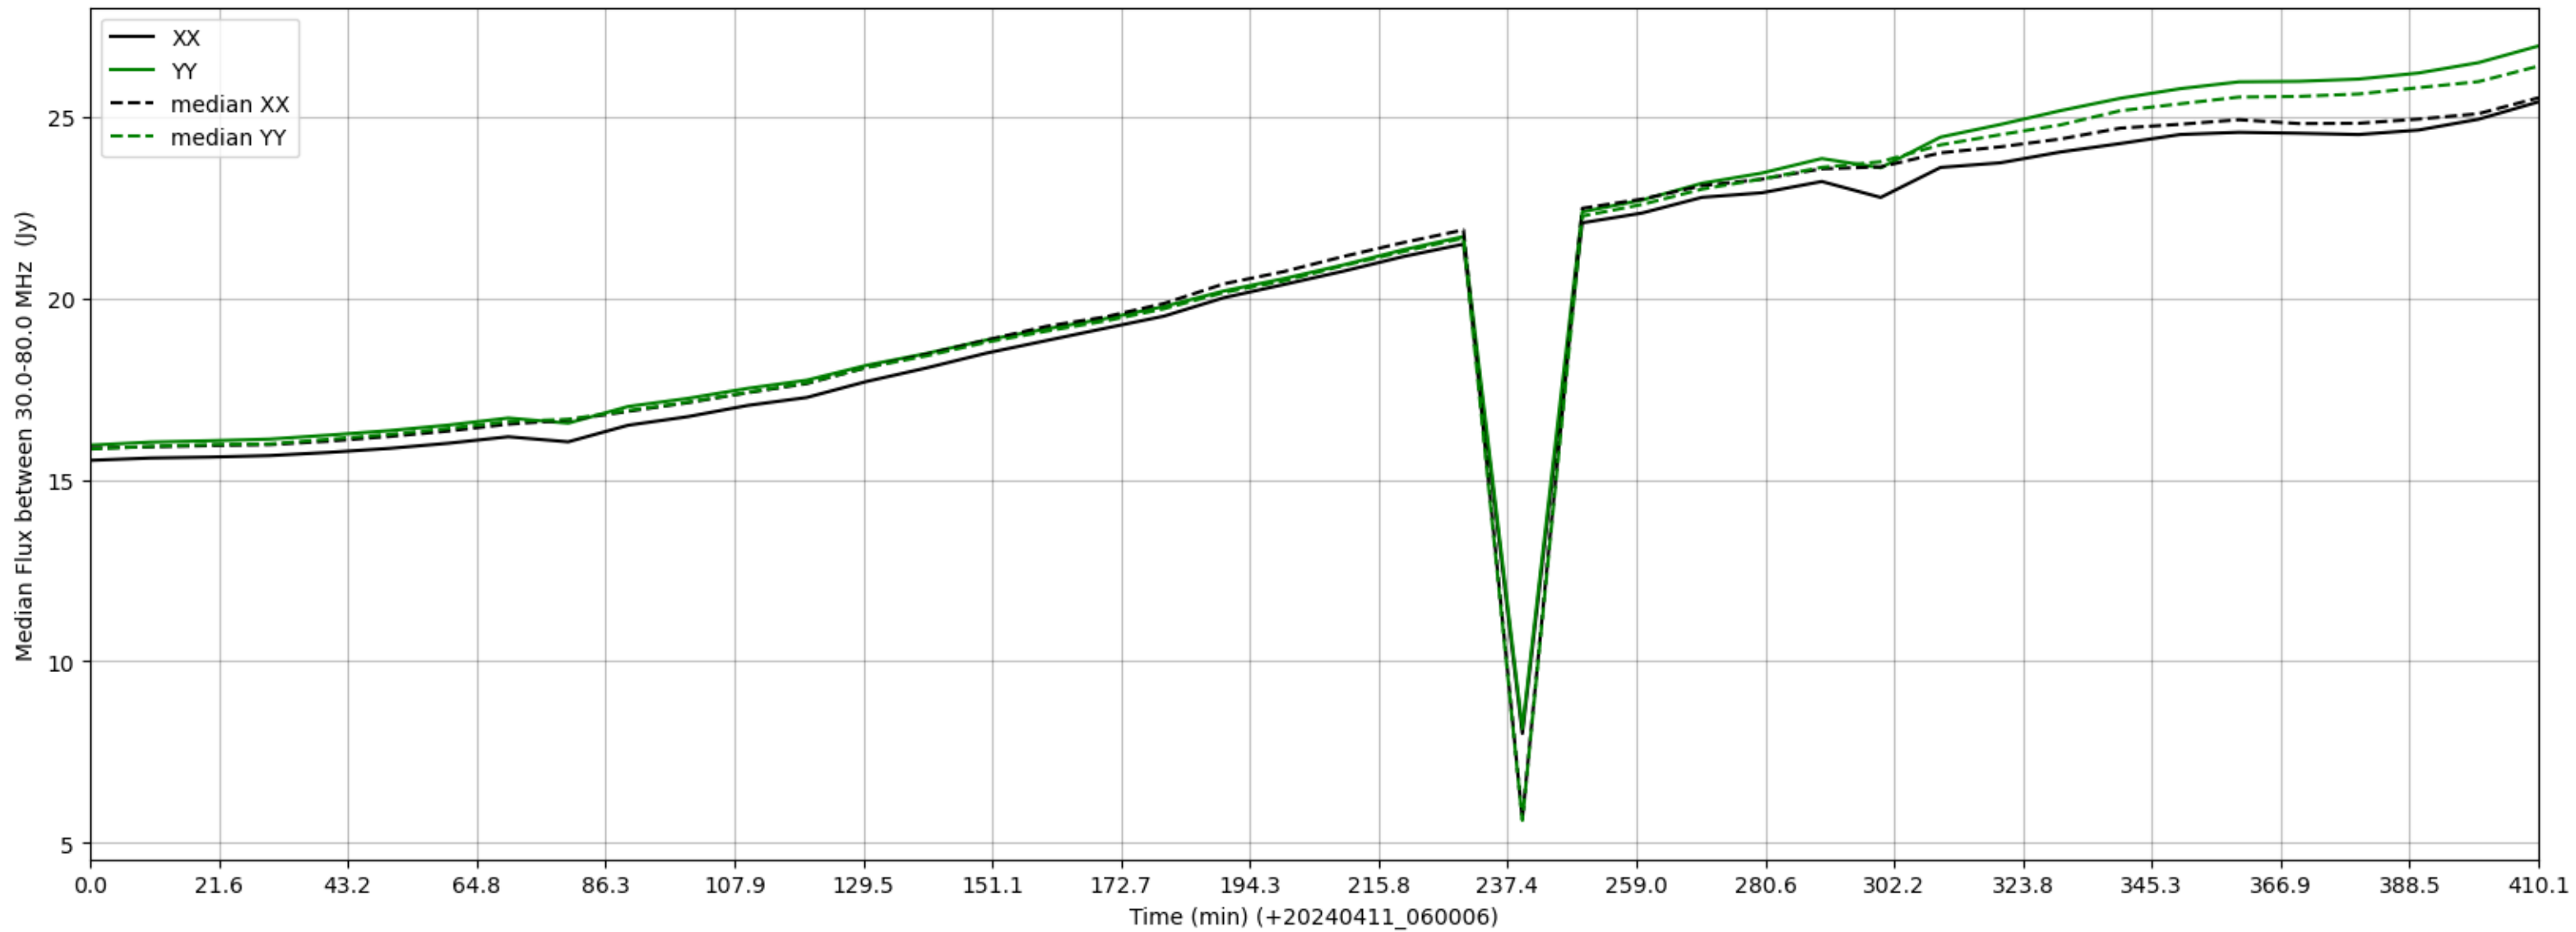

LWA191 - Correlator# 246 - XX FLAGS:LowFlux - YY FLAGS:Good

LWA189 - Correlator# 245 - XX FLAGS:Good - YY FLAGS:Good