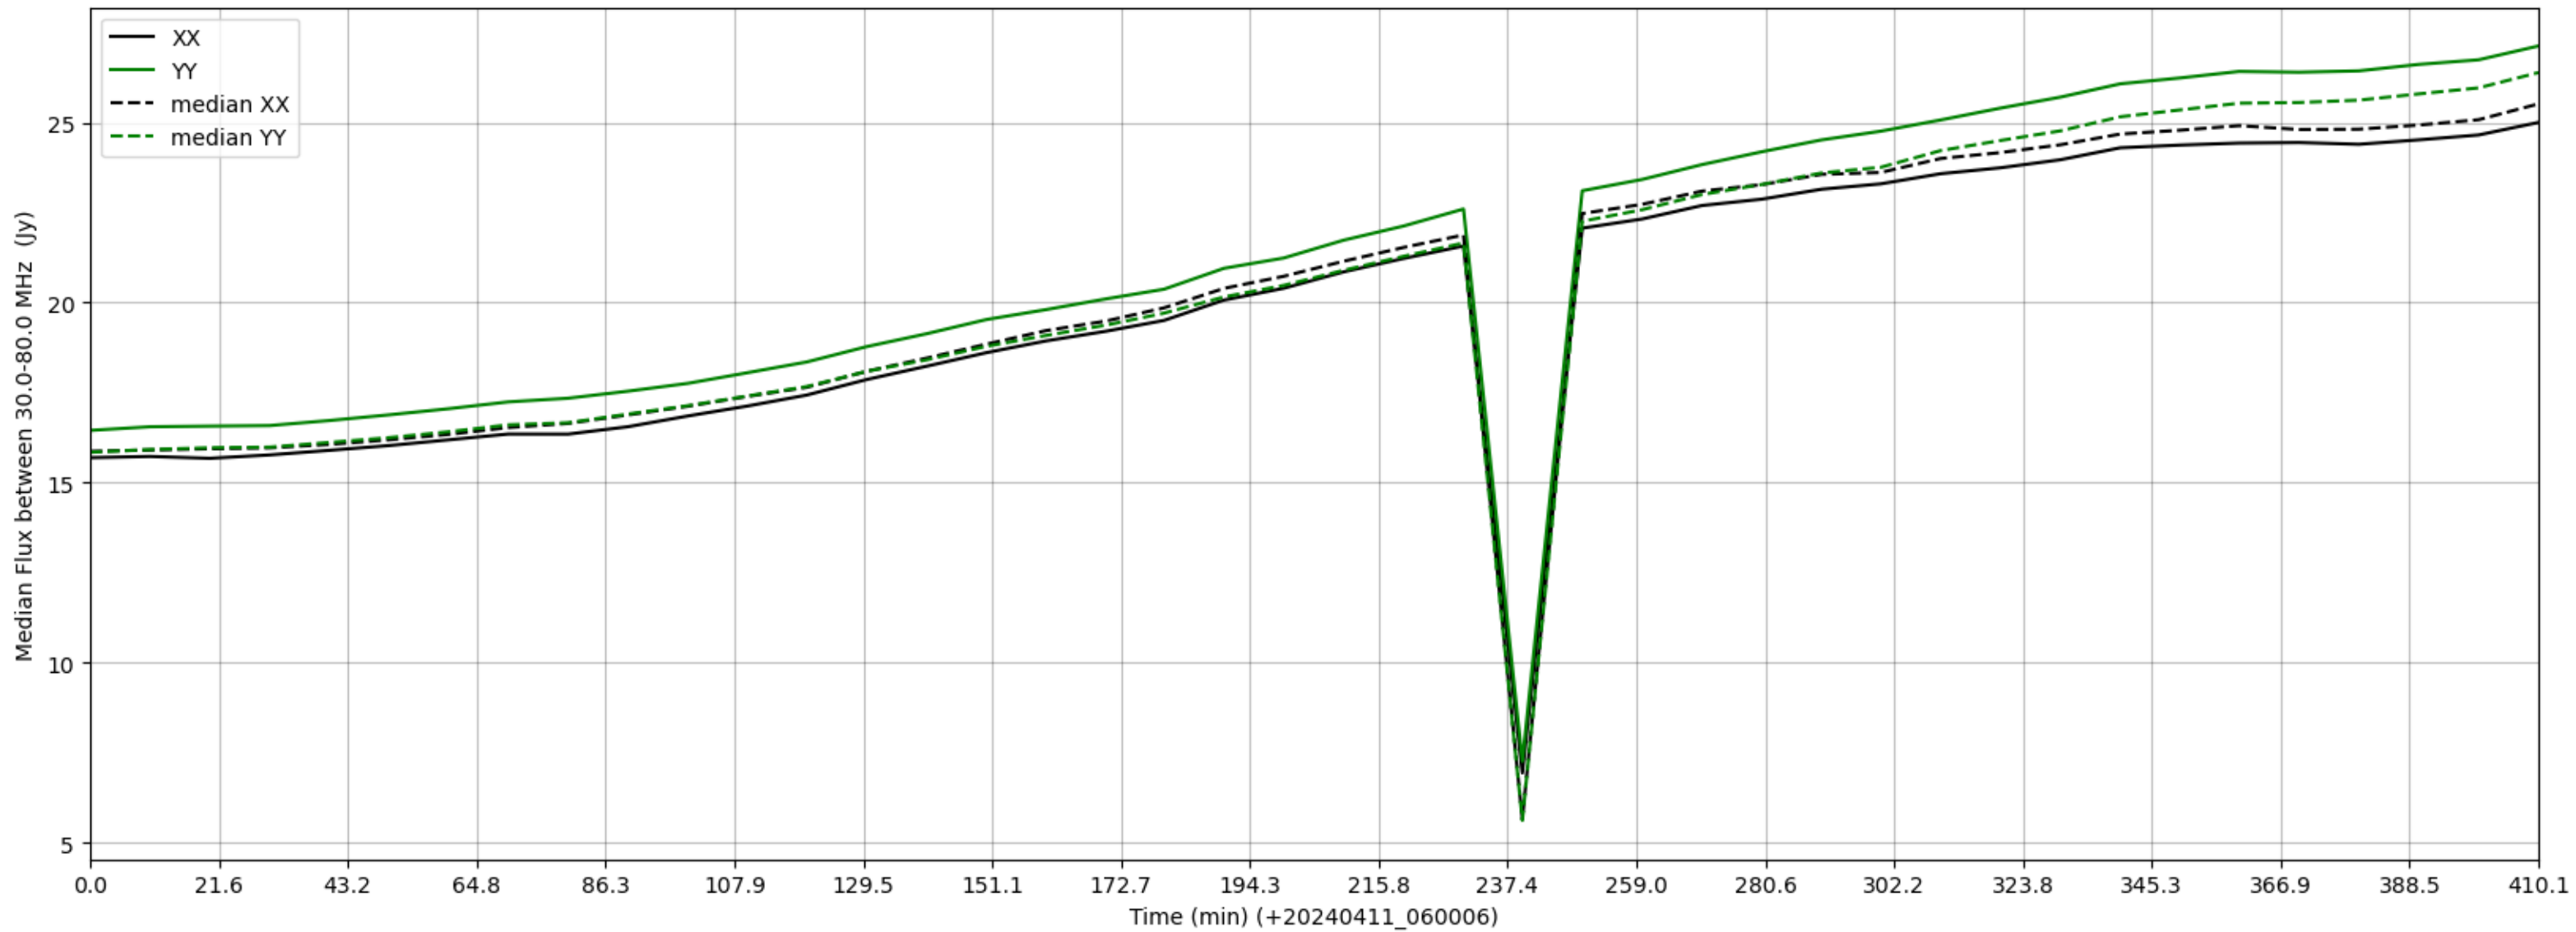

LWA132 - Correlator# 185 - XX FLAGS:Good - YY FLAGS:Good

LWA134 - Correlator# 184 - XX FLAGS:Good - YY FLAGS:Good