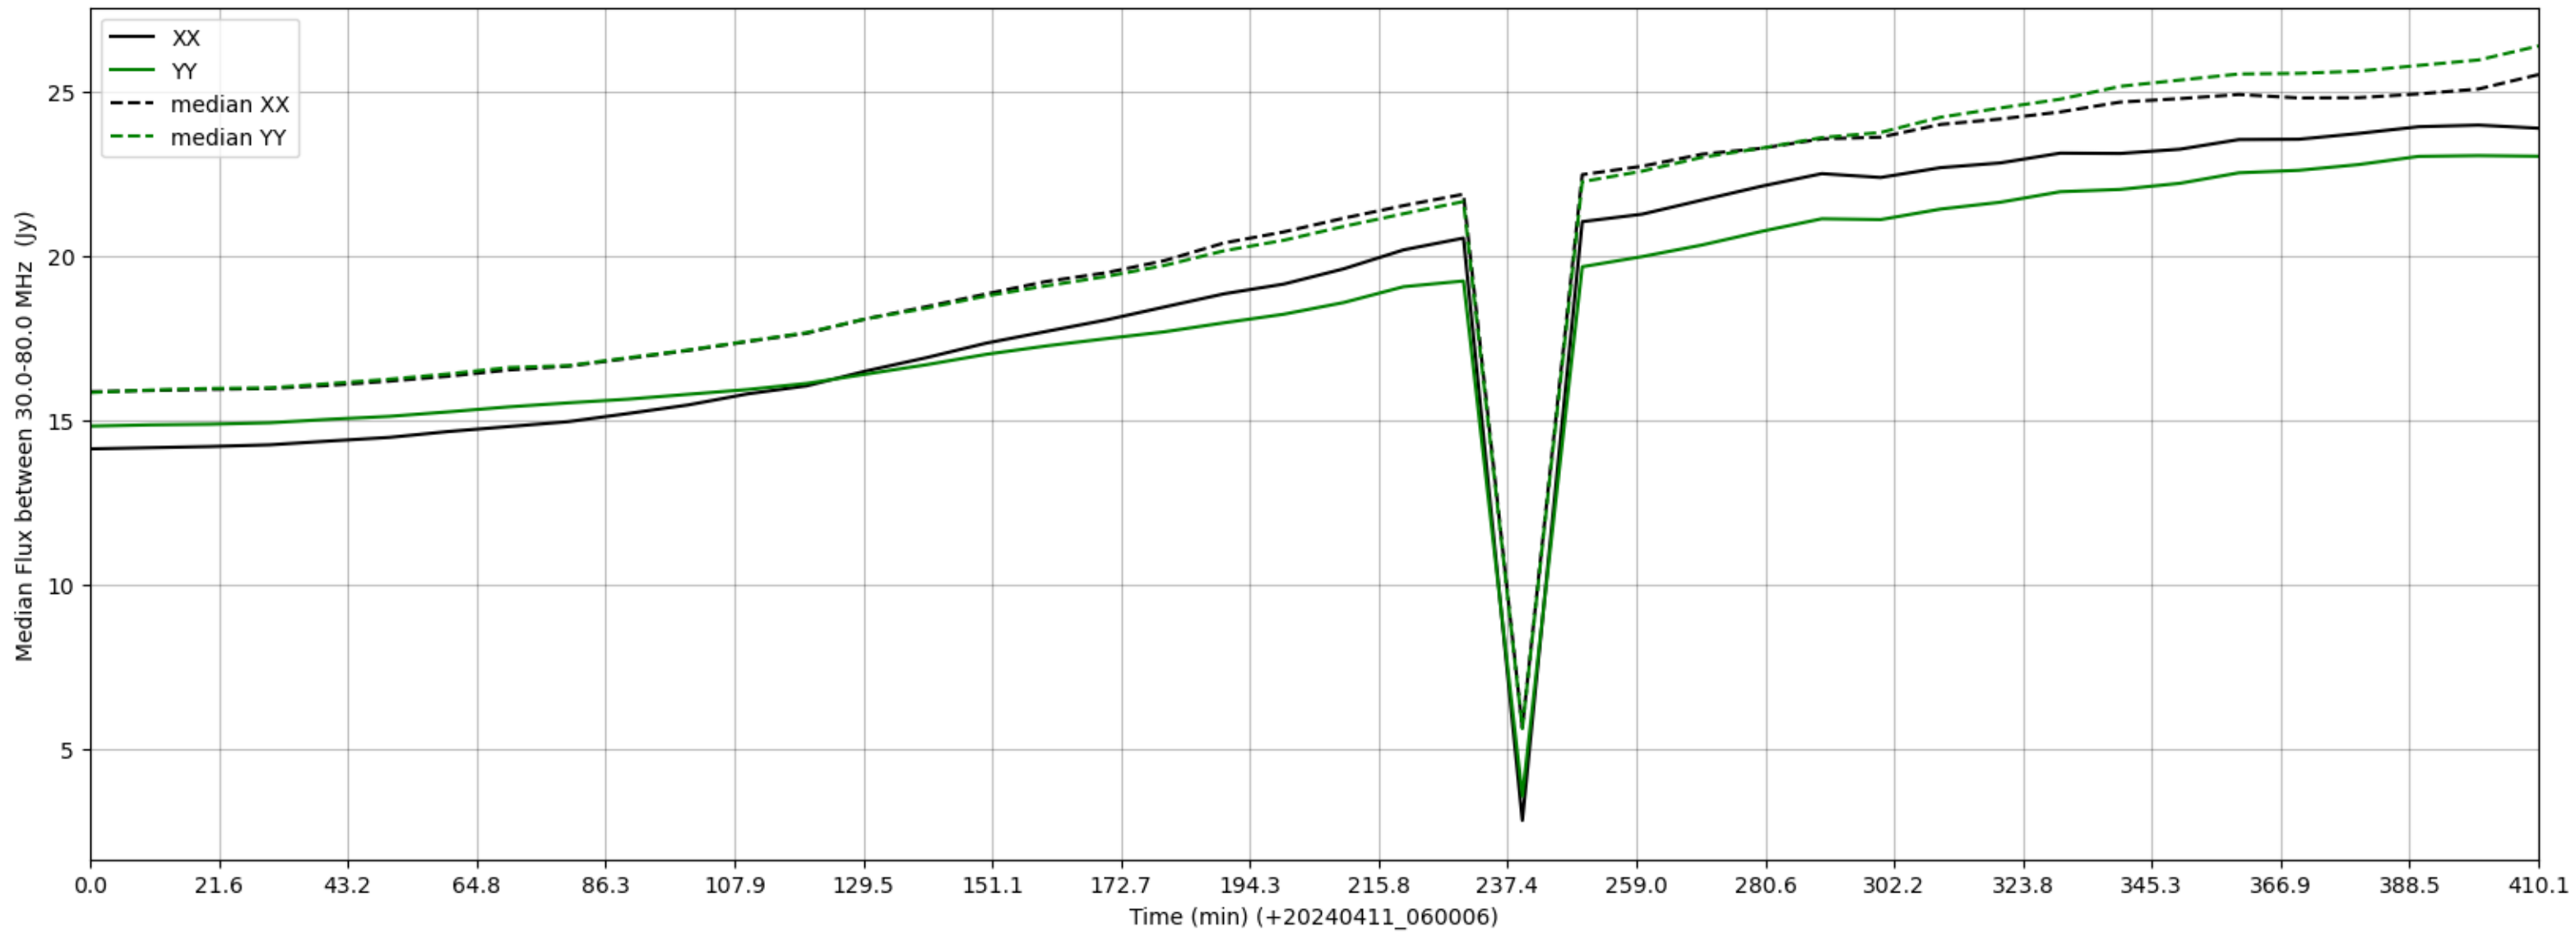

LWA002 - Correlator# 064 - XX FLAGS:Good - YY FLAGS:Good

LWA354 - Correlator# 063 - XX FLAGS:Good - YY FLAGS:Good