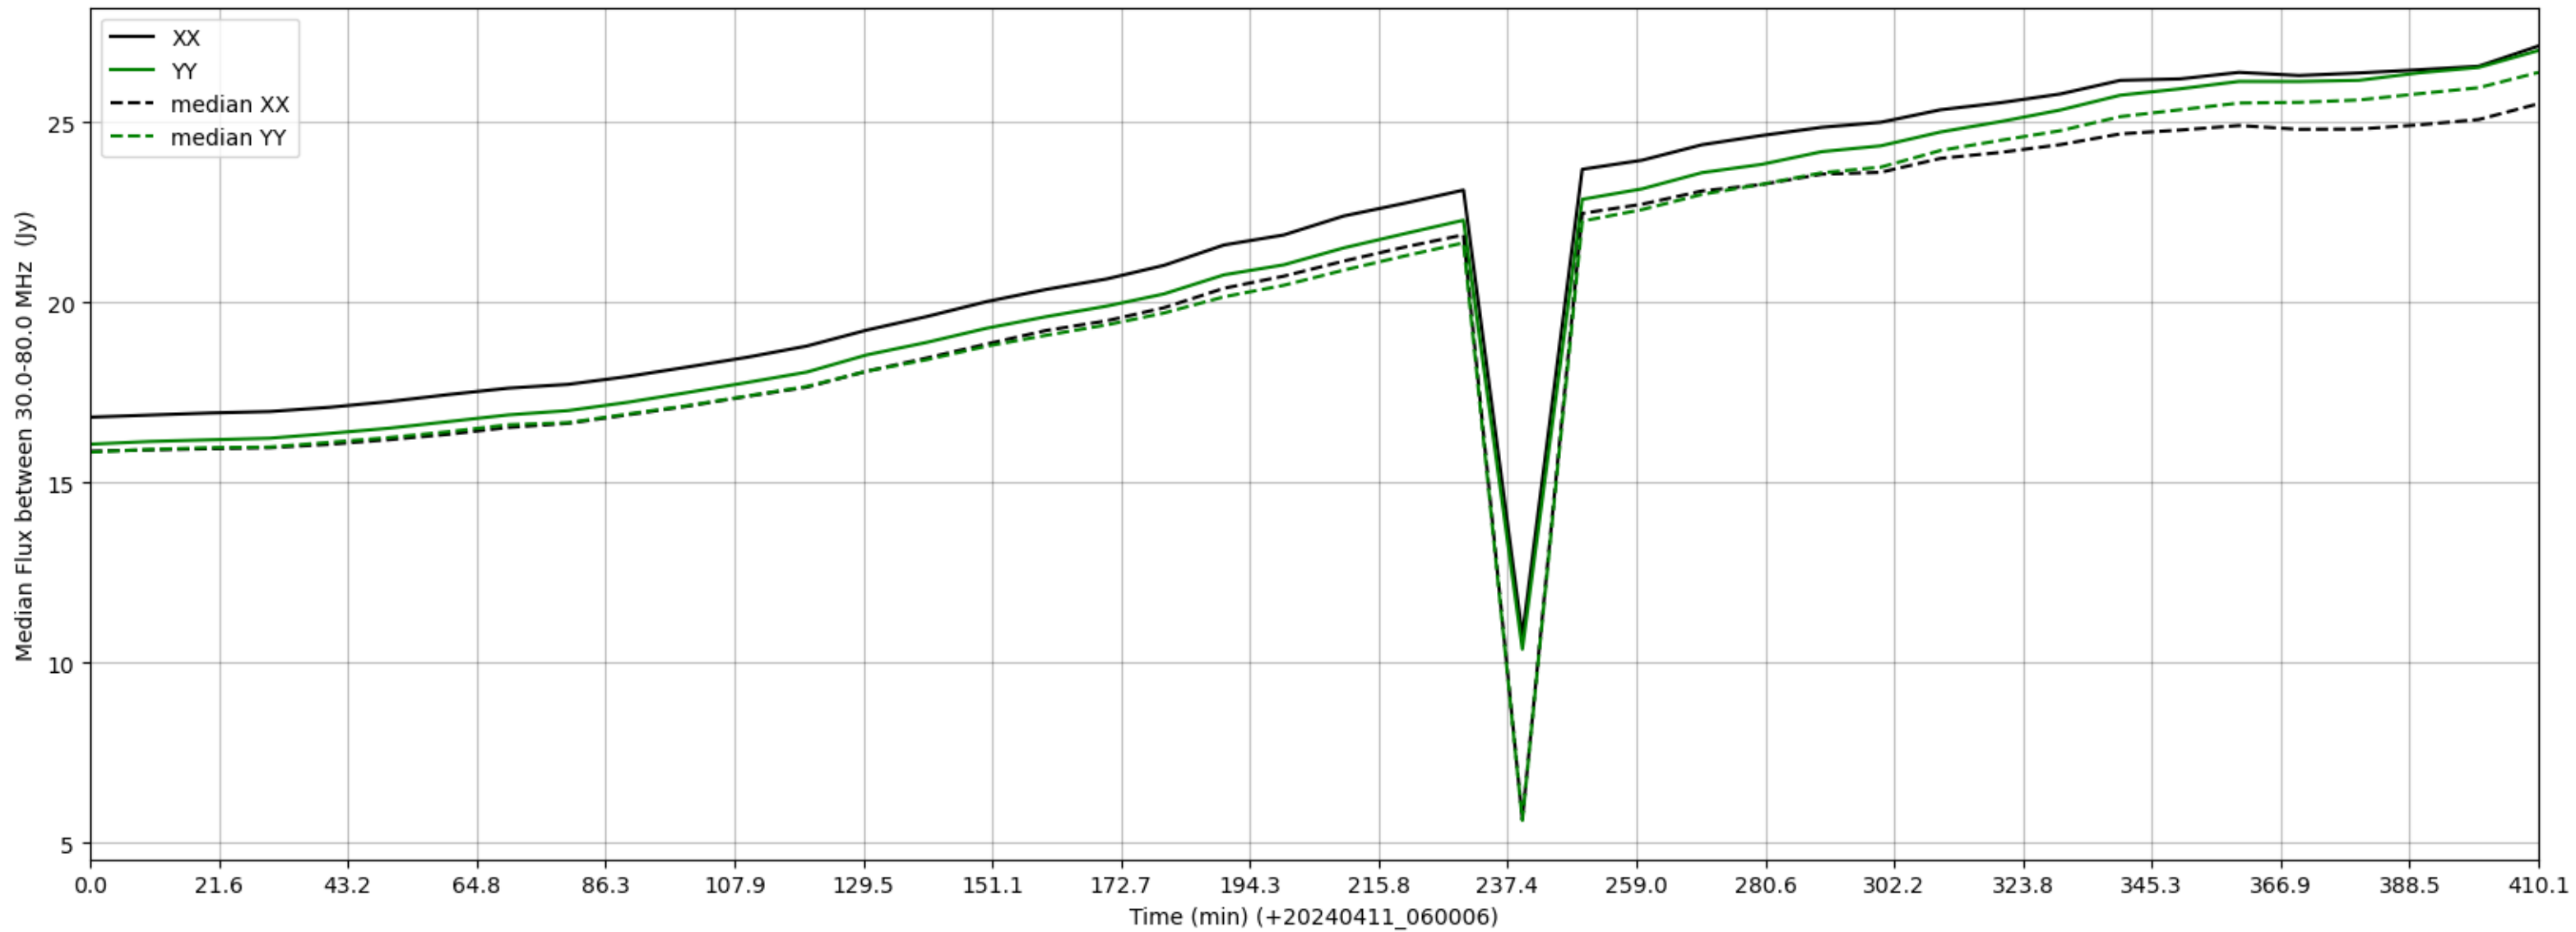

LWA241 - Correlator# 336 - XX FLAGS:Good - YY FLAGS:Good

LWA223 - Correlator# 337 - XX FLAGS:BadSpecShape - YY FLAGS:BadSpecShape

LWA244 - Correlator# 338 - XX FLAGS:Good - YY FLAGS:Good

LWA242 - Correlator# 339 - XX FLAGS:Good - YY FLAGS:Good