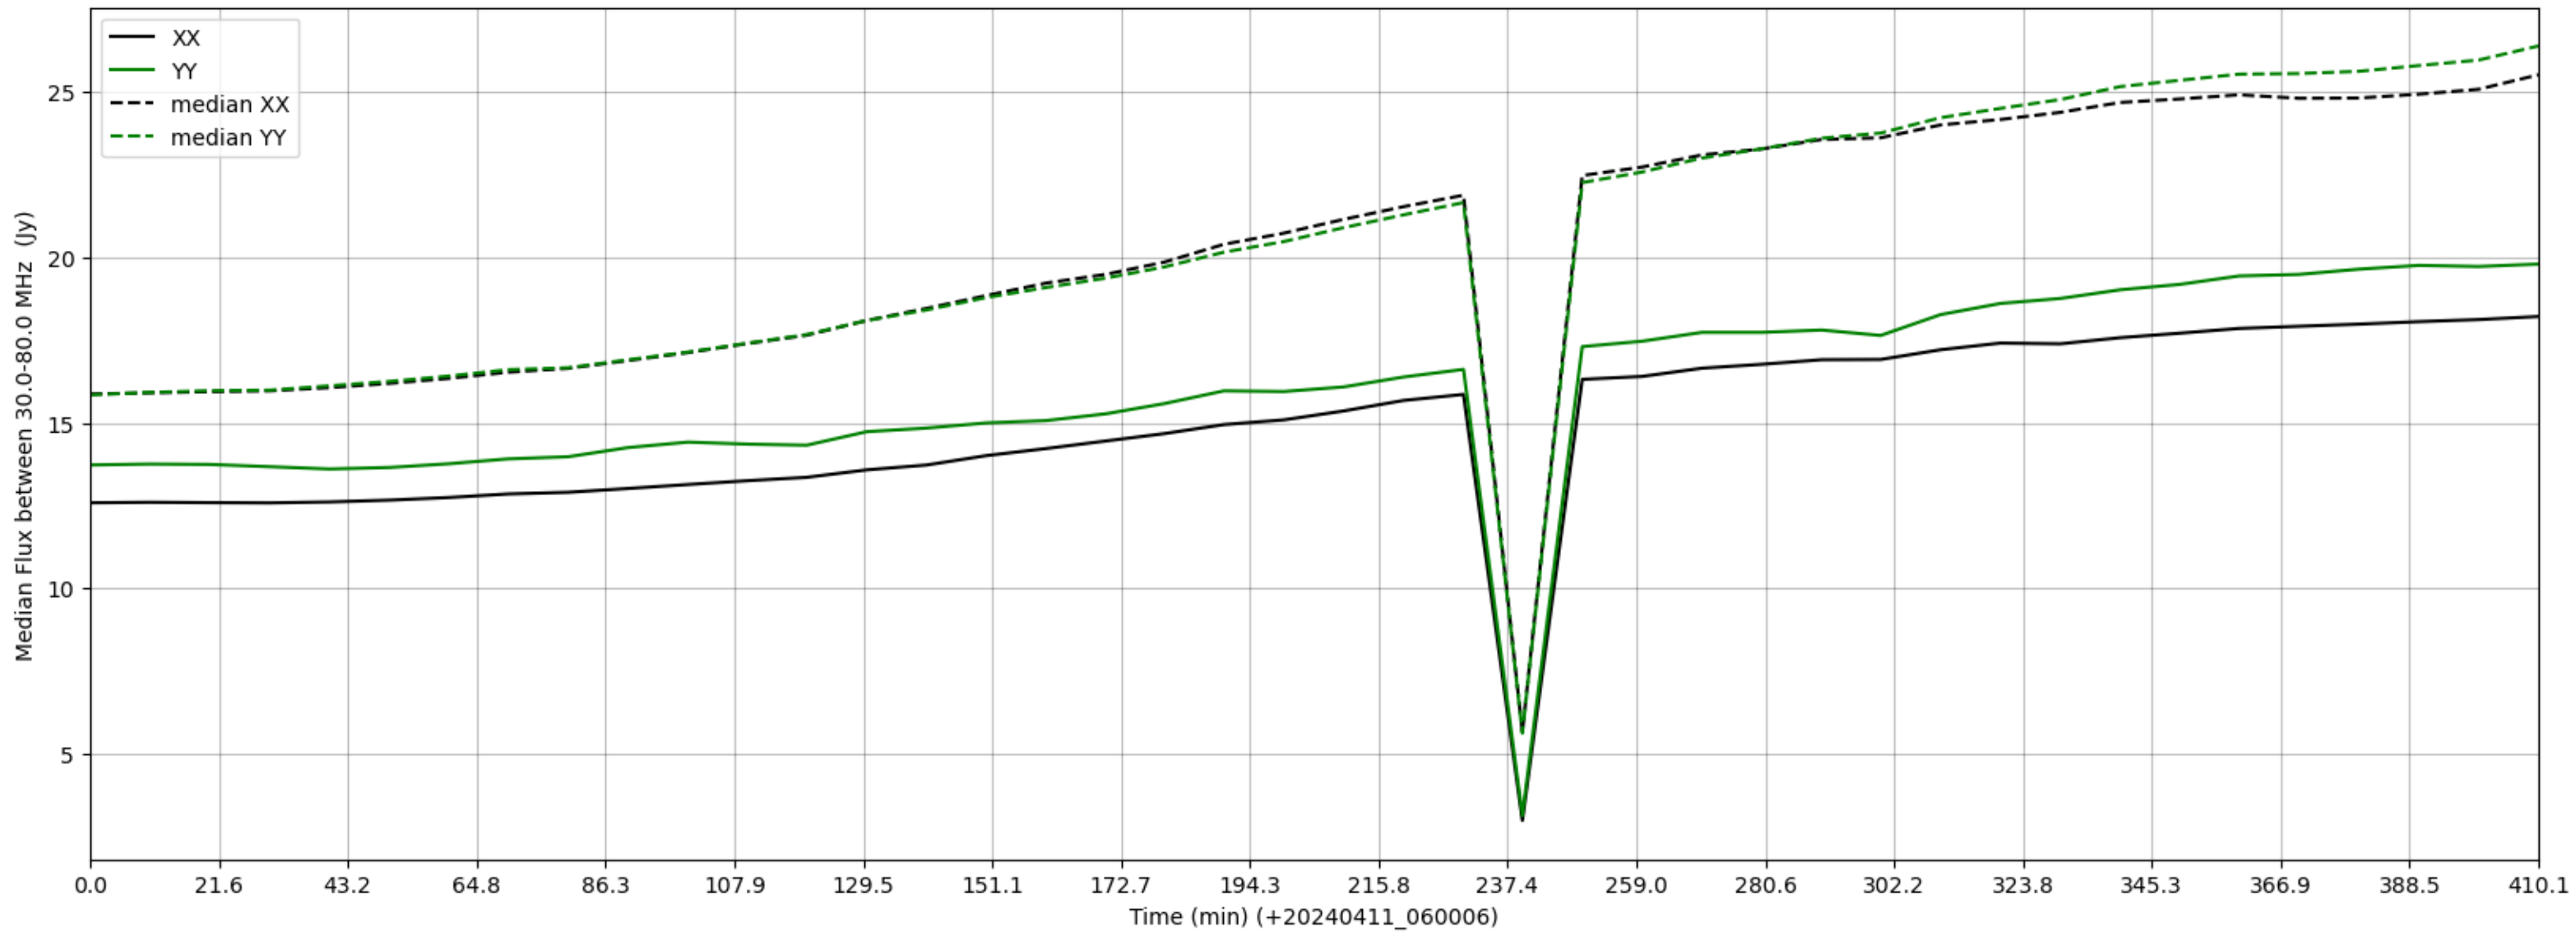

LWA240 - Correlator# 312 - XX FLAGS:Good - YY FLAGS:Good

LWA239 - Correlator# 313 - XX FLAGS:Good - YY FLAGS:Good

LWA297 - Correlator# 314 - XX FLAGS:Good - YY FLAGS:Good

LWA254 - Correlator# 315 - XX FLAGS:Good - YY FLAGS:Good