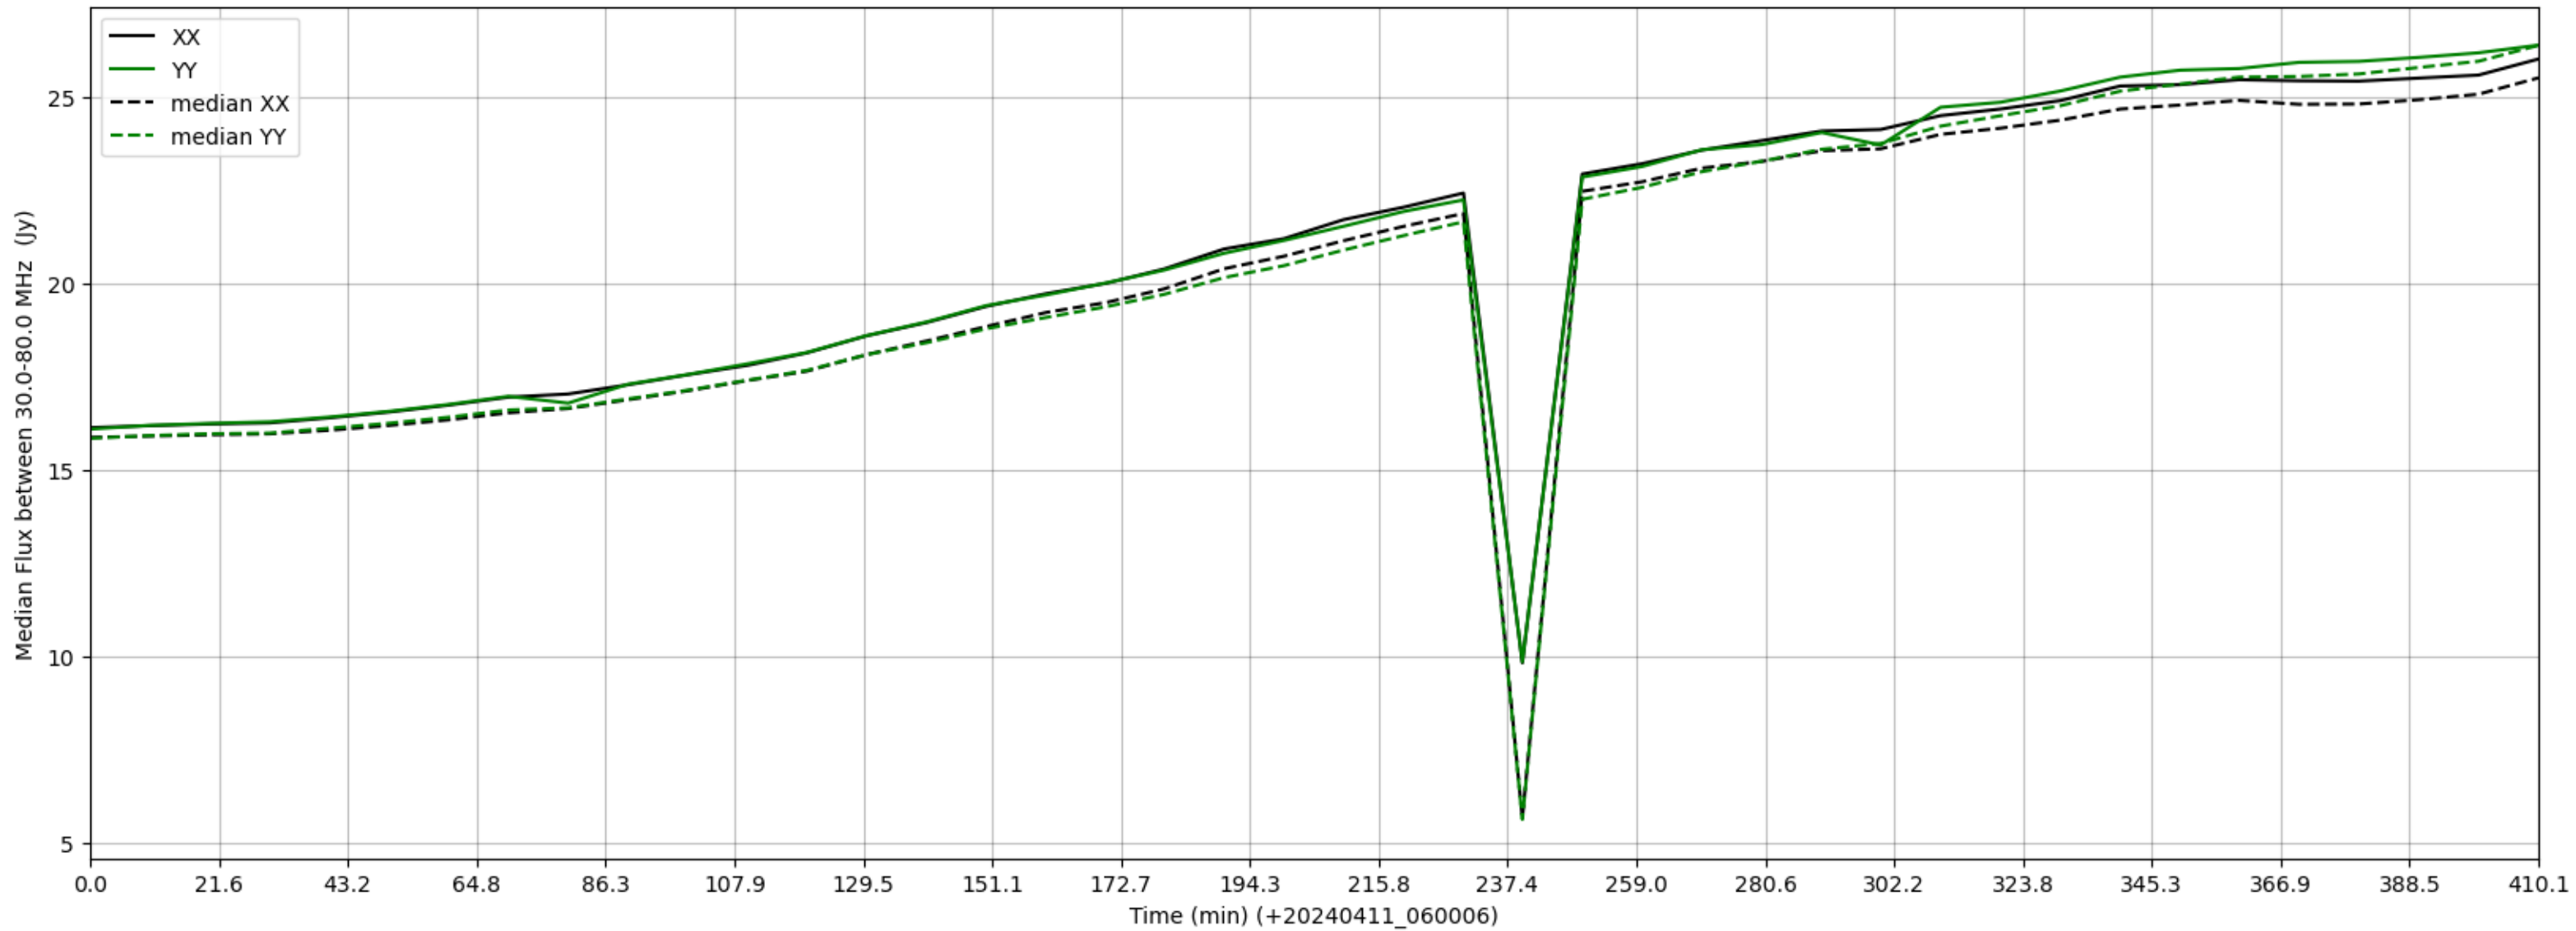

LWA236 - Correlator# 308 - XX FLAGS:Good - YY FLAGS:Good

LWA235 - Correlator# 309 - XX FLAGS:Good - YY FLAGS:Good

LWA238 - Correlator# 310 - XX FLAGS:Good - YY FLAGS:Good

LWA237 - Correlator# 311 - XX FLAGS:Good - YY FLAGS:BadSpecShape