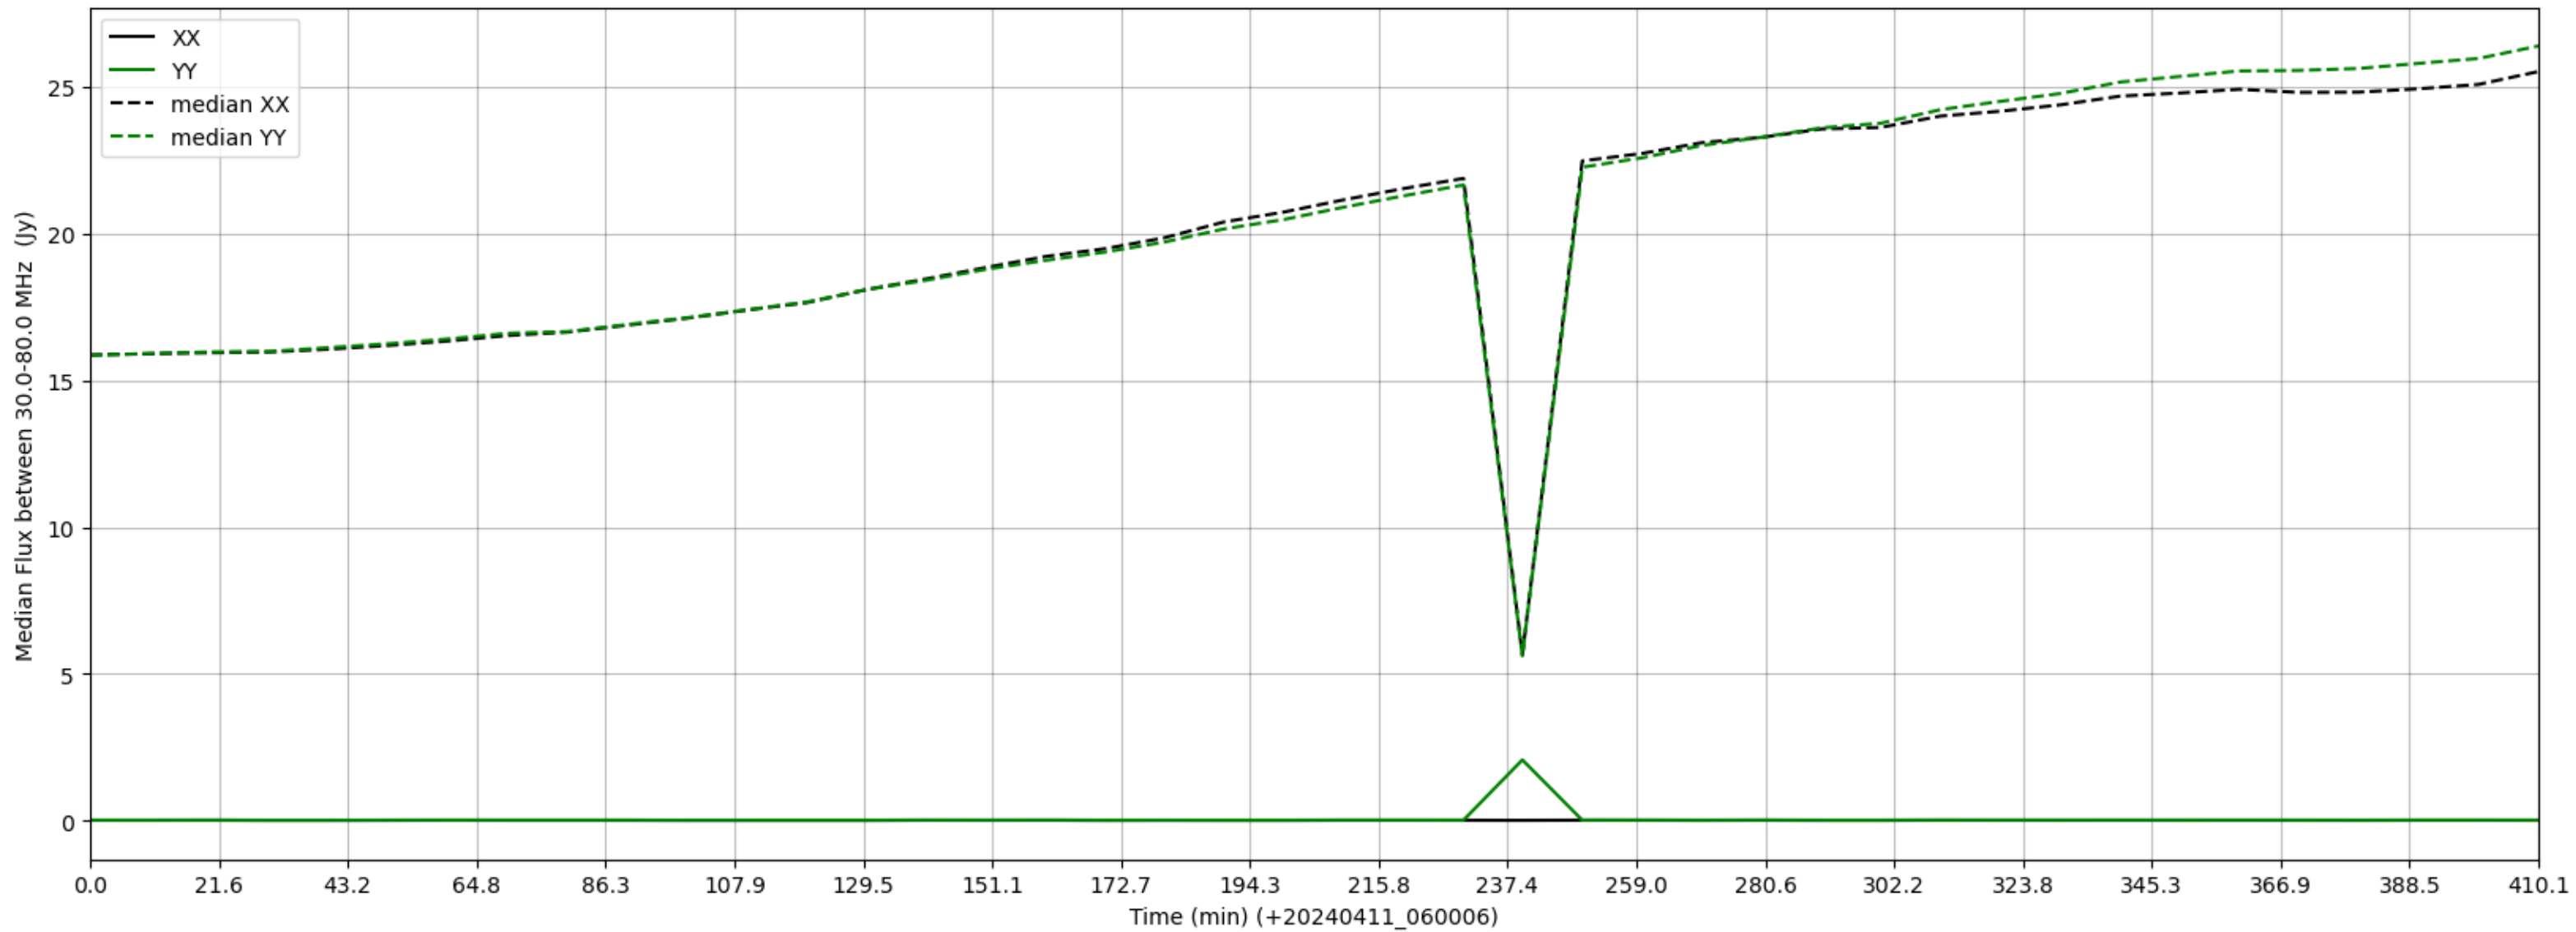

LWA149 - Correlator# 216 - XX FLAGS:Good - YY FLAGS:Good

LWA148 - Correlator# 217 - XX FLAGS:Good - YY FLAGS:Good

LWA151 - Correlator# 218 - XX FLAGS:LowFlux - YY FLAGS:LowFlux

LWA172 - Correlator# 219 - XX FLAGS:Good - YY FLAGS:Good