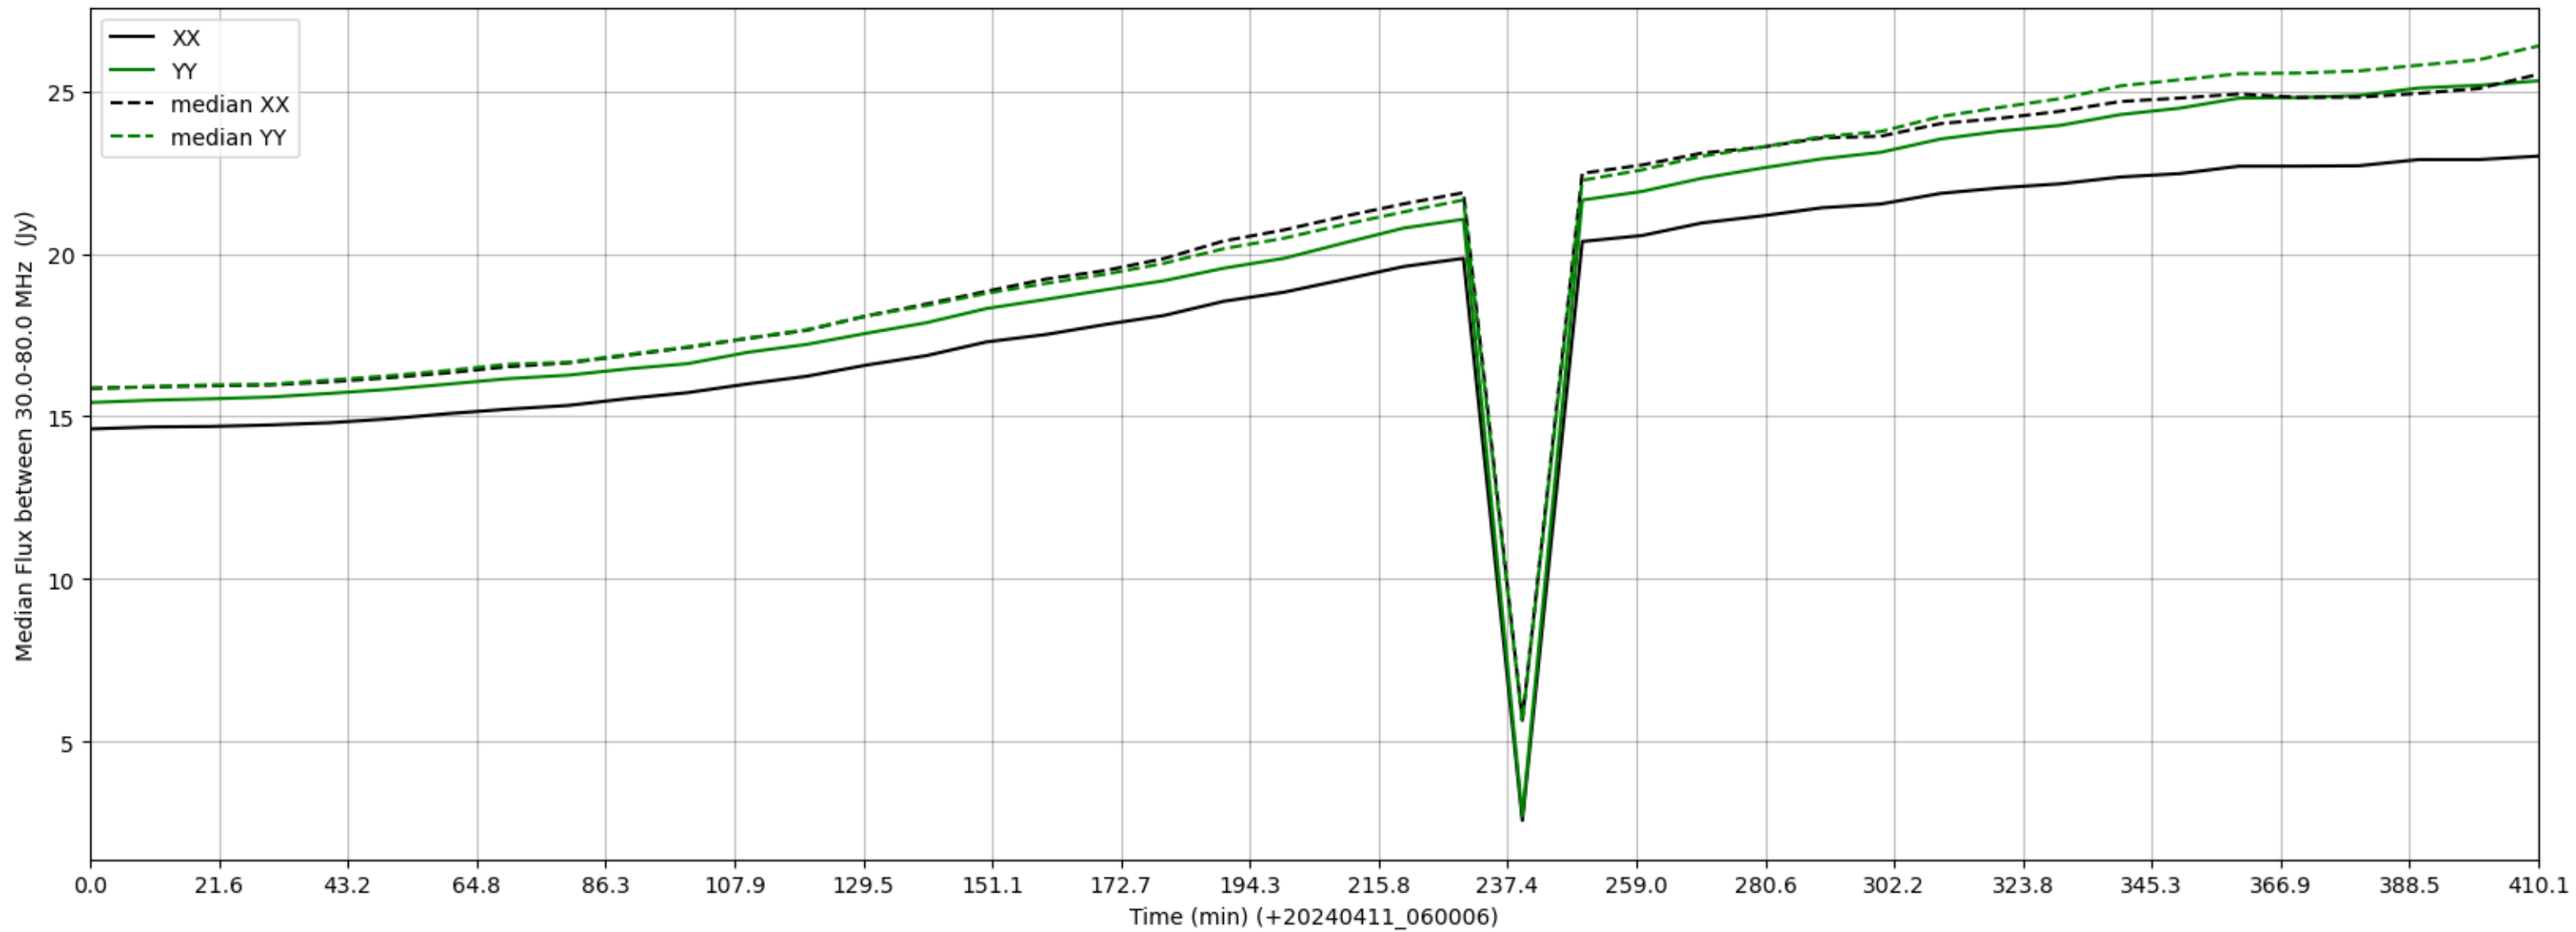

LWA321 - Correlator# 020 - XX FLAGS:Good - YY FLAGS:Good

LWA312 - Correlator# 019 - XX FLAGS:Good - YY FLAGS:Good