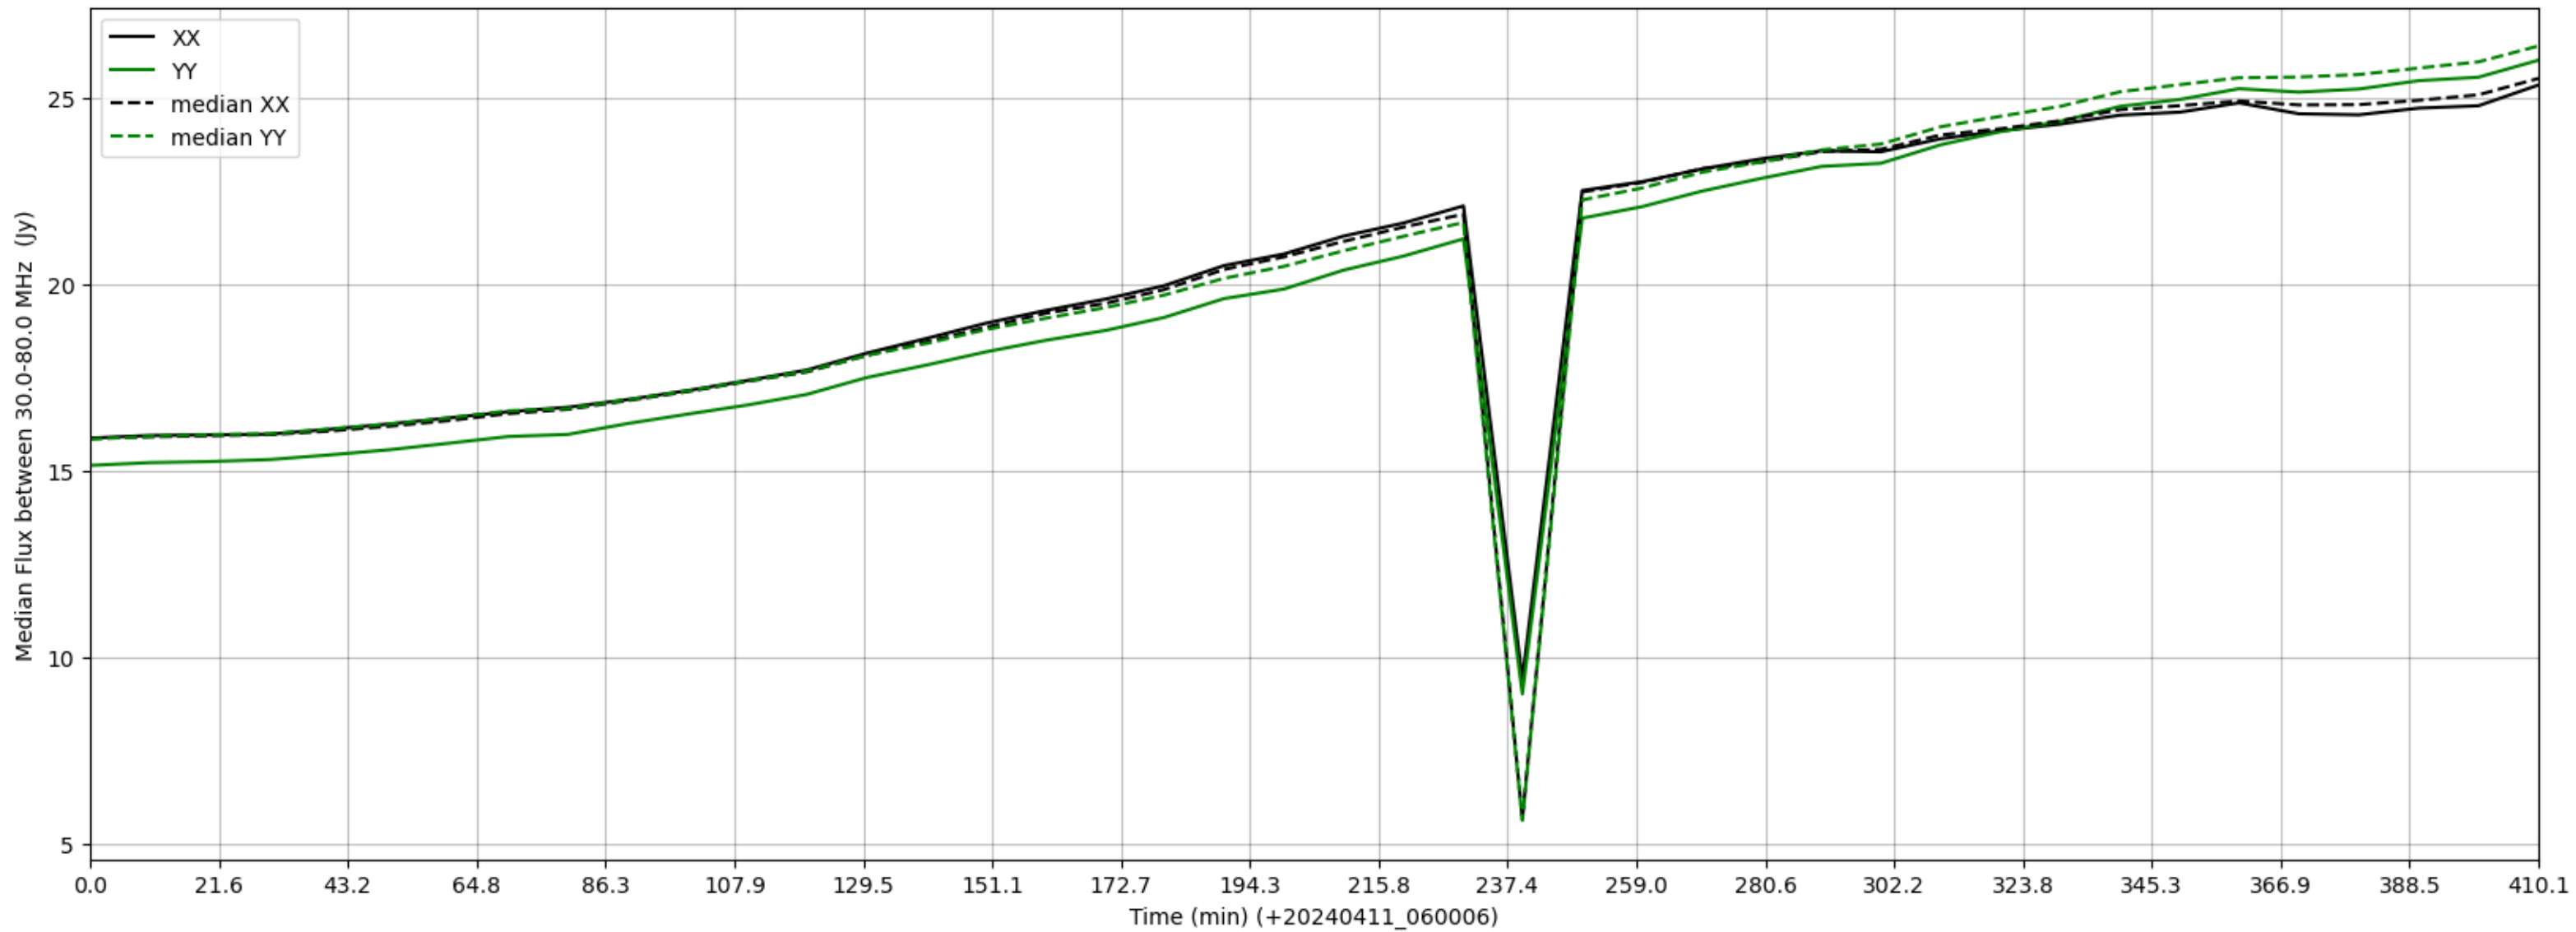

LWA209 - Correlator# 301 - XX FLAGS:LowFlux - YY FLAGS:LowFlux

LWA210 - Correlator# 300 - XX FLAGS:Good - YY FLAGS:Good