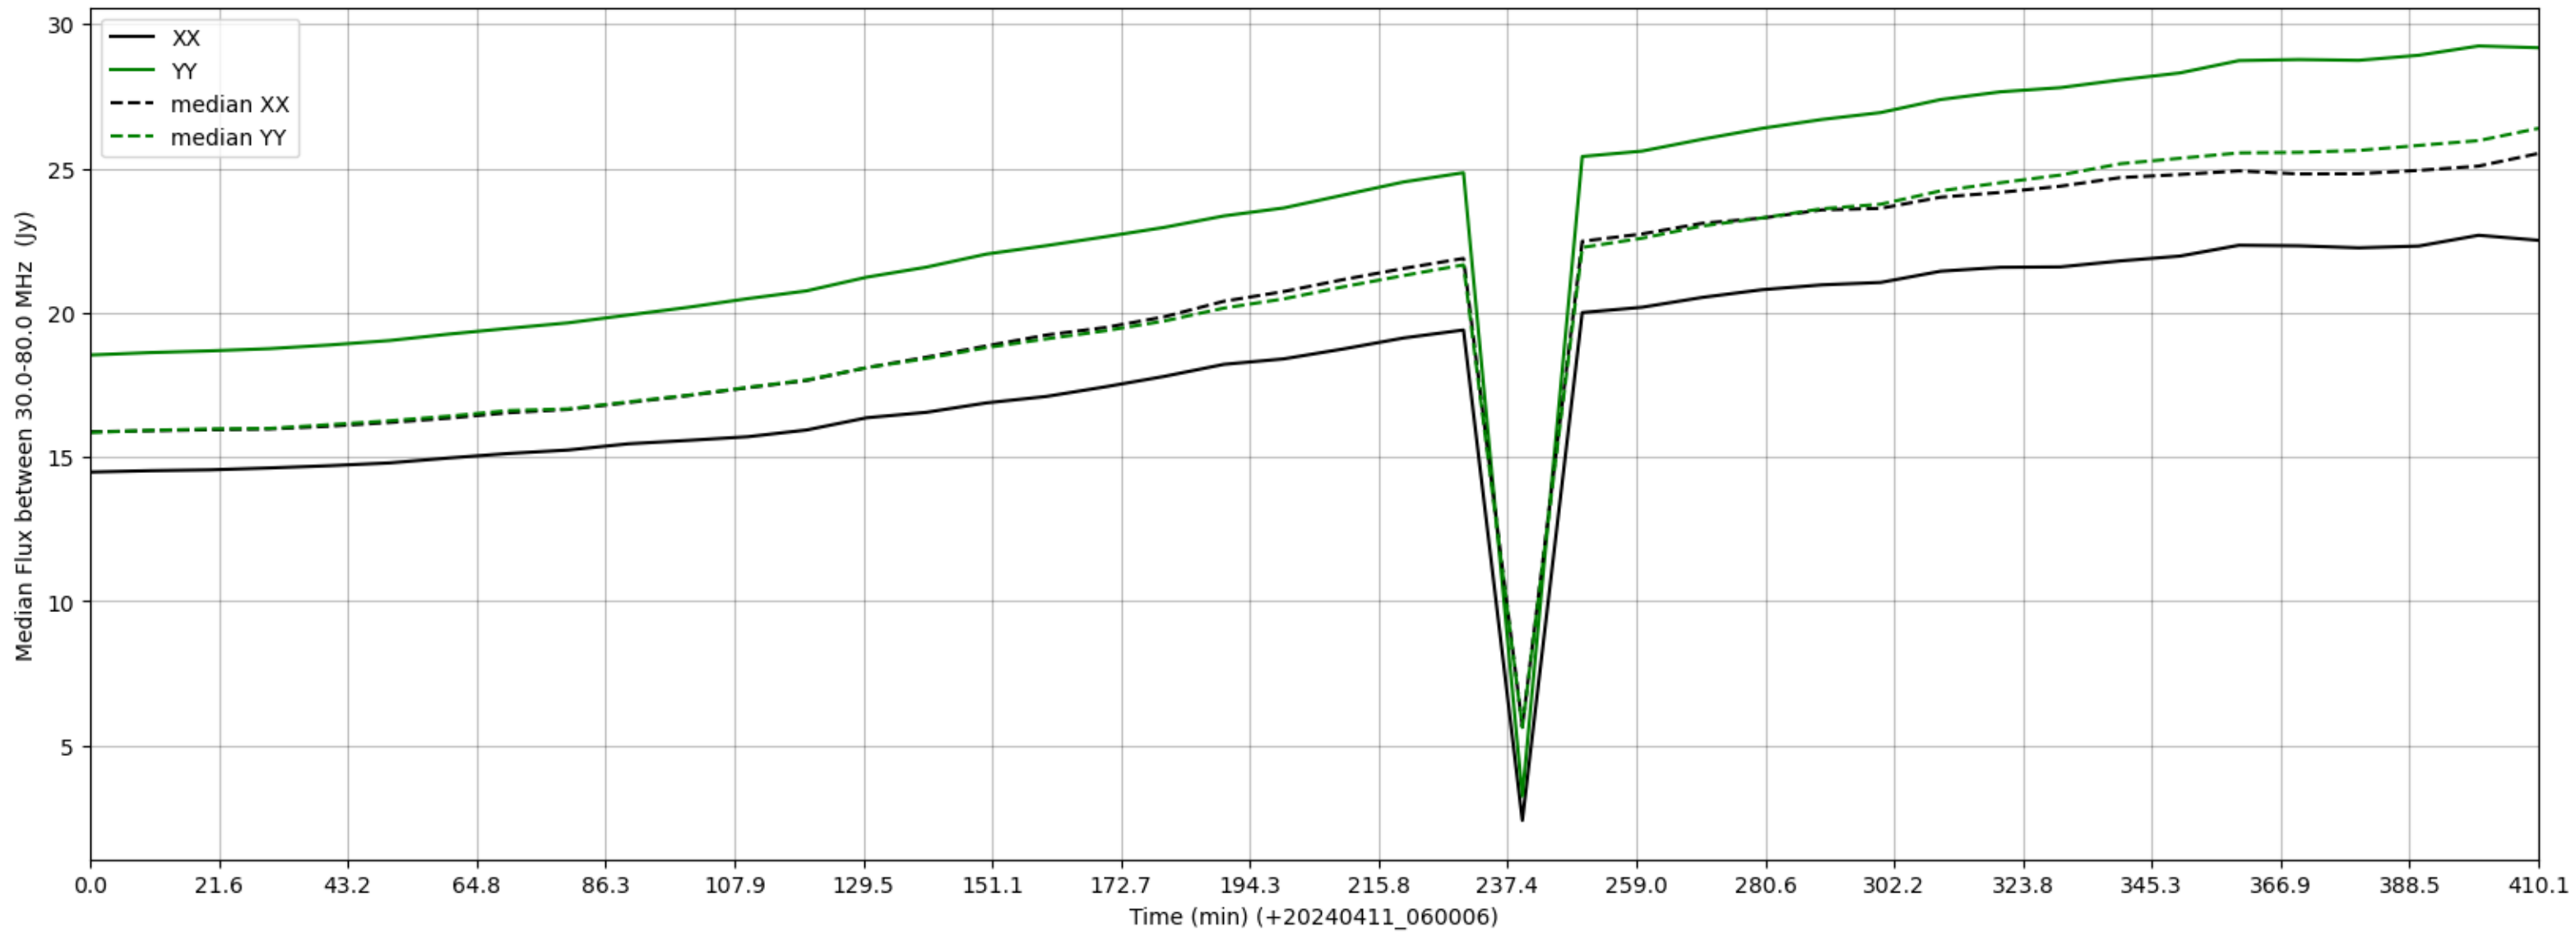

LWA296 - Correlator# 046 - XX FLAGS:Good - YY FLAGS:Good

LWA291 - Correlator# 045 - XX FLAGS:Good - YY FLAGS:Good