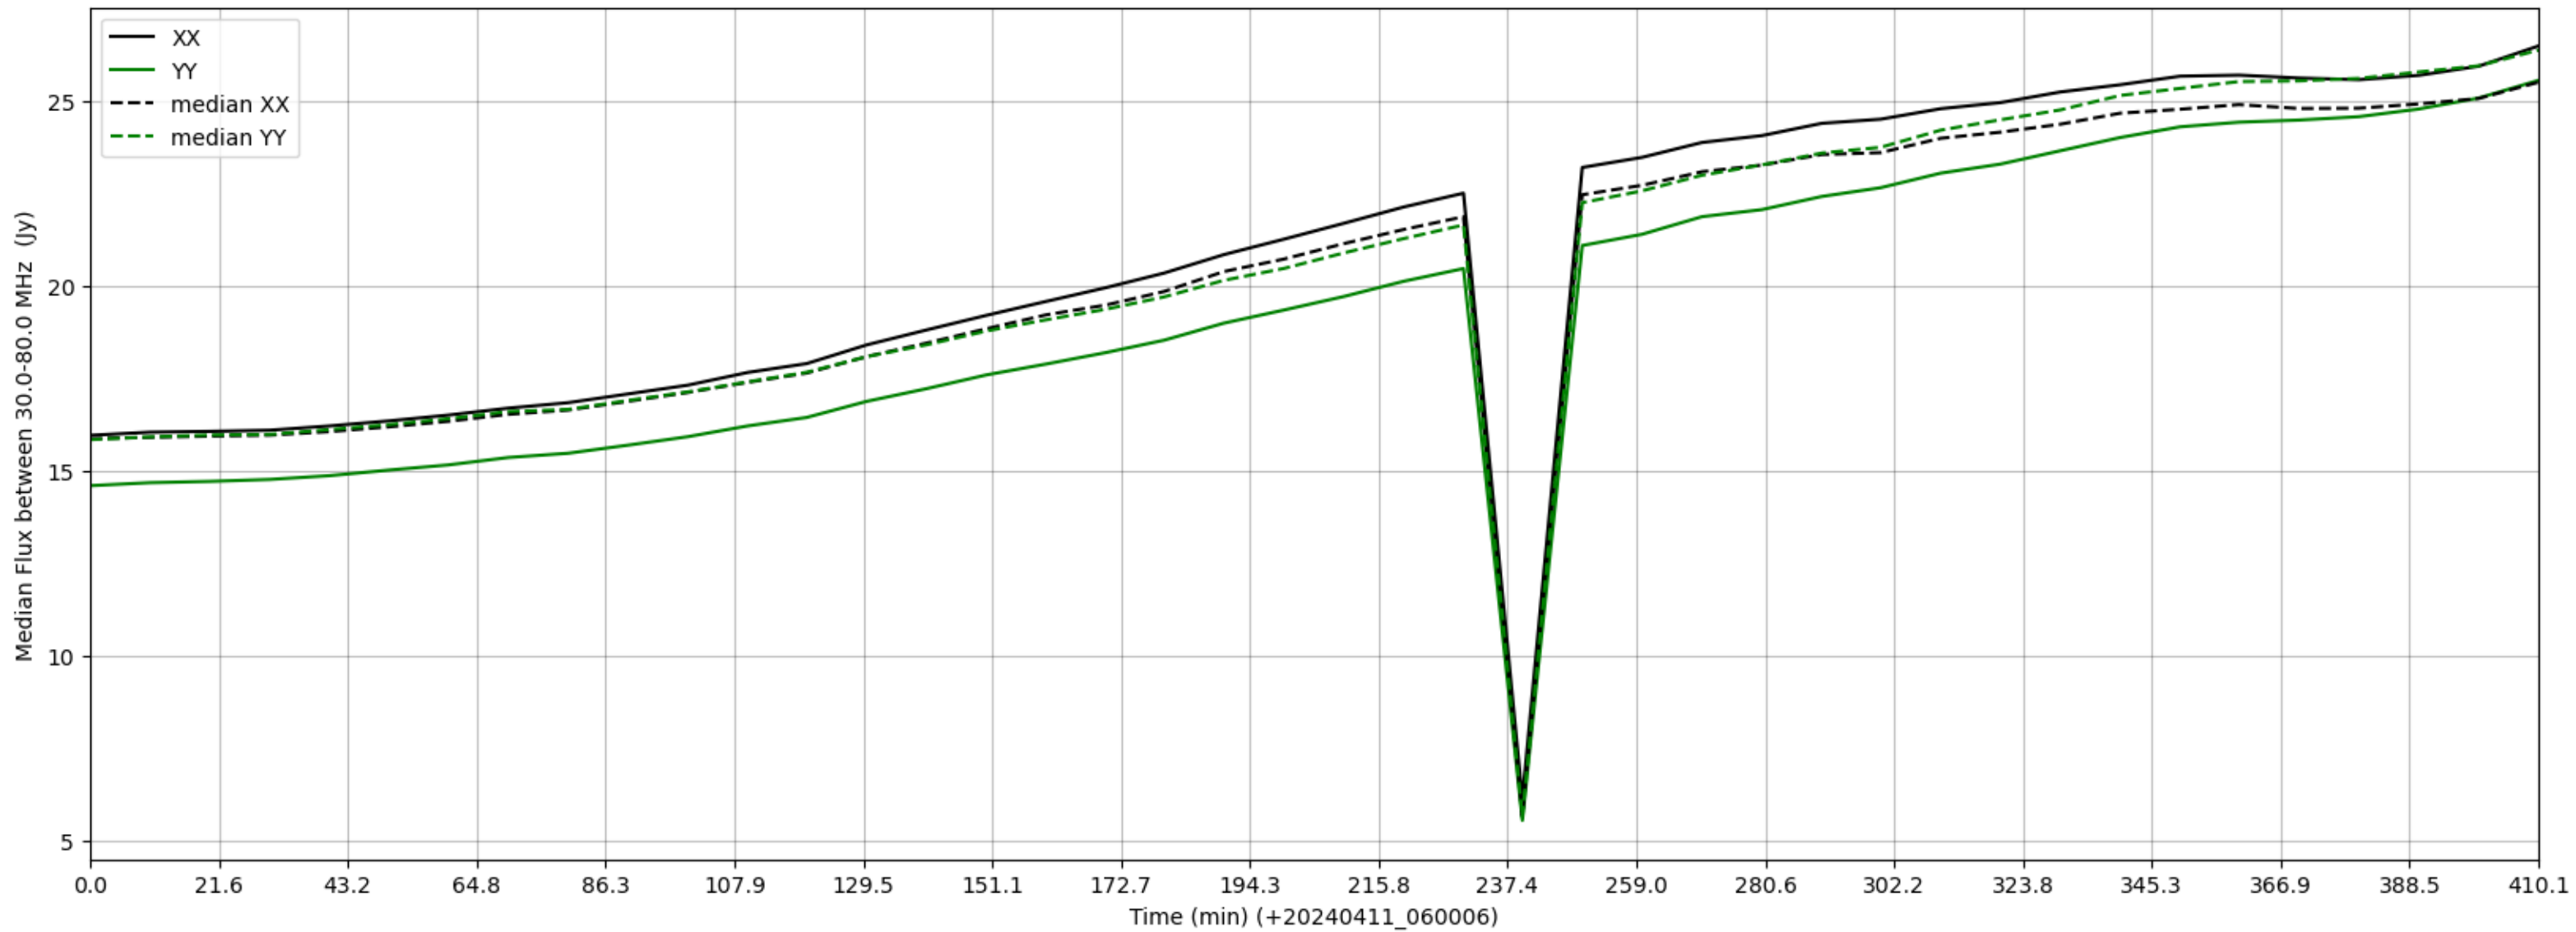

LWA064 - Correlator# 141 - XX FLAGS:Good - YY FLAGS:Good

LWA085 - Correlator# 140 - XX FLAGS:Good - YY FLAGS:Good