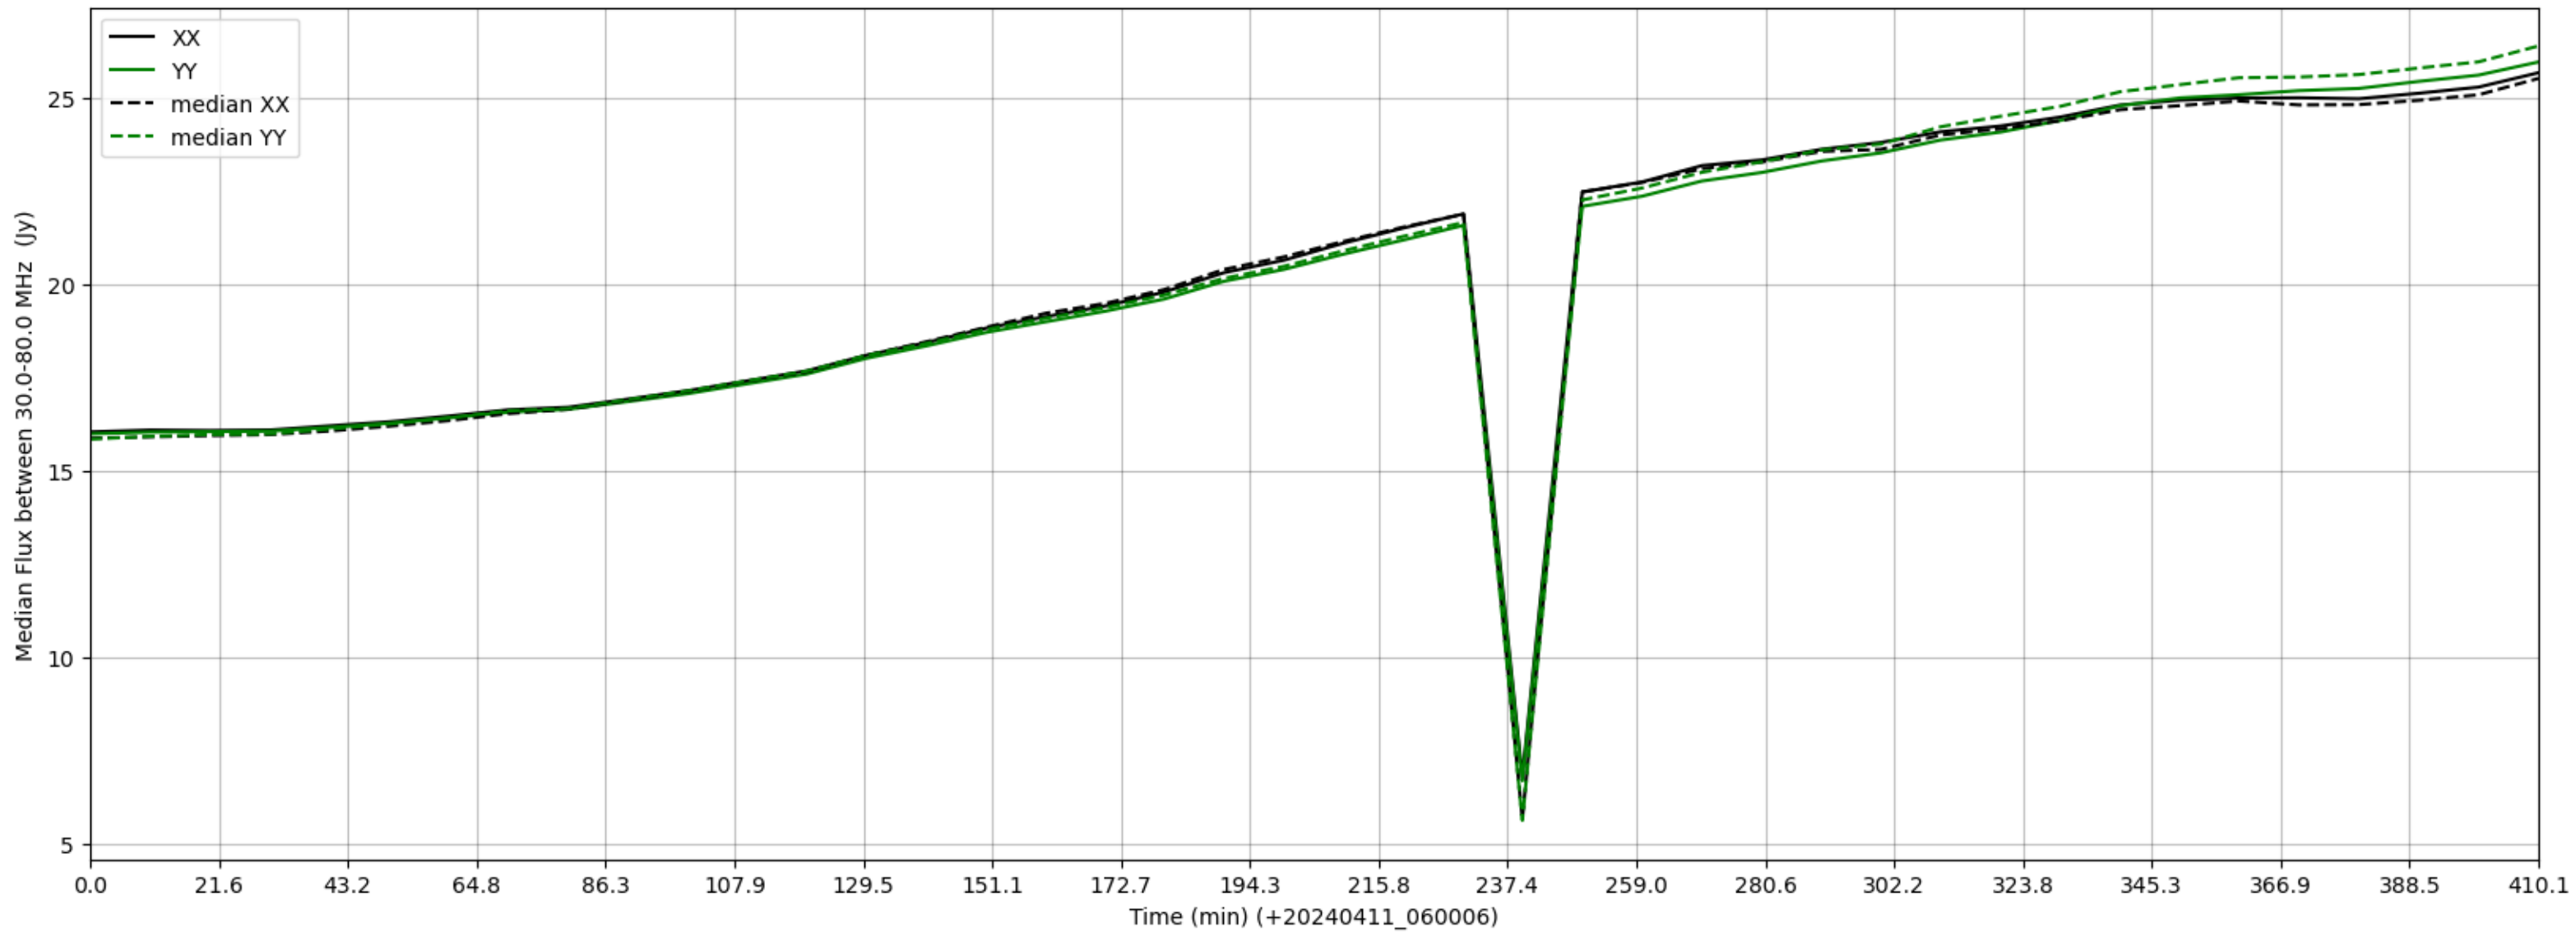

LWA103 - Correlator# 176 - XX FLAGS:Good - YY FLAGS:Good

LWA102 - Correlator# 177 - XX FLAGS:Good - YY FLAGS:Good

LWA105 - Correlator# 178 - XX FLAGS:LowFlux - YY FLAGS:LowFlux

LWA104 - Correlator# 179 - XX FLAGS:Good - YY FLAGS:Good