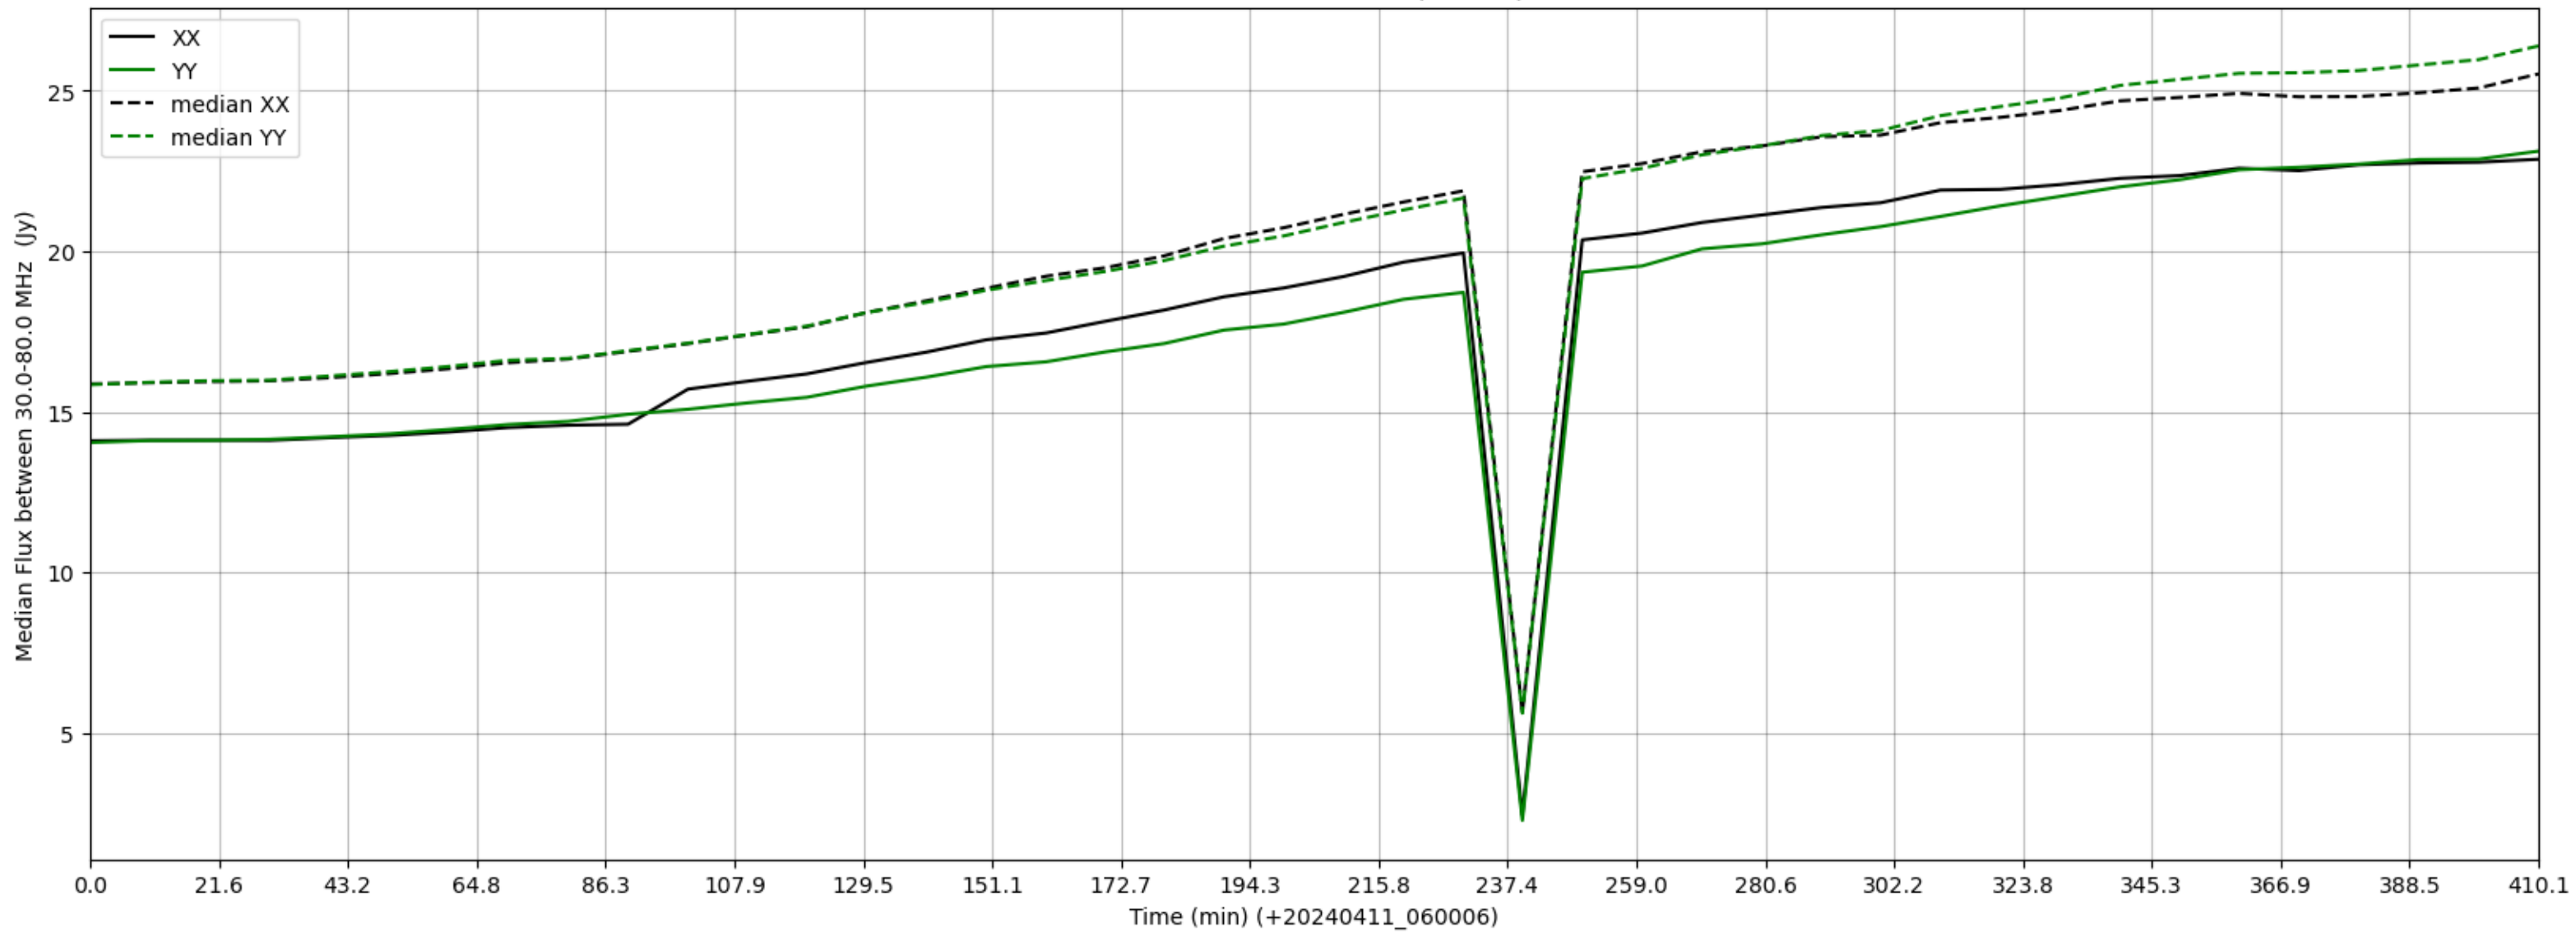

LWA257 - Correlator# 032 - XX FLAGS:Good - YY FLAGS:Good

LWA255 - Correlator# 033 - XX FLAGS:LowFlux - YY FLAGS:LowFlux

LWA260 - Correlator# 034 - XX FLAGS:BadSpecShape - YY FLAGS:Good

LWA258 - Correlator# 035 - XX FLAGS:Good - YY FLAGS:Good