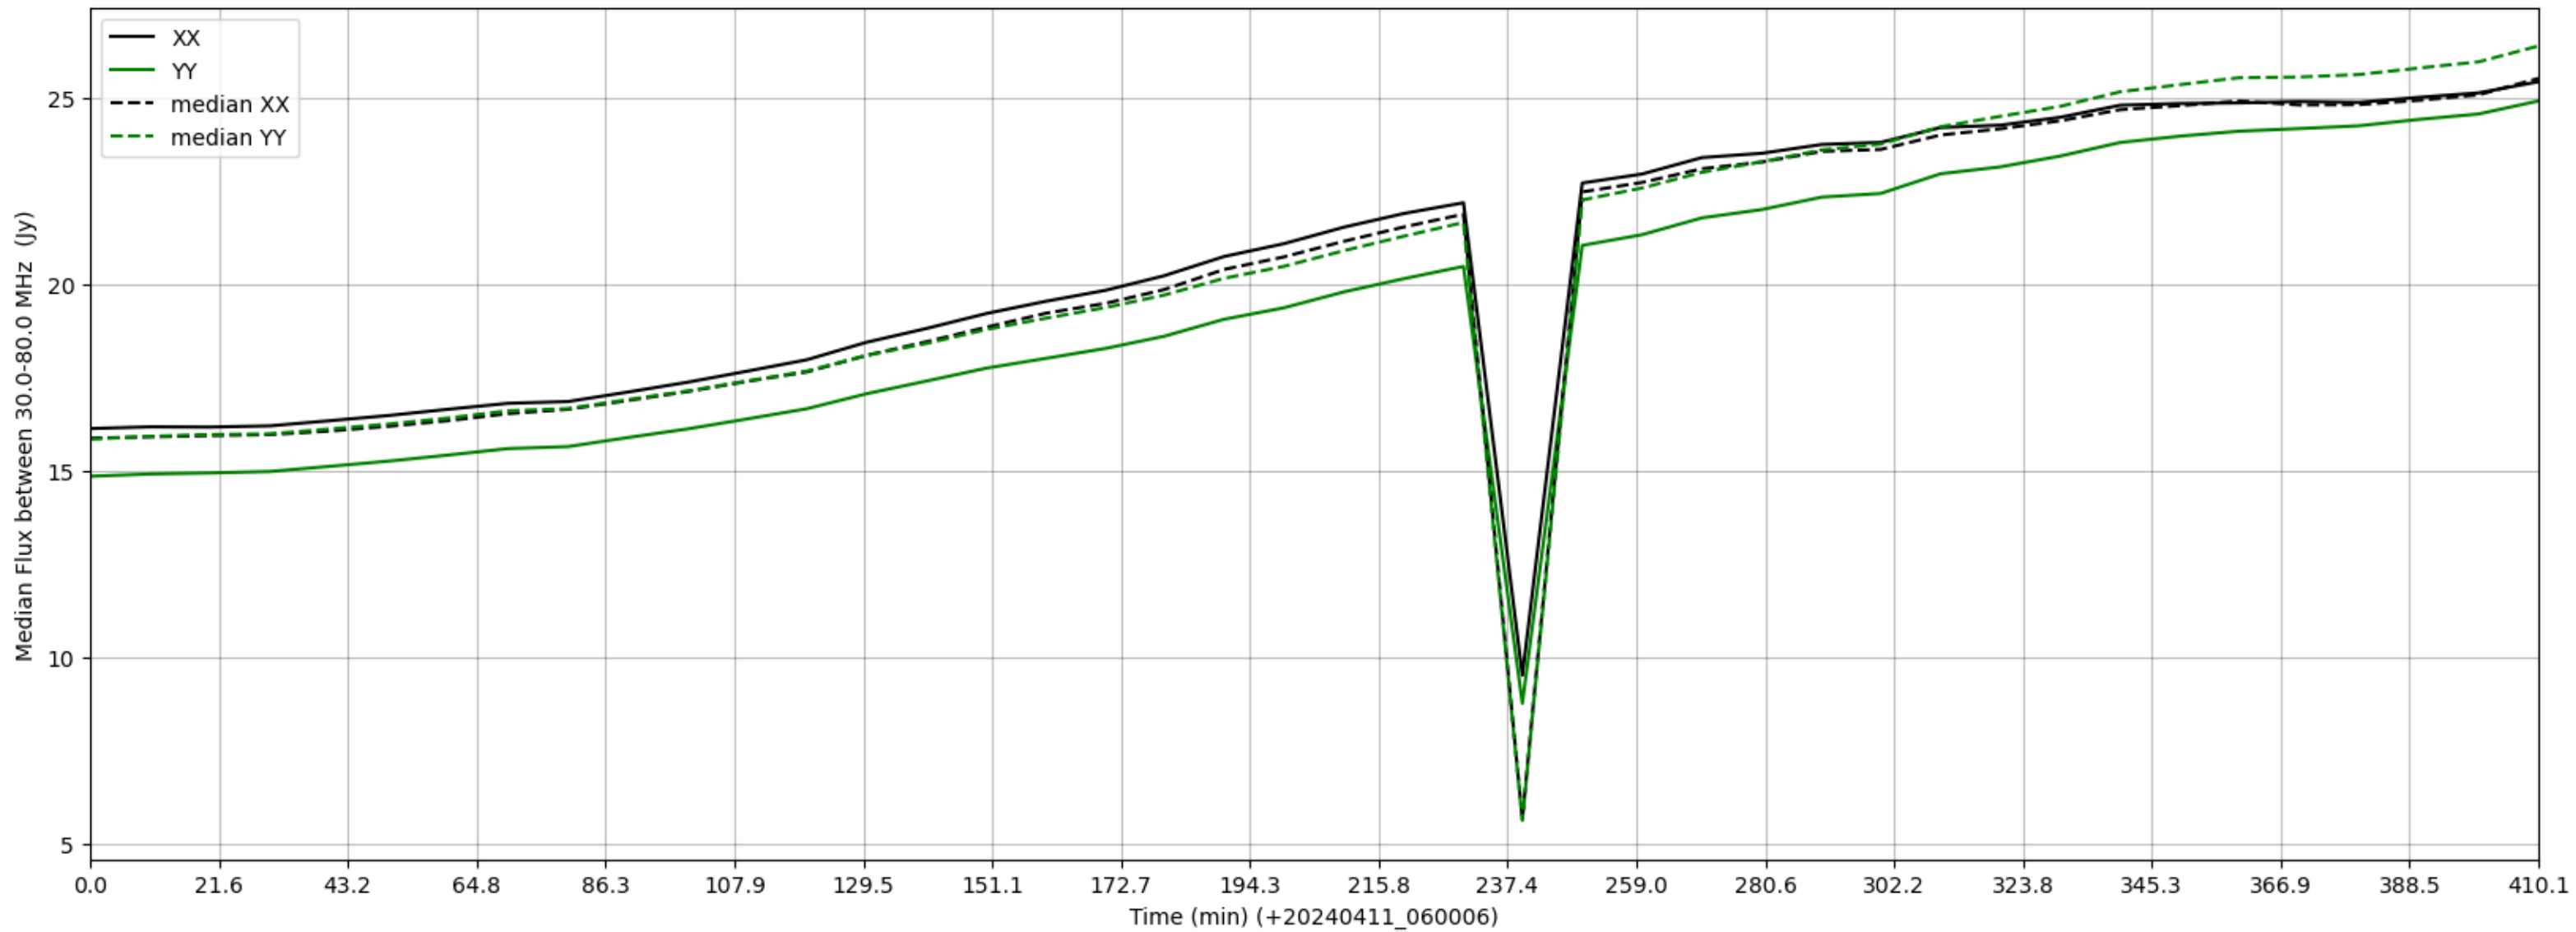

LWA206 - Correlator# 296 - XX FLAGS:Good - YY FLAGS:Good

LWA205 - Correlator# 297 - XX FLAGS:Good - YY FLAGS:Good

LWA208 - Correlator# 298 - XX FLAGS:Good - YY FLAGS:Good

LWA207 - Correlator# 299 - XX FLAGS:Good - YY FLAGS:Good