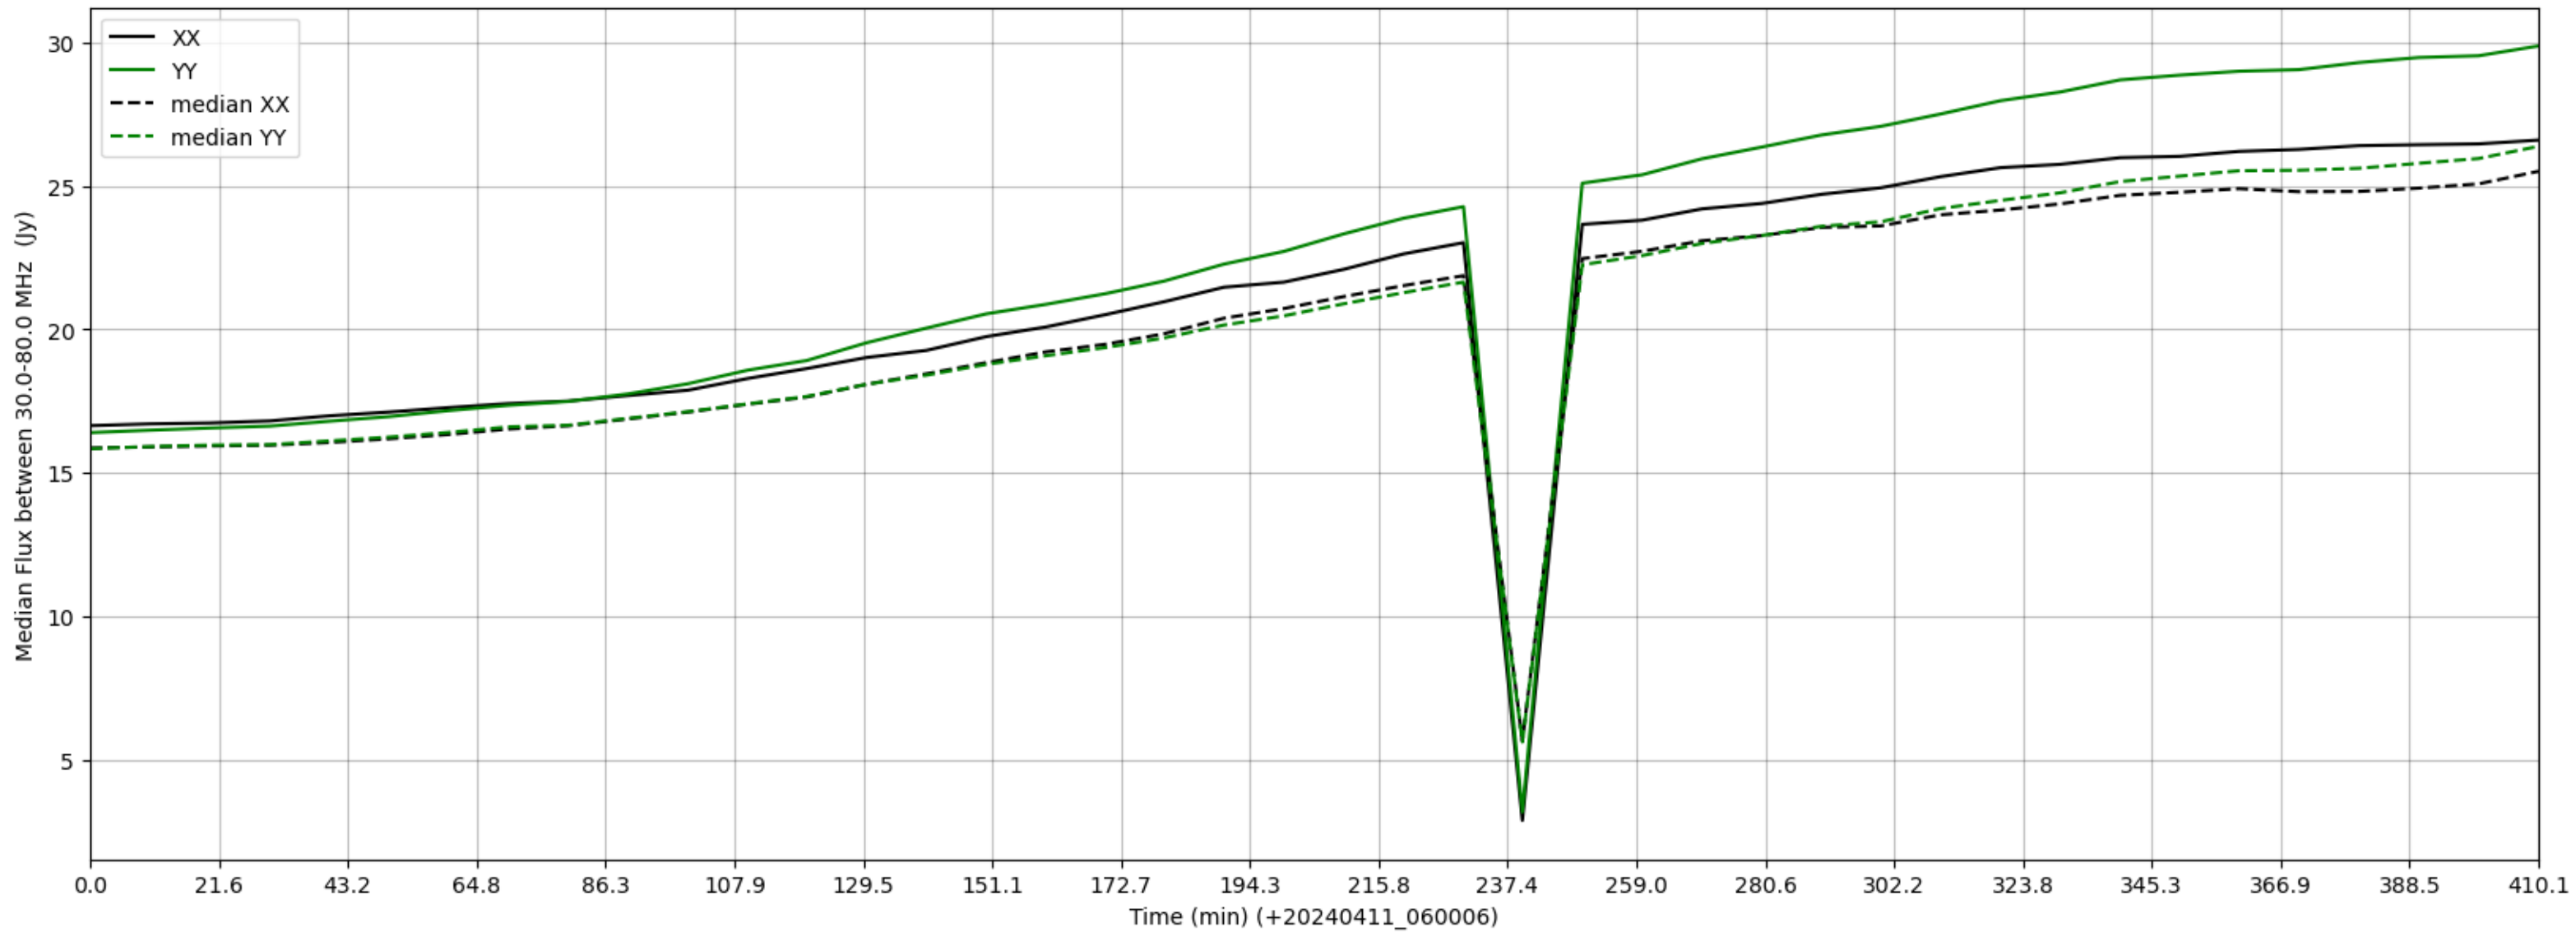

LWA340 - Correlator# 026 - XX FLAGS:Good - YY FLAGS:Good

LWA332 - Correlator# 025 - XX FLAGS:Good - YY FLAGS:Good