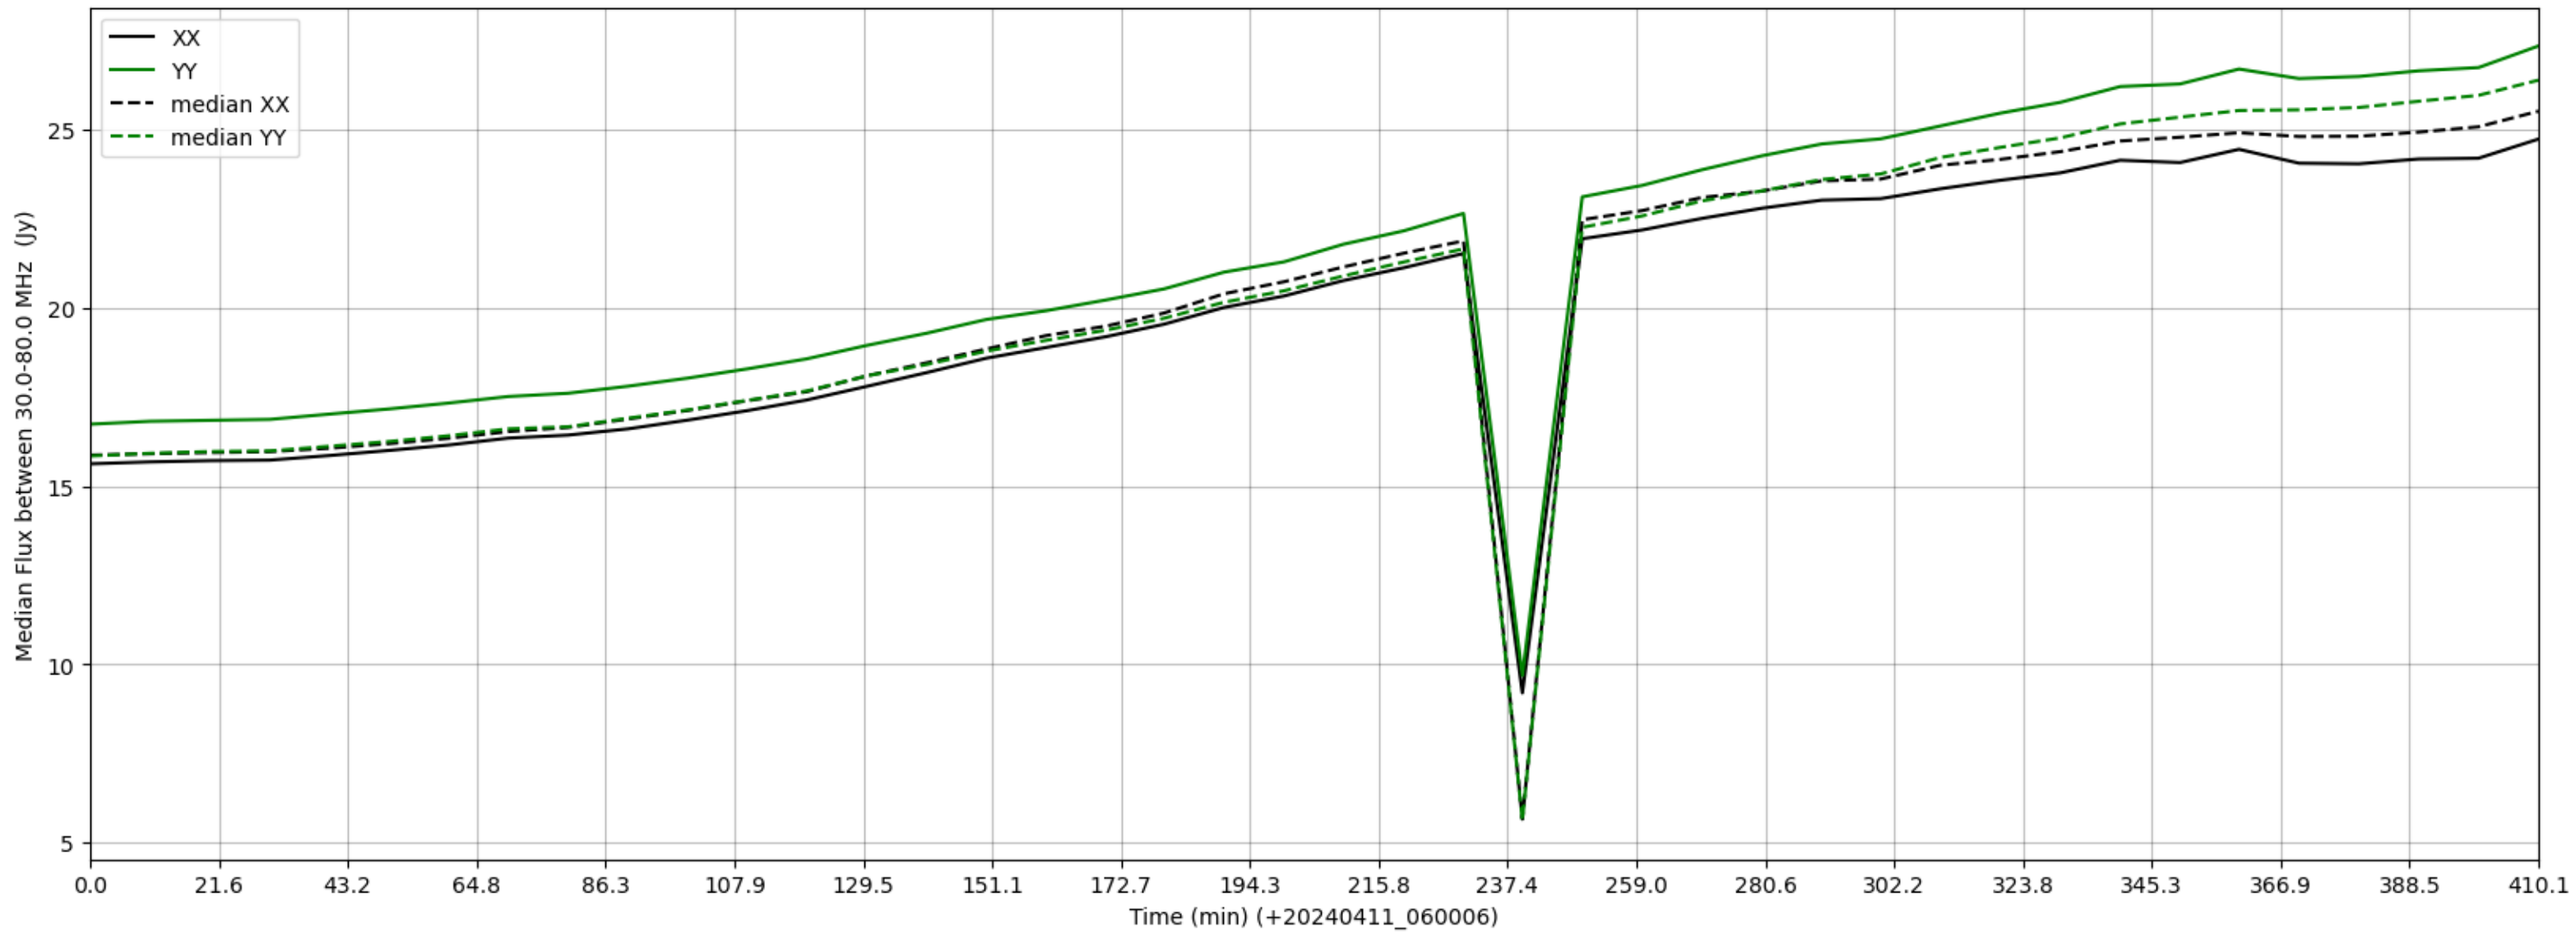

LWA349 - Correlator# 282 - XX FLAGS:Good - YY FLAGS:Good

LWA225 - Correlator# 281 - XX FLAGS:Good - YY FLAGS:Good