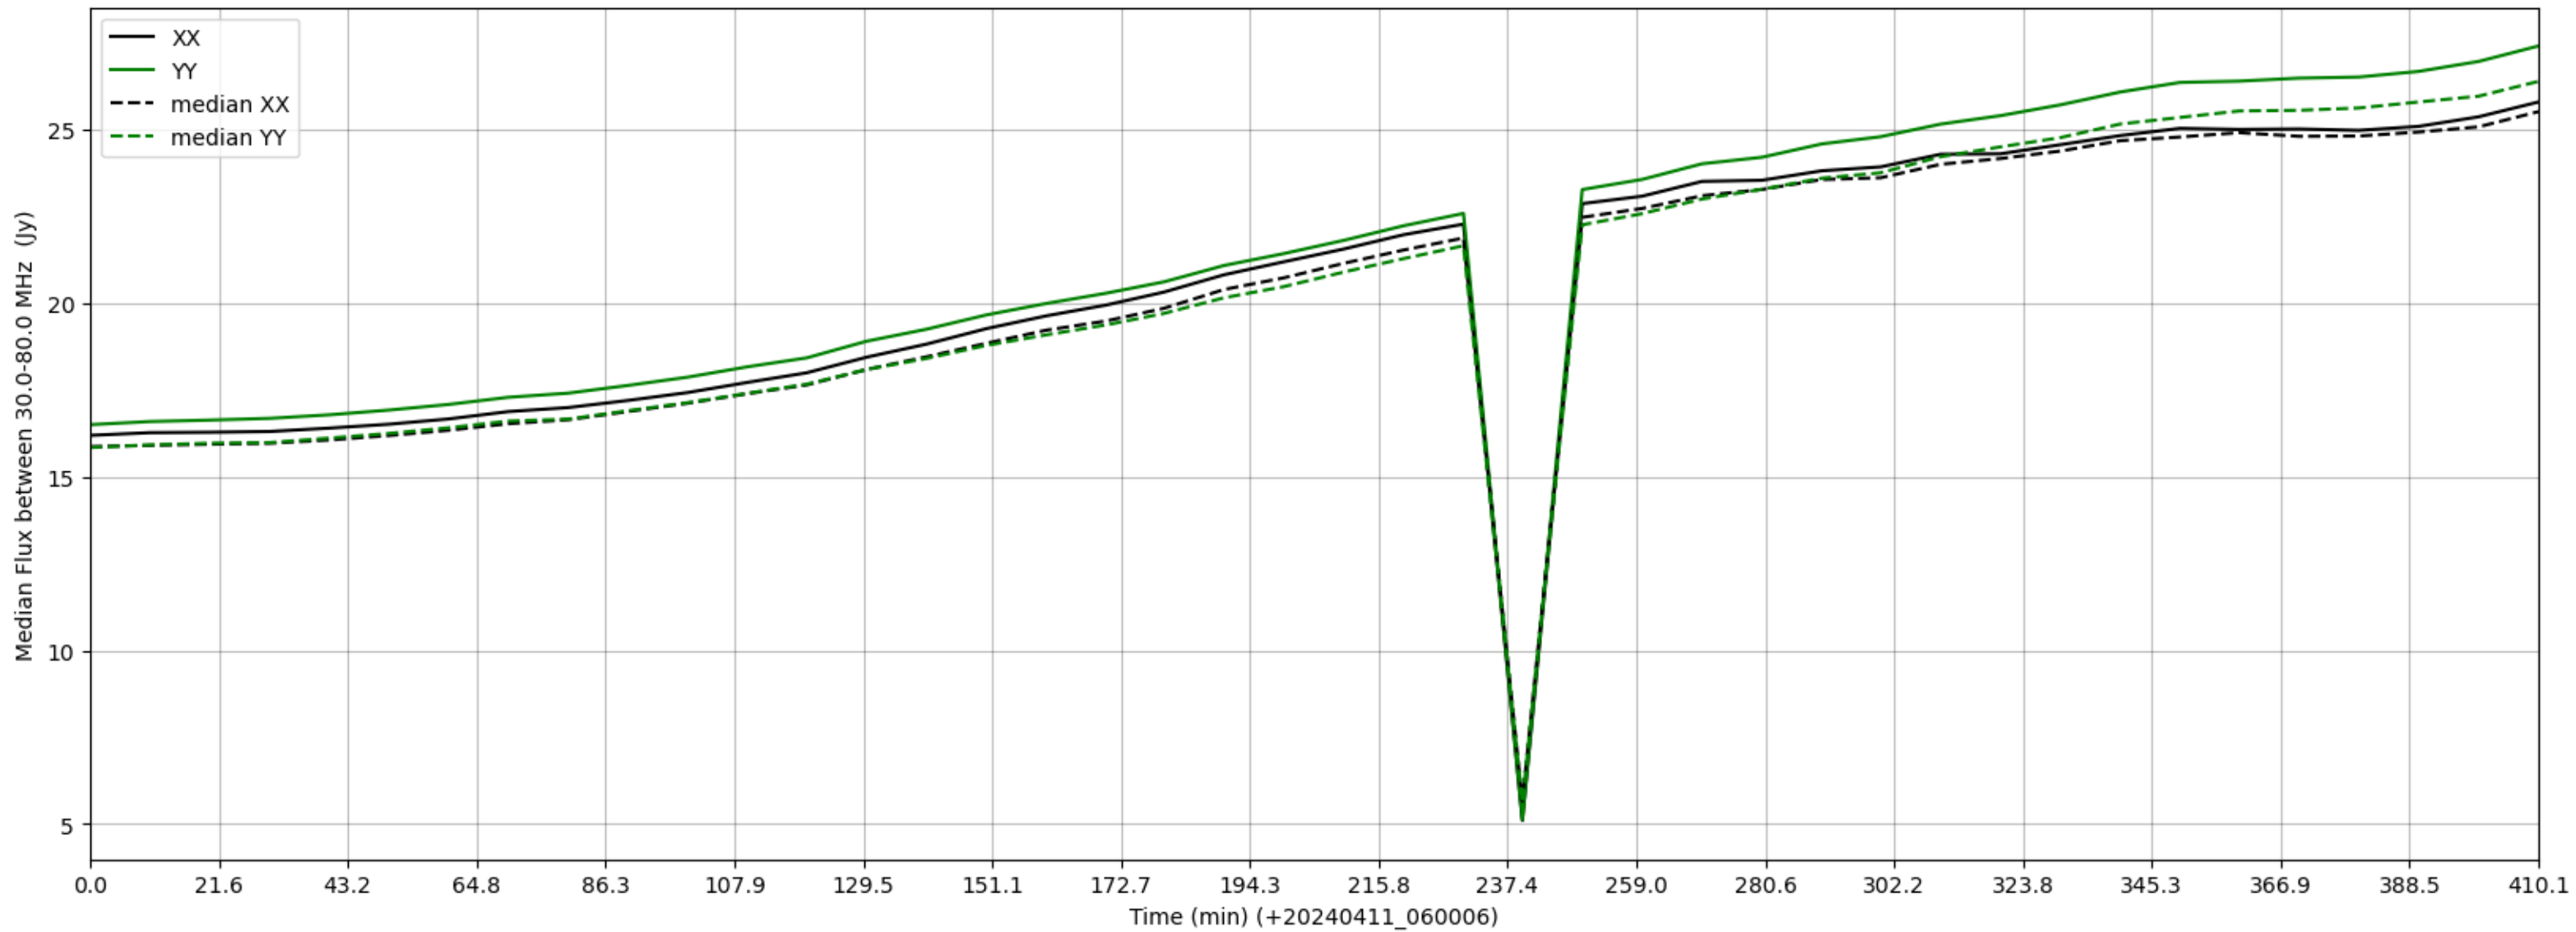

LWA013 - Correlator# 096 - XX FLAGS:Good - YY FLAGS:Good

LWA016 - Correlator# 097 - XX FLAGS:Good - YY FLAGS:Good

LWA015 - Correlator# 098 - XX FLAGS:Good - YY FLAGS:Good

LWA014 - Correlator# 099 - XX FLAGS:Good - YY FLAGS:Good