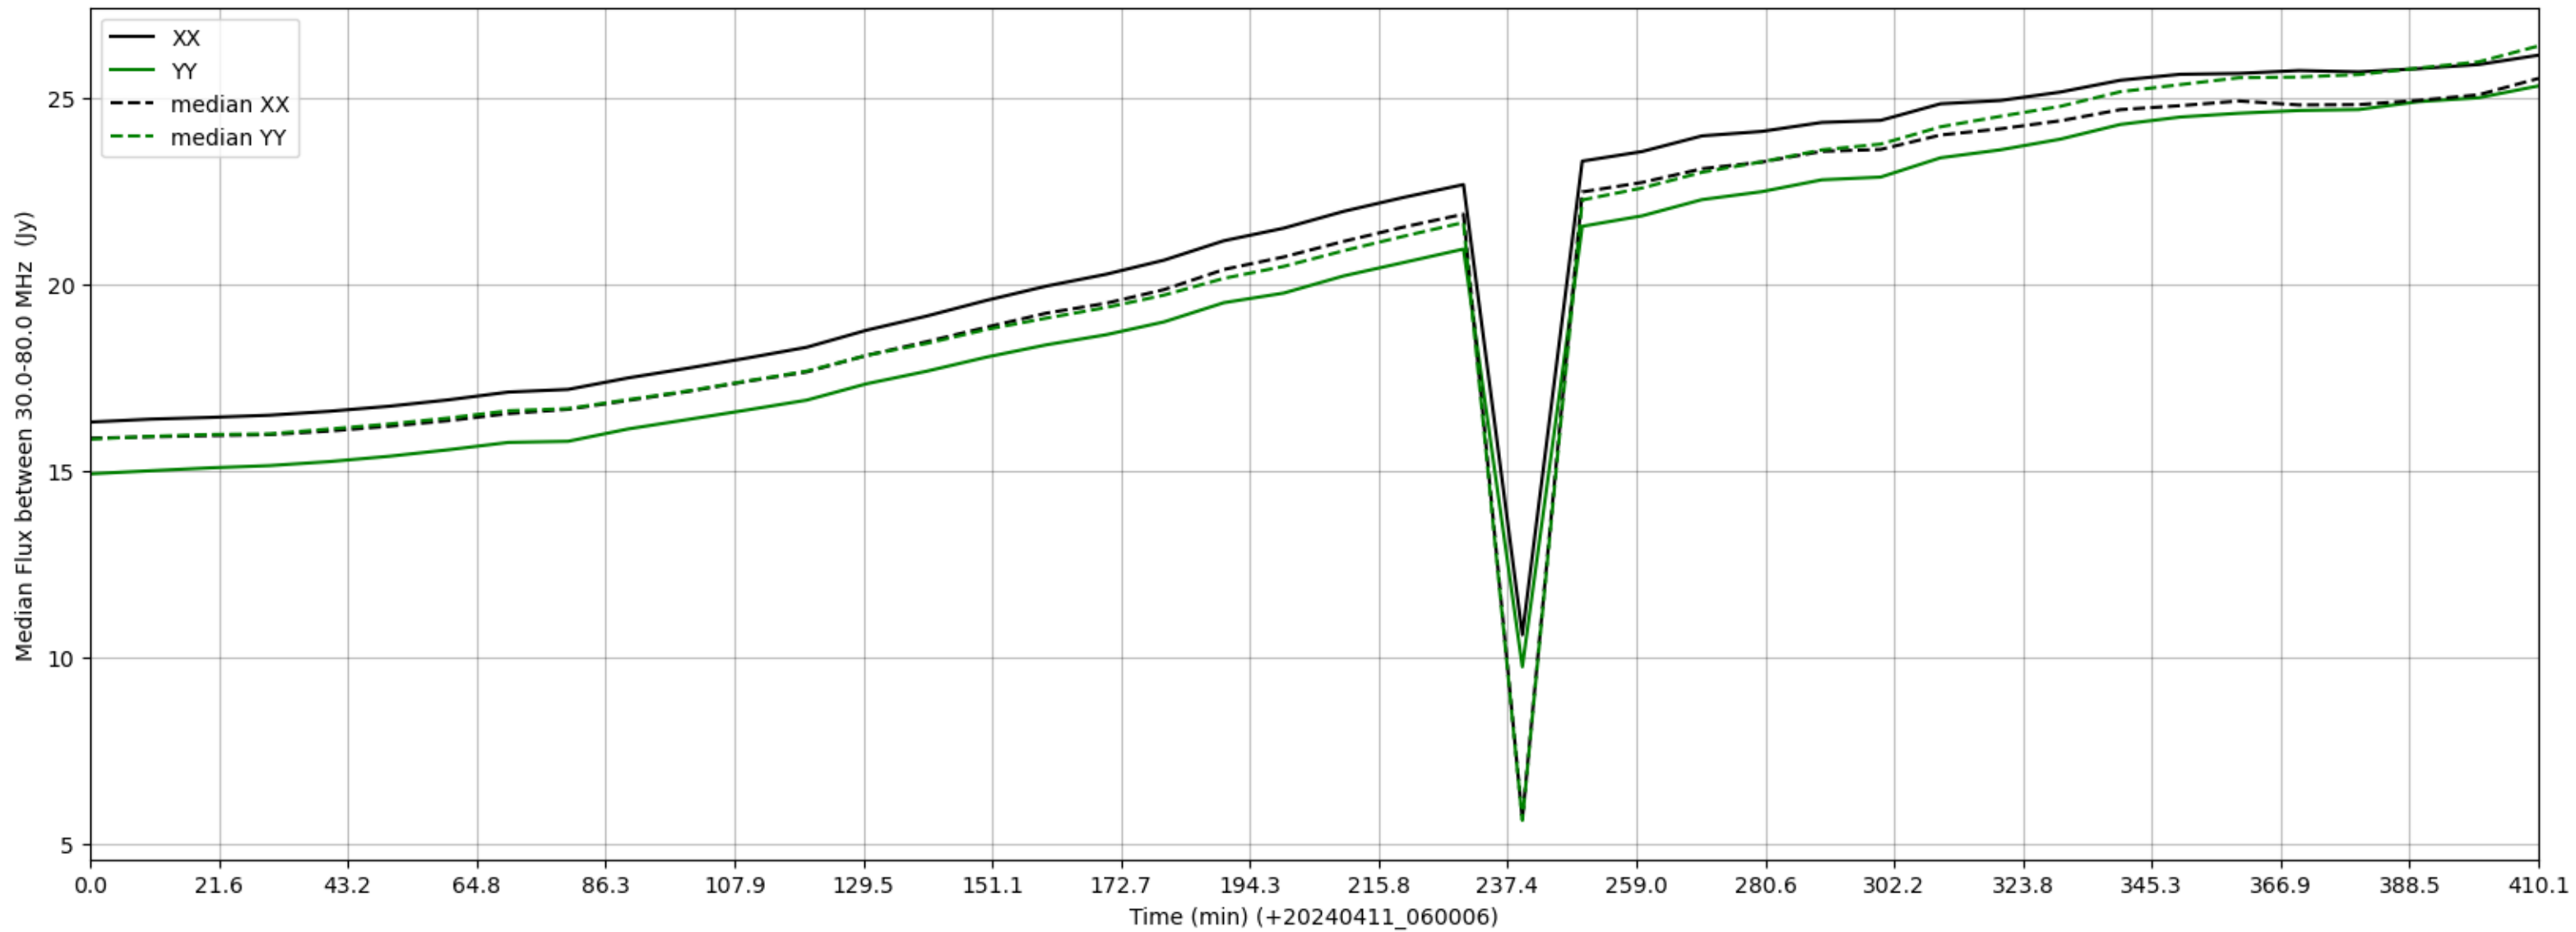

LWA248 - Correlator# 343 - XX FLAGS:Good - YY FLAGS:Good

LWA249 - Correlator# 342 - XX FLAGS:Good - YY FLAGS:Good