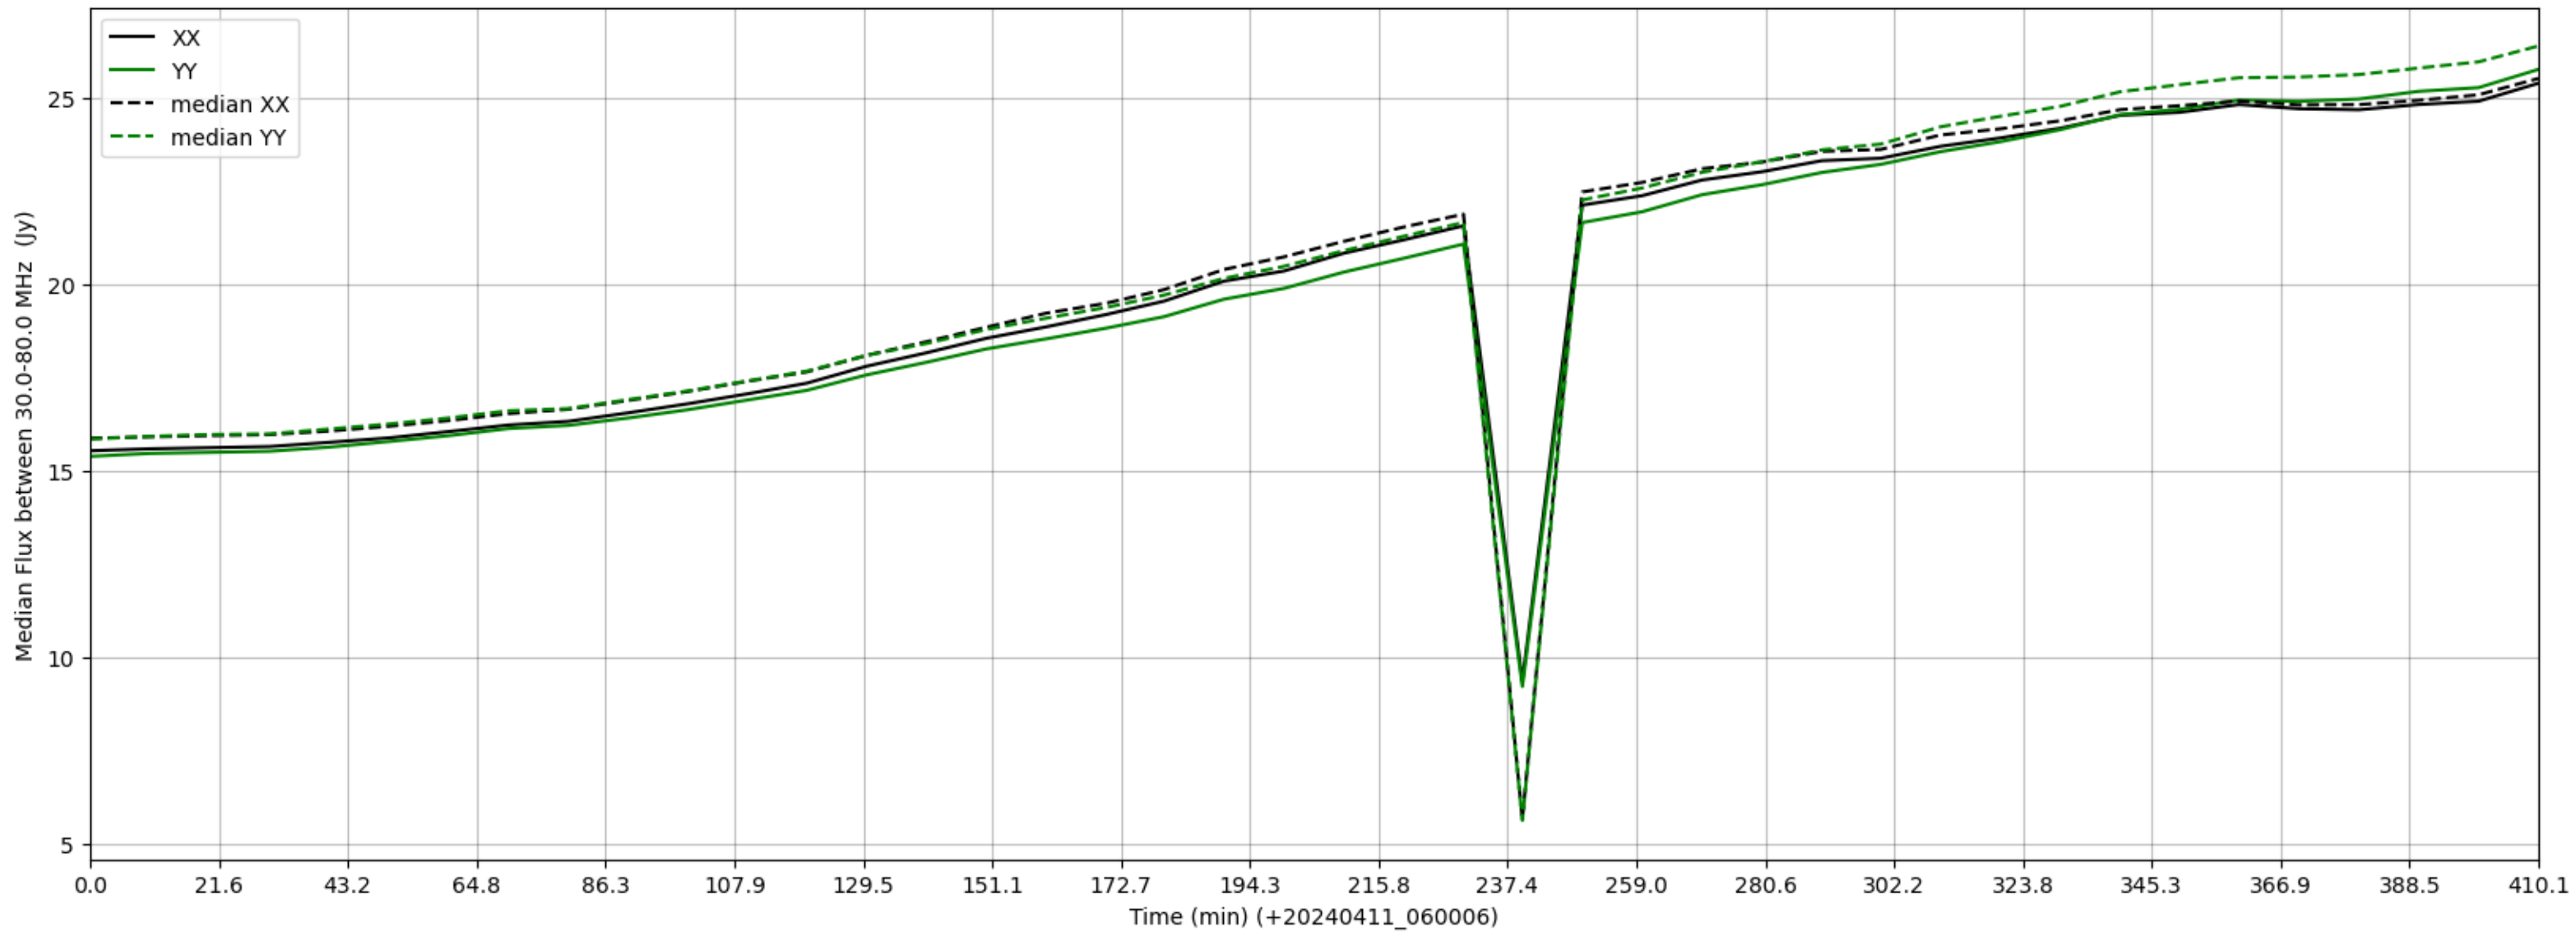

LWA226 - Correlator# 304 - XX FLAGS:Good - YY FLAGS:Good

LWA230 - Correlator# 303 - XX FLAGS:Good - YY FLAGS:Good