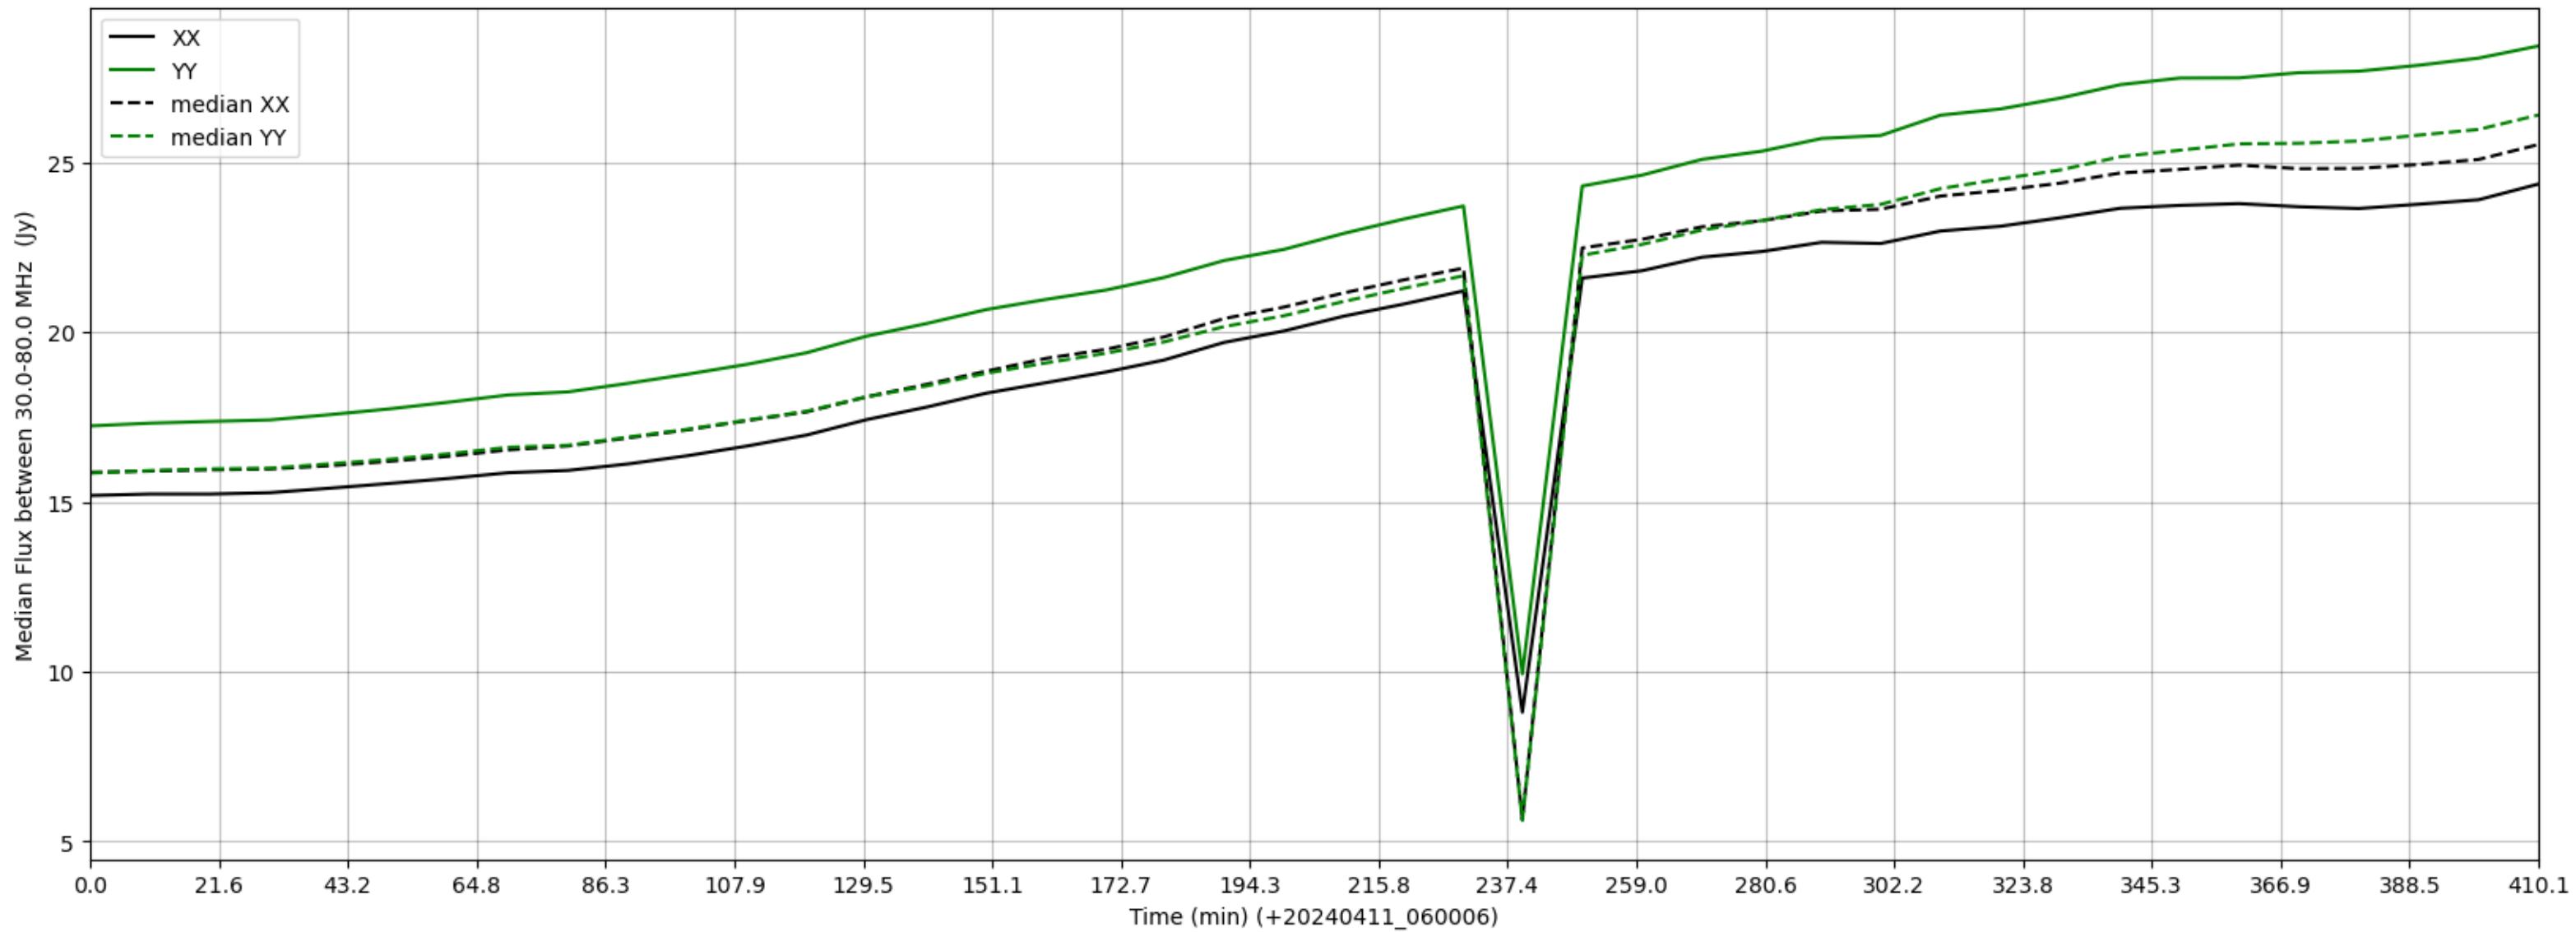

LWA171 - Correlator# 291 - XX FLAGS:Good - YY FLAGS:Good

LWA173 - Correlator# 290 - XX FLAGS:Good - YY FLAGS:Good