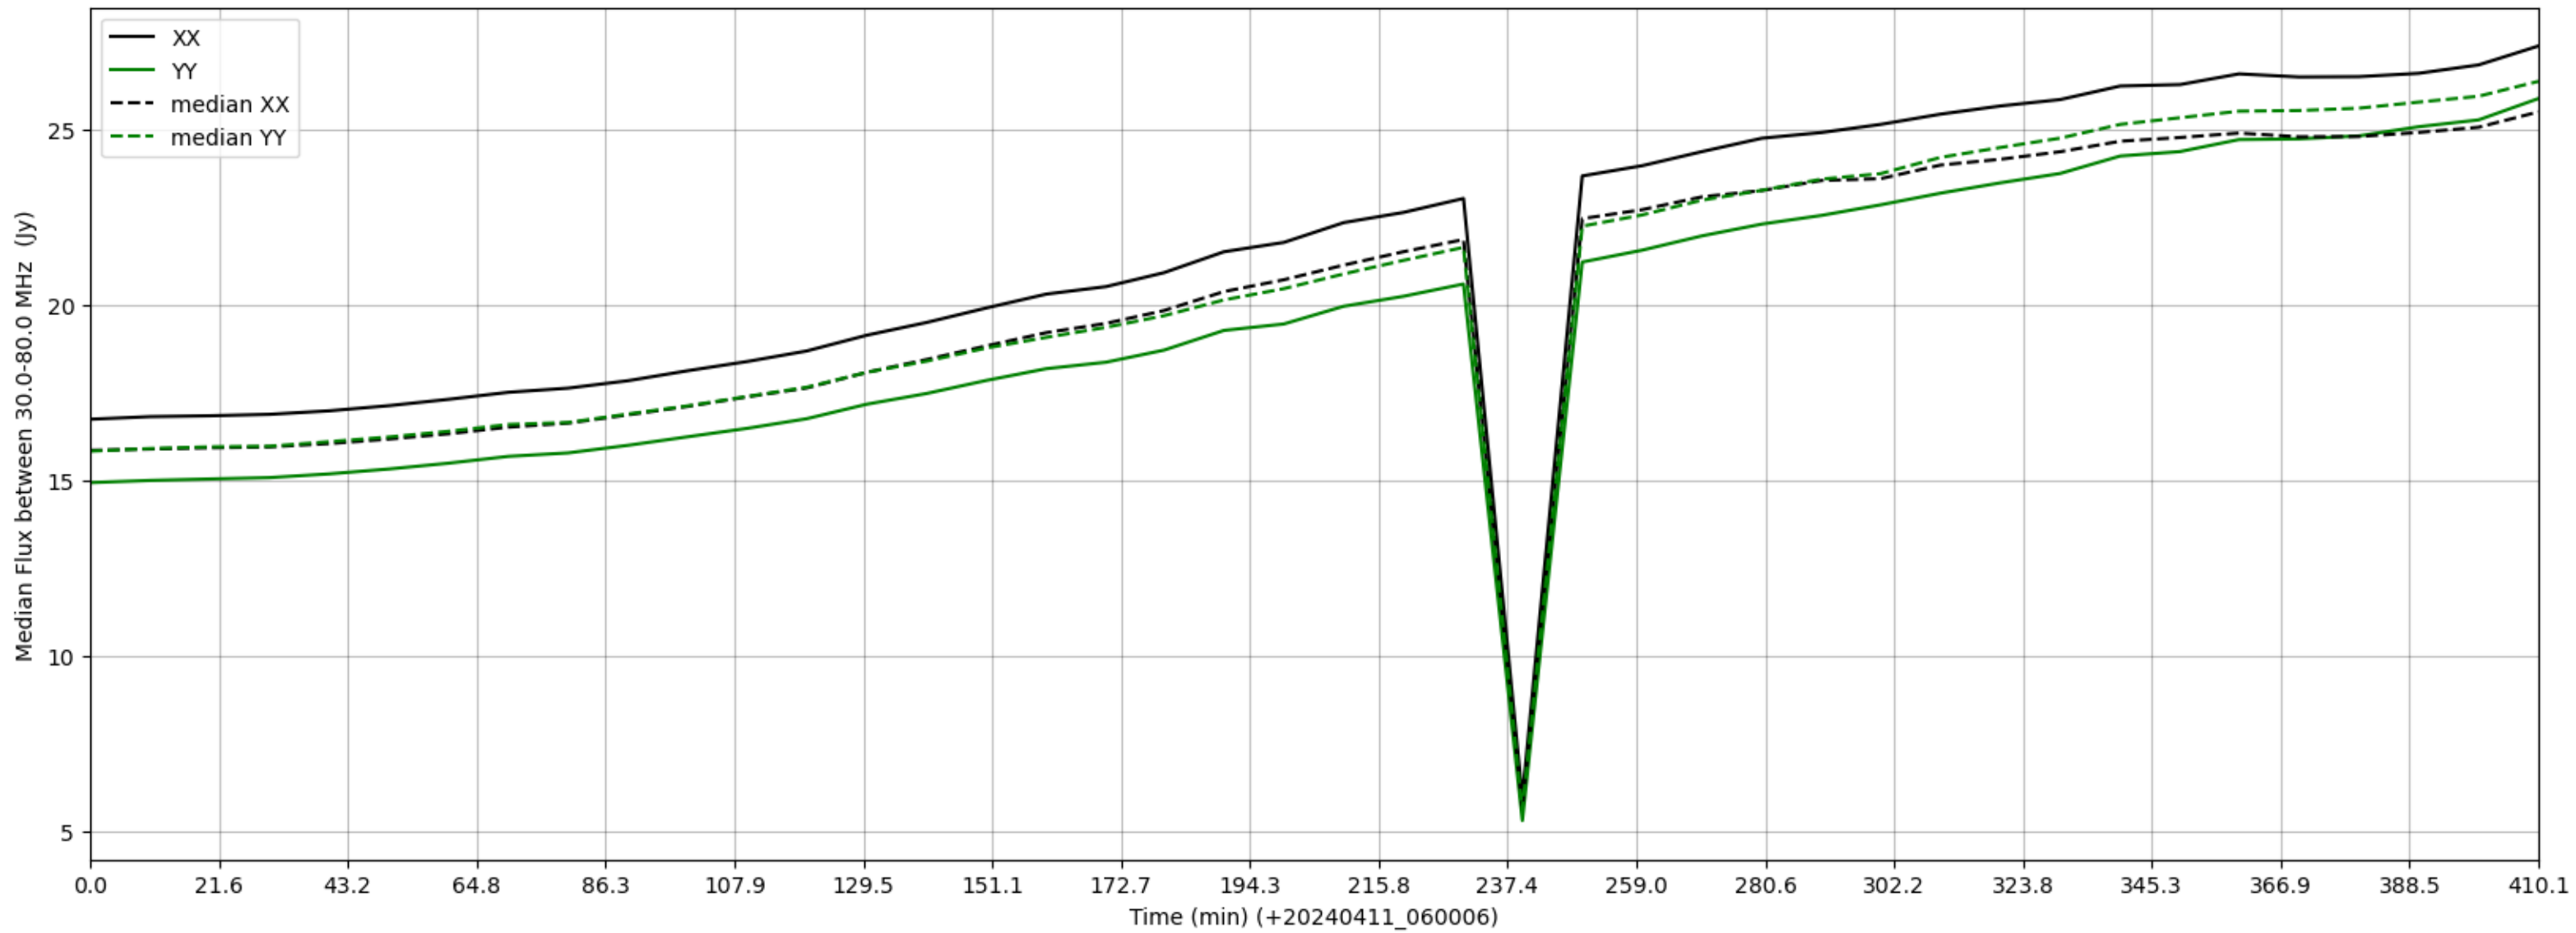

LWA057 - Correlator# 134 - XX FLAGS:Good - YY FLAGS:Good

LWA060 - Correlator# 133 - XX FLAGS:Good - YY FLAGS:Good