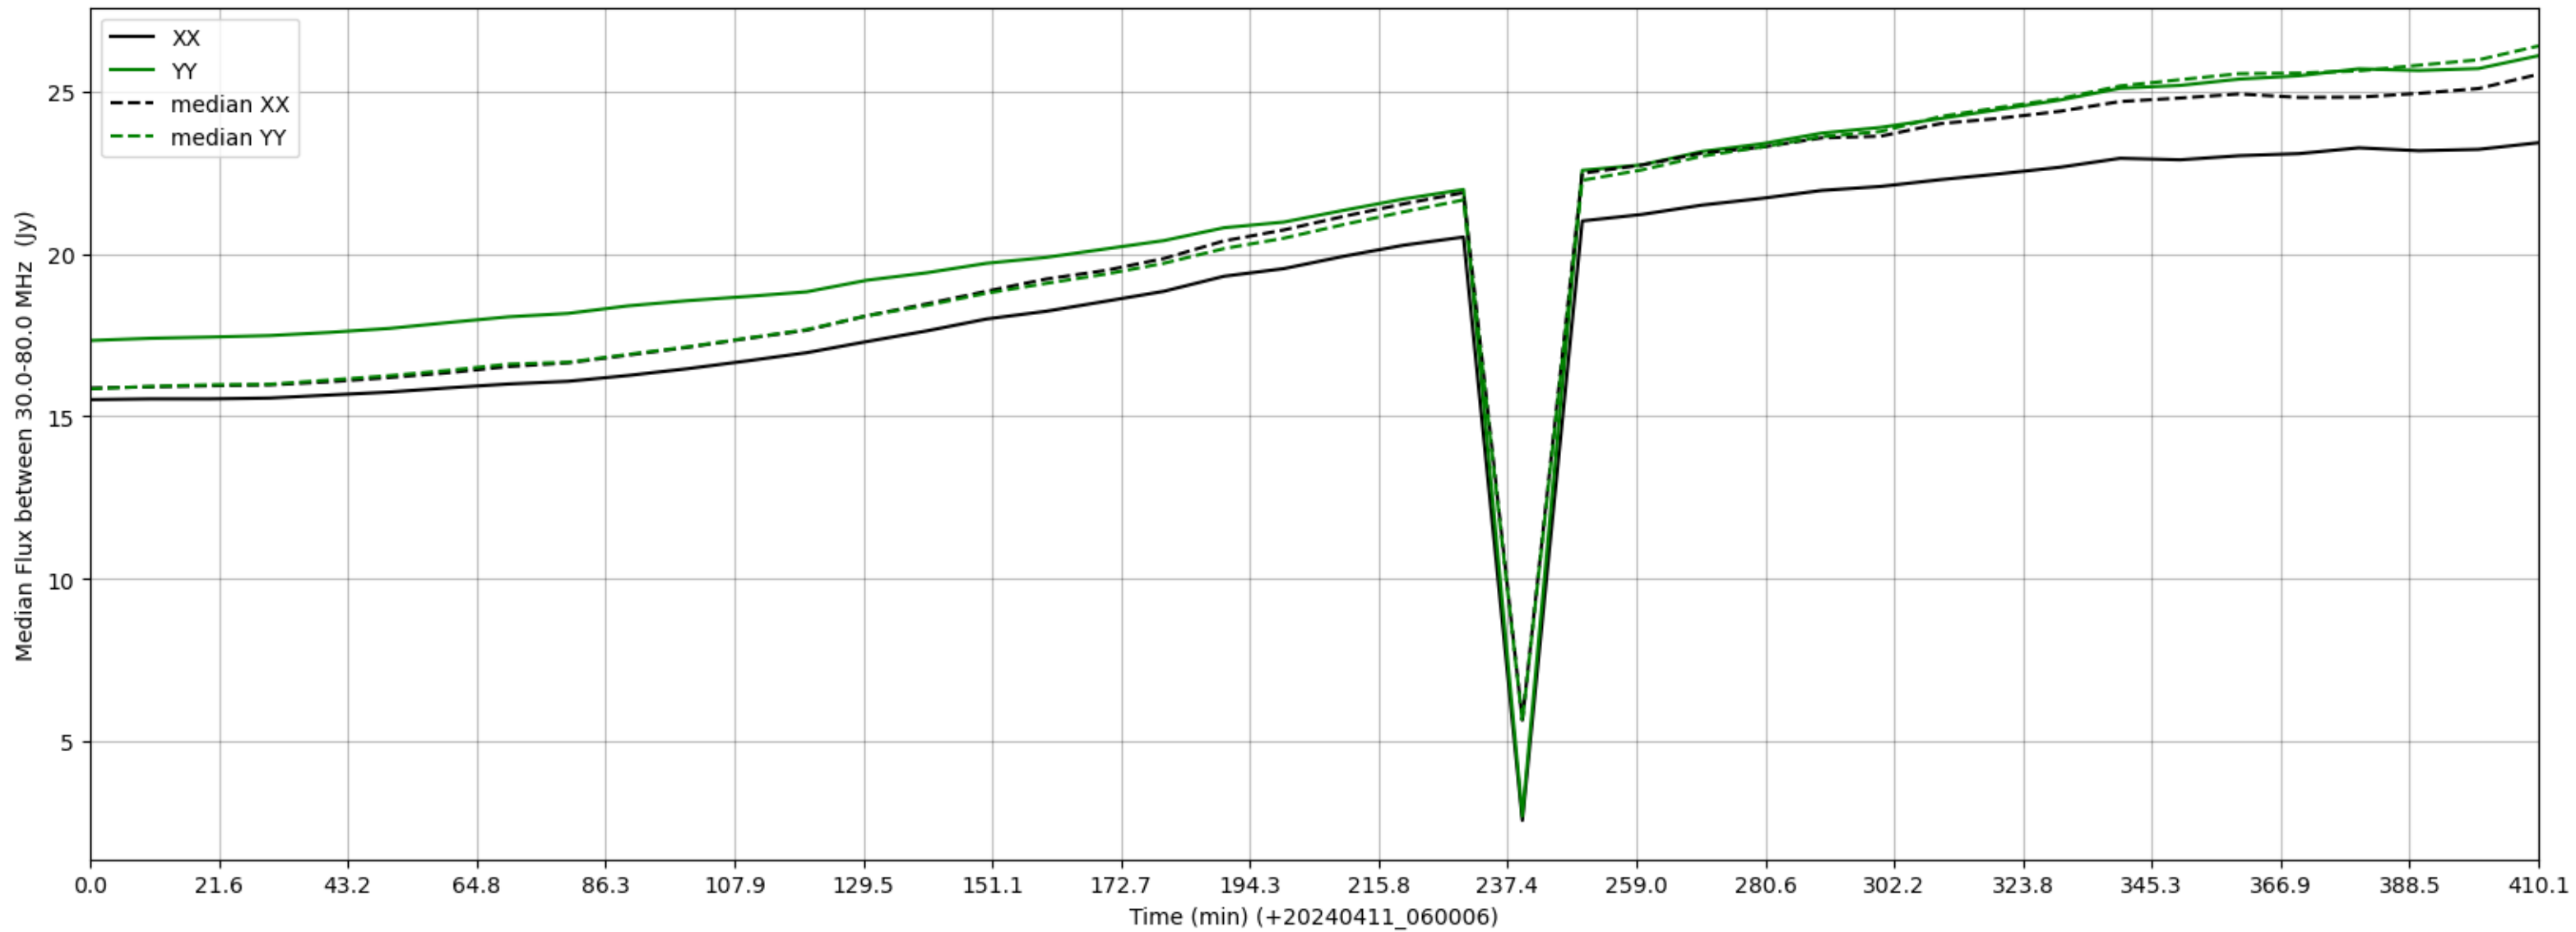

LWA283 - Correlator# 040 - XX FLAGS:Good - YY FLAGS:Good

LWA280 - Correlator# 041 - XX FLAGS:LowFlux - YY FLAGS:BadSpecShape

LWA288 - Correlator# 042 - XX FLAGS:Good - YY FLAGS:Good

LWA284 - Correlator# 043 - XX FLAGS:Good - YY FLAGS:Good