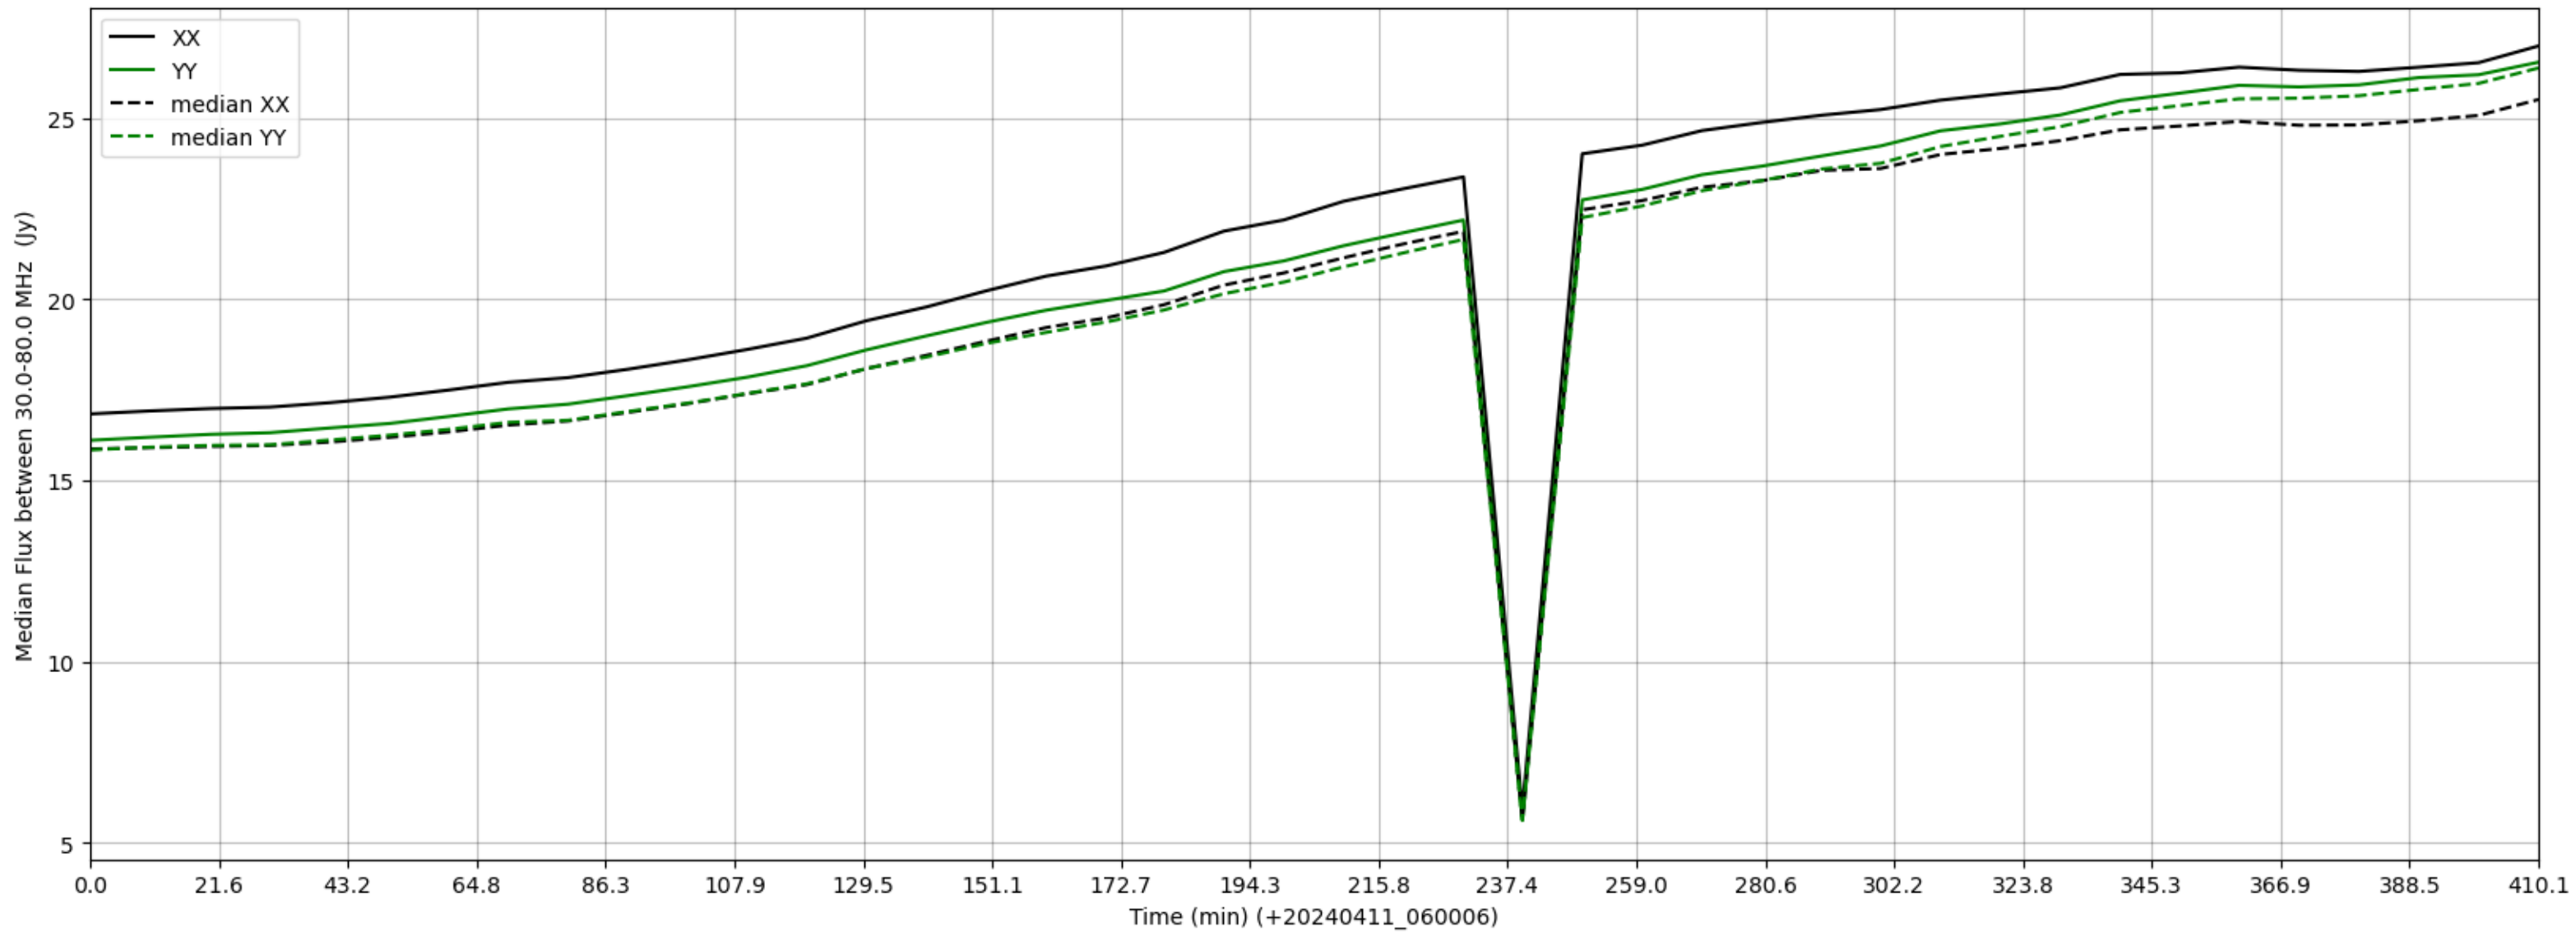

LWA053 - Correlator# 116 - XX FLAGS:Good - YY FLAGS:Good

LWA052 - Correlator# 117 - XX FLAGS:LowFlux - YY FLAGS:LowFlux

LWA054 - Correlator# 118 - XX FLAGS:Good - YY FLAGS:Good

LWA080 - Correlator# 119 - XX FLAGS:Good - YY FLAGS:Good