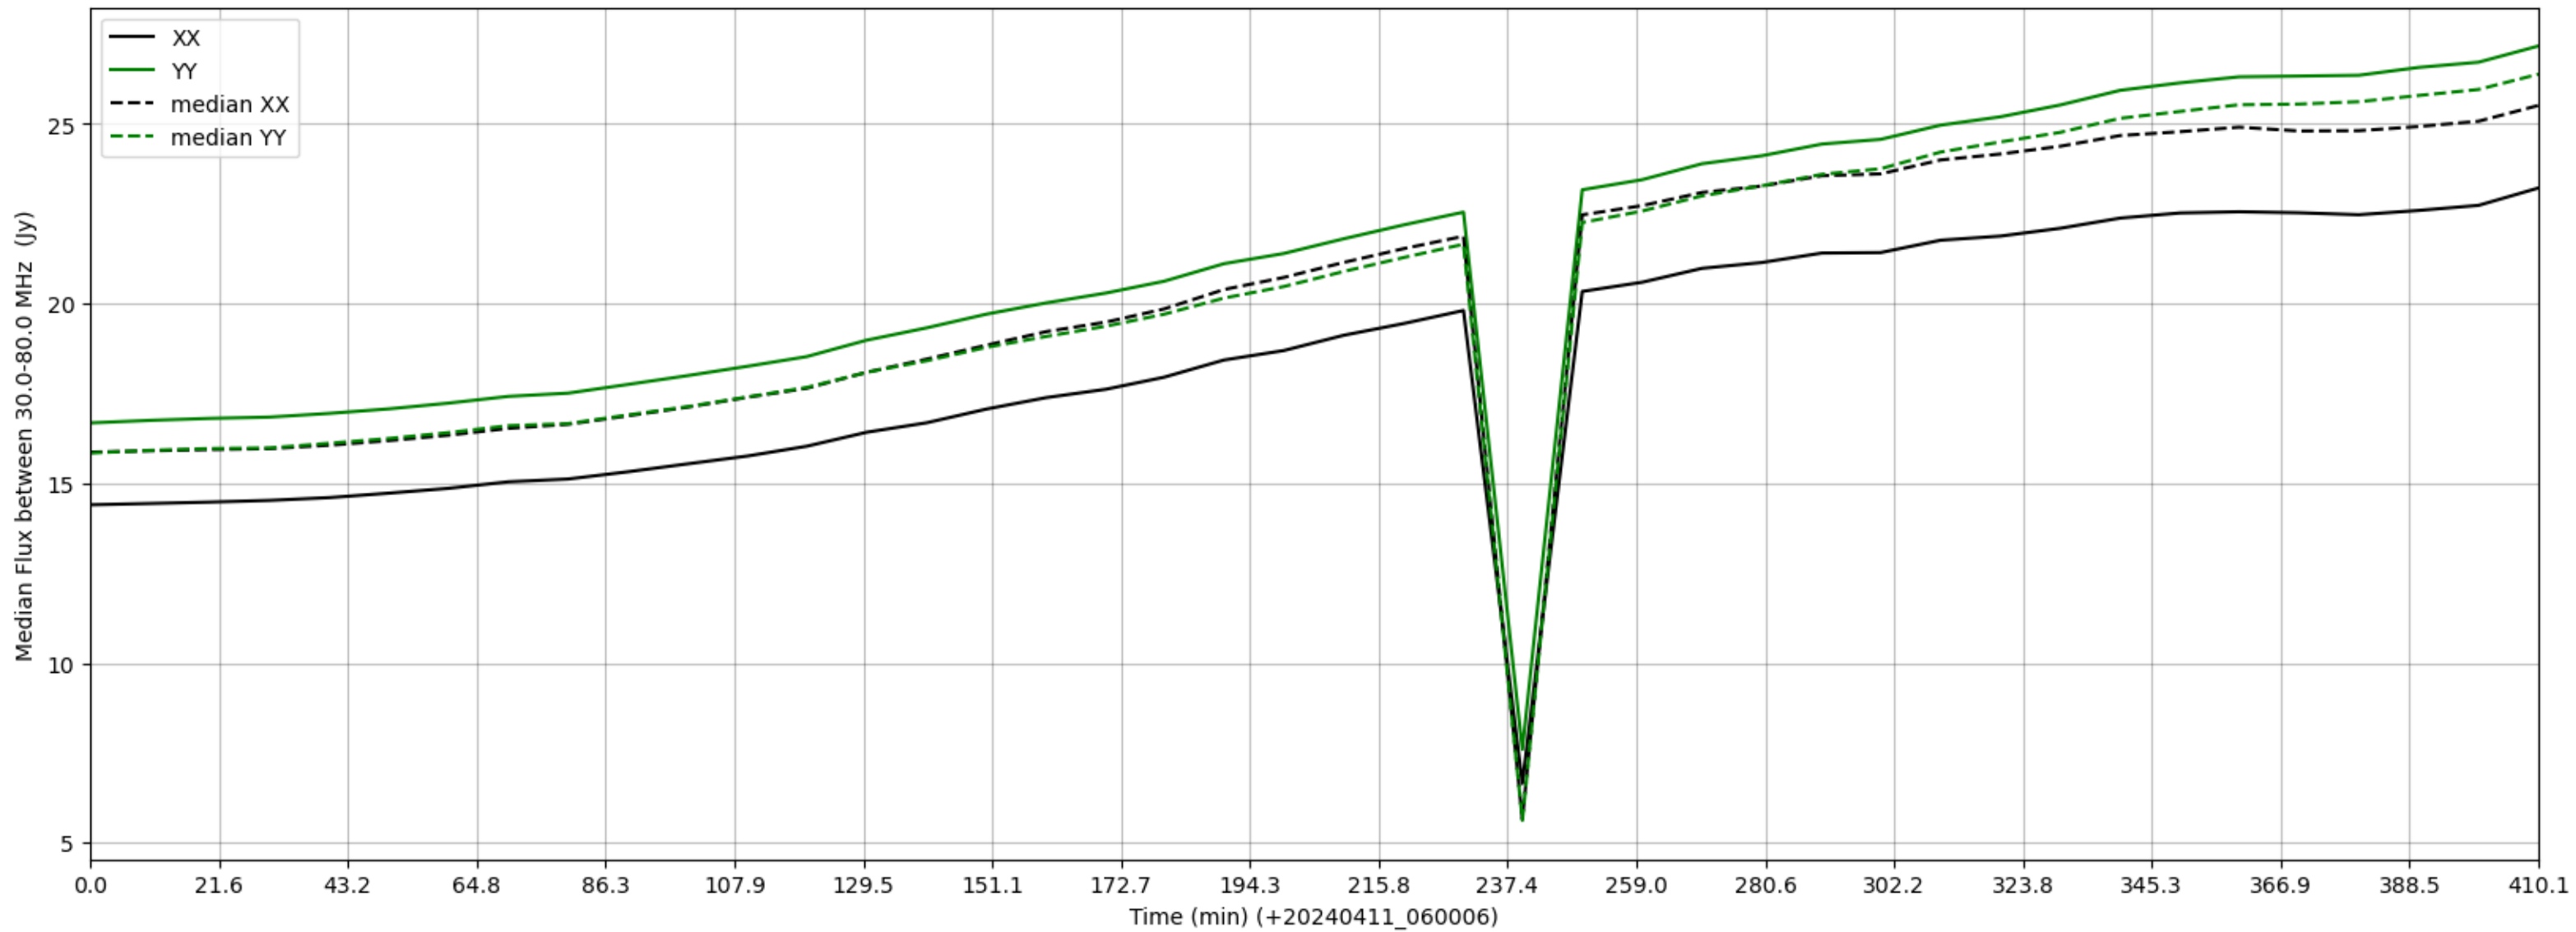

LWA120 - Correlator# 208 - XX FLAGS:LowFlux - YY FLAGS:LowFlux

LWA082 - Correlator# 209 - XX FLAGS:Good - YY FLAGS:Good

LWA143 - Correlator# 210 - XX FLAGS:Good - YY FLAGS:Good

LWA142 - Correlator# 211 - XX FLAGS:LowFlux - YY FLAGS:LowFlux