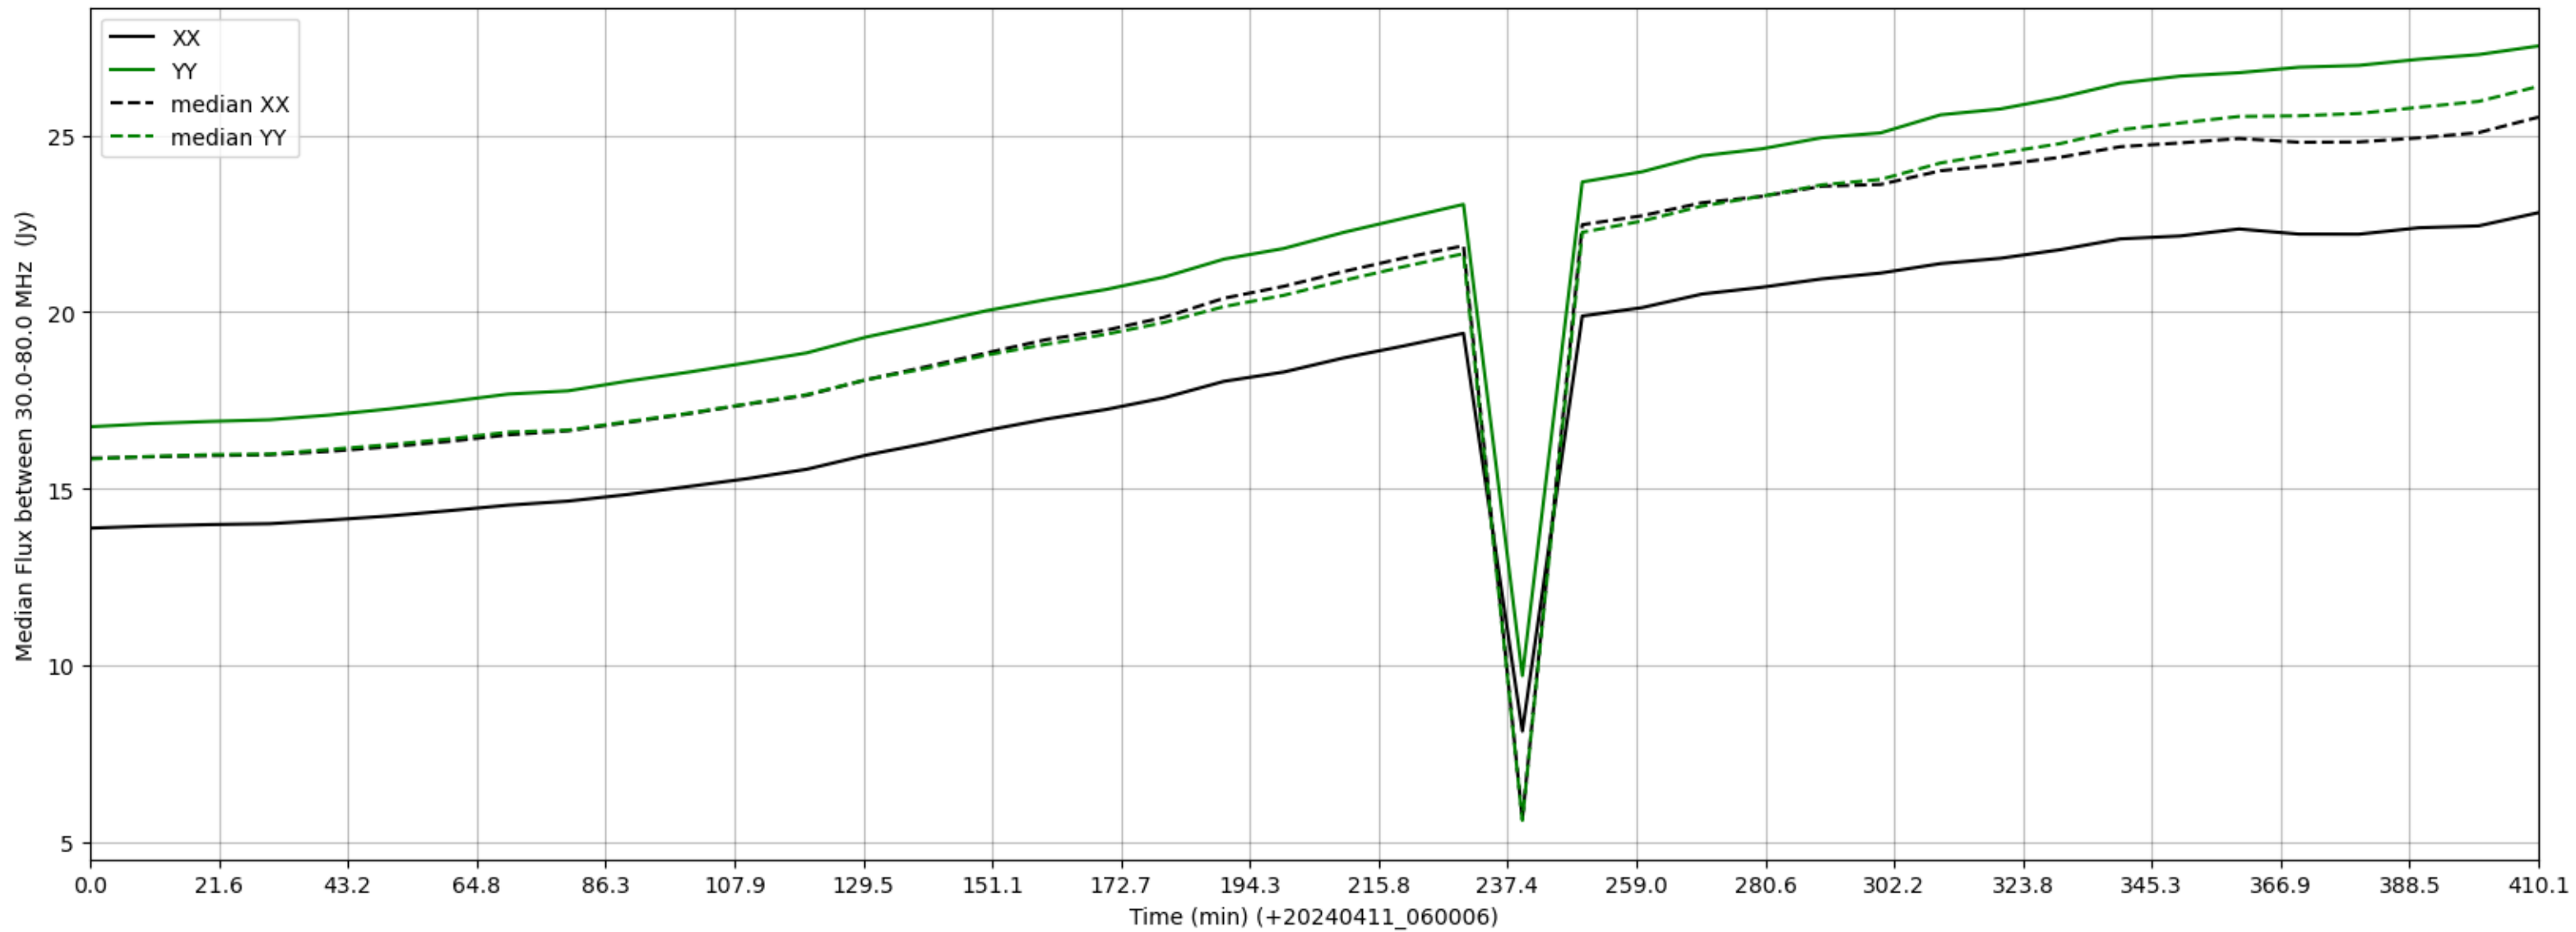

LWA206 - Correlator# 296 - XX FLAGS:Good - YY FLAGS:Good

LWA205 - Correlator# 297 - XX FLAGS:Good - YY FLAGS:Good

LWA208 - Correlator# 298 - XX FLAGS:Good - YY FLAGS:Good

LWA207 - Correlator# 299 - XX FLAGS:Good - YY FLAGS:Good