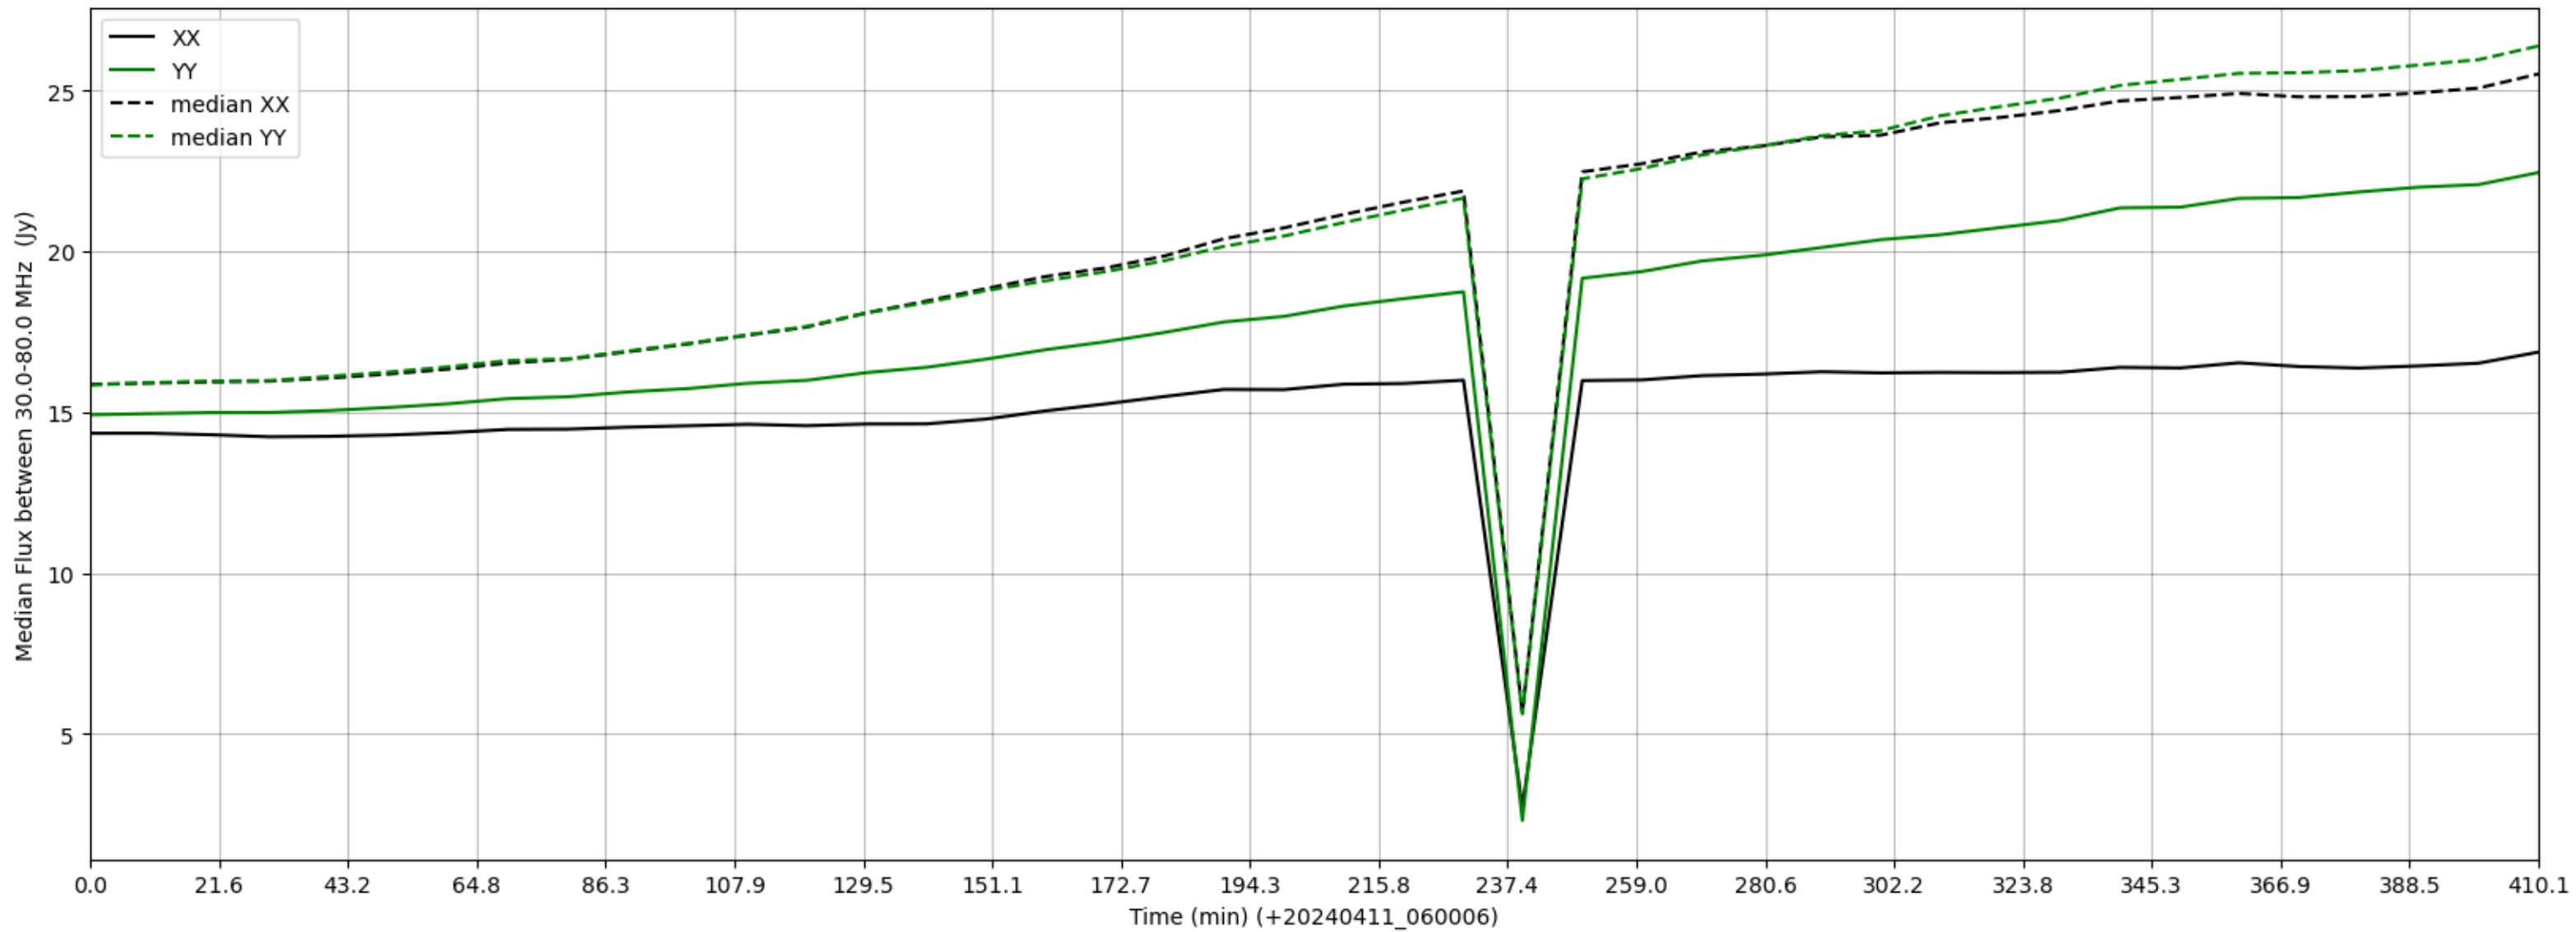

LWA312 - Correlator# 019 - XX FLAGS:Good - YY FLAGS:Good

LWA313 - Correlator# 018 - XX FLAGS:Good - YY FLAGS:Good