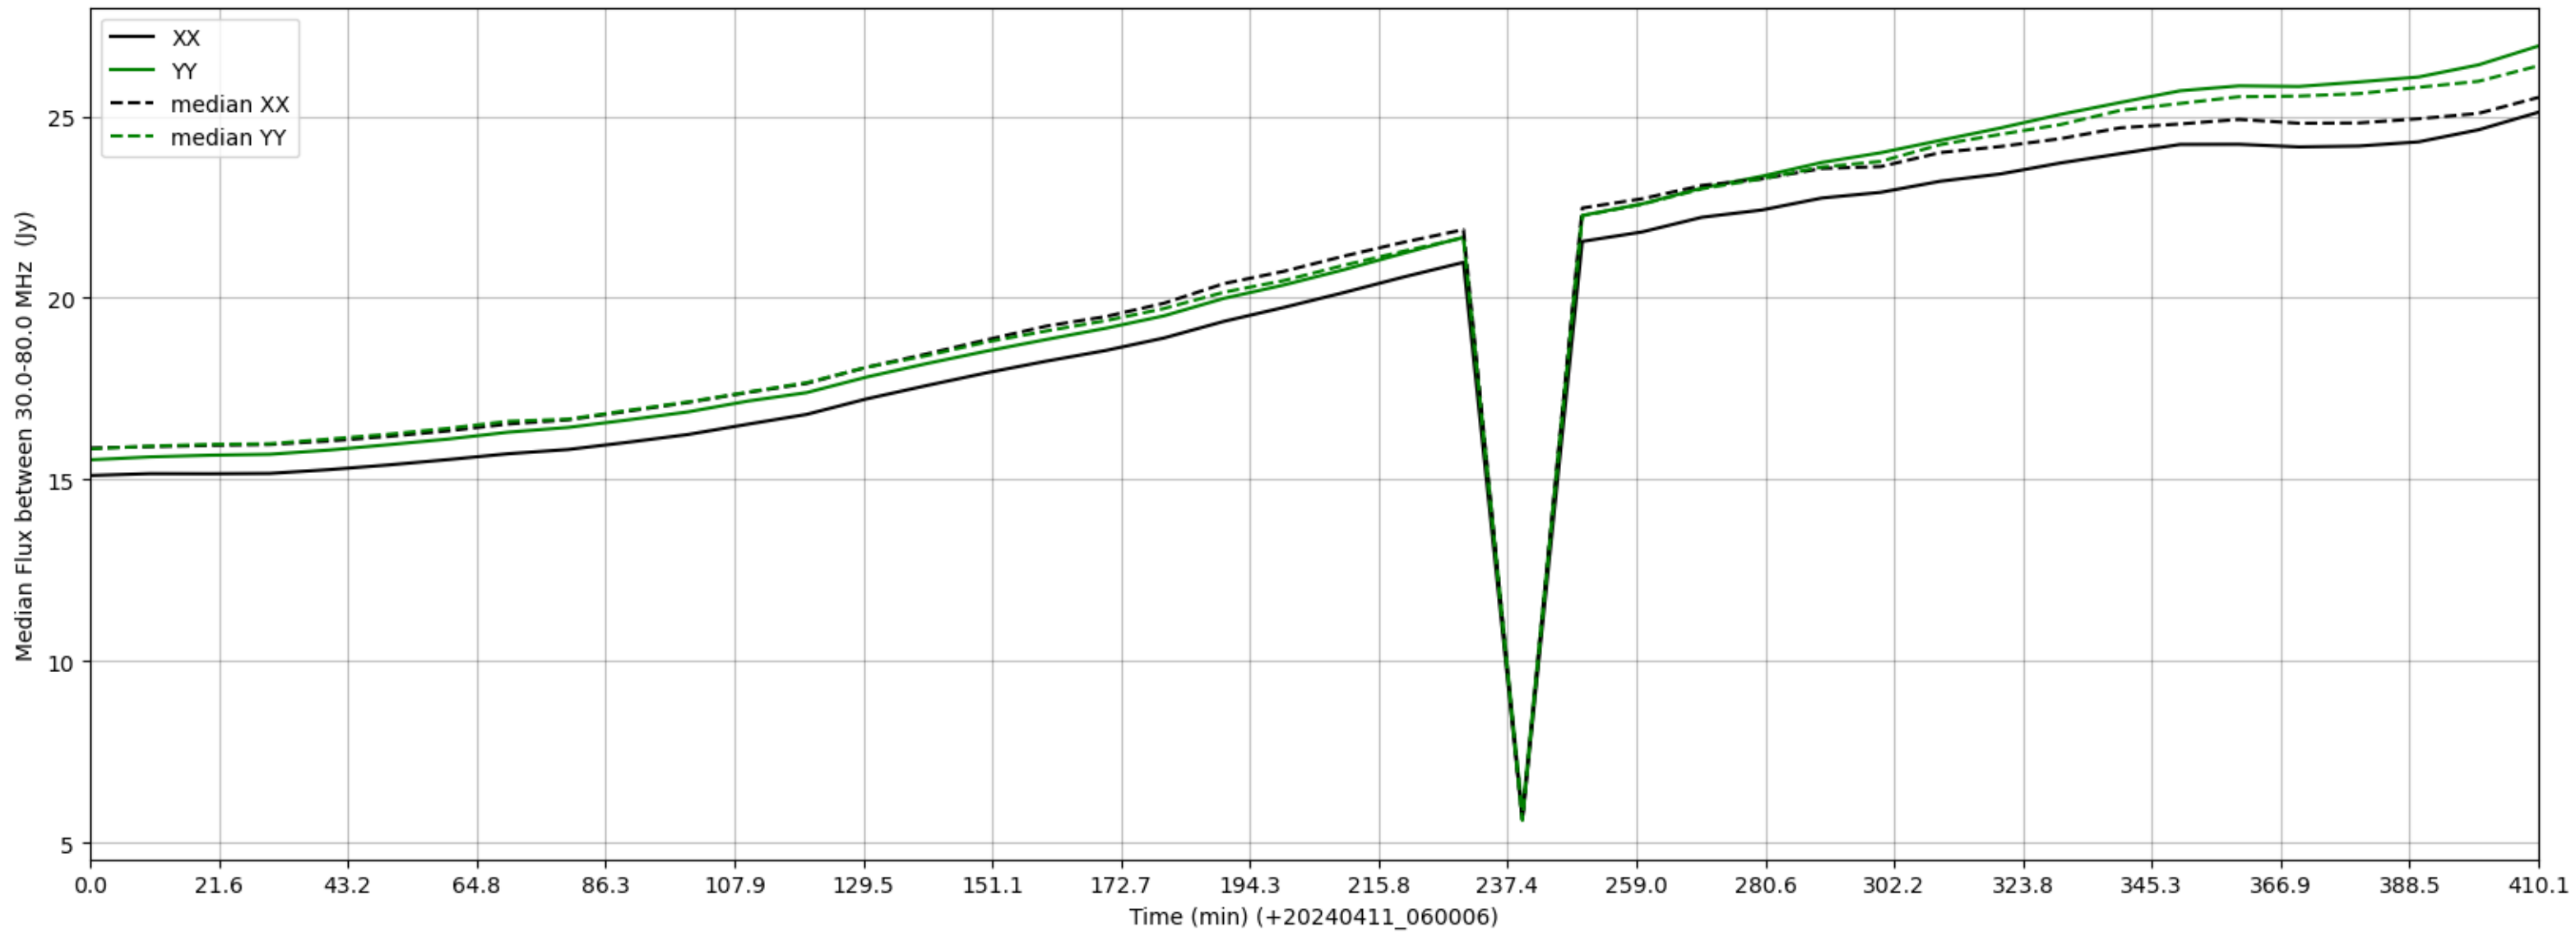

LWA059 - Correlator# 136 - XX FLAGS:Good - YY FLAGS:Good

LWA058 - Correlator# 137 - XX FLAGS:Good - YY FLAGS:LowFlux

LWA062 - Correlator# 138 - XX FLAGS:Good - YY FLAGS:Good

LWA061 - Correlator# 139 - XX FLAGS:Good - YY FLAGS:Good