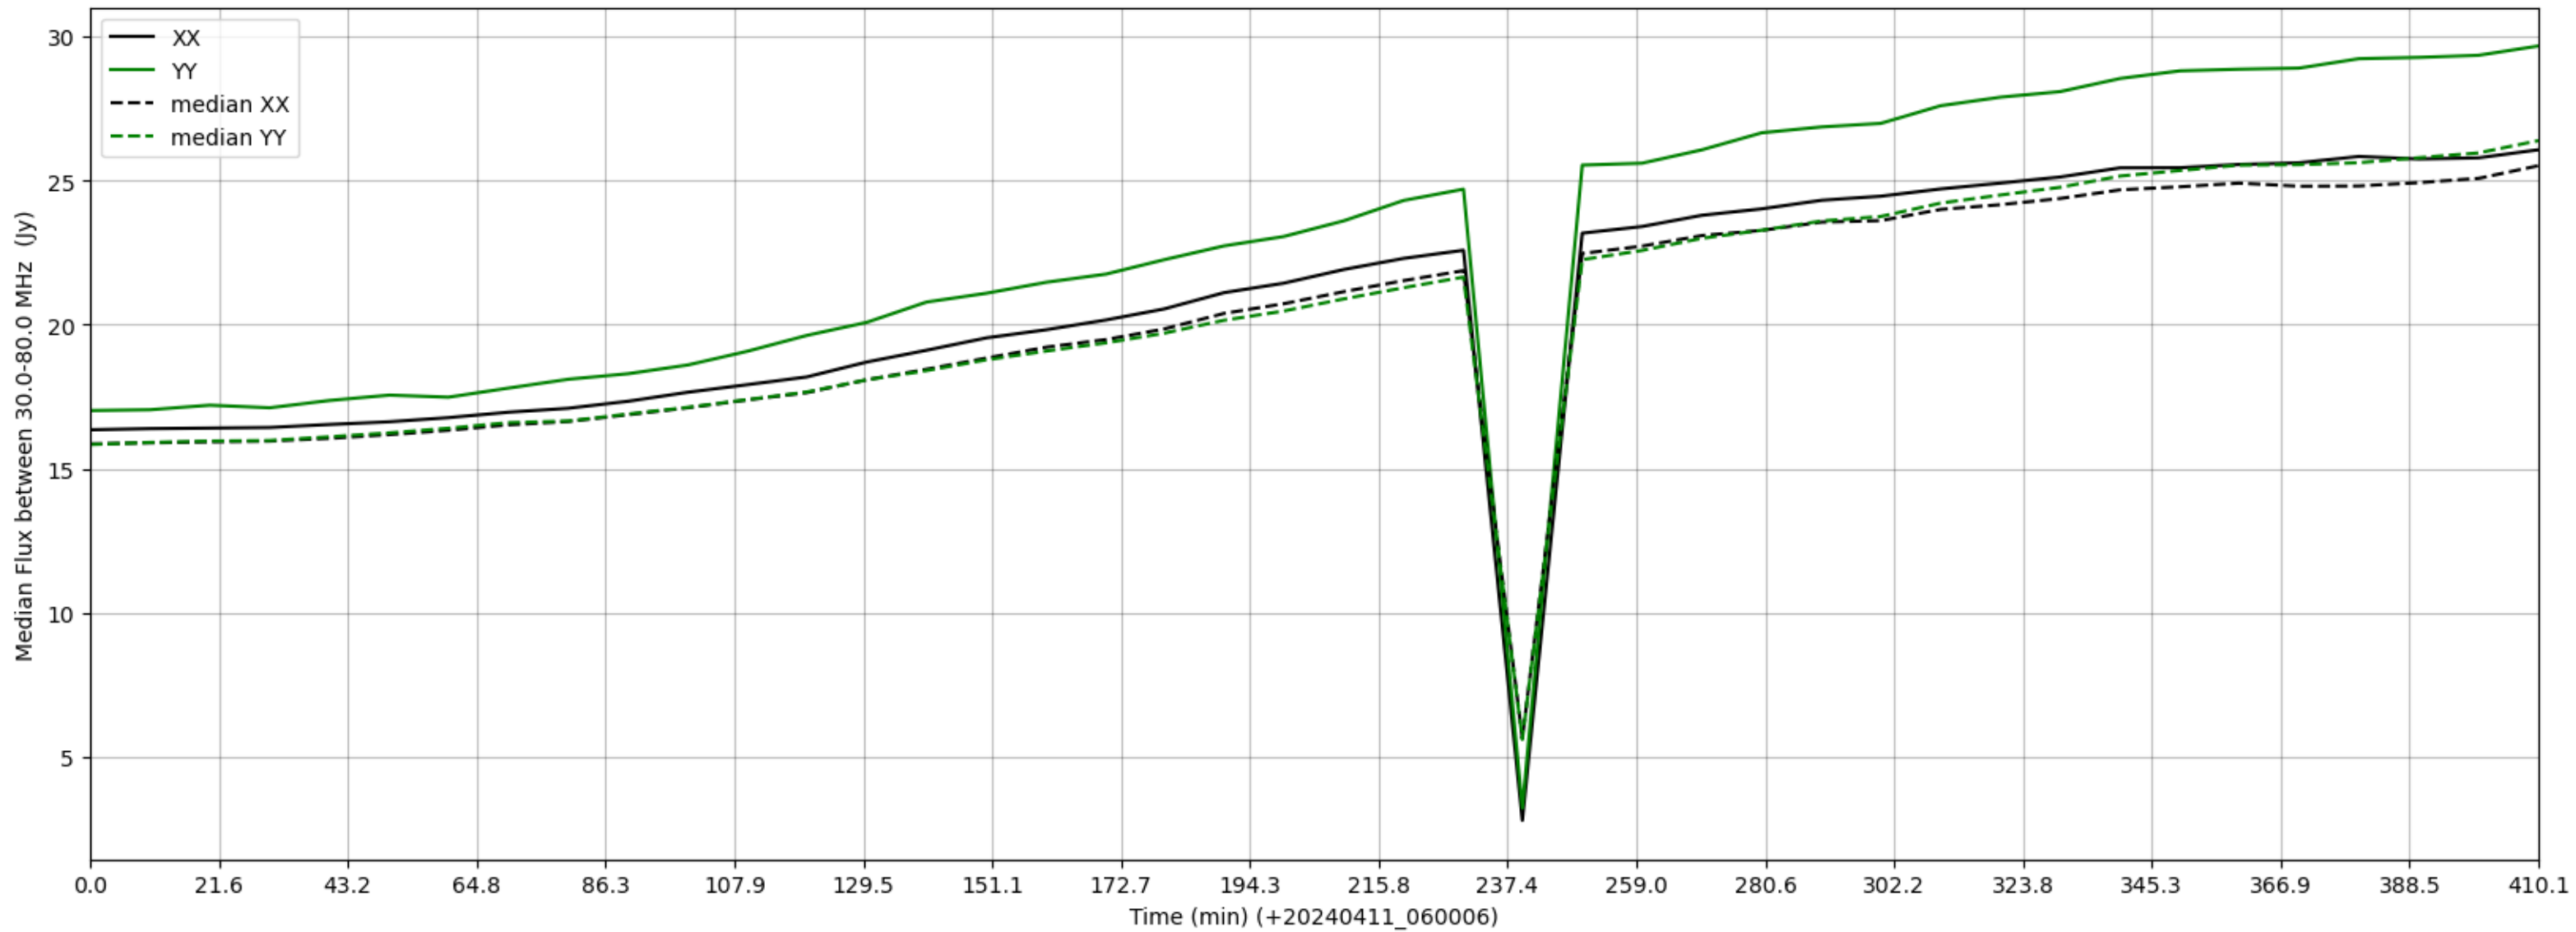

LWA278 - Correlator# 008 - XX FLAGS:Good - YY FLAGS:Good

LWA277 - Correlator# 009 - XX FLAGS:Good - YY FLAGS:Good

LWA282 - Correlator# 010 - XX FLAGS:Good - YY FLAGS:Good

LWA281 - Correlator# 011 - XX FLAGS:Good - YY FLAGS:Good