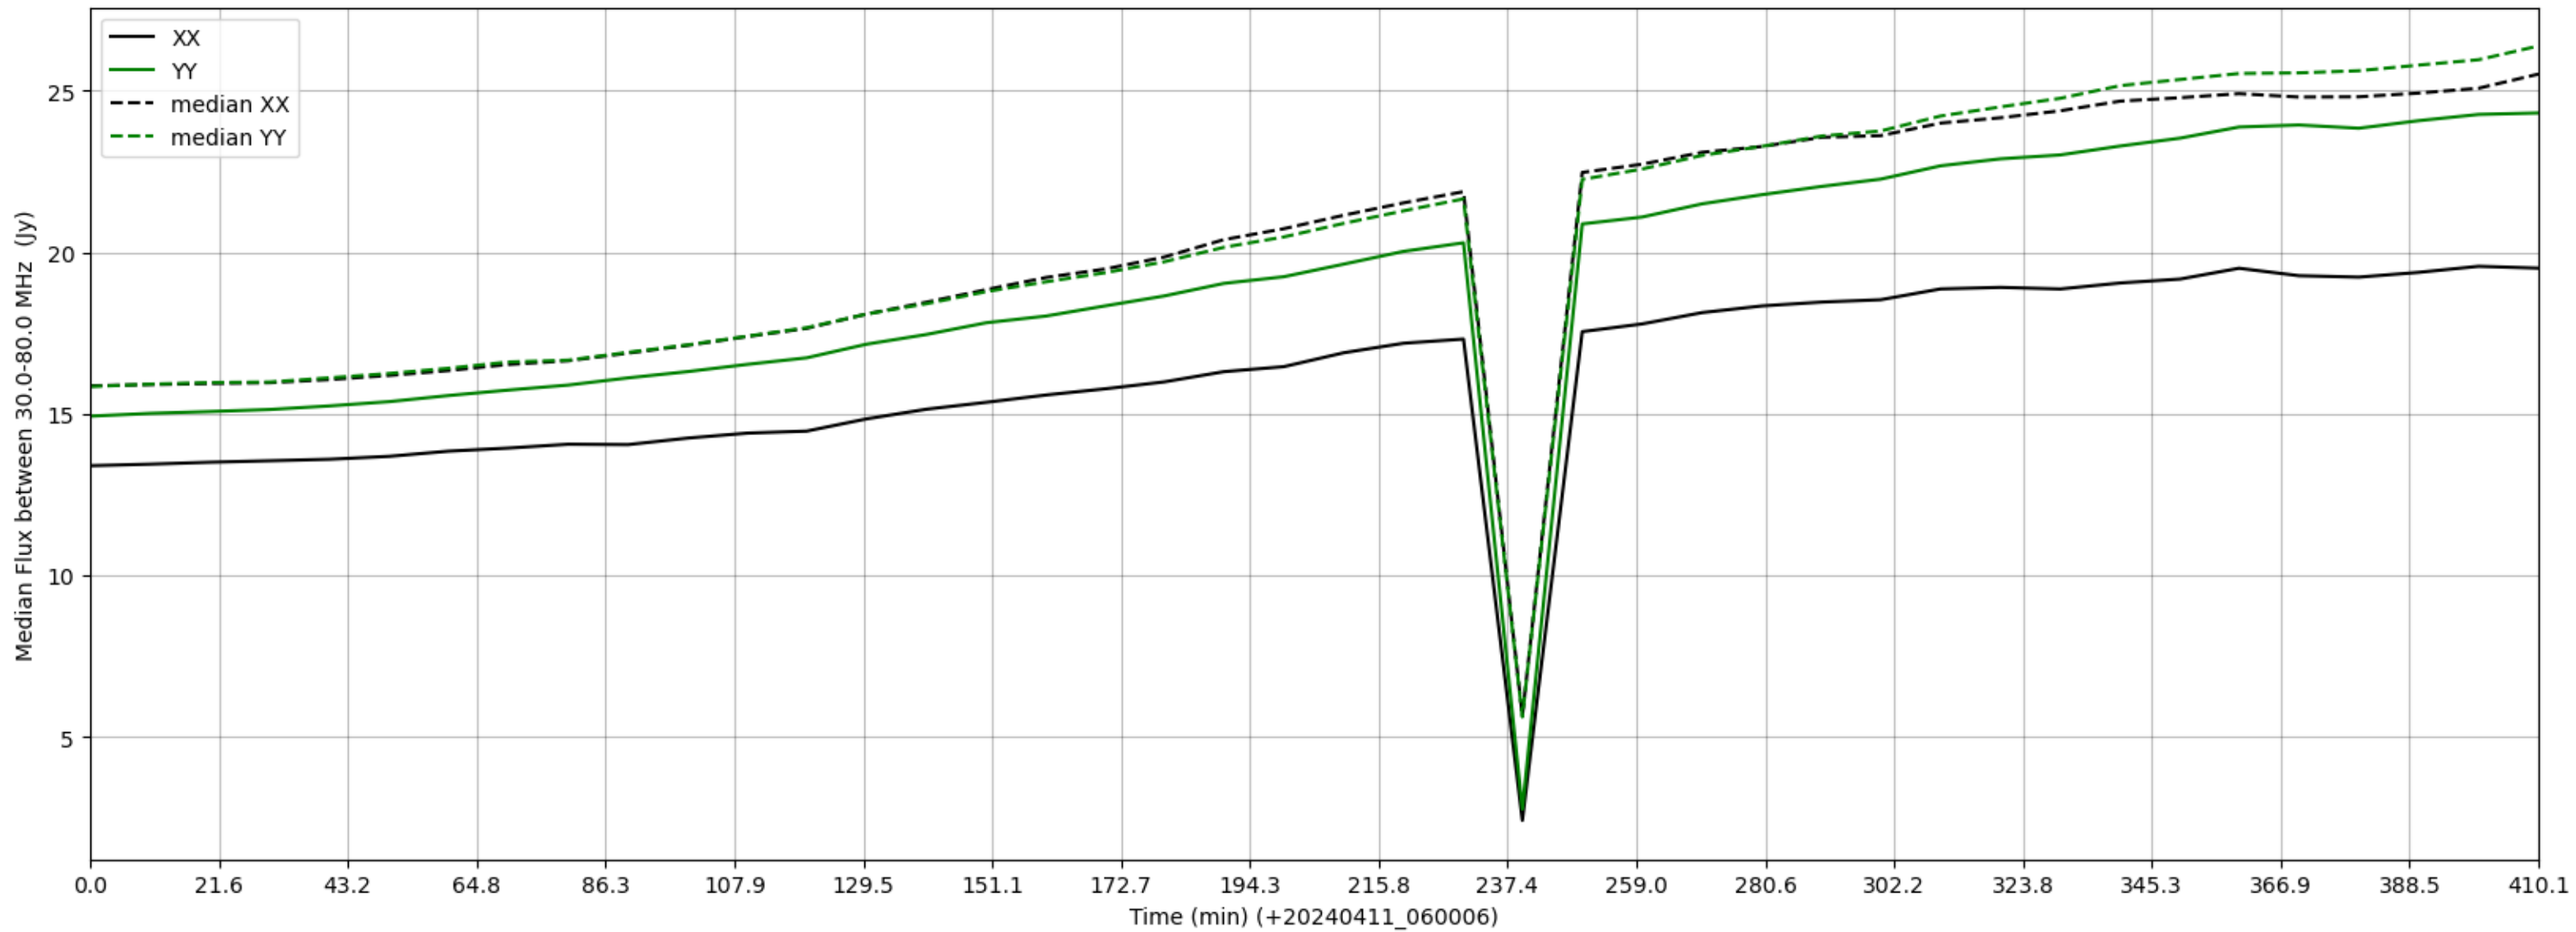

LWA344 - Correlator# 061 - XX FLAGS:Good - YY FLAGS:Good

LWA351 - Correlator# 060 - XX FLAGS:Good - YY FLAGS:Good