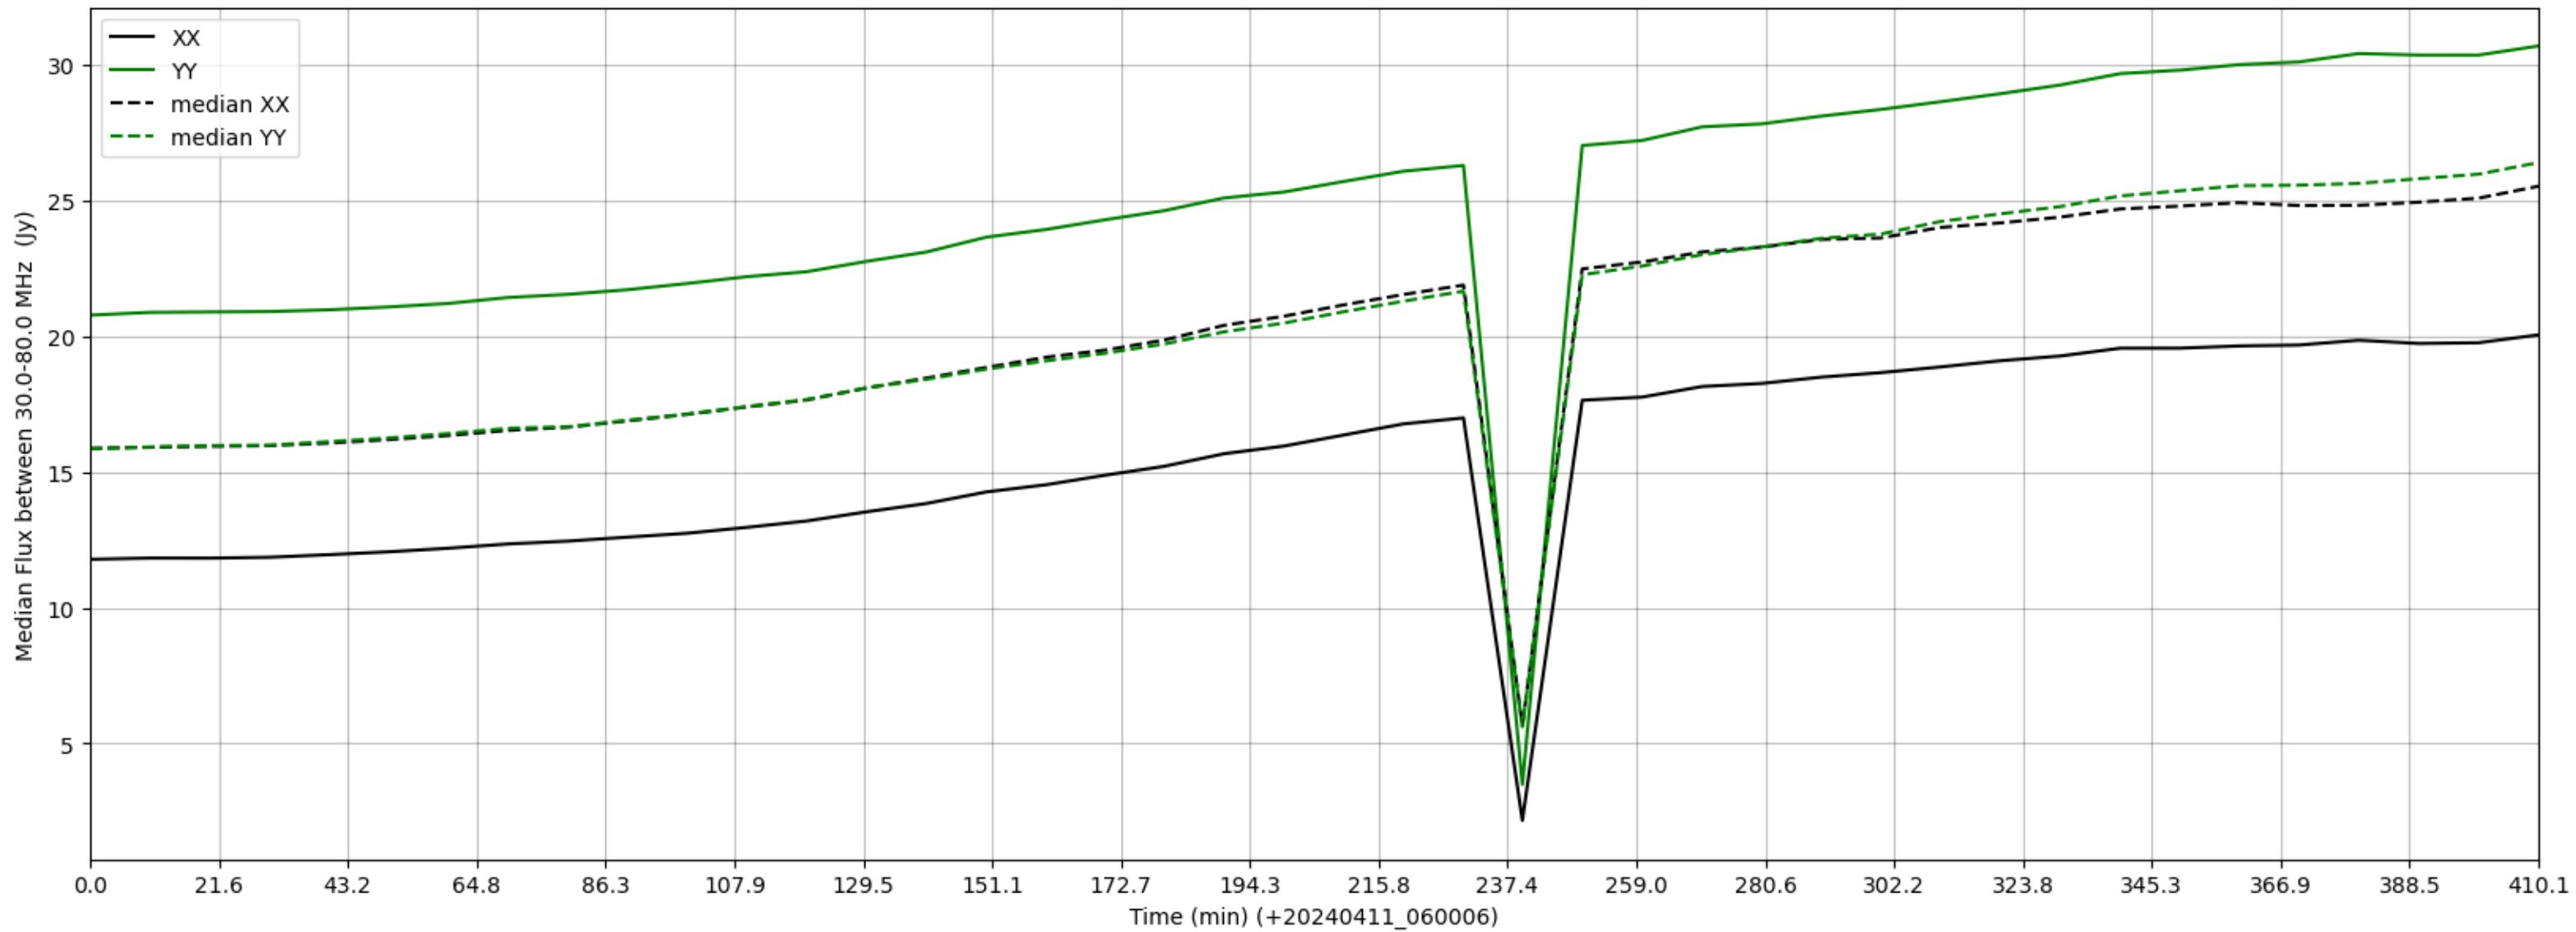

LWA305 - Correlator# 050 - XX FLAGS:Good - YY FLAGS:Good

LWA298 - Correlator# 049 - XX FLAGS:Good - YY FLAGS:Good