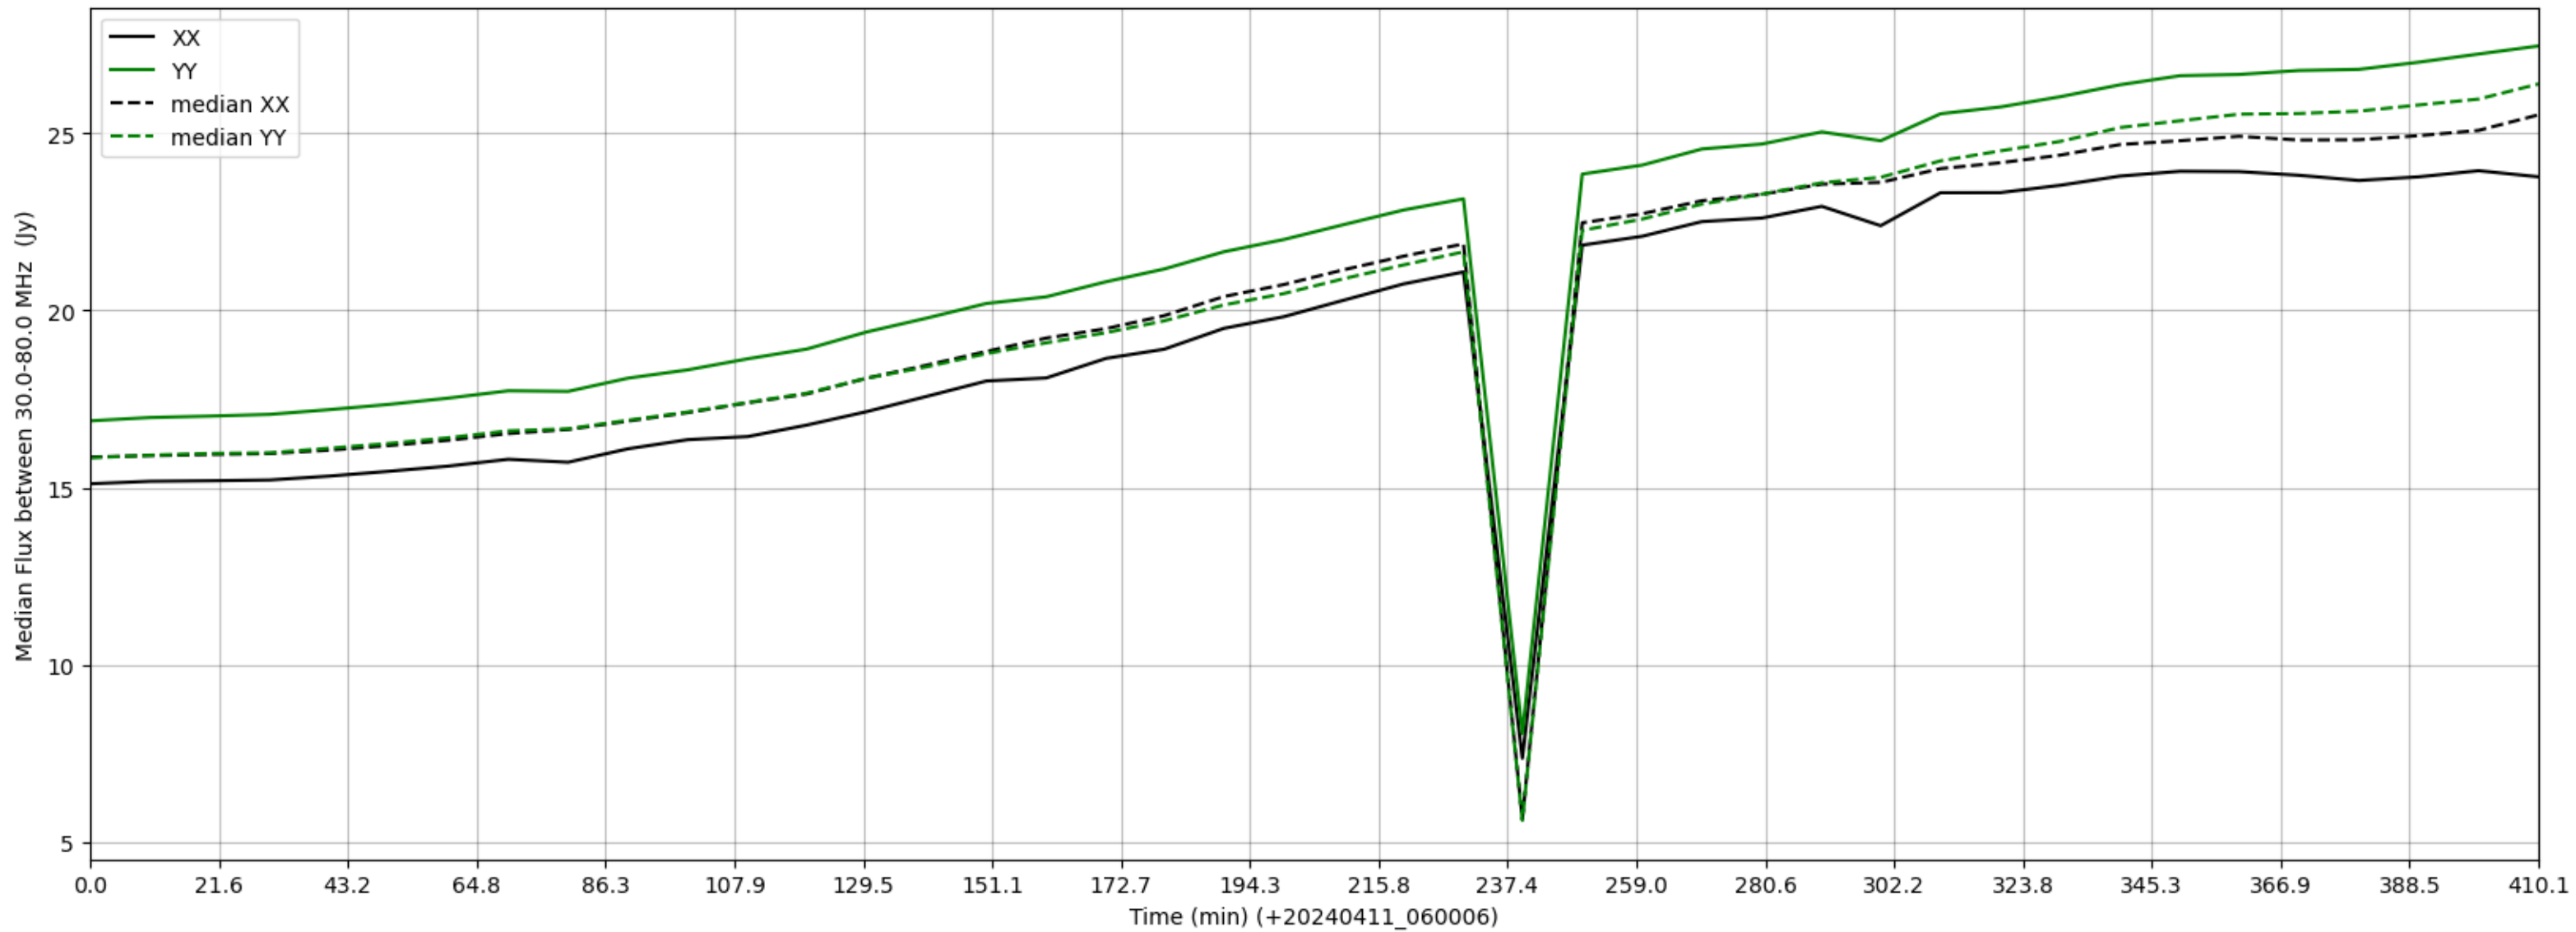

LWA149 - Correlator# 216 - XX FLAGS:Good - YY FLAGS:Good

LWA148 - Correlator# 217 - XX FLAGS:Good - YY FLAGS:Good

LWA151 - Correlator# 218 - XX FLAGS:LowFlux - YY FLAGS:LowFlux

LWA172 - Correlator# 219 - XX FLAGS:Good - YY FLAGS:Good