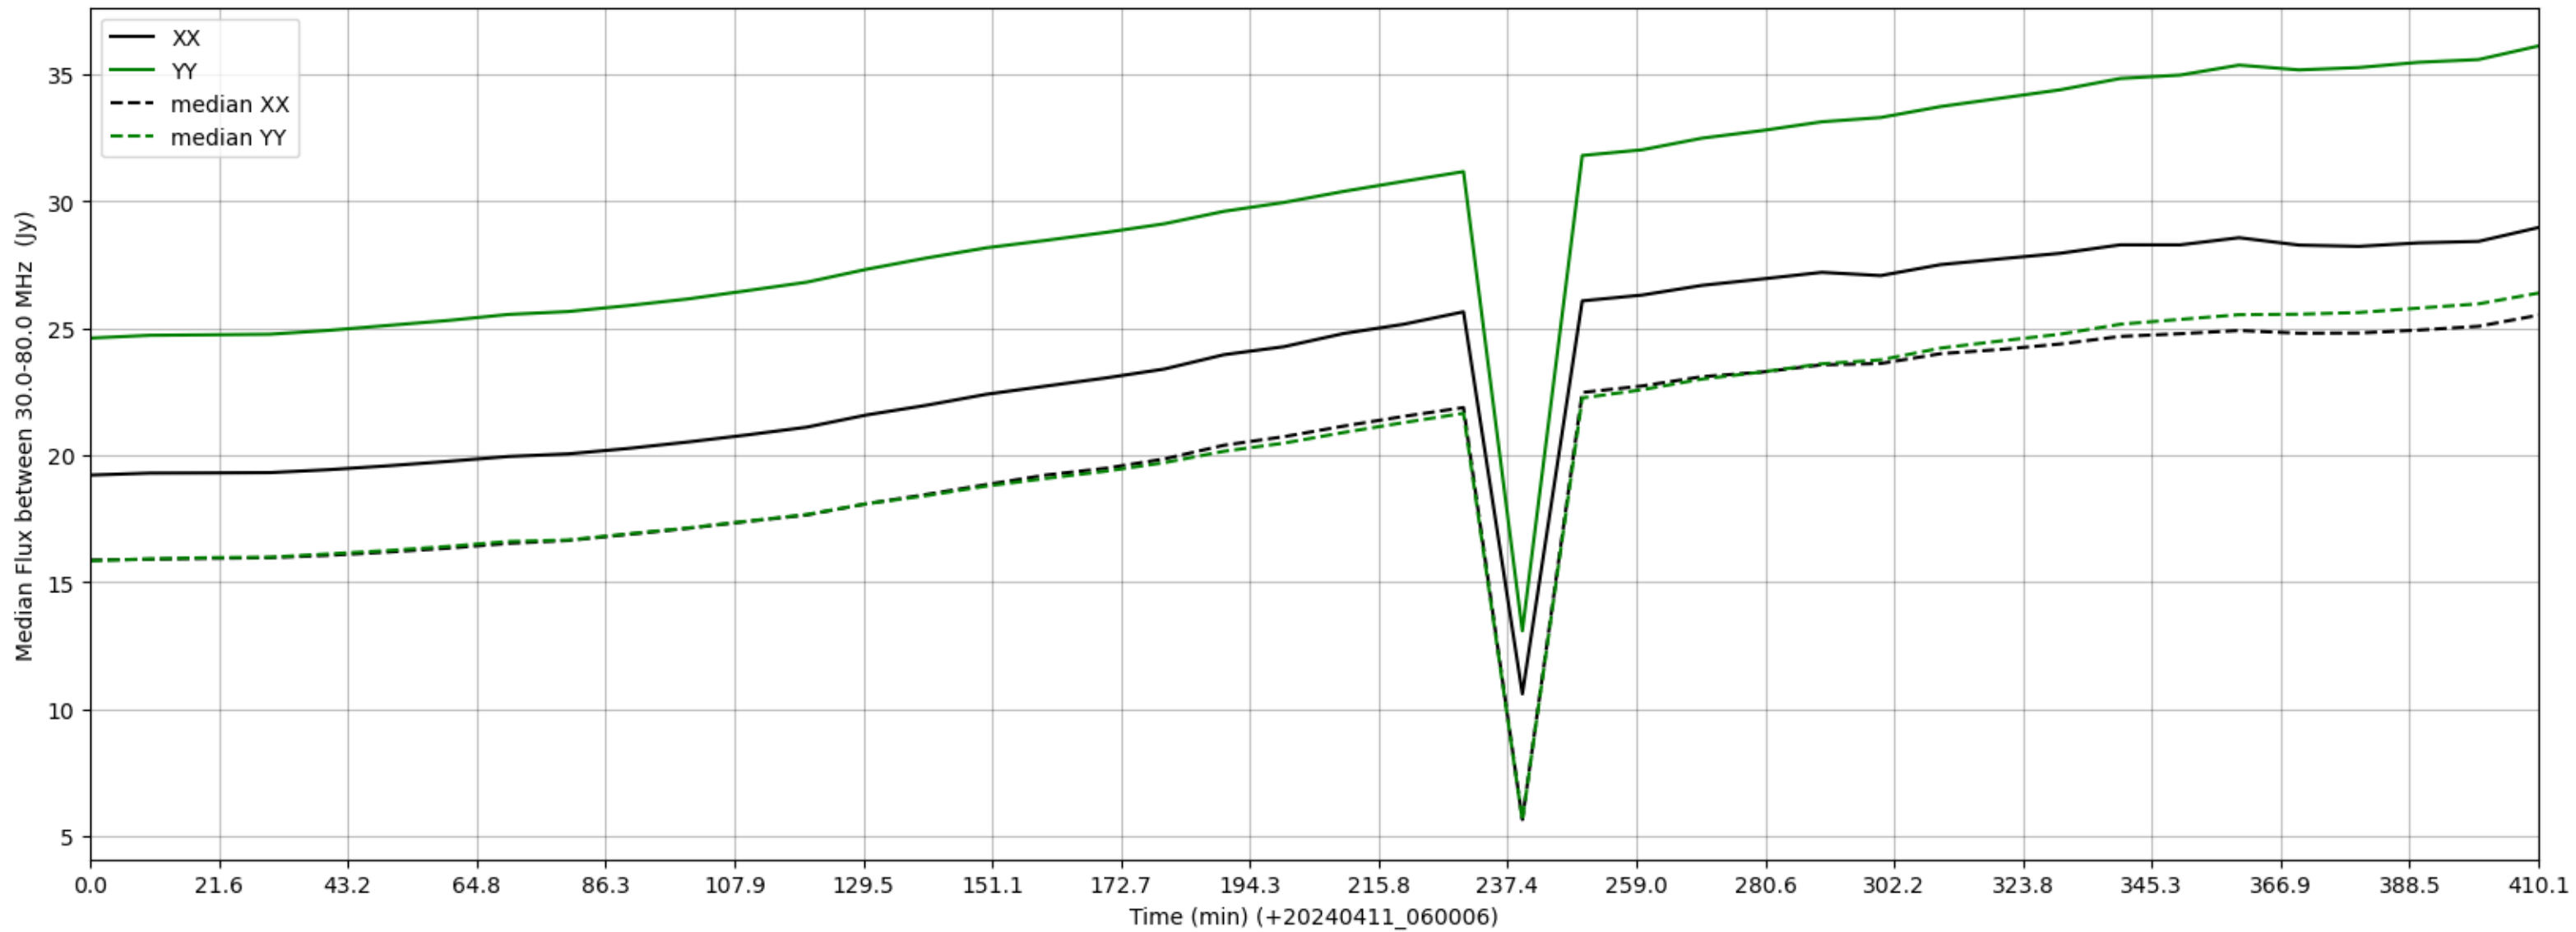

LWA194 - Correlator# 273 - XX FLAGS:Good - YY FLAGS:Good

LWA195 - Correlator# 272 - XX FLAGS:Good - YY FLAGS:Good