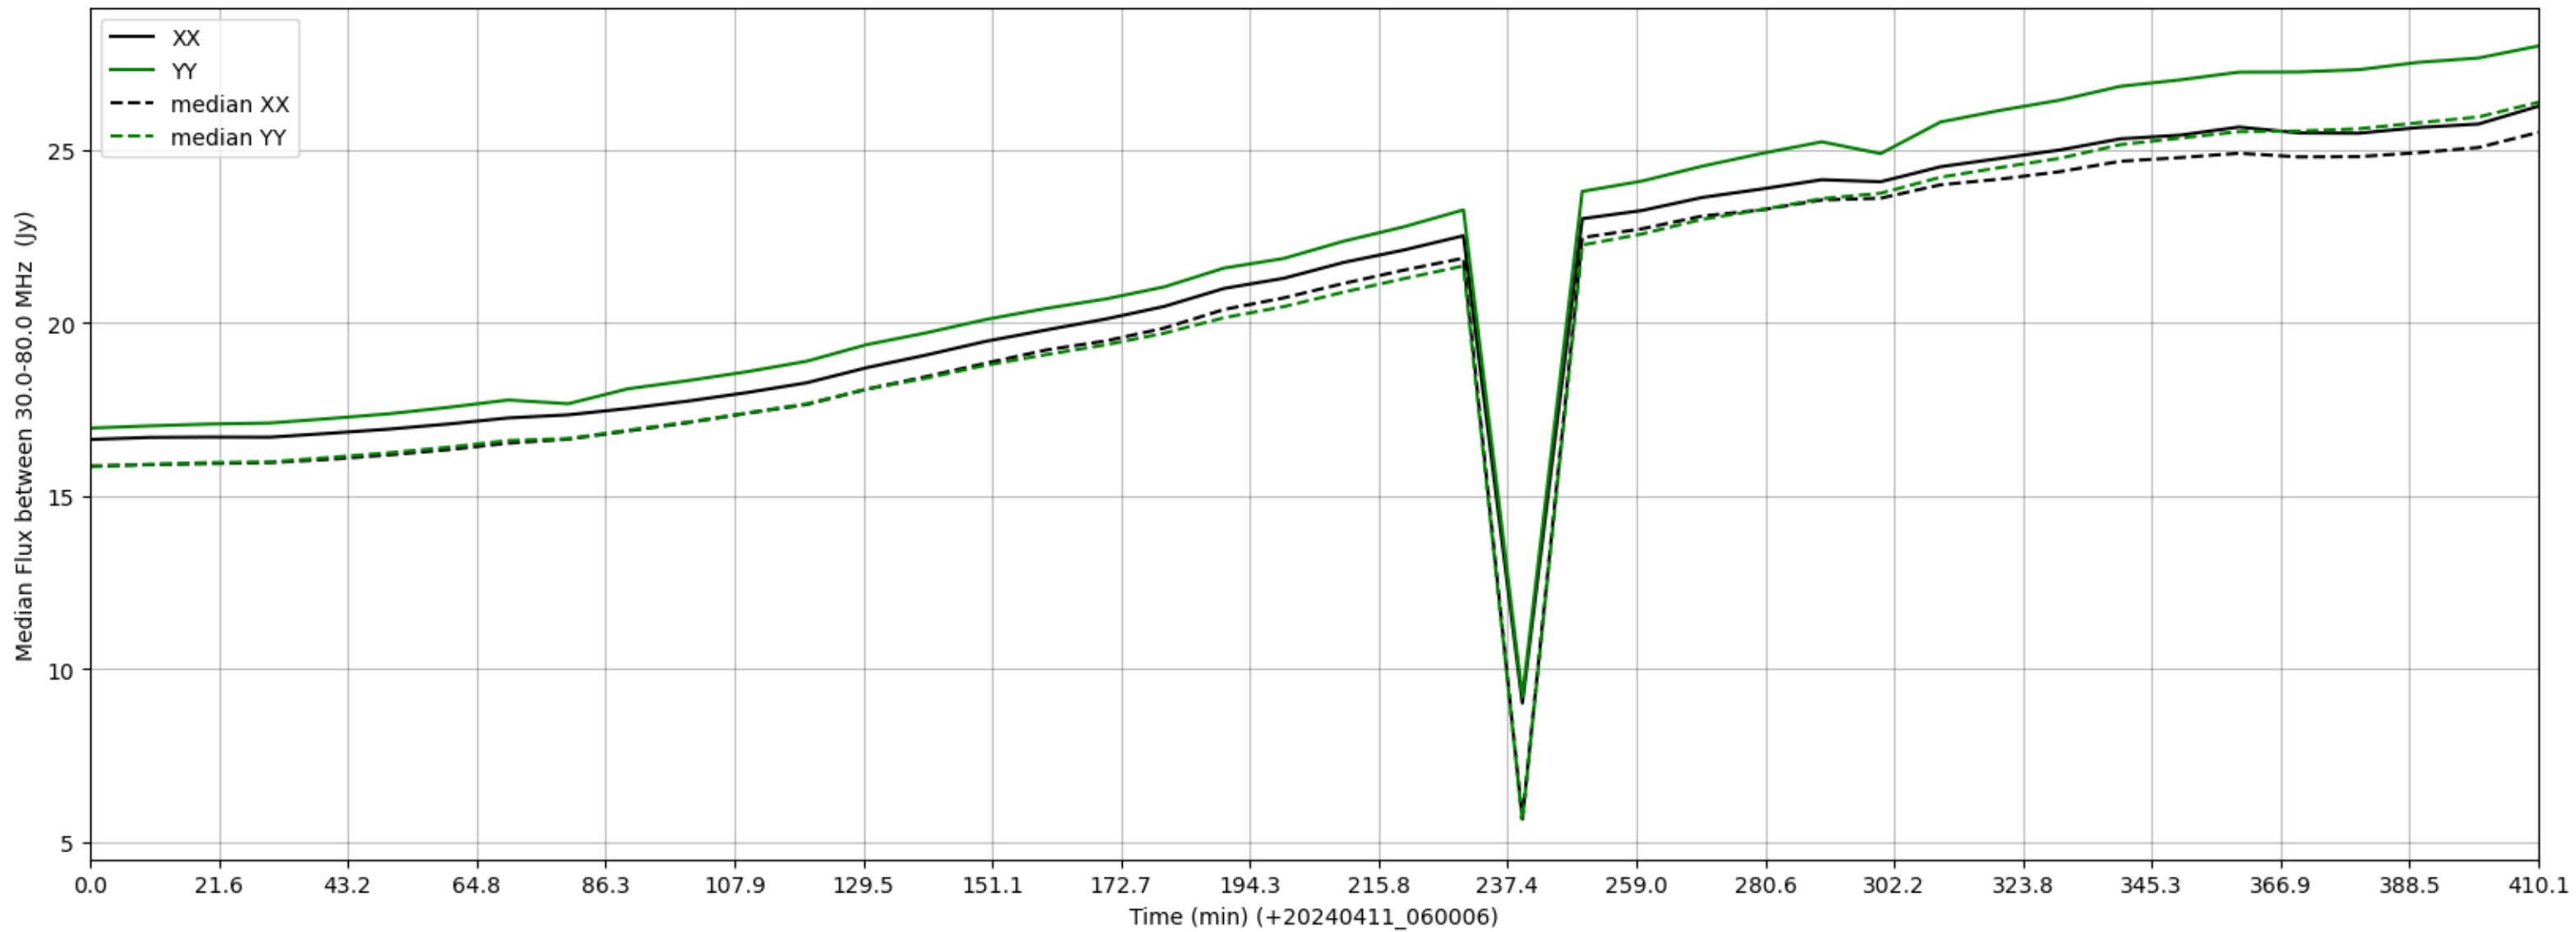

LWA162 - Correlator# 265 - XX FLAGS:Good - YY FLAGS:Good

LWA163 - Correlator# 264 - XX FLAGS:Good - YY FLAGS:Good