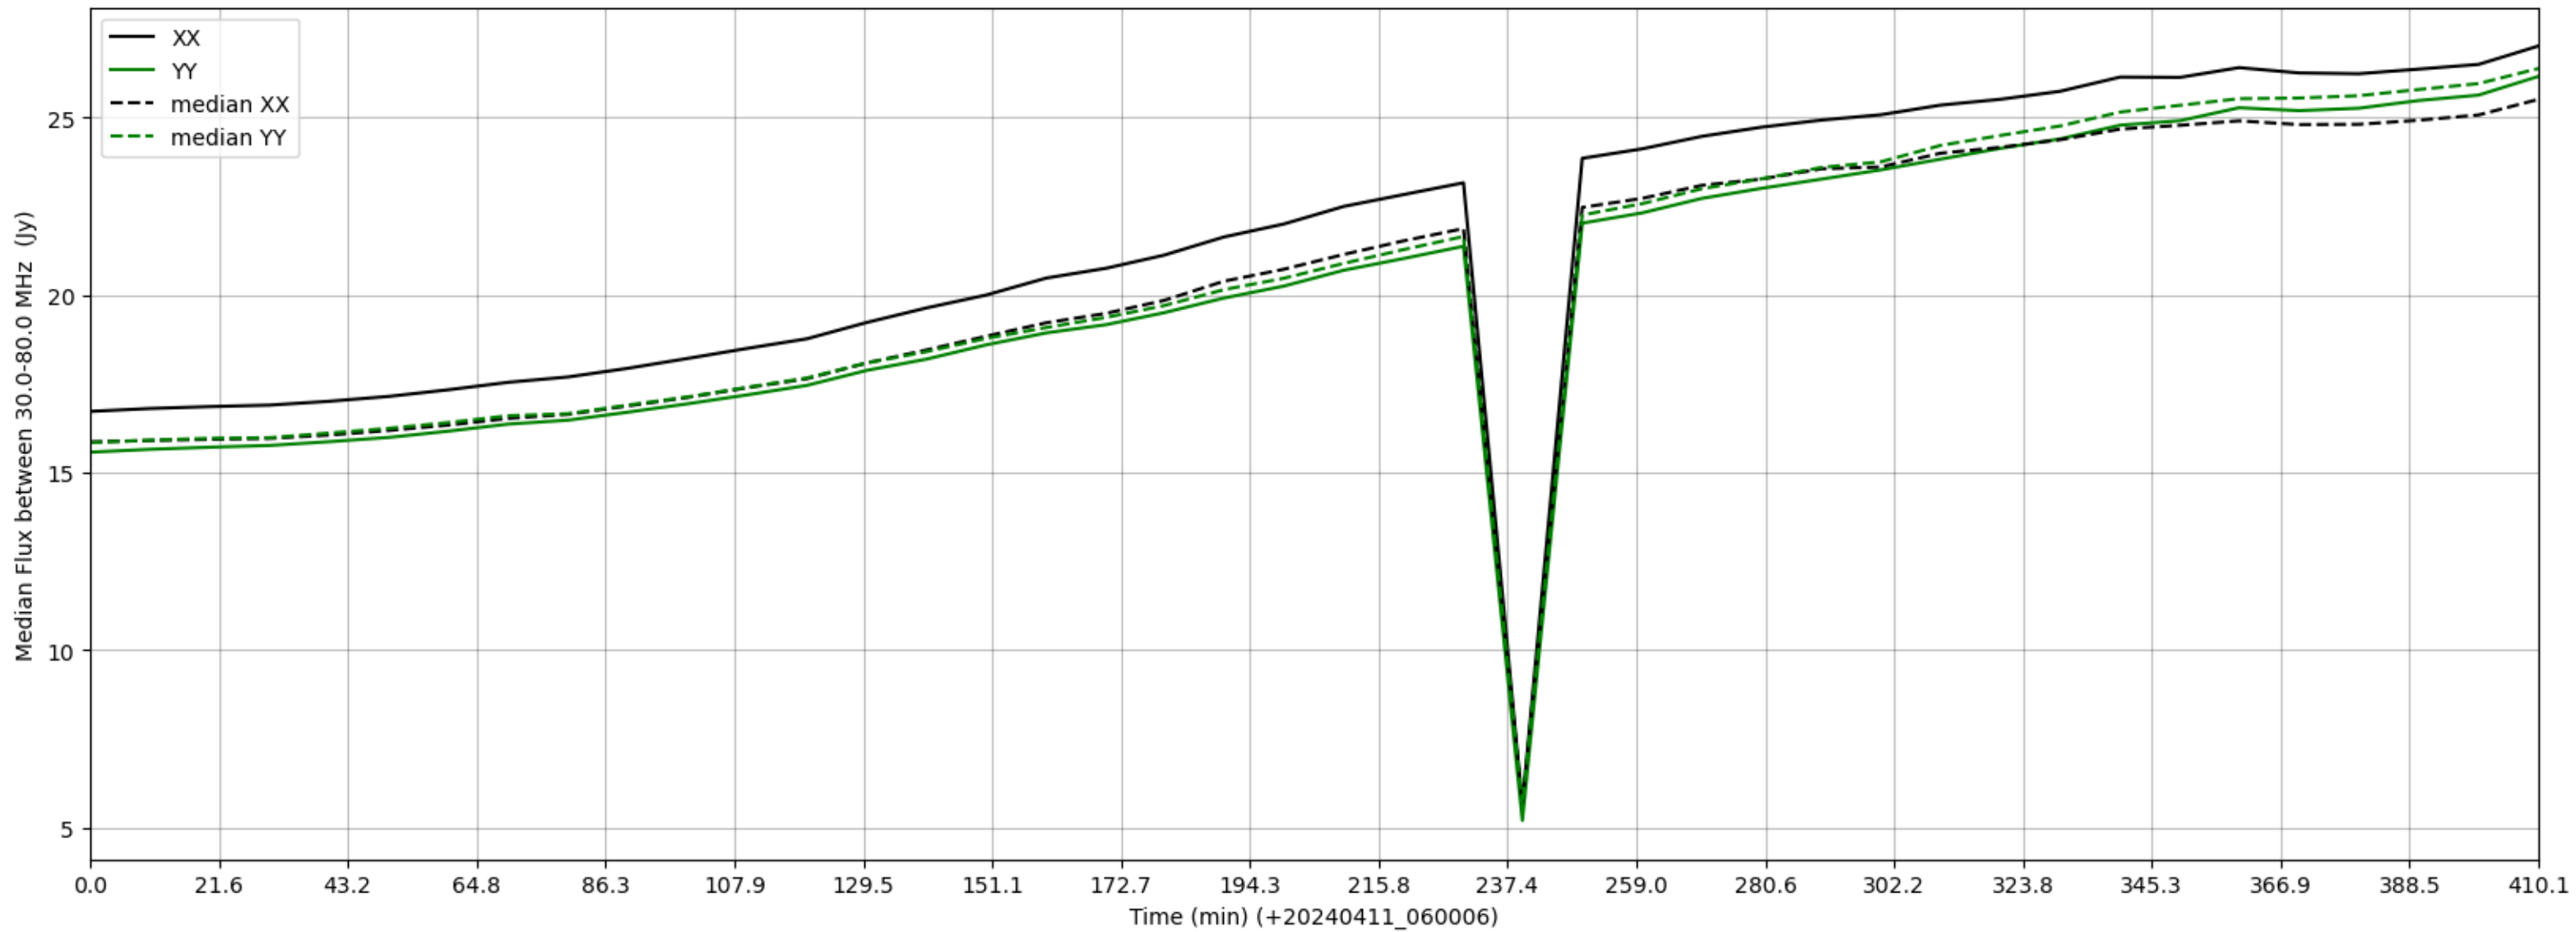

LWA049 - Correlator# 112 - XX FLAGS:Good - YY FLAGS:Good

LWA048 - Correlator# 113 - XX FLAGS:Good - YY FLAGS:Good

LWA051 - Correlator# 114 - XX FLAGS:Good - YY FLAGS:Good

LWA050 - Correlator# 115 - XX FLAGS:Good - YY FLAGS:Good