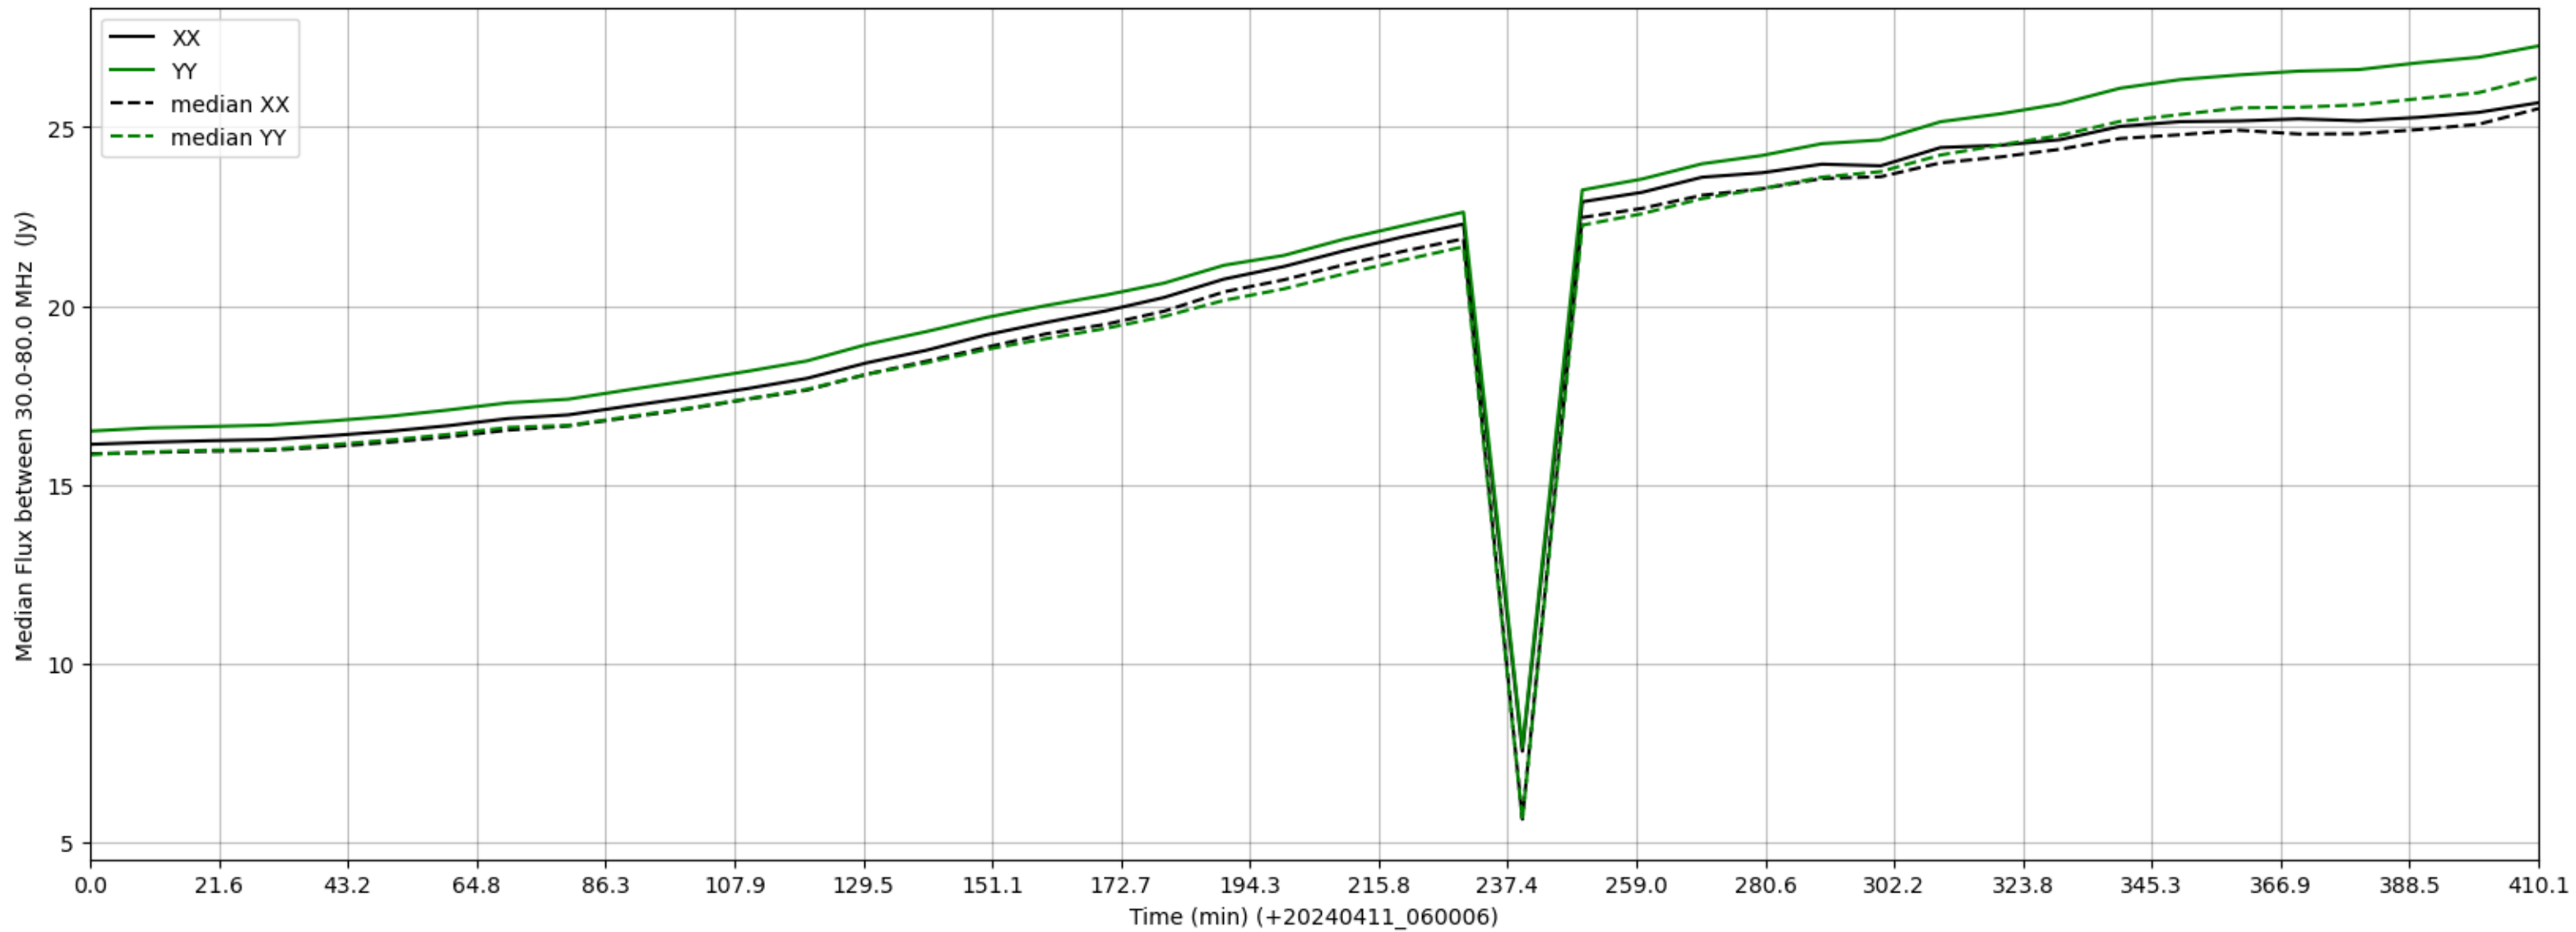

LWA147 - Correlator# 214 - XX FLAGS:Good - YY FLAGS:Good

LWA144 - Correlator# 213 - XX FLAGS:Good - YY FLAGS:Good