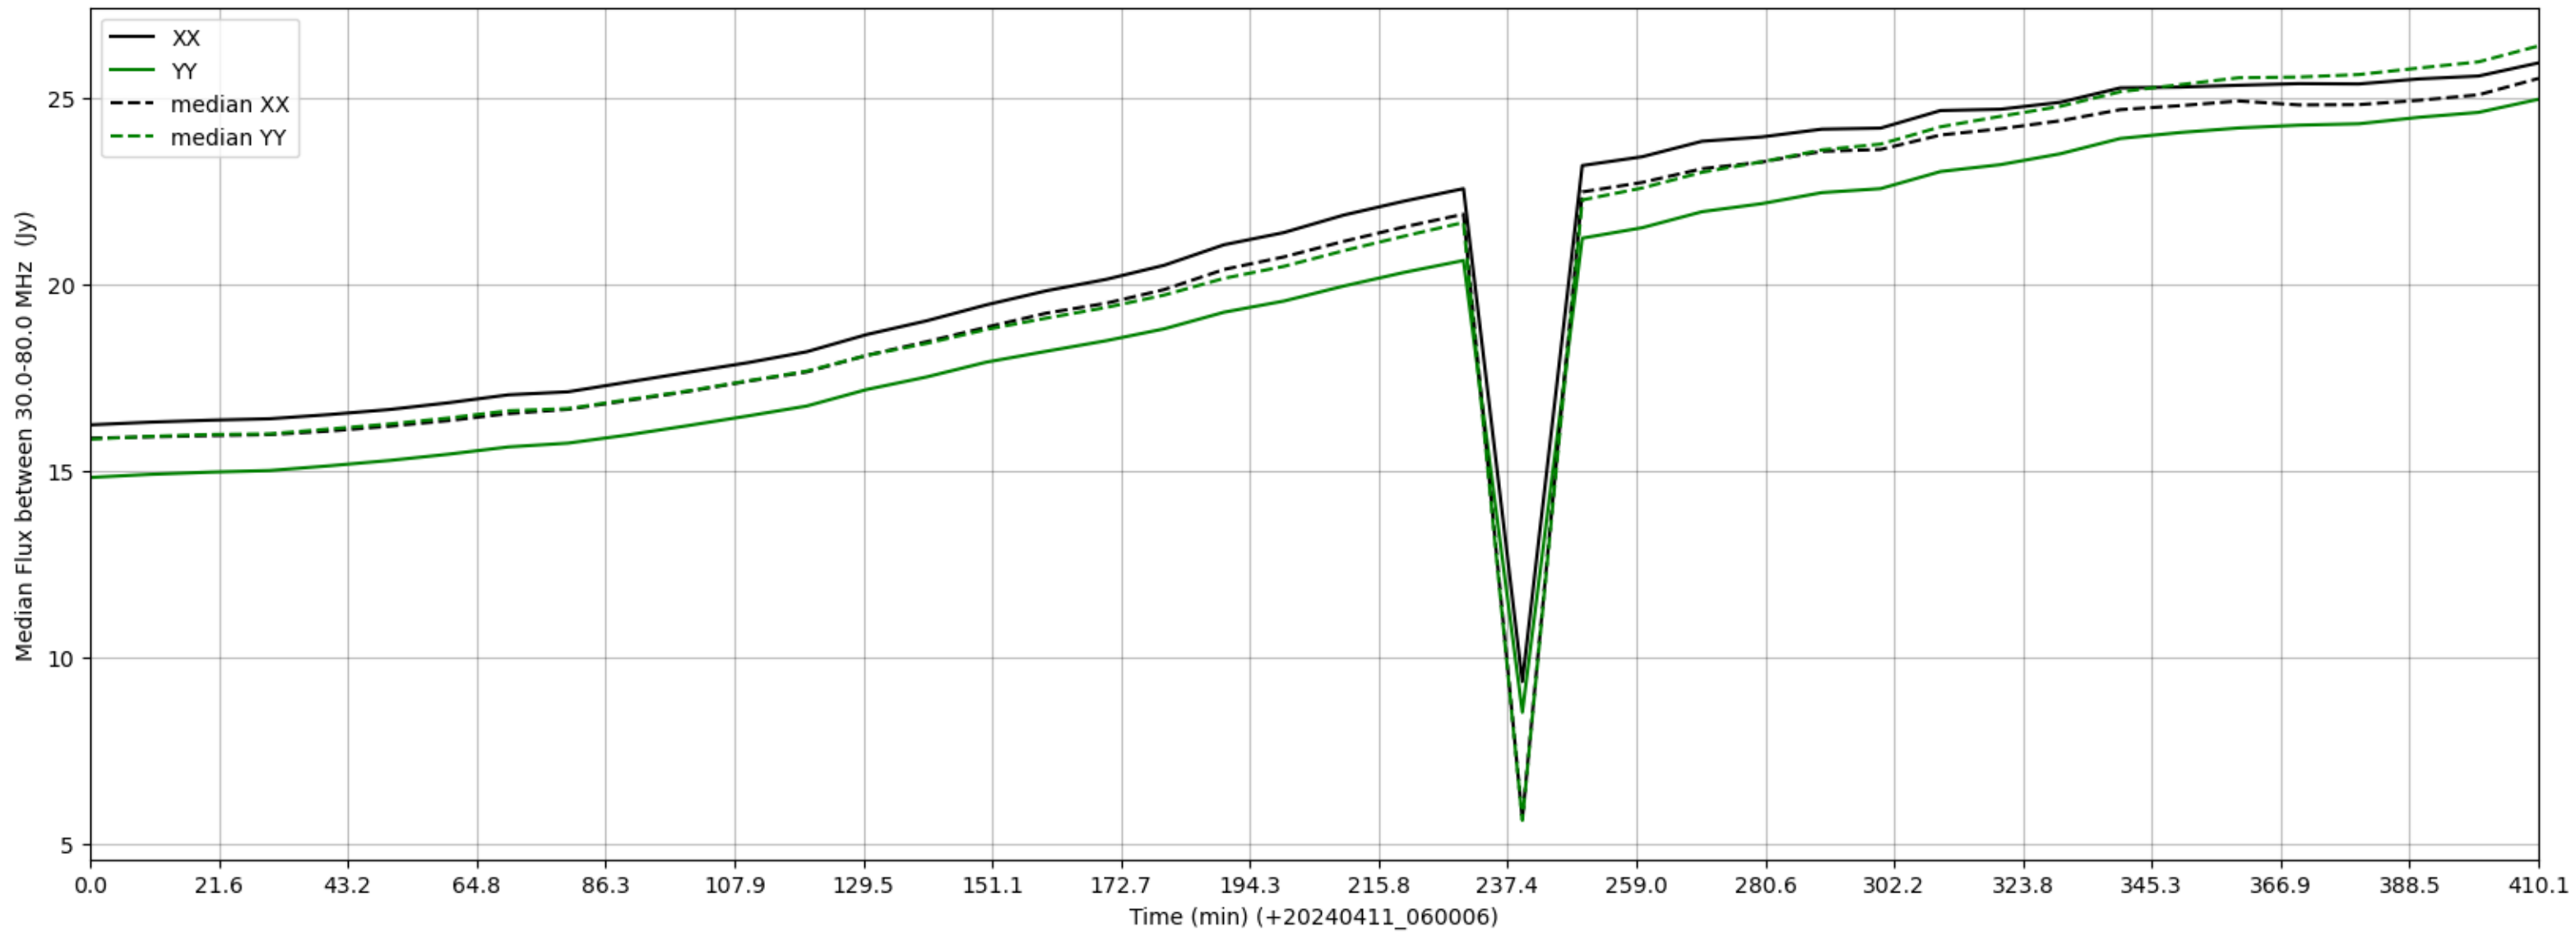

LWA169 - Correlator# 292 - XX FLAGS:Good - YY FLAGS:Good

LWA171 - Correlator# 291 - XX FLAGS:Good - YY FLAGS:Good