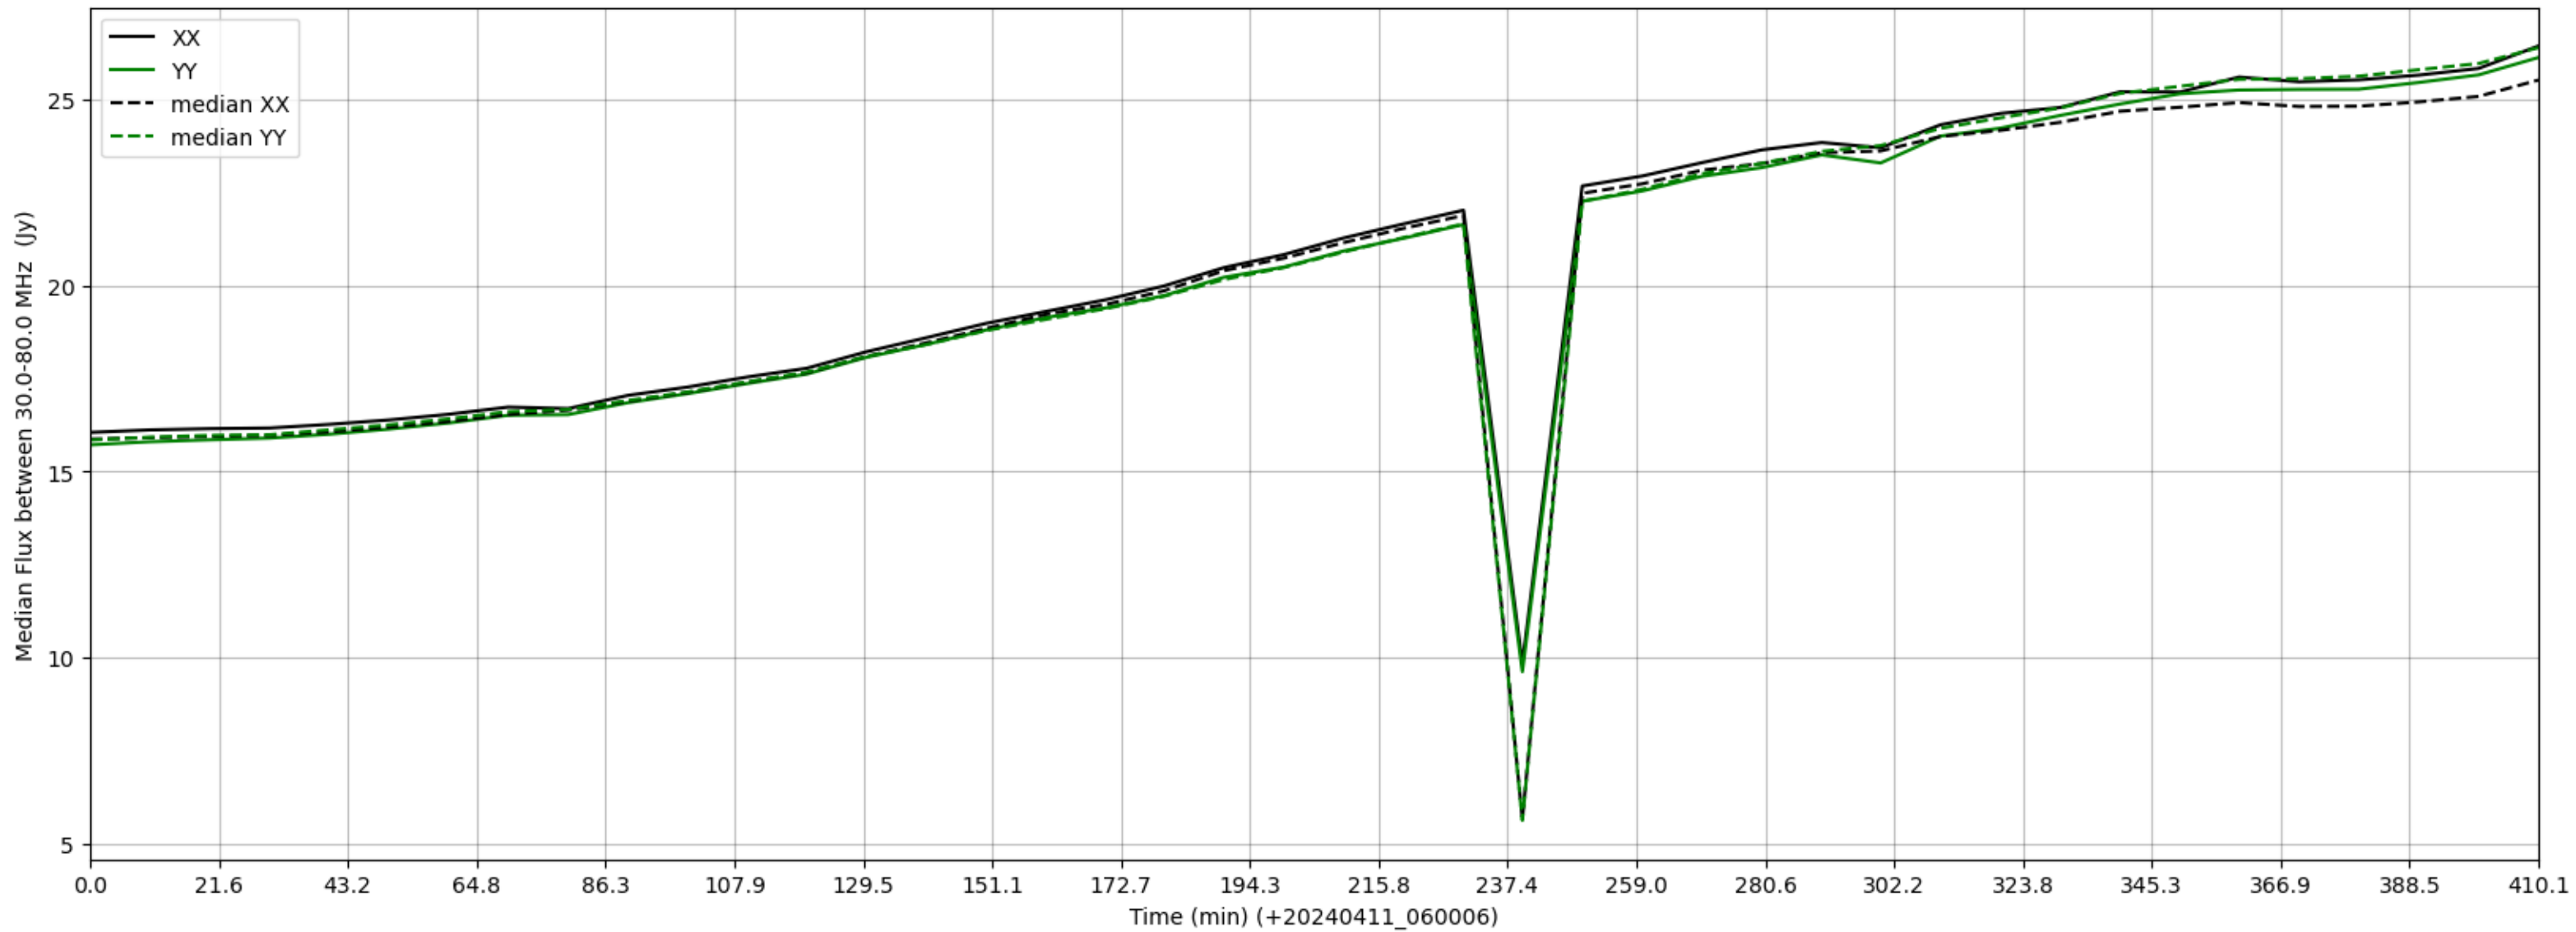

LWA176 - Correlator# 325 - XX FLAGS:Good - YY FLAGS:Good

LWA183 - Correlator# 324 - XX FLAGS:Good - YY FLAGS:Good