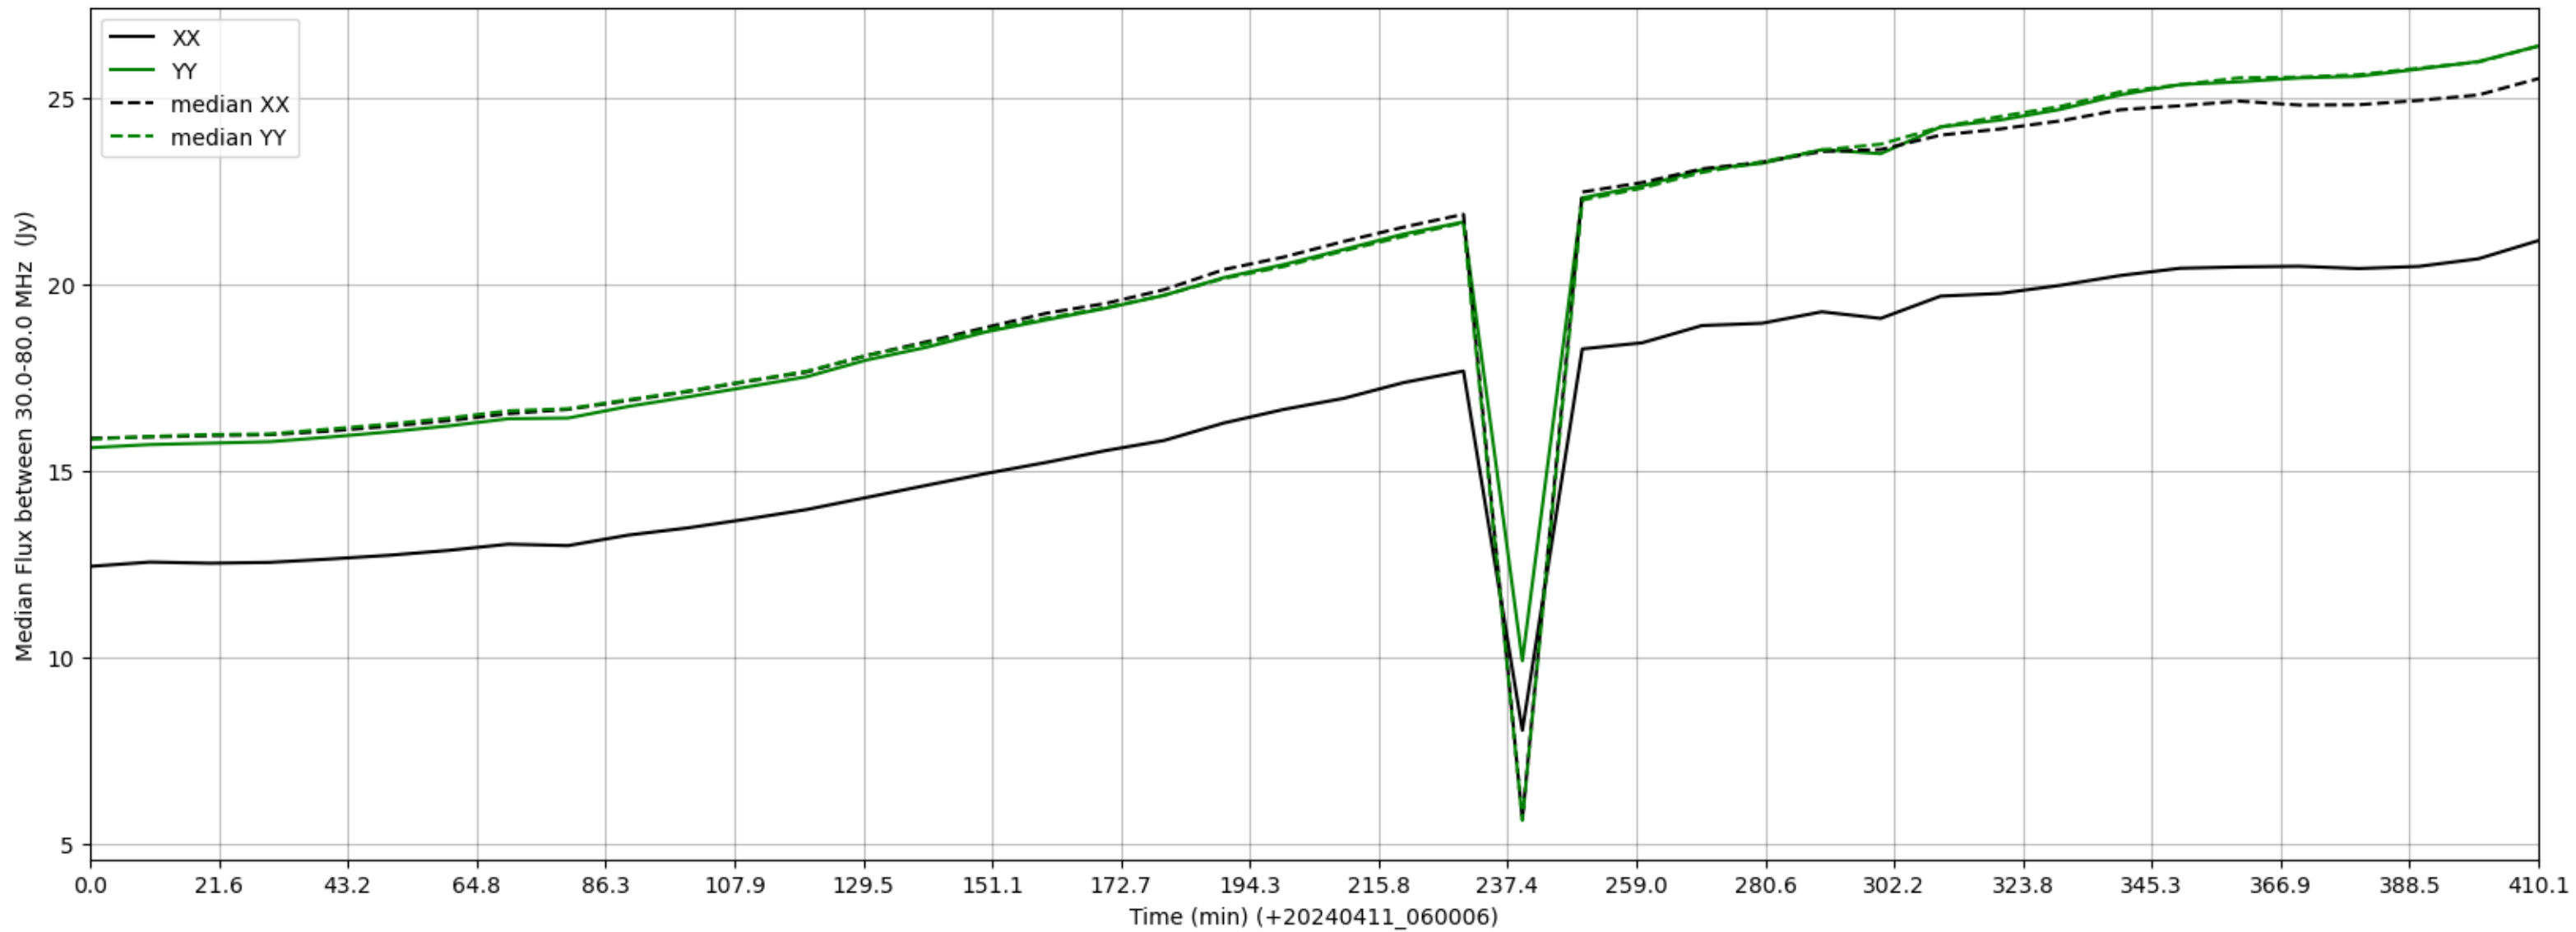

LWA214 - Correlator# 328 - XX FLAGS:Good - YY FLAGS:Good

LWA213 - Correlator# 329 - XX FLAGS:Good - YY FLAGS:Good

LWA243 - Correlator# 330 - XX FLAGS:Good - YY FLAGS:Good

LWA215 - Correlator# 331 - XX FLAGS:Good - YY FLAGS:Good