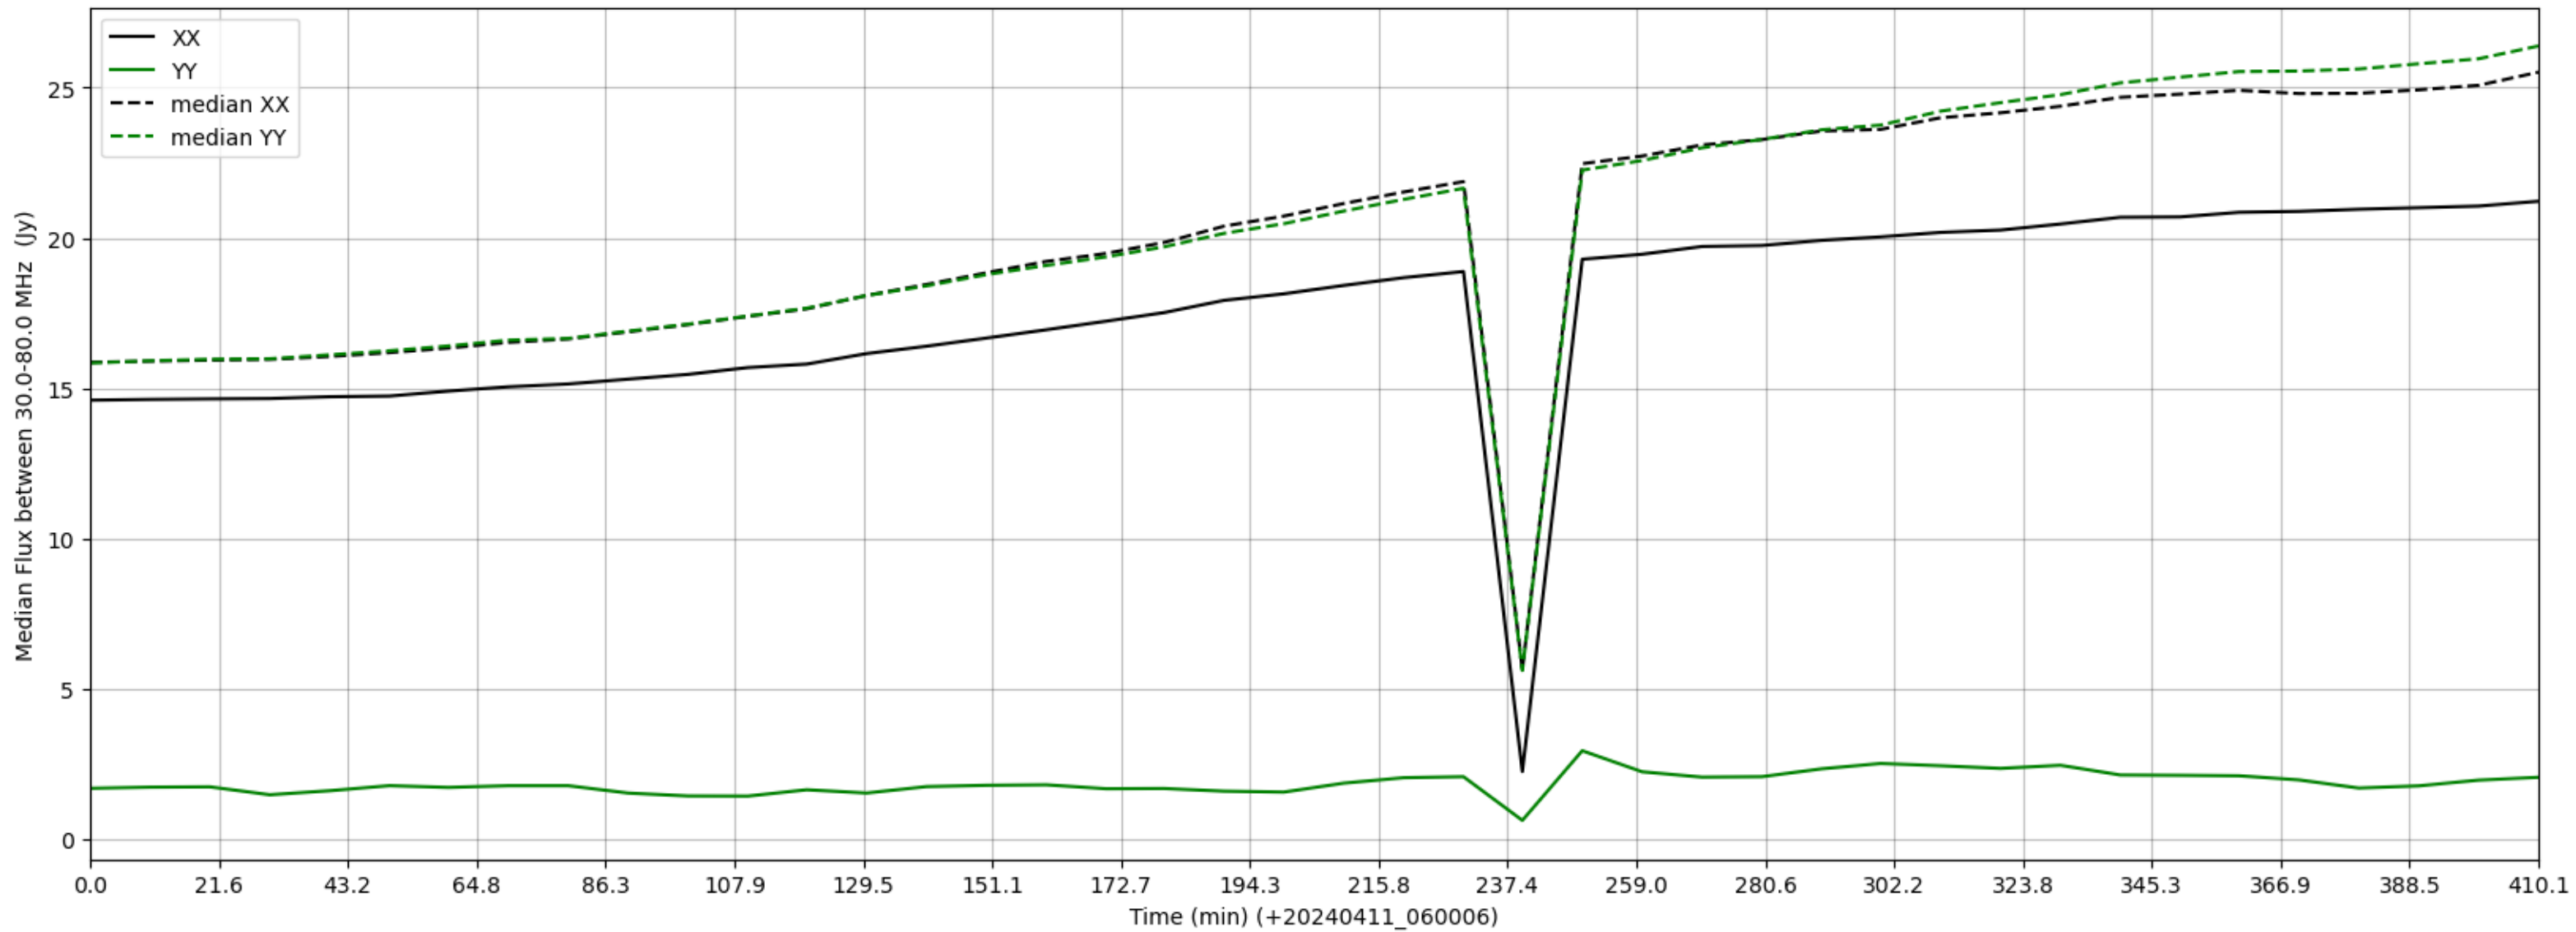

LWA330 - Correlator# 022 - XX FLAGS:Good - YY FLAGS:Good

LWA314 - Correlator# 021 - XX FLAGS:Good - YY FLAGS:LowFlux