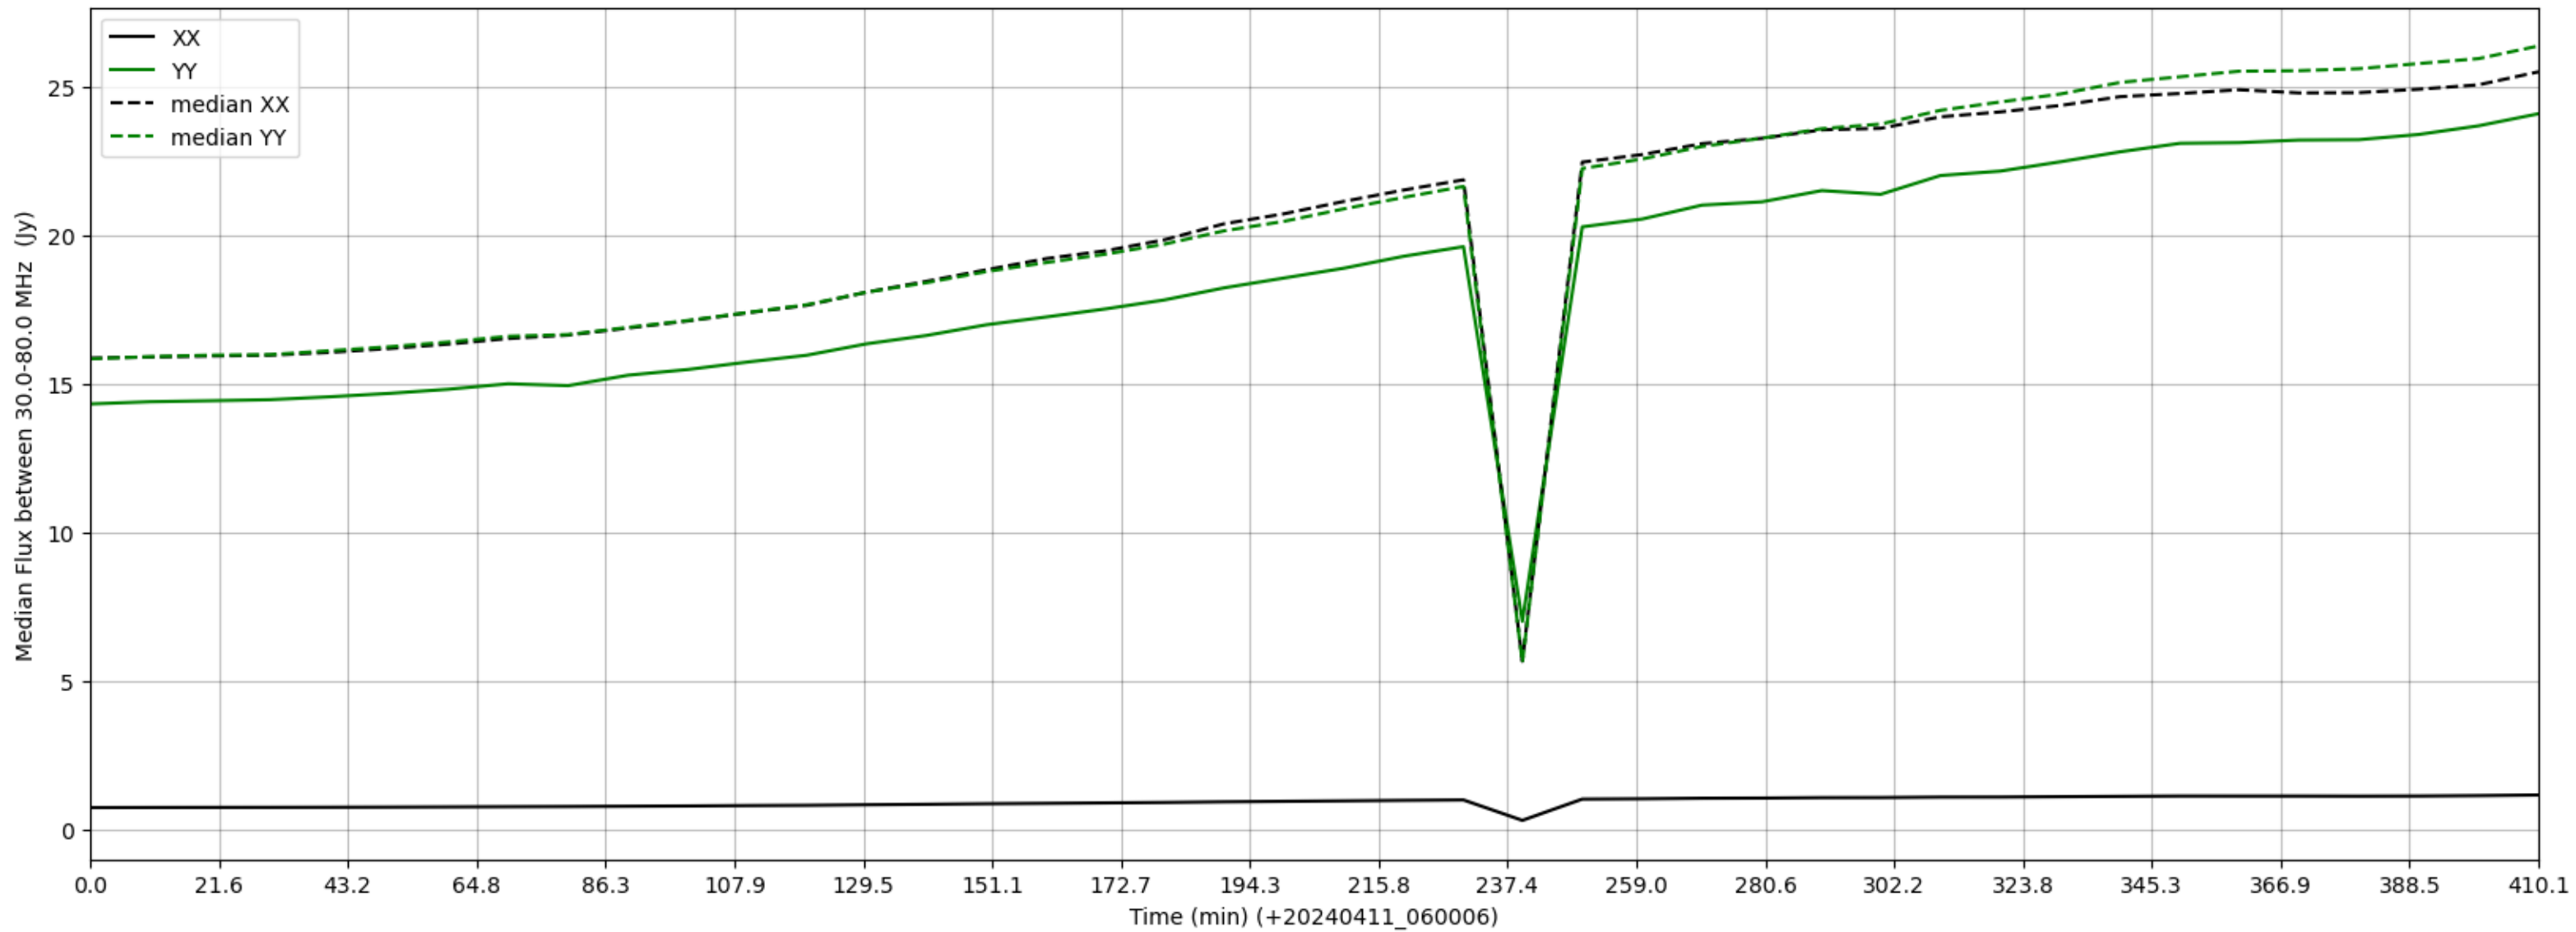

LWA181 - Correlator# 231 - XX FLAGS:Good - YY FLAGS:Good

LWA153 - Correlator# 230 - XX FLAGS:LowFlux - YY FLAGS:Good