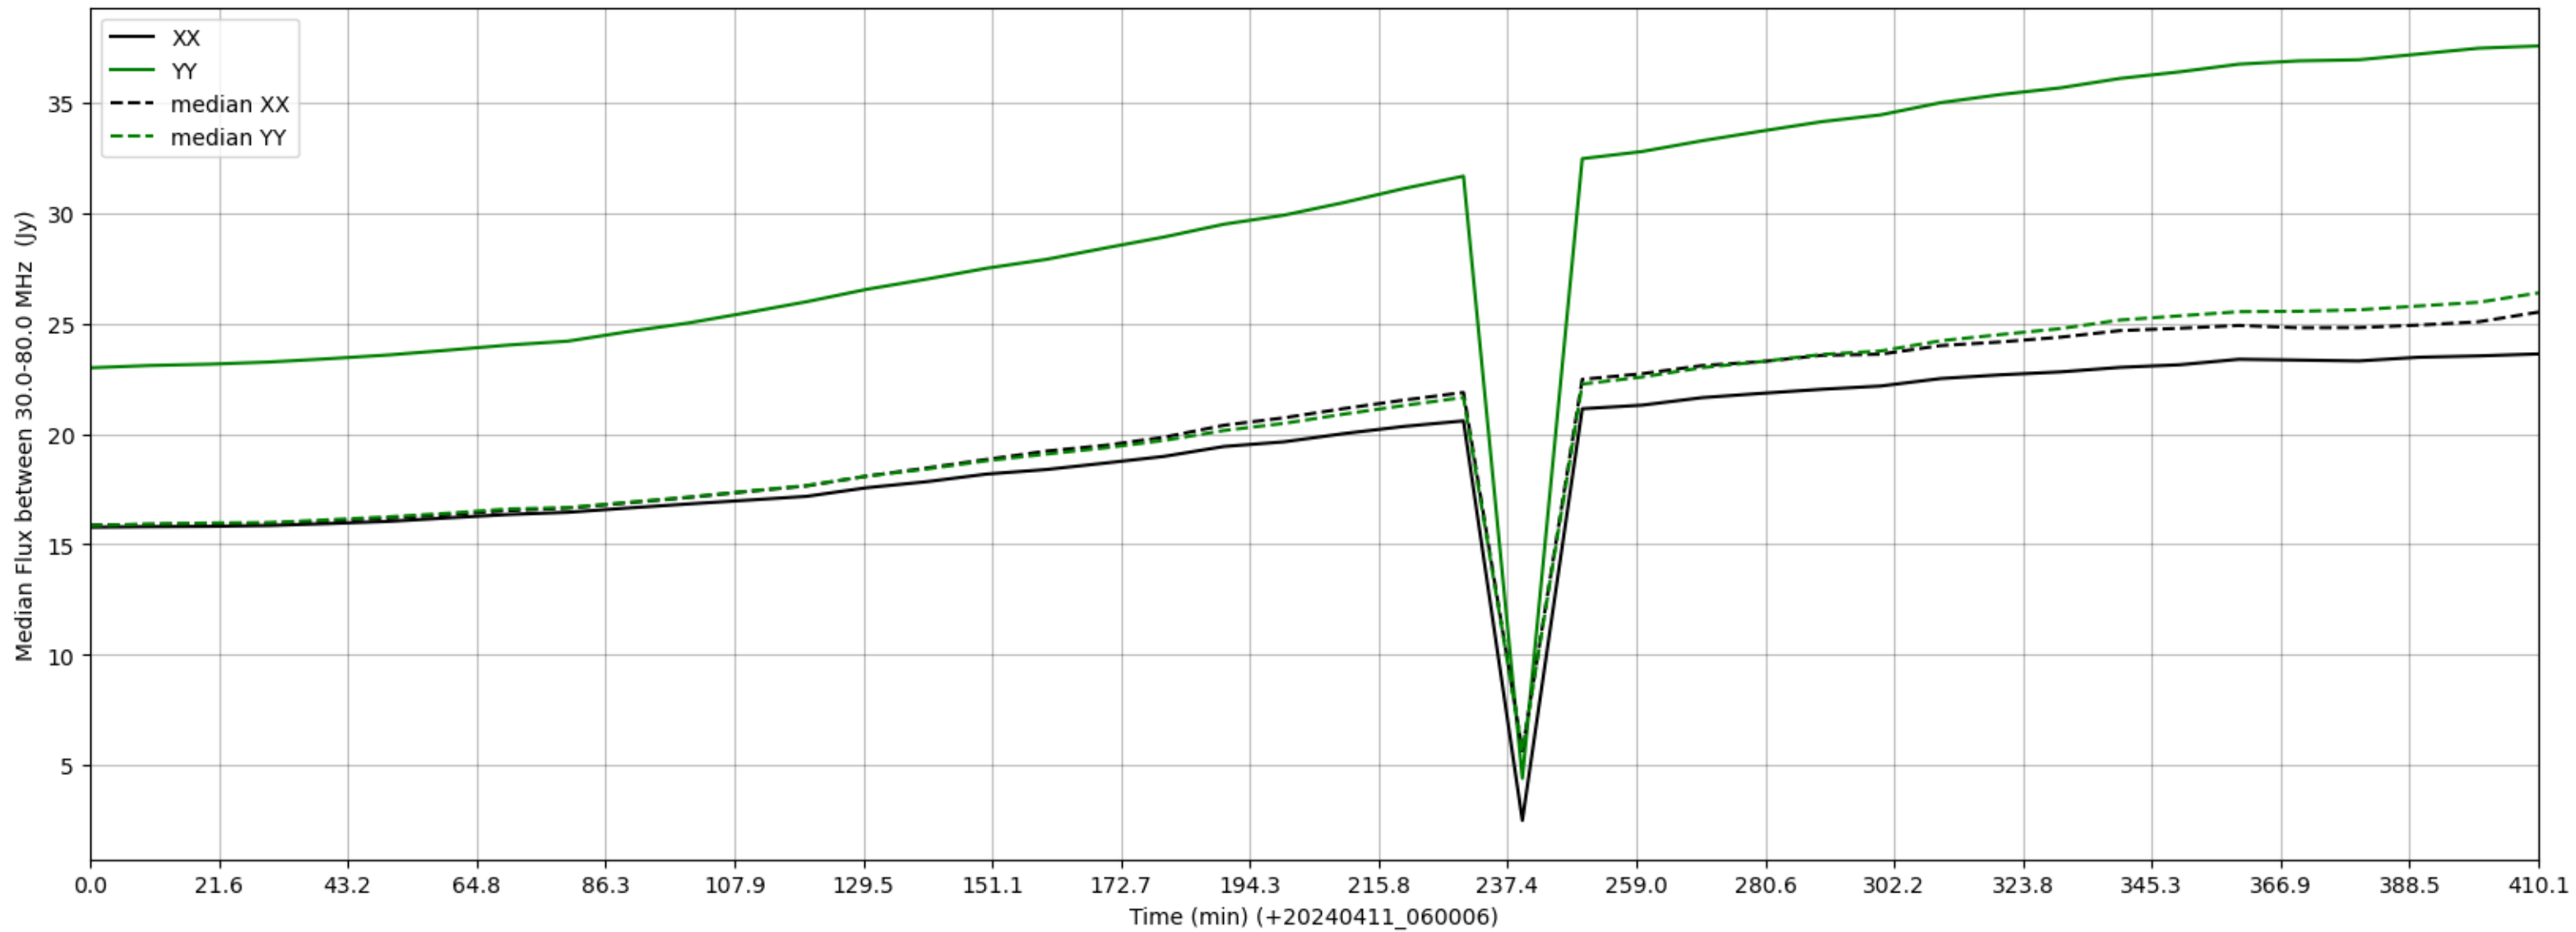

LWA295 - Correlator# 047 - XX FLAGS:Good - YY FLAGS:Good

LWA296 - Correlator# 046 - XX FLAGS:Good - YY FLAGS:Good