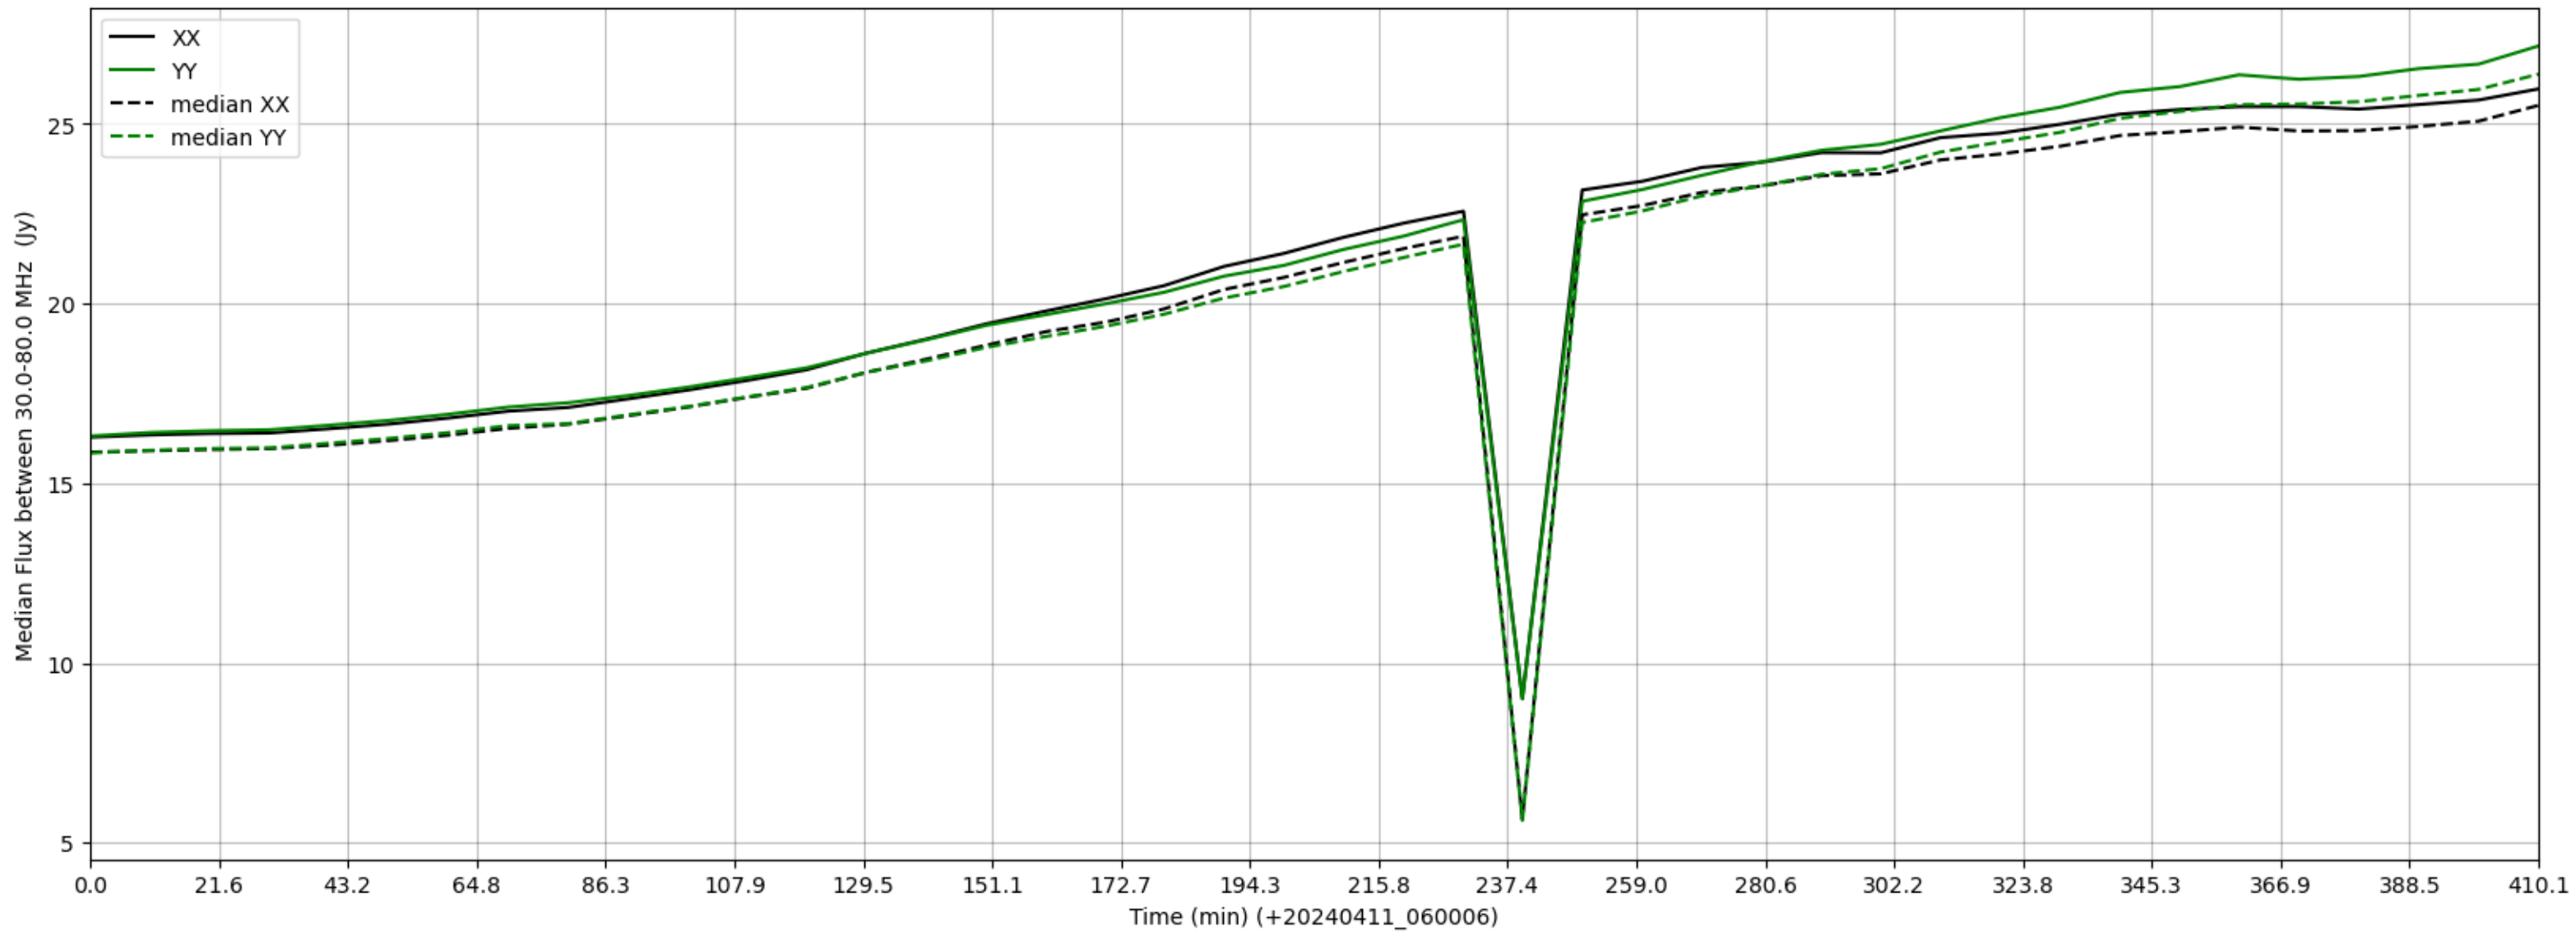

LWA163 - Correlator# 264 - XX FLAGS:Good - YY FLAGS:Good

LWA162 - Correlator# 265 - XX FLAGS:Good - YY FLAGS:Good

LWA165 - Correlator# 266 - XX FLAGS:Good - YY FLAGS:Good

LWA164 - Correlator# 267 - XX FLAGS:Good - YY FLAGS:Good