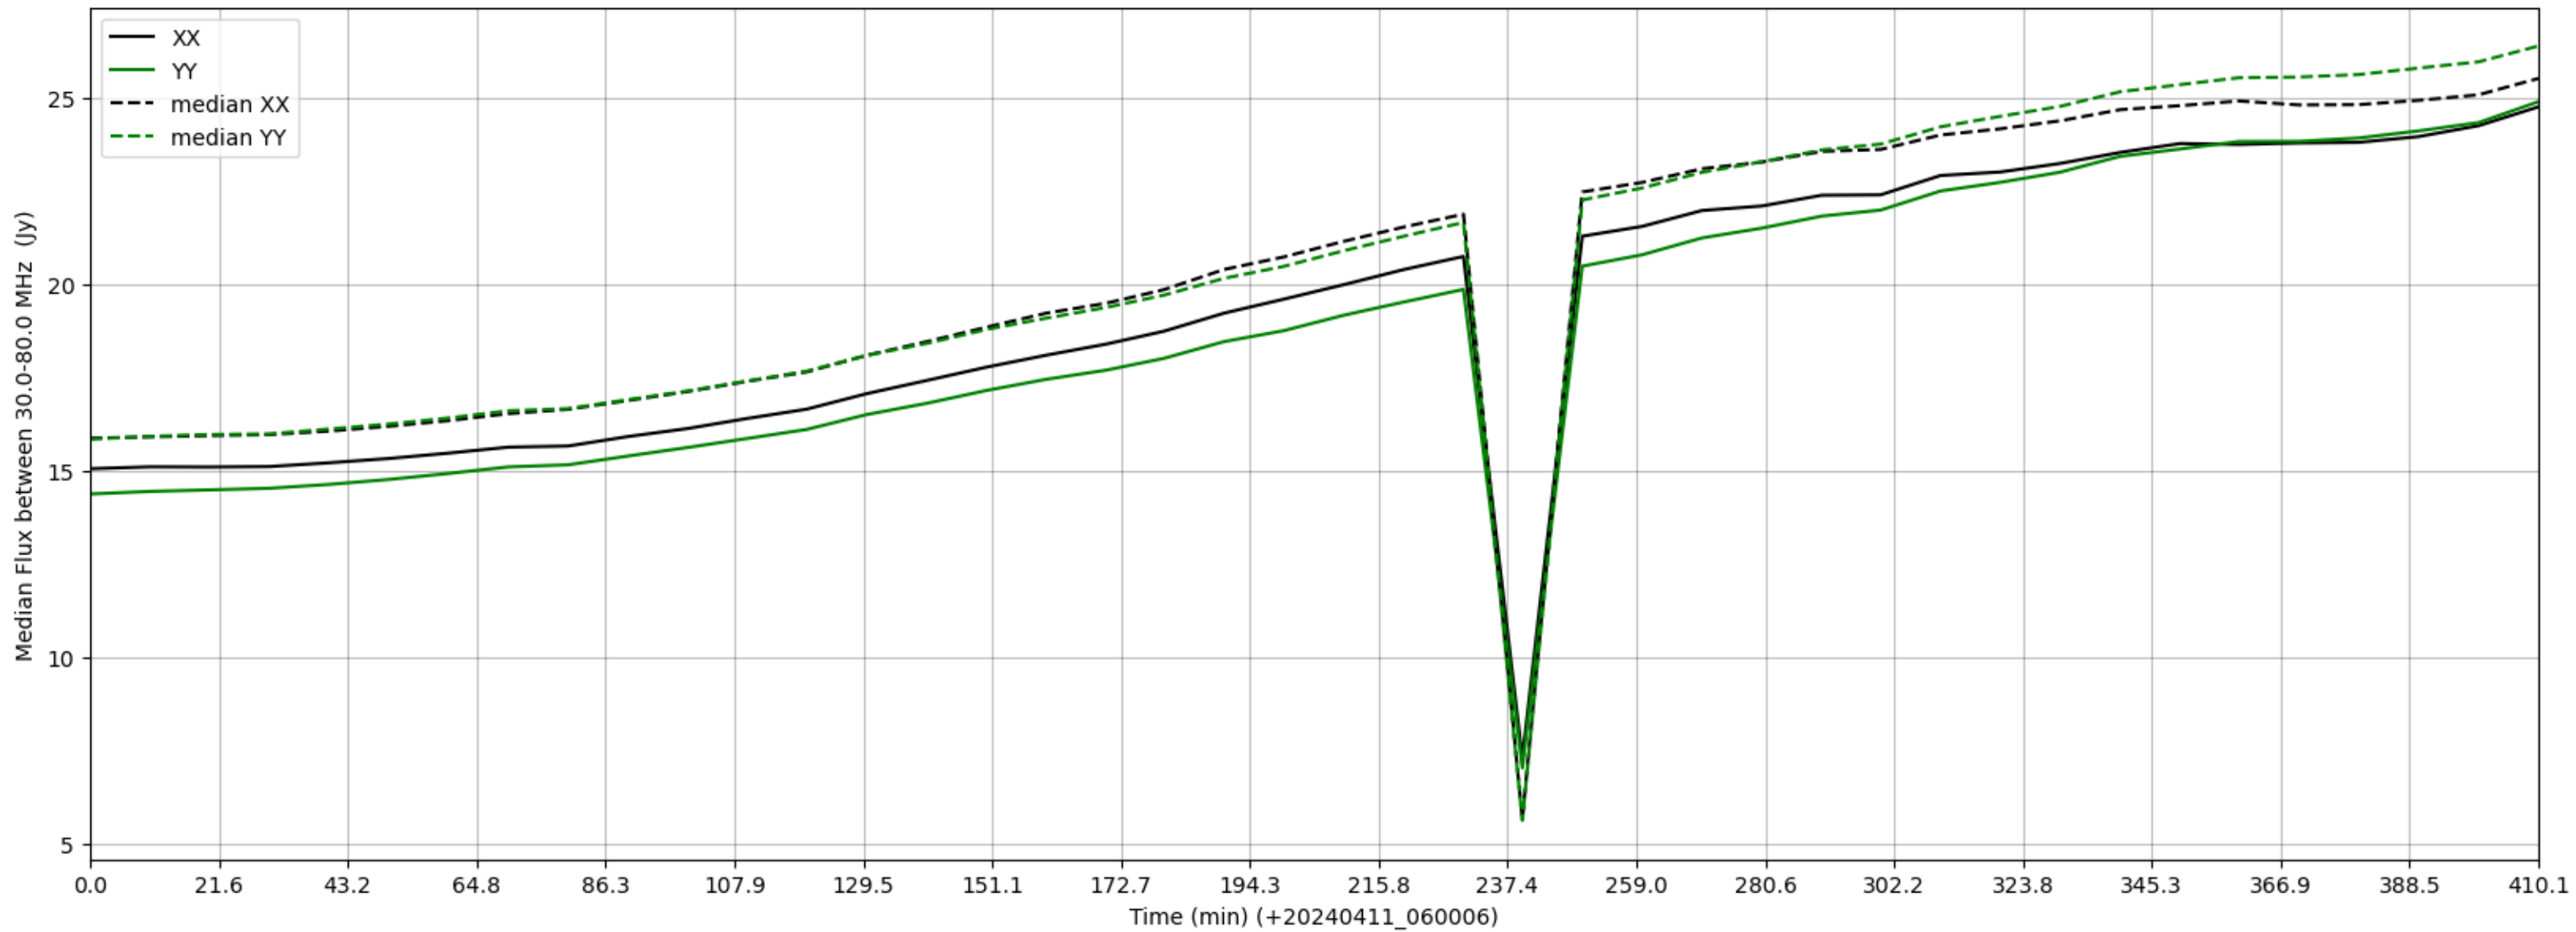

LWA126 - Correlator# 226 - XX FLAGS:Good - YY FLAGS:Good

LWA127 - Correlator# 225 - XX FLAGS:Good - YY FLAGS:Good