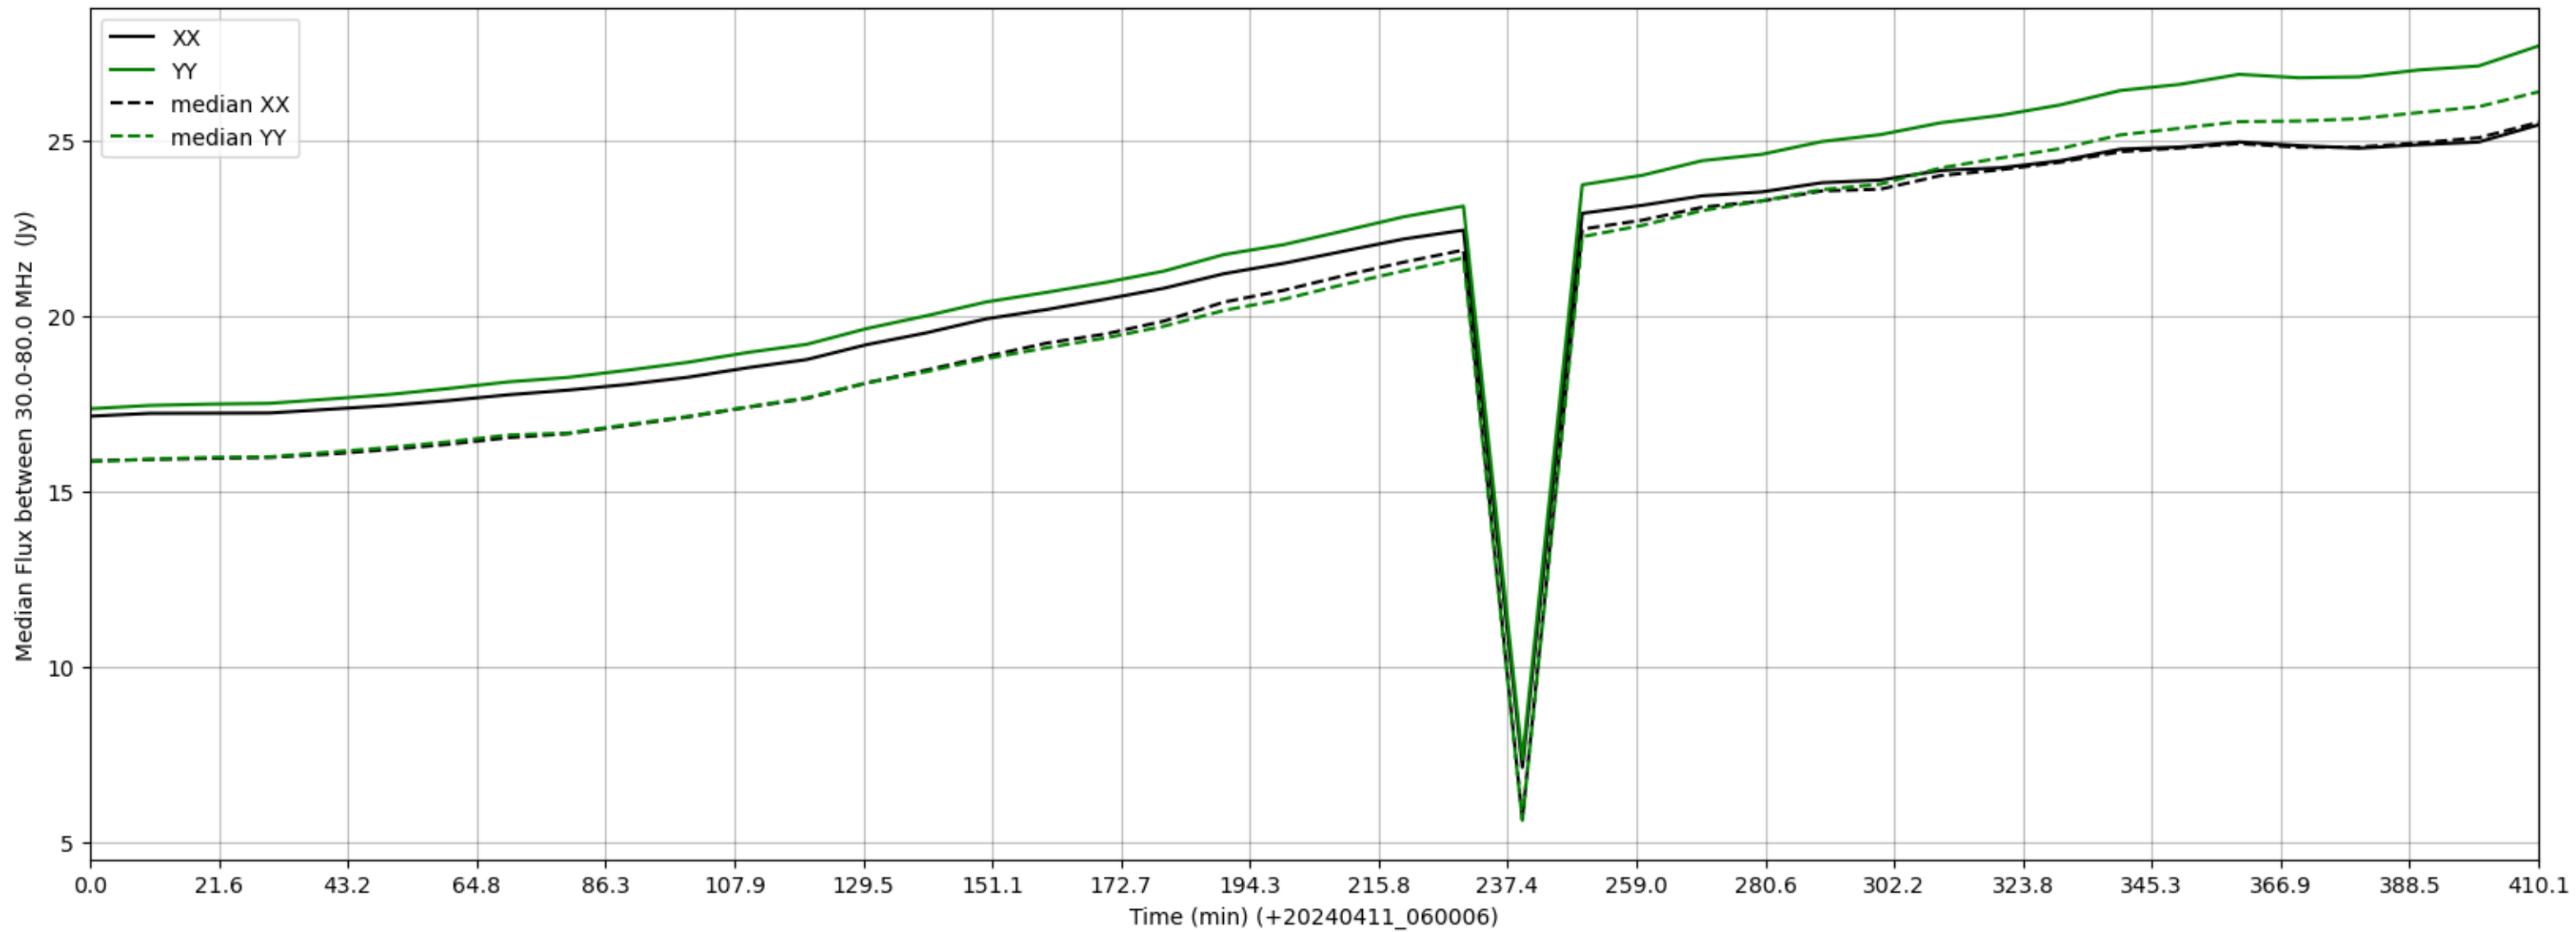

LWA037 - Correlator# 181 - XX FLAGS:Good - YY FLAGS:Good

LWA129 - Correlator# 180 - XX FLAGS:Good - YY FLAGS:Good