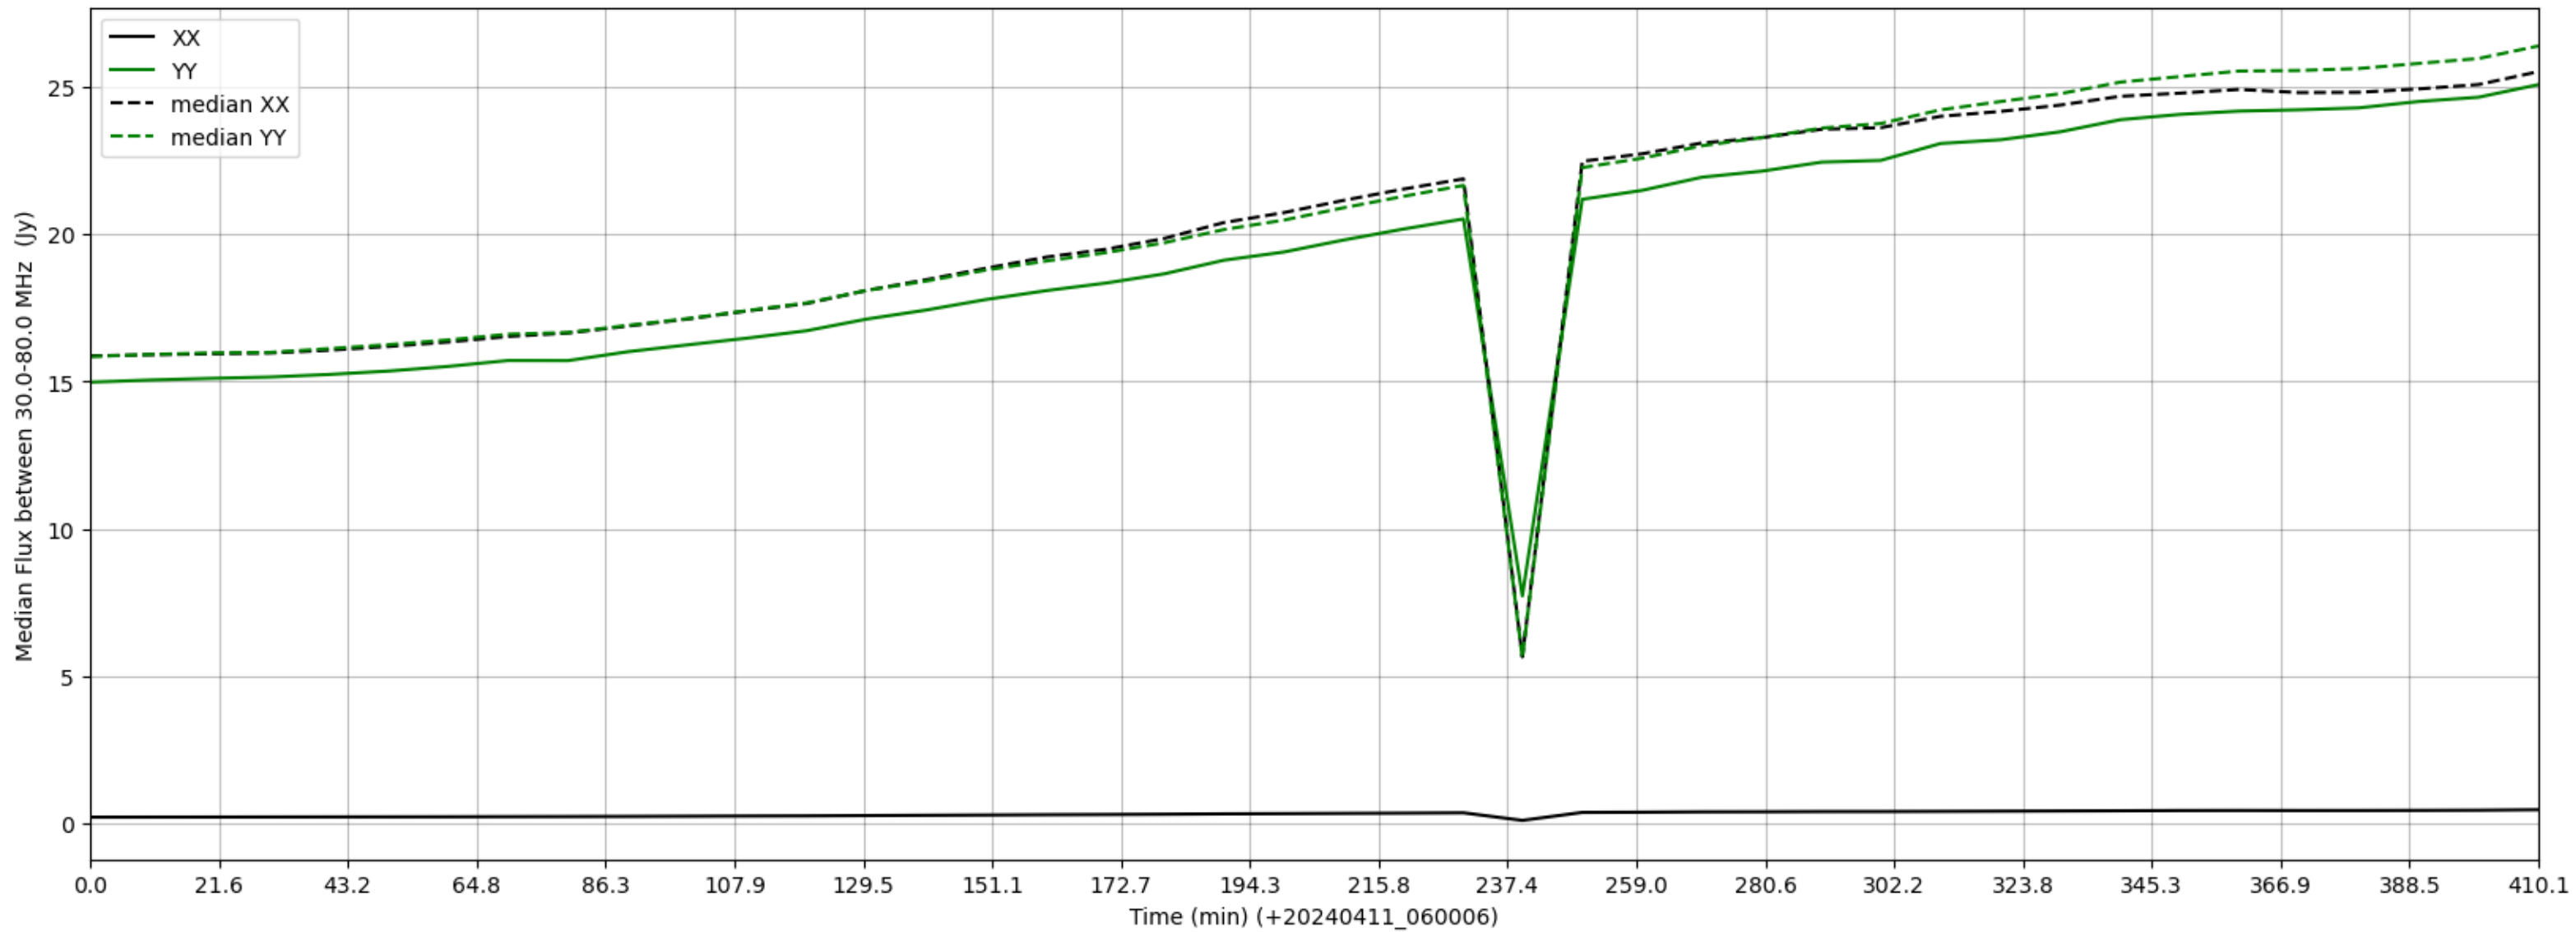

LWA192 - Correlator# 247 - XX FLAGS:Good - YY FLAGS:Good

LWA191 - Correlator# 246 - XX FLAGS:LowFlux - YY FLAGS:Good