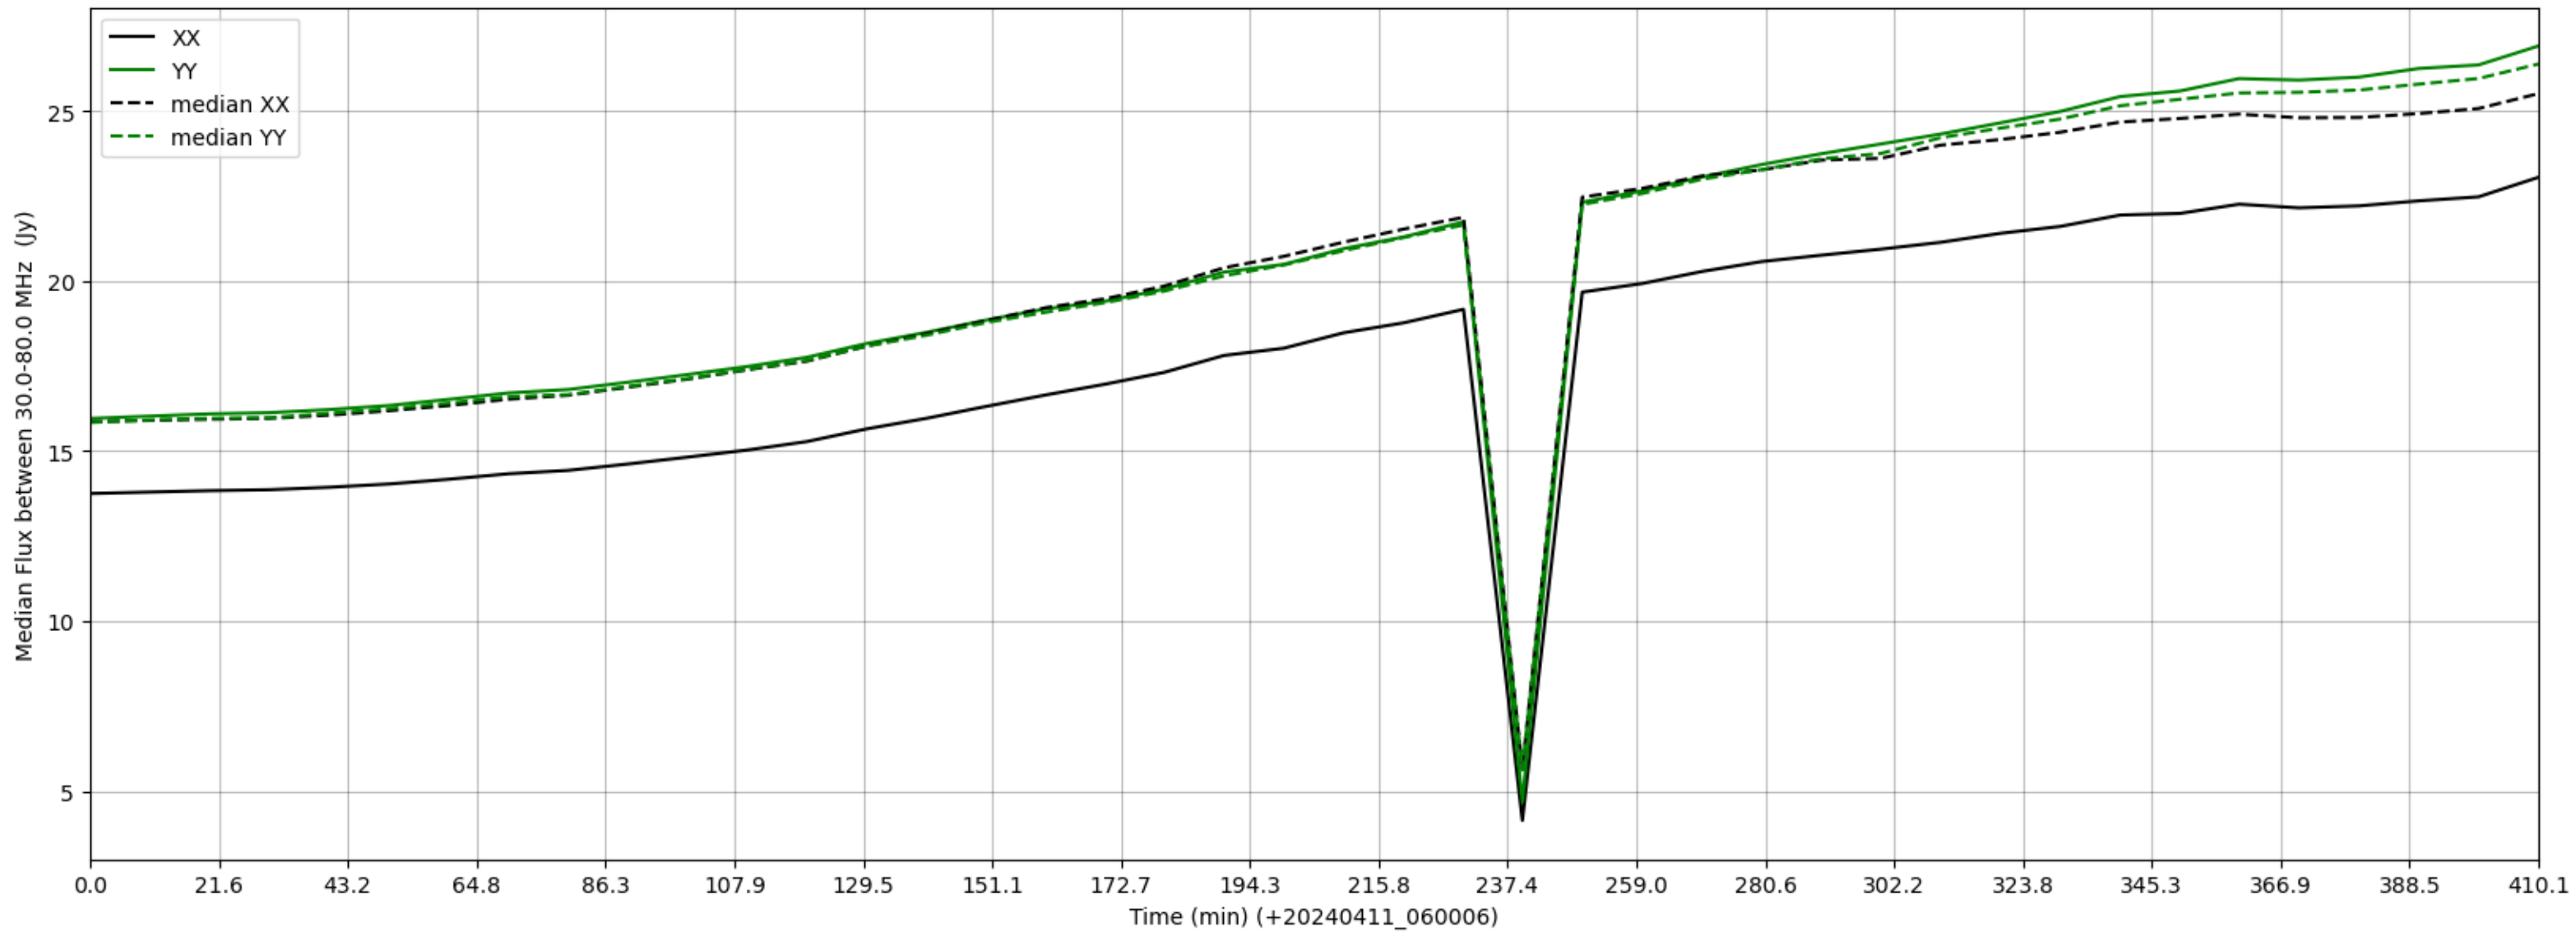

LWA071 - Correlator# 084 - XX FLAGS:Good - YY FLAGS:Good

LWA047 - Correlator# 085 - XX FLAGS:Good - YY FLAGS:Good

LWA074 - Correlator# 086 - XX FLAGS:Good - YY FLAGS:Good

LWA073 - Correlator# 087 - XX FLAGS:Good - YY FLAGS:Good