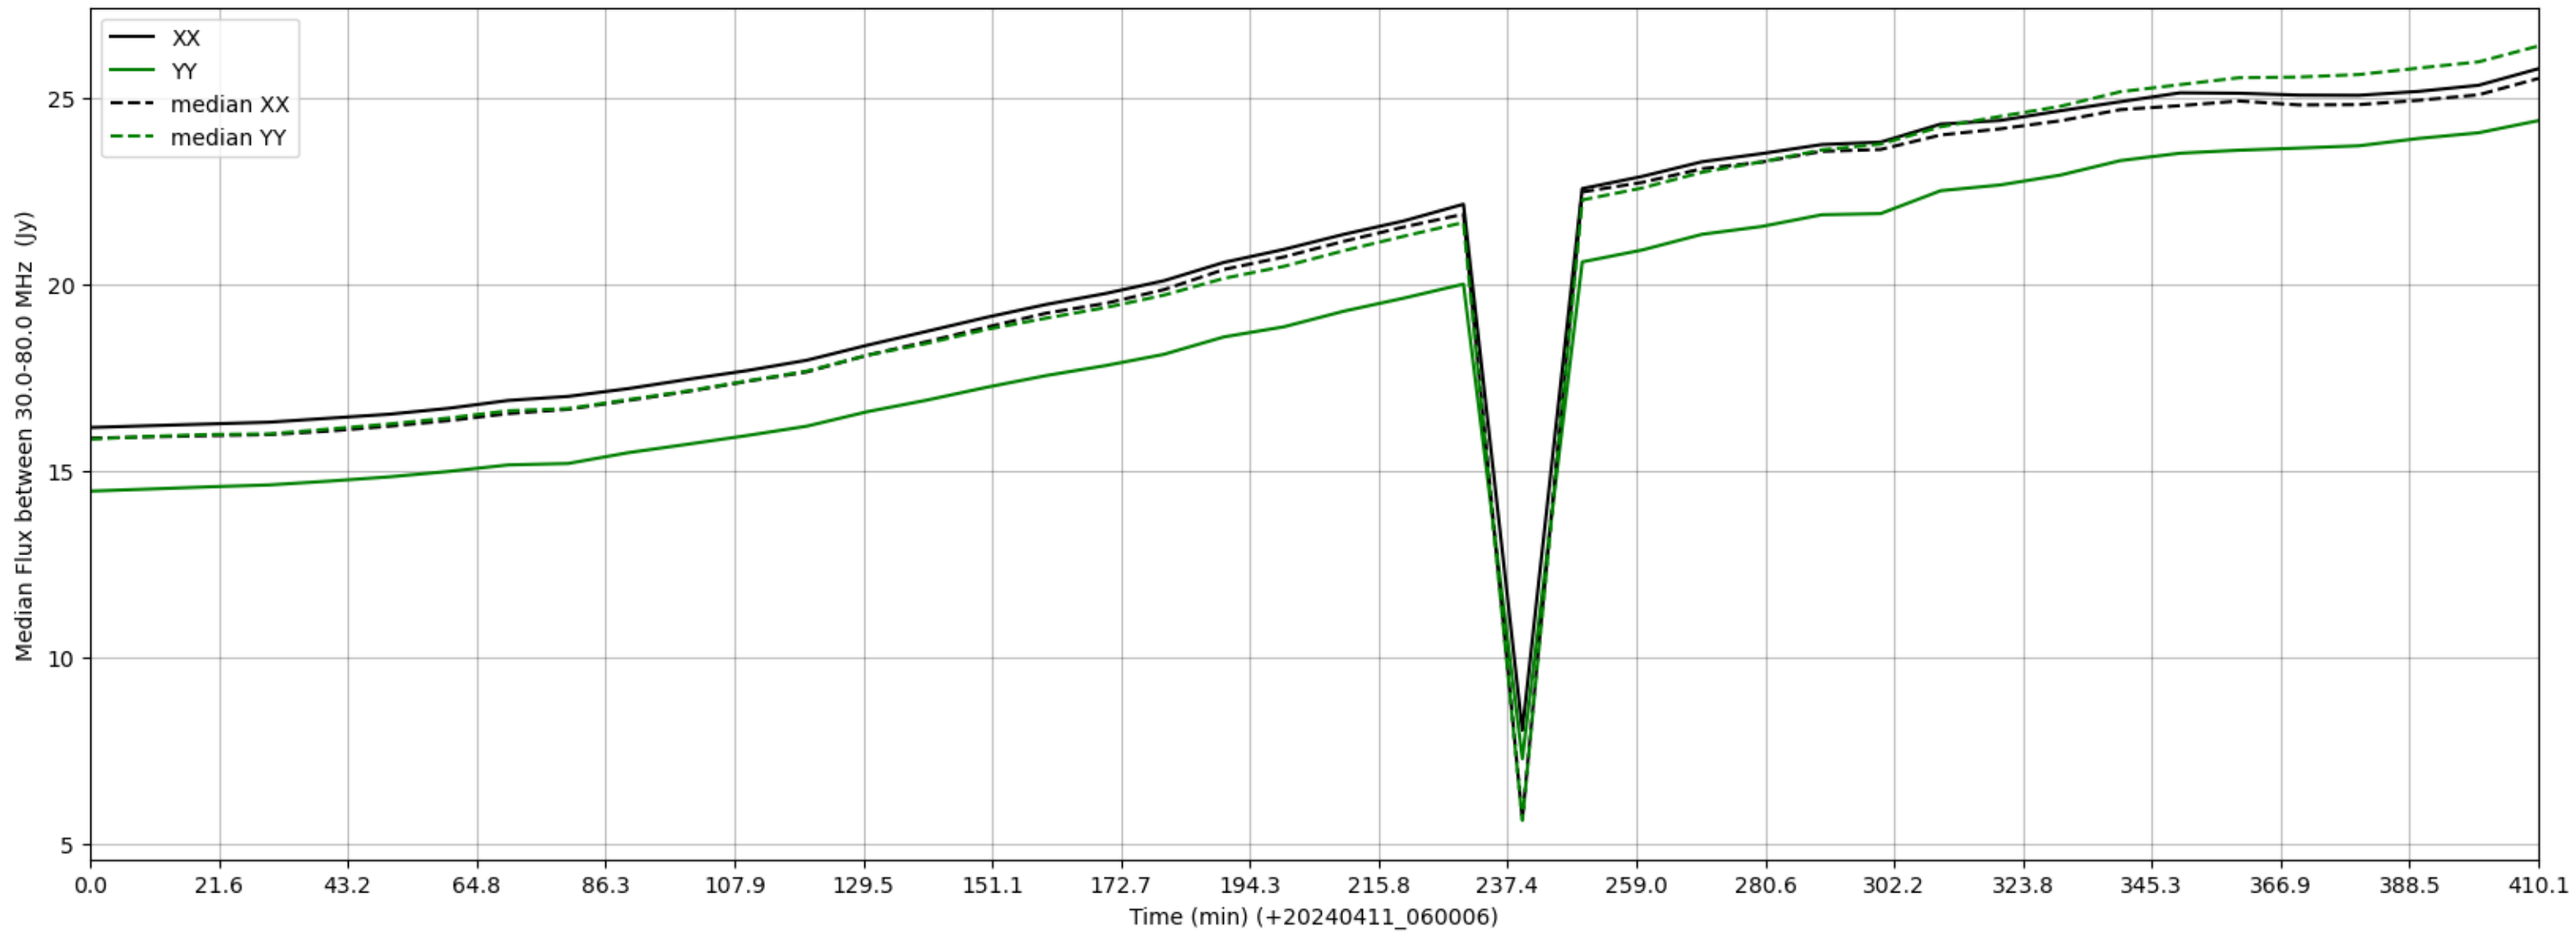

LWA185 - Correlator# 240 - XX FLAGS:Good - YY FLAGS:Good

LWA160 - Correlator# 239 - XX FLAGS:Good - YY FLAGS:Good