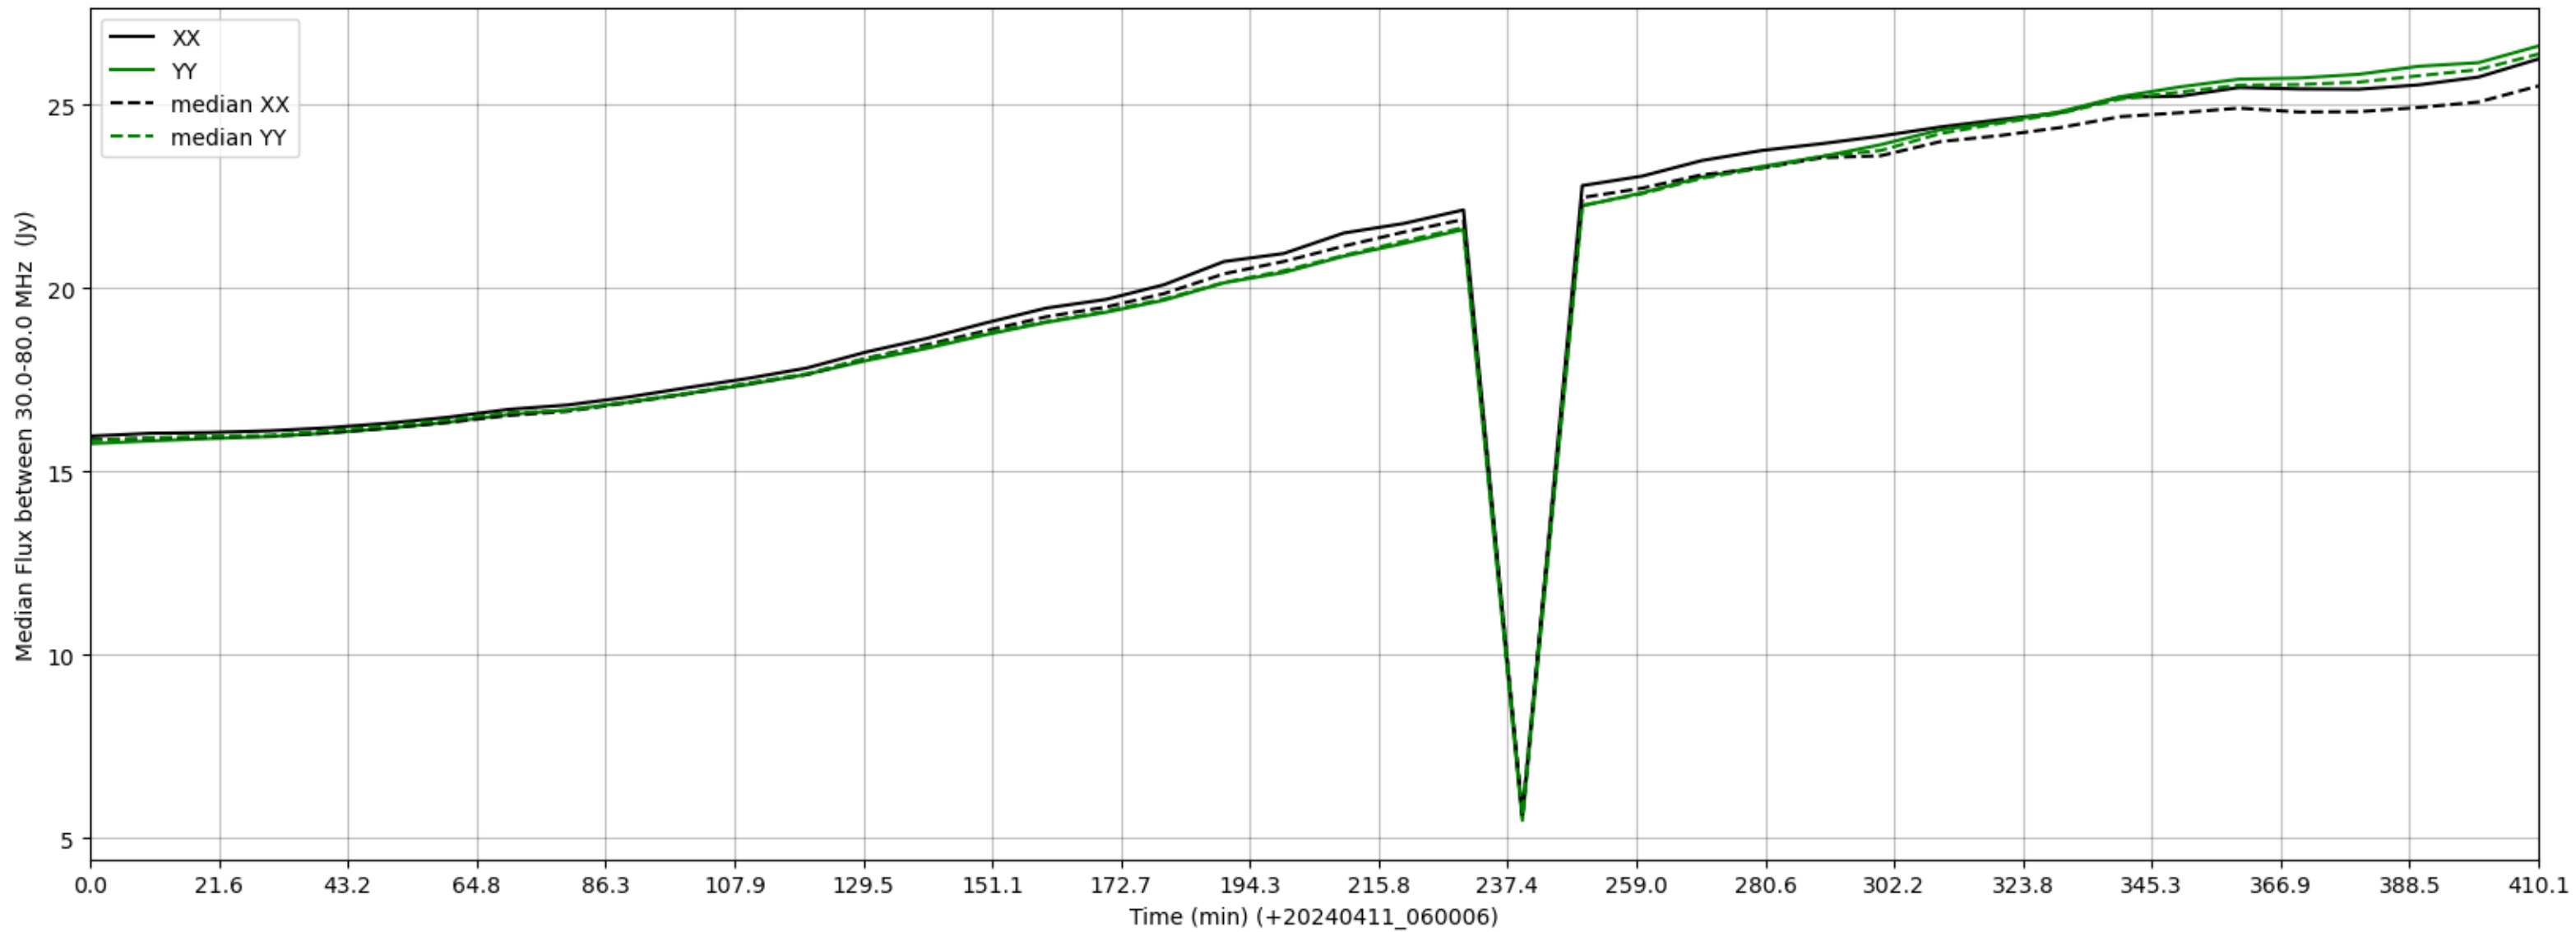

LWA032 - Correlator# 130 - XX FLAGS:Good - YY FLAGS:Good

LWA028 - Correlator# 129 - XX FLAGS:Good - YY FLAGS:Good