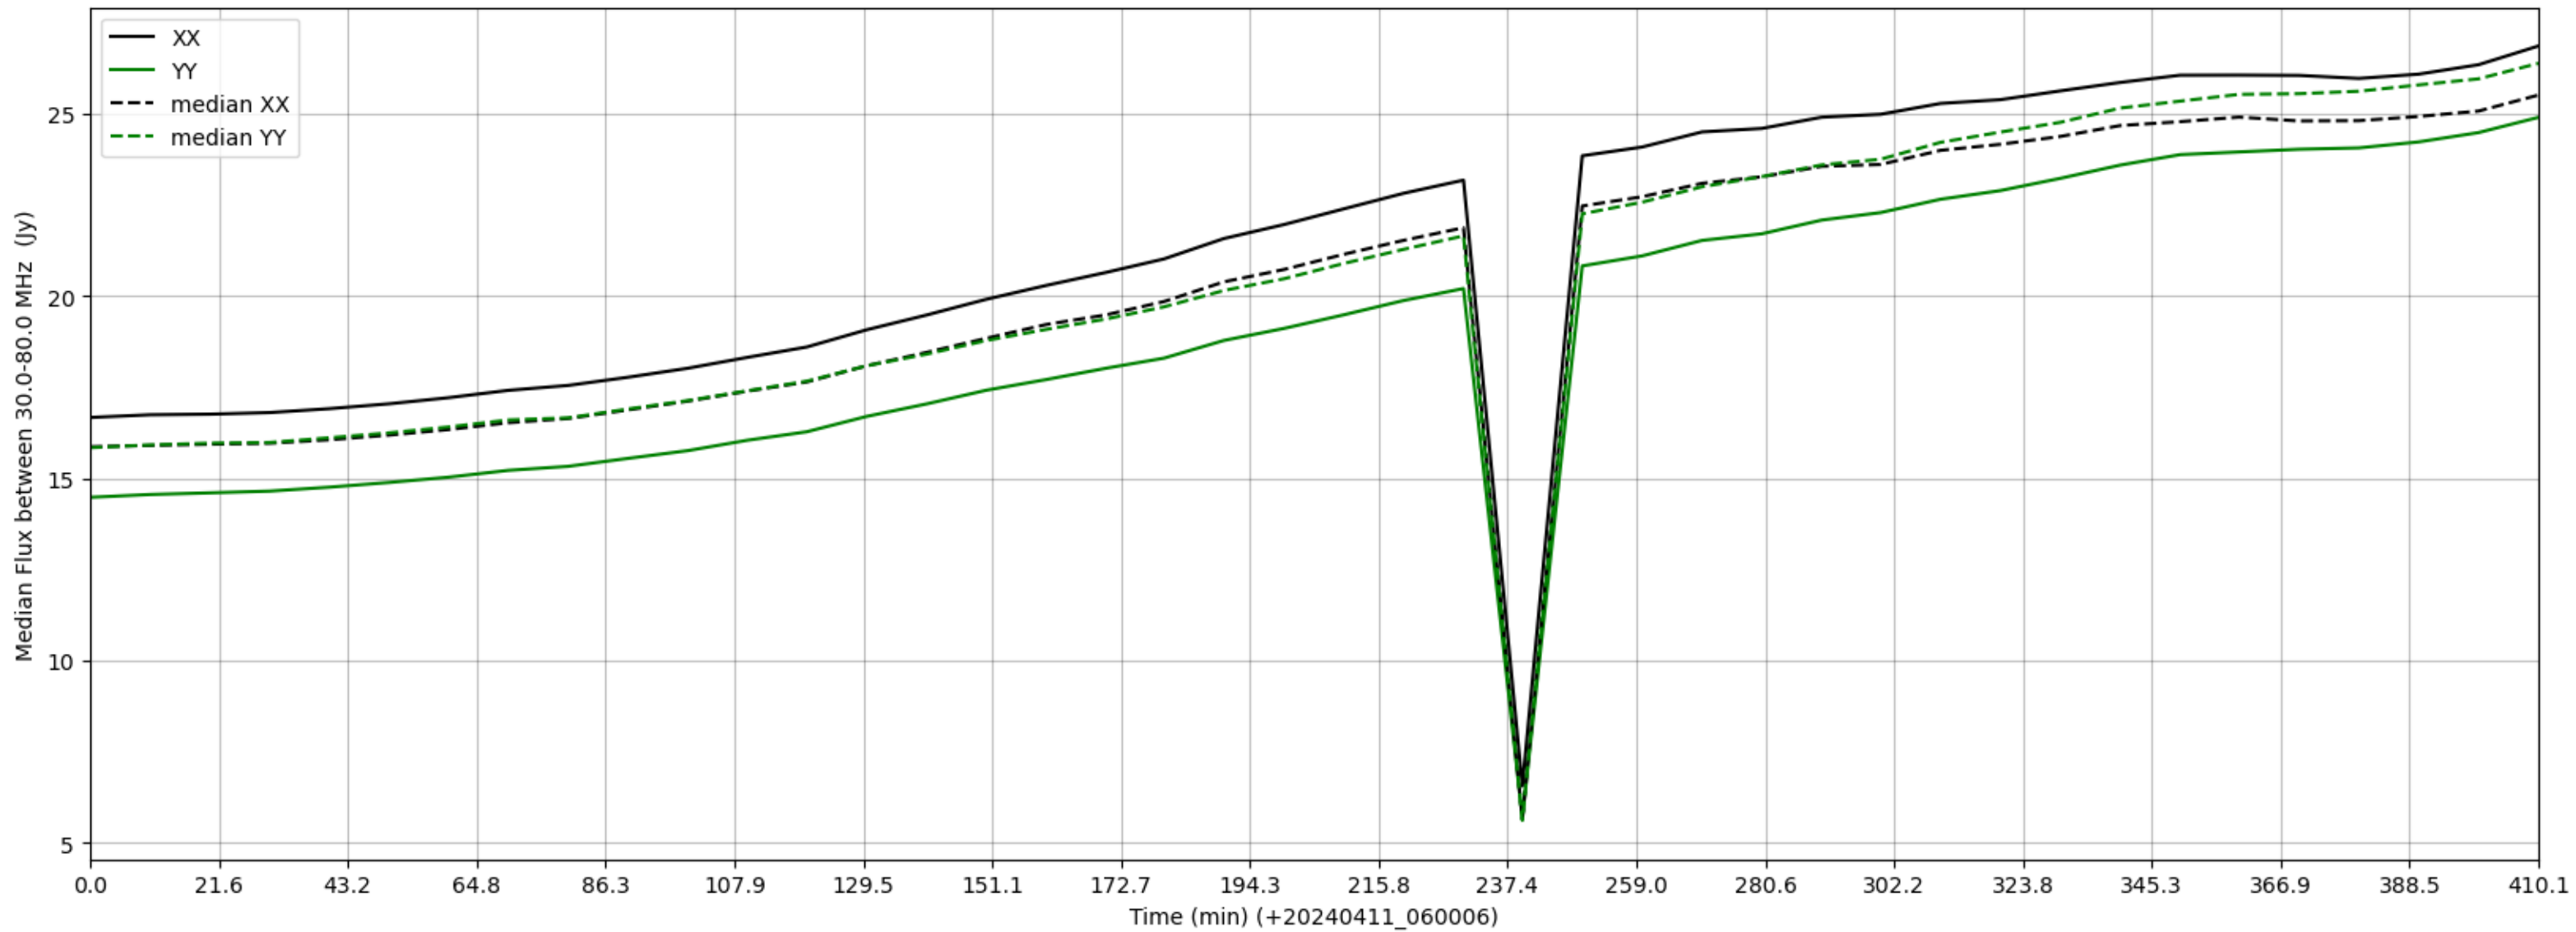

LWA325 - Correlator# 154 - XX FLAGS:Good - YY FLAGS:LowFlux

LWA121 - Correlator# 153 - XX FLAGS:Good - YY FLAGS:Good