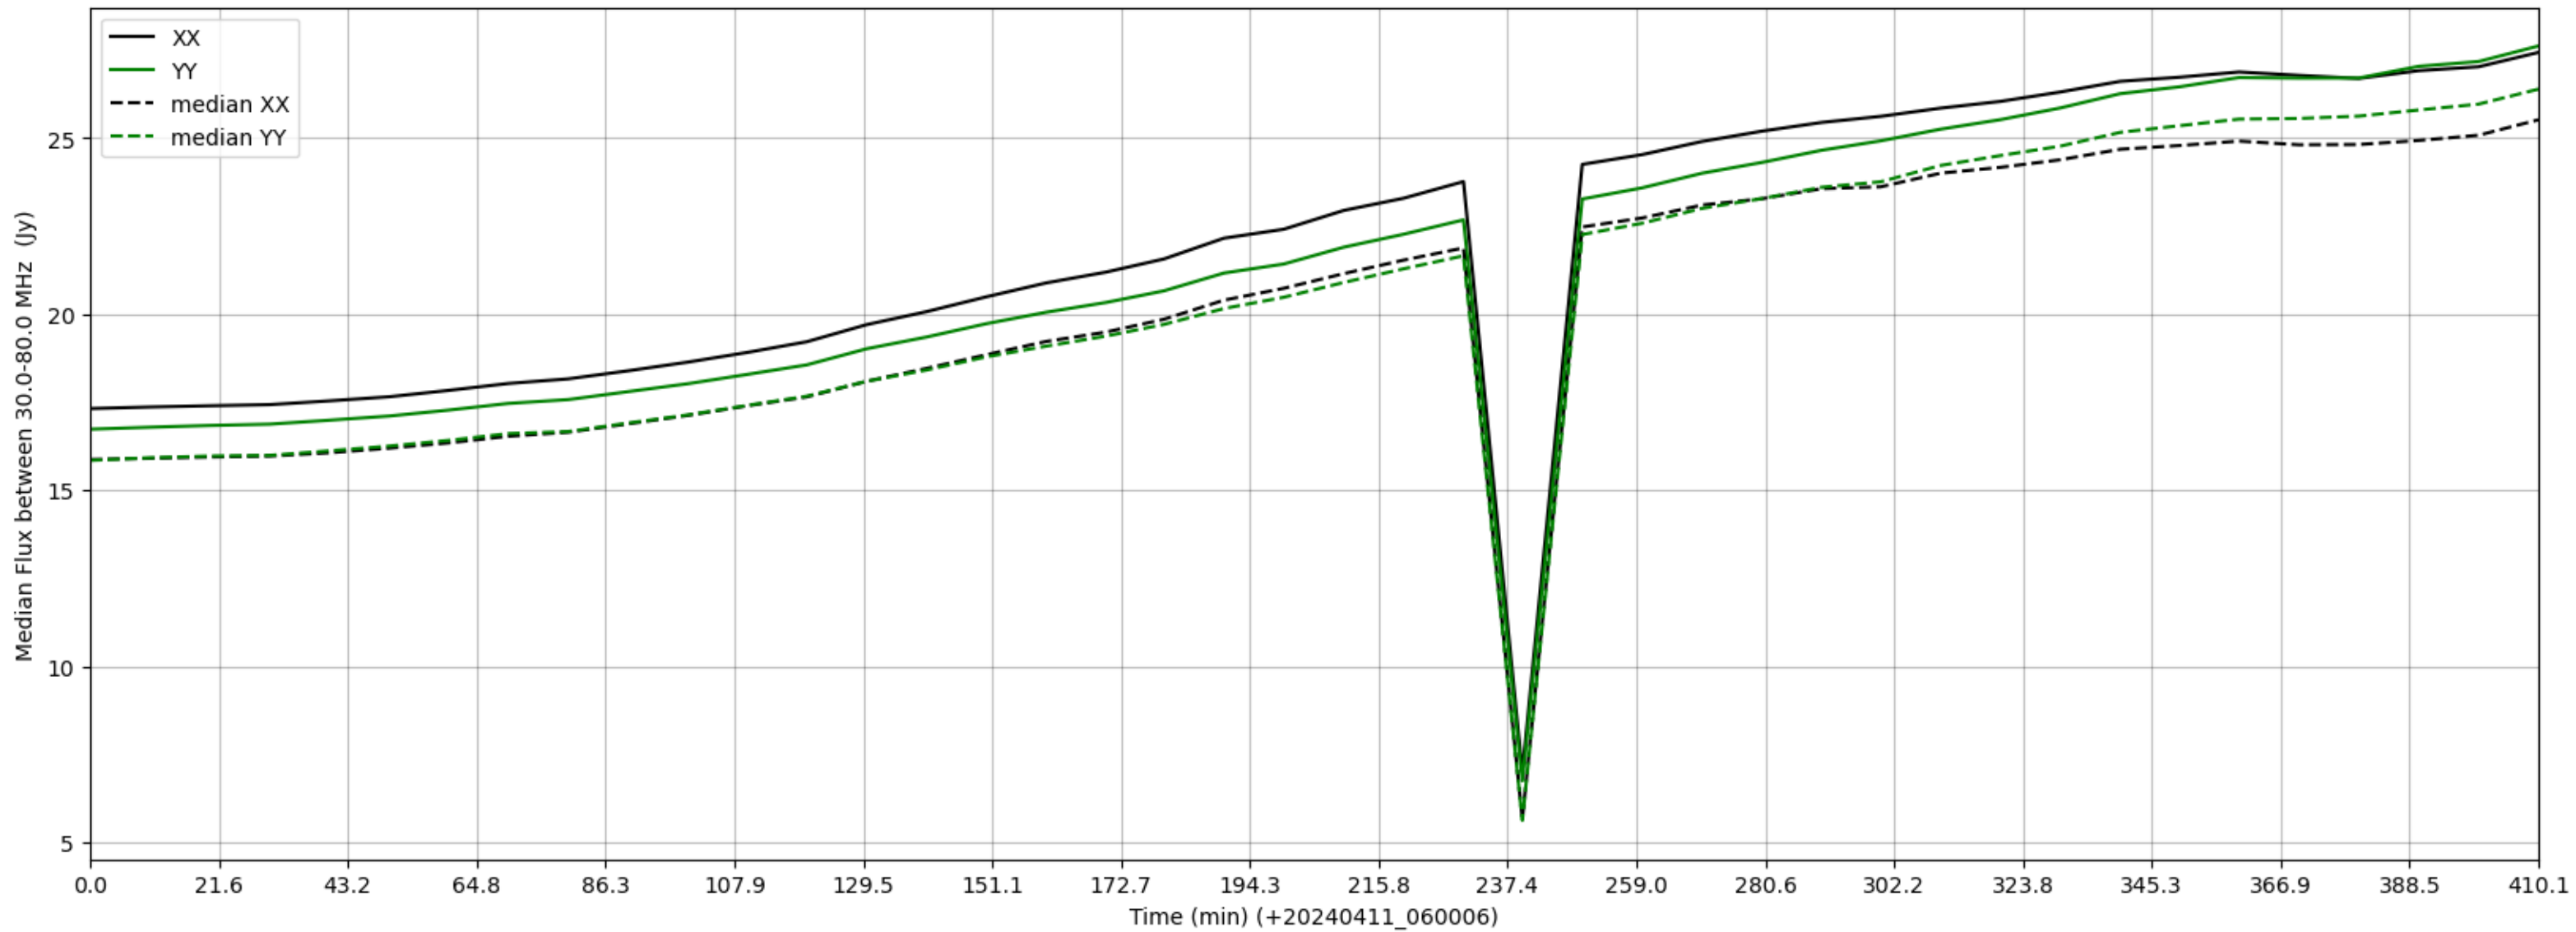

LWA097 - Correlator# 170 - XX FLAGS:Good - YY FLAGS:Good

LWA069 - Correlator# 169 - XX FLAGS:Good - YY FLAGS:Good