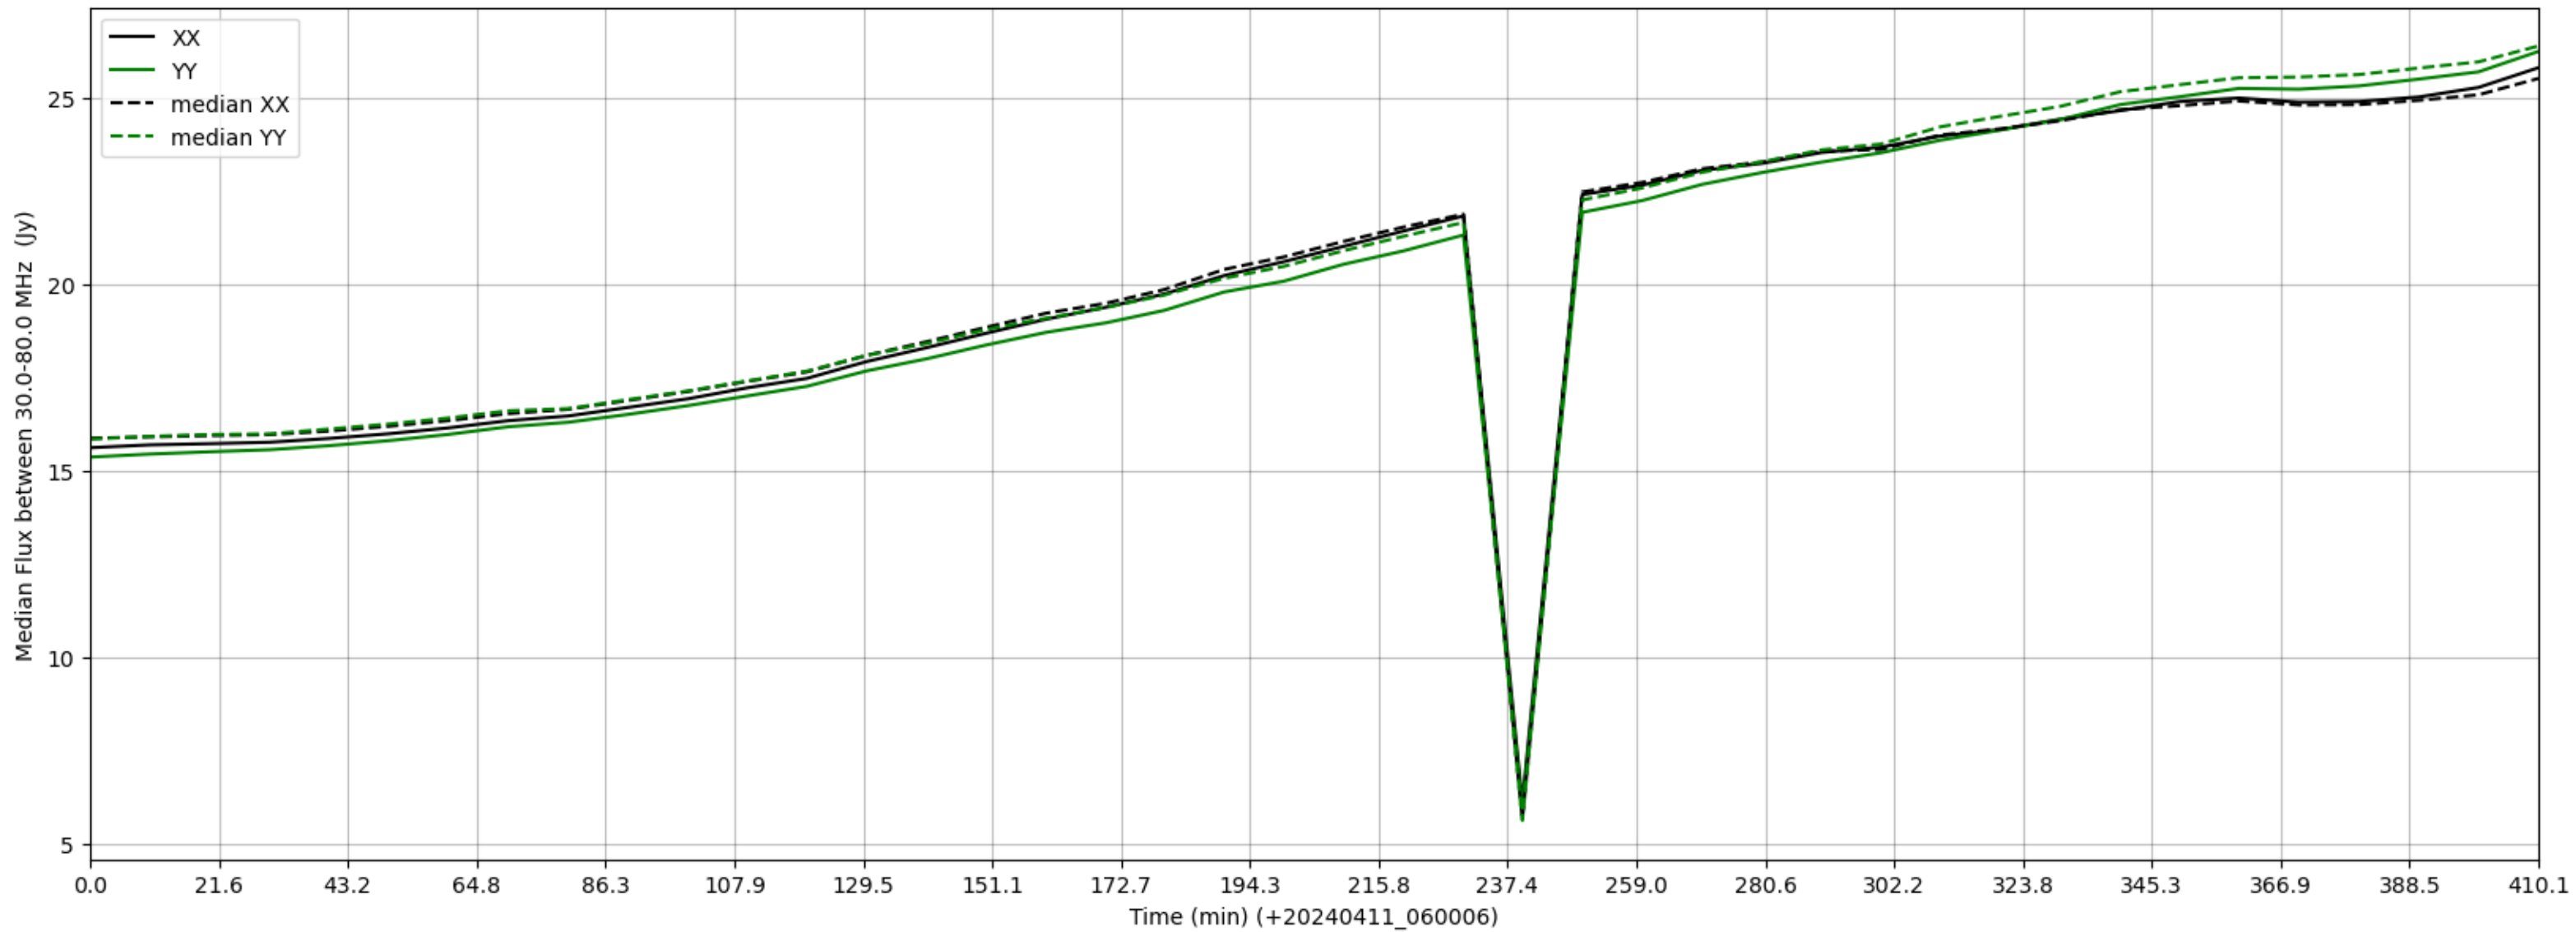

LWA093 - Correlator# 148 - XX FLAGS:Good - YY FLAGS:Good

LWA092 - Correlator# 149 - XX FLAGS:Good - YY FLAGS:Good

LWA095 - Correlator# 150 - XX FLAGS:LowFlux - YY FLAGS:Good

LWA094 - Correlator# 151 - XX FLAGS:Good - YY FLAGS:Good