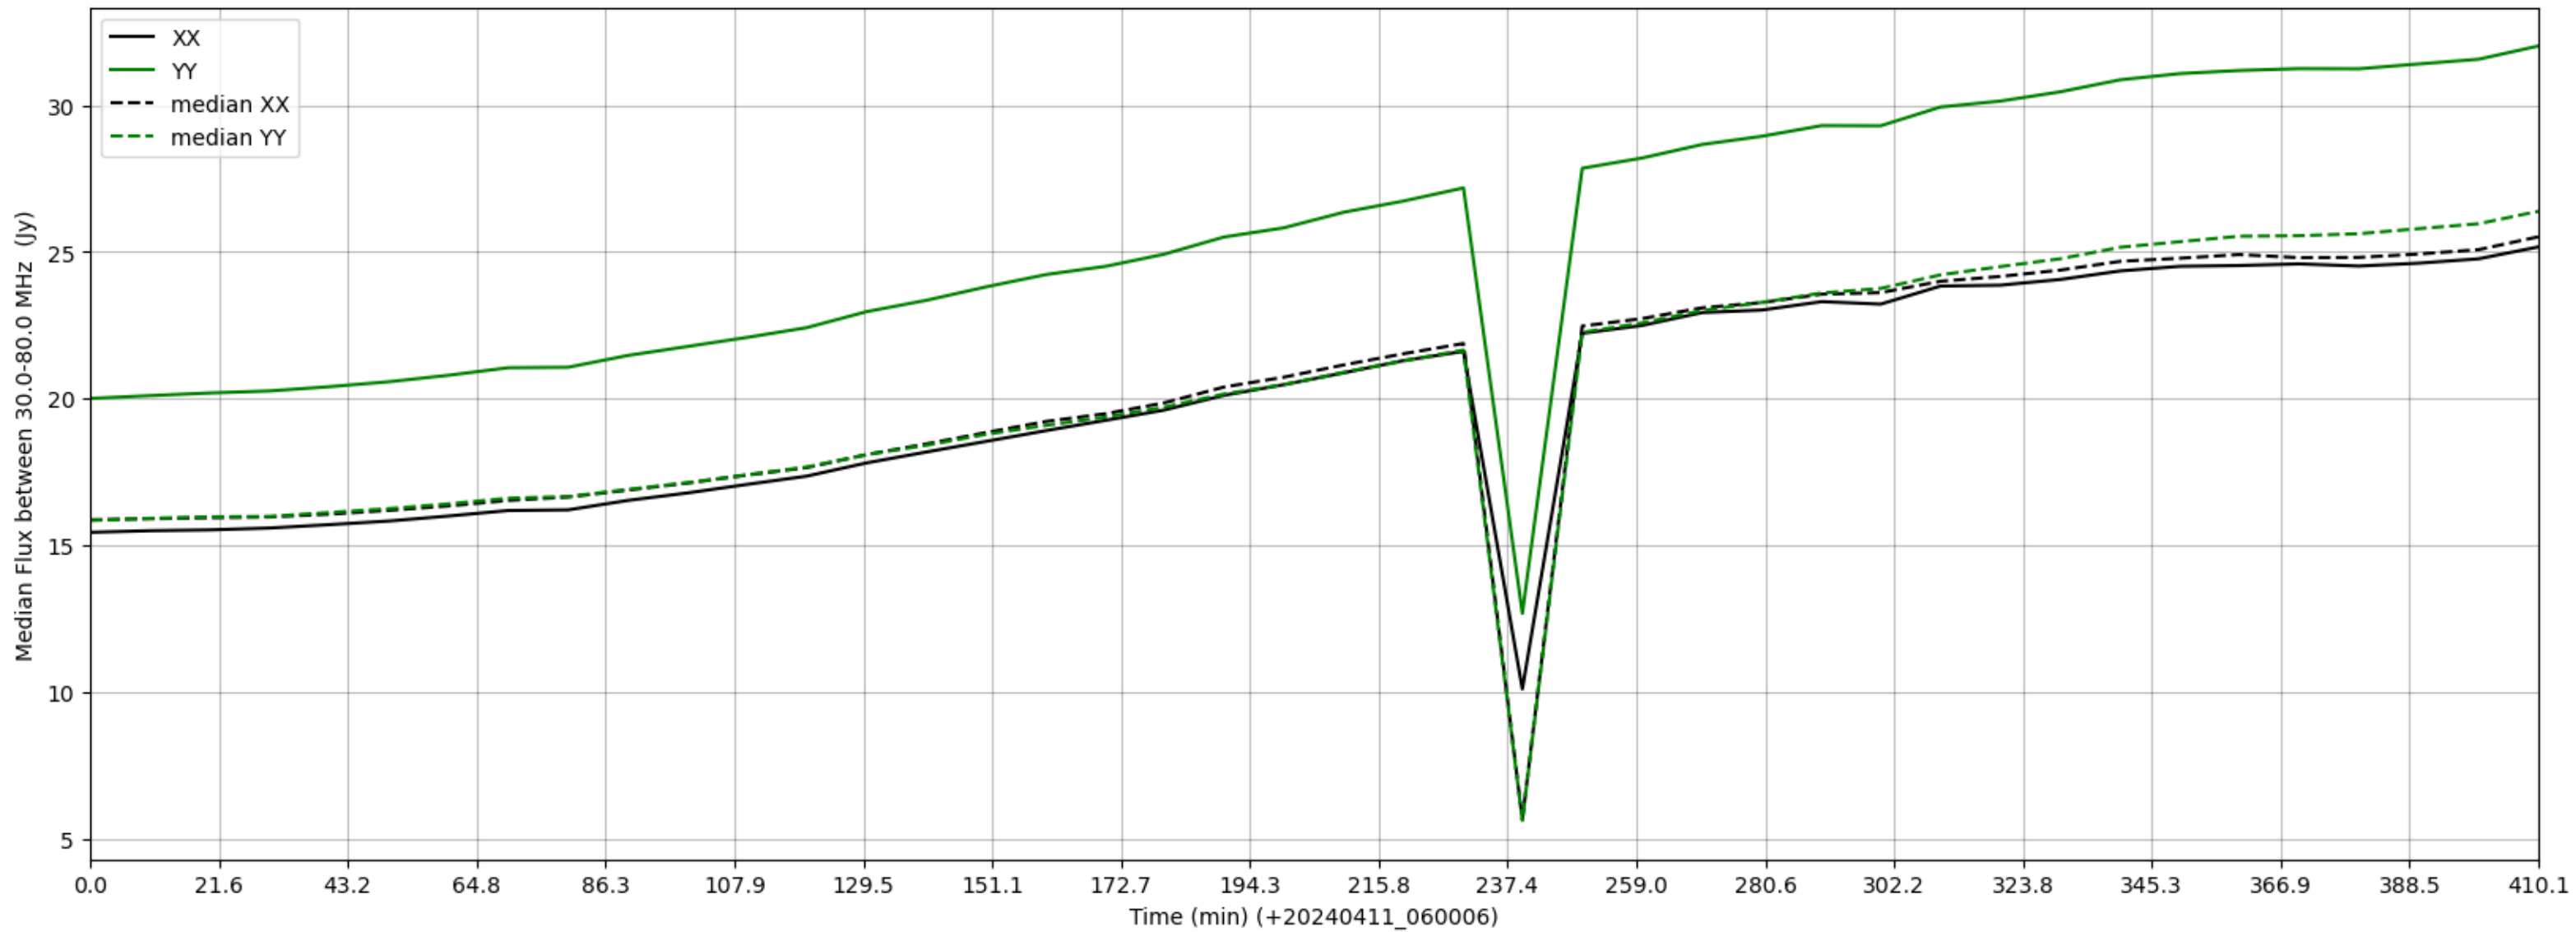

LWA245 - Correlator# 341 - XX FLAGS:Good - YY FLAGS:Good

LWA246 - Correlator# 340 - XX FLAGS:Good - YY FLAGS:Good