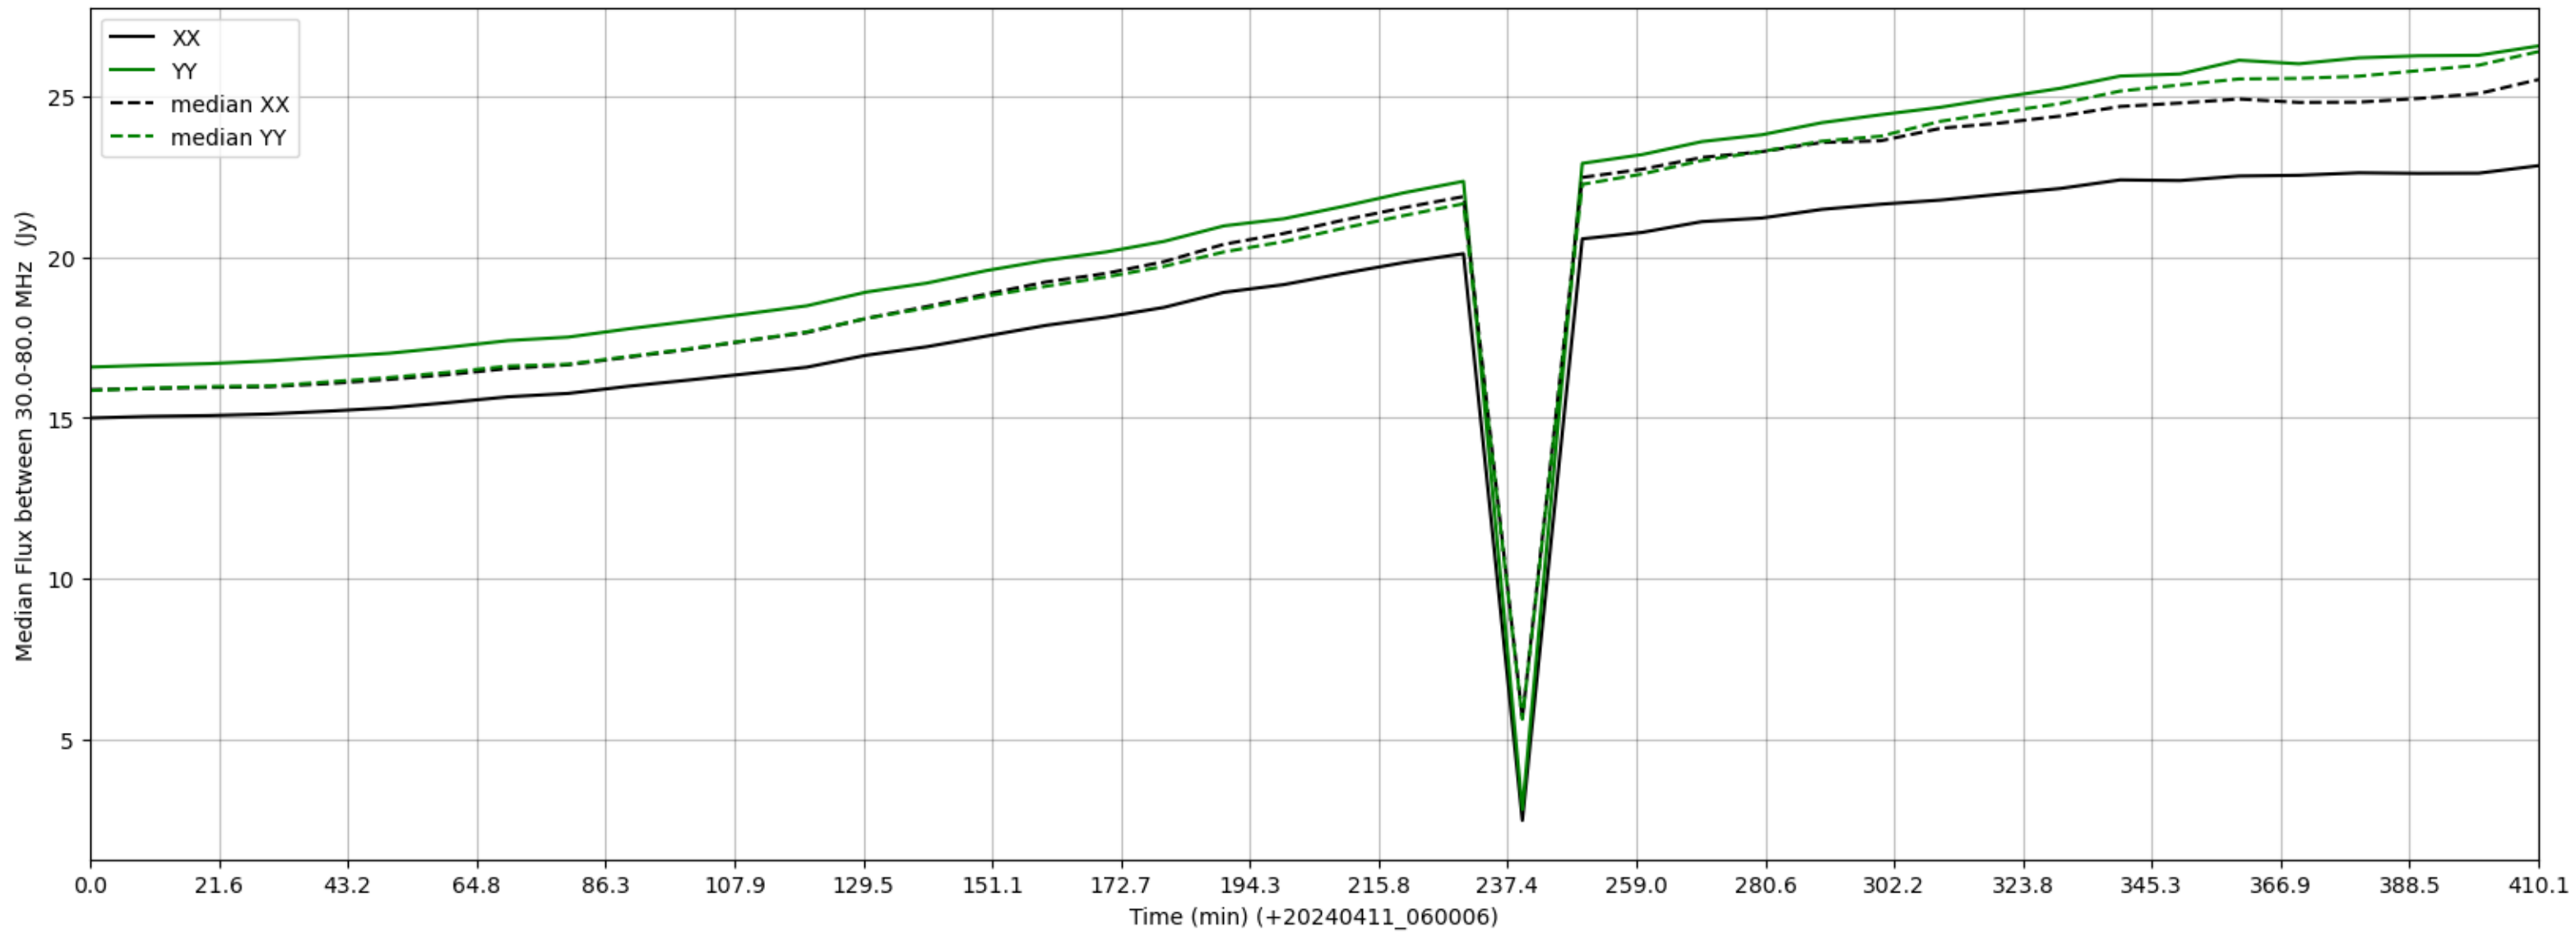

LWA263 - Correlator# 037 - XX FLAGS:BadSpecShape - YY FLAGS:Good

LWA265 - Correlator# 036 - XX FLAGS:Good - YY FLAGS:Good