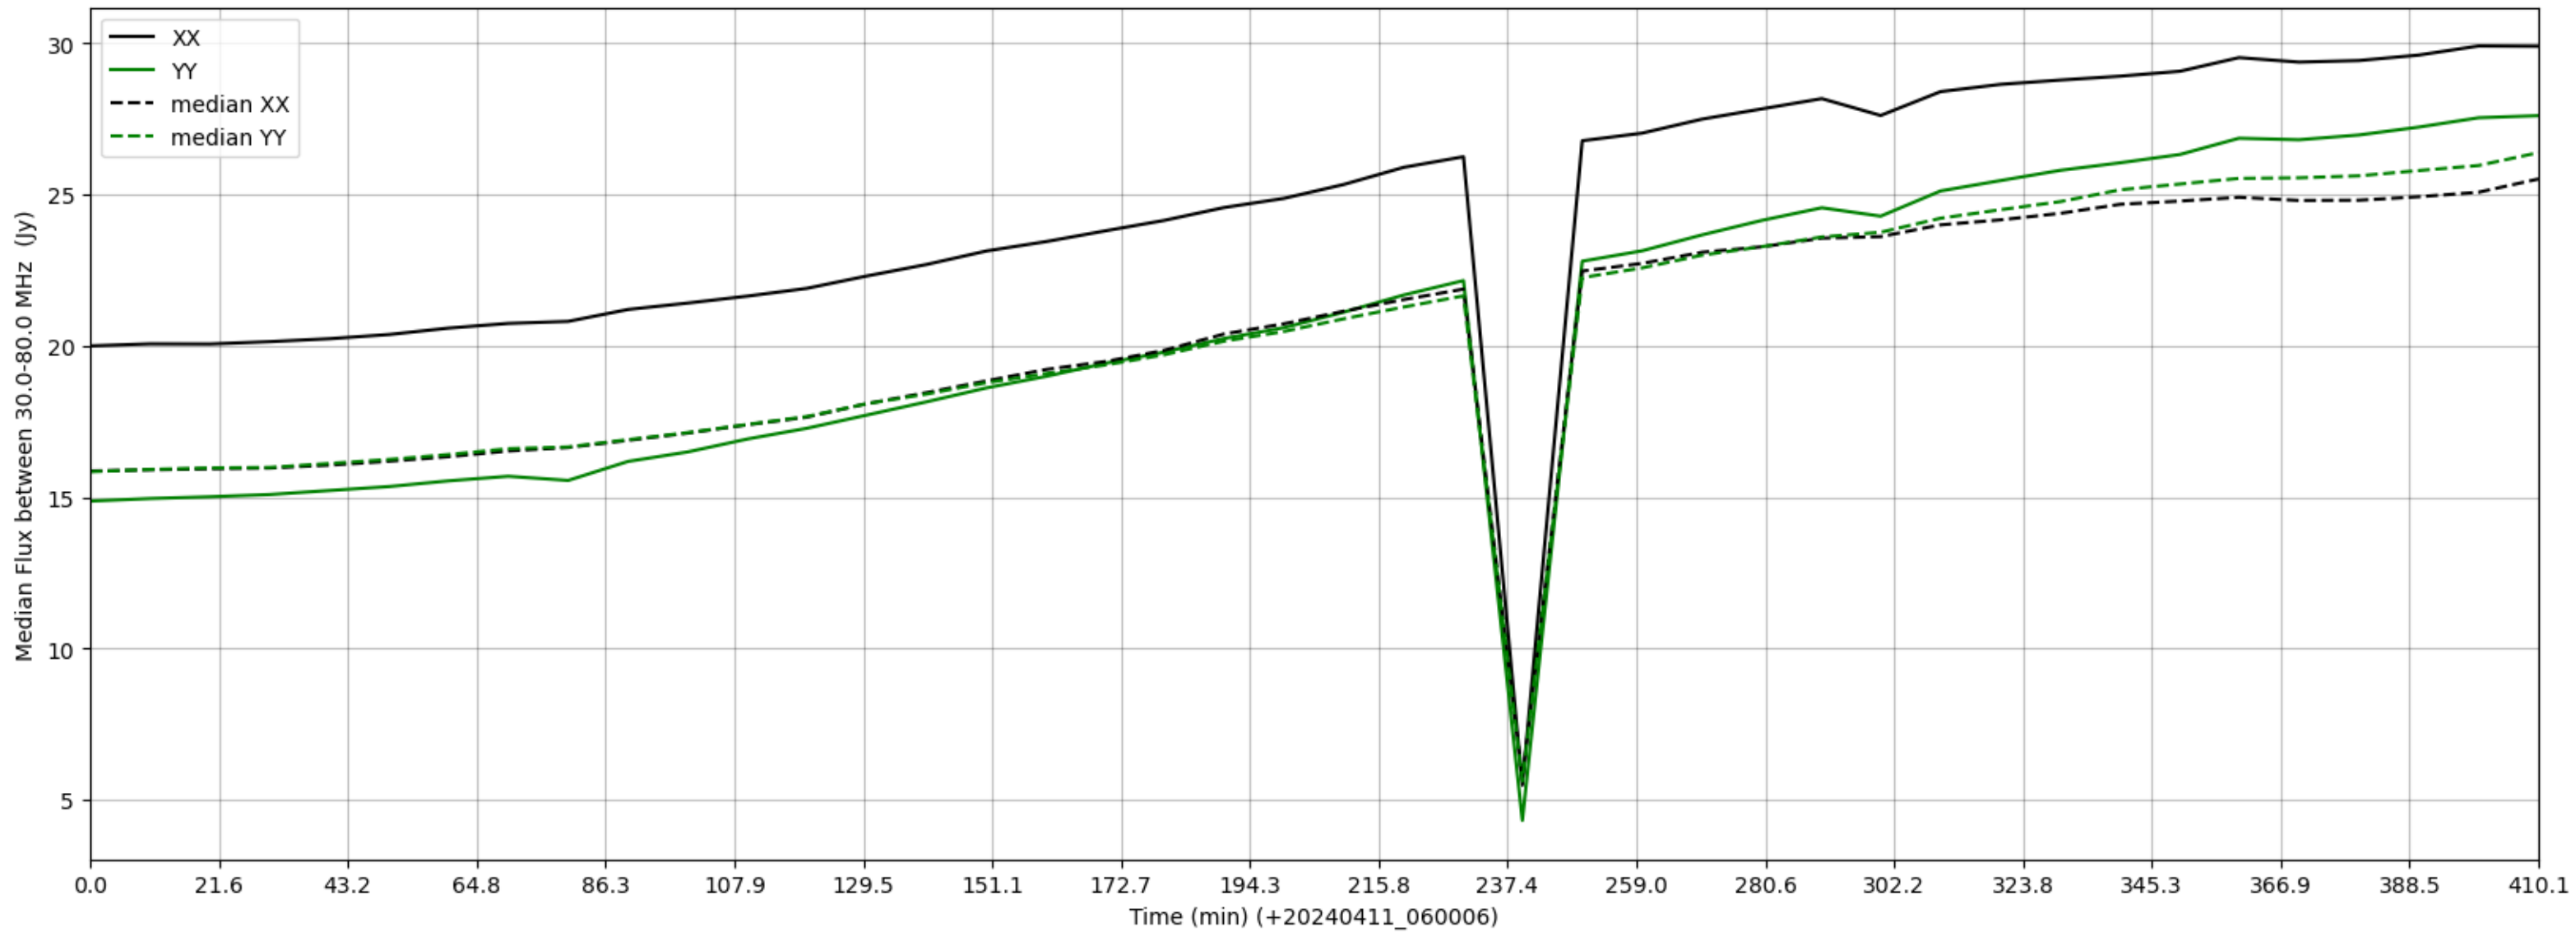

LWA315 - Correlator# 350 - XX FLAGS:Good - YY FLAGS:Good

LWA264 - Correlator# 349 - XX FLAGS:Good - YY FLAGS:Good