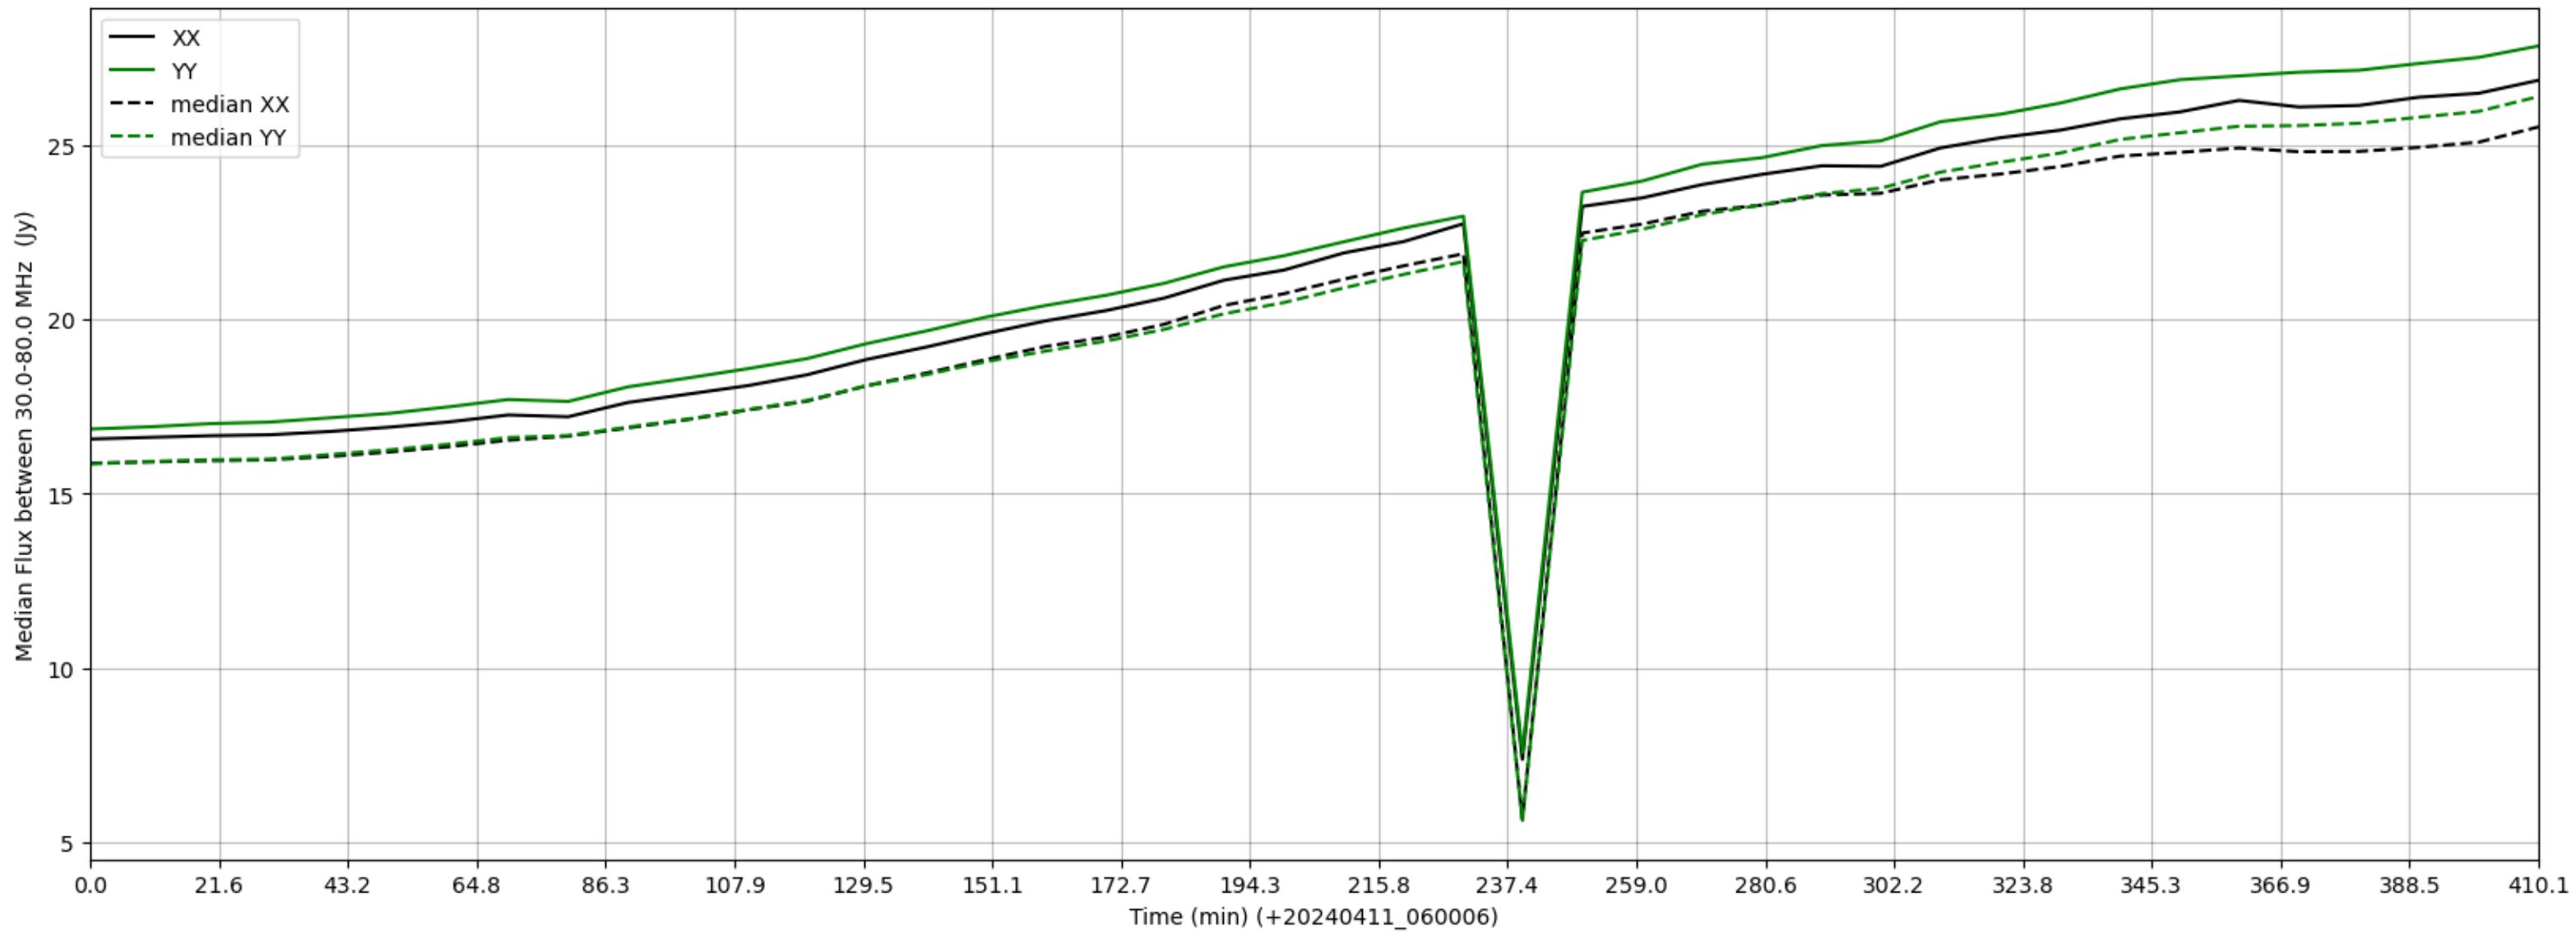

LWA113 - Correlator# 203 - XX FLAGS:Good - YY FLAGS:Good

LWA114 - Correlator# 202 - XX FLAGS:Good - YY FLAGS:Good