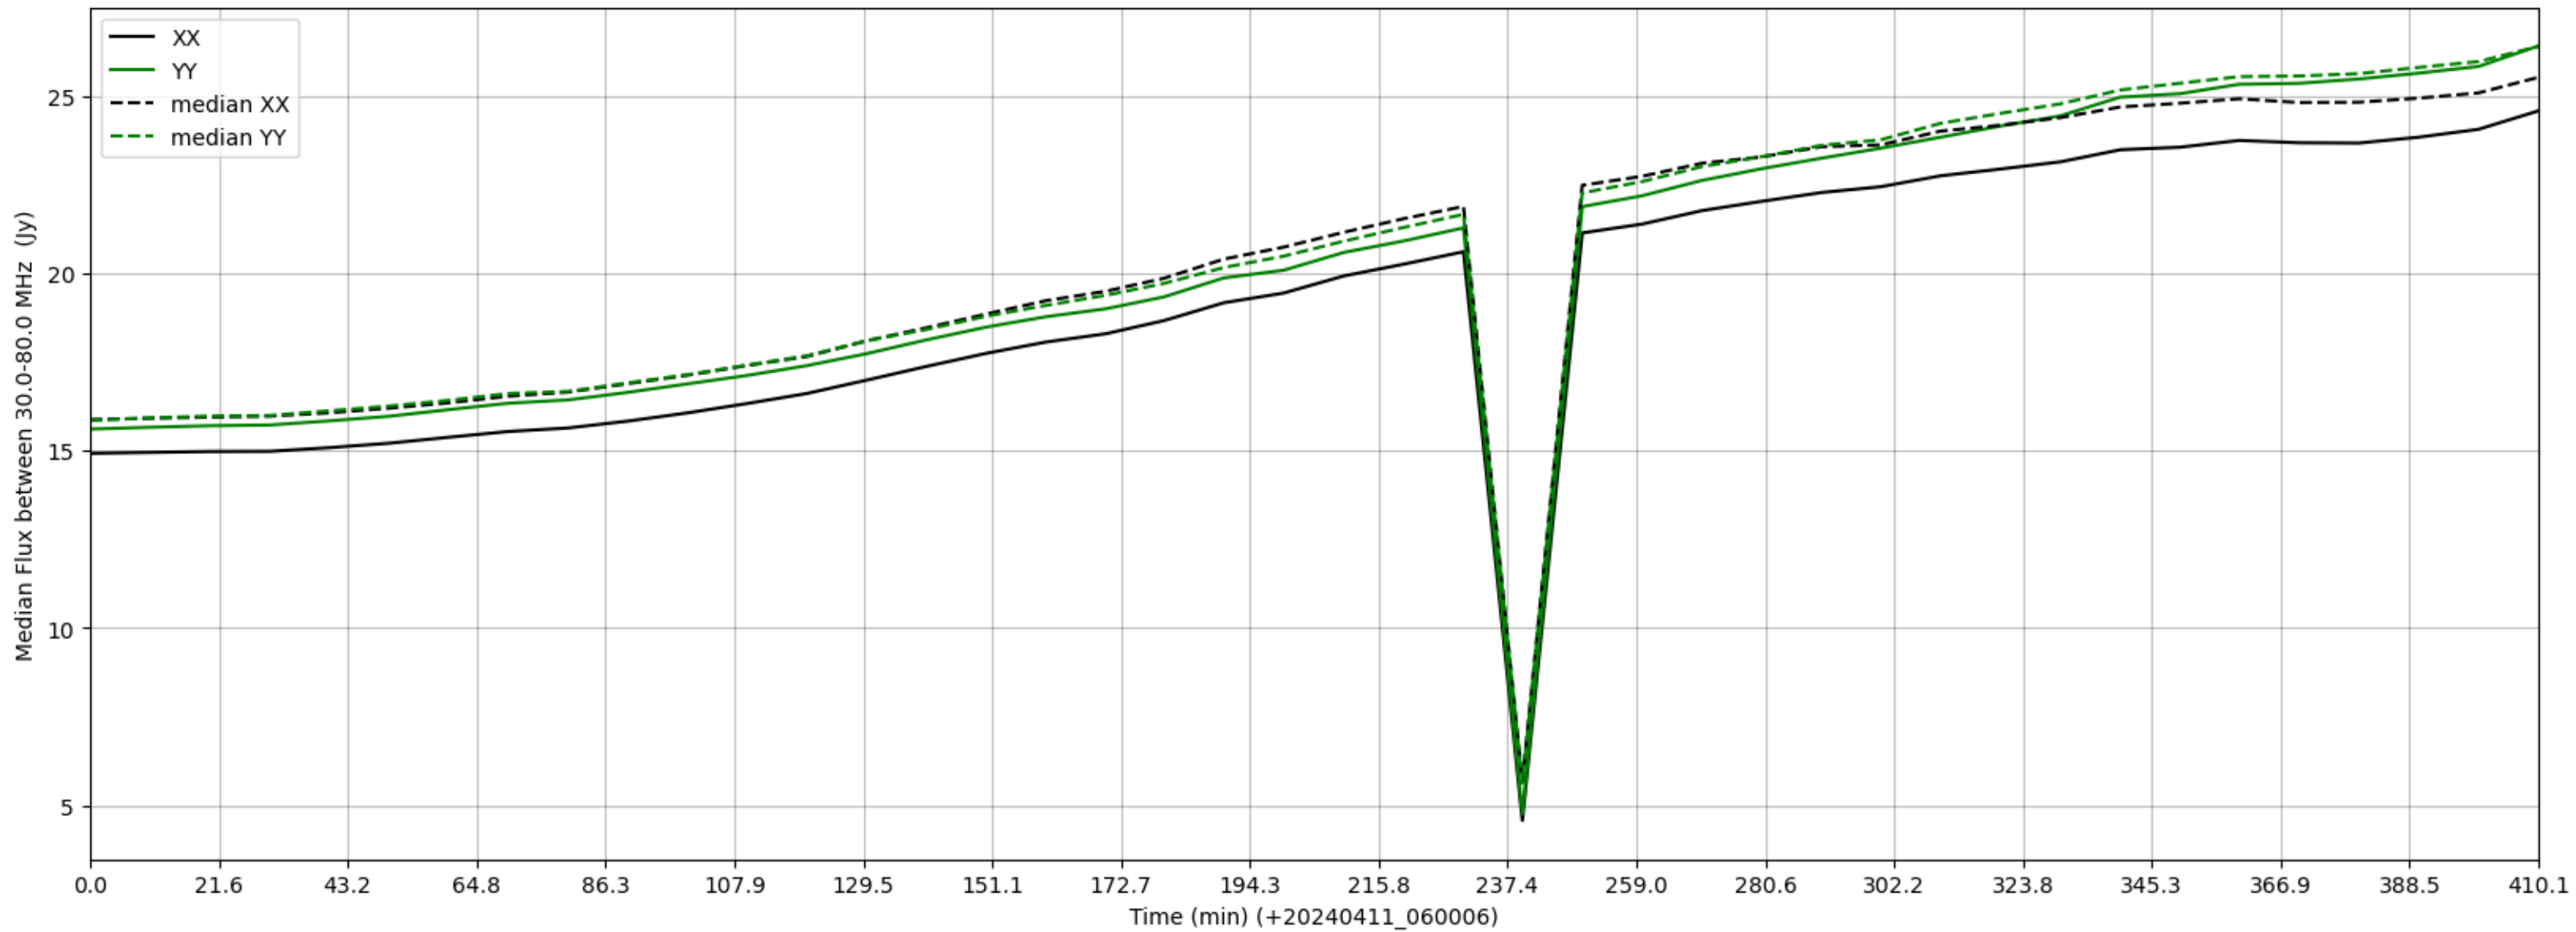

LWA073 - Correlator# 087 - XX FLAGS:Good - YY FLAGS:Good

LWA074 - Correlator# 086 - XX FLAGS:Good - YY FLAGS:Good