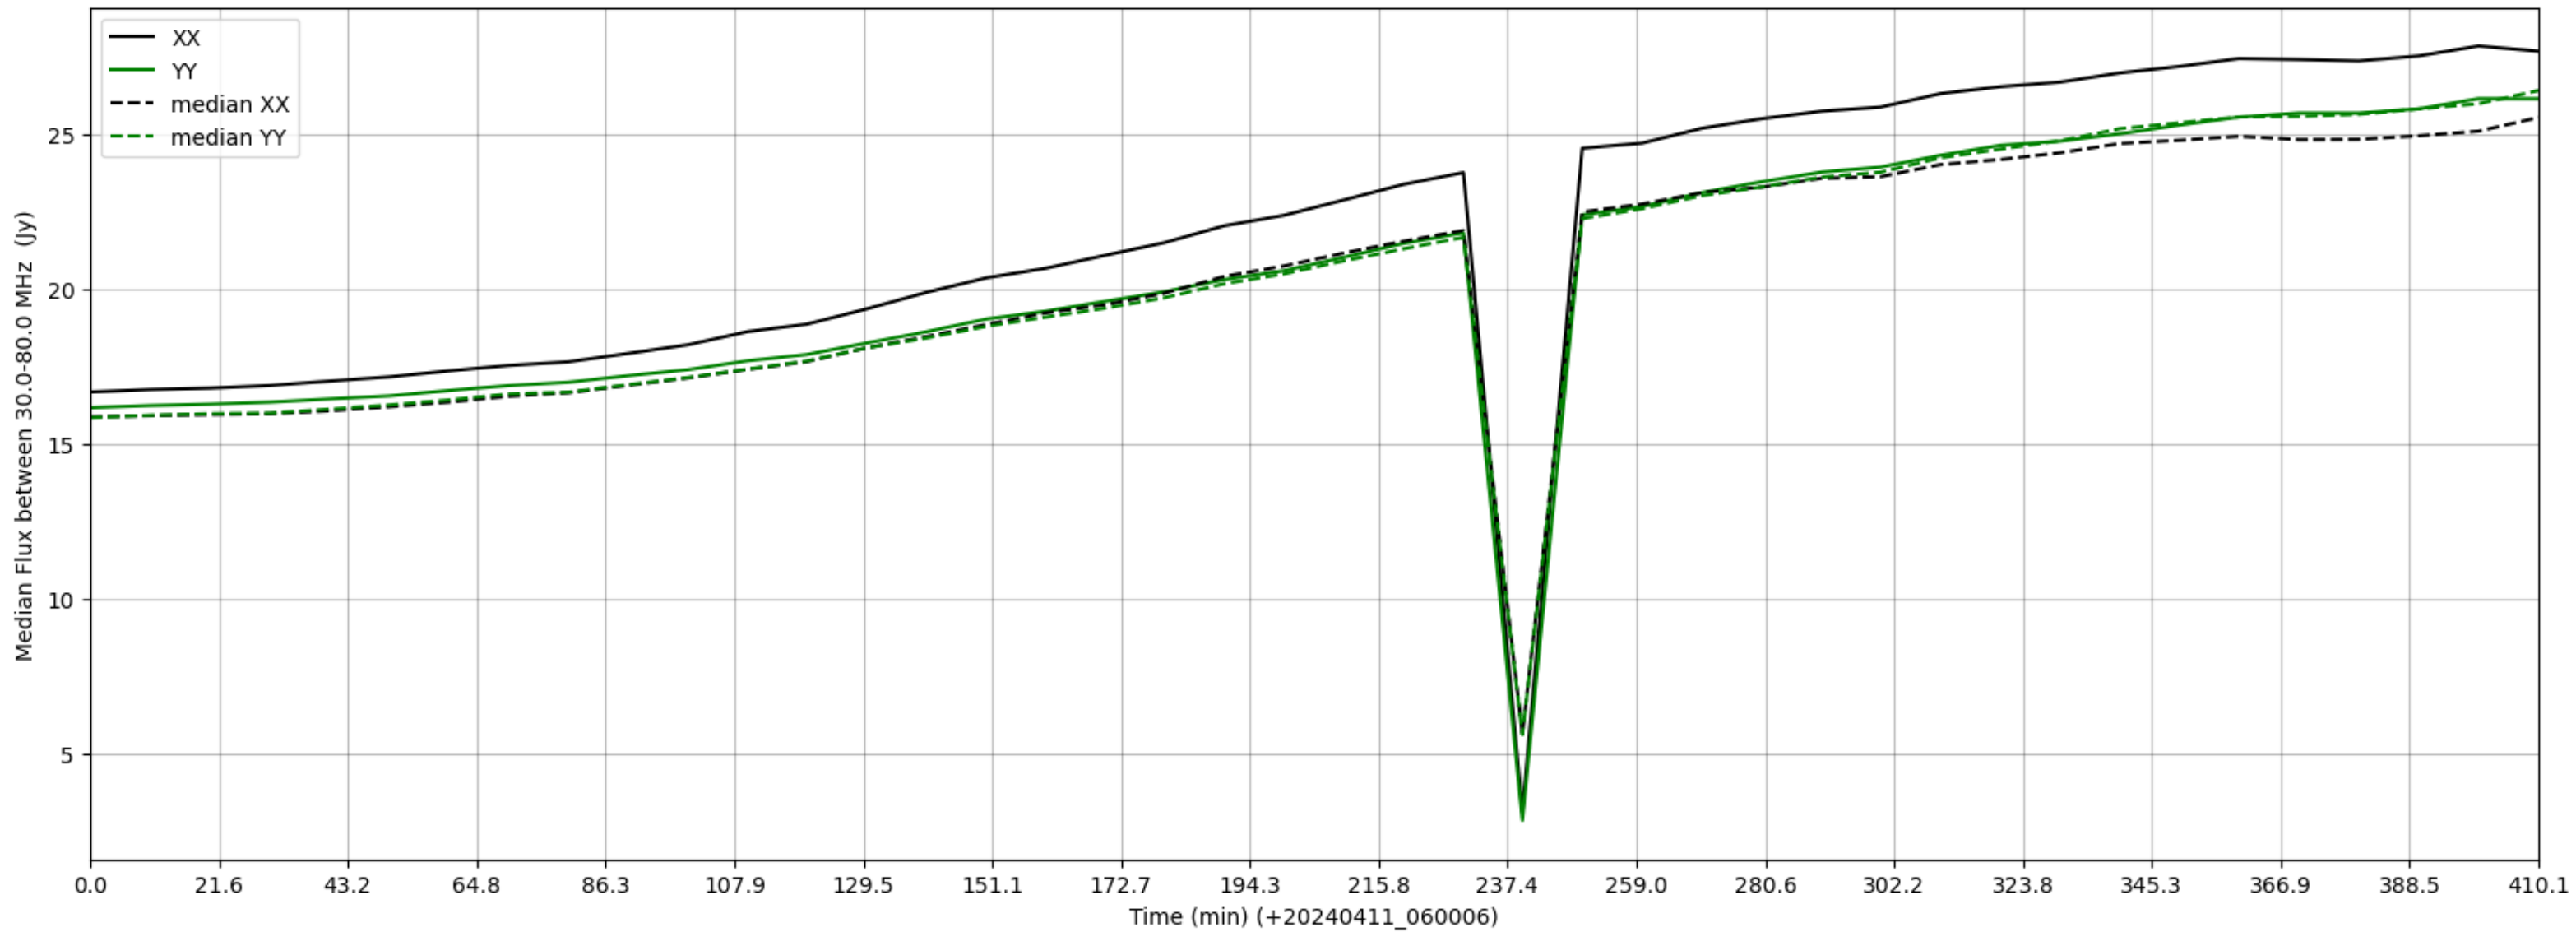

LWA321 - Correlator# 020 - XX FLAGS:Good - YY FLAGS:Good

LWA314 - Correlator# 021 - XX FLAGS:Good - YY FLAGS:LowFlux

LWA330 - Correlator# 022 - XX FLAGS:Good - YY FLAGS:Good

LWA327 - Correlator# 023 - XX FLAGS:Good - YY FLAGS:Good