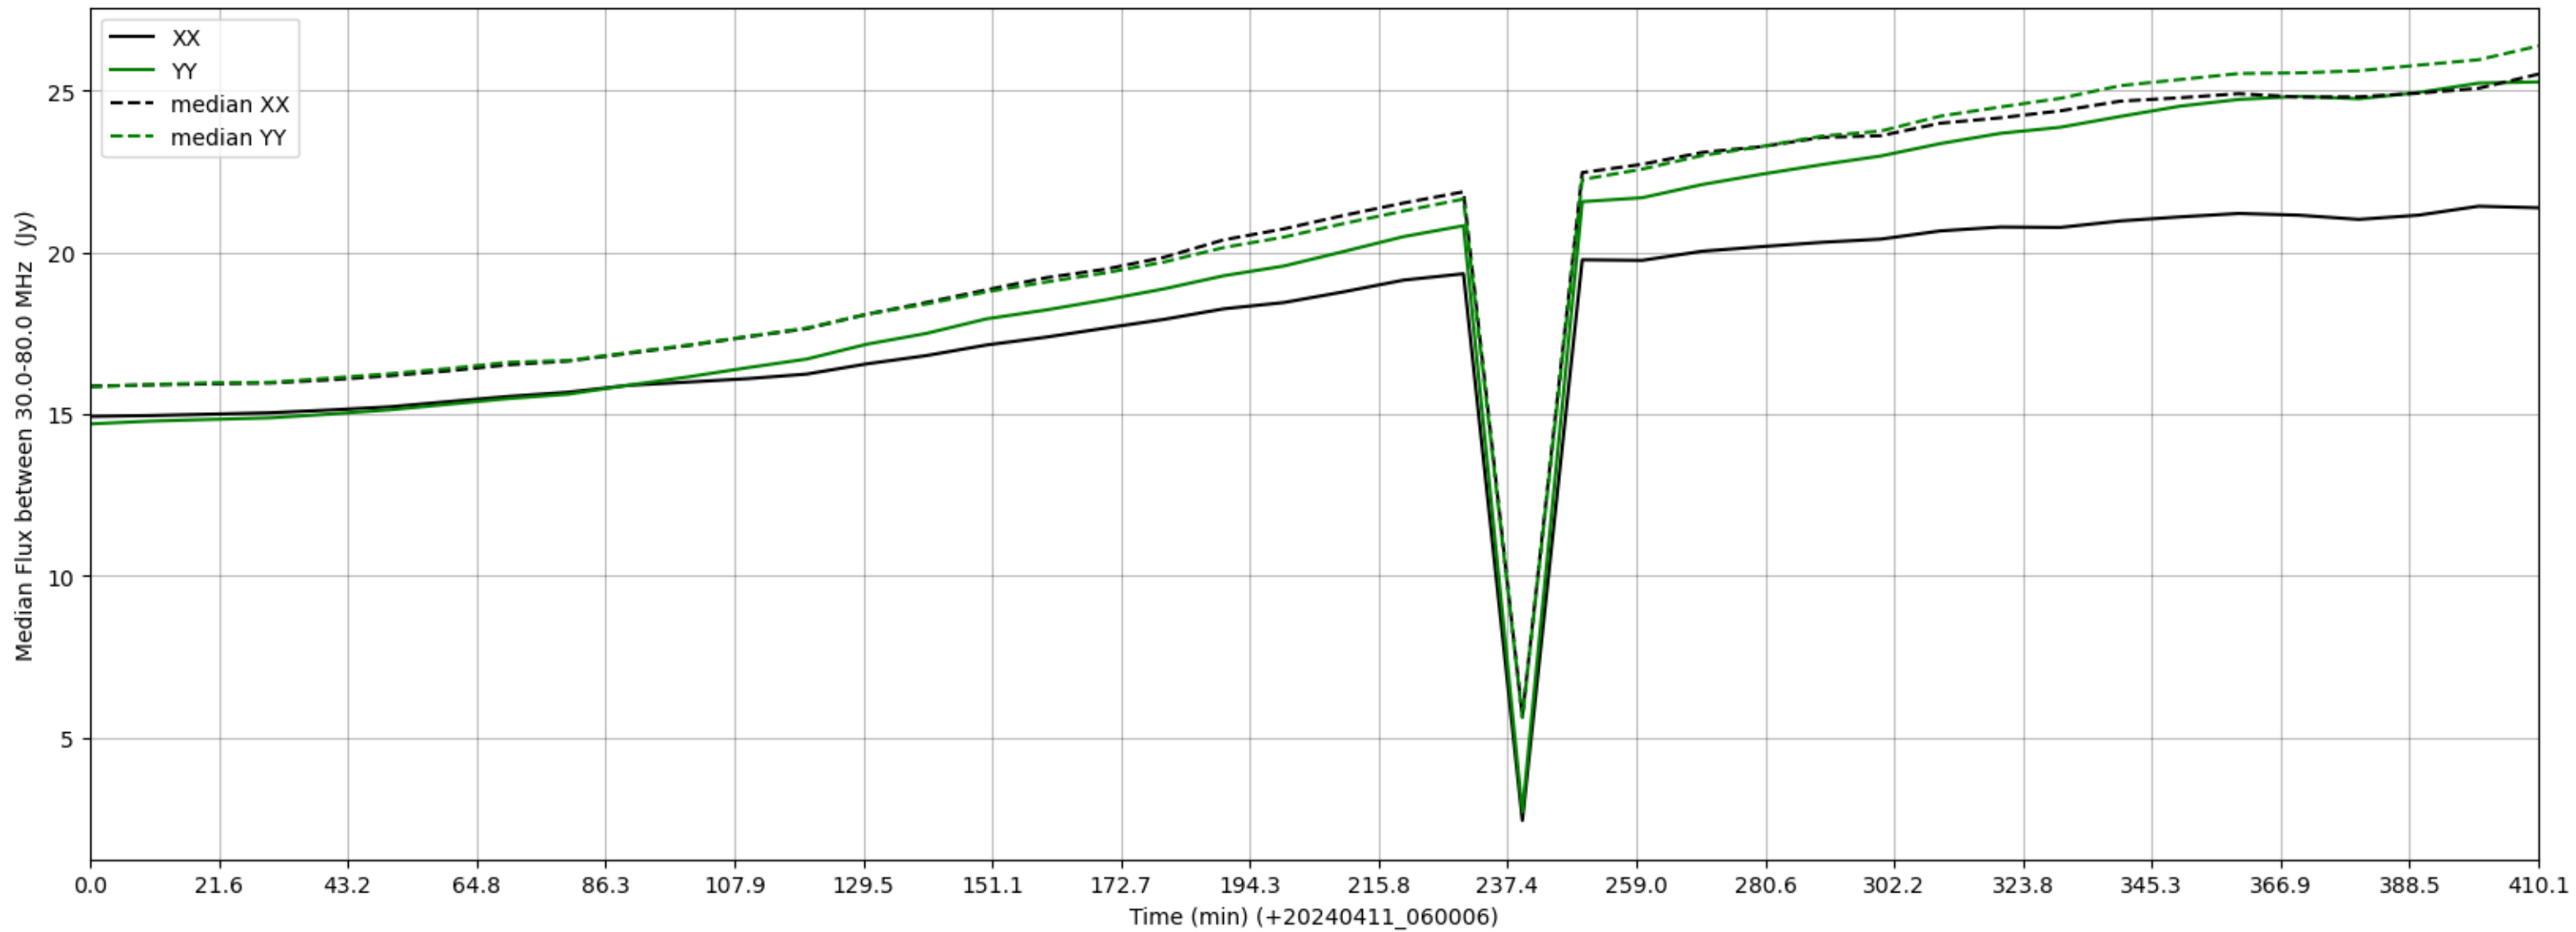

LWA273 - Correlator# 007 - XX FLAGS:Good - YY FLAGS:Good

LWA276 - Correlator# 006 - XX FLAGS:Good - YY FLAGS:Good