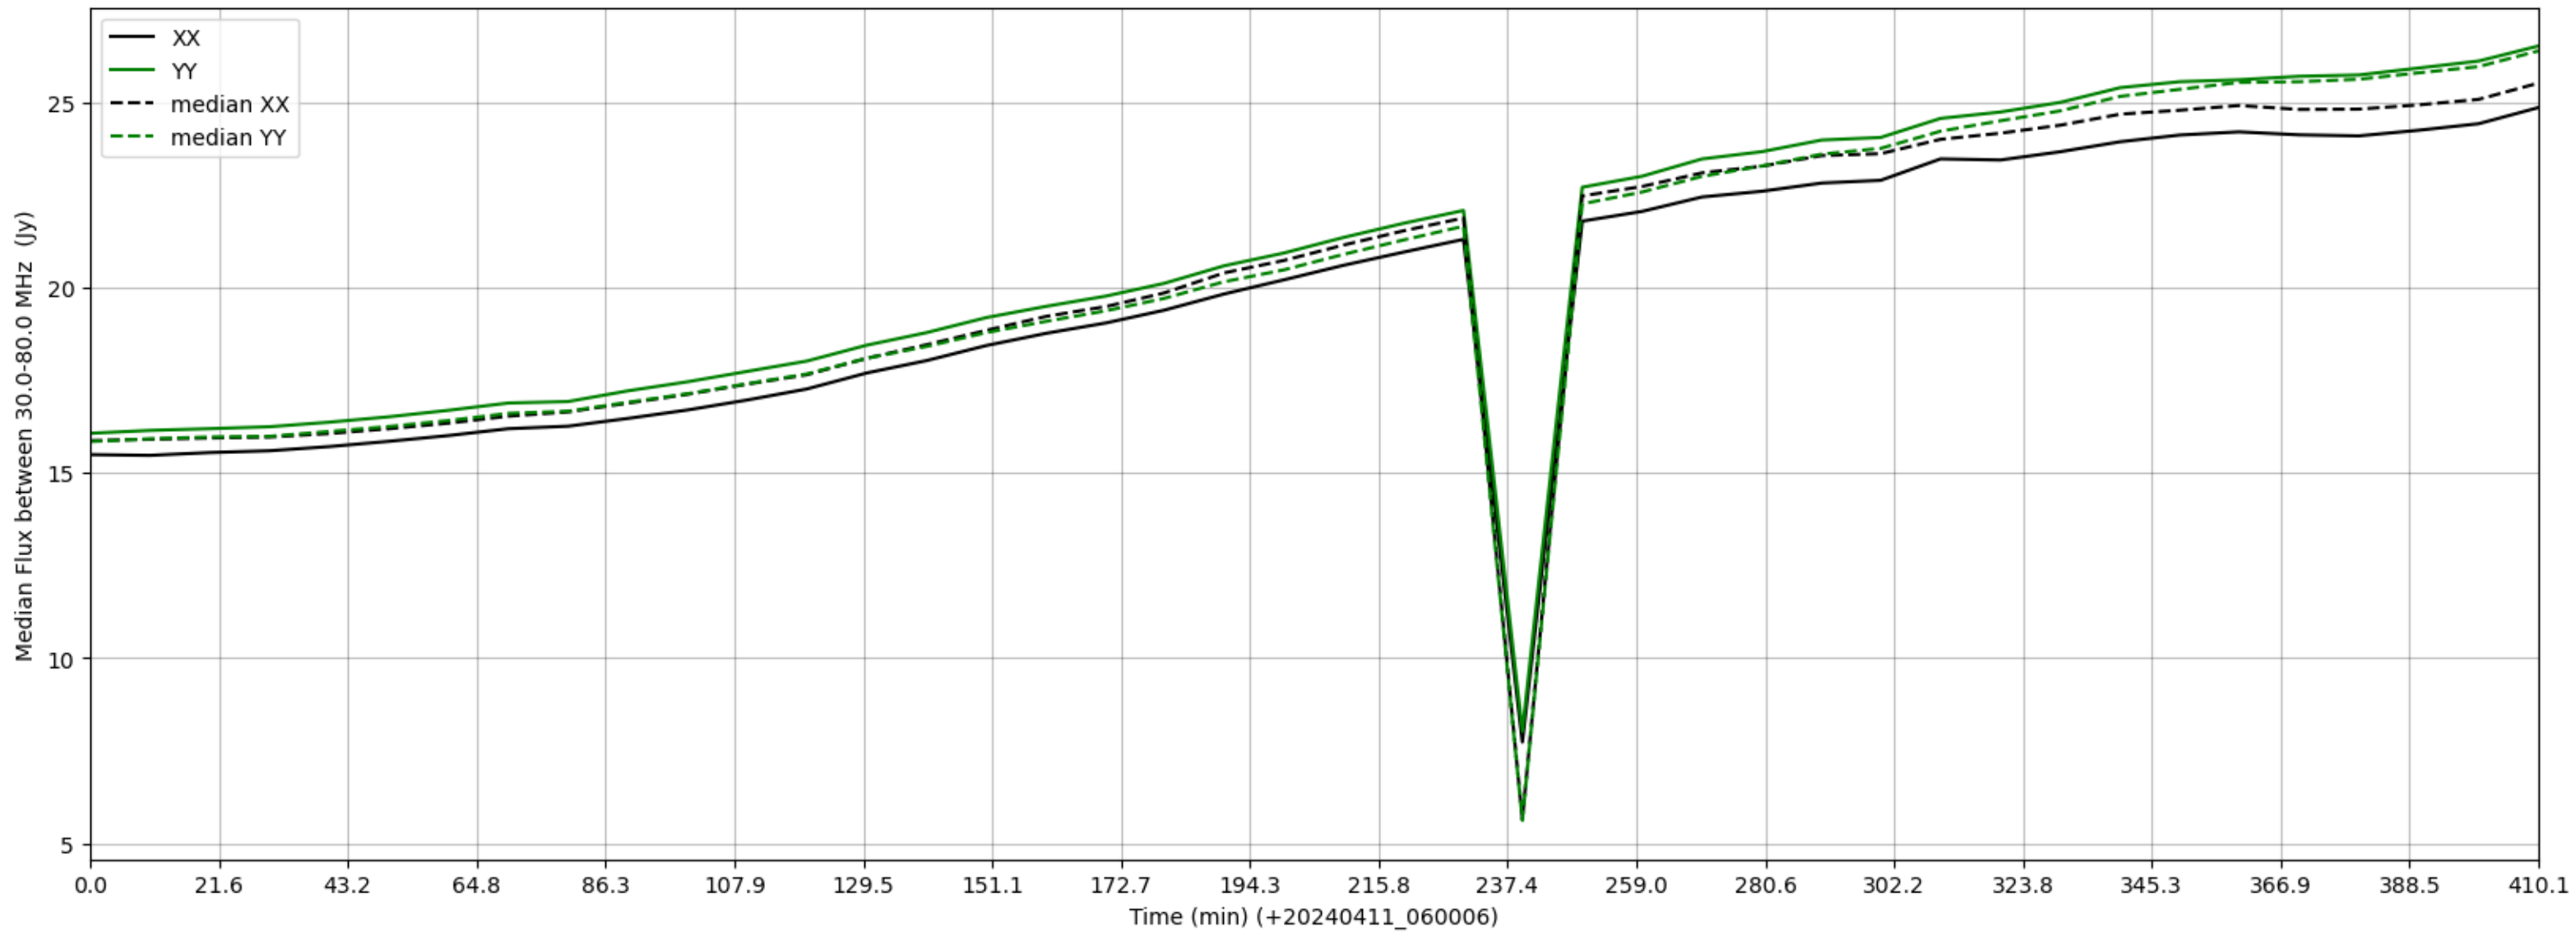

LWA157 - Correlator# 234 - XX FLAGS:Good - YY FLAGS:Good

LWA154 - Correlator# 233 - XX FLAGS:Good - YY FLAGS:Good