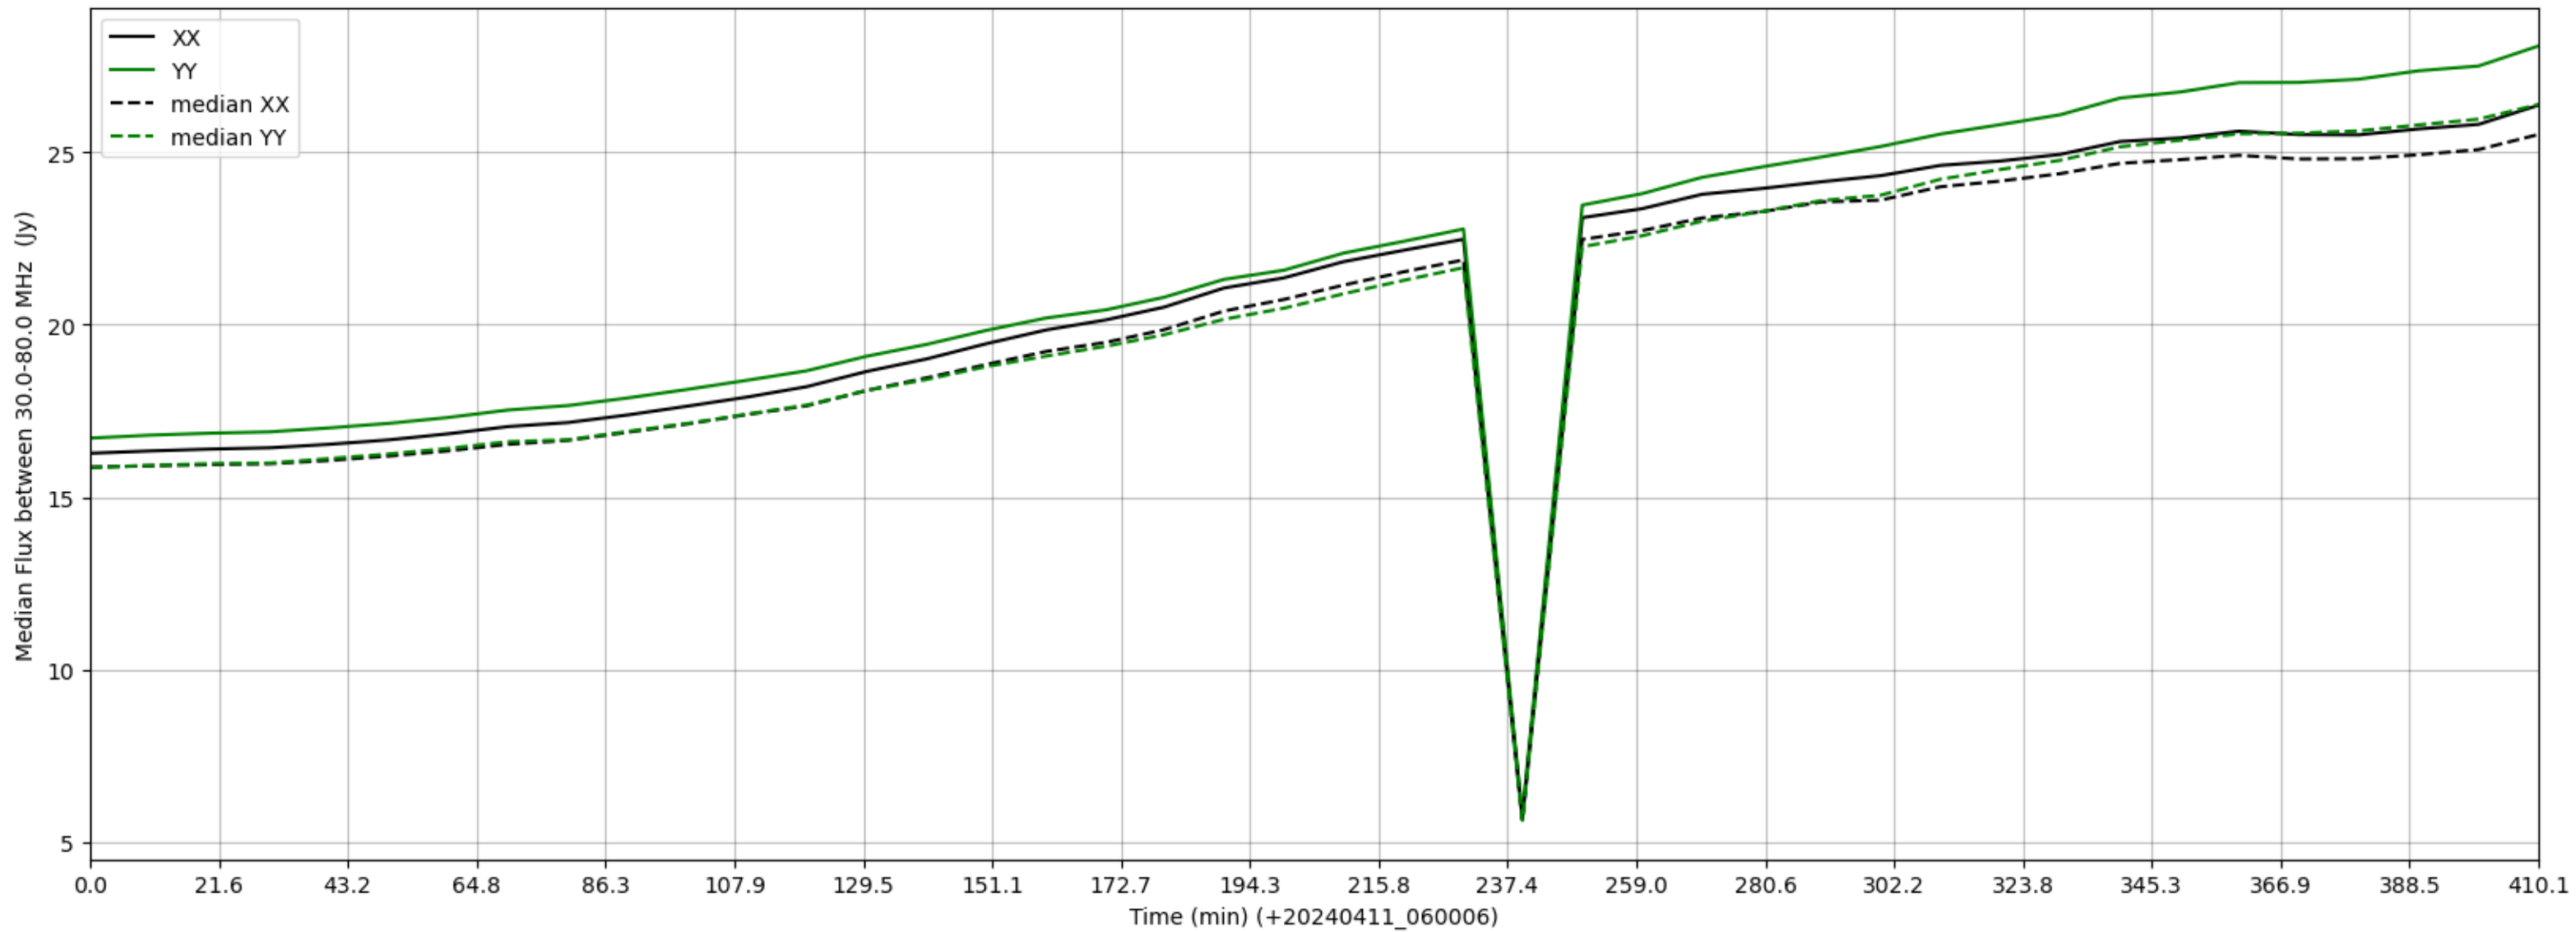

LWA080 - Correlator# 119 - XX FLAGS:Good - YY FLAGS:Good

LWA054 - Correlator# 118 - XX FLAGS:Good - YY FLAGS:Good