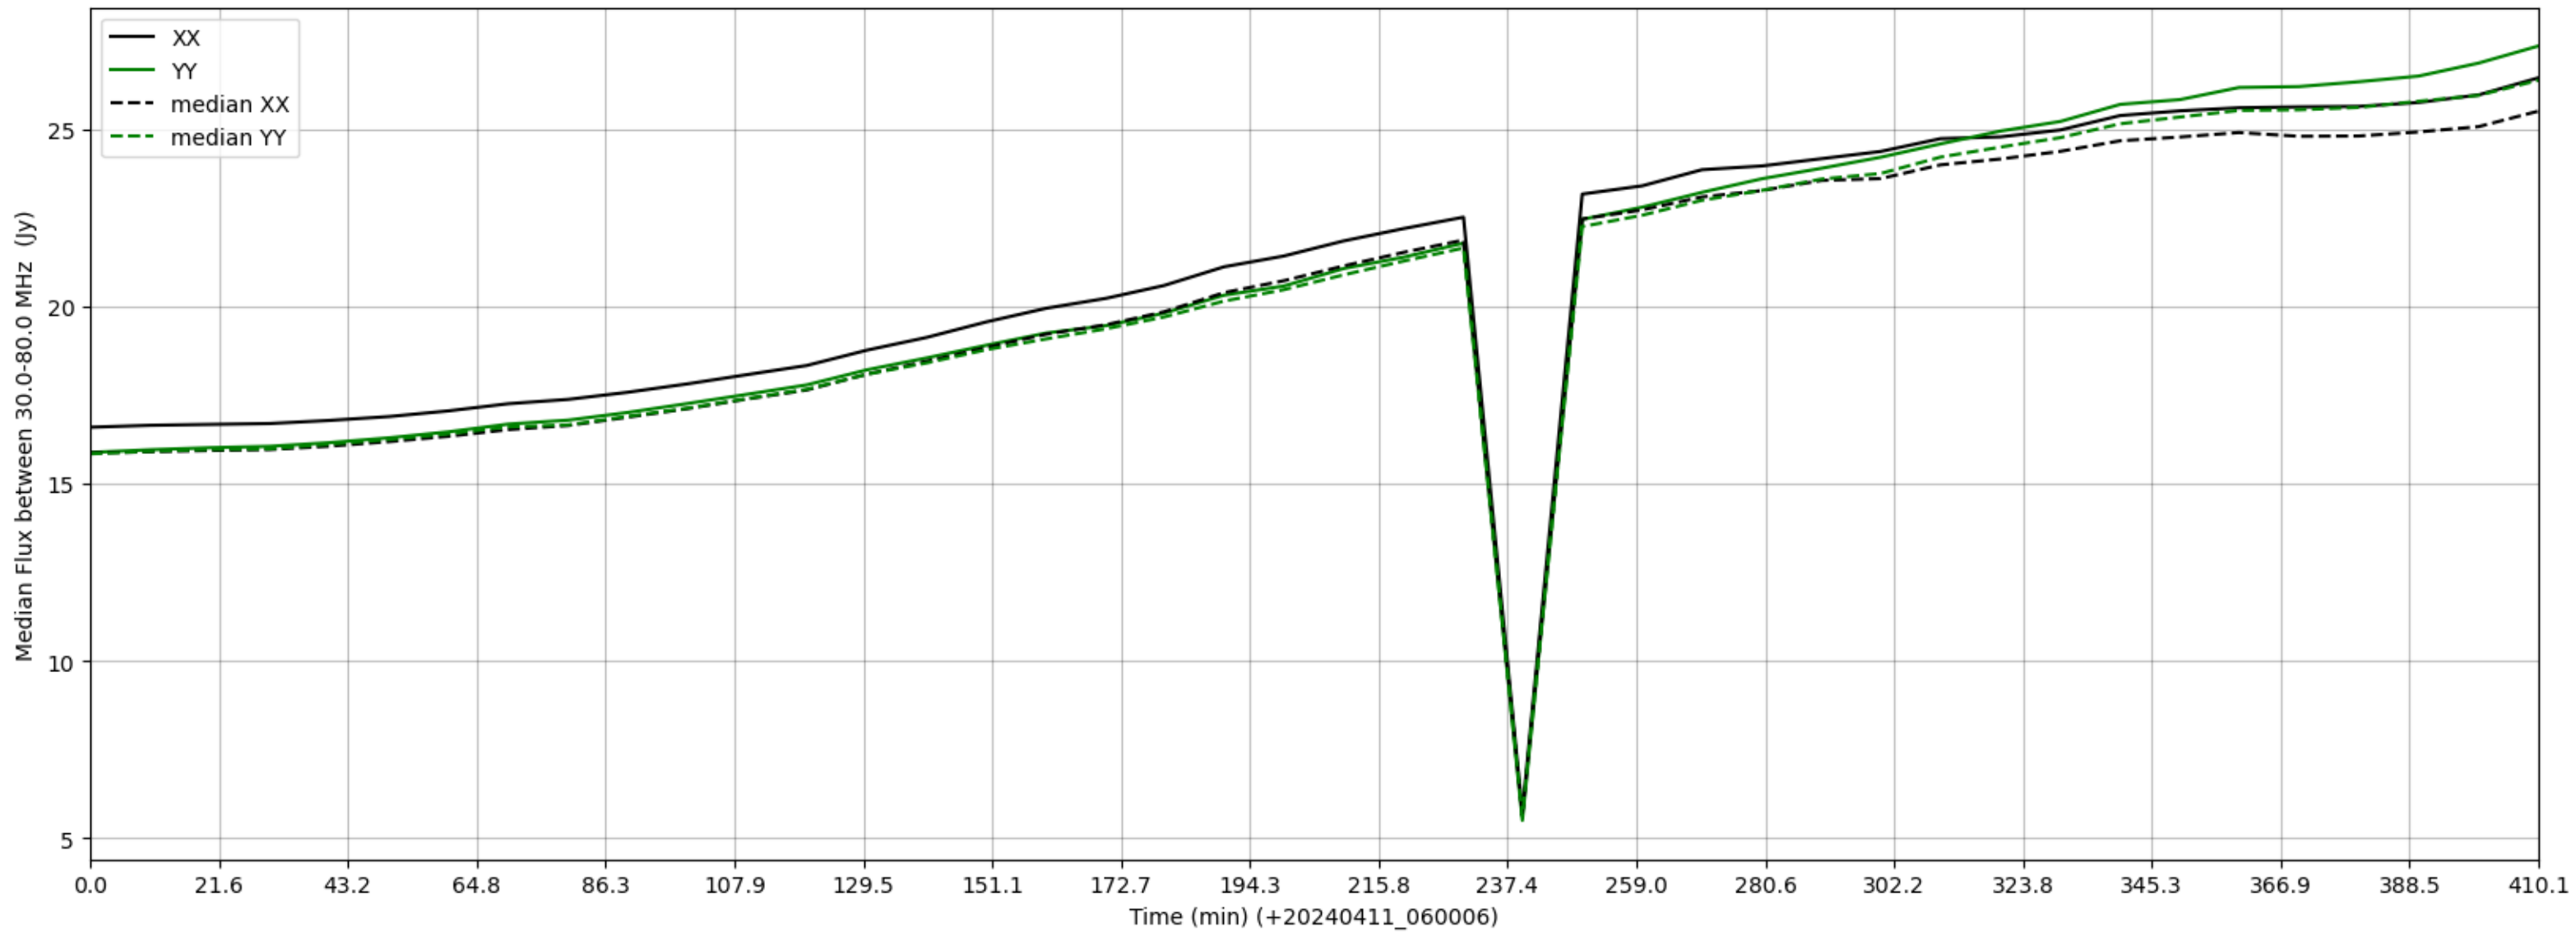

LWA030 - Correlator# 128 - XX FLAGS:Good - YY FLAGS:Good

LWA028 - Correlator# 129 - XX FLAGS:Good - YY FLAGS:Good

LWA032 - Correlator# 130 - XX FLAGS:Good - YY FLAGS:Good

LWA031 - Correlator# 131 - XX FLAGS:Good - YY FLAGS:Good