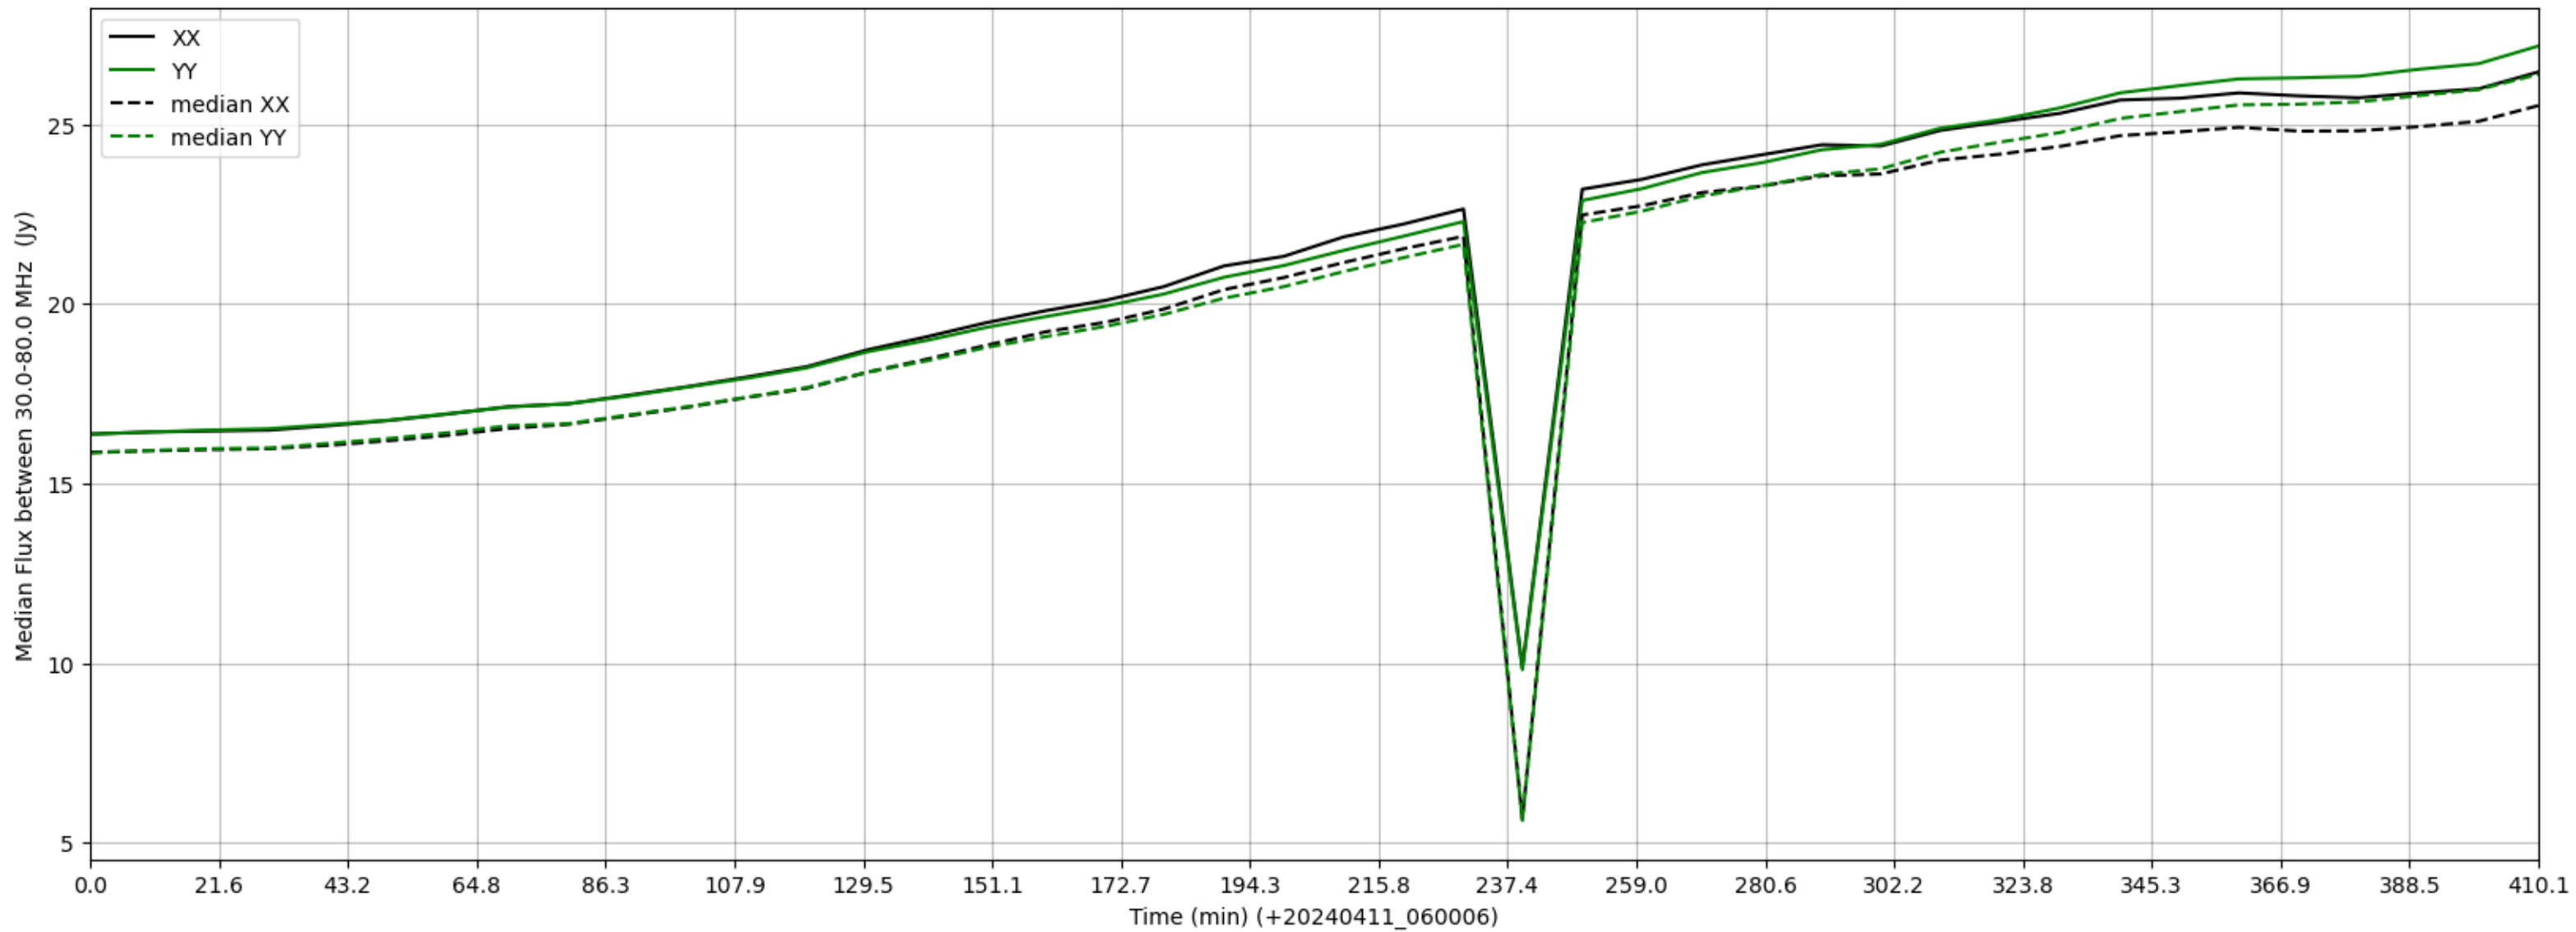

LWA236 - Correlator# 308 - XX FLAGS:Good - YY FLAGS:Good

LWA235 - Correlator# 309 - XX FLAGS:Good - YY FLAGS:Good

LWA238 - Correlator# 310 - XX FLAGS:Good - YY FLAGS:Good

LWA237 - Correlator# 311 - XX FLAGS:Good - YY FLAGS:BadSpecShape