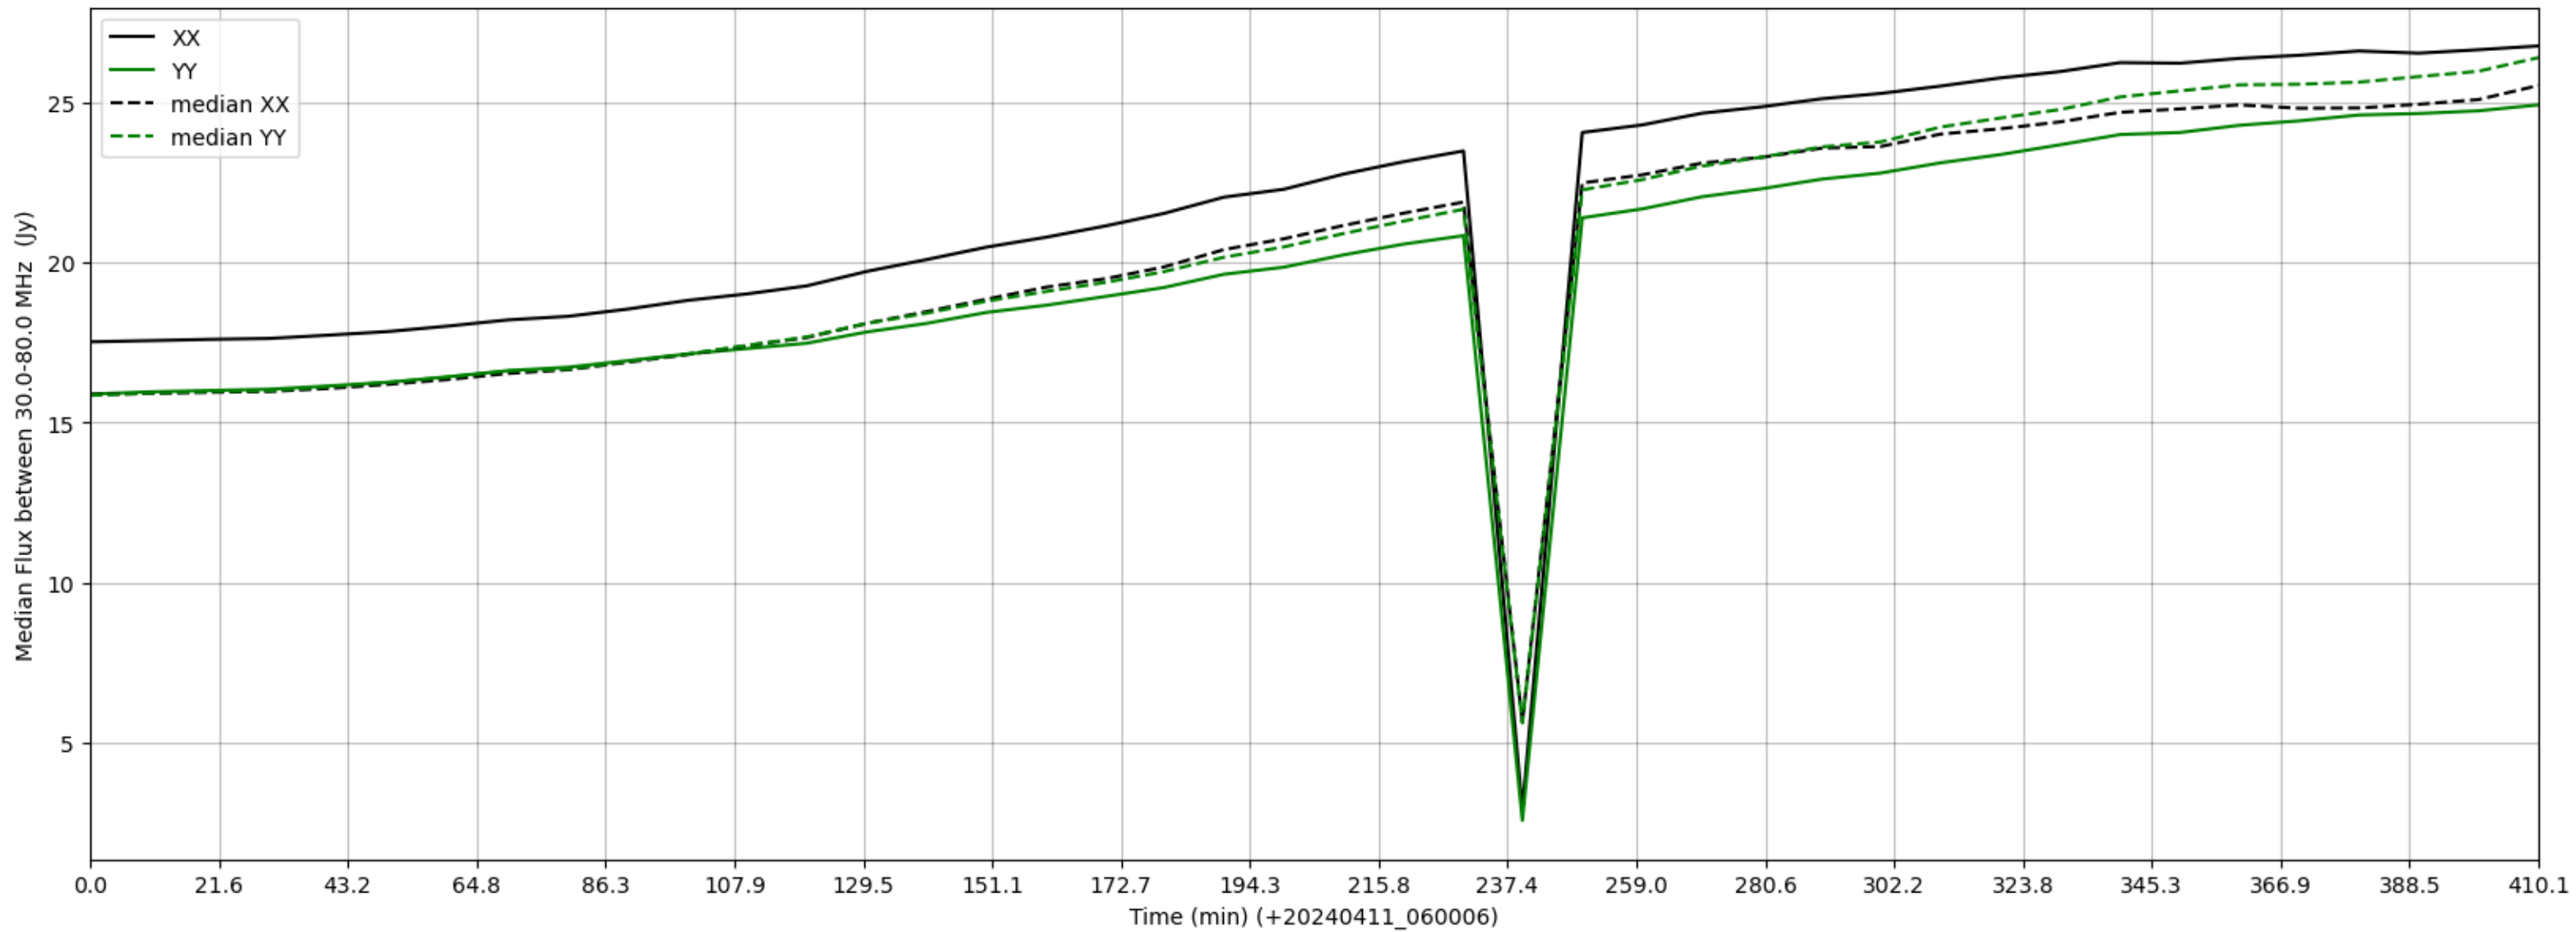

LWA266 - Correlator# 000 - XX FLAGS:Good - YY FLAGS:Good

LWA259 - Correlator# 001 - XX FLAGS:Good - YY FLAGS:Good

LWA268 - Correlator# 002 - XX FLAGS:Good - YY FLAGS:Good

LWA267 - Correlator# 003 - XX FLAGS:LowFlux - YY FLAGS:Good