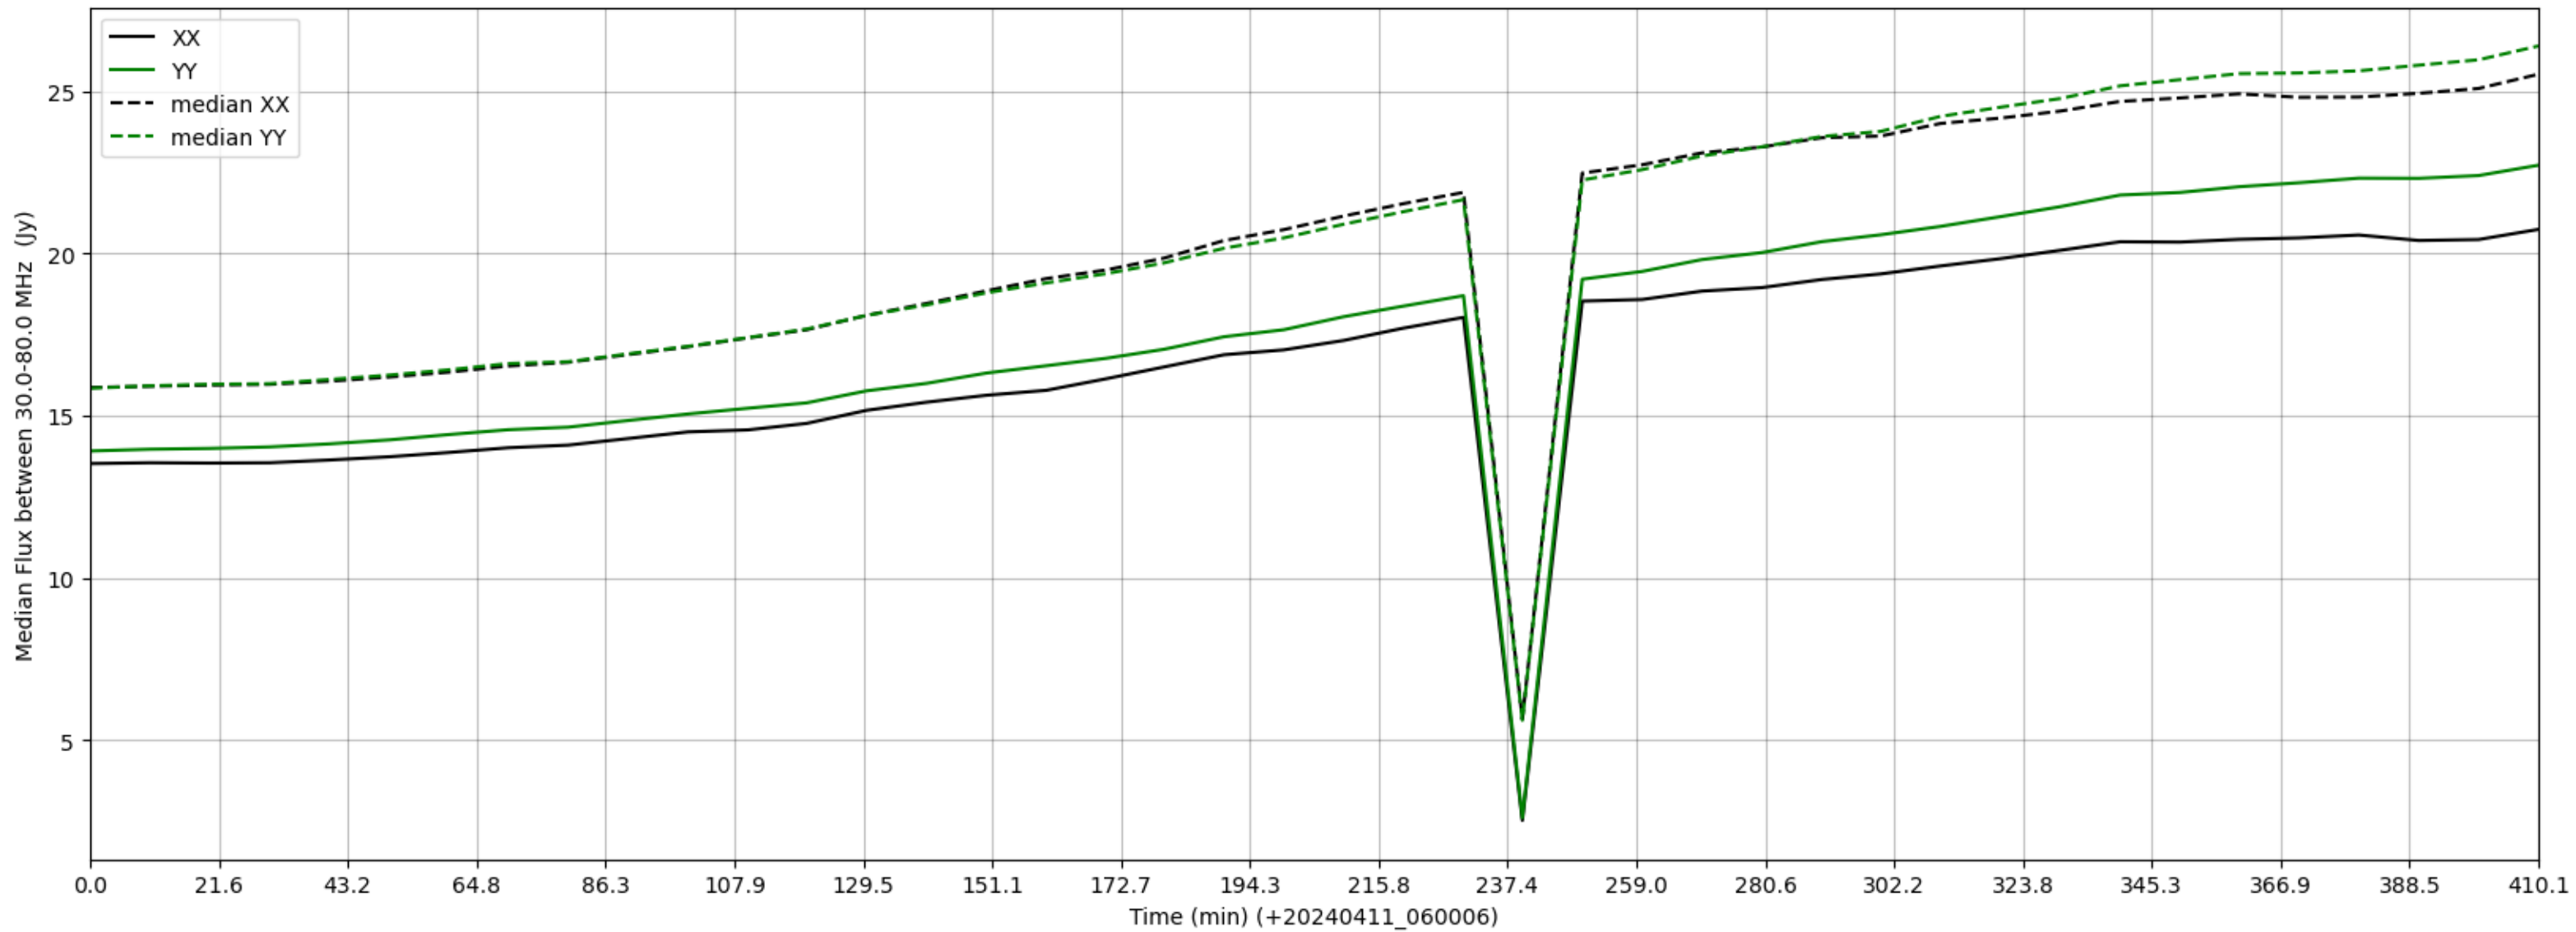

LWA336 - Correlator# 056 - XX FLAGS:BadSpecShape - YY FLAGS:BadSpecShape

LWA335 - Correlator# 057 - XX FLAGS:Good - YY FLAGS:Good

LWA343 - Correlator# 058 - XX FLAGS:Good - YY FLAGS:Good

LWA337 - Correlator# 059 - XX FLAGS:Good - YY FLAGS:Good