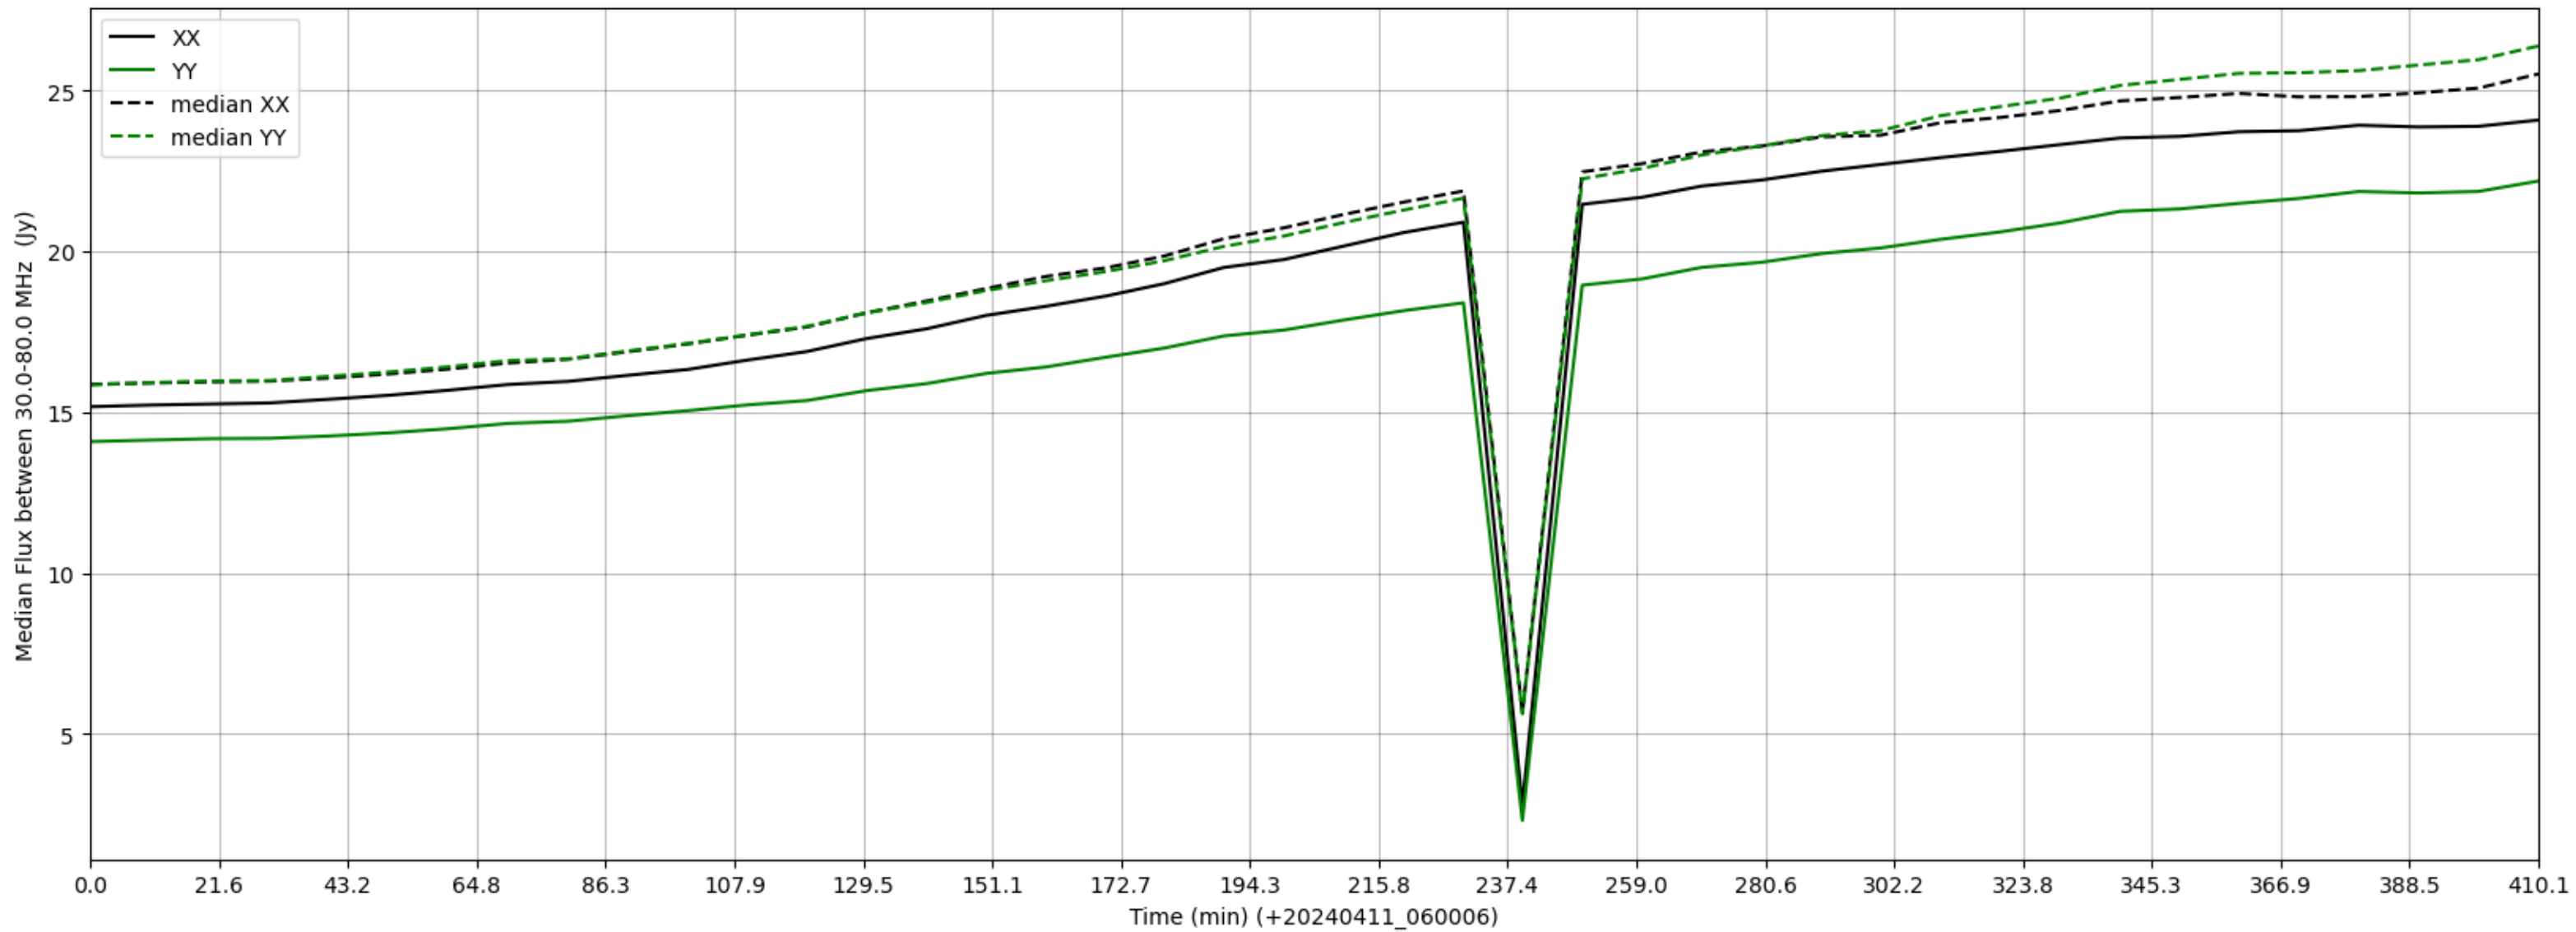

LWA327 - Correlator# 023 - XX FLAGS:Good - YY FLAGS:Good

LWA330 - Correlator# 022 - XX FLAGS:Good - YY FLAGS:Good