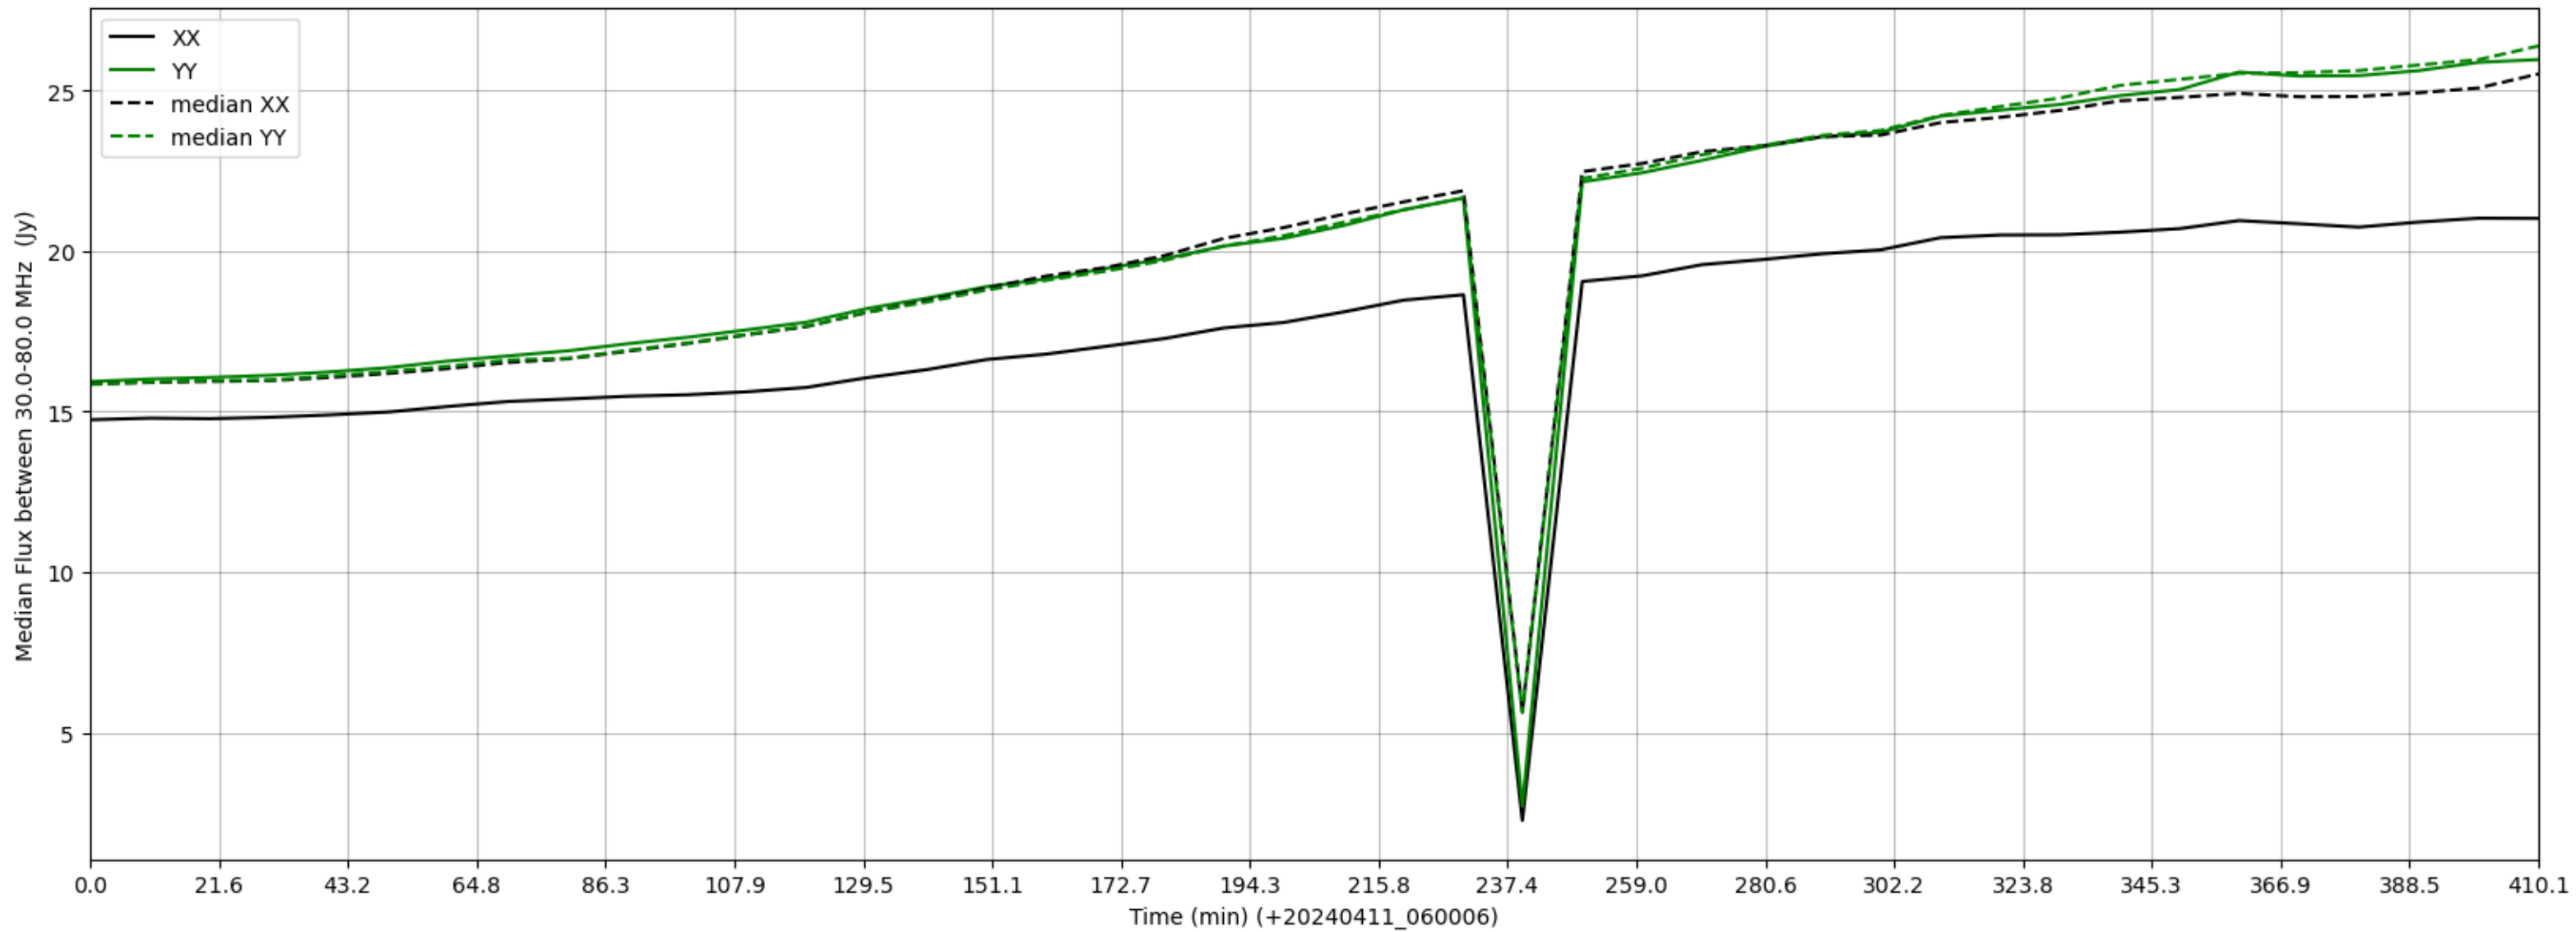

LWA257 - Correlator# 032 - XX FLAGS:Good - YY FLAGS:Good

LWA255 - Correlator# 033 - XX FLAGS:LowFlux - YY FLAGS:LowFlux

LWA260 - Correlator# 034 - XX FLAGS:BadSpecShape - YY FLAGS:Good

LWA258 - Correlator# 035 - XX FLAGS:Good - YY FLAGS:Good