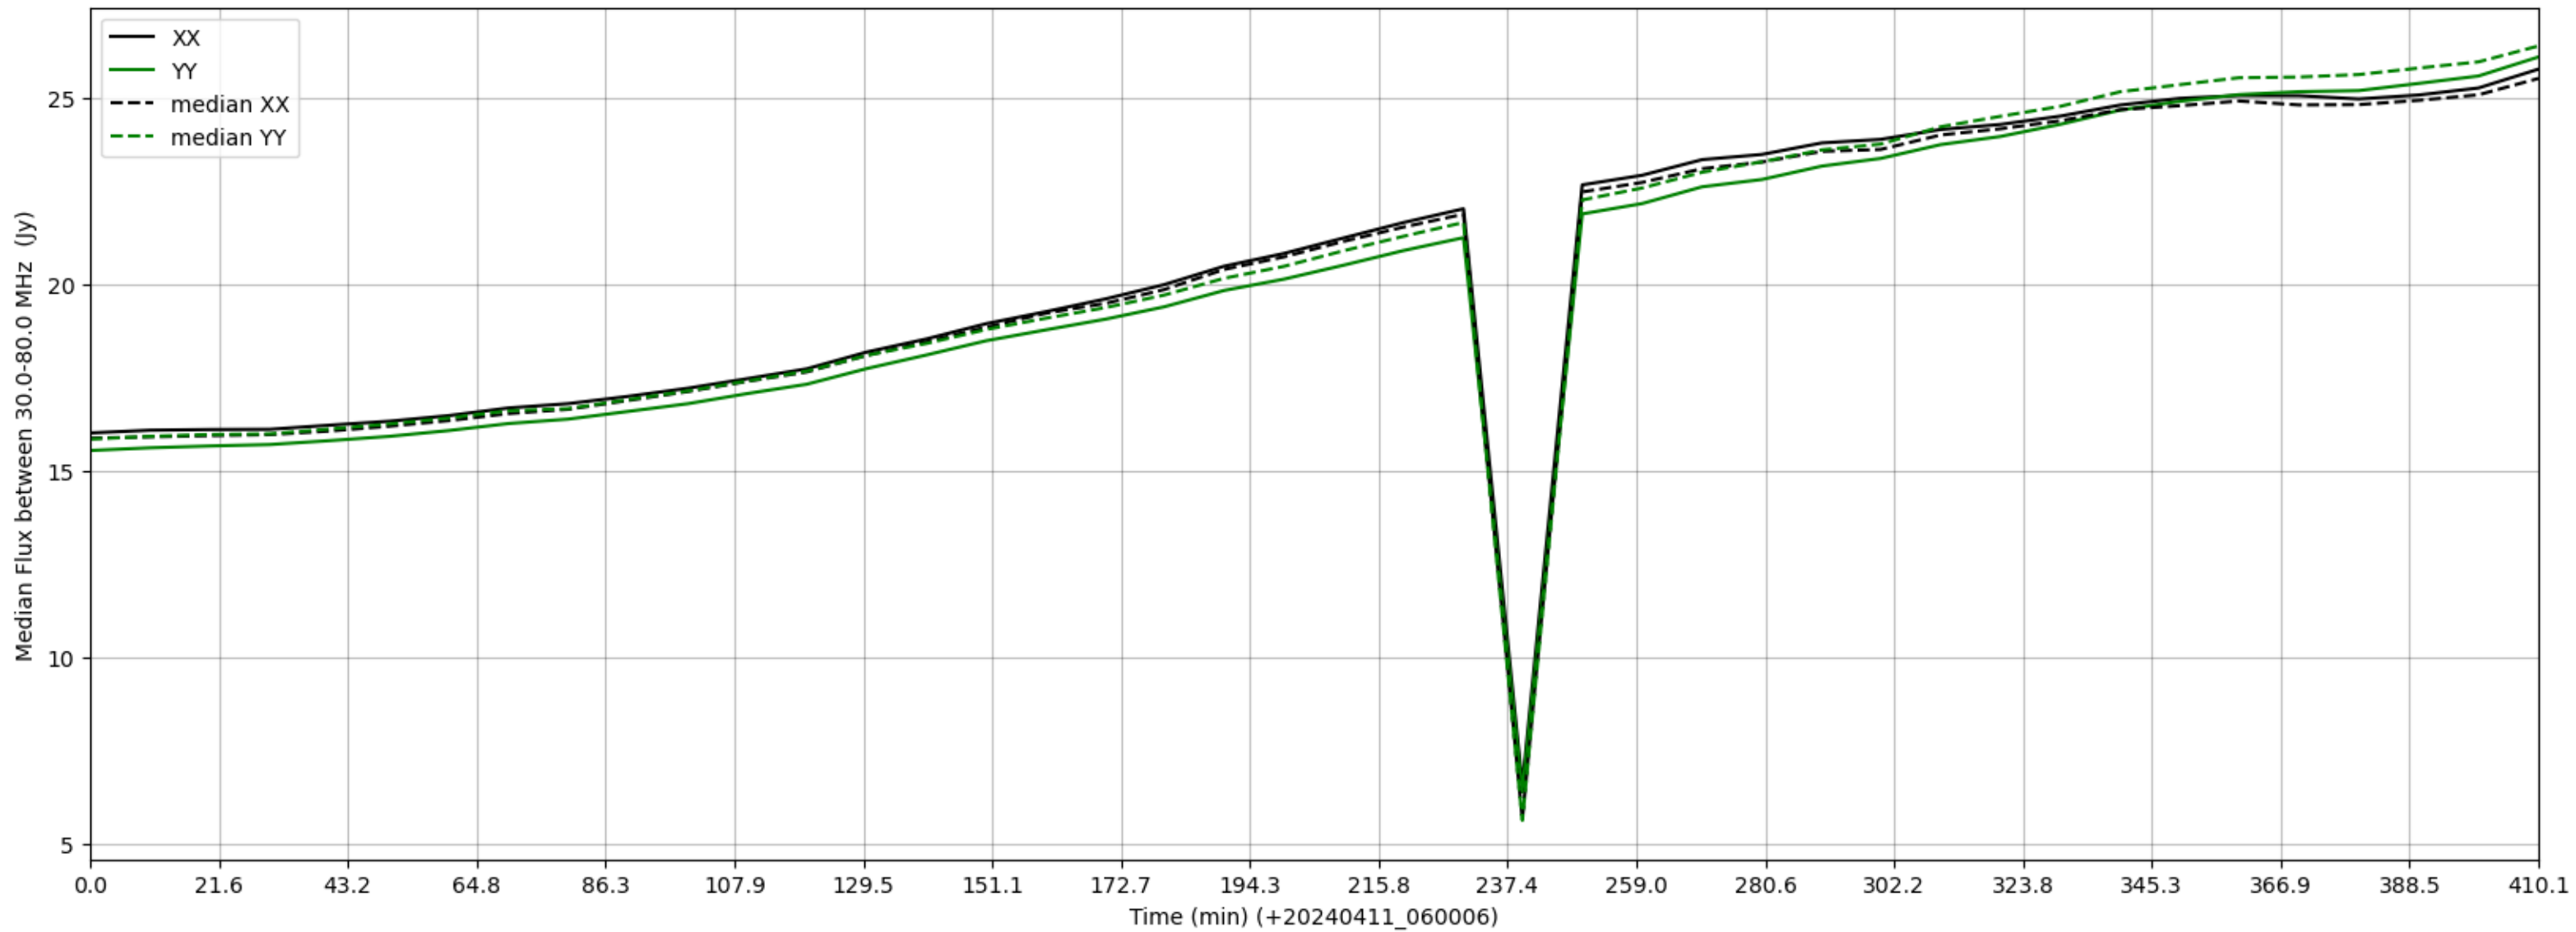

LWA066 - Correlator# 164 - XX FLAGS:Good - YY FLAGS:Good

LWA065 - Correlator# 165 - XX FLAGS:Good - YY FLAGS:Good

LWA068 - Correlator# 166 - XX FLAGS:Good - YY FLAGS:Good

LWA067 - Correlator# 167 - XX FLAGS:Good - YY FLAGS:Good