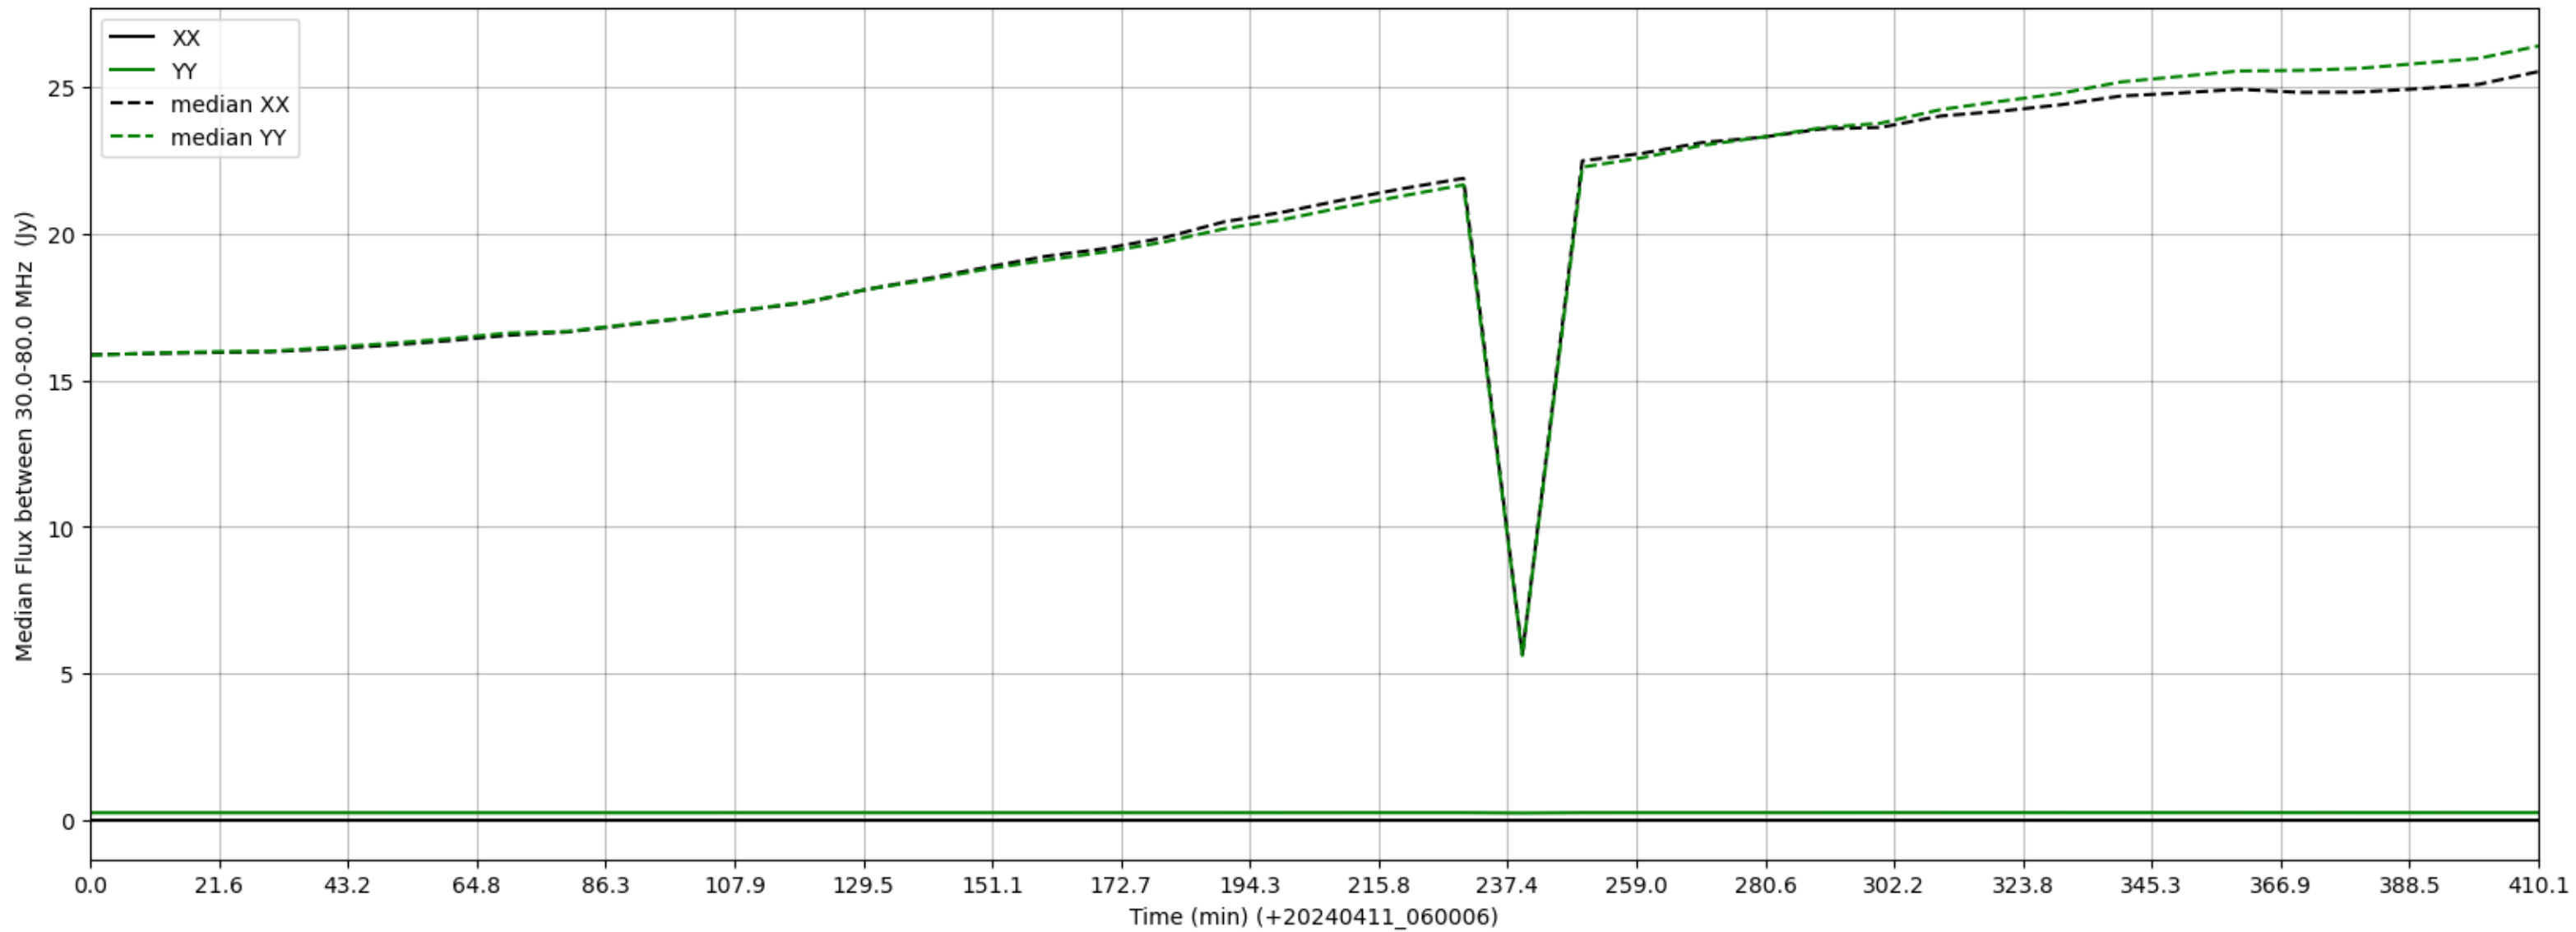

LWA040 - Correlator# 076 - XX FLAGS:Good - YY FLAGS:Good

LWA038 - Correlator# 077 - XX FLAGS:Good - YY FLAGS:Good

LWA042 - Correlator# 078 - XX FLAGS:Good - YY FLAGS:Good

LWA041 - Correlator# 079 - XX FLAGS:LowFlux - YY FLAGS:LowFlux