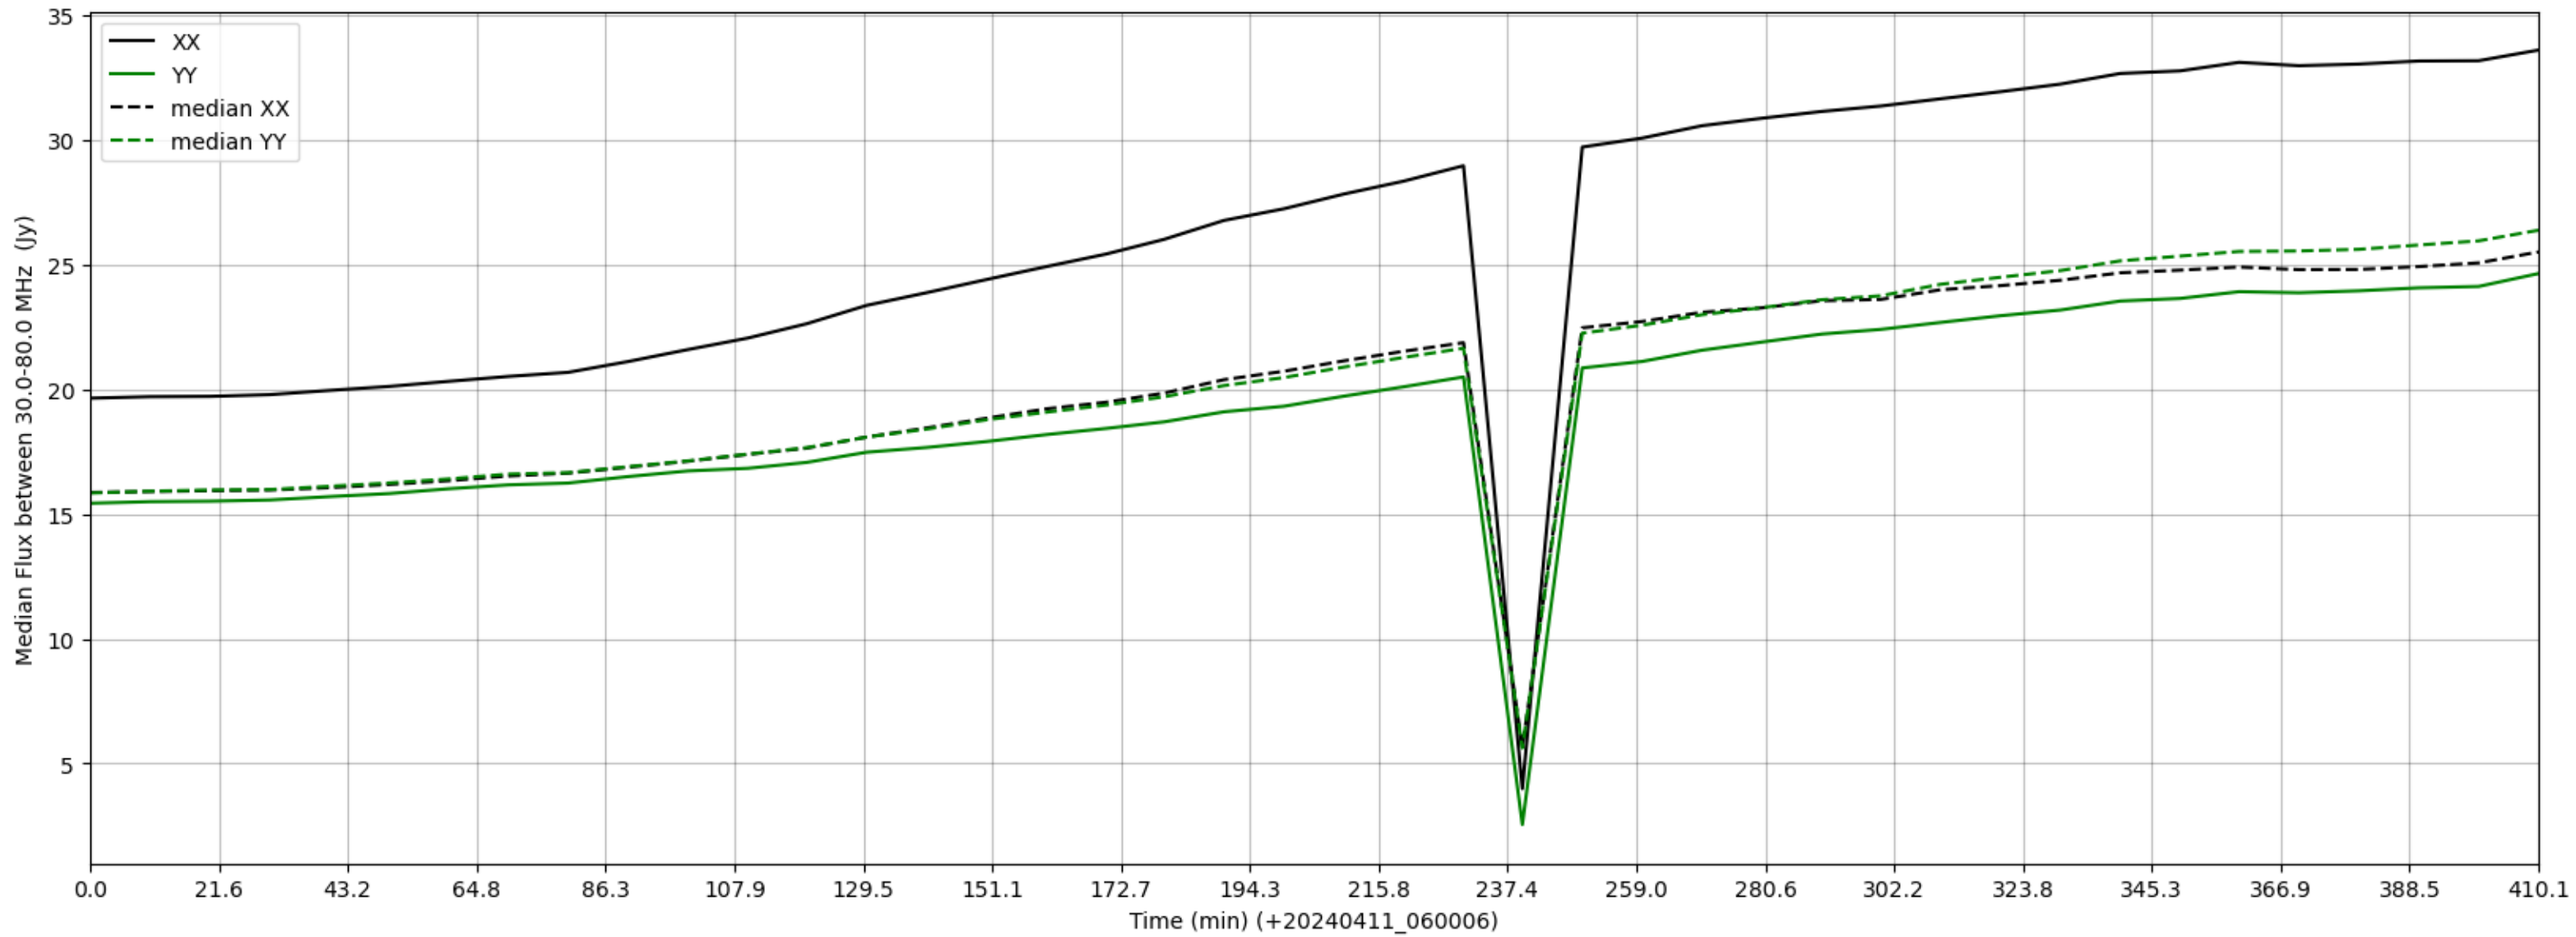

LWA298 - Correlator# 049 - XX FLAGS:Good - YY FLAGS:Good

LWA301 - Correlator# 048 - XX FLAGS:Good - YY FLAGS:Good