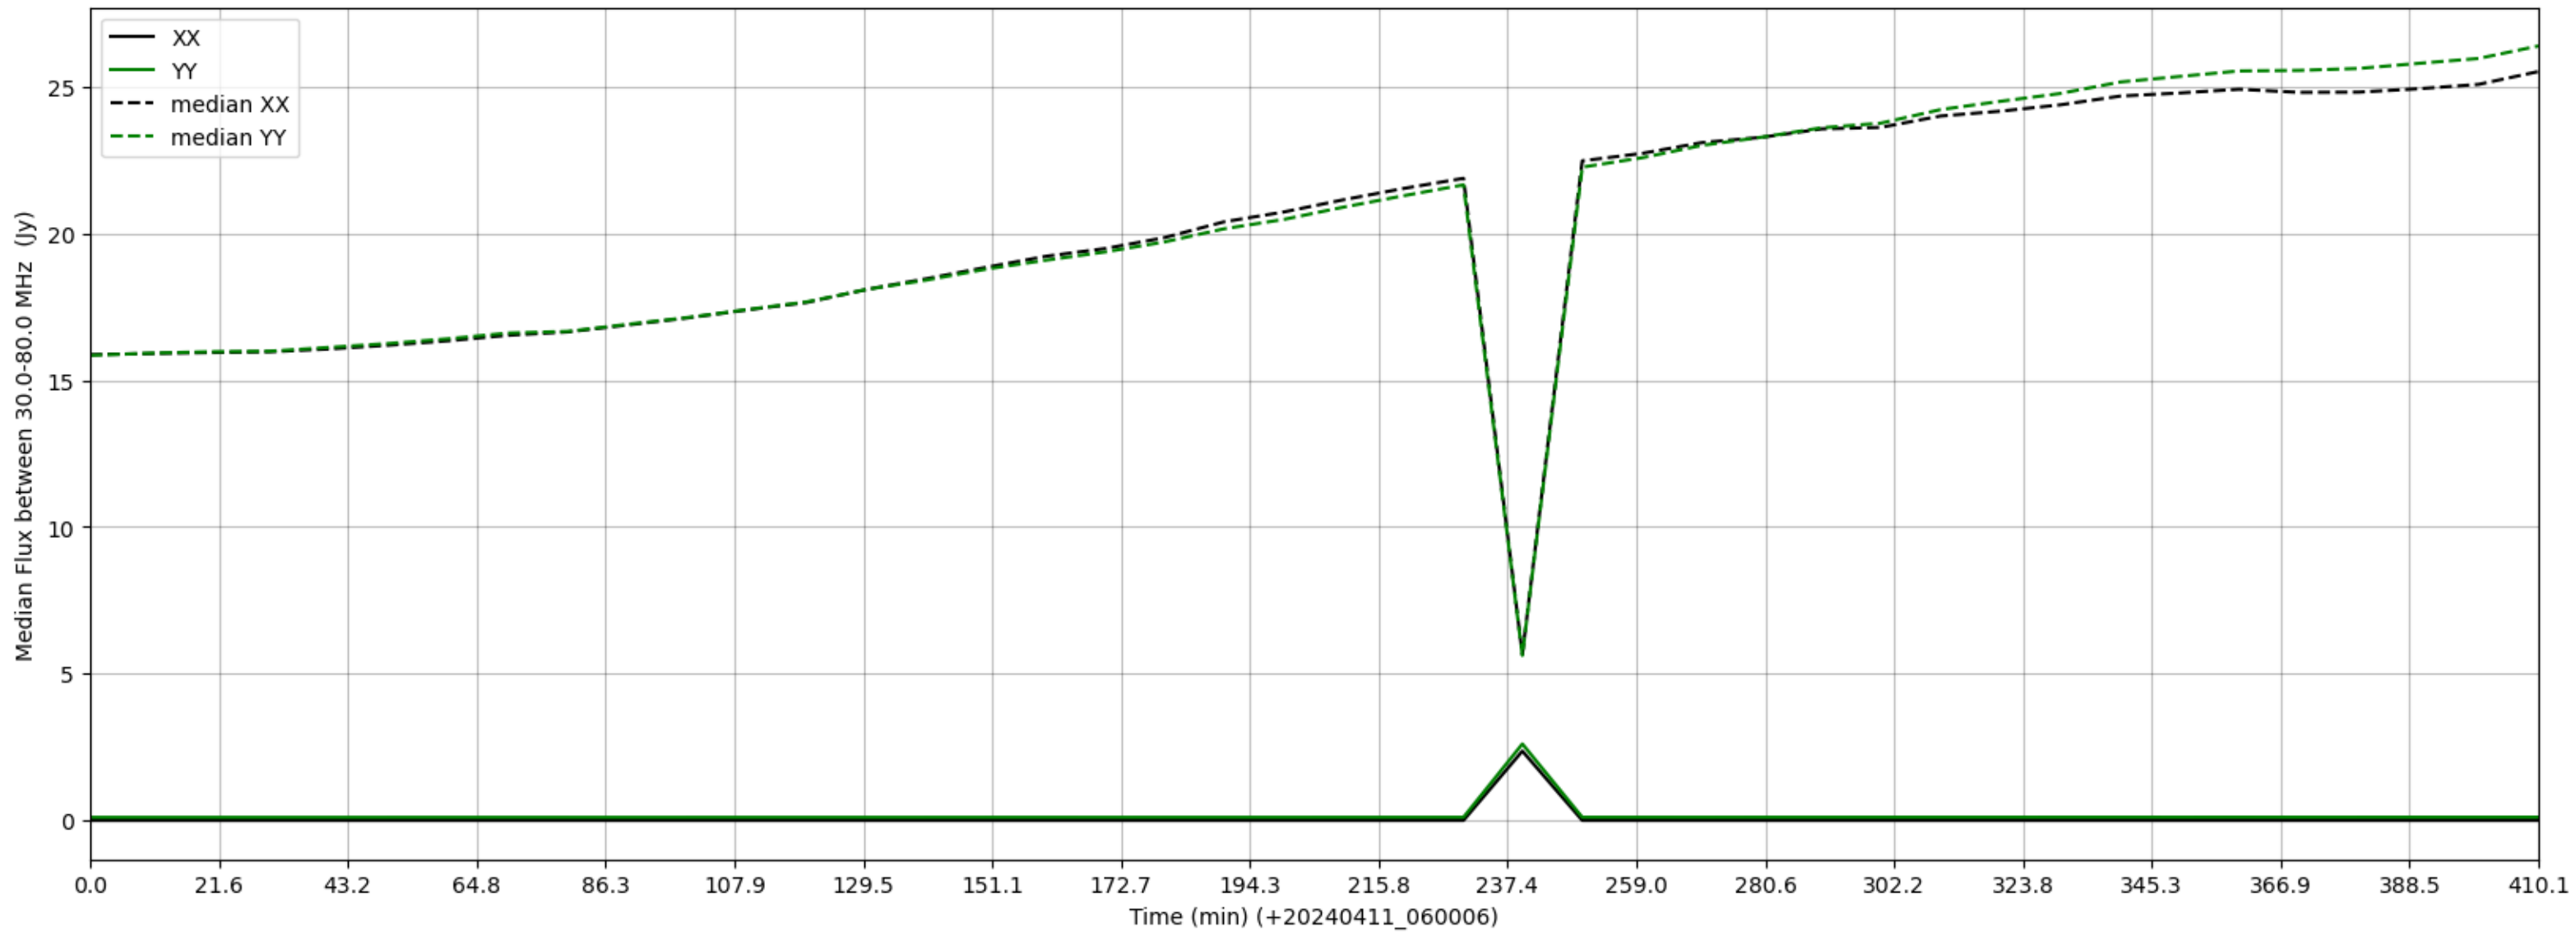

LWA260 - Correlator# 034 - XX FLAGS:BadSpecShape - YY FLAGS:Good

LWA255 - Correlator# 033 - XX FLAGS:LowFlux - YY FLAGS:LowFlux