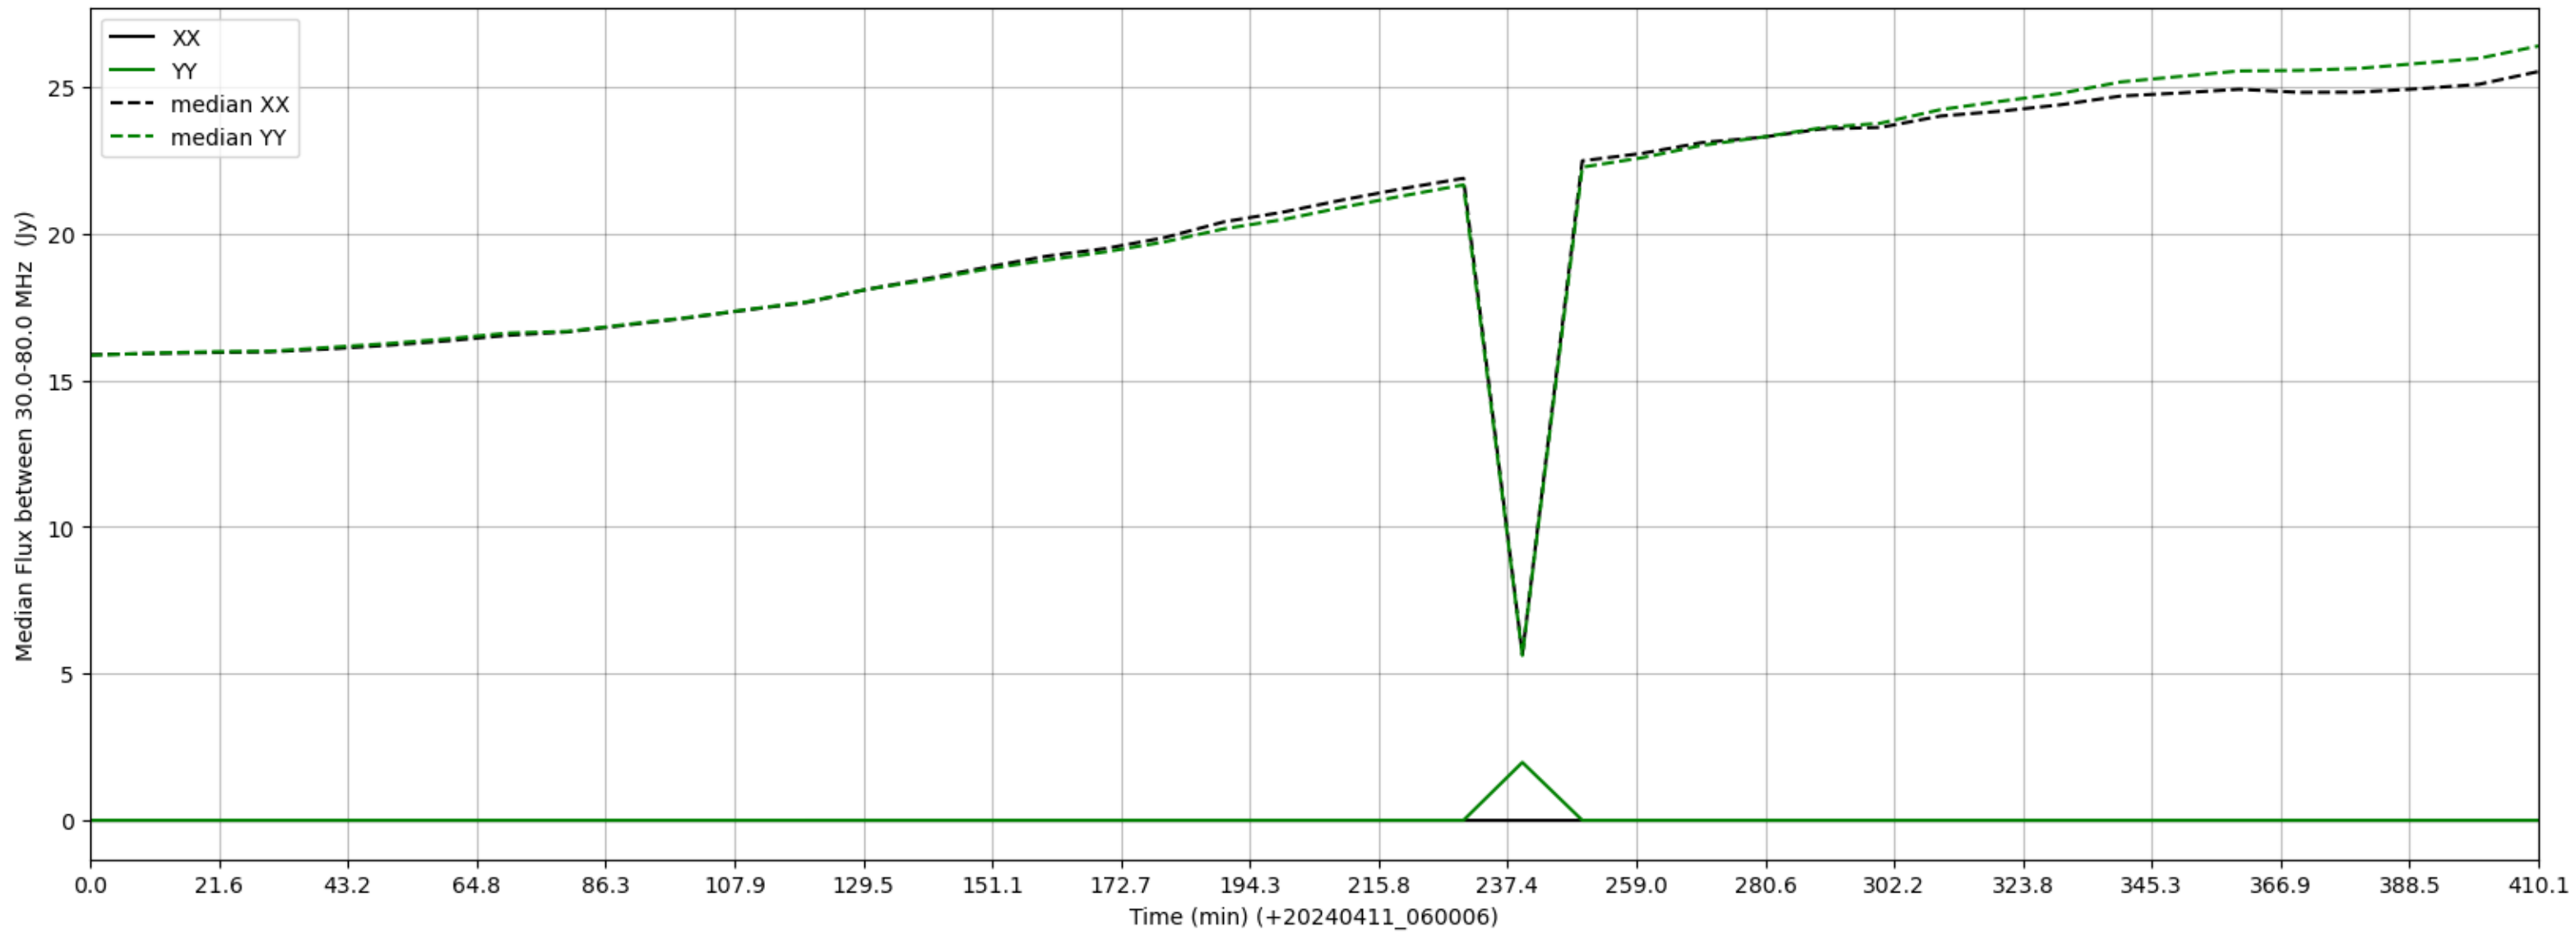

LWA127 - Correlator# 225 - XX FLAGS:Good - YY FLAGS:Good

LWA124 - Correlator# 224 - XX FLAGS:LowFlux - YY FLAGS:LowFlux