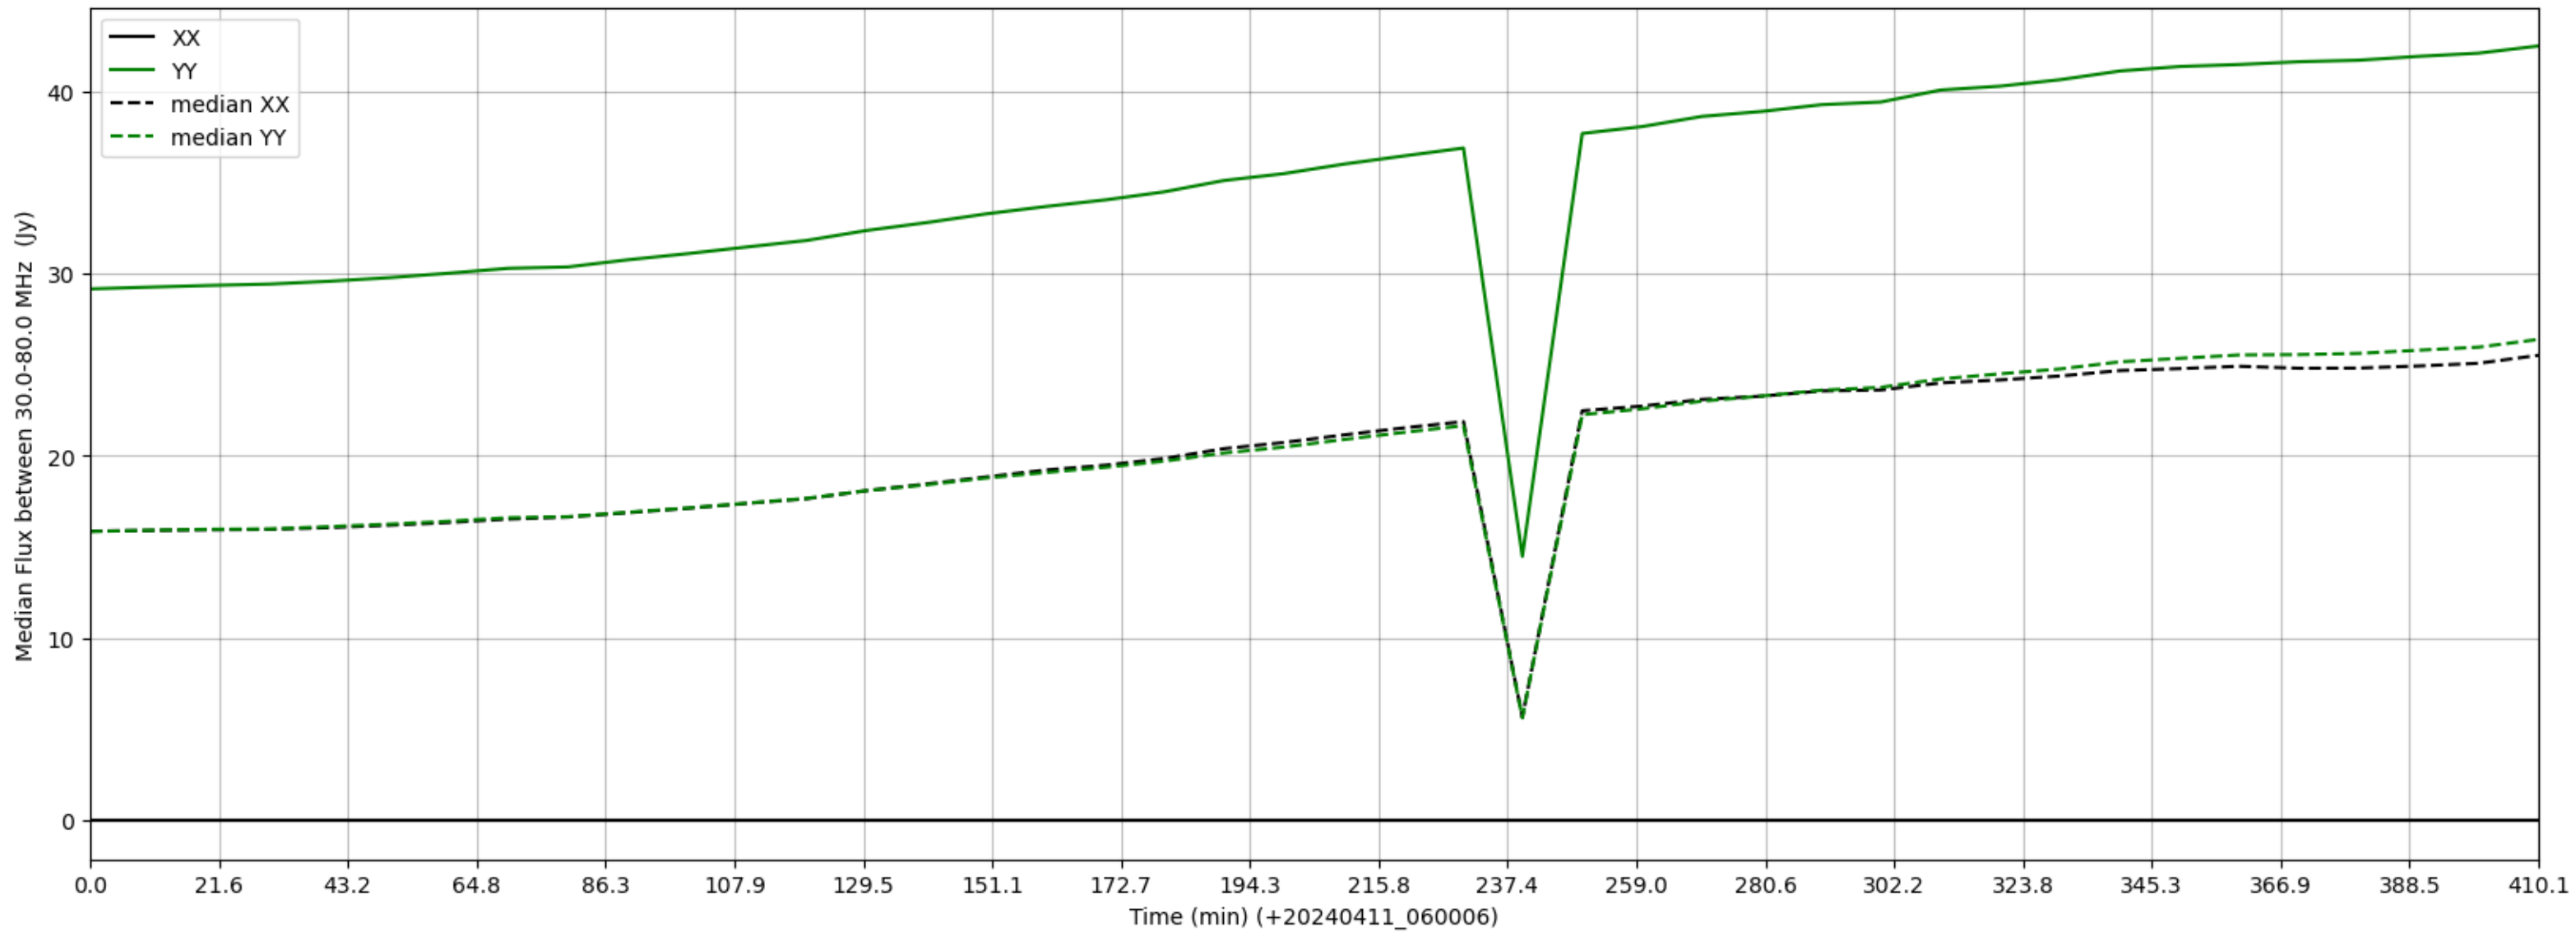

LWA185 - Correlator# 240 - XX FLAGS:Good - YY FLAGS:Good

LWA184 - Correlator# 241 - XX FLAGS:Good - YY FLAGS:Good

LWA187 - Correlator# 242 - XX FLAGS:LowFlux - YY FLAGS:Good

LWA186 - Correlator# 243 - XX FLAGS:Good - YY FLAGS:Good