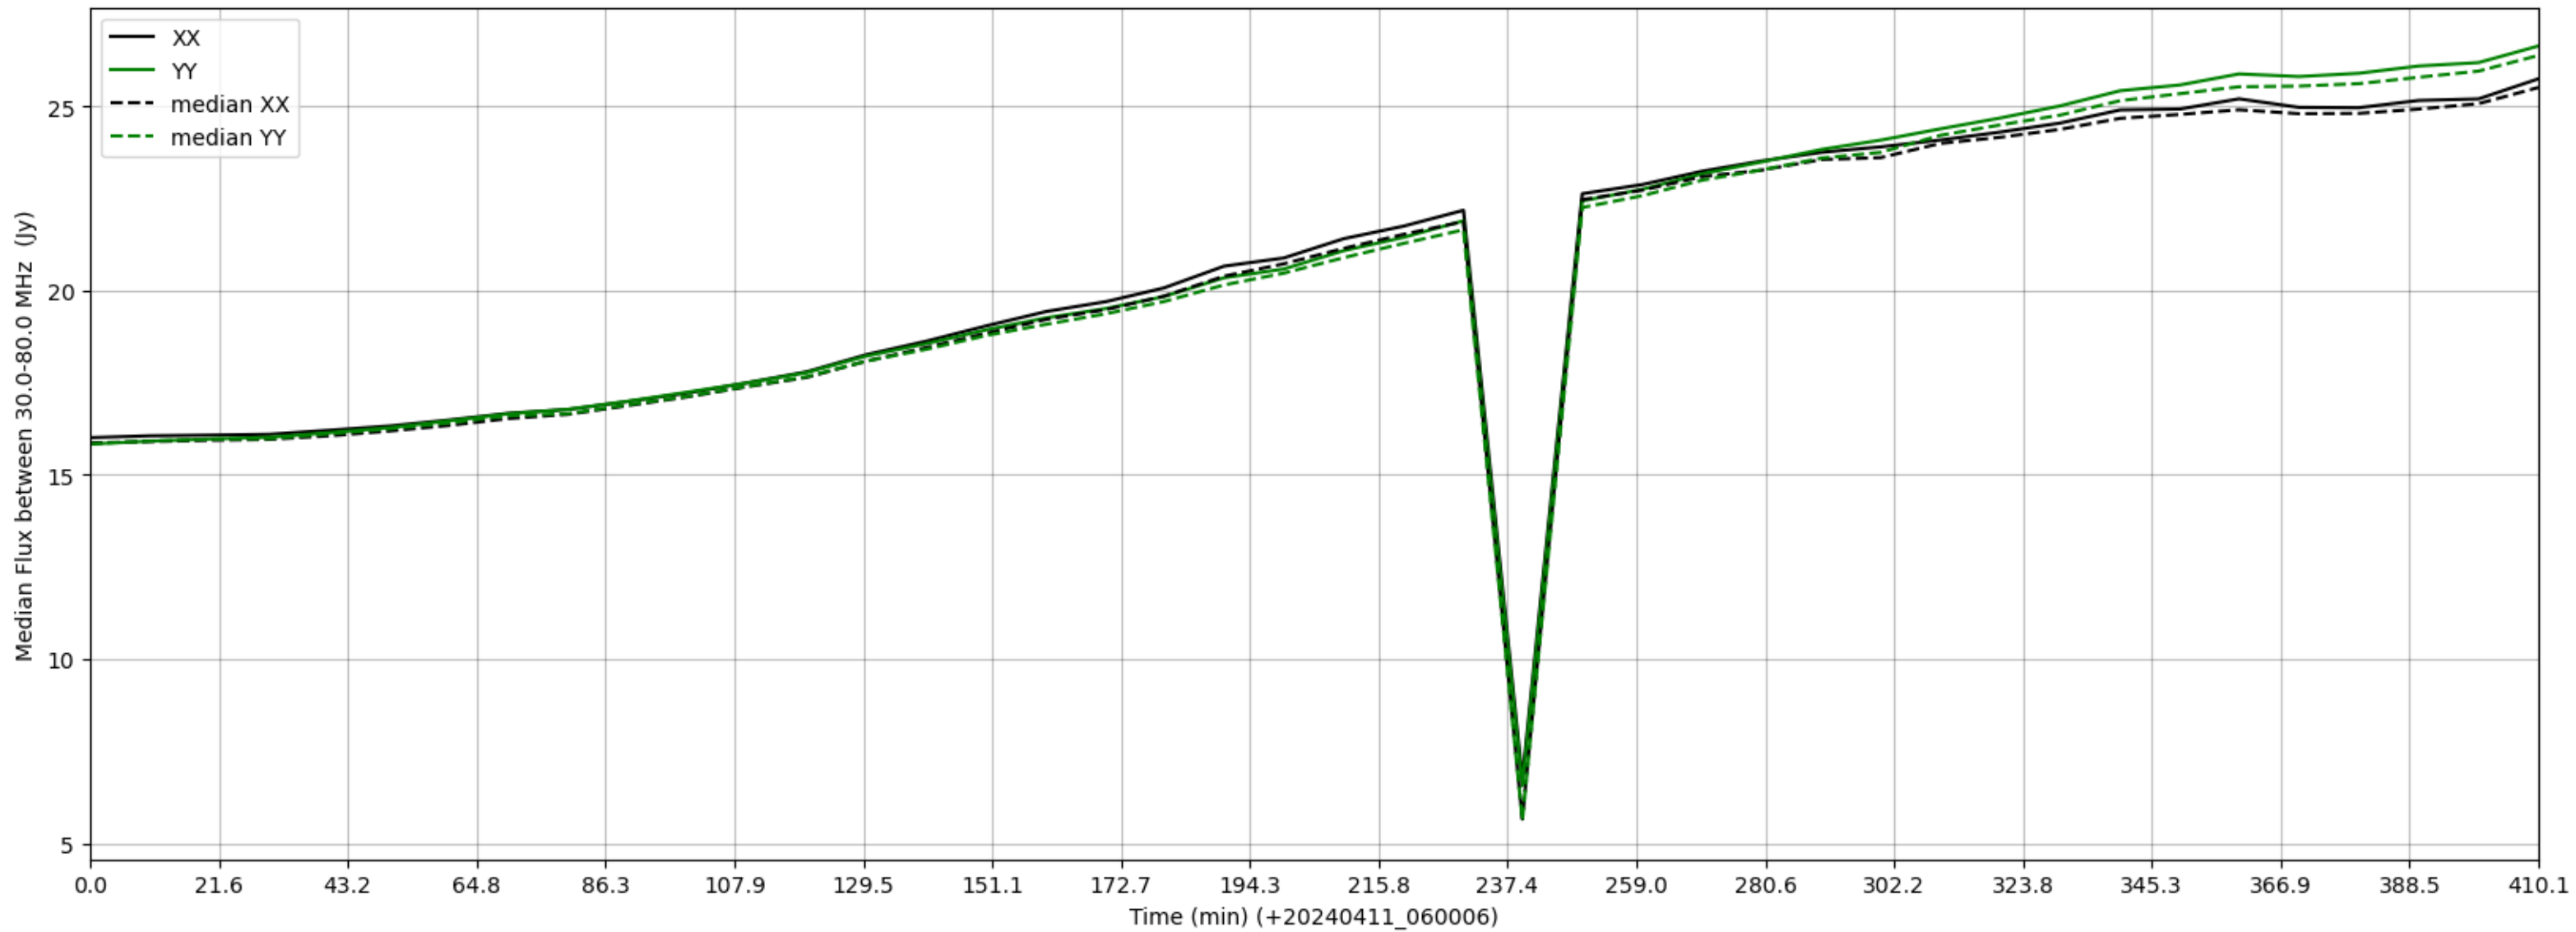

LWA101 - Correlator# 174 - XX FLAGS:Good - YY FLAGS:Good

LWA098 - Correlator# 173 - XX FLAGS:Good - YY FLAGS:Good