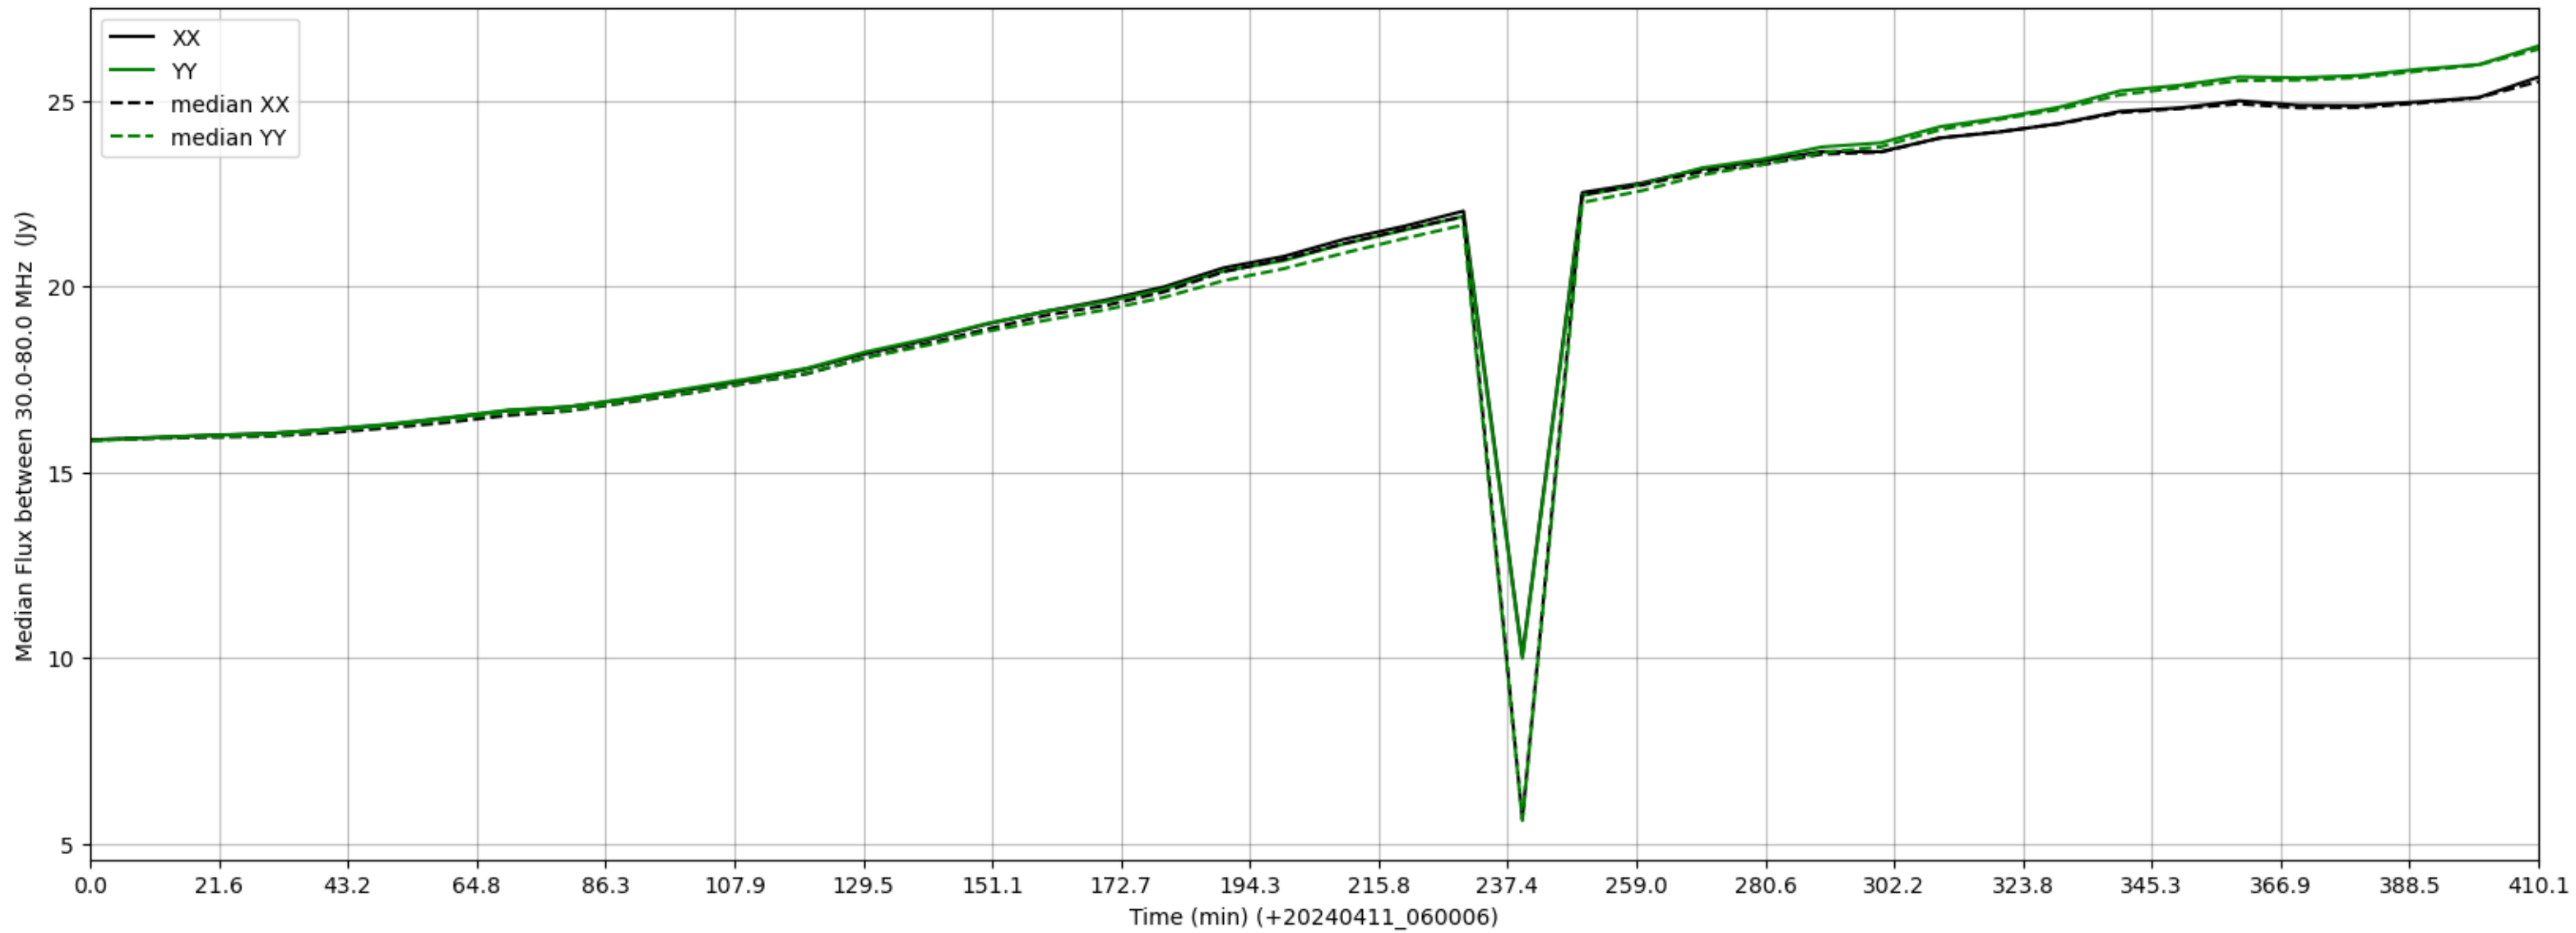

LWA214 - Correlator# 328 - XX FLAGS:Good - YY FLAGS:Good

LWA213 - Correlator# 329 - XX FLAGS:Good - YY FLAGS:Good

LWA243 - Correlator# 330 - XX FLAGS:Good - YY FLAGS:Good

LWA215 - Correlator# 331 - XX FLAGS:Good - YY FLAGS:Good