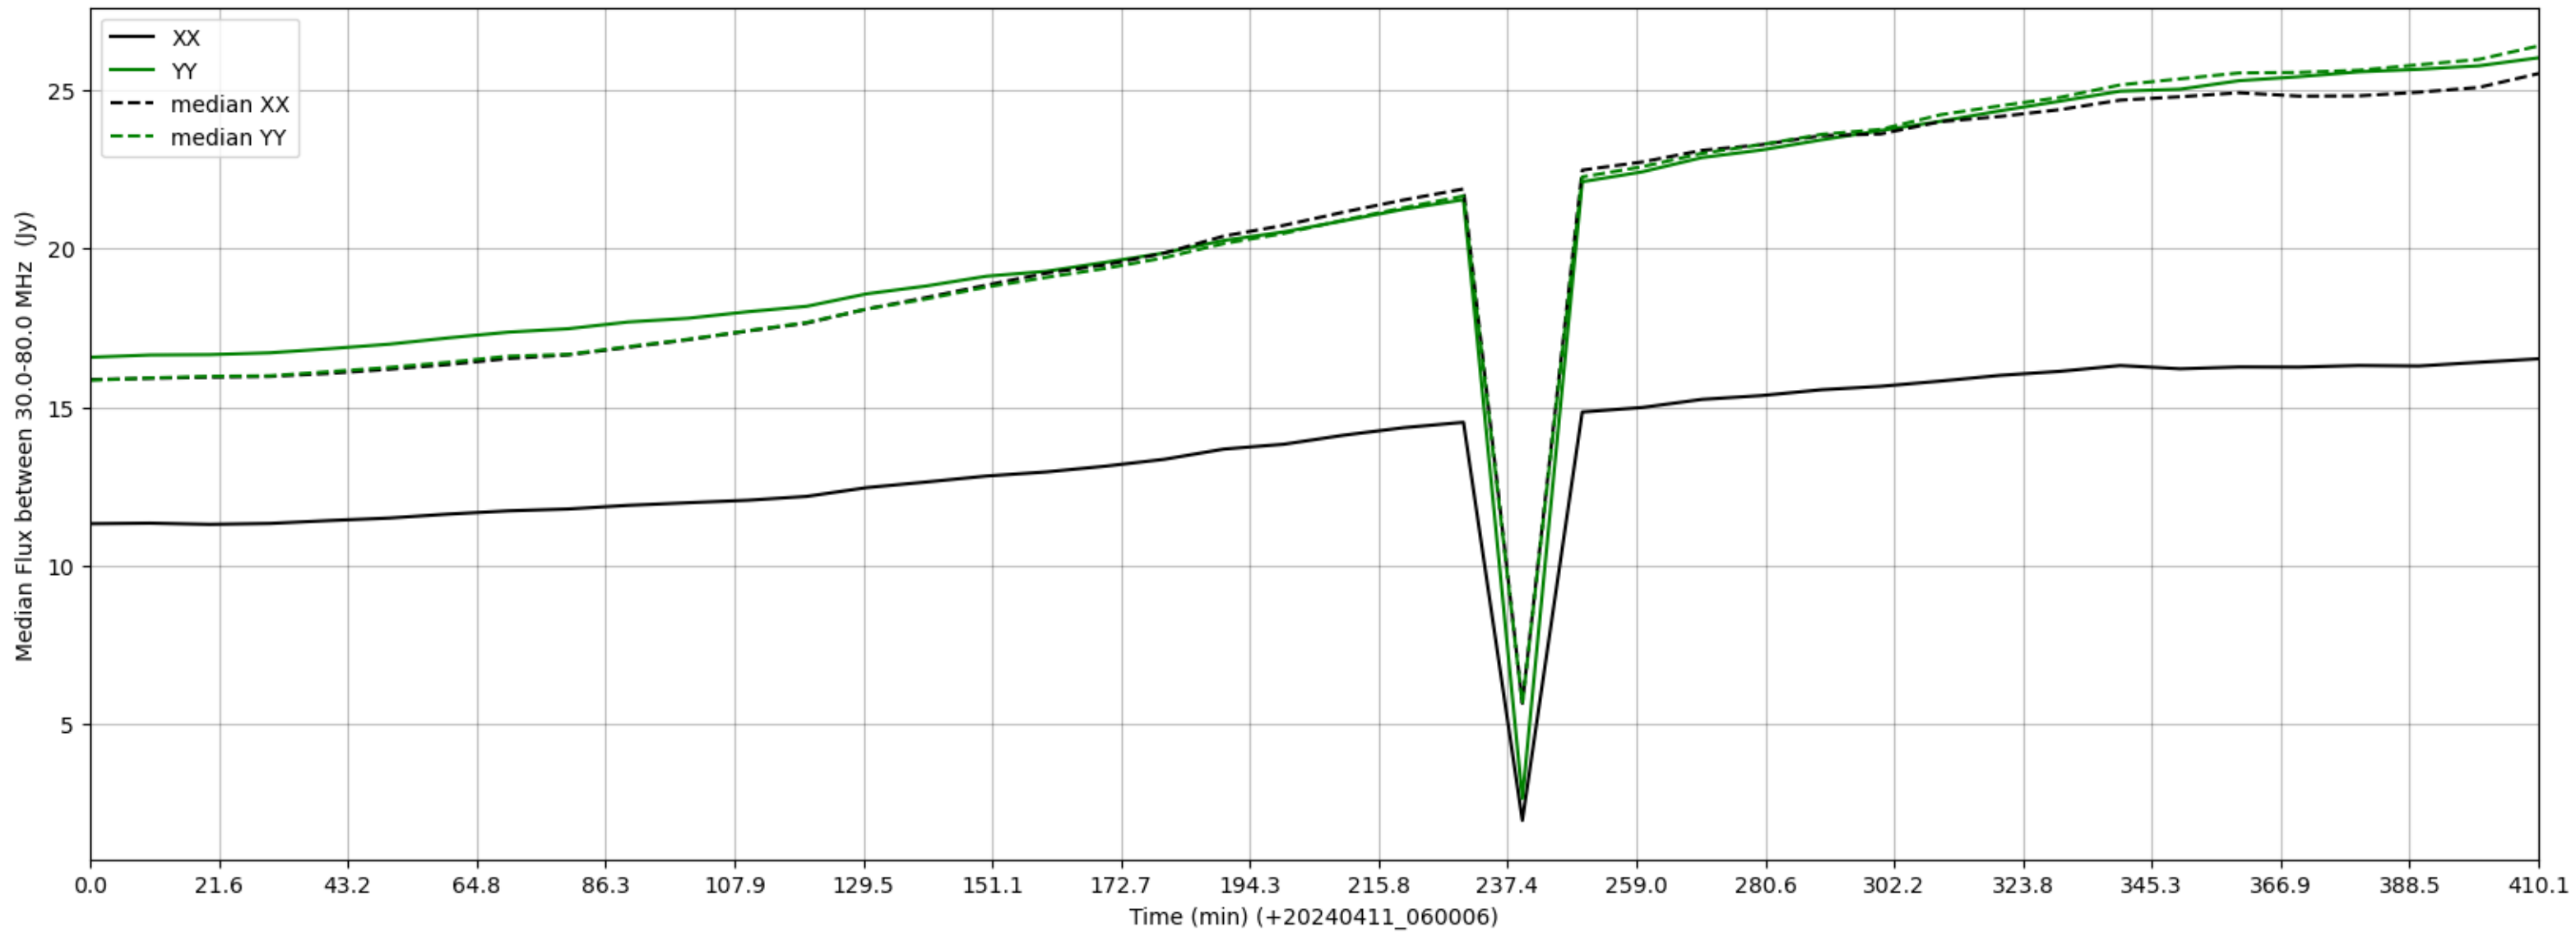

LWA280 - Correlator# 041 - XX FLAGS:LowFlux - YY FLAGS:BadSpecShape

LWA283 - Correlator# 040 - XX FLAGS:Good - YY FLAGS:Good