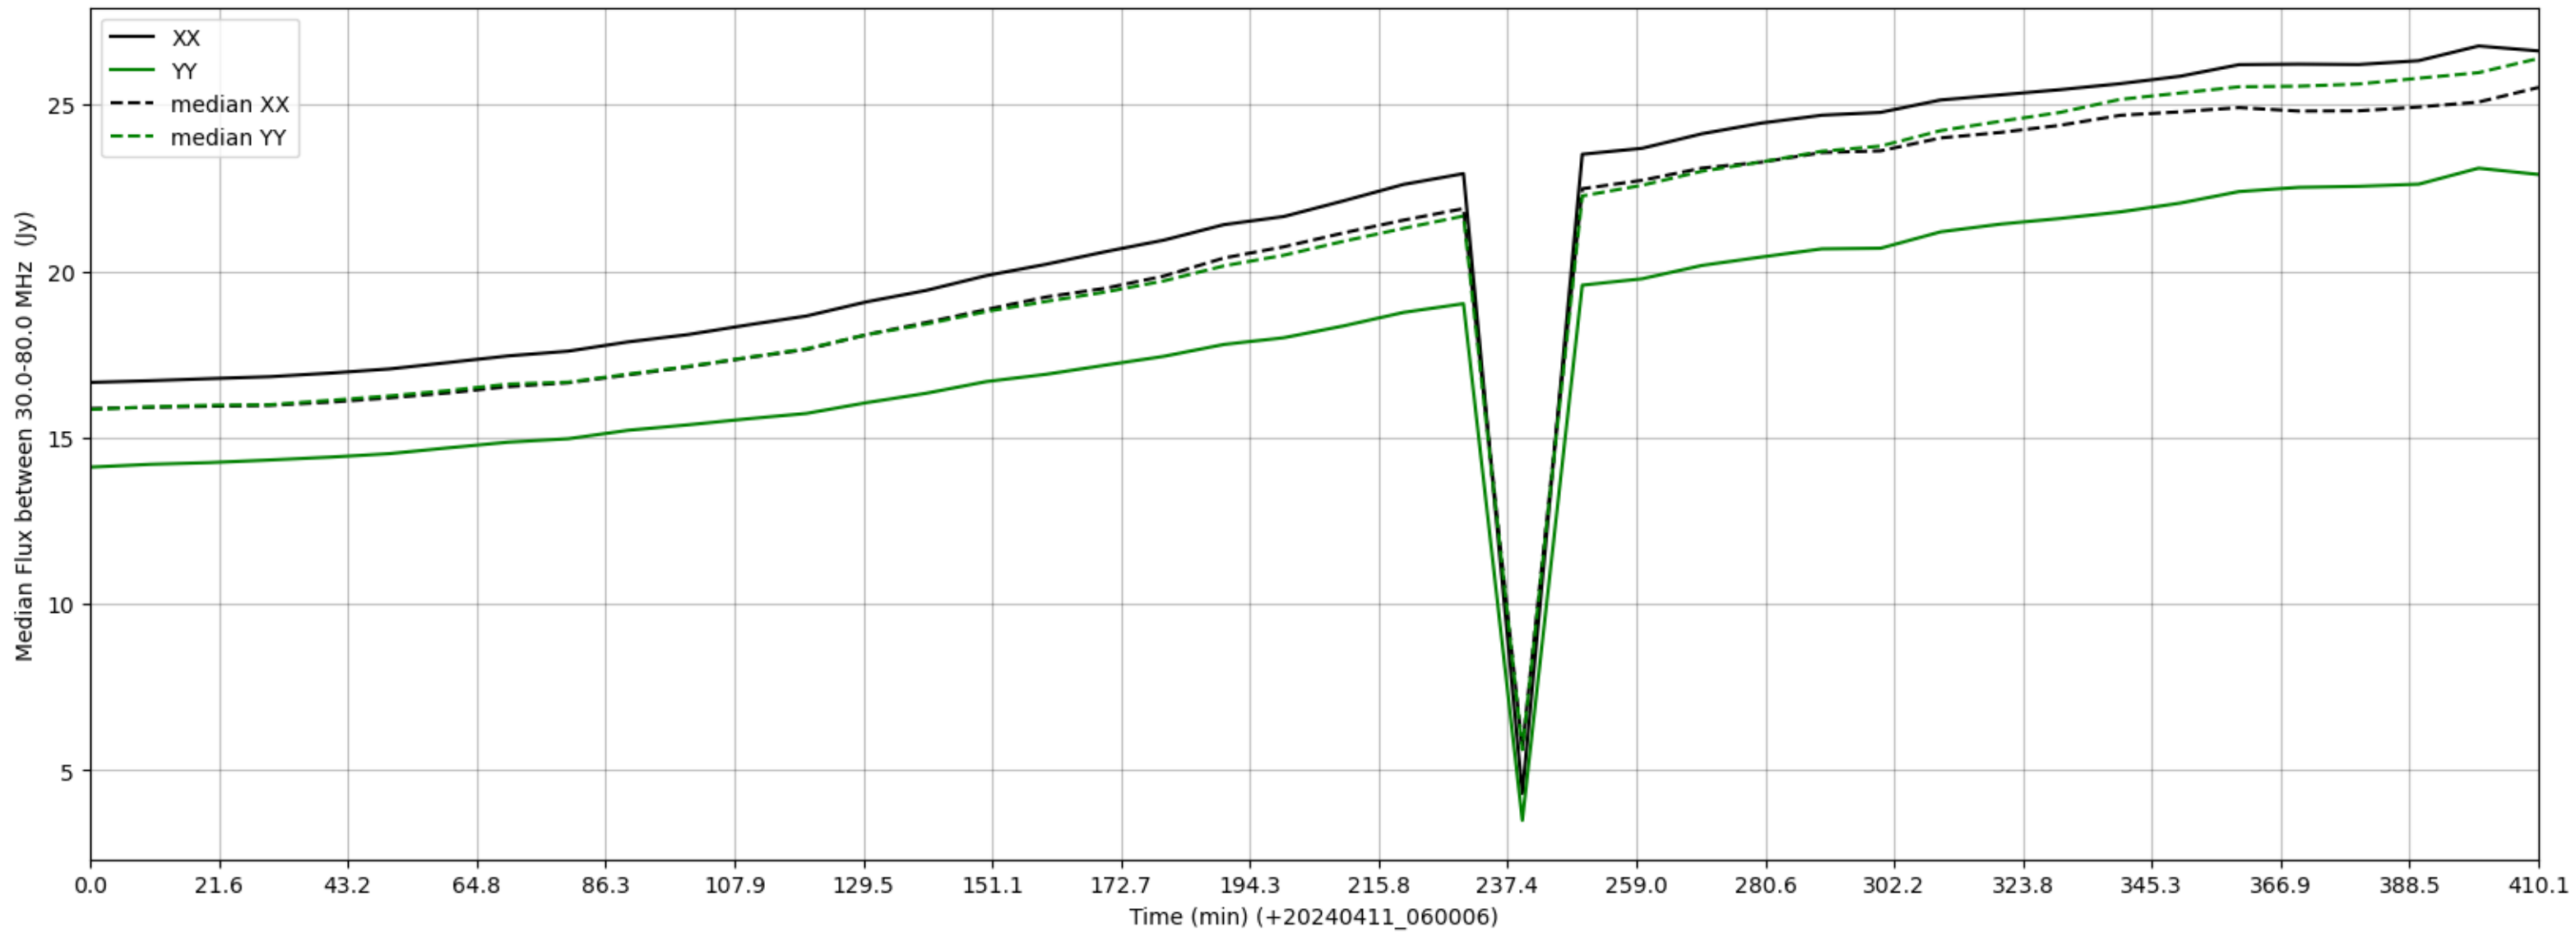

LWA177 - Correlator# 320 - XX FLAGS:Good - YY FLAGS:Good

LWA350 - Correlator# 319 - XX FLAGS:Good - YY FLAGS:Good