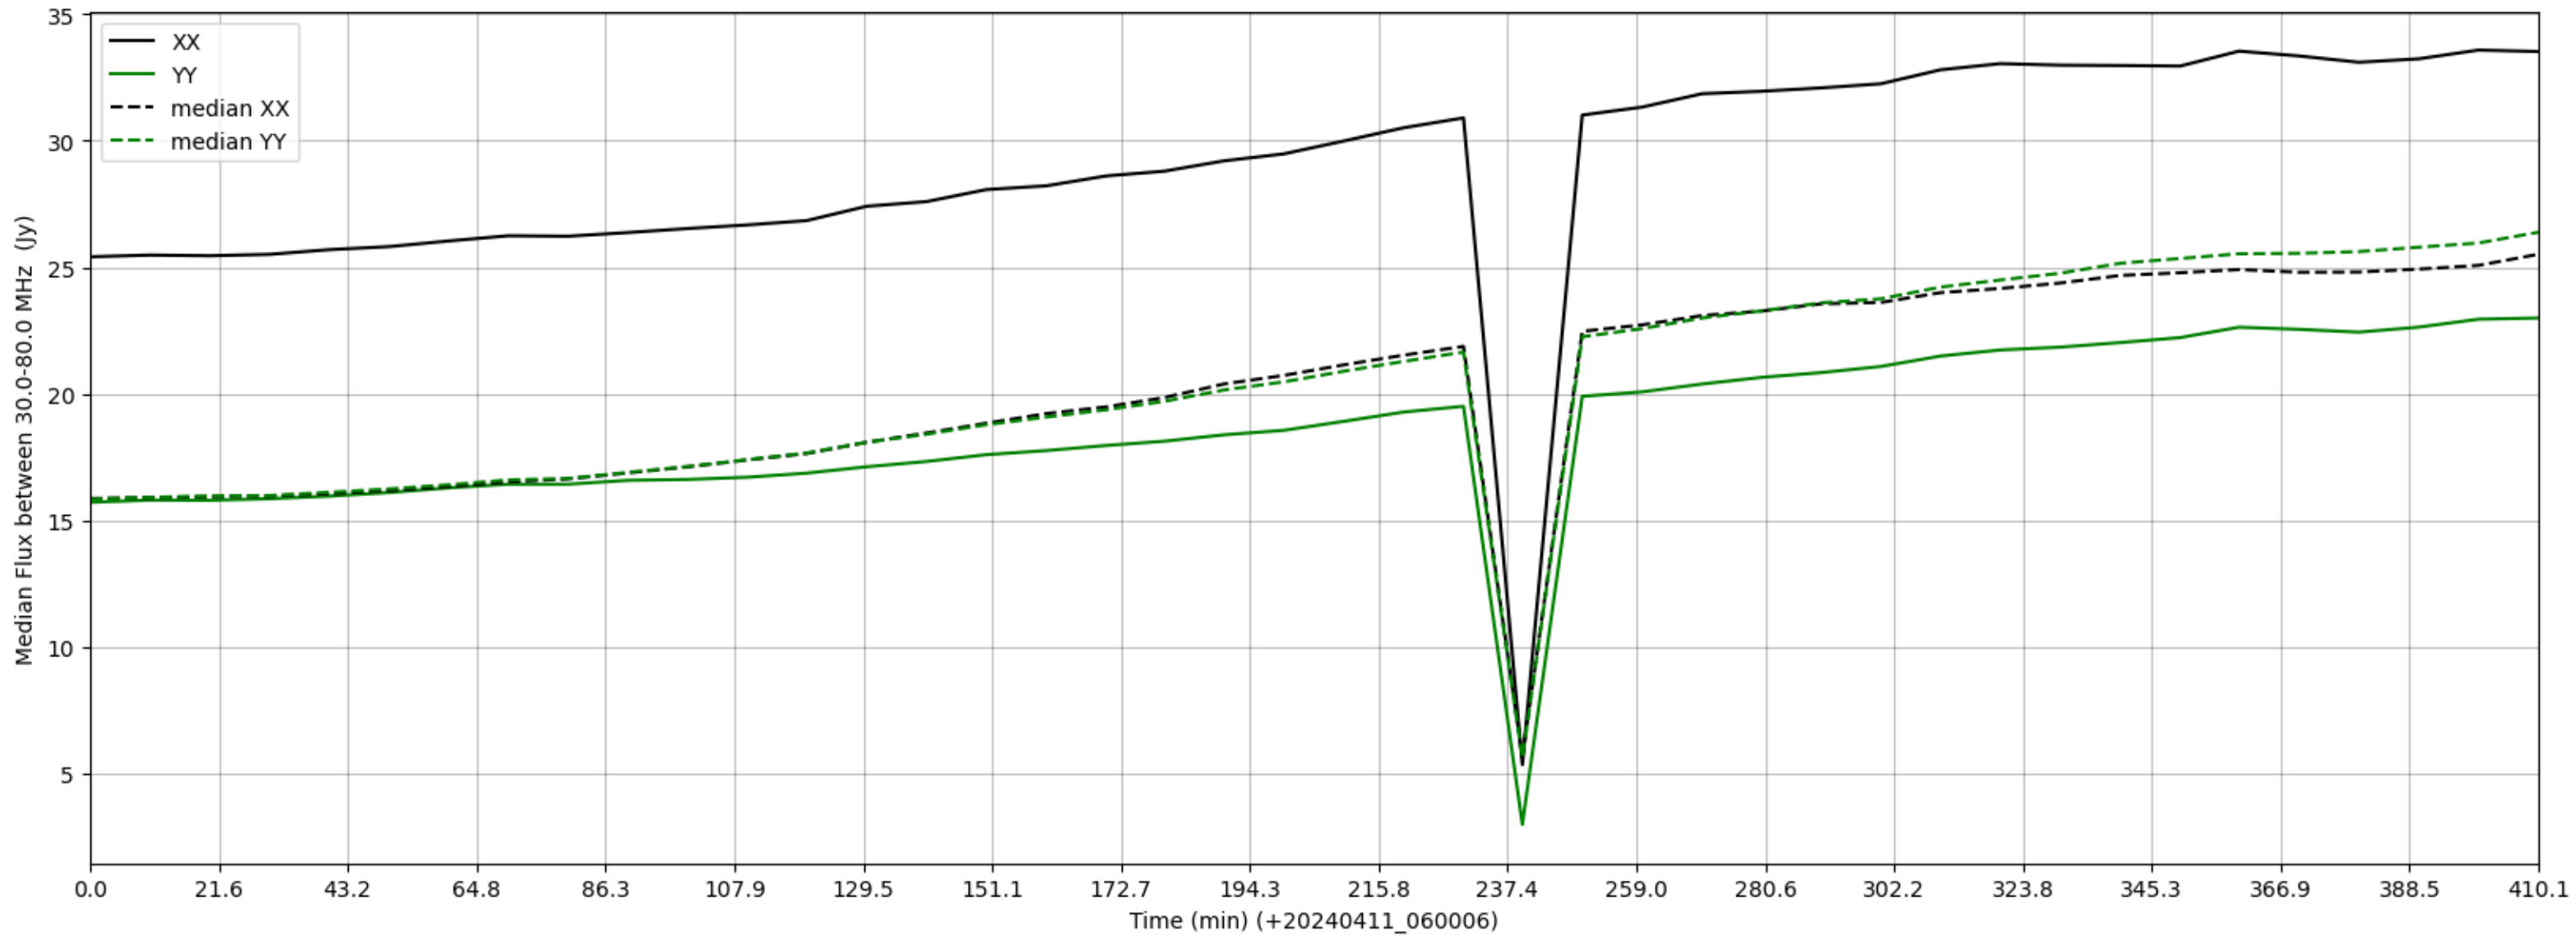

LWA363 - Correlator# 094 - XX FLAGS:Good - YY FLAGS:Good

LWA286 - Correlator# 093 - XX FLAGS:Good - YY FLAGS:Good