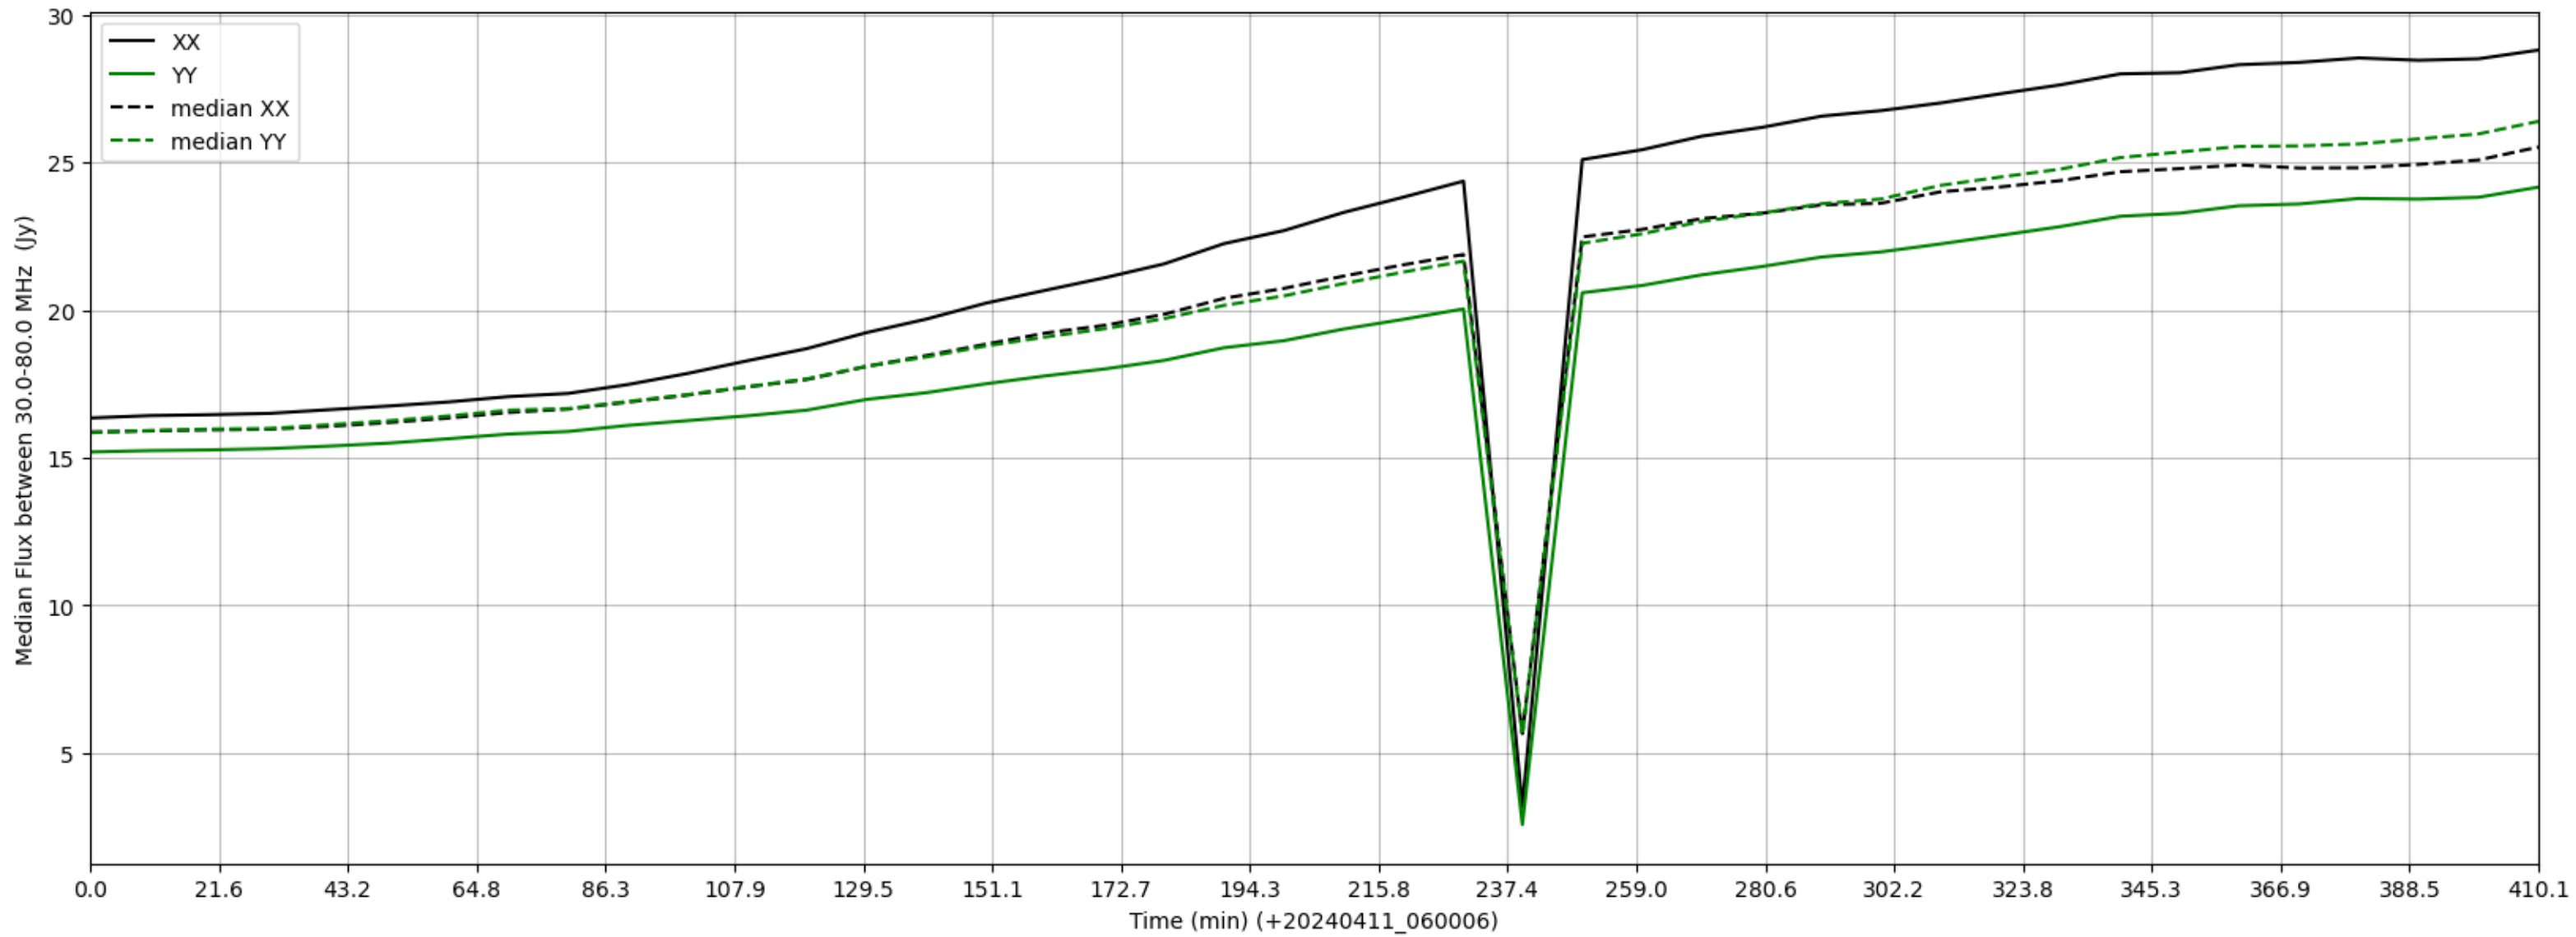

LWA320 - Correlator# 054 - XX FLAGS:Good - YY FLAGS:Good

LWA306 - Correlator# 053 - XX FLAGS:Good - YY FLAGS:Good