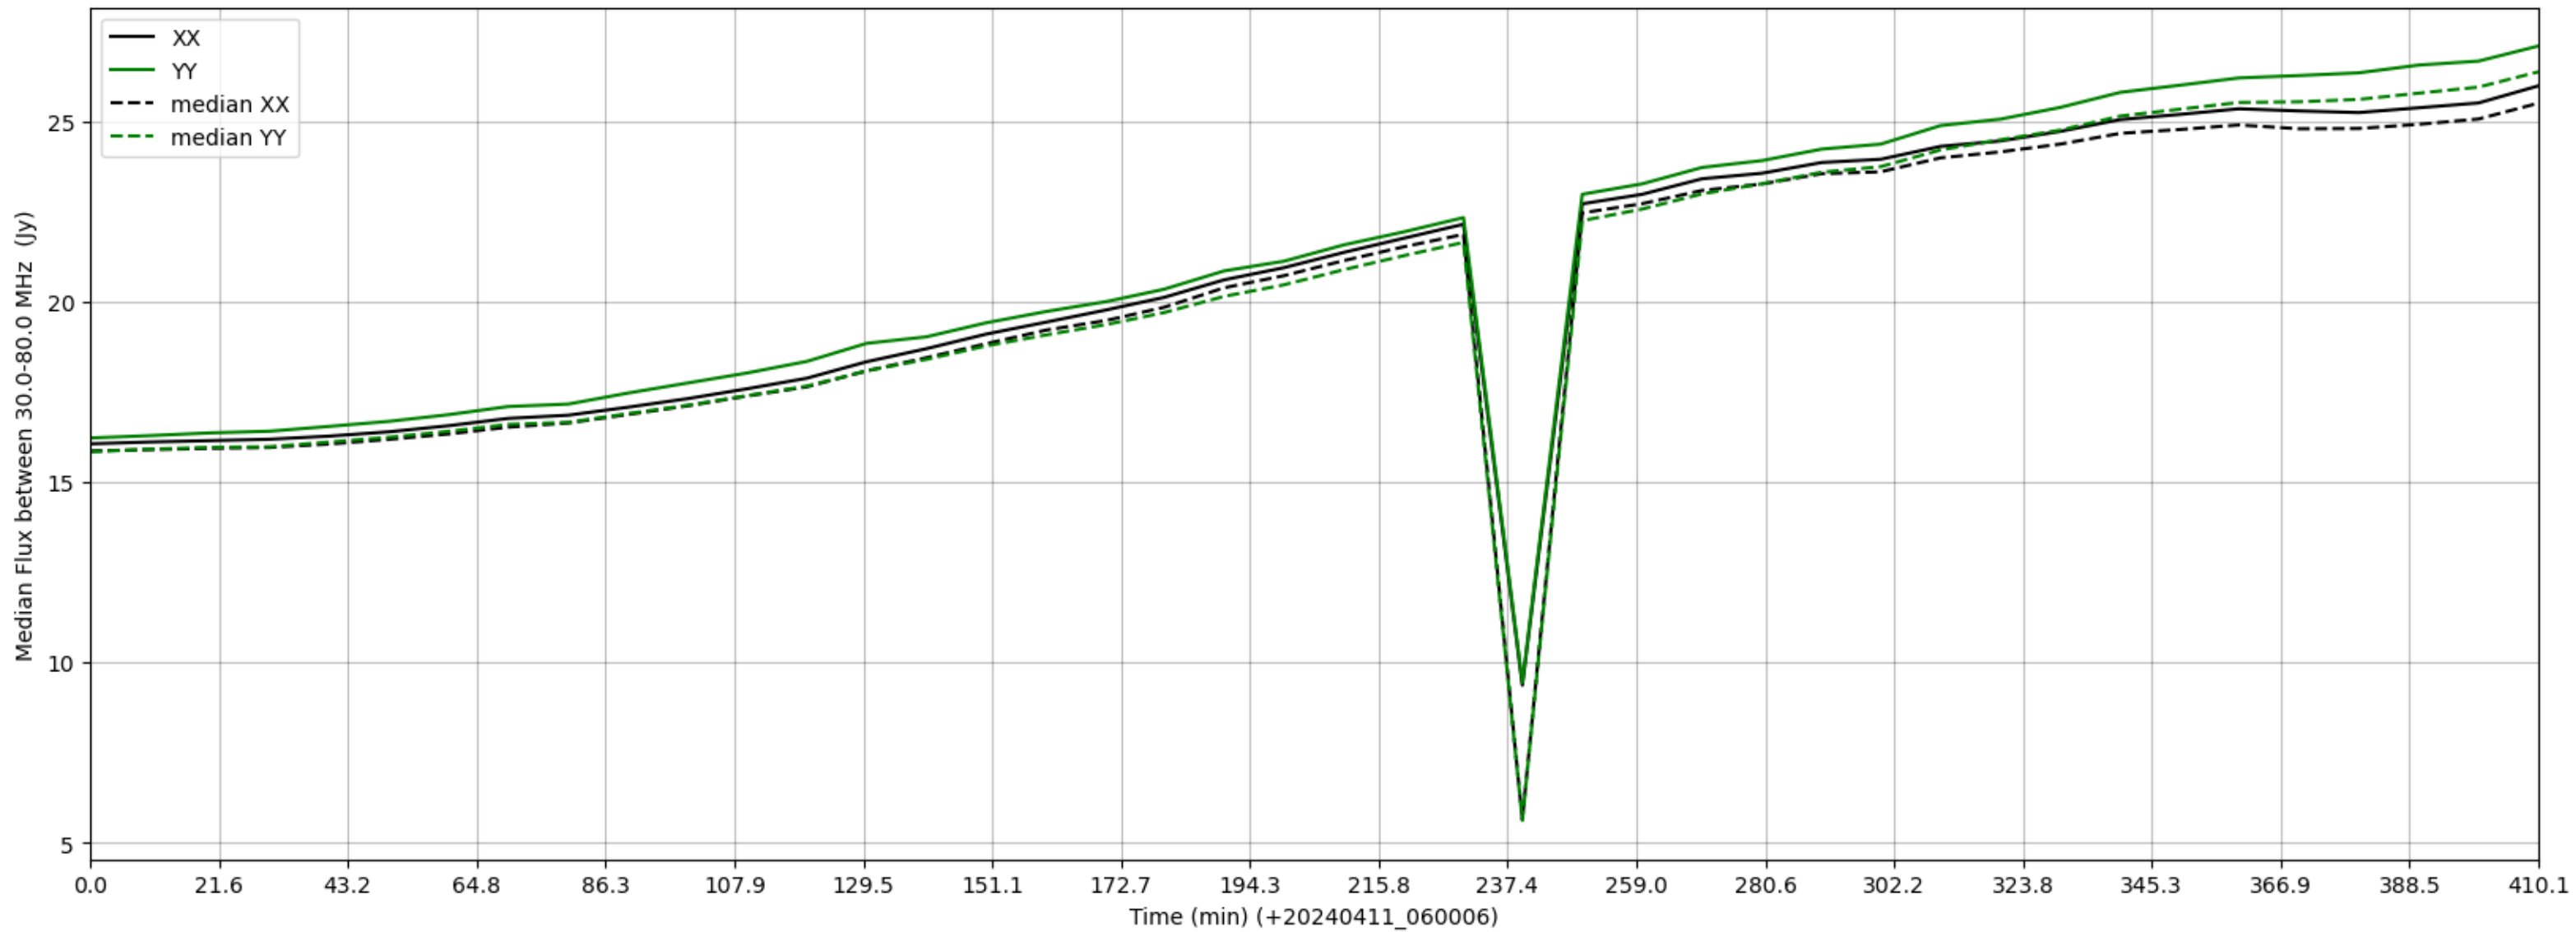

LWA206 - Correlator# 296 - XX FLAGS:Good - YY FLAGS:Good

LWA205 - Correlator# 297 - XX FLAGS:Good - YY FLAGS:Good

LWA208 - Correlator# 298 - XX FLAGS:Good - YY FLAGS:Good

LWA207 - Correlator# 299 - XX FLAGS:Good - YY FLAGS:Good