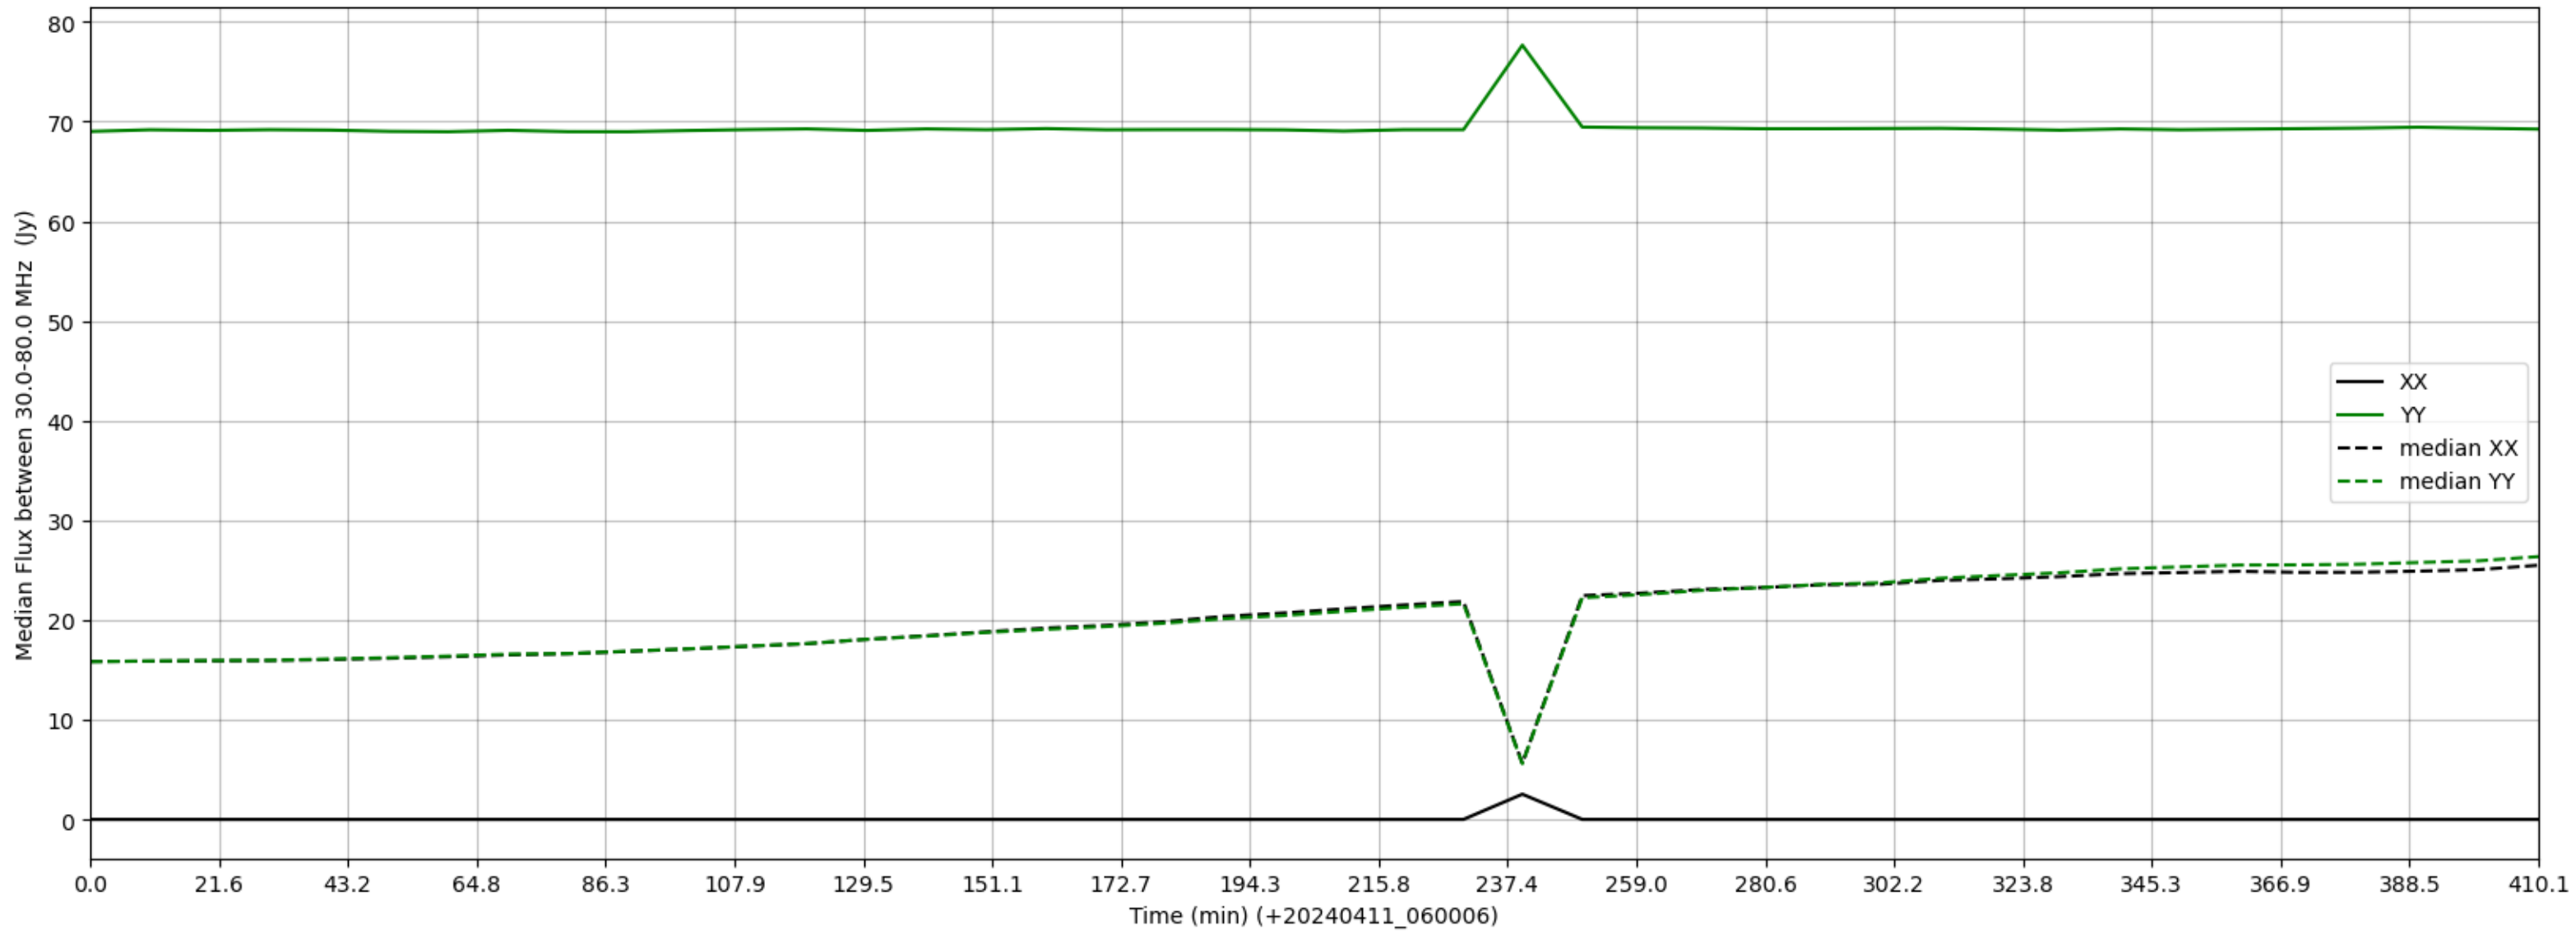

LWA288 - Correlator# 042 - XX FLAGS:Good - YY FLAGS:Good

LWA280 - Correlator# 041 - XX FLAGS:LowFlux - YY FLAGS:BadSpecShape