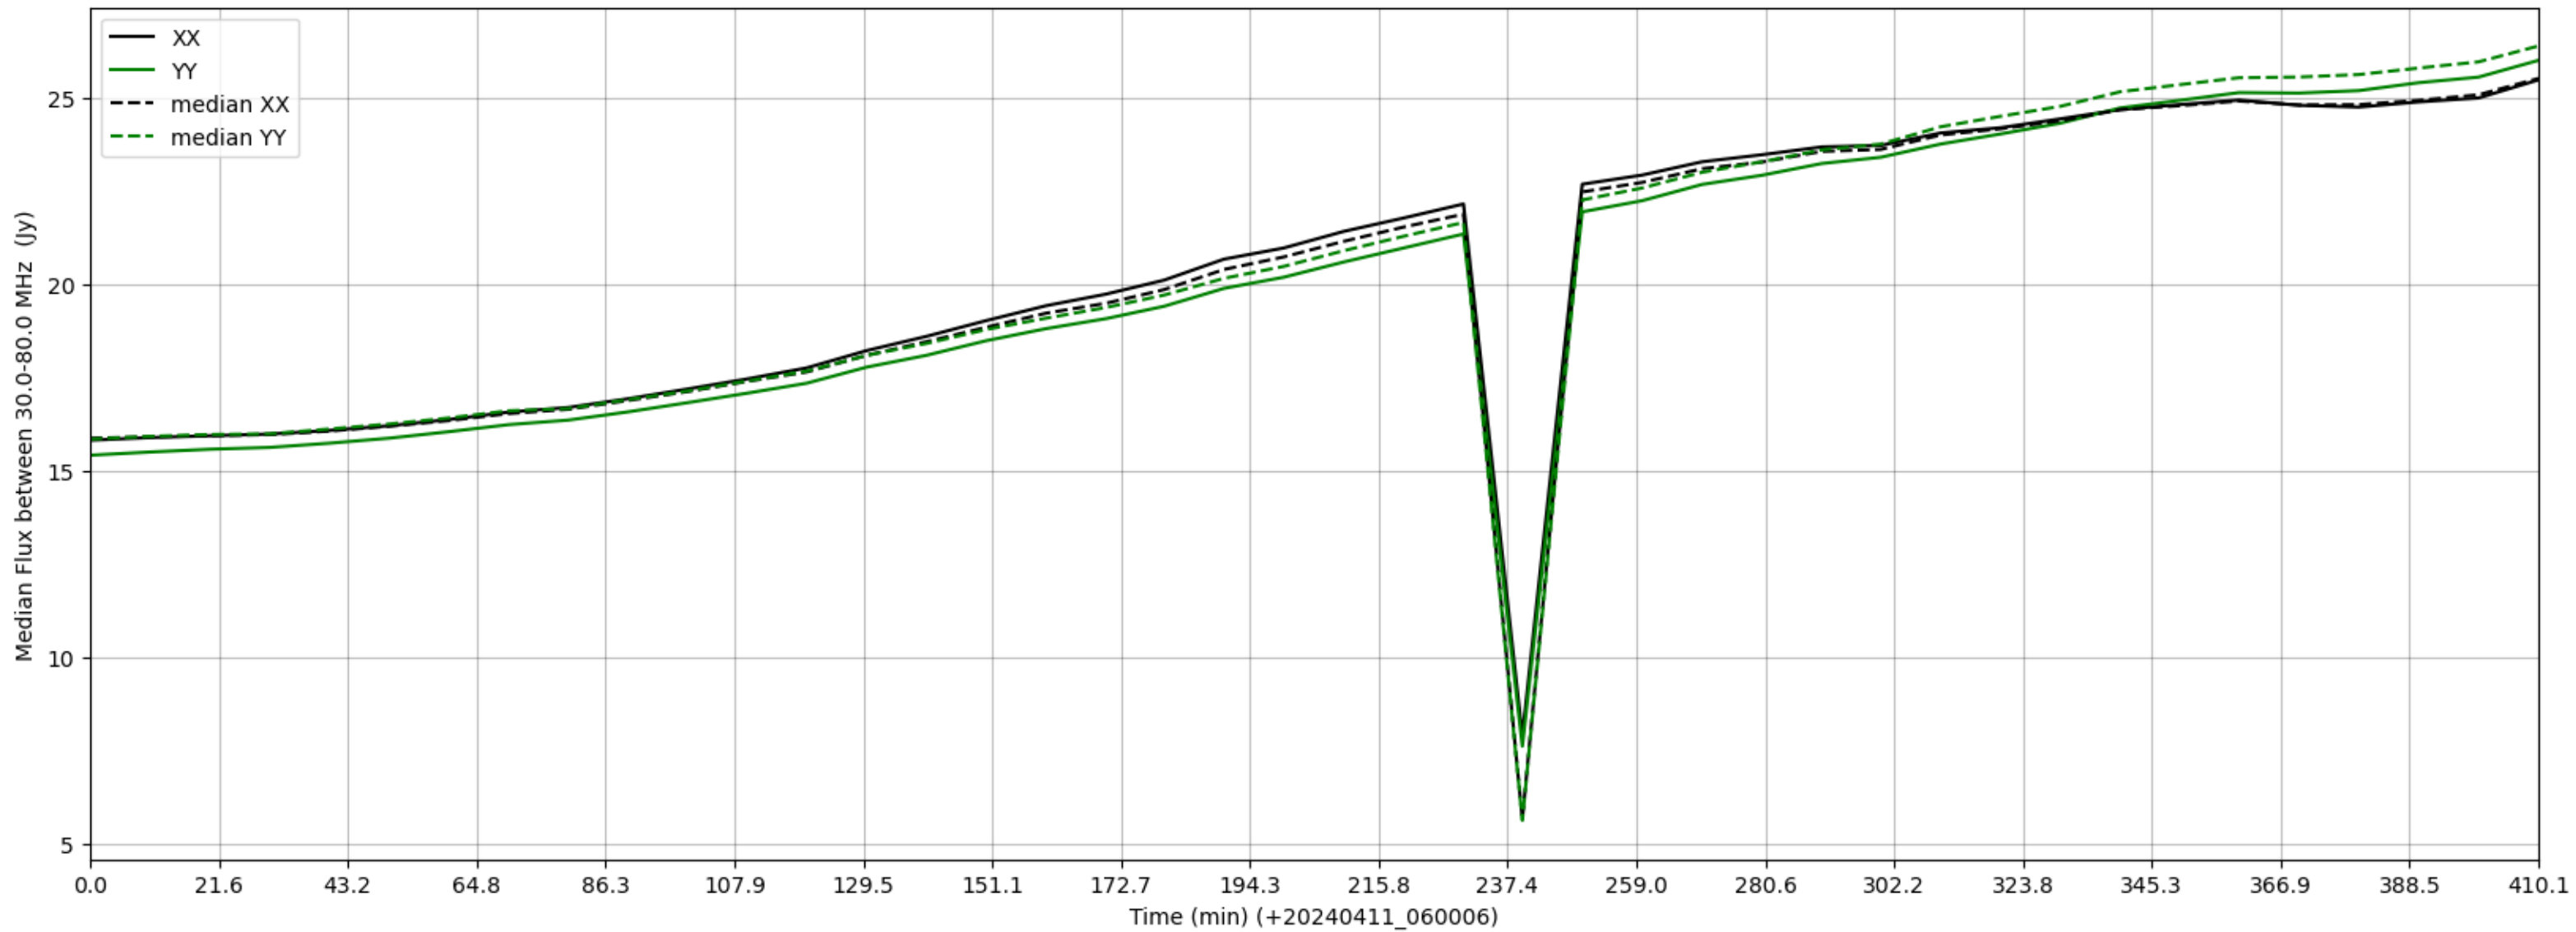

LWA188 - Correlator# 228 - XX FLAGS:BadSpecShape - YY FLAGS:BadSpecShape

LWA128 - Correlator# 229 - XX FLAGS:Good - YY FLAGS:Good

LWA153 - Correlator# 230 - XX FLAGS:LowFlux - YY FLAGS:Good

LWA181 - Correlator# 231 - XX FLAGS:Good - YY FLAGS:Good