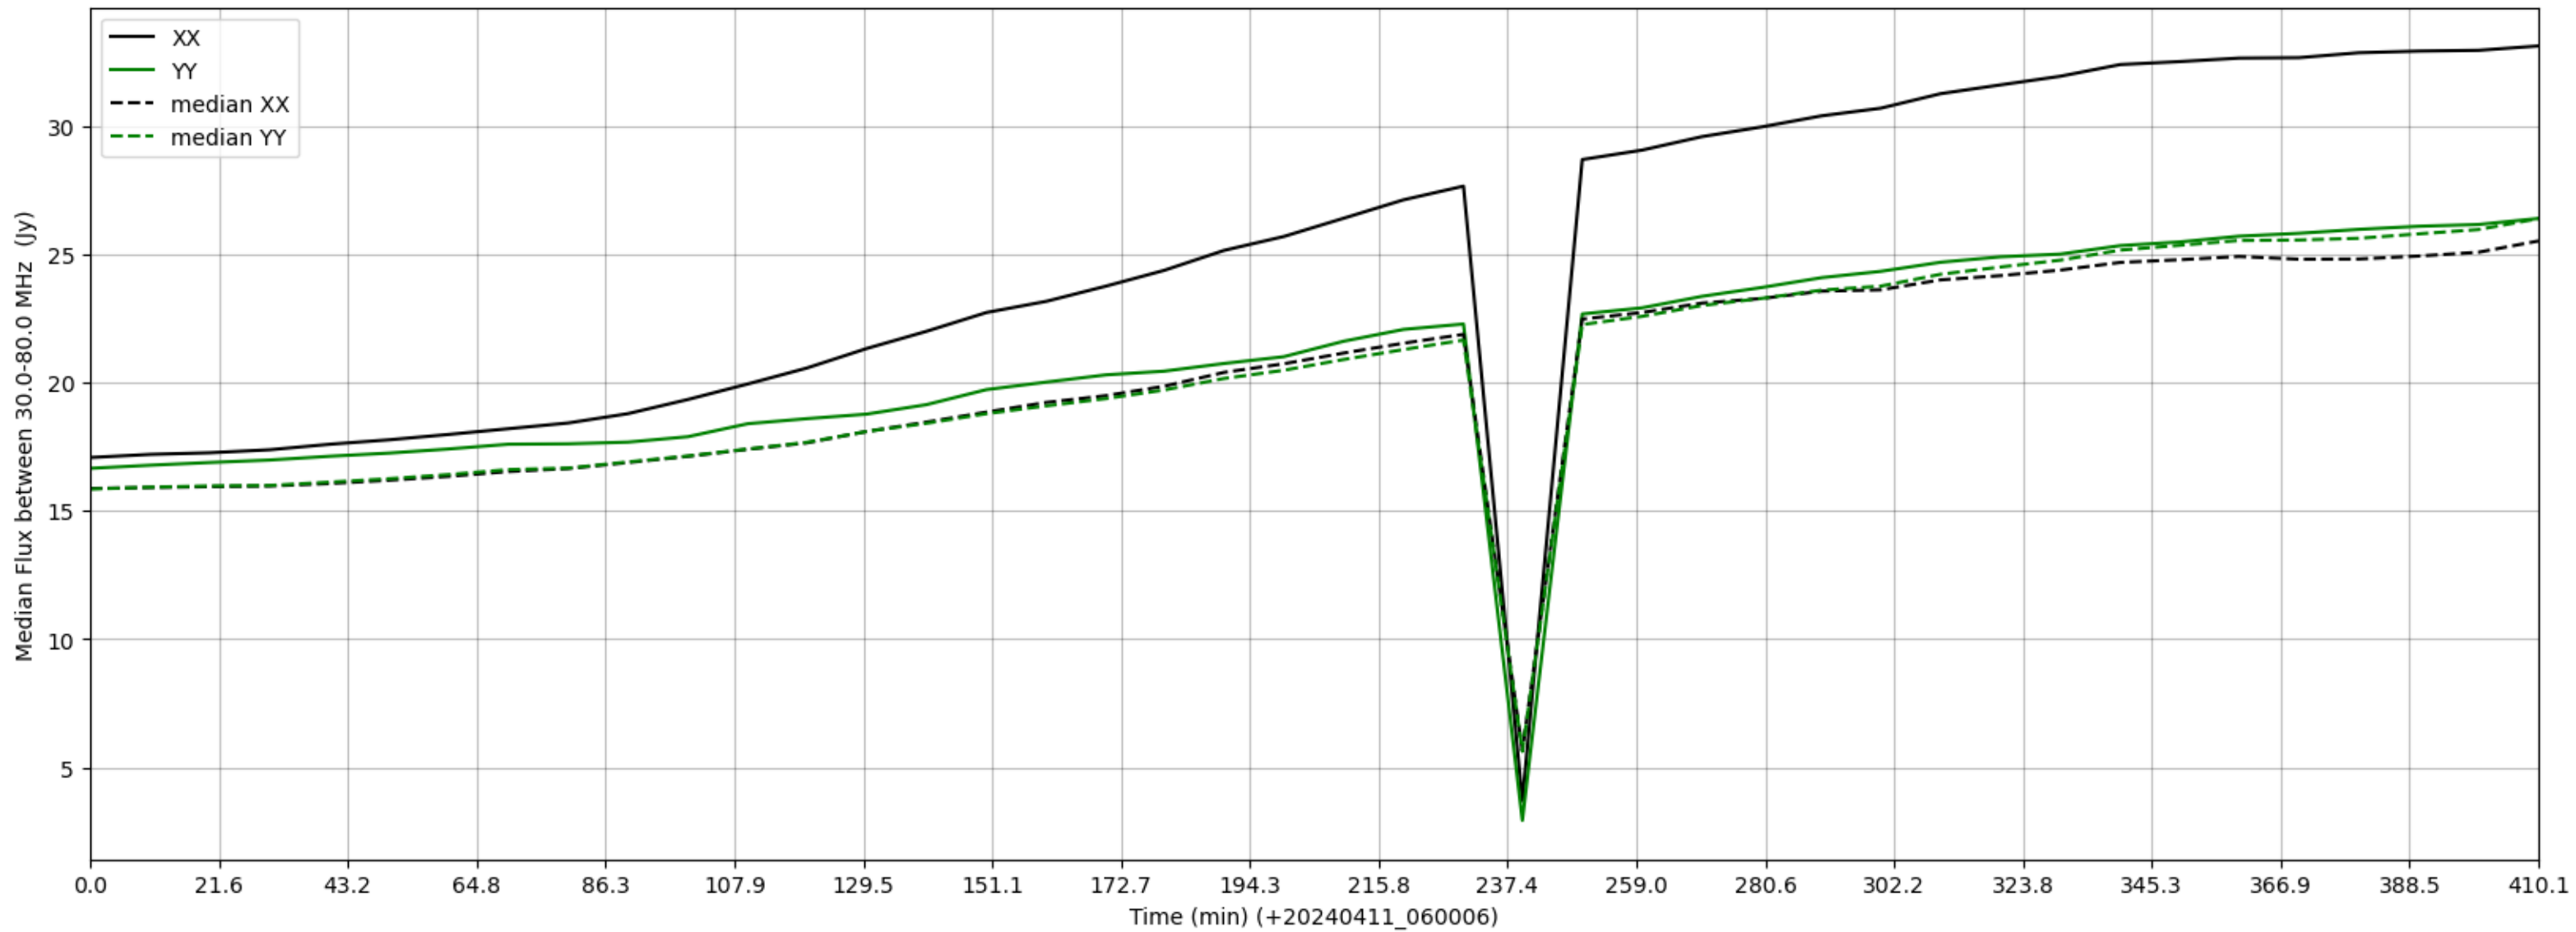

LWA307 - Correlator# 012 - XX FLAGS:Good - YY FLAGS:BadSpecShape

LWA285 - Correlator# 013 - XX FLAGS:Good - YY FLAGS:Good

LWA309 - Correlator# 014 - XX FLAGS:Good - YY FLAGS:LowFlux

LWA308 - Correlator# 015 - XX FLAGS:Good - YY FLAGS:Good