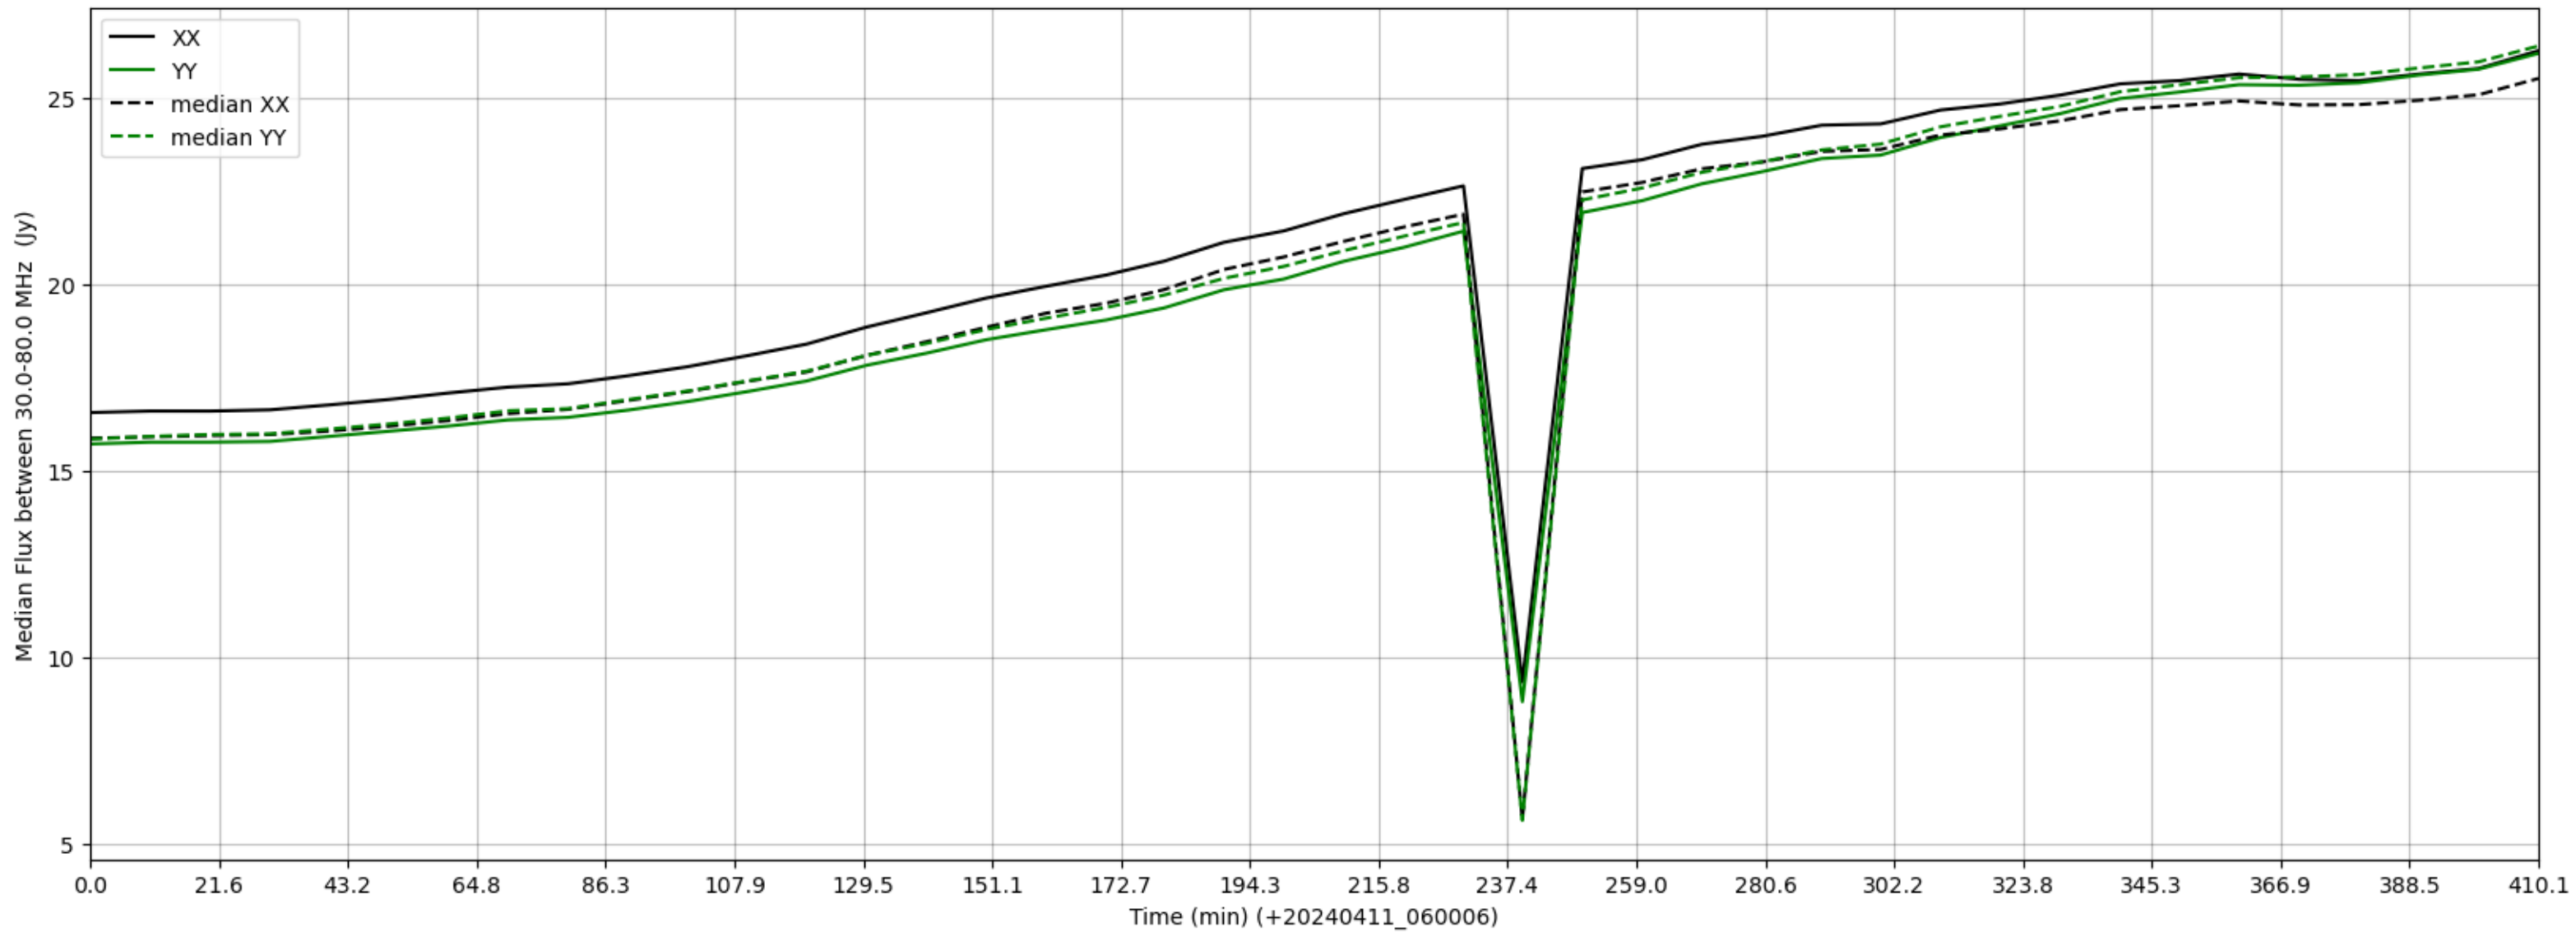

LWA200 - Correlator# 276 - XX FLAGS:Good - YY FLAGS:Good

LWA199 - Correlator# 277 - XX FLAGS:Good - YY FLAGS:Good

LWA202 - Correlator# 278 - XX FLAGS:Good - YY FLAGS:Good

LWA201 - Correlator# 279 - XX FLAGS:Good - YY FLAGS:Good