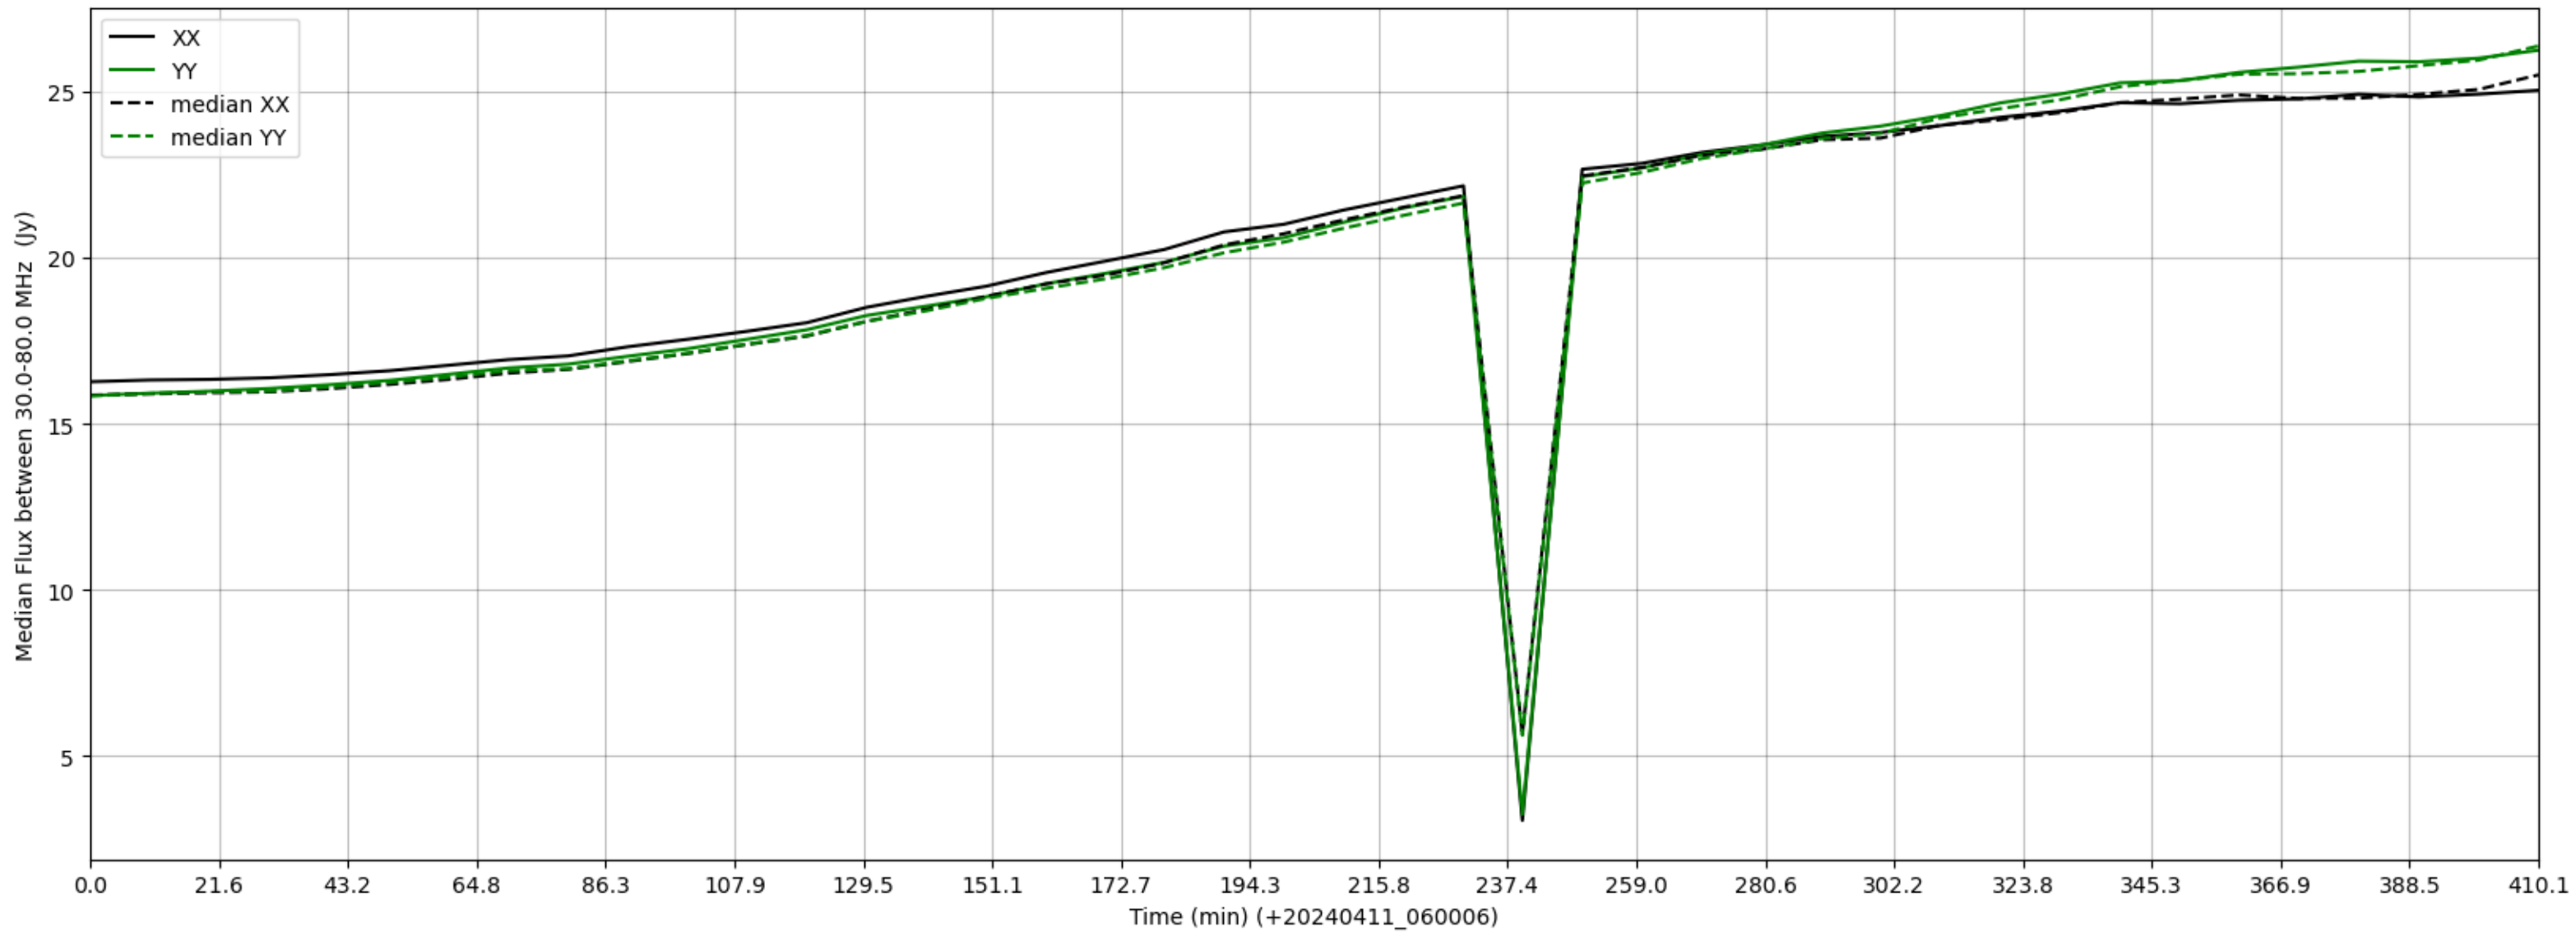

LWA360 - Correlator# 062 - XX FLAGS:Good - YY FLAGS:Good

LWA344 - Correlator# 061 - XX FLAGS:Good - YY FLAGS:Good