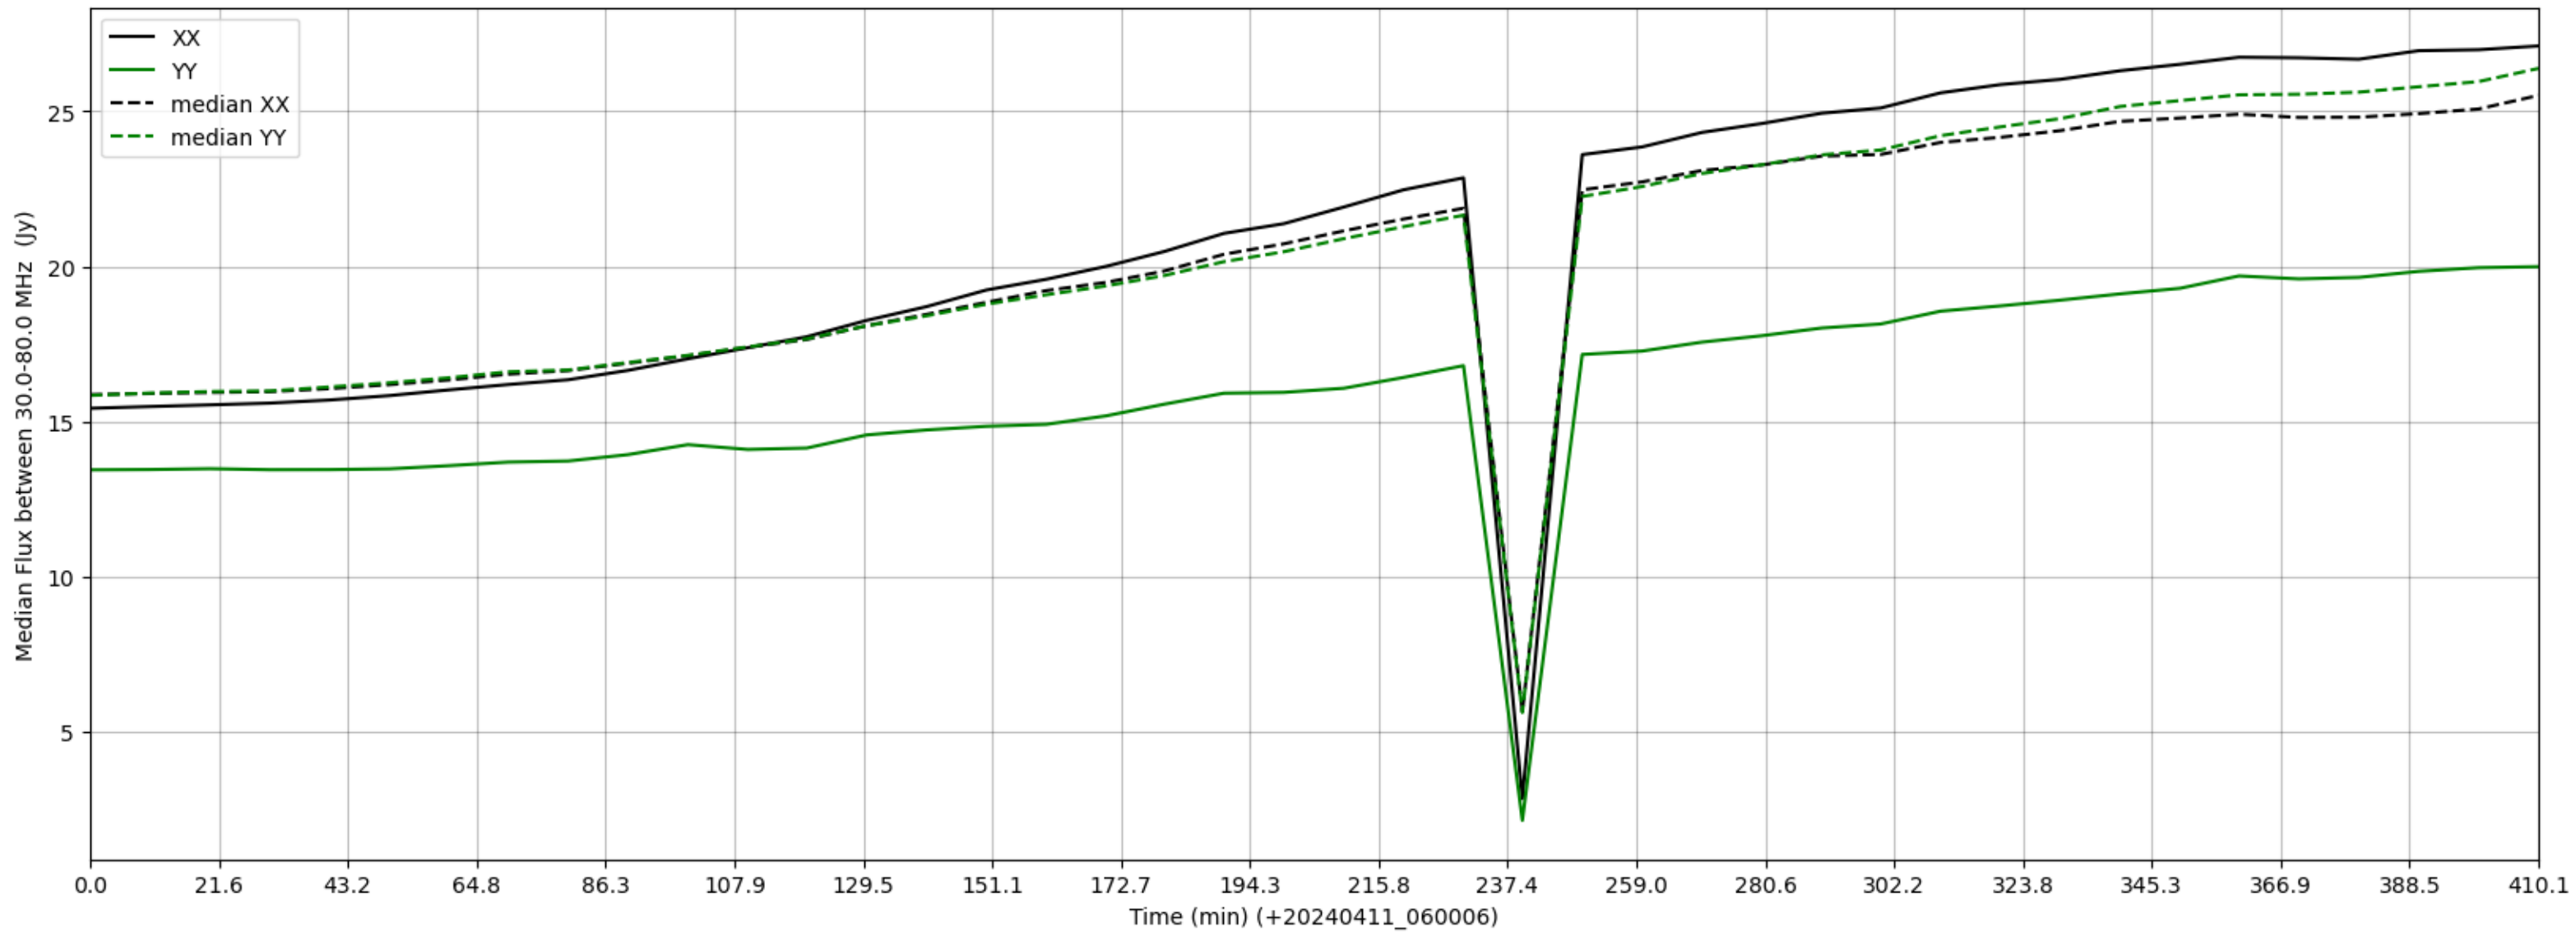

LWA269 - Correlator# 005 - XX FLAGS:Good - YY FLAGS:Good

LWA271 - Correlator# 004 - XX FLAGS:Good - YY FLAGS:Good