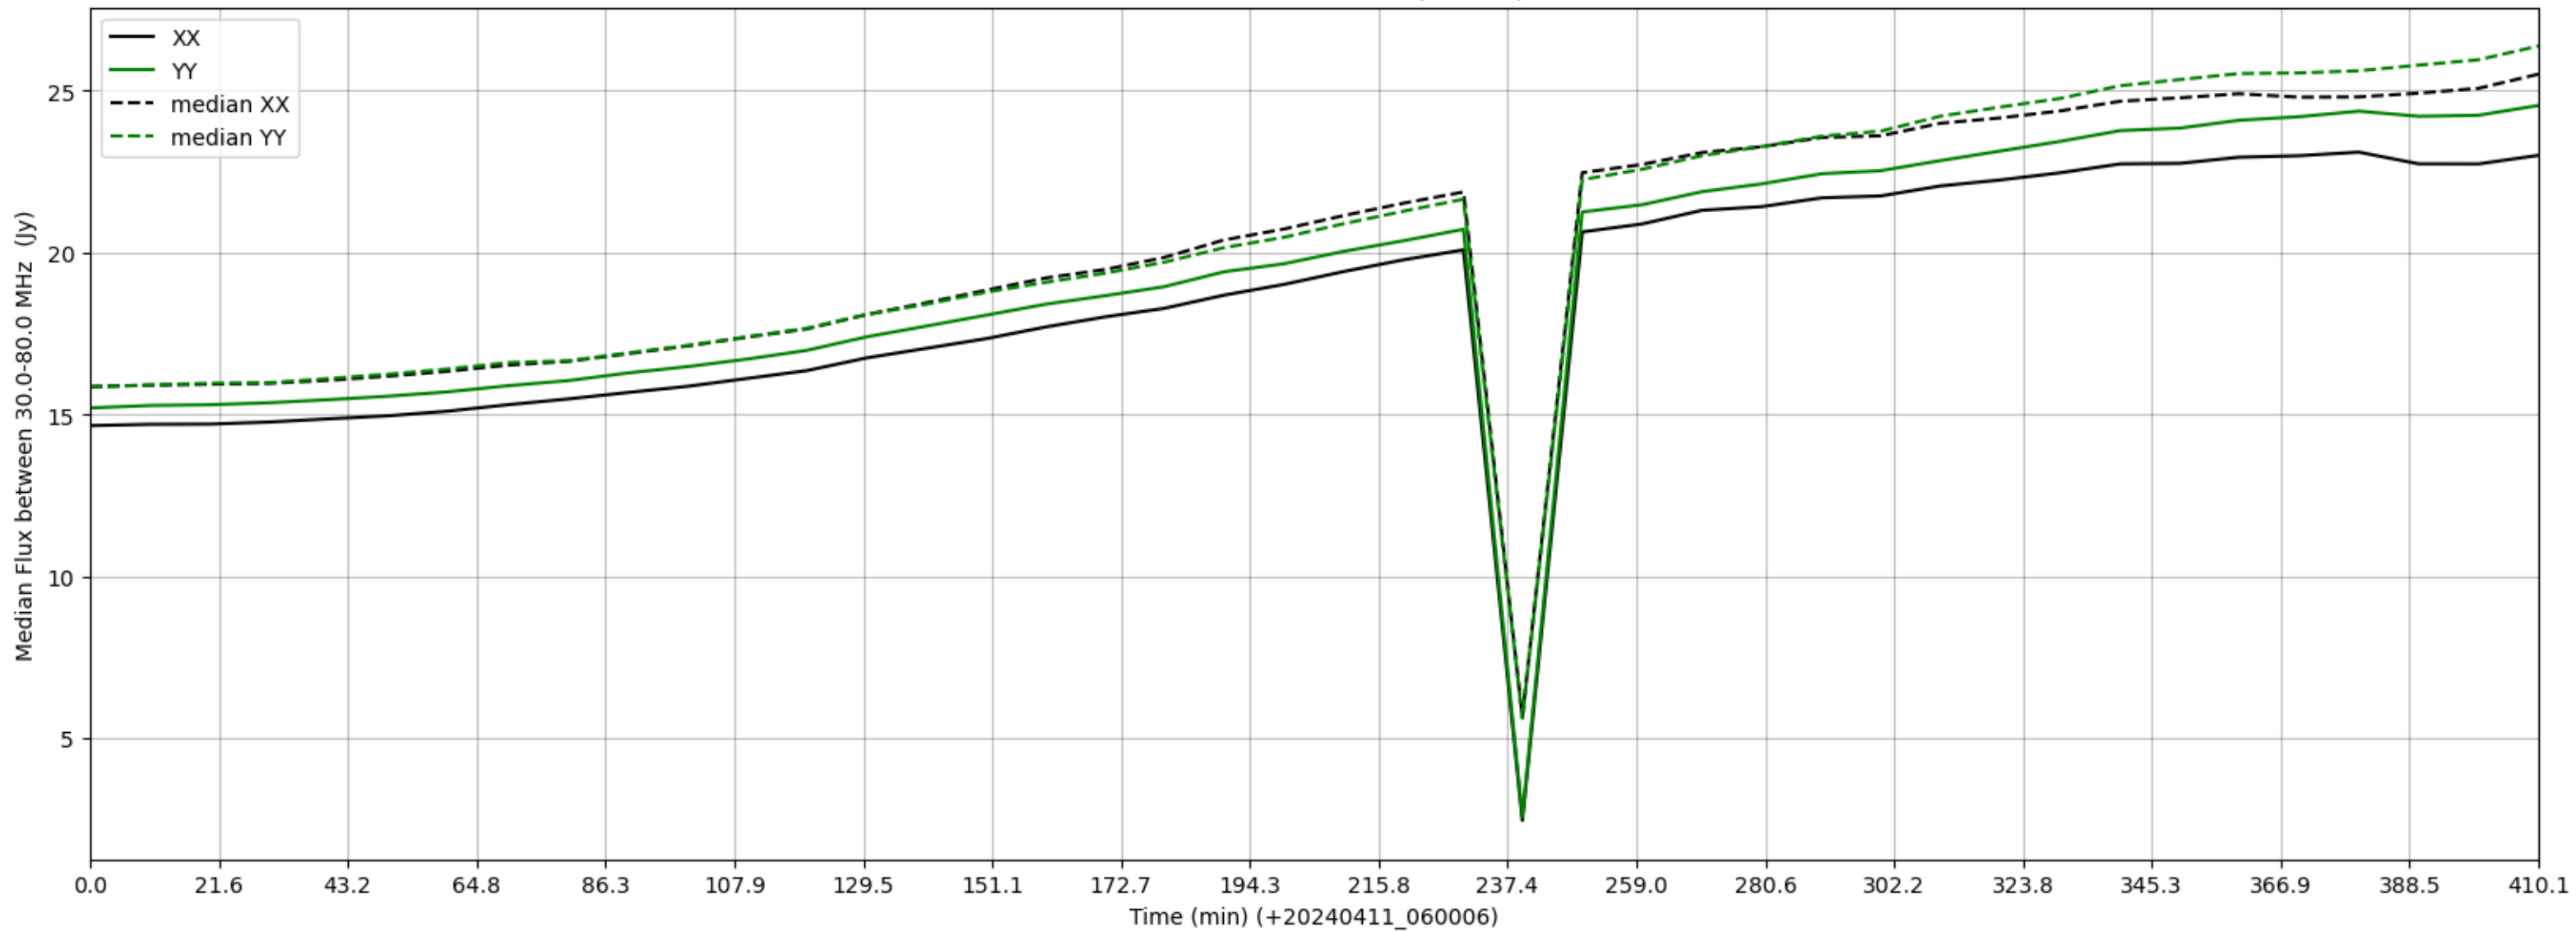

LWA362 - Correlator# 030 - XX FLAGS:Good - YY FLAGS:Good

LWA341 - Correlator# 029 - XX FLAGS:BadSpecShape - YY FLAGS:Good