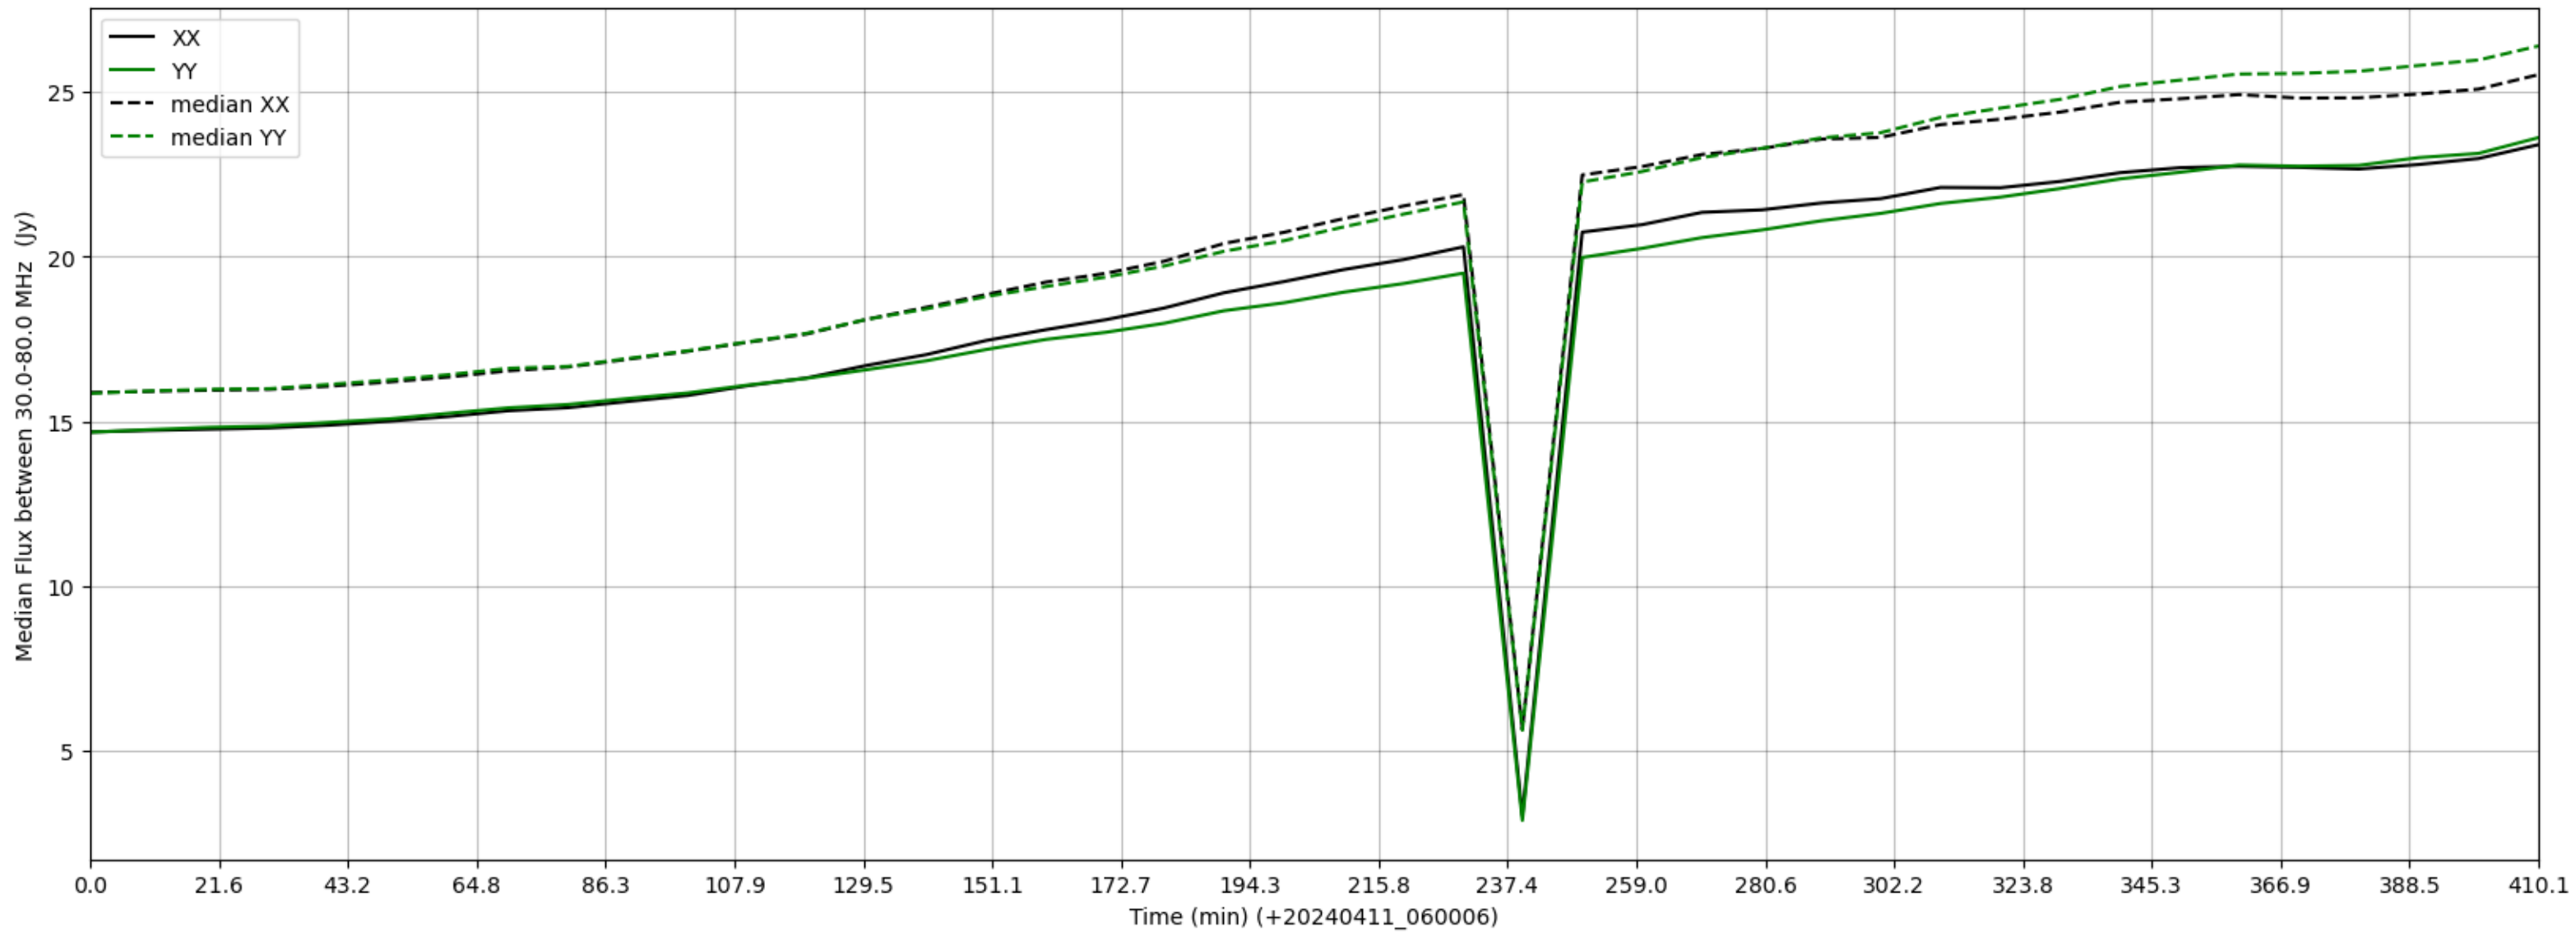

LWA302 - Correlator# 092 - XX FLAGS:BadSpecShape - YY FLAGS:BadSpecShape

LWA286 - Correlator# 093 - XX FLAGS:Good - YY FLAGS:Good

LWA363 - Correlator# 094 - XX FLAGS:Good - YY FLAGS:Good

LWA323 - Correlator# 095 - XX FLAGS:Good - YY FLAGS:Good