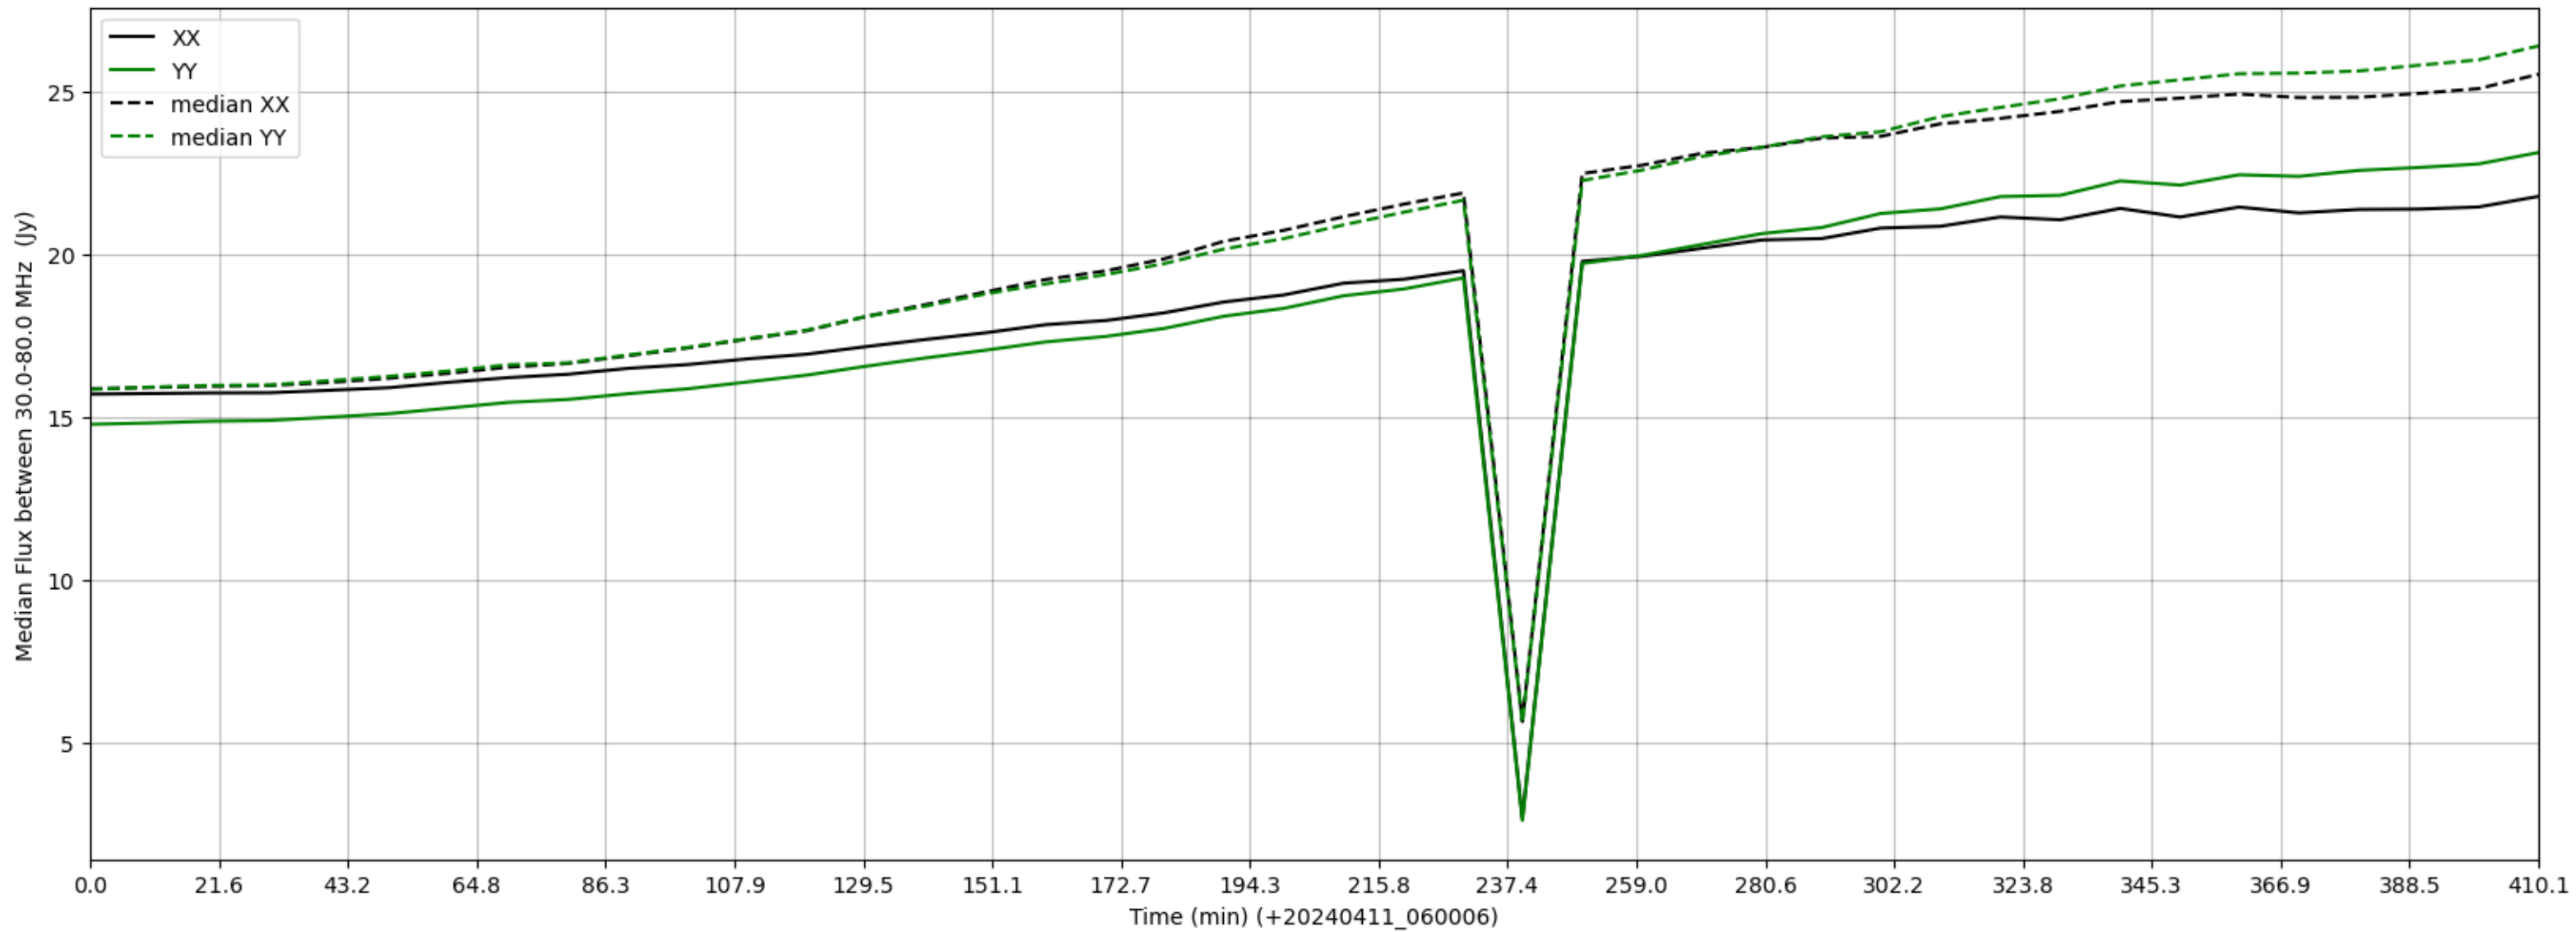

LWA354 - Correlator# 063 - XX FLAGS:Good - YY FLAGS:Good

LWA360 - Correlator# 062 - XX FLAGS:Good - YY FLAGS:Good