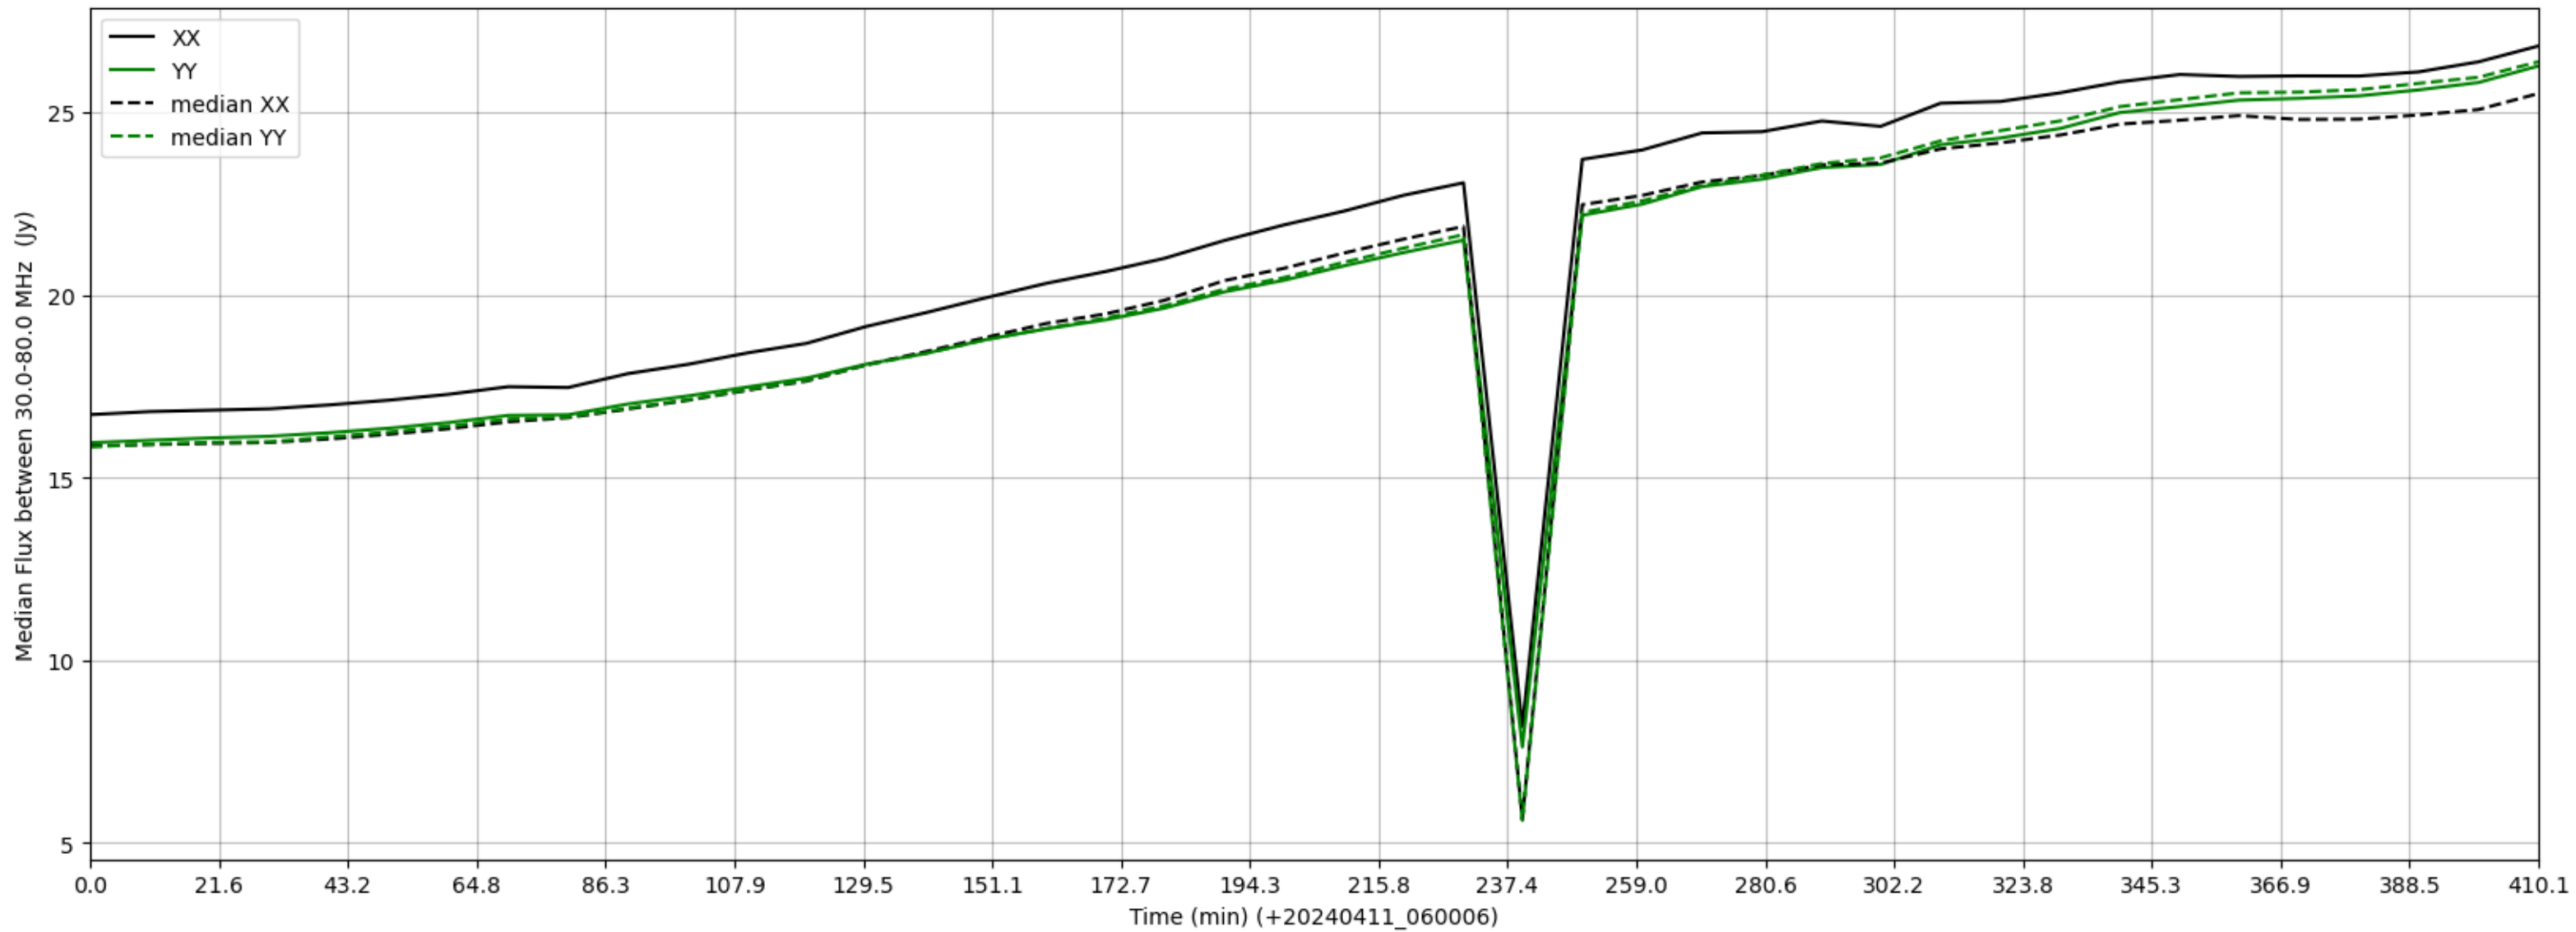

LWA124 - Correlator# 224 - XX FLAGS:LowFlux - YY FLAGS:LowFlux

LWA127 - Correlator# 225 - XX FLAGS:Good - YY FLAGS:Good

LWA126 - Correlator# 226 - XX FLAGS:Good - YY FLAGS:Good

LWA125 - Correlator# 227 - XX FLAGS:Good - YY FLAGS:Good