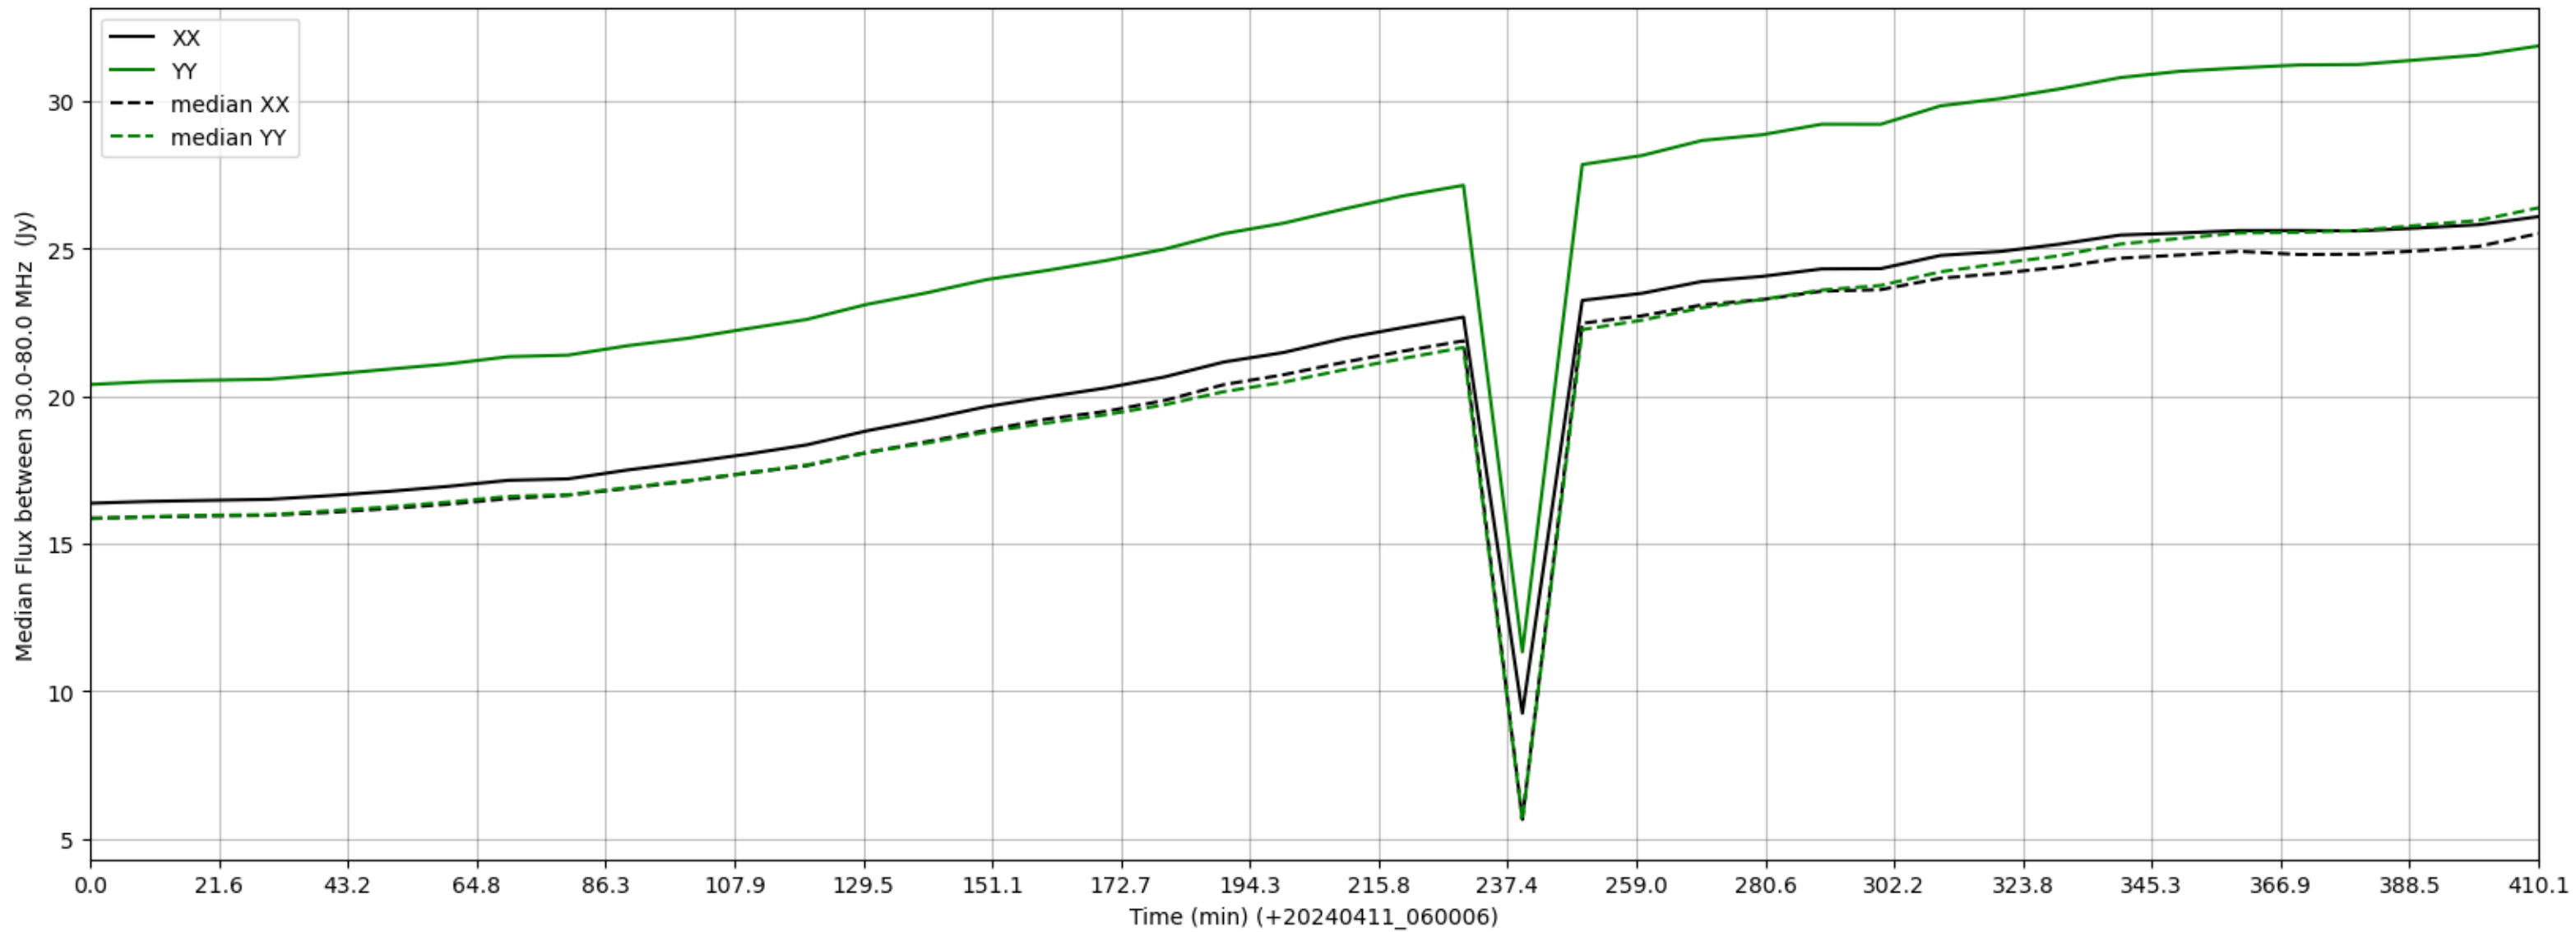

LWA195 - Correlator# 272 - XX FLAGS:Good - YY FLAGS:Good

LWA194 - Correlator# 273 - XX FLAGS:Good - YY FLAGS:Good

LWA197 - Correlator# 274 - XX FLAGS:Good - YY FLAGS:Good

LWA196 - Correlator# 275 - XX FLAGS:Good - YY FLAGS:Good