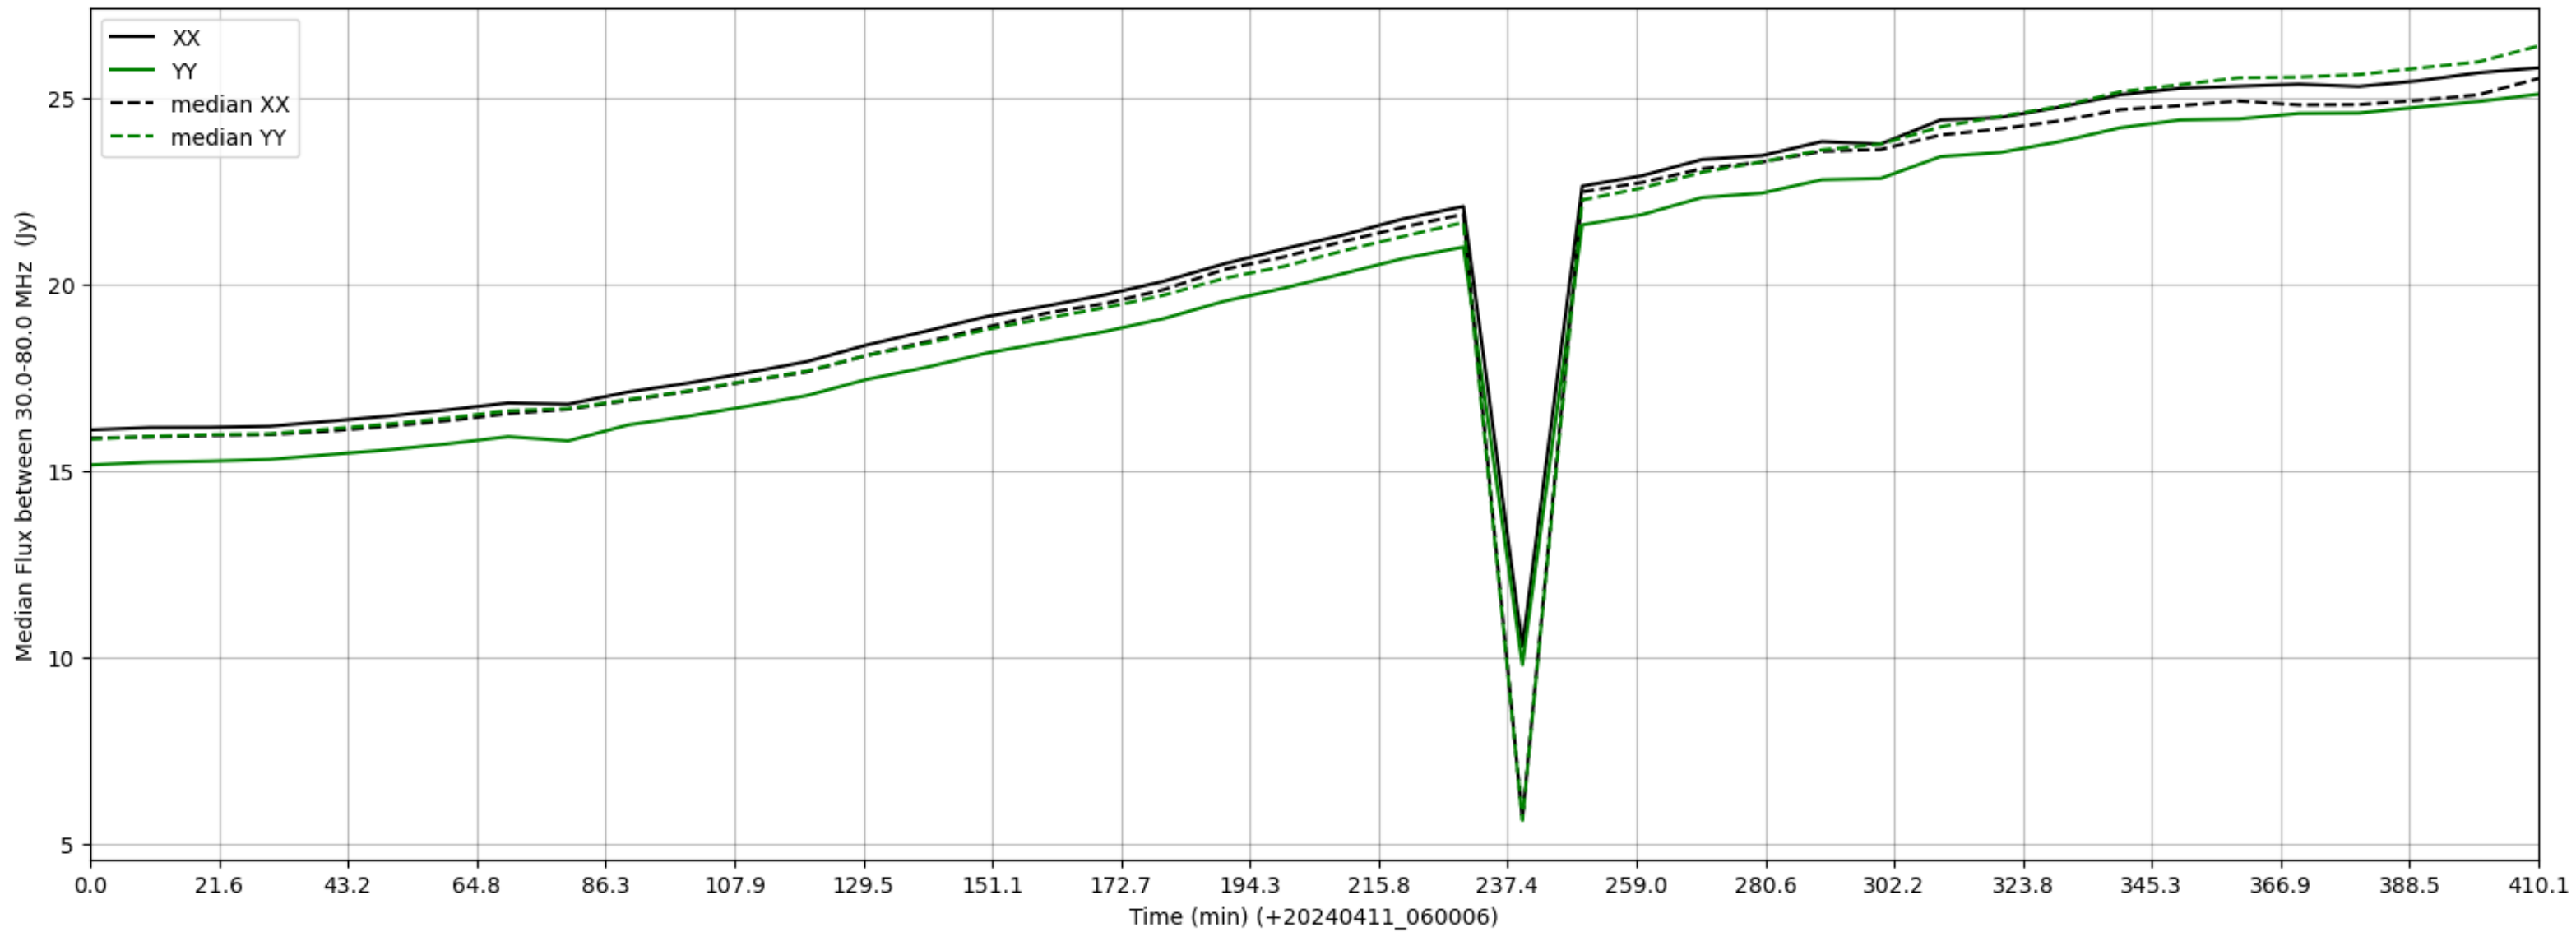

LWA241 - Correlator# 336 - XX FLAGS:Good - YY FLAGS:Good

LWA223 - Correlator# 337 - XX FLAGS:BadSpecShape - YY FLAGS:BadSpecShape

LWA244 - Correlator# 338 - XX FLAGS:Good - YY FLAGS:Good

LWA242 - Correlator# 339 - XX FLAGS:Good - YY FLAGS:Good