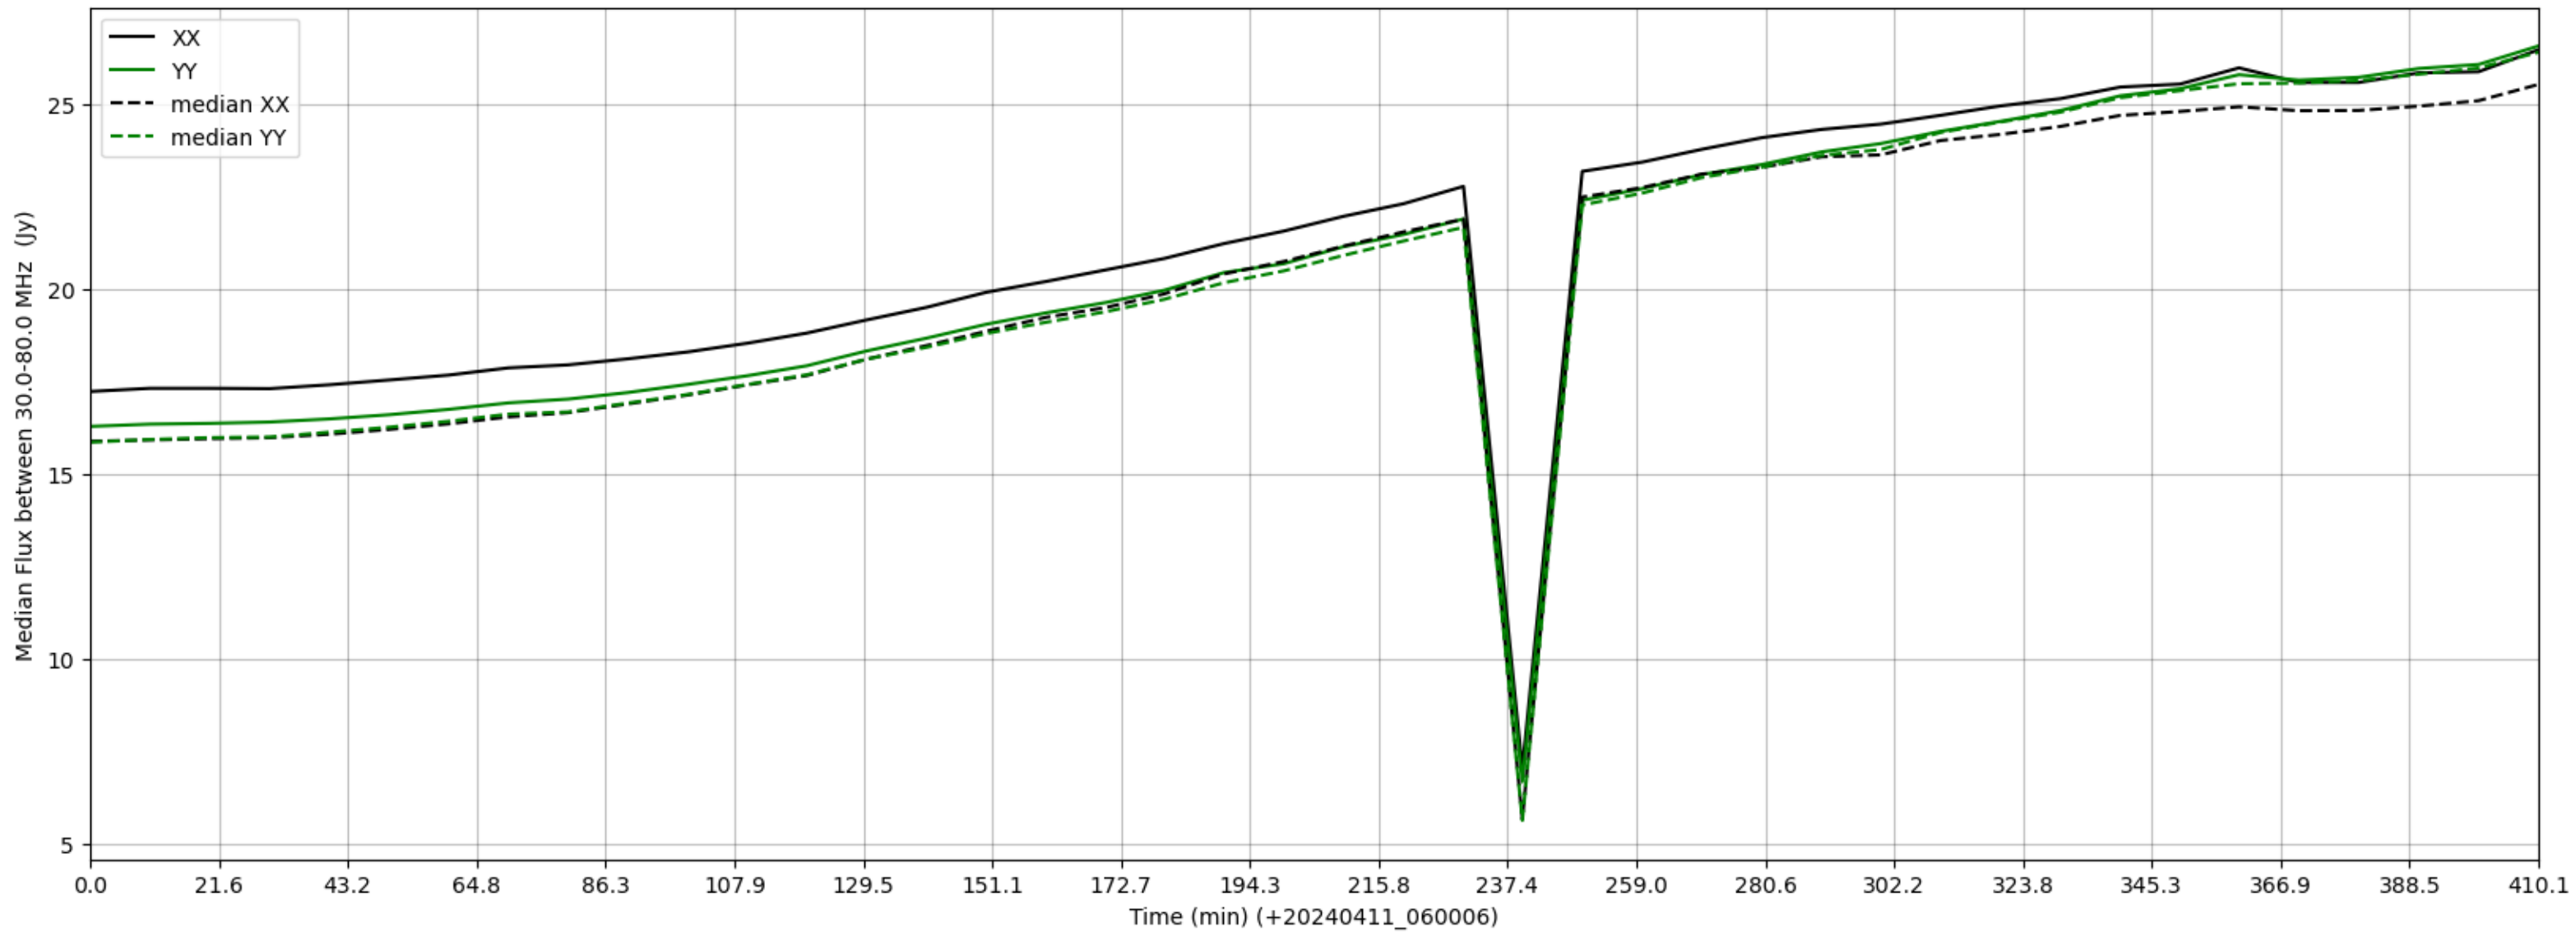

LWA065 - Correlator# 165 - XX FLAGS:Good - YY FLAGS:Good

LWA066 - Correlator# 164 - XX FLAGS:Good - YY FLAGS:Good