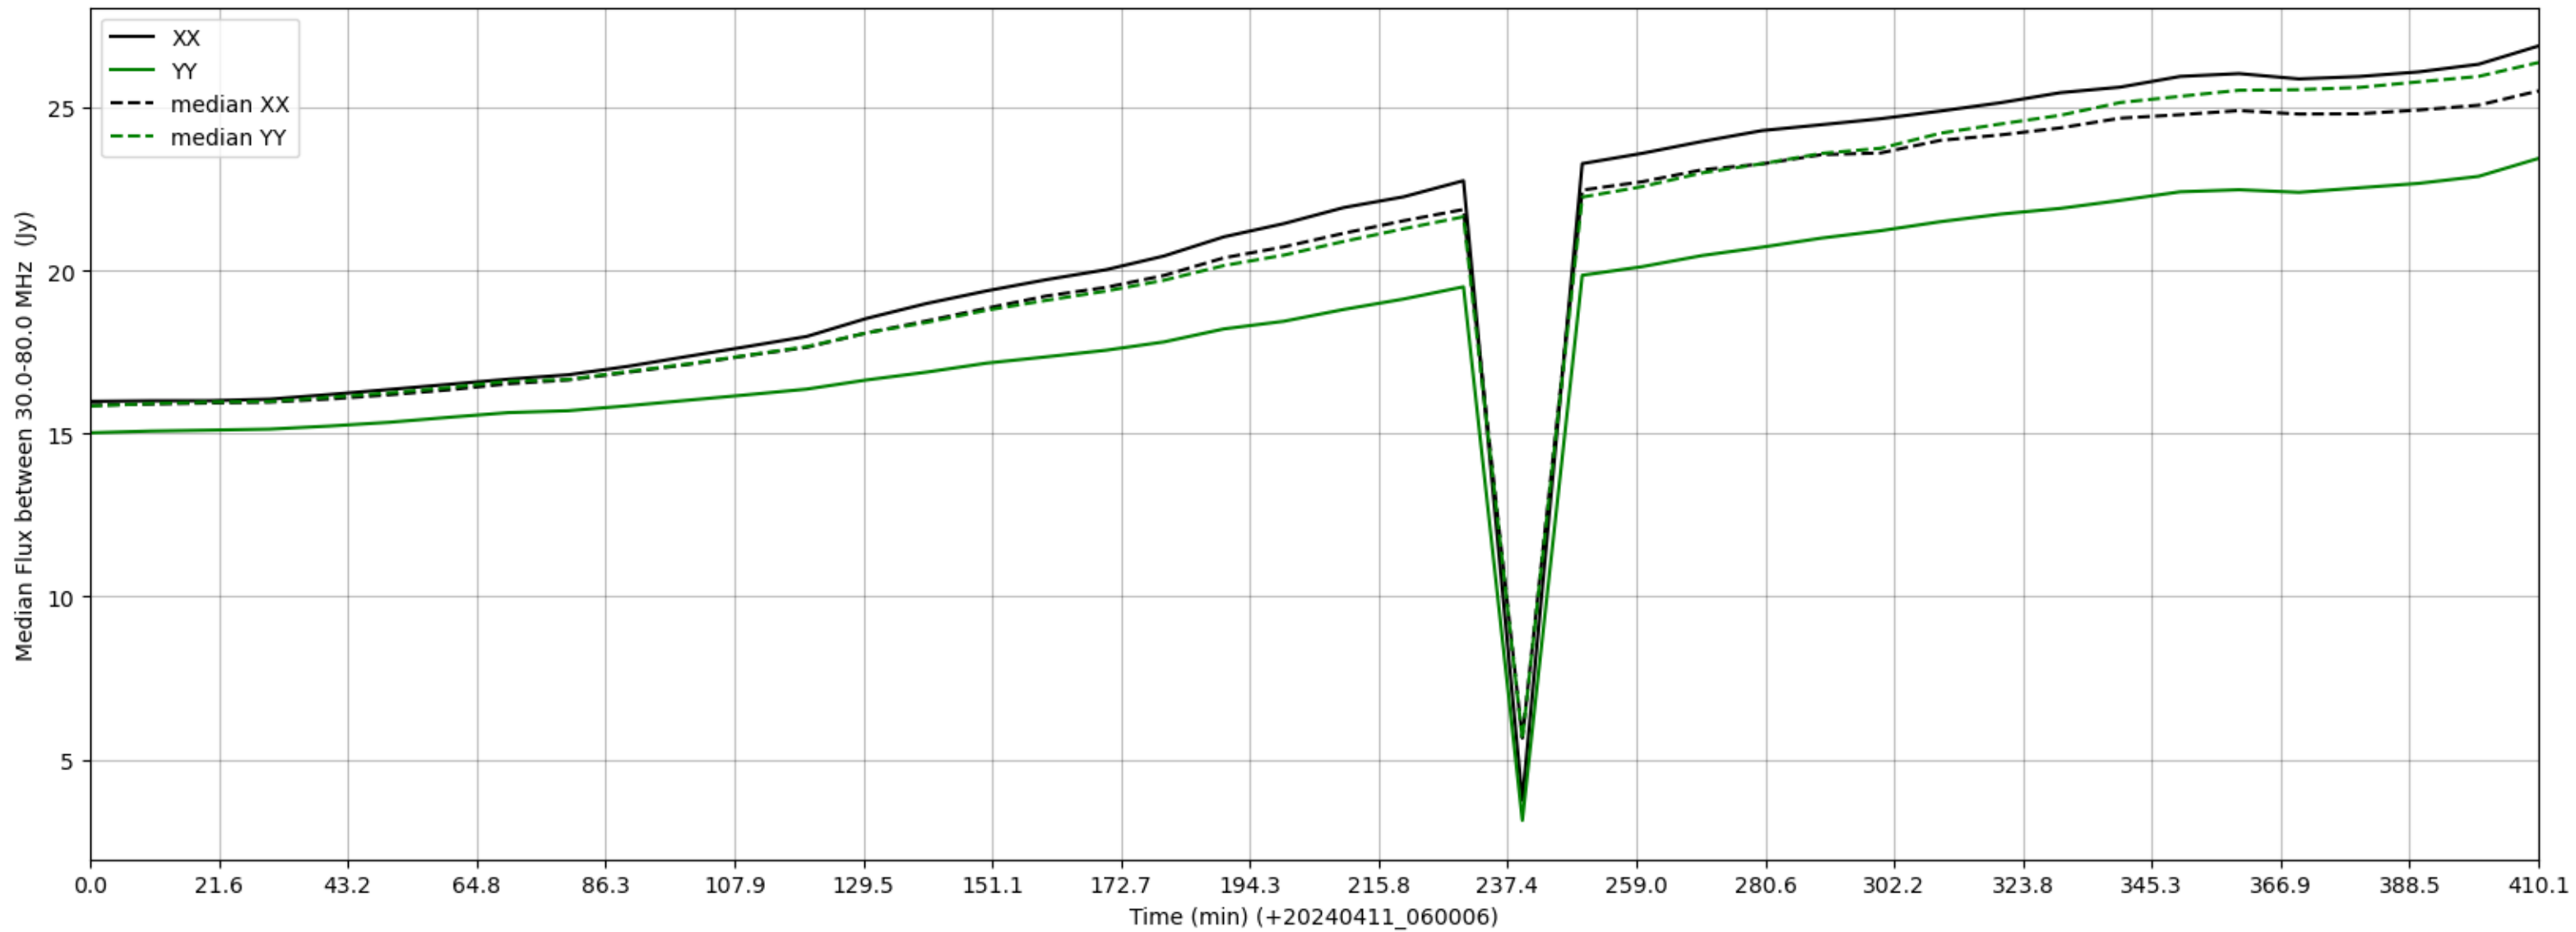

LWA334 - Correlator# 156 - XX FLAGS:Good - YY FLAGS:Good

LWA328 - Correlator# 157 - XX FLAGS:Good - YY FLAGS:Good

LWA361 - Correlator# 158 - XX FLAGS:Good - YY FLAGS:Good

LWA358 - Correlator# 159 - XX FLAGS:Good - YY FLAGS:Good