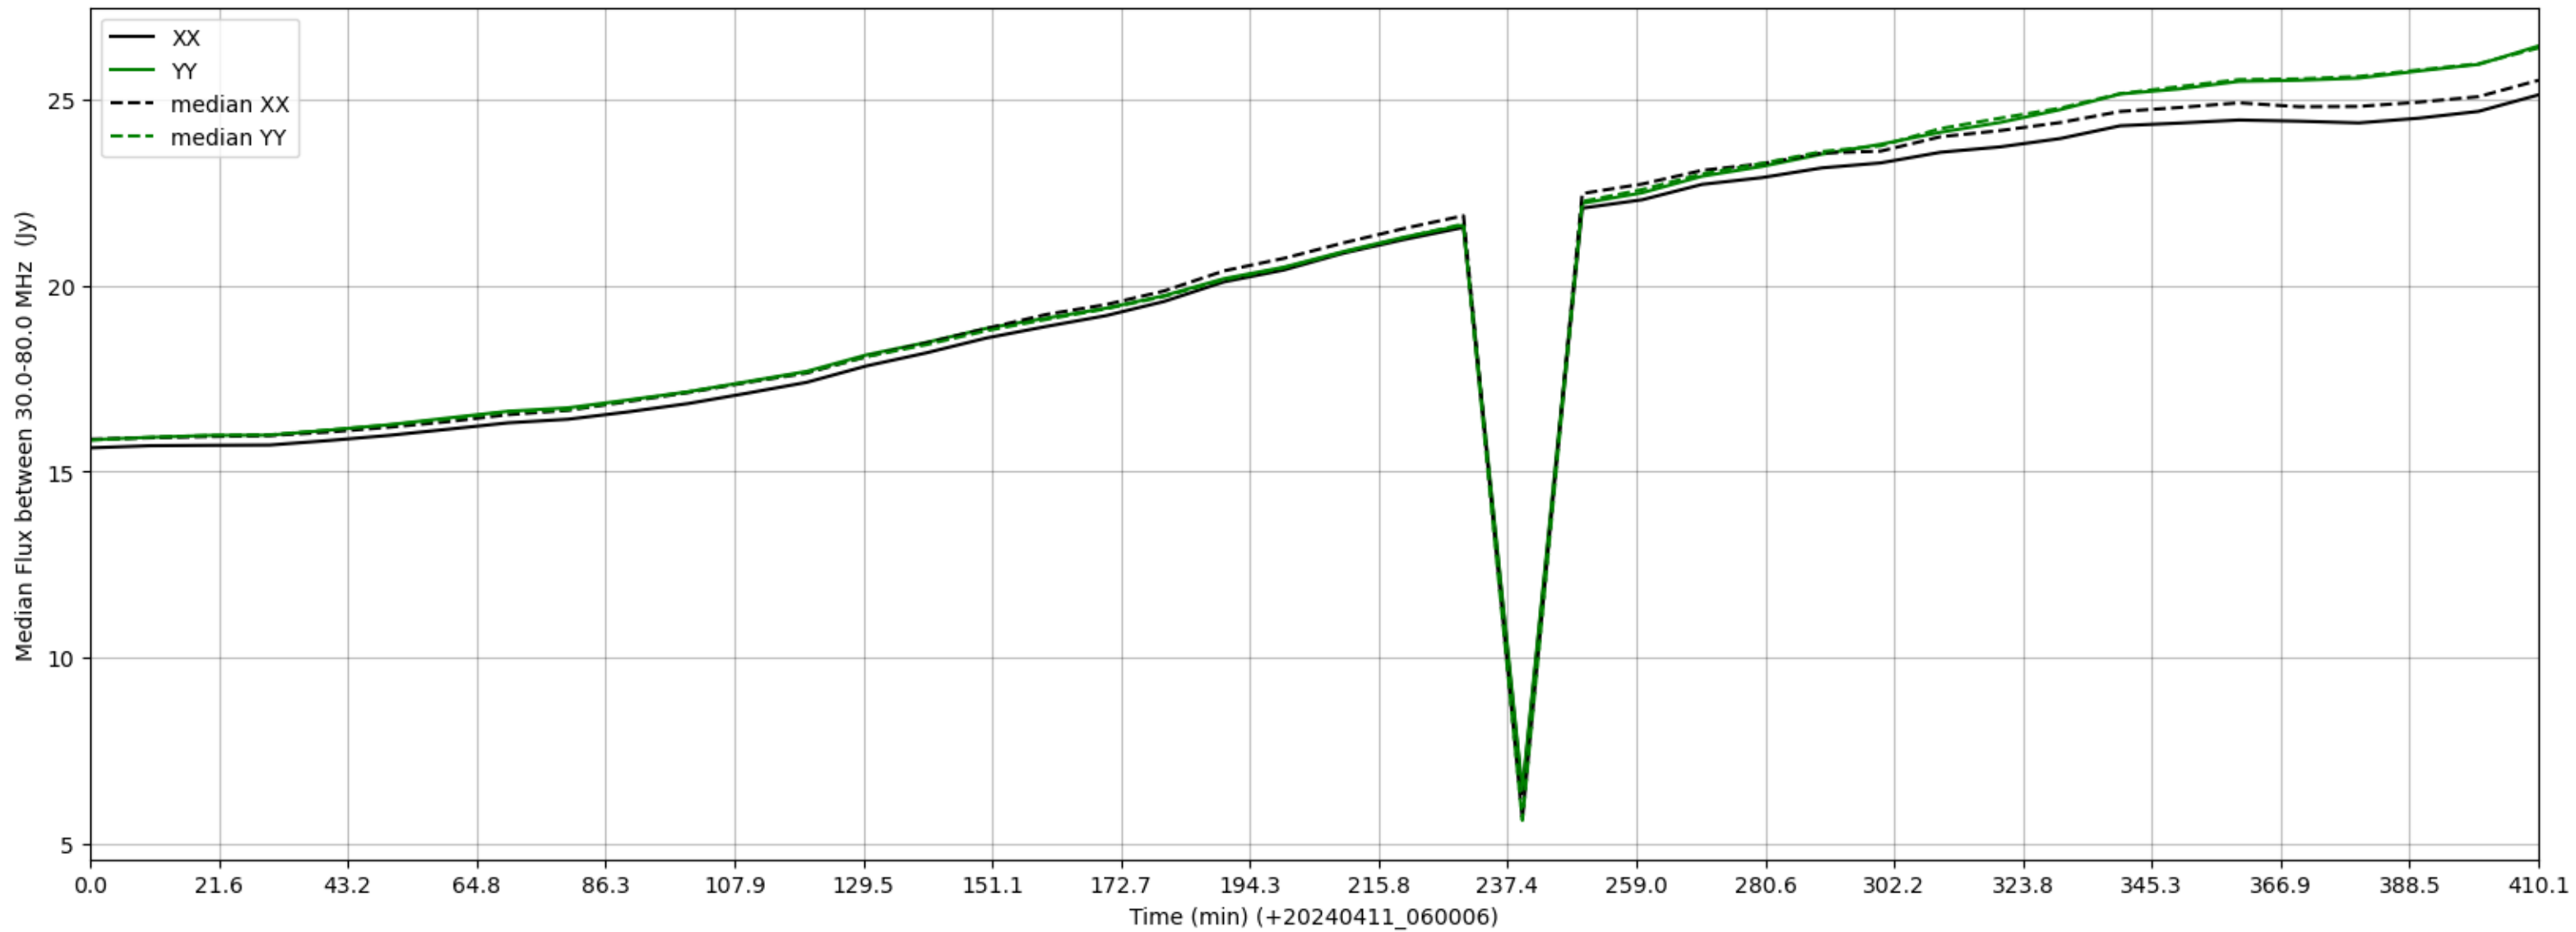

LWA033 - Correlator# 161 - XX FLAGS:Good - YY FLAGS:Good

LWA035 - Correlator# 160 - XX FLAGS:Good - YY FLAGS:Good