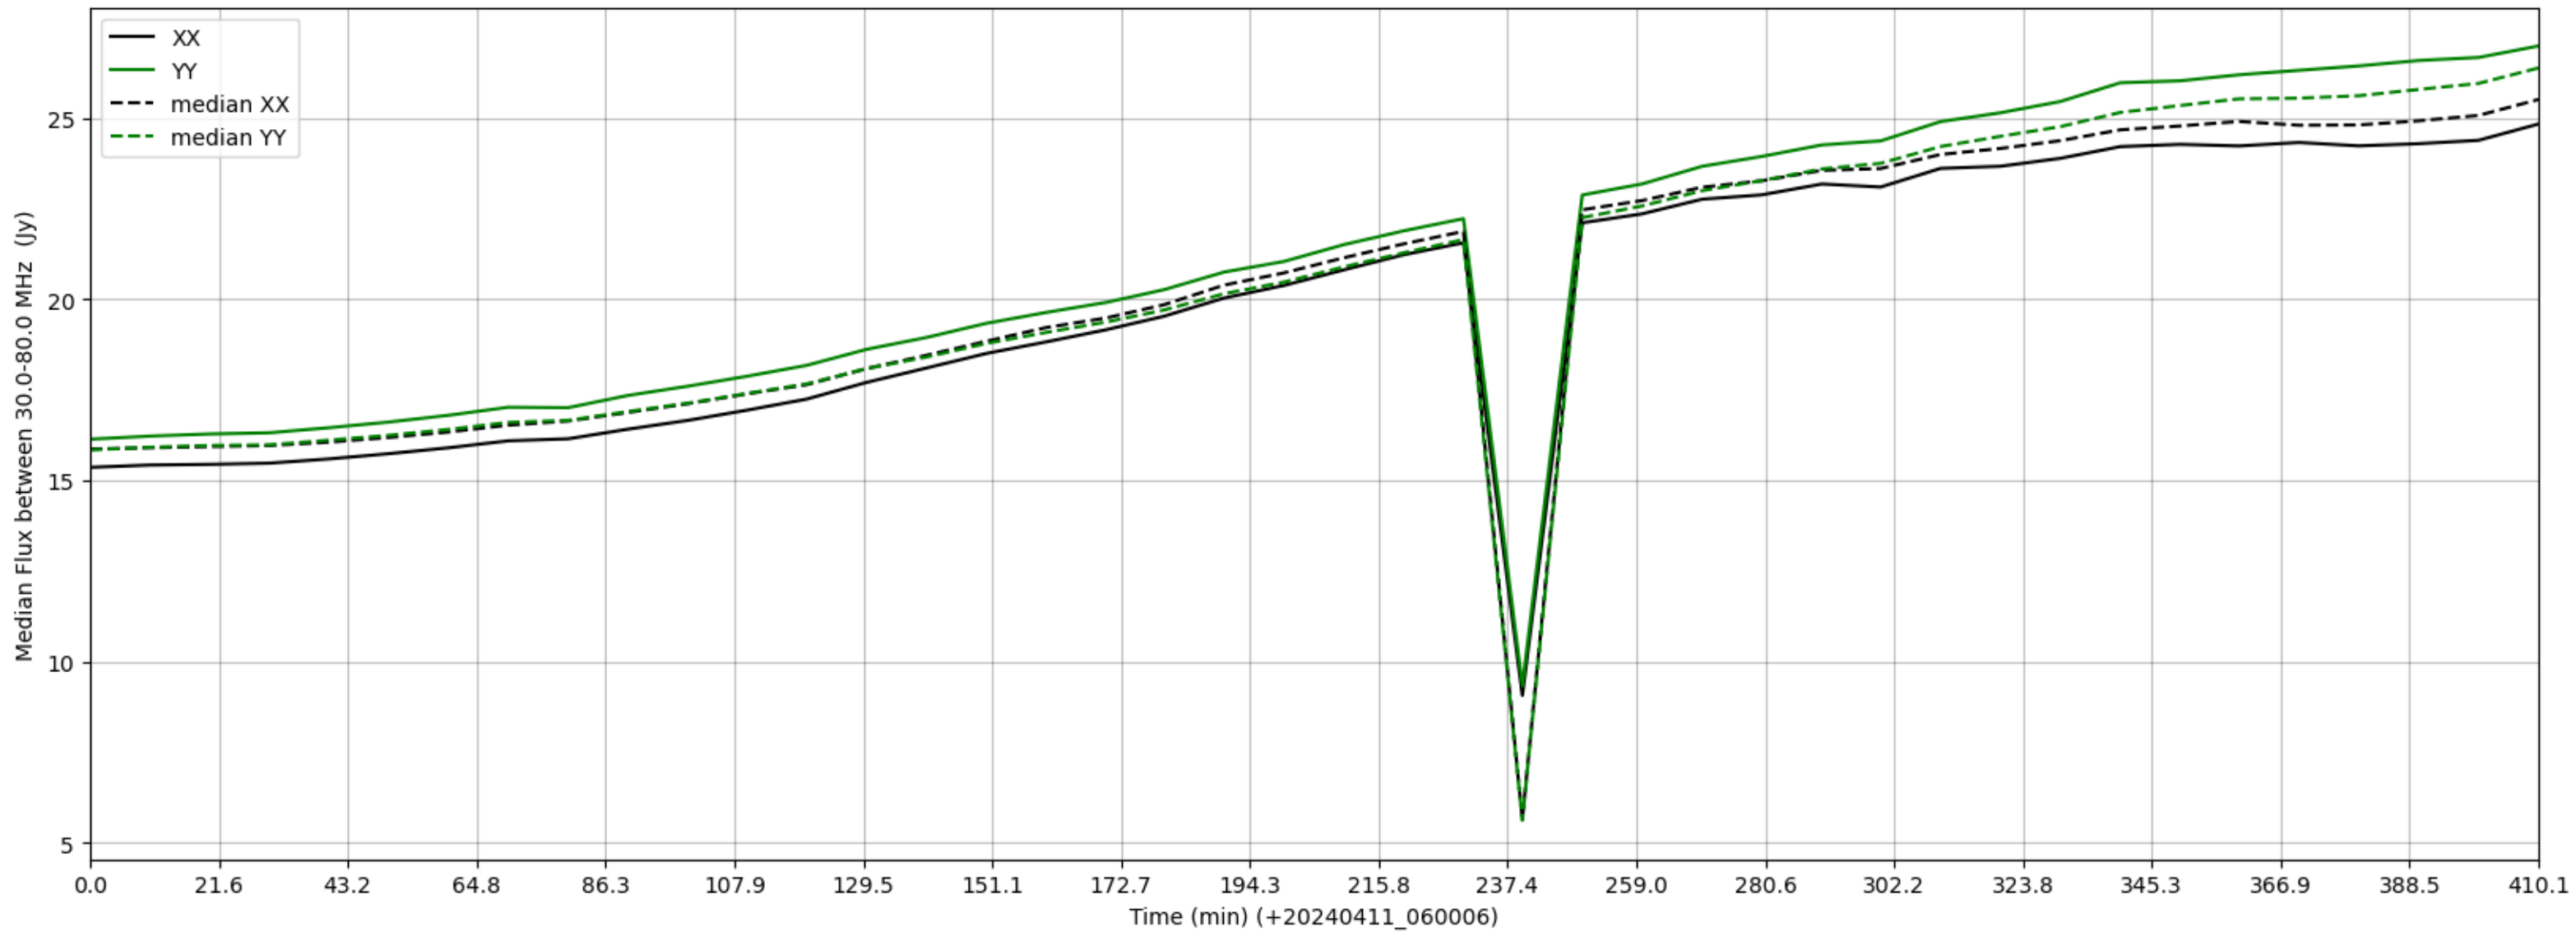

LWA225 - Correlator# 281 - XX FLAGS:Good - YY FLAGS:Good

LWA227 - Correlator# 280 - XX FLAGS:Good - YY FLAGS:Good