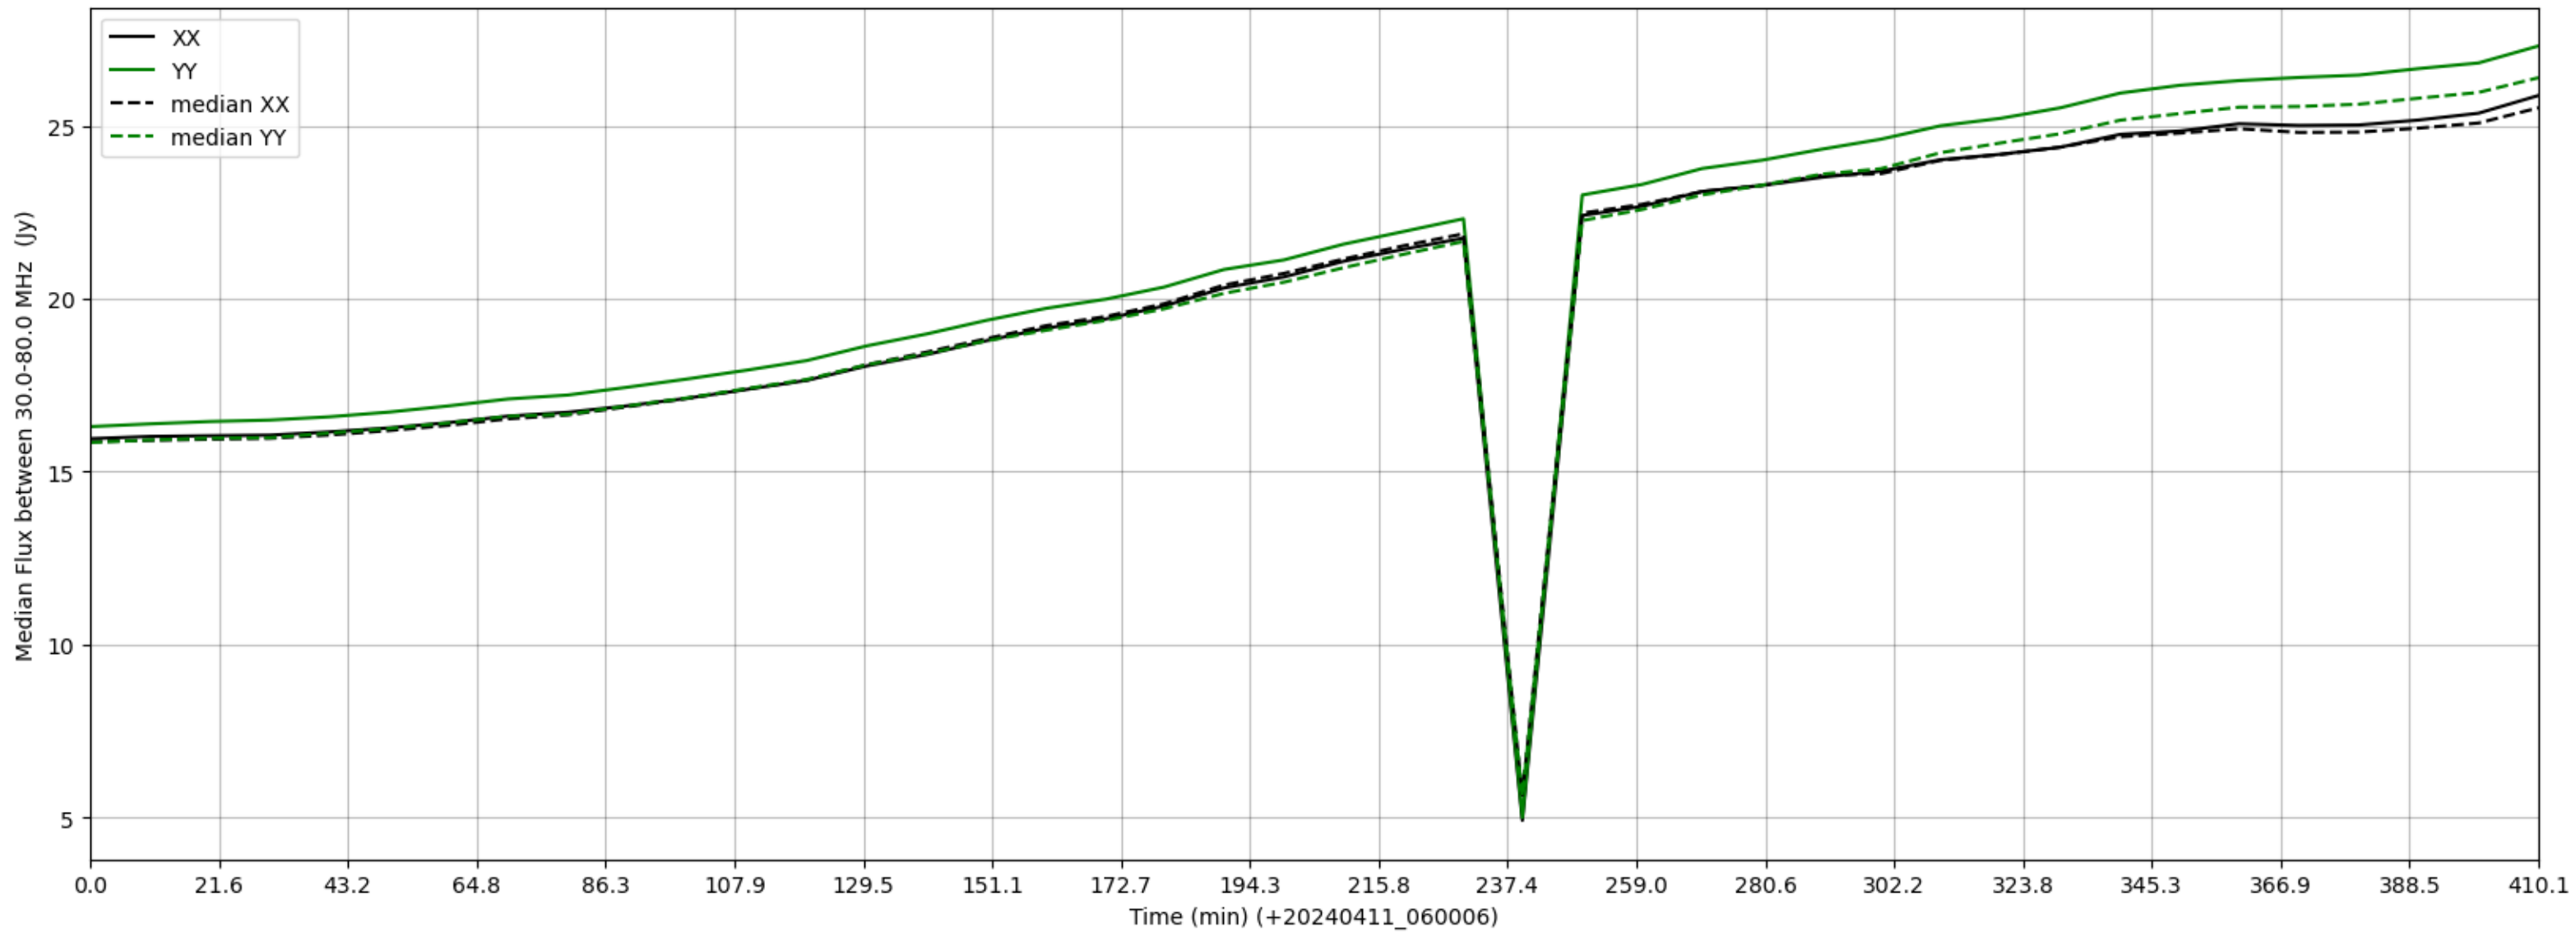

LWA016 - Correlator# 097 - XX FLAGS:Good - YY FLAGS:Good

LWA013 - Correlator# 096 - XX FLAGS:Good - YY FLAGS:Good