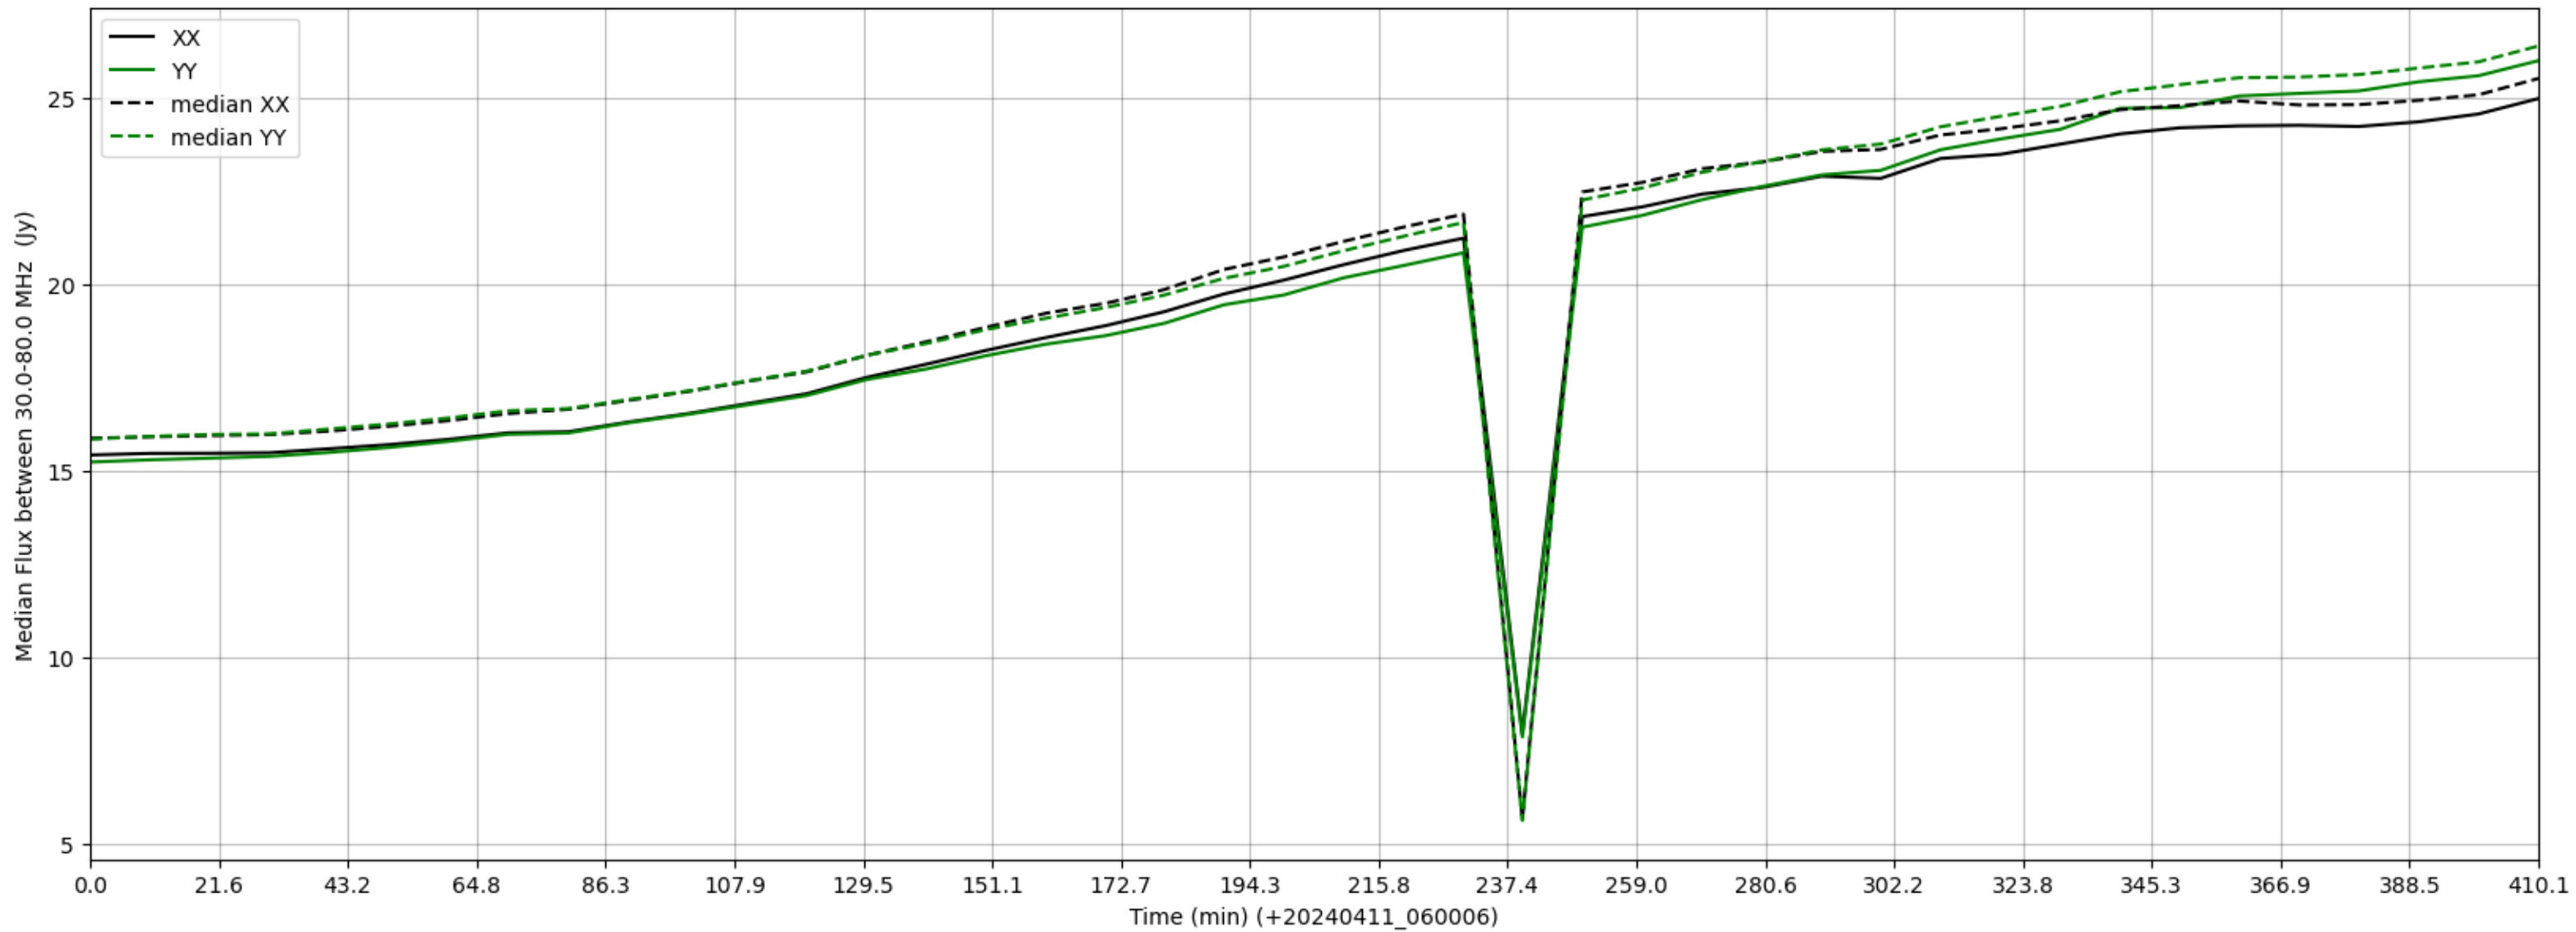

LWA185 - Correlator# 240 - XX FLAGS:Good - YY FLAGS:Good

LWA184 - Correlator# 241 - XX FLAGS:Good - YY FLAGS:Good

LWA187 - Correlator# 242 - XX FLAGS:LowFlux - YY FLAGS:Good

LWA186 - Correlator# 243 - XX FLAGS:Good - YY FLAGS:Good