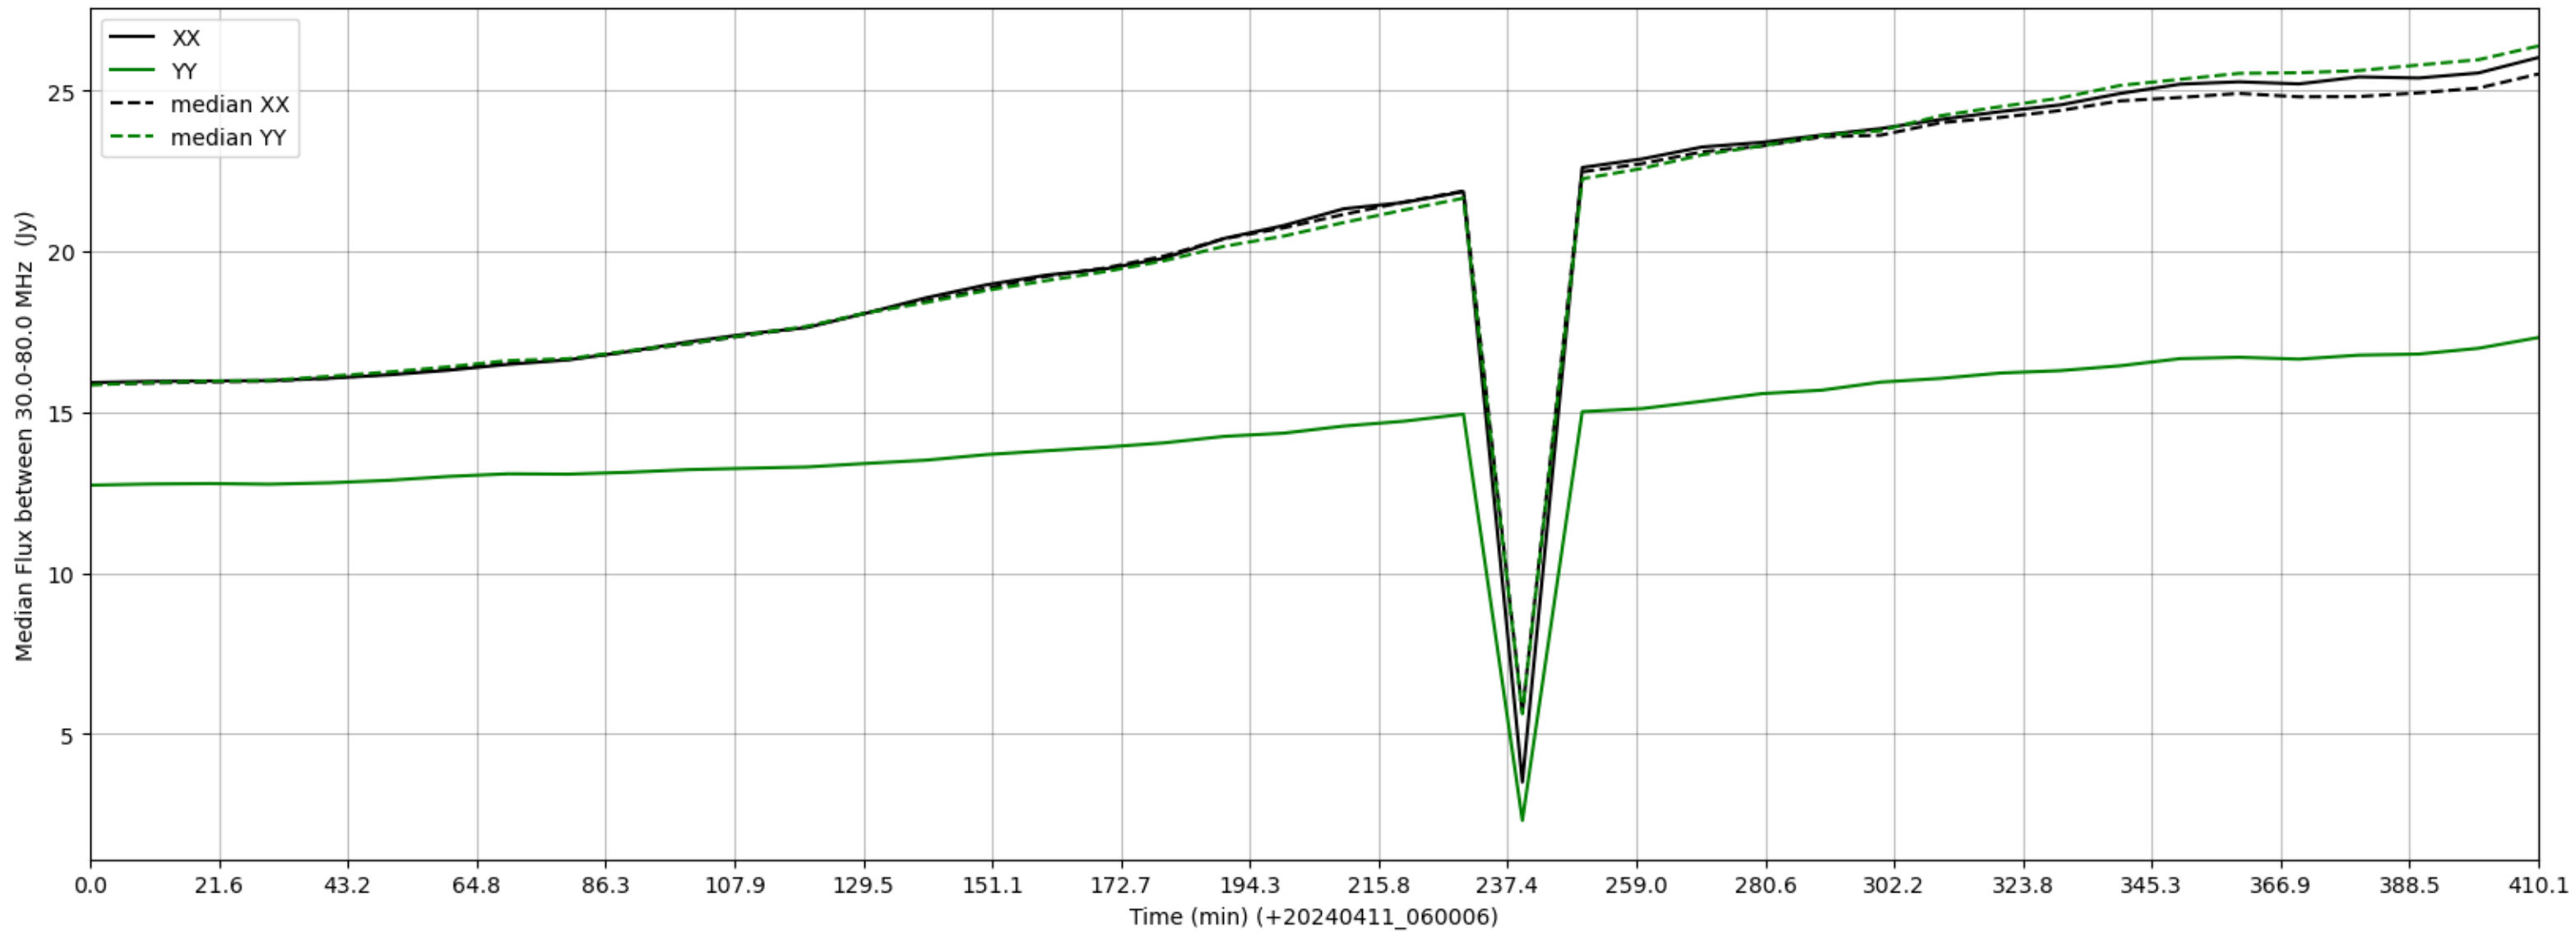

LWA334 - Correlator# 156 - XX FLAGS:Good - YY FLAGS:Good

LWA328 - Correlator# 157 - XX FLAGS:Good - YY FLAGS:Good

LWA361 - Correlator# 158 - XX FLAGS:Good - YY FLAGS:Good

LWA358 - Correlator# 159 - XX FLAGS:Good - YY FLAGS:Good