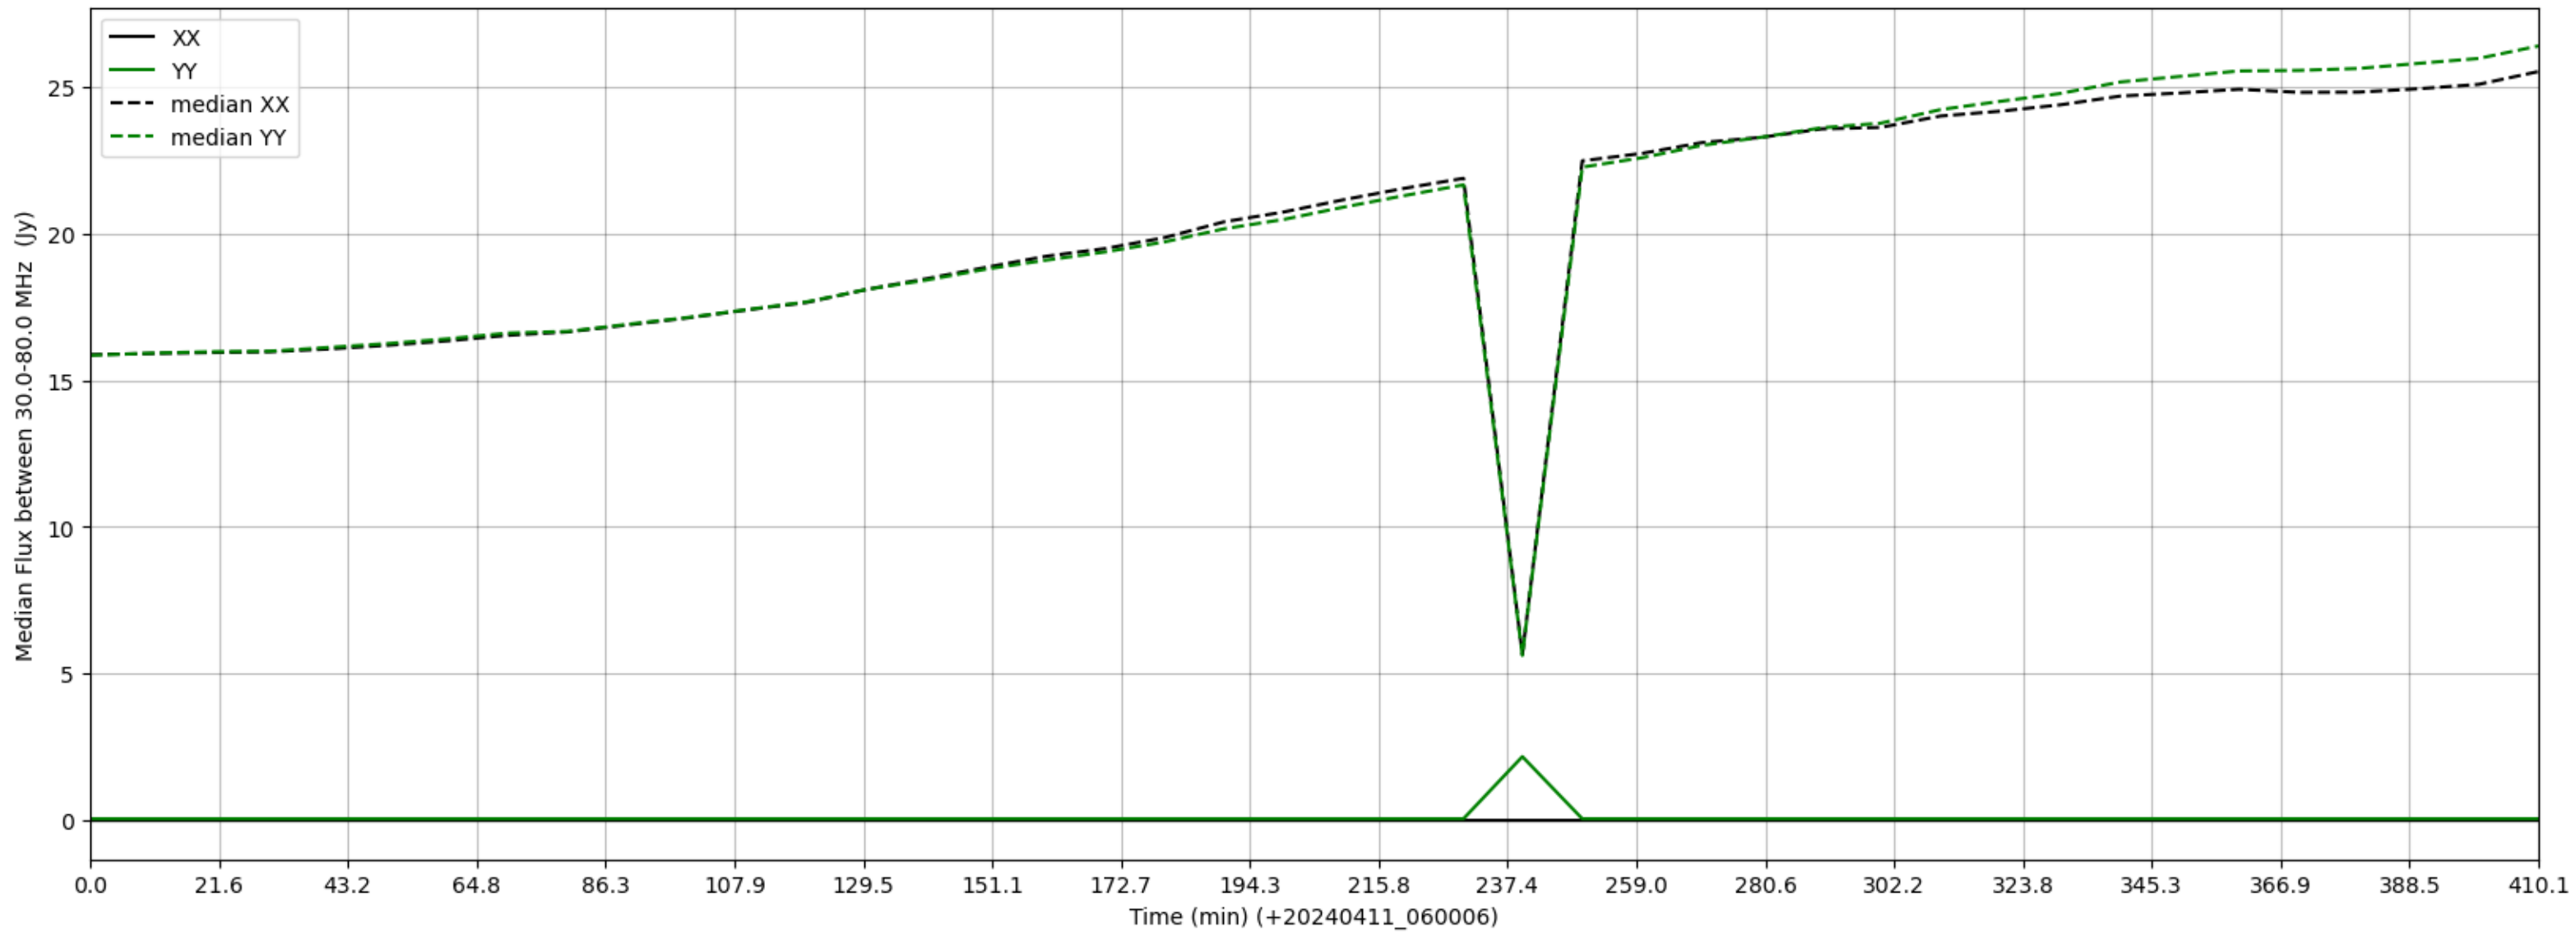

LWA054 - Correlator# 118 - XX FLAGS:Good - YY FLAGS:Good

LWA052 - Correlator# 117 - XX FLAGS:LowFlux - YY FLAGS:LowFlux