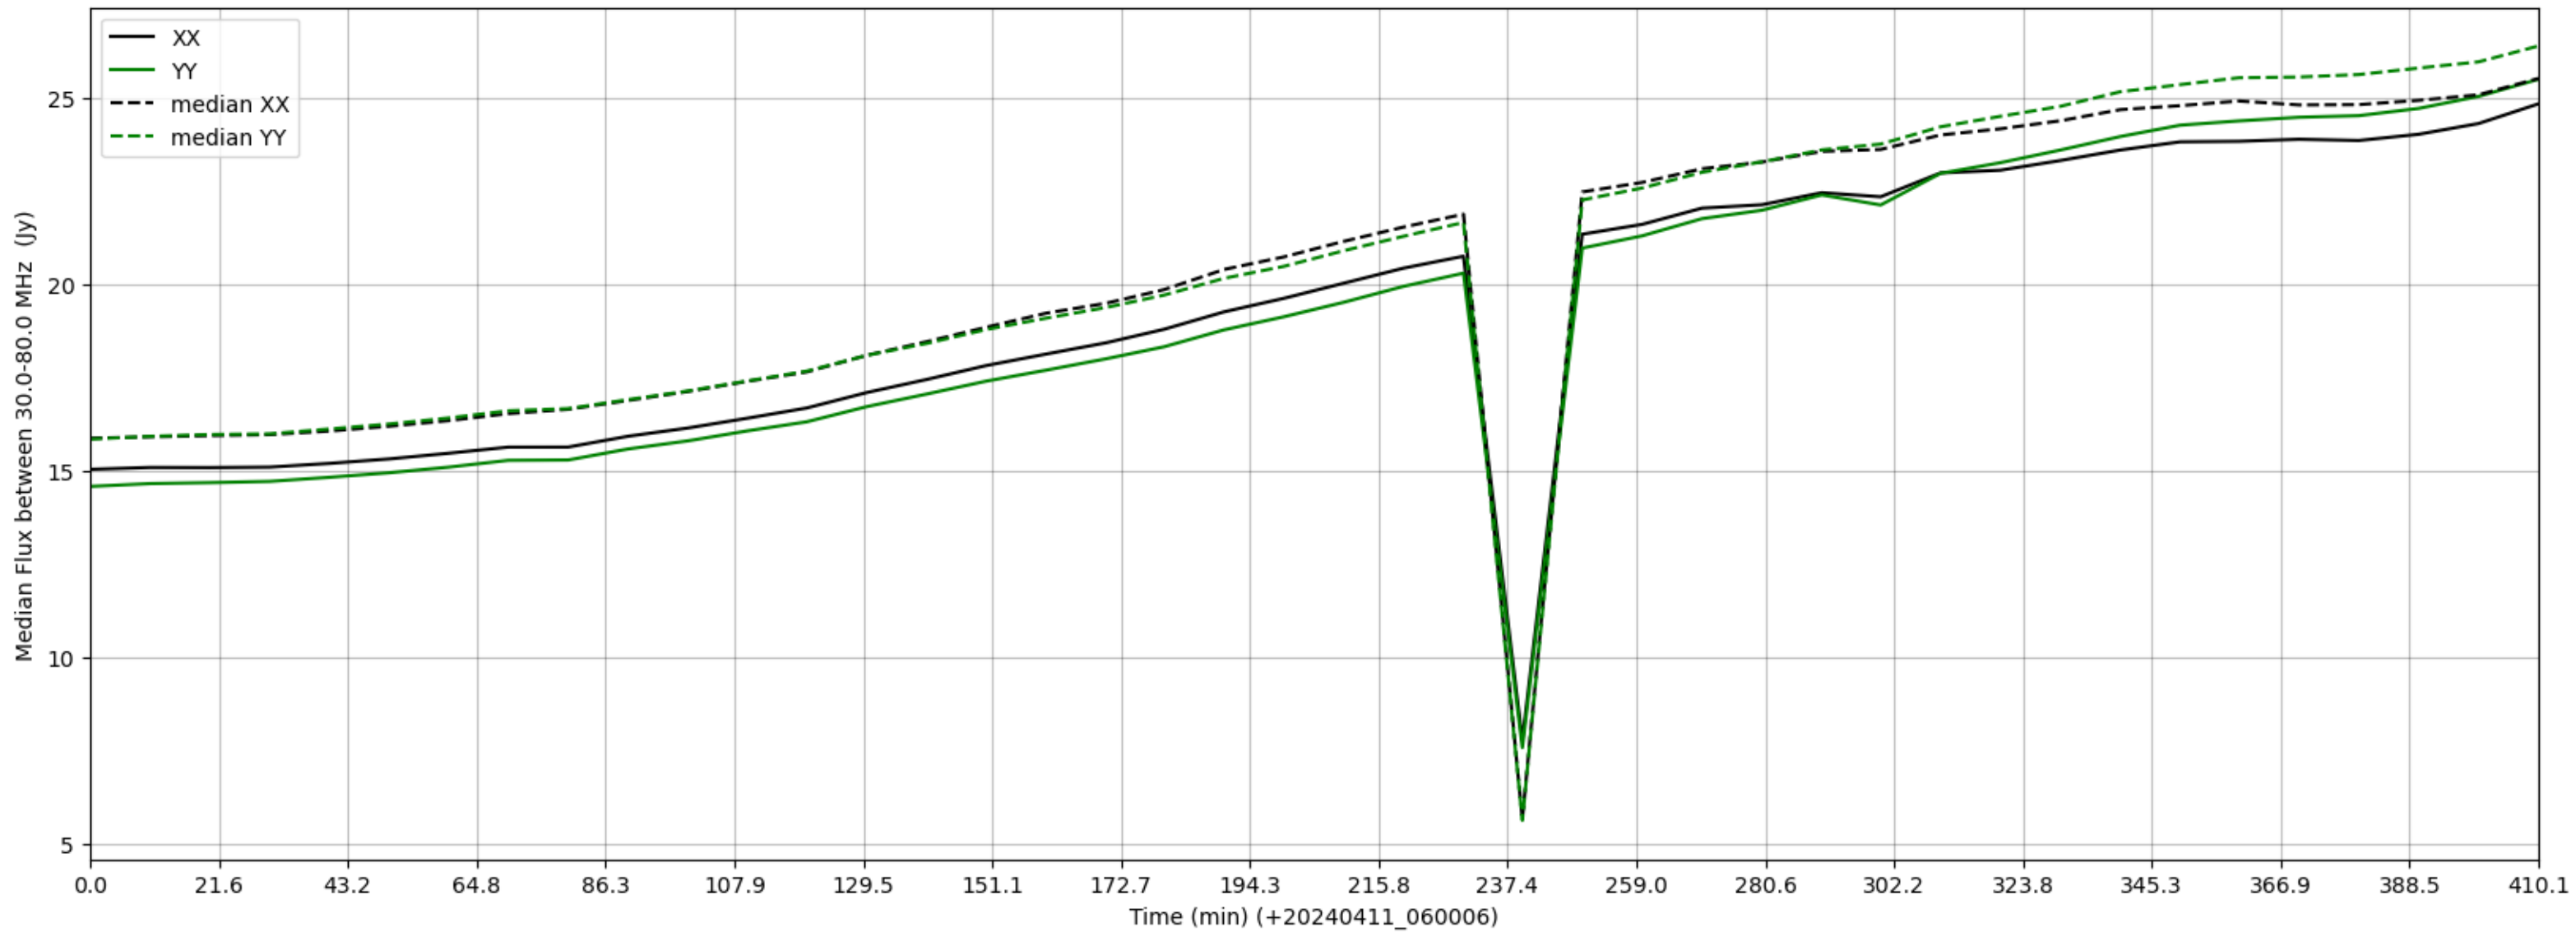

LWA184 - Correlator# 241 - XX FLAGS:Good - YY FLAGS:Good

LWA185 - Correlator# 240 - XX FLAGS:Good - YY FLAGS:Good