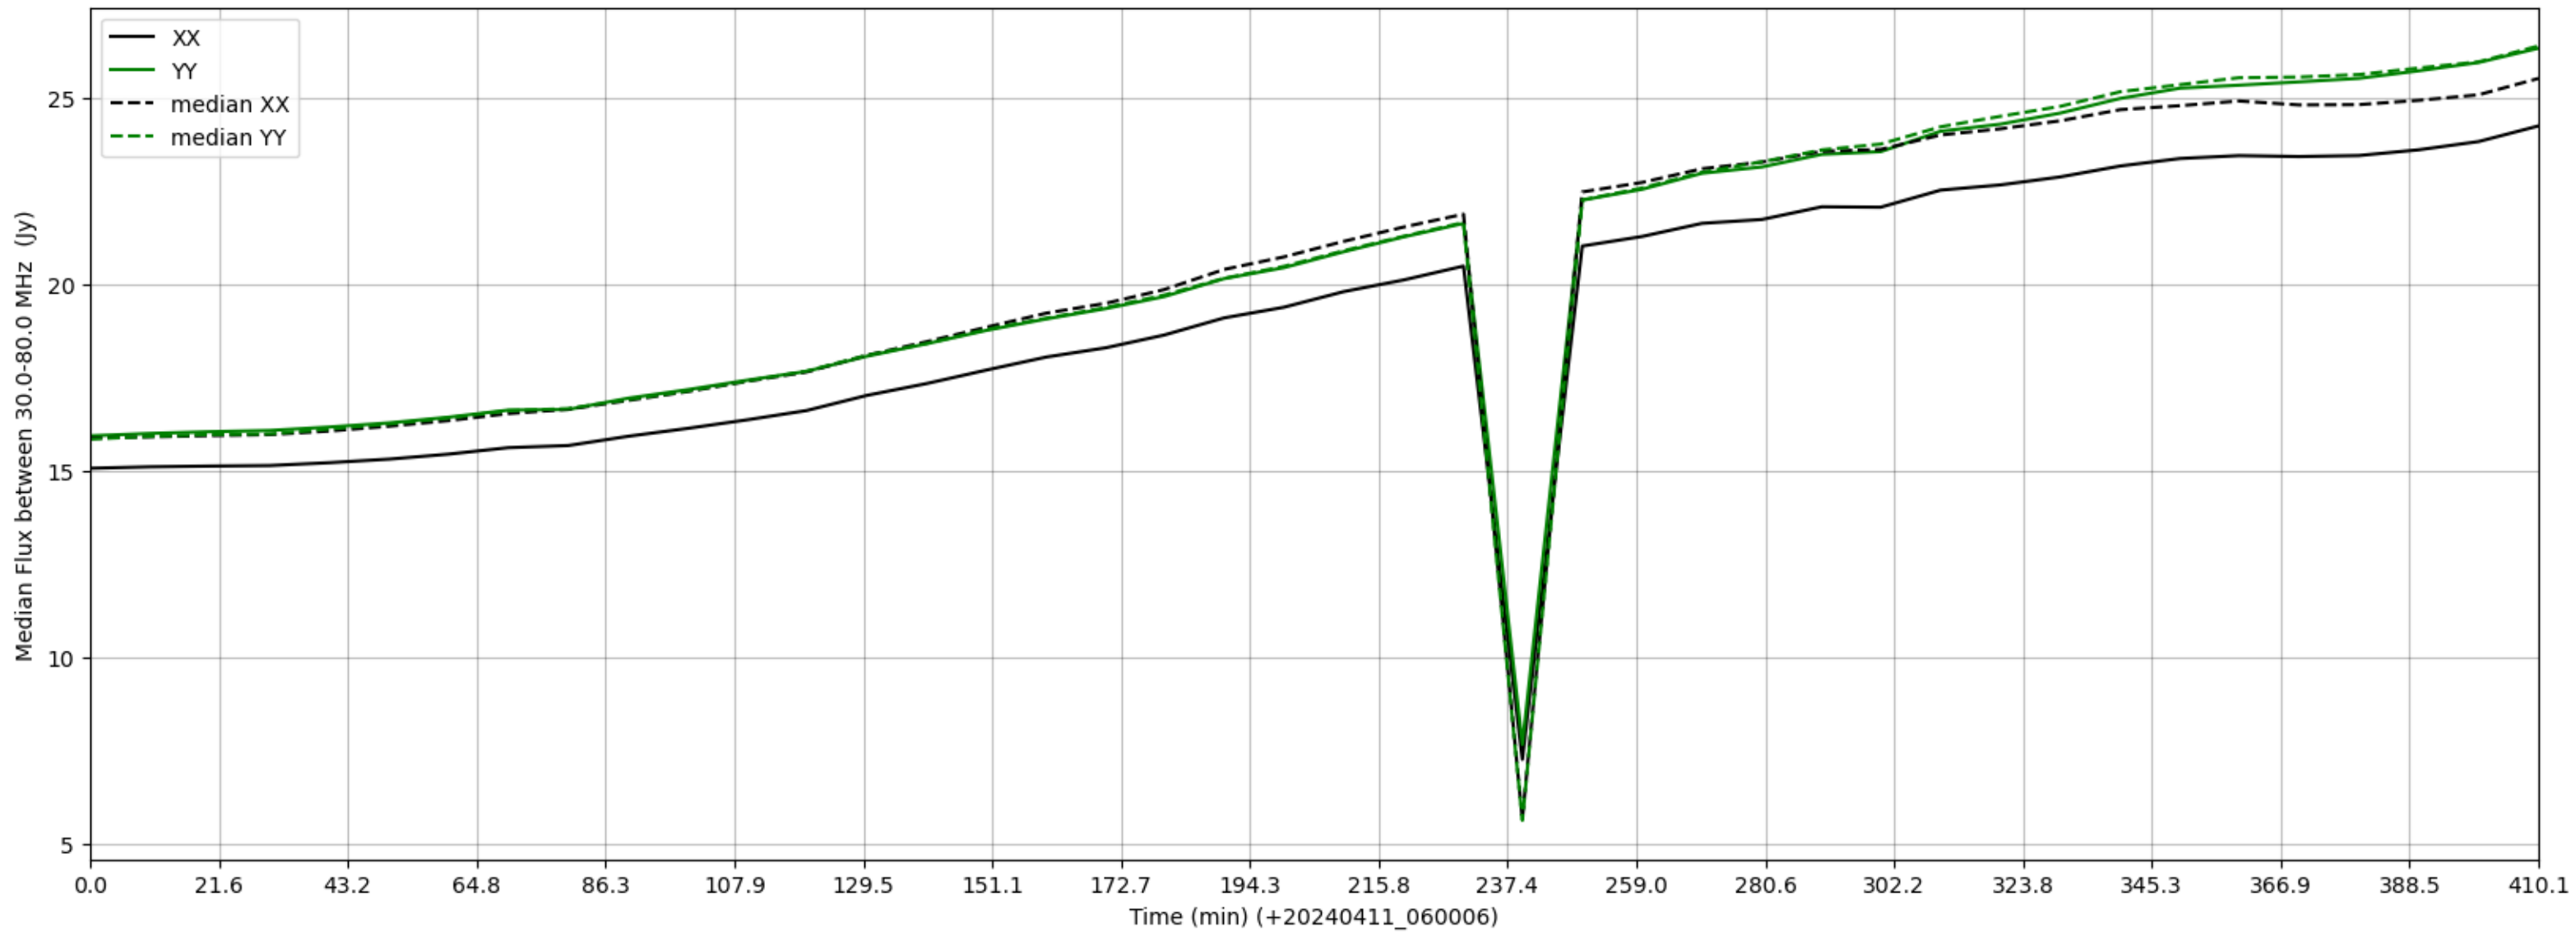

LWA153 - Correlator# 230 - XX FLAGS:LowFlux - YY FLAGS:Good

LWA128 - Correlator# 229 - XX FLAGS:Good - YY FLAGS:Good