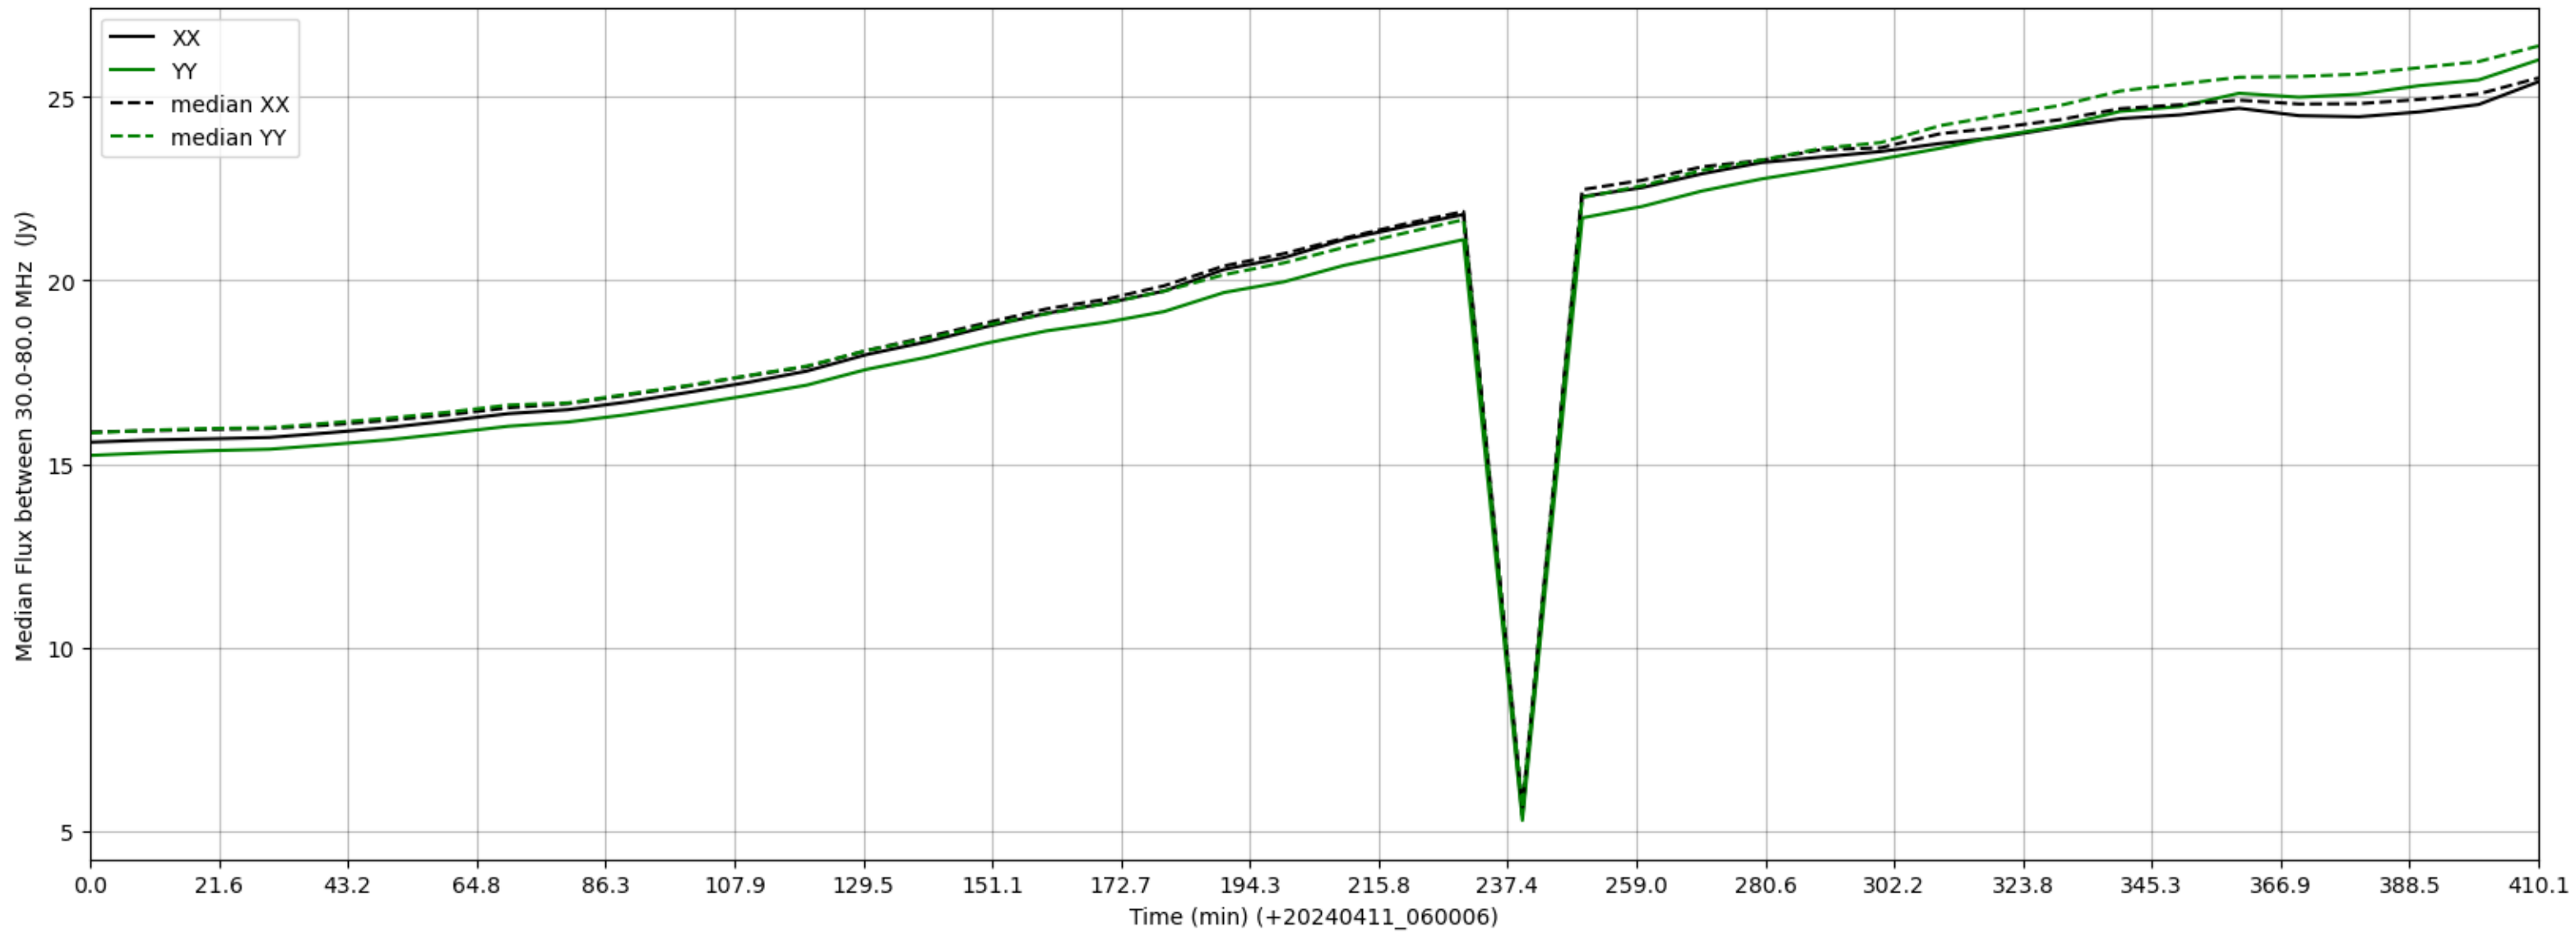

LWA052 - Correlator# 117 - XX FLAGS:LowFlux - YY FLAGS:LowFlux

LWA053 - Correlator# 116 - XX FLAGS:Good - YY FLAGS:Good