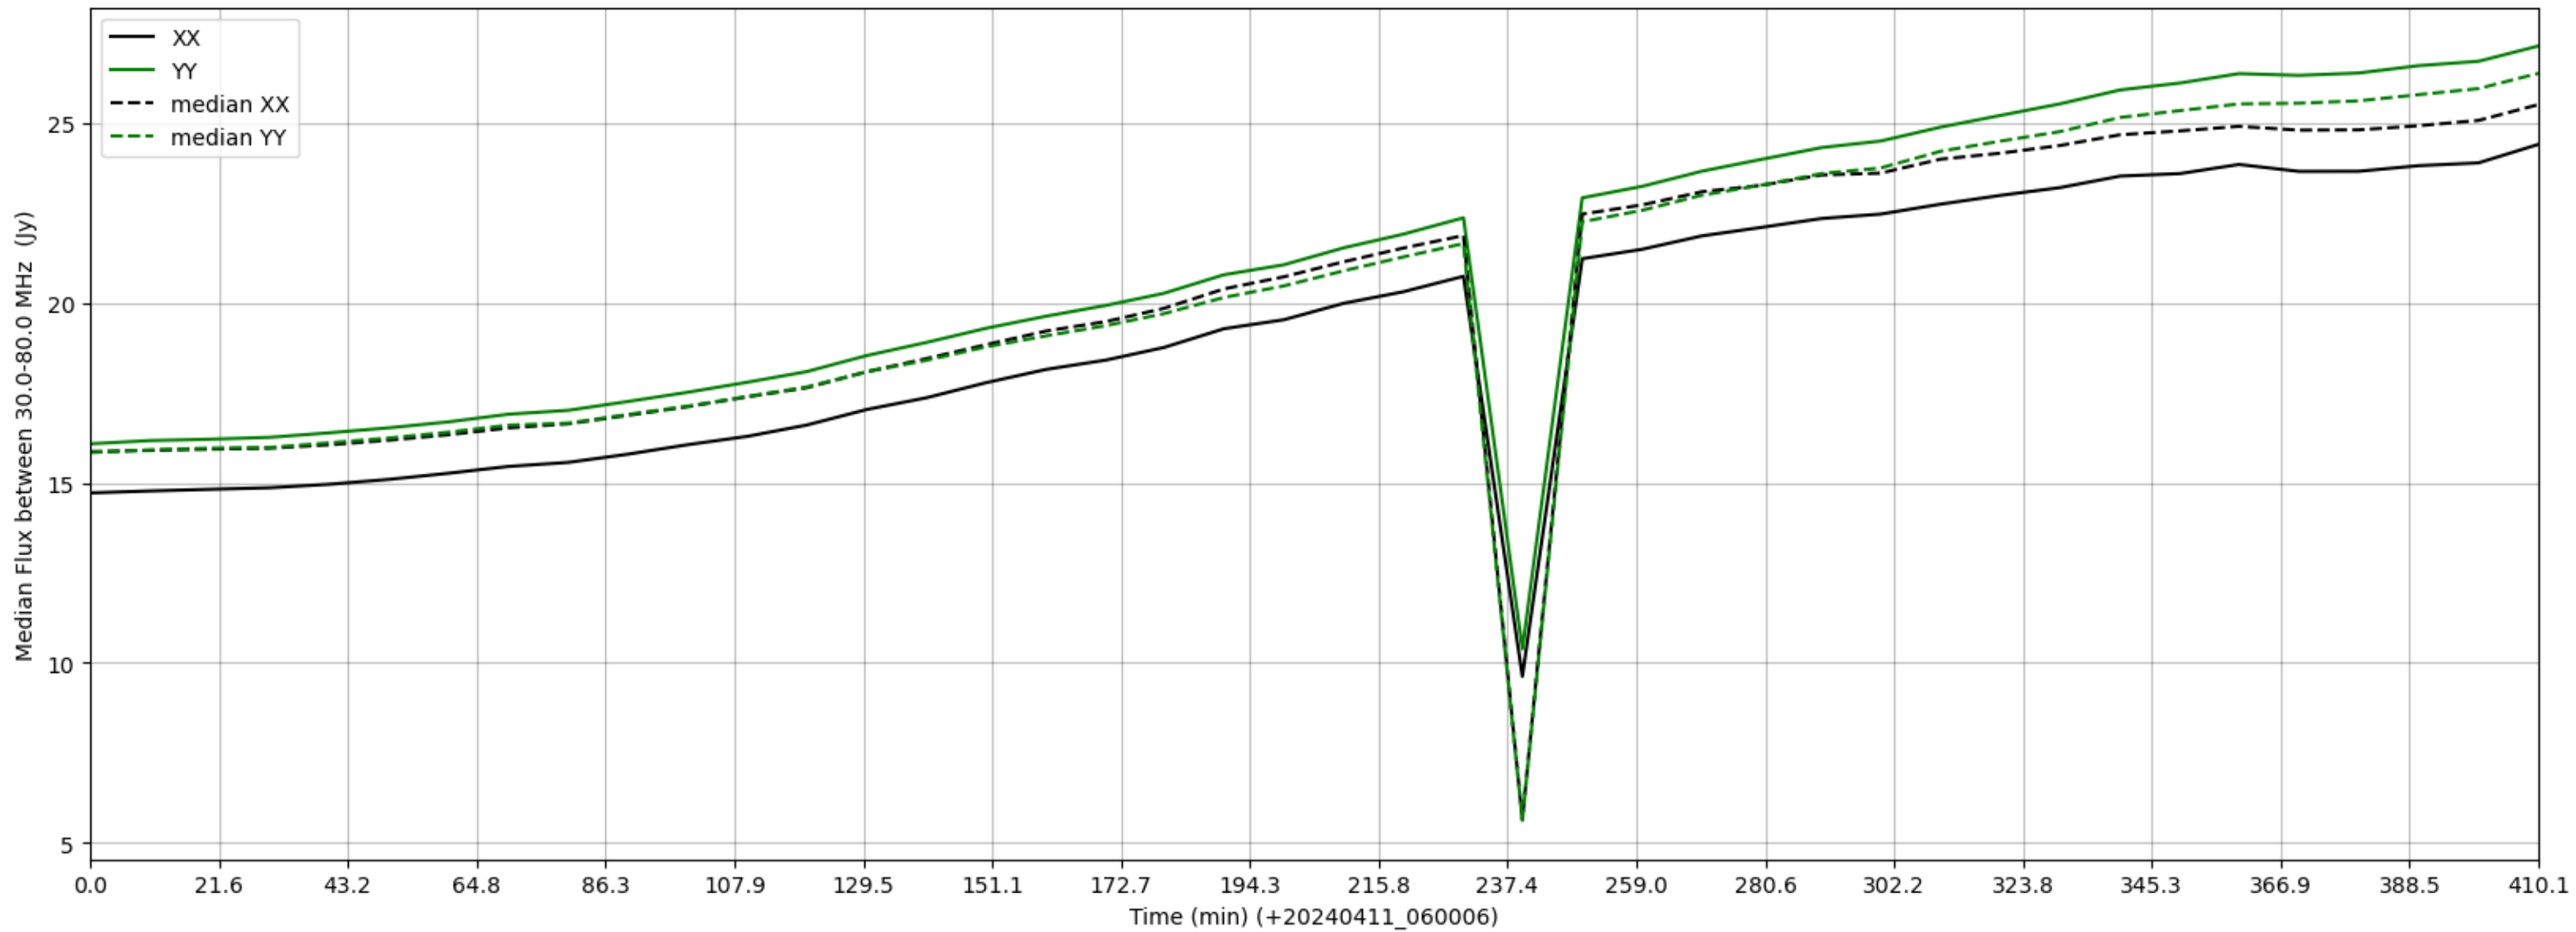

LWA249 - Correlator# 342 - XX FLAGS:Good - YY FLAGS:Good

LWA245 - Correlator# 341 - XX FLAGS:Good - YY FLAGS:Good