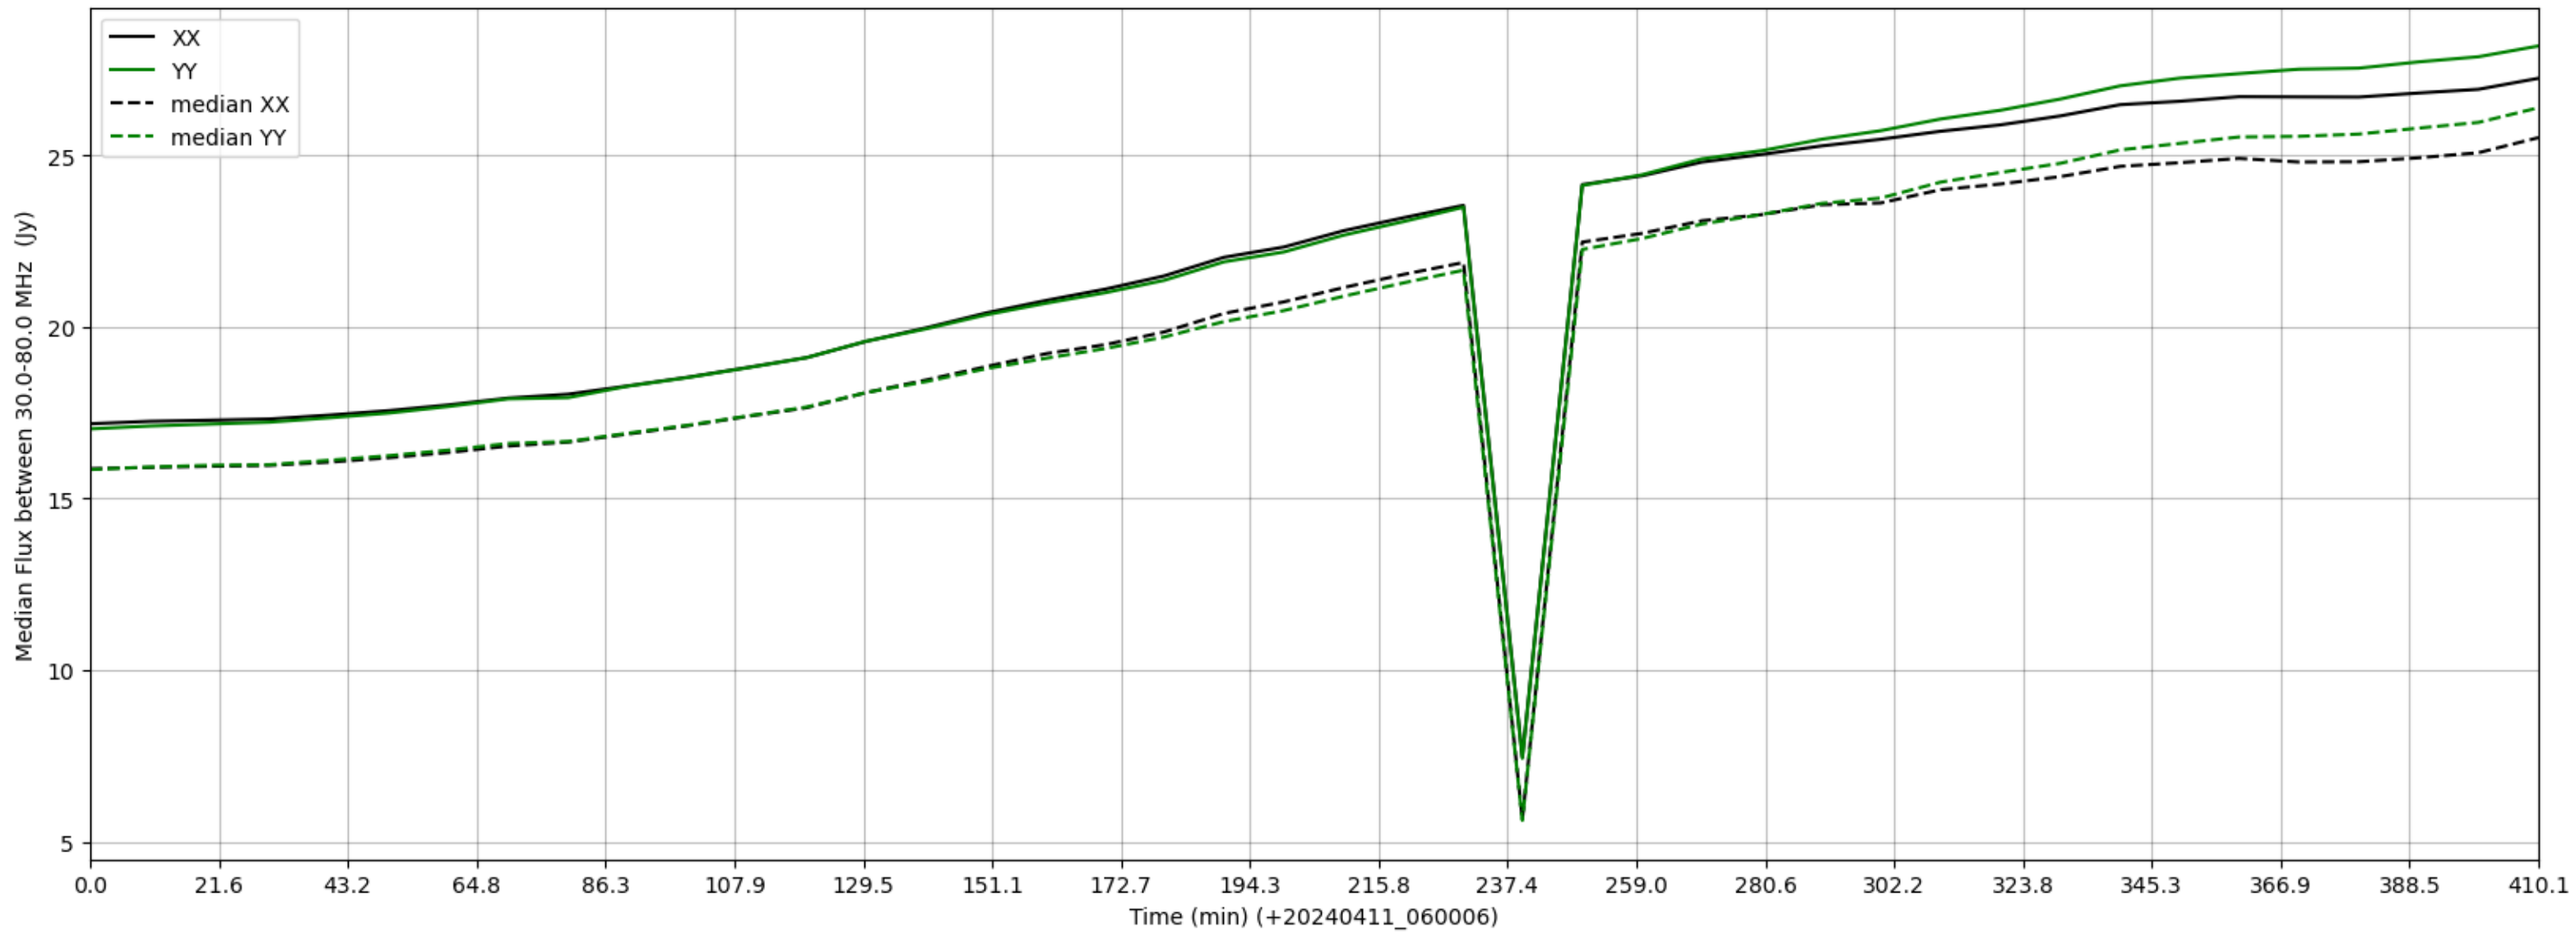

LWA252 - Correlator# 186 - XX FLAGS:Good - YY FLAGS:Good

LWA132 - Correlator# 185 - XX FLAGS:Good - YY FLAGS:Good