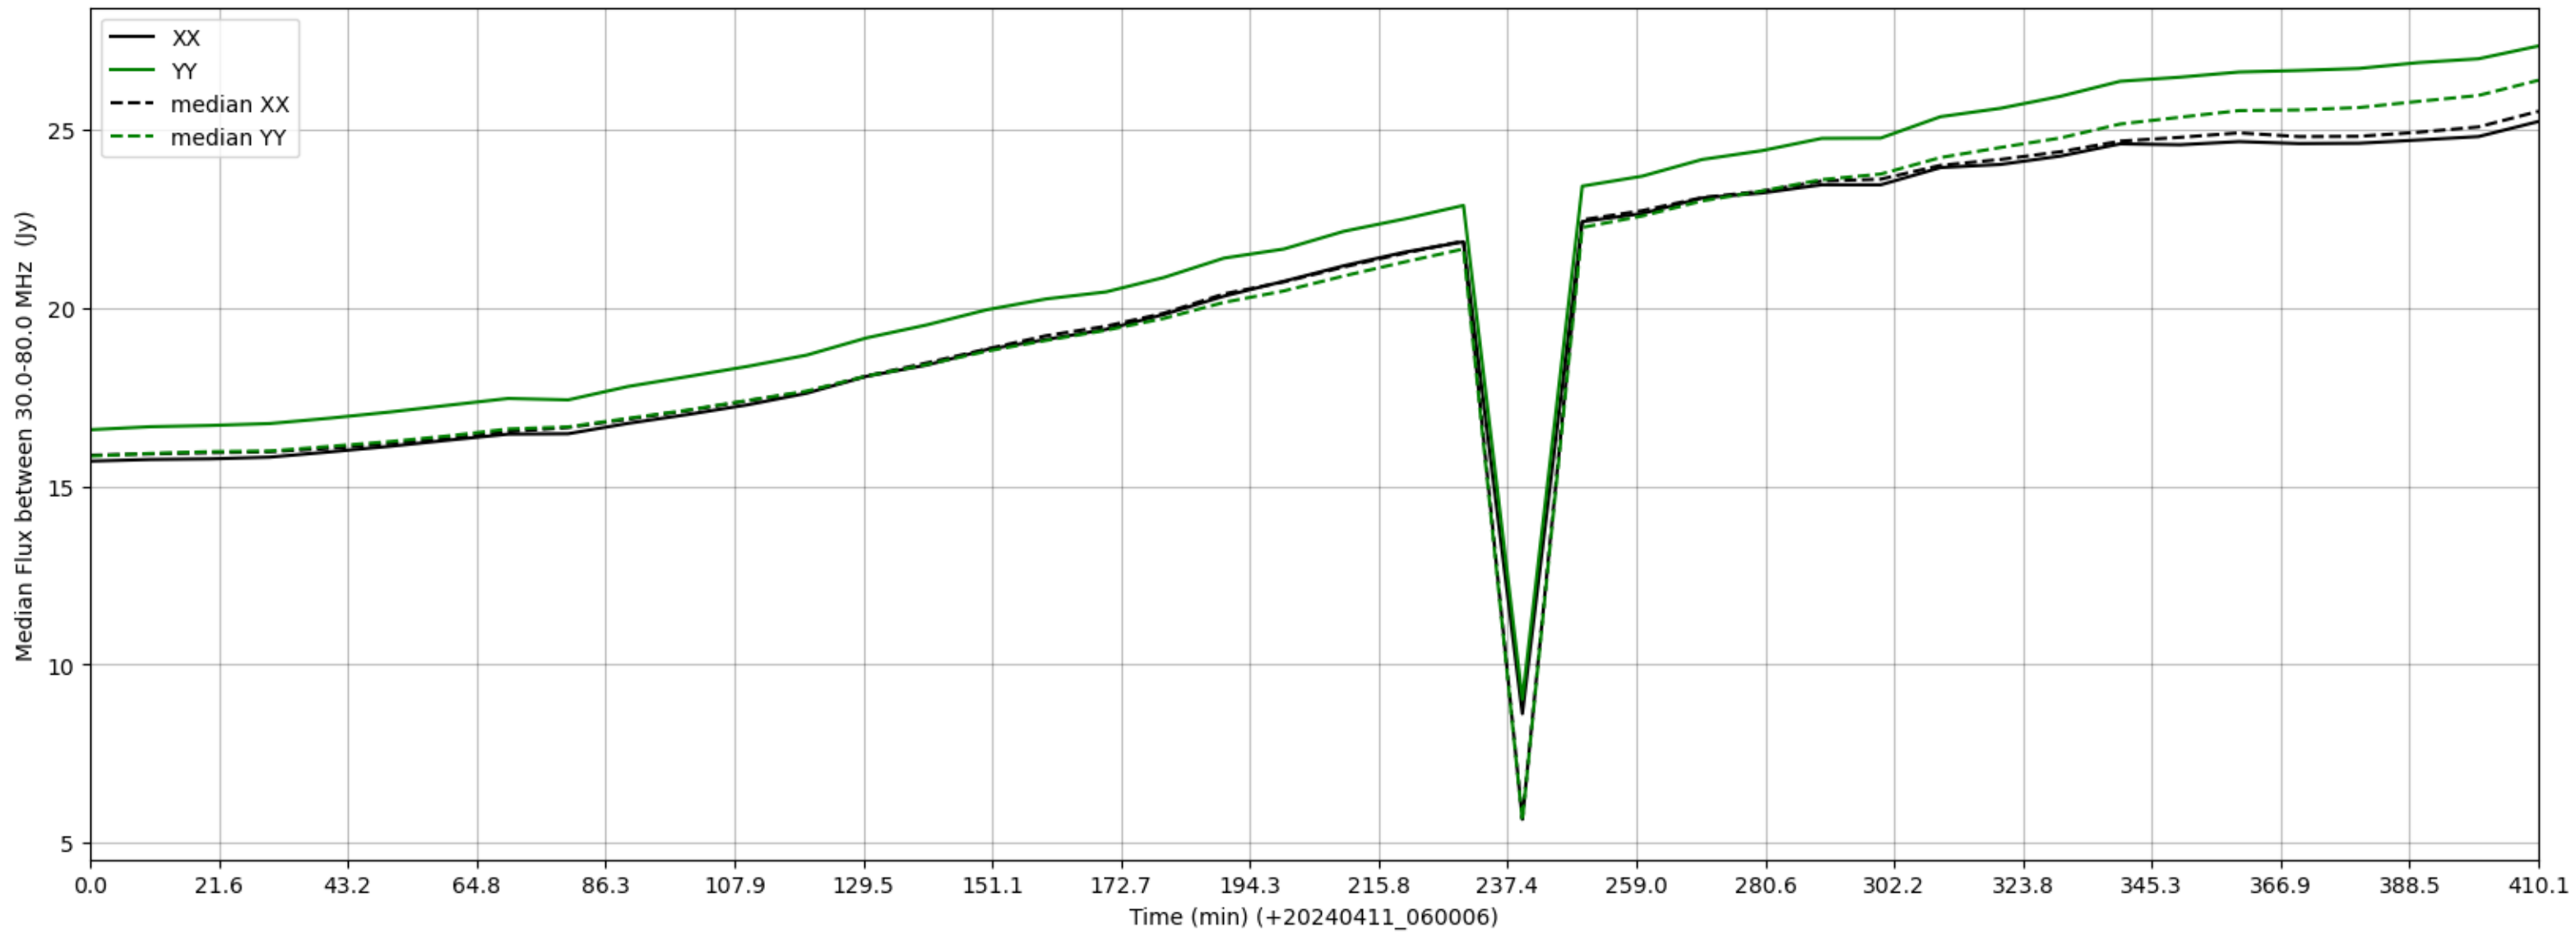

LWA163 - Correlator# 264 - XX FLAGS:Good - YY FLAGS:Good

LWA141 - Correlator# 263 - XX FLAGS:Good - YY FLAGS:Good