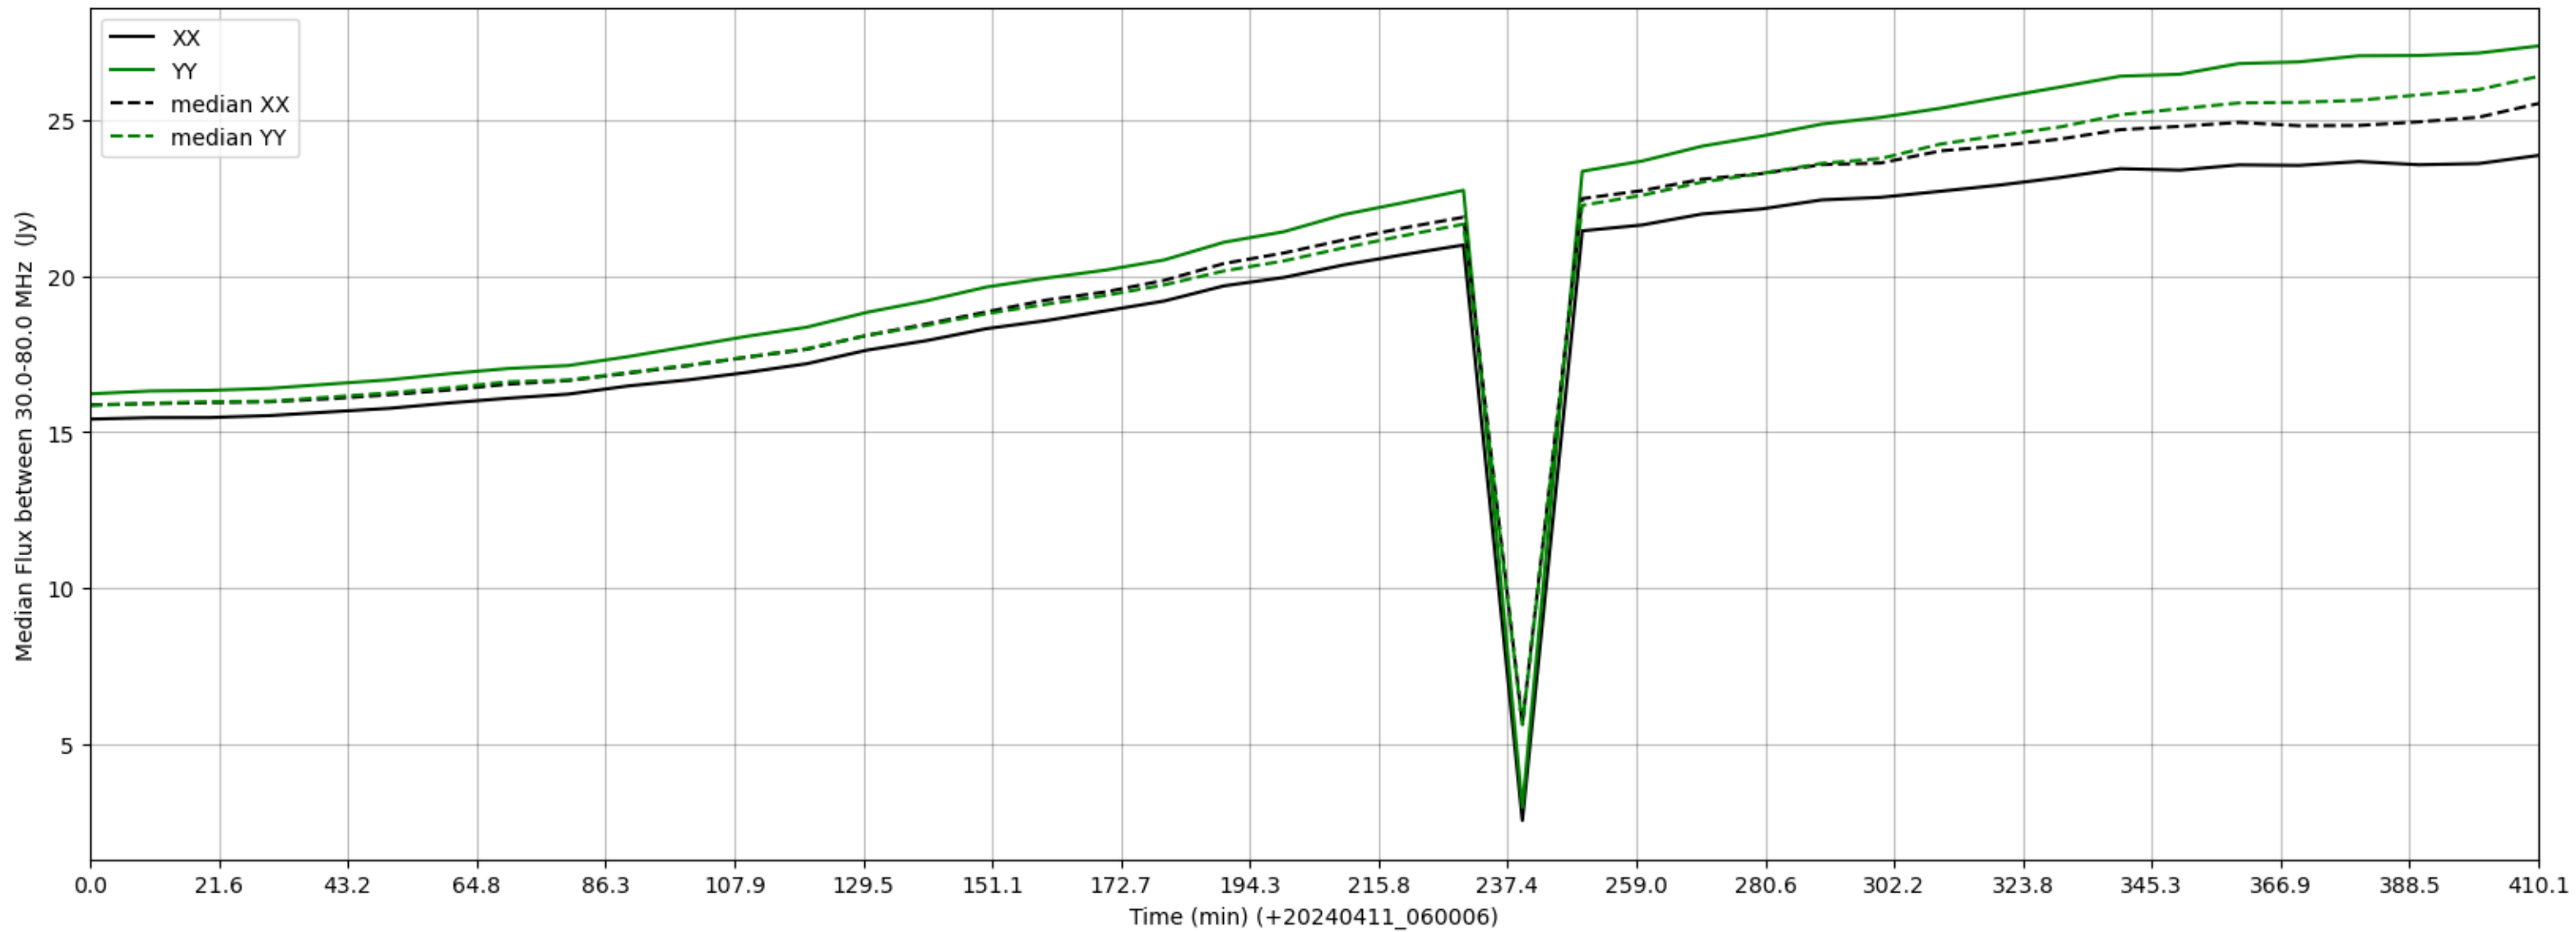

LWA255 - Correlator# 033 - XX FLAGS:LowFlux - YY FLAGS:LowFlux

LWA257 - Correlator# 032 - XX FLAGS:Good - YY FLAGS:Good