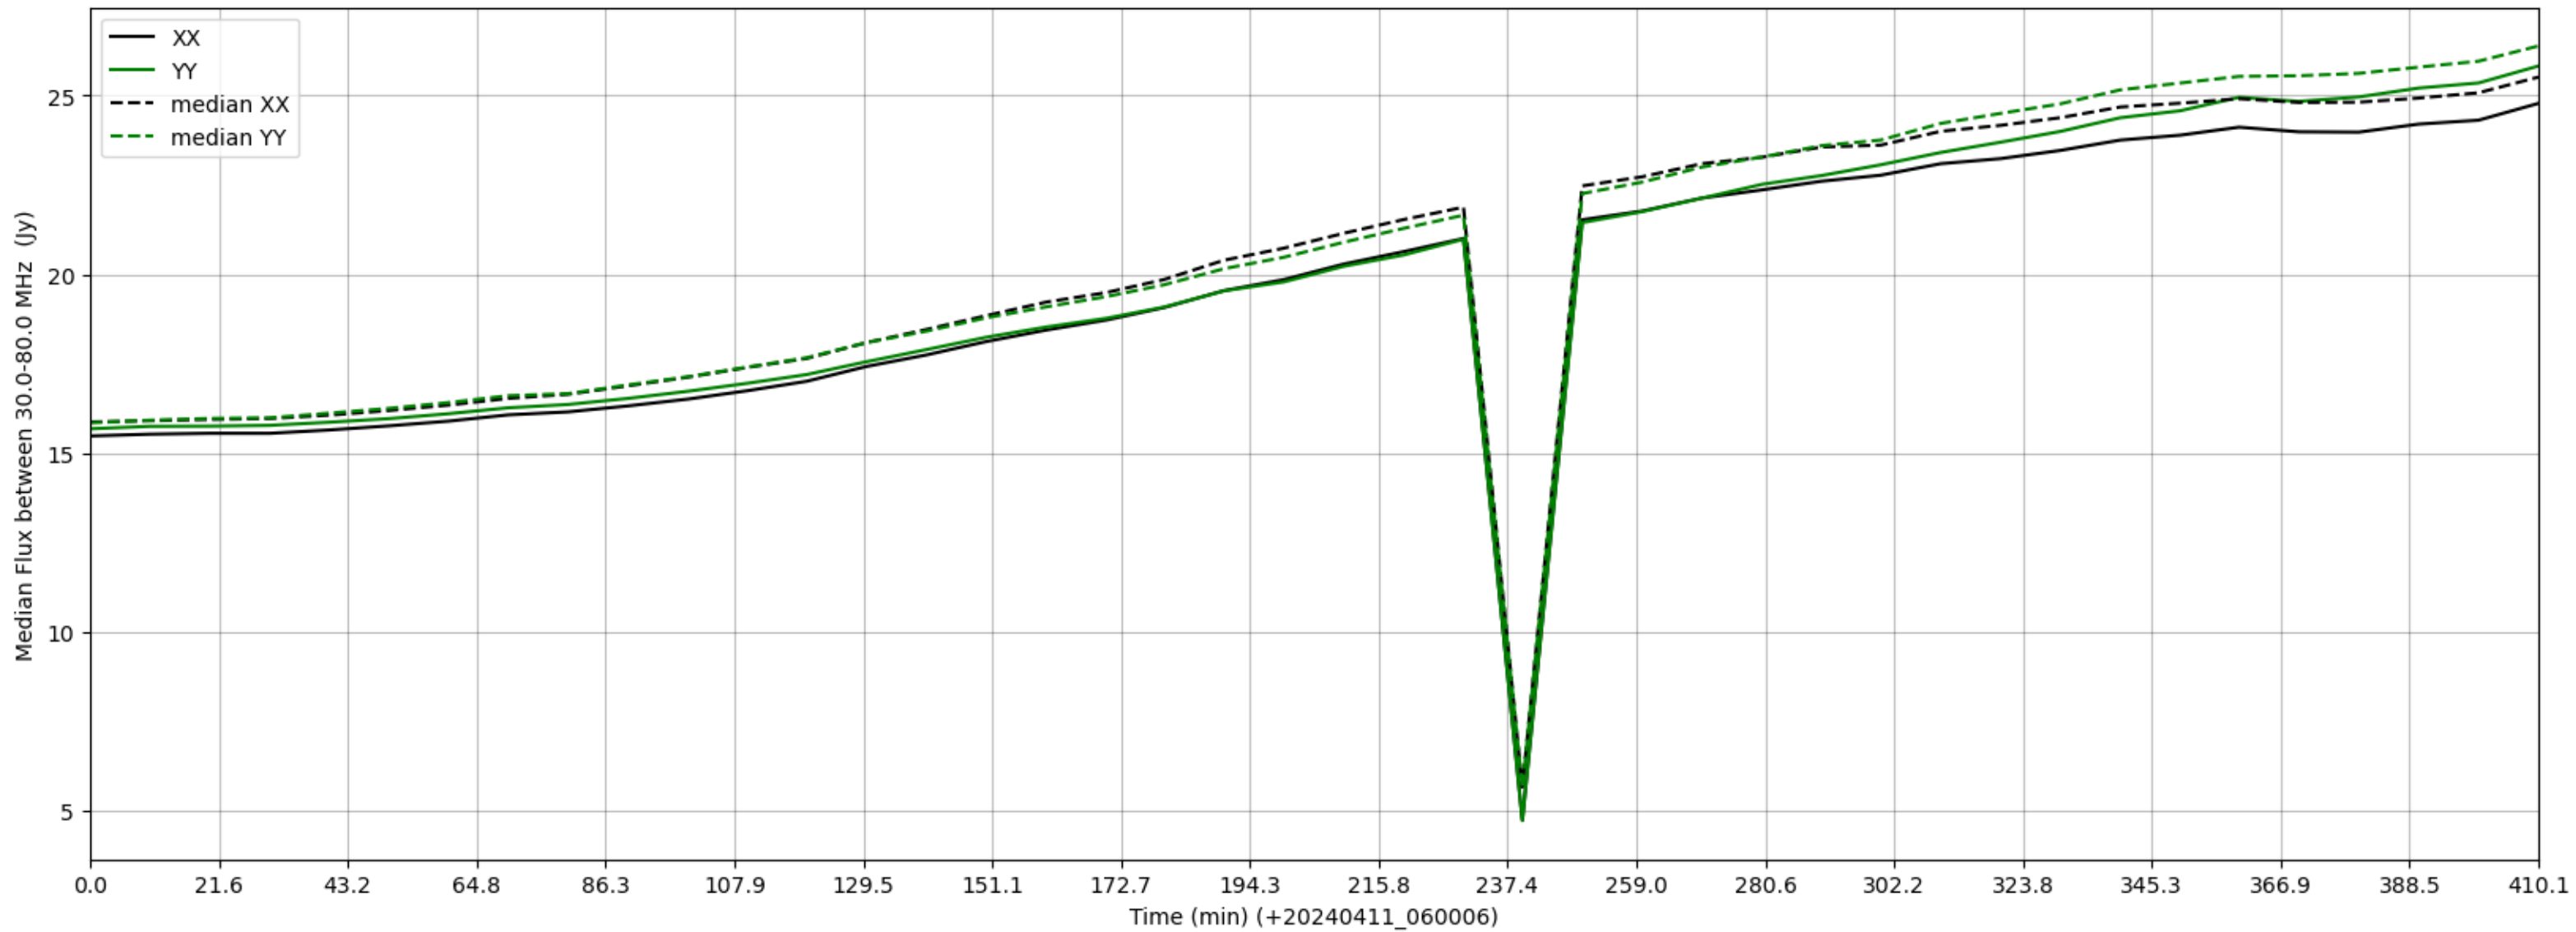

LWA075 - Correlator# 089 - XX FLAGS:Good - YY FLAGS:Good

LWA077 - Correlator# 088 - XX FLAGS:Good - YY FLAGS:Good