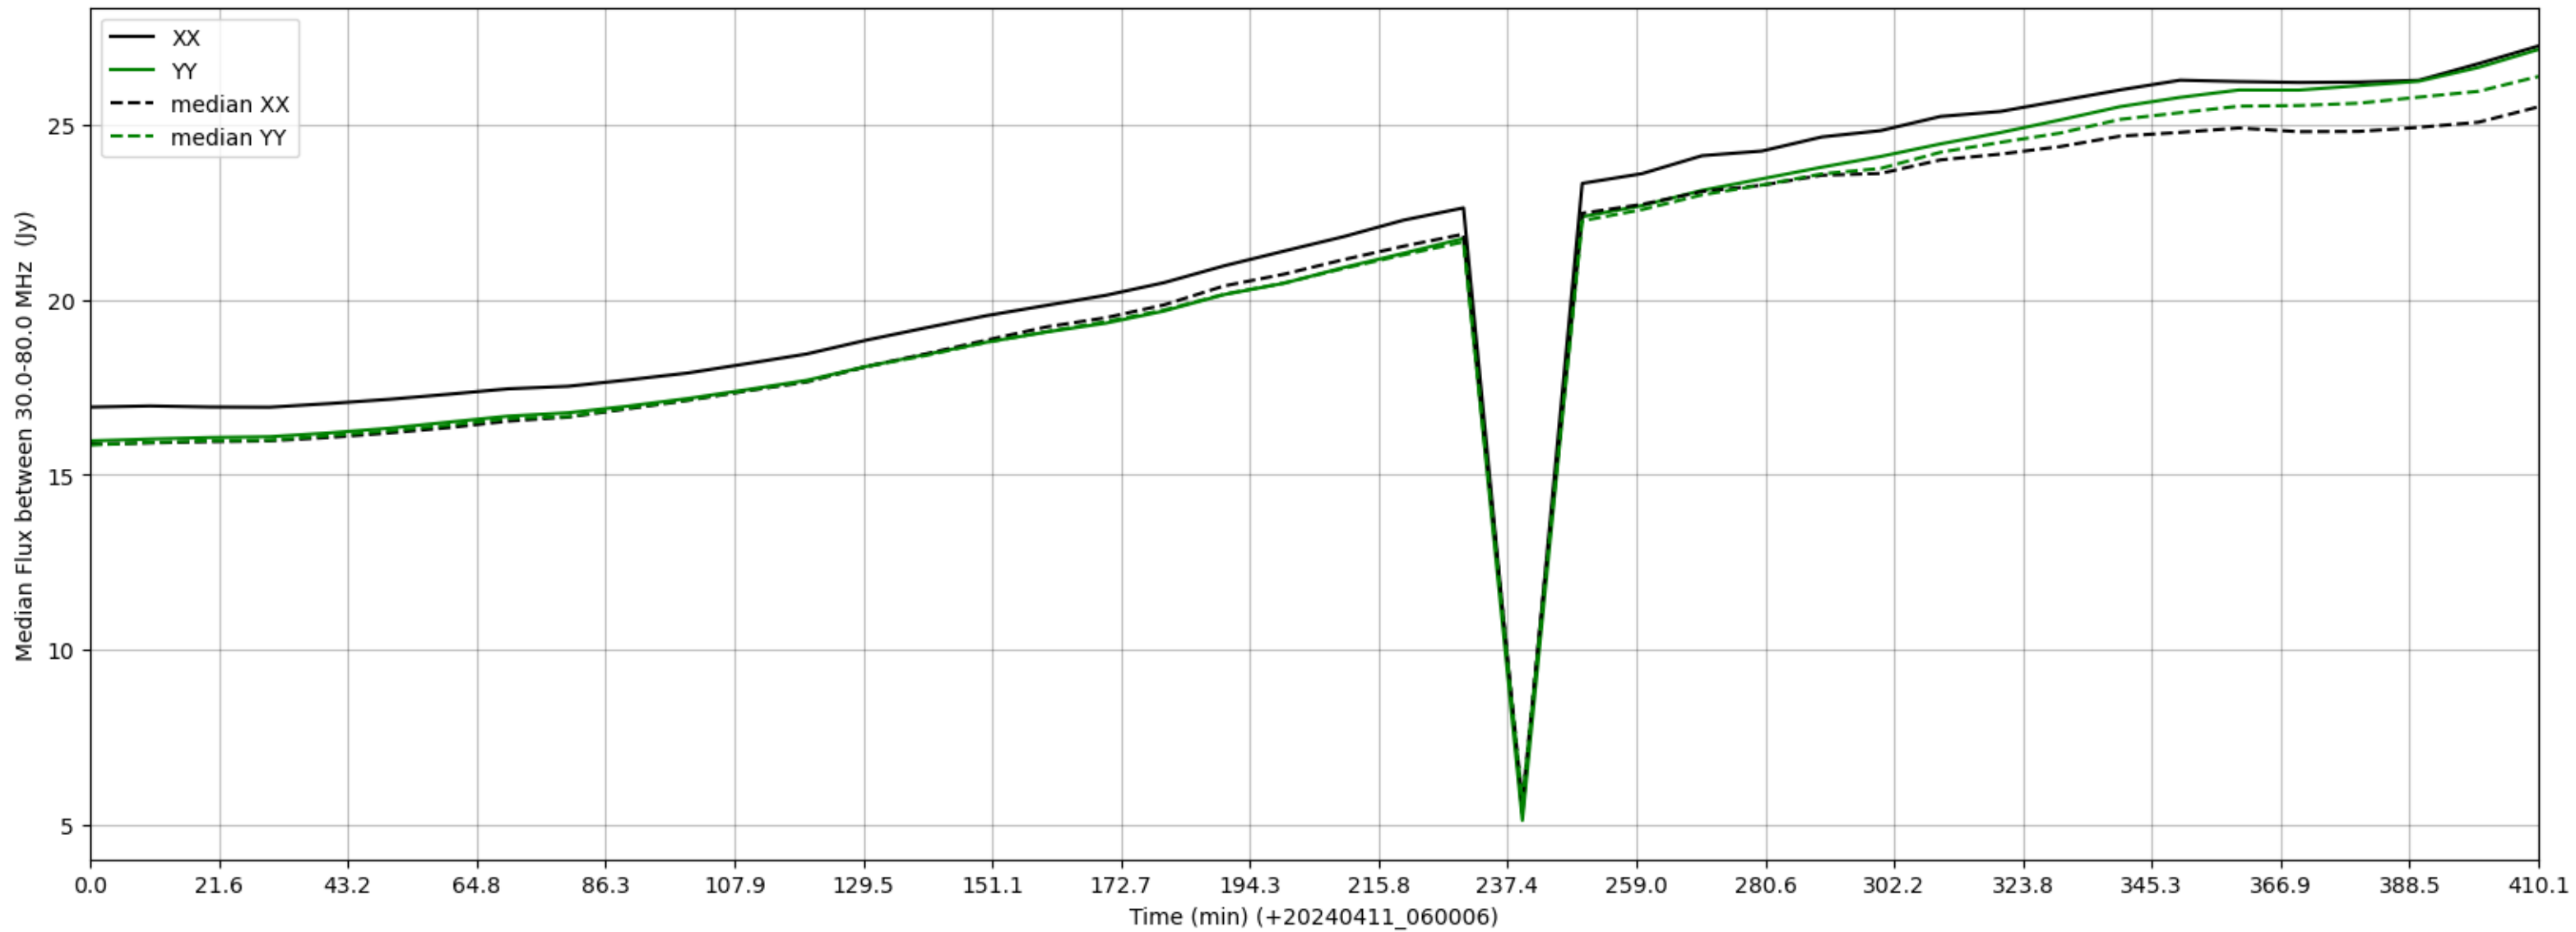

LWA017 - Correlator# 101 - XX FLAGS:Good - YY FLAGS:Good

LWA018 - Correlator# 100 - XX FLAGS:Good - YY FLAGS:Good