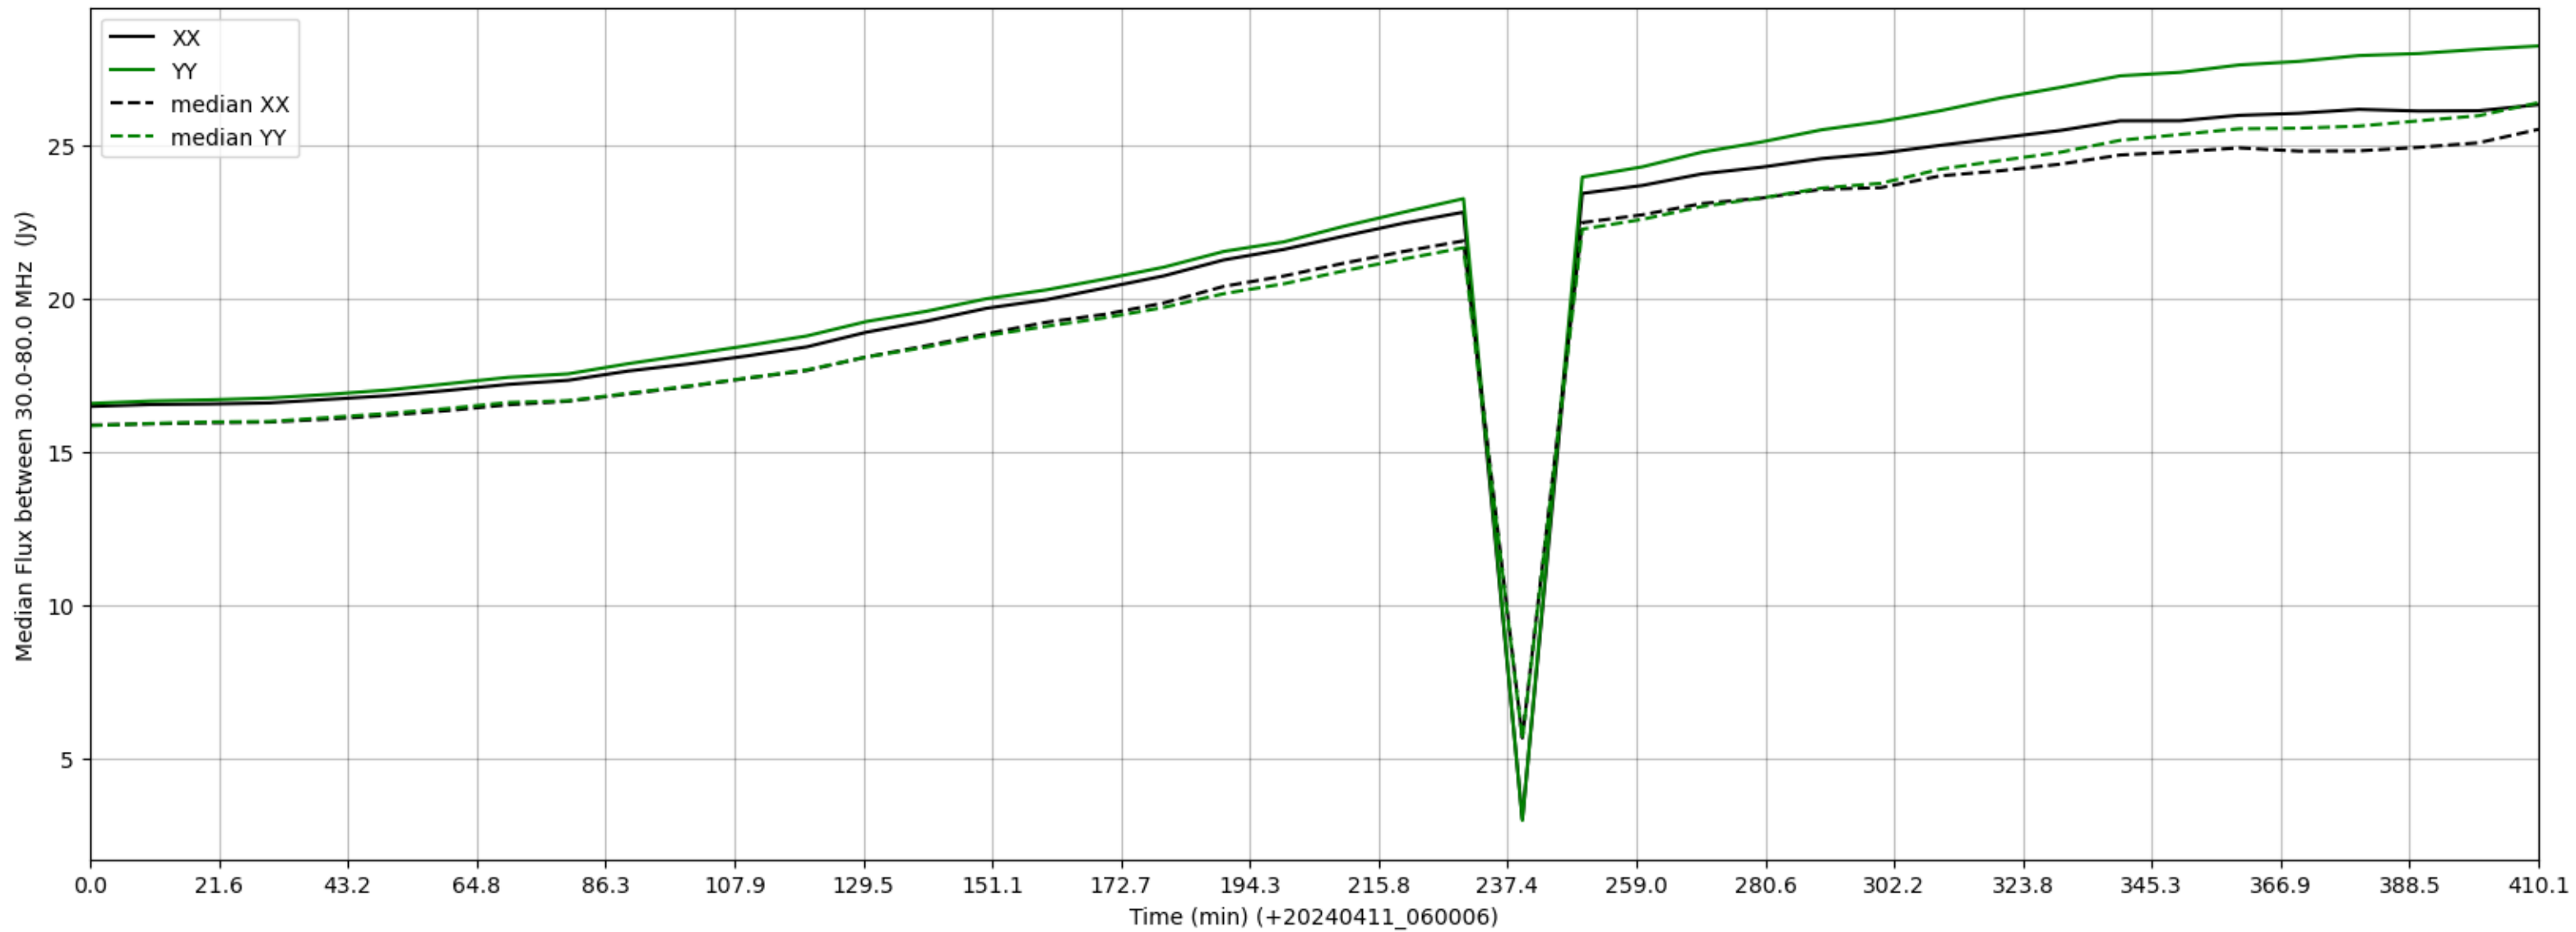

LWA265 - Correlator# 036 - XX FLAGS:Good - YY FLAGS:Good

LWA263 - Correlator# 037 - XX FLAGS:BadSpecShape - YY FLAGS:Good

LWA272 - Correlator# 038 - XX FLAGS:Good - YY FLAGS:Good

LWA270 - Correlator# 039 - XX FLAGS:Good - YY FLAGS:Good