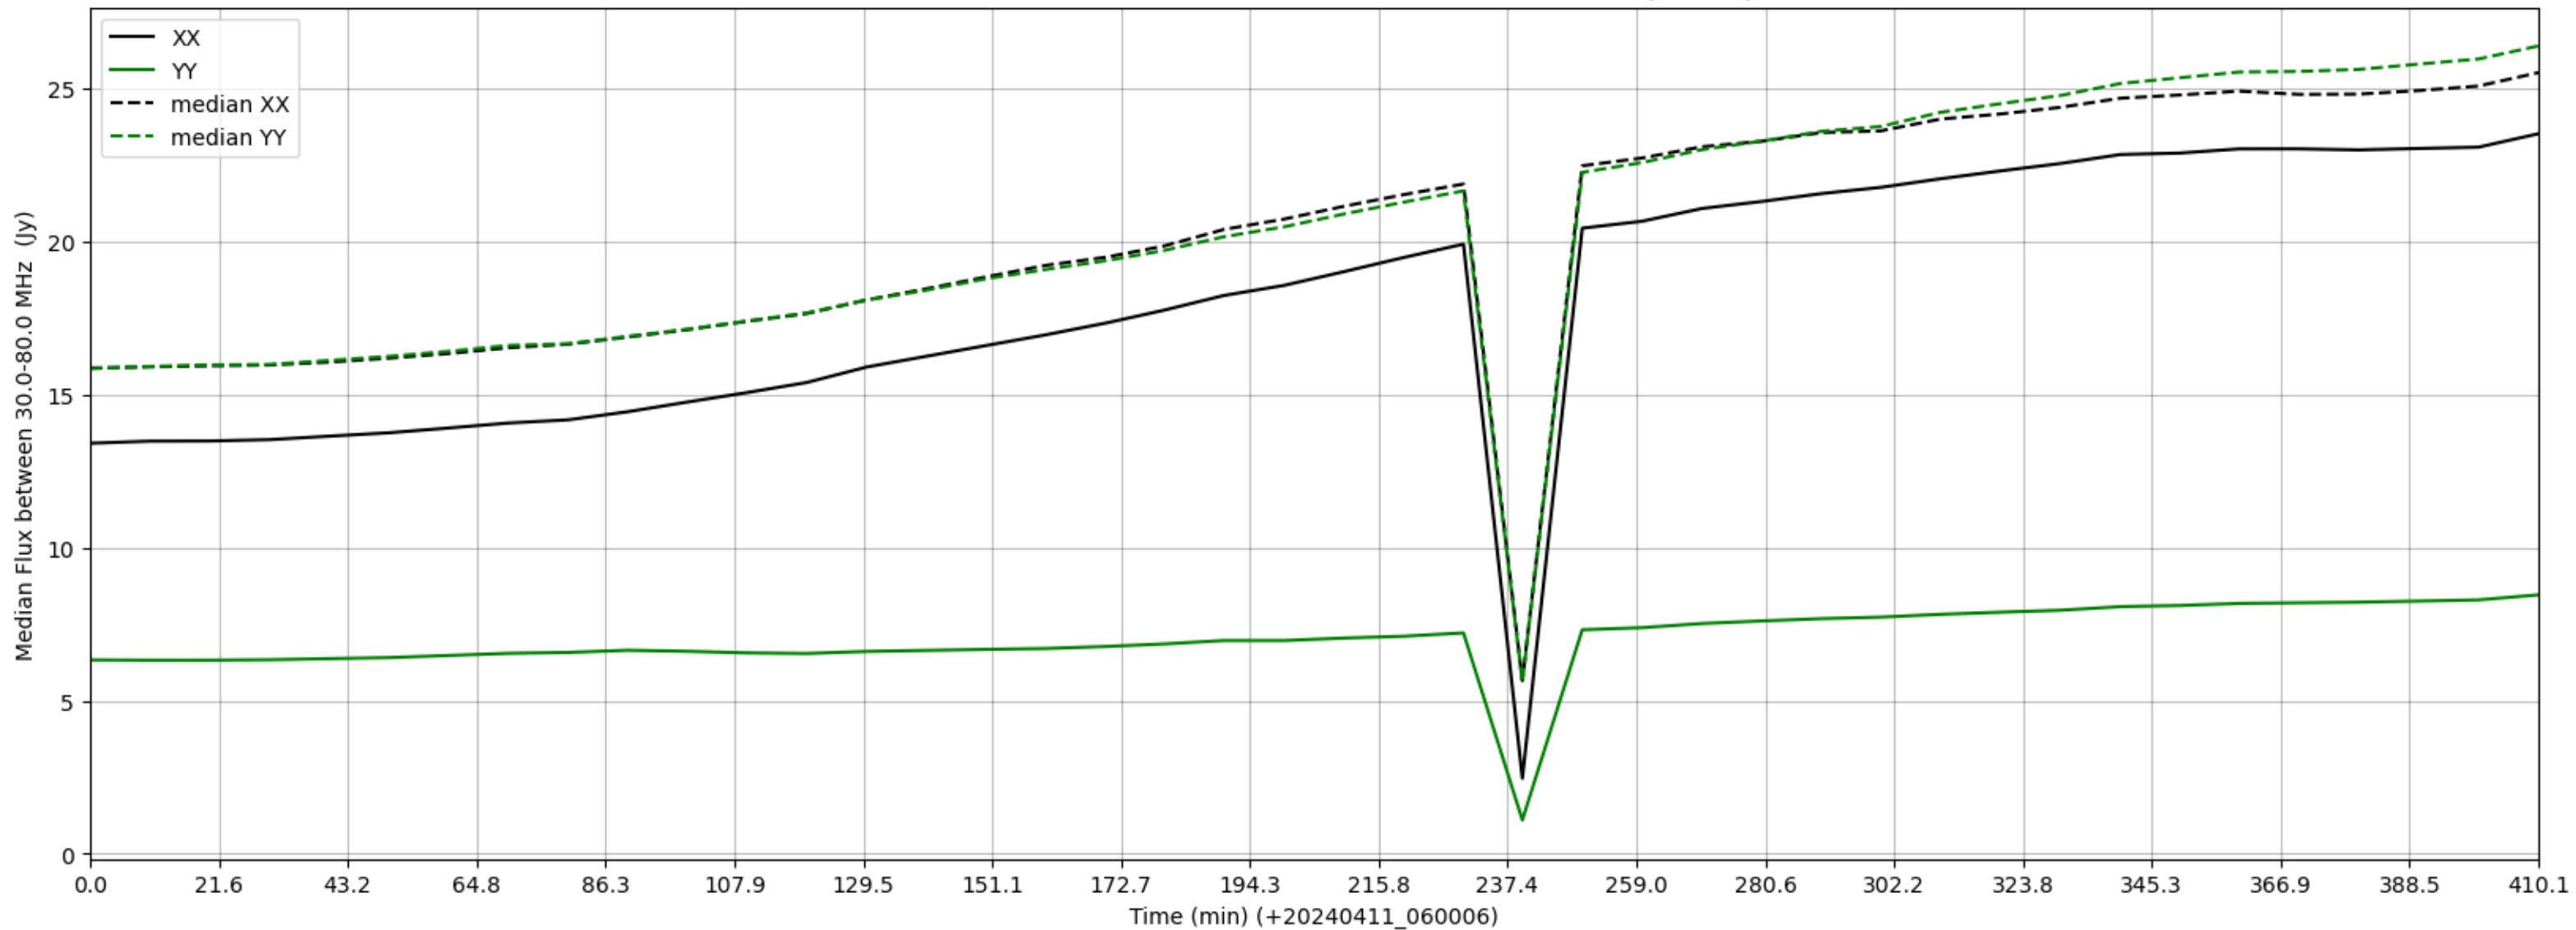

LWA301 - Correlator# 048 - XX FLAGS:Good - YY FLAGS:Good

LWA298 - Correlator# 049 - XX FLAGS:Good - YY FLAGS:Good

LWA305 - Correlator# 050 - XX FLAGS:Good - YY FLAGS:Good

LWA303 - Correlator# 051 - XX FLAGS:Good - YY FLAGS:BadSpecShape