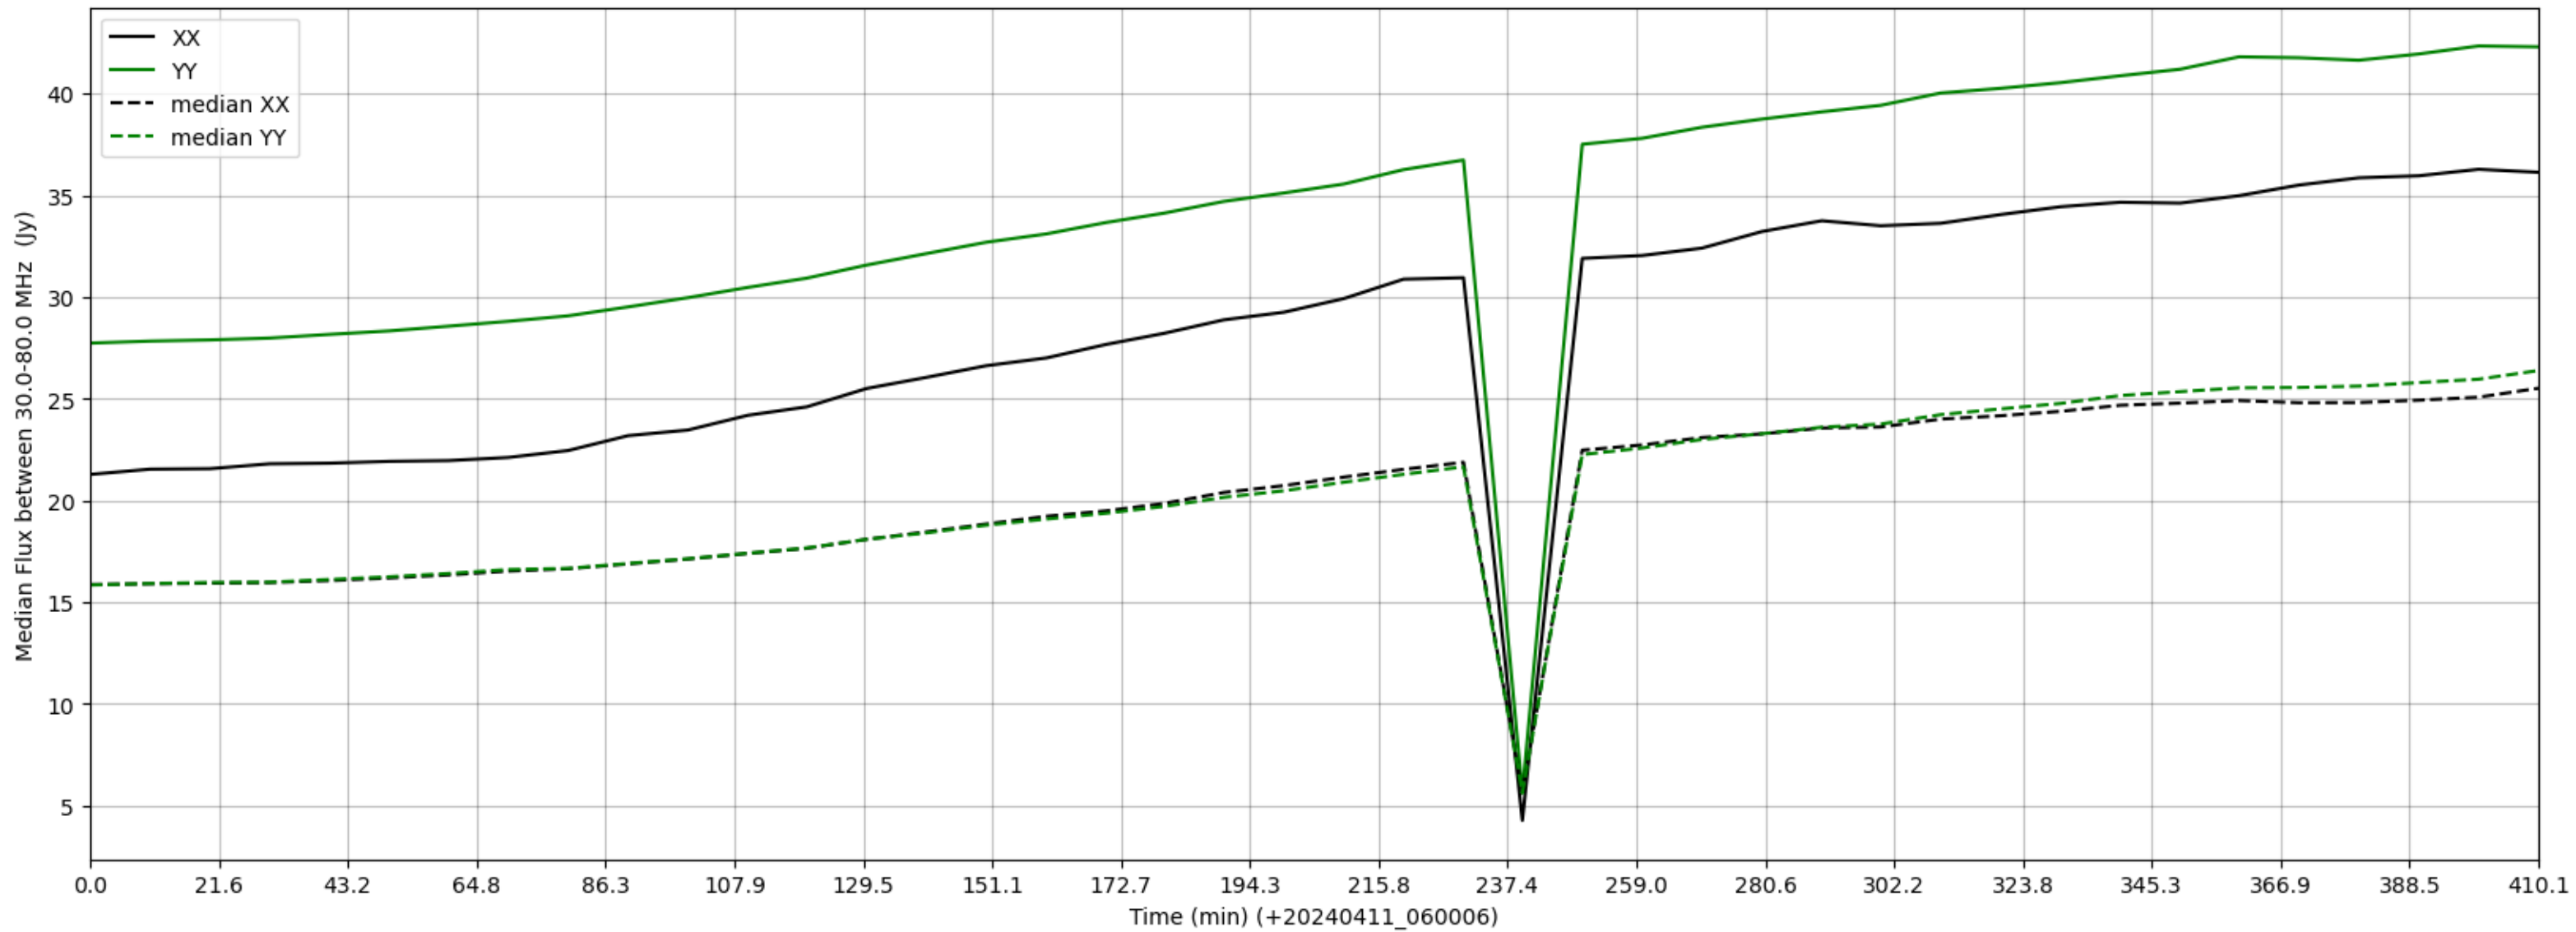

LWA270 - Correlator# 039 - XX FLAGS:Good - YY FLAGS:Good

LWA272 - Correlator# 038 - XX FLAGS:Good - YY FLAGS:Good