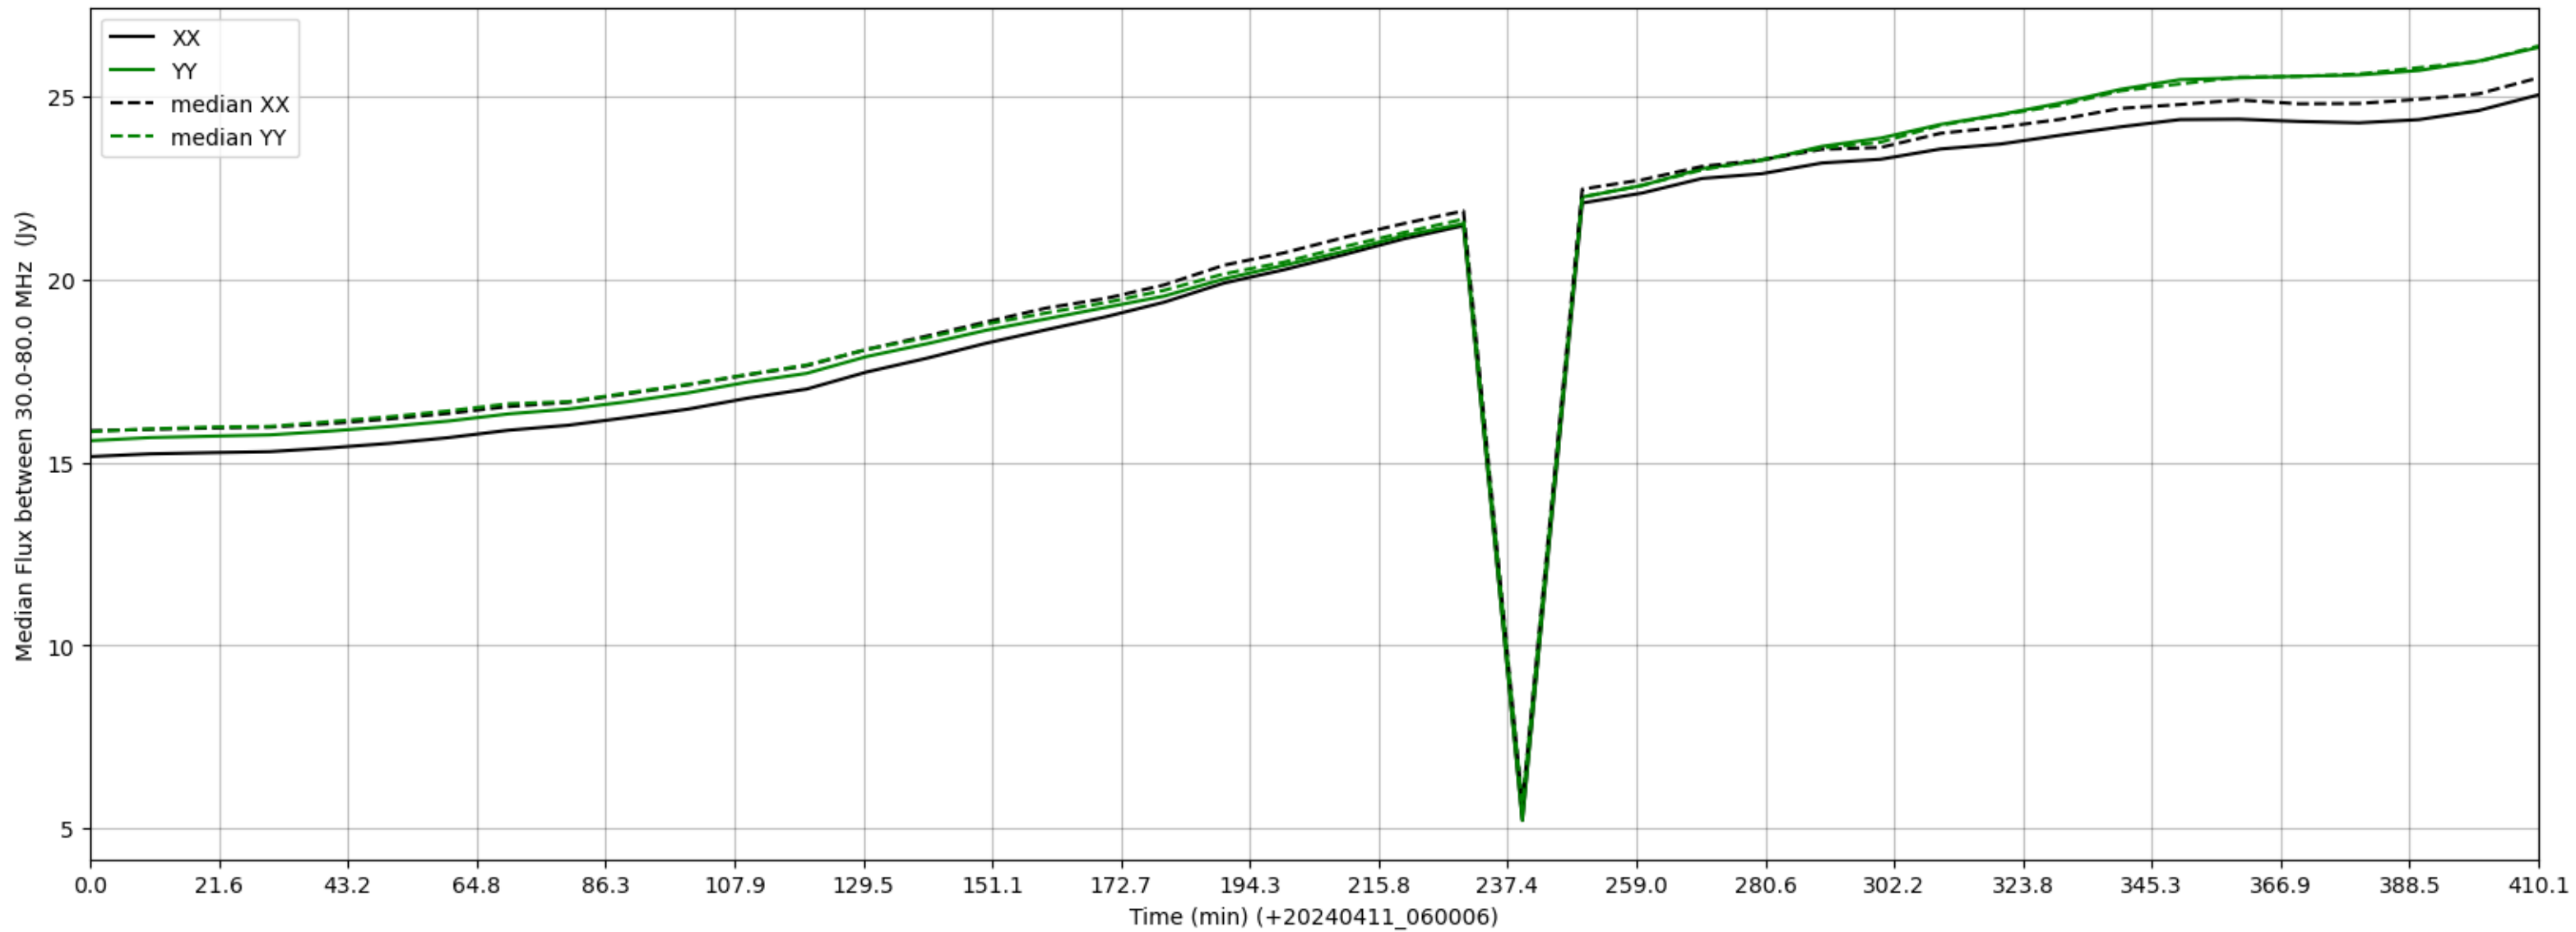

LWA049 - Correlator# 112 - XX FLAGS:Good - YY FLAGS:Good

LWA048 - Correlator# 113 - XX FLAGS:Good - YY FLAGS:Good

LWA051 - Correlator# 114 - XX FLAGS:Good - YY FLAGS:Good

LWA050 - Correlator# 115 - XX FLAGS:Good - YY FLAGS:Good