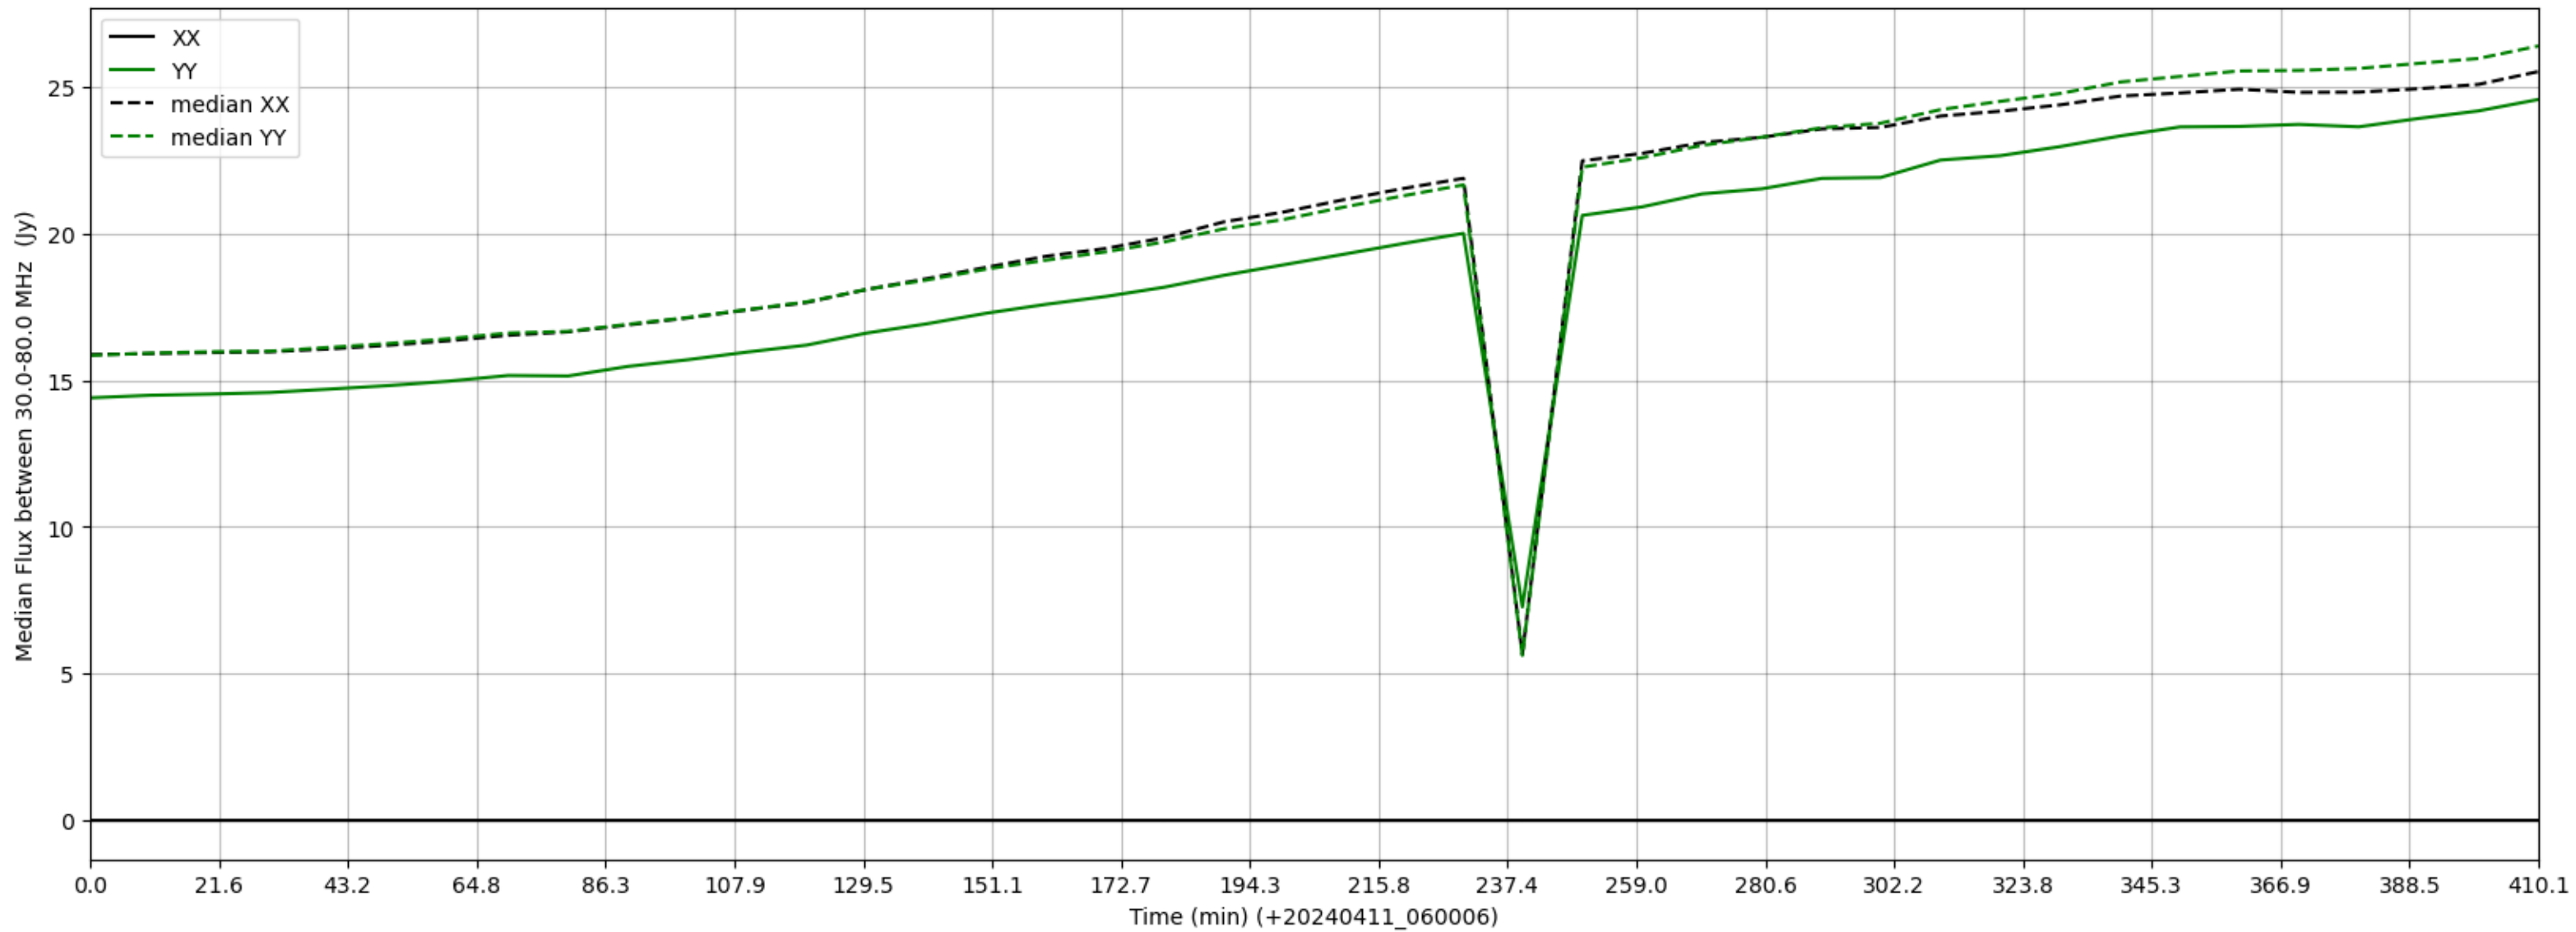

LWA158 - Correlator# 237 - XX FLAGS:Good - YY FLAGS:Good

LWA159 - Correlator# 236 - XX FLAGS:LowFlux - YY FLAGS:Good