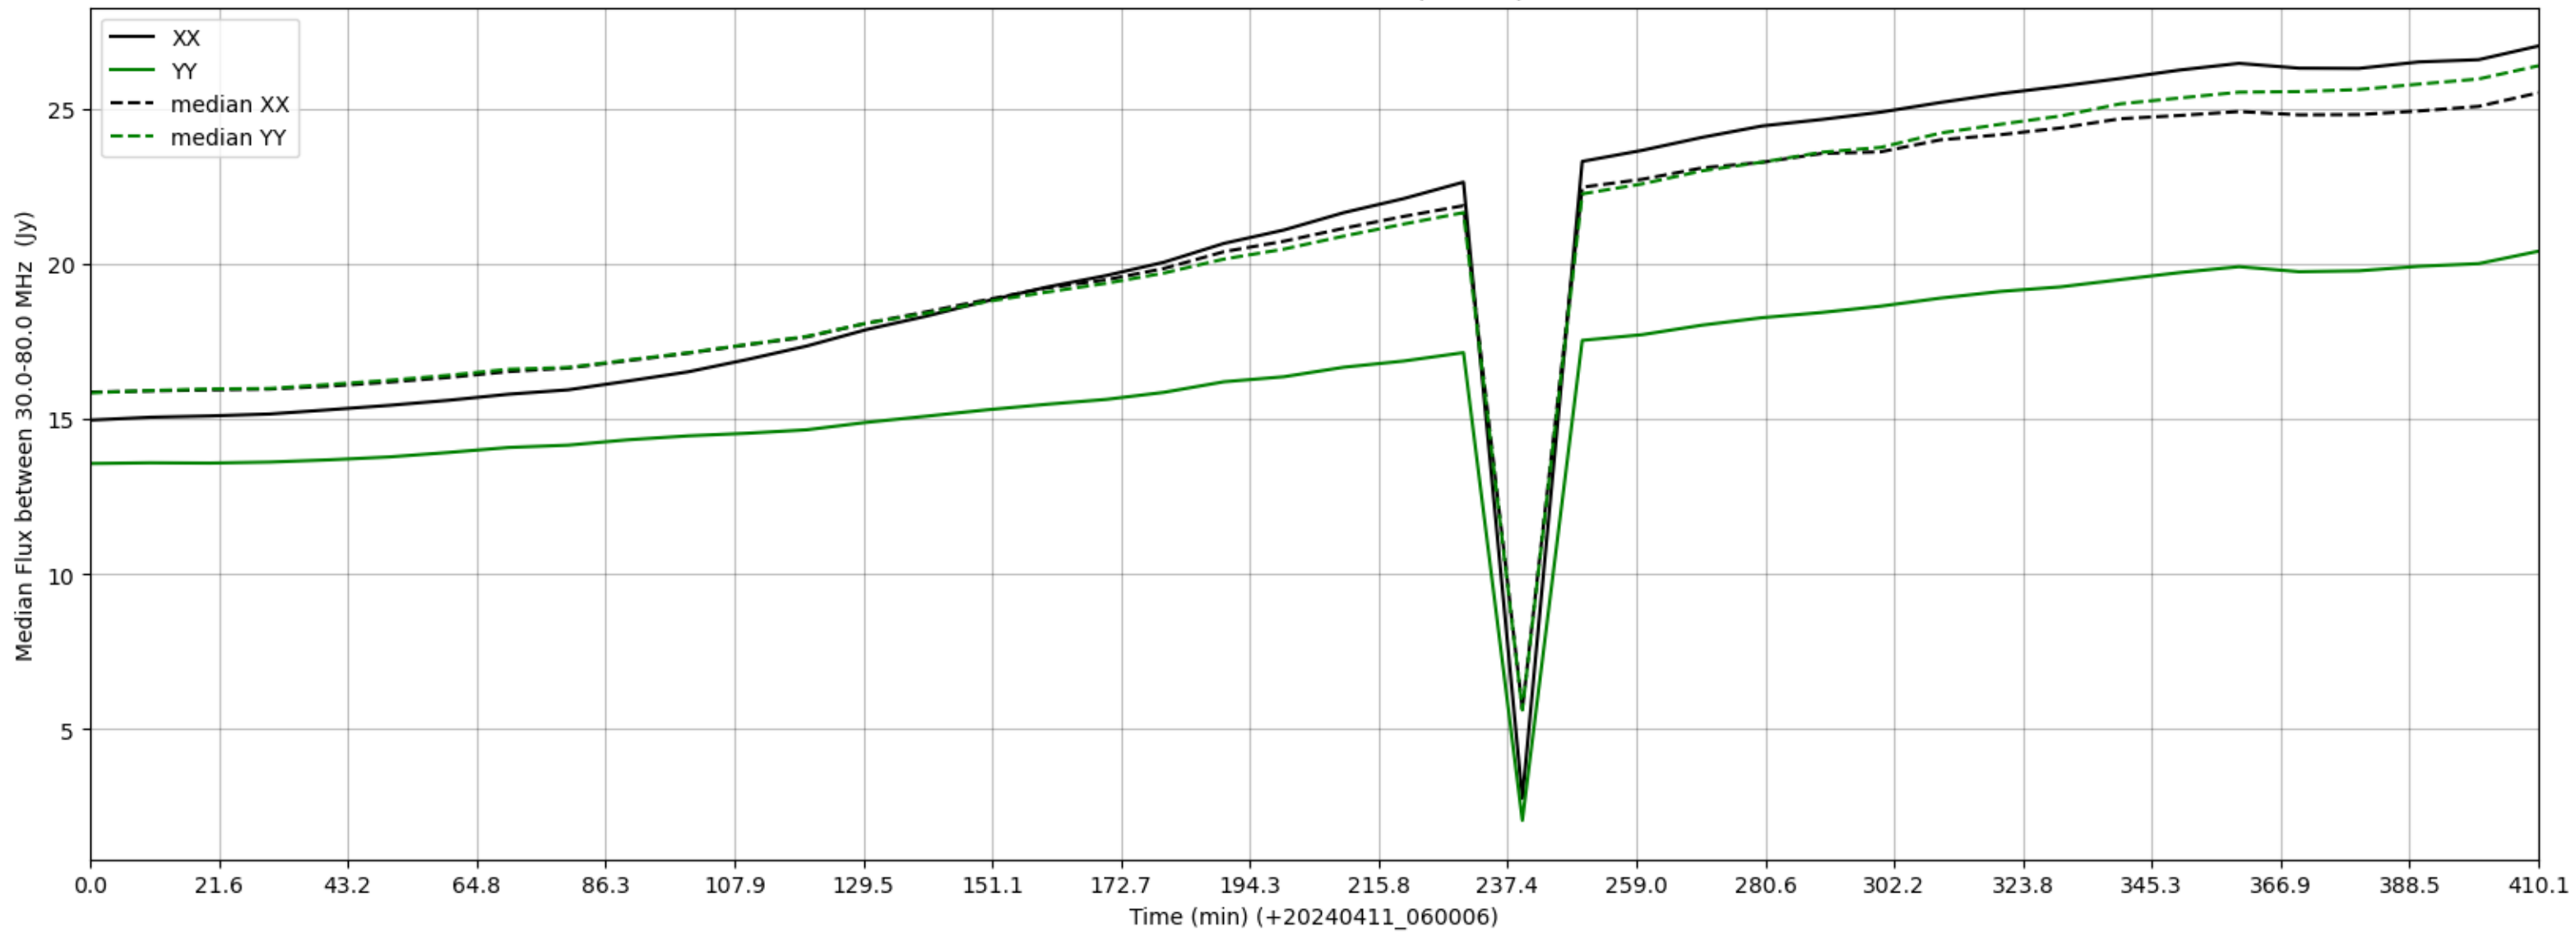

LWA272 - Correlator# 038 - XX FLAGS:Good - YY FLAGS:Good

LWA263 - Correlator# 037 - XX FLAGS:BadSpecShape - YY FLAGS:Good