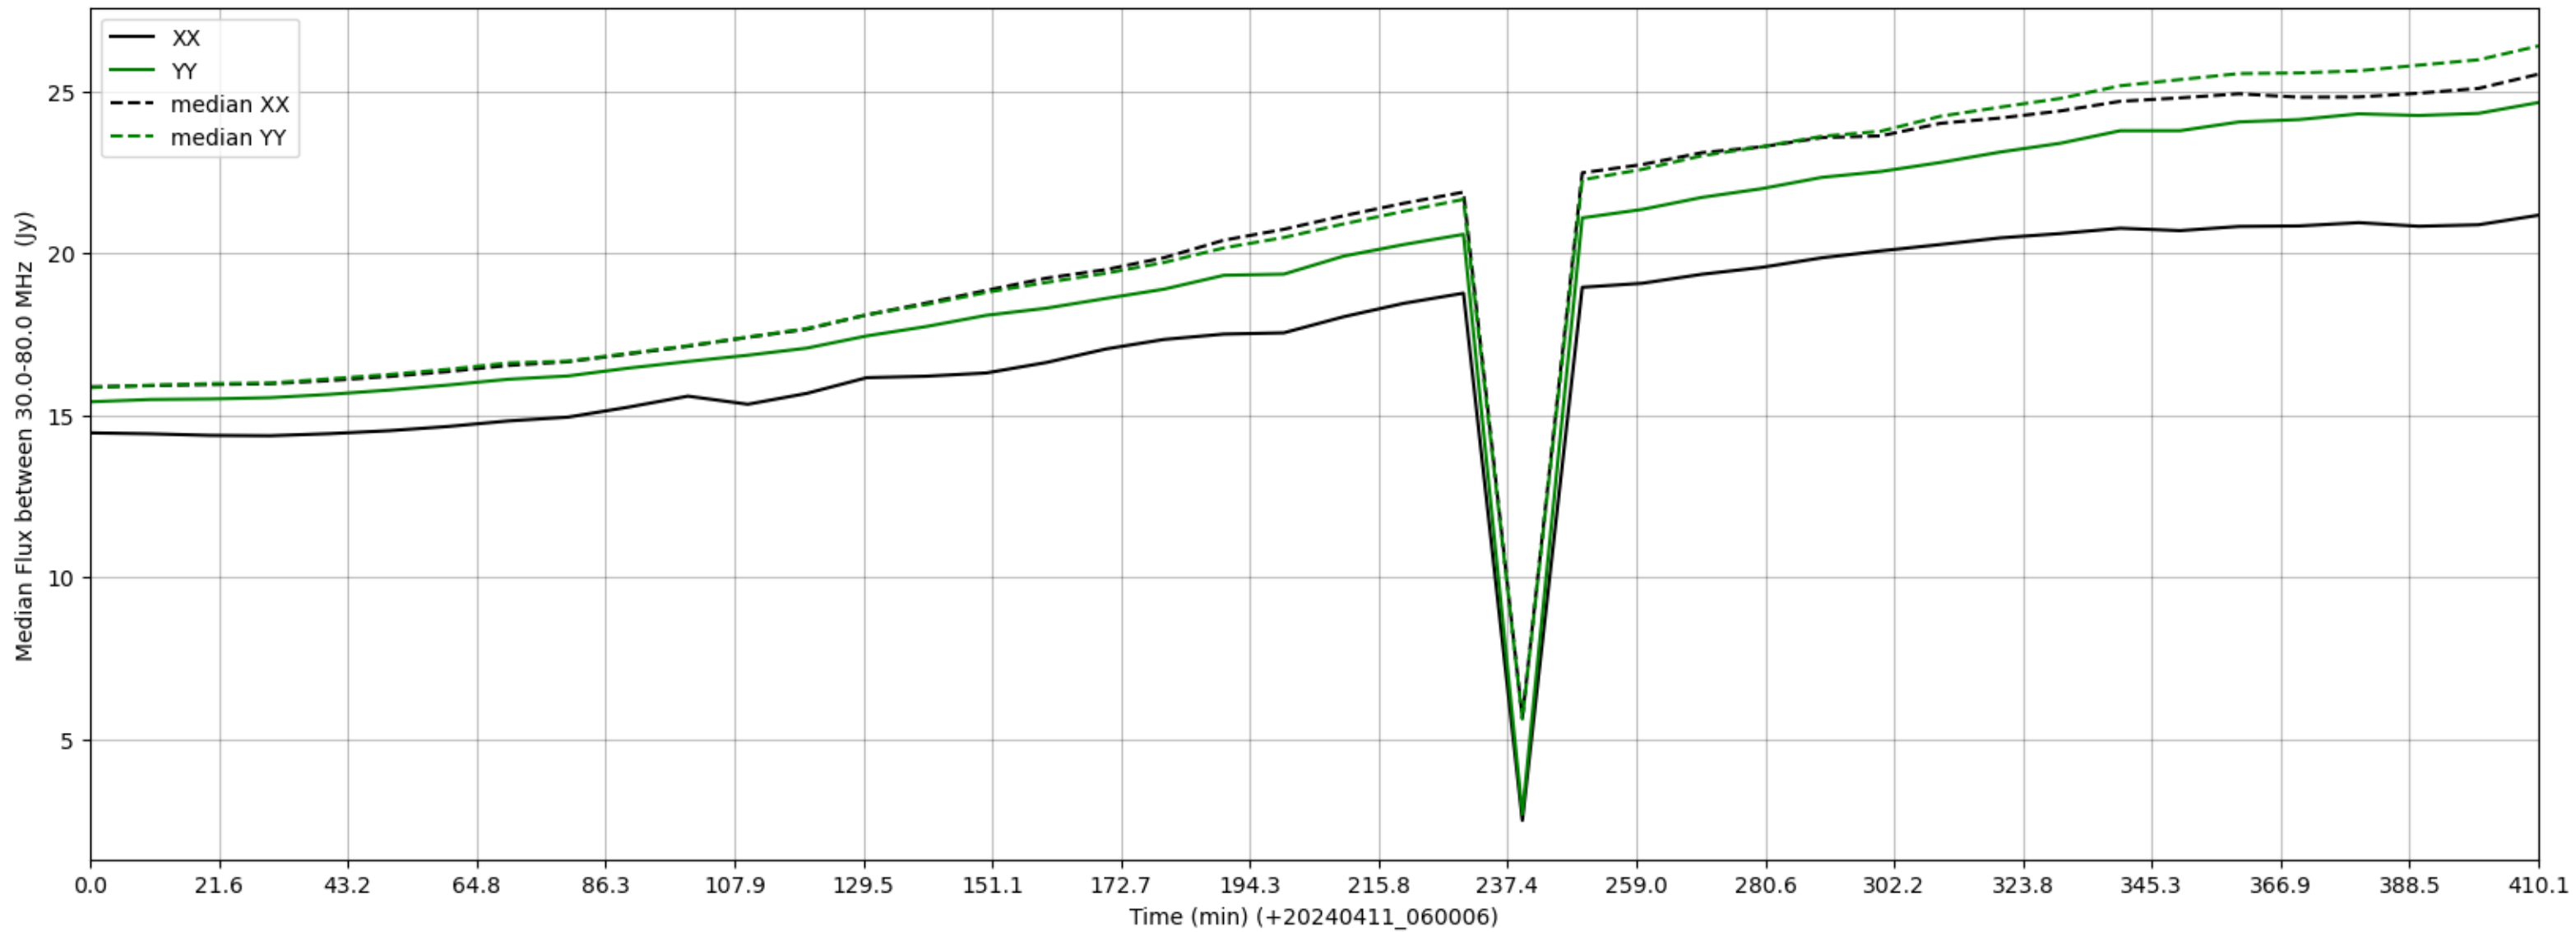

LWA301 - Correlator# 048 - XX FLAGS:Good - YY FLAGS:Good

LWA298 - Correlator# 049 - XX FLAGS:Good - YY FLAGS:Good

LWA305 - Correlator# 050 - XX FLAGS:Good - YY FLAGS:Good

LWA303 - Correlator# 051 - XX FLAGS:Good - YY FLAGS:BadSpecShape