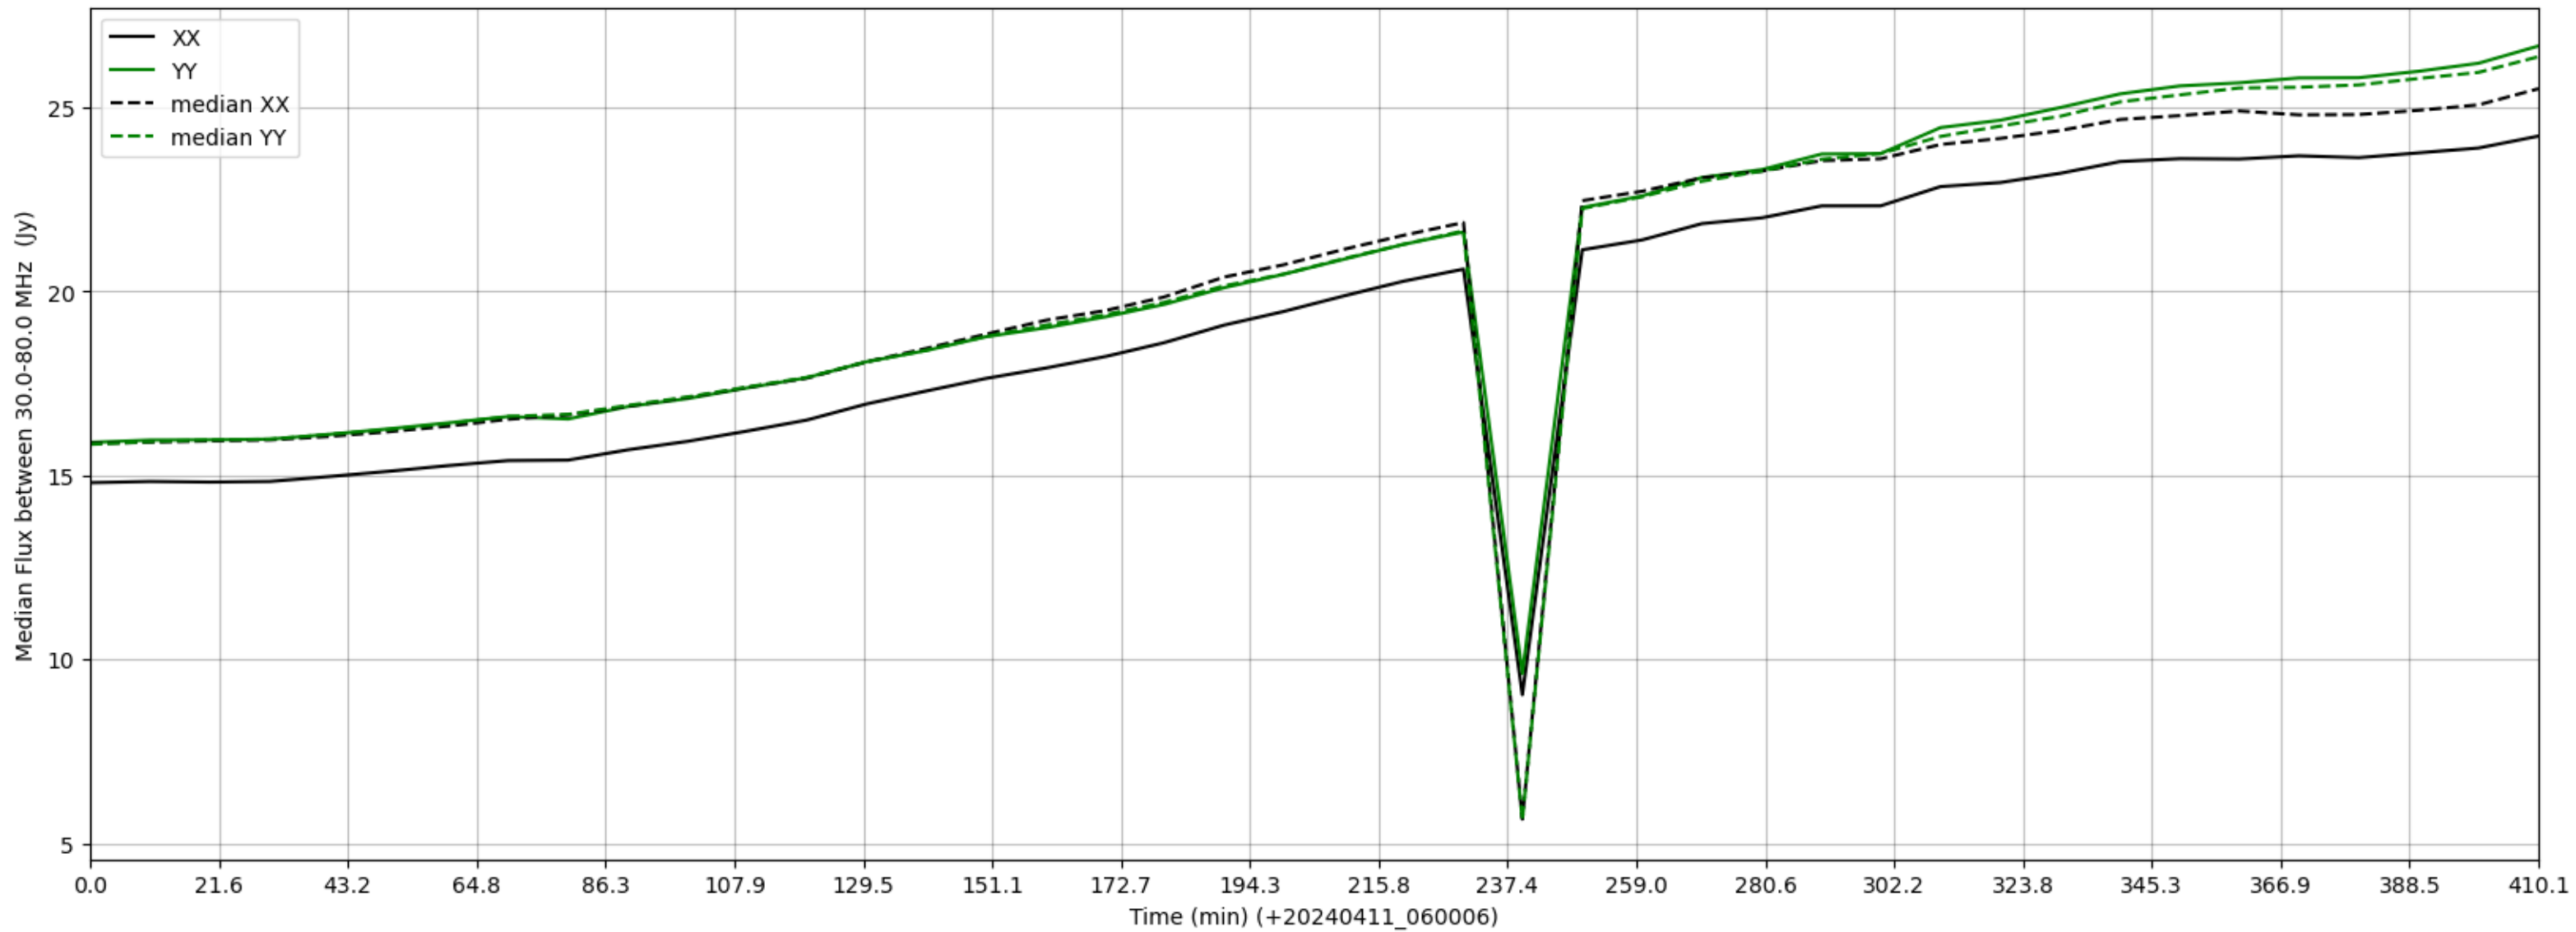

LWA232 - Correlator# 307 - XX FLAGS:LowFlux - YY FLAGS:LowFlux

LWA233 - Correlator# 306 - XX FLAGS:Good - YY FLAGS:Good