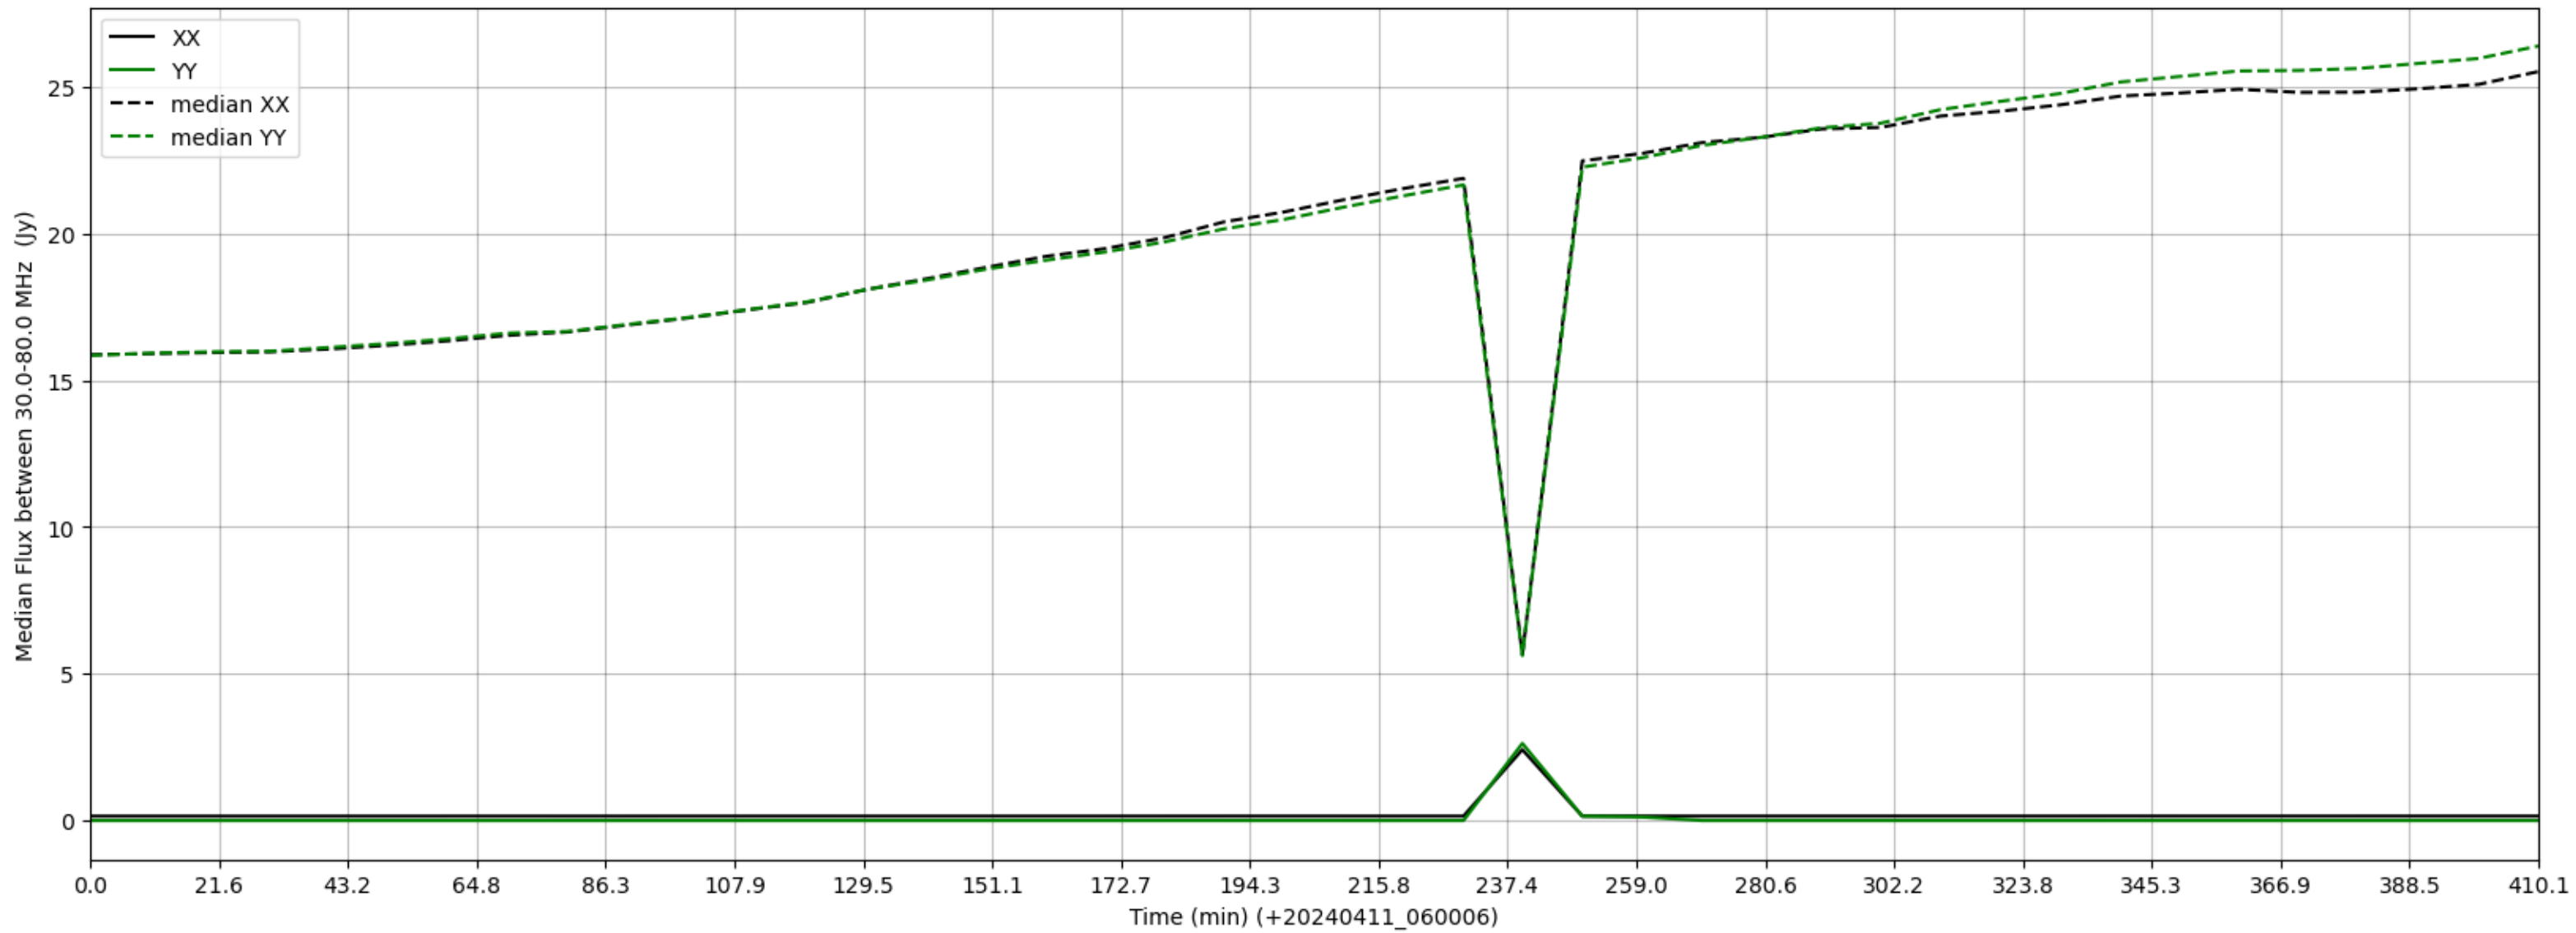

LWA043 - Correlator# 081 - XX FLAGS:Good - YY FLAGS:Good

LWA044 - Correlator# 080 - XX FLAGS:LowFlux - YY FLAGS:LowFlux