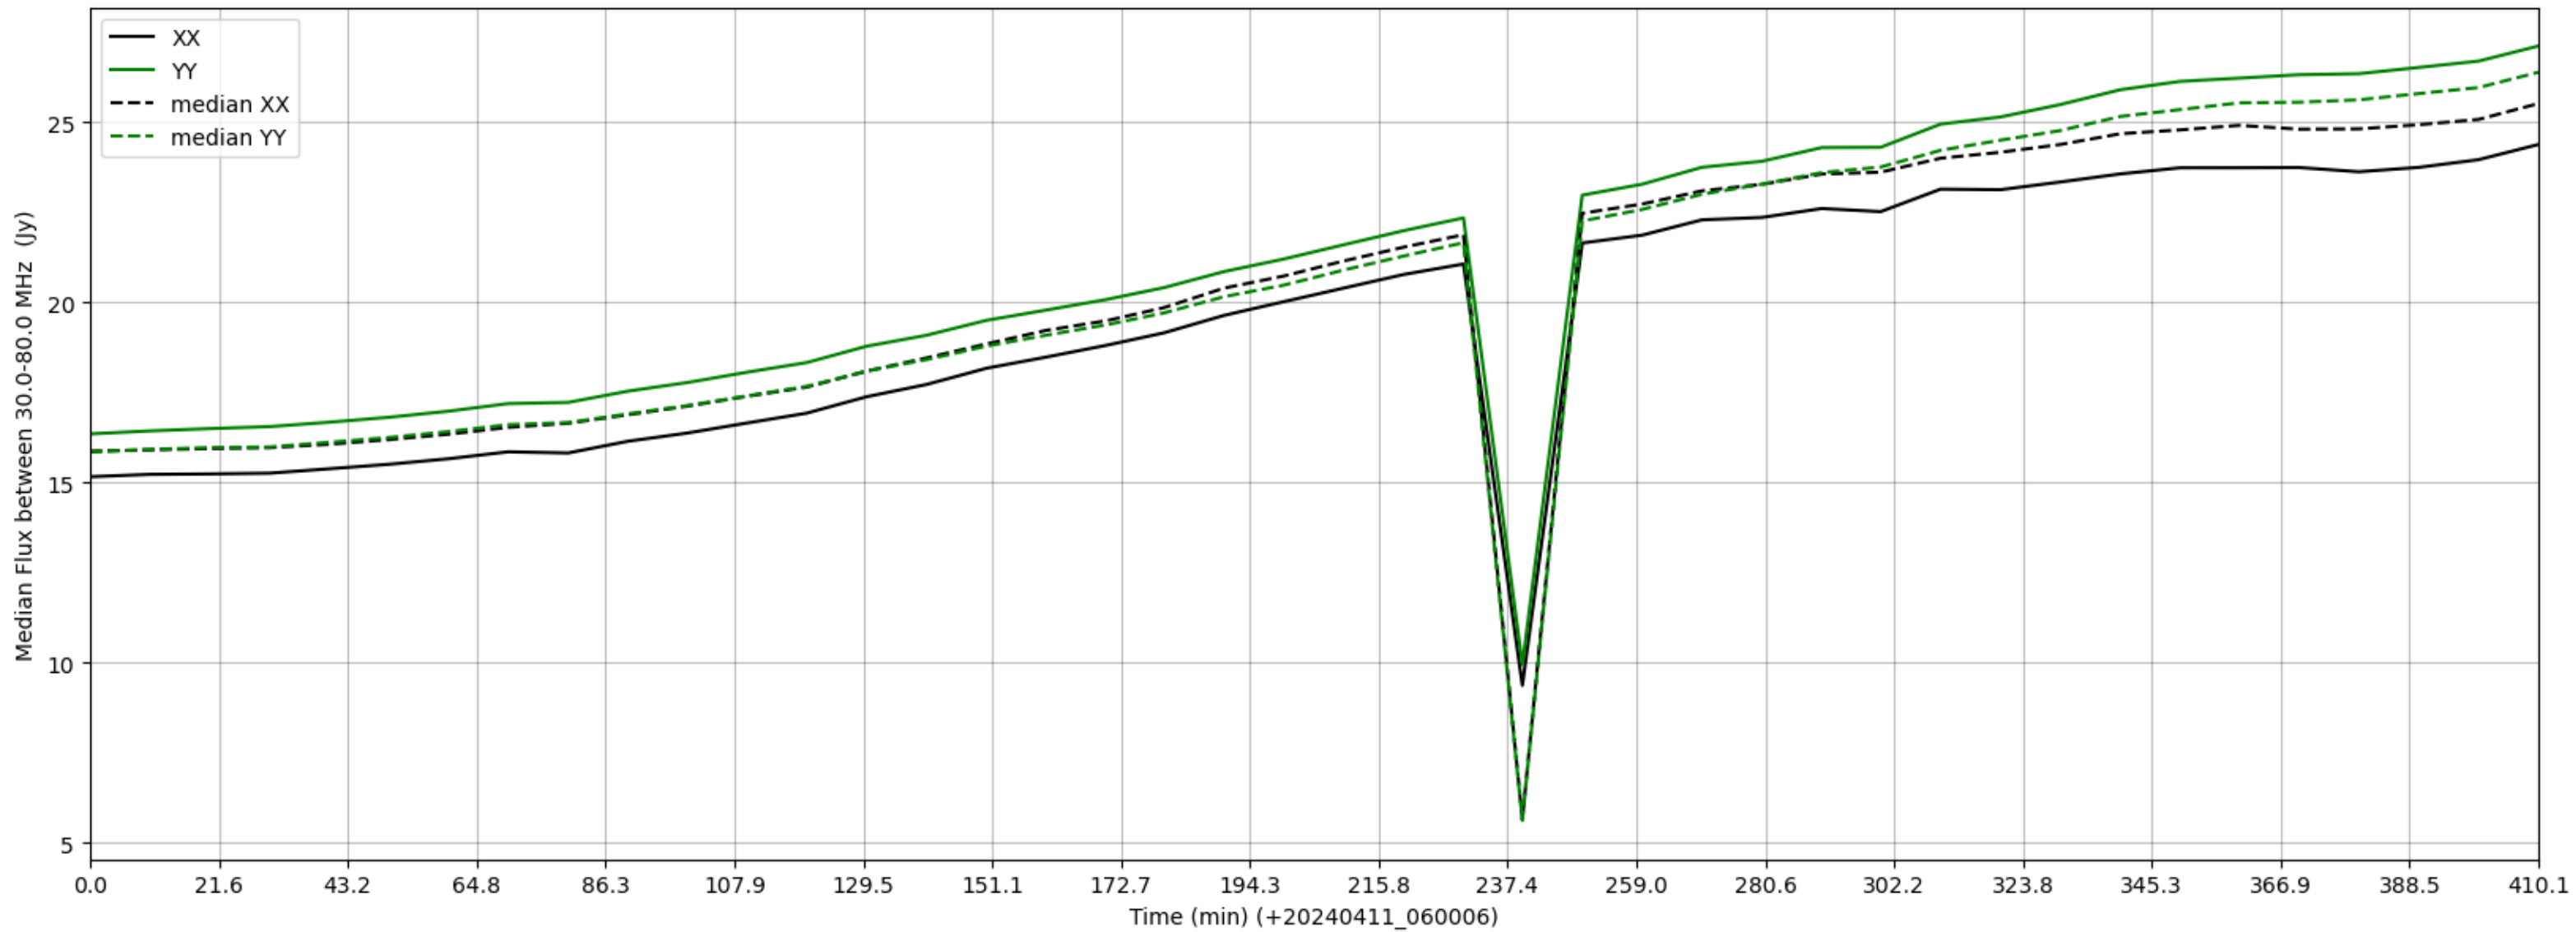

LWA247 - Correlator# 321 - XX FLAGS:Good - YY FLAGS:Good

LWA177 - Correlator# 320 - XX FLAGS:Good - YY FLAGS:Good