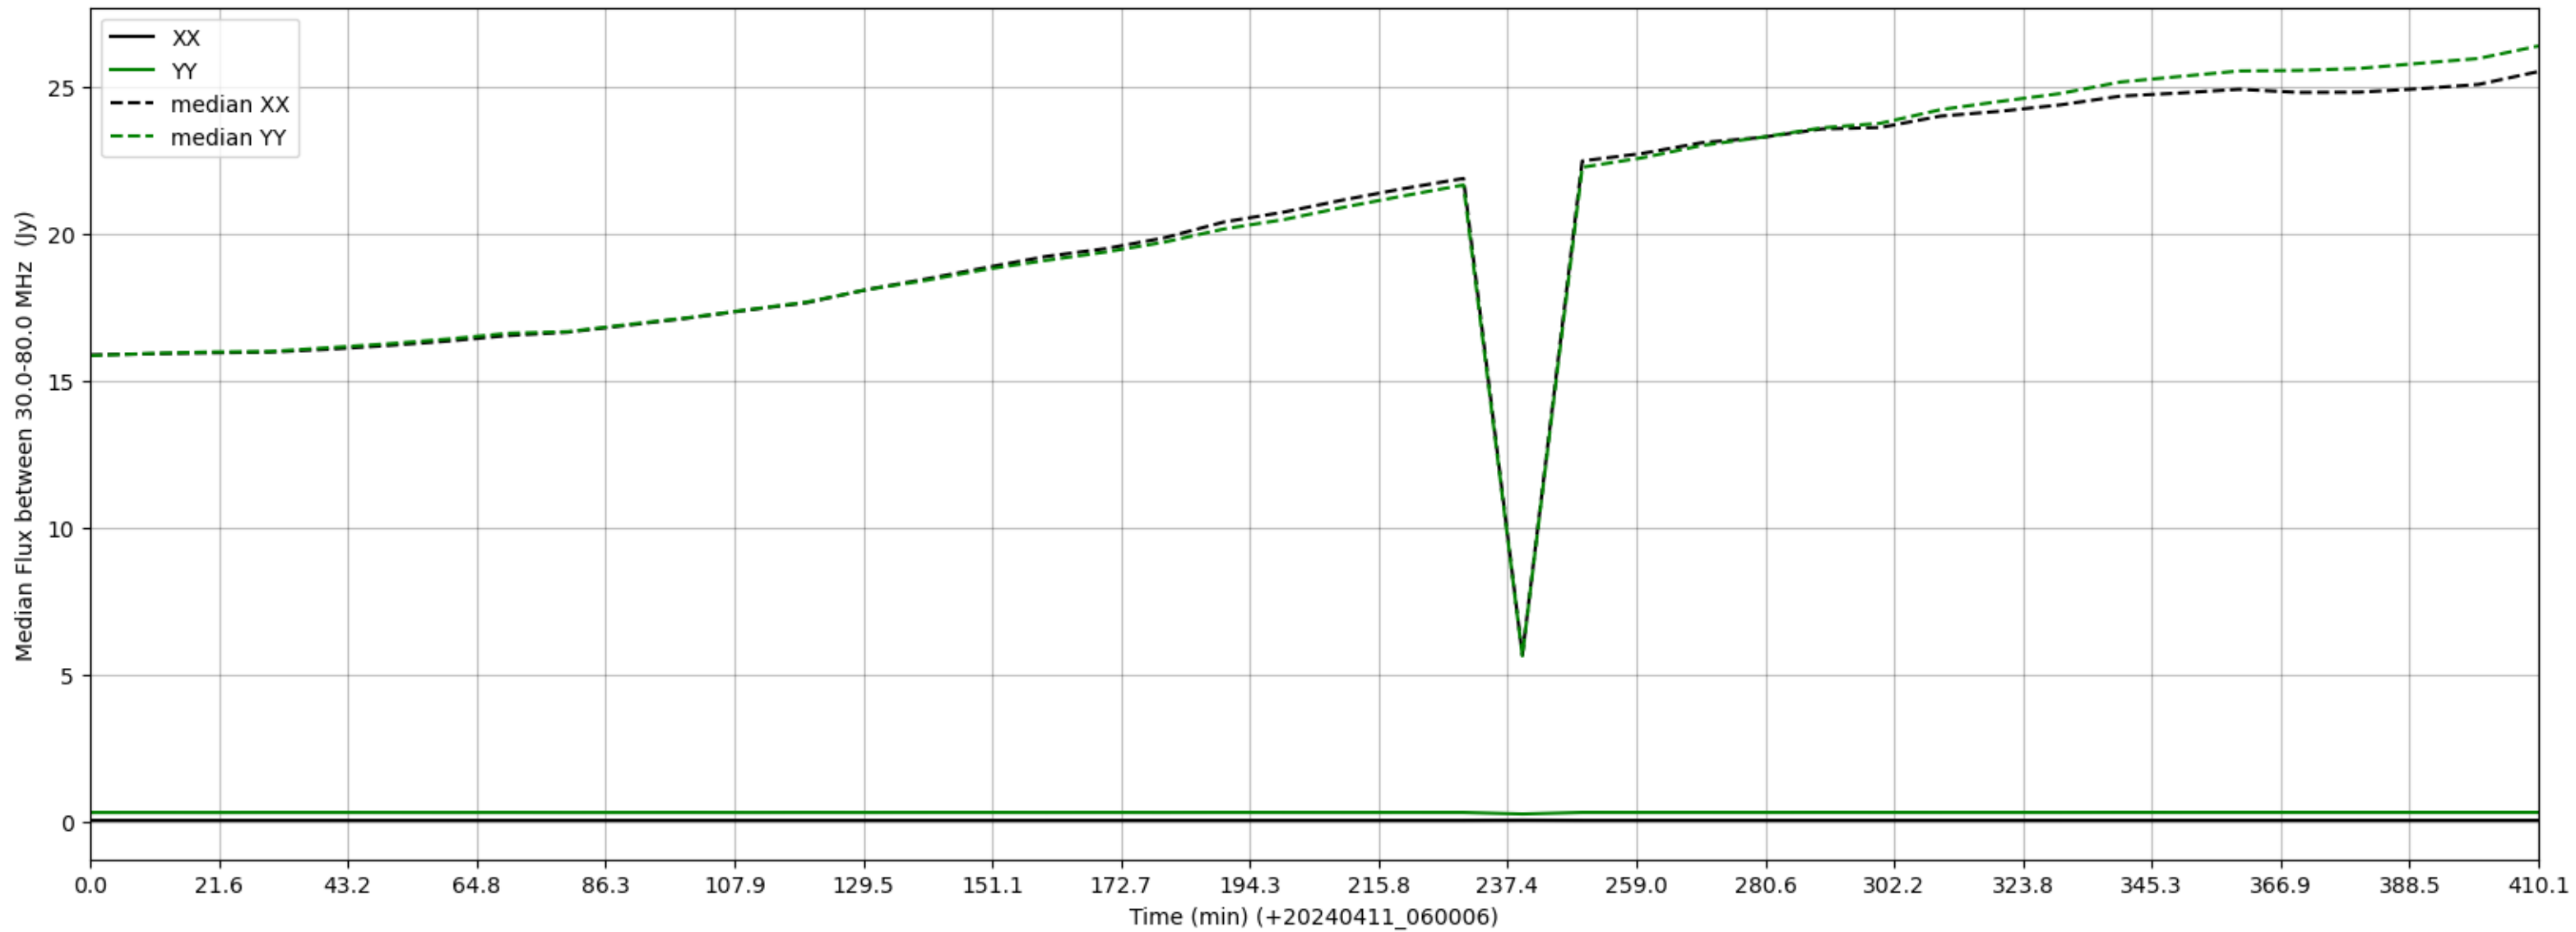

LWA236 - Correlator# 308 - XX FLAGS:Good - YY FLAGS:Good

LWA235 - Correlator# 309 - XX FLAGS:Good - YY FLAGS:Good

LWA238 - Correlator# 310 - XX FLAGS:Good - YY FLAGS:Good

LWA237 - Correlator# 311 - XX FLAGS:Good - YY FLAGS:BadSpecShape