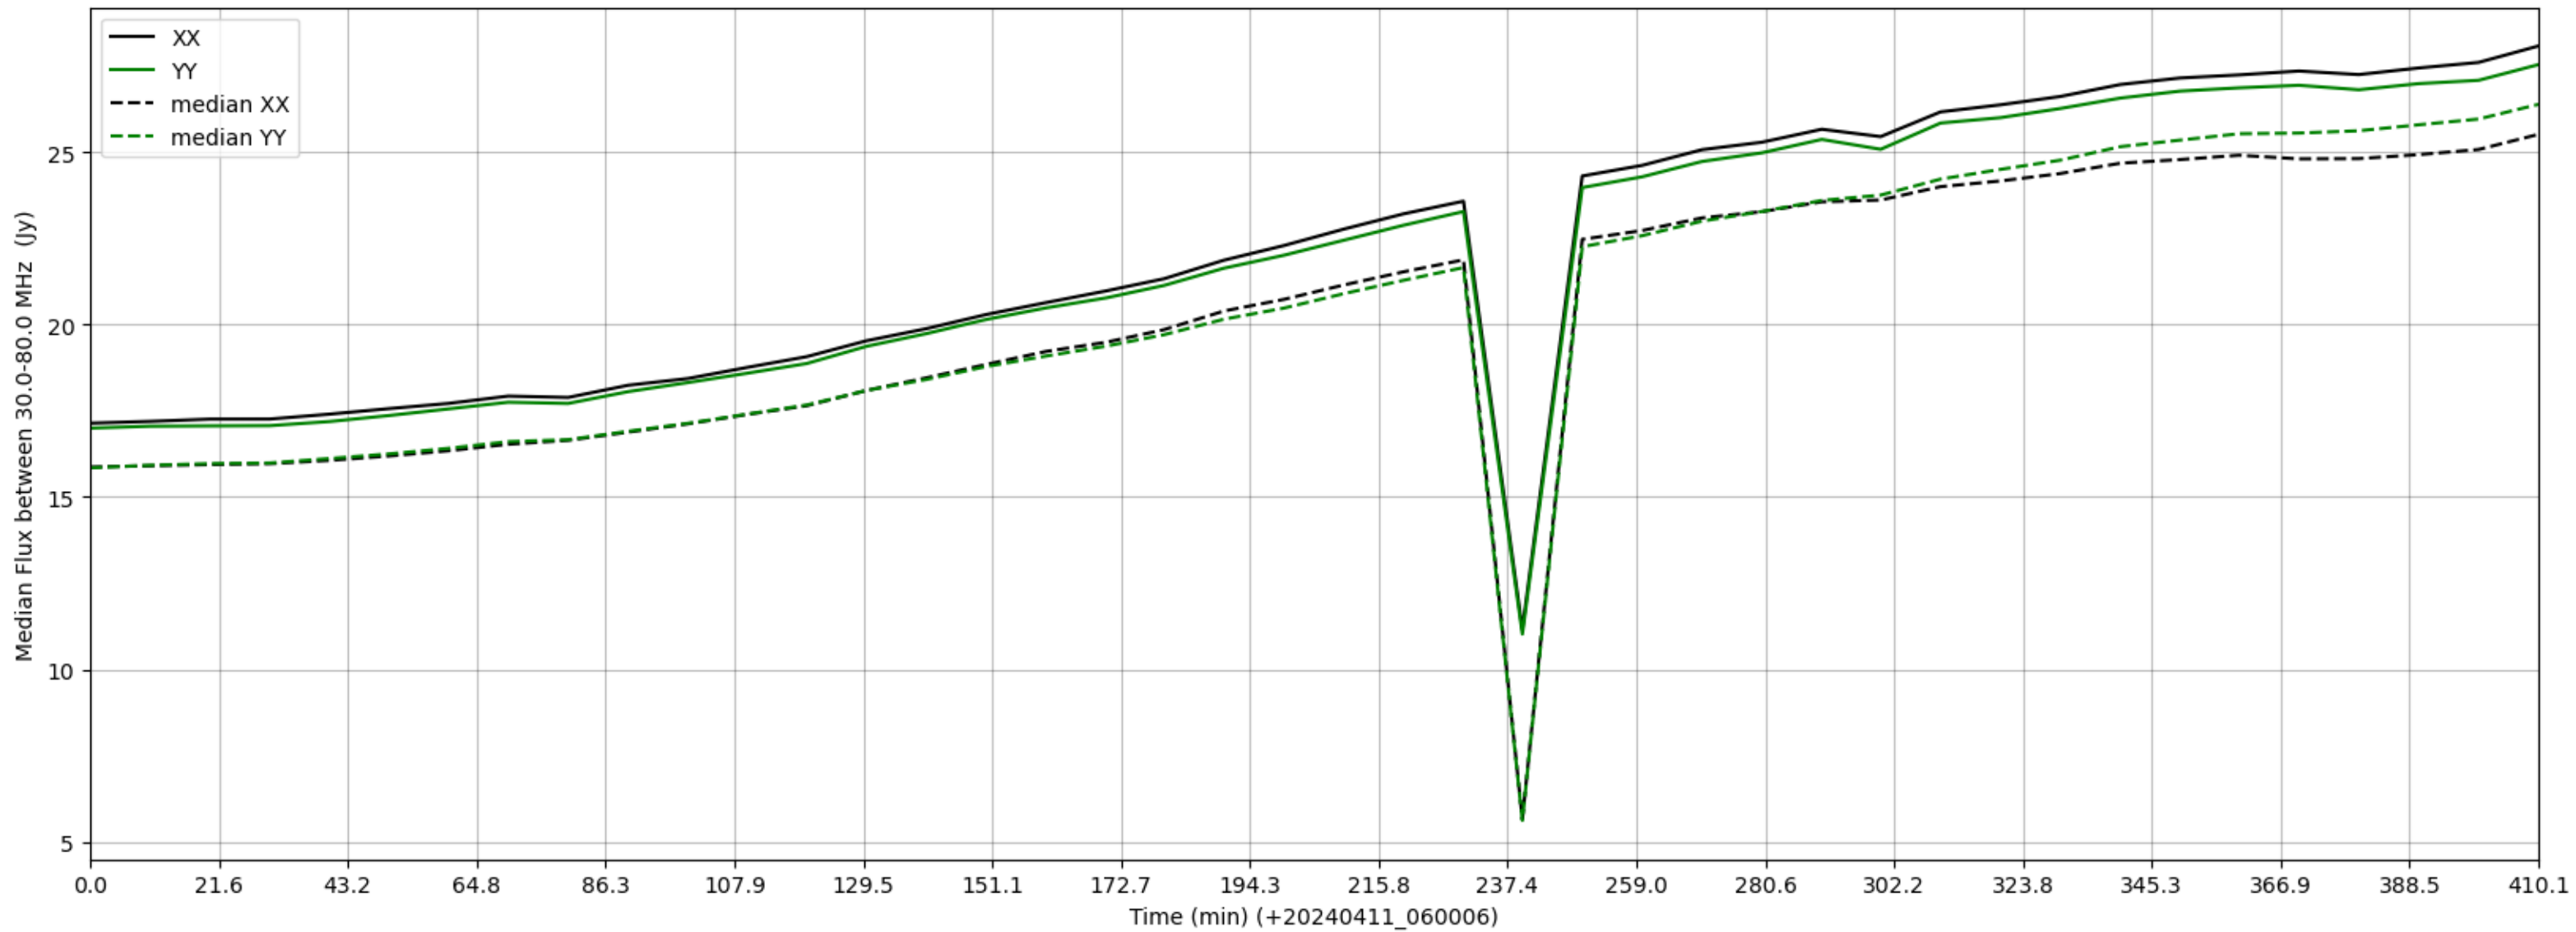

LWA300 - Correlator# 348 - XX FLAGS:Good - YY FLAGS:Good

LWA256 - Correlator# 347 - XX FLAGS:Good - YY FLAGS:Good