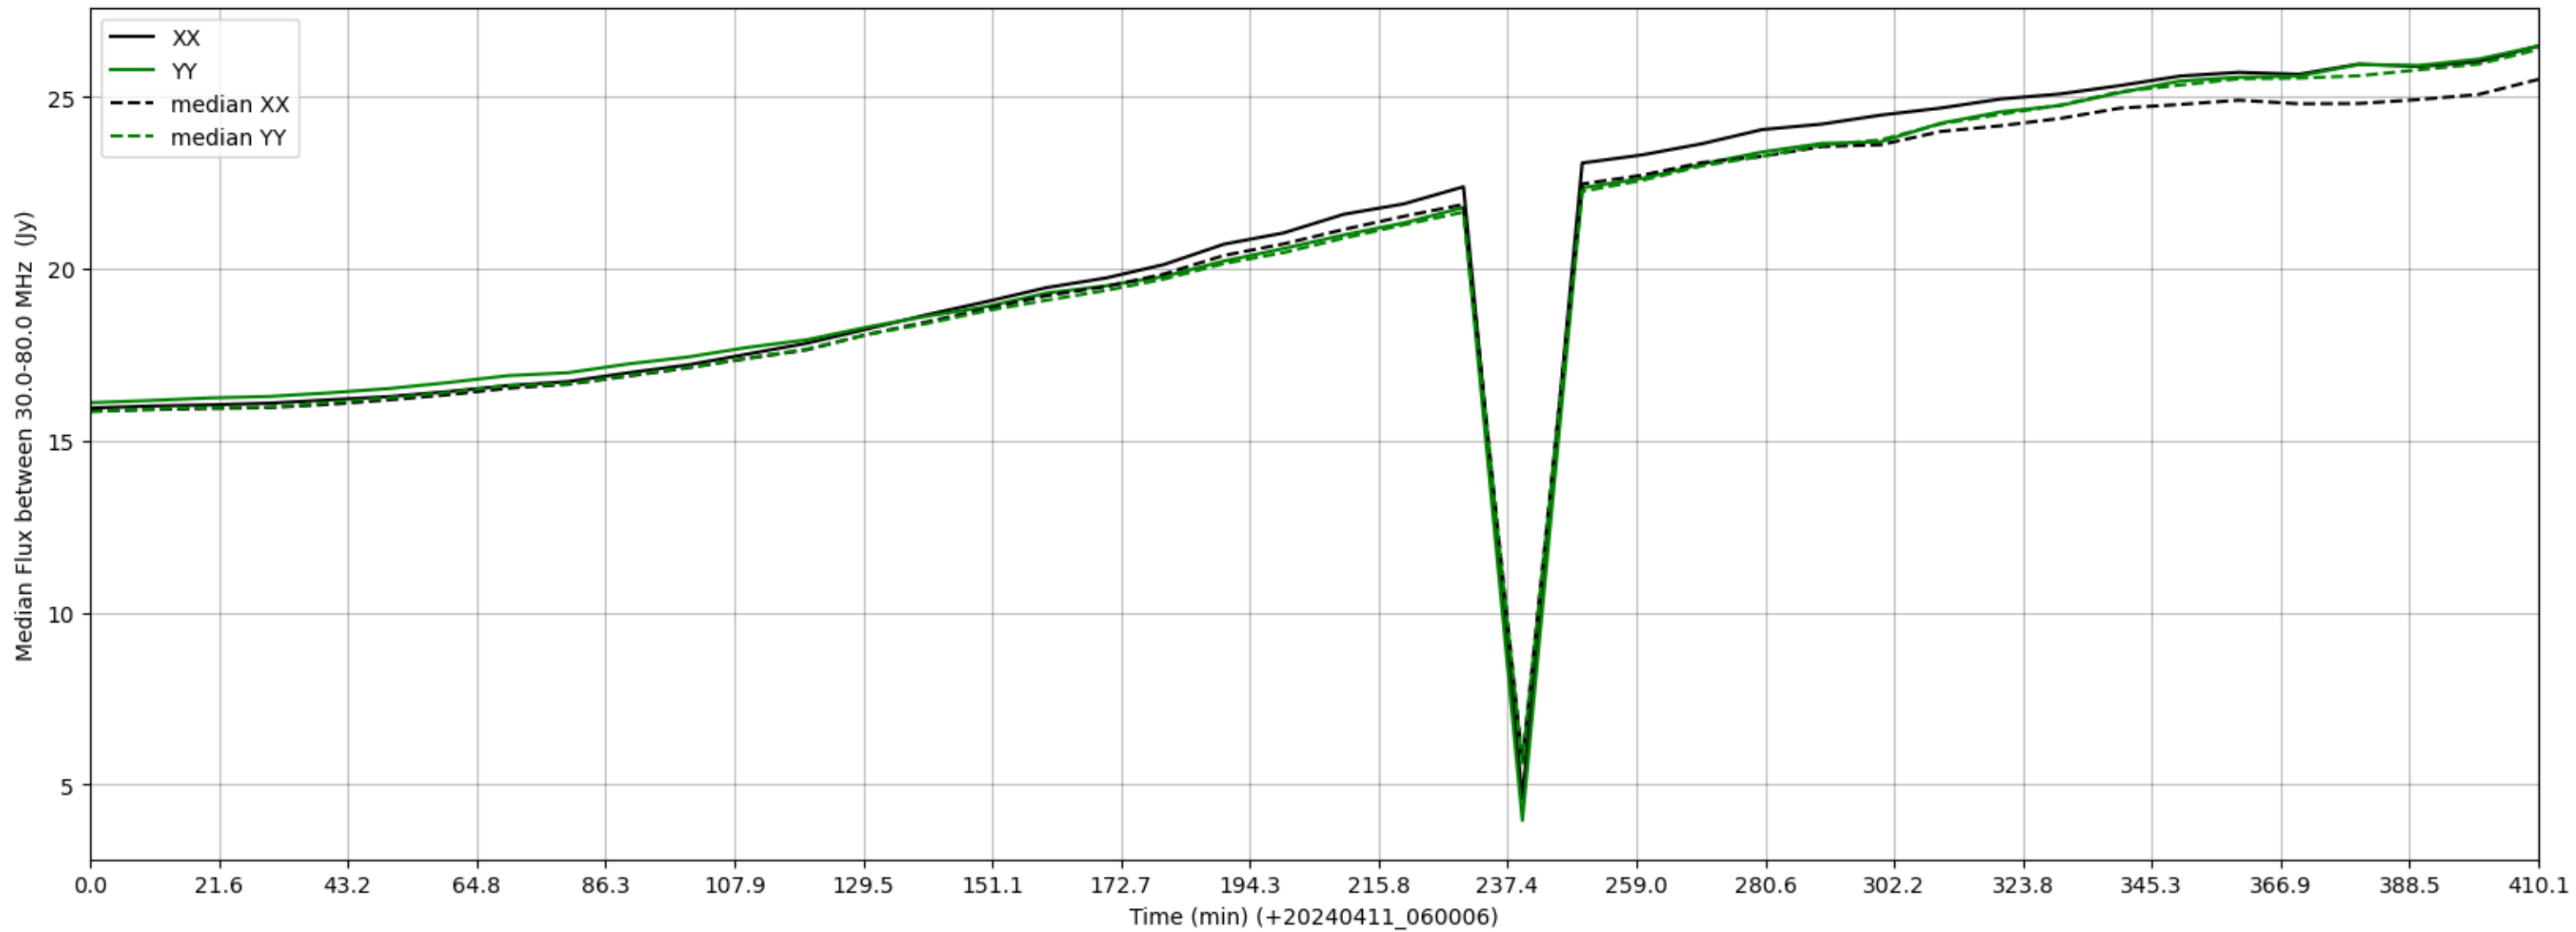

LWA350 - Correlator# 319 - XX FLAGS:Good - YY FLAGS:Good

LWA356 - Correlator# 318 - XX FLAGS:Good - YY FLAGS:Good