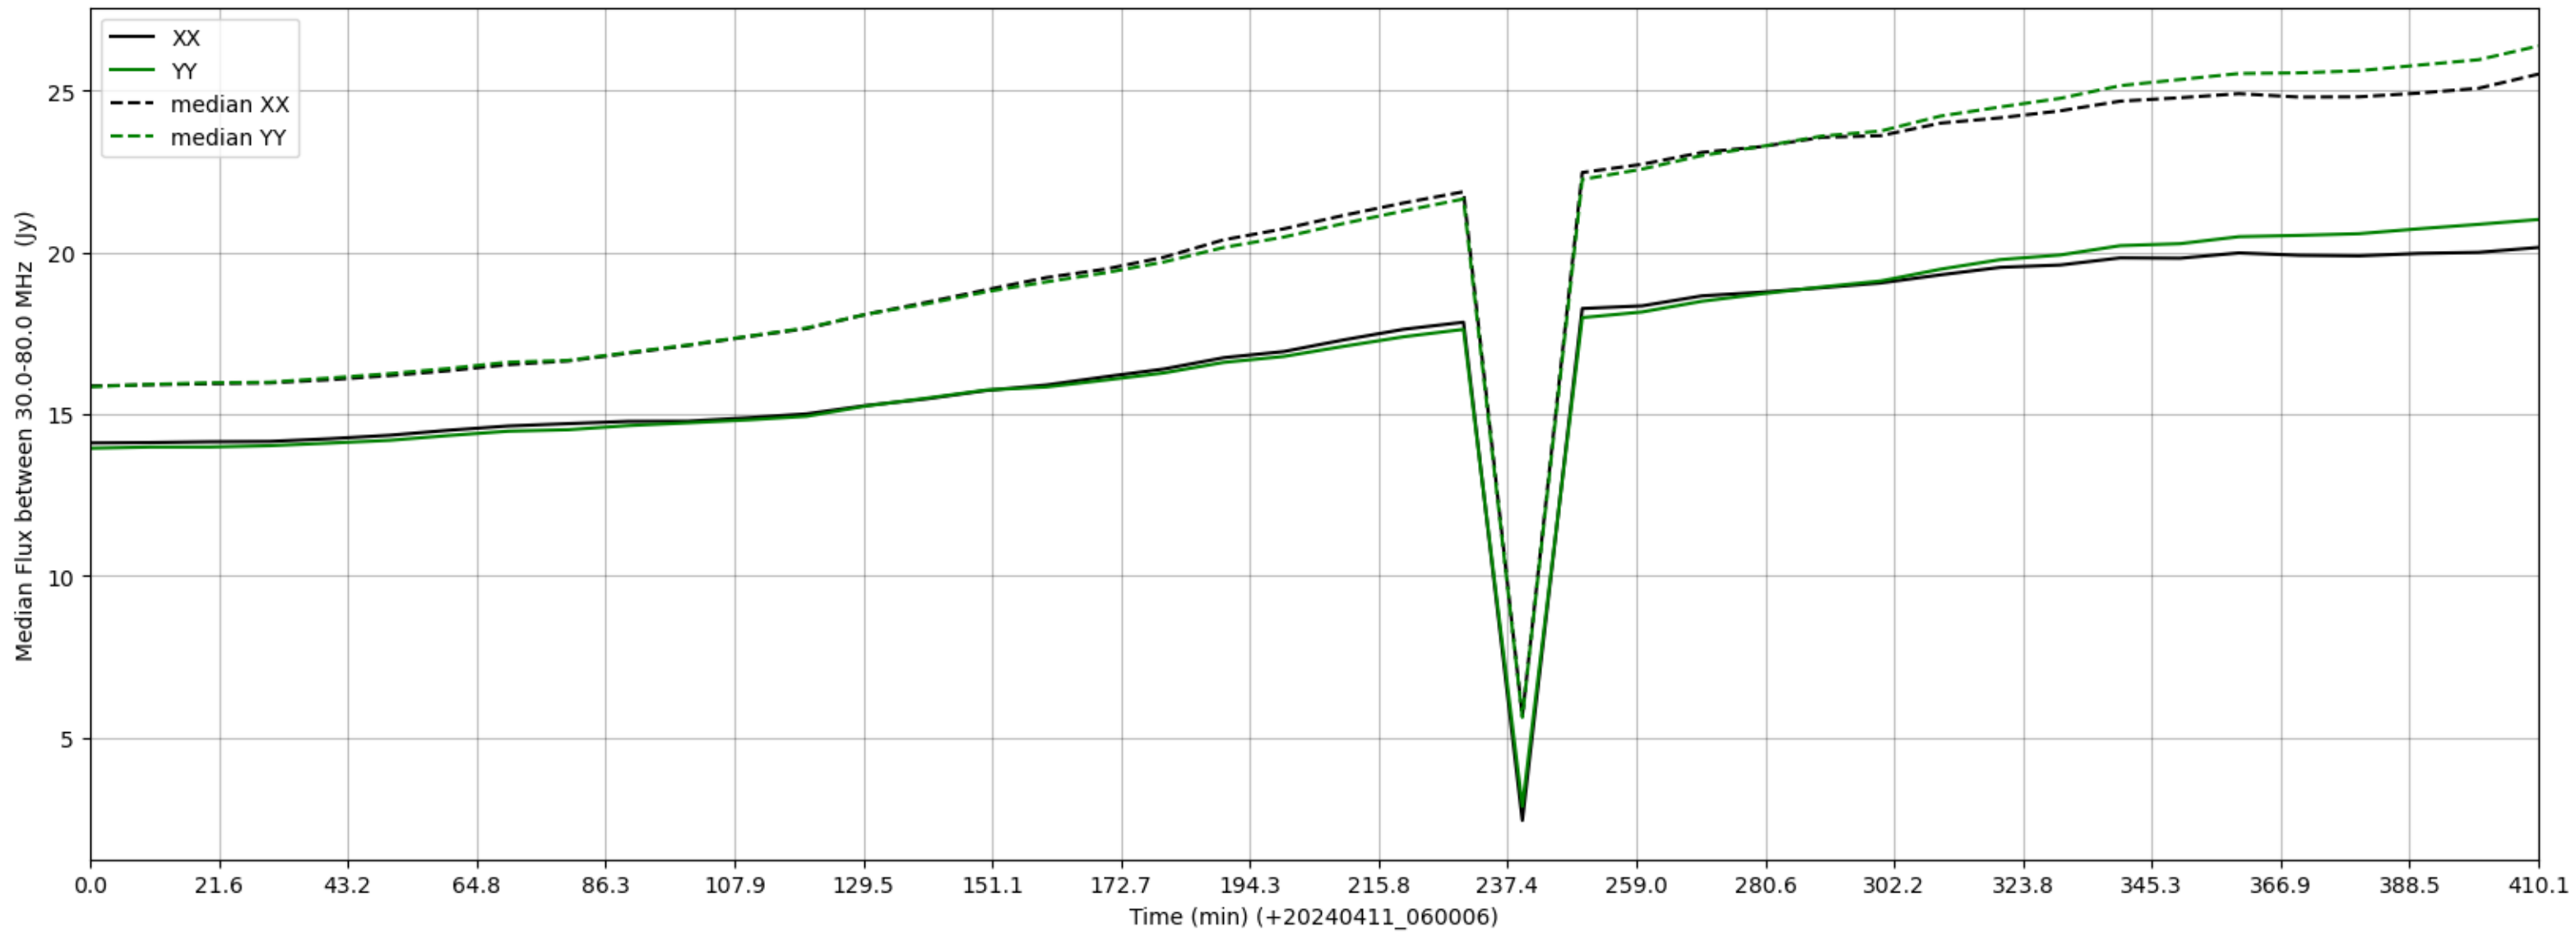

LWA336 - Correlator# 056 - XX FLAGS:BadSpecShape - YY FLAGS:BadSpecShape

LWA335 - Correlator# 057 - XX FLAGS:Good - YY FLAGS:Good

LWA343 - Correlator# 058 - XX FLAGS:Good - YY FLAGS:Good

LWA337 - Correlator# 059 - XX FLAGS:Good - YY FLAGS:Good