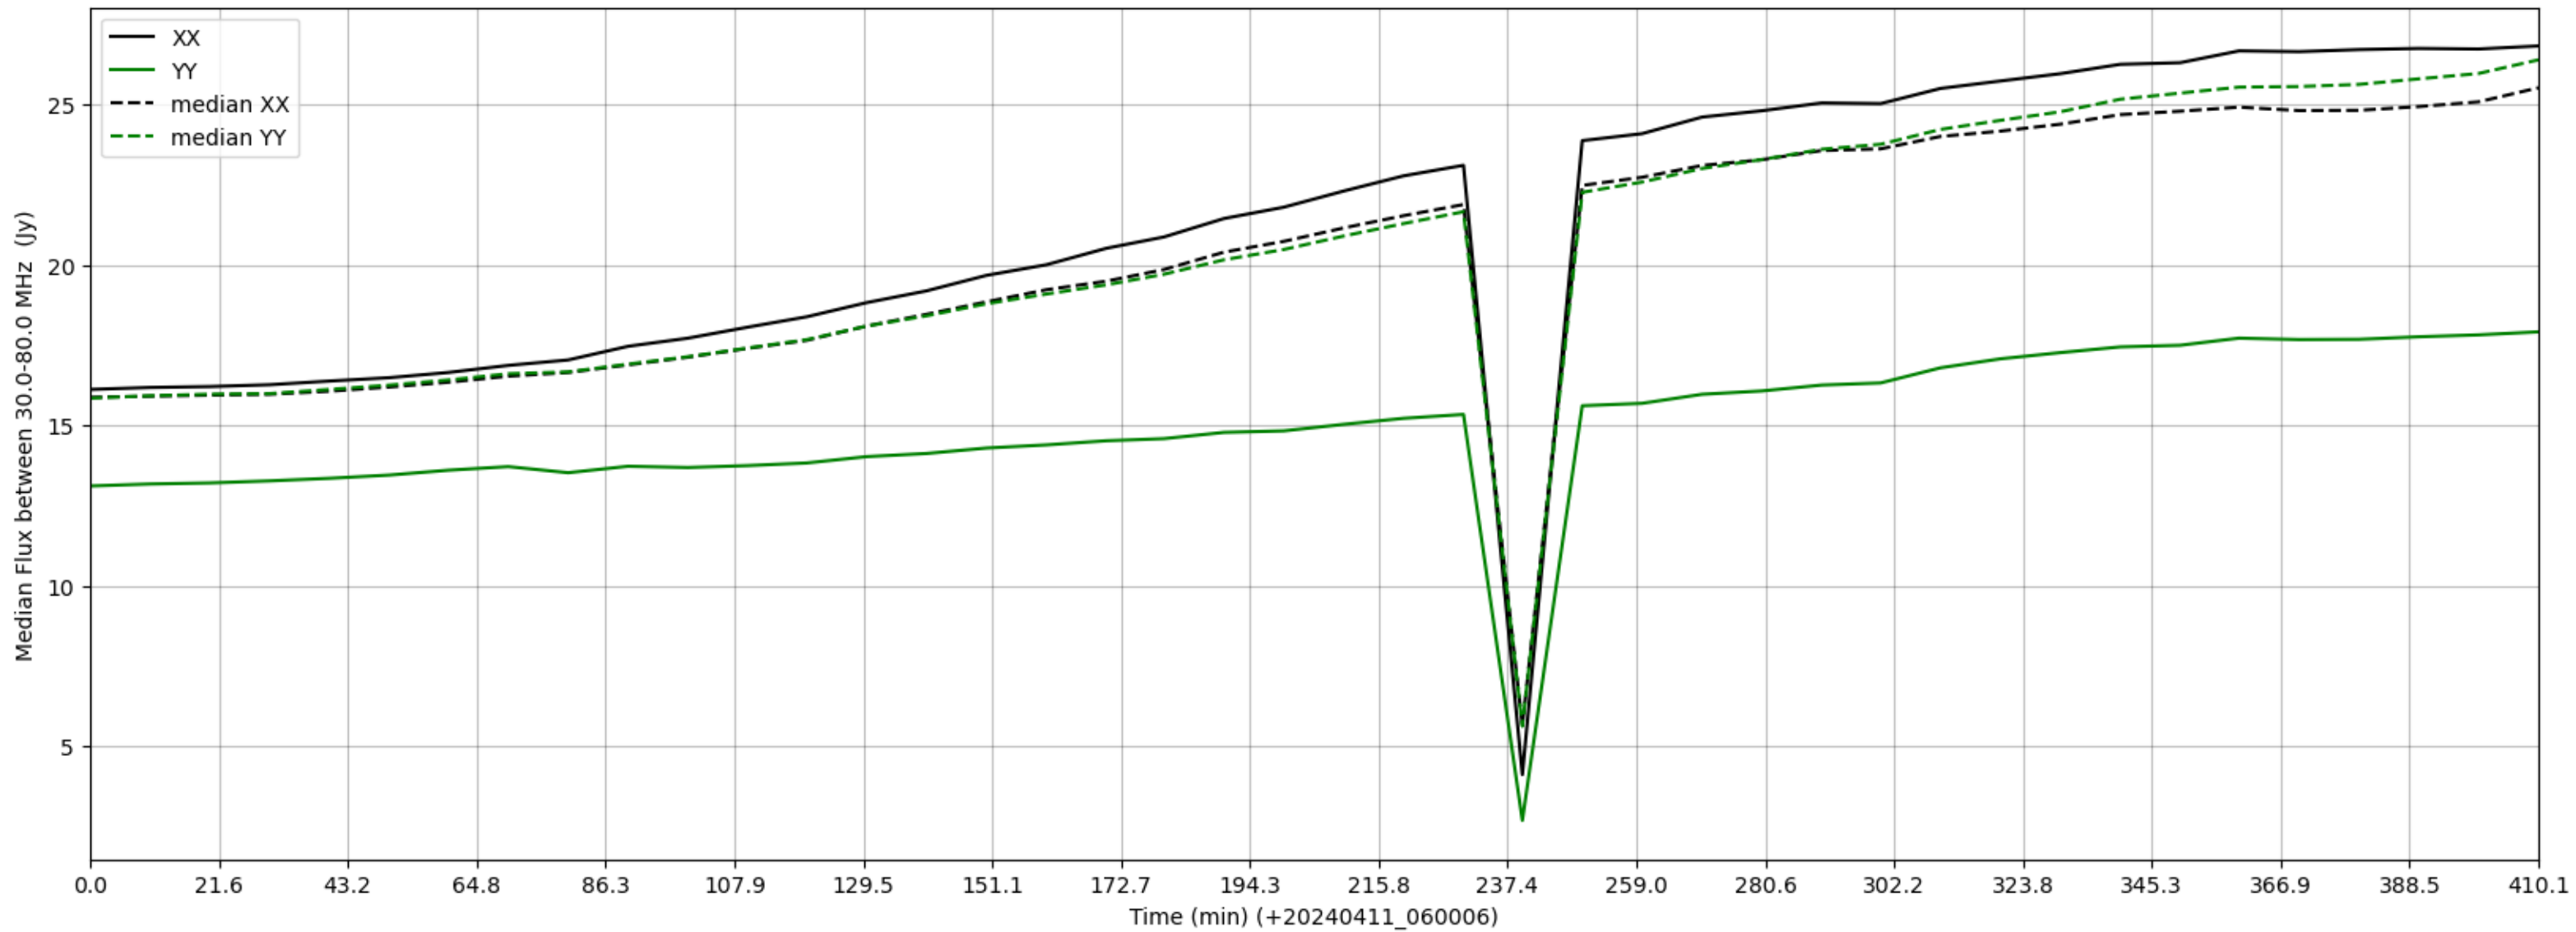

LWA345 - Correlator# 252 - XX FLAGS:Good - YY FLAGS:Good

LWA333 - Correlator# 253 - XX FLAGS:Good - YY FLAGS:Good

LWA359 - Correlator# 254 - XX FLAGS:Good - YY FLAGS:Good

LWA347 - Correlator# 255 - XX FLAGS:Good - YY FLAGS:Good