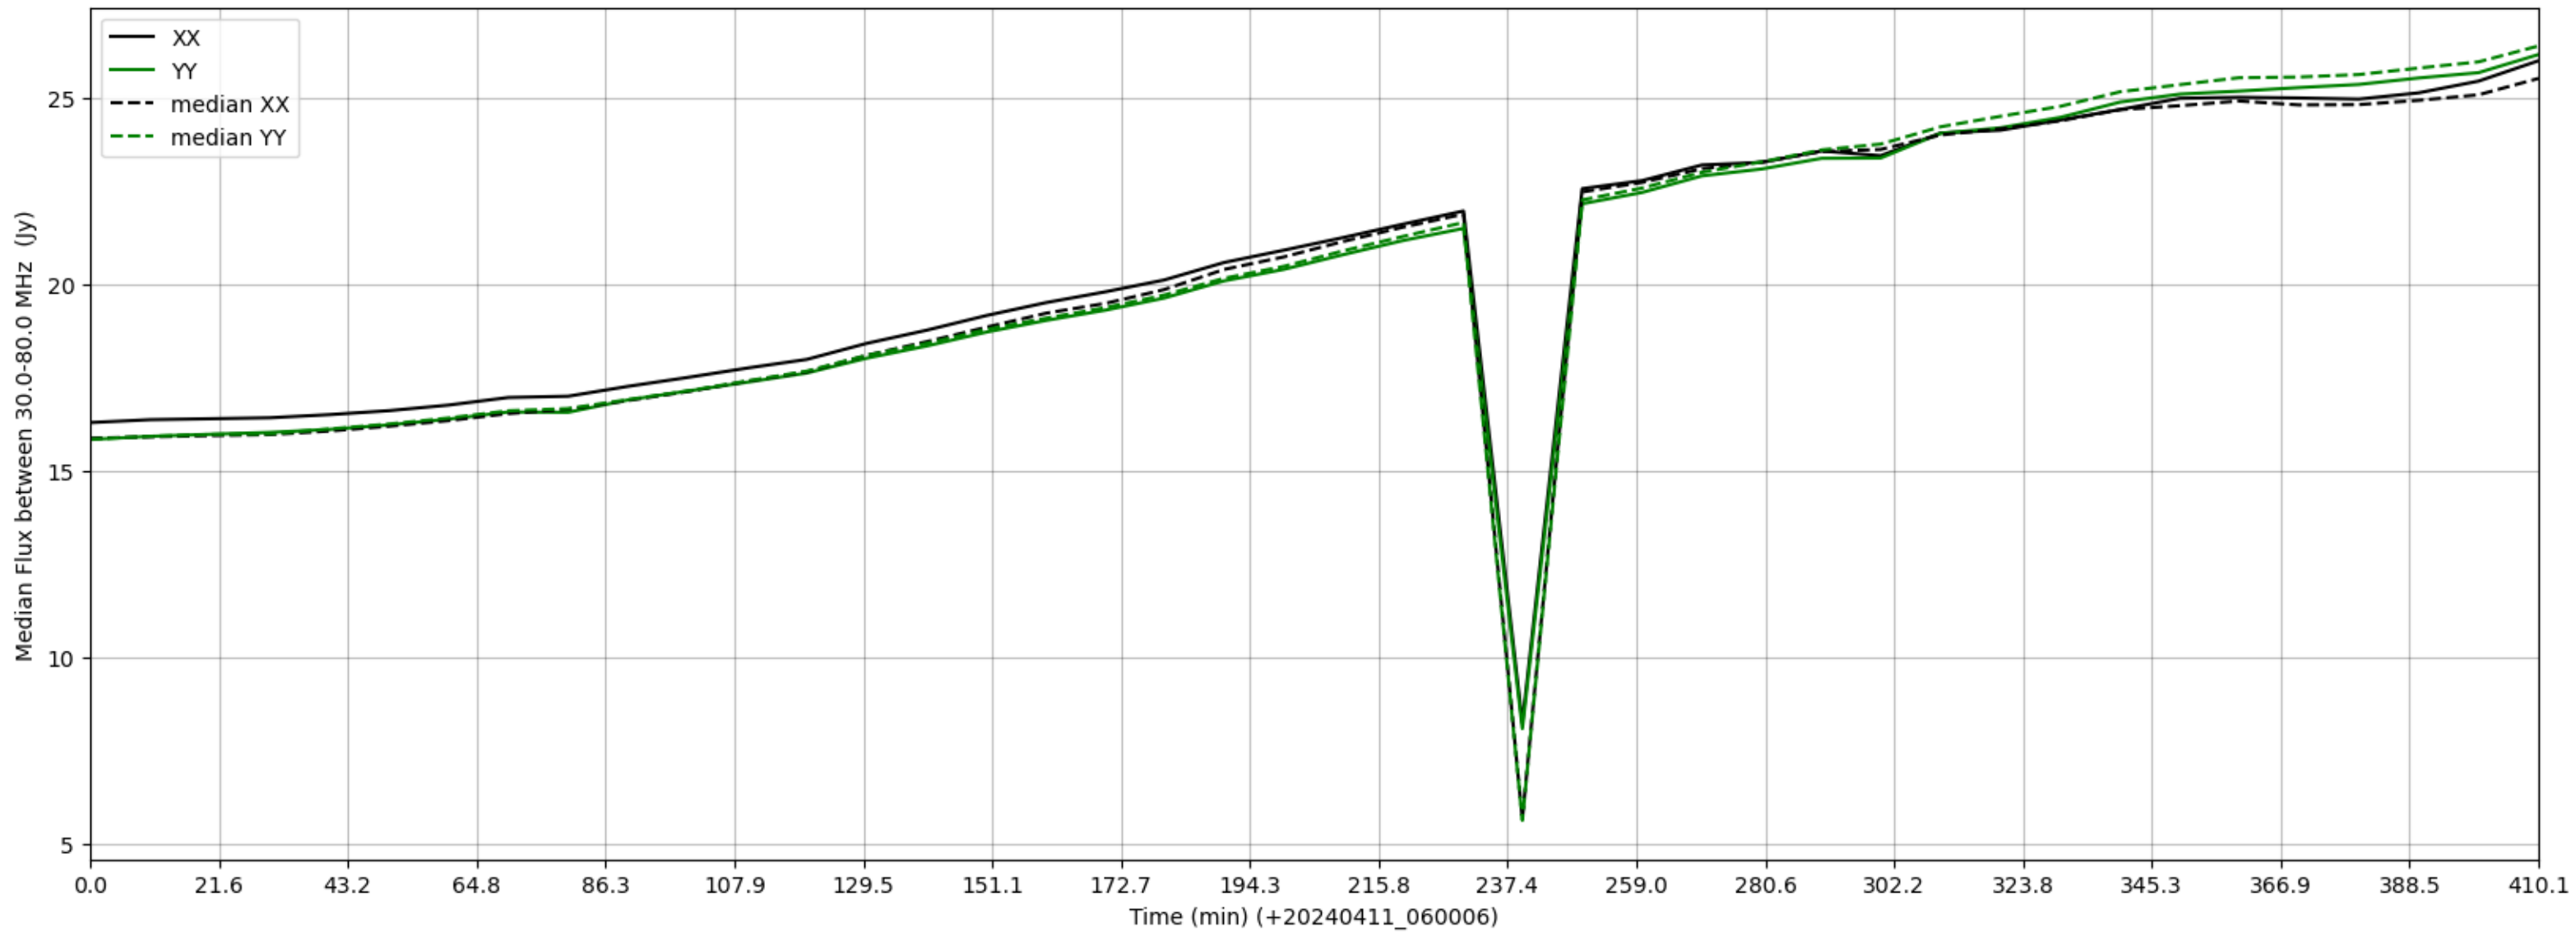

LWA224 - Correlator# 248 - XX FLAGS:Good - YY FLAGS:Good

LWA222 - Correlator# 249 - XX FLAGS:Good - YY FLAGS:Good

LWA326 - Correlator# 250 - XX FLAGS:Good - YY FLAGS:Good

LWA322 - Correlator# 251 - XX FLAGS:Good - YY FLAGS:Good