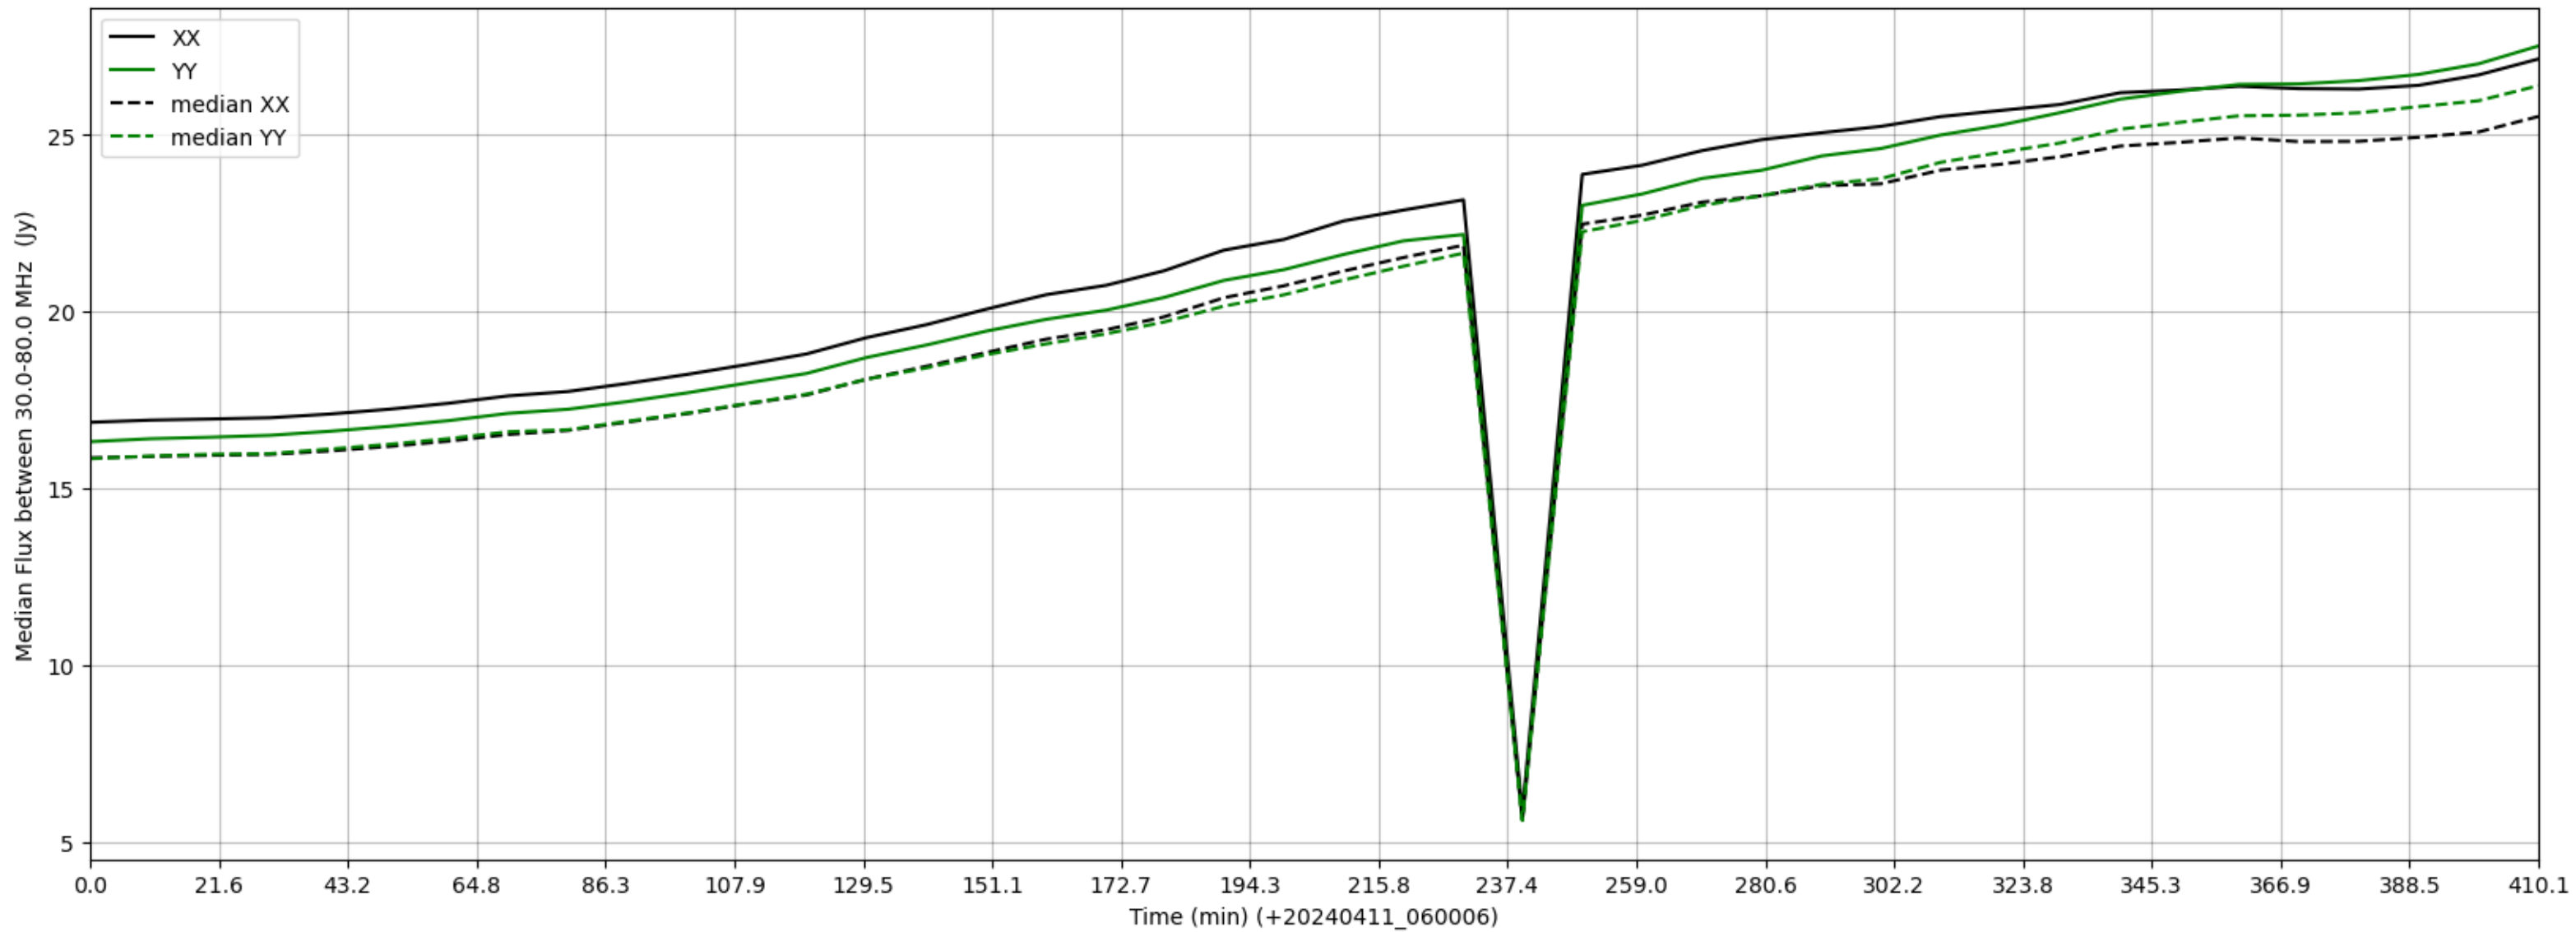

LWA324 - Correlator# 122 - XX FLAGS:Good - YY FLAGS:Good

LWA055 - Correlator# 121 - XX FLAGS:Good - YY FLAGS:Good