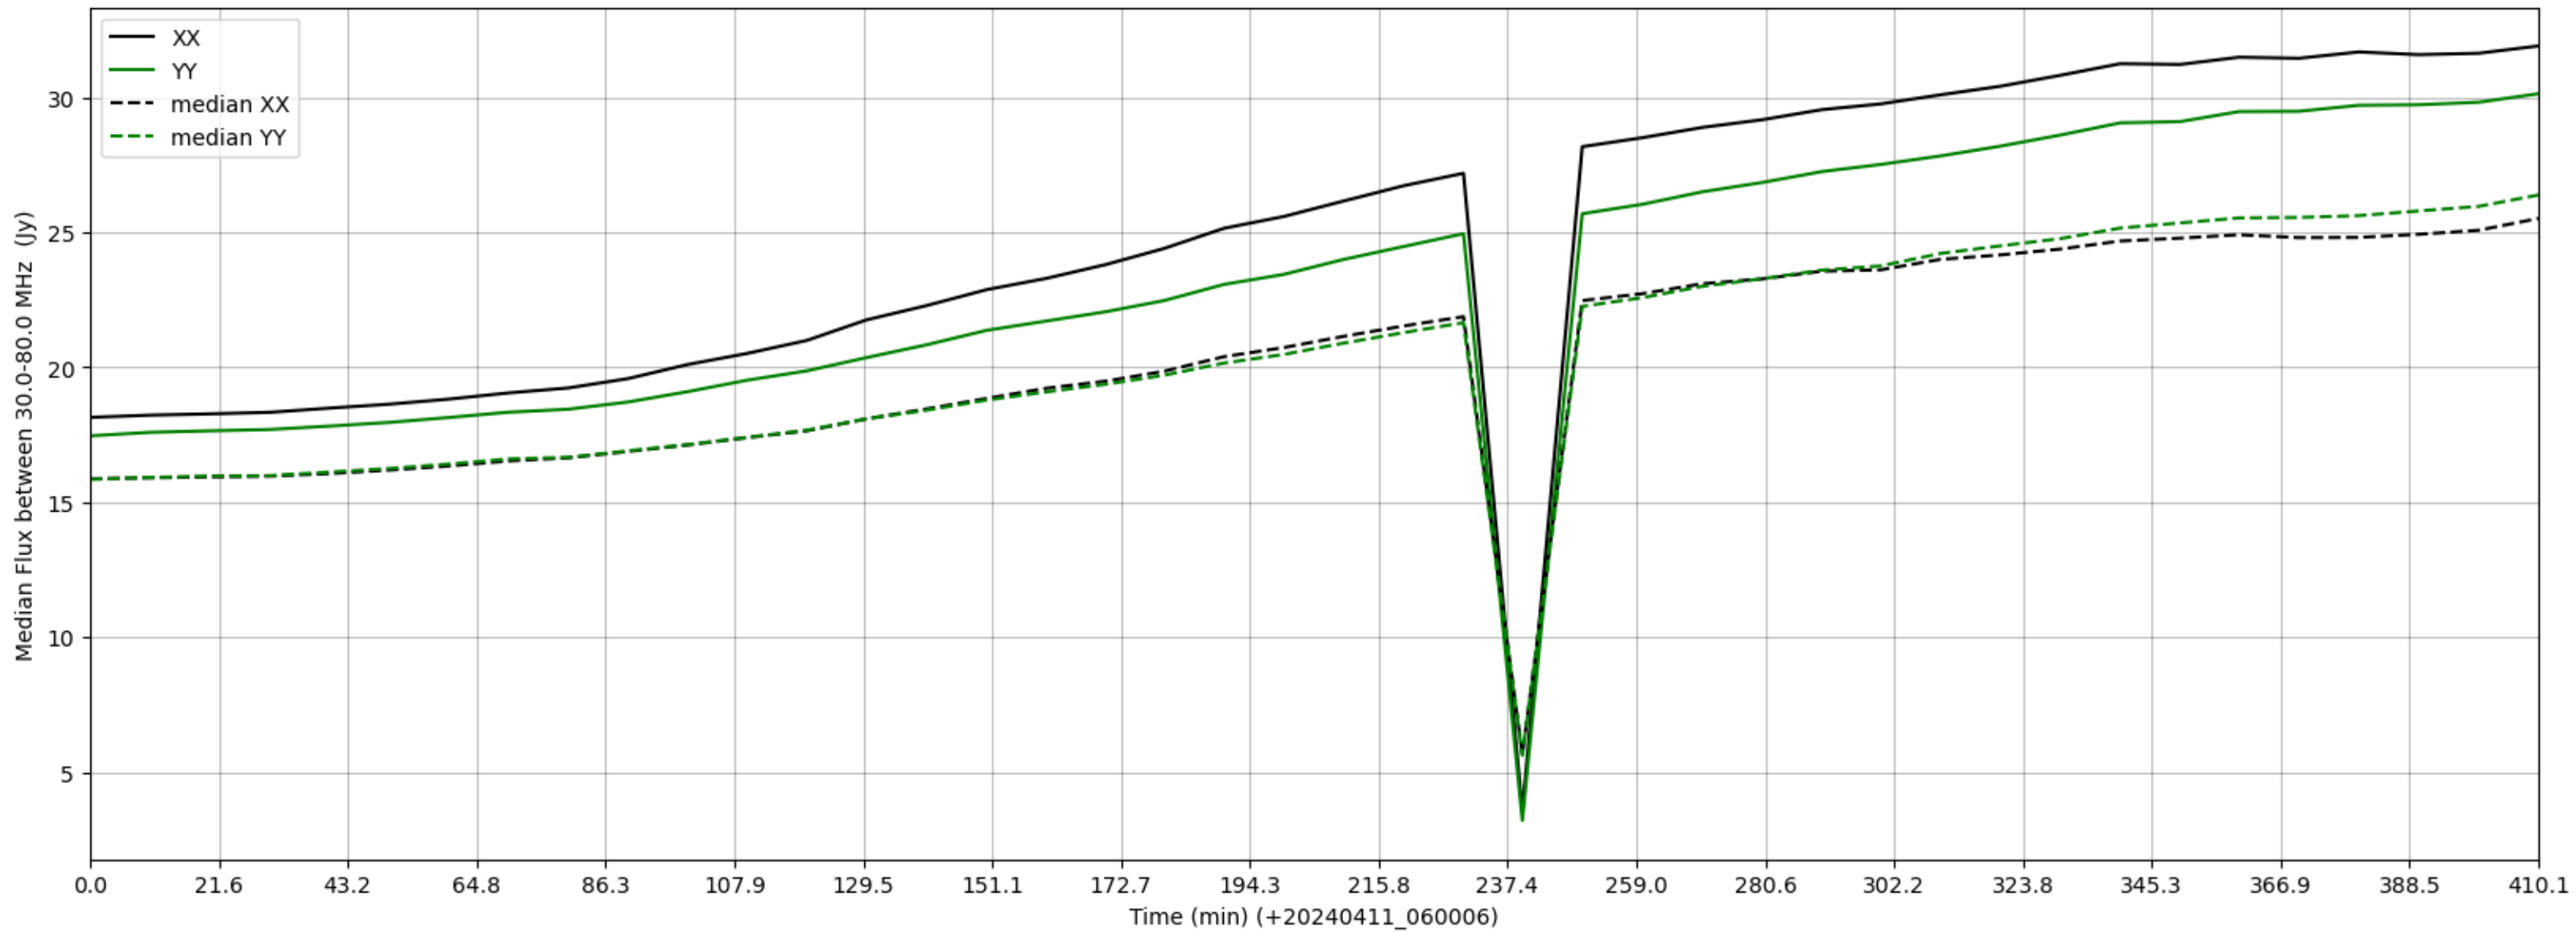

LWA278 - Correlator# 008 - XX FLAGS:Good - YY FLAGS:Good

LWA277 - Correlator# 009 - XX FLAGS:Good - YY FLAGS:Good

LWA282 - Correlator# 010 - XX FLAGS:Good - YY FLAGS:Good

LWA281 - Correlator# 011 - XX FLAGS:Good - YY FLAGS:Good