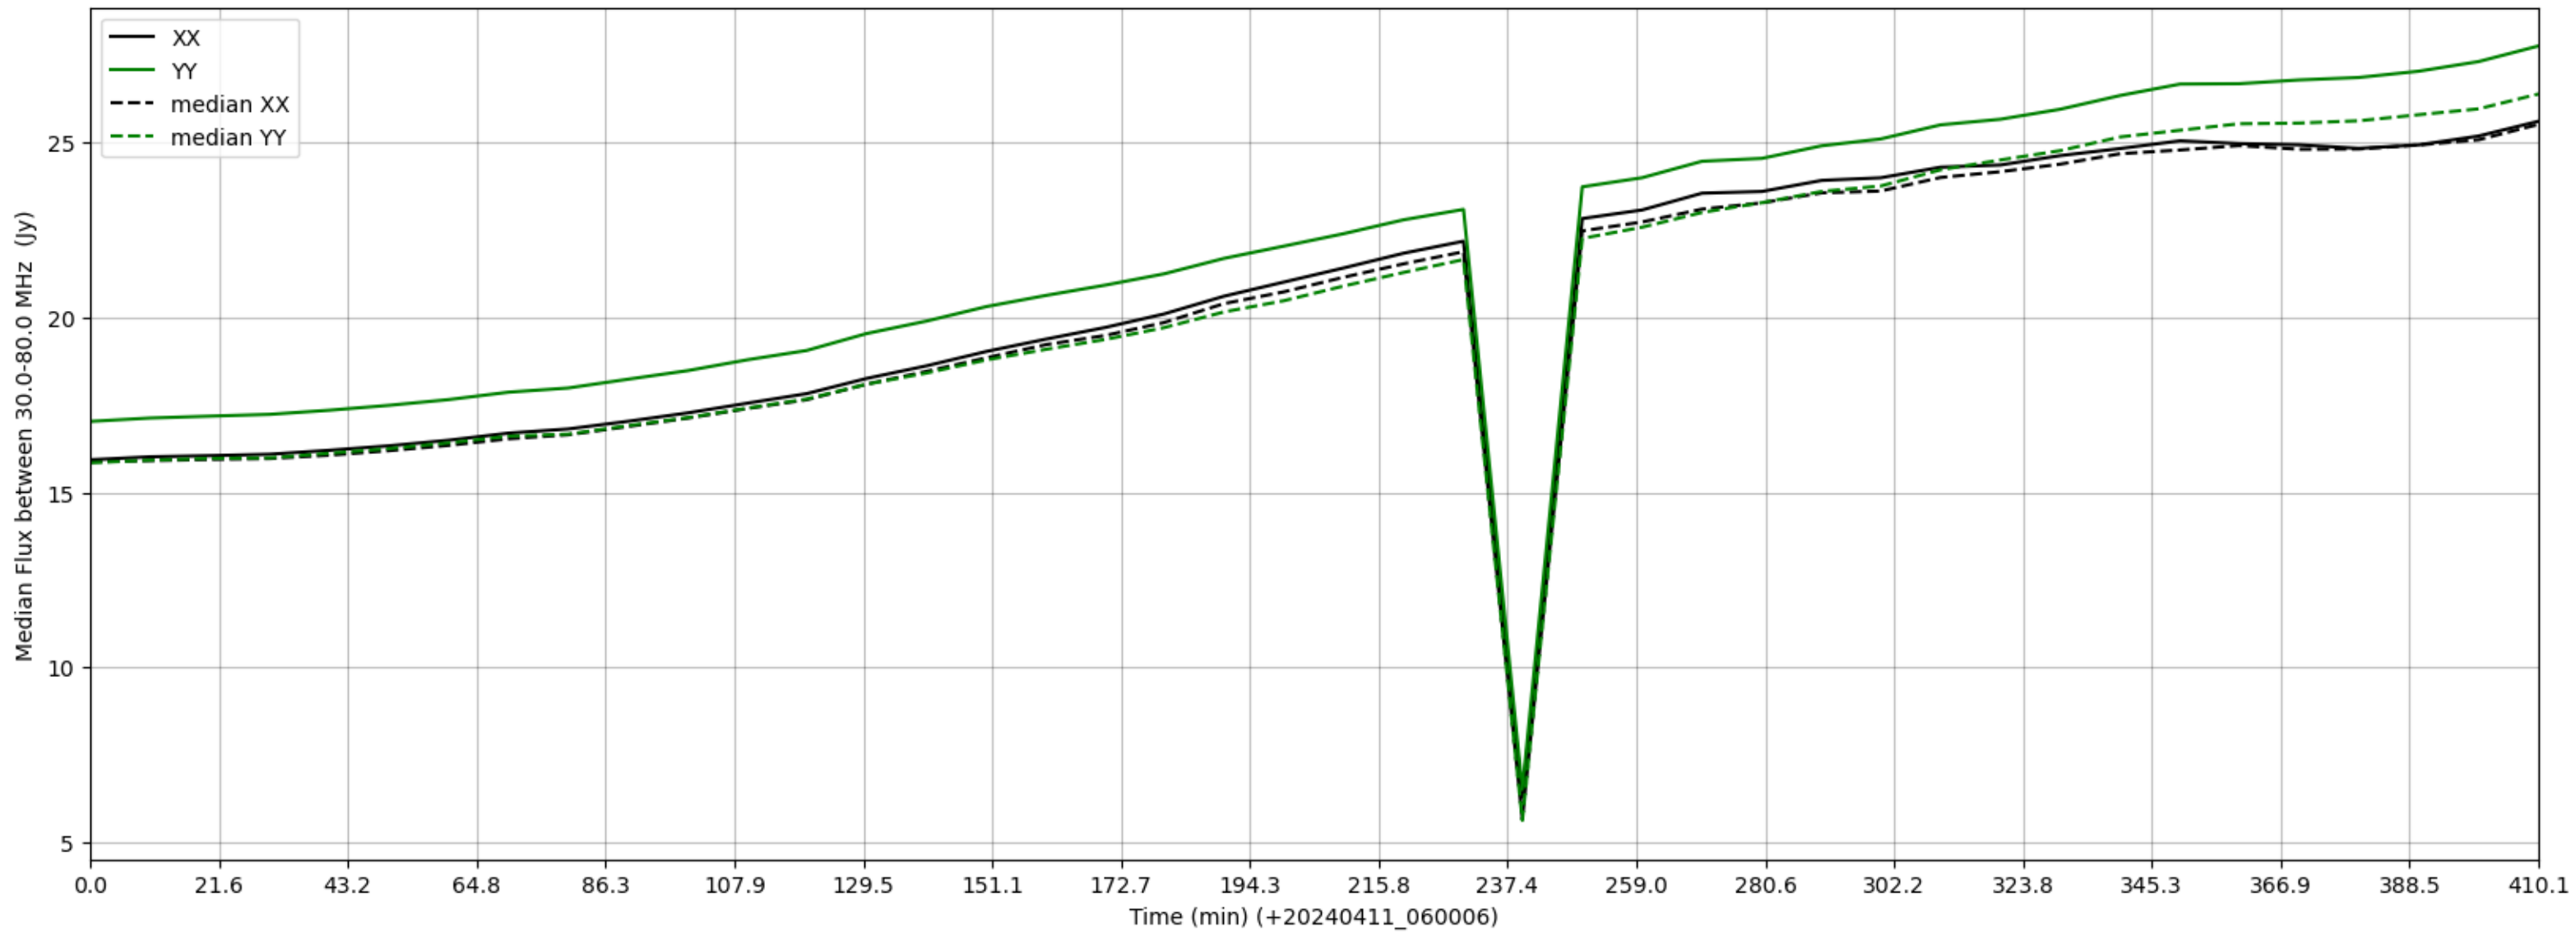

LWA121 - Correlator# 153 - XX FLAGS:Good - YY FLAGS:Good

LWA122 - Correlator# 152 - XX FLAGS:Good - YY FLAGS:Good