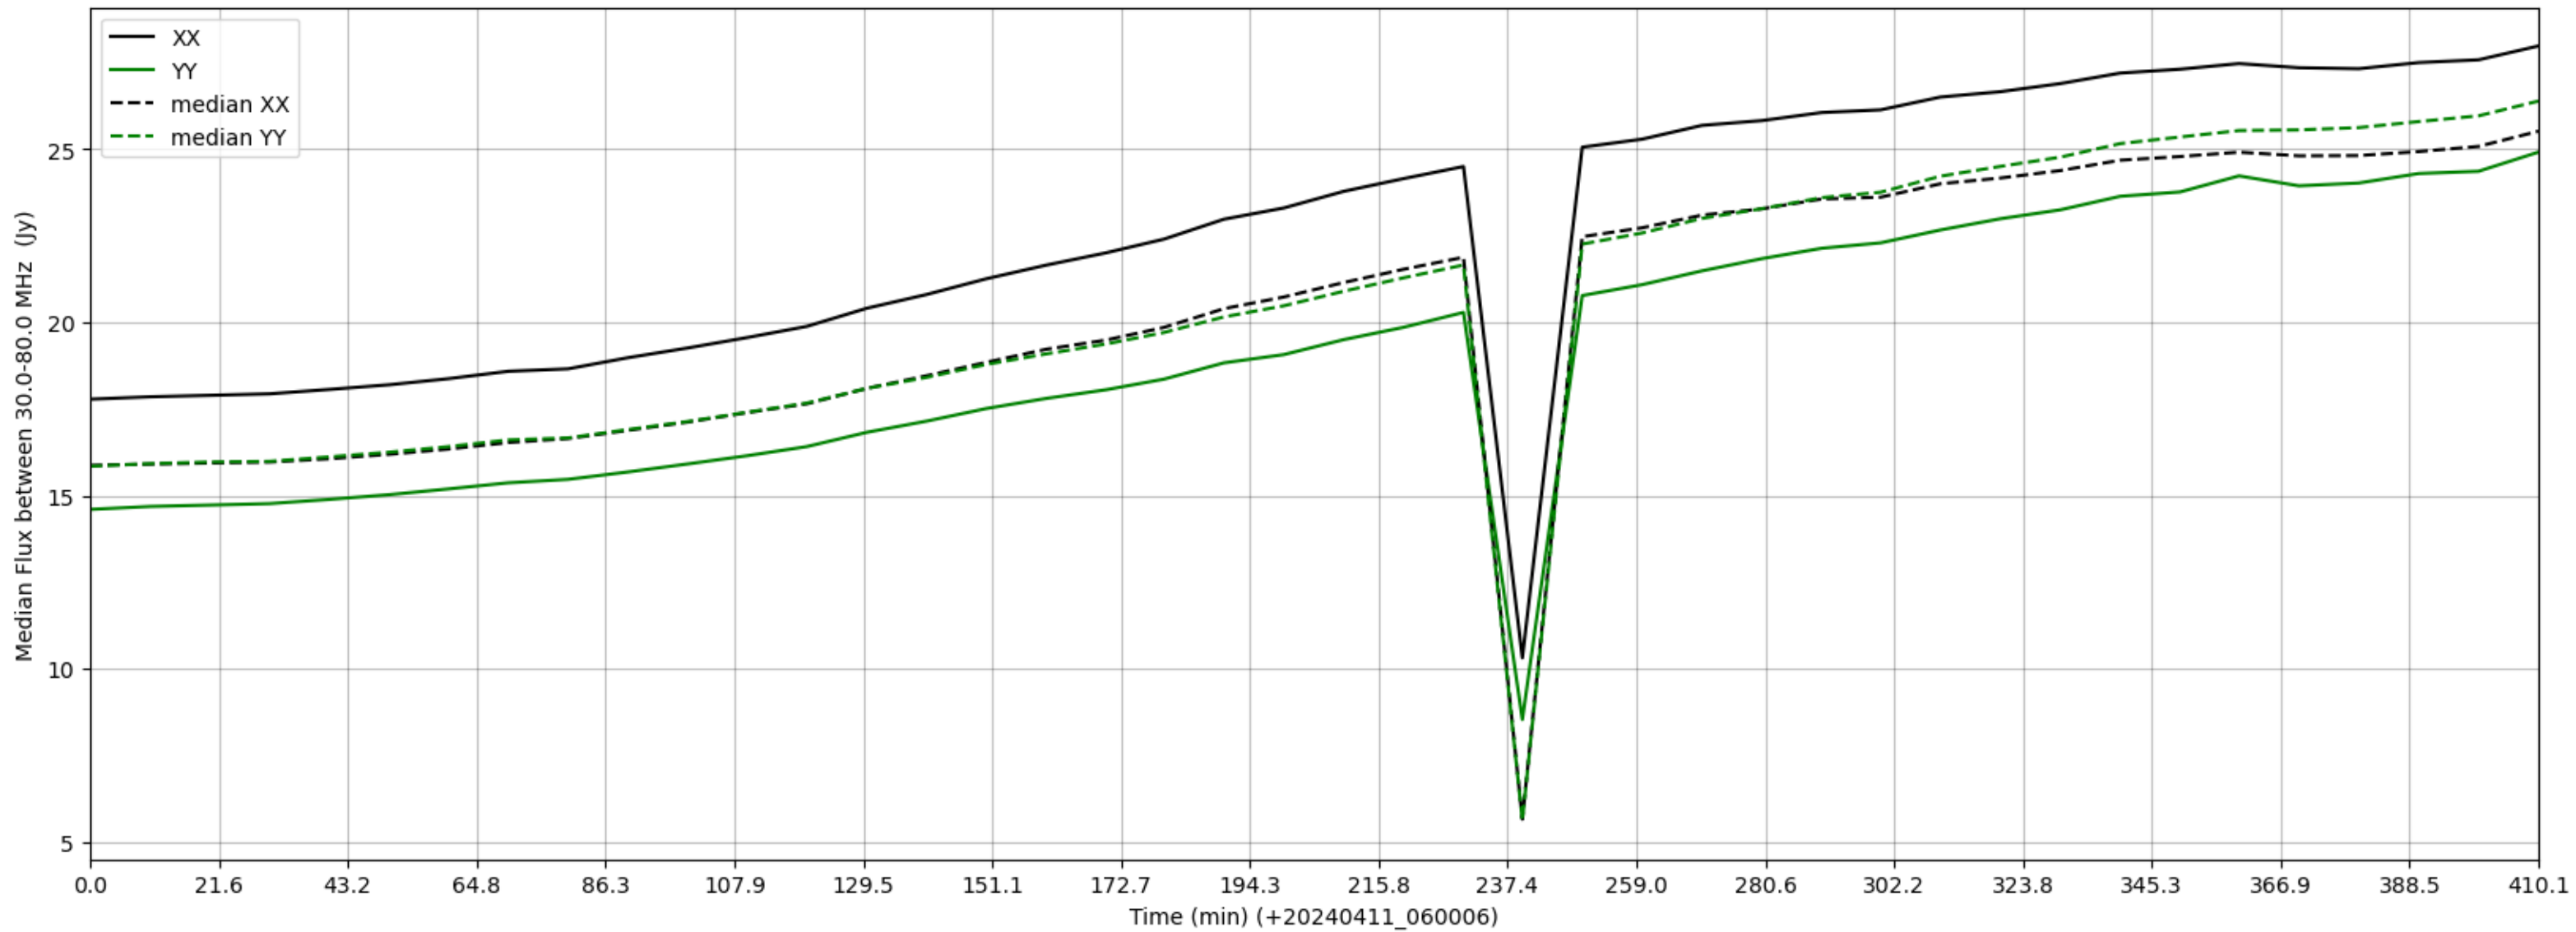

LWA206 - Correlator# 296 - XX FLAGS:Good - YY FLAGS:Good

LWA205 - Correlator# 297 - XX FLAGS:Good - YY FLAGS:Good

LWA208 - Correlator# 298 - XX FLAGS:Good - YY FLAGS:Good

LWA207 - Correlator# 299 - XX FLAGS:Good - YY FLAGS:Good