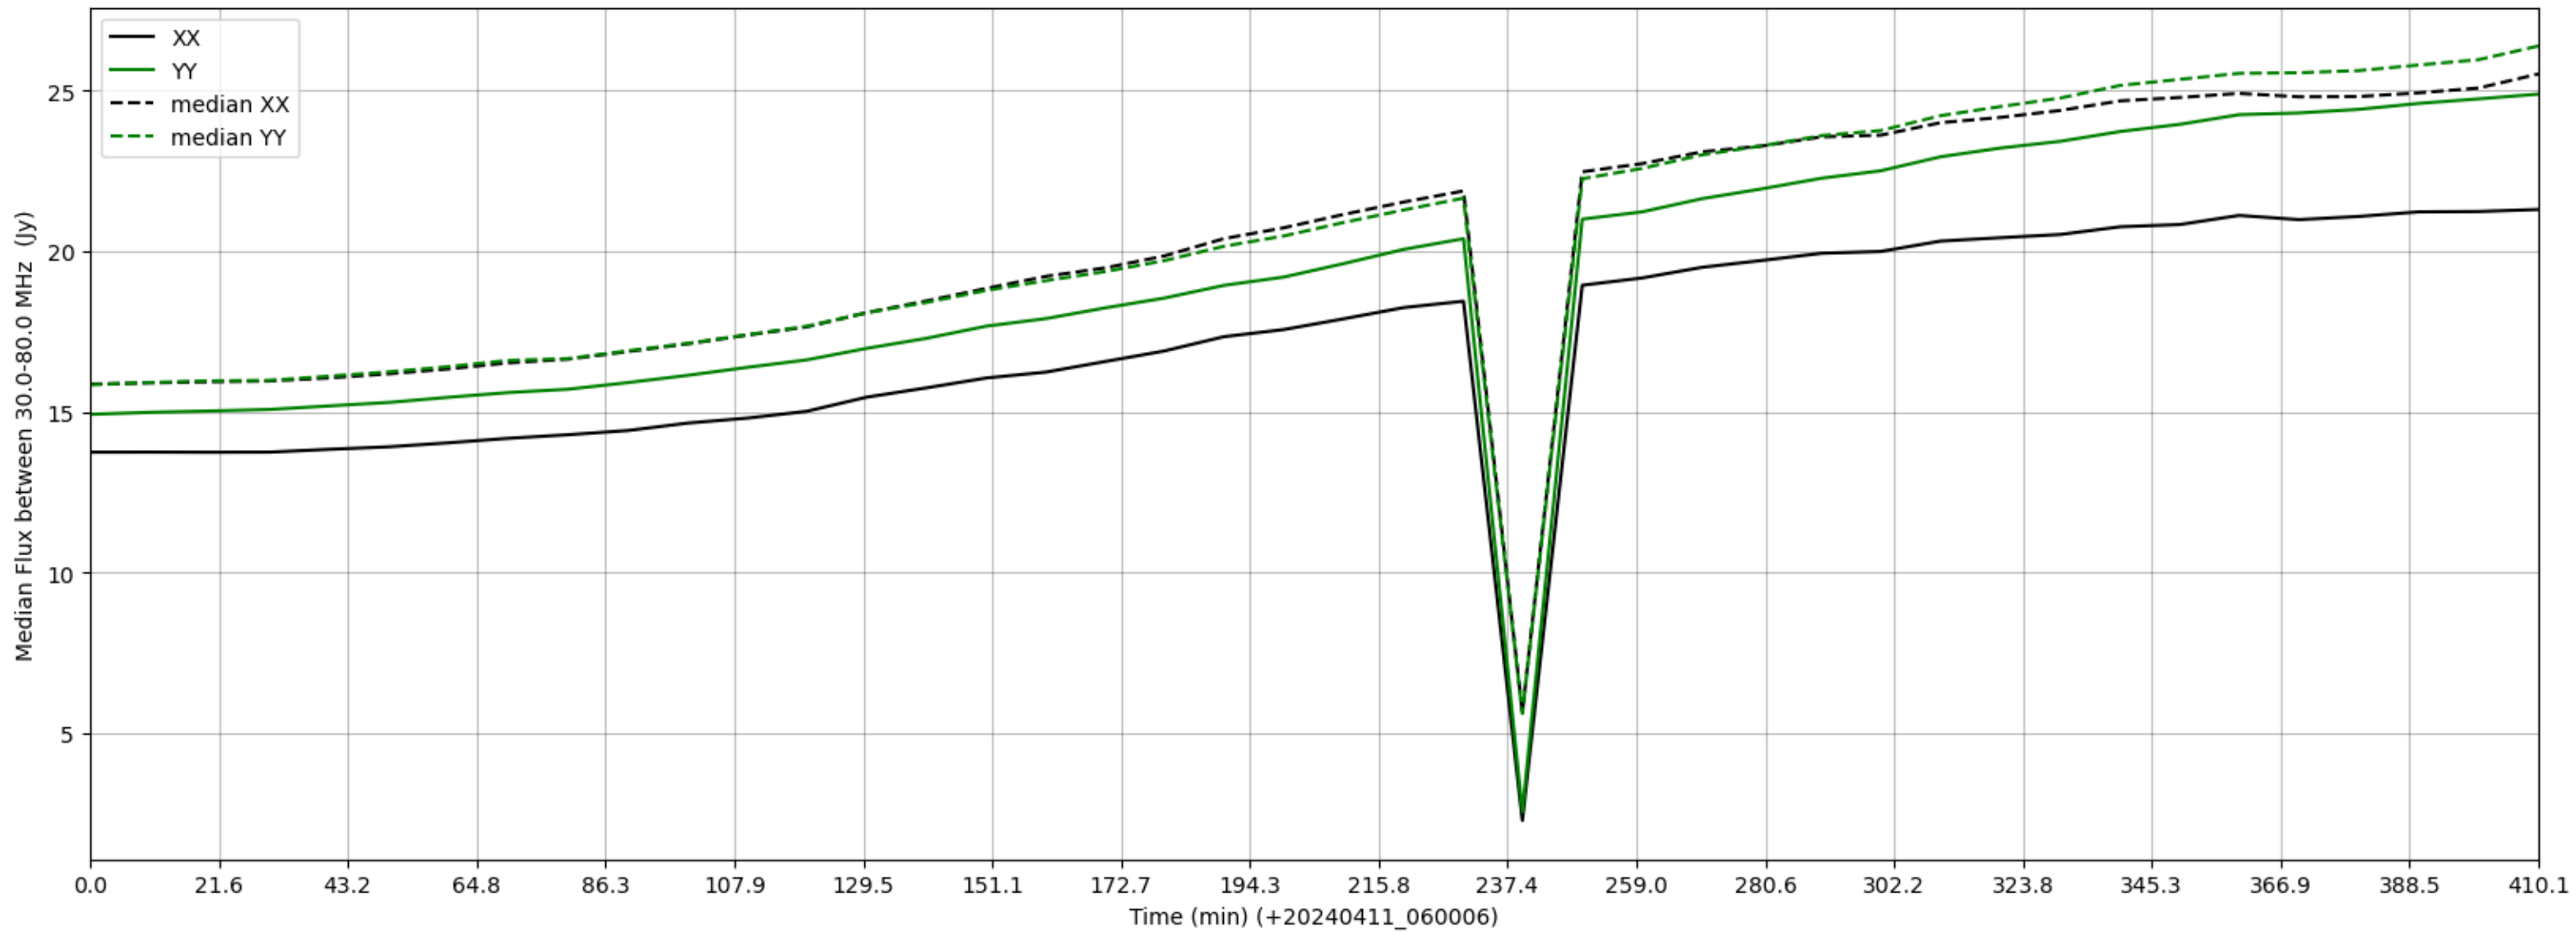

LWA338 - Correlator# 024 - XX FLAGS:Good - YY FLAGS:Good

LWA332 - Correlator# 025 - XX FLAGS:Good - YY FLAGS:Good

LWA340 - Correlator# 026 - XX FLAGS:Good - YY FLAGS:Good

LWA339 - Correlator# 027 - XX FLAGS:Good - YY FLAGS:Good