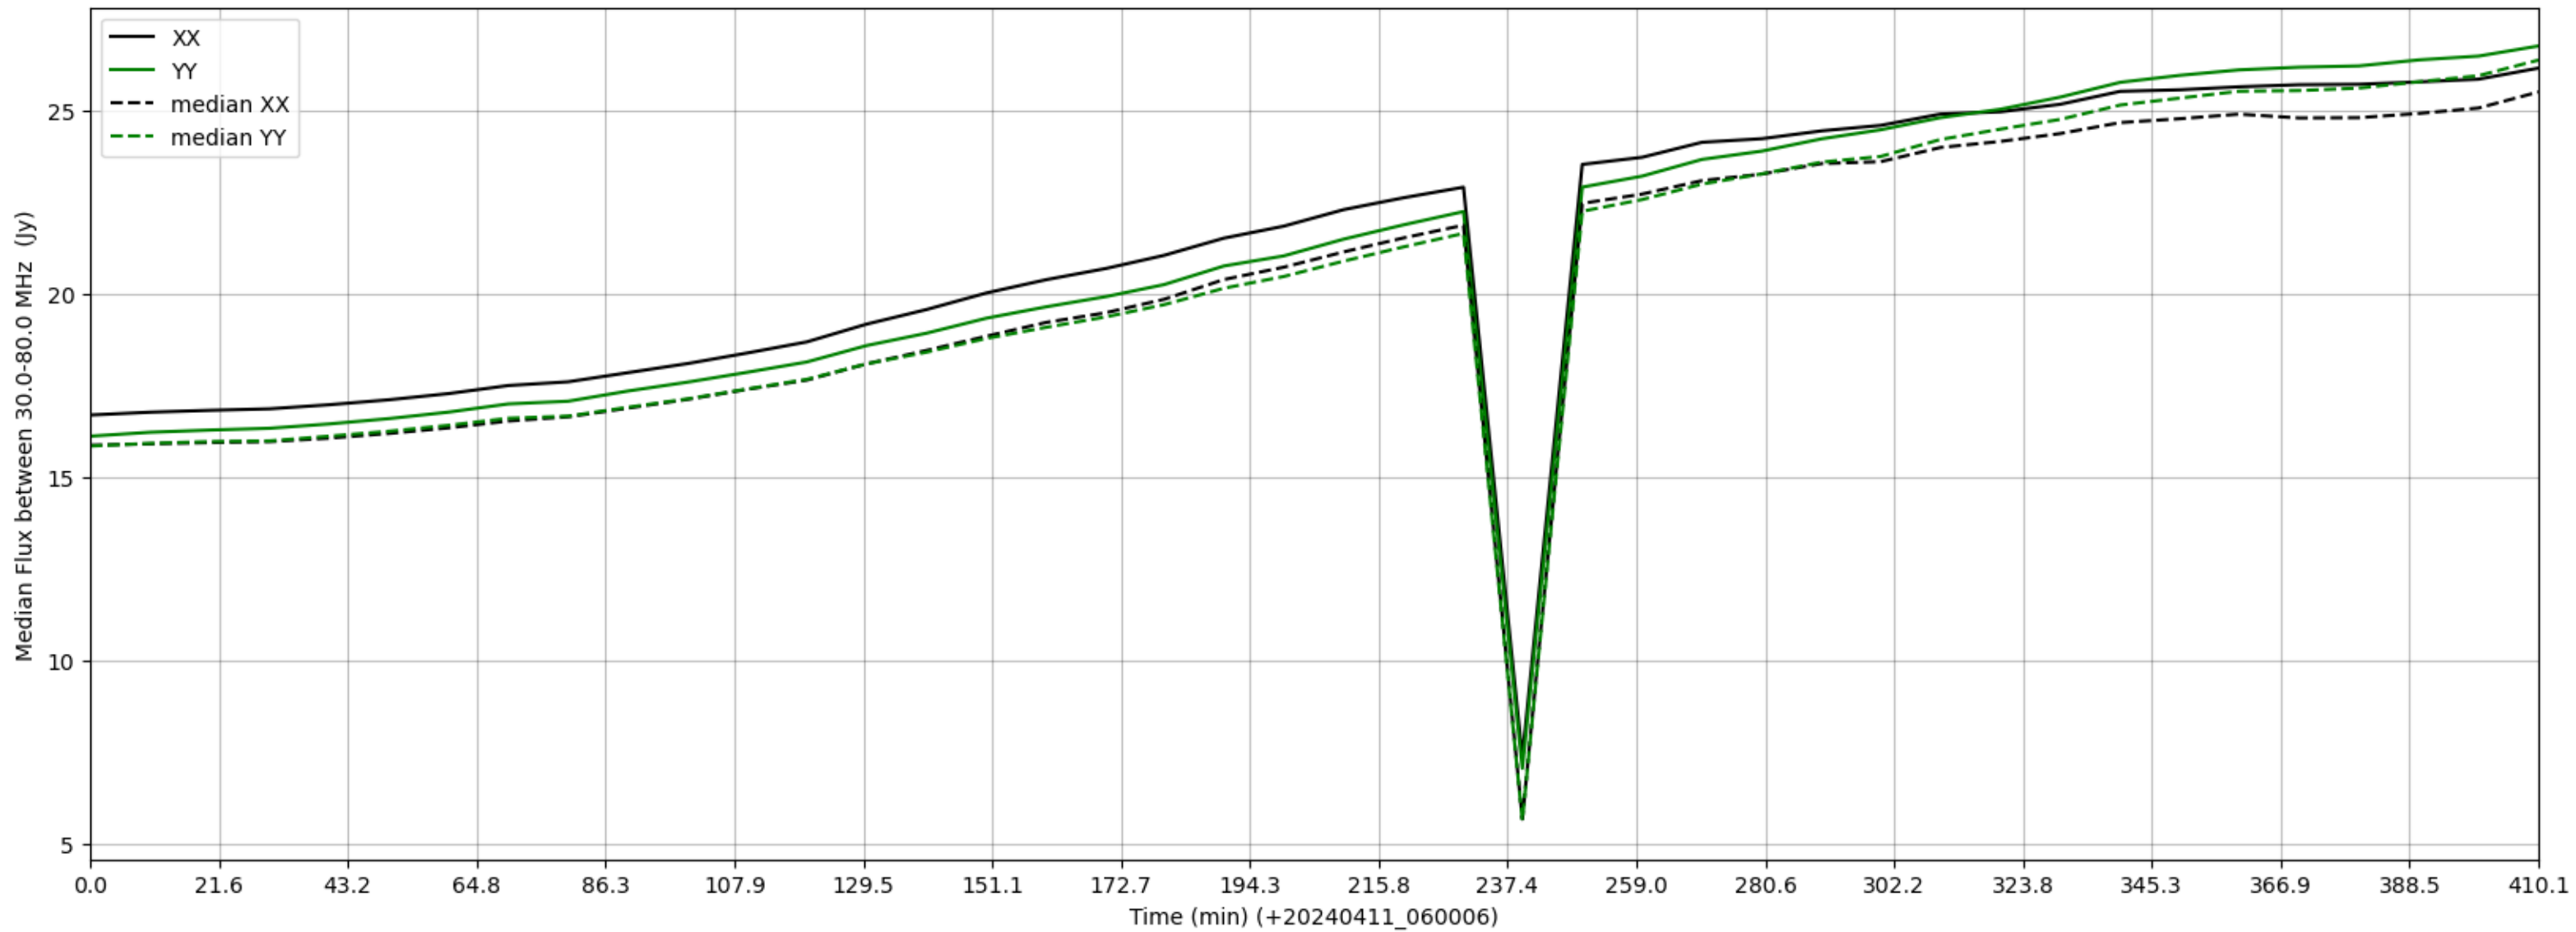

LWA130 - Correlator# 183 - XX FLAGS:BadSpecShape - YY FLAGS:Good

LWA131 - Correlator# 182 - XX FLAGS:Good - YY FLAGS:Good