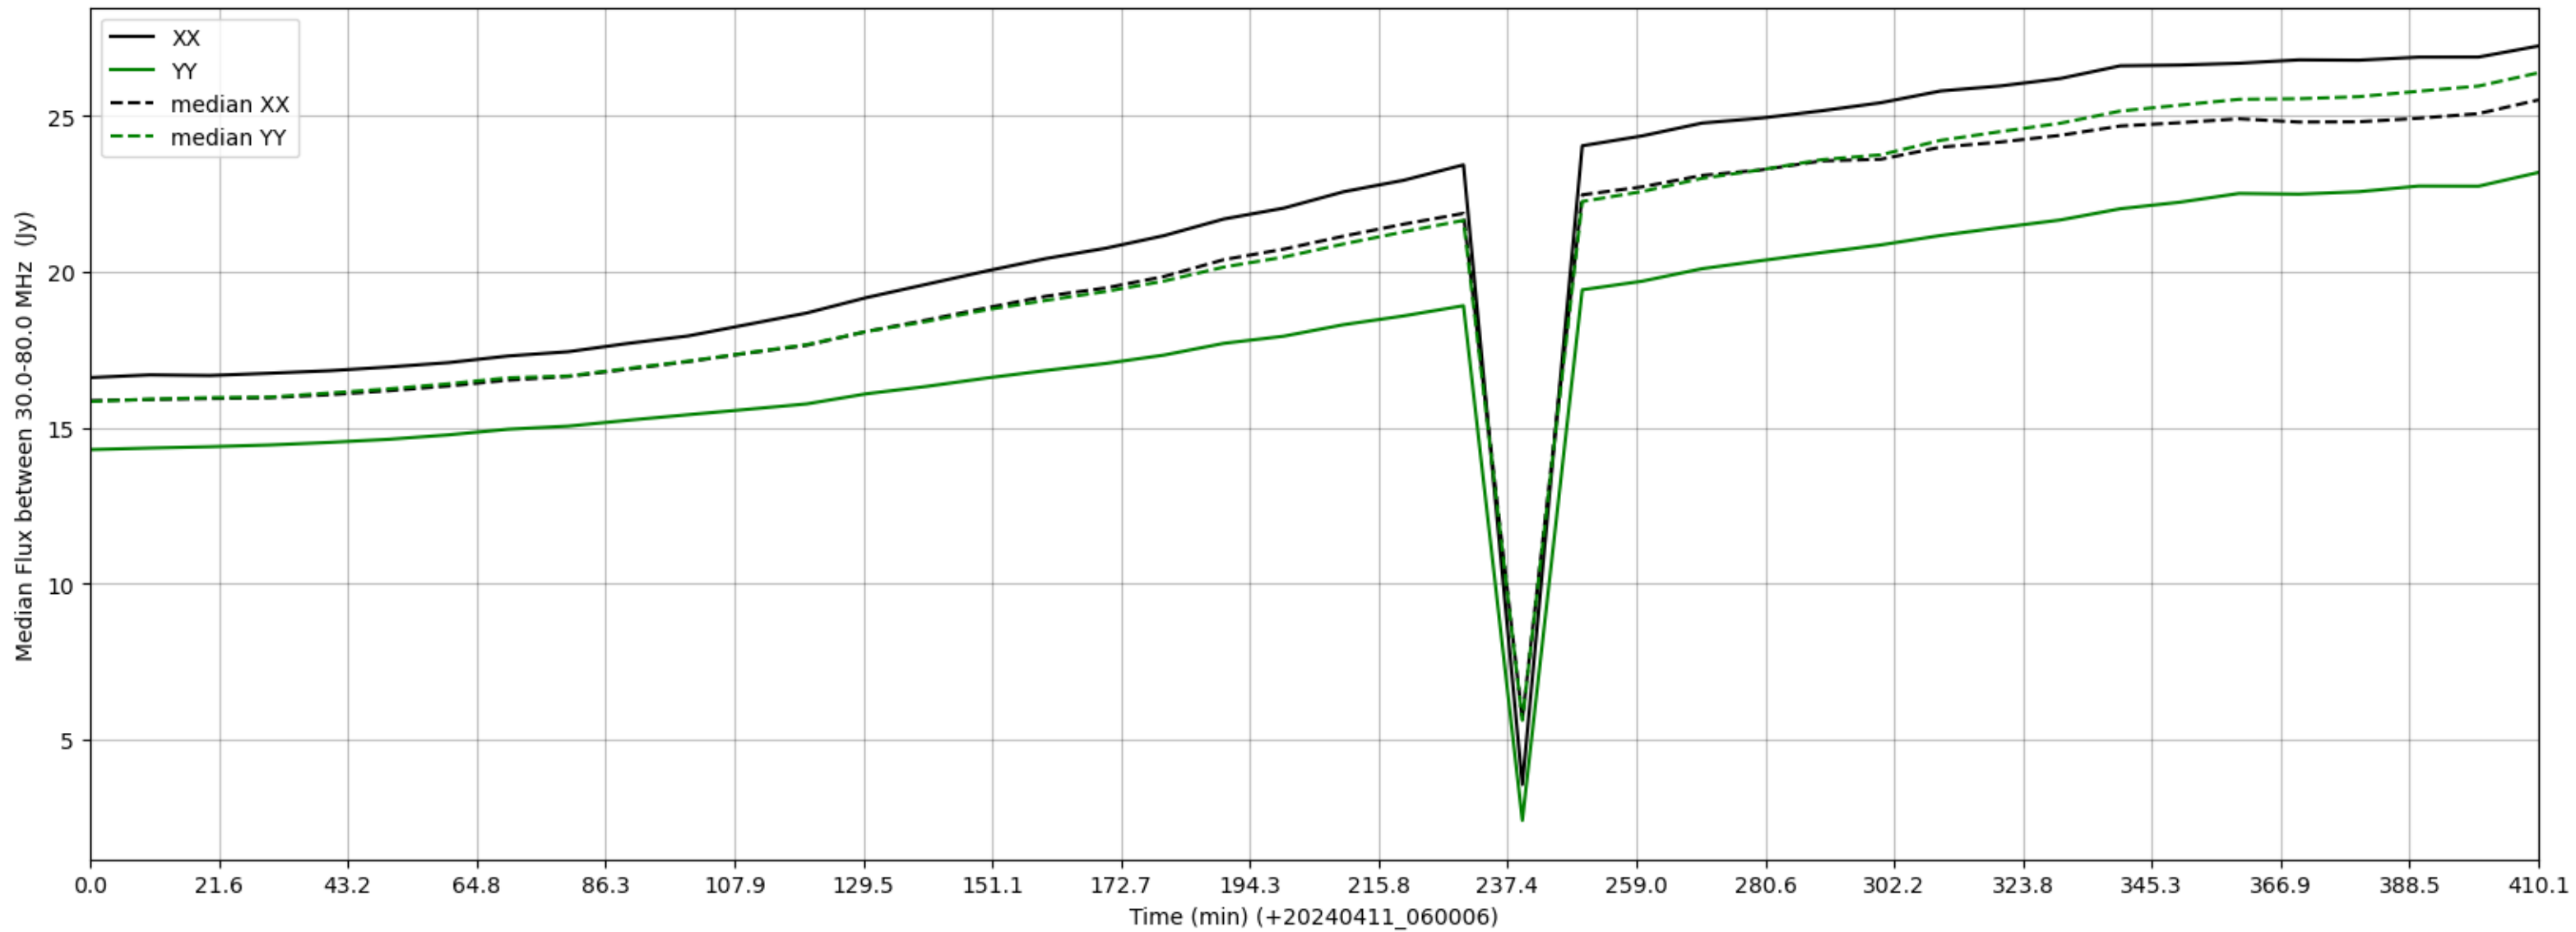

LWA336 - Correlator# 056 - XX FLAGS:BadSpecShape - YY FLAGS:BadSpecShape

LWA335 - Correlator# 057 - XX FLAGS:Good - YY FLAGS:Good

LWA343 - Correlator# 058 - XX FLAGS:Good - YY FLAGS:Good

LWA337 - Correlator# 059 - XX FLAGS:Good - YY FLAGS:Good