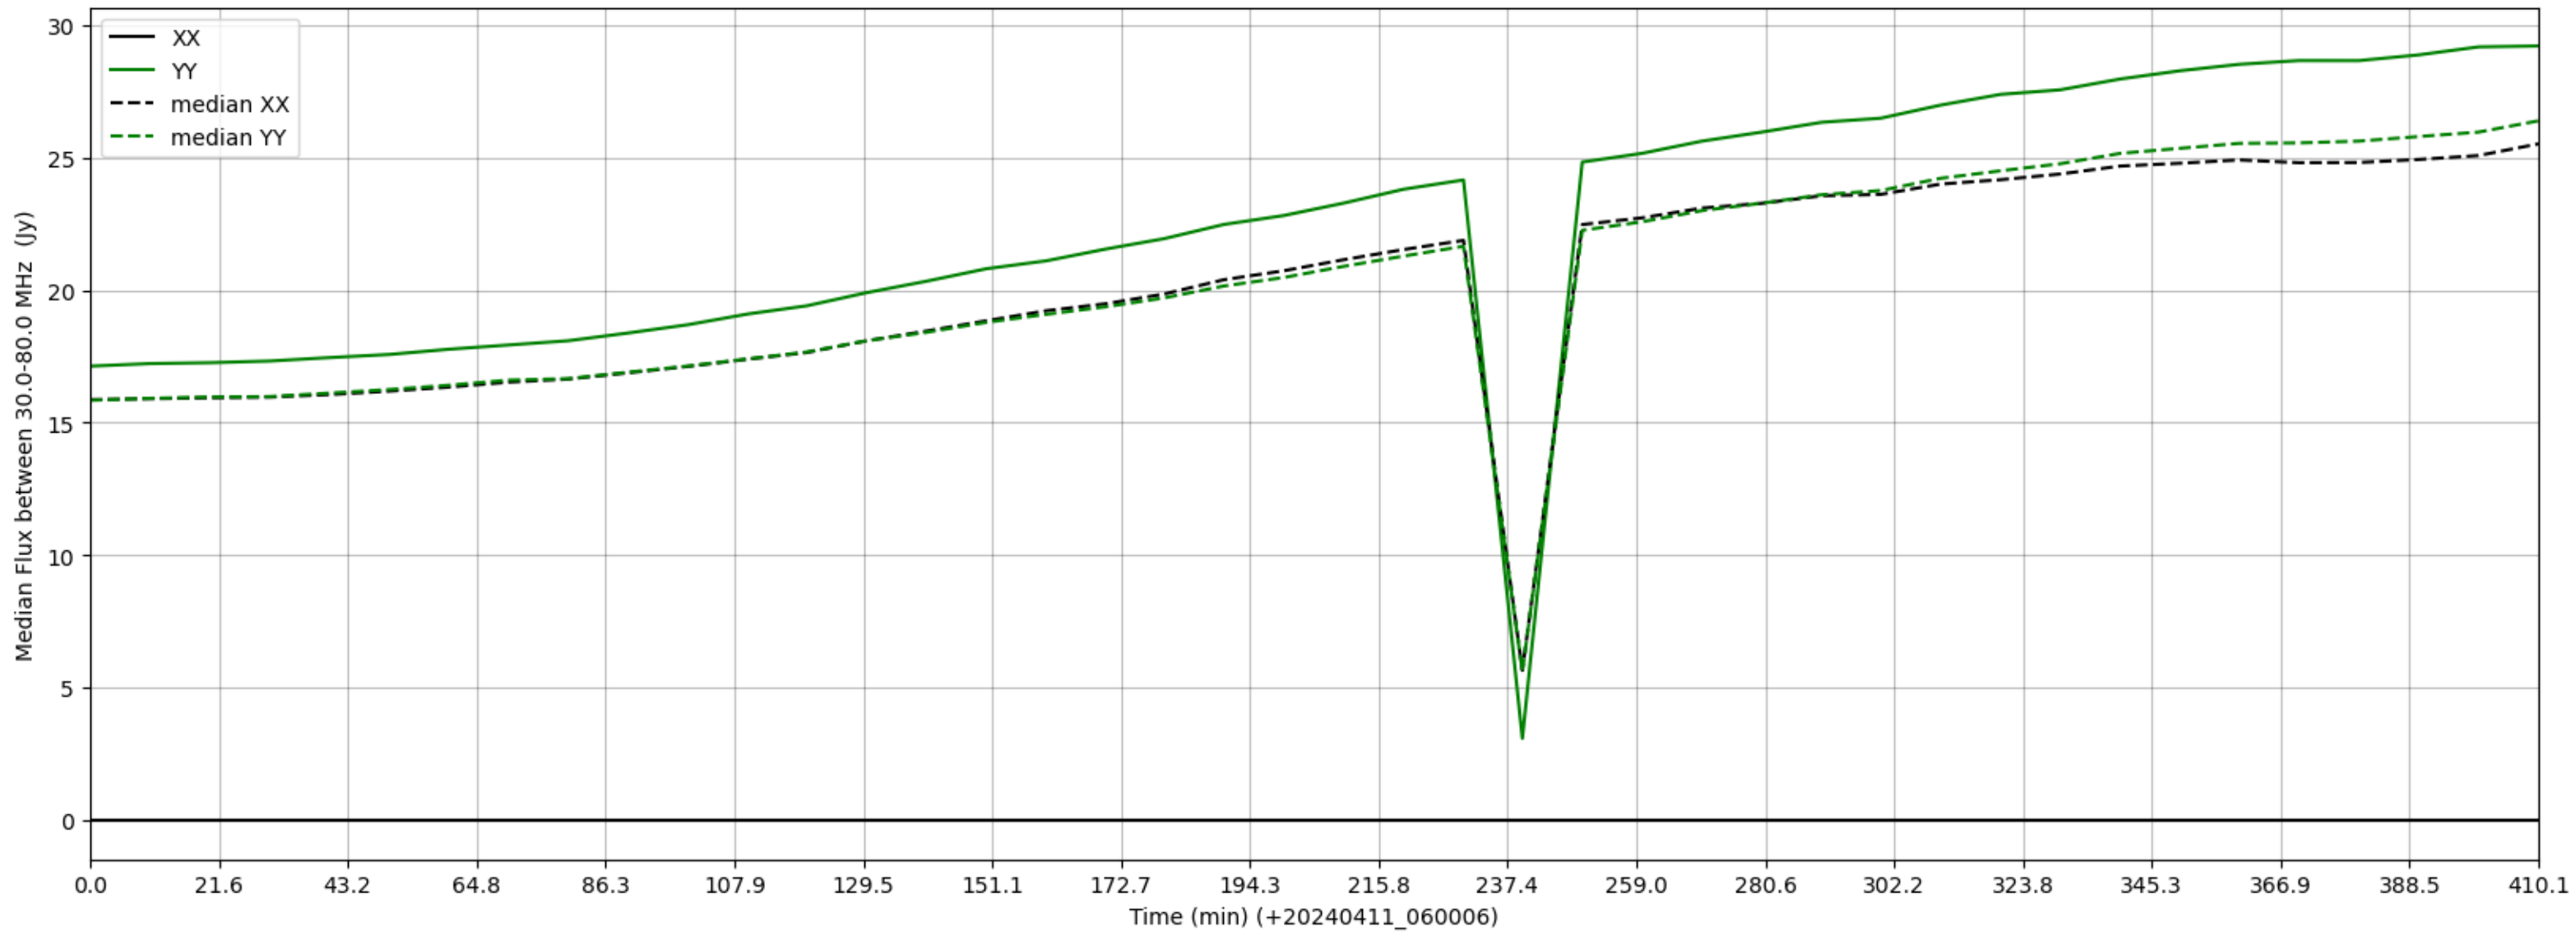

LWA341 - Correlator# 029 - XX FLAGS:BadSpecShape - YY FLAGS:Good

LWA352 - Correlator# 028 - XX FLAGS:LowFlux - YY FLAGS:Good