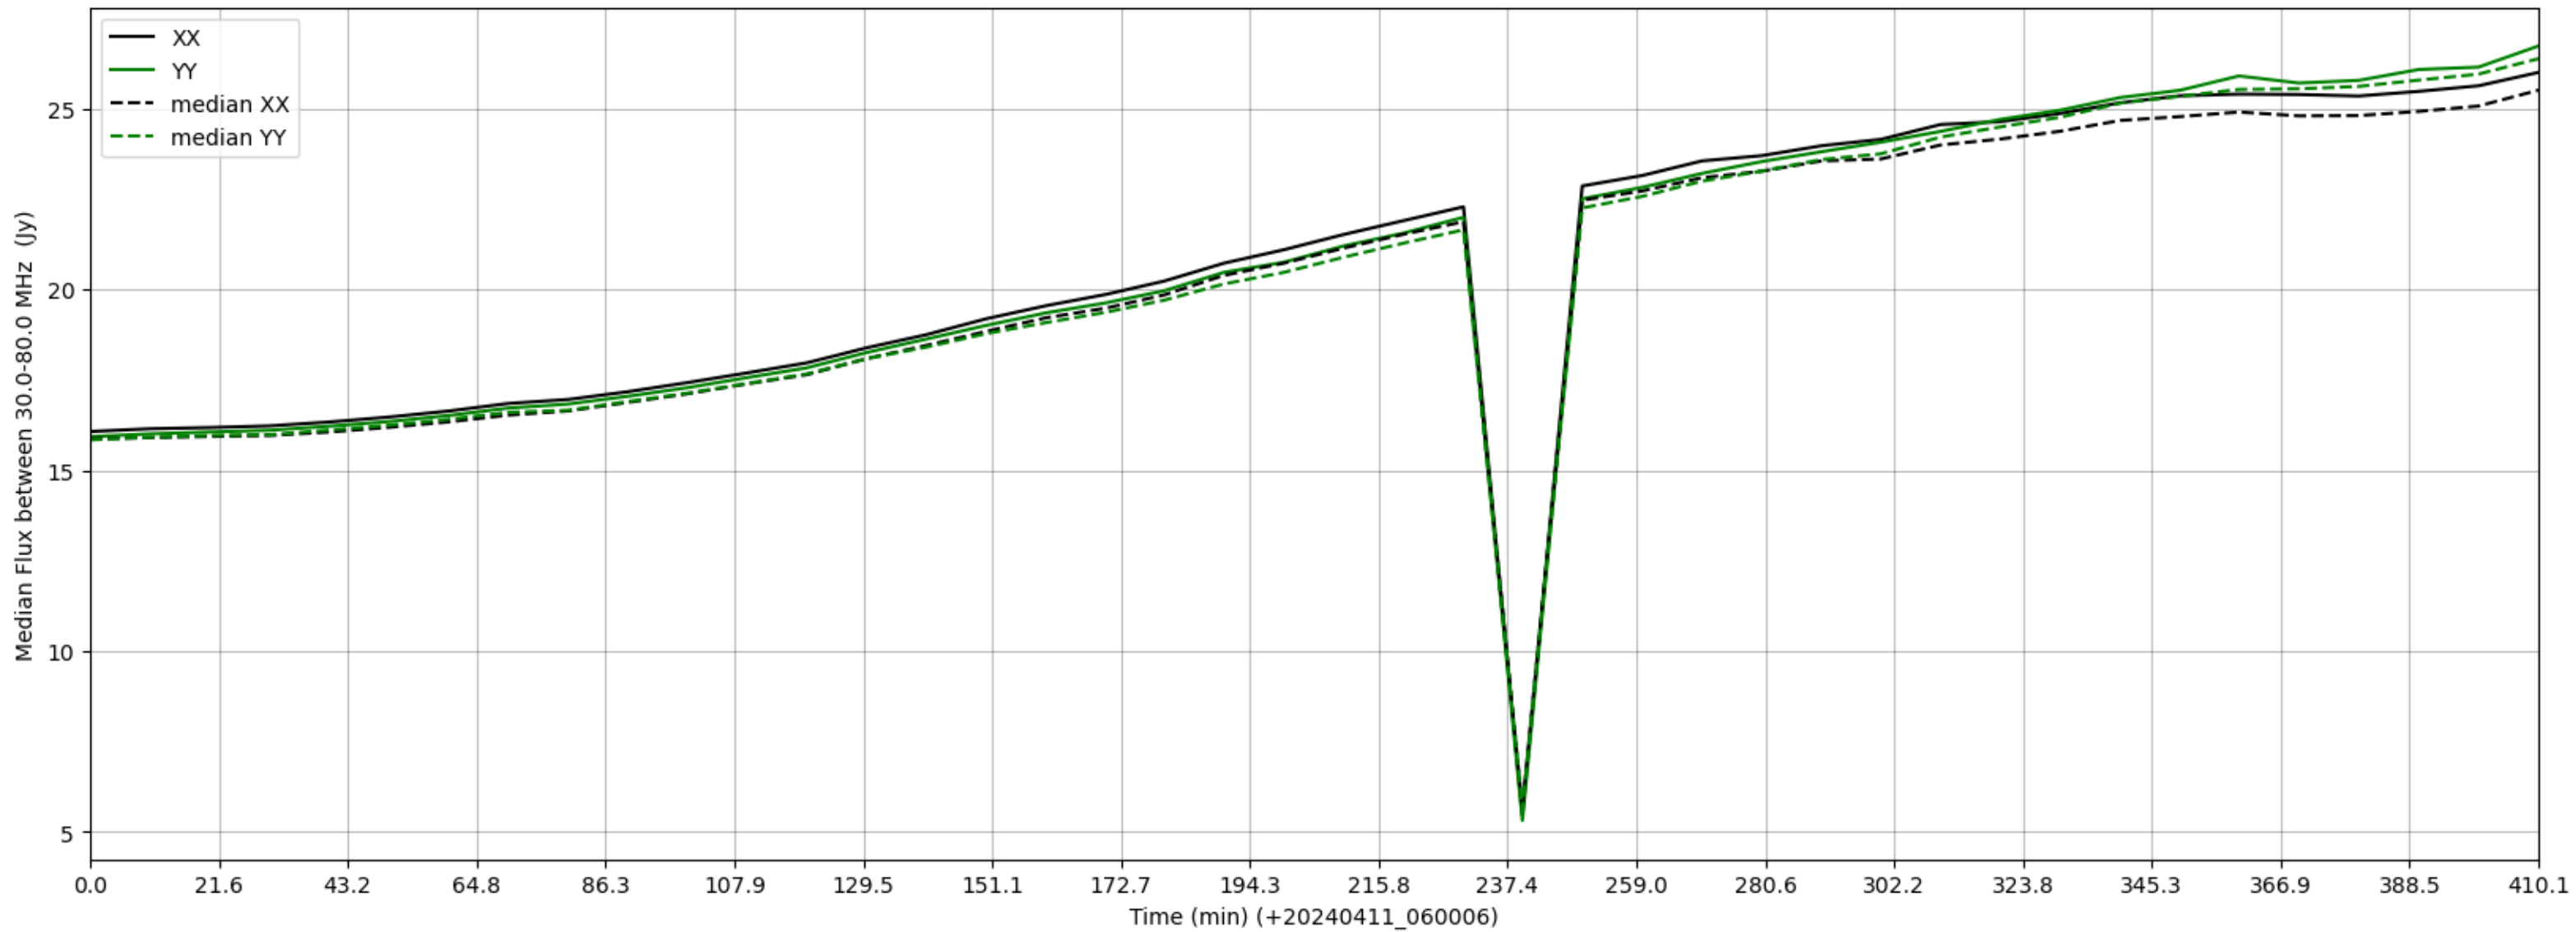

LWA051 - Correlator# 114 - XX FLAGS:Good - YY FLAGS:Good

LWA048 - Correlator# 113 - XX FLAGS:Good - YY FLAGS:Good