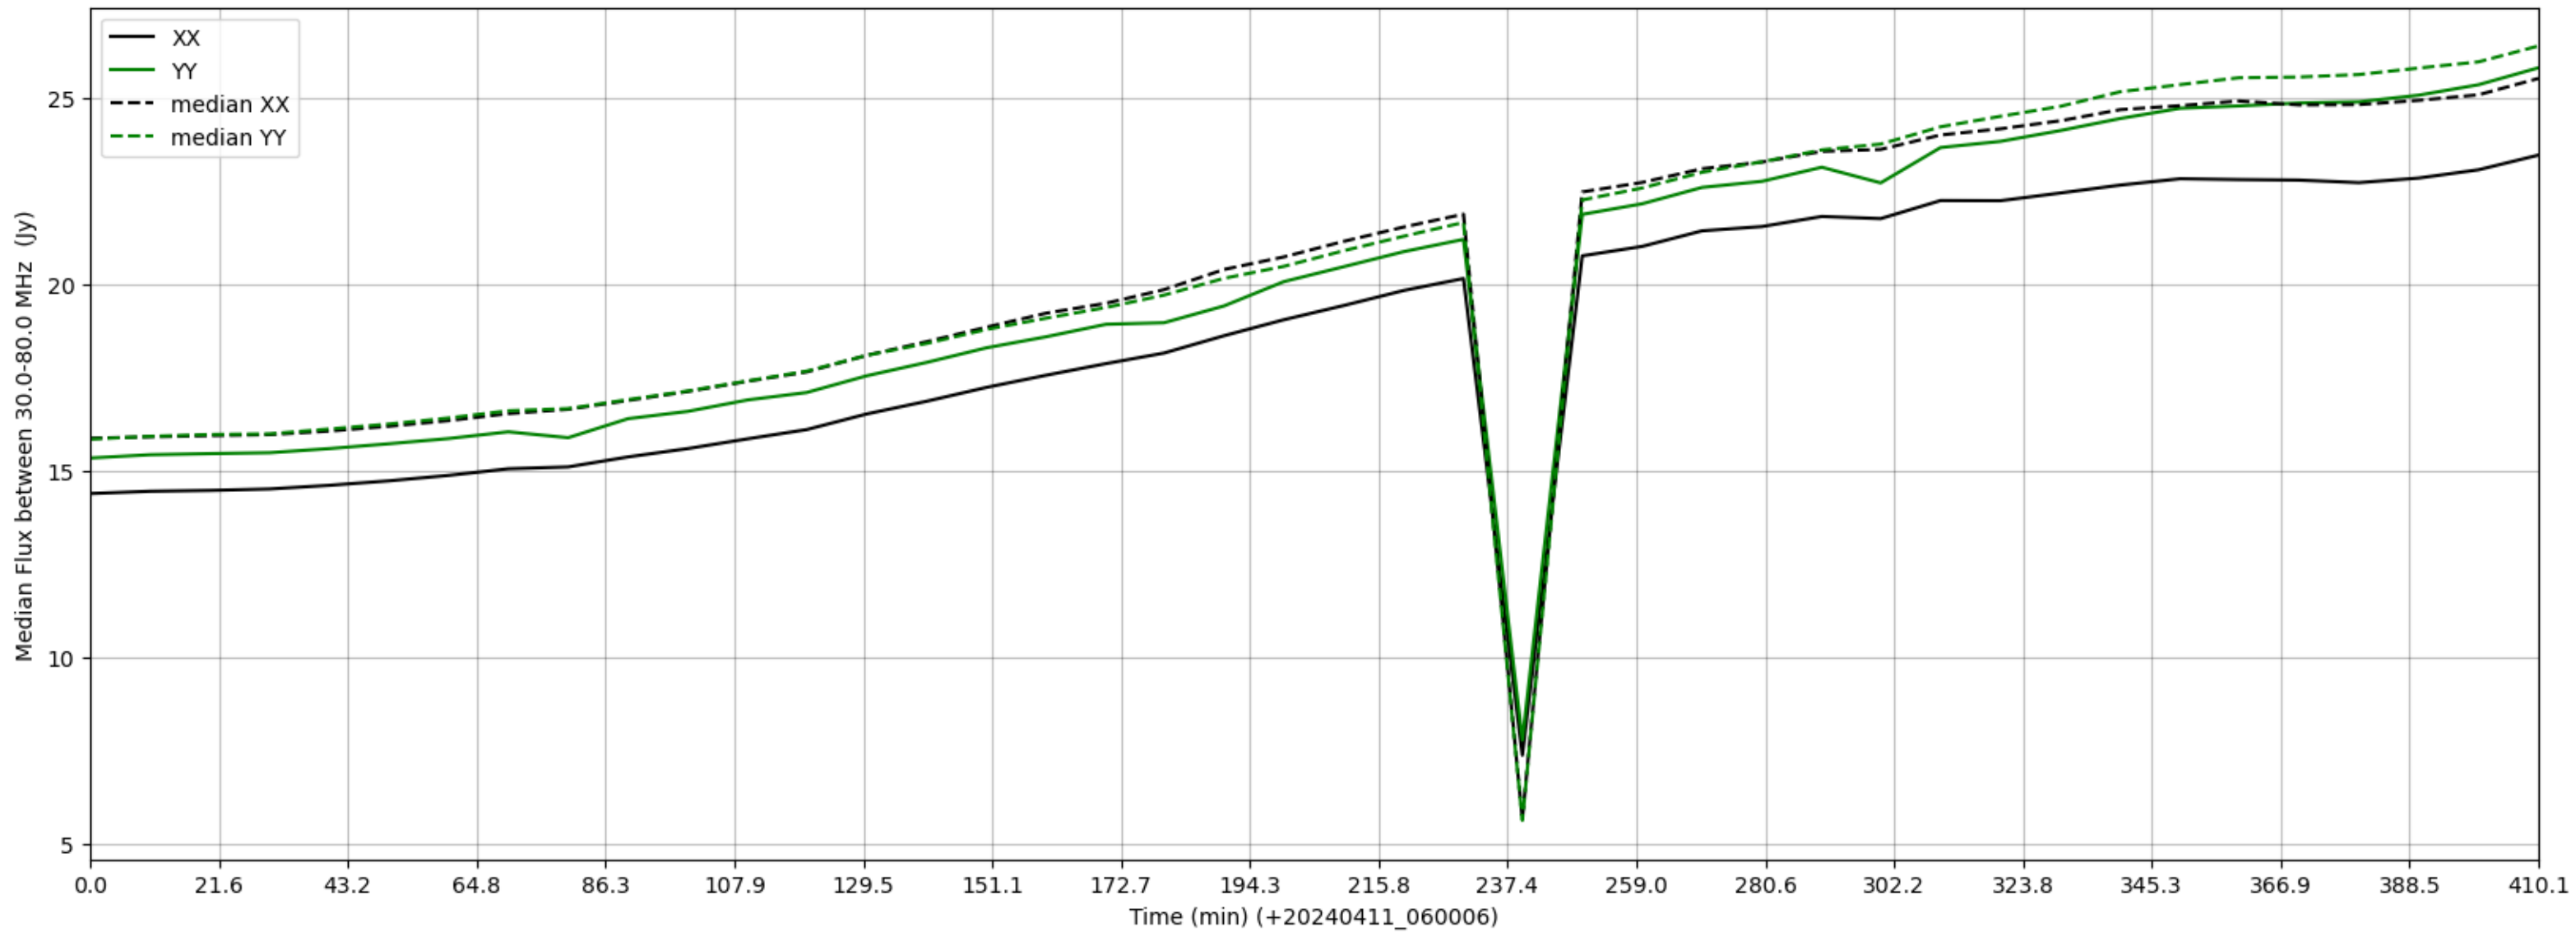

LWA160 - Correlator# 239 - XX FLAGS:Good - YY FLAGS:Good

LWA182 - Correlator# 238 - XX FLAGS:Good - YY FLAGS:Good