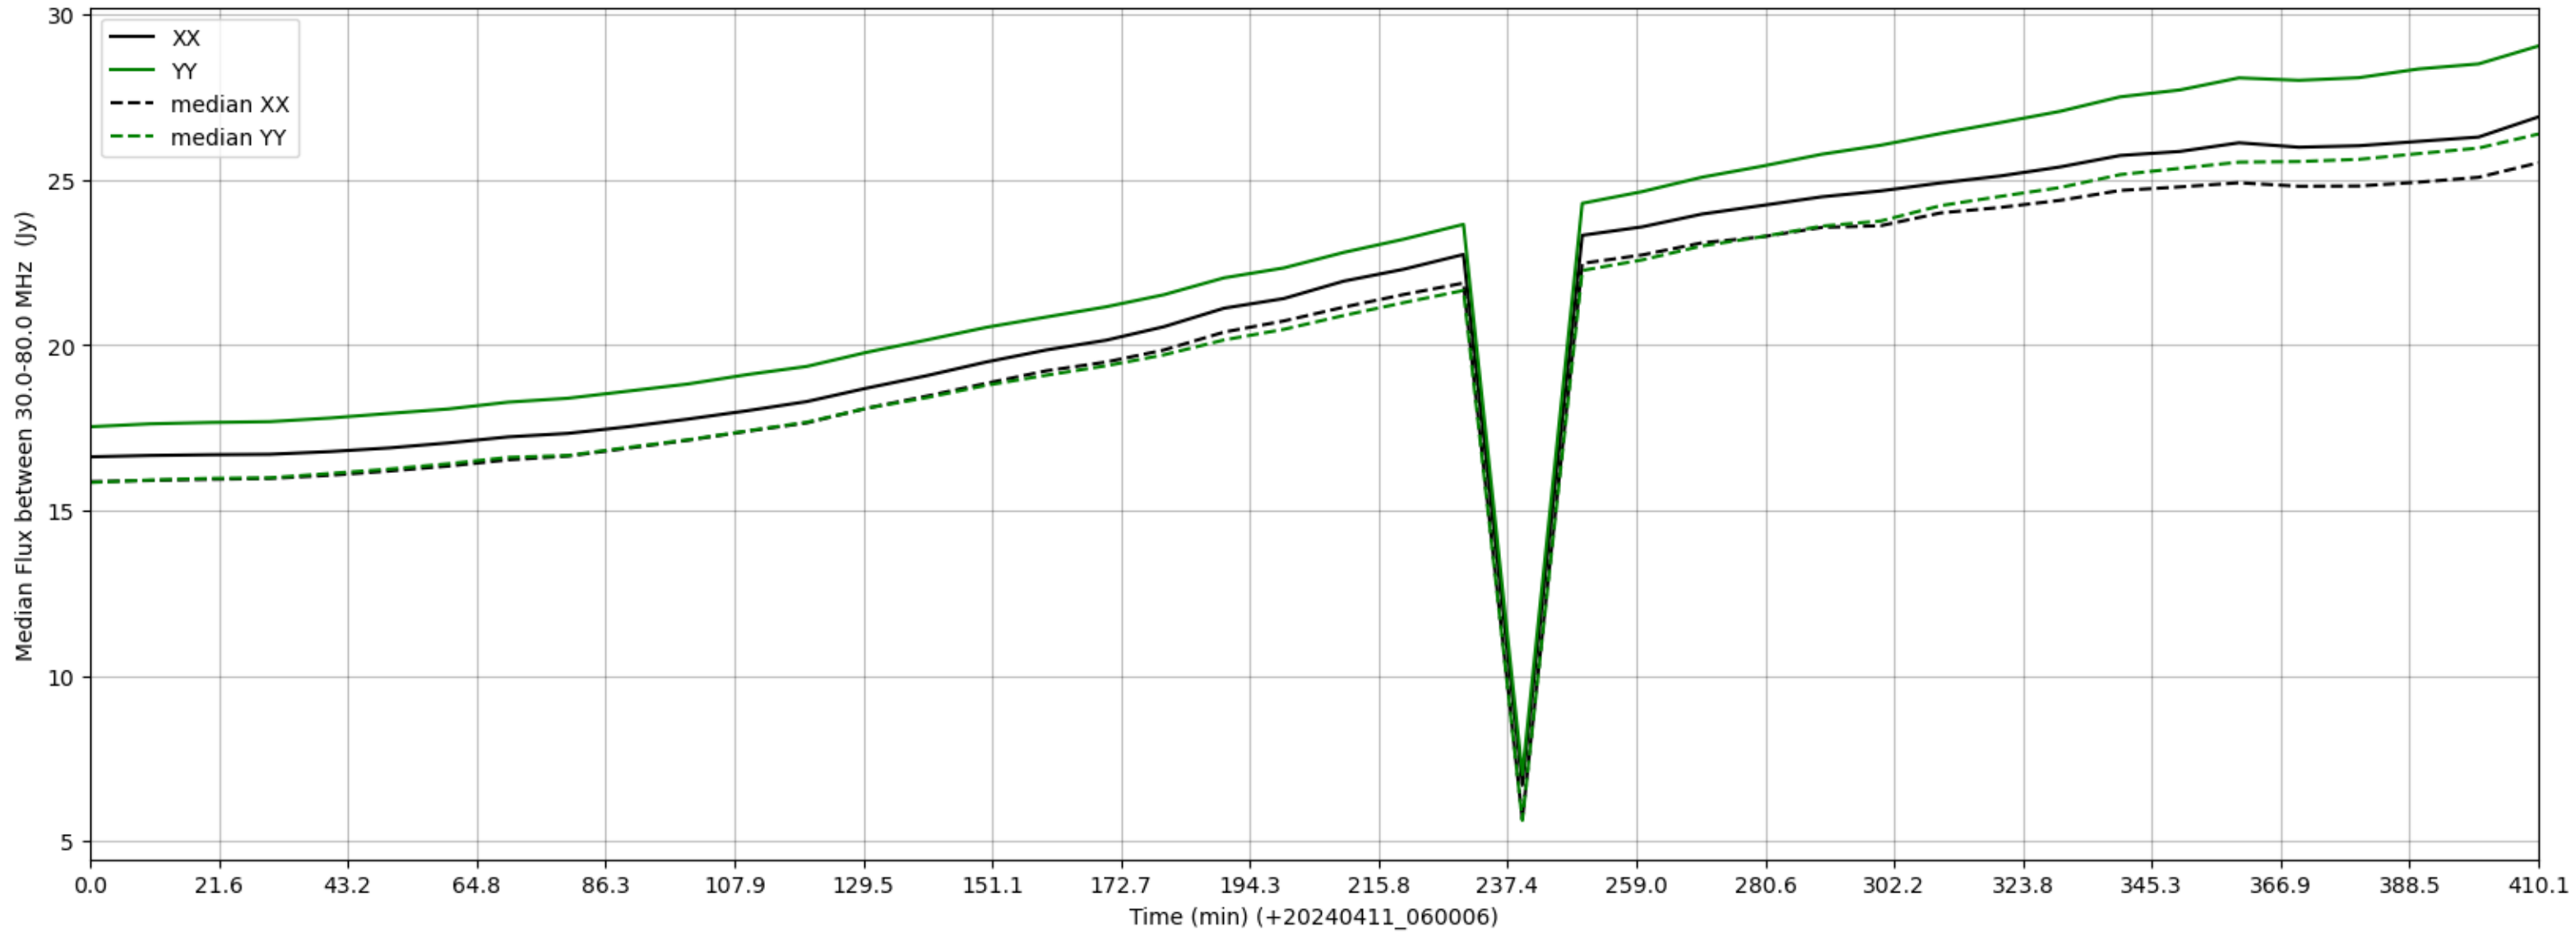

LWA034 - Correlator# 162 - XX FLAGS:Good - YY FLAGS:Good

LWA033 - Correlator# 161 - XX FLAGS:Good - YY FLAGS:Good