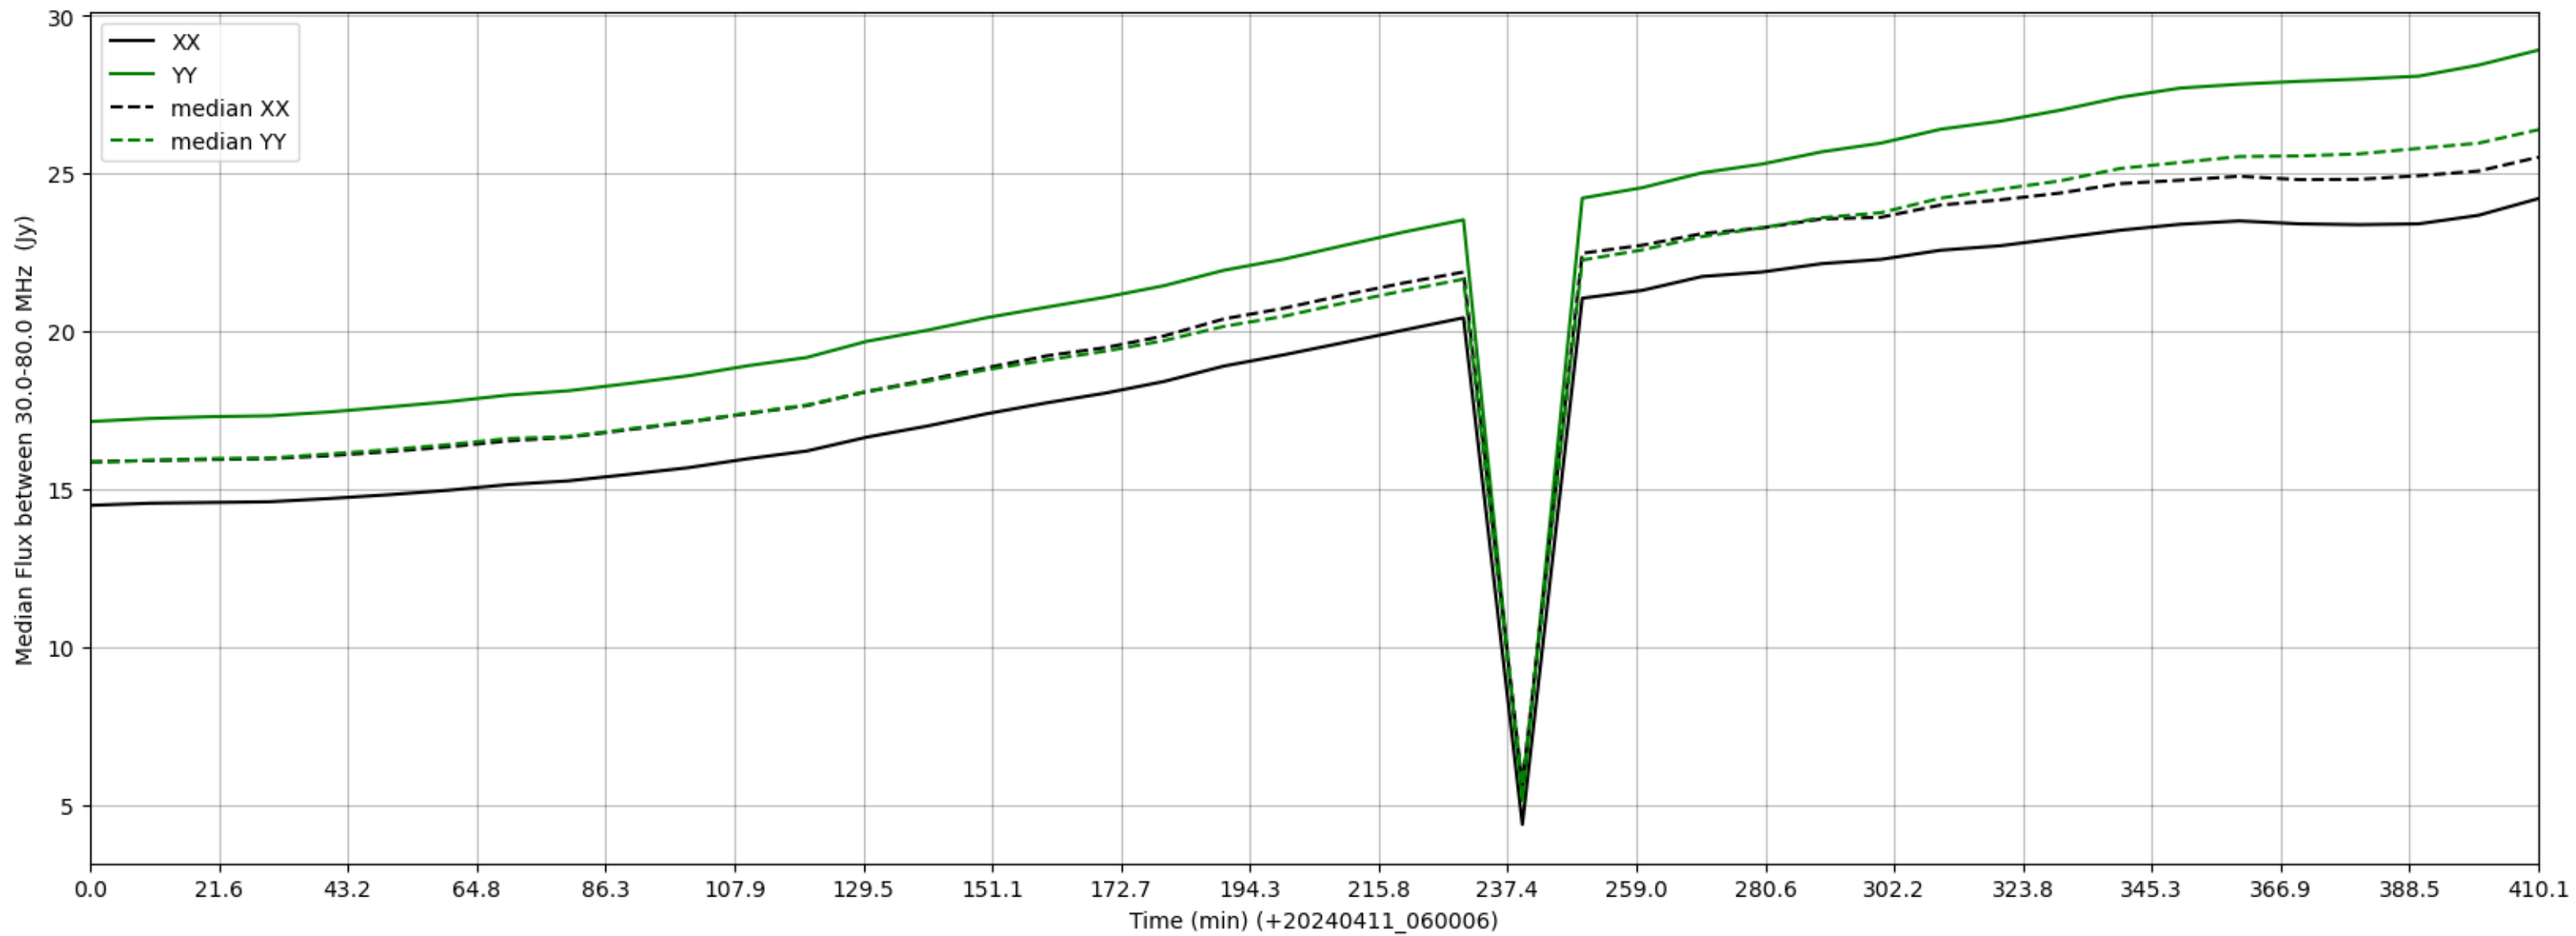

LWA044 - Correlator# 080 - XX FLAGS:LowFlux - YY FLAGS:LowFlux

LWA043 - Correlator# 081 - XX FLAGS:Good - YY FLAGS:Good

LWA046 - Correlator# 082 - XX FLAGS:Good - YY FLAGS:Good

LWA045 - Correlator# 083 - XX FLAGS:Good - YY FLAGS:Good