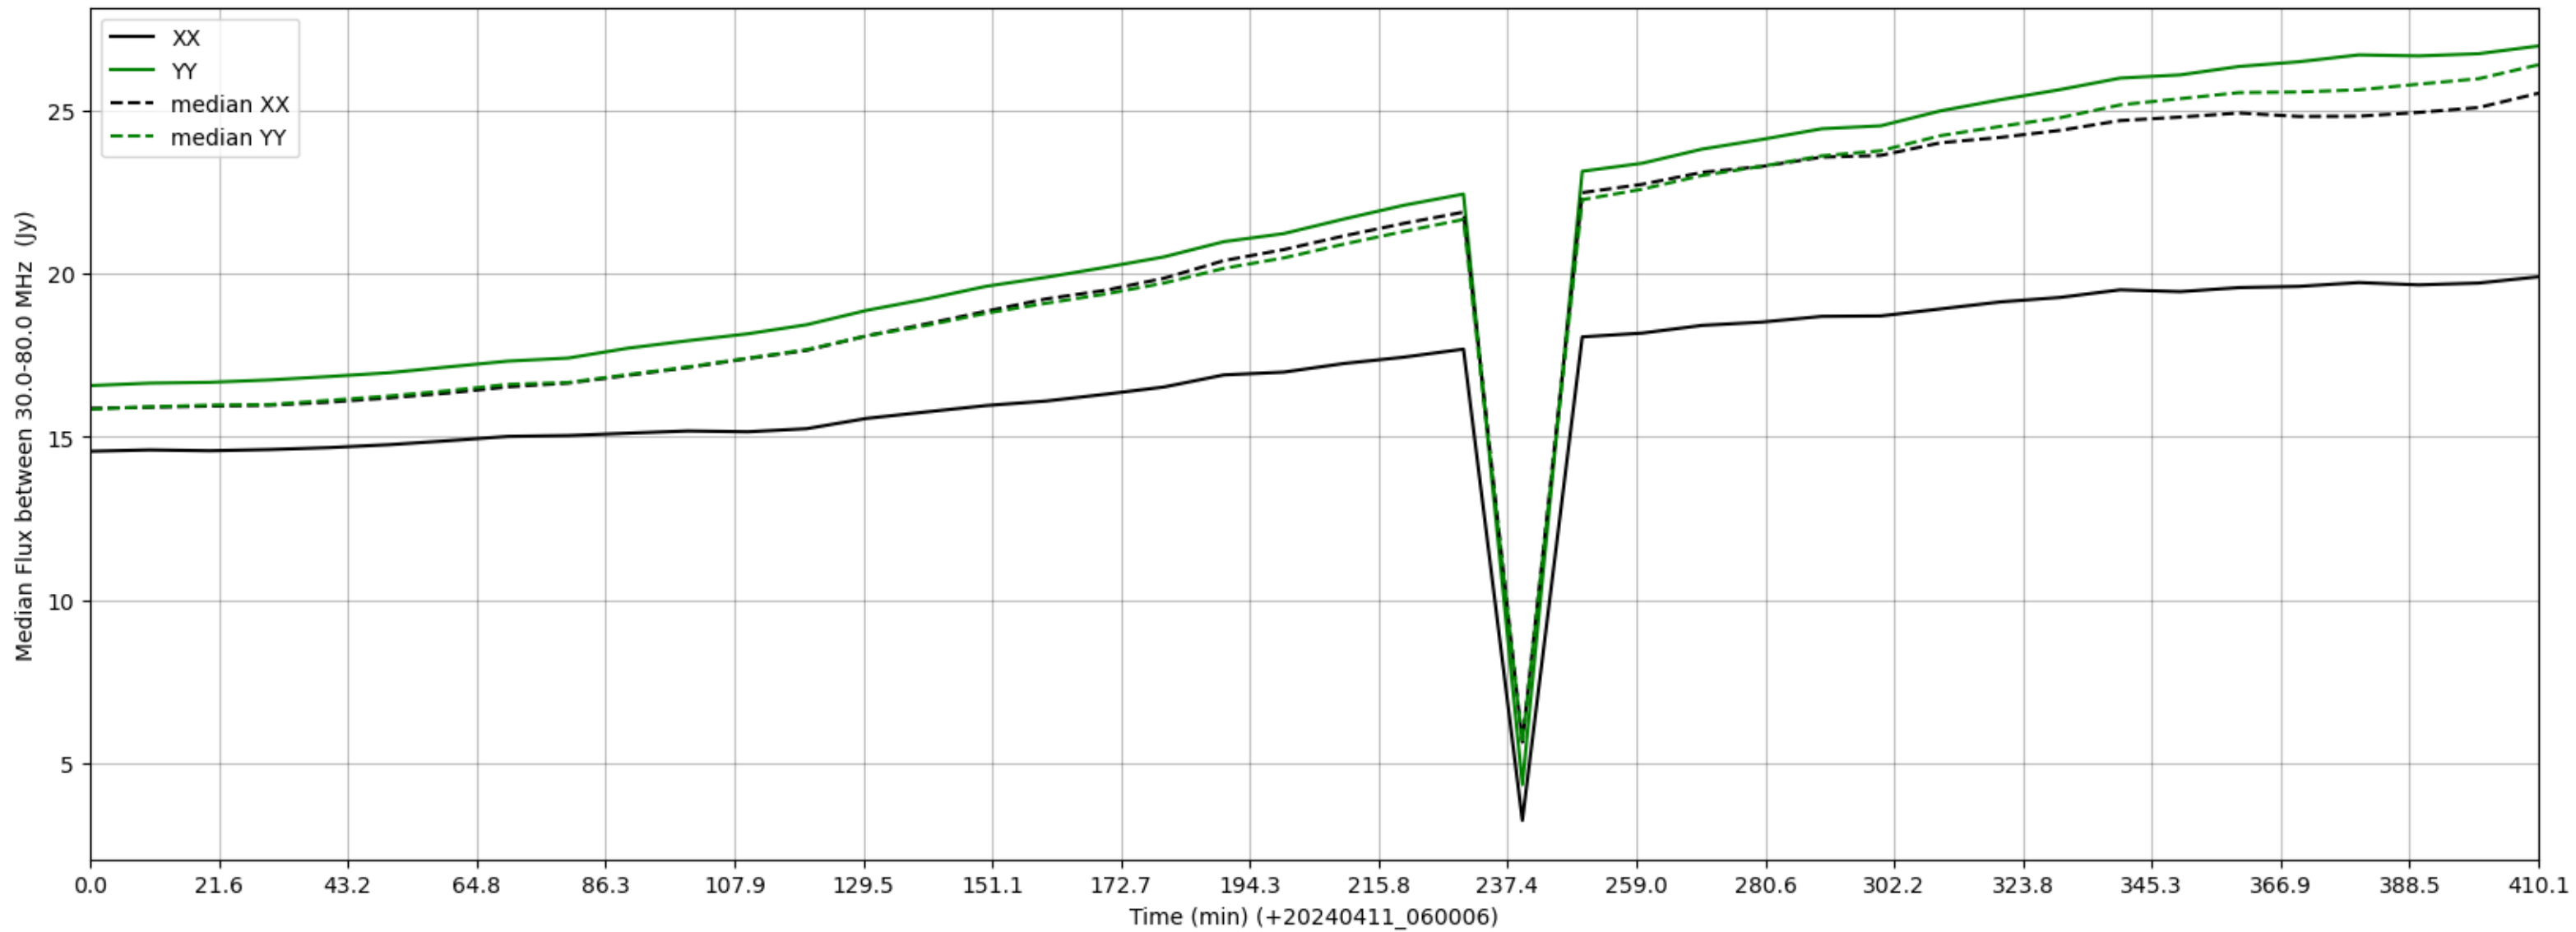

LWA356 - Correlator# 318 - XX FLAGS:Good - YY FLAGS:Good

LWA342 - Correlator# 317 - XX FLAGS:Good - YY FLAGS:Good