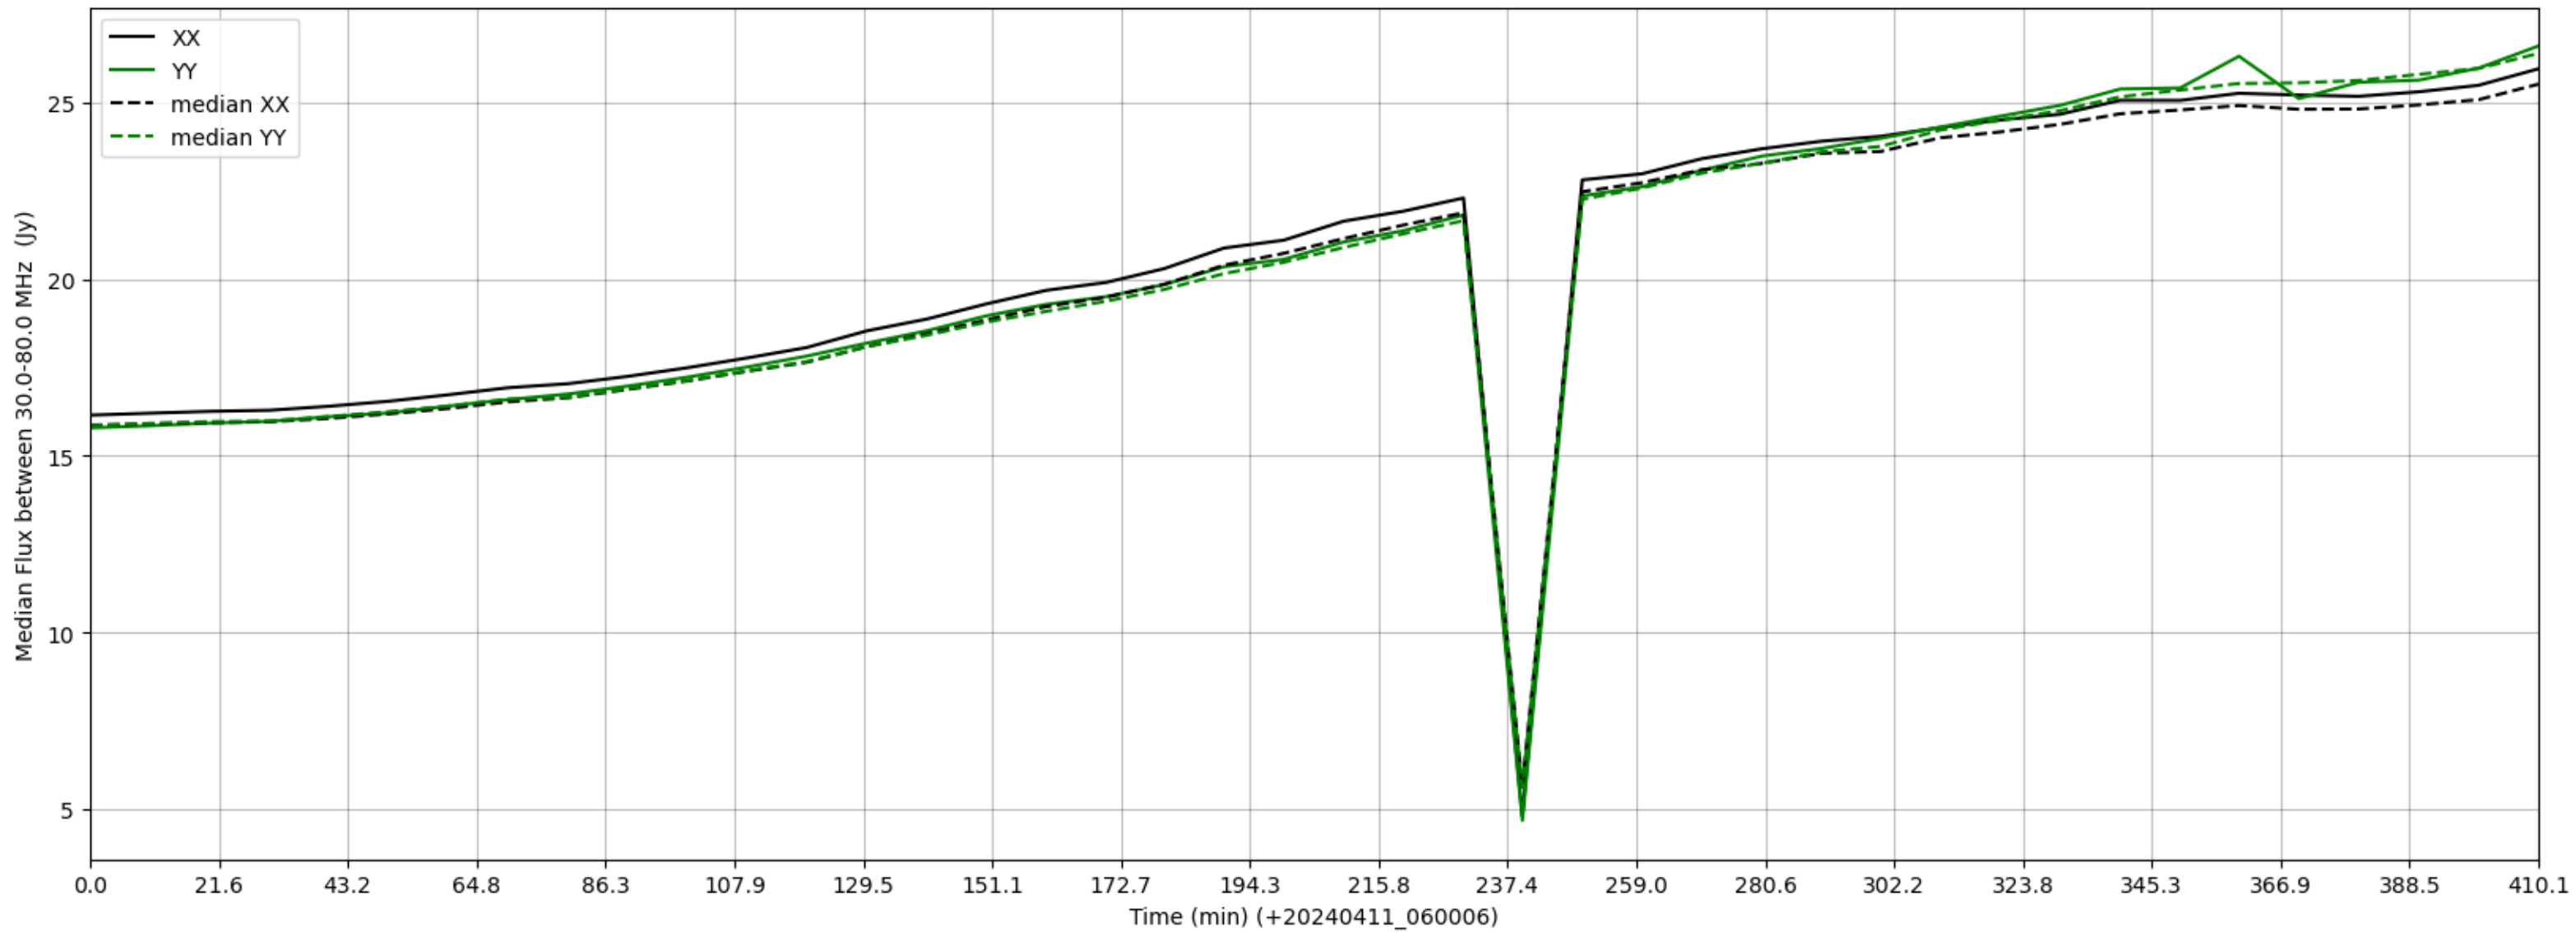

LWA046 - Correlator# 082 - XX FLAGS:Good - YY FLAGS:Good

LWA043 - Correlator# 081 - XX FLAGS:Good - YY FLAGS:Good