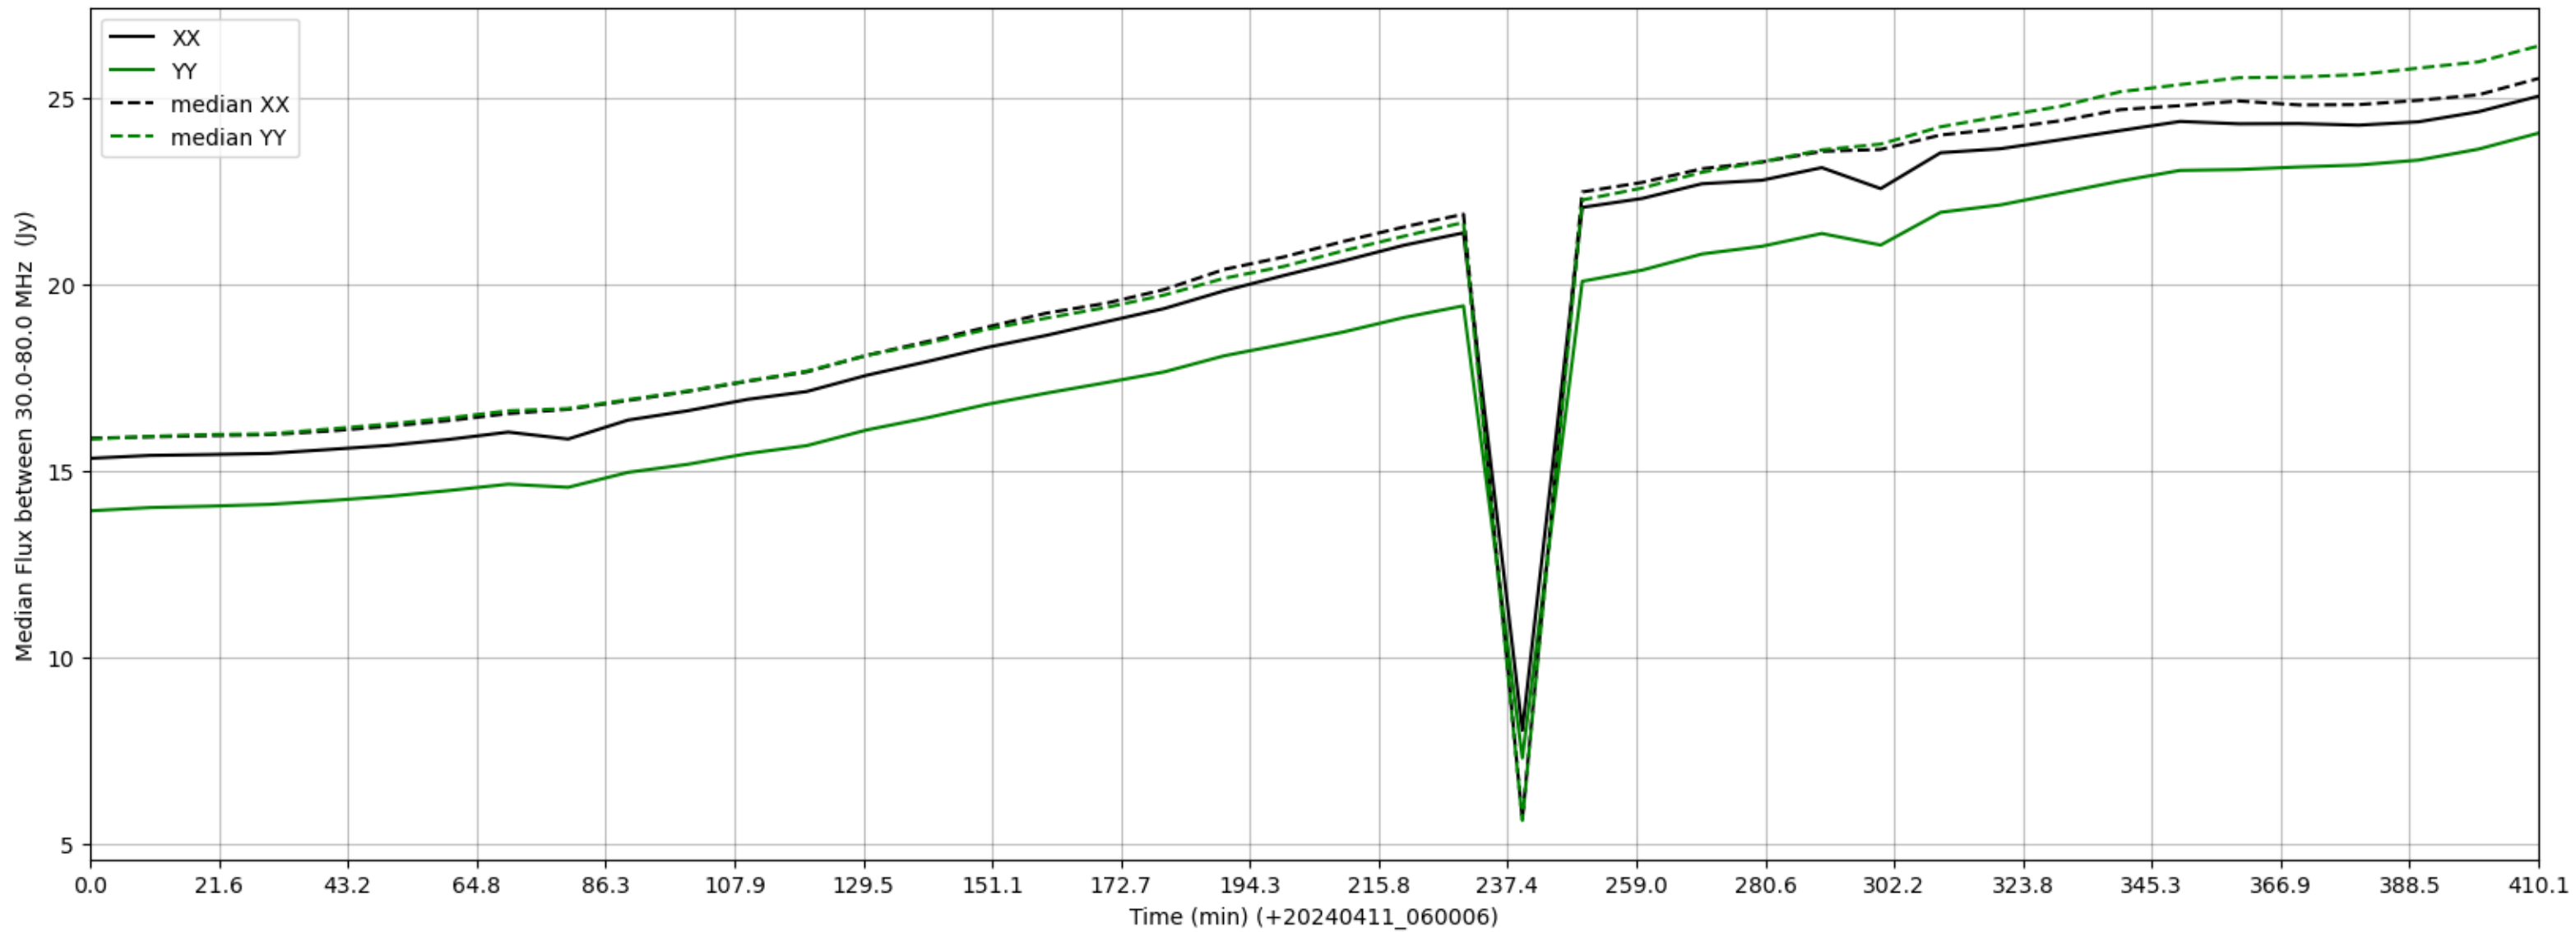

LWA189 - Correlator# 245 - XX FLAGS:Good - YY FLAGS:Good

LWA190 - Correlator# 244 - XX FLAGS:Good - YY FLAGS:Good