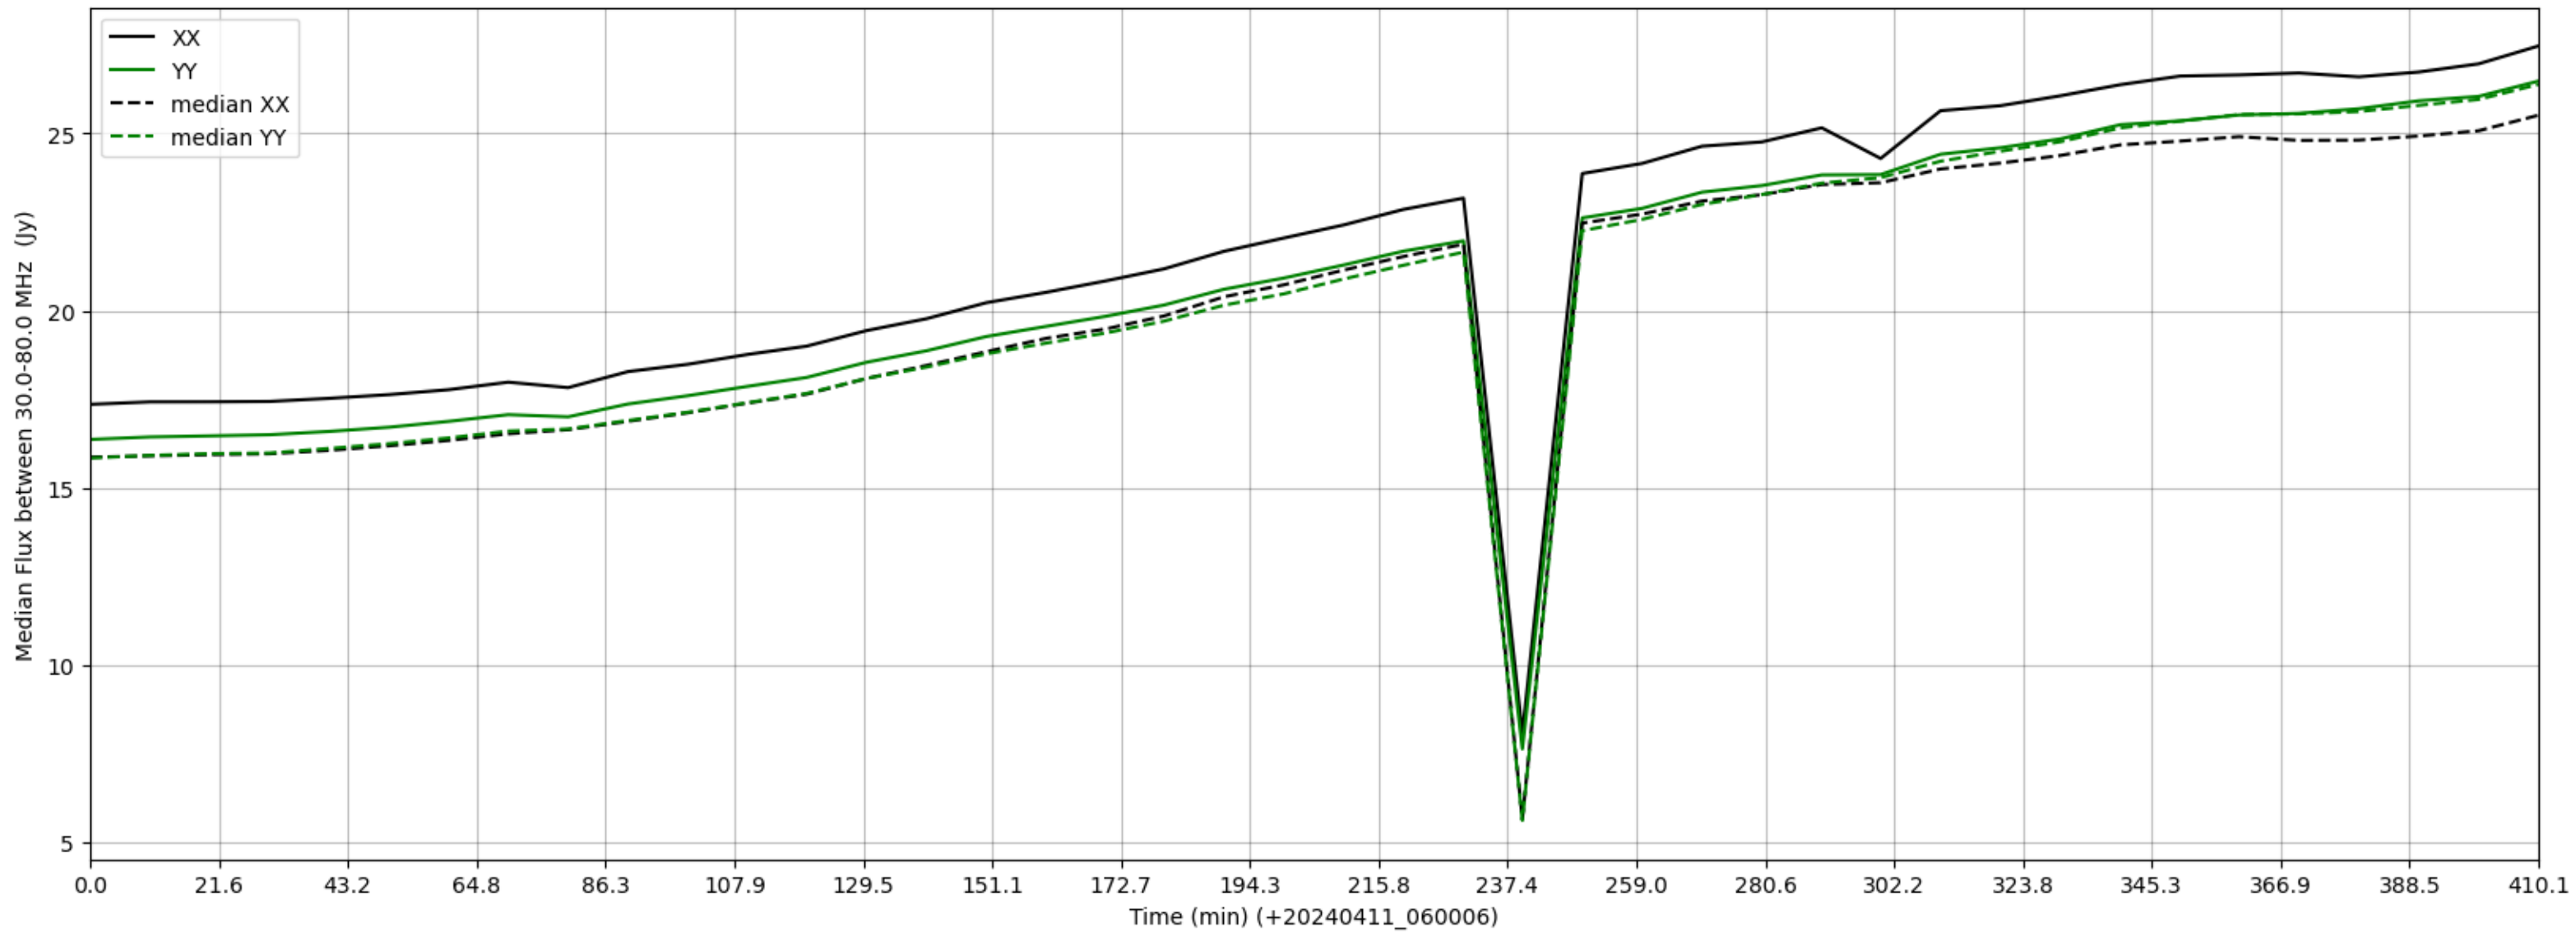

LWA150 - Correlator# 215 - XX FLAGS:LowFlux - YY FLAGS:LowFlux

LWA147 - Correlator# 214 - XX FLAGS:Good - YY FLAGS:Good