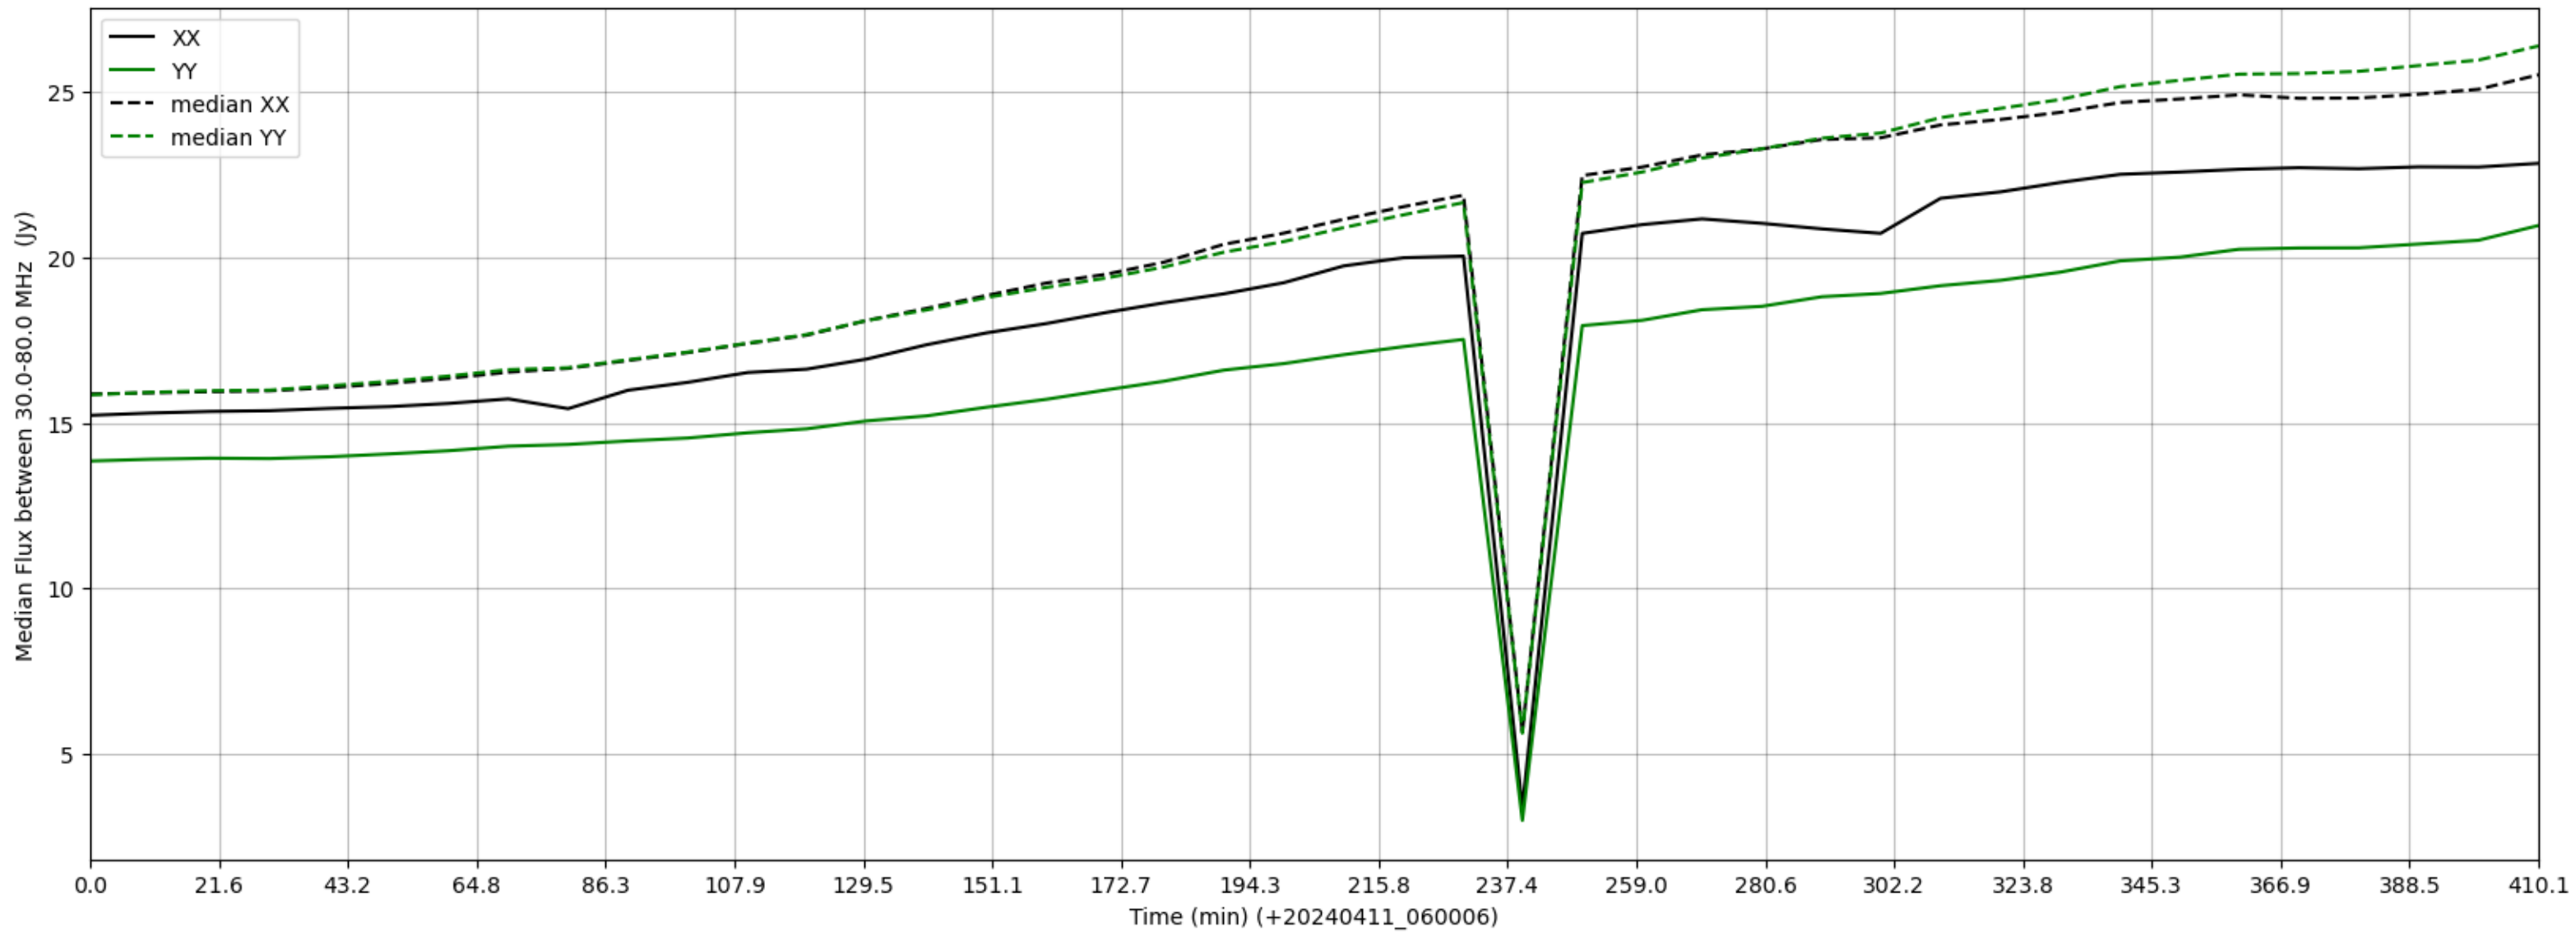

LWA178 - Correlator# 221 - XX FLAGS:Good - YY FLAGS:Good

LWA279 - Correlator# 220 - XX FLAGS:Good - YY FLAGS:Good