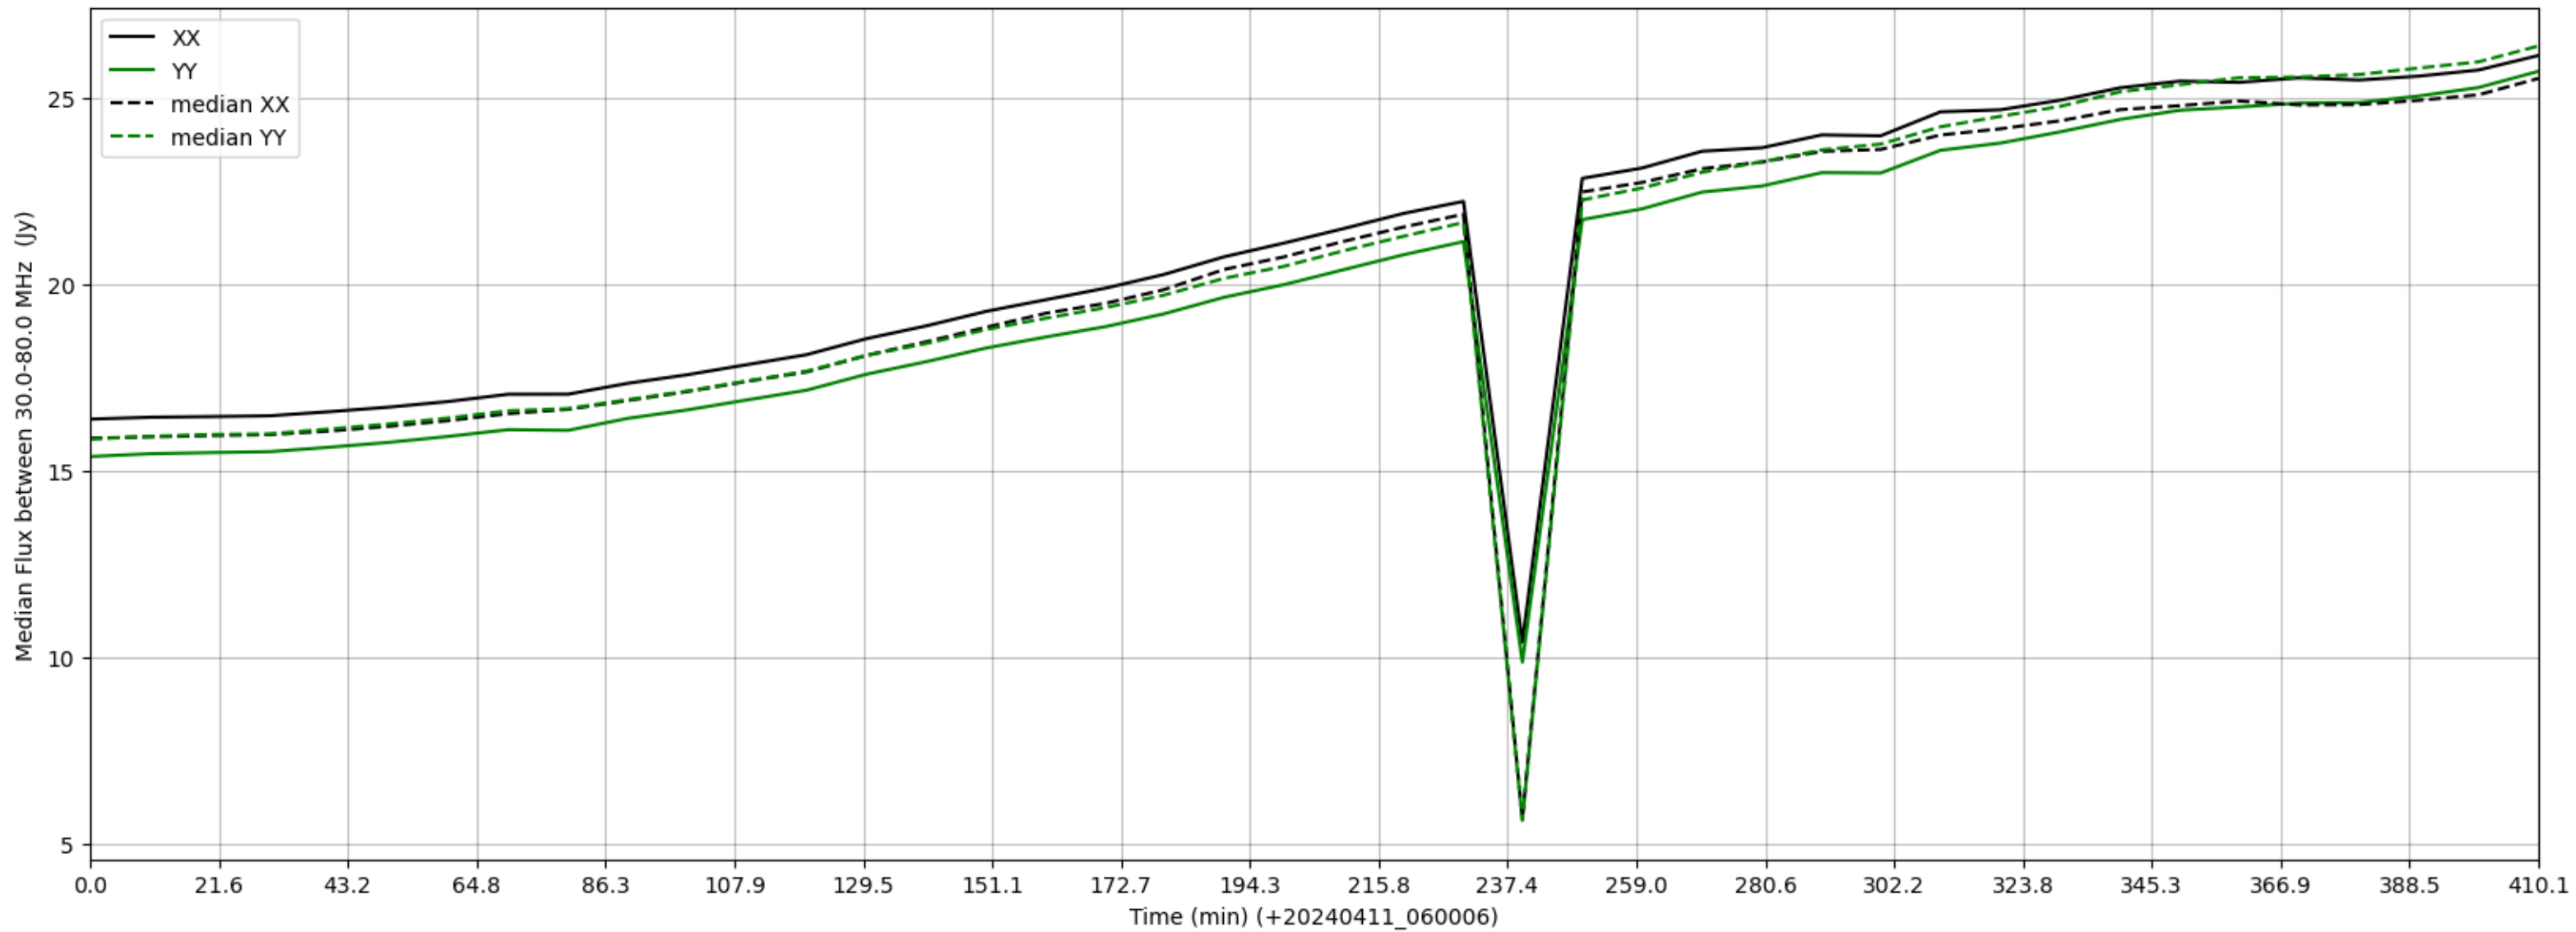

LWA241 - Correlator# 336 - XX FLAGS:Good - YY FLAGS:Good

LWA223 - Correlator# 337 - XX FLAGS:BadSpecShape - YY FLAGS:BadSpecShape

LWA244 - Correlator# 338 - XX FLAGS:Good - YY FLAGS:Good

LWA242 - Correlator# 339 - XX FLAGS:Good - YY FLAGS:Good