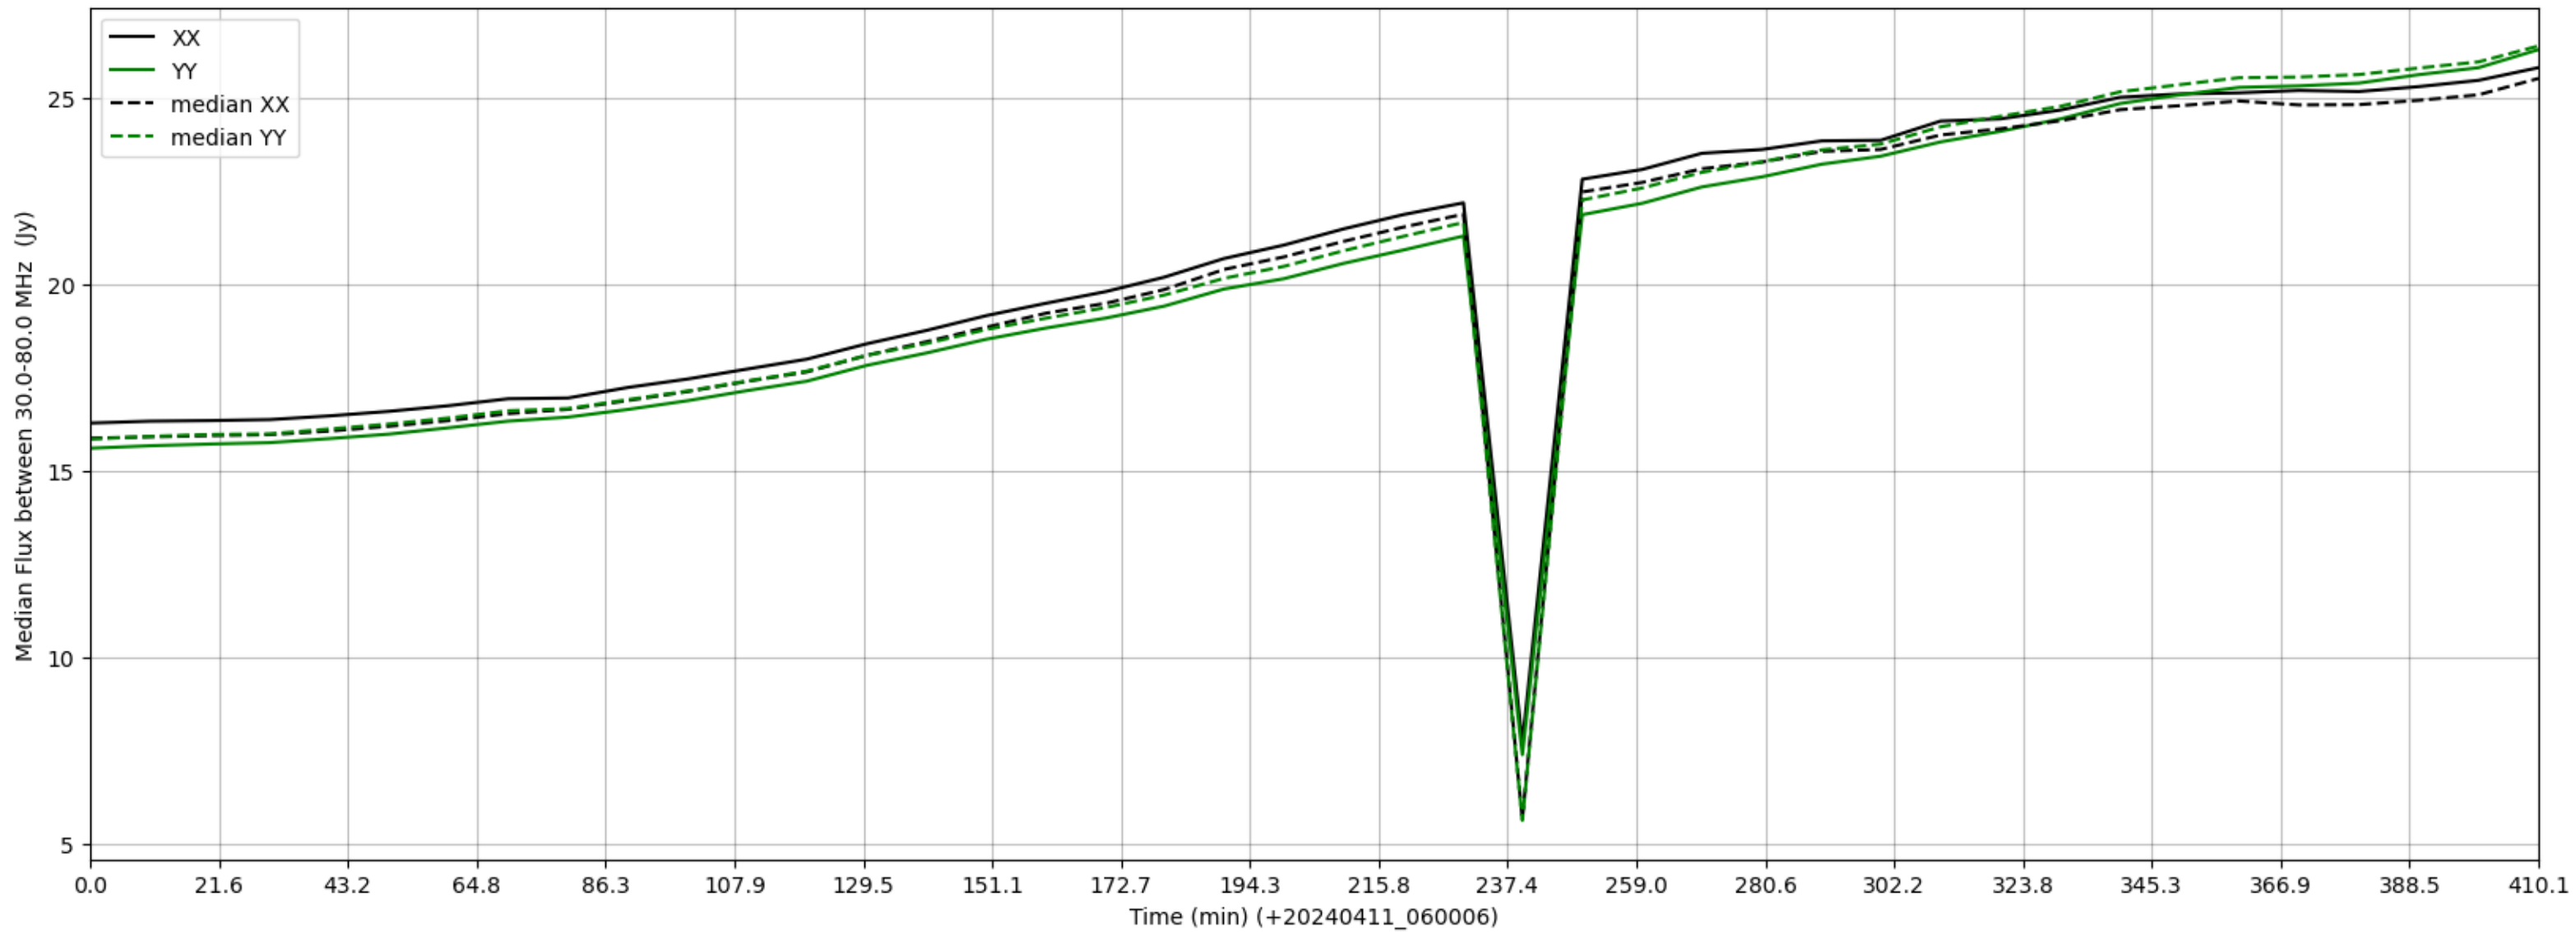

LWA148 - Correlator# 217 - XX FLAGS:Good - YY FLAGS:Good

LWA149 - Correlator# 216 - XX FLAGS:Good - YY FLAGS:Good