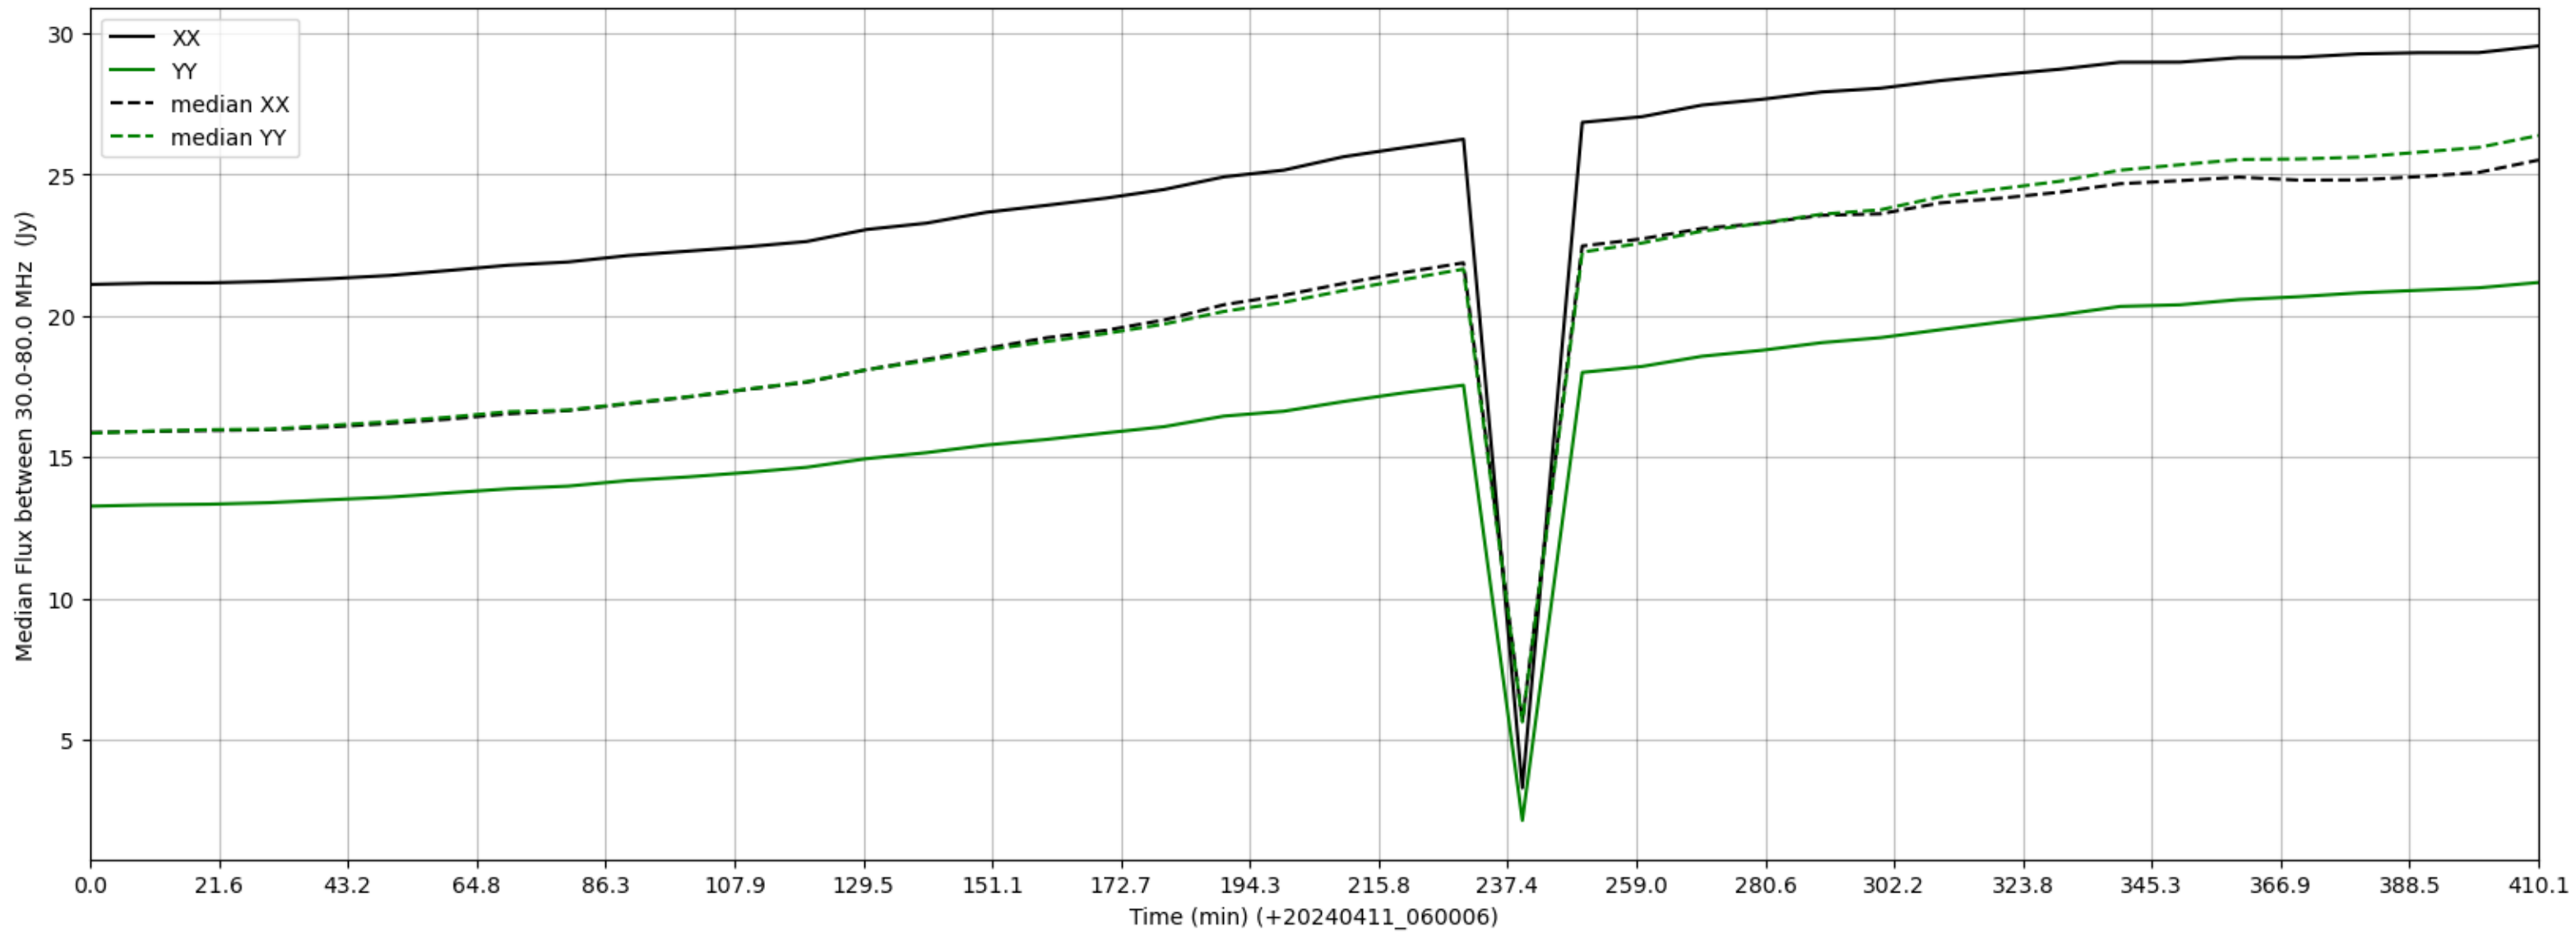

LWA292 - Correlator# 044 - XX FLAGS:Good - YY FLAGS:LowFlux

LWA291 - Correlator# 045 - XX FLAGS:Good - YY FLAGS:Good

LWA296 - Correlator# 046 - XX FLAGS:Good - YY FLAGS:Good

LWA295 - Correlator# 047 - XX FLAGS:Good - YY FLAGS:Good