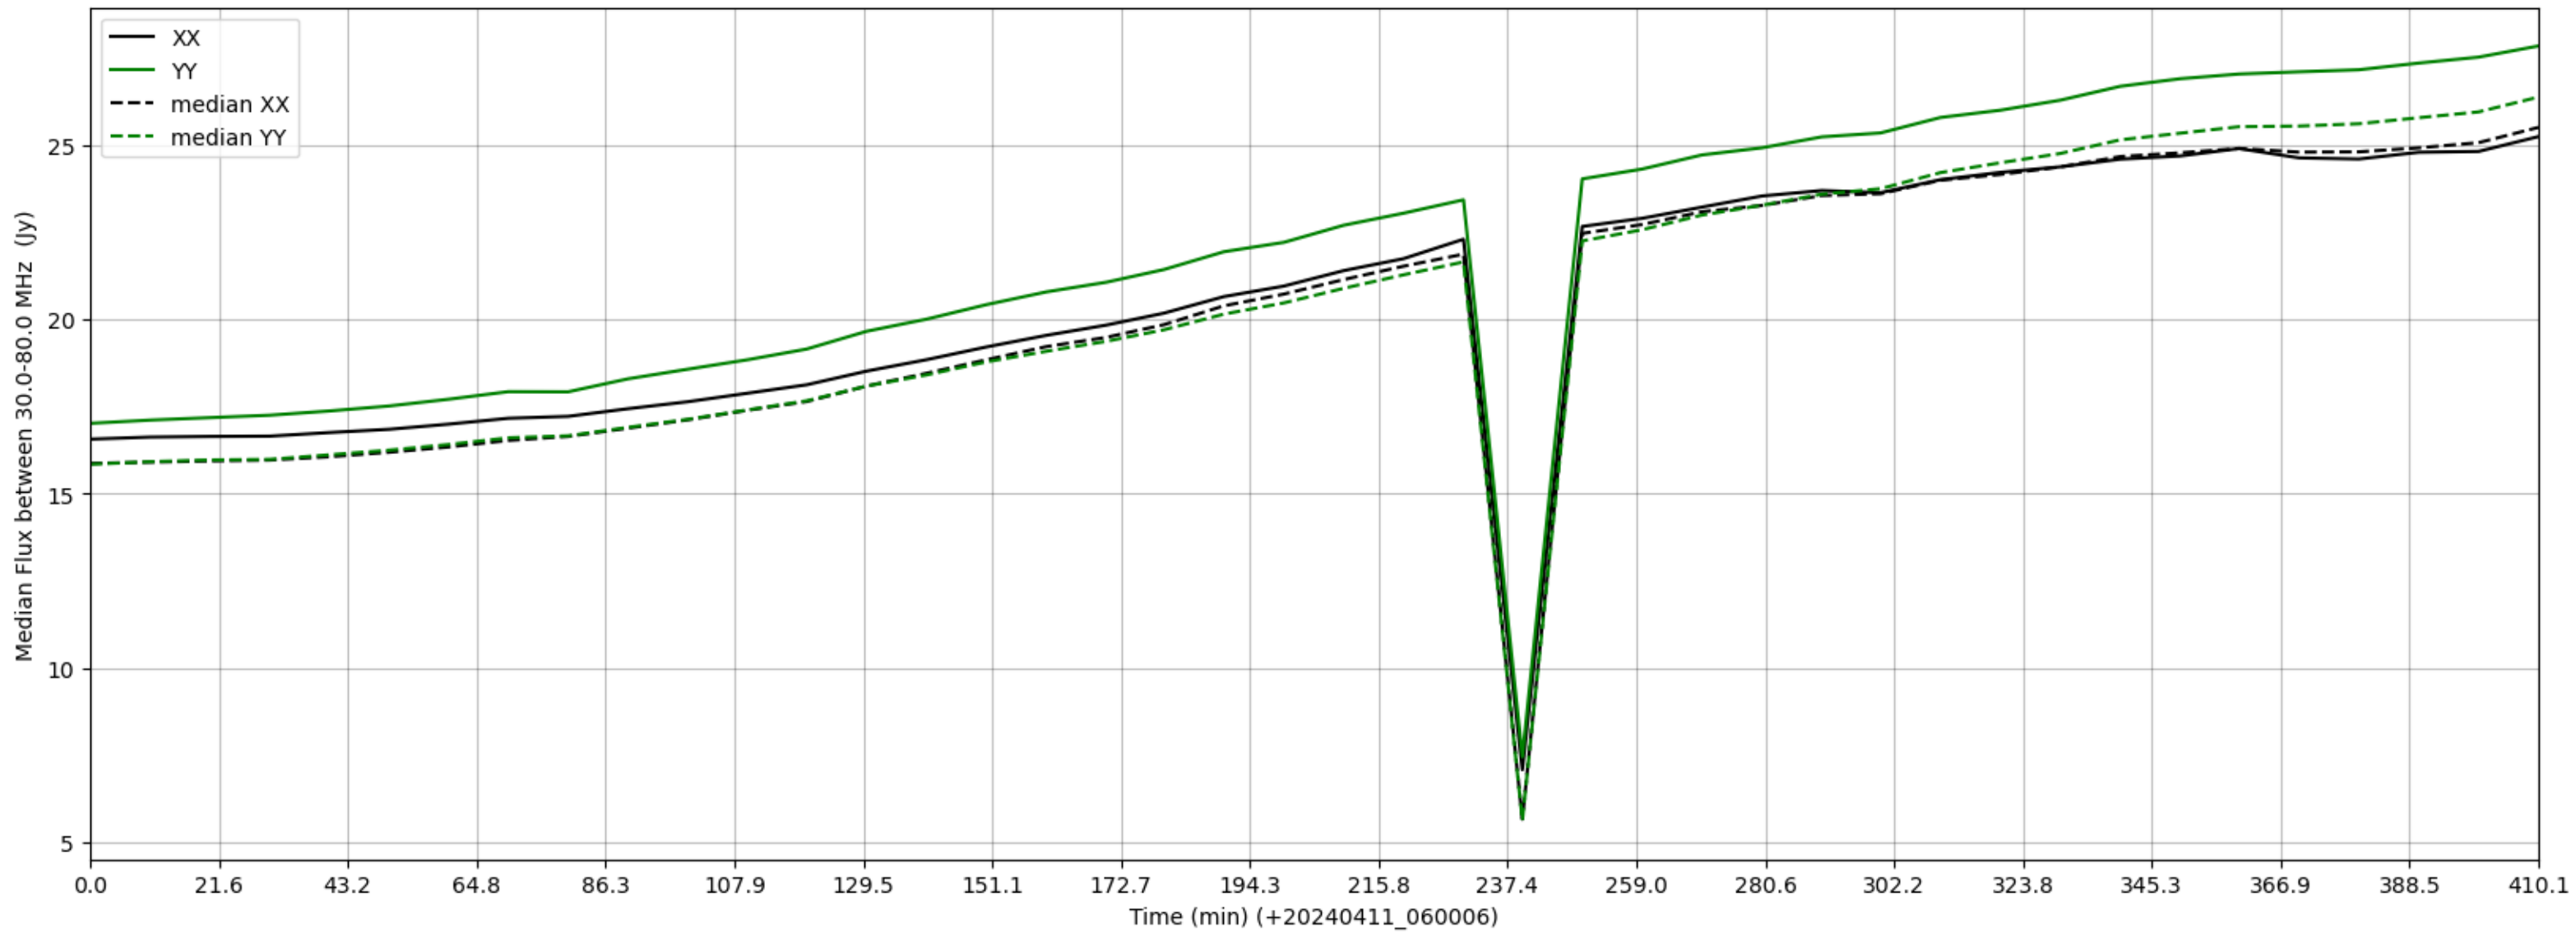

LWA110 - Correlator# 198 - XX FLAGS:Good - YY FLAGS:Good

LWA107 - Correlator# 197 - XX FLAGS:Good - YY FLAGS:Good