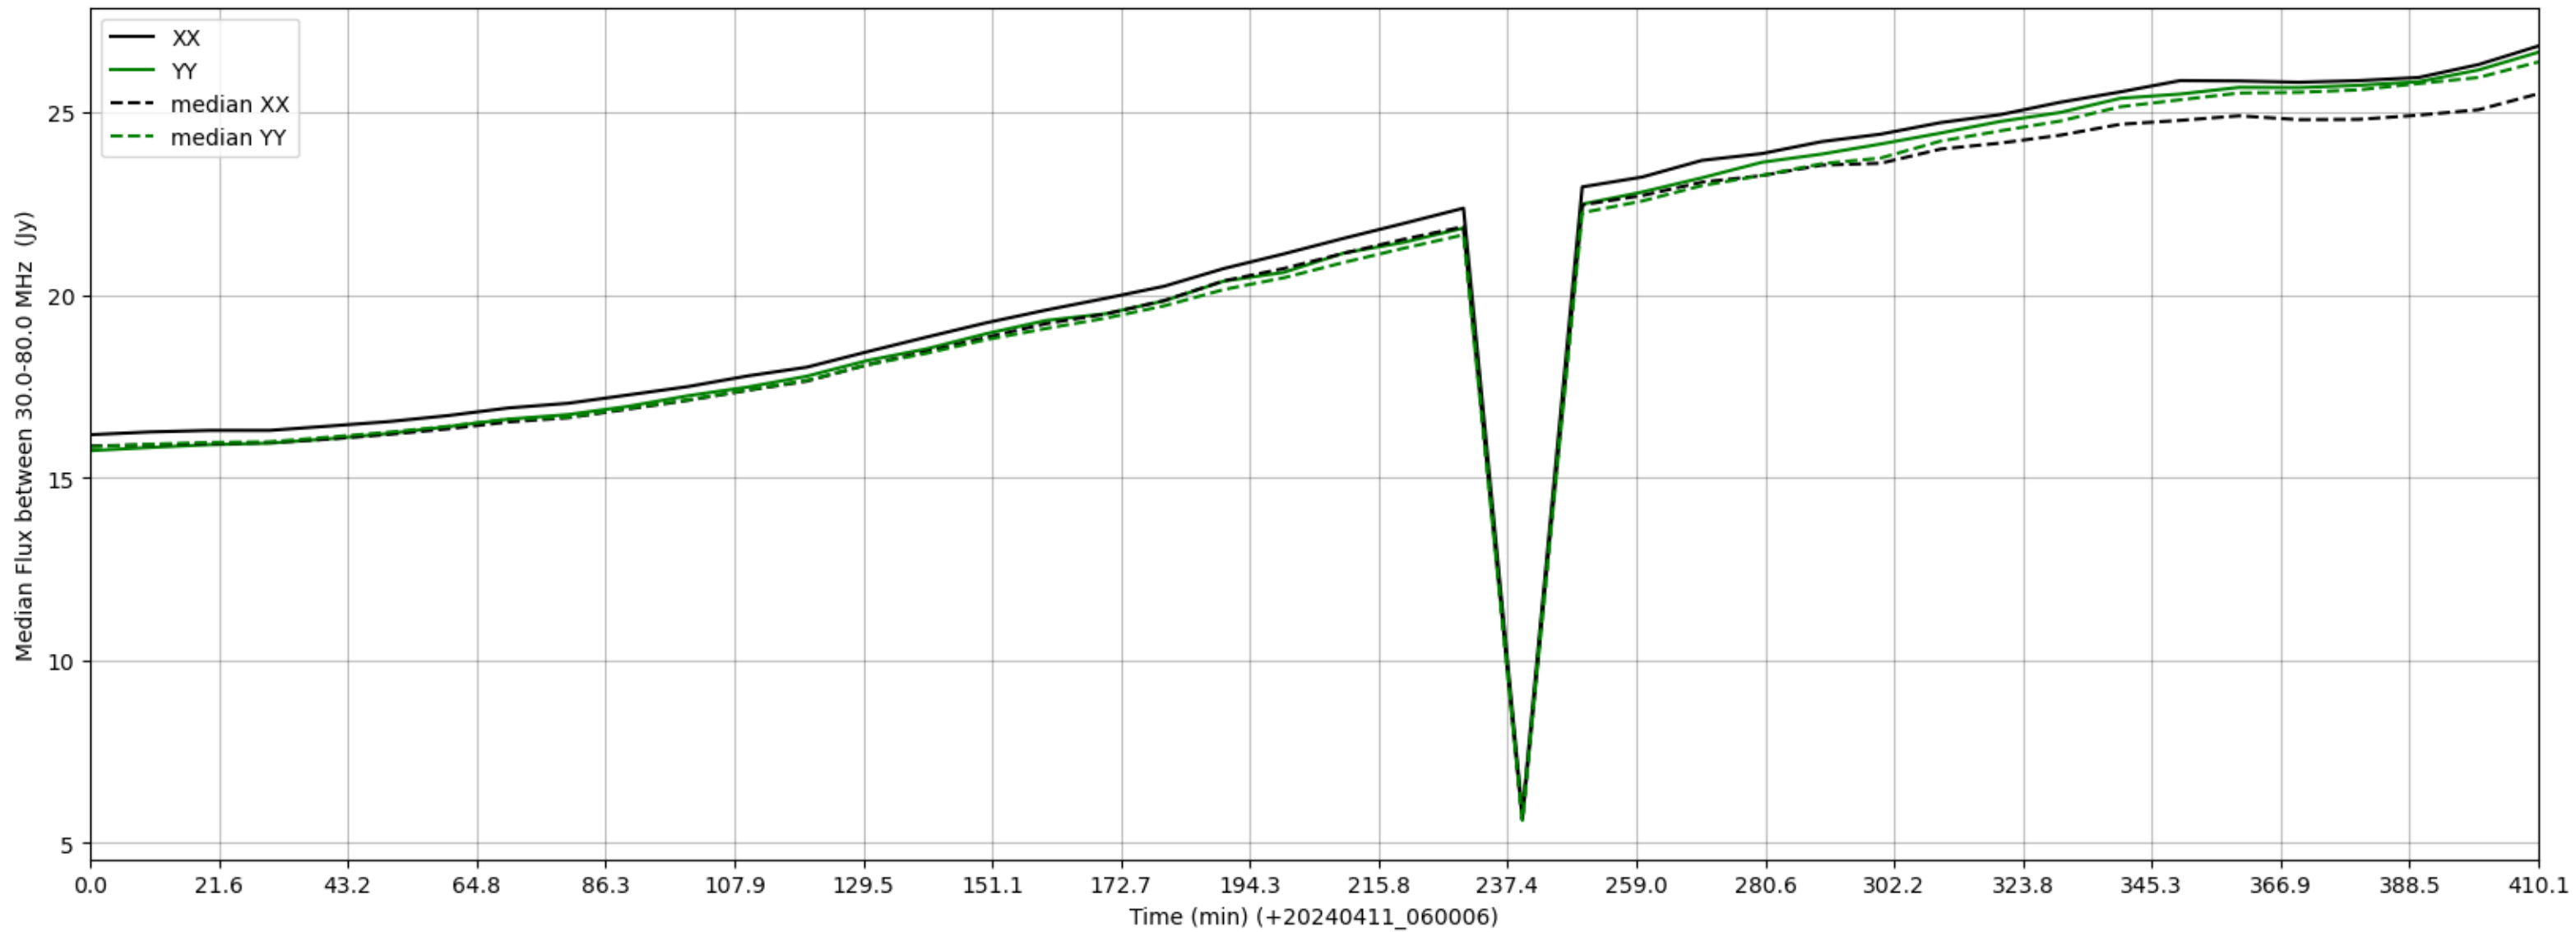

LWA060 - Correlator# 133 - XX FLAGS:Good - YY FLAGS:Good

LWA063 - Correlator# 132 - XX FLAGS:Good - YY FLAGS:Good