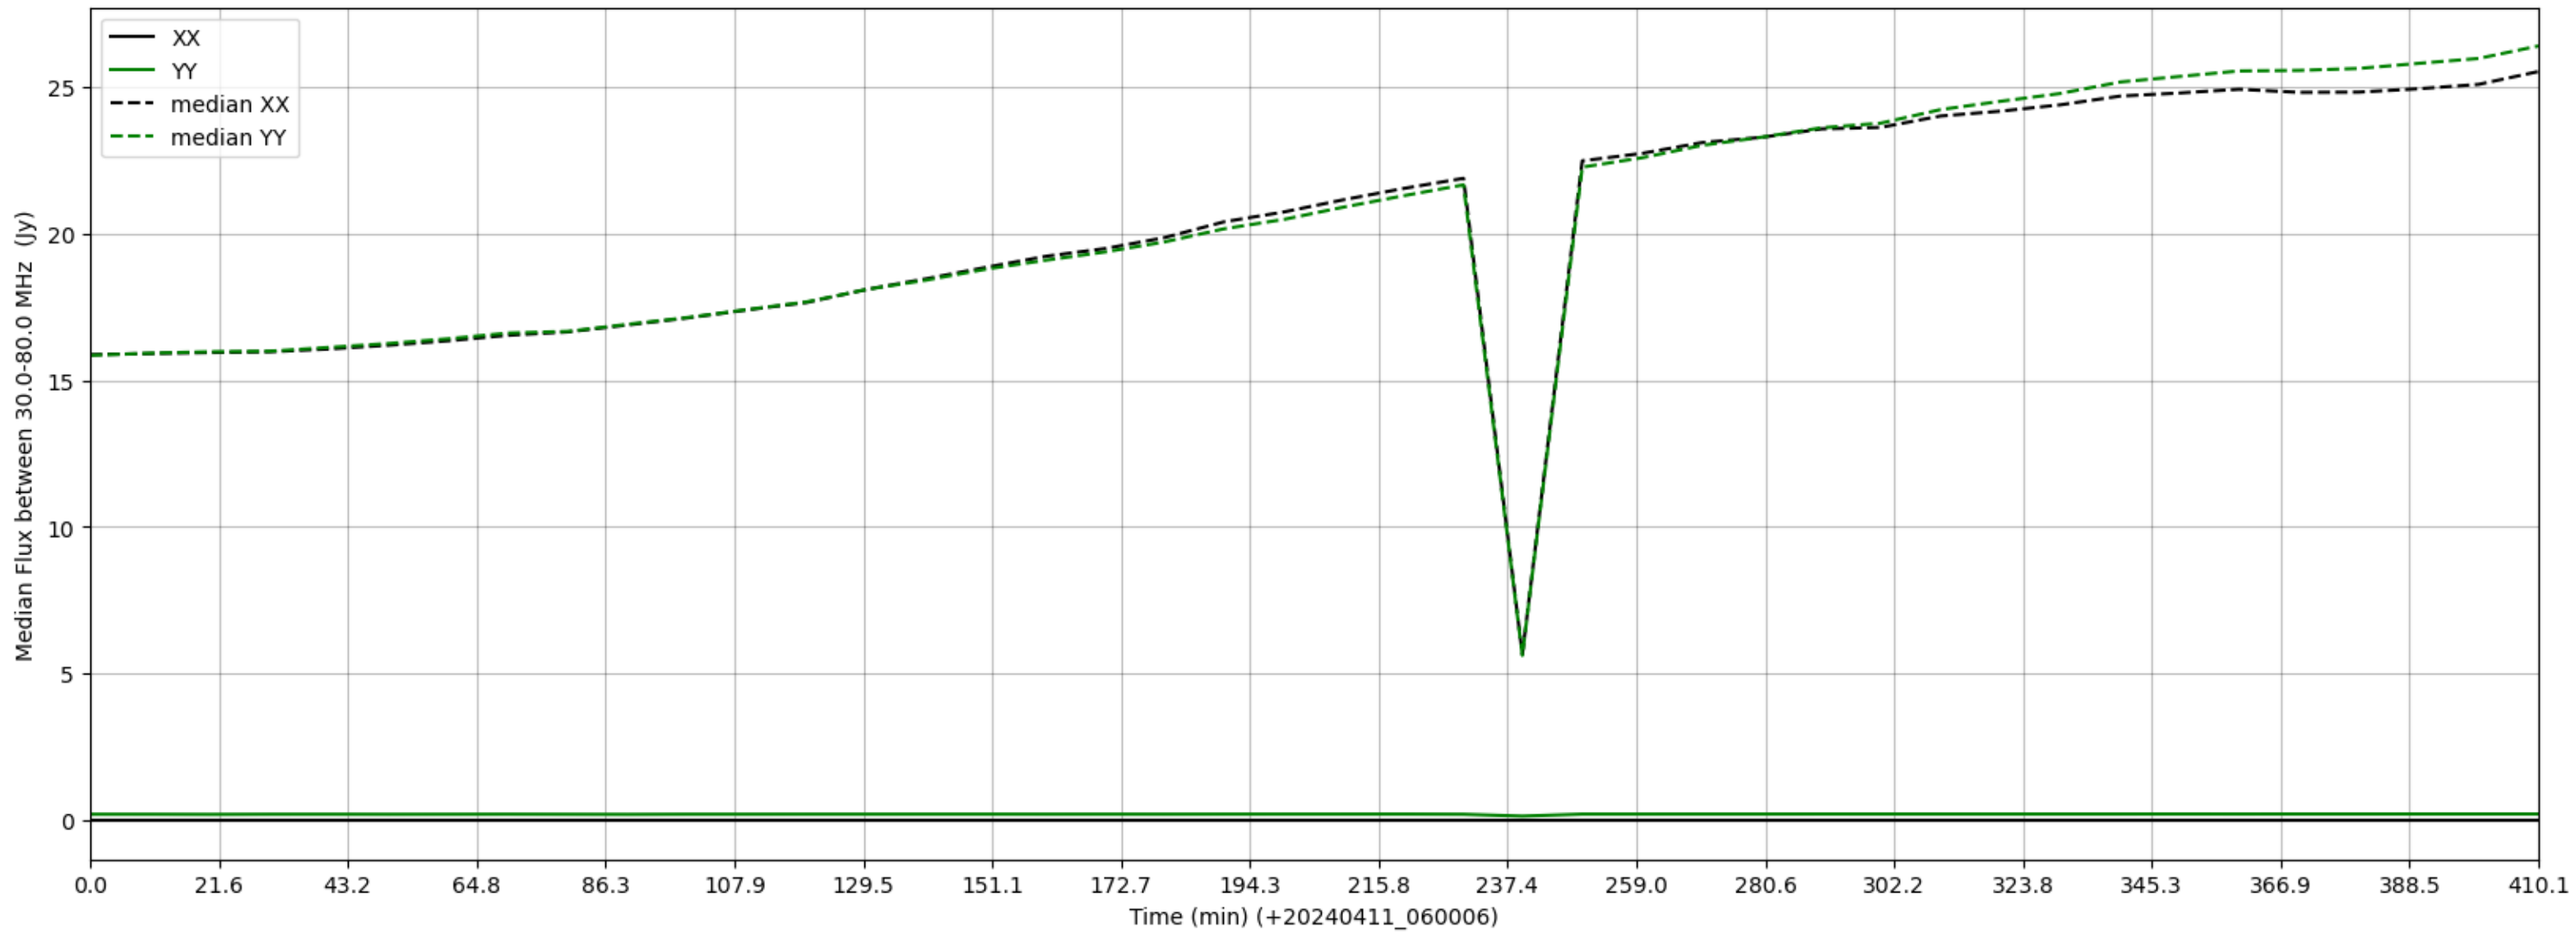

LWA228 - Correlator# 302 - XX FLAGS:Good - YY FLAGS:Good

LWA209 - Correlator# 301 - XX FLAGS:LowFlux - YY FLAGS:LowFlux