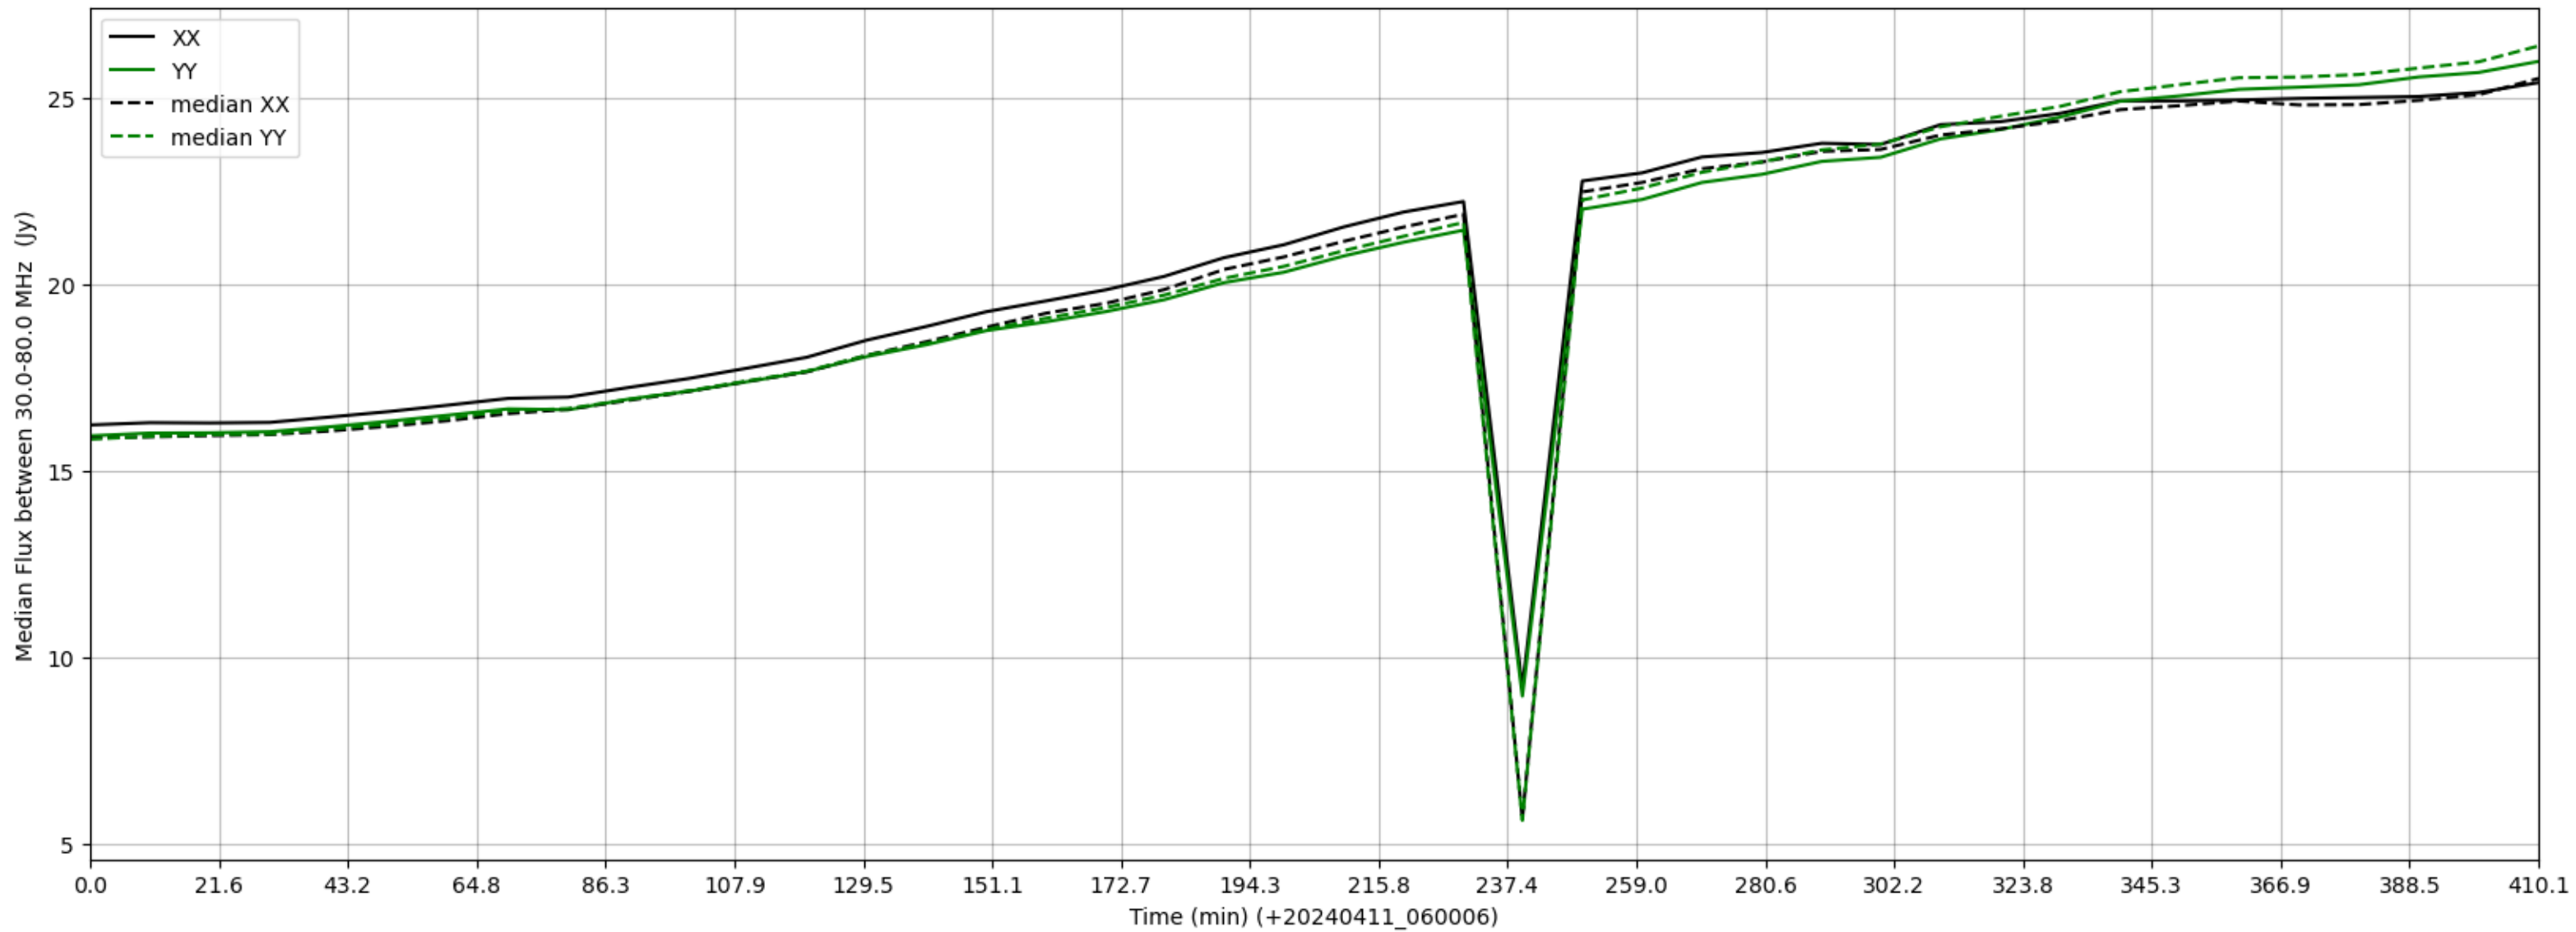

LWA198 - Correlator# 271 - XX FLAGS:Good - YY FLAGS:Good

LWA193 - Correlator# 270 - XX FLAGS:Good - YY FLAGS:Good