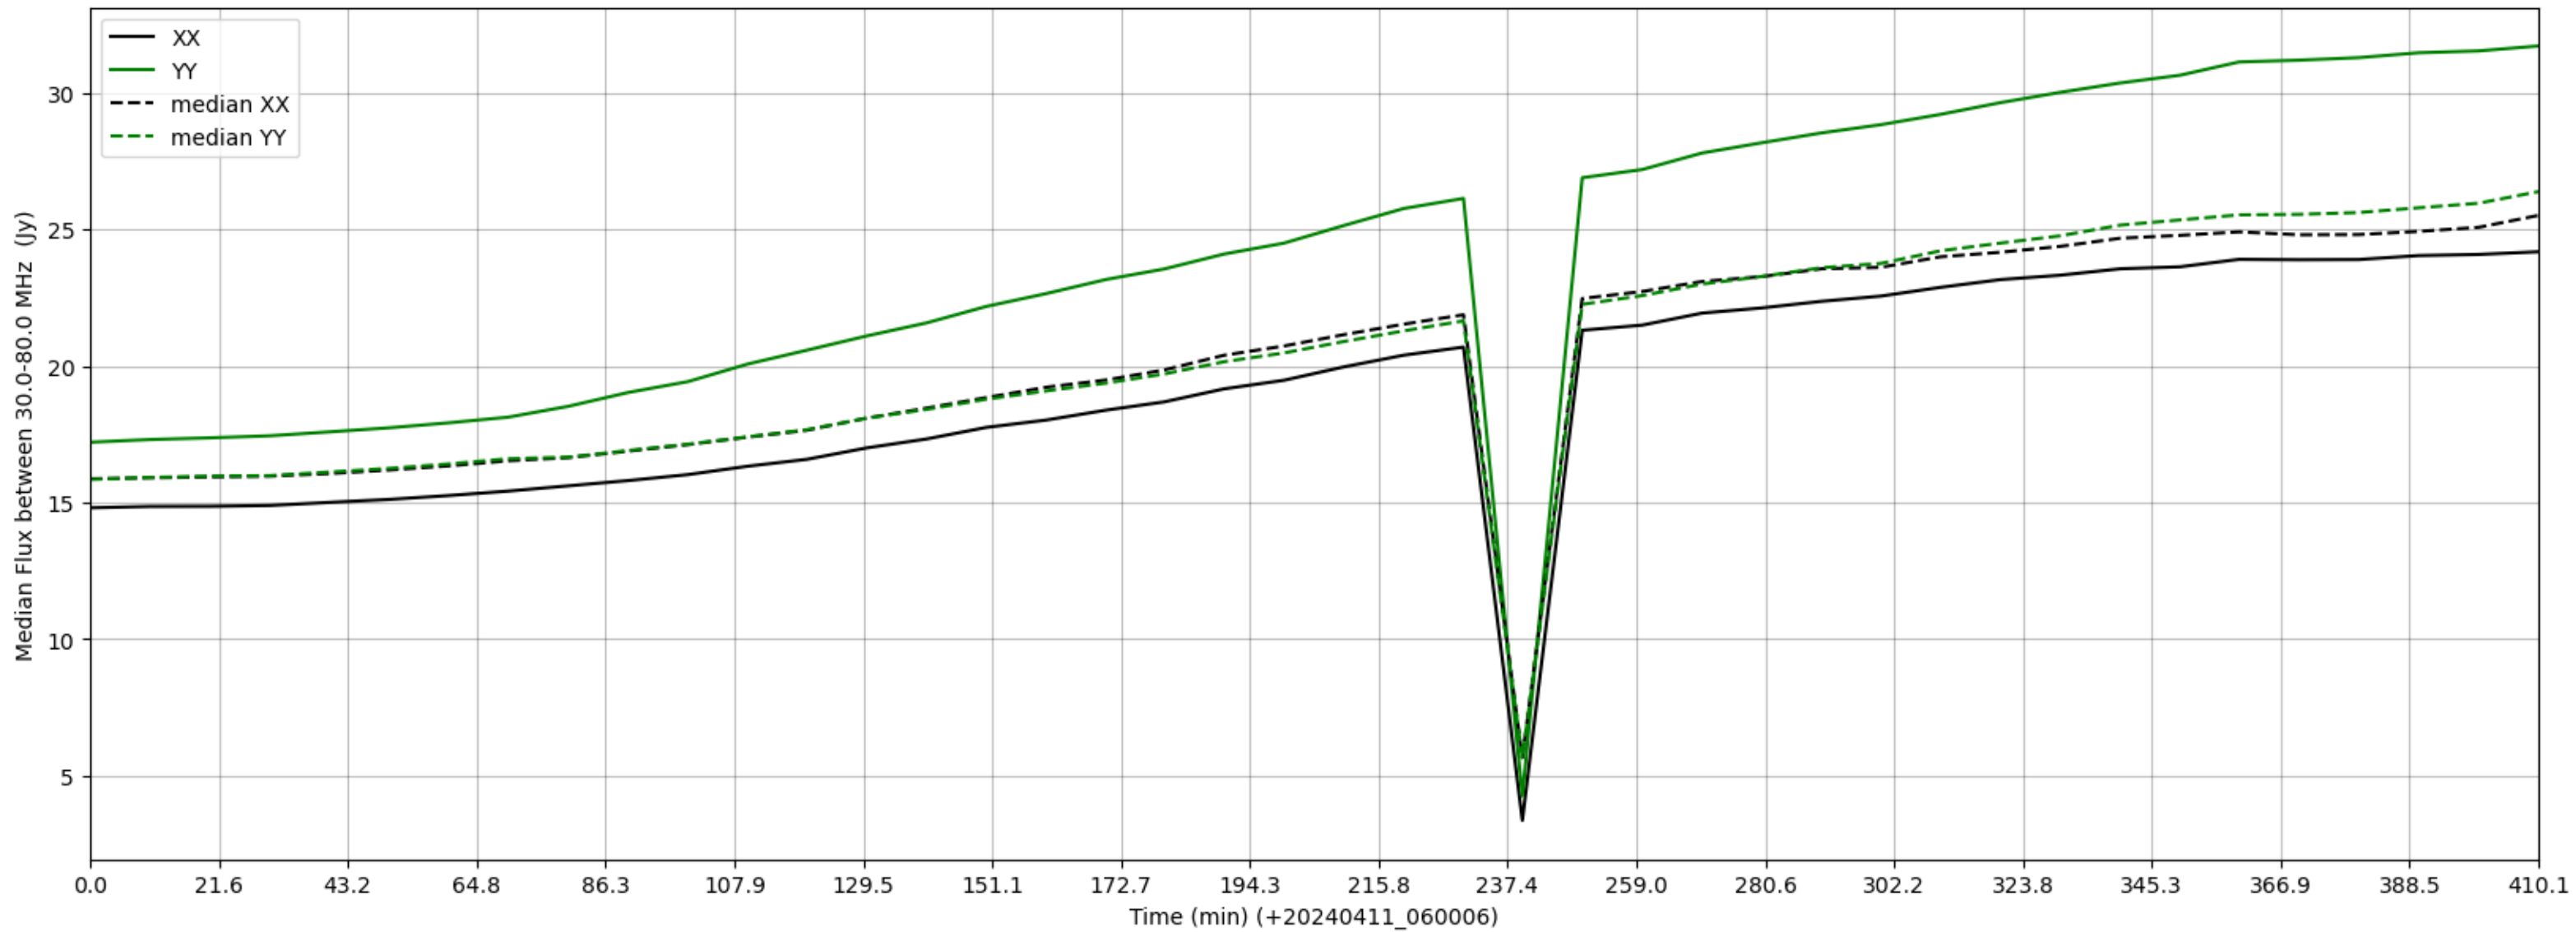

LWA334 - Correlator# 156 - XX FLAGS:Good - YY FLAGS:Good

LWA328 - Correlator# 157 - XX FLAGS:Good - YY FLAGS:Good

LWA361 - Correlator# 158 - XX FLAGS:Good - YY FLAGS:Good

LWA358 - Correlator# 159 - XX FLAGS:Good - YY FLAGS:Good