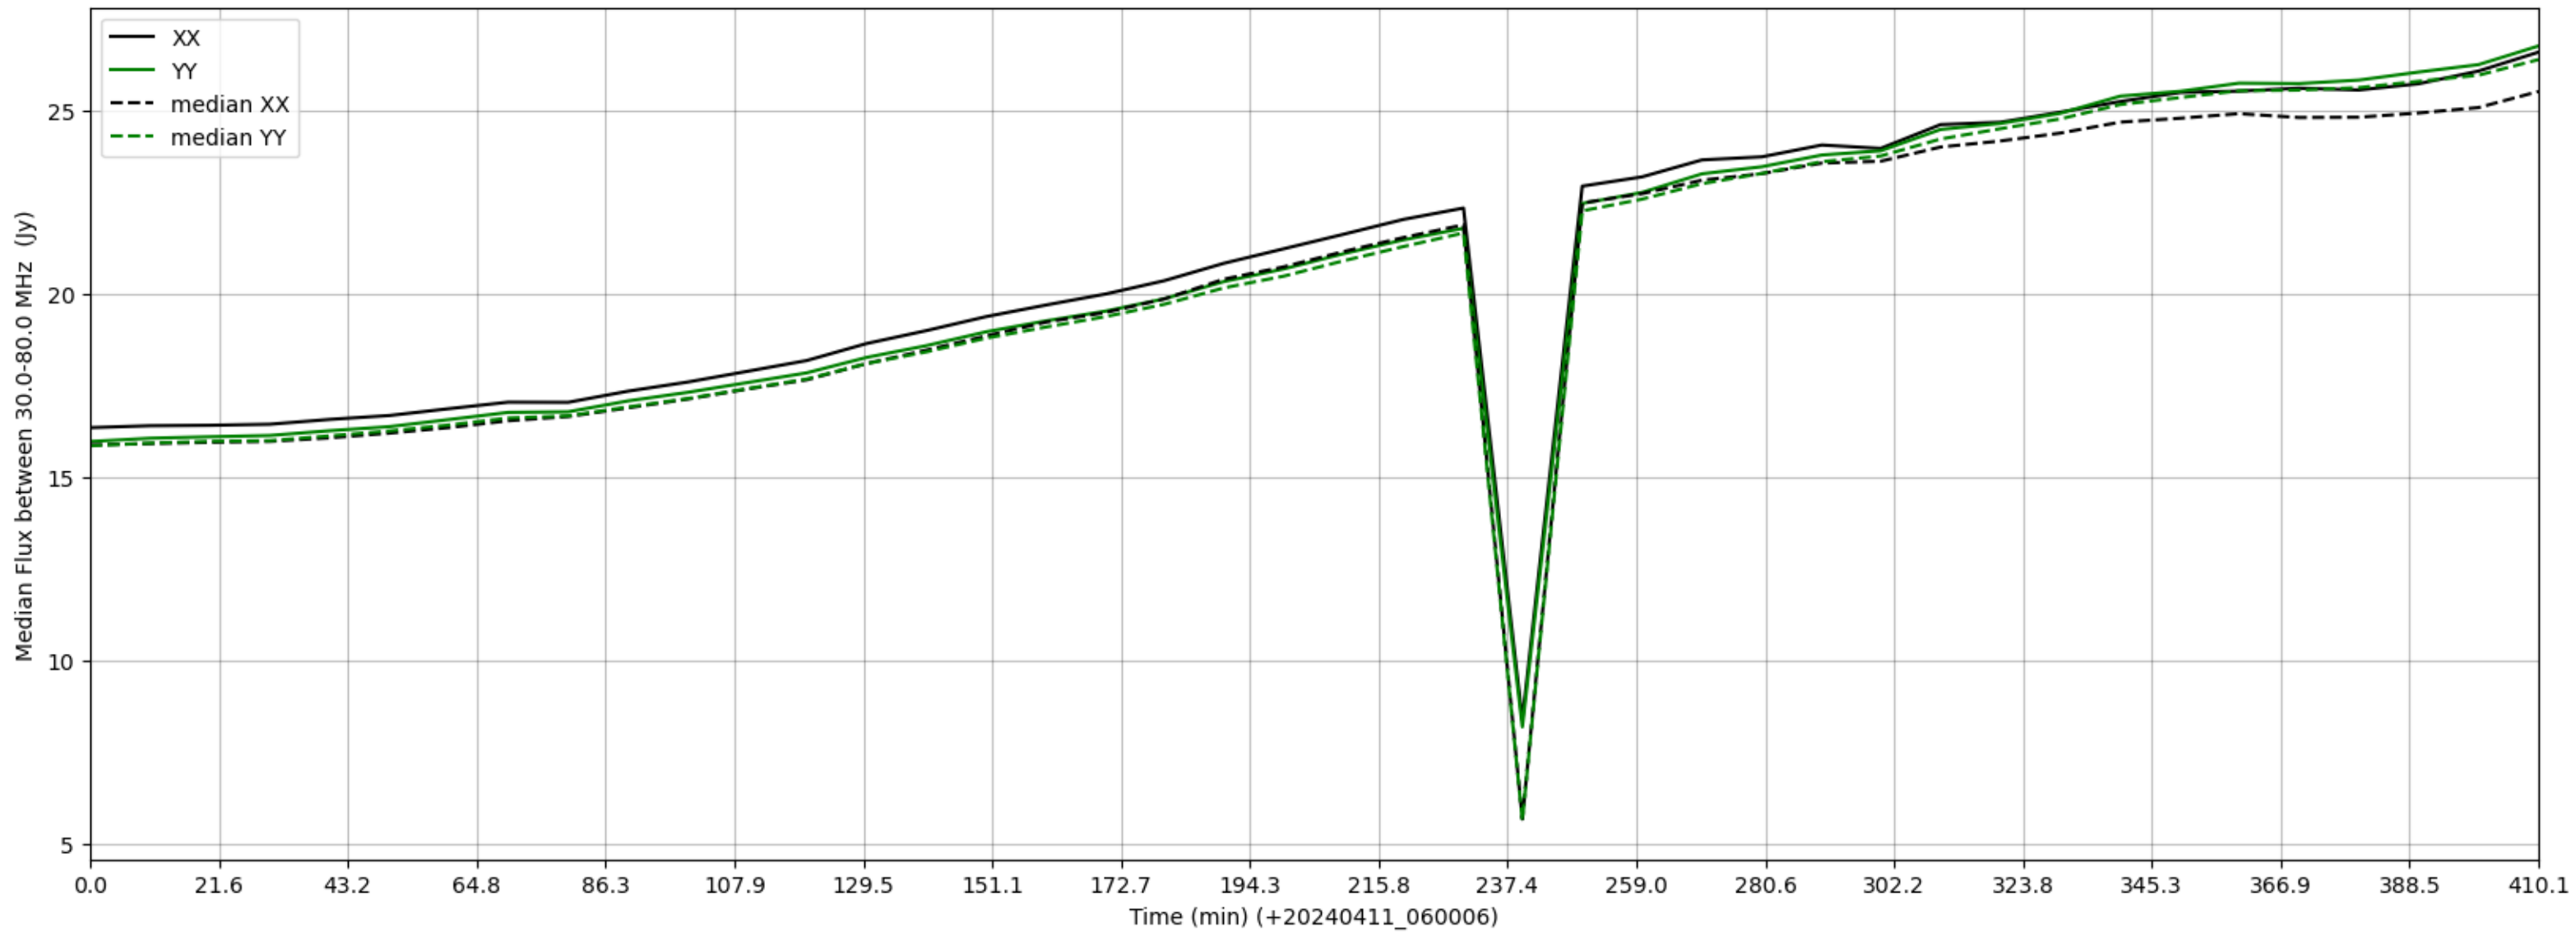

LWA187 - Correlator# 242 - XX FLAGS:LowFlux - YY FLAGS:Good

LWA184 - Correlator# 241 - XX FLAGS:Good - YY FLAGS:Good