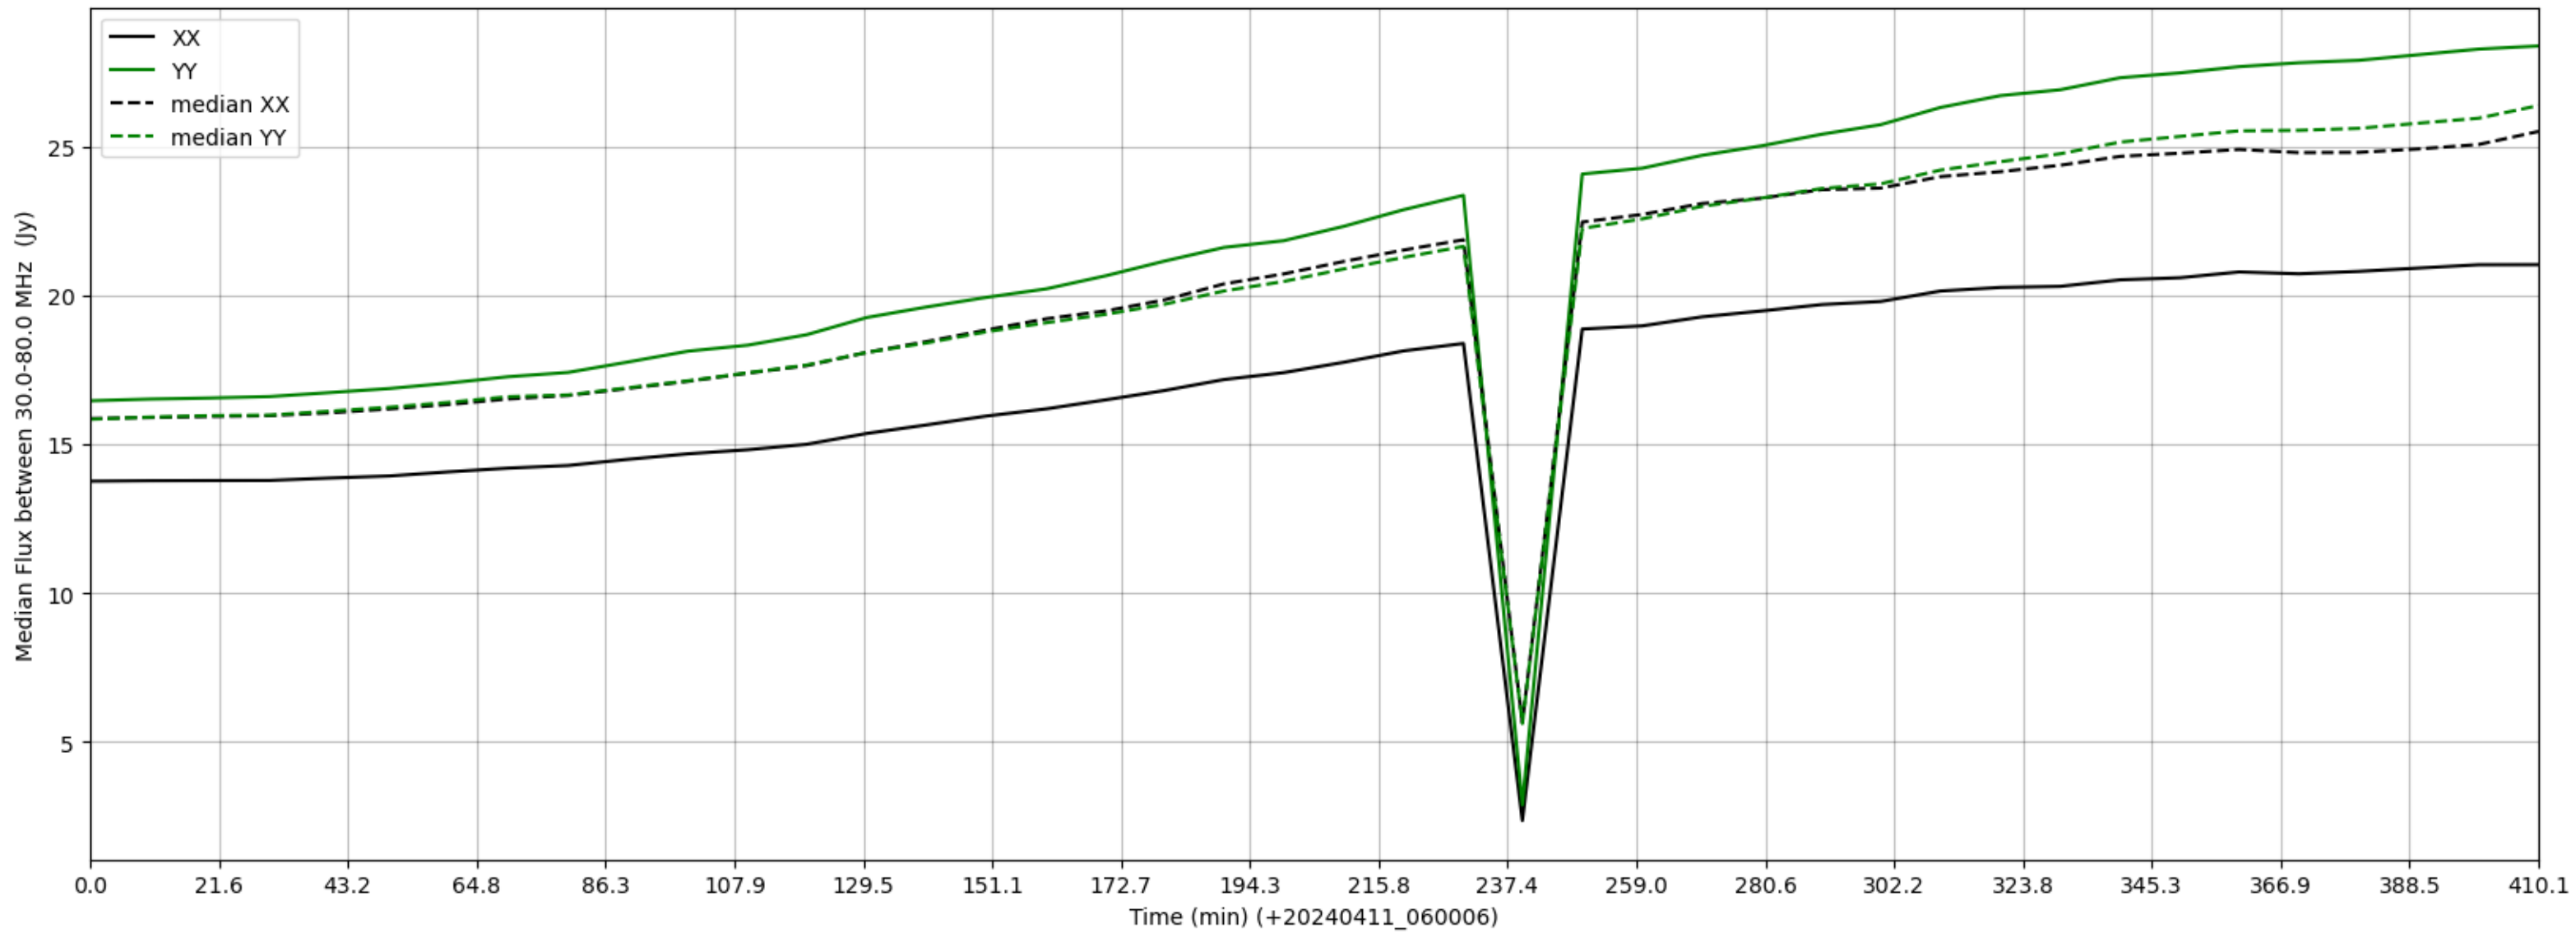

LWA309 - Correlator# 014 - XX FLAGS:Good - YY FLAGS:LowFlux

LWA285 - Correlator# 013 - XX FLAGS:Good - YY FLAGS:Good