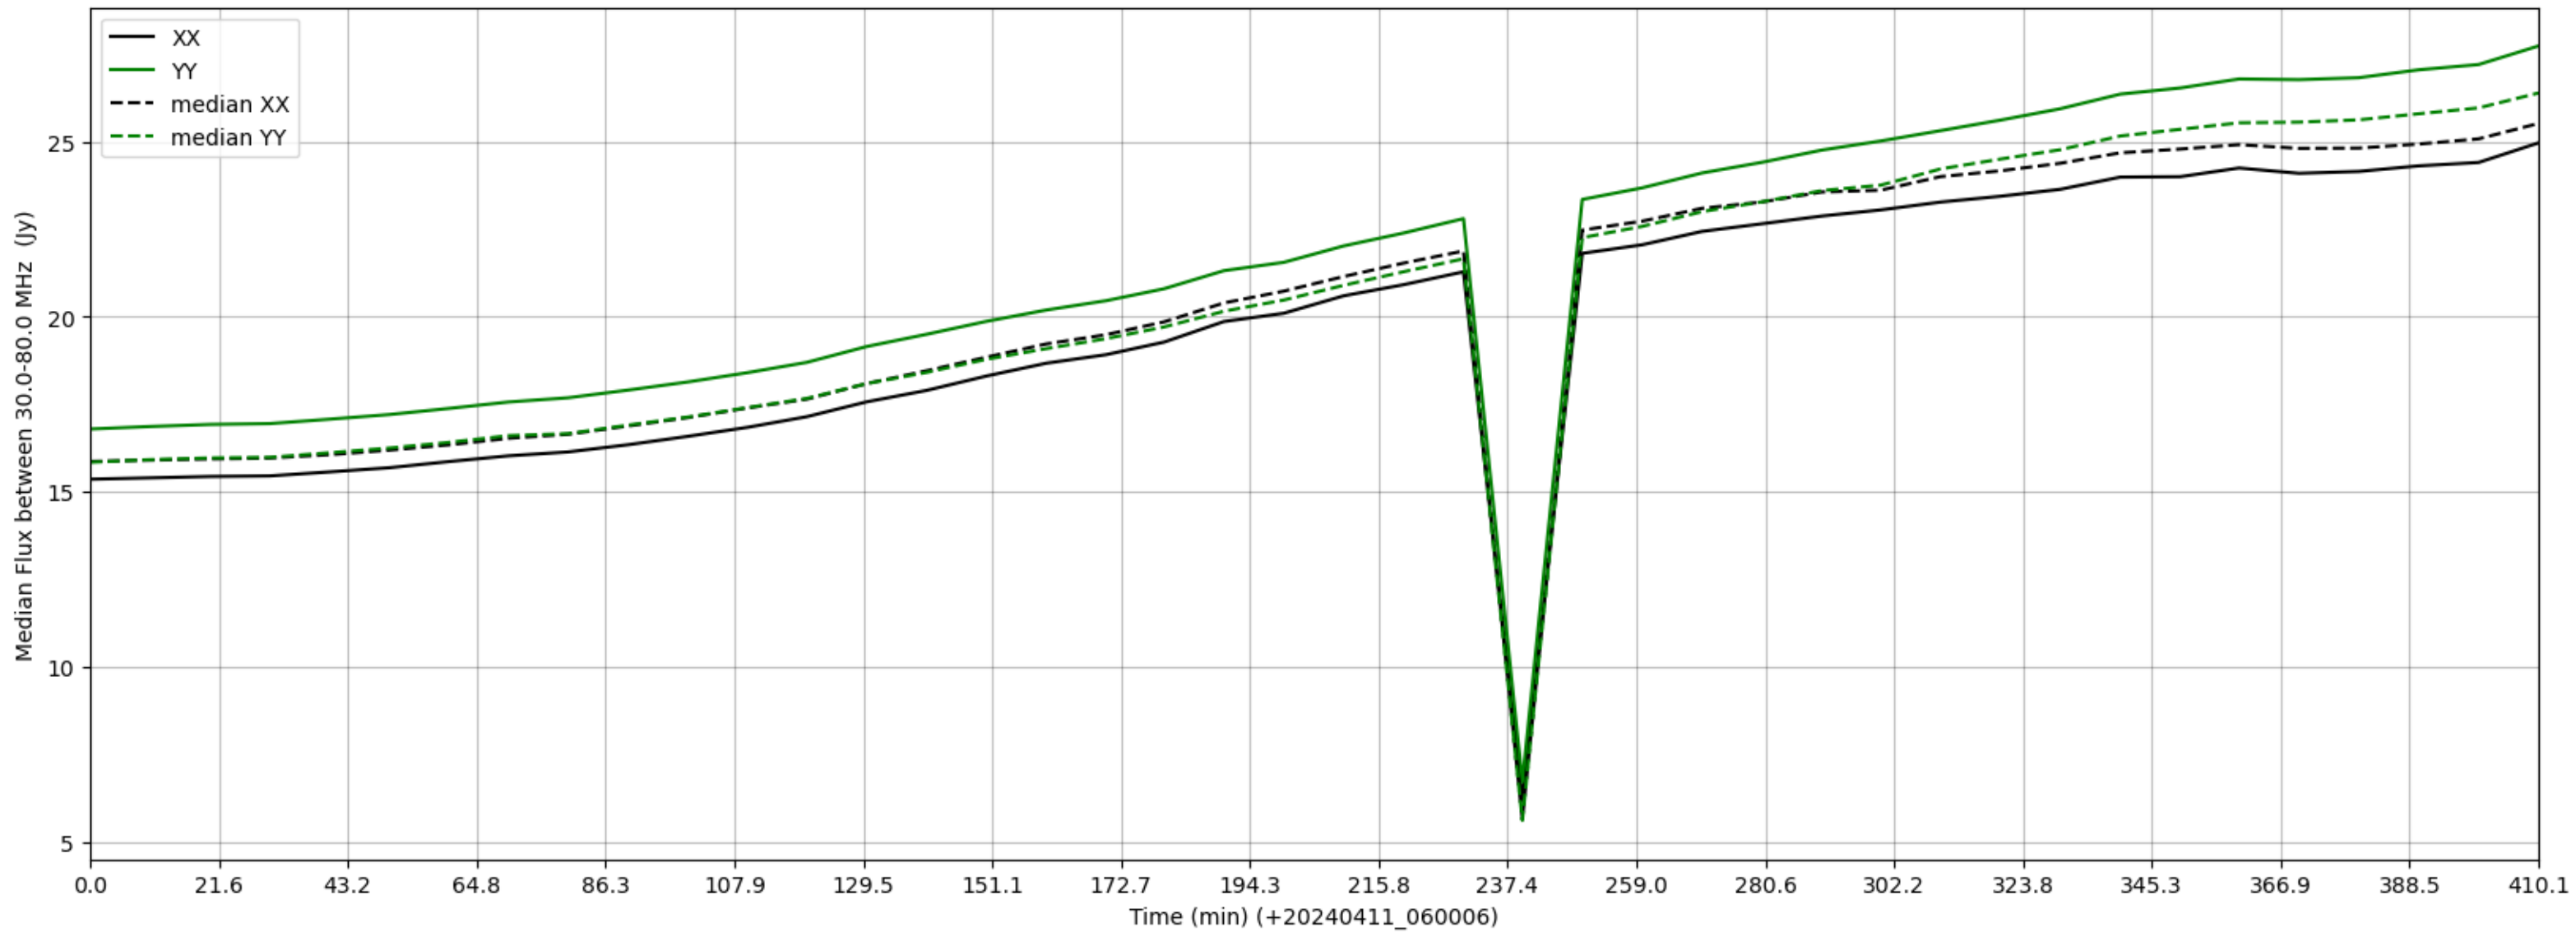

LWA035 - Correlator# 160 - XX FLAGS:Good - YY FLAGS:Good

LWA033 - Correlator# 161 - XX FLAGS:Good - YY FLAGS:Good

LWA034 - Correlator# 162 - XX FLAGS:Good - YY FLAGS:Good

LWA036 - Correlator# 163 - XX FLAGS:Good - YY FLAGS:Good