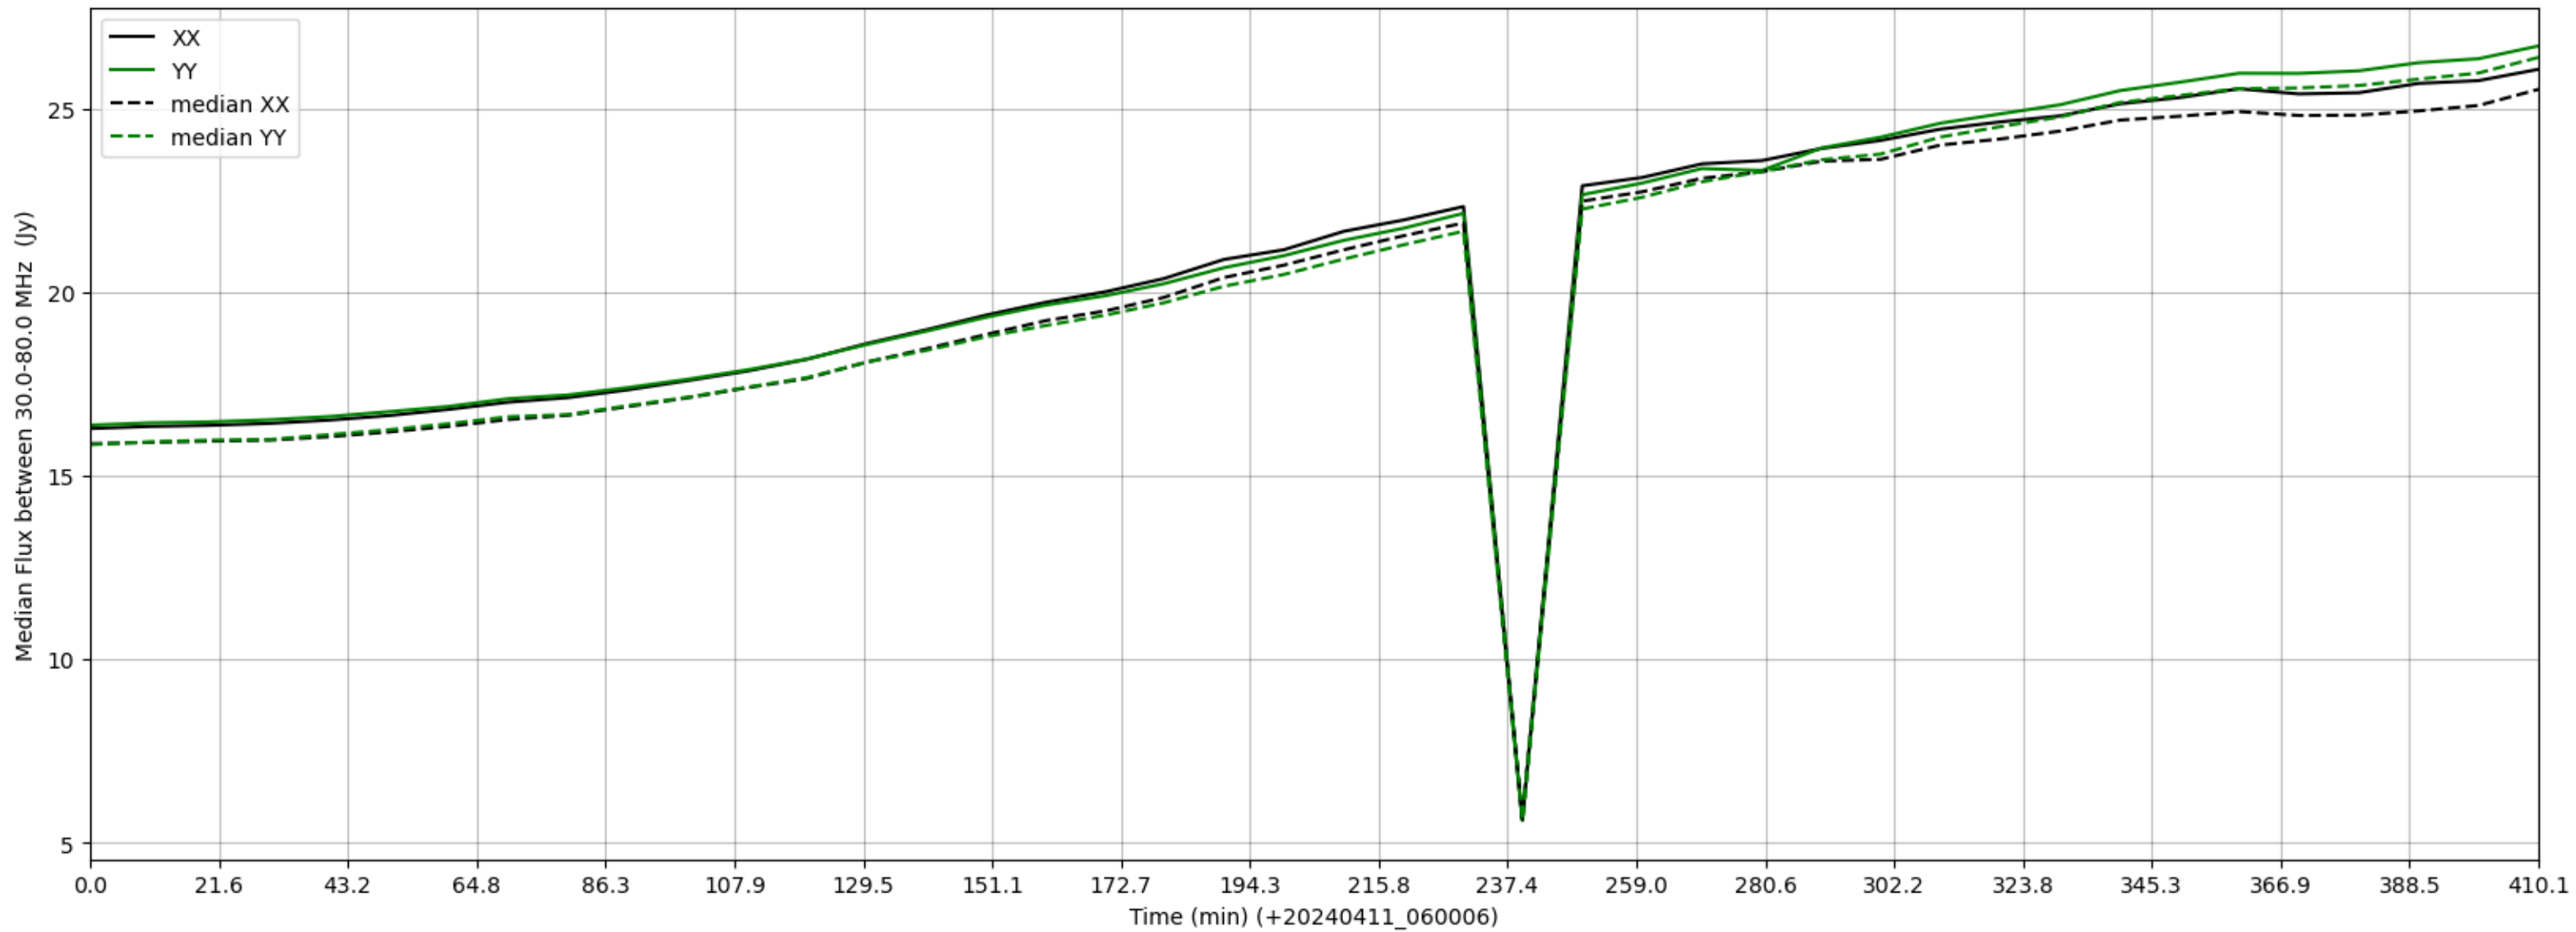

LWA055 - Correlator# 121 - XX FLAGS:Good - YY FLAGS:Good

LWA084 - Correlator# 120 - XX FLAGS:Good - YY FLAGS:Good