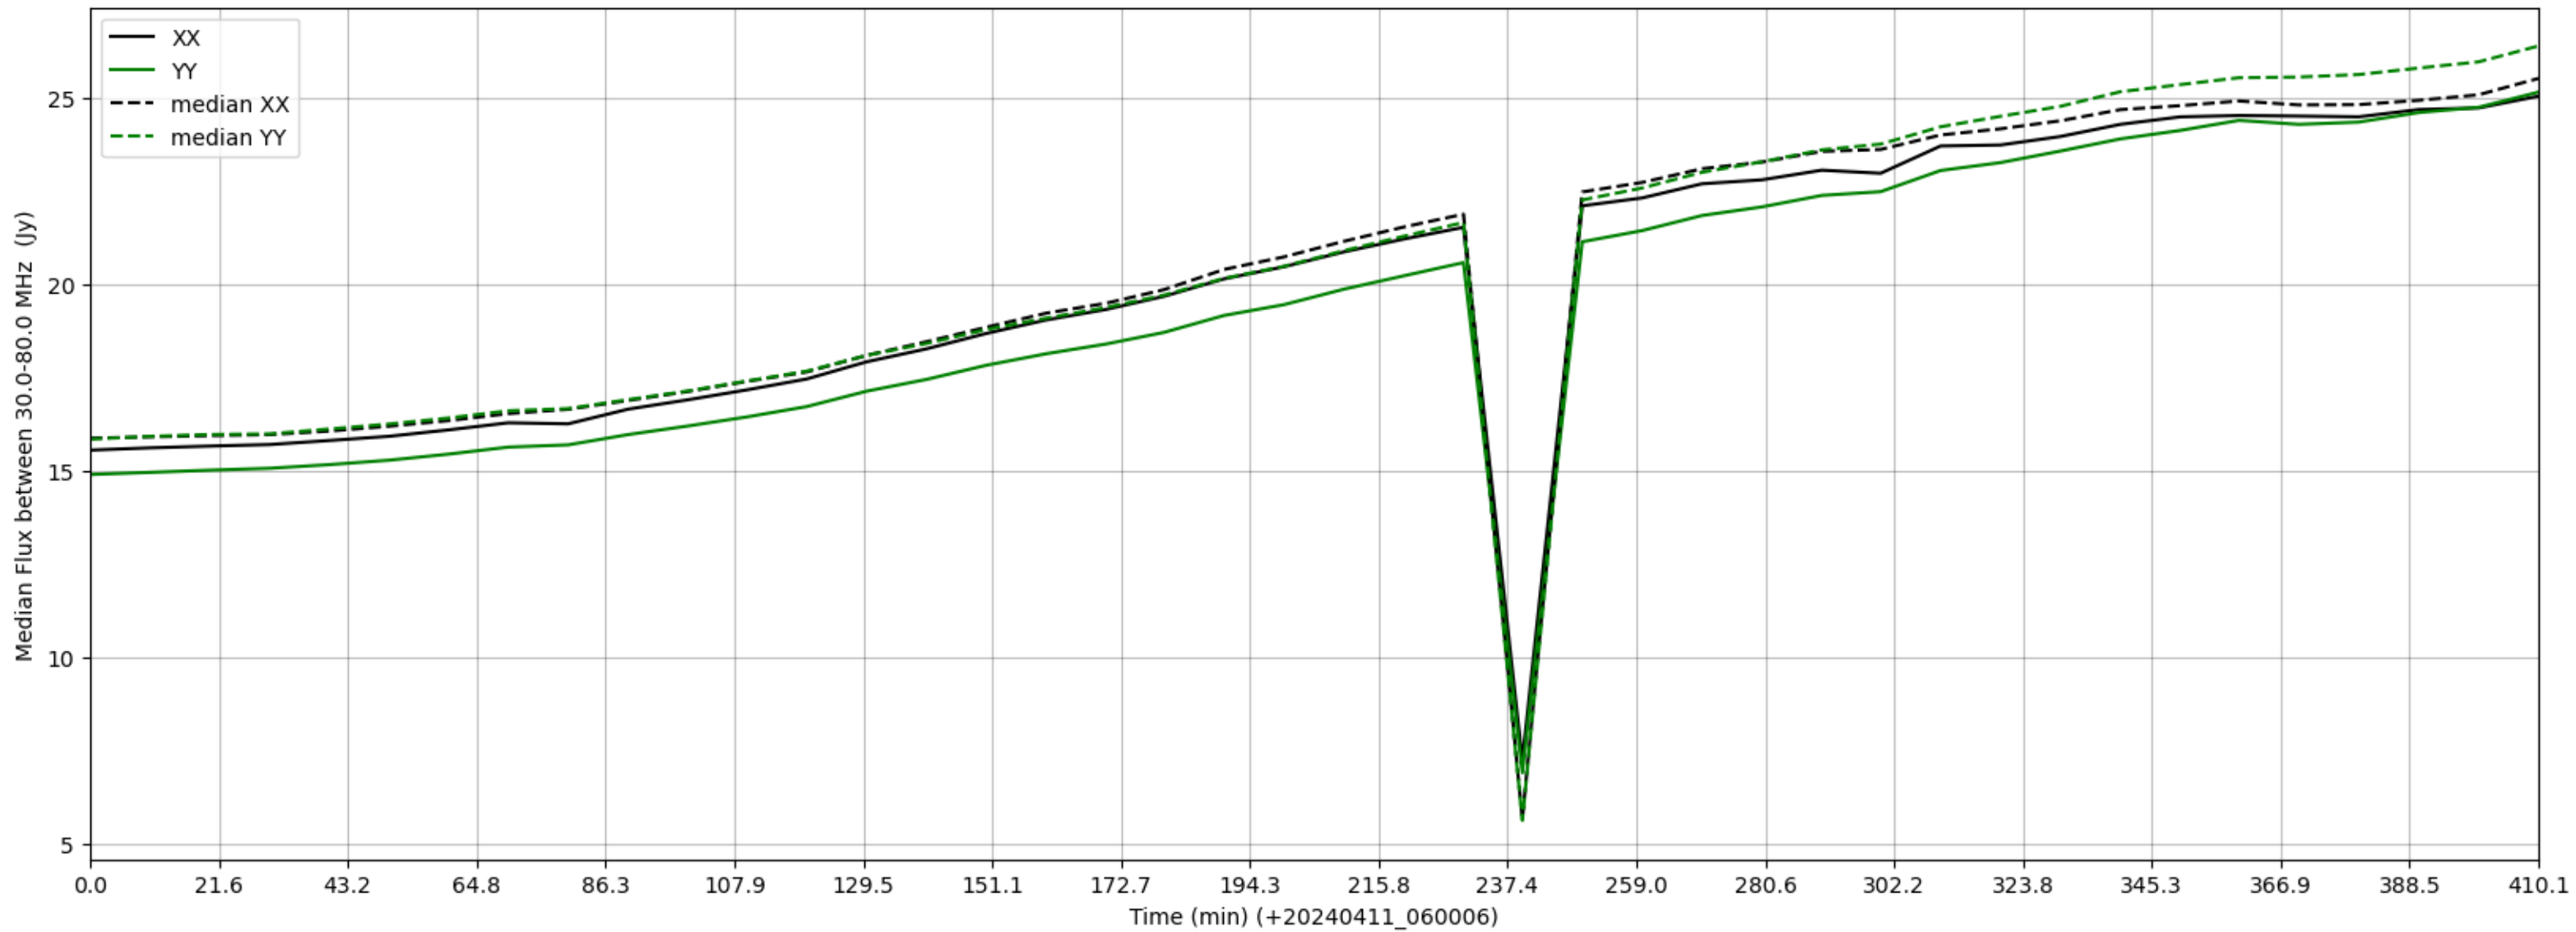

LWA143 - Correlator# 210 - XX FLAGS:Good - YY FLAGS:Good

LWA082 - Correlator# 209 - XX FLAGS:Good - YY FLAGS:Good