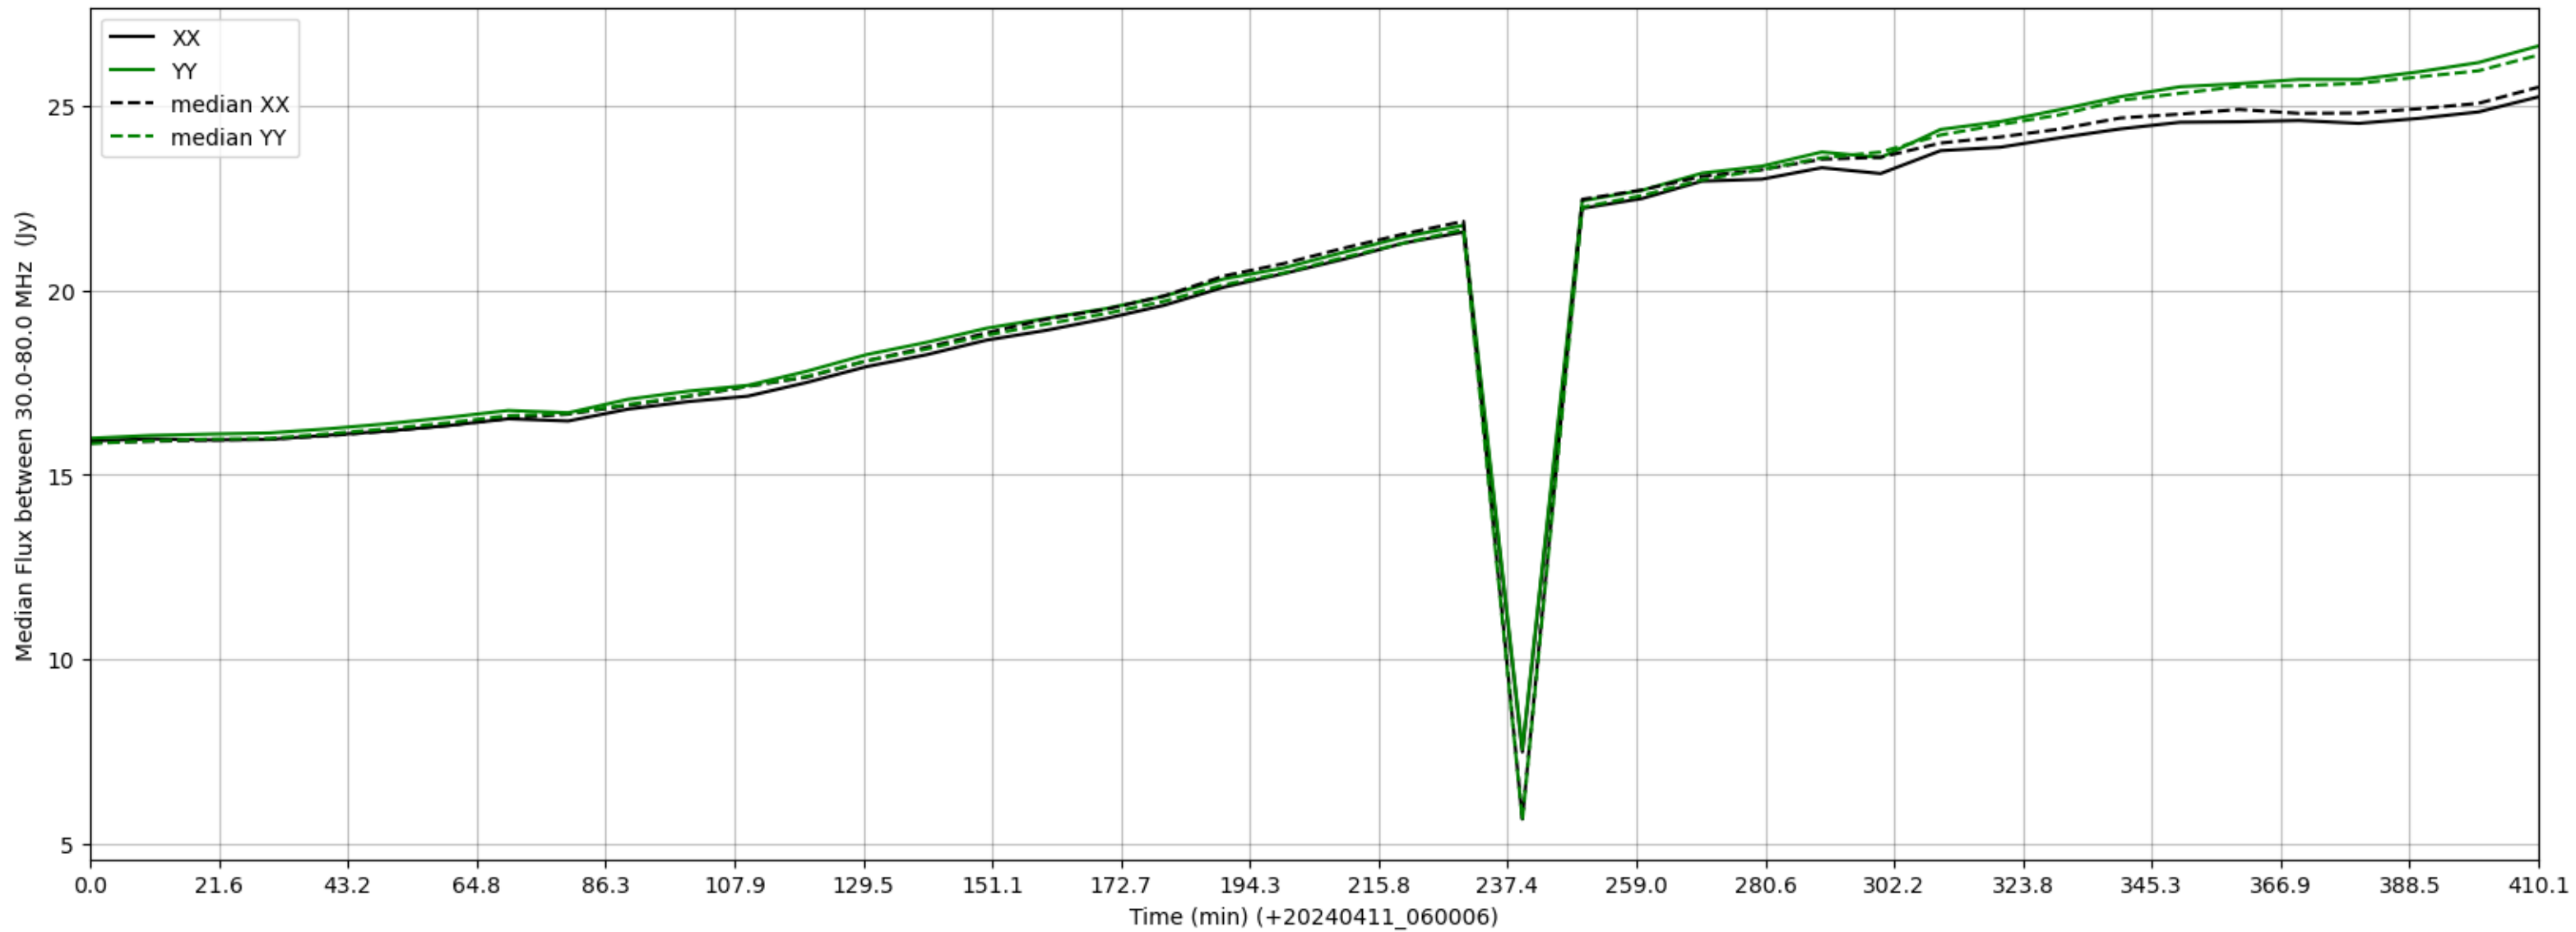

LWA144 - Correlator# 213 - XX FLAGS:Good - YY FLAGS:Good

LWA145 - Correlator# 212 - XX FLAGS:Good - YY FLAGS:Good