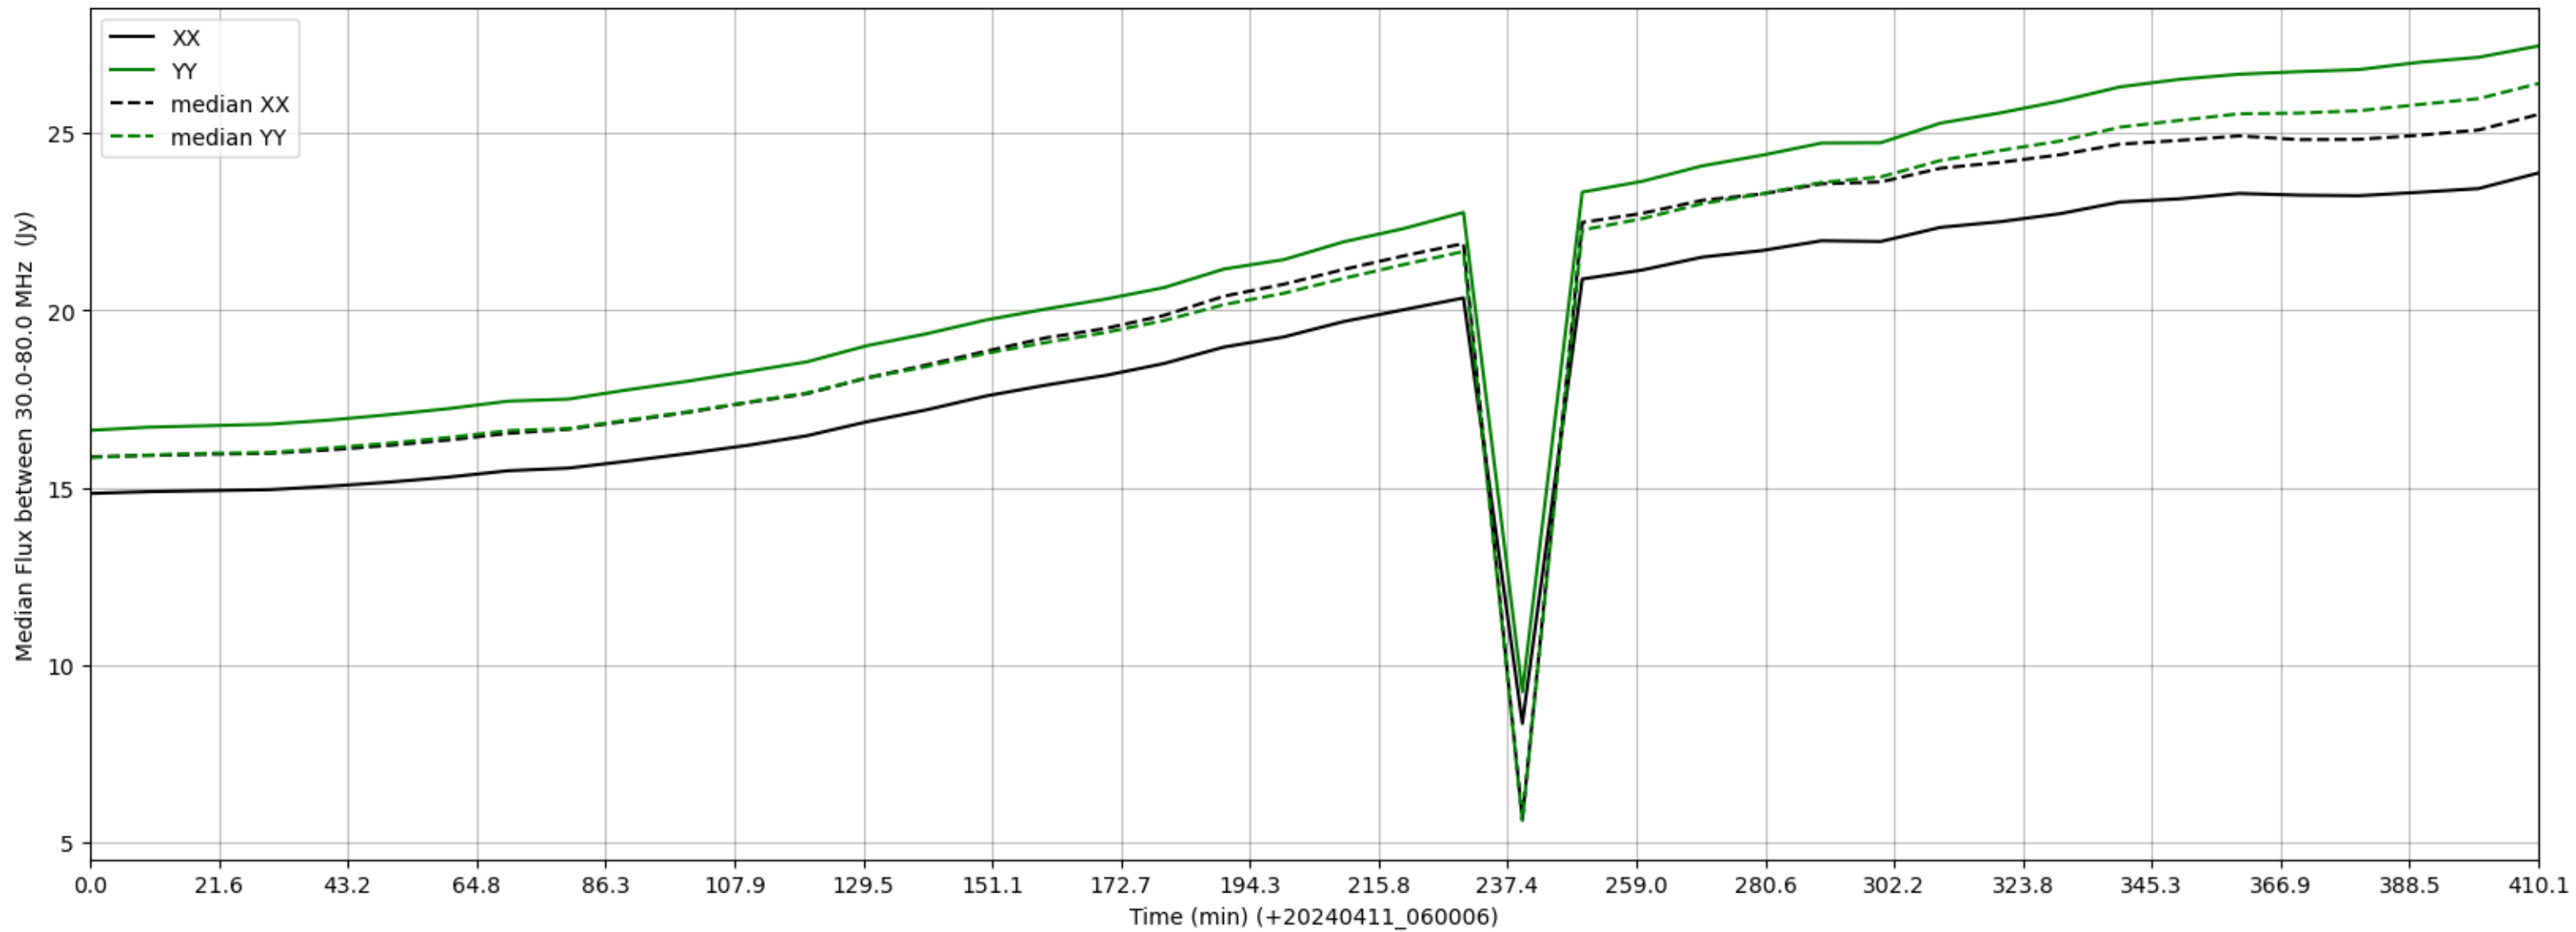

LWA199 - Correlator# 277 - XX FLAGS:Good - YY FLAGS:Good

LWA200 - Correlator# 276 - XX FLAGS:Good - YY FLAGS:Good