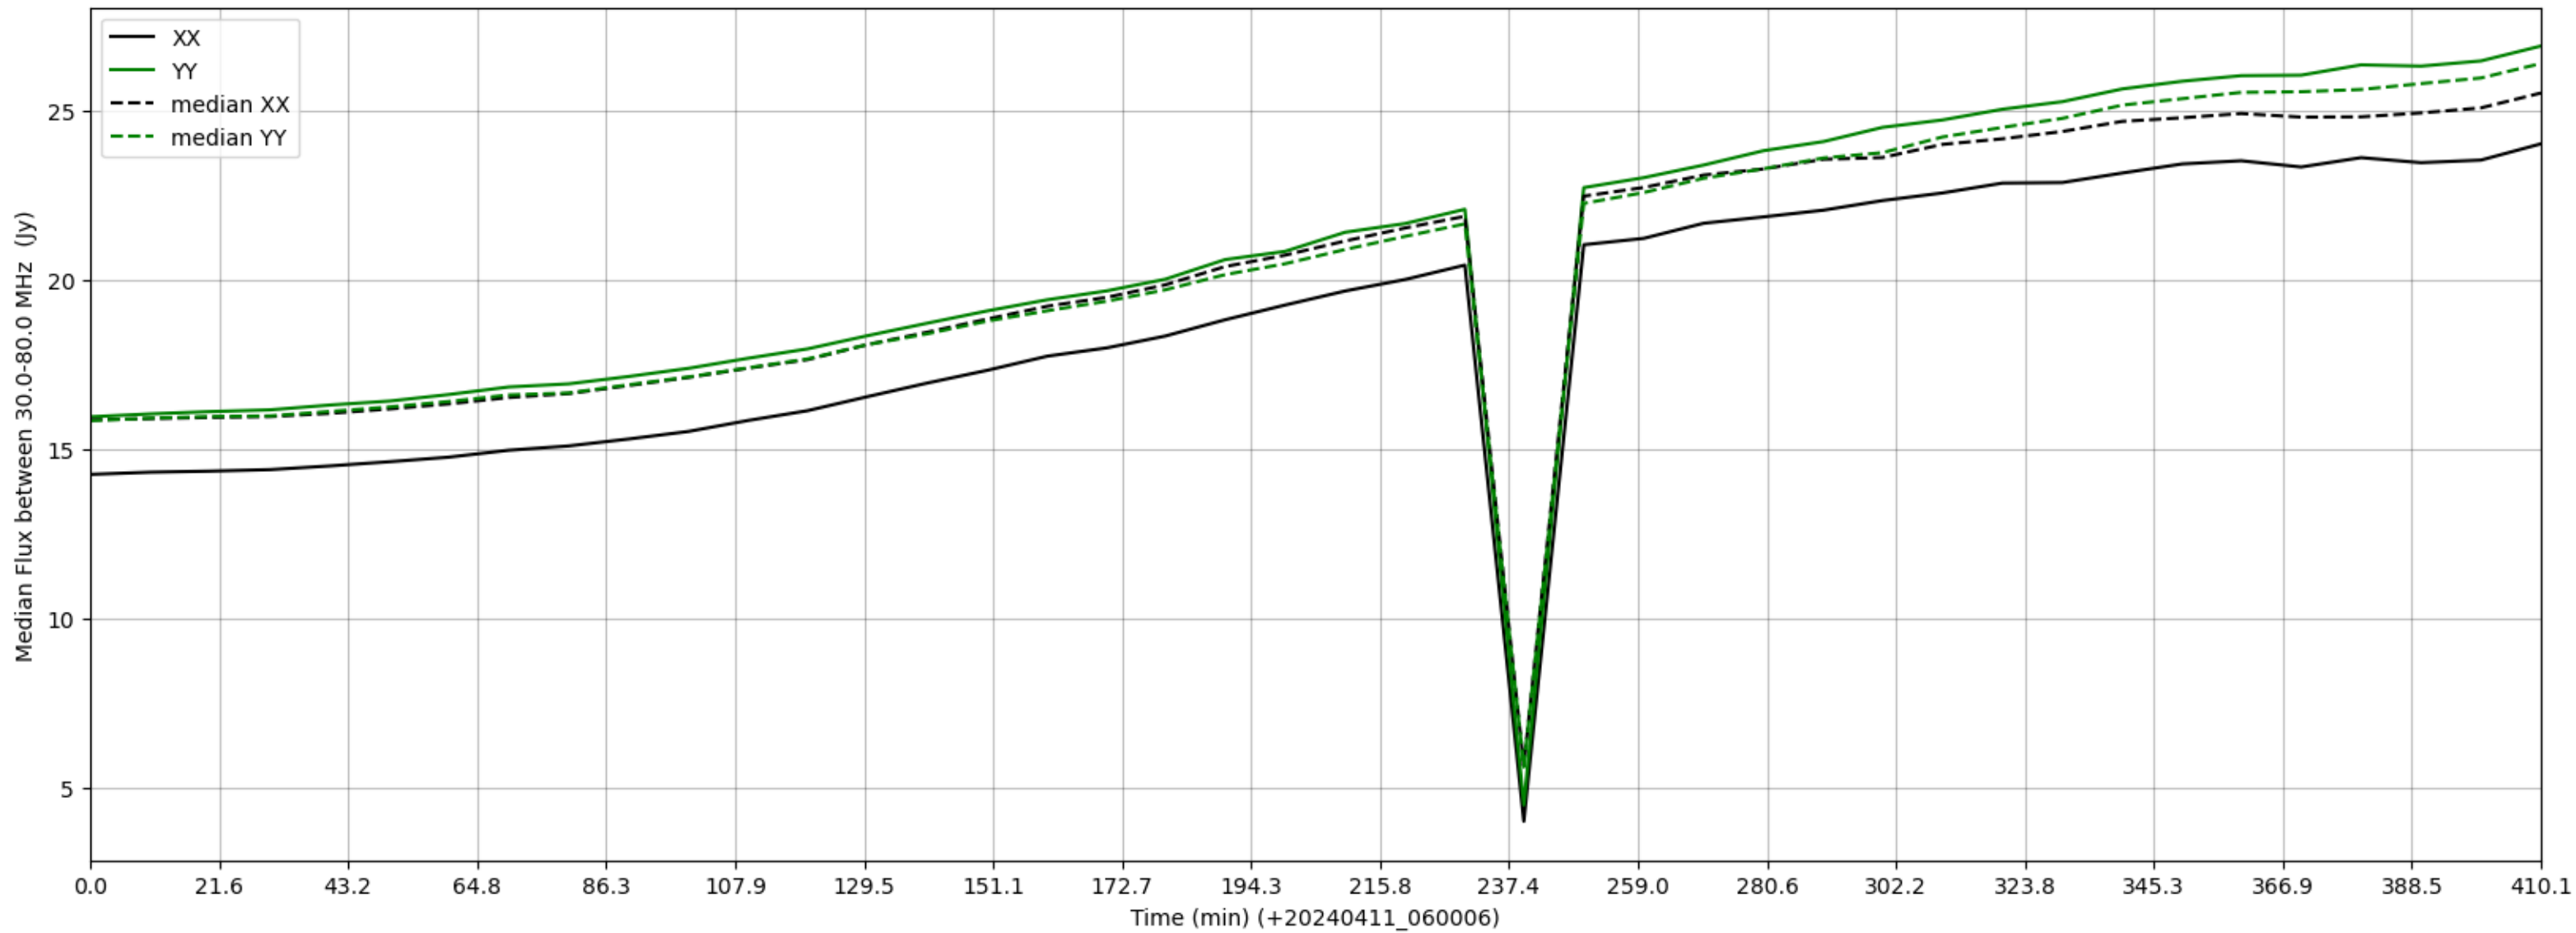

LWA264 - Correlator# 349 - XX FLAGS:Good - YY FLAGS:Good

LWA300 - Correlator# 348 - XX FLAGS:Good - YY FLAGS:Good