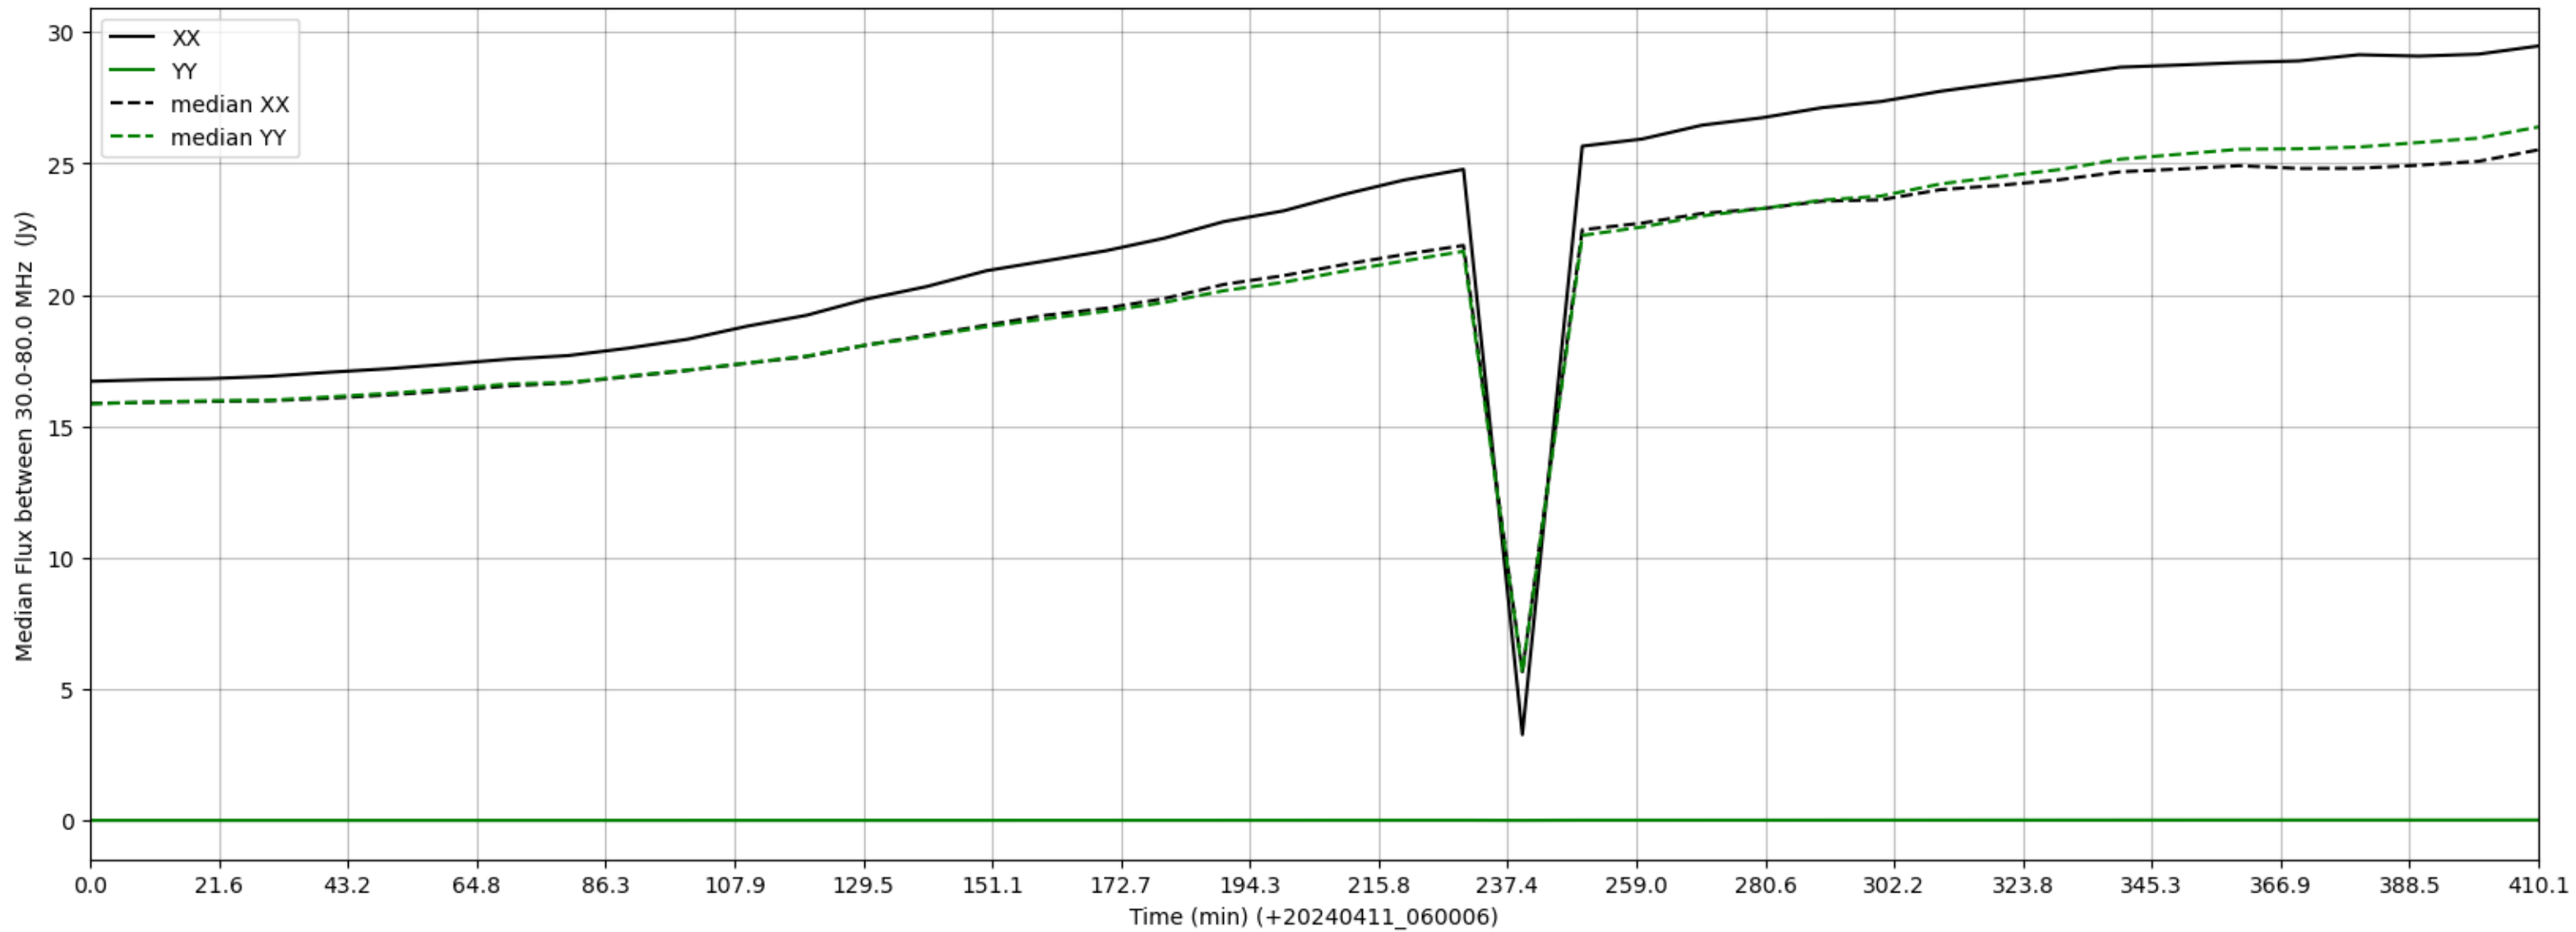

LWA308 - Correlator# 015 - XX FLAGS:Good - YY FLAGS:Good

LWA309 - Correlator# 014 - XX FLAGS:Good - YY FLAGS:LowFlux