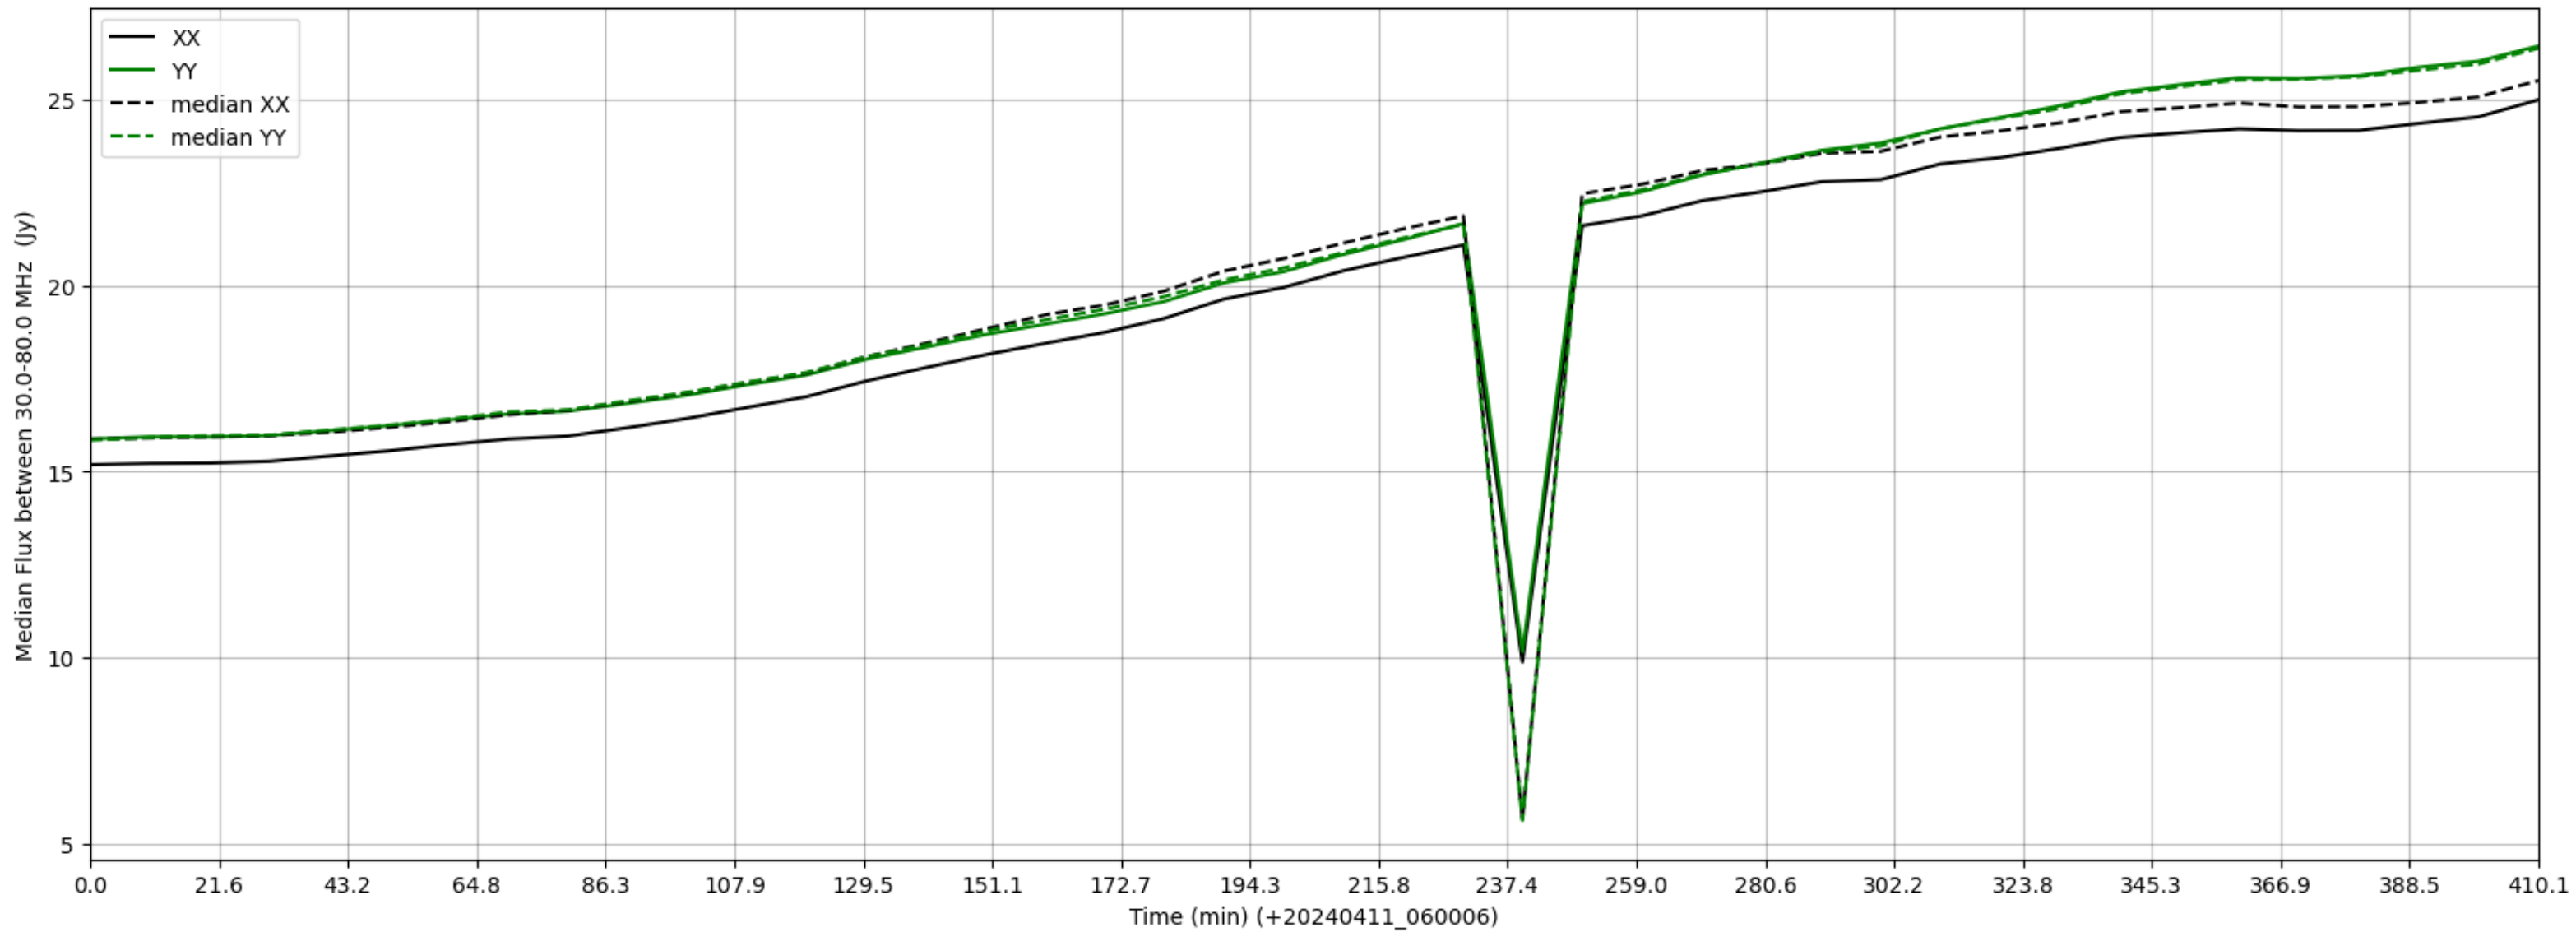

LWA261 - Correlator# 346 - XX FLAGS:Good - YY FLAGS:Good

LWA250 - Correlator# 345 - XX FLAGS:Good - YY FLAGS:Good