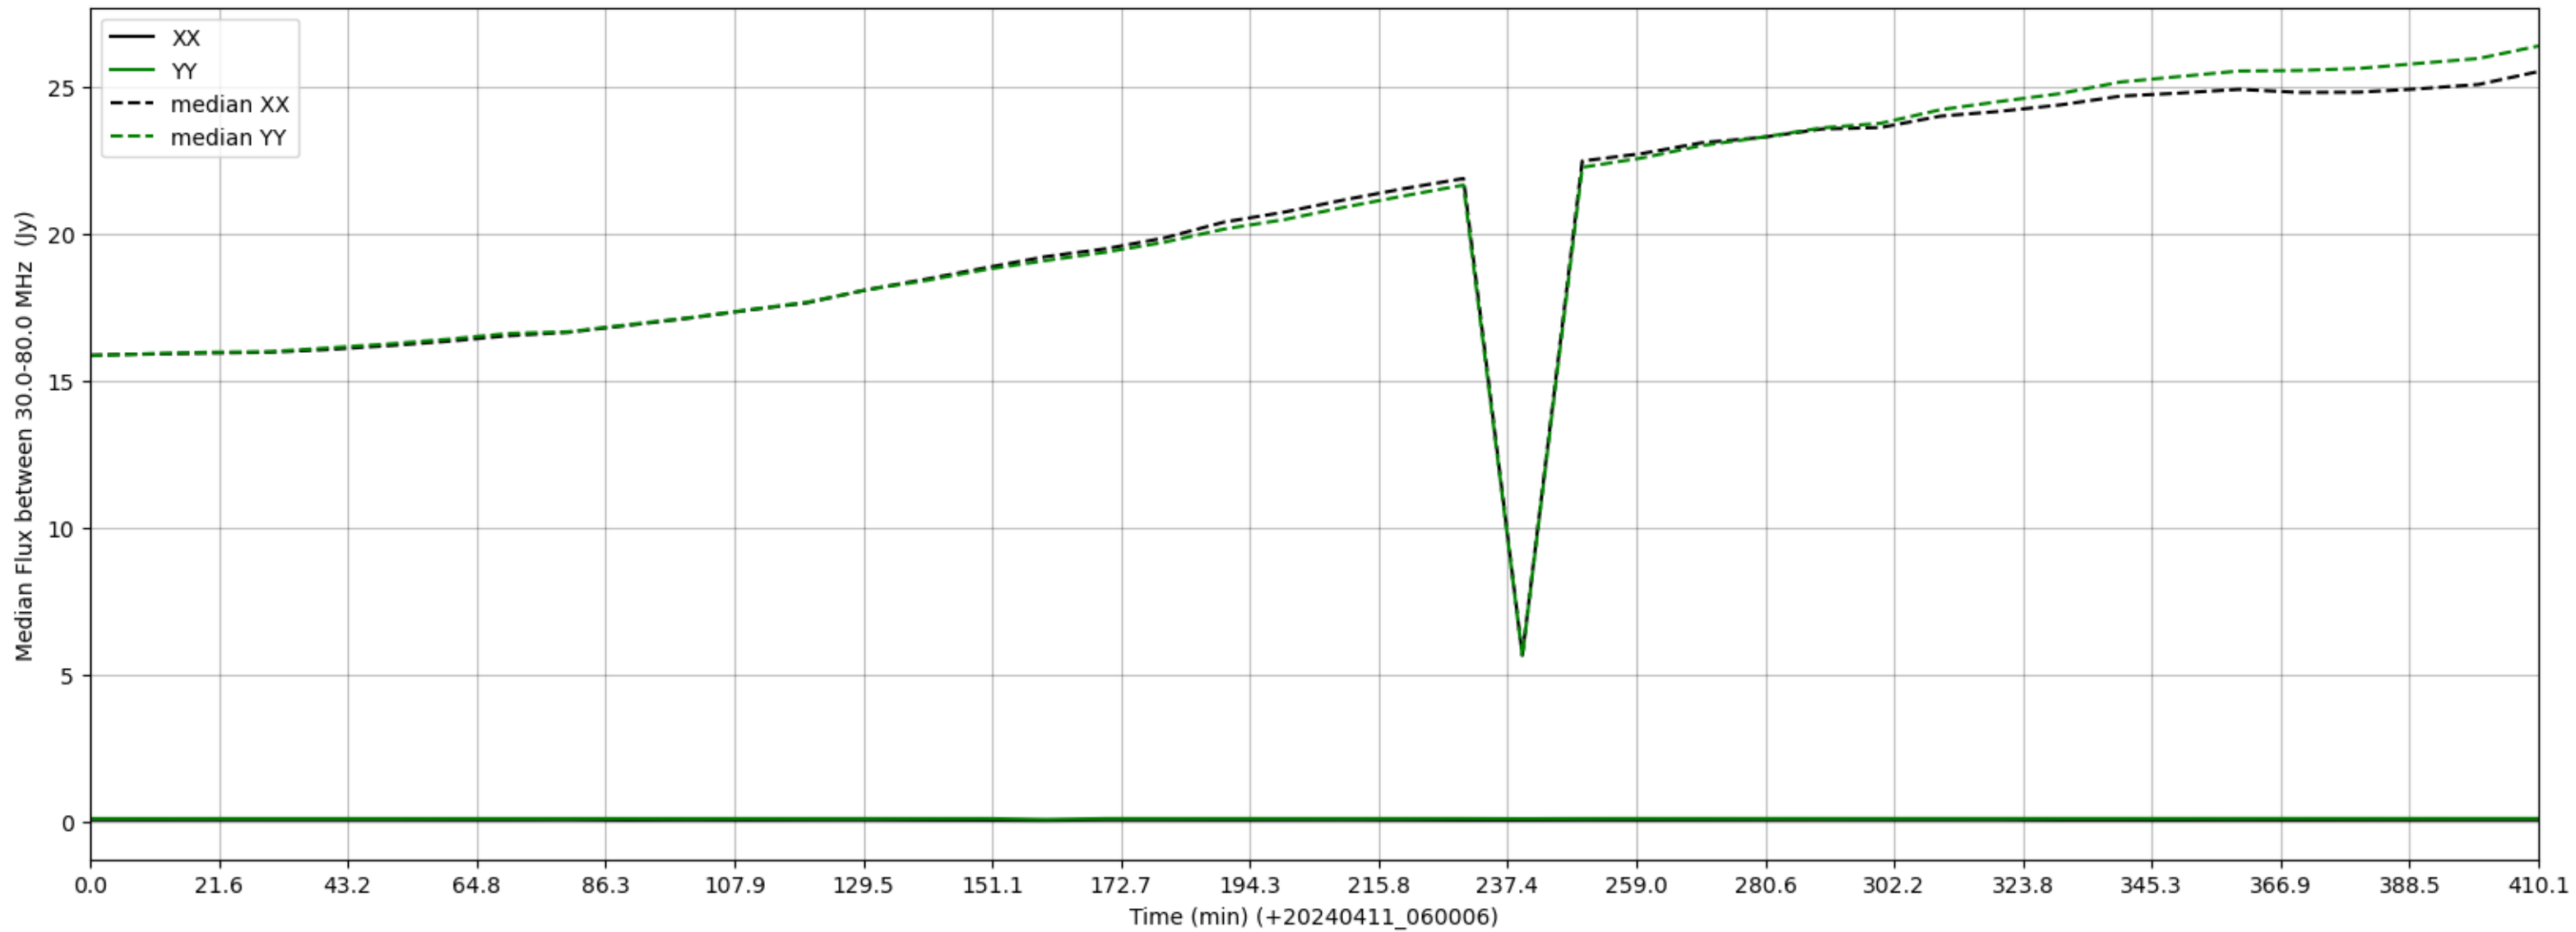

LWA114 - Correlator# 202 - XX FLAGS:Good - YY FLAGS:Good

LWA111 - Correlator# 201 - XX FLAGS:LowFlux - YY FLAGS:LowFlux