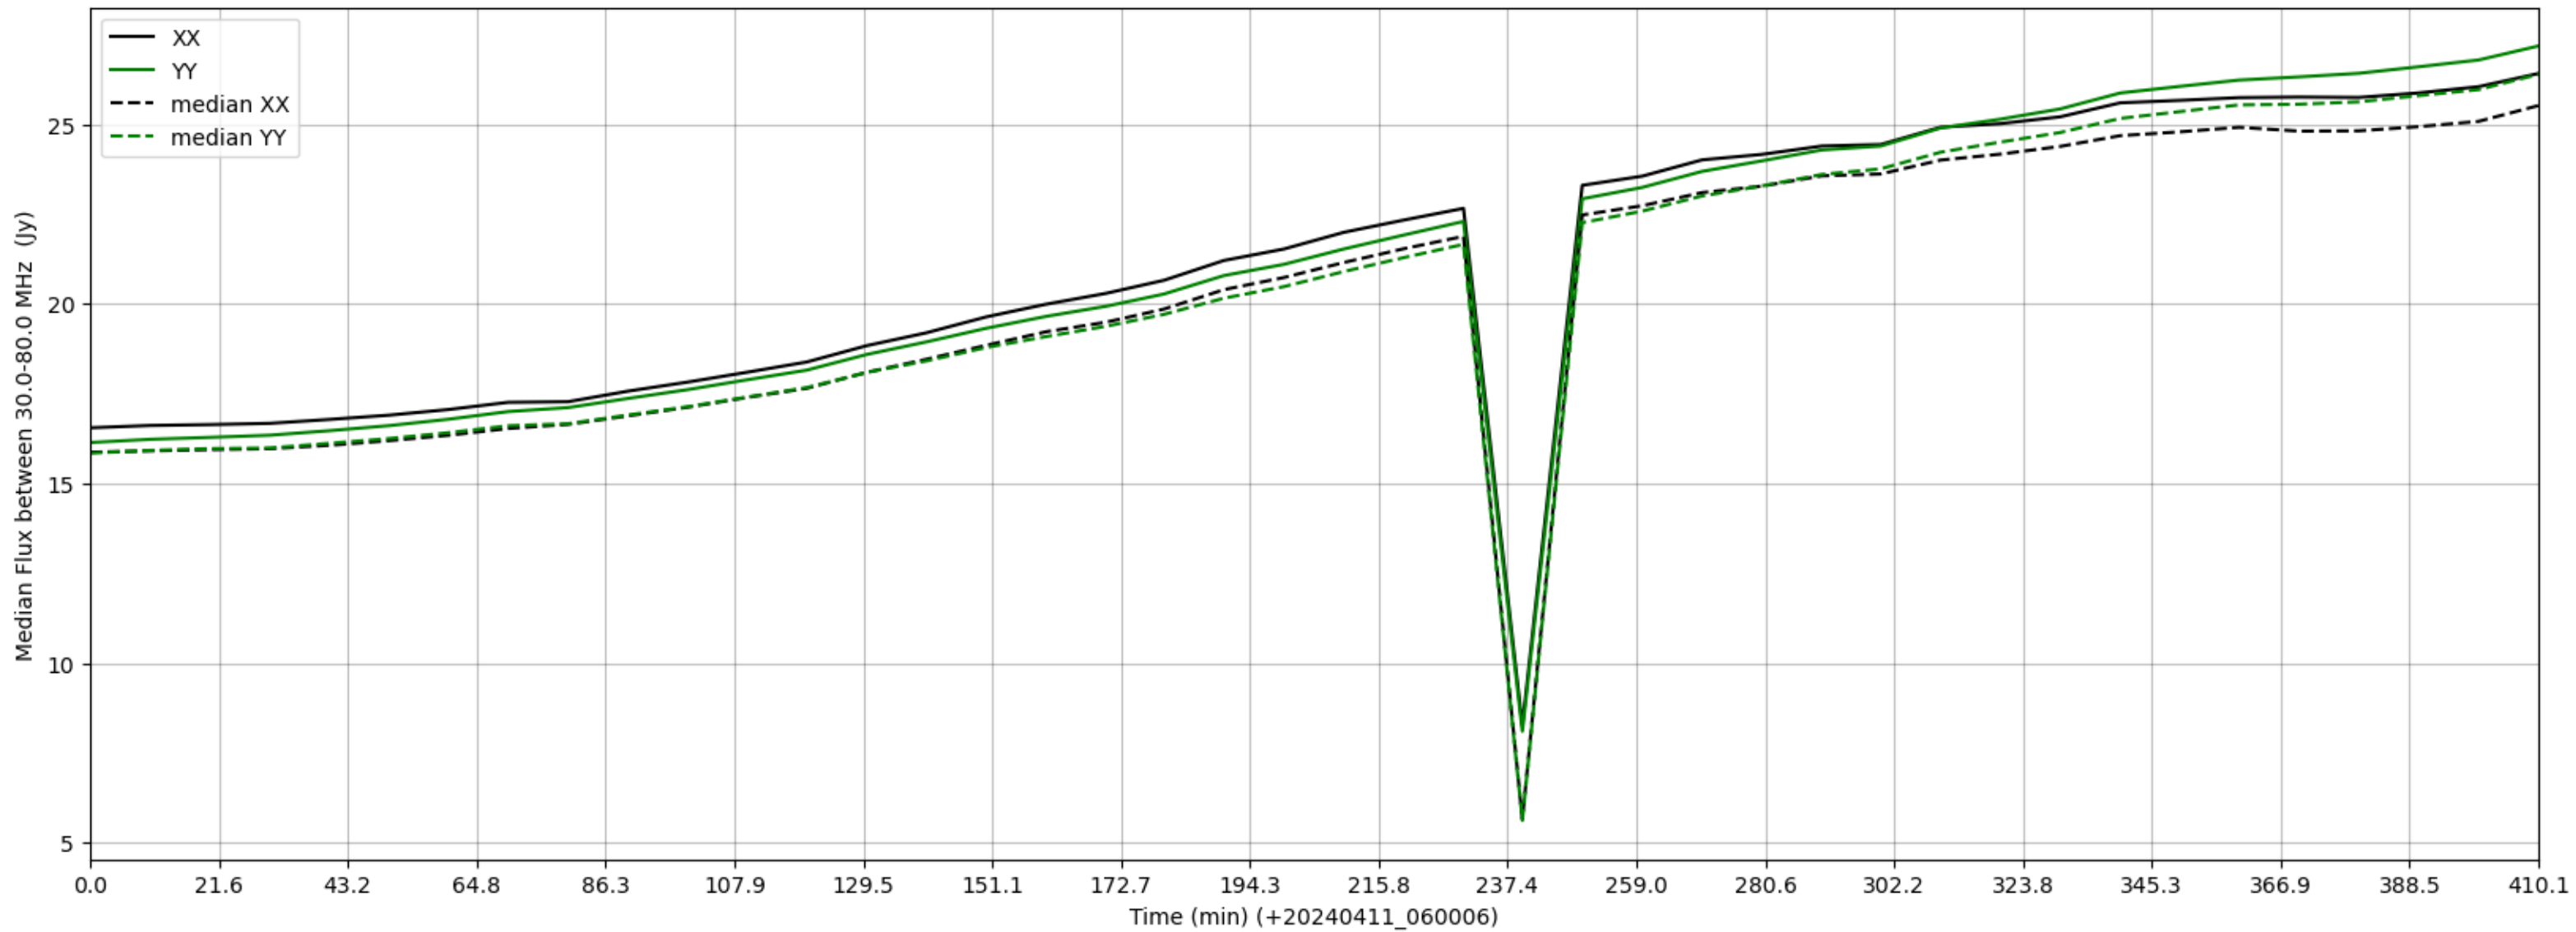

LWA155 - Correlator# 232 - XX FLAGS:Good - YY FLAGS:Good

LWA154 - Correlator# 233 - XX FLAGS:Good - YY FLAGS:Good

LWA157 - Correlator# 234 - XX FLAGS:Good - YY FLAGS:Good

LWA156 - Correlator# 235 - XX FLAGS:Good - YY FLAGS:Good