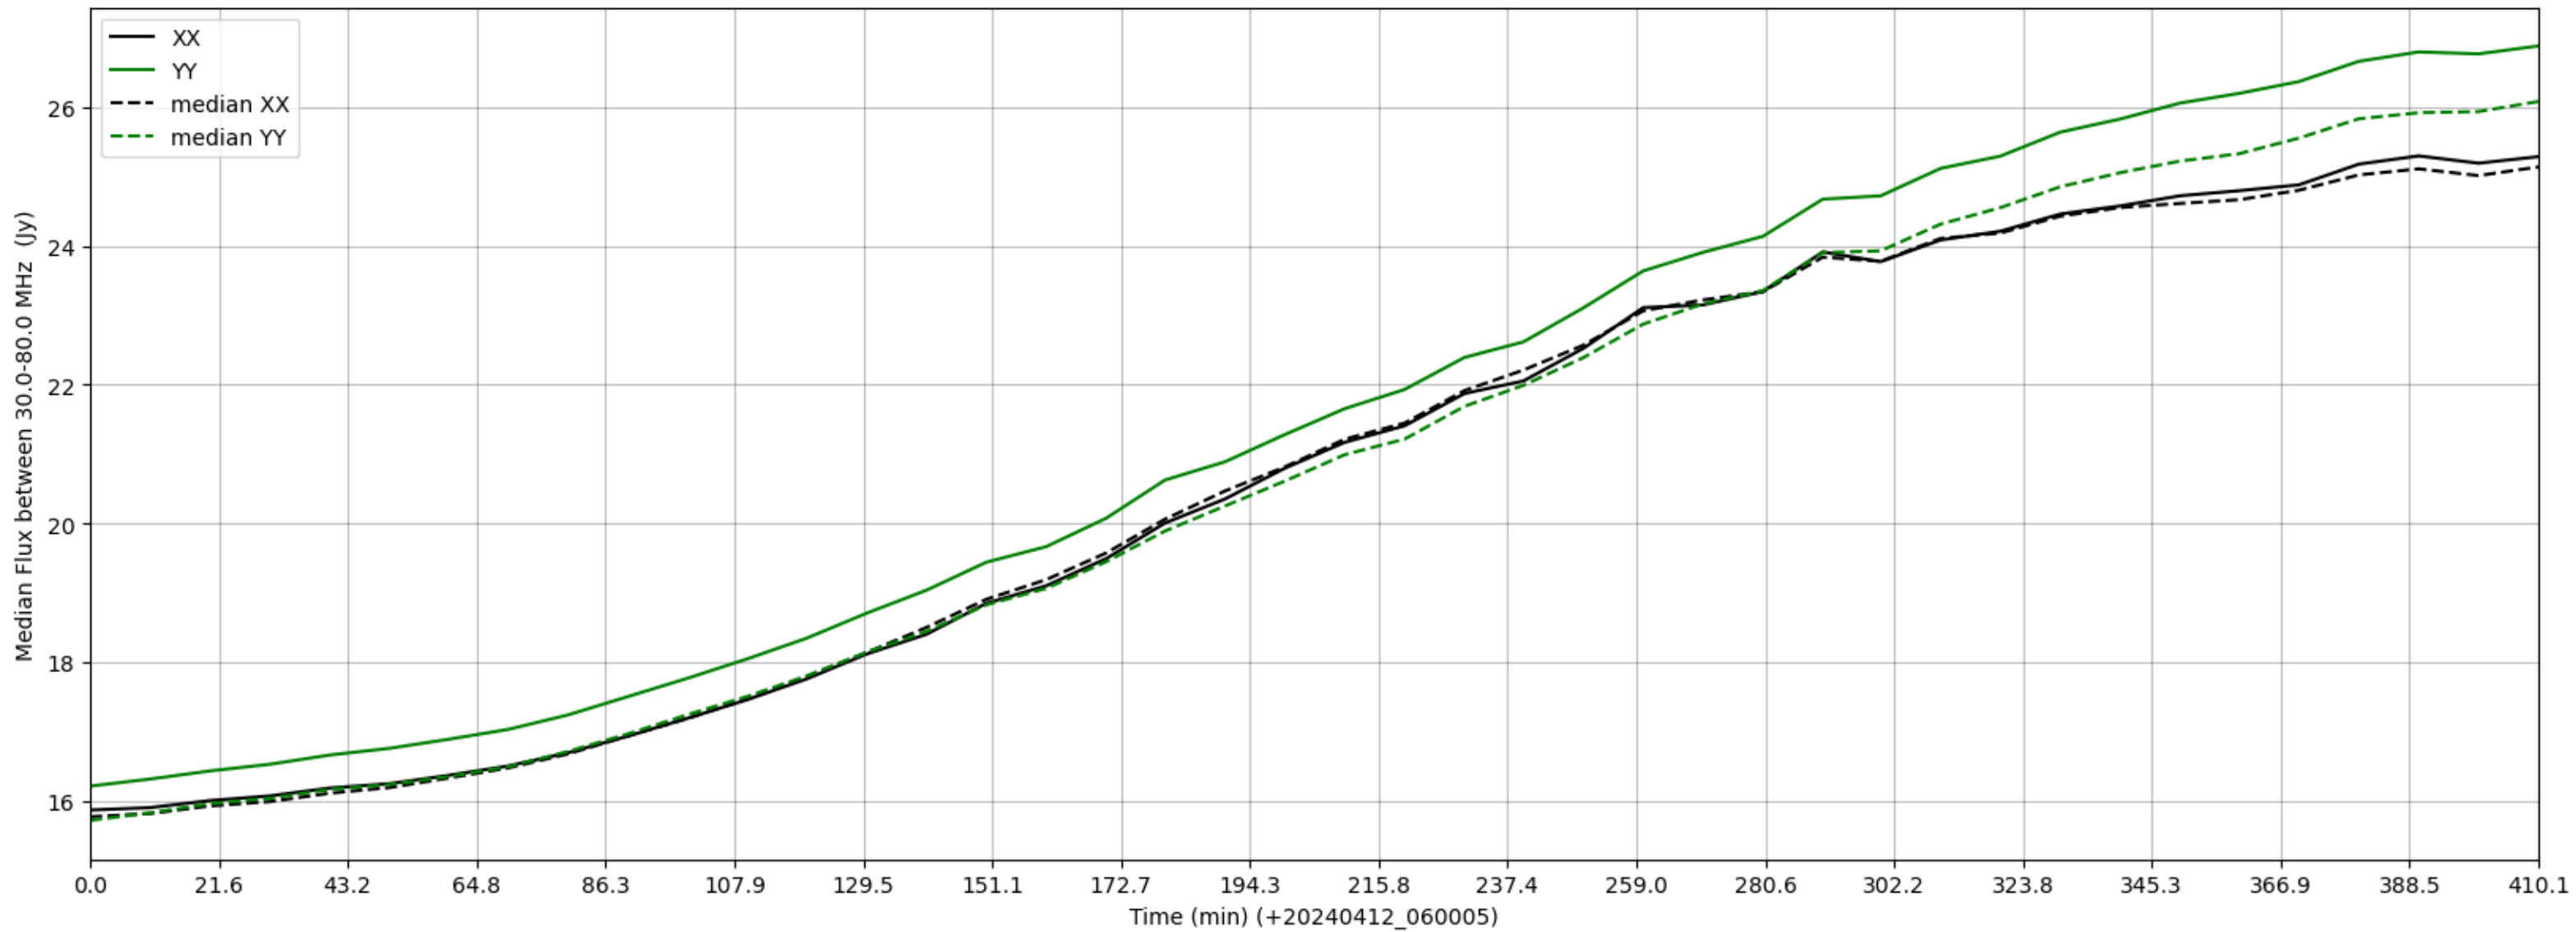

LWA016 - Correlator# 097 - XX FLAGS:Good - YY FLAGS:Good

LWA013 - Correlator# 096 - XX FLAGS:Good - YY FLAGS:Good