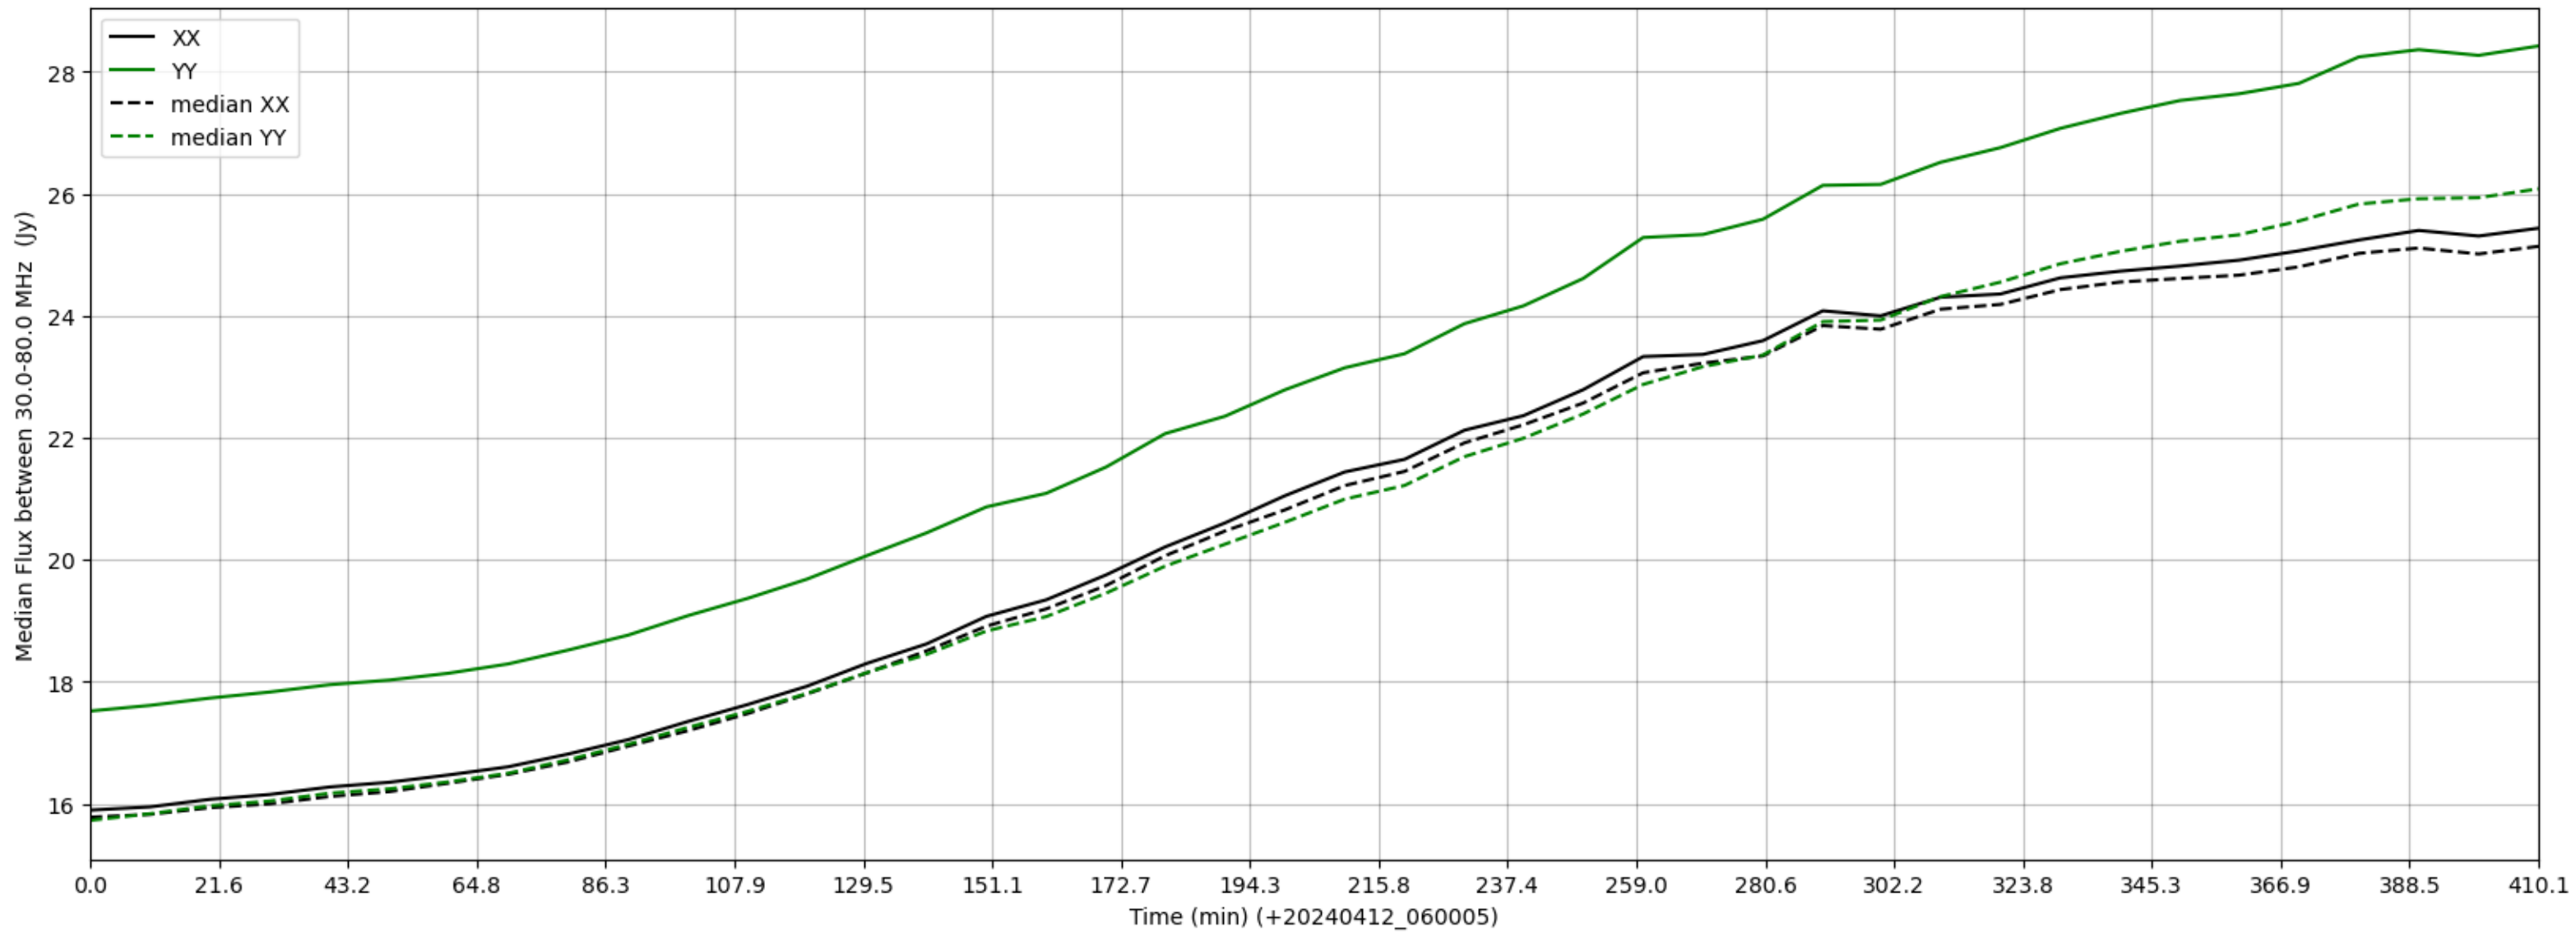

LWA138 - Correlator# 261 - XX FLAGS:LowFlux - YY FLAGS:Good

LWA140 - Correlator# 260 - XX FLAGS:Good - YY FLAGS:Good