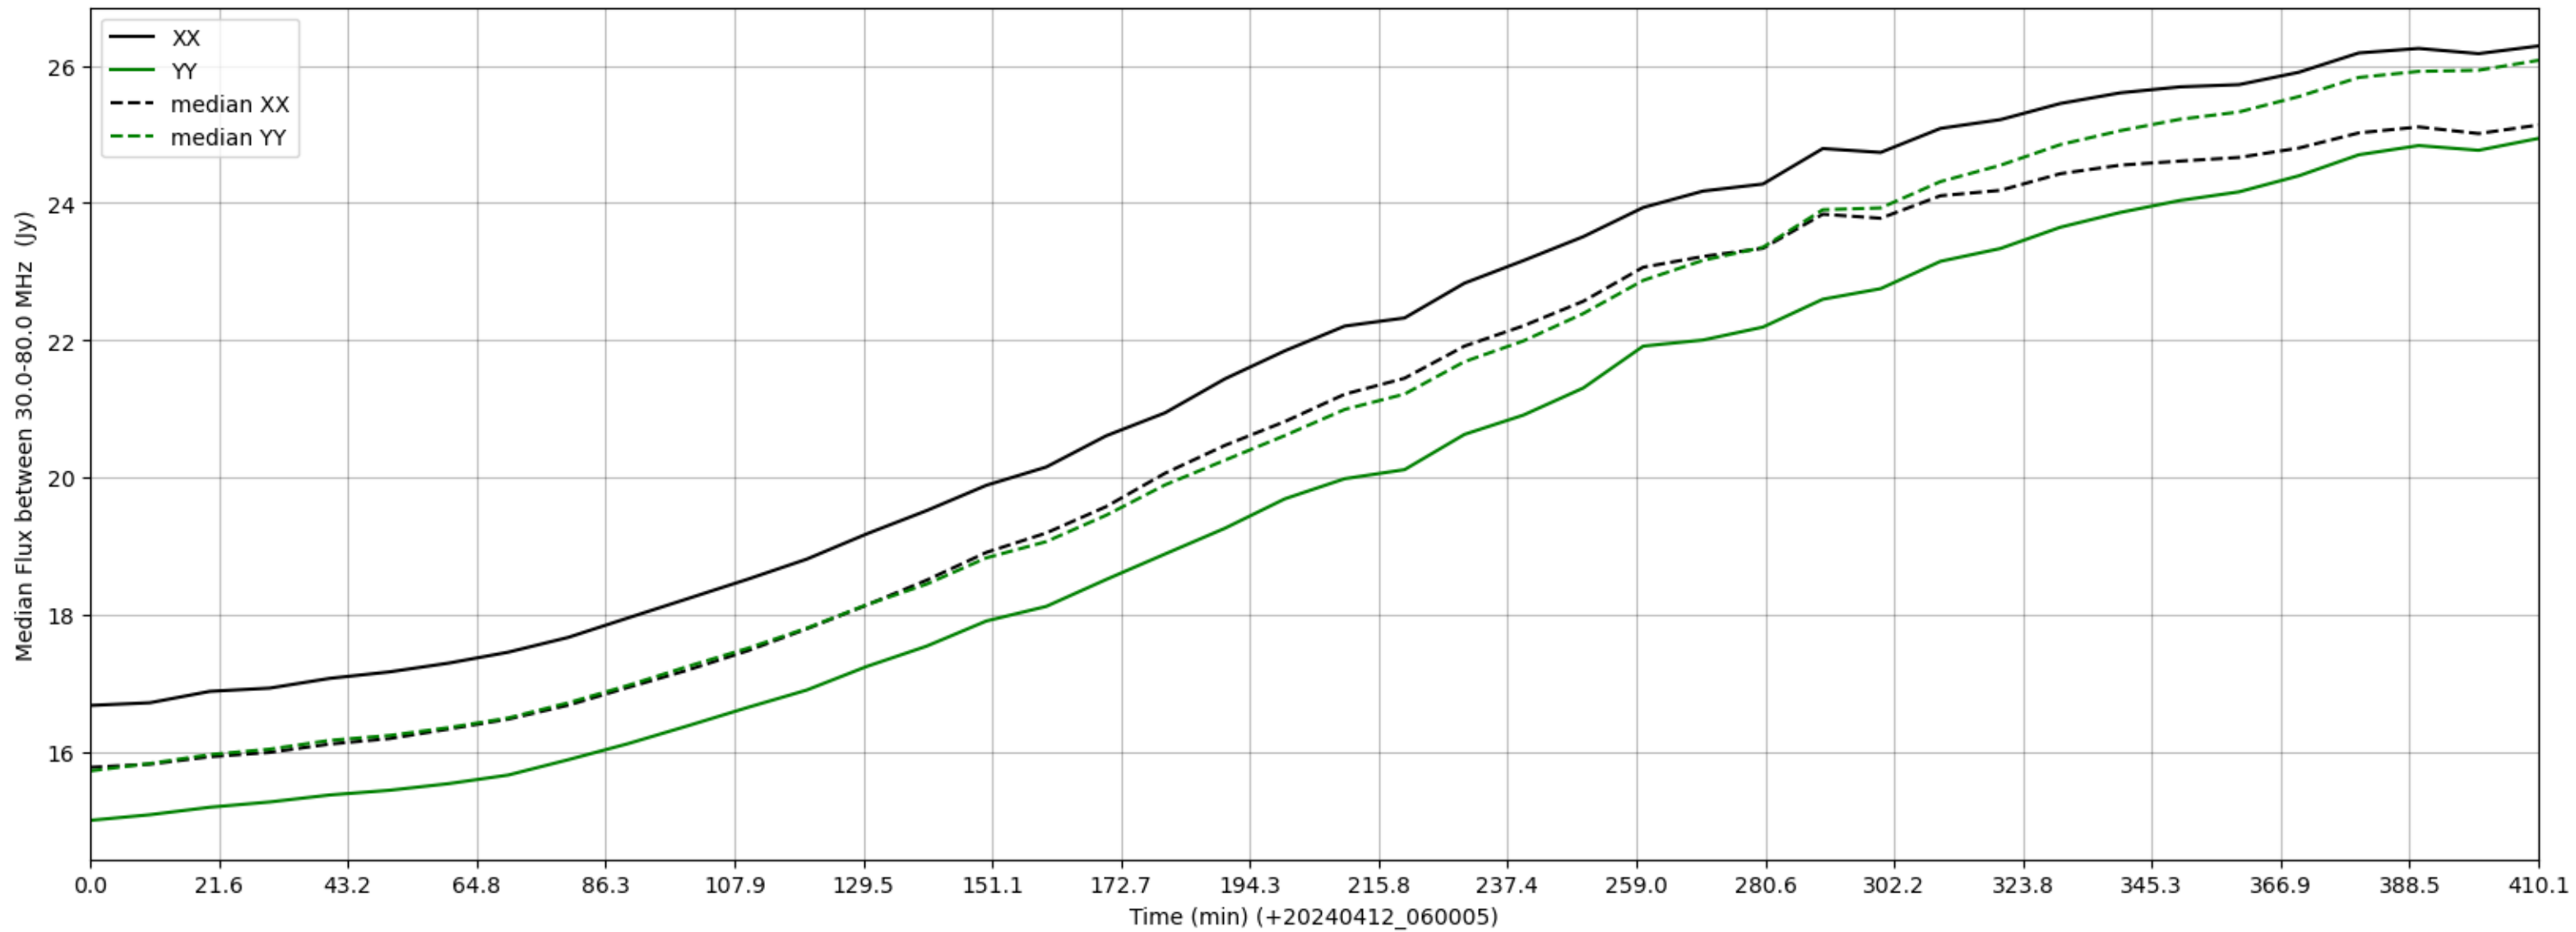

LWA297 - Correlator# 314 - XX FLAGS:Good - YY FLAGS:Good

LWA239 - Correlator# 313 - XX FLAGS:Good - YY FLAGS:Good