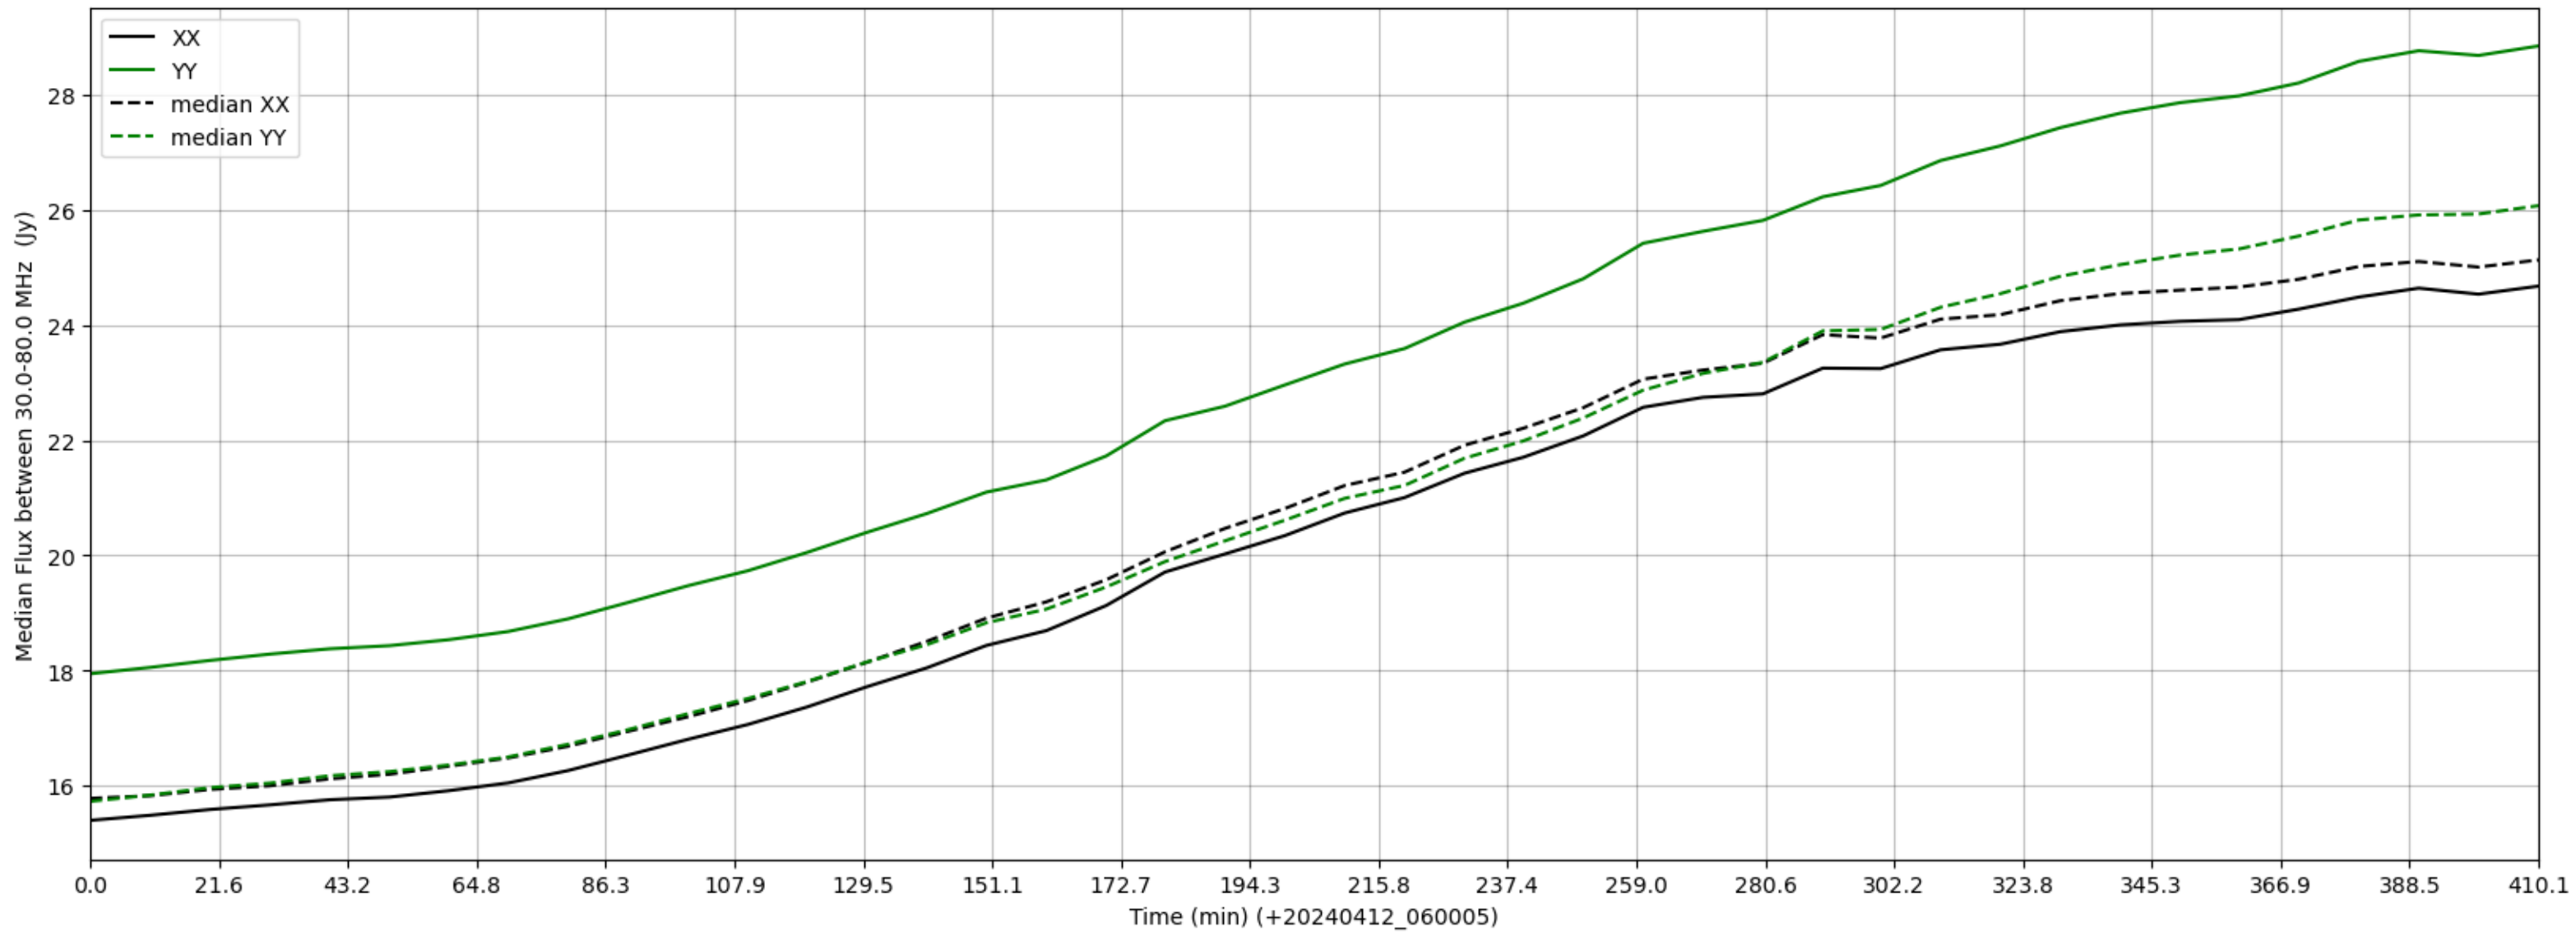

LWA108 - Correlator# 196 - XX FLAGS:Good - YY FLAGS:Good

LWA107 - Correlator# 197 - XX FLAGS:Good - YY FLAGS:Good

LWA110 - Correlator# 198 - XX FLAGS:Good - YY FLAGS:Good

LWA109 - Correlator# 199 - XX FLAGS:Good - YY FLAGS:Good