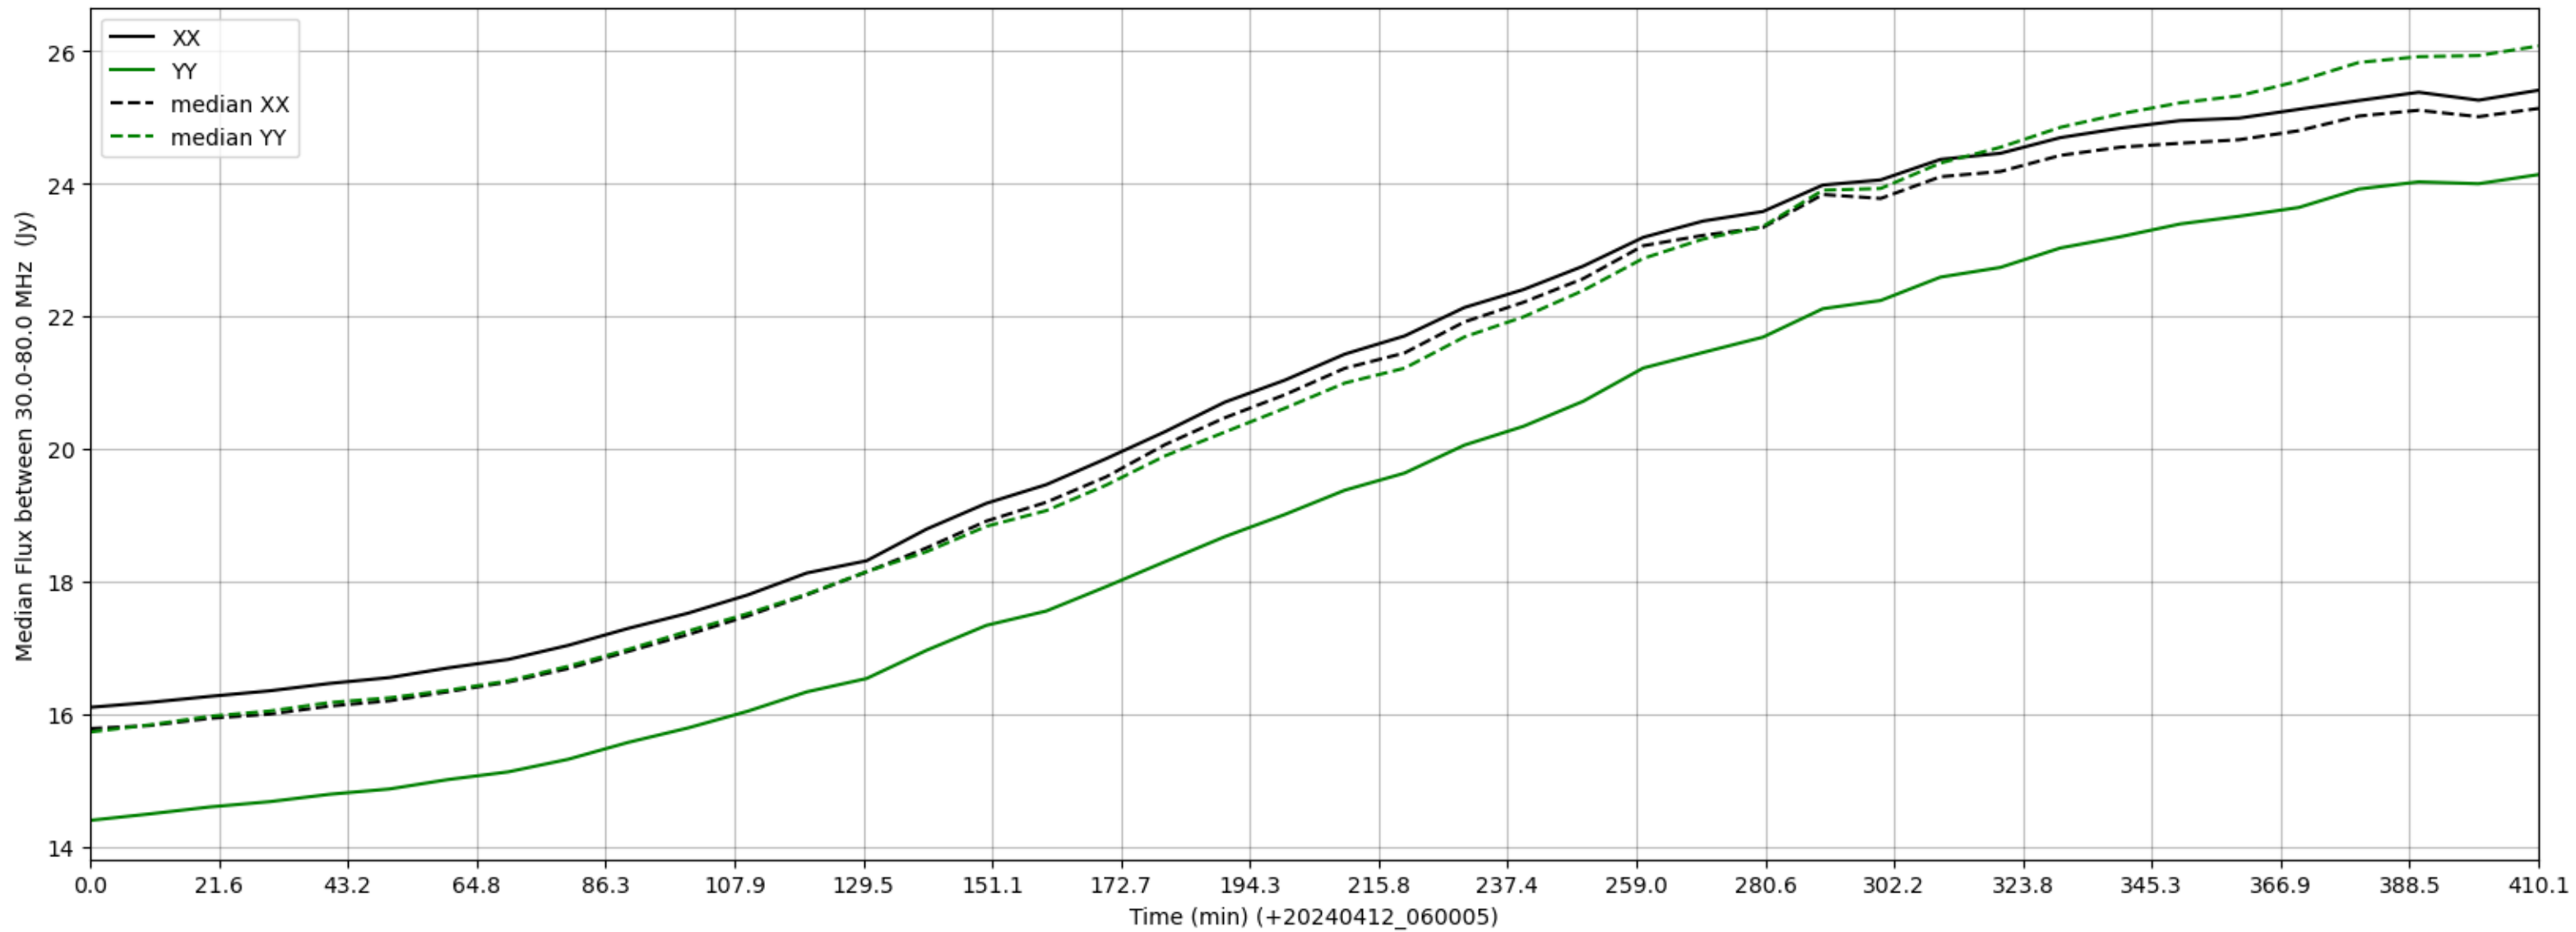

LWA185 - Correlator# 240 - XX FLAGS:Good - YY FLAGS:Good

LWA160 - Correlator# 239 - XX FLAGS:Good - YY FLAGS:Good