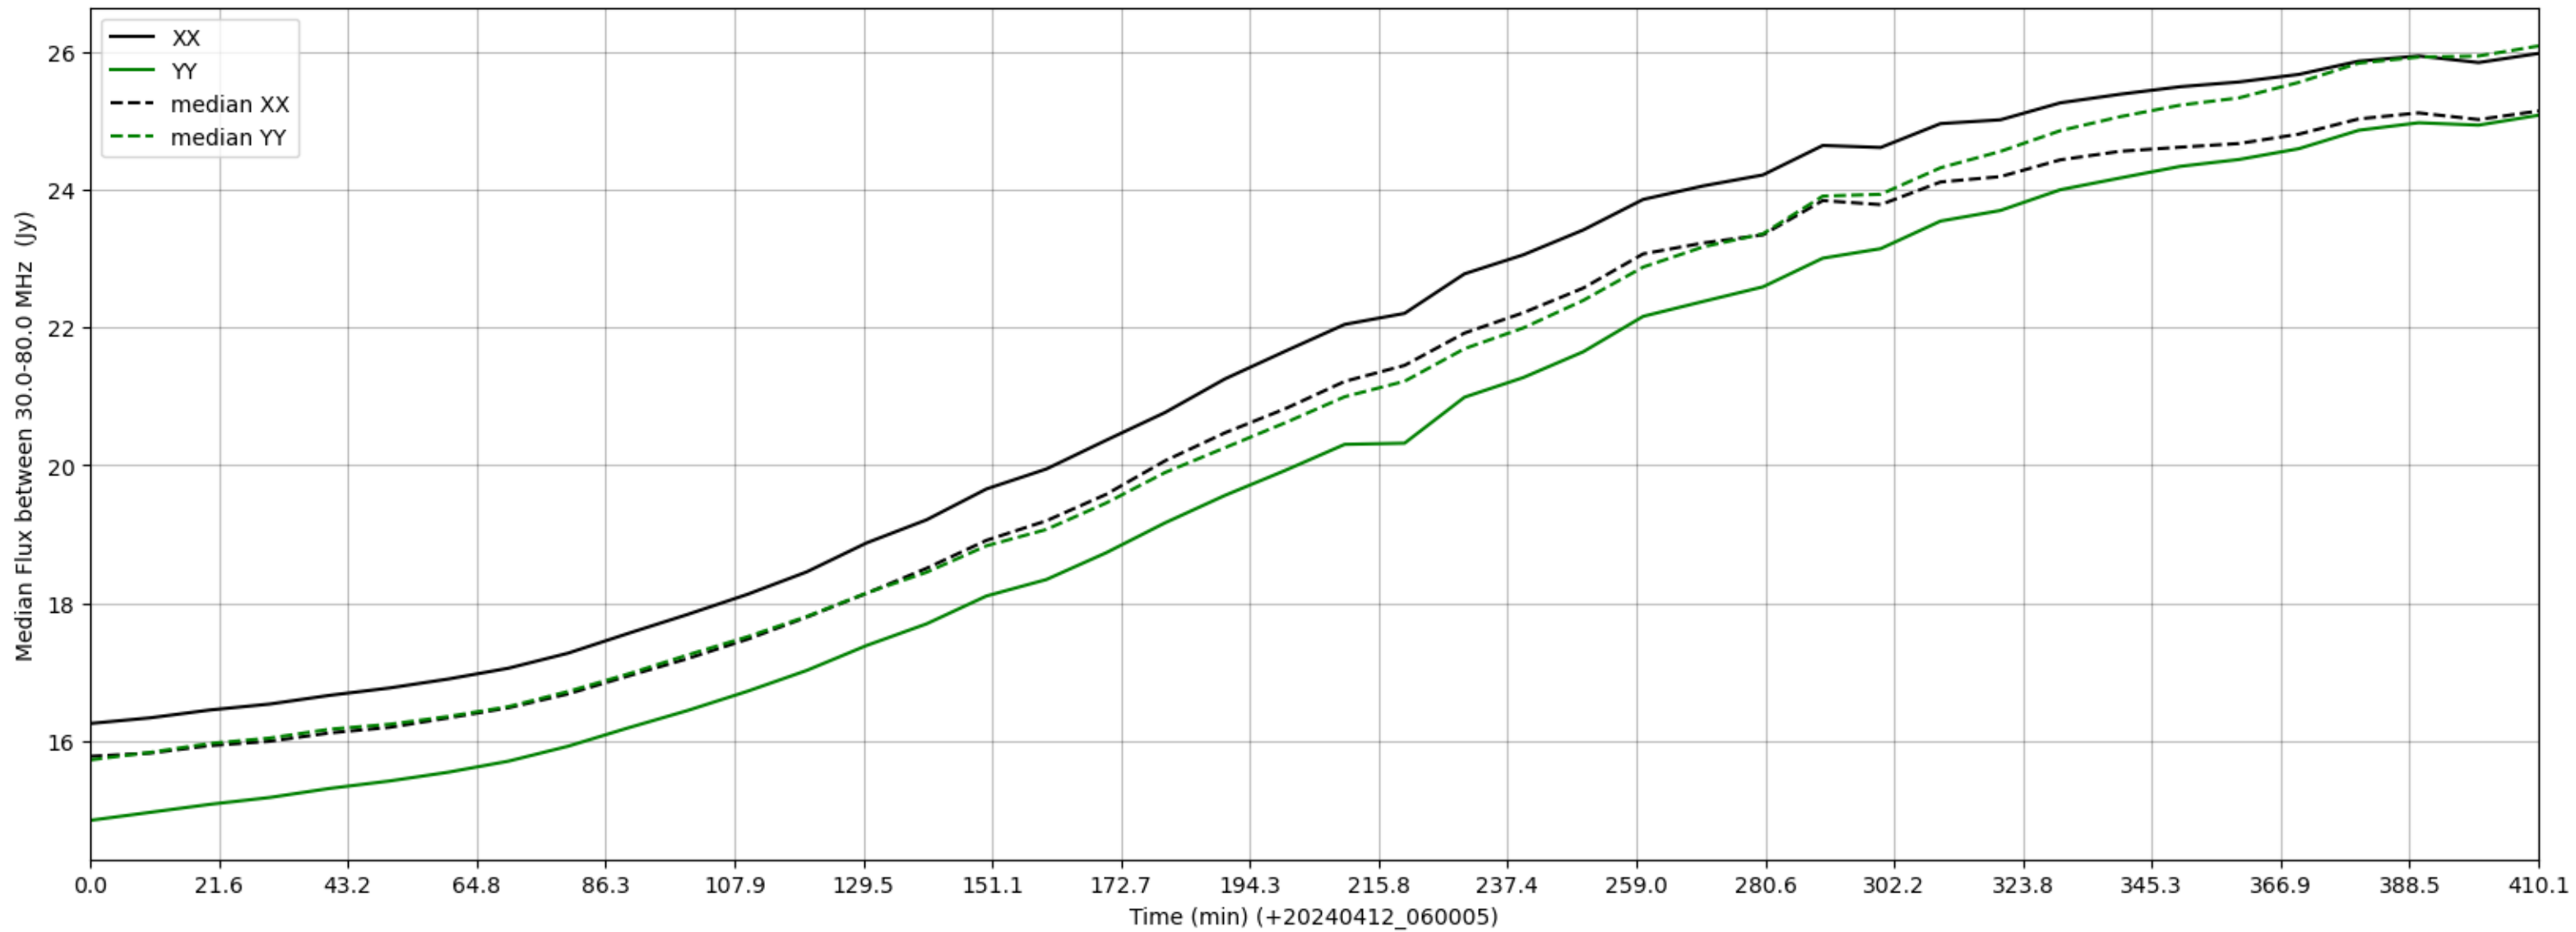

LWA248 - Correlator# 343 - XX FLAGS:Good - YY FLAGS:Good

LWA249 - Correlator# 342 - XX FLAGS:Good - YY FLAGS:Good