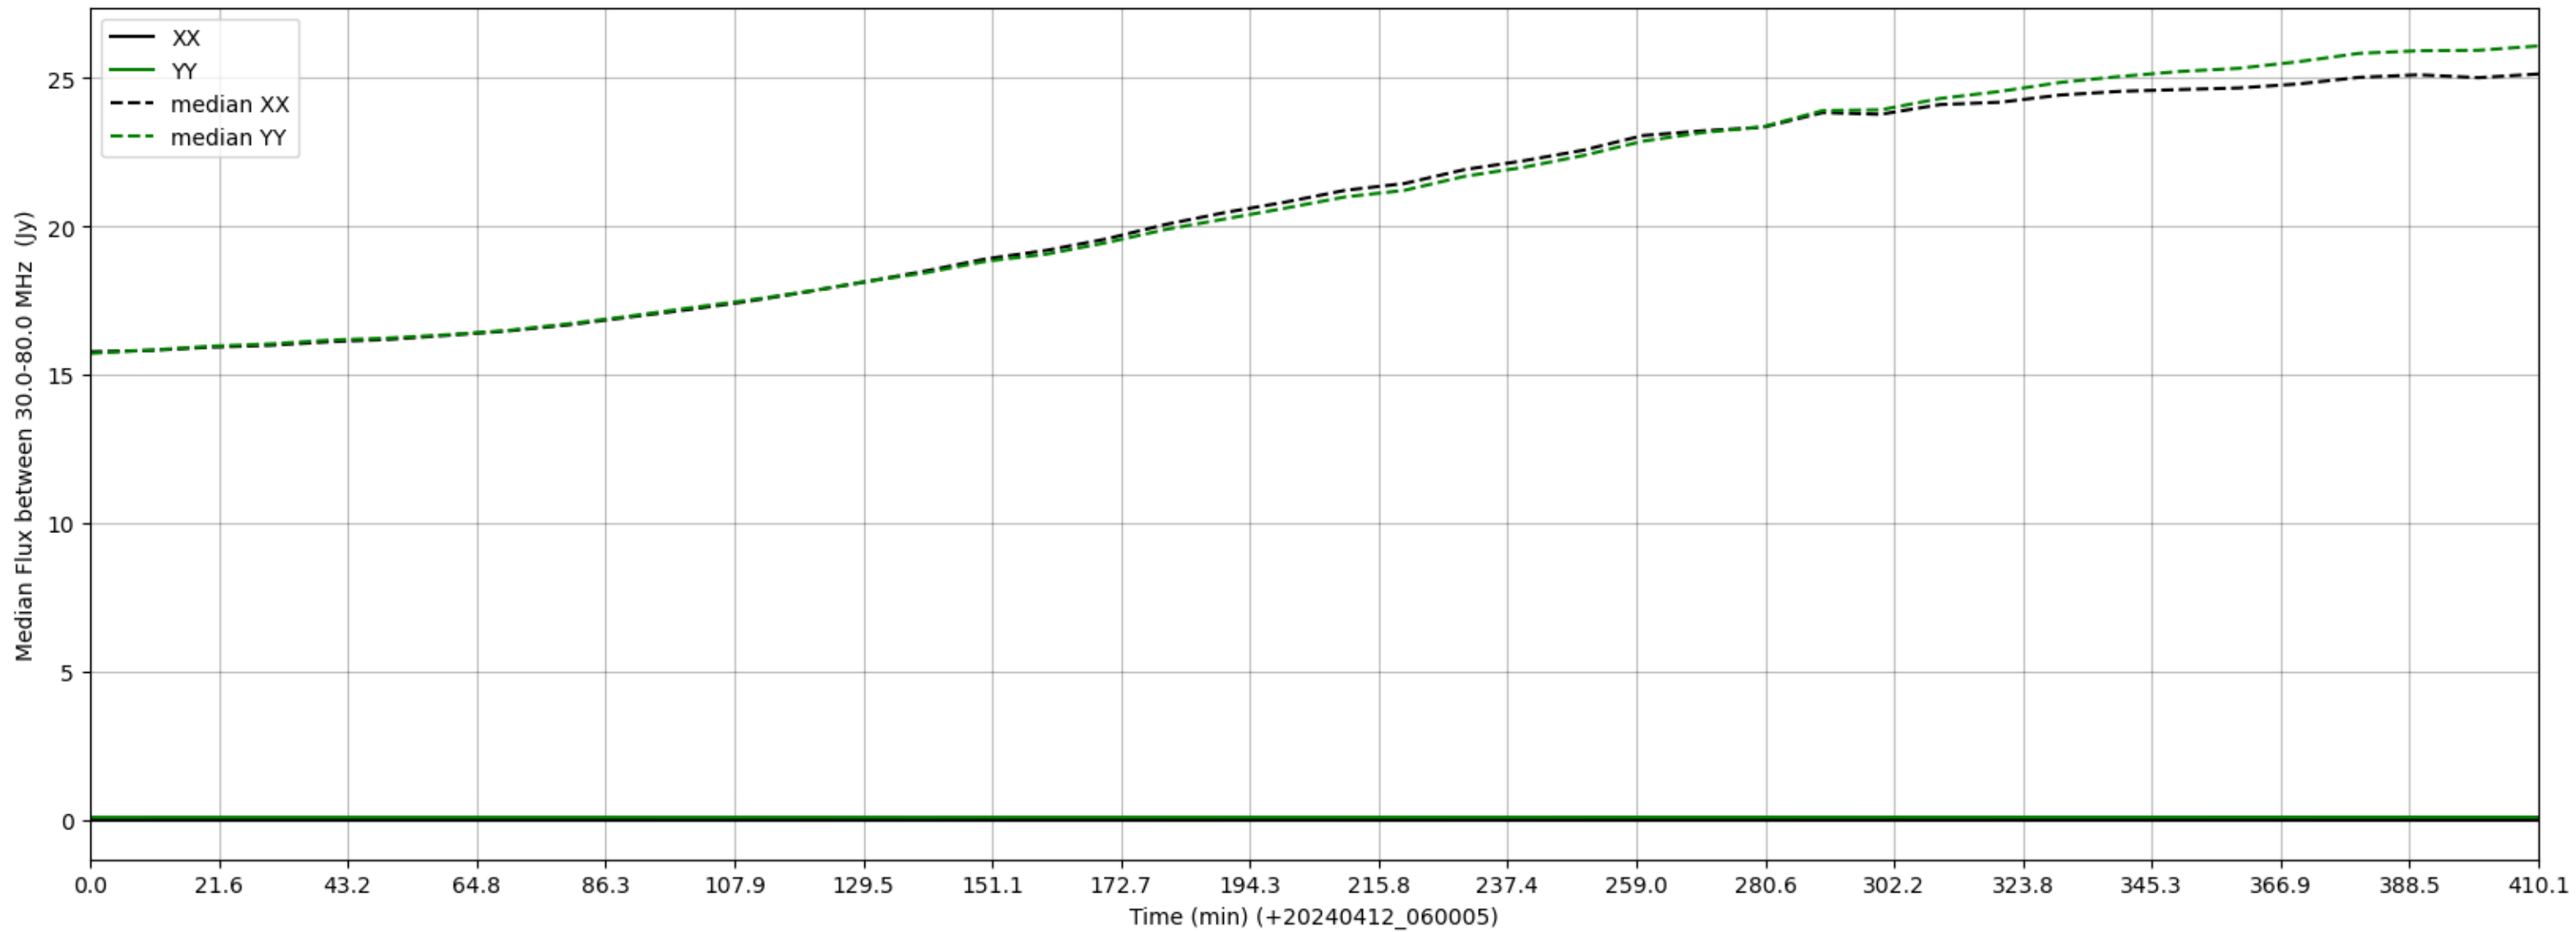

LWA260 - Correlator# 034 - XX FLAGS:BadSpecShape - YY FLAGS:Good

LWA255 - Correlator# 033 - XX FLAGS:LowFlux - YY FLAGS:LowFlux