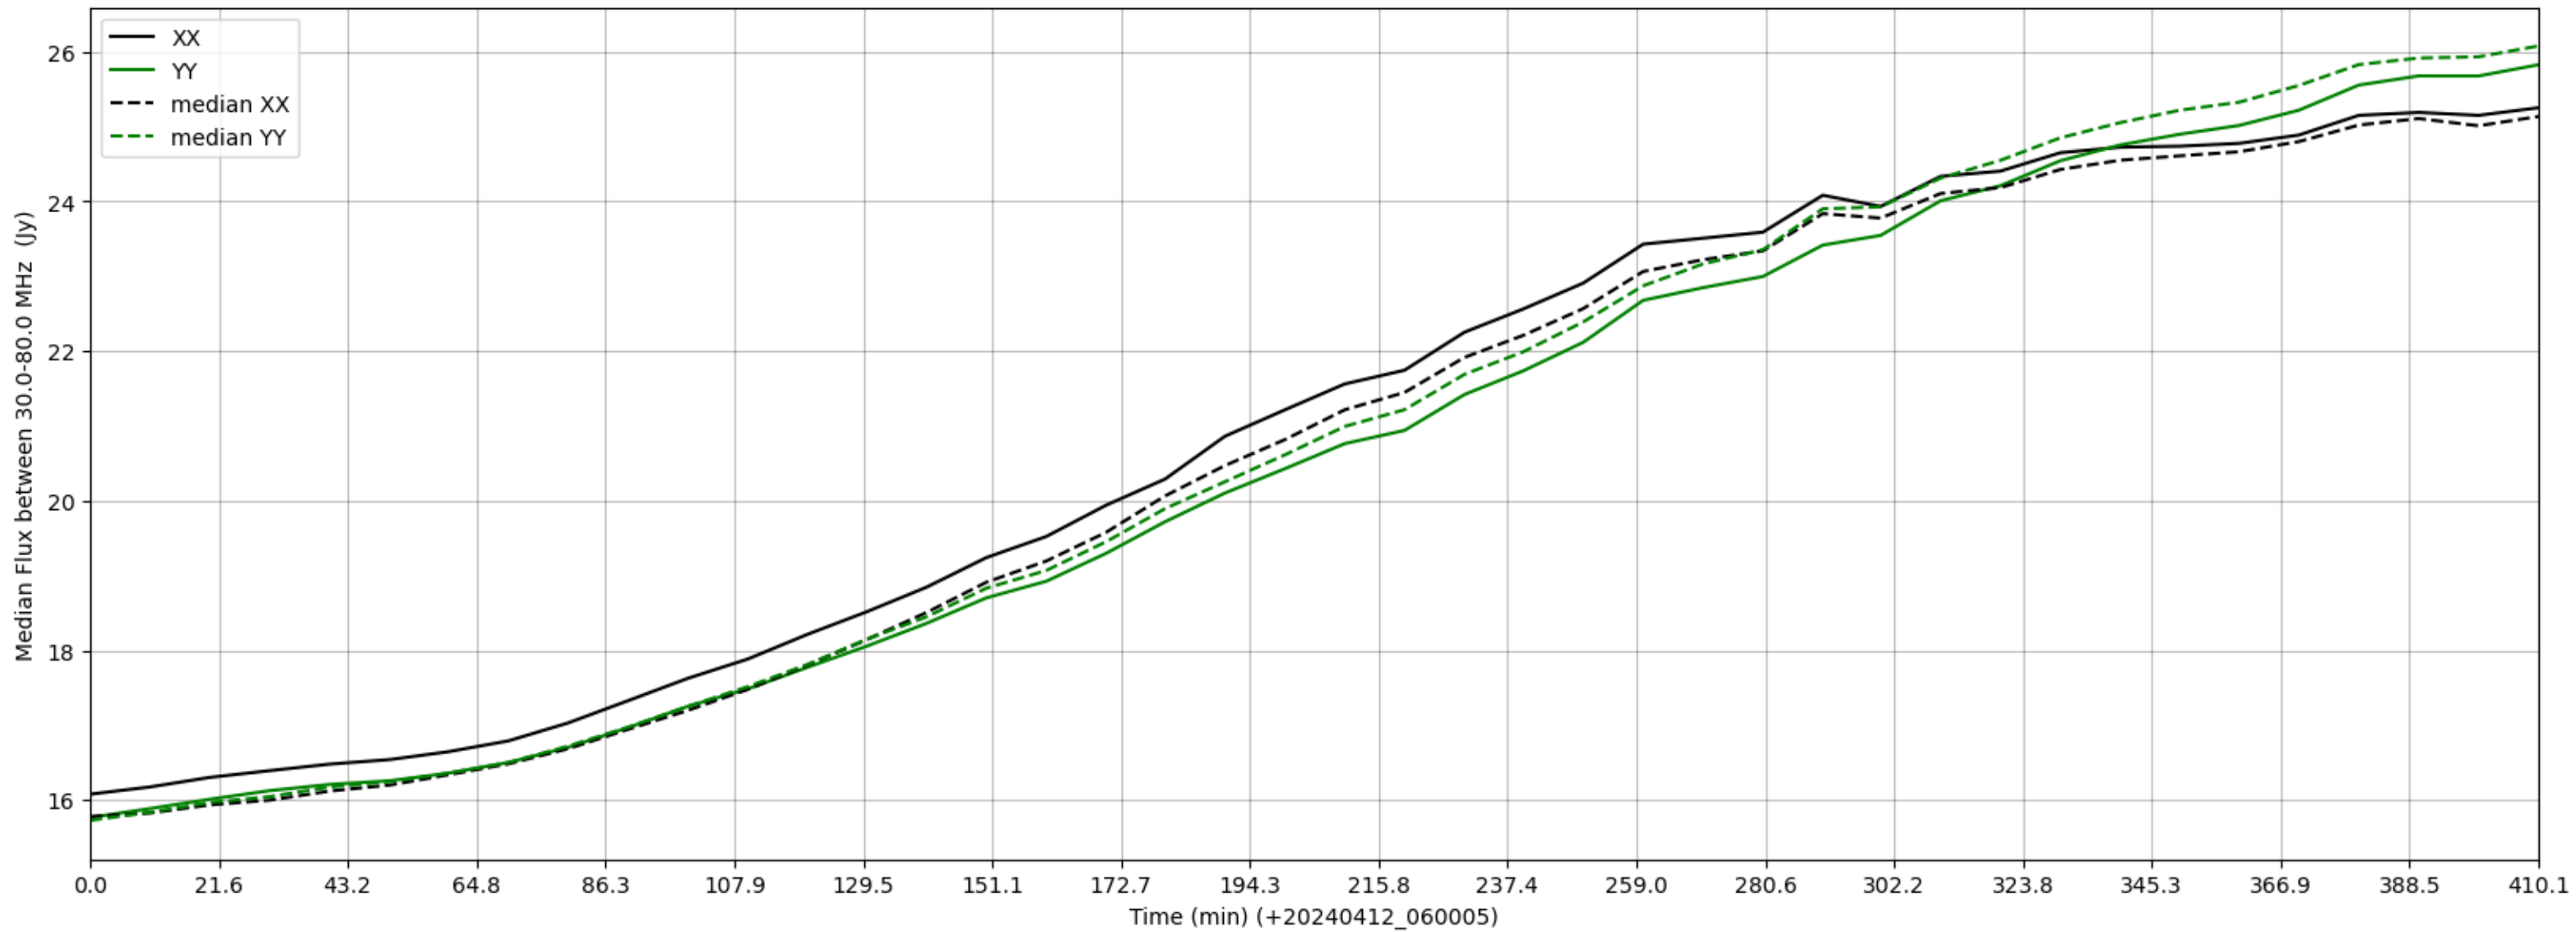

LWA198 - Correlator# 271 - XX FLAGS:Good - YY FLAGS:Good

LWA193 - Correlator# 270 - XX FLAGS:Good - YY FLAGS:Good