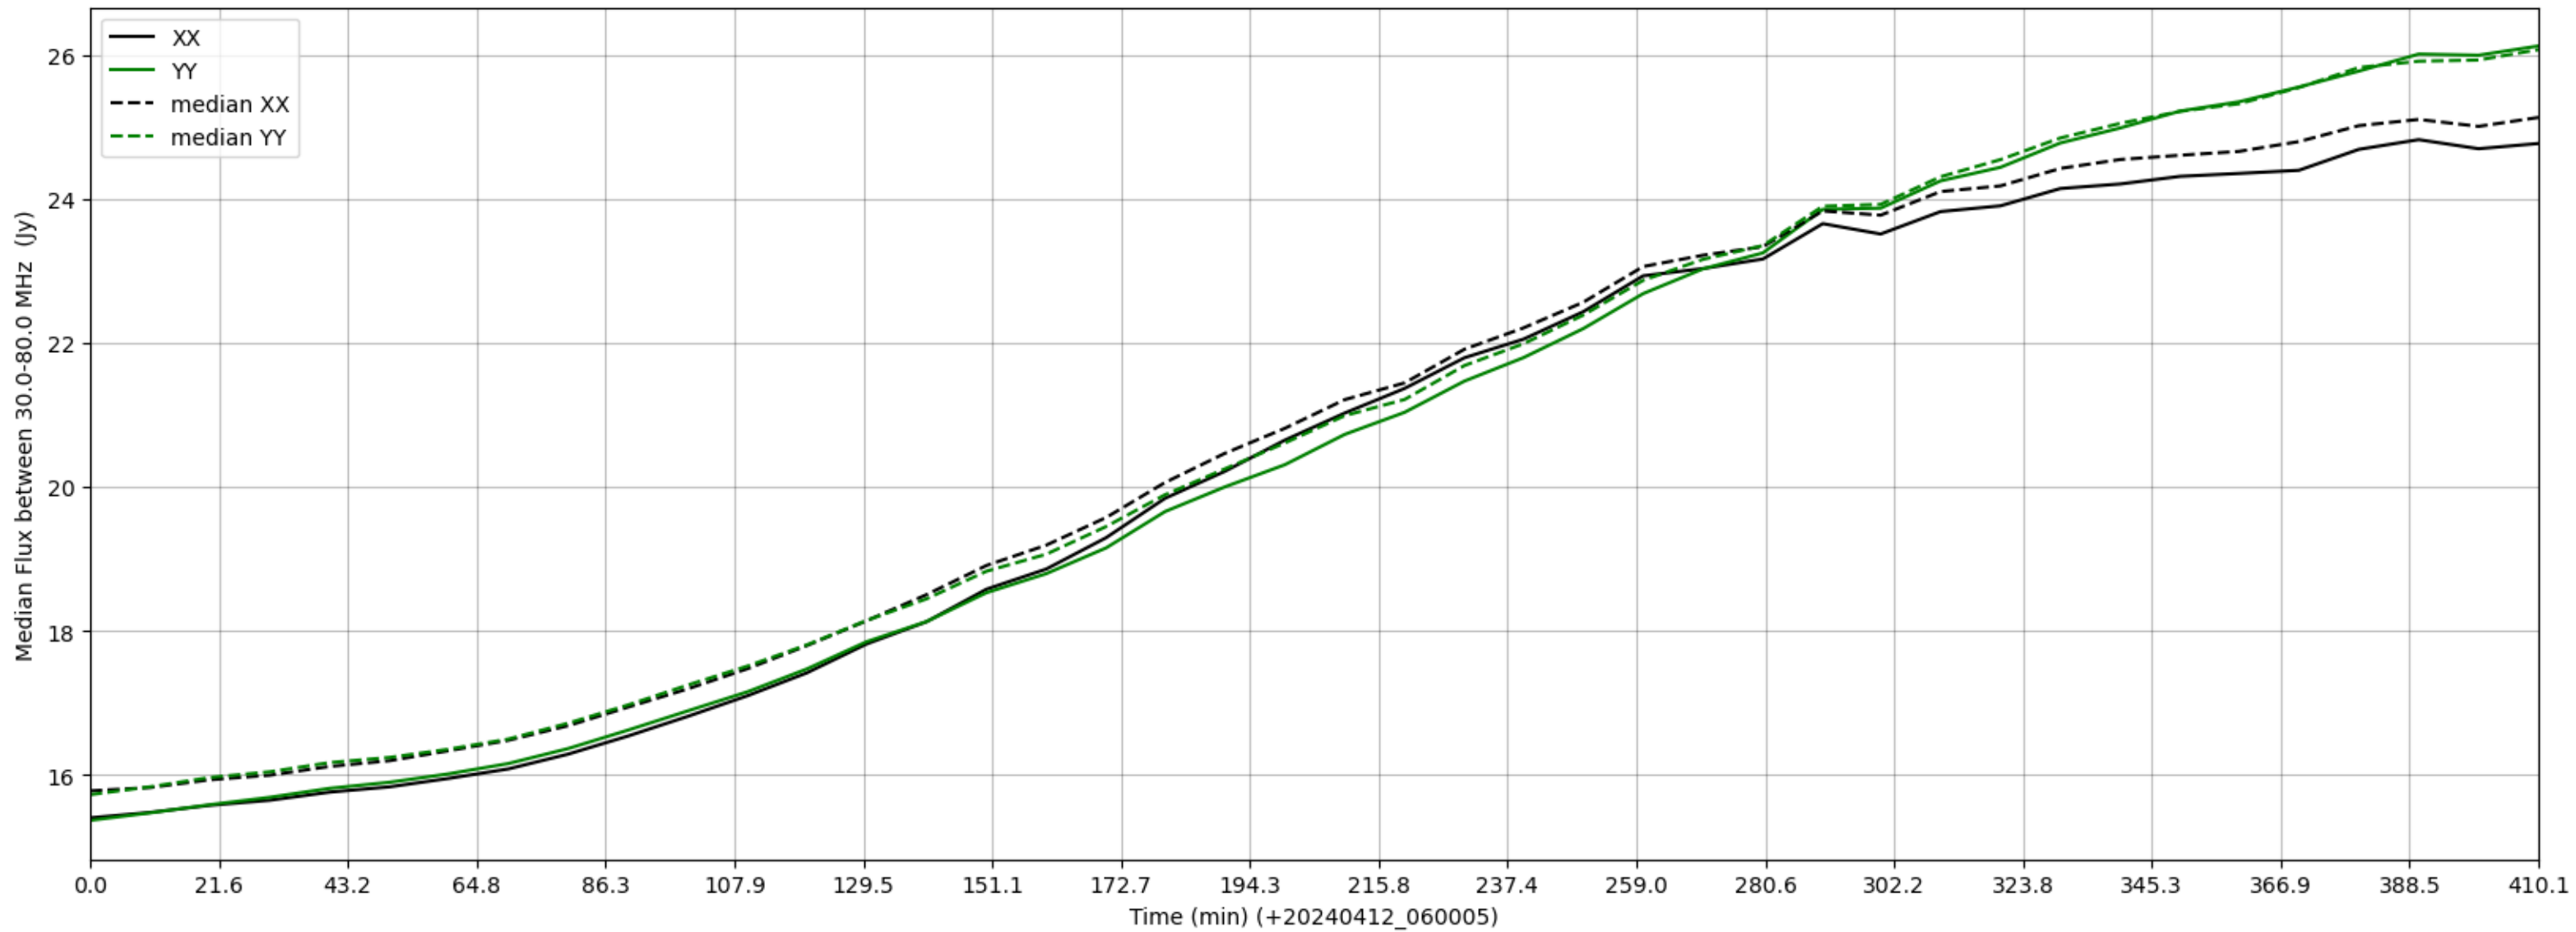

LWA019 - Correlator# 103 - XX FLAGS:Good - YY FLAGS:Good

LWA020 - Correlator# 102 - XX FLAGS:Good - YY FLAGS:Good