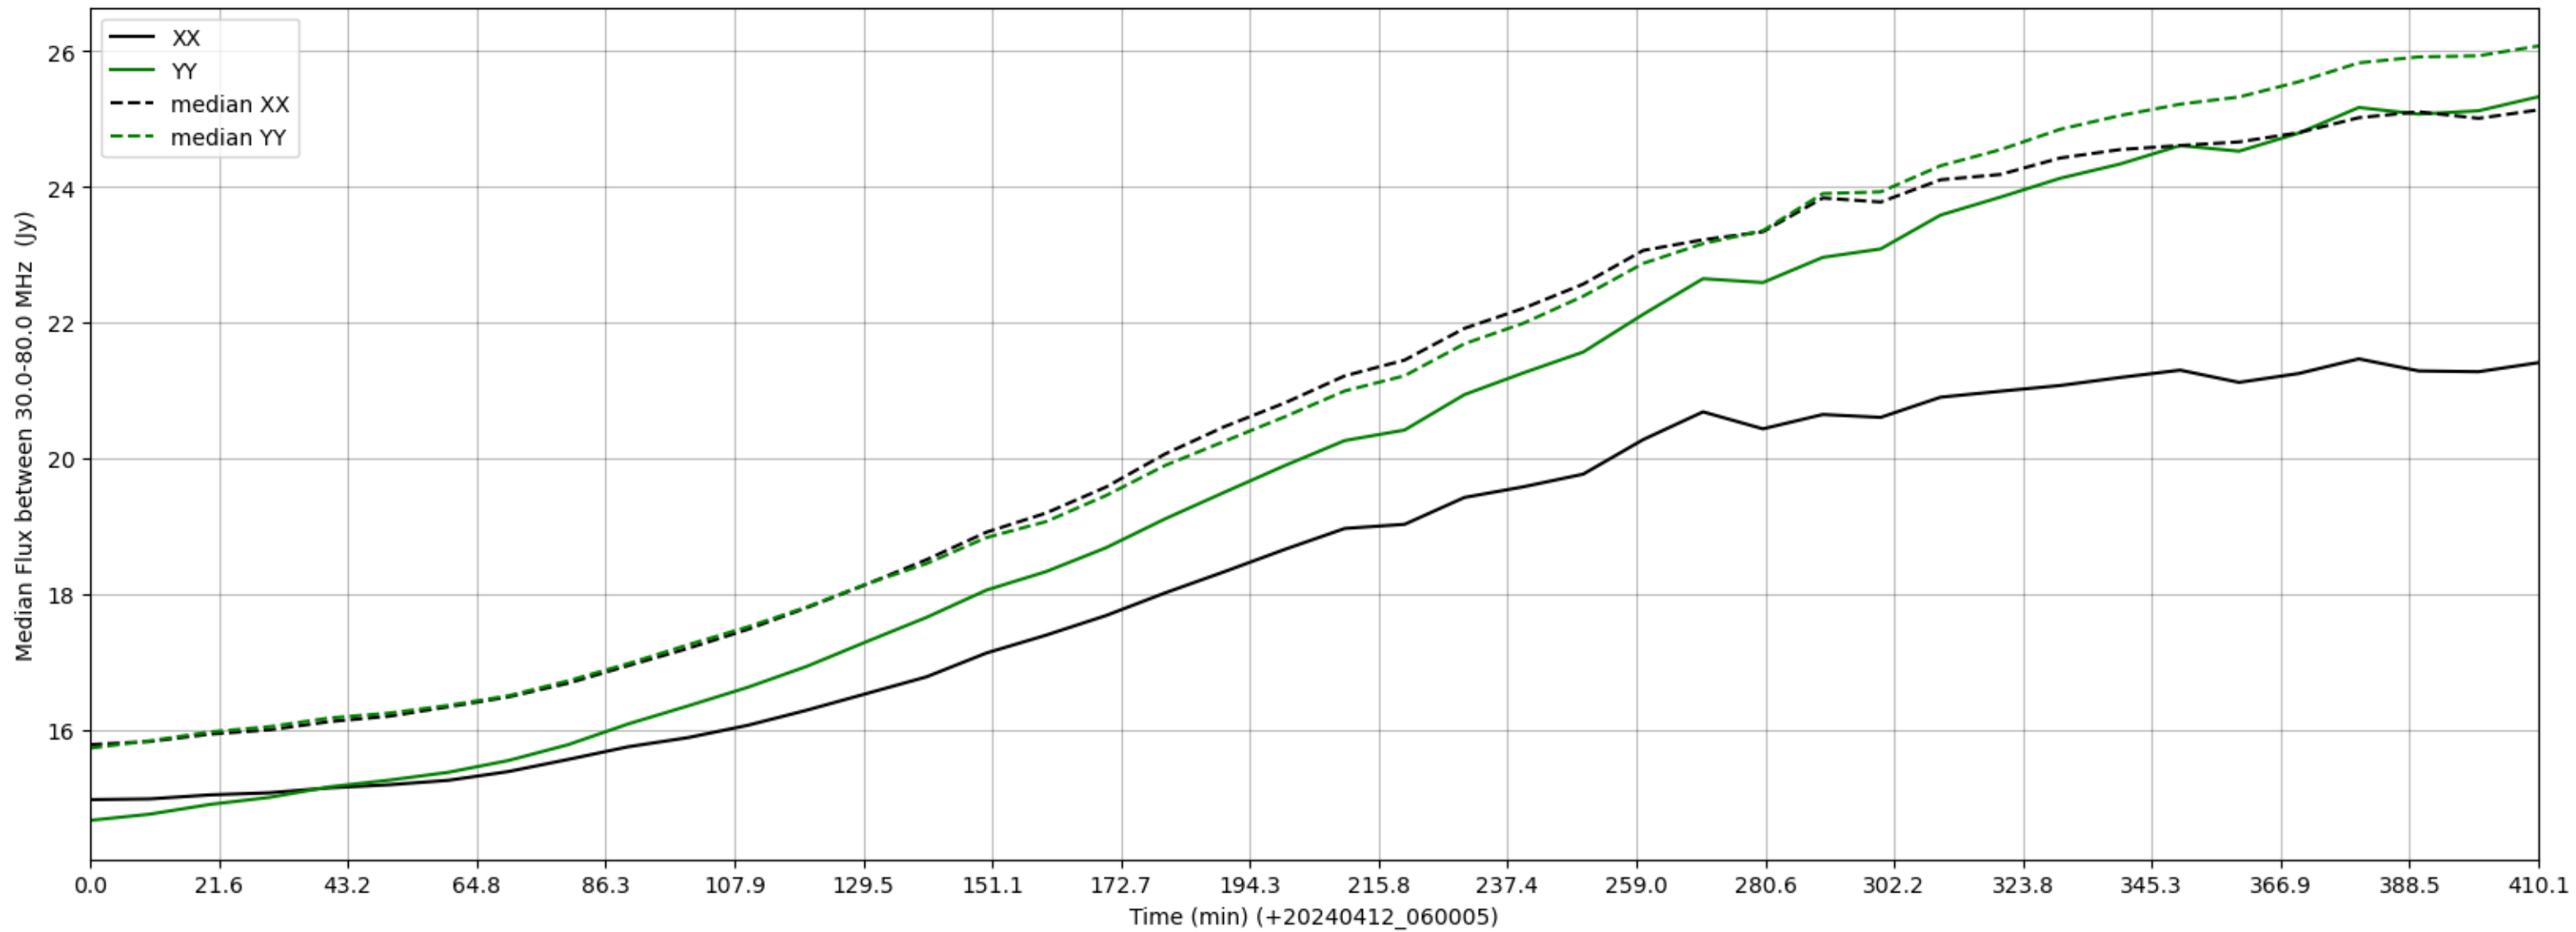

LWA273 - Correlator# 007 - XX FLAGS:Good - YY FLAGS:Good

LWA276 - Correlator# 006 - XX FLAGS:Good - YY FLAGS:Good