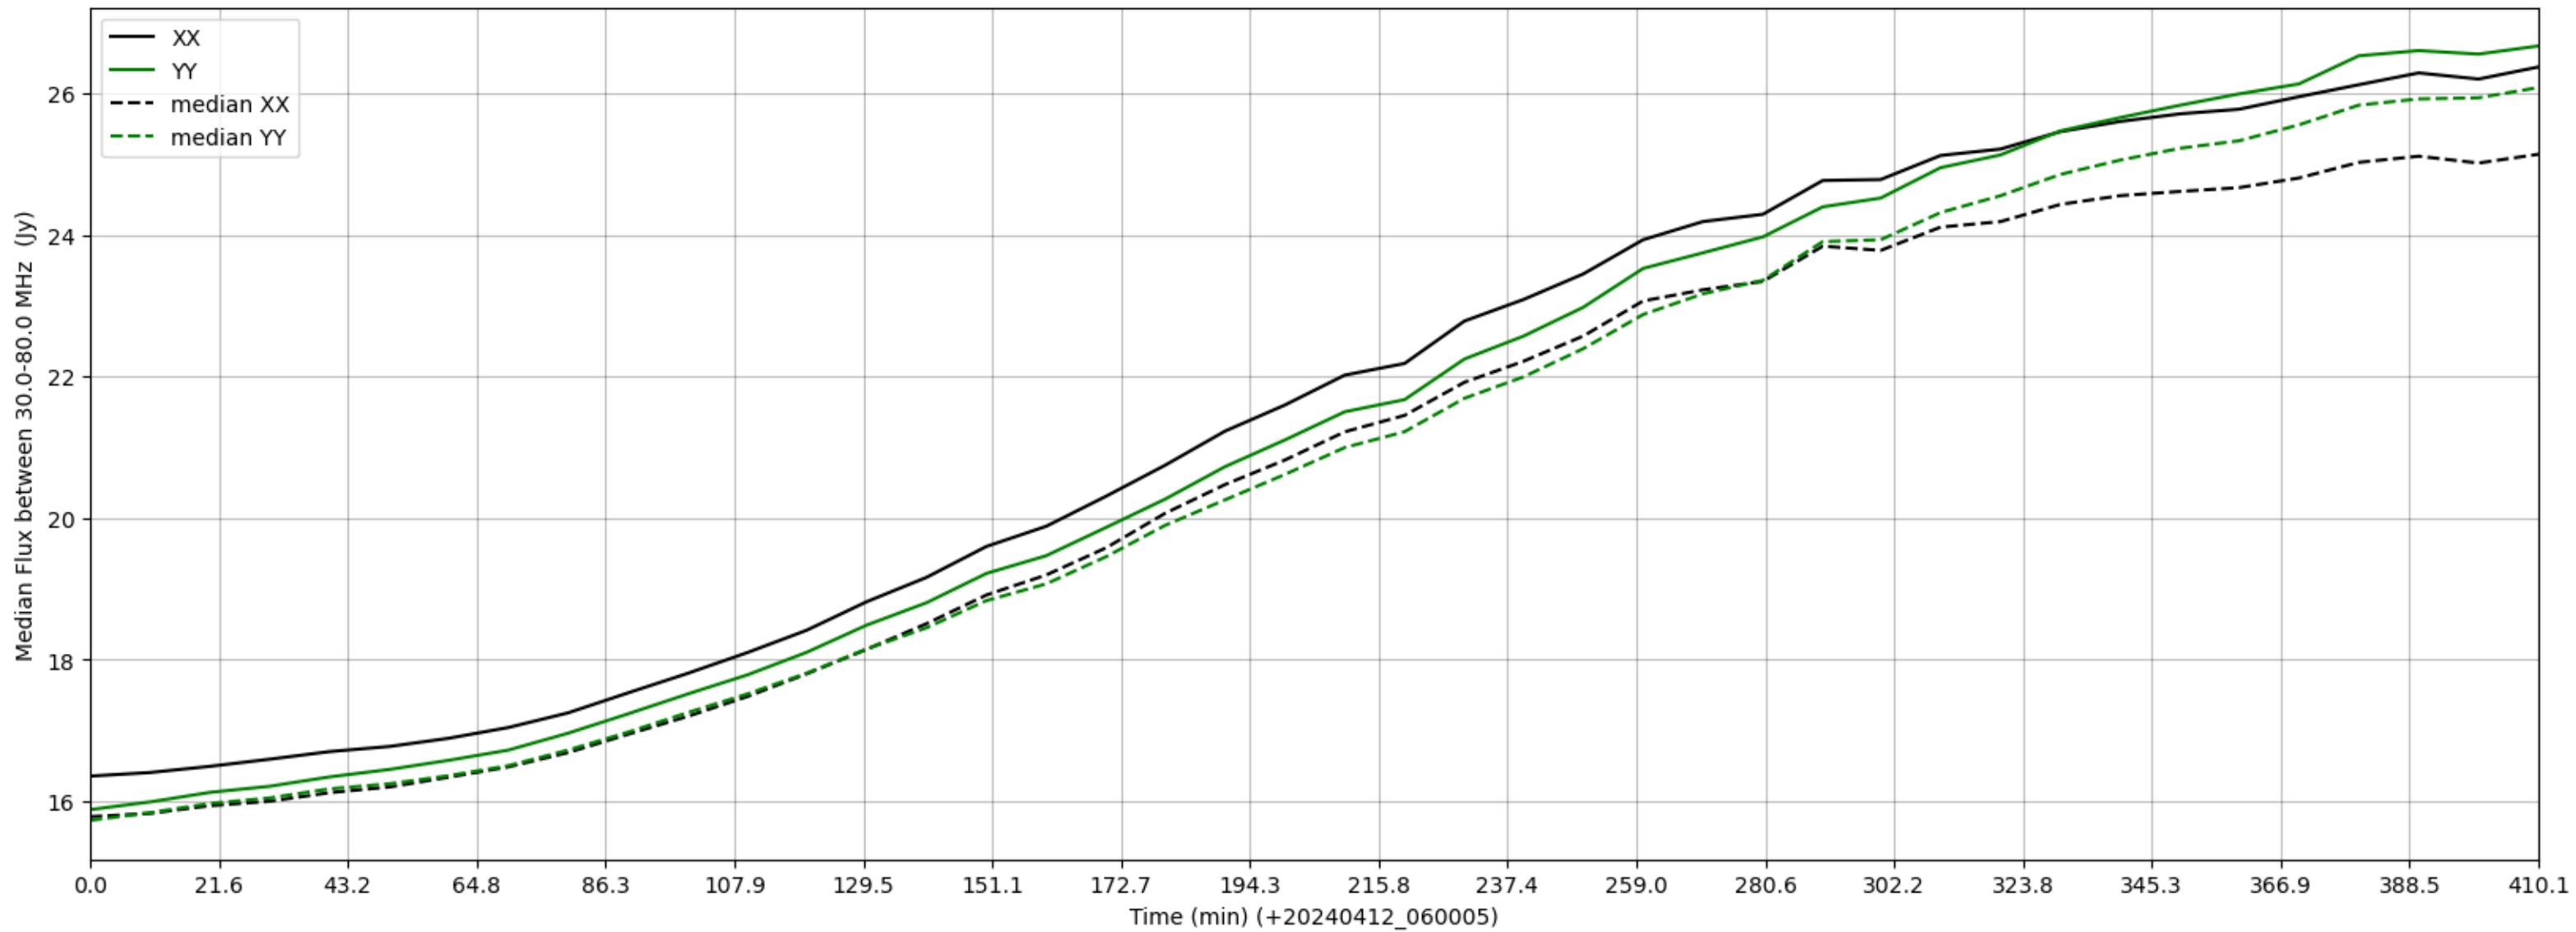

LWA221 - Correlator# 334 - XX FLAGS:Good - YY FLAGS:Good

LWA217 - Correlator# 333 - XX FLAGS:Good - YY FLAGS:Good