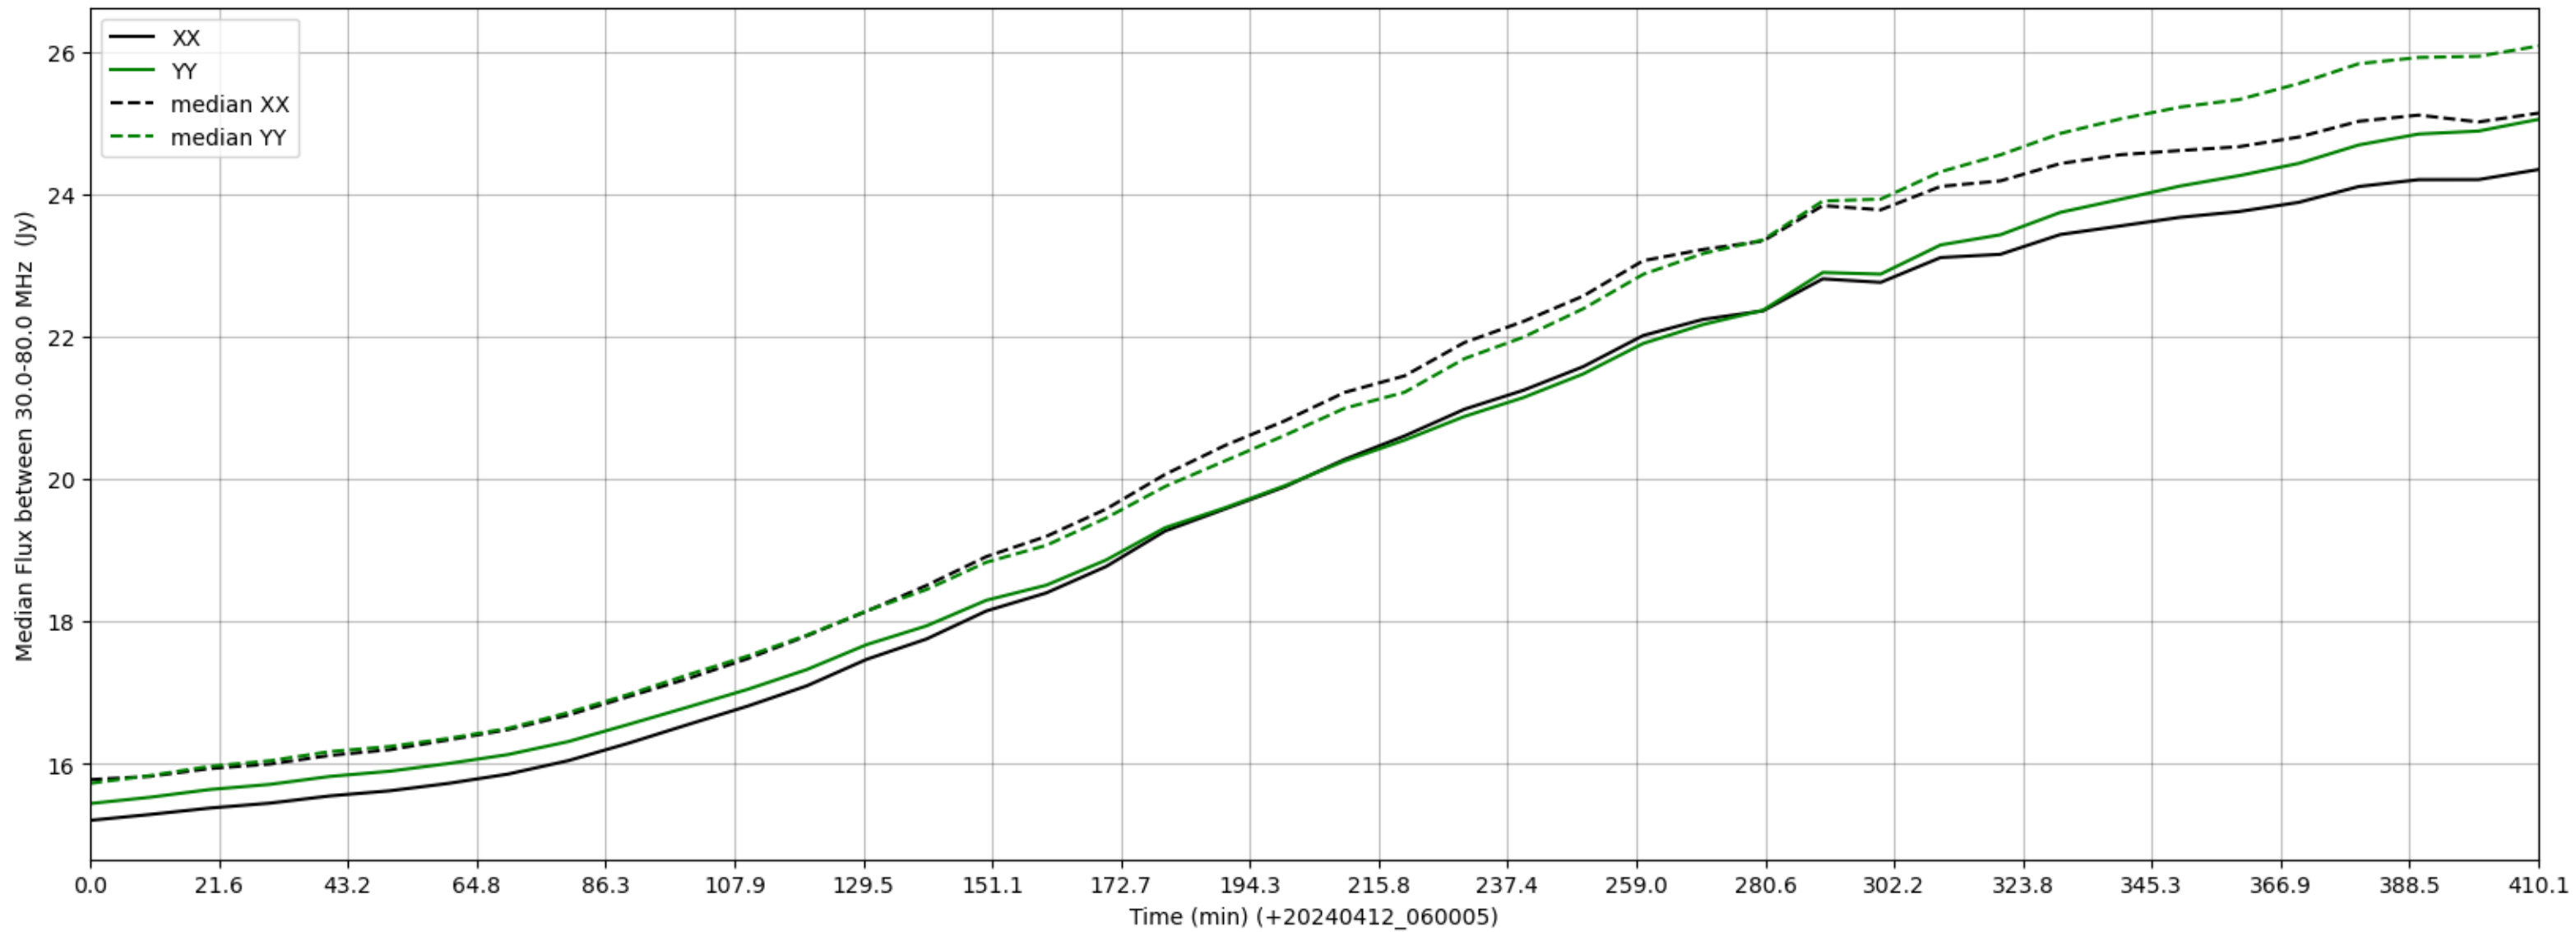

LWA111 - Correlator# 201 - XX FLAGS:LowFlux - YY FLAGS:LowFlux

LWA112 - Correlator# 200 - XX FLAGS:Good - YY FLAGS:Good