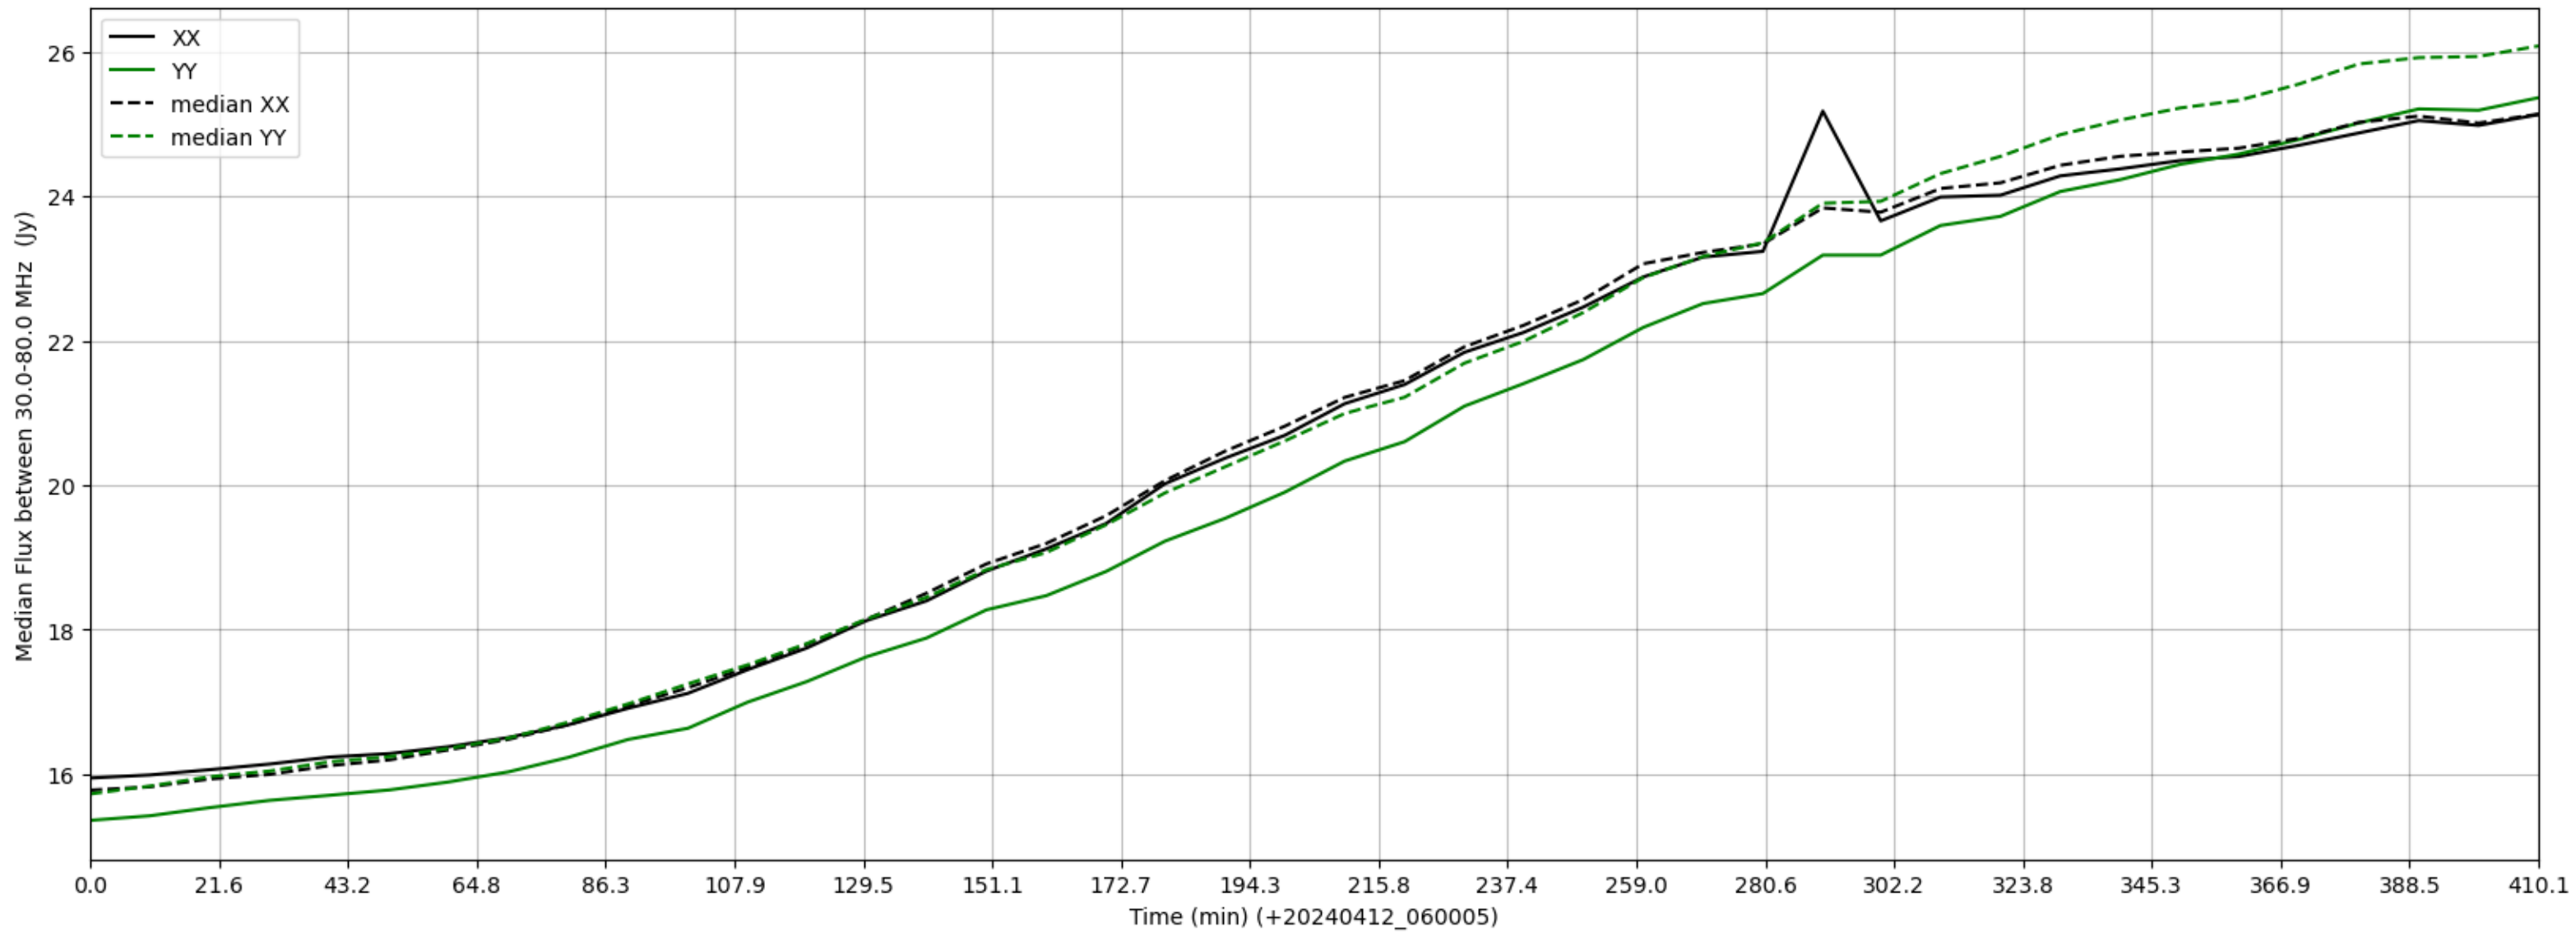

LWA003 - Correlator# 067 - XX FLAGS:Good - YY FLAGS:Good

LWA004 - Correlator# 066 - XX FLAGS:Good - YY FLAGS:Good