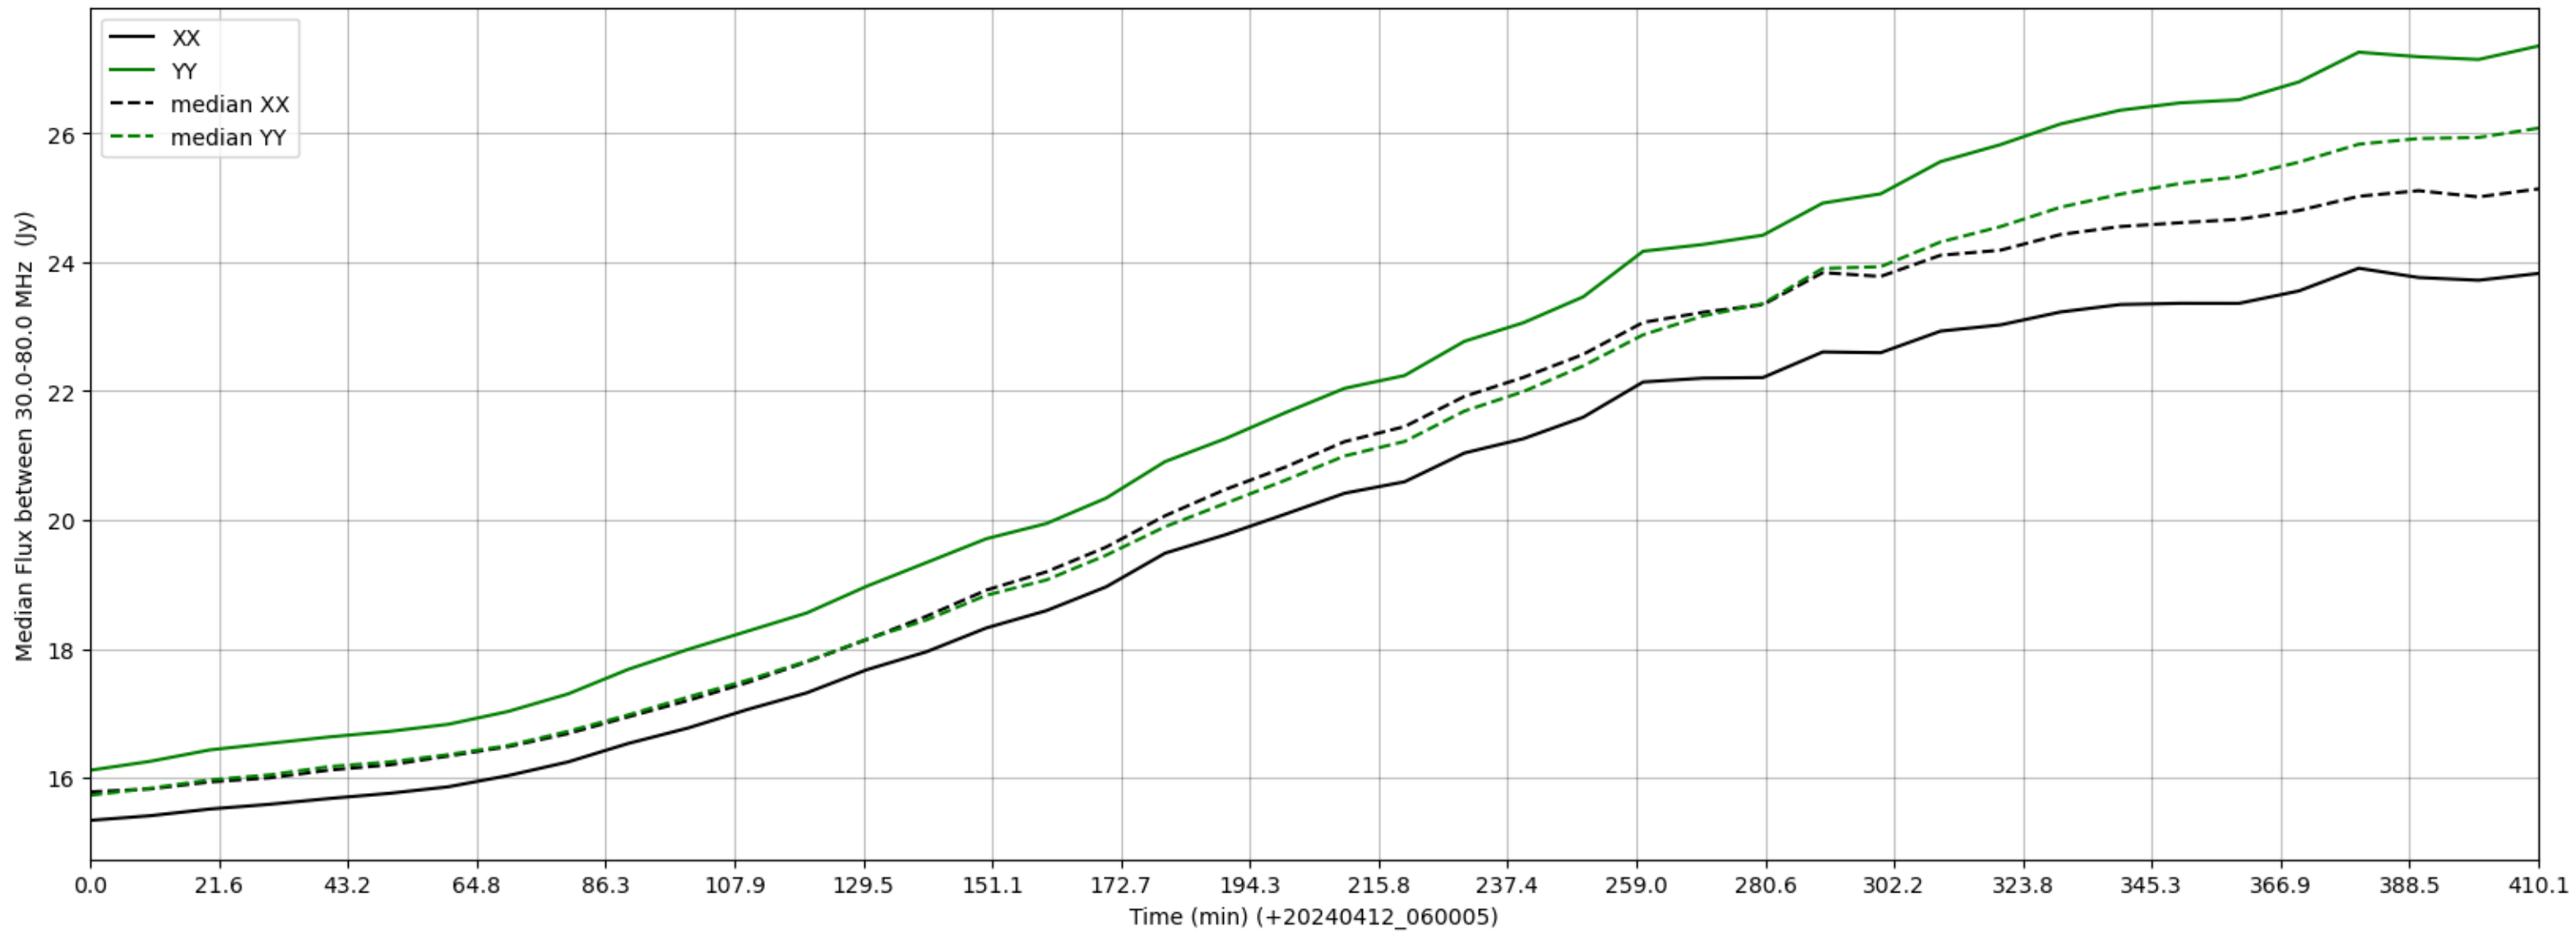

LWA255 - Correlator# 033 - XX FLAGS:LowFlux - YY FLAGS:LowFlux

LWA257 - Correlator# 032 - XX FLAGS:Good - YY FLAGS:Good