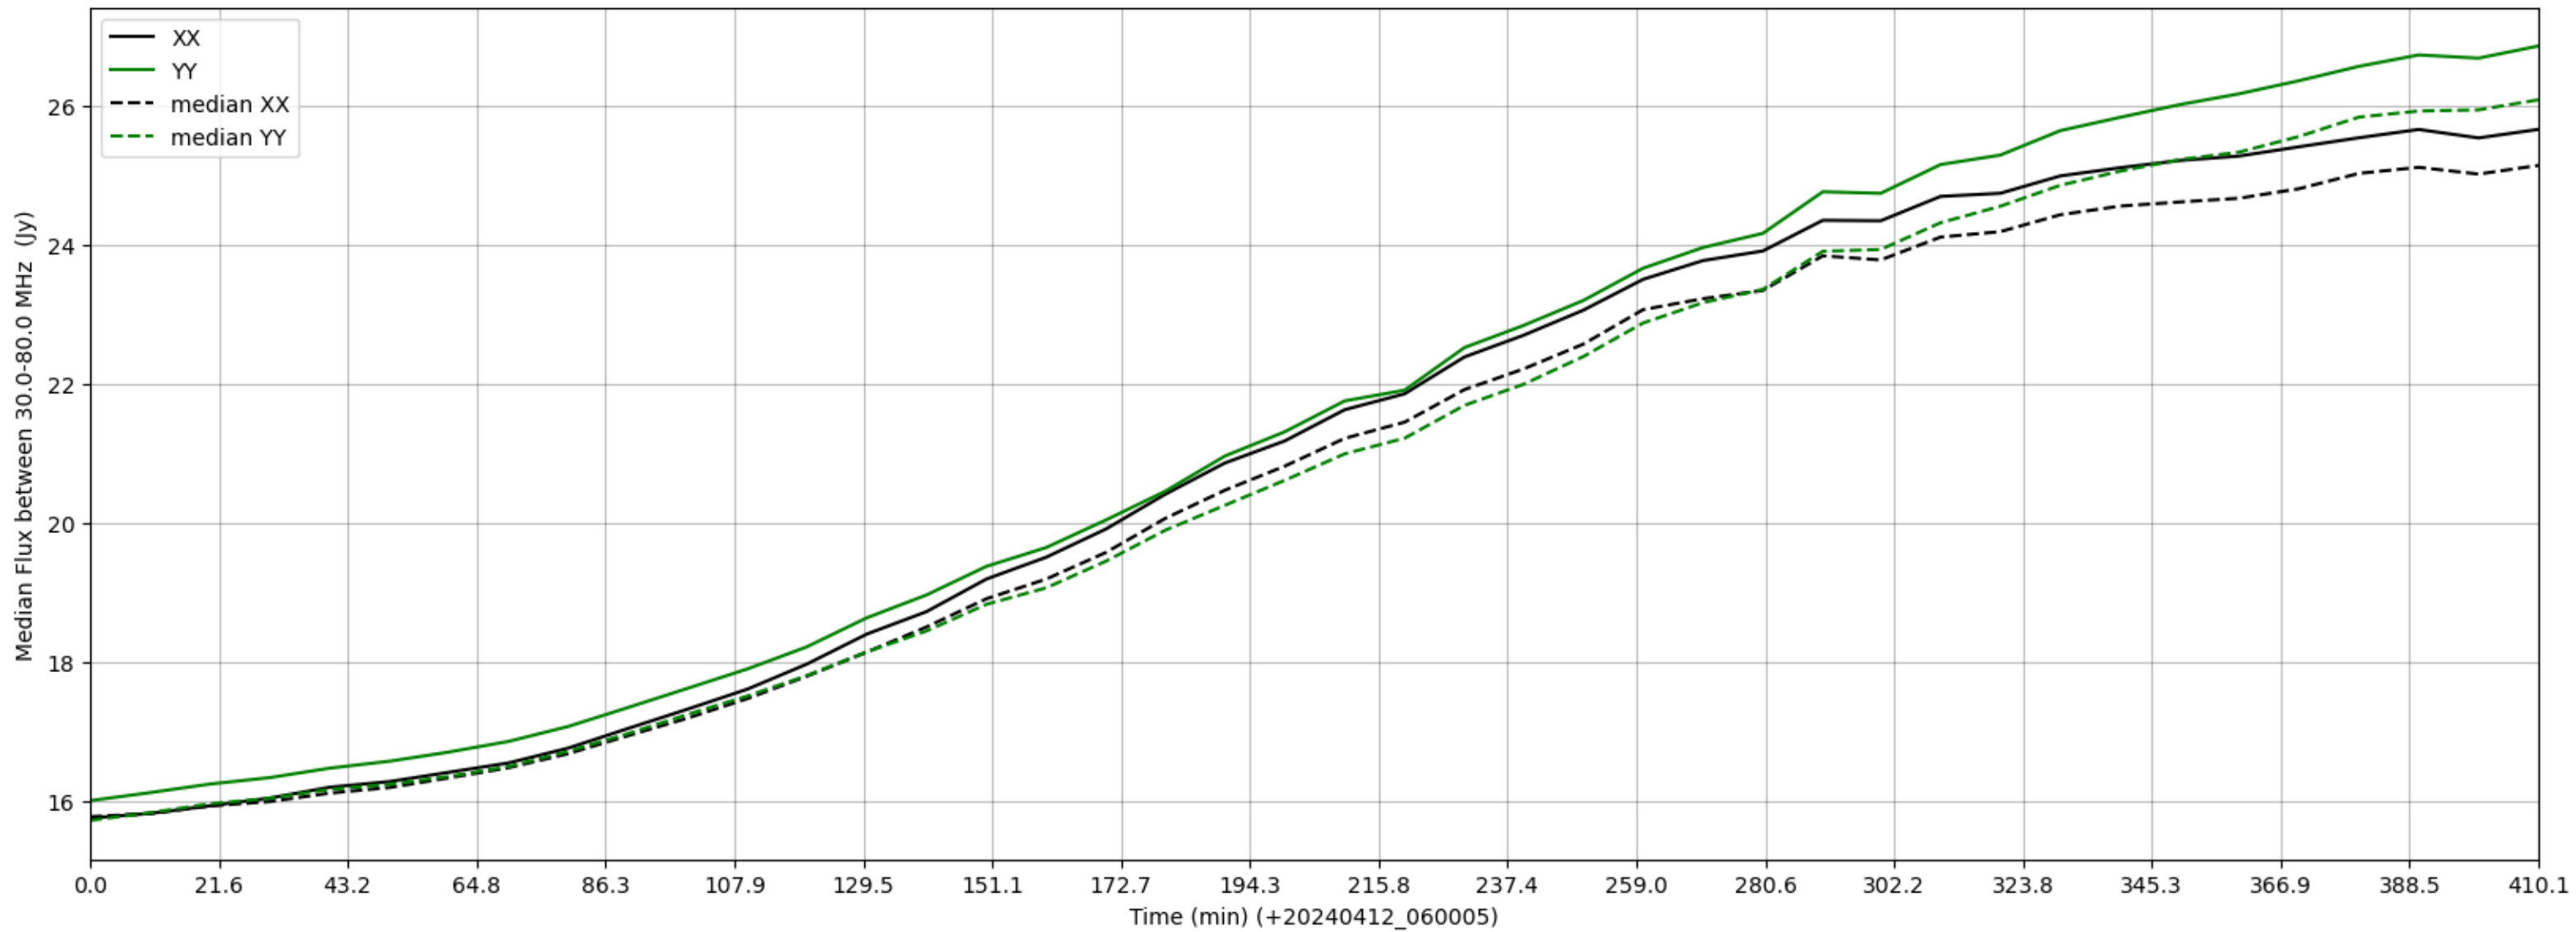

LWA246 - Correlator# 340 - XX FLAGS:Good - YY FLAGS:Good

LWA245 - Correlator# 341 - XX FLAGS:Good - YY FLAGS:Good

LWA249 - Correlator# 342 - XX FLAGS:Good - YY FLAGS:Good

LWA248 - Correlator# 343 - XX FLAGS:Good - YY FLAGS:Good