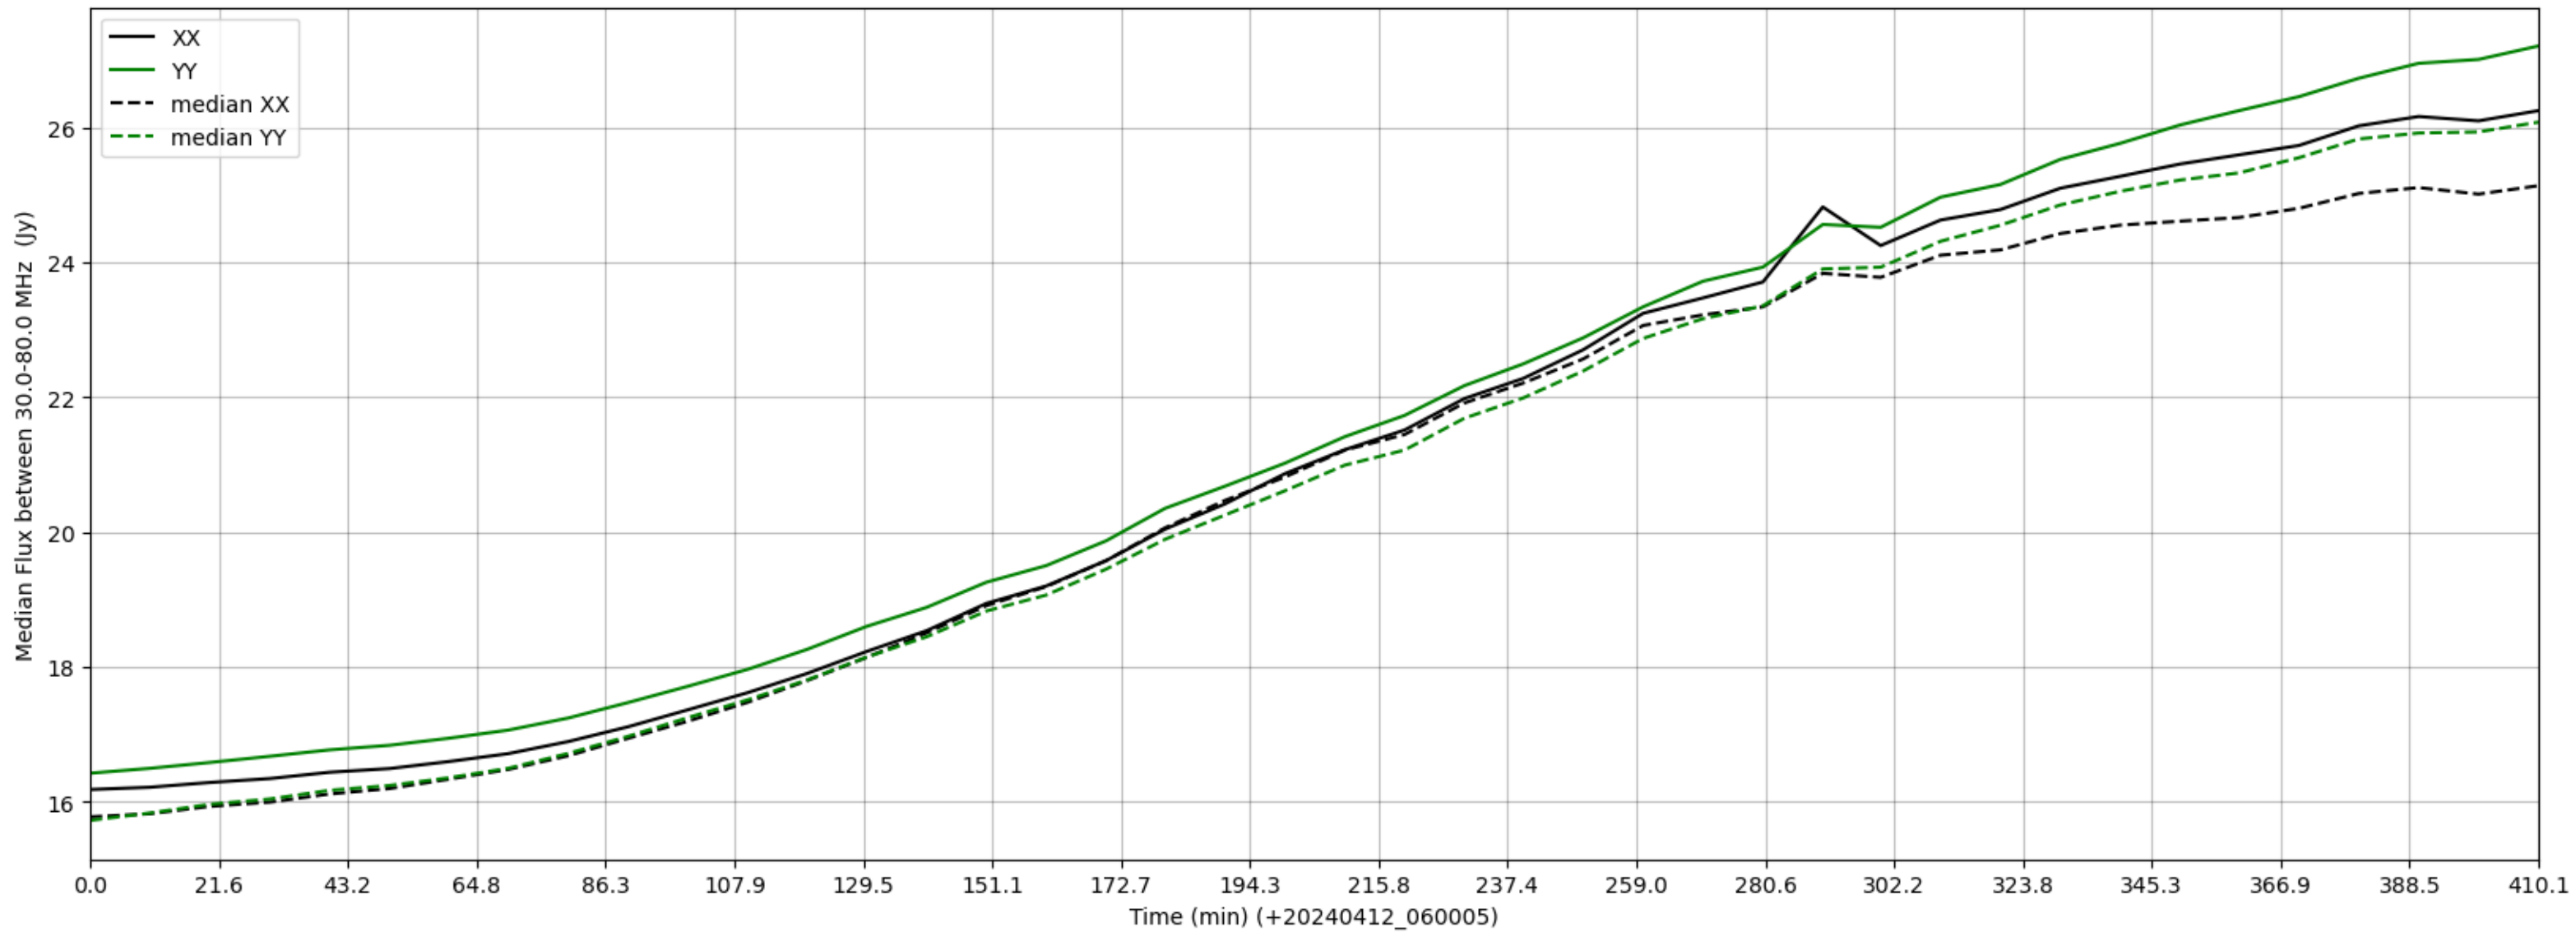

LWA014 - Correlator# 099 - XX FLAGS:Good - YY FLAGS:Good

LWA015 - Correlator# 098 - XX FLAGS:Good - YY FLAGS:Good