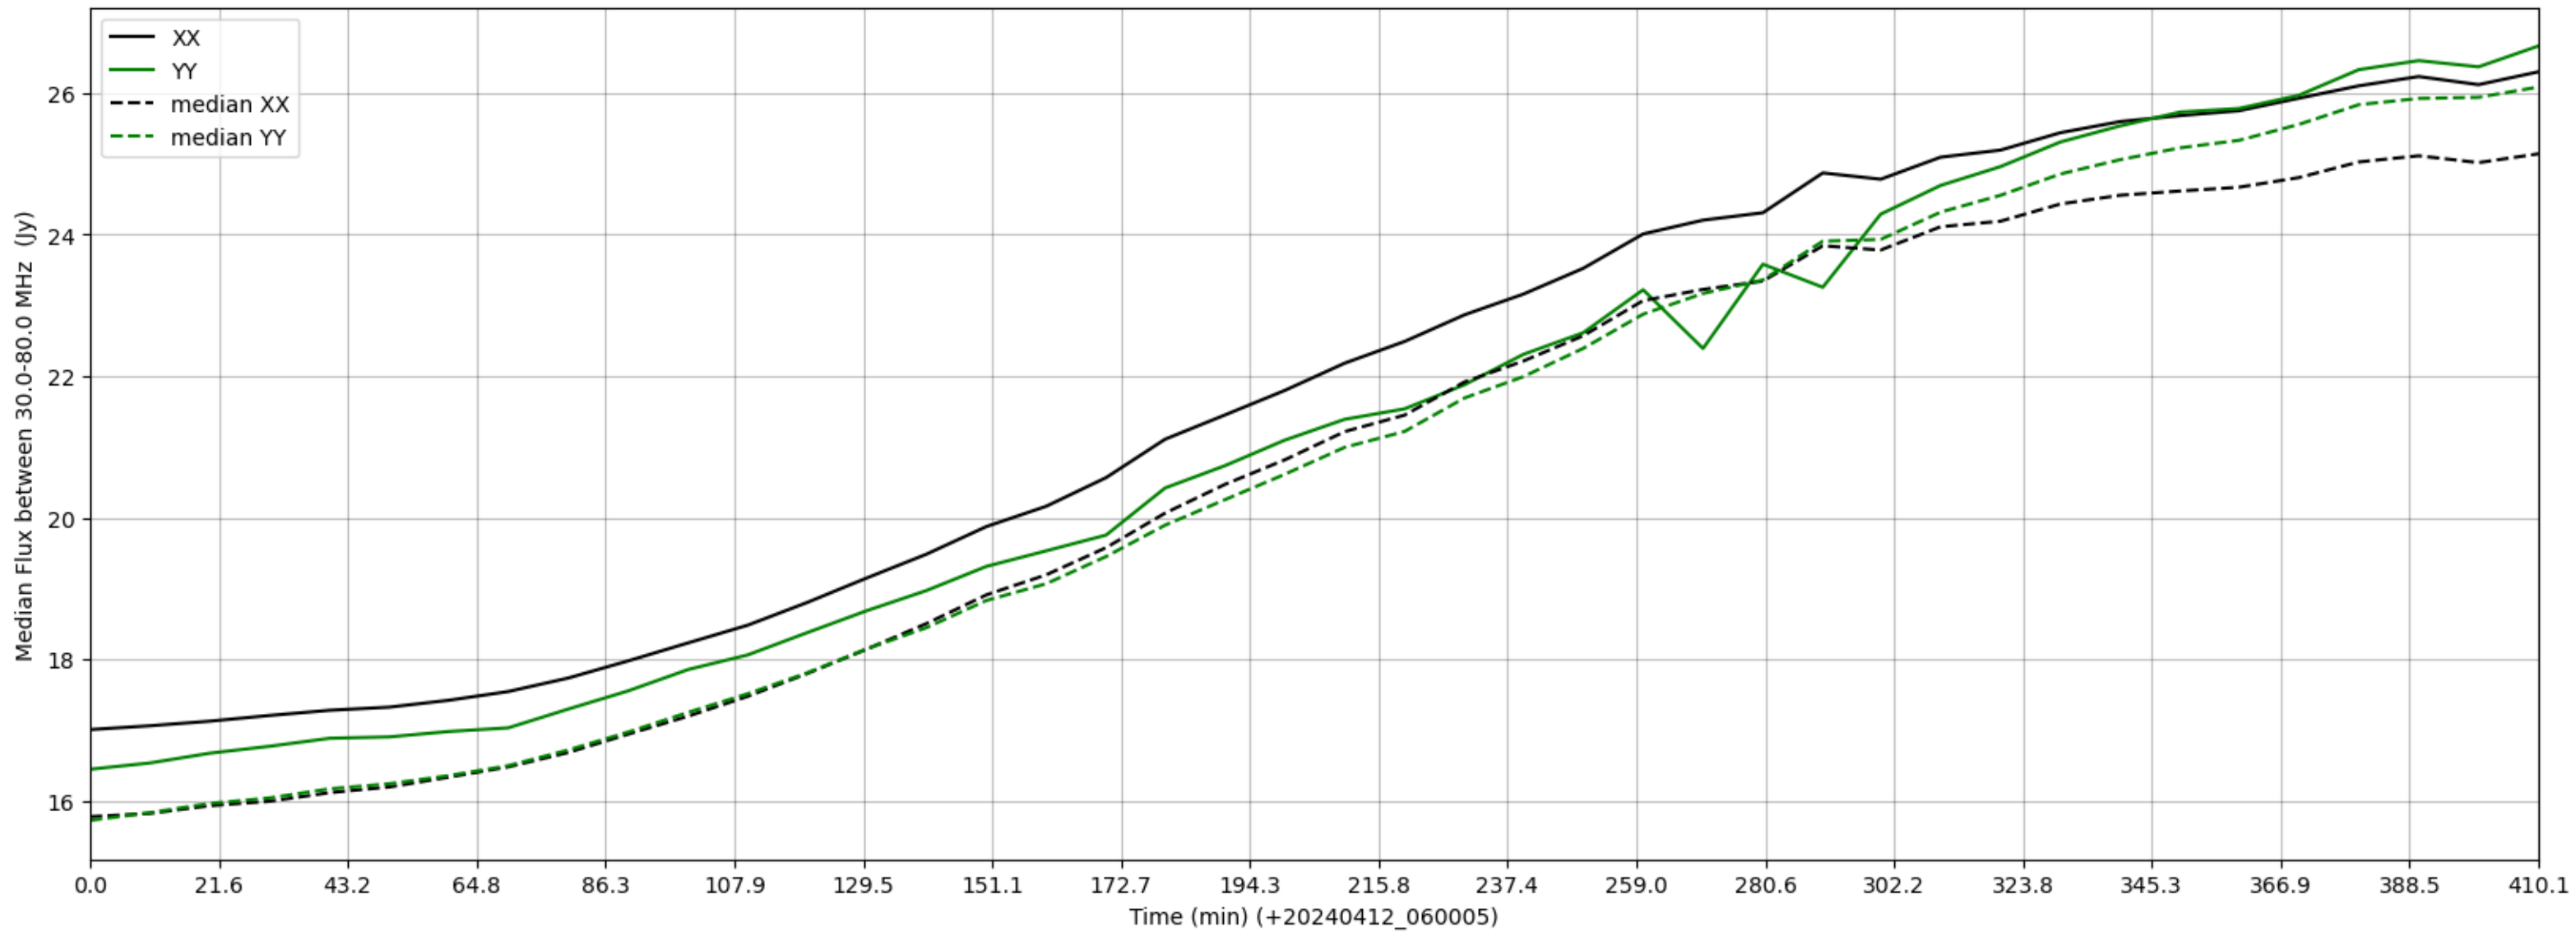

LWA068 - Correlator# 166 - XX FLAGS:Good - YY FLAGS:Good

LWA065 - Correlator# 165 - XX FLAGS:Good - YY FLAGS:Good