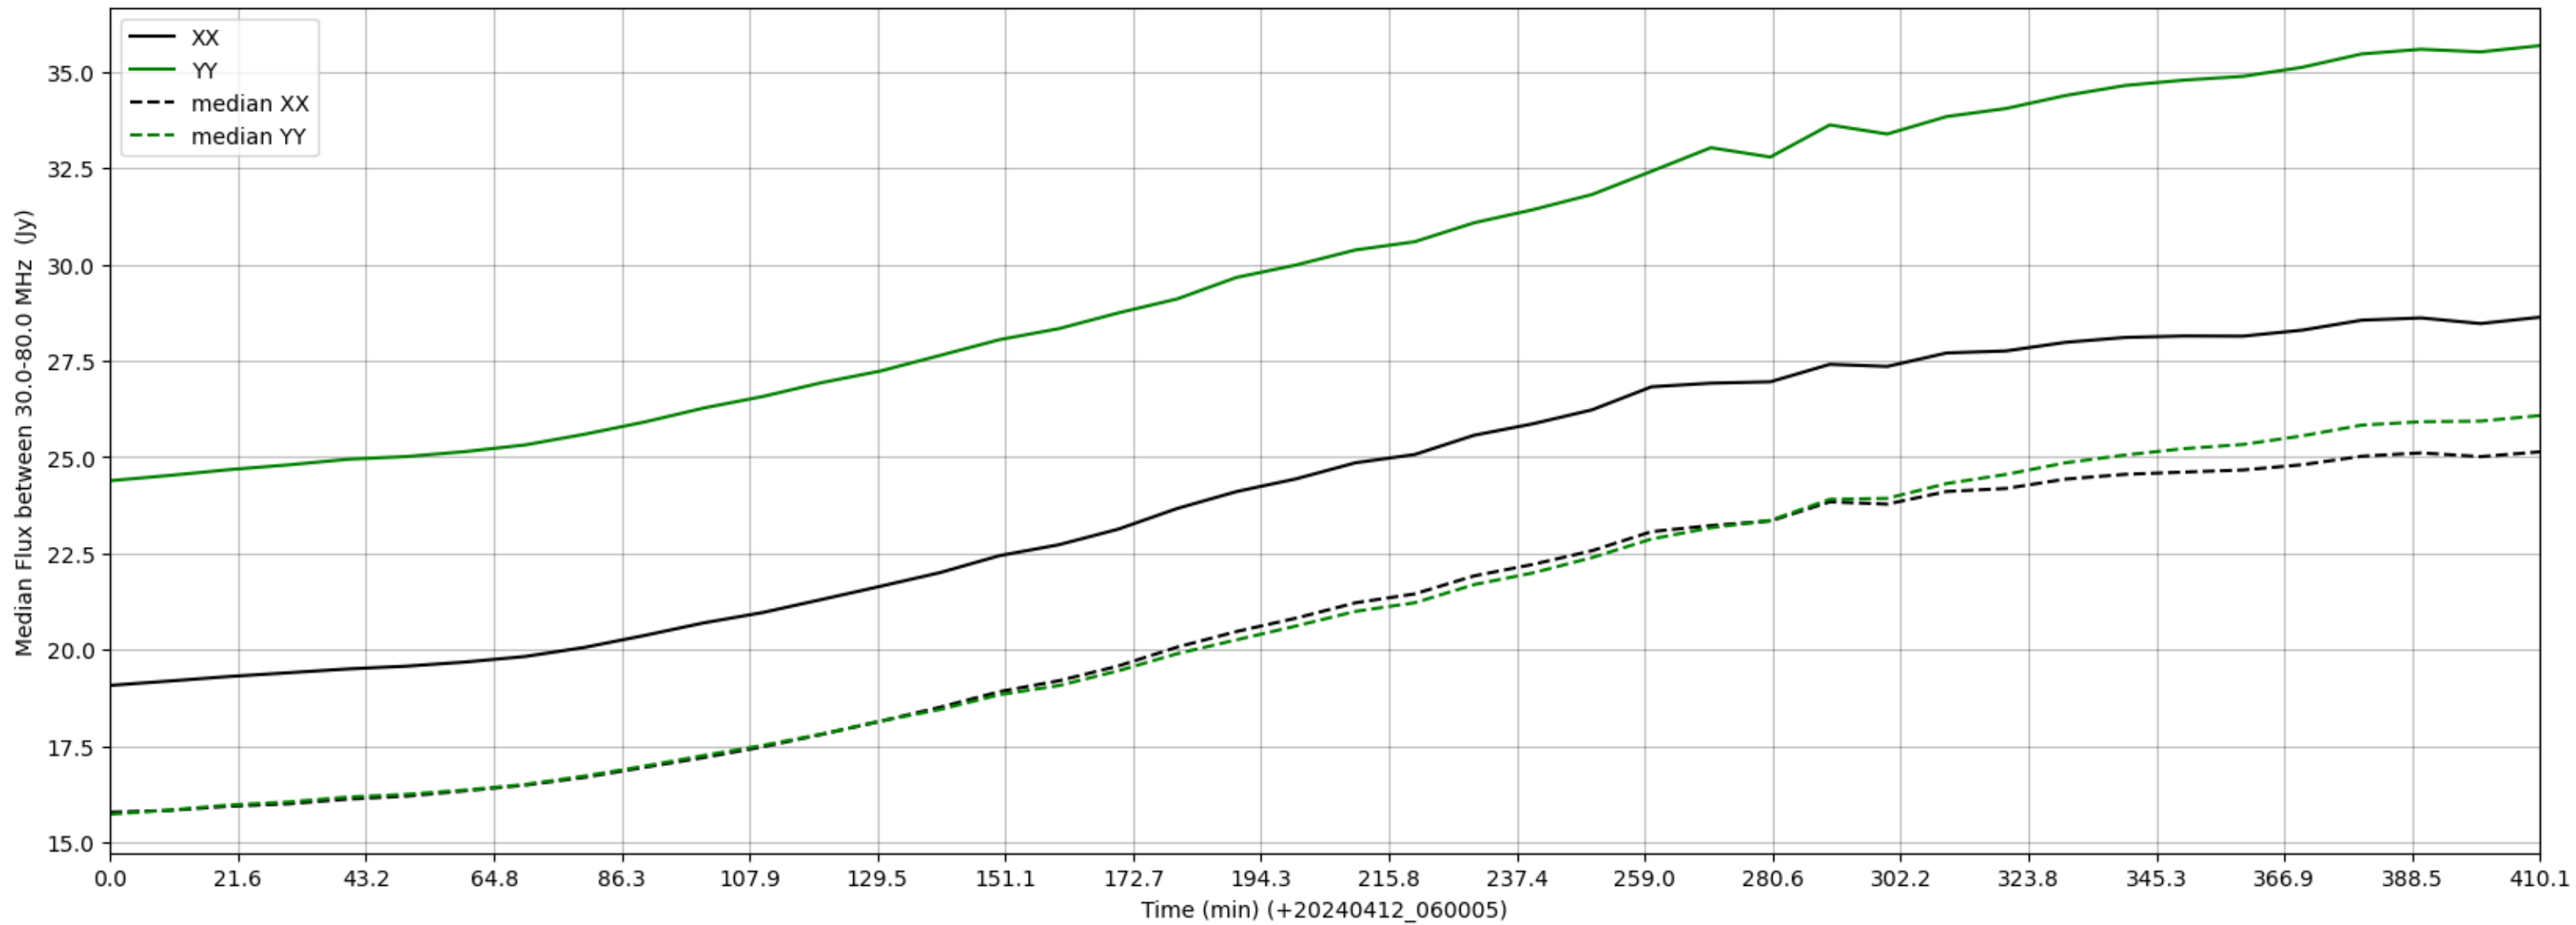

LWA194 - Correlator# 273 - XX FLAGS:Good - YY FLAGS:Good

LWA195 - Correlator# 272 - XX FLAGS:Good - YY FLAGS:Good