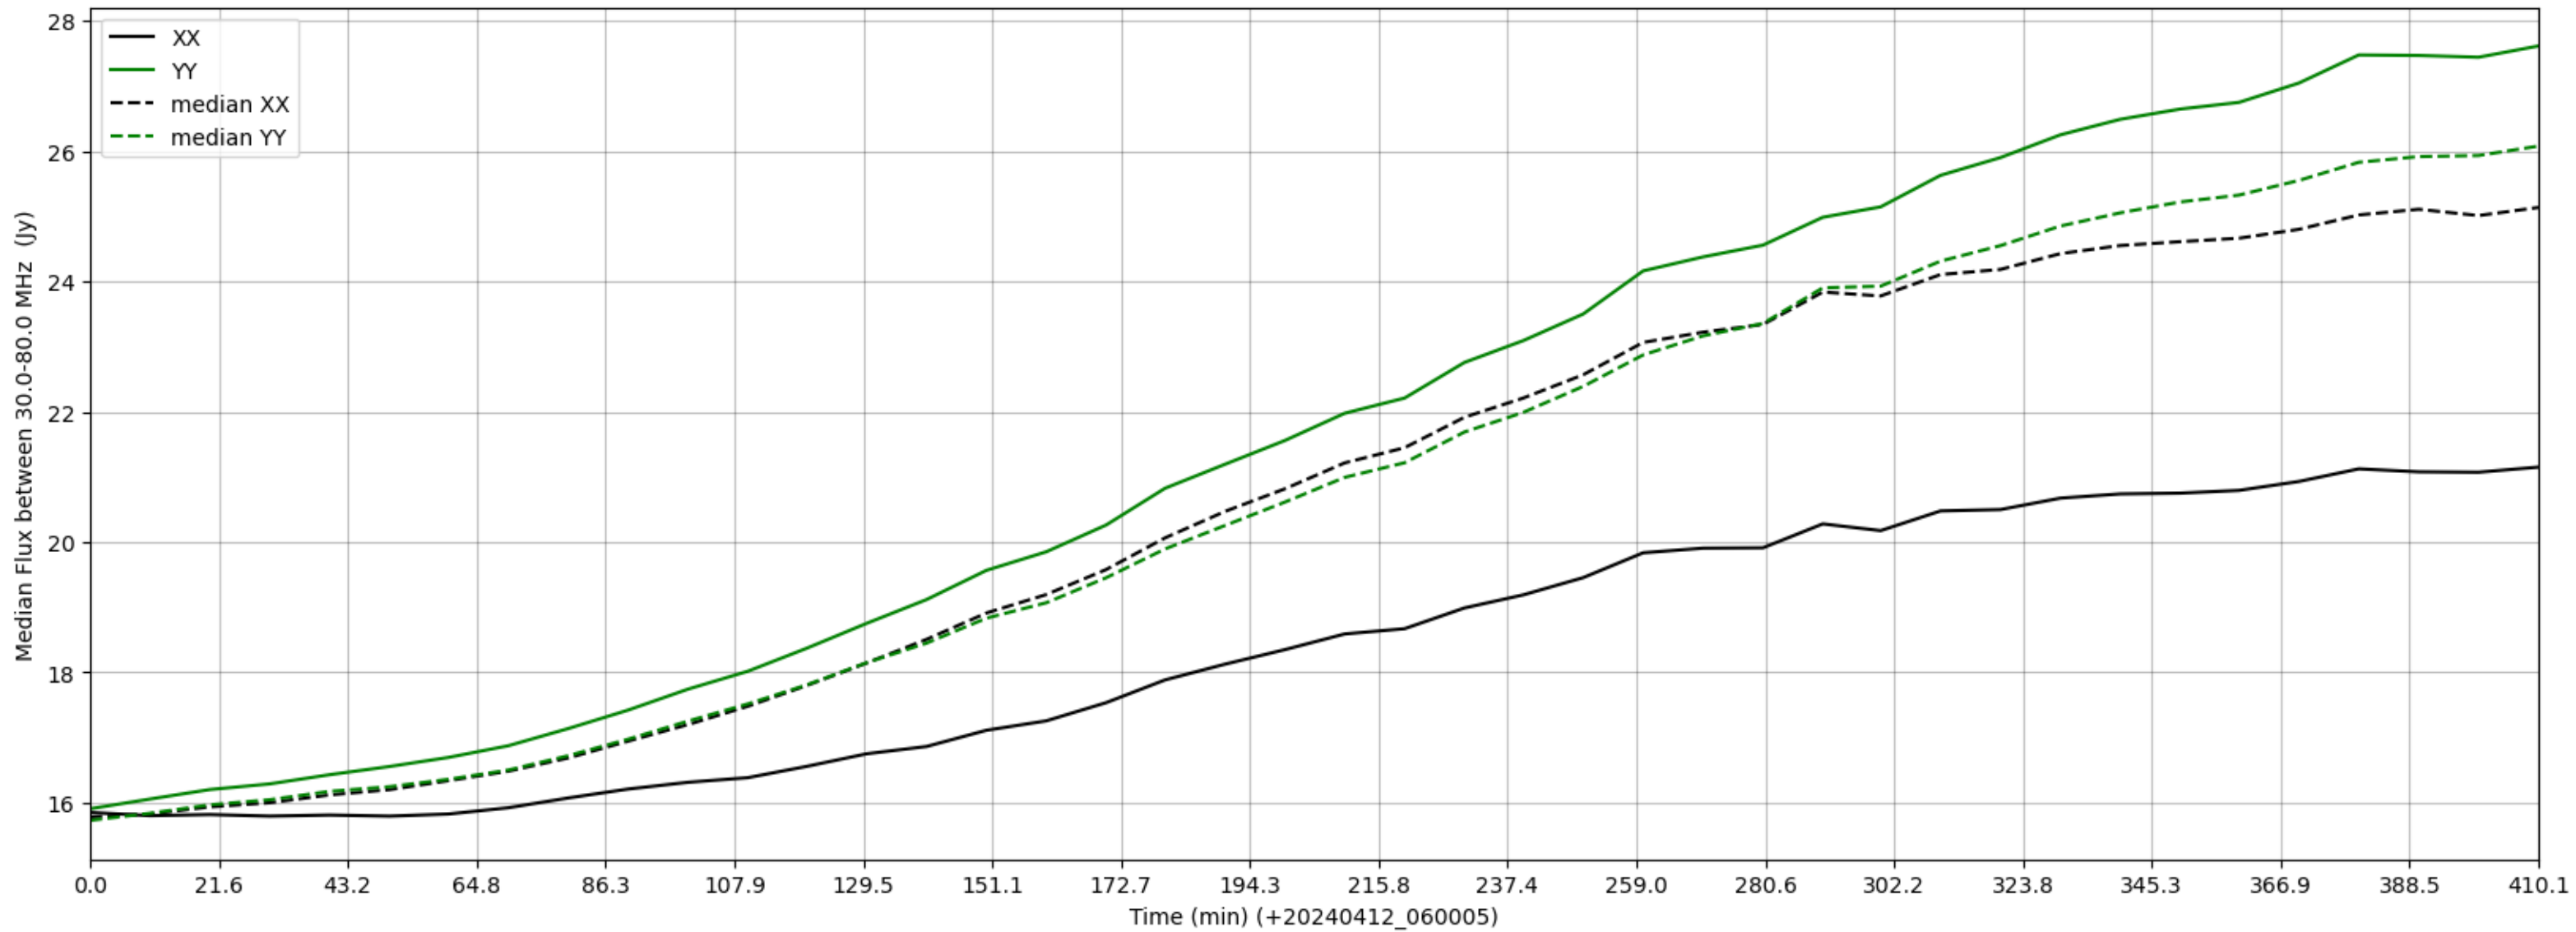

LWA332 - Correlator# 025 - XX FLAGS:Good - YY FLAGS:Good

LWA338 - Correlator# 024 - XX FLAGS:Good - YY FLAGS:Good