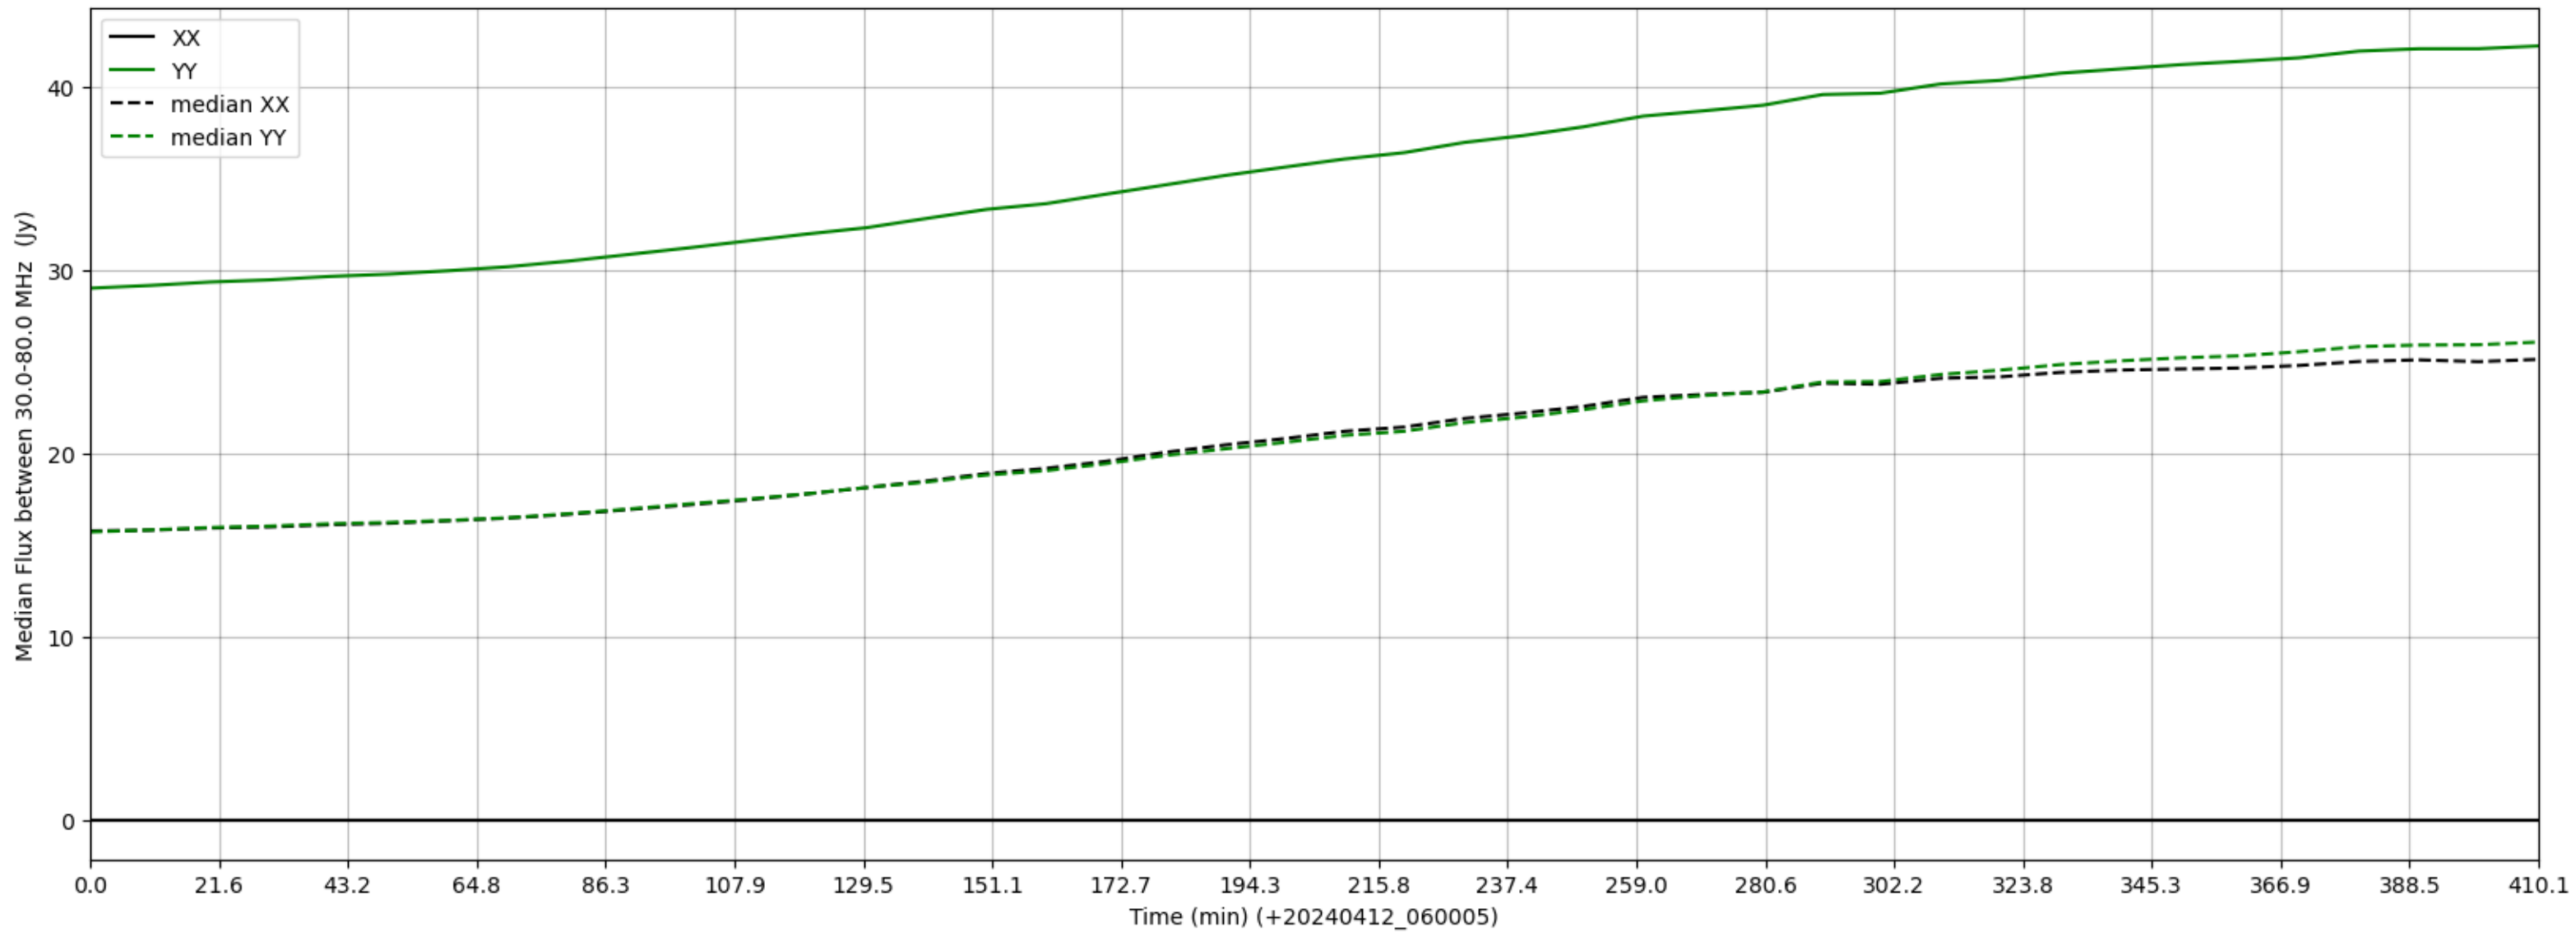

LWA186 - Correlator# 243 - XX FLAGS:Good - YY FLAGS:Good

LWA187 - Correlator# 242 - XX FLAGS:LowFlux - YY FLAGS:Good