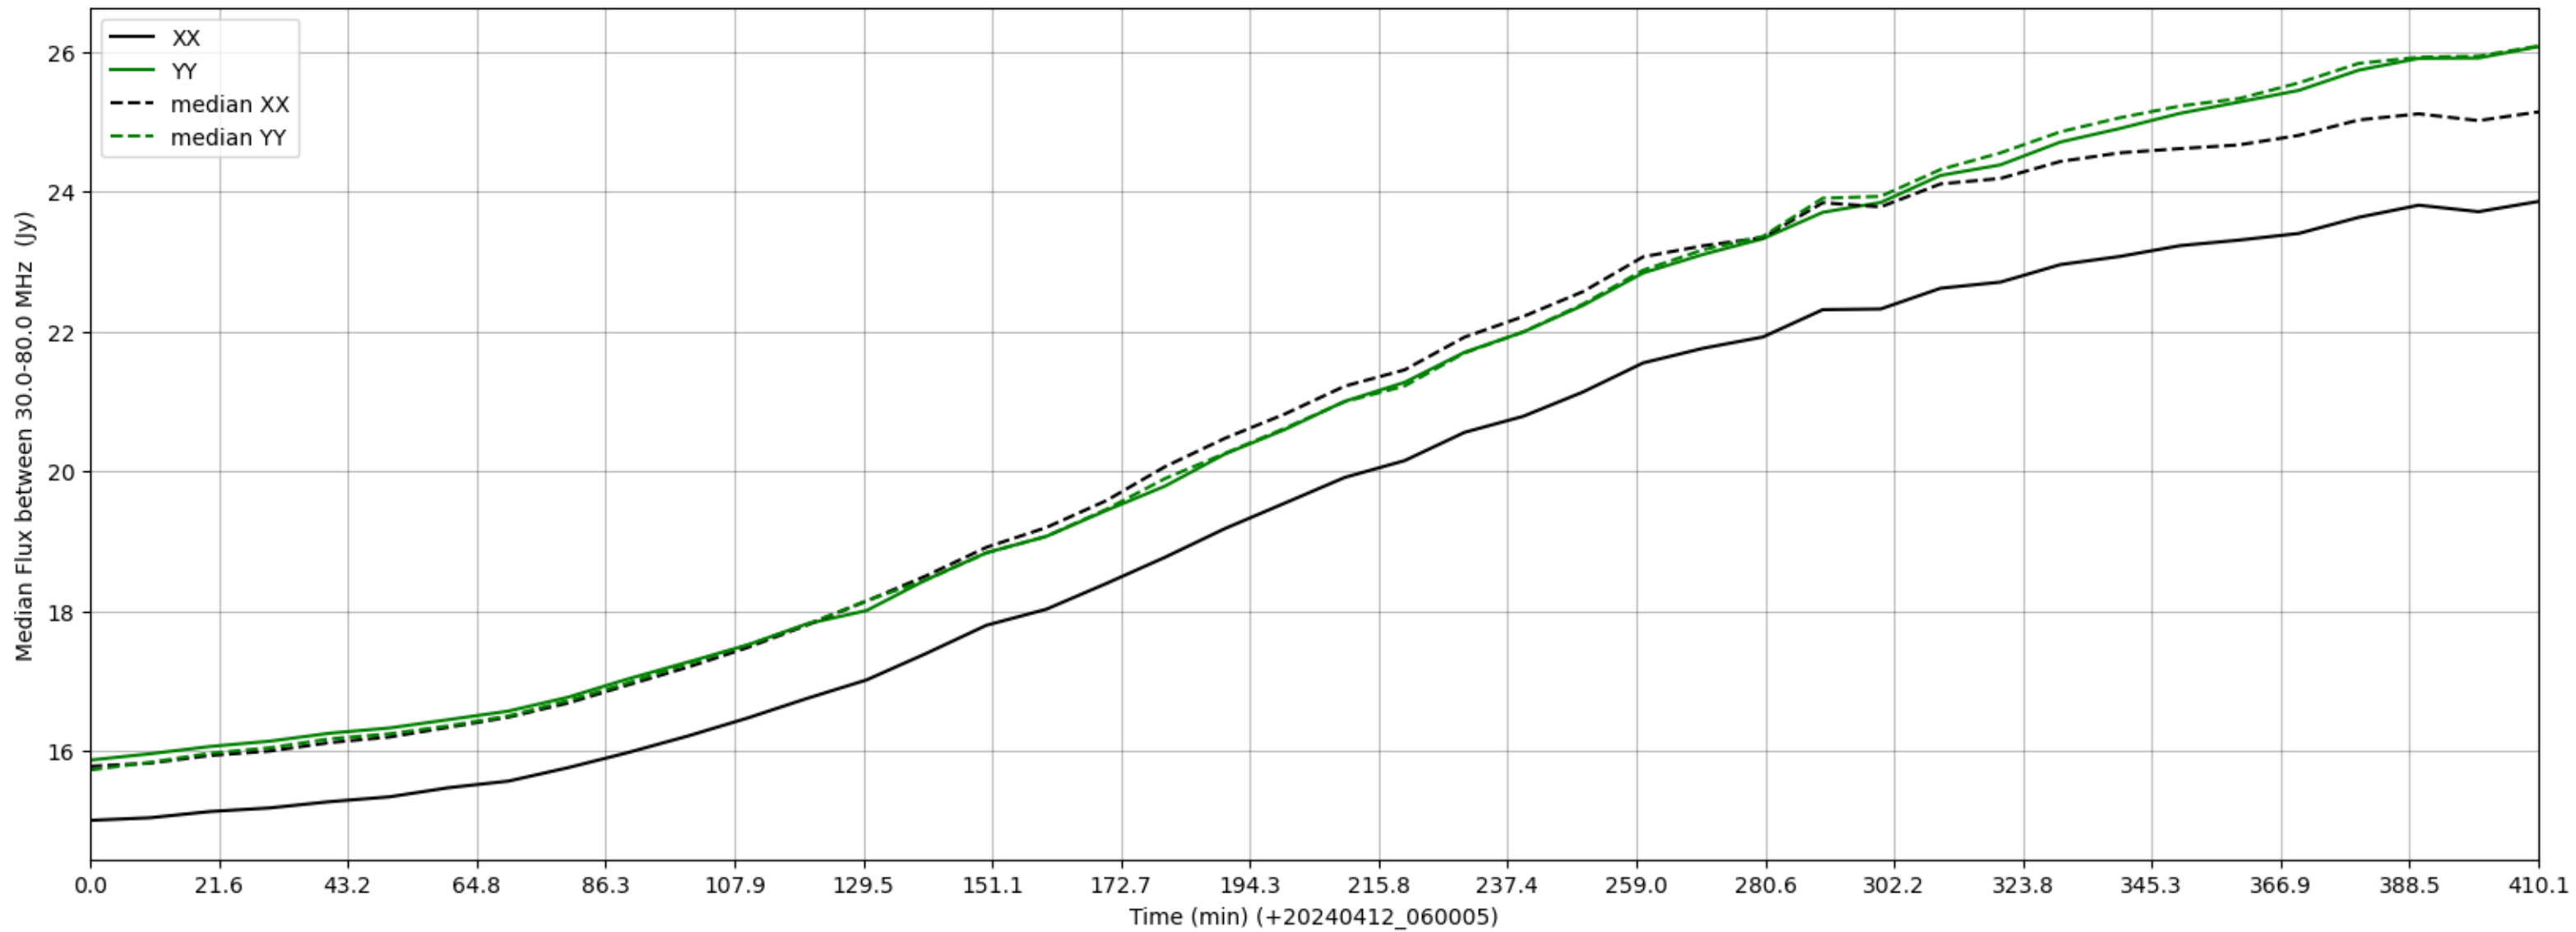

LWA153 - Correlator# 230 - XX FLAGS:LowFlux - YY FLAGS:Good

LWA128 - Correlator# 229 - XX FLAGS:Good - YY FLAGS:Good