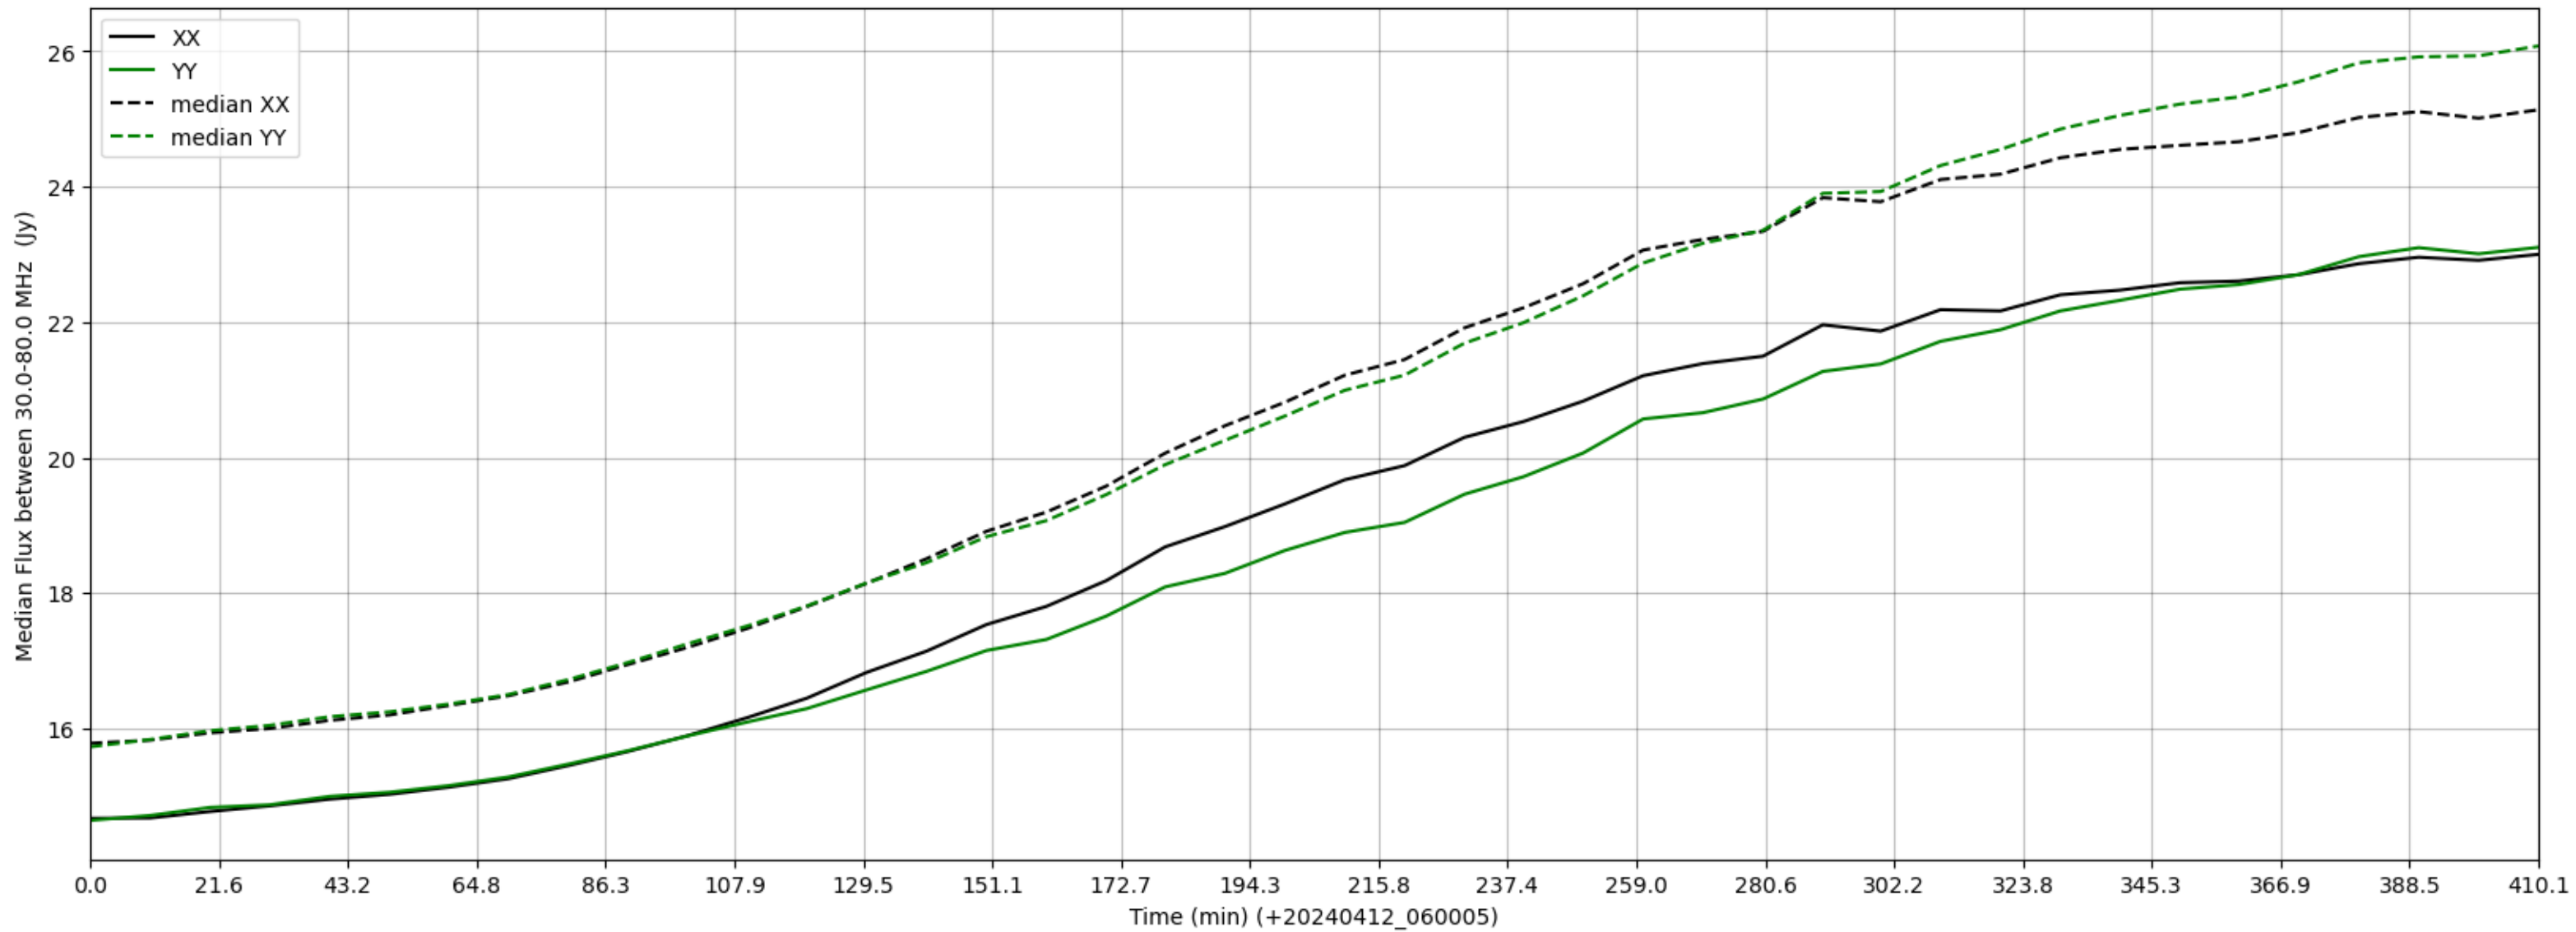

LWA302 - Correlator# 092 - XX FLAGS:BadSpecShape - YY FLAGS:BadSpecShape

LWA286 - Correlator# 093 - XX FLAGS:Good - YY FLAGS:Good

LWA363 - Correlator# 094 - XX FLAGS:Good - YY FLAGS:Good

LWA323 - Correlator# 095 - XX FLAGS:Good - YY FLAGS:Good