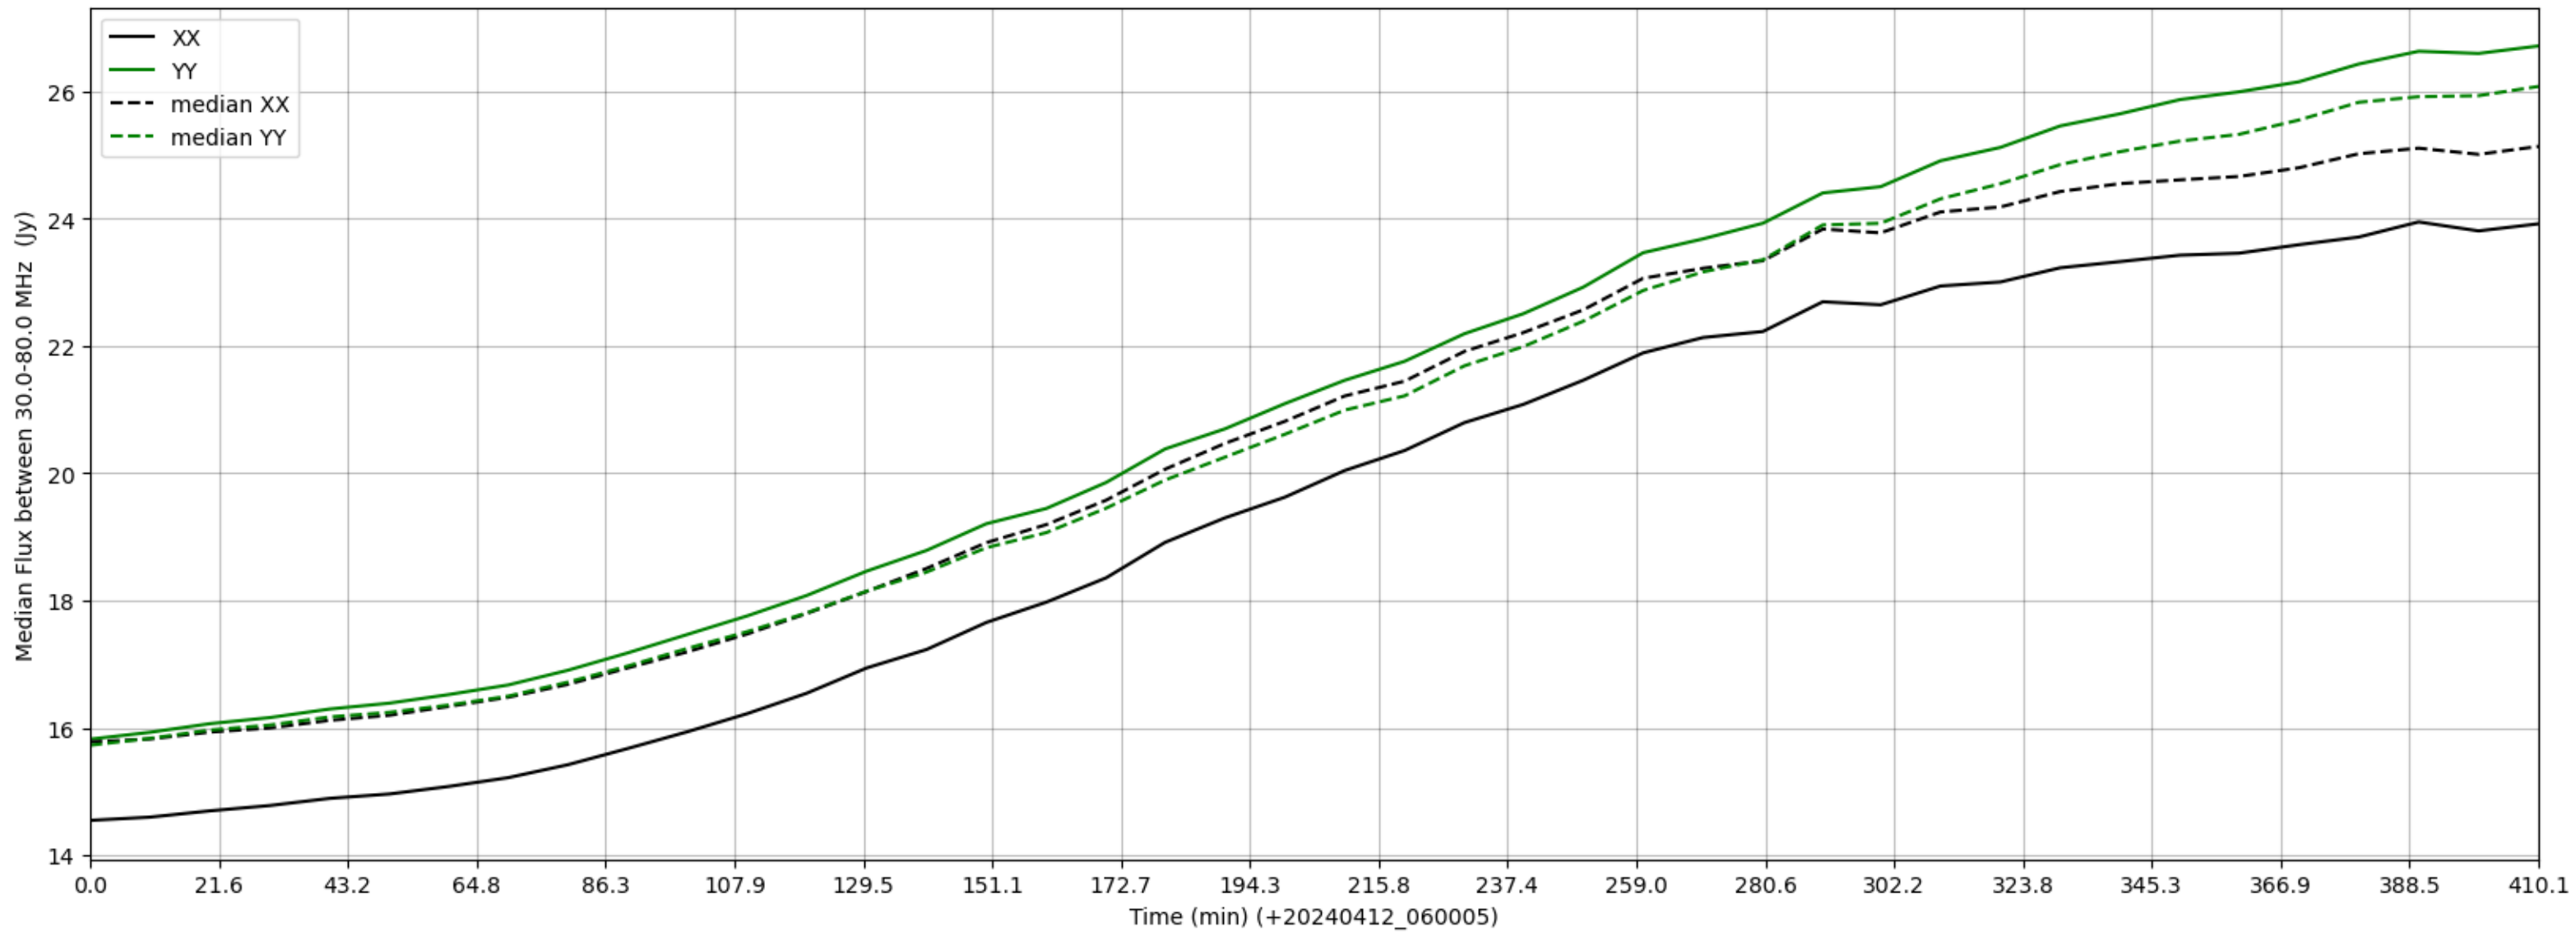

LWA018 - Correlator# 100 - XX FLAGS:Good - YY FLAGS:Good

LWA017 - Correlator# 101 - XX FLAGS:Good - YY FLAGS:Good

LWA020 - Correlator# 102 - XX FLAGS:Good - YY FLAGS:Good

LWA019 - Correlator# 103 - XX FLAGS:Good - YY FLAGS:Good