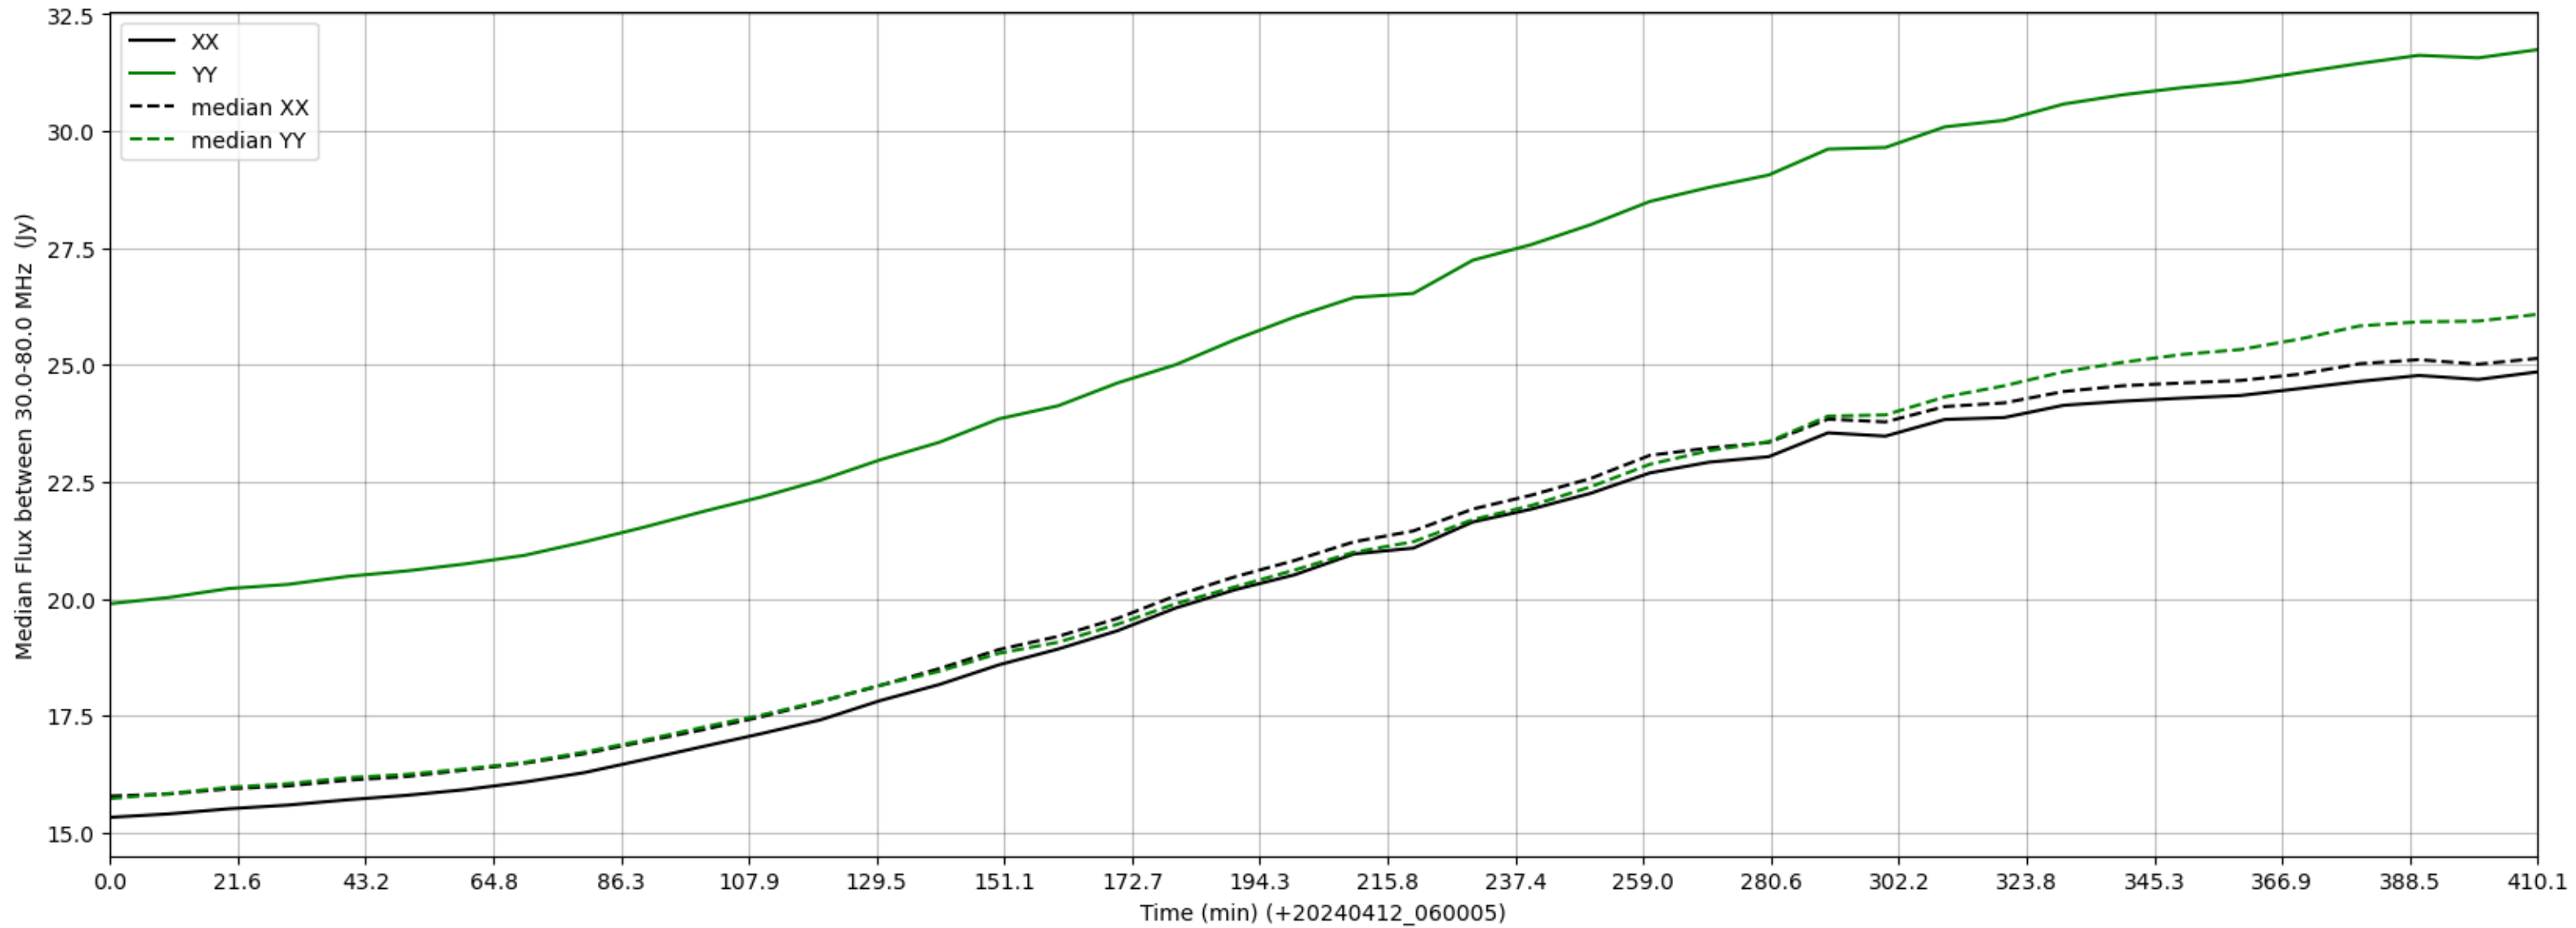

LWA245 - Correlator# 341 - XX FLAGS:Good - YY FLAGS:Good

LWA246 - Correlator# 340 - XX FLAGS:Good - YY FLAGS:Good