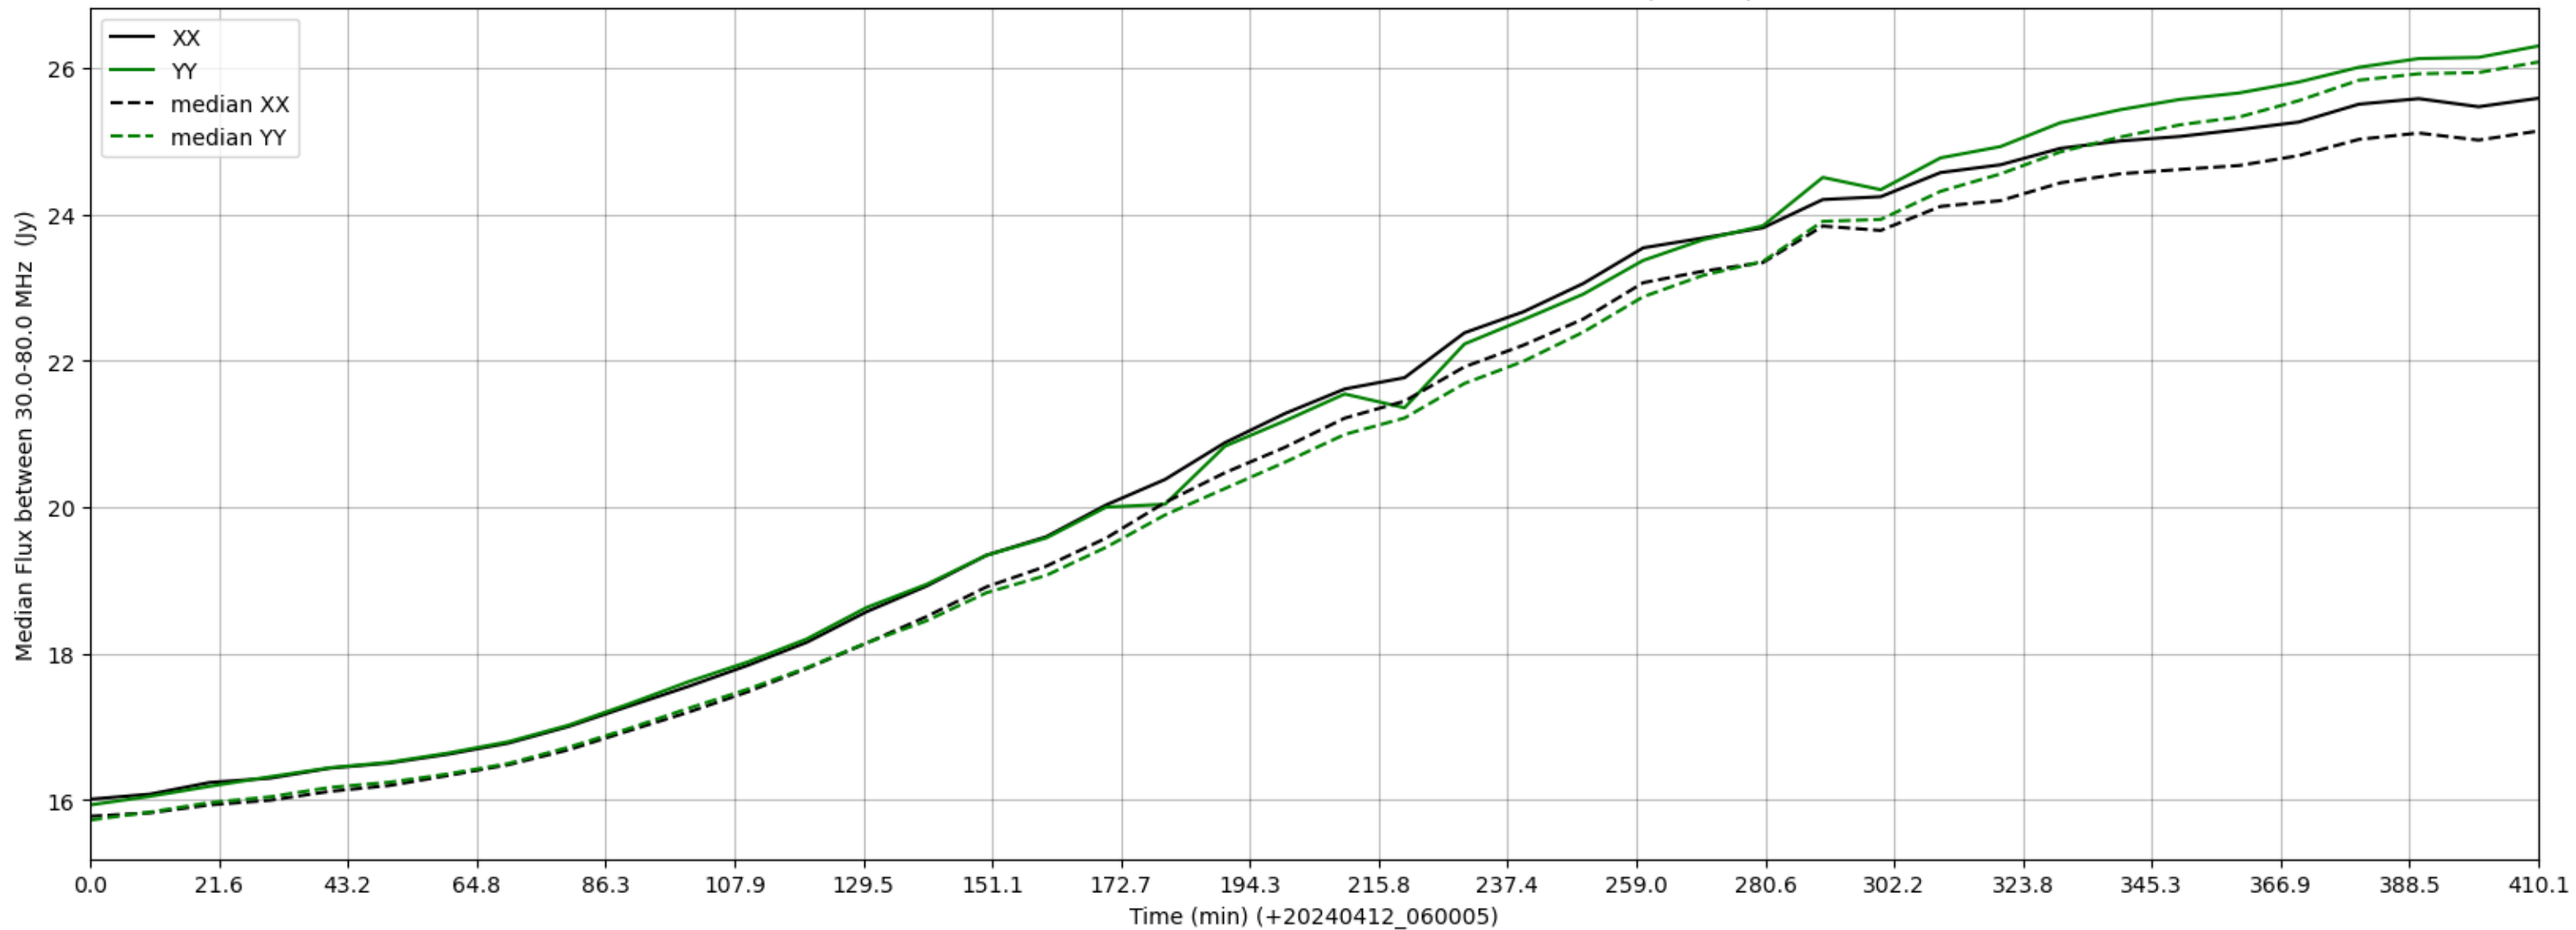

LWA236 - Correlator# 308 - XX FLAGS:Good - YY FLAGS:Good

LWA235 - Correlator# 309 - XX FLAGS:Good - YY FLAGS:Good

LWA238 - Correlator# 310 - XX FLAGS:Good - YY FLAGS:Good

LWA237 - Correlator# 311 - XX FLAGS:Good - YY FLAGS:BadSpecShape