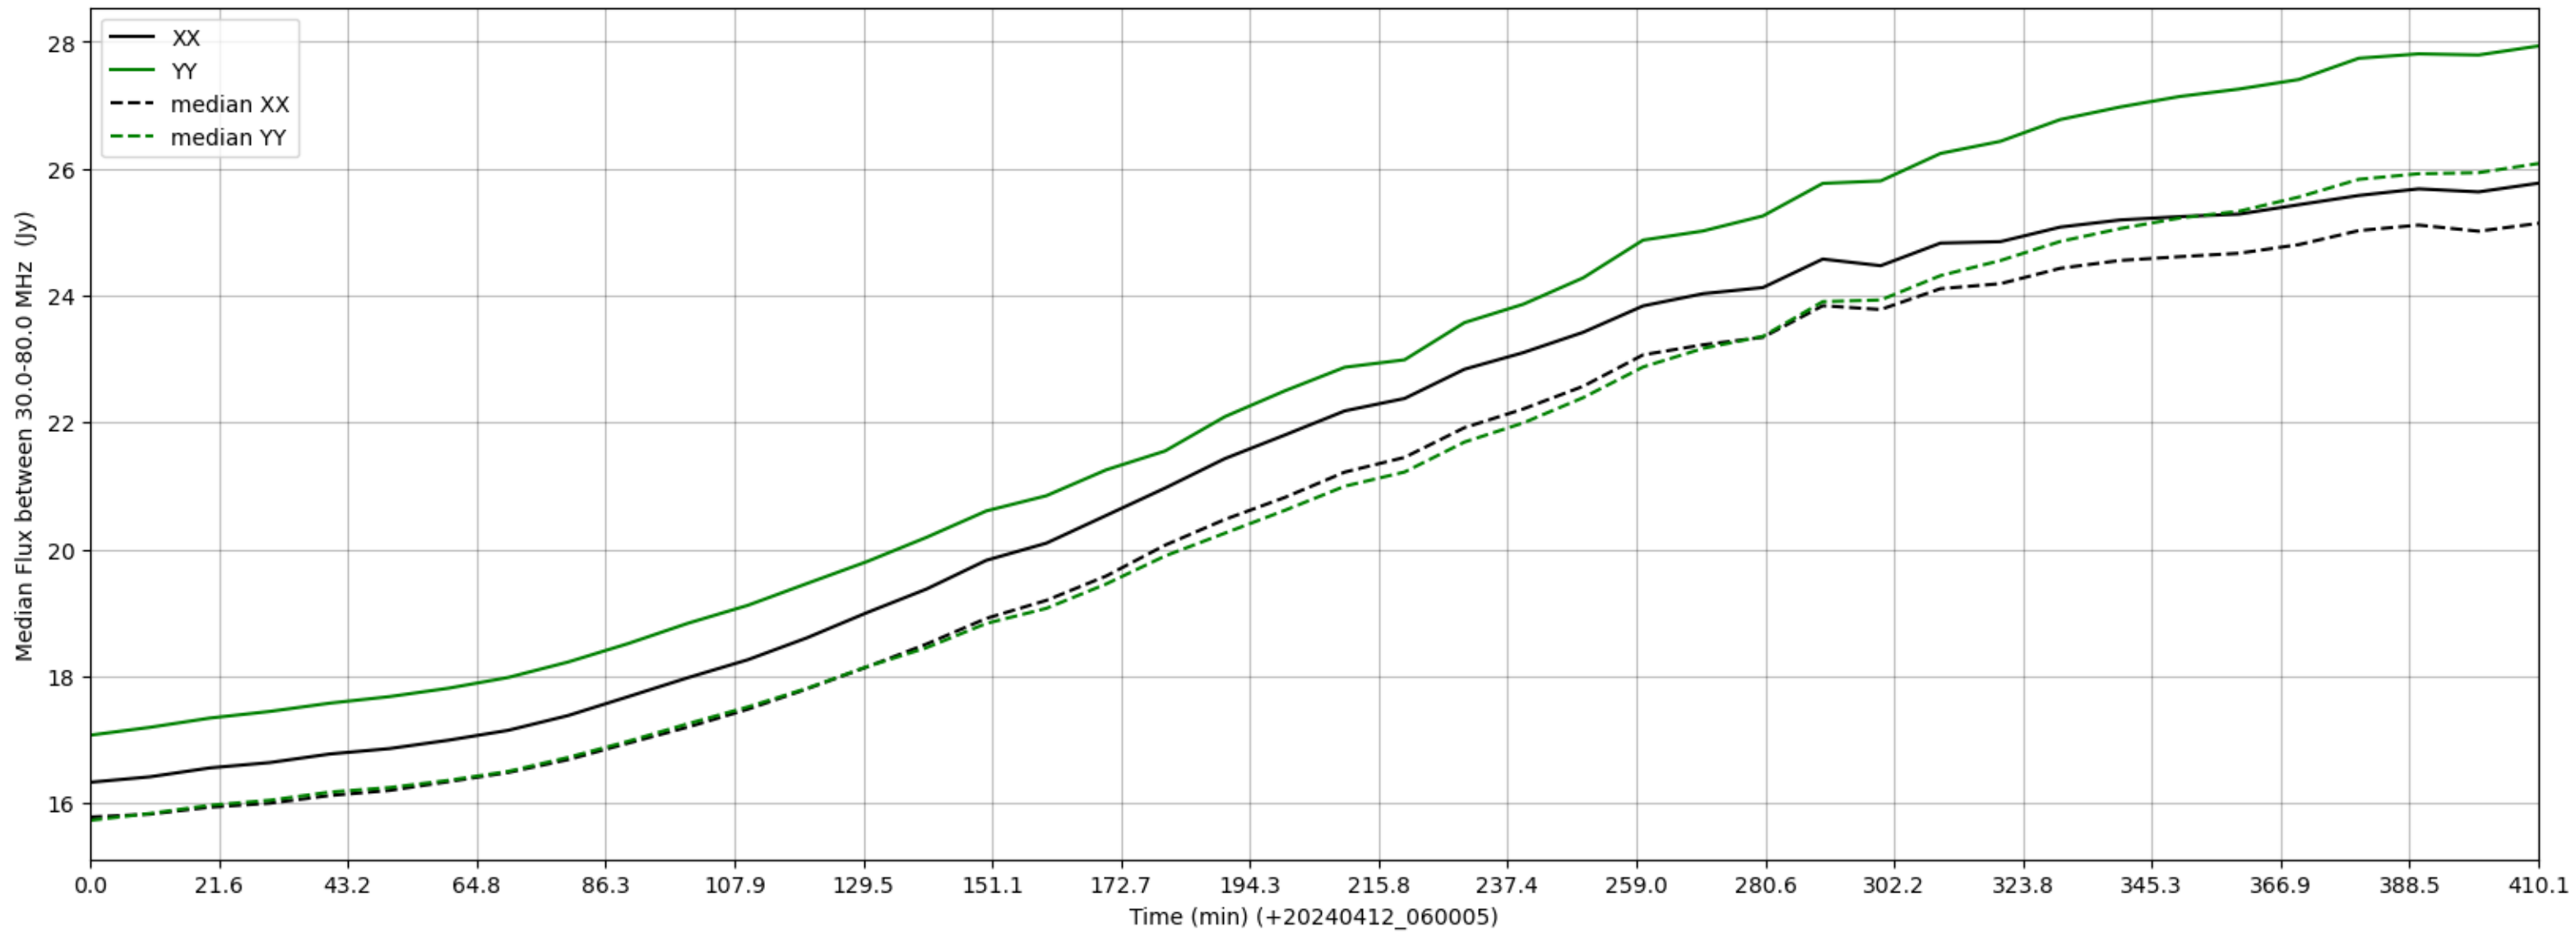

LWA166 - Correlator# 269 - XX FLAGS:Good - YY FLAGS:Good

LWA167 - Correlator# 268 - XX FLAGS:Good - YY FLAGS:Good