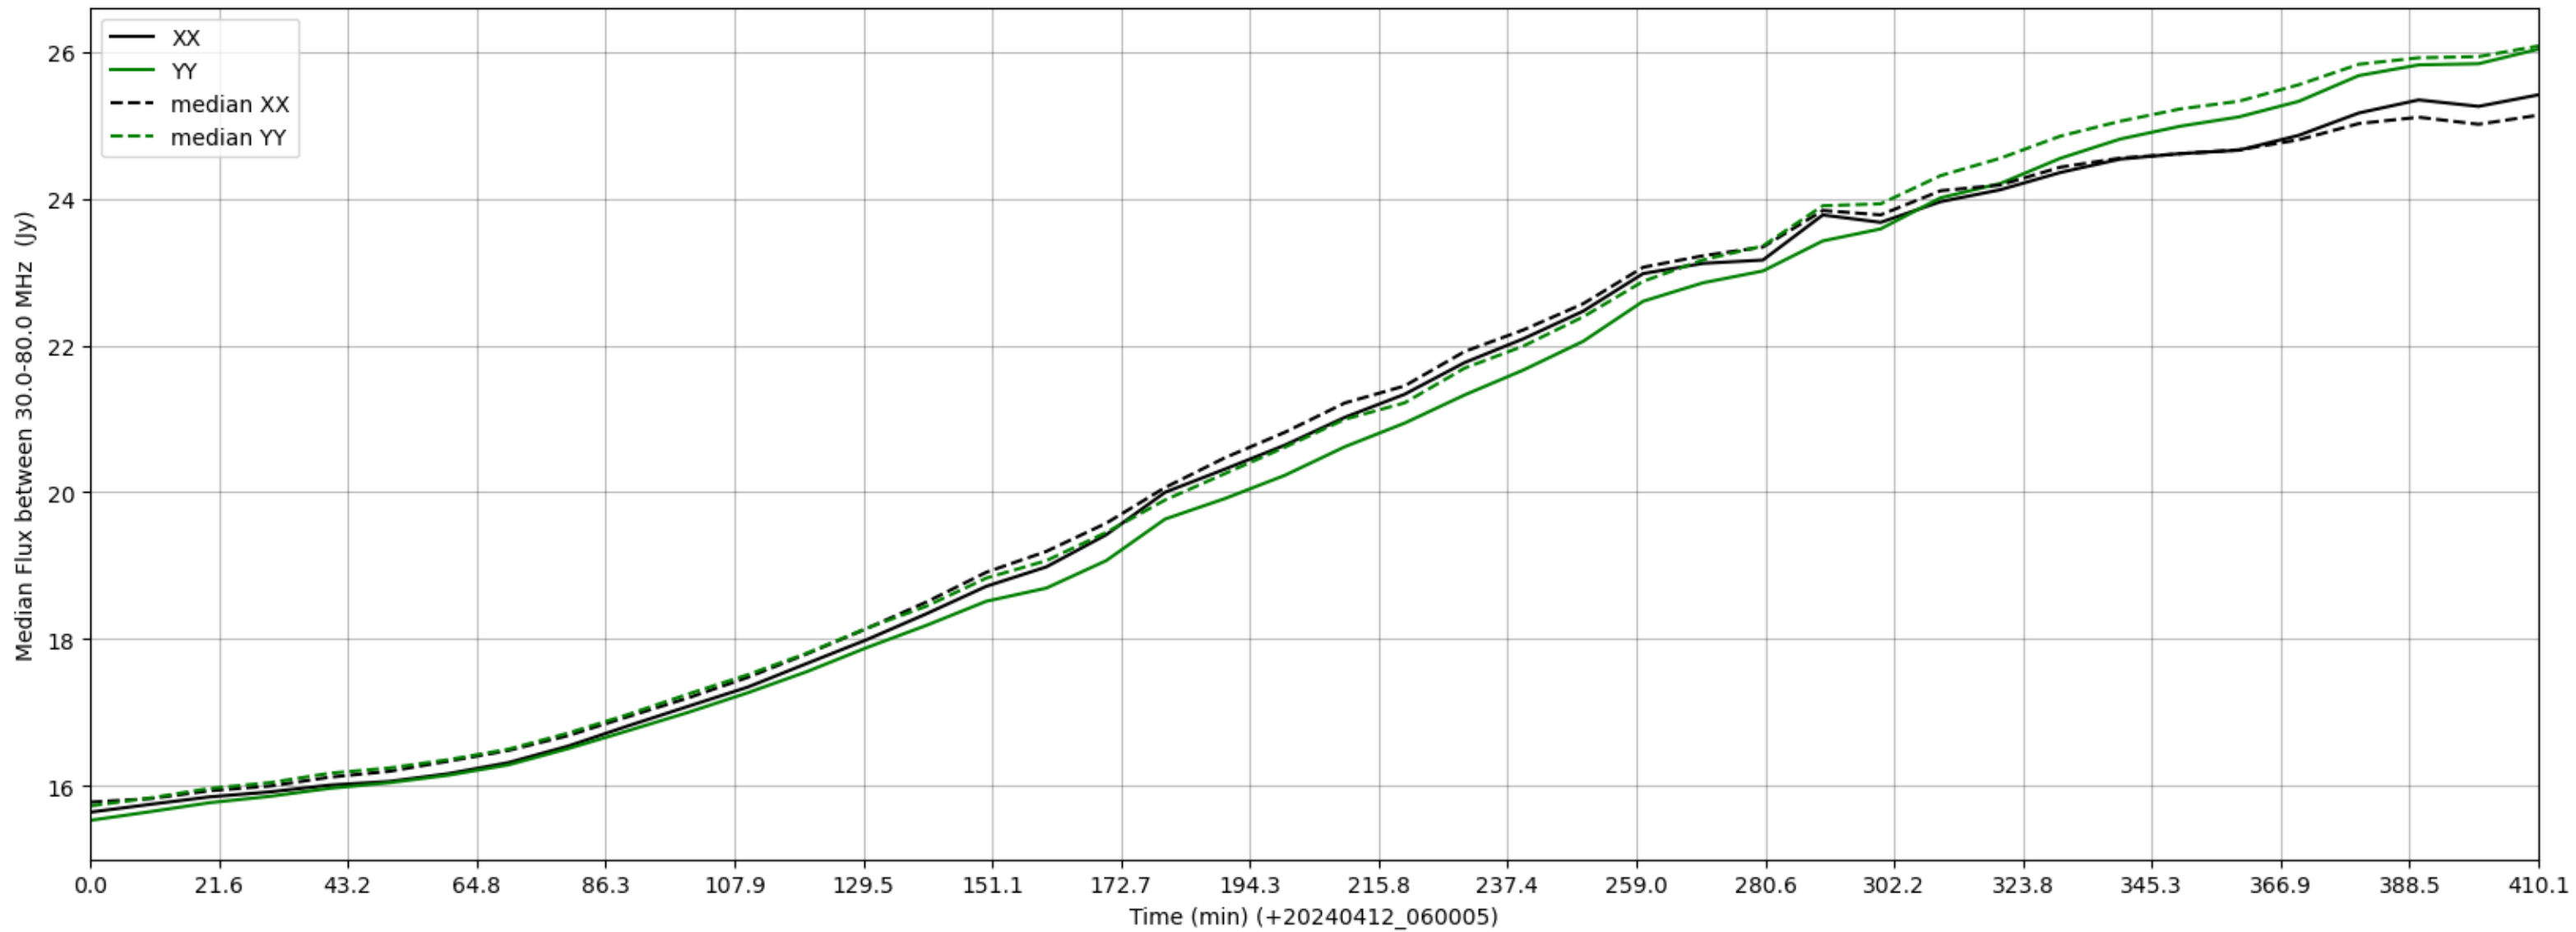

LWA115 - Correlator# 205 - XX FLAGS:Good - YY FLAGS:Good

LWA116 - Correlator# 204 - XX FLAGS:Good - YY FLAGS:Good