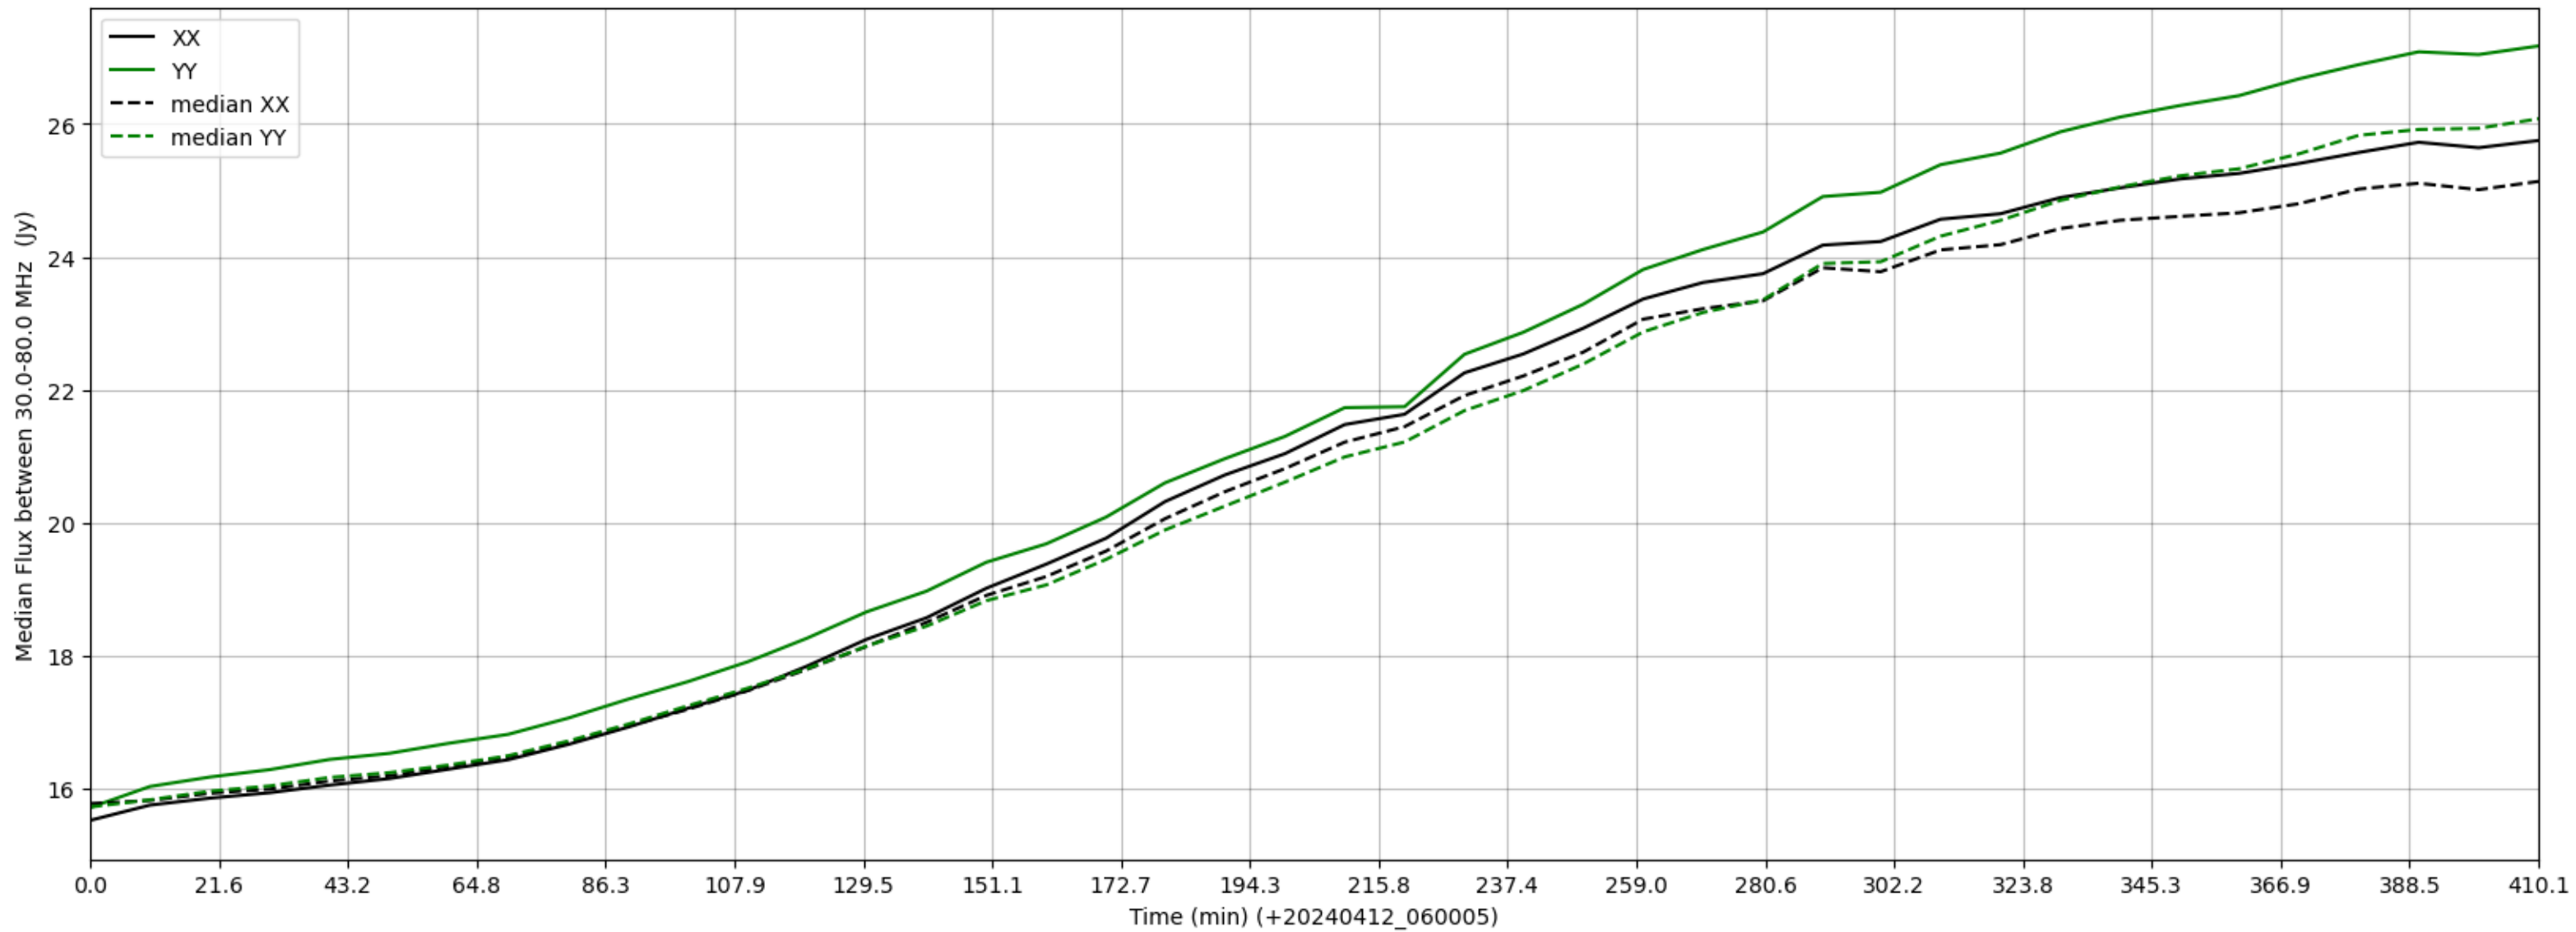

LWA086 - Correlator# 143 - XX FLAGS:Good - YY FLAGS:Good

LWA087 - Correlator# 142 - XX FLAGS:Good - YY FLAGS:Good