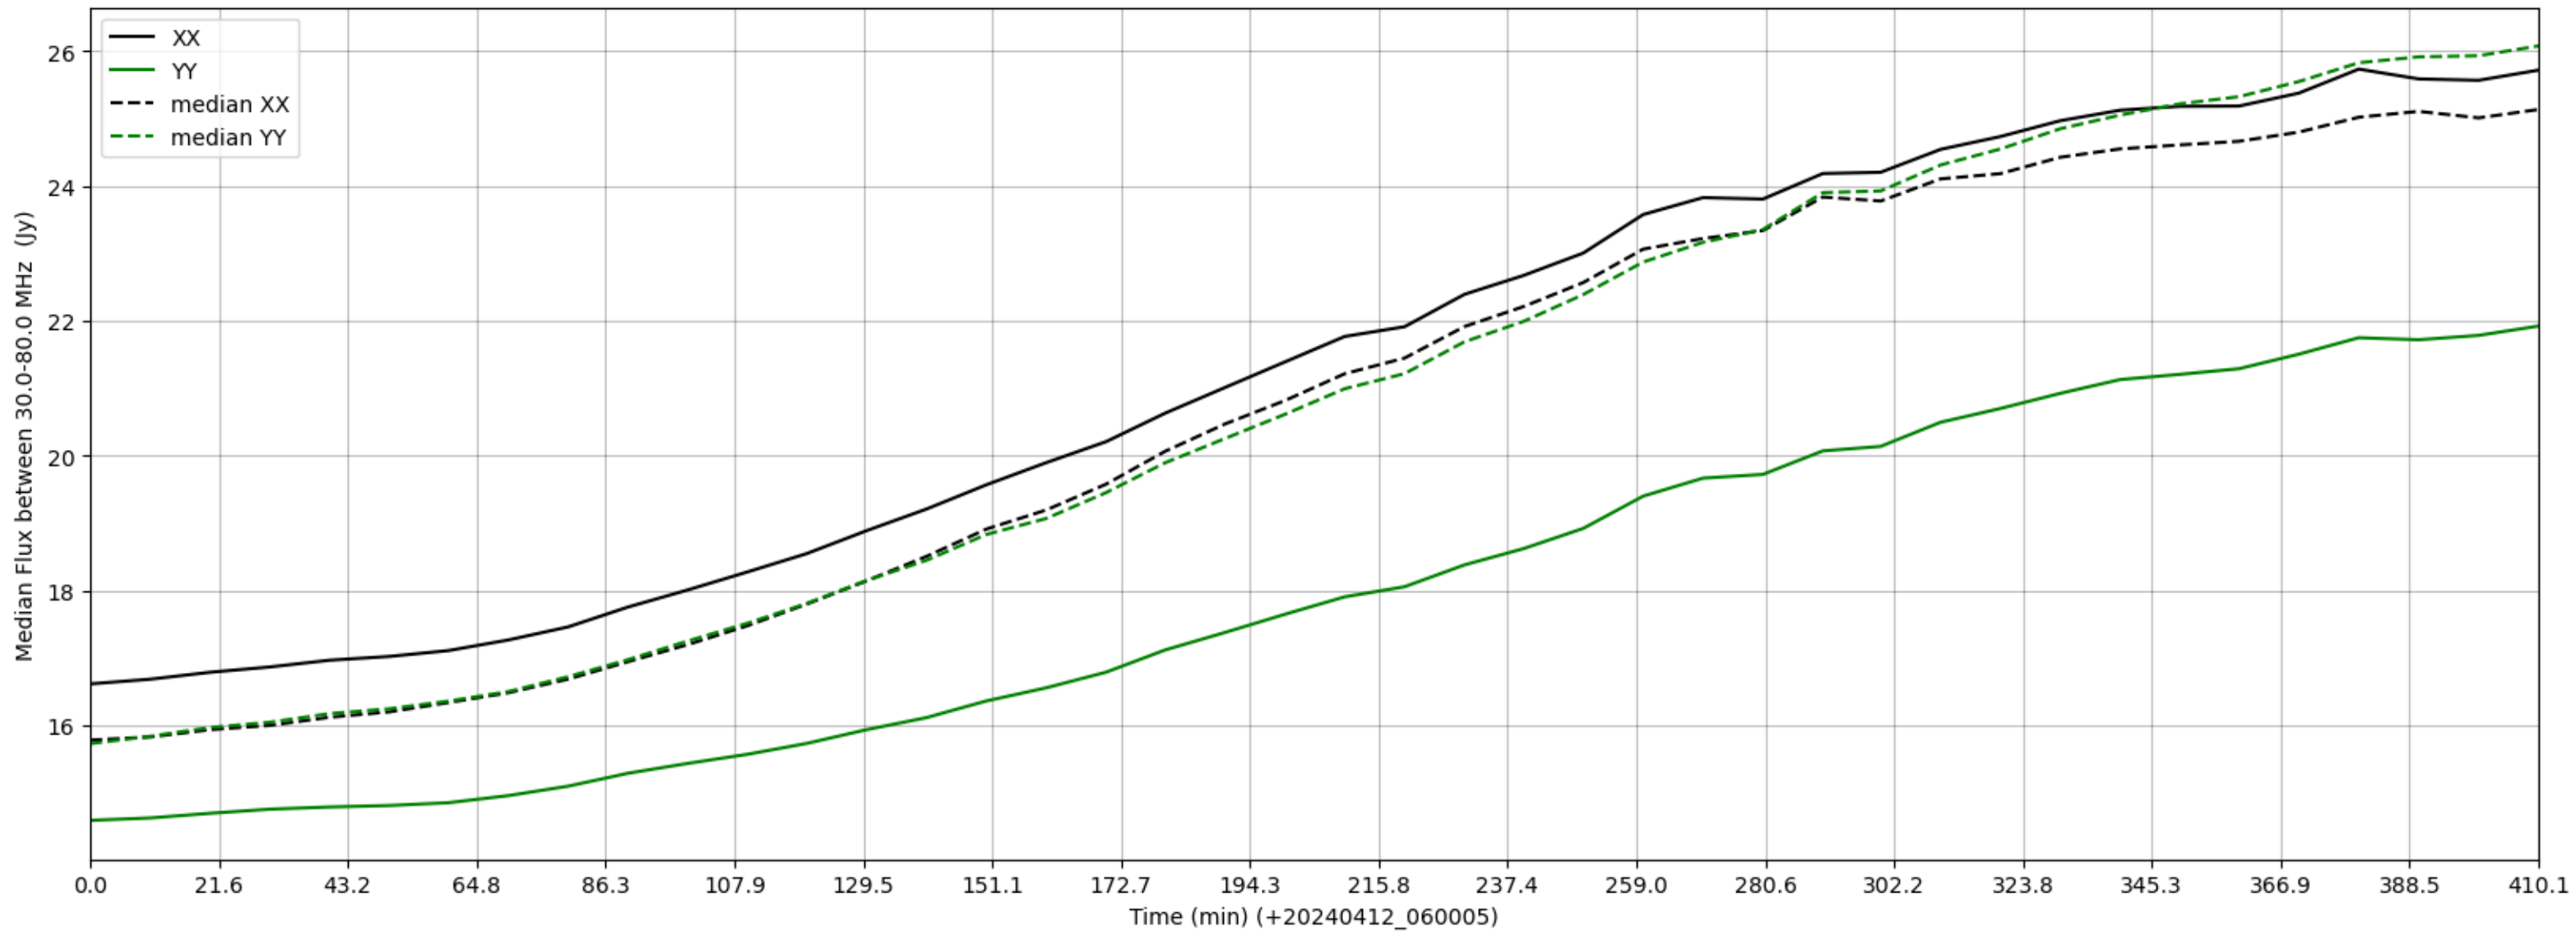

LWA336 - Correlator# 056 - XX FLAGS:BadSpecShape - YY FLAGS:BadSpecShape

LWA335 - Correlator# 057 - XX FLAGS:Good - YY FLAGS:Good

LWA343 - Correlator# 058 - XX FLAGS:Good - YY FLAGS:Good

LWA337 - Correlator# 059 - XX FLAGS:Good - YY FLAGS:Good