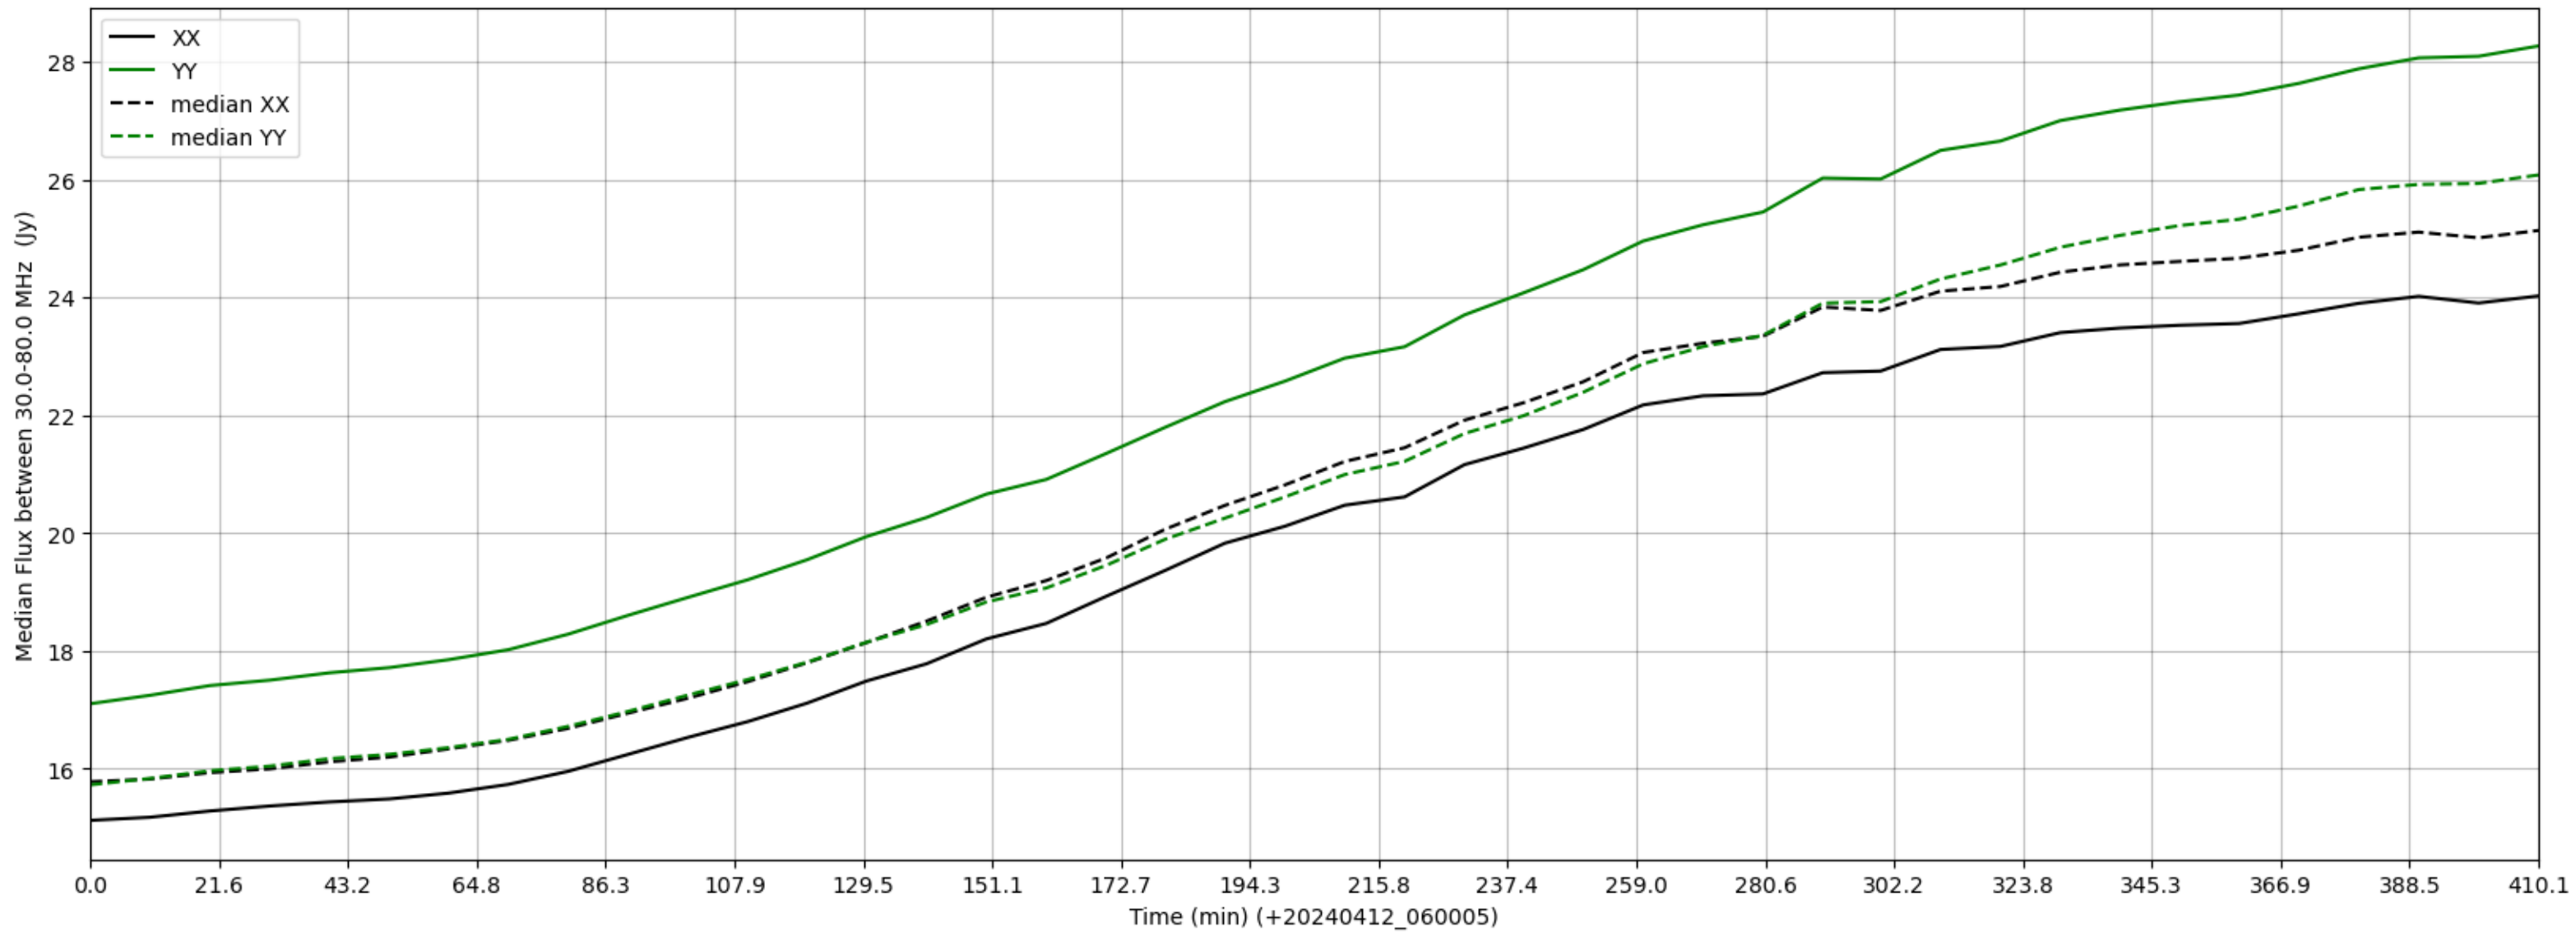

LWA171 - Correlator# 291 - XX FLAGS:Good - YY FLAGS:Good

LWA173 - Correlator# 290 - XX FLAGS:Good - YY FLAGS:Good