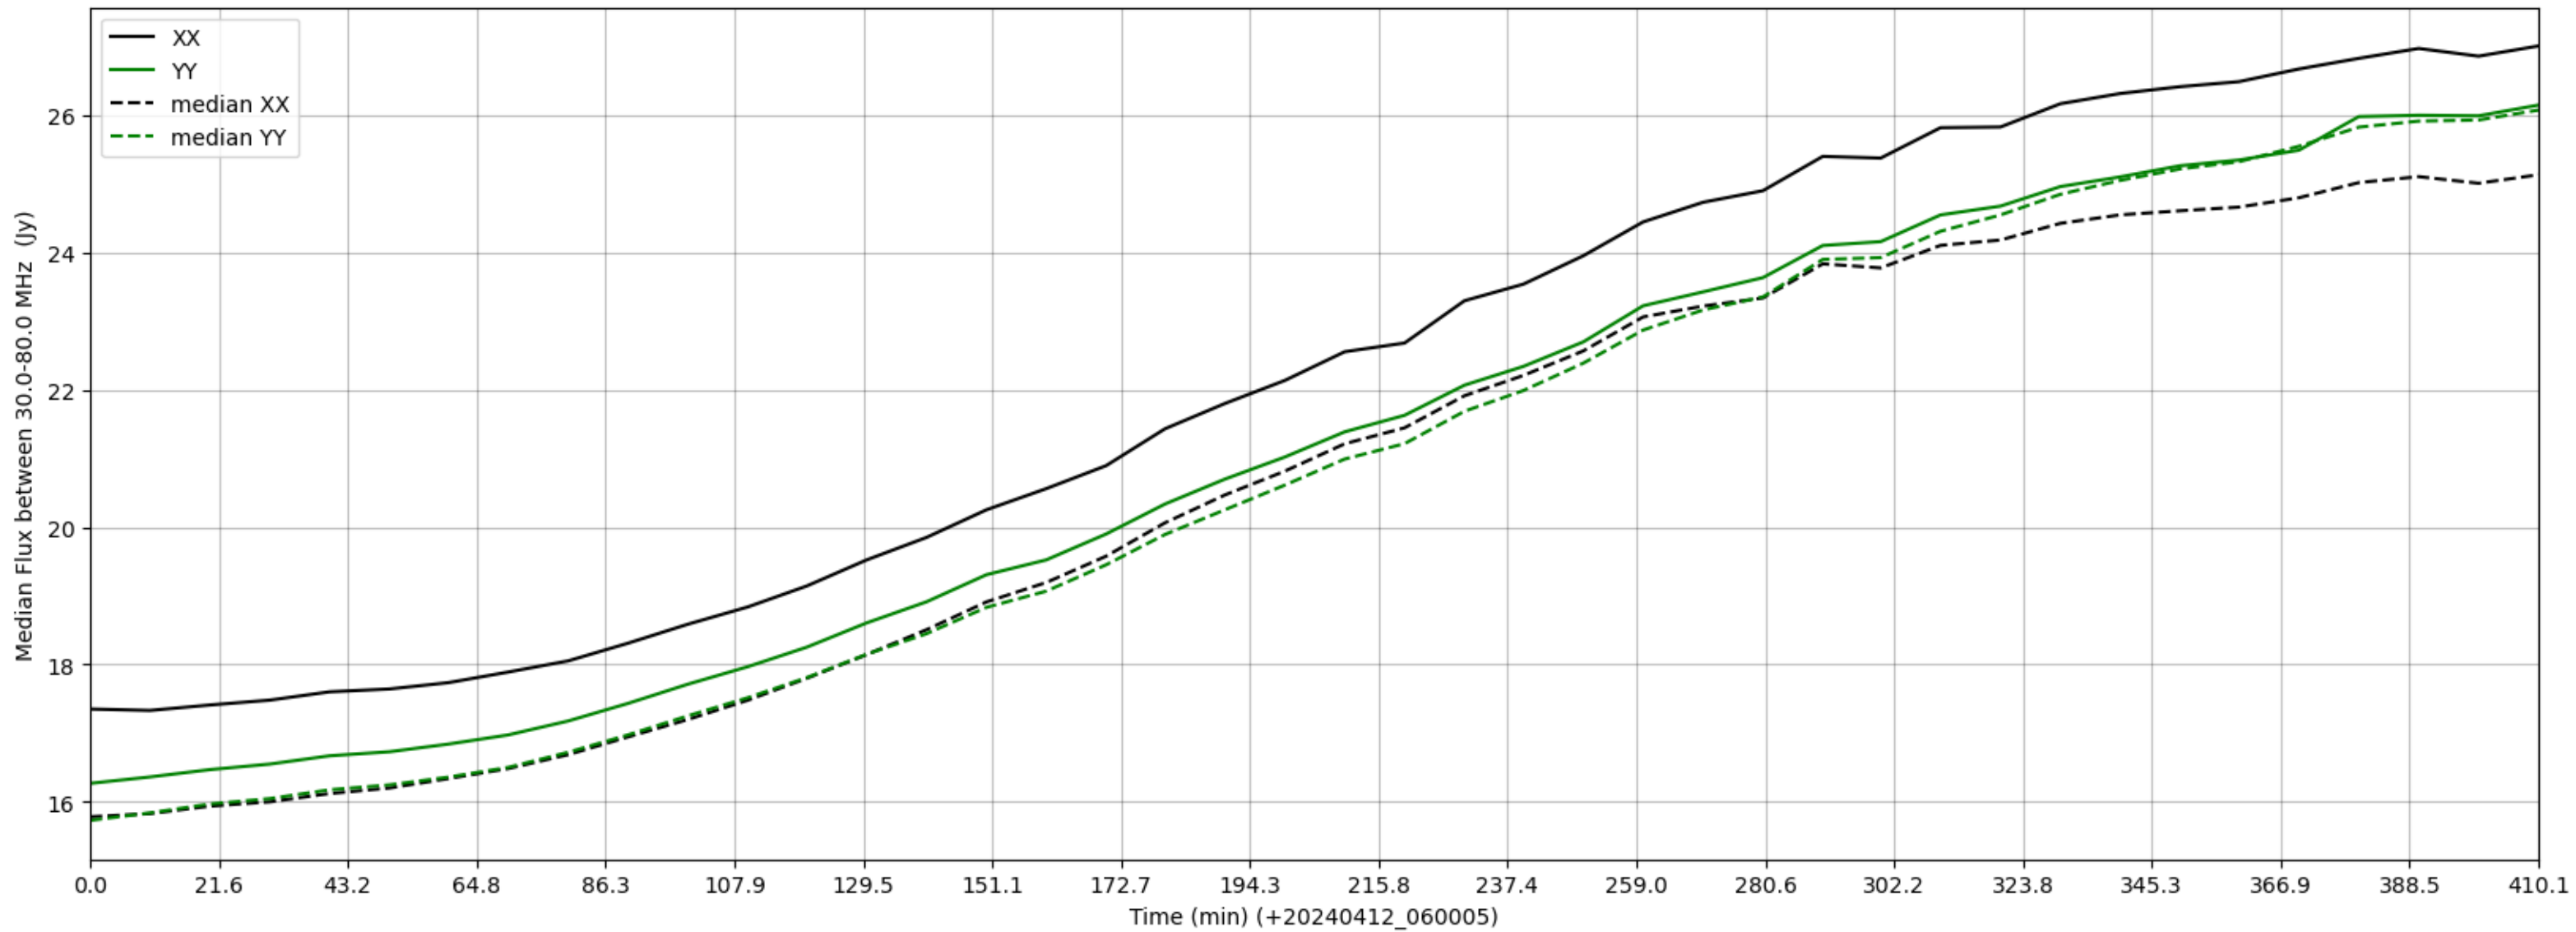

LWA150 - Correlator# 215 - XX FLAGS:LowFlux - YY FLAGS:LowFlux

LWA147 - Correlator# 214 - XX FLAGS:Good - YY FLAGS:Good