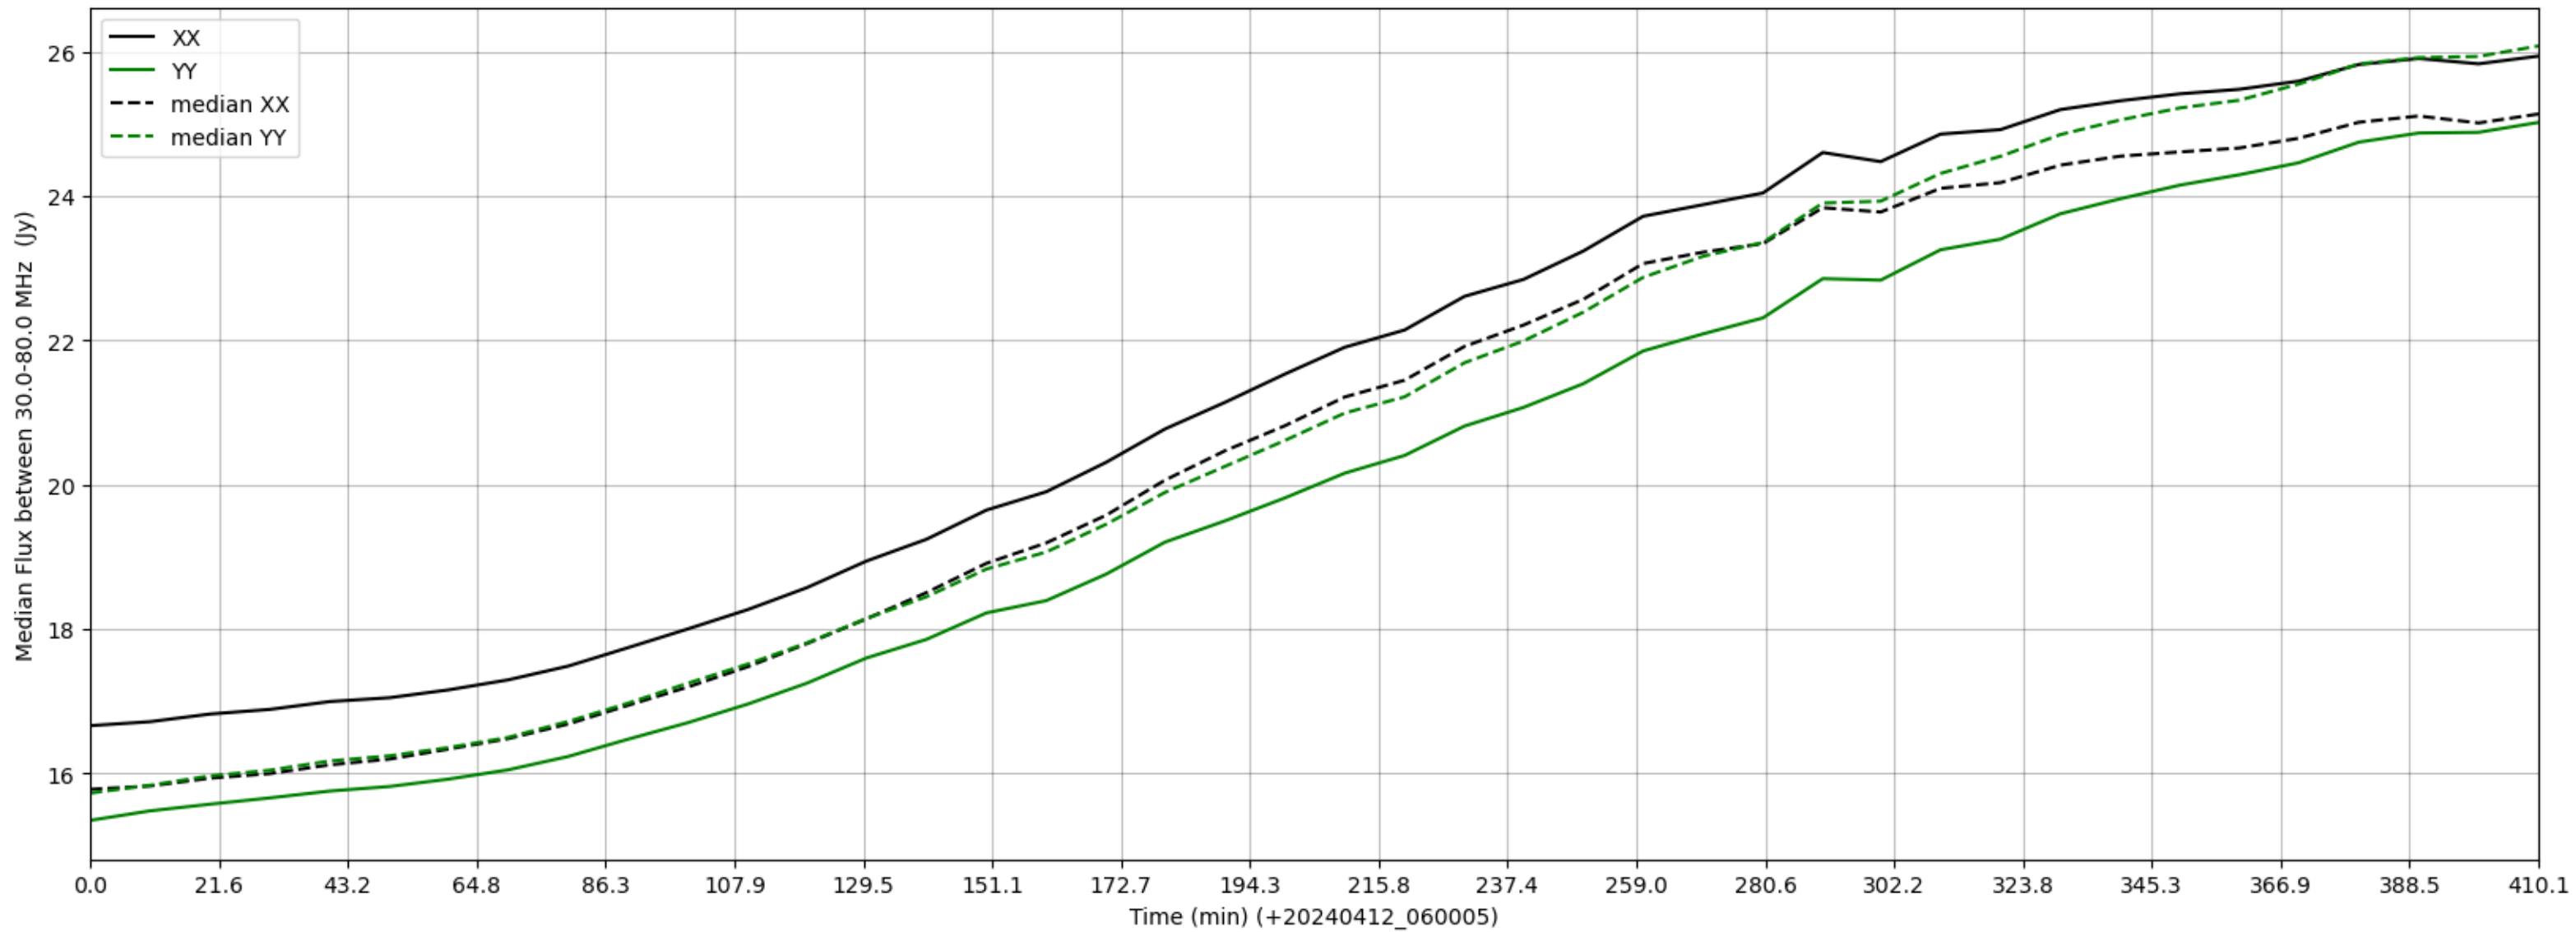

LWA108 - Correlator# 196 - XX FLAGS:Good - YY FLAGS:Good

LWA107 - Correlator# 197 - XX FLAGS:Good - YY FLAGS:Good

LWA110 - Correlator# 198 - XX FLAGS:Good - YY FLAGS:Good

LWA109 - Correlator# 199 - XX FLAGS:Good - YY FLAGS:Good