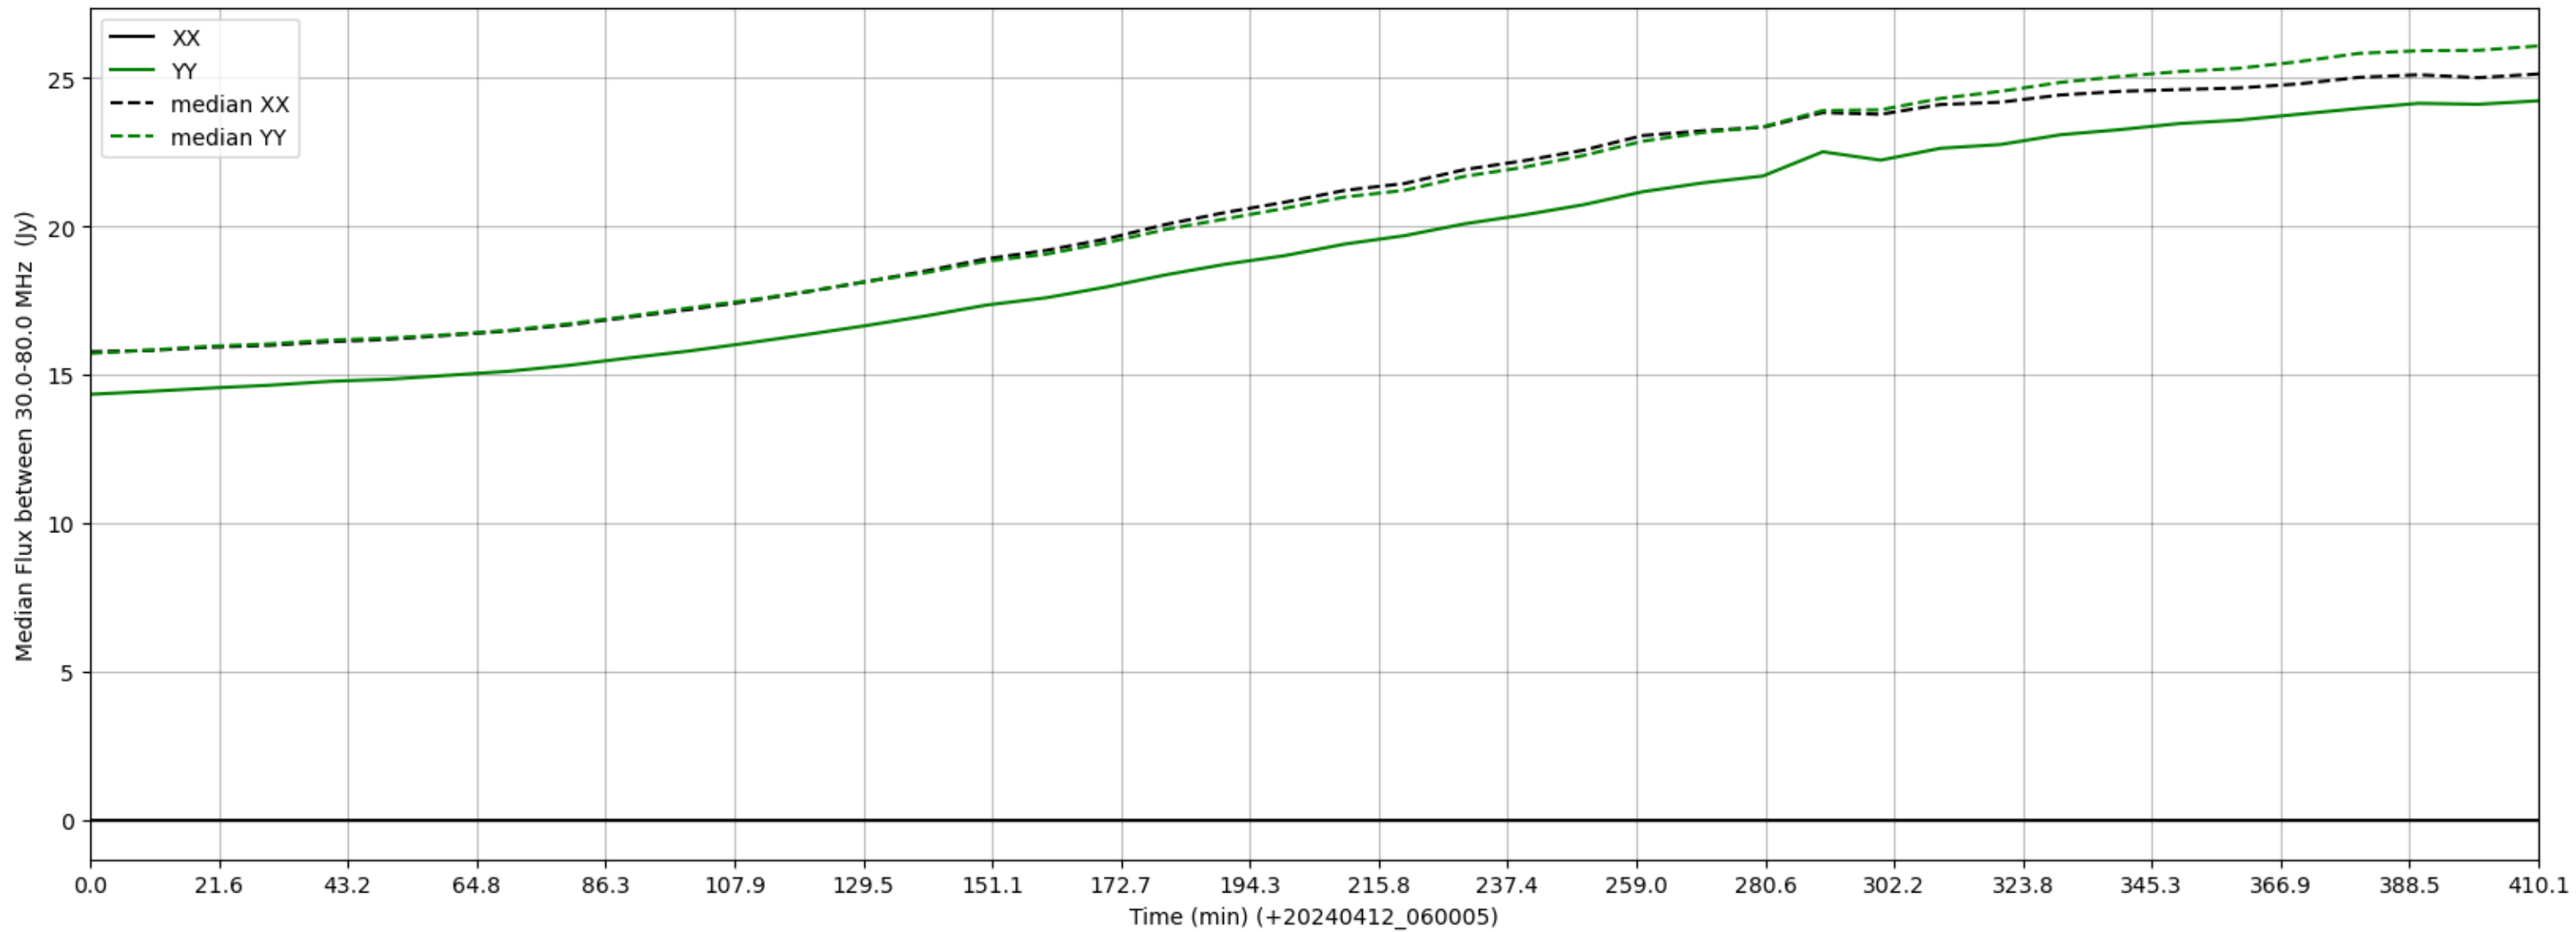

LWA158 - Correlator# 237 - XX FLAGS:Good - YY FLAGS:Good

LWA159 - Correlator# 236 - XX FLAGS:LowFlux - YY FLAGS:Good