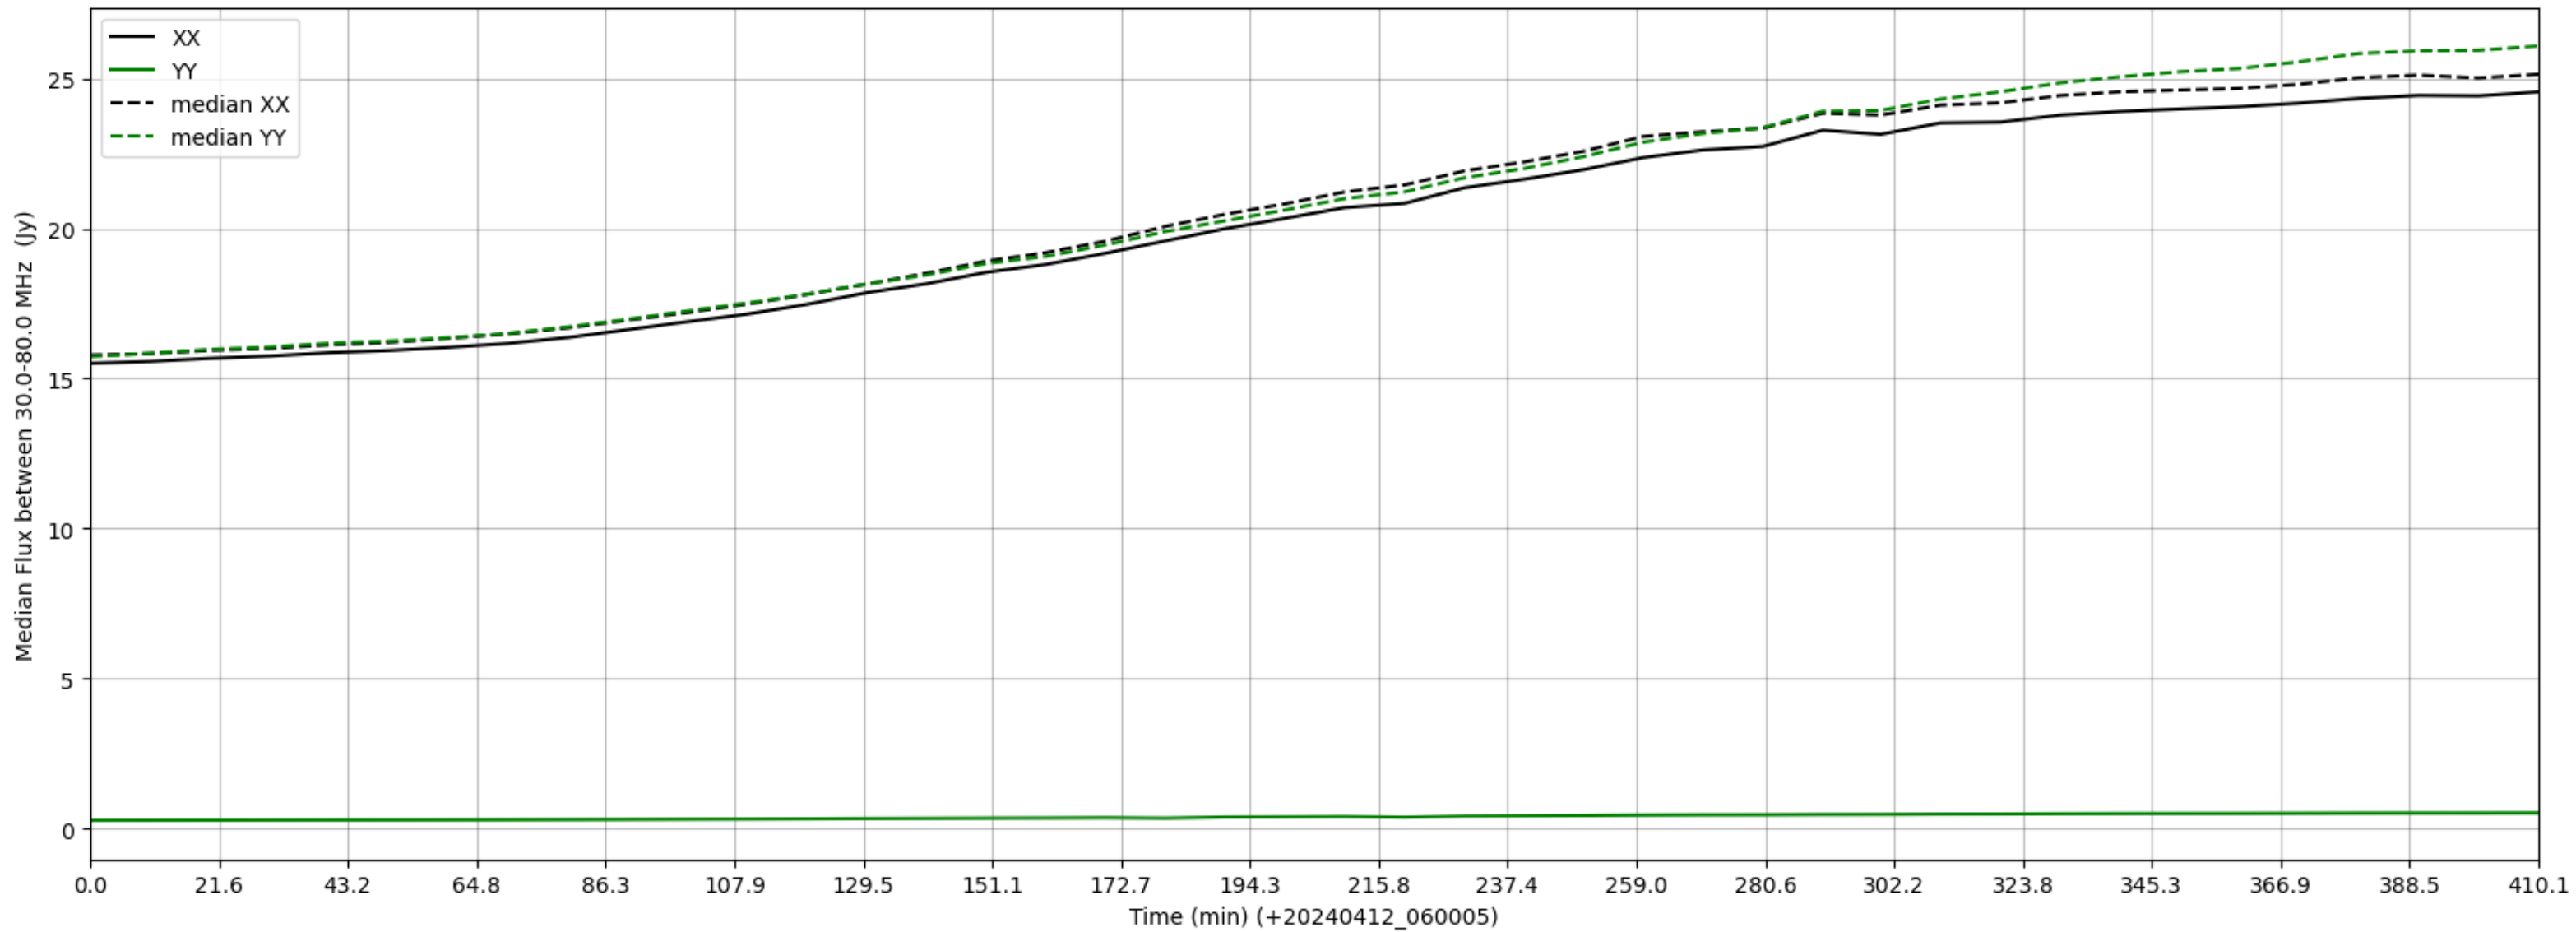

LWA203 - Correlator# 295 - XX FLAGS:Good - YY FLAGS:Good

LWA204 - Correlator# 294 - XX FLAGS:Good - YY FLAGS:LowFlux