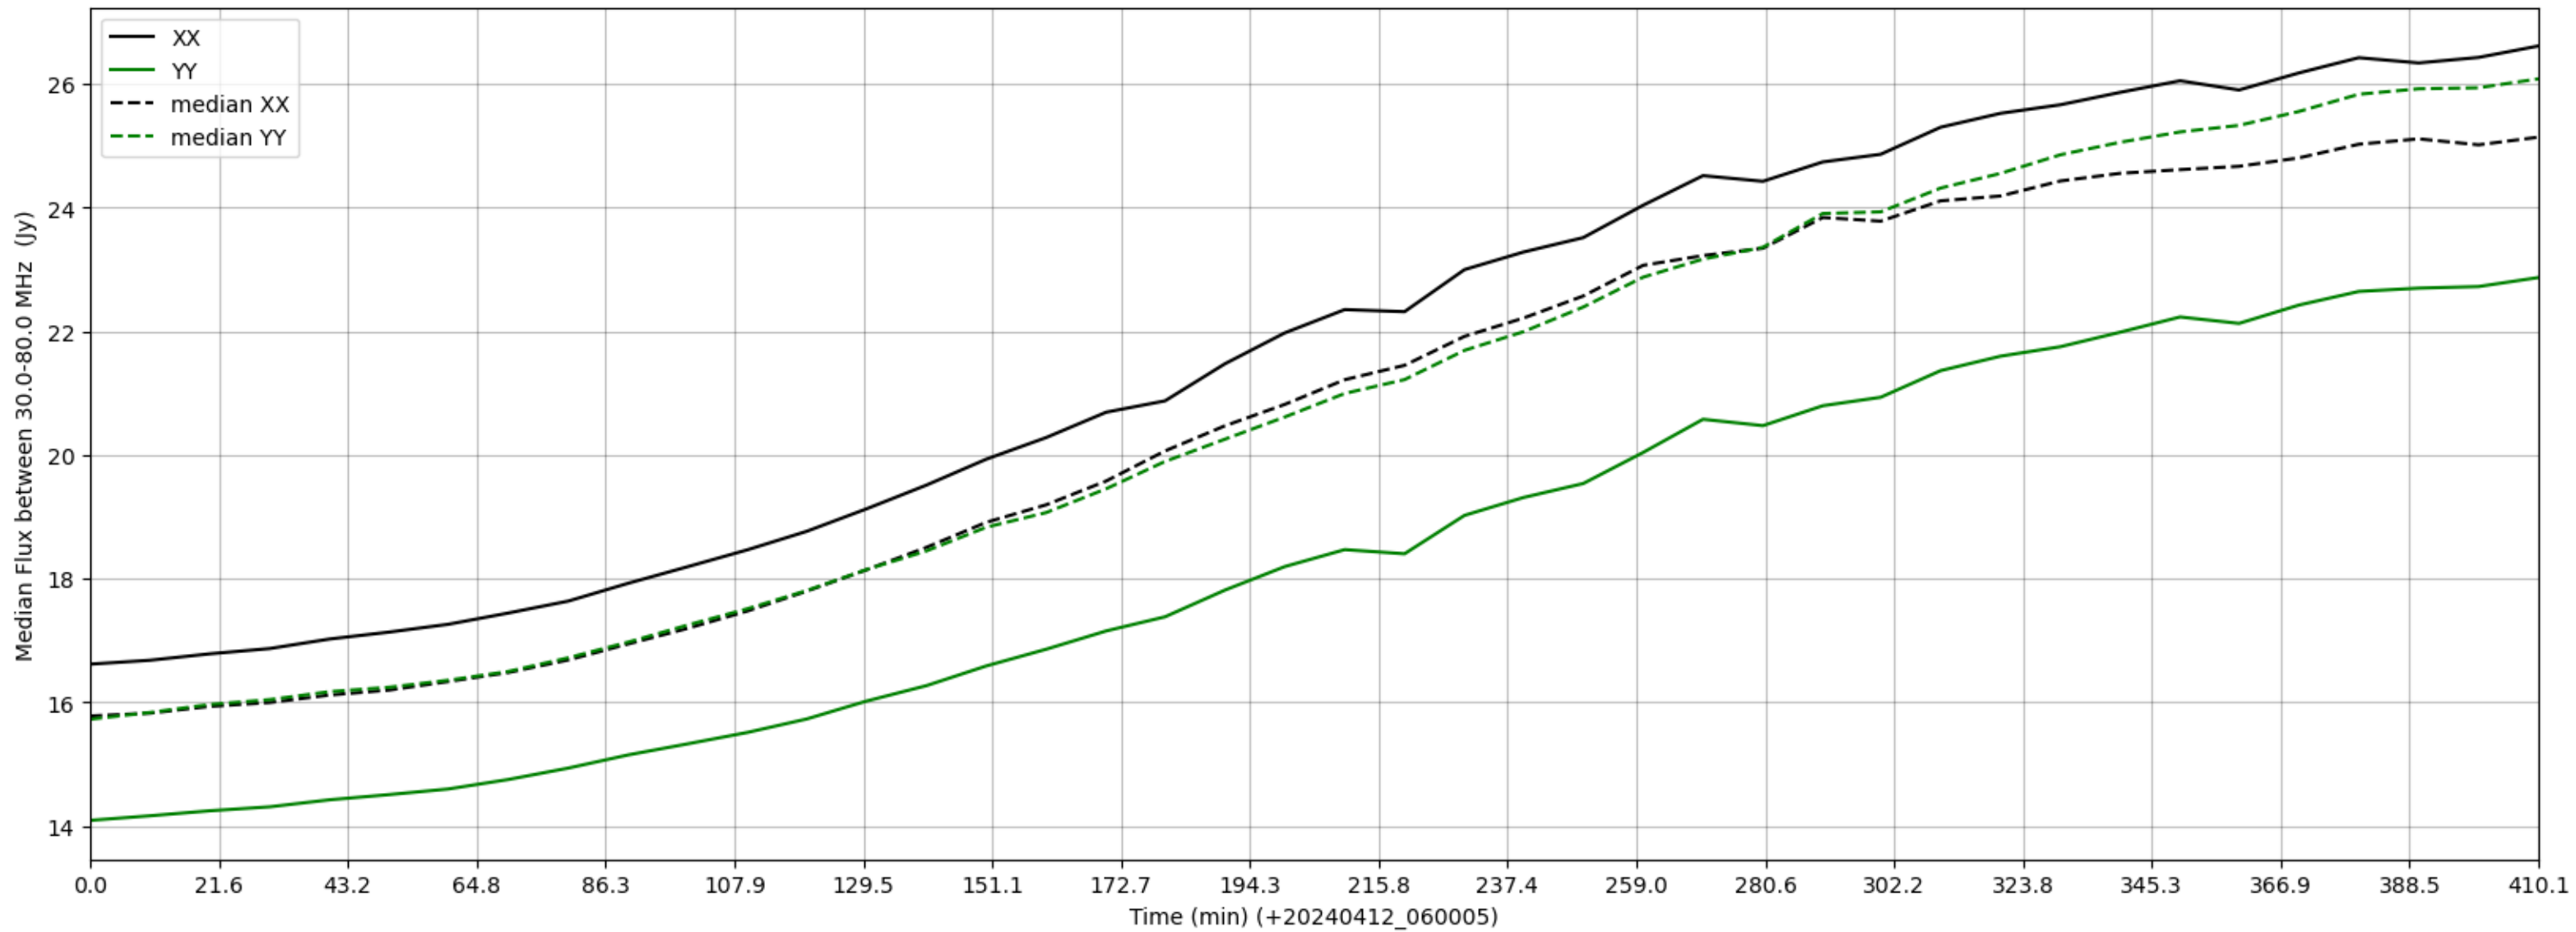

LWA177 - Correlator# 320 - XX FLAGS:Good - YY FLAGS:Good

LWA350 - Correlator# 319 - XX FLAGS:Good - YY FLAGS:Good