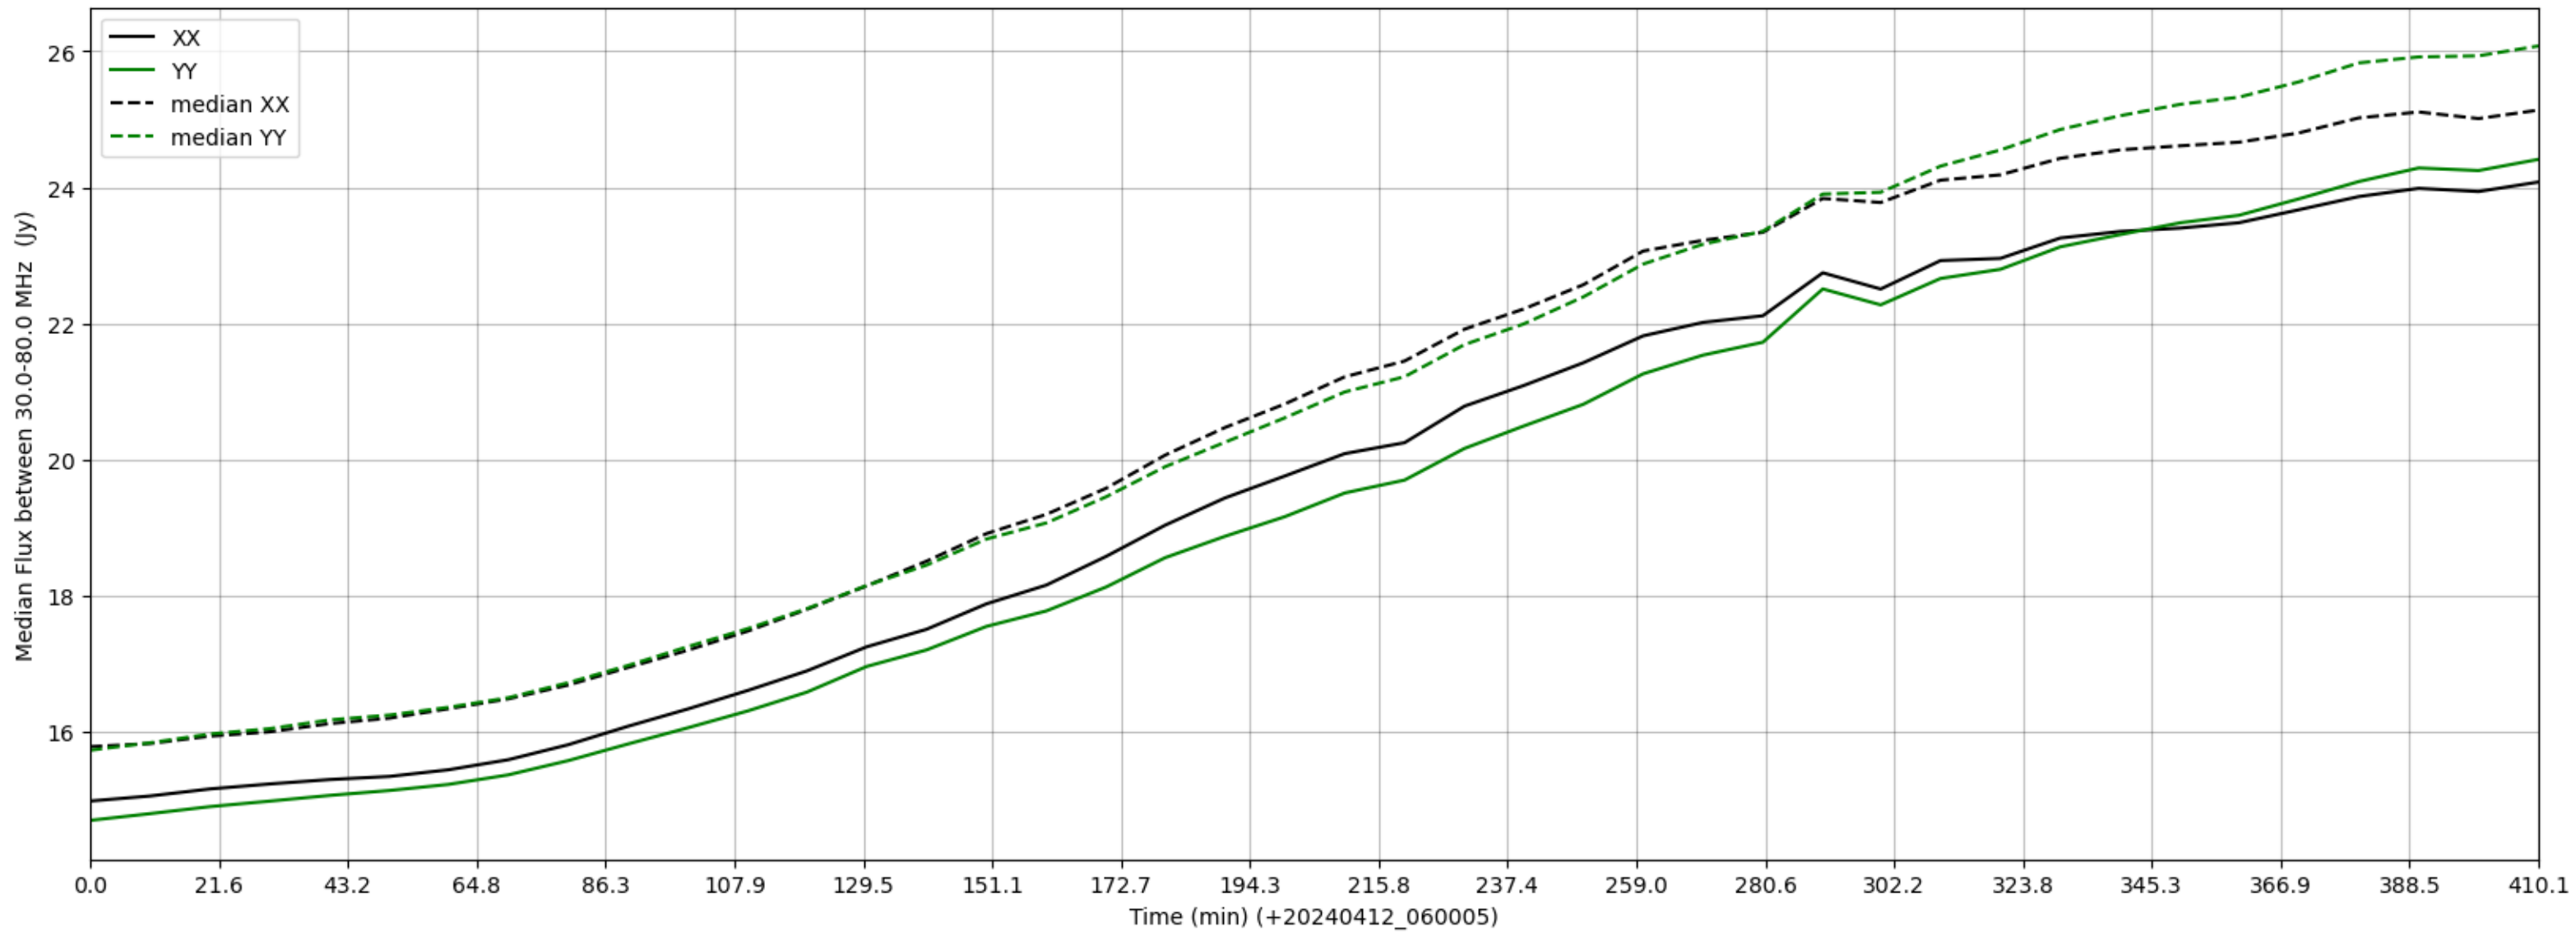

LWA243 - Correlator# 330 - XX FLAGS:Good - YY FLAGS:Good

LWA213 - Correlator# 329 - XX FLAGS:Good - YY FLAGS:Good