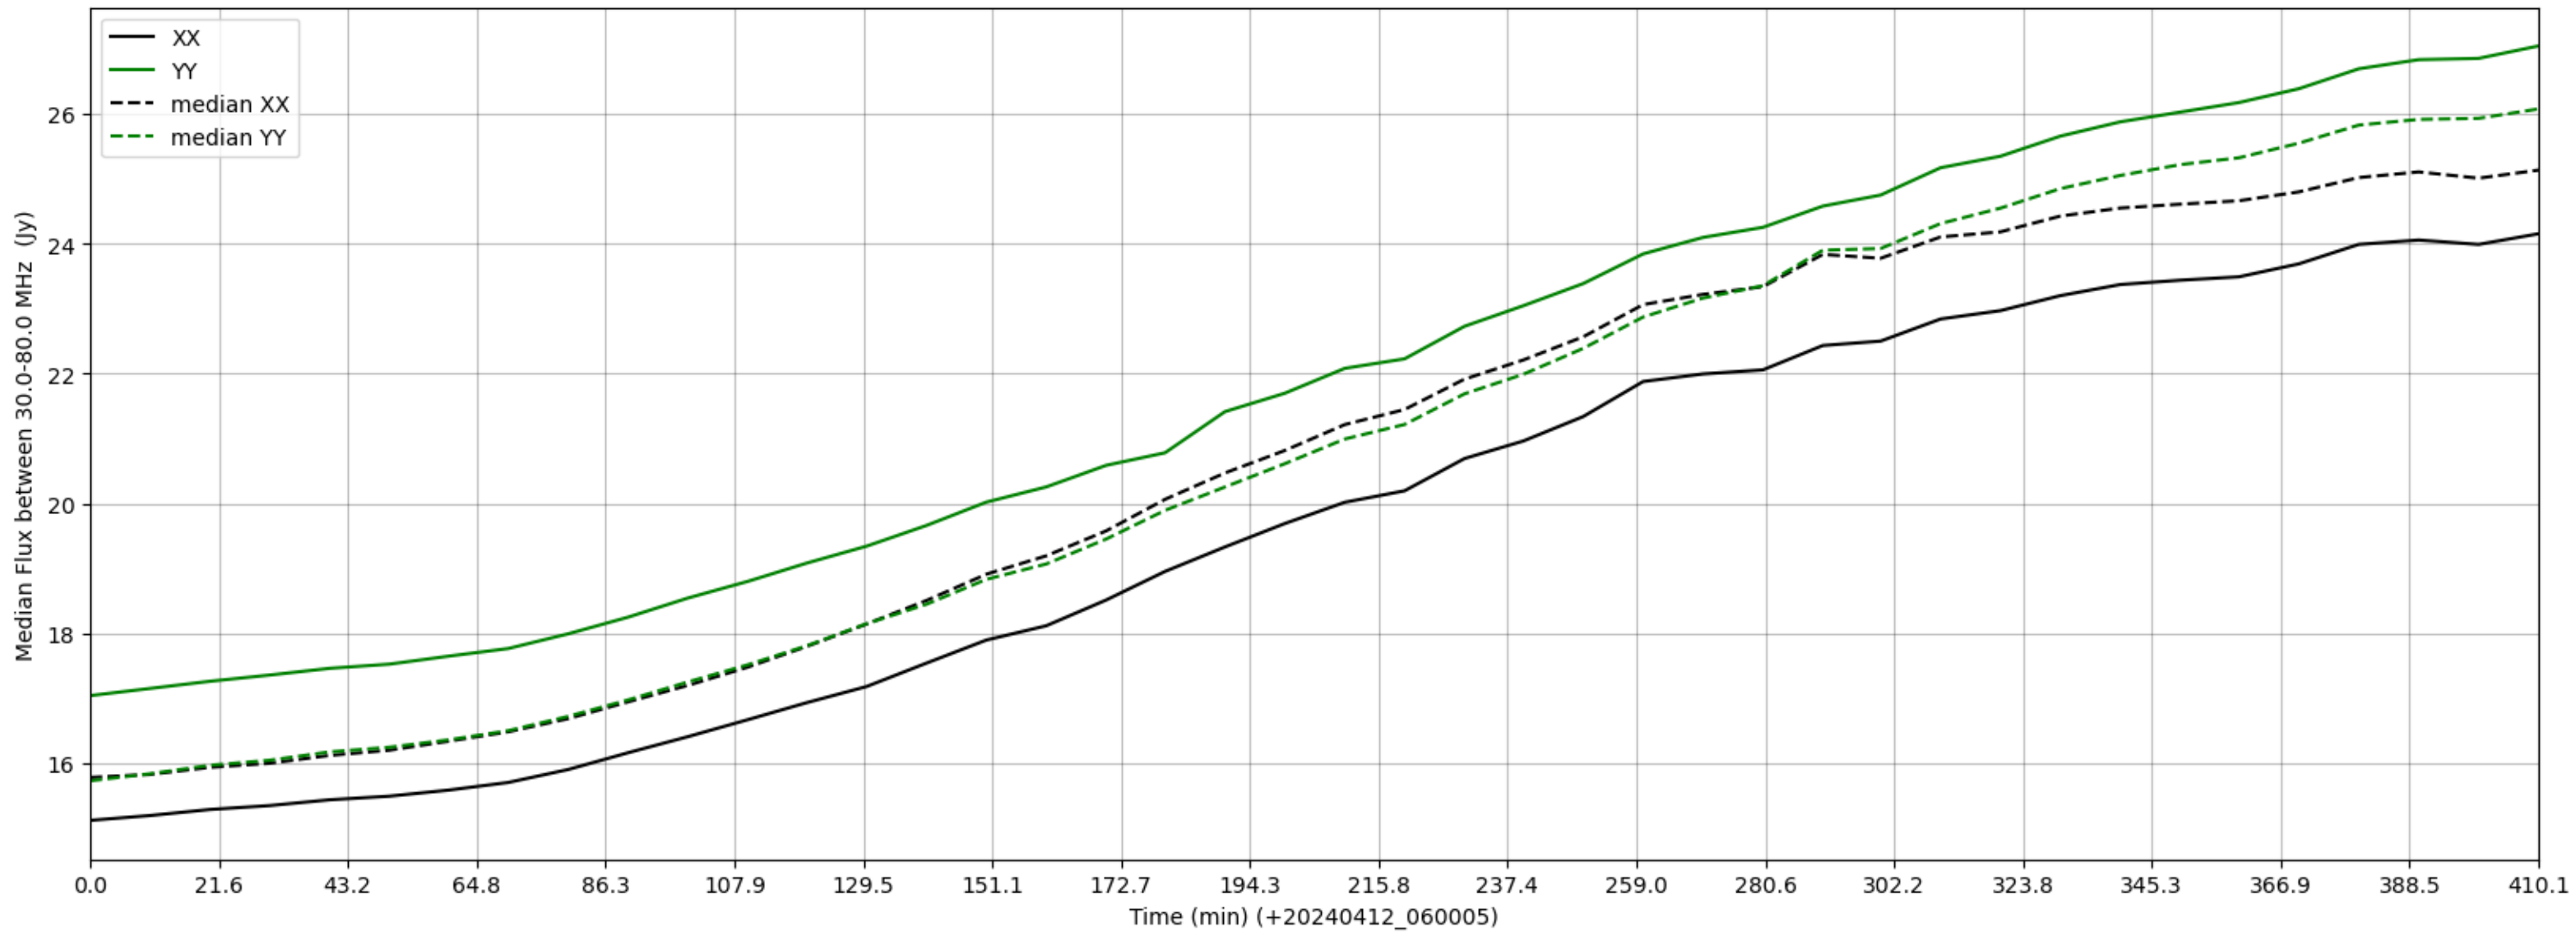

LWA197 - Correlator# 274 - XX FLAGS:Good - YY FLAGS:Good

LWA194 - Correlator# 273 - XX FLAGS:Good - YY FLAGS:Good