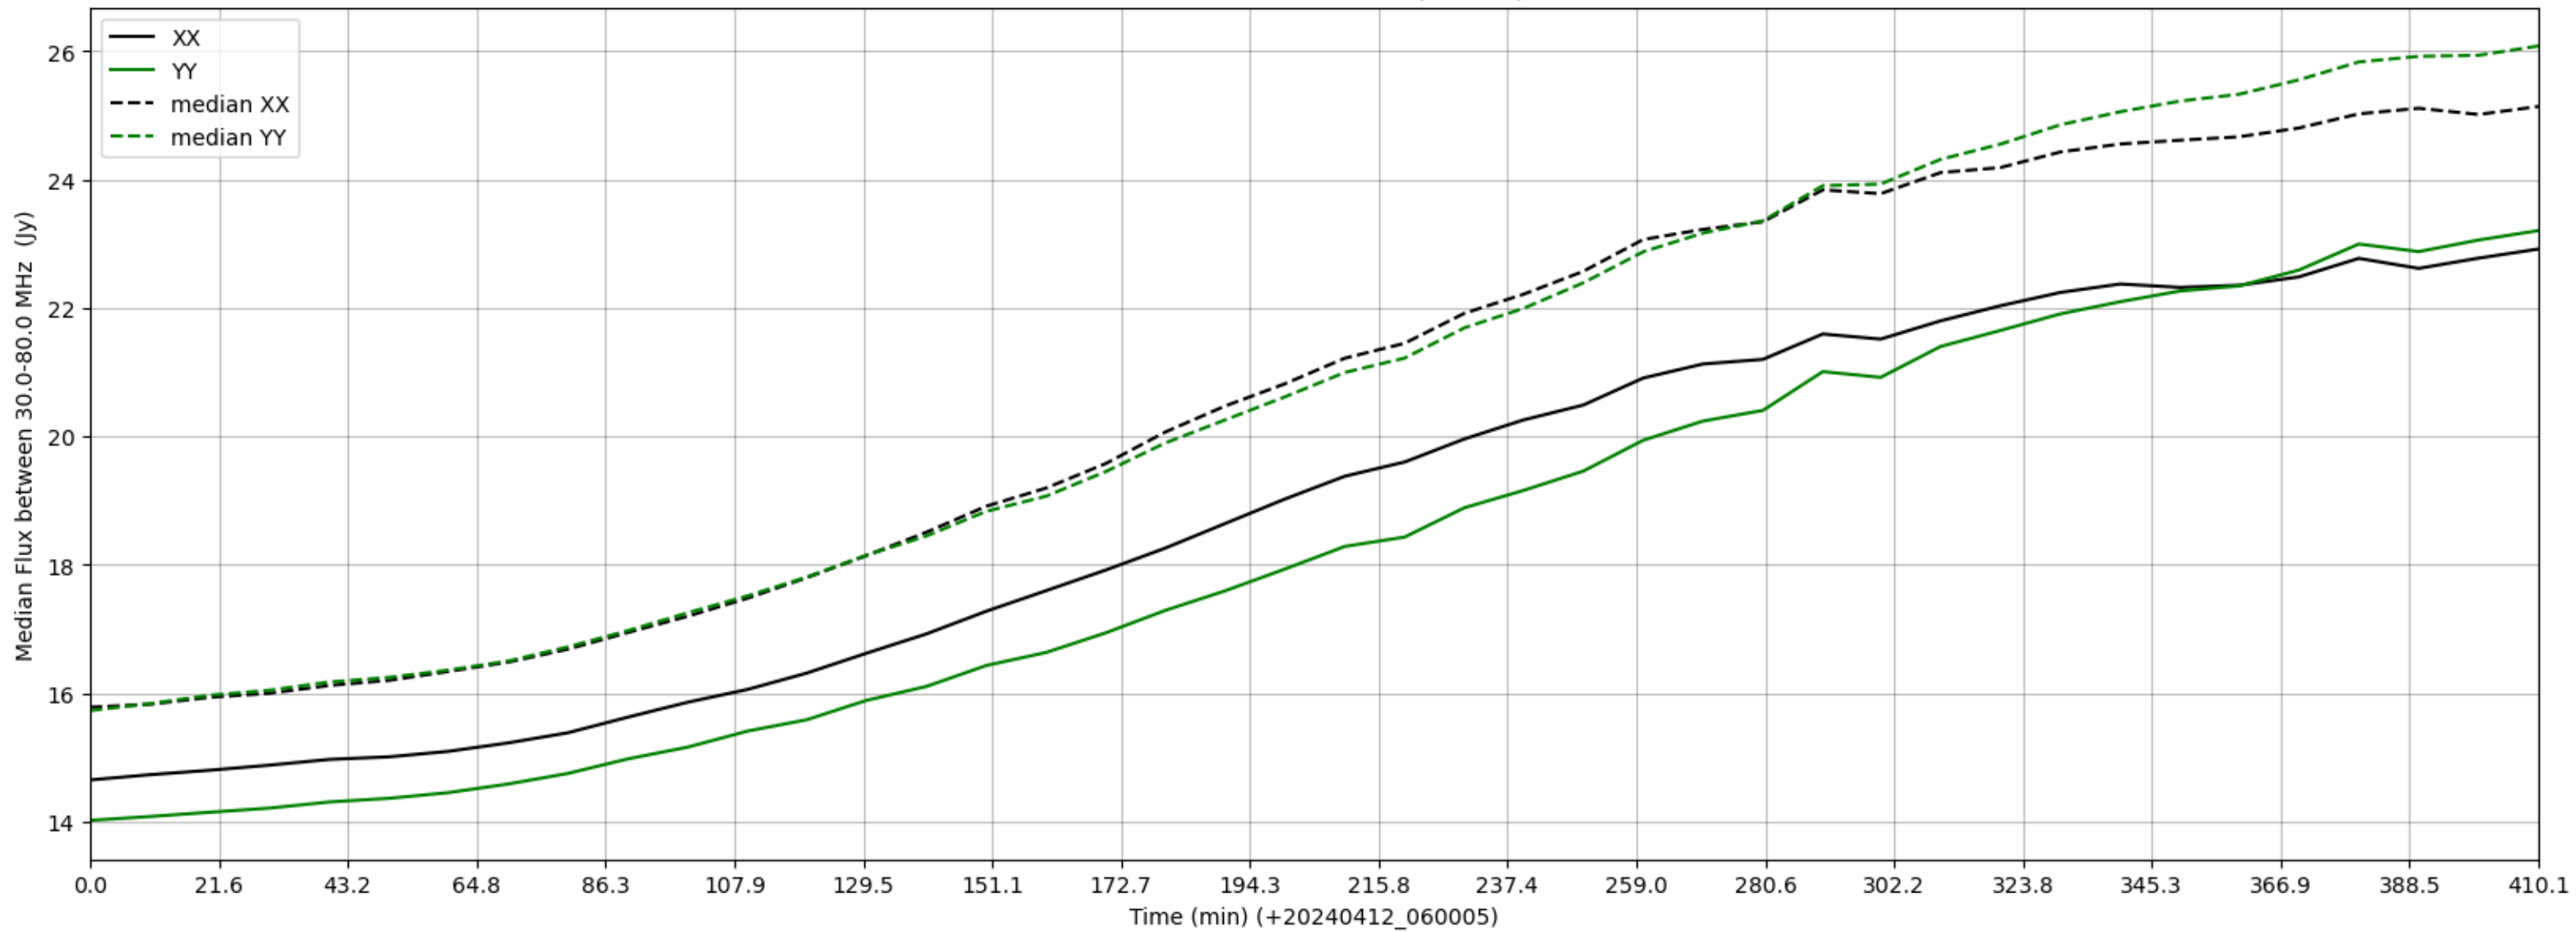

LWA258 - Correlator# 035 - XX FLAGS:Good - YY FLAGS:Good

LWA260 - Correlator# 034 - XX FLAGS:BadSpecShape - YY FLAGS:Good