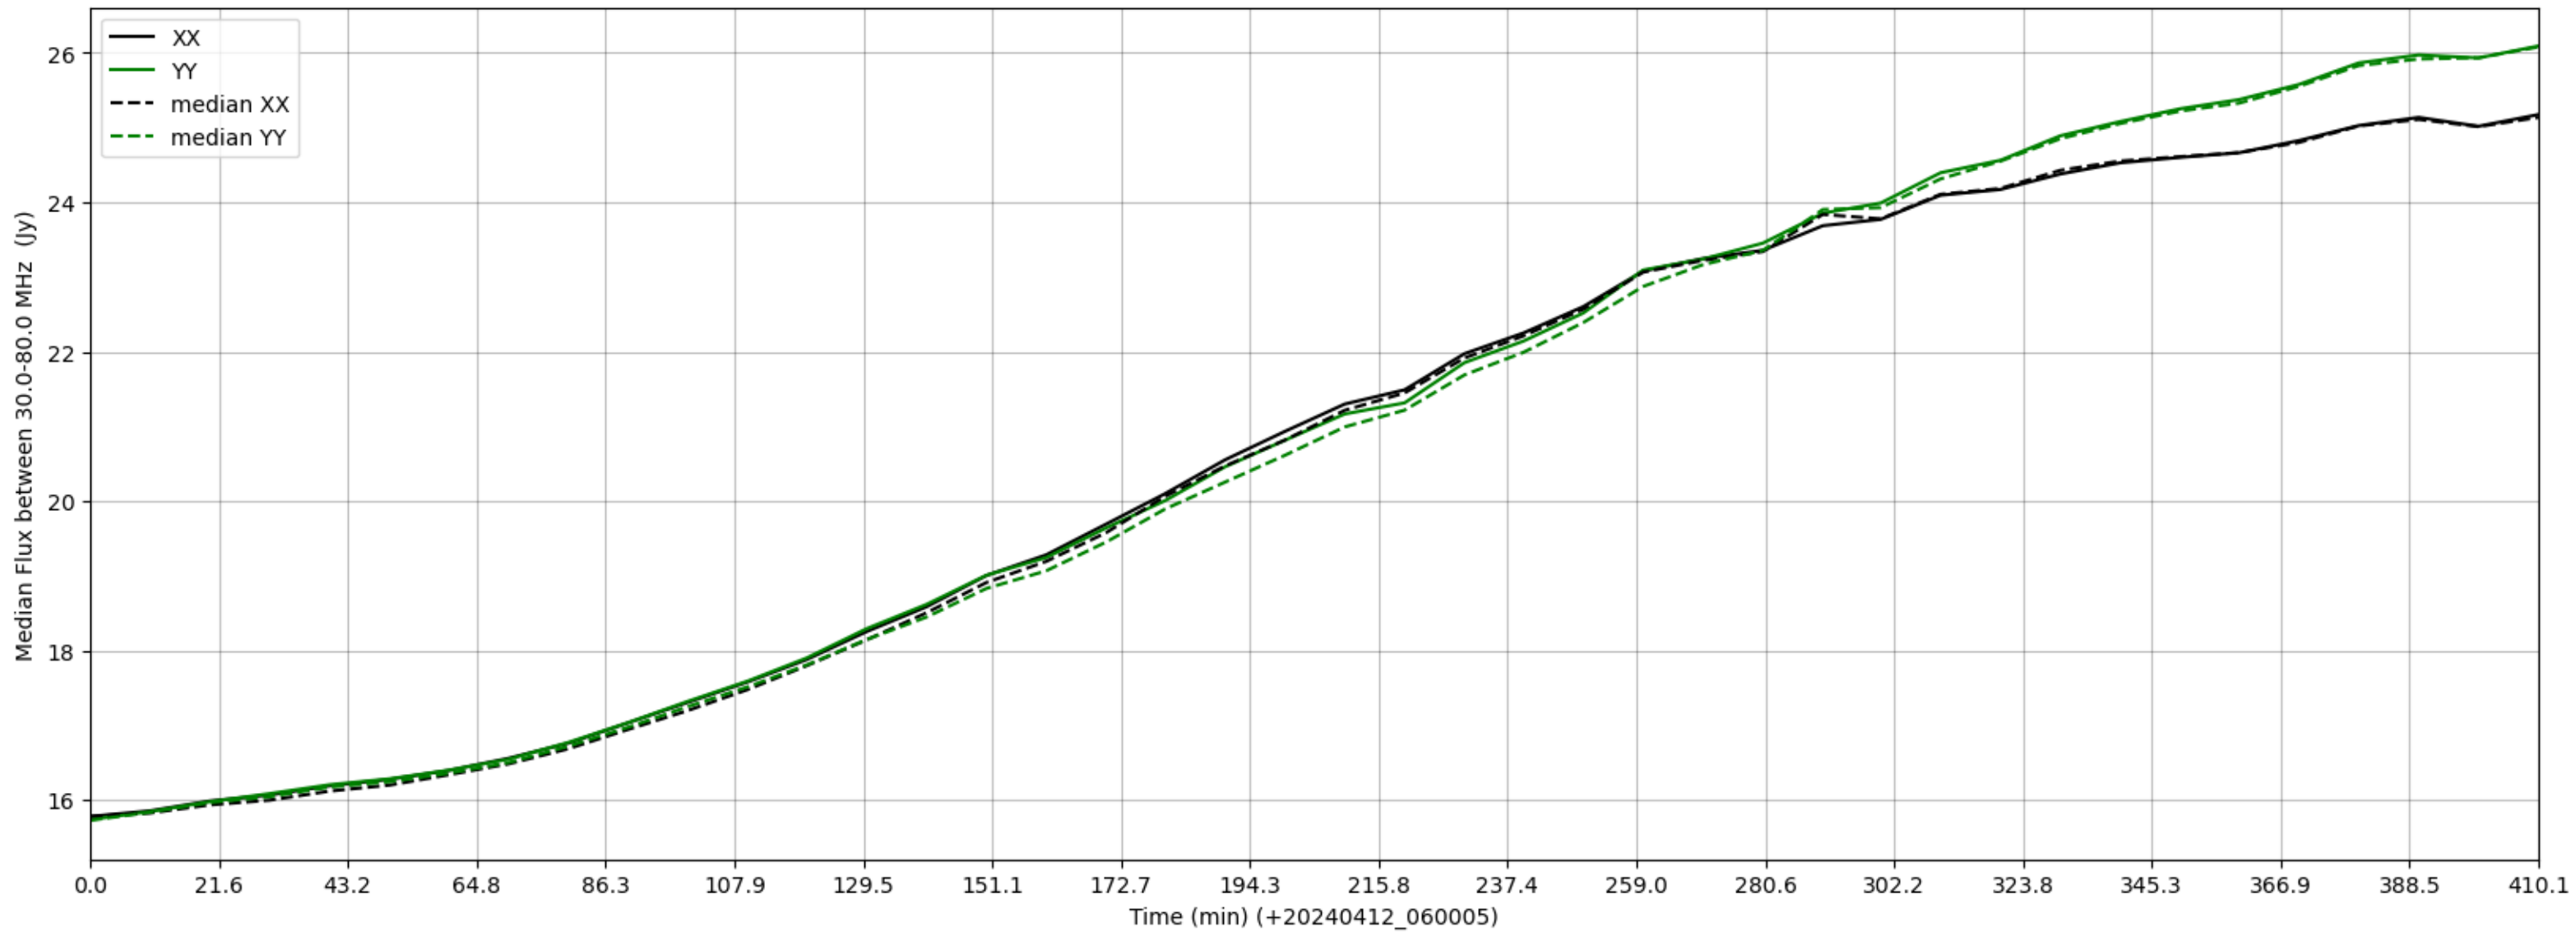

LWA215 - Correlator# 331 - XX FLAGS:Good - YY FLAGS:Good

LWA243 - Correlator# 330 - XX FLAGS:Good - YY FLAGS:Good