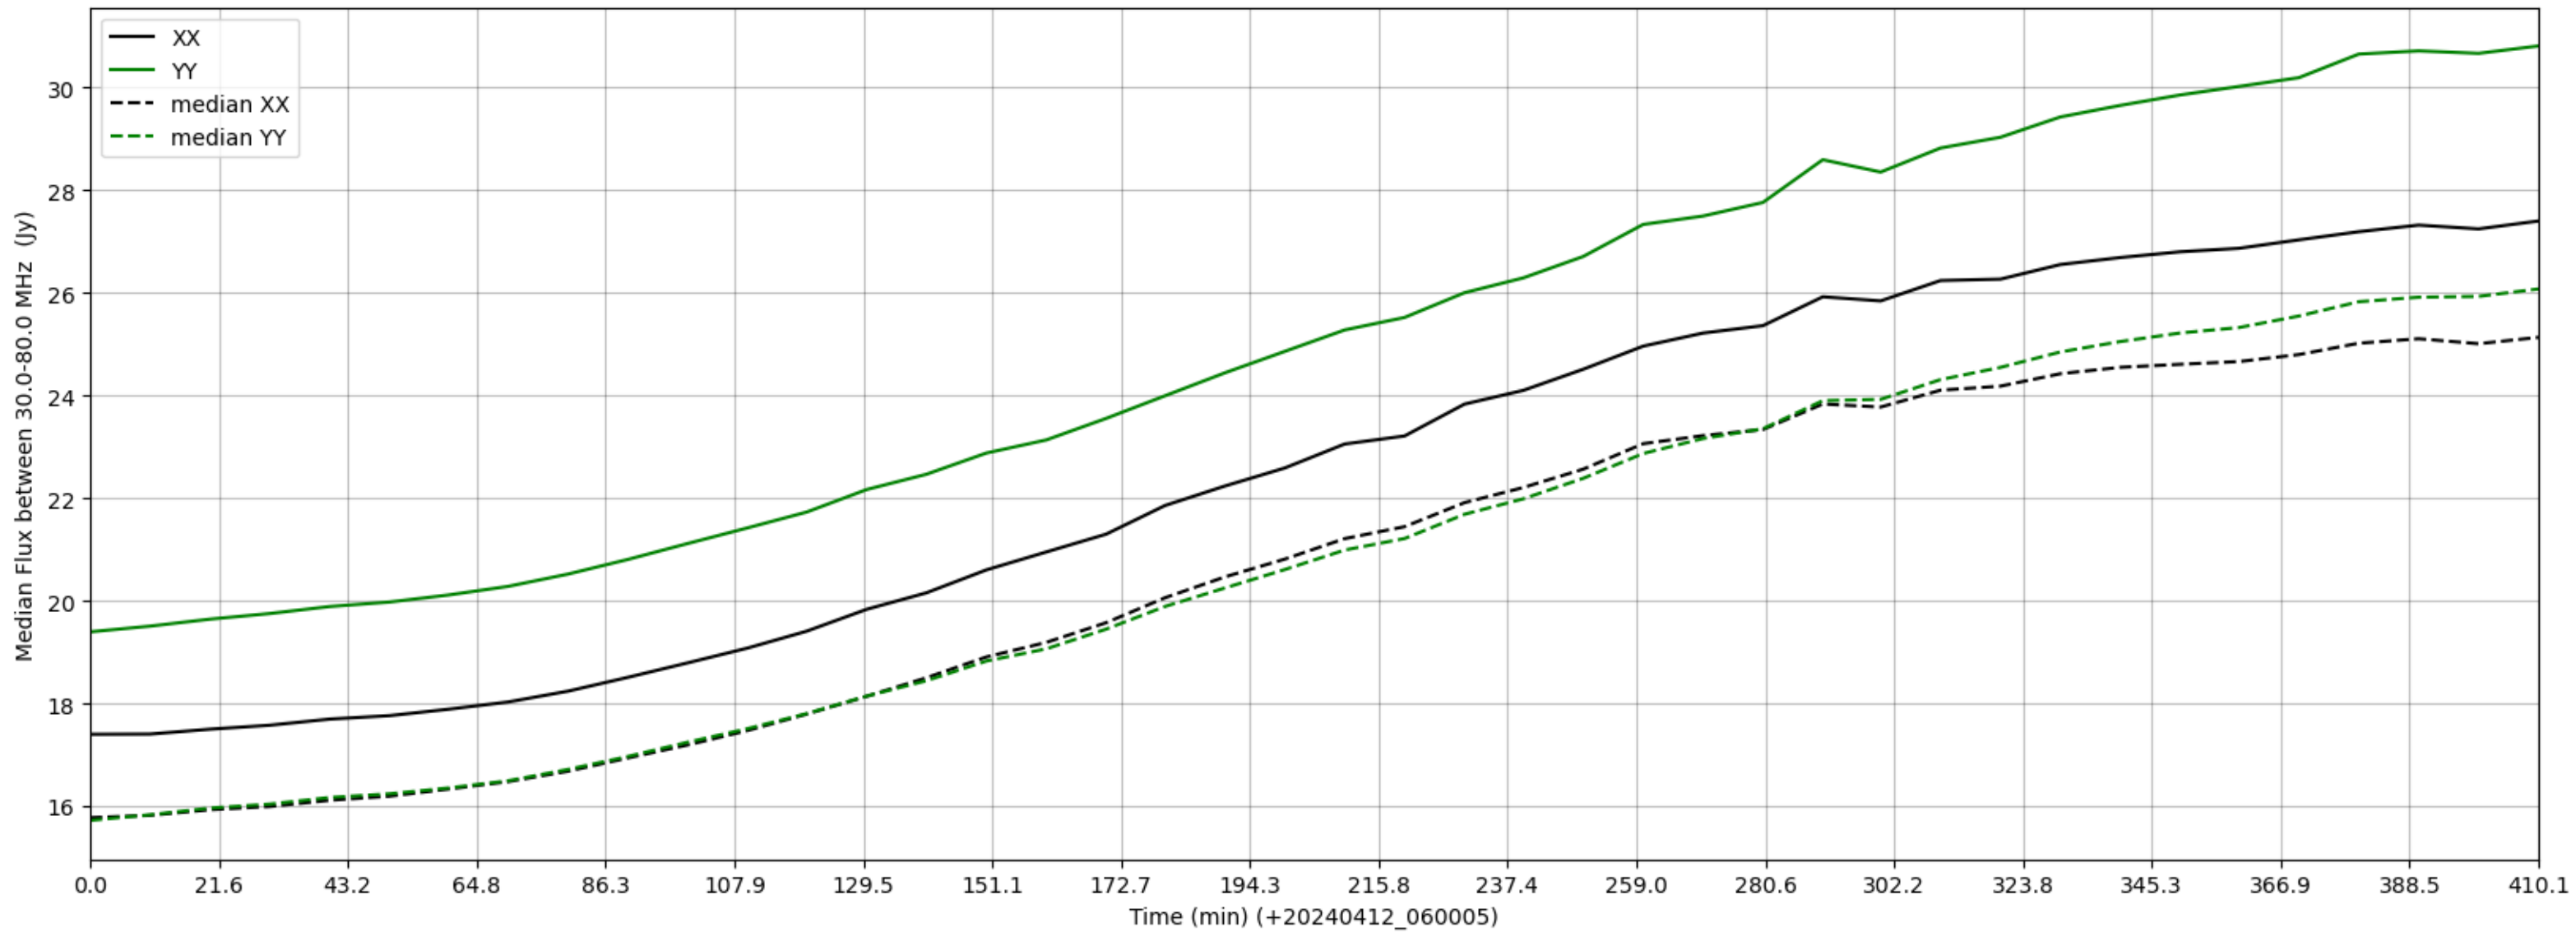

LWA211 - Correlator# 327 - XX FLAGS:Good - YY FLAGS:Good

LWA212 - Correlator# 326 - XX FLAGS:Good - YY FLAGS:Good