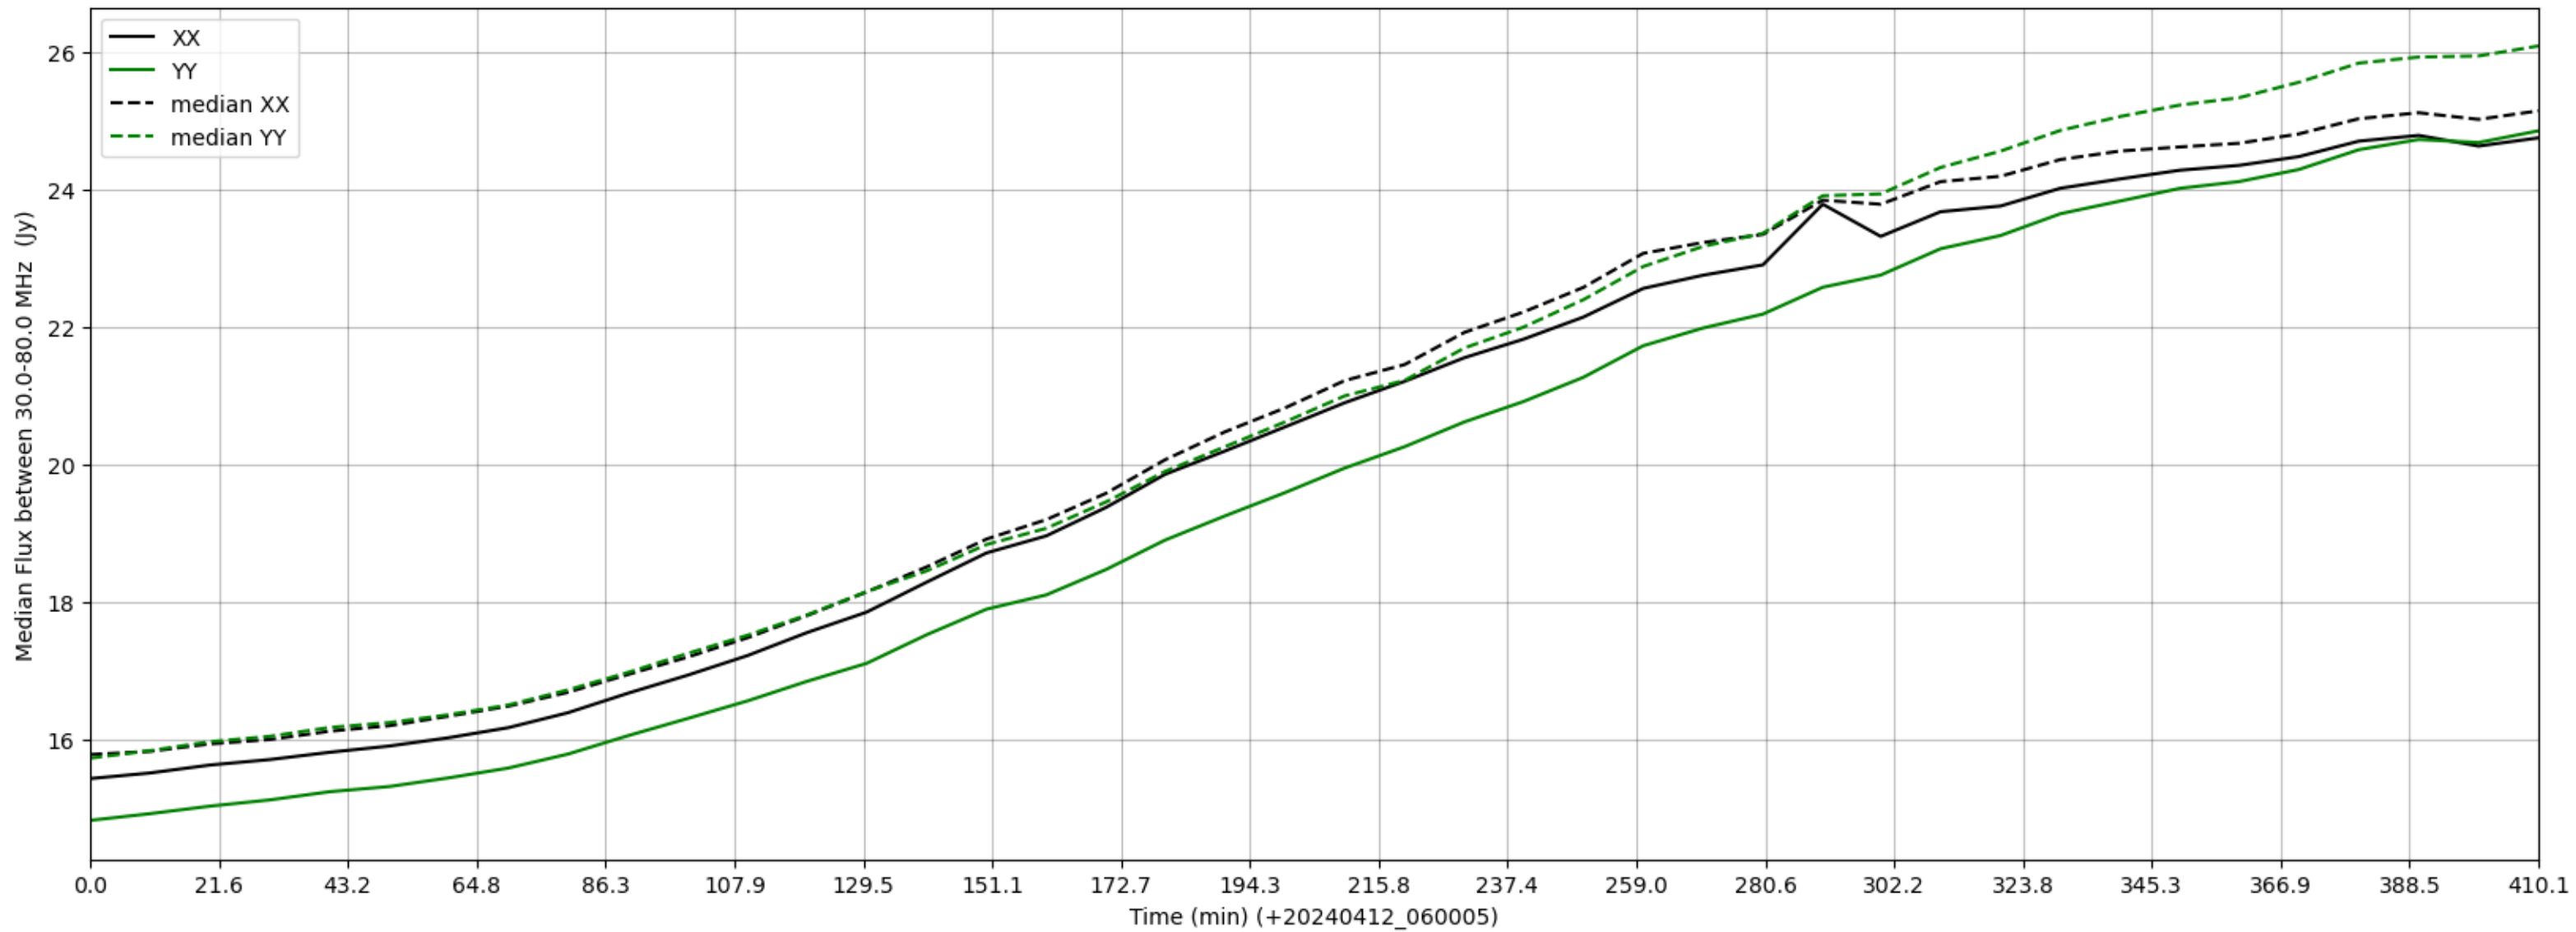

LWA143 - Correlator# 210 - XX FLAGS:Good - YY FLAGS:Good

LWA082 - Correlator# 209 - XX FLAGS:Good - YY FLAGS:Good