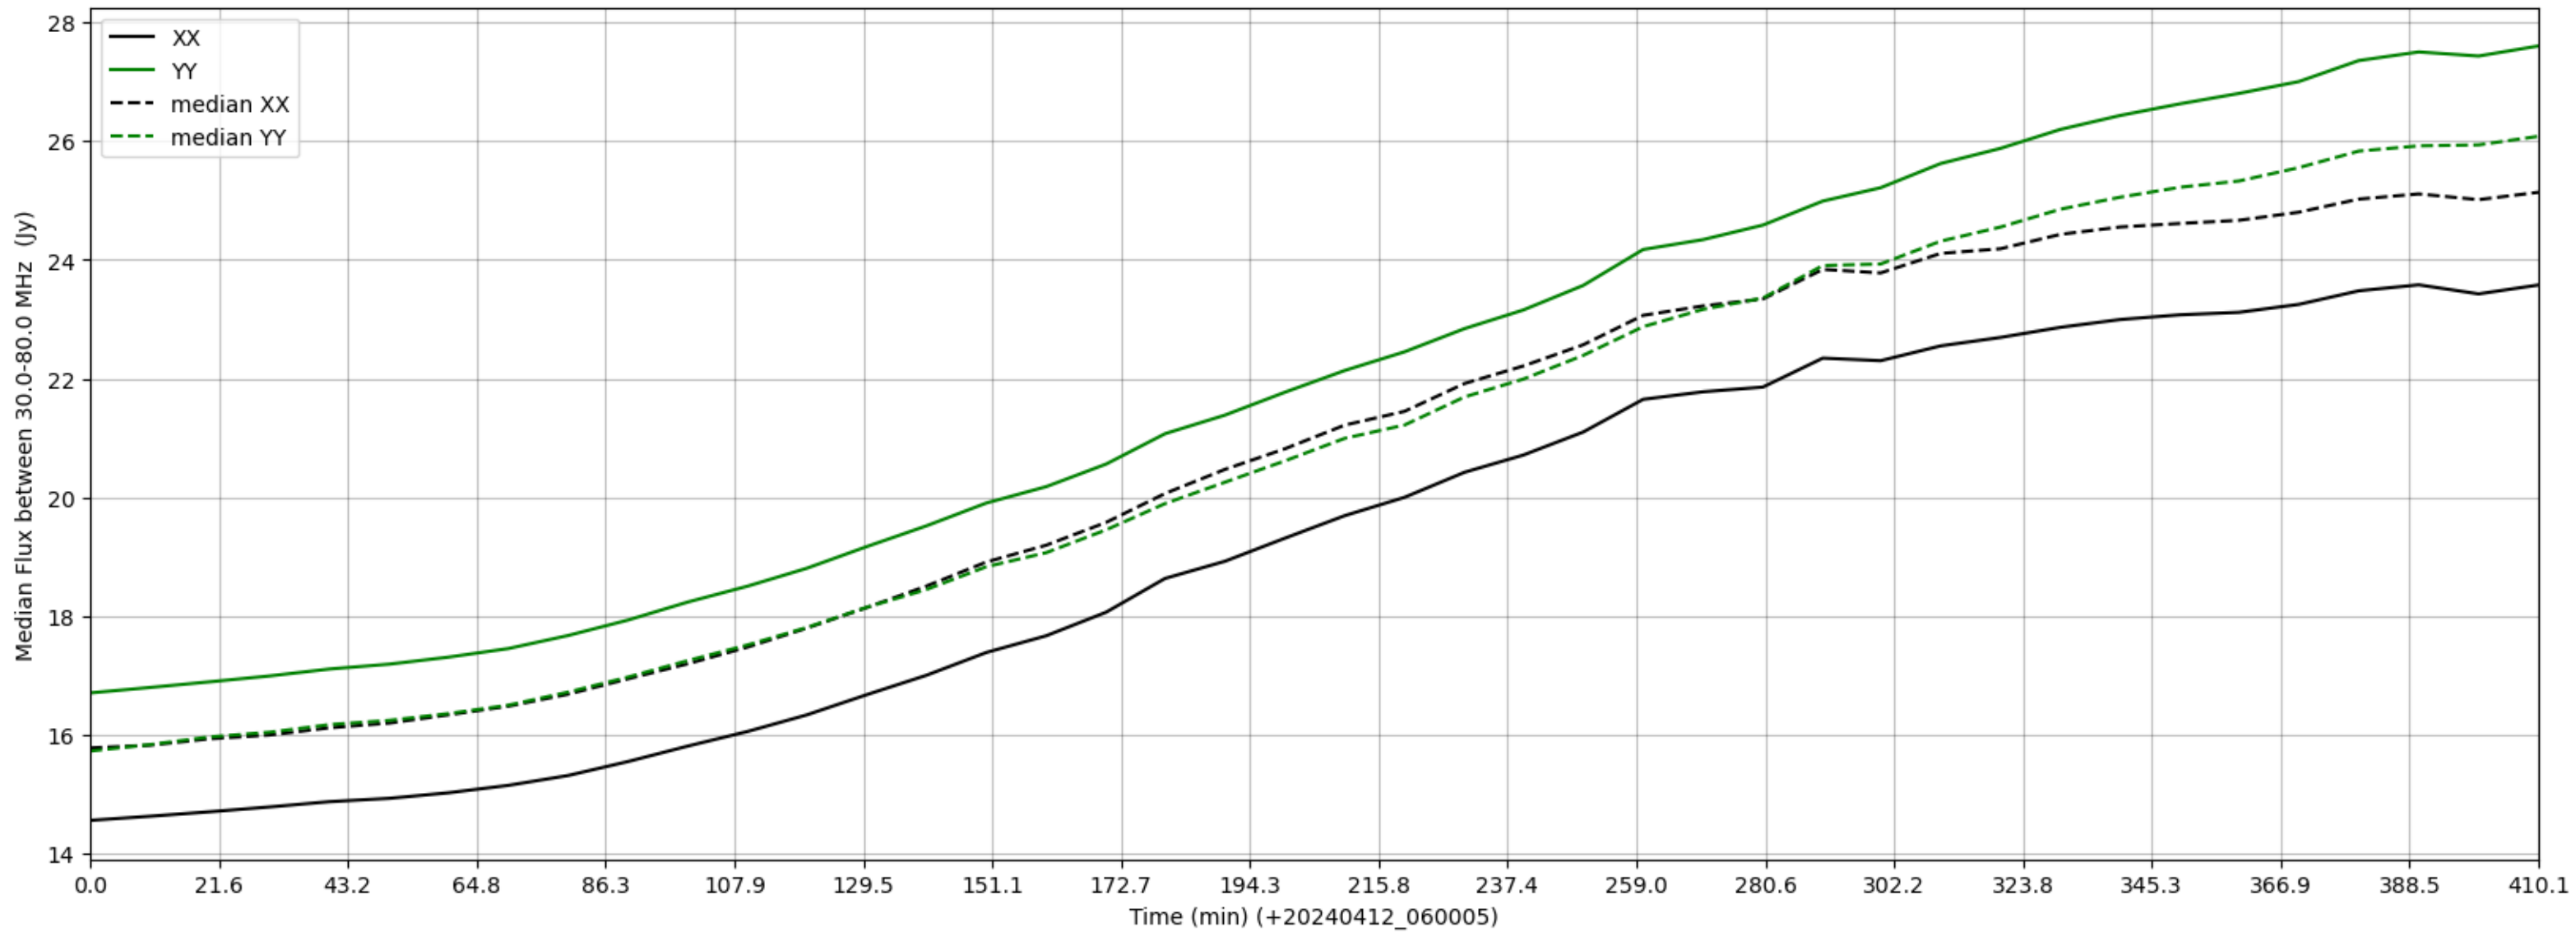

LWA099 - Correlator# 172 - XX FLAGS:Good - YY FLAGS:Good

LWA098 - Correlator# 173 - XX FLAGS:Good - YY FLAGS:Good

LWA101 - Correlator# 174 - XX FLAGS:Good - YY FLAGS:Good

LWA100 - Correlator# 175 - XX FLAGS:Good - YY FLAGS:Good