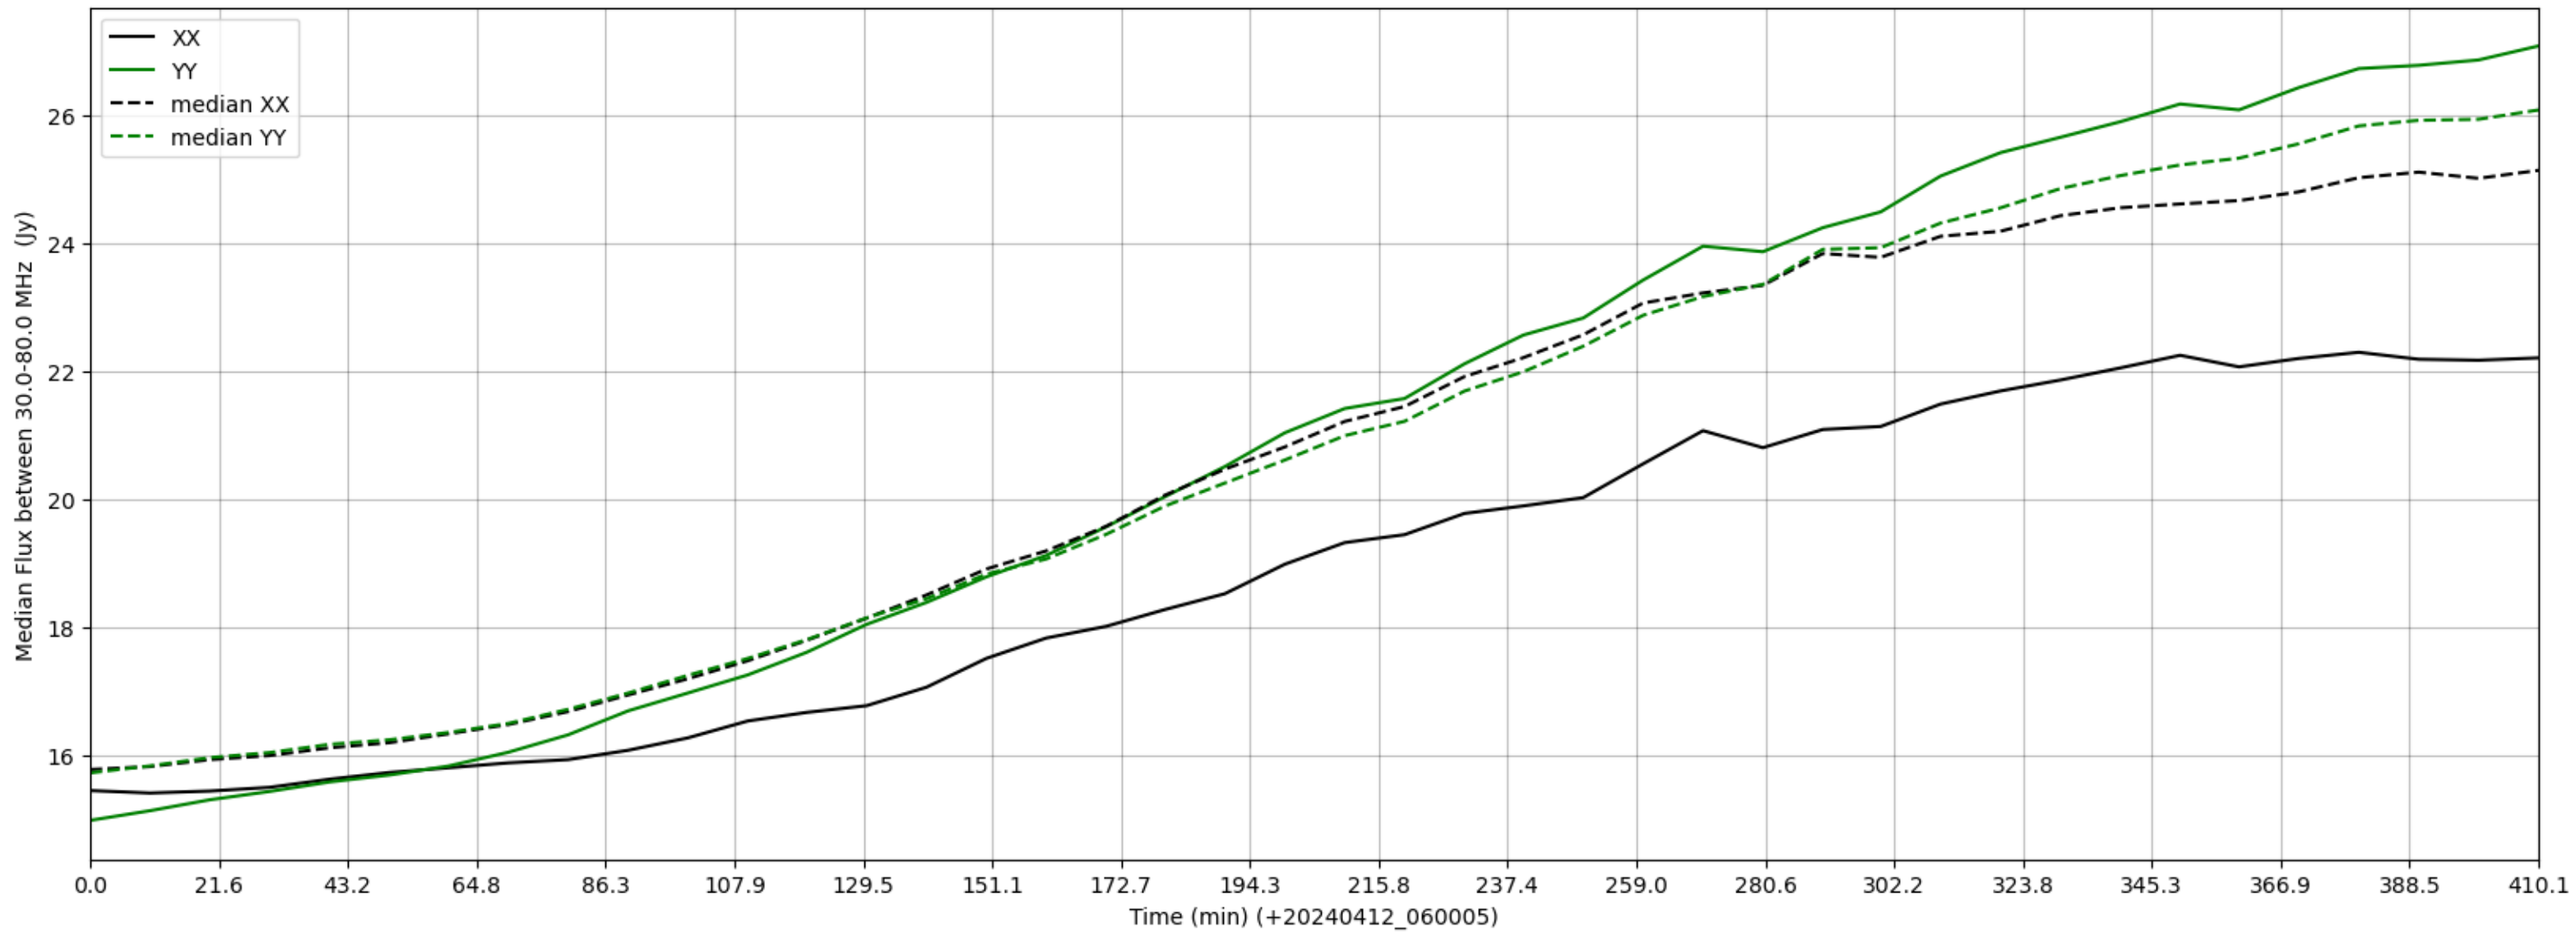

LWA334 - Correlator# 156 - XX FLAGS:Good - YY FLAGS:Good

LWA328 - Correlator# 157 - XX FLAGS:Good - YY FLAGS:Good

LWA361 - Correlator# 158 - XX FLAGS:Good - YY FLAGS:Good

LWA358 - Correlator# 159 - XX FLAGS:Good - YY FLAGS:Good