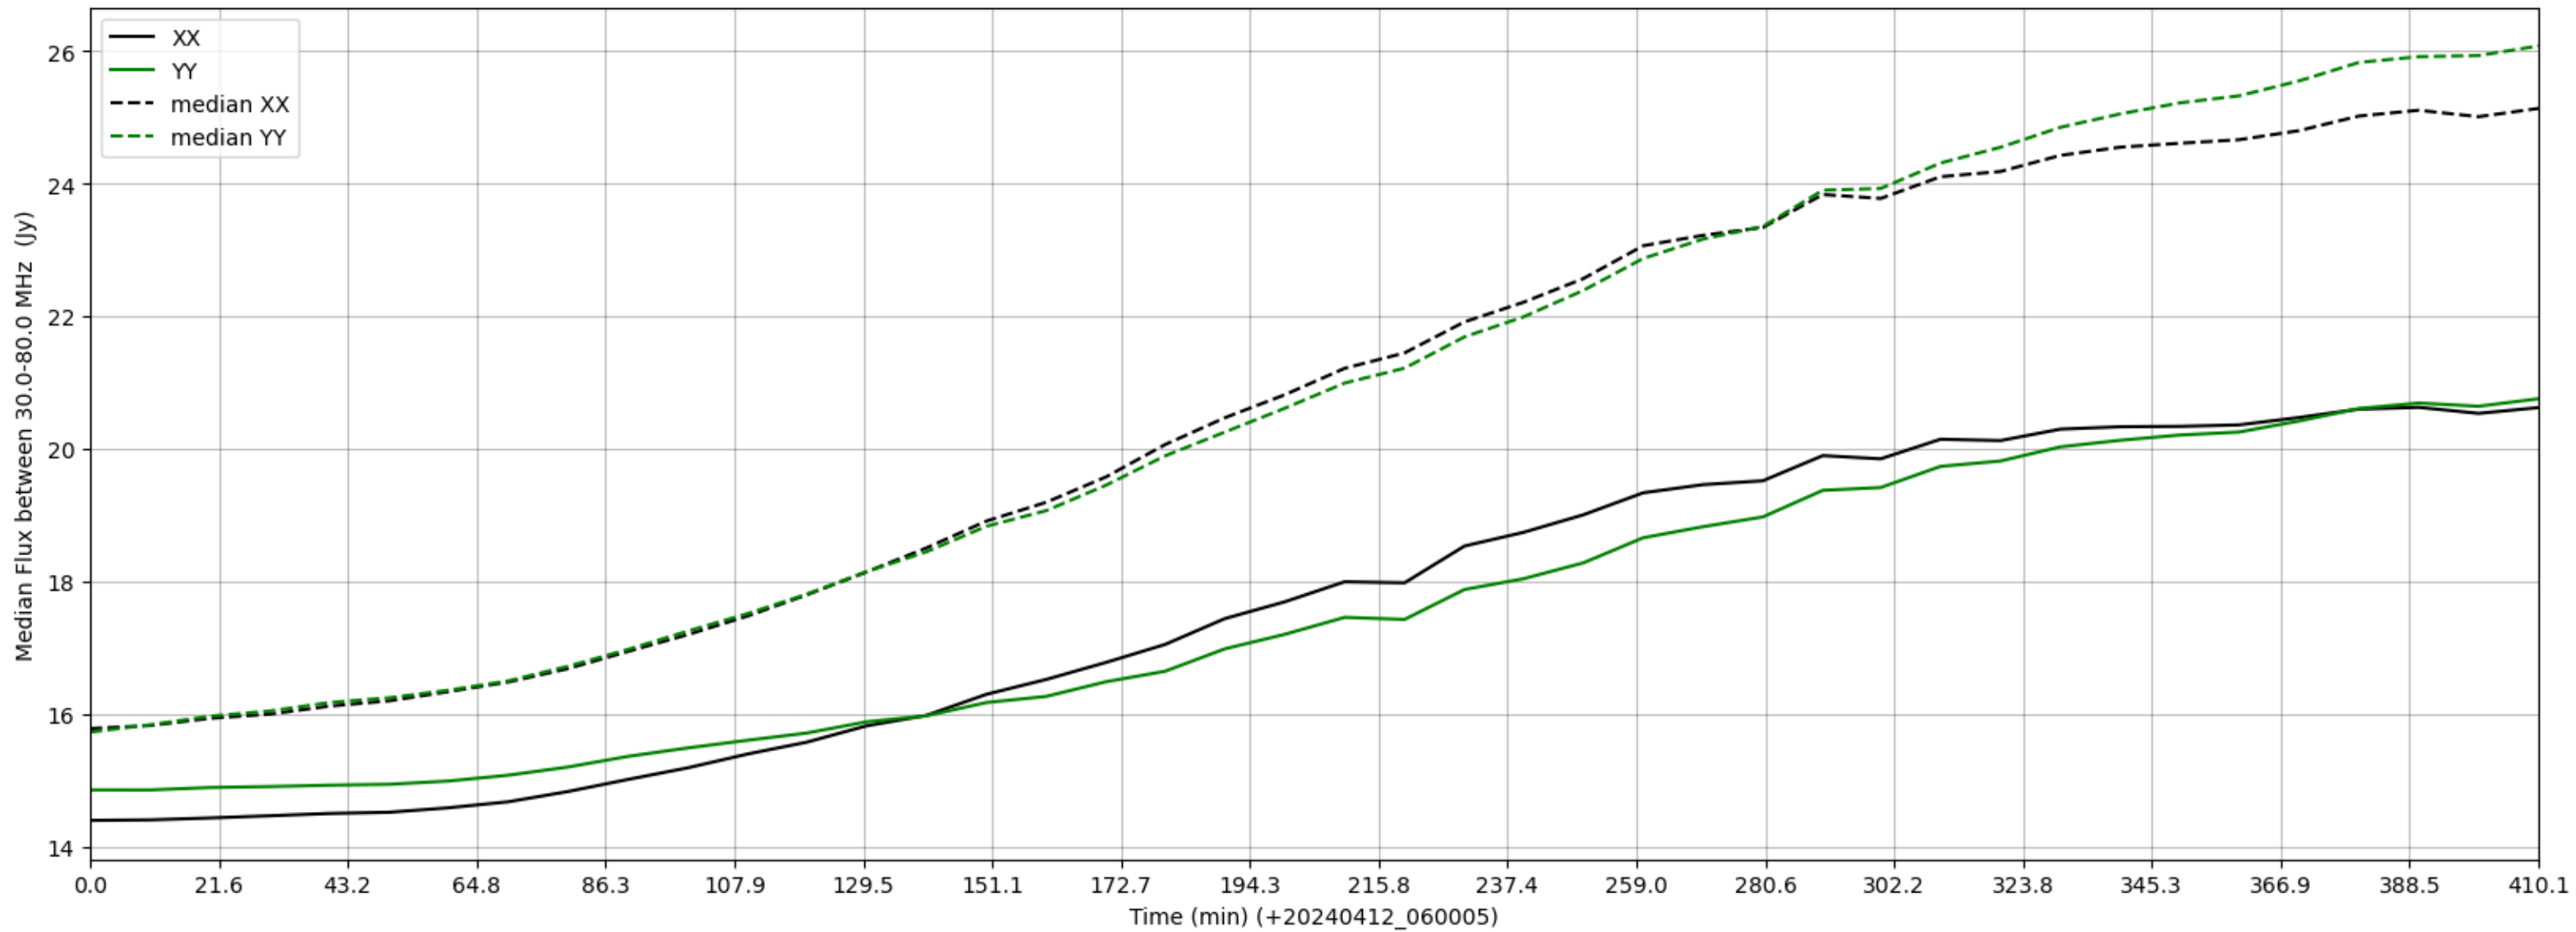

LWA290 - Correlator# 285 - XX FLAGS:Good - YY FLAGS:Good

LWA293 - Correlator# 284 - XX FLAGS:Good - YY FLAGS:Good