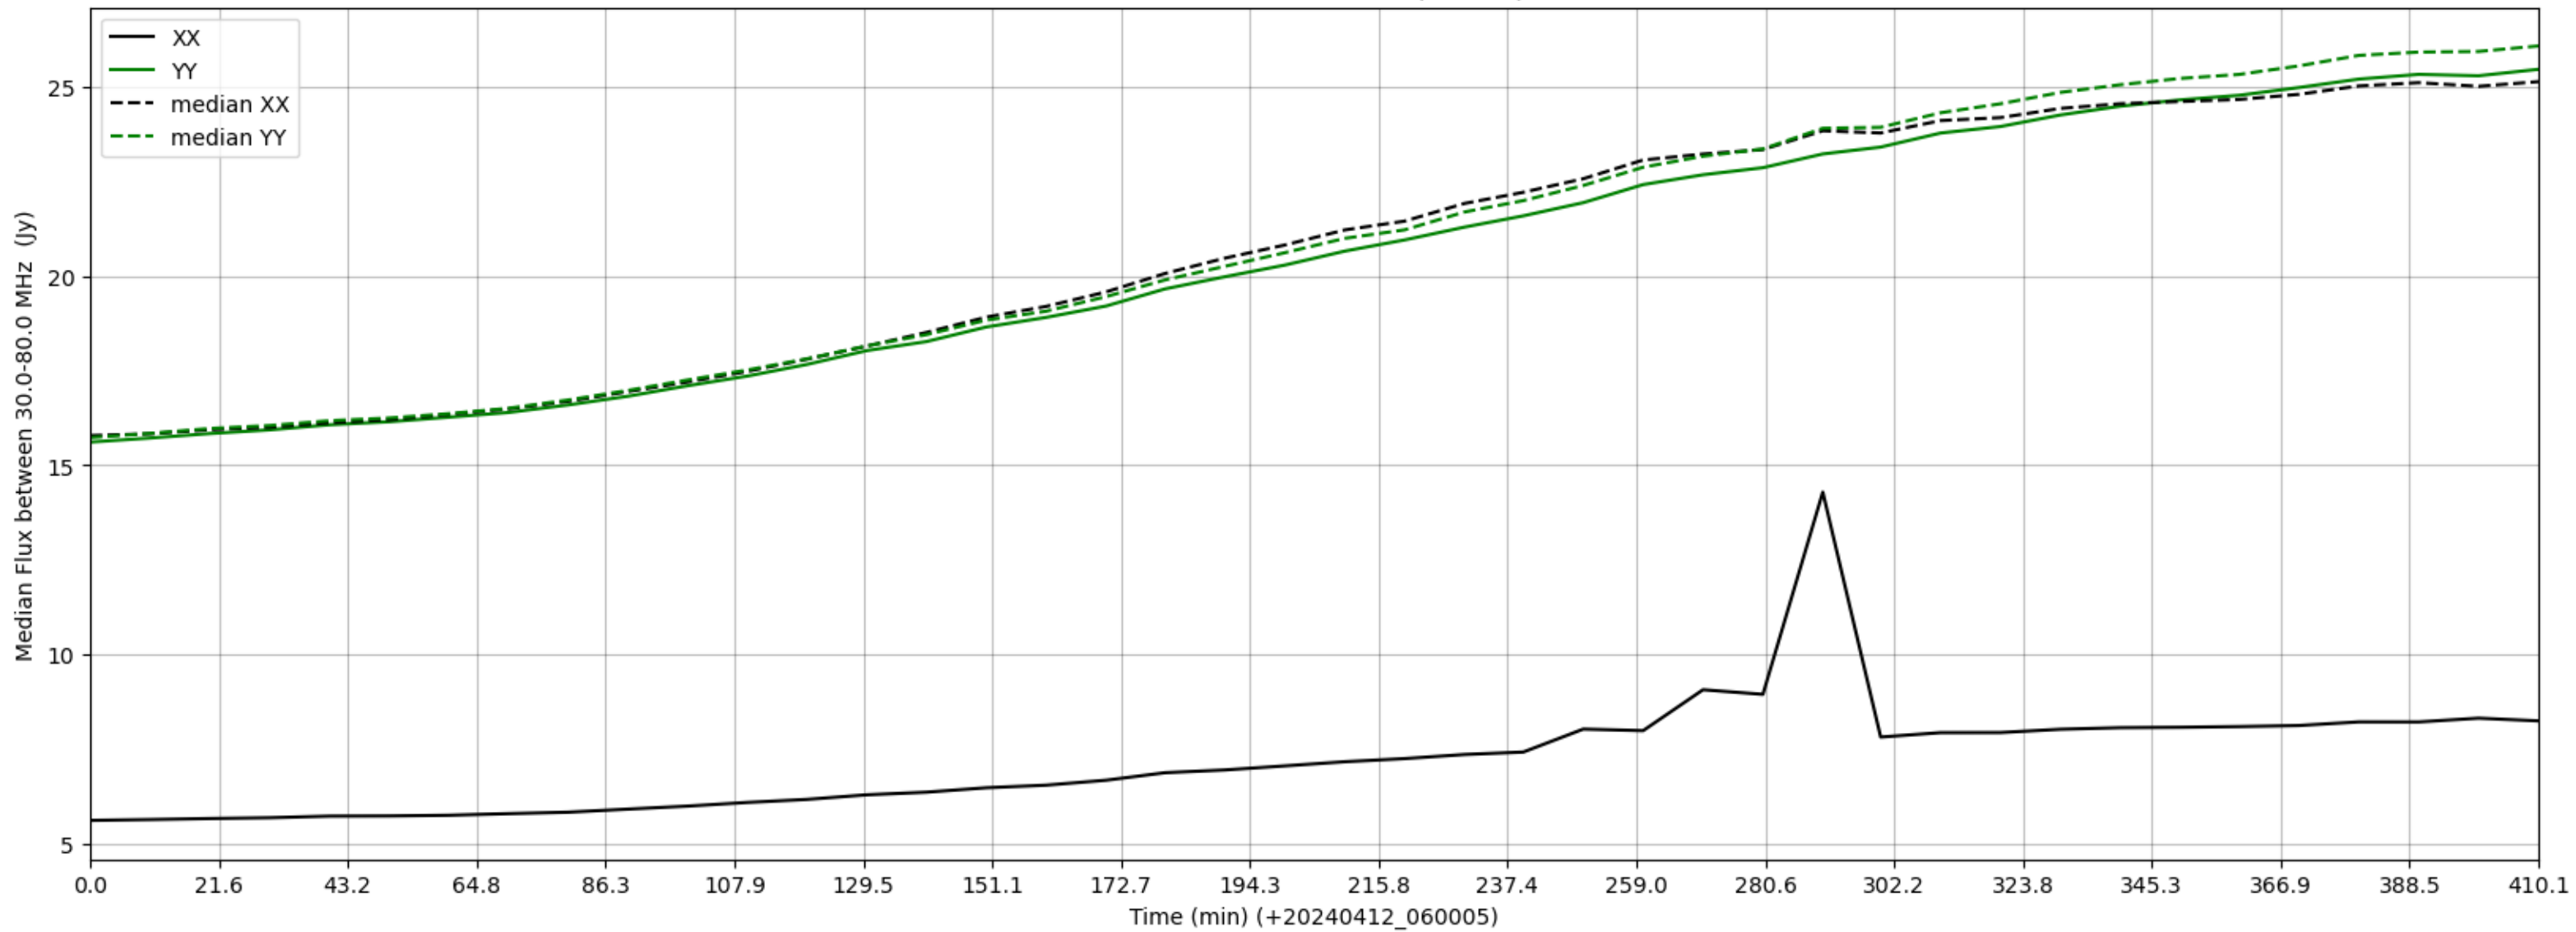

LWA129 - Correlator# 180 - XX FLAGS:Good - YY FLAGS:Good

LWA037 - Correlator# 181 - XX FLAGS:Good - YY FLAGS:Good

LWA131 - Correlator# 182 - XX FLAGS:Good - YY FLAGS:Good

LWA130 - Correlator# 183 - XX FLAGS:BadSpecShape - YY FLAGS:Good