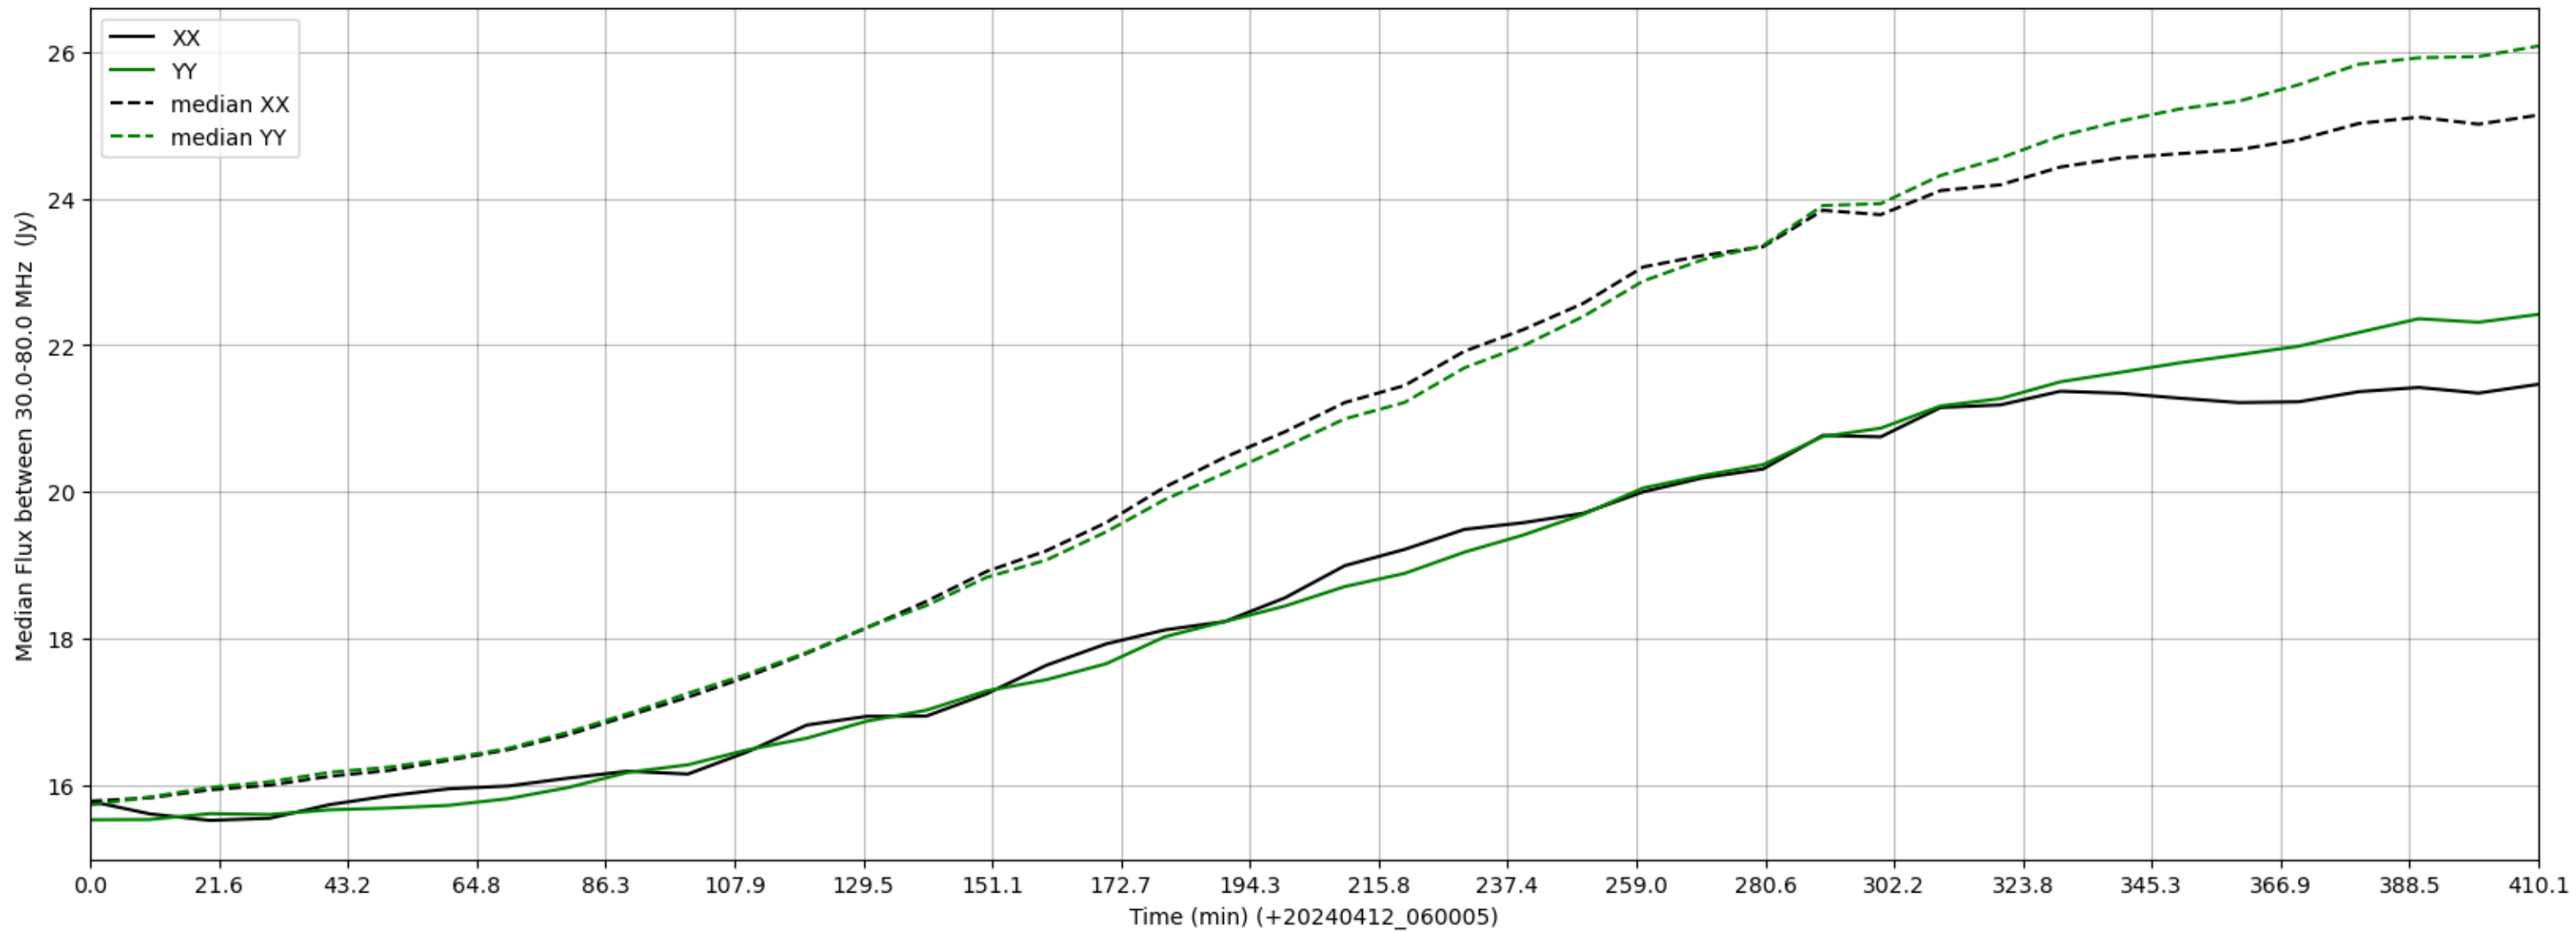

LWA328 - Correlator# 157 - XX FLAGS:Good - YY FLAGS:Good

LWA334 - Correlator# 156 - XX FLAGS:Good - YY FLAGS:Good