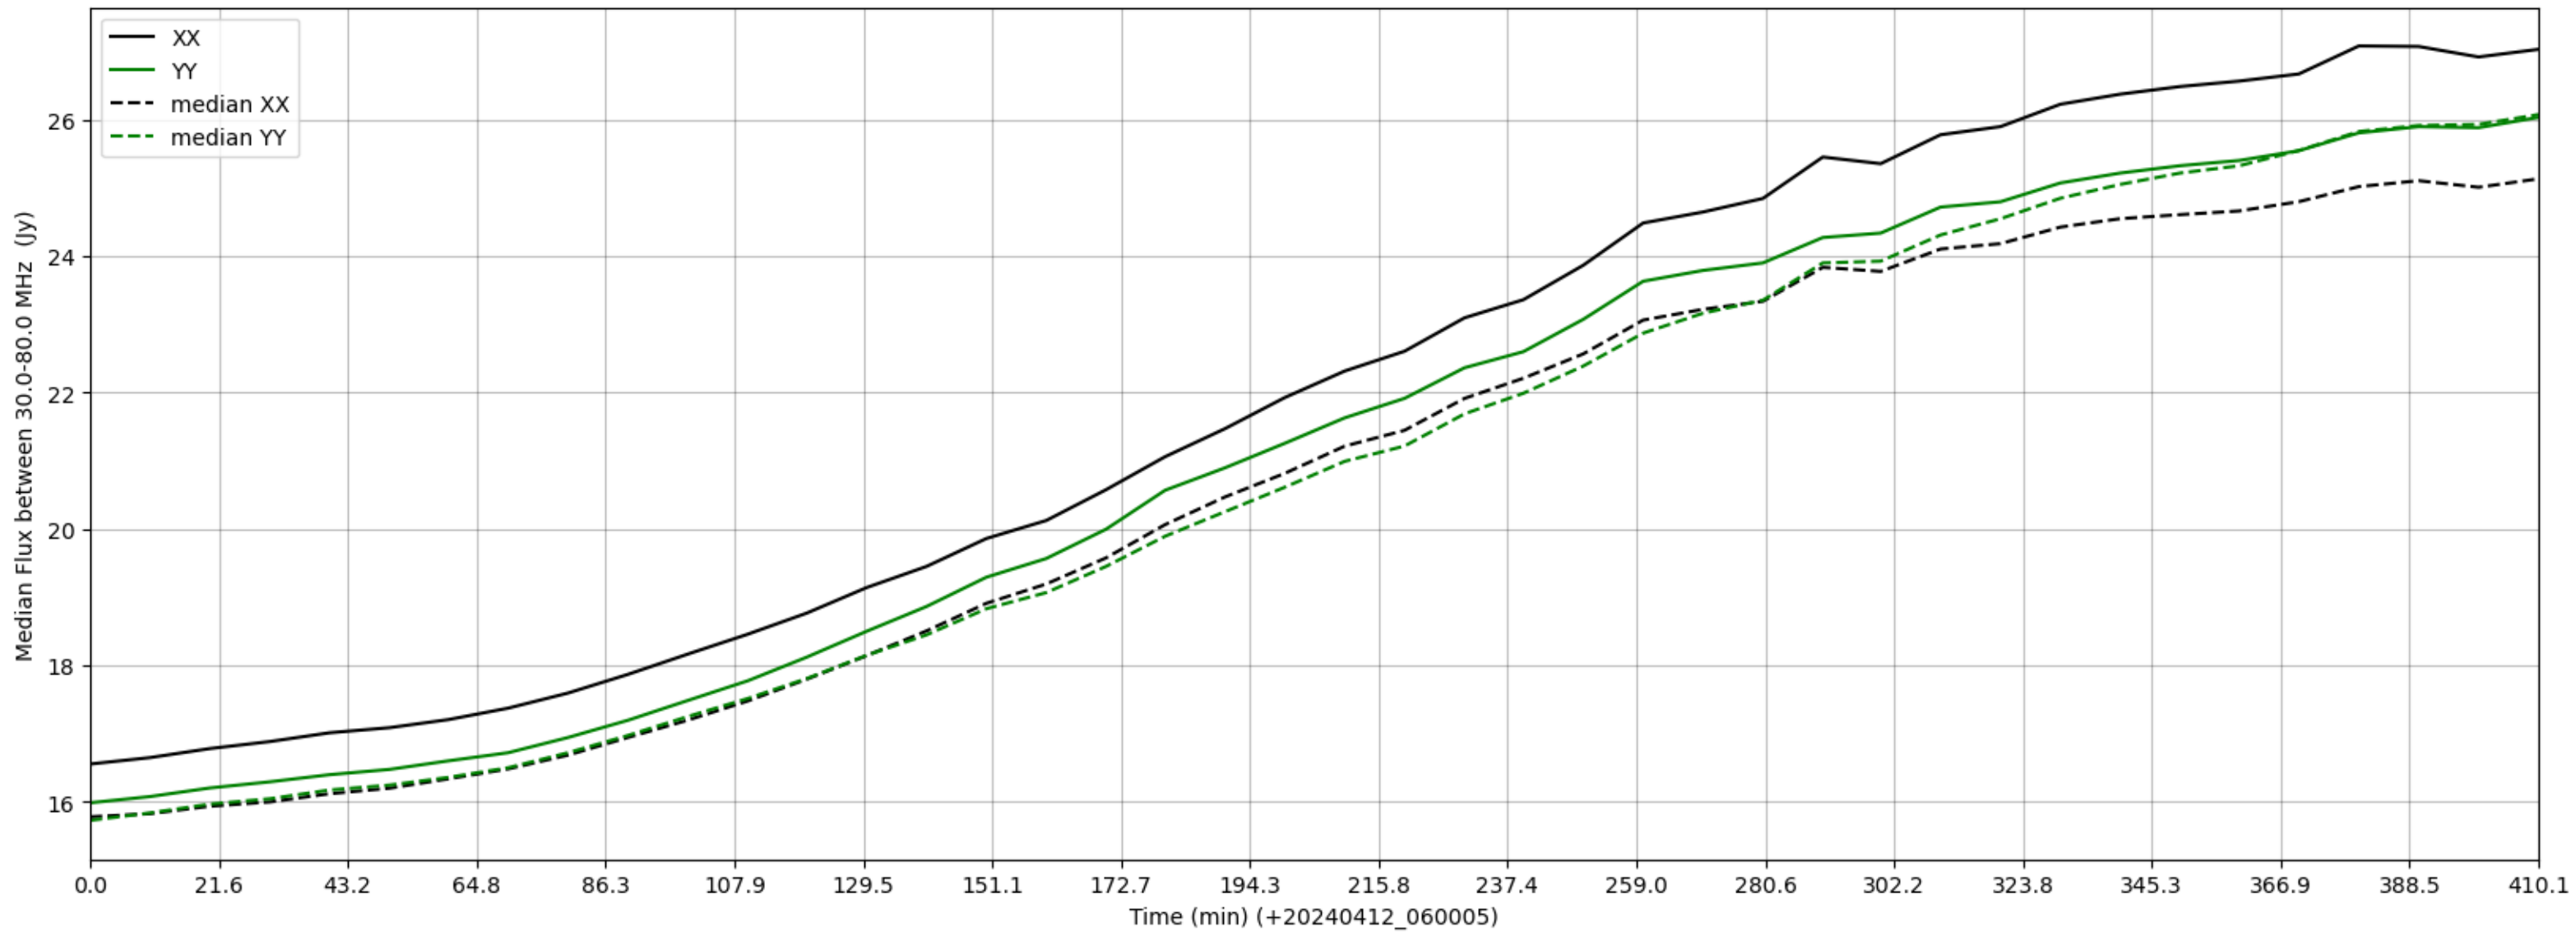

LWA139 - Correlator# 187 - XX FLAGS:Good - YY FLAGS:Good

LWA252 - Correlator# 186 - XX FLAGS:Good - YY FLAGS:Good