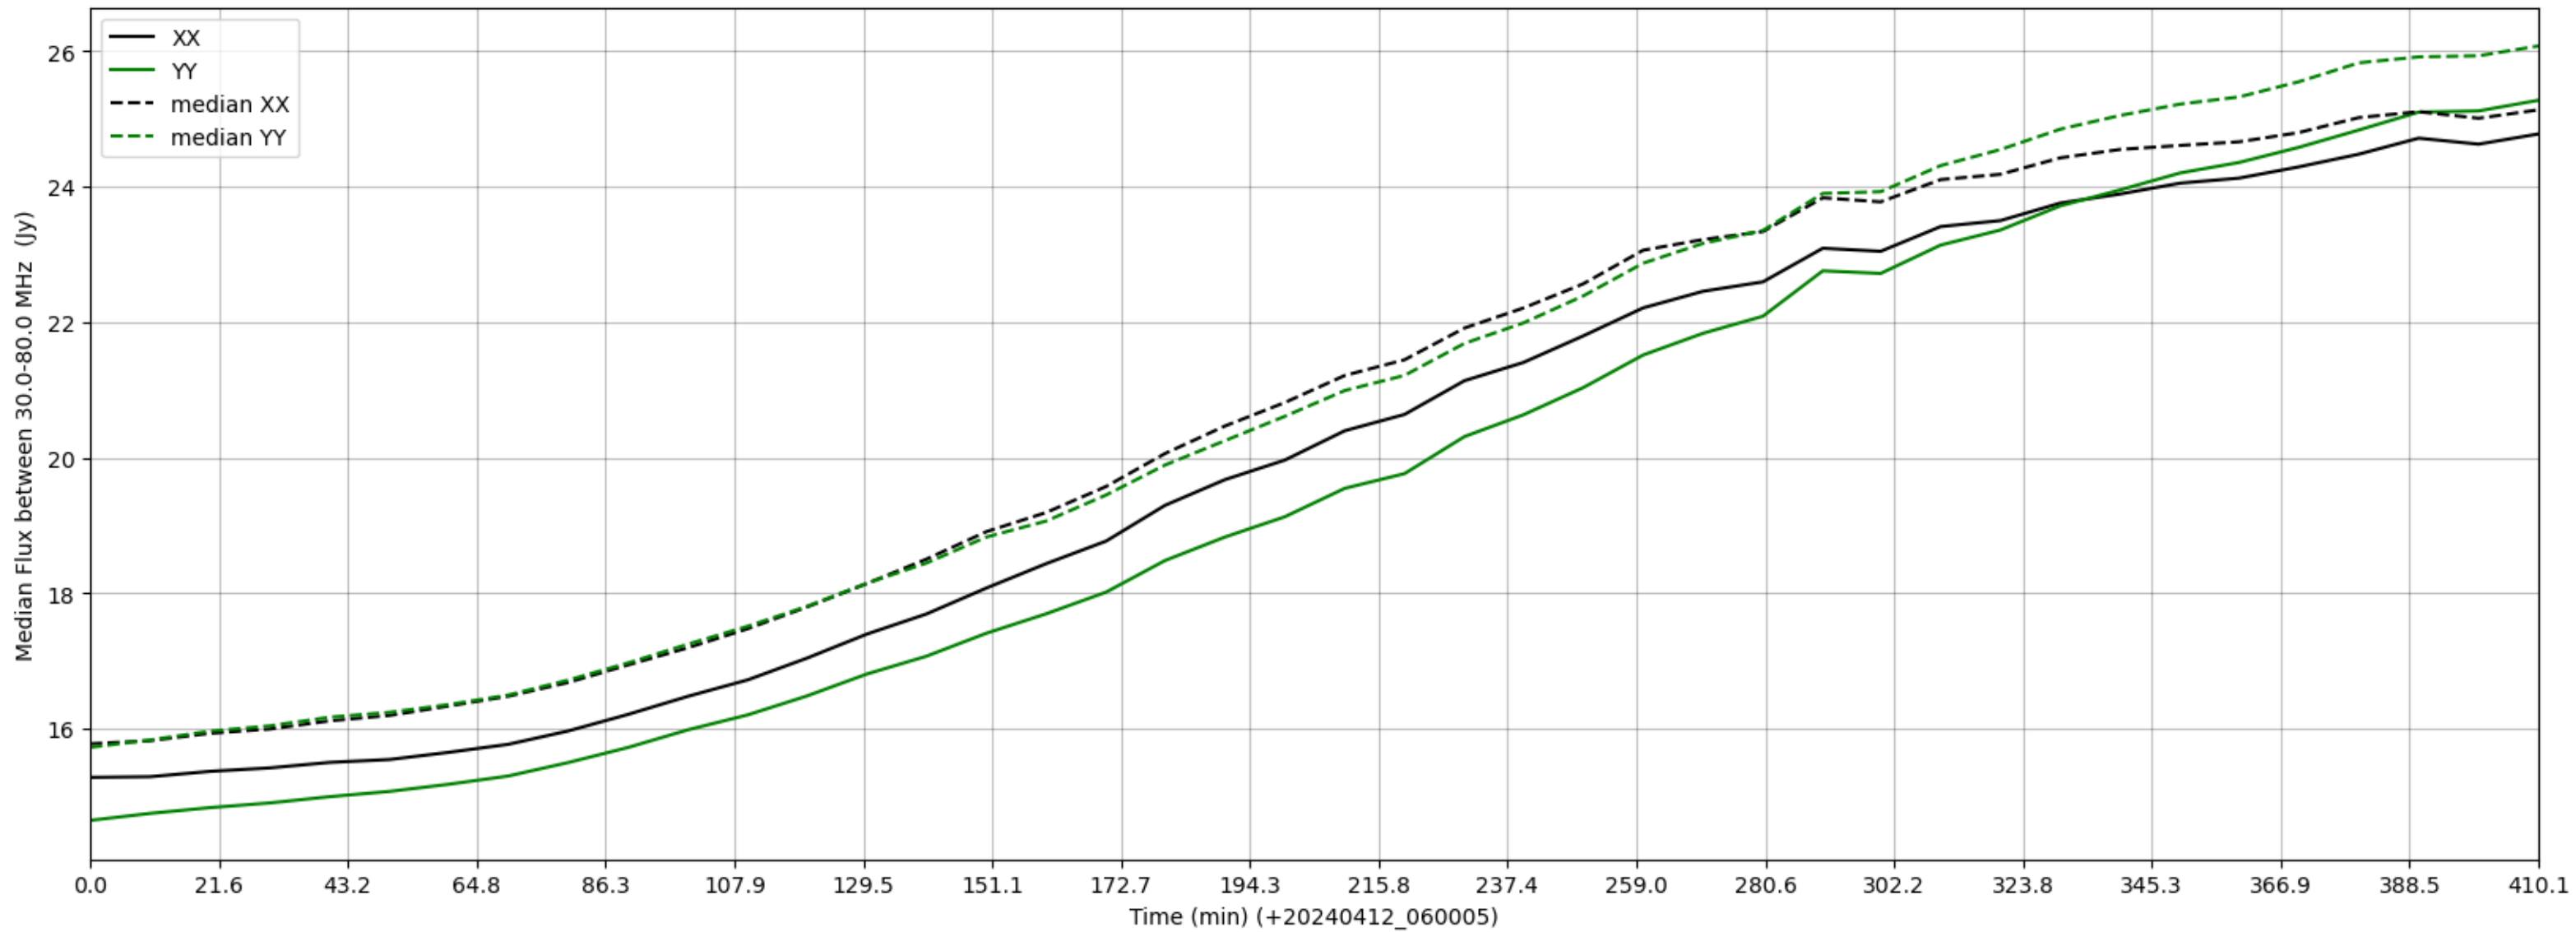

LWA026 - Correlator# 108 - XX FLAGS:Good - YY FLAGS:Good

LWA025 - Correlator# 109 - XX FLAGS:Good - YY FLAGS:Good

LWA029 - Correlator# 110 - XX FLAGS:Good - YY FLAGS:Good

LWA027 - Correlator# 111 - XX FLAGS:Good - YY FLAGS:Good