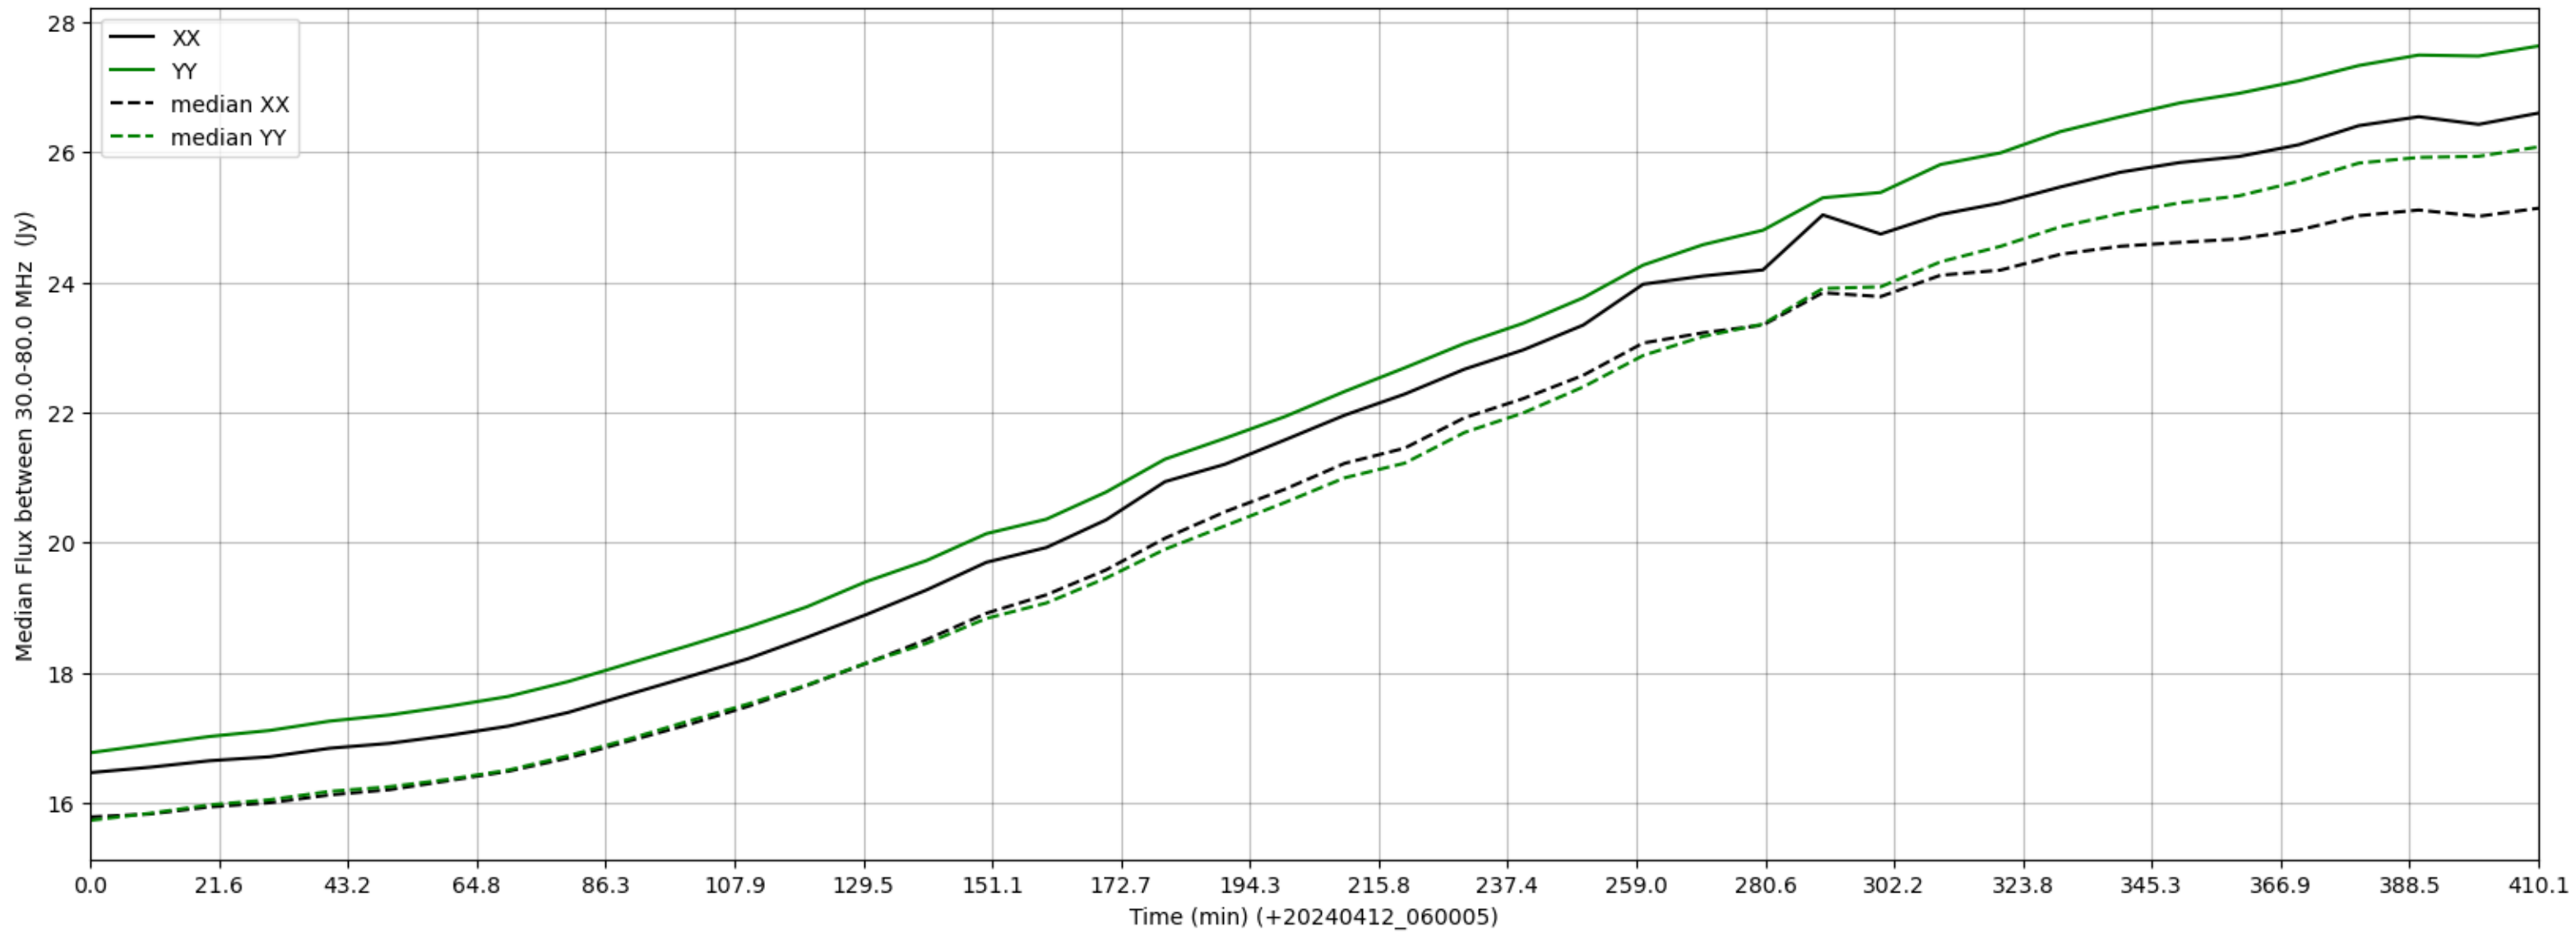

LWA113 - Correlator# 203 - XX FLAGS:Good - YY FLAGS:Good

LWA114 - Correlator# 202 - XX FLAGS:Good - YY FLAGS:Good