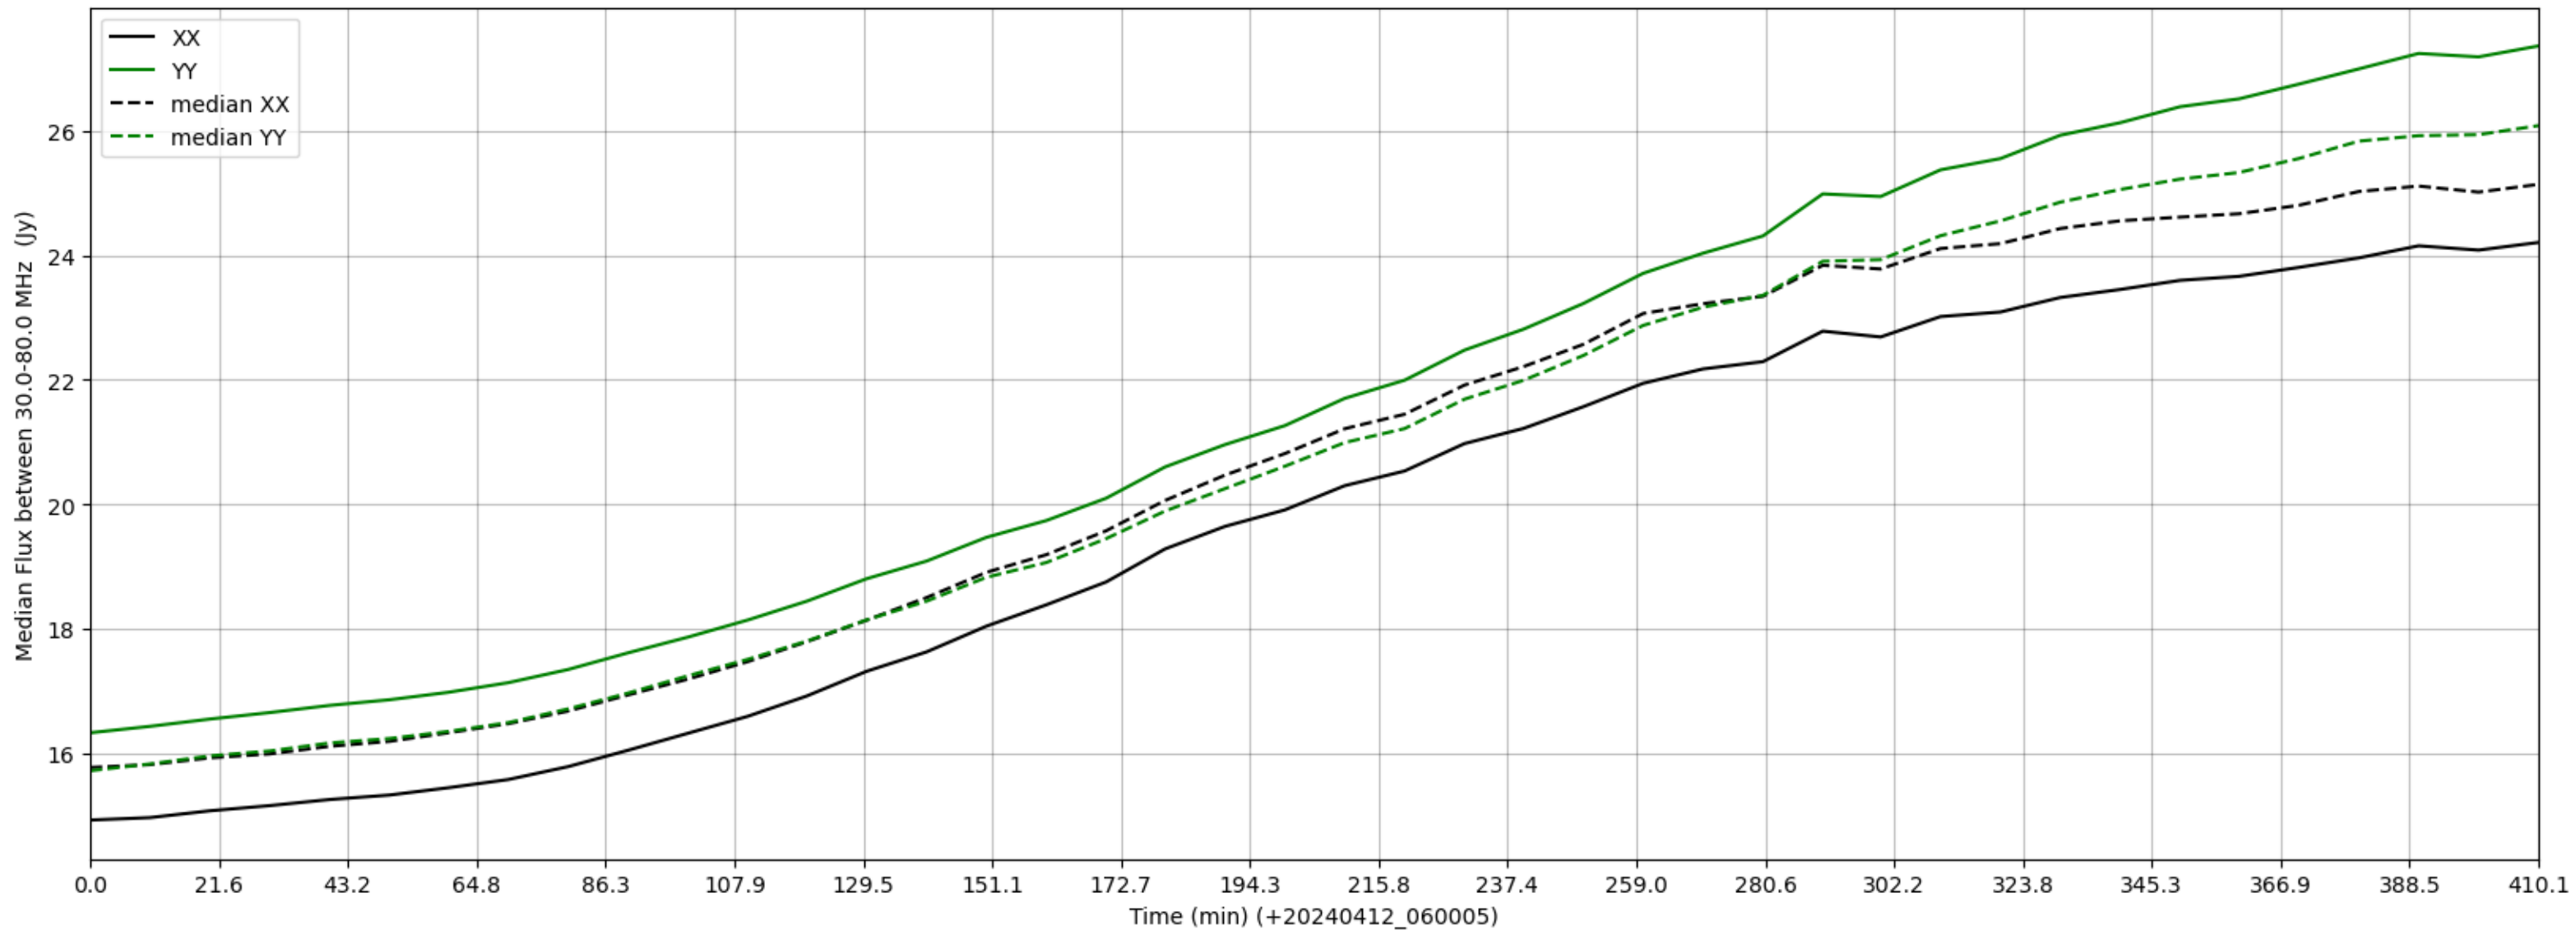

LWA095 - Correlator# 150 - XX FLAGS:LowFlux - YY FLAGS:Good

LWA092 - Correlator# 149 - XX FLAGS:Good - YY FLAGS:Good