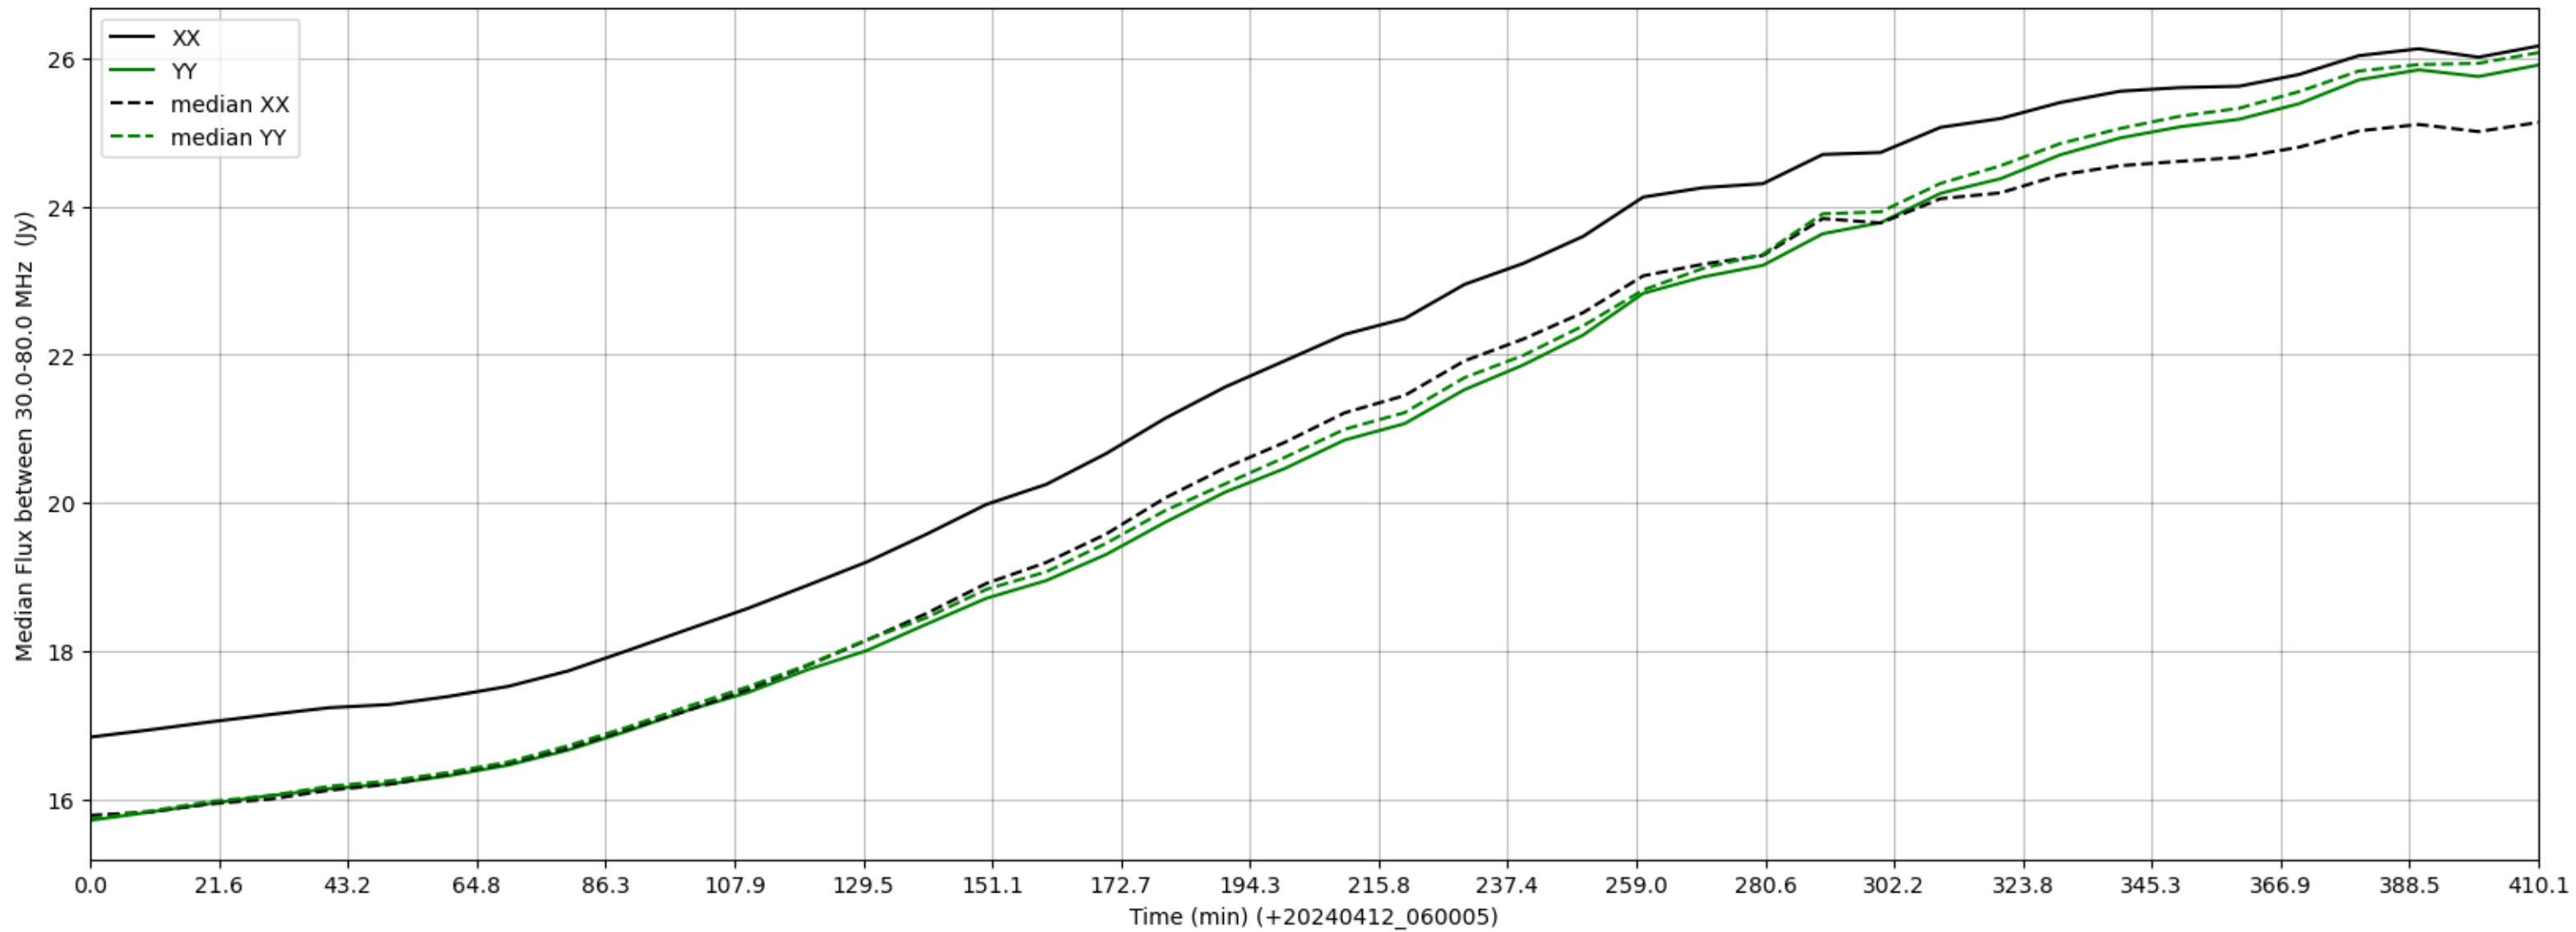

LWA201 - Correlator# 279 - XX FLAGS:Good - YY FLAGS:Good

LWA202 - Correlator# 278 - XX FLAGS:Good - YY FLAGS:Good