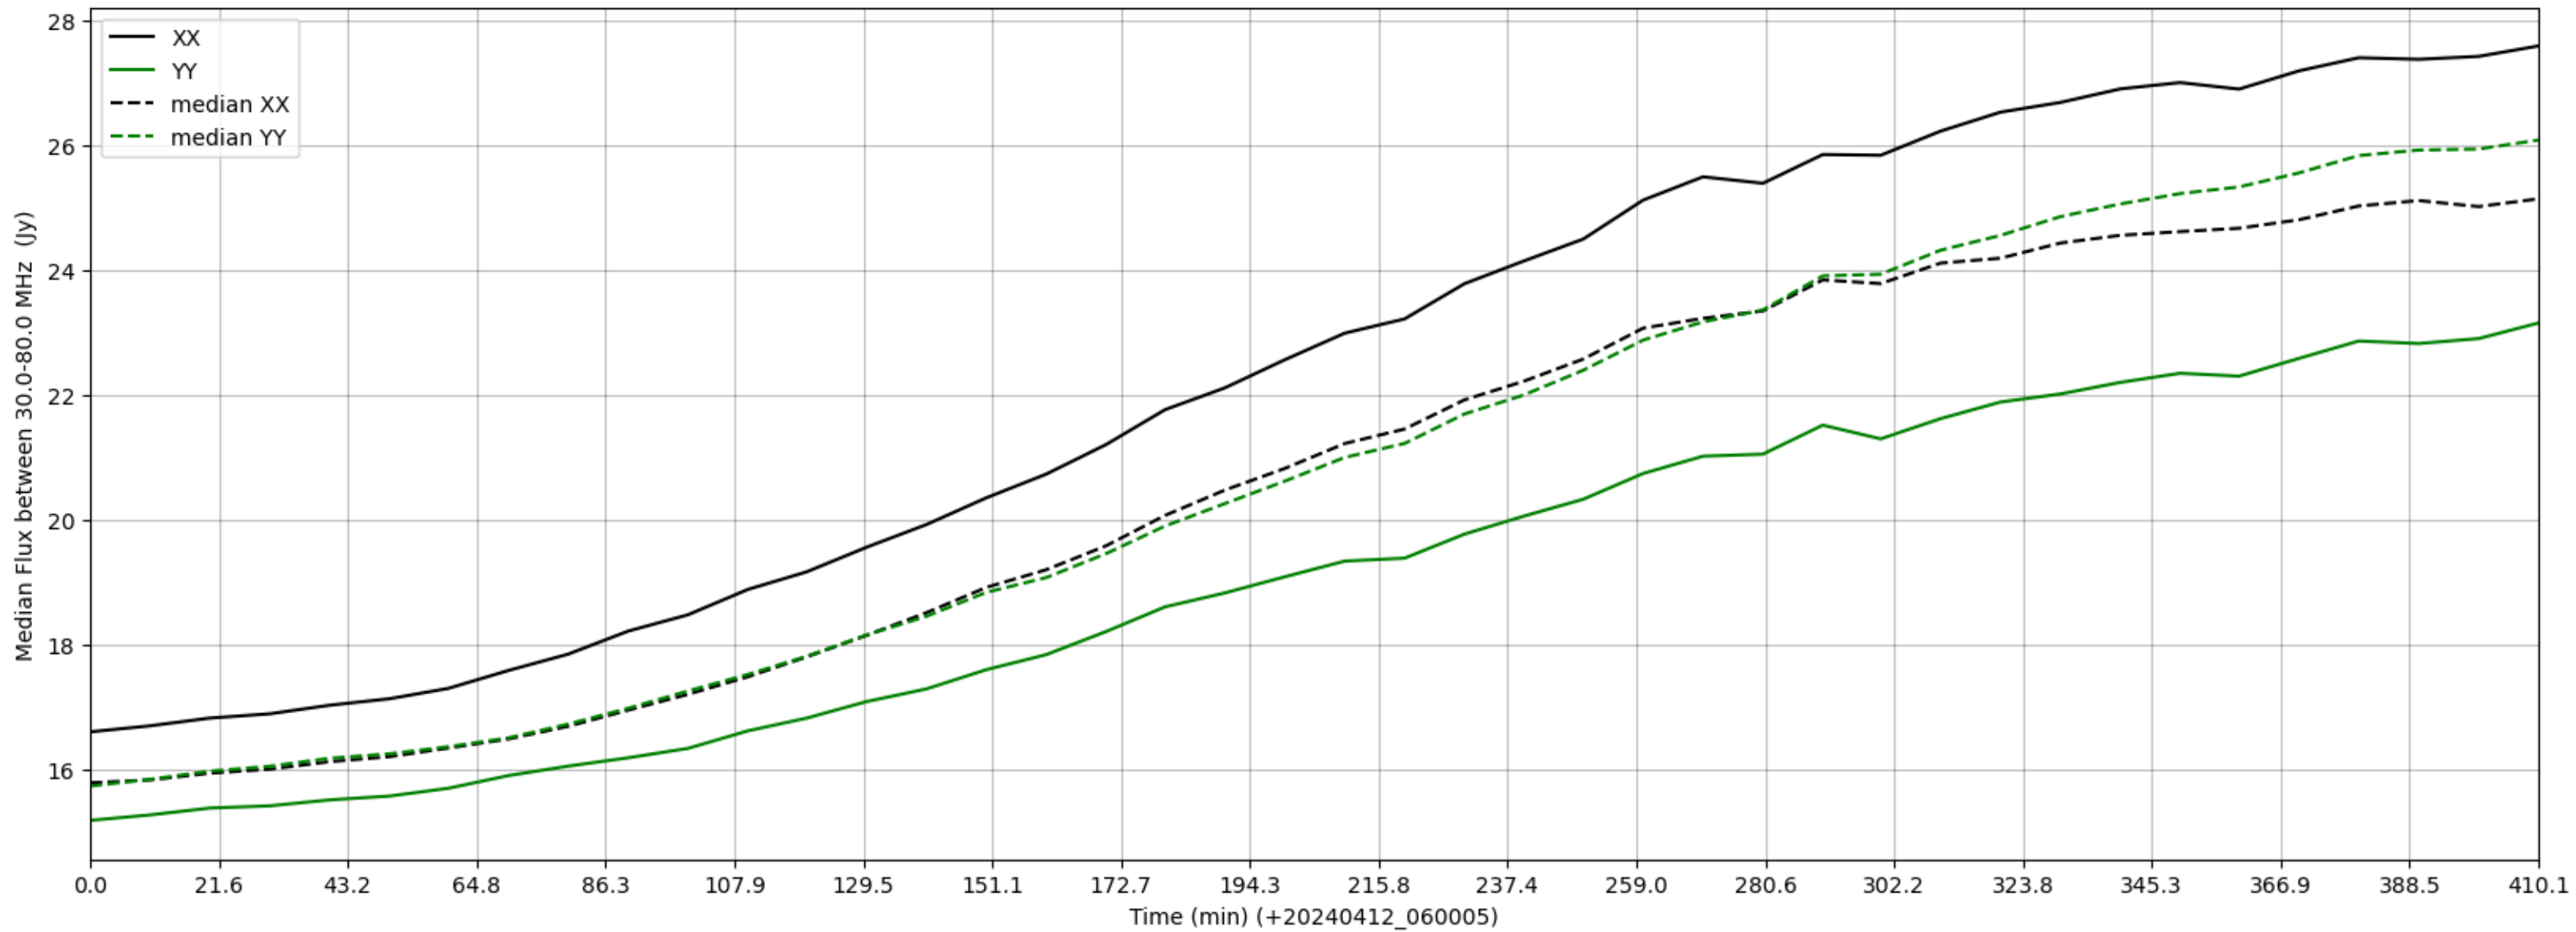

LWA331 - Correlator# 125 - XX FLAGS:Good - YY FLAGS:Good

LWA348 - Correlator# 124 - XX FLAGS:Good - YY FLAGS:Good