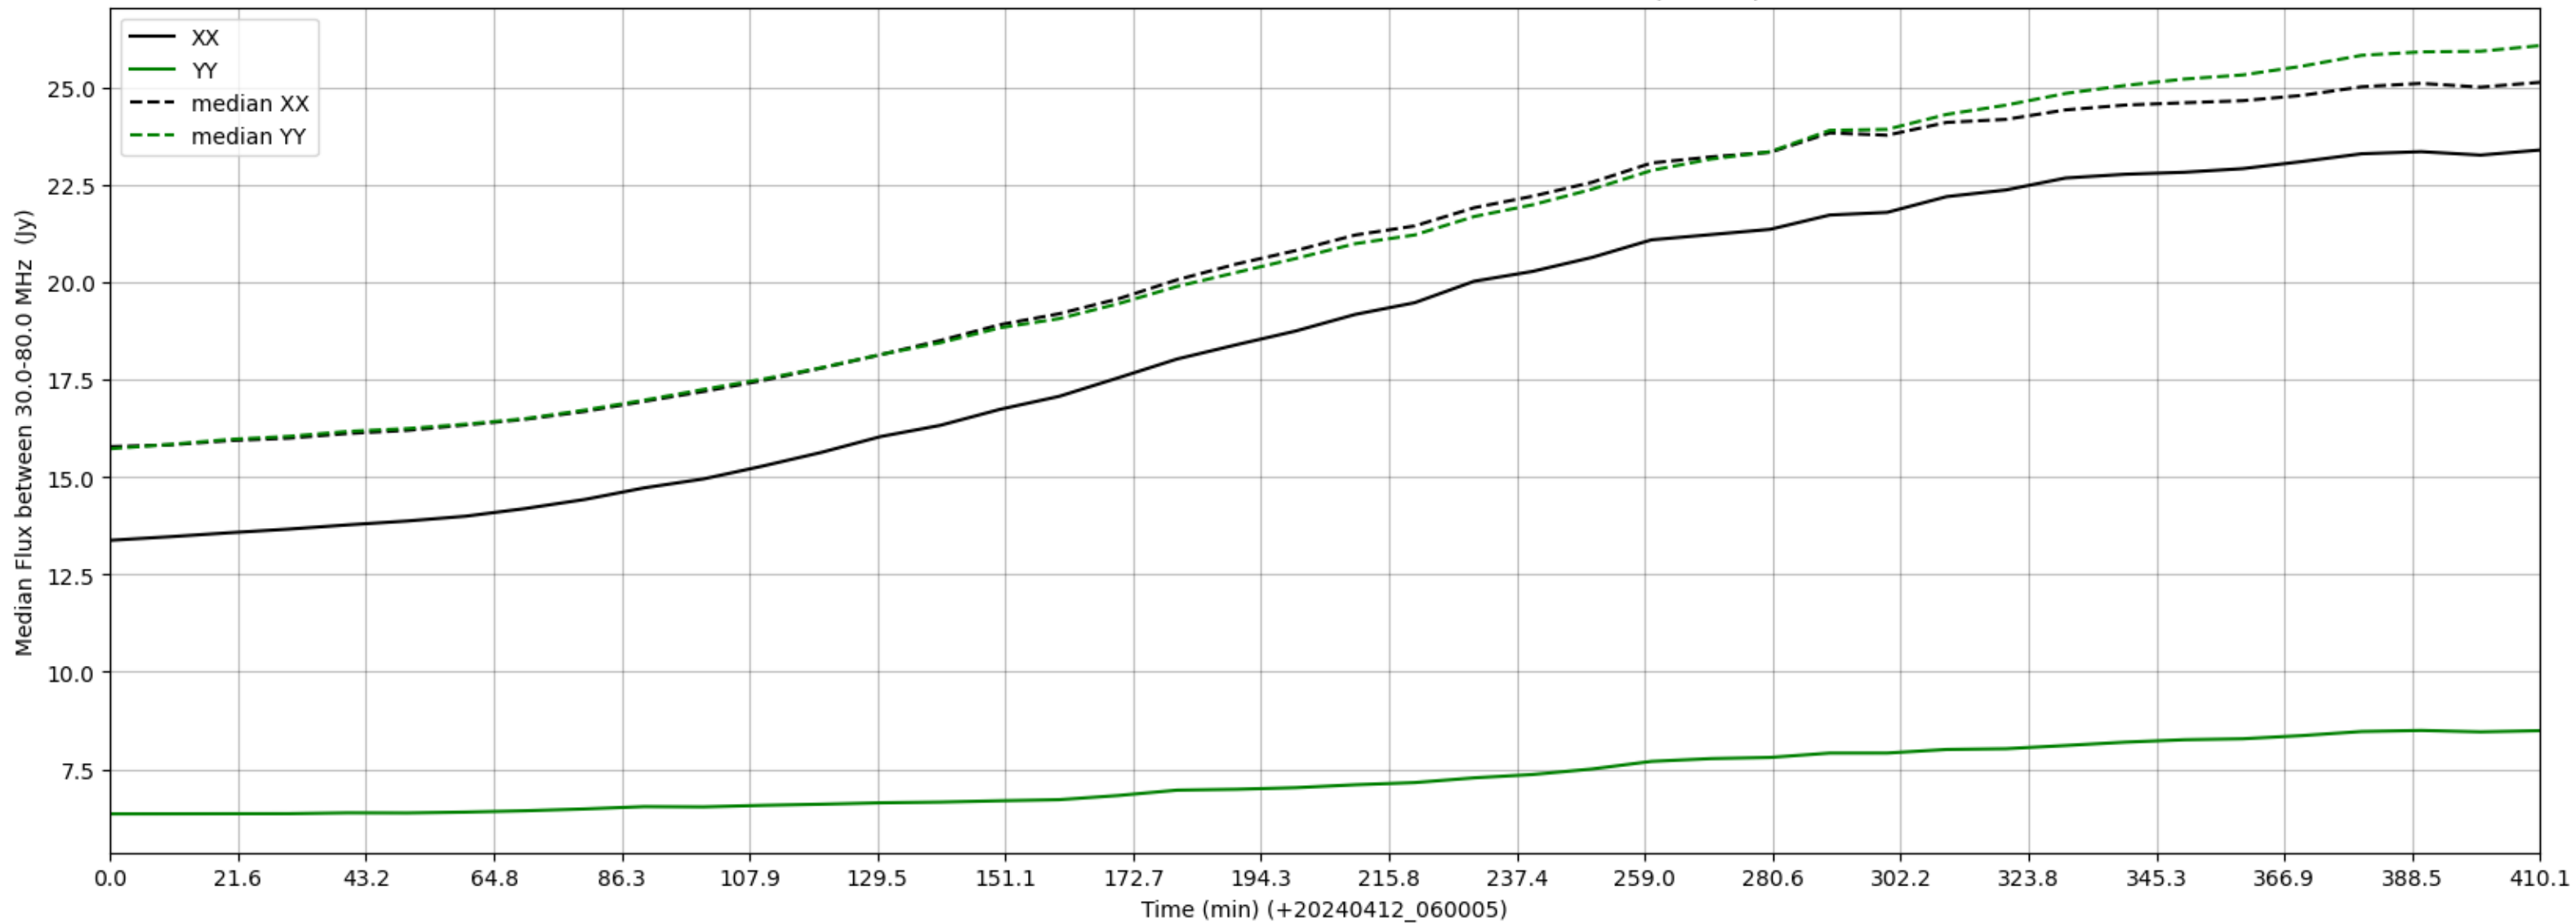

LWA301 - Correlator# 048 - XX FLAGS:Good - YY FLAGS:Good

LWA298 - Correlator# 049 - XX FLAGS:Good - YY FLAGS:Good

LWA305 - Correlator# 050 - XX FLAGS:Good - YY FLAGS:Good

LWA303 - Correlator# 051 - XX FLAGS:Good - YY FLAGS:BadSpecShape