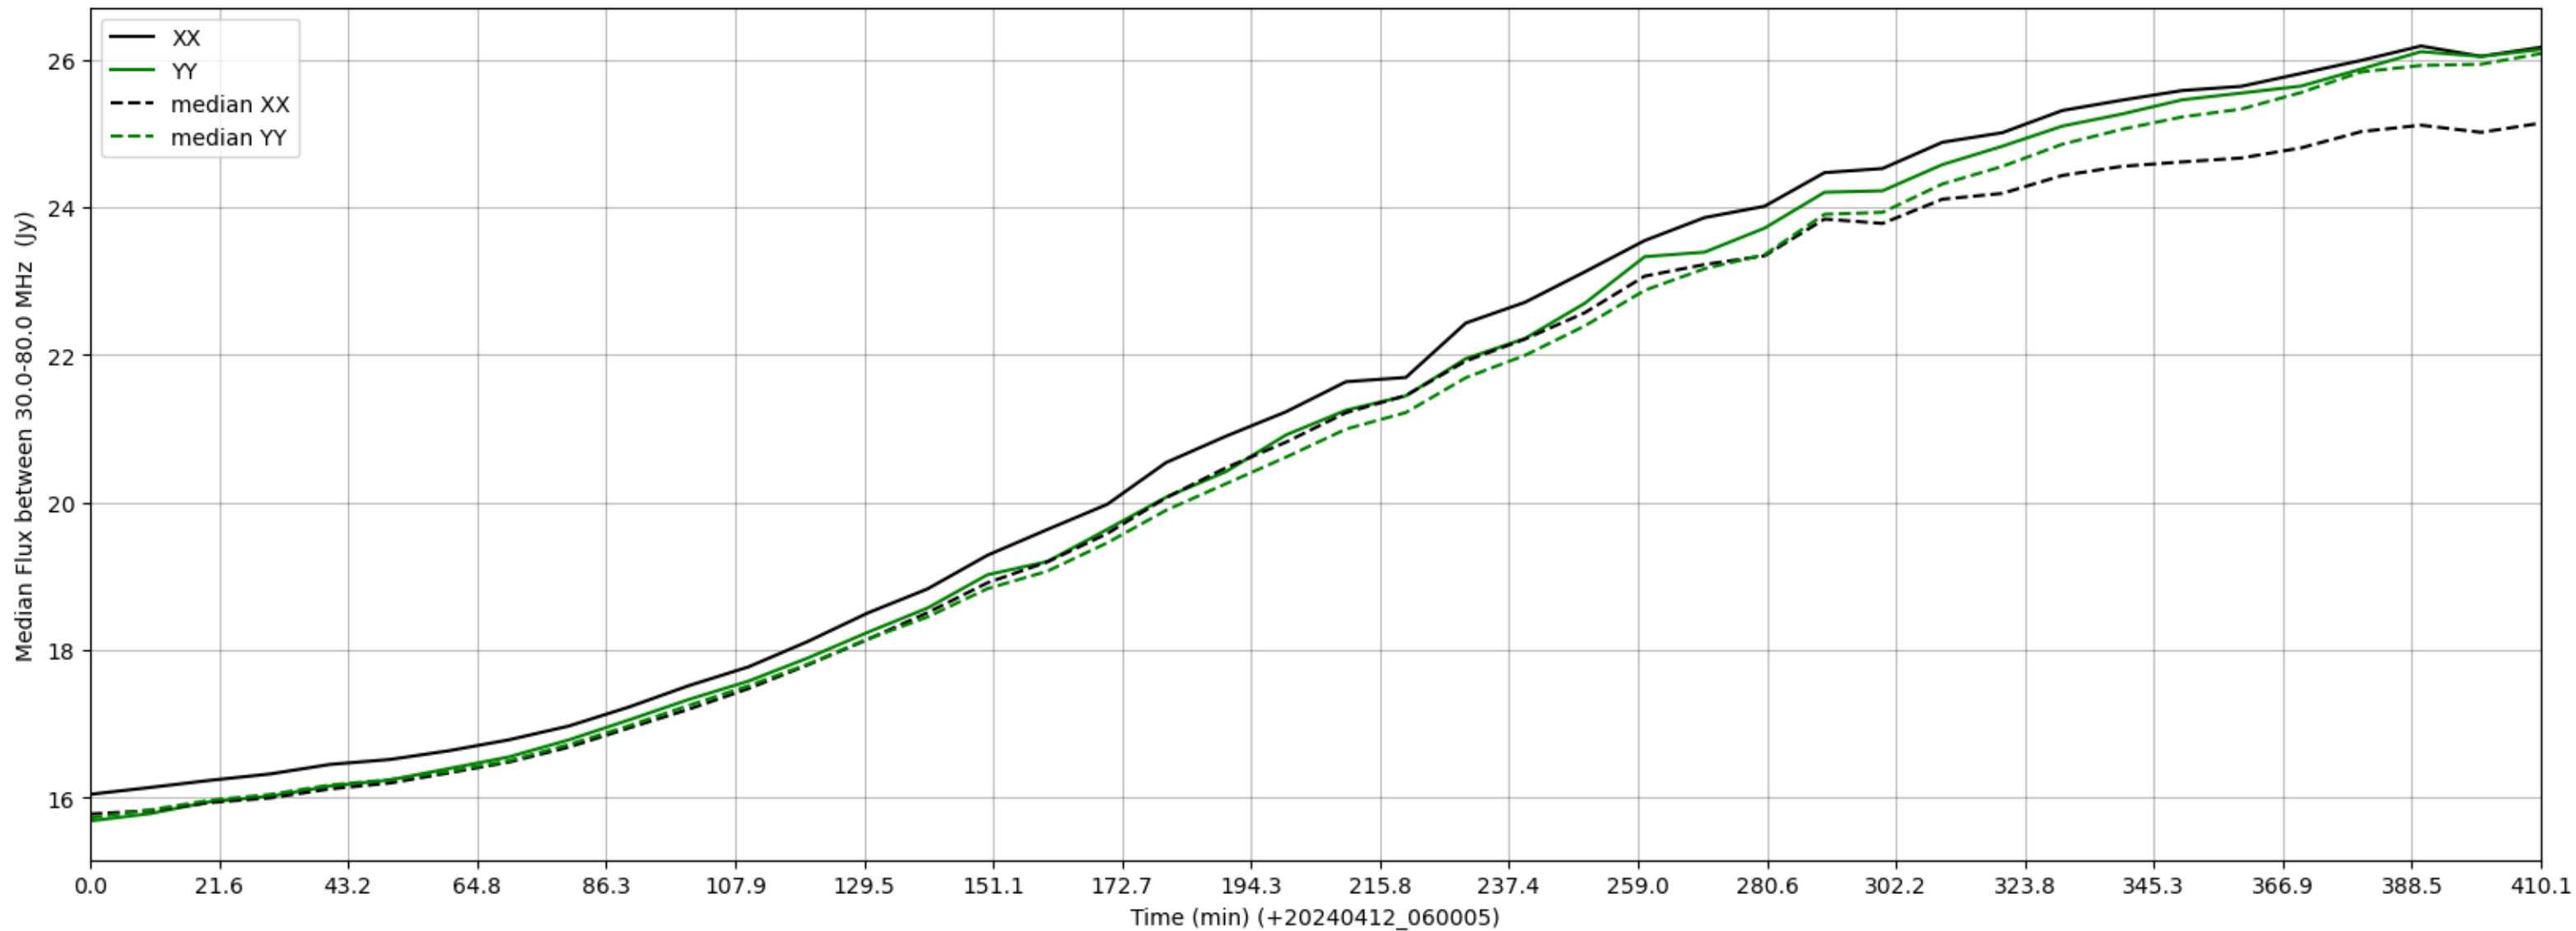

LWA060 - Correlator# 133 - XX FLAGS:Good - YY FLAGS:Good

LWA063 - Correlator# 132 - XX FLAGS:Good - YY FLAGS:Good