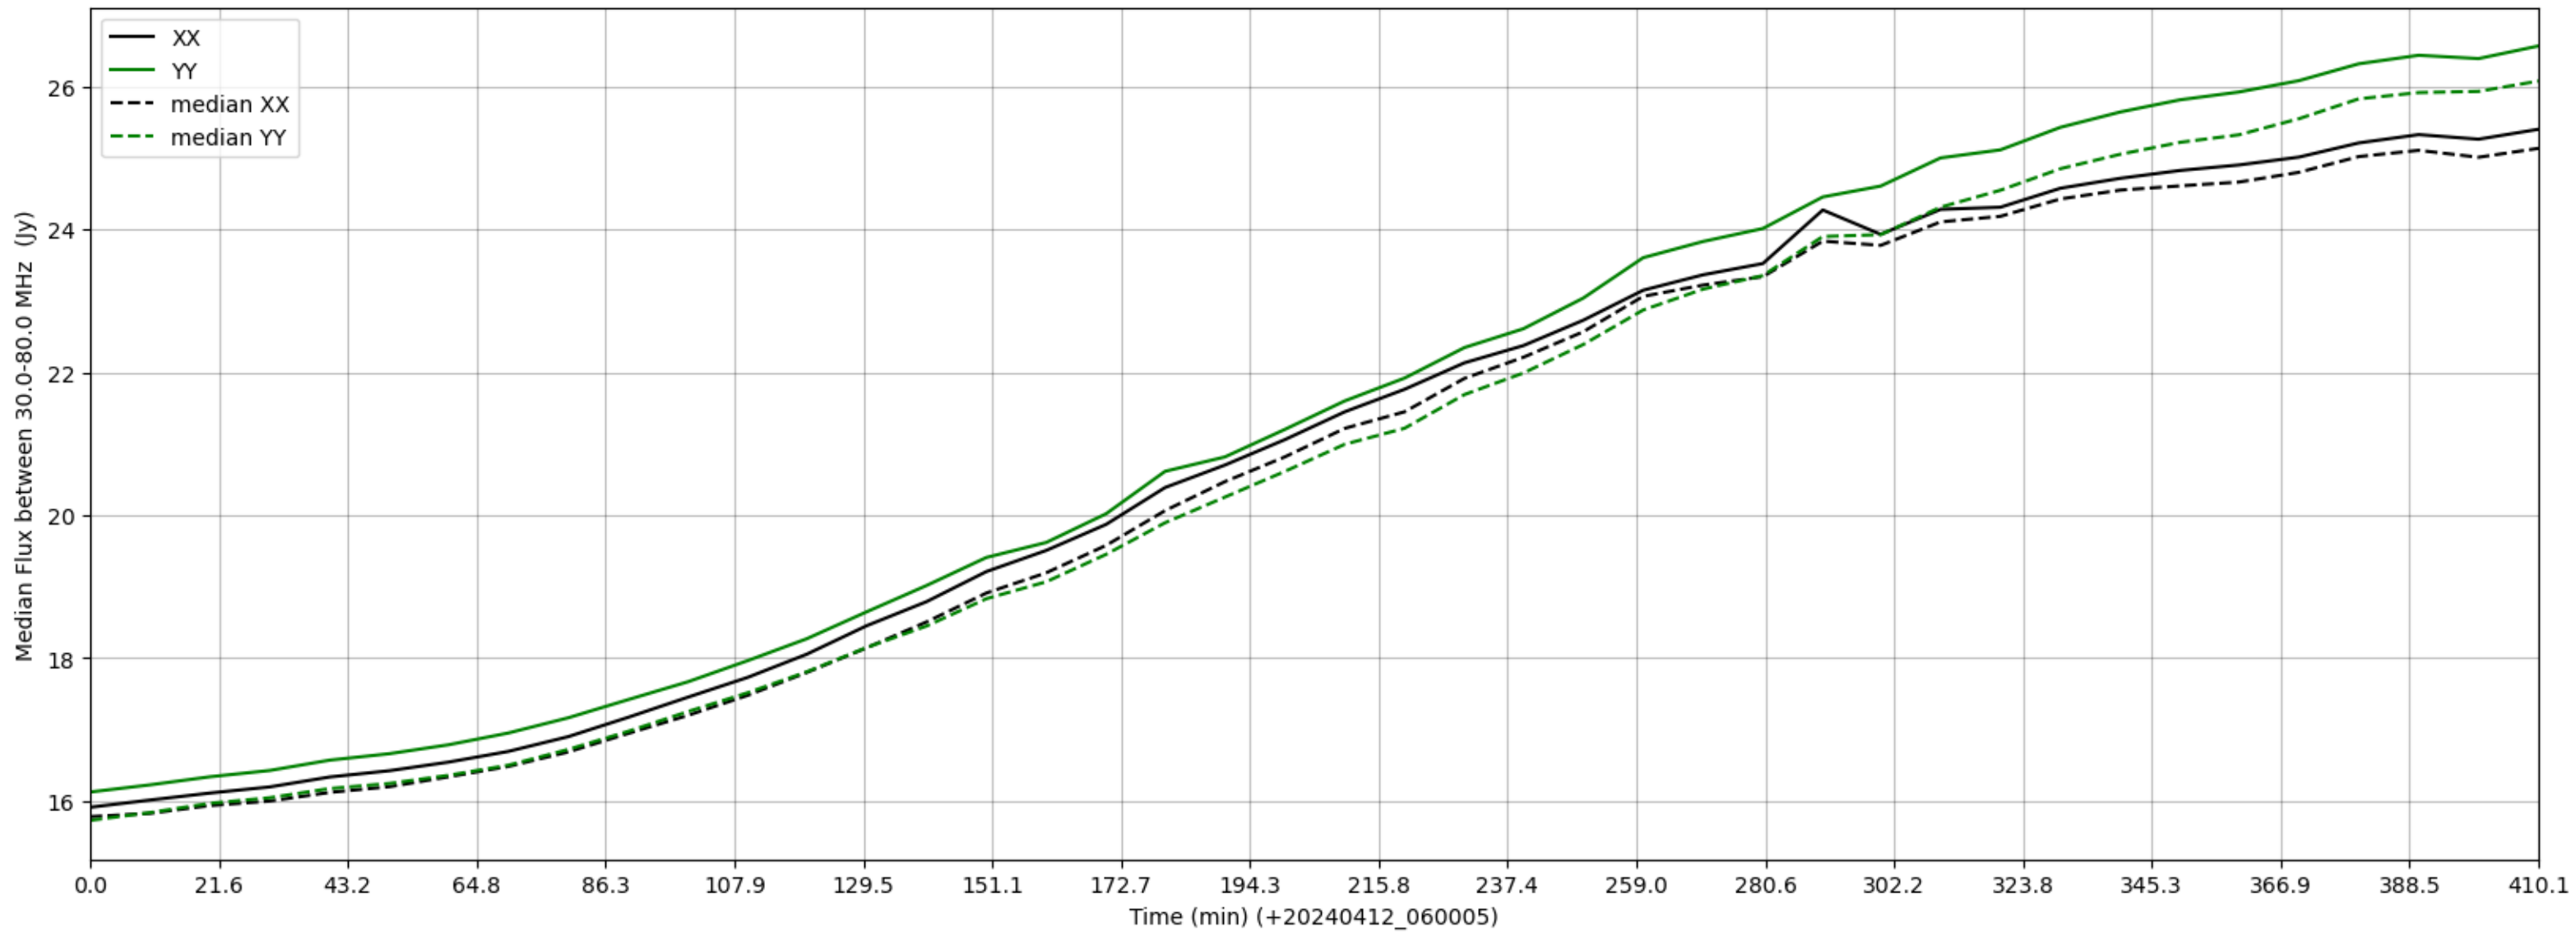

LWA108 - Correlator# 196 - XX FLAGS:Good - YY FLAGS:Good

LWA107 - Correlator# 197 - XX FLAGS:Good - YY FLAGS:Good

LWA110 - Correlator# 198 - XX FLAGS:Good - YY FLAGS:Good

LWA109 - Correlator# 199 - XX FLAGS:Good - YY FLAGS:Good