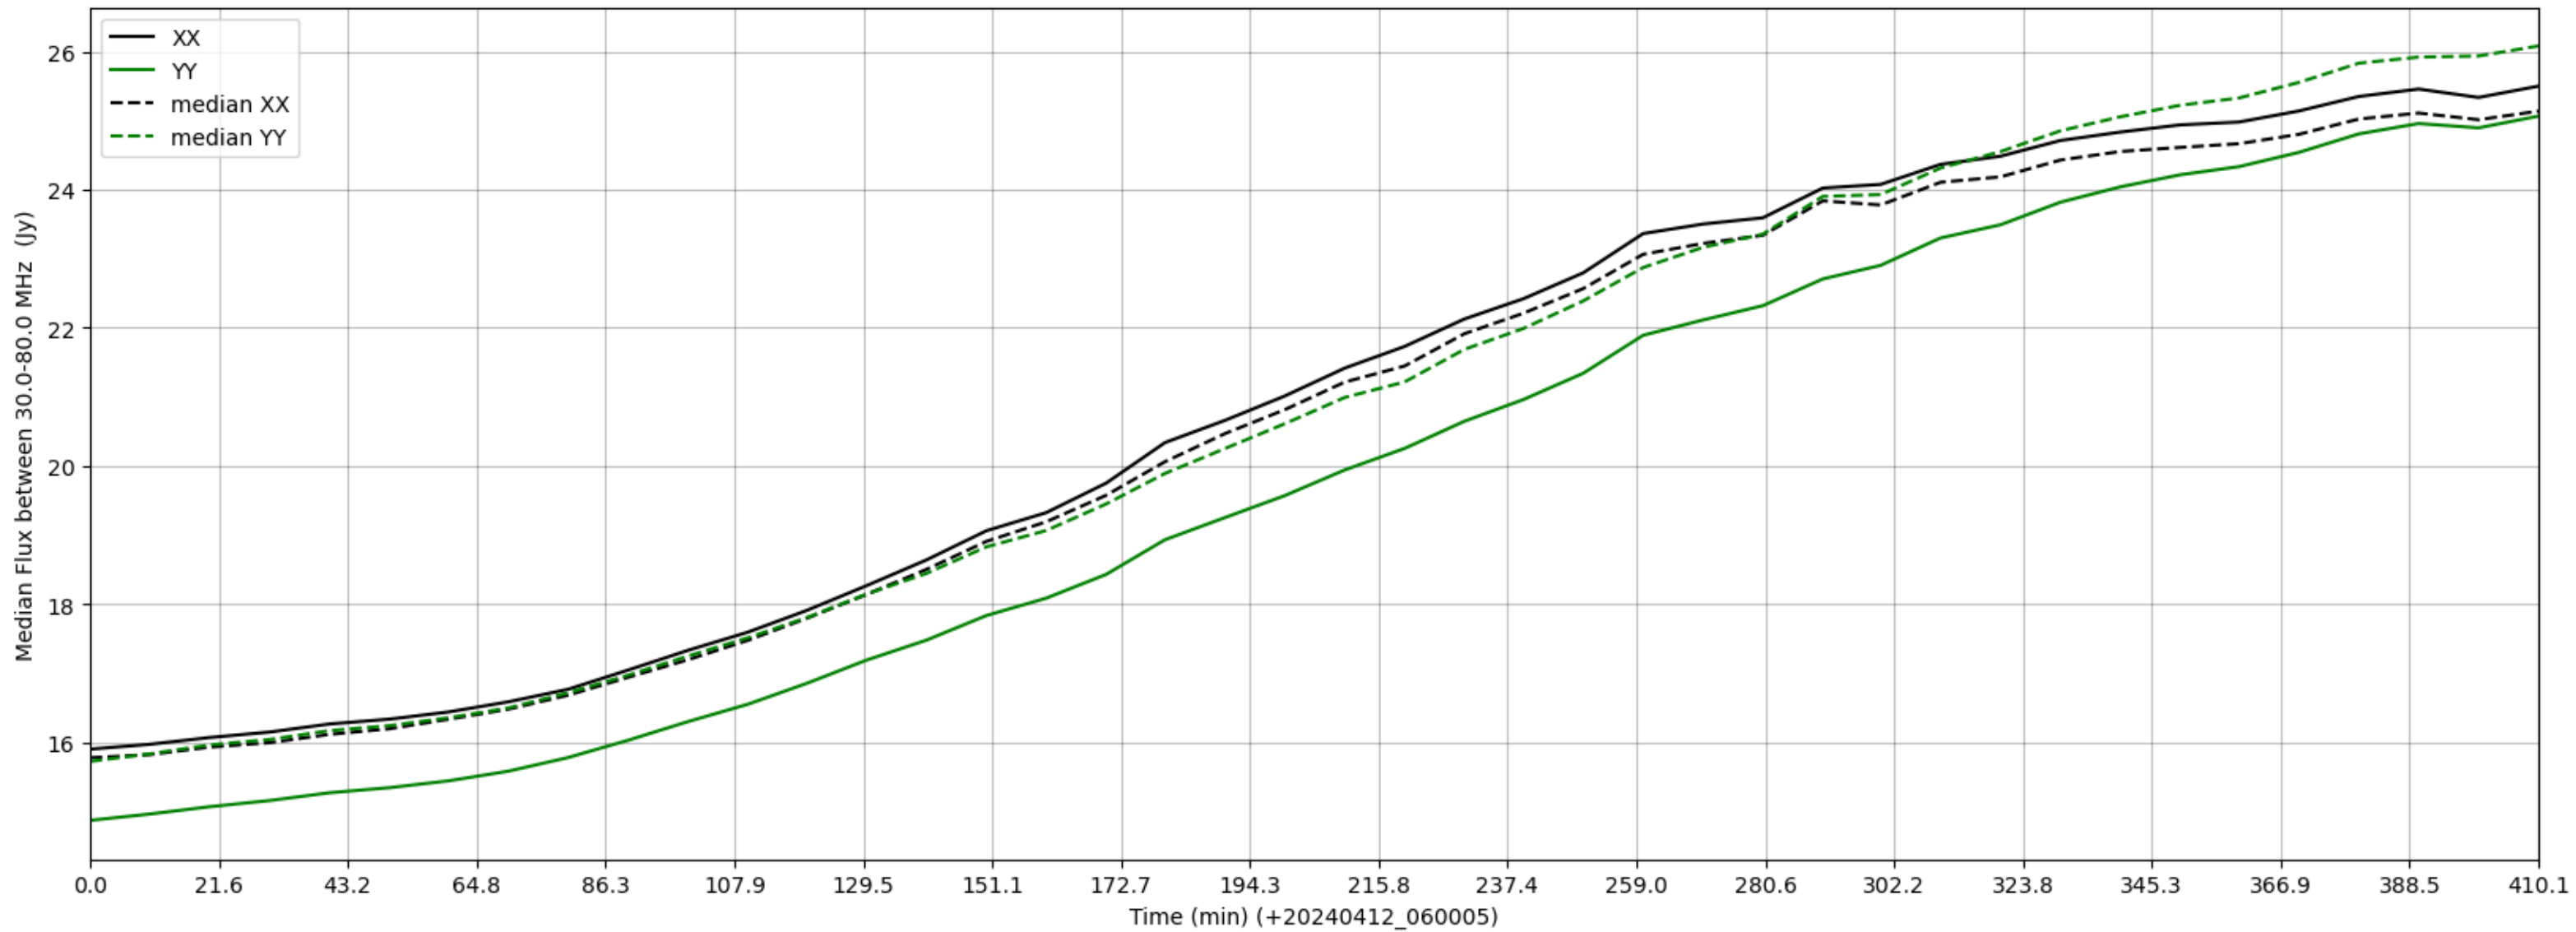

LWA098 - Correlator# 173 - XX FLAGS:Good - YY FLAGS:Good

LWA099 - Correlator# 172 - XX FLAGS:Good - YY FLAGS:Good