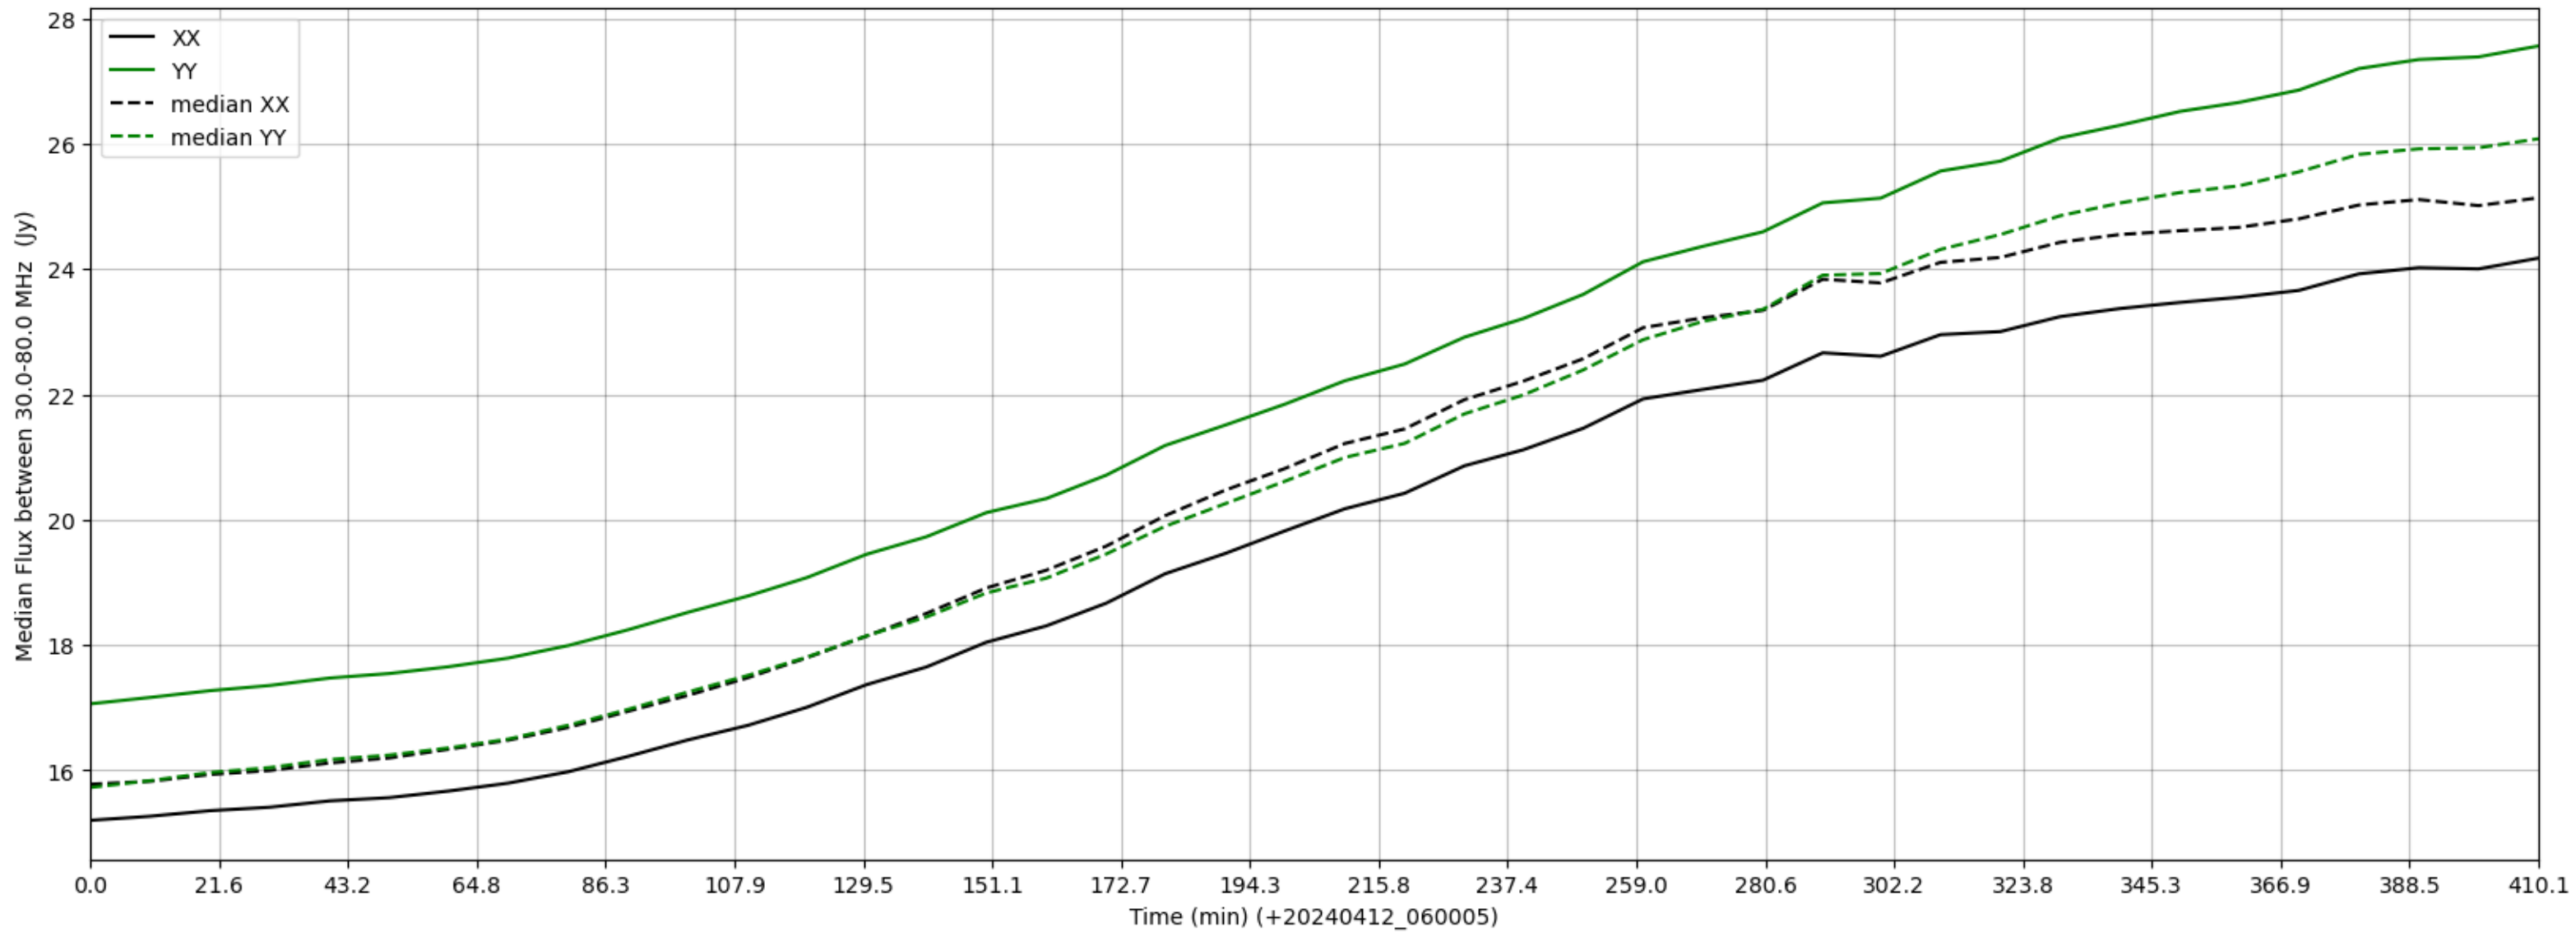

LWA108 - Correlator# 196 - XX FLAGS:Good - YY FLAGS:Good

LWA107 - Correlator# 197 - XX FLAGS:Good - YY FLAGS:Good

LWA110 - Correlator# 198 - XX FLAGS:Good - YY FLAGS:Good

LWA109 - Correlator# 199 - XX FLAGS:Good - YY FLAGS:Good