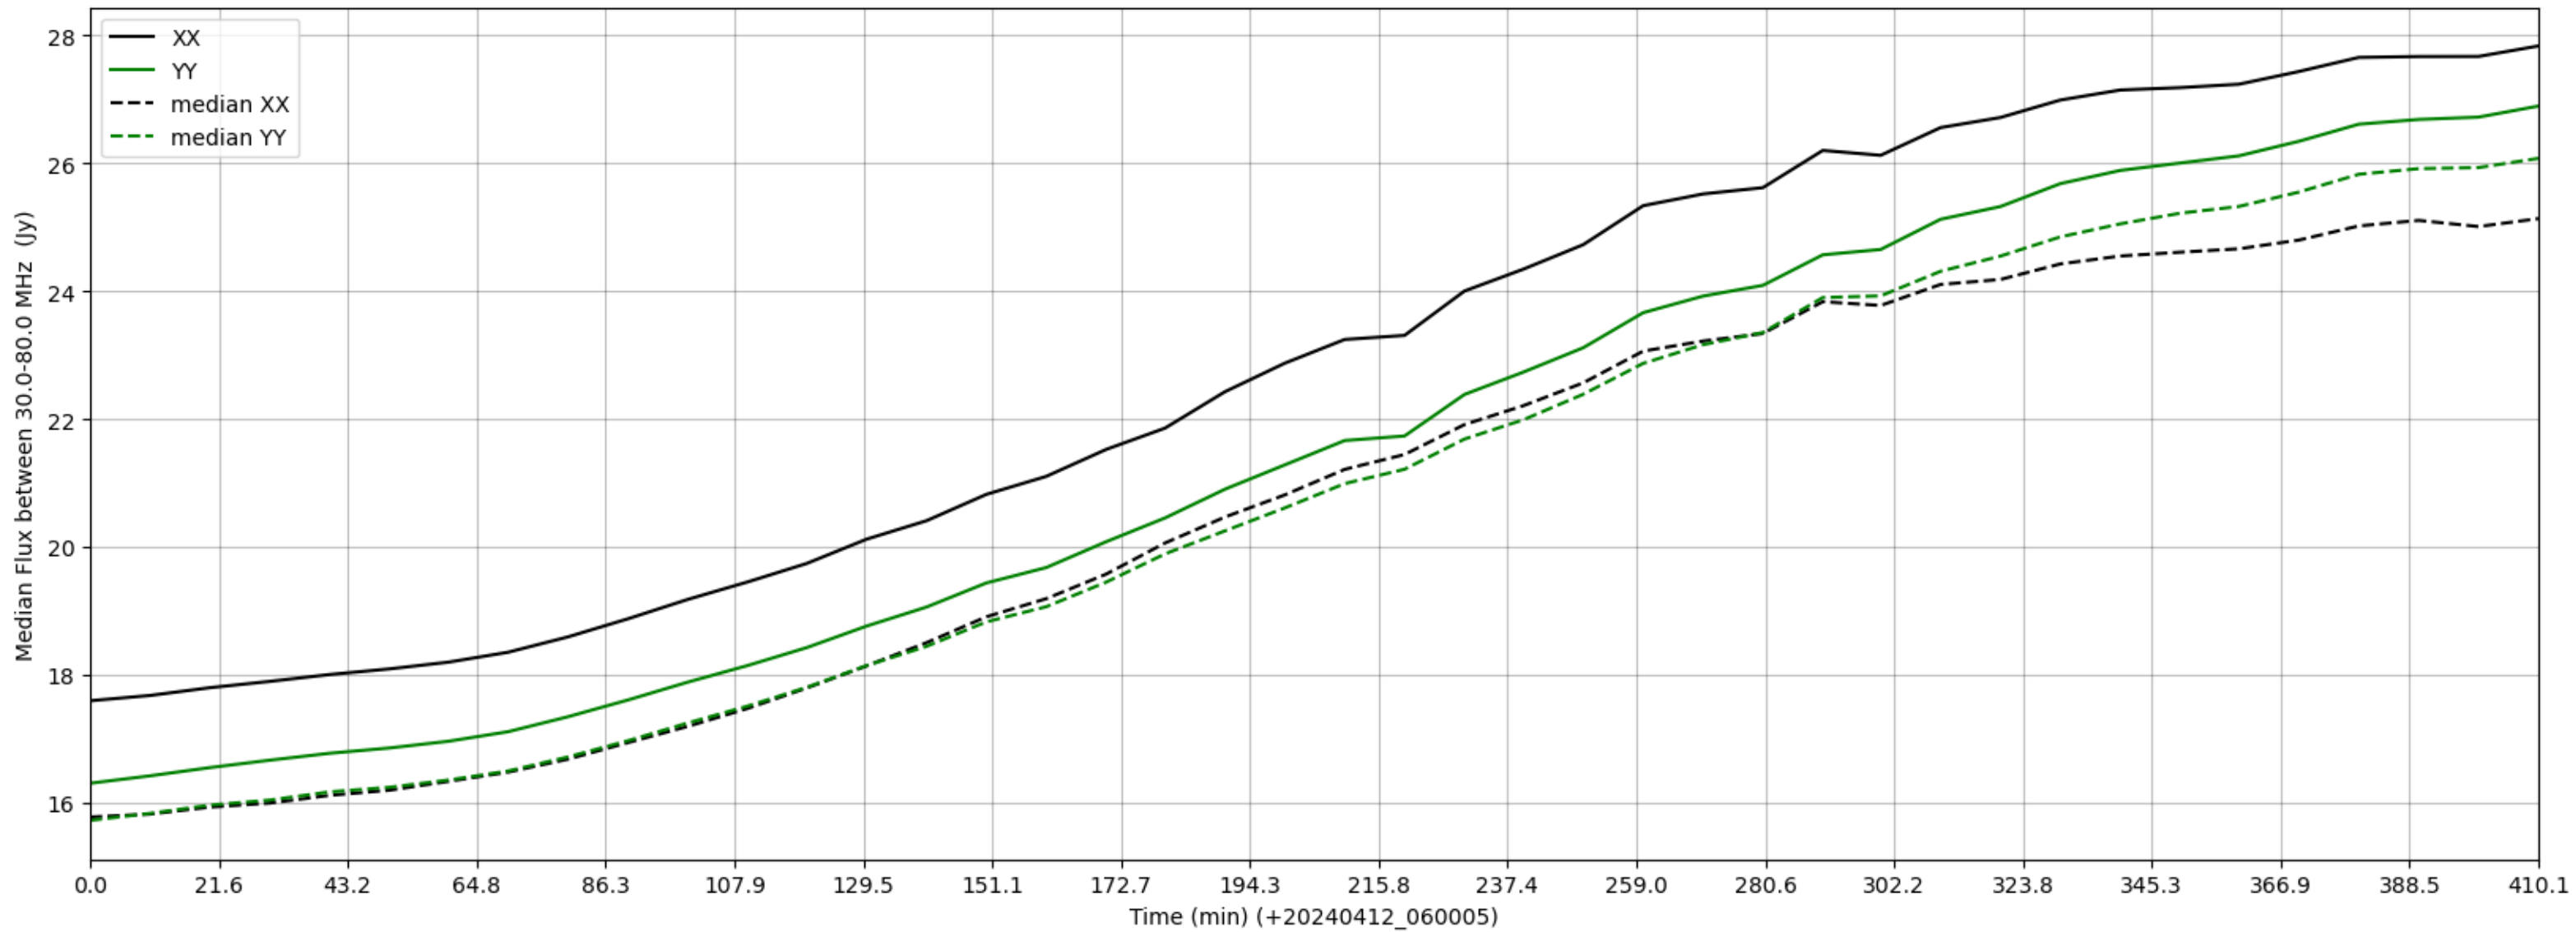

LWA240 - Correlator# 312 - XX FLAGS:Good - YY FLAGS:Good

LWA239 - Correlator# 313 - XX FLAGS:Good - YY FLAGS:Good

LWA297 - Correlator# 314 - XX FLAGS:Good - YY FLAGS:Good

LWA254 - Correlator# 315 - XX FLAGS:Good - YY FLAGS:Good