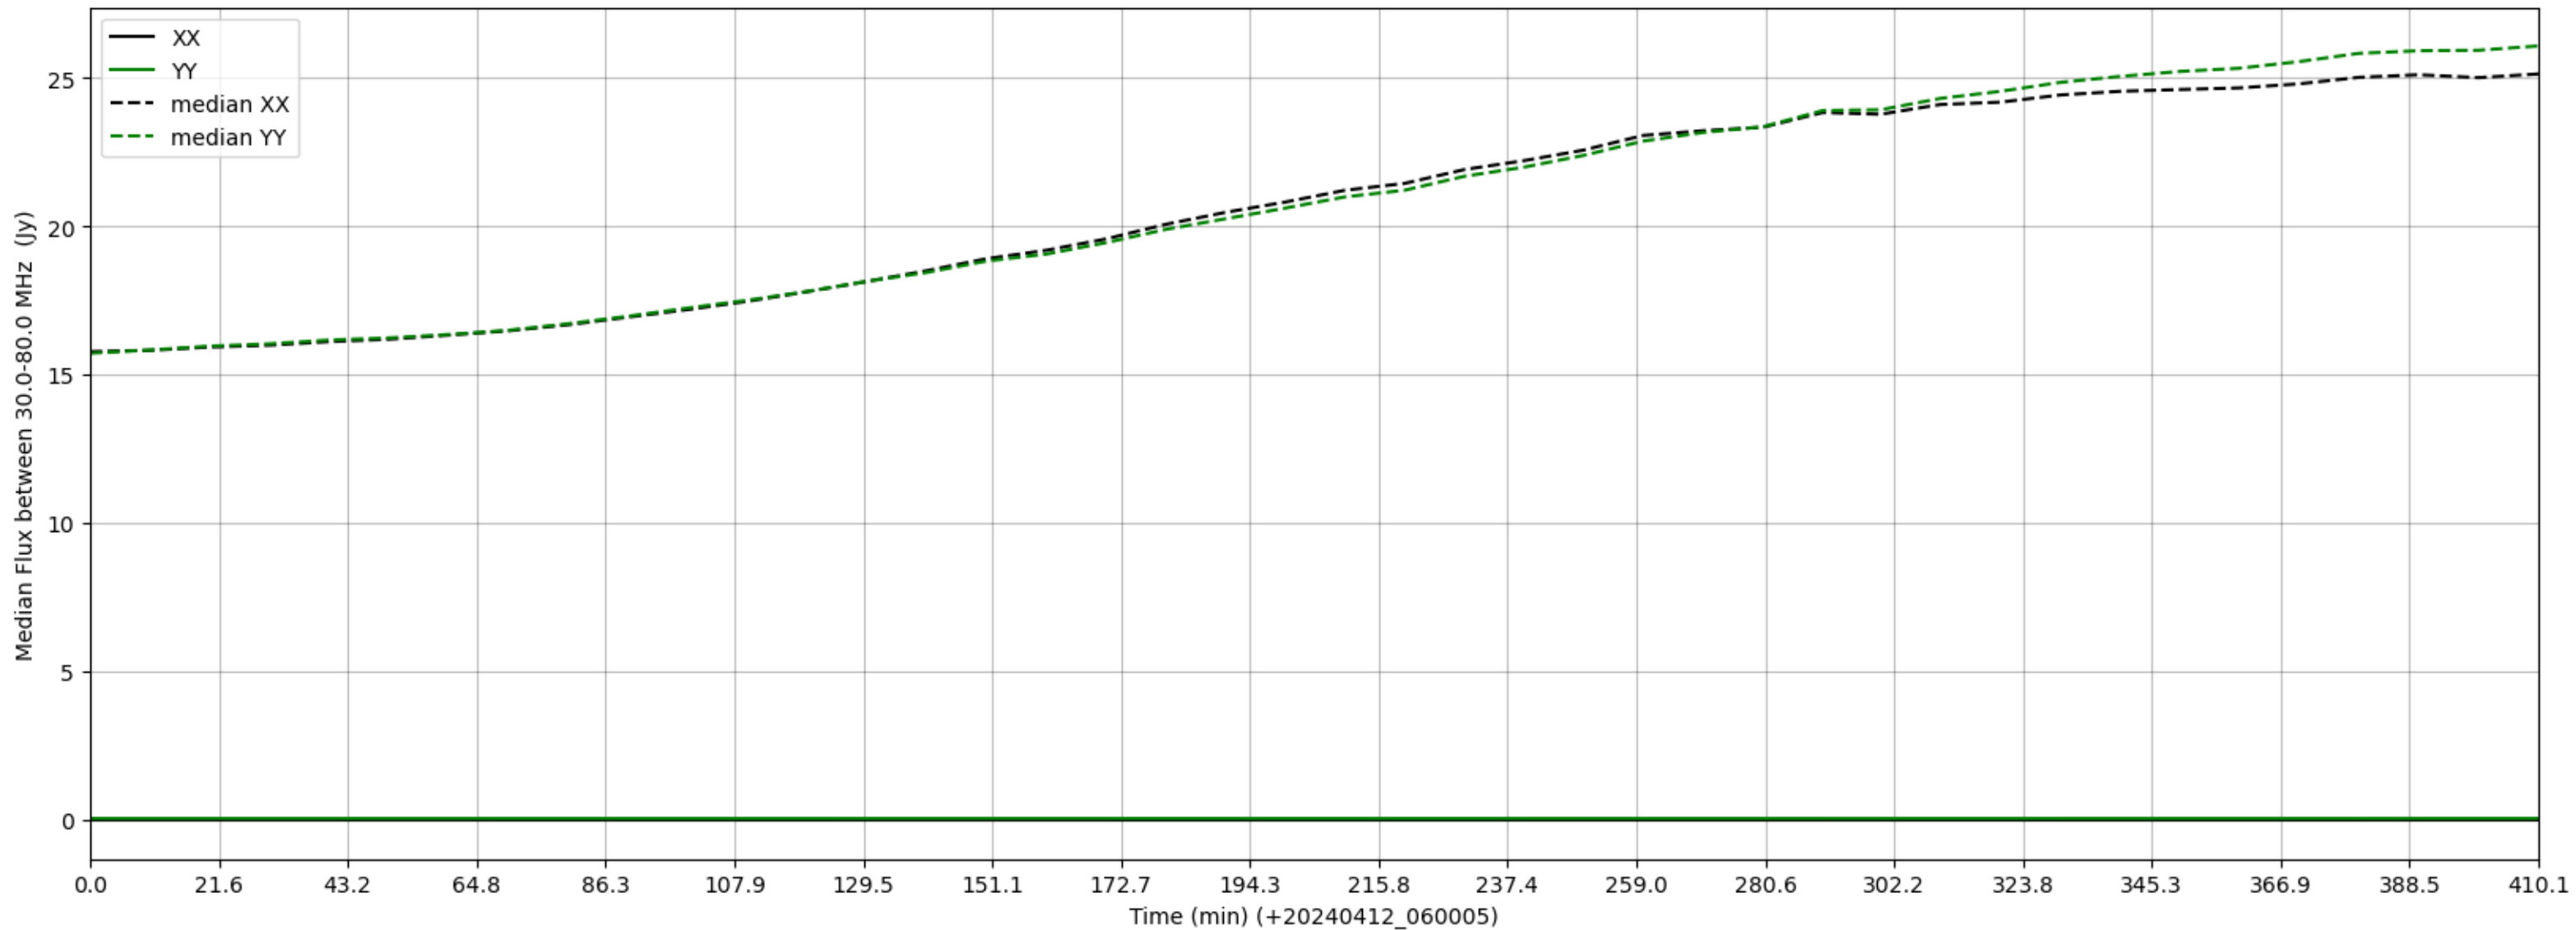

LWA054 - Correlator# 118 - XX FLAGS:Good - YY FLAGS:Good

LWA052 - Correlator# 117 - XX FLAGS:LowFlux - YY FLAGS:LowFlux