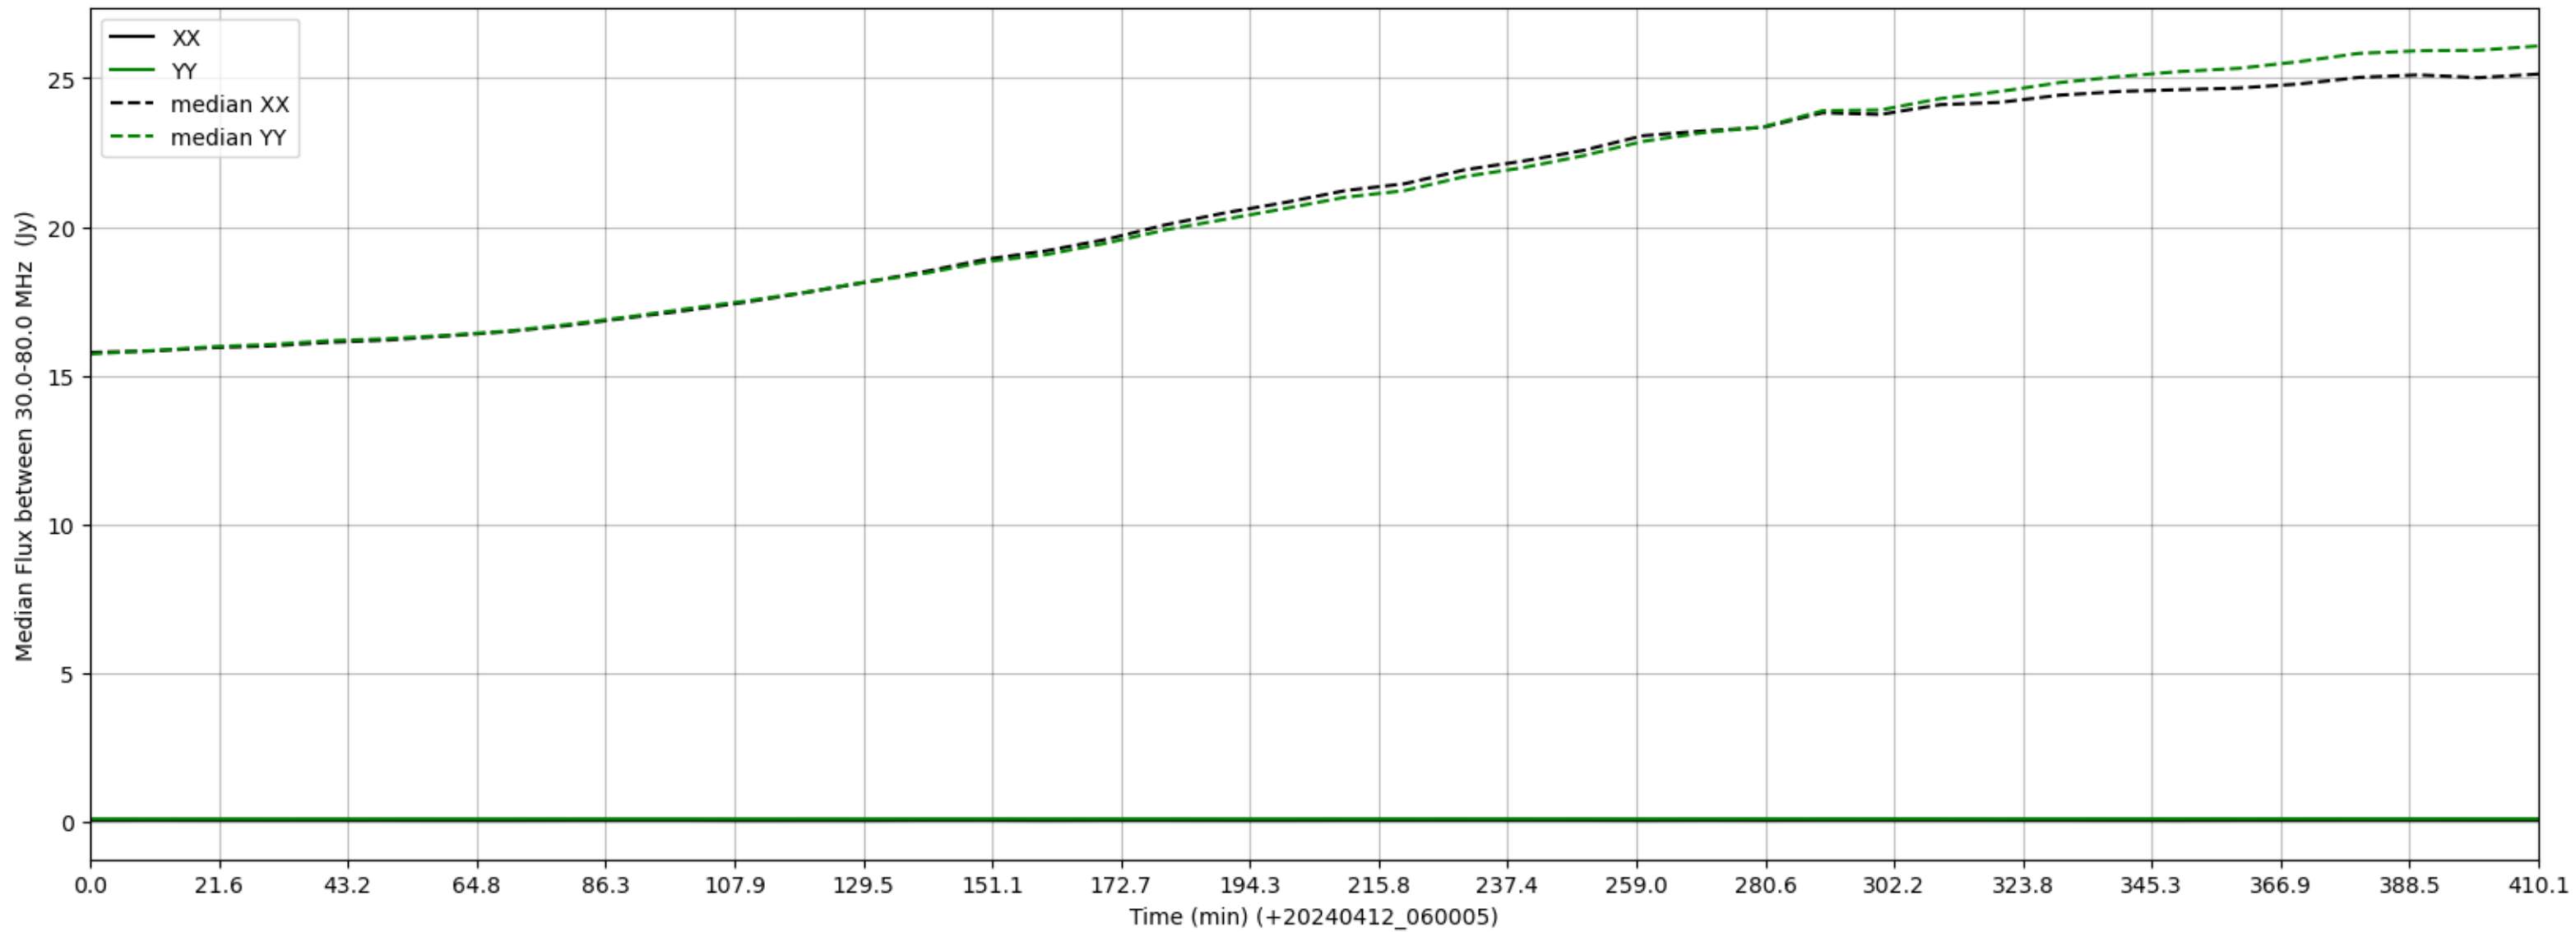

LWA114 - Correlator# 202 - XX FLAGS:Good - YY FLAGS:Good

LWA111 - Correlator# 201 - XX FLAGS:LowFlux - YY FLAGS:LowFlux