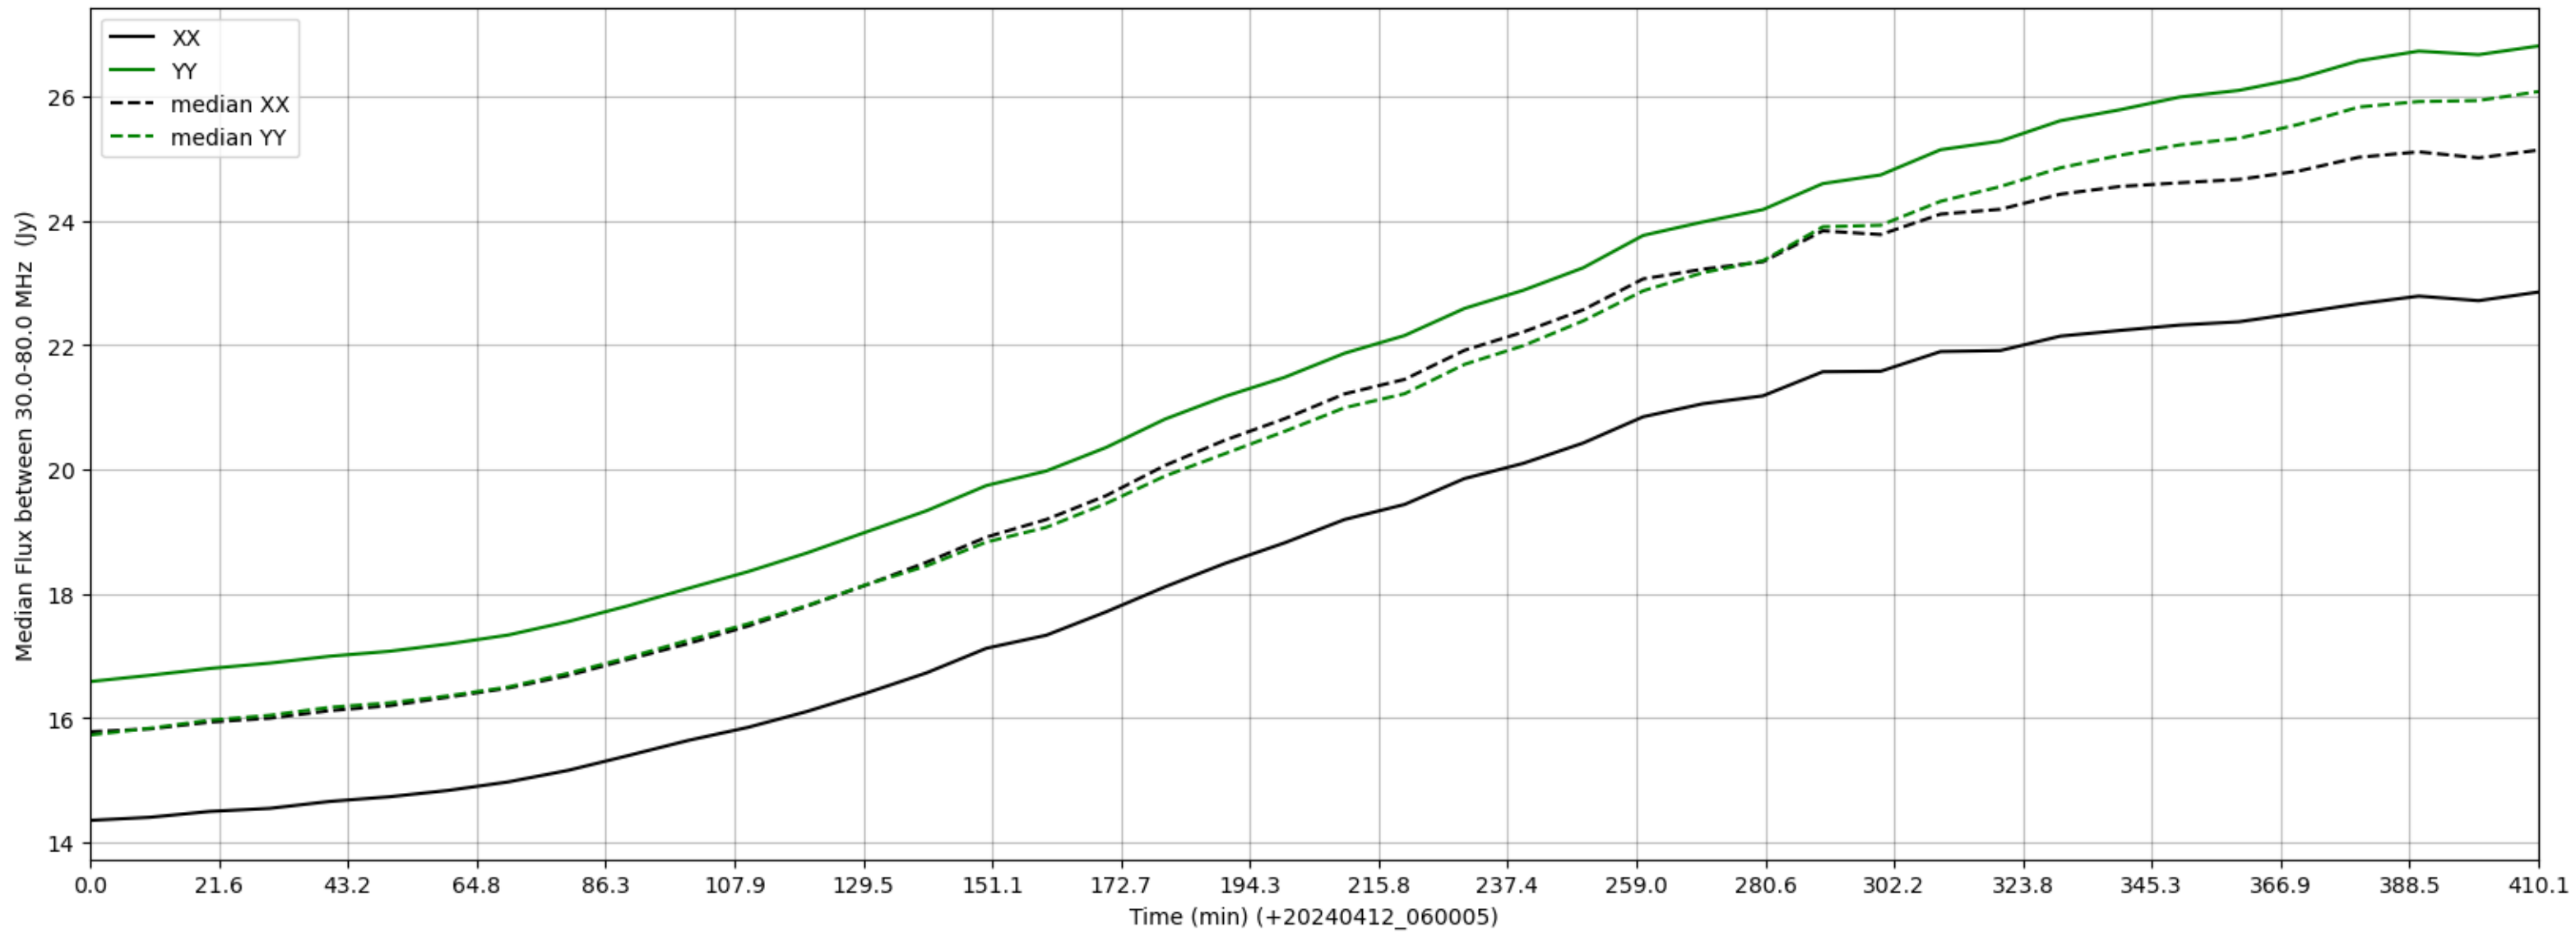

LWA142 - Correlator# 211 - XX FLAGS:LowFlux - YY FLAGS:LowFlux

LWA143 - Correlator# 210 - XX FLAGS:Good - YY FLAGS:Good