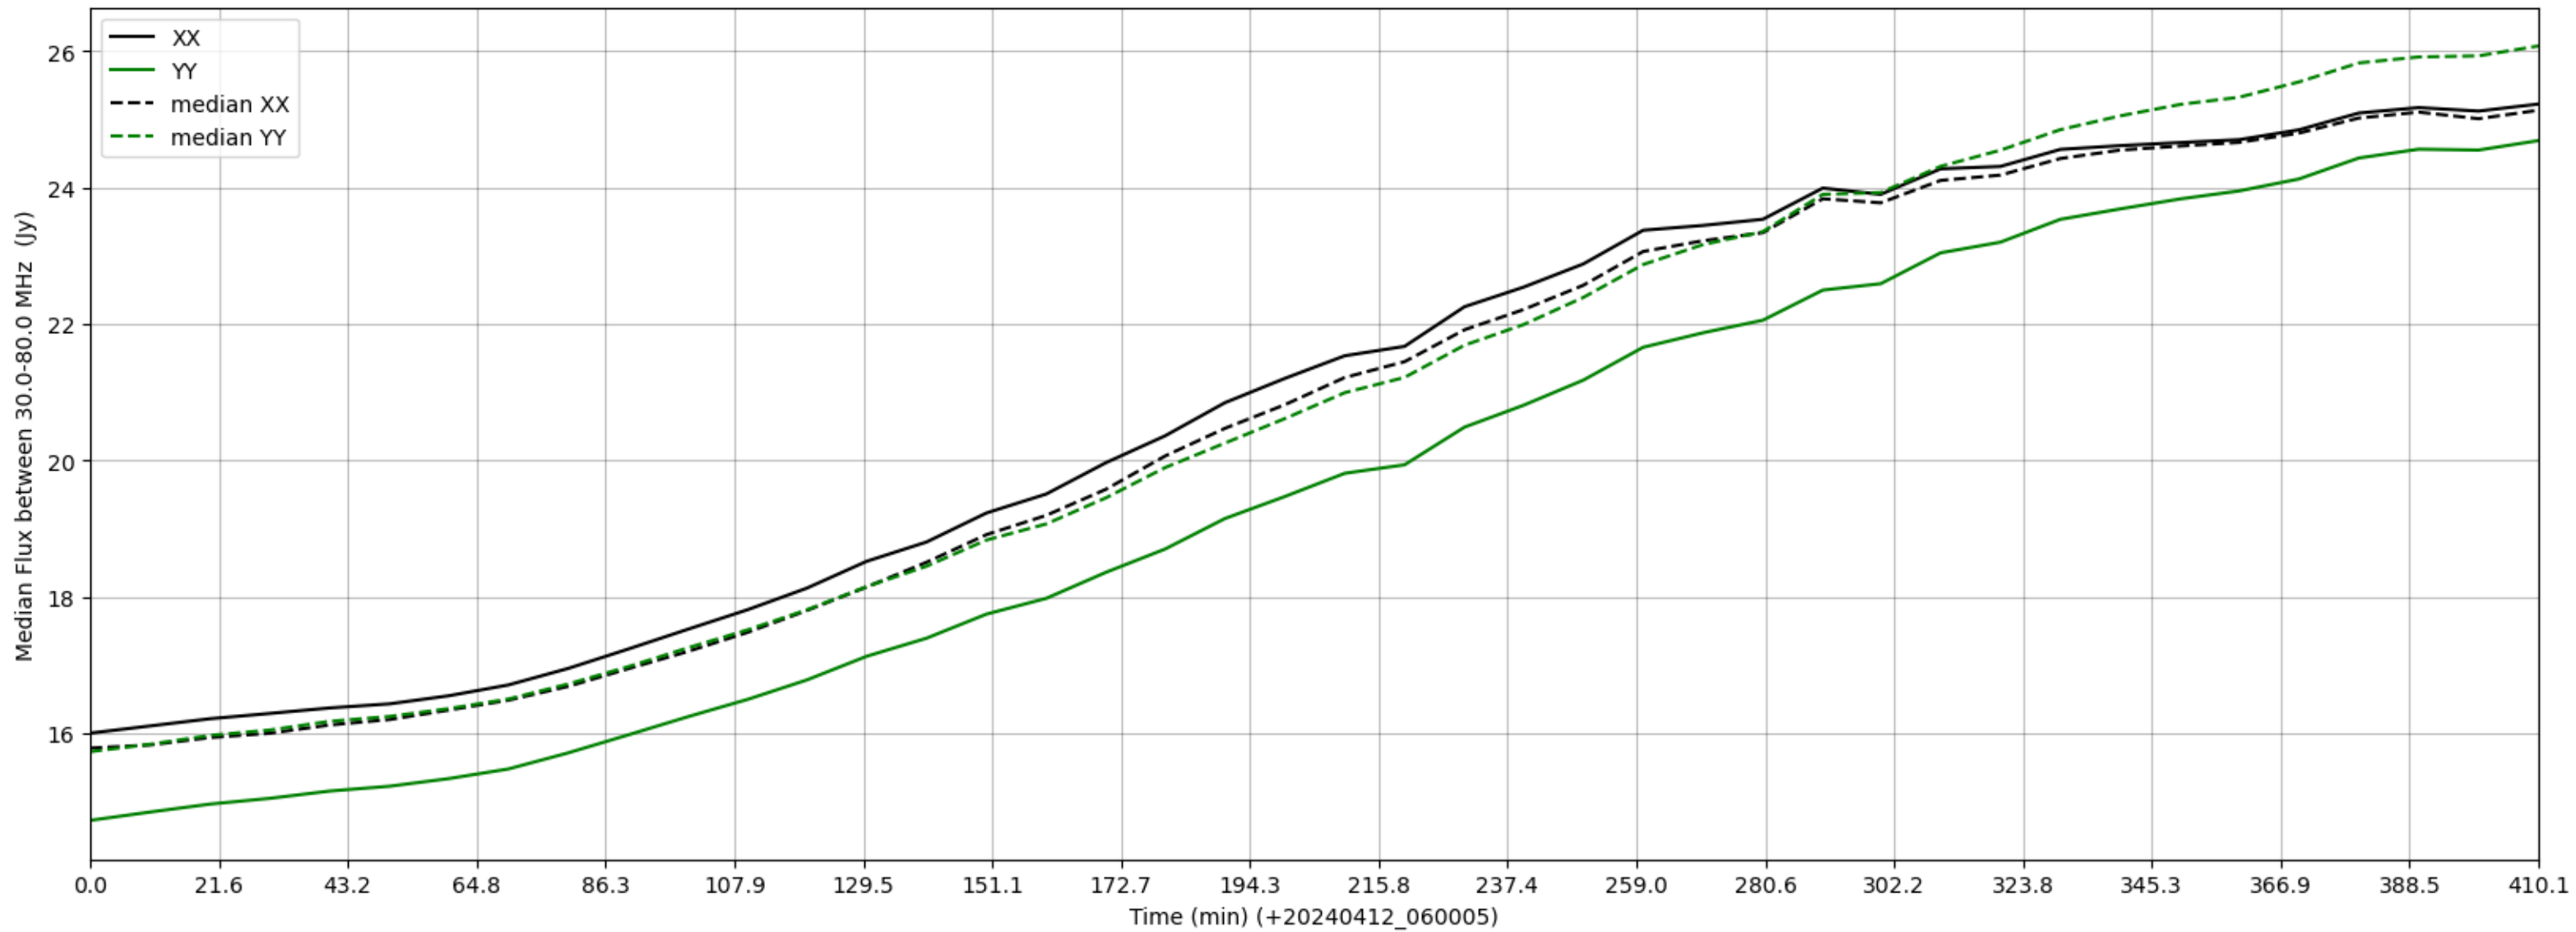

LWA206 - Correlator# 296 - XX FLAGS:Good - YY FLAGS:Good

LWA205 - Correlator# 297 - XX FLAGS:Good - YY FLAGS:Good

LWA208 - Correlator# 298 - XX FLAGS:Good - YY FLAGS:Good

LWA207 - Correlator# 299 - XX FLAGS:Good - YY FLAGS:Good