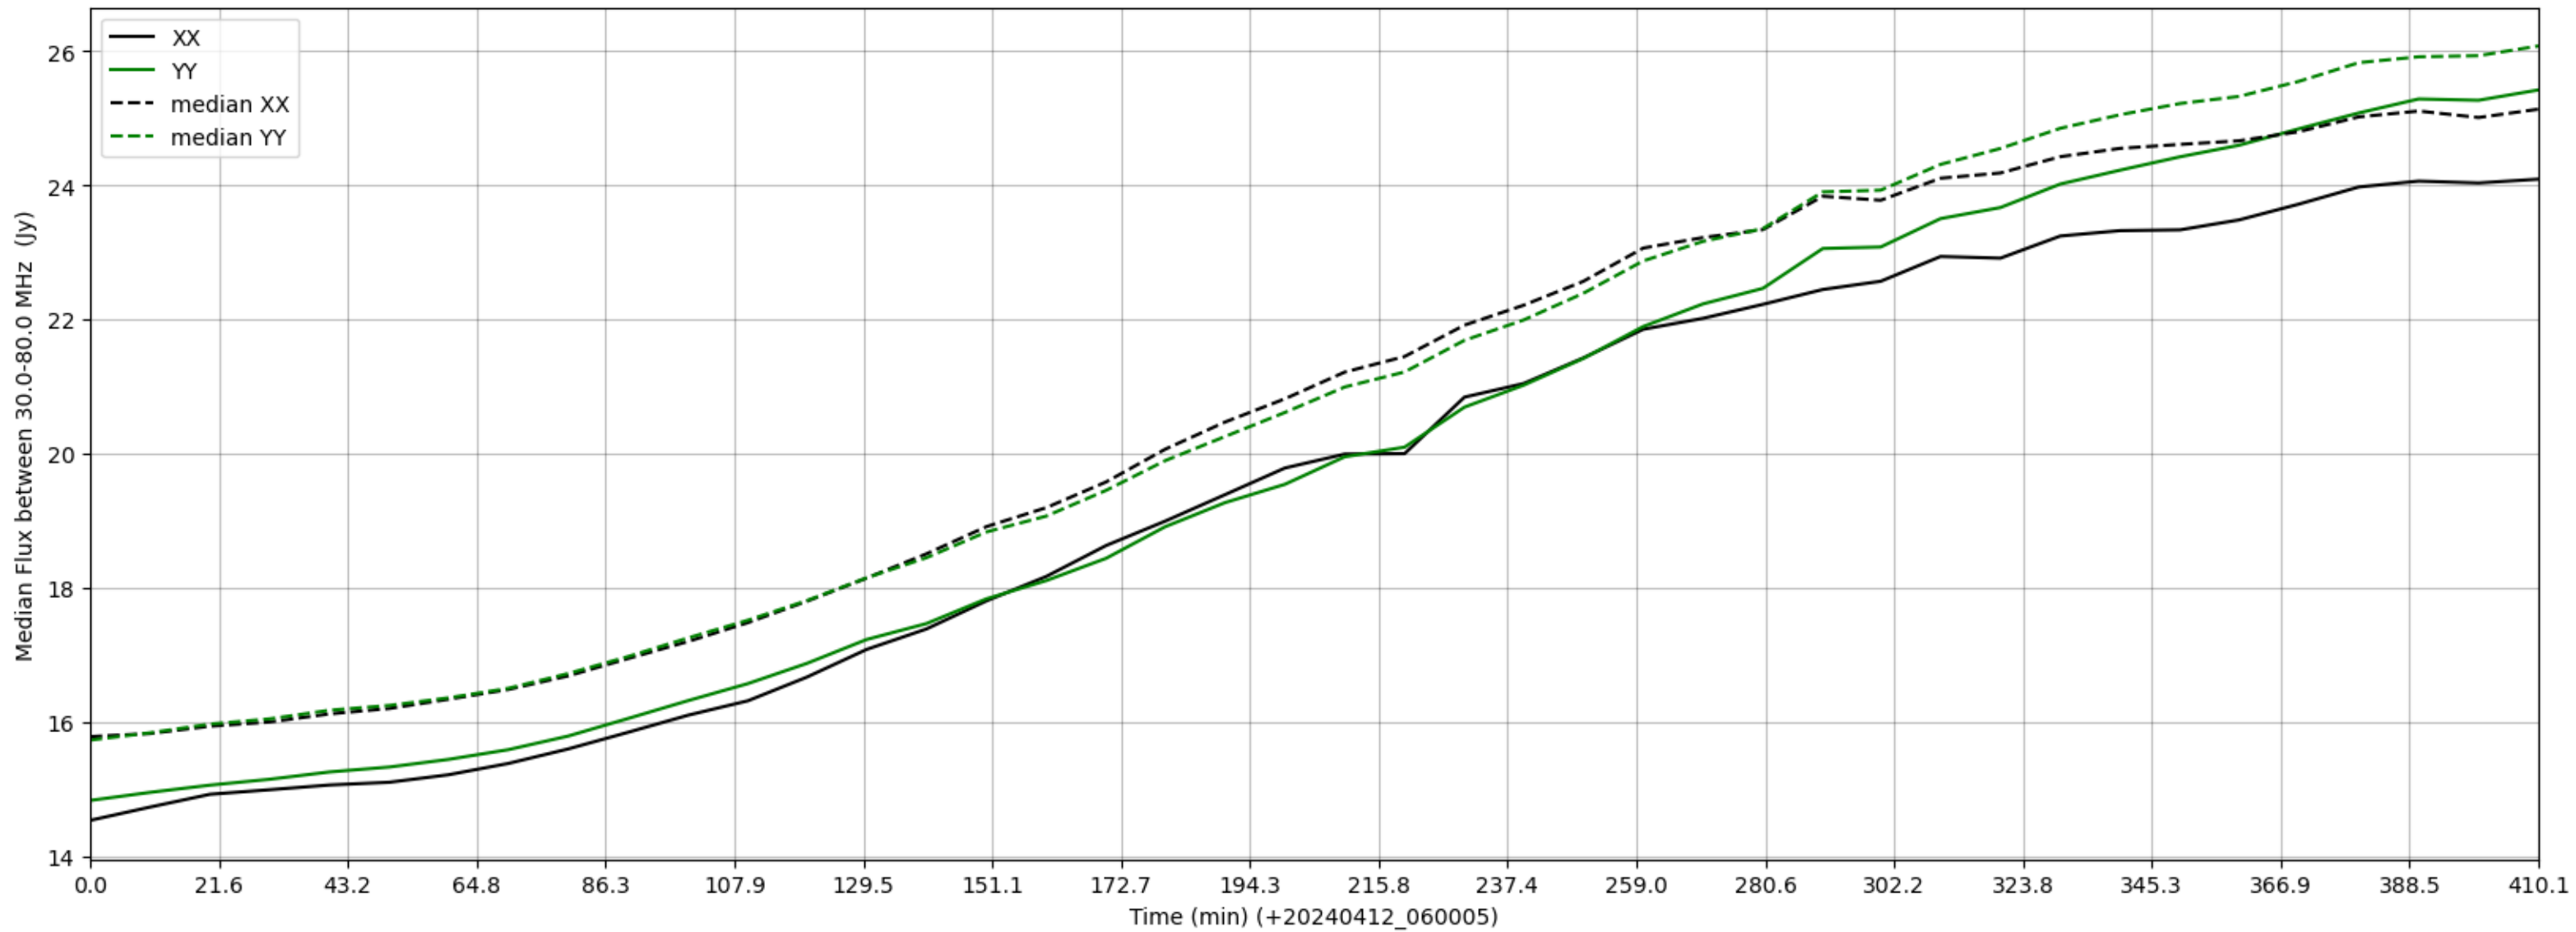

LWA224 - Correlator# 248 - XX FLAGS:Good - YY FLAGS:Good

LWA222 - Correlator# 249 - XX FLAGS:Good - YY FLAGS:Good

LWA326 - Correlator# 250 - XX FLAGS:Good - YY FLAGS:Good

LWA322 - Correlator# 251 - XX FLAGS:Good - YY FLAGS:Good