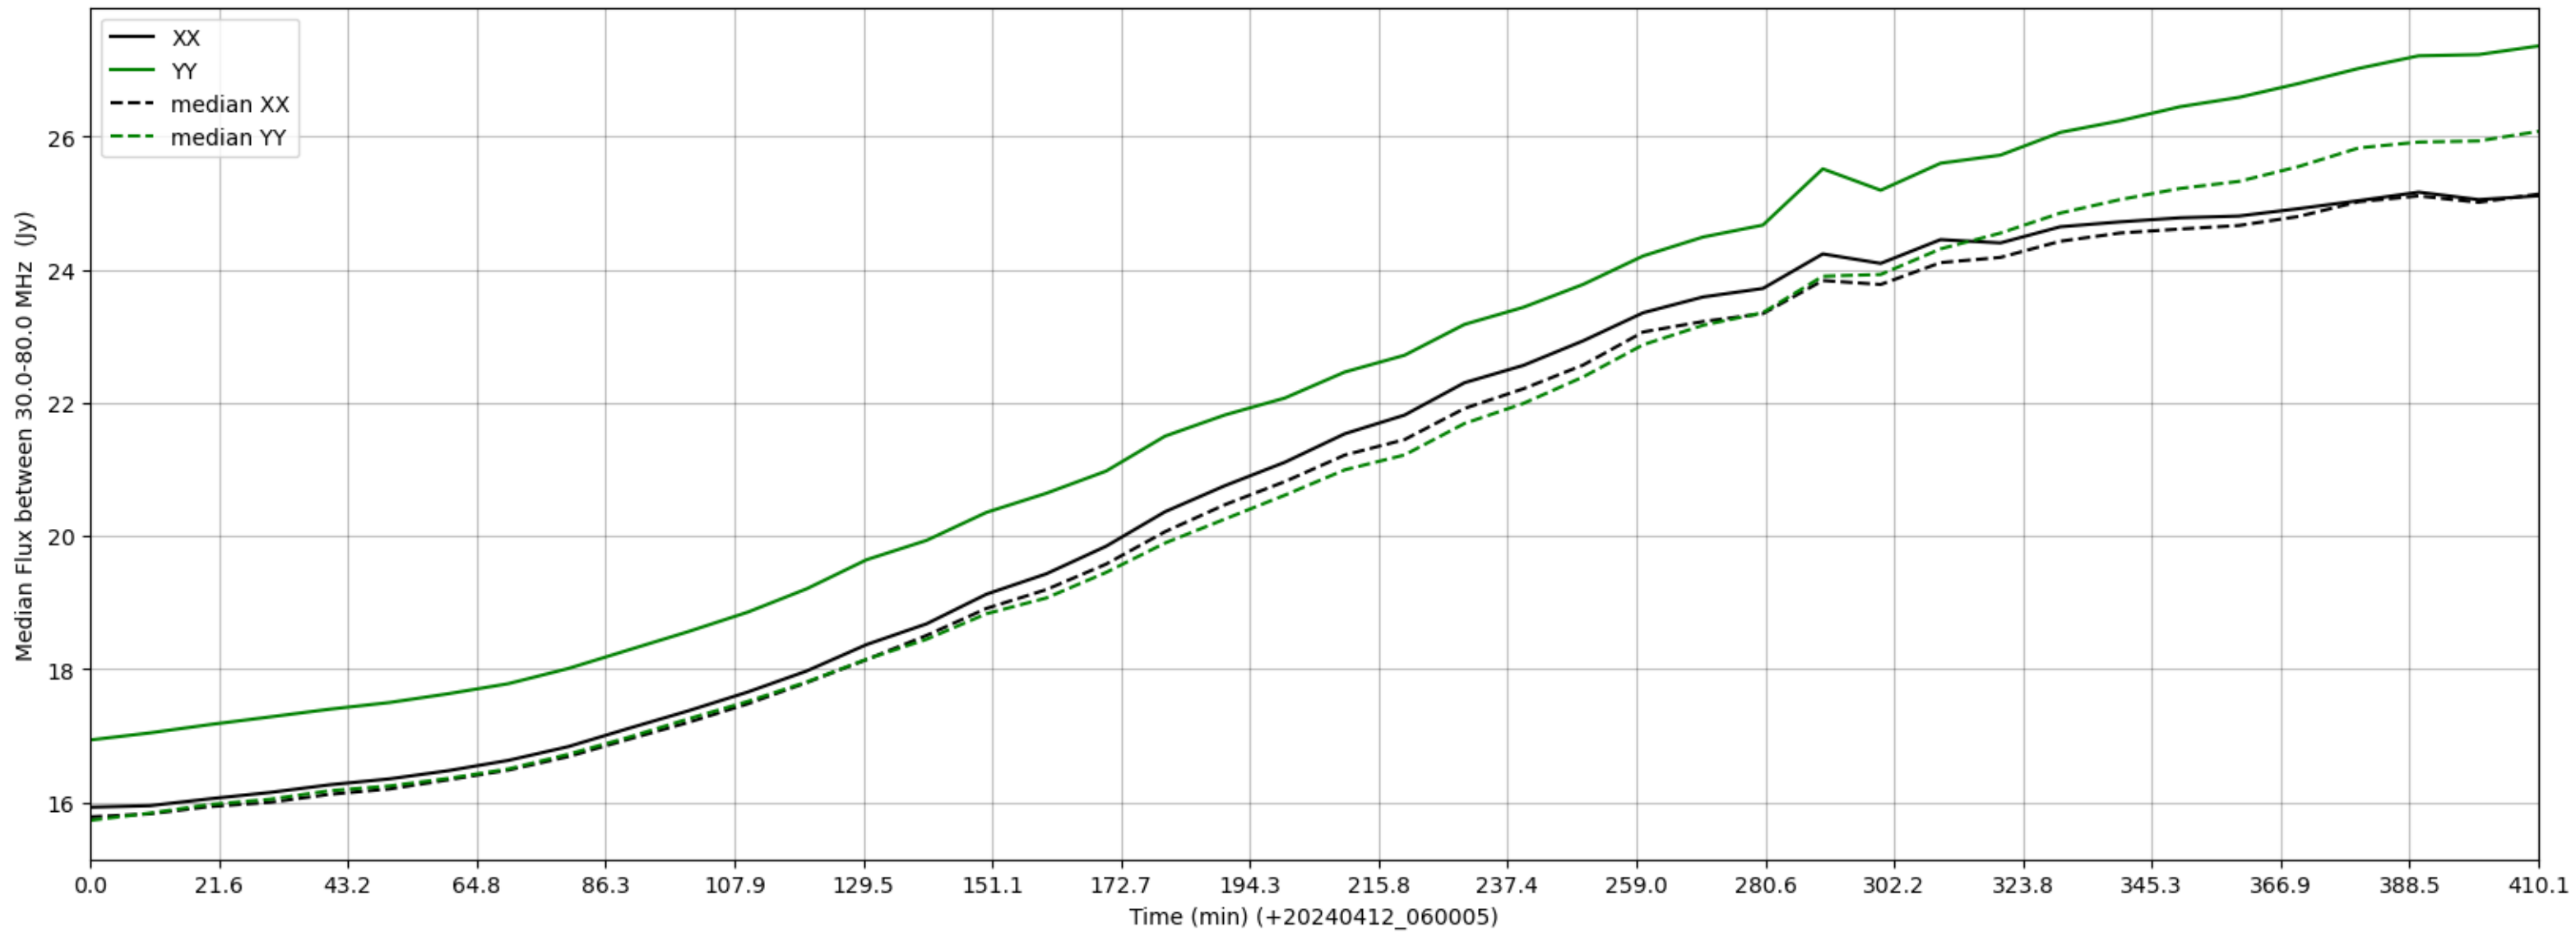

LWA121 - Correlator# 153 - XX FLAGS:Good - YY FLAGS:Good

LWA122 - Correlator# 152 - XX FLAGS:Good - YY FLAGS:Good