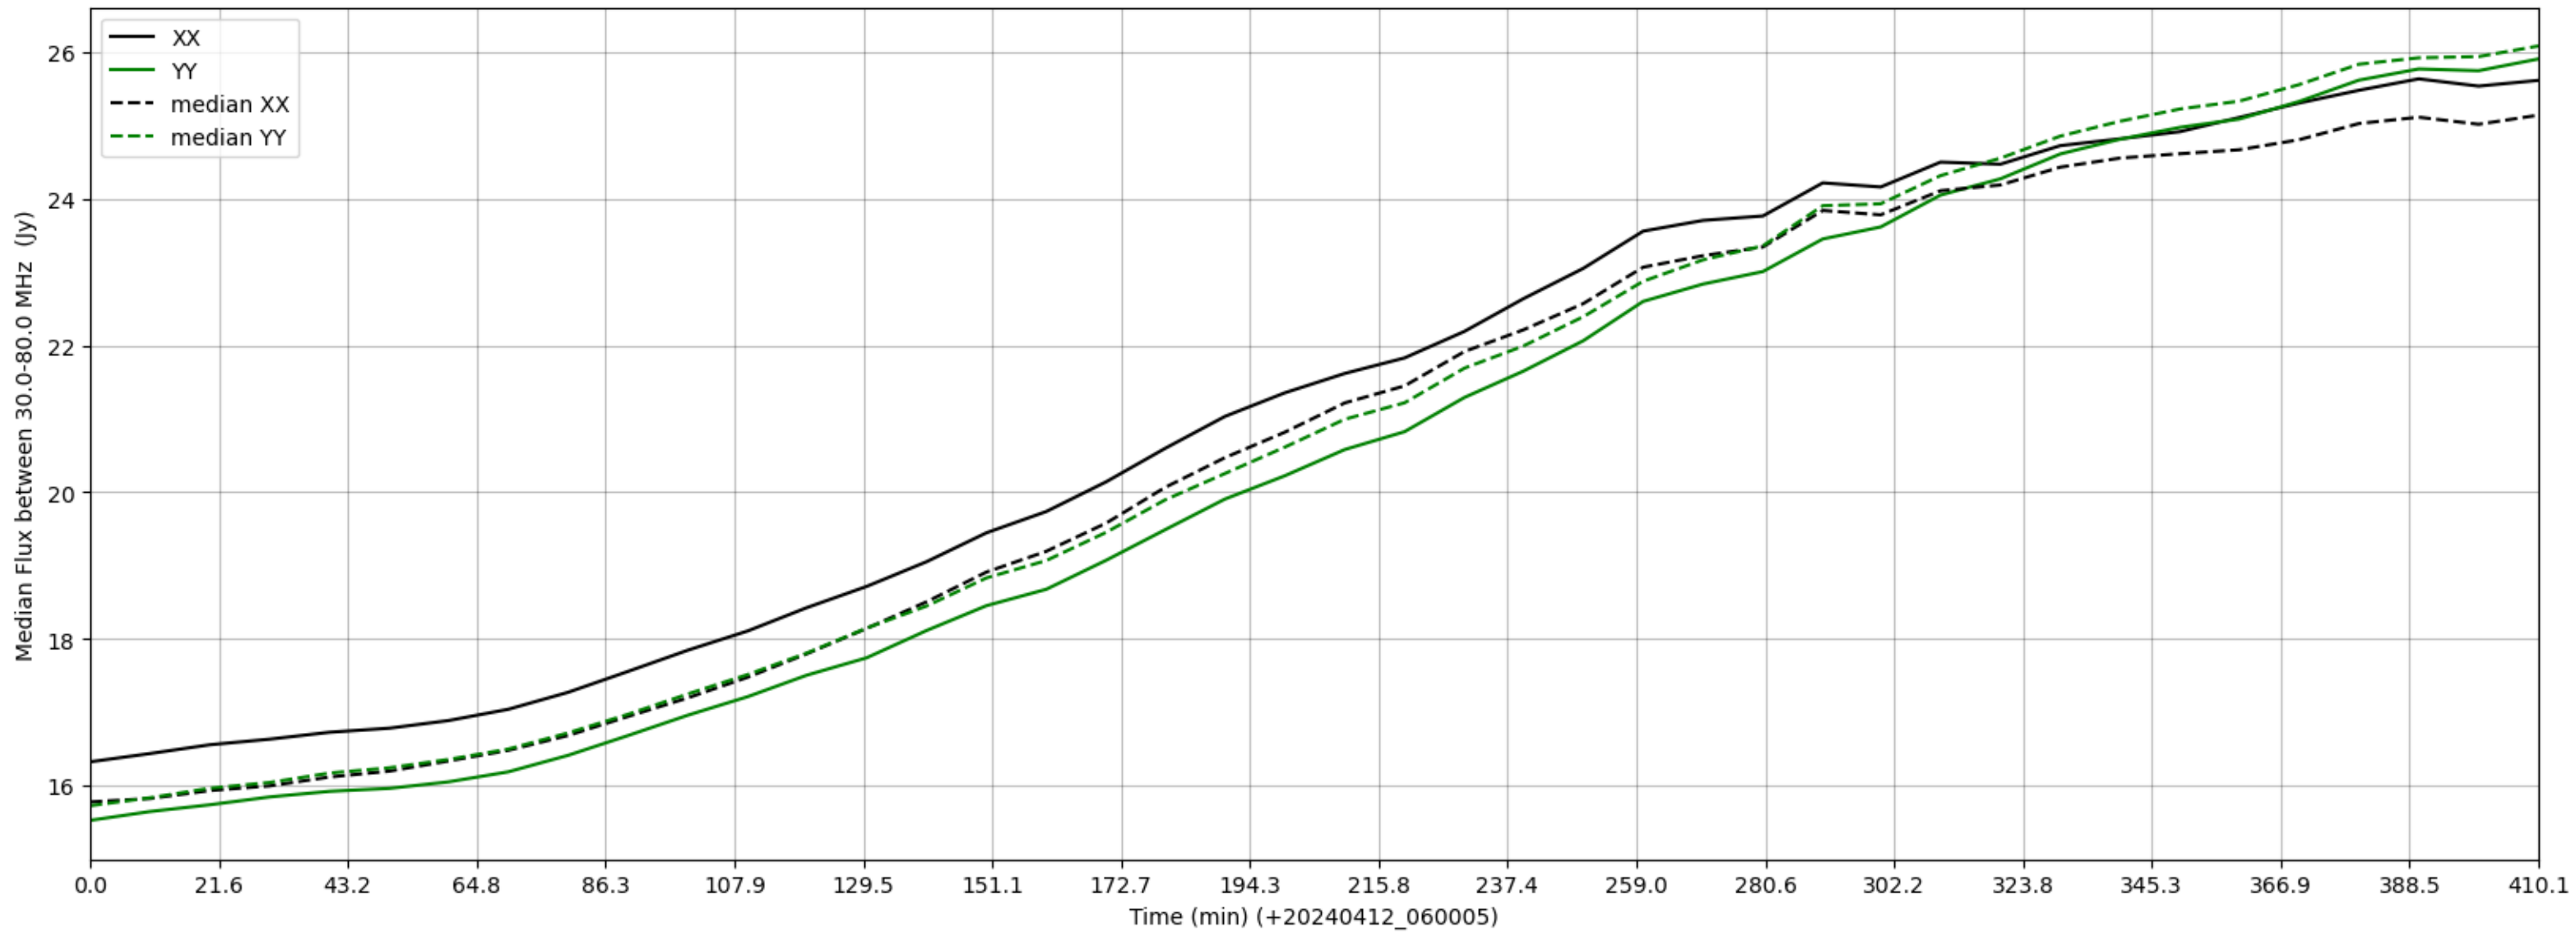

LWA200 - Correlator# 276 - XX FLAGS:Good - YY FLAGS:Good

LWA199 - Correlator# 277 - XX FLAGS:Good - YY FLAGS:Good

LWA202 - Correlator# 278 - XX FLAGS:Good - YY FLAGS:Good

LWA201 - Correlator# 279 - XX FLAGS:Good - YY FLAGS:Good