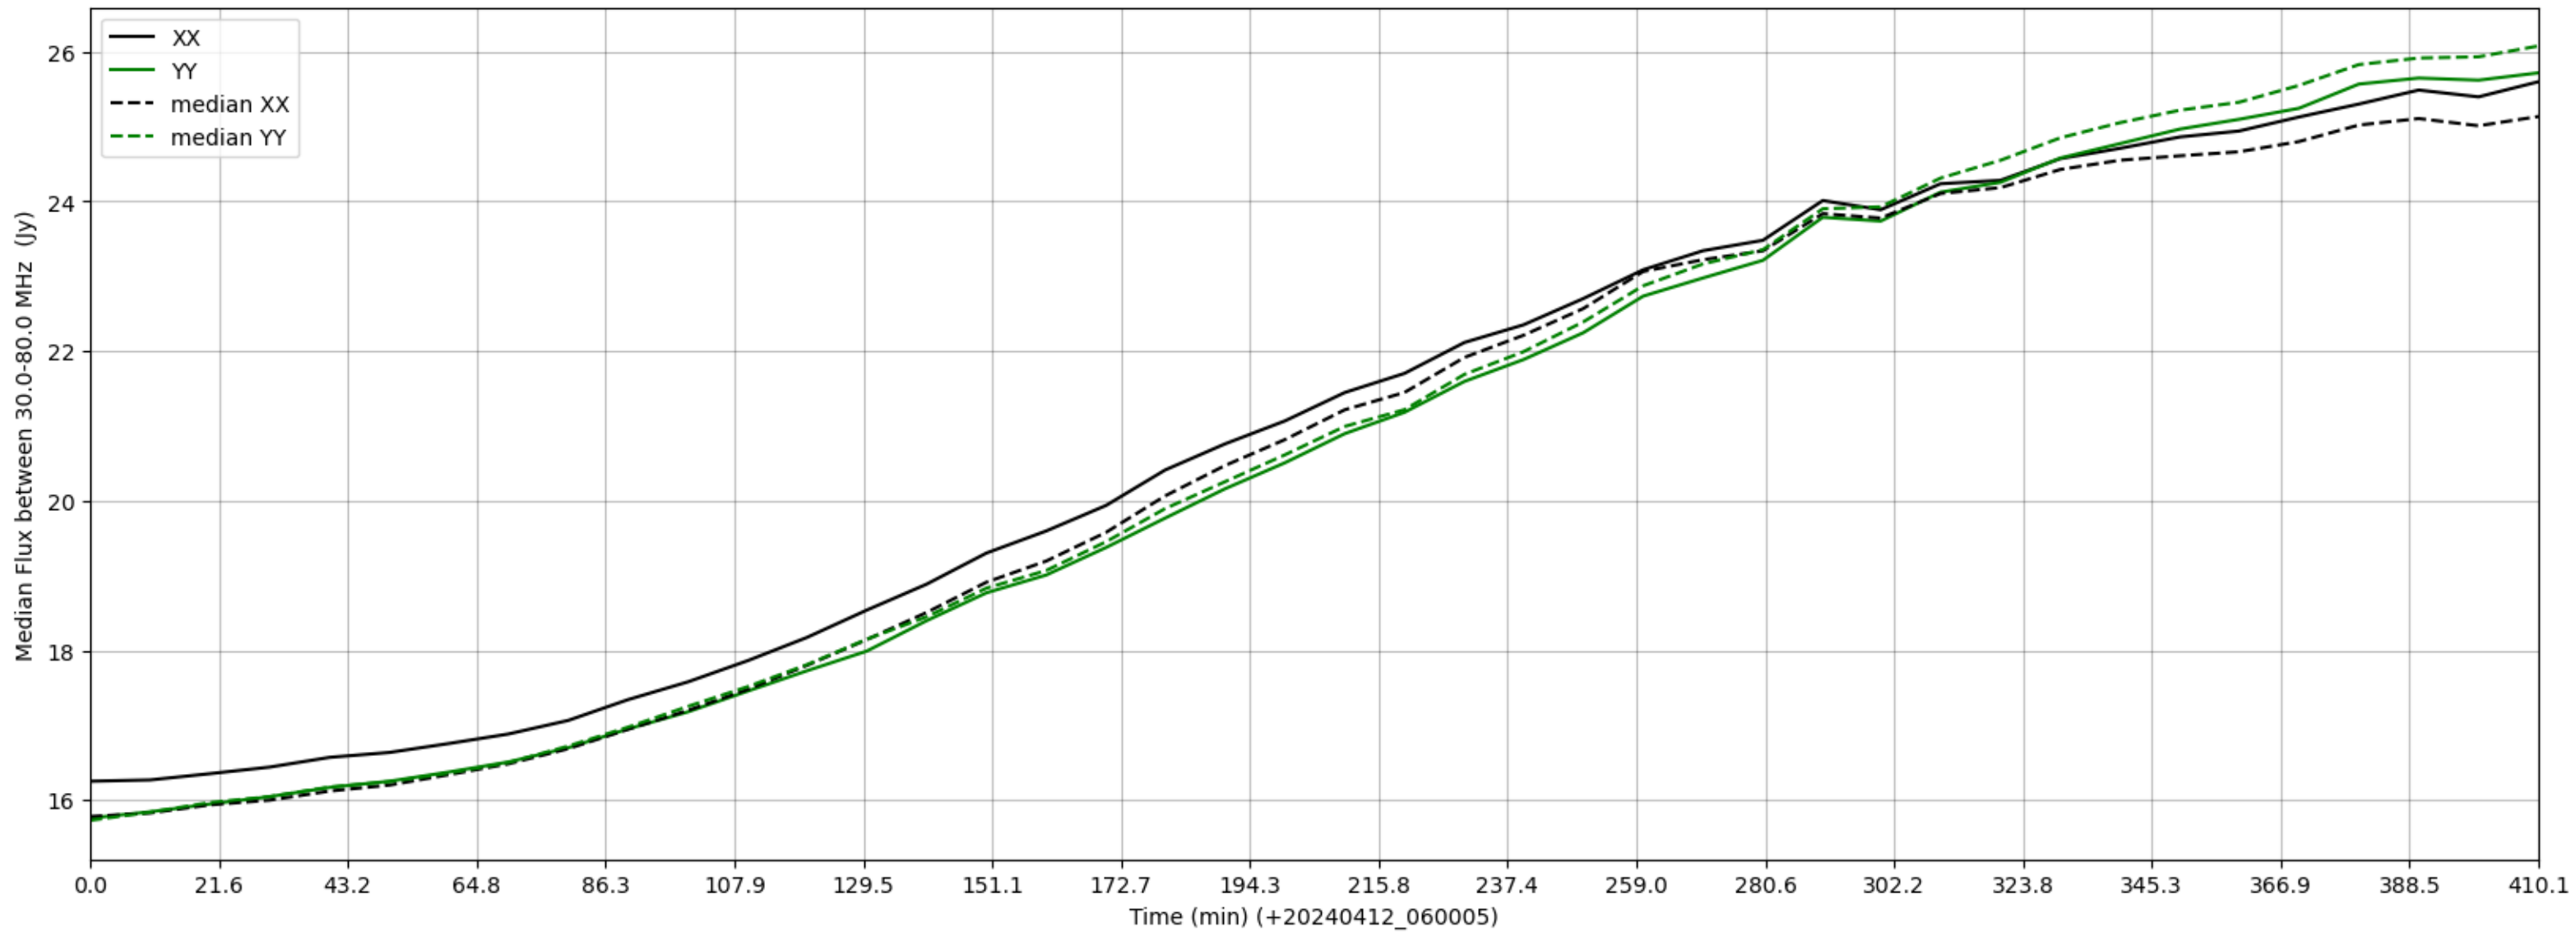

LWA224 - Correlator# 248 - XX FLAGS:Good - YY FLAGS:Good

LWA222 - Correlator# 249 - XX FLAGS:Good - YY FLAGS:Good

LWA326 - Correlator# 250 - XX FLAGS:Good - YY FLAGS:Good

LWA322 - Correlator# 251 - XX FLAGS:Good - YY FLAGS:Good