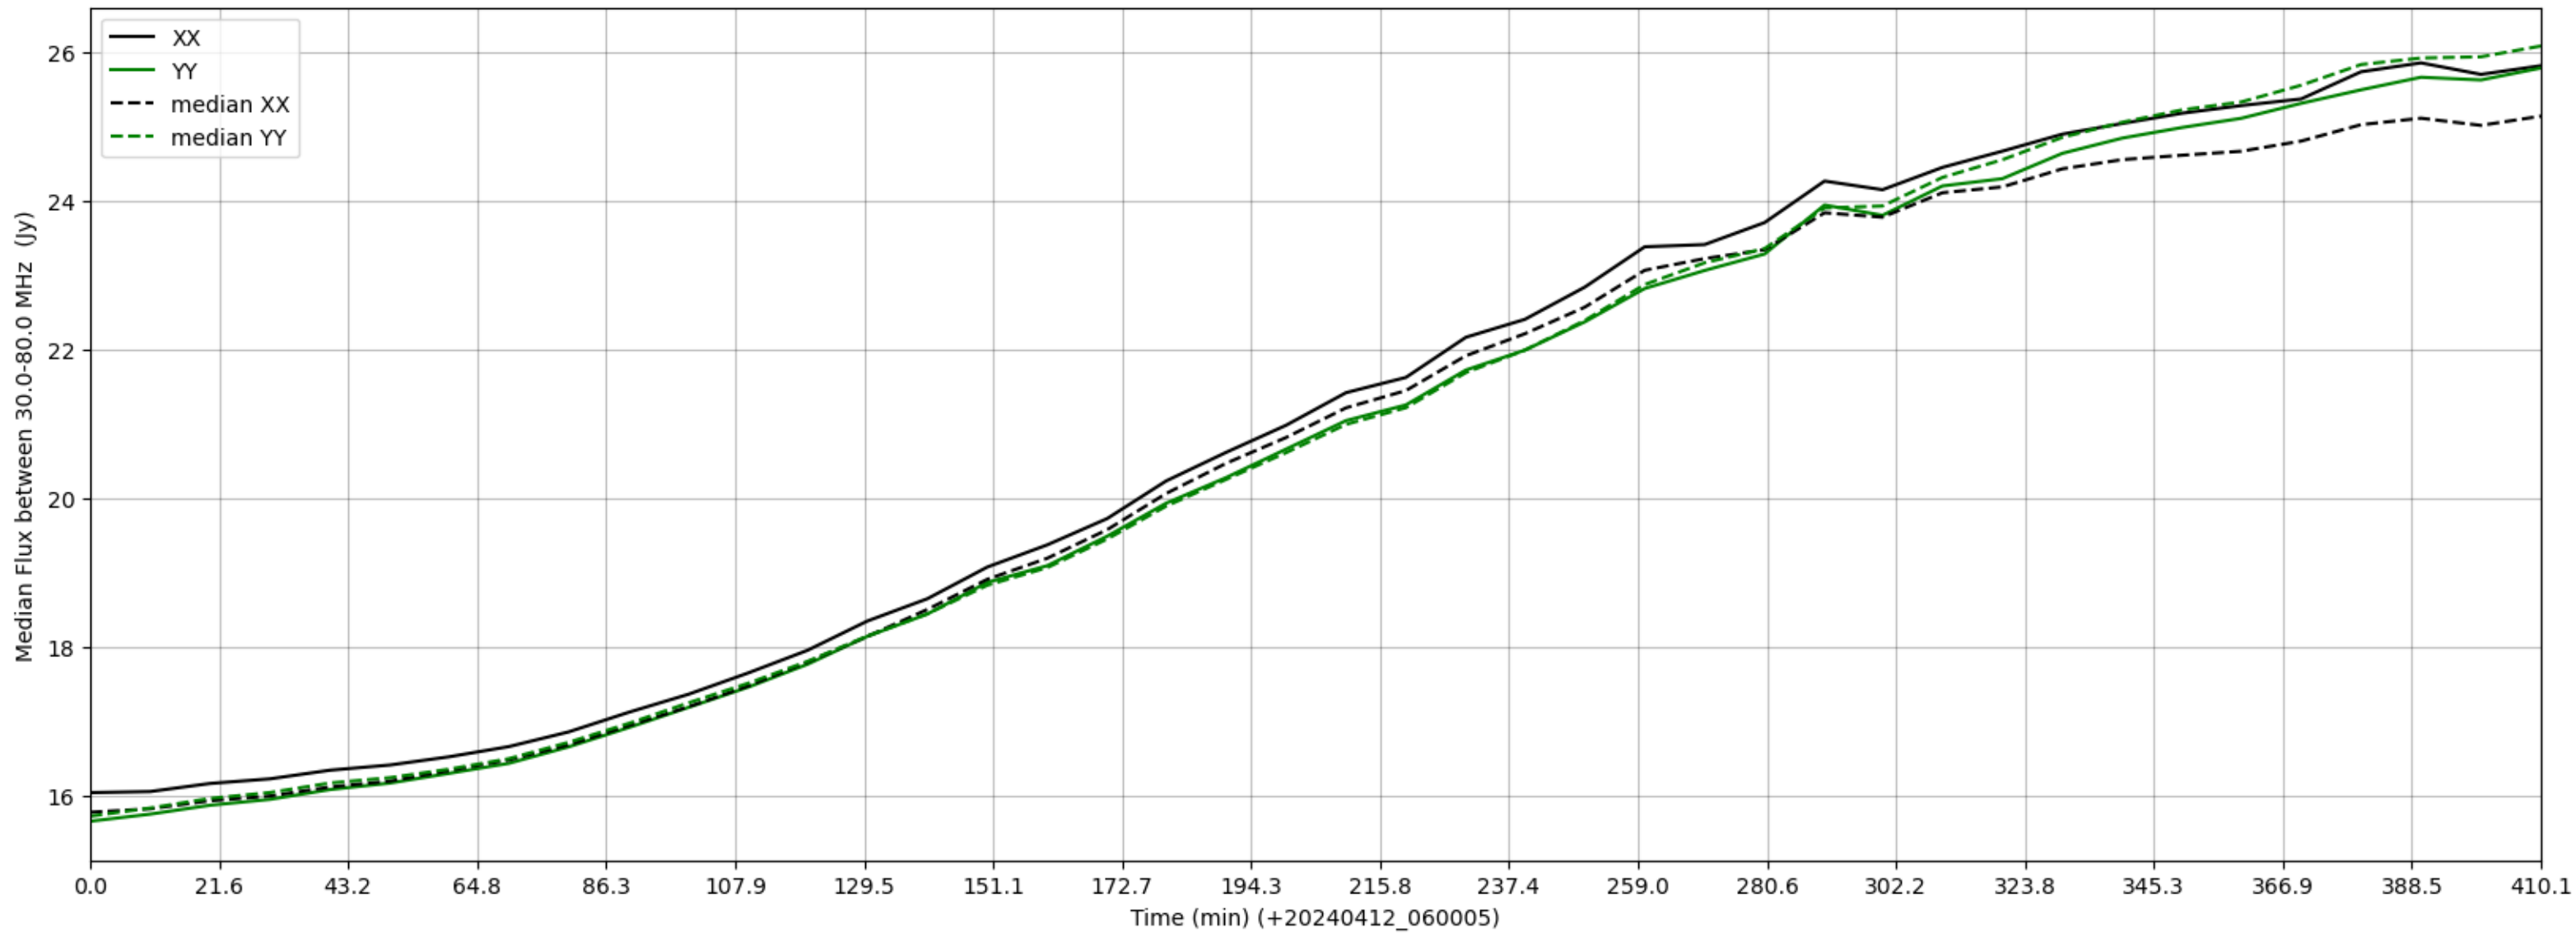

LWA176 - Correlator# 325 - XX FLAGS:Good - YY FLAGS:Good

LWA183 - Correlator# 324 - XX FLAGS:Good - YY FLAGS:Good