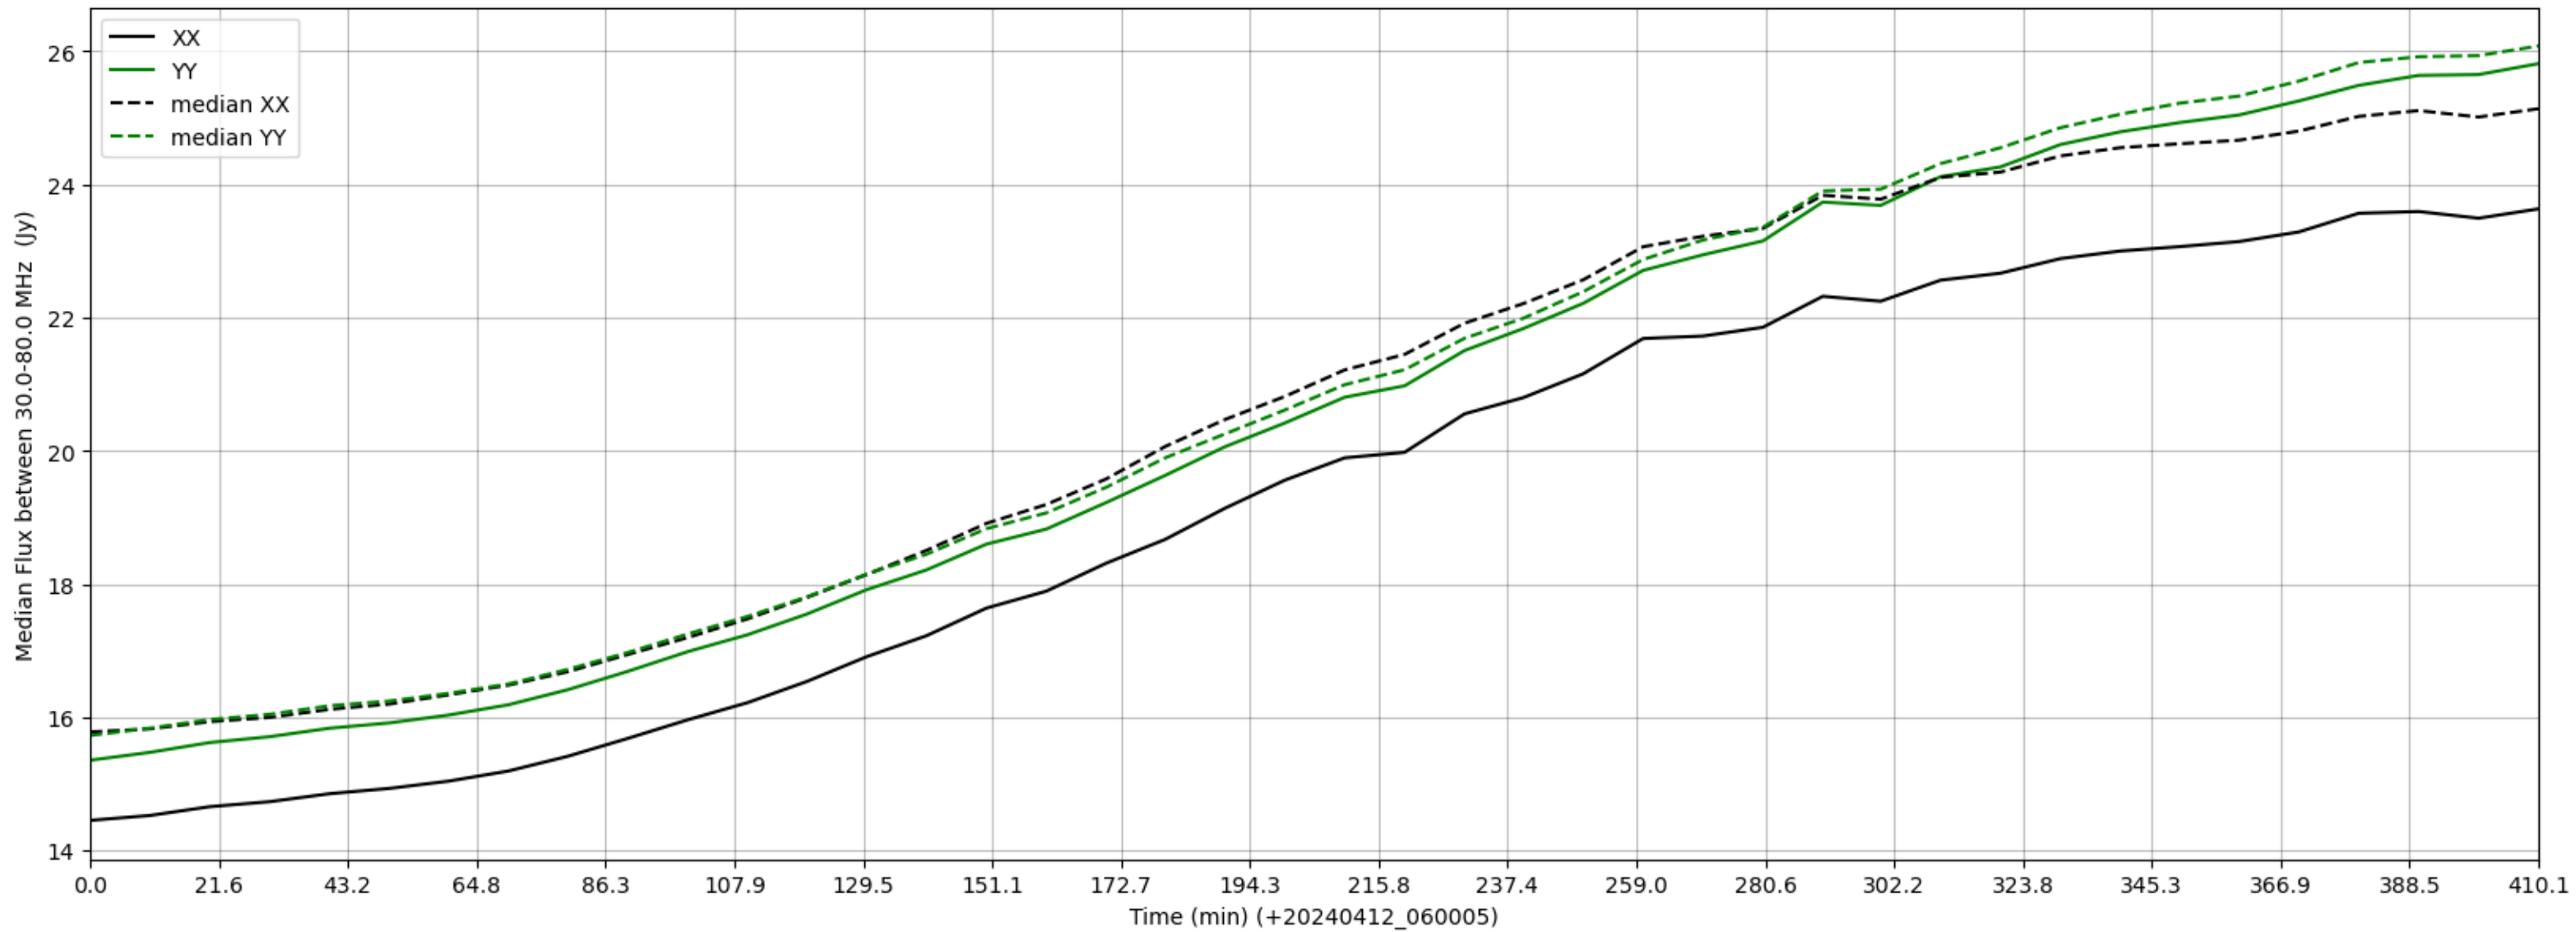

LWA229 - Correlator# 305 - XX FLAGS:Good - YY FLAGS:Good

LWA226 - Correlator# 304 - XX FLAGS:Good - YY FLAGS:Good