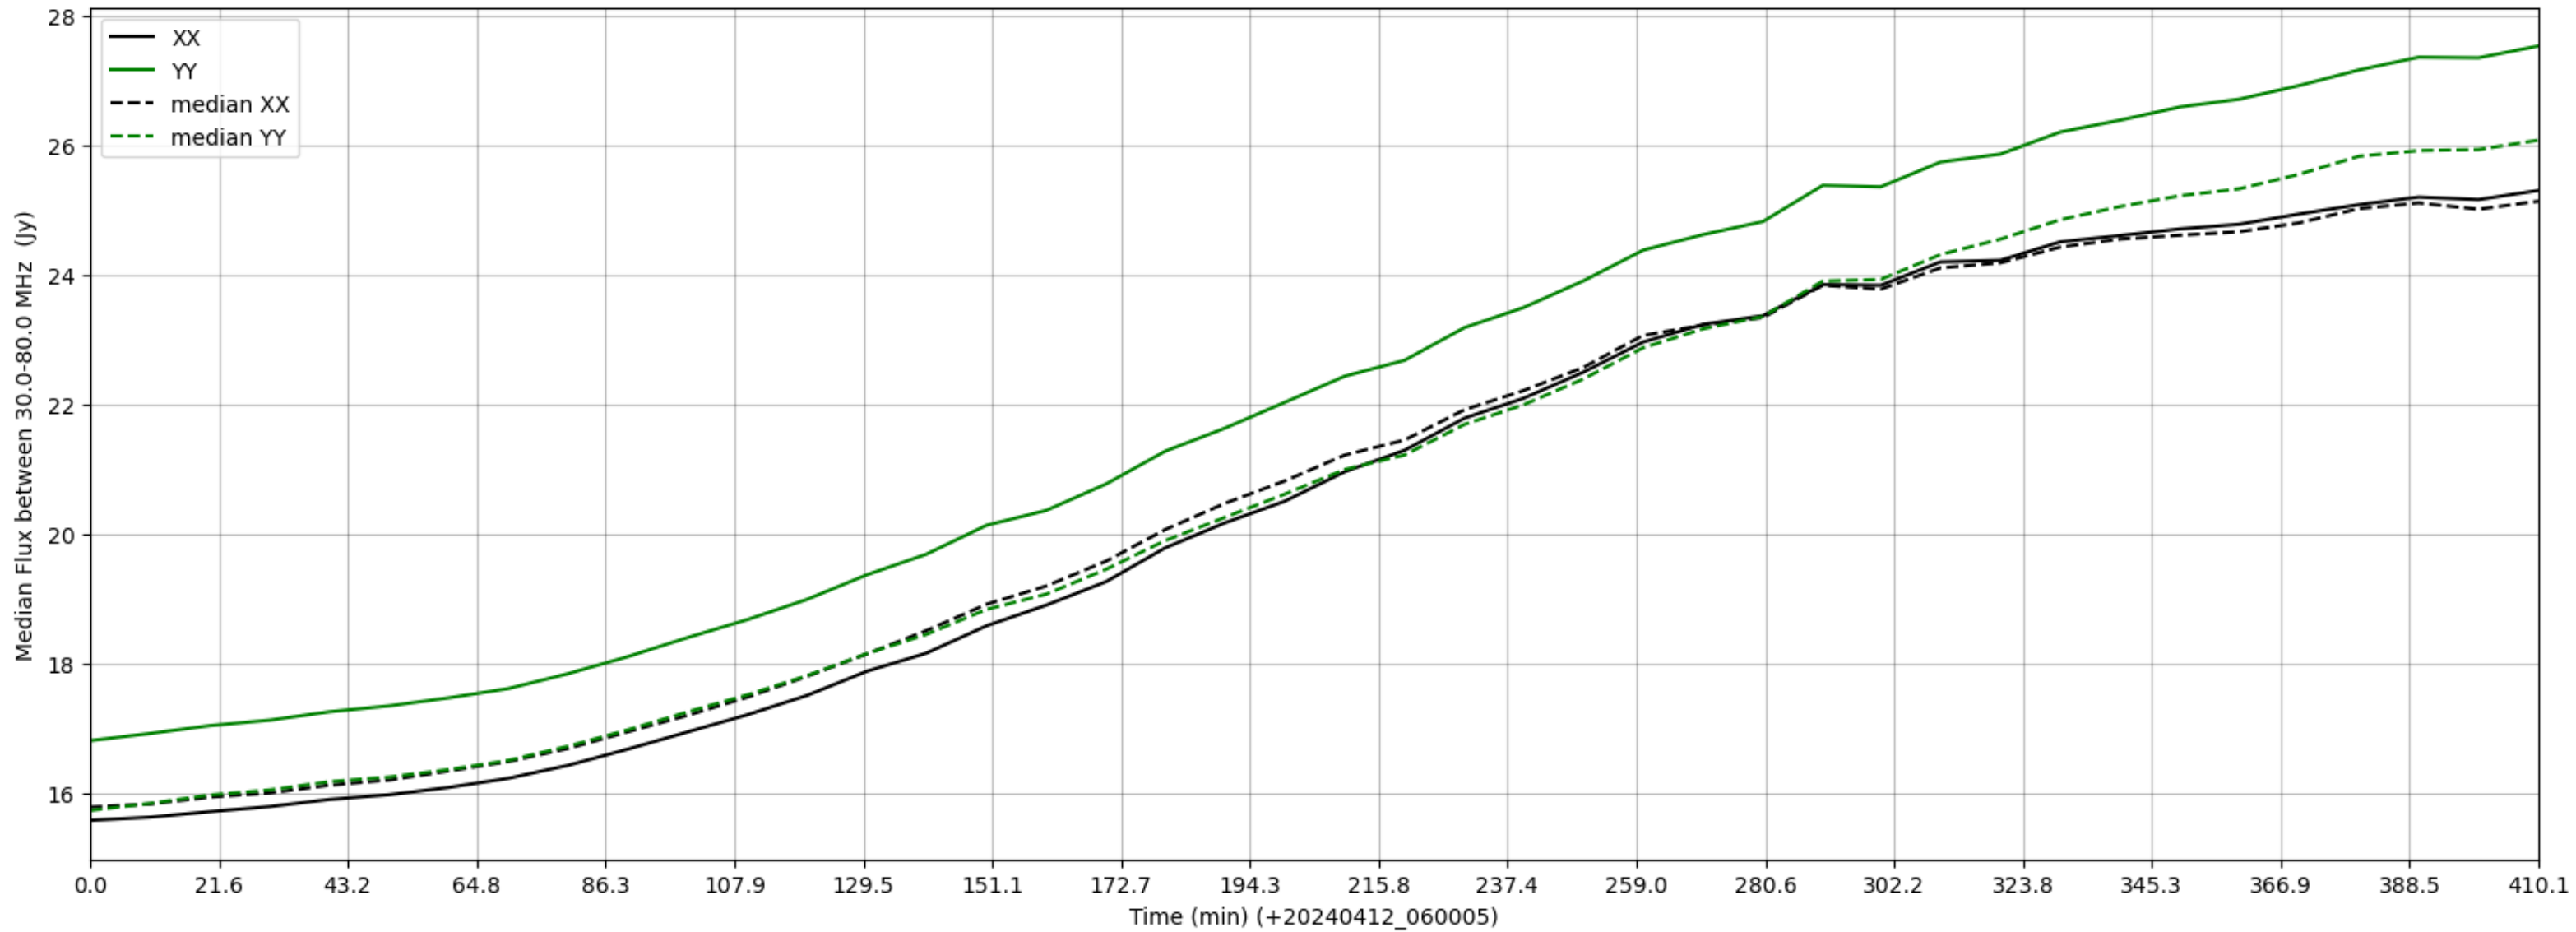

LWA100 - Correlator# 175 - XX FLAGS:Good - YY FLAGS:Good

LWA101 - Correlator# 174 - XX FLAGS:Good - YY FLAGS:Good