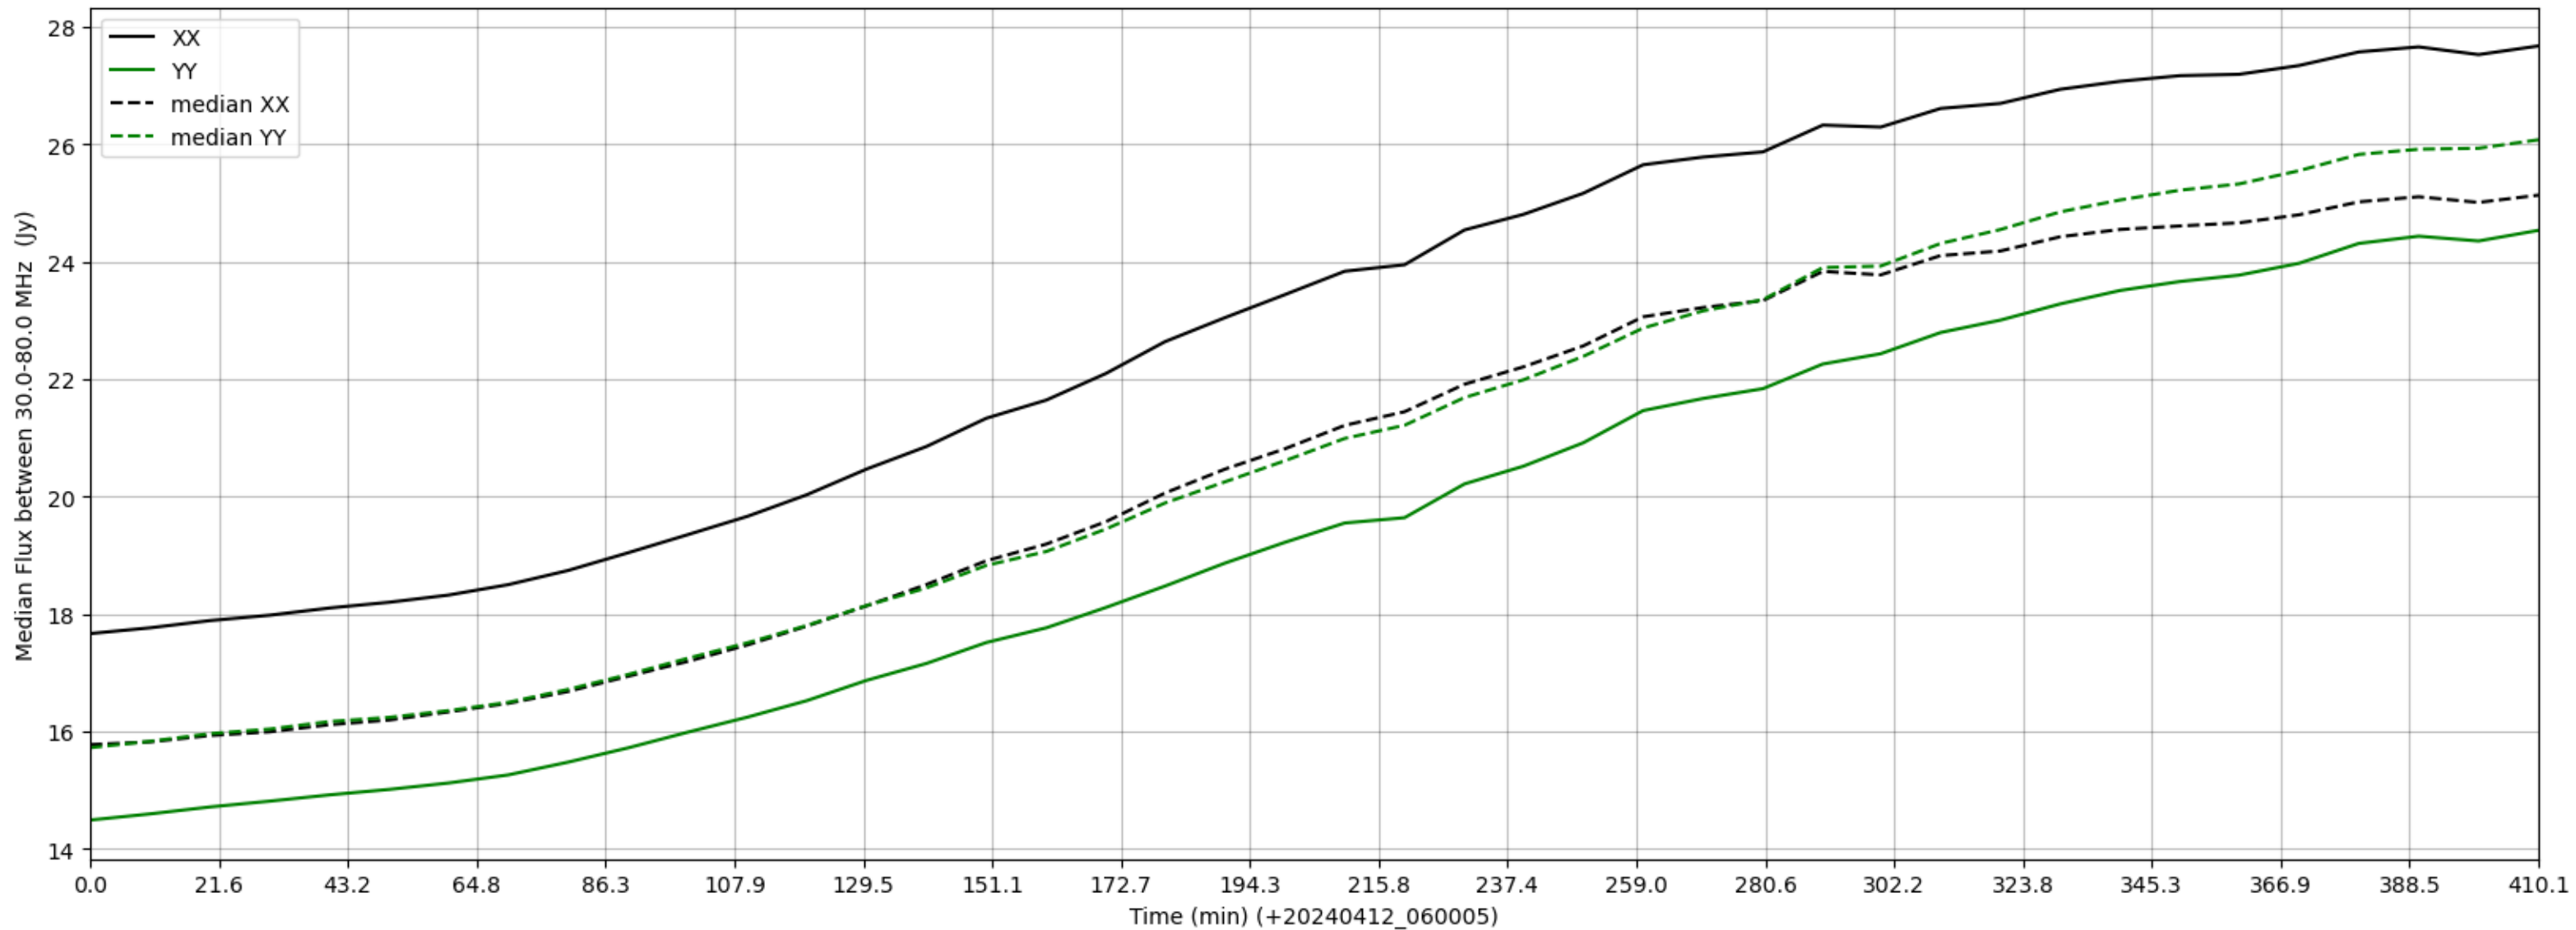

LWA206 - Correlator# 296 - XX FLAGS:Good - YY FLAGS:Good

LWA205 - Correlator# 297 - XX FLAGS:Good - YY FLAGS:Good

LWA208 - Correlator# 298 - XX FLAGS:Good - YY FLAGS:Good

LWA207 - Correlator# 299 - XX FLAGS:Good - YY FLAGS:Good