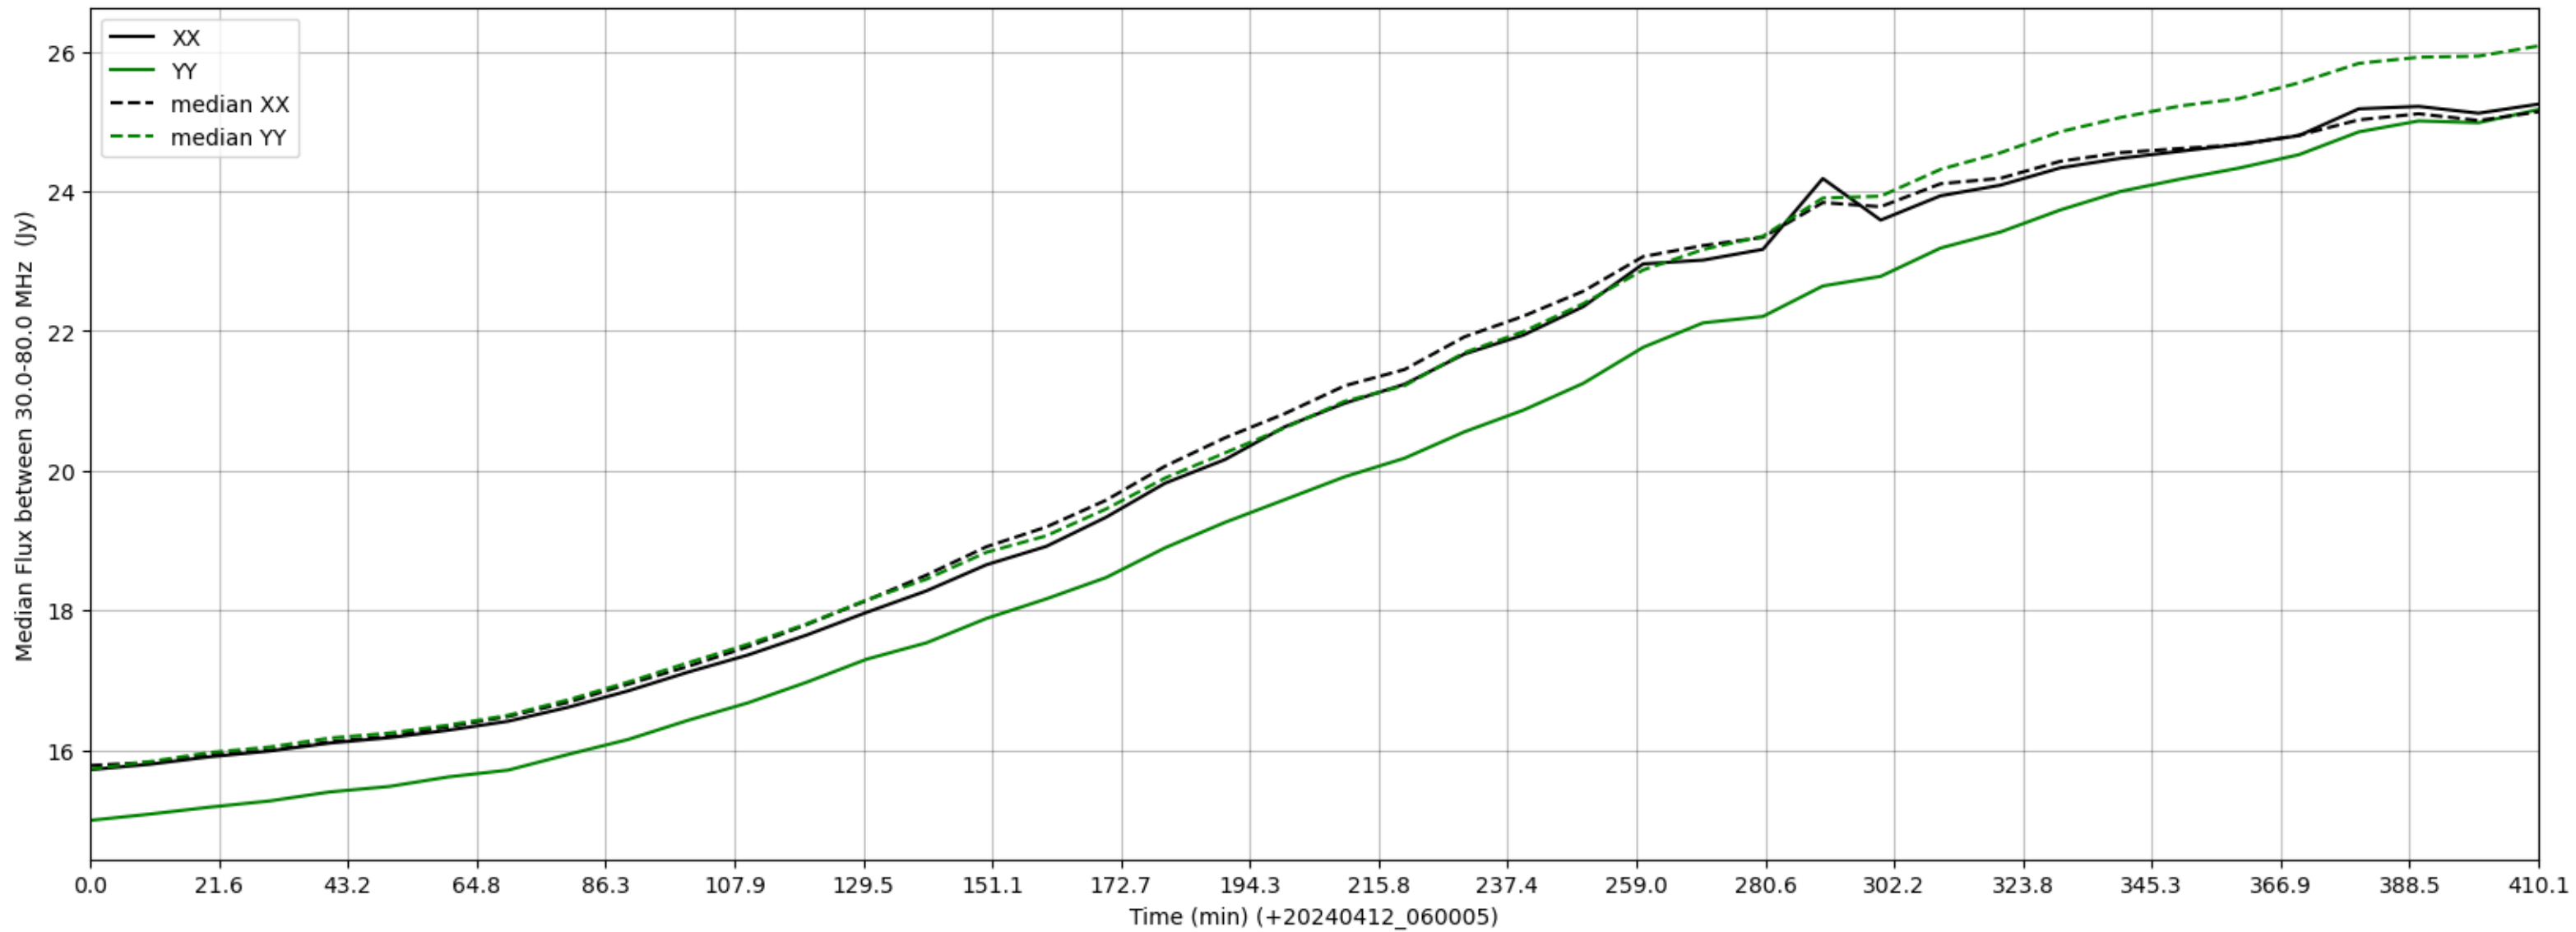

LWA036 - Correlator# 163 - XX FLAGS:Good - YY FLAGS:Good

LWA034 - Correlator# 162 - XX FLAGS:Good - YY FLAGS:Good