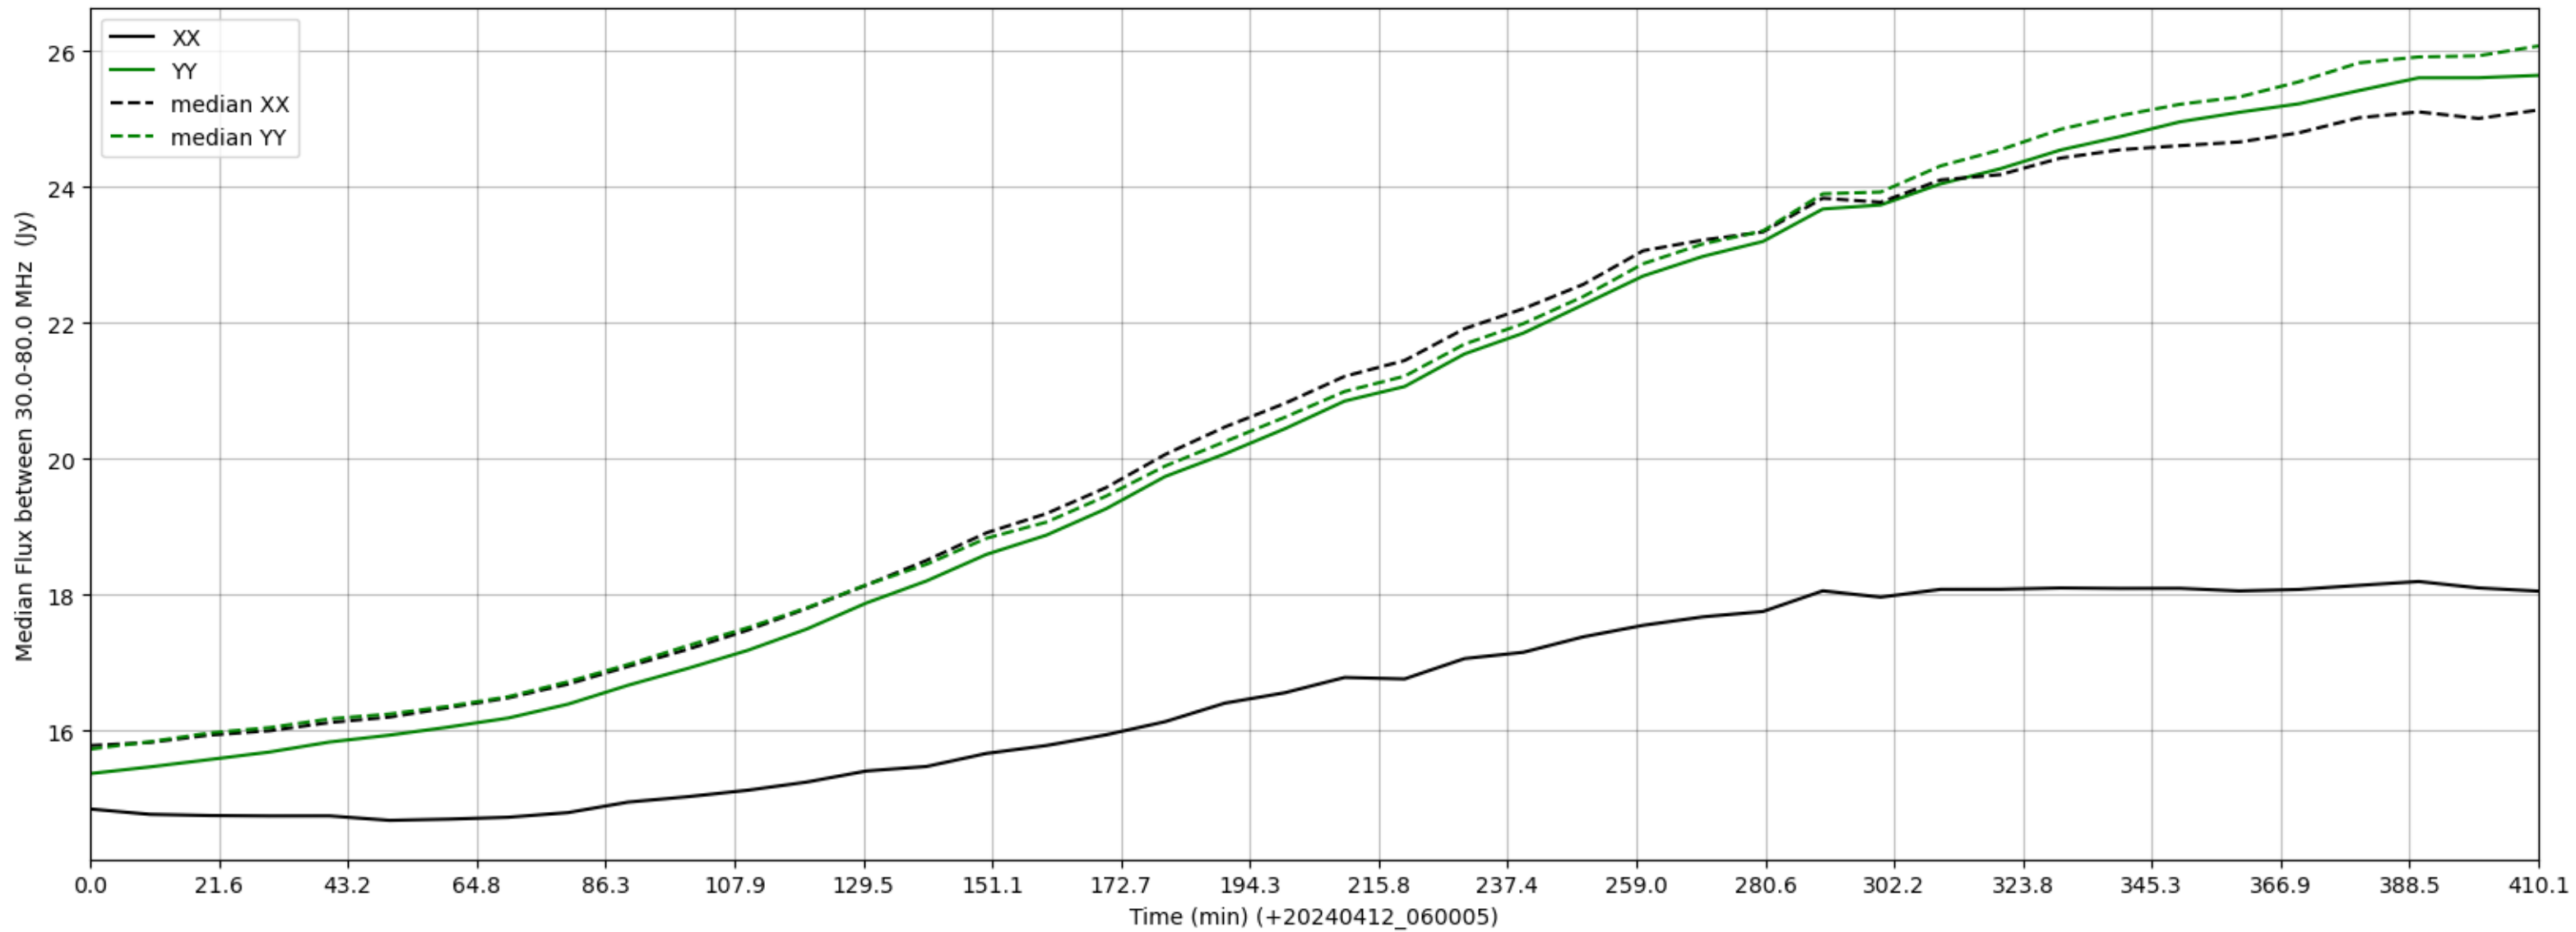

LWA329 - Correlator# 287 - XX FLAGS:Good - YY FLAGS:Good

LWA357 - Correlator# 286 - XX FLAGS:Good - YY FLAGS:Good