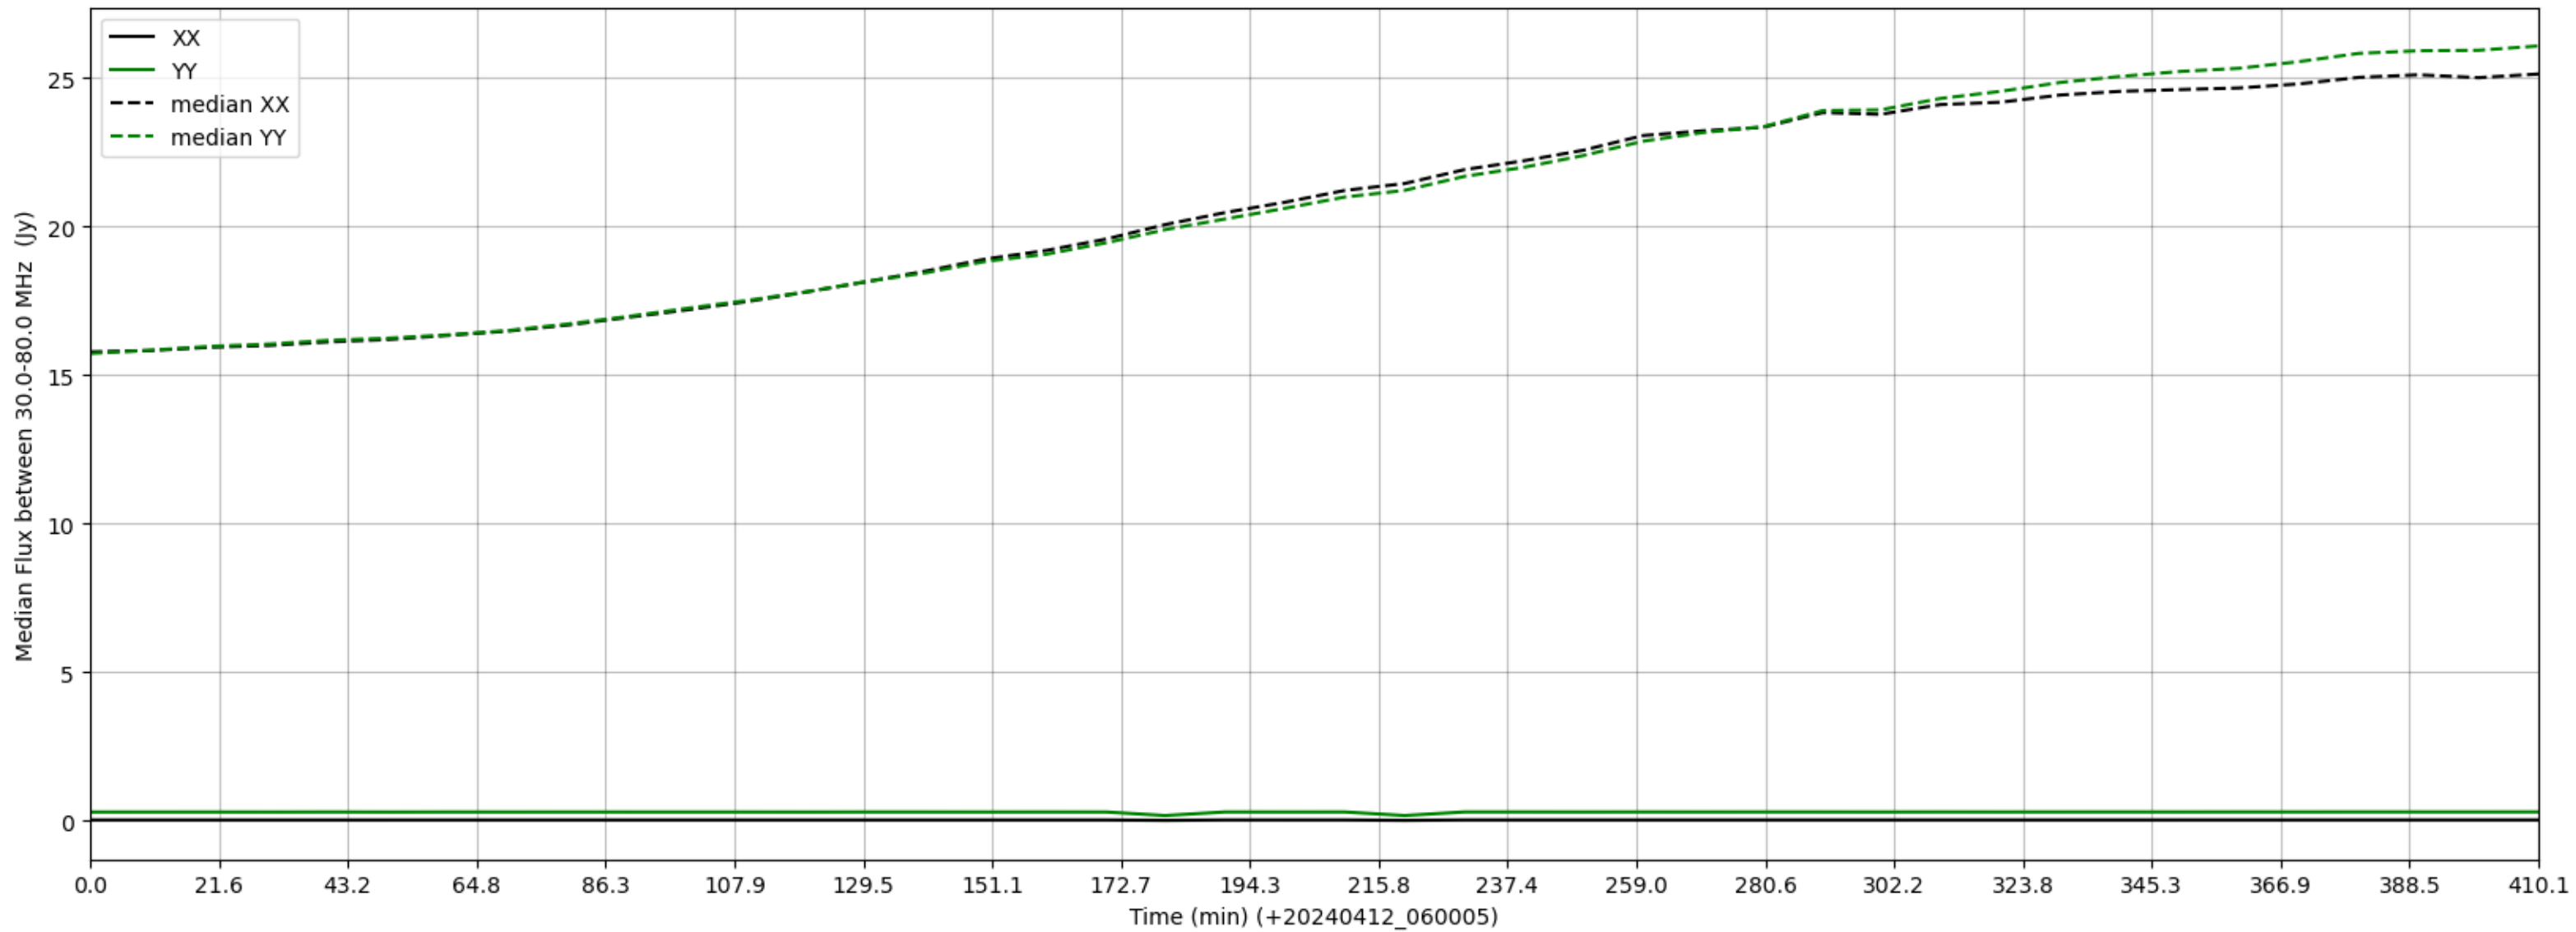

LWA236 - Correlator# 308 - XX FLAGS:Good - YY FLAGS:Good

LWA235 - Correlator# 309 - XX FLAGS:Good - YY FLAGS:Good

LWA238 - Correlator# 310 - XX FLAGS:Good - YY FLAGS:Good

LWA237 - Correlator# 311 - XX FLAGS:Good - YY FLAGS:BadSpecShape