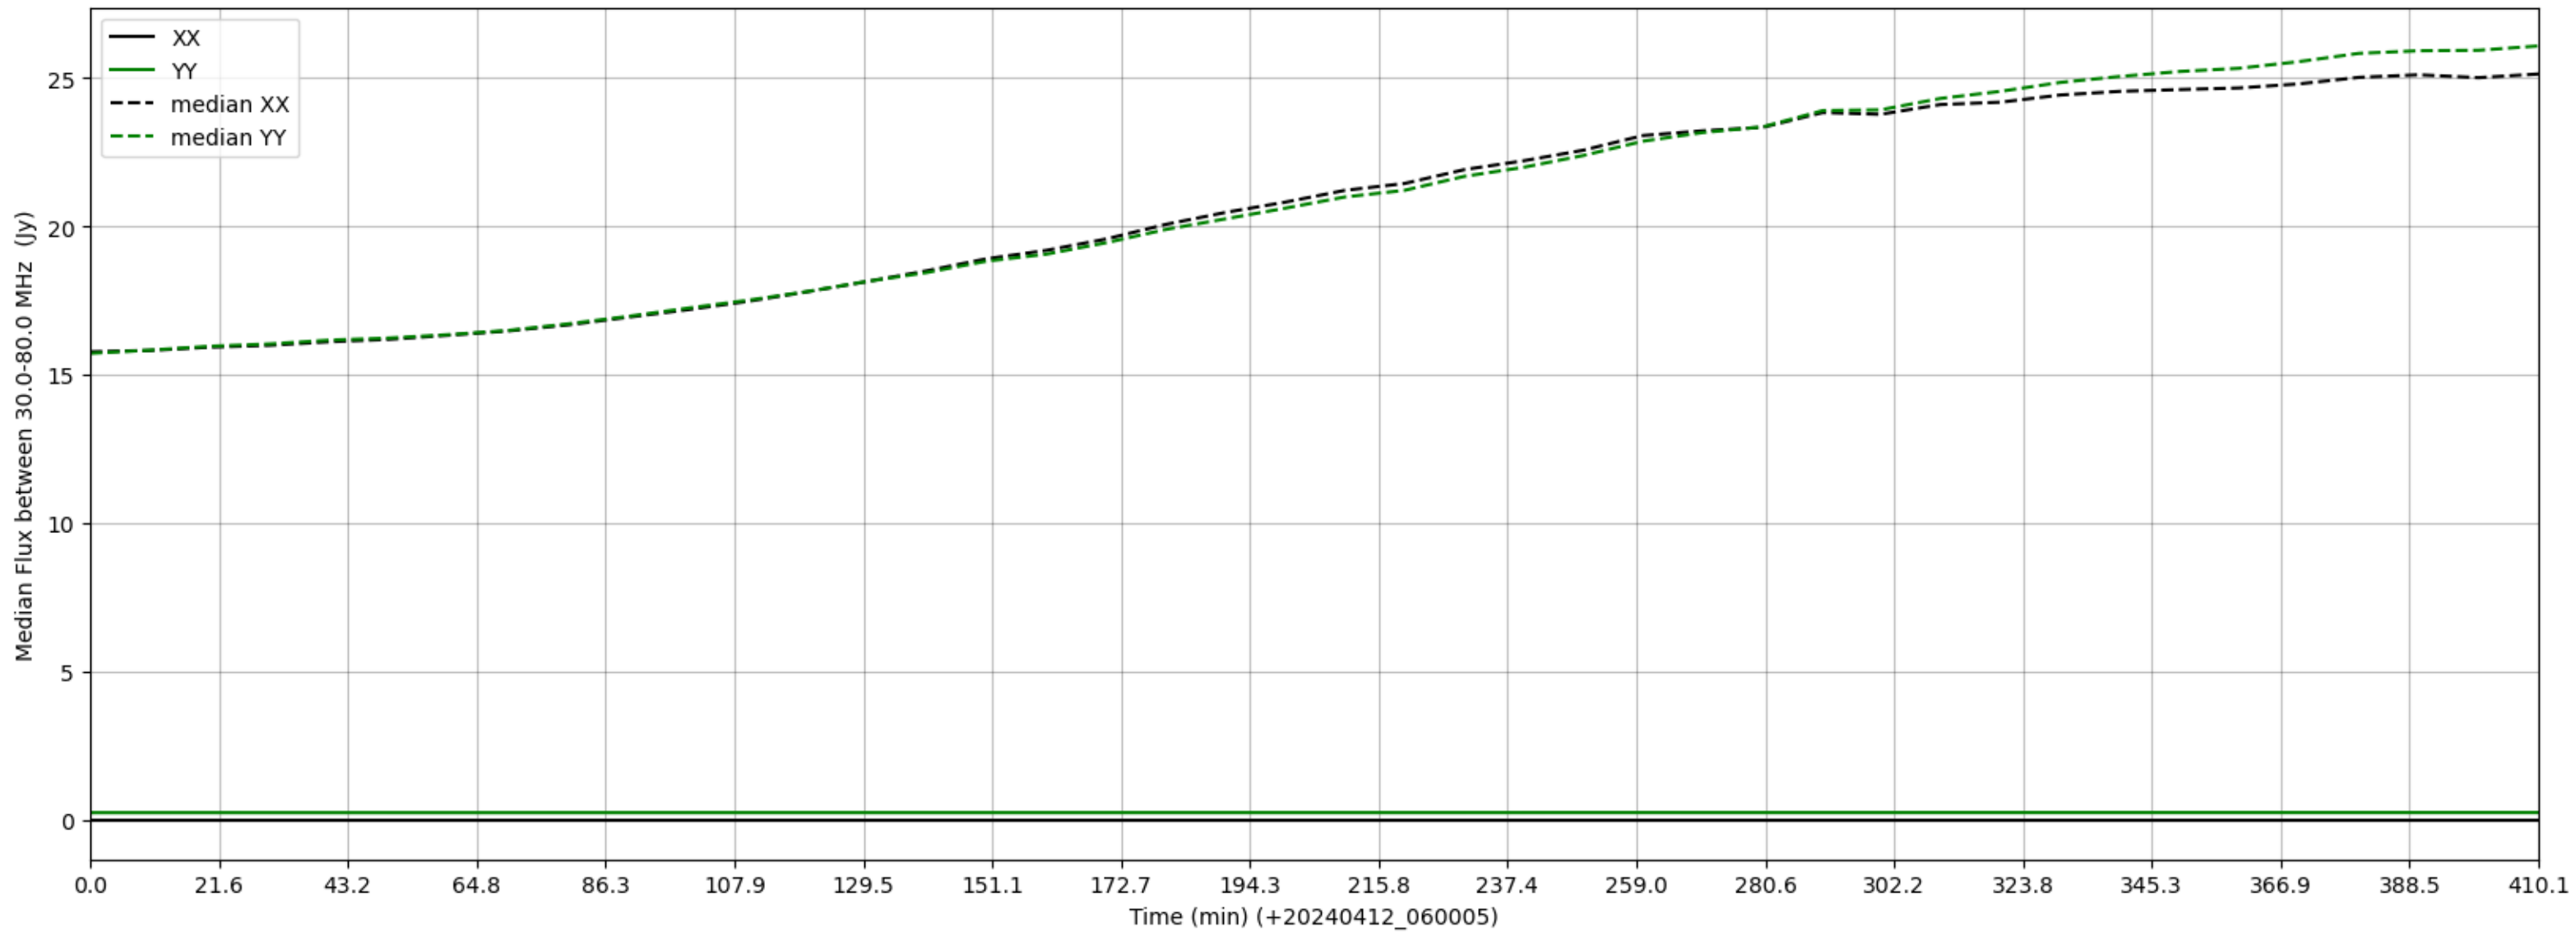

LWA040 - Correlator# 076 - XX FLAGS:Good - YY FLAGS:Good

LWA038 - Correlator# 077 - XX FLAGS:Good - YY FLAGS:Good

LWA042 - Correlator# 078 - XX FLAGS:Good - YY FLAGS:Good

LWA041 - Correlator# 079 - XX FLAGS:LowFlux - YY FLAGS:LowFlux