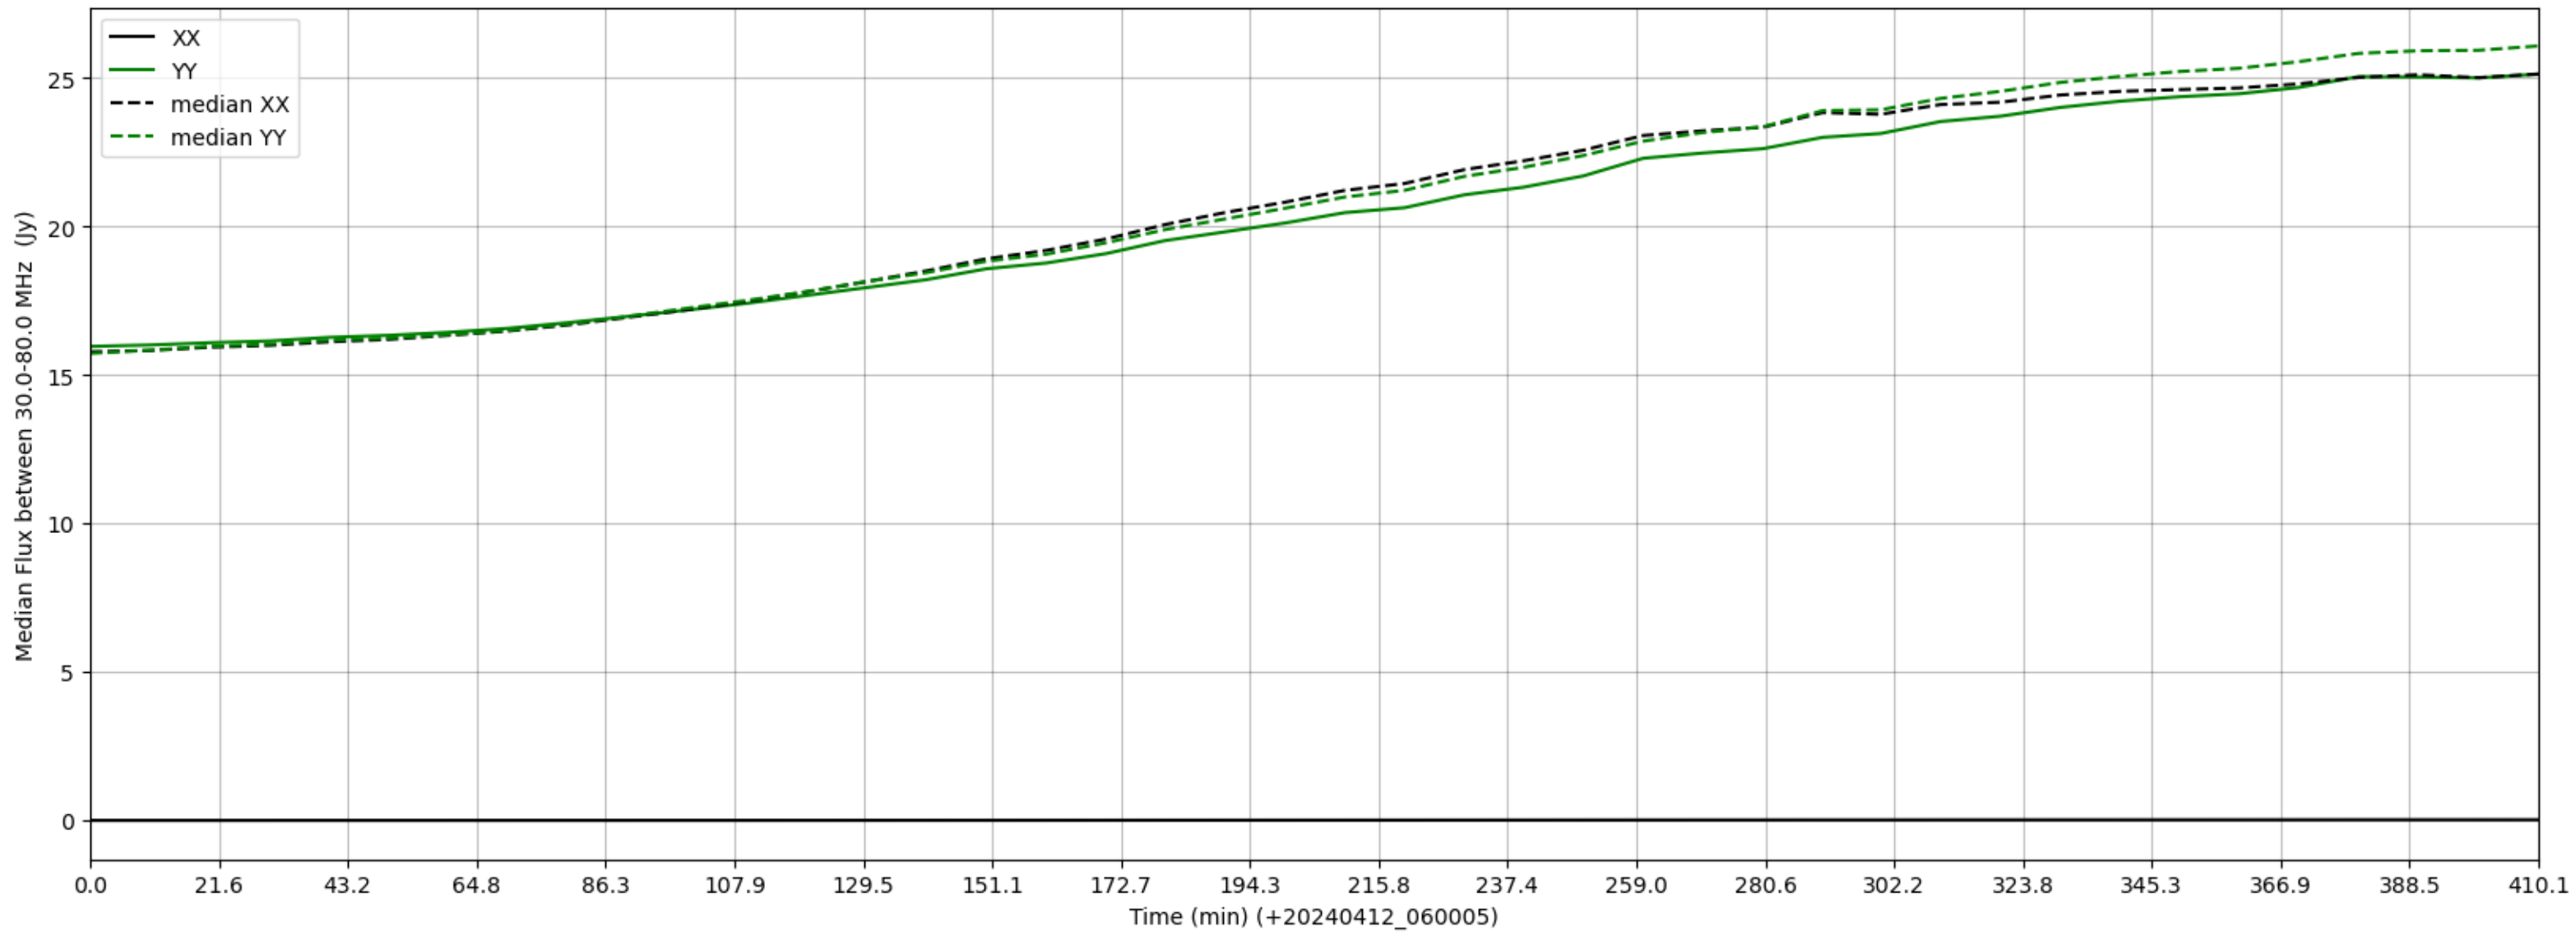

LWA266 - Correlator# 000 - XX FLAGS:Good - YY FLAGS:Good

LWA259 - Correlator# 001 - XX FLAGS:Good - YY FLAGS:Good

LWA268 - Correlator# 002 - XX FLAGS:Good - YY FLAGS:Good

LWA267 - Correlator# 003 - XX FLAGS:LowFlux - YY FLAGS:Good