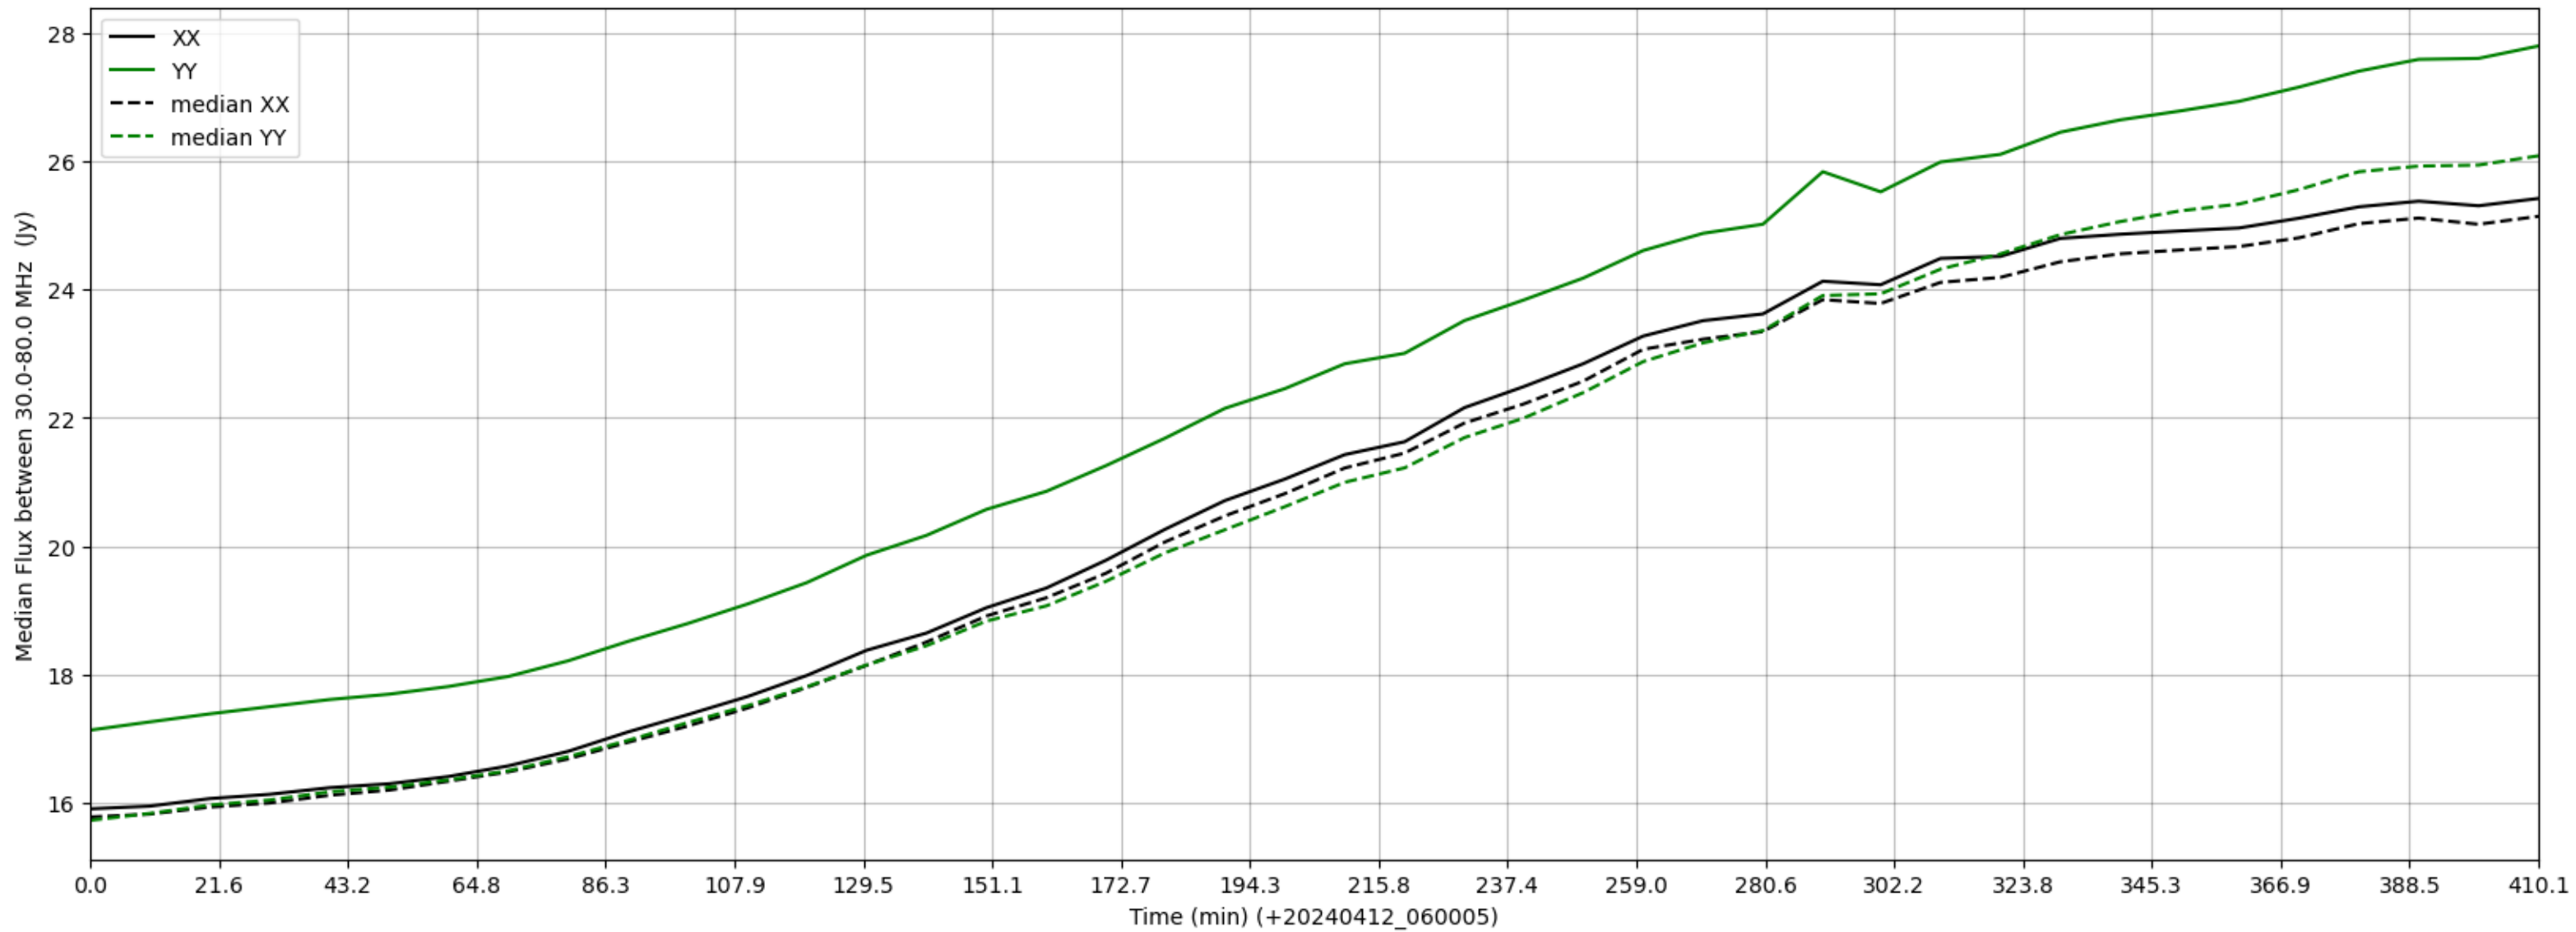

LWA180 - Correlator# 322 - XX FLAGS:Good - YY FLAGS:Good

LWA247 - Correlator# 321 - XX FLAGS:Good - YY FLAGS:Good