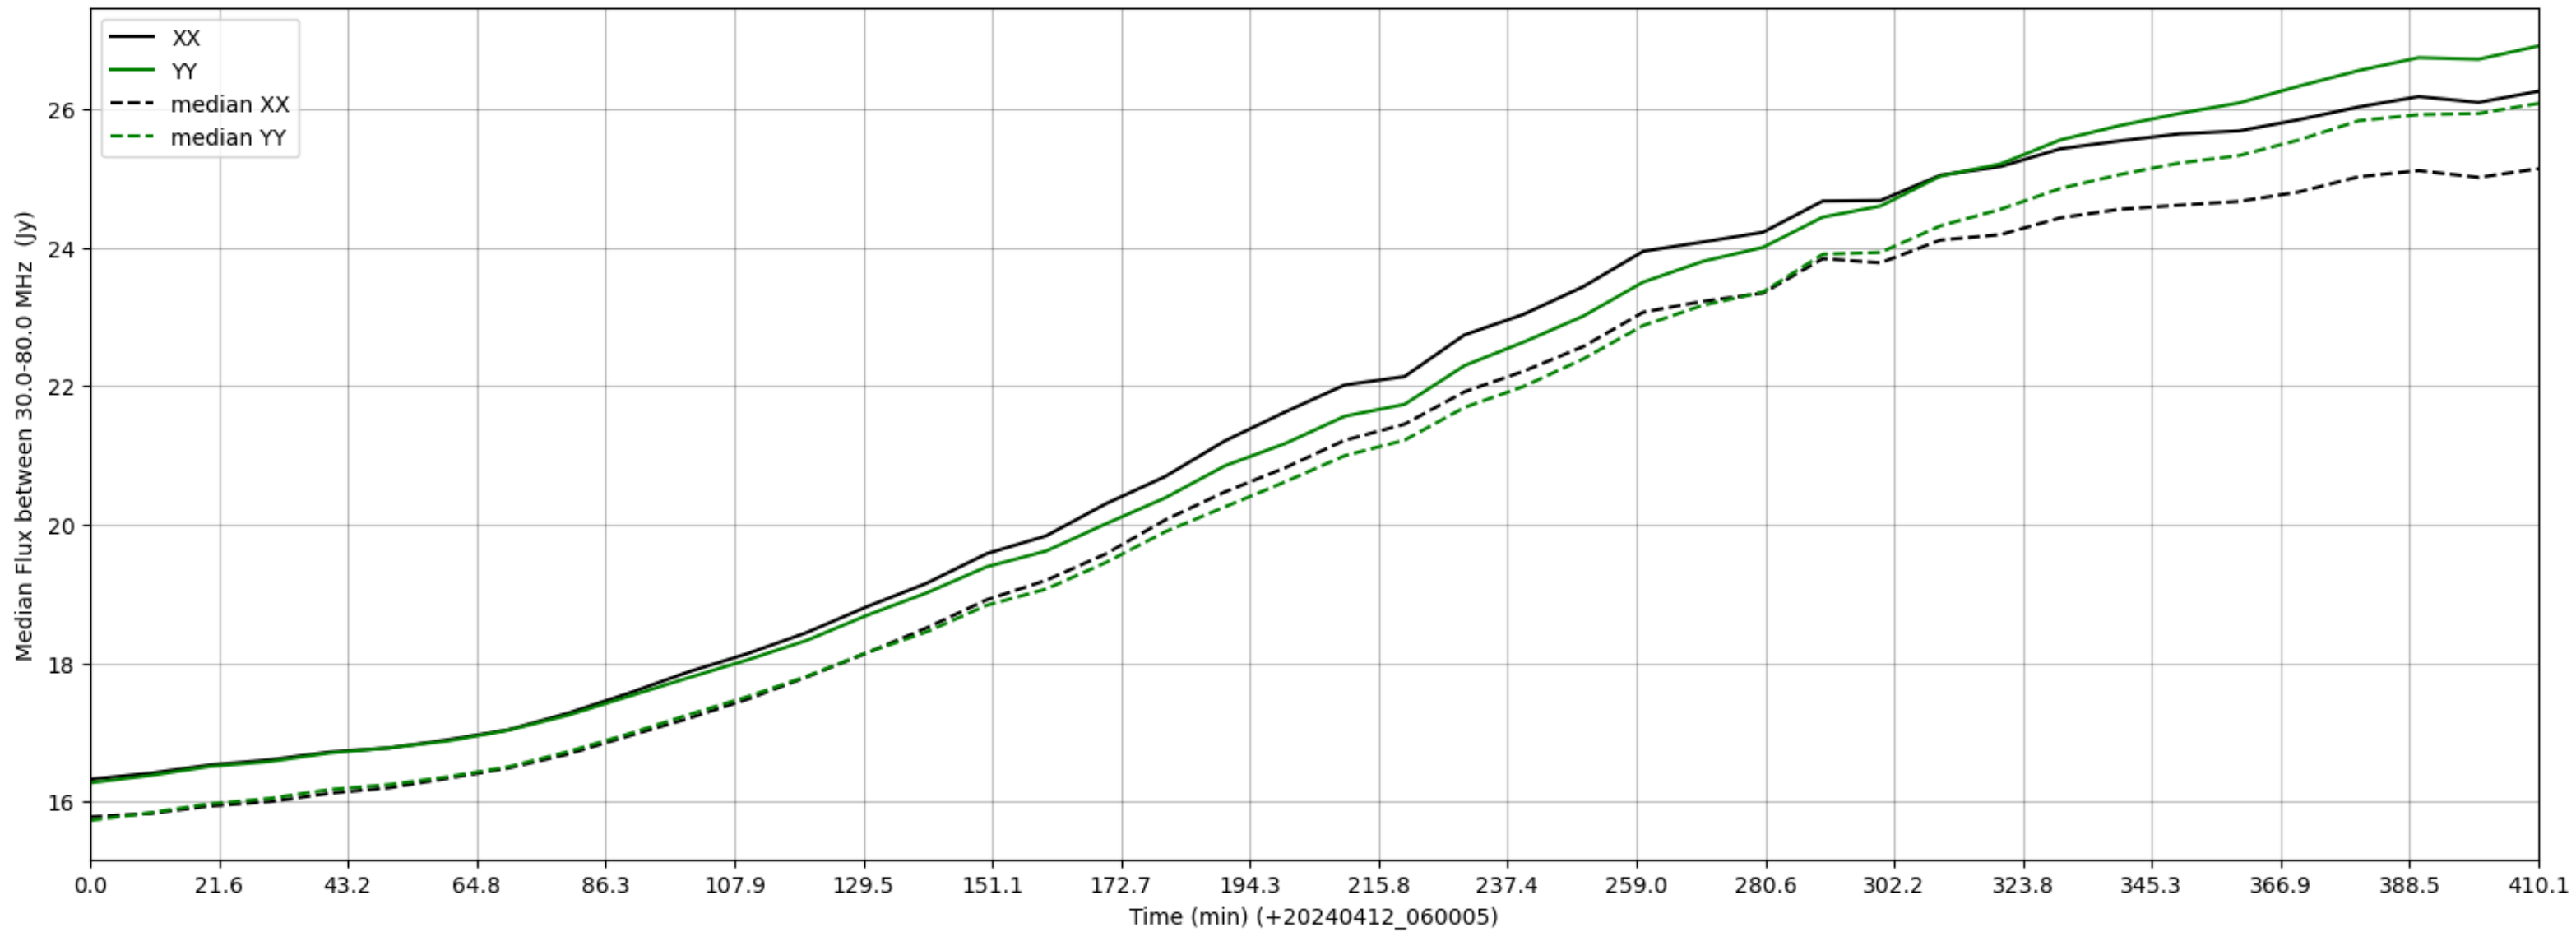

LWA236 - Correlator# 308 - XX FLAGS:Good - YY FLAGS:Good

LWA235 - Correlator# 309 - XX FLAGS:Good - YY FLAGS:Good

LWA238 - Correlator# 310 - XX FLAGS:Good - YY FLAGS:Good

LWA237 - Correlator# 311 - XX FLAGS:Good - YY FLAGS:BadSpecShape