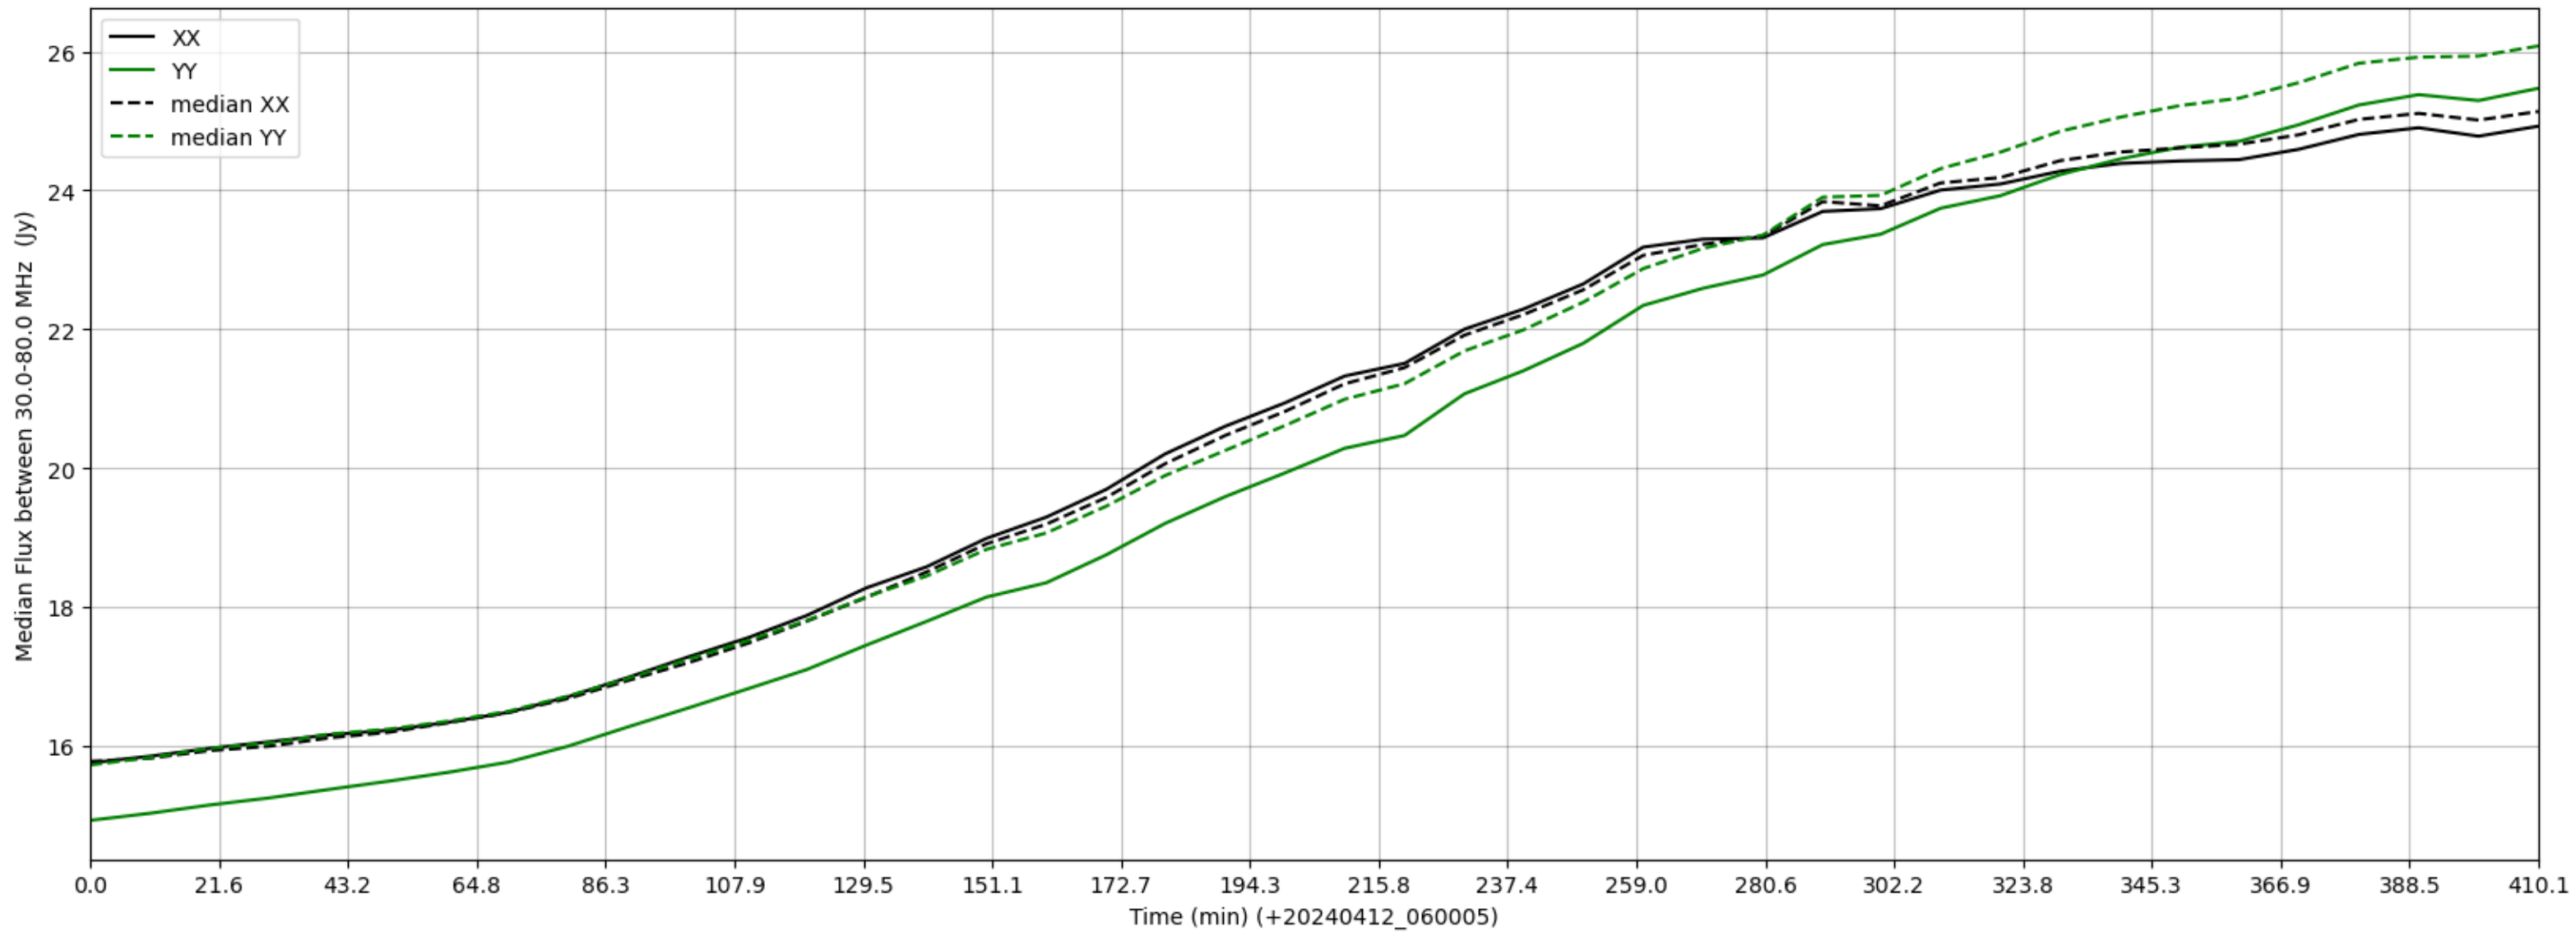

LWA209 - Correlator# 301 - XX FLAGS:LowFlux - YY FLAGS:LowFlux

LWA210 - Correlator# 300 - XX FLAGS:Good - YY FLAGS:Good