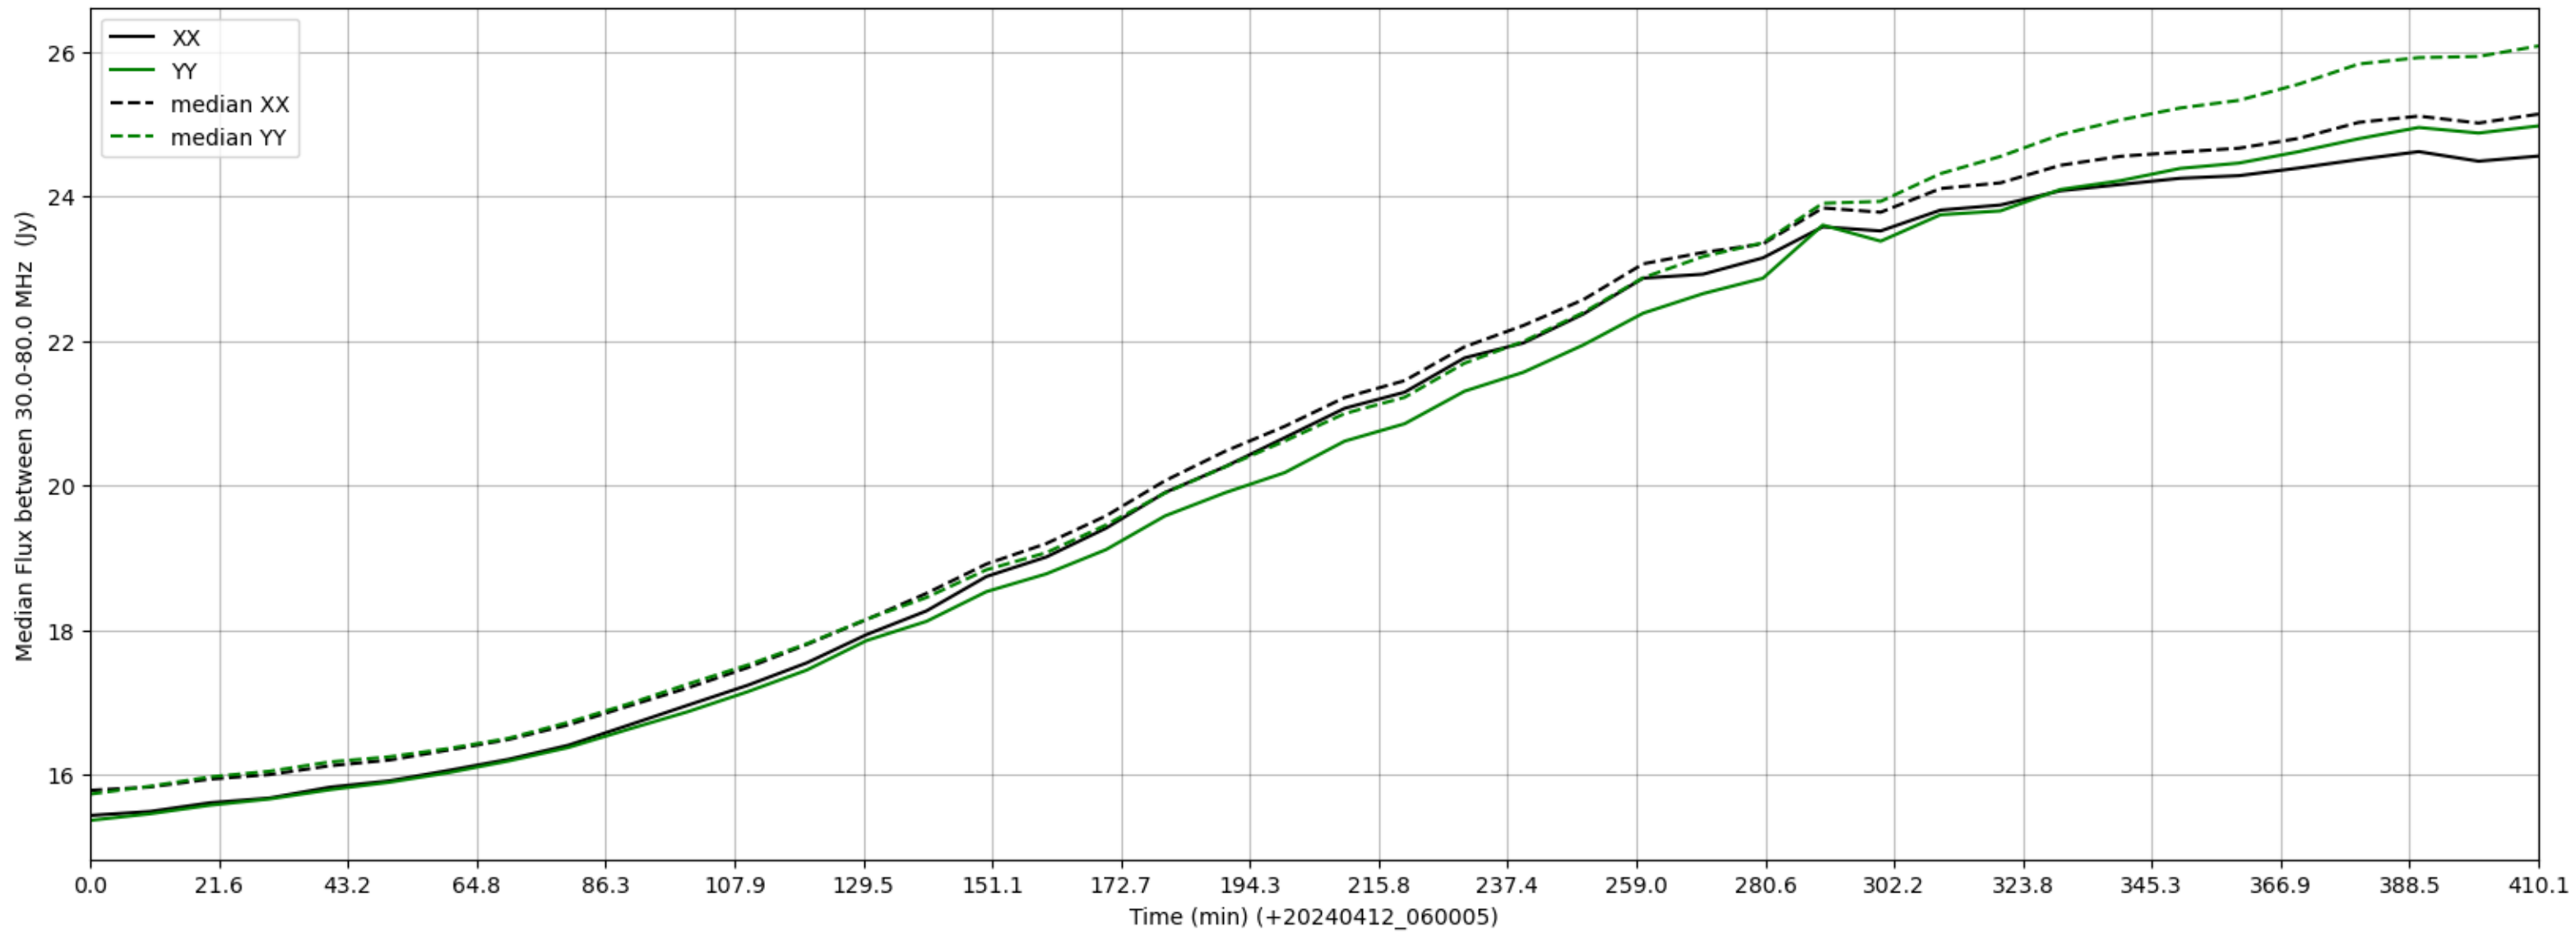

LWA096 - Correlator# 145 - XX FLAGS:Good - YY FLAGS:Good

LWA089 - Correlator# 144 - XX FLAGS:Good - YY FLAGS:Good