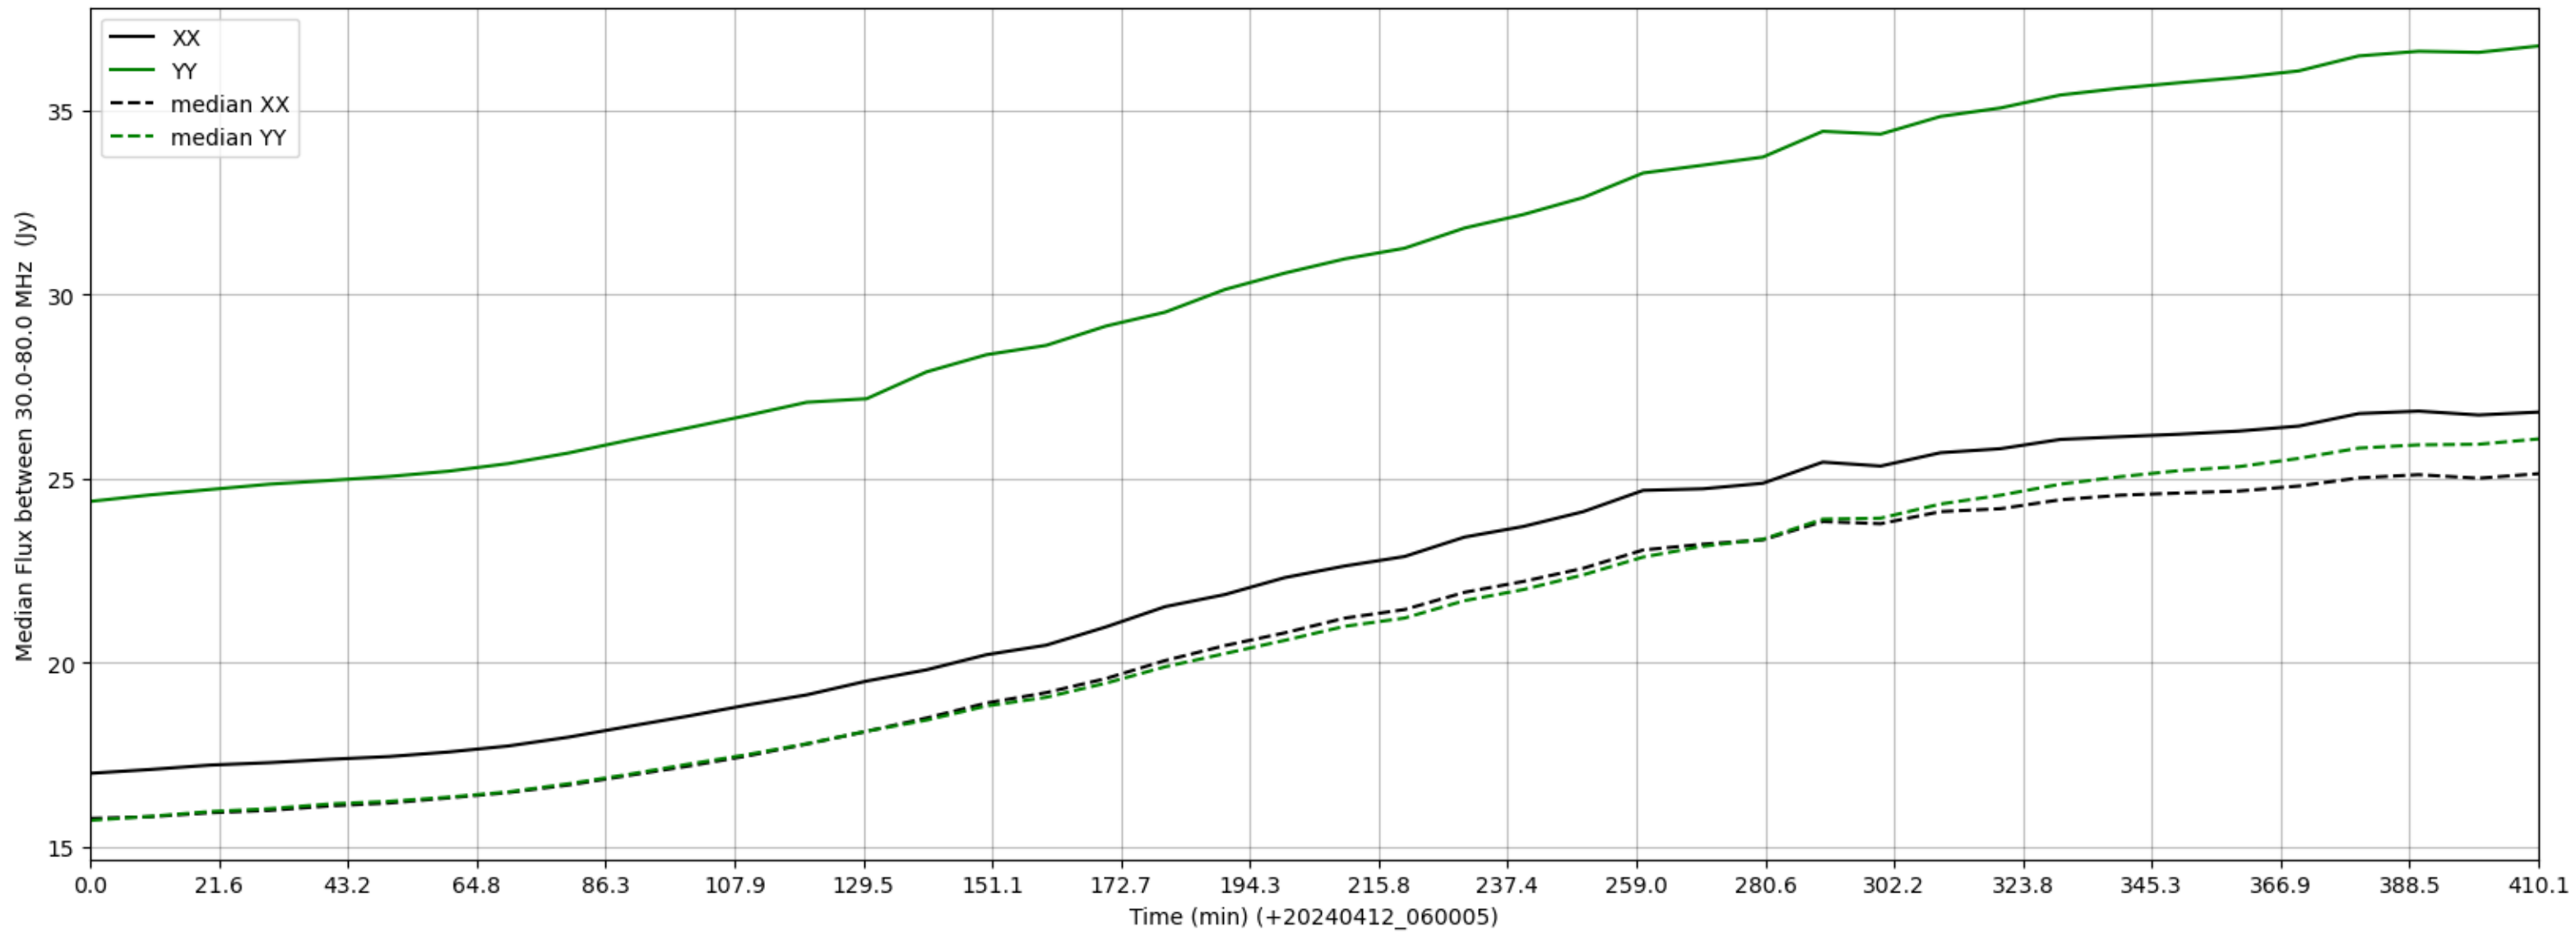

LWA224 - Correlator# 248 - XX FLAGS:Good - YY FLAGS:Good

LWA222 - Correlator# 249 - XX FLAGS:Good - YY FLAGS:Good

LWA326 - Correlator# 250 - XX FLAGS:Good - YY FLAGS:Good

LWA322 - Correlator# 251 - XX FLAGS:Good - YY FLAGS:Good