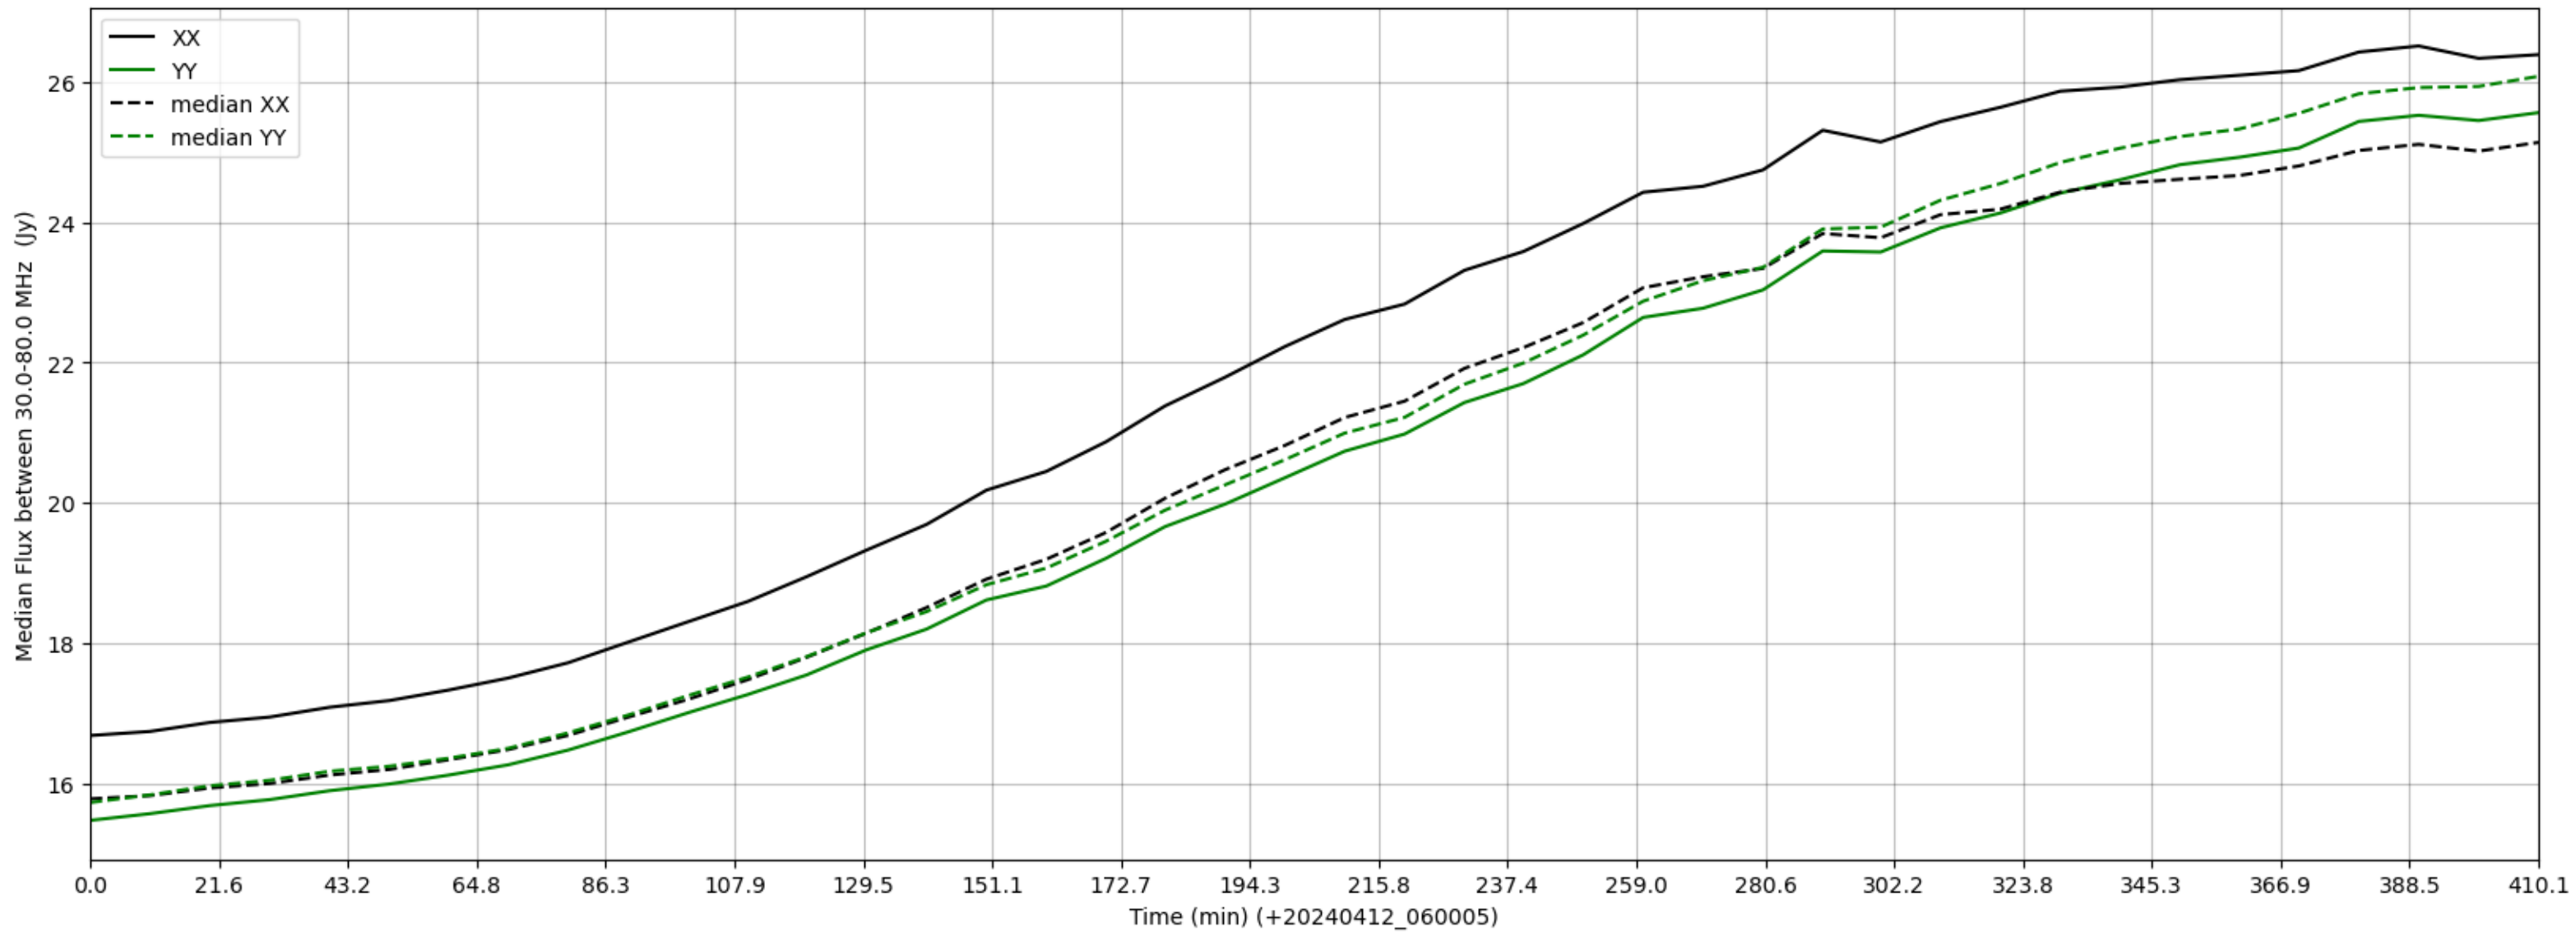

LWA050 - Correlator# 115 - XX FLAGS:Good - YY FLAGS:Good

LWA051 - Correlator# 114 - XX FLAGS:Good - YY FLAGS:Good