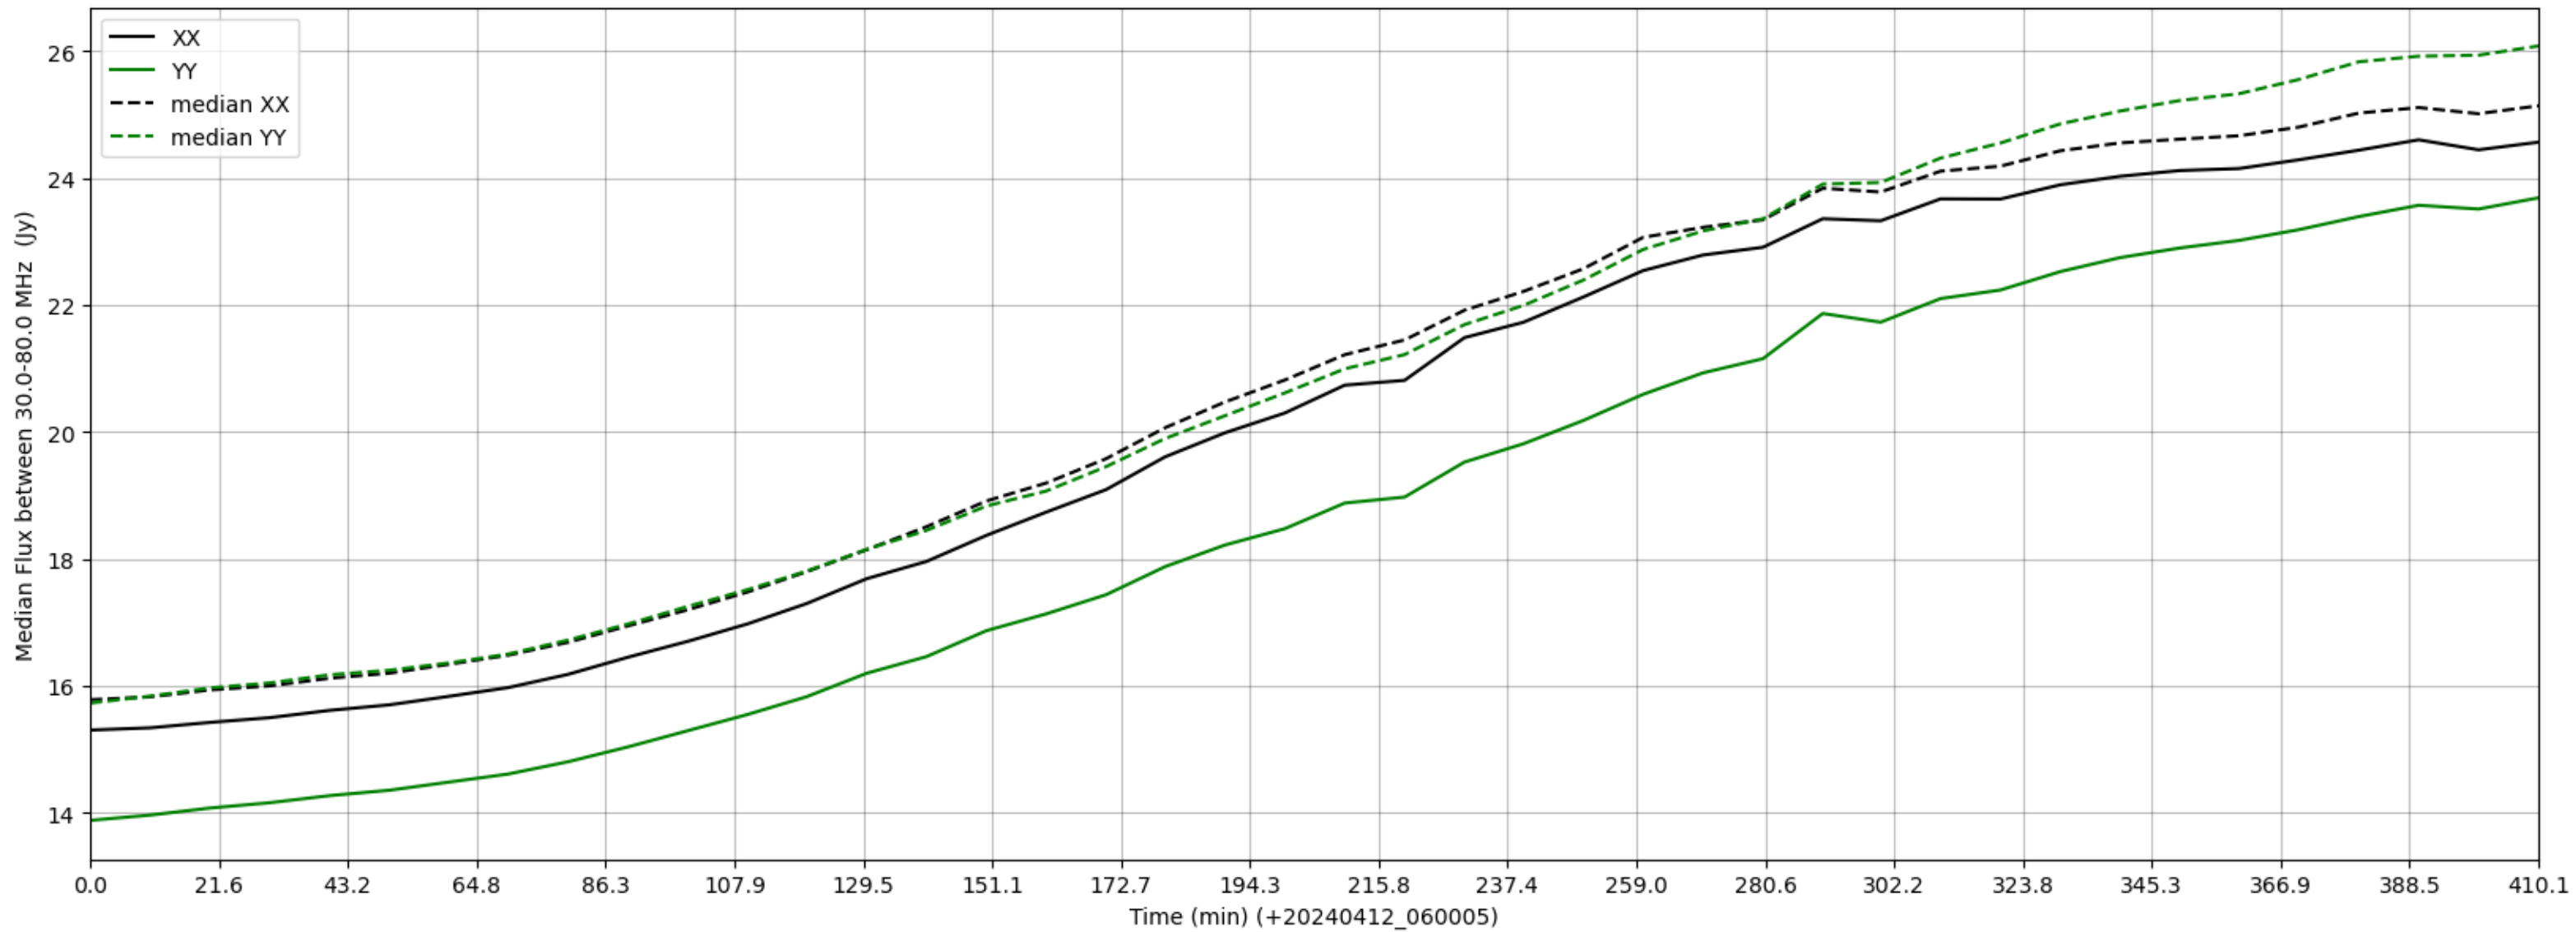

LWA189 - Correlator# 245 - XX FLAGS:Good - YY FLAGS:Good

LWA190 - Correlator# 244 - XX FLAGS:Good - YY FLAGS:Good