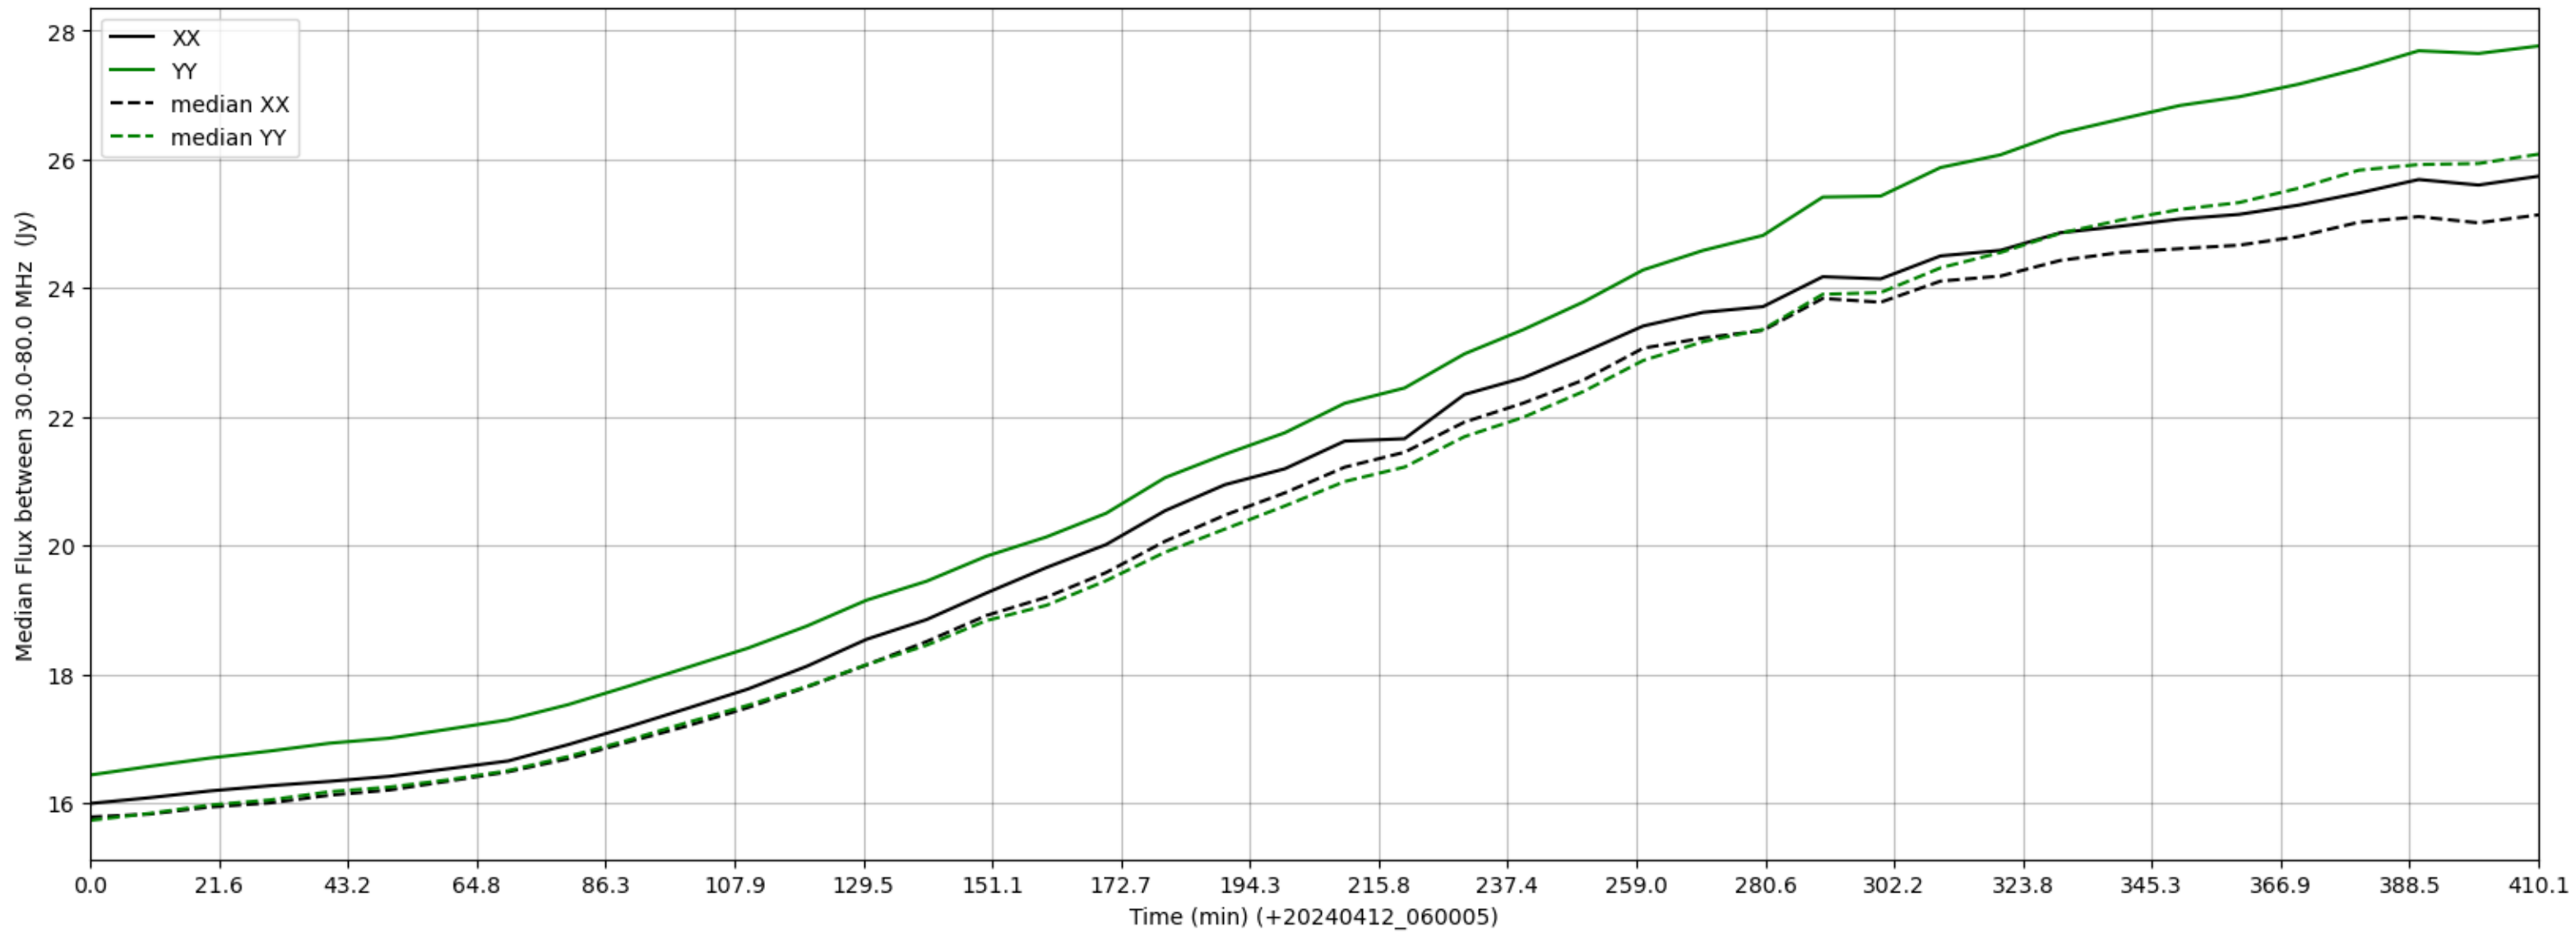

LWA031 - Correlator# 131 - XX FLAGS:Good - YY FLAGS:Good

LWA032 - Correlator# 130 - XX FLAGS:Good - YY FLAGS:Good