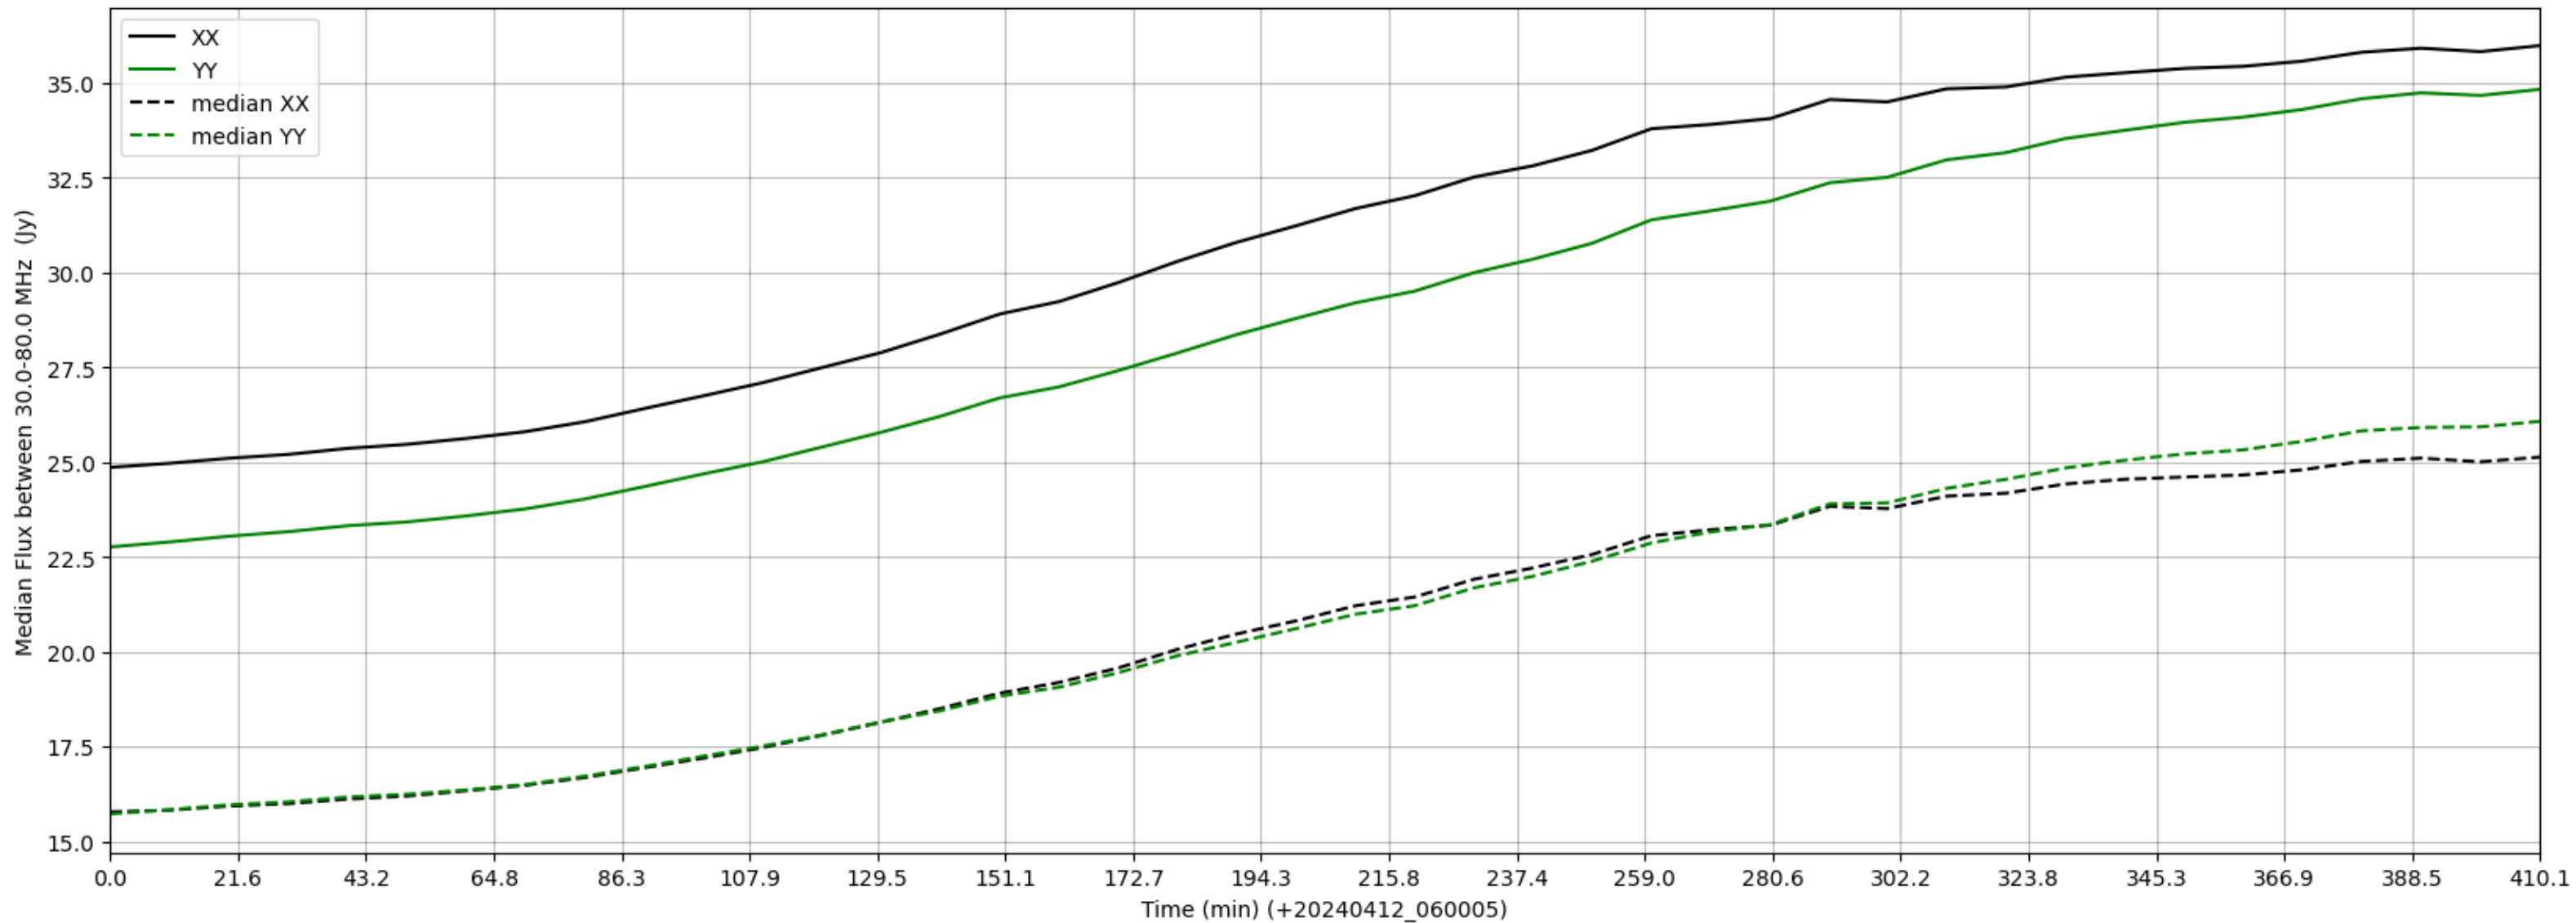

LWA355 - Correlator# 222 - XX FLAGS:Good - YY FLAGS:Good

LWA178 - Correlator# 221 - XX FLAGS:Good - YY FLAGS:Good