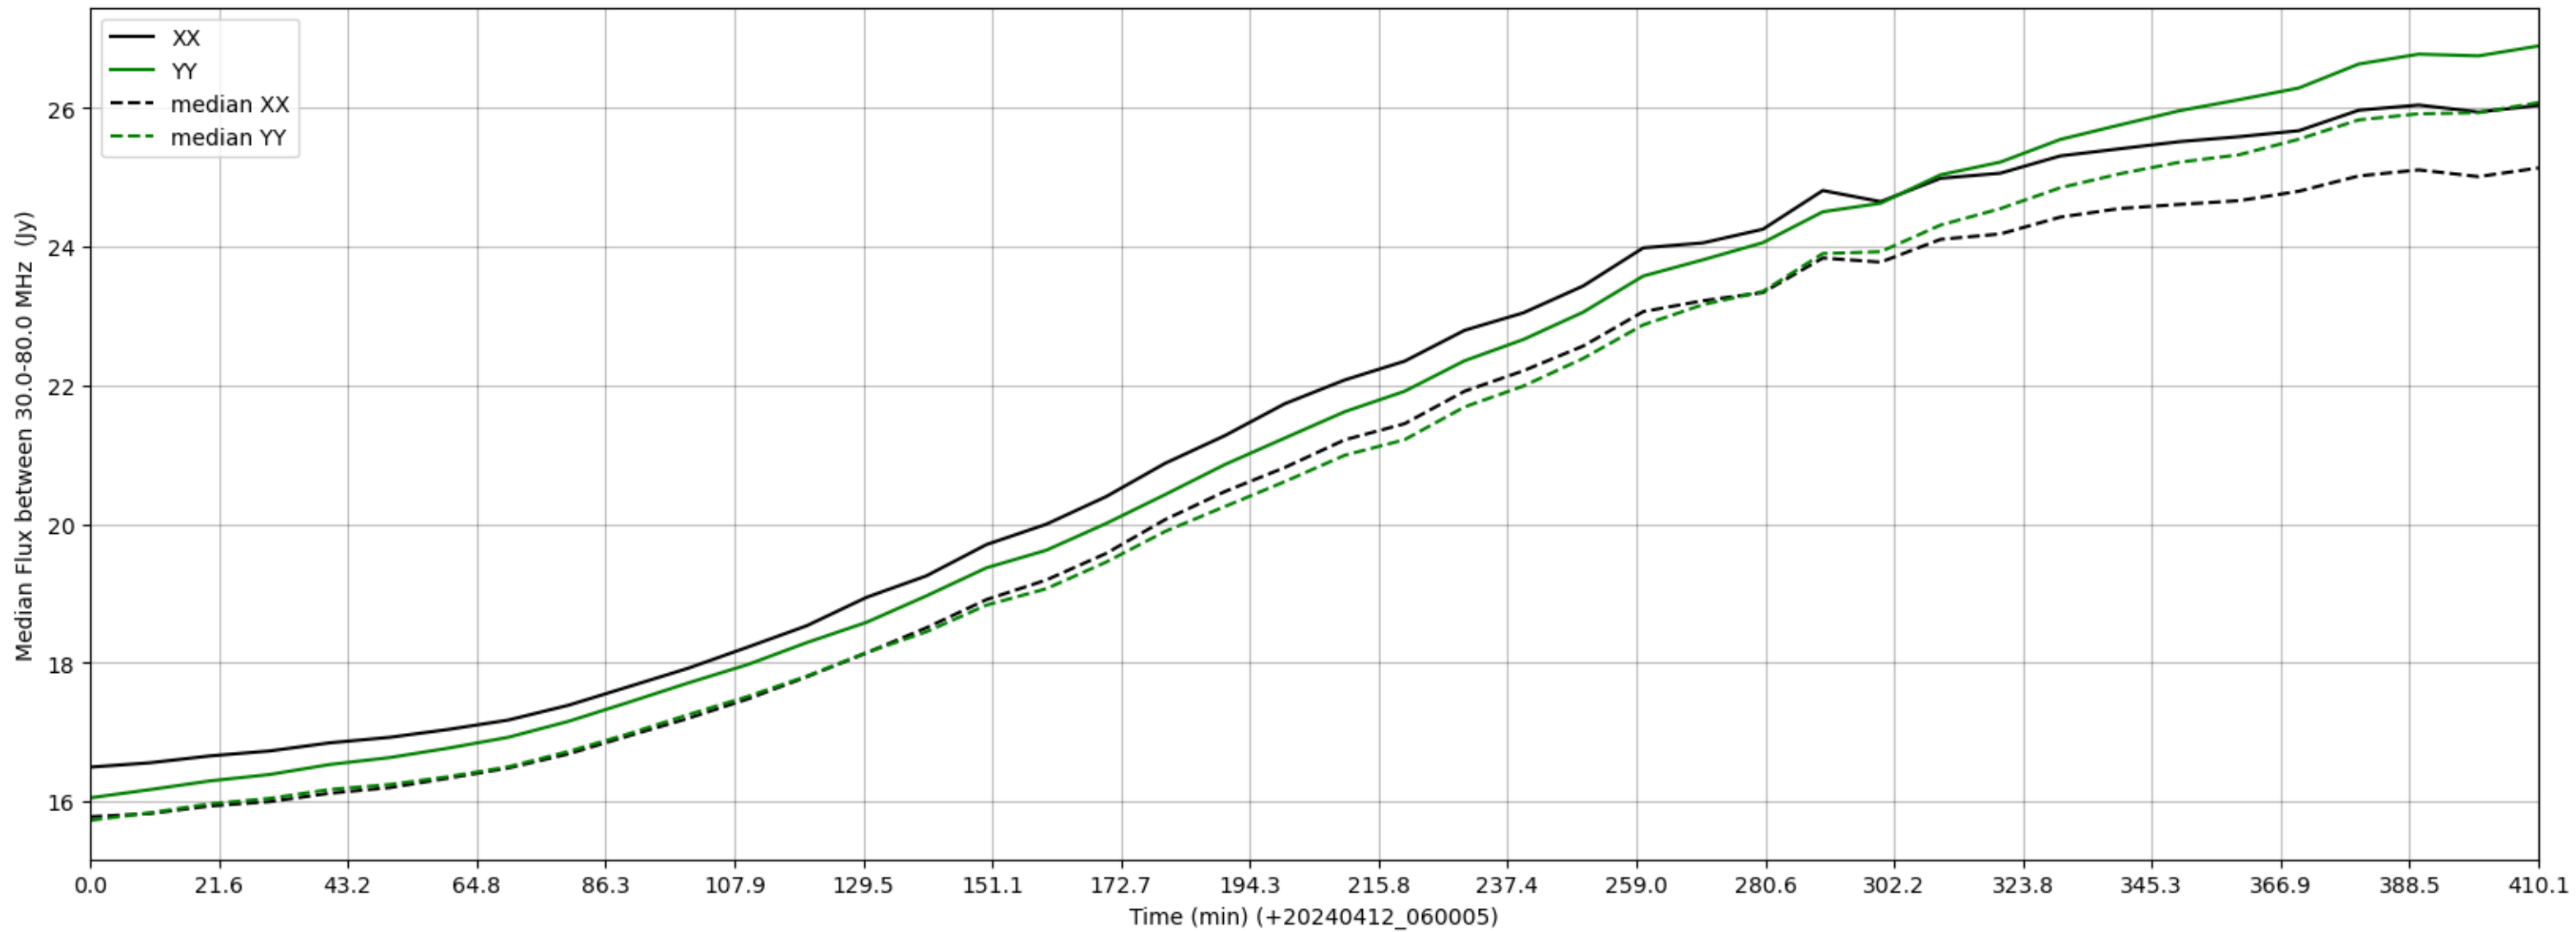

LWA155 - Correlator# 232 - XX FLAGS:Good - YY FLAGS:Good

LWA154 - Correlator# 233 - XX FLAGS:Good - YY FLAGS:Good

LWA157 - Correlator# 234 - XX FLAGS:Good - YY FLAGS:Good

LWA156 - Correlator# 235 - XX FLAGS:Good - YY FLAGS:Good