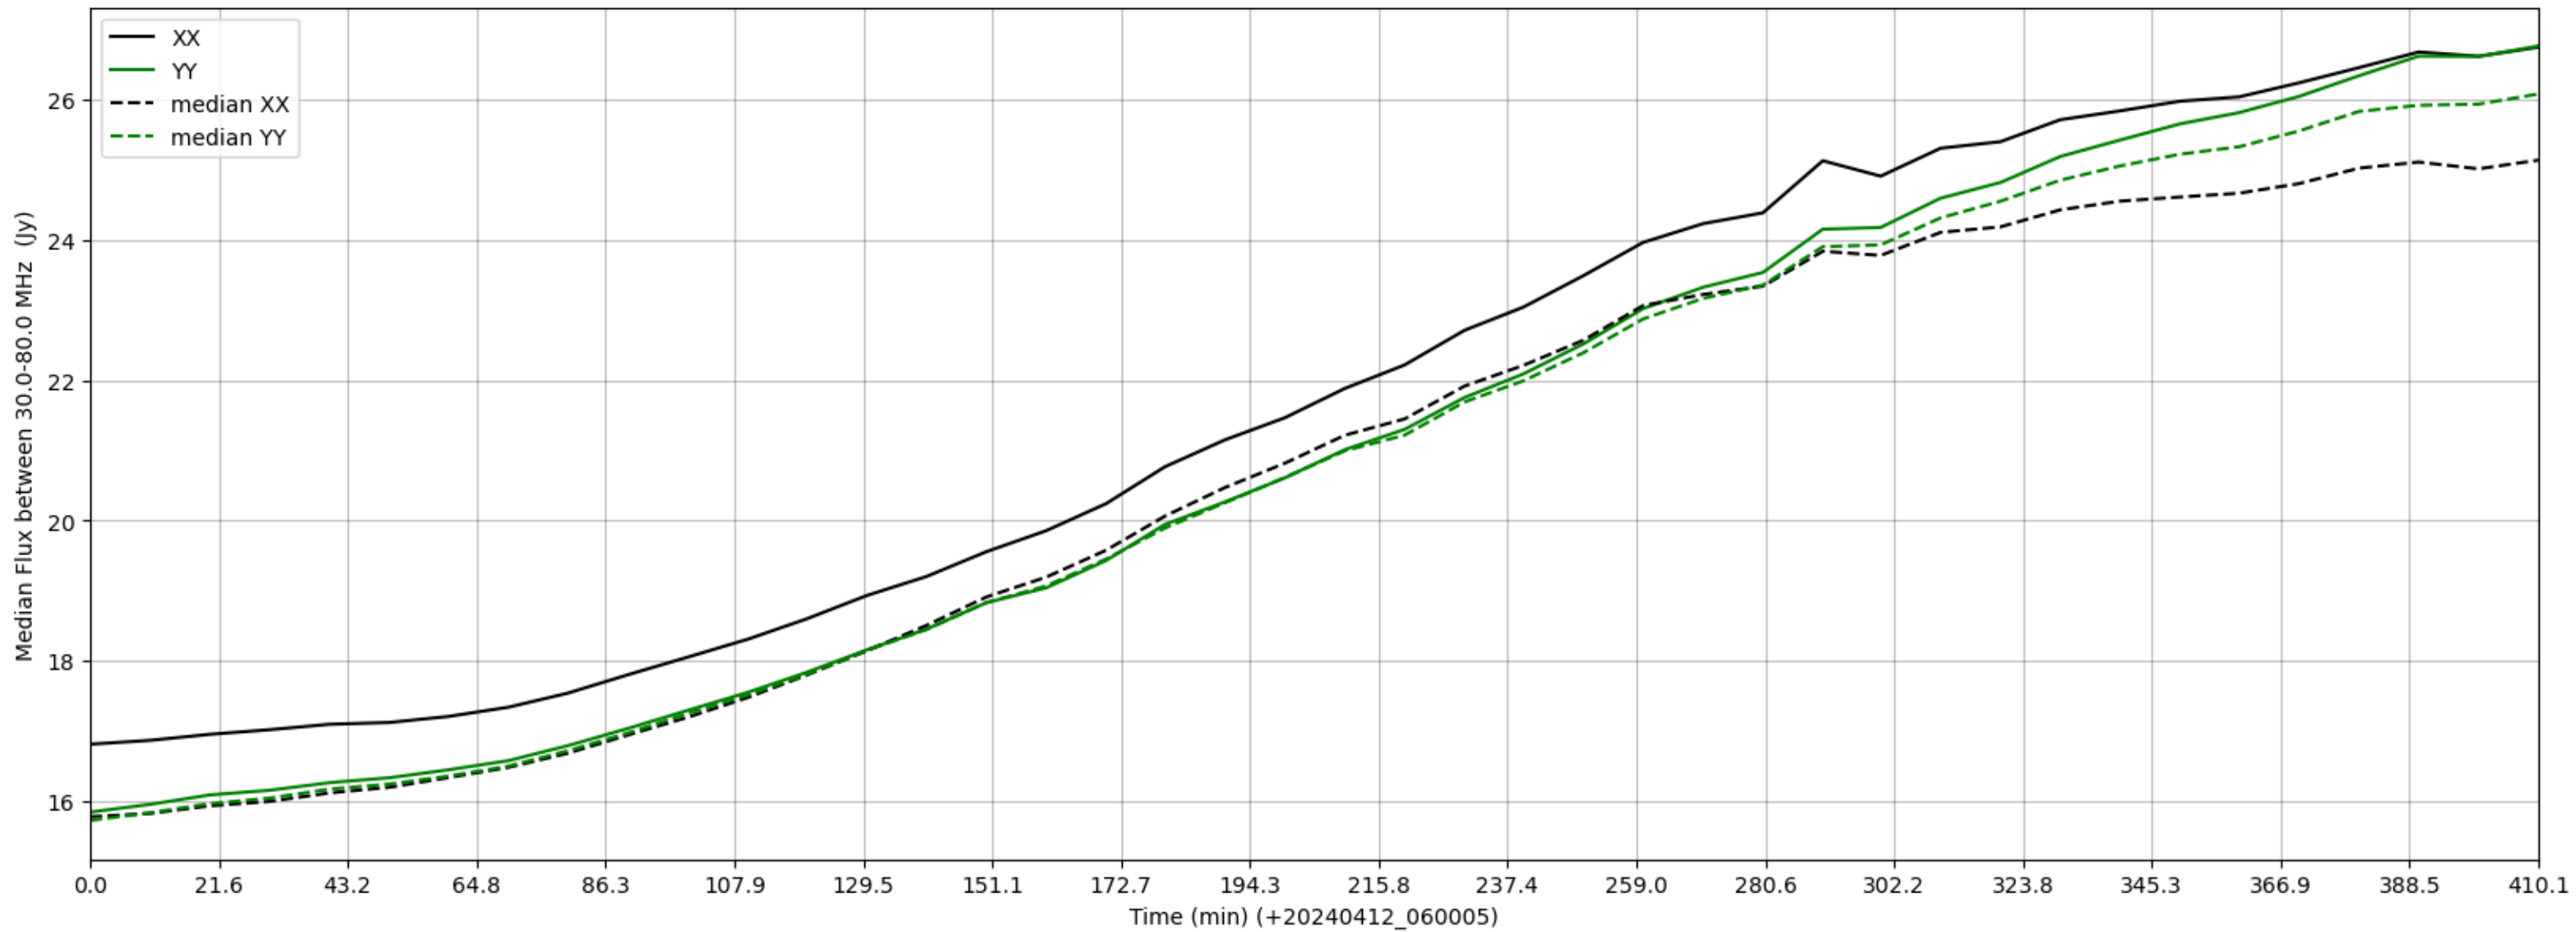

LWA017 - Correlator# 101 - XX FLAGS:Good - YY FLAGS:Good

LWA018 - Correlator# 100 - XX FLAGS:Good - YY FLAGS:Good