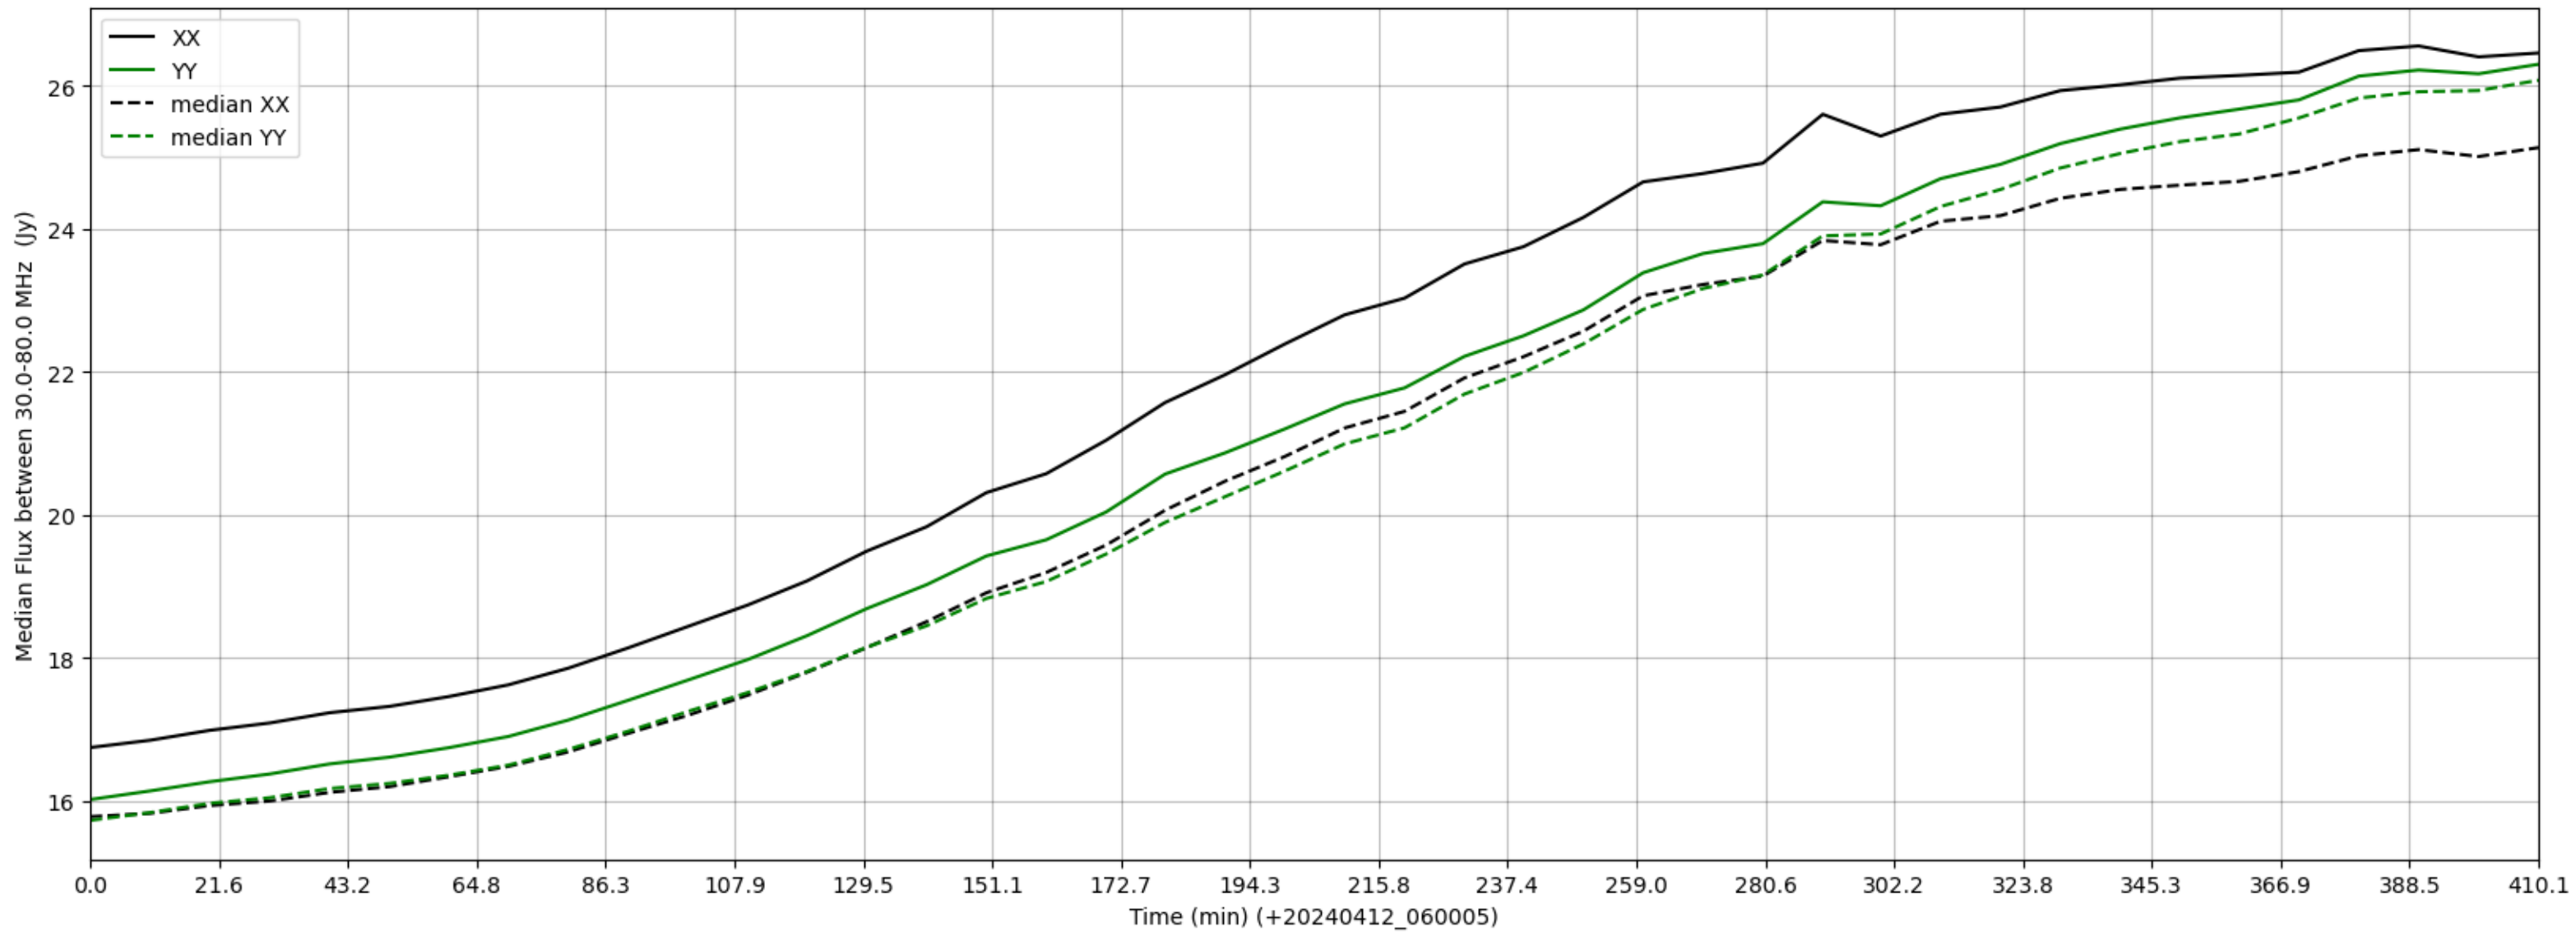

LWA053 - Correlator# 116 - XX FLAGS:Good - YY FLAGS:Good

LWA052 - Correlator# 117 - XX FLAGS:LowFlux - YY FLAGS:LowFlux

LWA054 - Correlator# 118 - XX FLAGS:Good - YY FLAGS:Good

LWA080 - Correlator# 119 - XX FLAGS:Good - YY FLAGS:Good