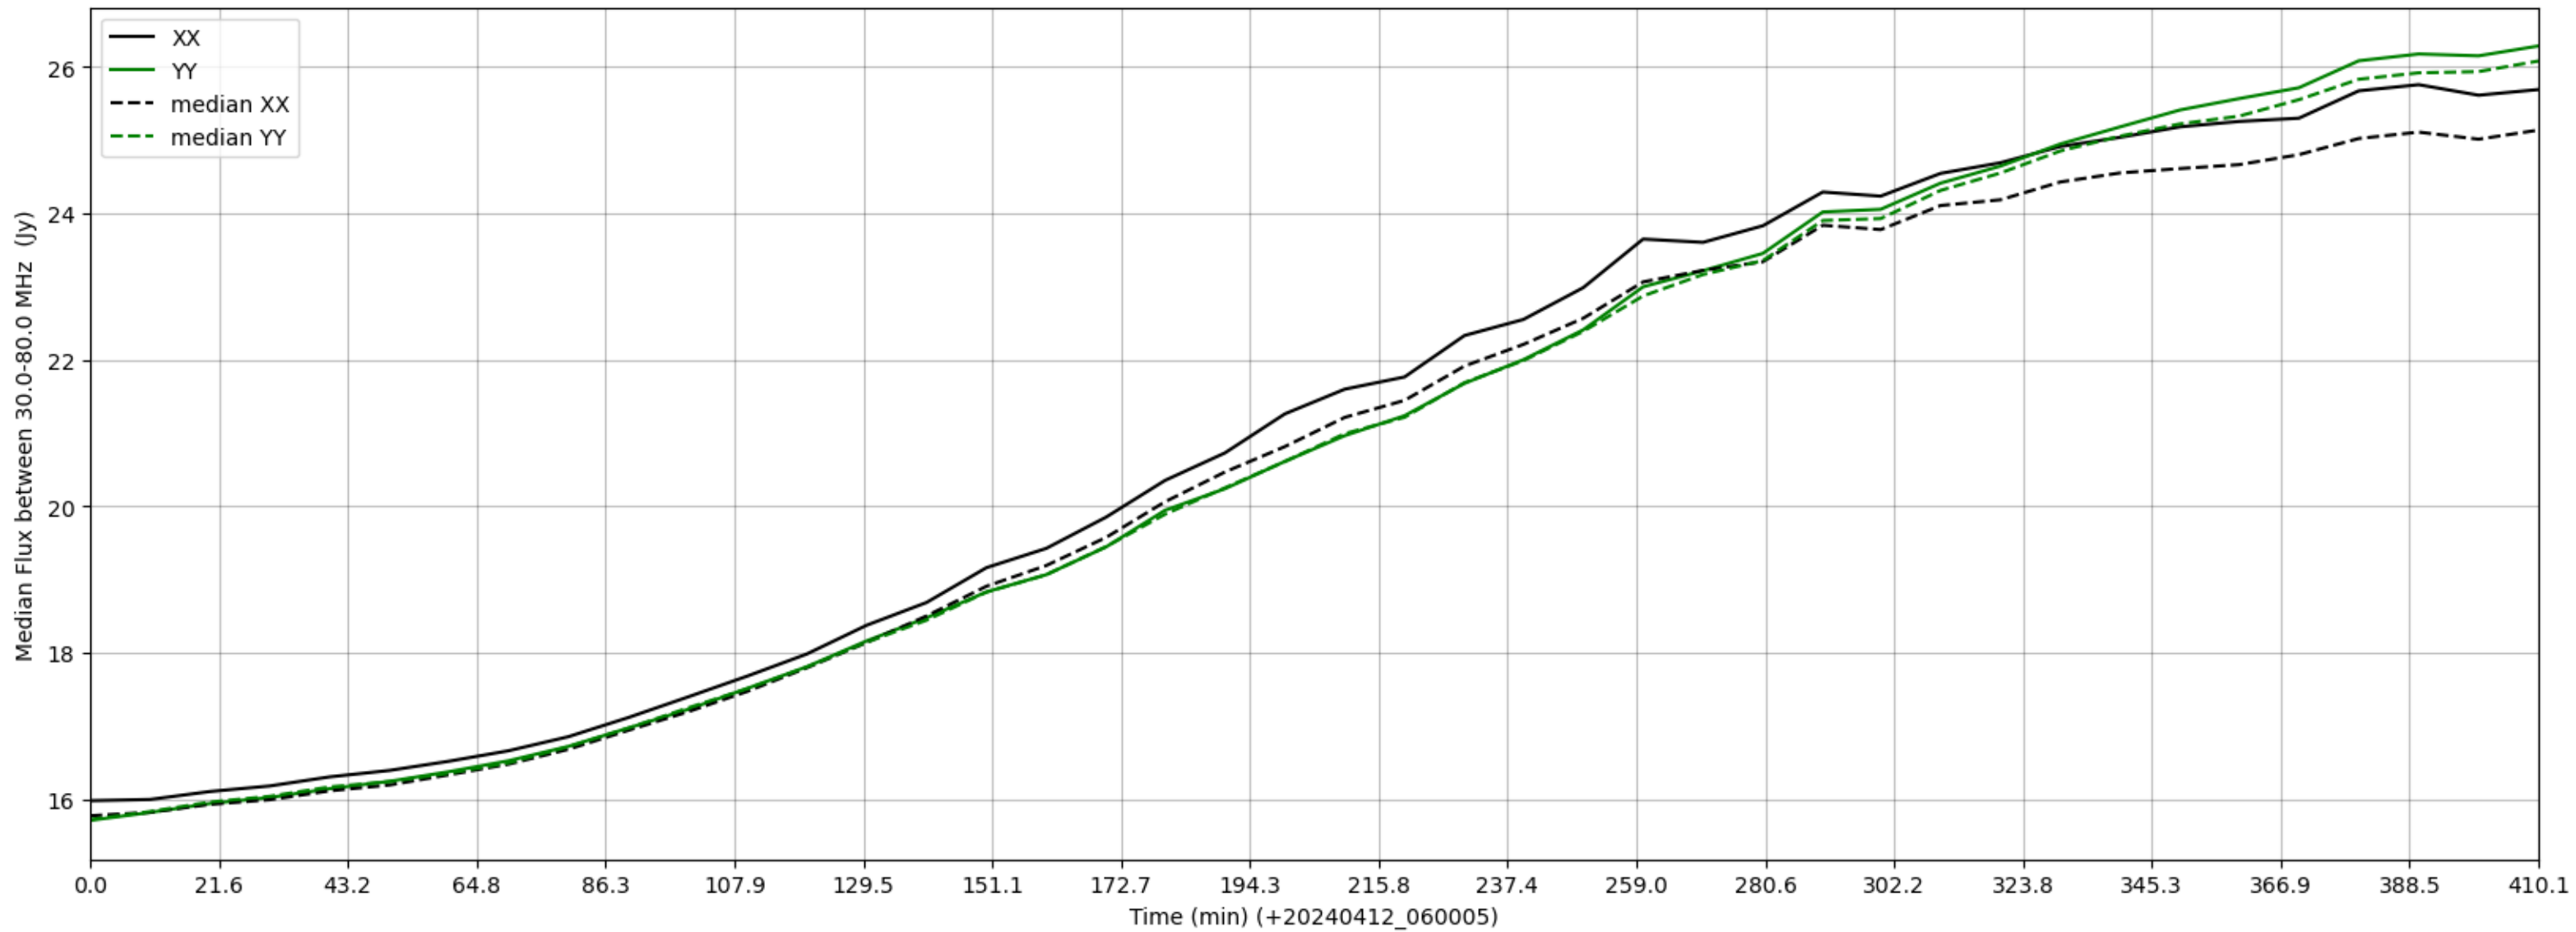

LWA032 - Correlator# 130 - XX FLAGS:Good - YY FLAGS:Good

LWA028 - Correlator# 129 - XX FLAGS:Good - YY FLAGS:Good