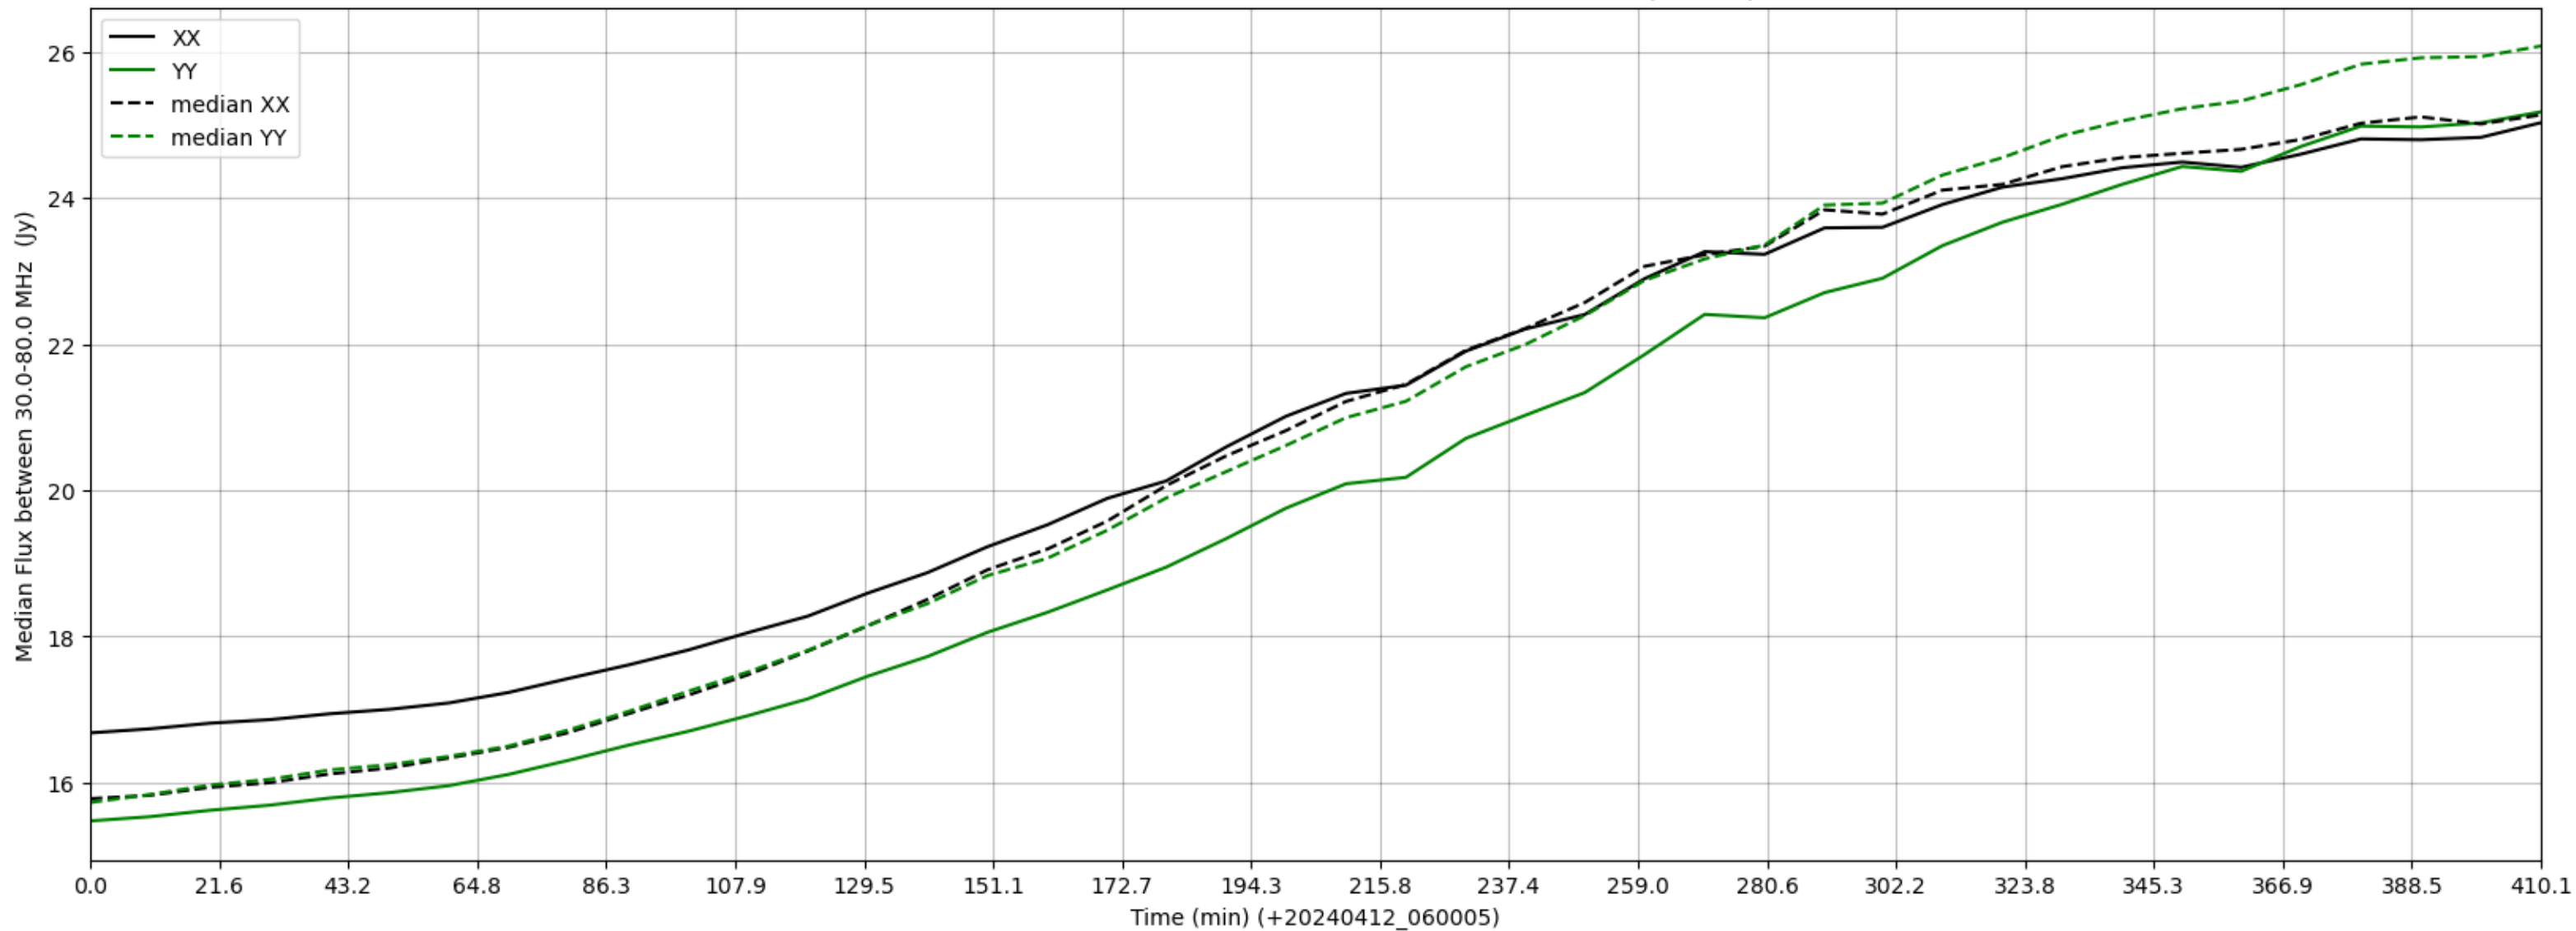

LWA253 - Correlator# 283 - XX FLAGS:Good - YY FLAGS:Good

LWA349 - Correlator# 282 - XX FLAGS:Good - YY FLAGS:BadSpecShape