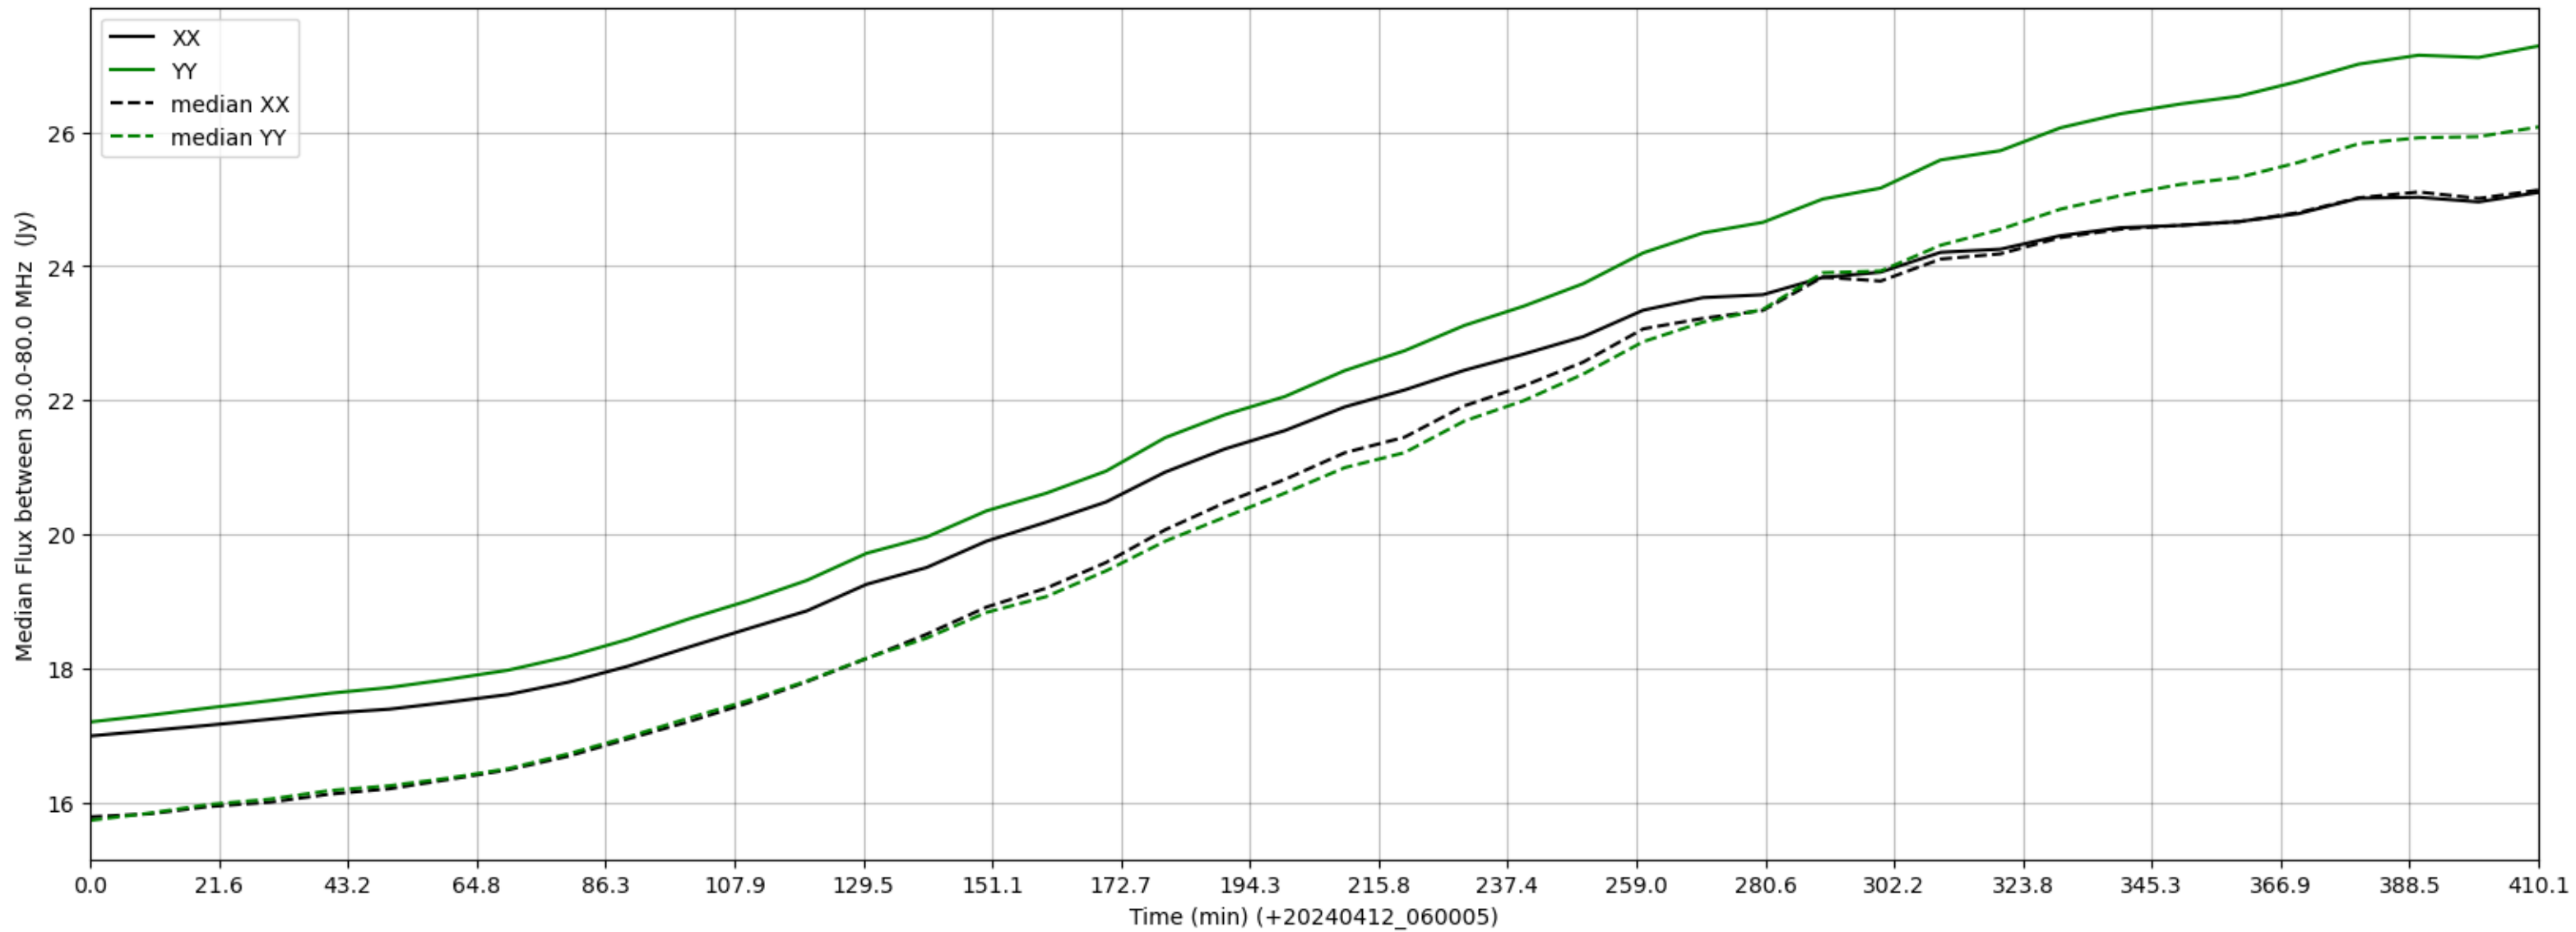

LWA037 - Correlator# 181 - XX FLAGS:Good - YY FLAGS:Good

LWA129 - Correlator# 180 - XX FLAGS:Good - YY FLAGS:Good