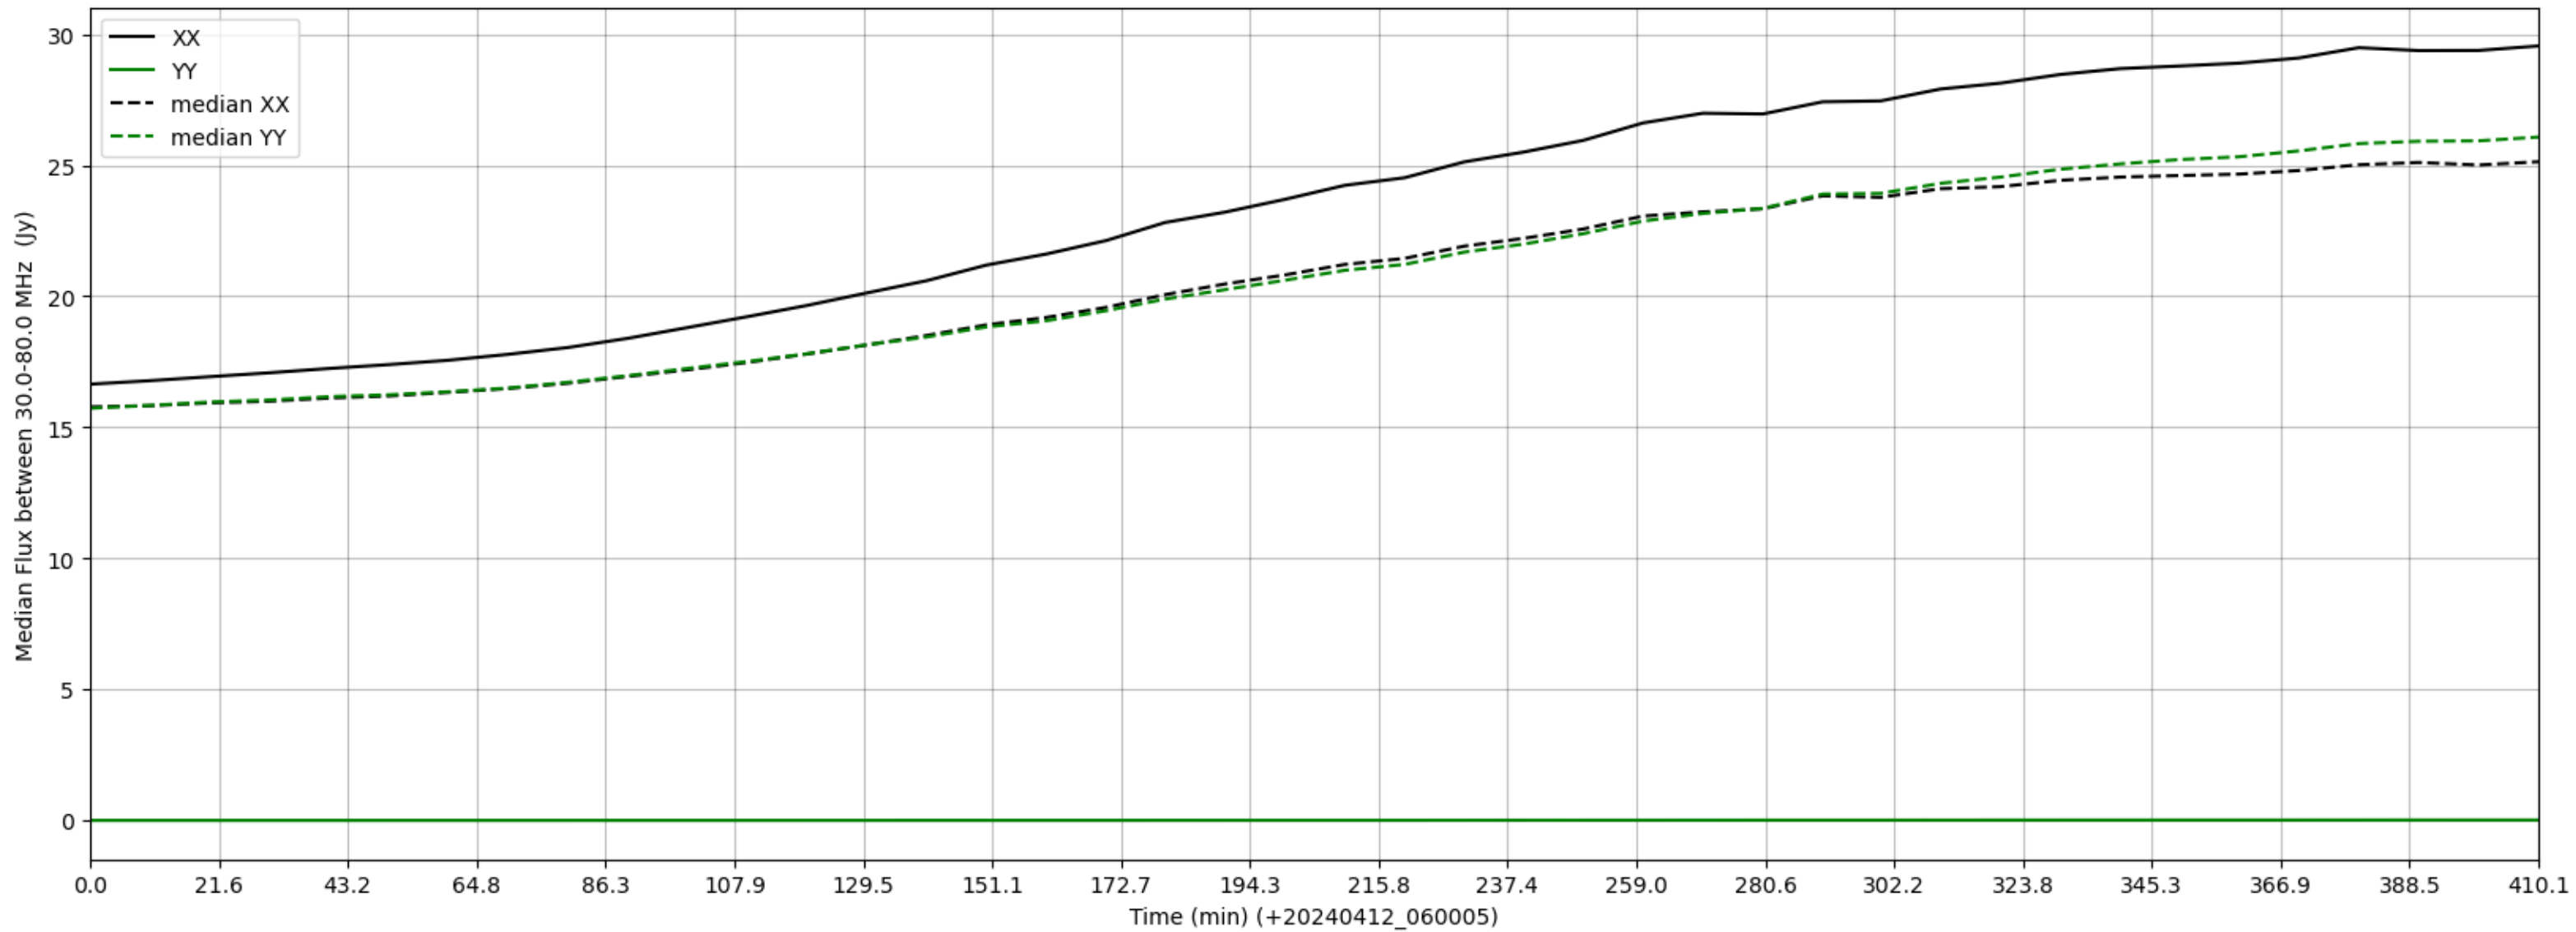

LWA308 - Correlator# 015 - XX FLAGS:Good - YY FLAGS:Good

LWA309 - Correlator# 014 - XX FLAGS:Good - YY FLAGS:LowFlux