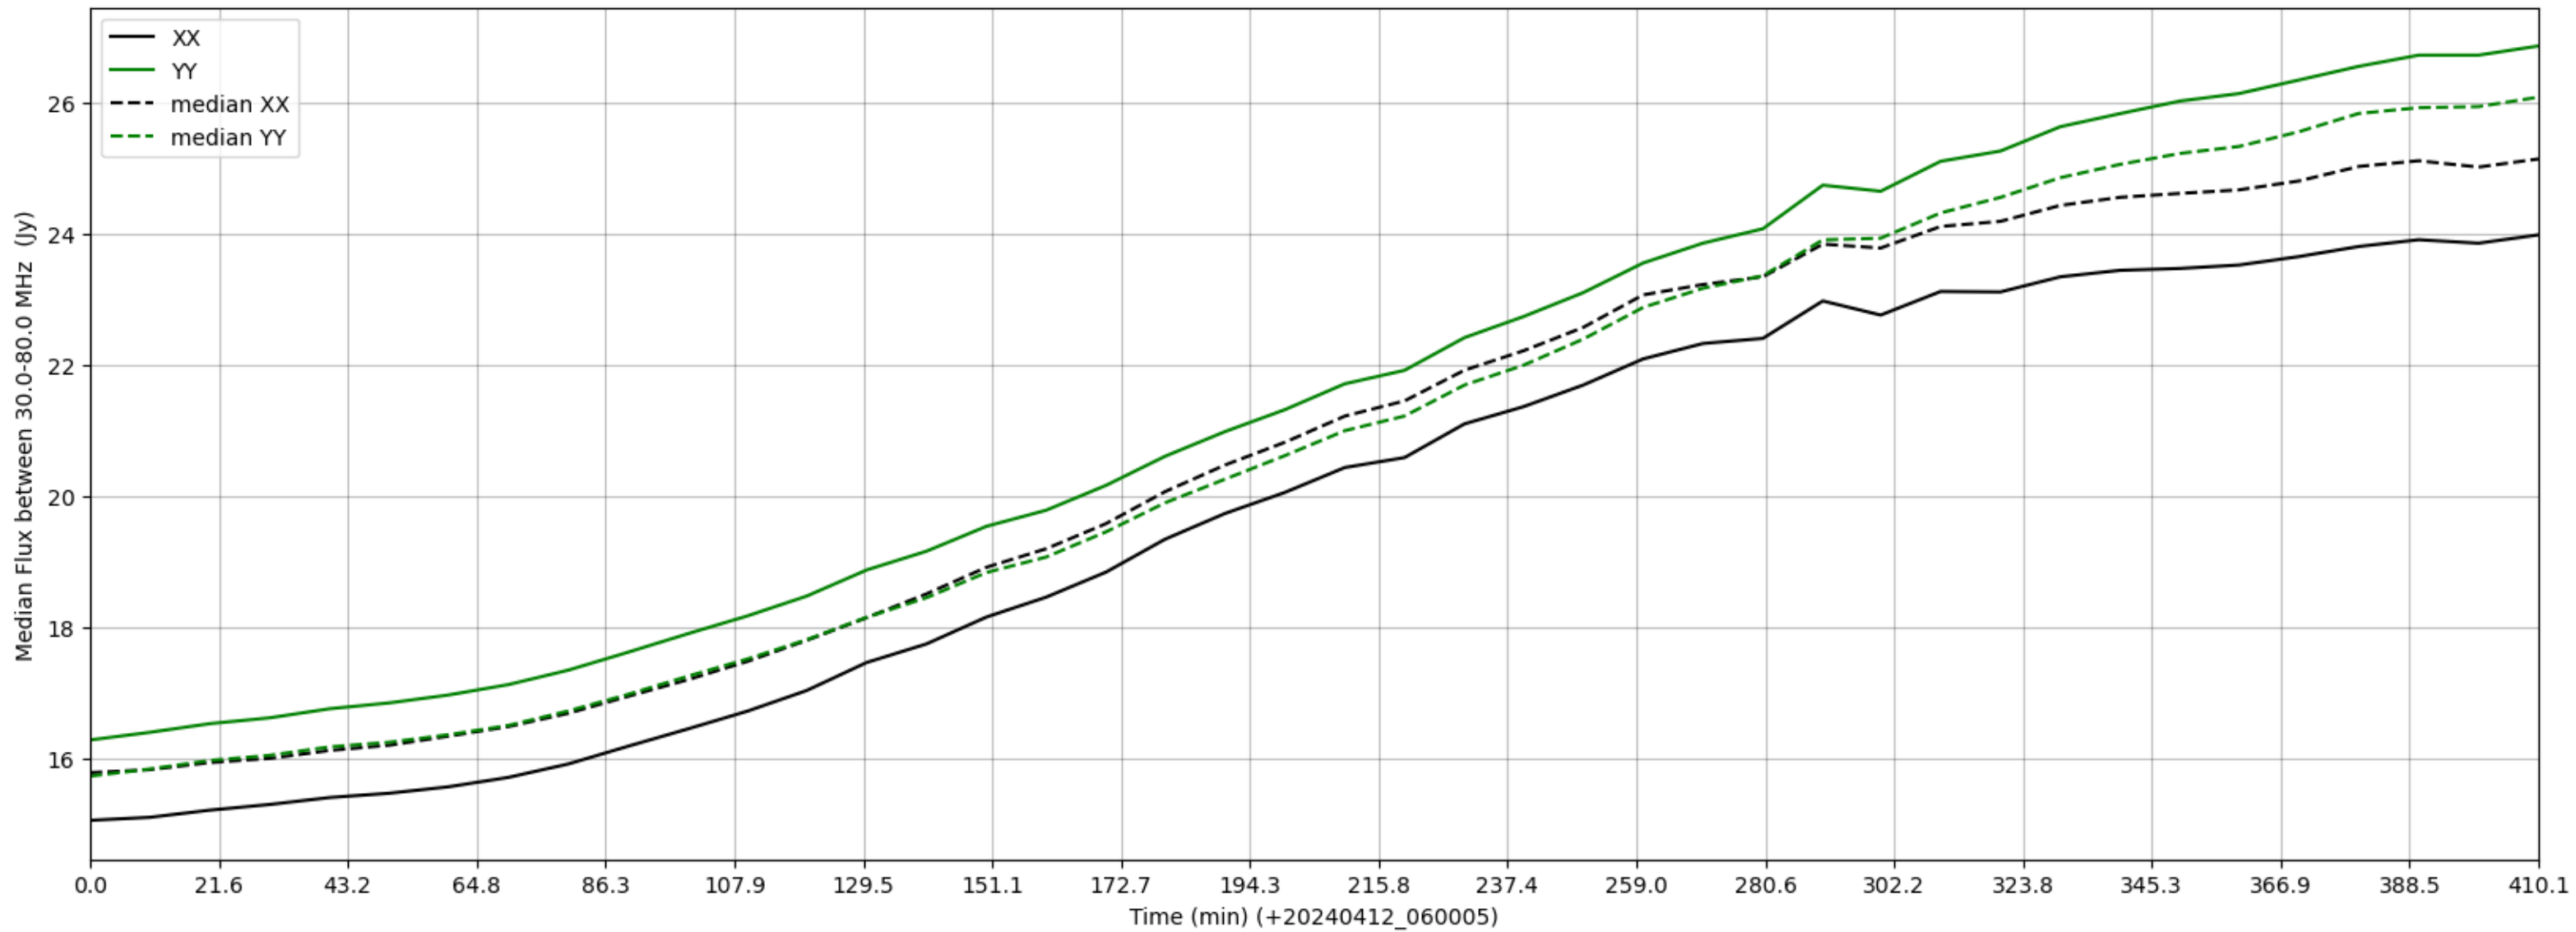

LWA247 - Correlator# 321 - XX FLAGS:Good - YY FLAGS:Good

LWA177 - Correlator# 320 - XX FLAGS:Good - YY FLAGS:Good