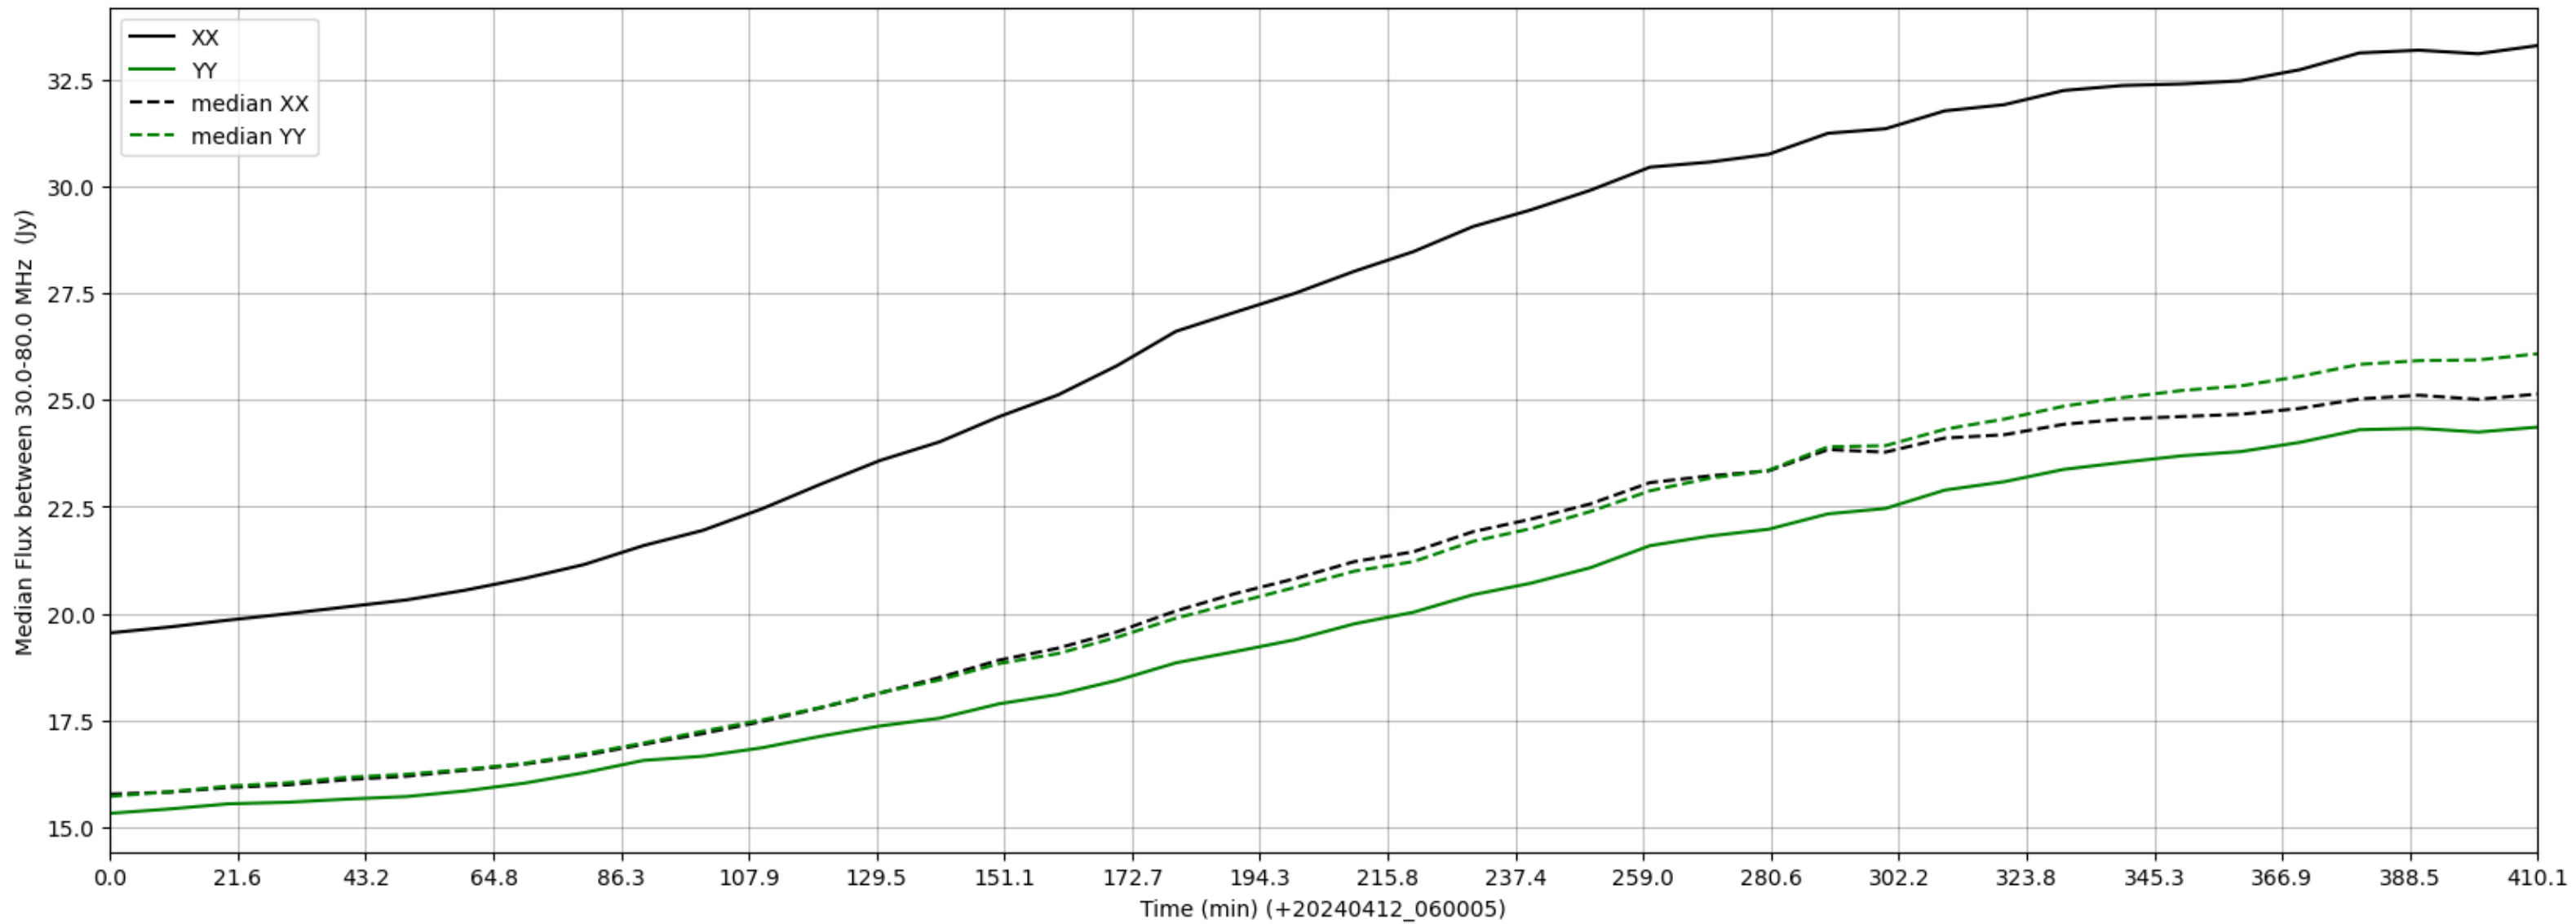

LWA298 - Correlator# 049 - XX FLAGS:Good - YY FLAGS:Good

LWA301 - Correlator# 048 - XX FLAGS:Good - YY FLAGS:Good