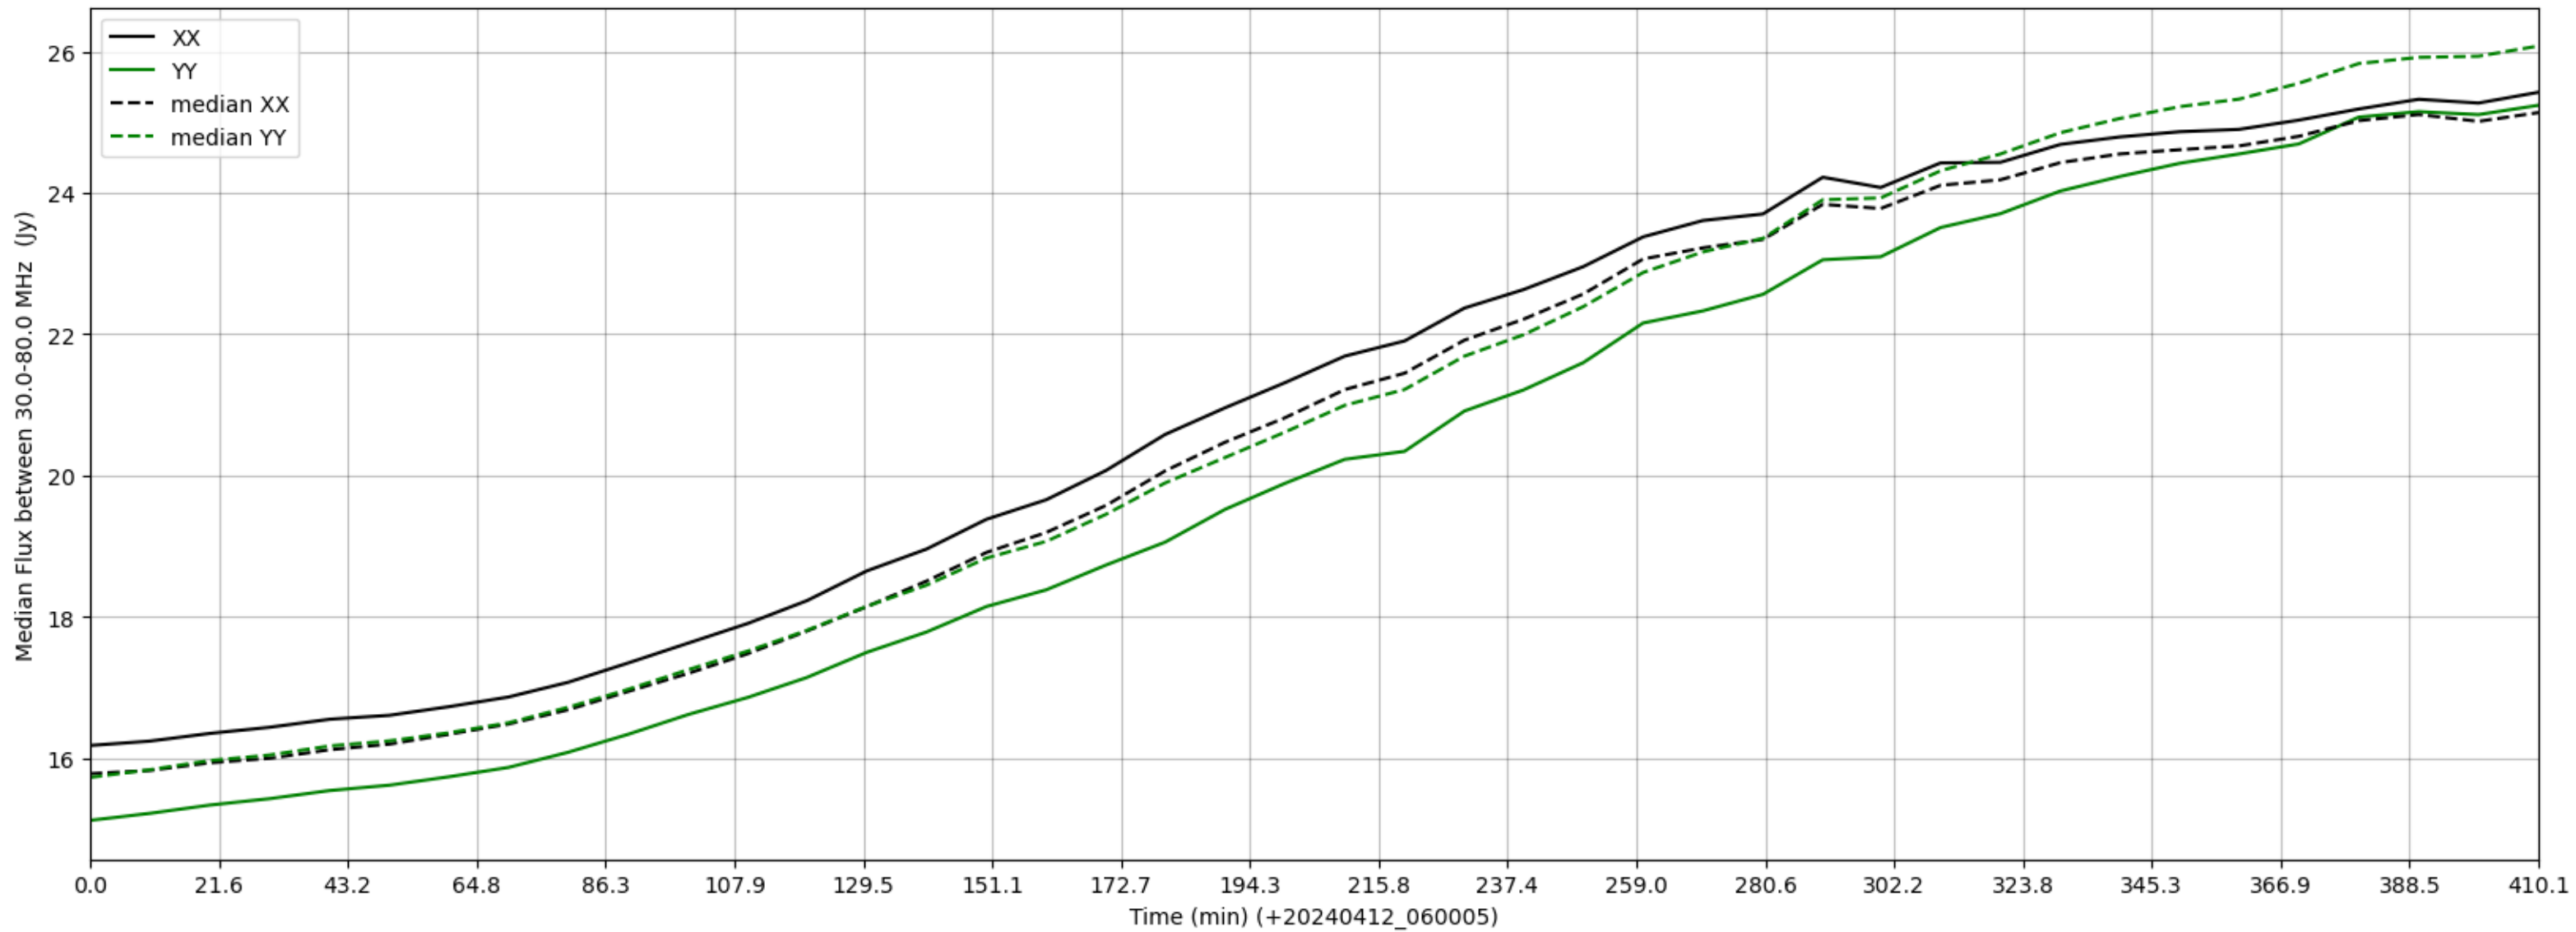

LWA177 - Correlator# 320 - XX FLAGS:Good - YY FLAGS:Good

LWA247 - Correlator# 321 - XX FLAGS:Good - YY FLAGS:Good

LWA180 - Correlator# 322 - XX FLAGS:Good - YY FLAGS:Good

LWA179 - Correlator# 323 - XX FLAGS:Good - YY FLAGS:Good