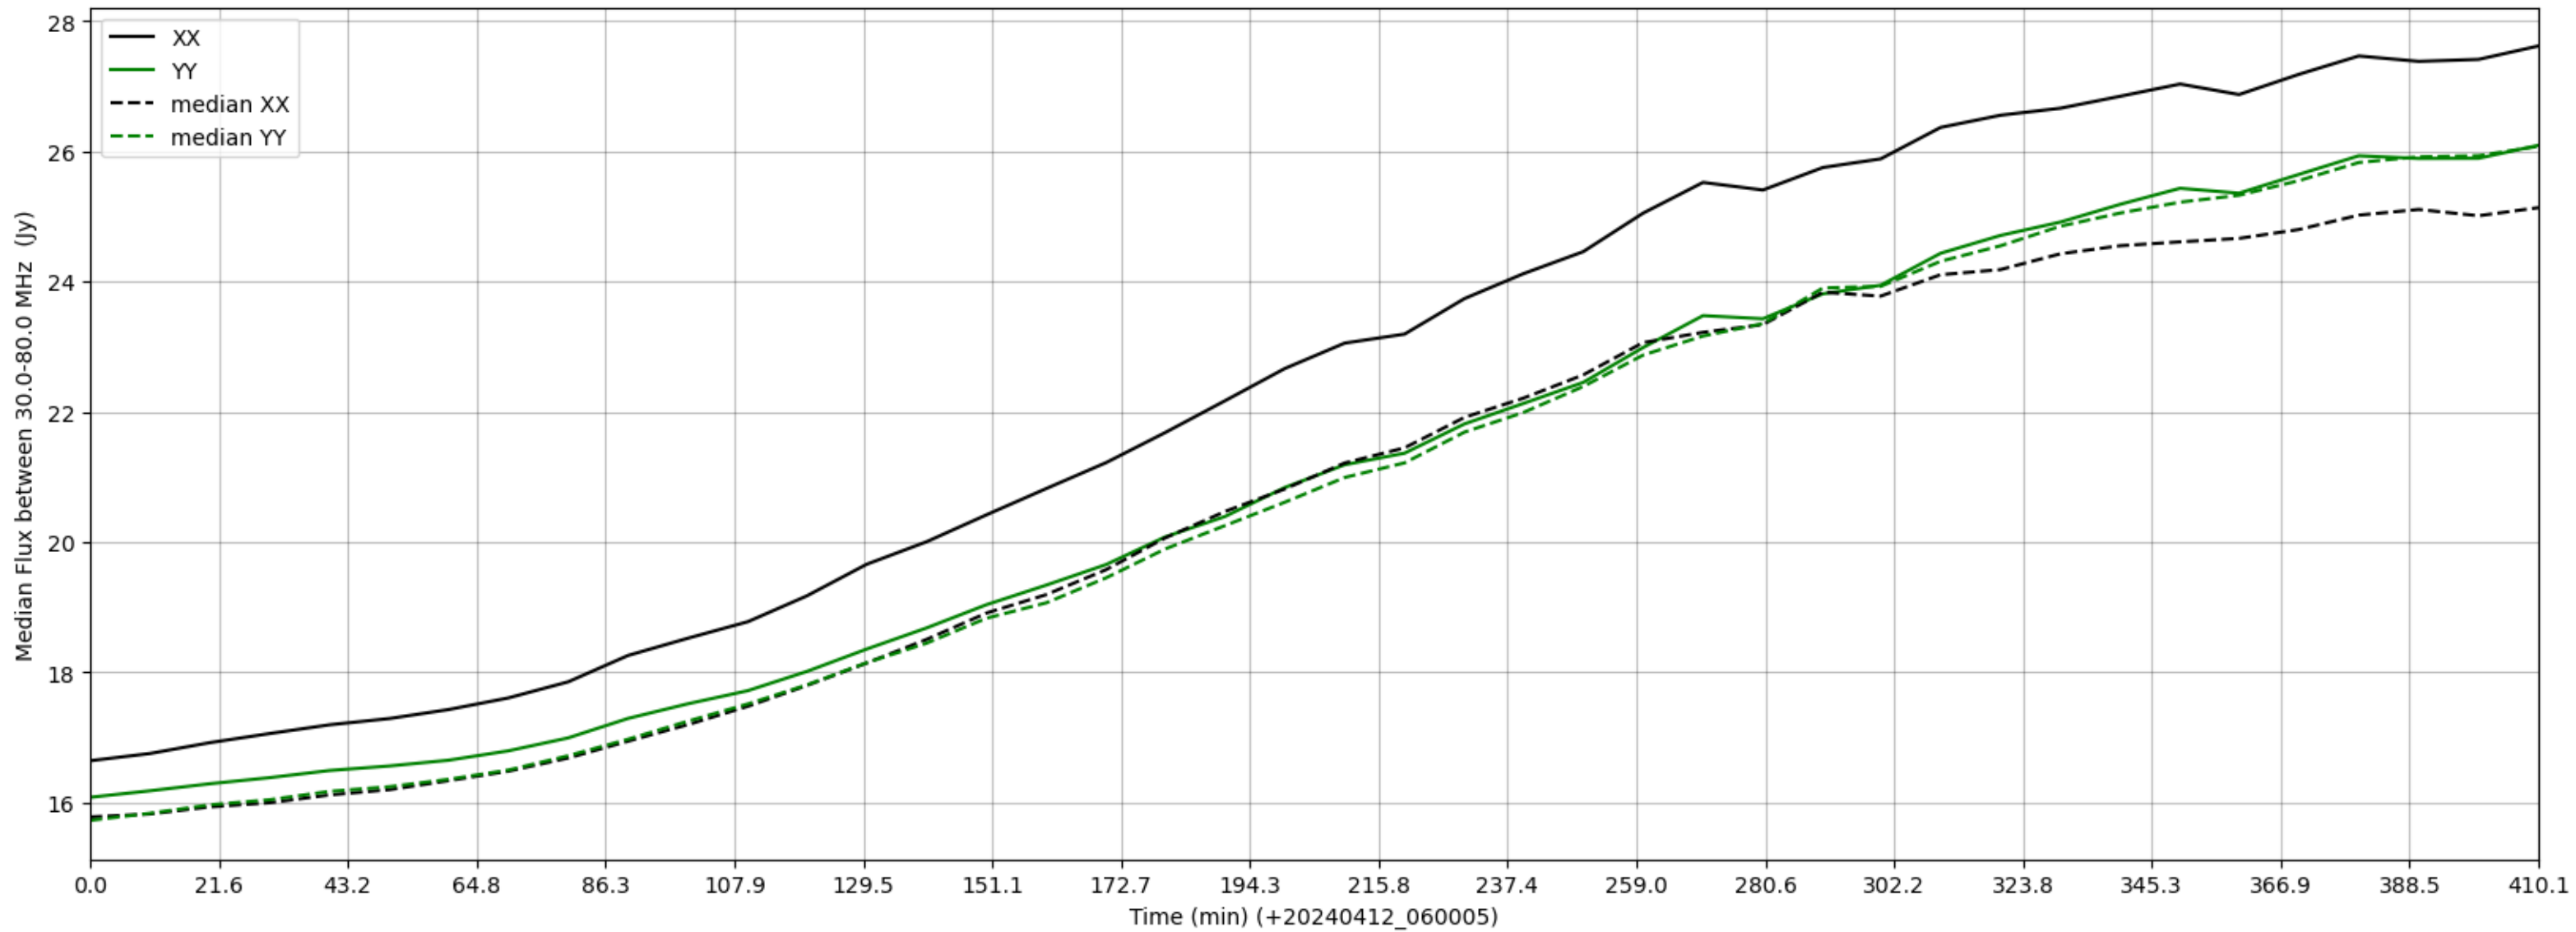

LWA321 - Correlator# 020 - XX FLAGS:Good - YY FLAGS:Good

LWA314 - Correlator# 021 - XX FLAGS:Good - YY FLAGS:LowFlux

LWA330 - Correlator# 022 - XX FLAGS:Good - YY FLAGS:Good

LWA327 - Correlator# 023 - XX FLAGS:Good - YY FLAGS:Good