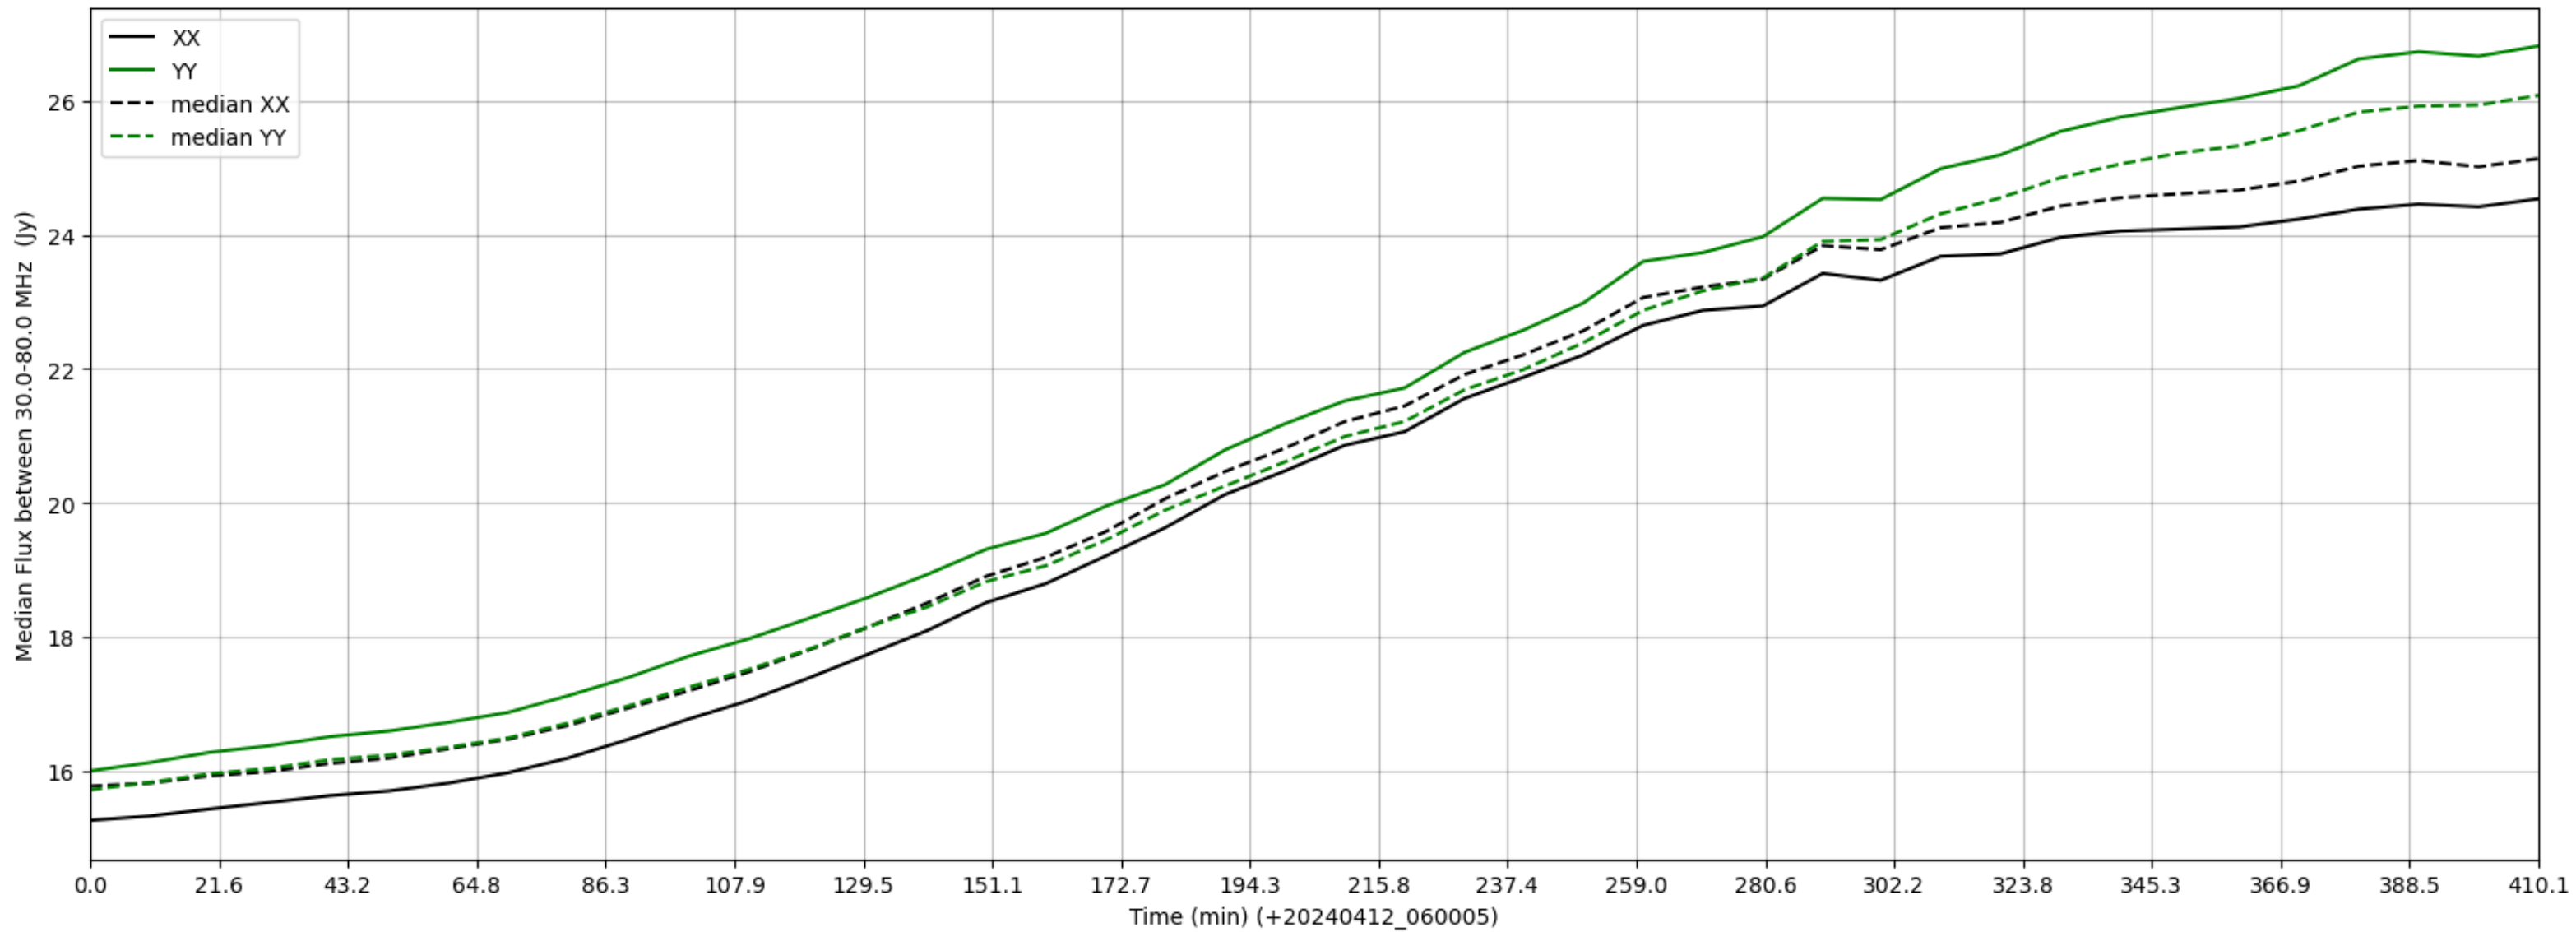

LWA225 - Correlator# 281 - XX FLAGS:Good - YY FLAGS:Good

LWA227 - Correlator# 280 - XX FLAGS:Good - YY FLAGS:Good