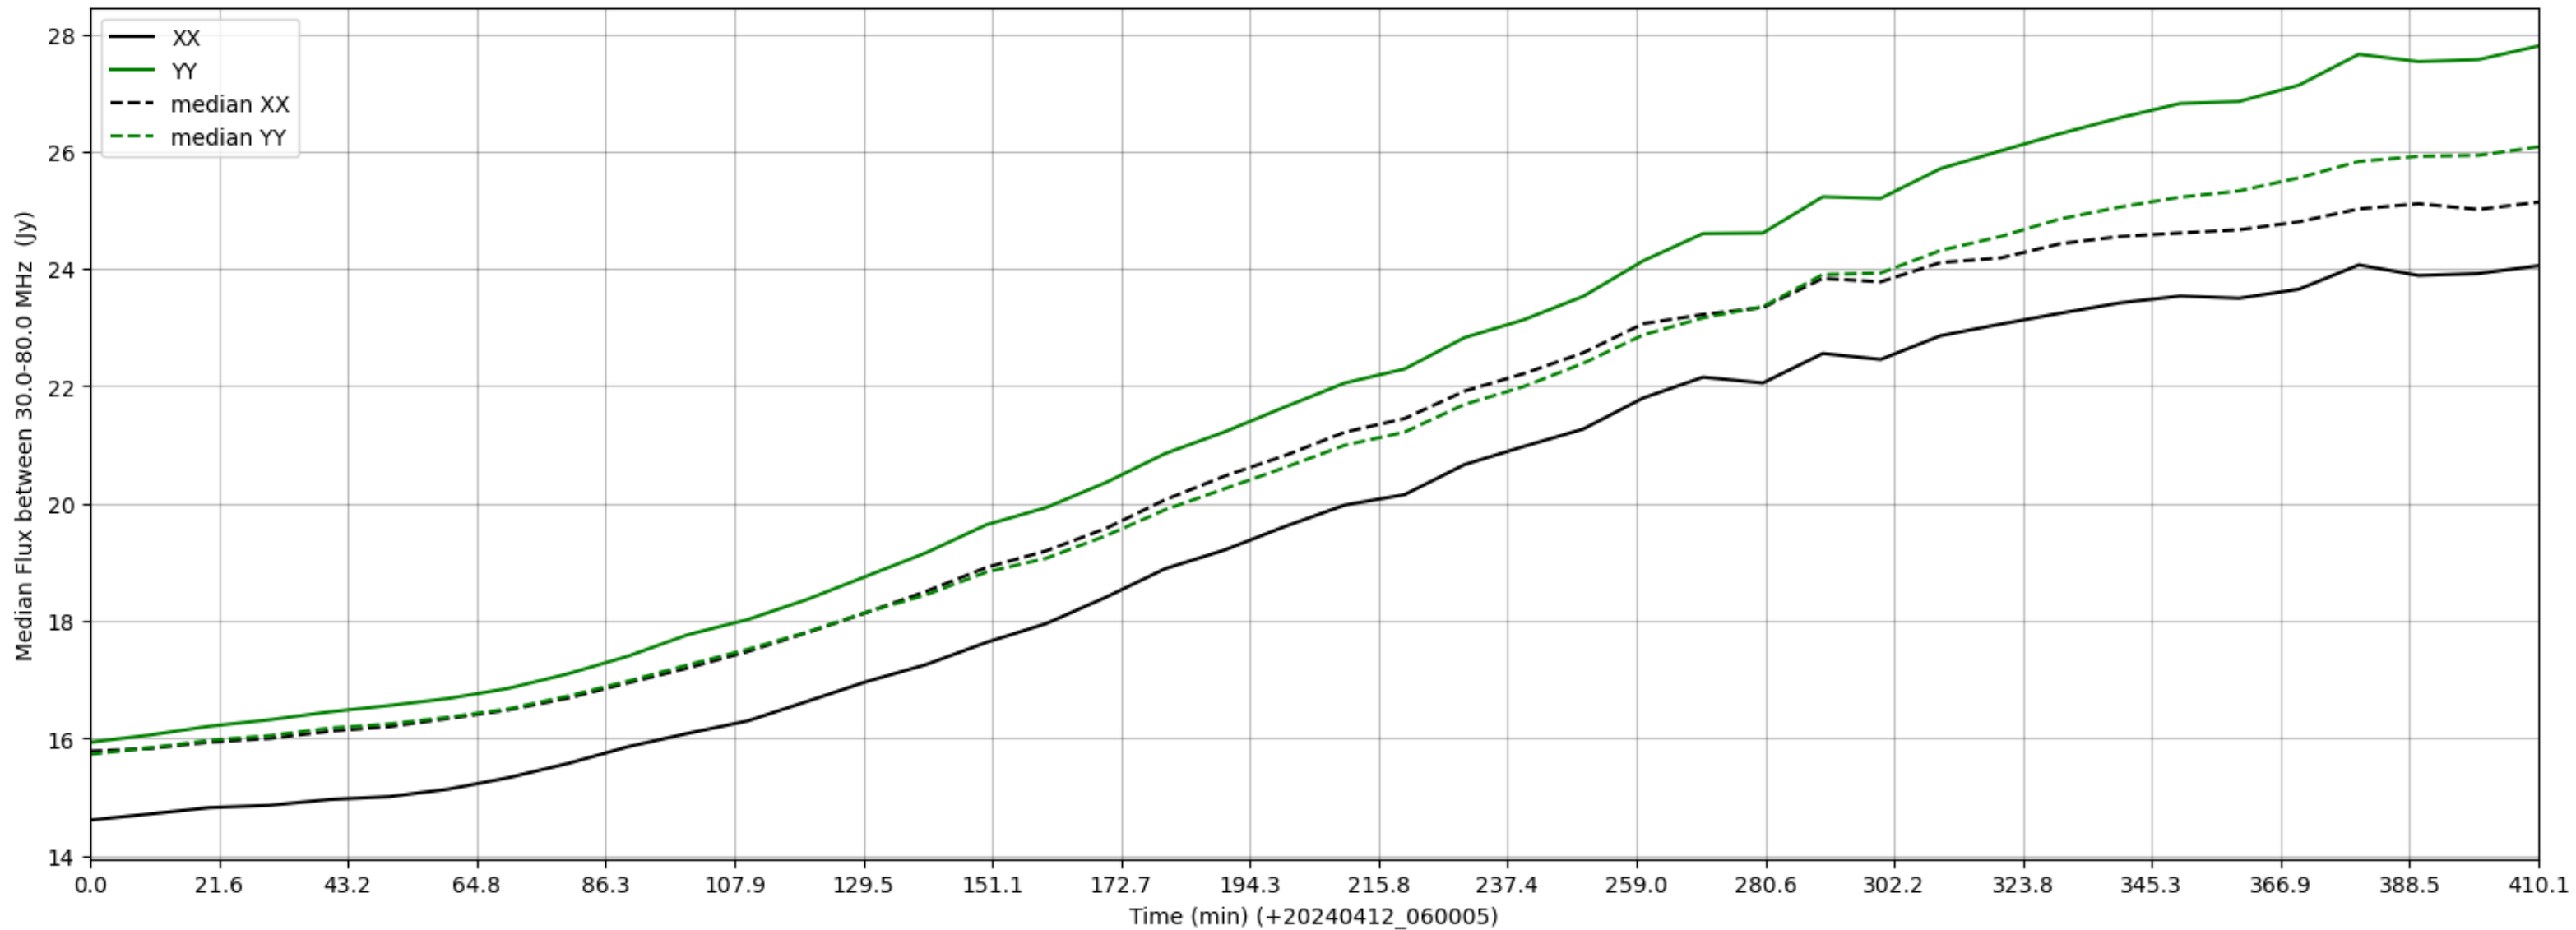

LWA277 - Correlator# 009 - XX FLAGS:Good - YY FLAGS:Good

LWA278 - Correlator# 008 - XX FLAGS:Good - YY FLAGS:Good