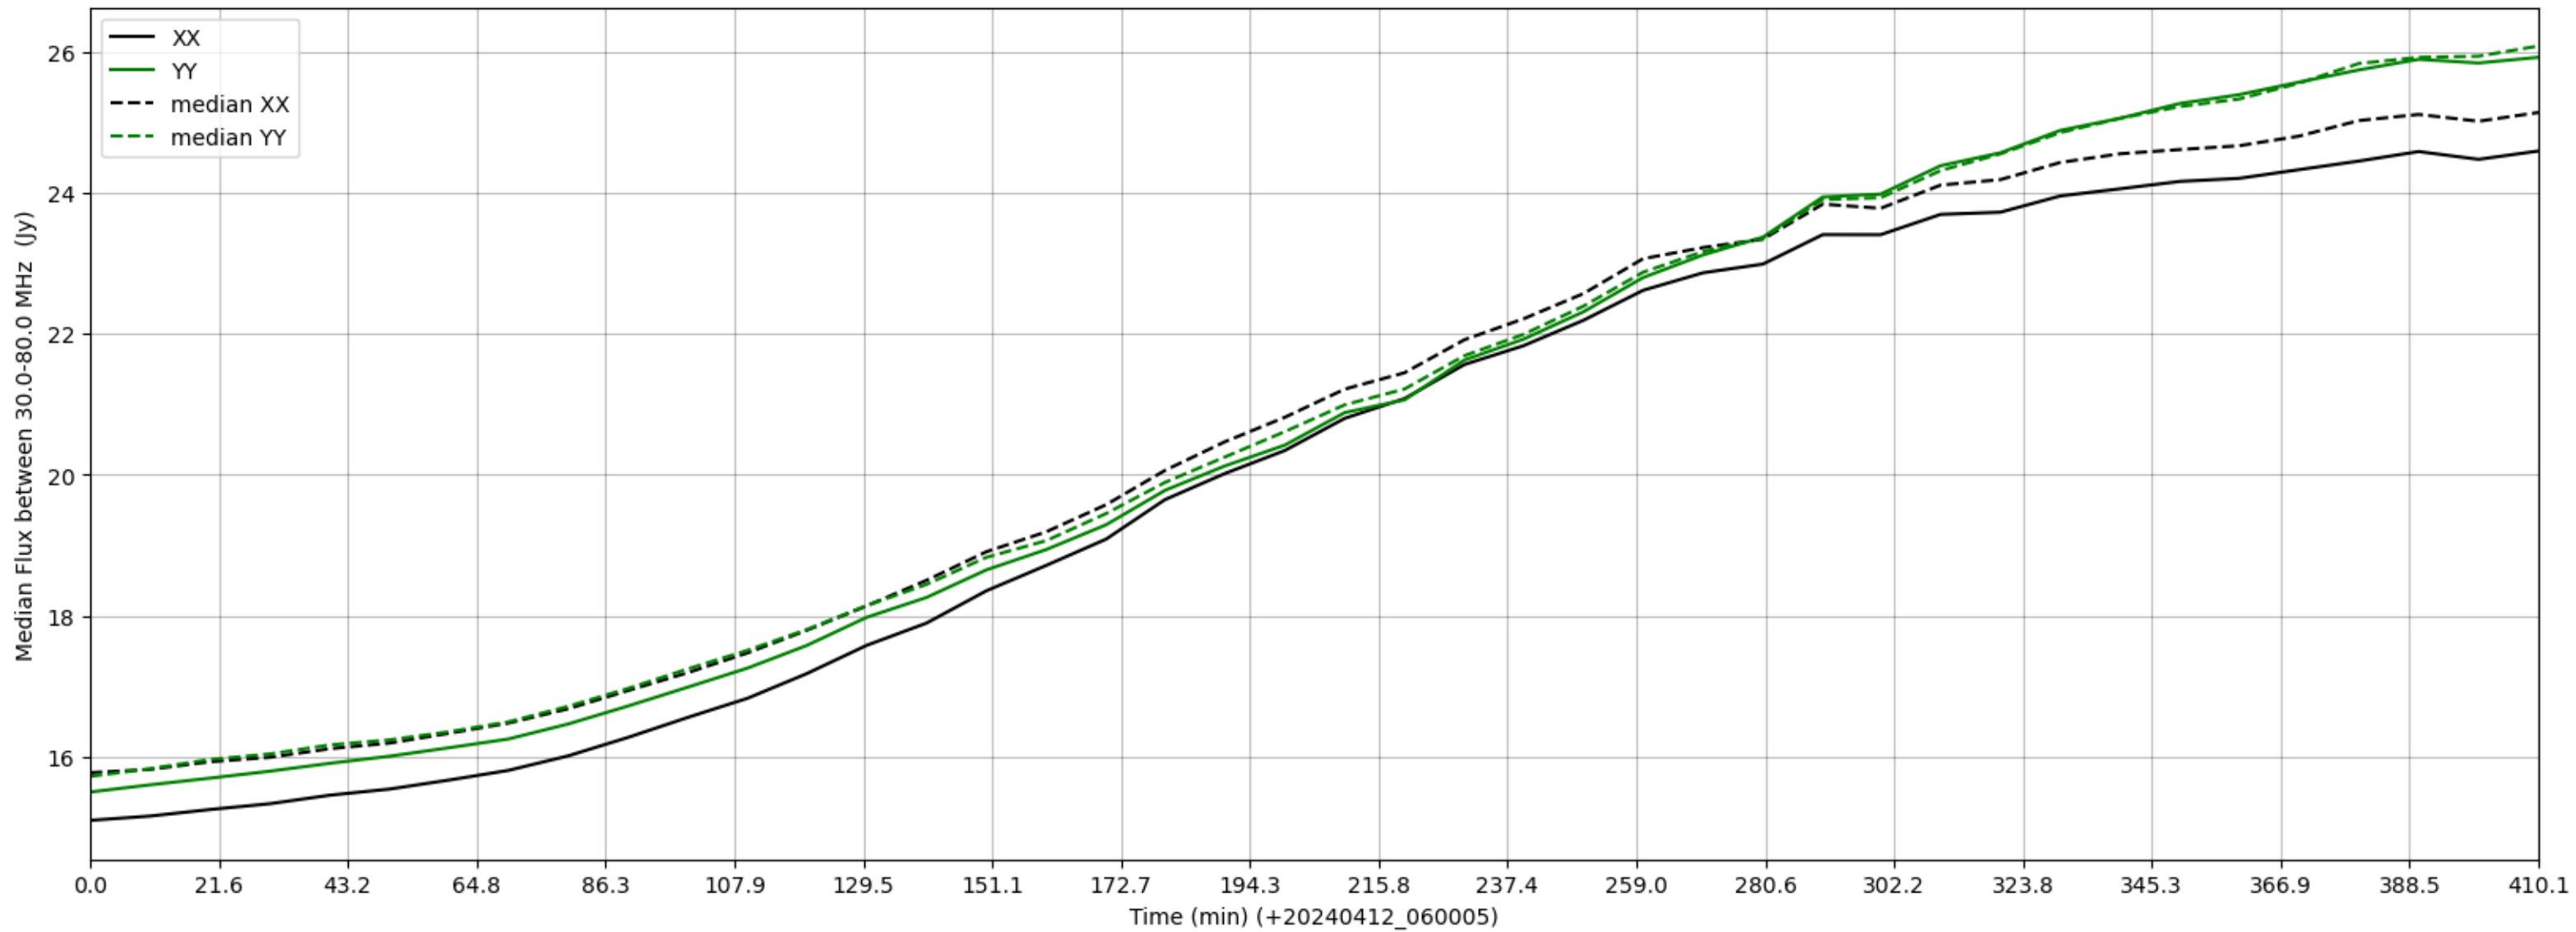

LWA049 - Correlator# 112 - XX FLAGS:Good - YY FLAGS:Good

LWA048 - Correlator# 113 - XX FLAGS:Good - YY FLAGS:Good

LWA051 - Correlator# 114 - XX FLAGS:Good - YY FLAGS:Good

LWA050 - Correlator# 115 - XX FLAGS:Good - YY FLAGS:Good