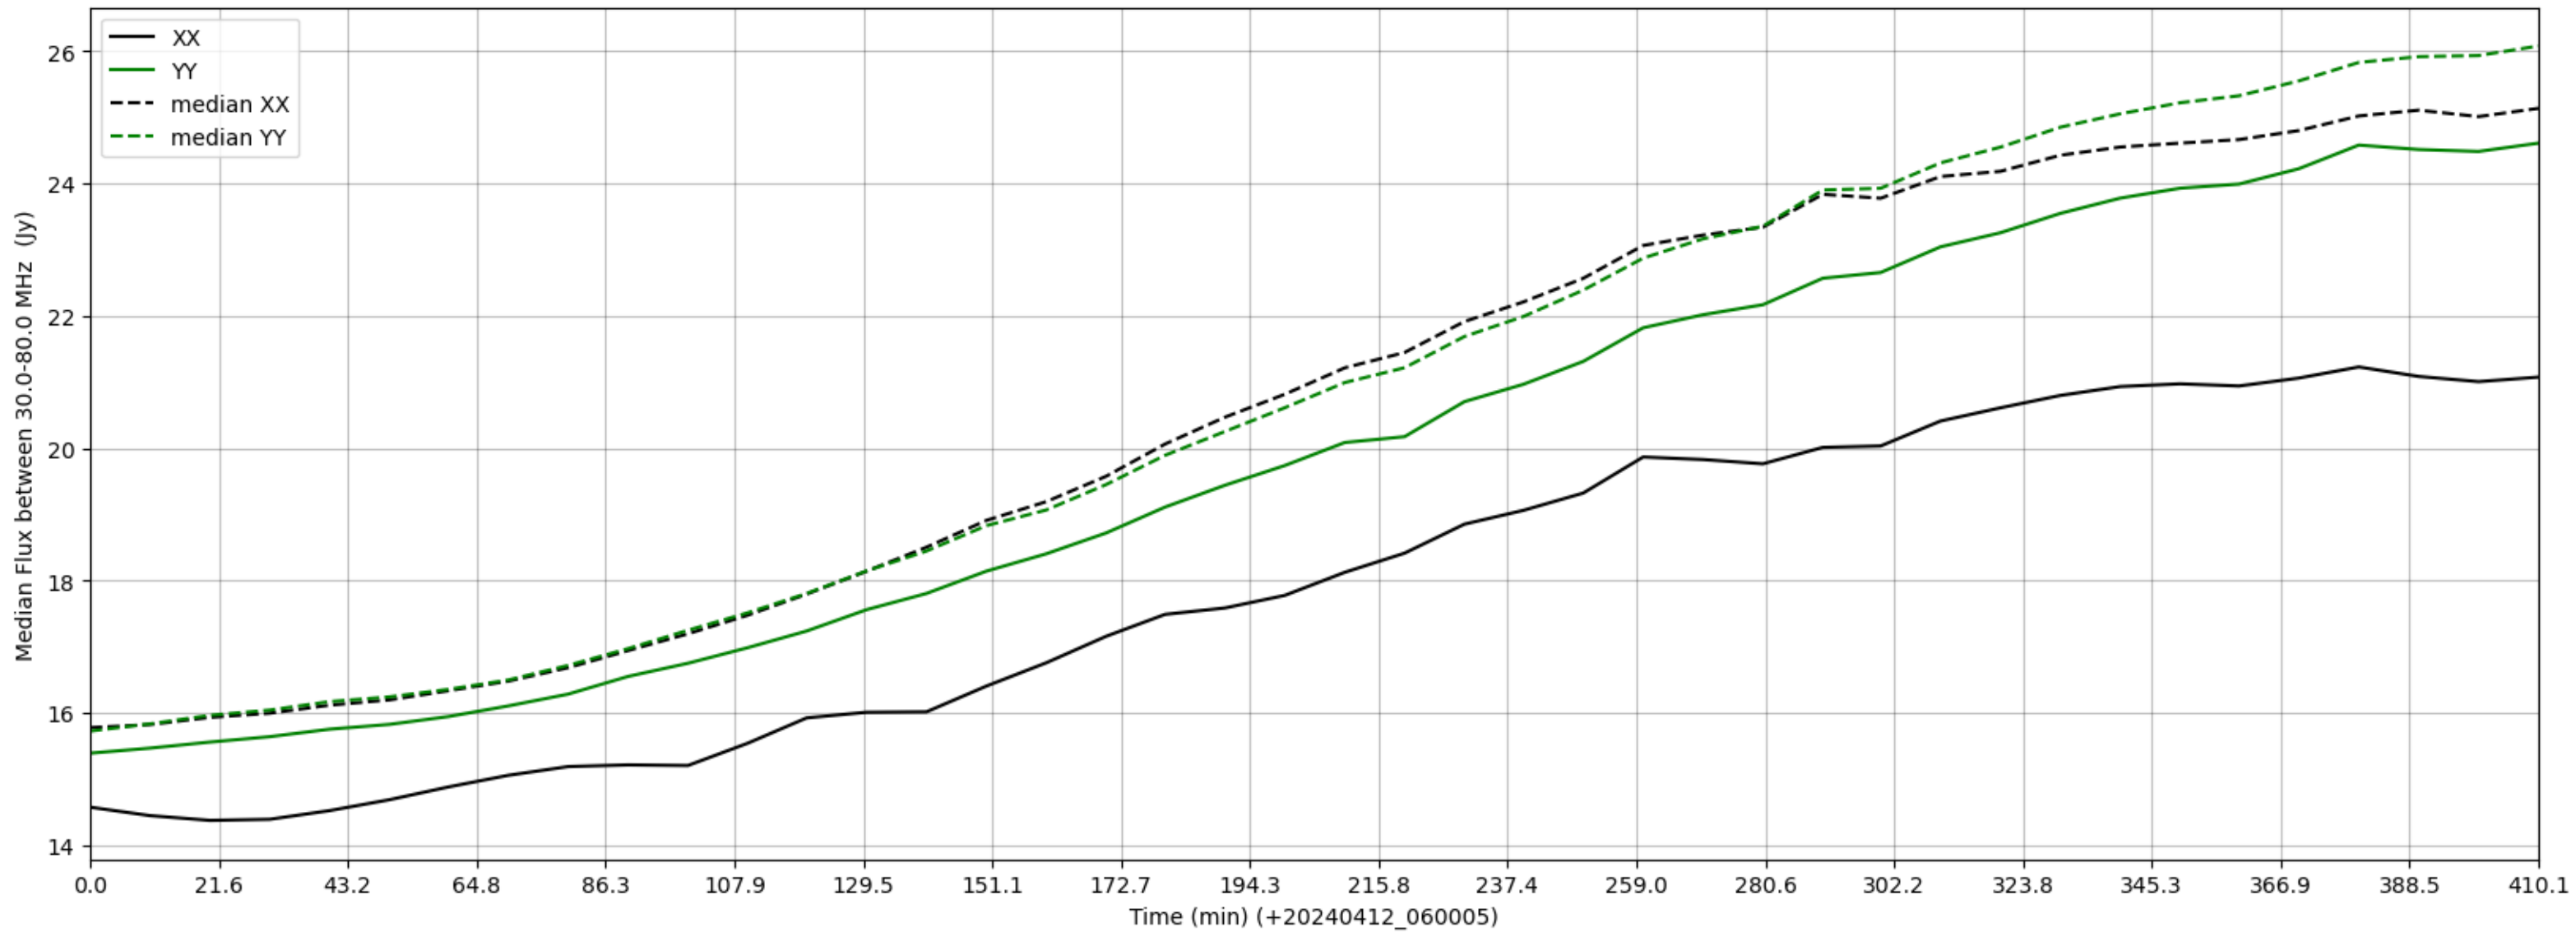

LWA303 - Correlator# 051 - XX FLAGS:Good - YY FLAGS:BadSpecShape

LWA305 - Correlator# 050 - XX FLAGS:Good - YY FLAGS:Good