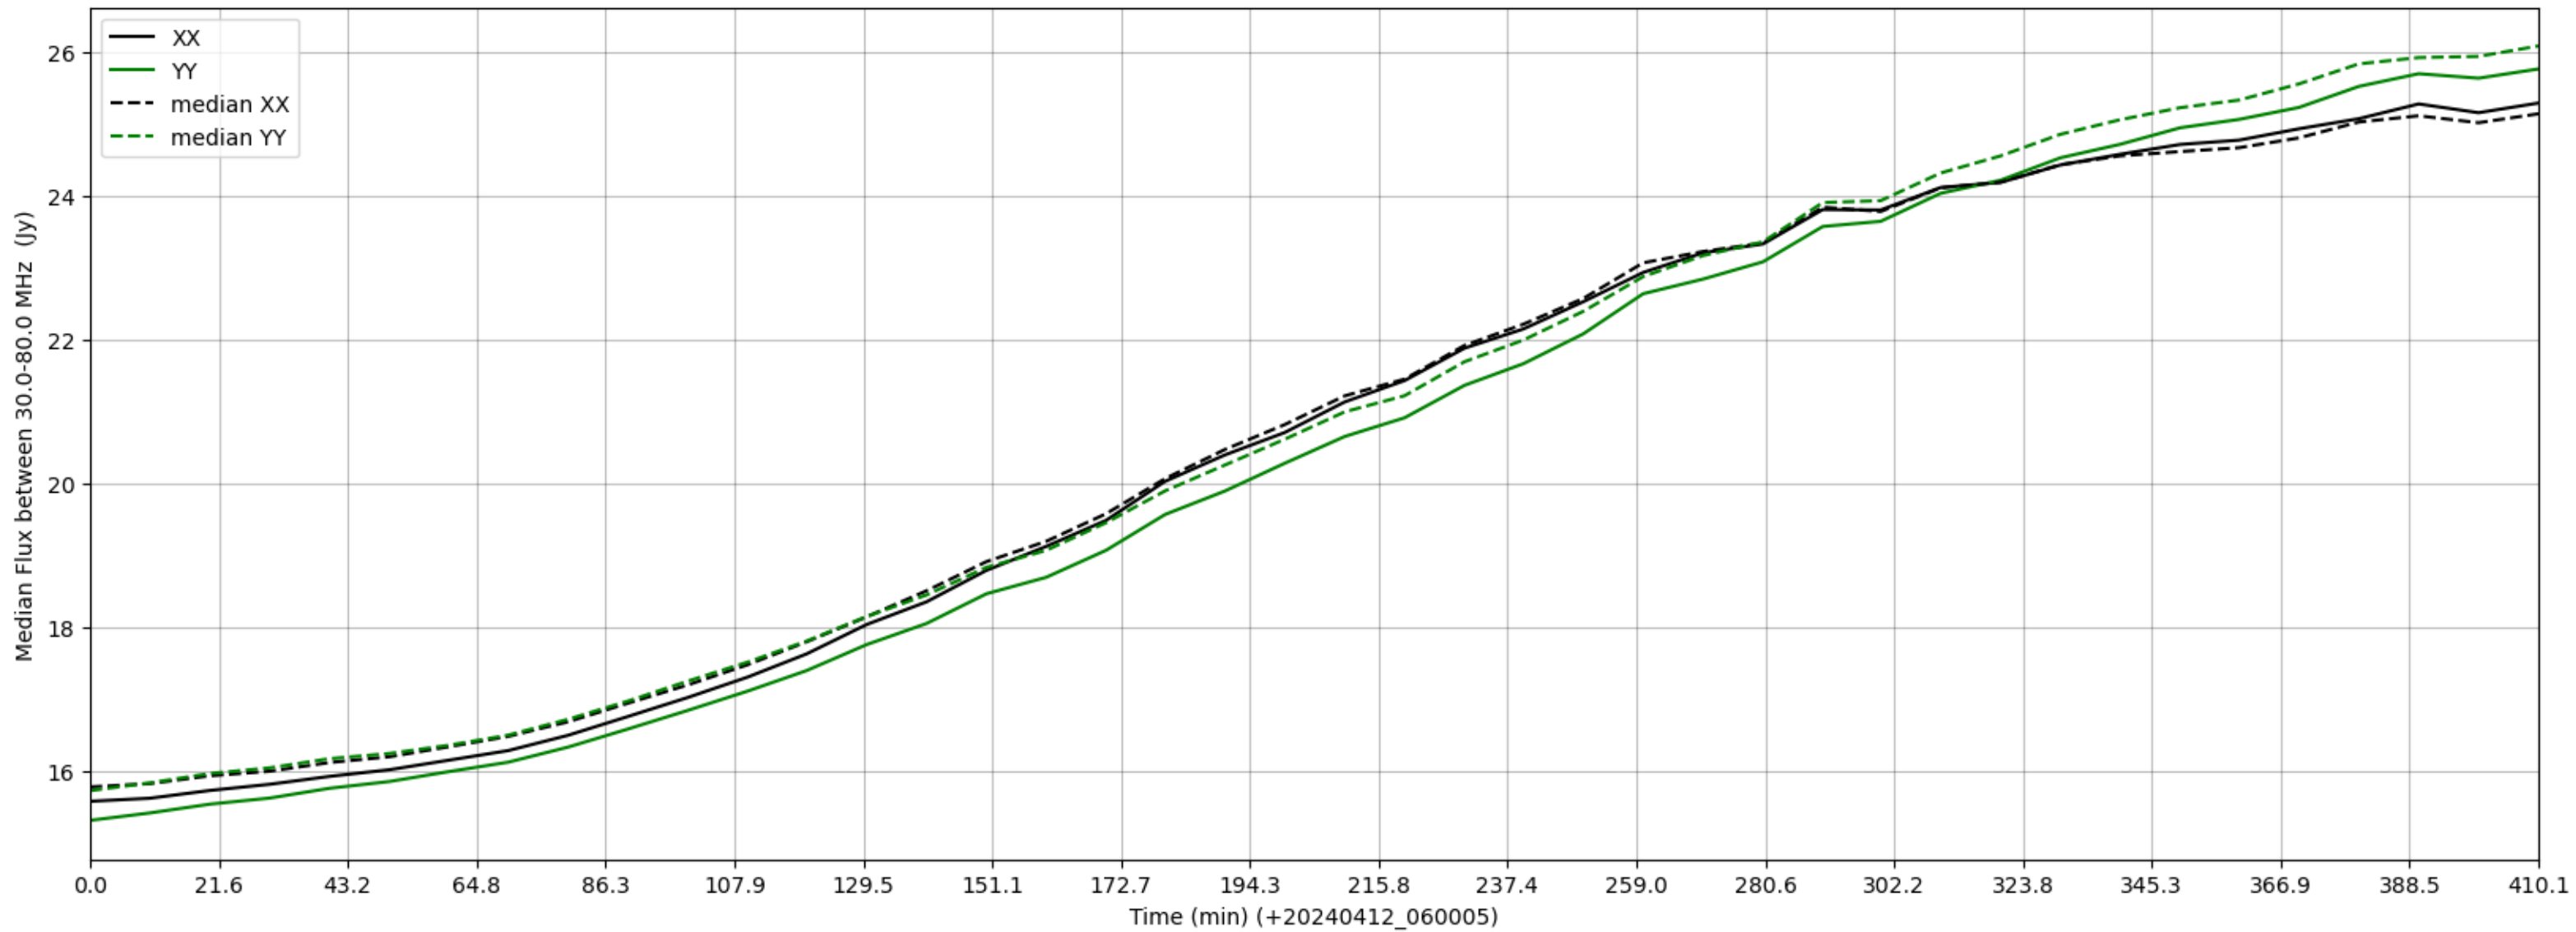

LWA093 - Correlator# 148 - XX FLAGS:Good - YY FLAGS:Good

LWA092 - Correlator# 149 - XX FLAGS:Good - YY FLAGS:Good

LWA095 - Correlator# 150 - XX FLAGS:LowFlux - YY FLAGS:Good

LWA094 - Correlator# 151 - XX FLAGS:Good - YY FLAGS:Good