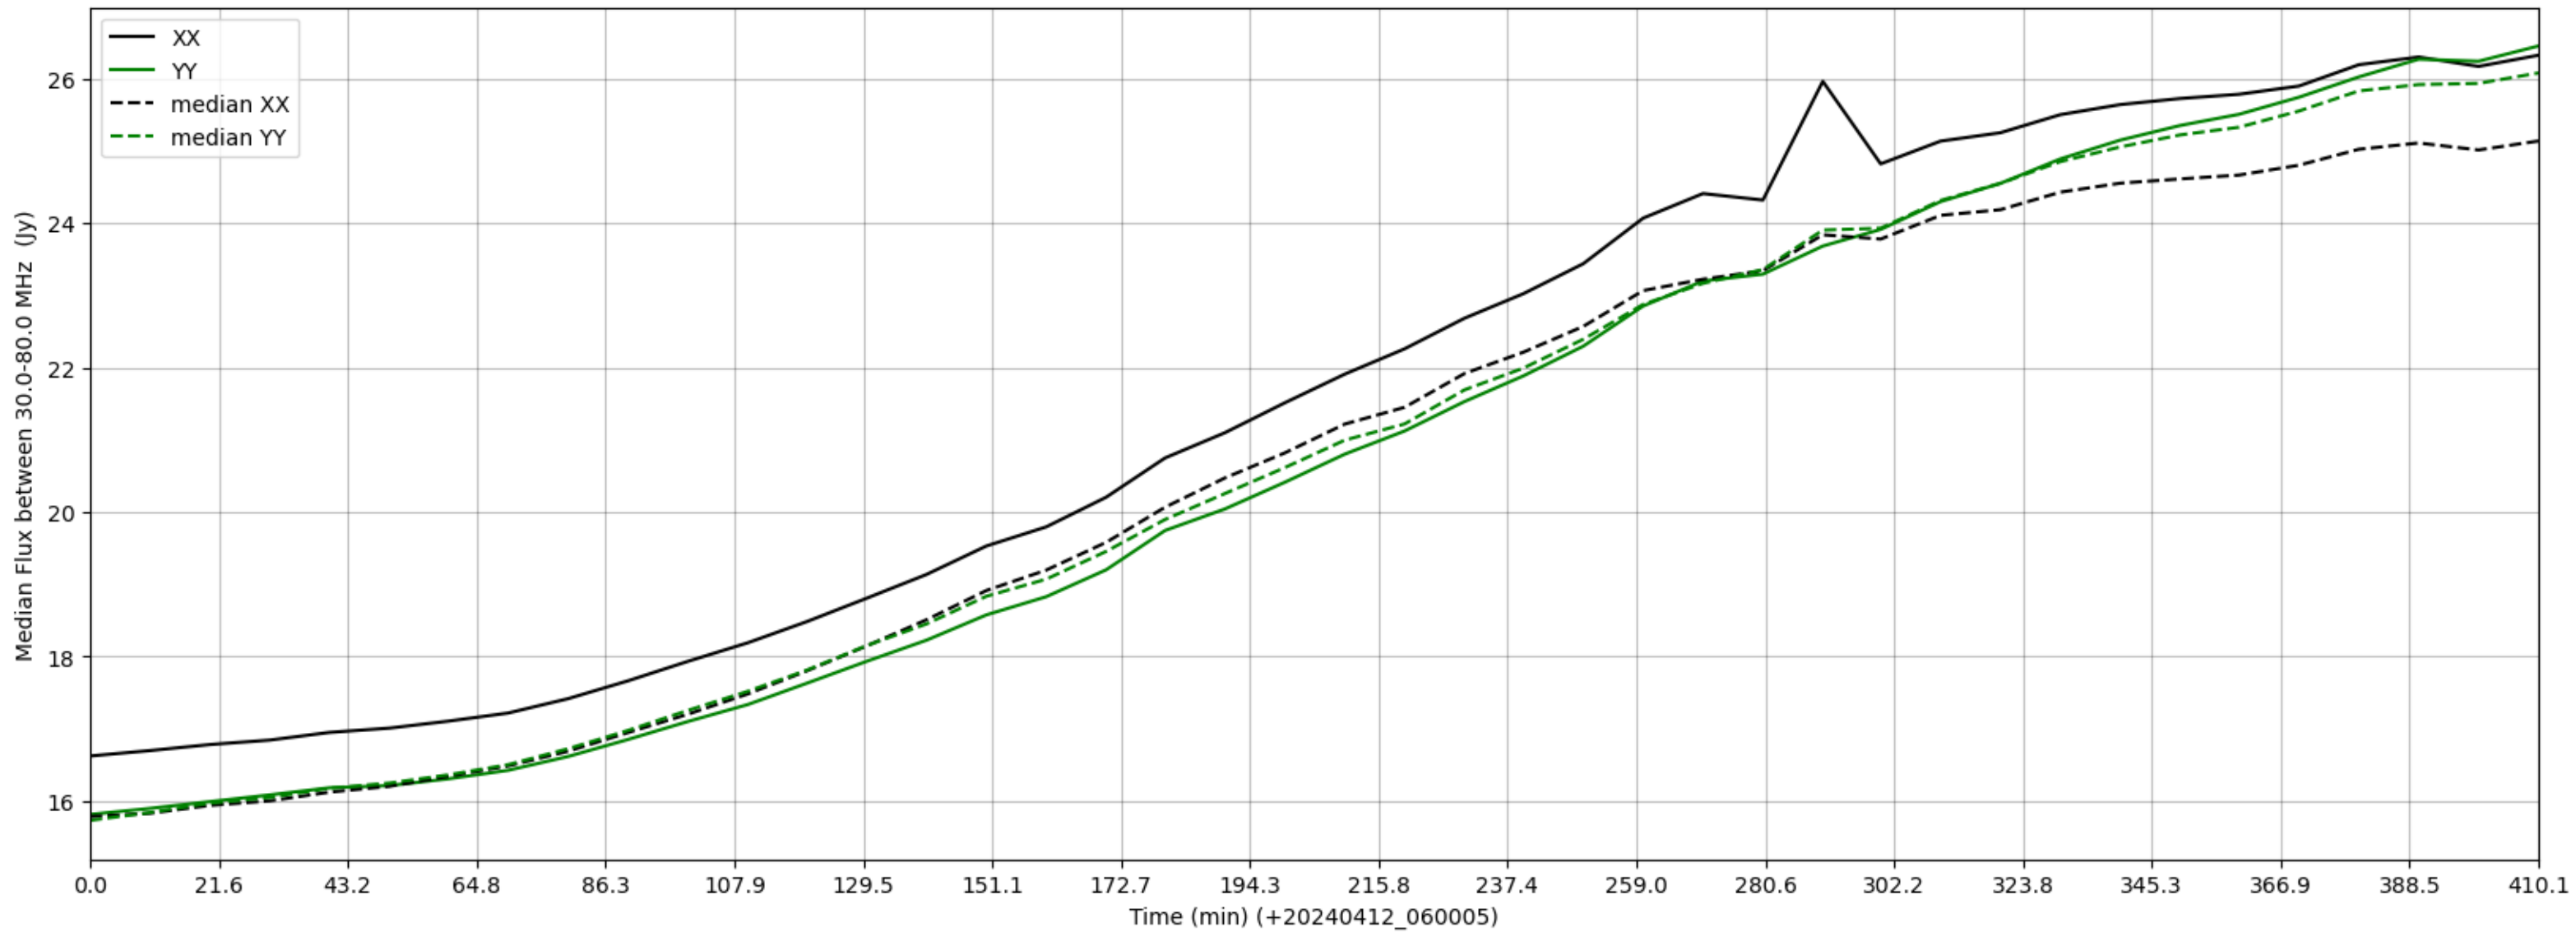

LWA001 - Correlator# 065 - XX FLAGS:BadSpecShape - YY FLAGS:Good

LWA002 - Correlator# 064 - XX FLAGS:Good - YY FLAGS:Good