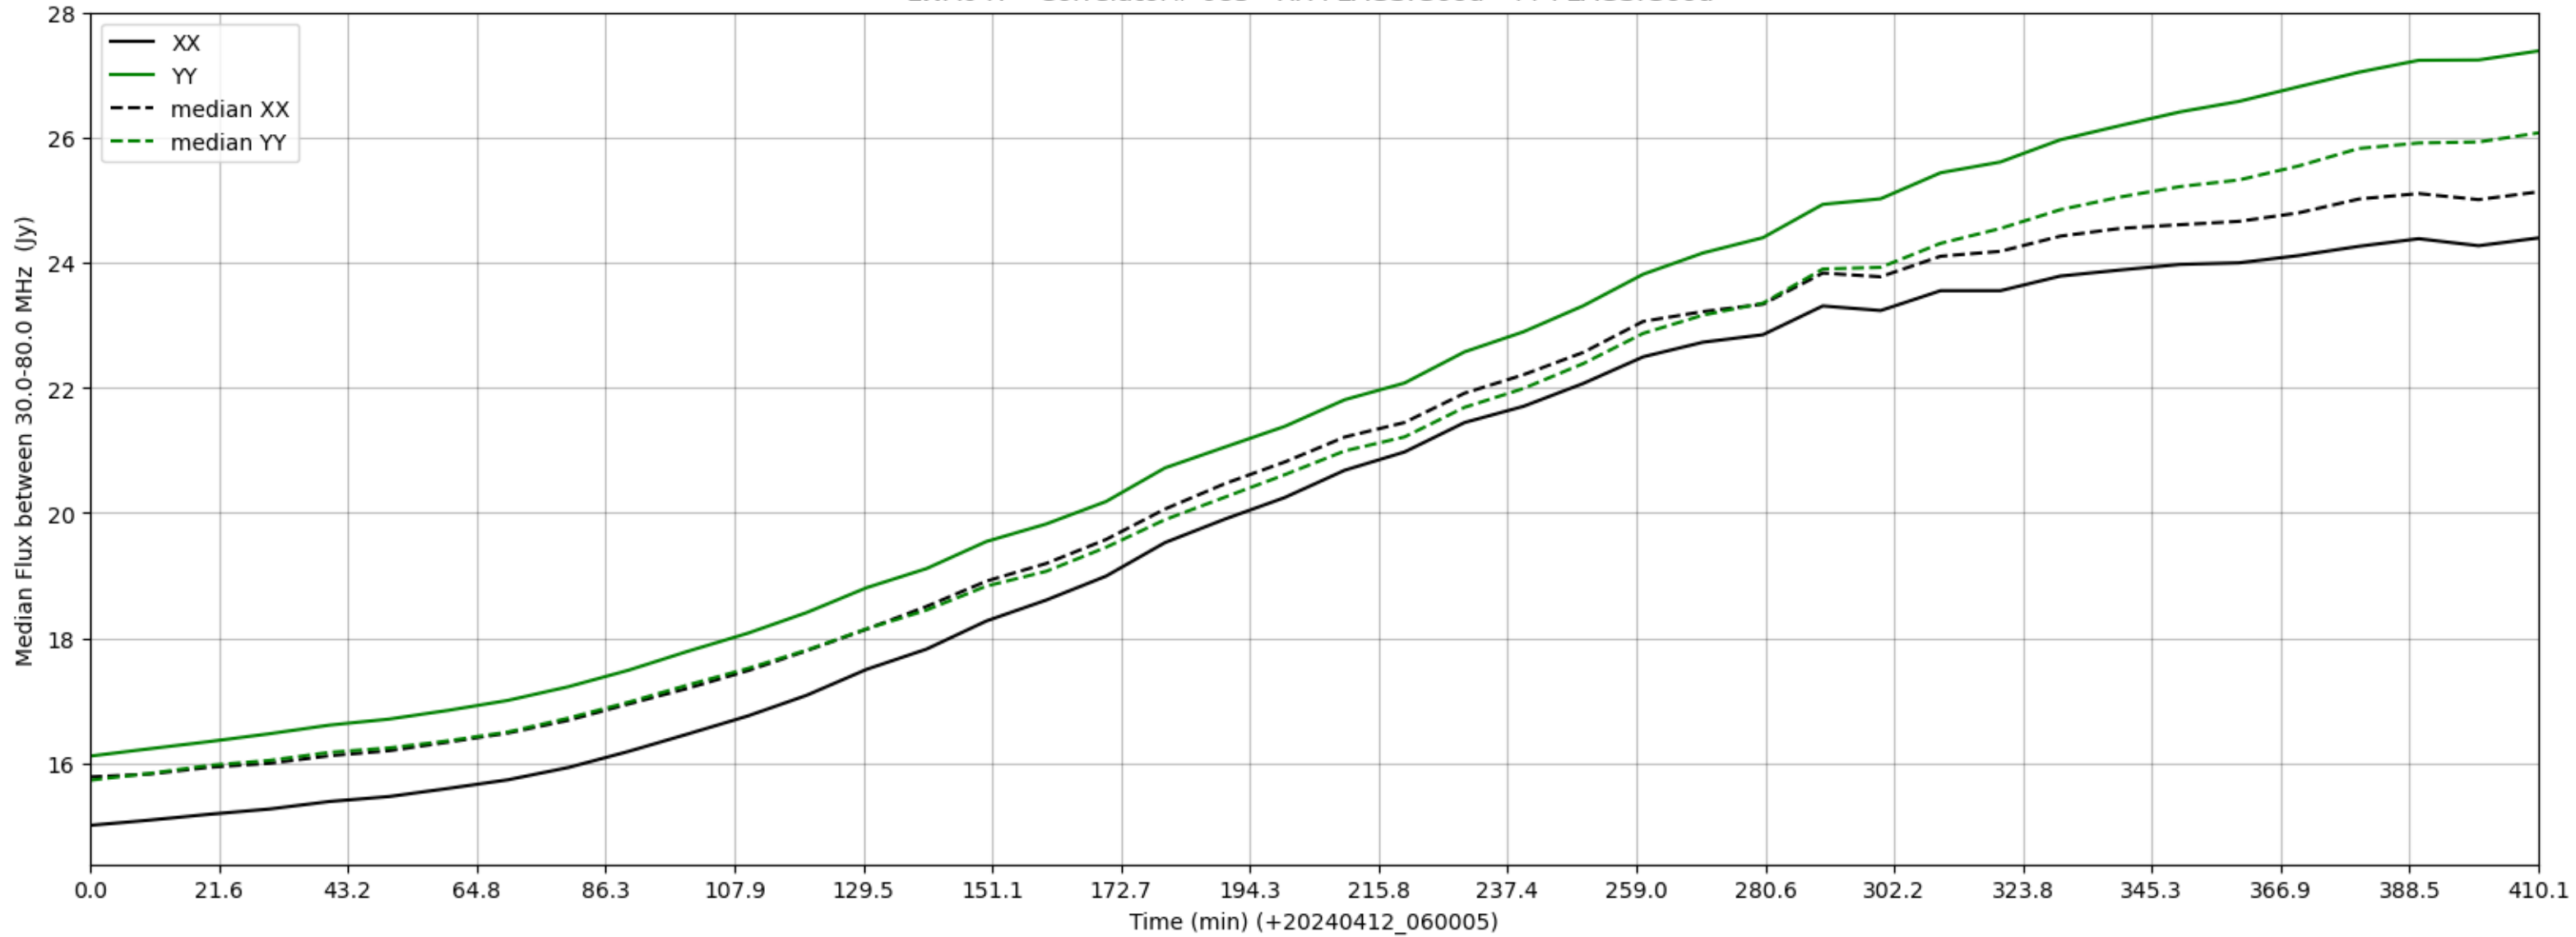

LWA074 - Correlator# 086 - XX FLAGS:Good - YY FLAGS:Good

LWA047 - Correlator# 085 - XX FLAGS:Good - YY FLAGS:Good