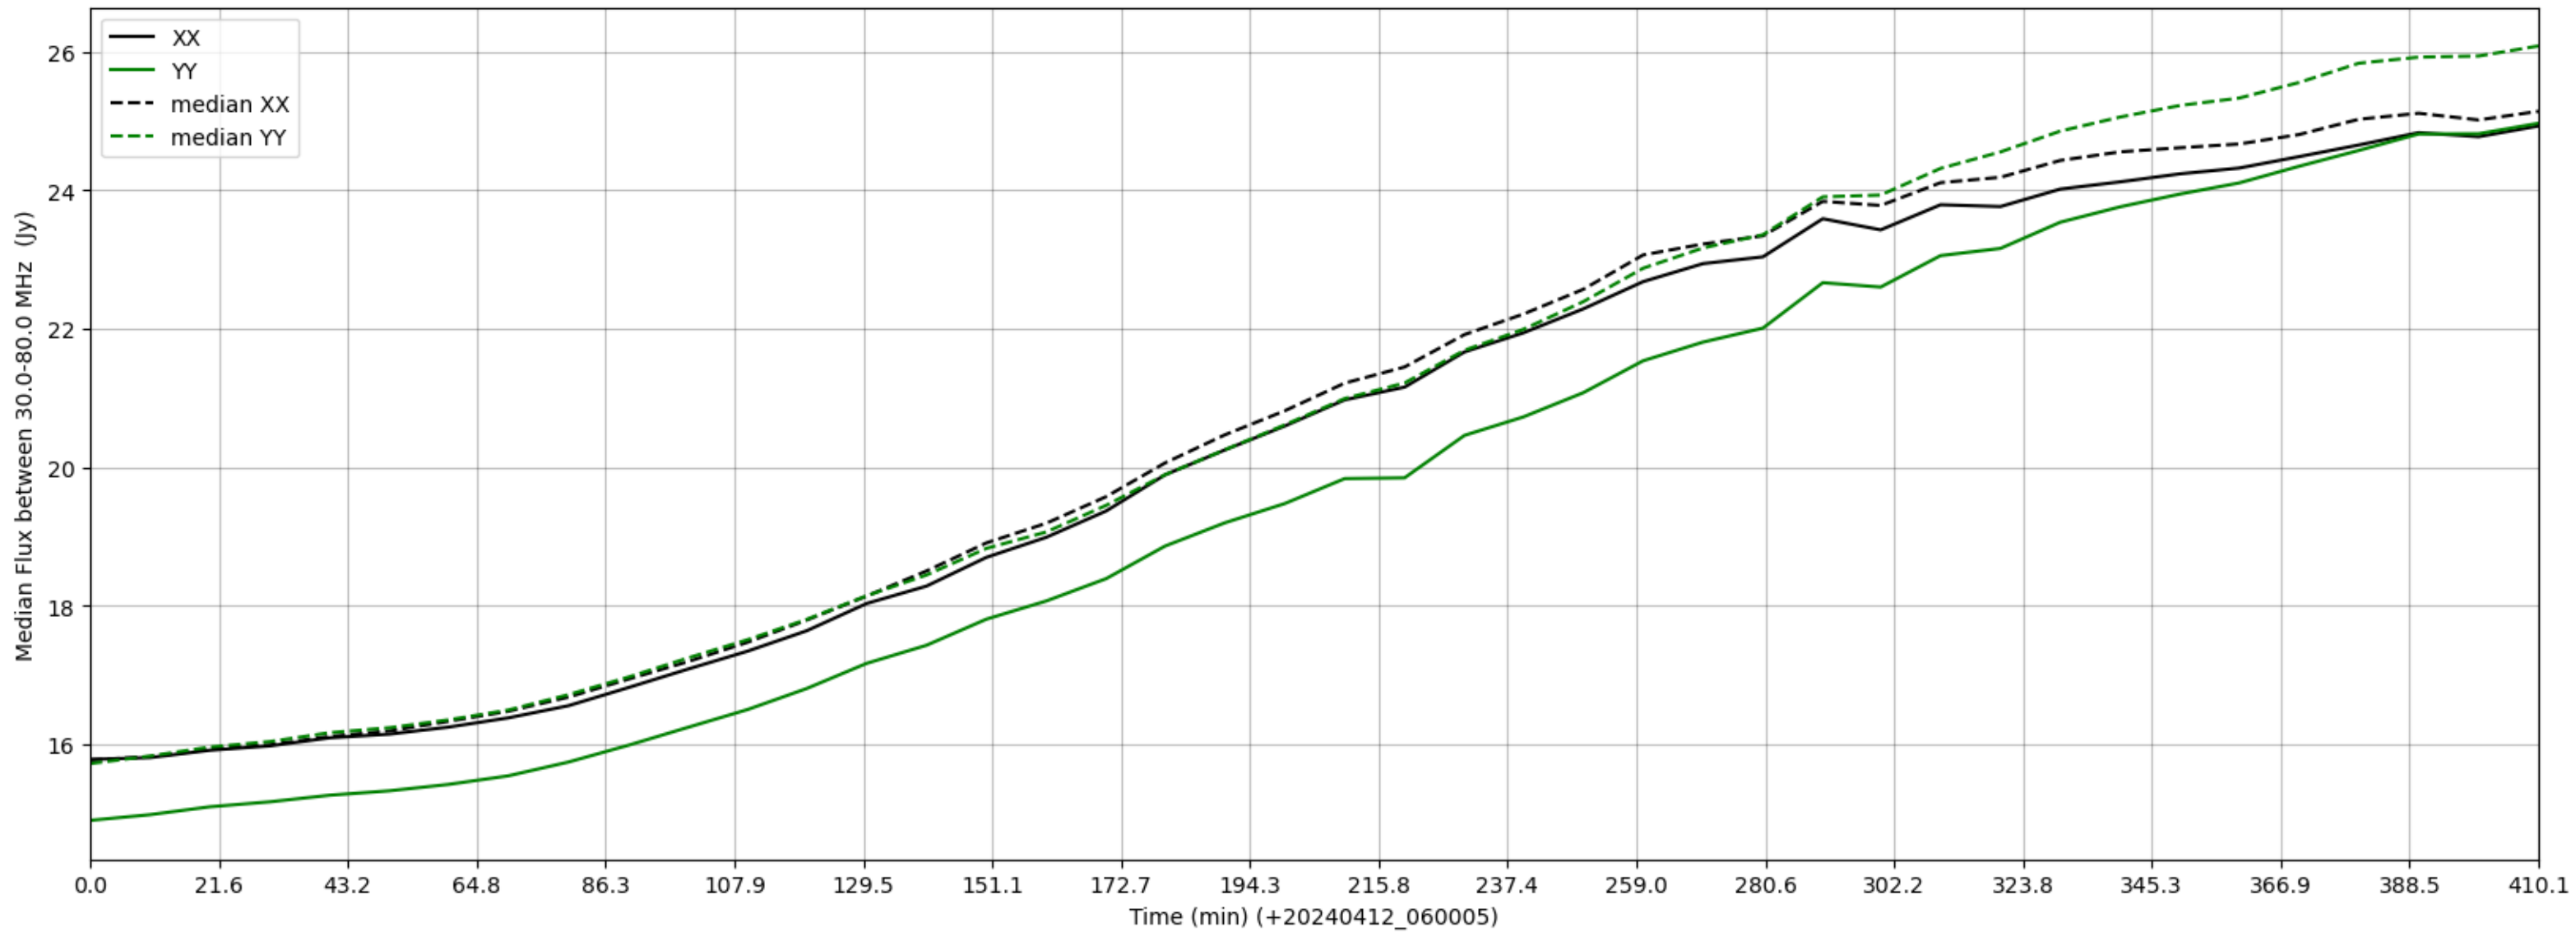

LWA105 - Correlator# 178 - XX FLAGS:LowFlux - YY FLAGS:LowFlux

LWA102 - Correlator# 177 - XX FLAGS:Good - YY FLAGS:Good