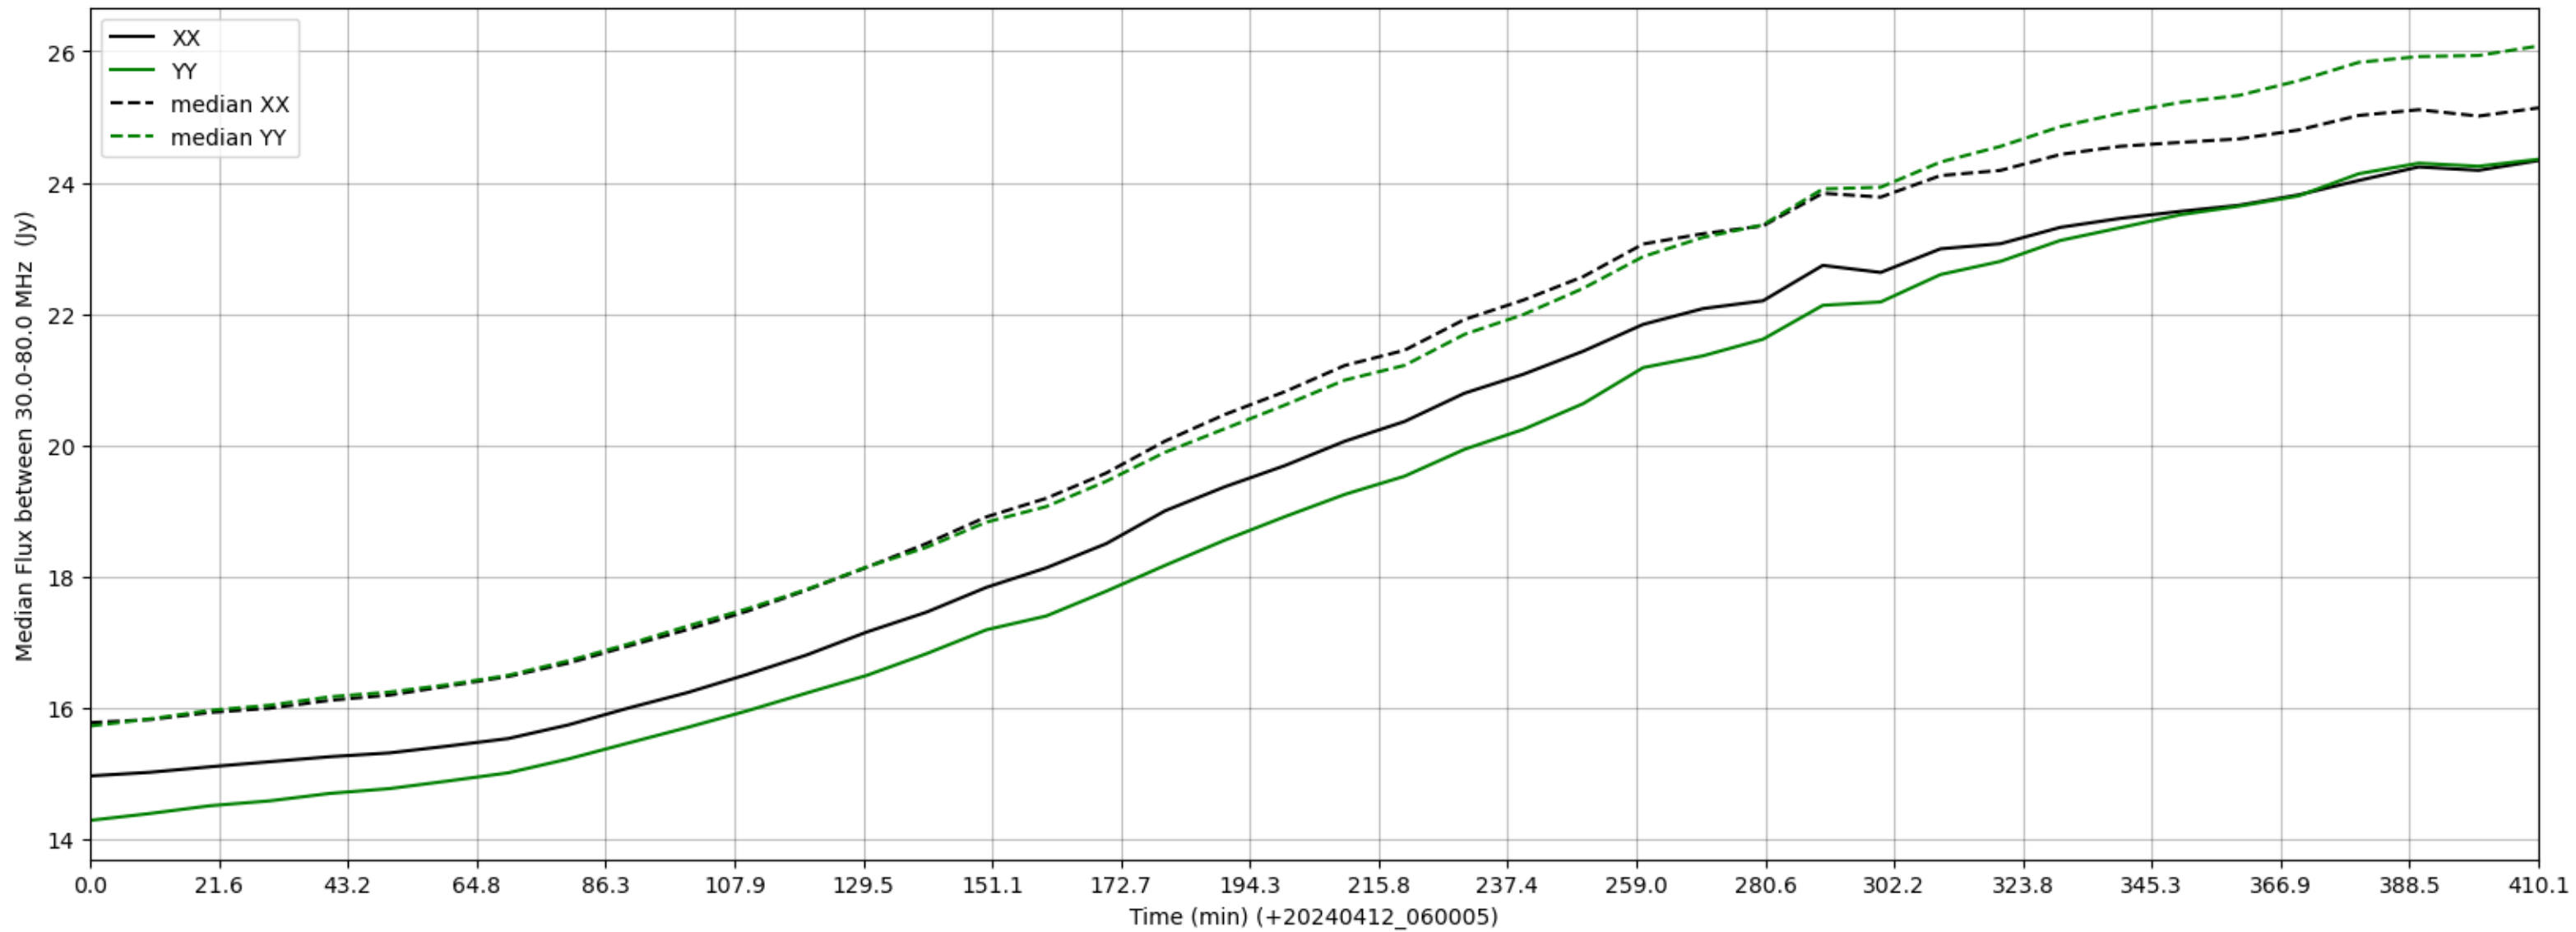

LWA126 - Correlator# 226 - XX FLAGS:Good - YY FLAGS:Good

LWA127 - Correlator# 225 - XX FLAGS:Good - YY FLAGS:Good