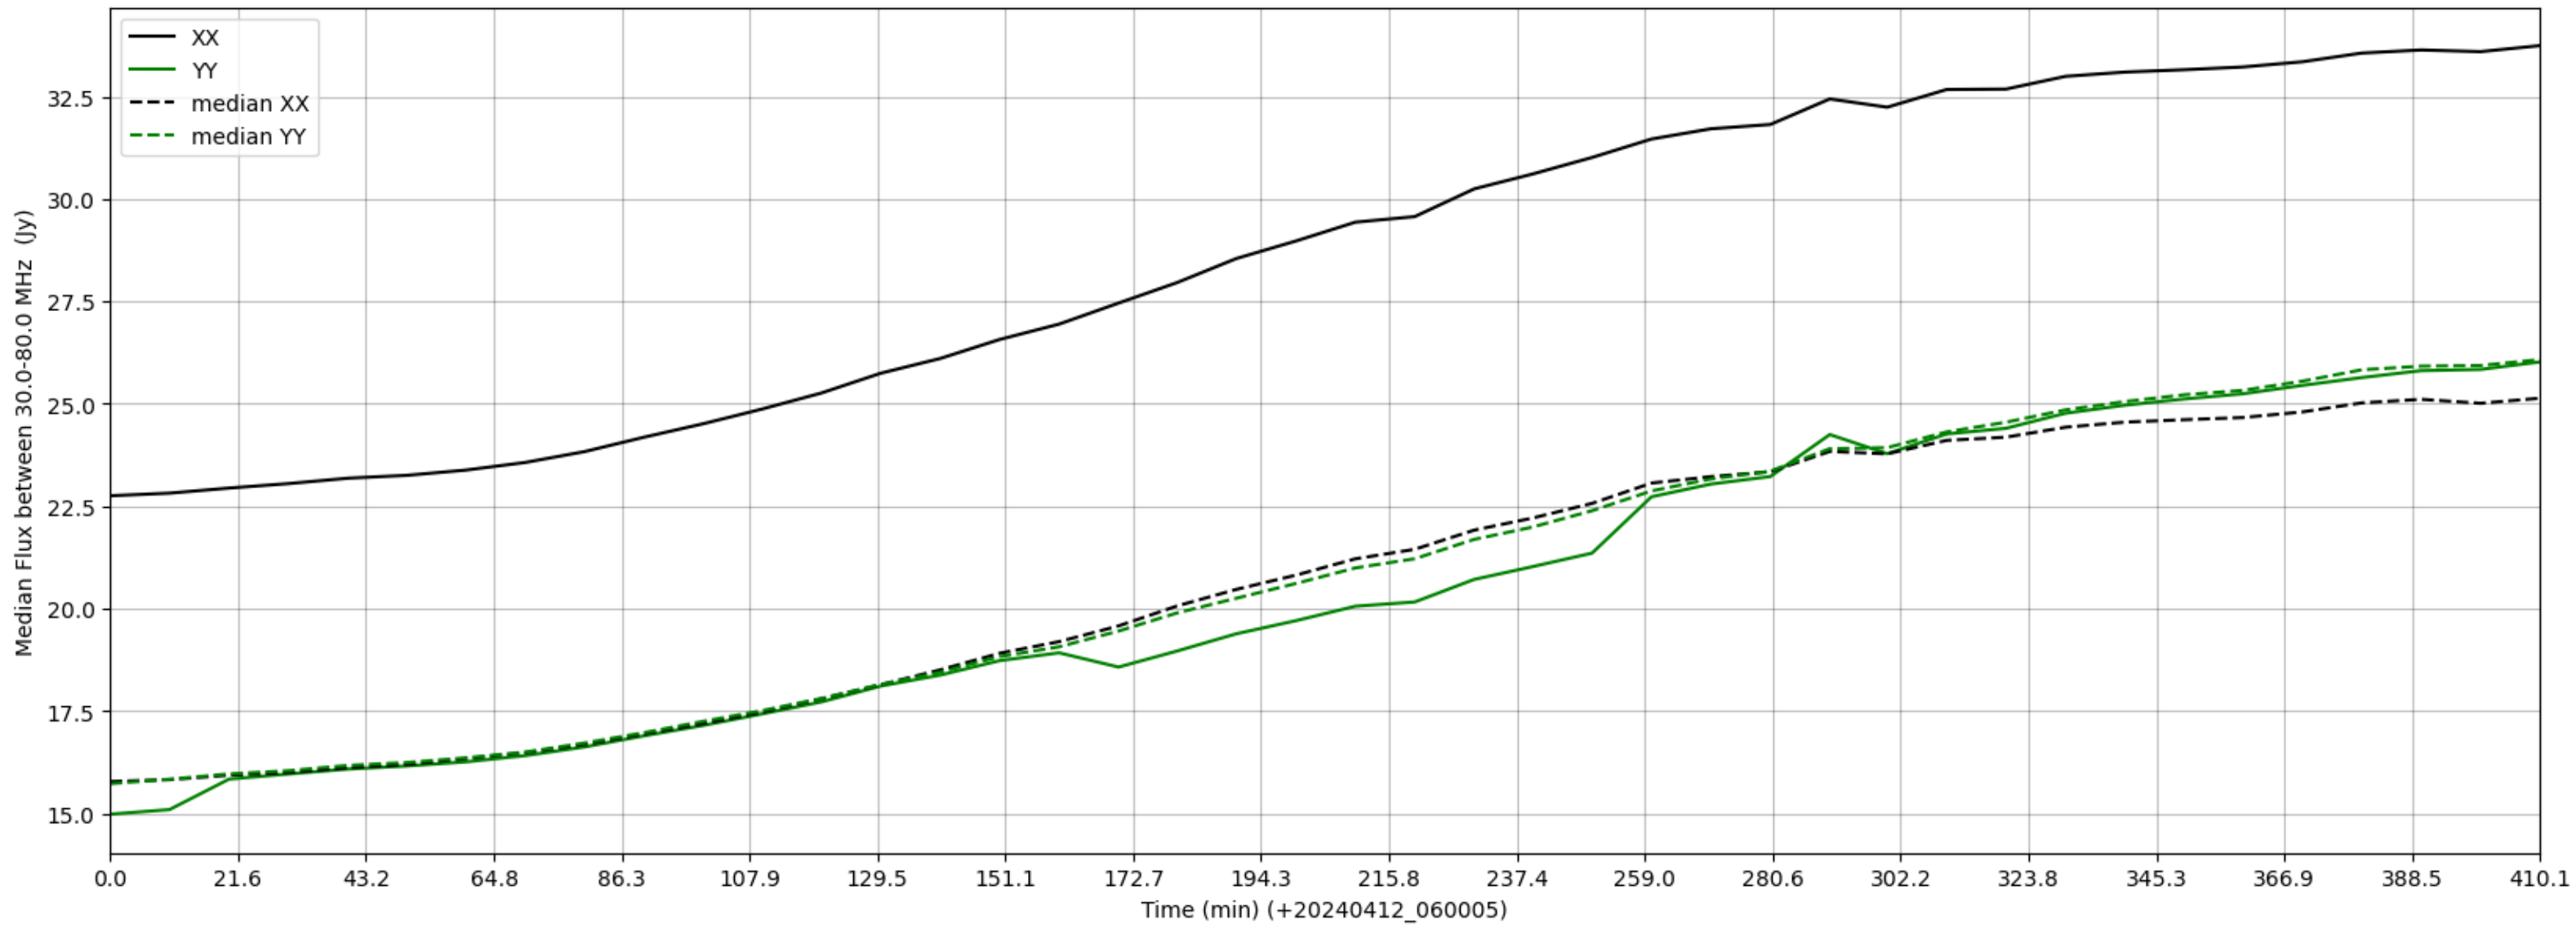

LWA213 - Correlator# 329 - XX FLAGS:Good - YY FLAGS:Good

LWA214 - Correlator# 328 - XX FLAGS:Good - YY FLAGS:Good