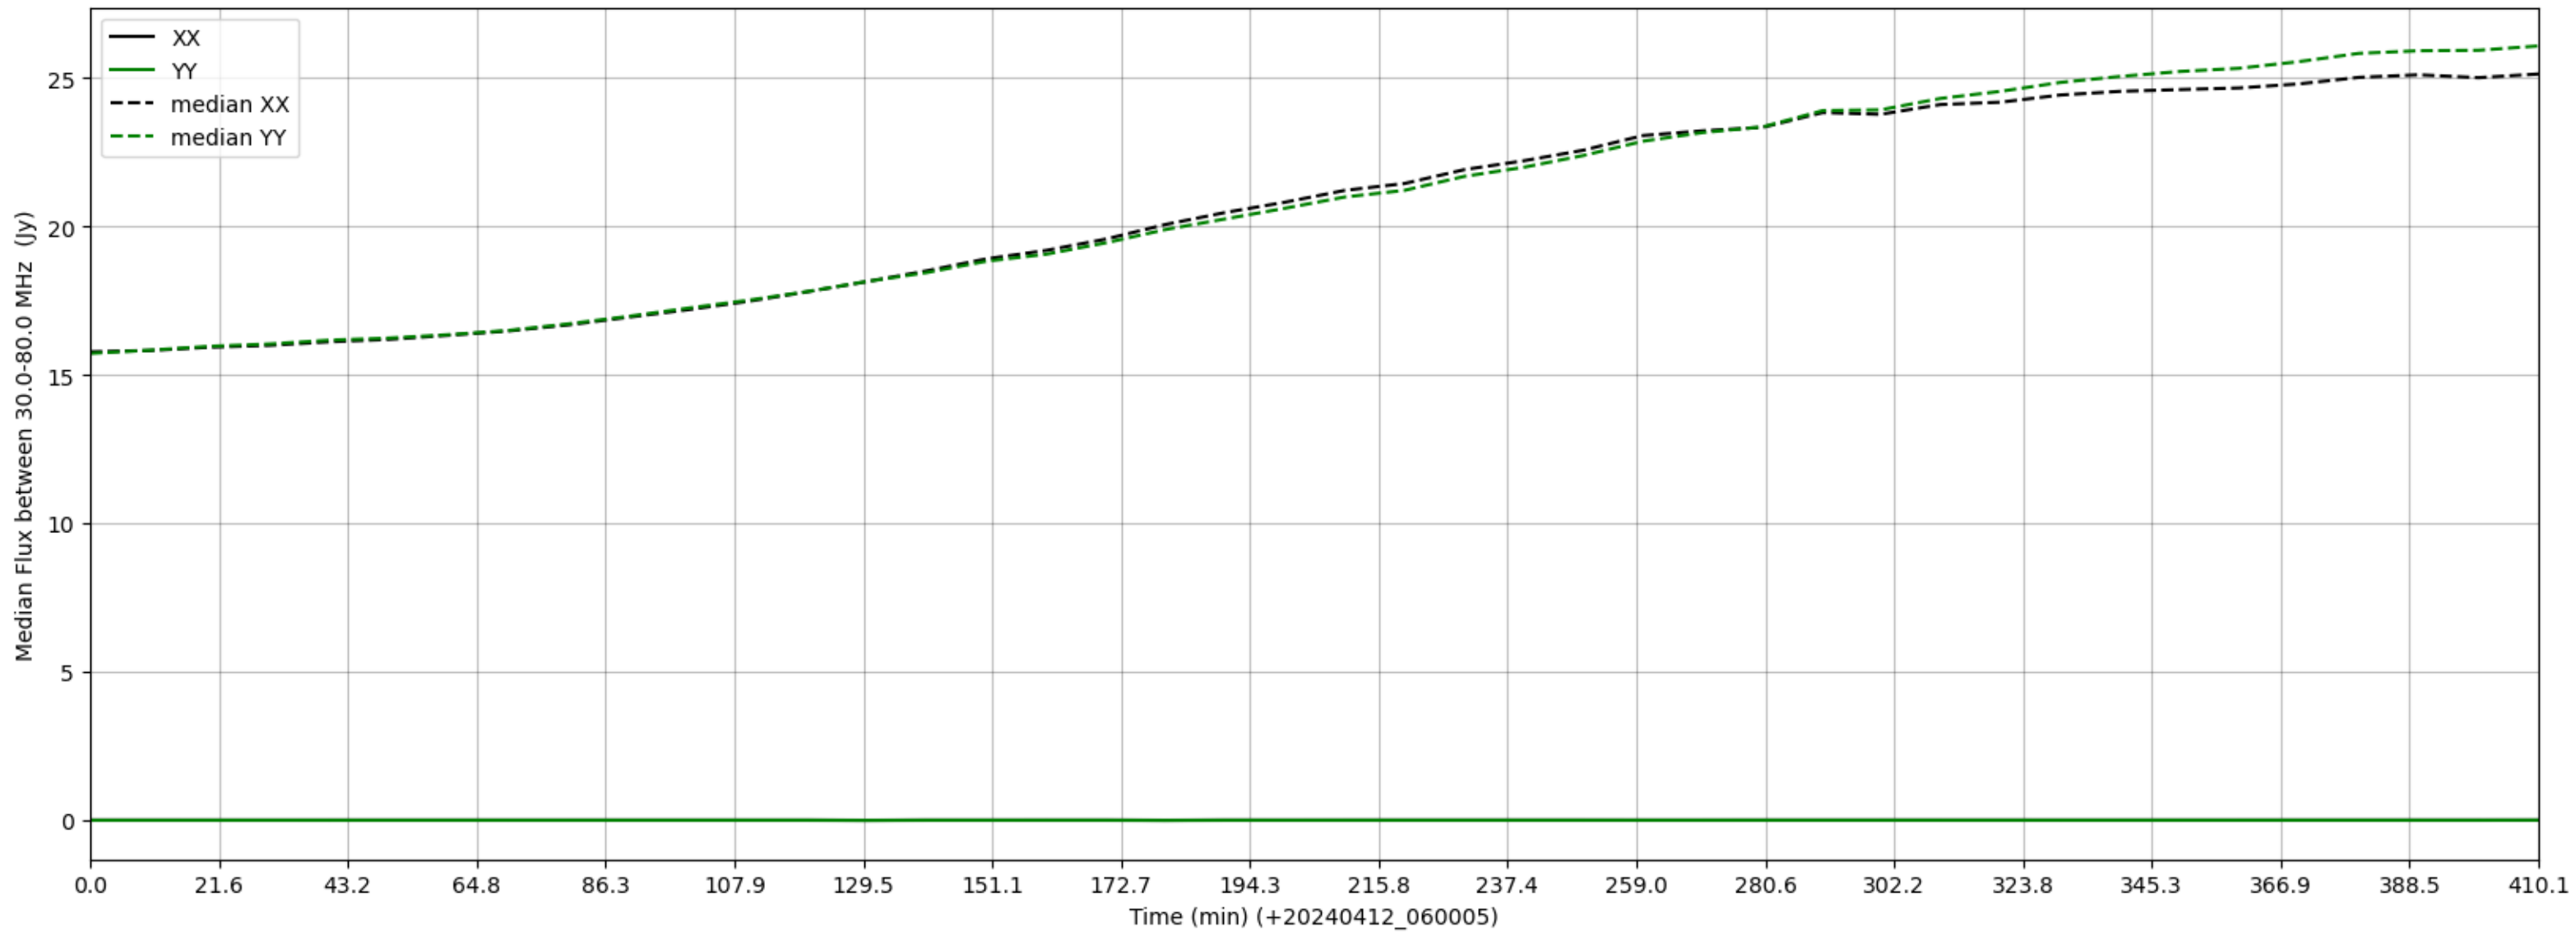

LWA082 - Correlator# 209 - XX FLAGS:Good - YY FLAGS:Good

LWA120 - Correlator# 208 - XX FLAGS:LowFlux - YY FLAGS:LowFlux