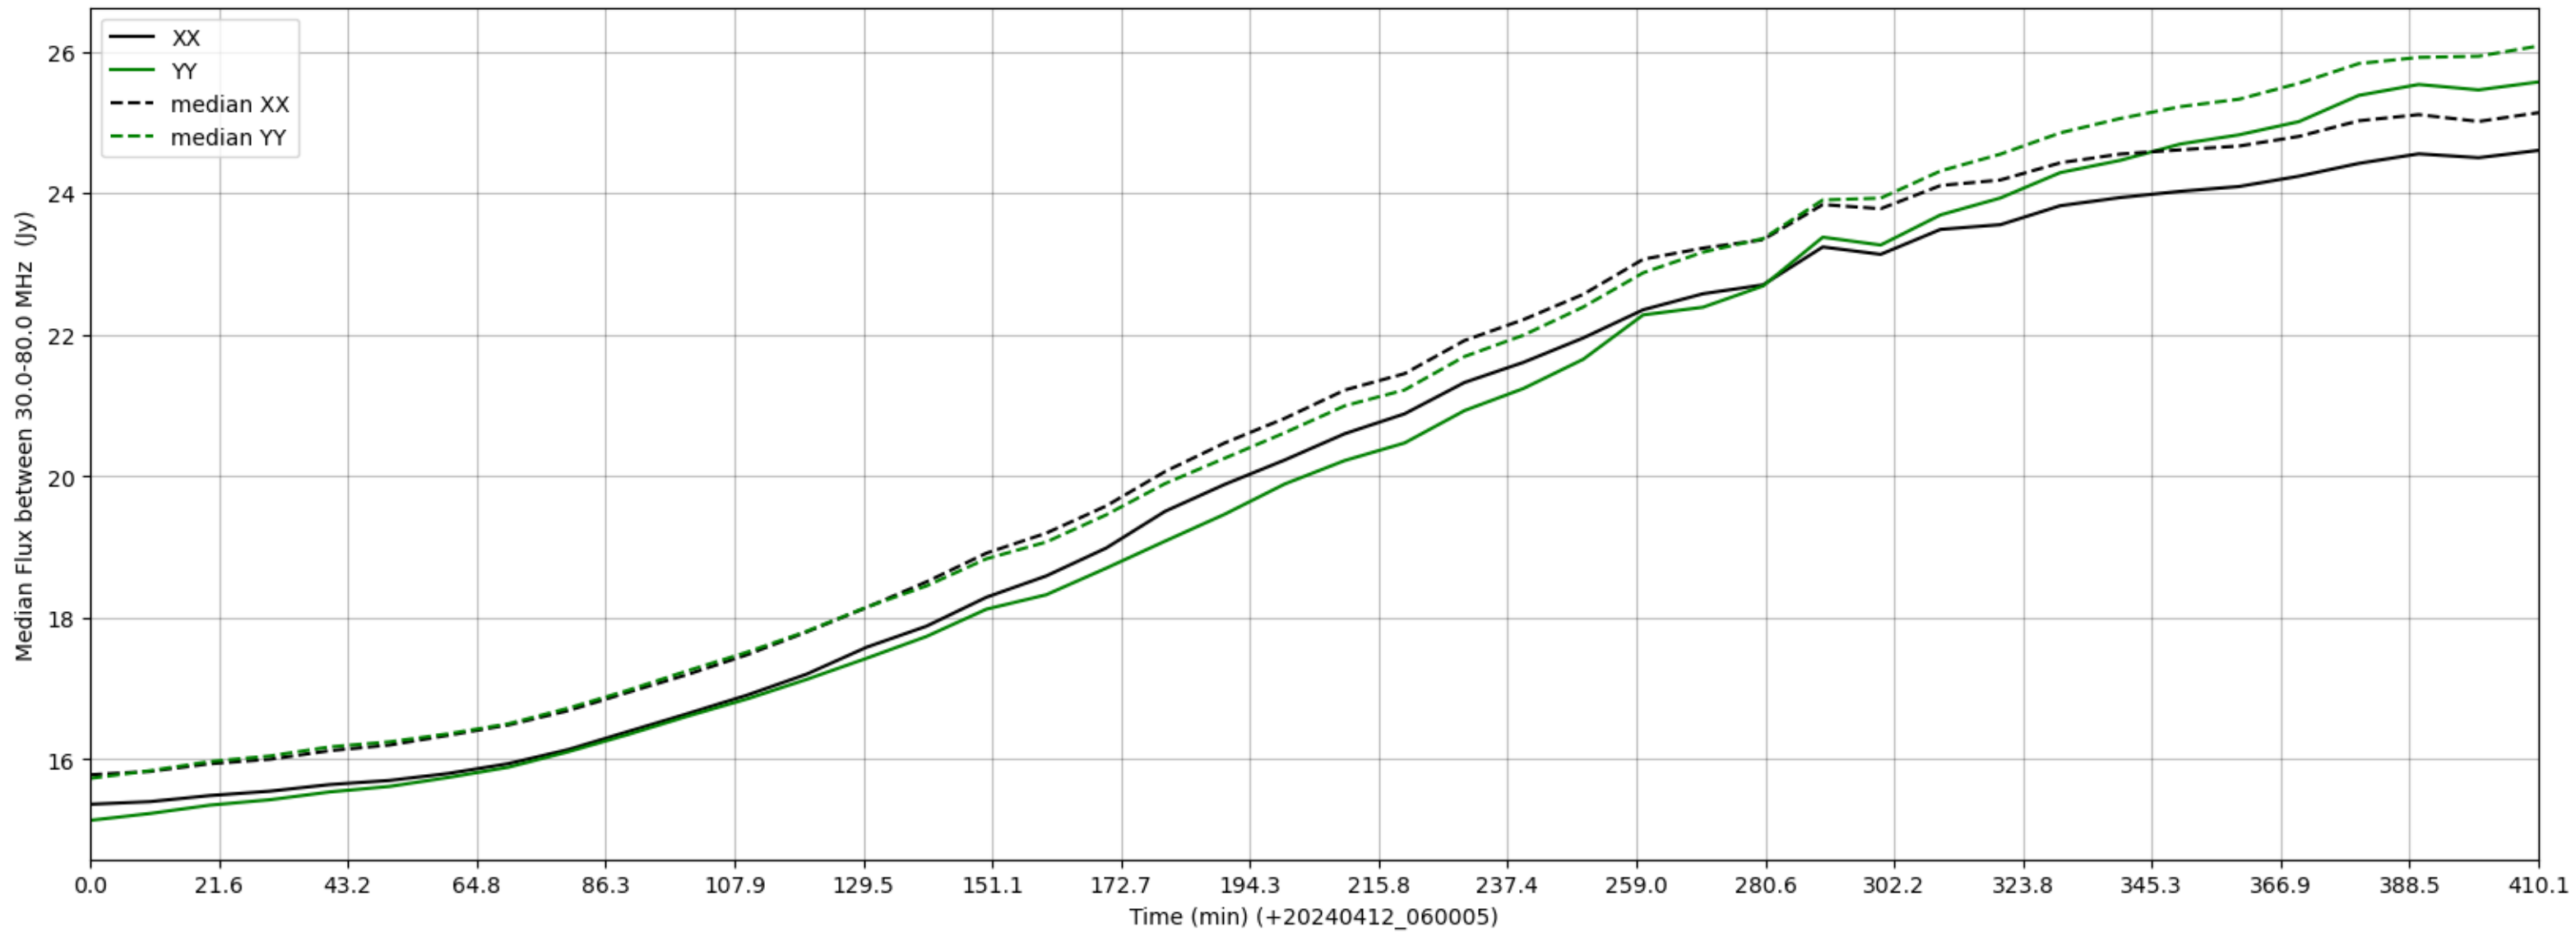

LWA185 - Correlator# 240 - XX FLAGS:Good - YY FLAGS:Good

LWA184 - Correlator# 241 - XX FLAGS:Good - YY FLAGS:Good

LWA187 - Correlator# 242 - XX FLAGS:LowFlux - YY FLAGS:Good

LWA186 - Correlator# 243 - XX FLAGS:Good - YY FLAGS:Good