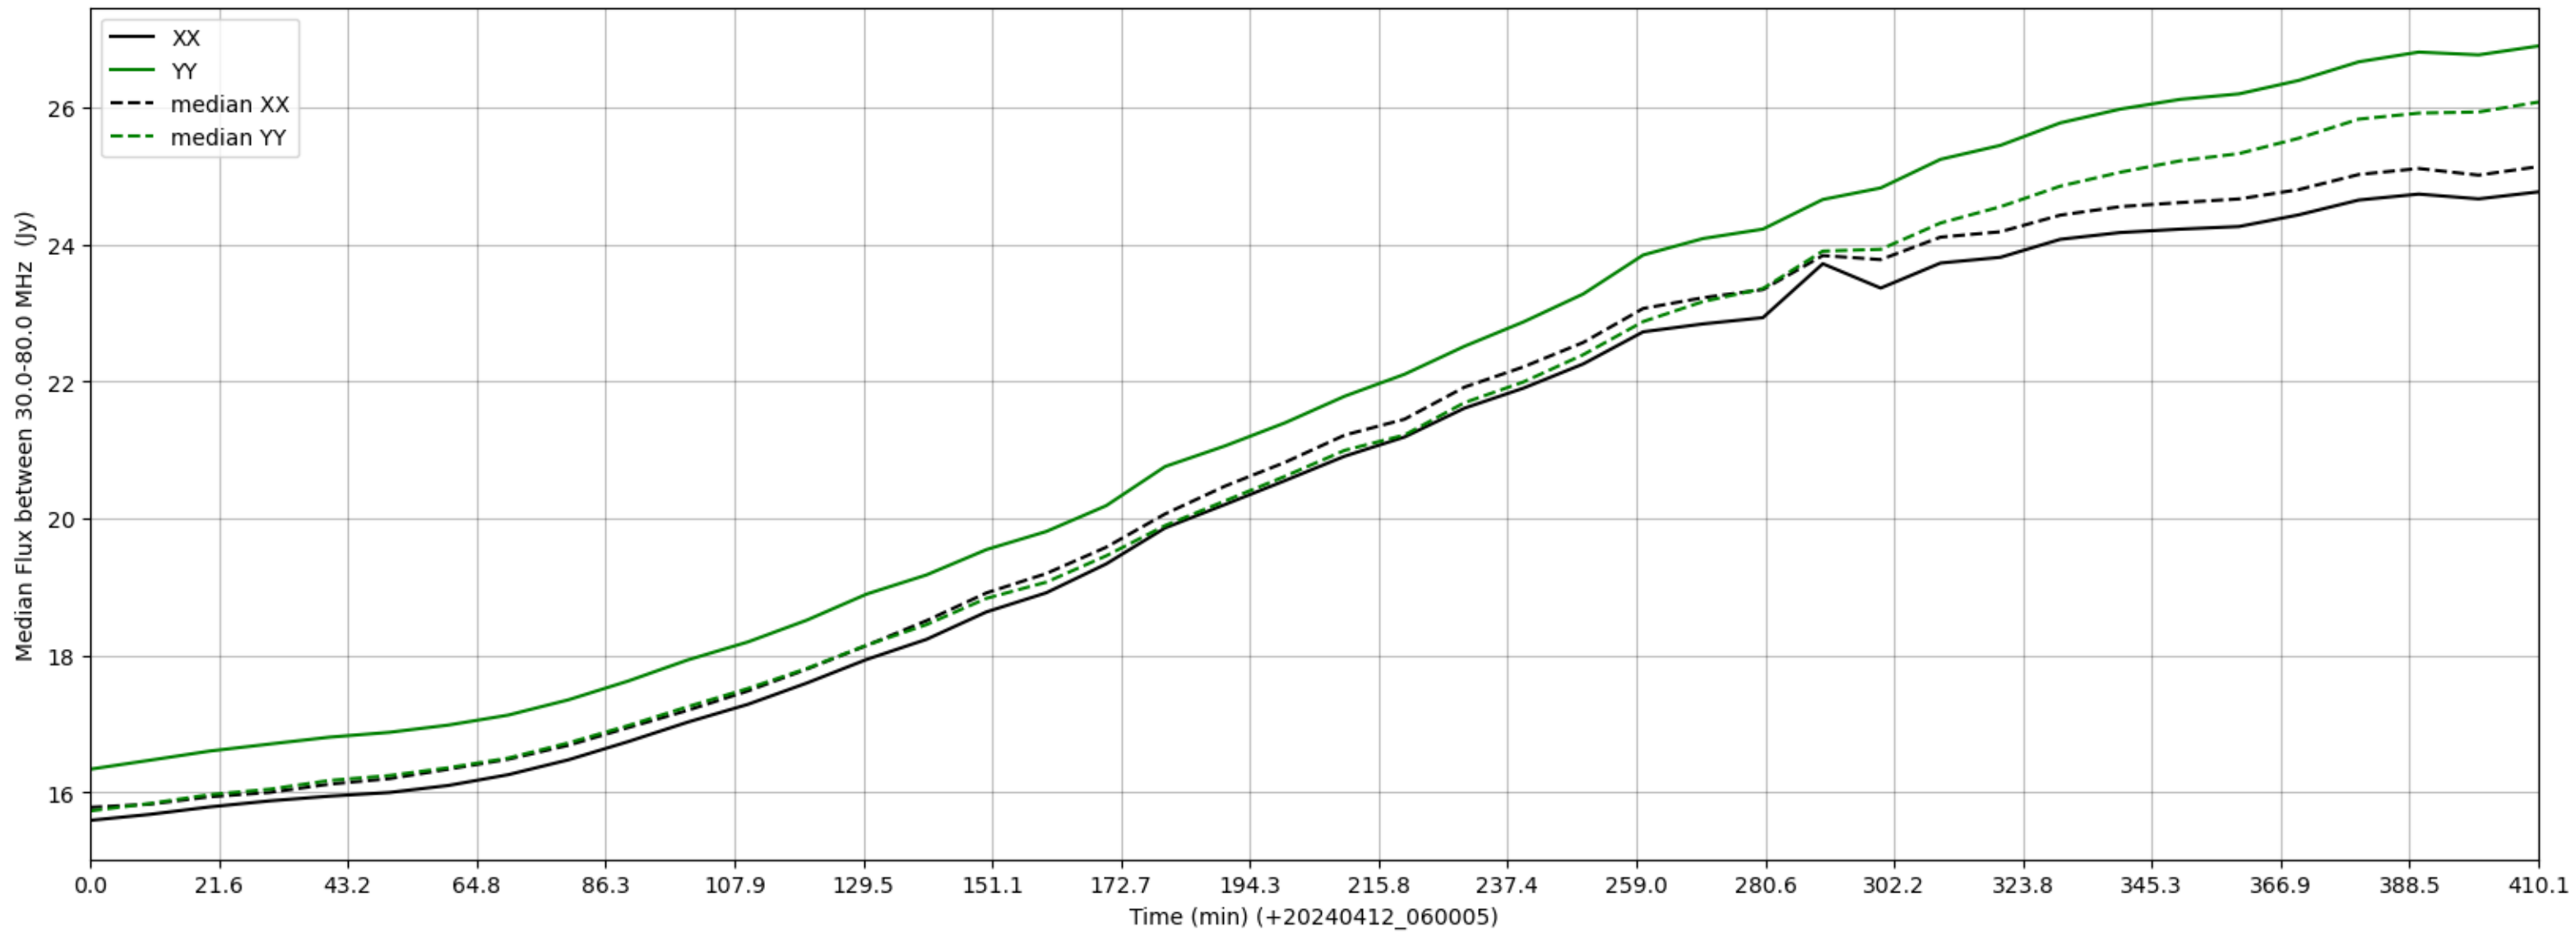

LWA132 - Correlator# 185 - XX FLAGS:Good - YY FLAGS:Good

LWA134 - Correlator# 184 - XX FLAGS:Good - YY FLAGS:Good