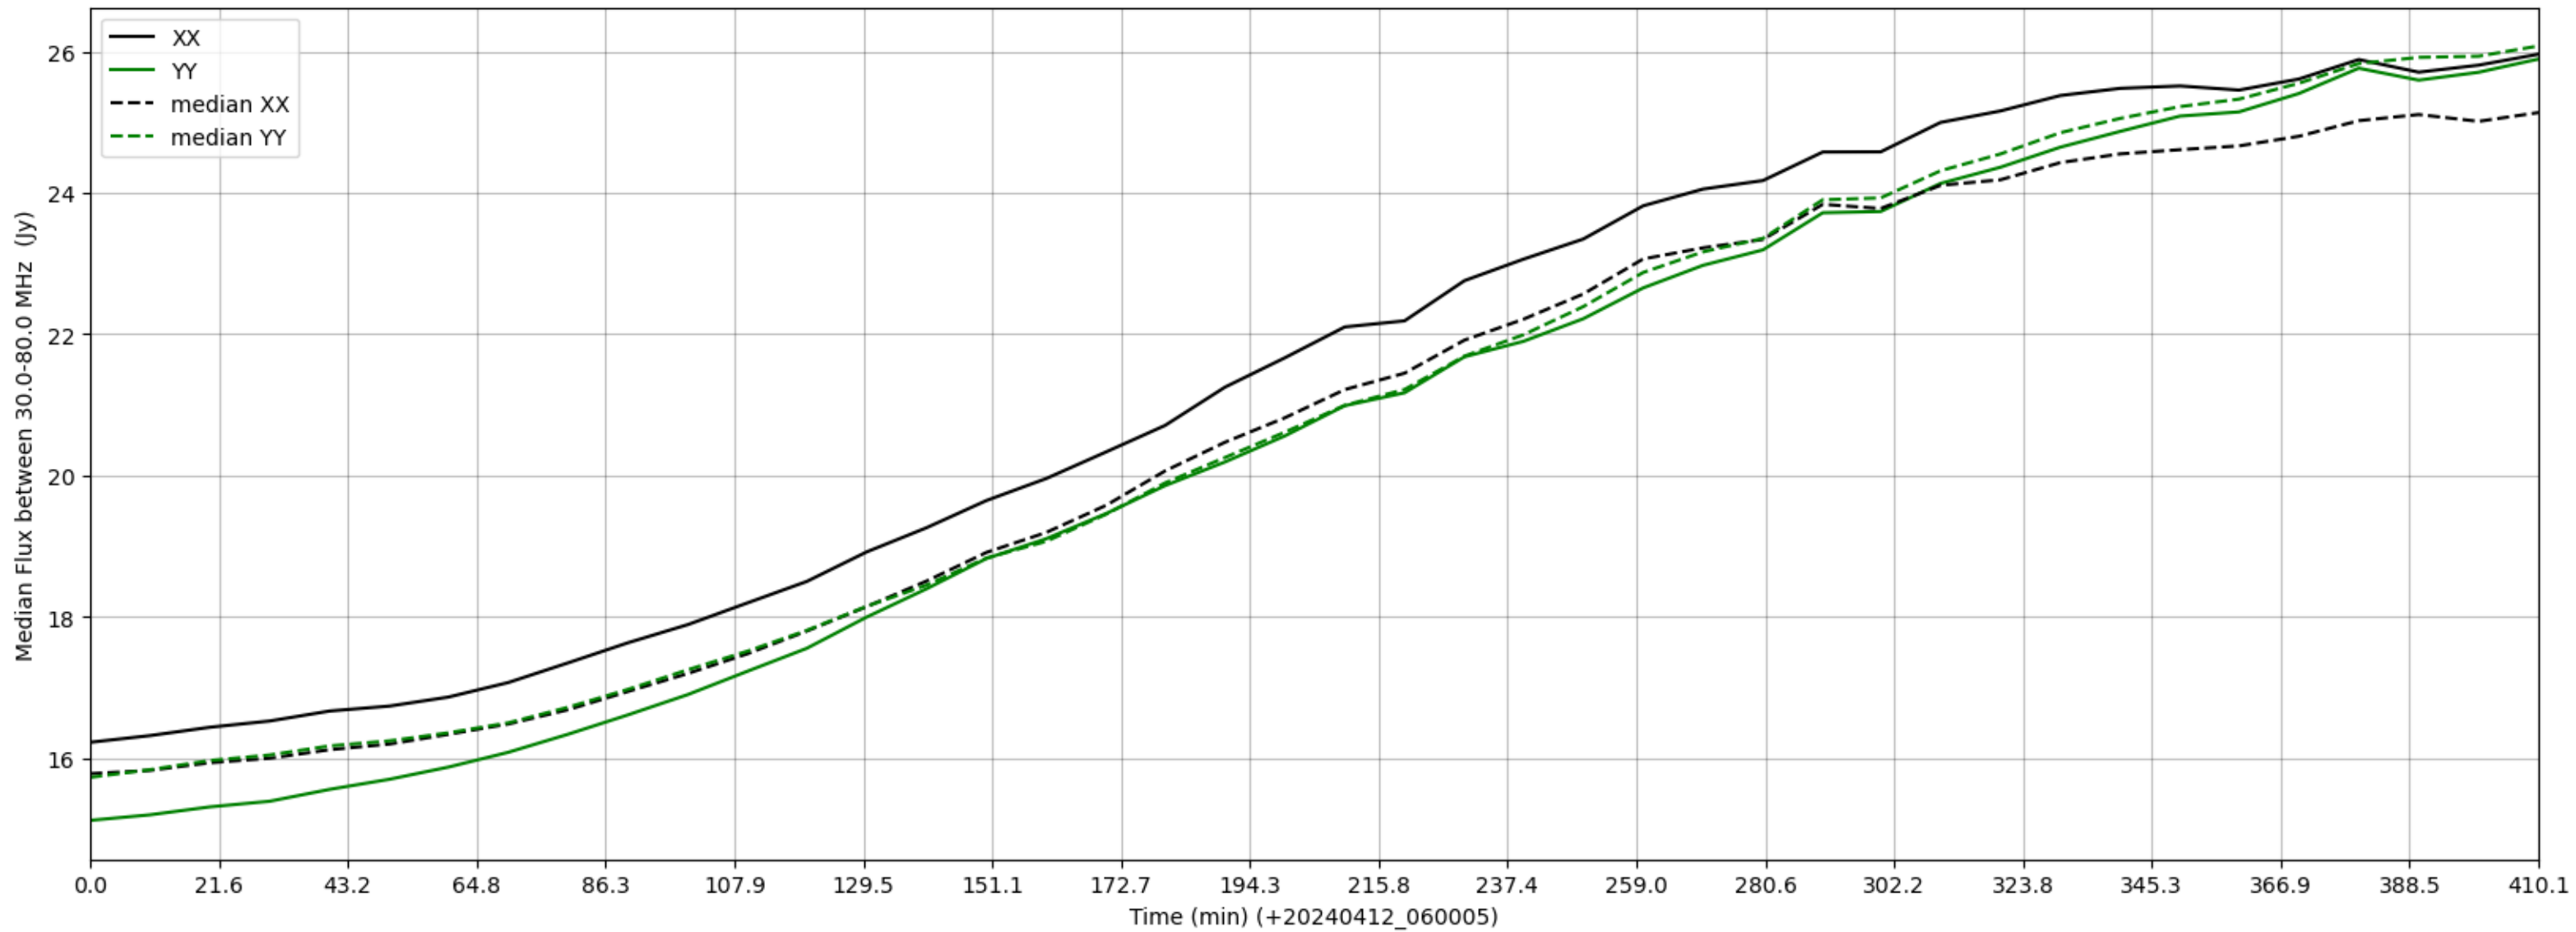

LWA304 - Correlator# 351 - XX FLAGS:Good - YY FLAGS:BadSpecShape

LWA315 - Correlator# 350 - XX FLAGS:Good - YY FLAGS:Good