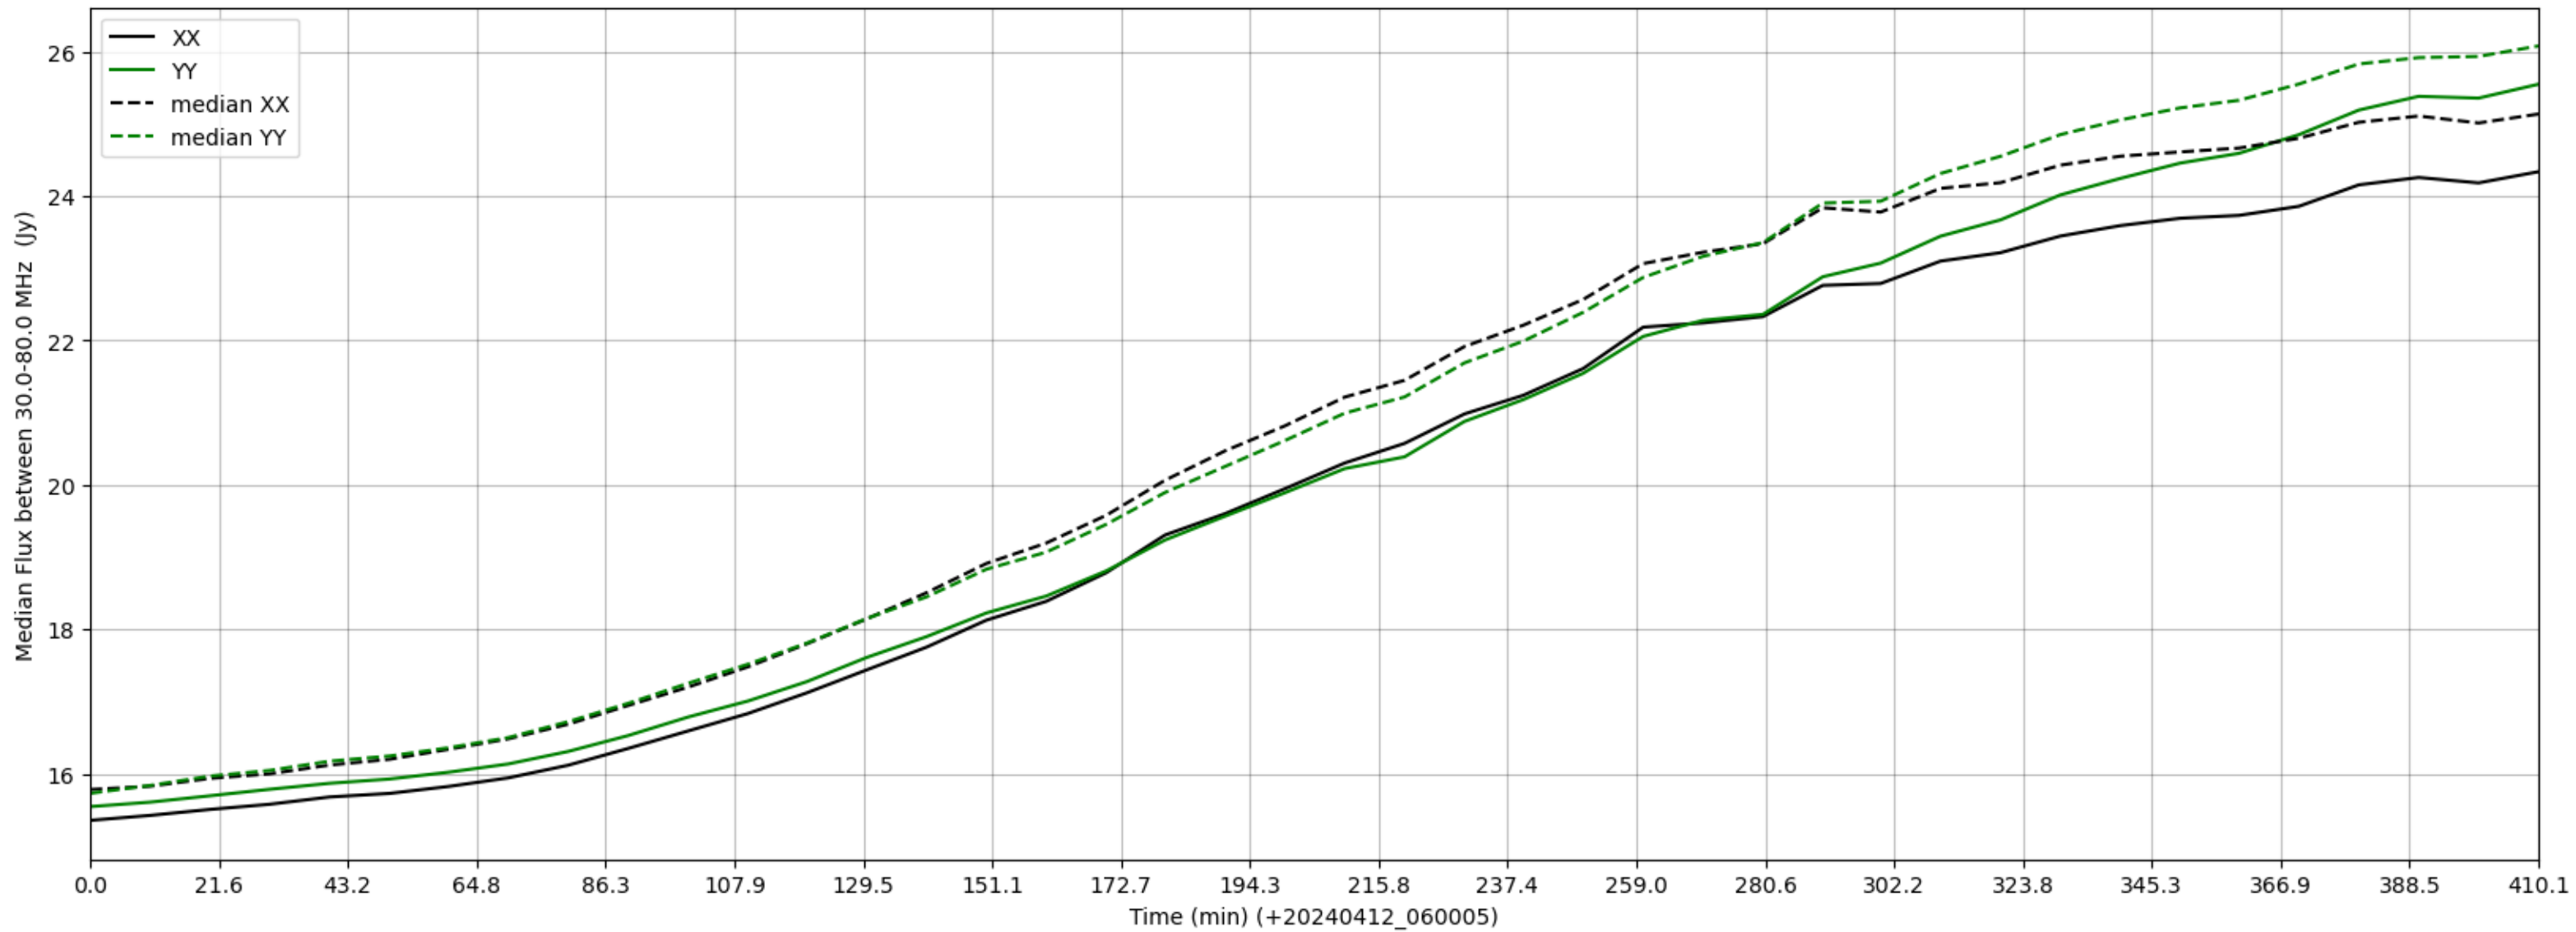

LWA075 - Correlator# 089 - XX FLAGS:Good - YY FLAGS:Good

LWA077 - Correlator# 088 - XX FLAGS:Good - YY FLAGS:Good