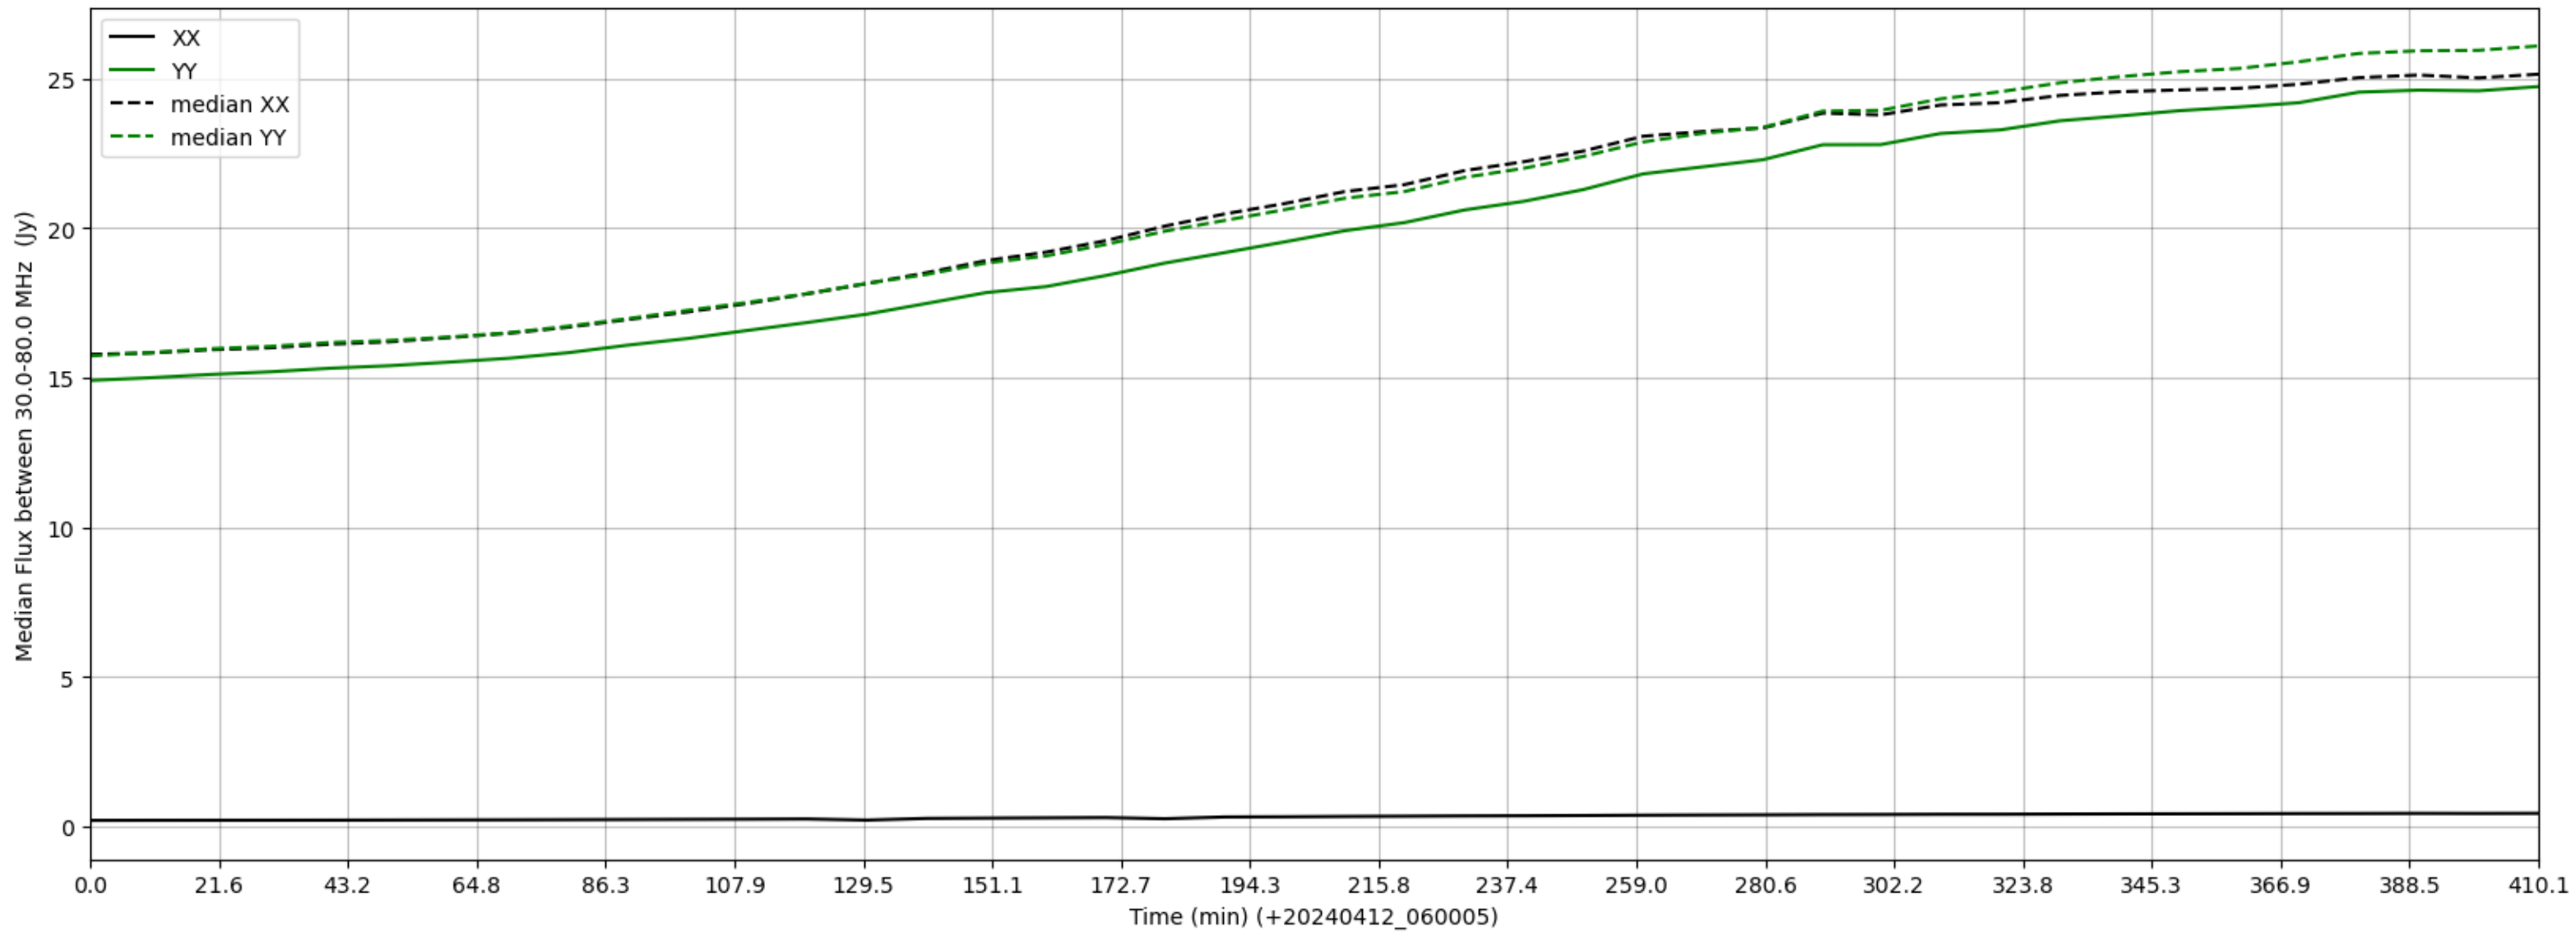

LWA192 - Correlator# 247 - XX FLAGS:Good - YY FLAGS:Good

LWA191 - Correlator# 246 - XX FLAGS:LowFlux - YY FLAGS:Good