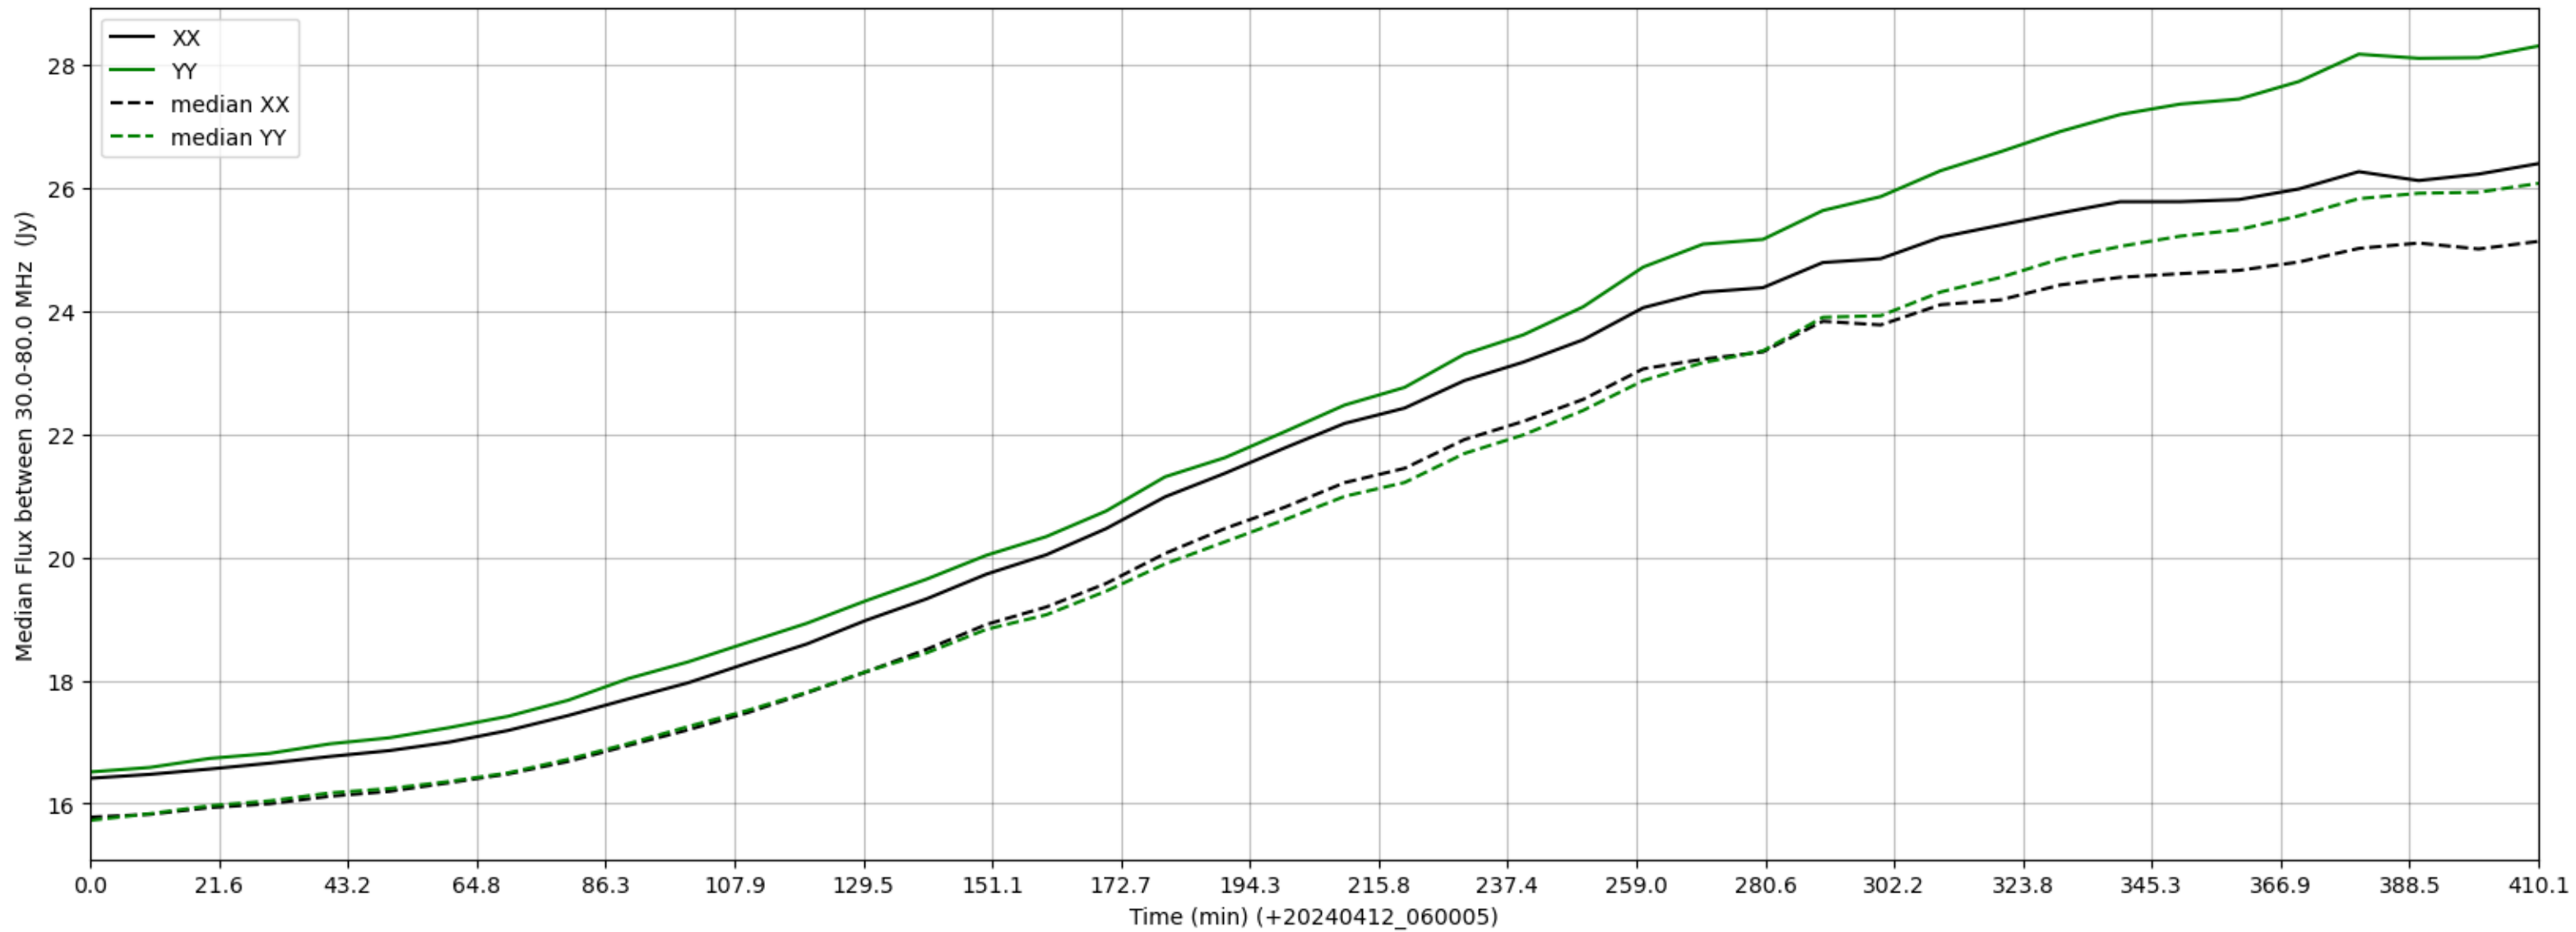

LWA265 - Correlator# 036 - XX FLAGS:Good - YY FLAGS:Good

LWA263 - Correlator# 037 - XX FLAGS:BadSpecShape - YY FLAGS:Good

LWA272 - Correlator# 038 - XX FLAGS:Good - YY FLAGS:Good

LWA270 - Correlator# 039 - XX FLAGS:Good - YY FLAGS:Good