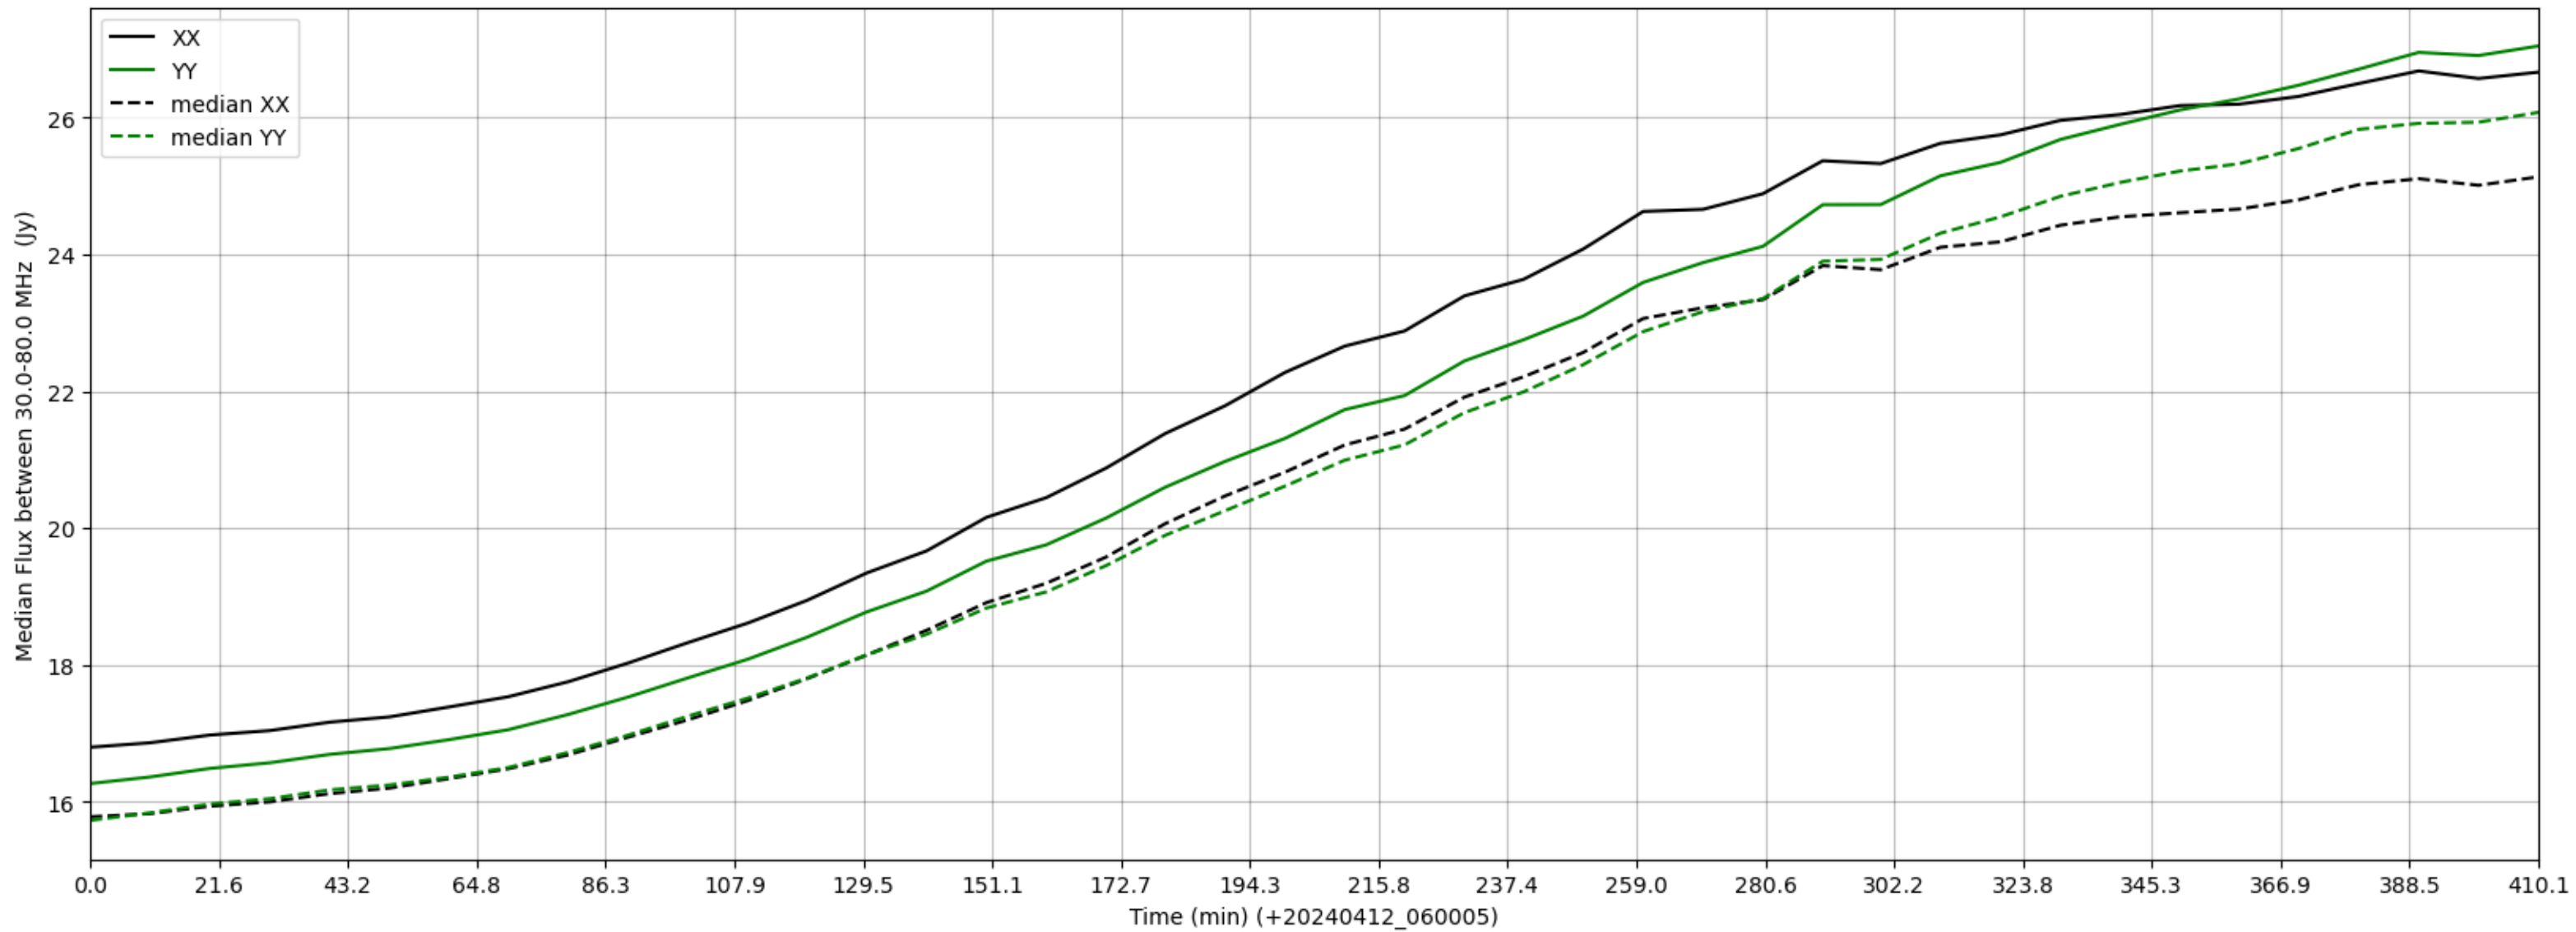

LWA324 - Correlator# 122 - XX FLAGS:Good - YY FLAGS:Good

LWA055 - Correlator# 121 - XX FLAGS:Good - YY FLAGS:Good