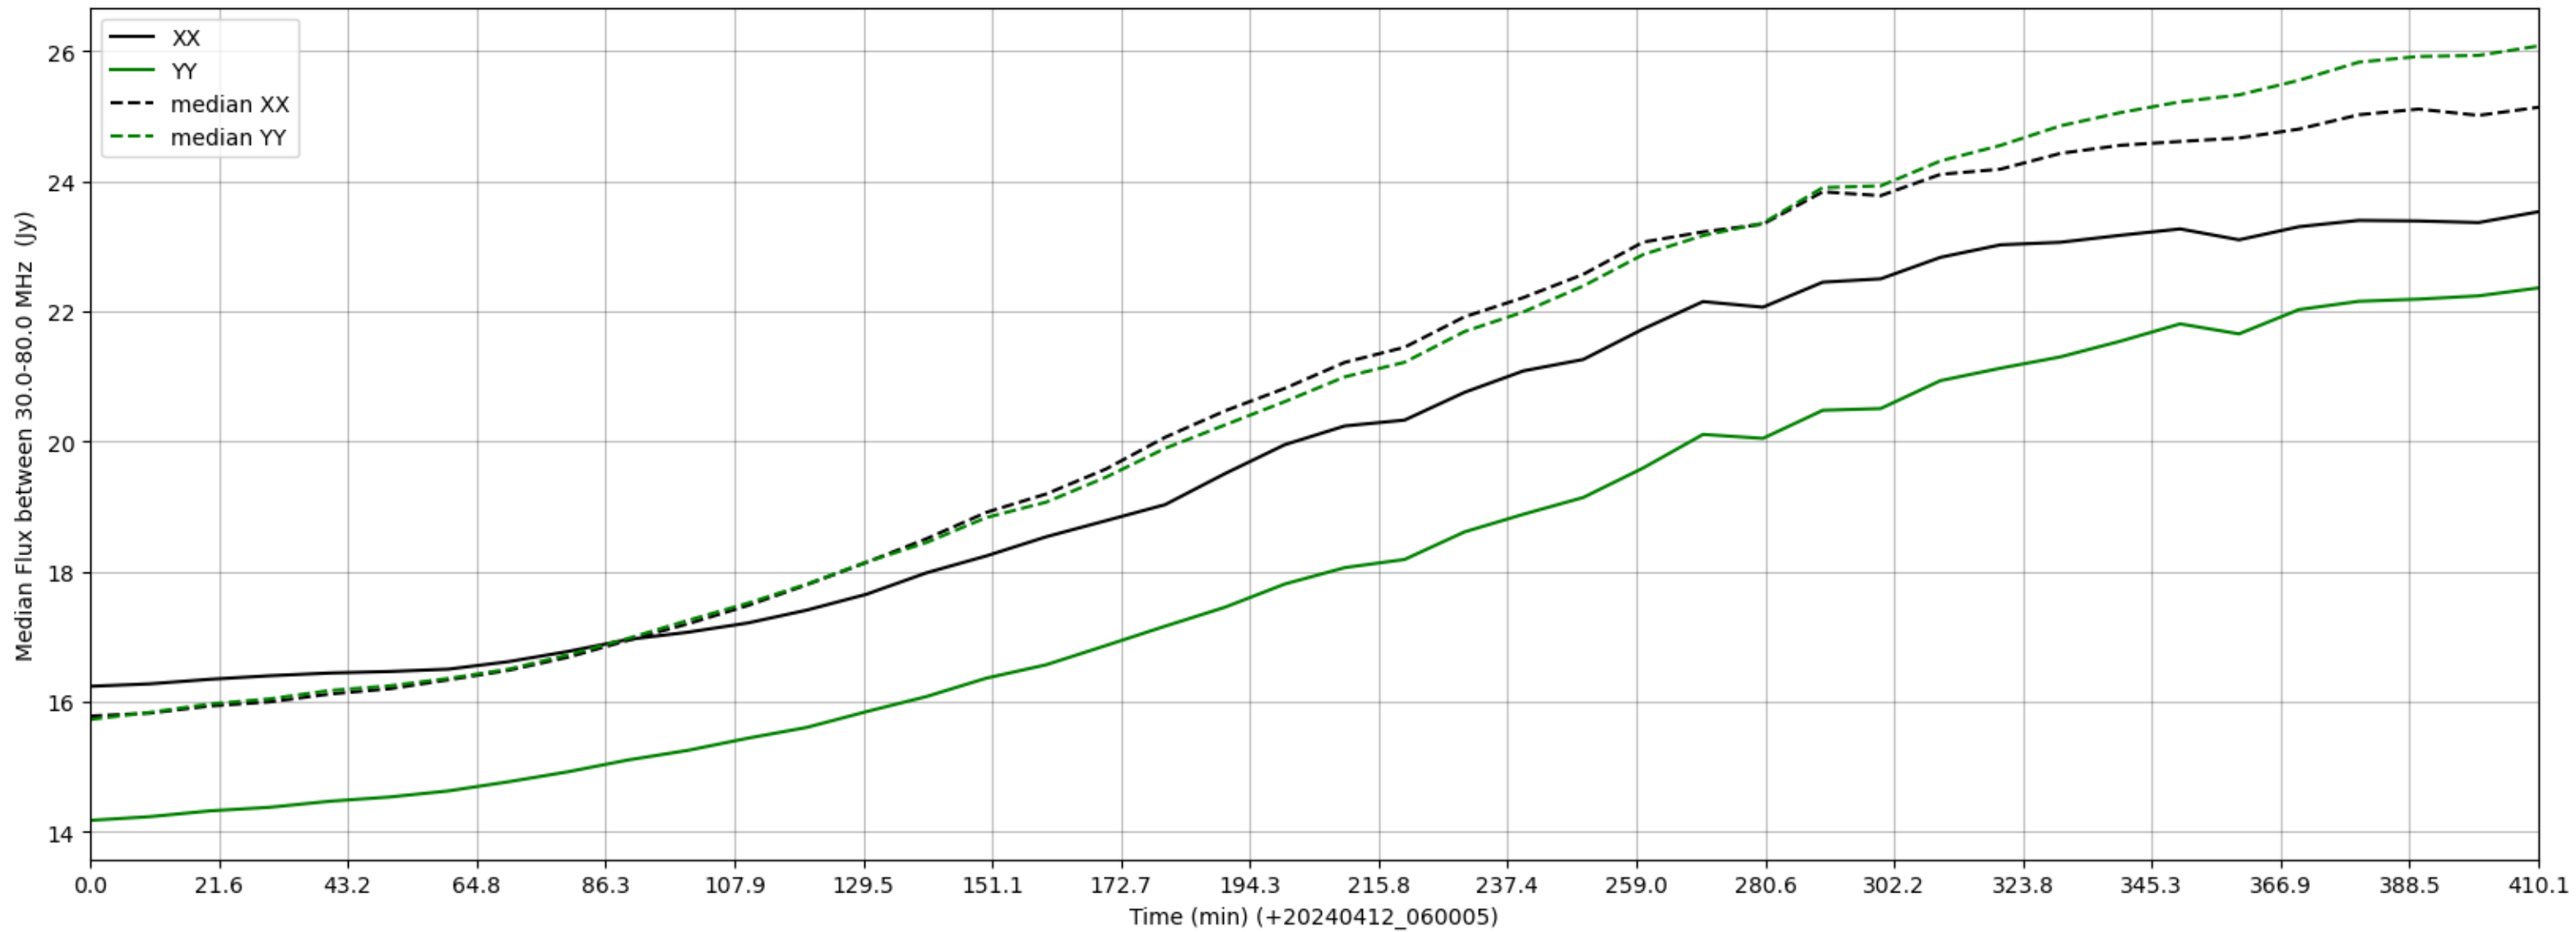

LWA279 - Correlator# 220 - XX FLAGS:Good - YY FLAGS:Good

LWA178 - Correlator# 221 - XX FLAGS:Good - YY FLAGS:Good

LWA355 - Correlator# 222 - XX FLAGS:Good - YY FLAGS:Good

LWA287 - Correlator# 223 - XX FLAGS:Good - YY FLAGS:Good