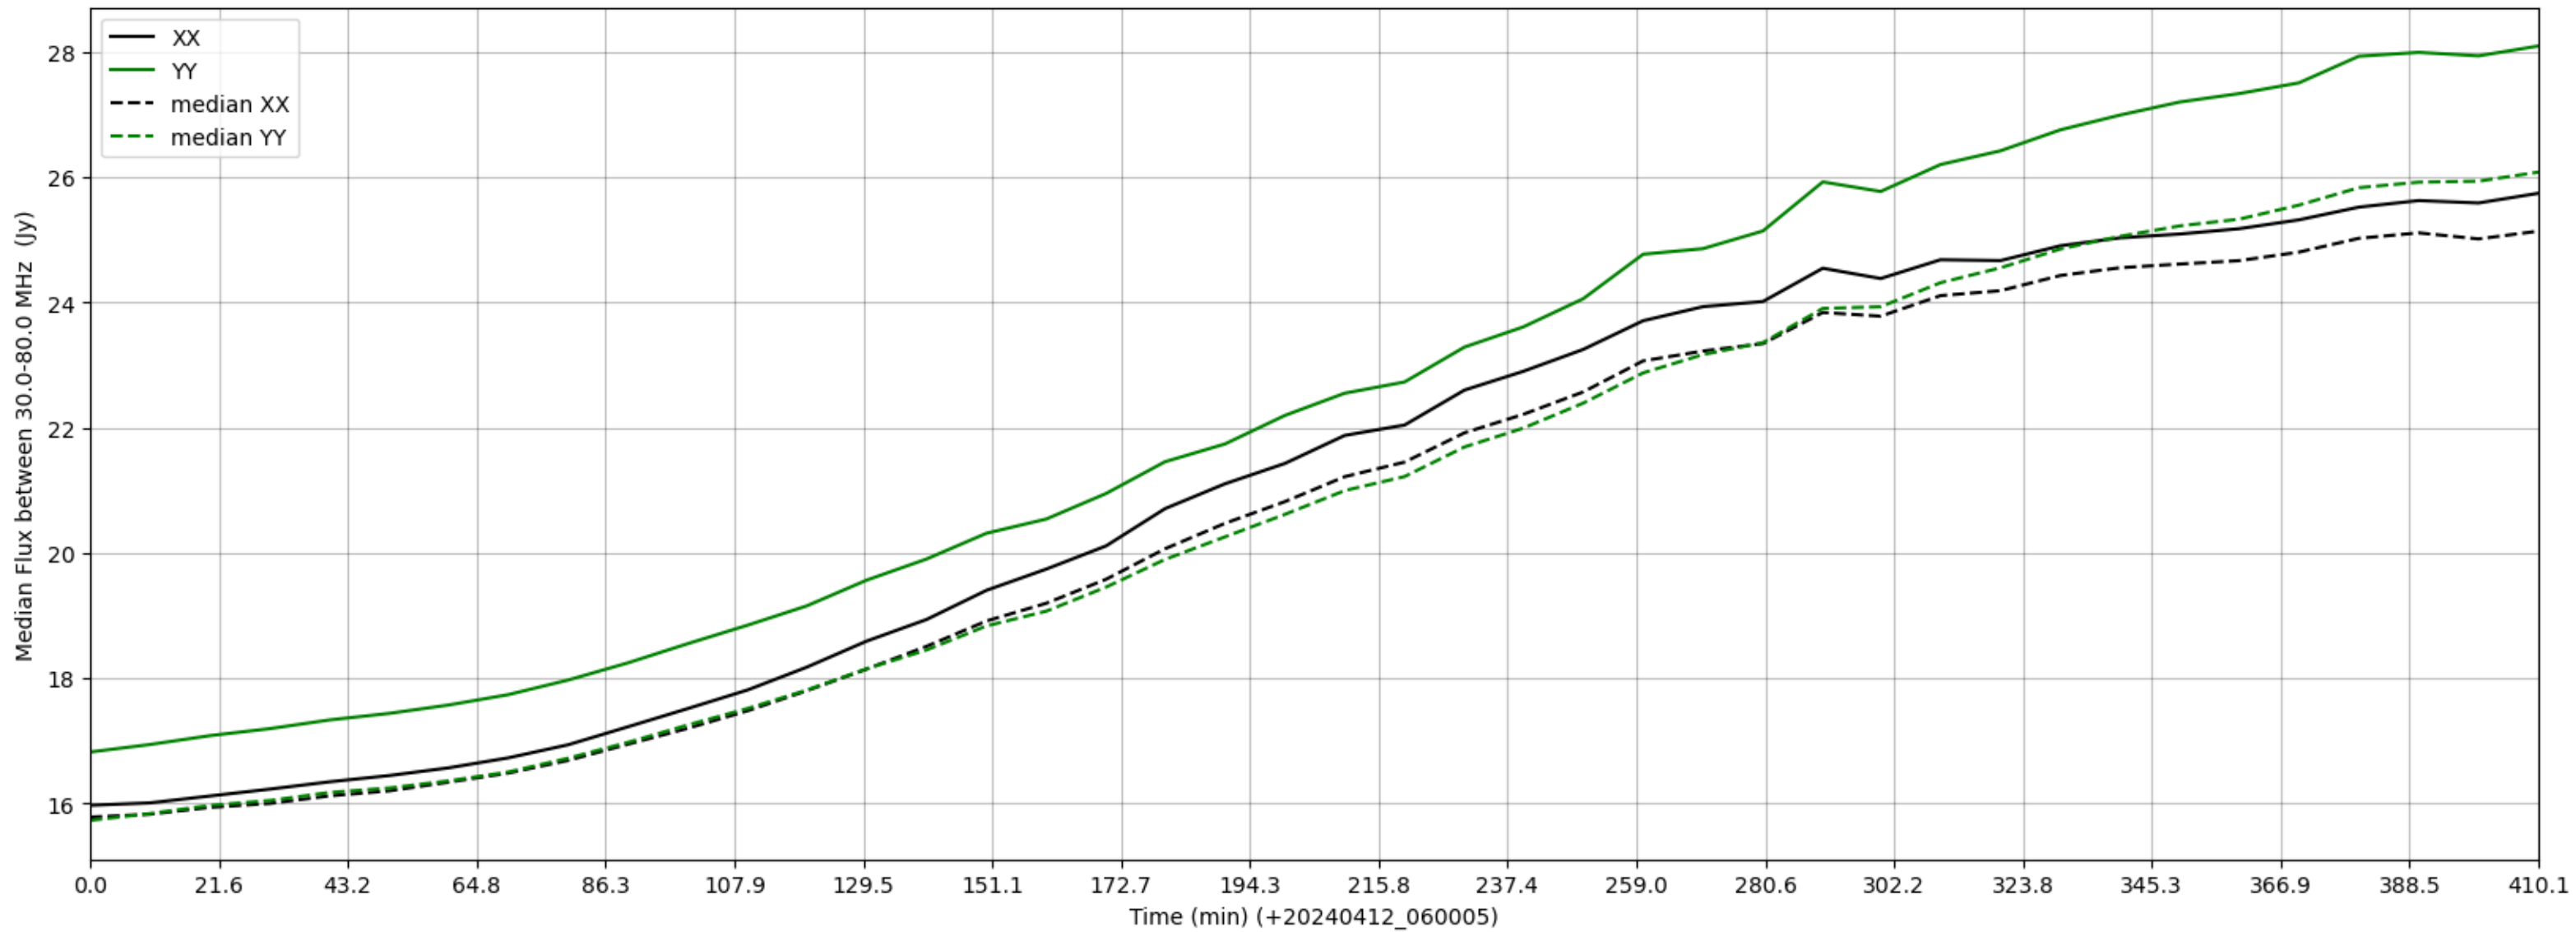

LWA135 - Correlator# 256 - XX FLAGS:Good - YY FLAGS:Good

LWA133 - Correlator# 257 - XX FLAGS:Good - YY FLAGS:Good

LWA137 - Correlator# 258 - XX FLAGS:Good - YY FLAGS:Good

LWA136 - Correlator# 259 - XX FLAGS:Good - YY FLAGS:Good