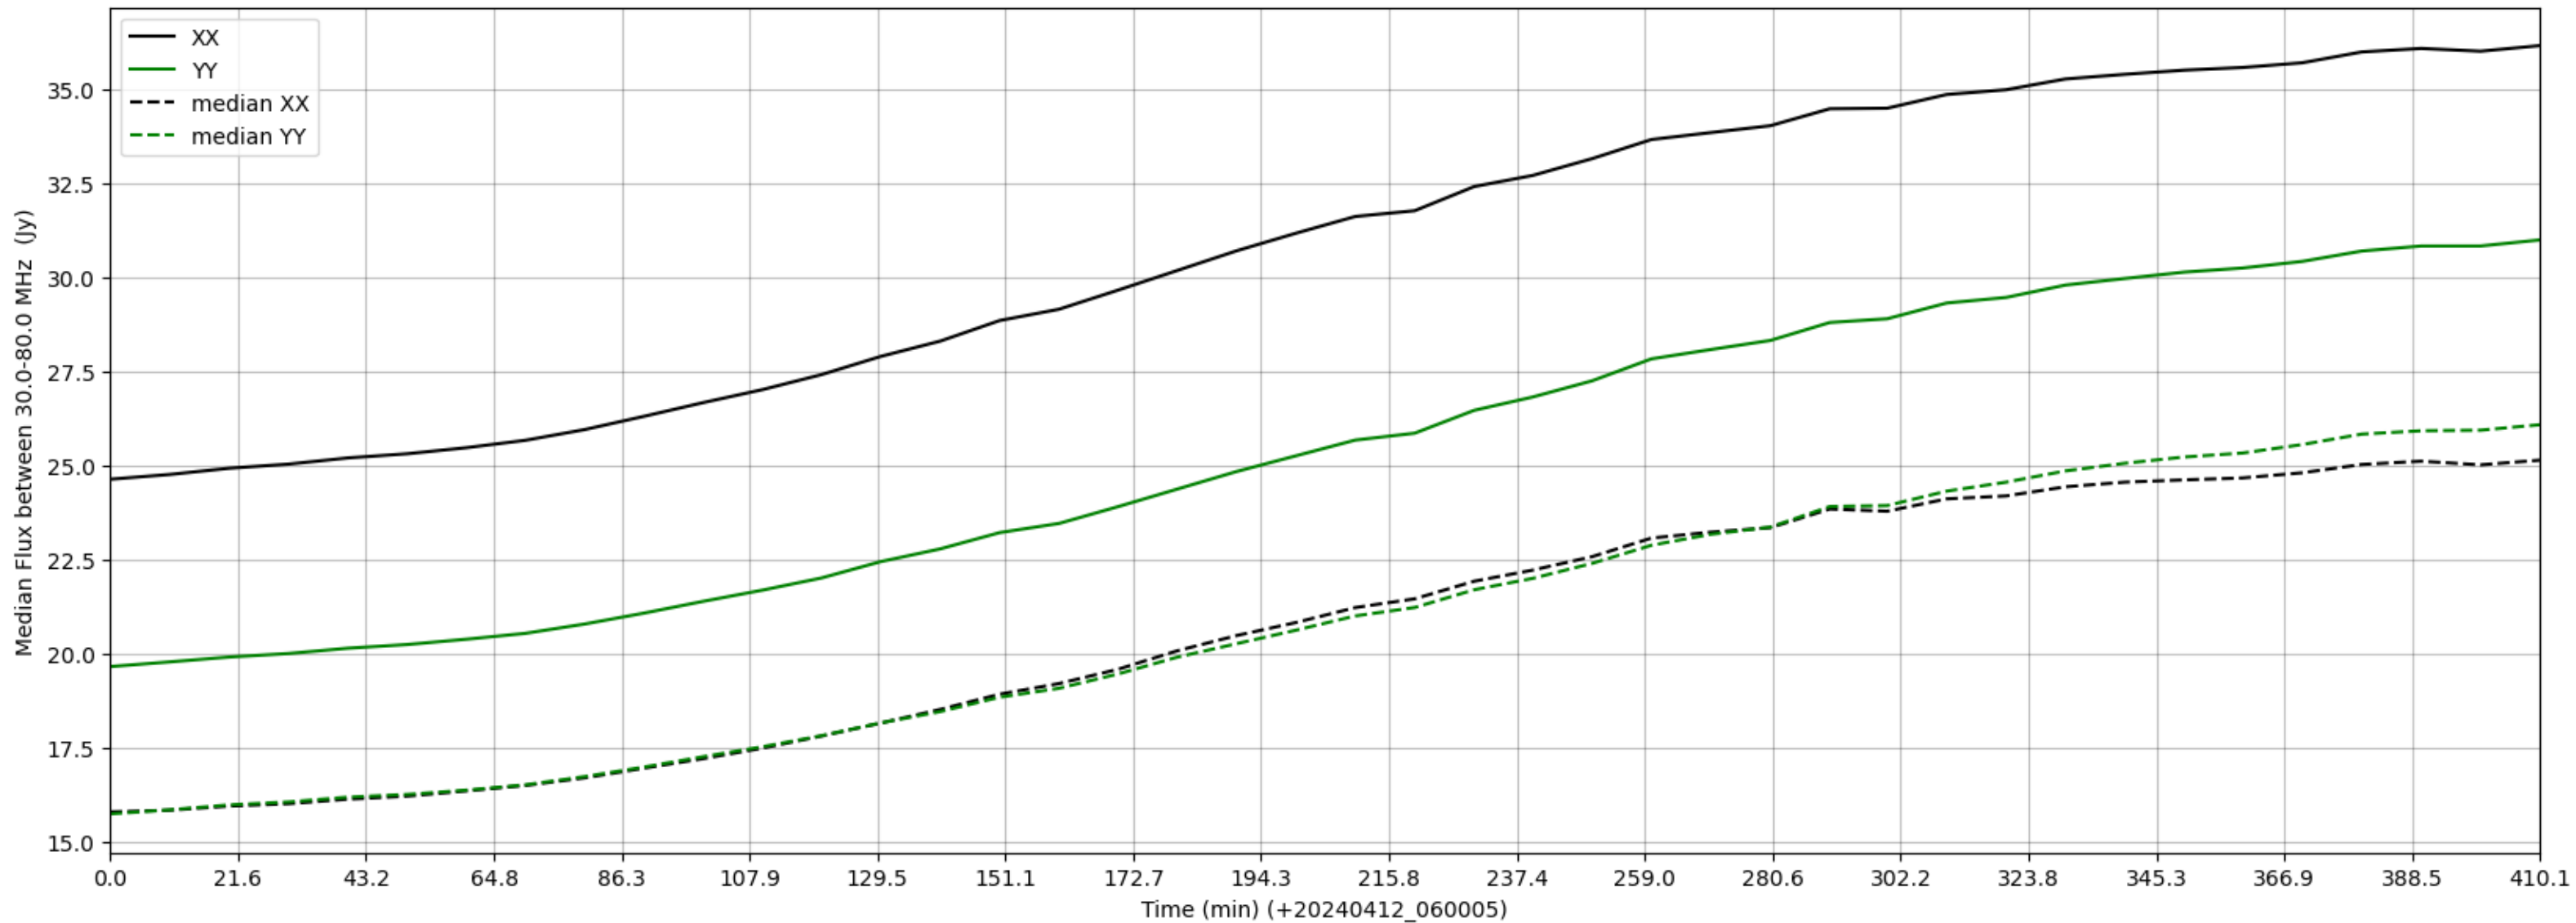

LWA179 - Correlator# 323 - XX FLAGS:Good - YY FLAGS:Good

LWA180 - Correlator# 322 - XX FLAGS:Good - YY FLAGS:Good