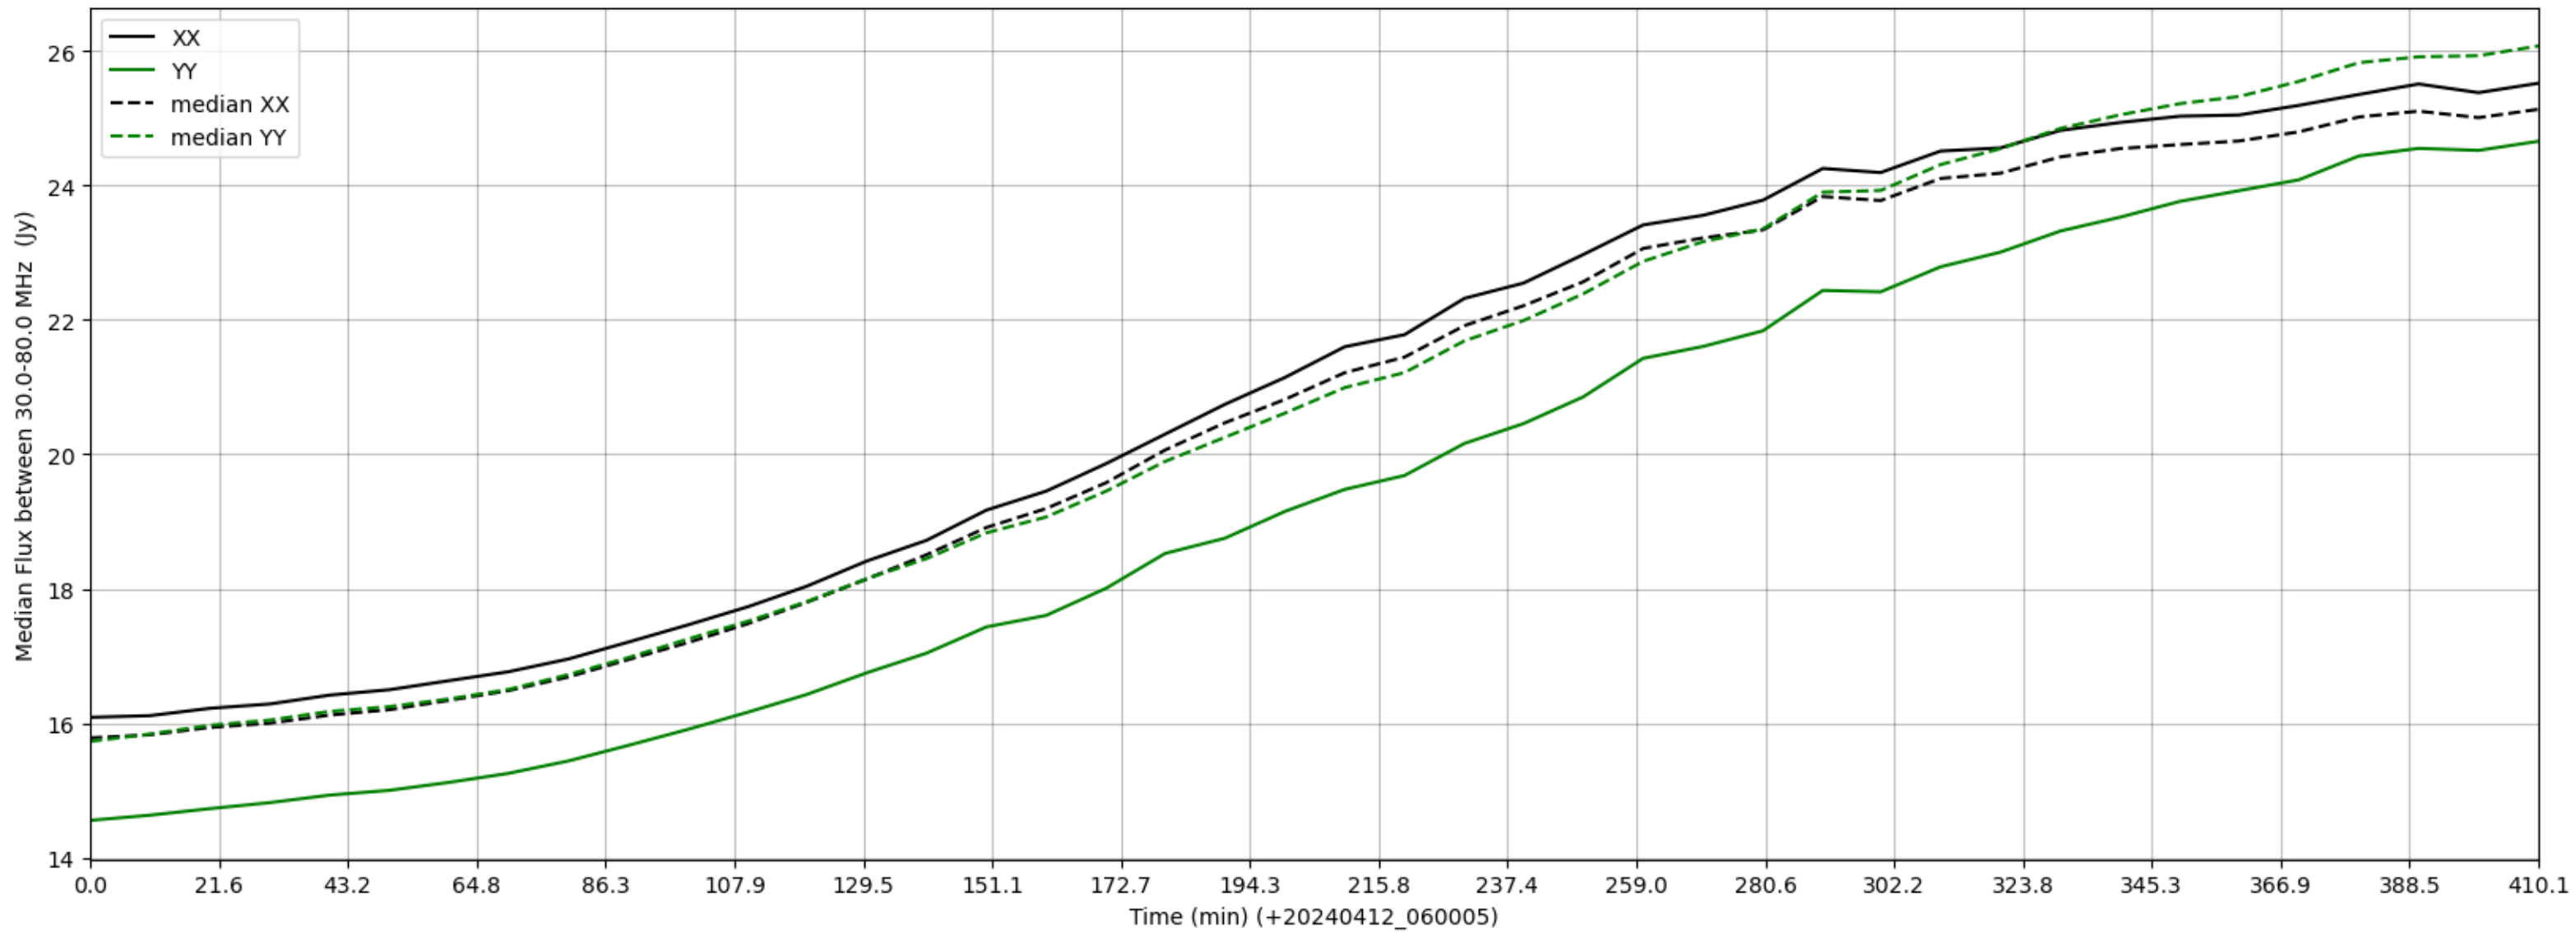

LWA020 - Correlator# 102 - XX FLAGS:Good - YY FLAGS:Good

LWA017 - Correlator# 101 - XX FLAGS:Good - YY FLAGS:Good