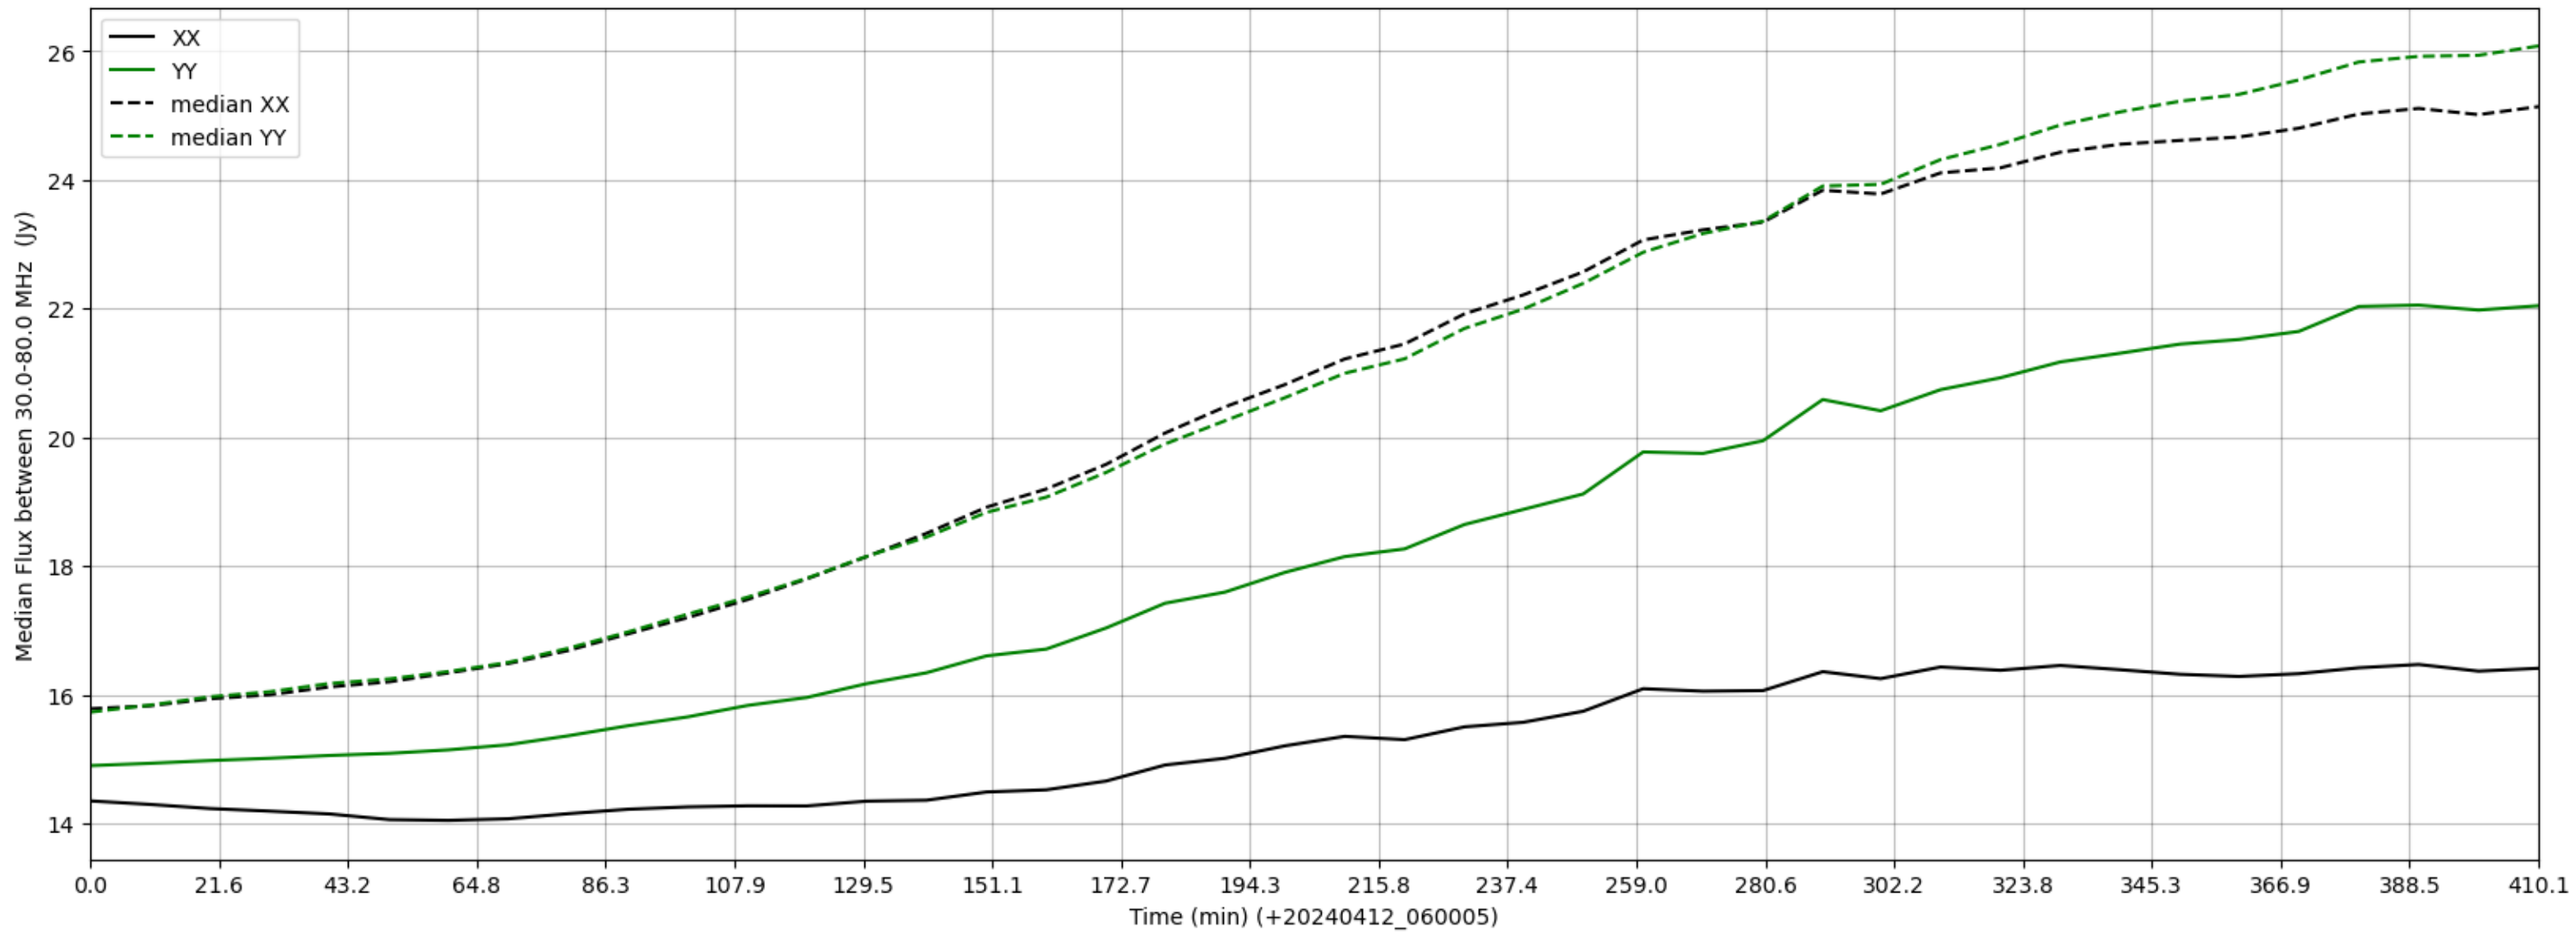

LWA312 - Correlator# 019 - XX FLAGS:Good - YY FLAGS:Good

LWA313 - Correlator# 018 - XX FLAGS:Good - YY FLAGS:Good