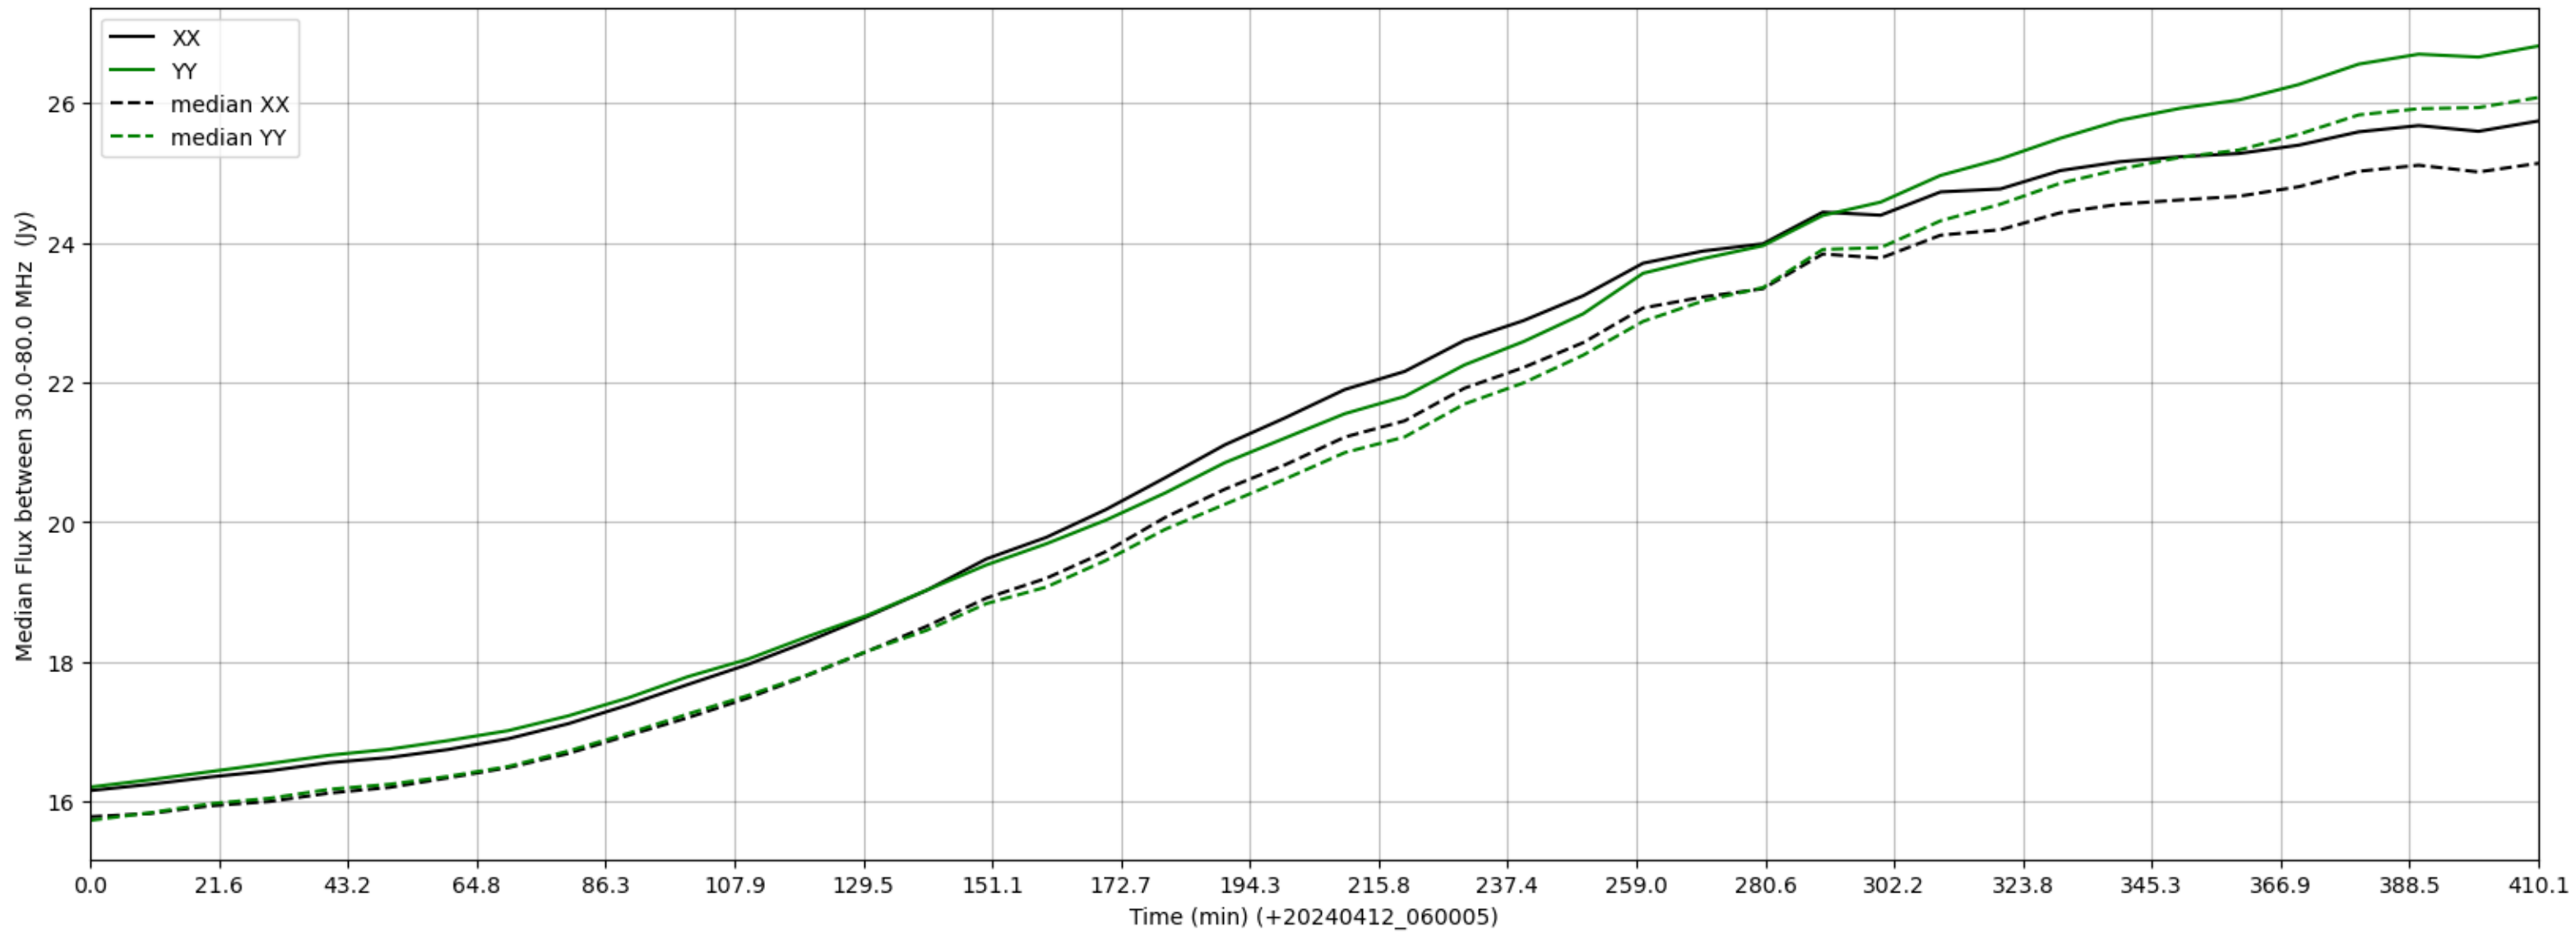

LWA163 - Correlator# 264 - XX FLAGS:Good - YY FLAGS:Good

LWA162 - Correlator# 265 - XX FLAGS:Good - YY FLAGS:Good

LWA165 - Correlator# 266 - XX FLAGS:BadSpecShape - YY FLAGS:Good

LWA164 - Correlator# 267 - XX FLAGS:Good - YY FLAGS:Good