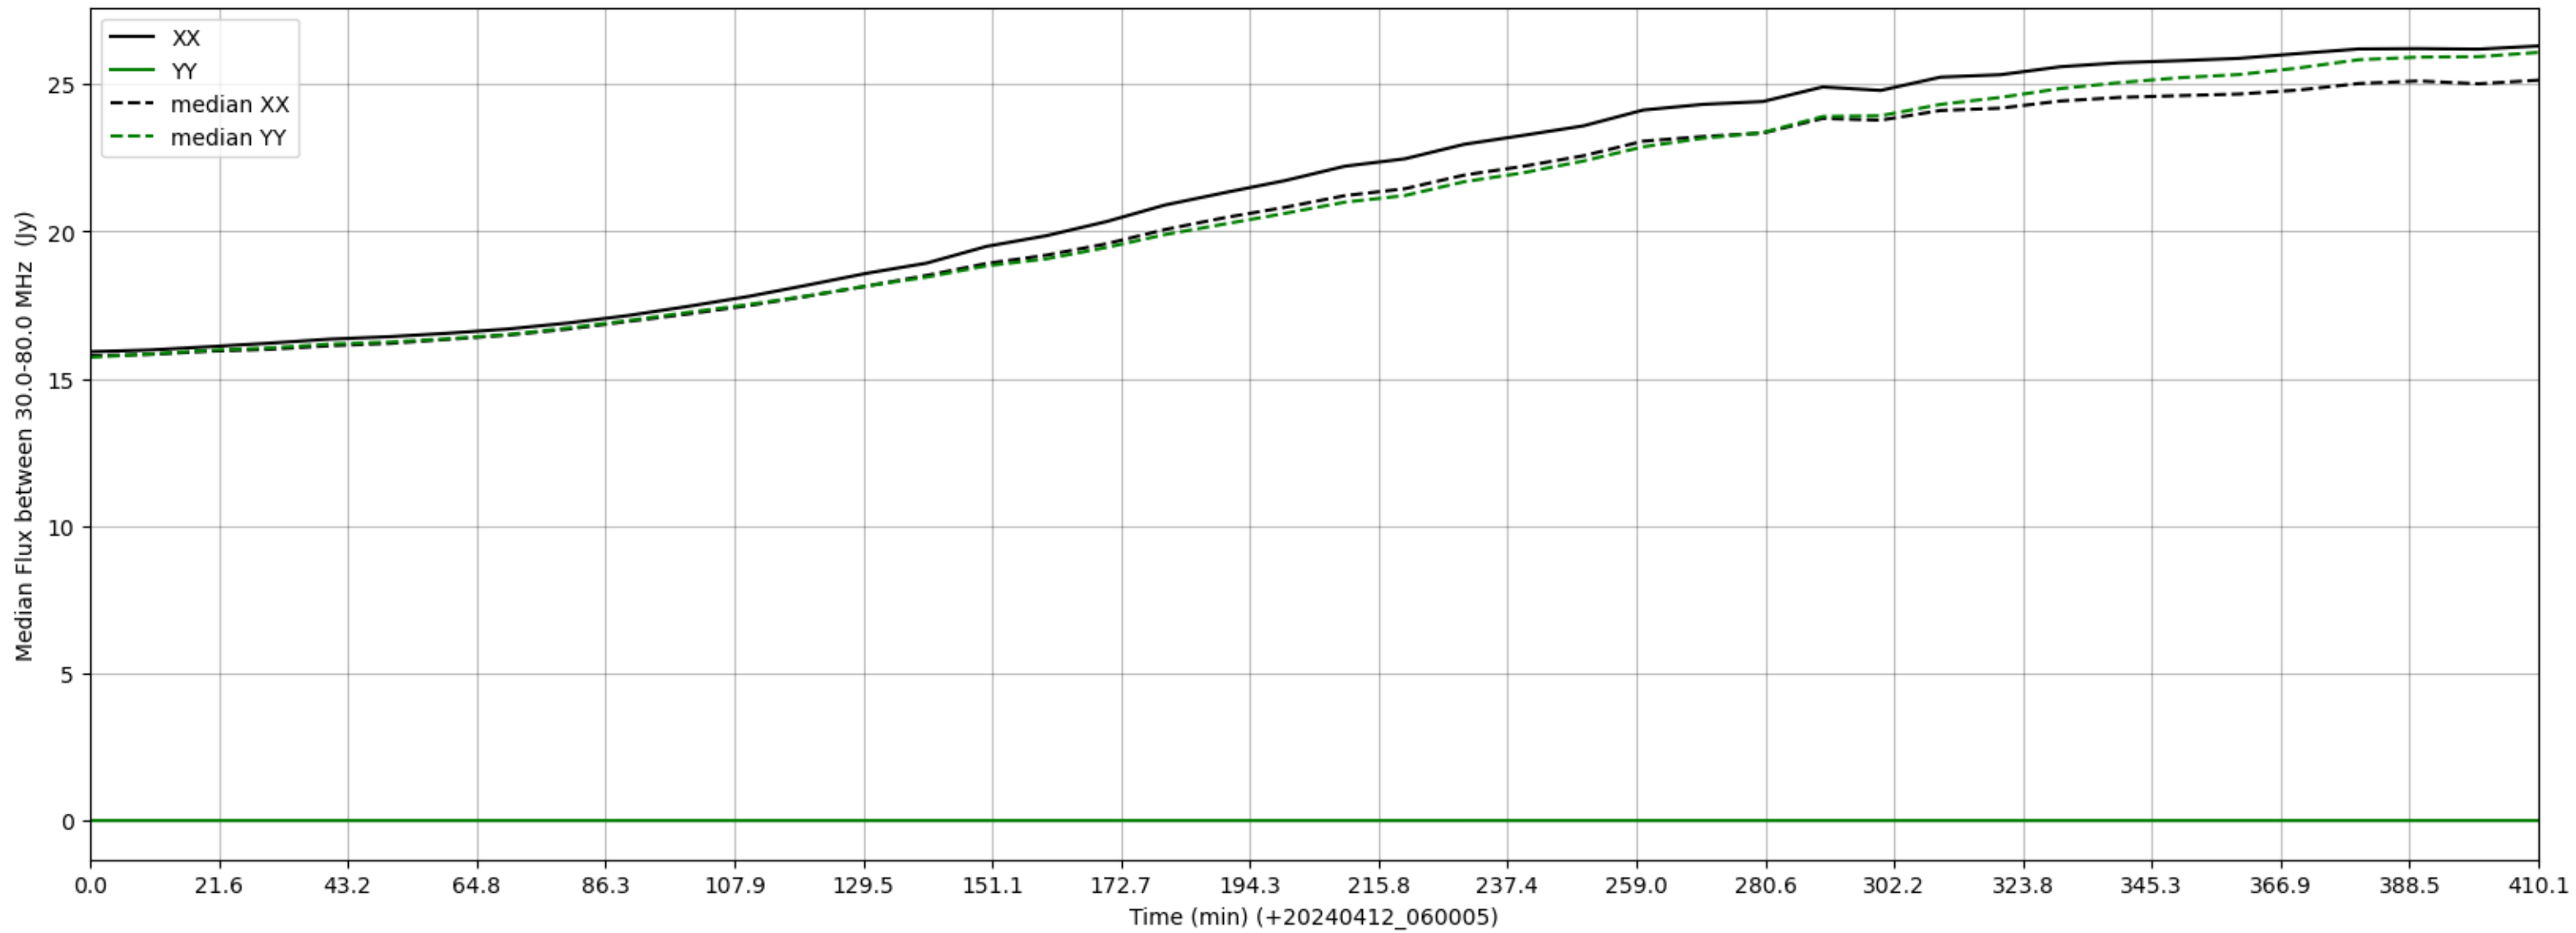

LWA316 - Correlator# 155 - XX FLAGS:Good - YY FLAGS:Good

LWA325 - Correlator# 154 - XX FLAGS:Good - YY FLAGS:LowFlux