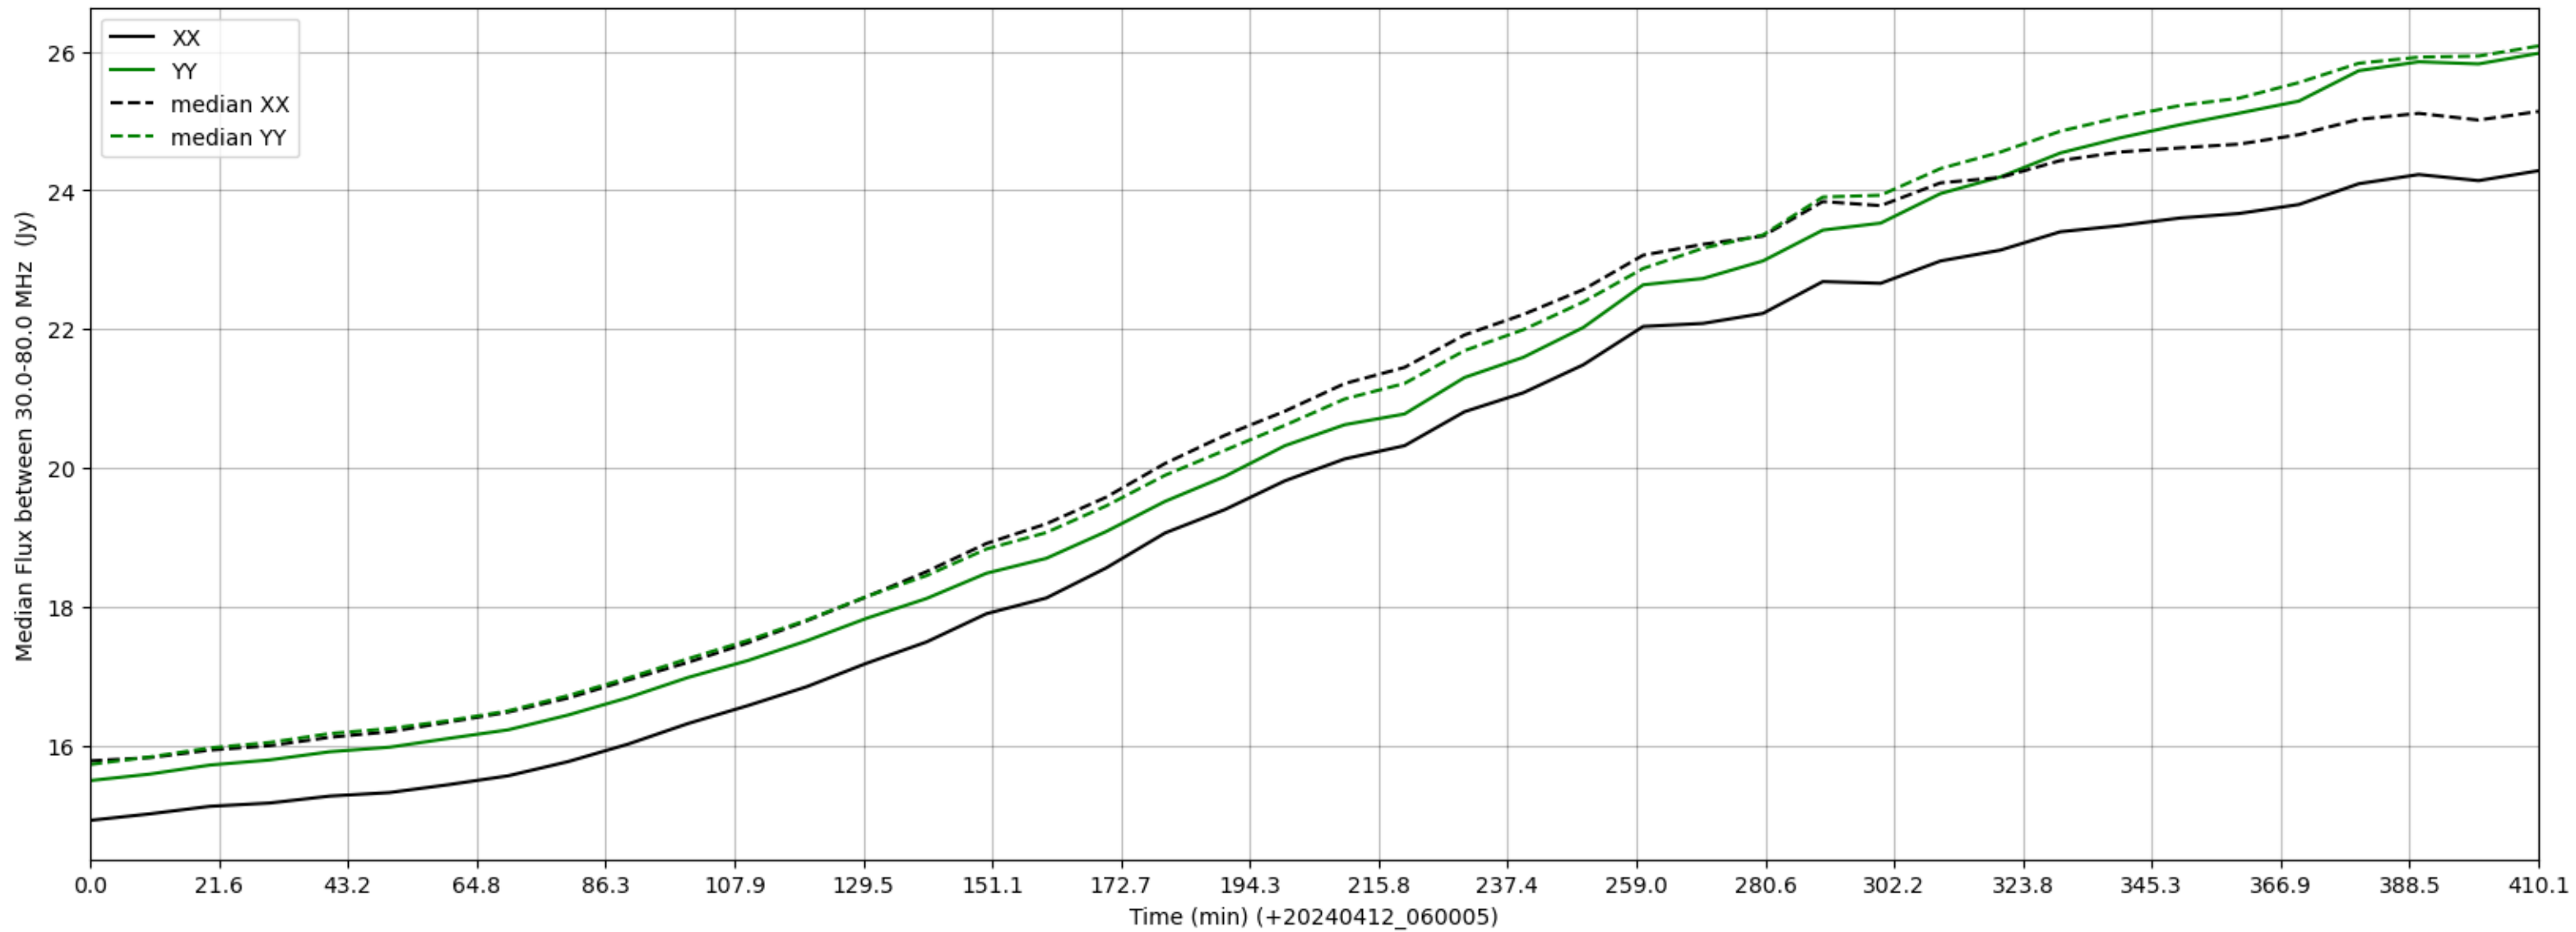

LWA073 - Correlator# 087 - XX FLAGS:Good - YY FLAGS:Good

LWA074 - Correlator# 086 - XX FLAGS:Good - YY FLAGS:Good