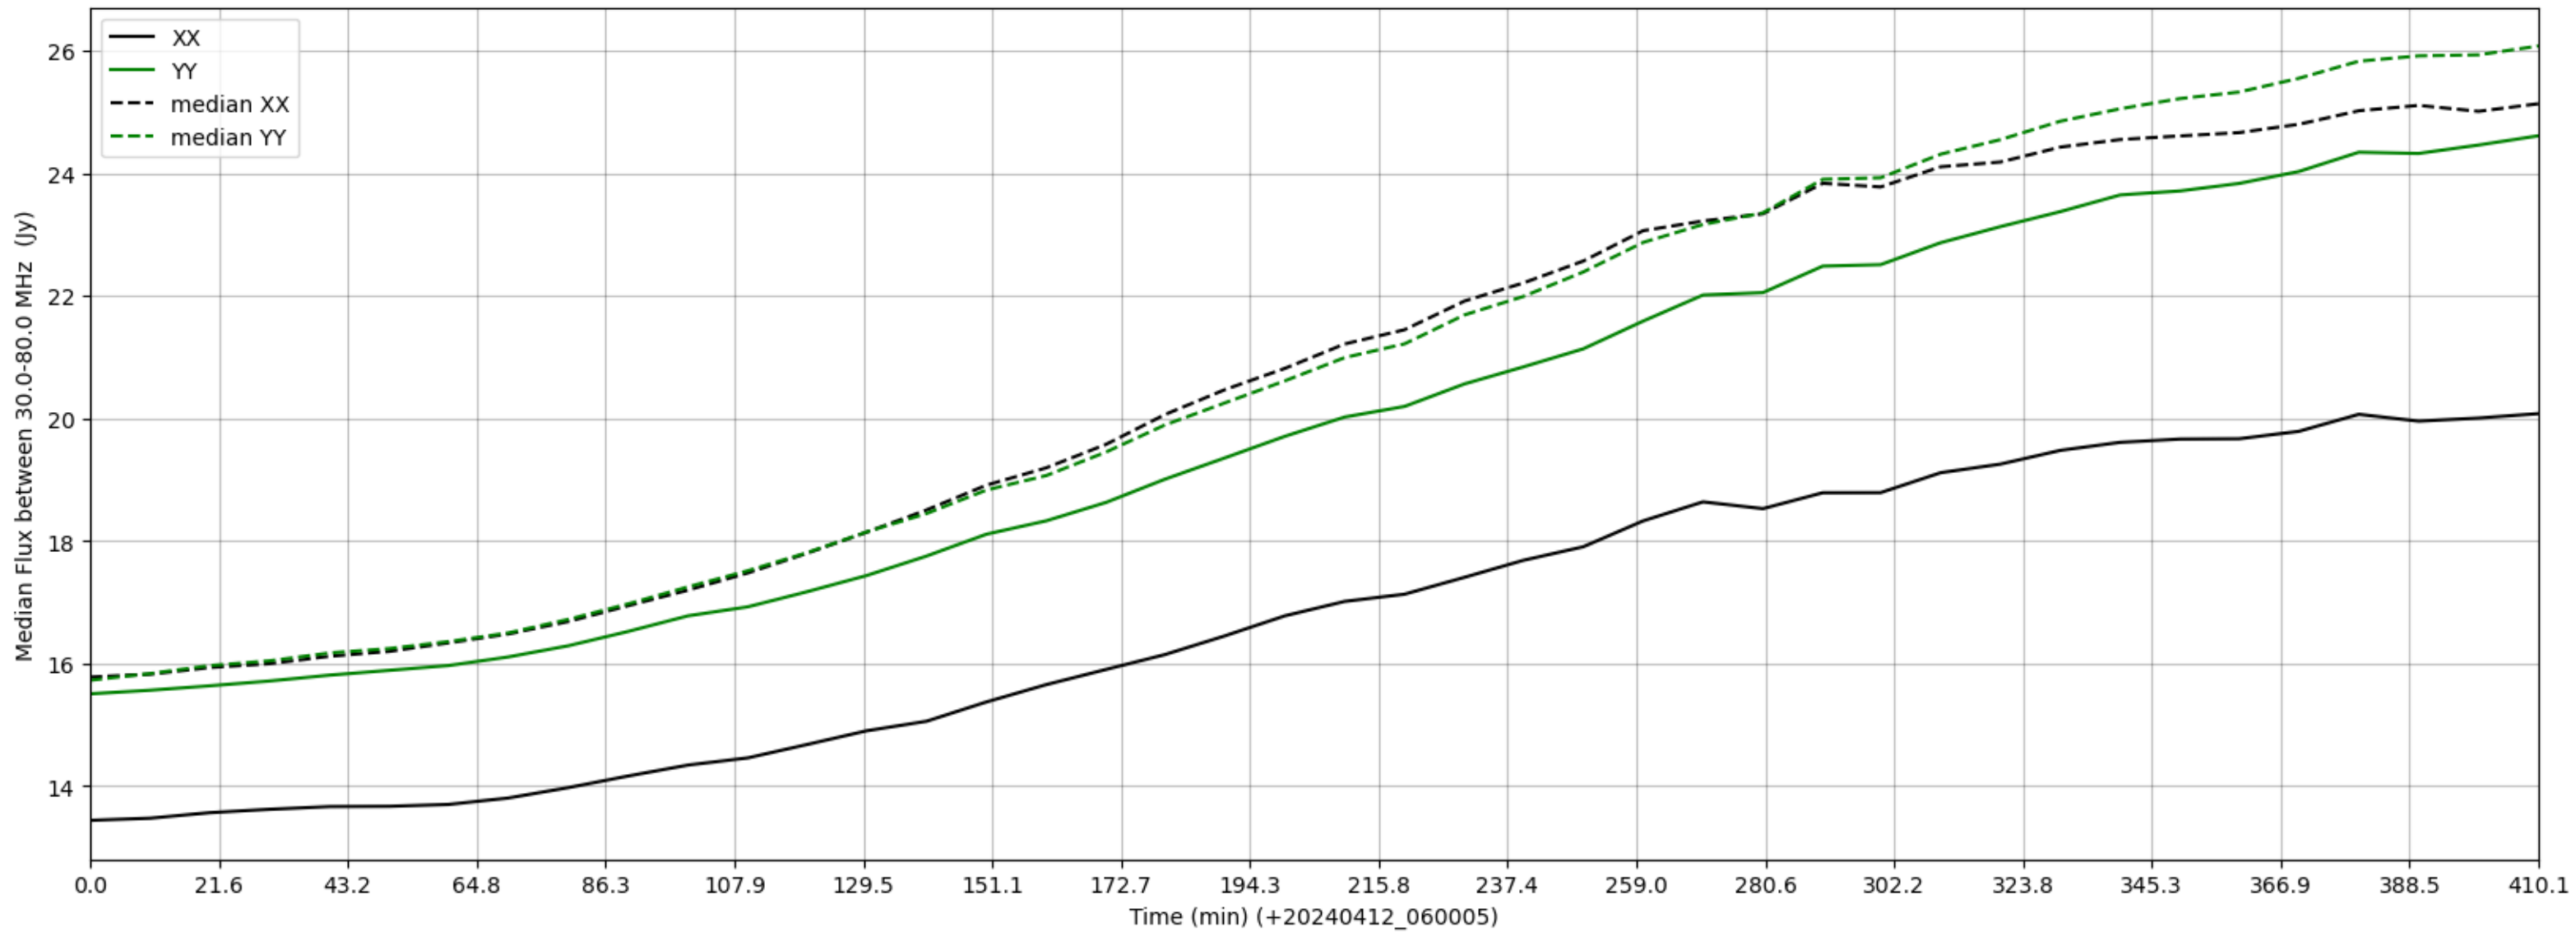

LWA338 - Correlator# 024 - XX FLAGS:Good - YY FLAGS:Good

LWA332 - Correlator# 025 - XX FLAGS:Good - YY FLAGS:Good

LWA340 - Correlator# 026 - XX FLAGS:Good - YY FLAGS:Good

LWA339 - Correlator# 027 - XX FLAGS:Good - YY FLAGS:Good