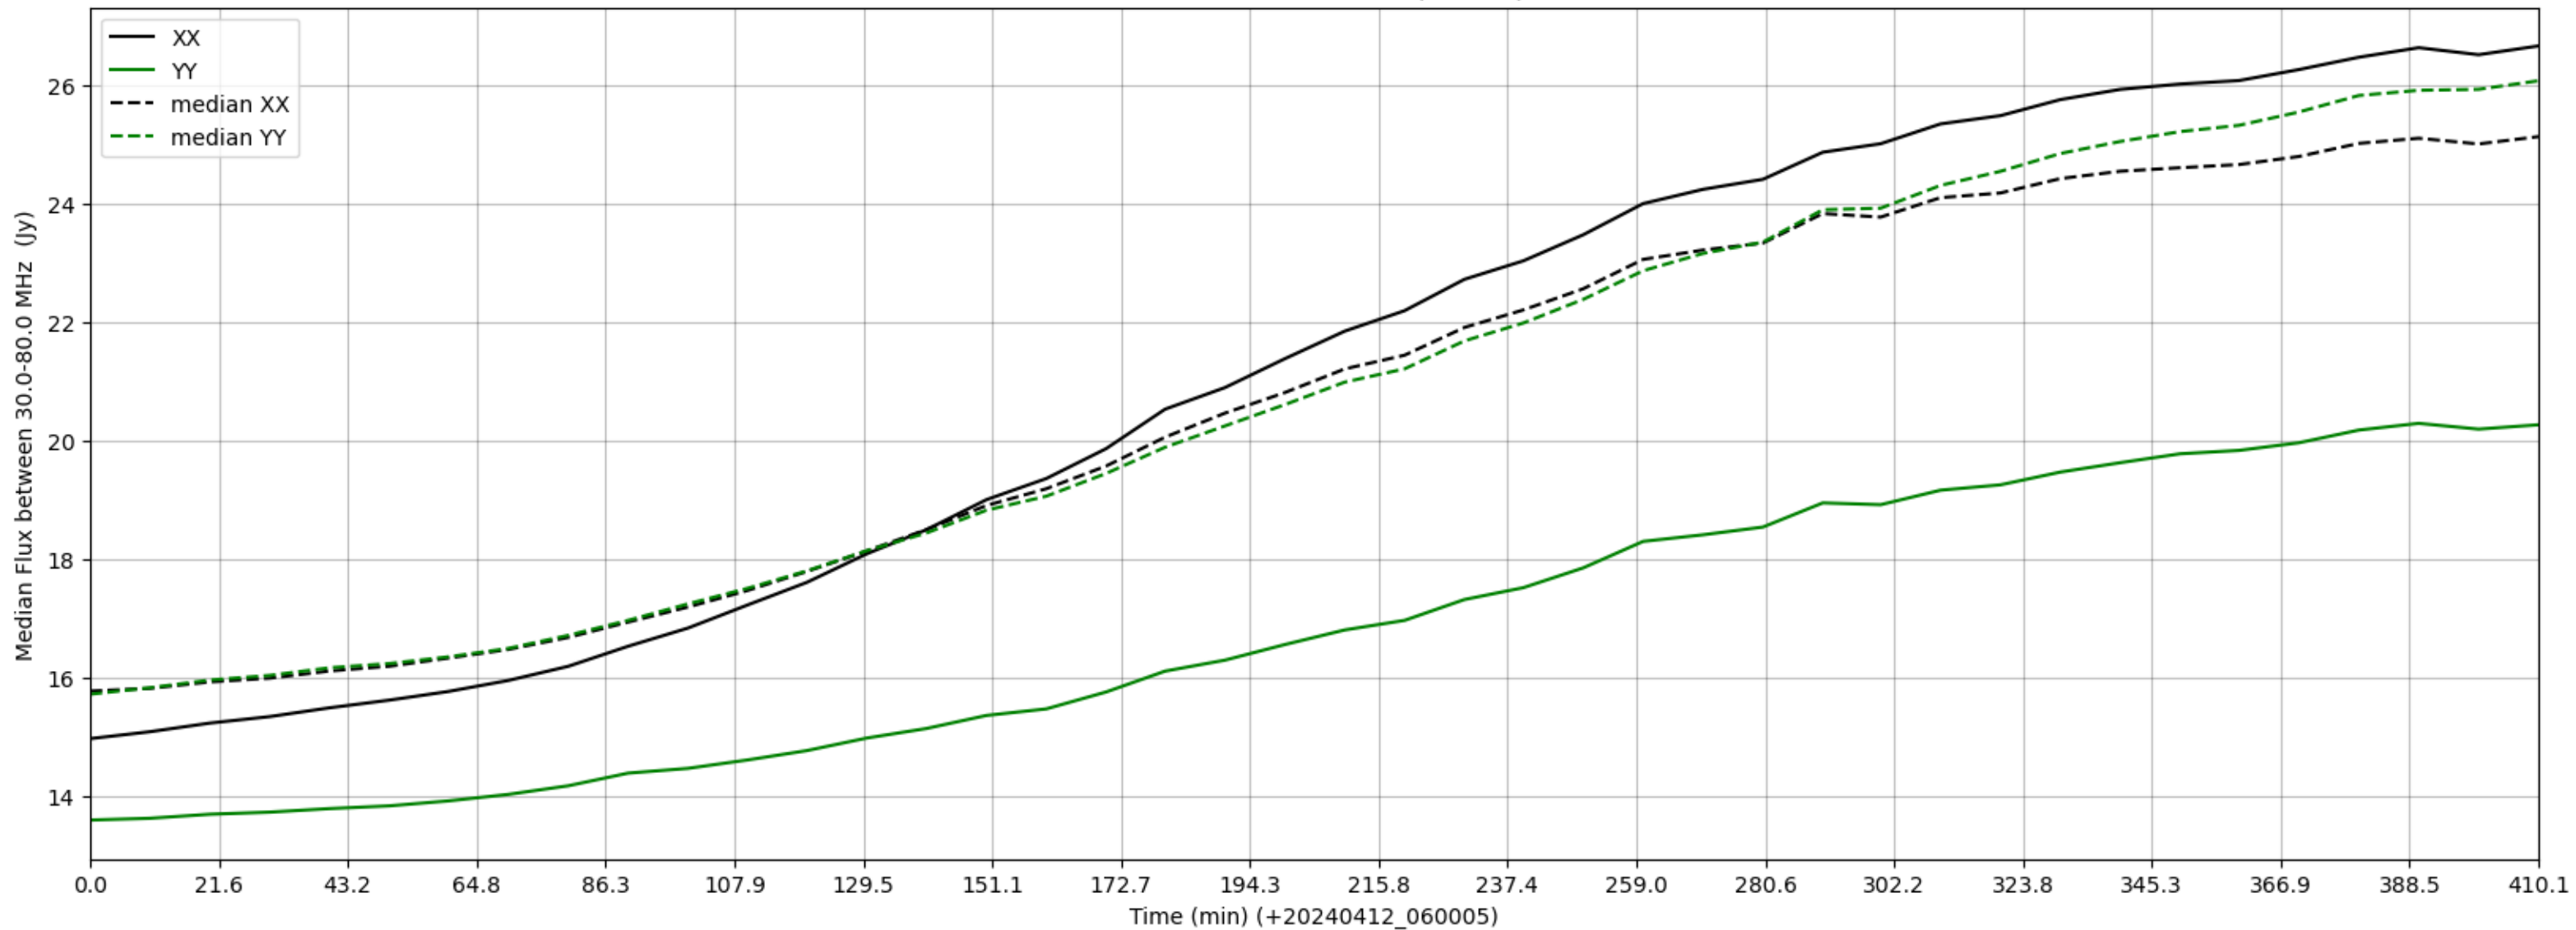

LWA272 - Correlator# 038 - XX FLAGS:Good - YY FLAGS:Good

LWA263 - Correlator# 037 - XX FLAGS:BadSpecShape - YY FLAGS:Good