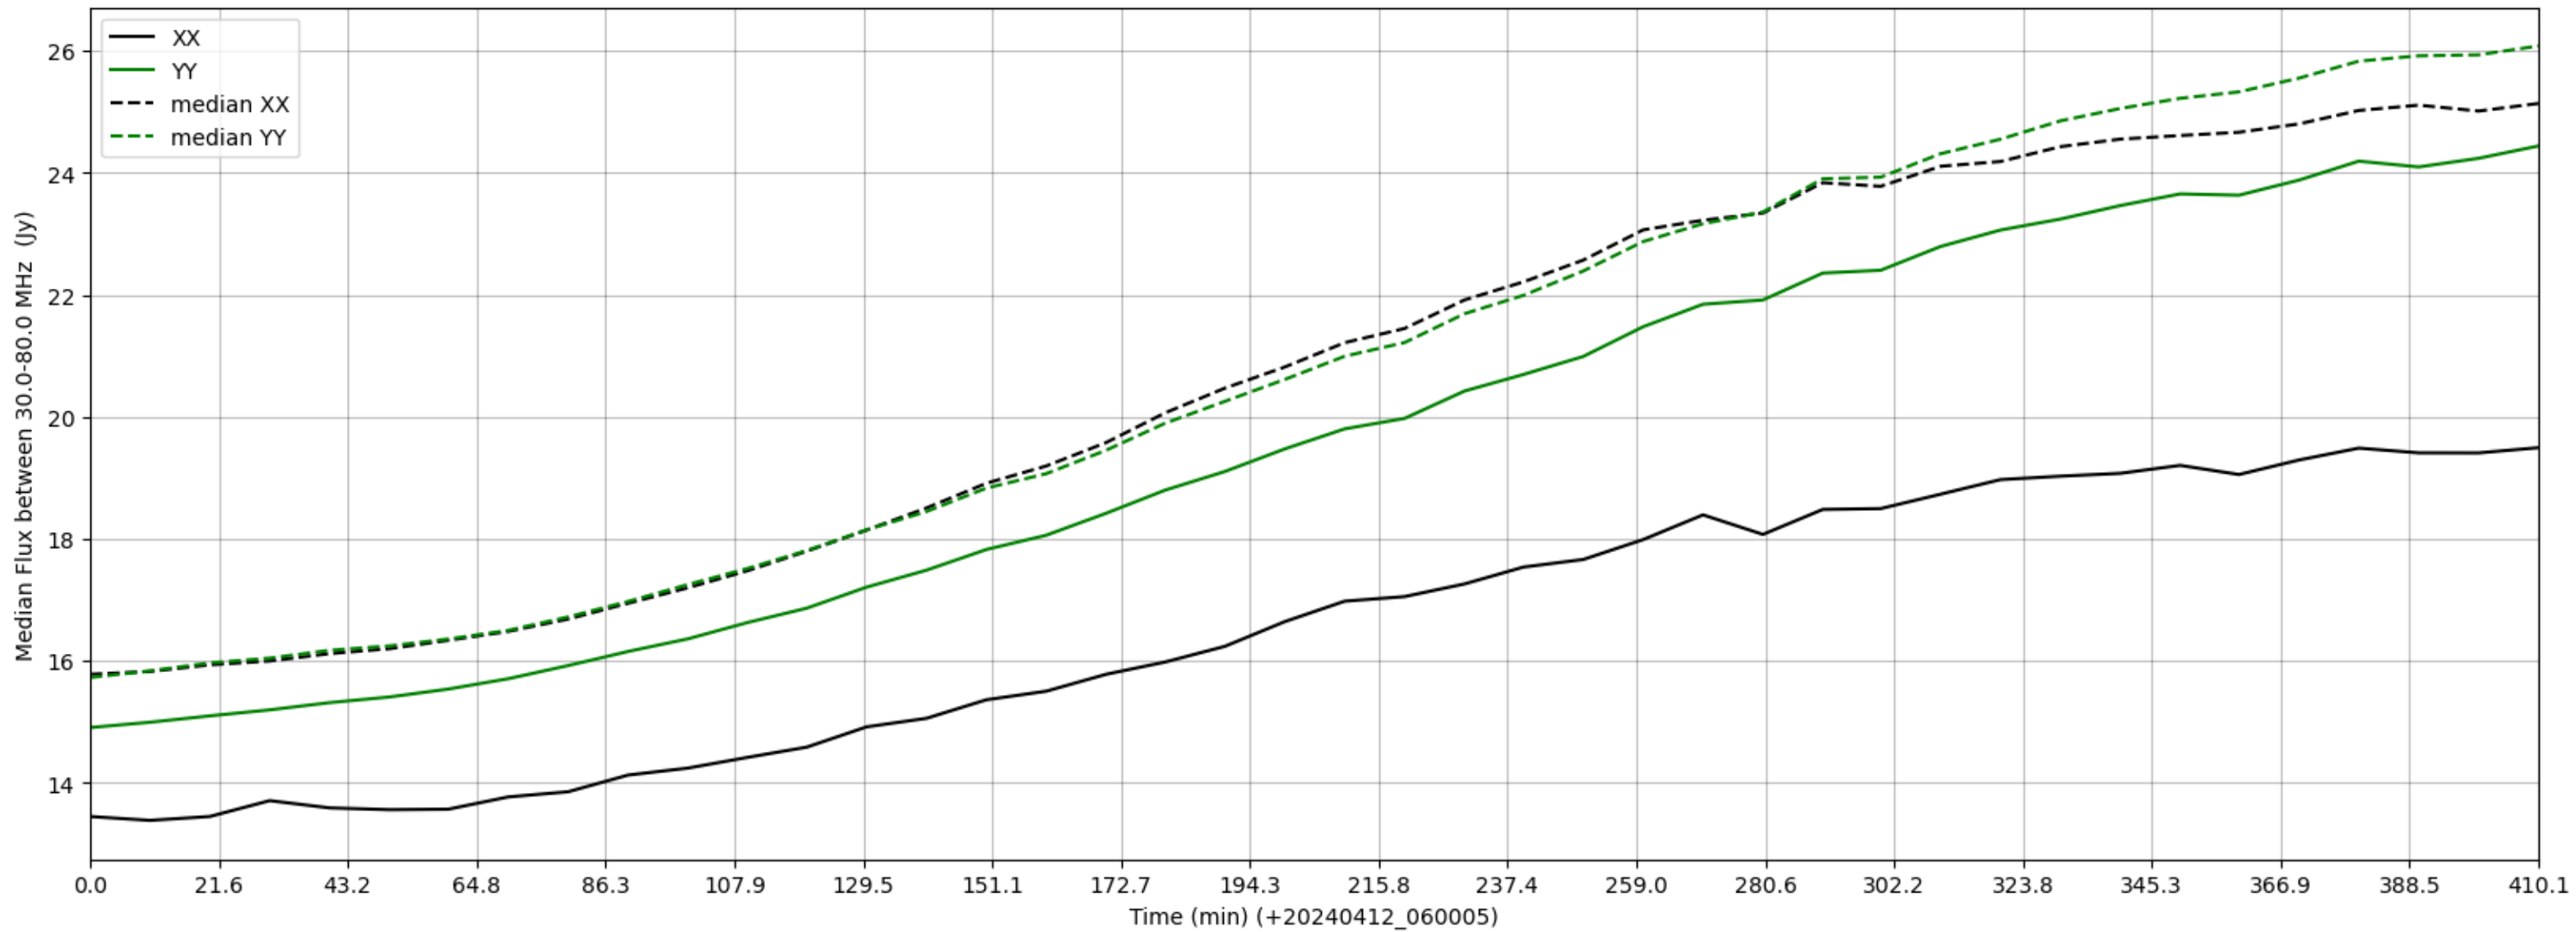

LWA344 - Correlator# 061 - XX FLAGS:Good - YY FLAGS:Good

LWA351 - Correlator# 060 - XX FLAGS:Good - YY FLAGS:Good