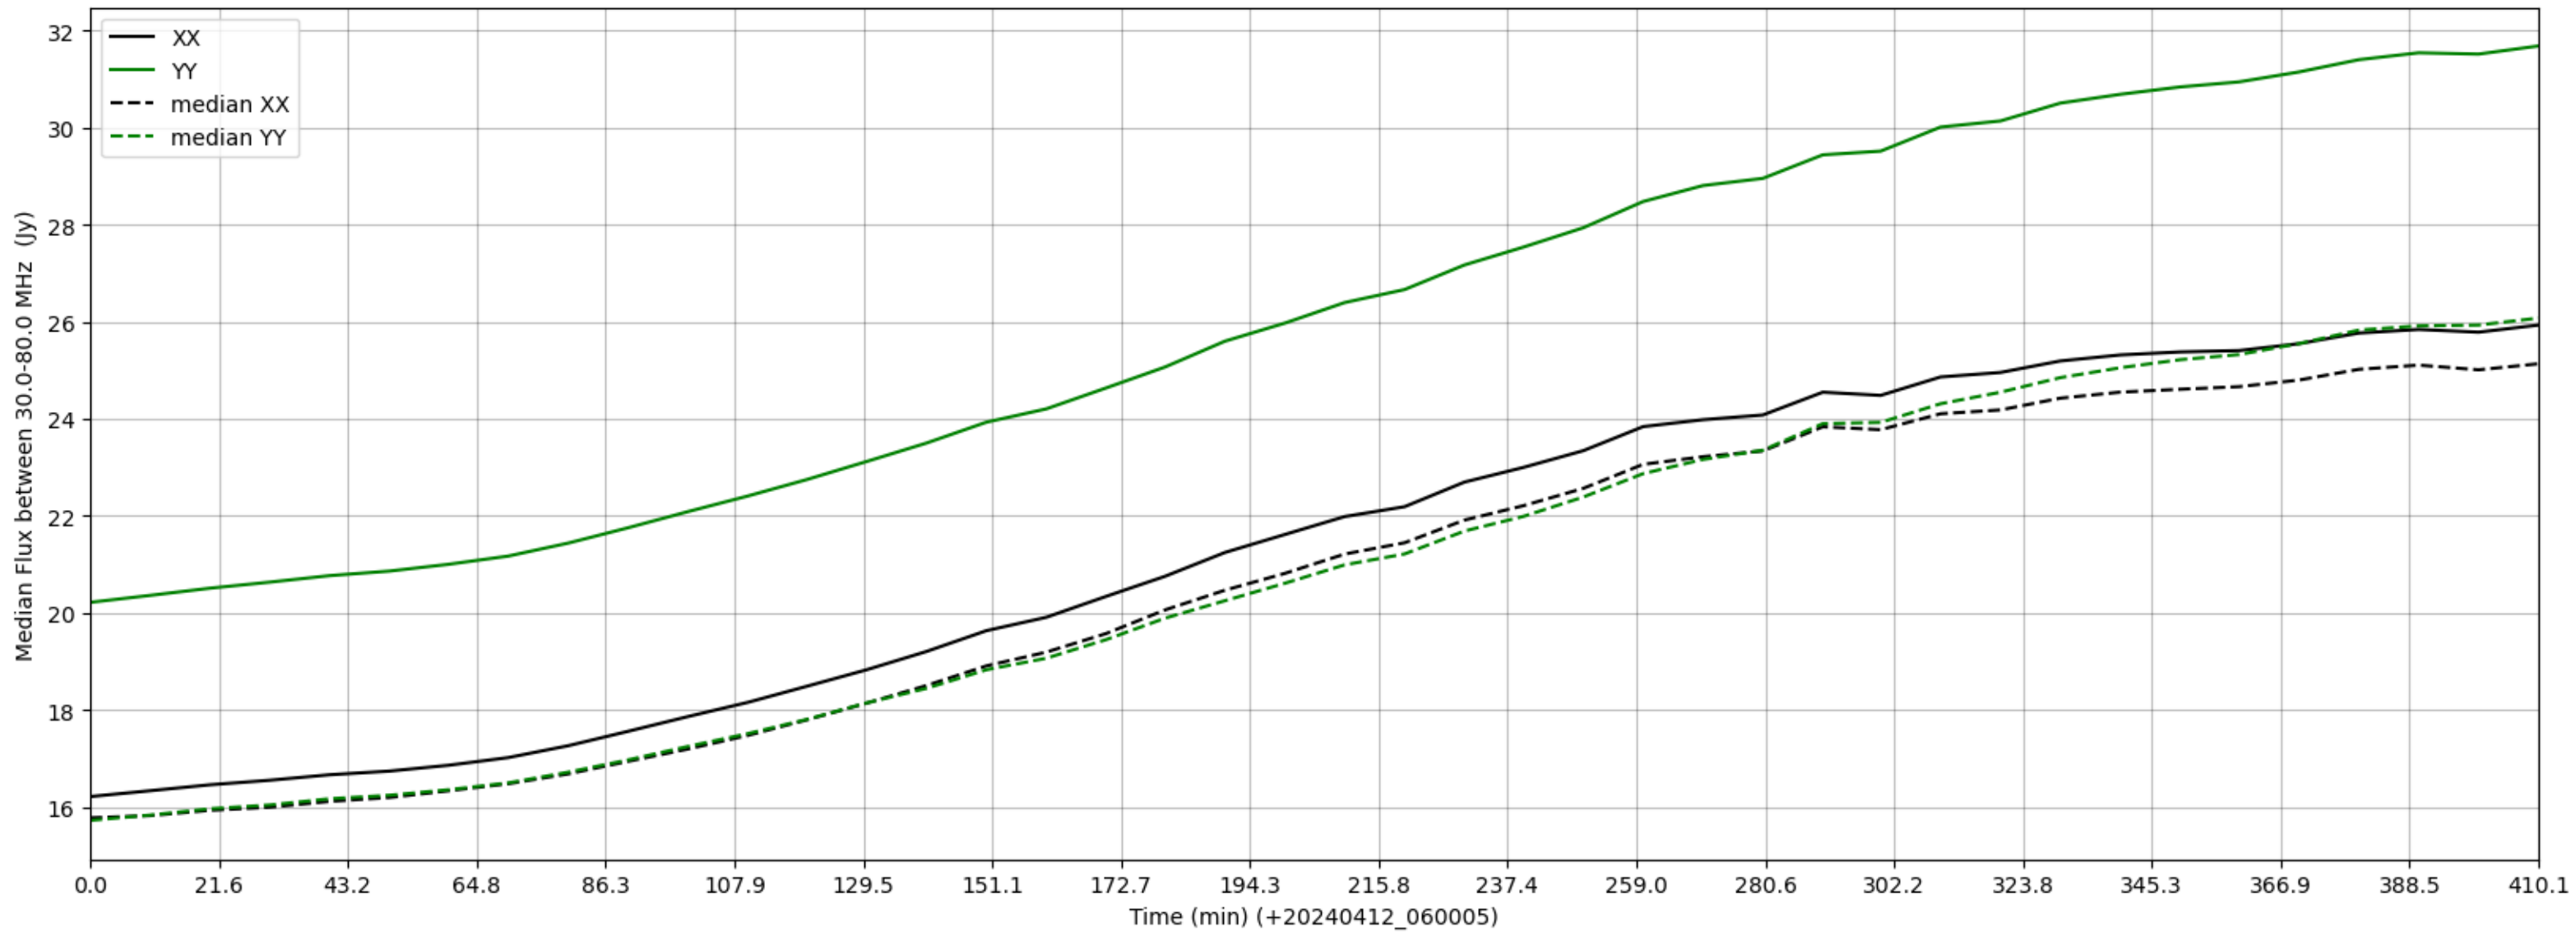

LWA196 - Correlator# 275 - XX FLAGS:Good - YY FLAGS:Good

LWA197 - Correlator# 274 - XX FLAGS:Good - YY FLAGS:Good