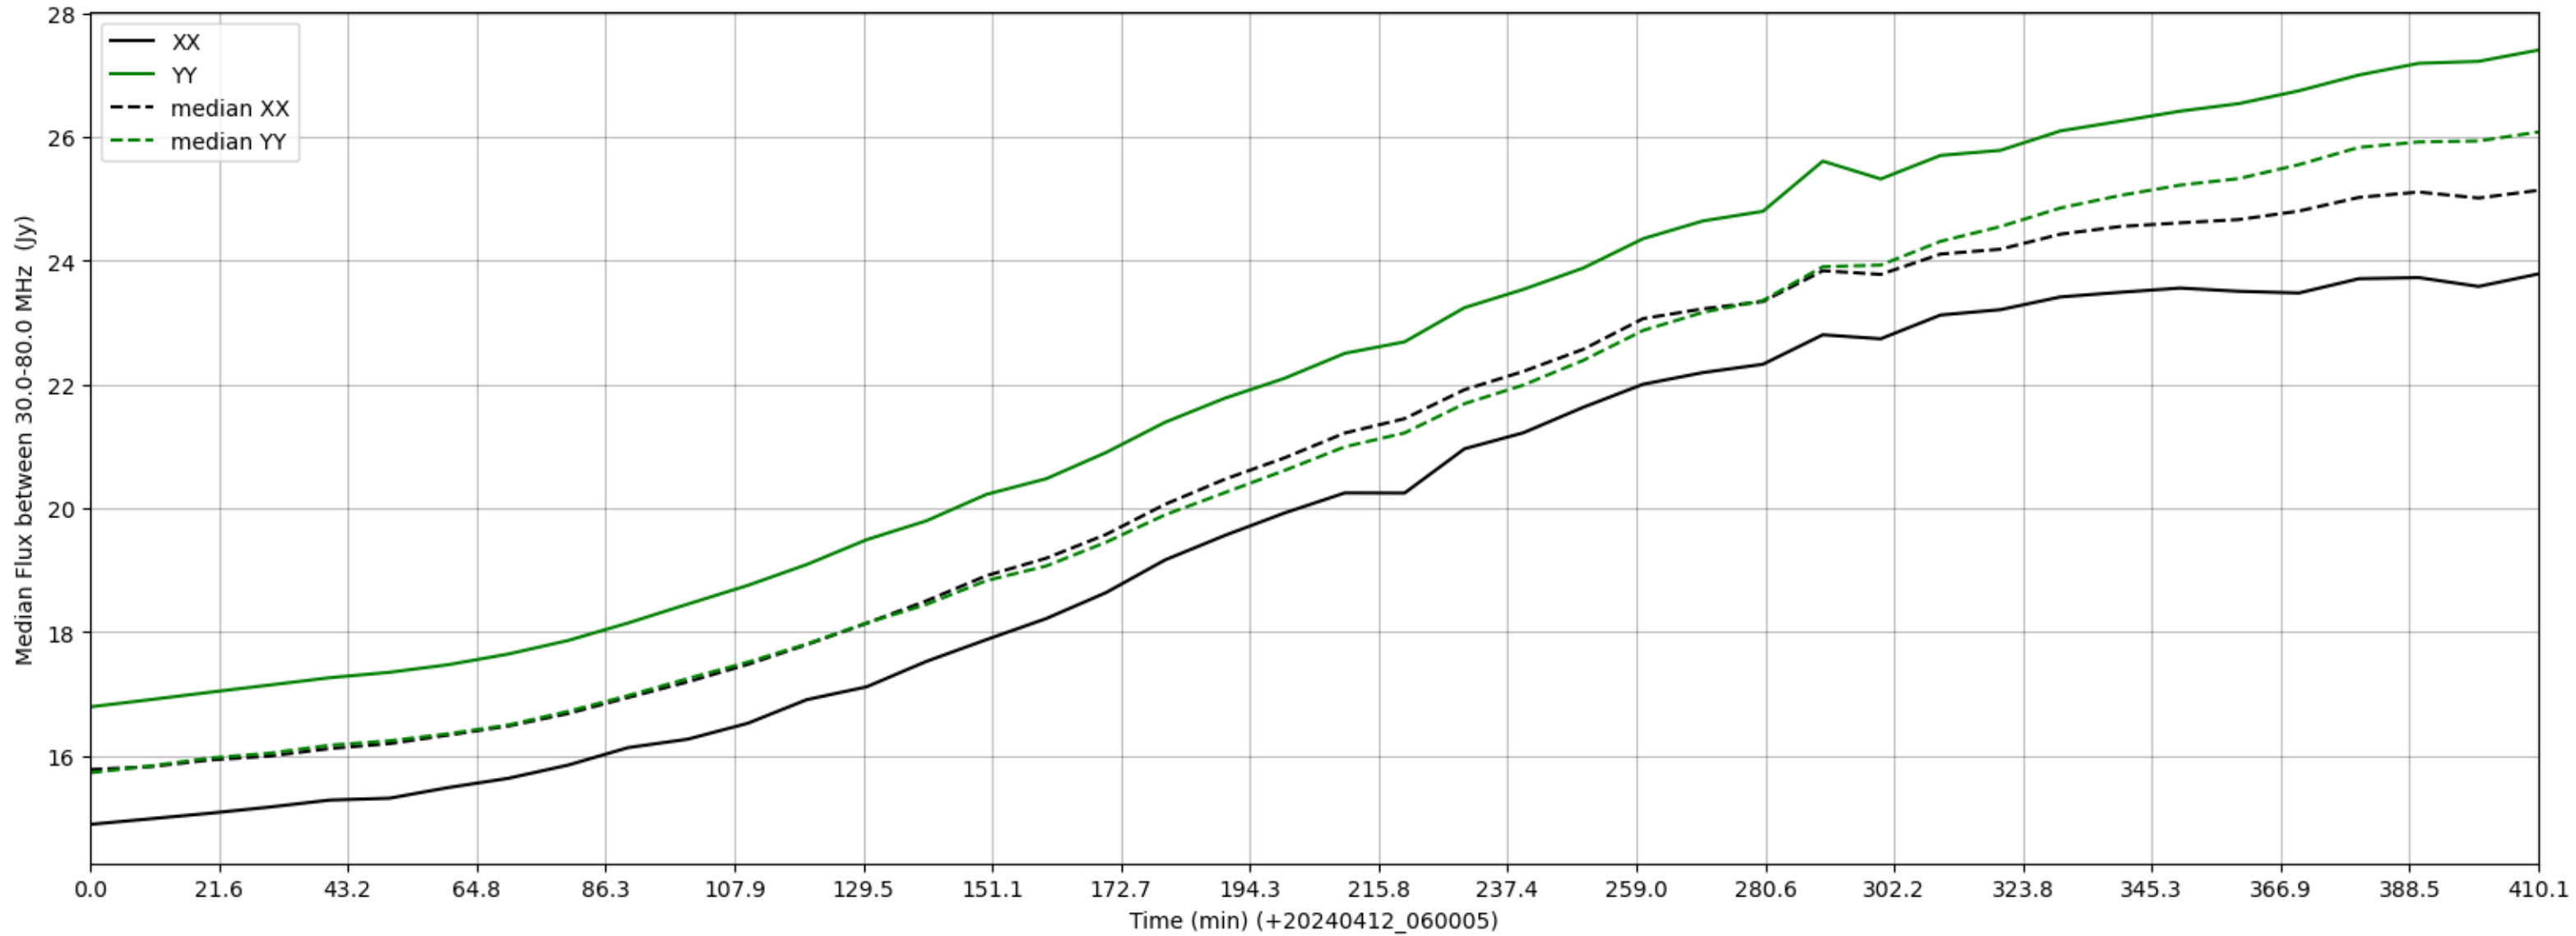

LWA149 - Correlator# 216 - XX FLAGS:Good - YY FLAGS:Good

LWA148 - Correlator# 217 - XX FLAGS:Good - YY FLAGS:Good

LWA151 - Correlator# 218 - XX FLAGS:LowFlux - YY FLAGS:LowFlux

LWA172 - Correlator# 219 - XX FLAGS:Good - YY FLAGS:Good