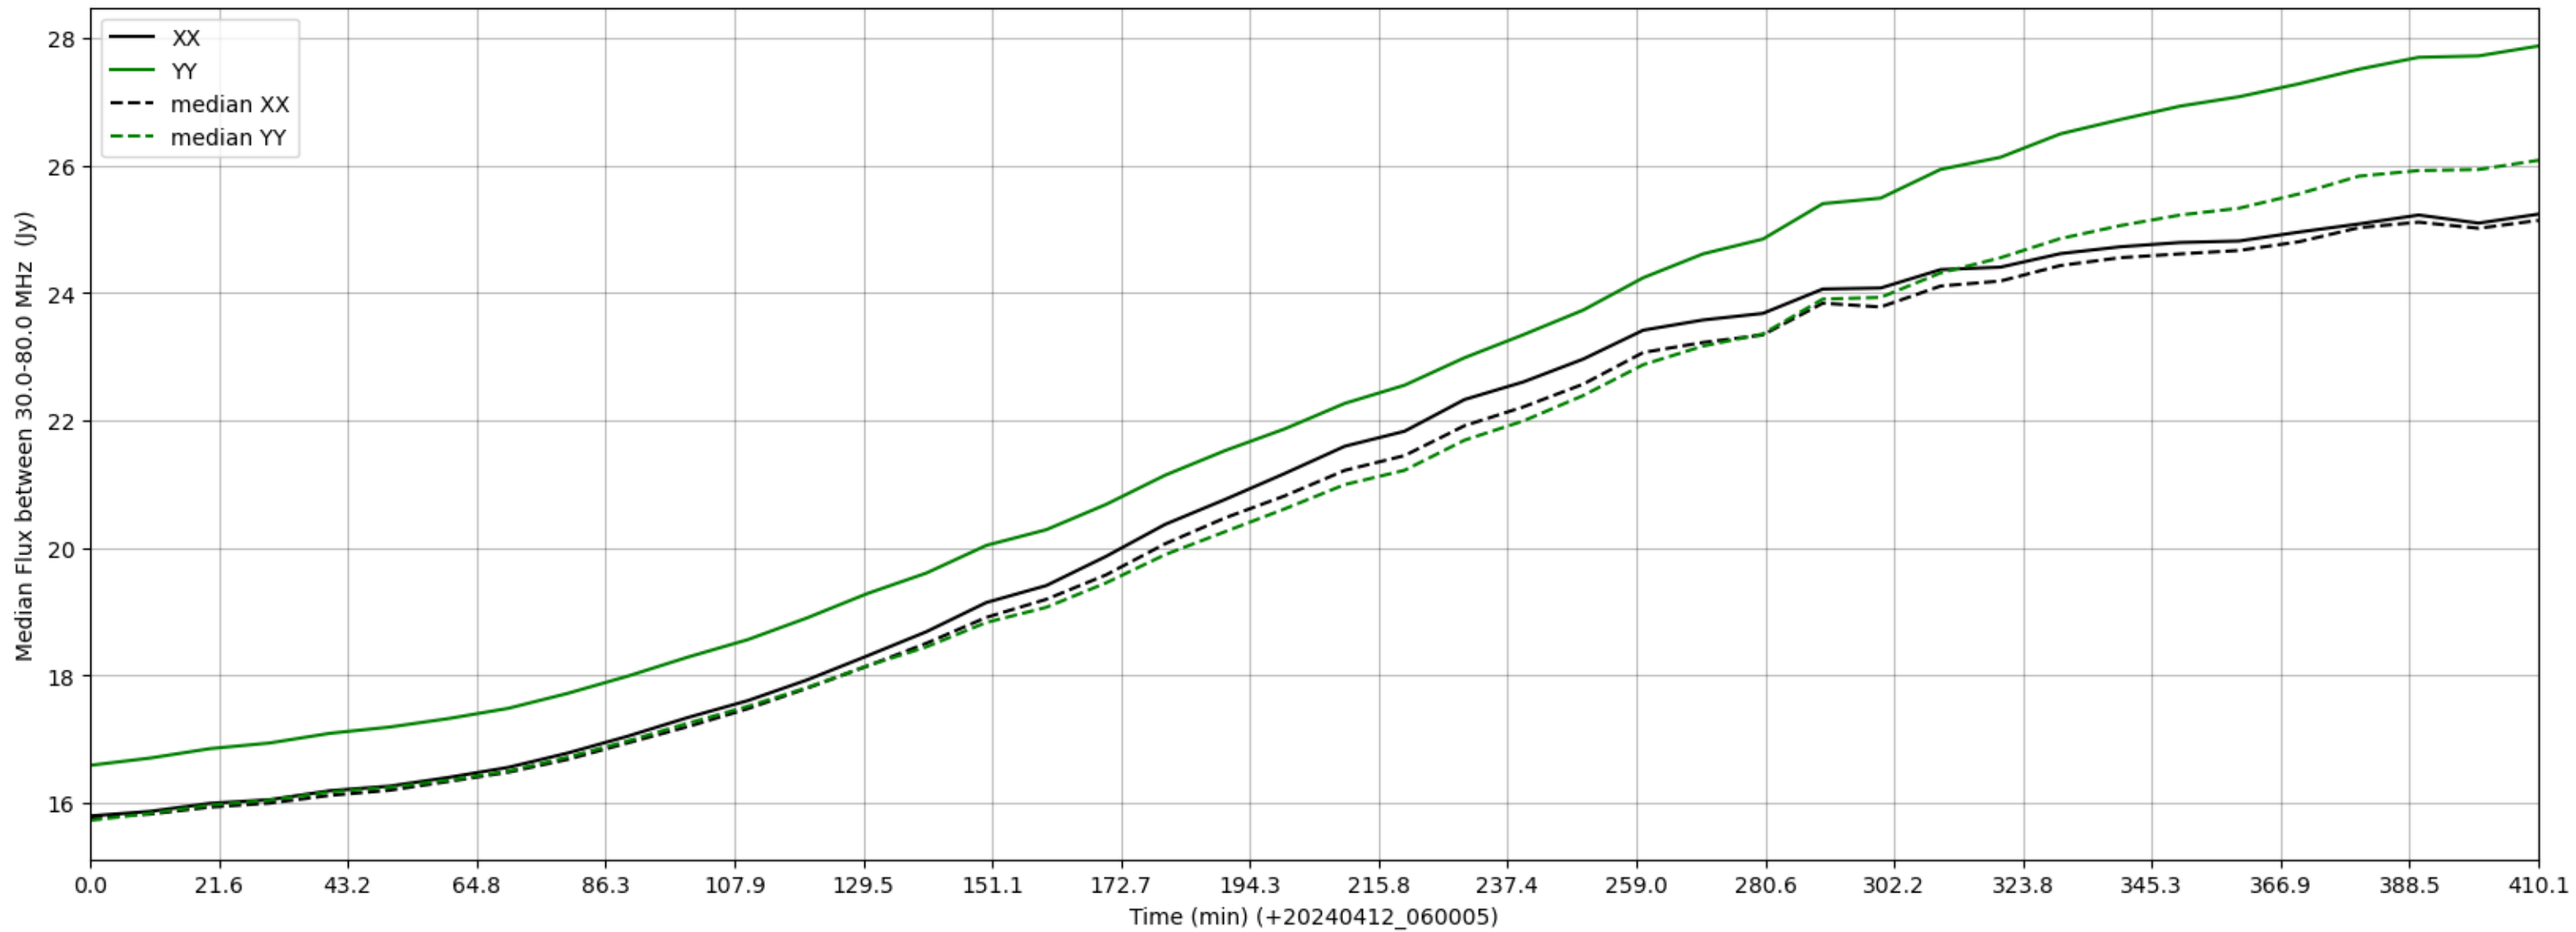

LWA131 - Correlator# 182 - XX FLAGS:Good - YY FLAGS:Good

LWA037 - Correlator# 181 - XX FLAGS:Good - YY FLAGS:Good