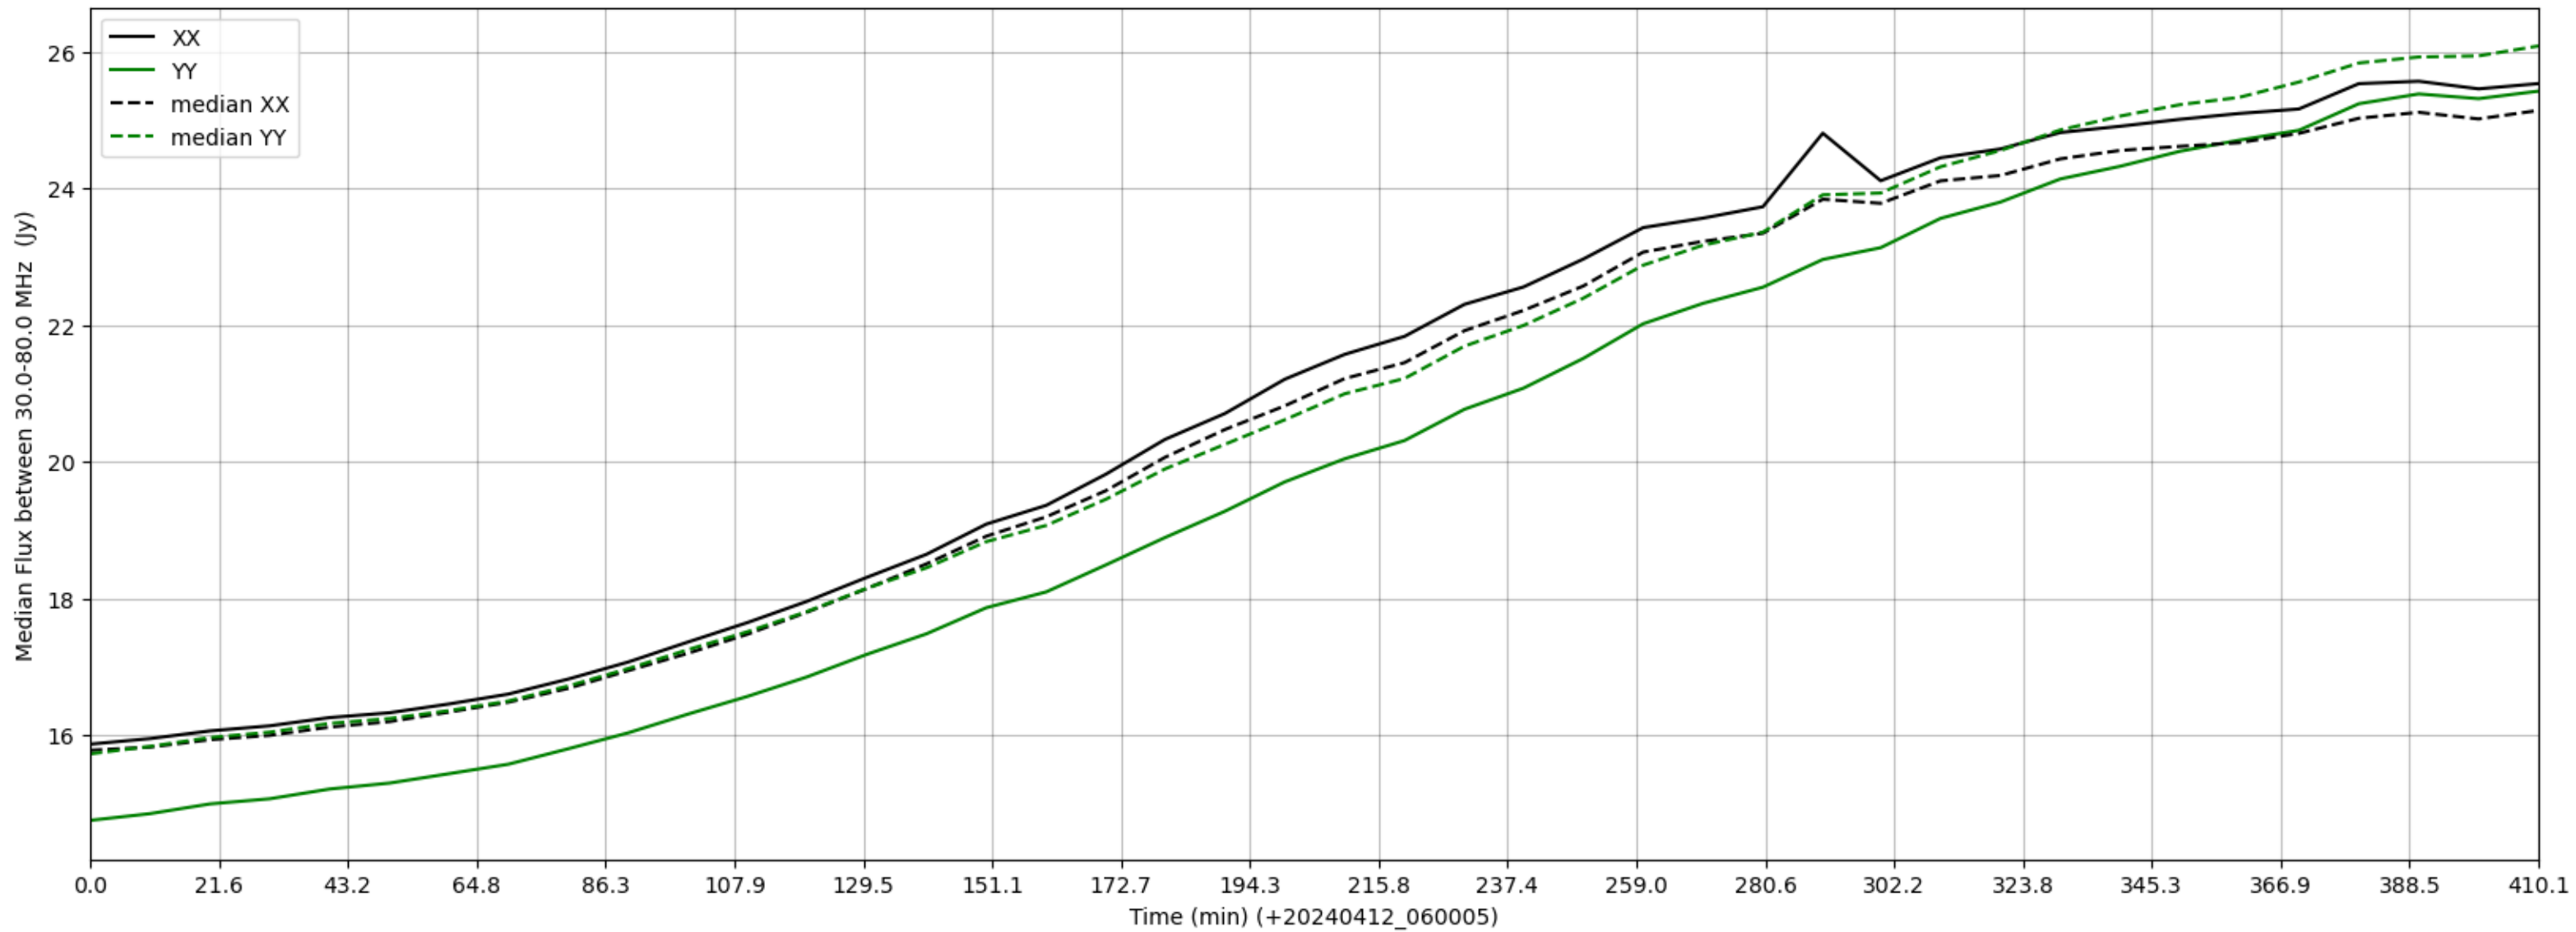

LWA011 - Correlator# 072 - XX FLAGS:Good - YY FLAGS:Good

LWA010 - Correlator# 073 - XX FLAGS:Good - YY FLAGS:Good

LWA012 - Correlator# 074 - XX FLAGS:Good - YY FLAGS:Good

LWA008 - Correlator# 075 - XX FLAGS:Good - YY FLAGS:Good