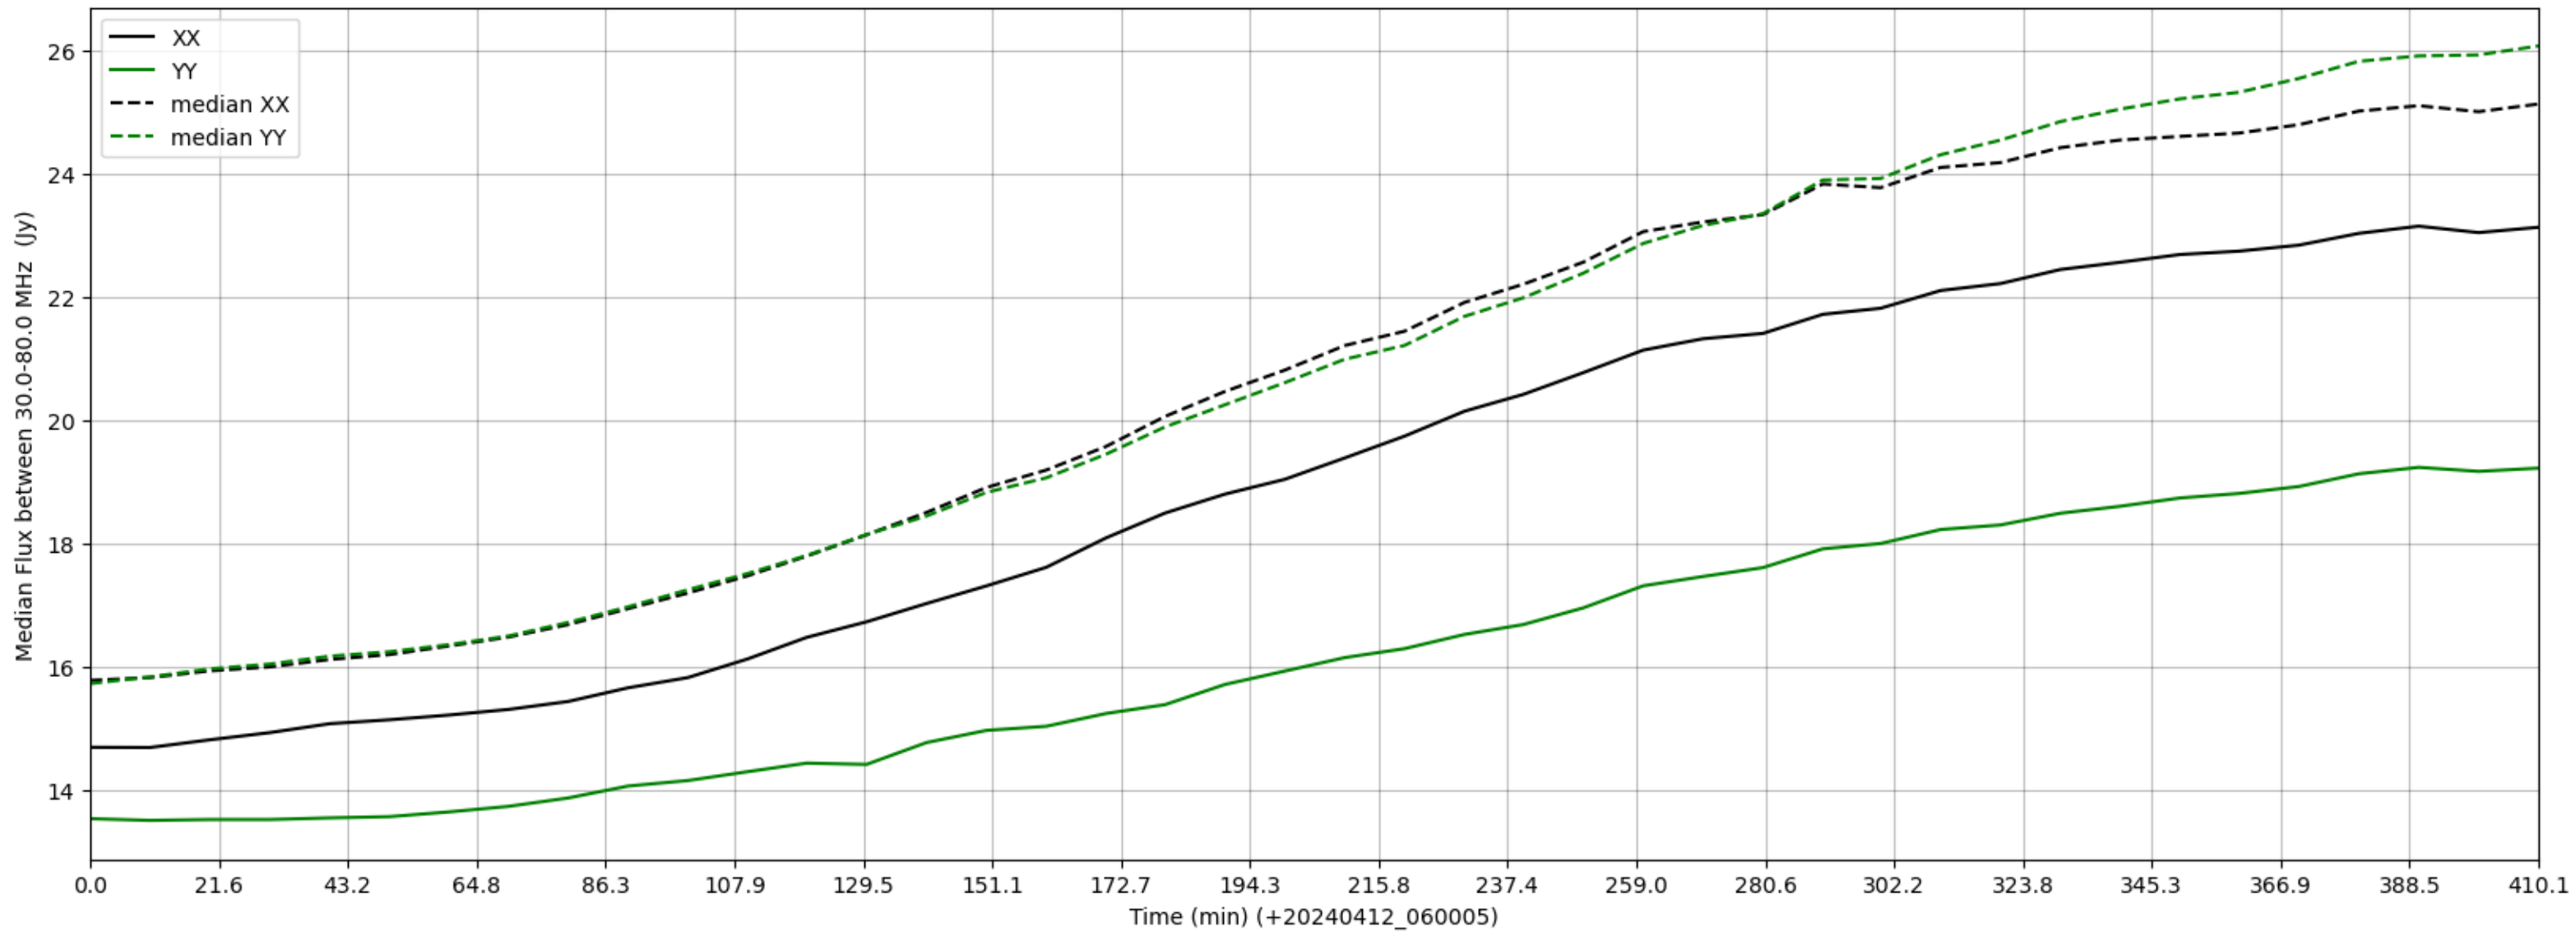

LWA347 - Correlator# 255 - XX FLAGS:Good - YY FLAGS:Good

LWA359 - Correlator# 254 - XX FLAGS:Good - YY FLAGS:Good