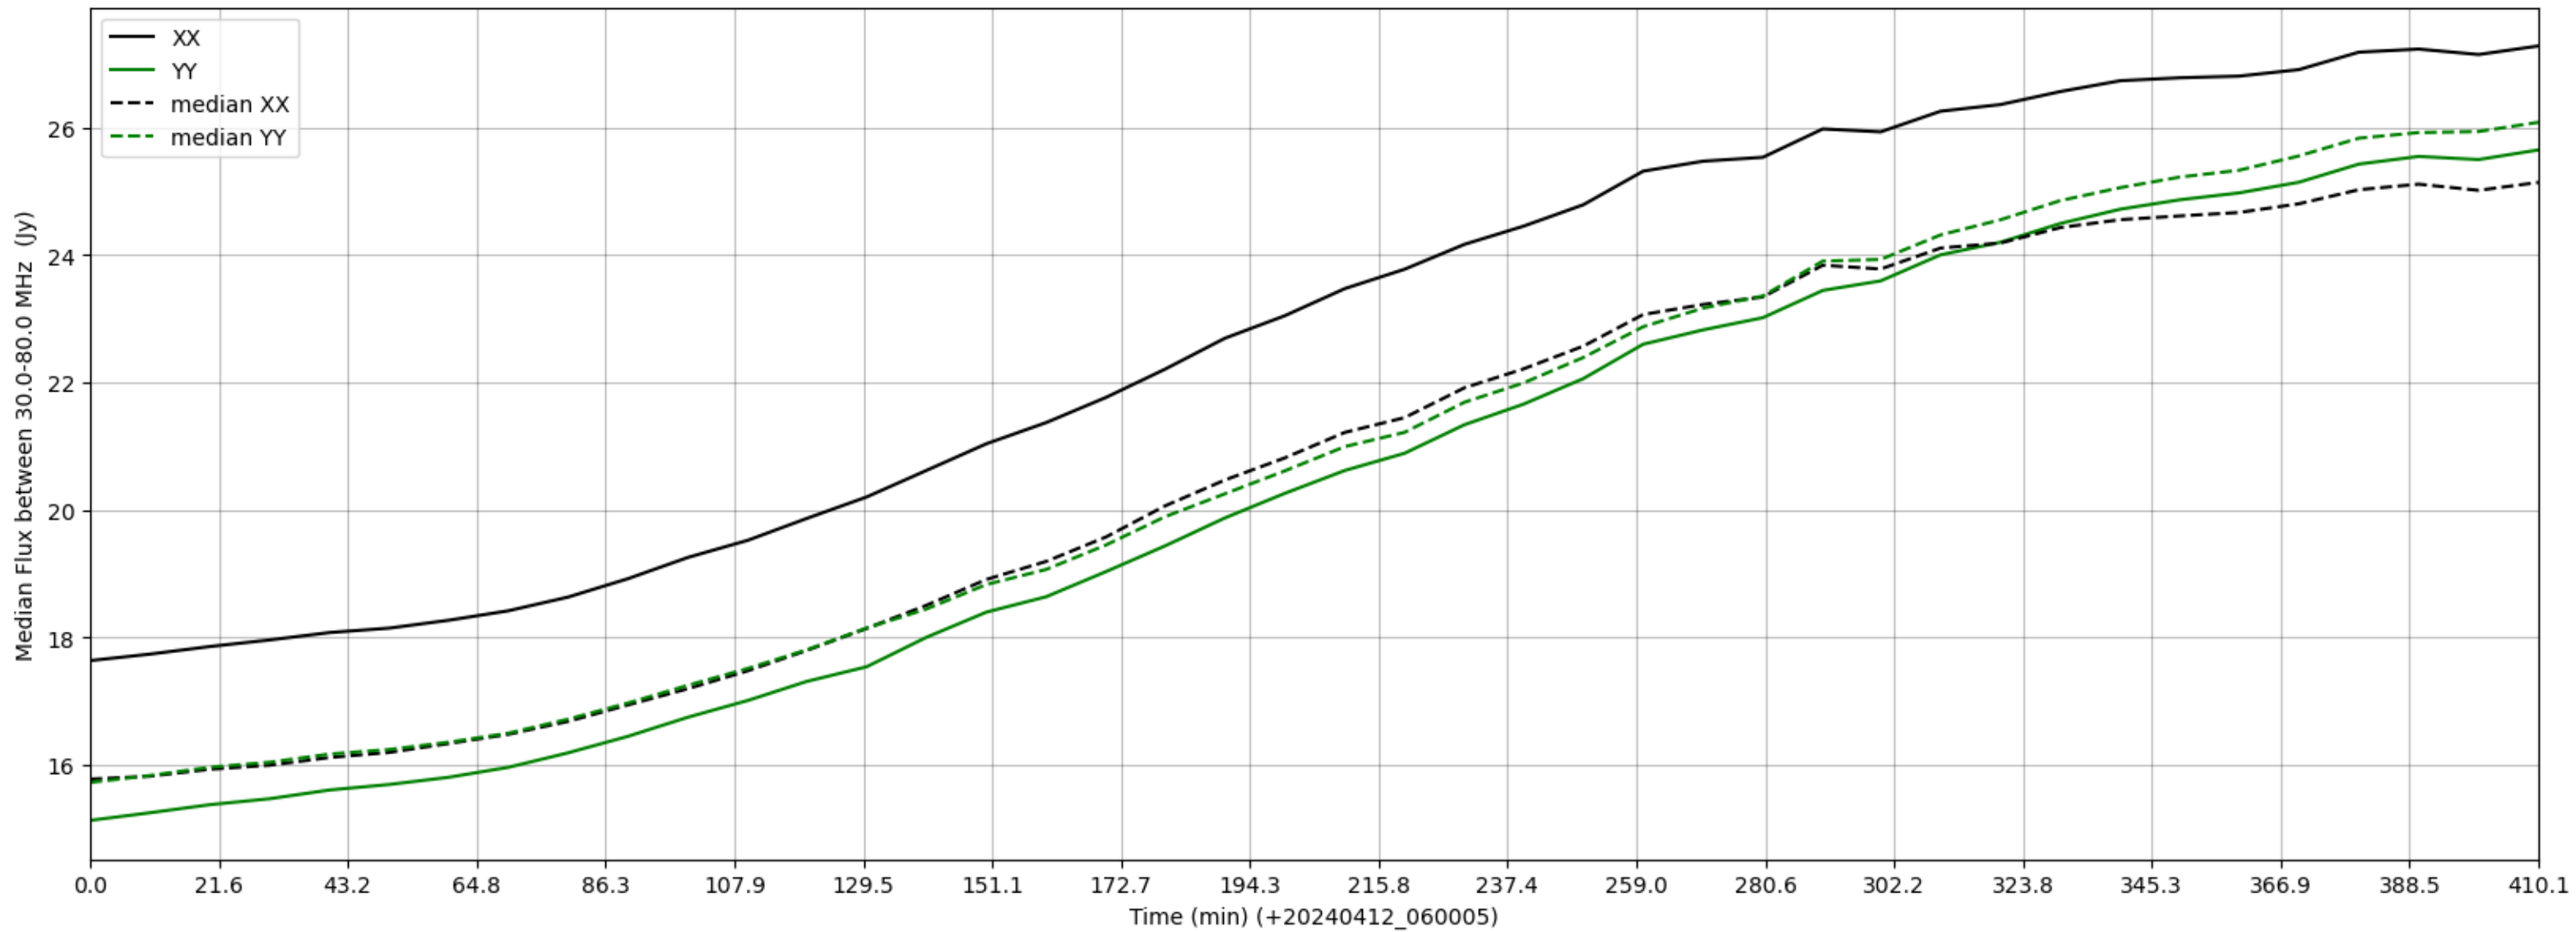

LWA137 - Correlator# 258 - XX FLAGS:Good - YY FLAGS:Good

LWA133 - Correlator# 257 - XX FLAGS:Good - YY FLAGS:Good