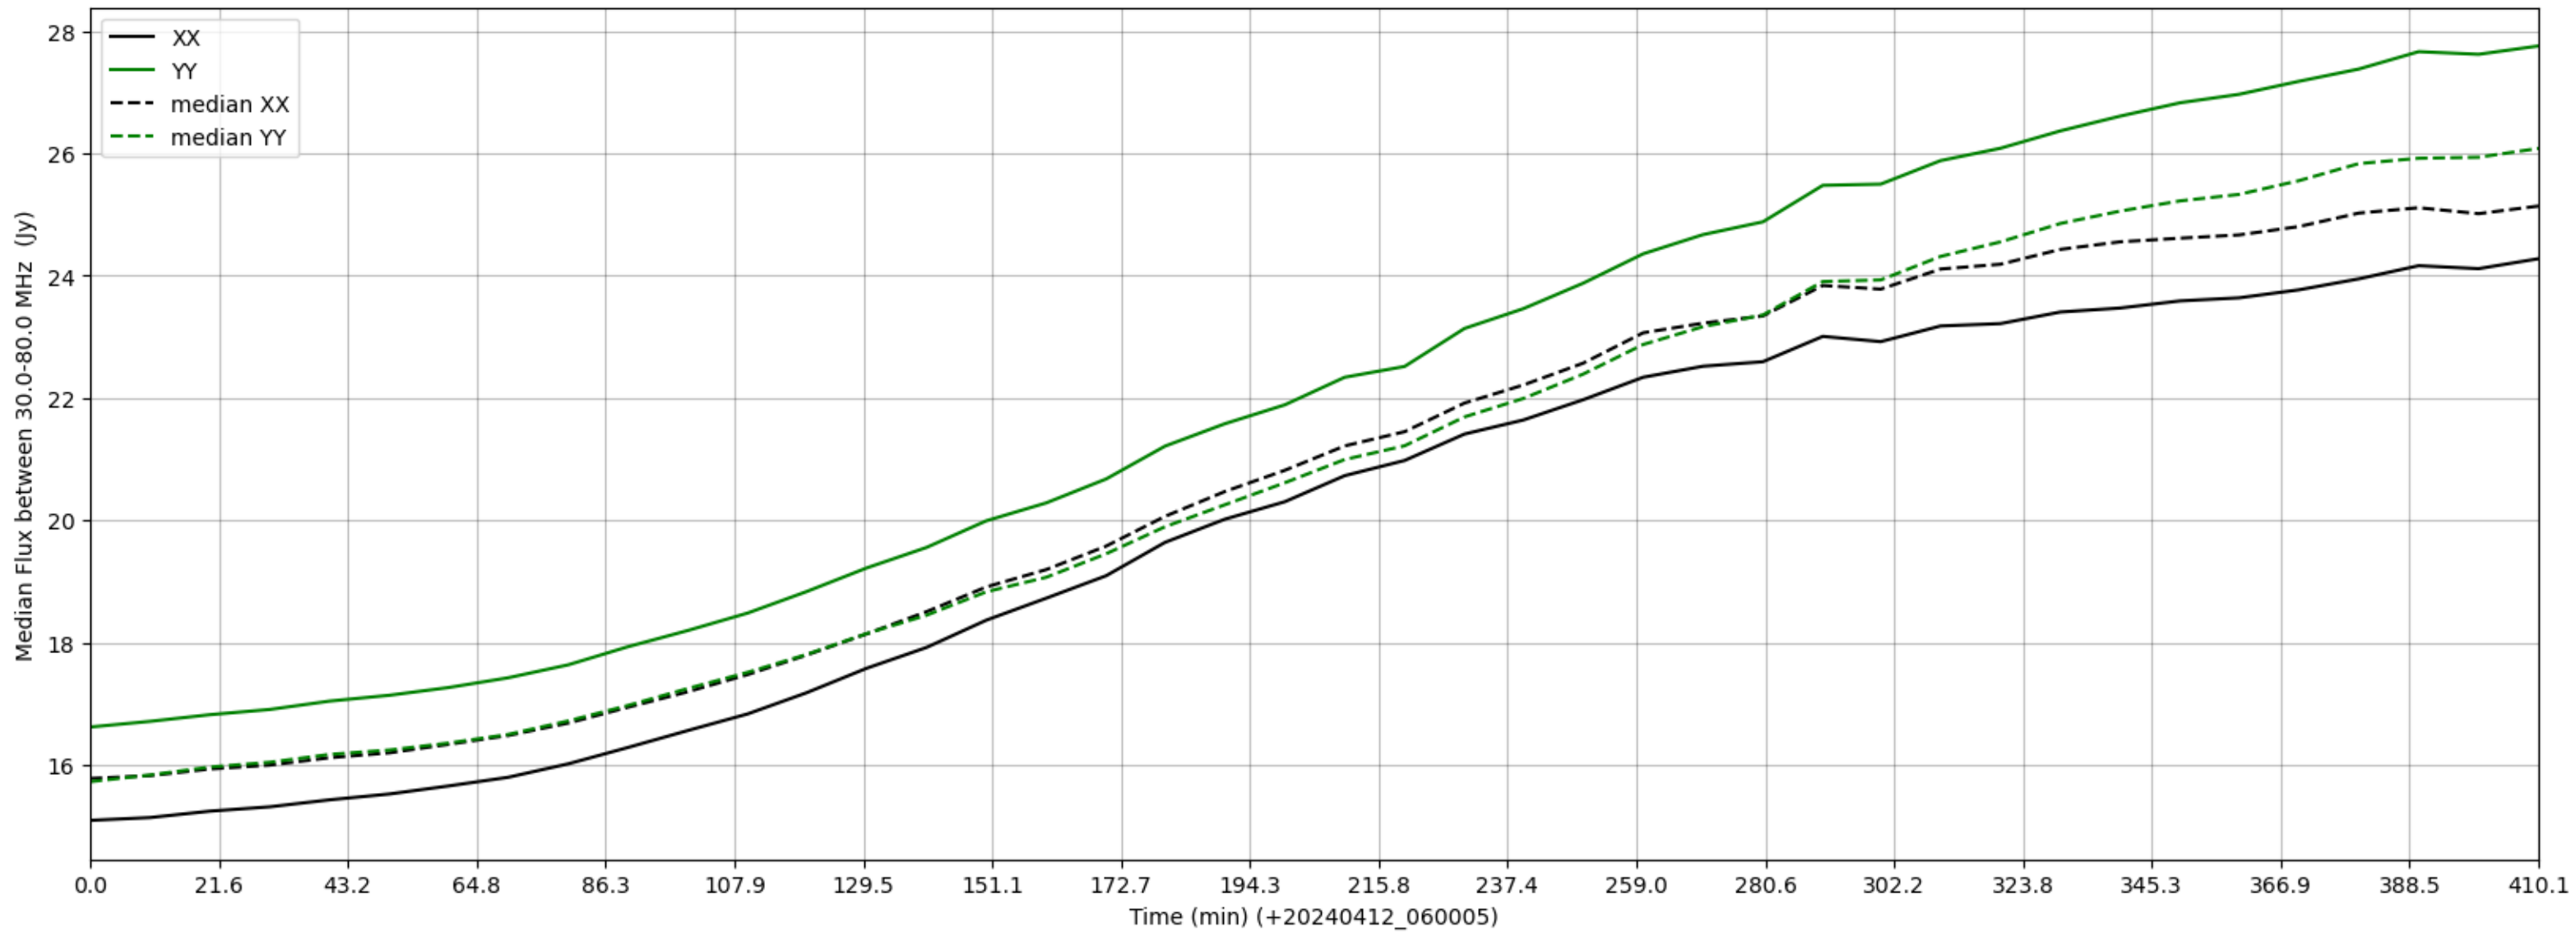

LWA087 - Correlator# 142 - XX FLAGS:Good - YY FLAGS:Good

LWA064 - Correlator# 141 - XX FLAGS:Good - YY FLAGS:Good