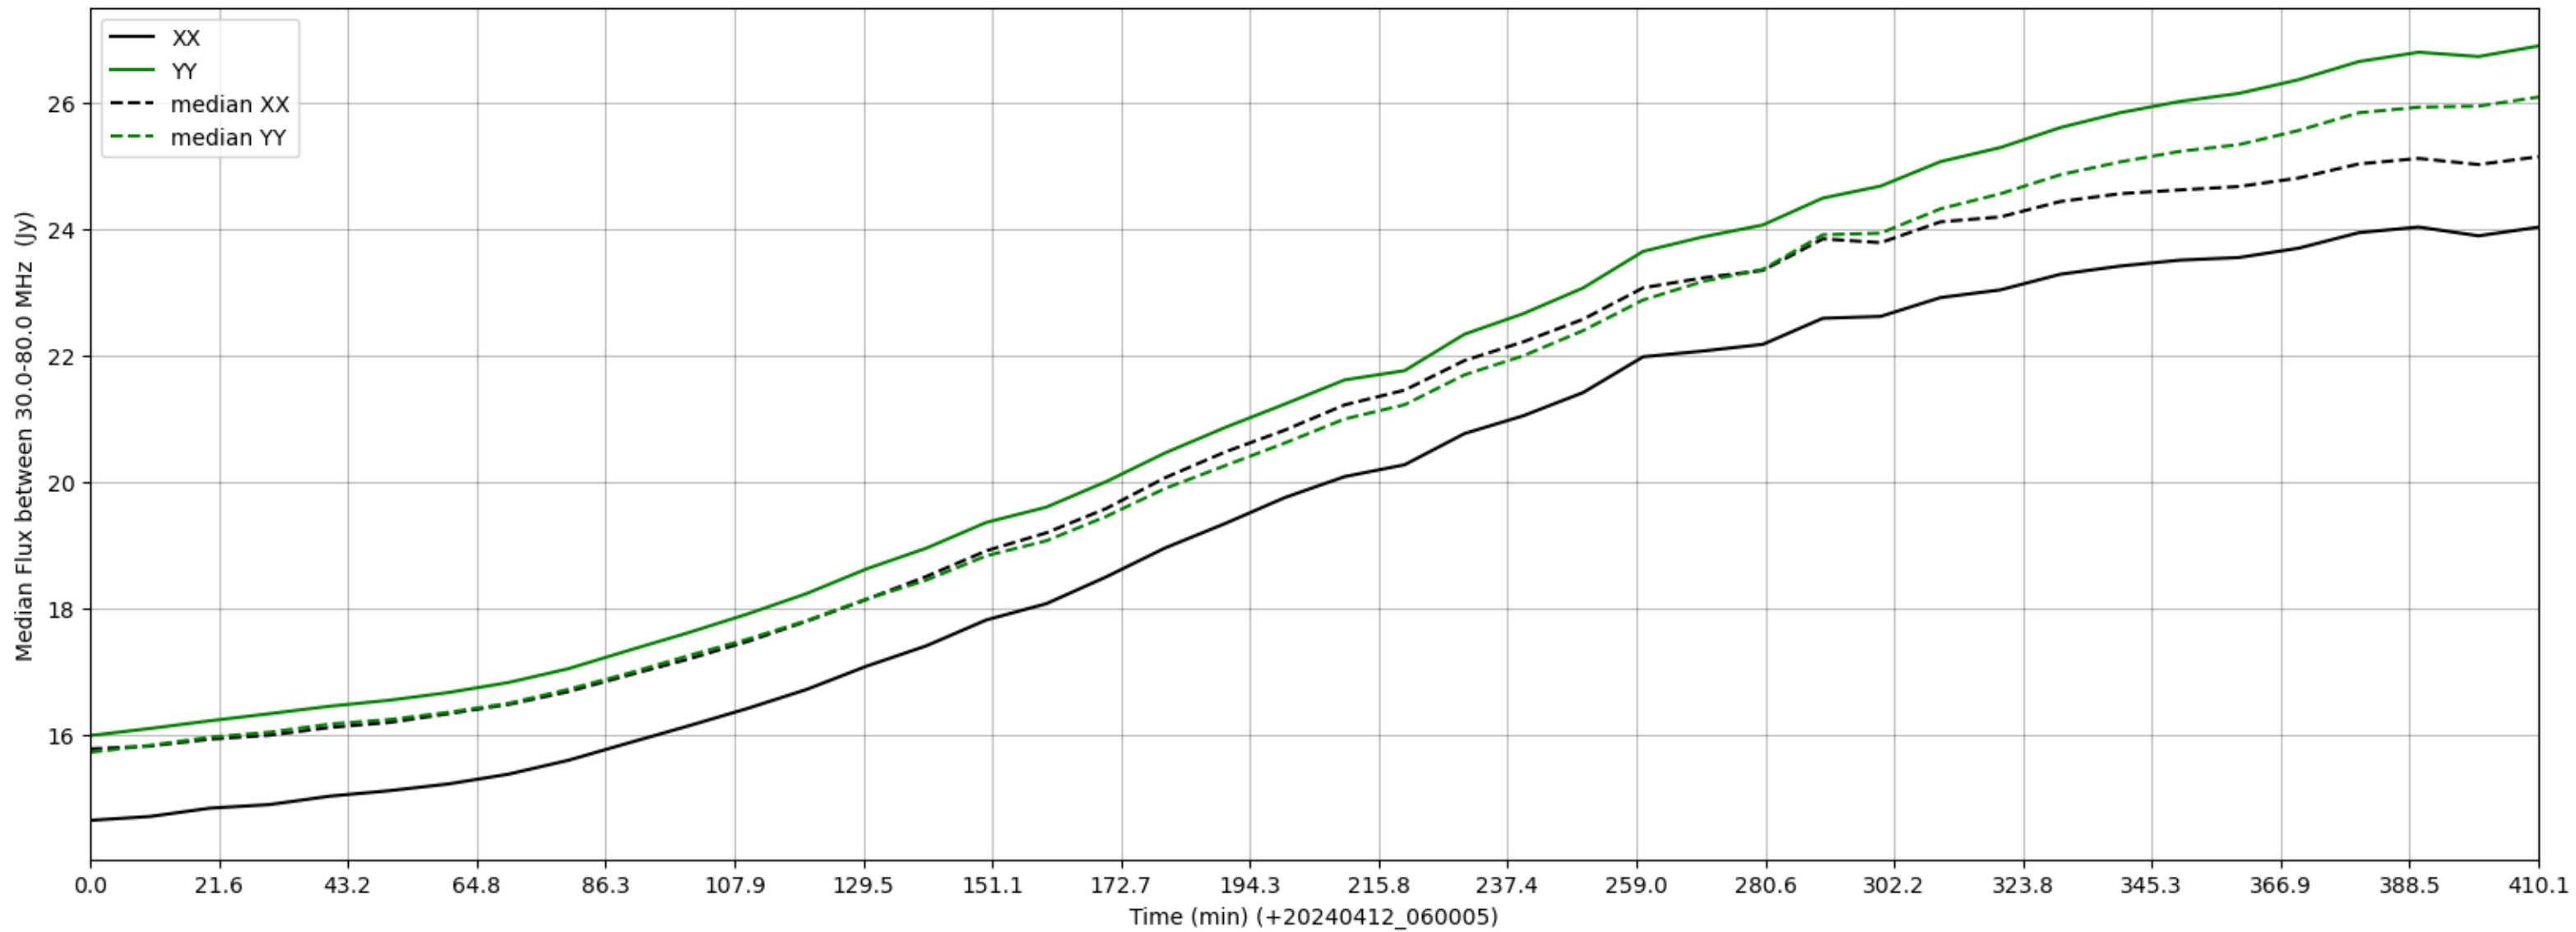

LWA249 - Correlator# 342 - XX FLAGS:Good - YY FLAGS:Good

LWA245 - Correlator# 341 - XX FLAGS:Good - YY FLAGS:Good