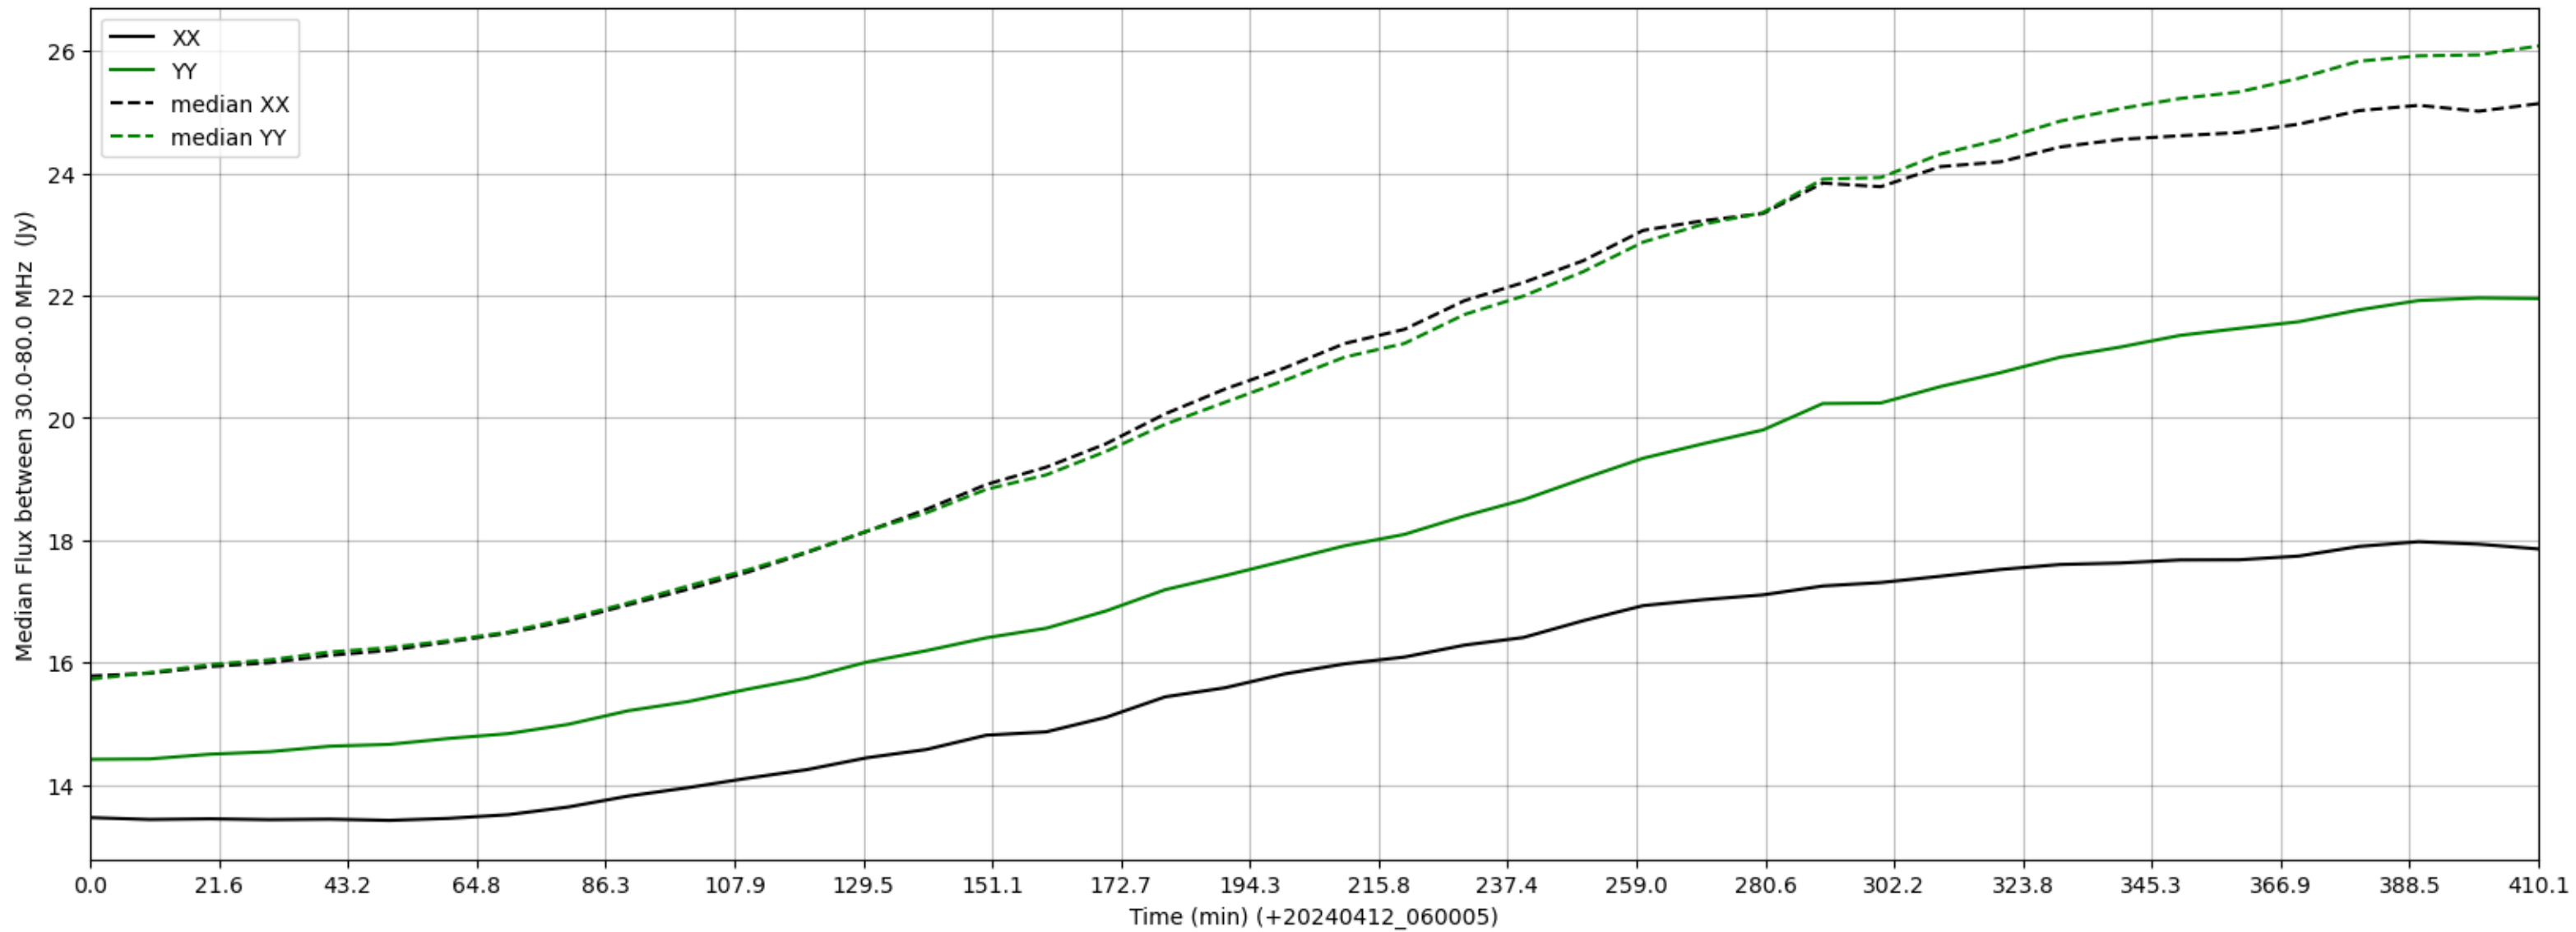

LWA323 - Correlator# 095 - XX FLAGS:Good - YY FLAGS:Good

LWA363 - Correlator# 094 - XX FLAGS:Good - YY FLAGS:Good