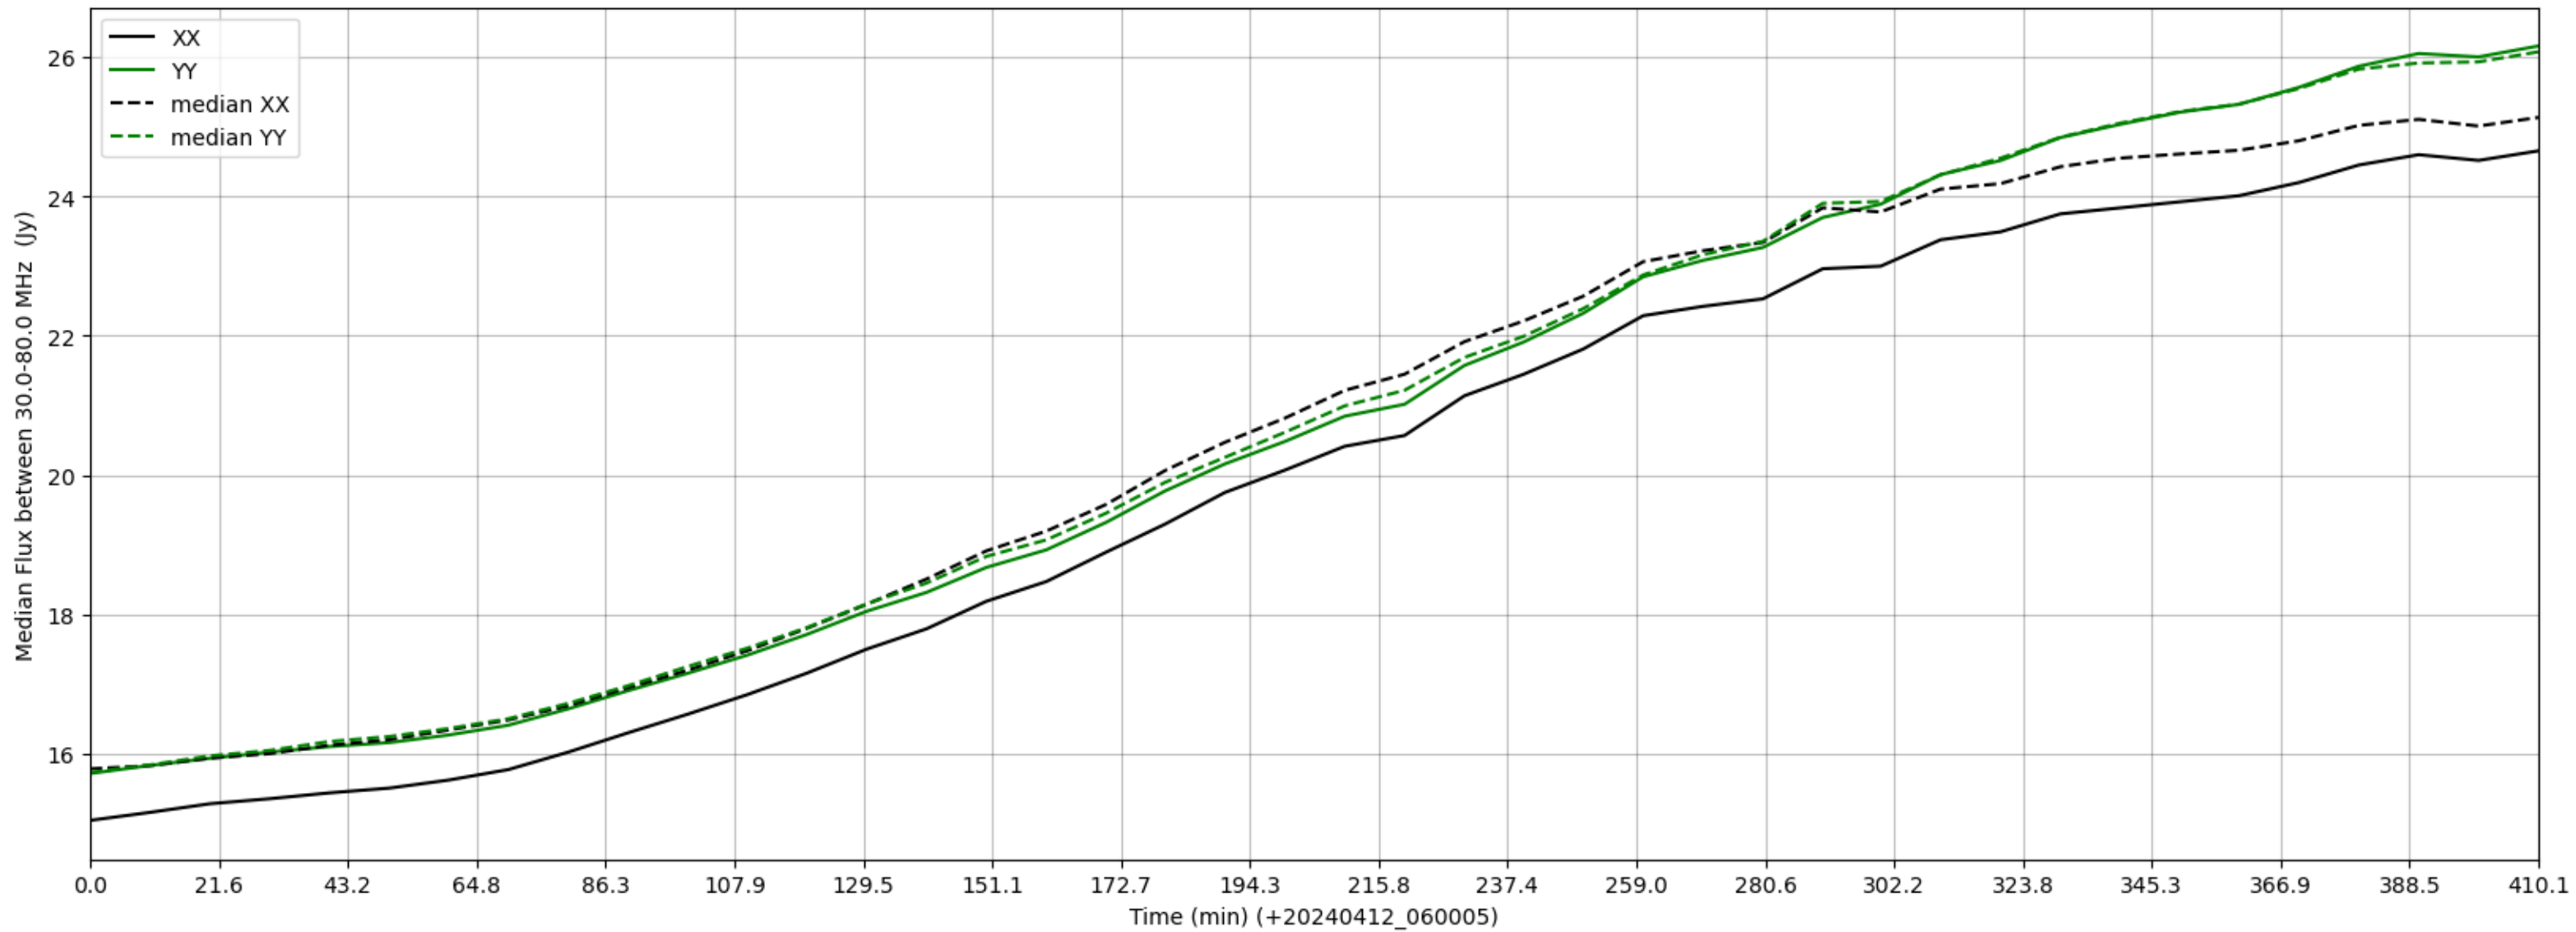

LWA261 - Correlator# 346 - XX FLAGS:Good - YY FLAGS:Good

LWA250 - Correlator# 345 - XX FLAGS:Good - YY FLAGS:Good