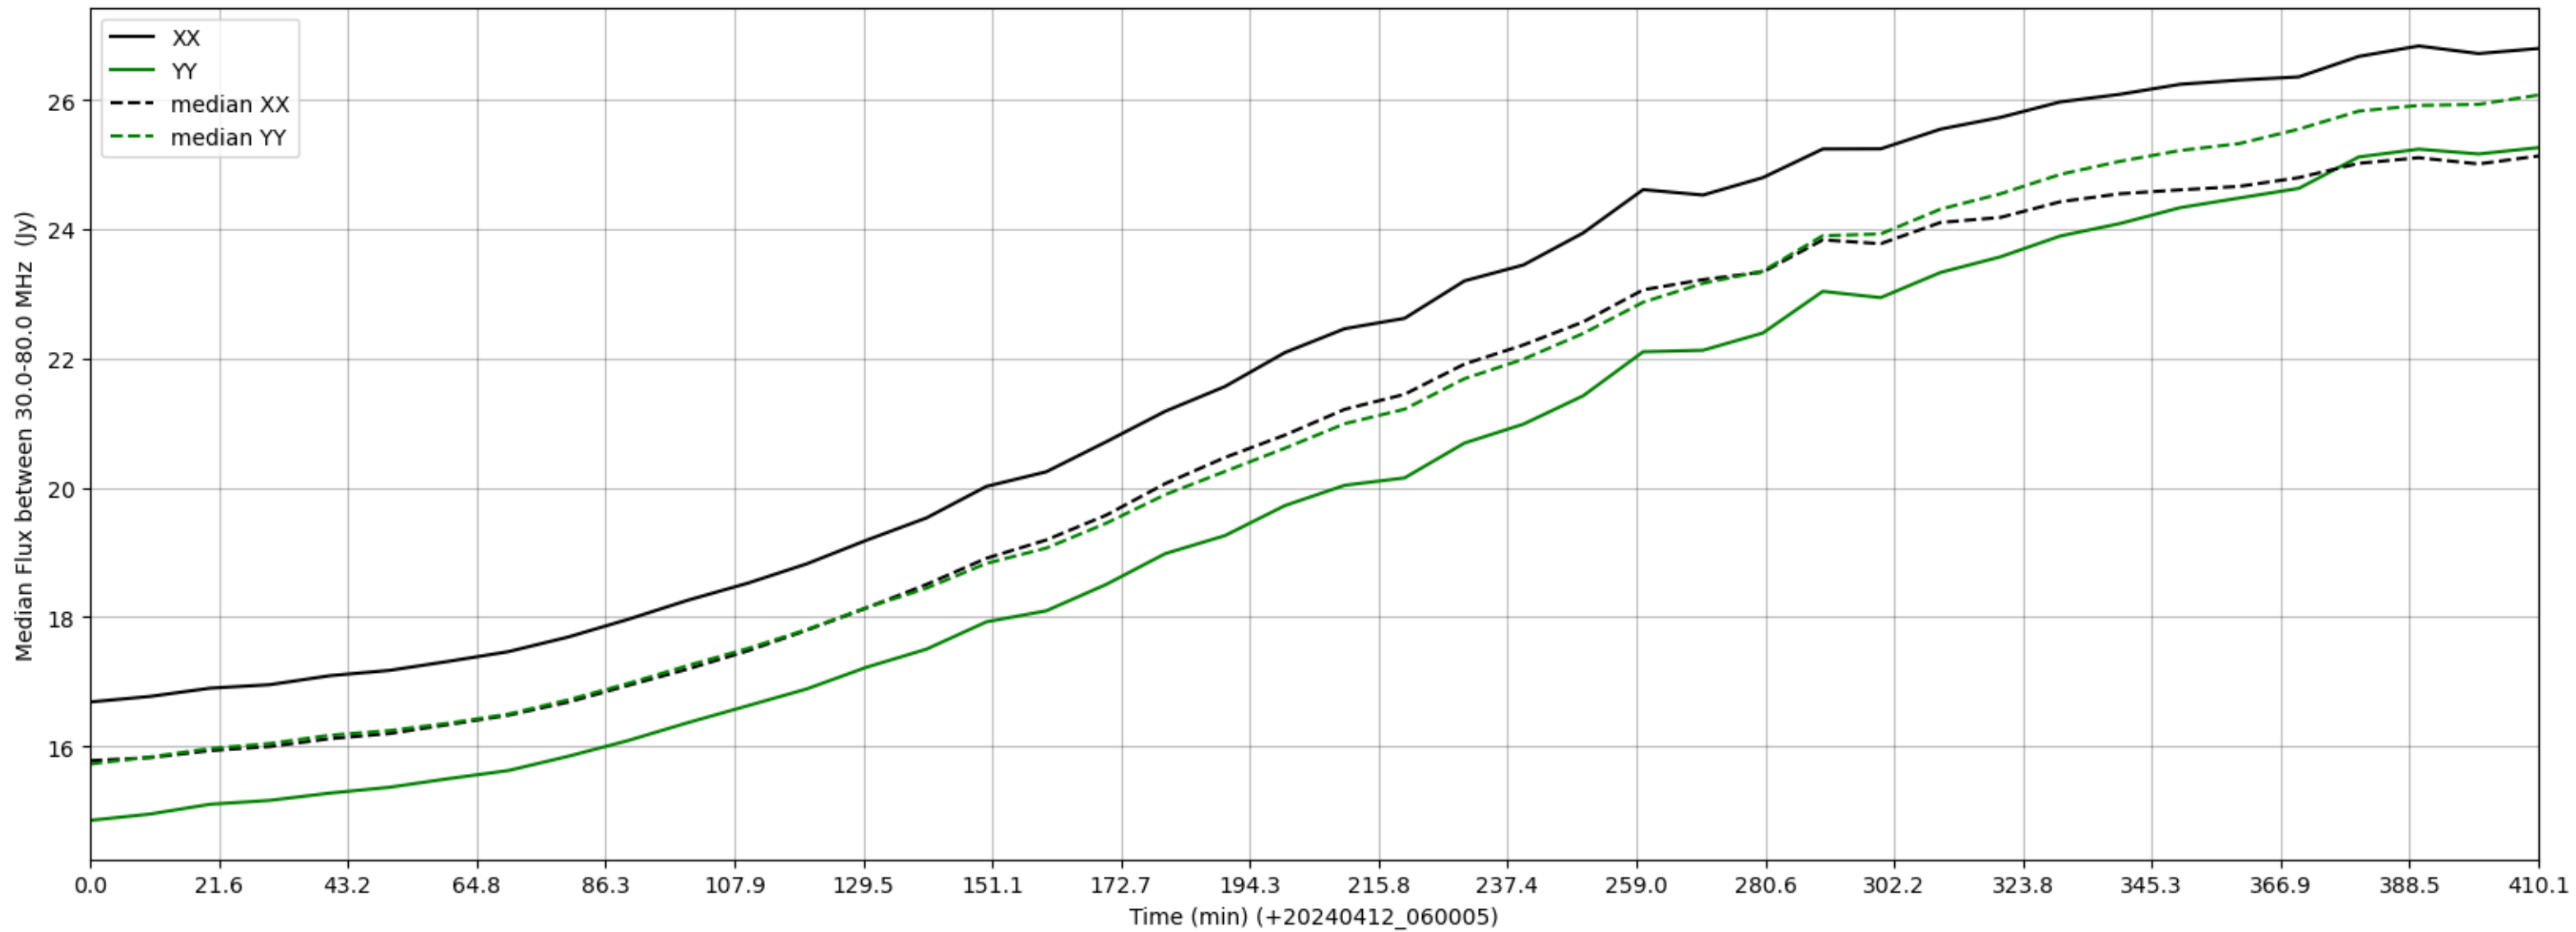

LWA057 - Correlator# 134 - XX FLAGS:Good - YY FLAGS:Good

LWA060 - Correlator# 133 - XX FLAGS:Good - YY FLAGS:Good