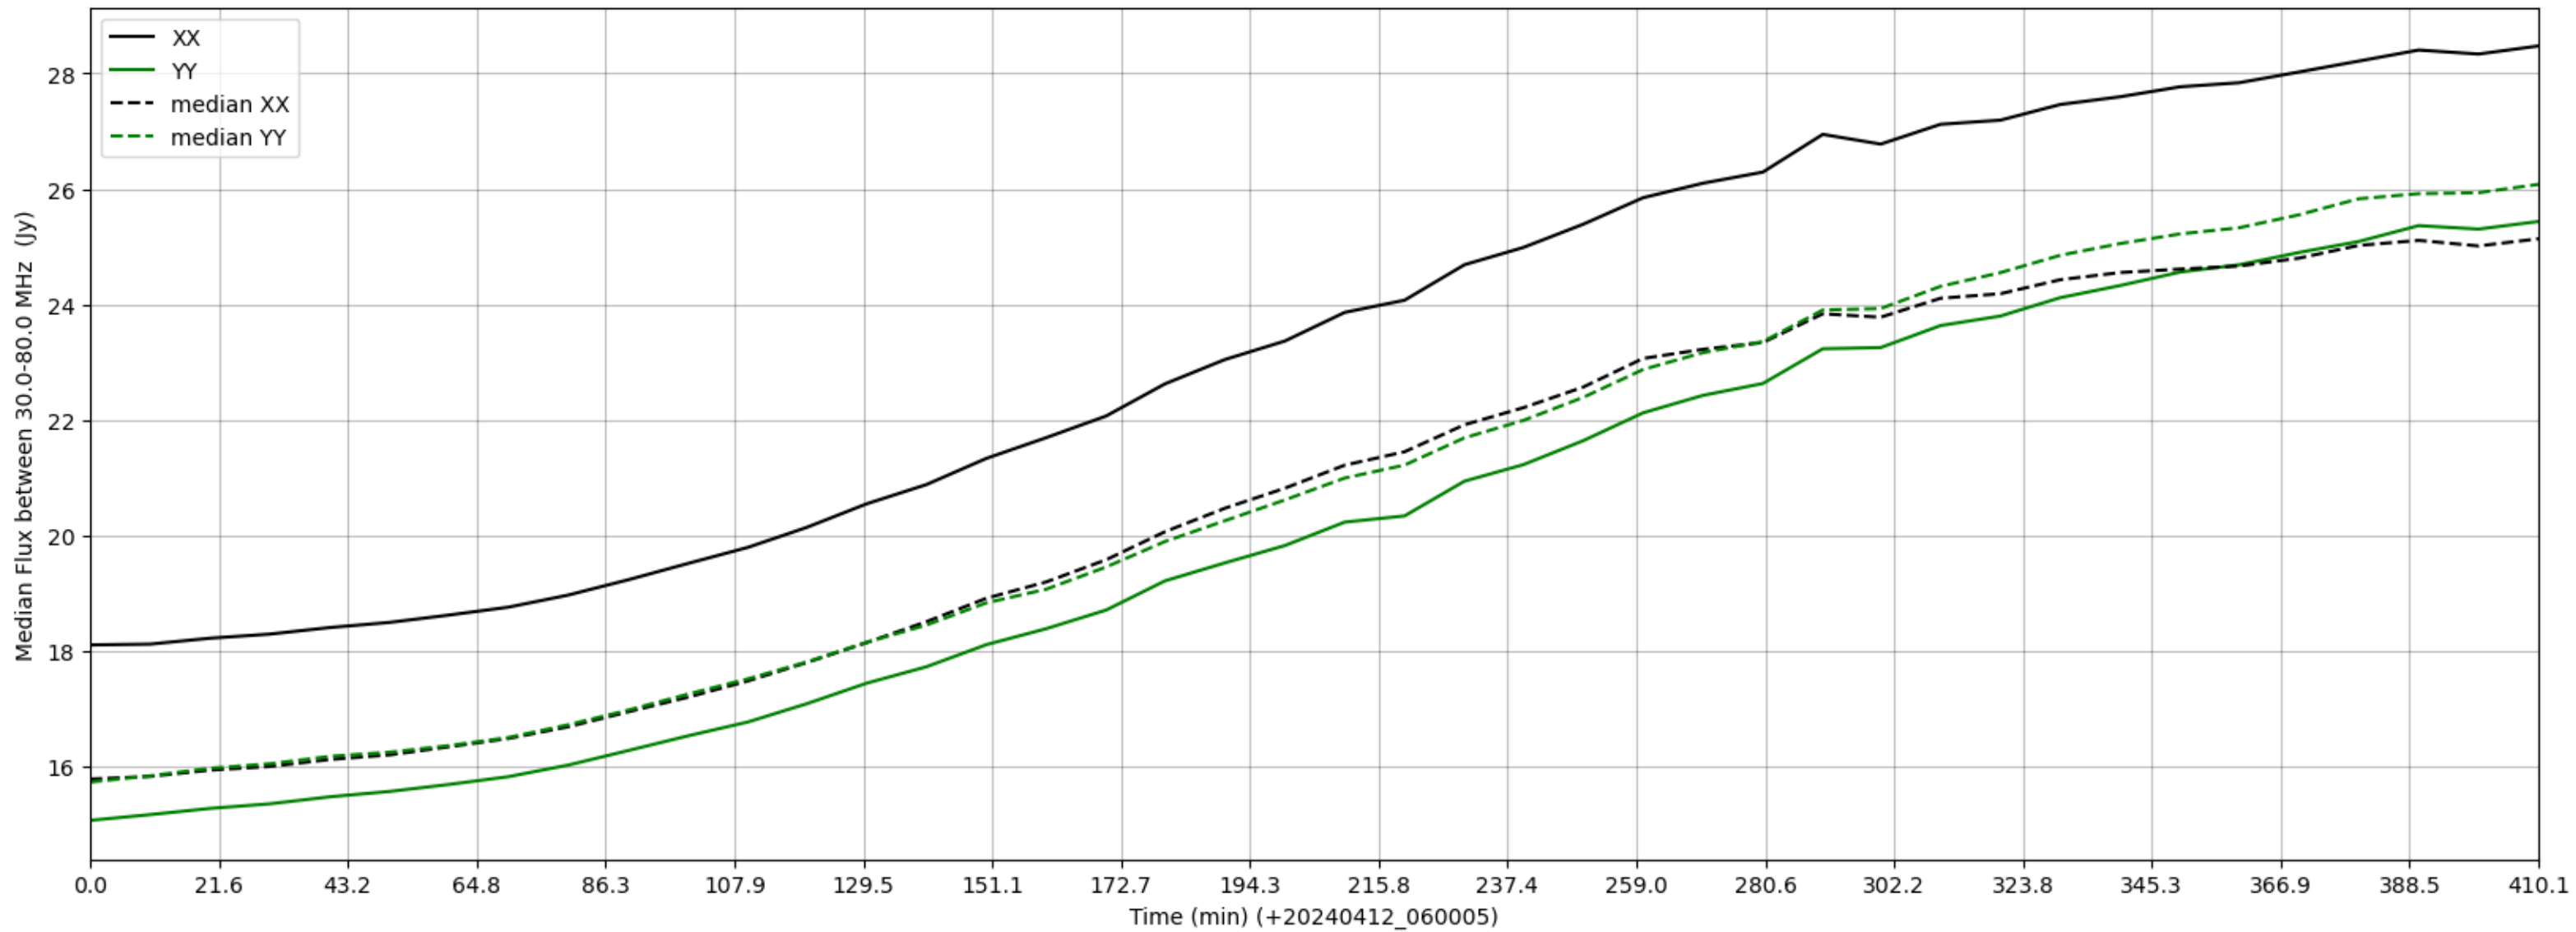

LWA029 - Correlator# 110 - XX FLAGS:Good - YY FLAGS:Good

LWA025 - Correlator# 109 - XX FLAGS:Good - YY FLAGS:Good