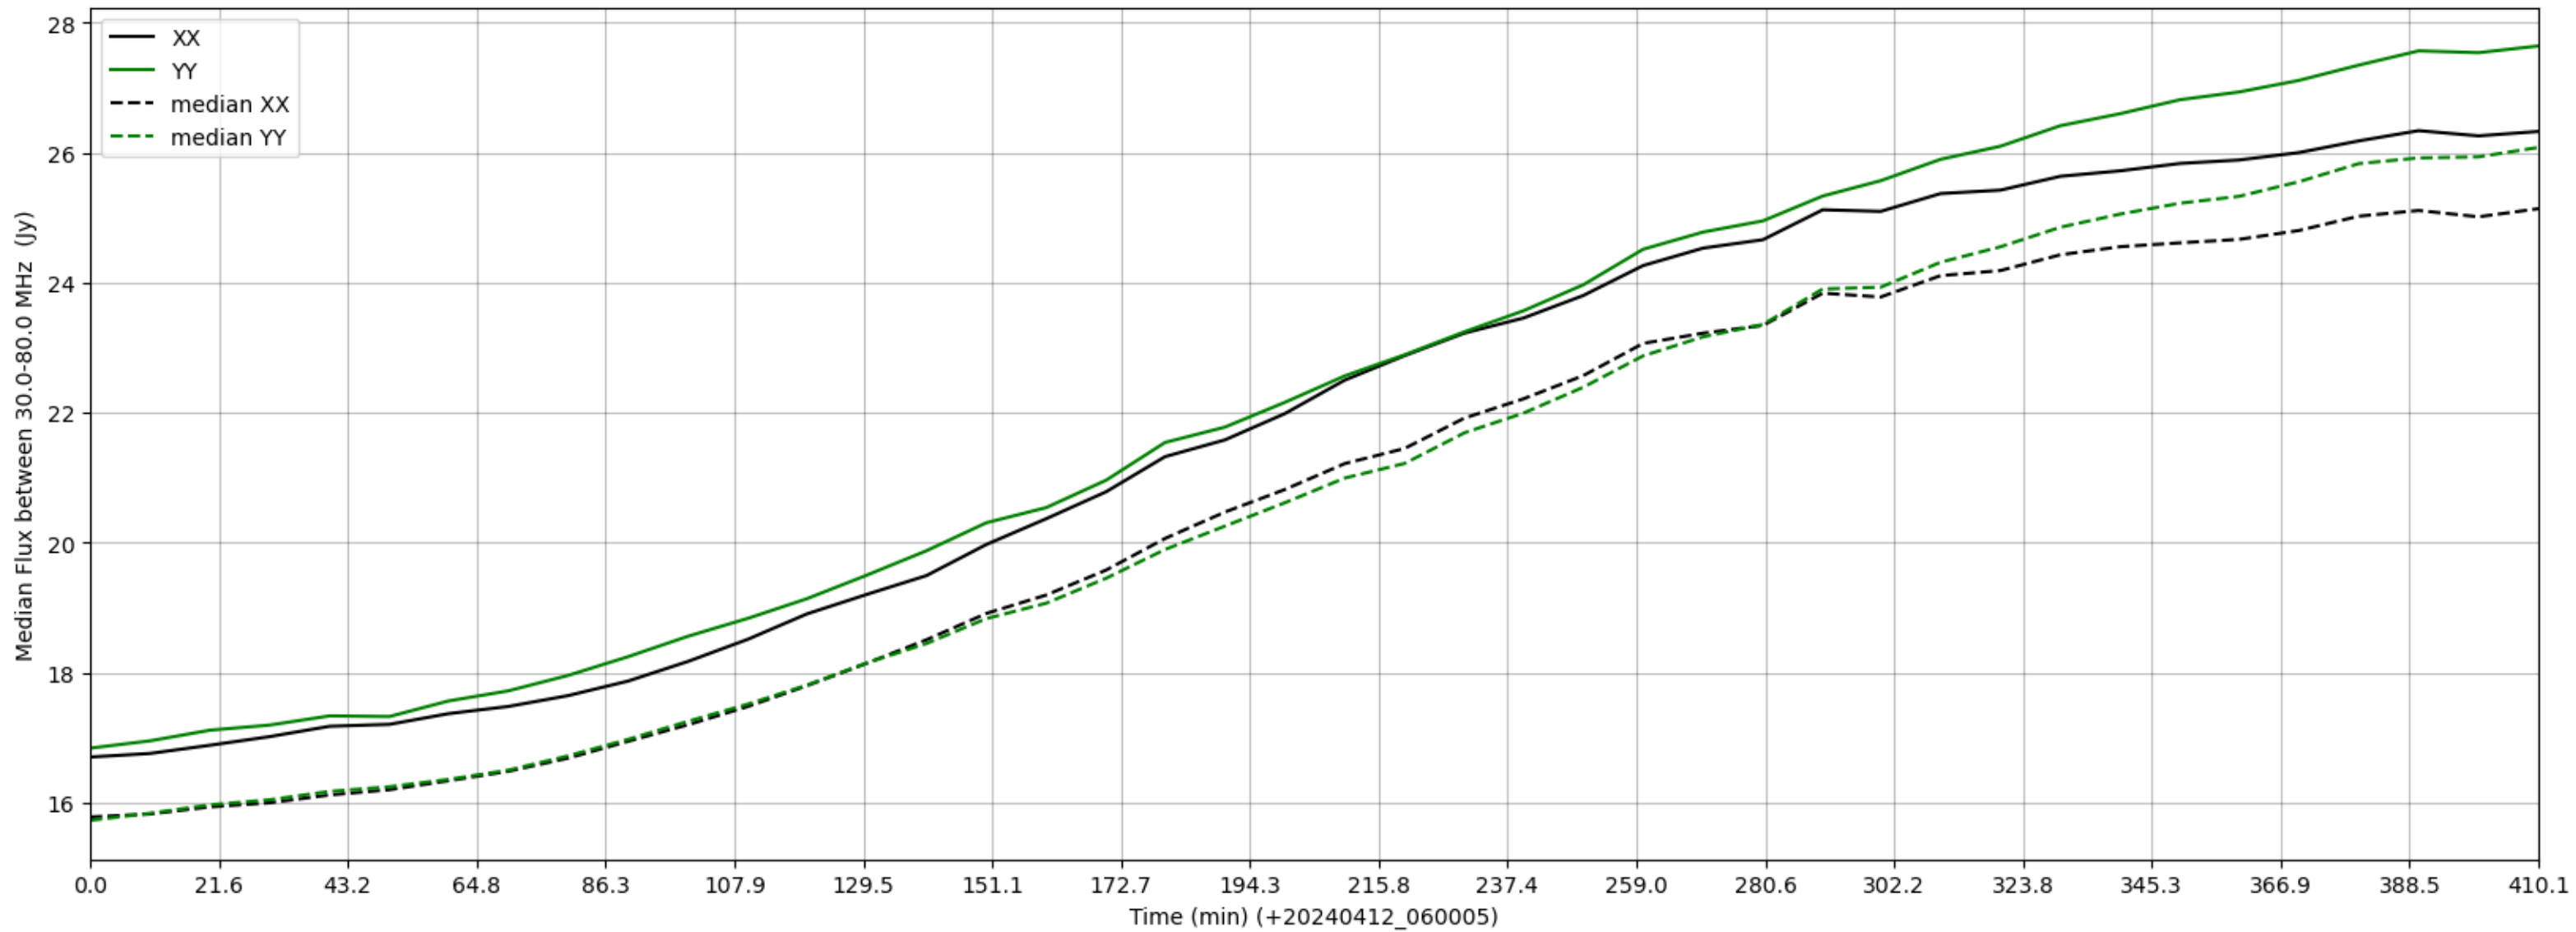

LWA262 - Correlator# 123 - XX FLAGS:Good - YY FLAGS:Good

LWA324 - Correlator# 122 - XX FLAGS:Good - YY FLAGS:Good