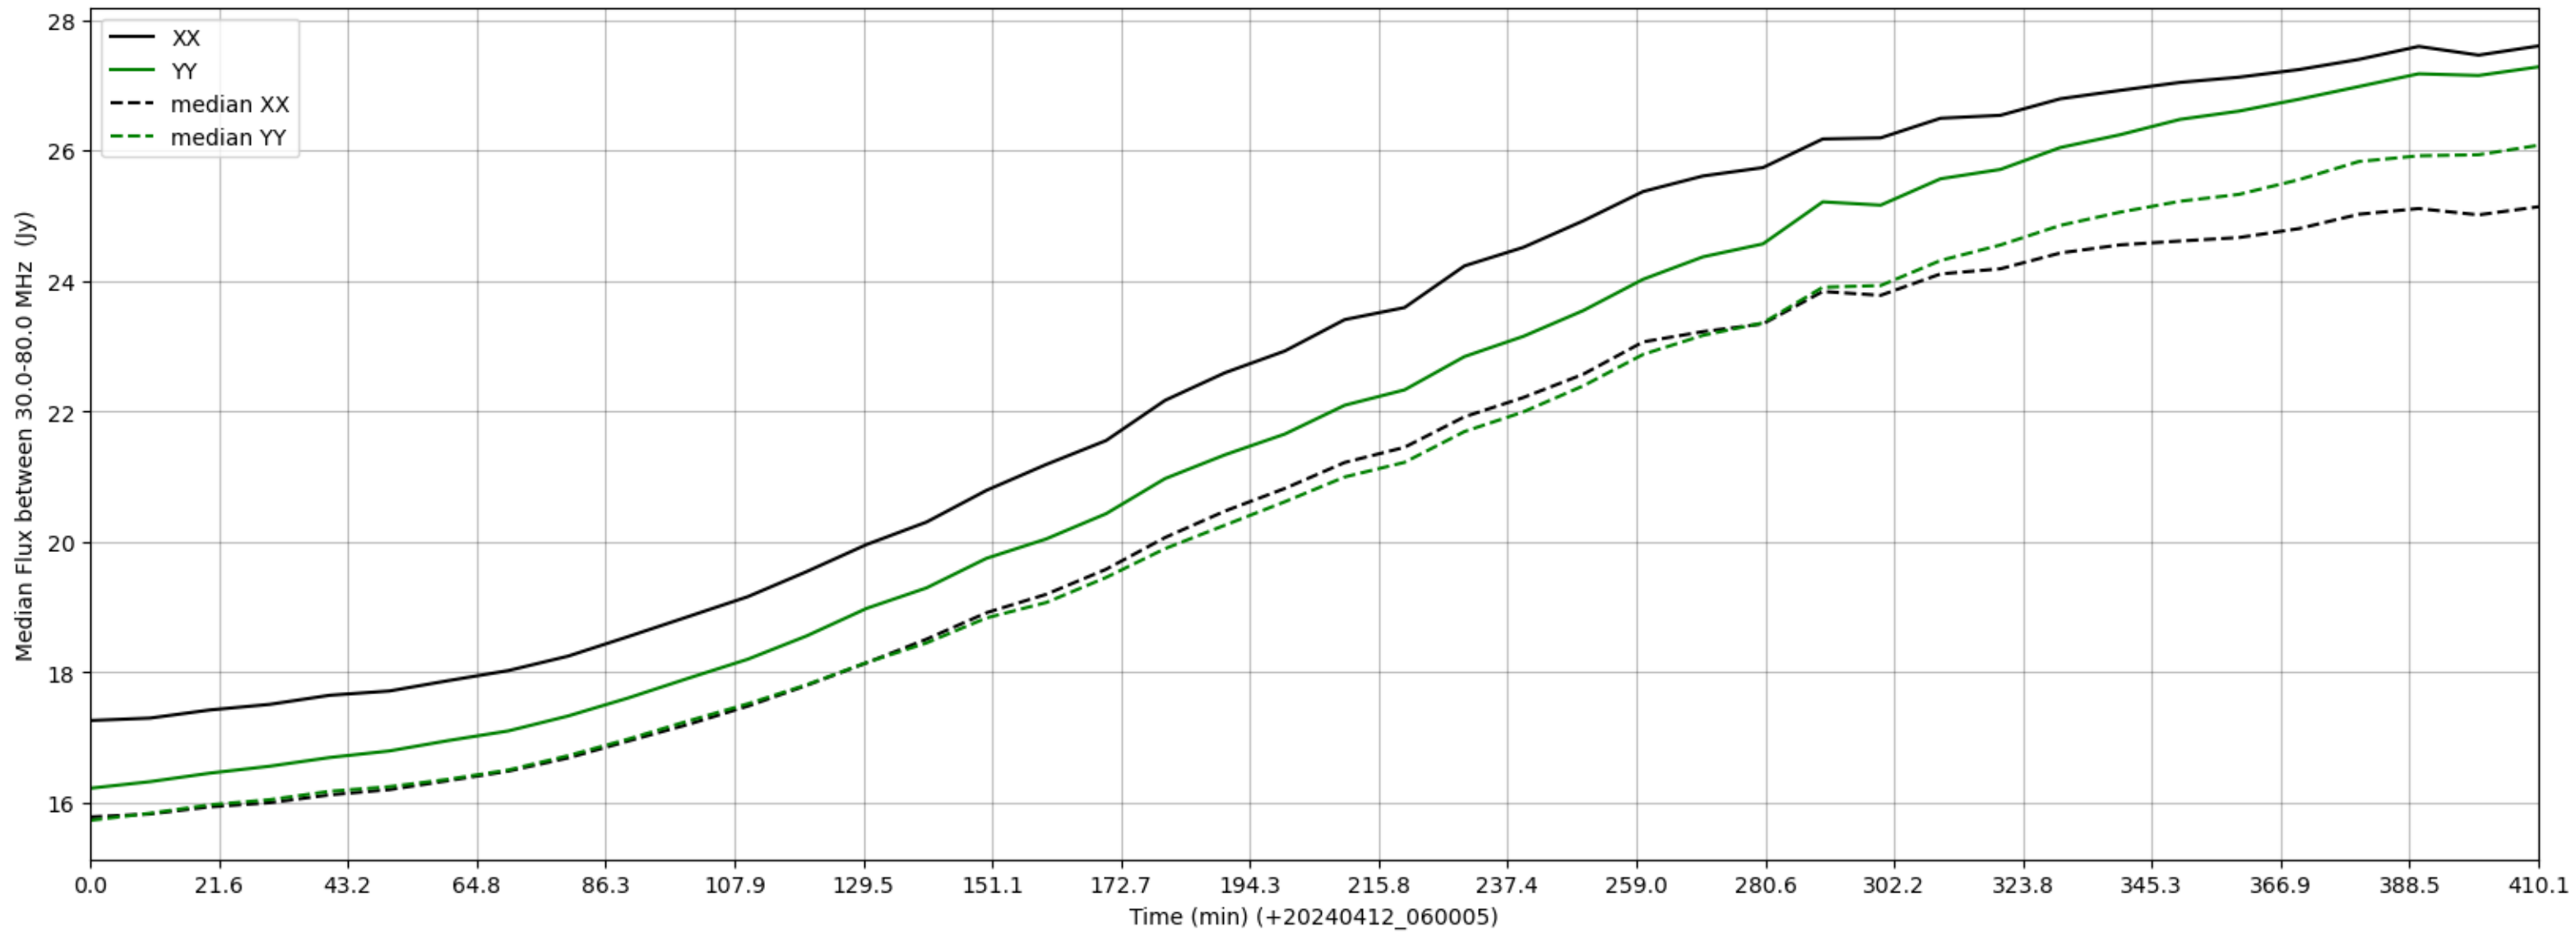

LWA023 - Correlator# 107 - XX FLAGS:Good - YY FLAGS:Good

LWA024 - Correlator# 106 - XX FLAGS:Good - YY FLAGS:Good