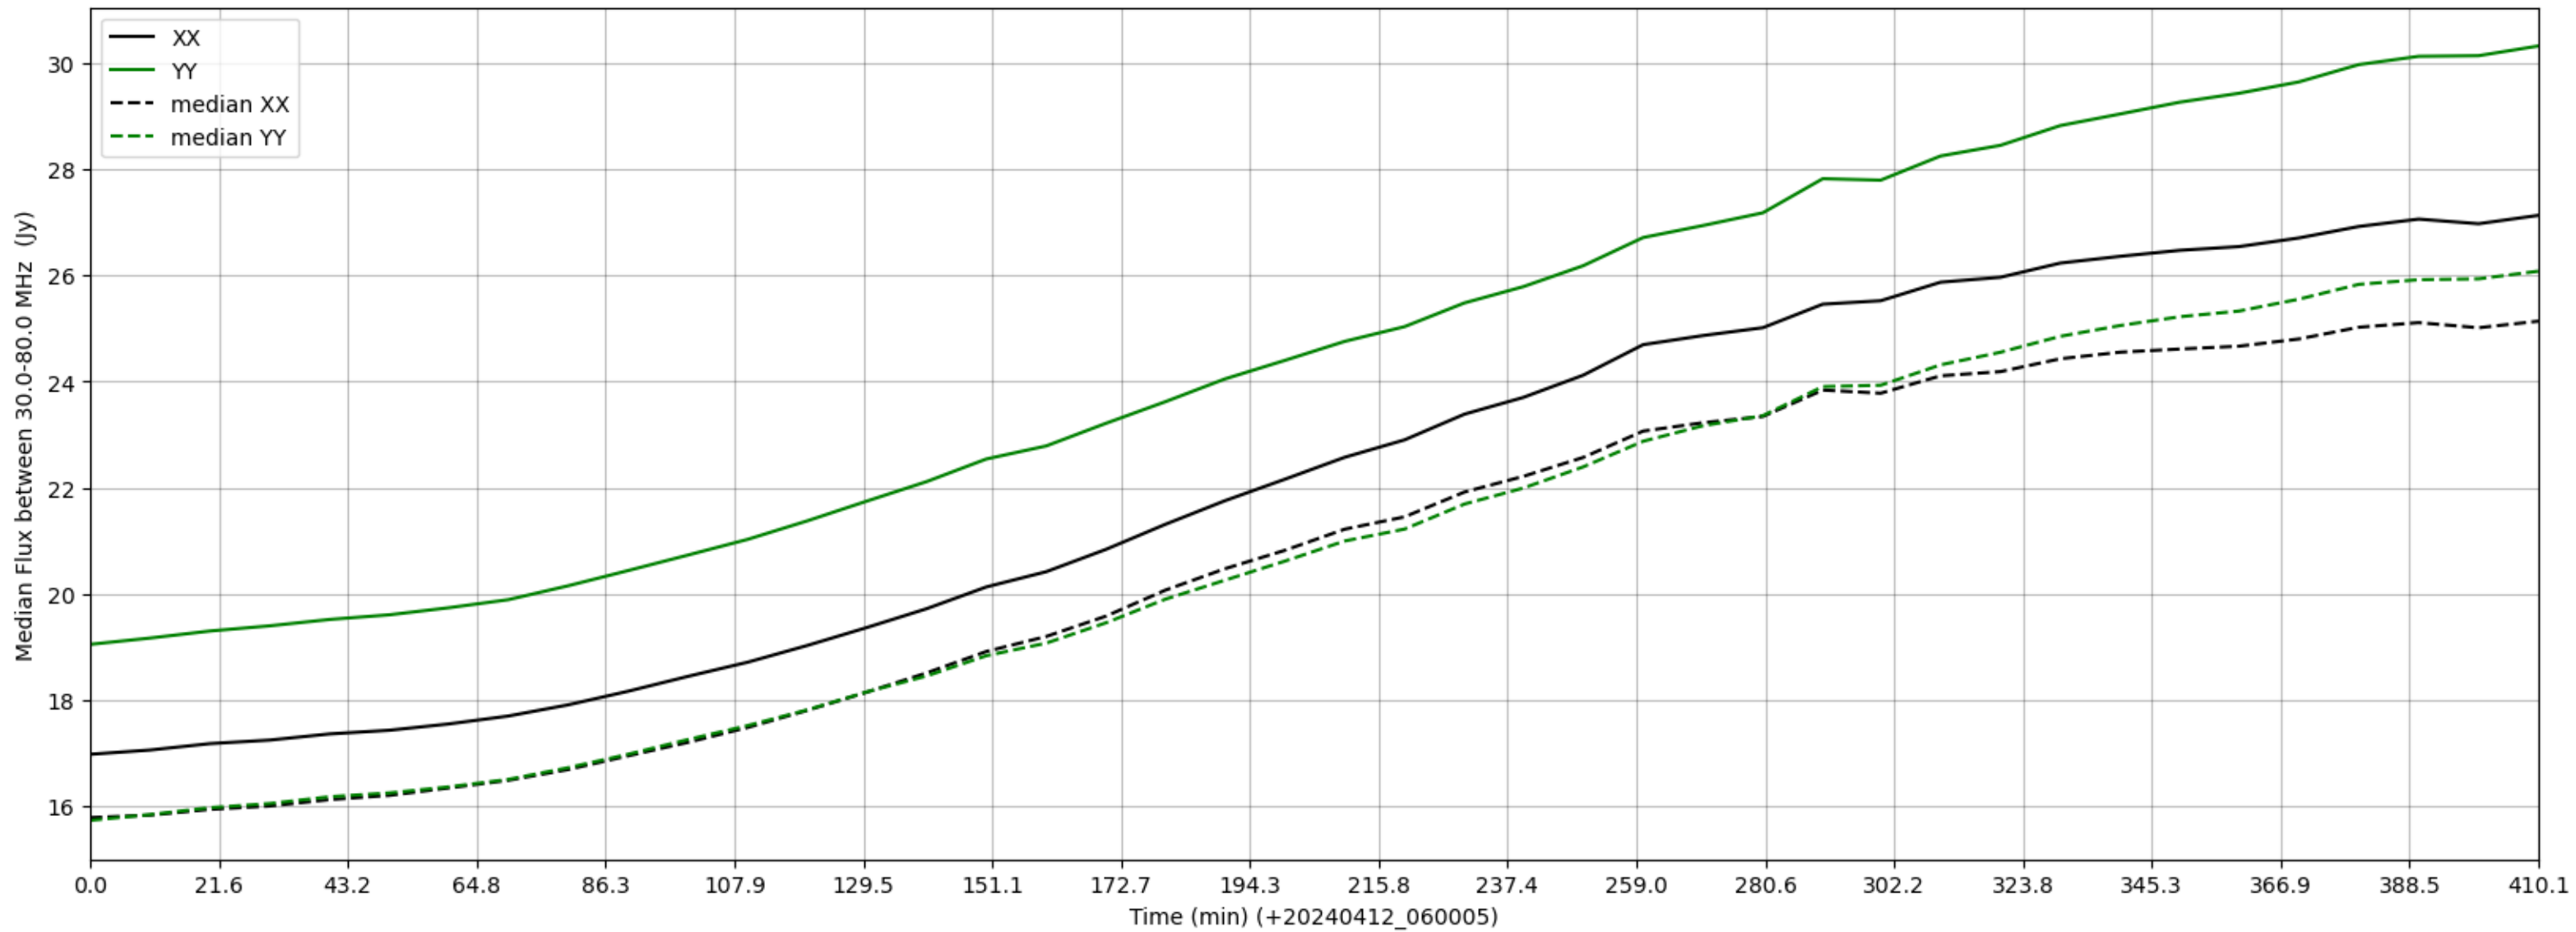

LWA151 - Correlator# 218 - XX FLAGS:LowFlux - YY FLAGS:LowFlux

LWA148 - Correlator# 217 - XX FLAGS:Good - YY FLAGS:Good