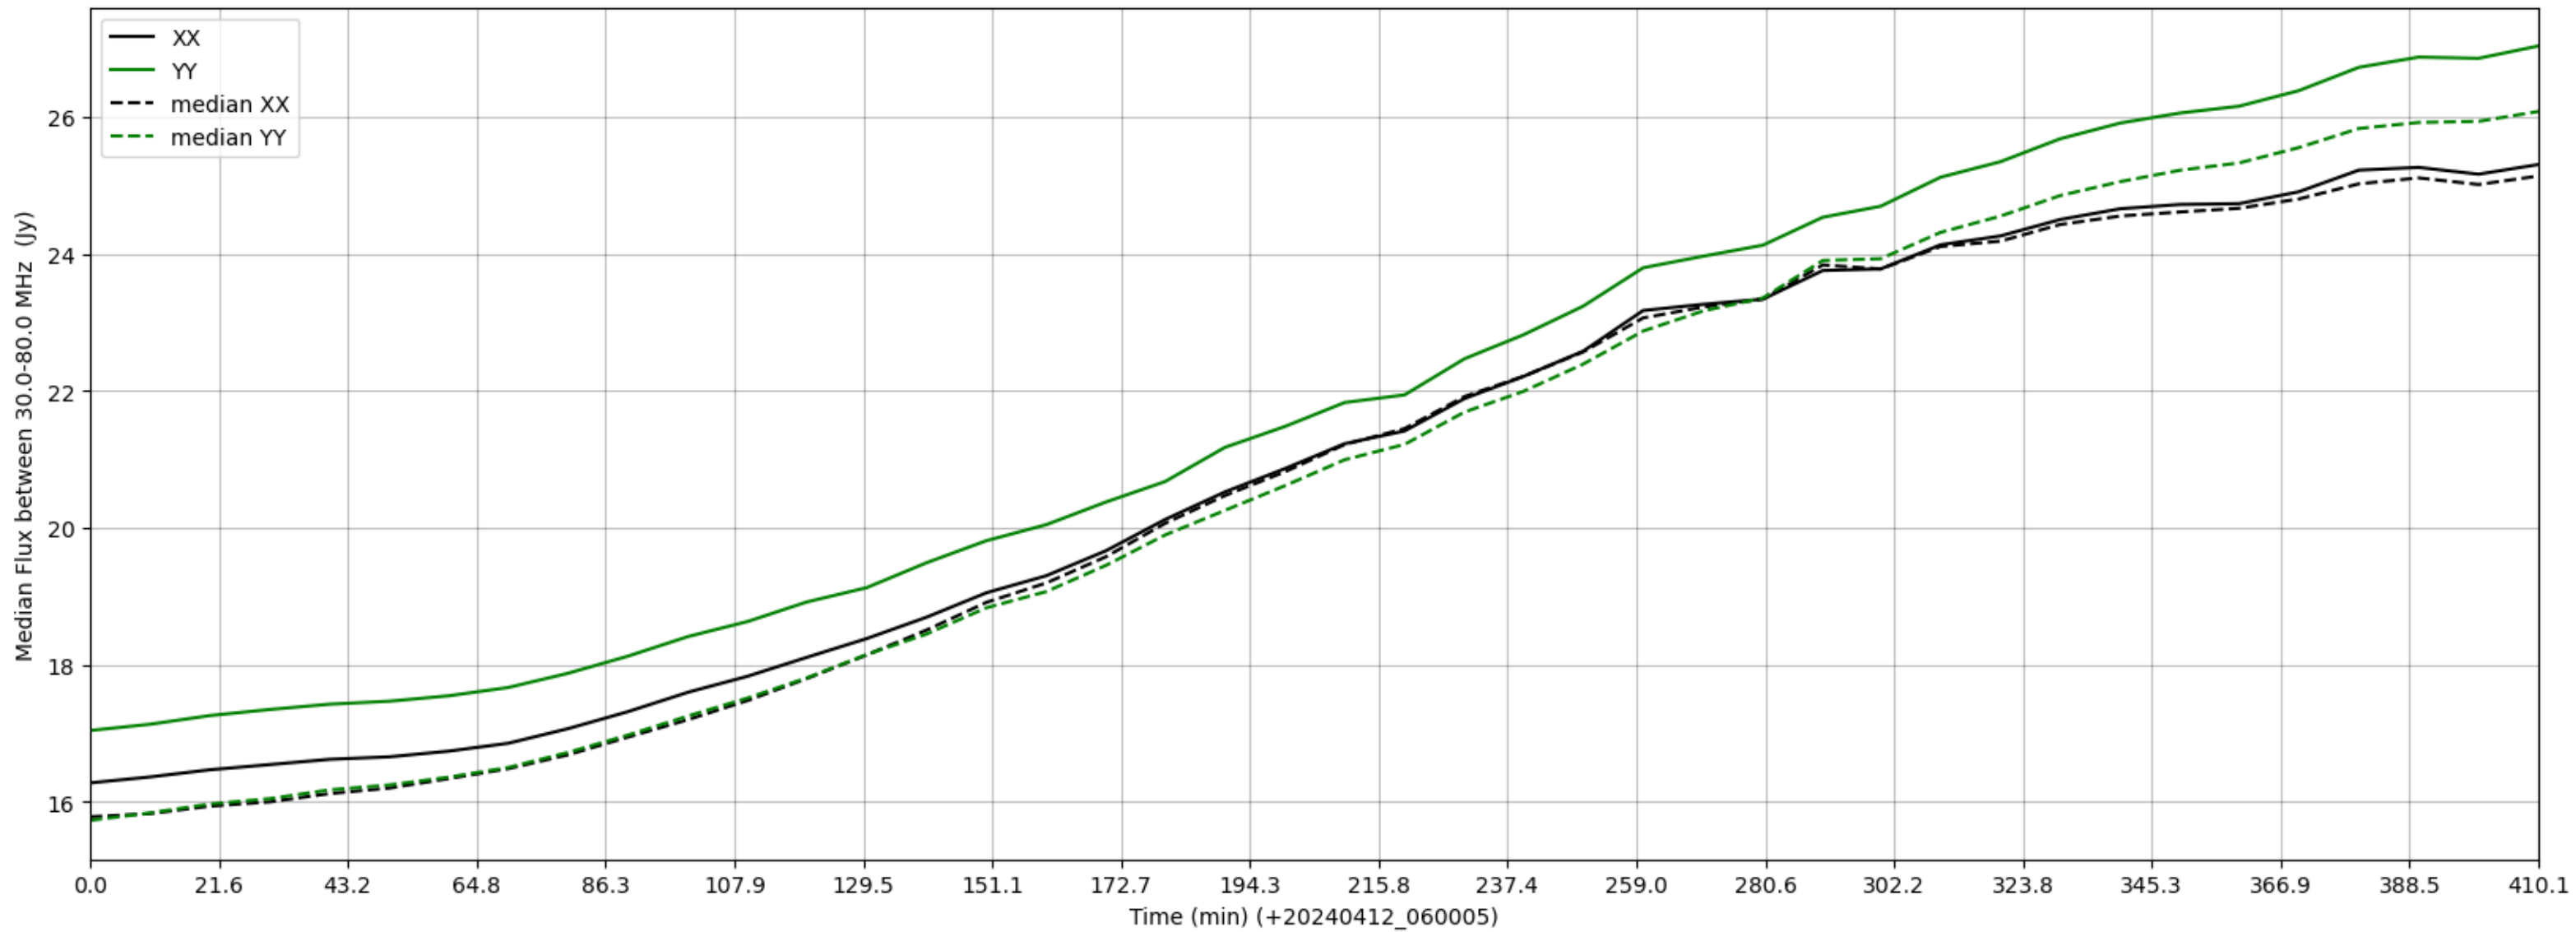

LWA141 - Correlator# 263 - XX FLAGS:Good - YY FLAGS:Good

LWA161 - Correlator# 262 - XX FLAGS:Good - YY FLAGS:Good