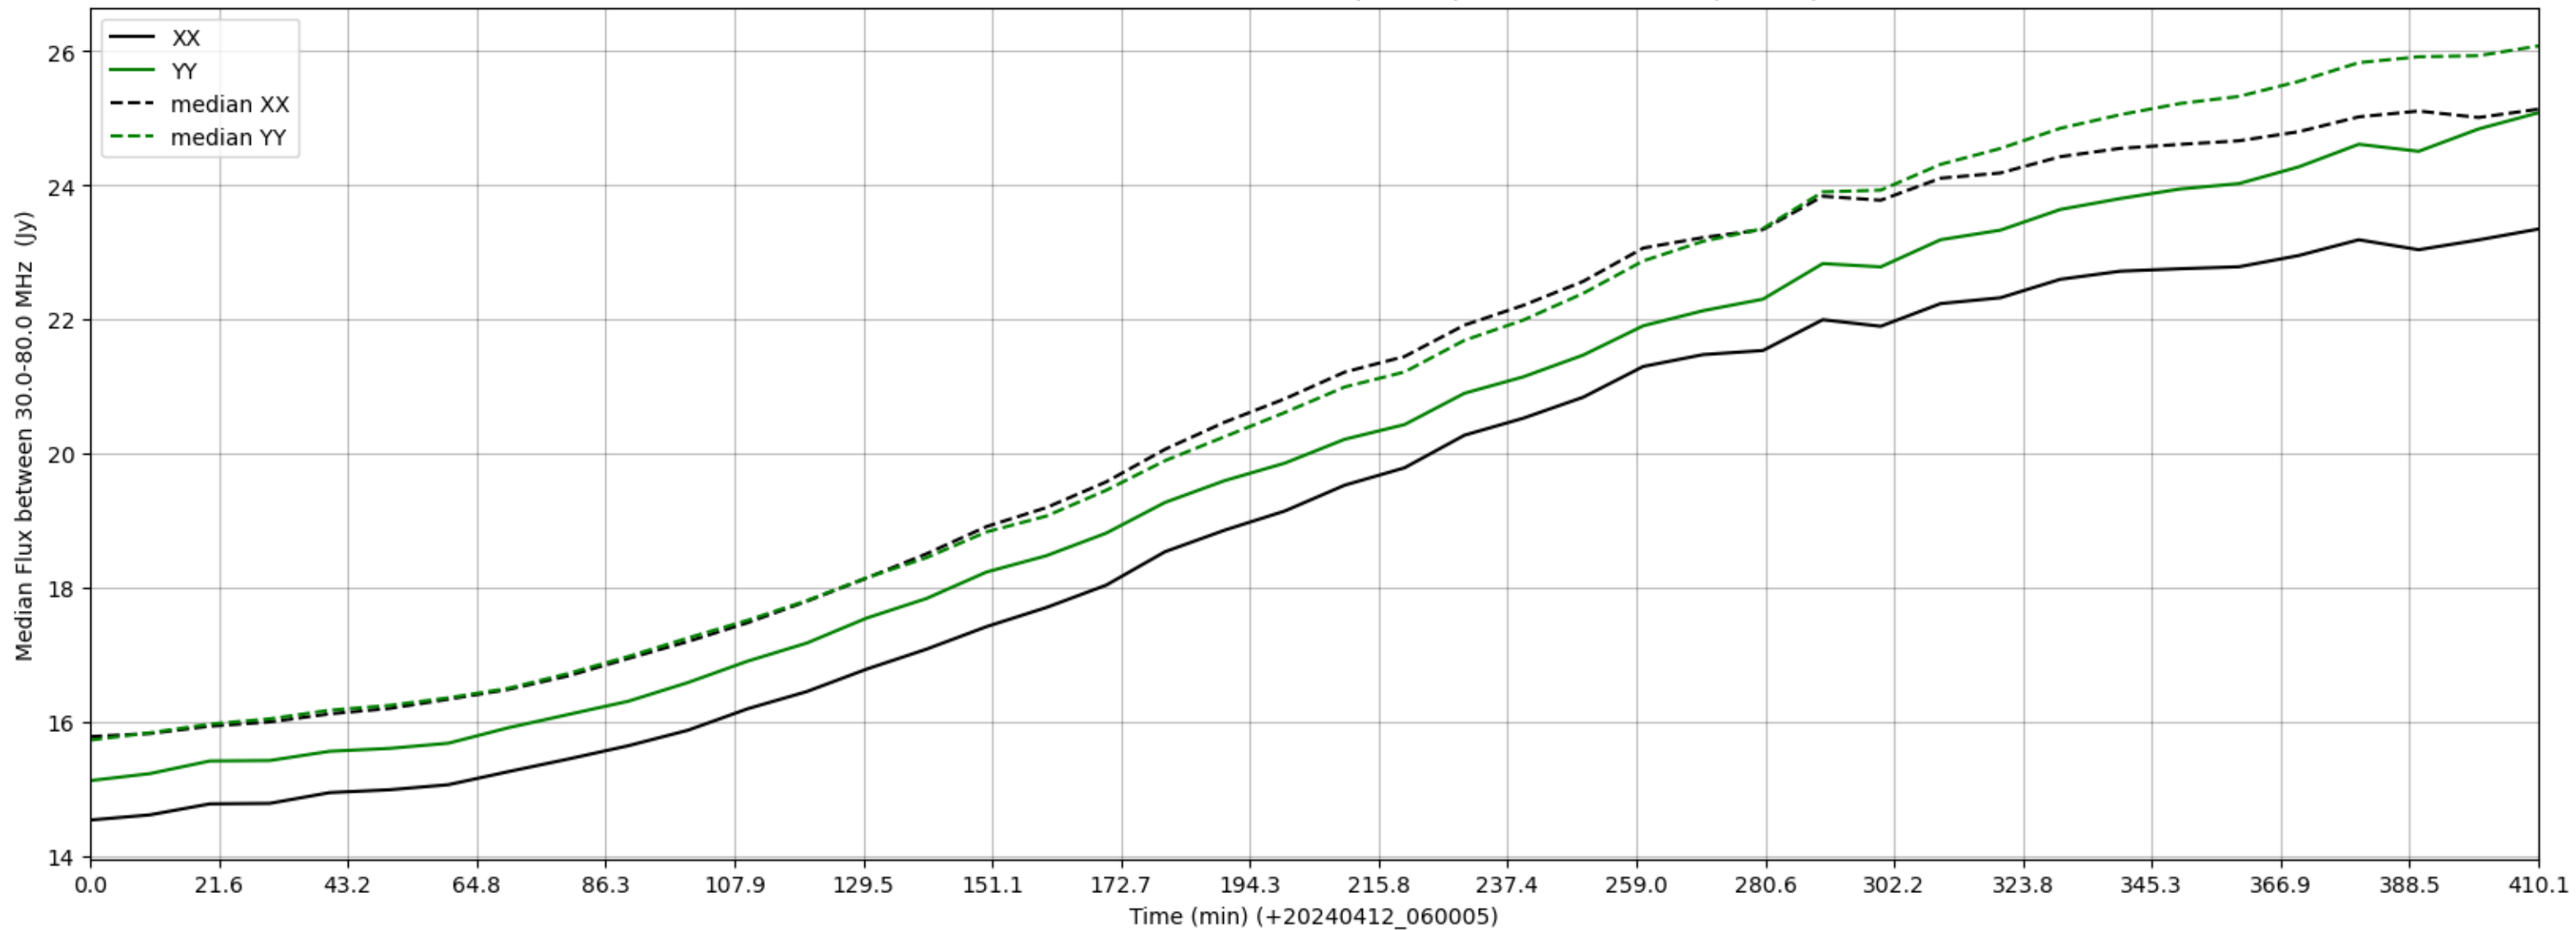

LWA362 - Correlator# 030 - XX FLAGS:Good - YY FLAGS:Good

LWA341 - Correlator# 029 - XX FLAGS:BadSpecShape - YY FLAGS:BadSpecShape