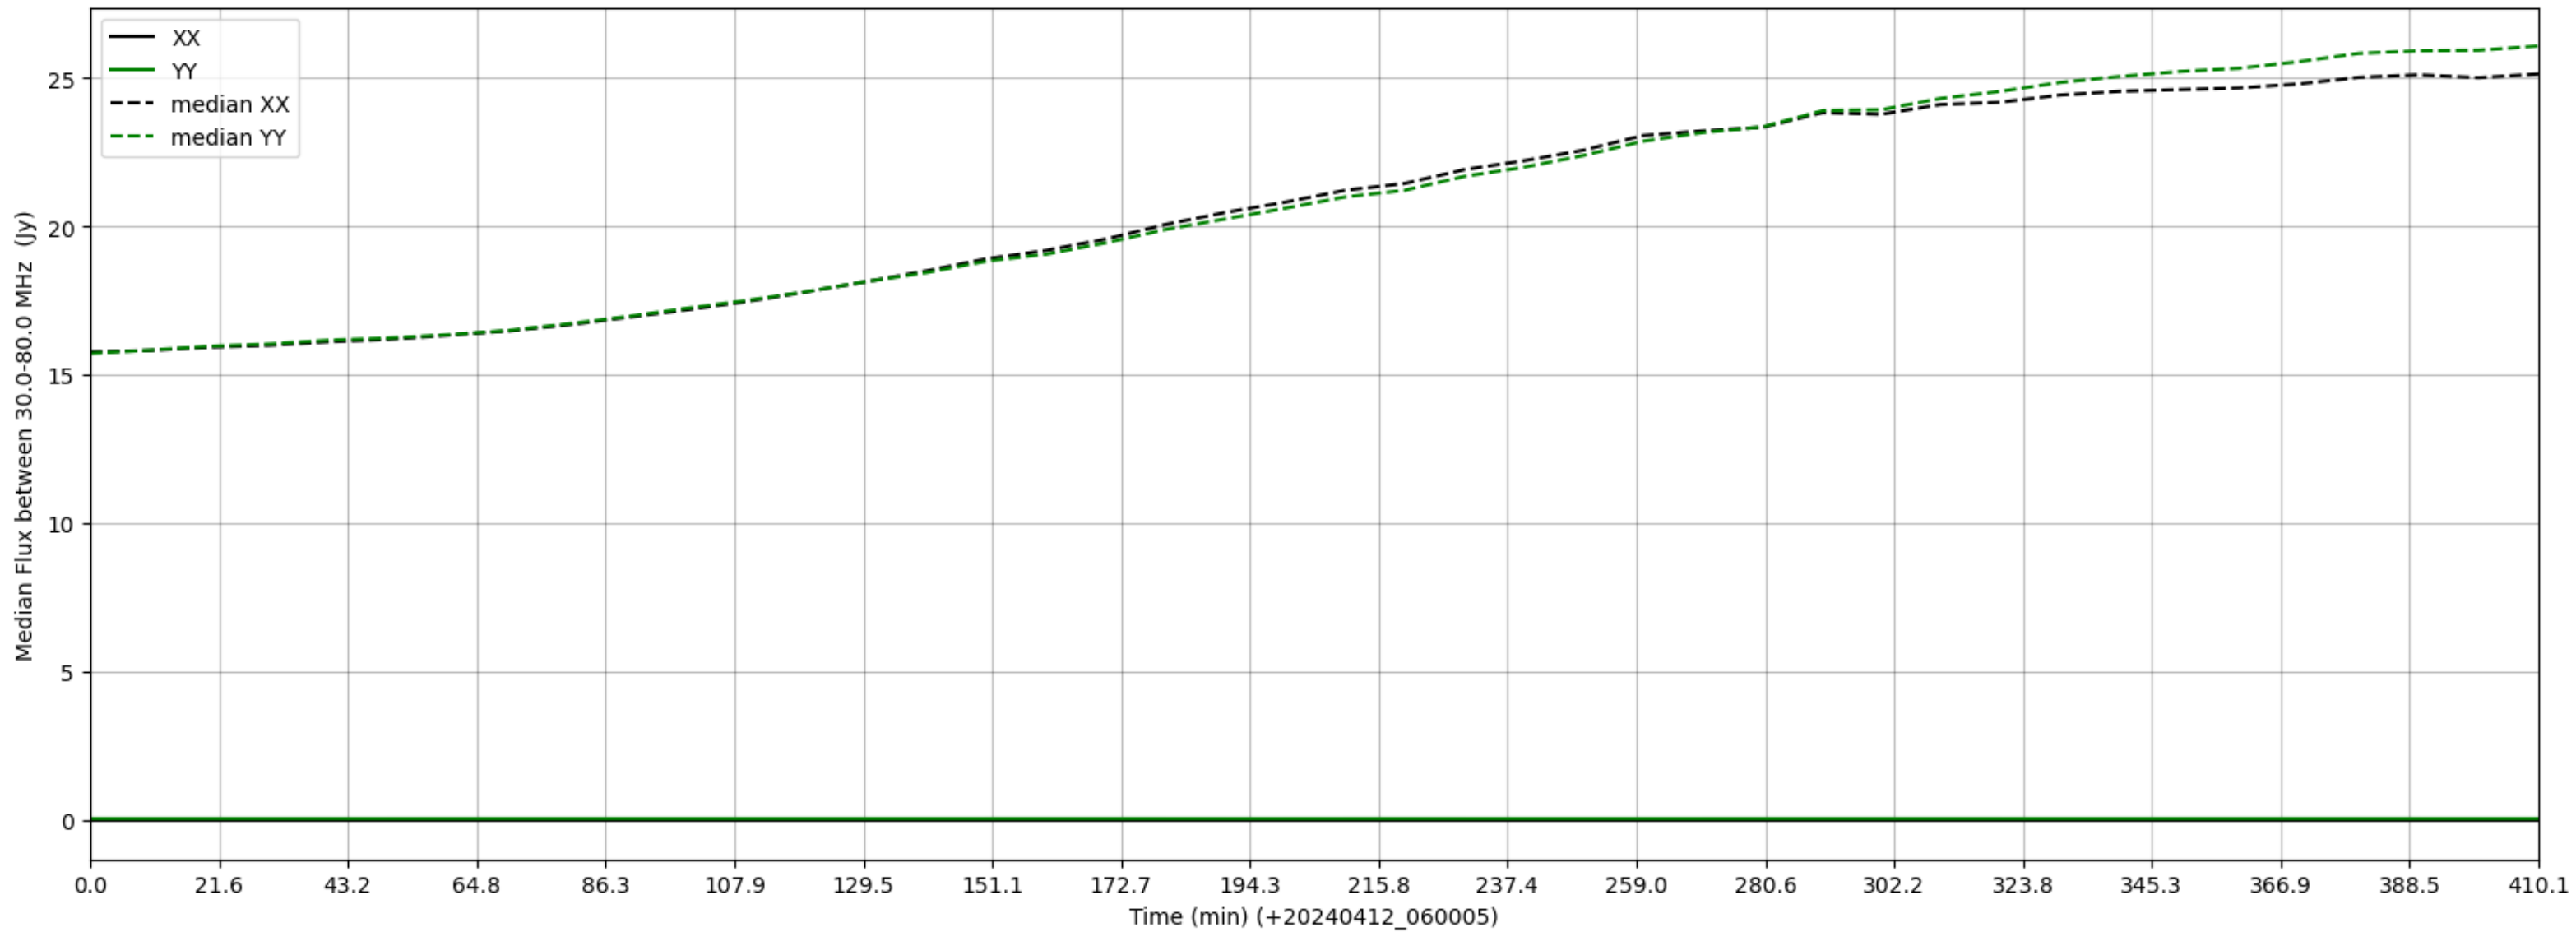

LWA313 - Correlator# 018 - XX FLAGS:Good - YY FLAGS:Good

LWA310 - Correlator# 017 - XX FLAGS:LowFlux - YY FLAGS:LowFlux