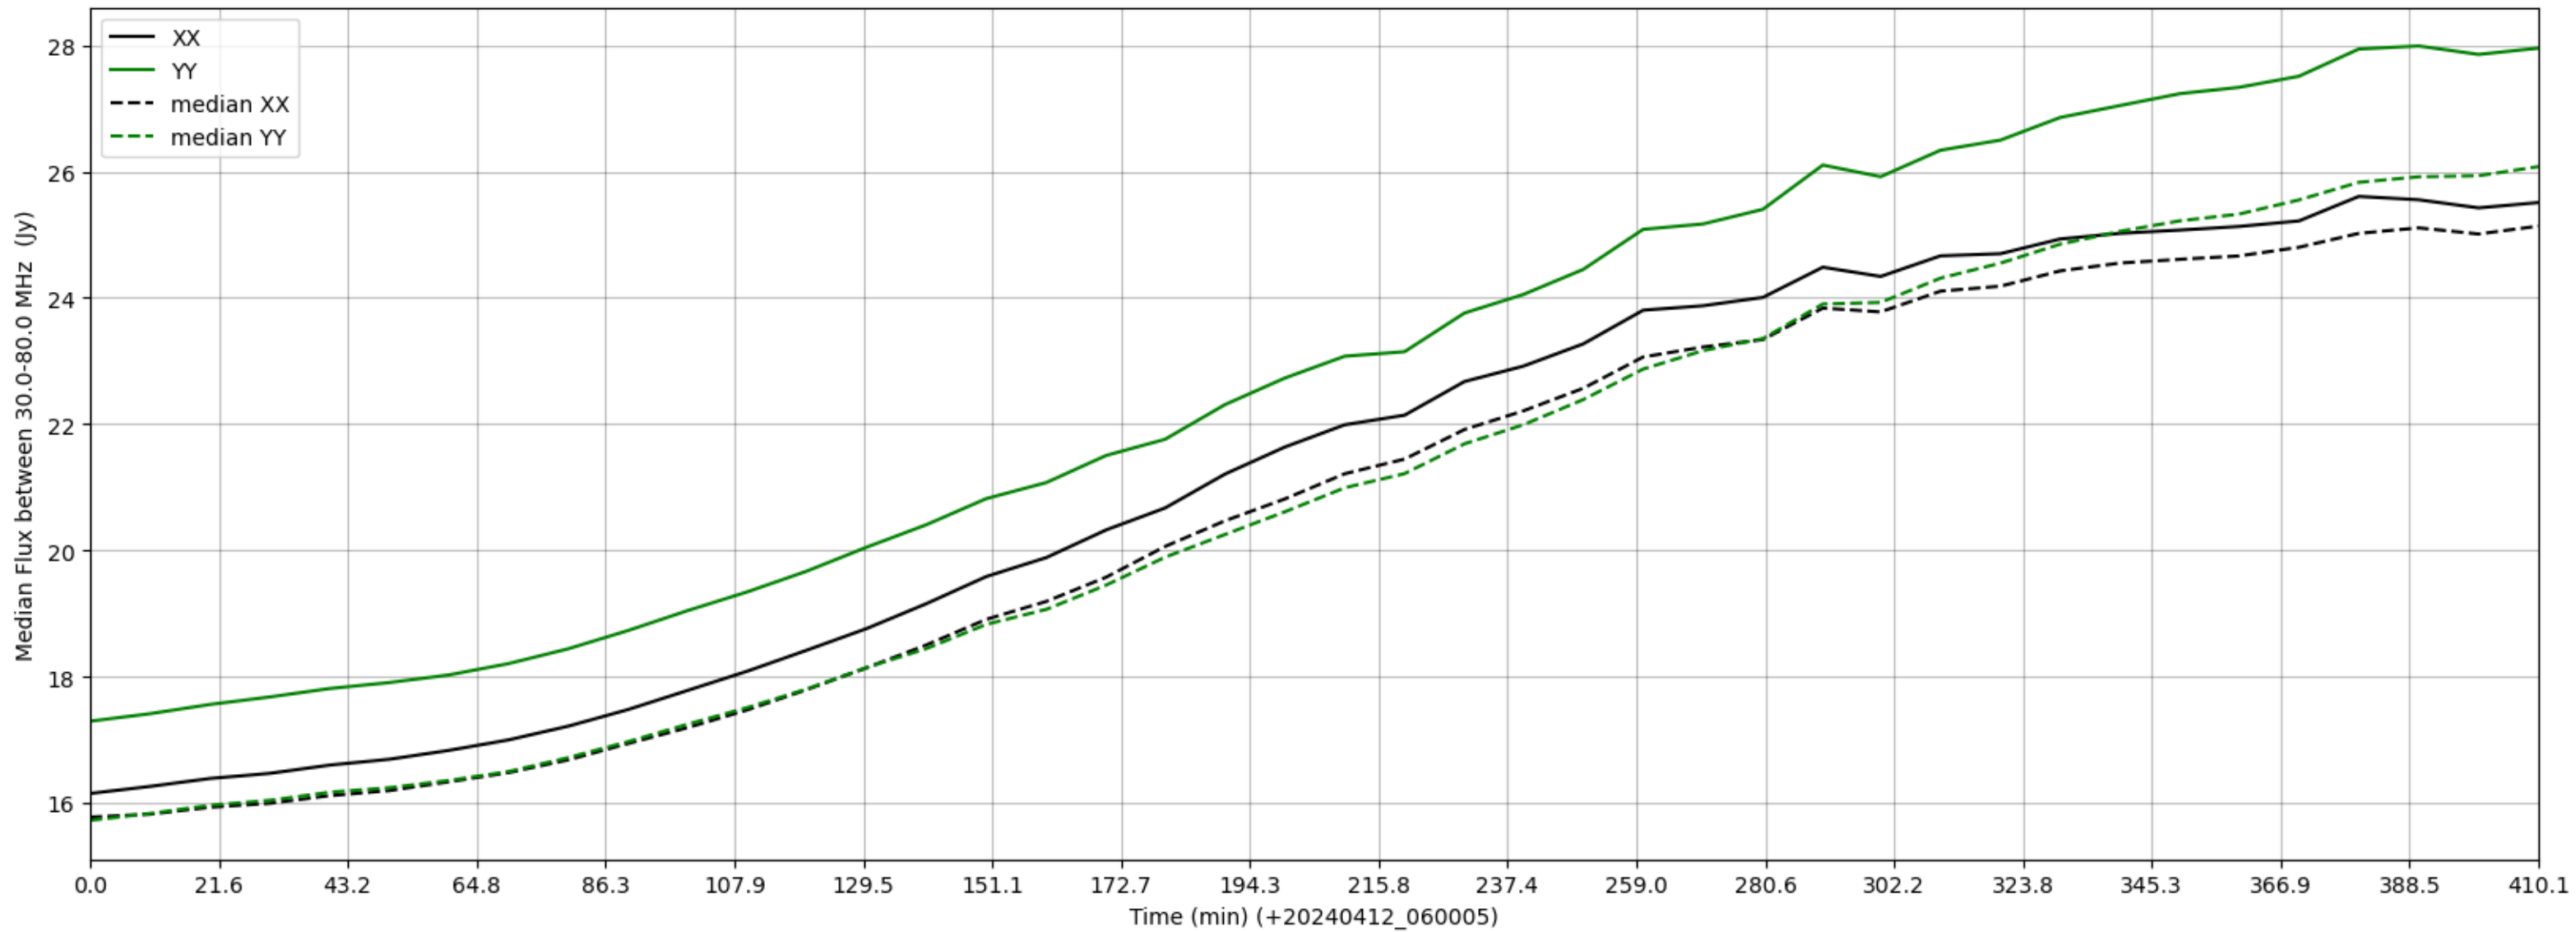

LWA193 - Correlator# 270 - XX FLAGS:Good - YY FLAGS:Good

LWA166 - Correlator# 269 - XX FLAGS:Good - YY FLAGS:Good