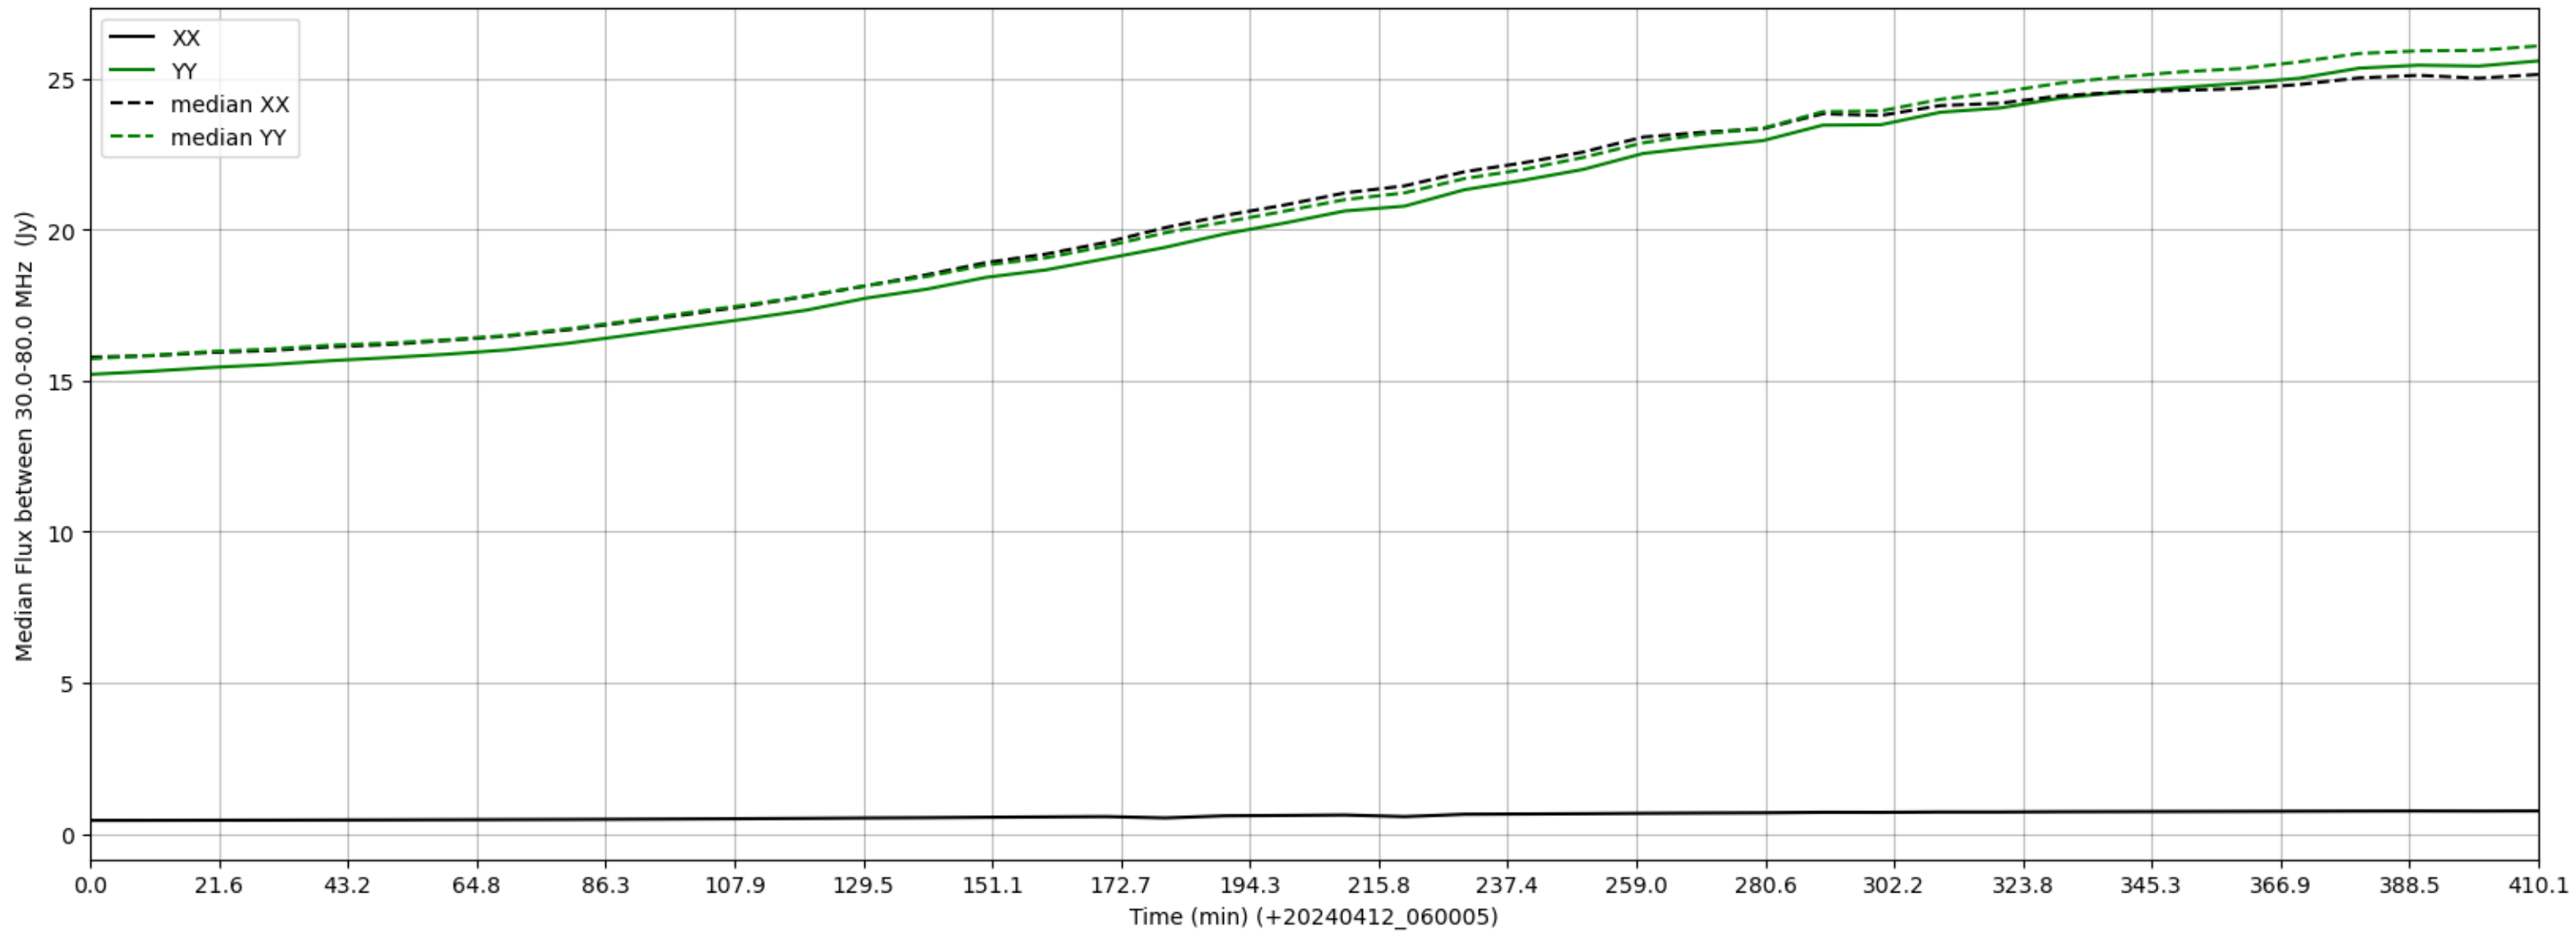

LWA173 - Correlator# 290 - XX FLAGS:Good - YY FLAGS:Good

LWA234 - Correlator# 289 - XX FLAGS:LowFlux - YY FLAGS:Good