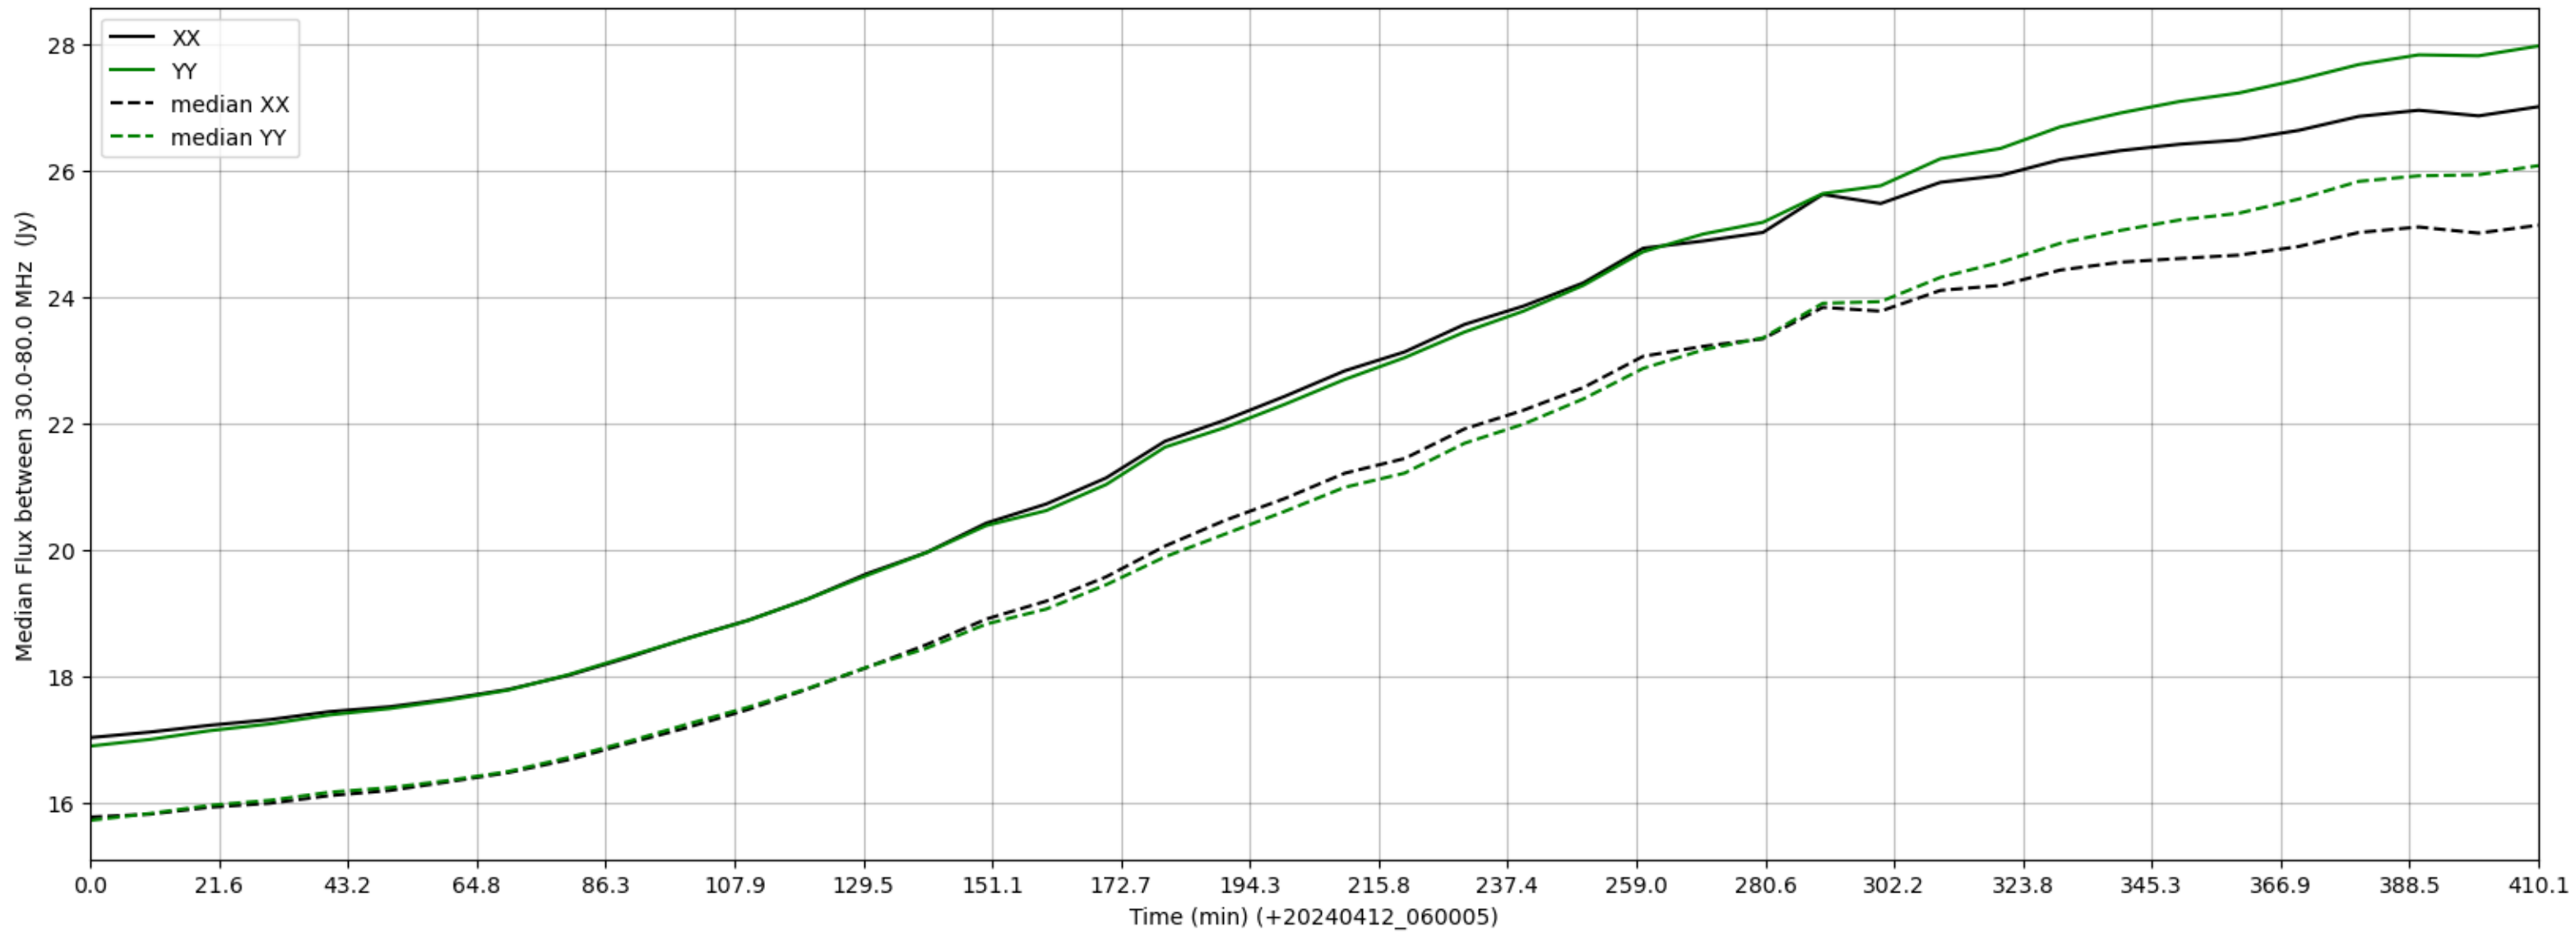

LWA252 - Correlator# 186 - XX FLAGS:Good - YY FLAGS:Good

LWA132 - Correlator# 185 - XX FLAGS:Good - YY FLAGS:Good