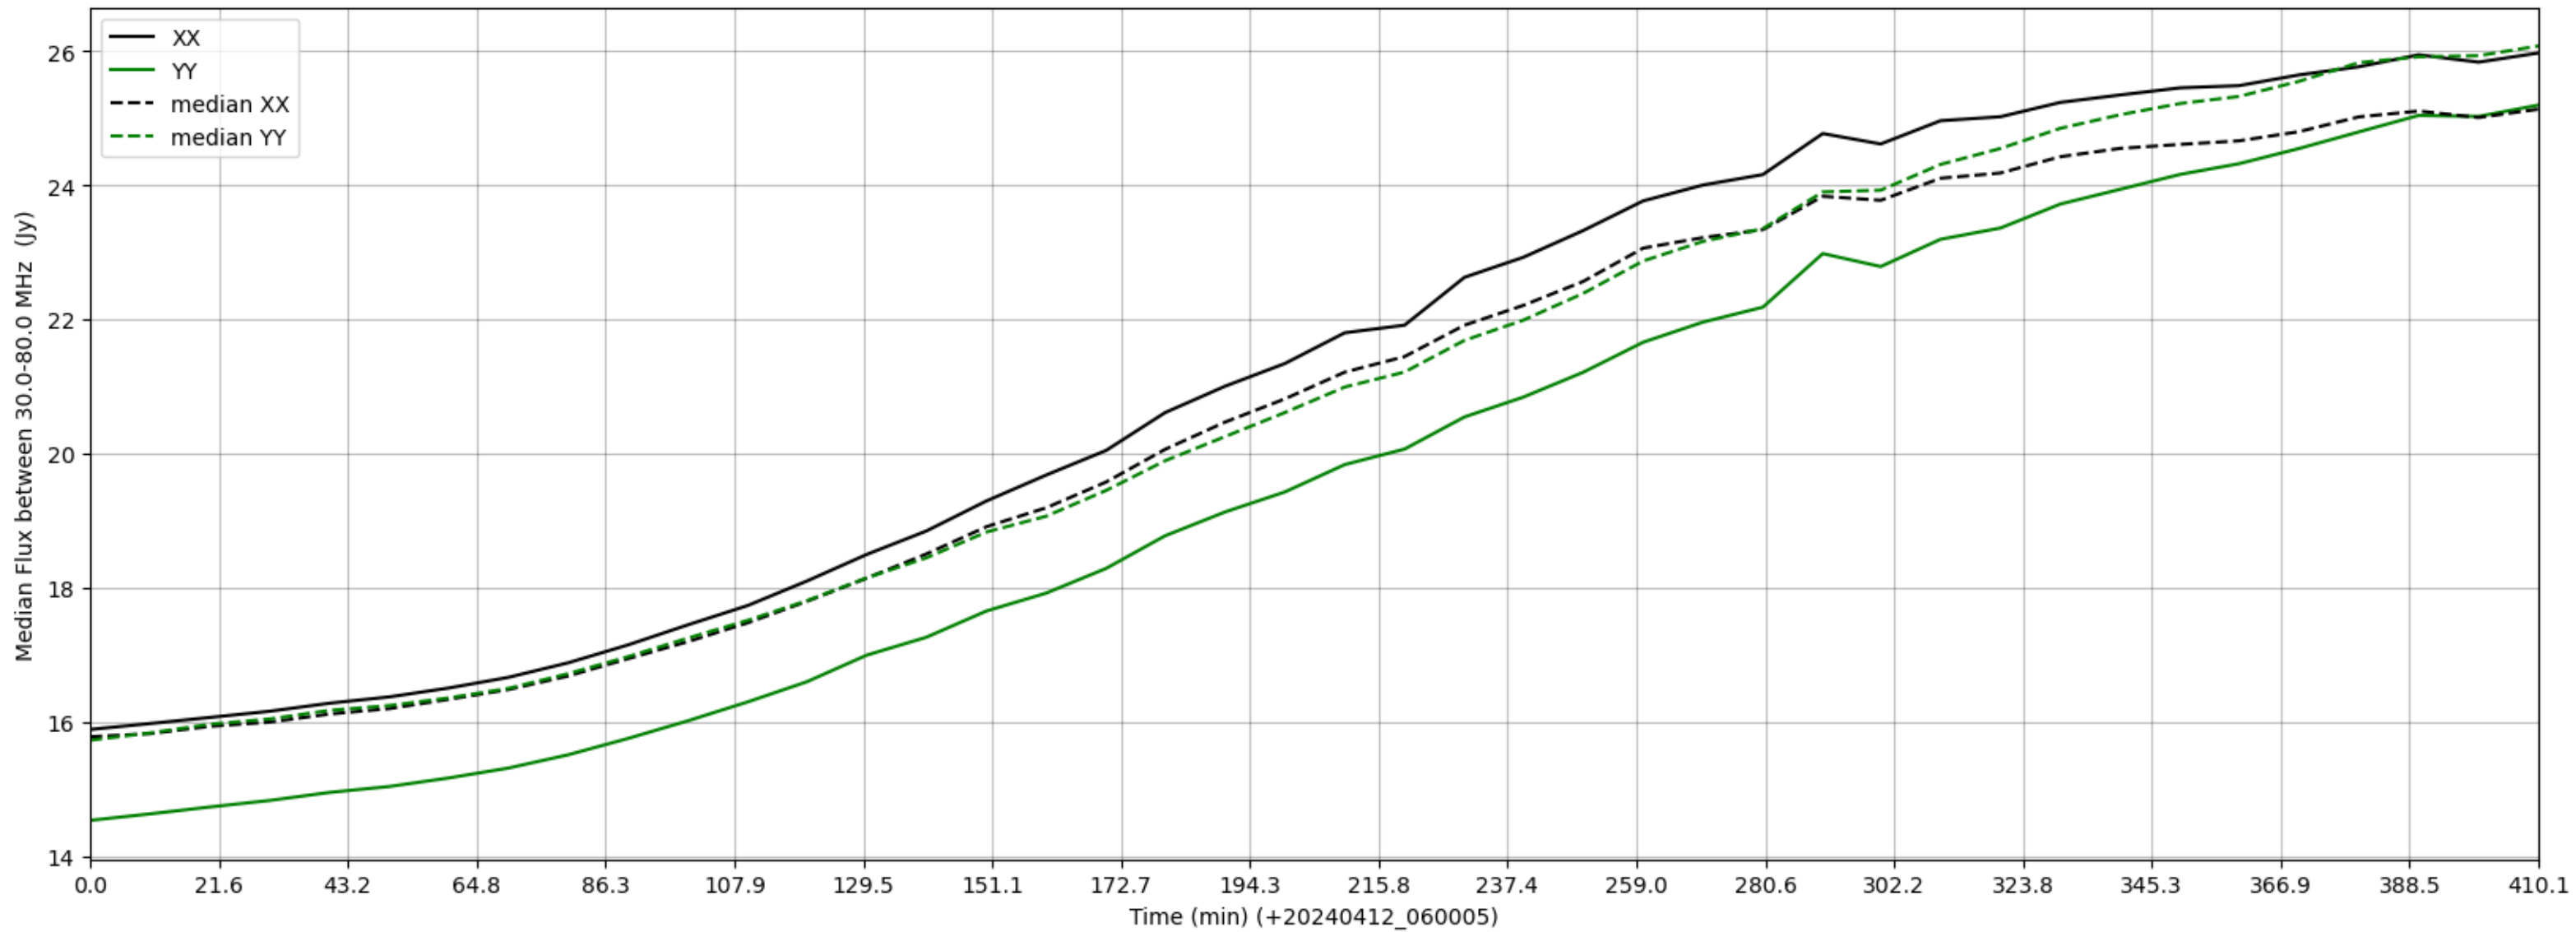

LWA064 - Correlator# 141 - XX FLAGS:Good - YY FLAGS:Good

LWA085 - Correlator# 140 - XX FLAGS:Good - YY FLAGS:Good