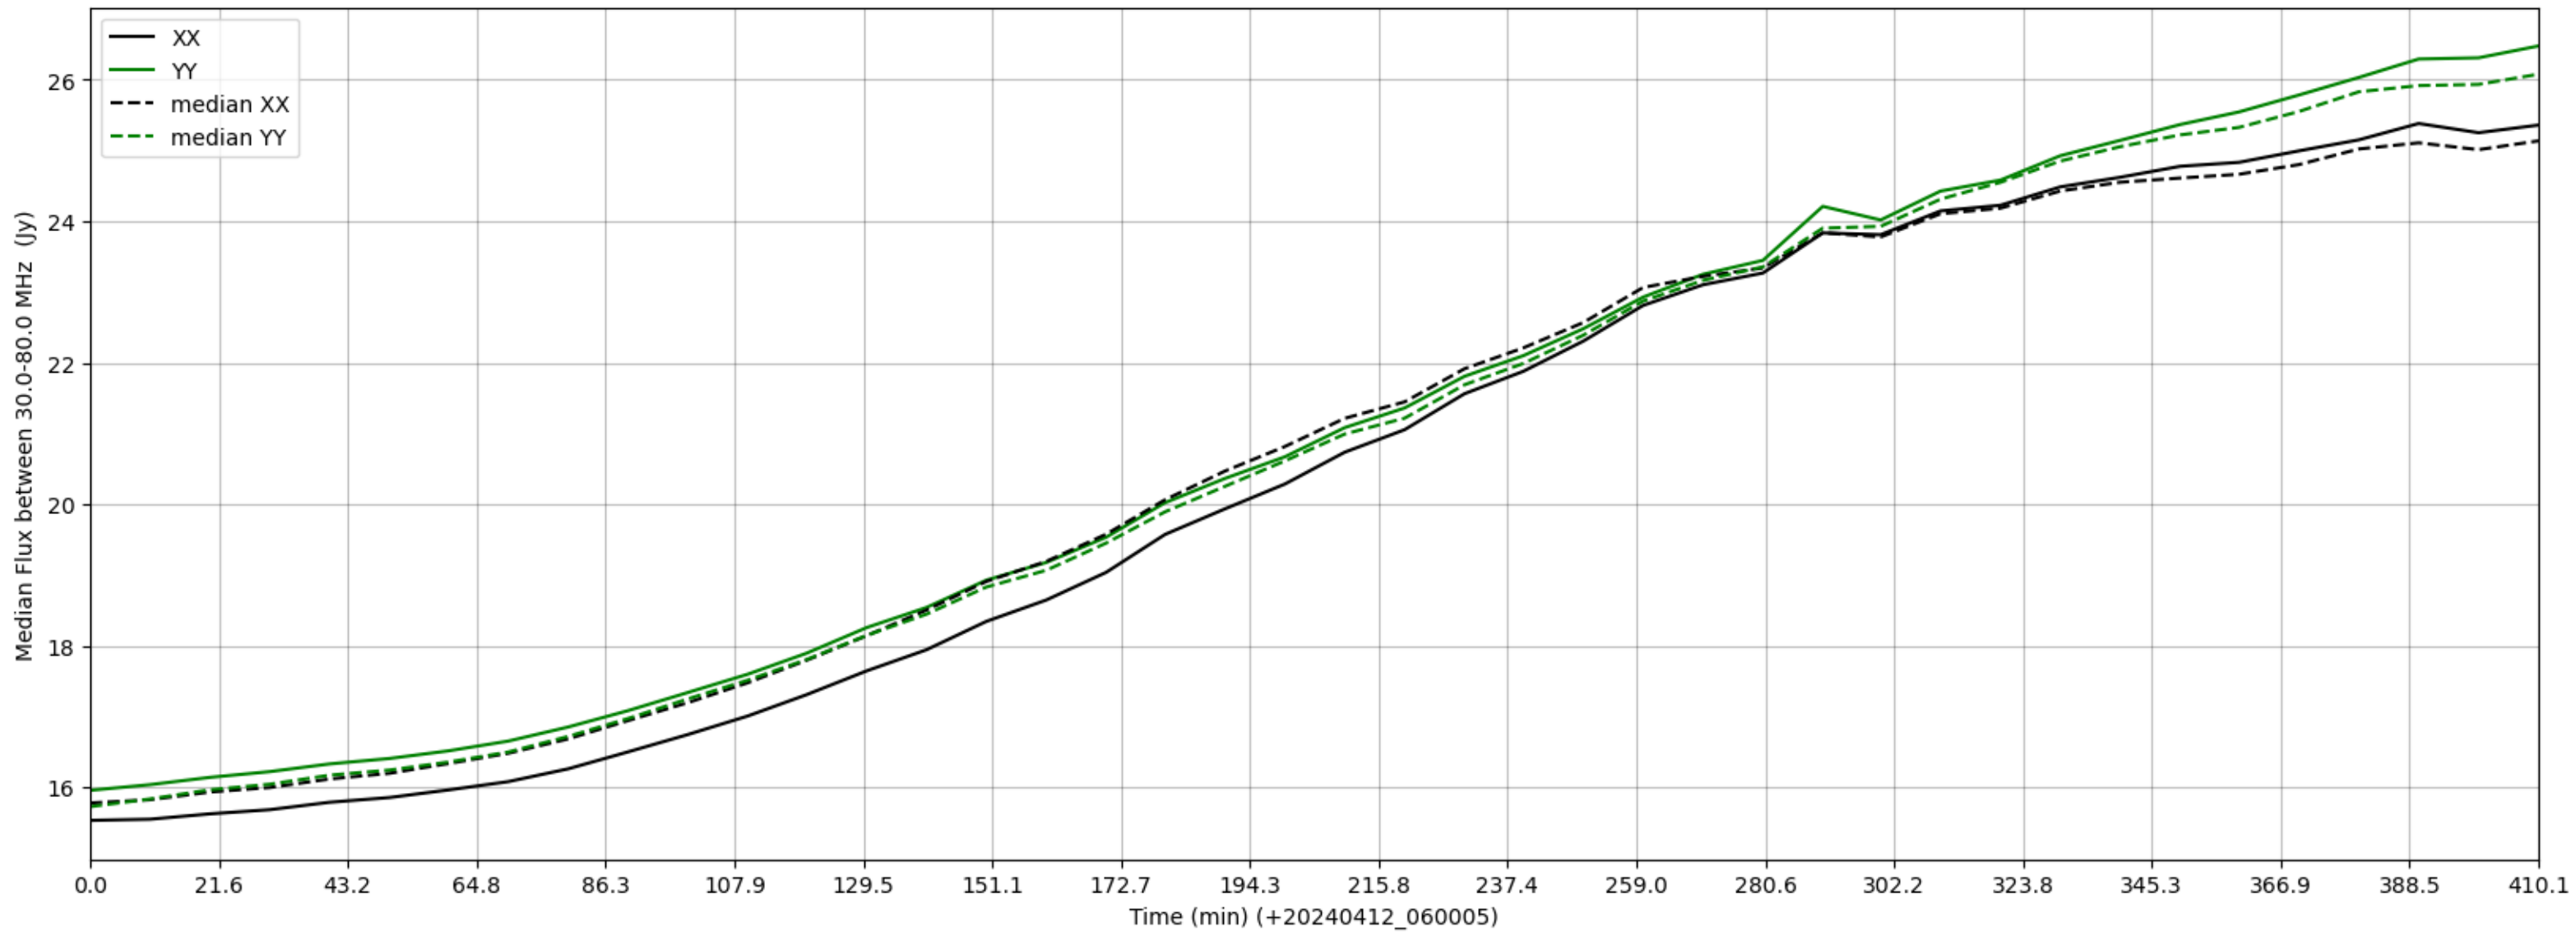

LWA015 - Correlator# 098 - XX FLAGS:Good - YY FLAGS:Good

LWA016 - Correlator# 097 - XX FLAGS:Good - YY FLAGS:Good