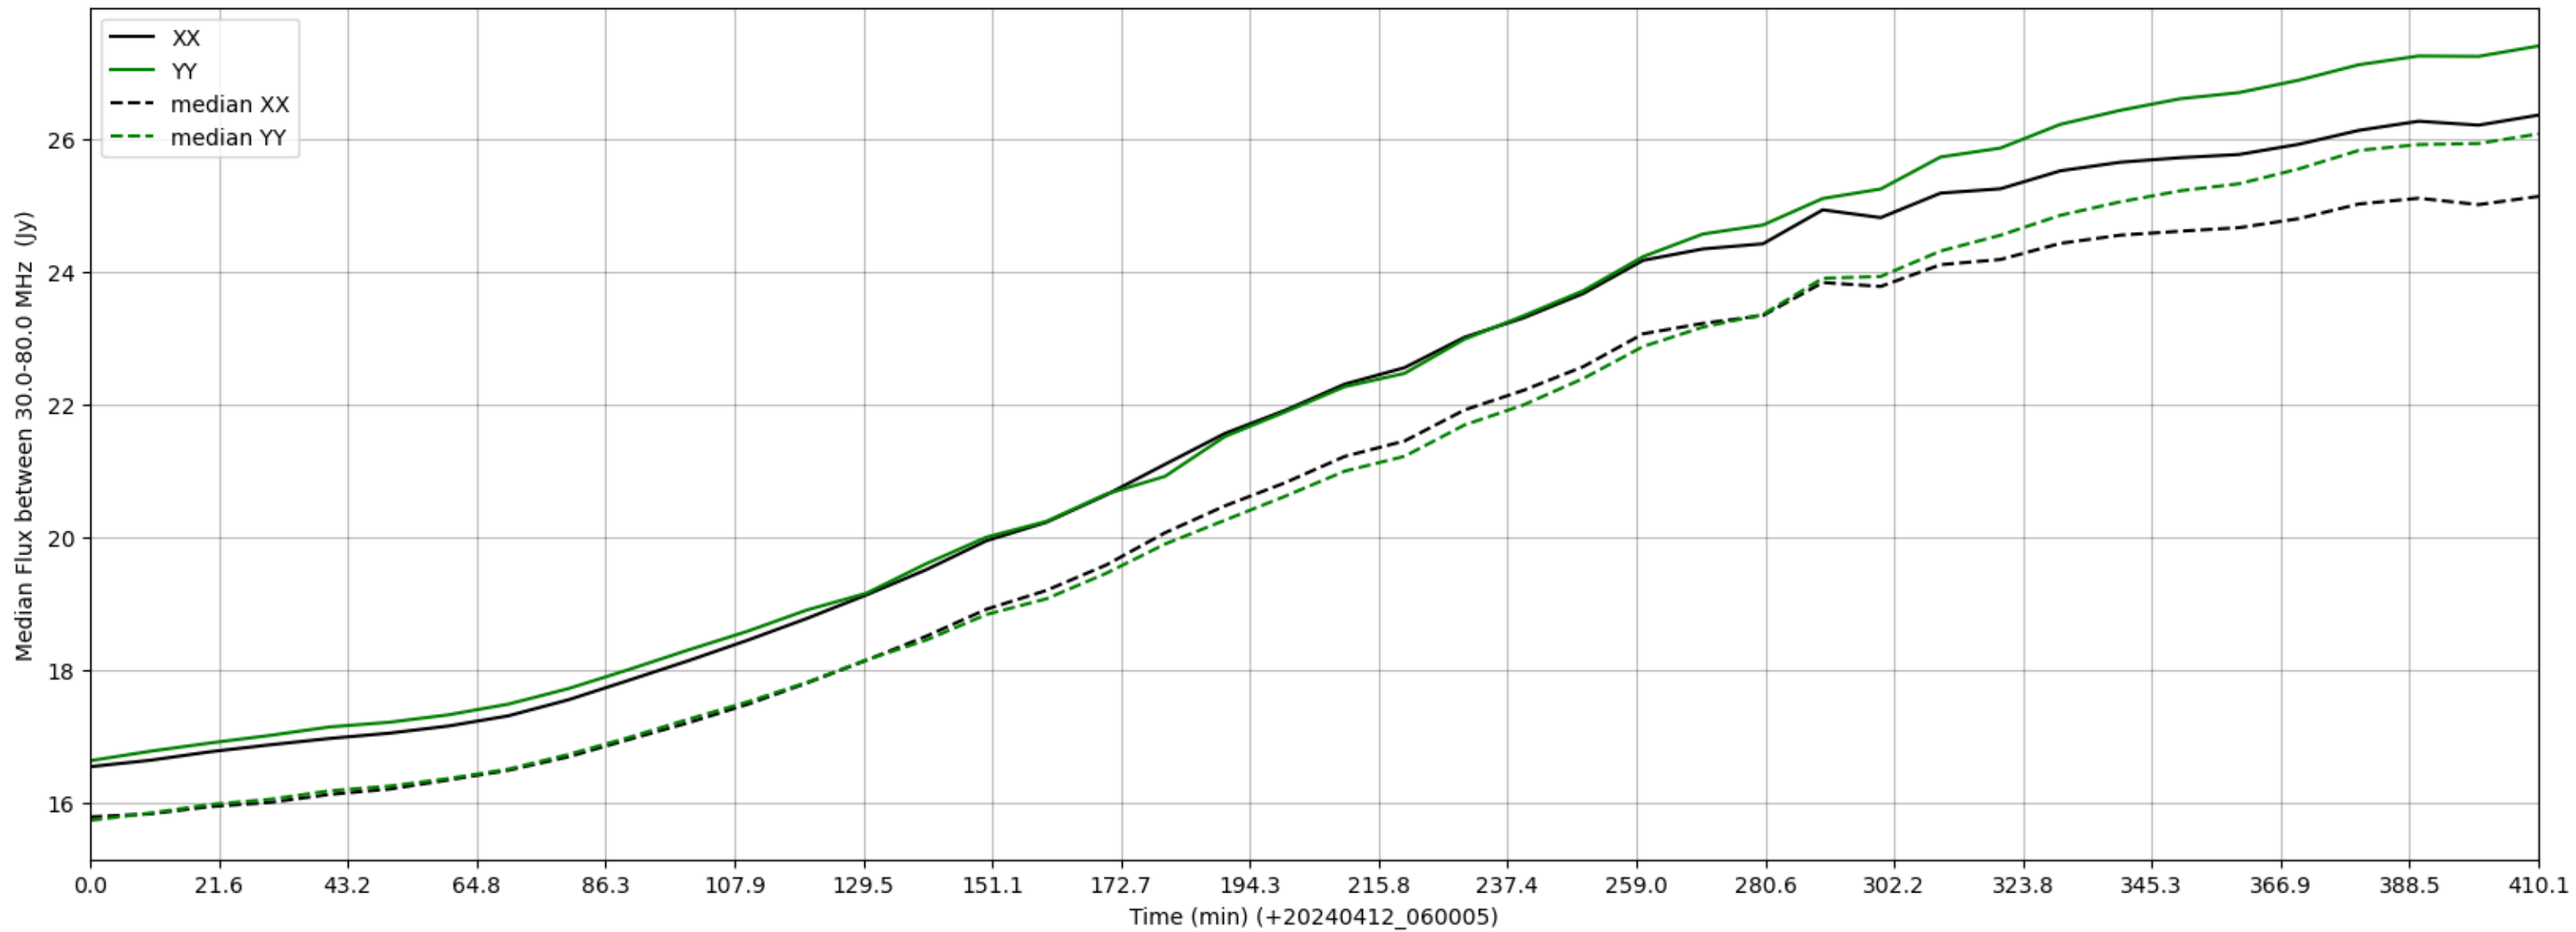

LWA165 - Correlator# 266 - XX FLAGS:BadSpecShape - YY FLAGS:Good

LWA162 - Correlator# 265 - XX FLAGS:Good - YY FLAGS:Good