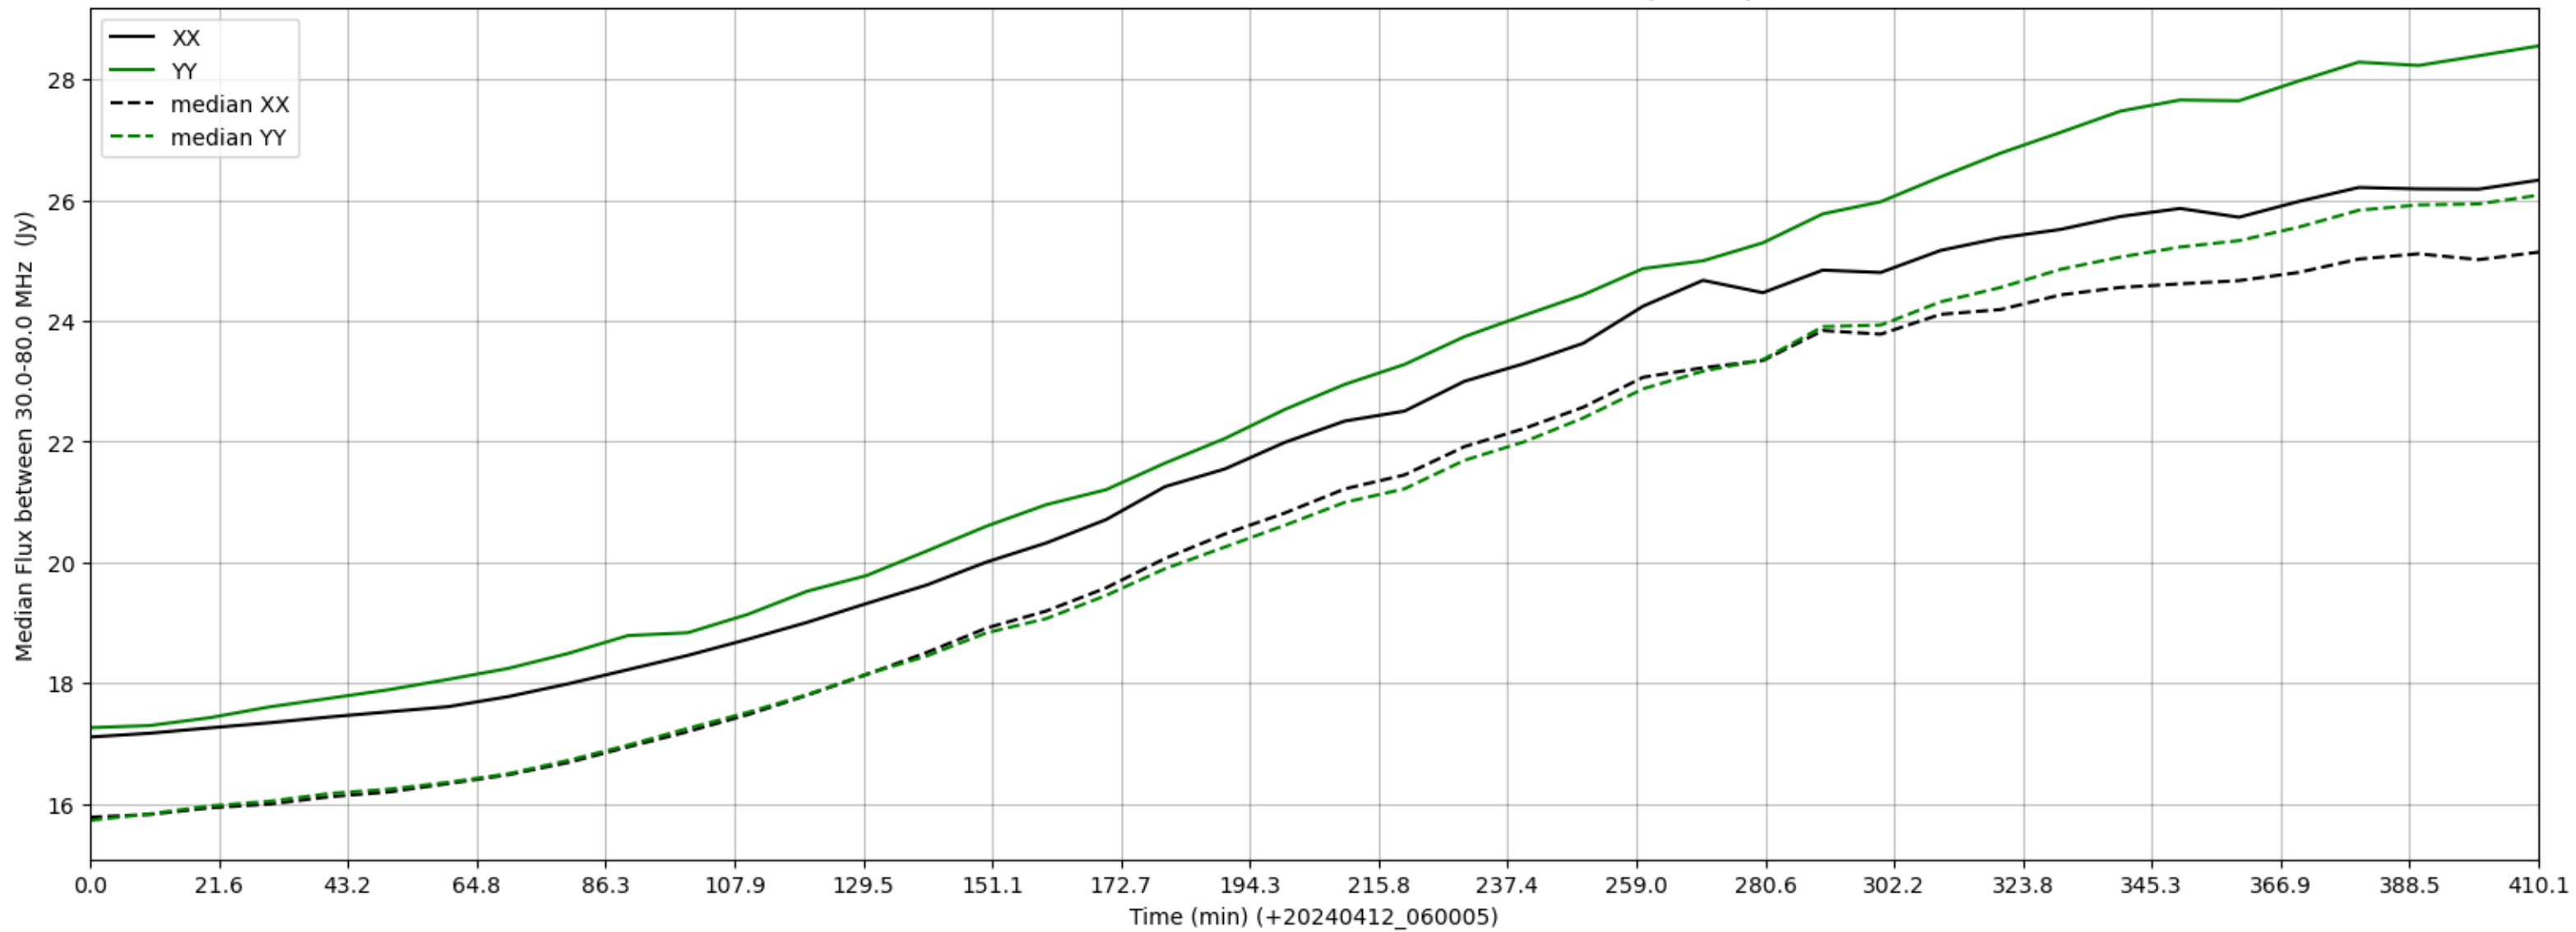

LWA284 - Correlator# 043 - XX FLAGS:Good - YY FLAGS:Good

LWA288 - Correlator# 042 - XX FLAGS:Good - YY FLAGS:BadSpecShape