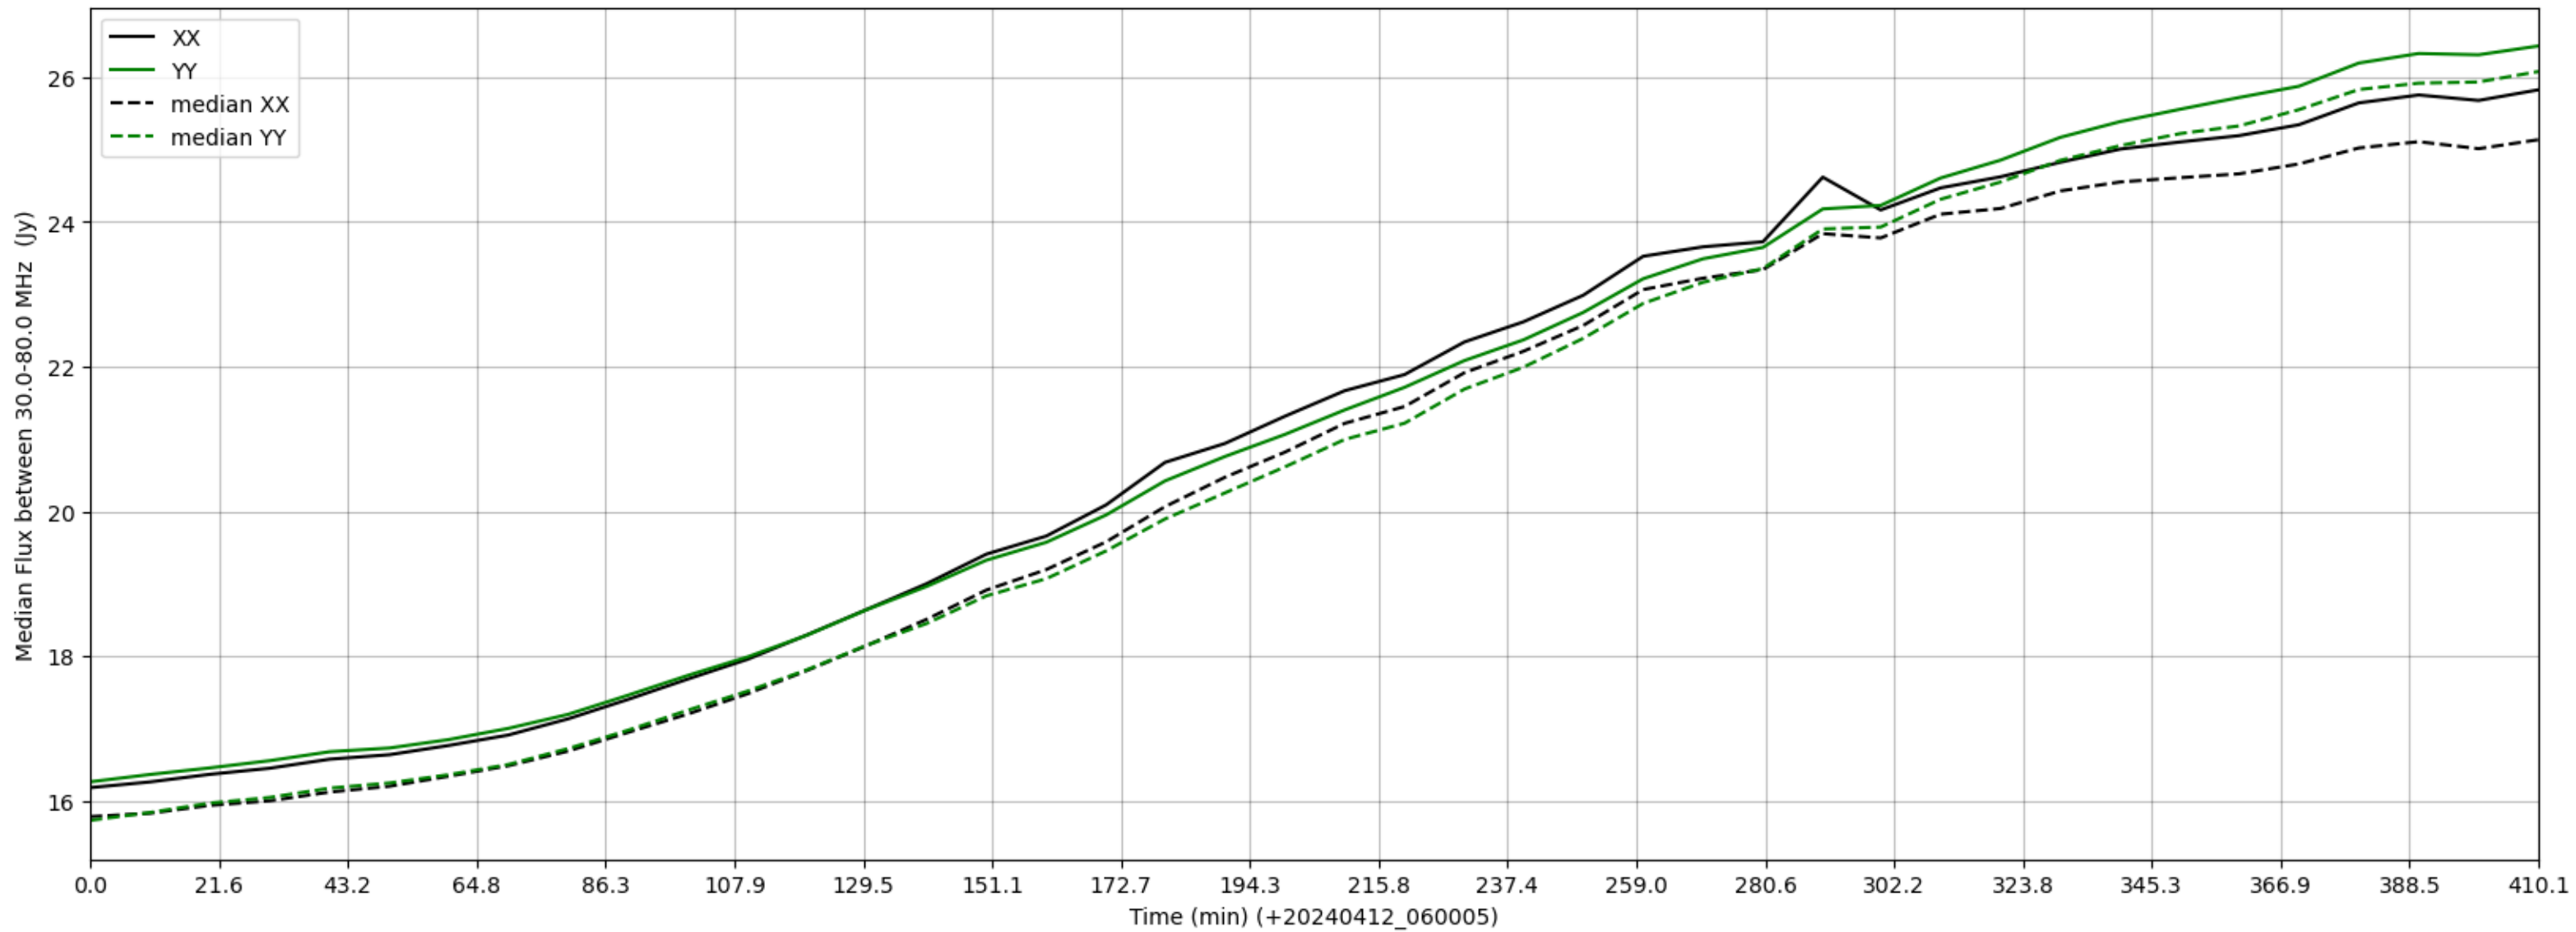

LWA055 - Correlator# 121 - XX FLAGS:Good - YY FLAGS:Good

LWA084 - Correlator# 120 - XX FLAGS:Good - YY FLAGS:Good