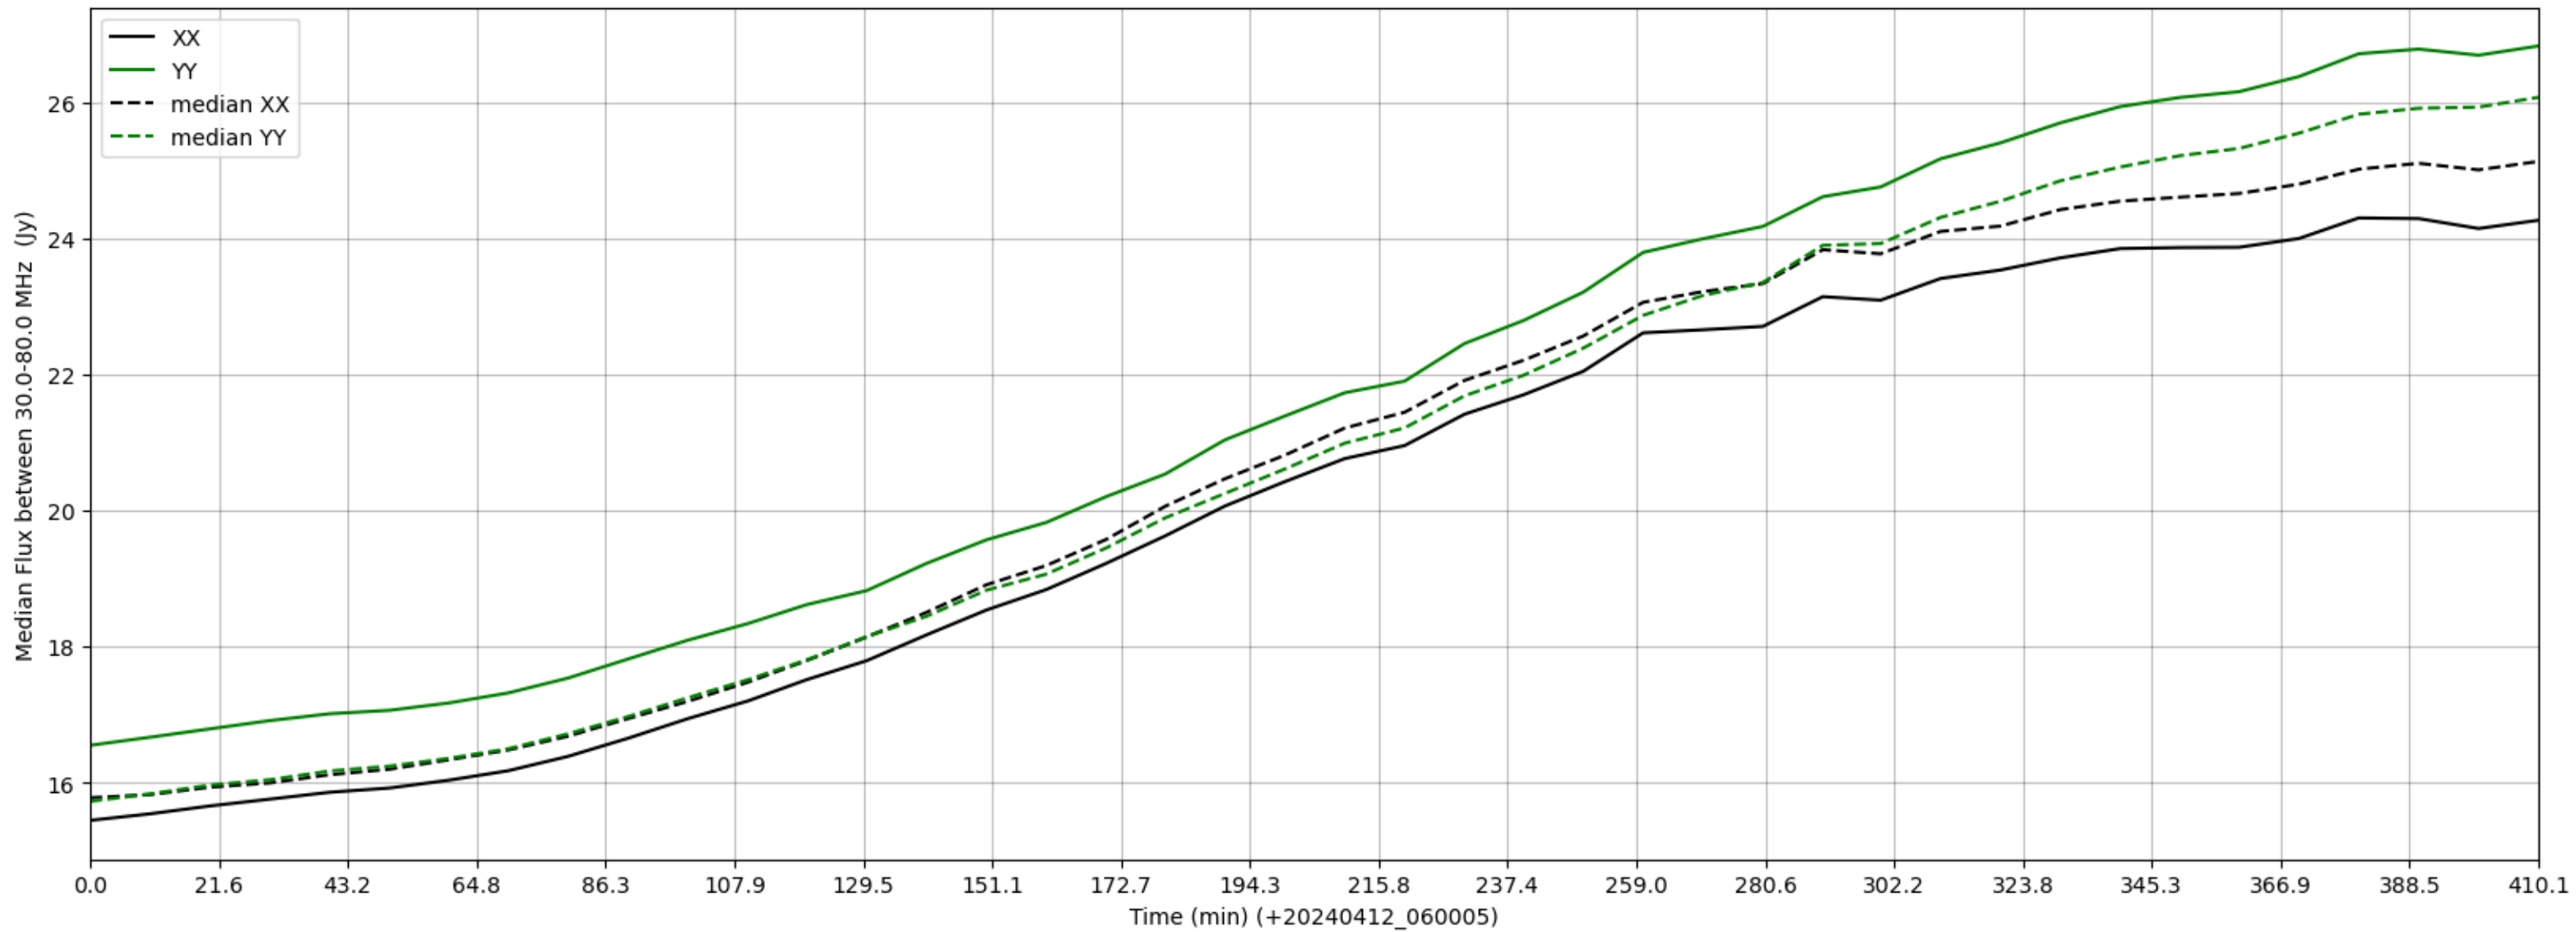

LWA349 - Correlator# 282 - XX FLAGS:Good - YY FLAGS:BadSpecShape

LWA225 - Correlator# 281 - XX FLAGS:Good - YY FLAGS:Good