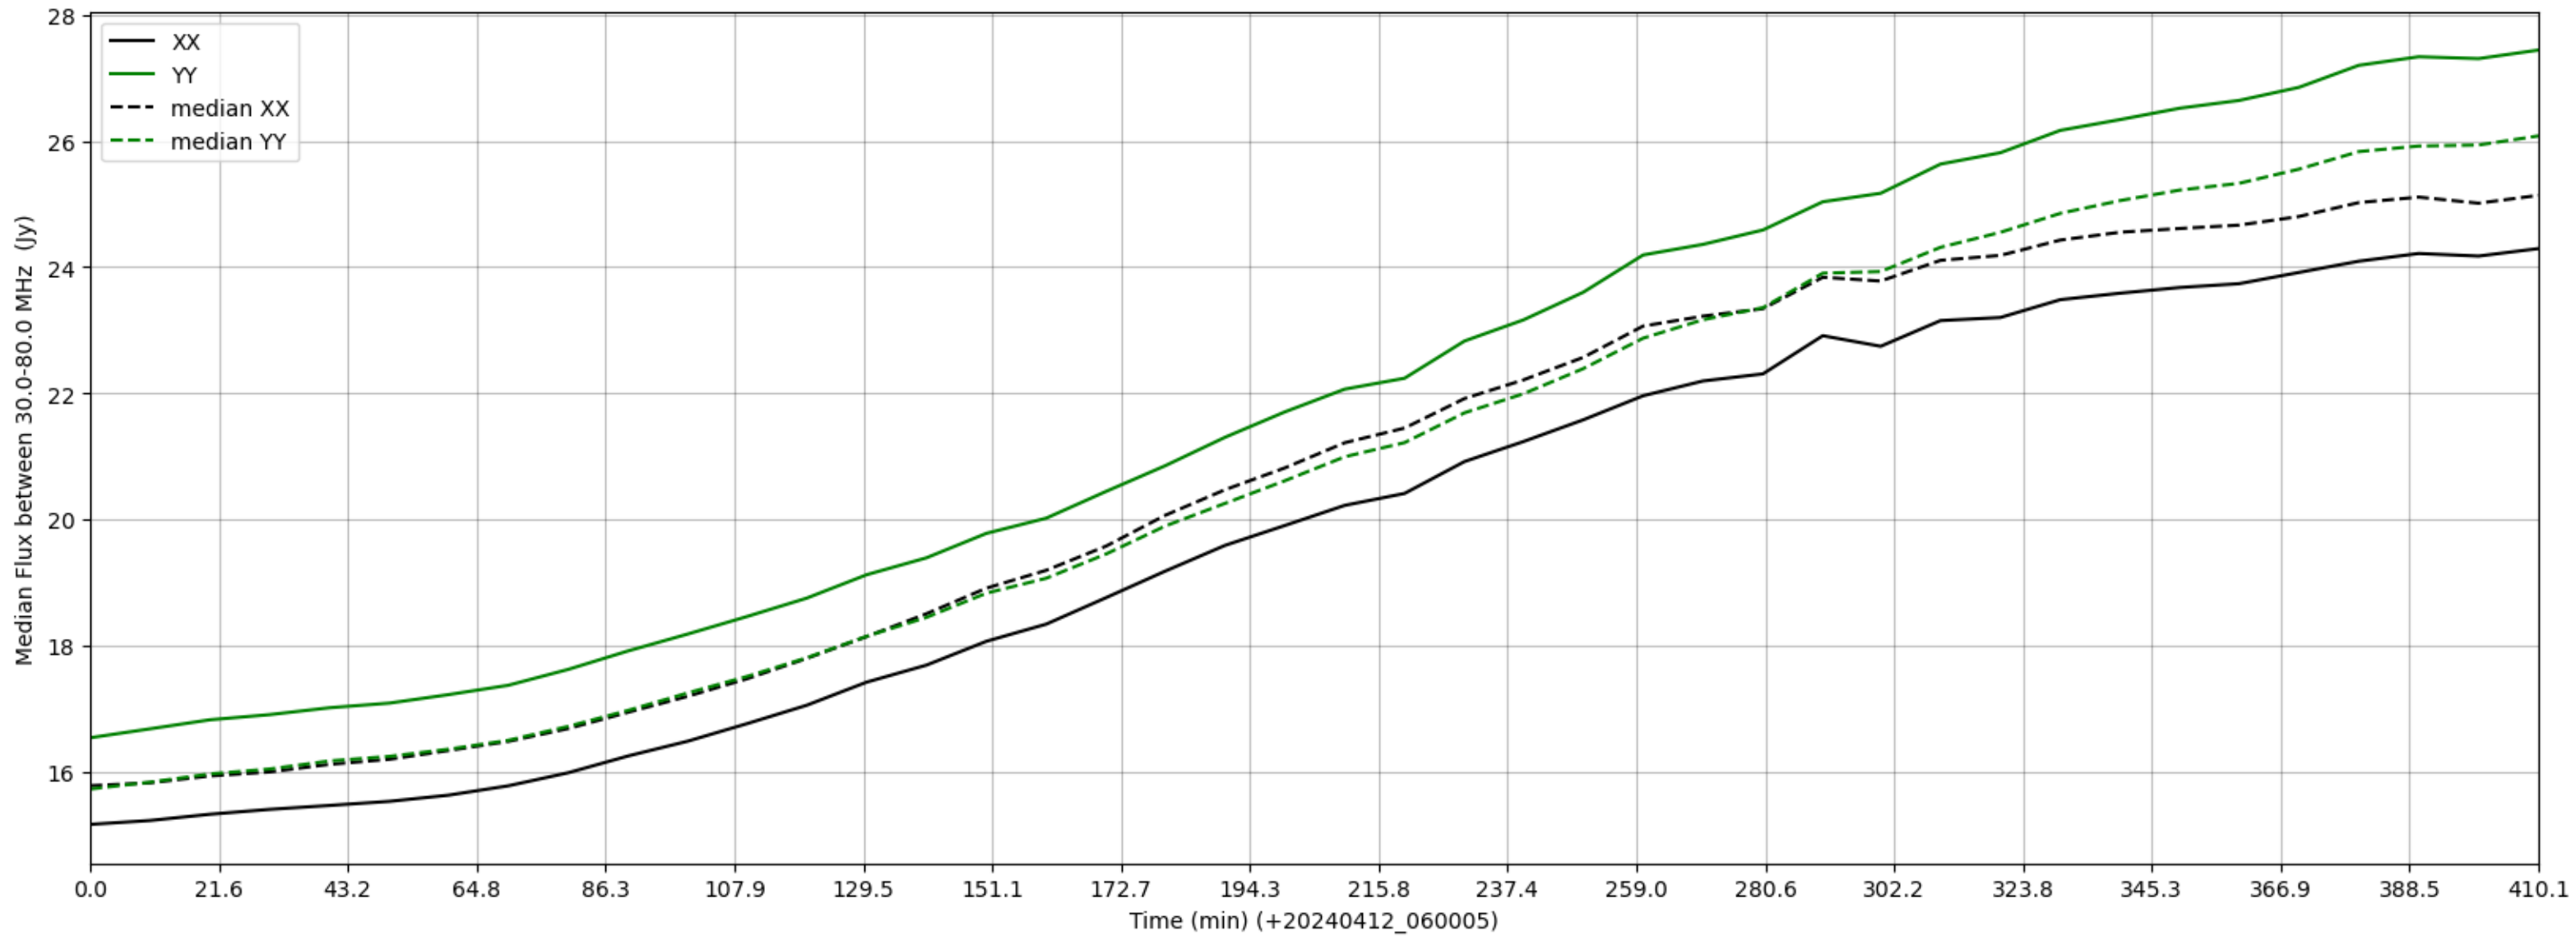

LWA244 - Correlator# 338 - XX FLAGS:Good - YY FLAGS:Good

LWA223 - Correlator# 337 - XX FLAGS:Good - YY FLAGS:Good