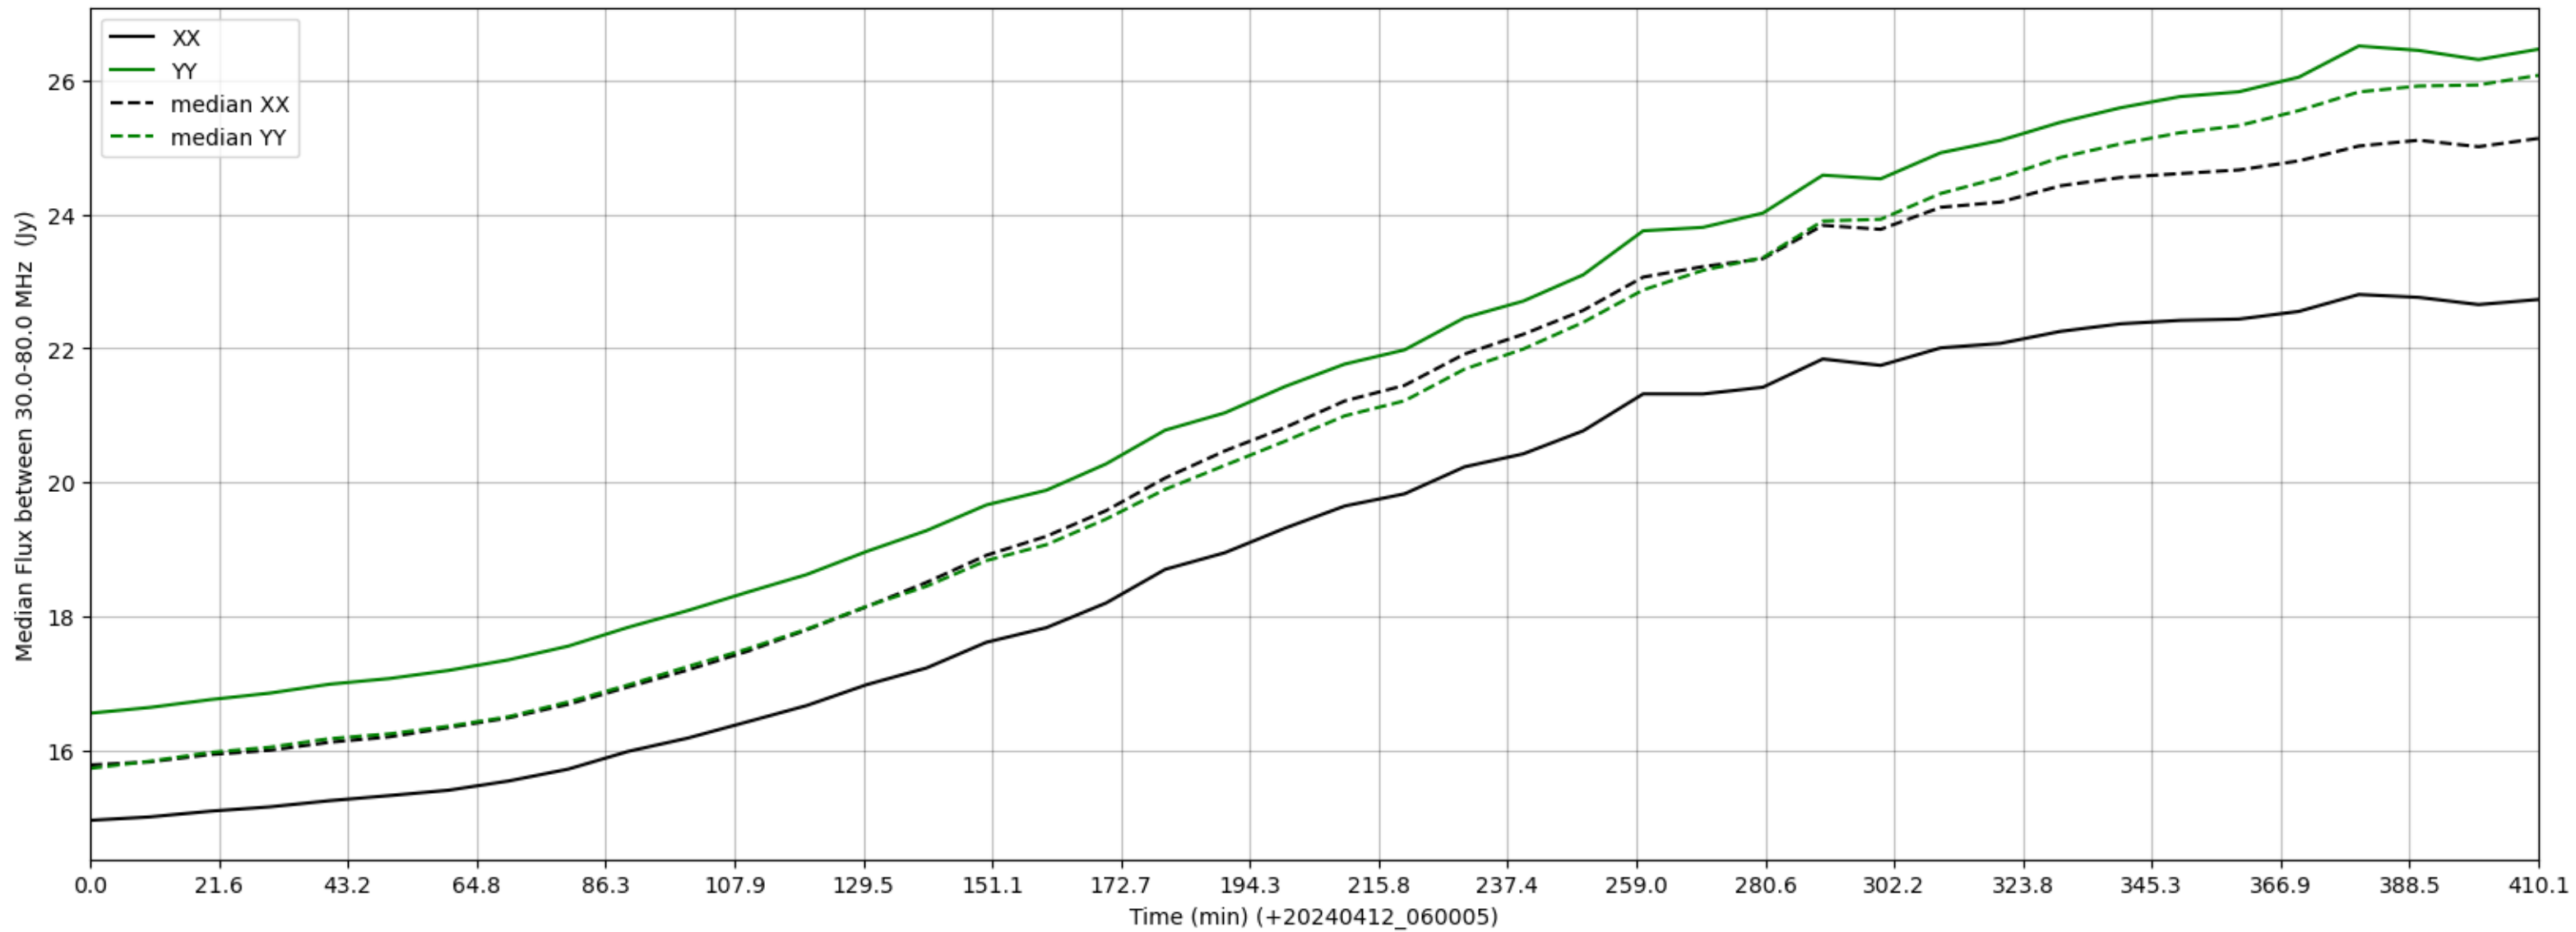

LWA263 - Correlator# 037 - XX FLAGS:BadSpecShape - YY FLAGS:Good

LWA265 - Correlator# 036 - XX FLAGS:Good - YY FLAGS:Good