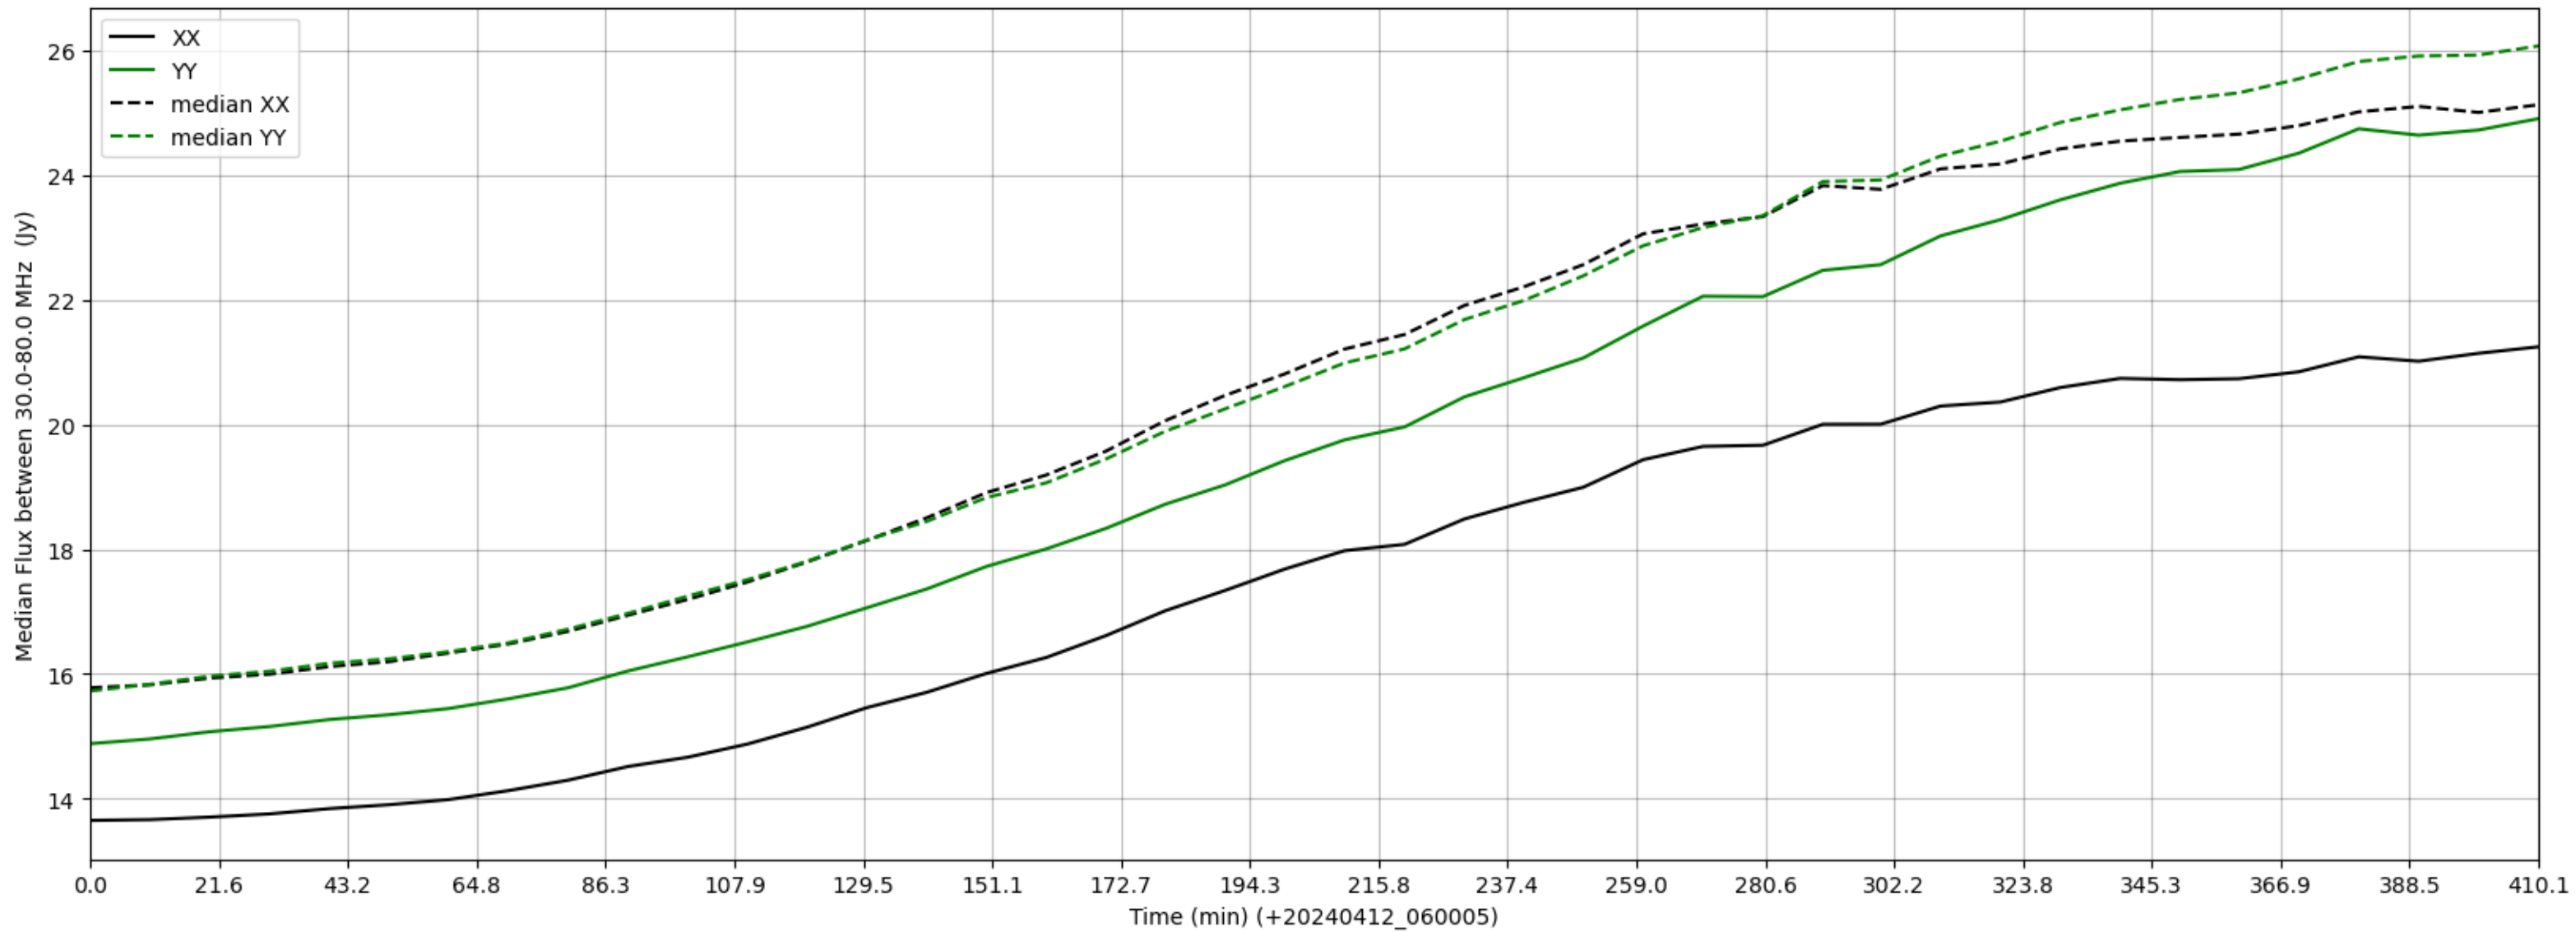

LWA339 - Correlator# 027 - XX FLAGS:Good - YY FLAGS:Good

LWA340 - Correlator# 026 - XX FLAGS:Good - YY FLAGS:Good