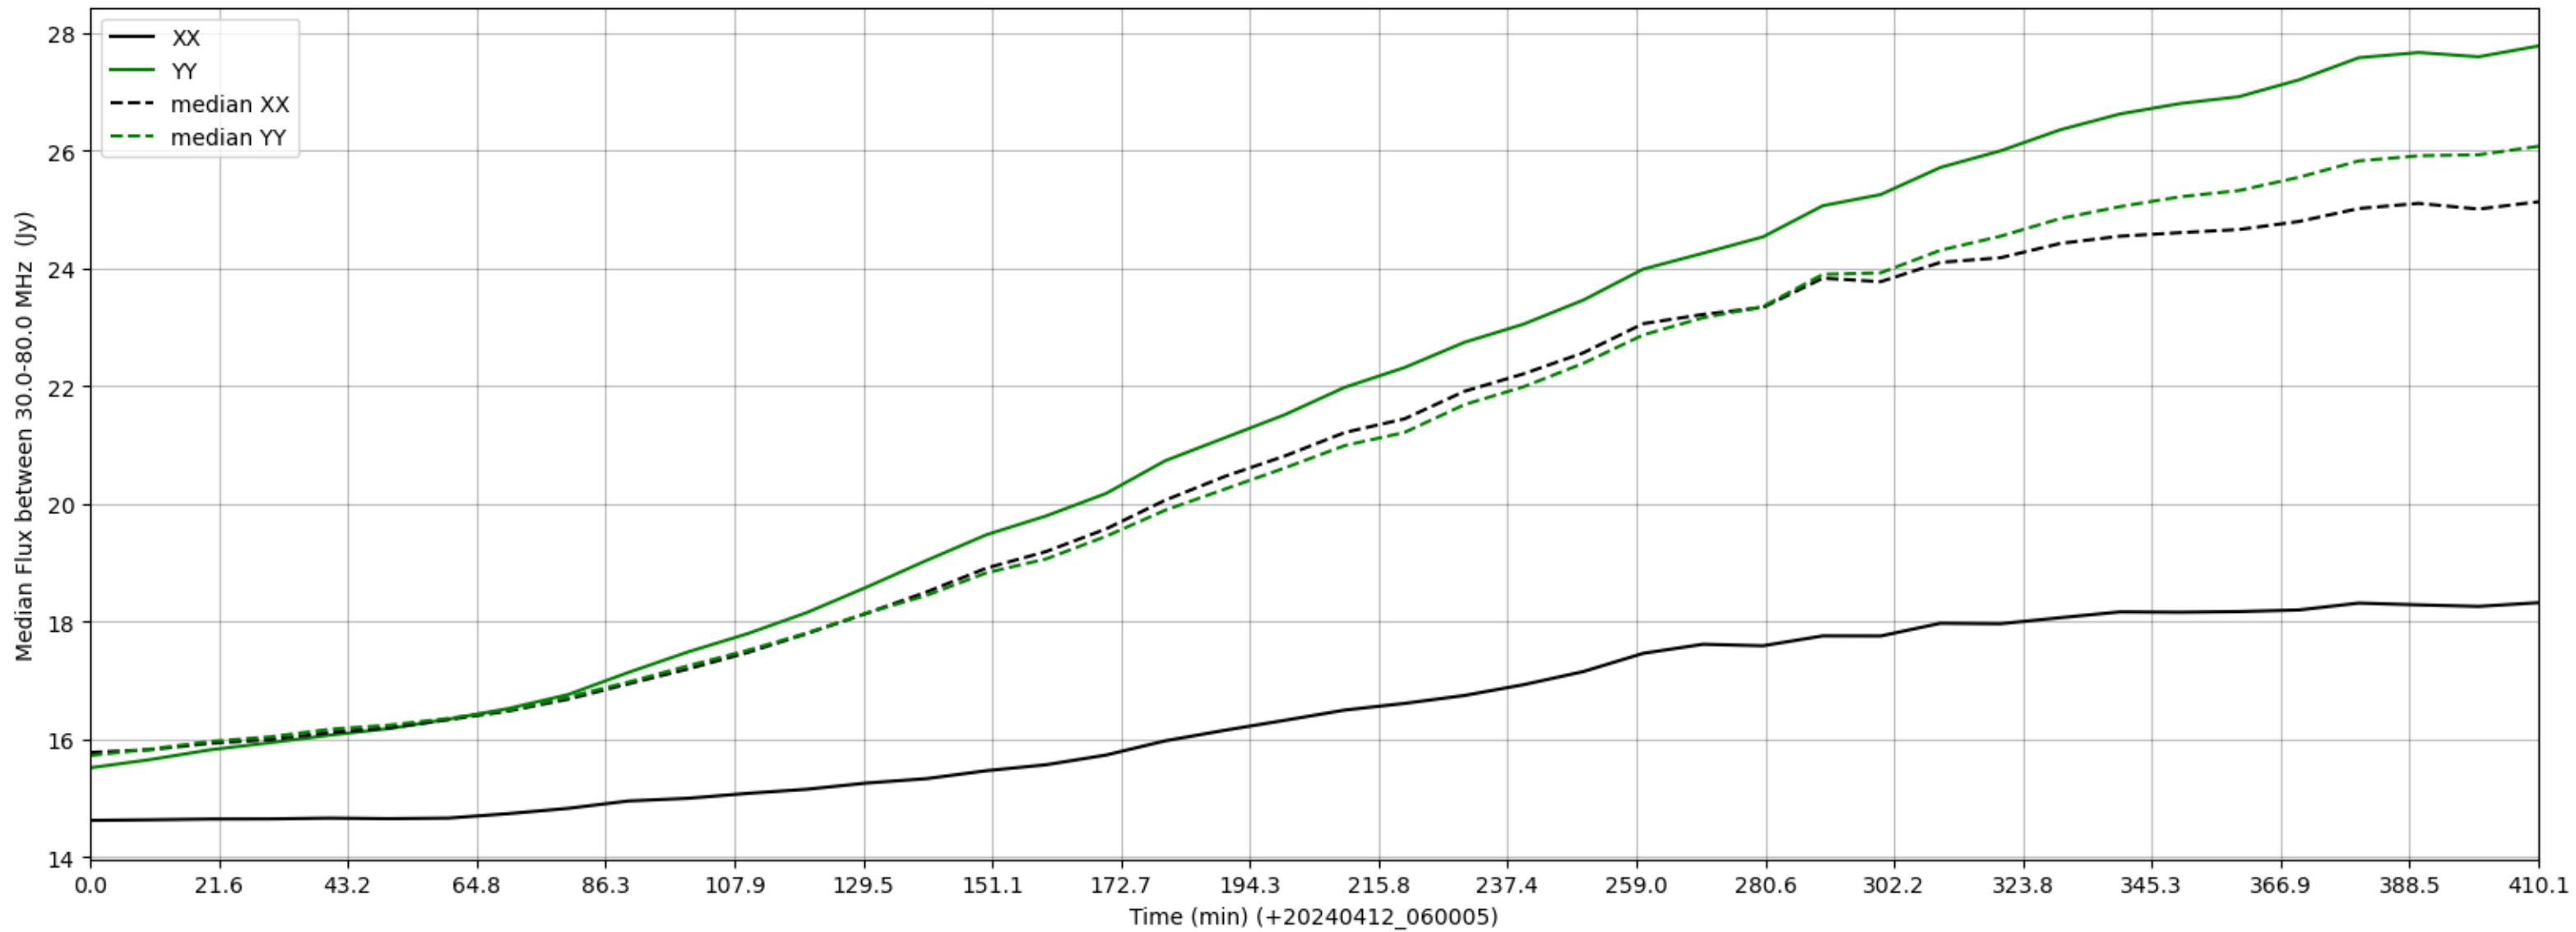

LWA306 - Correlator# 053 - XX FLAGS:Good - YY FLAGS:Good

LWA317 - Correlator# 052 - XX FLAGS:Good - YY FLAGS:Good