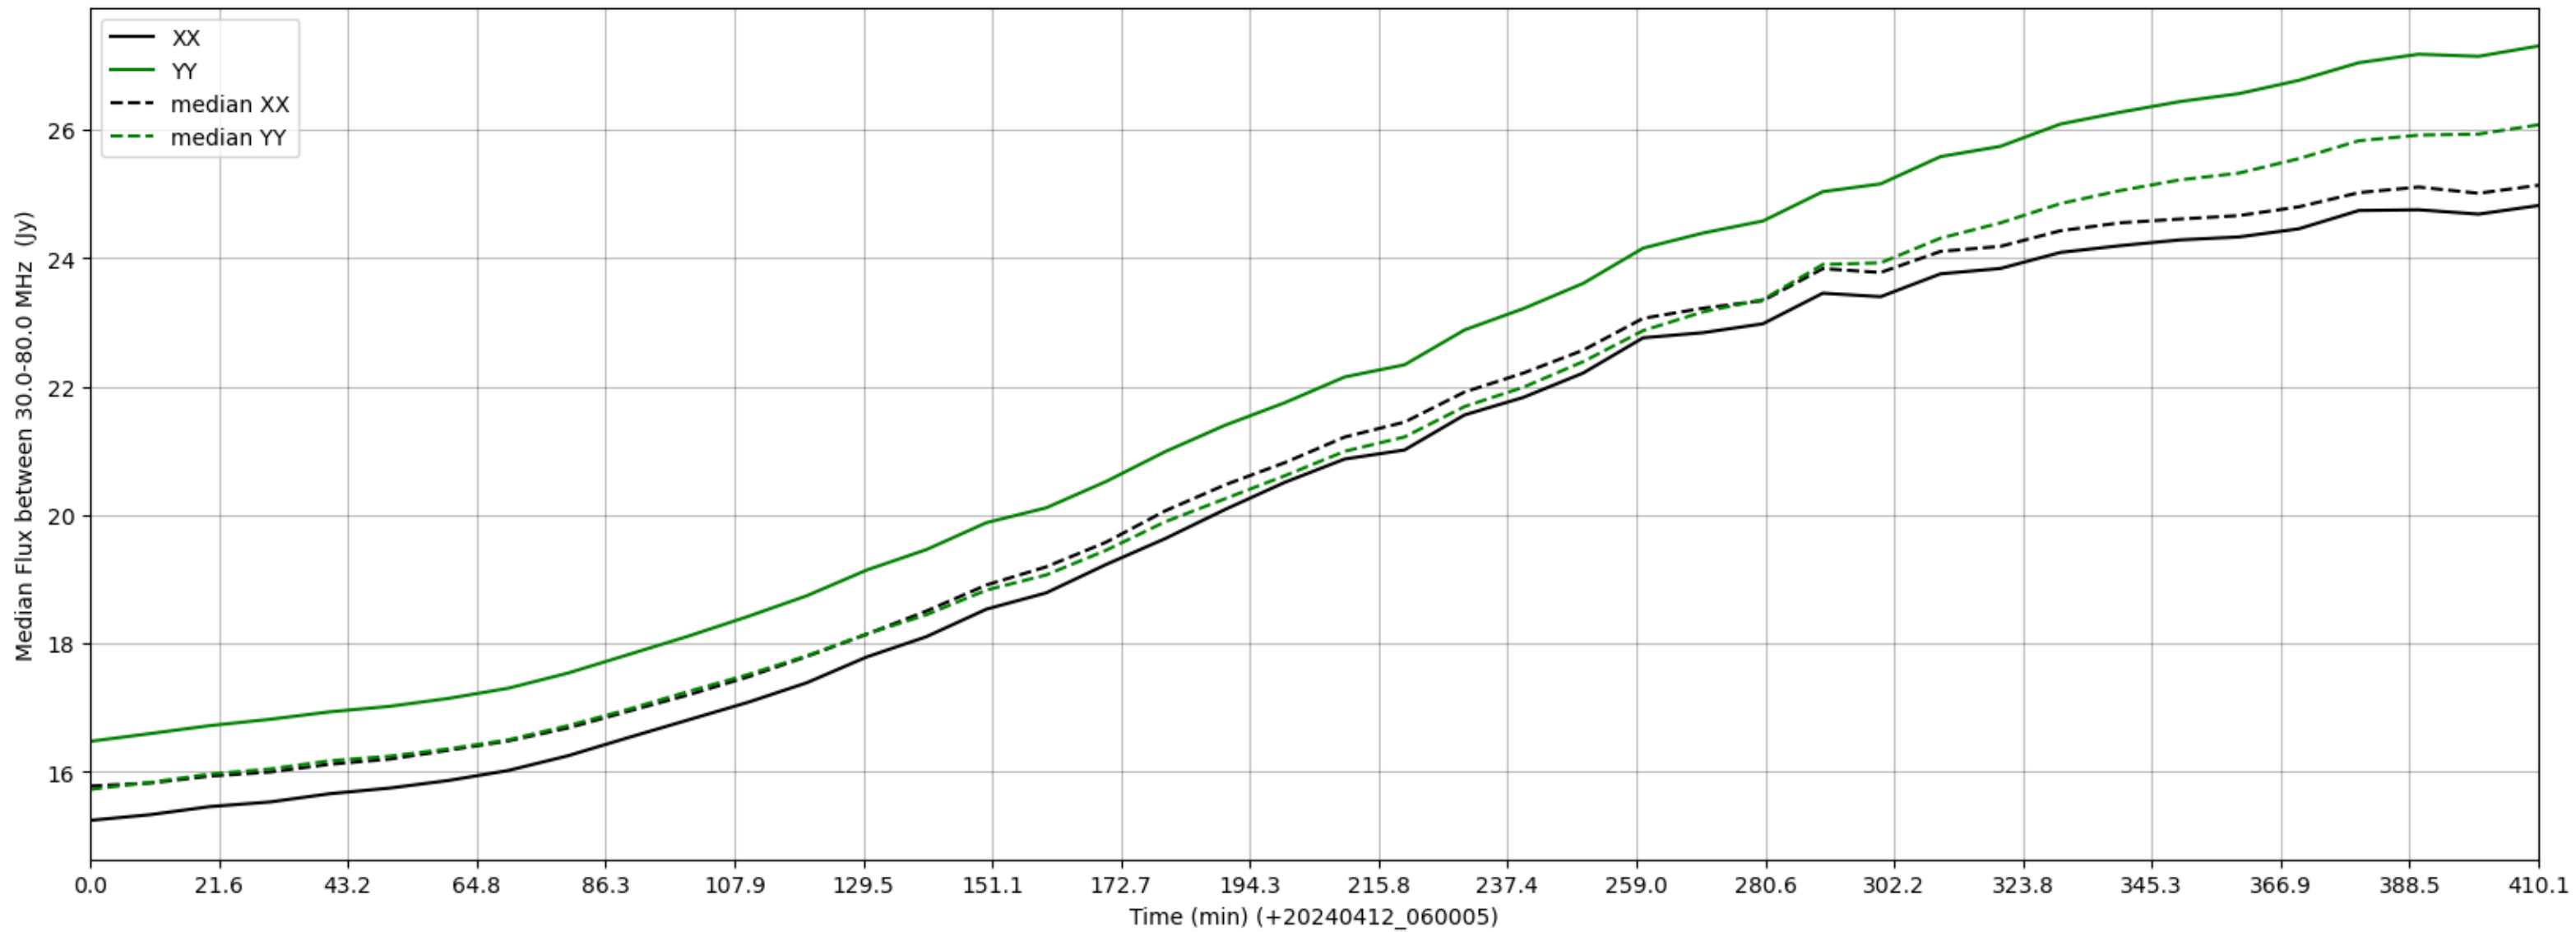

LWA239 - Correlator# 313 - XX FLAGS:Good - YY FLAGS:Good

LWA240 - Correlator# 312 - XX FLAGS:Good - YY FLAGS:Good