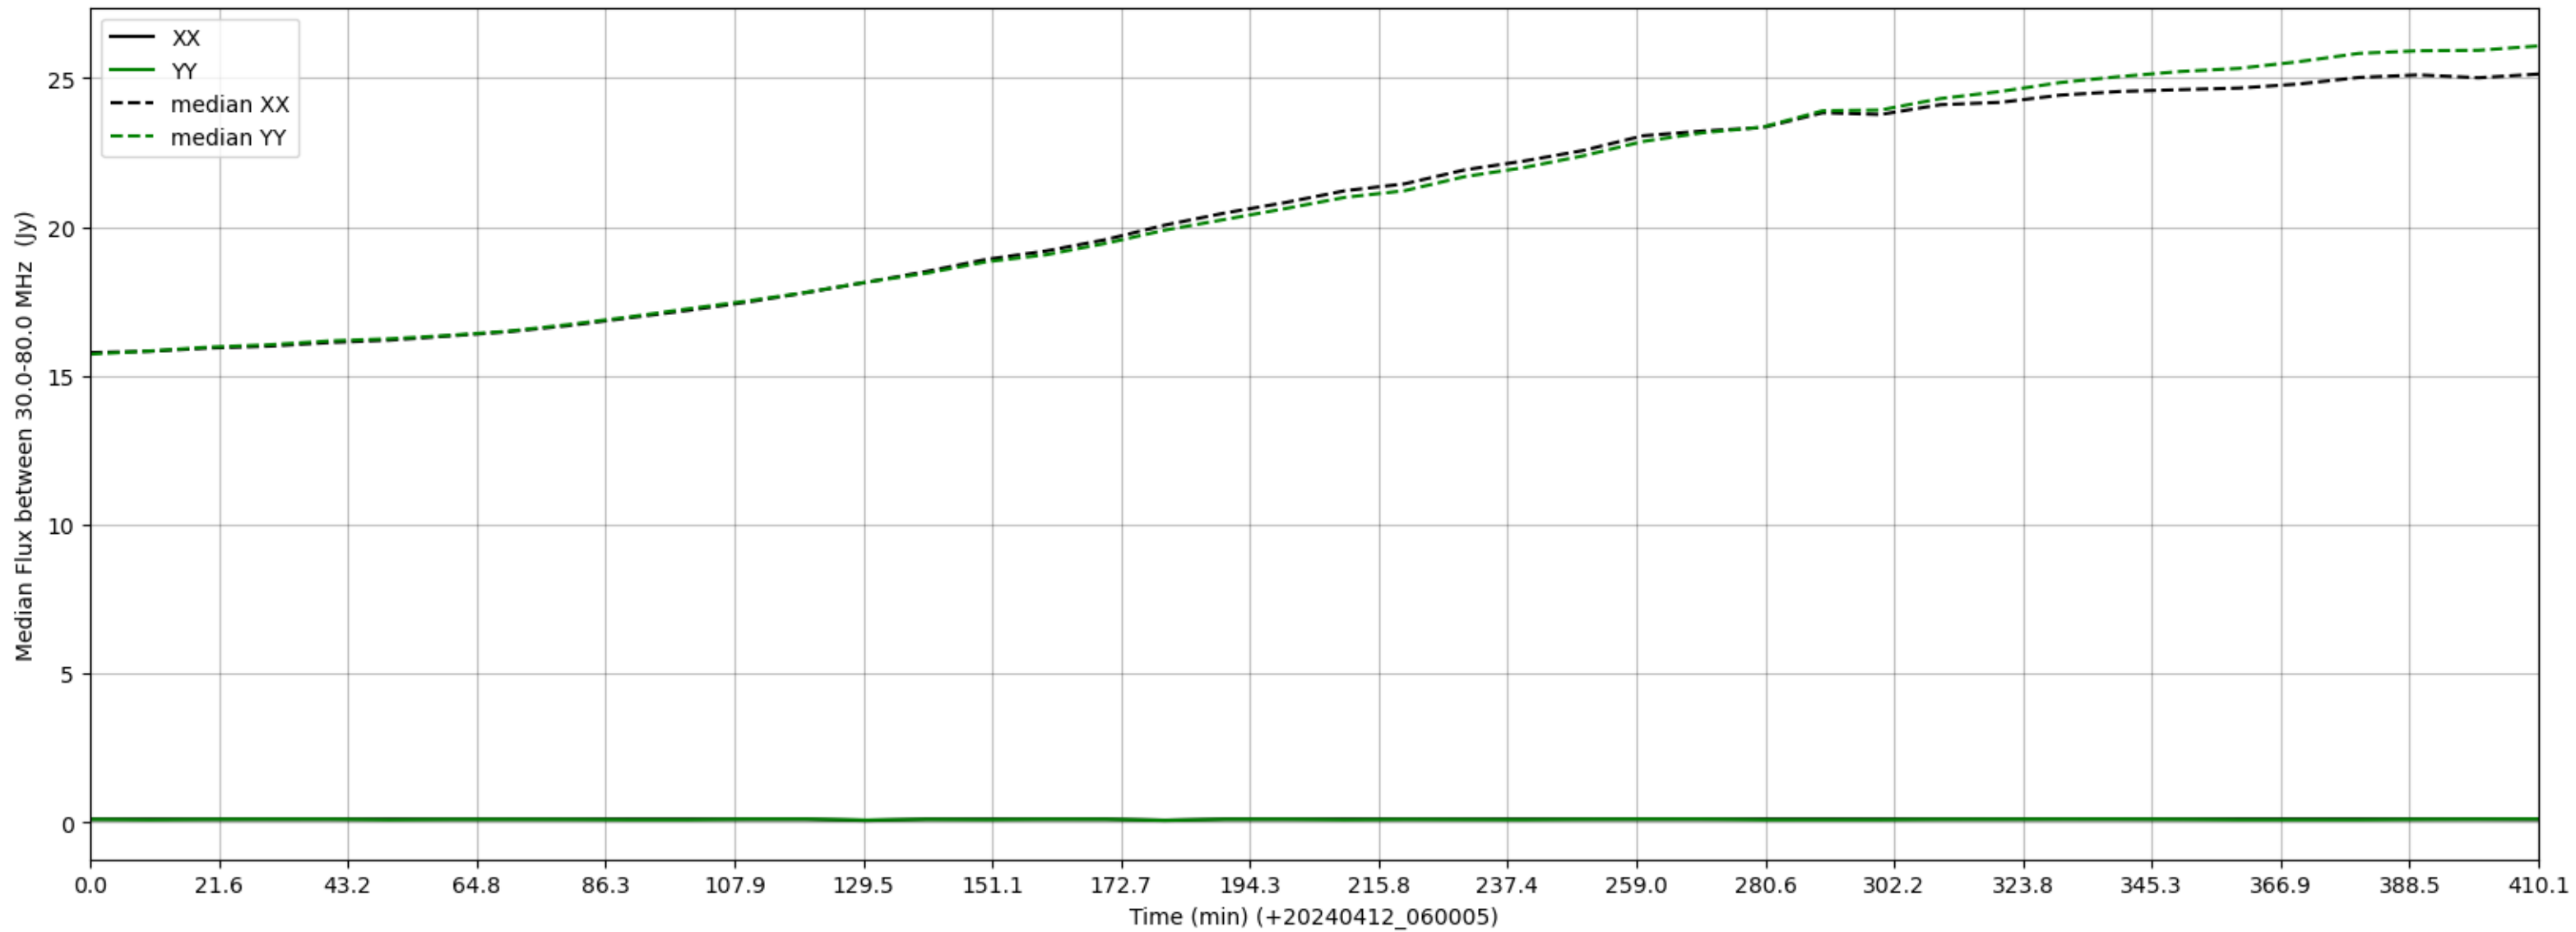

LWA120 - Correlator# 208 - XX FLAGS:LowFlux - YY FLAGS:LowFlux

LWA082 - Correlator# 209 - XX FLAGS:Good - YY FLAGS:Good

LWA143 - Correlator# 210 - XX FLAGS:Good - YY FLAGS:Good

LWA142 - Correlator# 211 - XX FLAGS:LowFlux - YY FLAGS:LowFlux