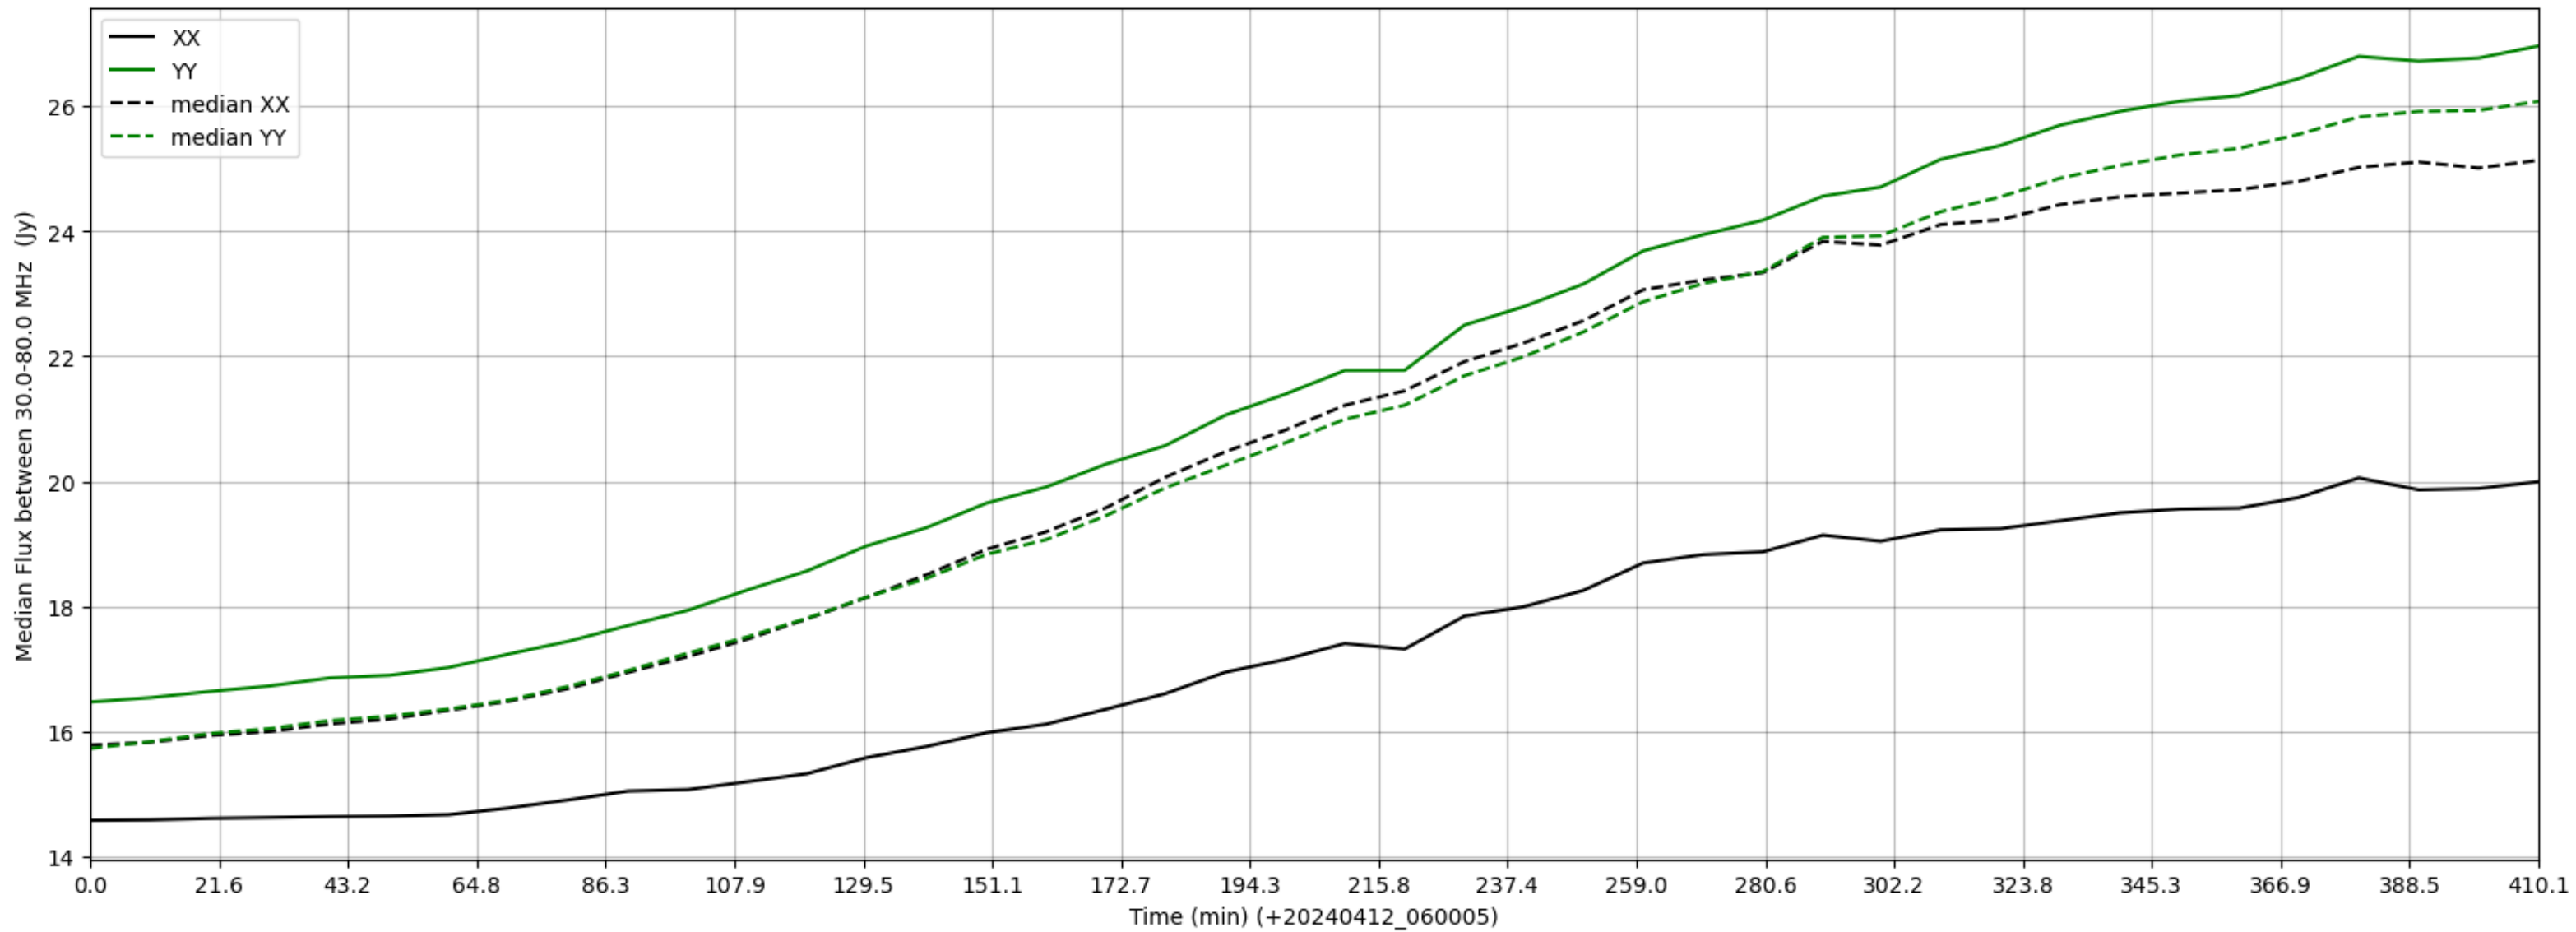

LWA356 - Correlator# 318 - XX FLAGS:Good - YY FLAGS:Good

LWA342 - Correlator# 317 - XX FLAGS:Good - YY FLAGS:Good