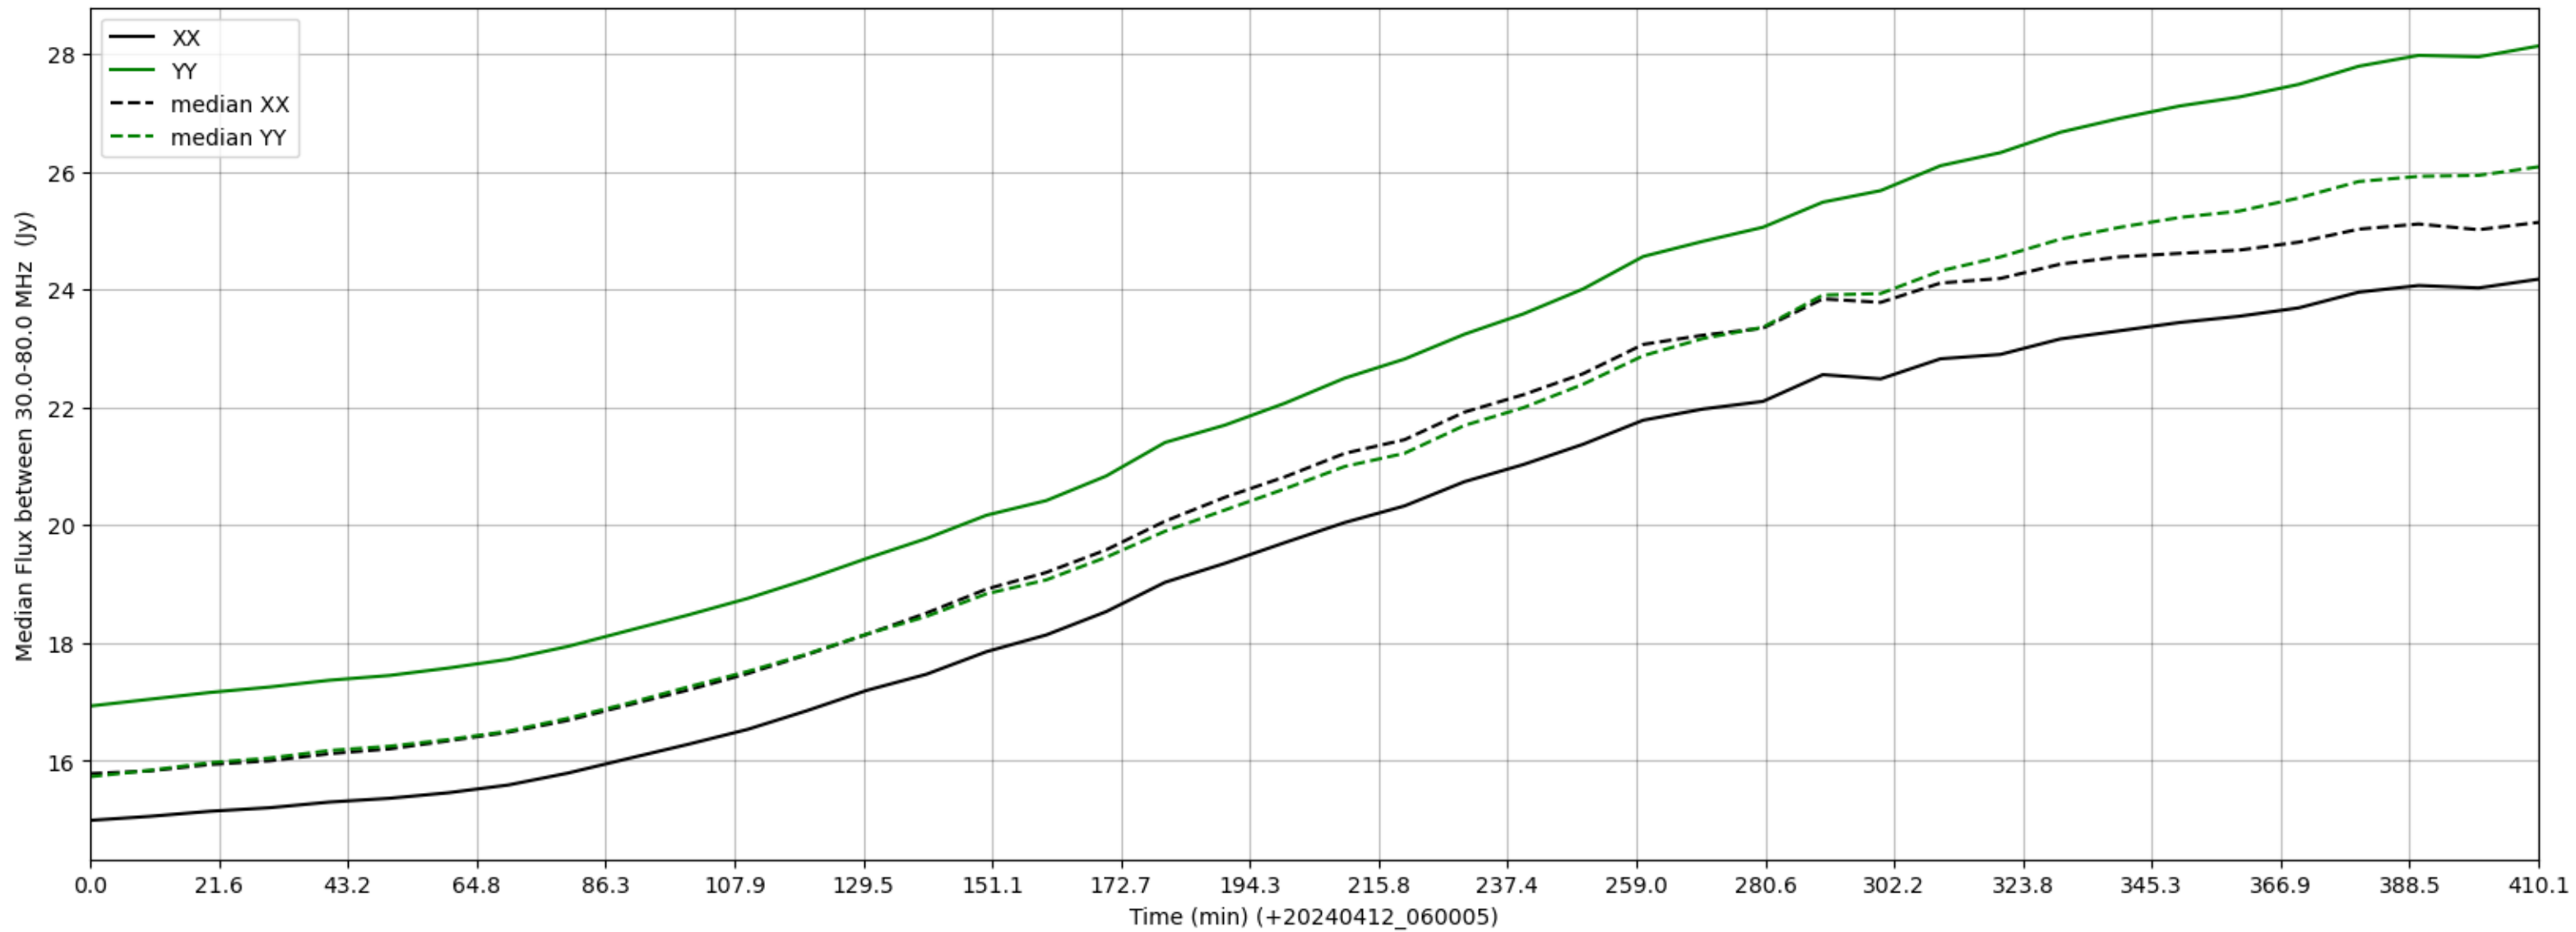

LWA117 - Correlator# 207 - XX FLAGS:Good - YY FLAGS:Good

LWA118 - Correlator# 206 - XX FLAGS:Good - YY FLAGS:Good