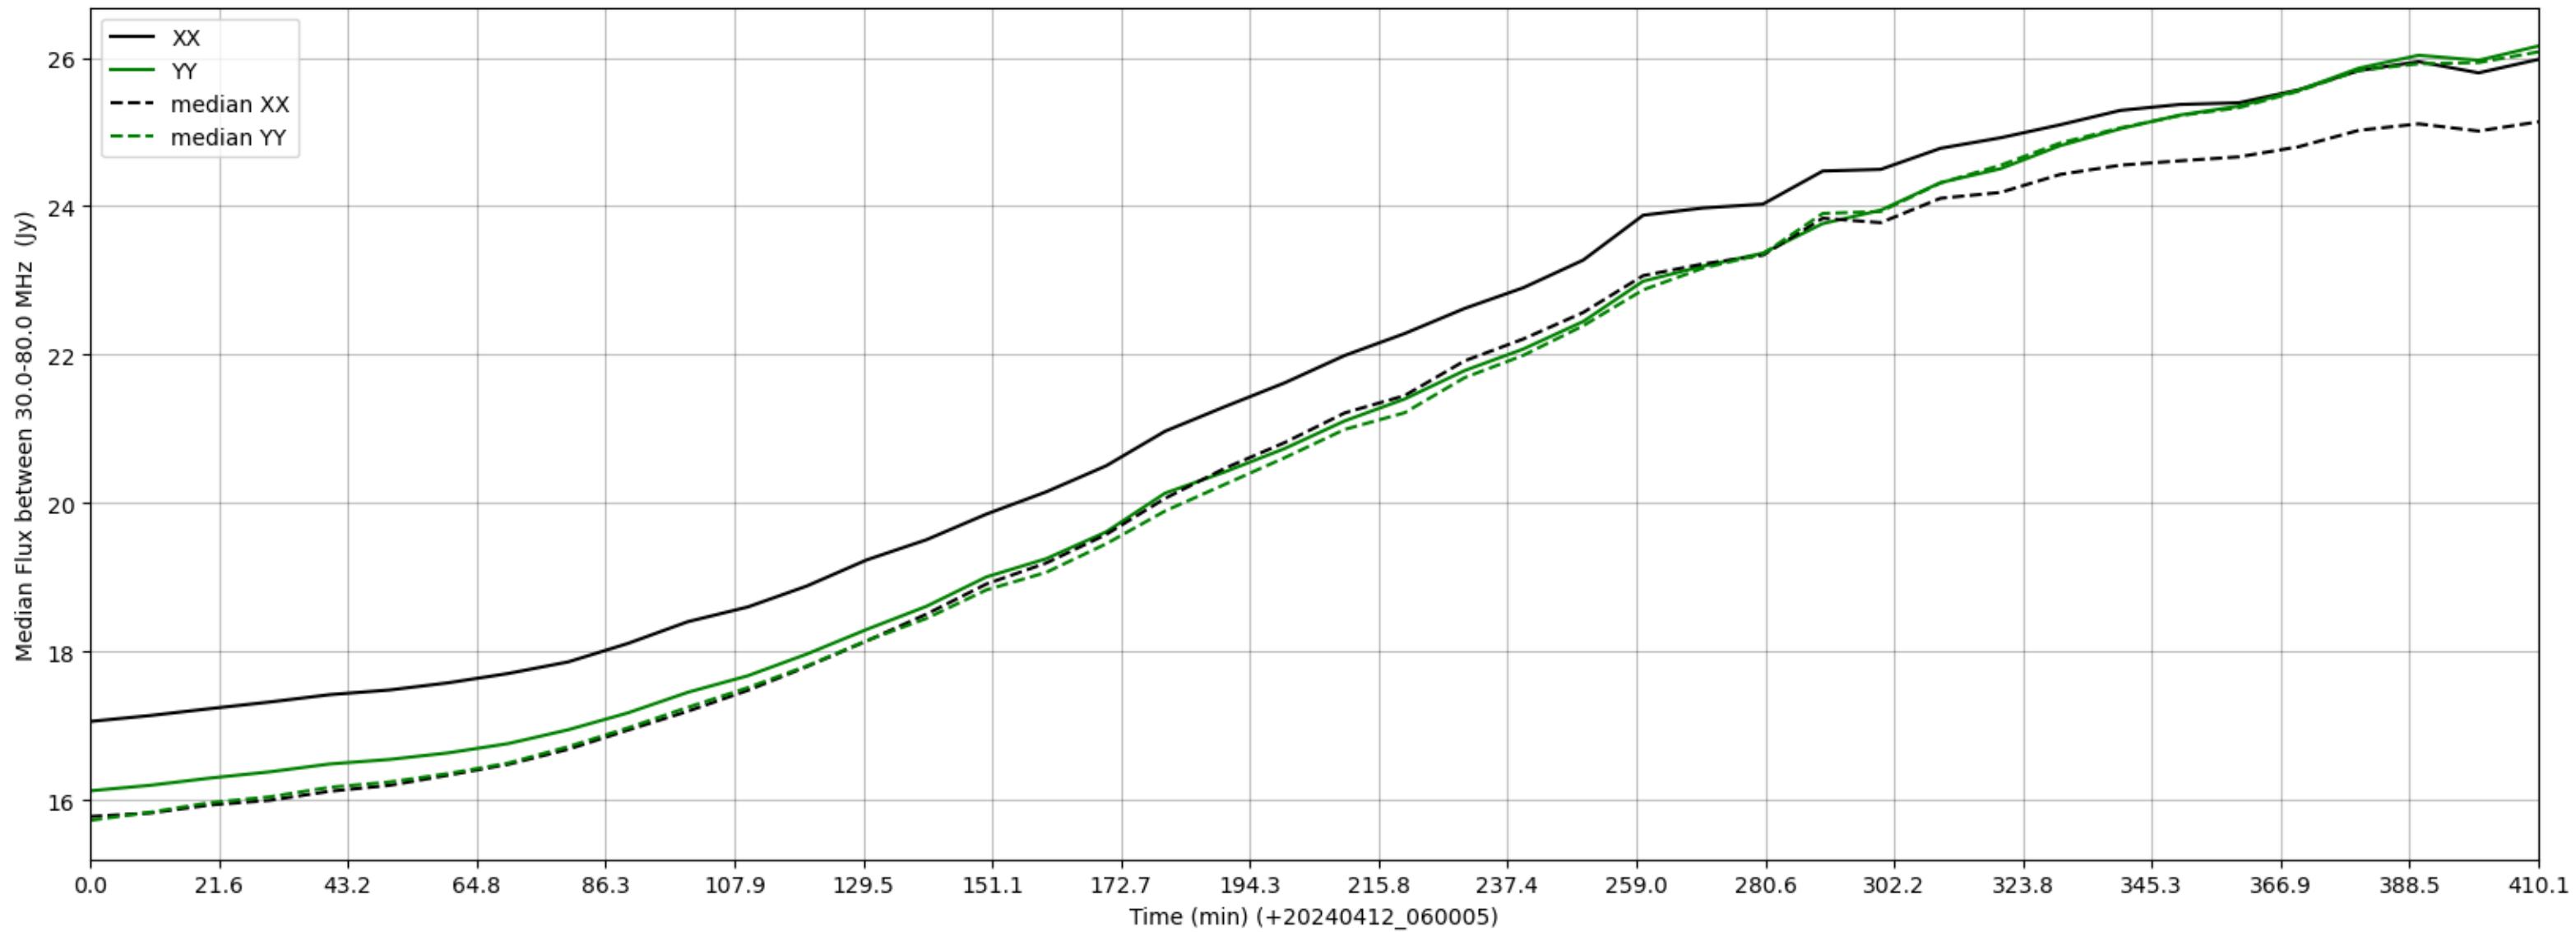

LWA065 - Correlator# 165 - XX FLAGS:Good - YY FLAGS:Good

LWA066 - Correlator# 164 - XX FLAGS:Good - YY FLAGS:Good