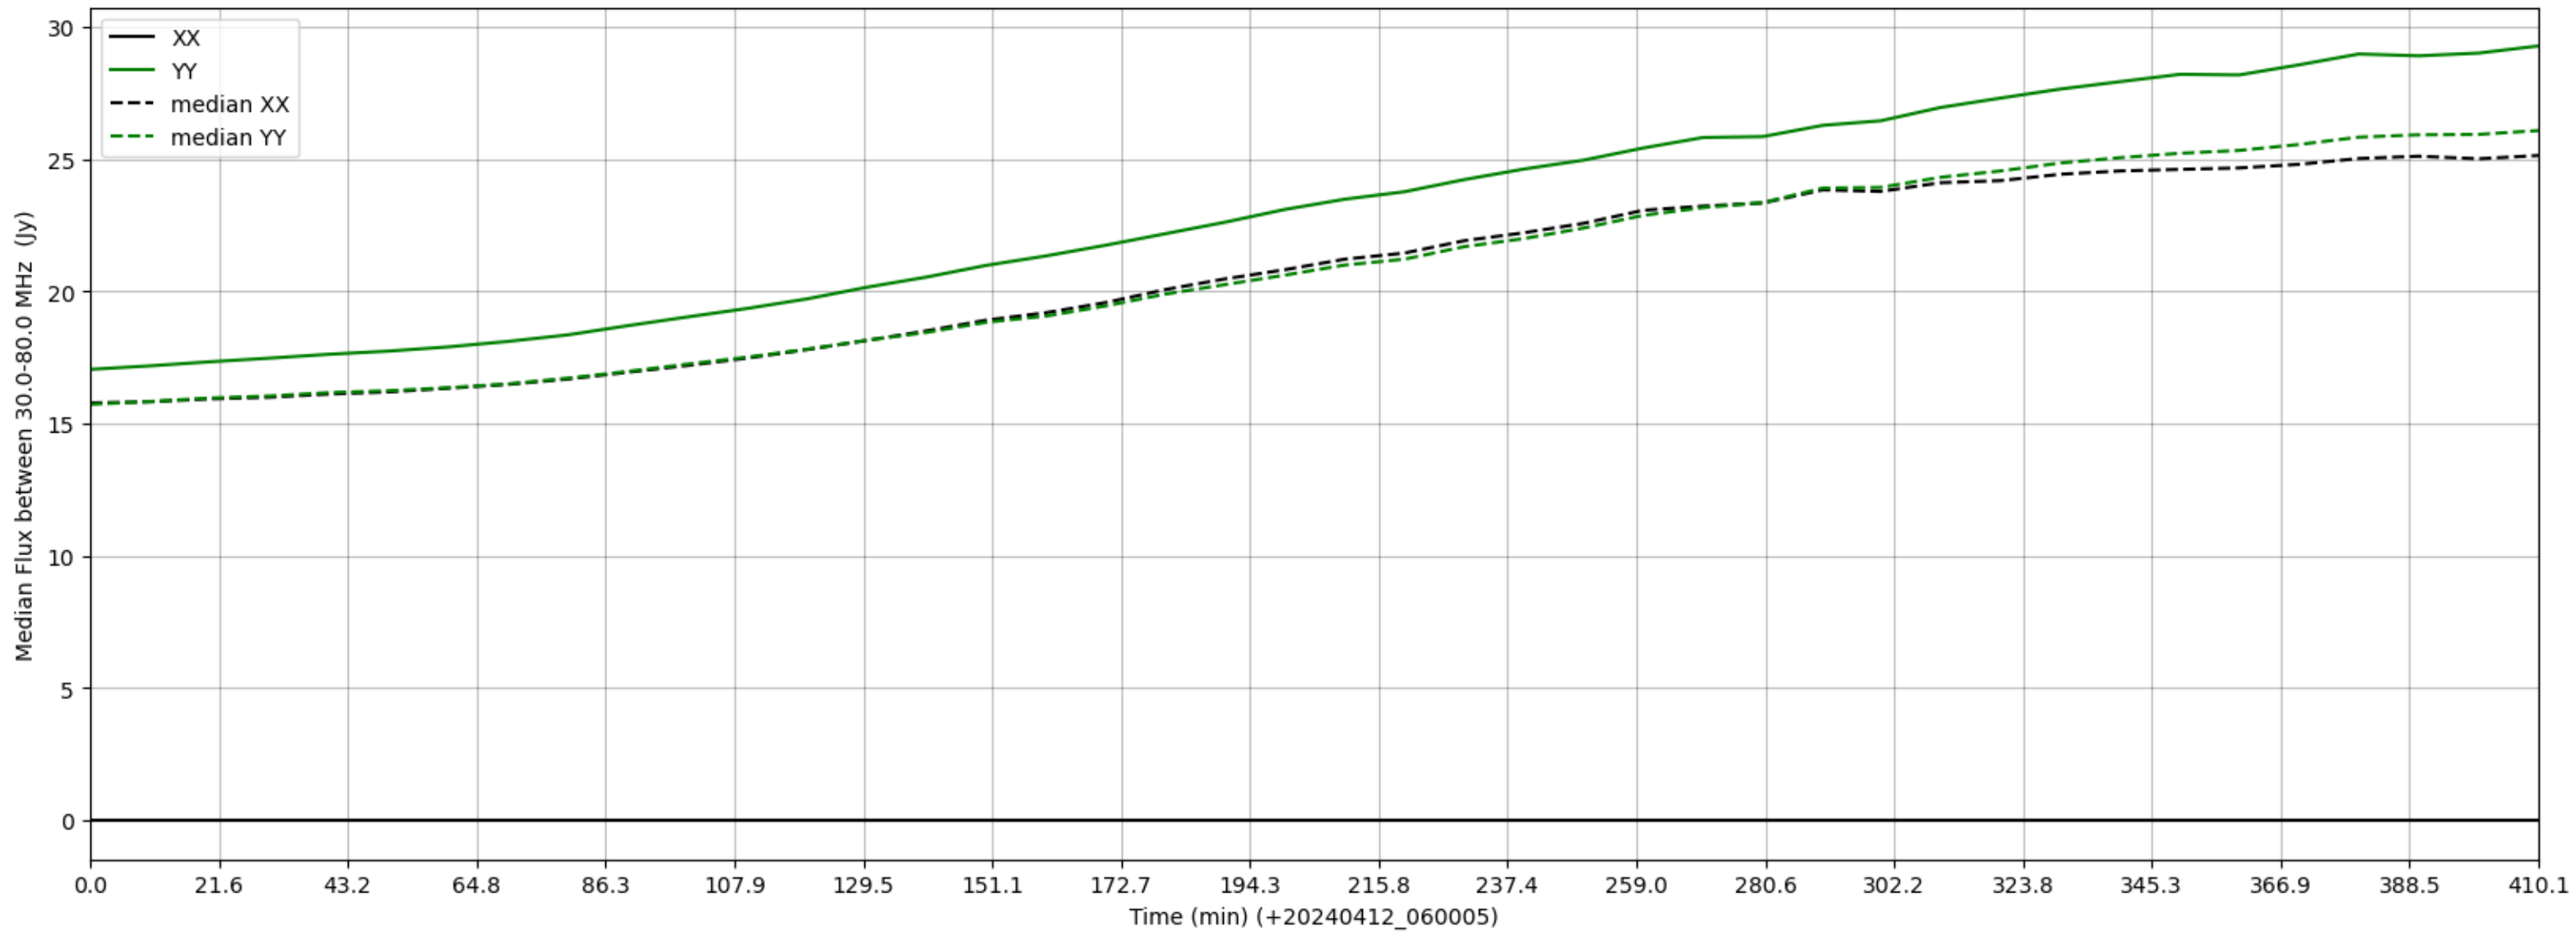

LWA341 - Correlator# 029 - XX FLAGS:BadSpecShape - YY FLAGS:BadSpecShape

LWA352 - Correlator# 028 - XX FLAGS:LowFlux - YY FLAGS:Good