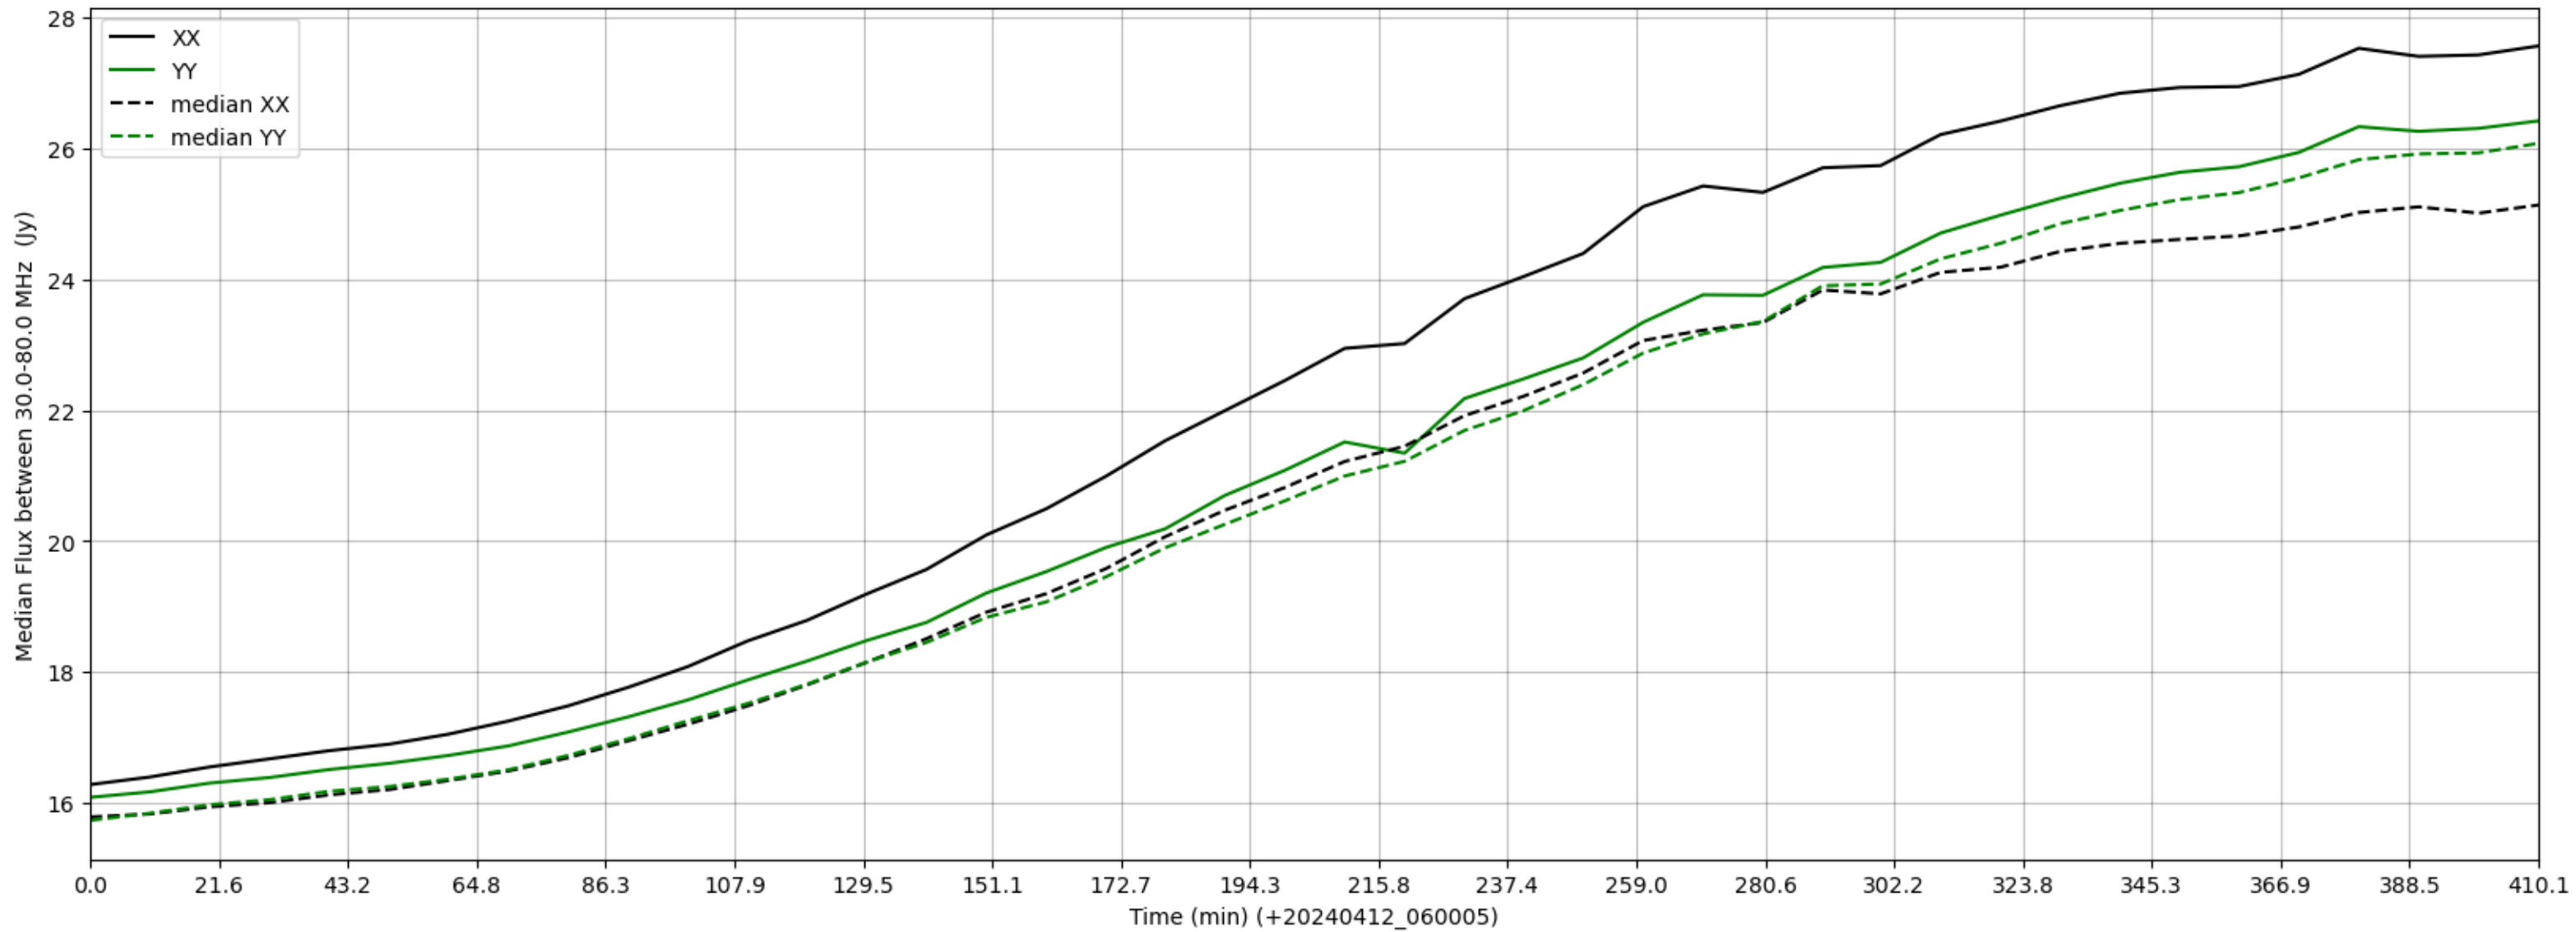

LWA256 - Correlator# 347 - XX FLAGS:Good - YY FLAGS:Good

LWA261 - Correlator# 346 - XX FLAGS:Good - YY FLAGS:Good