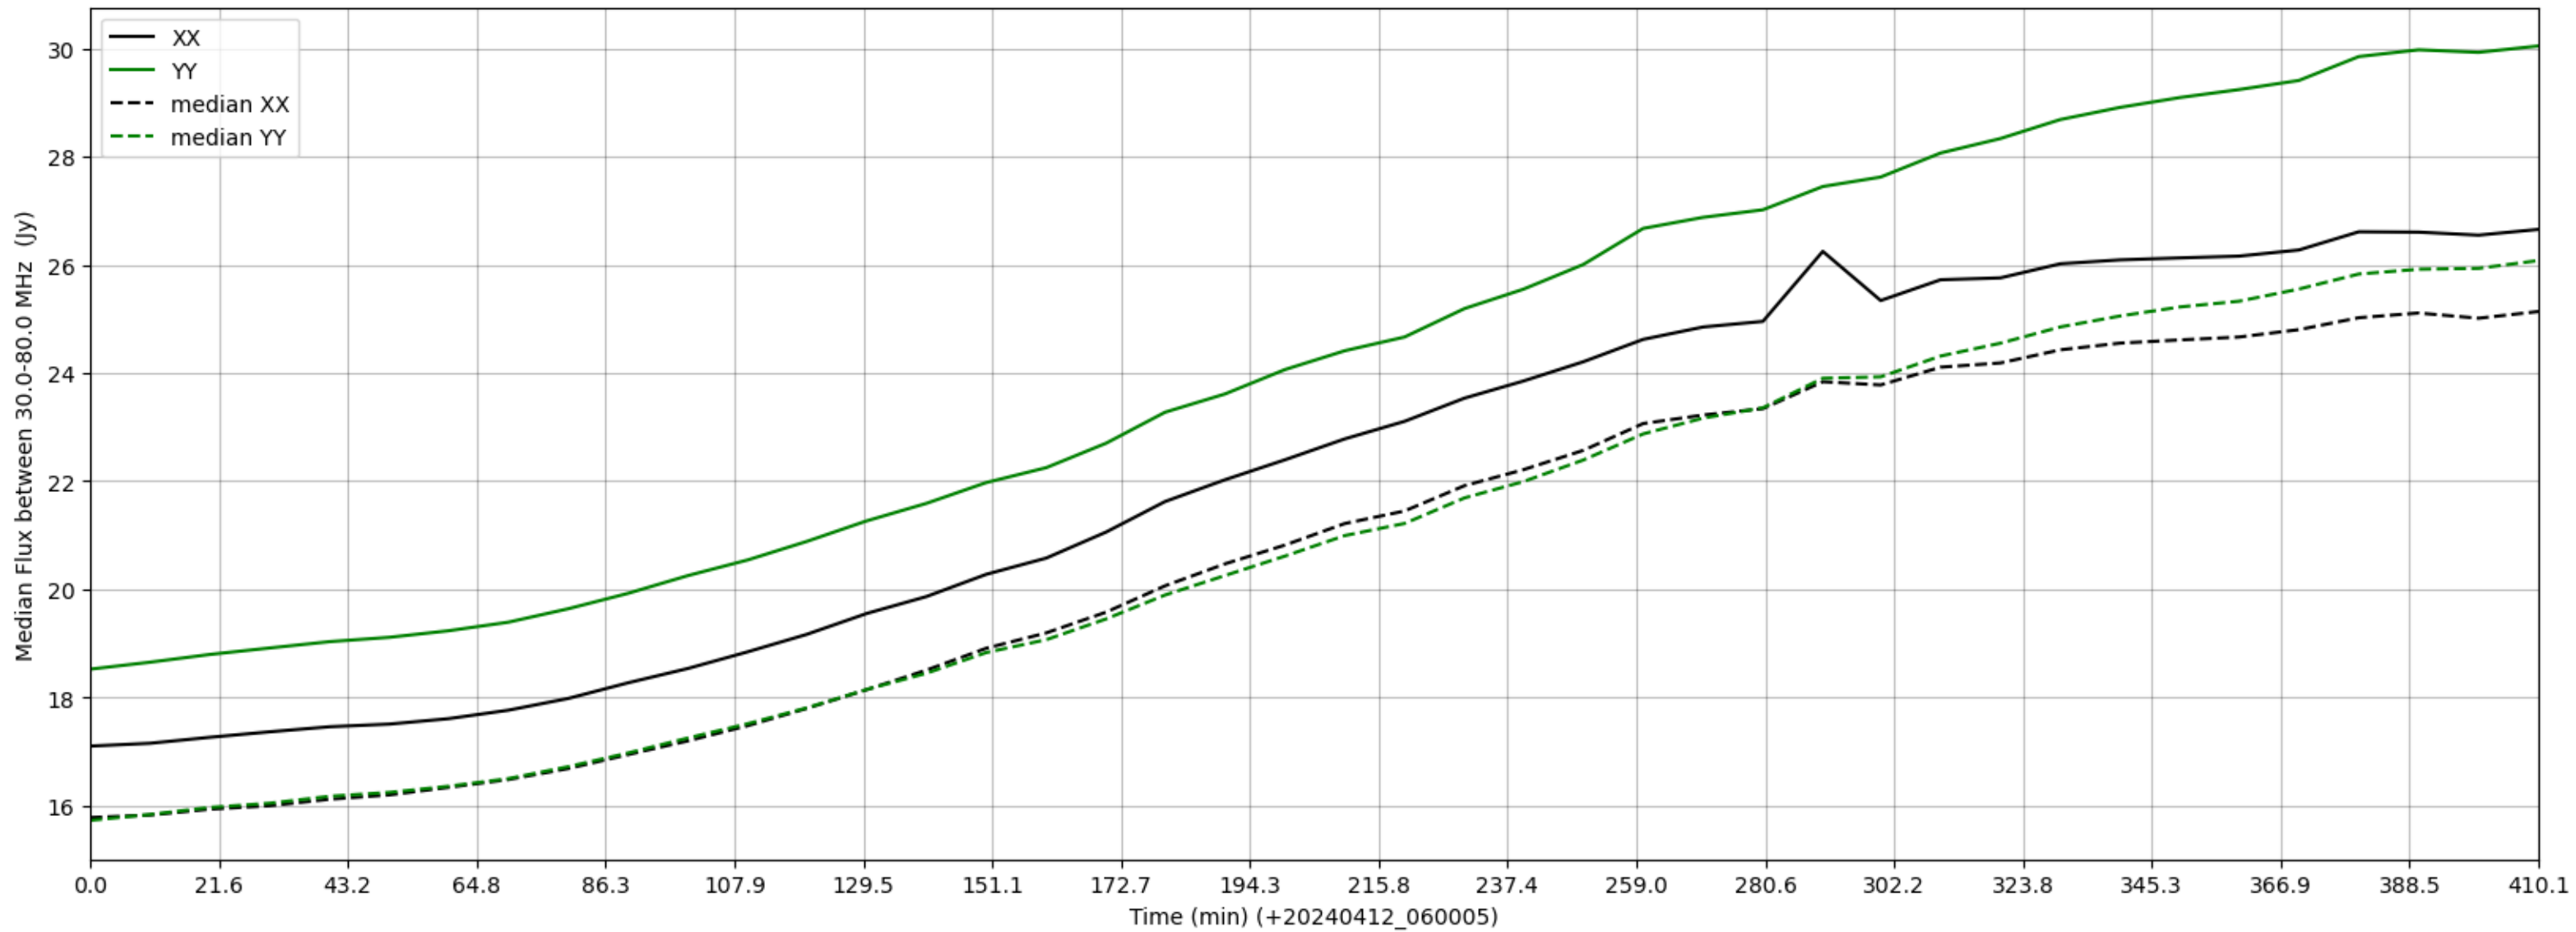

LWA007 - Correlator# 071 - XX FLAGS:Good - YY FLAGS:Good

LWA009 - Correlator# 070 - XX FLAGS:Good - YY FLAGS:Good