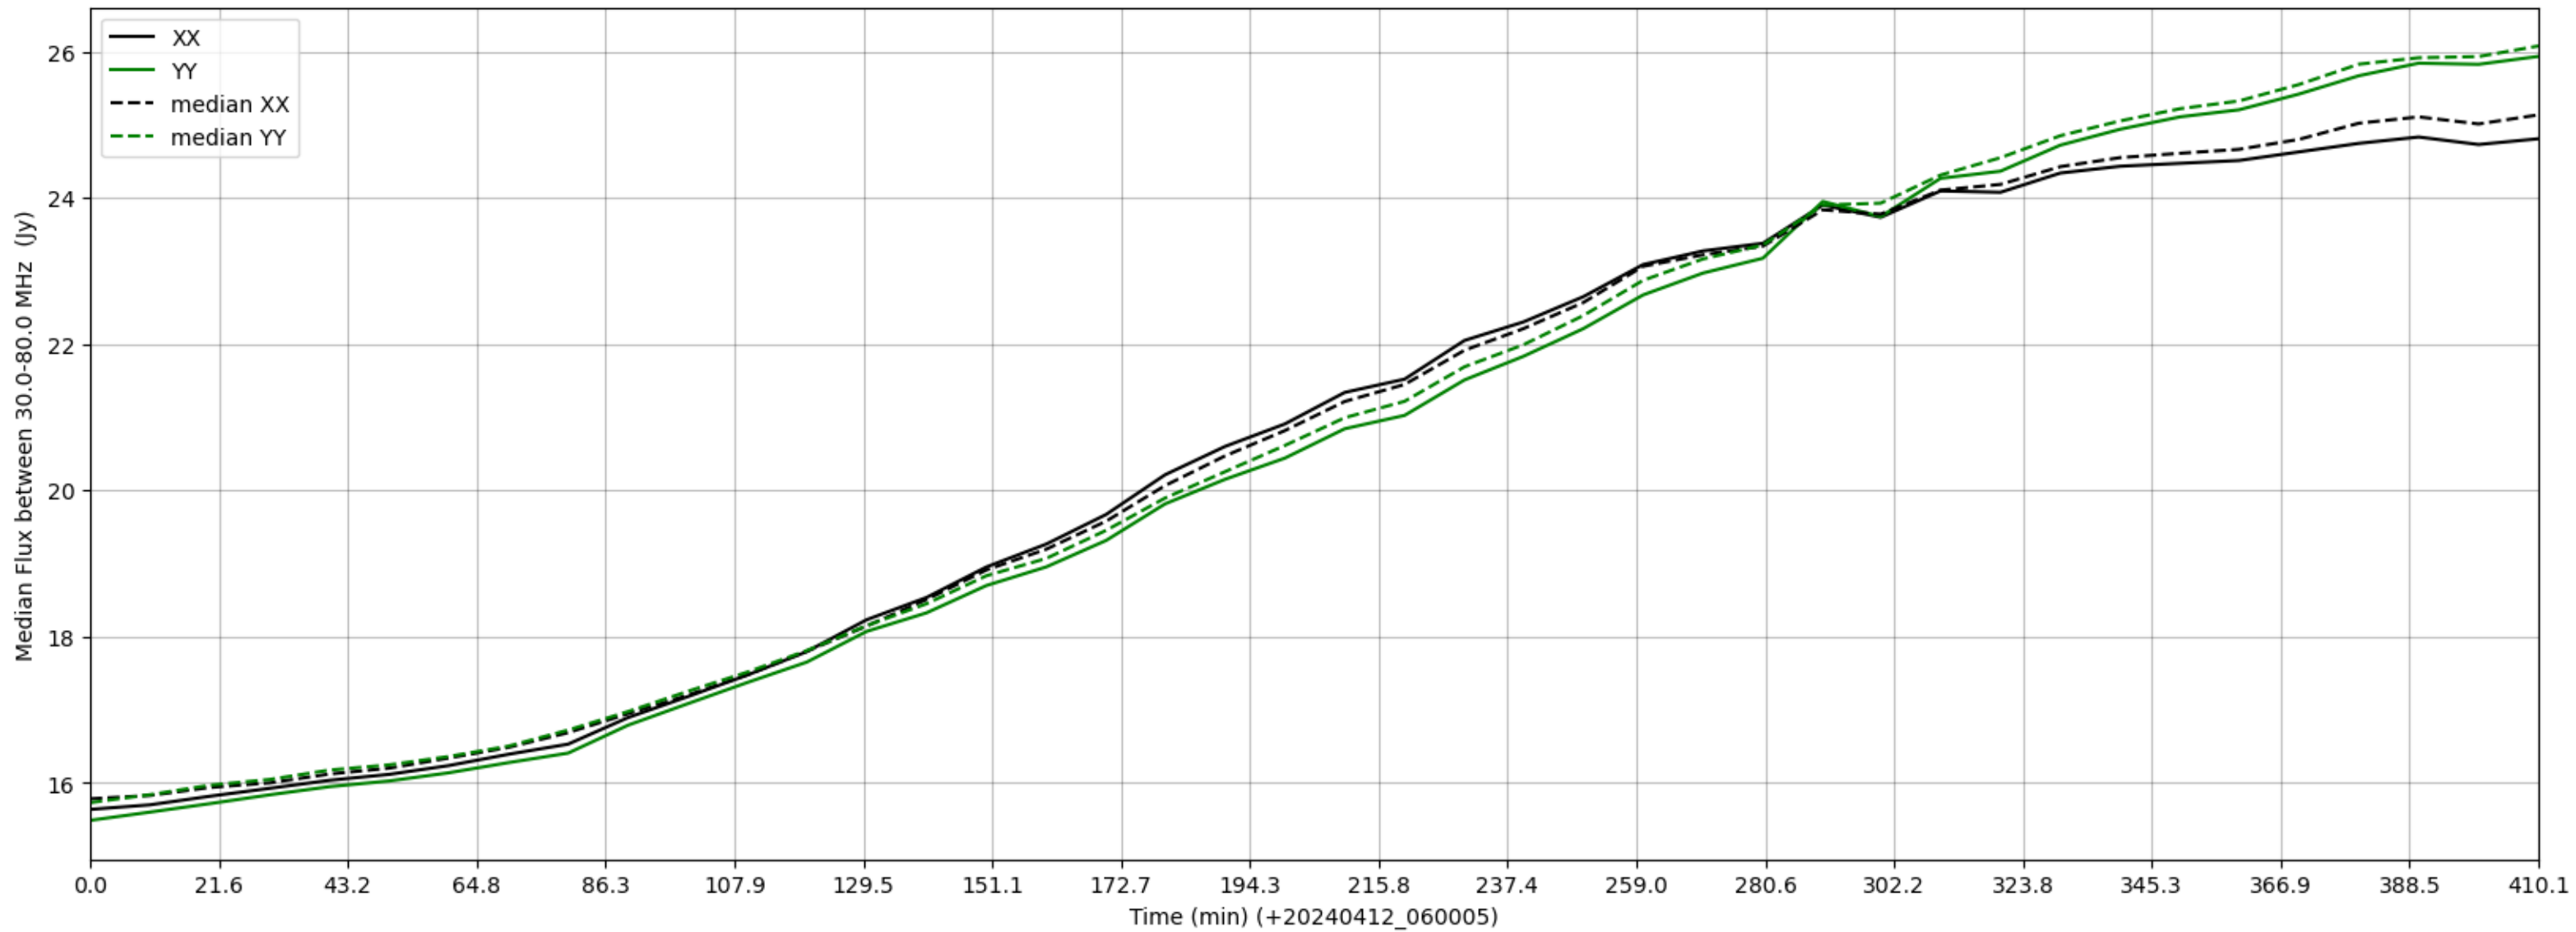

LWA204 - Correlator# 294 - XX FLAGS:Good - YY FLAGS:LowFlux

LWA175 - Correlator# 293 - XX FLAGS:Good - YY FLAGS:Good