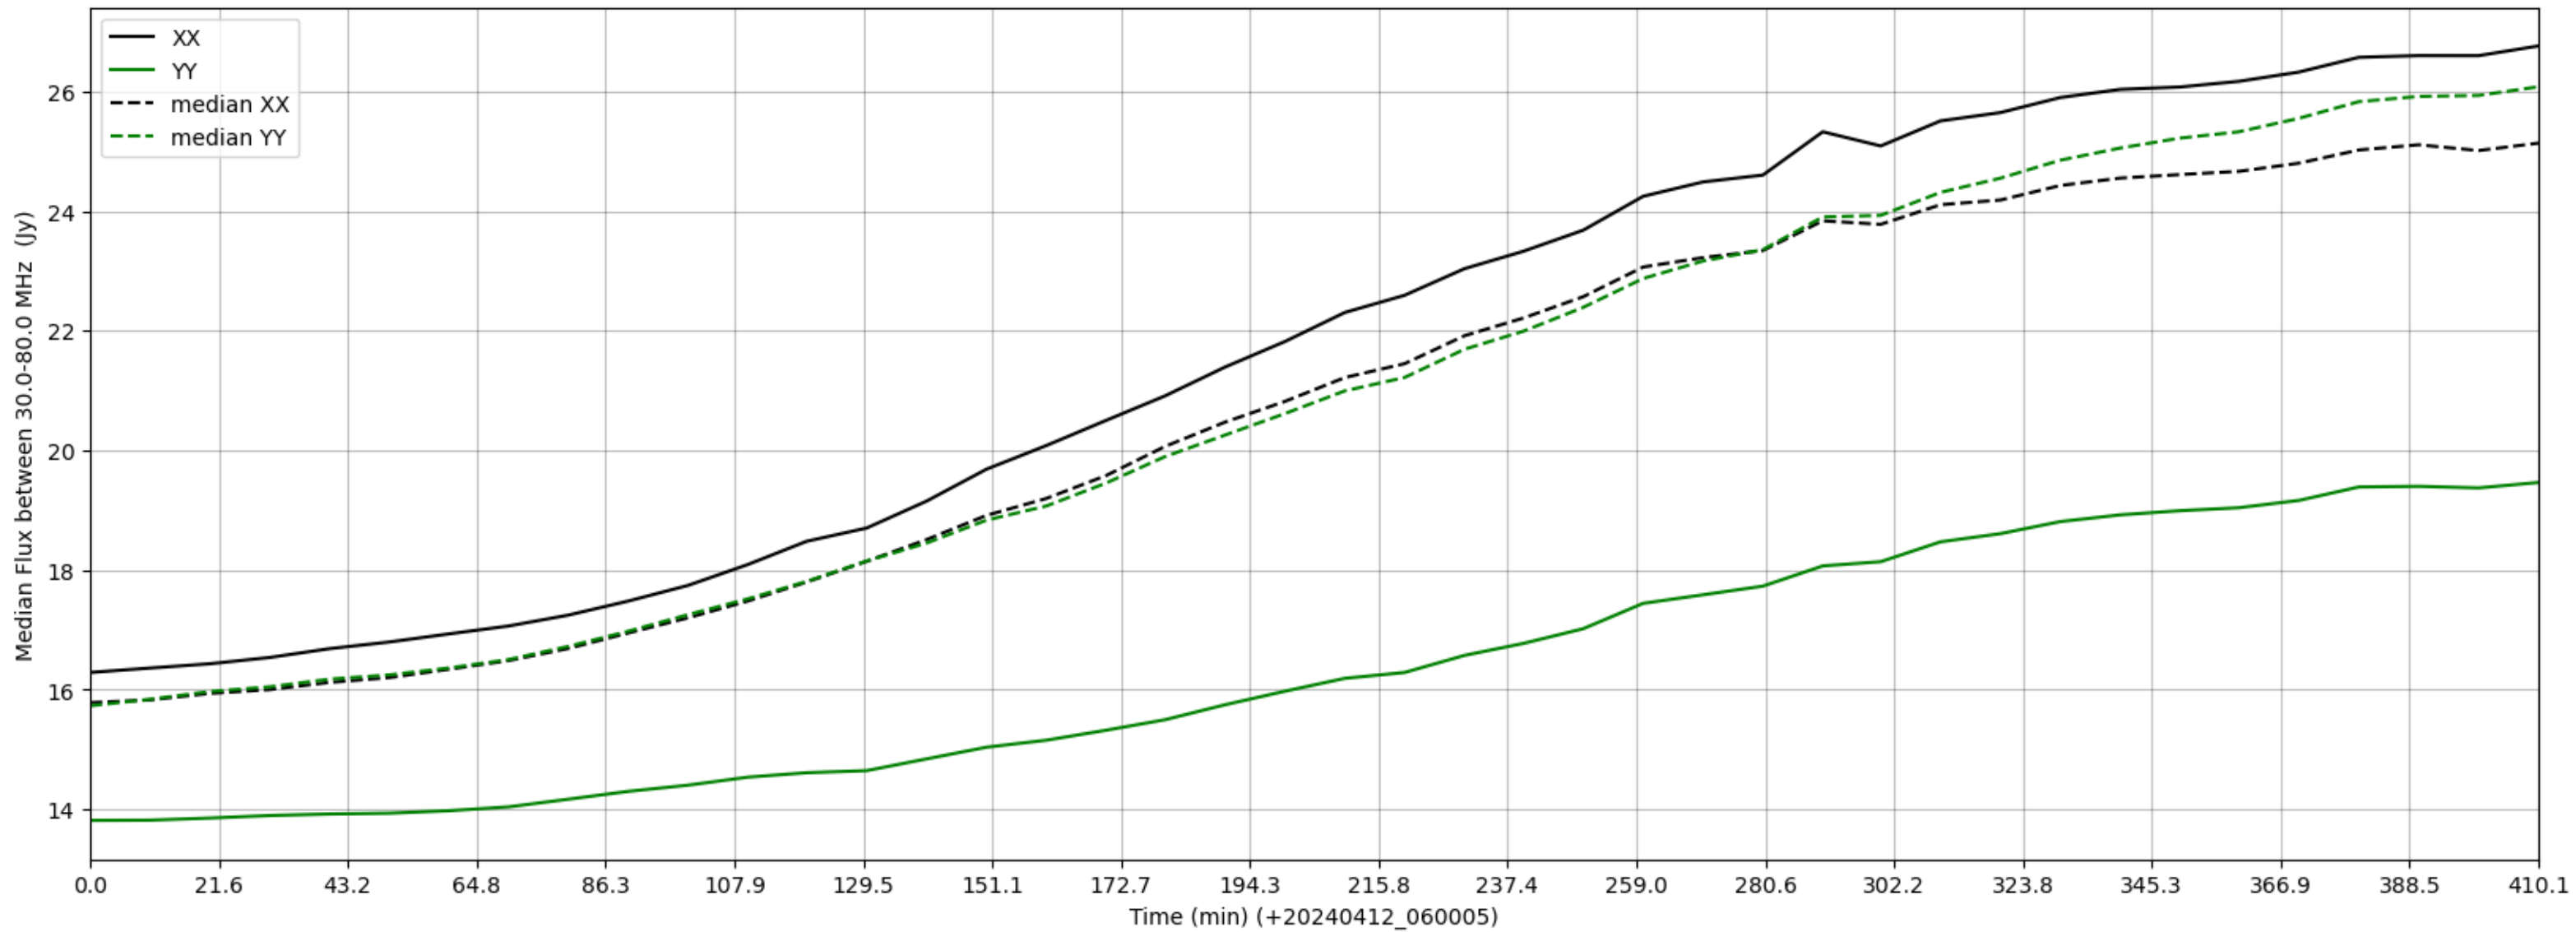

LWA224 - Correlator# 248 - XX FLAGS:Good - YY FLAGS:Good

LWA222 - Correlator# 249 - XX FLAGS:Good - YY FLAGS:Good

LWA326 - Correlator# 250 - XX FLAGS:Good - YY FLAGS:Good

LWA322 - Correlator# 251 - XX FLAGS:Good - YY FLAGS:Good