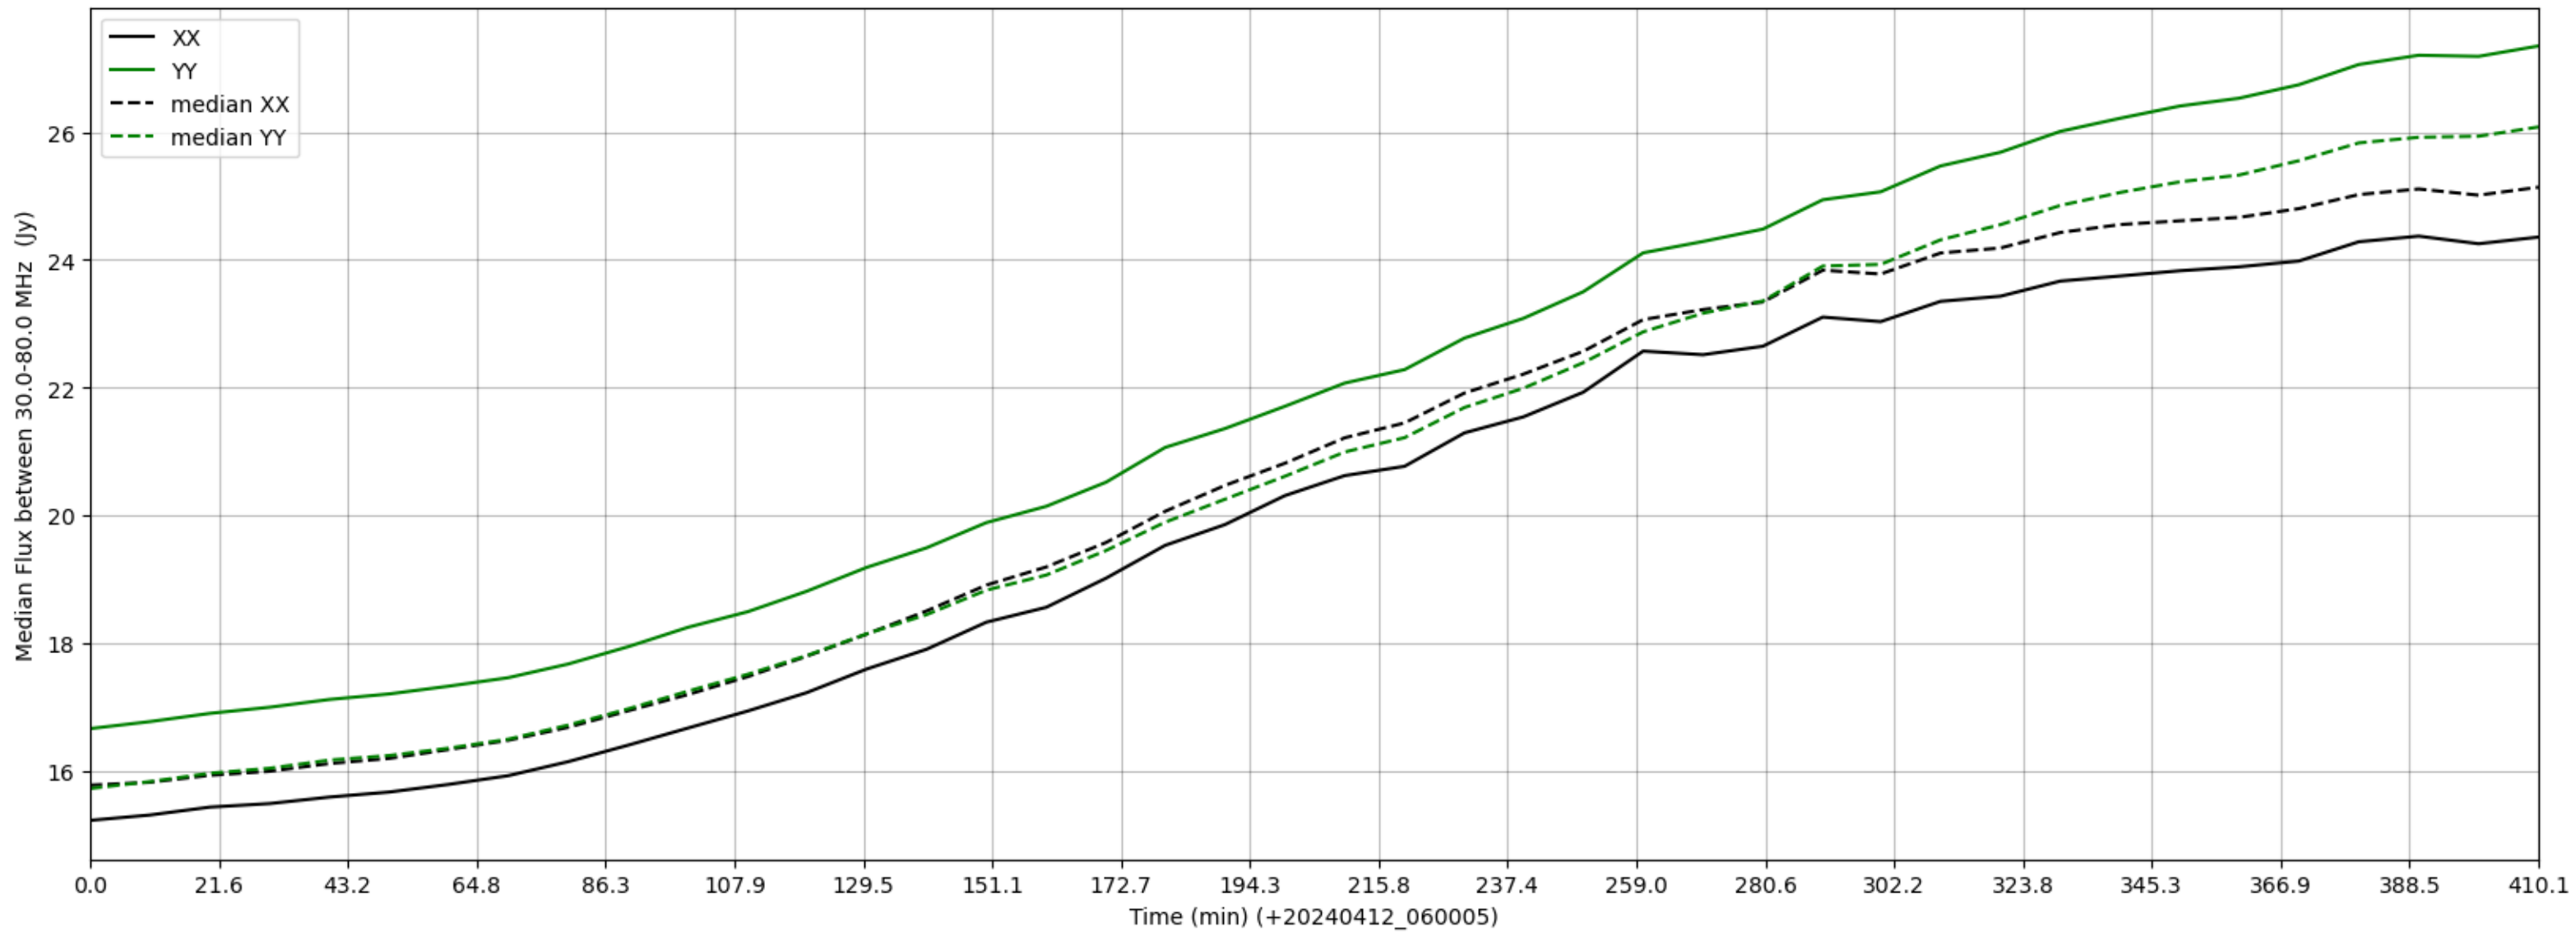

LWA035 - Correlator# 160 - XX FLAGS:Good - YY FLAGS:Good

LWA033 - Correlator# 161 - XX FLAGS:Good - YY FLAGS:Good

LWA034 - Correlator# 162 - XX FLAGS:Good - YY FLAGS:Good

LWA036 - Correlator# 163 - XX FLAGS:Good - YY FLAGS:Good