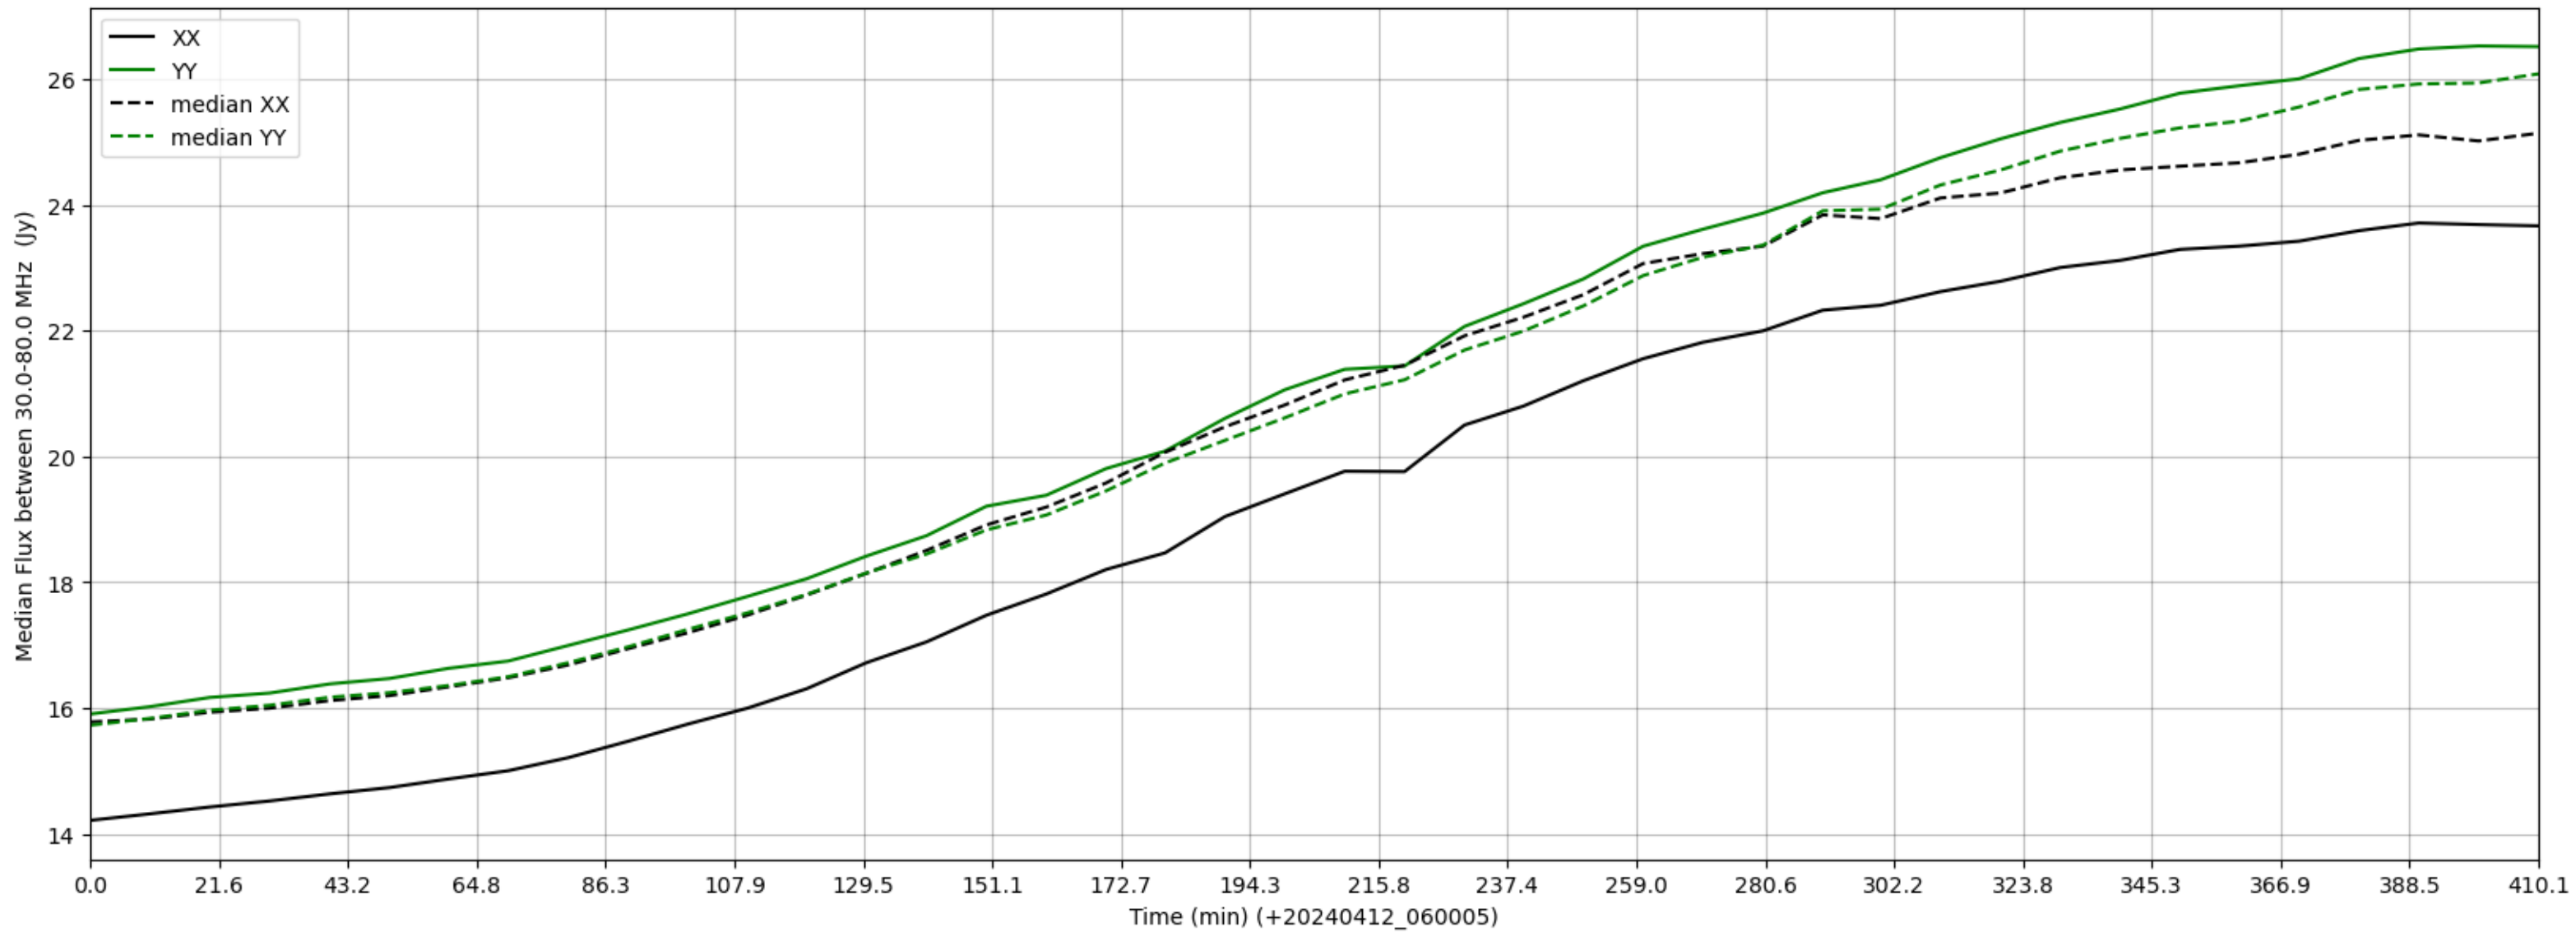

LWA264 - Correlator# 349 - XX FLAGS:Good - YY FLAGS:Good

LWA300 - Correlator# 348 - XX FLAGS:Good - YY FLAGS:Good