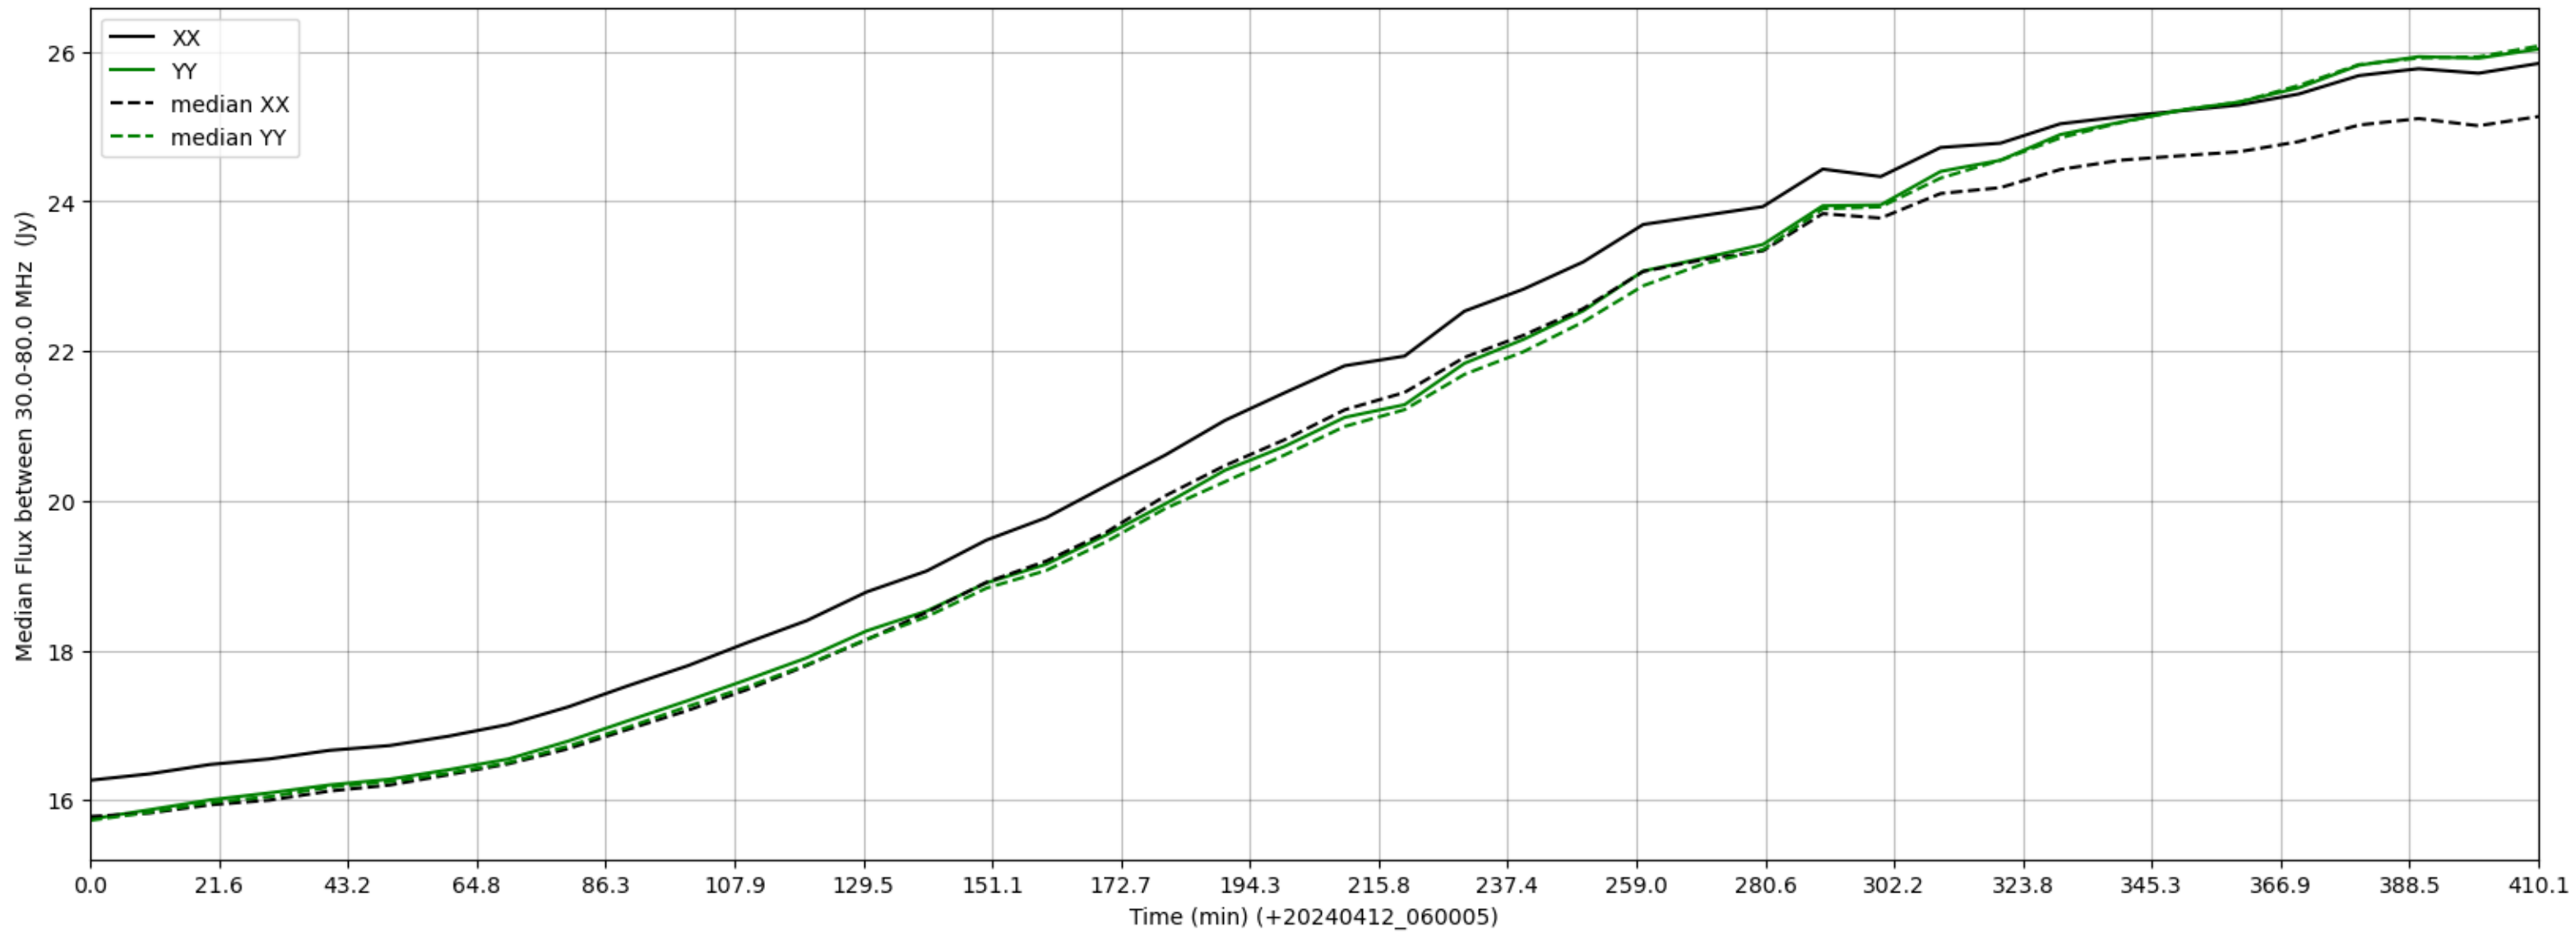

LWA250 - Correlator# 345 - XX FLAGS:Good - YY FLAGS:Good

LWA251 - Correlator# 344 - XX FLAGS:Good - YY FLAGS:Good