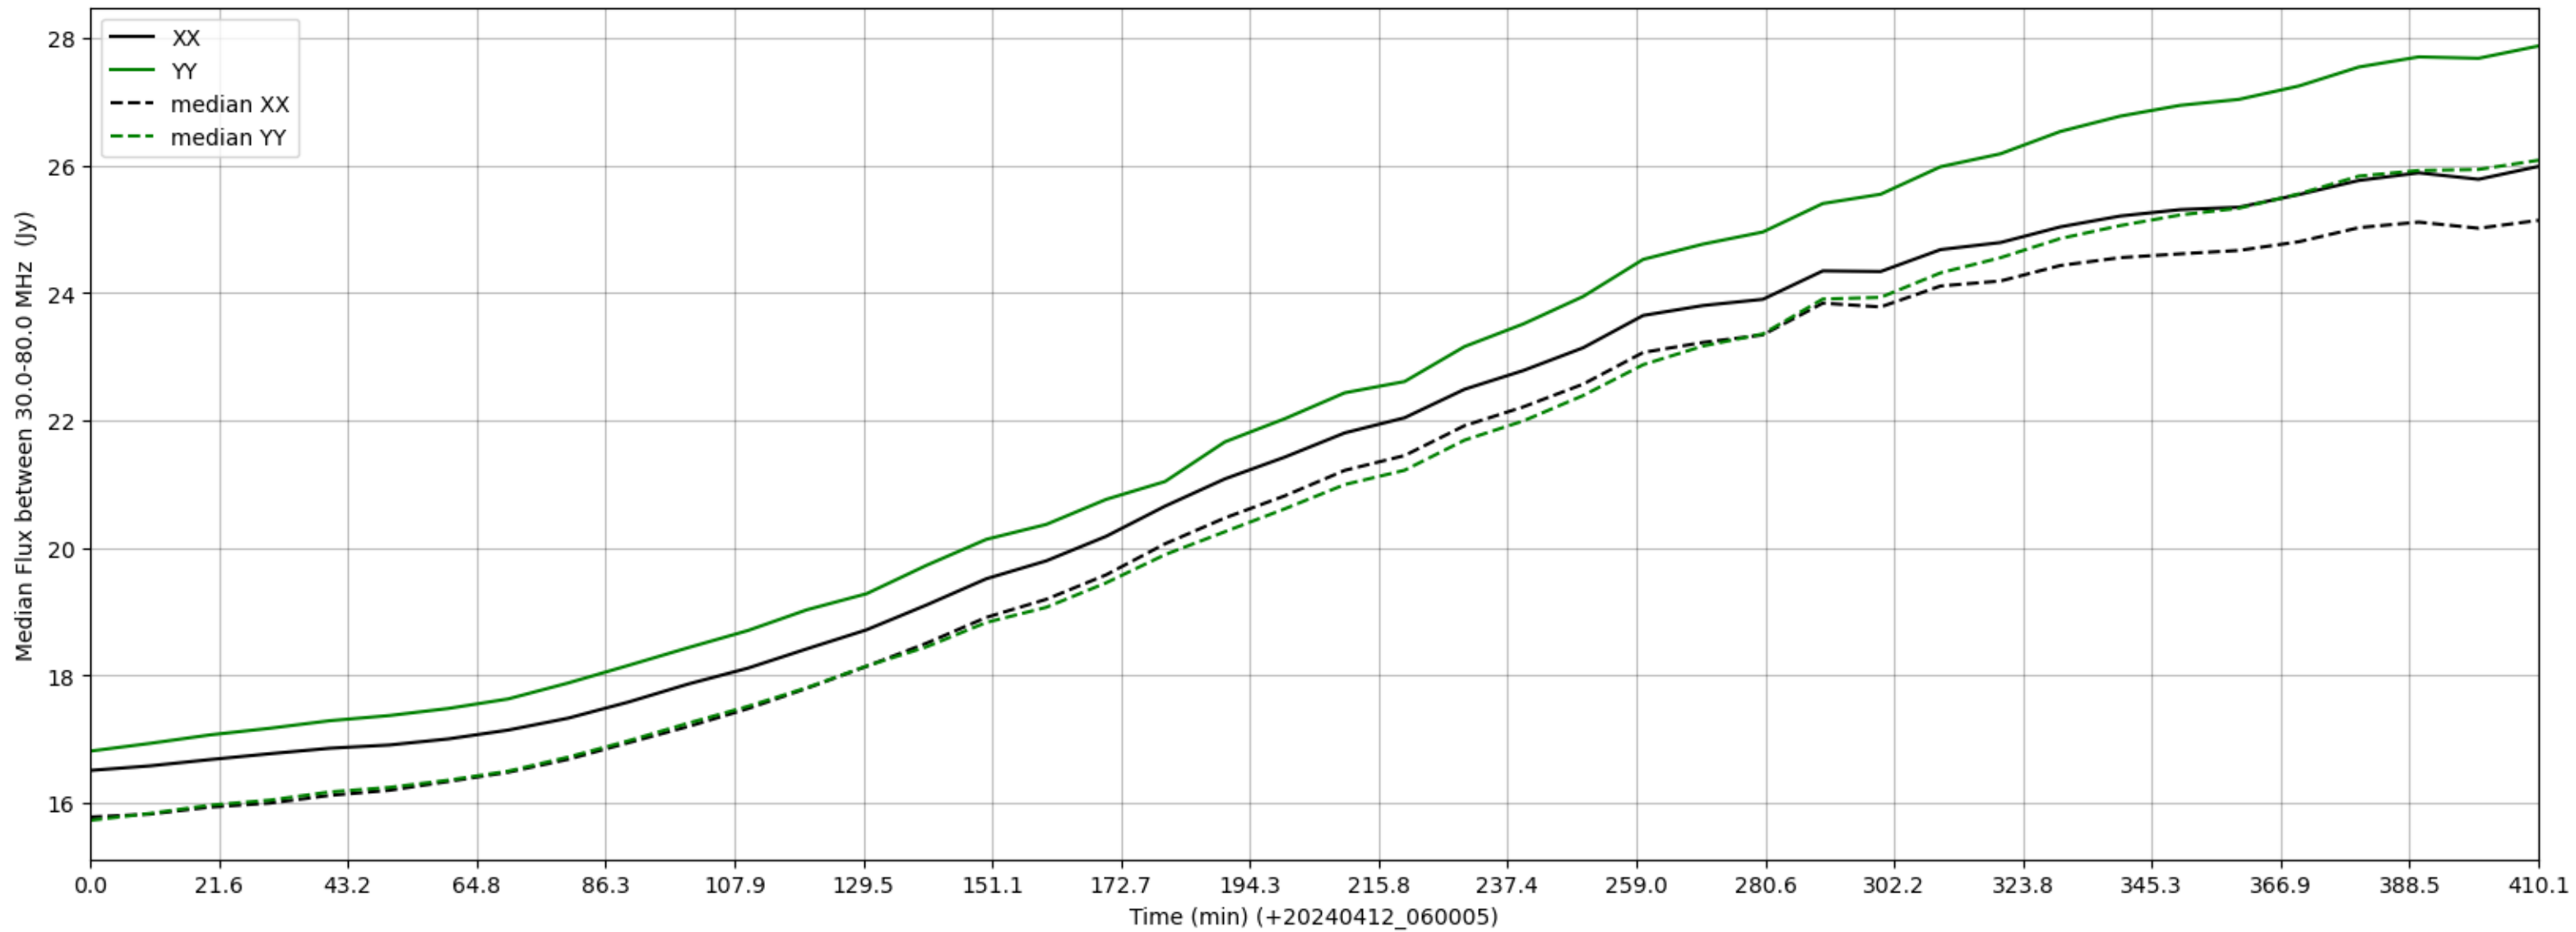

LWA162 - Correlator# 265 - XX FLAGS:Good - YY FLAGS:Good

LWA163 - Correlator# 264 - XX FLAGS:Good - YY FLAGS:Good