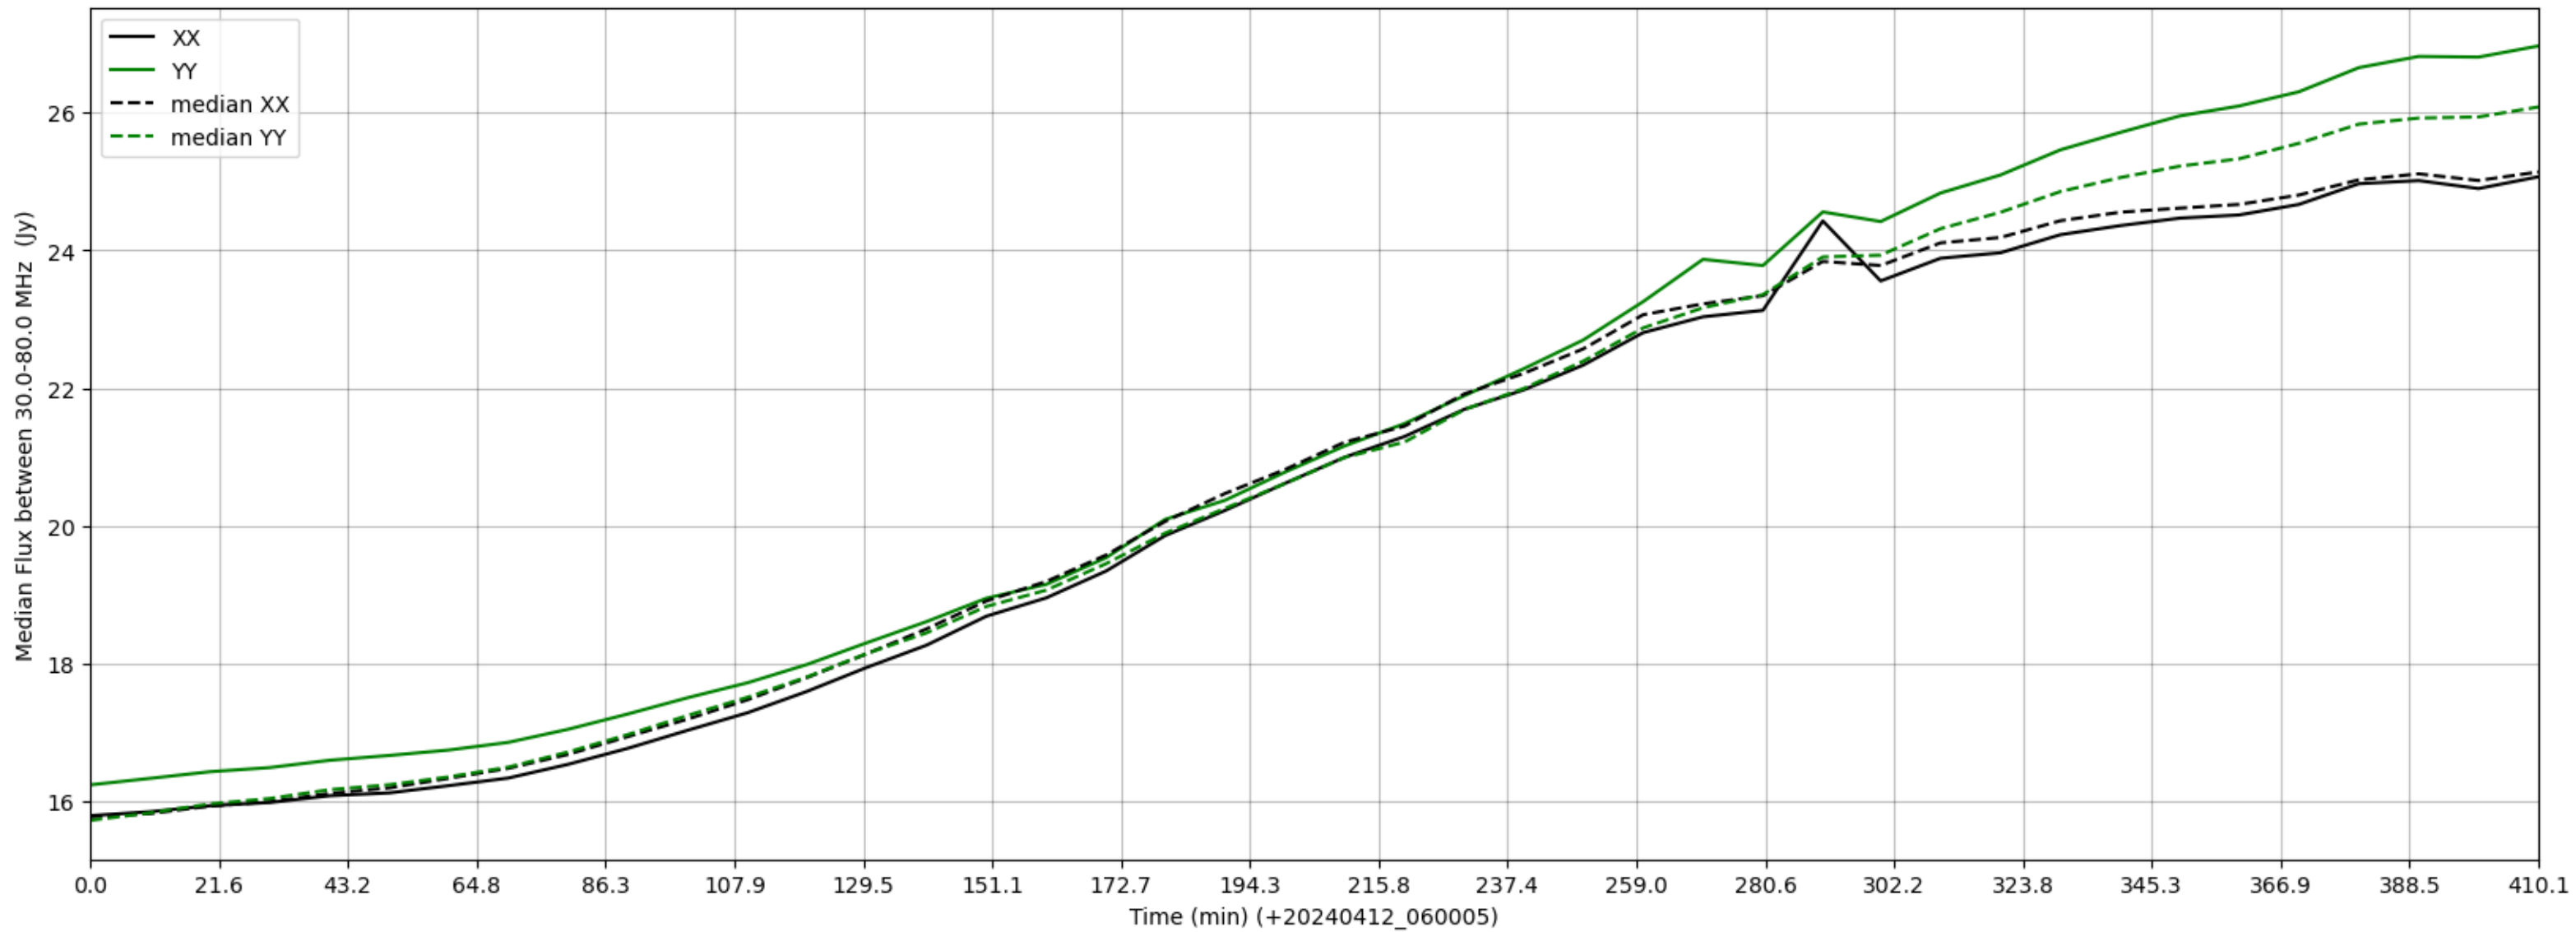

LWA002 - Correlator# 064 - XX FLAGS:Good - YY FLAGS:Good

LWA001 - Correlator# 065 - XX FLAGS:BadSpecShape - YY FLAGS:Good

LWA004 - Correlator# 066 - XX FLAGS:Good - YY FLAGS:Good

LWA003 - Correlator# 067 - XX FLAGS:Good - YY FLAGS:Good