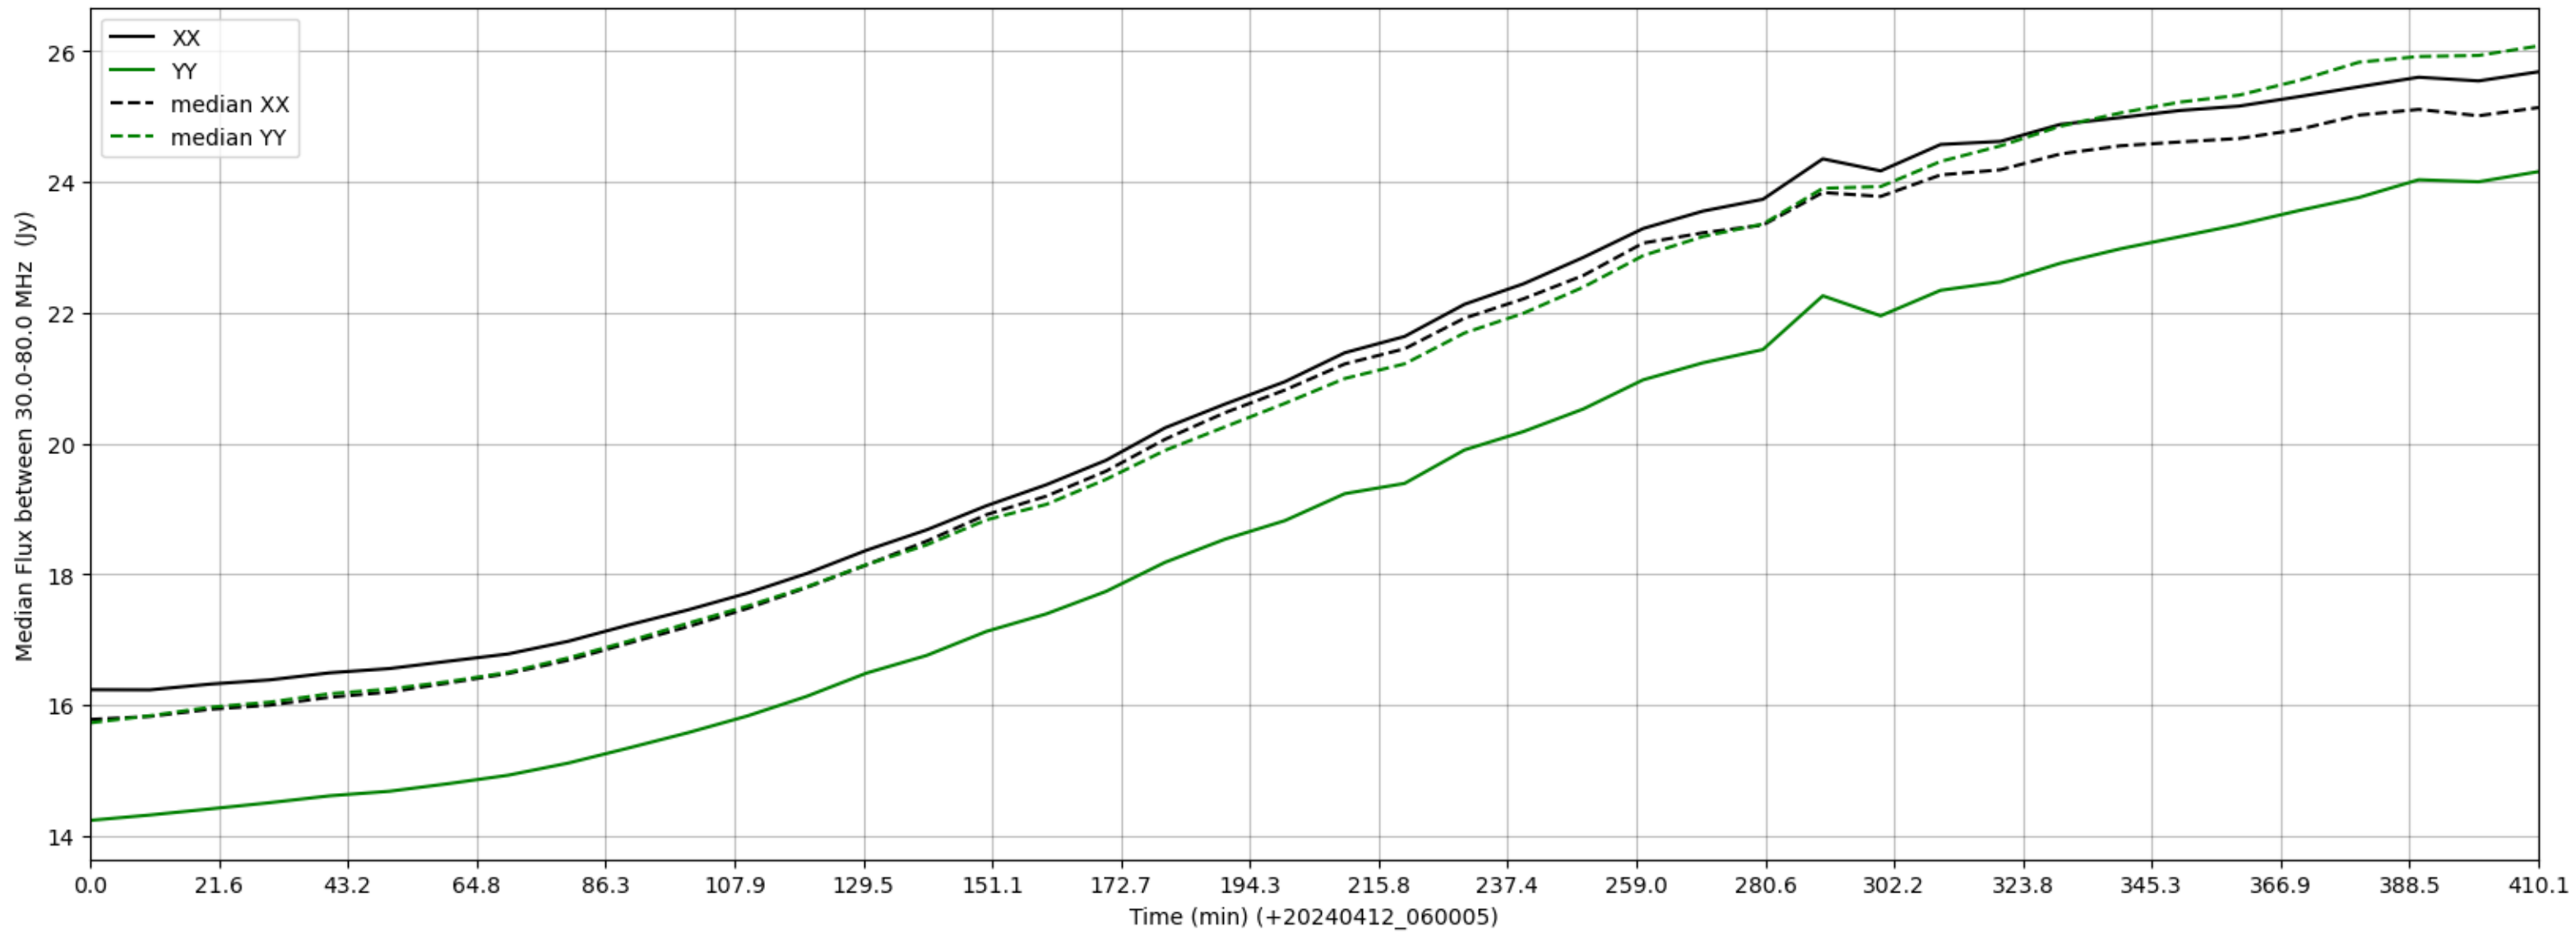

LWA182 - Correlator# 238 - XX FLAGS:Good - YY FLAGS:Good

LWA158 - Correlator# 237 - XX FLAGS:Good - YY FLAGS:Good