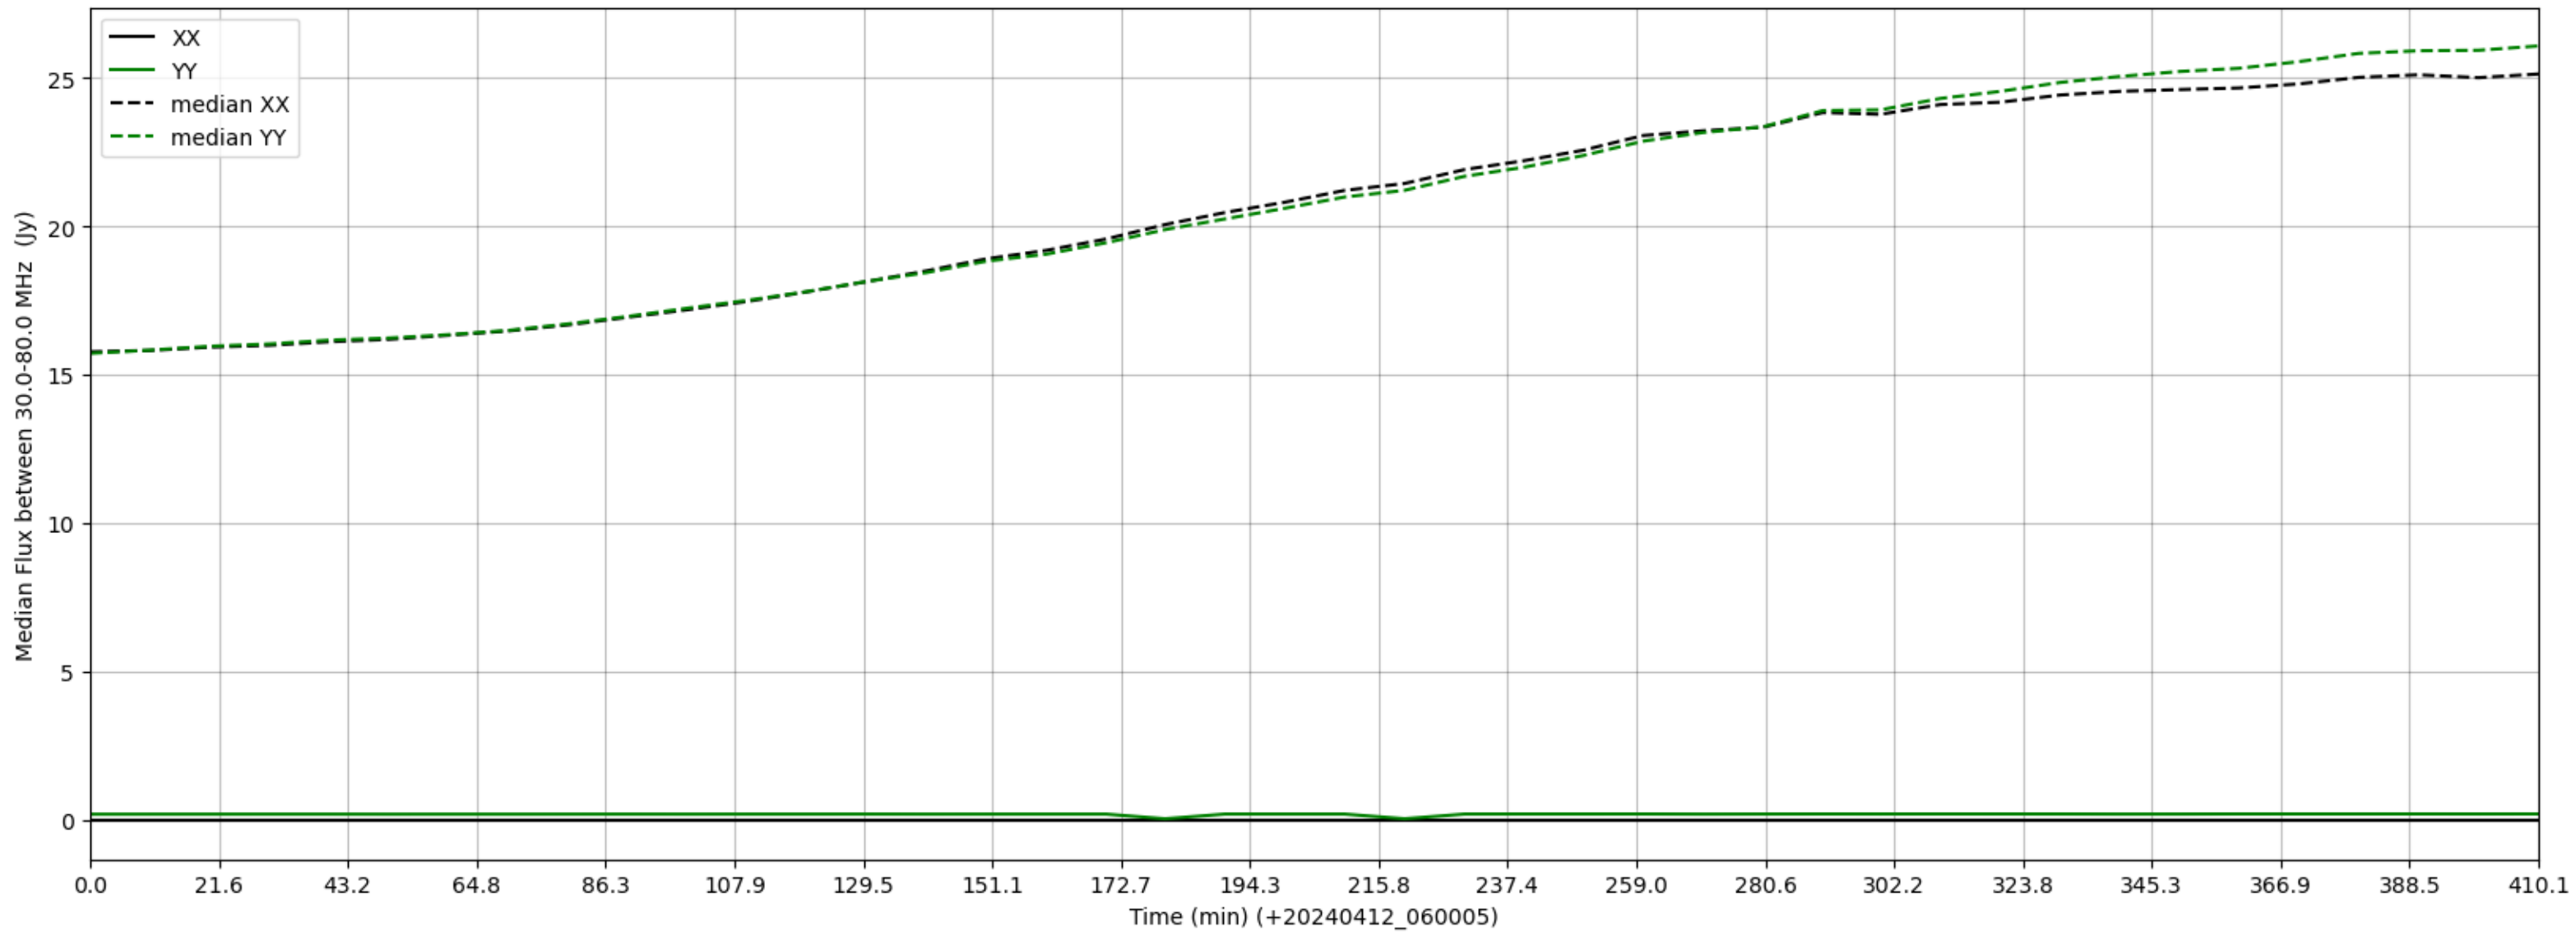

LWA228 - Correlator# 302 - XX FLAGS:Good - YY FLAGS:Good

LWA209 - Correlator# 301 - XX FLAGS:LowFlux - YY FLAGS:LowFlux