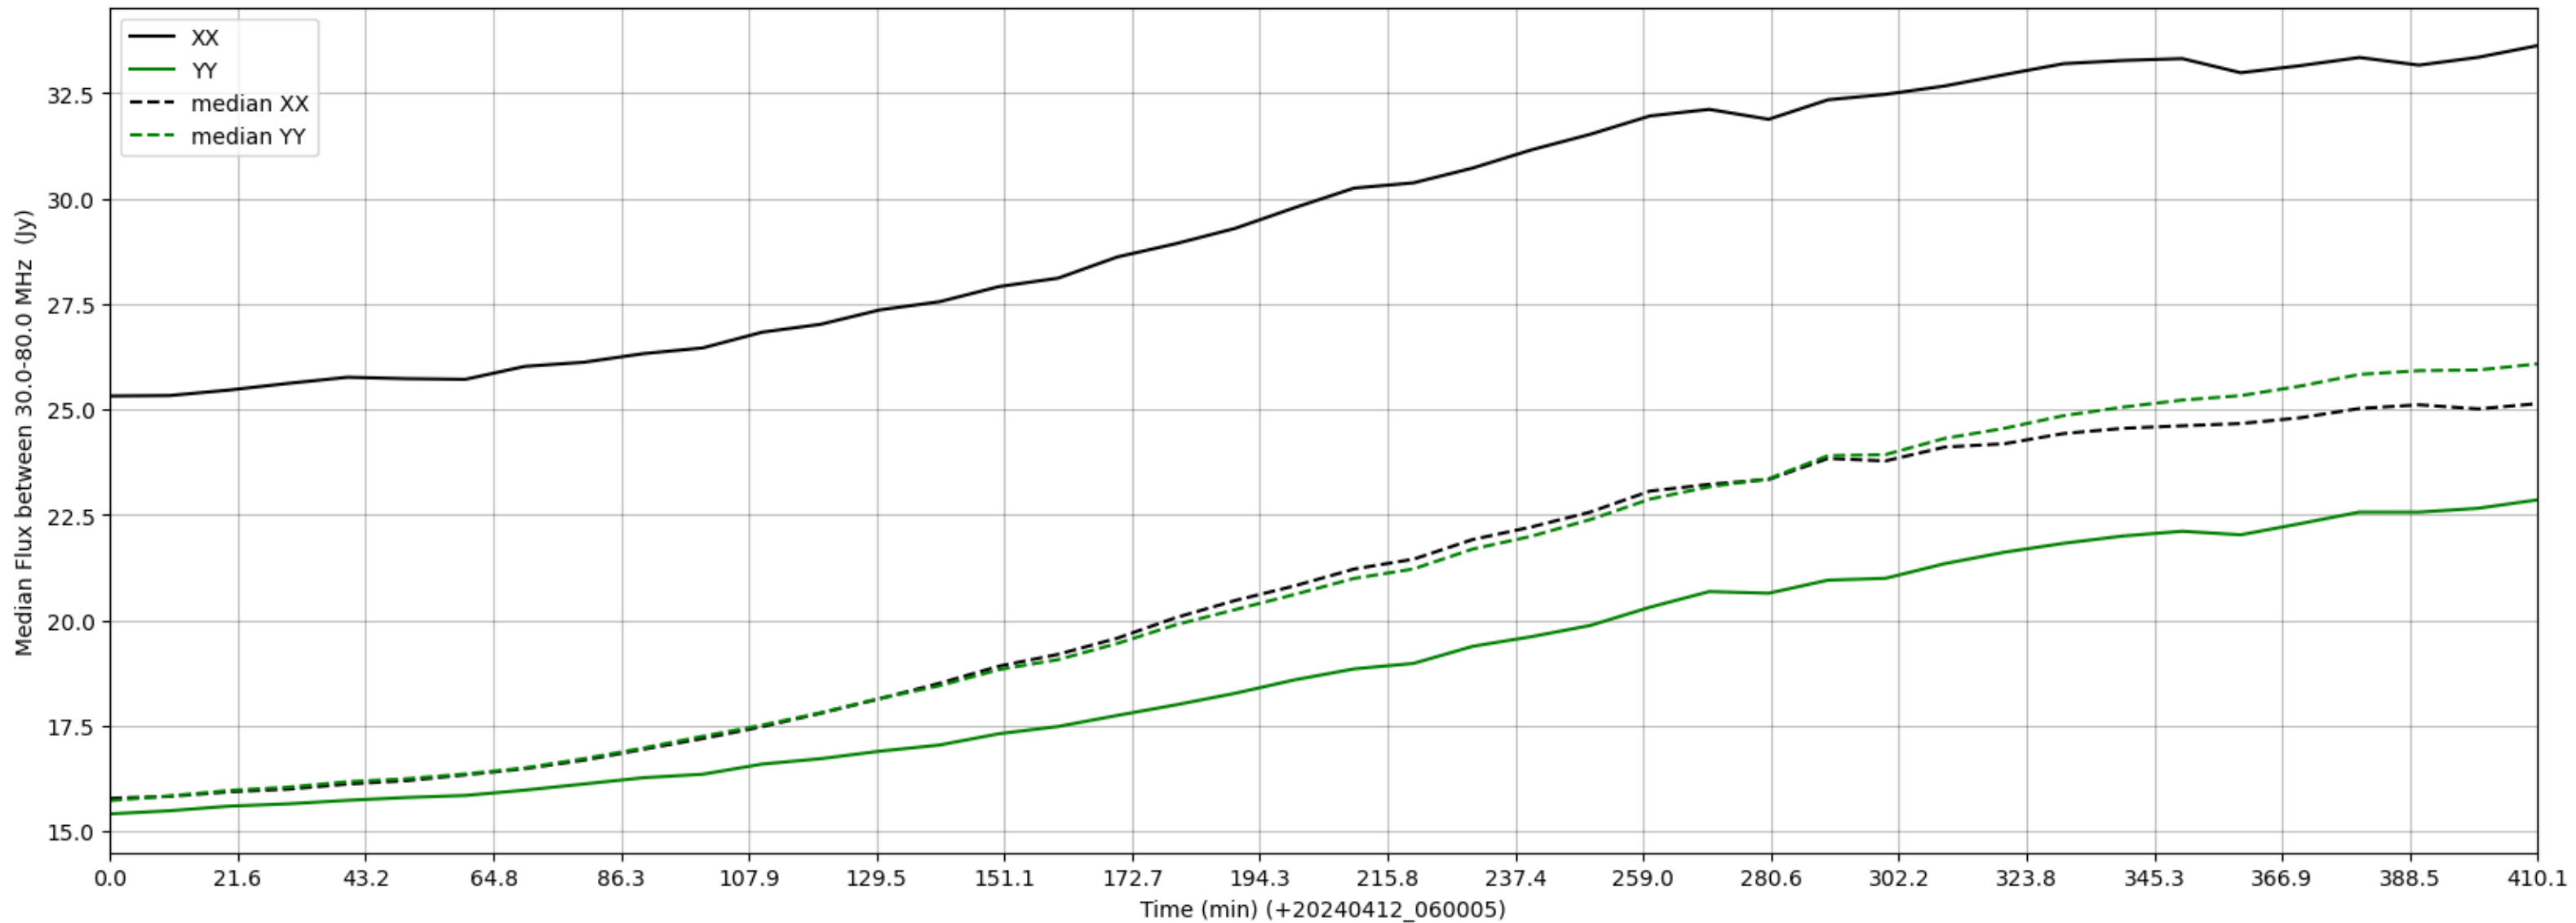

LWA363 - Correlator# 094 - XX FLAGS:Good - YY FLAGS:Good

LWA286 - Correlator# 093 - XX FLAGS:Good - YY FLAGS:Good