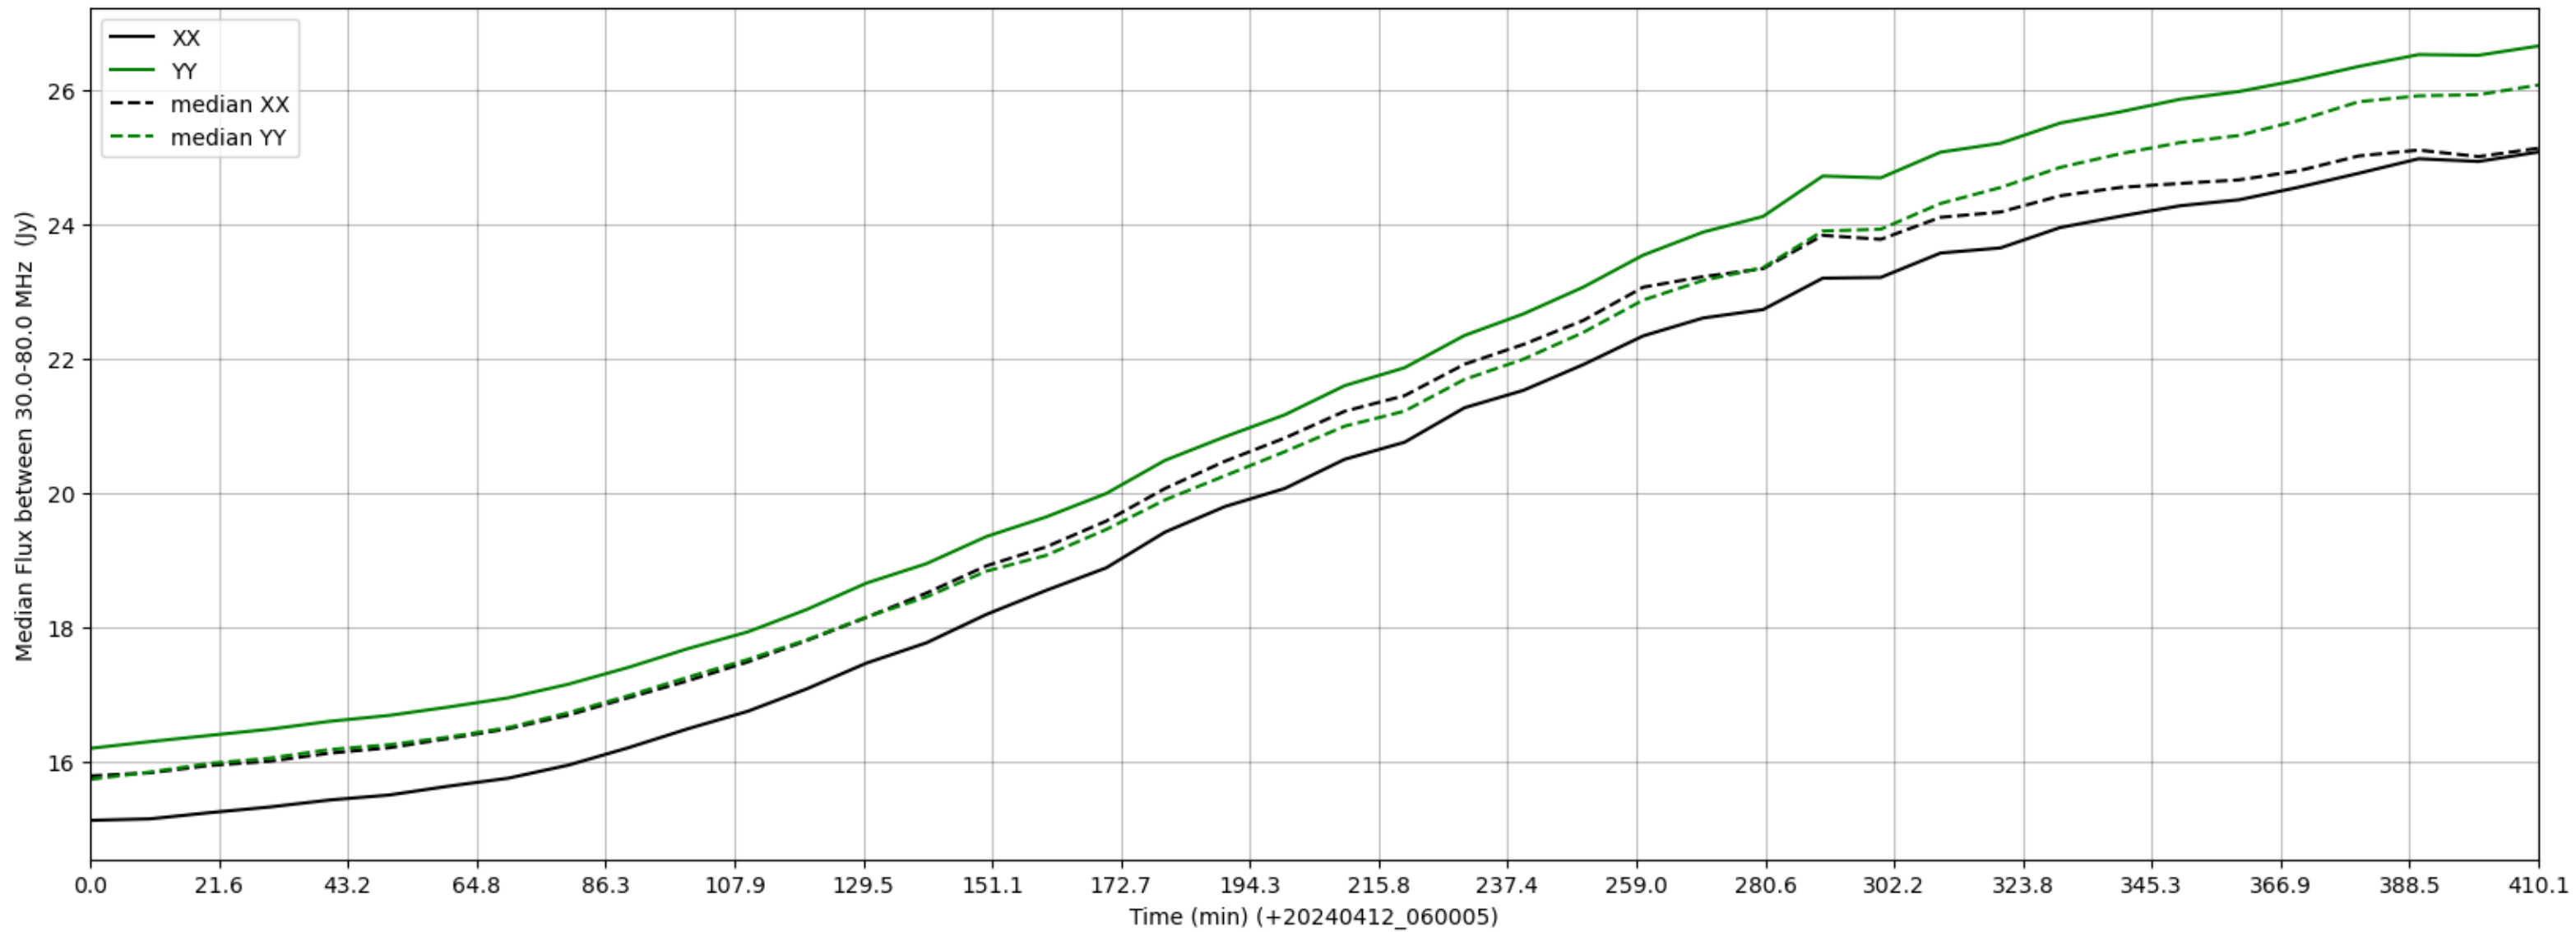

LWA048 - Correlator# 113 - XX FLAGS:Good - YY FLAGS:Good

LWA049 - Correlator# 112 - XX FLAGS:Good - YY FLAGS:Good