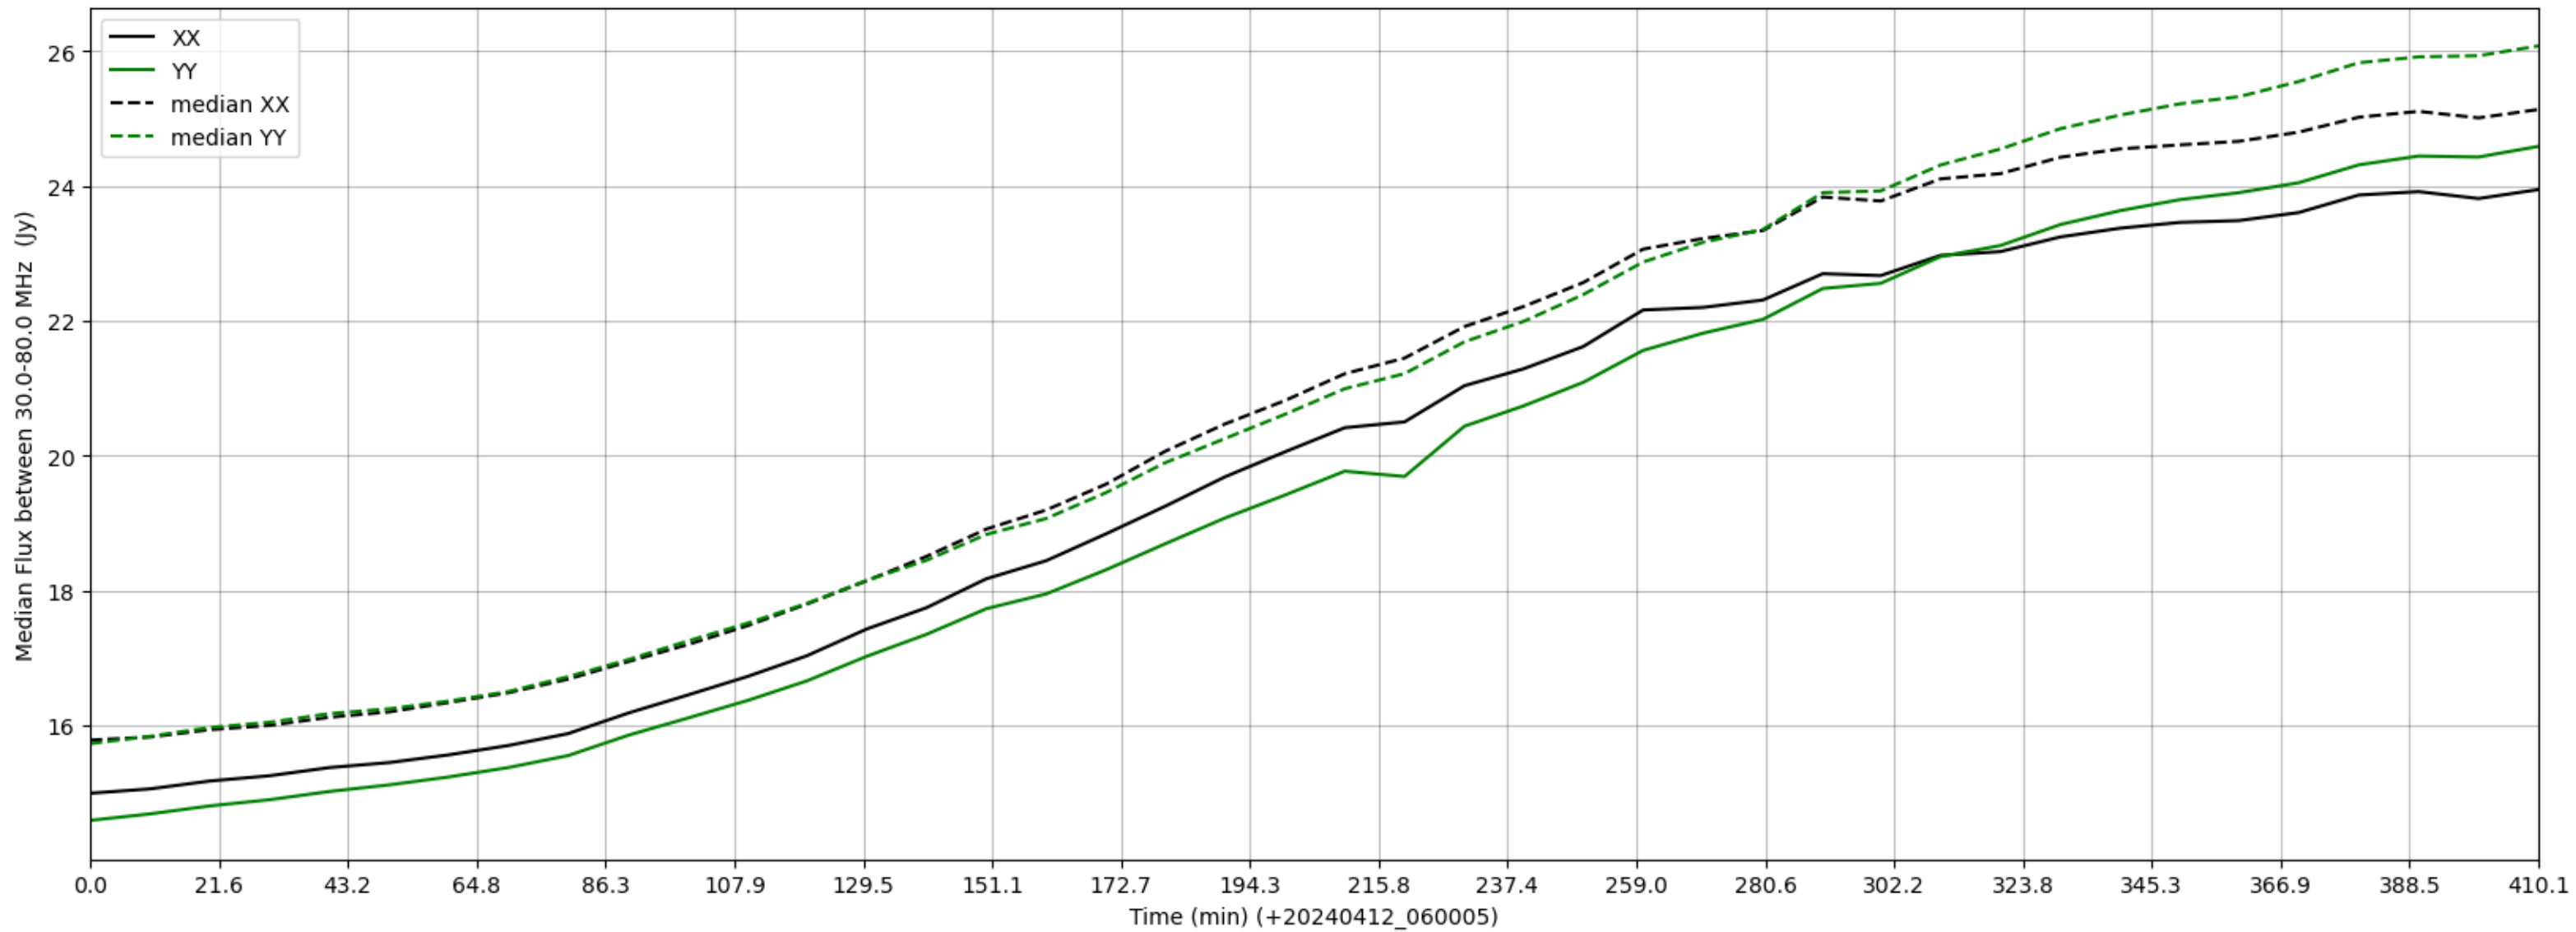

LWA234 - Correlator# 289 - XX FLAGS:LowFlux - YY FLAGS:Good

LWA170 - Correlator# 288 - XX FLAGS:Good - YY FLAGS:Good