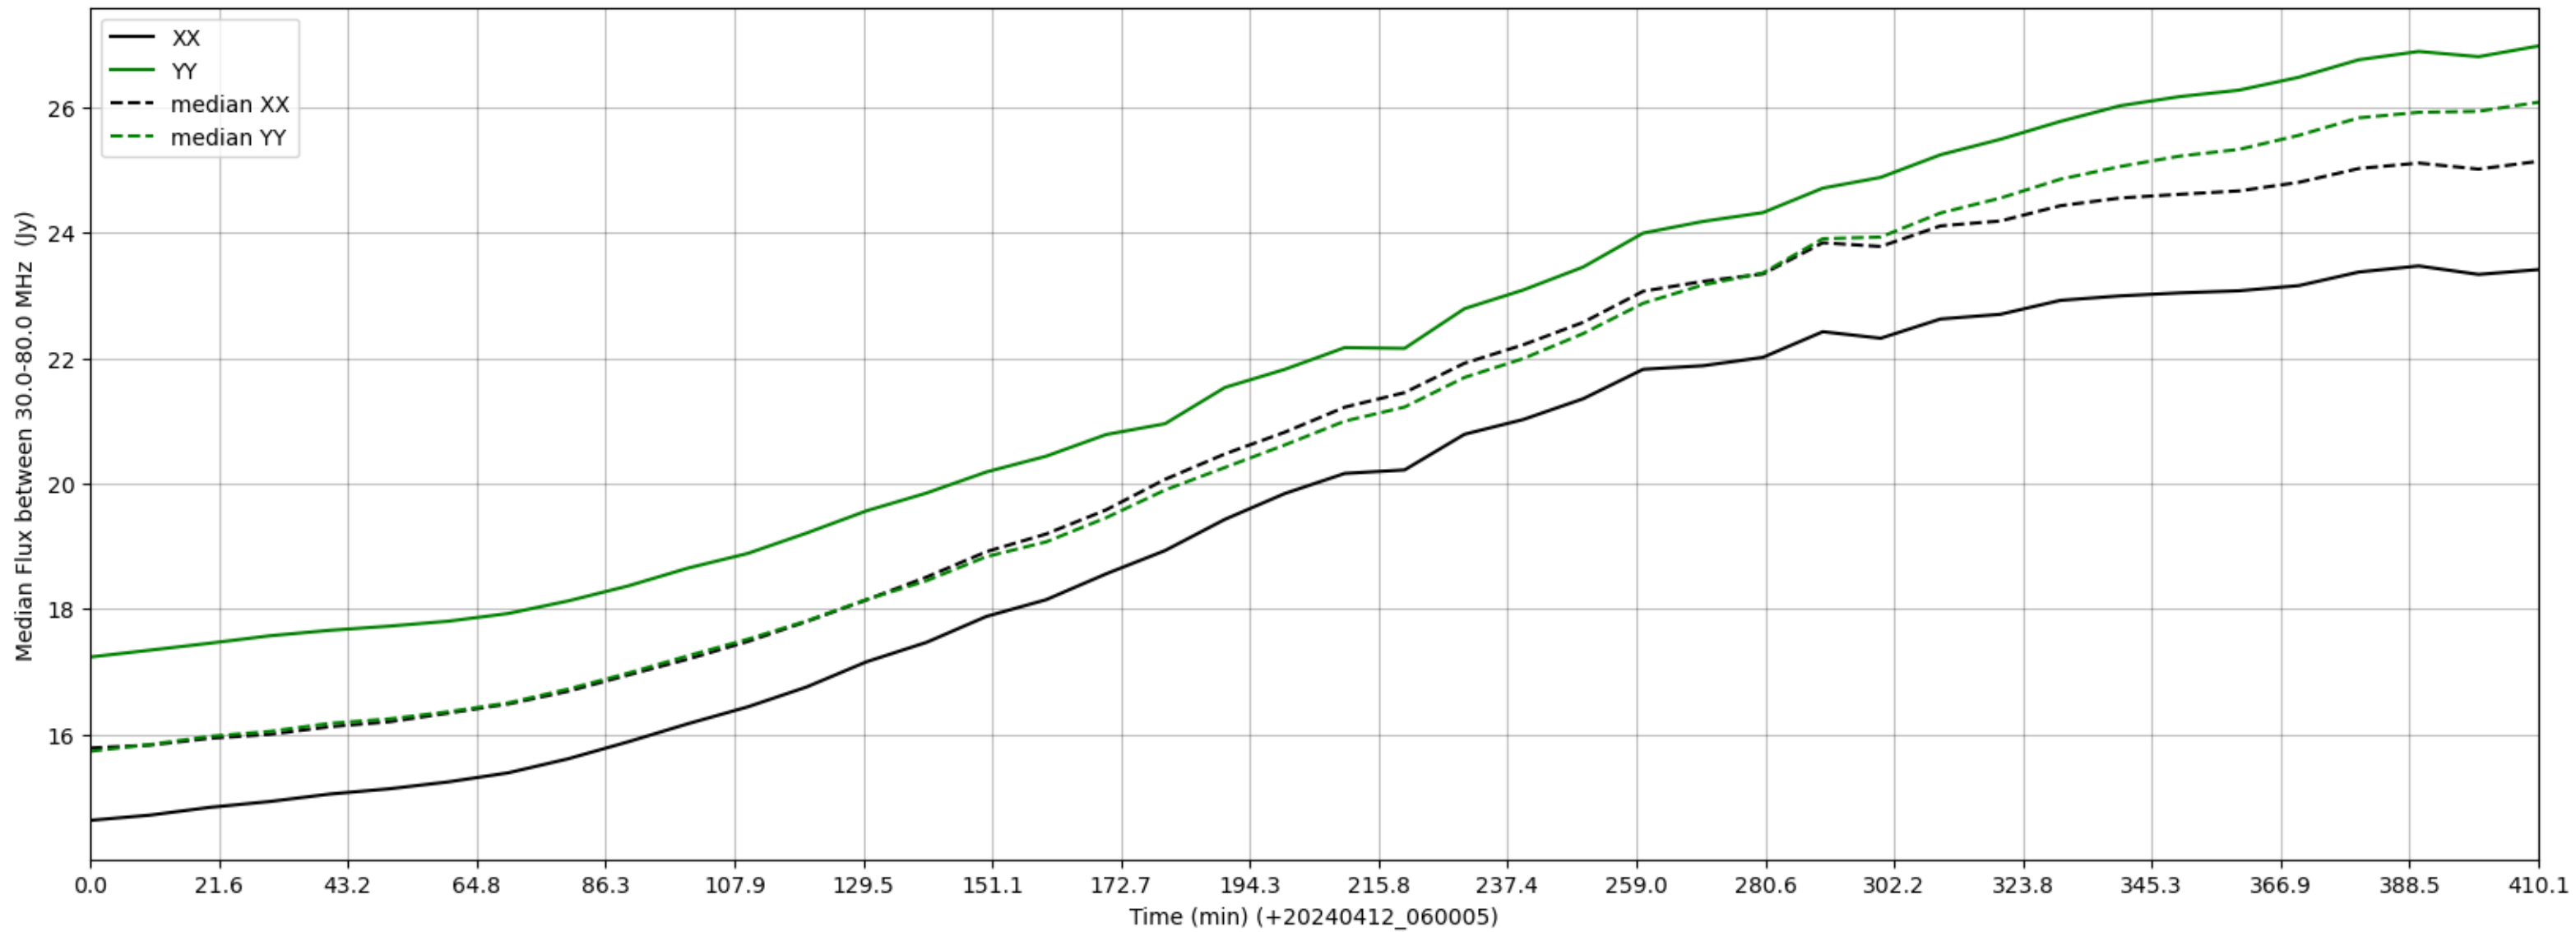

LWA175 - Correlator# 293 - XX FLAGS:Good - YY FLAGS:Good

LWA169 - Correlator# 292 - XX FLAGS:Good - YY FLAGS:Good