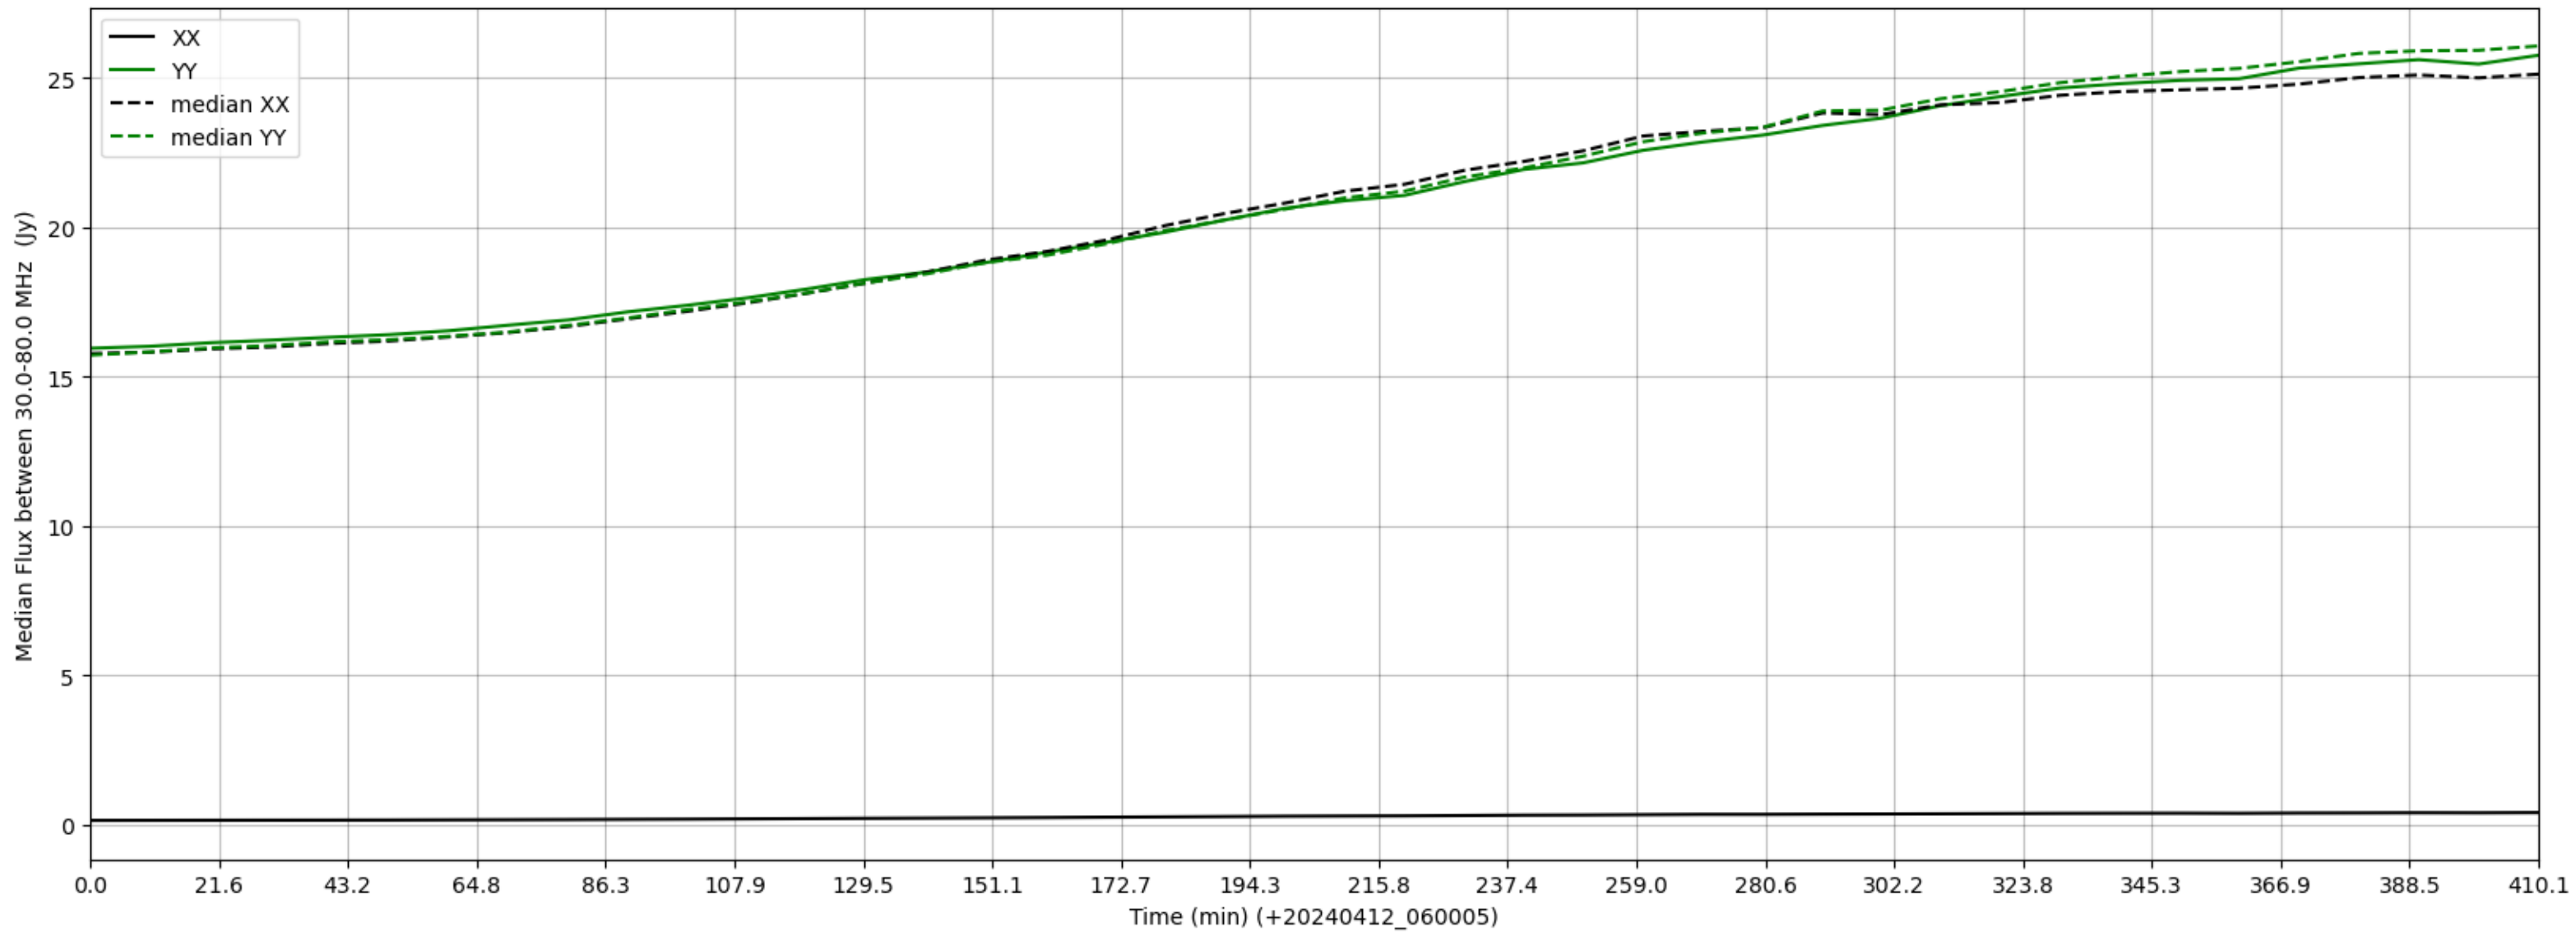

LWA352 - Correlator# 028 - XX FLAGS:LowFlux - YY FLAGS:Good

LWA341 - Correlator# 029 - XX FLAGS:BadSpecShape - YY FLAGS:BadSpecShape

LWA362 - Correlator# 030 - XX FLAGS:Good - YY FLAGS:Good

LWA353 - Correlator# 031 - XX FLAGS:LowFlux - YY FLAGS:Good