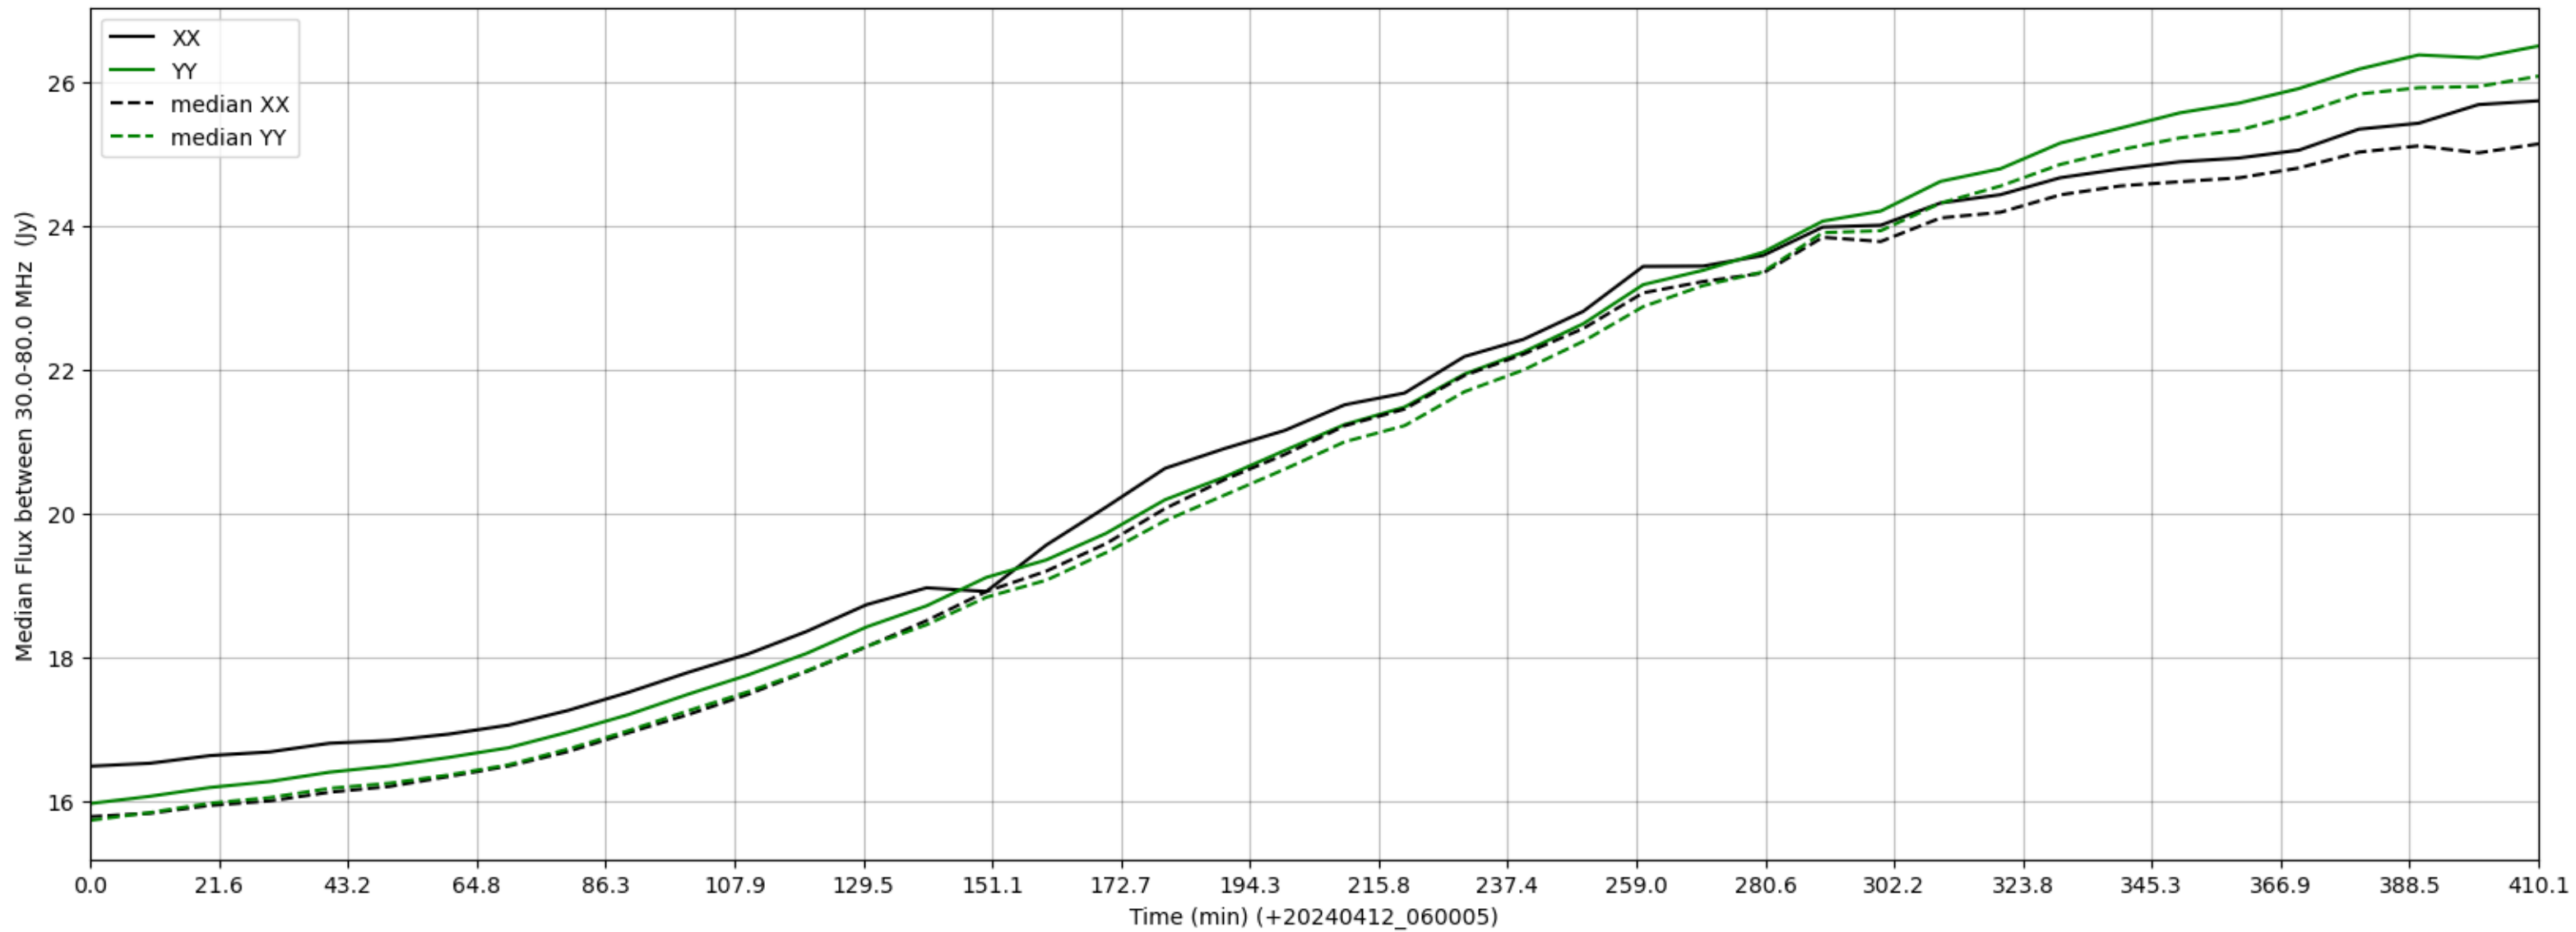

LWA067 - Correlator# 167 - XX FLAGS:Good - YY FLAGS:Good

LWA068 - Correlator# 166 - XX FLAGS:Good - YY FLAGS:Good