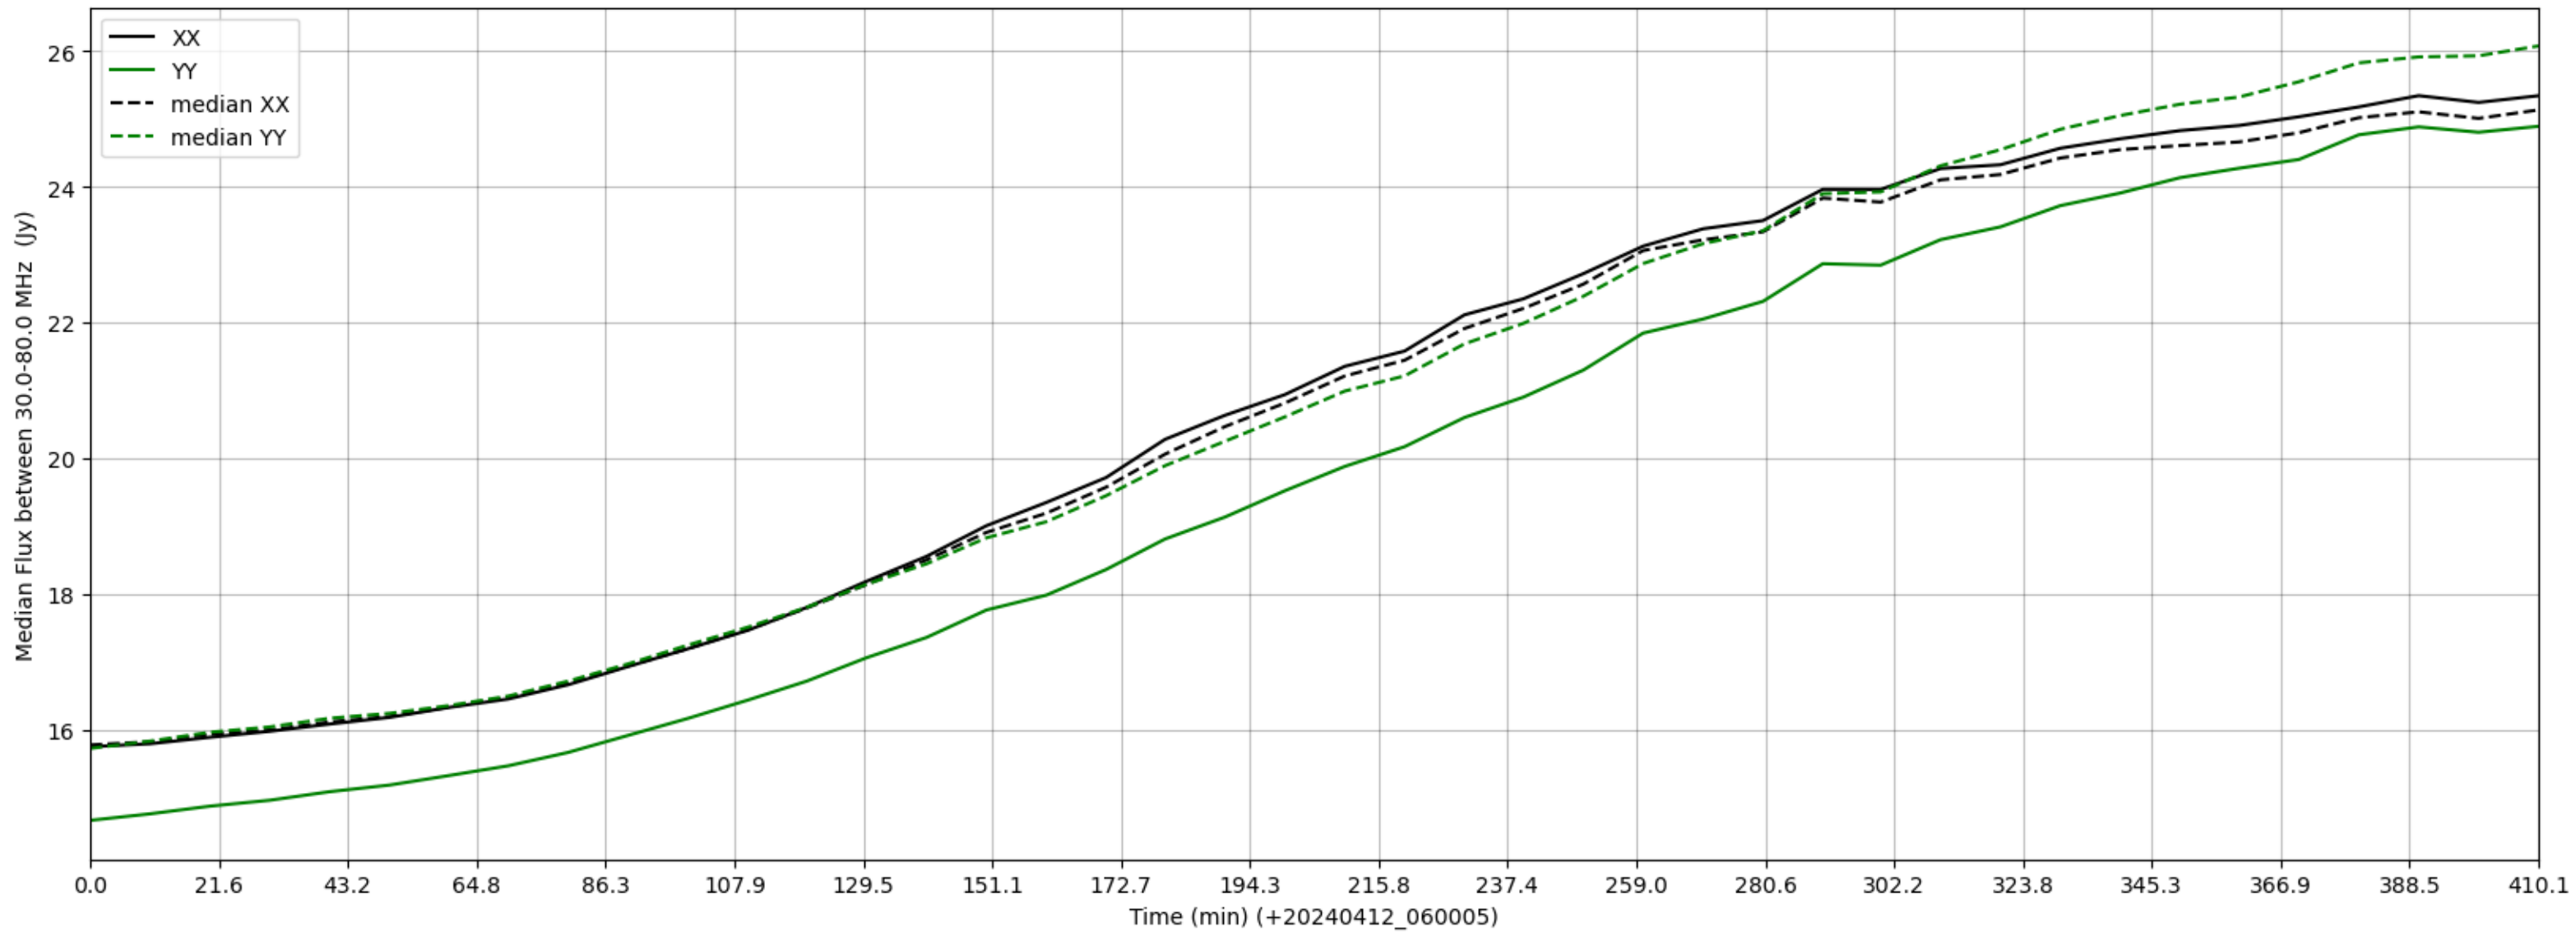

LWA091 - Correlator# 146 - XX FLAGS:Good - YY FLAGS:Good

LWA096 - Correlator# 145 - XX FLAGS:Good - YY FLAGS:Good