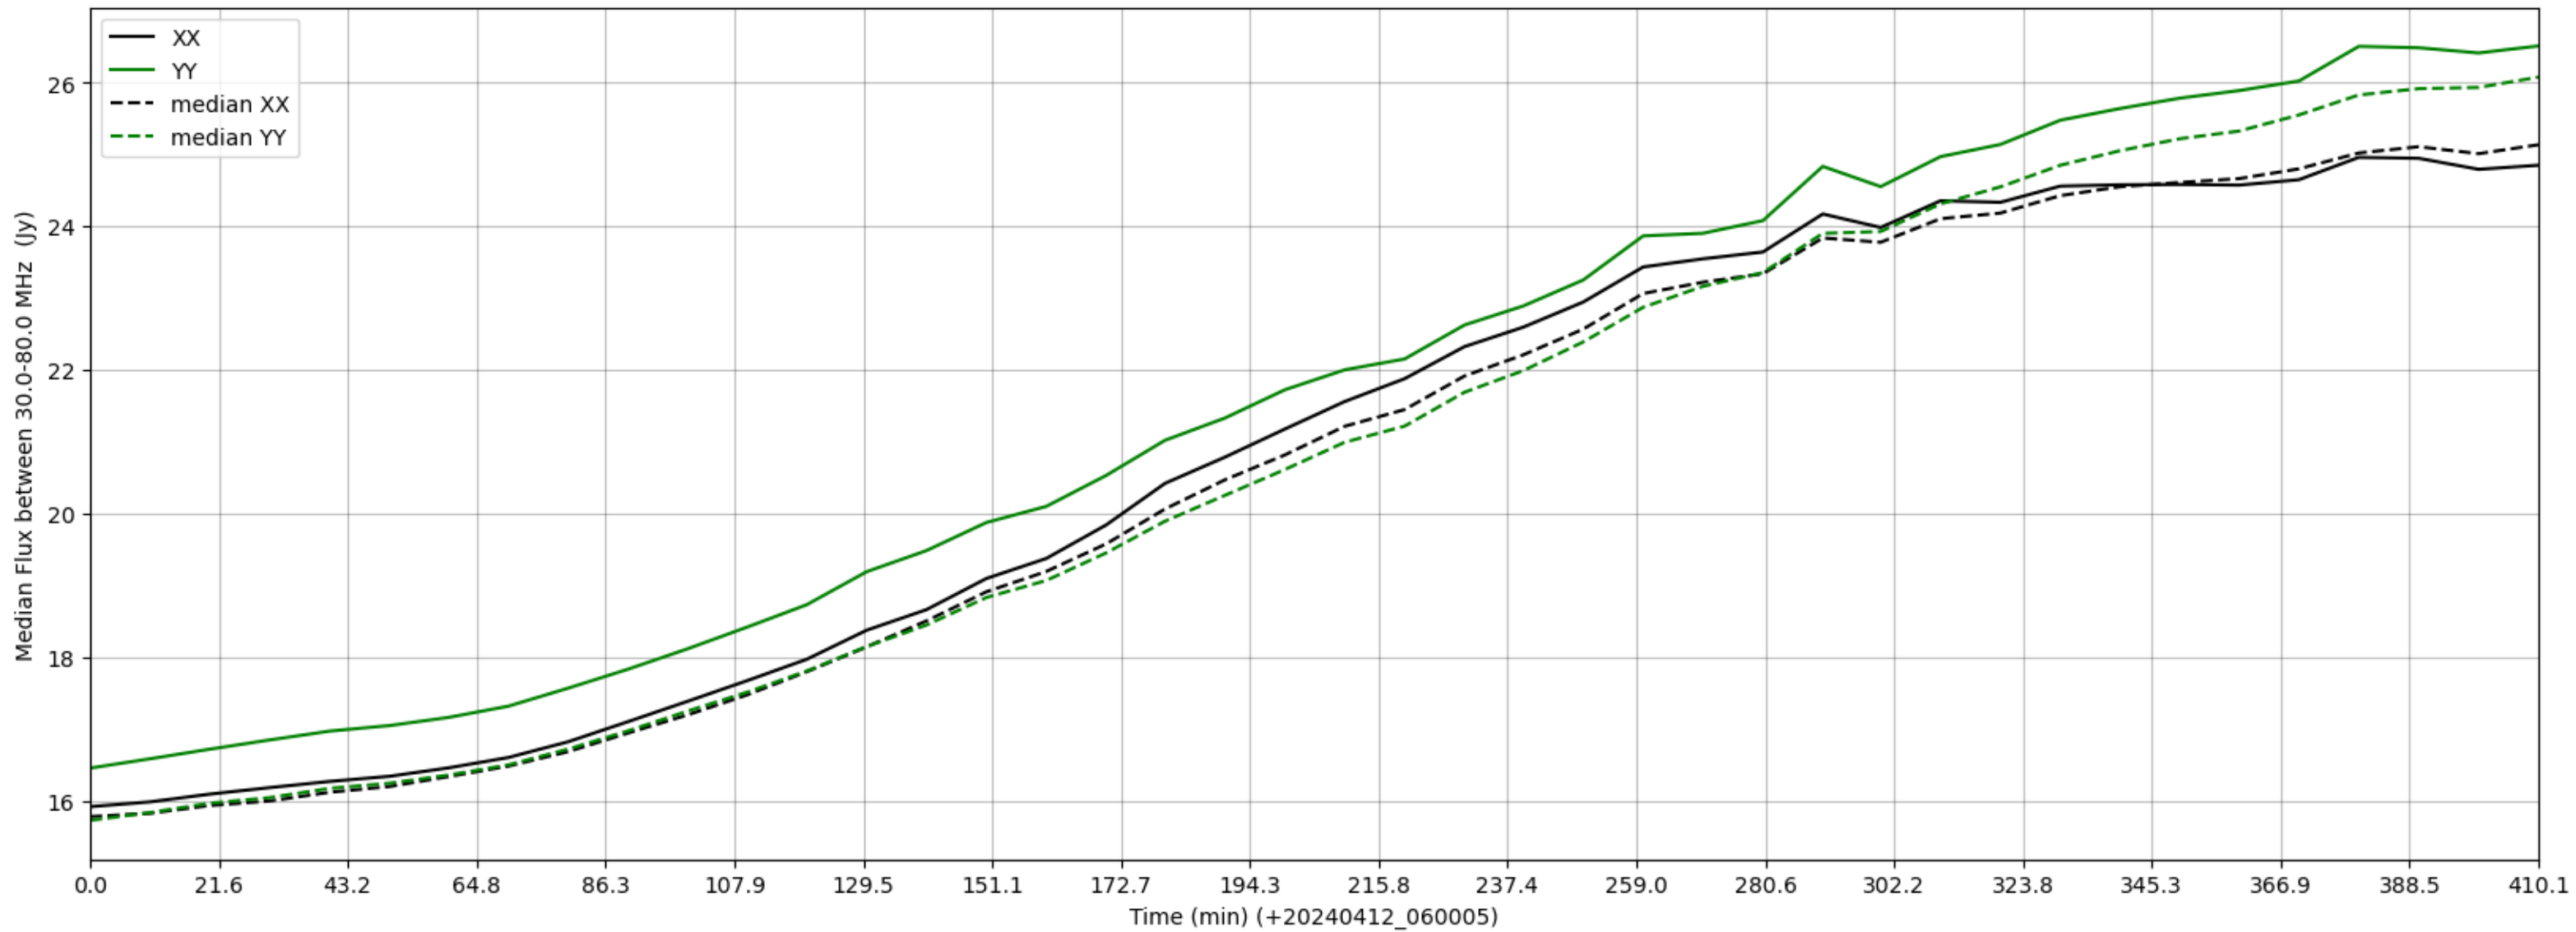

LWA102 - Correlator# 177 - XX FLAGS:Good - YY FLAGS:Good

LWA103 - Correlator# 176 - XX FLAGS:Good - YY FLAGS:Good