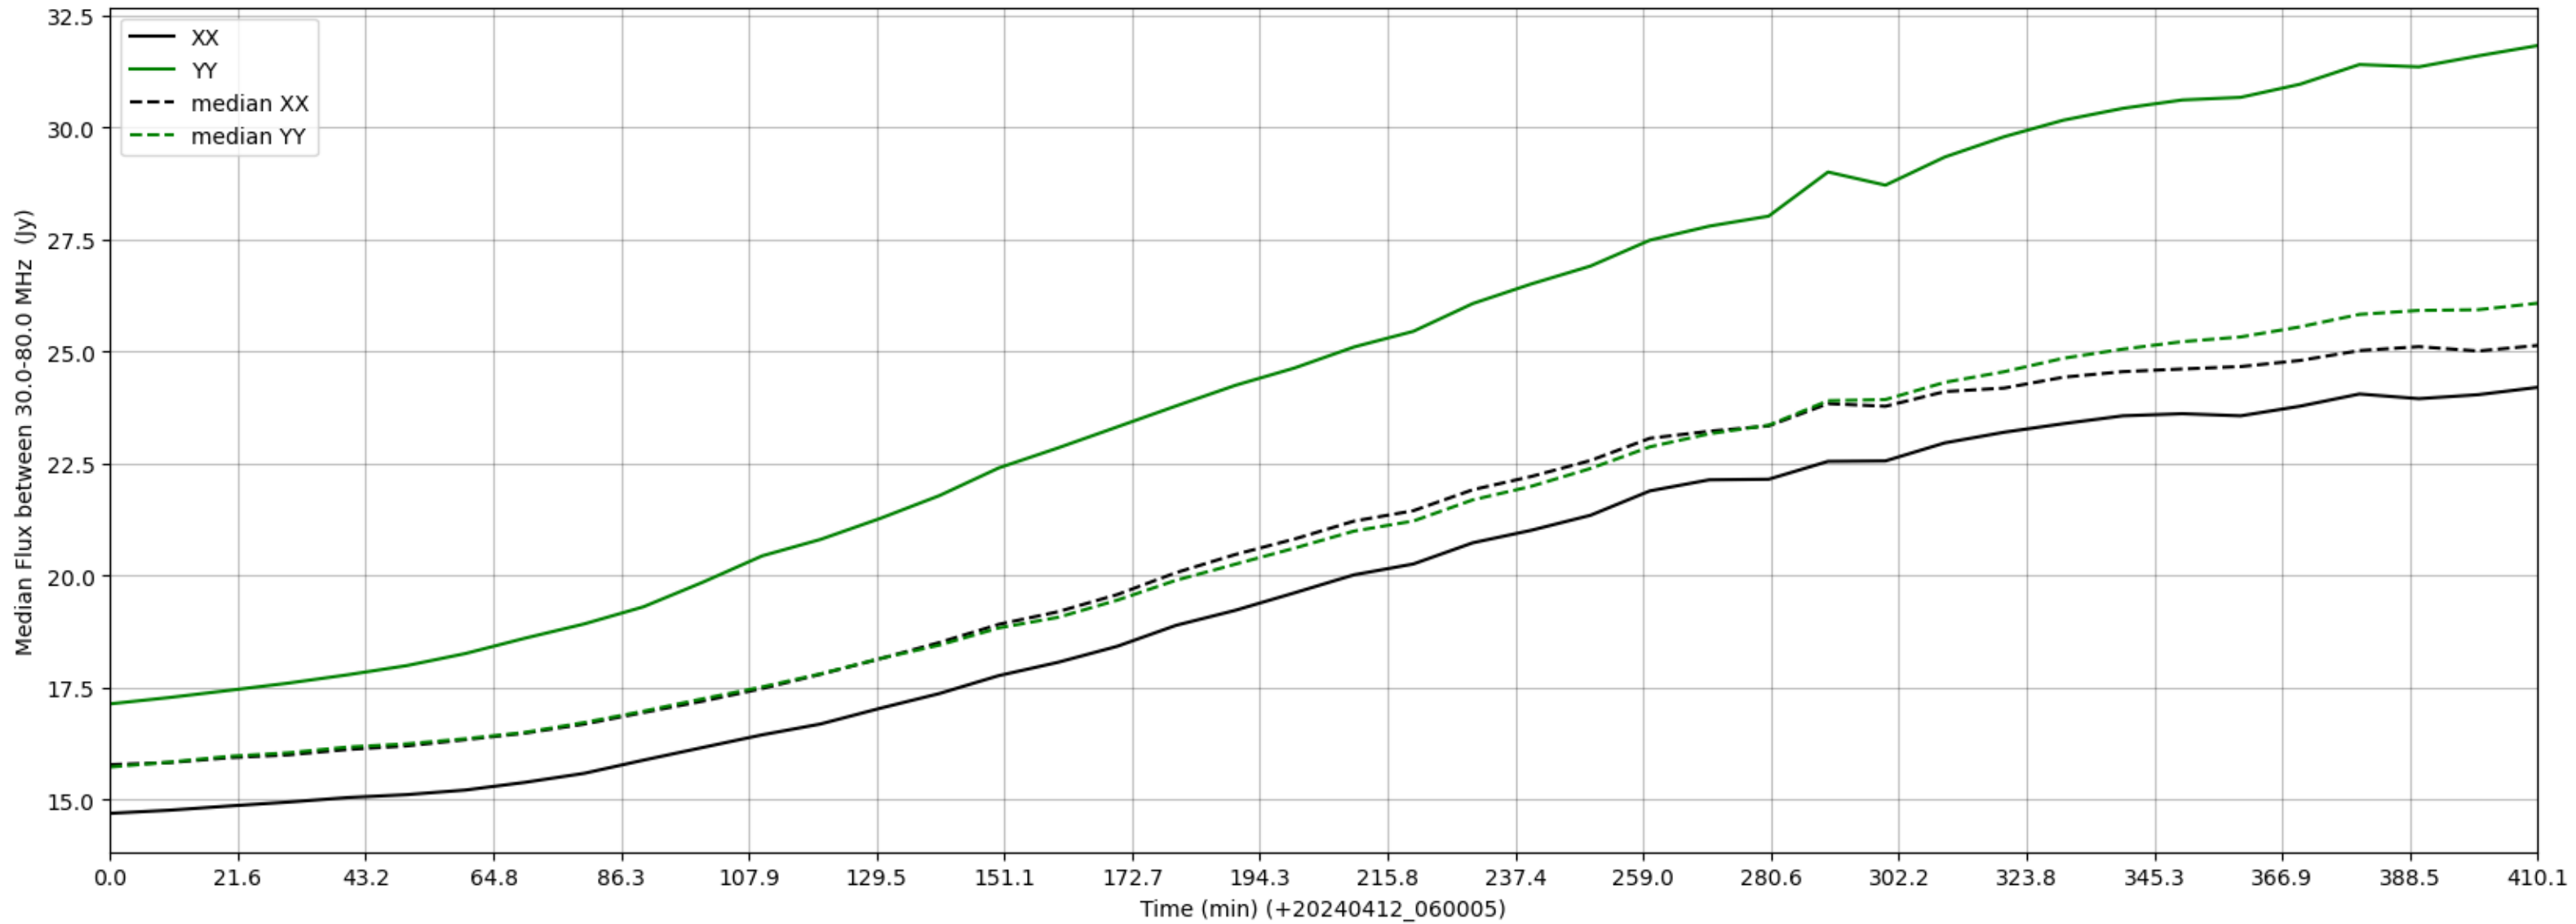

LWA122 - Correlator# 152 - XX FLAGS:Good - YY FLAGS:Good

LWA121 - Correlator# 153 - XX FLAGS:Good - YY FLAGS:Good

LWA325 - Correlator# 154 - XX FLAGS:Good - YY FLAGS:LowFlux

LWA316 - Correlator# 155 - XX FLAGS:Good - YY FLAGS:Good