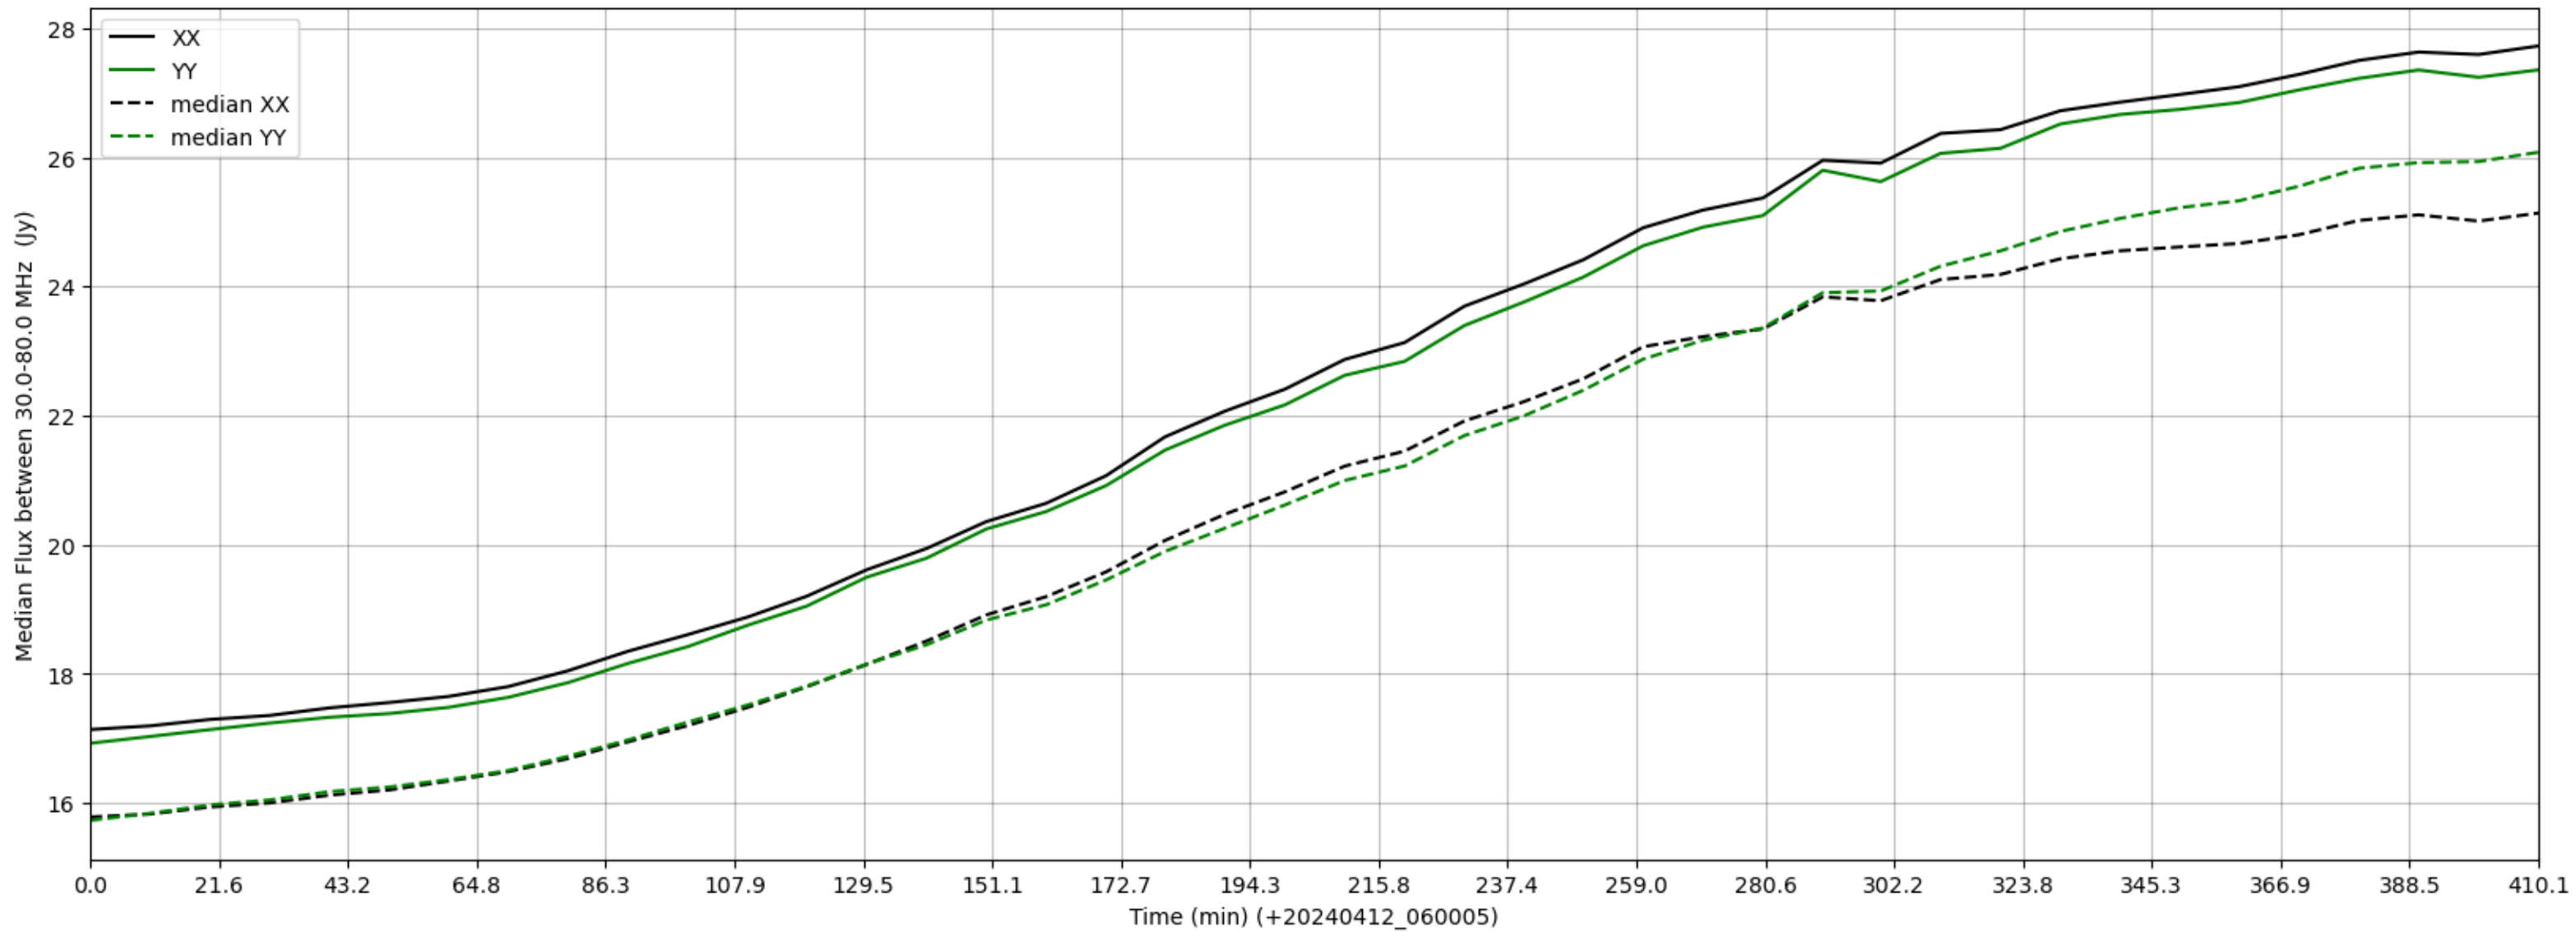

LWA300 - Correlator# 348 - XX FLAGS:Good - YY FLAGS:Good

LWA256 - Correlator# 347 - XX FLAGS:Good - YY FLAGS:Good