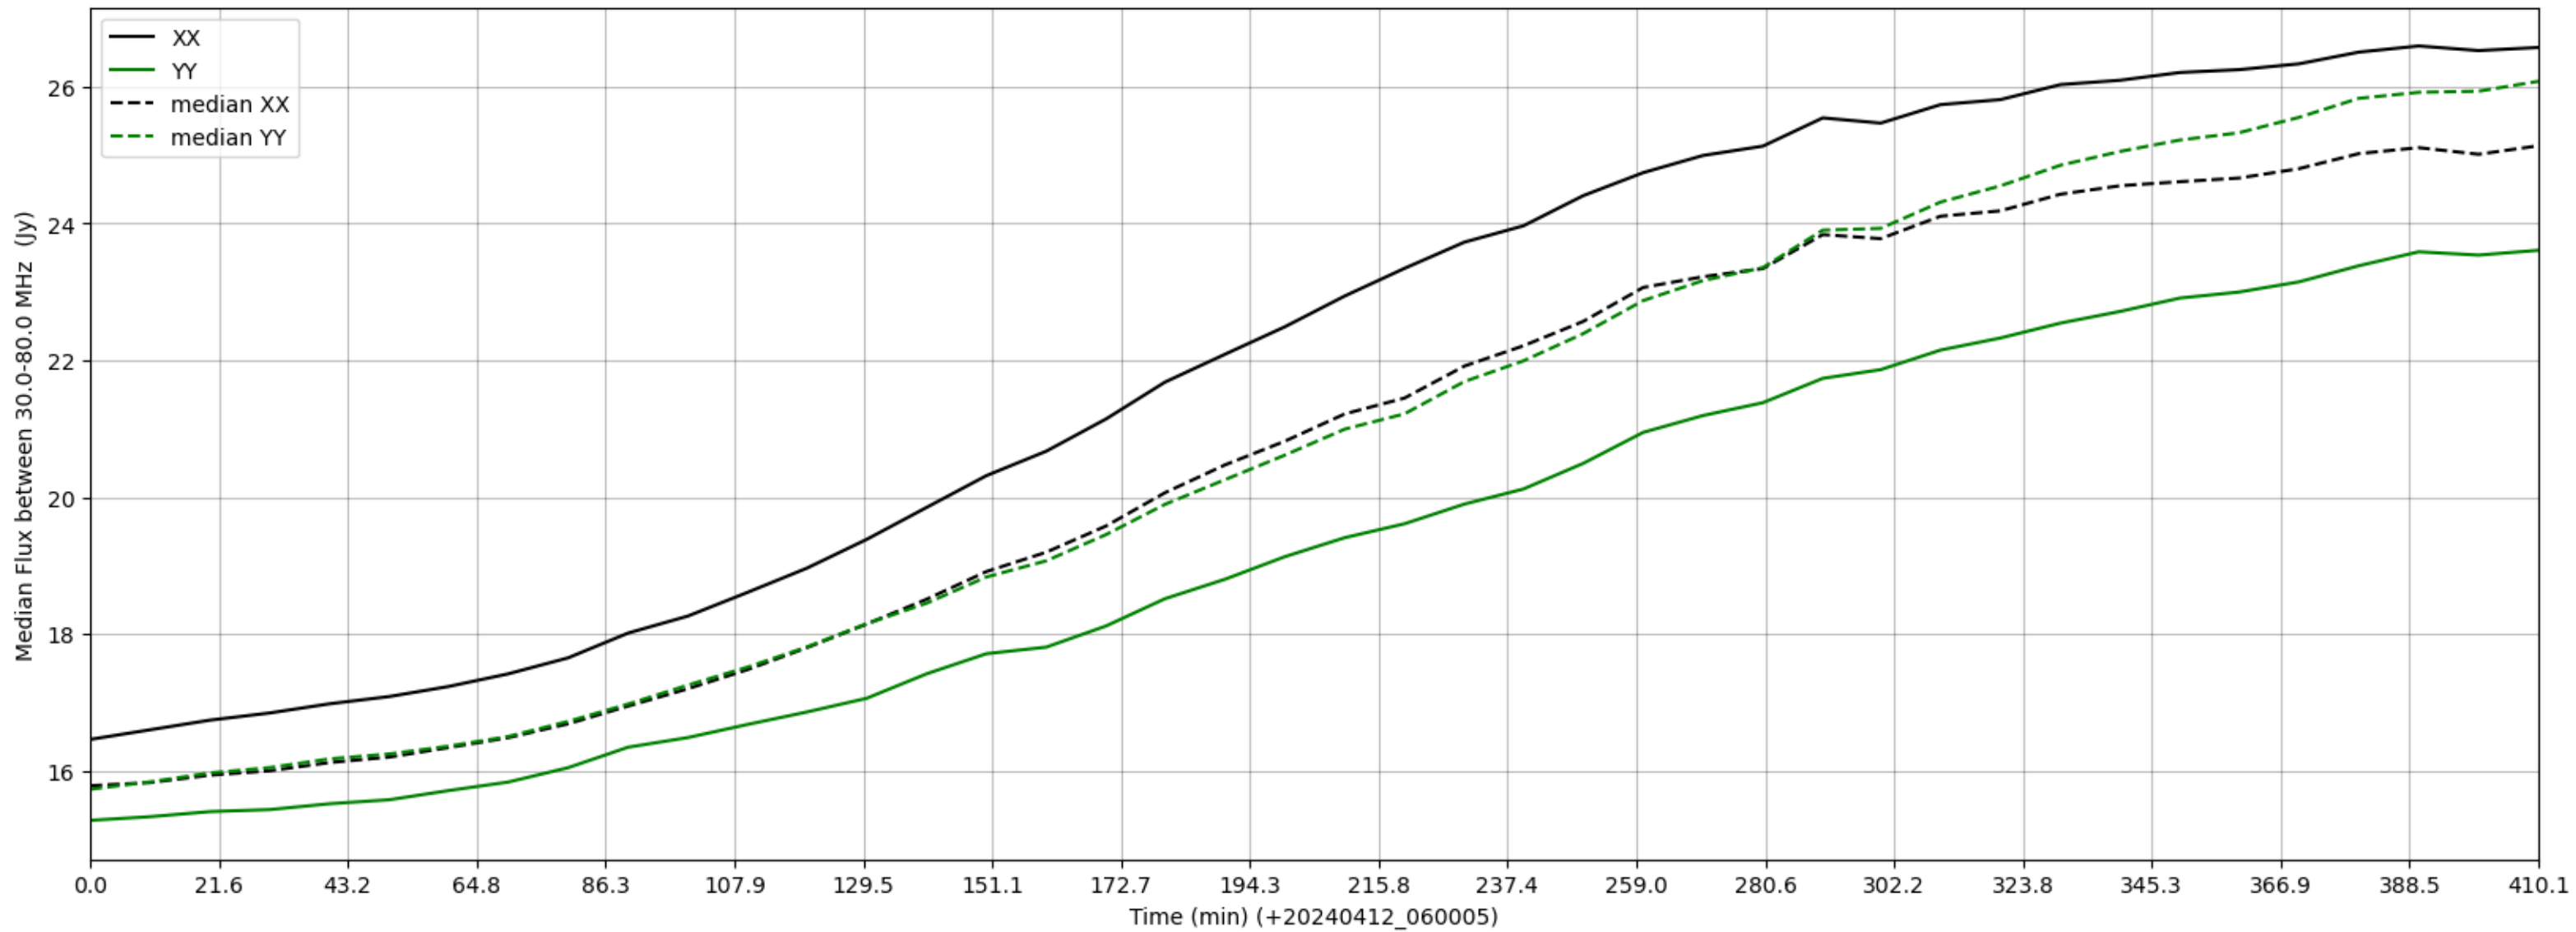

LWA287 - Correlator# 223 - XX FLAGS:Good - YY FLAGS:Good

LWA355 - Correlator# 222 - XX FLAGS:Good - YY FLAGS:Good