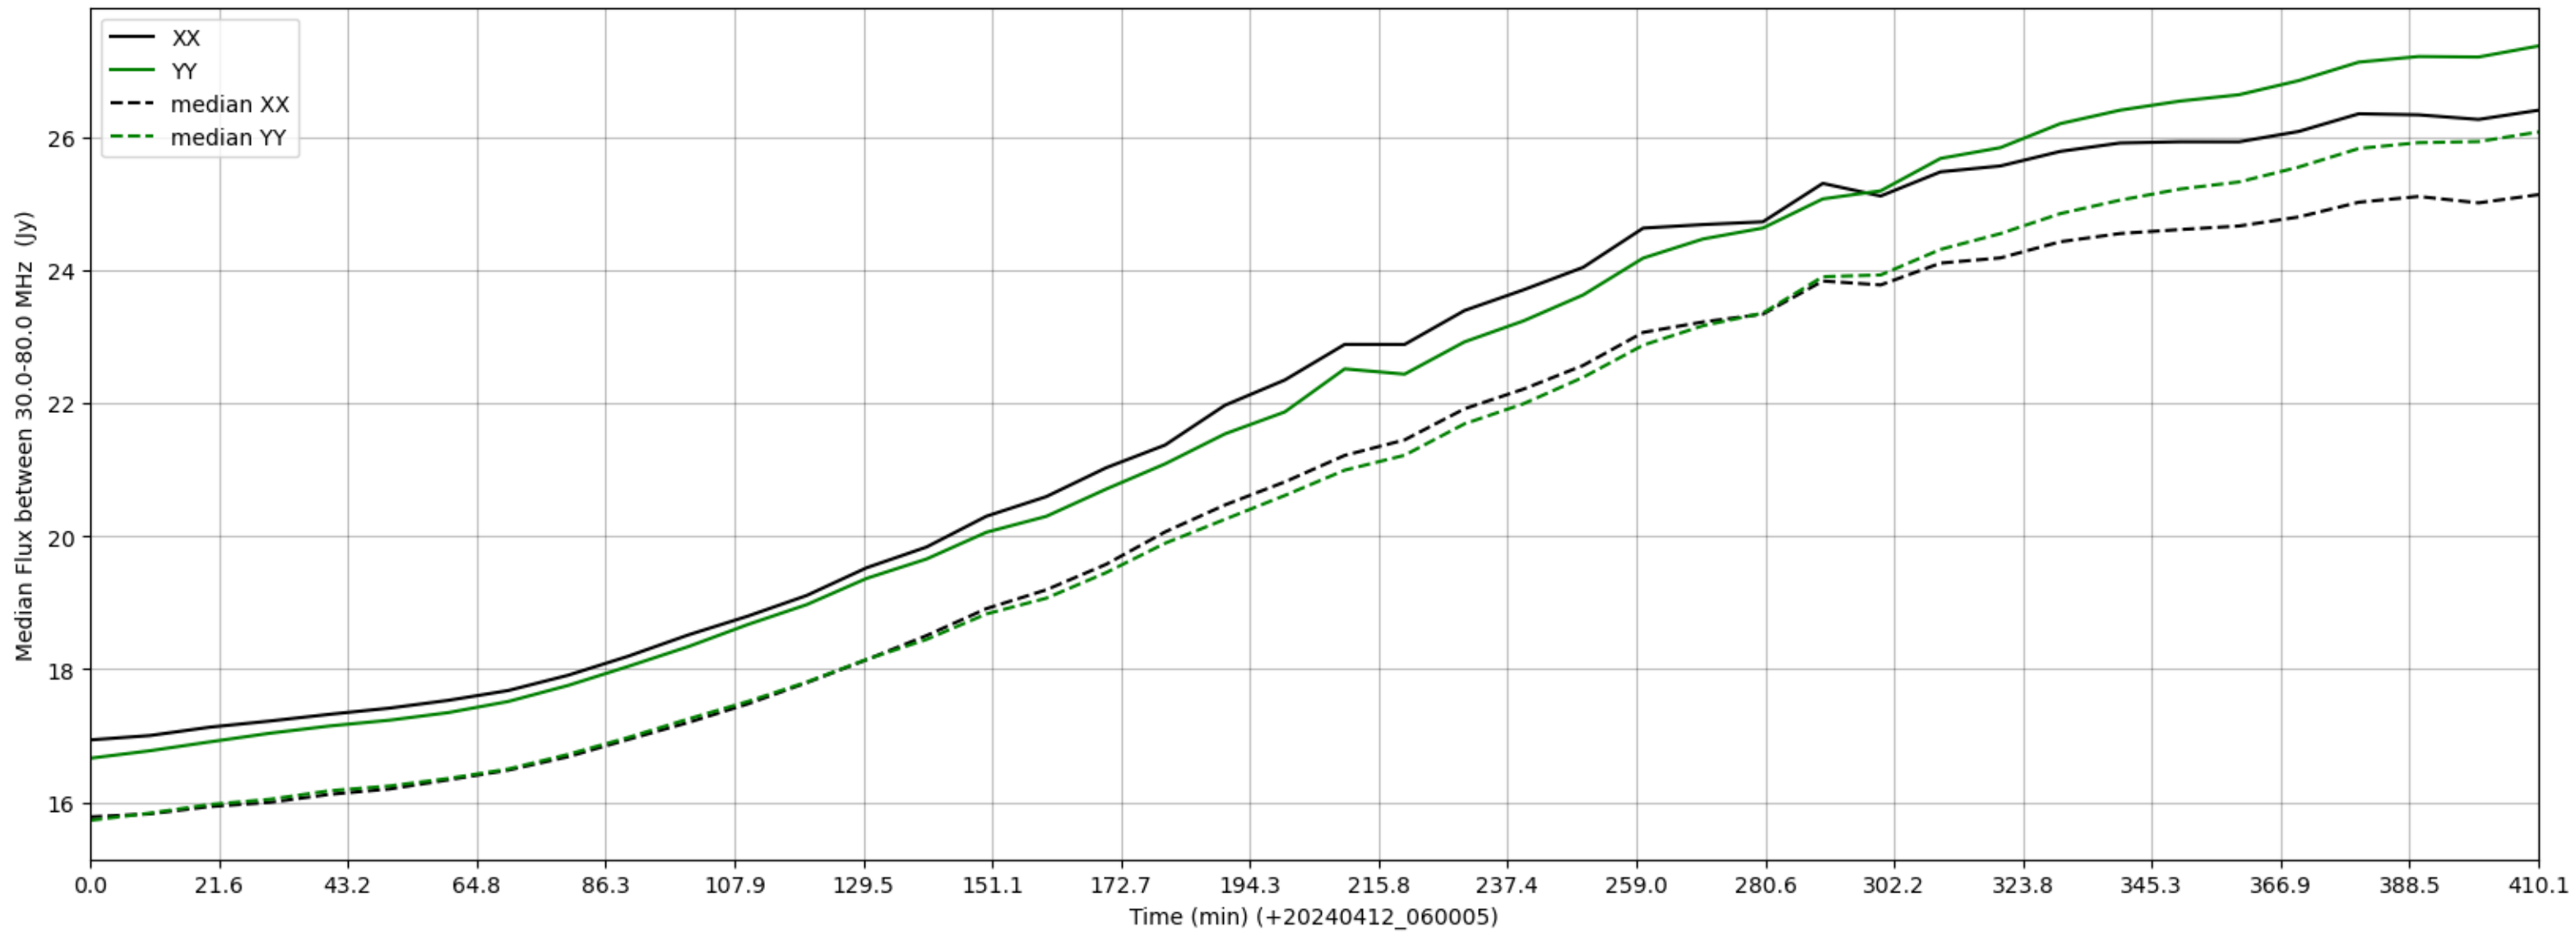

LWA227 - Correlator# 280 - XX FLAGS:Good - YY FLAGS:Good

LWA225 - Correlator# 281 - XX FLAGS:Good - YY FLAGS:Good

LWA349 - Correlator# 282 - XX FLAGS:Good - YY FLAGS:BadSpecShape

LWA253 - Correlator# 283 - XX FLAGS:Good - YY FLAGS:Good