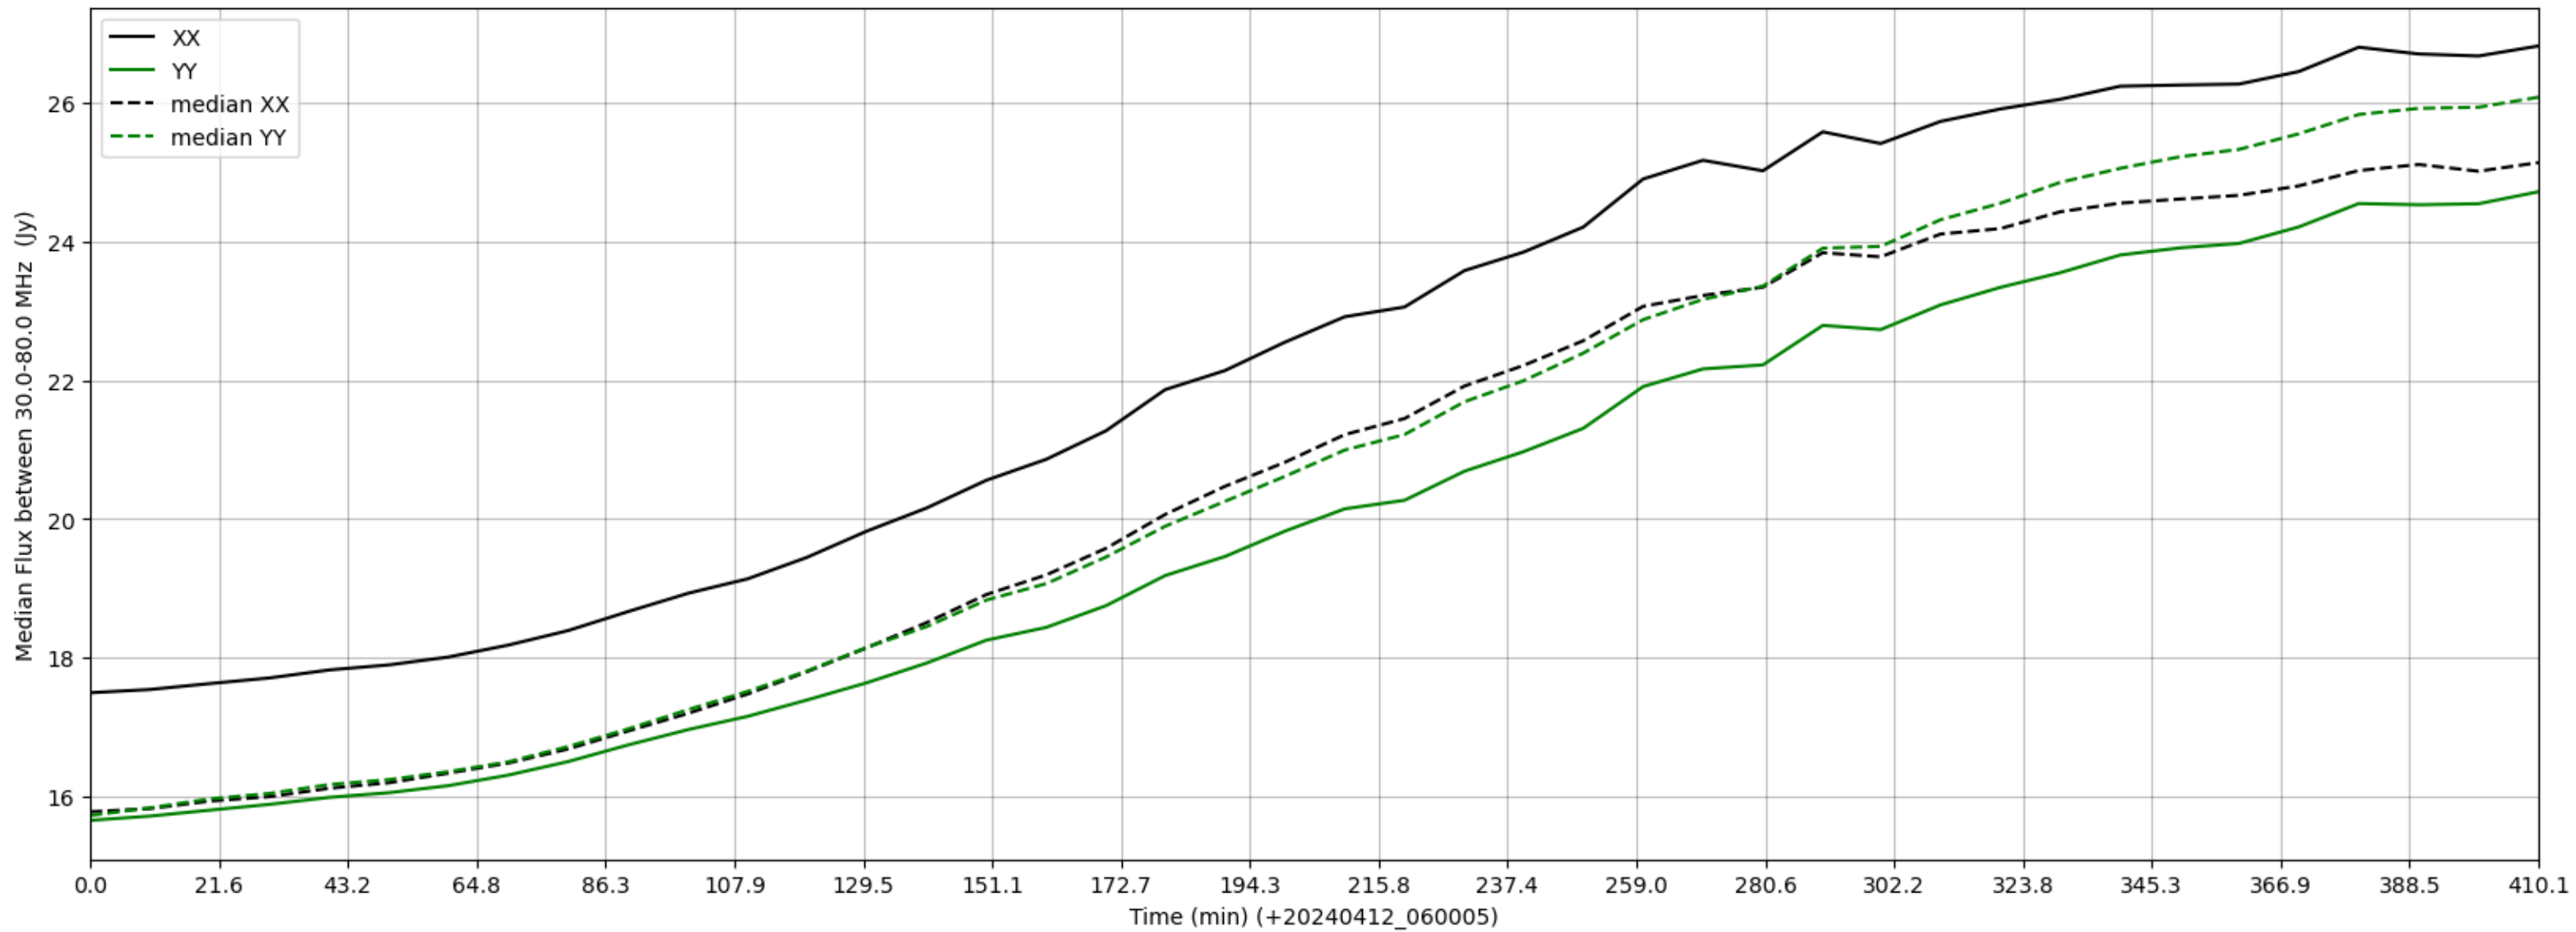

LWA266 - Correlator# 000 - XX FLAGS:Good - YY FLAGS:Good

LWA259 - Correlator# 001 - XX FLAGS:Good - YY FLAGS:Good

LWA268 - Correlator# 002 - XX FLAGS:Good - YY FLAGS:Good

LWA267 - Correlator# 003 - XX FLAGS:LowFlux - YY FLAGS:Good