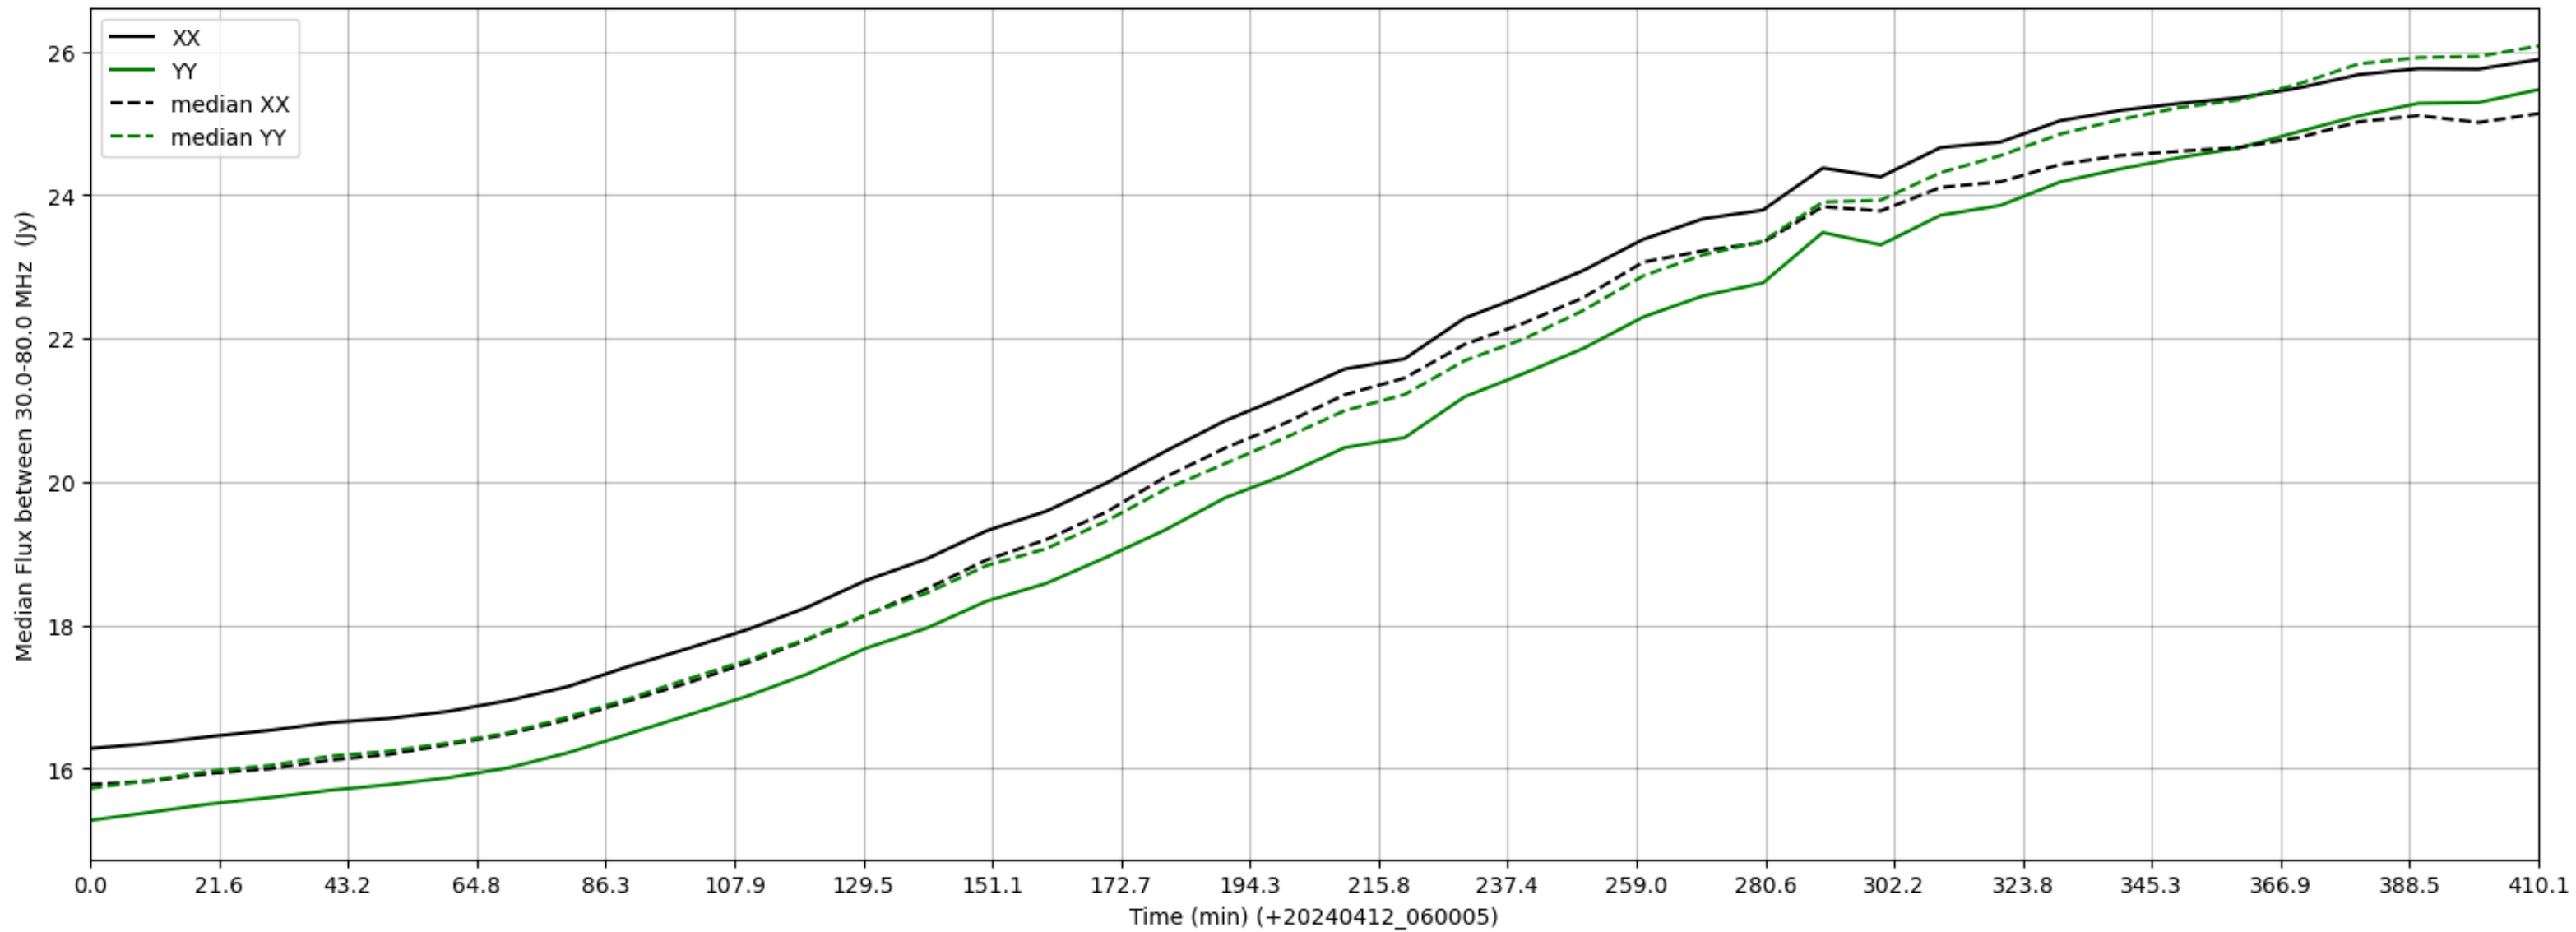

LWA242 - Correlator# 339 - XX FLAGS:Good - YY FLAGS:Good

LWA244 - Correlator# 338 - XX FLAGS:Good - YY FLAGS:Good