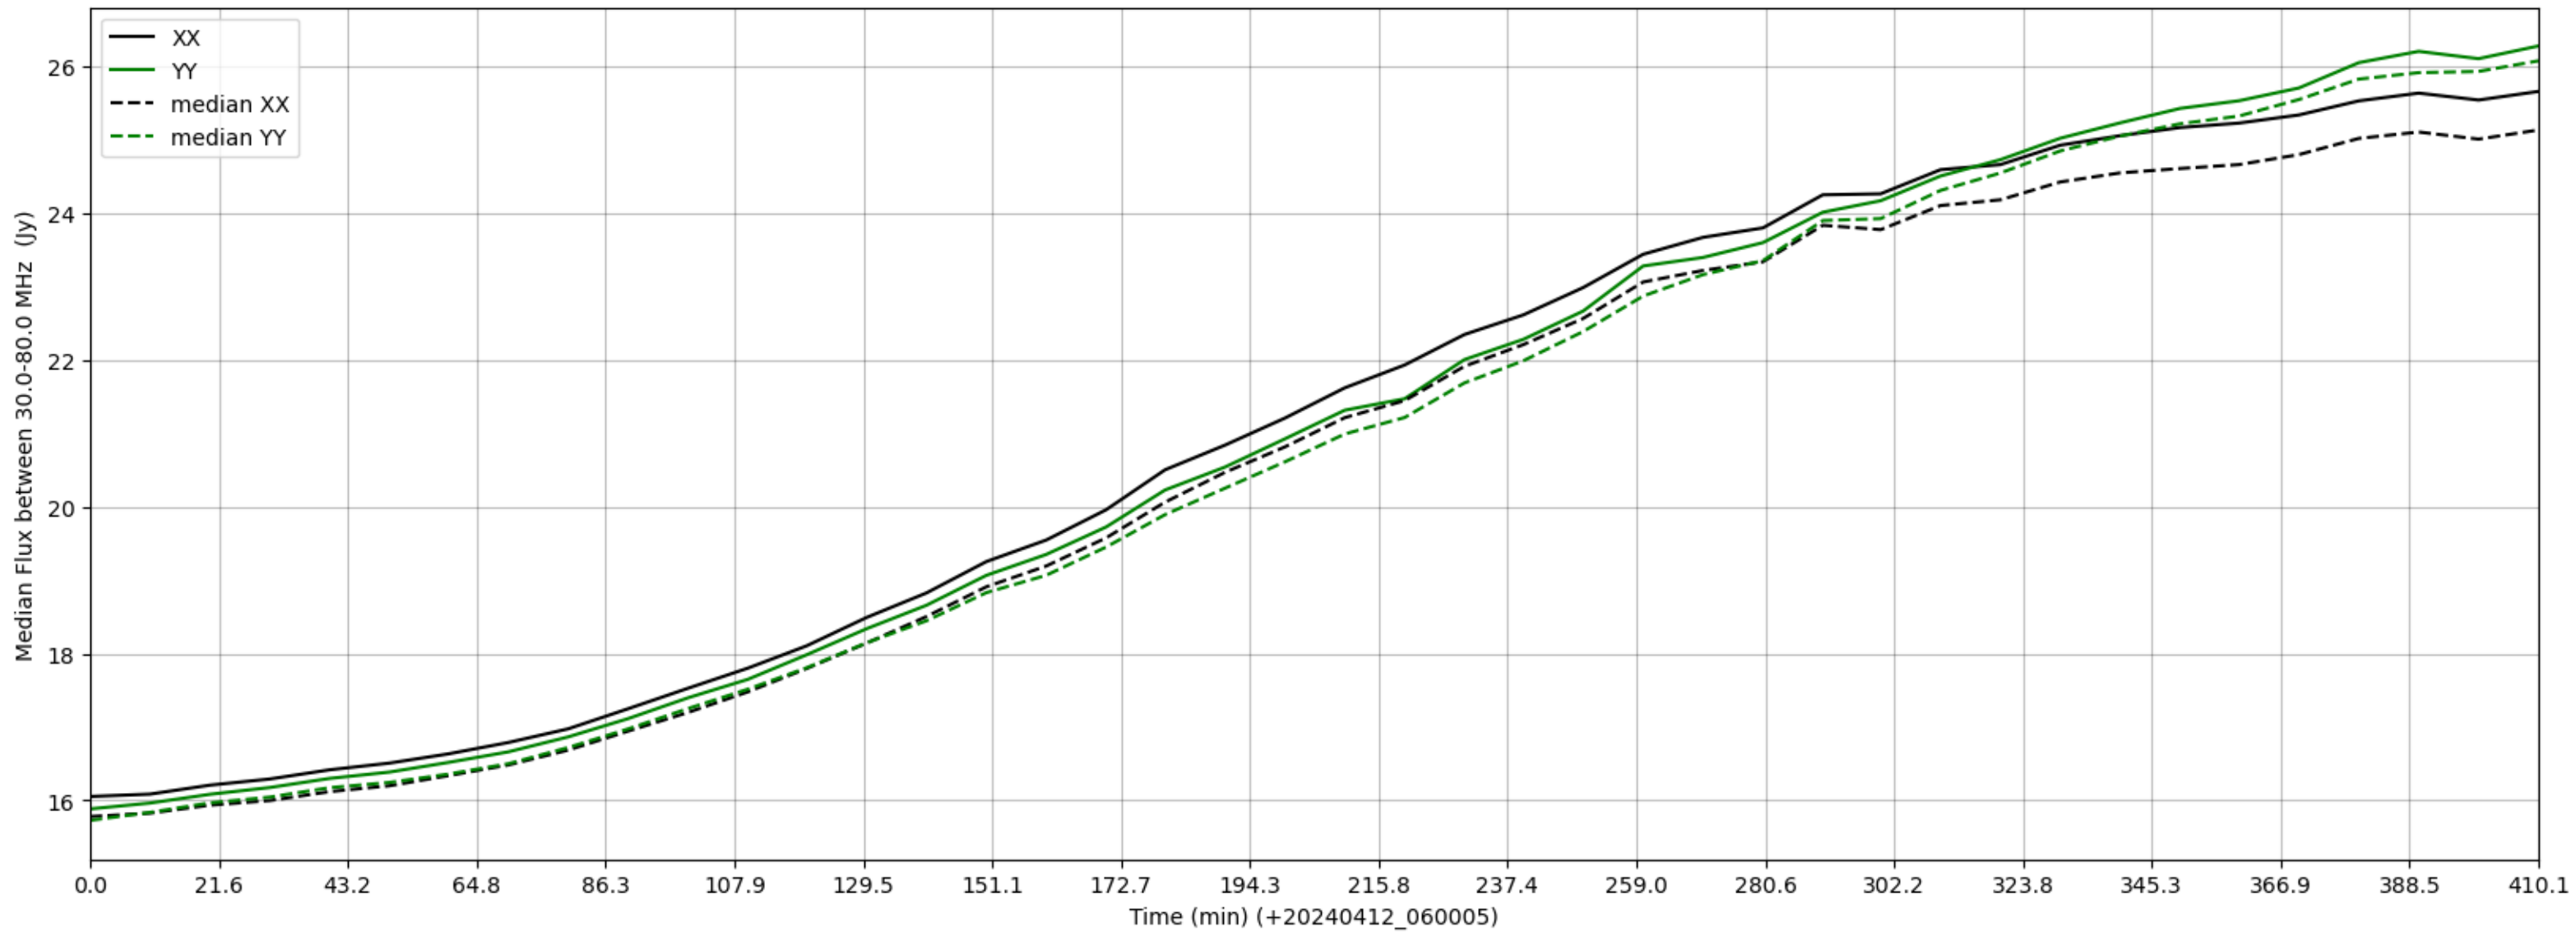

LWA051 - Correlator# 114 - XX FLAGS:Good - YY FLAGS:Good

LWA048 - Correlator# 113 - XX FLAGS:Good - YY FLAGS:Good