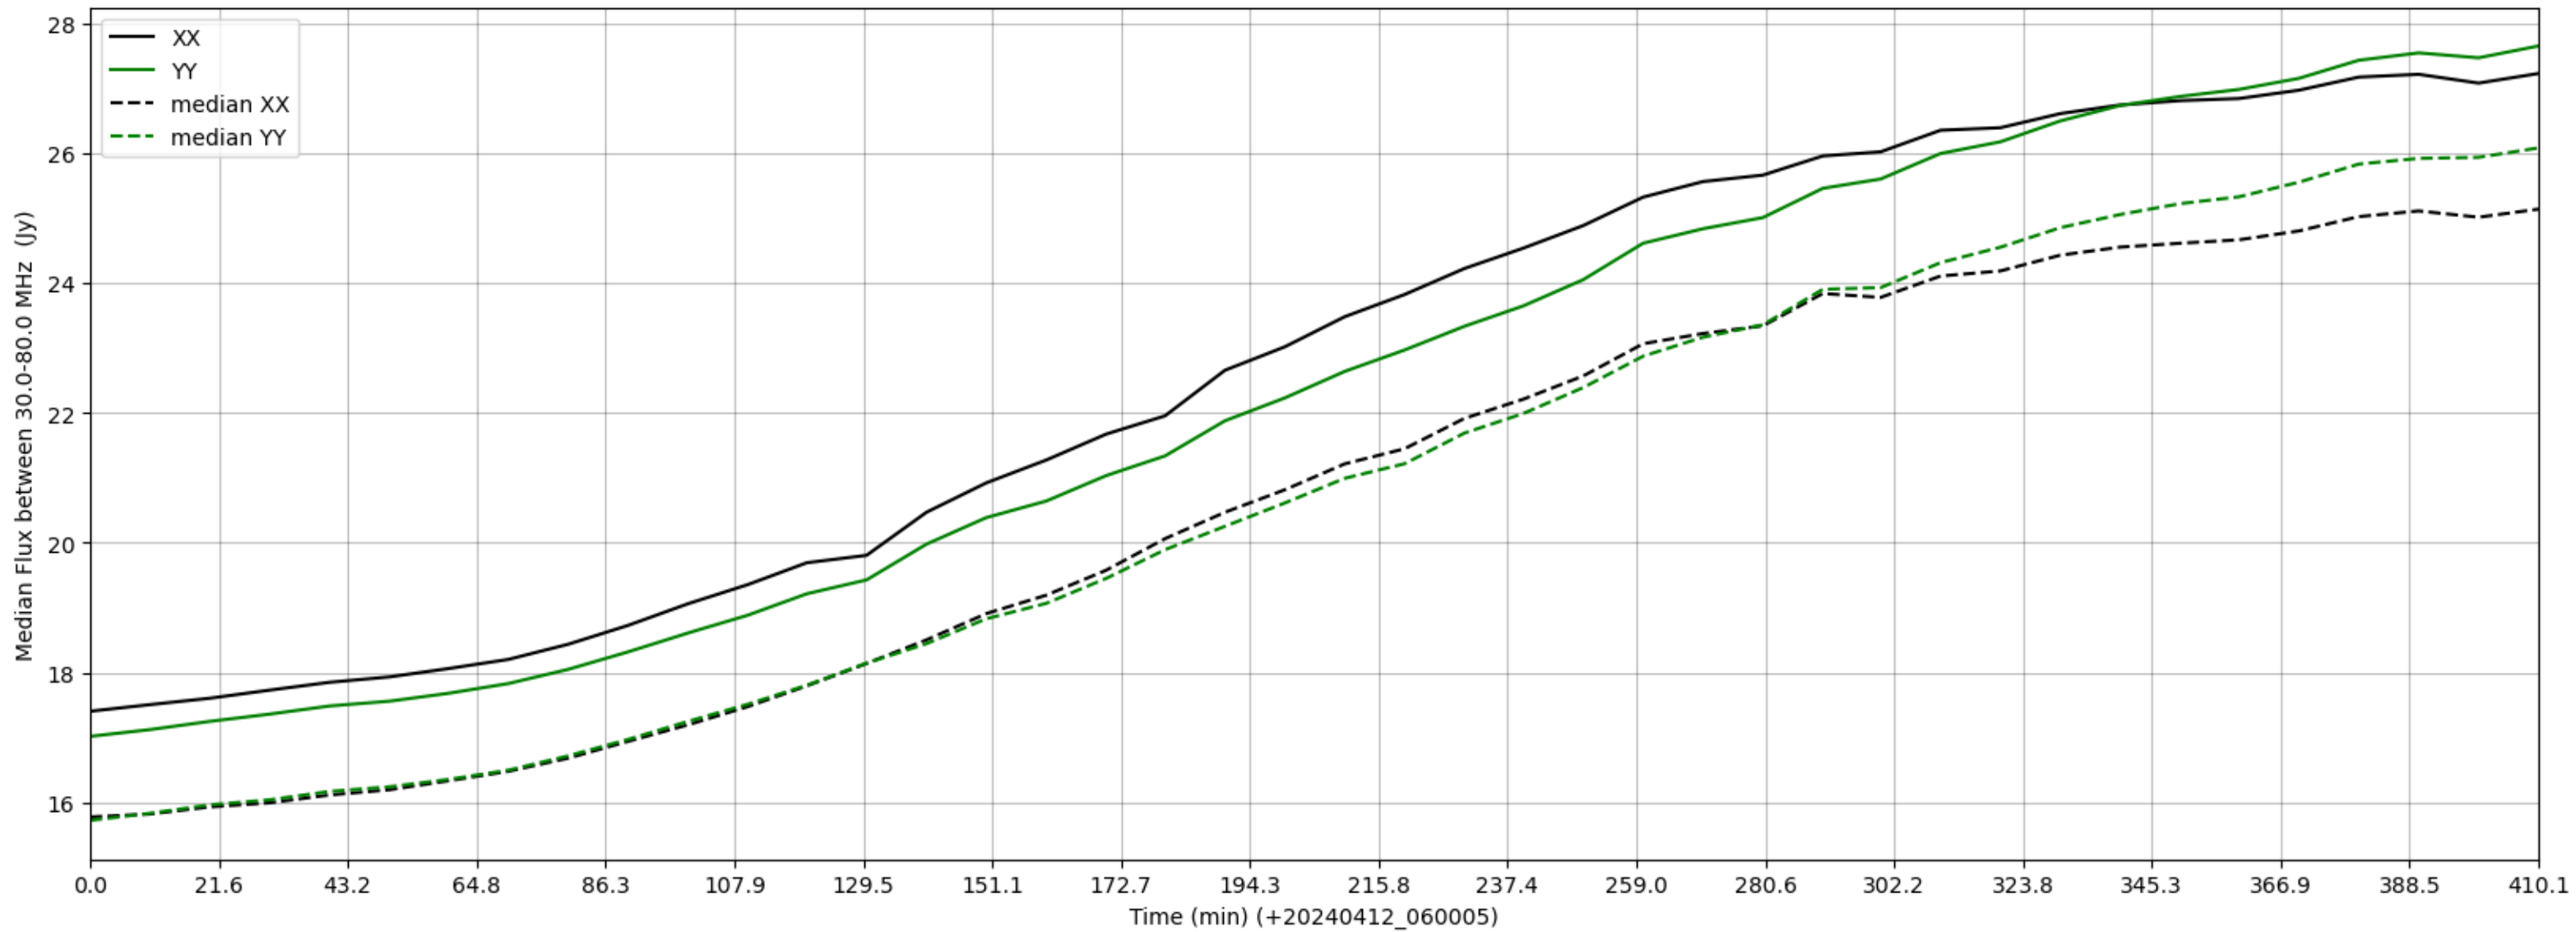

LWA136 - Correlator# 259 - XX FLAGS:Good - YY FLAGS:Good

LWA137 - Correlator# 258 - XX FLAGS:Good - YY FLAGS:Good