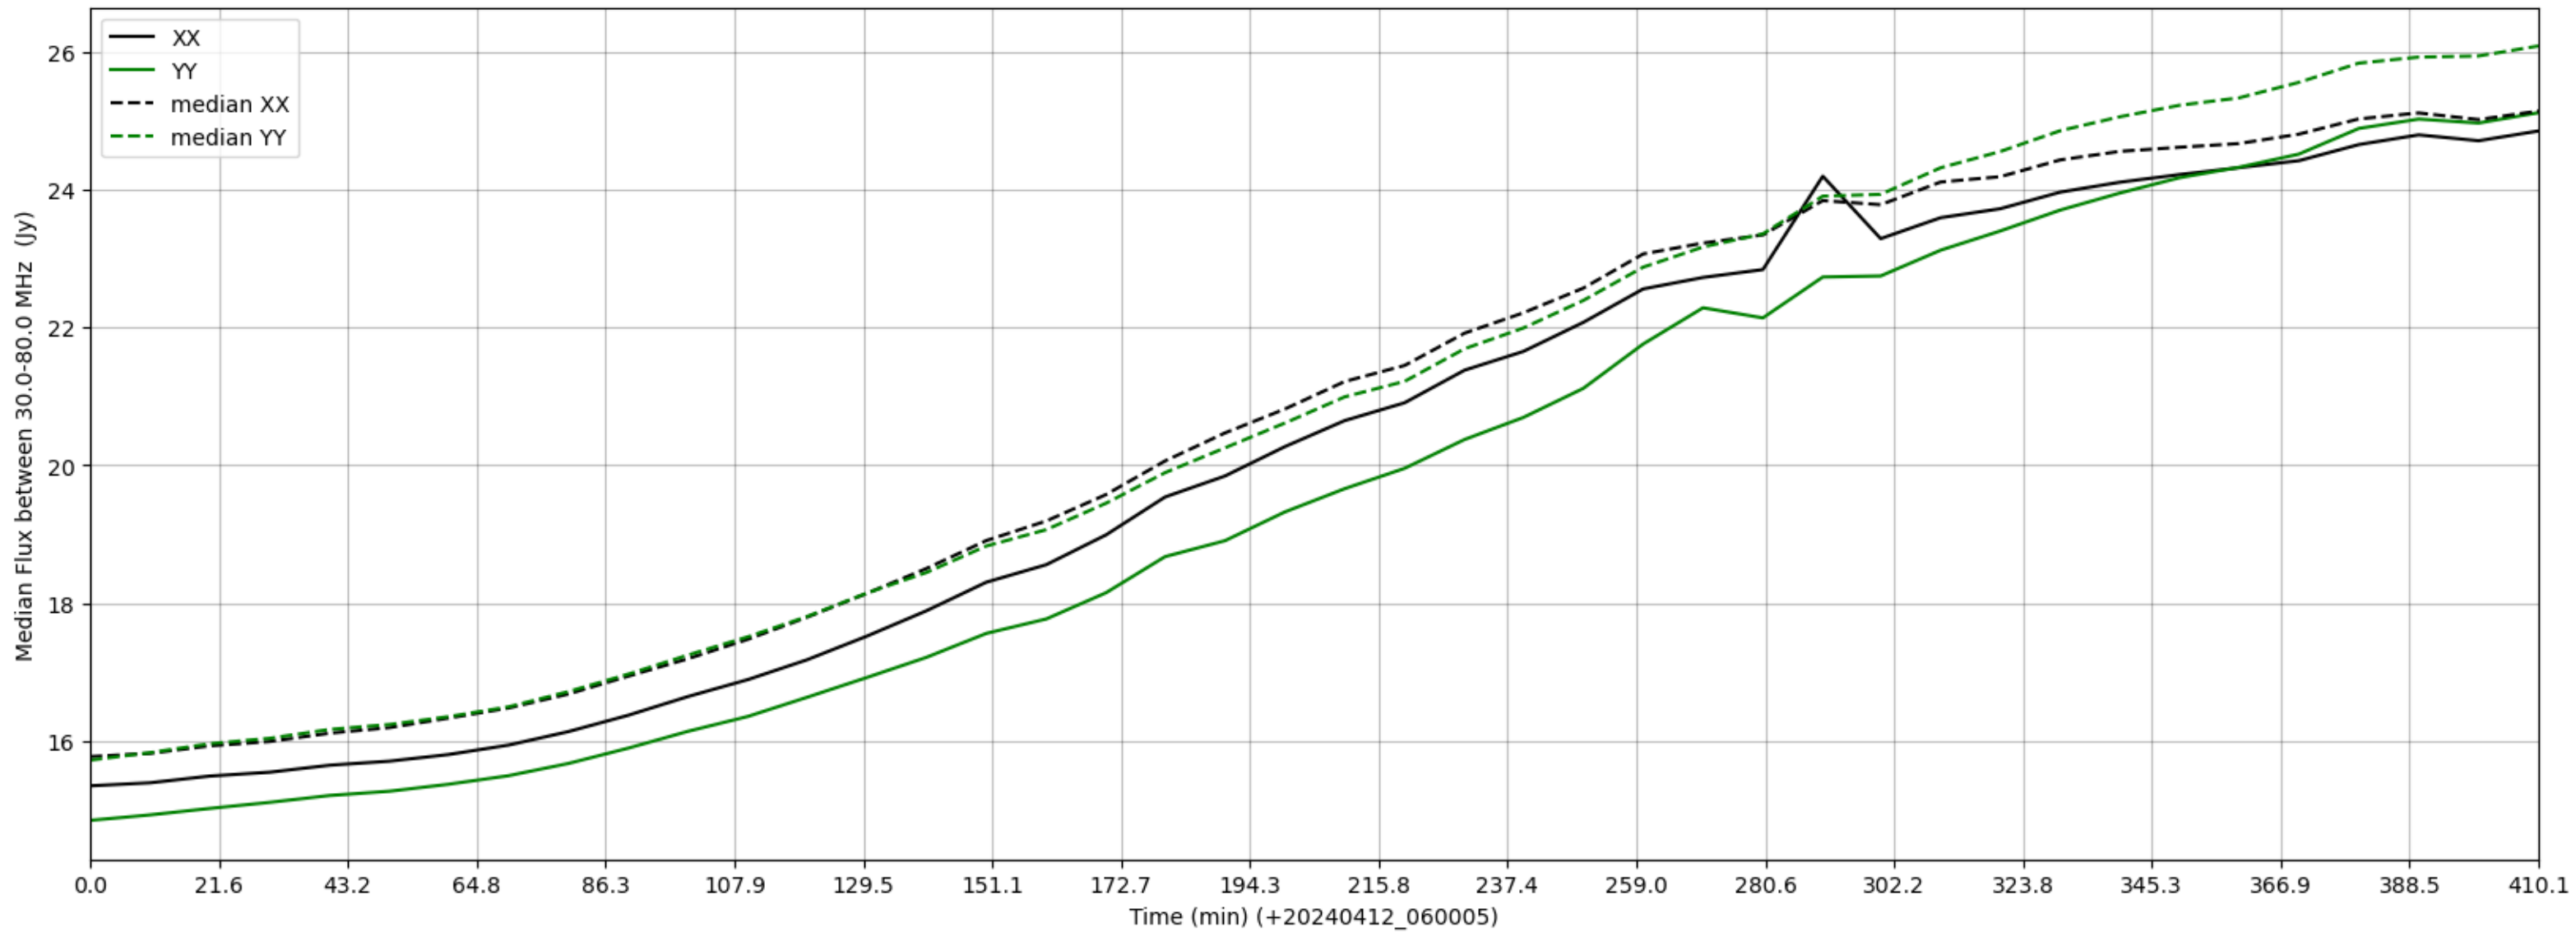

LWA009 - Correlator# 070 - XX FLAGS:Good - YY FLAGS:Good

LWA005 - Correlator# 069 - XX FLAGS:Good - YY FLAGS:Good