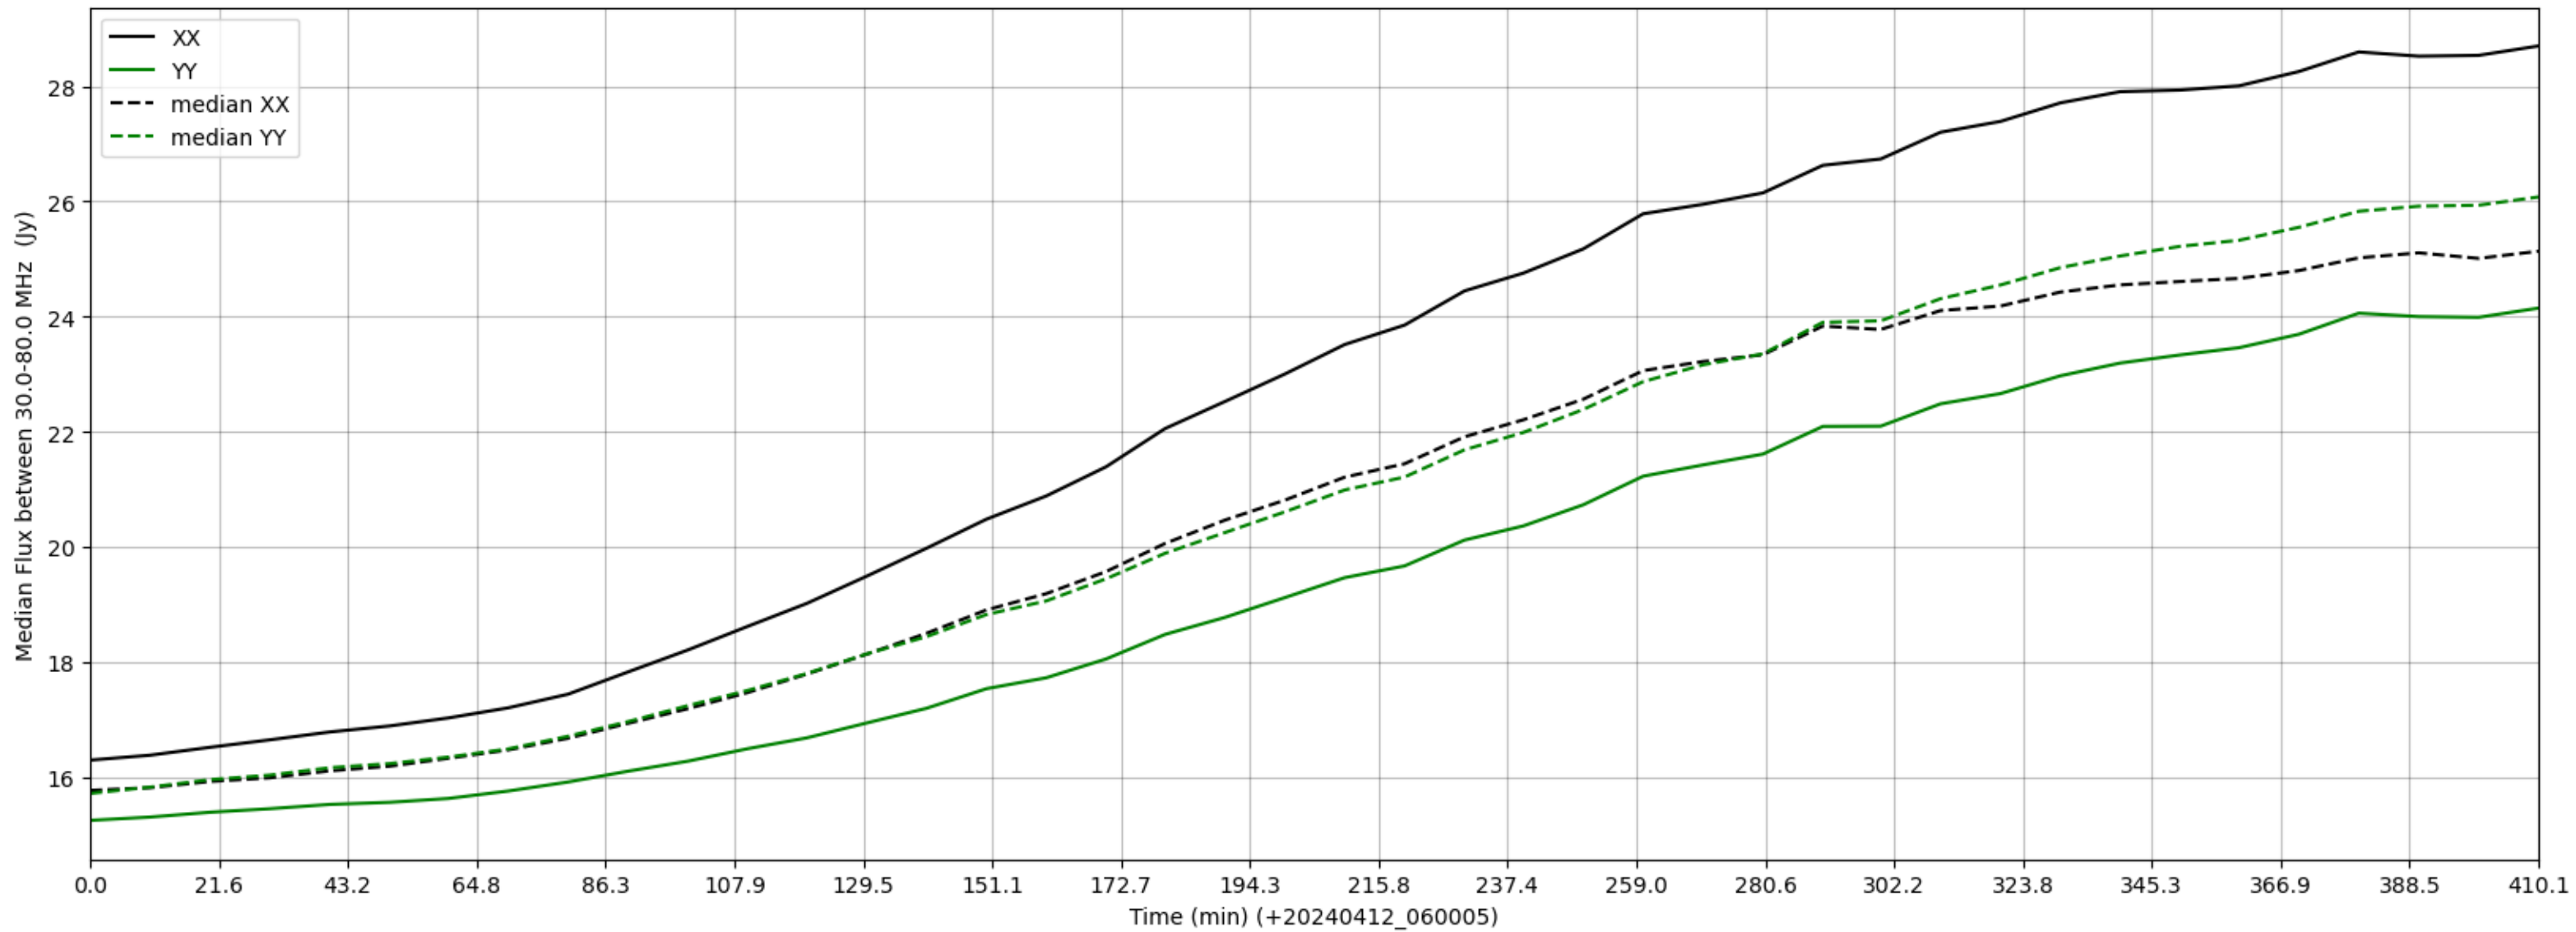

LWA320 - Correlator# 054 - XX FLAGS:Good - YY FLAGS:Good

LWA306 - Correlator# 053 - XX FLAGS:Good - YY FLAGS:Good