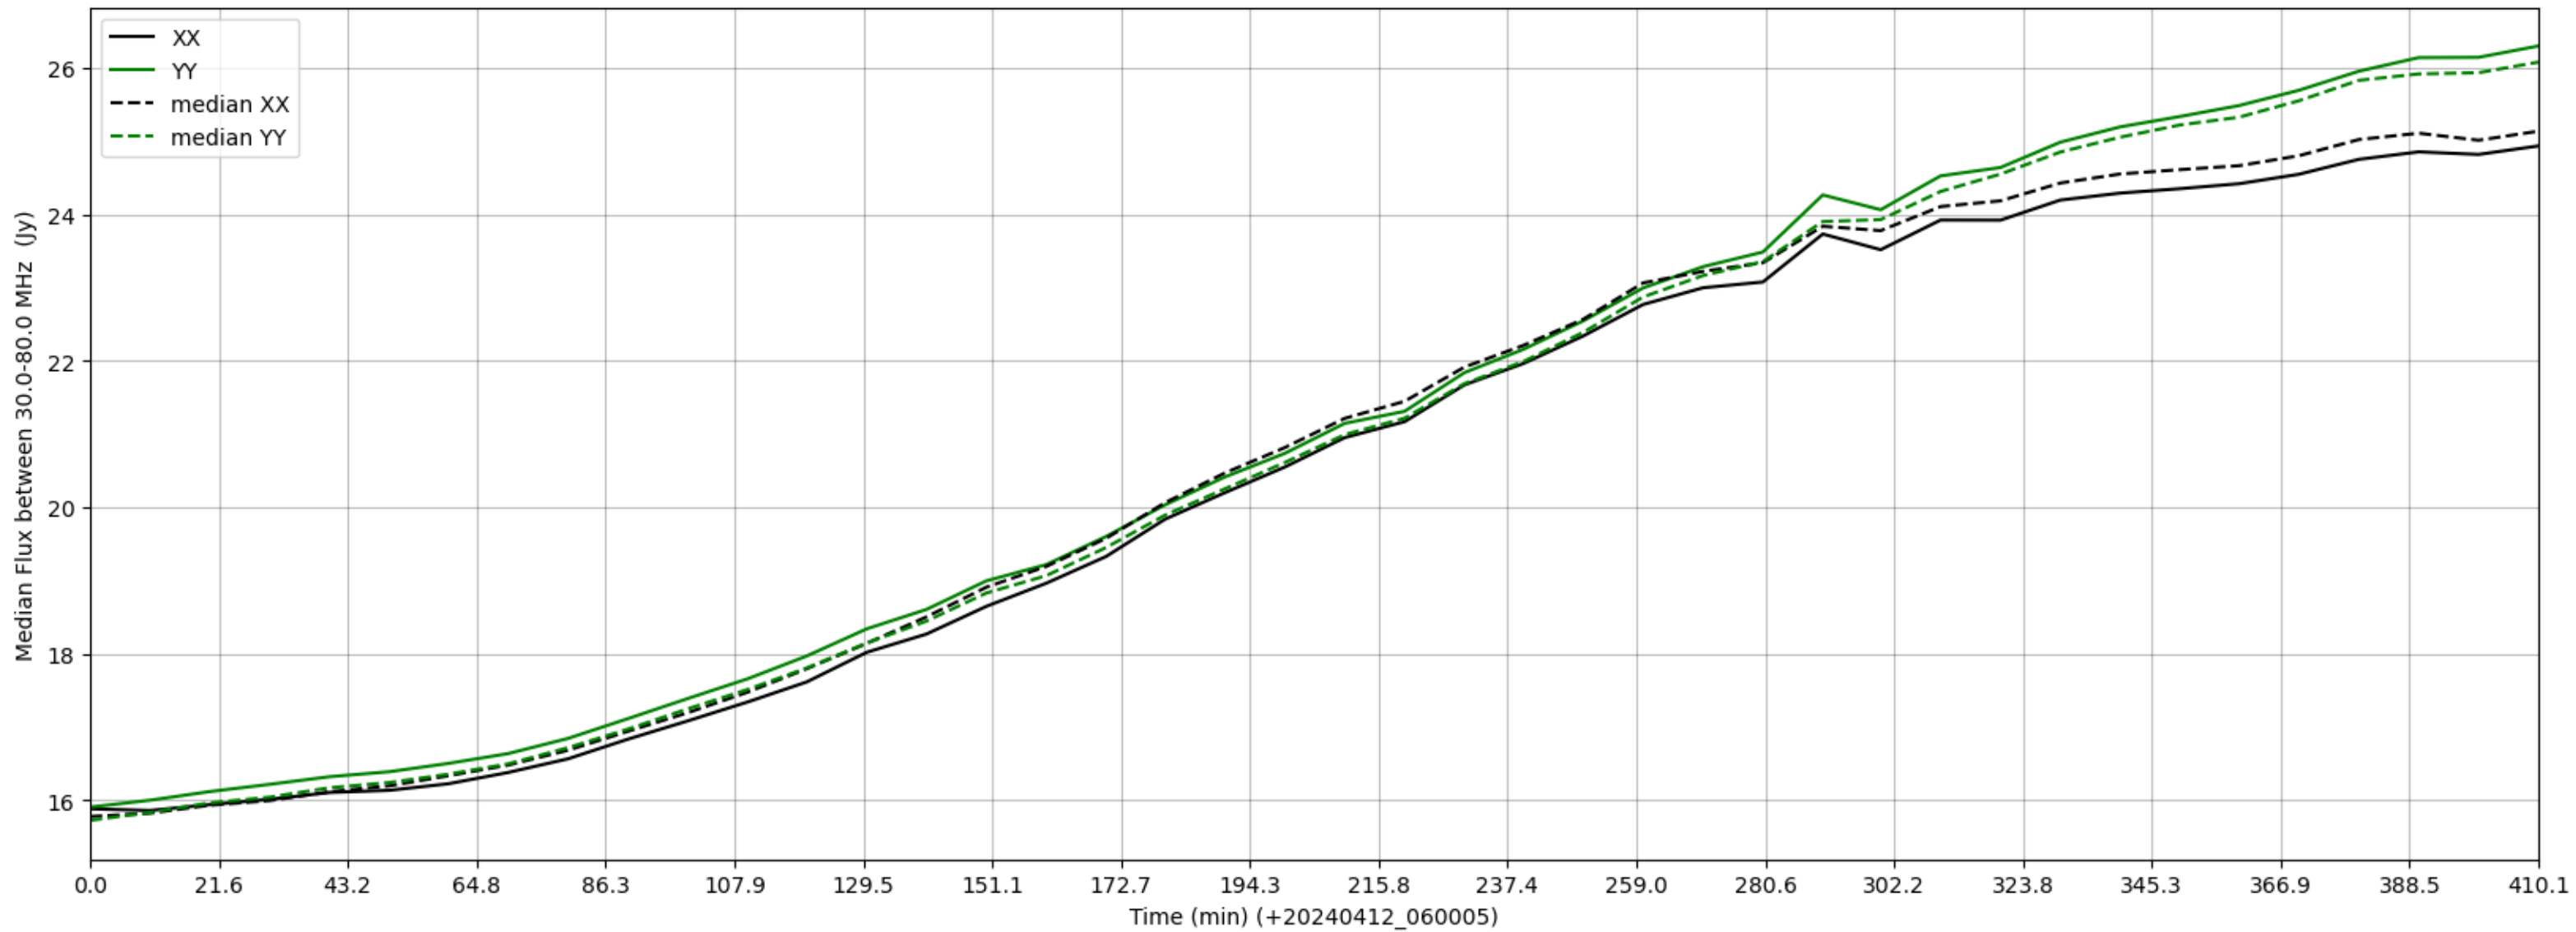

LWA144 - Correlator# 213 - XX FLAGS:Good - YY FLAGS:Good

LWA145 - Correlator# 212 - XX FLAGS:Good - YY FLAGS:Good