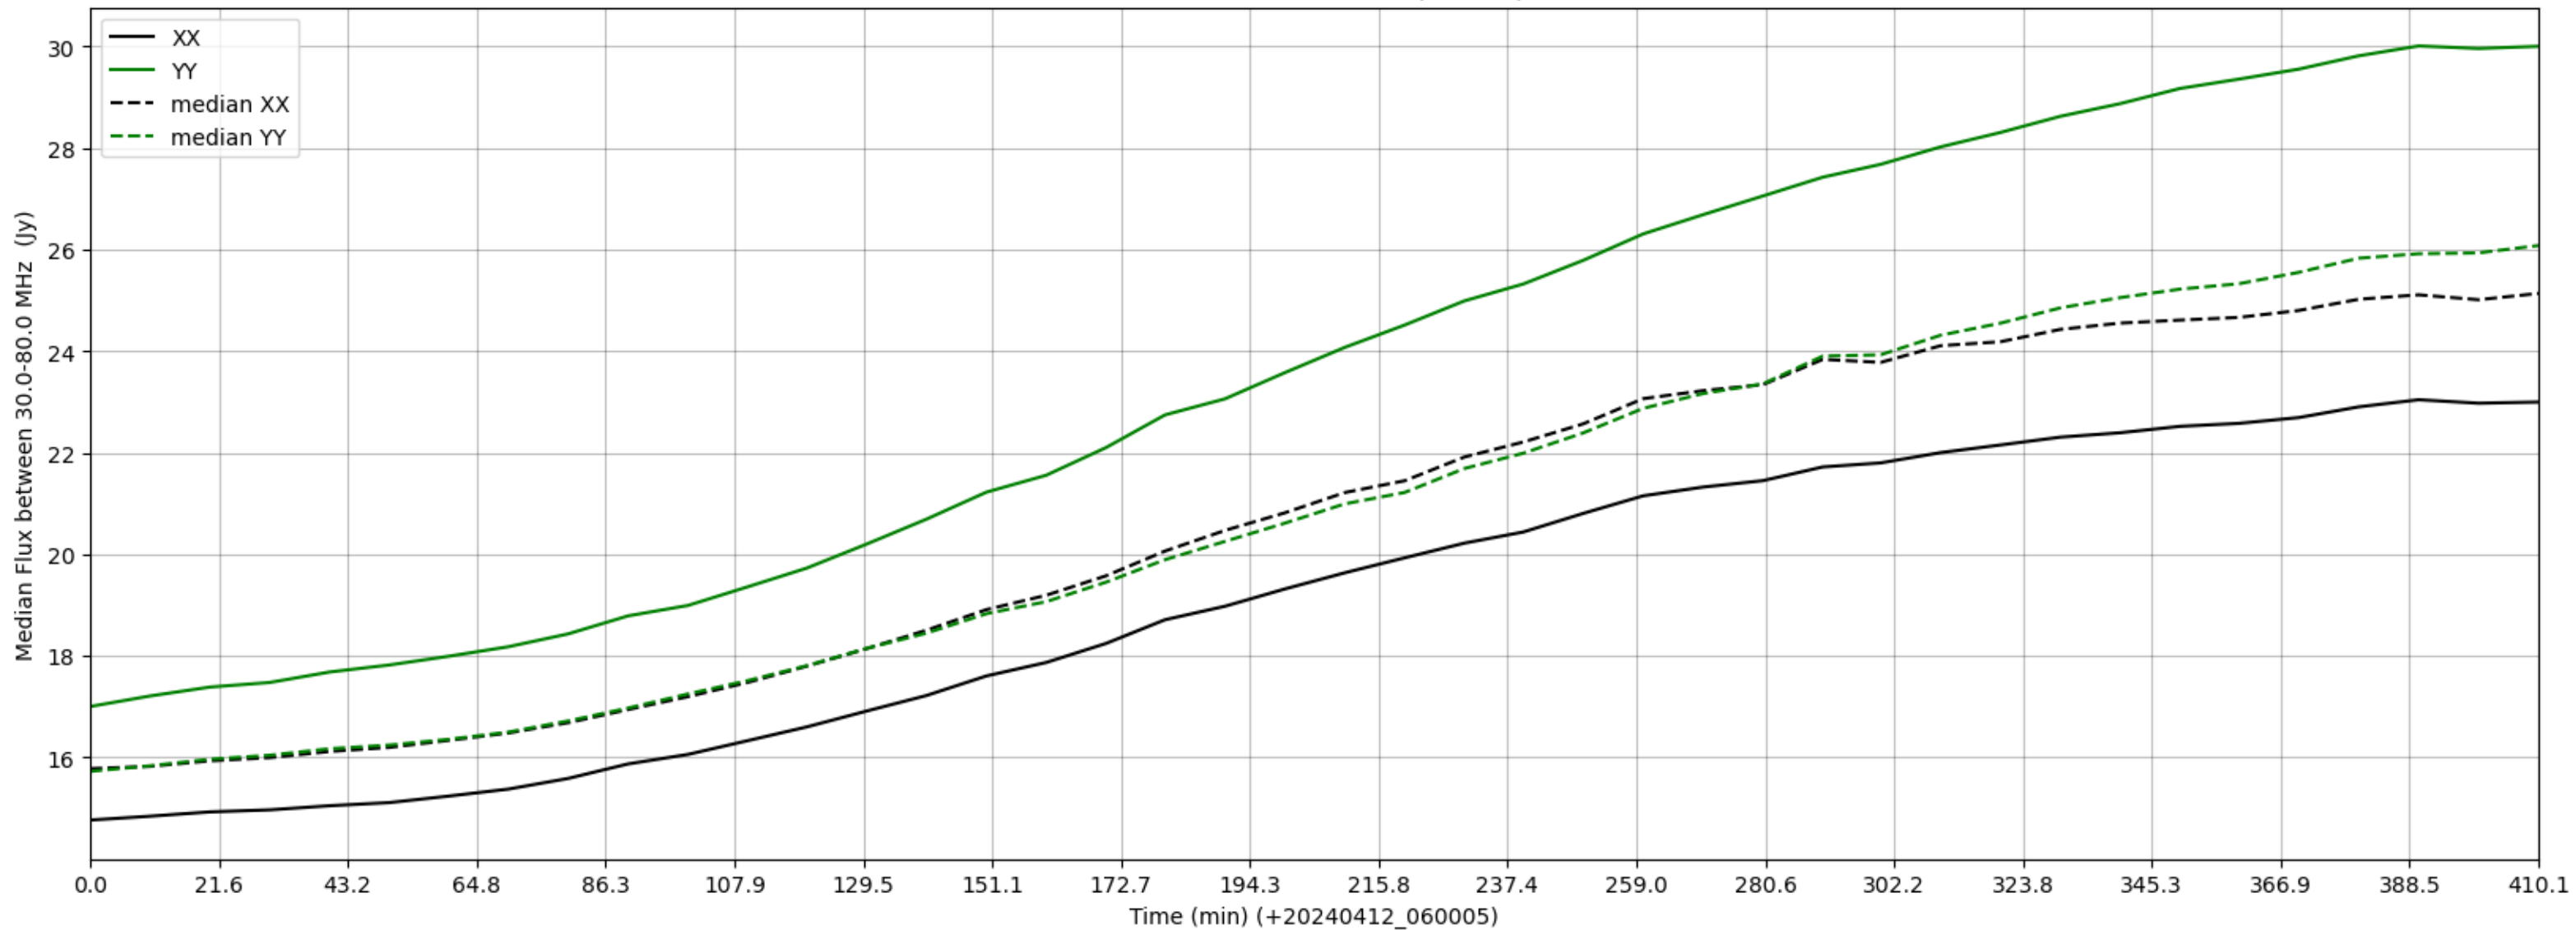

LWA348 - Correlator# 124 - XX FLAGS:Good - YY FLAGS:Good

LWA331 - Correlator# 125 - XX FLAGS:Good - YY FLAGS:Good

LWA365 - Correlator# 126 - XX FLAGS:LowFlux - YY FLAGS:LowFlux

LWA364 - Correlator# 127 - XX FLAGS:BadSpecShape - YY FLAGS:Good