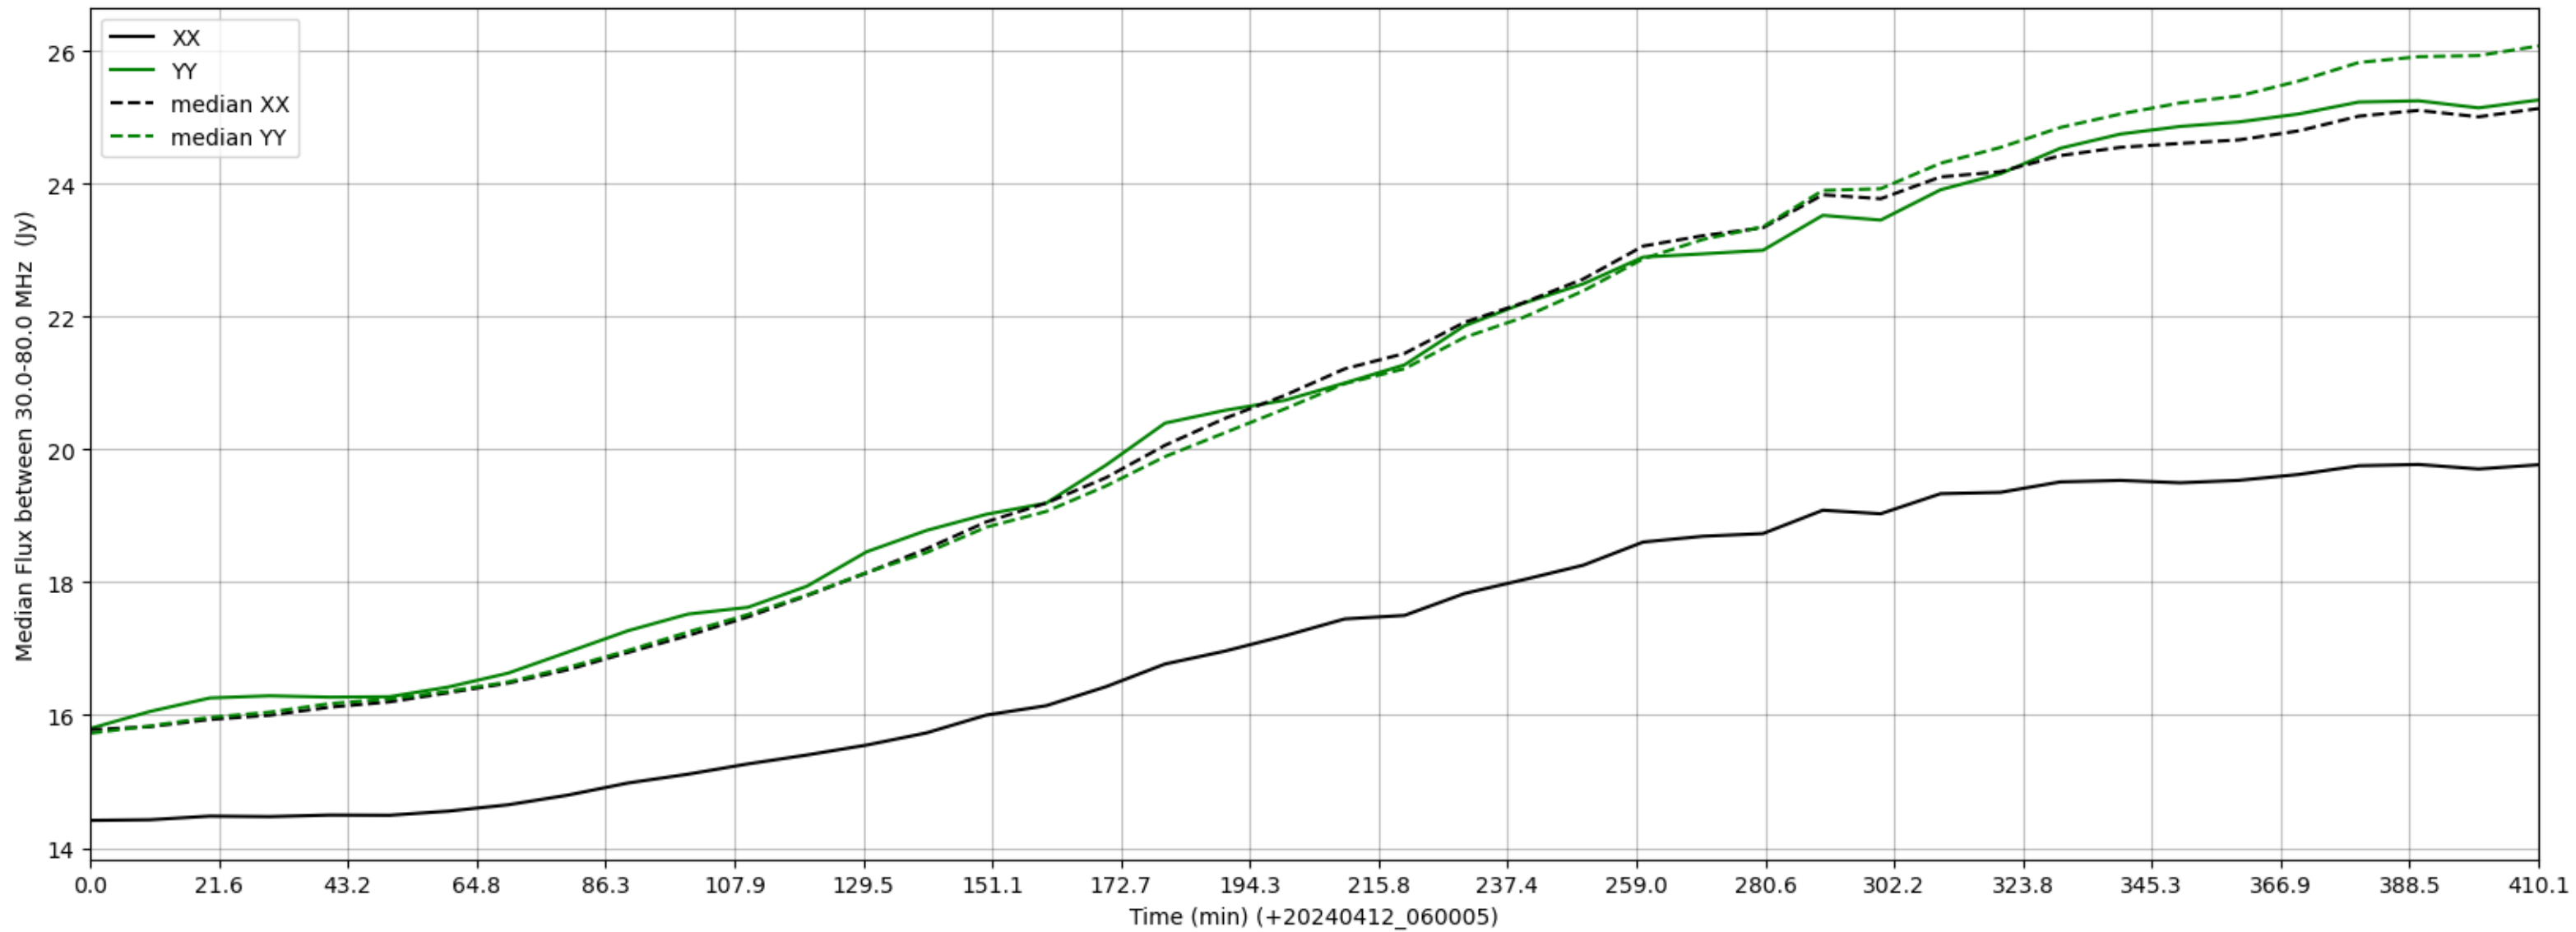

LWA274 - Correlator# 091 - XX FLAGS:Good - YY FLAGS:Good

LWA275 - Correlator# 090 - XX FLAGS:Good - YY FLAGS:Good