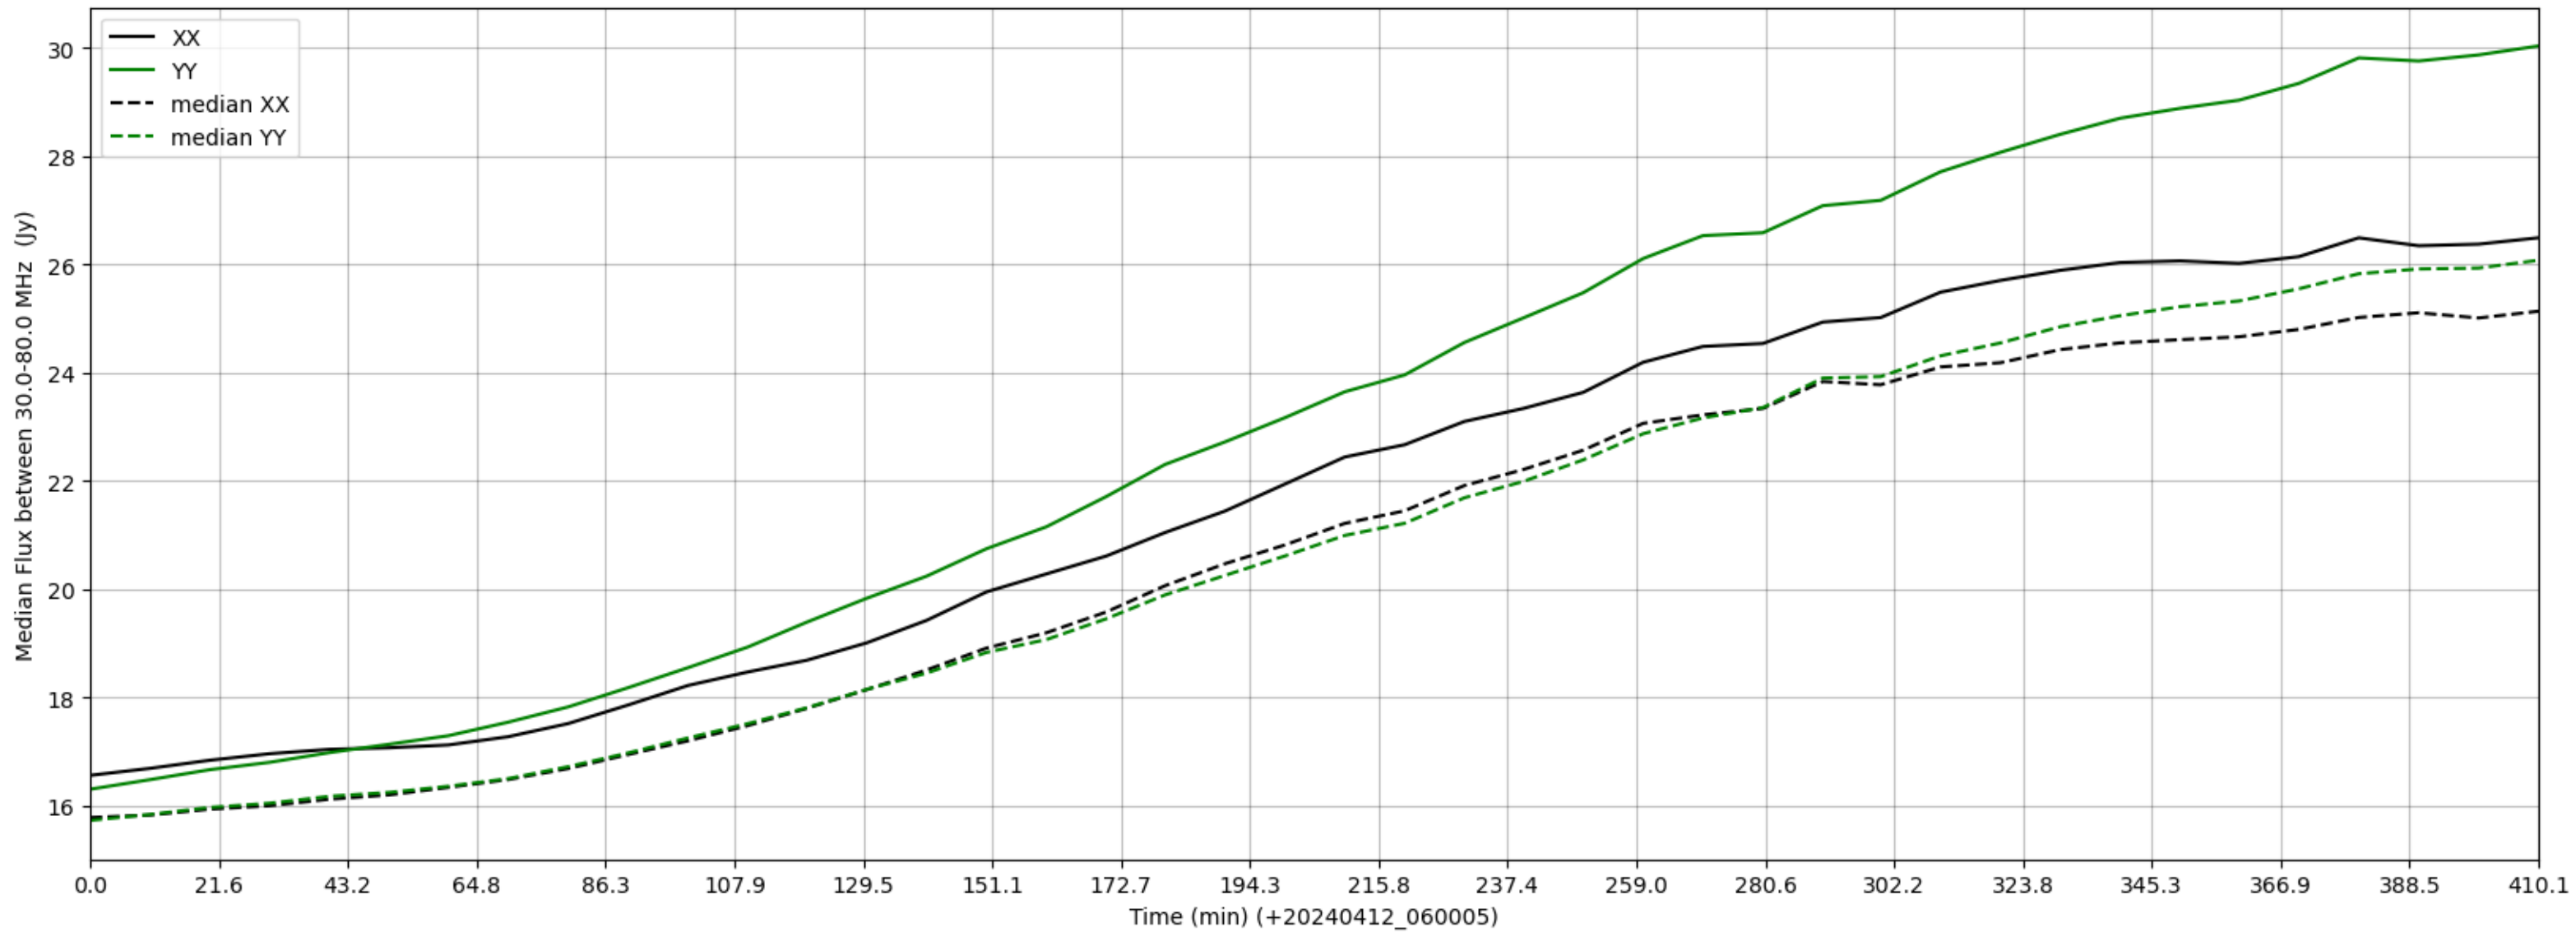

LWA340 - Correlator# 026 - XX FLAGS:Good - YY FLAGS:Good

LWA332 - Correlator# 025 - XX FLAGS:Good - YY FLAGS:Good