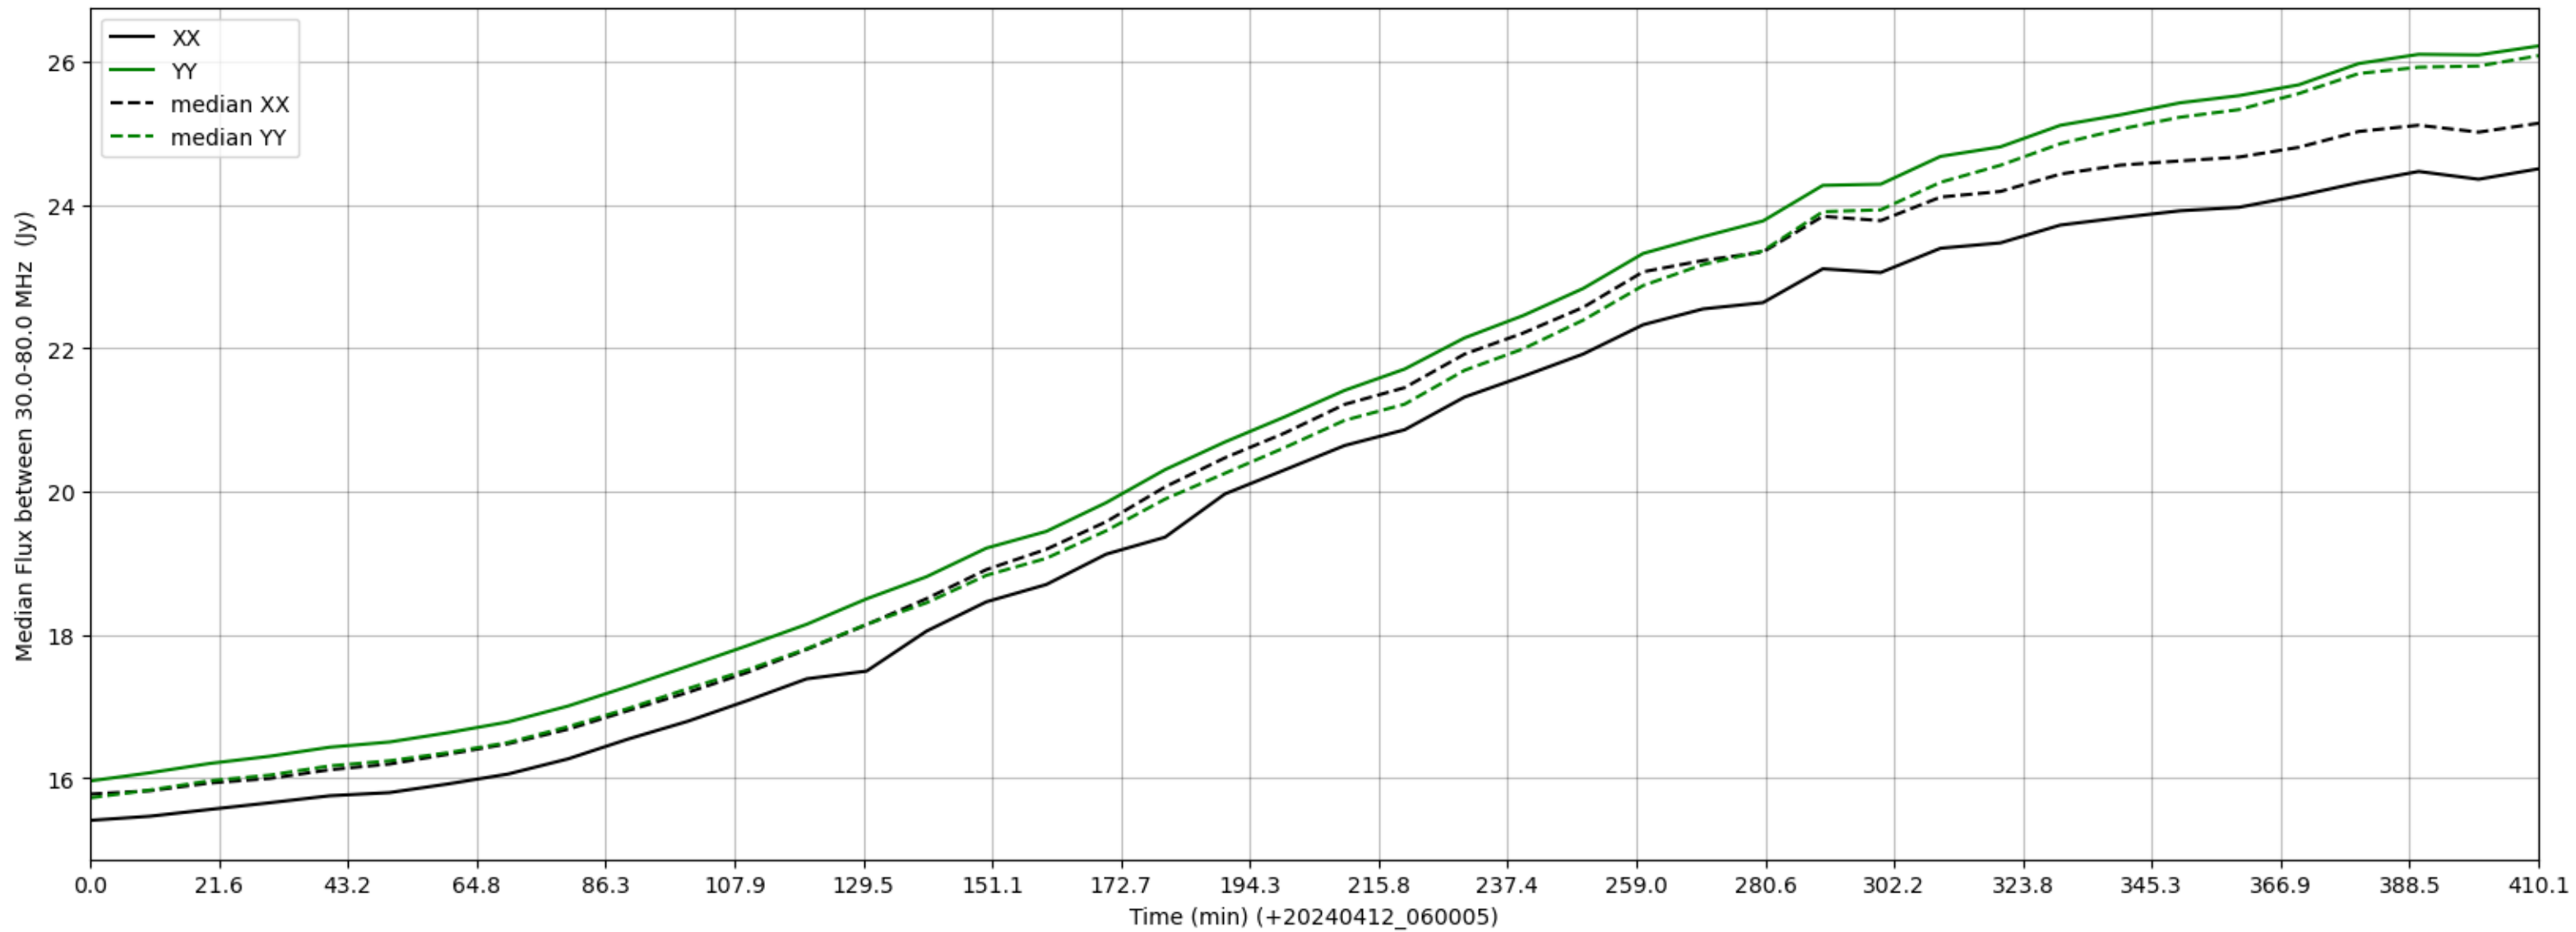

LWA157 - Correlator# 234 - XX FLAGS:Good - YY FLAGS:Good

LWA154 - Correlator# 233 - XX FLAGS:Good - YY FLAGS:Good