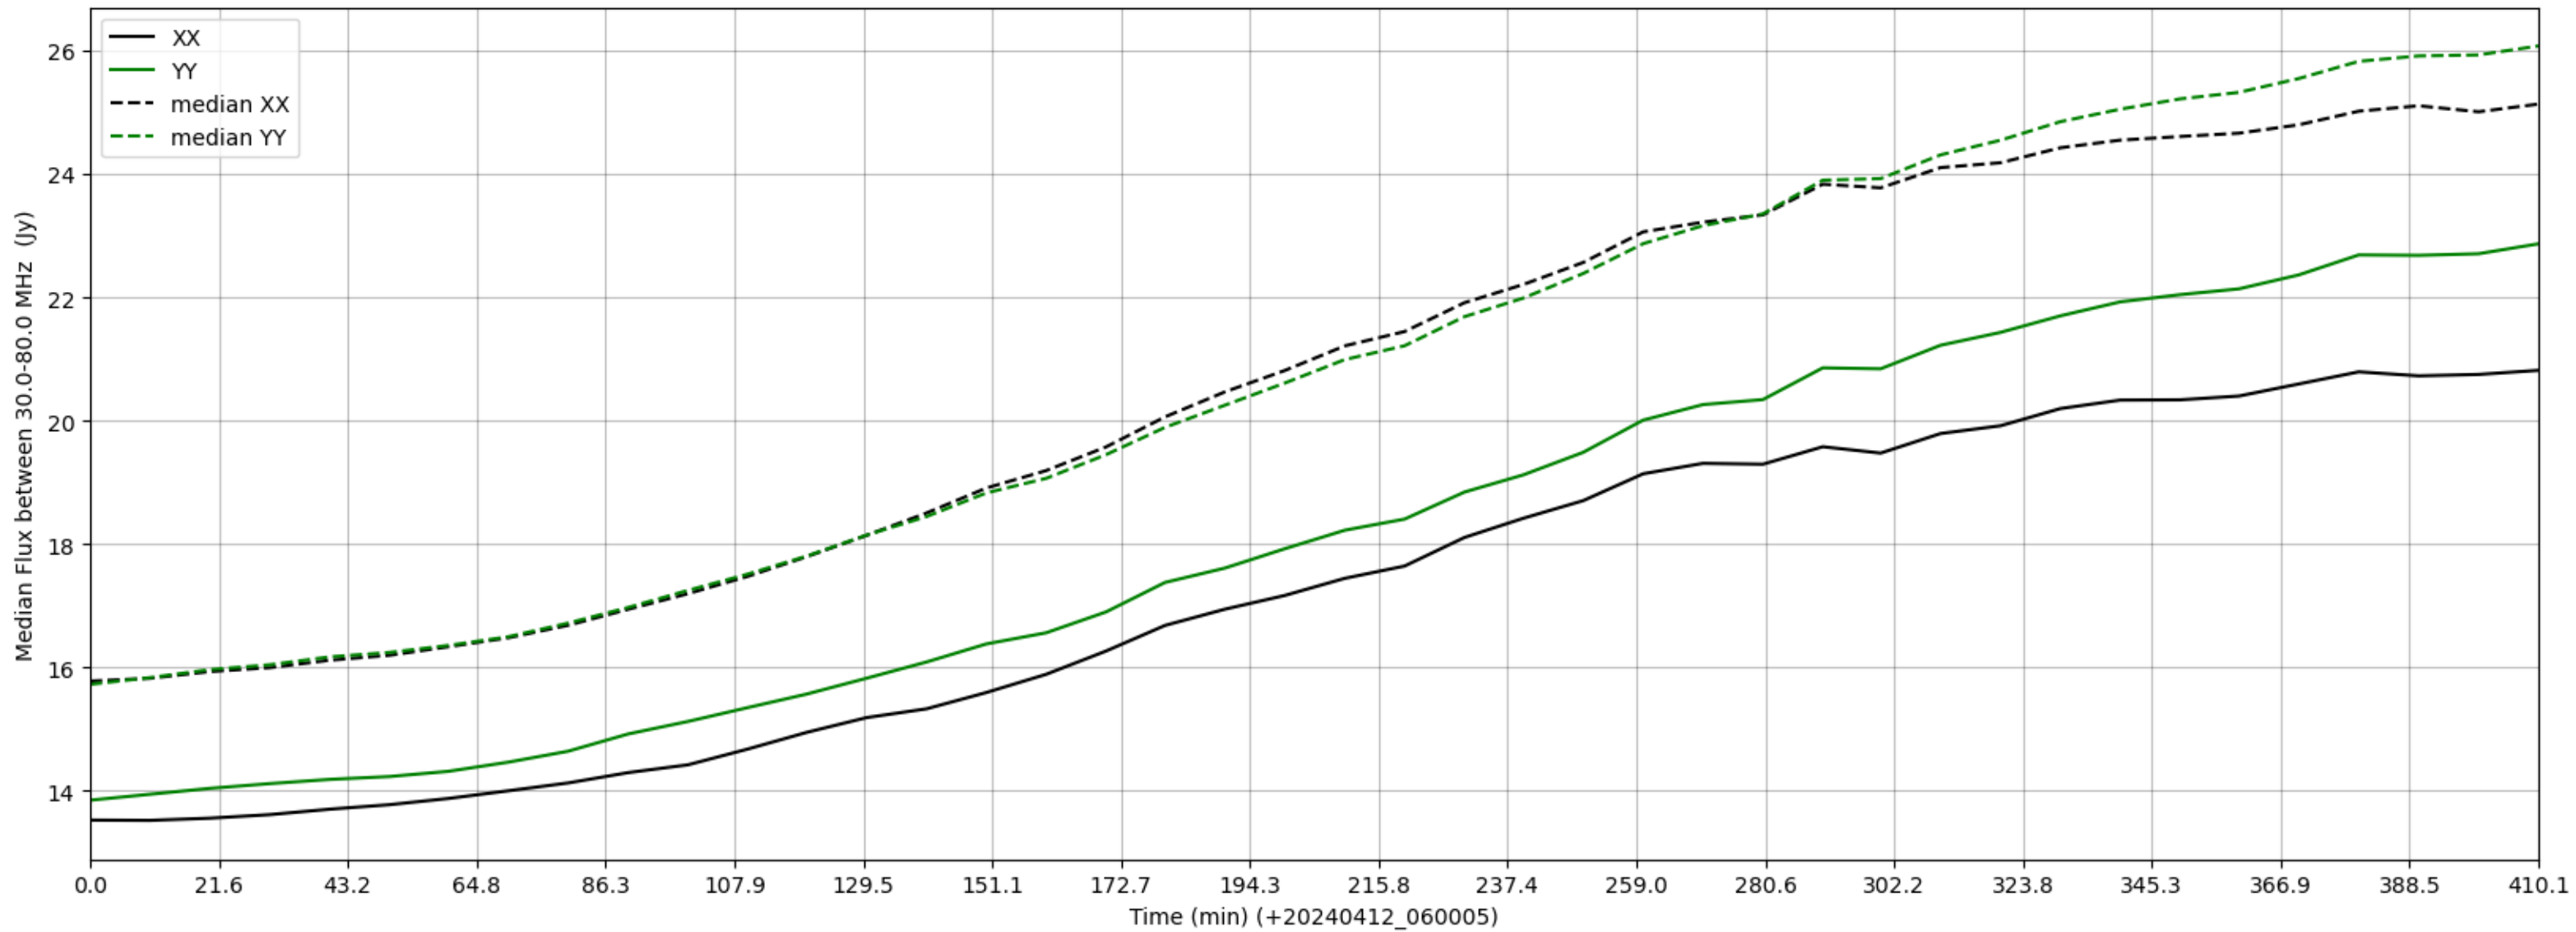

LWA336 - Correlator# 056 - XX FLAGS:BadSpecShape - YY FLAGS:BadSpecShape

LWA335 - Correlator# 057 - XX FLAGS:Good - YY FLAGS:Good

LWA343 - Correlator# 058 - XX FLAGS:Good - YY FLAGS:Good

LWA337 - Correlator# 059 - XX FLAGS:Good - YY FLAGS:Good