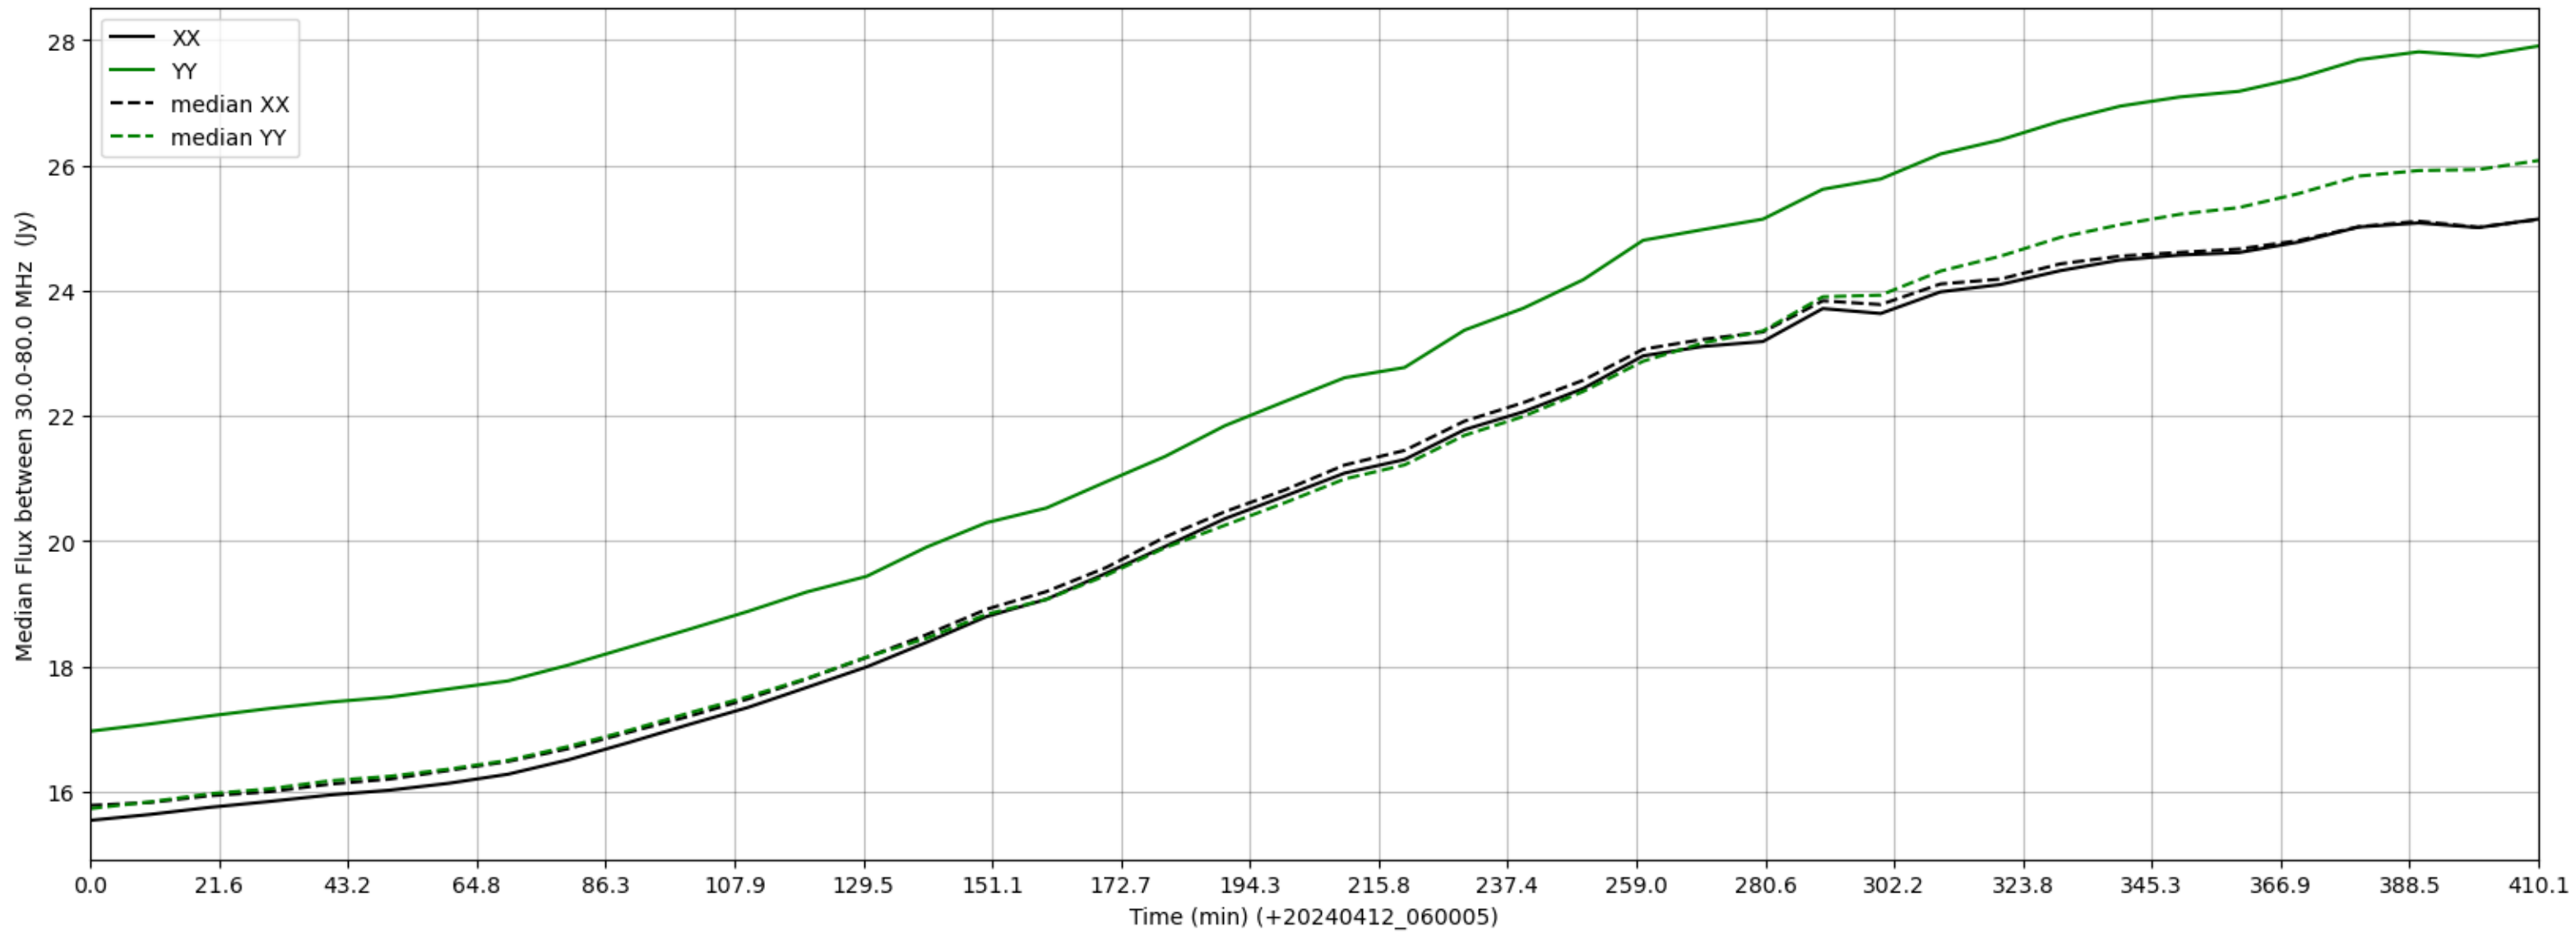

LWA195 - Correlator# 272 - XX FLAGS:Good - YY FLAGS:Good

LWA194 - Correlator# 273 - XX FLAGS:Good - YY FLAGS:Good

LWA197 - Correlator# 274 - XX FLAGS:Good - YY FLAGS:Good

LWA196 - Correlator# 275 - XX FLAGS:Good - YY FLAGS:Good