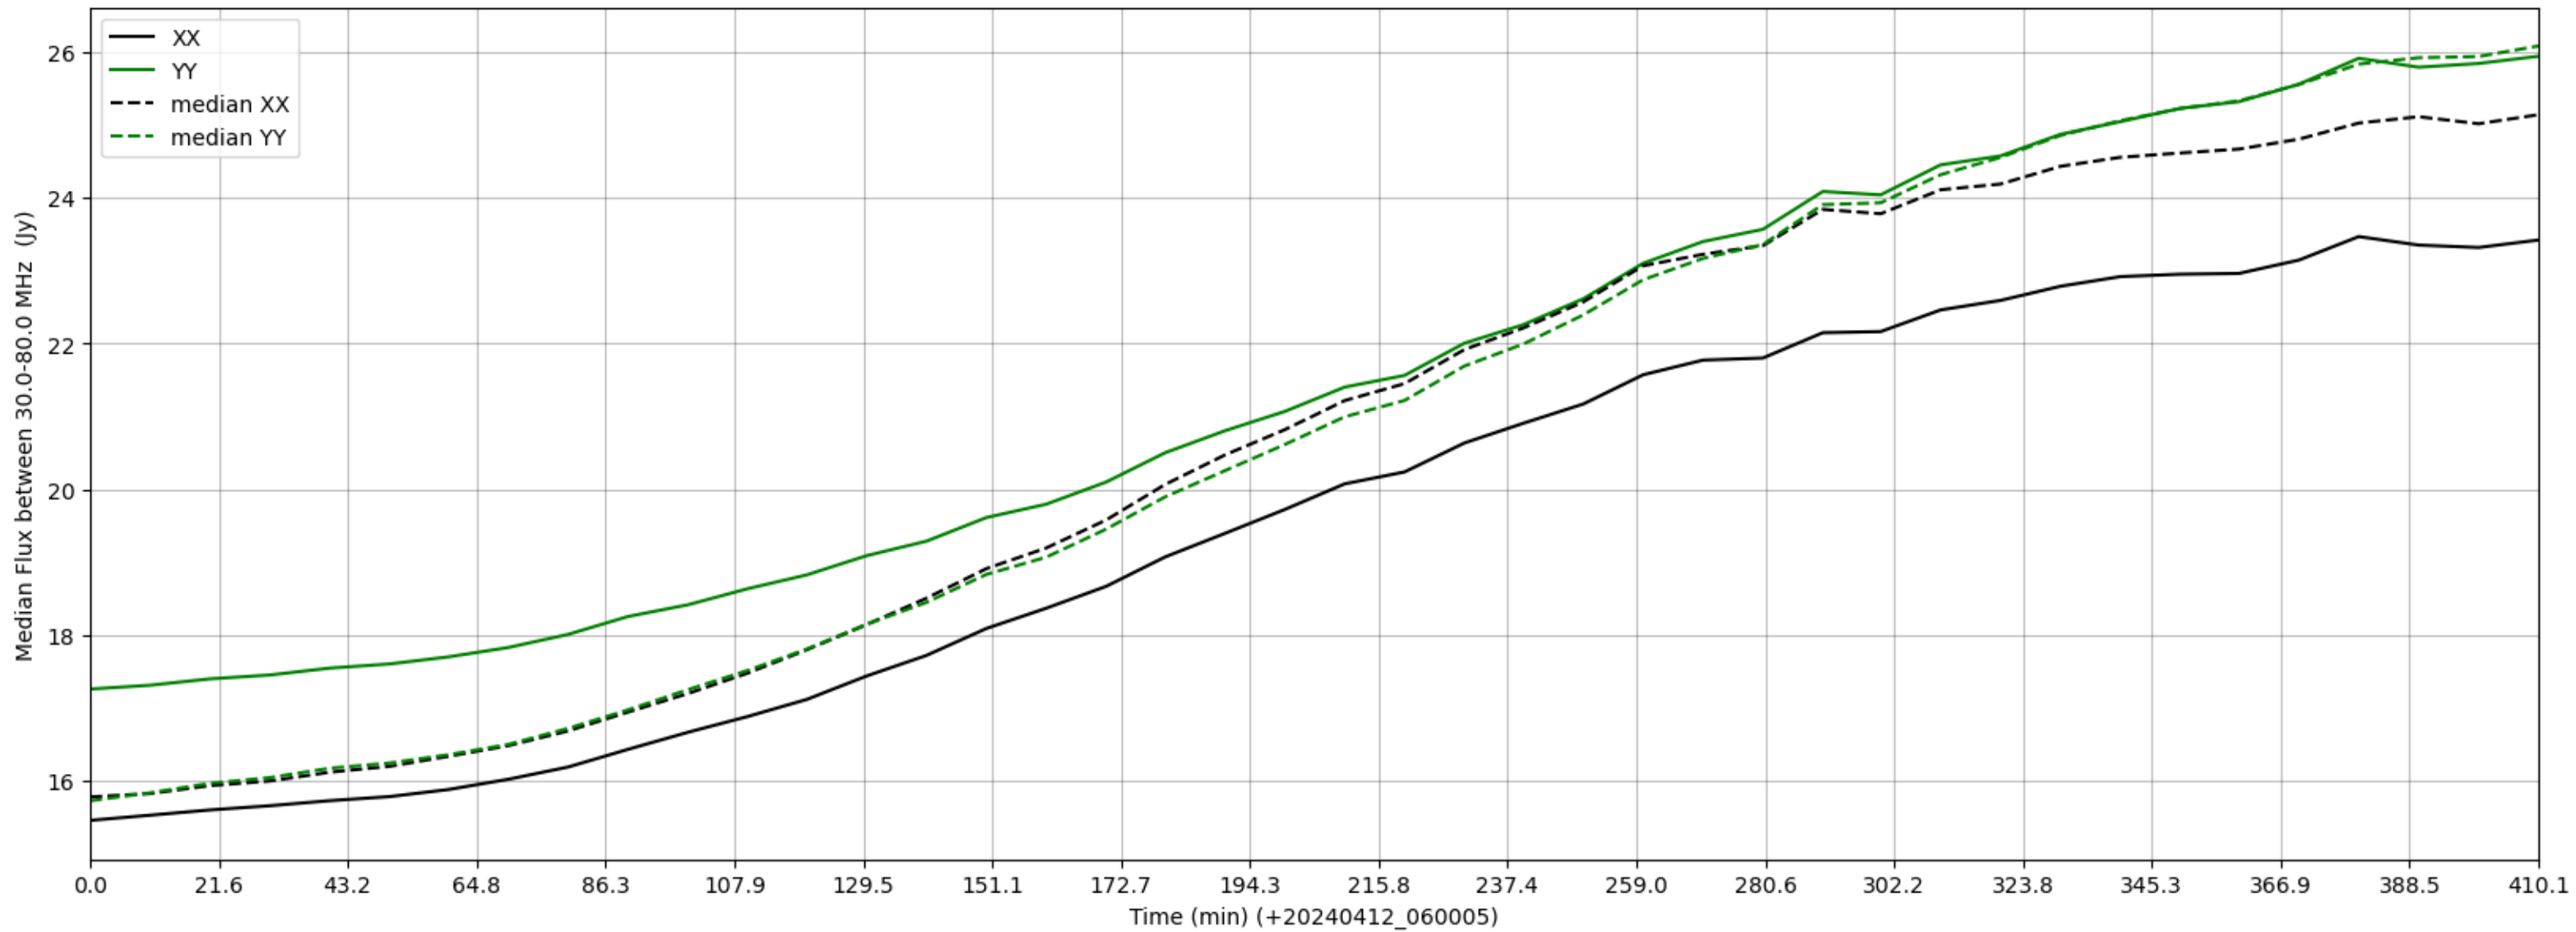

LWA283 - Correlator# 040 - XX FLAGS:Good - YY FLAGS:Good

LWA280 - Correlator# 041 - XX FLAGS:LowFlux - YY FLAGS:BadSpecShape

LWA288 - Correlator# 042 - XX FLAGS:Good - YY FLAGS:BadSpecShape

LWA284 - Correlator# 043 - XX FLAGS:Good - YY FLAGS:Good