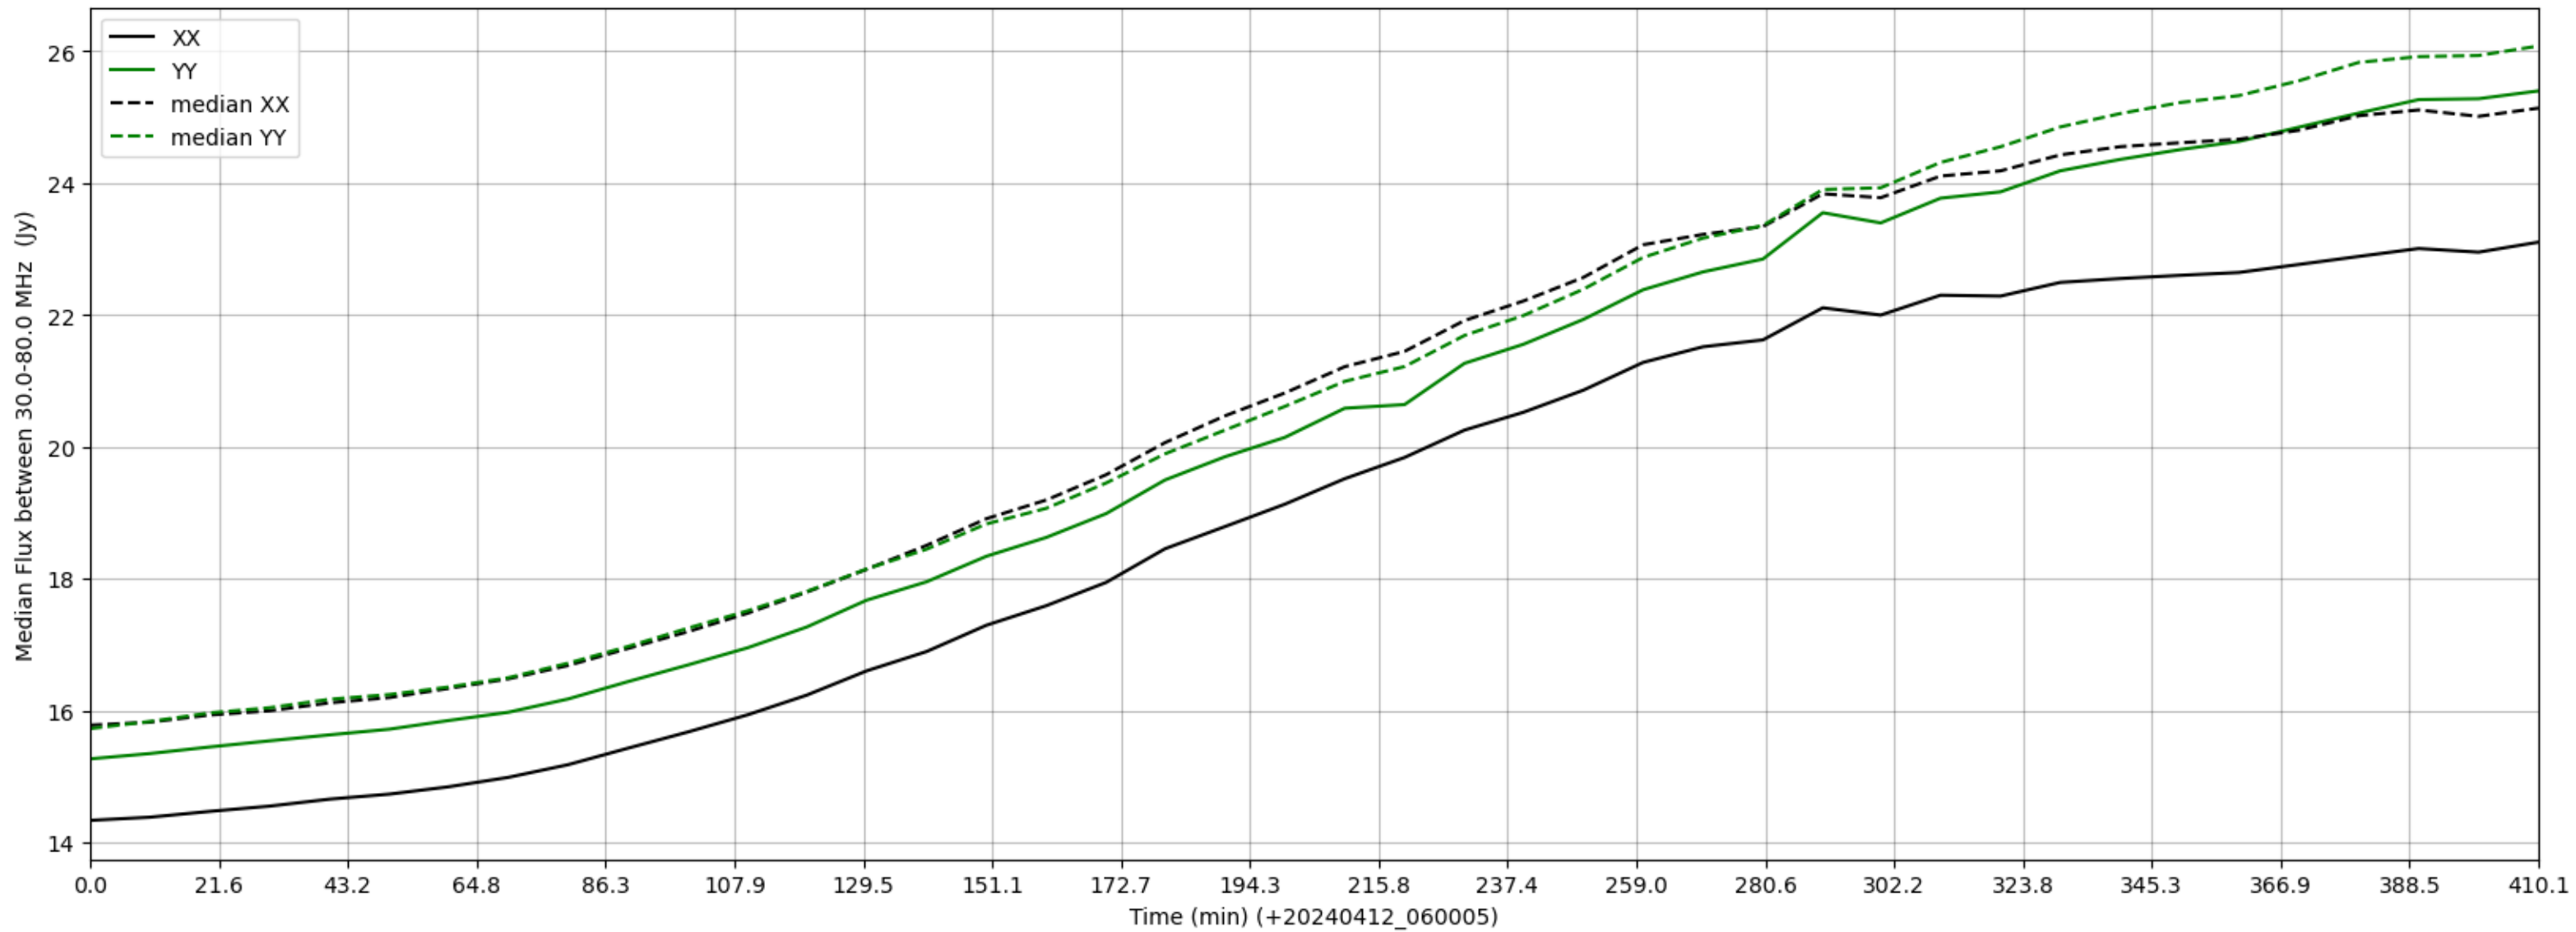

LWA160 - Correlator# 239 - XX FLAGS:Good - YY FLAGS:Good

LWA182 - Correlator# 238 - XX FLAGS:Good - YY FLAGS:Good