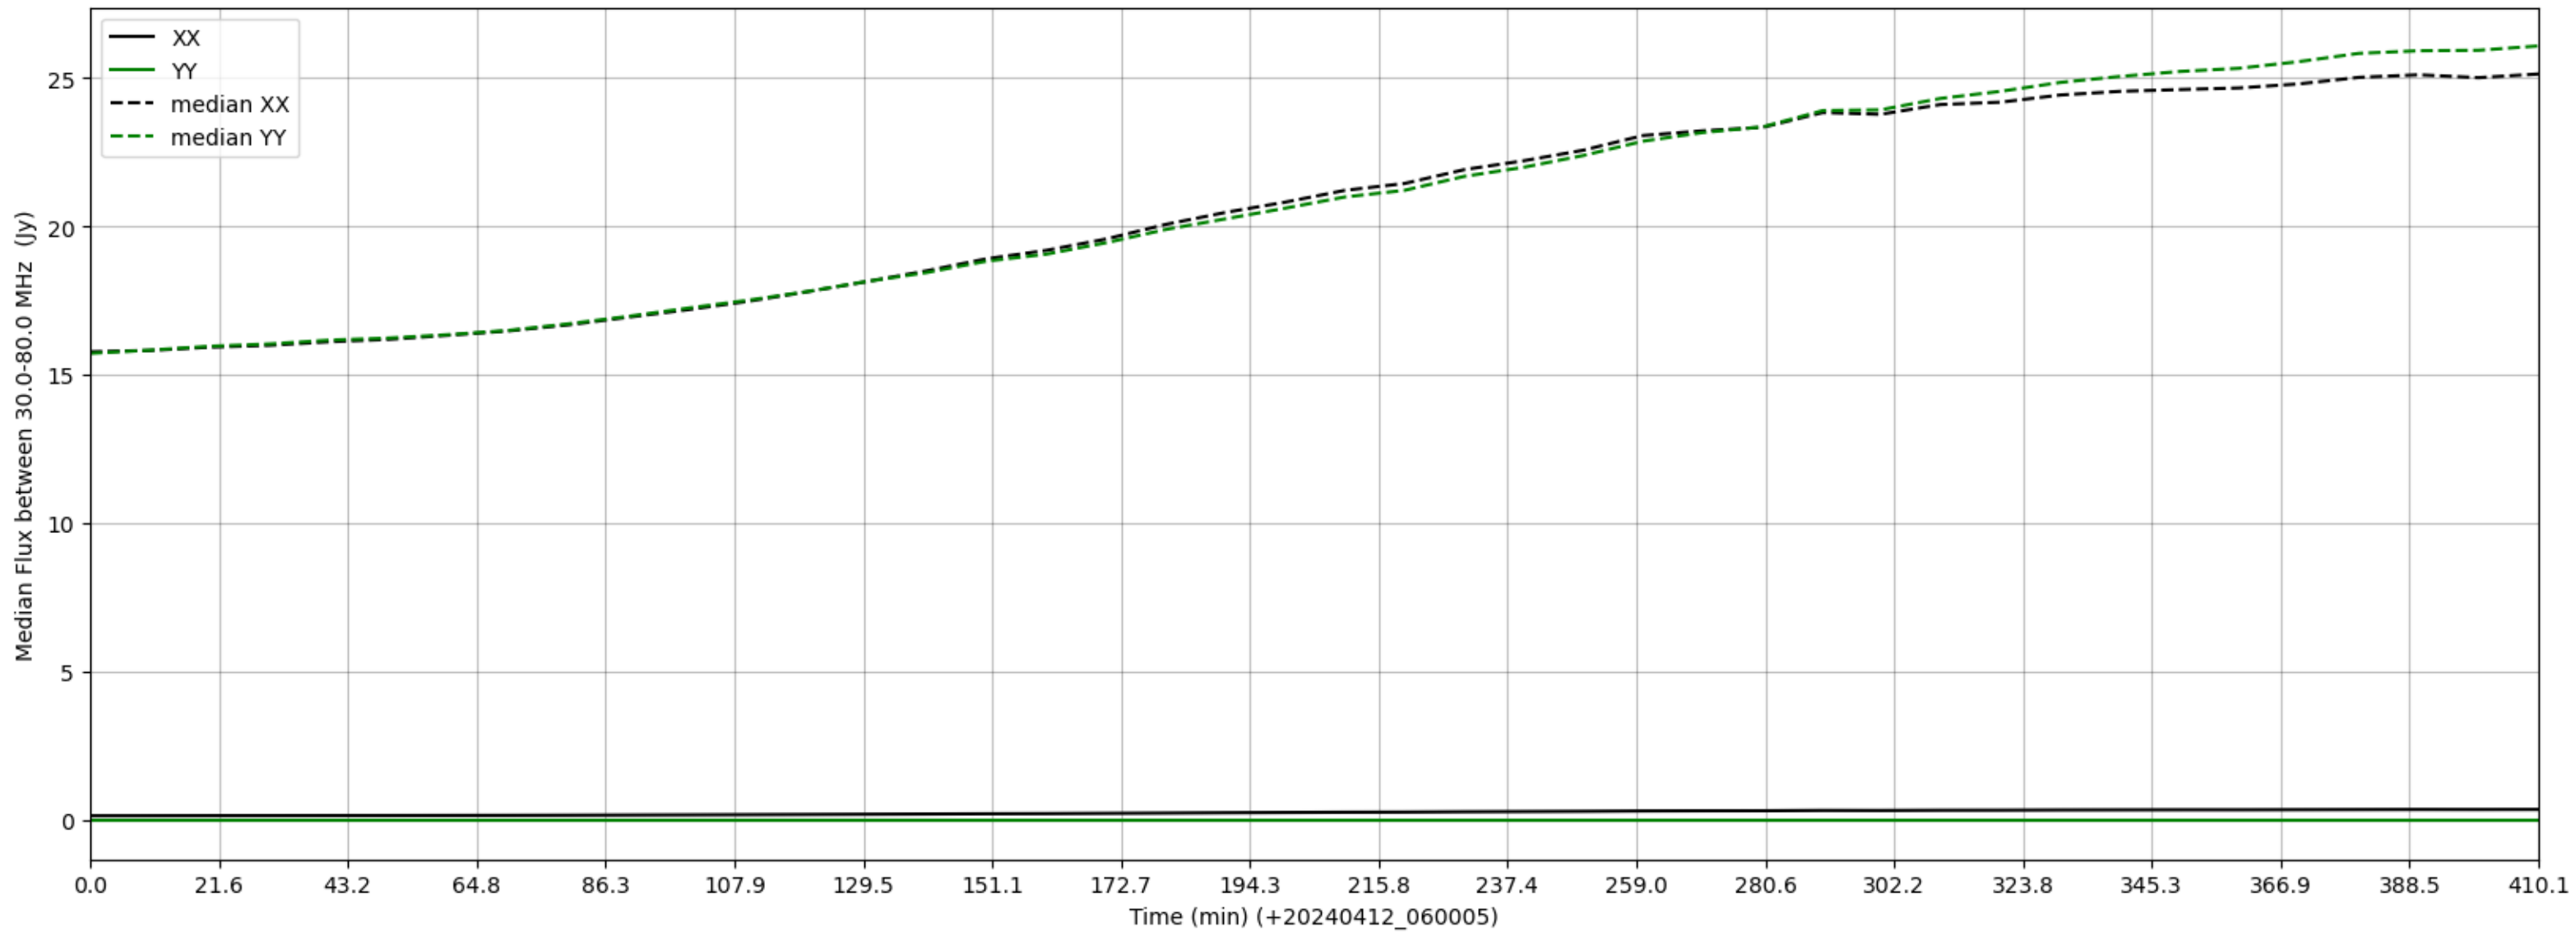

LWA145 - Correlator# 212 - XX FLAGS:Good - YY FLAGS:Good

LWA144 - Correlator# 213 - XX FLAGS:Good - YY FLAGS:Good

LWA147 - Correlator# 214 - XX FLAGS:Good - YY FLAGS:Good

LWA150 - Correlator# 215 - XX FLAGS:LowFlux - YY FLAGS:LowFlux