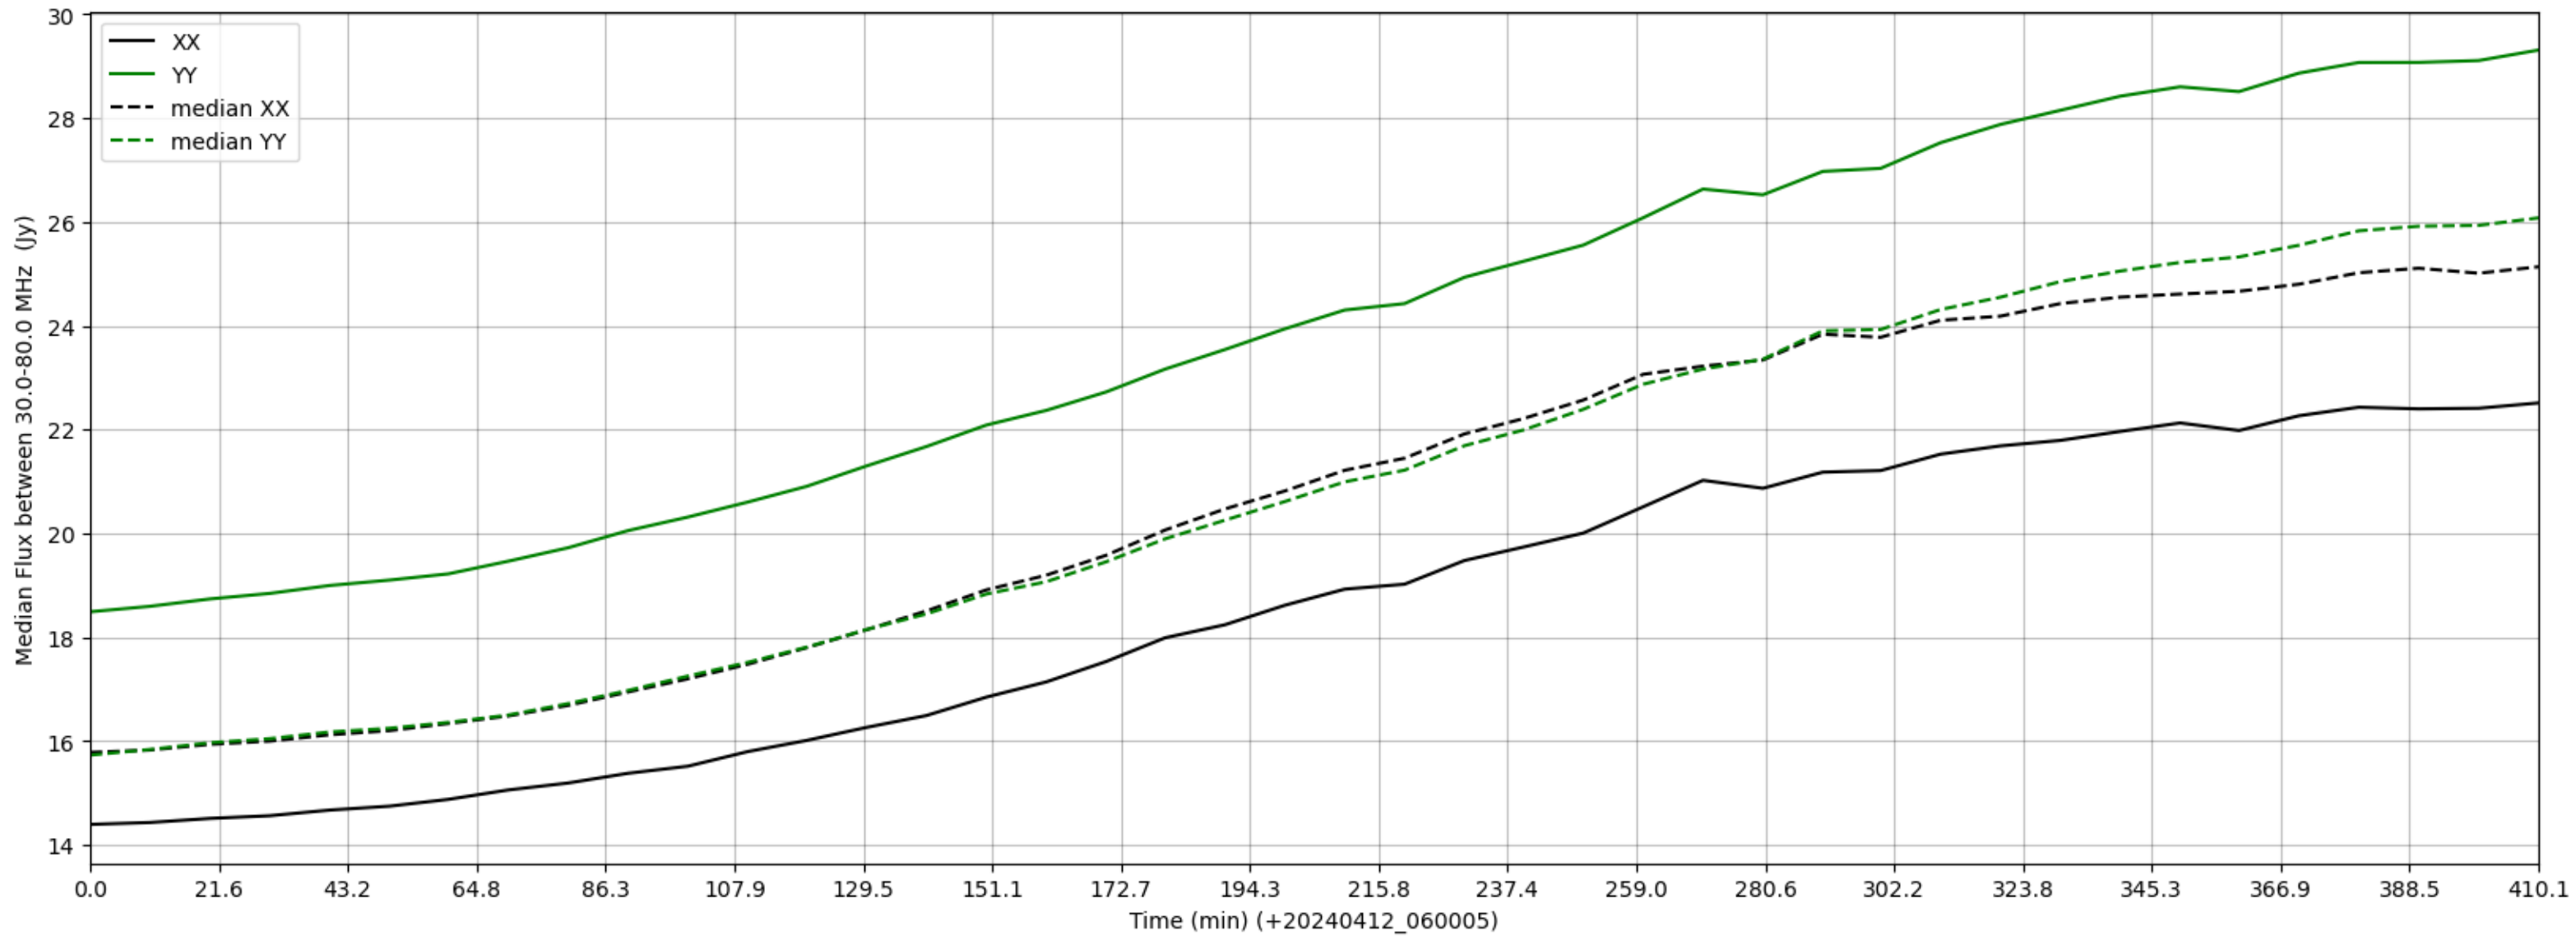

LWA296 - Correlator# 046 - XX FLAGS:Good - YY FLAGS:Good

LWA291 - Correlator# 045 - XX FLAGS:Good - YY FLAGS:Good