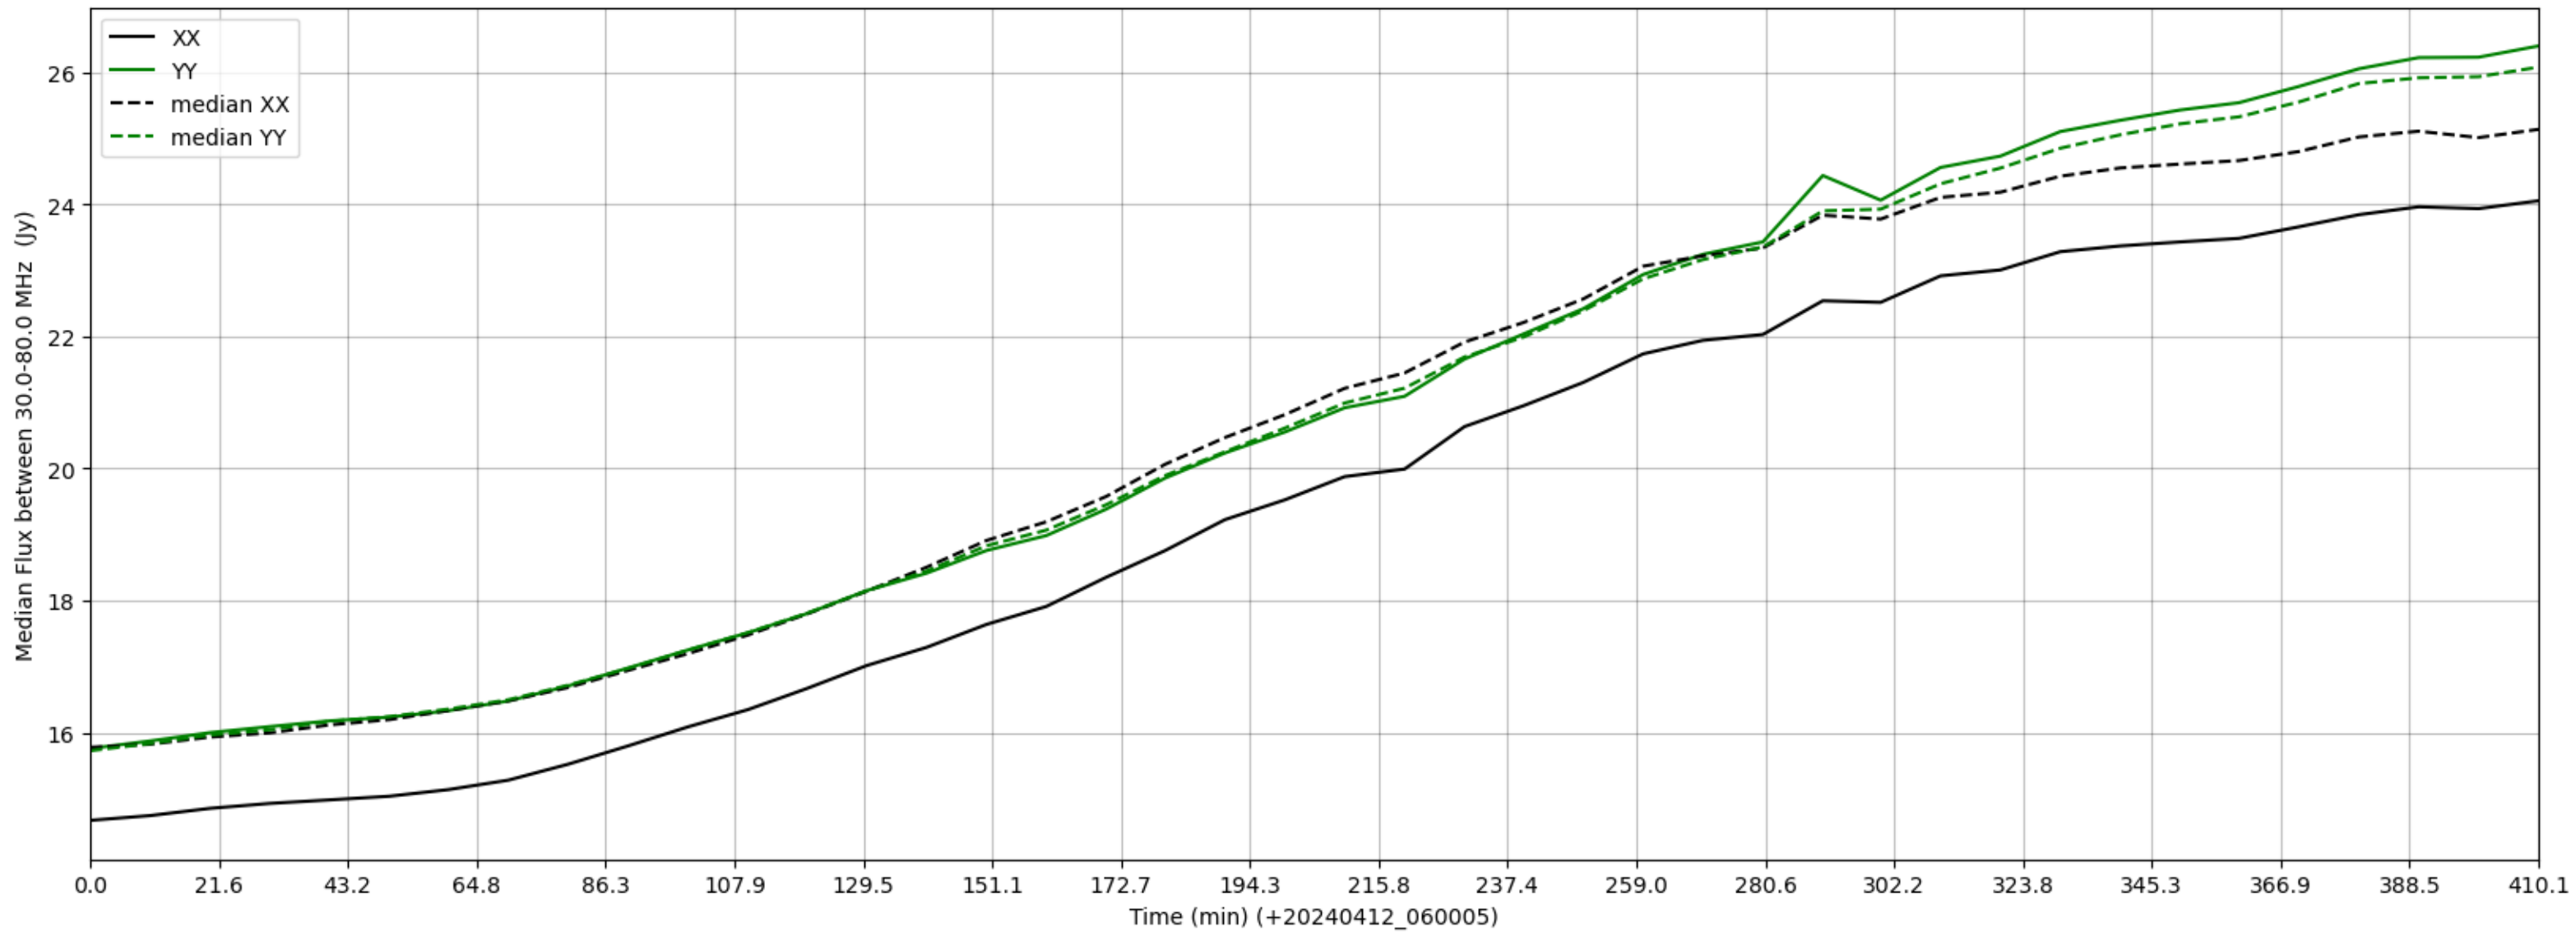

LWA232 - Correlator# 307 - XX FLAGS:LowFlux - YY FLAGS:LowFlux

LWA233 - Correlator# 306 - XX FLAGS:Good - YY FLAGS:Good