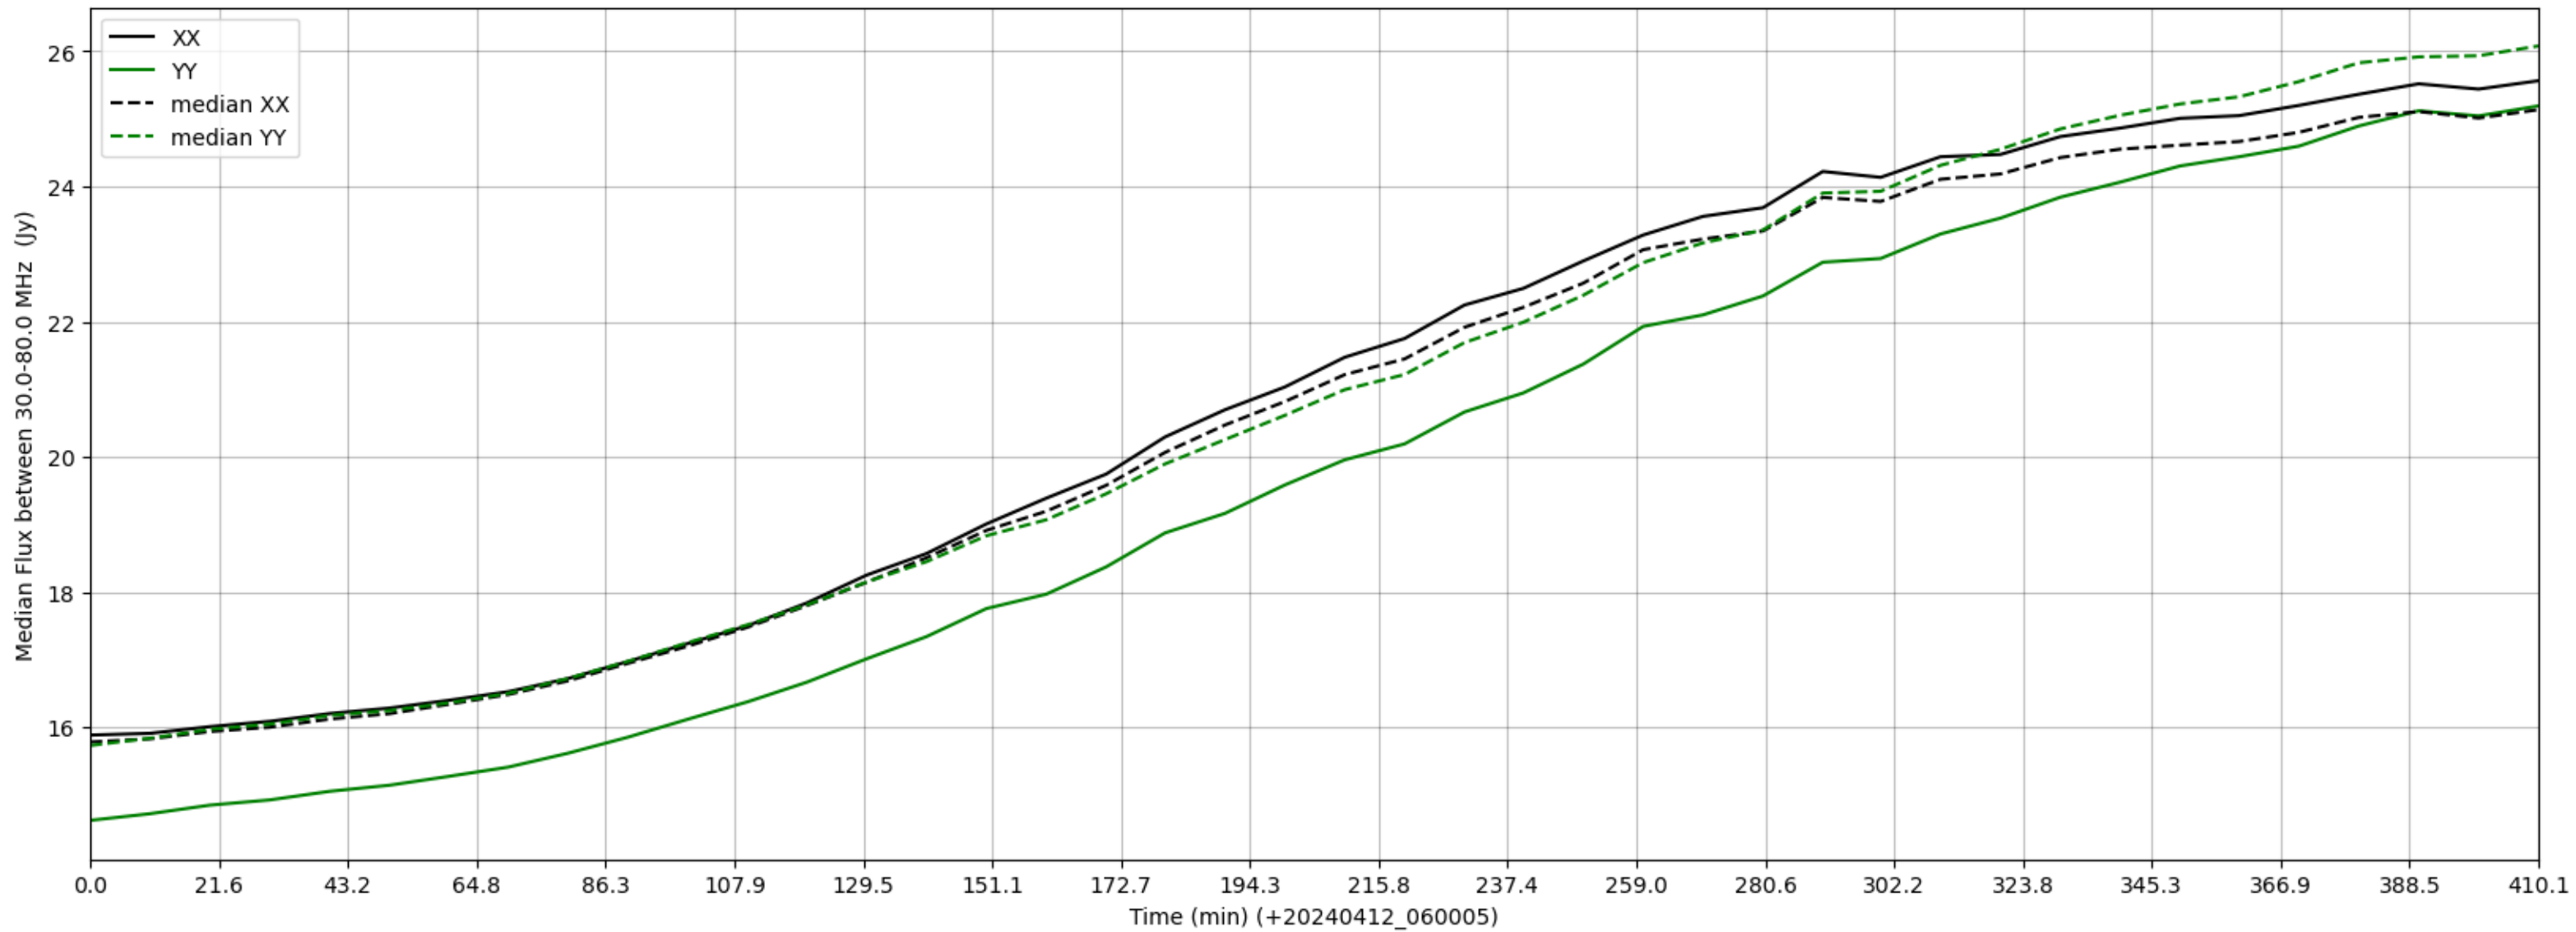

LWA028 - Correlator# 129 - XX FLAGS:Good - YY FLAGS:Good

LWA030 - Correlator# 128 - XX FLAGS:Good - YY FLAGS:Good