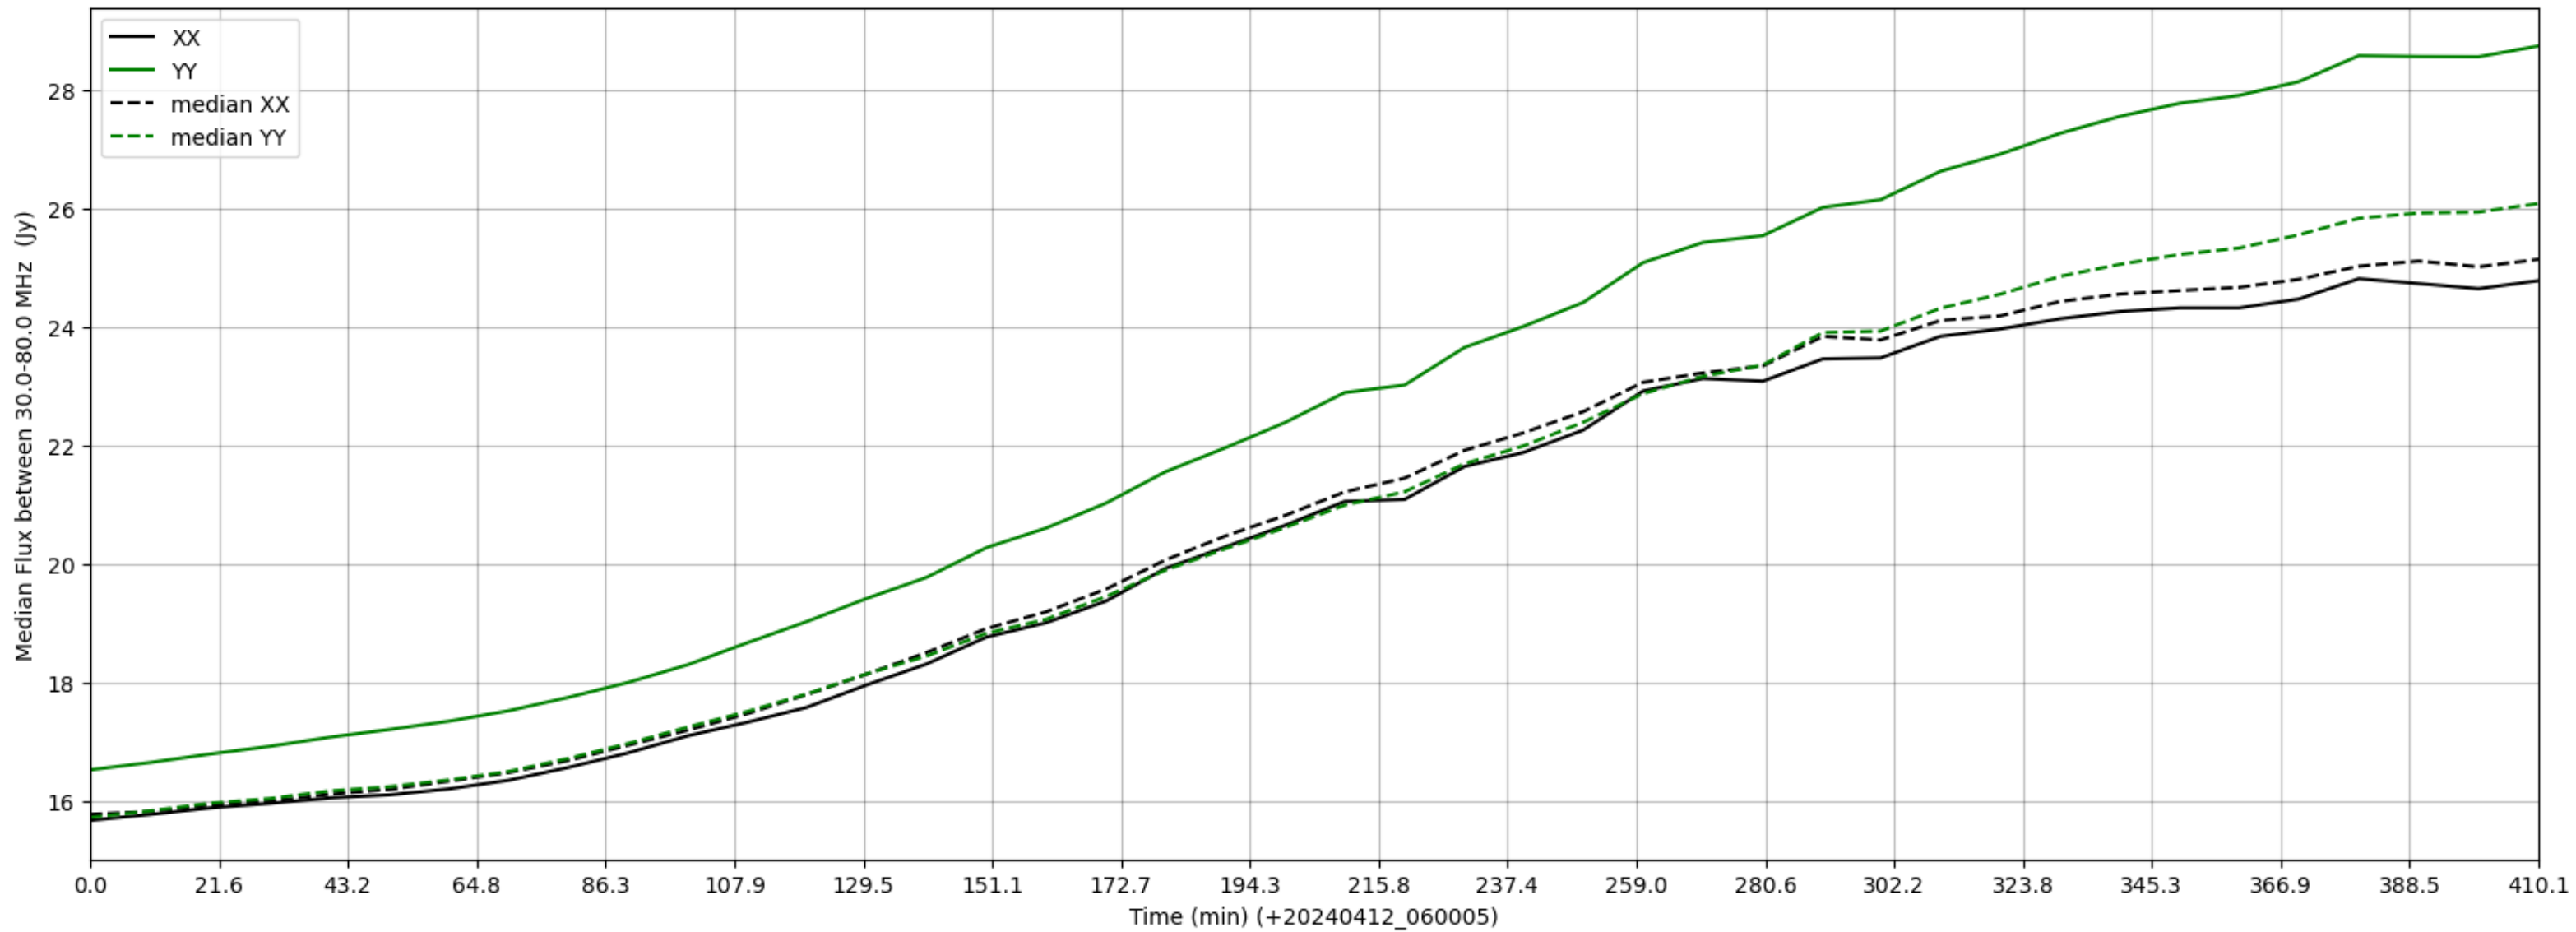

LWA293 - Correlator# 284 - XX FLAGS:Good - YY FLAGS:Good

LWA290 - Correlator# 285 - XX FLAGS:Good - YY FLAGS:Good

LWA357 - Correlator# 286 - XX FLAGS:Good - YY FLAGS:Good

LWA329 - Correlator# 287 - XX FLAGS:Good - YY FLAGS:Good