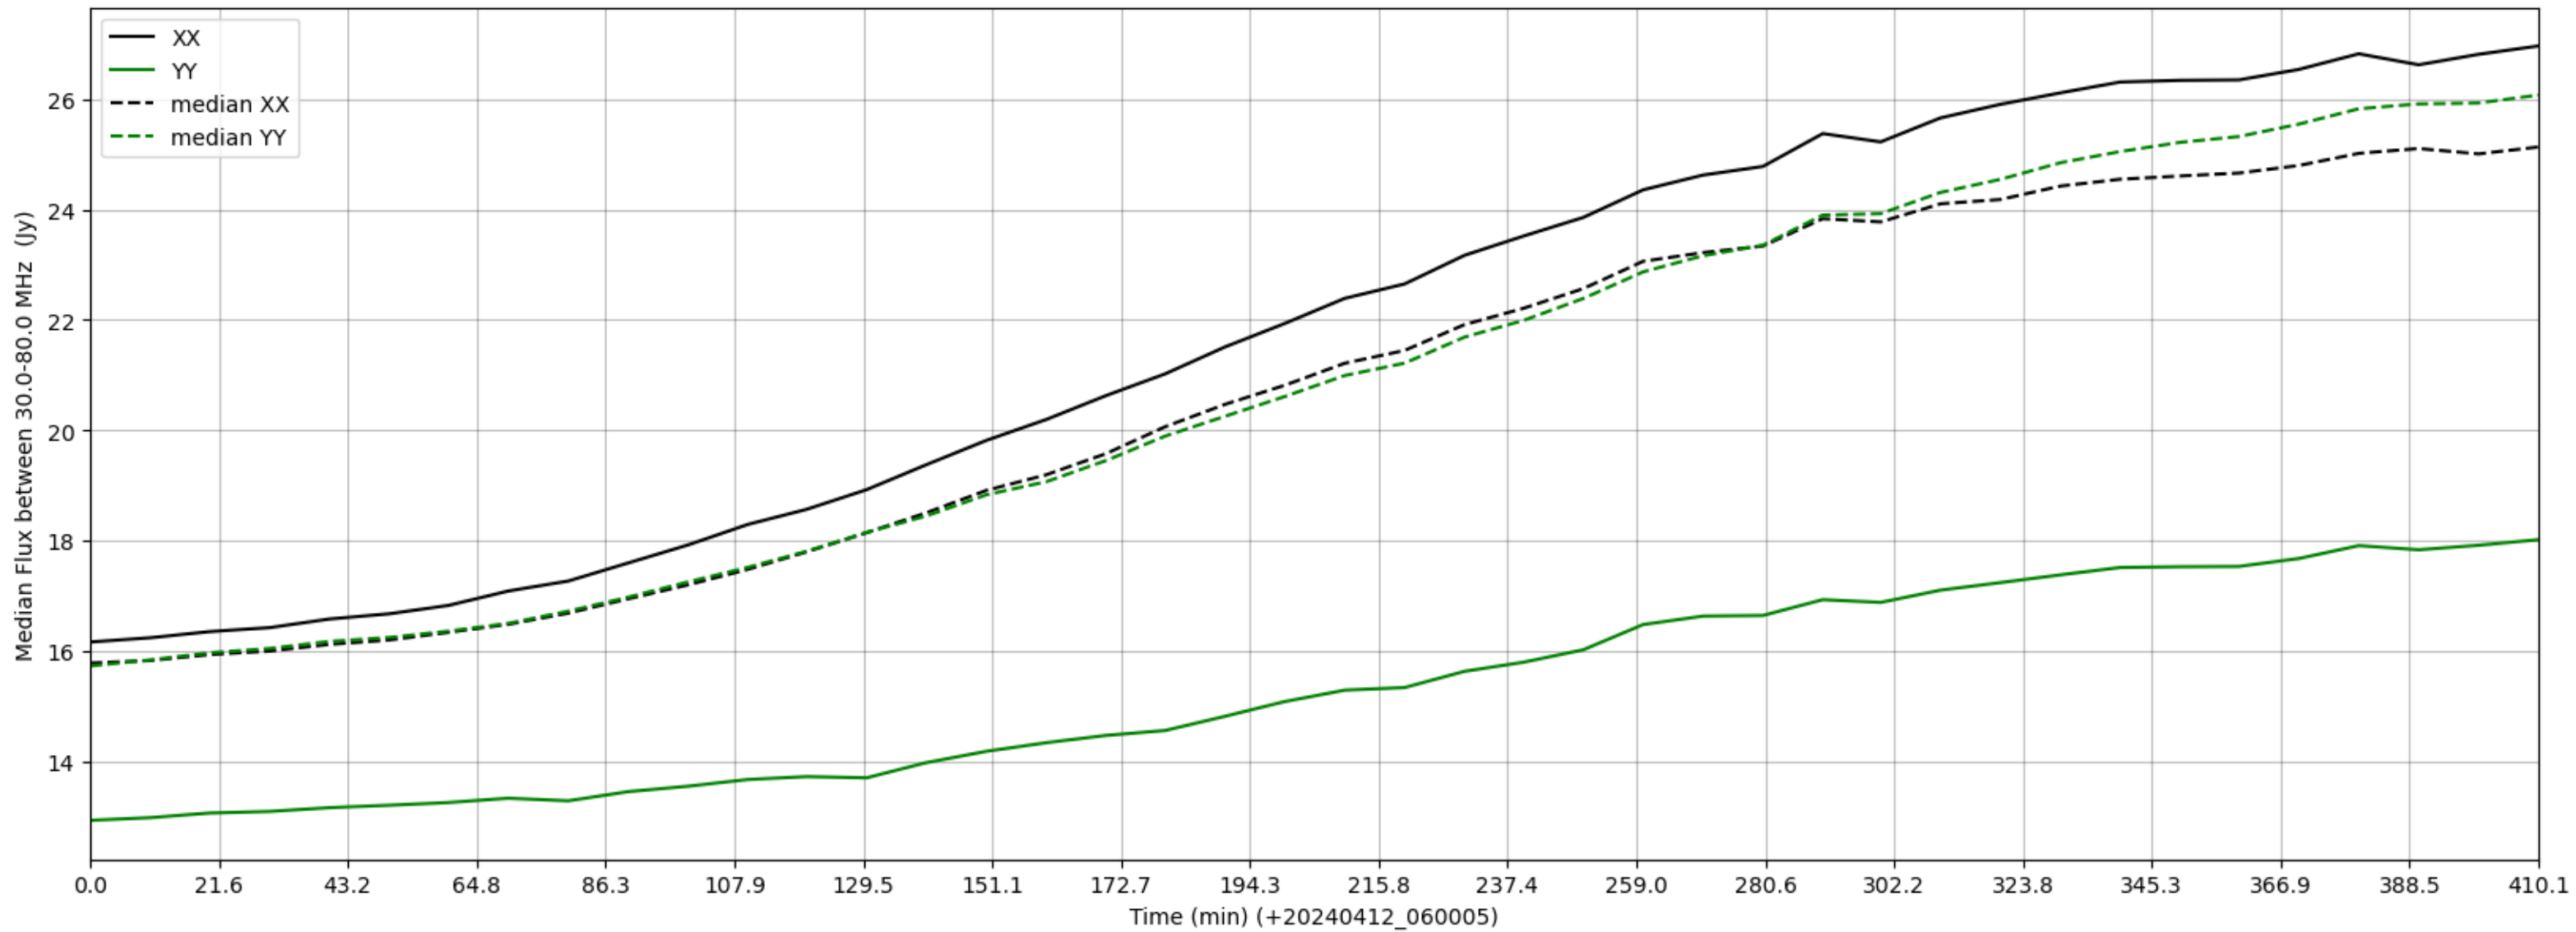

LWA345 - Correlator# 252 - XX FLAGS:Good - YY FLAGS:Good

LWA333 - Correlator# 253 - XX FLAGS:Good - YY FLAGS:Good

LWA359 - Correlator# 254 - XX FLAGS:Good - YY FLAGS:Good

LWA347 - Correlator# 255 - XX FLAGS:Good - YY FLAGS:Good