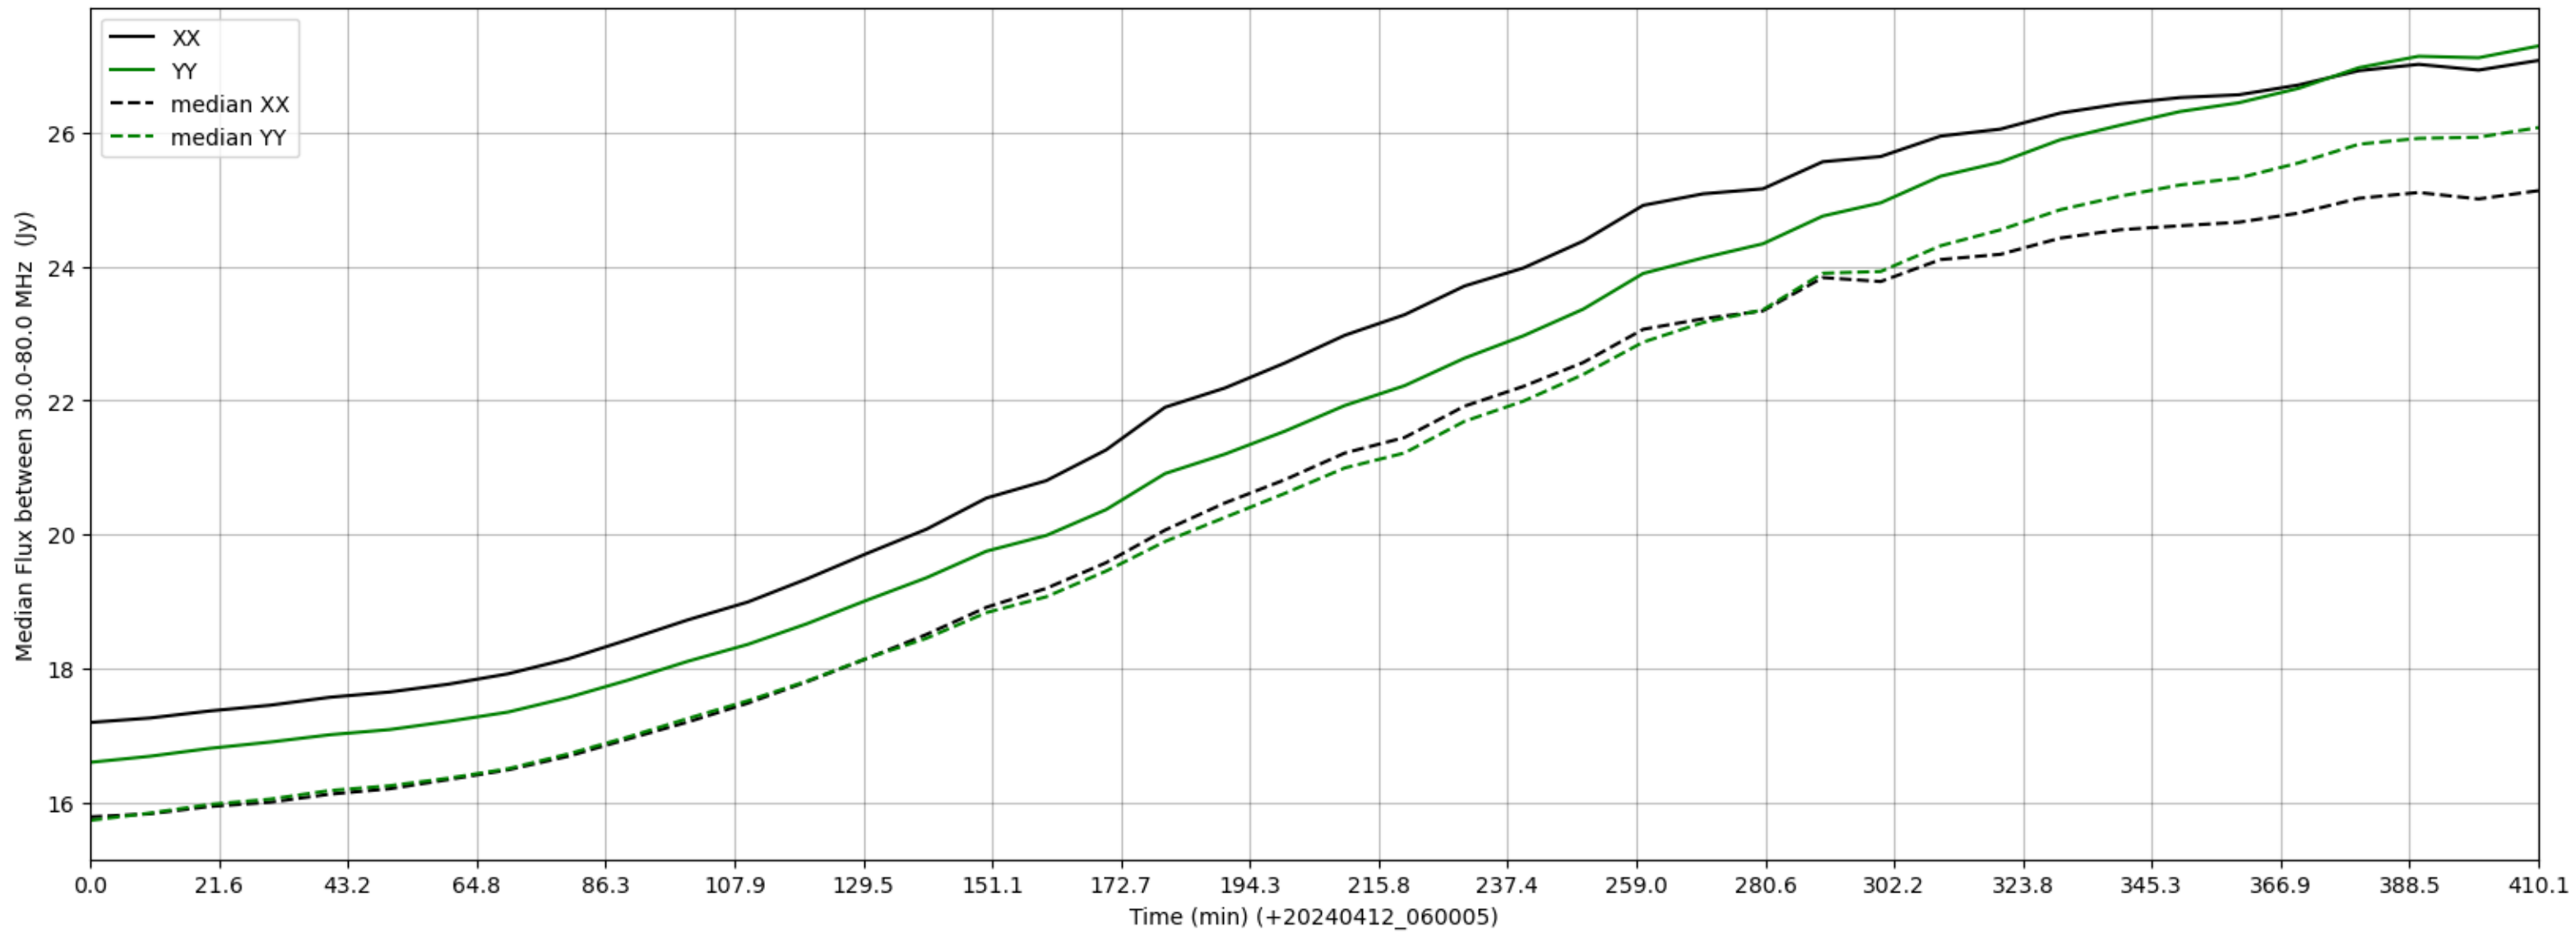

LWA097 - Correlator# 170 - XX FLAGS:Good - YY FLAGS:Good

LWA069 - Correlator# 169 - XX FLAGS:Good - YY FLAGS:Good