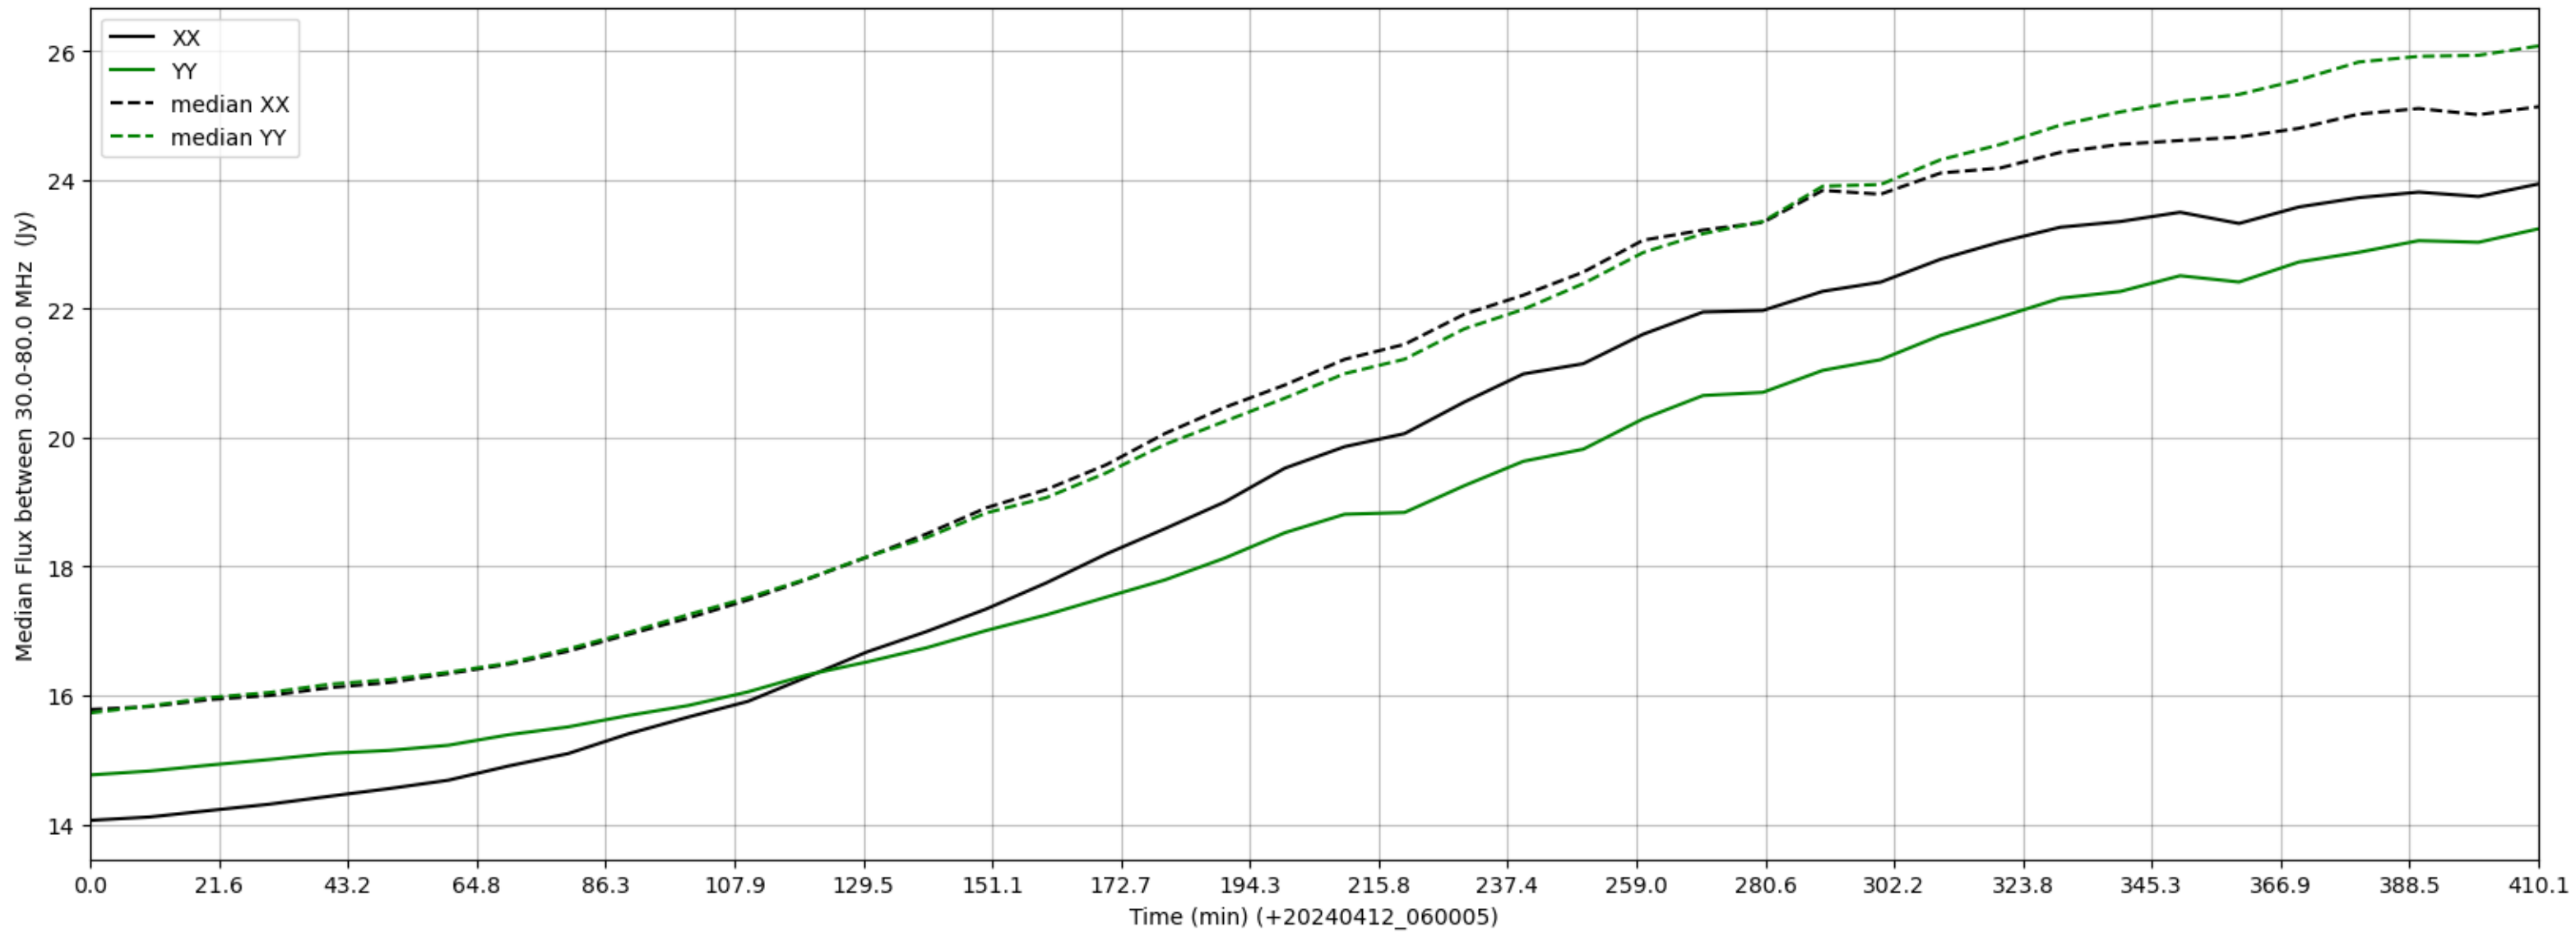

LWA002 - Correlator# 064 - XX FLAGS:Good - YY FLAGS:Good

LWA354 - Correlator# 063 - XX FLAGS:Good - YY FLAGS:Good