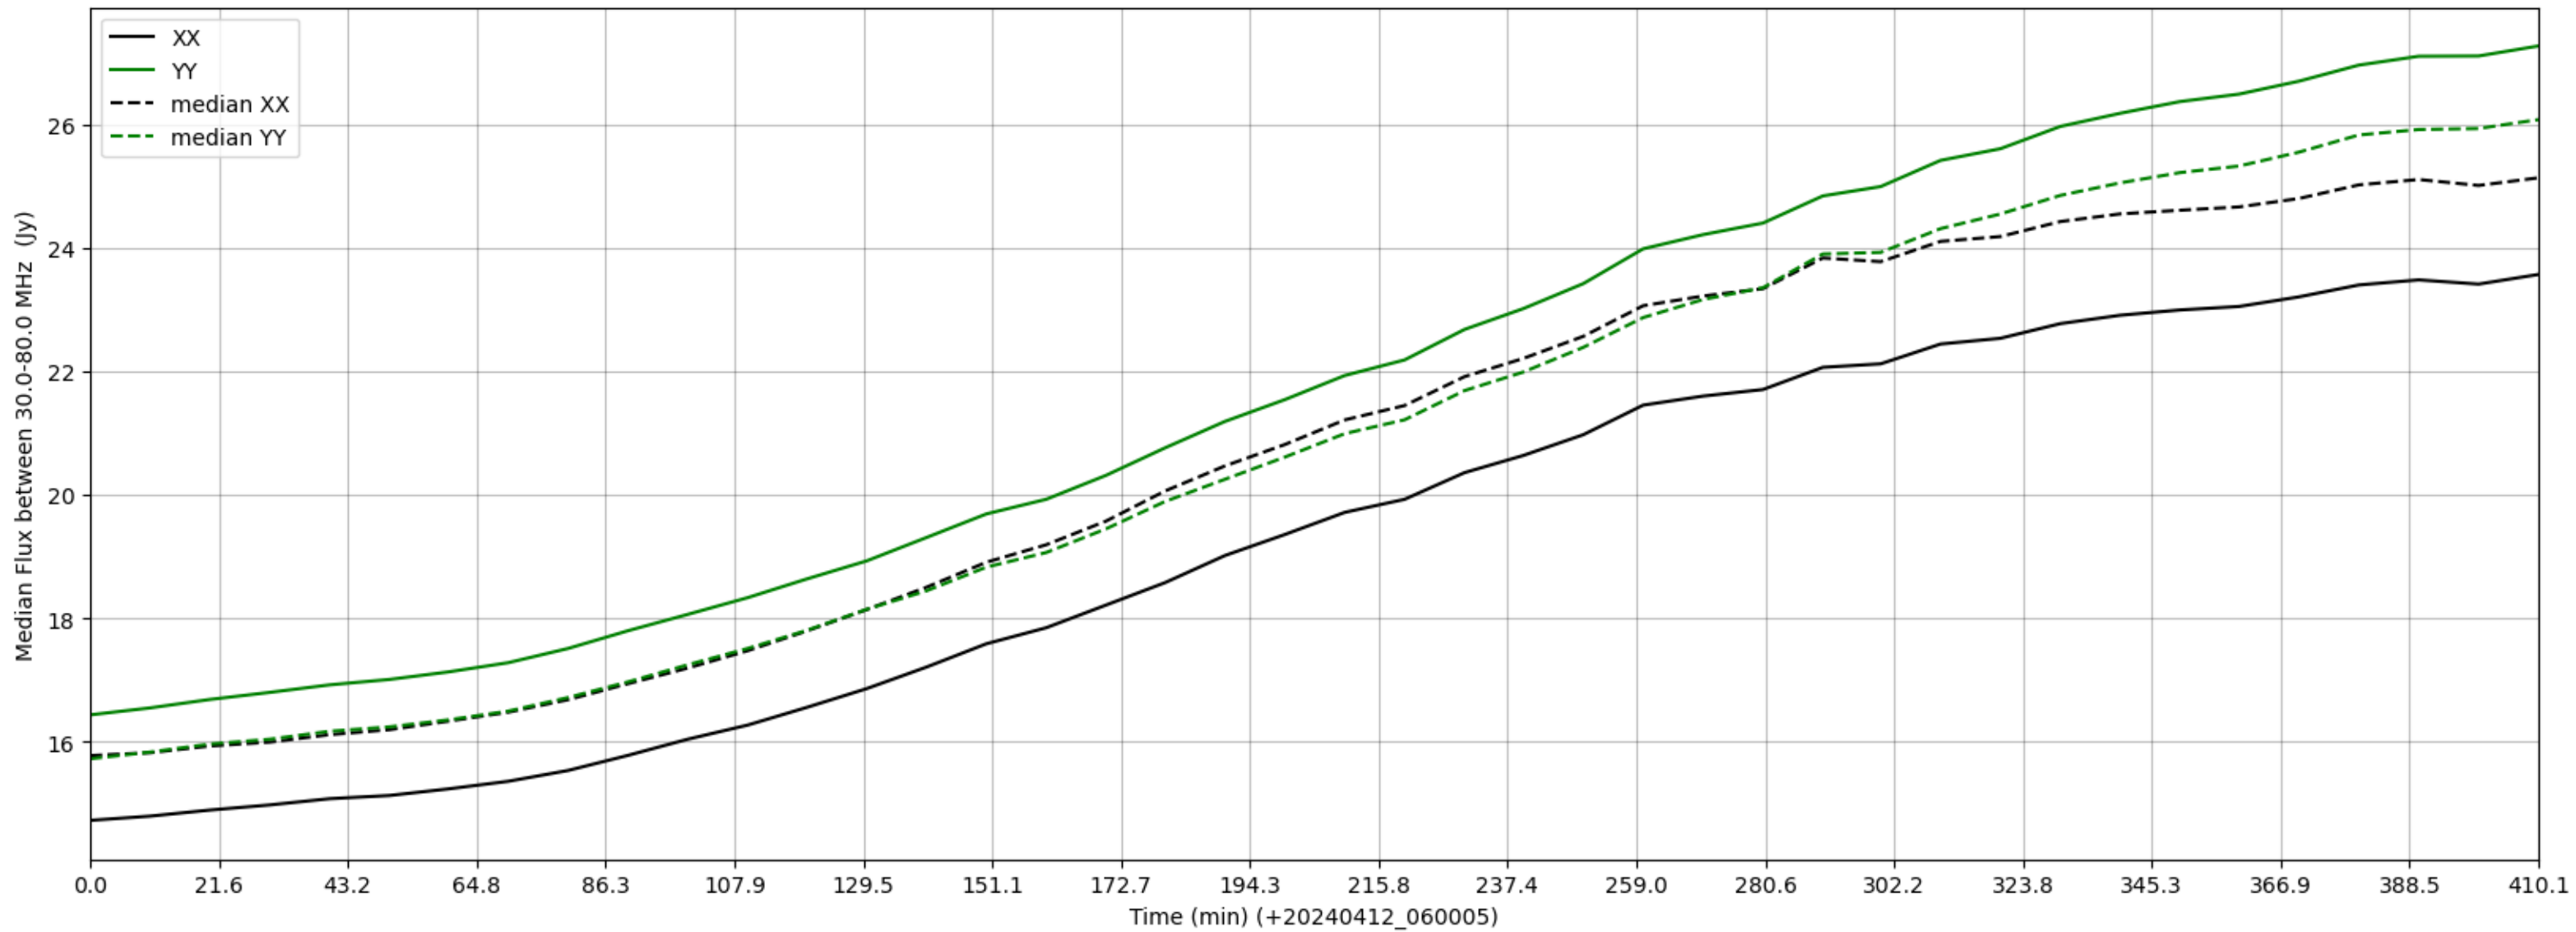

LWA199 - Correlator# 277 - XX FLAGS:Good - YY FLAGS:Good

LWA200 - Correlator# 276 - XX FLAGS:Good - YY FLAGS:Good