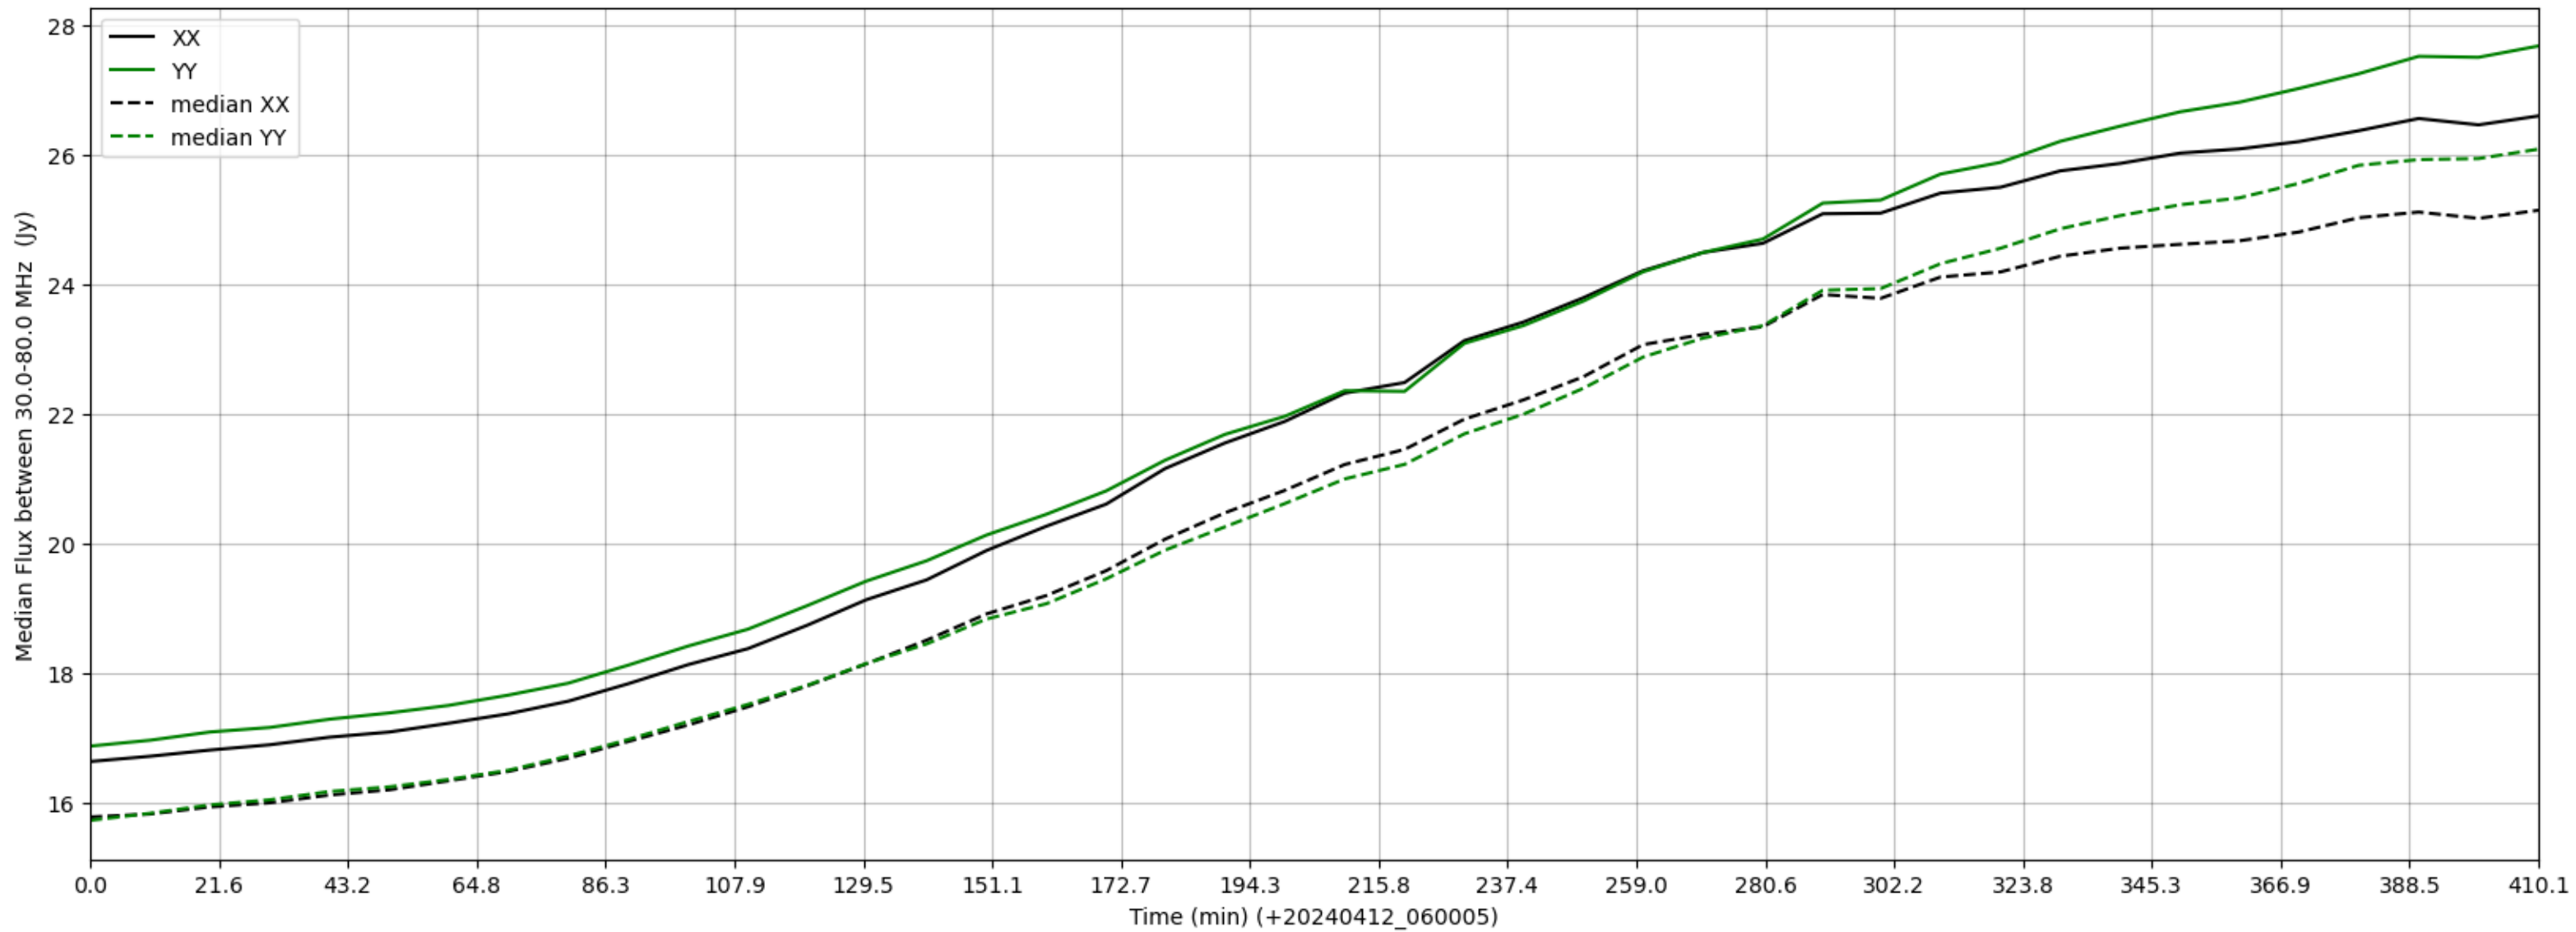

LWA056 - Correlator# 135 - XX FLAGS:Good - YY FLAGS:Good

LWA057 - Correlator# 134 - XX FLAGS:Good - YY FLAGS:Good