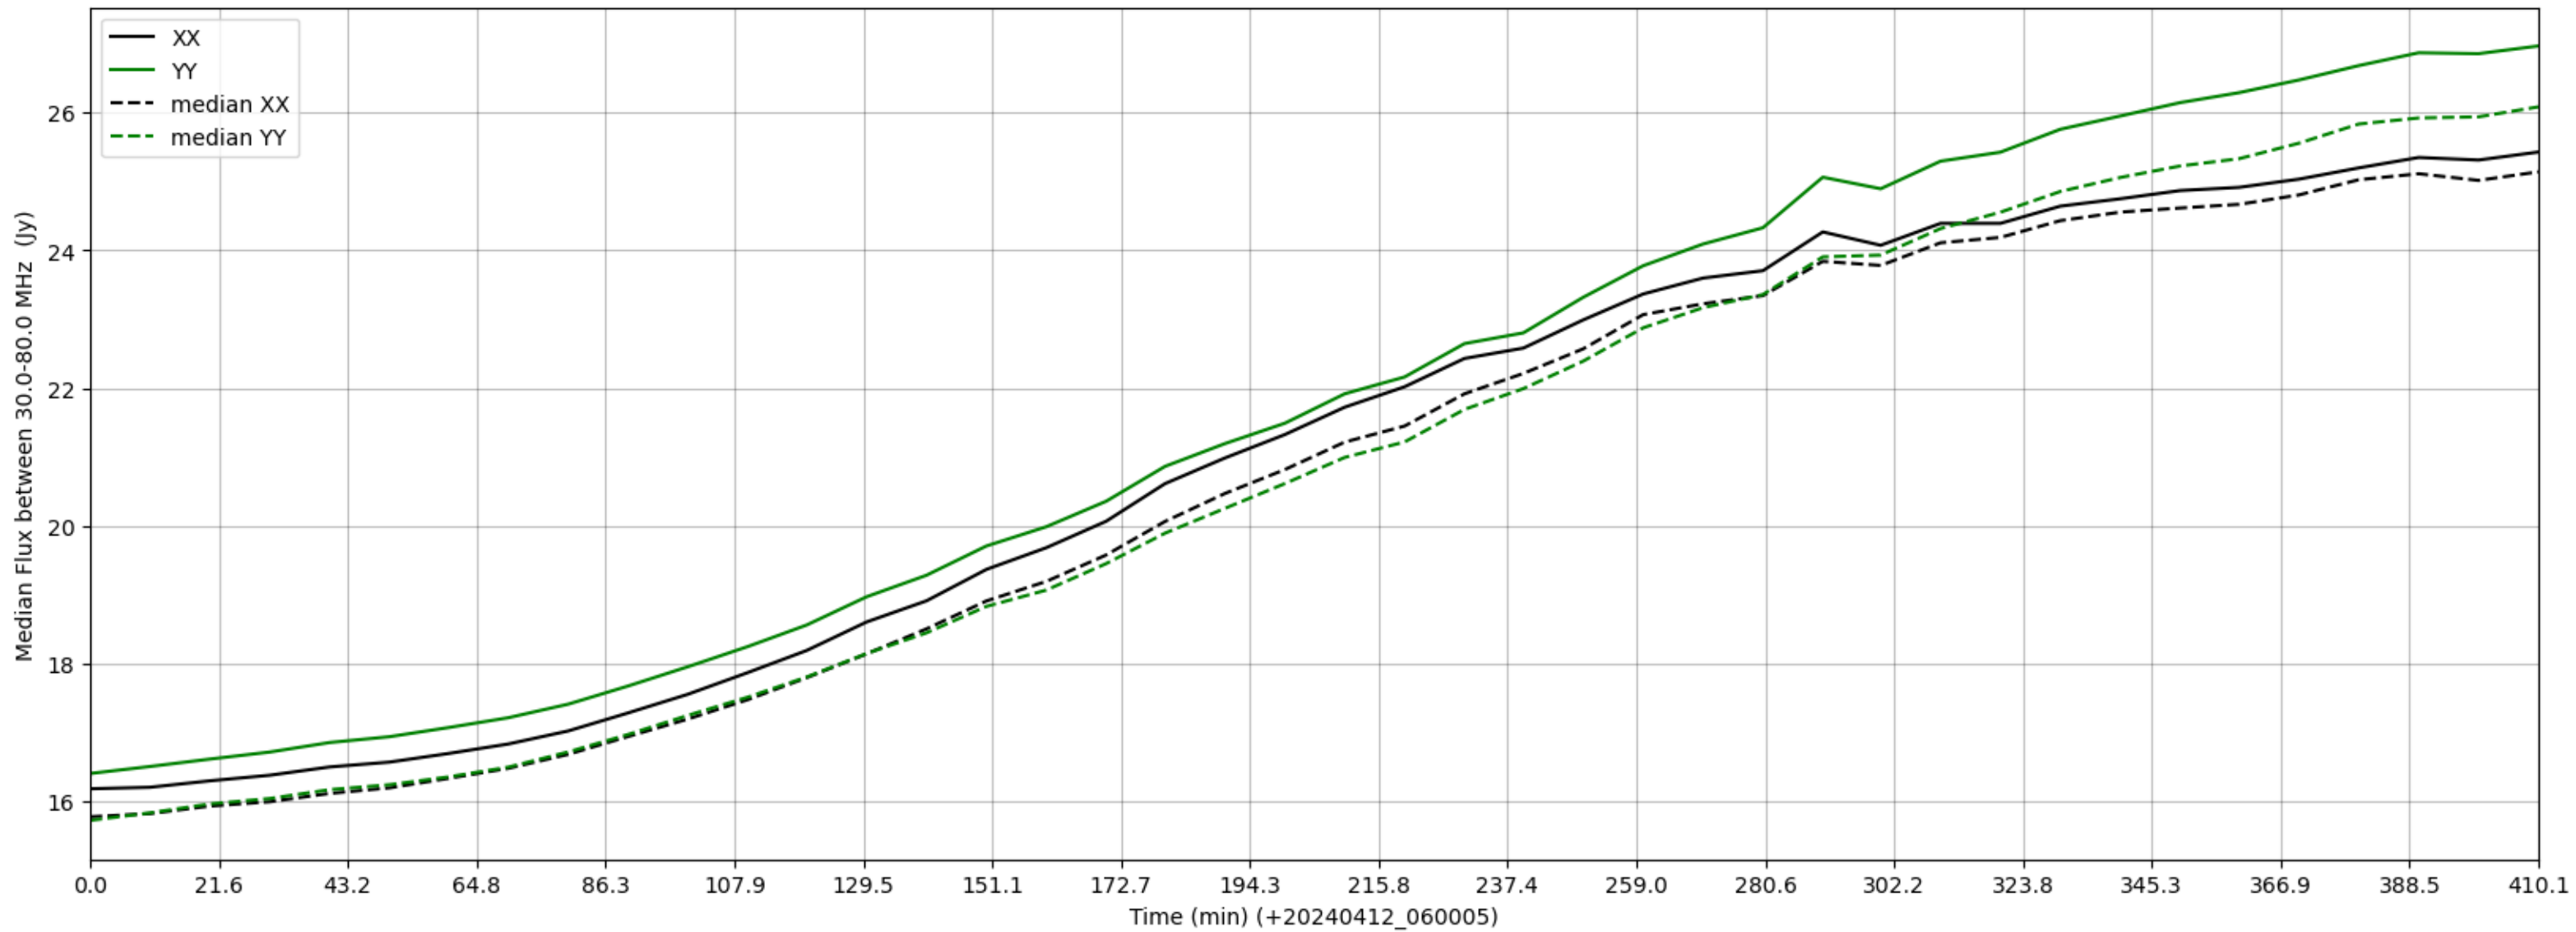

LWA013 - Correlator# 096 - XX FLAGS:Good - YY FLAGS:Good

LWA016 - Correlator# 097 - XX FLAGS:Good - YY FLAGS:Good

LWA015 - Correlator# 098 - XX FLAGS:Good - YY FLAGS:Good

LWA014 - Correlator# 099 - XX FLAGS:Good - YY FLAGS:Good