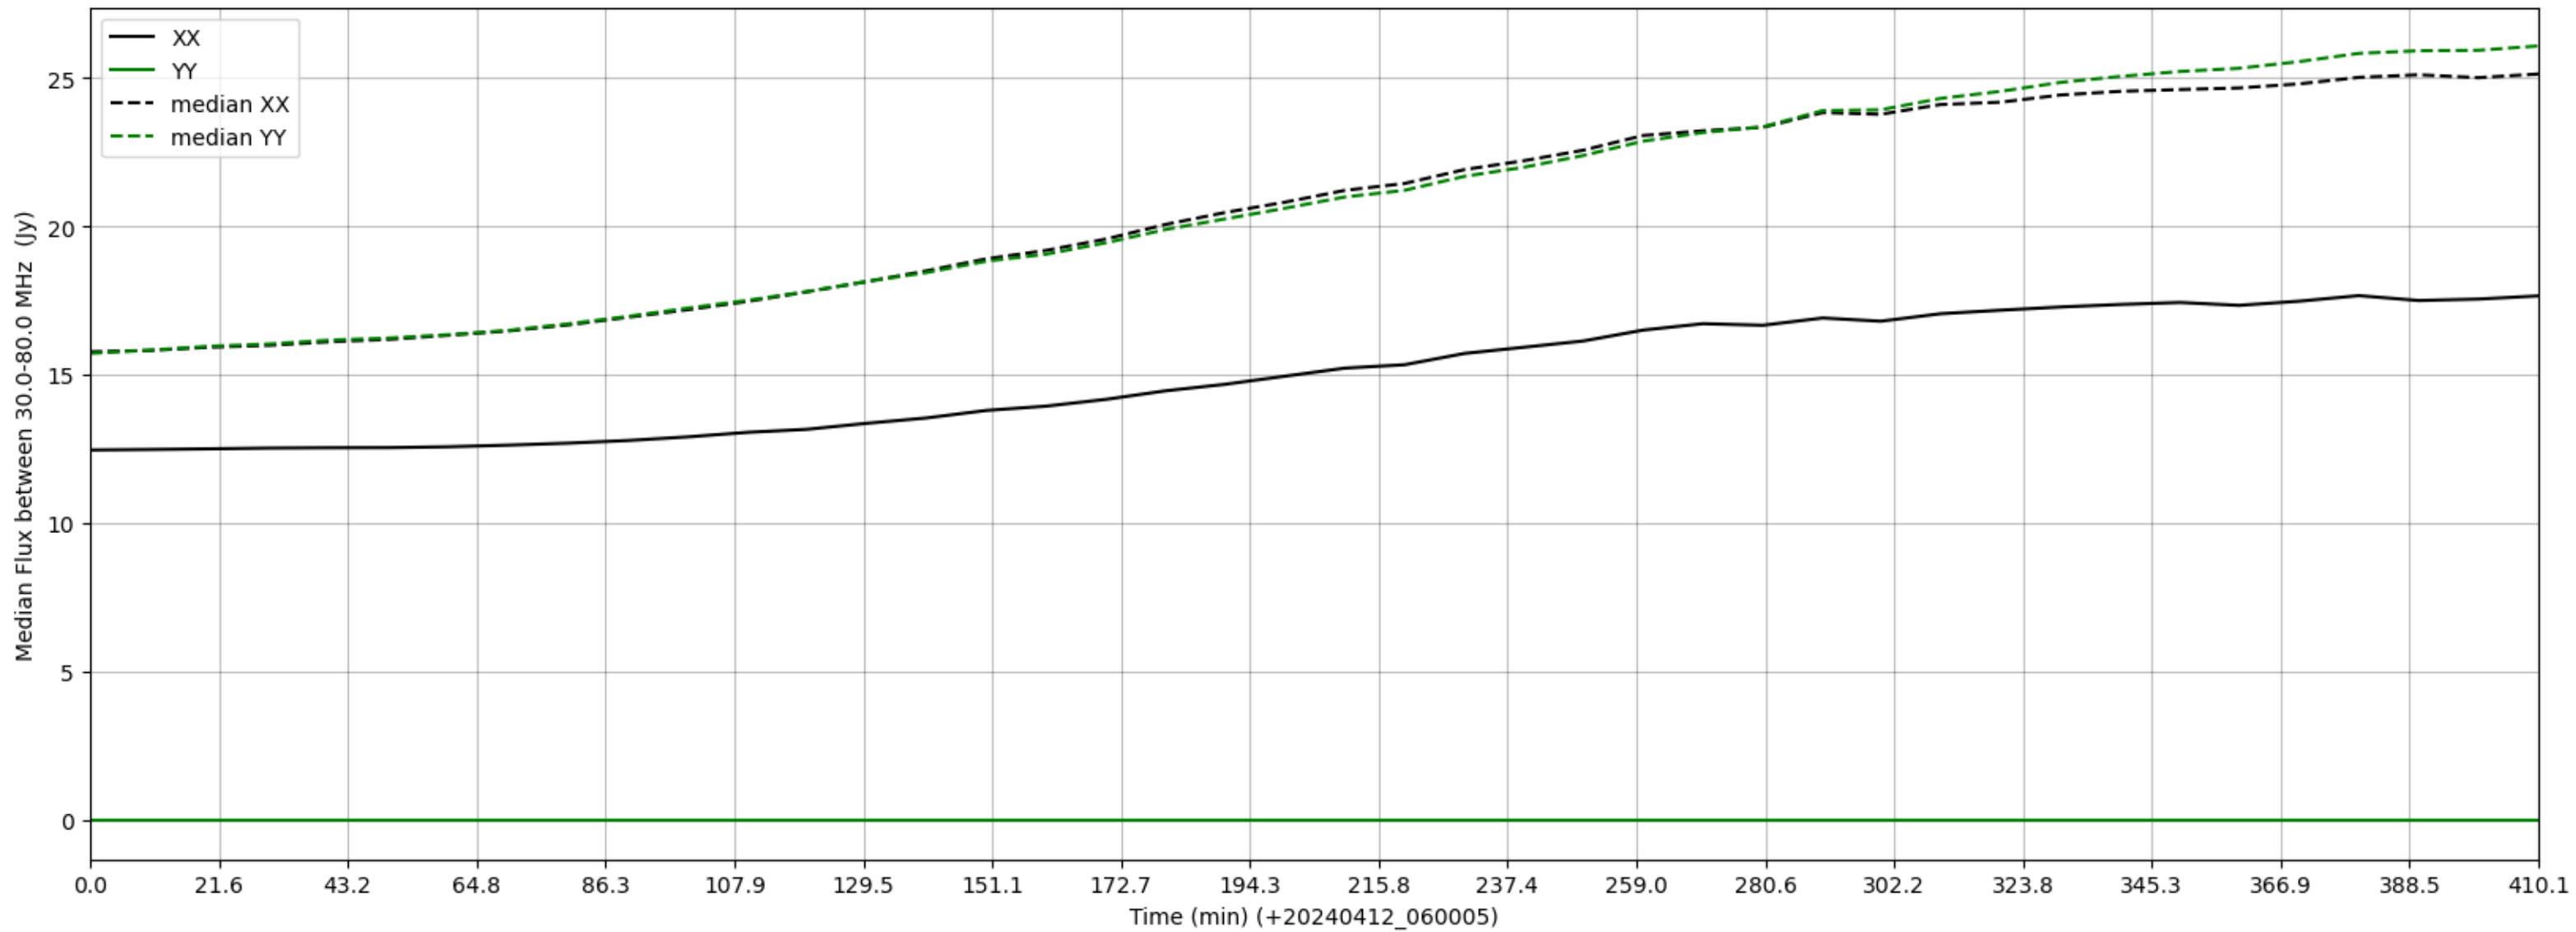

LWA291 - Correlator# 045 - XX FLAGS:Good - YY FLAGS:Good

LWA292 - Correlator# 044 - XX FLAGS:Good - YY FLAGS:LowFlux