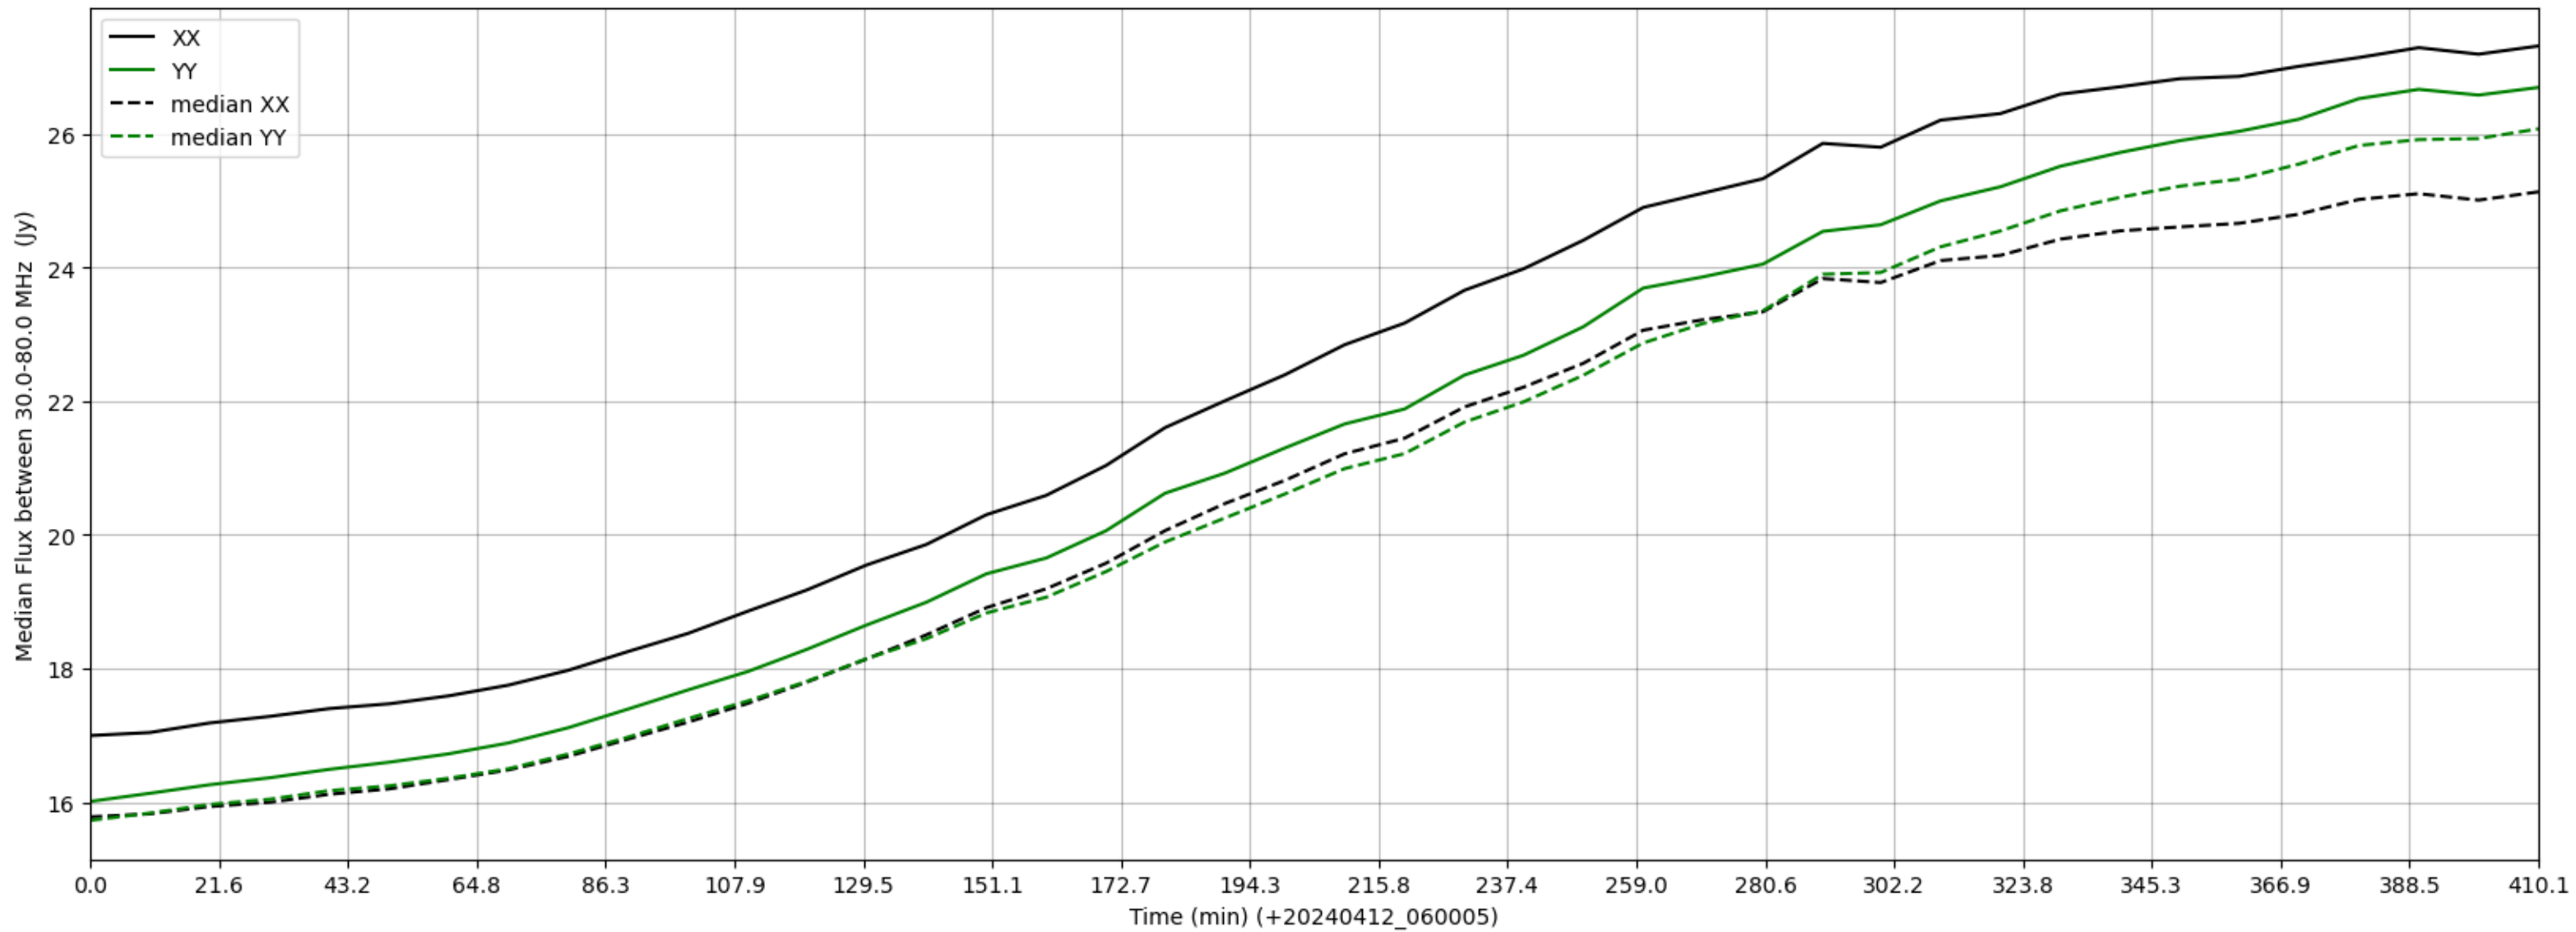

LWA070 - Correlator# 168 - XX FLAGS:Good - YY FLAGS:Good

LWA069 - Correlator# 169 - XX FLAGS:Good - YY FLAGS:Good

LWA097 - Correlator# 170 - XX FLAGS:Good - YY FLAGS:Good

LWA072 - Correlator# 171 - XX FLAGS:Good - YY FLAGS:Good