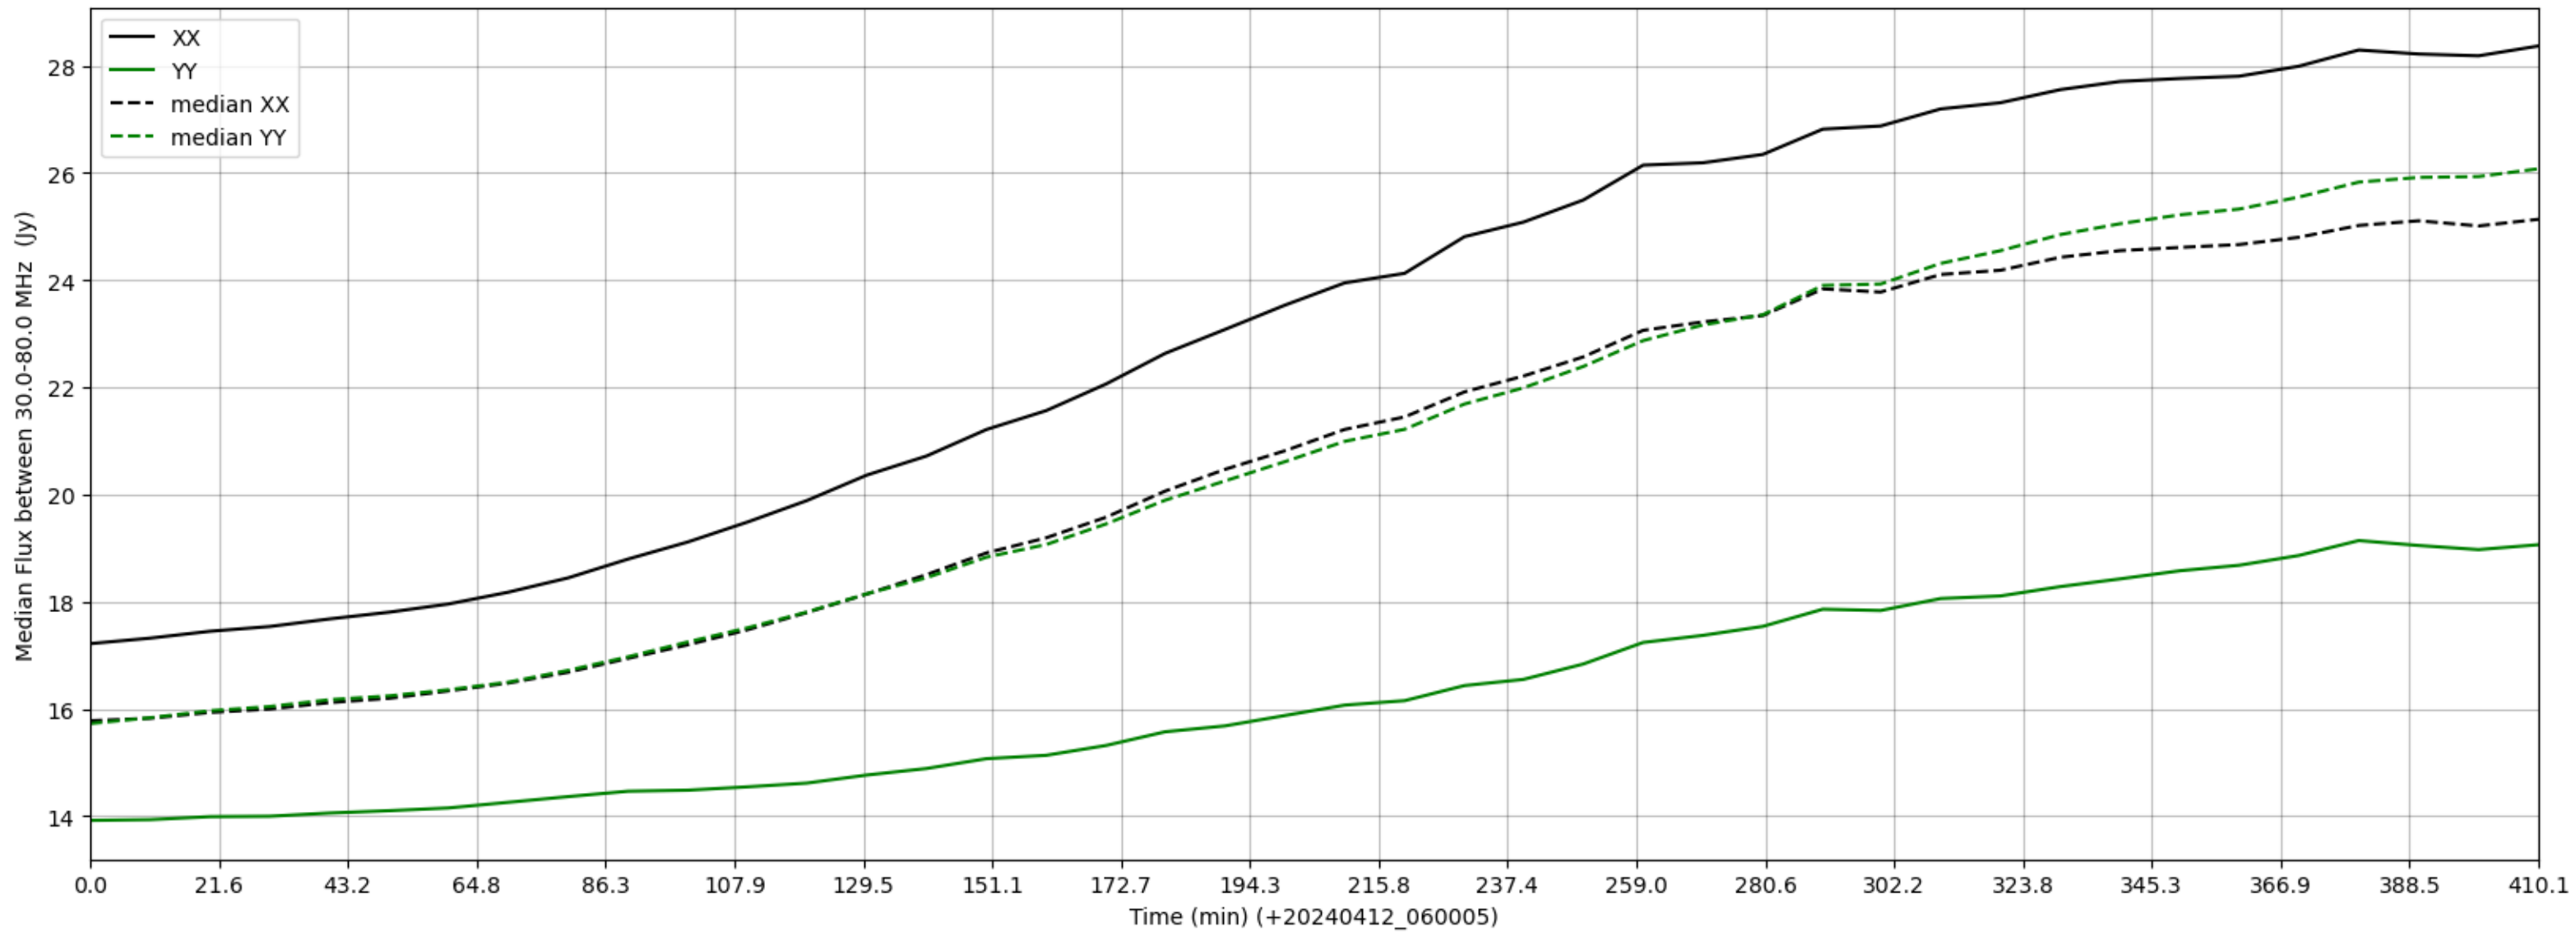

LWA357 - Correlator# 286 - XX FLAGS:Good - YY FLAGS:Good

LWA290 - Correlator# 285 - XX FLAGS:Good - YY FLAGS:Good