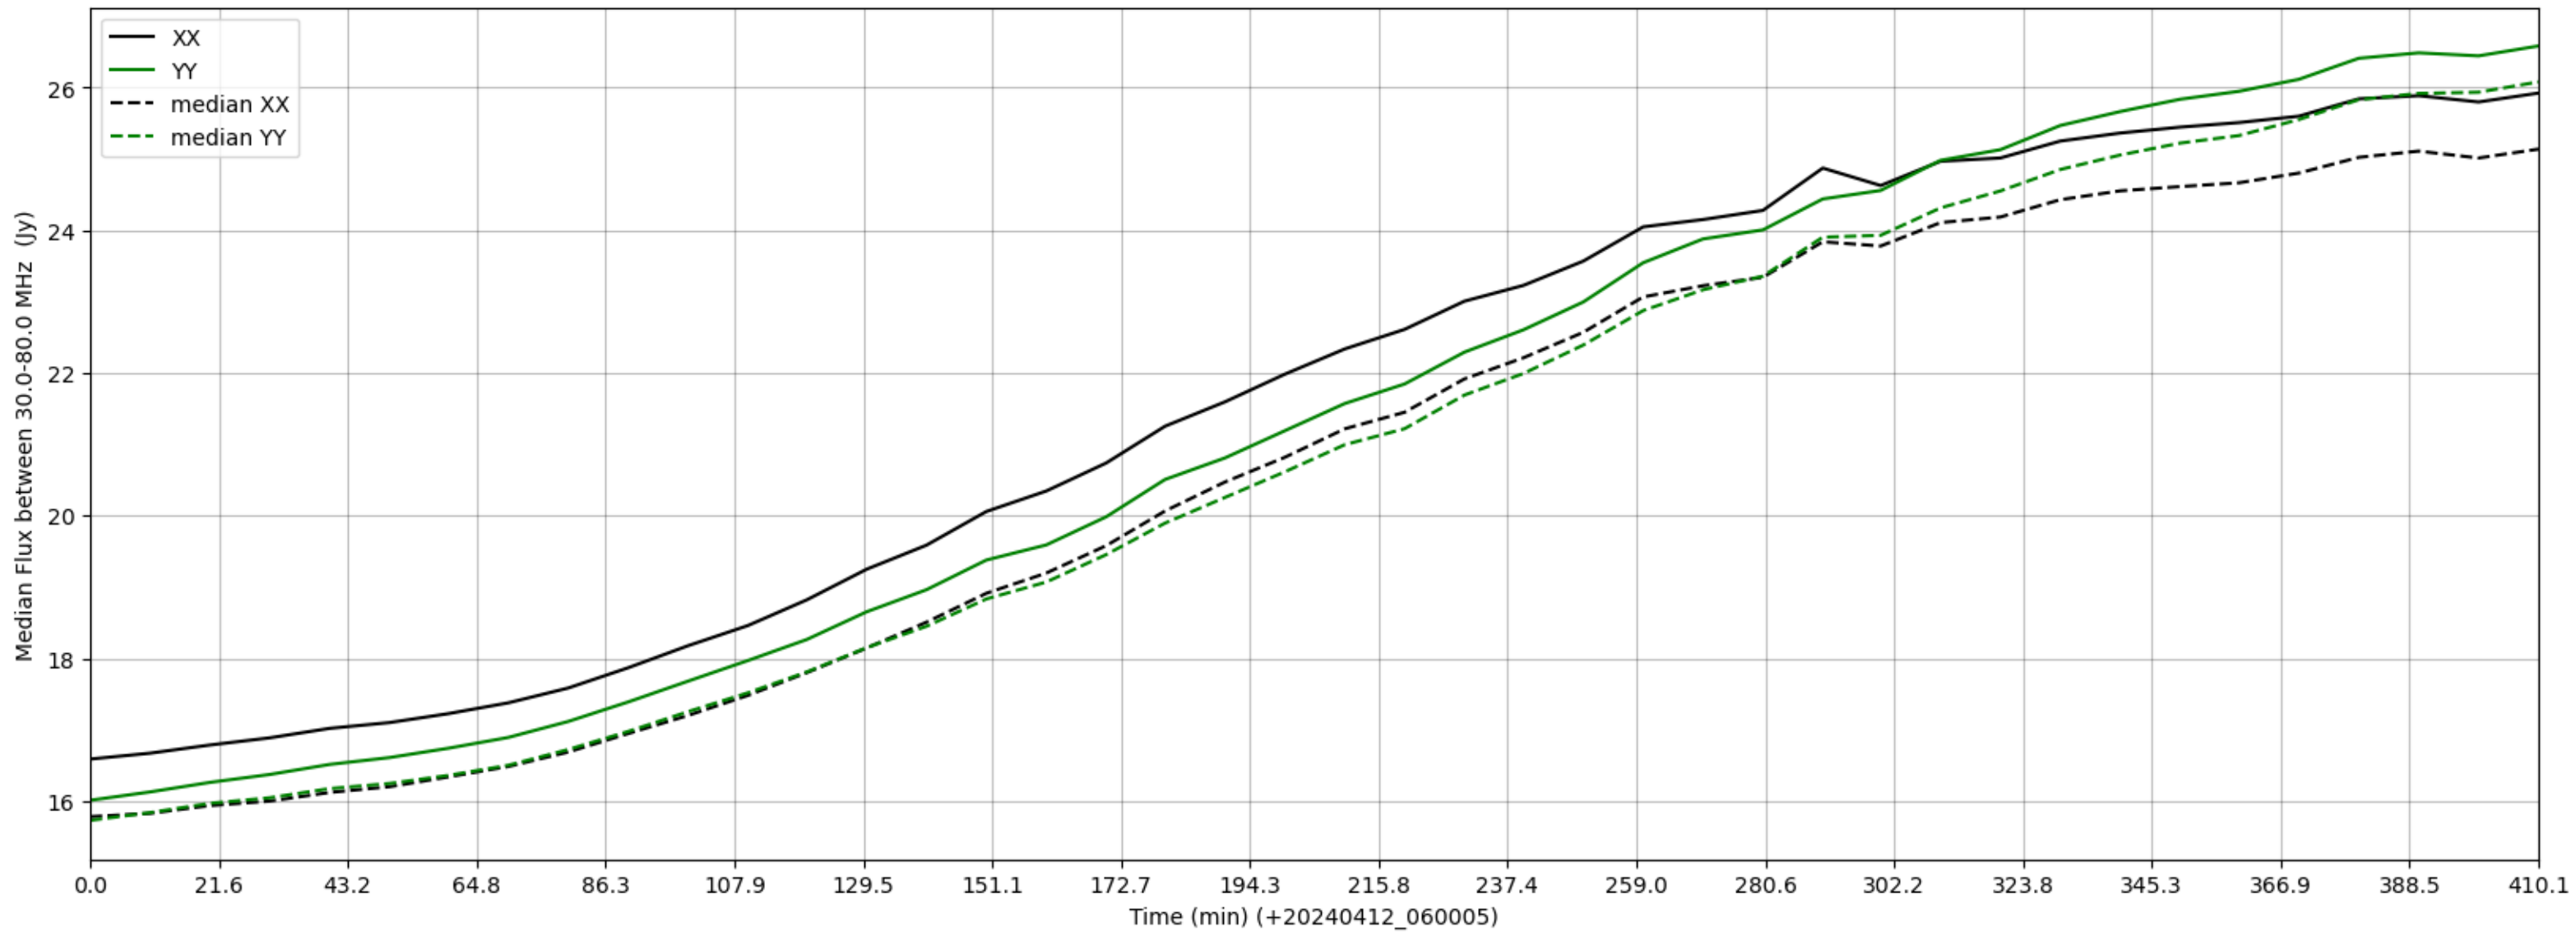

LWA130 - Correlator# 183 - XX FLAGS:BadSpecShape - YY FLAGS:Good

LWA131 - Correlator# 182 - XX FLAGS:Good - YY FLAGS:Good