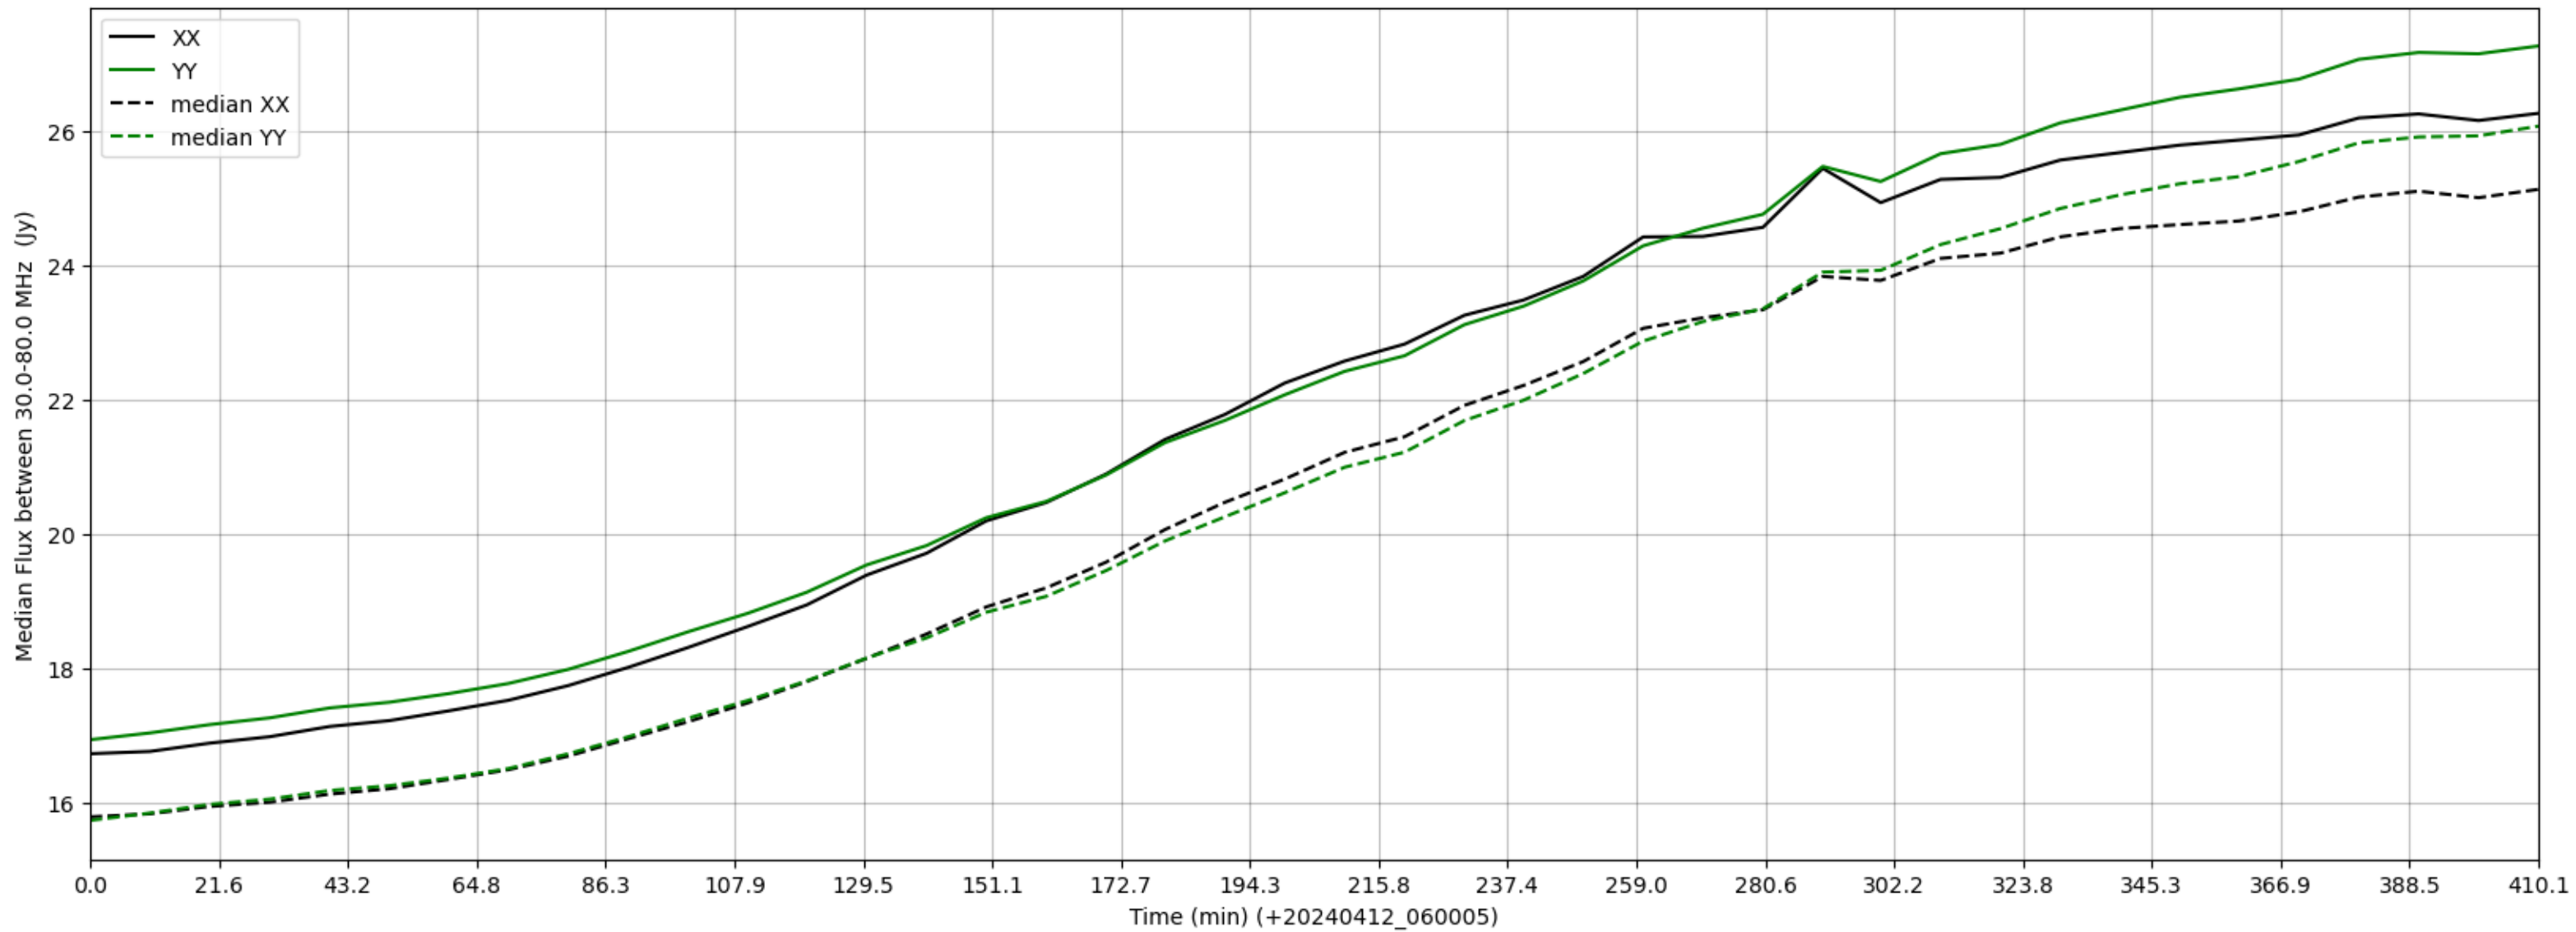

LWA076 - Correlator# 193 - XX FLAGS:LowFlux - YY FLAGS:LowFlux

LWA078 - Correlator# 192 - XX FLAGS:Good - YY FLAGS:Good