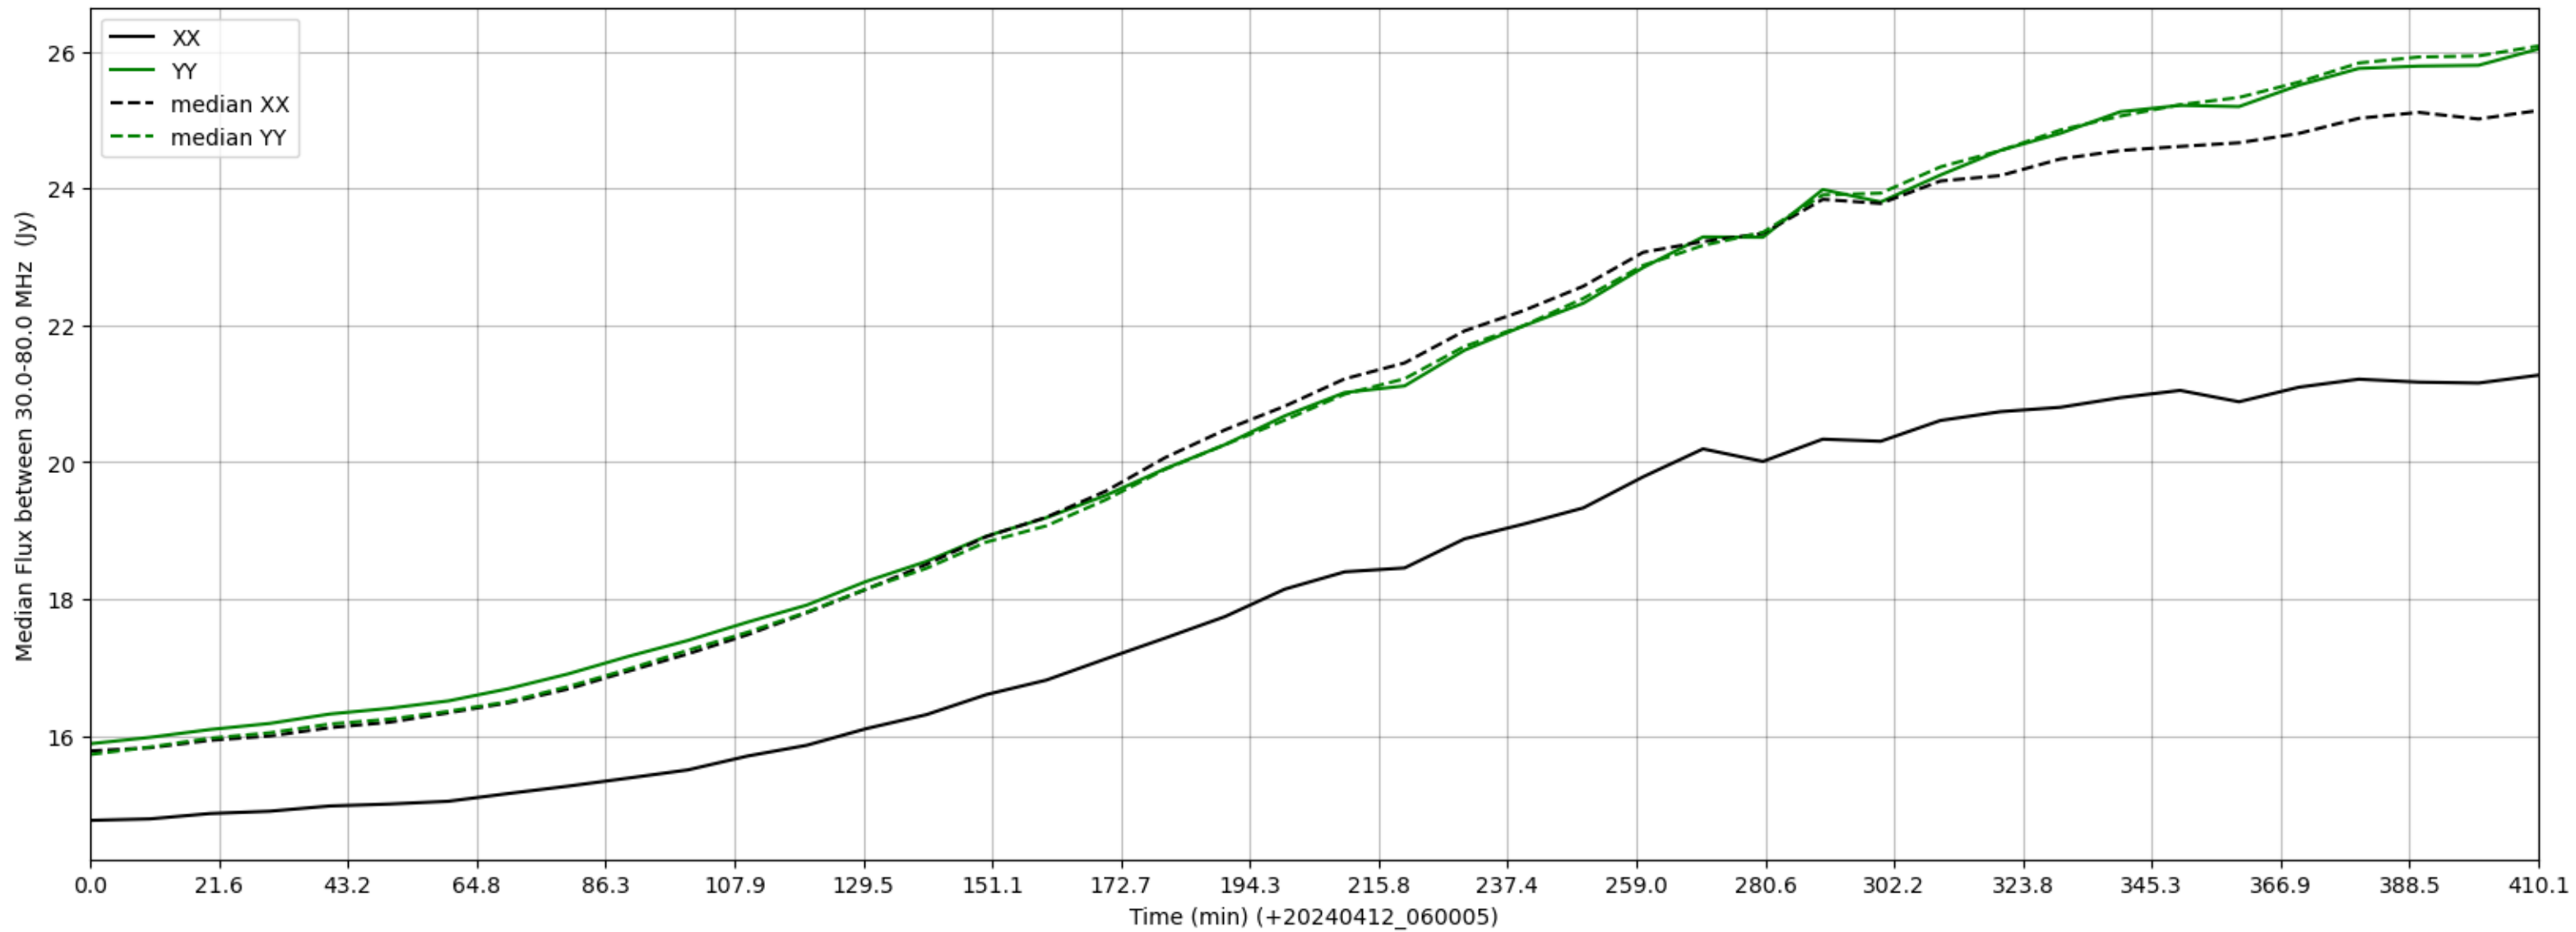

LWA257 - Correlator# 032 - XX FLAGS:Good - YY FLAGS:Good

LWA255 - Correlator# 033 - XX FLAGS:LowFlux - YY FLAGS:LowFlux

LWA260 - Correlator# 034 - XX FLAGS:BadSpecShape - YY FLAGS:Good

LWA258 - Correlator# 035 - XX FLAGS:Good - YY FLAGS:Good