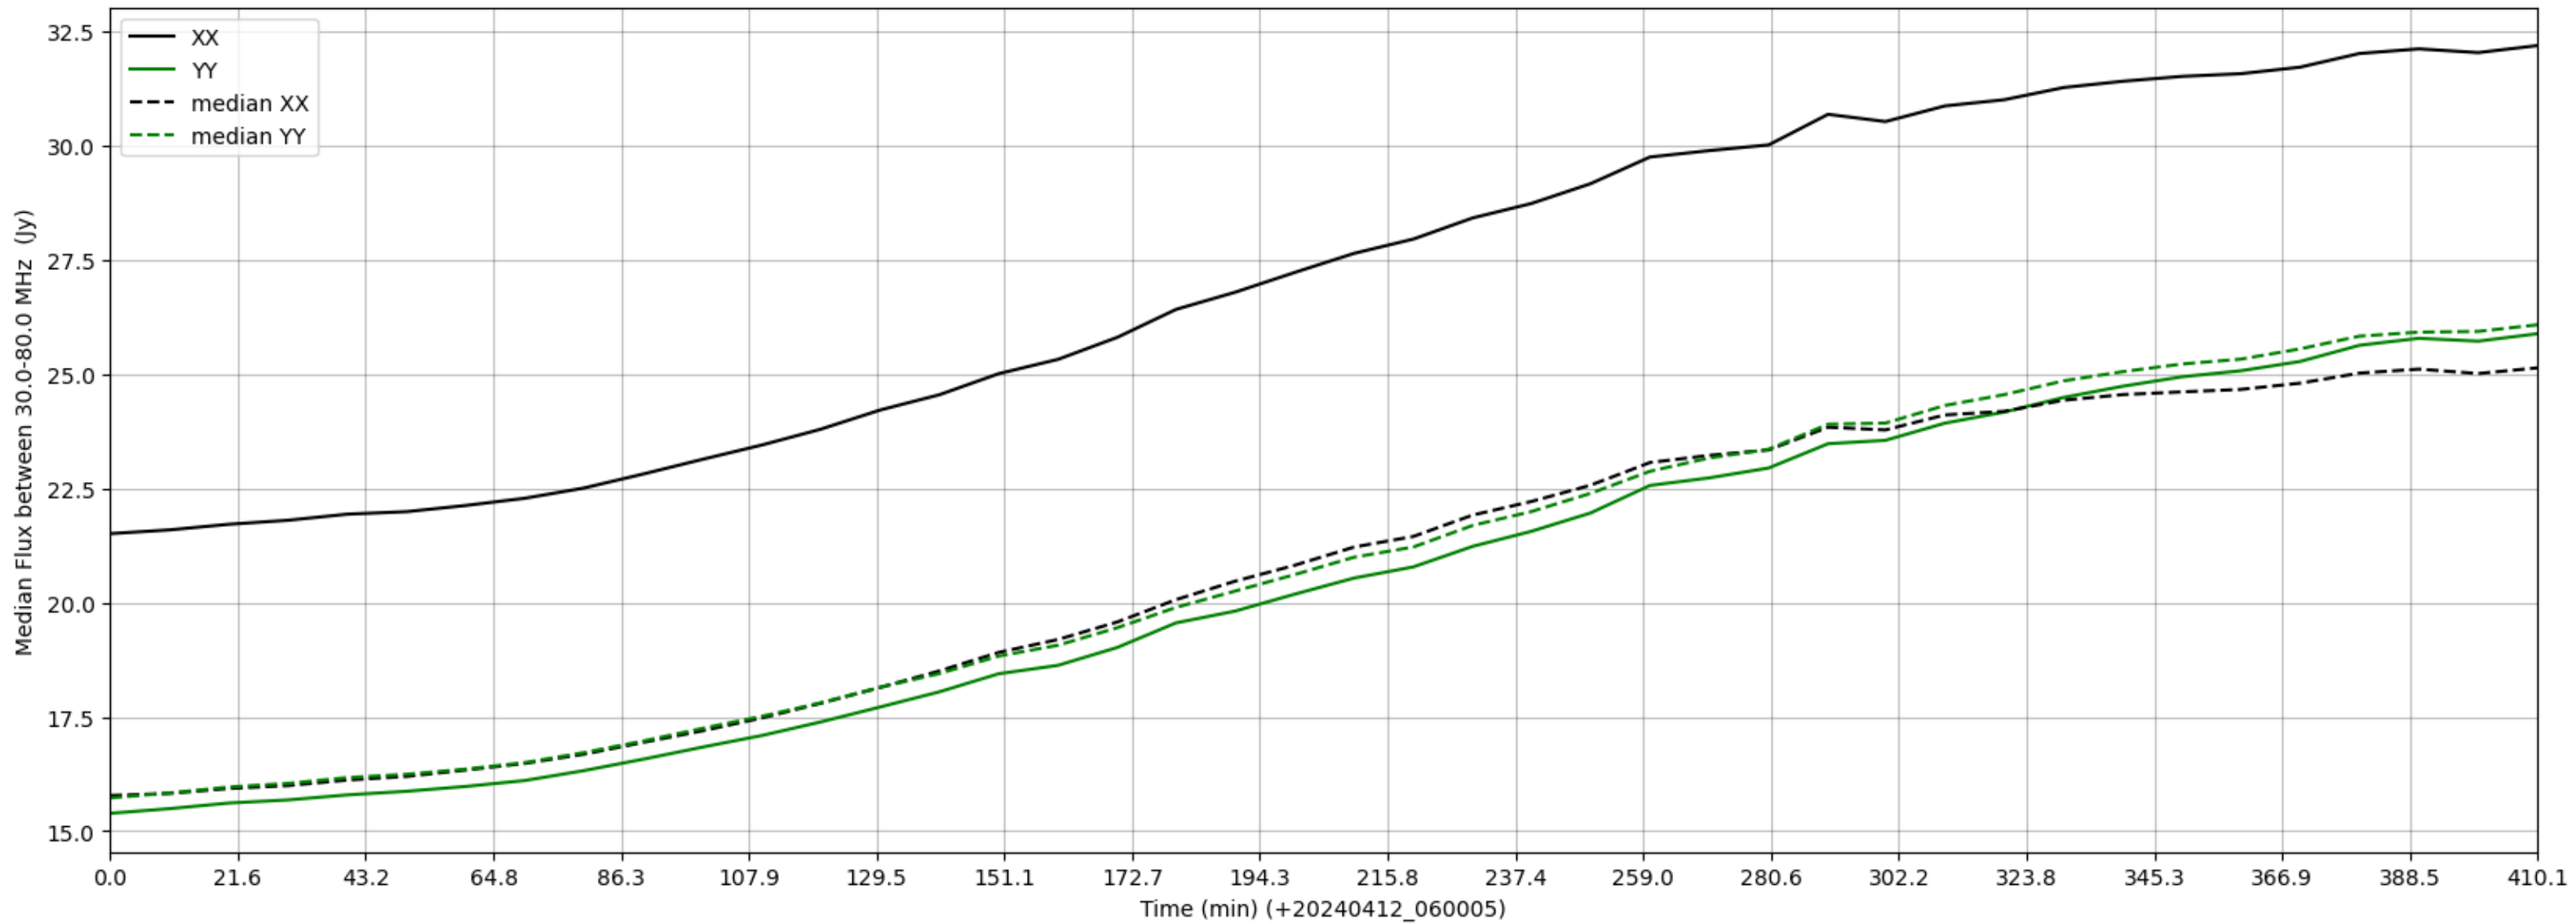

LWA275 - Correlator# 090 - XX FLAGS:Good - YY FLAGS:Good

LWA075 - Correlator# 089 - XX FLAGS:Good - YY FLAGS:Good