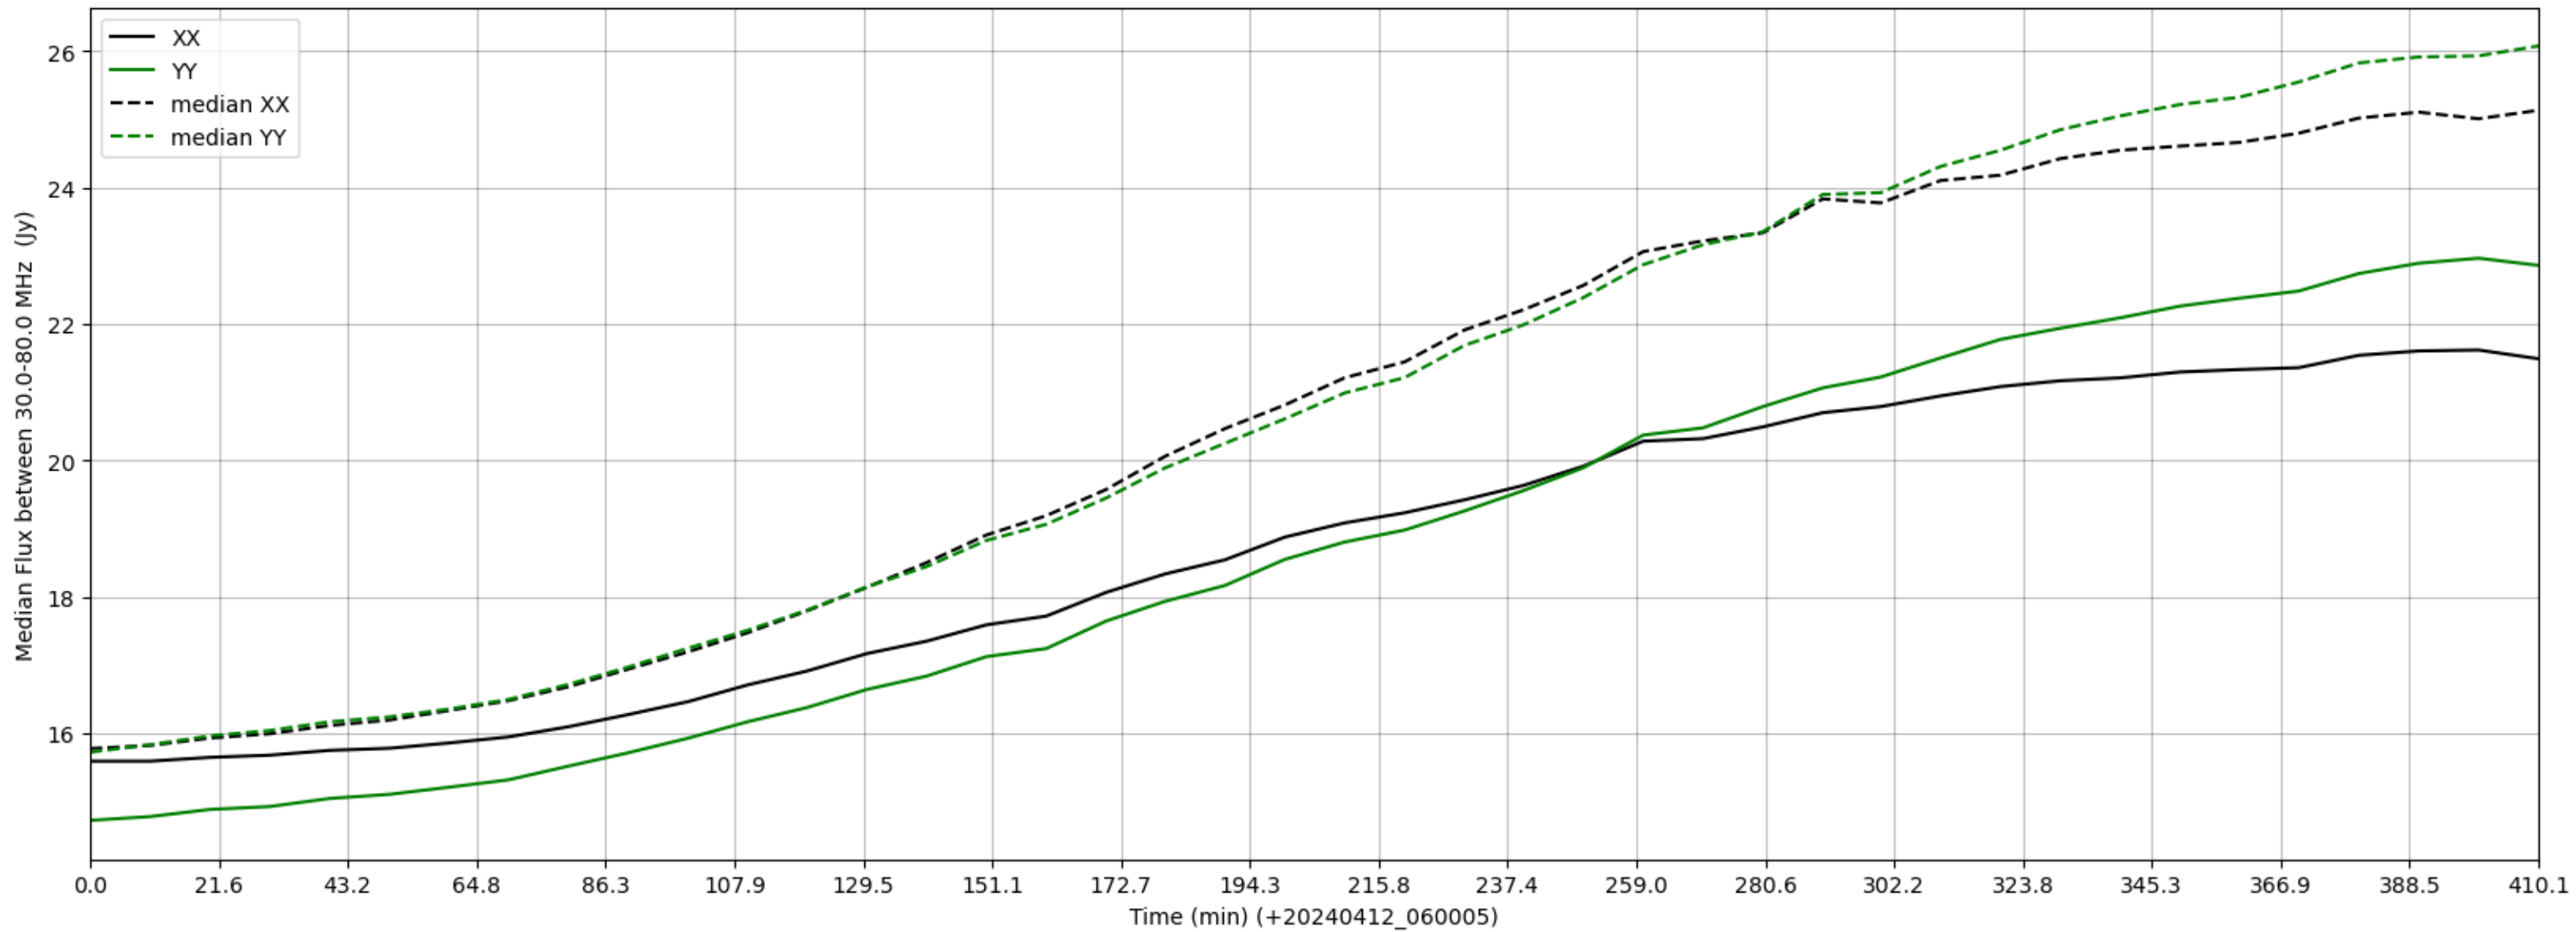

LWA354 - Correlator# 063 - XX FLAGS:Good - YY FLAGS:Good

LWA360 - Correlator# 062 - XX FLAGS:Good - YY FLAGS:Good