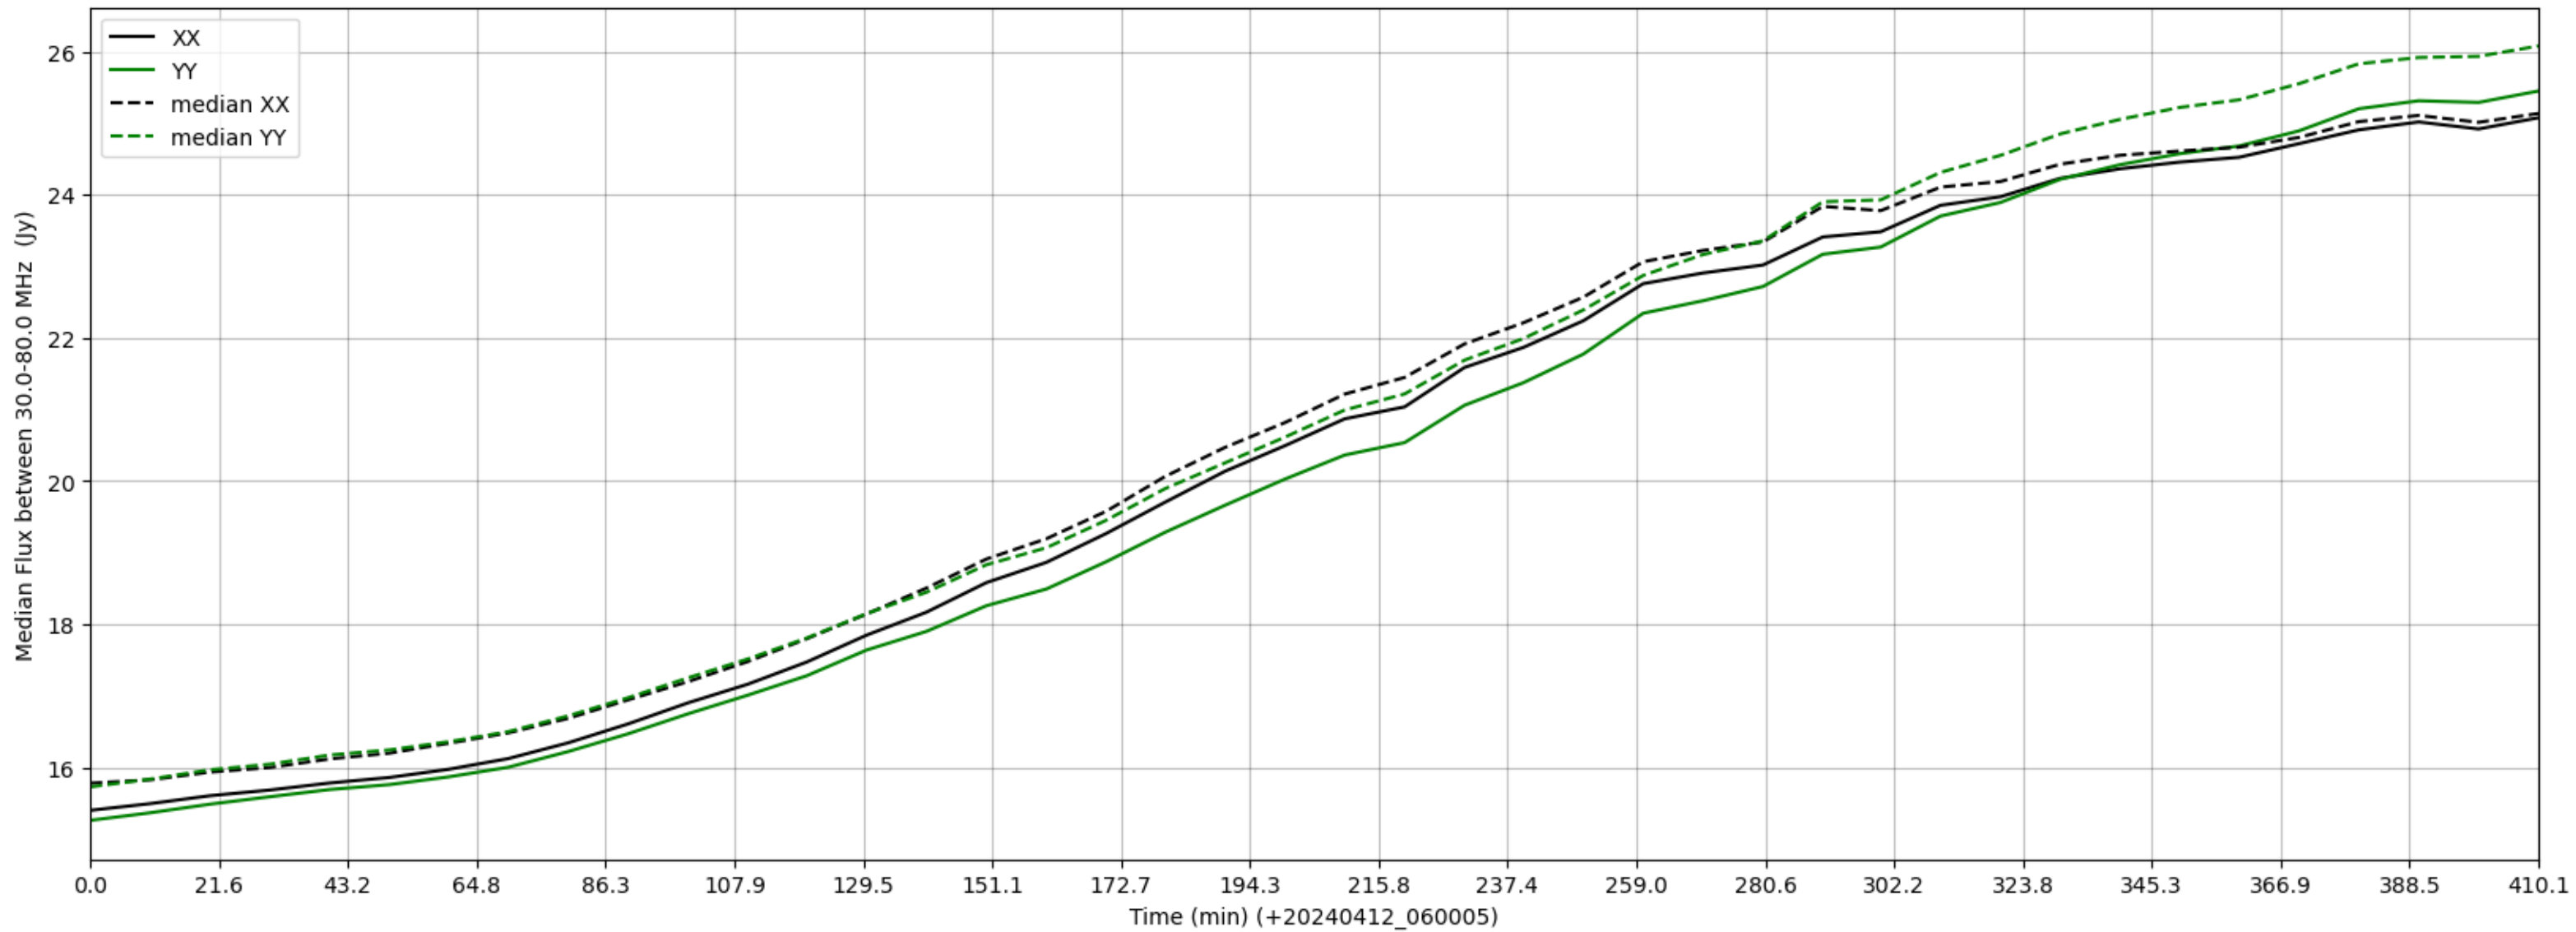

LWA226 - Correlator# 304 - XX FLAGS:Good - YY FLAGS:Good

LWA230 - Correlator# 303 - XX FLAGS:Good - YY FLAGS:Good