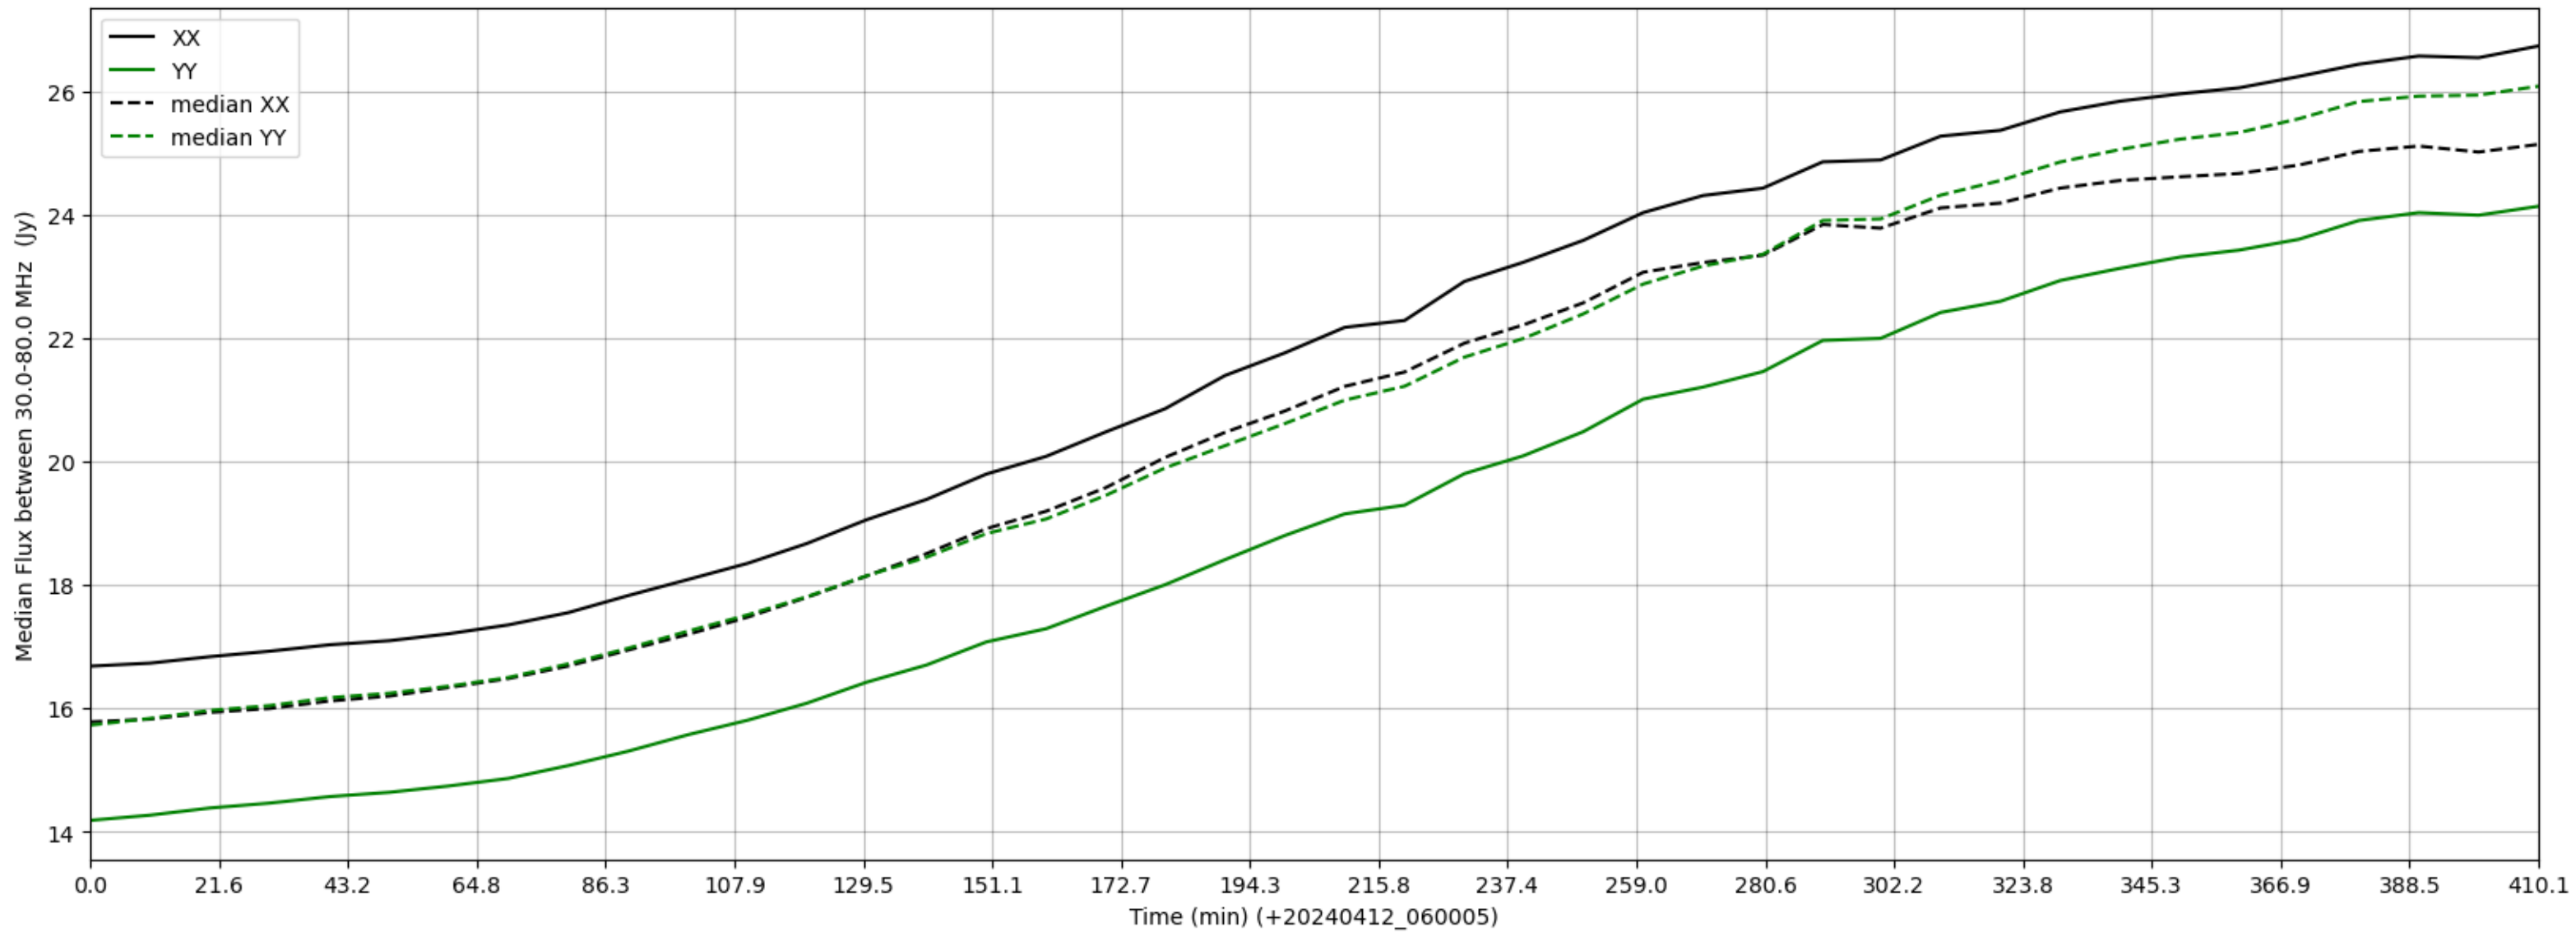

LWA237 - Correlator# 311 - XX FLAGS:Good - YY FLAGS:BadSpecShape

LWA238 - Correlator# 310 - XX FLAGS:Good - YY FLAGS:Good