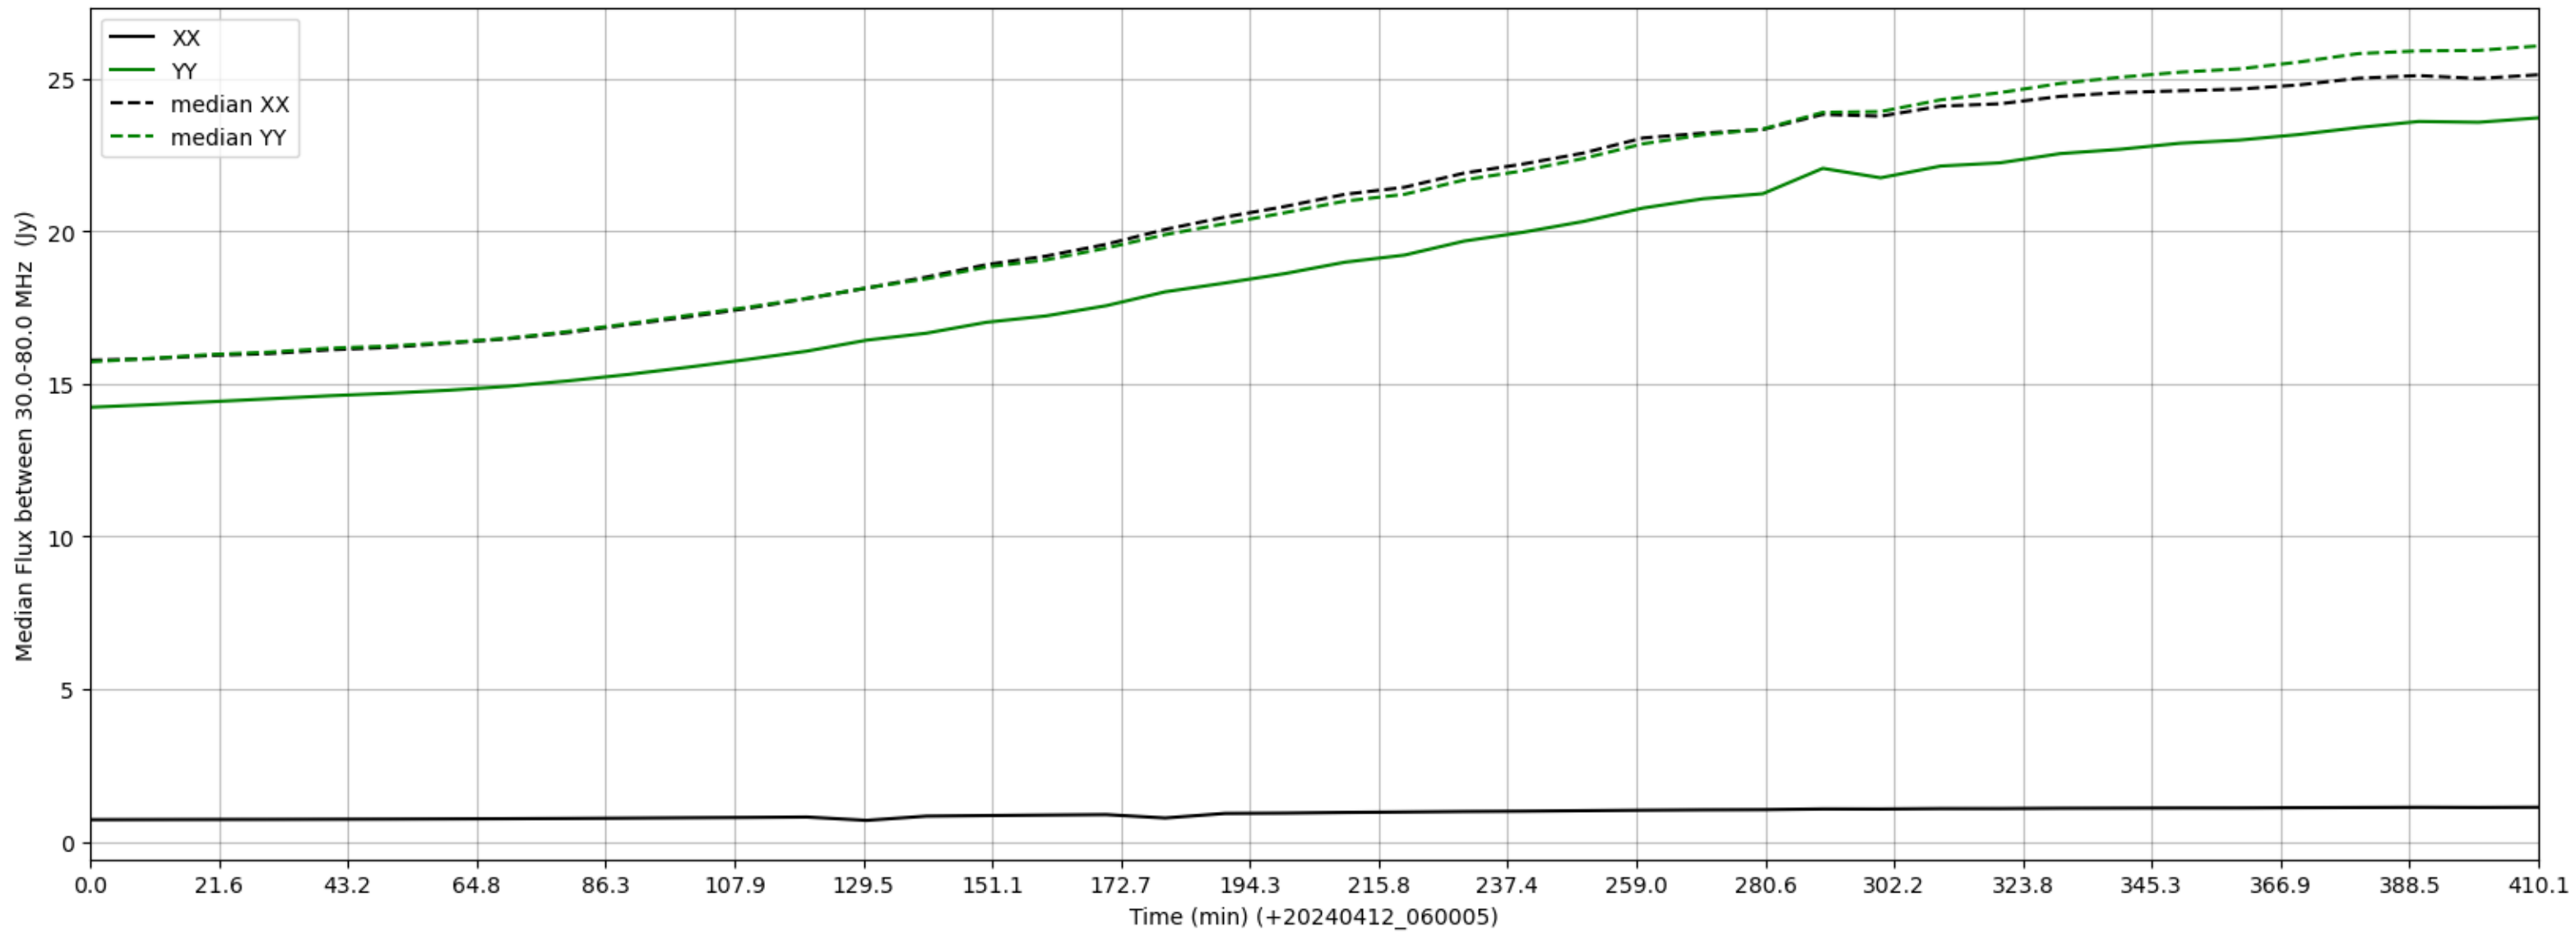

LWA181 - Correlator# 231 - XX FLAGS:Good - YY FLAGS:Good

LWA153 - Correlator# 230 - XX FLAGS:LowFlux - YY FLAGS:Good