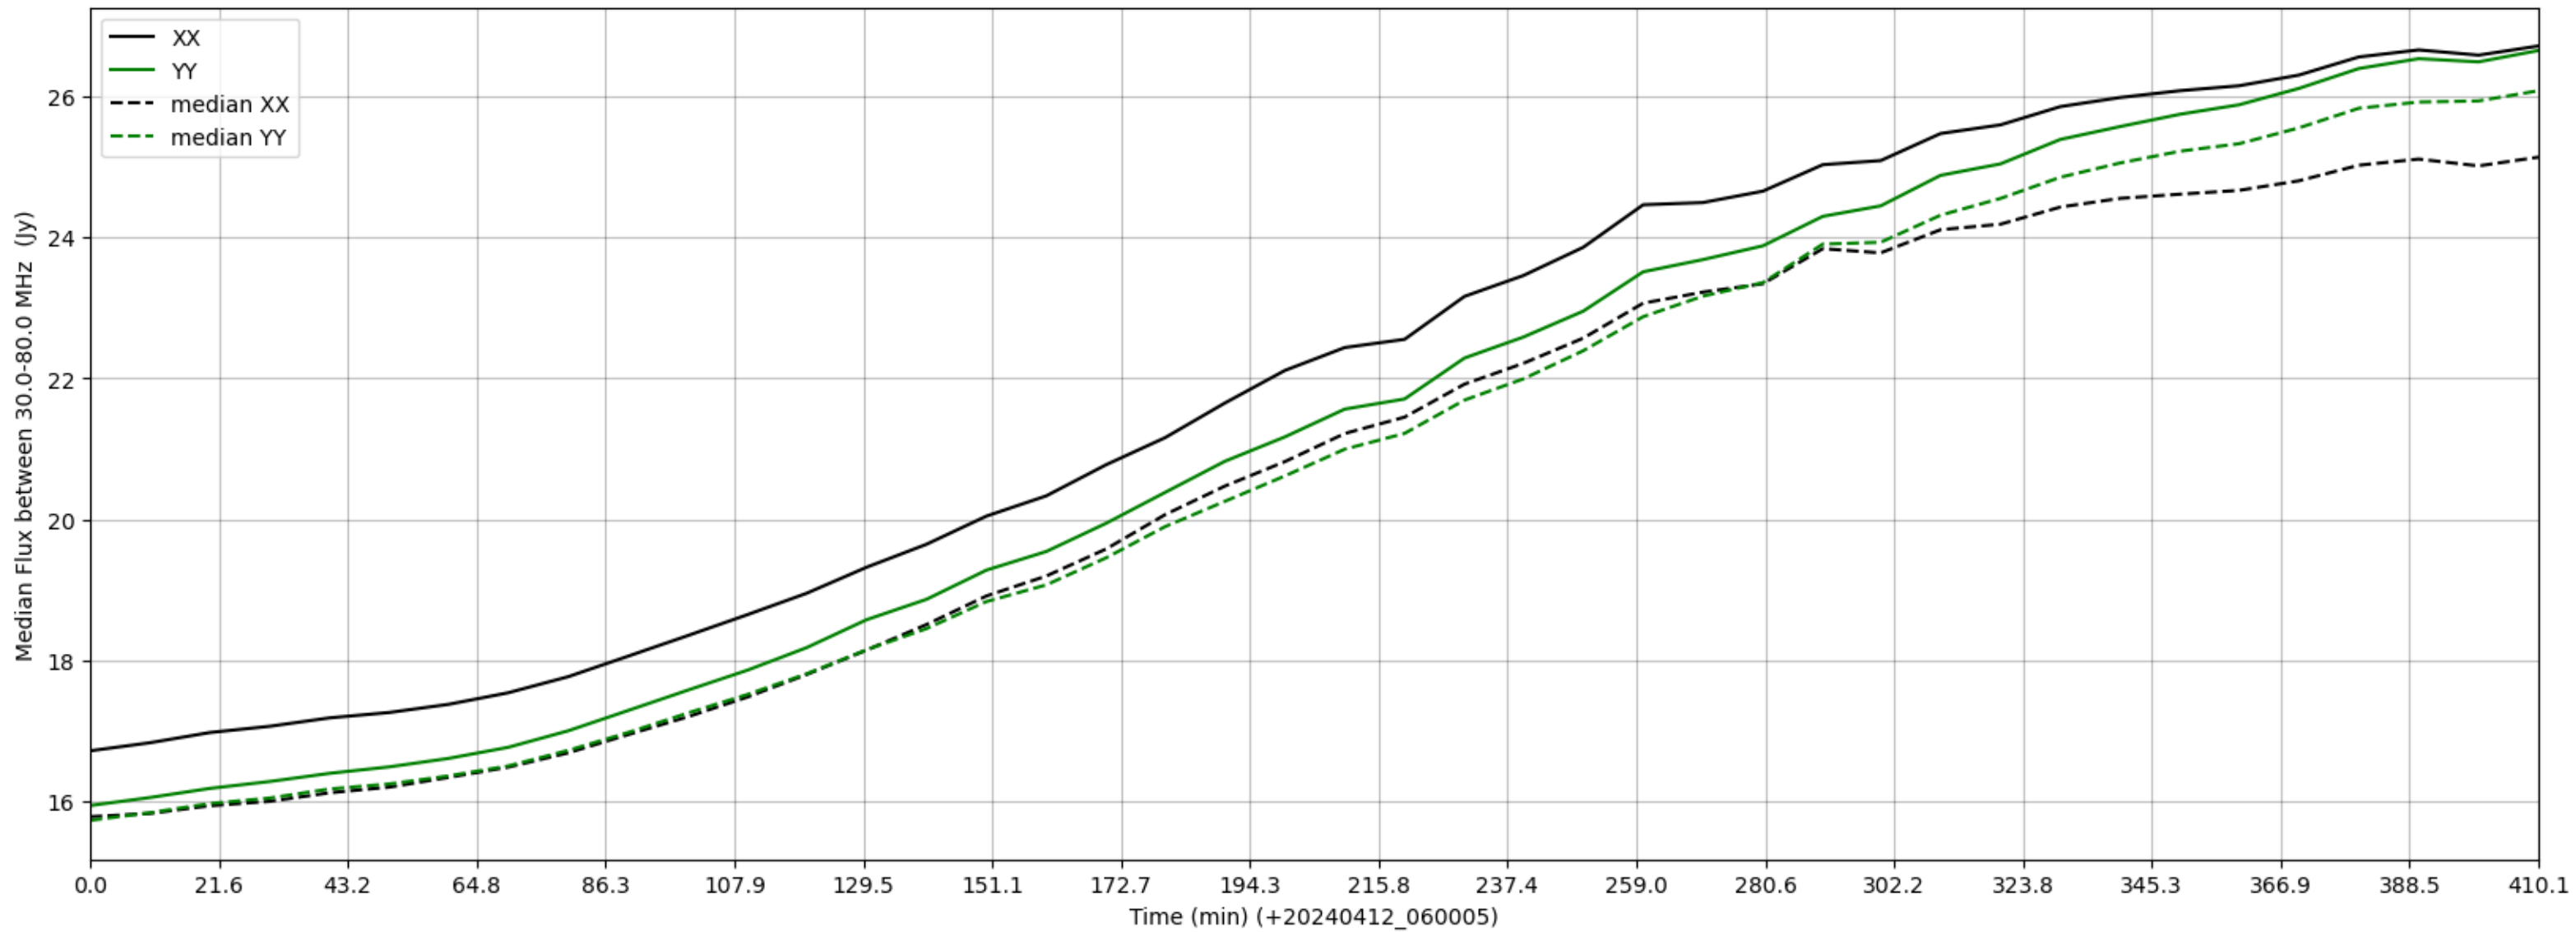

LWA241 - Correlator# 336 - XX FLAGS:Good - YY FLAGS:Good

LWA223 - Correlator# 337 - XX FLAGS:Good - YY FLAGS:Good

LWA244 - Correlator# 338 - XX FLAGS:Good - YY FLAGS:Good

LWA242 - Correlator# 339 - XX FLAGS:Good - YY FLAGS:Good