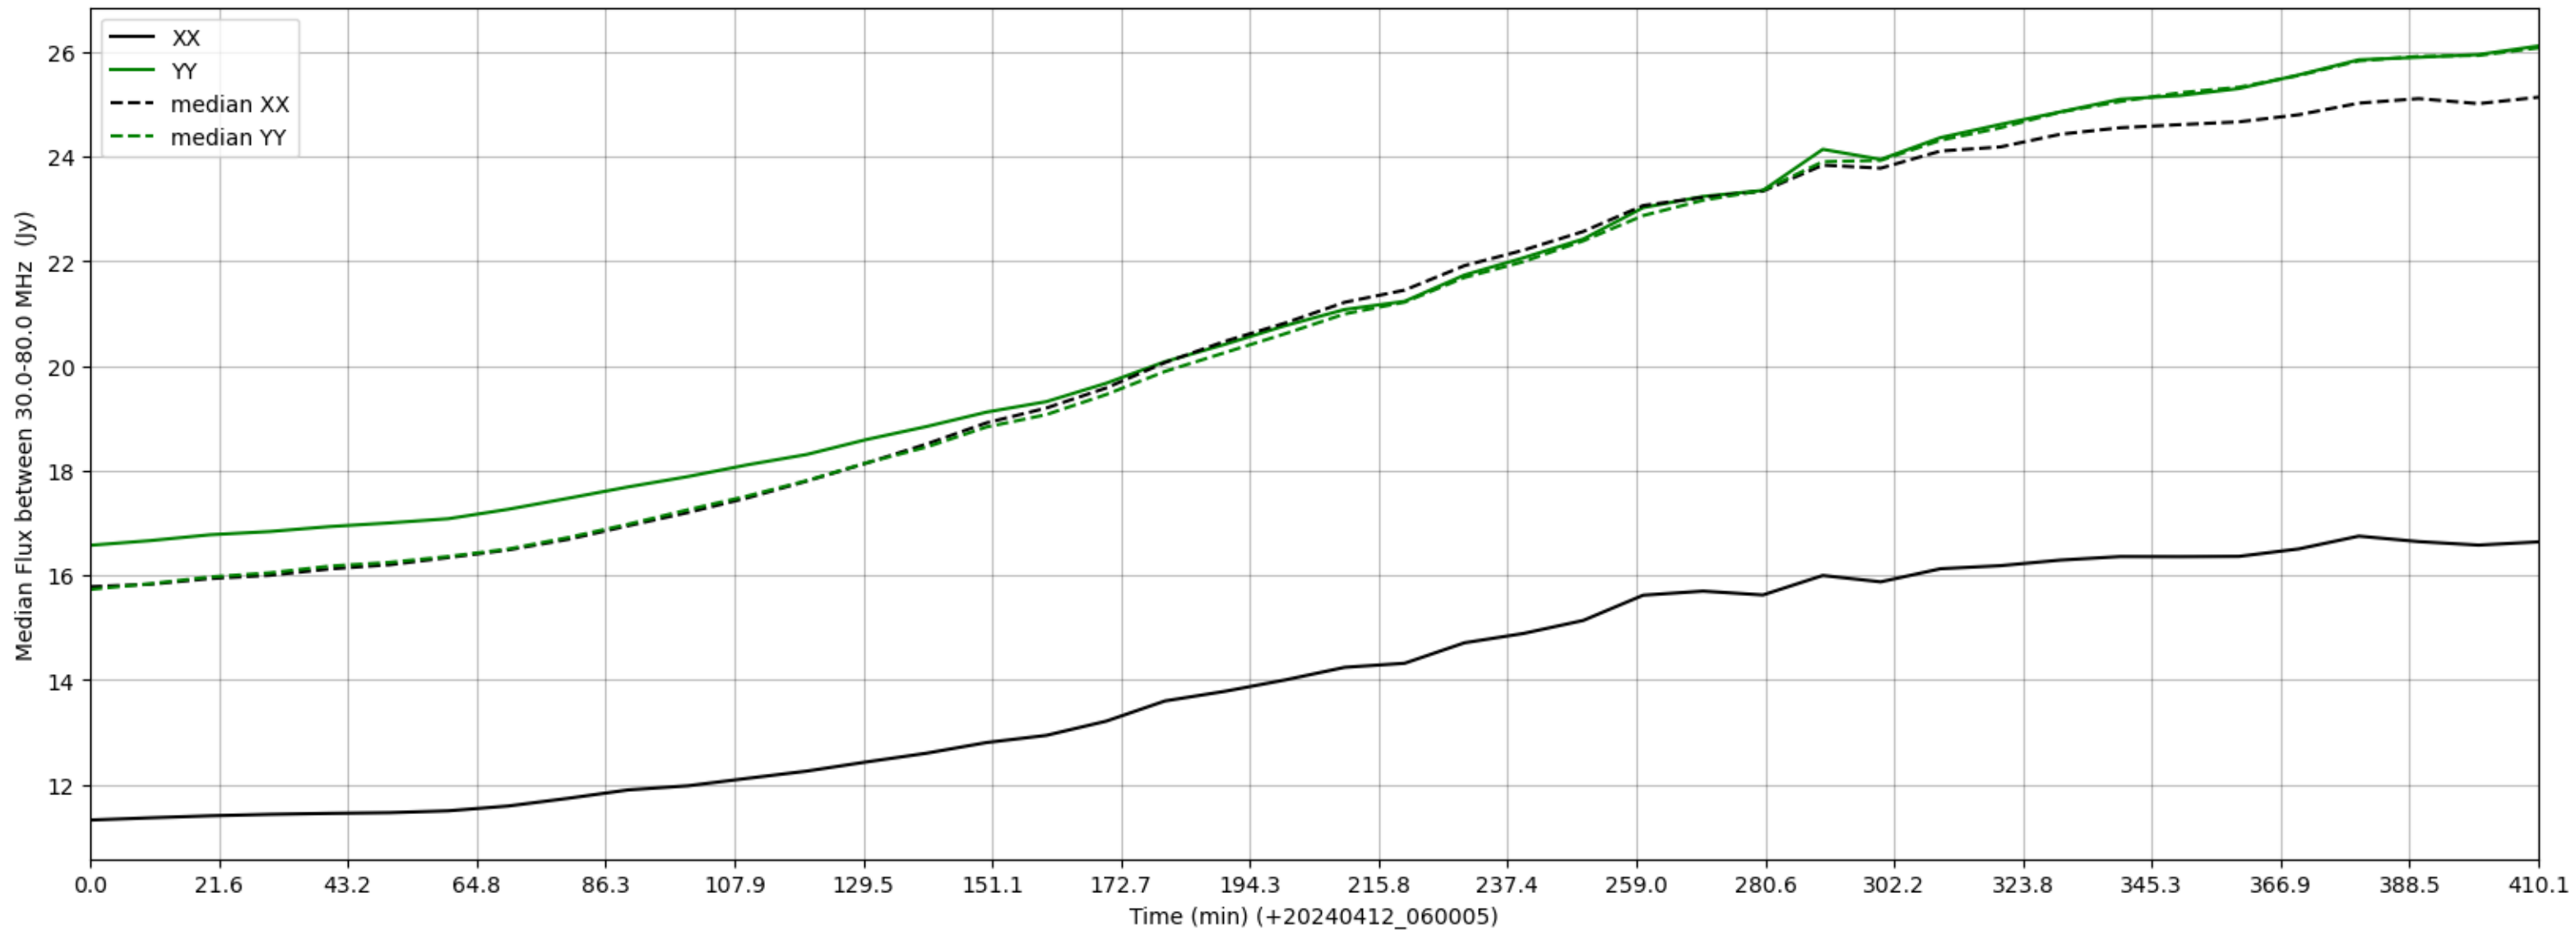

LWA280 - Correlator# 041 - XX FLAGS:LowFlux - YY FLAGS:BadSpecShape

LWA283 - Correlator# 040 - XX FLAGS:Good - YY FLAGS:Good