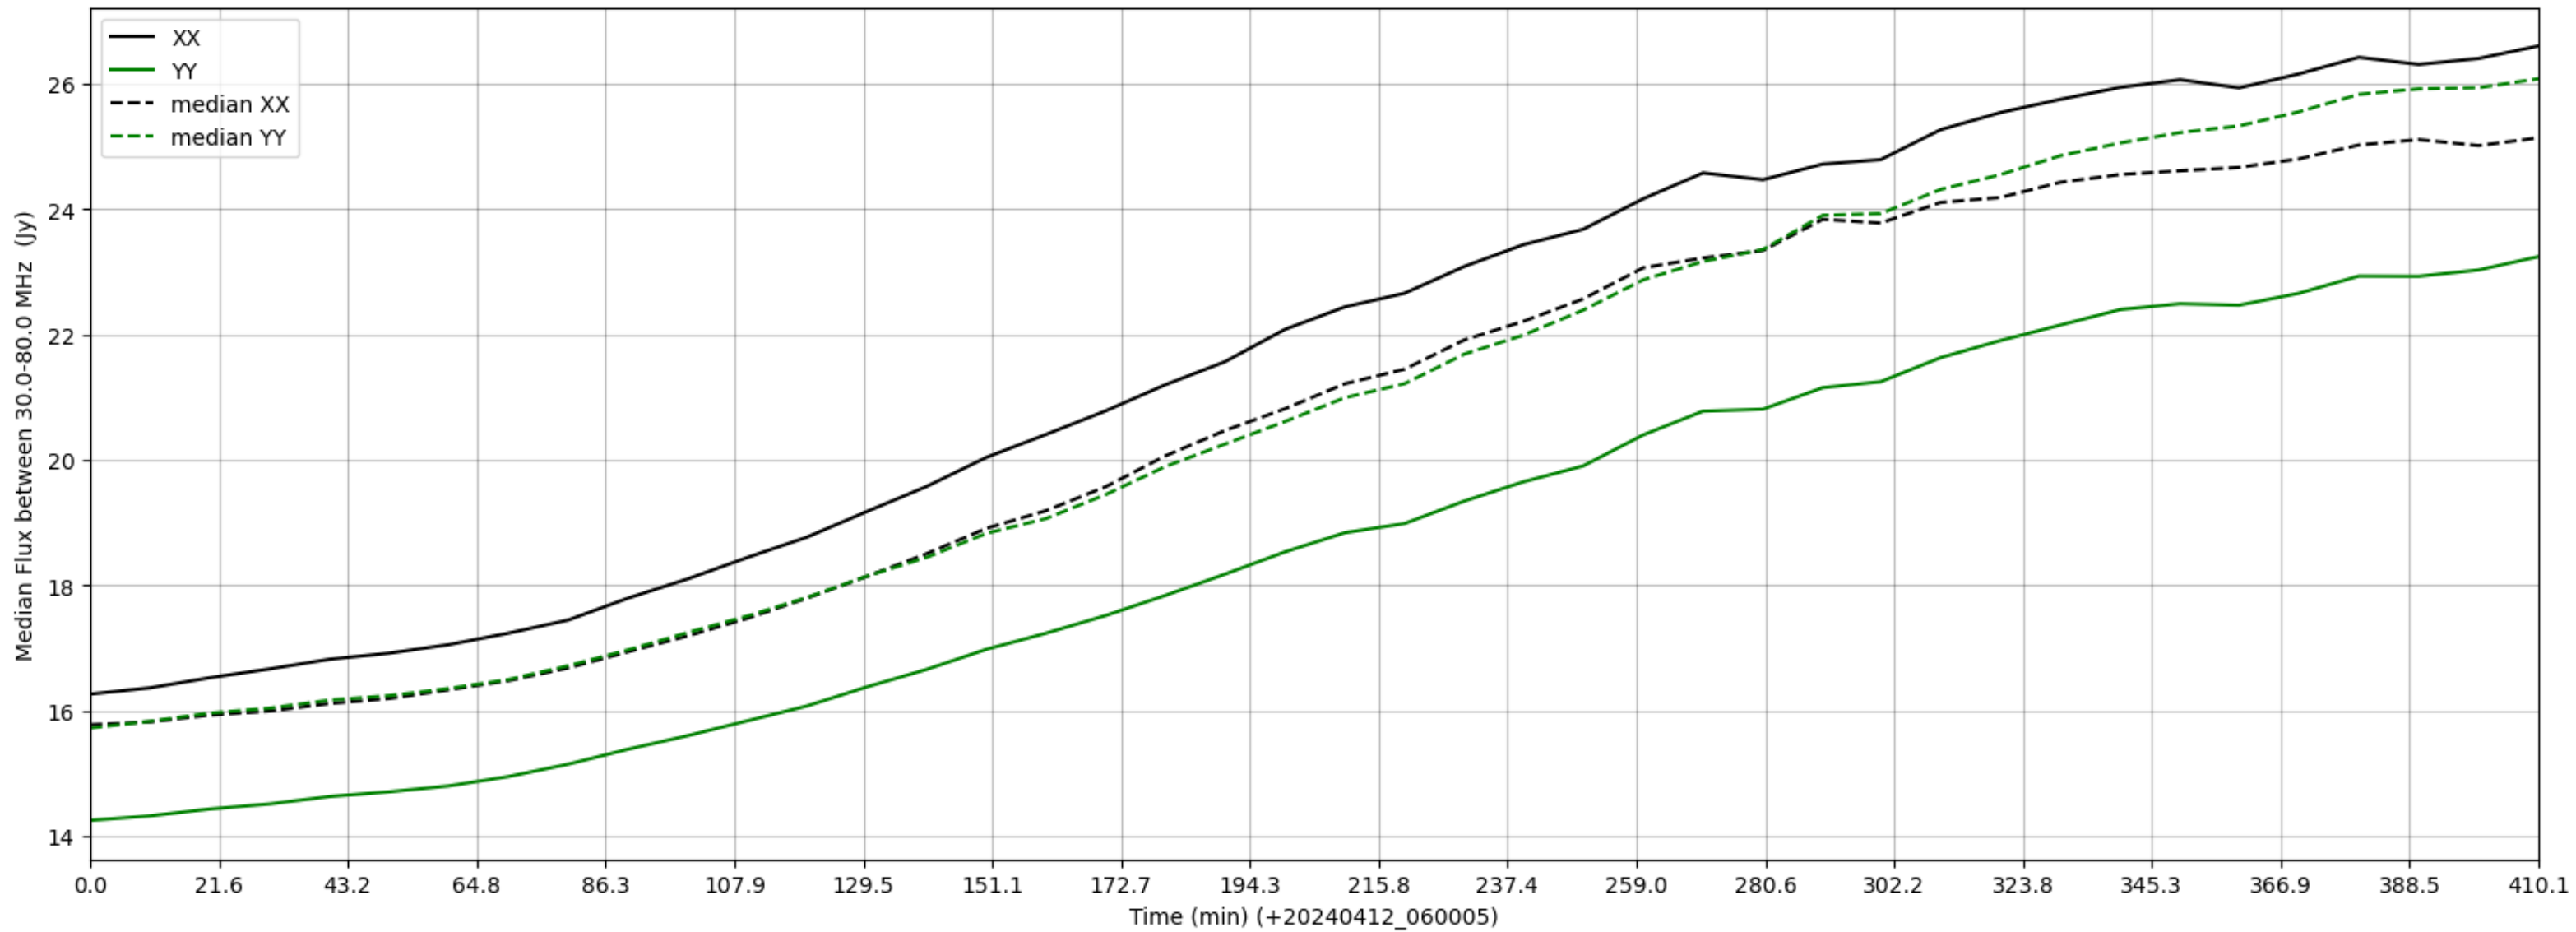

LWA314 - Correlator# 021 - XX FLAGS:Good - YY FLAGS:LowFlux

LWA321 - Correlator# 020 - XX FLAGS:Good - YY FLAGS:Good