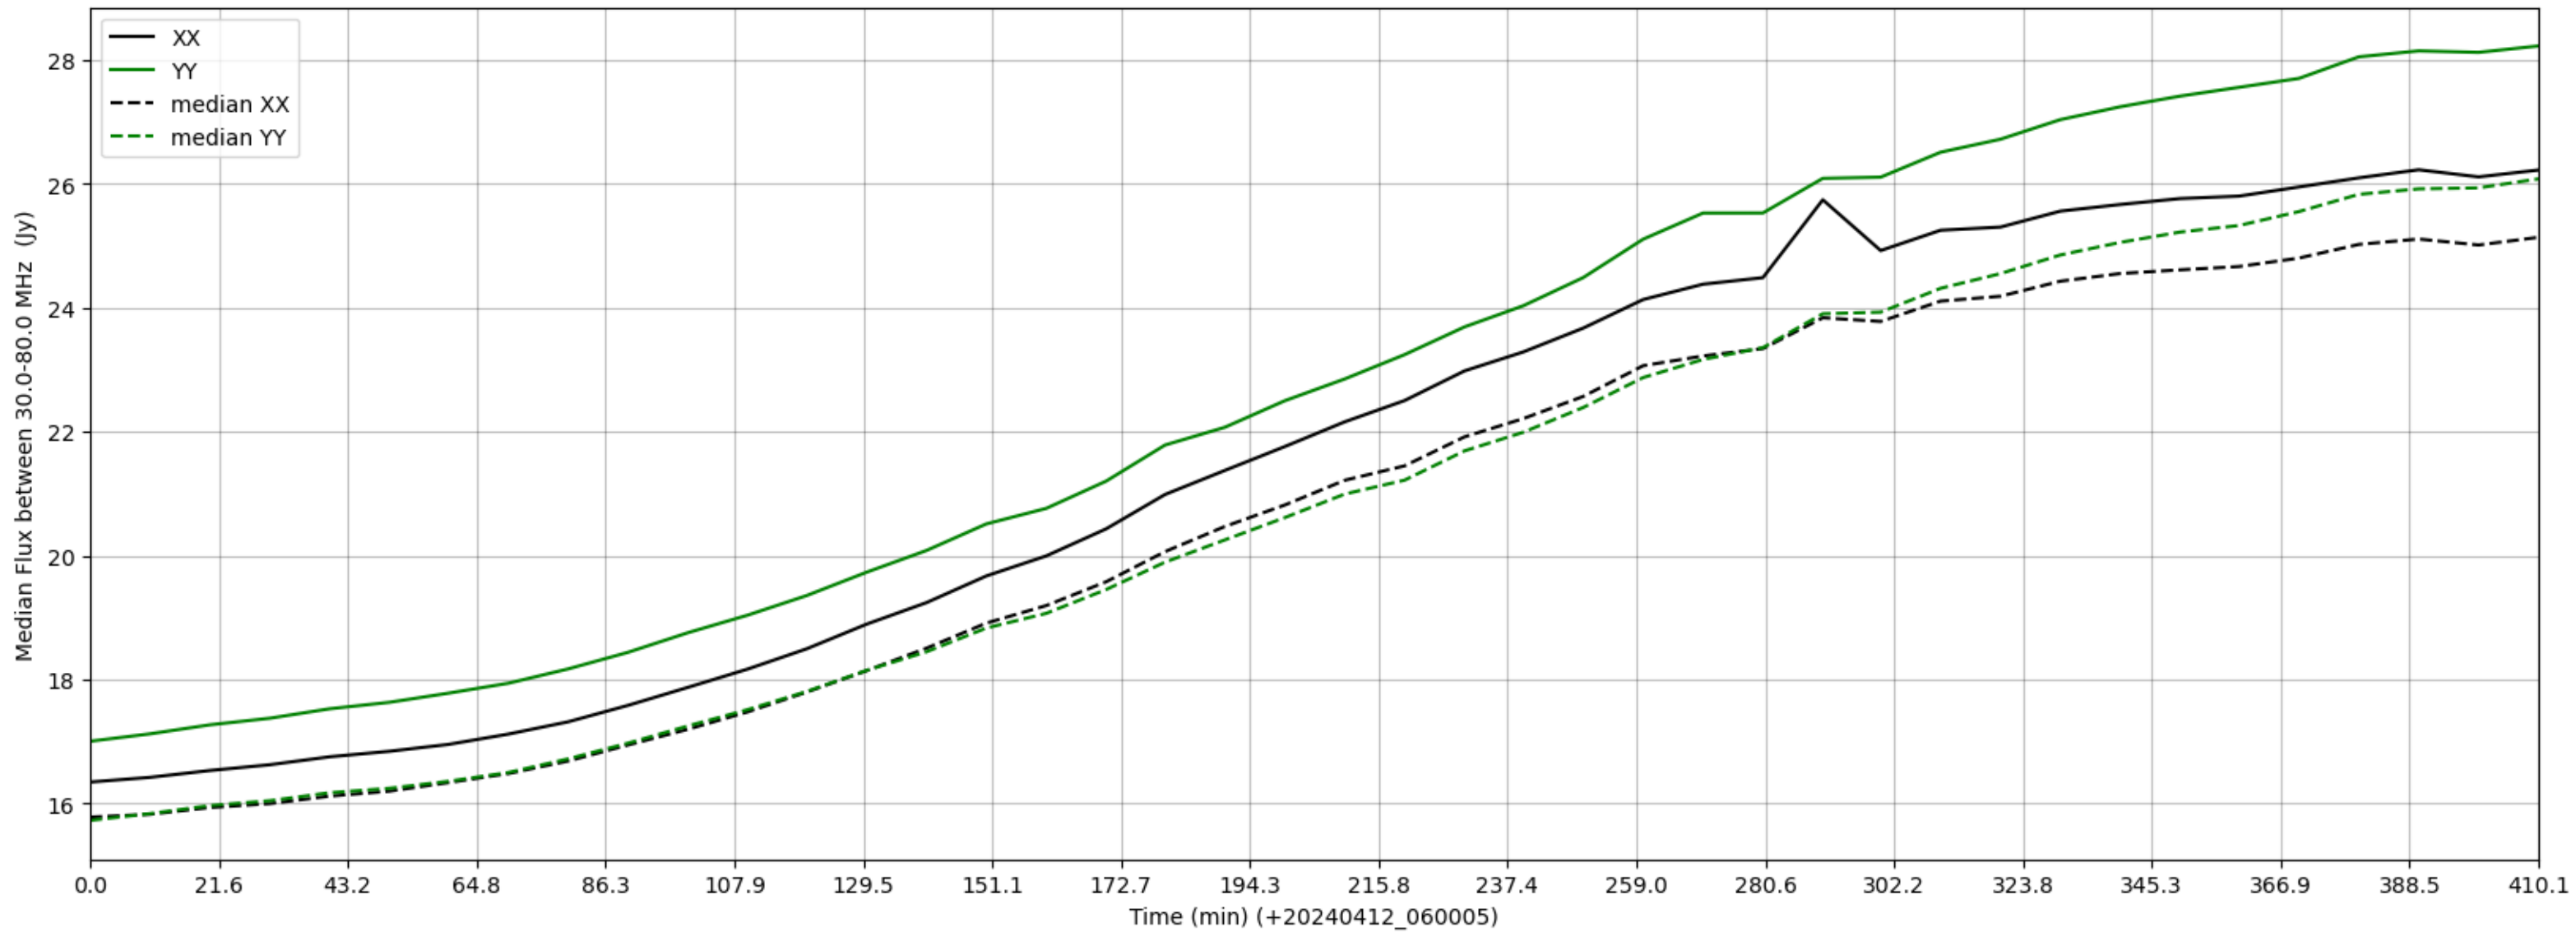

LWA005 - Correlator# 069 - XX FLAGS:Good - YY FLAGS:Good

LWA006 - Correlator# 068 - XX FLAGS:Good - YY FLAGS:Good