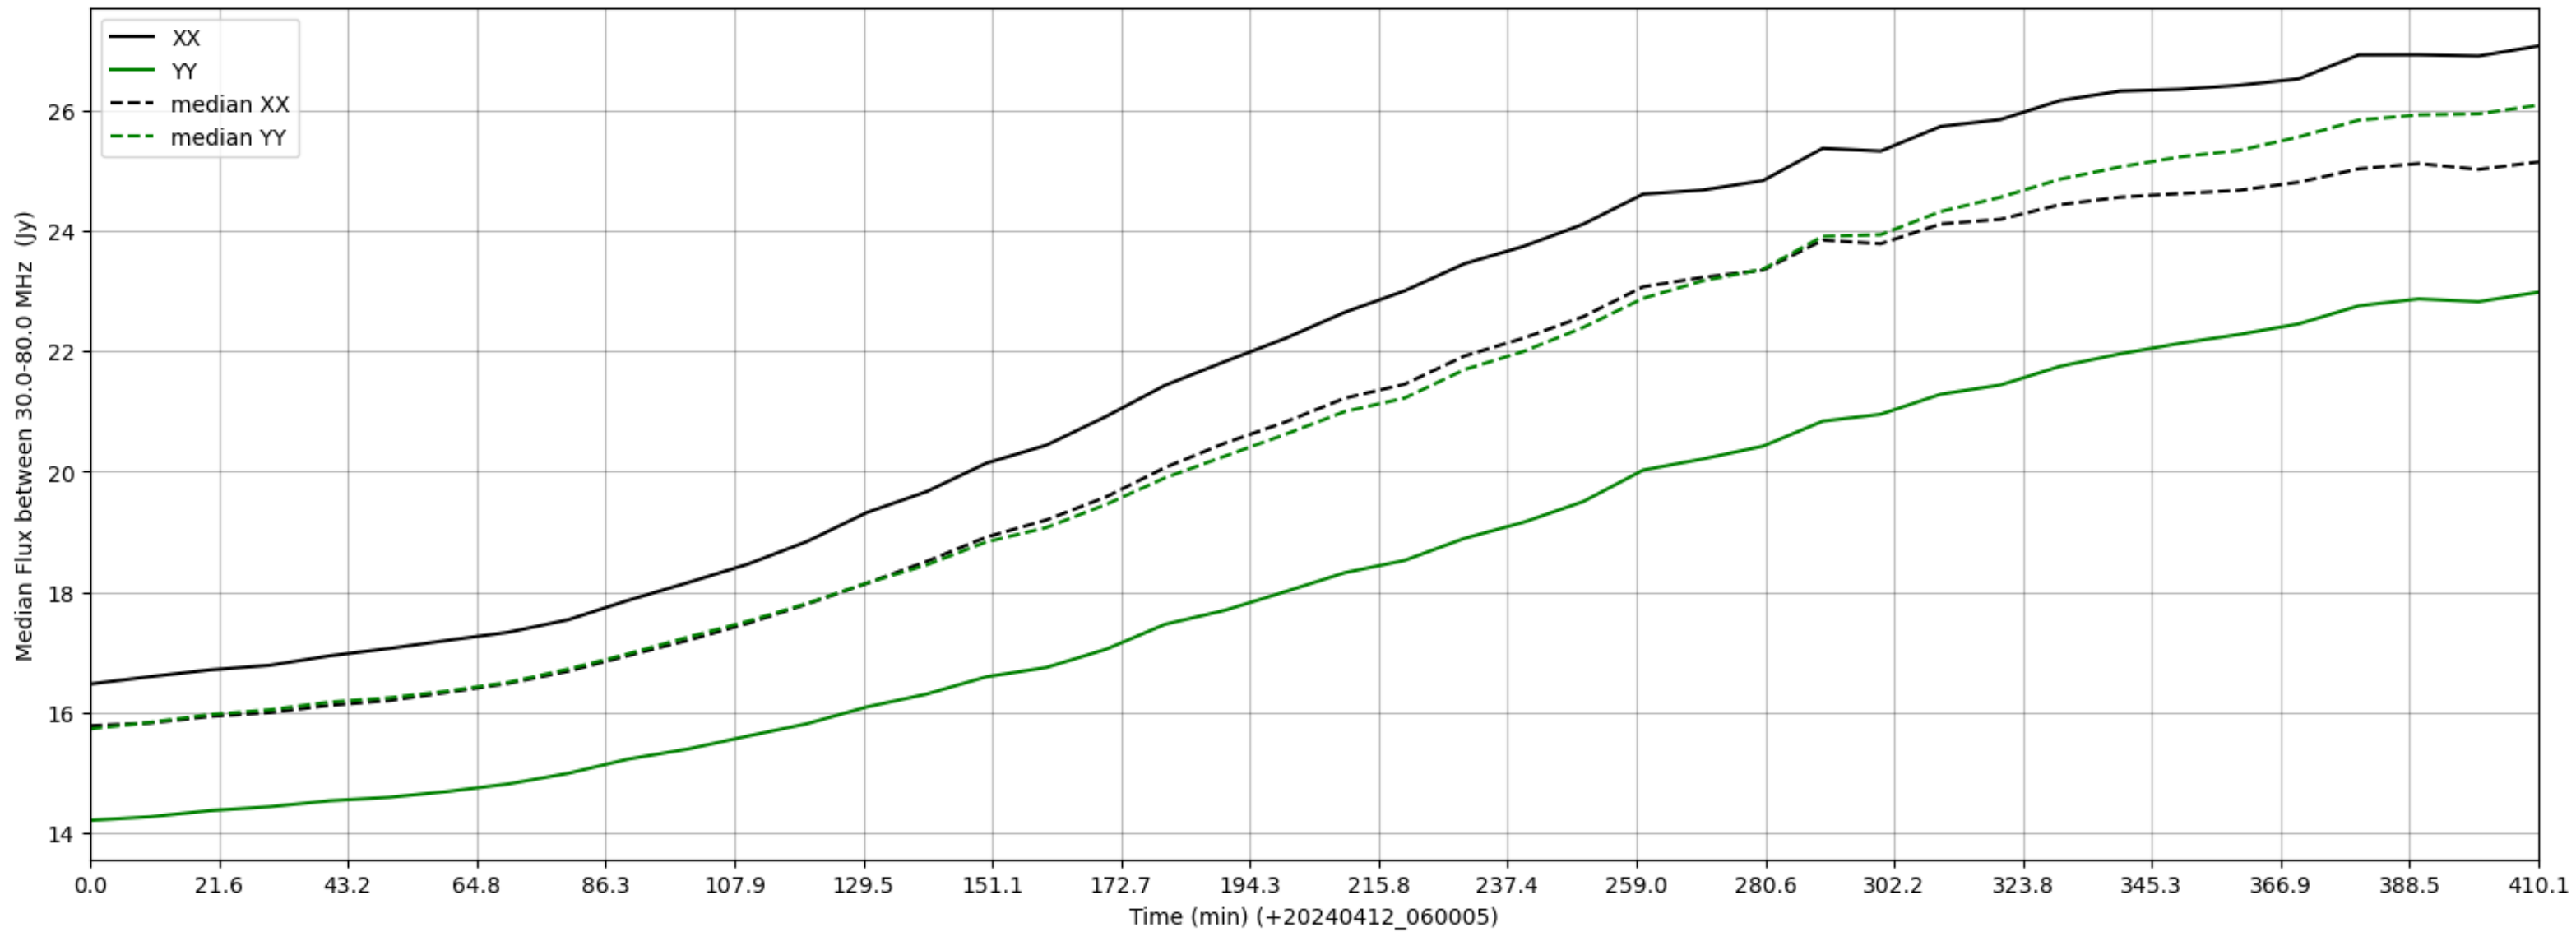

LWA336 - Correlator# 056 - XX FLAGS:BadSpecShape - YY FLAGS:BadSpecShape

LWA335 - Correlator# 057 - XX FLAGS:Good - YY FLAGS:Good

LWA343 - Correlator# 058 - XX FLAGS:Good - YY FLAGS:Good

LWA337 - Correlator# 059 - XX FLAGS:Good - YY FLAGS:Good