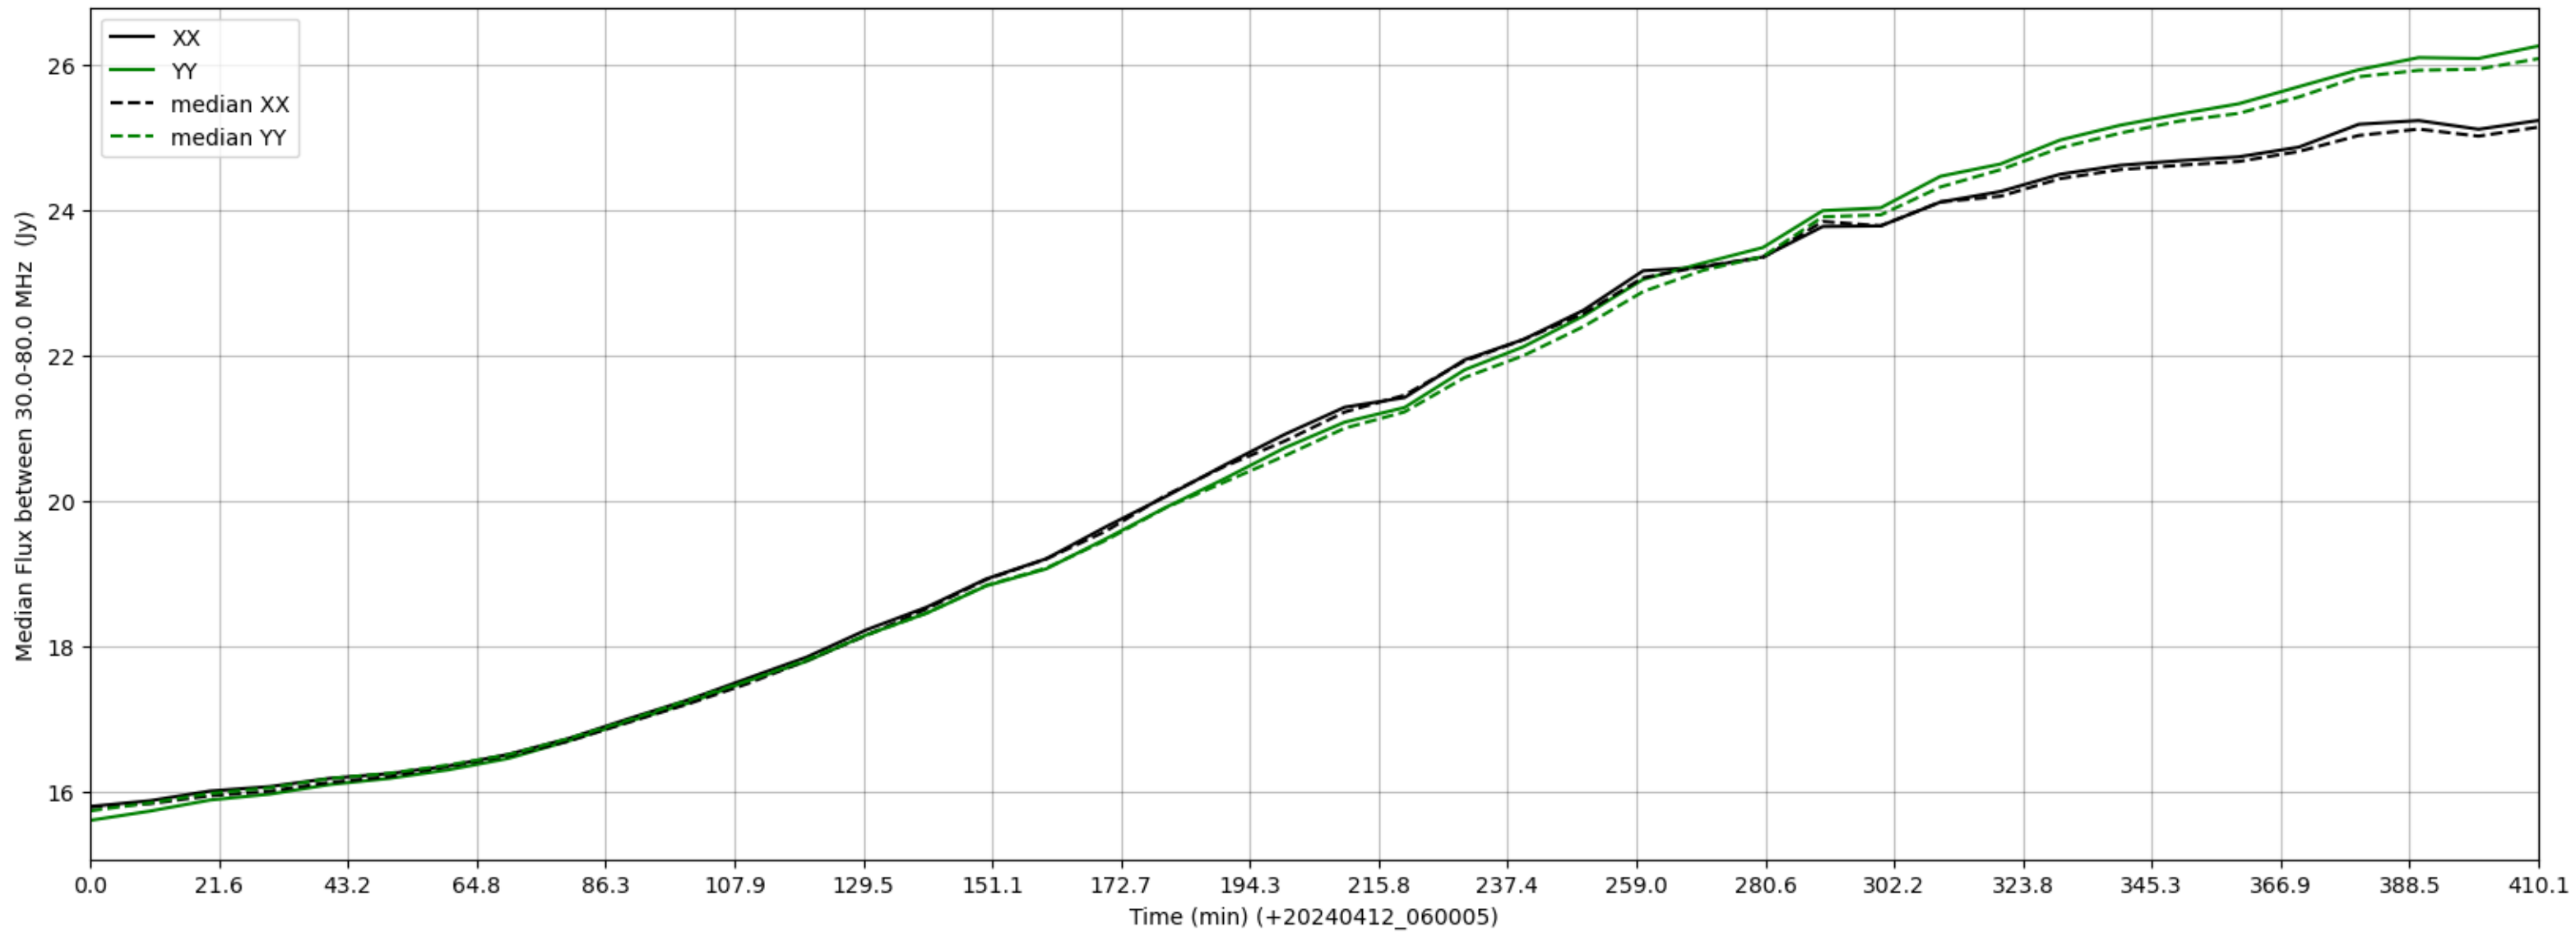

LWA230 - Correlator# 303 - XX FLAGS:Good - YY FLAGS:Good

LWA228 - Correlator# 302 - XX FLAGS:Good - YY FLAGS:Good