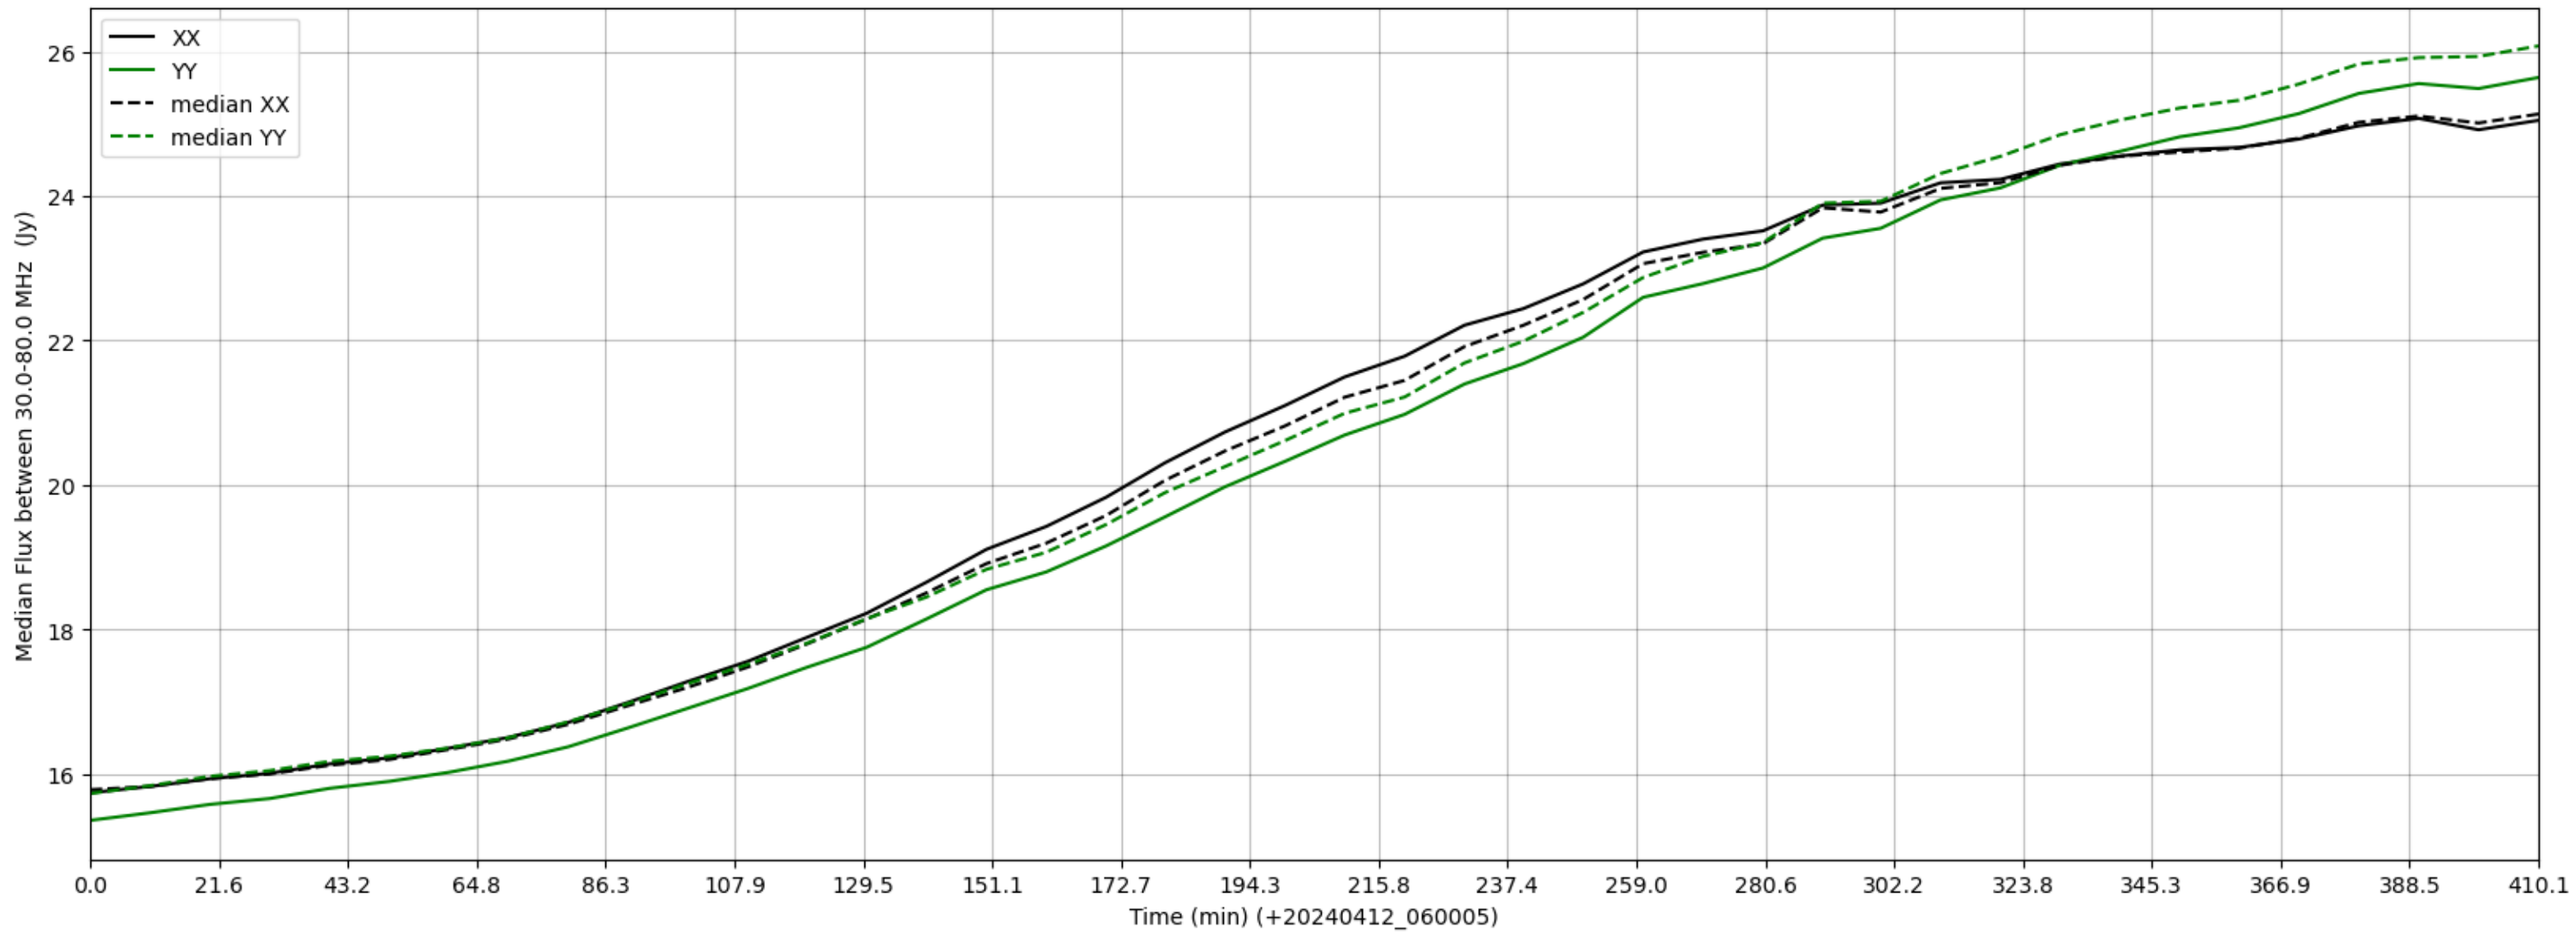

LWA188 - Correlator# 228 - XX FLAGS:Good - YY FLAGS:Good

LWA128 - Correlator# 229 - XX FLAGS:Good - YY FLAGS:Good

LWA153 - Correlator# 230 - XX FLAGS:LowFlux - YY FLAGS:Good

LWA181 - Correlator# 231 - XX FLAGS:Good - YY FLAGS:Good