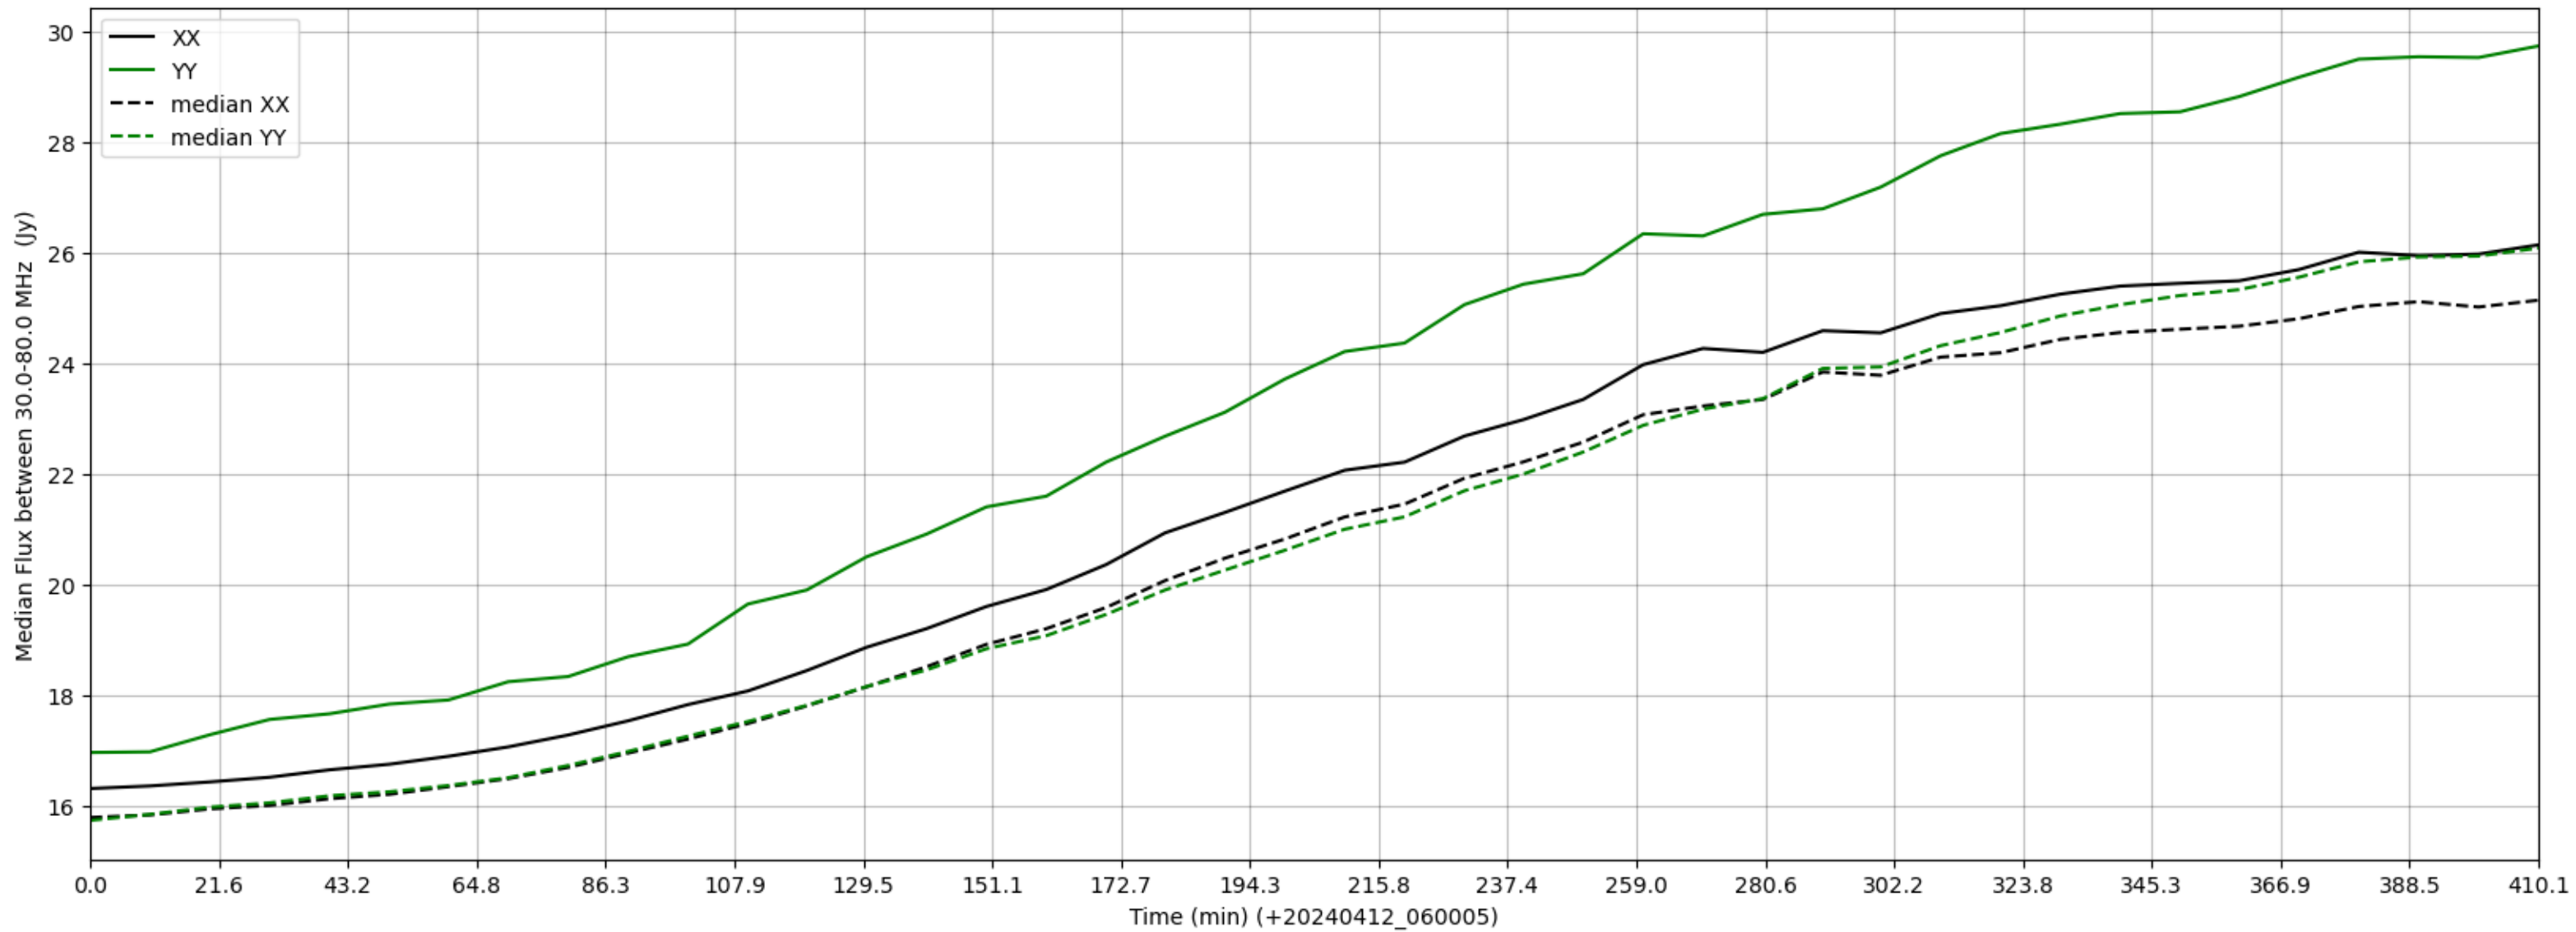

LWA281 - Correlator# 011 - XX FLAGS:Good - YY FLAGS:Good

LWA282 - Correlator# 010 - XX FLAGS:Good - YY FLAGS:Good