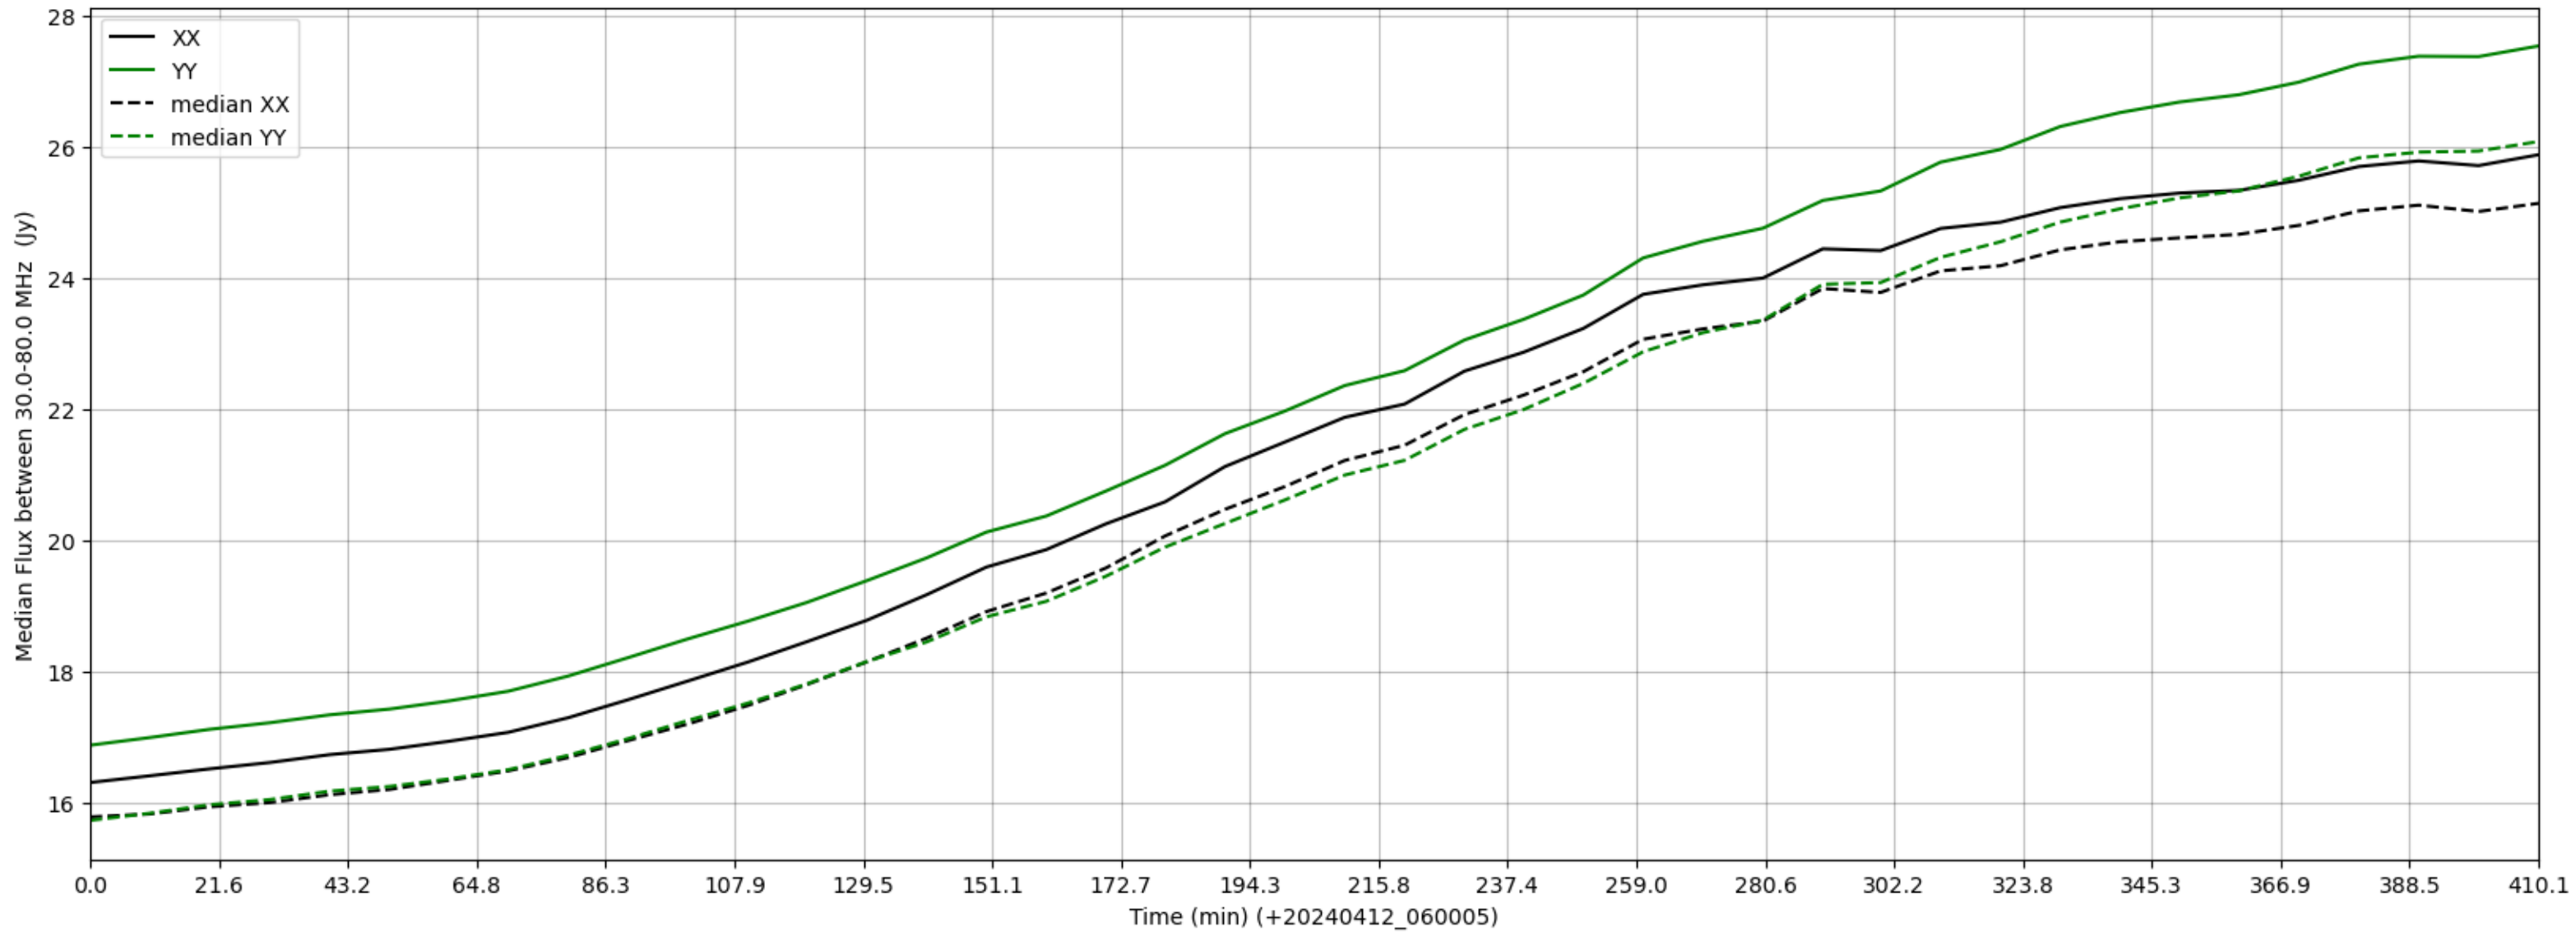

LWA202 - Correlator# 278 - XX FLAGS:Good - YY FLAGS:Good

LWA199 - Correlator# 277 - XX FLAGS:Good - YY FLAGS:Good