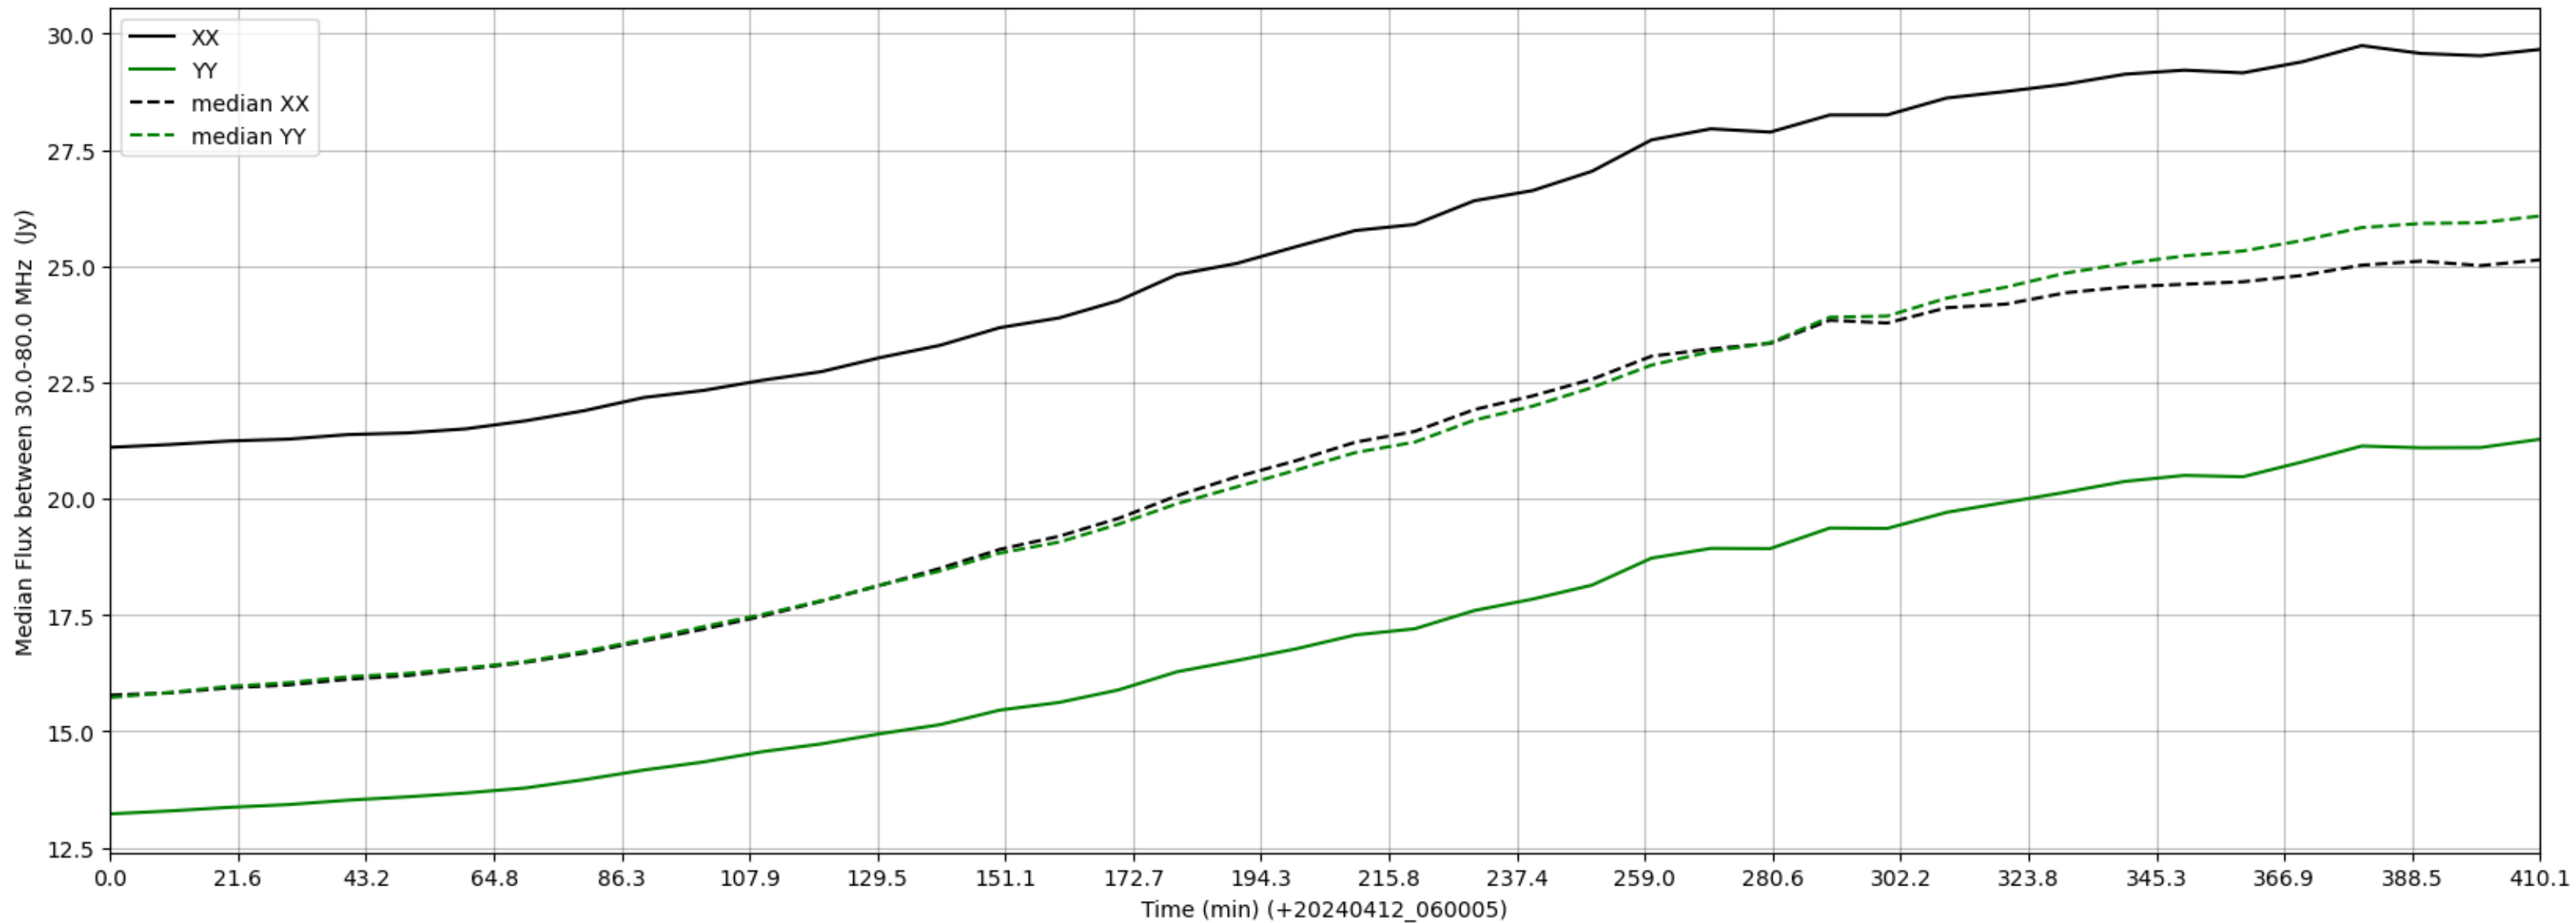

LWA292 - Correlator# 044 - XX FLAGS:Good - YY FLAGS:LowFlux

LWA291 - Correlator# 045 - XX FLAGS:Good - YY FLAGS:Good

LWA296 - Correlator# 046 - XX FLAGS:Good - YY FLAGS:Good

LWA295 - Correlator# 047 - XX FLAGS:Good - YY FLAGS:Good