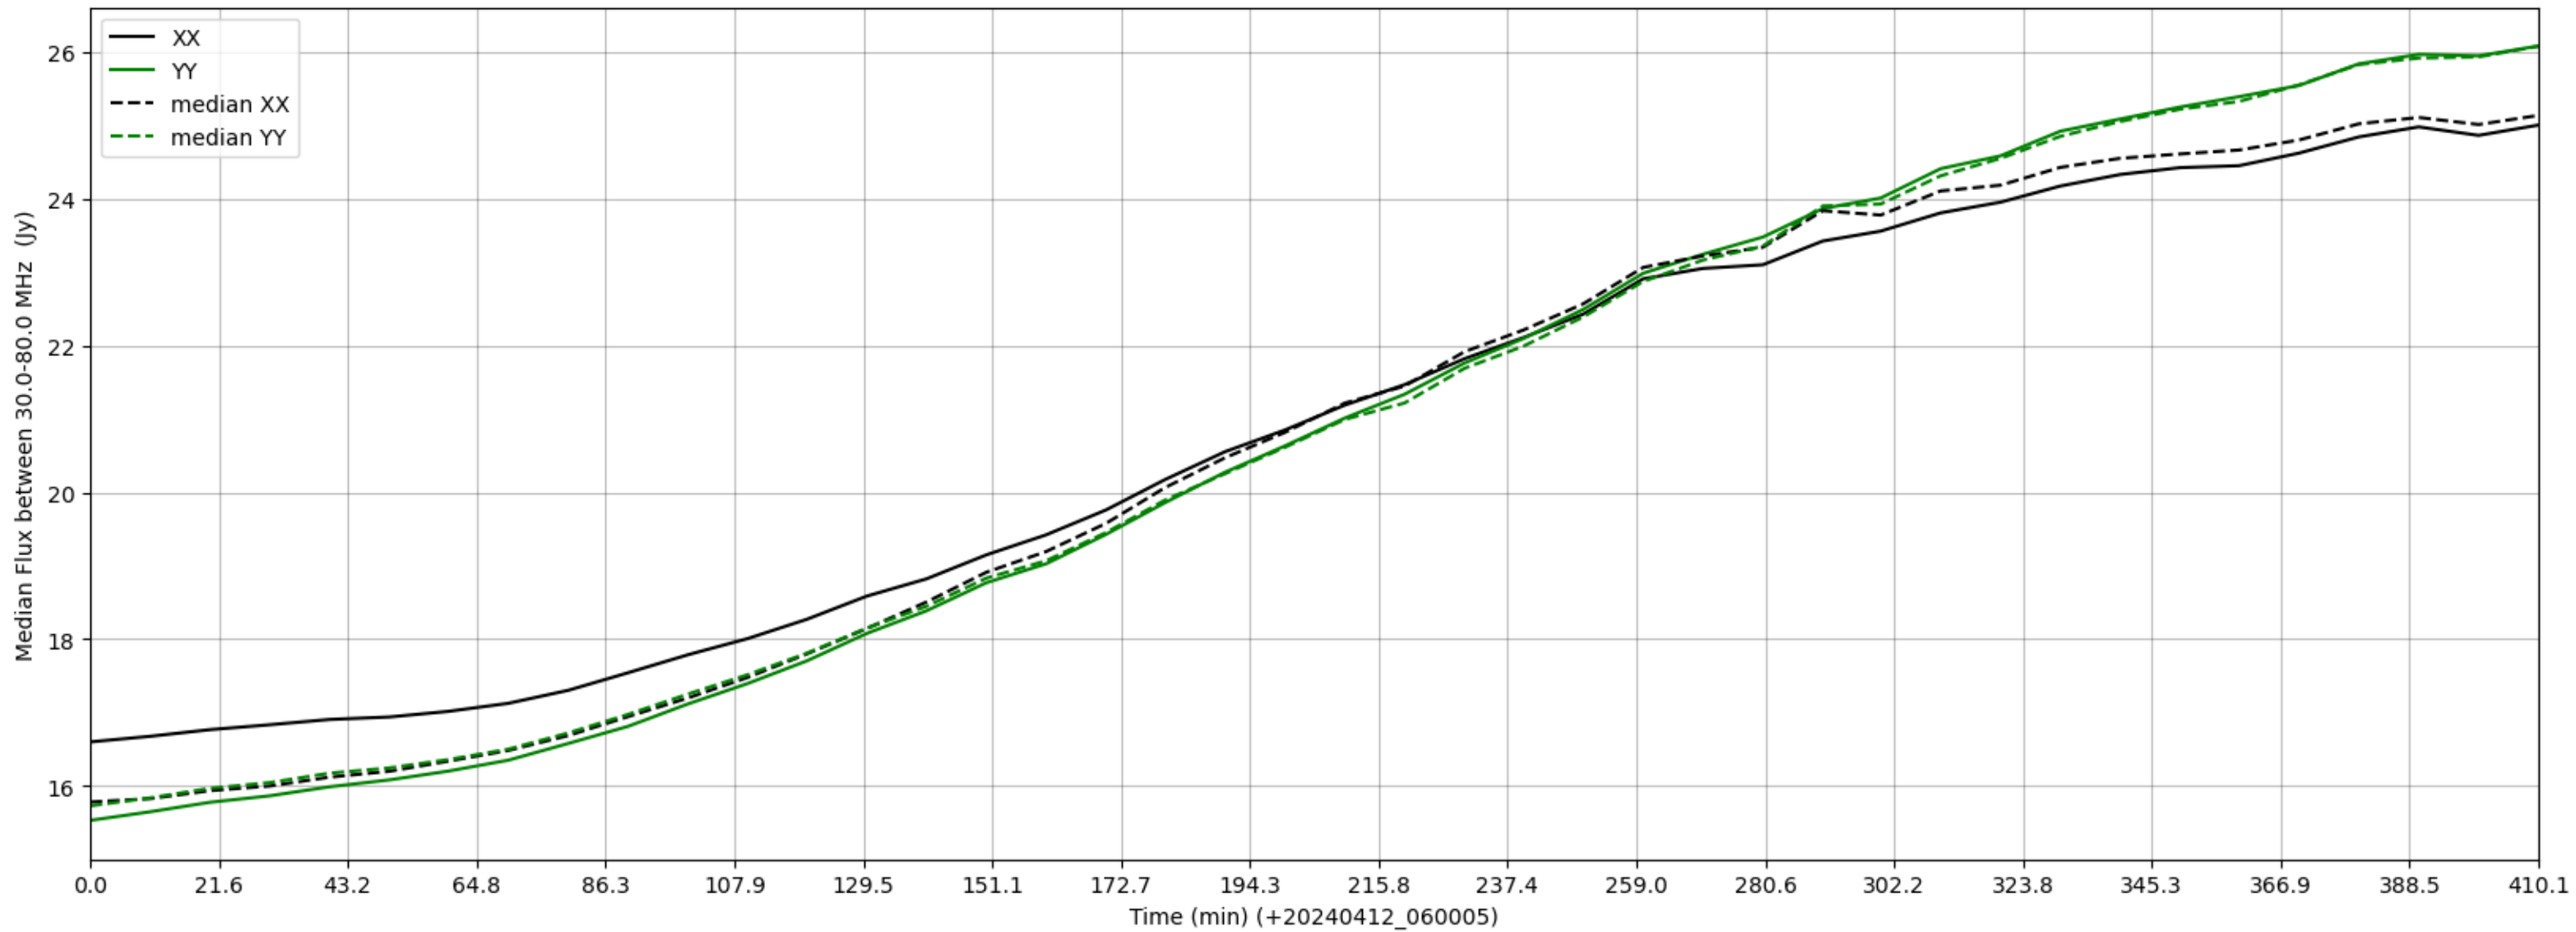

LWA116 - Correlator# 204 - XX FLAGS:Good - YY FLAGS:Good

LWA115 - Correlator# 205 - XX FLAGS:Good - YY FLAGS:Good

LWA118 - Correlator# 206 - XX FLAGS:Good - YY FLAGS:Good

LWA117 - Correlator# 207 - XX FLAGS:Good - YY FLAGS:Good