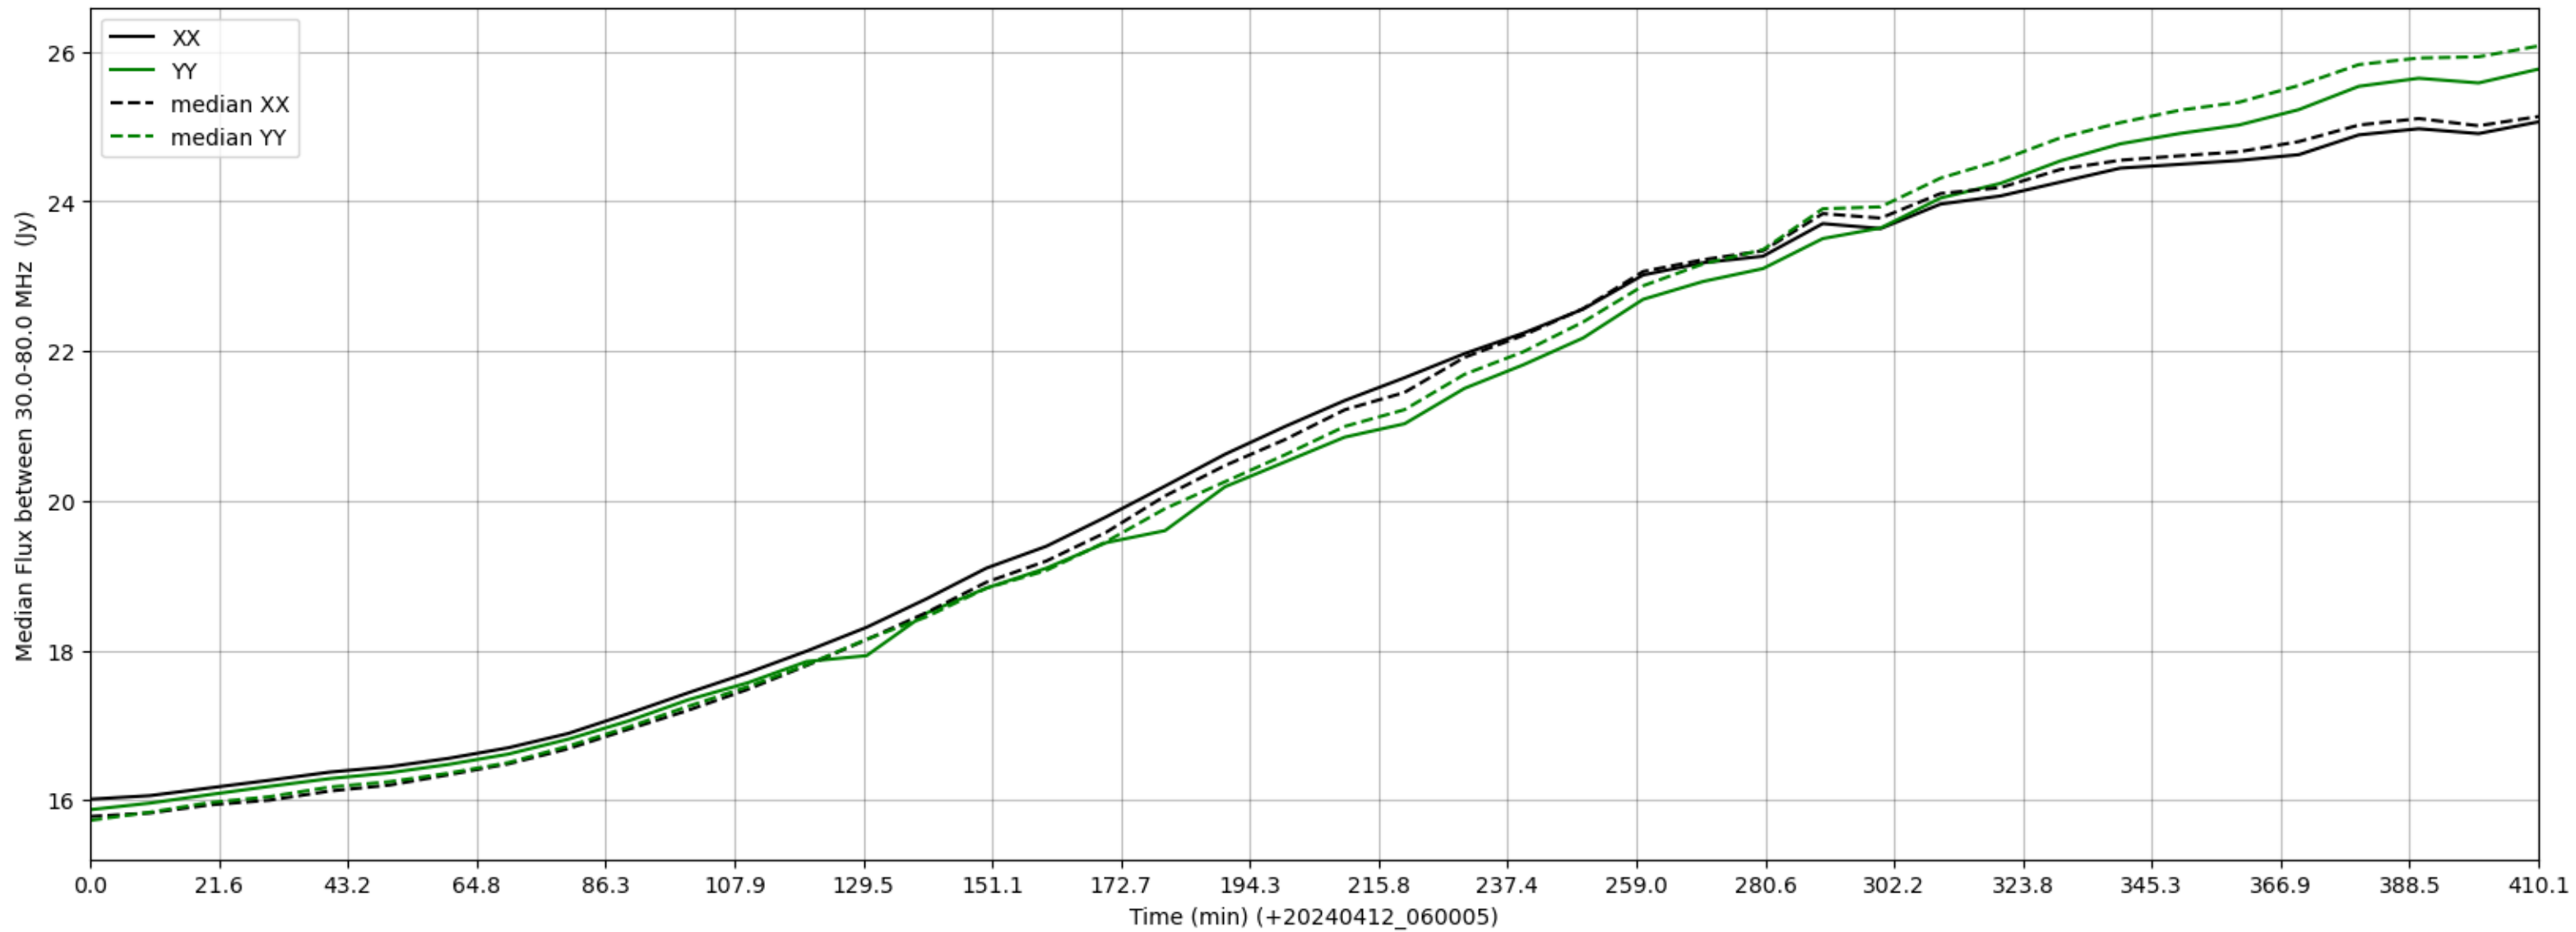

LWA133 - Correlator# 257 - XX FLAGS:Good - YY FLAGS:Good

LWA135 - Correlator# 256 - XX FLAGS:Good - YY FLAGS:Good