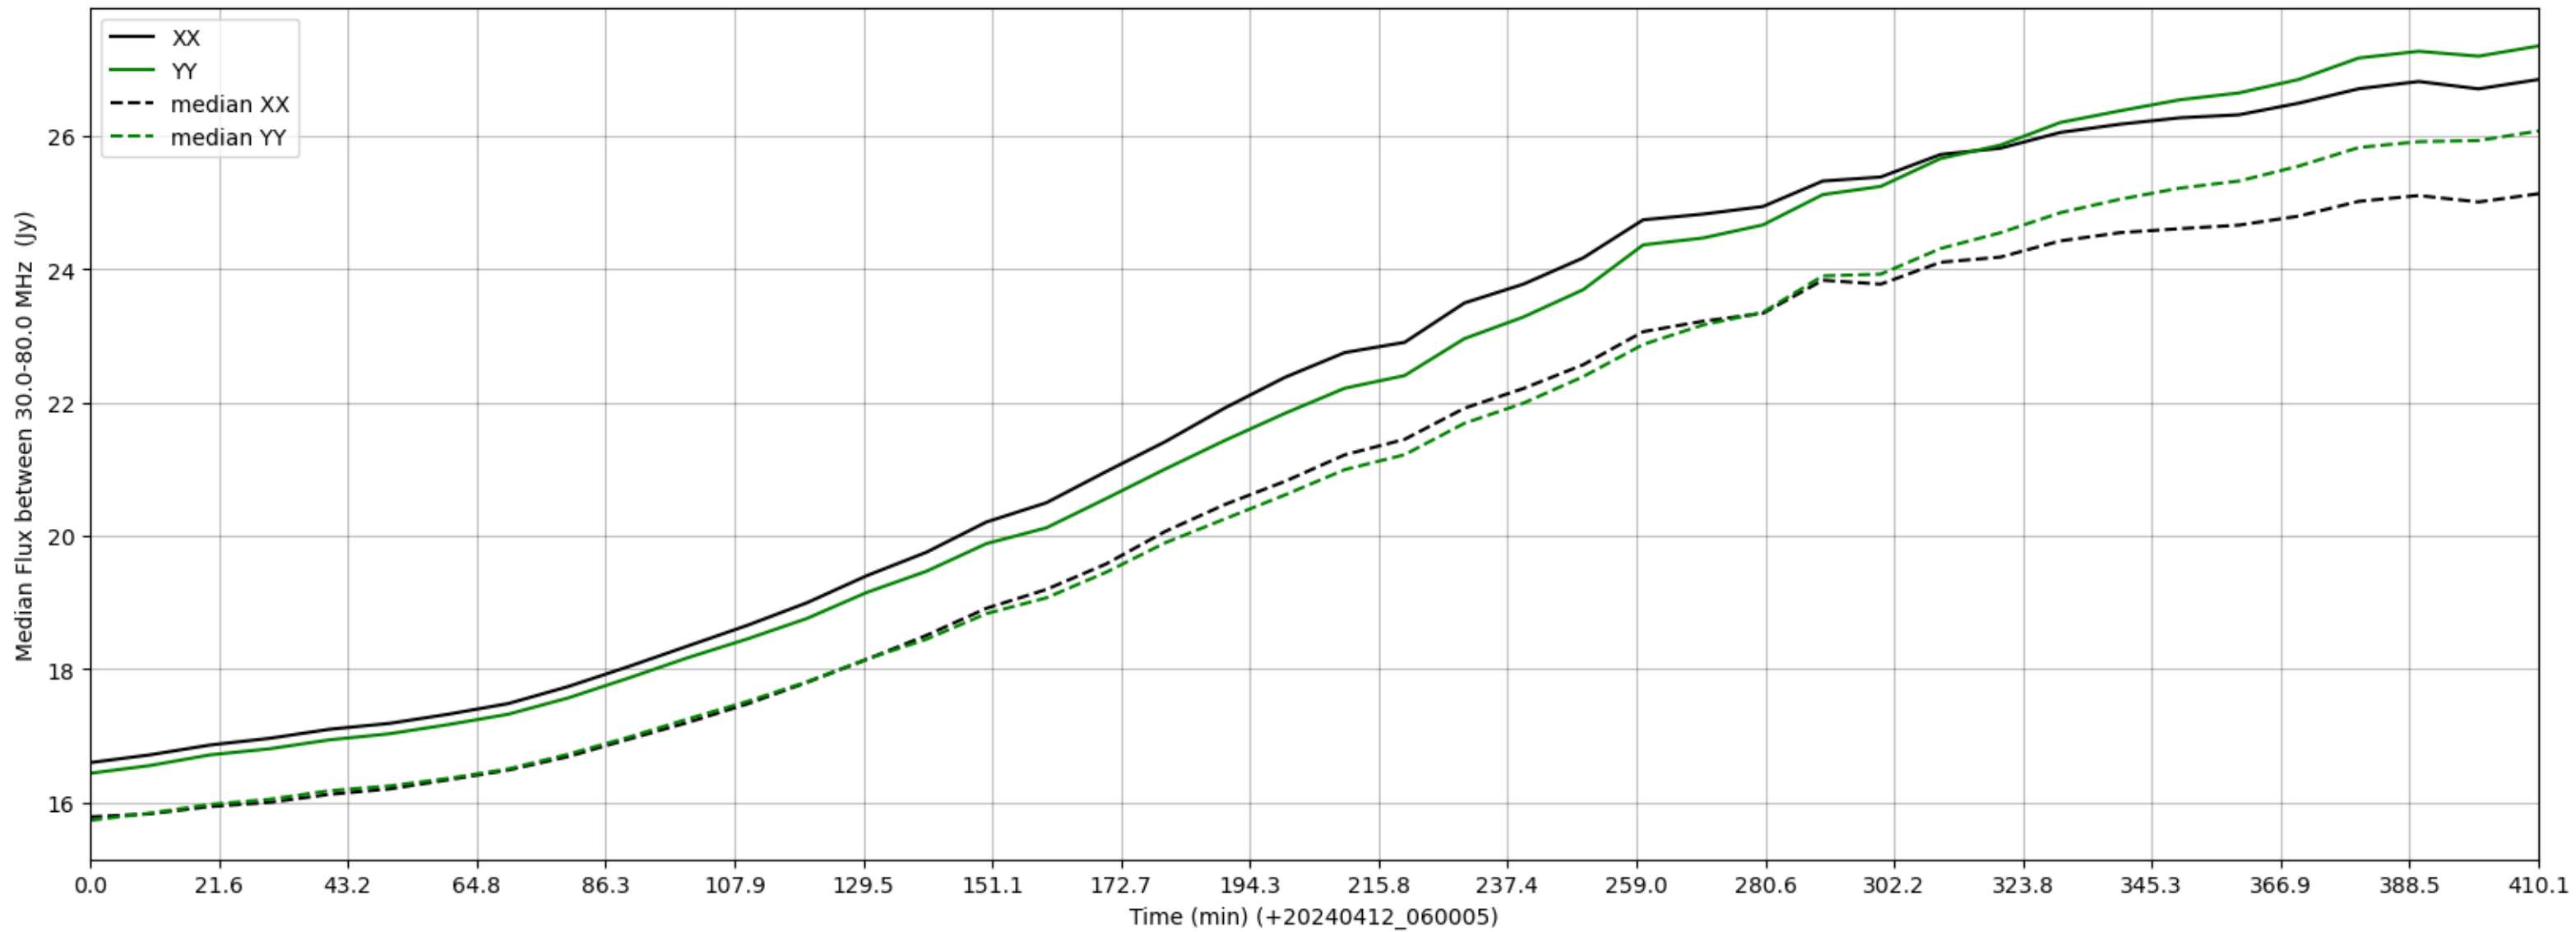

LWA236 - Correlator# 308 - XX FLAGS:Good - YY FLAGS:Good

LWA235 - Correlator# 309 - XX FLAGS:Good - YY FLAGS:Good

LWA238 - Correlator# 310 - XX FLAGS:Good - YY FLAGS:Good

LWA237 - Correlator# 311 - XX FLAGS:Good - YY FLAGS:BadSpecShape