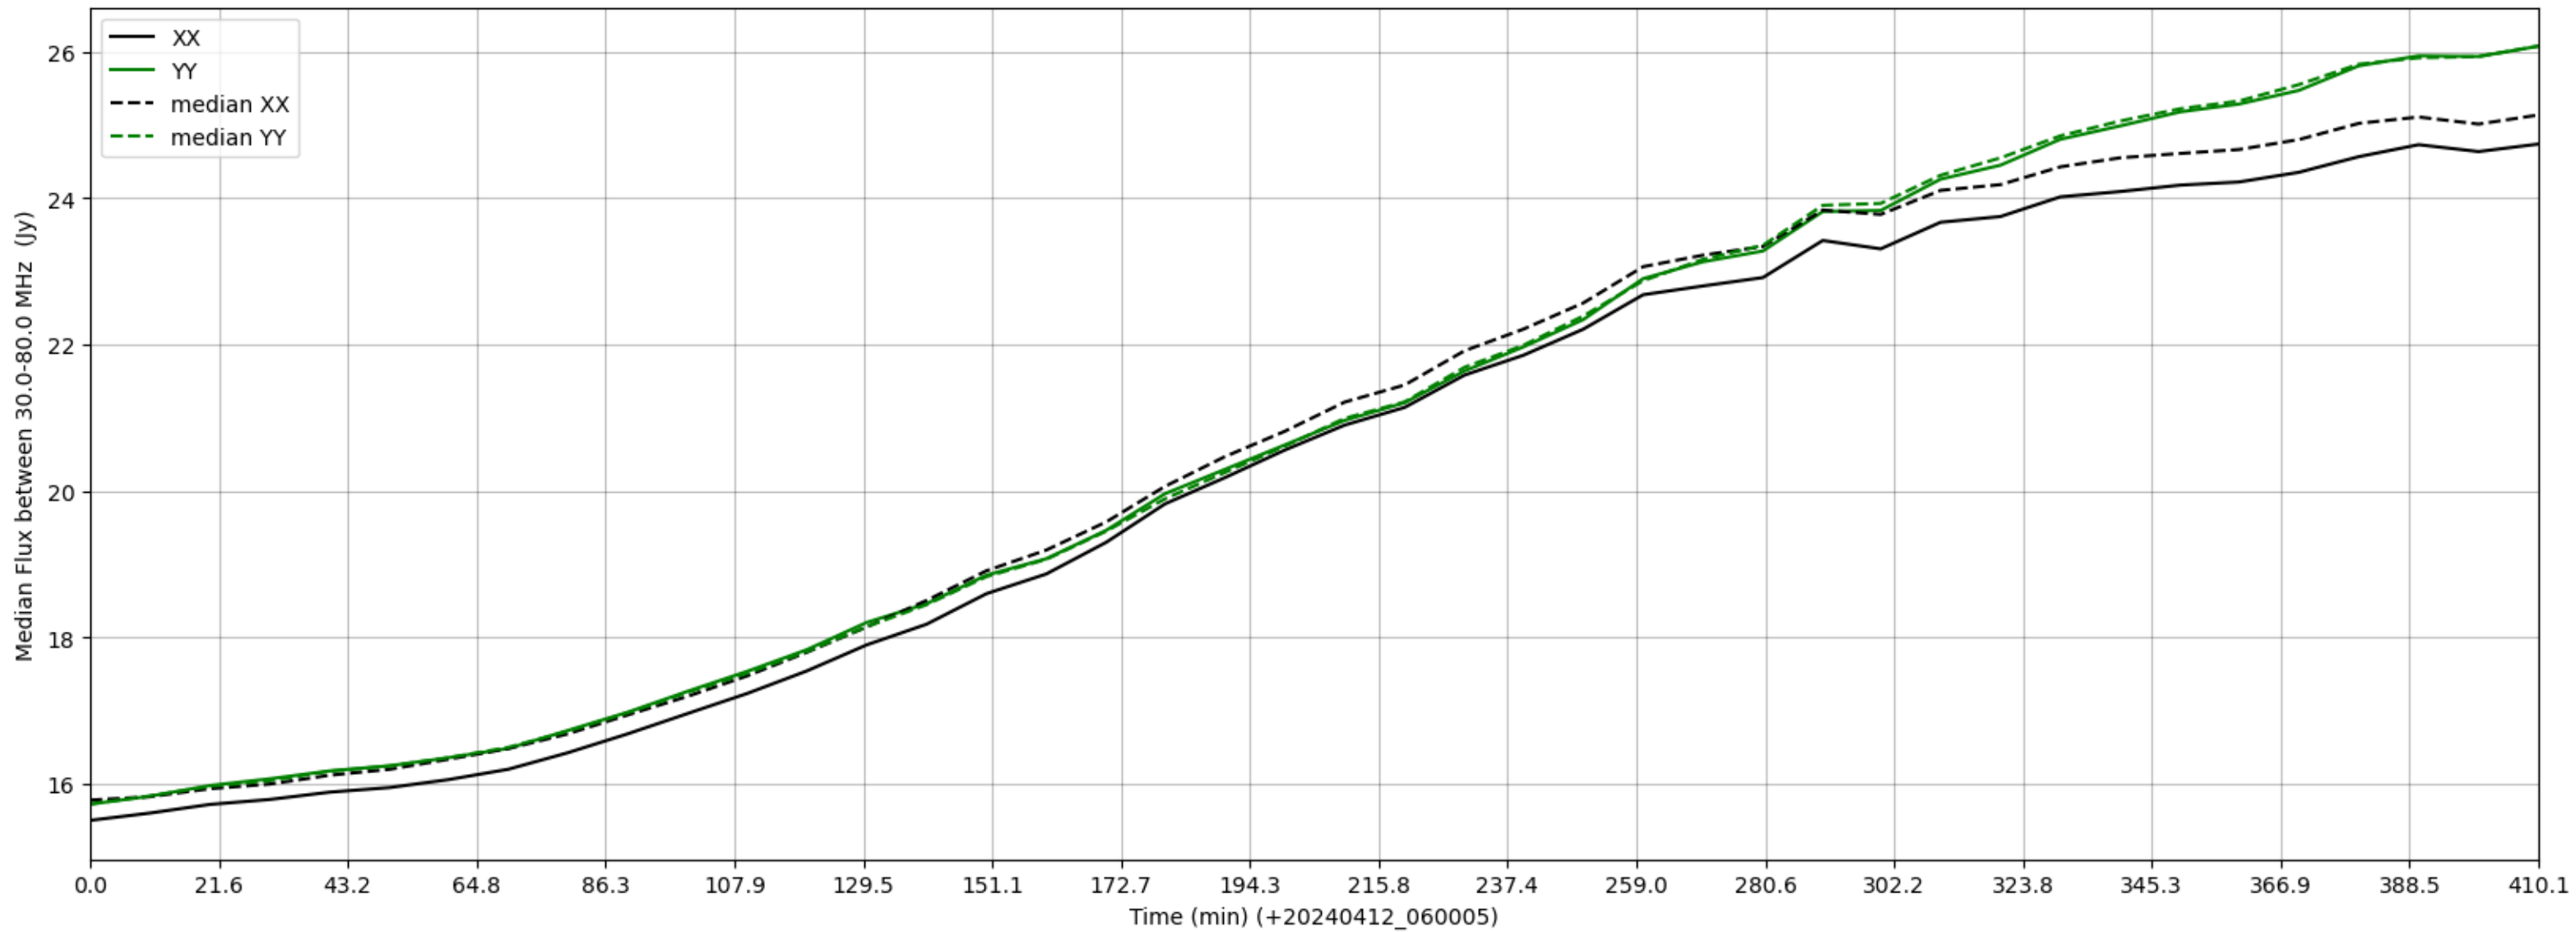

LWA033 - Correlator# 161 - XX FLAGS:Good - YY FLAGS:Good

LWA035 - Correlator# 160 - XX FLAGS:Good - YY FLAGS:Good