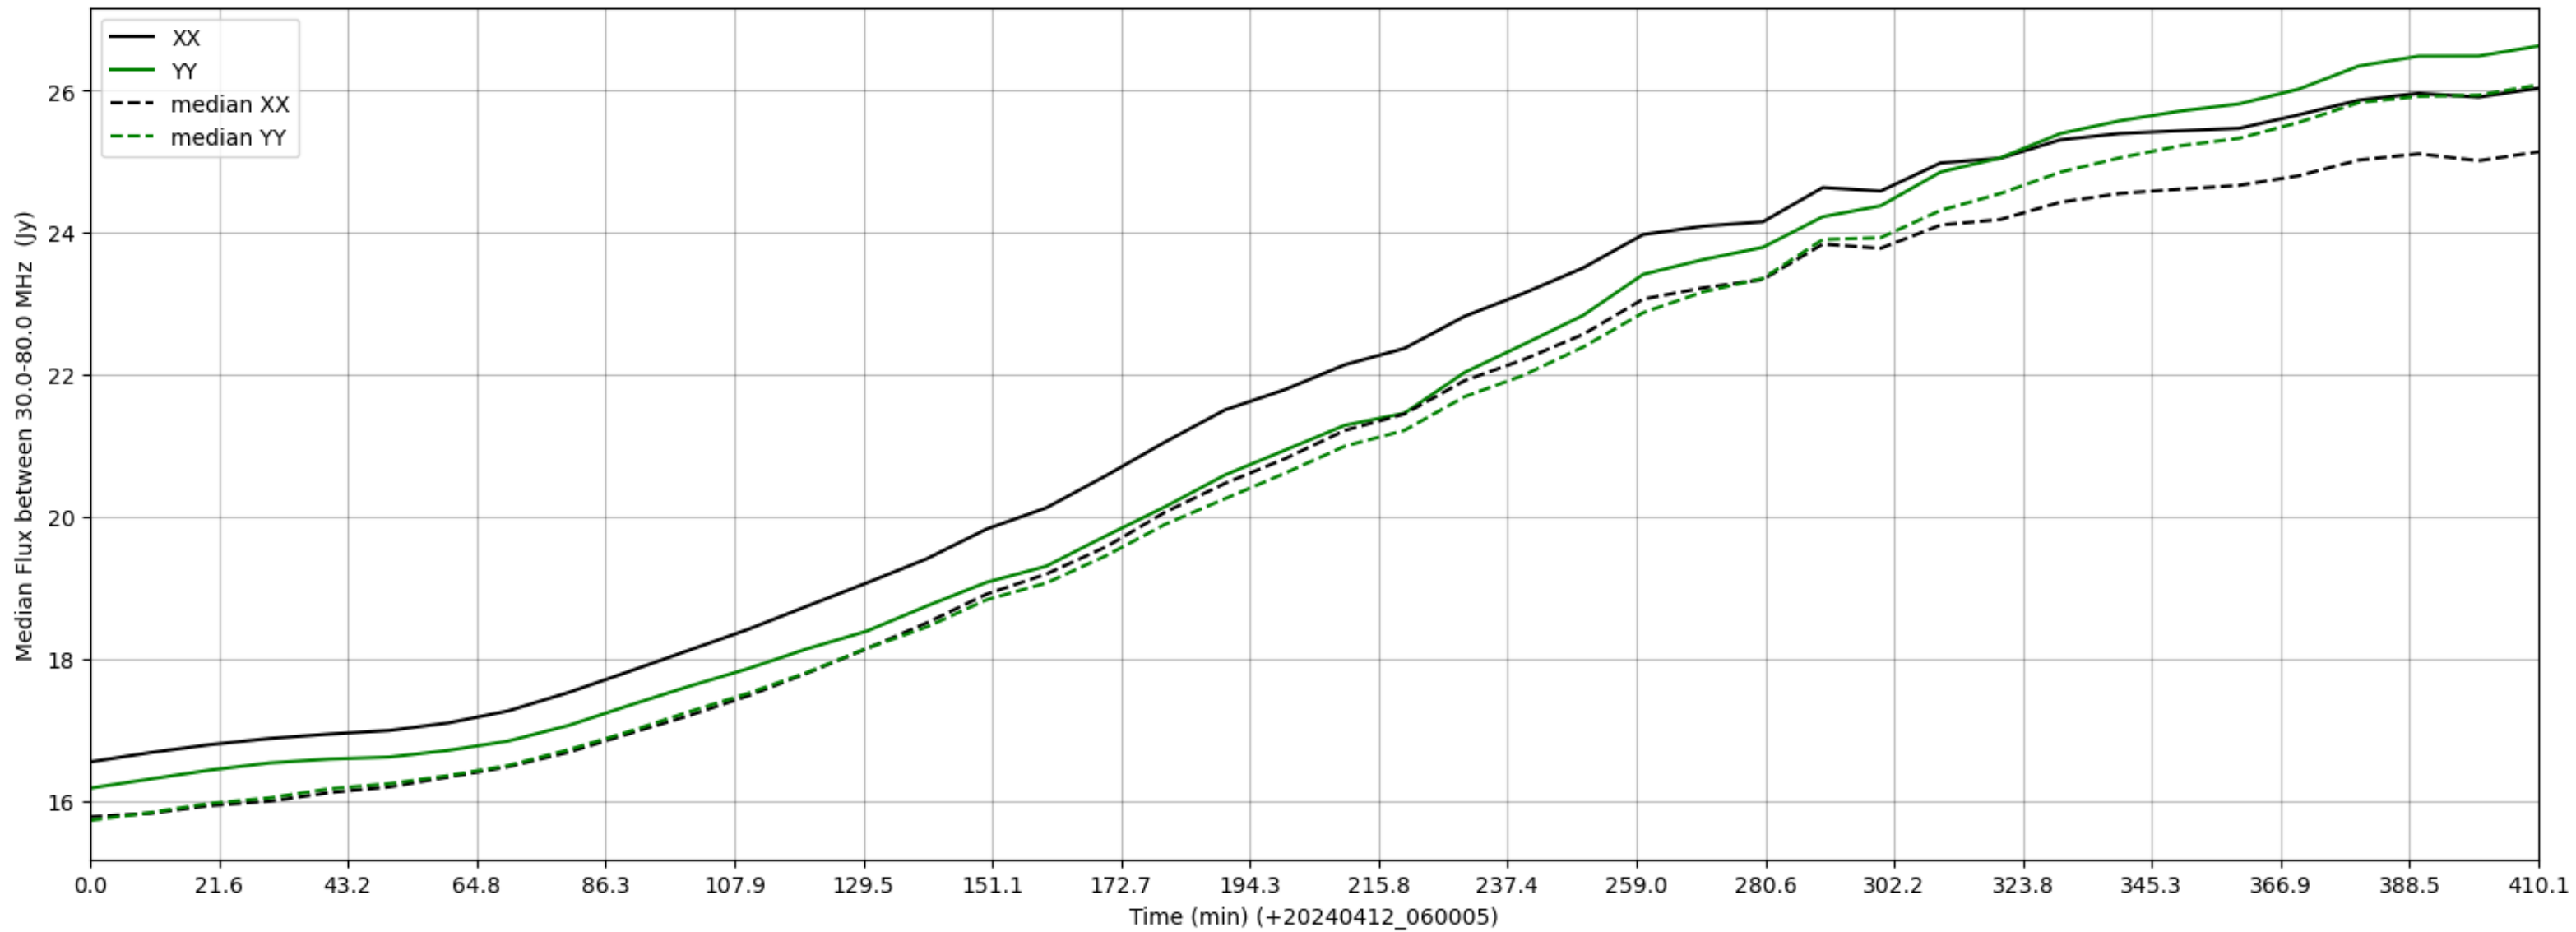

LWA167 - Correlator# 268 - XX FLAGS:Good - YY FLAGS:Good

LWA166 - Correlator# 269 - XX FLAGS:Good - YY FLAGS:Good

LWA193 - Correlator# 270 - XX FLAGS:Good - YY FLAGS:Good

LWA198 - Correlator# 271 - XX FLAGS:Good - YY FLAGS:Good