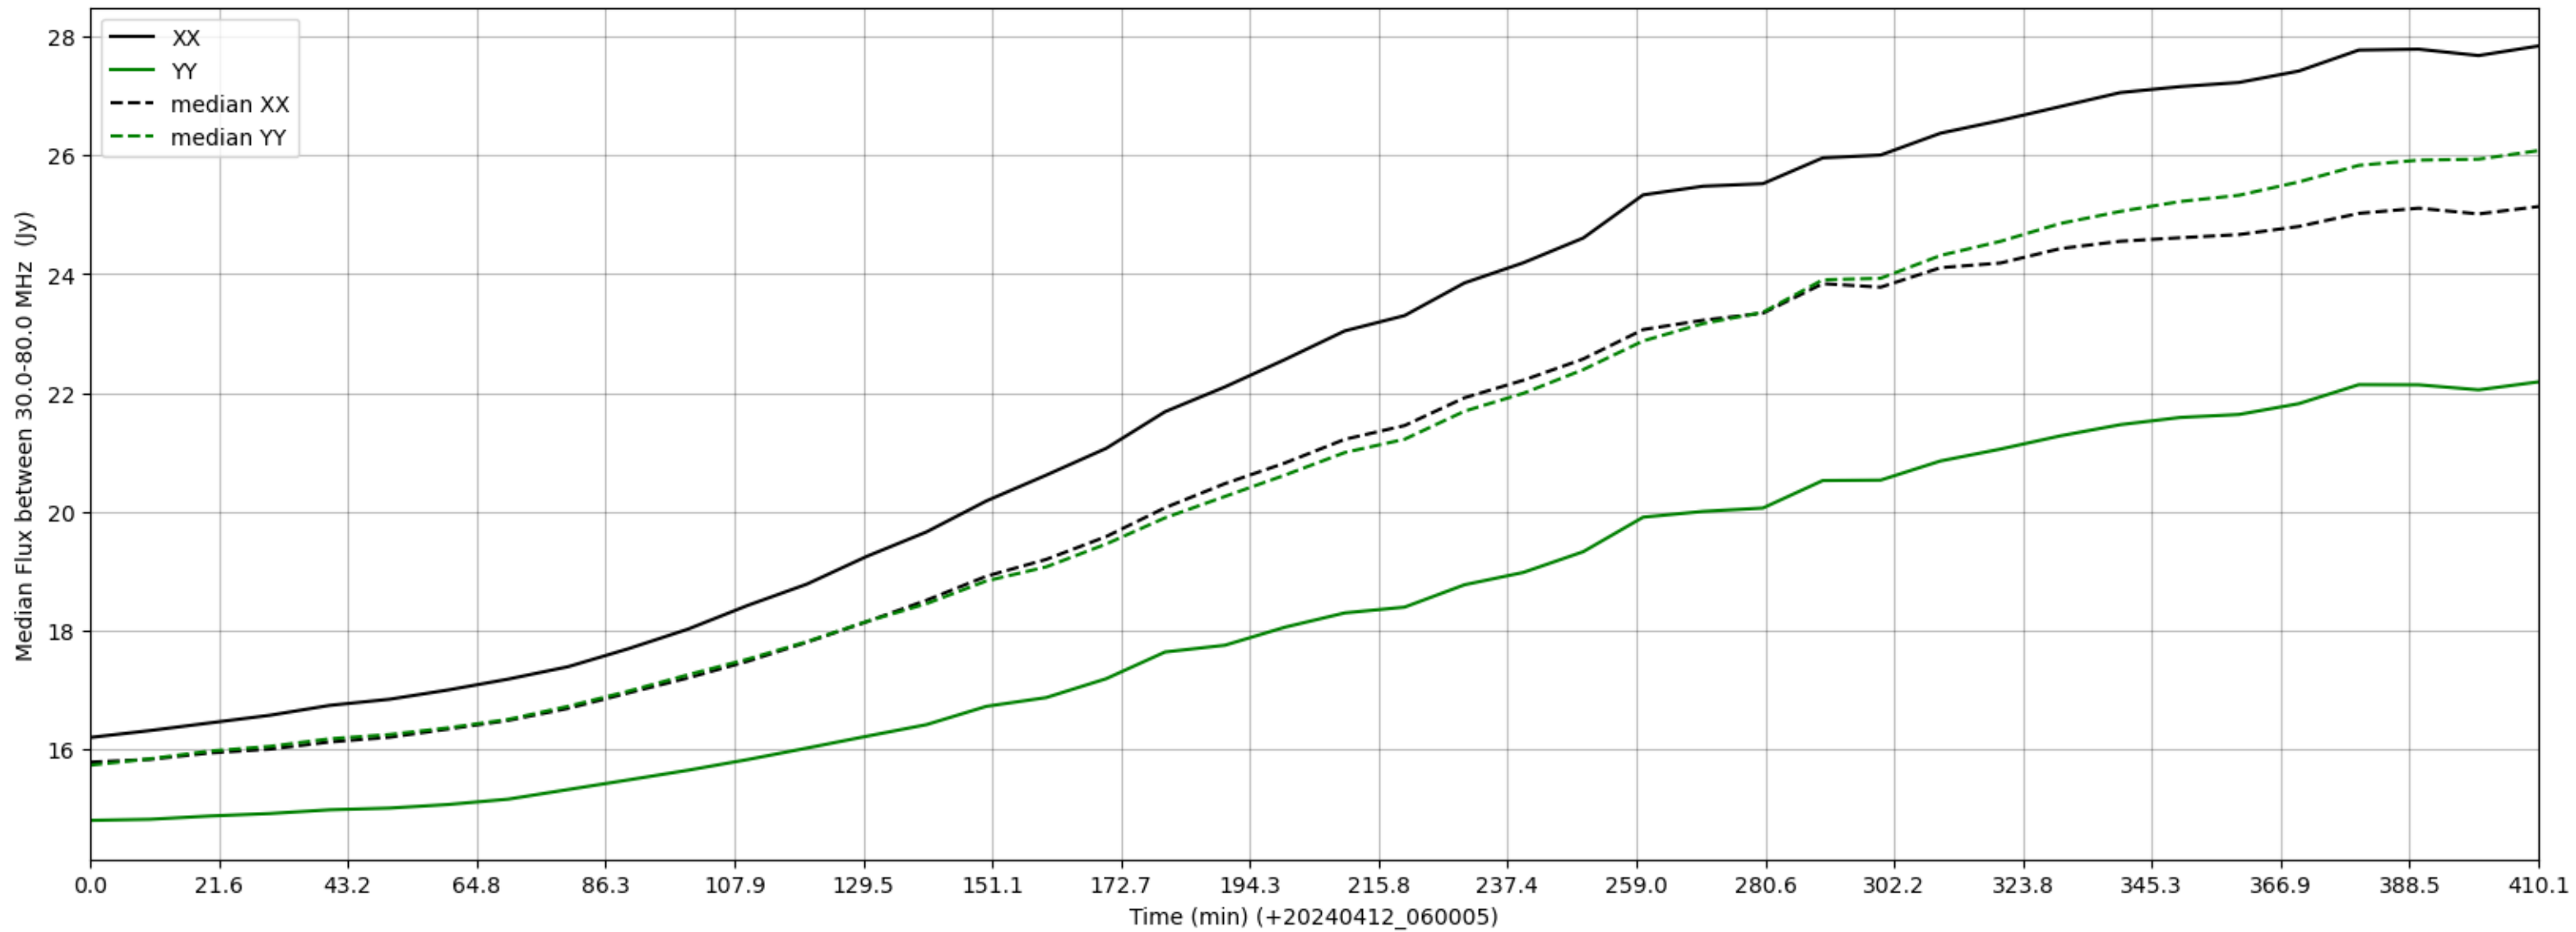

LWA276 - Correlator# 006 - XX FLAGS:Good - YY FLAGS:Good

LWA269 - Correlator# 005 - XX FLAGS:Good - YY FLAGS:Good