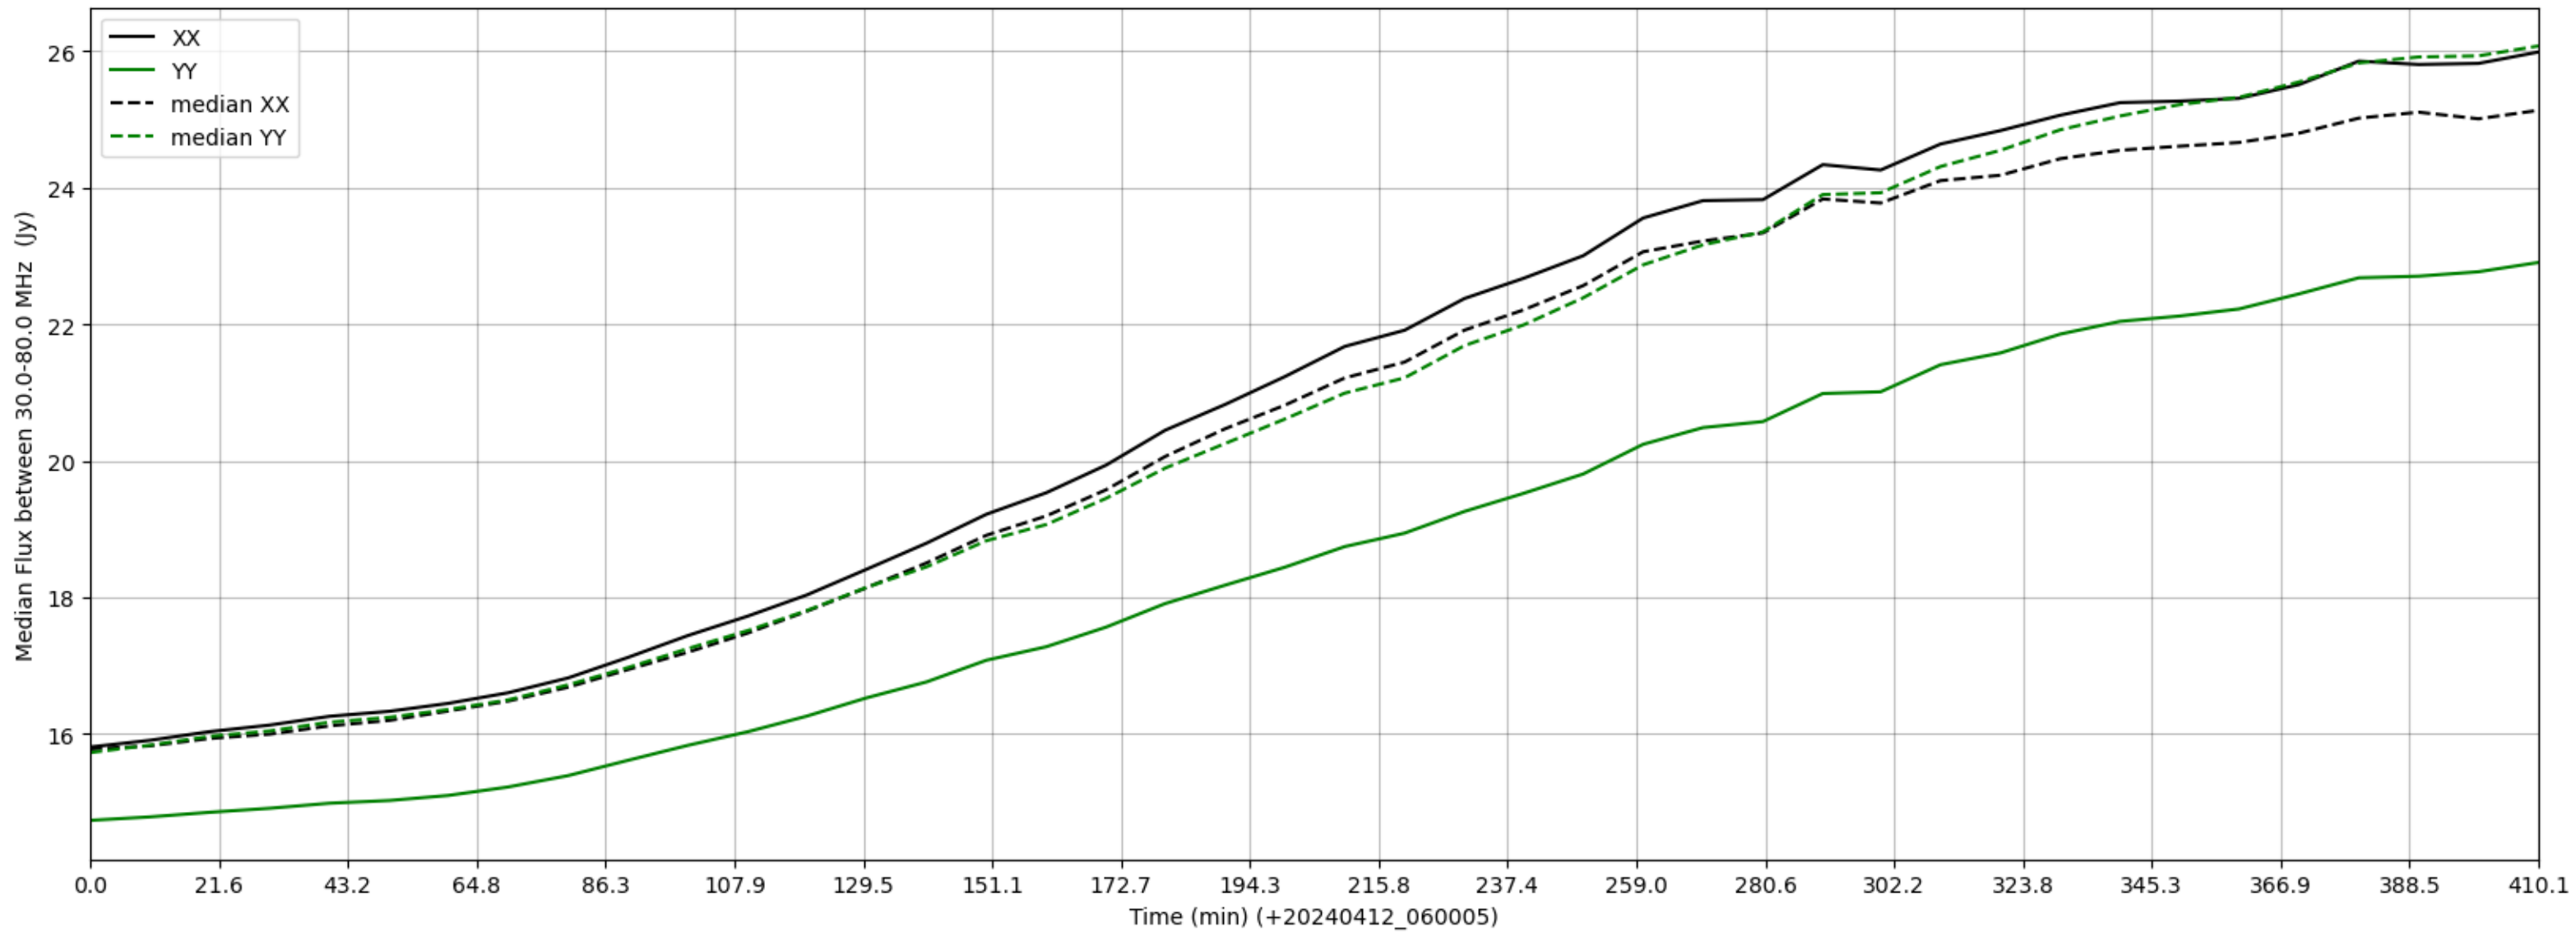

LWA266 - Correlator# 000 - XX FLAGS:Good - YY FLAGS:Good

LWA259 - Correlator# 001 - XX FLAGS:Good - YY FLAGS:Good

LWA268 - Correlator# 002 - XX FLAGS:Good - YY FLAGS:Good

LWA267 - Correlator# 003 - XX FLAGS:LowFlux - YY FLAGS:Good