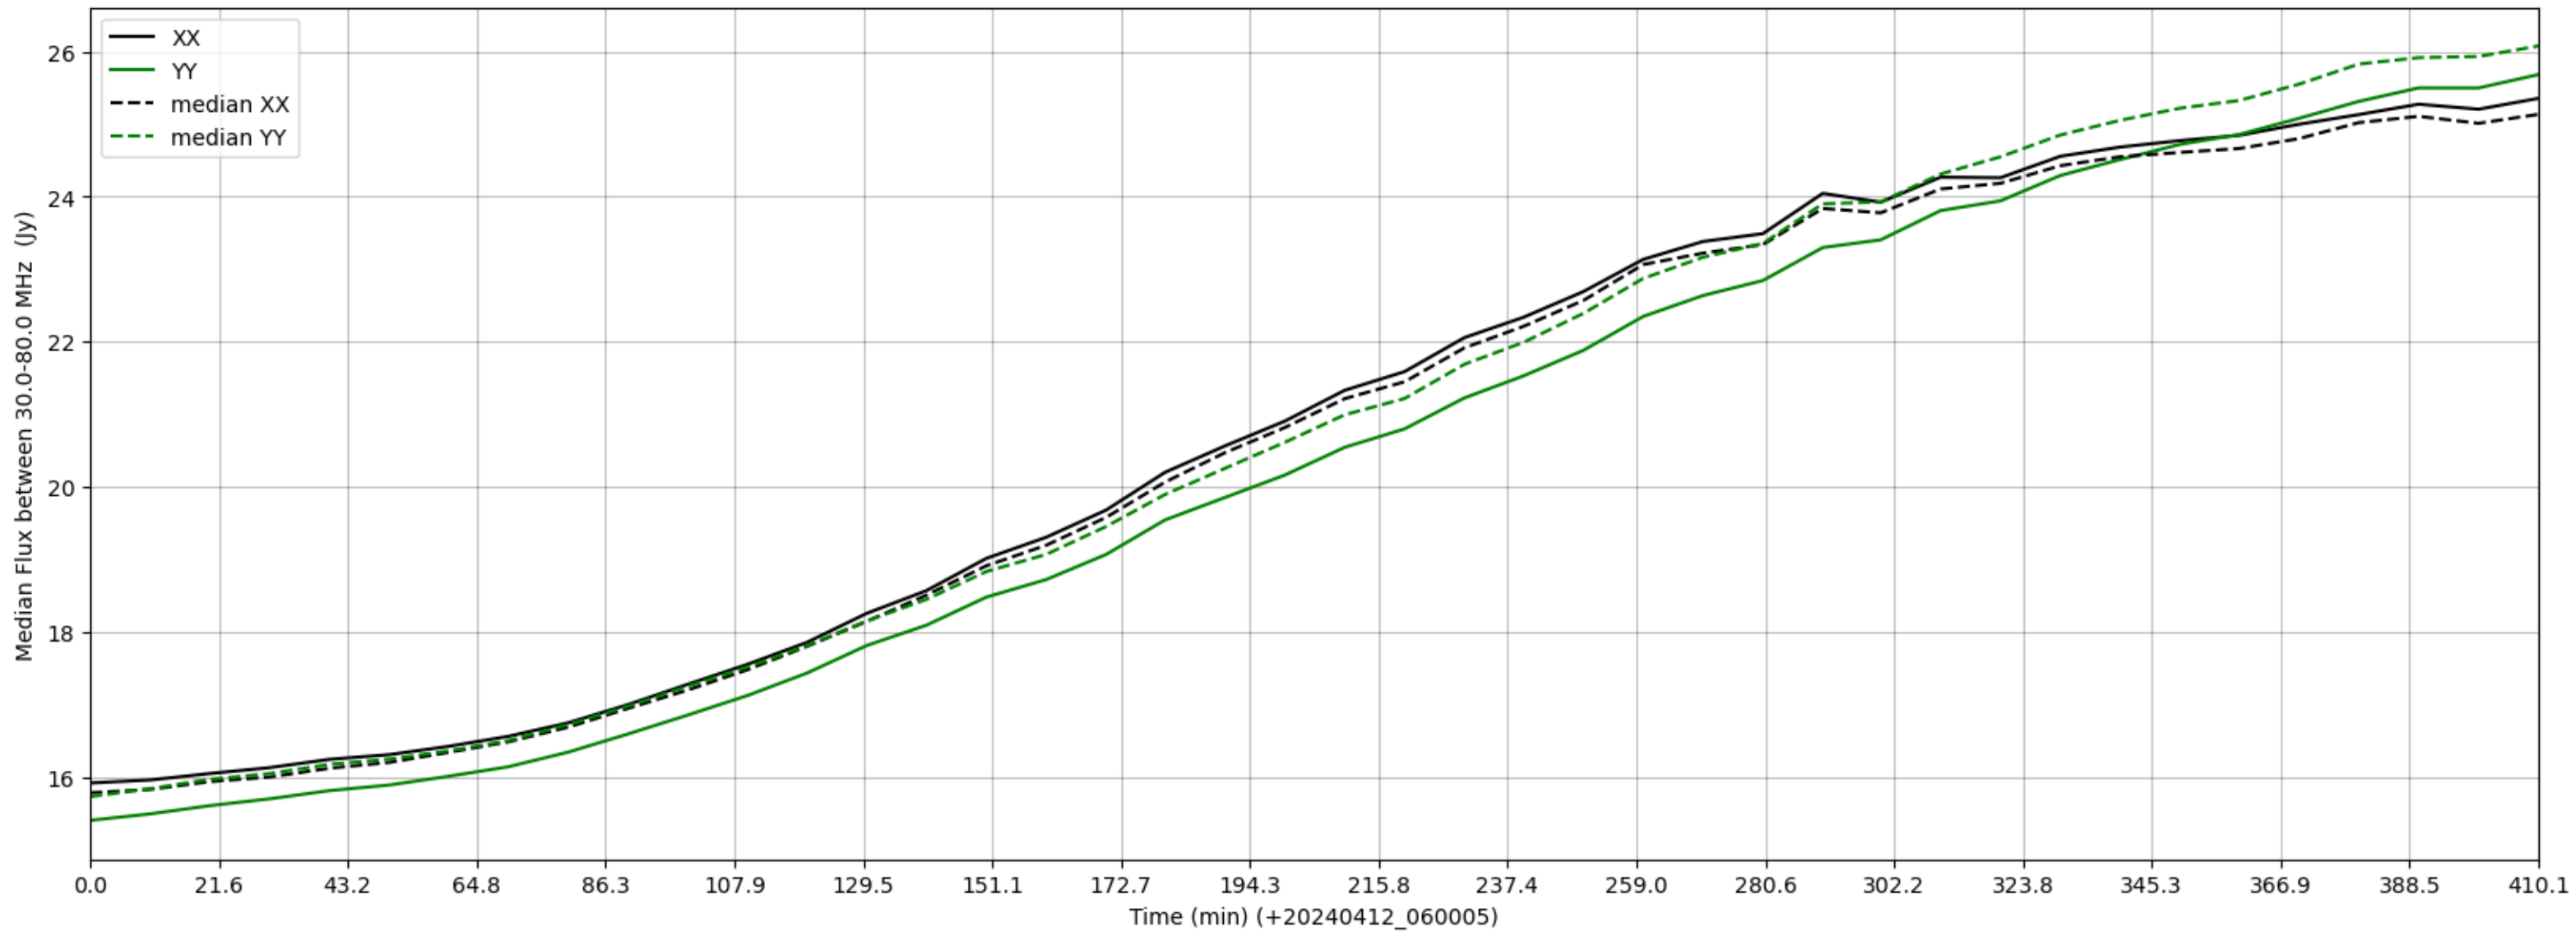

LWA066 - Correlator# 164 - XX FLAGS:Good - YY FLAGS:Good

LWA065 - Correlator# 165 - XX FLAGS:Good - YY FLAGS:Good

LWA068 - Correlator# 166 - XX FLAGS:Good - YY FLAGS:Good

LWA067 - Correlator# 167 - XX FLAGS:Good - YY FLAGS:Good