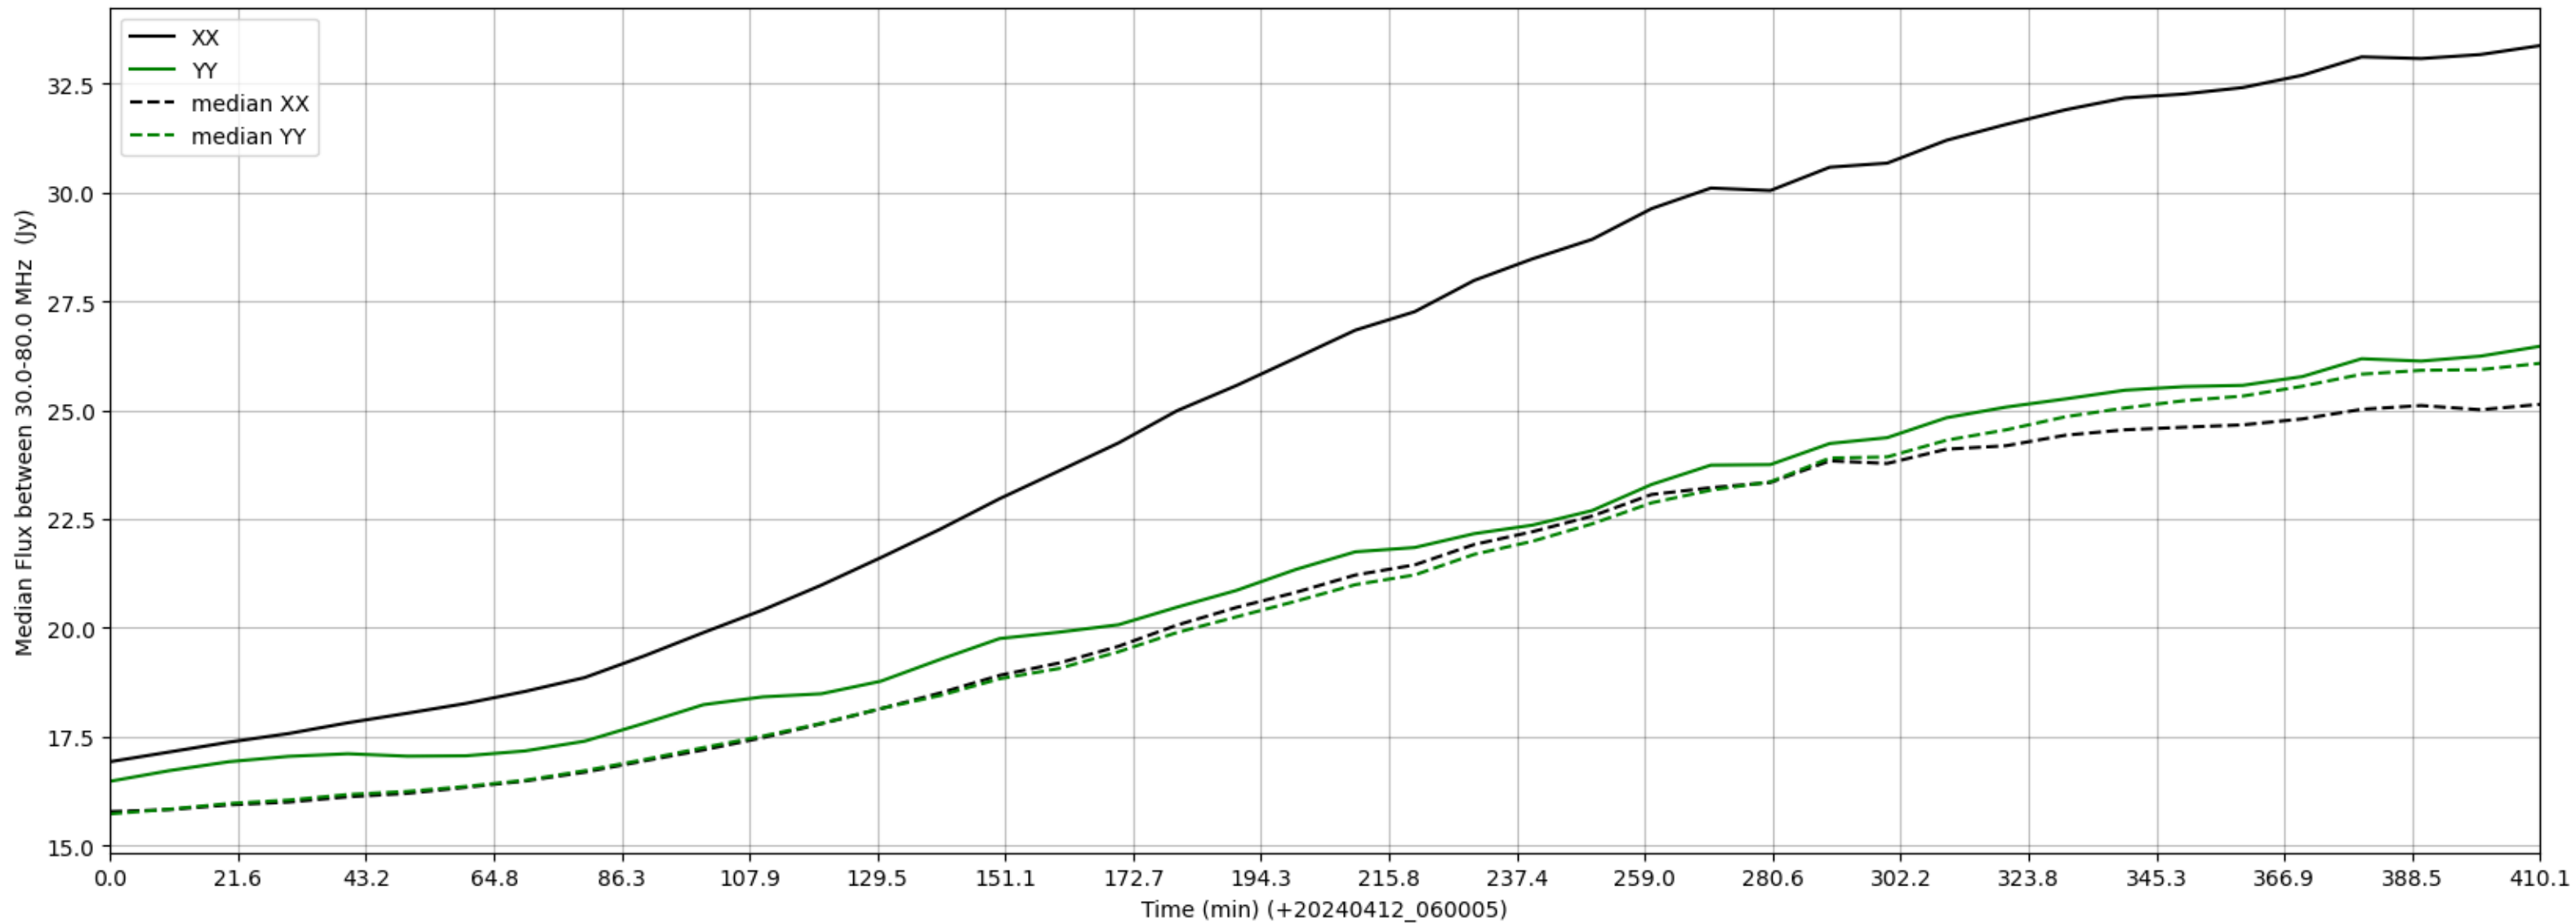

LWA307 - Correlator# 012 - XX FLAGS:Good - YY FLAGS:HighTimeVar+BadSpecShape

LWA285 - Correlator# 013 - XX FLAGS:Good - YY FLAGS:Good

LWA309 - Correlator# 014 - XX FLAGS:Good - YY FLAGS:LowFlux

LWA308 - Correlator# 015 - XX FLAGS:Good - YY FLAGS:Good