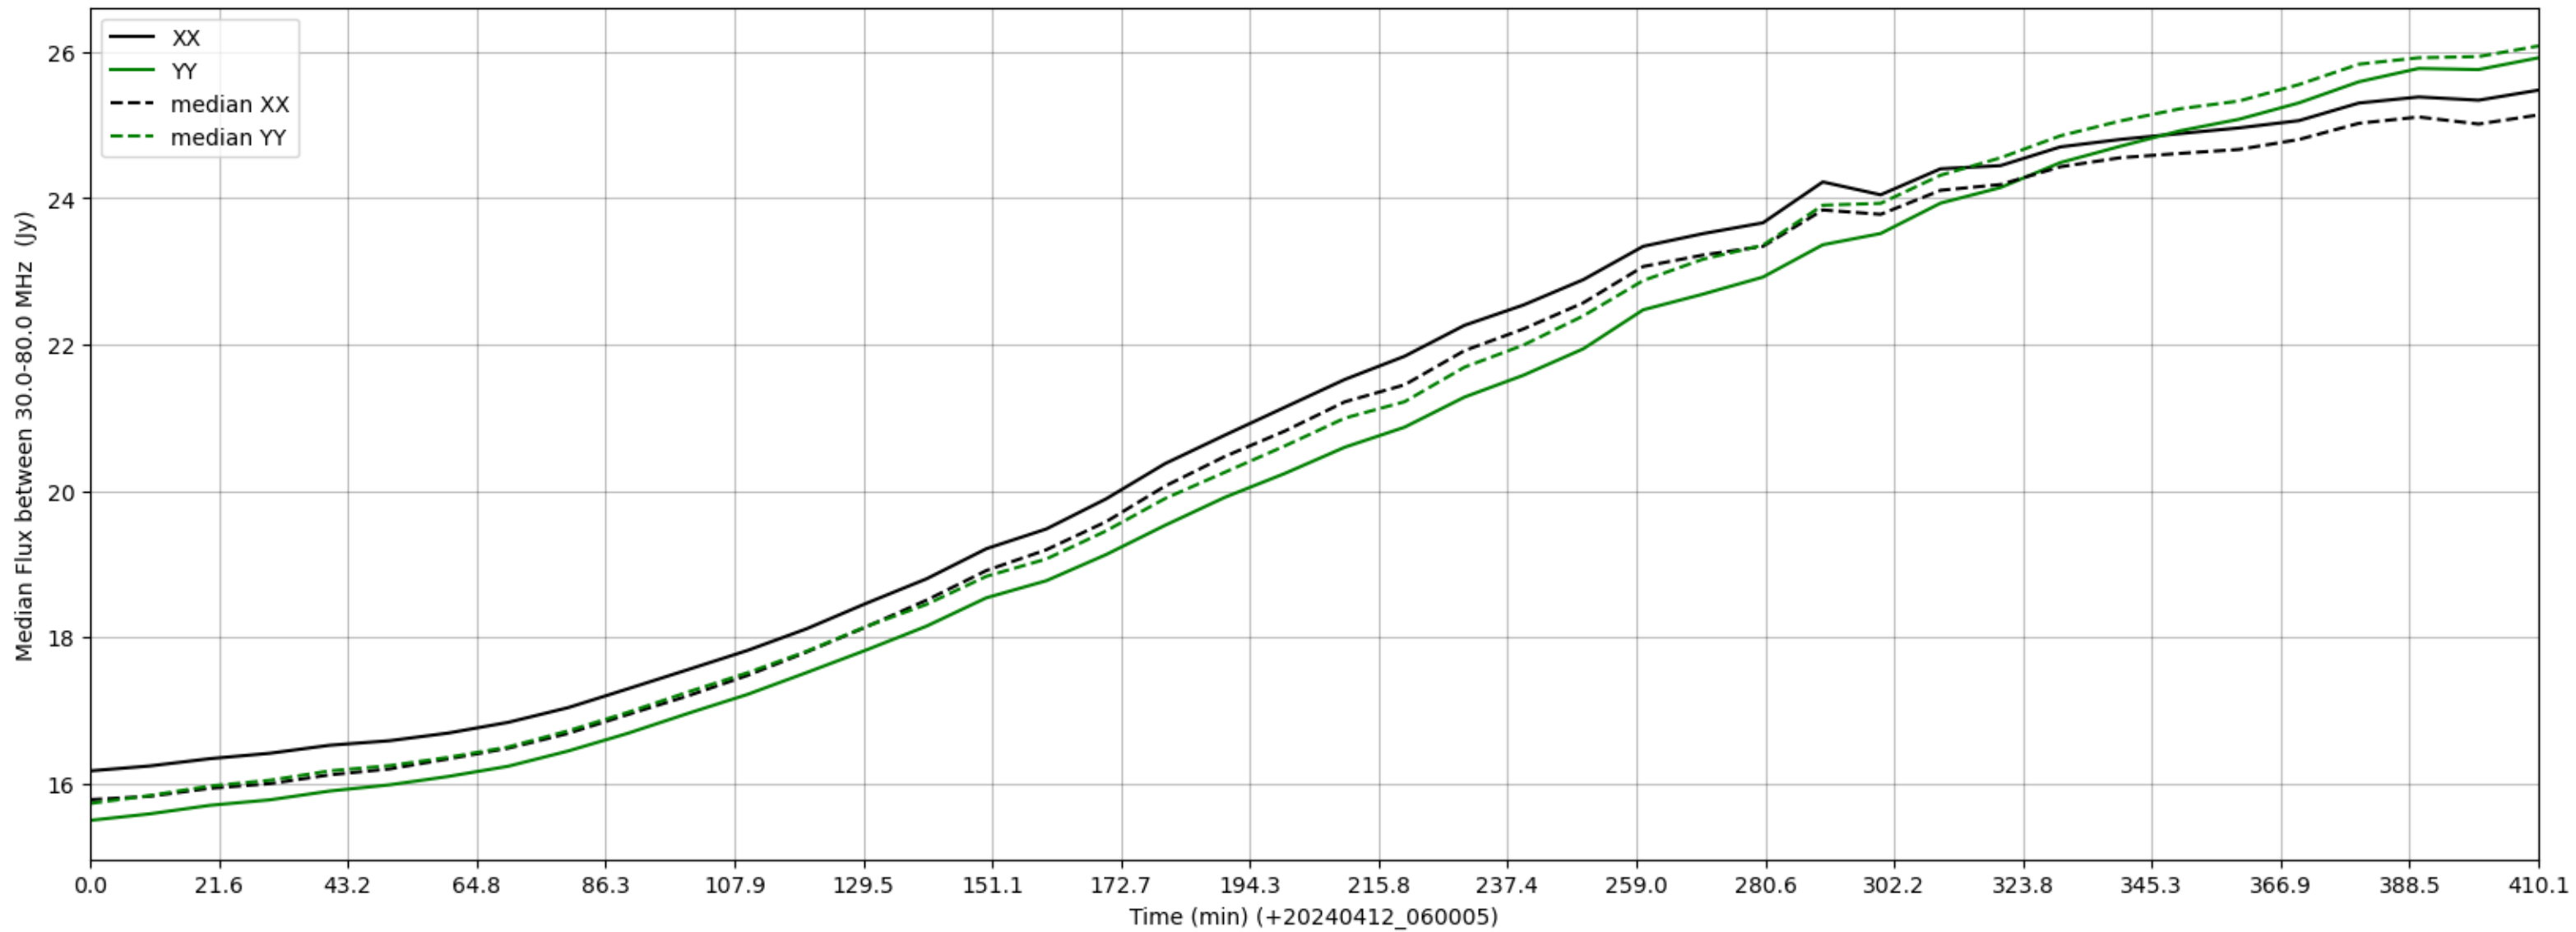

LWA148 - Correlator# 217 - XX FLAGS:Good - YY FLAGS:Good

LWA149 - Correlator# 216 - XX FLAGS:Good - YY FLAGS:Good