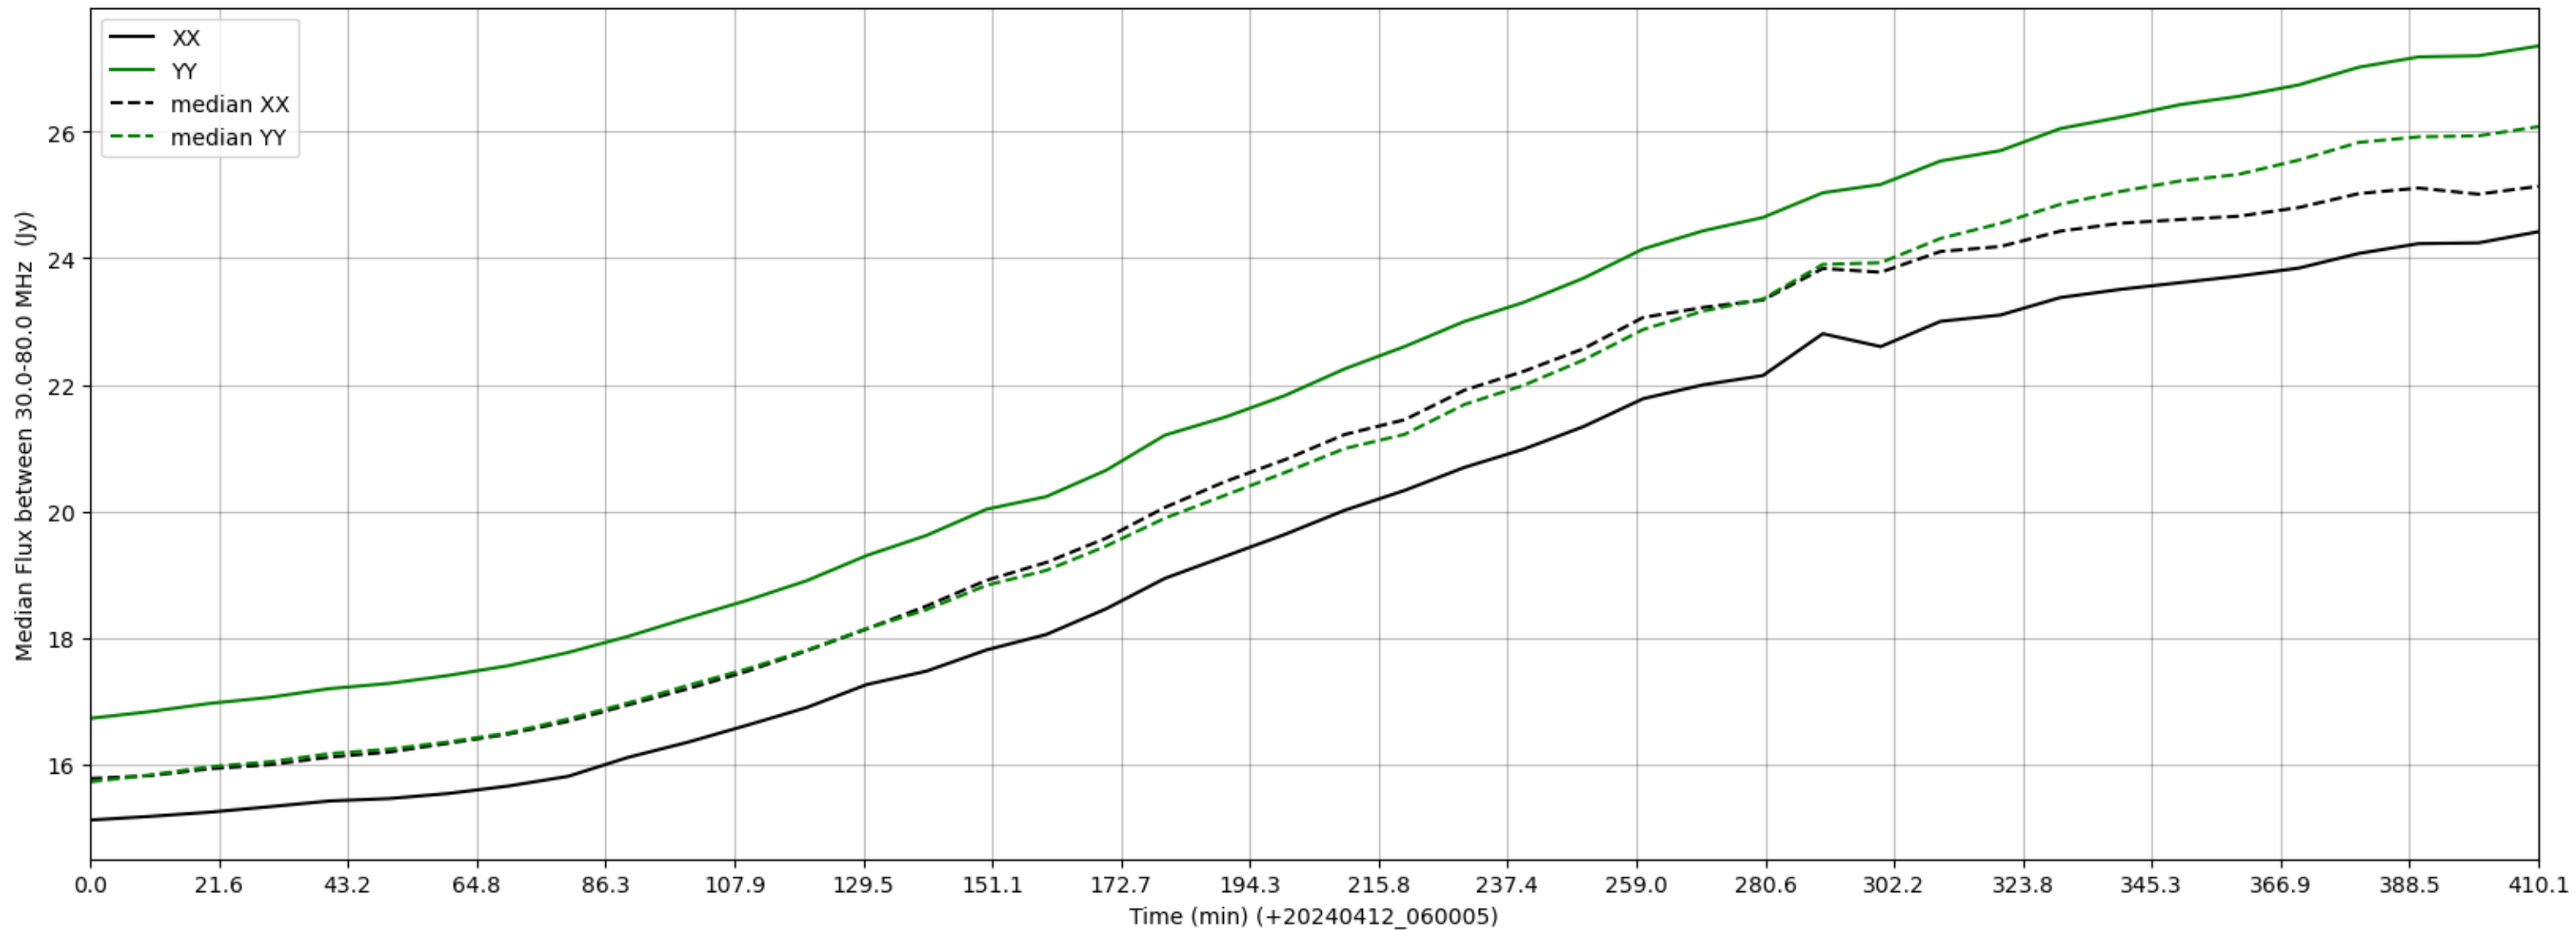

LWA116 - Correlator# 204 - XX FLAGS:Good - YY FLAGS:Good

LWA113 - Correlator# 203 - XX FLAGS:Good - YY FLAGS:Good