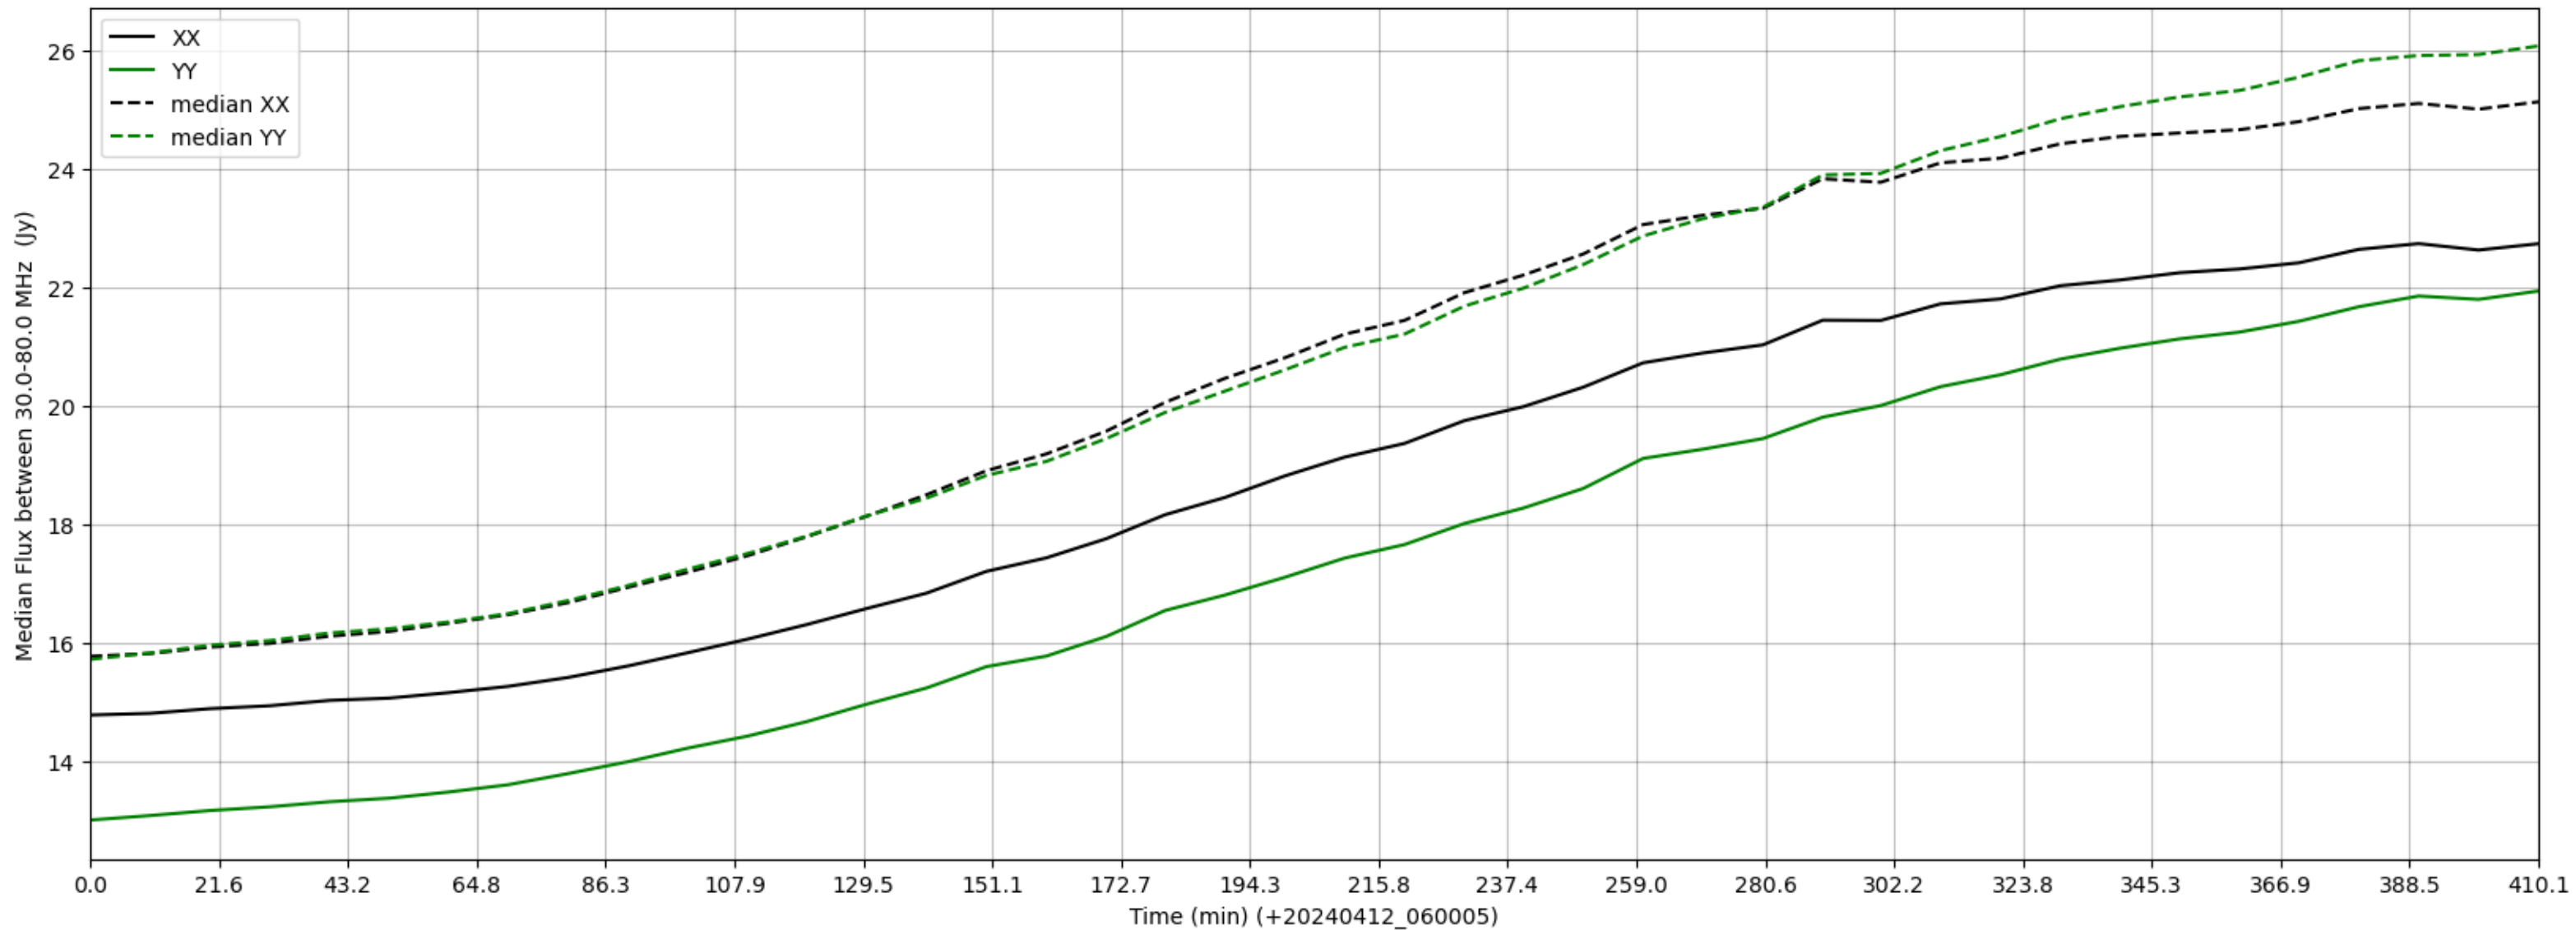

LWA077 - Correlator# 088 - XX FLAGS:Good - YY FLAGS:Good

LWA075 - Correlator# 089 - XX FLAGS:Good - YY FLAGS:Good

LWA275 - Correlator# 090 - XX FLAGS:Good - YY FLAGS:Good

LWA274 - Correlator# 091 - XX FLAGS:Good - YY FLAGS:Good