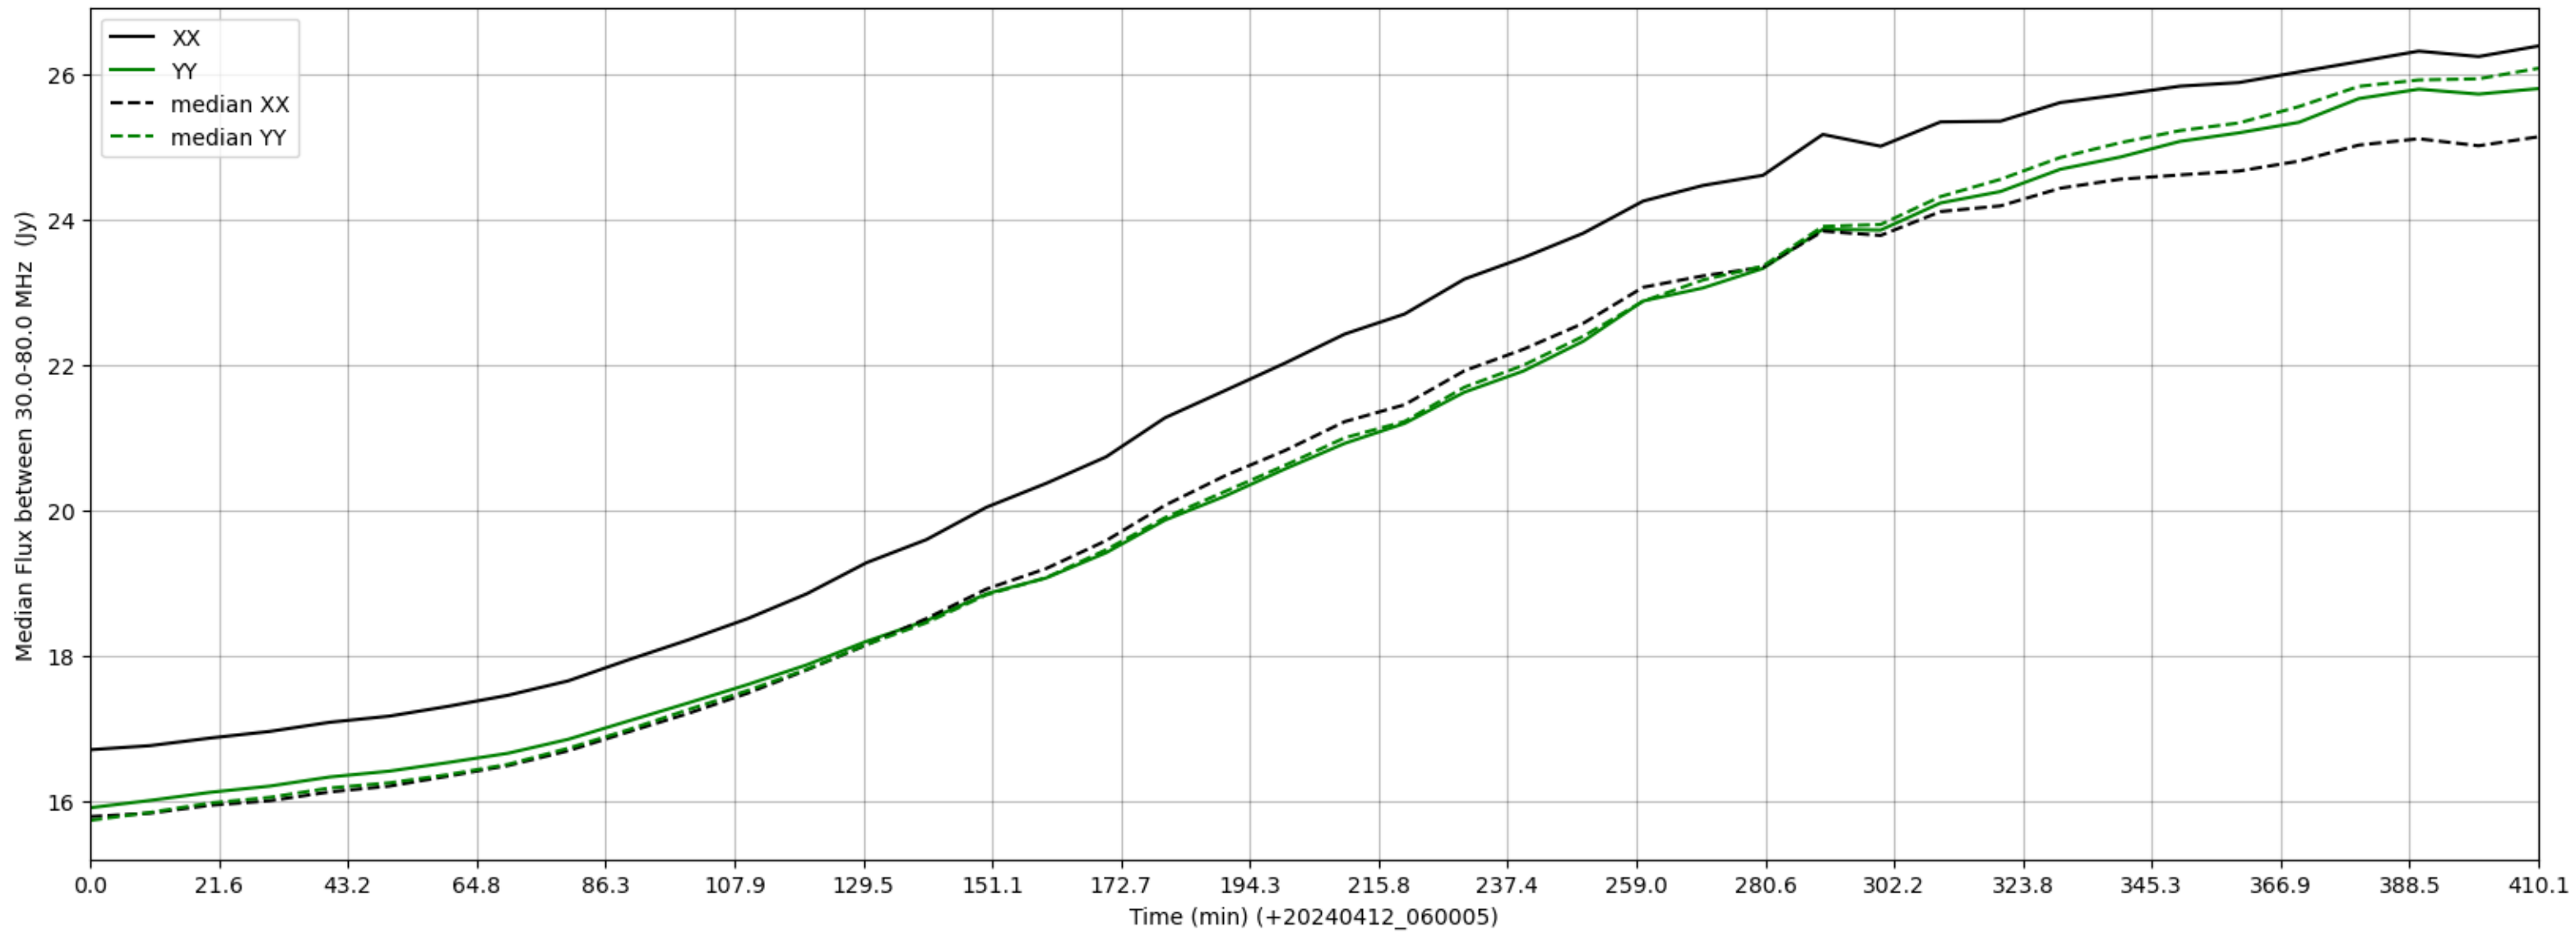

LWA125 - Correlator# 227 - XX FLAGS:Good - YY FLAGS:Good

LWA126 - Correlator# 226 - XX FLAGS:Good - YY FLAGS:Good