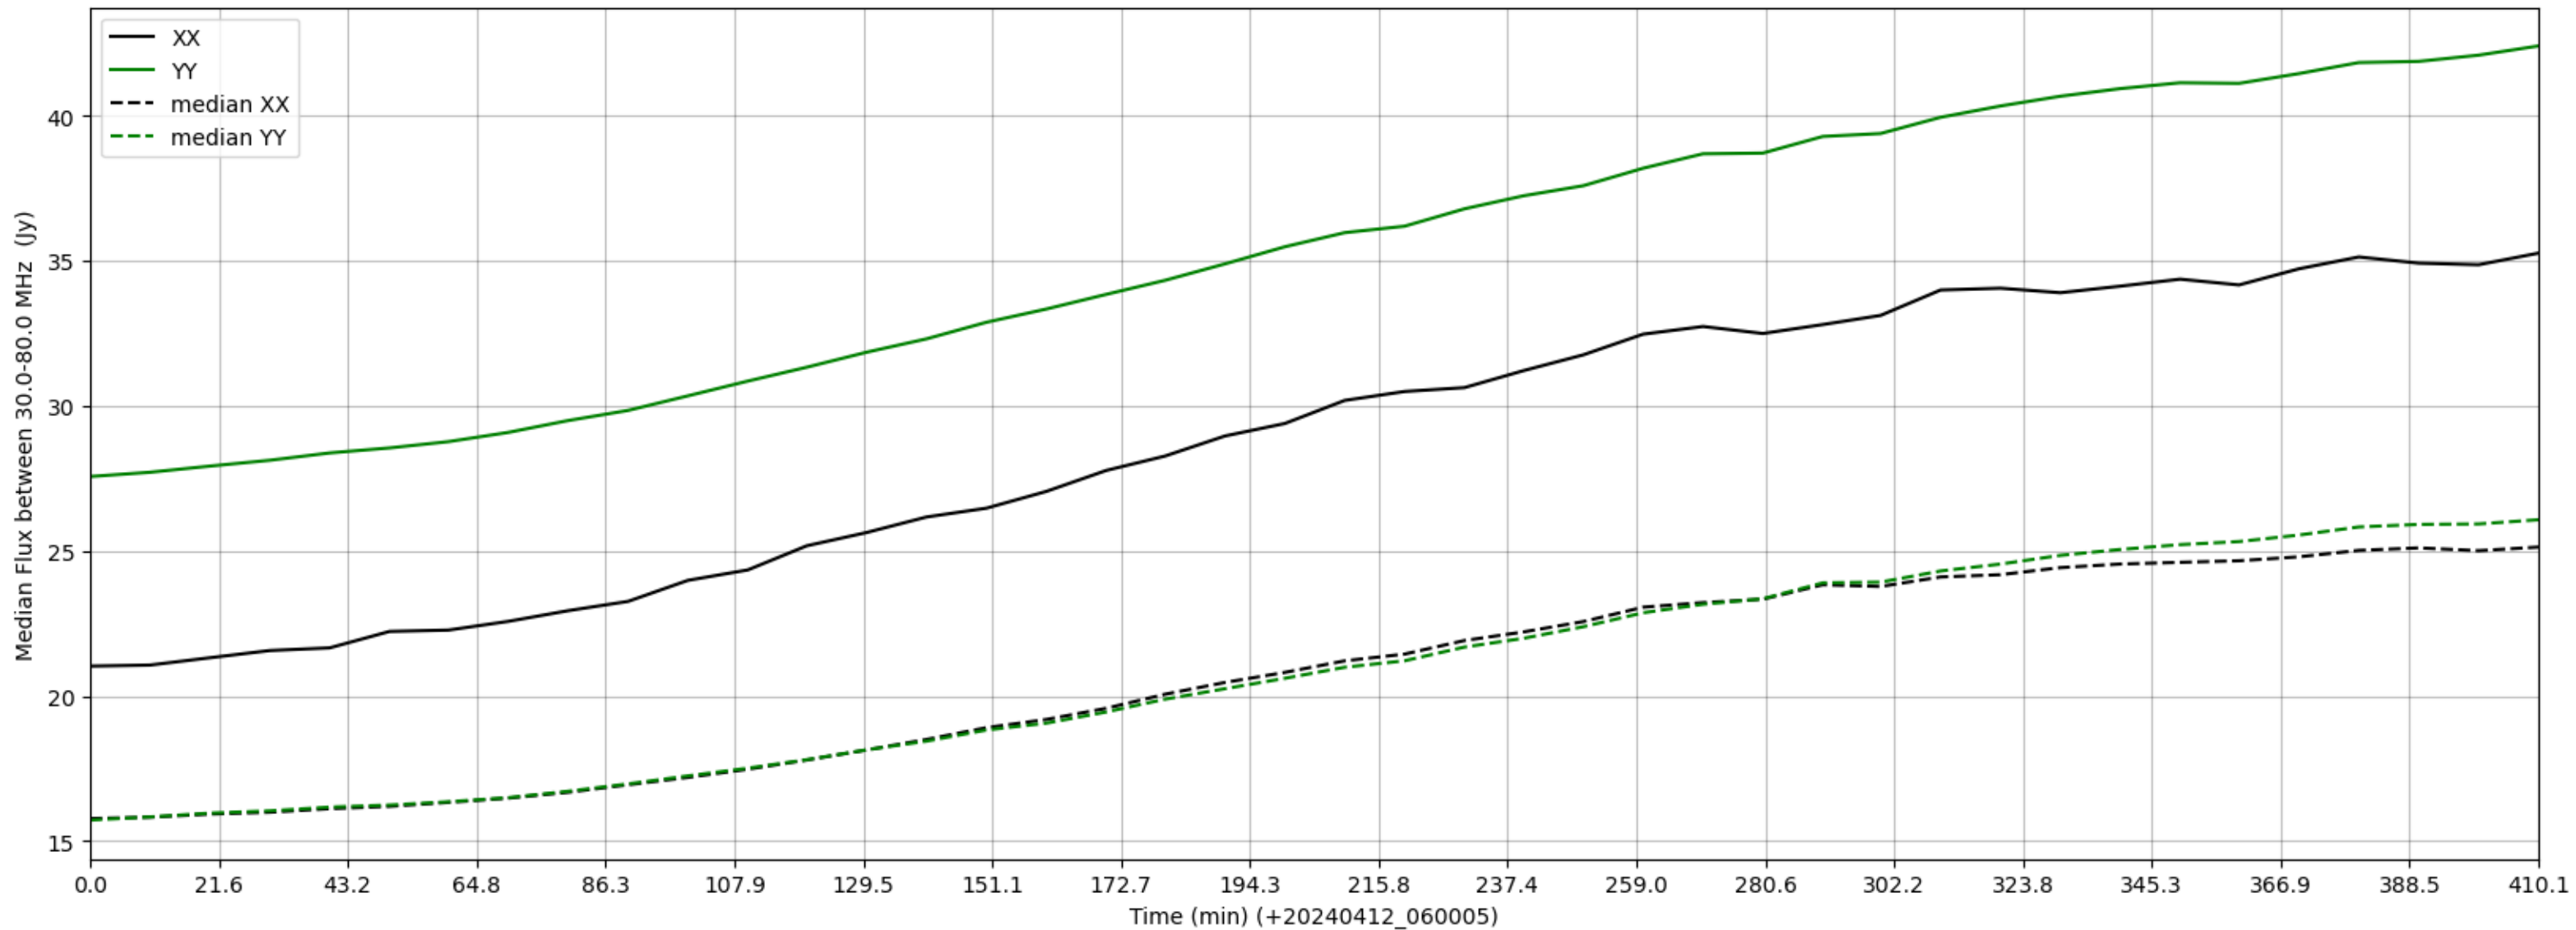

LWA270 - Correlator# 039 - XX FLAGS:Good - YY FLAGS:Good

LWA272 - Correlator# 038 - XX FLAGS:Good - YY FLAGS:Good