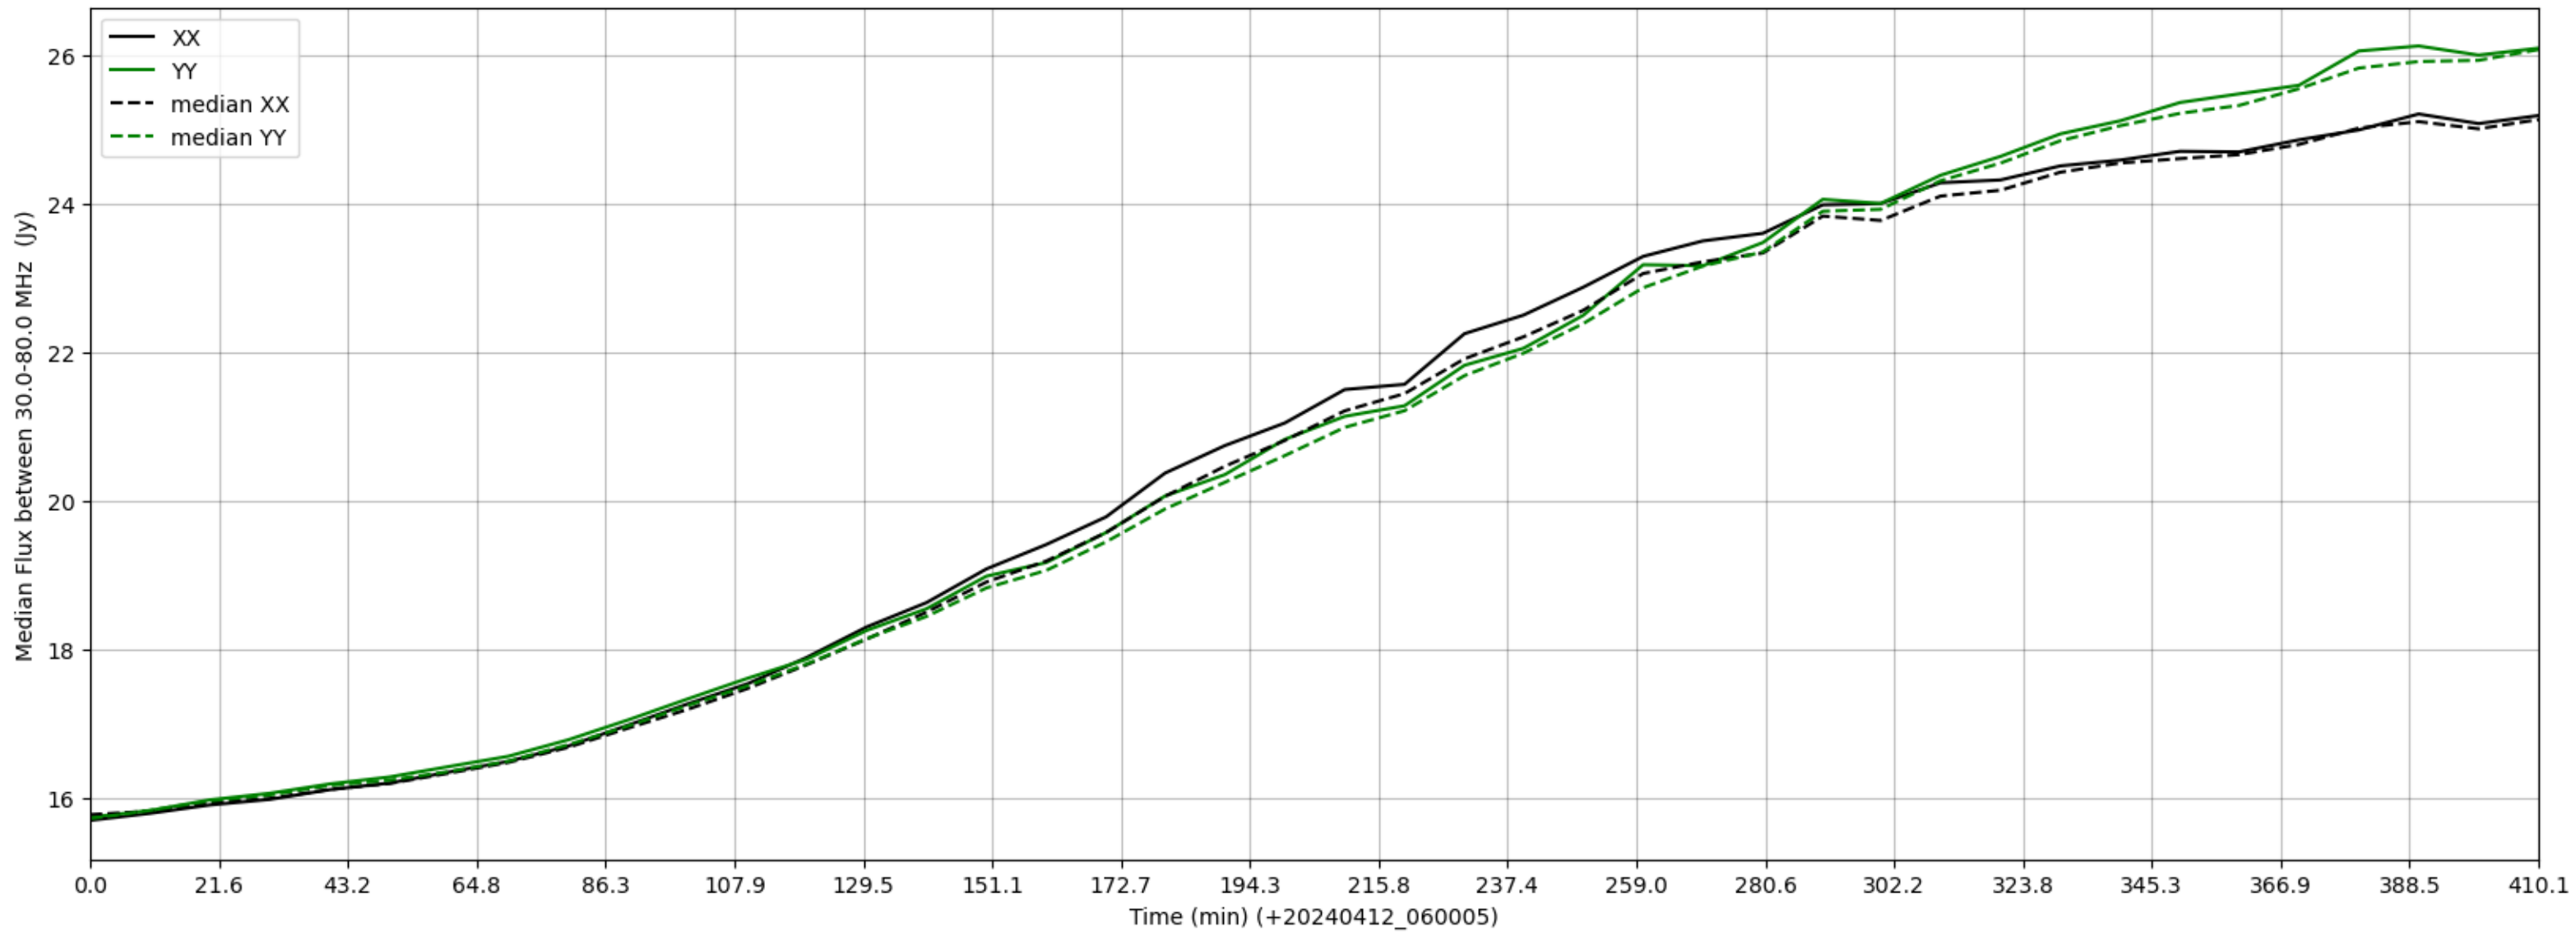

LWA059 - Correlator# 136 - XX FLAGS:Good - YY FLAGS:Good

LWA058 - Correlator# 137 - XX FLAGS:Good - YY FLAGS:LowFlux

LWA062 - Correlator# 138 - XX FLAGS:Good - YY FLAGS:Good

LWA061 - Correlator# 139 - XX FLAGS:Good - YY FLAGS:Good