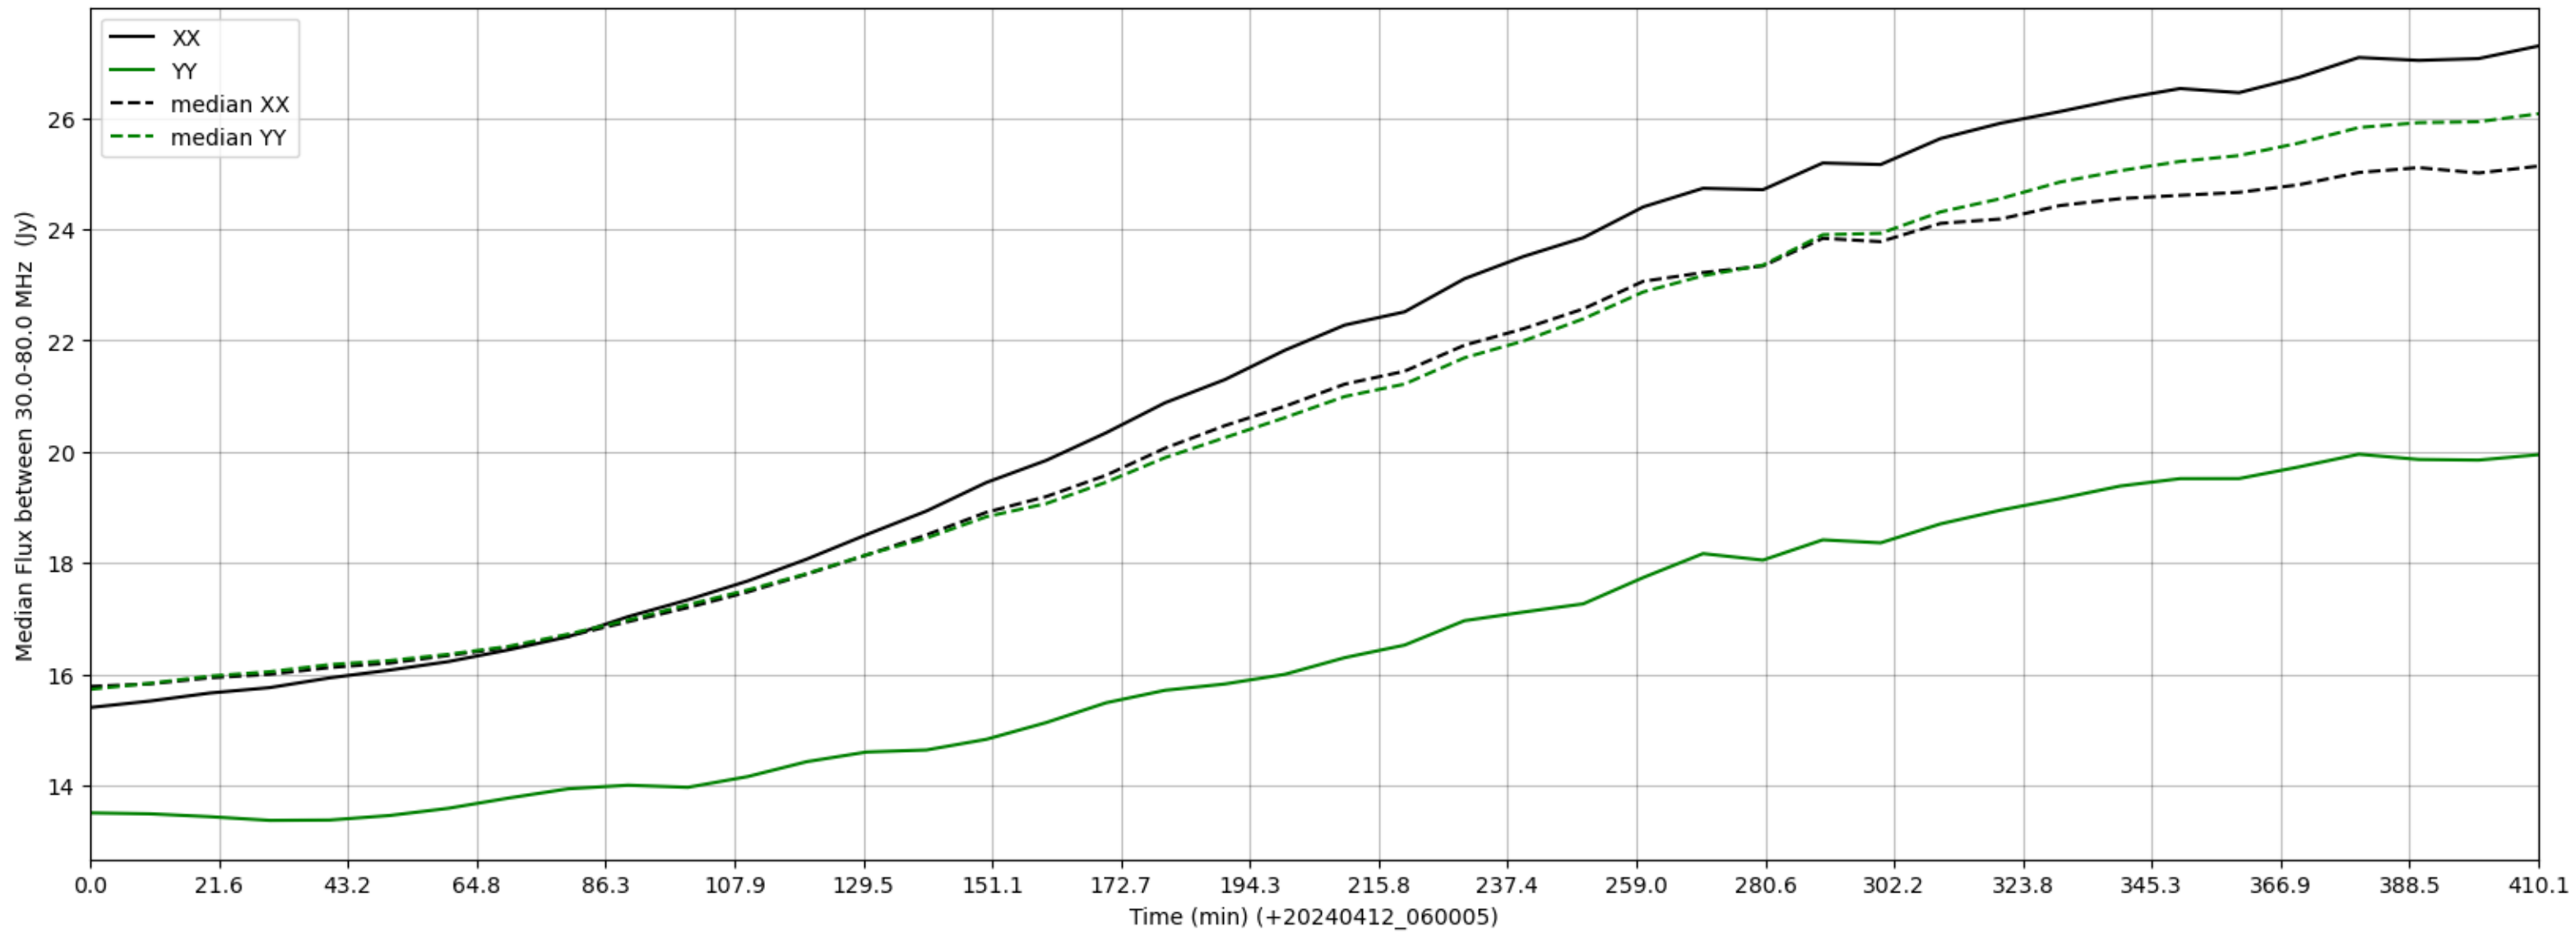

LWA269 - Correlator# 005 - XX FLAGS:Good - YY FLAGS:Good

LWA271 - Correlator# 004 - XX FLAGS:Good - YY FLAGS:Good