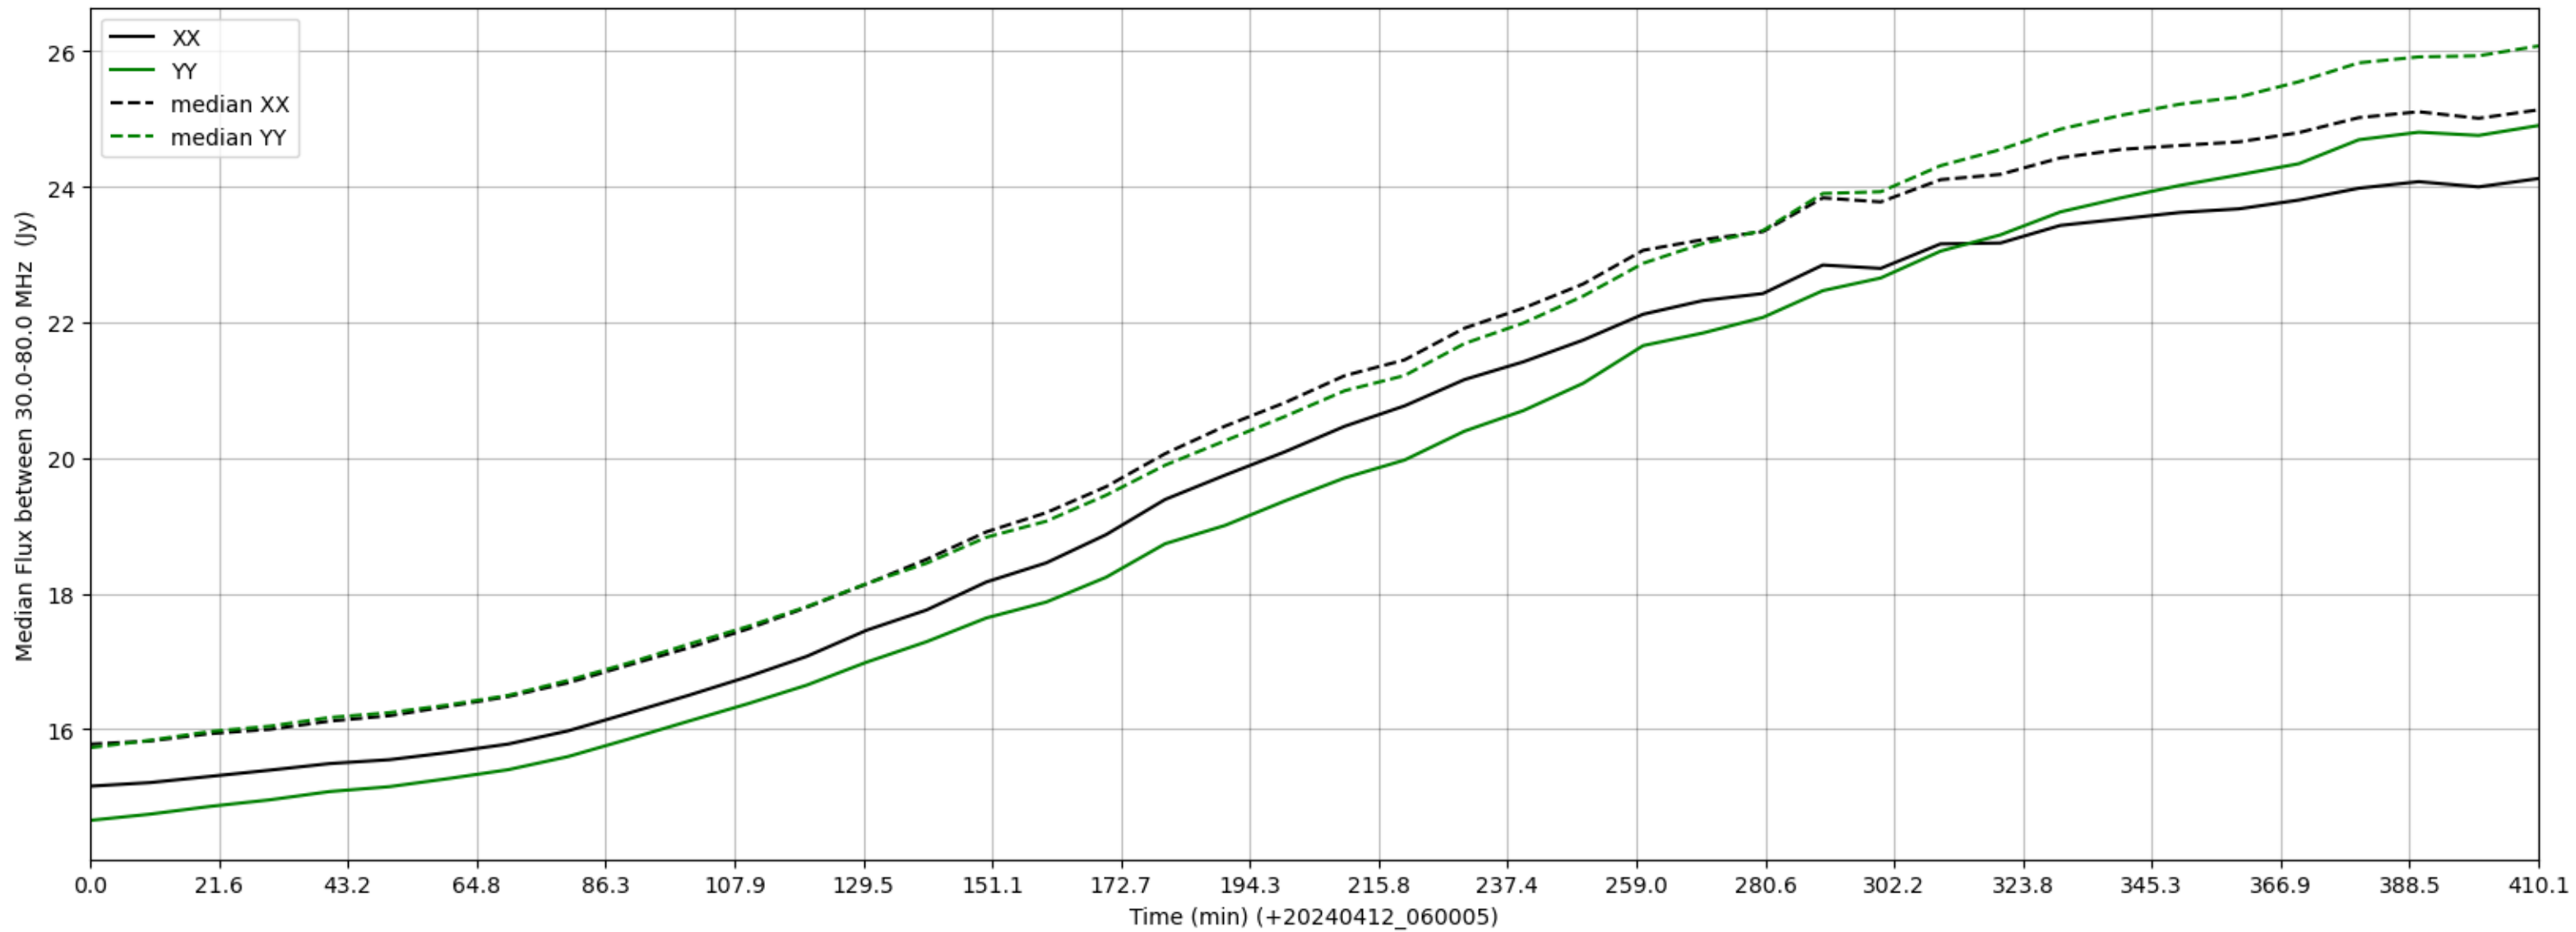

LWA012 - Correlator# 074 - XX FLAGS:Good - YY FLAGS:Good

LWA010 - Correlator# 073 - XX FLAGS:Good - YY FLAGS:Good