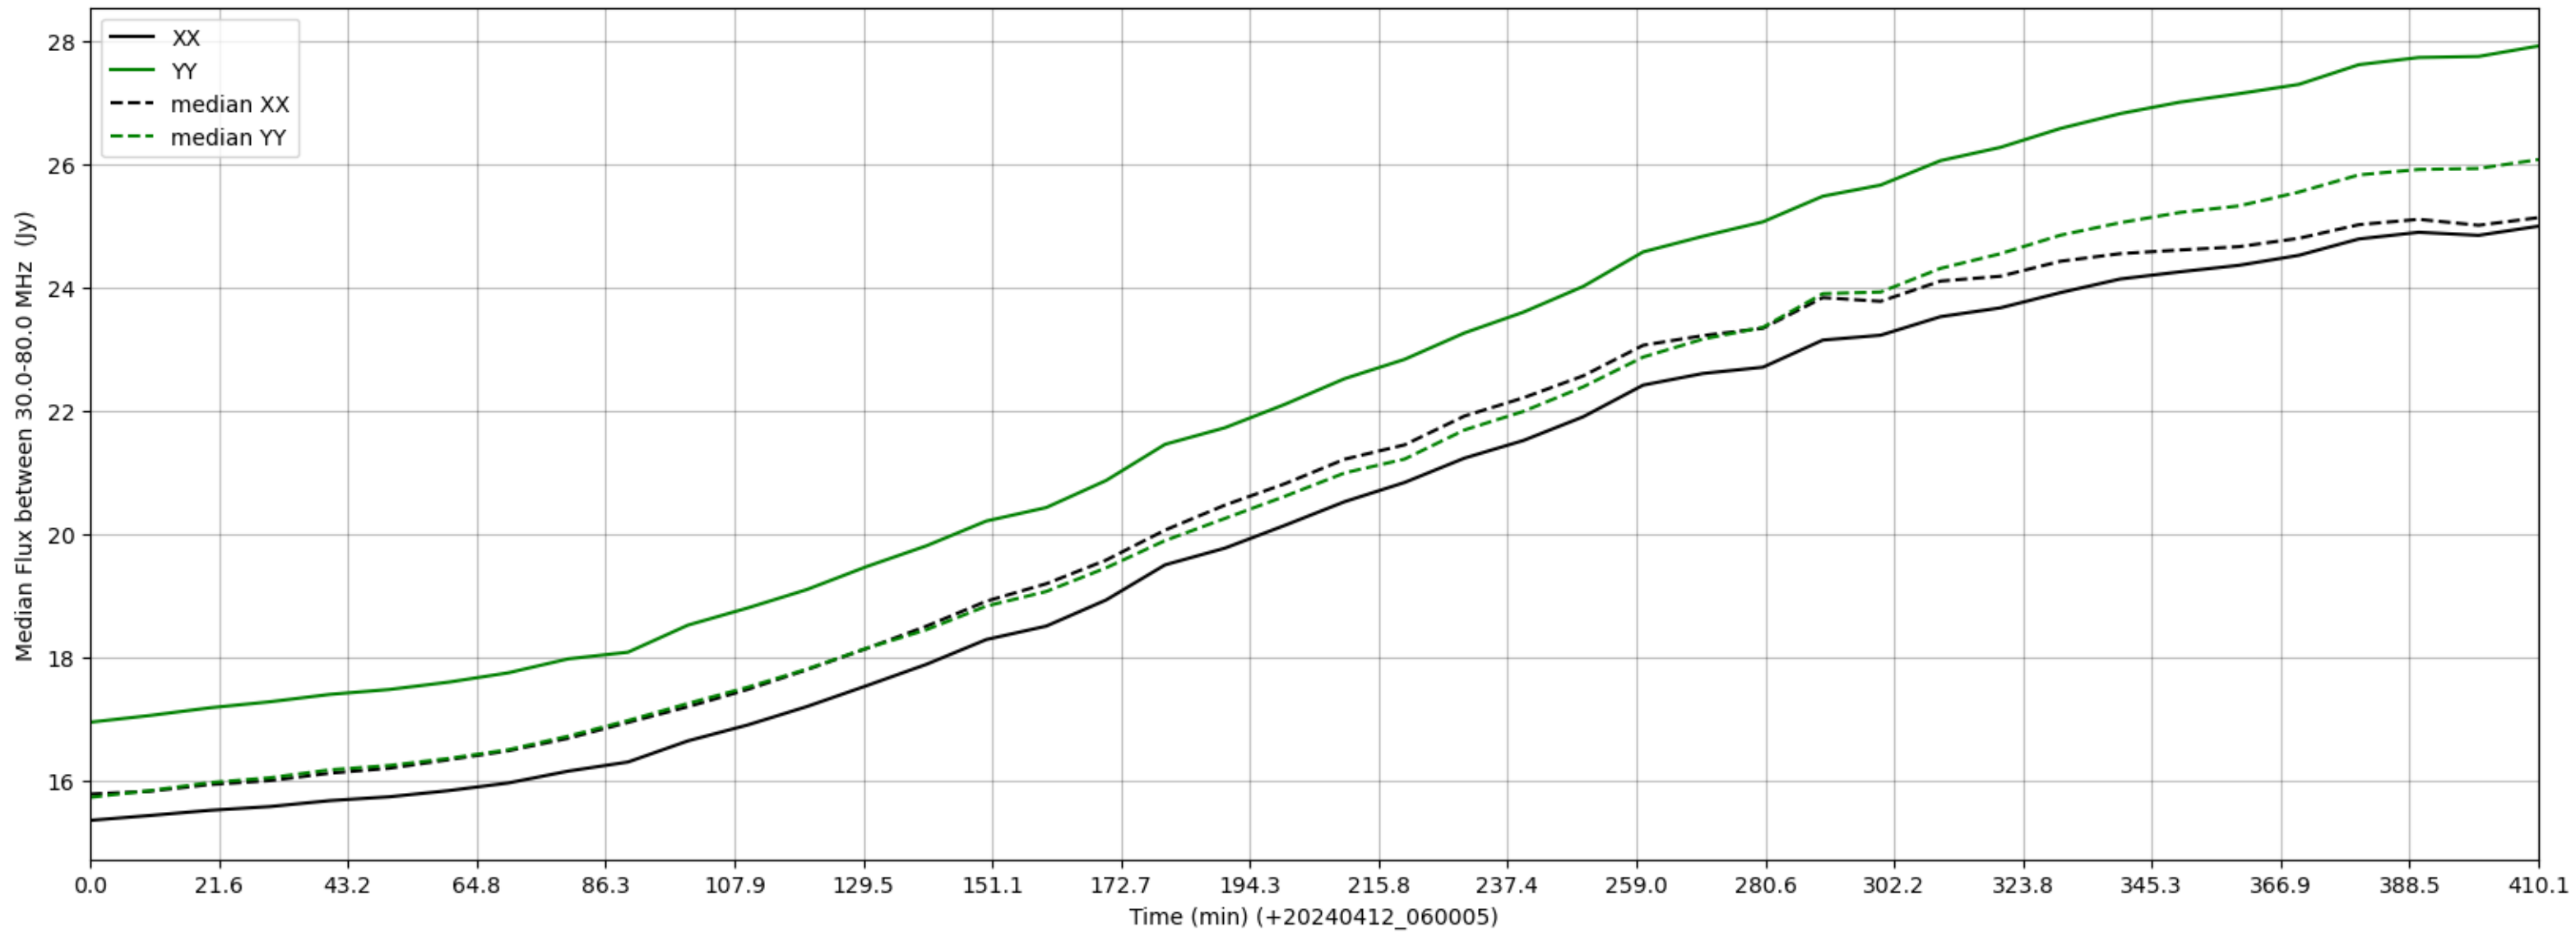

LWA118 - Correlator# 206 - XX FLAGS:Good - YY FLAGS:Good

LWA115 - Correlator# 205 - XX FLAGS:Good - YY FLAGS:Good