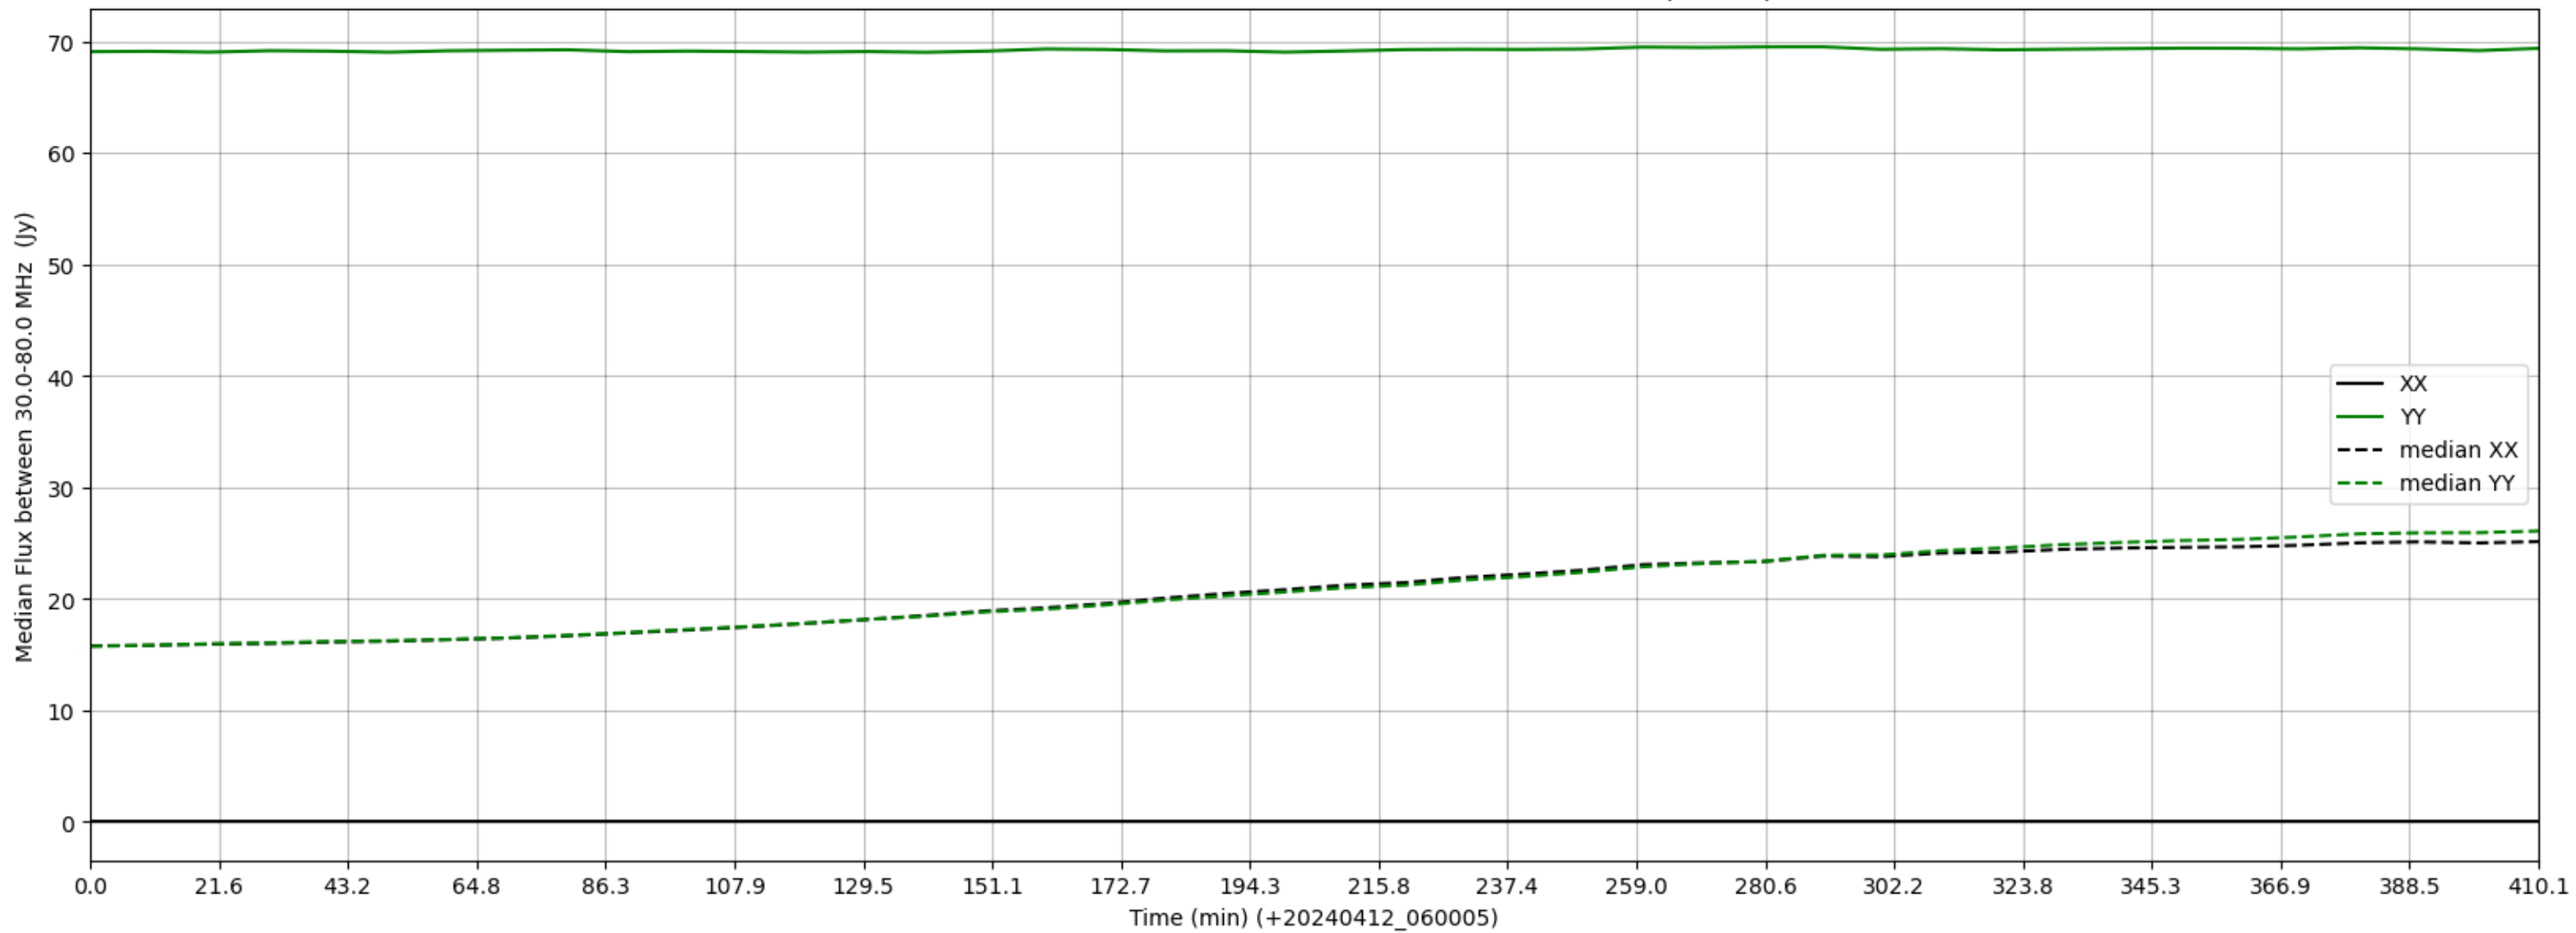

LWA288 - Correlator# 042 - XX FLAGS:Good - YY FLAGS:BadSpecShape

LWA280 - Correlator# 041 - XX FLAGS:LowFlux - YY FLAGS:BadSpecShape