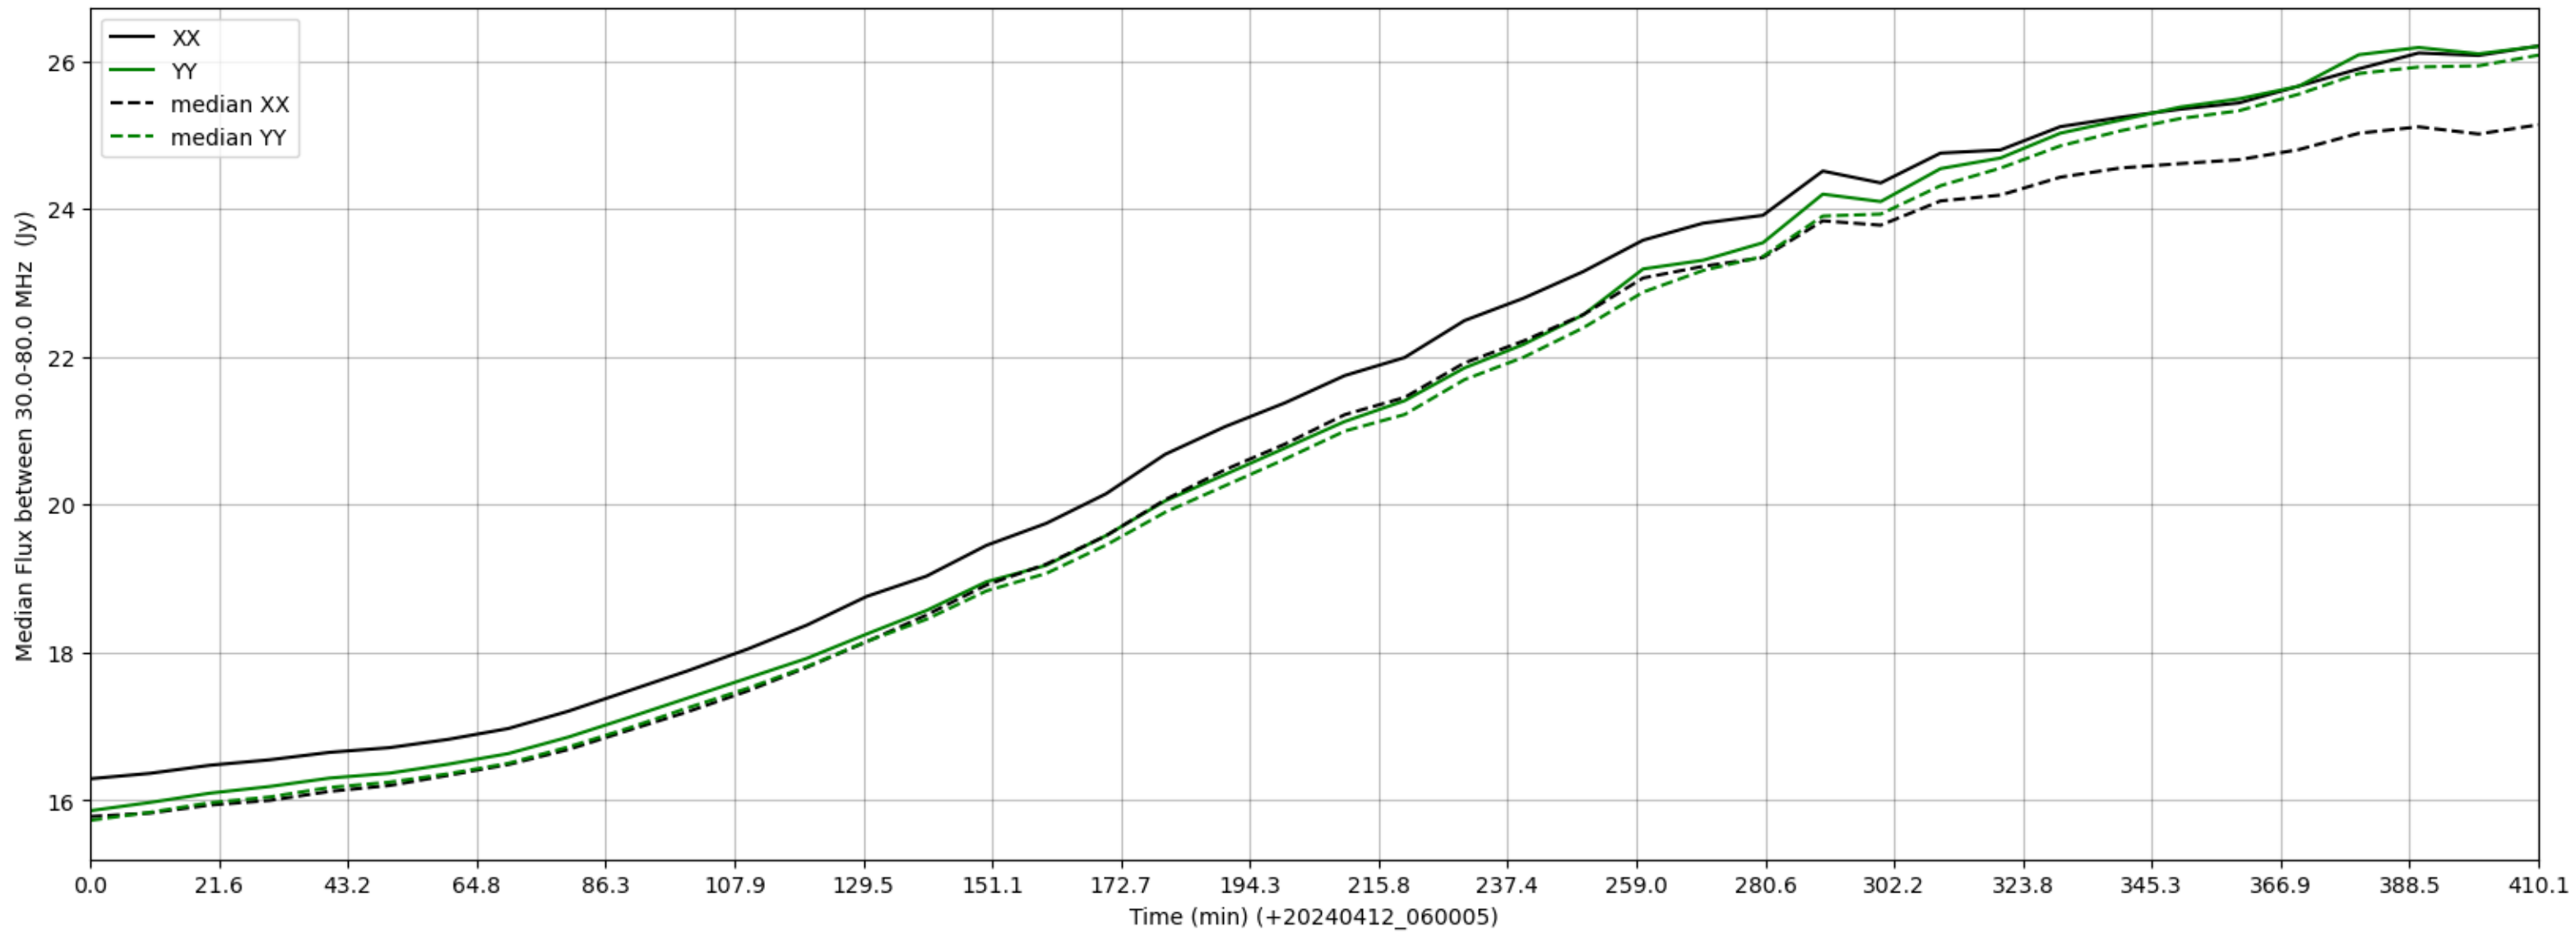

LWA187 - Correlator# 242 - XX FLAGS:LowFlux - YY FLAGS:Good

LWA184 - Correlator# 241 - XX FLAGS:Good - YY FLAGS:Good