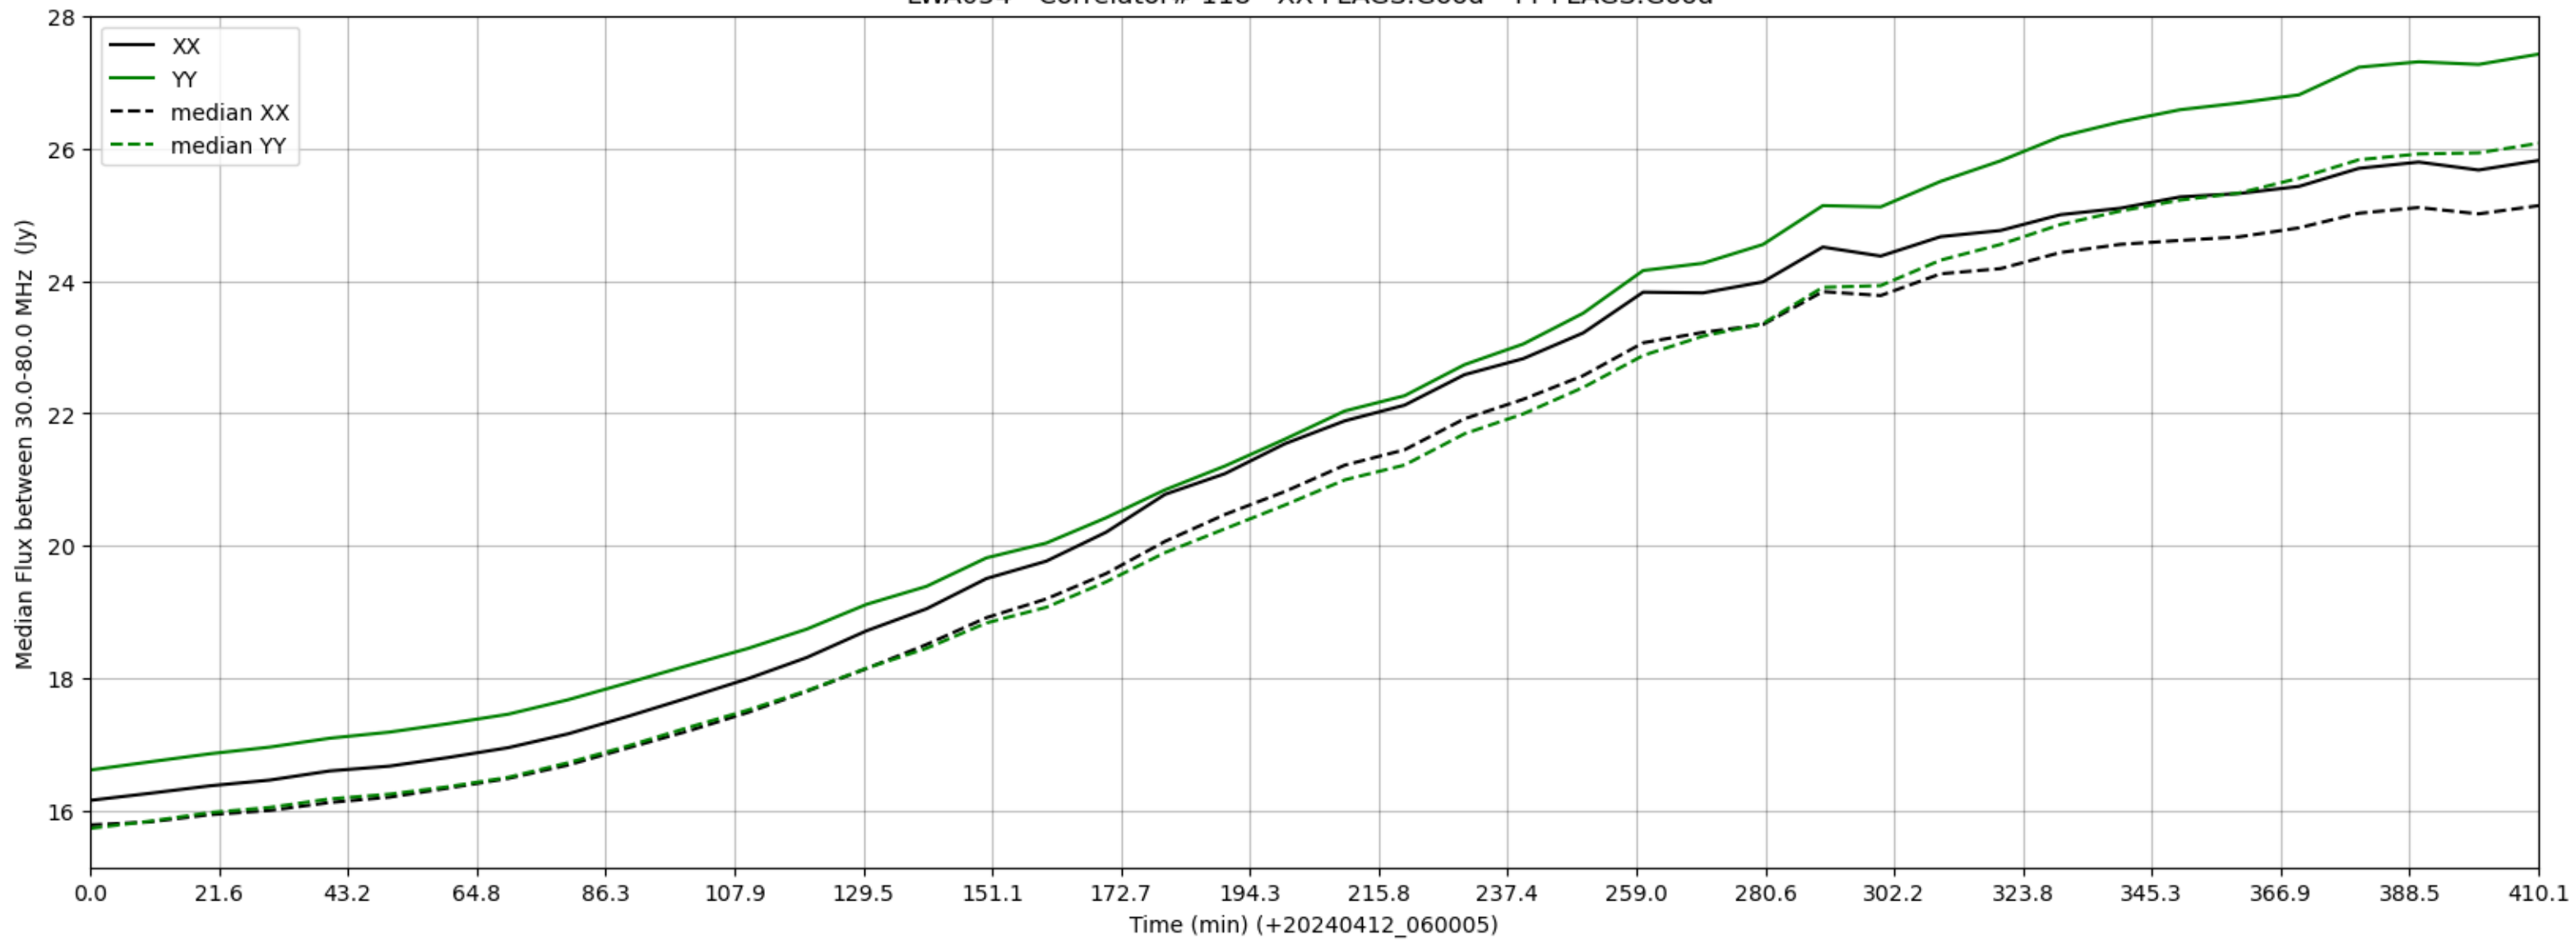

LWA080 - Correlator# 119 - XX FLAGS:Good - YY FLAGS:Good

LWA054 - Correlator# 118 - XX FLAGS:Good - YY FLAGS:Good