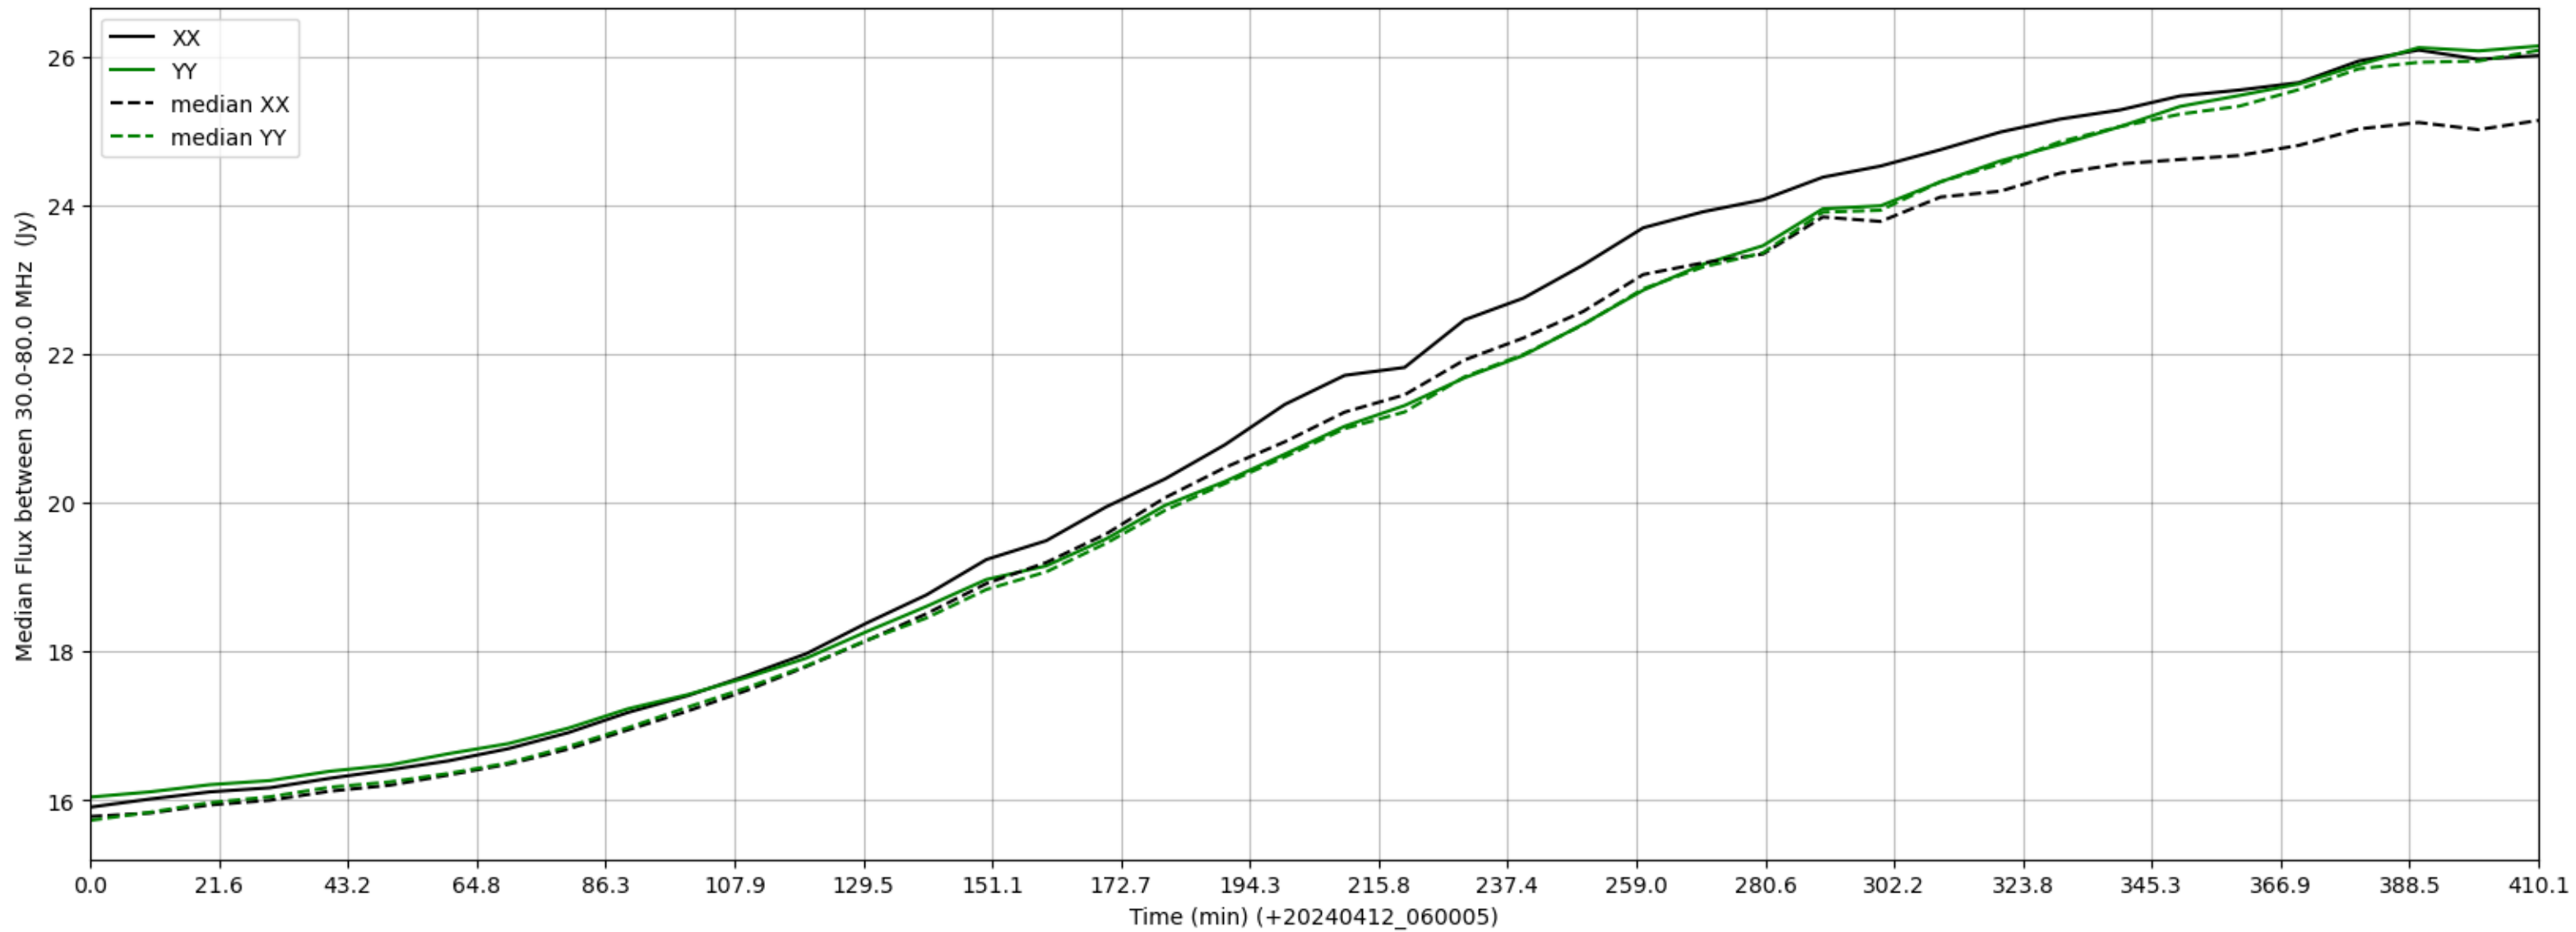

LWA350 - Correlator# 319 - XX FLAGS:Good - YY FLAGS:Good

LWA356 - Correlator# 318 - XX FLAGS:Good - YY FLAGS:Good