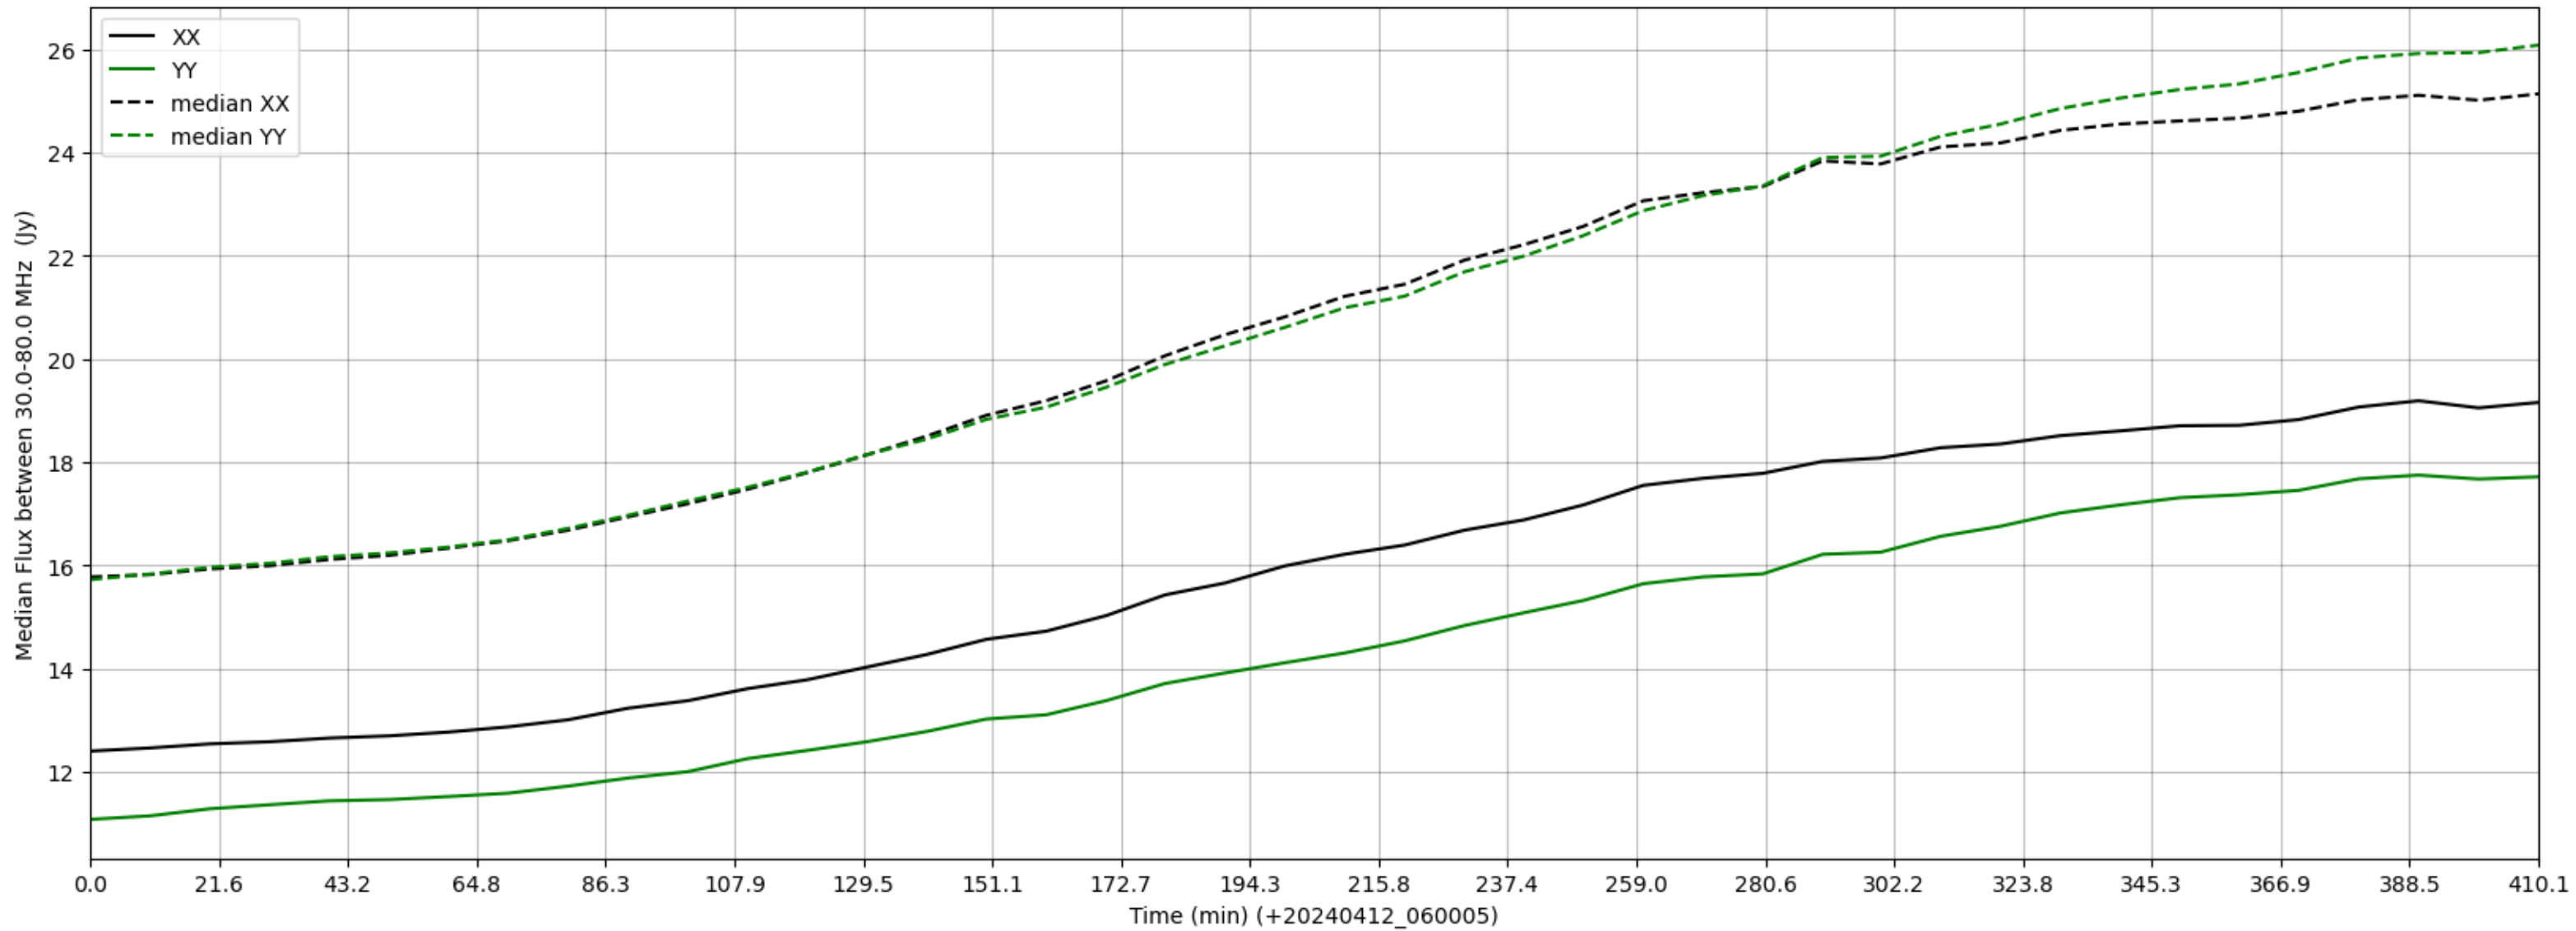

LWA286 - Correlator# 093 - XX FLAGS:Good - YY FLAGS:Good

LWA302 - Correlator# 092 - XX FLAGS:BadSpecShape - YY FLAGS:BadSpecShape