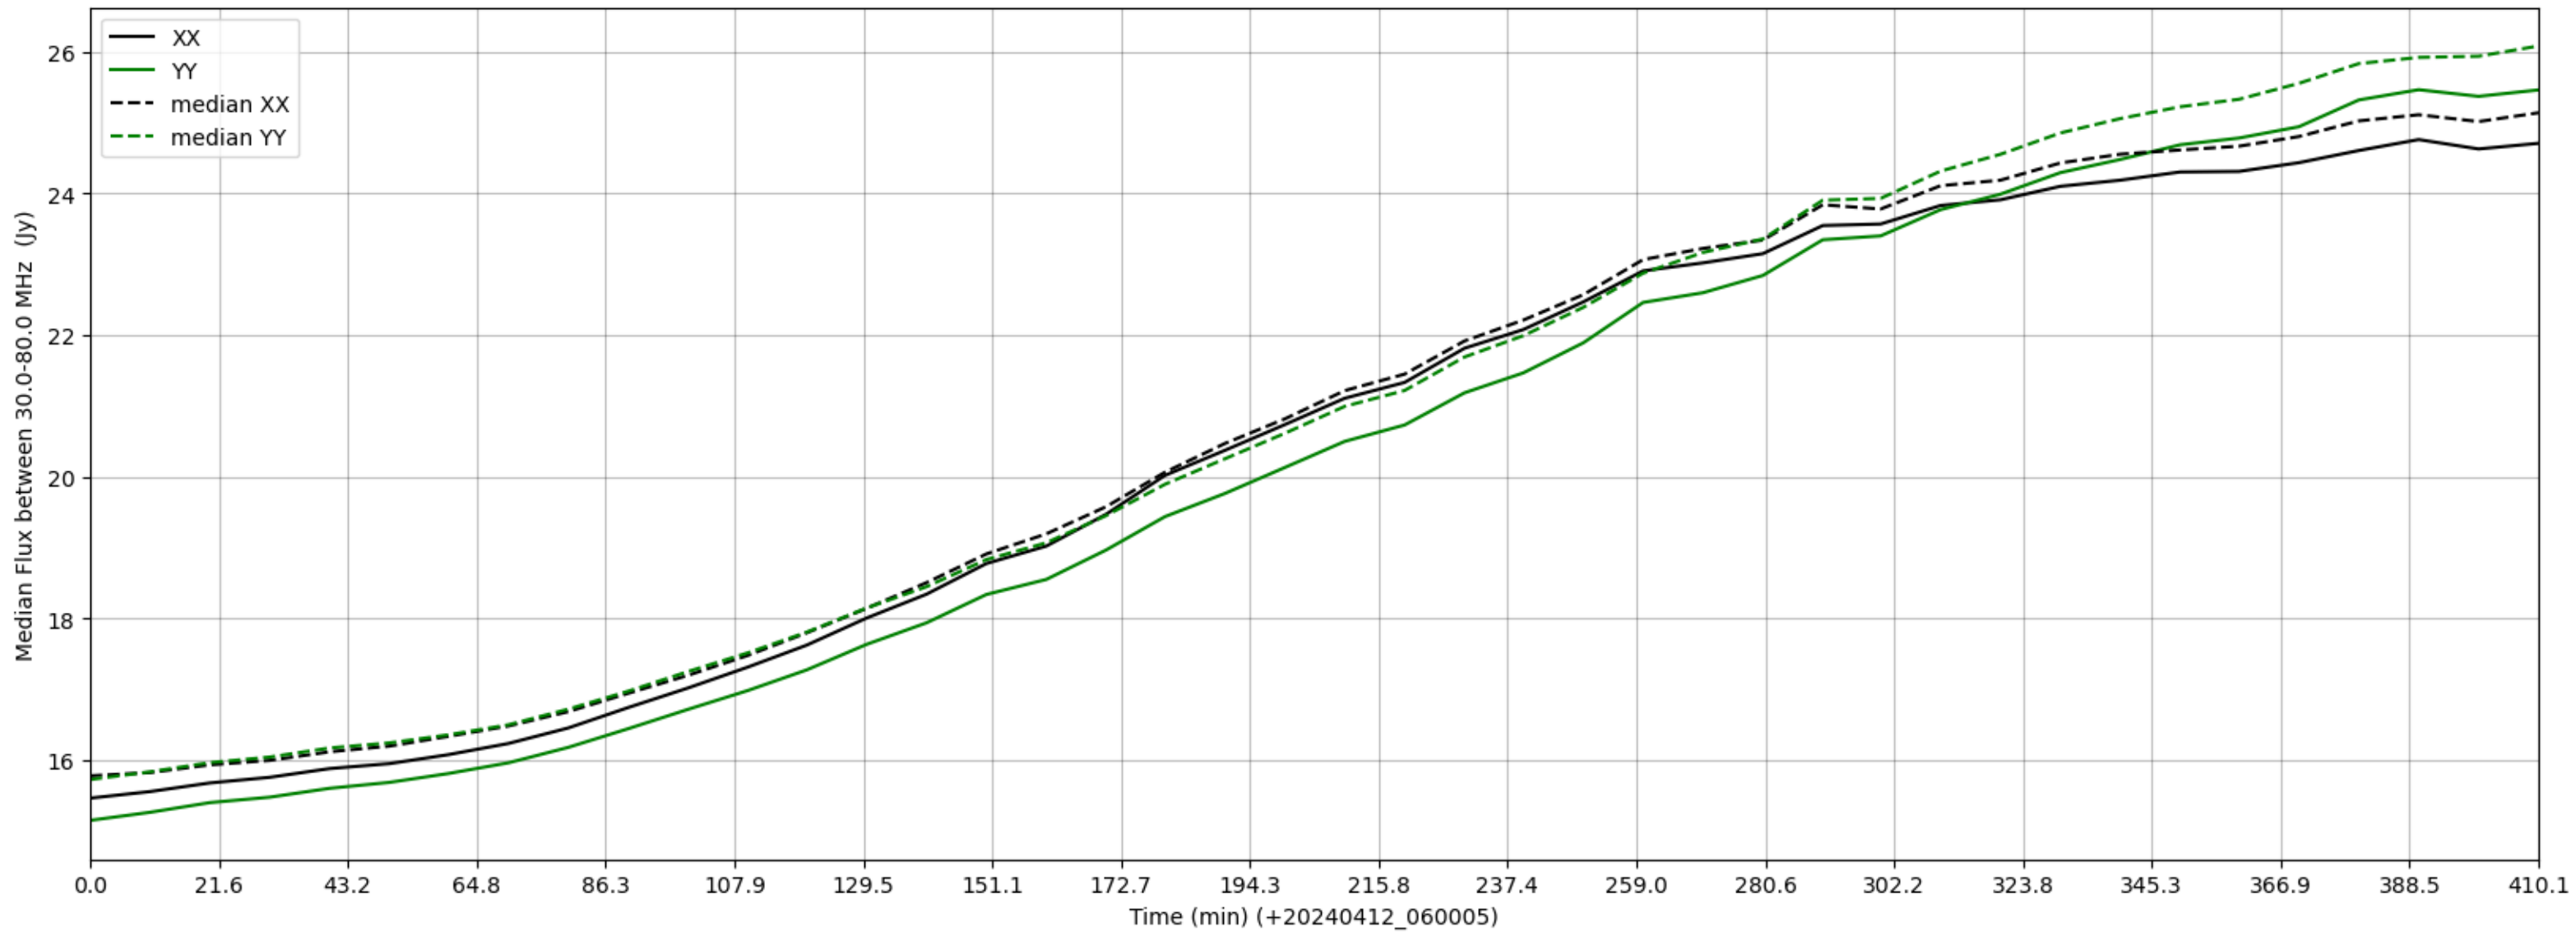

LWA052 - Correlator# 117 - XX FLAGS:LowFlux - YY FLAGS:LowFlux

LWA053 - Correlator# 116 - XX FLAGS:Good - YY FLAGS:Good