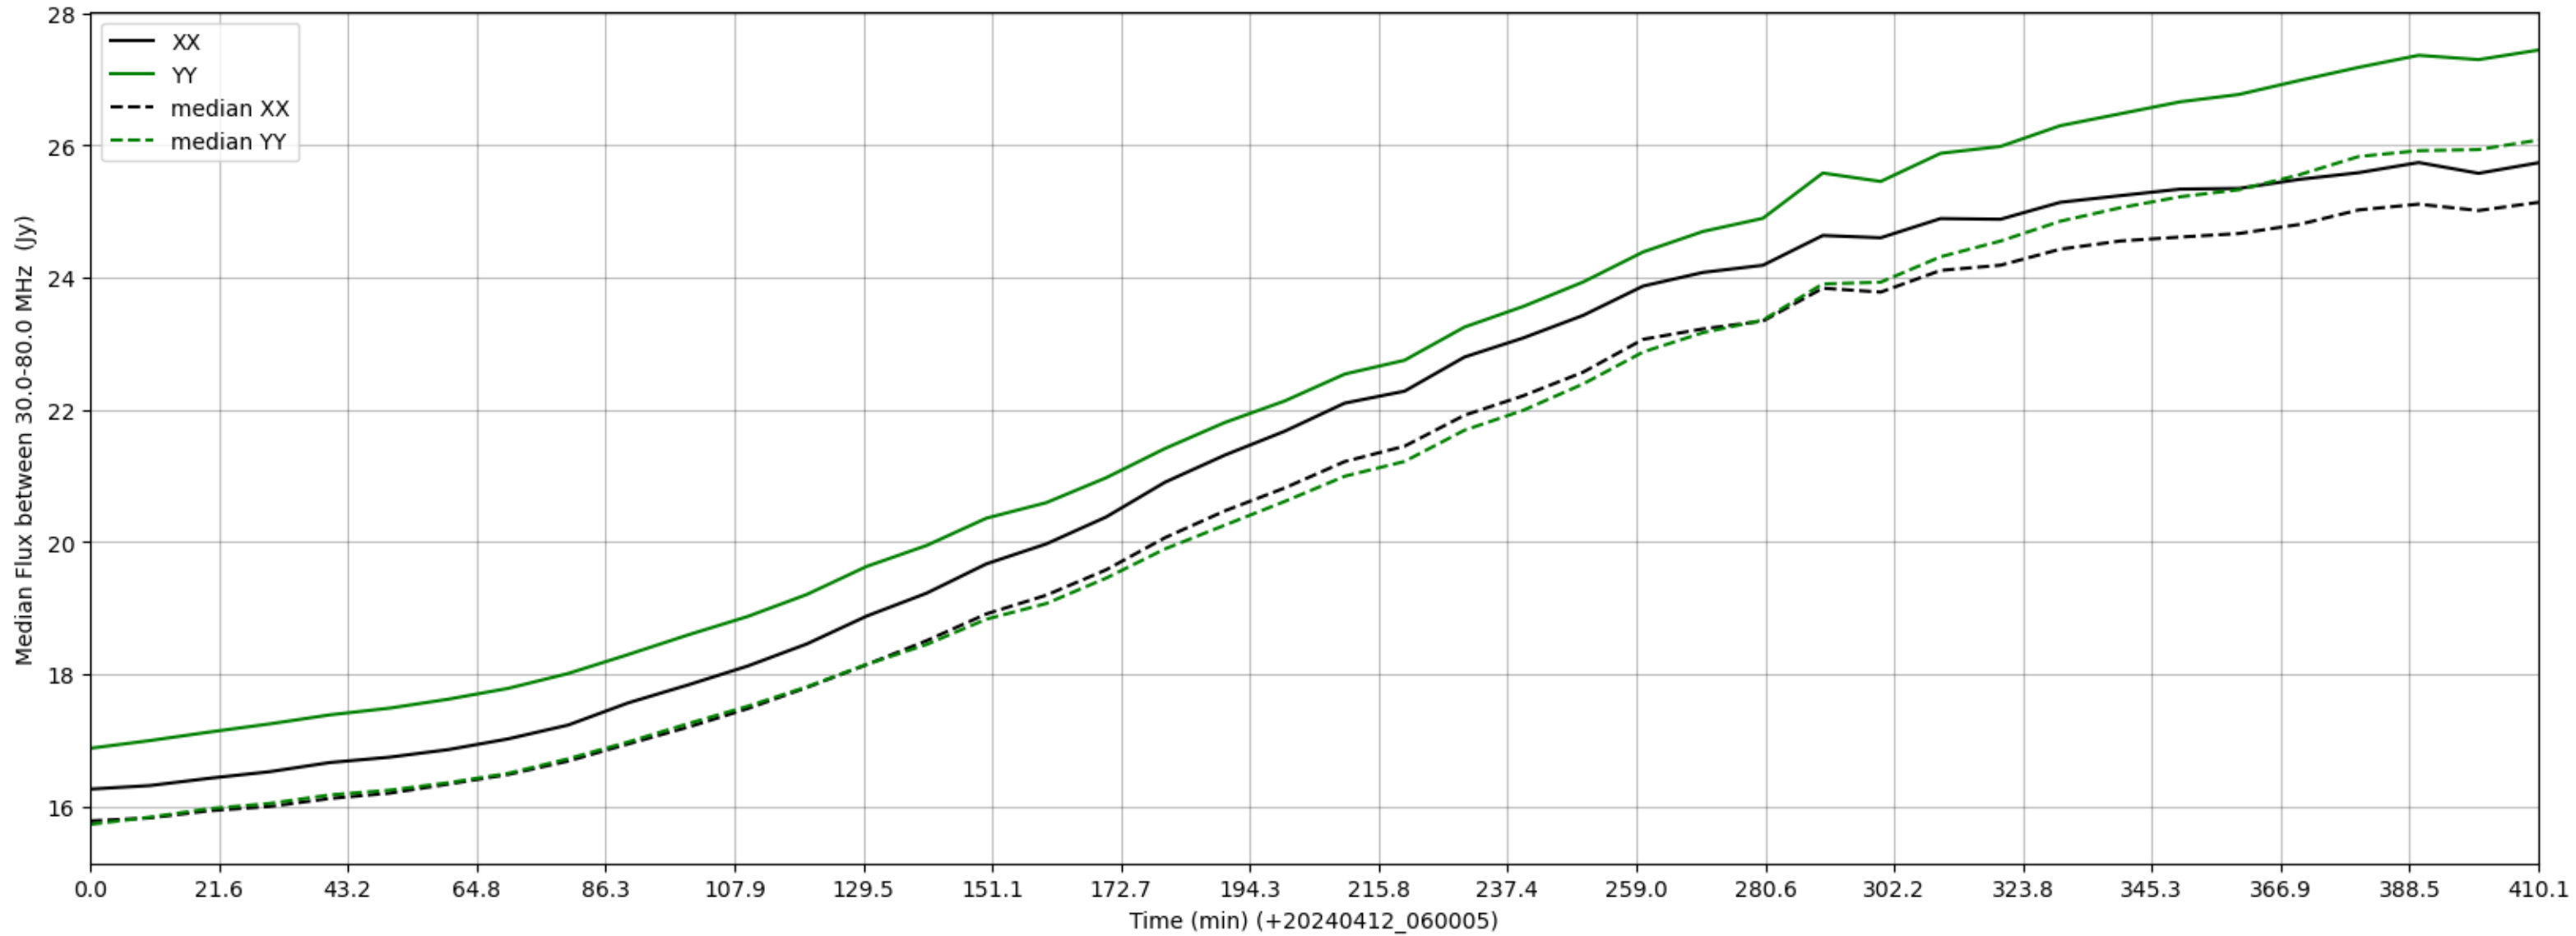

LWA212 - Correlator# 326 - XX FLAGS:Good - YY FLAGS:Good

LWA176 - Correlator# 325 - XX FLAGS:Good - YY FLAGS:Good