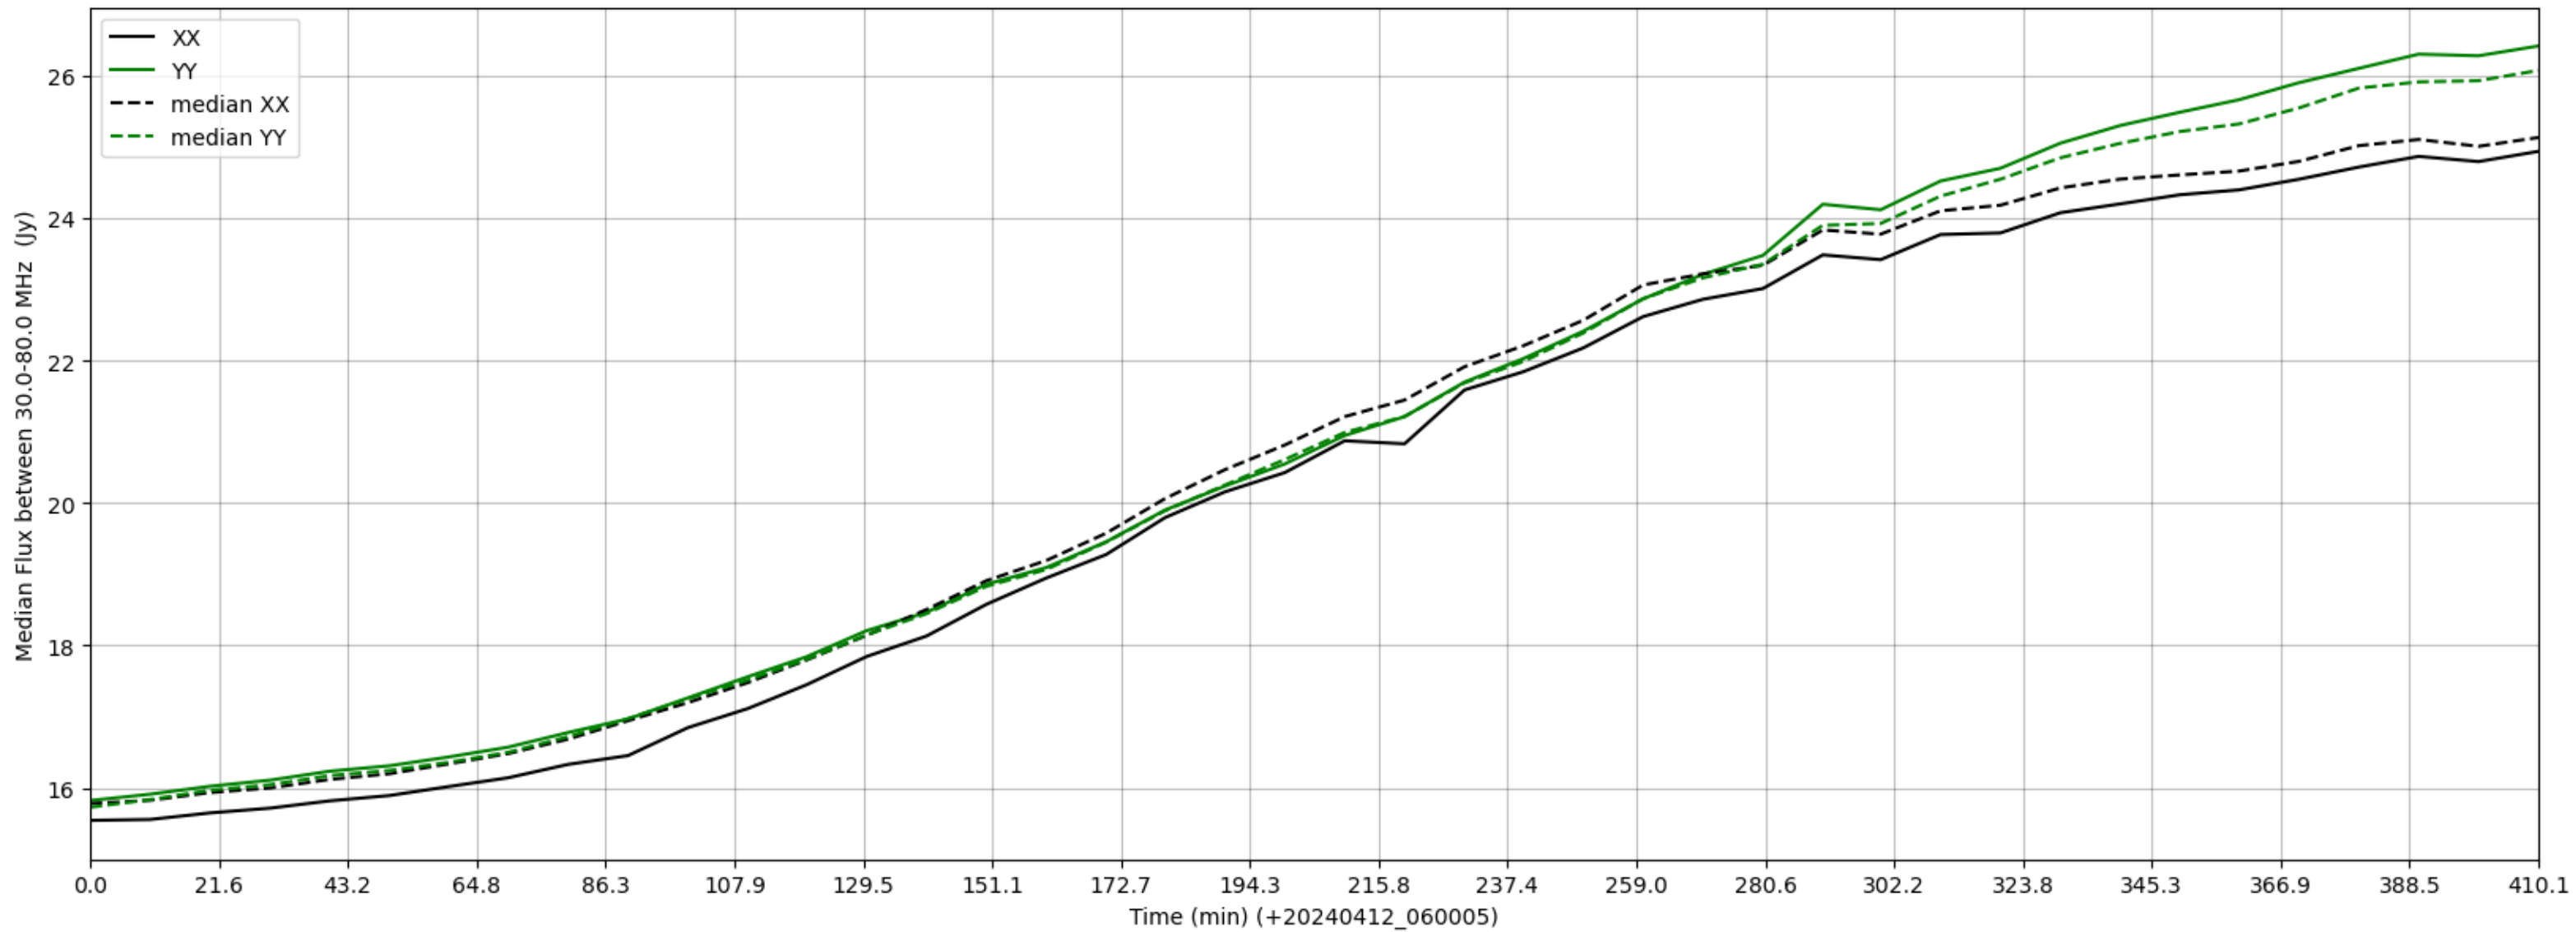

LWA191 - Correlator# 246 - XX FLAGS:LowFlux - YY FLAGS:Good

LWA189 - Correlator# 245 - XX FLAGS:Good - YY FLAGS:Good