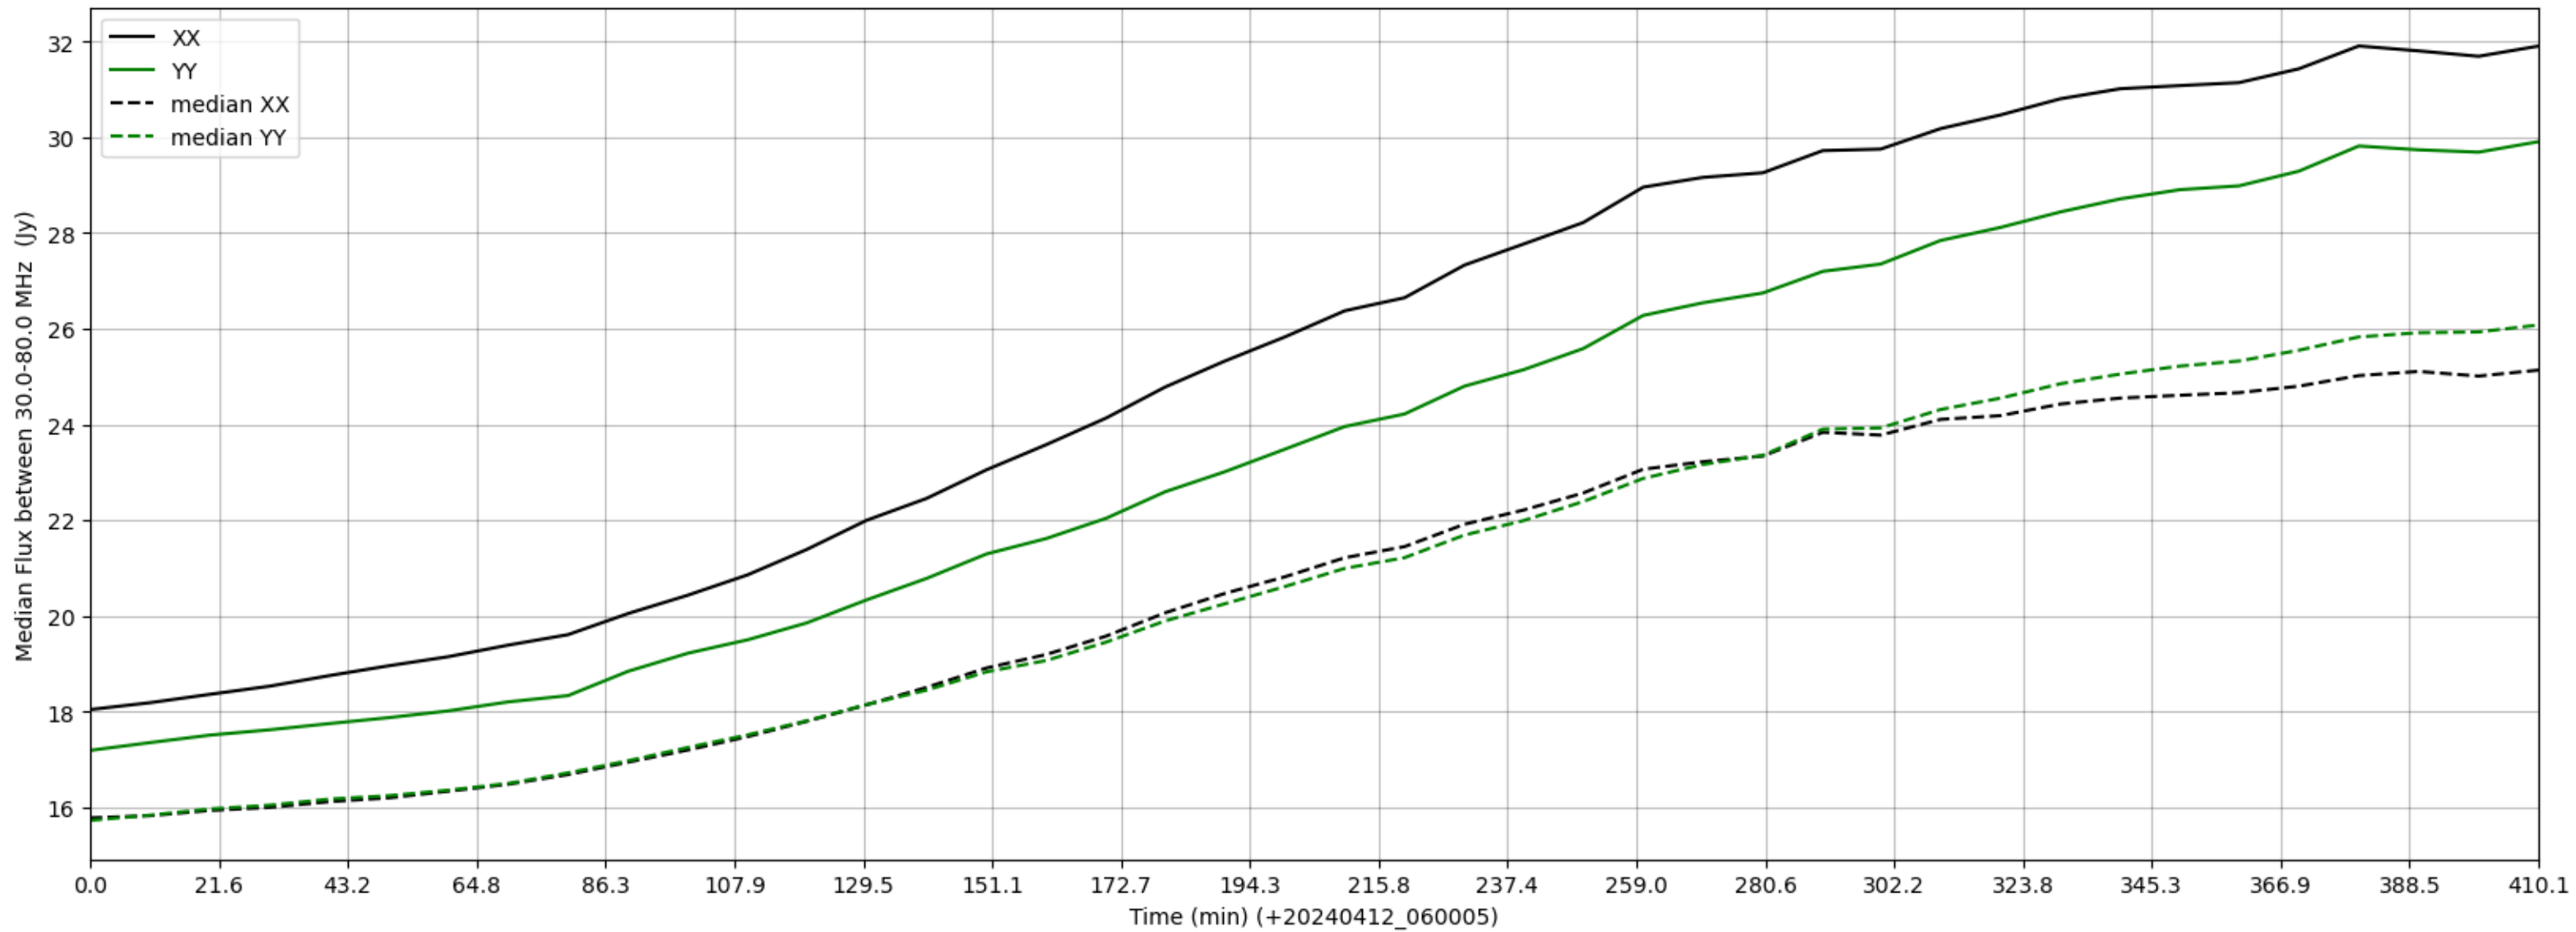

LWA278 - Correlator# 008 - XX FLAGS:Good - YY FLAGS:Good

LWA277 - Correlator# 009 - XX FLAGS:Good - YY FLAGS:Good

LWA282 - Correlator# 010 - XX FLAGS:Good - YY FLAGS:Good

LWA281 - Correlator# 011 - XX FLAGS:Good - YY FLAGS:Good