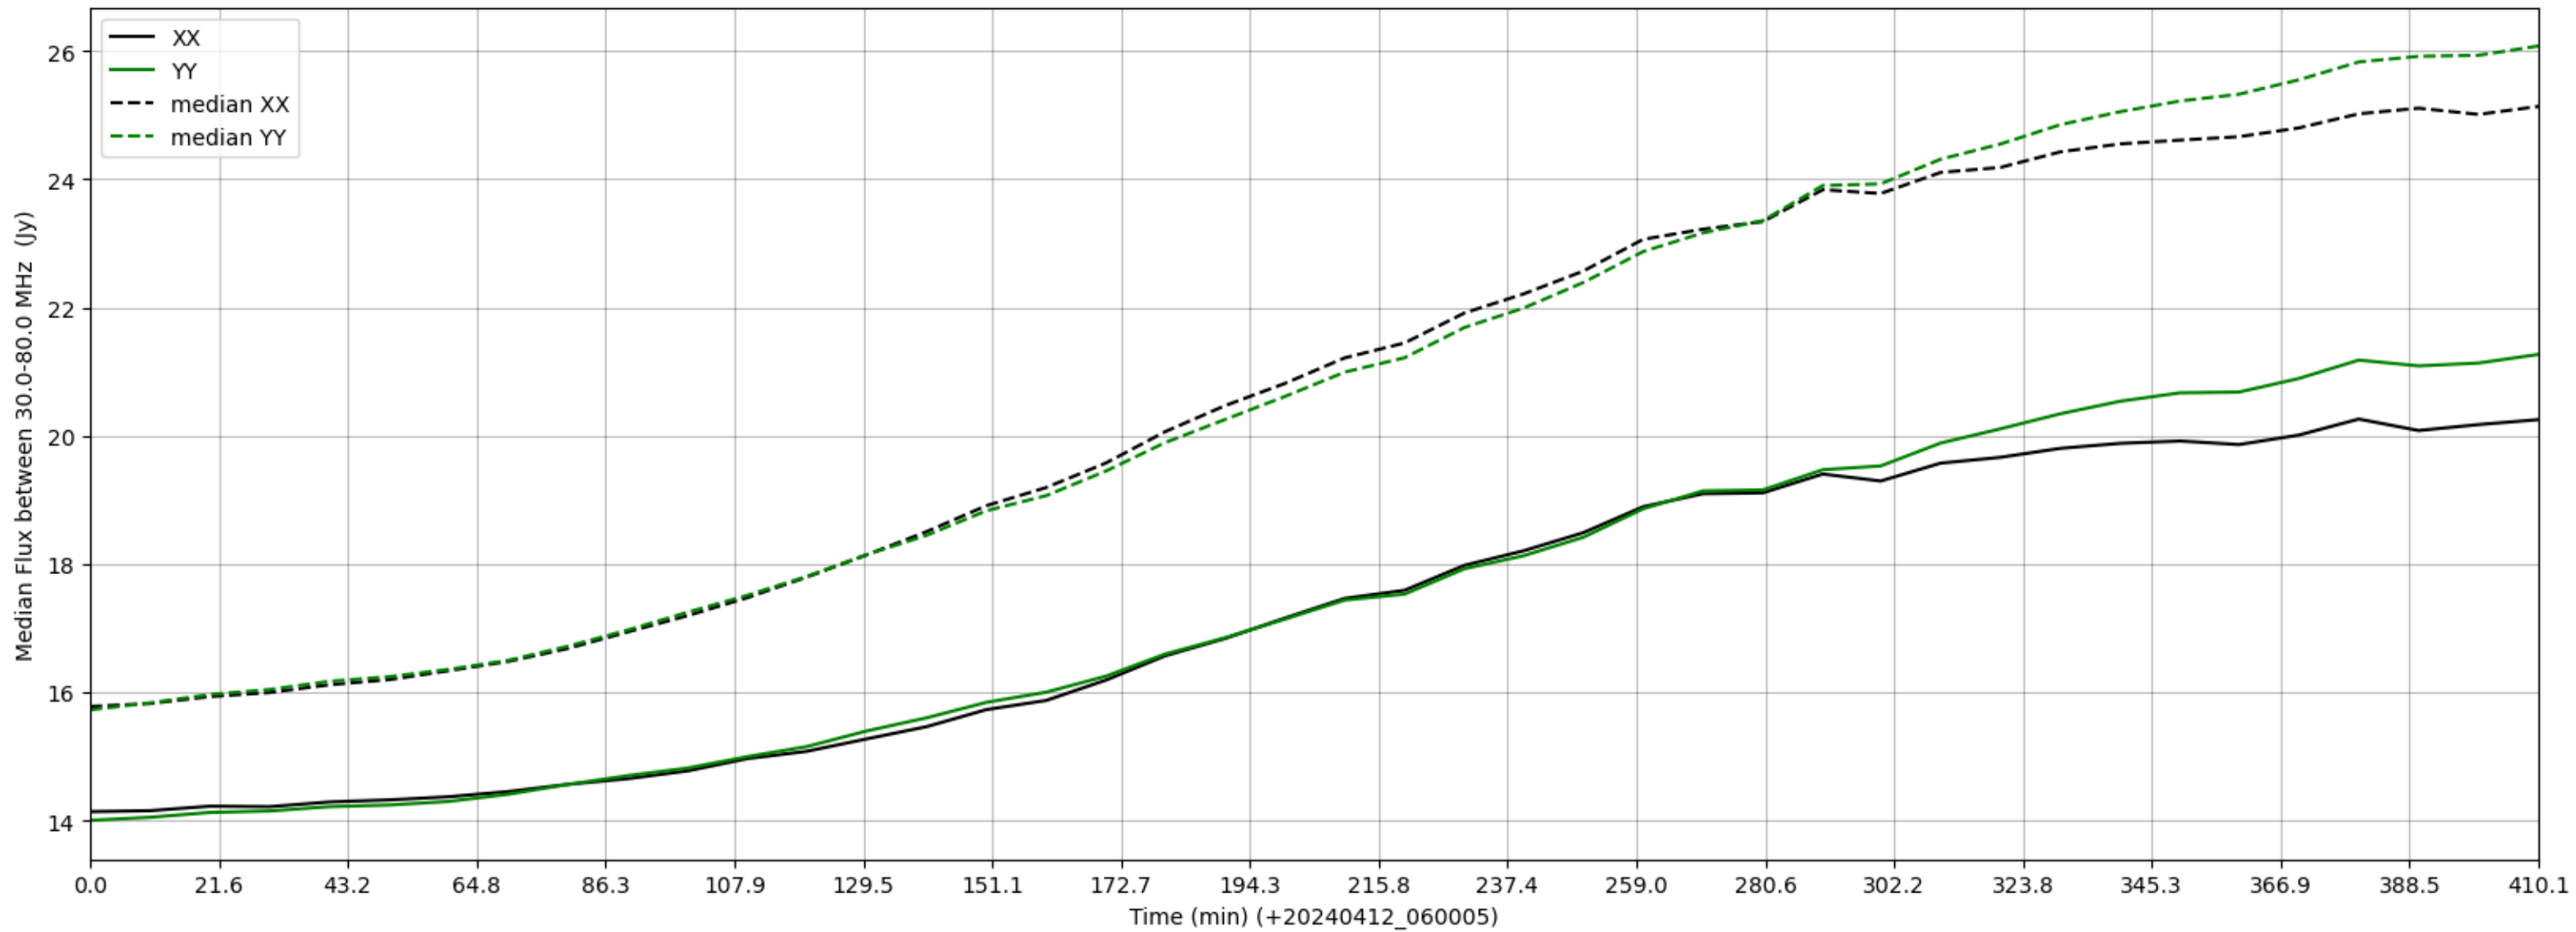

LWA336 - Correlator# 056 - XX FLAGS:BadSpecShape - YY FLAGS:BadSpecShape

LWA335 - Correlator# 057 - XX FLAGS:Good - YY FLAGS:Good

LWA343 - Correlator# 058 - XX FLAGS:Good - YY FLAGS:Good

LWA337 - Correlator# 059 - XX FLAGS:Good - YY FLAGS:Good