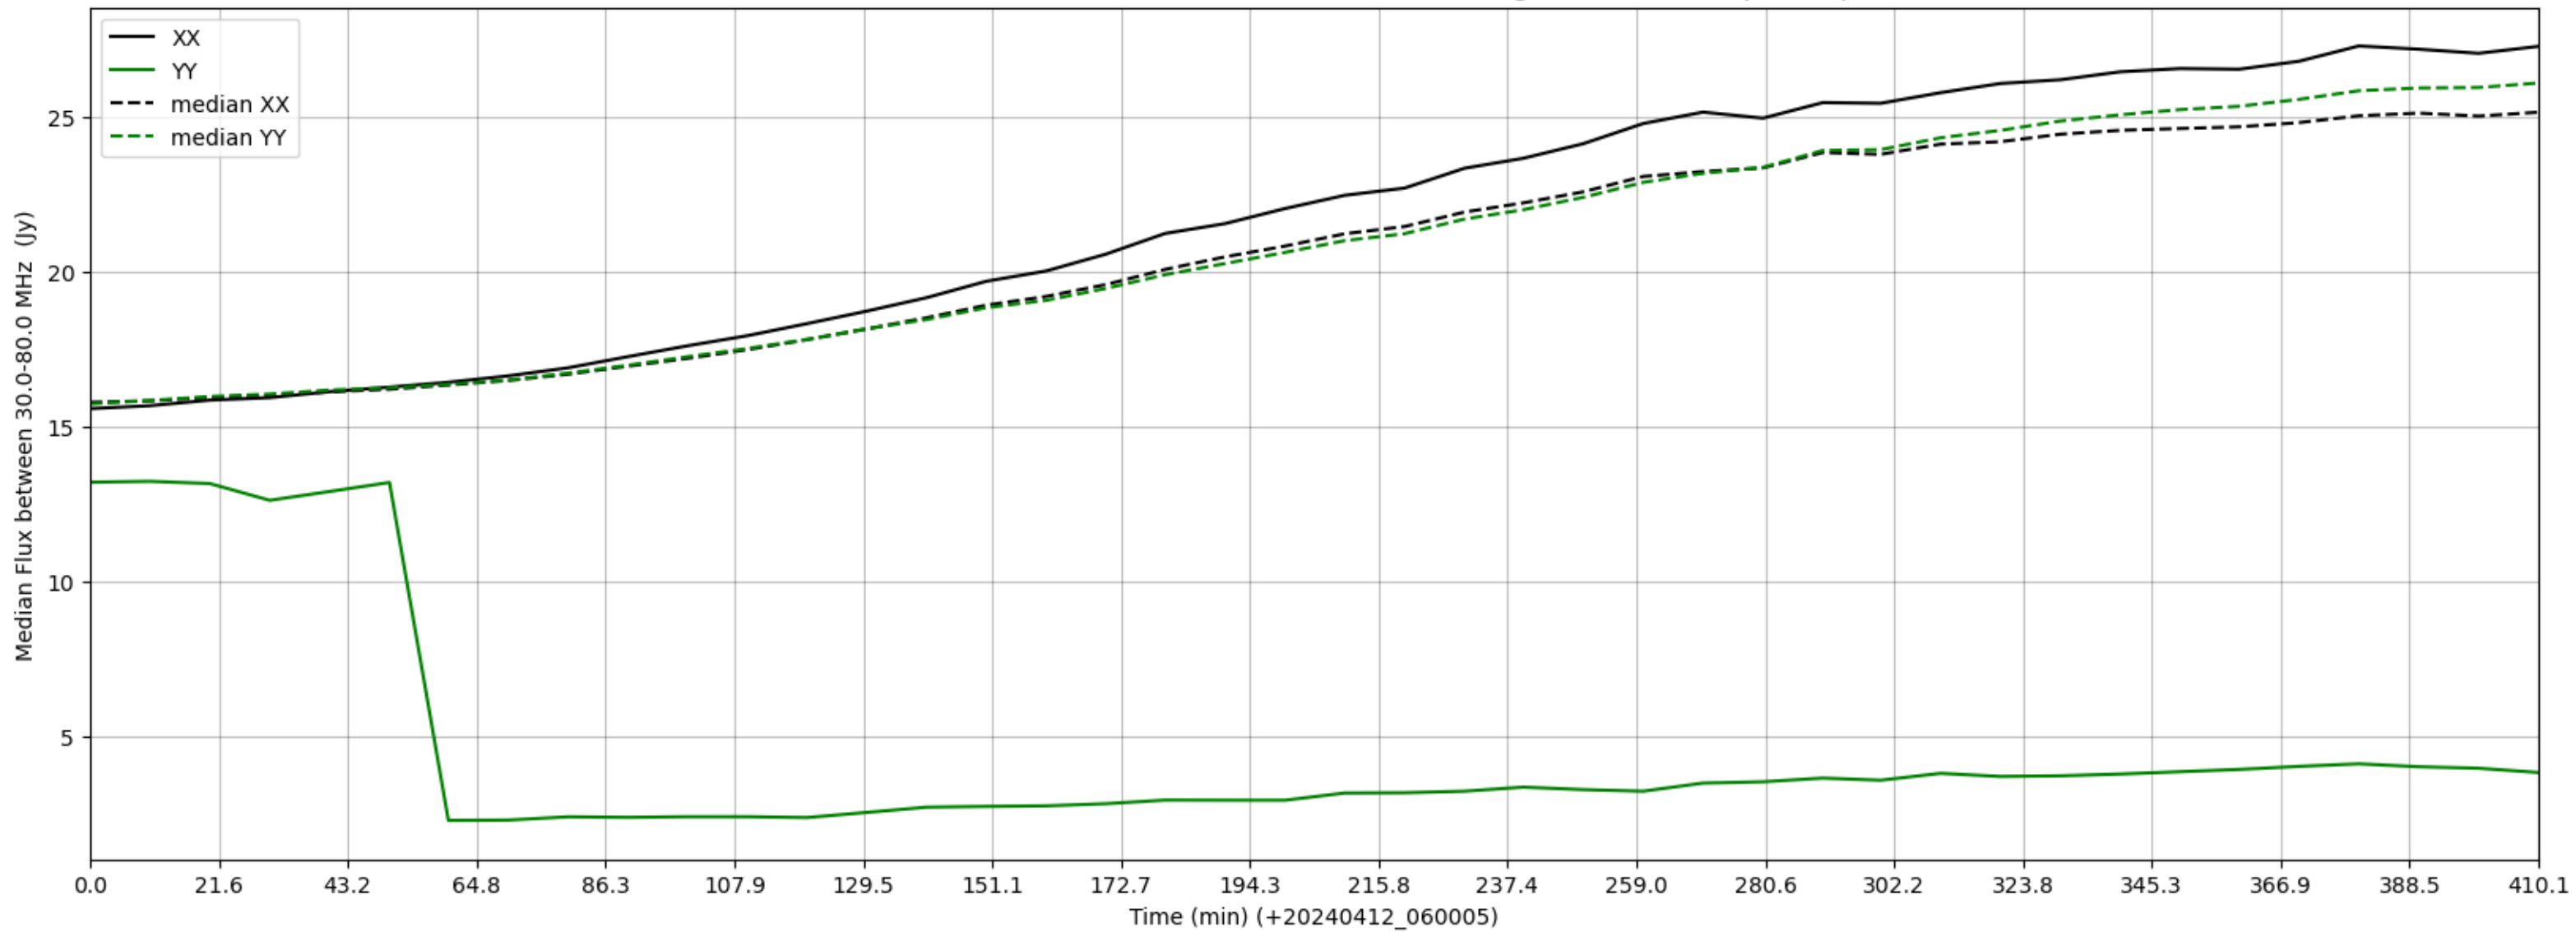

LWA285 - Correlator# 013 - XX FLAGS:Good - YY FLAGS:Good

LWA307 - Correlator# 012 - XX FLAGS:Good - YY FLAGS:HighTimeVar+BadSpecShape