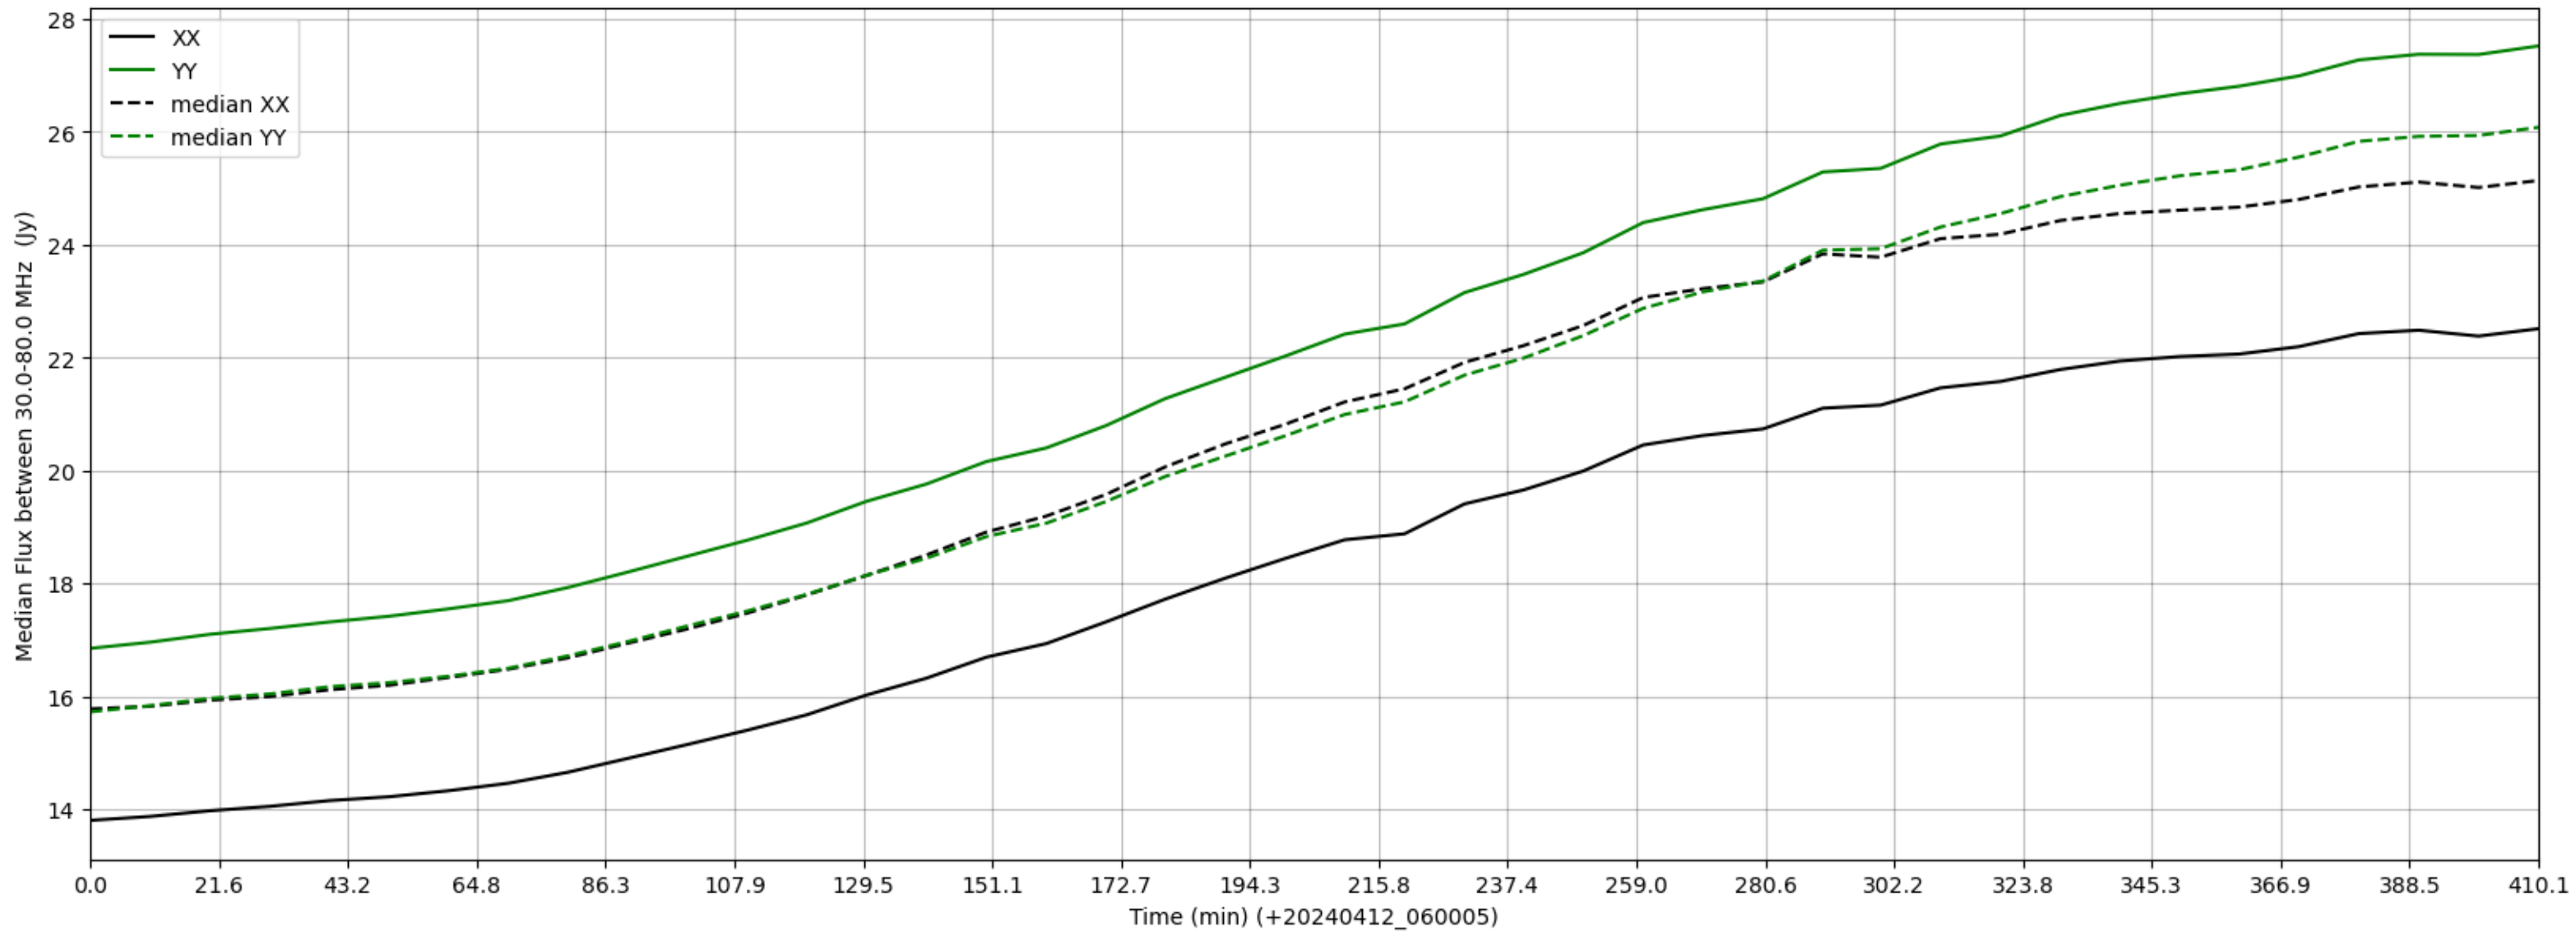

LWA206 - Correlator# 296 - XX FLAGS:Good - YY FLAGS:Good

LWA205 - Correlator# 297 - XX FLAGS:Good - YY FLAGS:Good

LWA208 - Correlator# 298 - XX FLAGS:Good - YY FLAGS:Good

LWA207 - Correlator# 299 - XX FLAGS:Good - YY FLAGS:Good