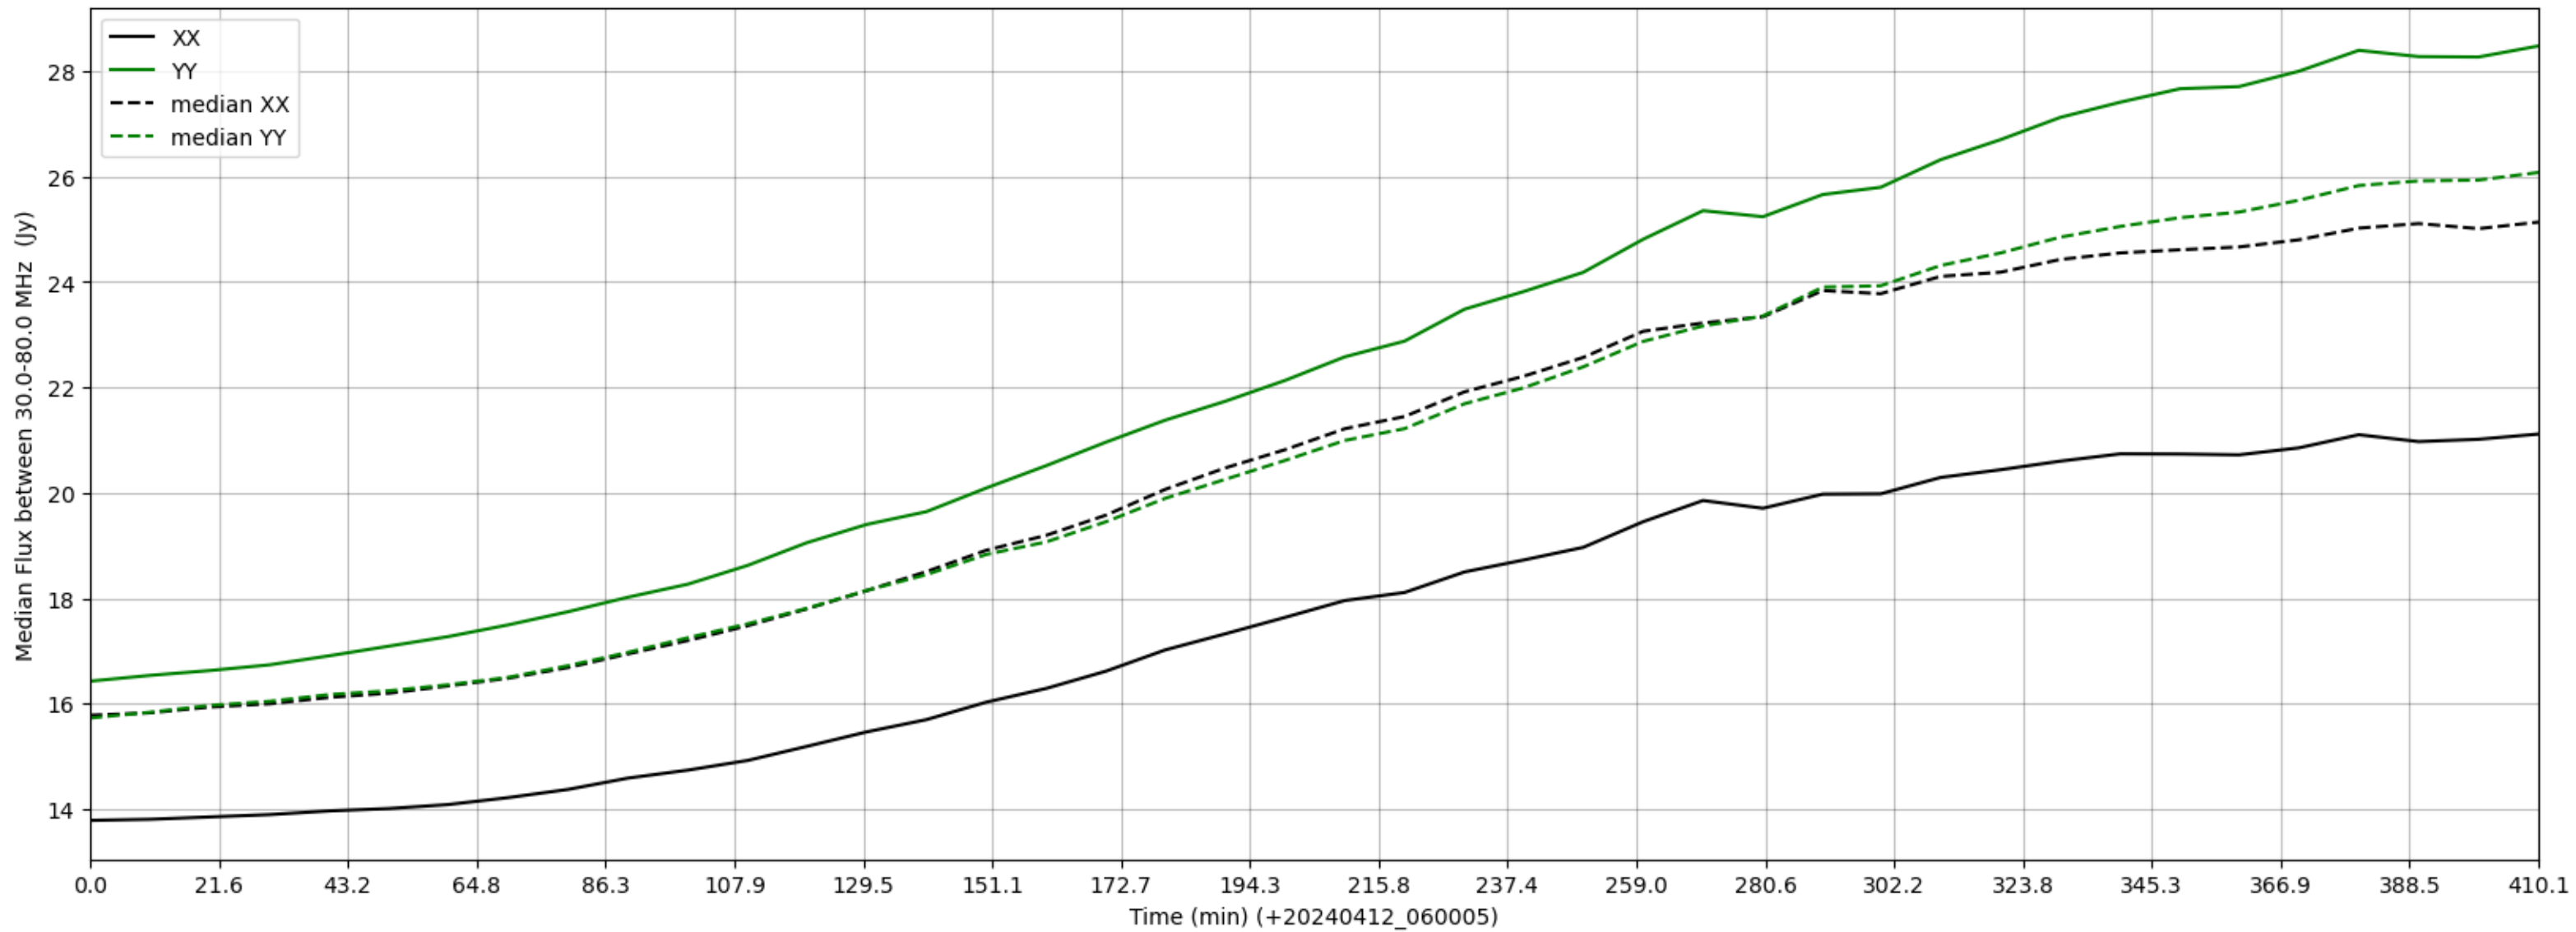

LWA309 - Correlator# 014 - XX FLAGS:Good - YY FLAGS:LowFlux

LWA285 - Correlator# 013 - XX FLAGS:Good - YY FLAGS:Good