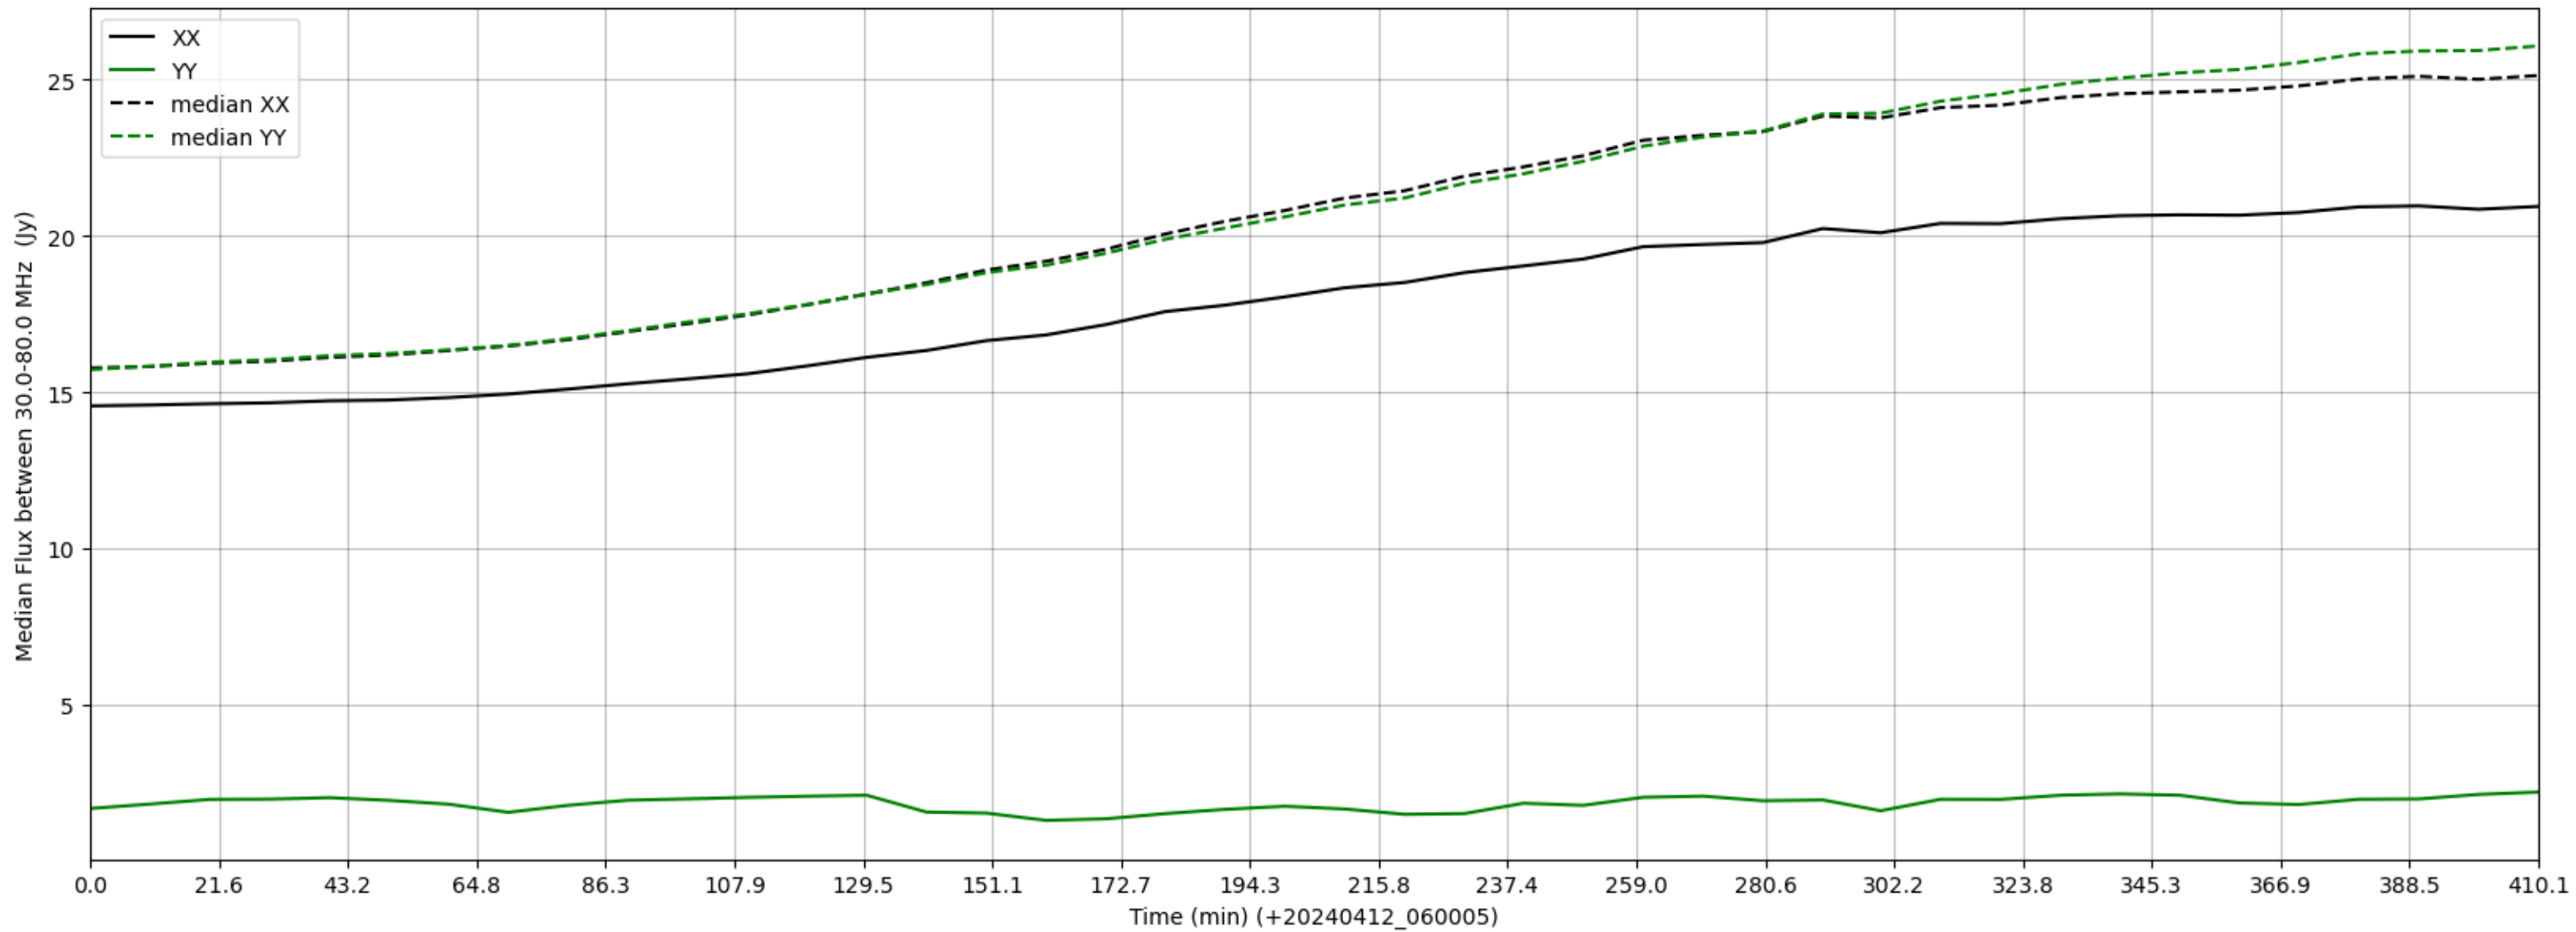

LWA330 - Correlator# 022 - XX FLAGS:Good - YY FLAGS:Good

LWA314 - Correlator# 021 - XX FLAGS:Good - YY FLAGS:LowFlux