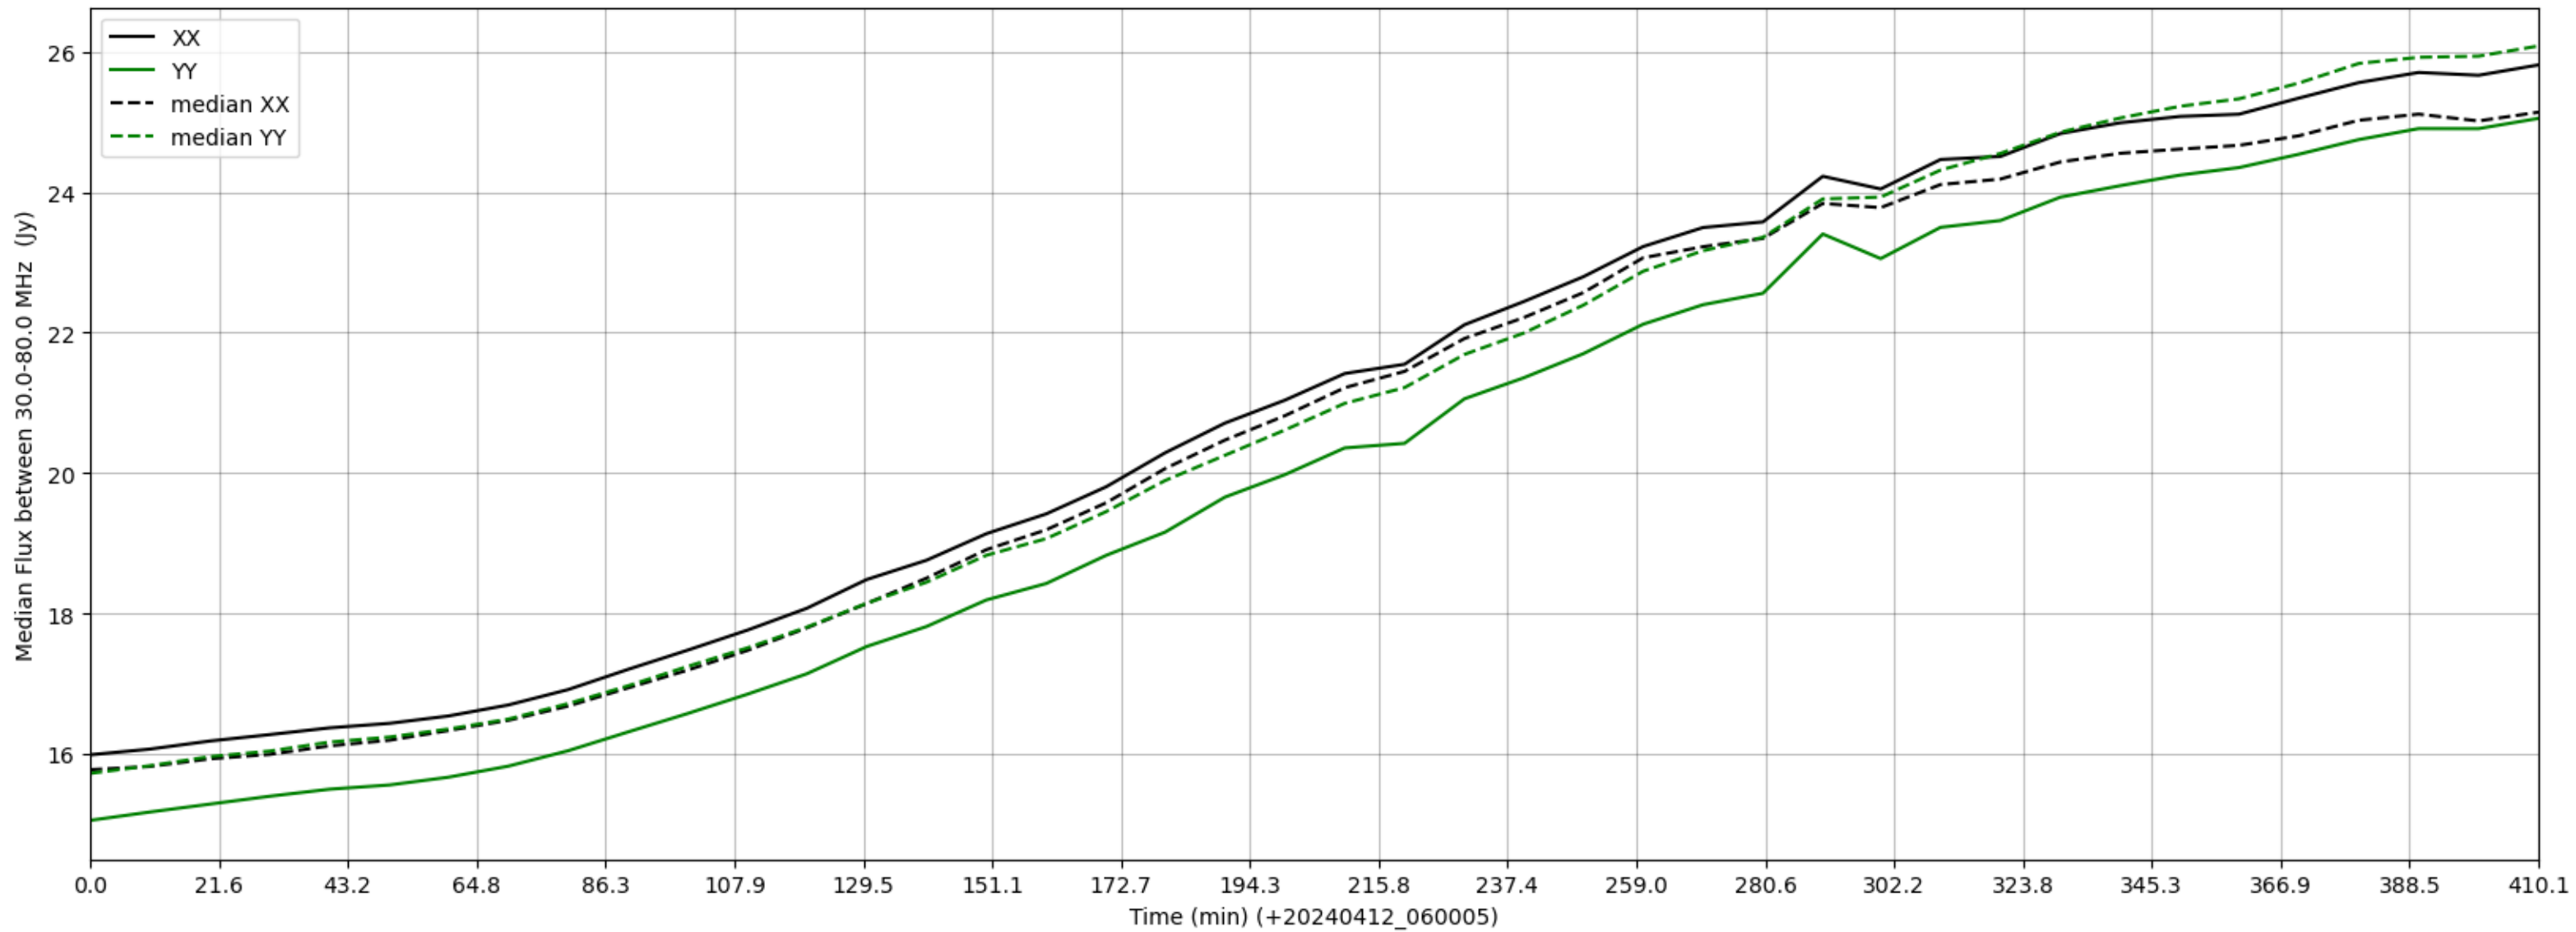

LWA223 - Correlator# 337 - XX FLAGS:Good - YY FLAGS:Good

LWA241 - Correlator# 336 - XX FLAGS:Good - YY FLAGS:Good