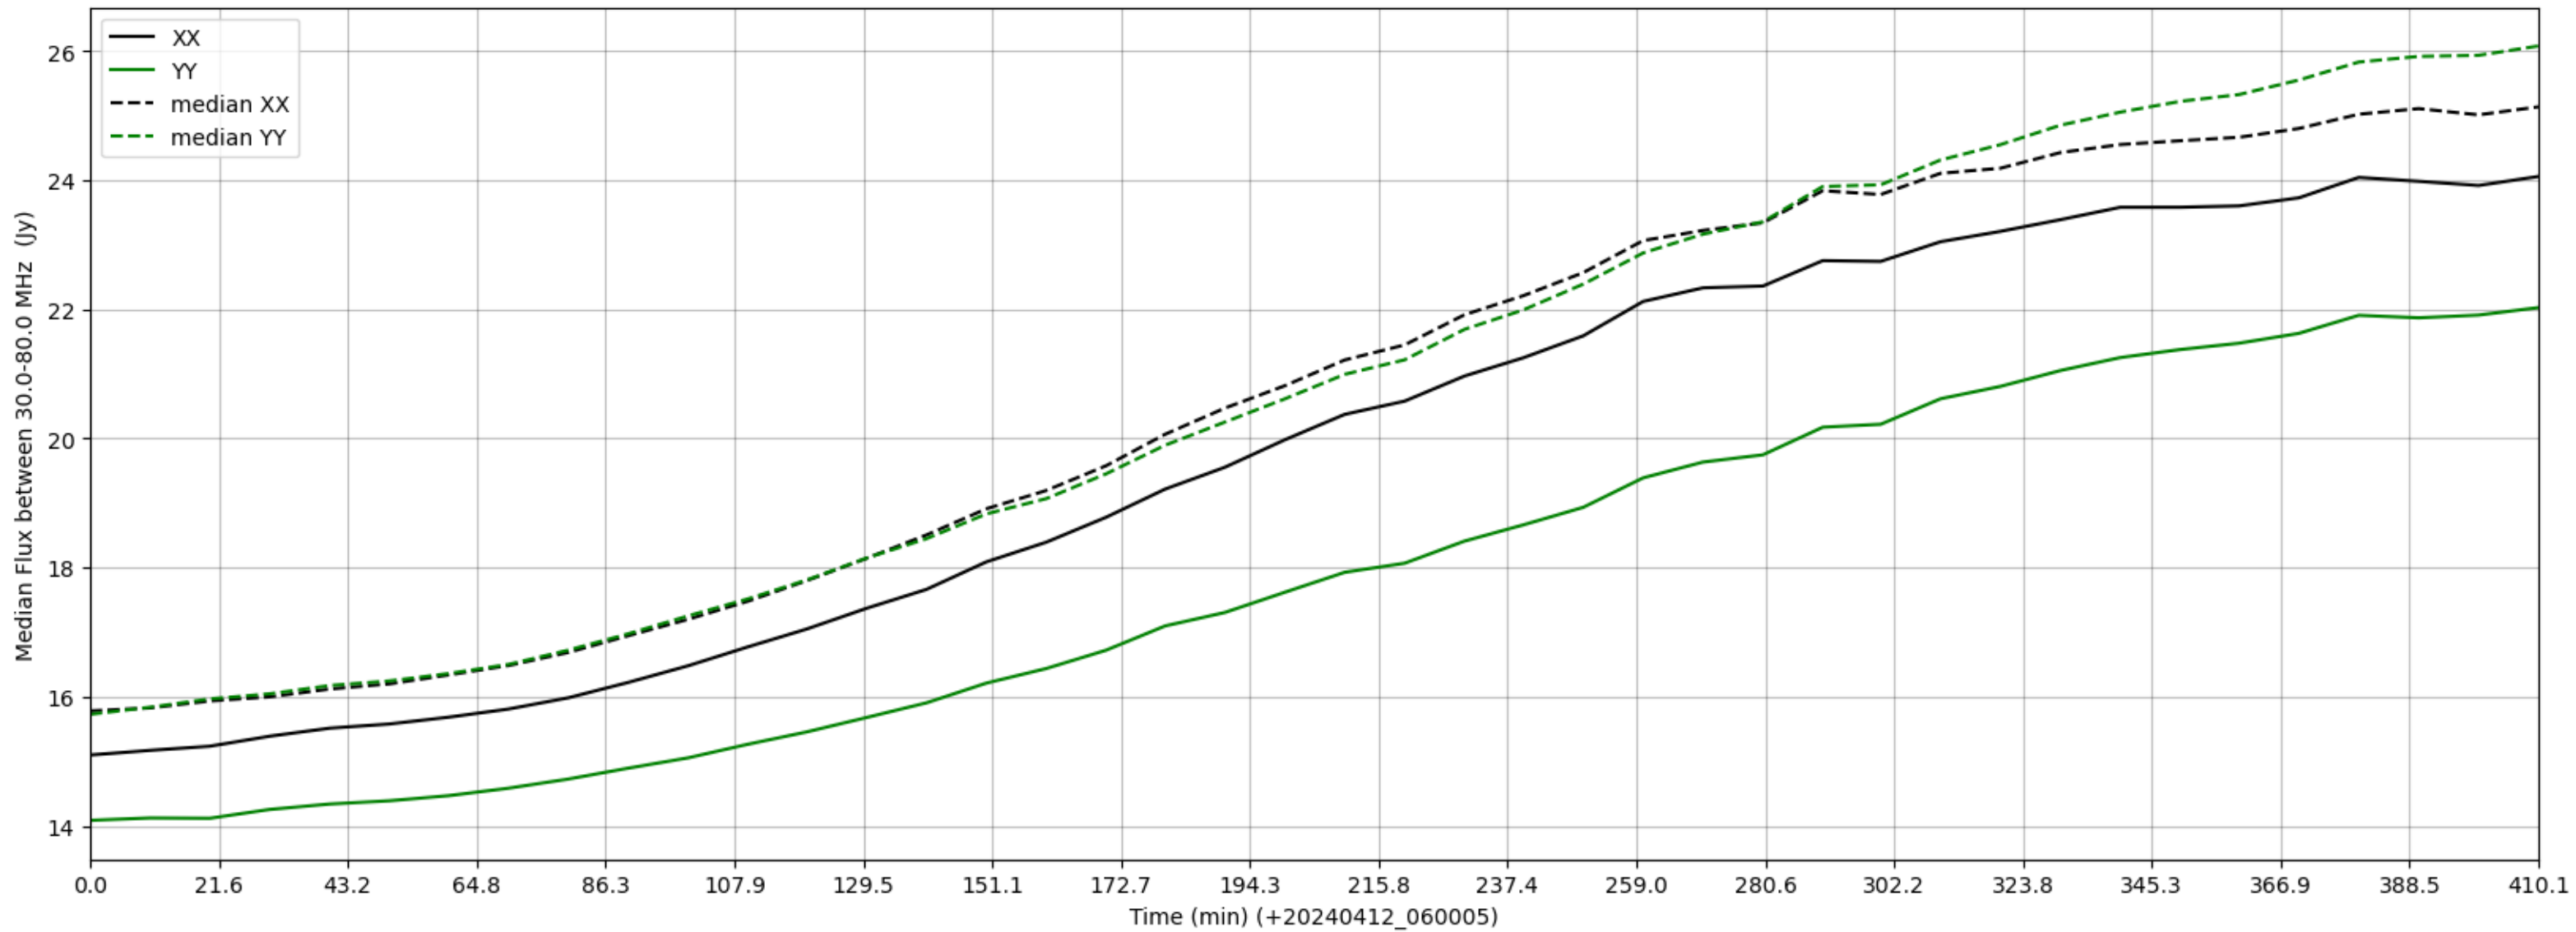

LWA327 - Correlator# 023 - XX FLAGS:Good - YY FLAGS:Good

LWA330 - Correlator# 022 - XX FLAGS:Good - YY FLAGS:Good