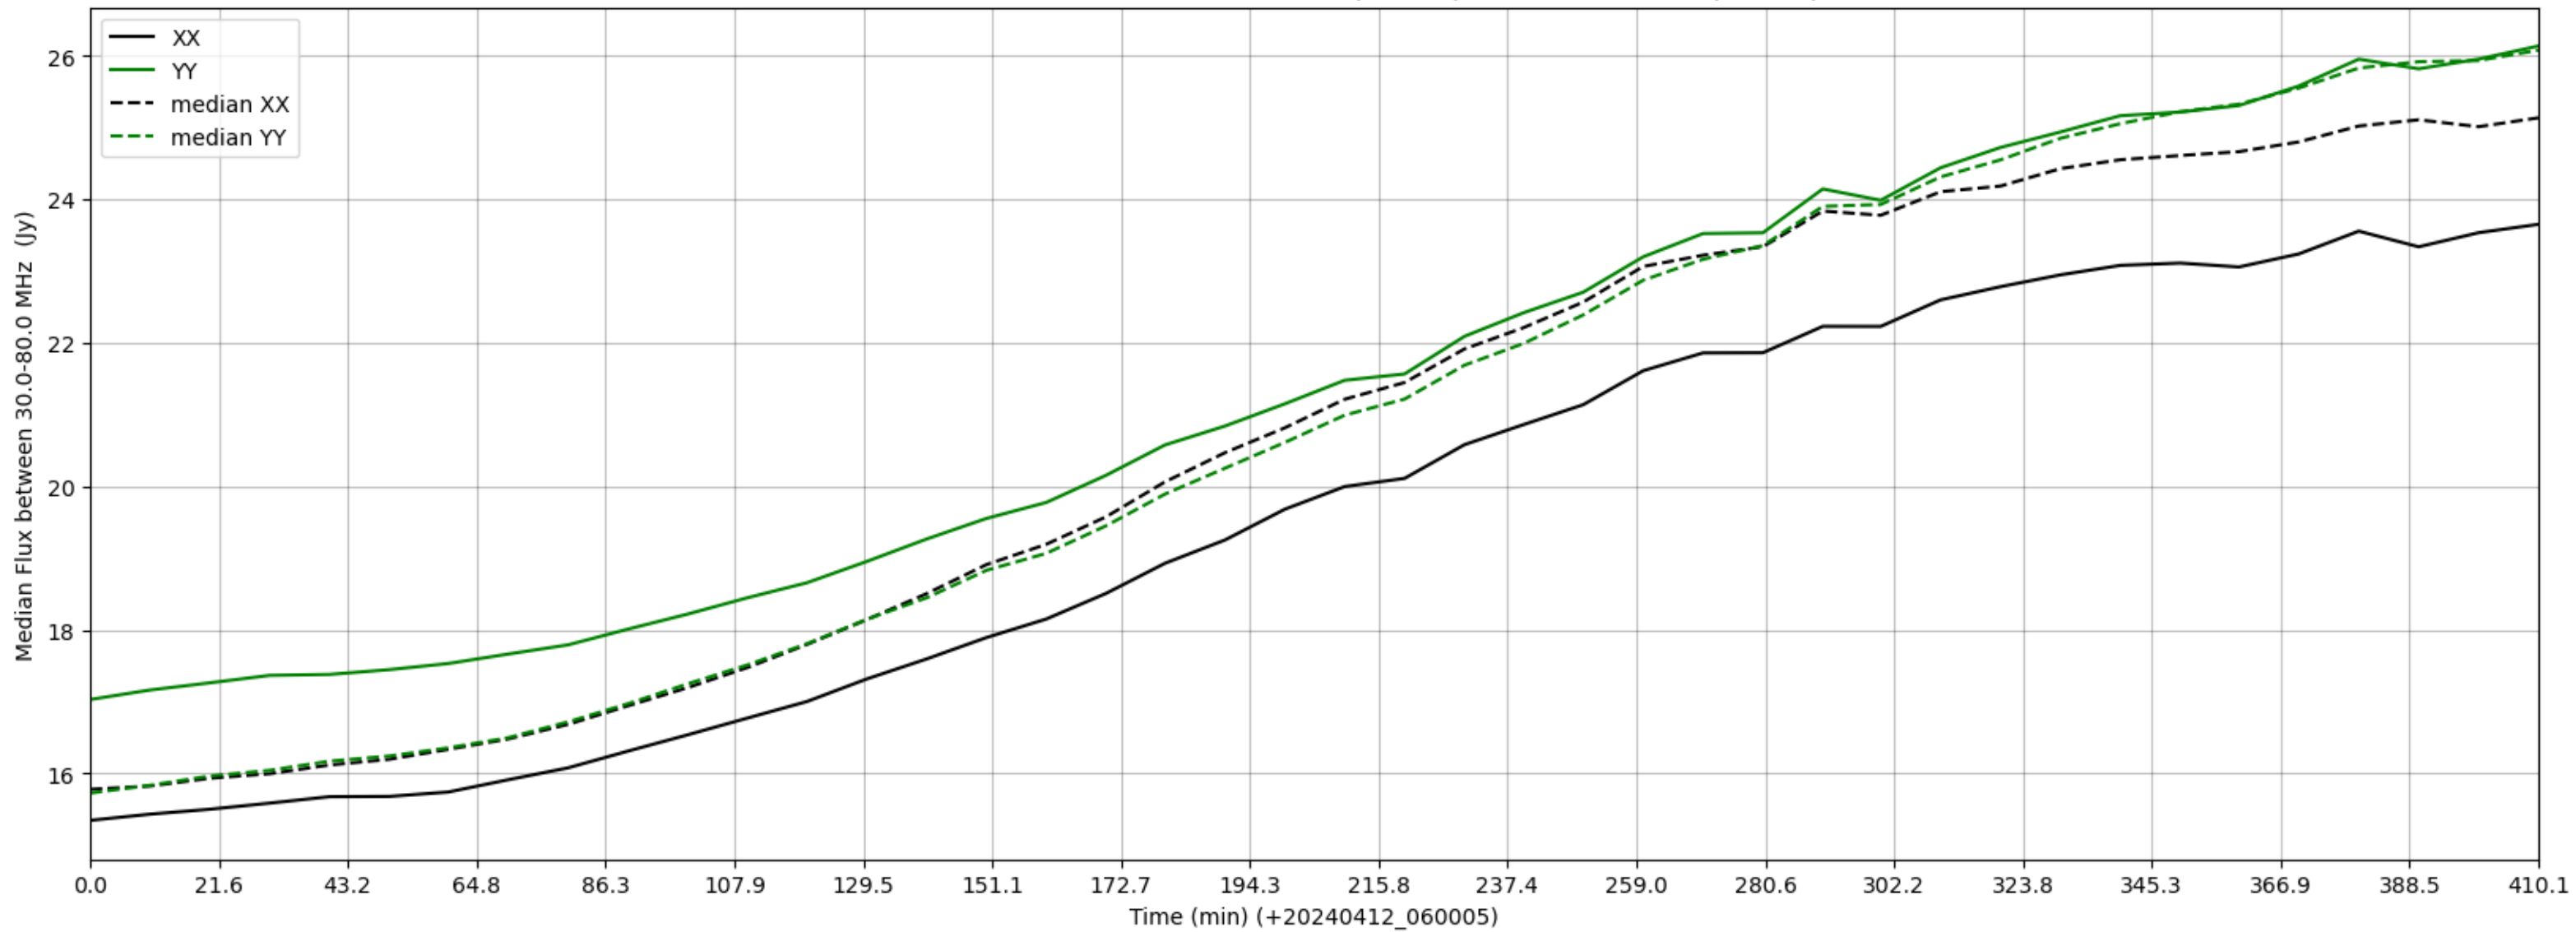

LWA336 - Correlator# 056 - XX FLAGS:BadSpecShape - YY FLAGS:BadSpecShape

LWA335 - Correlator# 057 - XX FLAGS:Good - YY FLAGS:Good

LWA343 - Correlator# 058 - XX FLAGS:Good - YY FLAGS:Good

LWA337 - Correlator# 059 - XX FLAGS:Good - YY FLAGS:Good