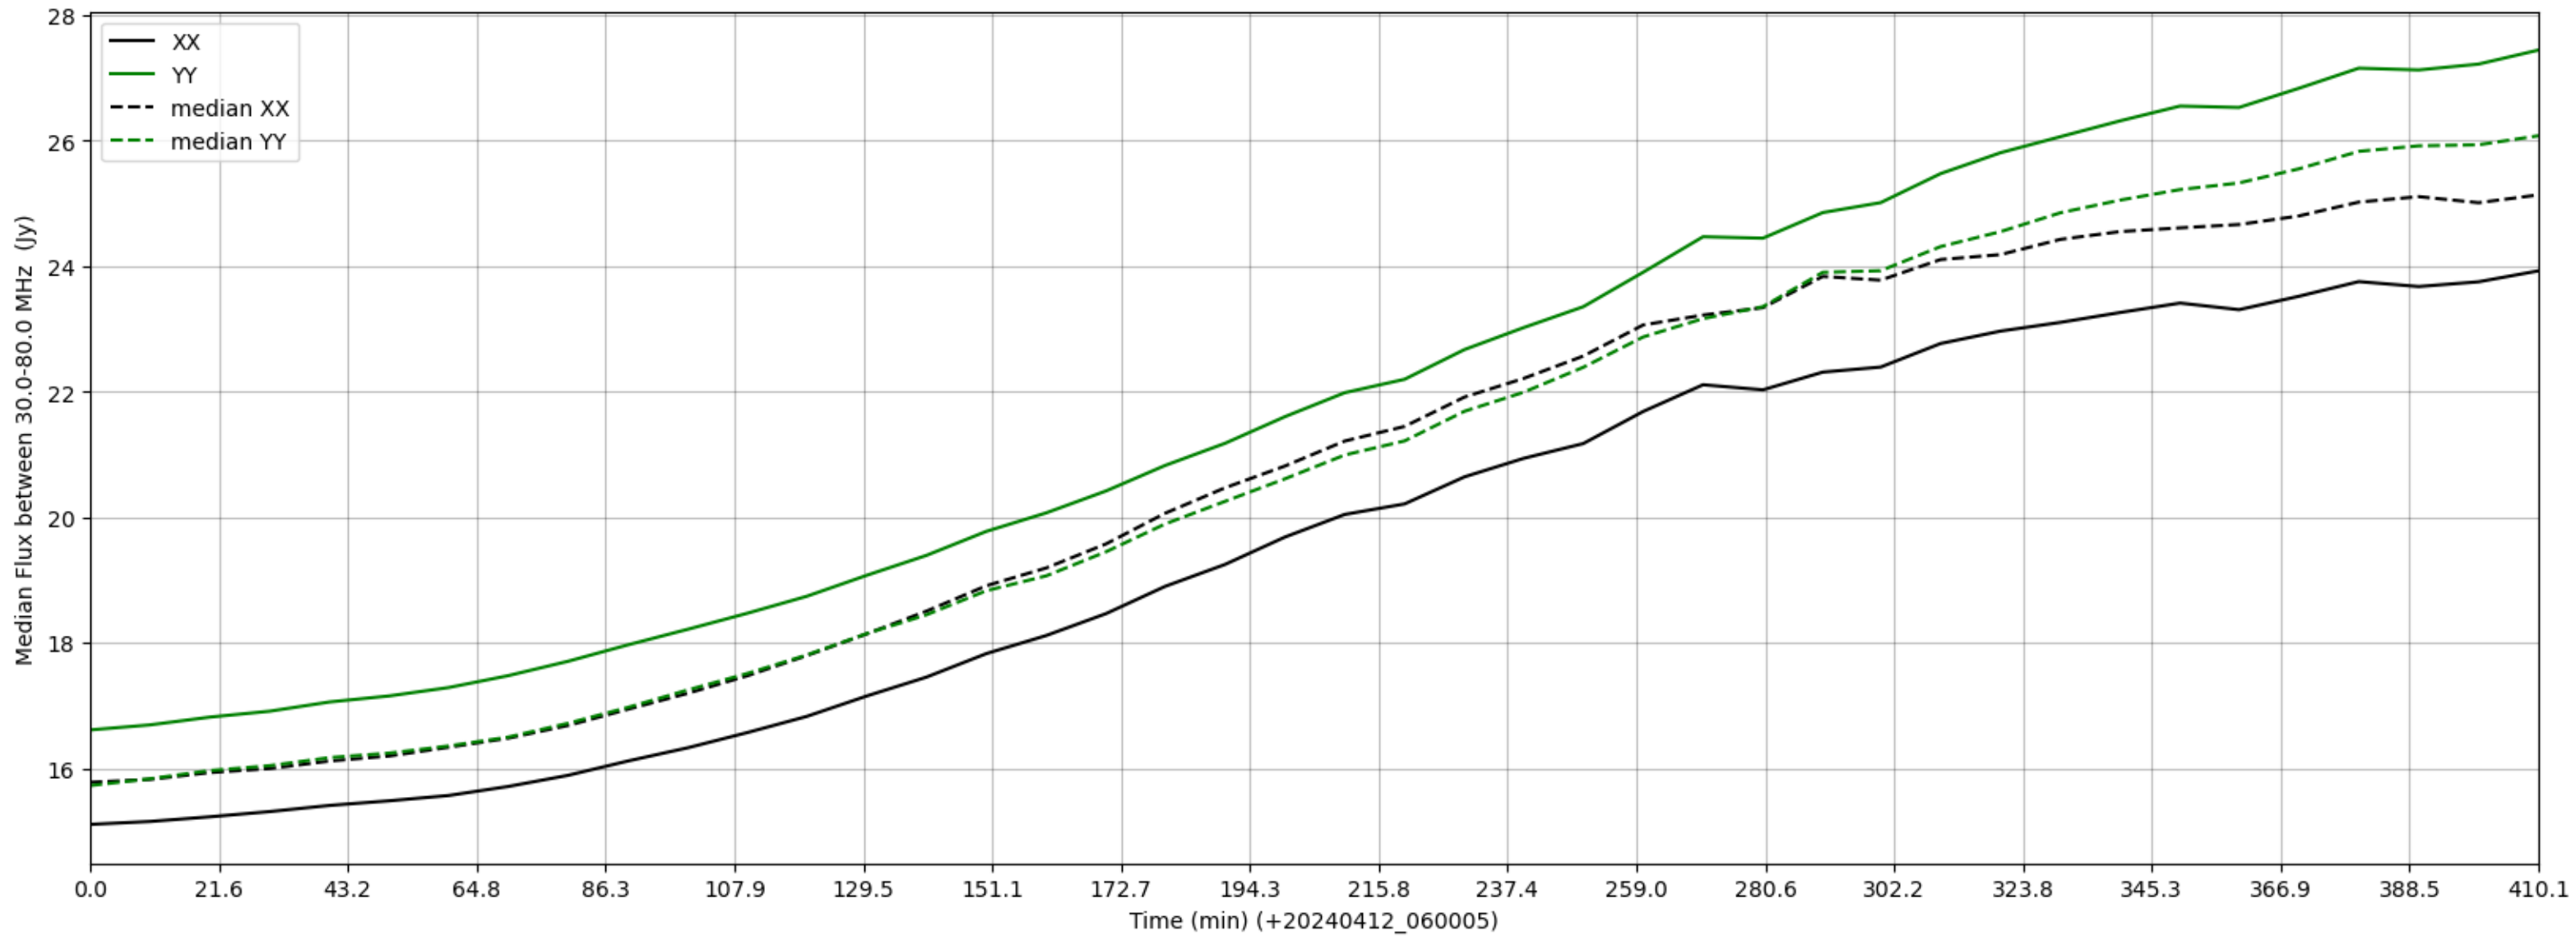

LWA271 - Correlator# 004 - XX FLAGS:Good - YY FLAGS:Good

LWA269 - Correlator# 005 - XX FLAGS:Good - YY FLAGS:Good

LWA276 - Correlator# 006 - XX FLAGS:Good - YY FLAGS:Good

LWA273 - Correlator# 007 - XX FLAGS:Good - YY FLAGS:Good