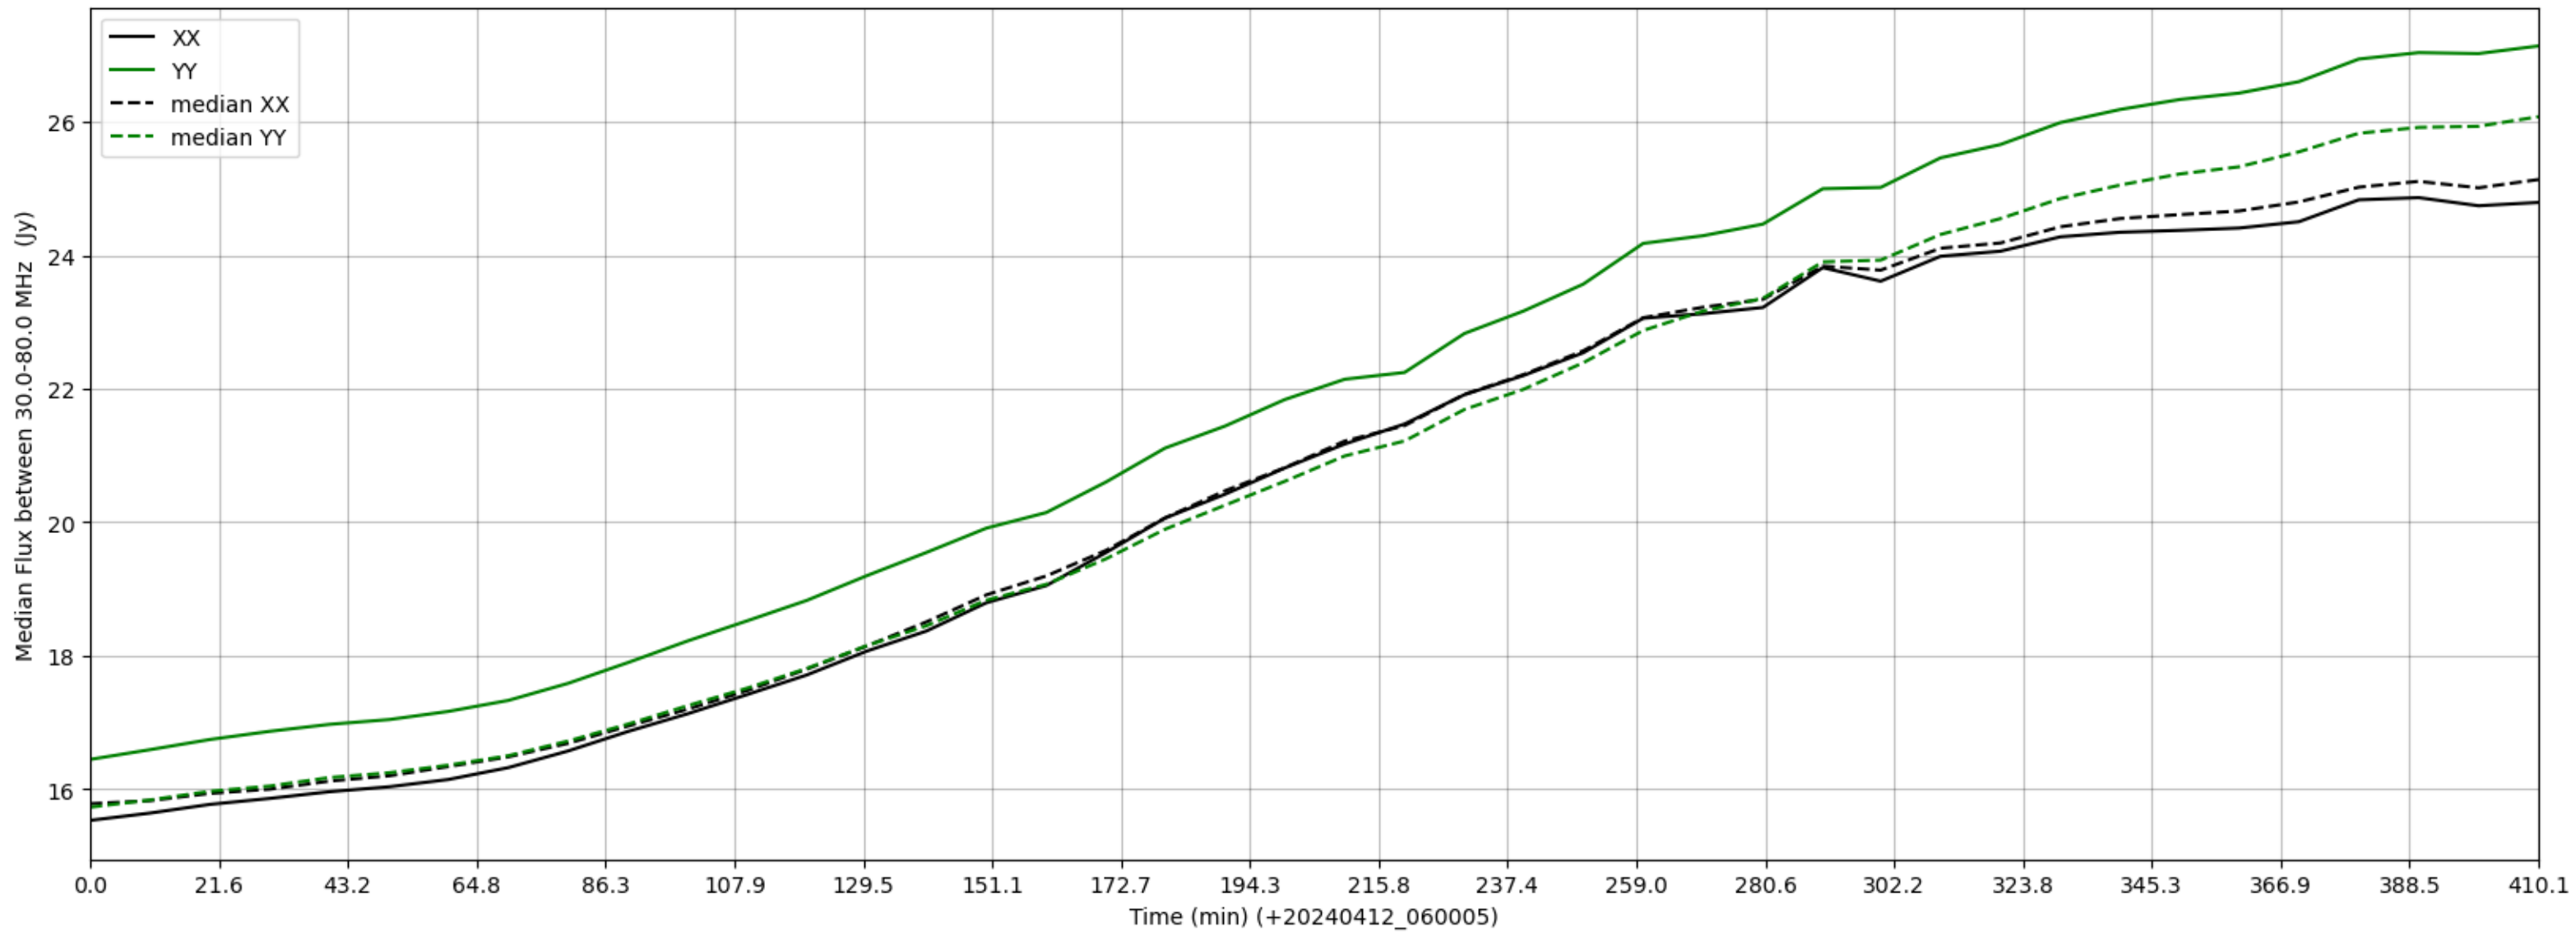

LWA163 - Correlator# 264 - XX FLAGS:Good - YY FLAGS:Good

LWA141 - Correlator# 263 - XX FLAGS:Good - YY FLAGS:Good