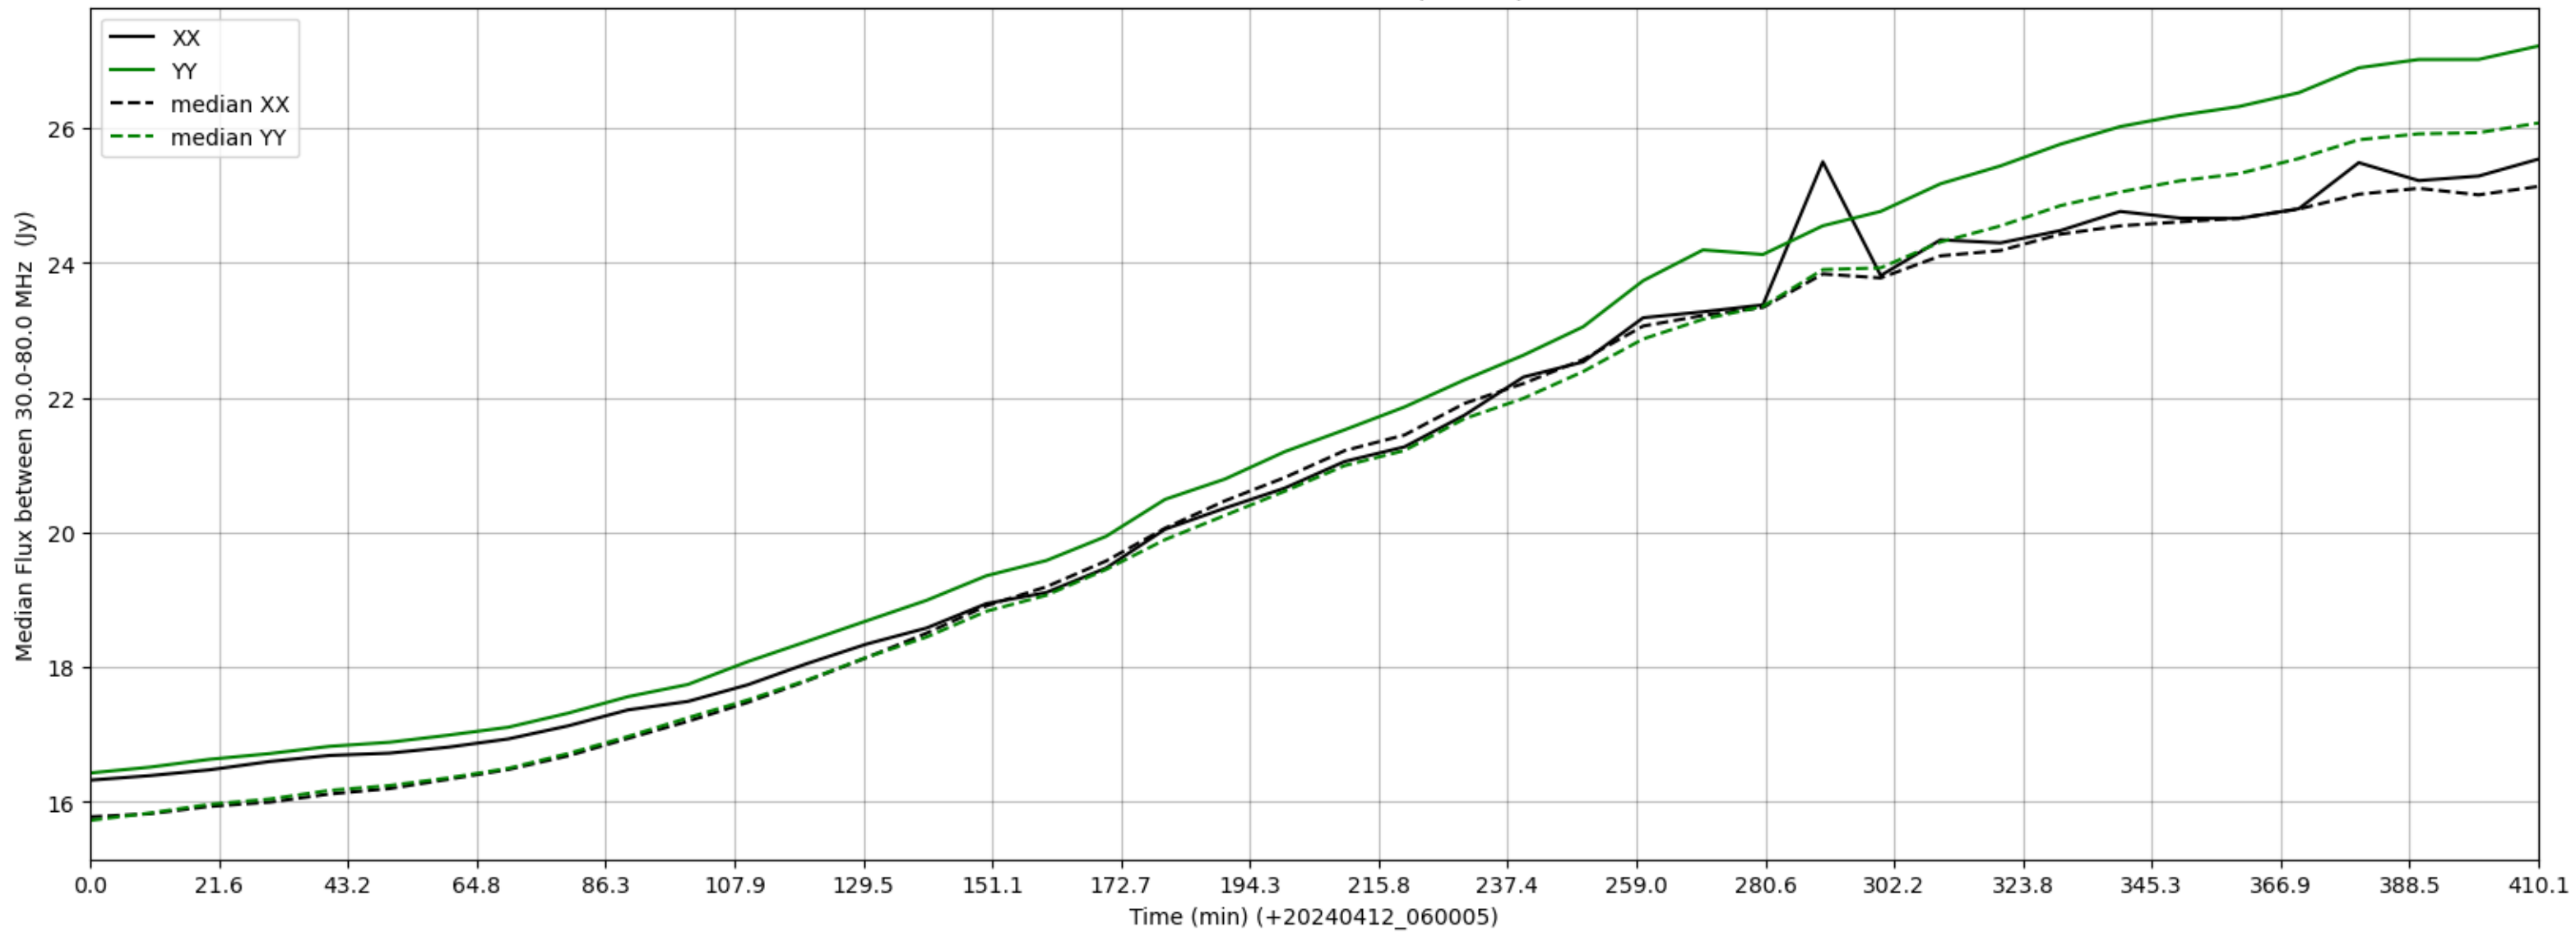

LWA004 - Correlator# 066 - XX FLAGS:Good - YY FLAGS:Good

LWA001 - Correlator# 065 - XX FLAGS:BadSpecShape - YY FLAGS:Good