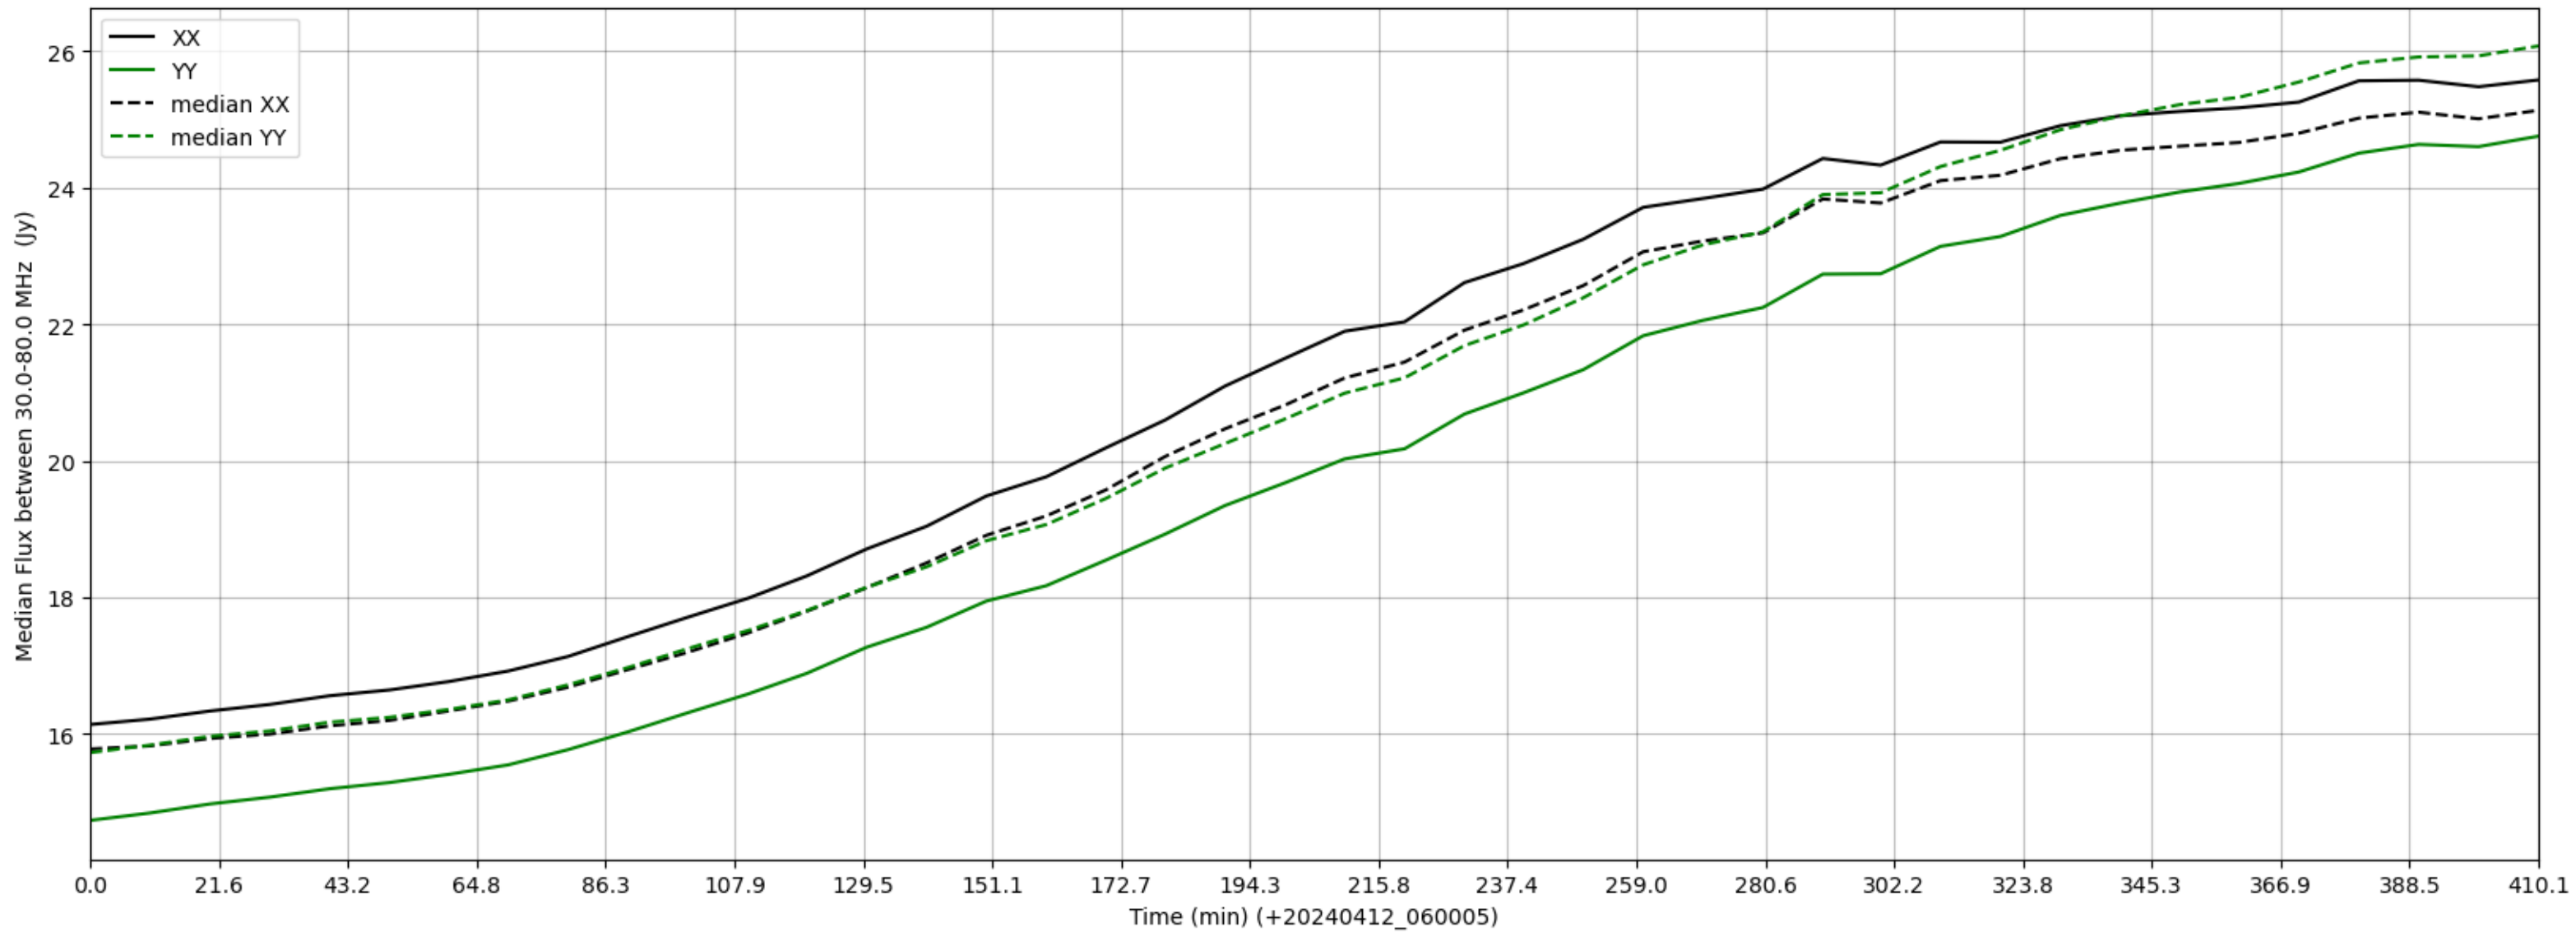

LWA169 - Correlator# 292 - XX FLAGS:Good - YY FLAGS:Good

LWA171 - Correlator# 291 - XX FLAGS:Good - YY FLAGS:Good