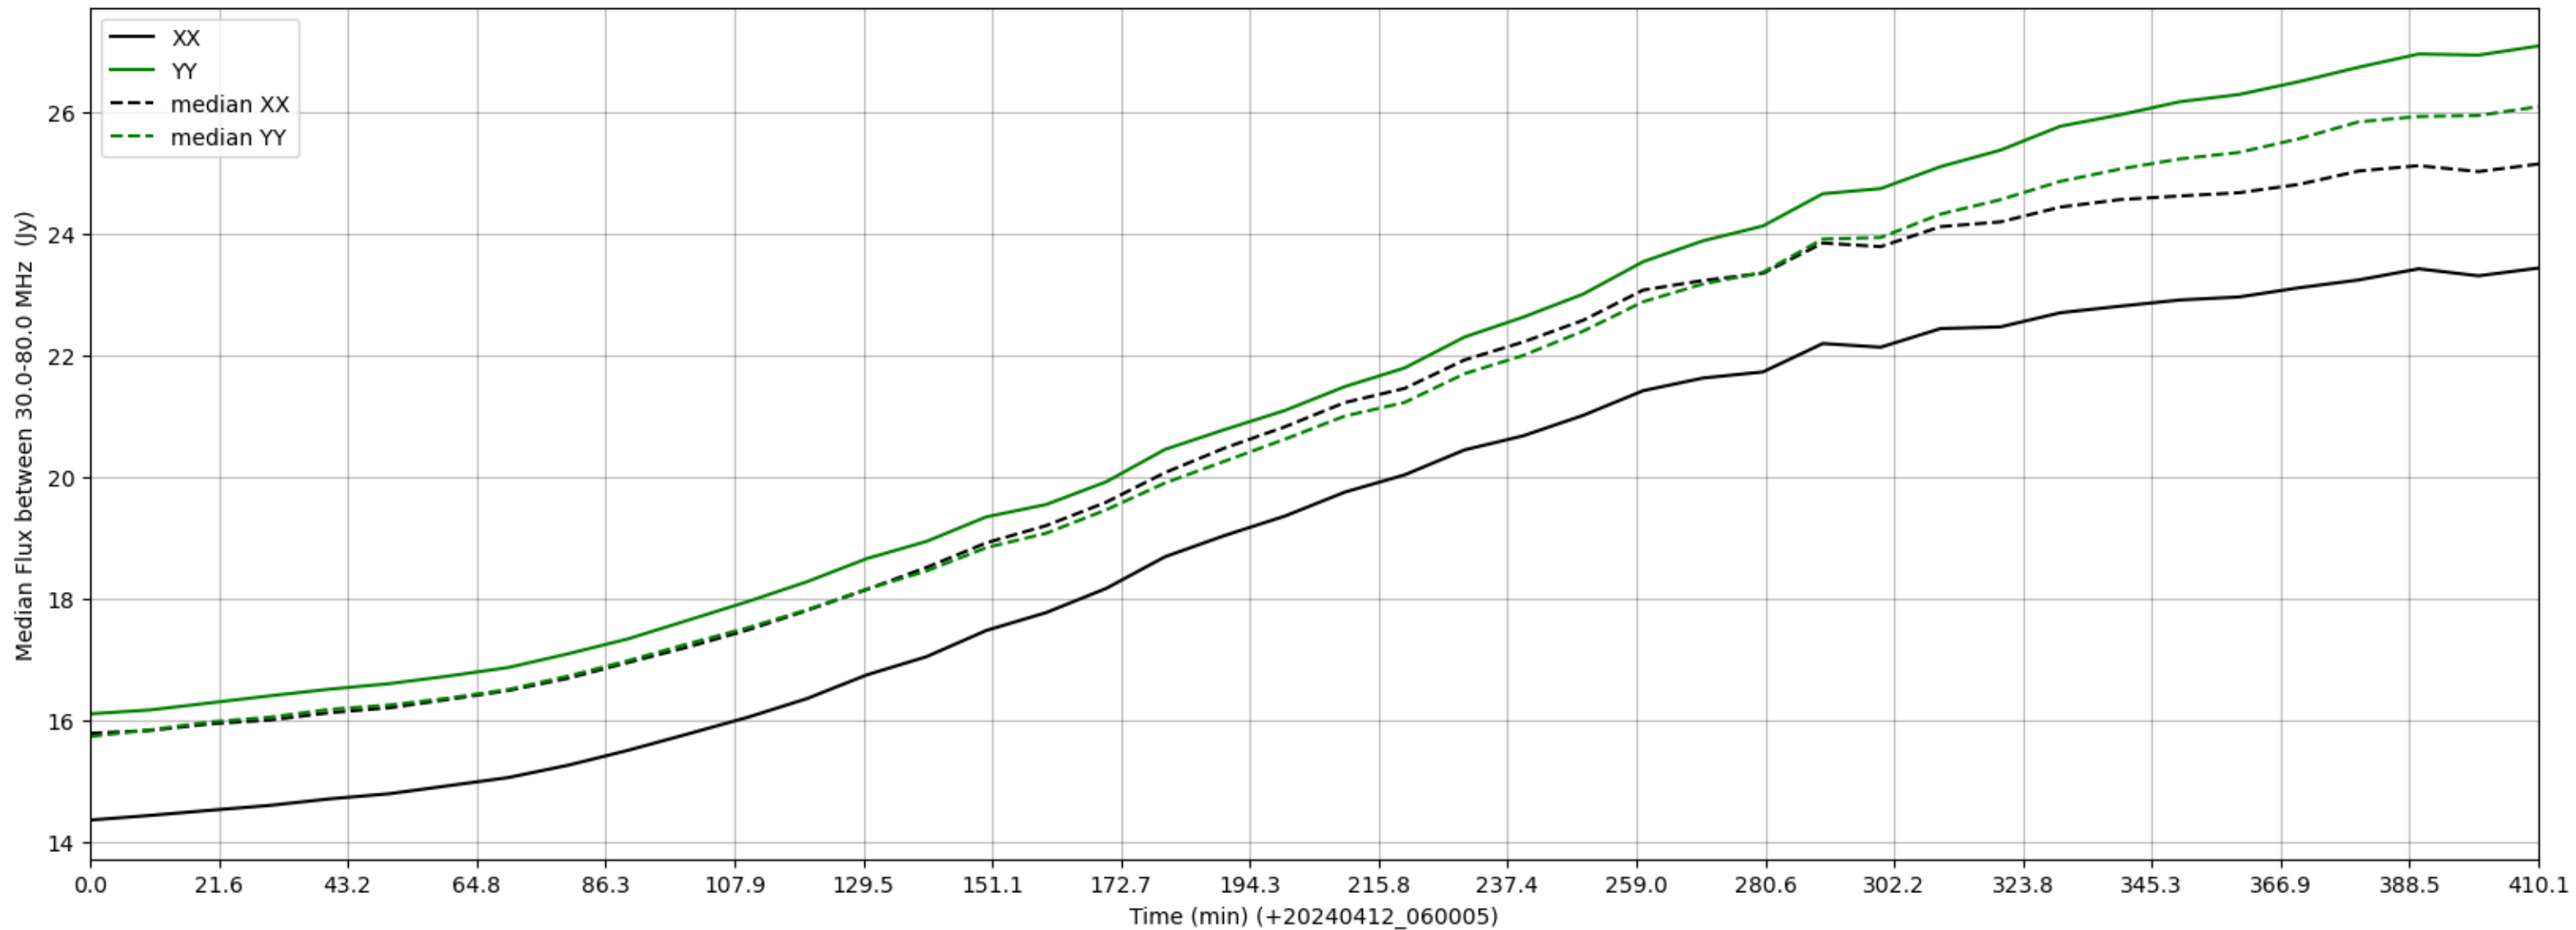

LWA045 - Correlator# 083 - XX FLAGS:Good - YY FLAGS:Good

LWA046 - Correlator# 082 - XX FLAGS:Good - YY FLAGS:Good