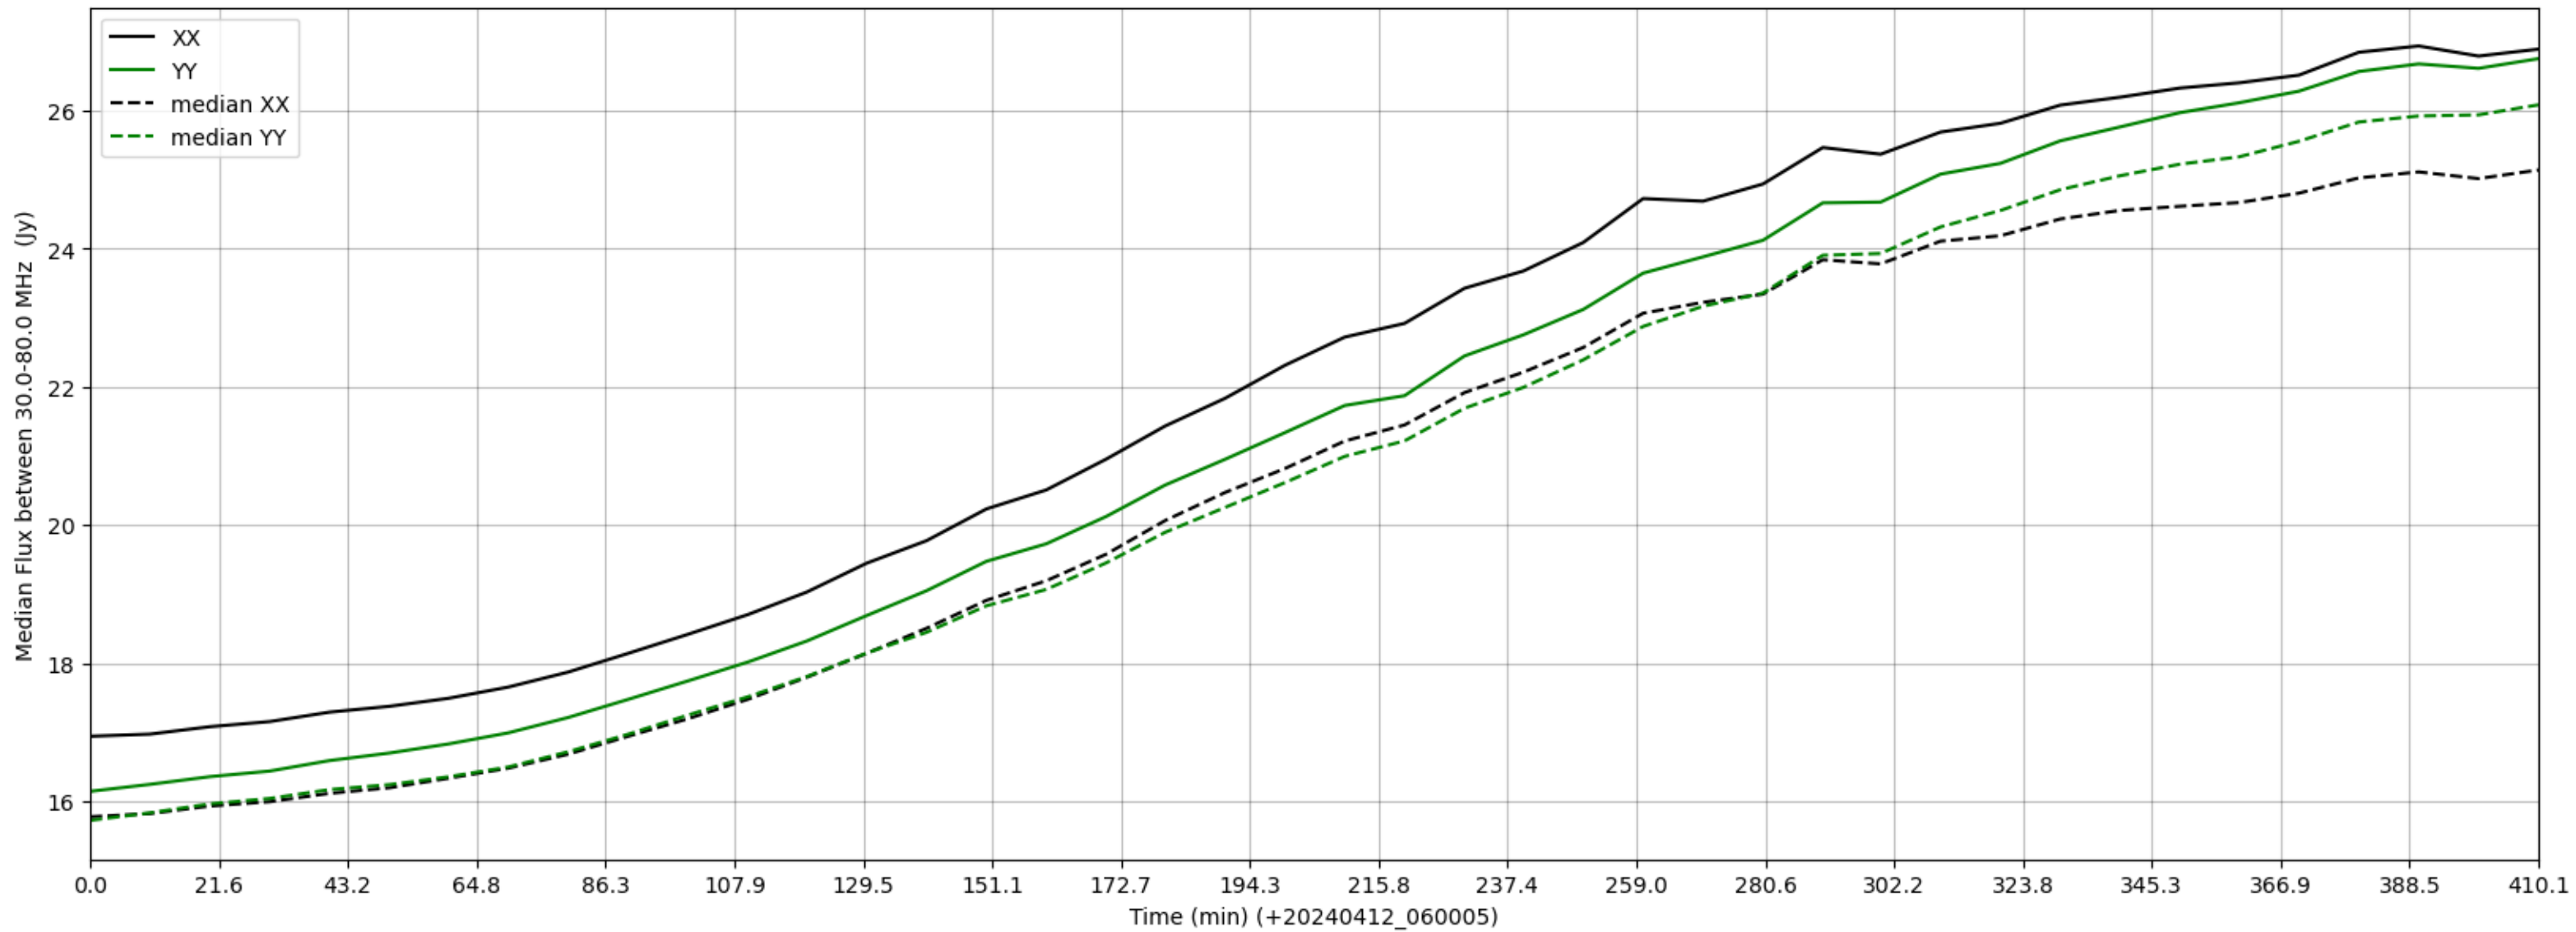

LWA183 - Correlator# 324 - XX FLAGS:Good - YY FLAGS:Good

LWA176 - Correlator# 325 - XX FLAGS:Good - YY FLAGS:Good

LWA212 - Correlator# 326 - XX FLAGS:Good - YY FLAGS:Good

LWA211 - Correlator# 327 - XX FLAGS:Good - YY FLAGS:Good