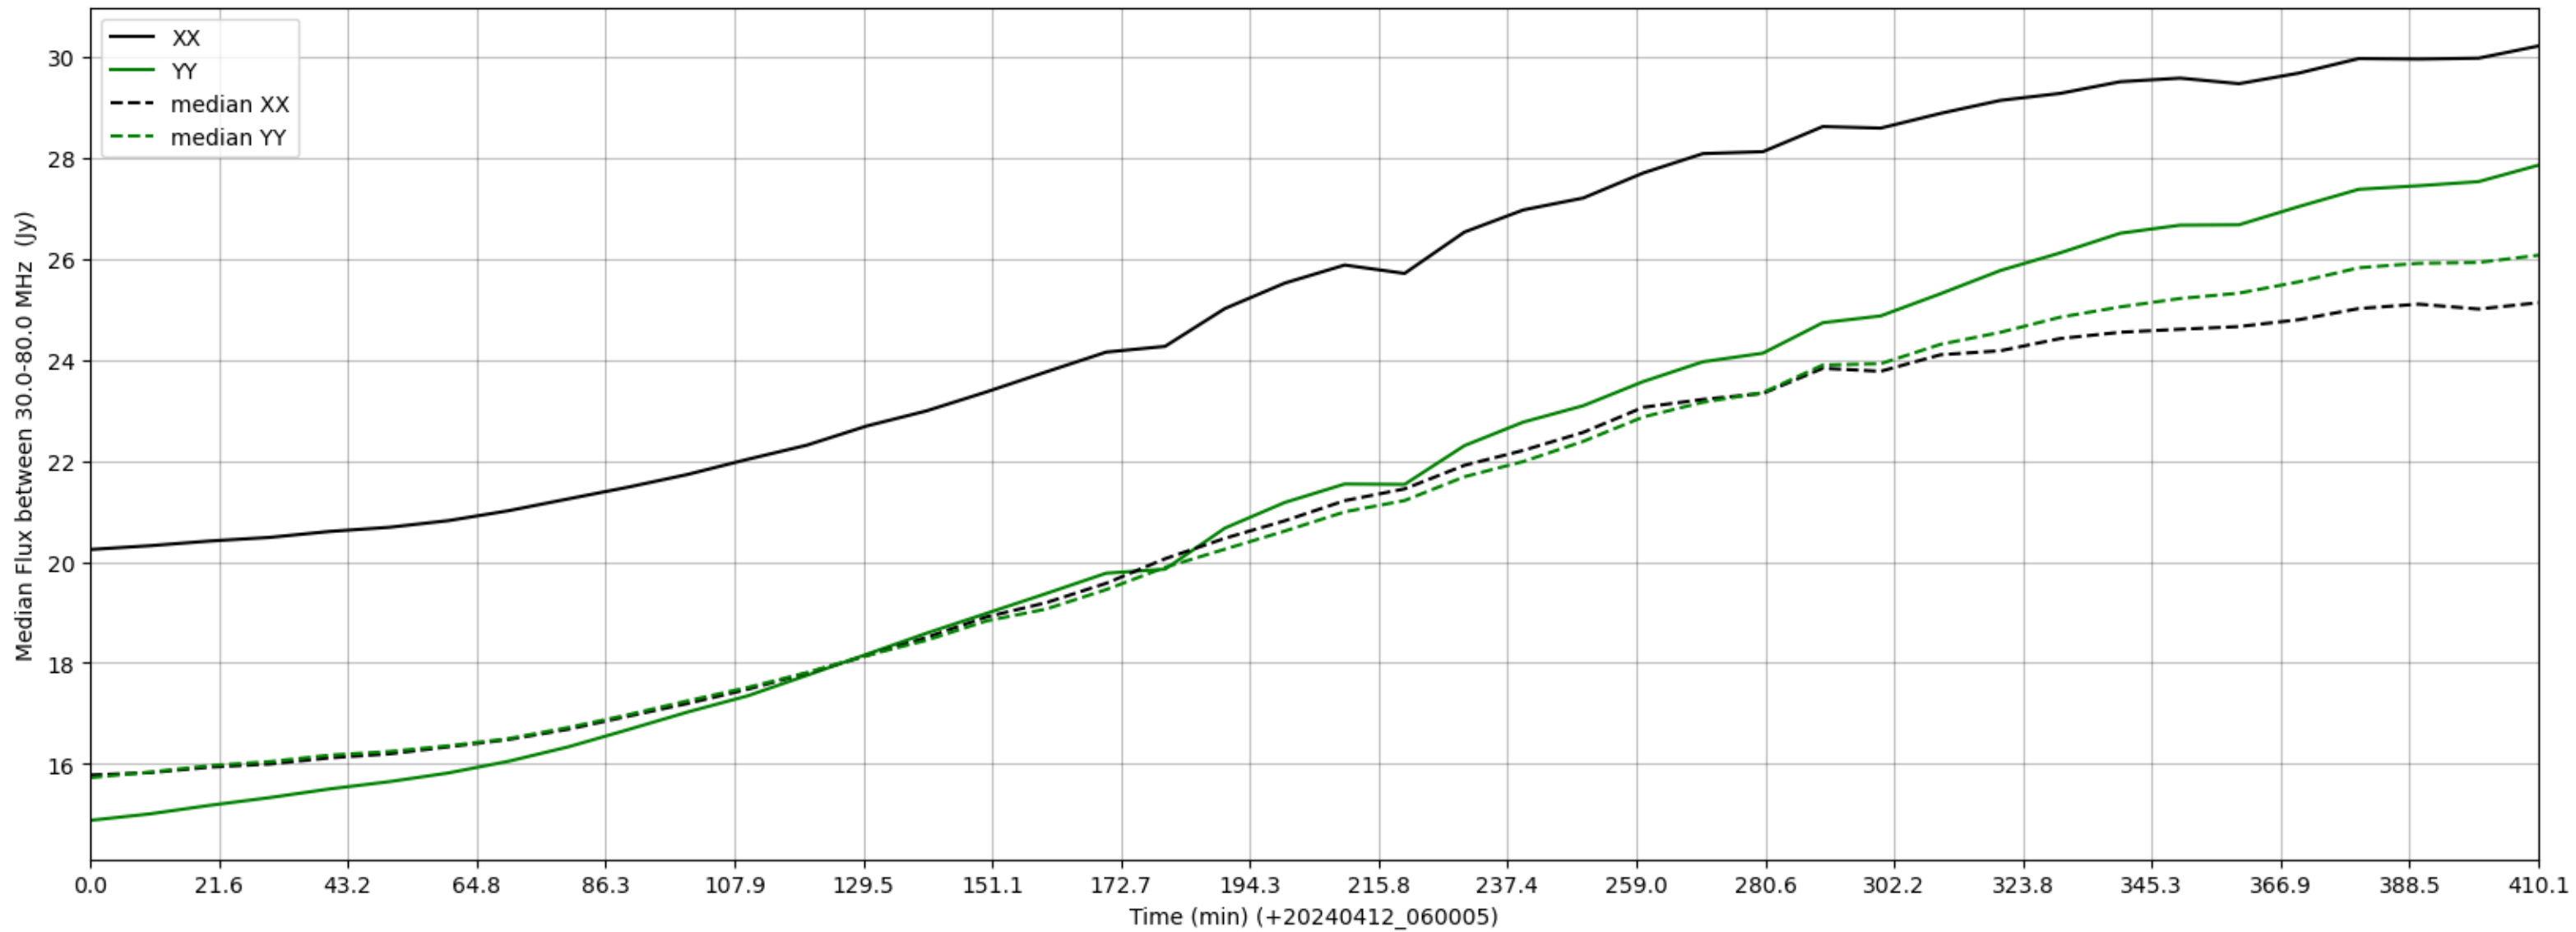

LWA315 - Correlator# 350 - XX FLAGS:Good - YY FLAGS:Good

LWA264 - Correlator# 349 - XX FLAGS:Good - YY FLAGS:Good