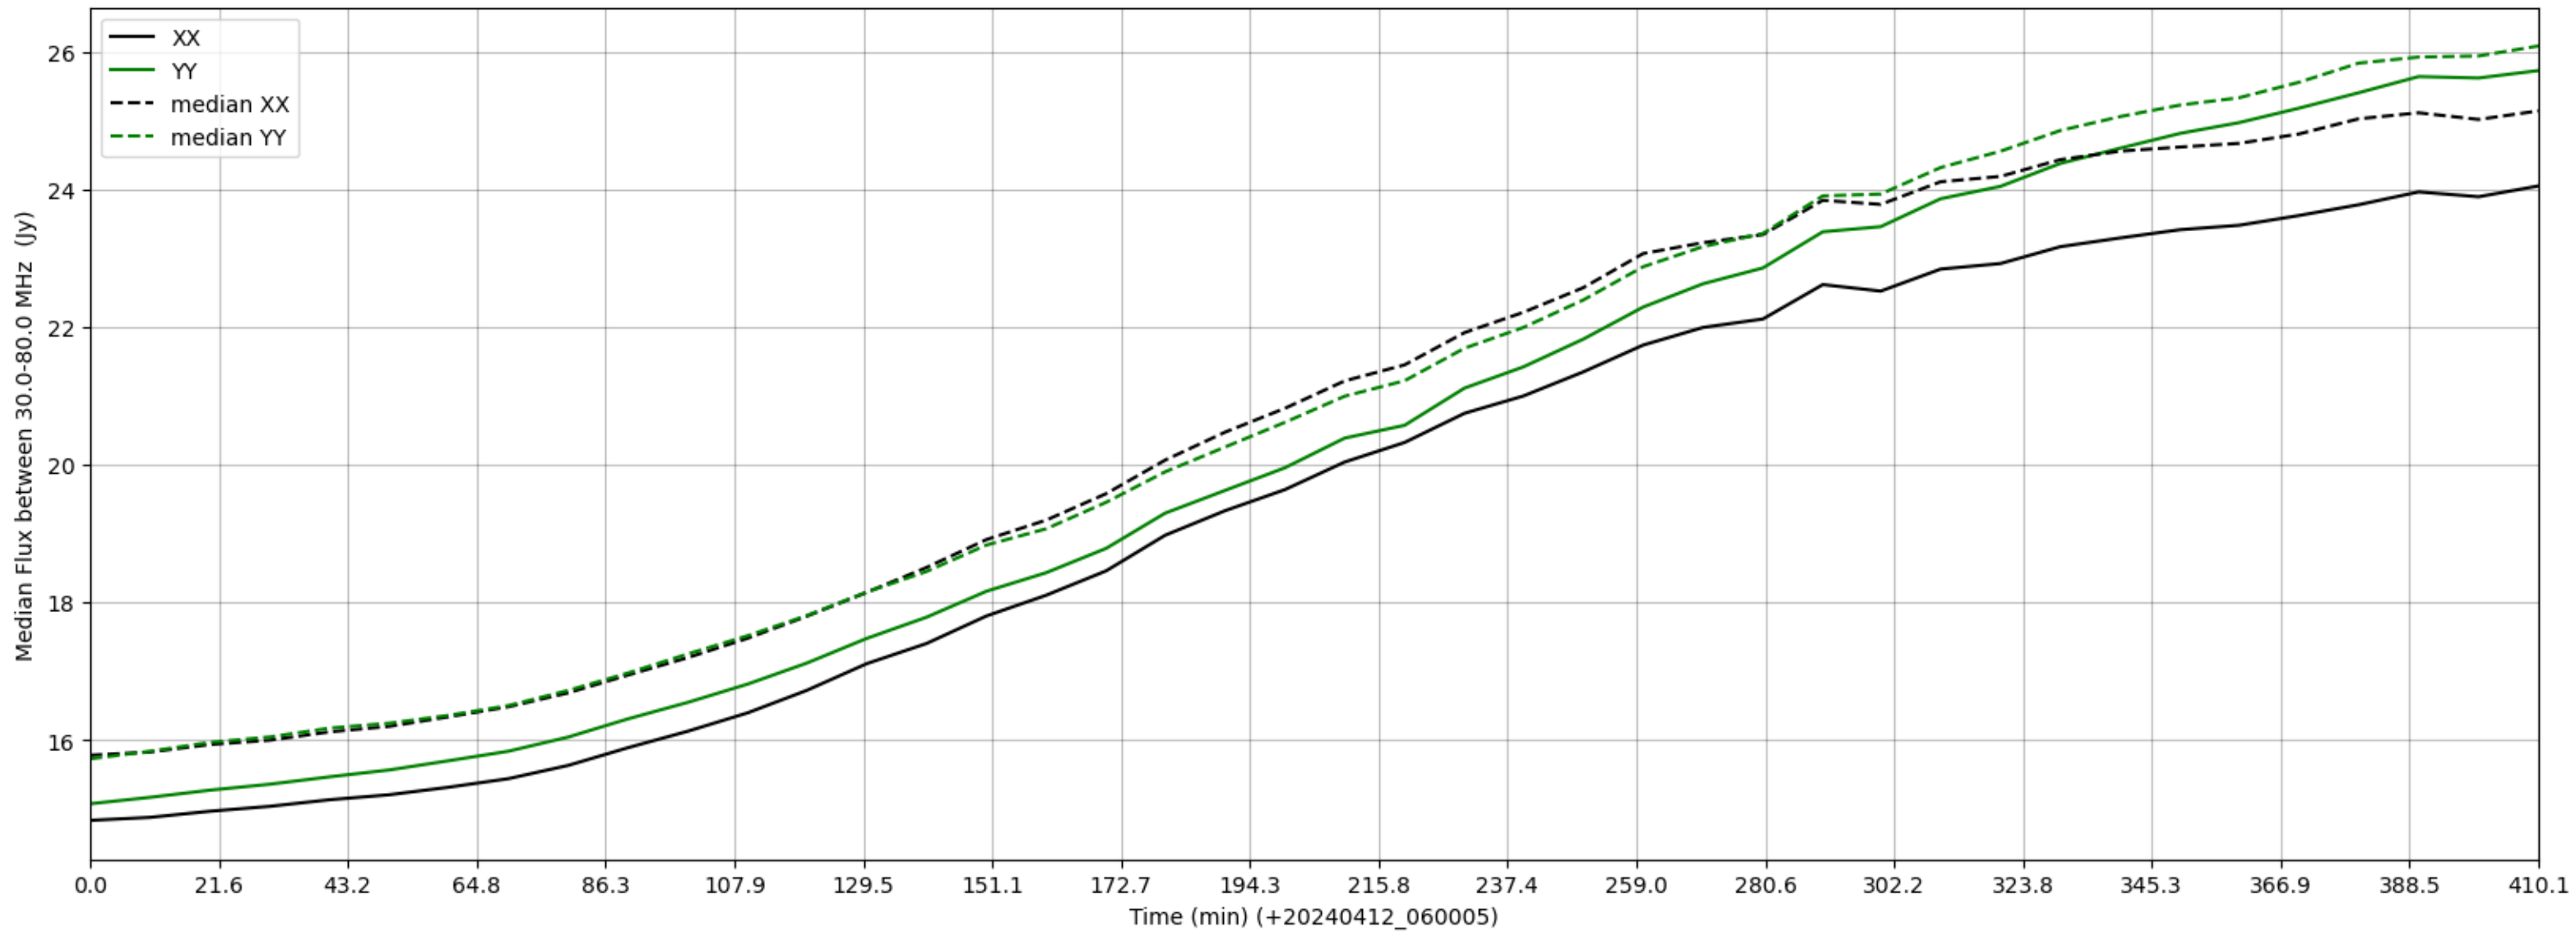

LWA092 - Correlator# 149 - XX FLAGS:Good - YY FLAGS:Good

LWA093 - Correlator# 148 - XX FLAGS:Good - YY FLAGS:Good