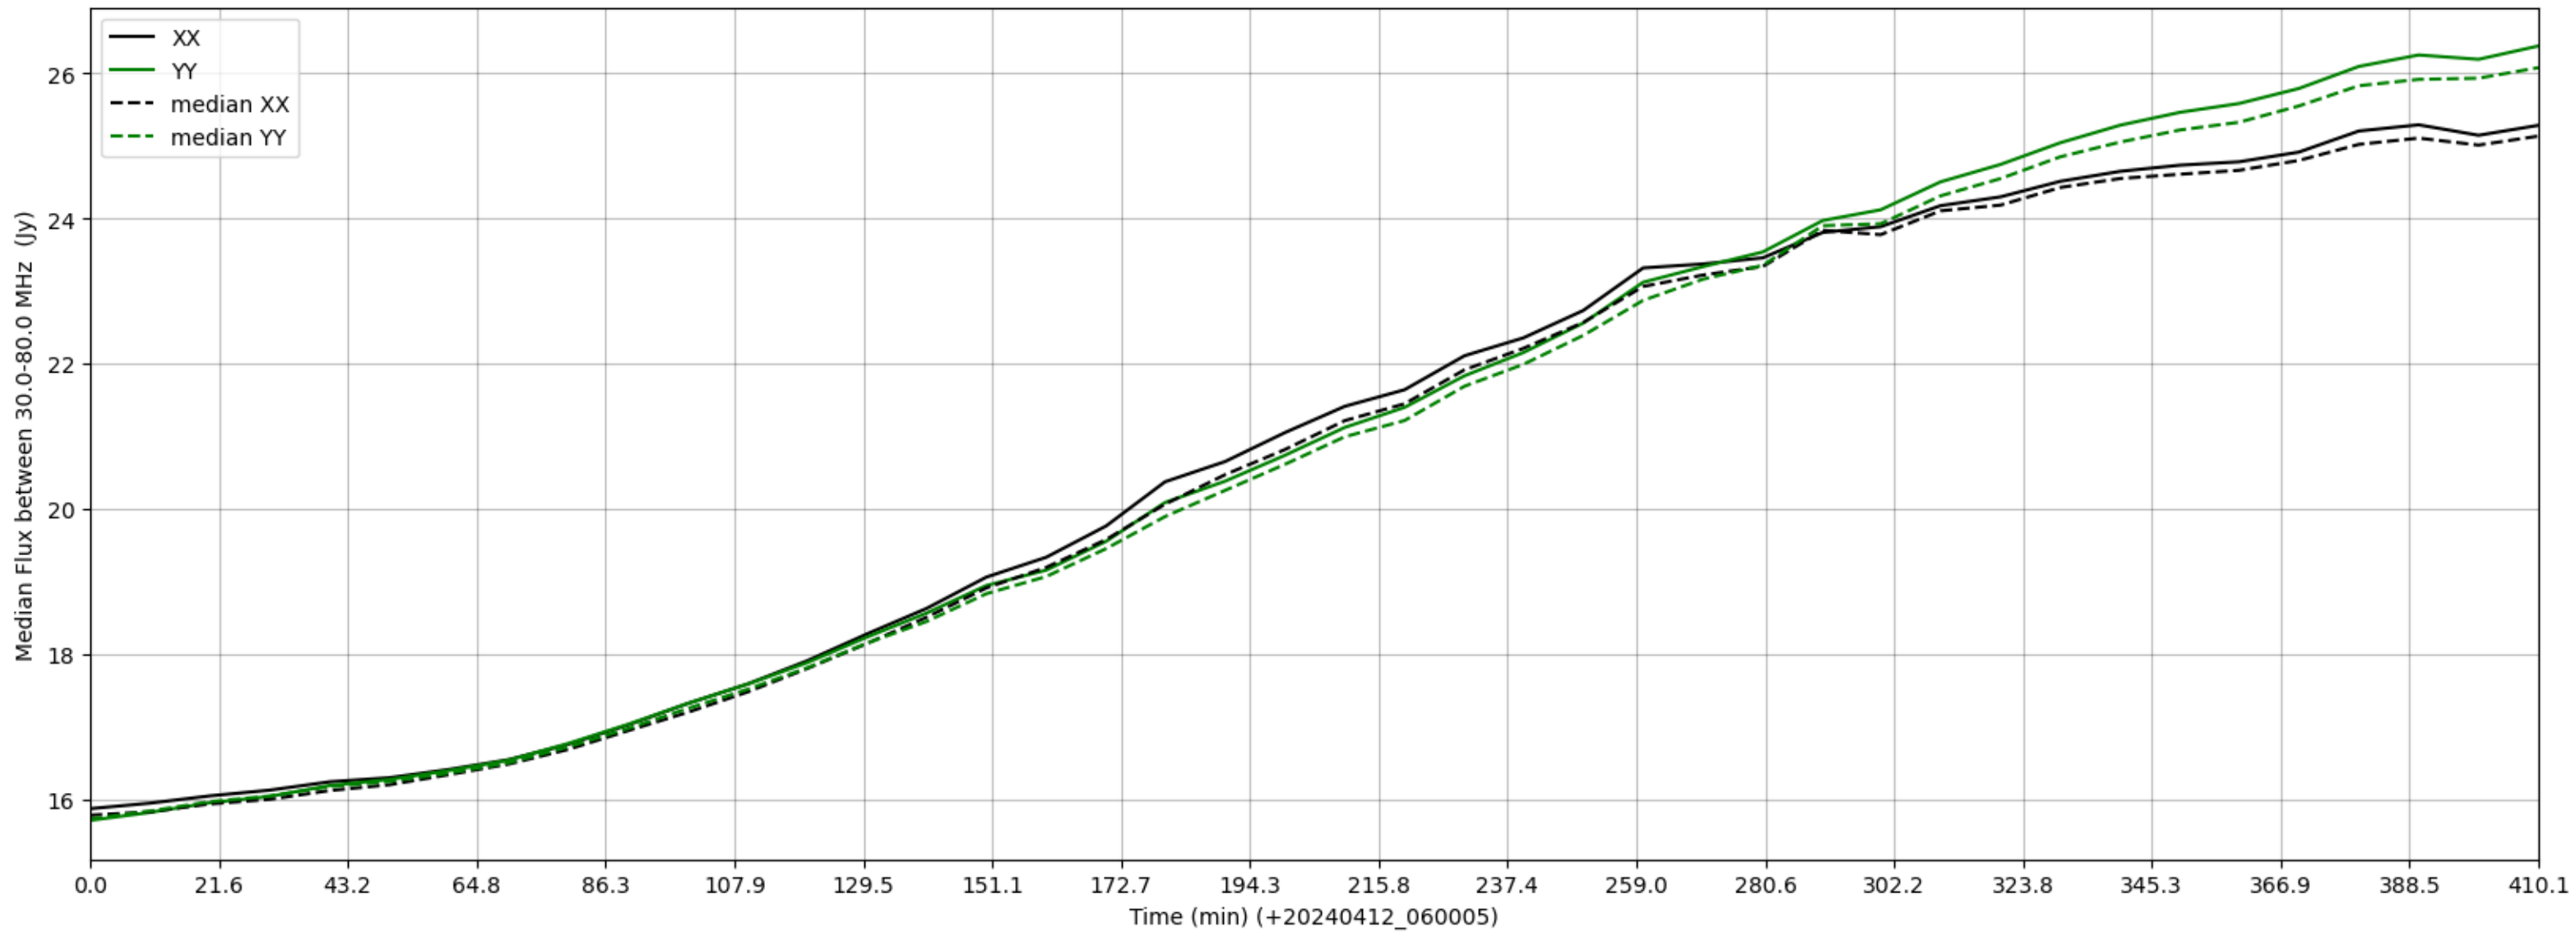

LWA101 - Correlator# 174 - XX FLAGS:Good - YY FLAGS:Good

LWA098 - Correlator# 173 - XX FLAGS:Good - YY FLAGS:Good