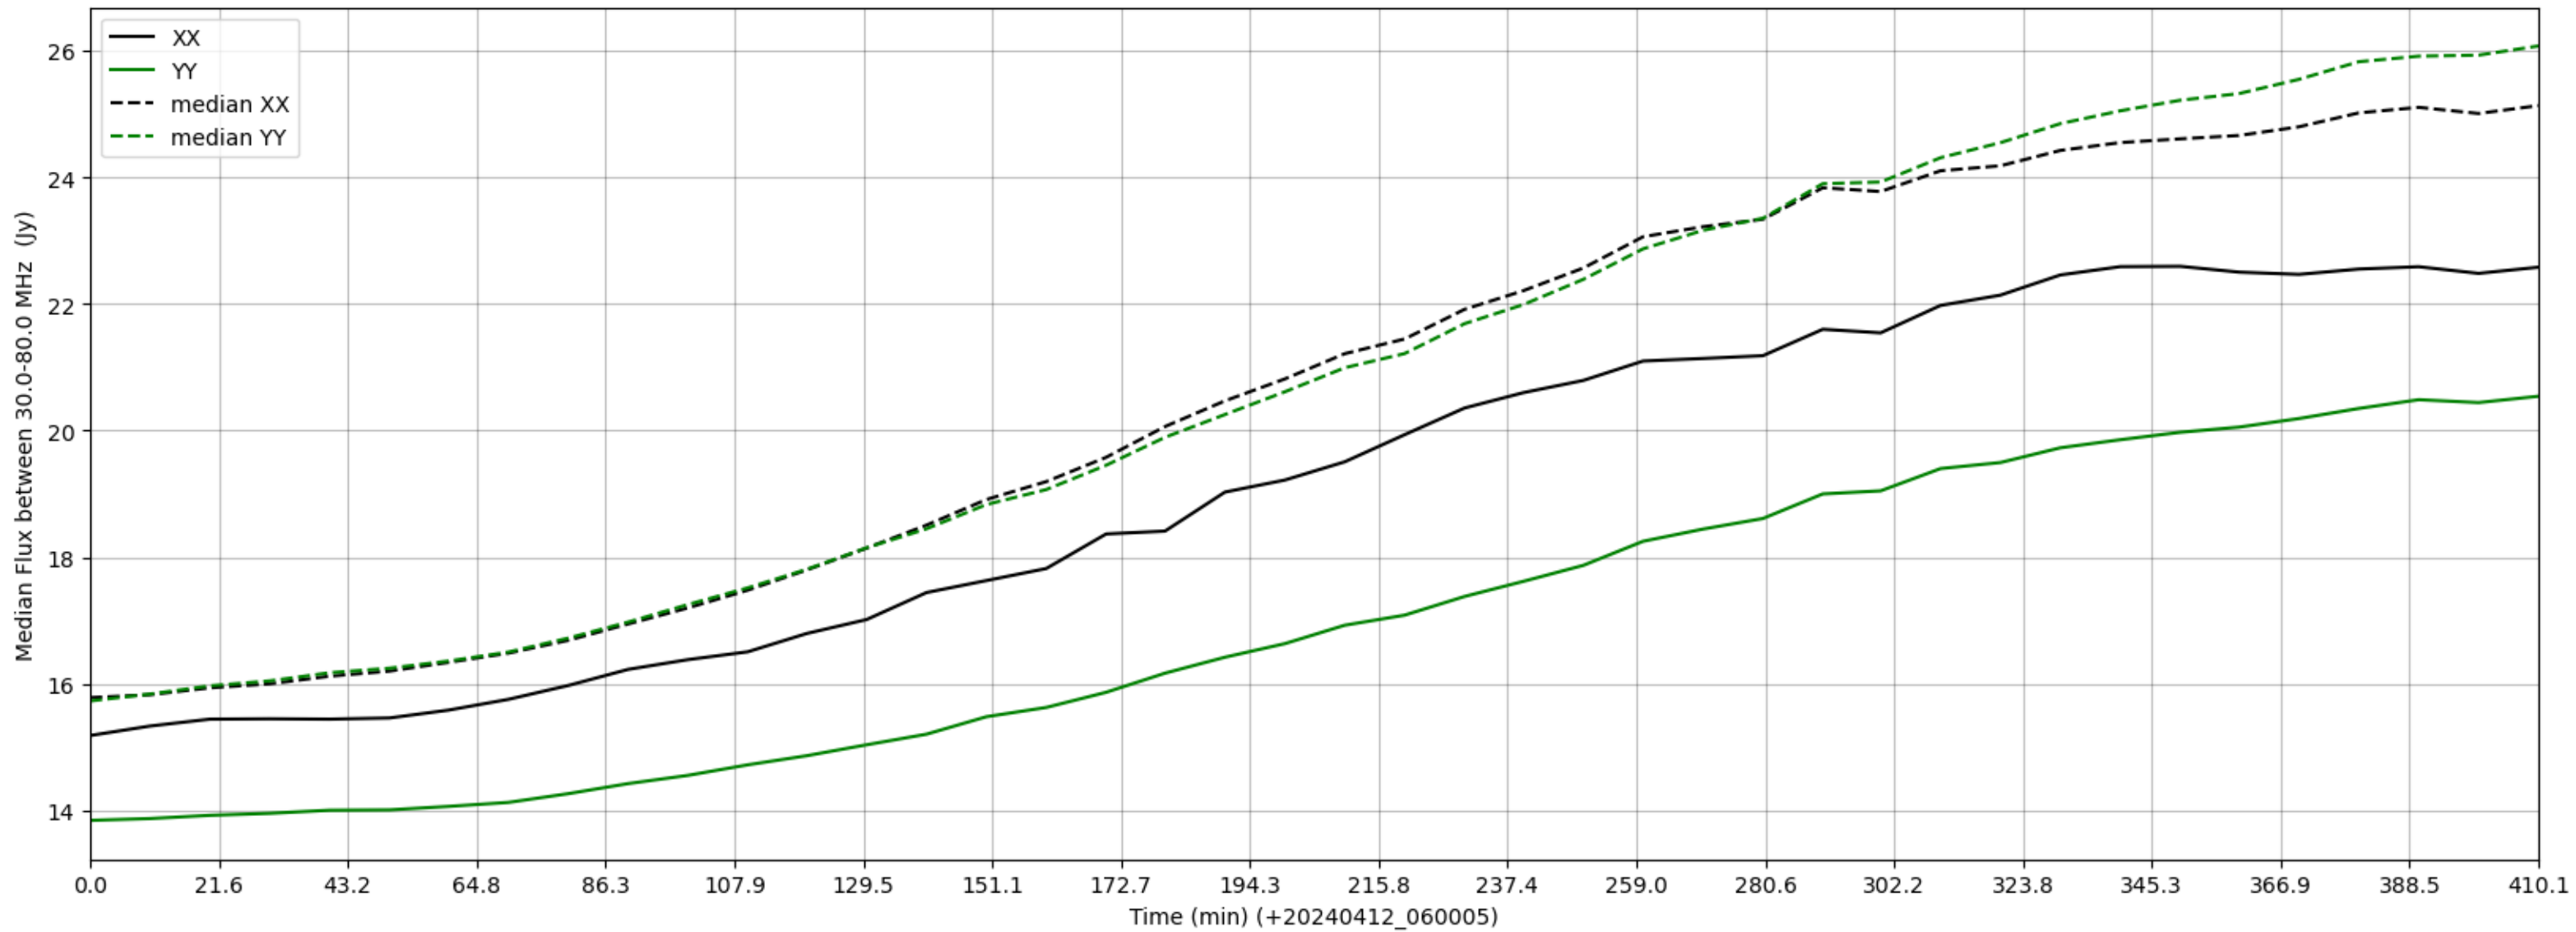

LWA178 - Correlator# 221 - XX FLAGS:Good - YY FLAGS:Good

LWA279 - Correlator# 220 - XX FLAGS:Good - YY FLAGS:Good