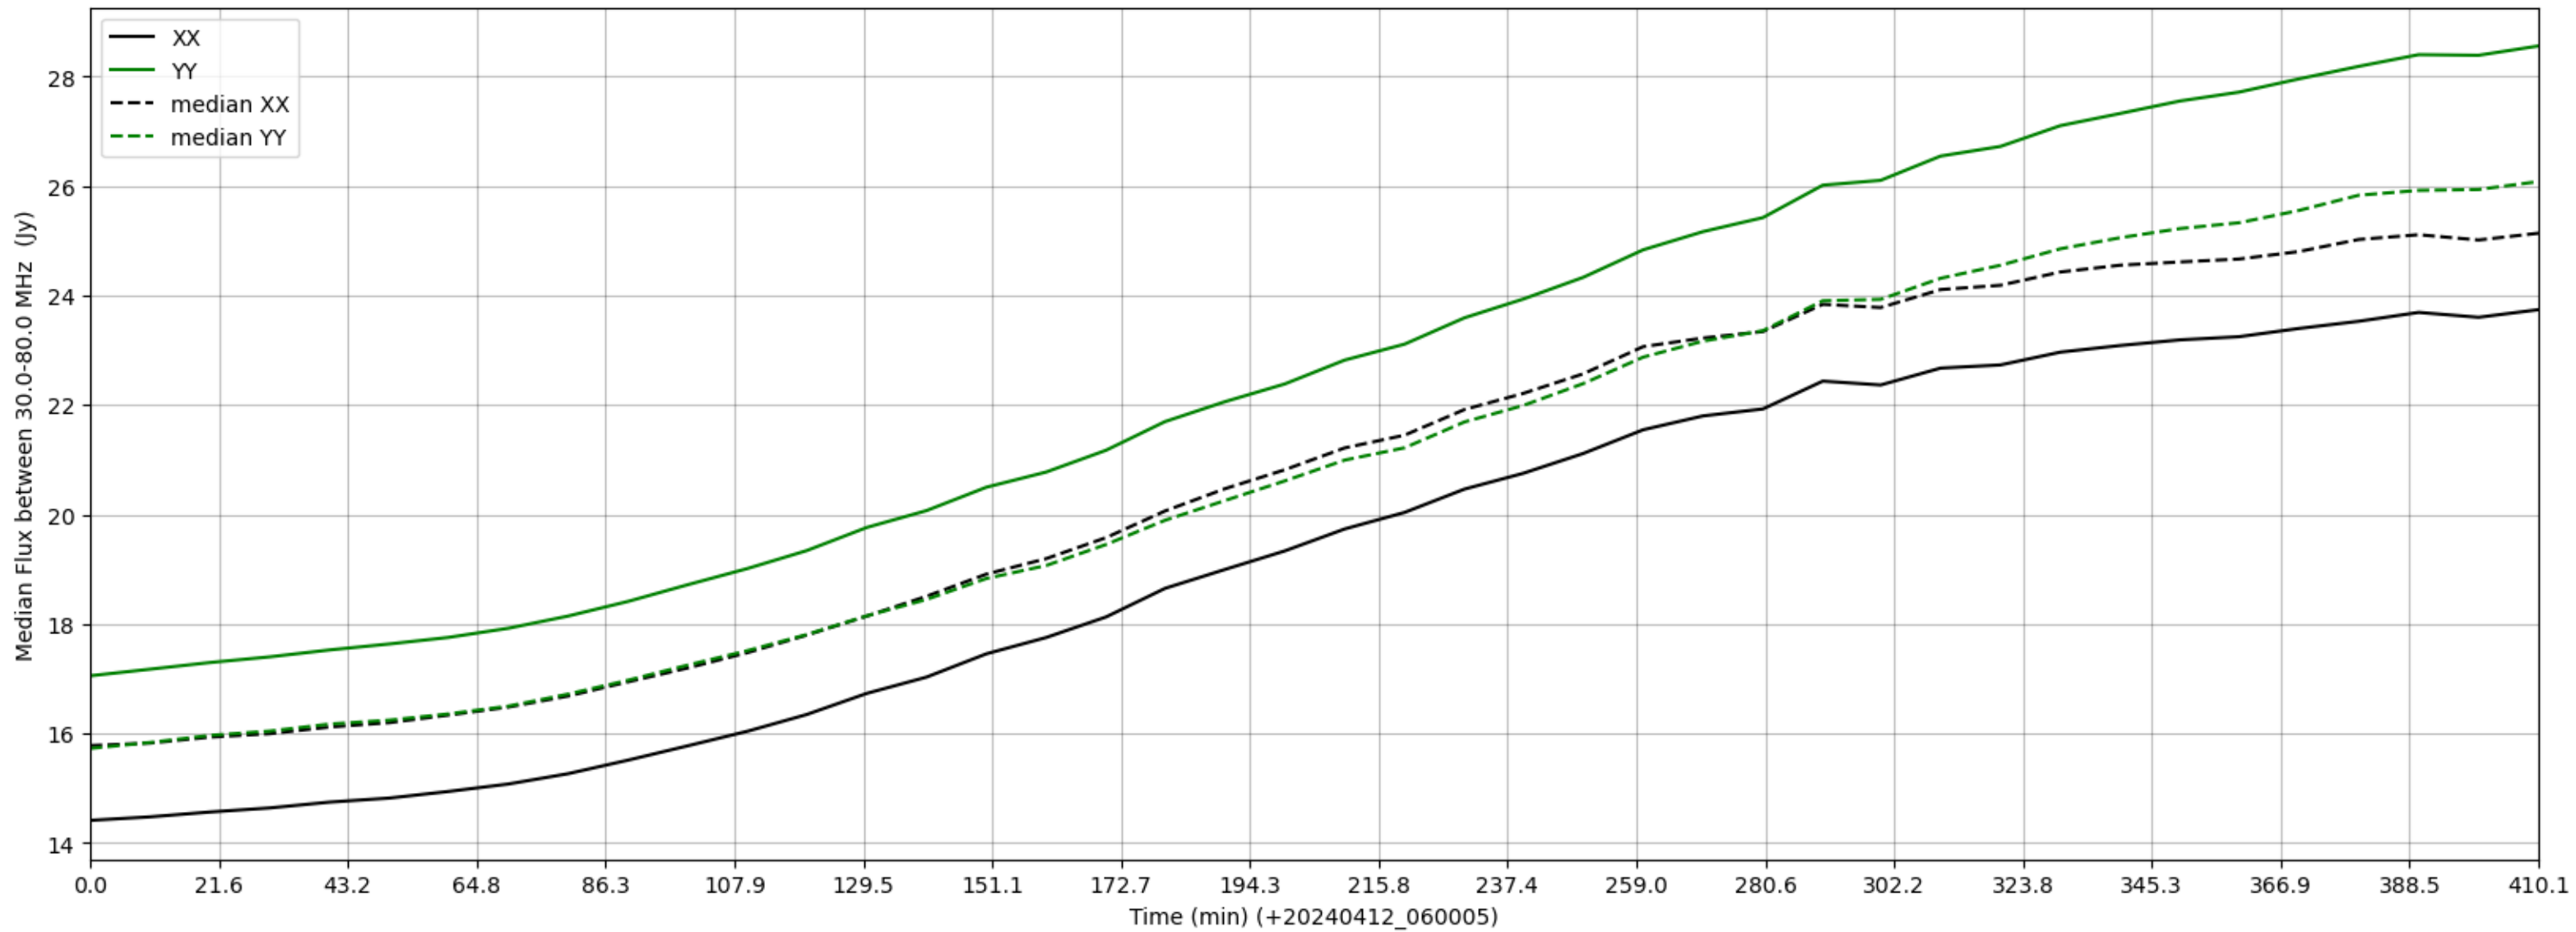

LWA044 - Correlator# 080 - XX FLAGS:LowFlux - YY FLAGS:LowFlux

LWA043 - Correlator# 081 - XX FLAGS:Good - YY FLAGS:Good

LWA046 - Correlator# 082 - XX FLAGS:Good - YY FLAGS:Good

LWA045 - Correlator# 083 - XX FLAGS:Good - YY FLAGS:Good