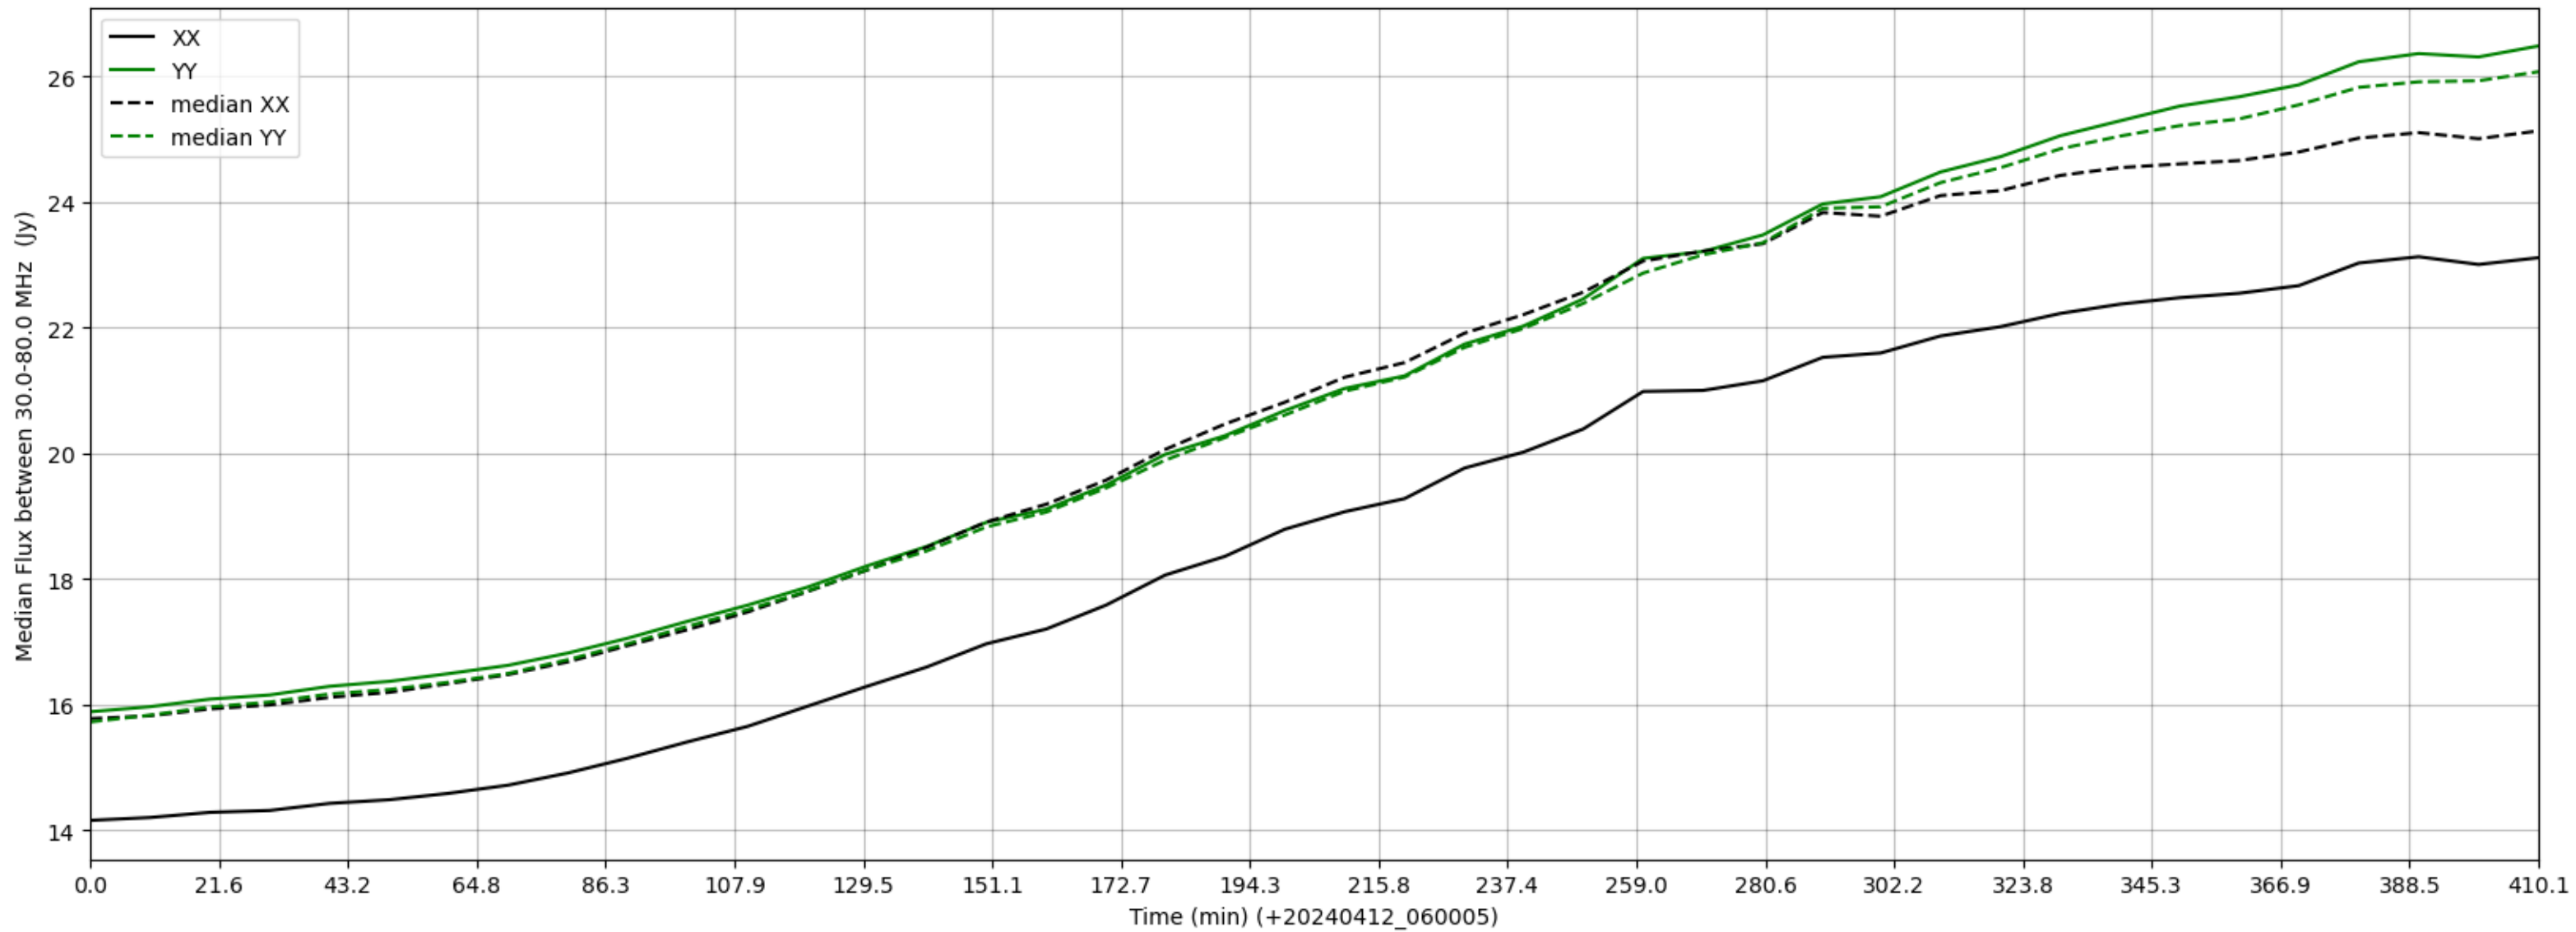

LWA071 - Correlator# 084 - XX FLAGS:Good - YY FLAGS:Good

LWA047 - Correlator# 085 - XX FLAGS:Good - YY FLAGS:Good

LWA074 - Correlator# 086 - XX FLAGS:Good - YY FLAGS:Good

LWA073 - Correlator# 087 - XX FLAGS:Good - YY FLAGS:Good