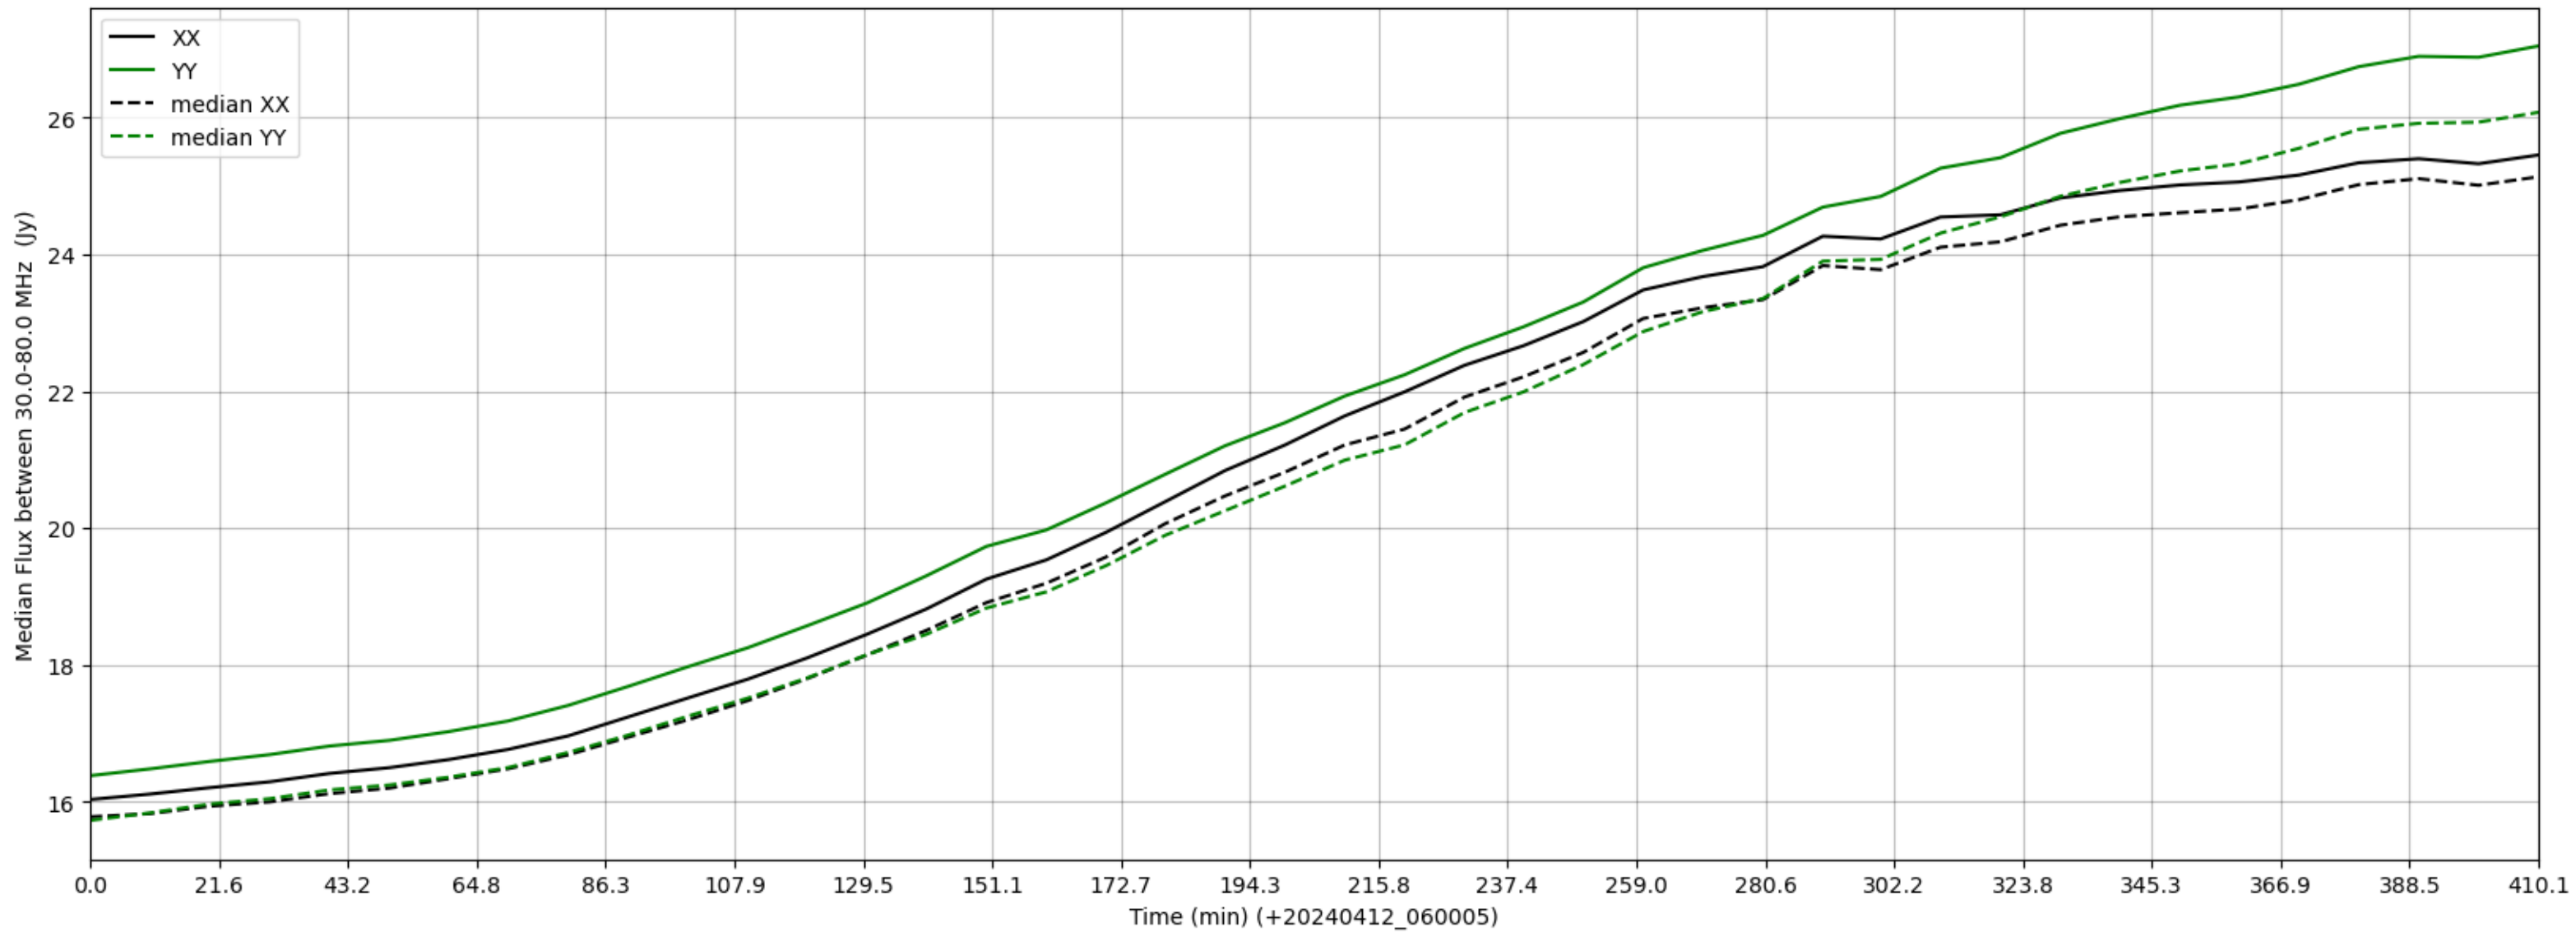

LWA147 - Correlator# 214 - XX FLAGS:Good - YY FLAGS:Good

LWA144 - Correlator# 213 - XX FLAGS:Good - YY FLAGS:Good