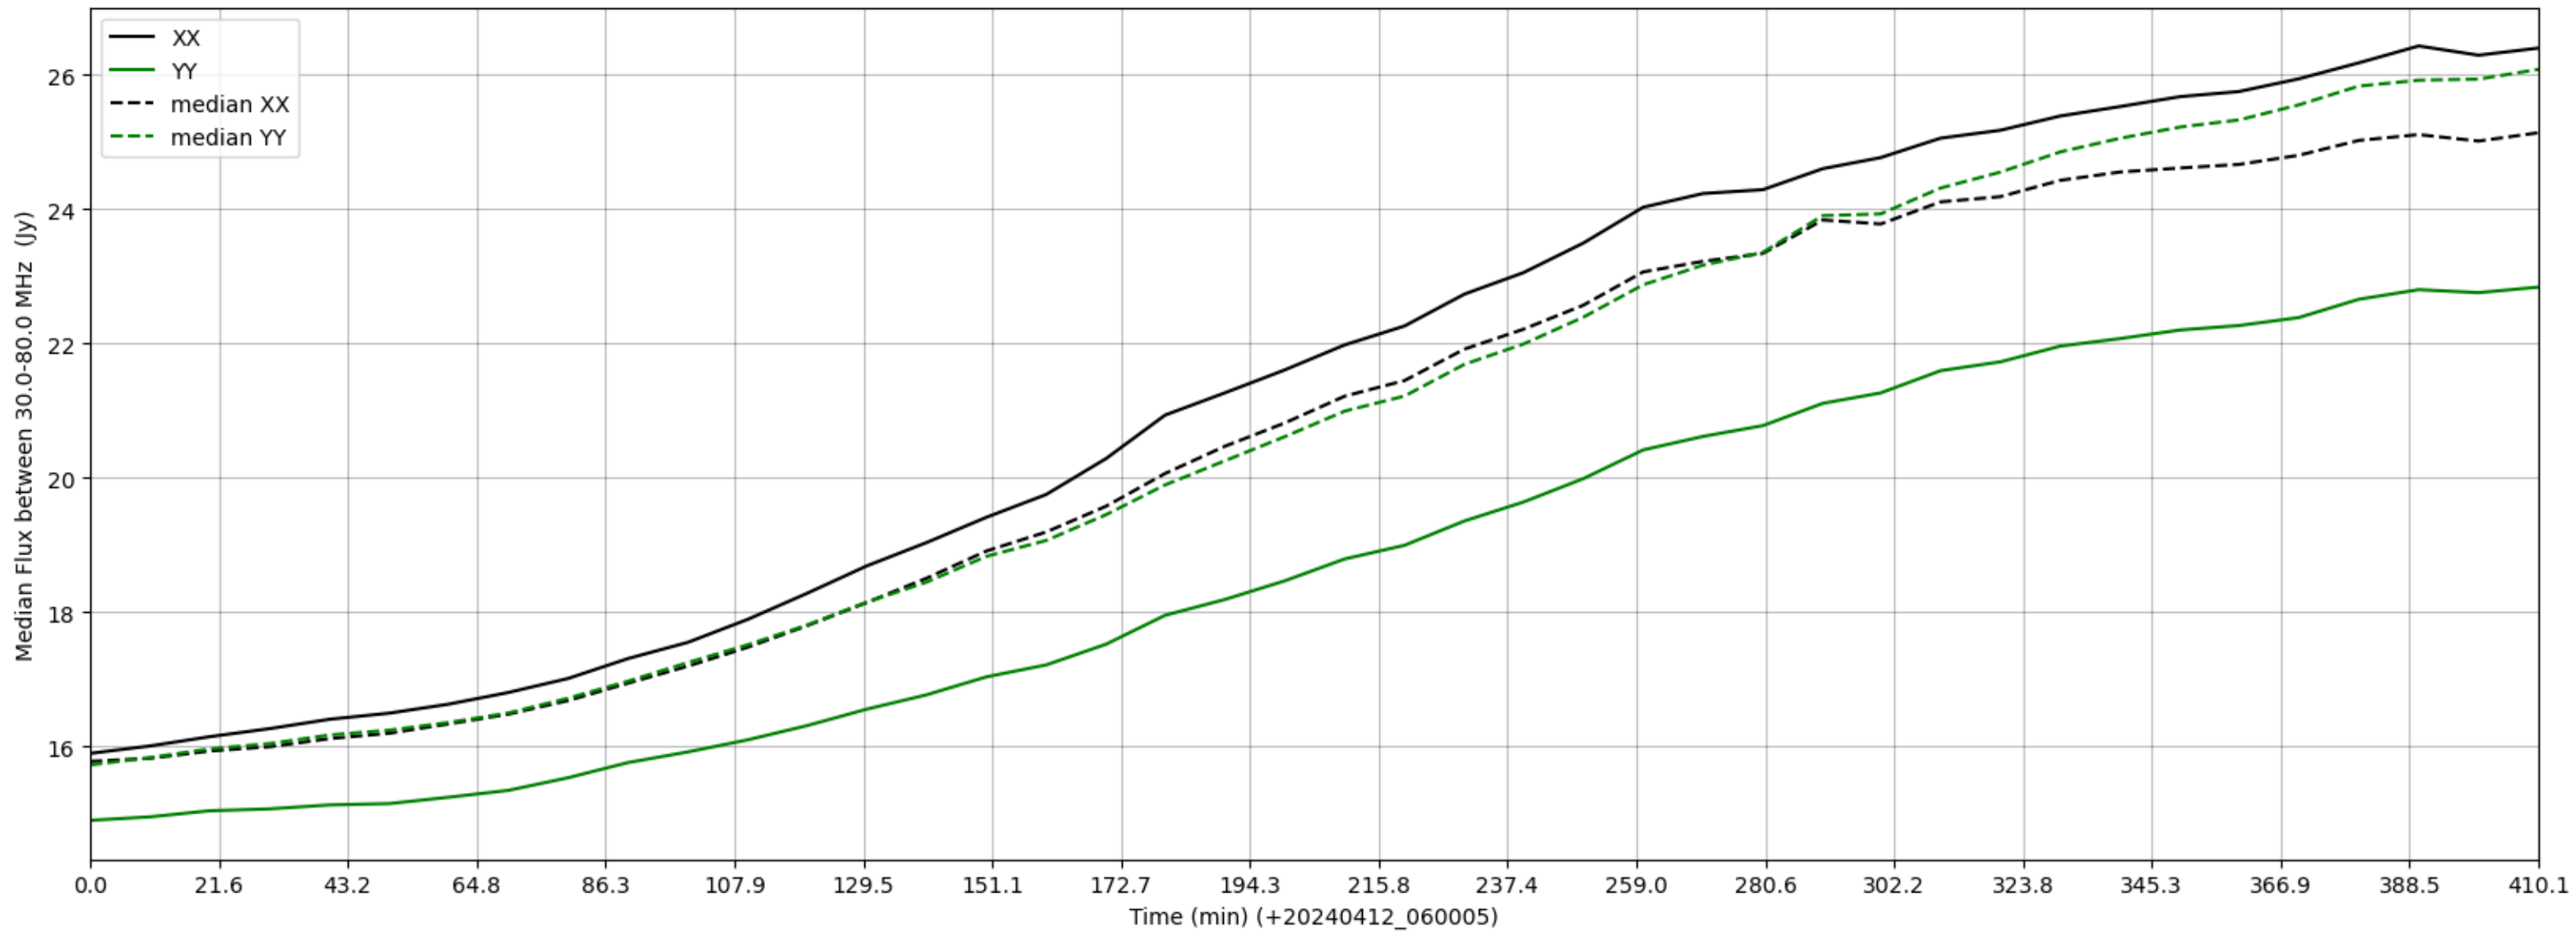

LWA358 - Correlator# 159 - XX FLAGS:Good - YY FLAGS:Good

LWA361 - Correlator# 158 - XX FLAGS:Good - YY FLAGS:Good