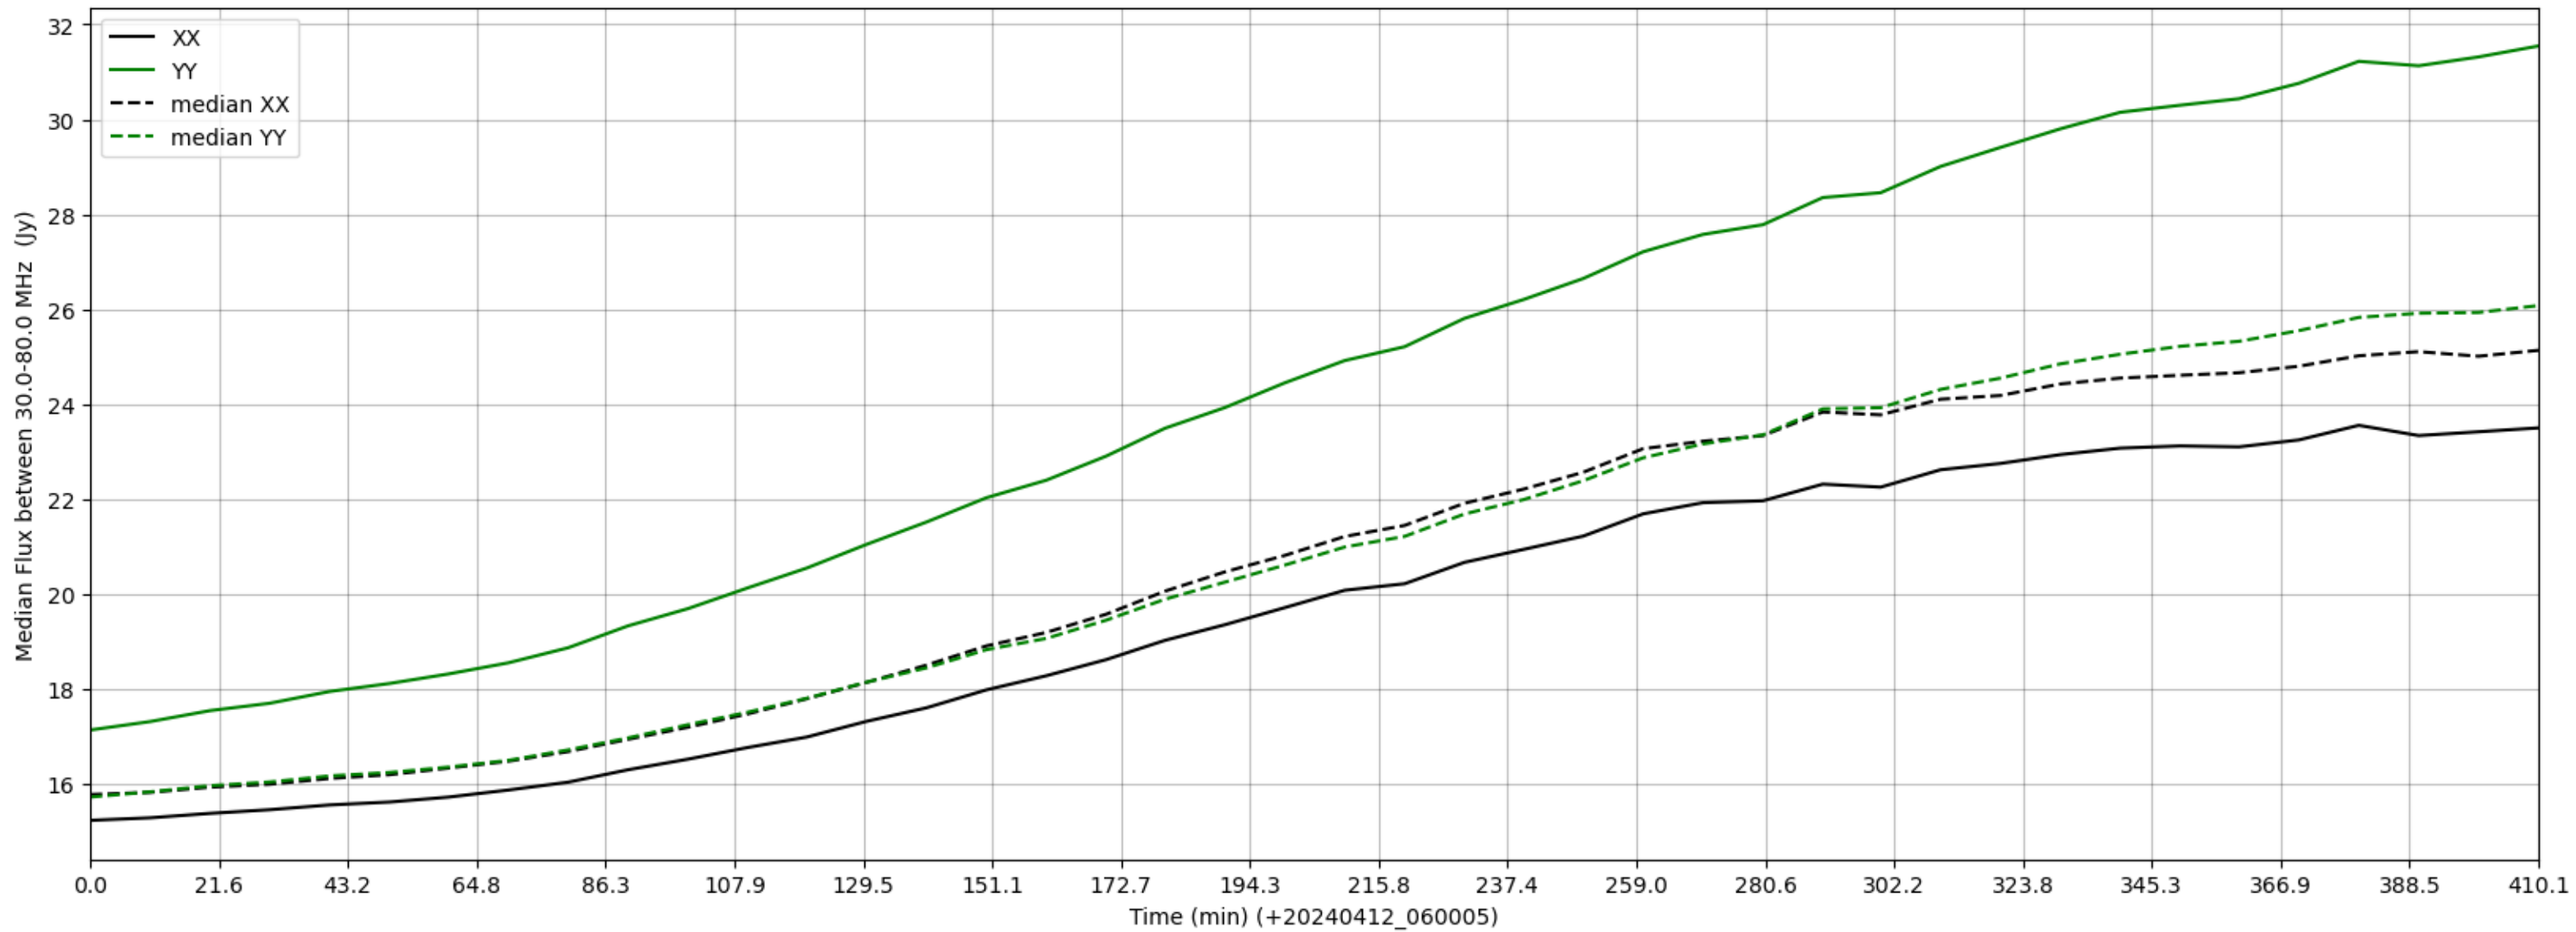

LWA310 - Correlator# 017 - XX FLAGS:LowFlux - YY FLAGS:LowFlux

LWA311 - Correlator# 016 - XX FLAGS:Good - YY FLAGS:Good