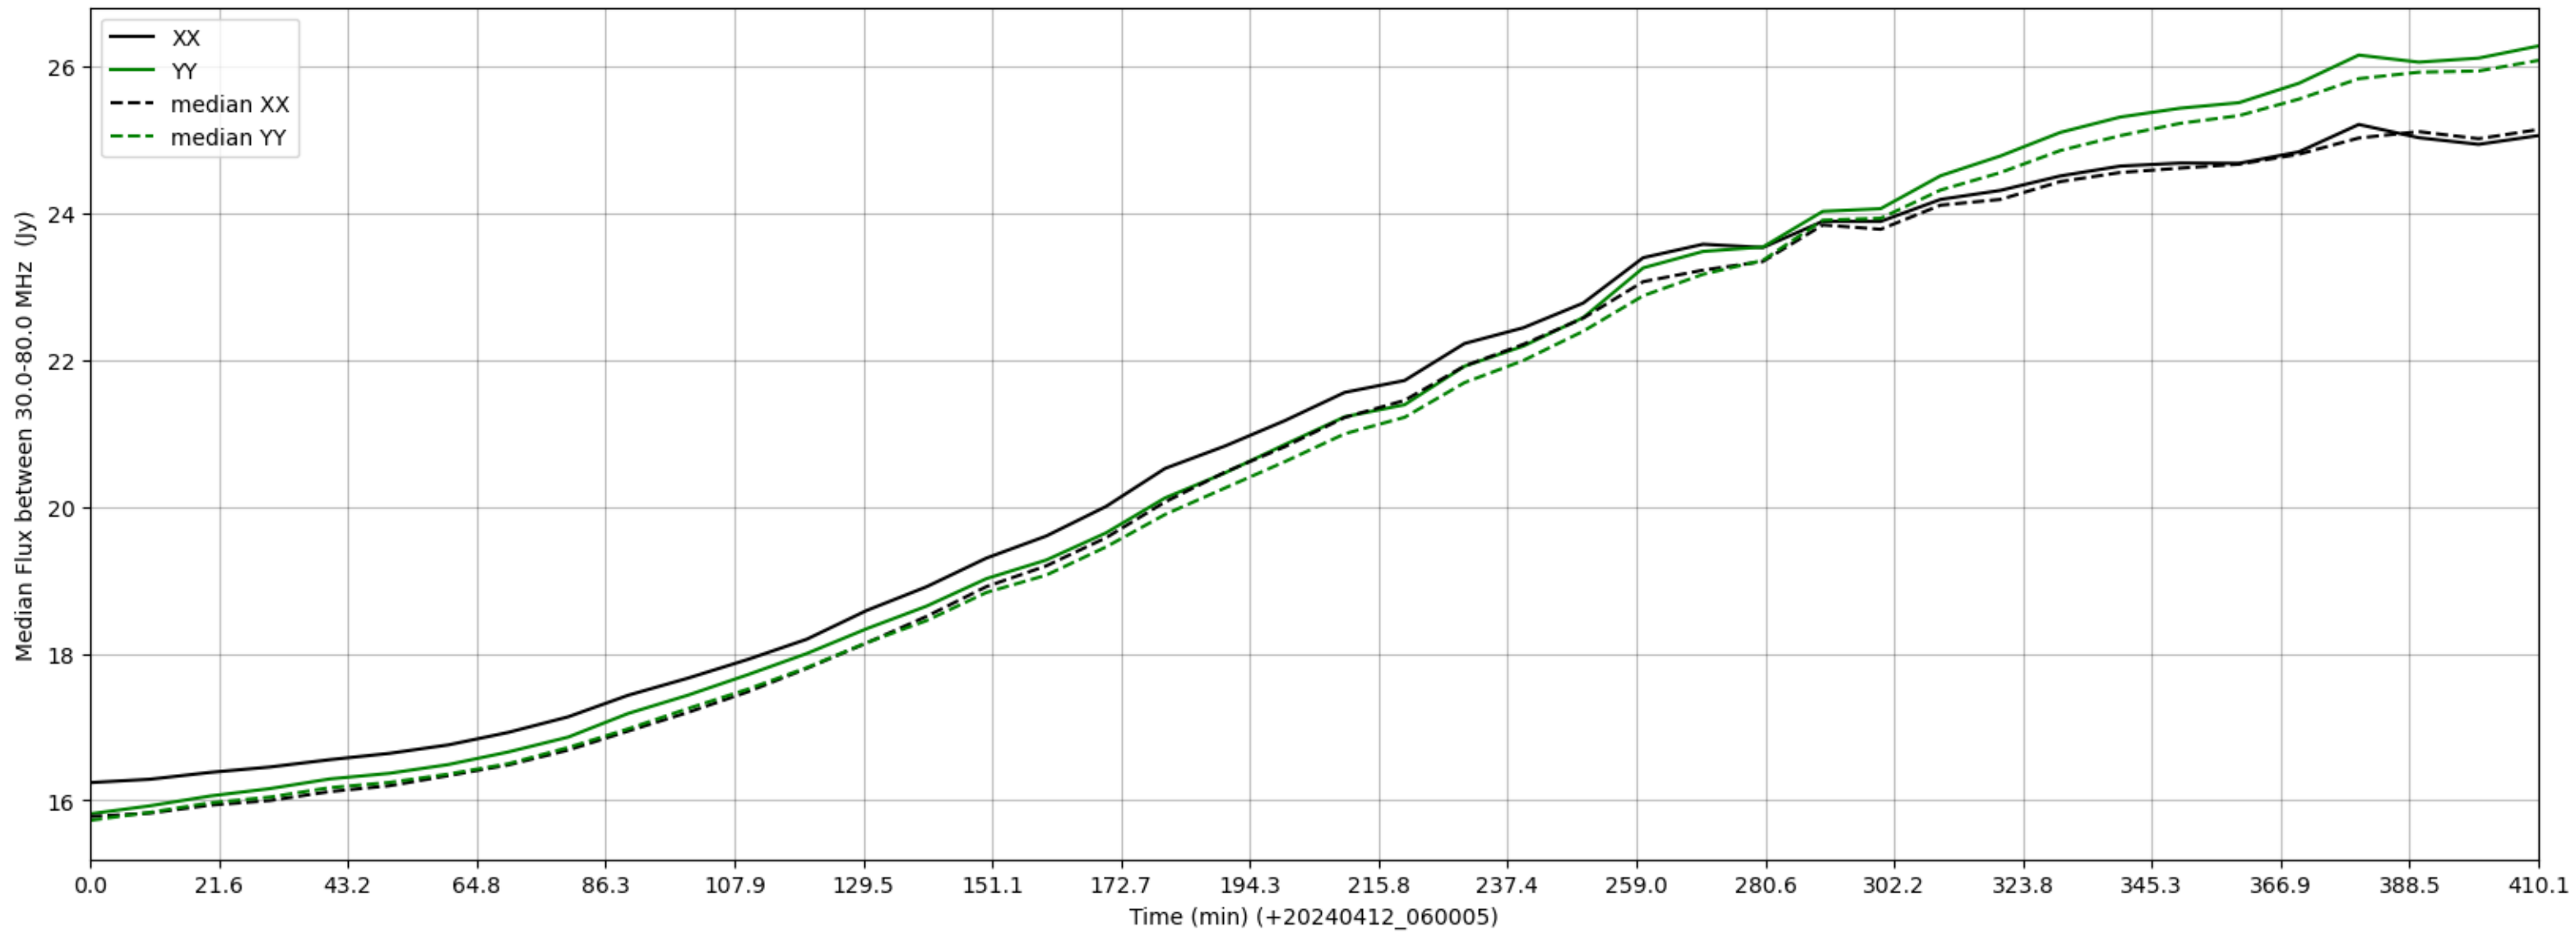

LWA360 - Correlator# 062 - XX FLAGS:Good - YY FLAGS:Good

LWA344 - Correlator# 061 - XX FLAGS:Good - YY FLAGS:Good