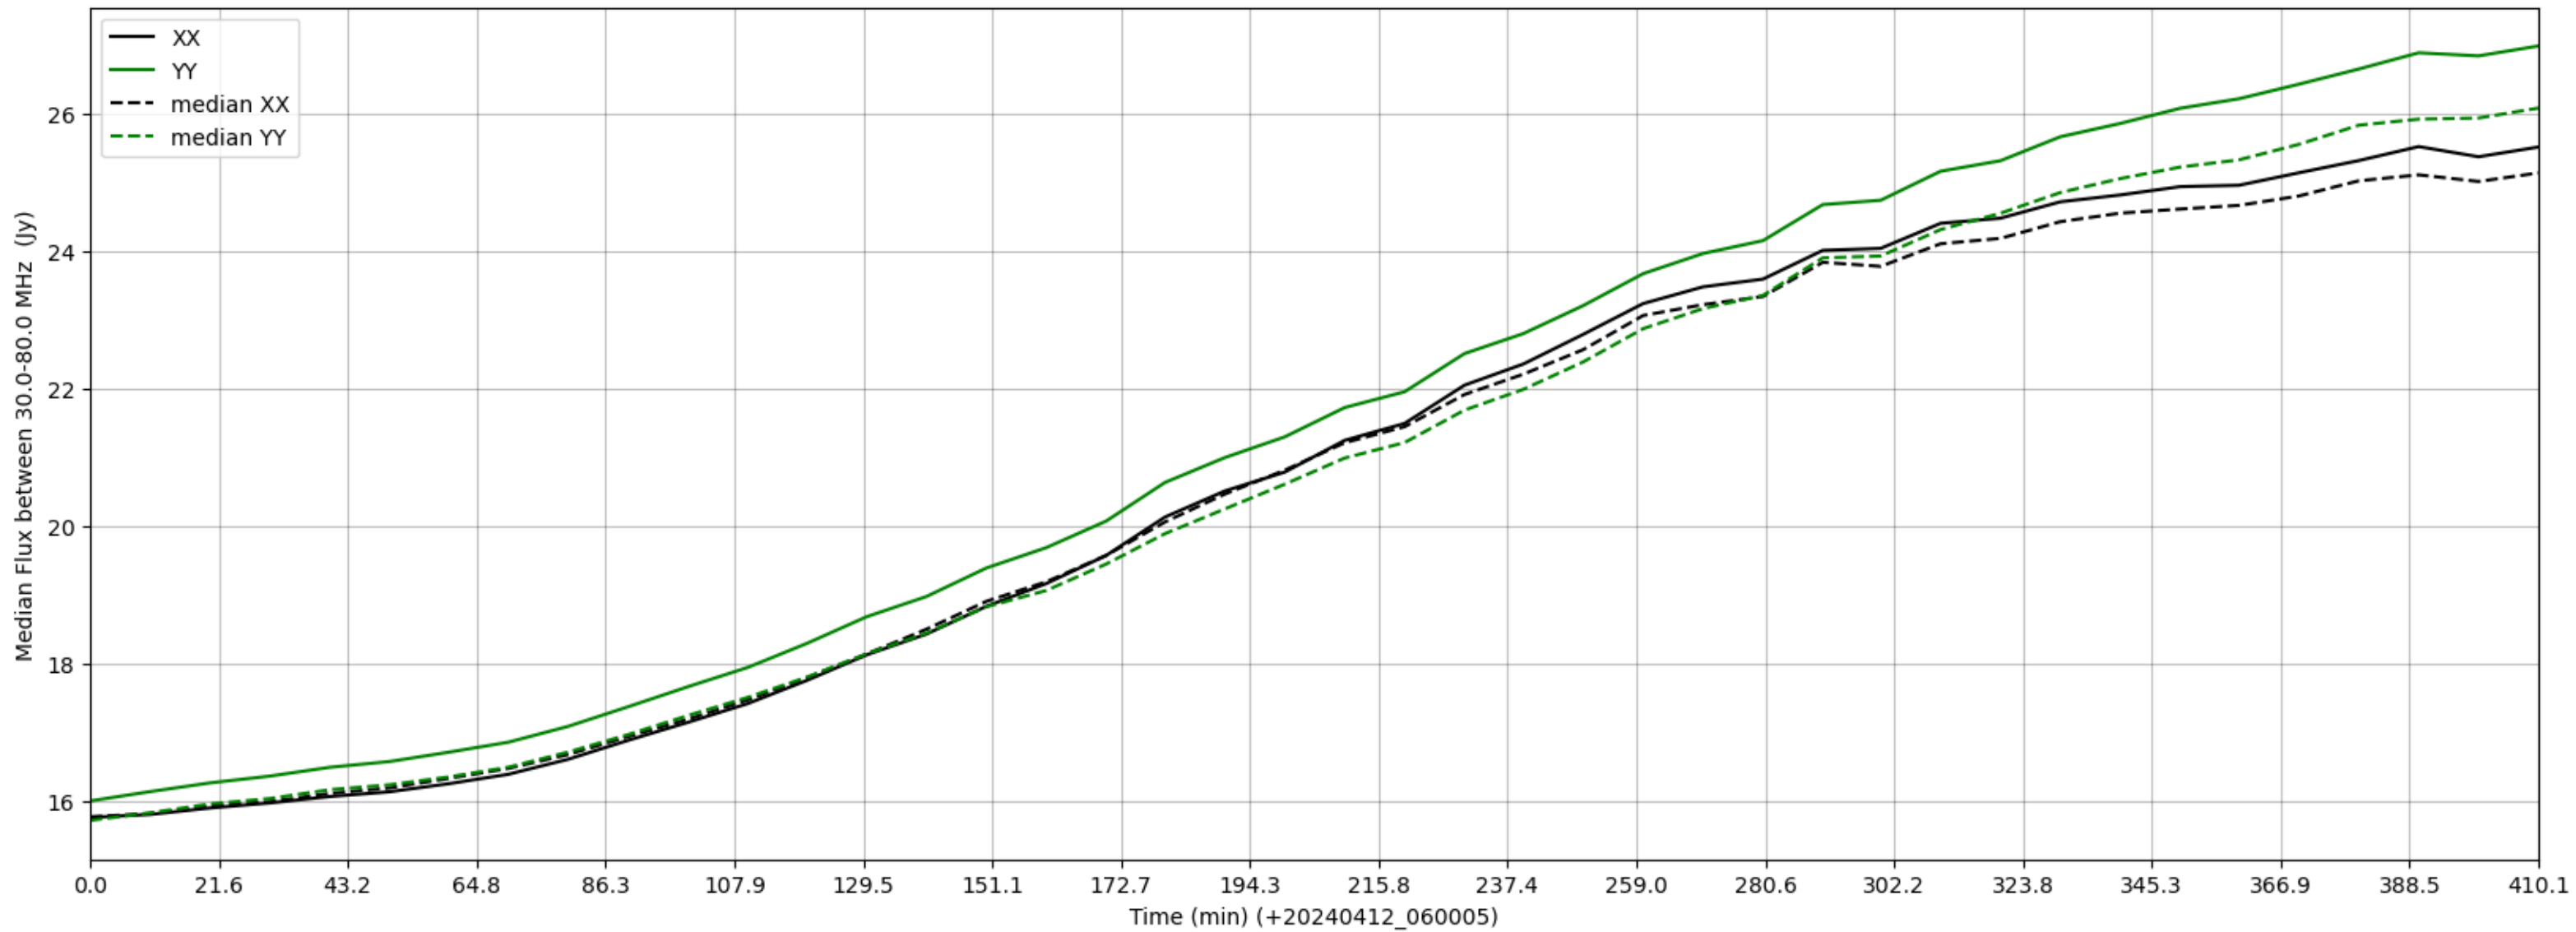

LWA025 - Correlator# 109 - XX FLAGS:Good - YY FLAGS:Good

LWA026 - Correlator# 108 - XX FLAGS:Good - YY FLAGS:Good