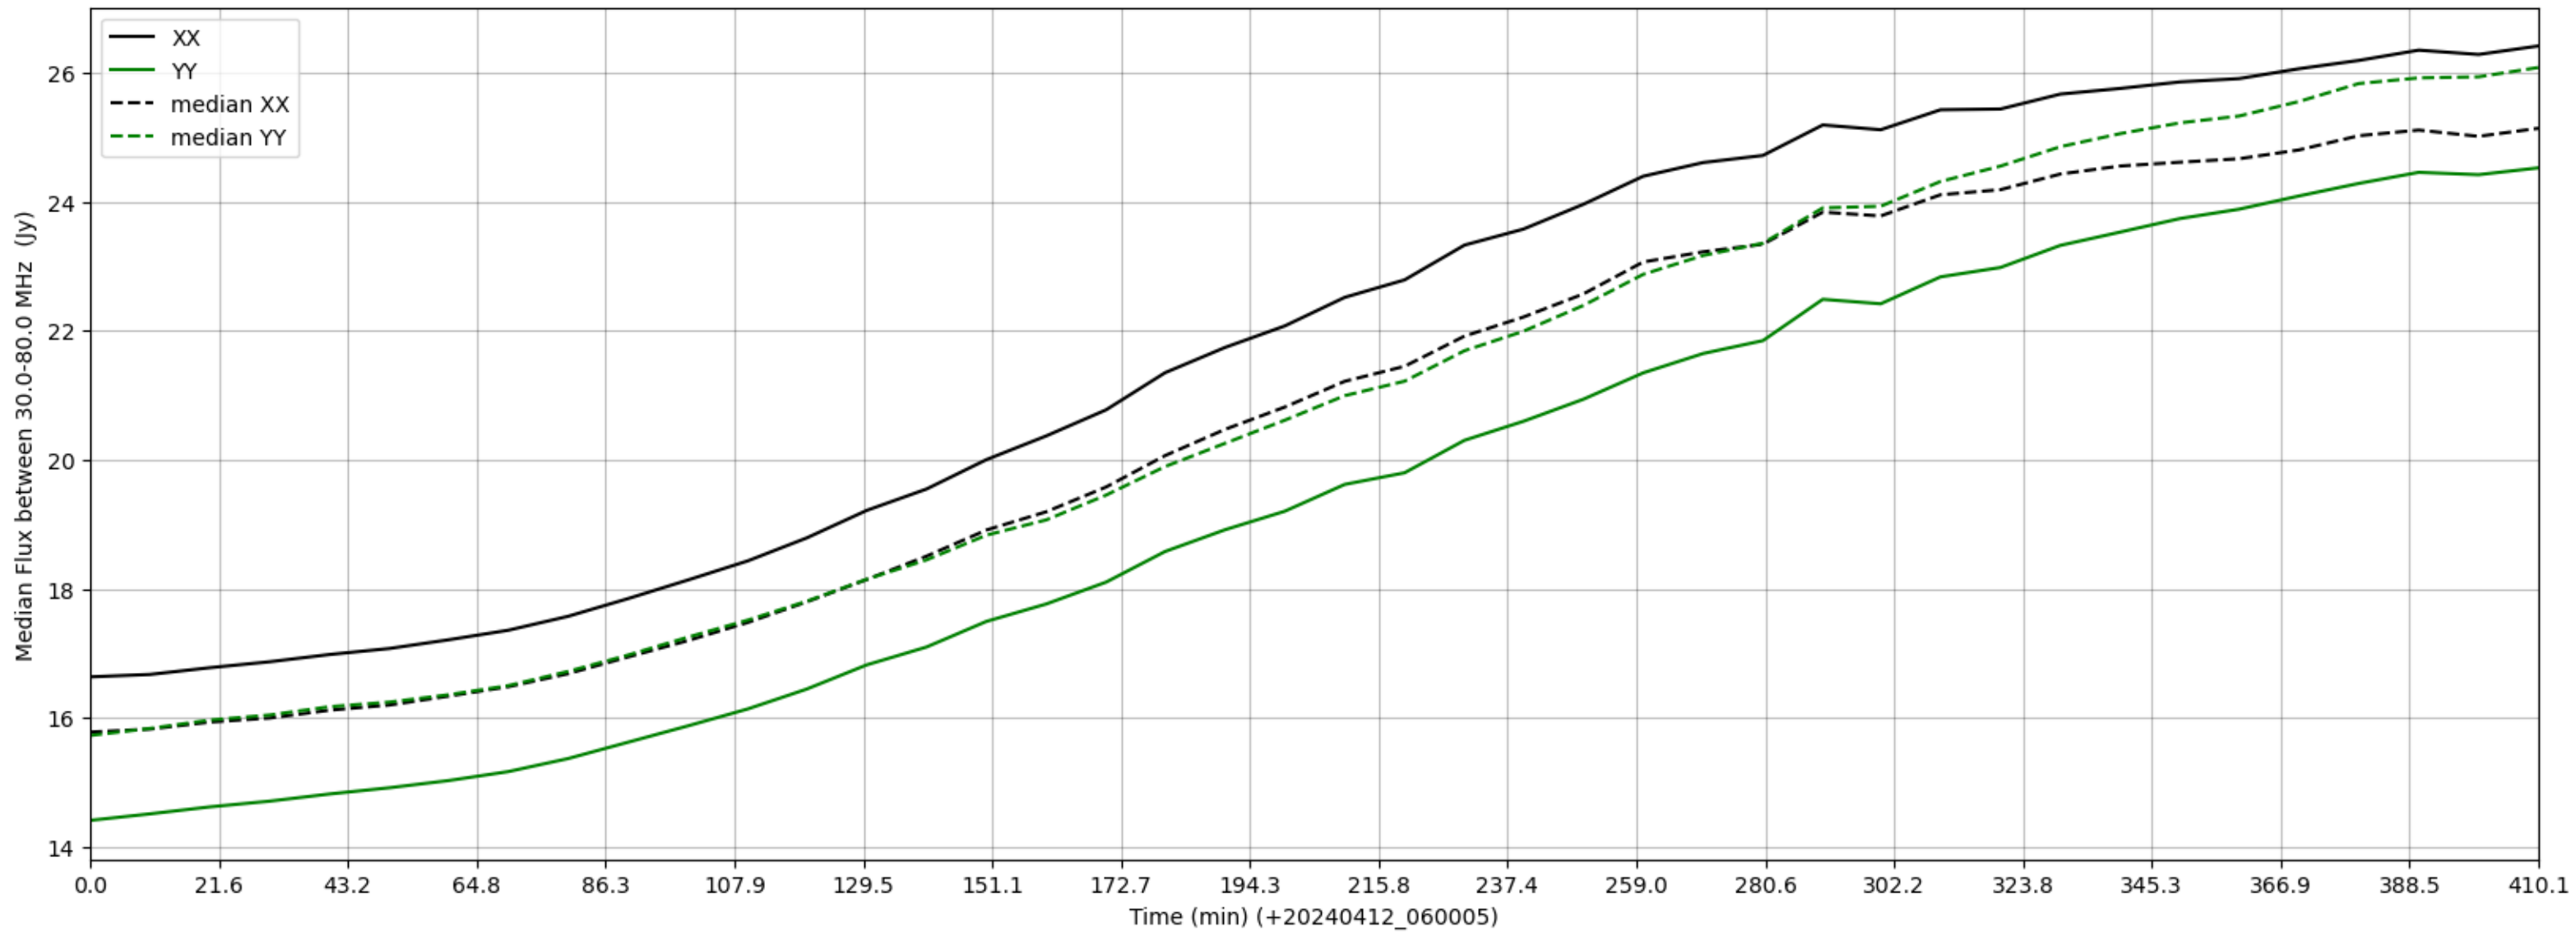

LWA325 - Correlator# 154 - XX FLAGS:Good - YY FLAGS:LowFlux

LWA121 - Correlator# 153 - XX FLAGS:Good - YY FLAGS:Good