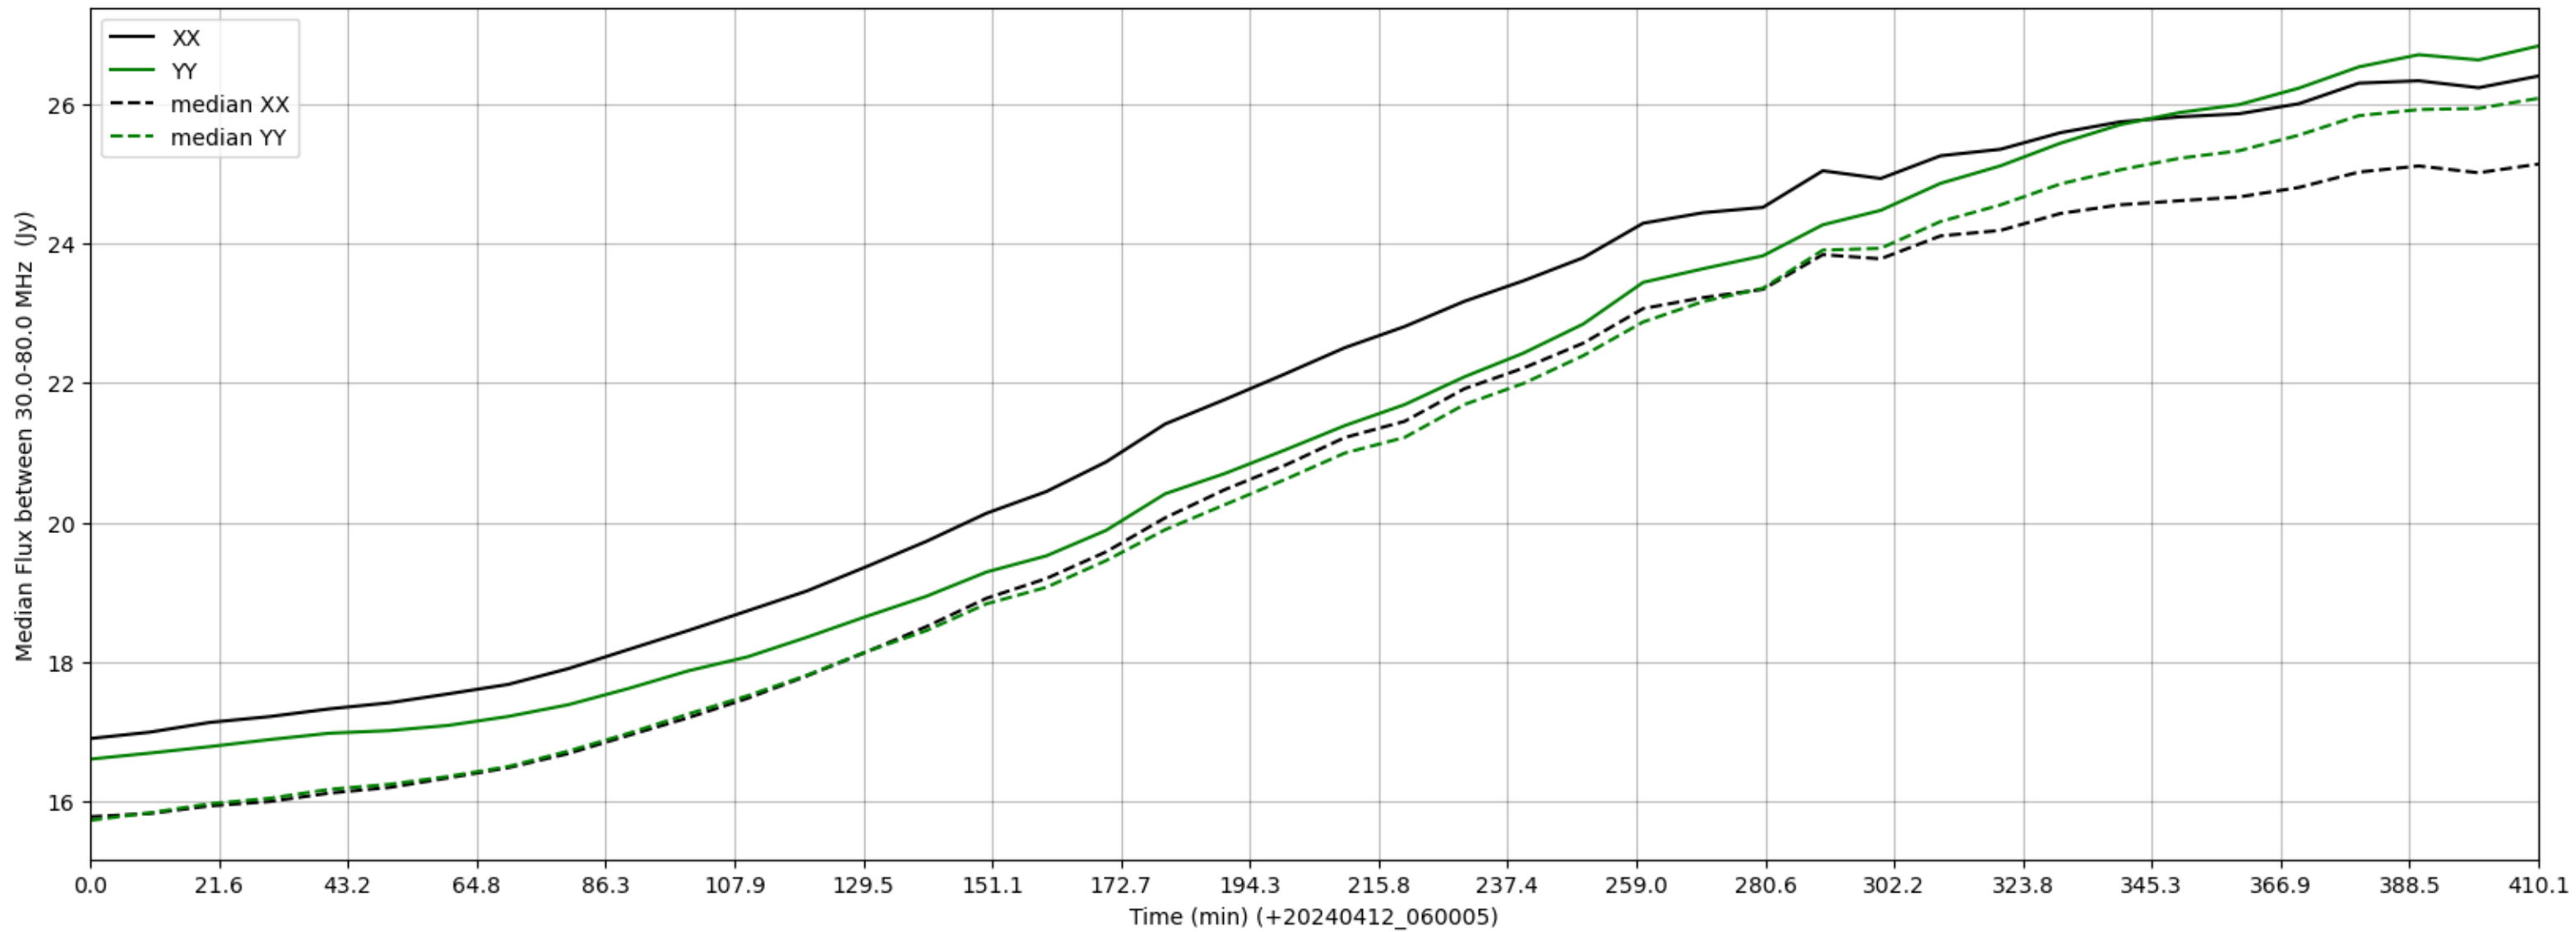

LWA072 - Correlator# 171 - XX FLAGS:Good - YY FLAGS:Good

LWA097 - Correlator# 170 - XX FLAGS:Good - YY FLAGS:Good