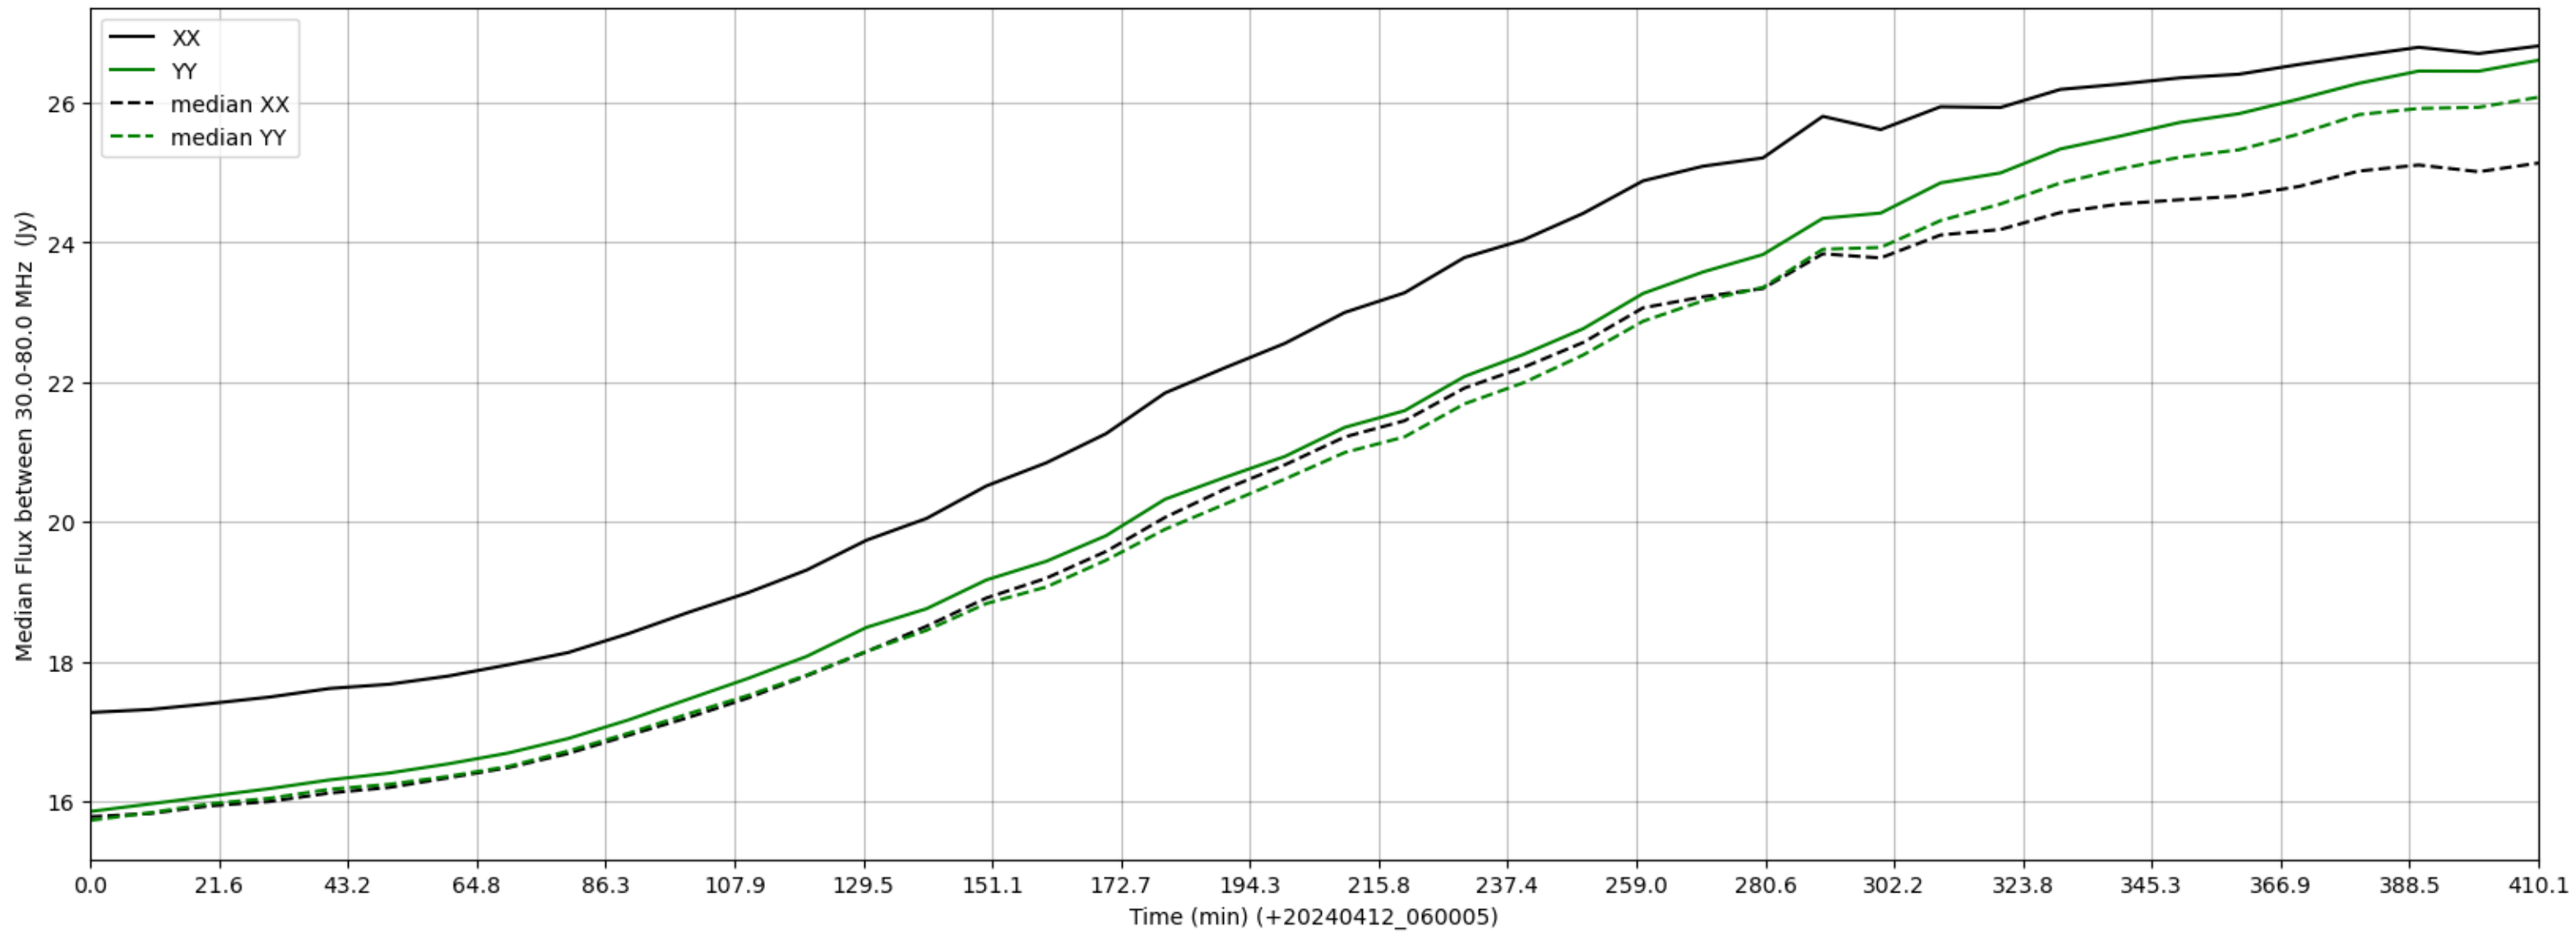

LWA038 - Correlator# 077 - XX FLAGS:Good - YY FLAGS:Good

LWA040 - Correlator# 076 - XX FLAGS:Good - YY FLAGS:Good