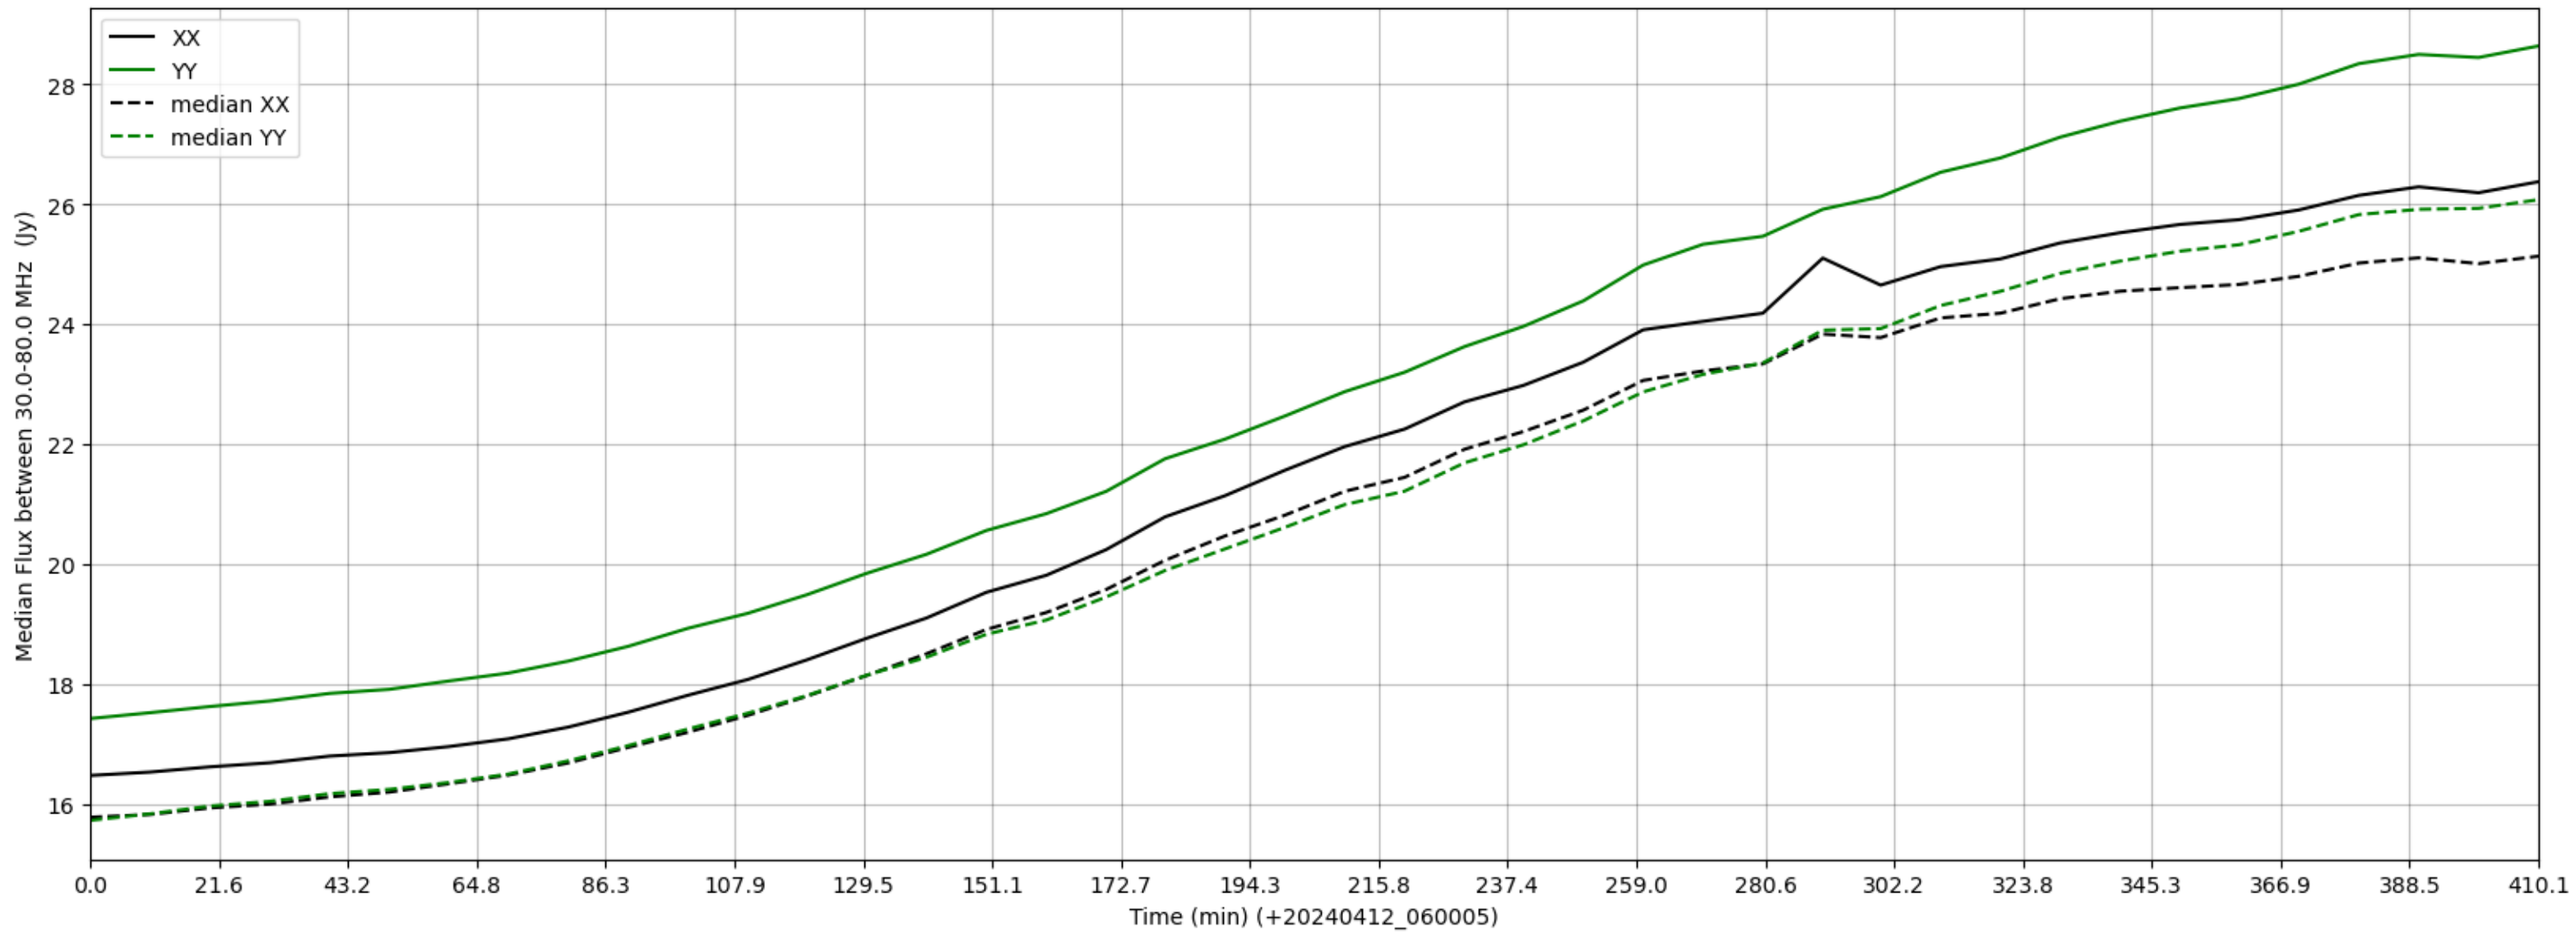

LWA034 - Correlator# 162 - XX FLAGS:Good - YY FLAGS:Good

LWA033 - Correlator# 161 - XX FLAGS:Good - YY FLAGS:Good