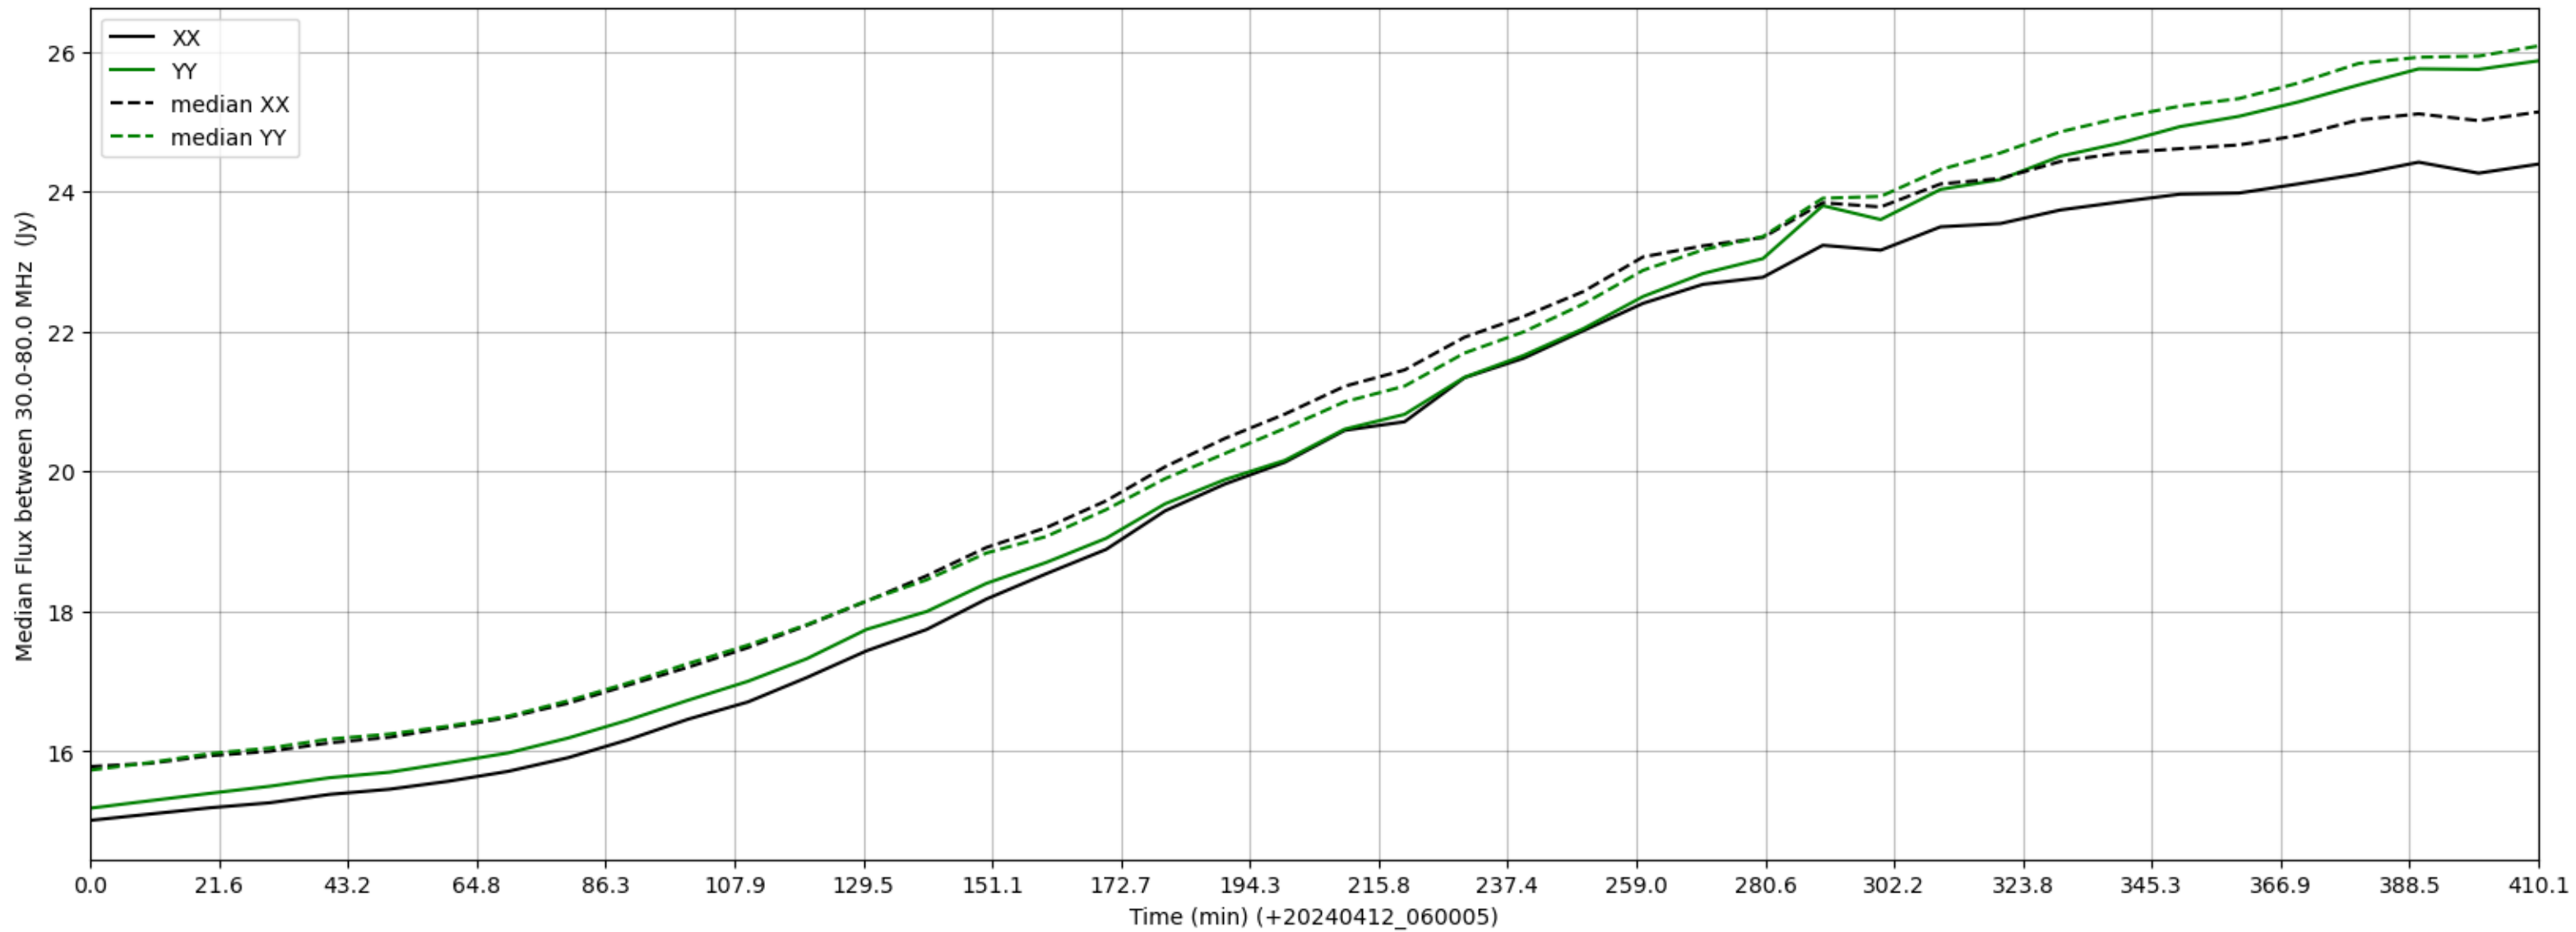

LWA021 - Correlator# 105 - XX FLAGS:Good - YY FLAGS:Good

LWA022 - Correlator# 104 - XX FLAGS:Good - YY FLAGS:Good