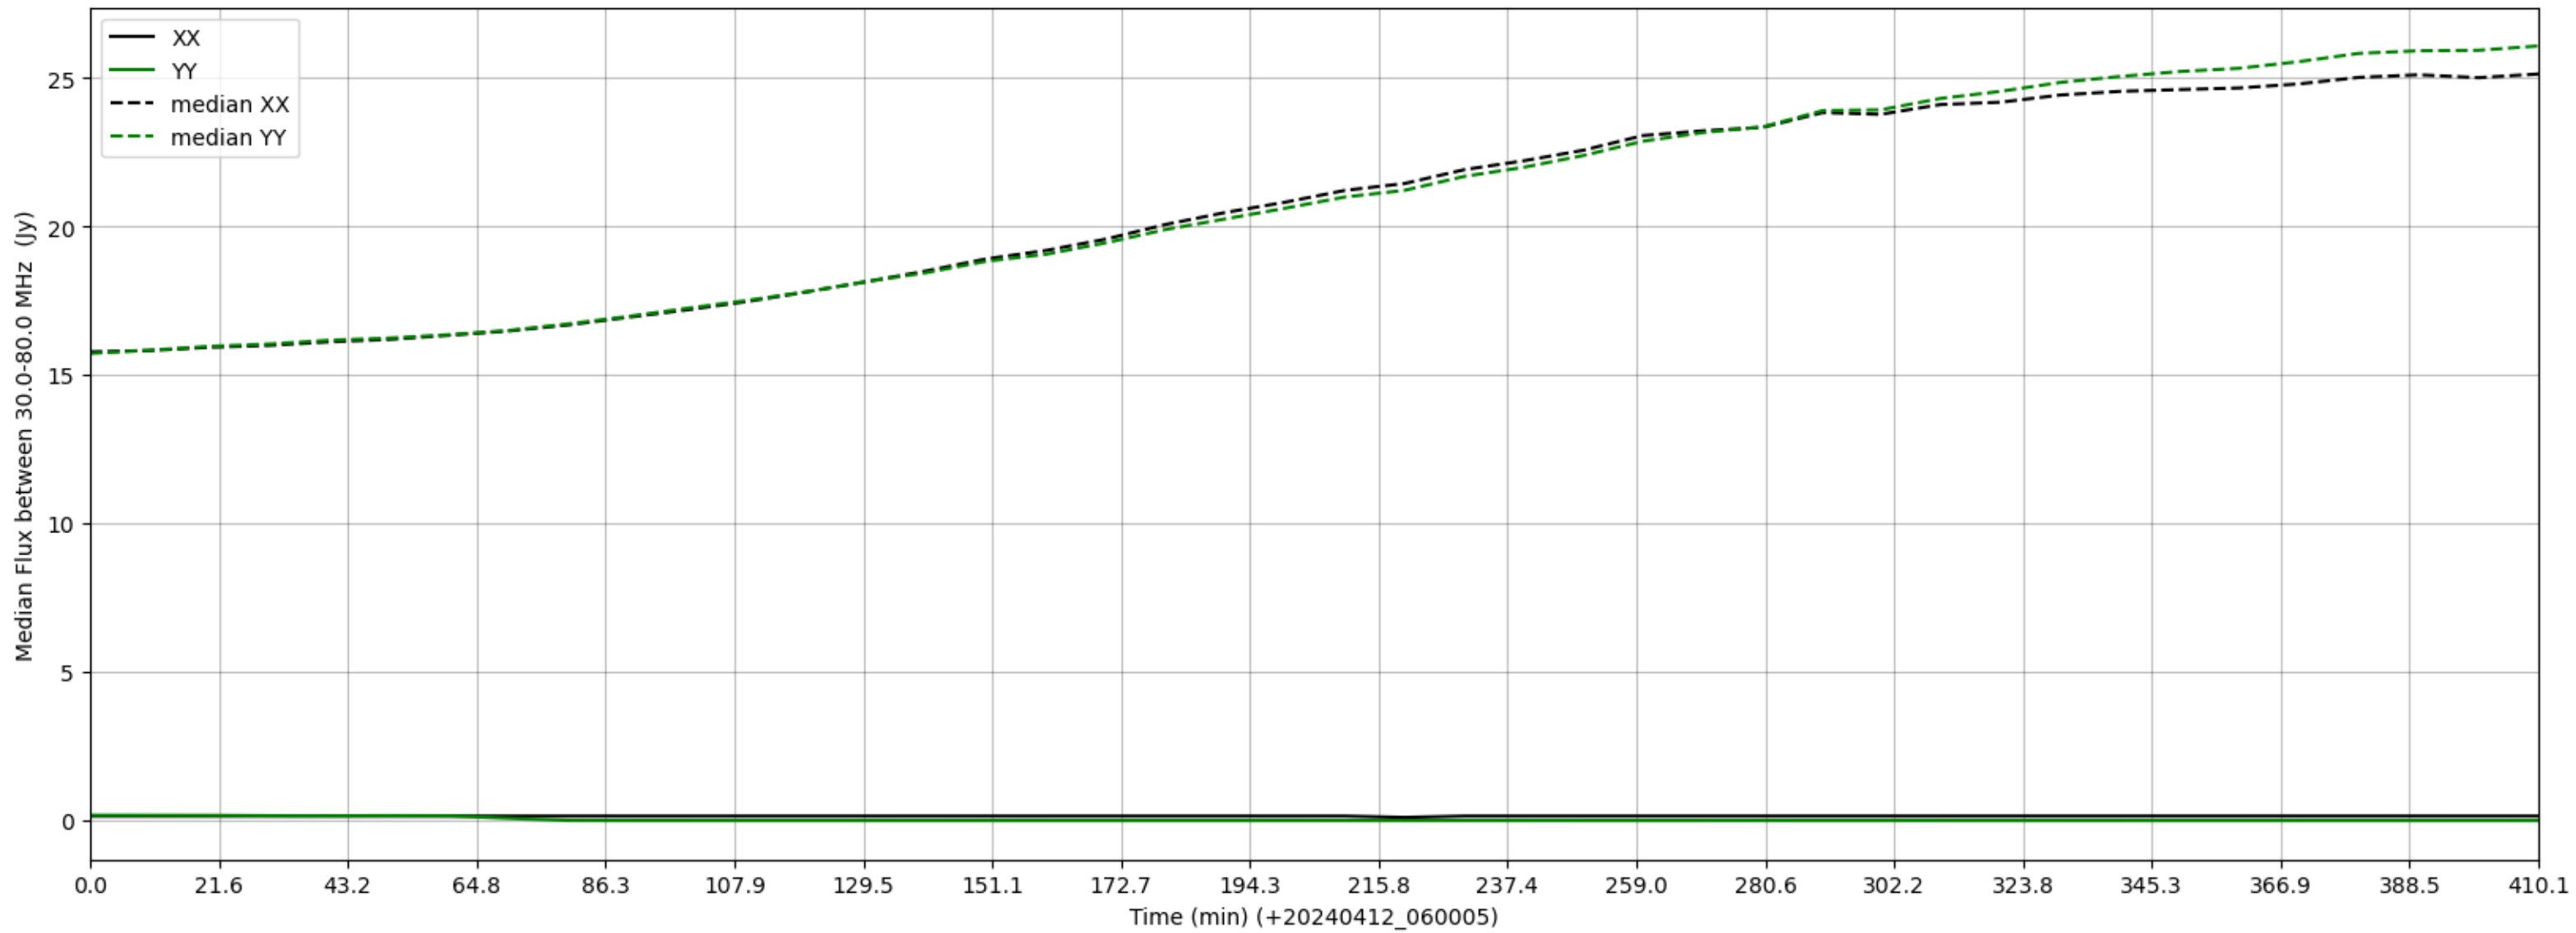

LWA043 - Correlator# 081 - XX FLAGS:Good - YY FLAGS:Good

LWA044 - Correlator# 080 - XX FLAGS:LowFlux - YY FLAGS:LowFlux