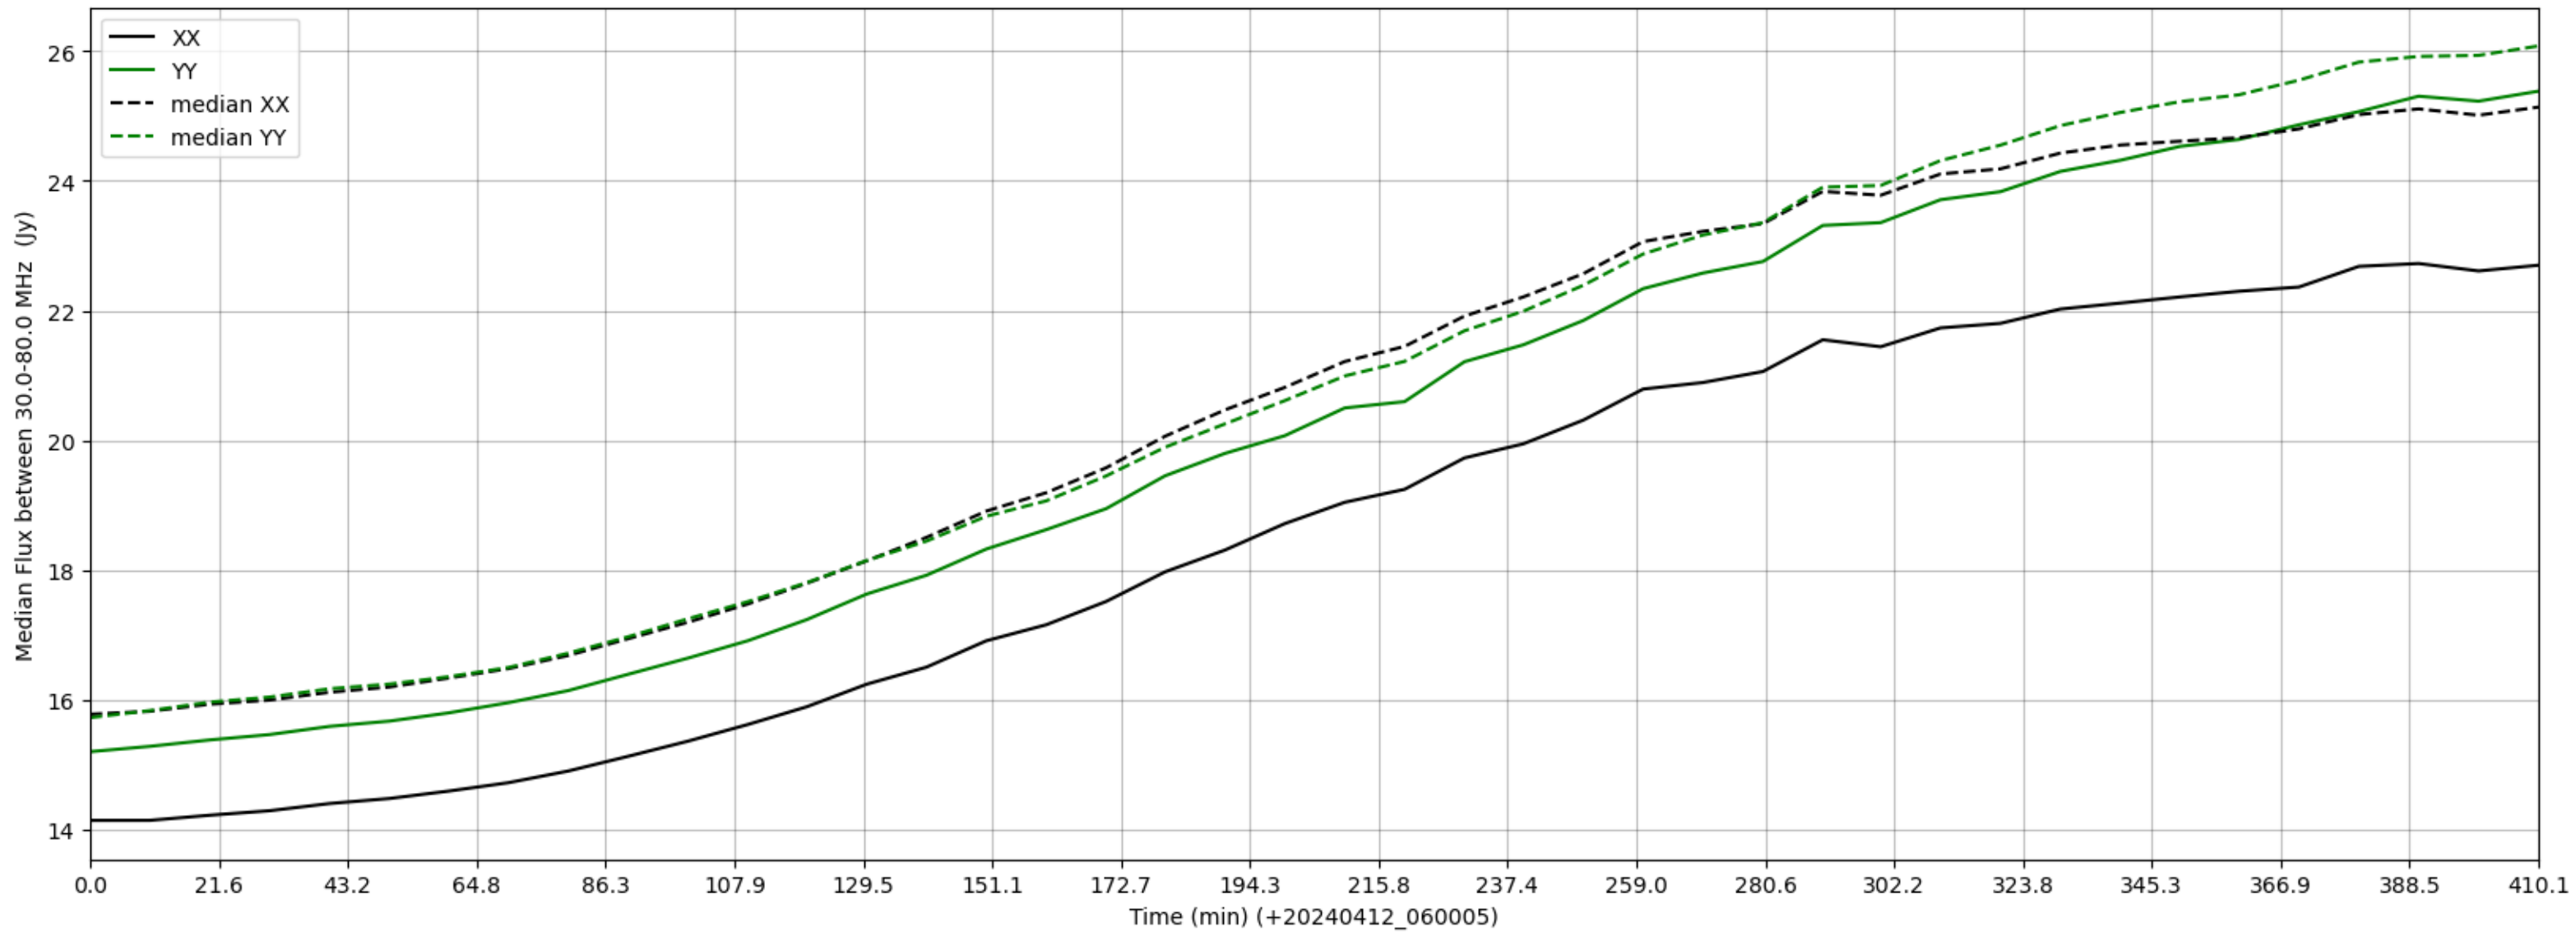

LWA128 - Correlator# 229 - XX FLAGS:Good - YY FLAGS:Good

LWA188 - Correlator# 228 - XX FLAGS:Good - YY FLAGS:Good