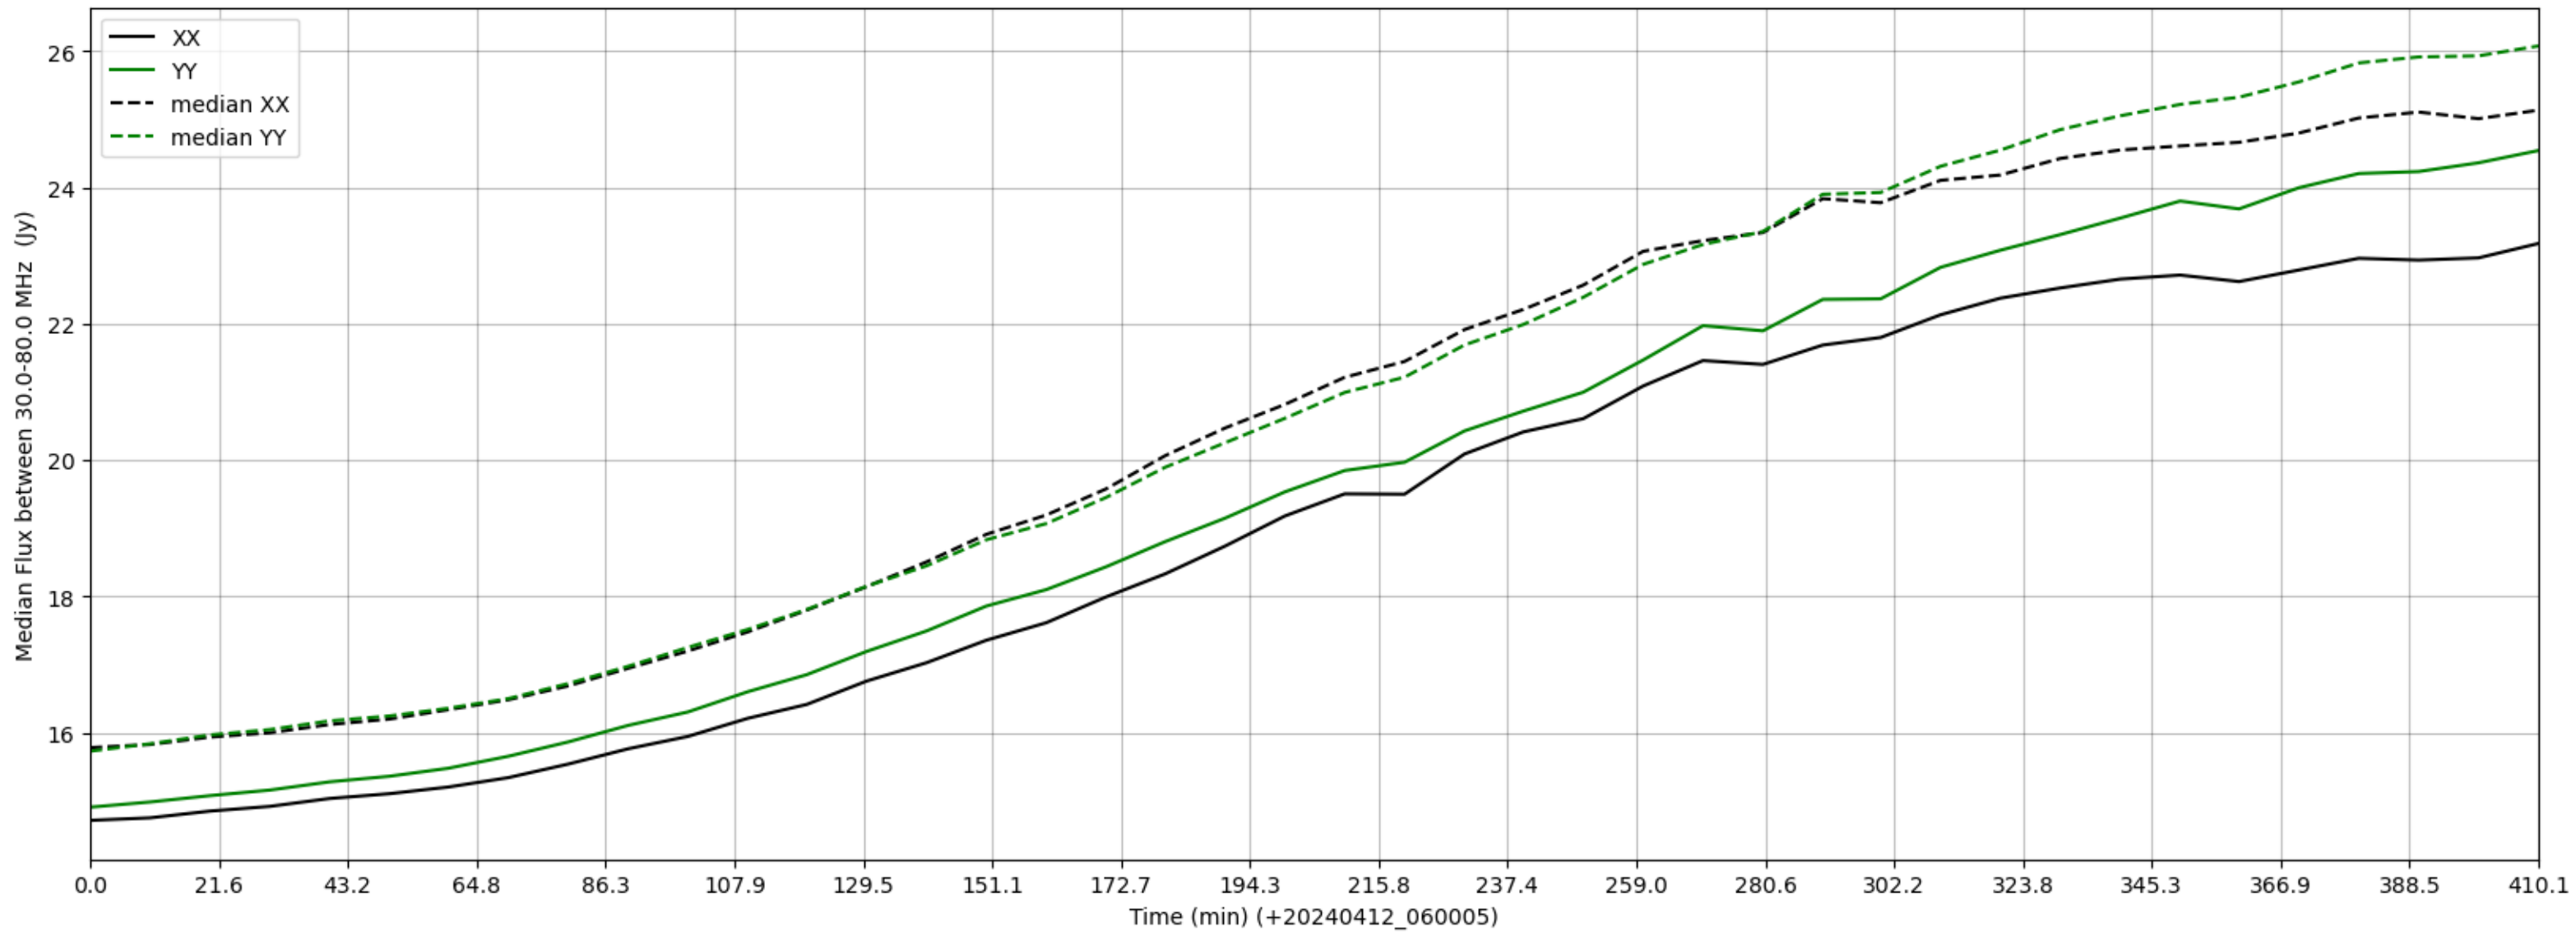

LWA318 - Correlator# 055 - XX FLAGS:Good - YY FLAGS:Good

LWA320 - Correlator# 054 - XX FLAGS:Good - YY FLAGS:Good