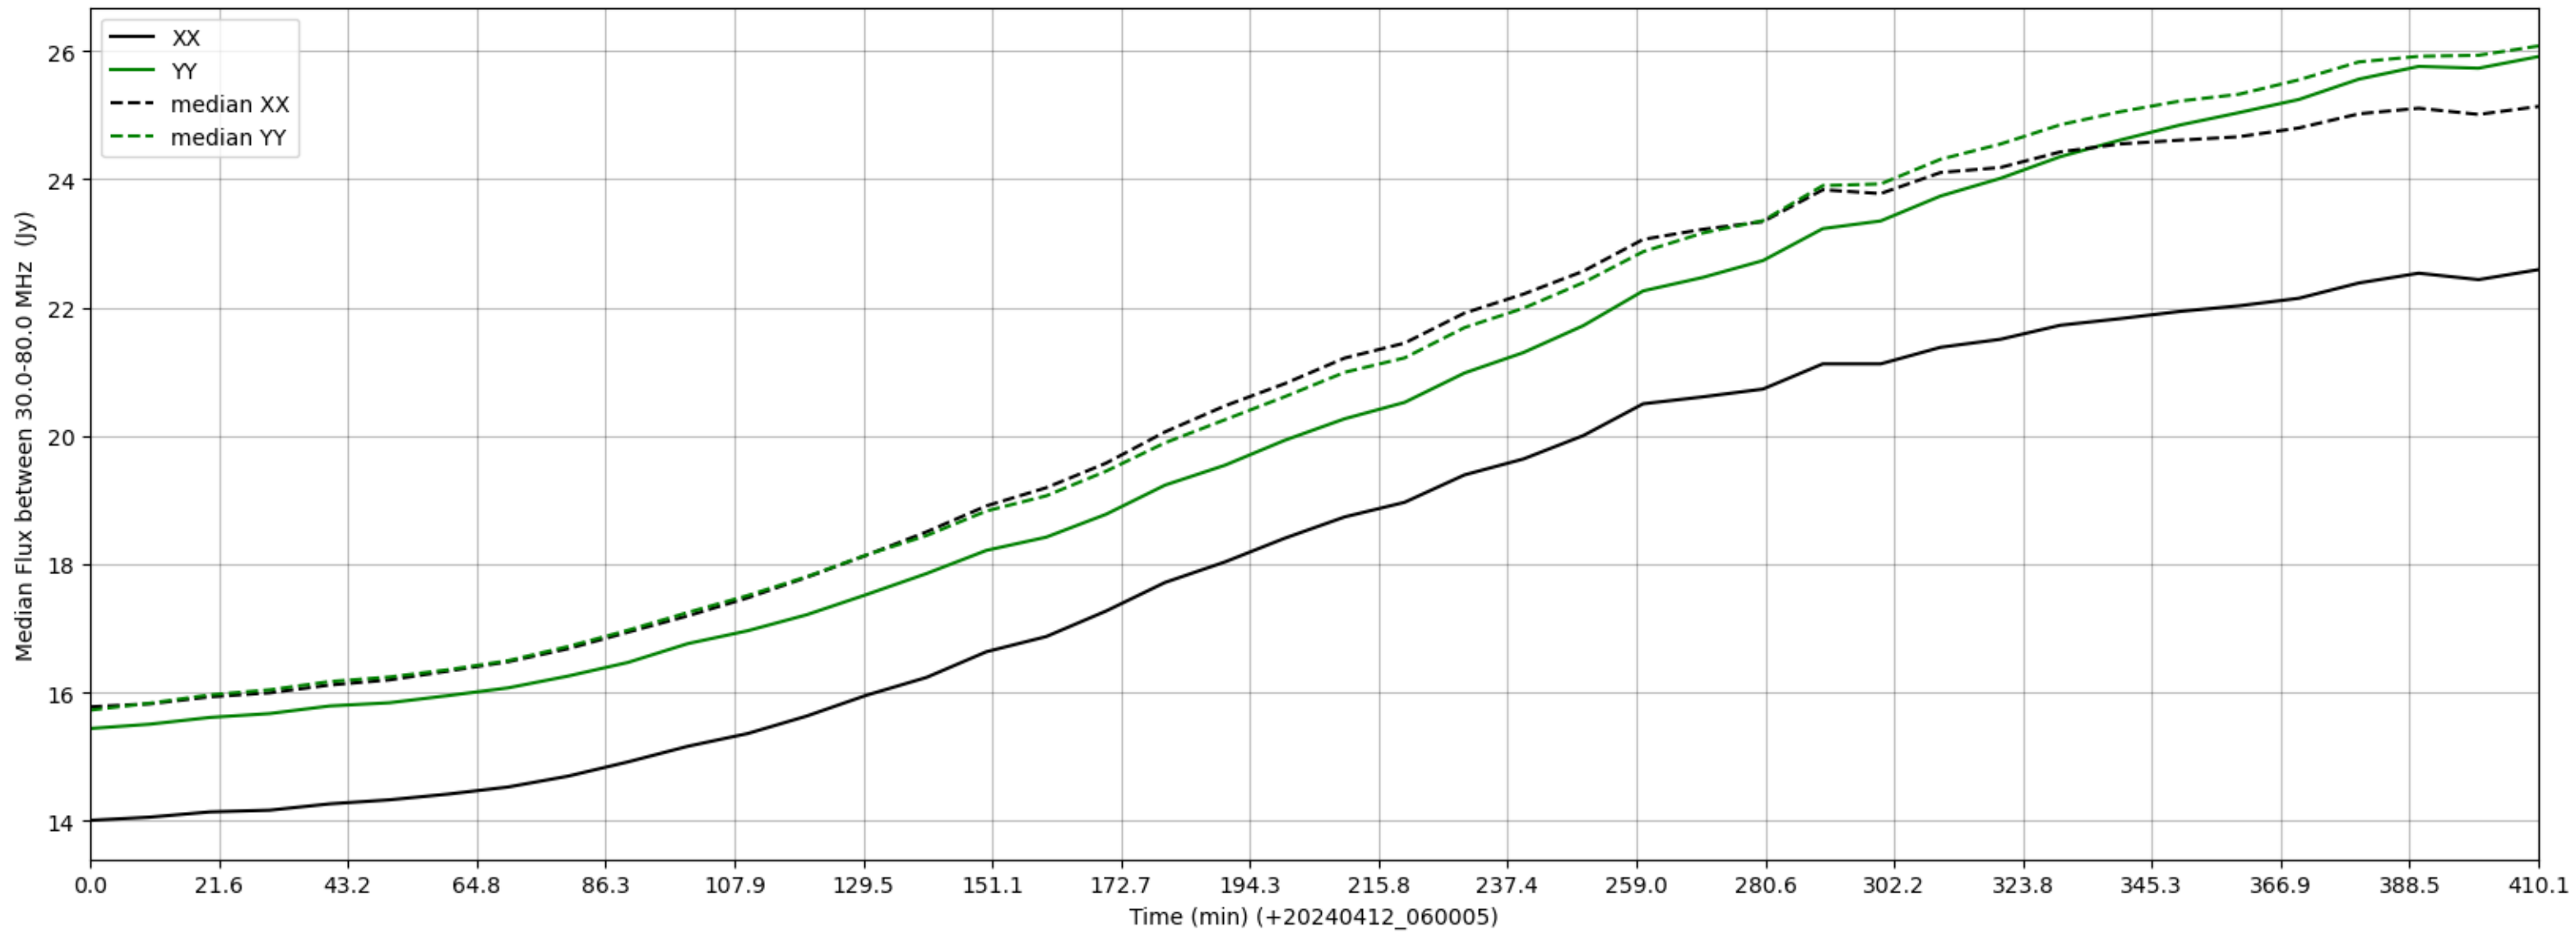

LWA047 - Correlator# 085 - XX FLAGS:Good - YY FLAGS:Good

LWA071 - Correlator# 084 - XX FLAGS:Good - YY FLAGS:Good