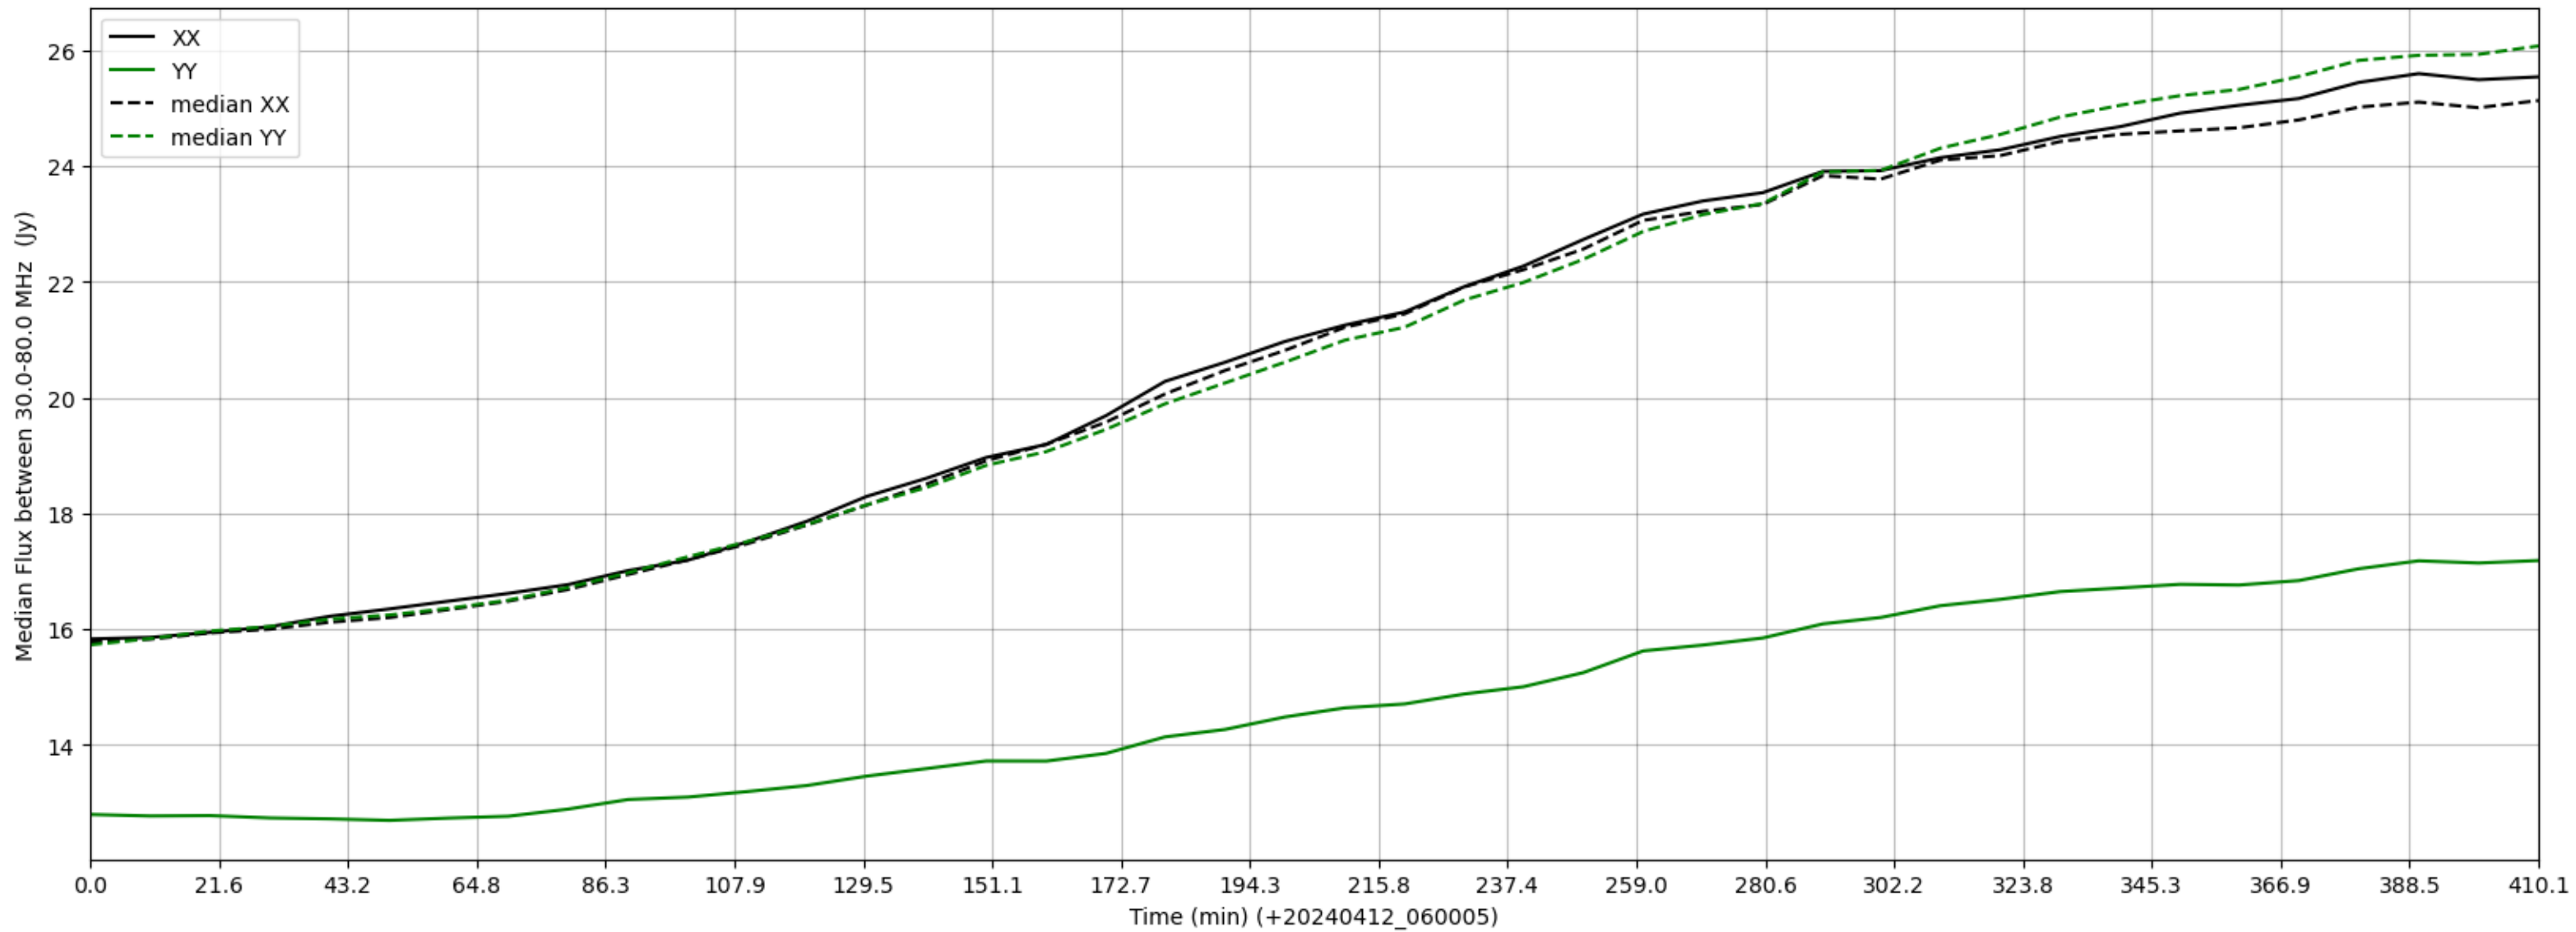

LWA334 - Correlator# 156 - XX FLAGS:Good - YY FLAGS:Good

LWA328 - Correlator# 157 - XX FLAGS:Good - YY FLAGS:Good

LWA361 - Correlator# 158 - XX FLAGS:Good - YY FLAGS:Good

LWA358 - Correlator# 159 - XX FLAGS:Good - YY FLAGS:Good