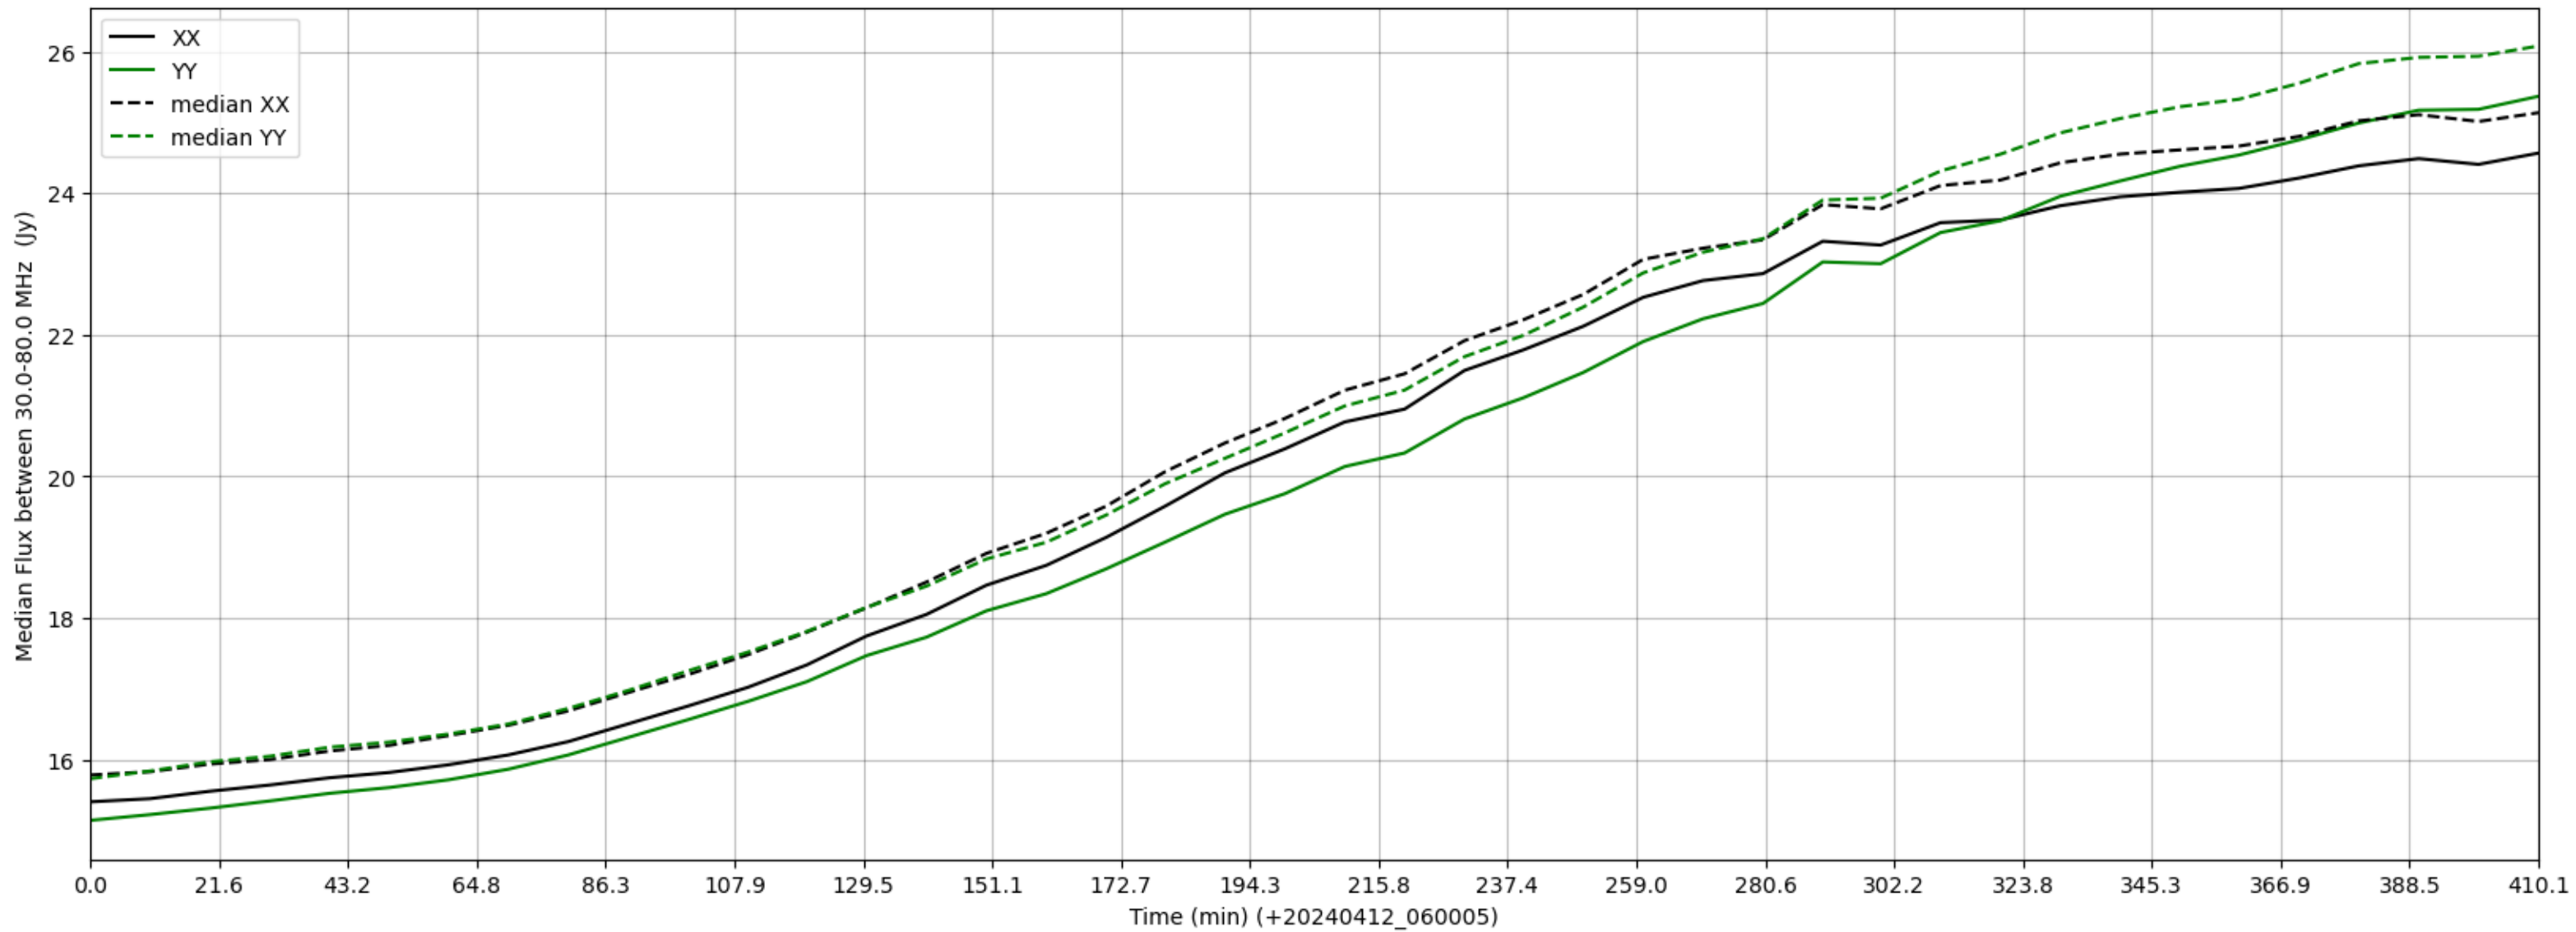

LWA218 - Correlator# 332 - XX FLAGS:Good - YY FLAGS:Good

LWA217 - Correlator# 333 - XX FLAGS:Good - YY FLAGS:Good

LWA221 - Correlator# 334 - XX FLAGS:Good - YY FLAGS:Good

LWA219 - Correlator# 335 - XX FLAGS:Good - YY FLAGS:Good