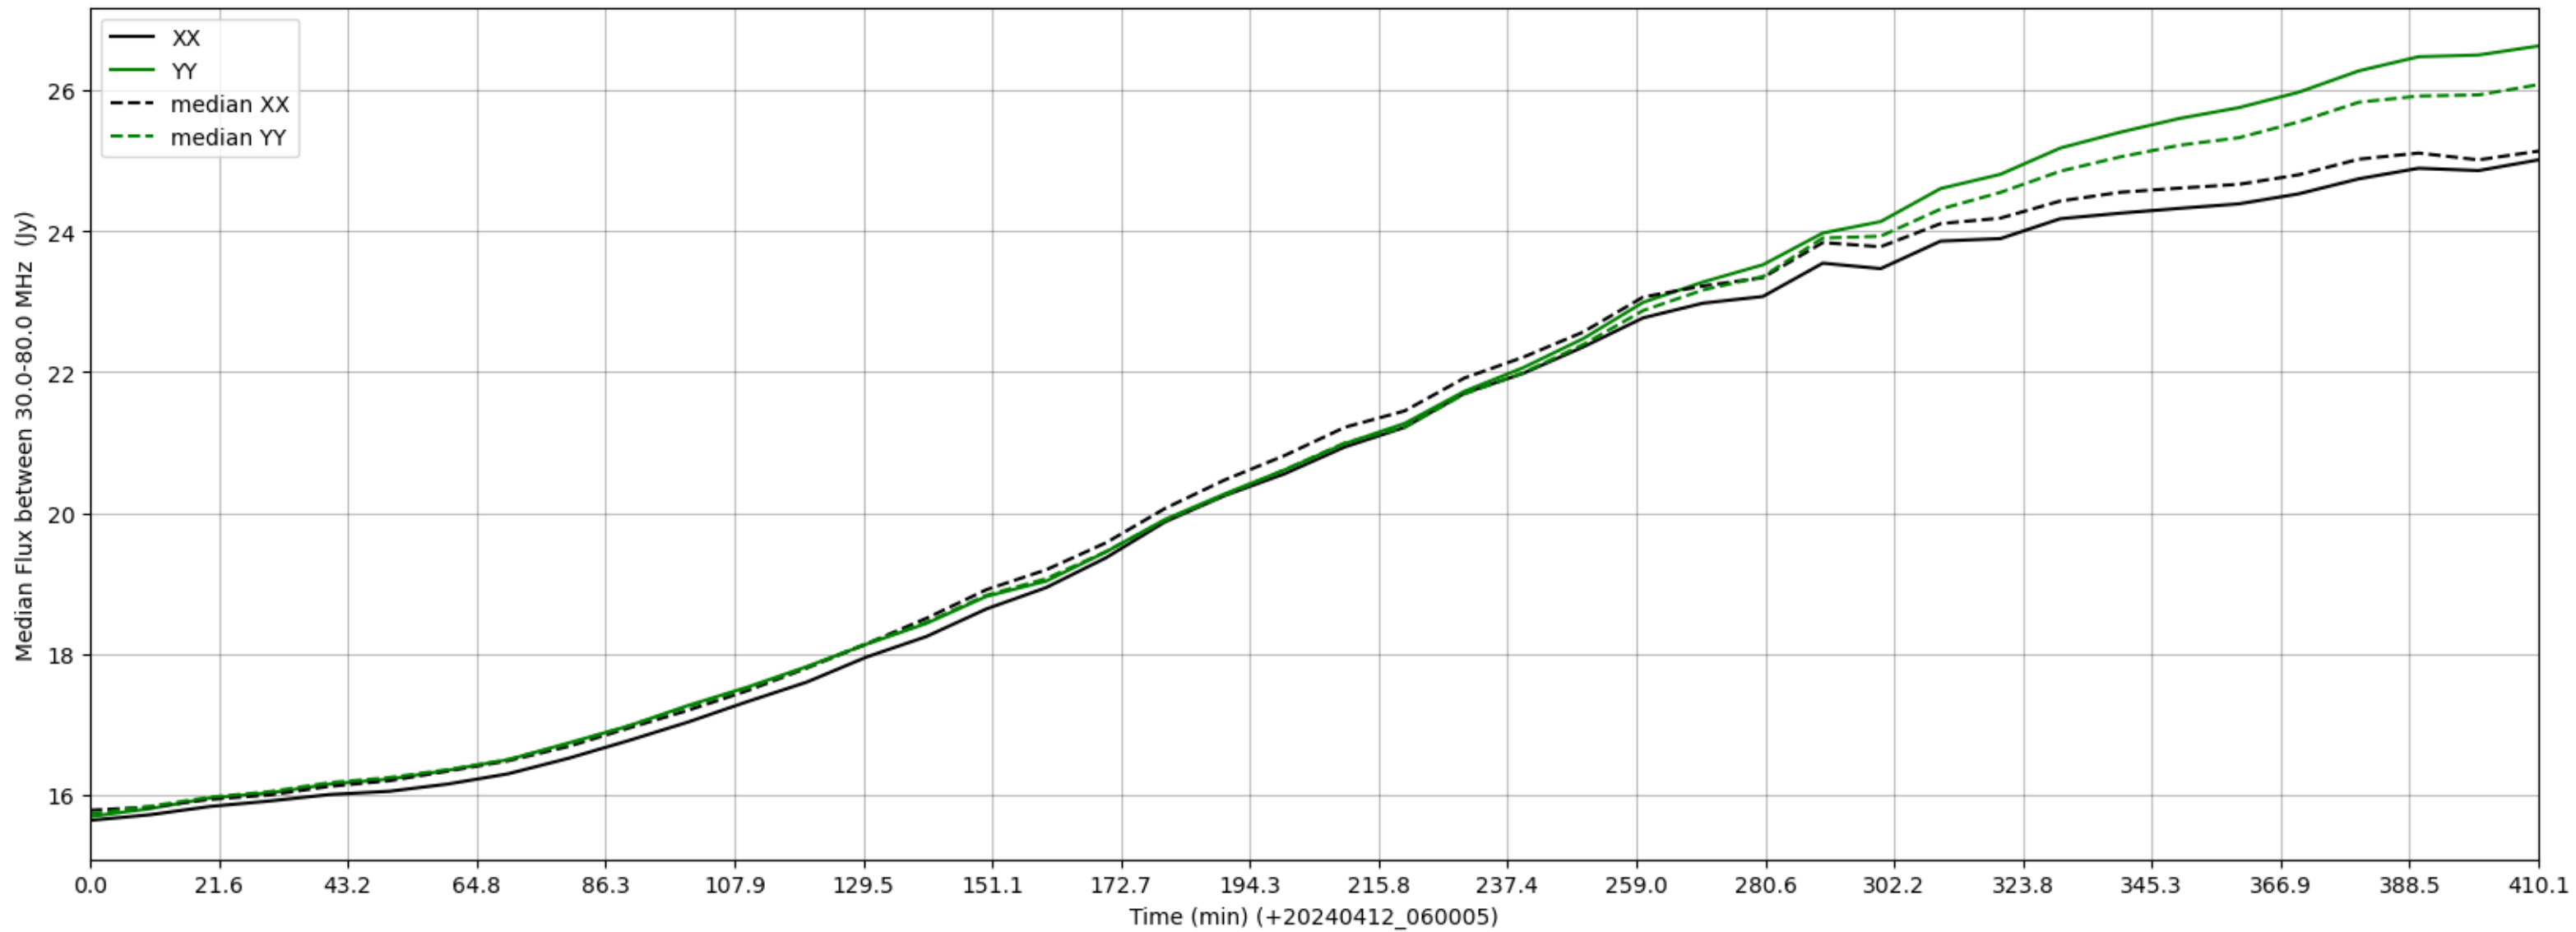

LWA041 - Correlator# 079 - XX FLAGS:LowFlux - YY FLAGS:LowFlux

LWA042 - Correlator# 078 - XX FLAGS:Good - YY FLAGS:Good