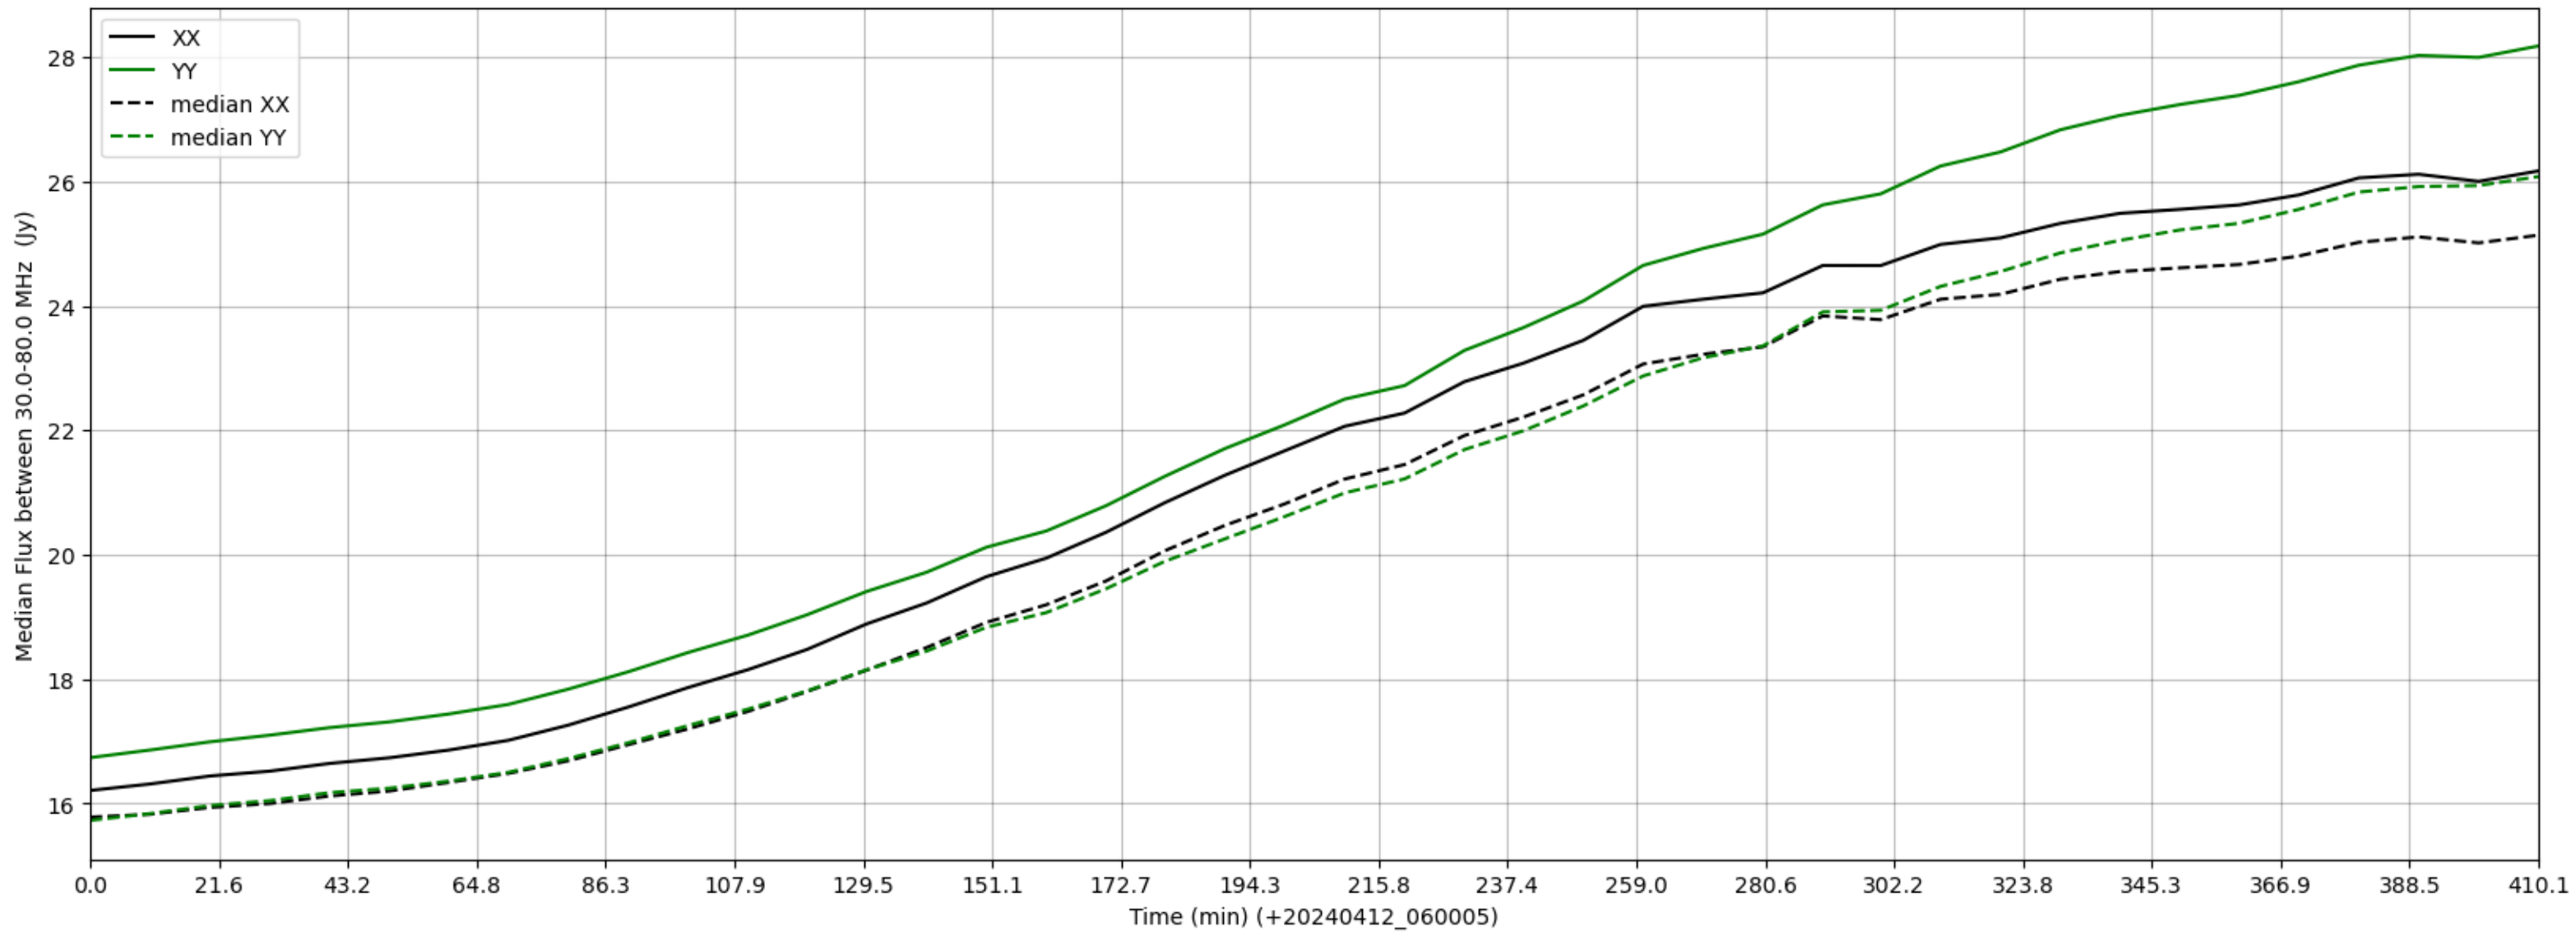

LWA206 - Correlator# 296 - XX FLAGS:Good - YY FLAGS:Good

LWA205 - Correlator# 297 - XX FLAGS:Good - YY FLAGS:Good

LWA208 - Correlator# 298 - XX FLAGS:Good - YY FLAGS:Good

LWA207 - Correlator# 299 - XX FLAGS:Good - YY FLAGS:Good