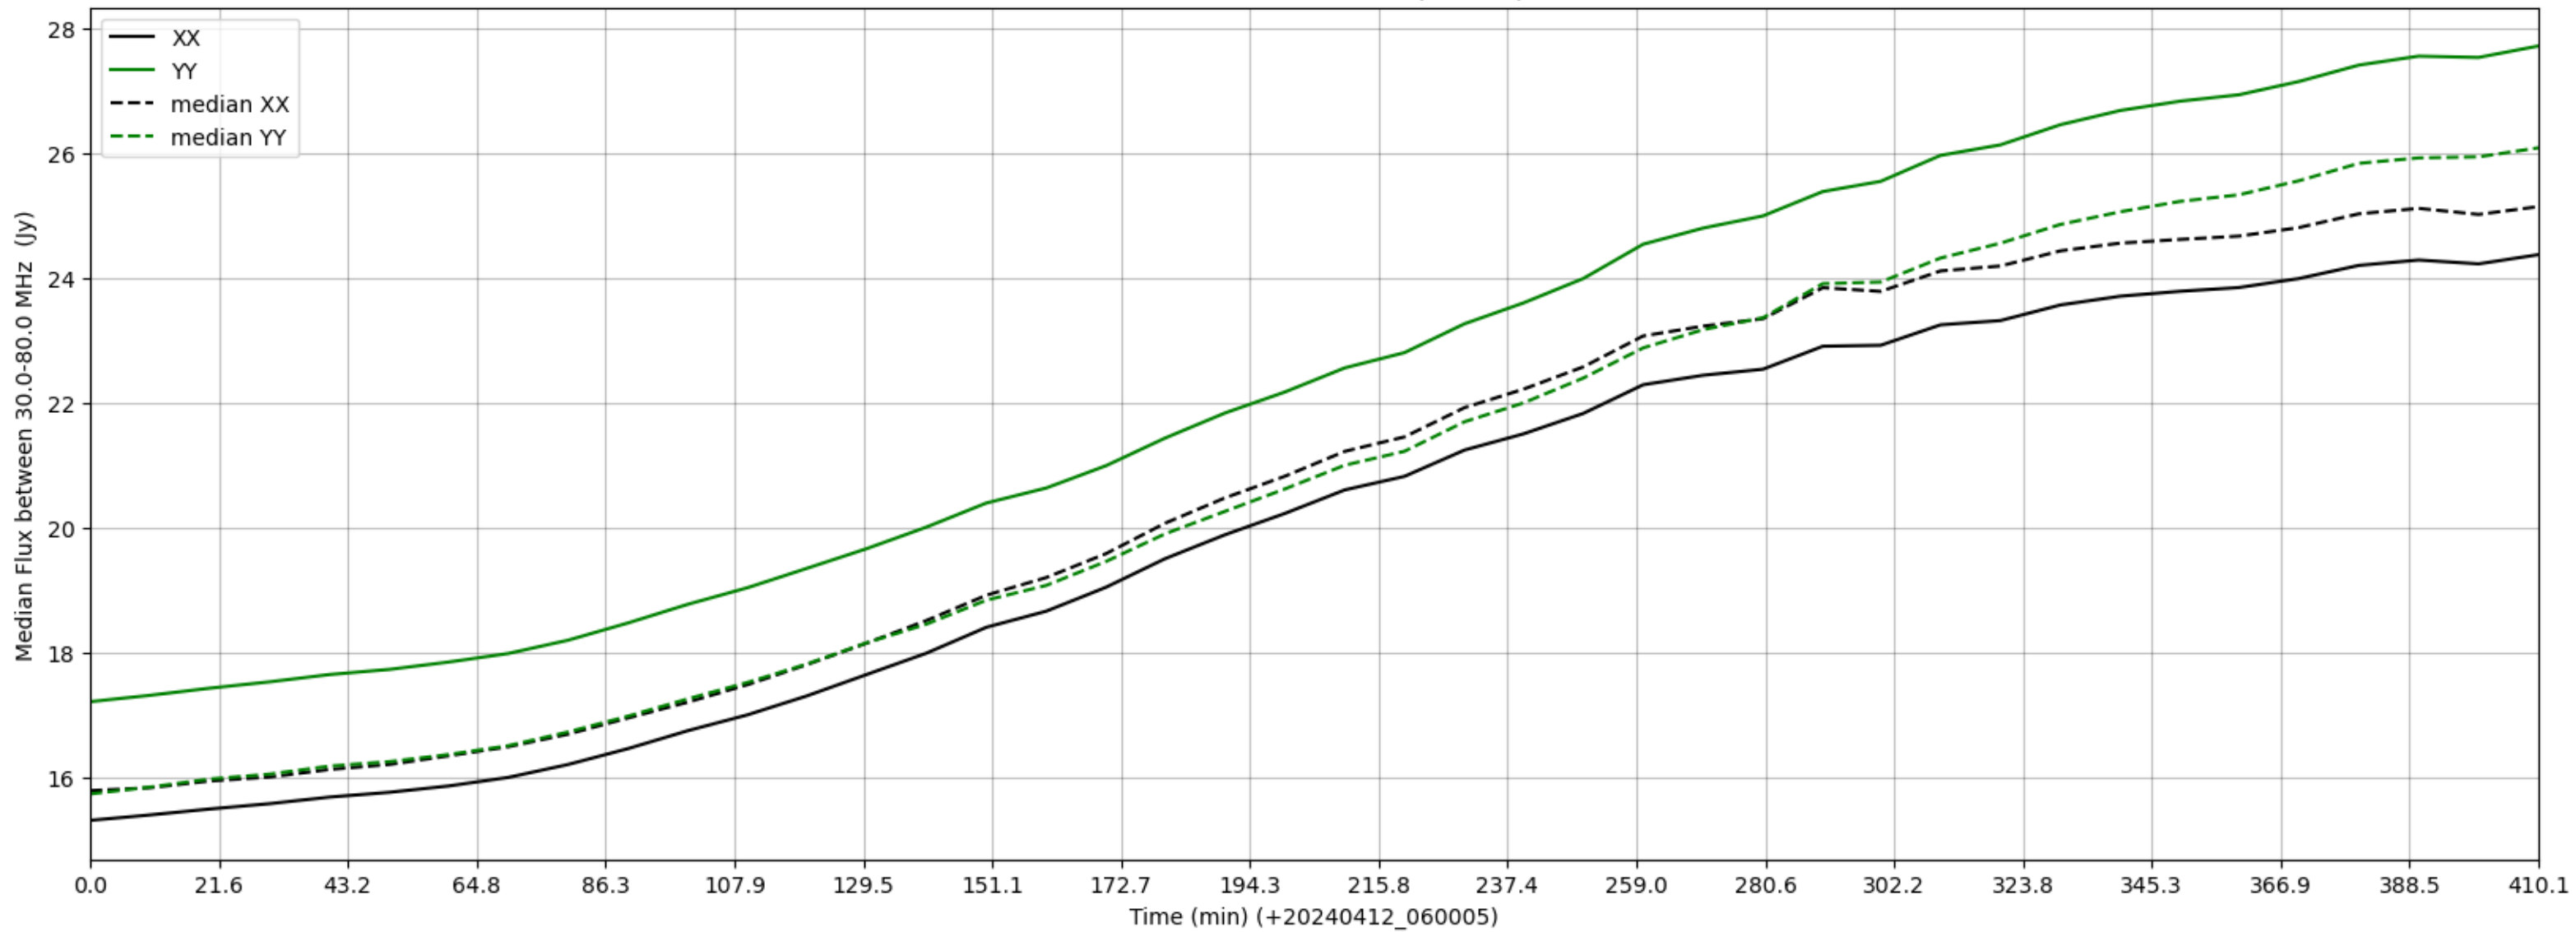

LWA164 - Correlator# 267 - XX FLAGS:Good - YY FLAGS:Good

LWA165 - Correlator# 266 - XX FLAGS:BadSpecShape - YY FLAGS:Good