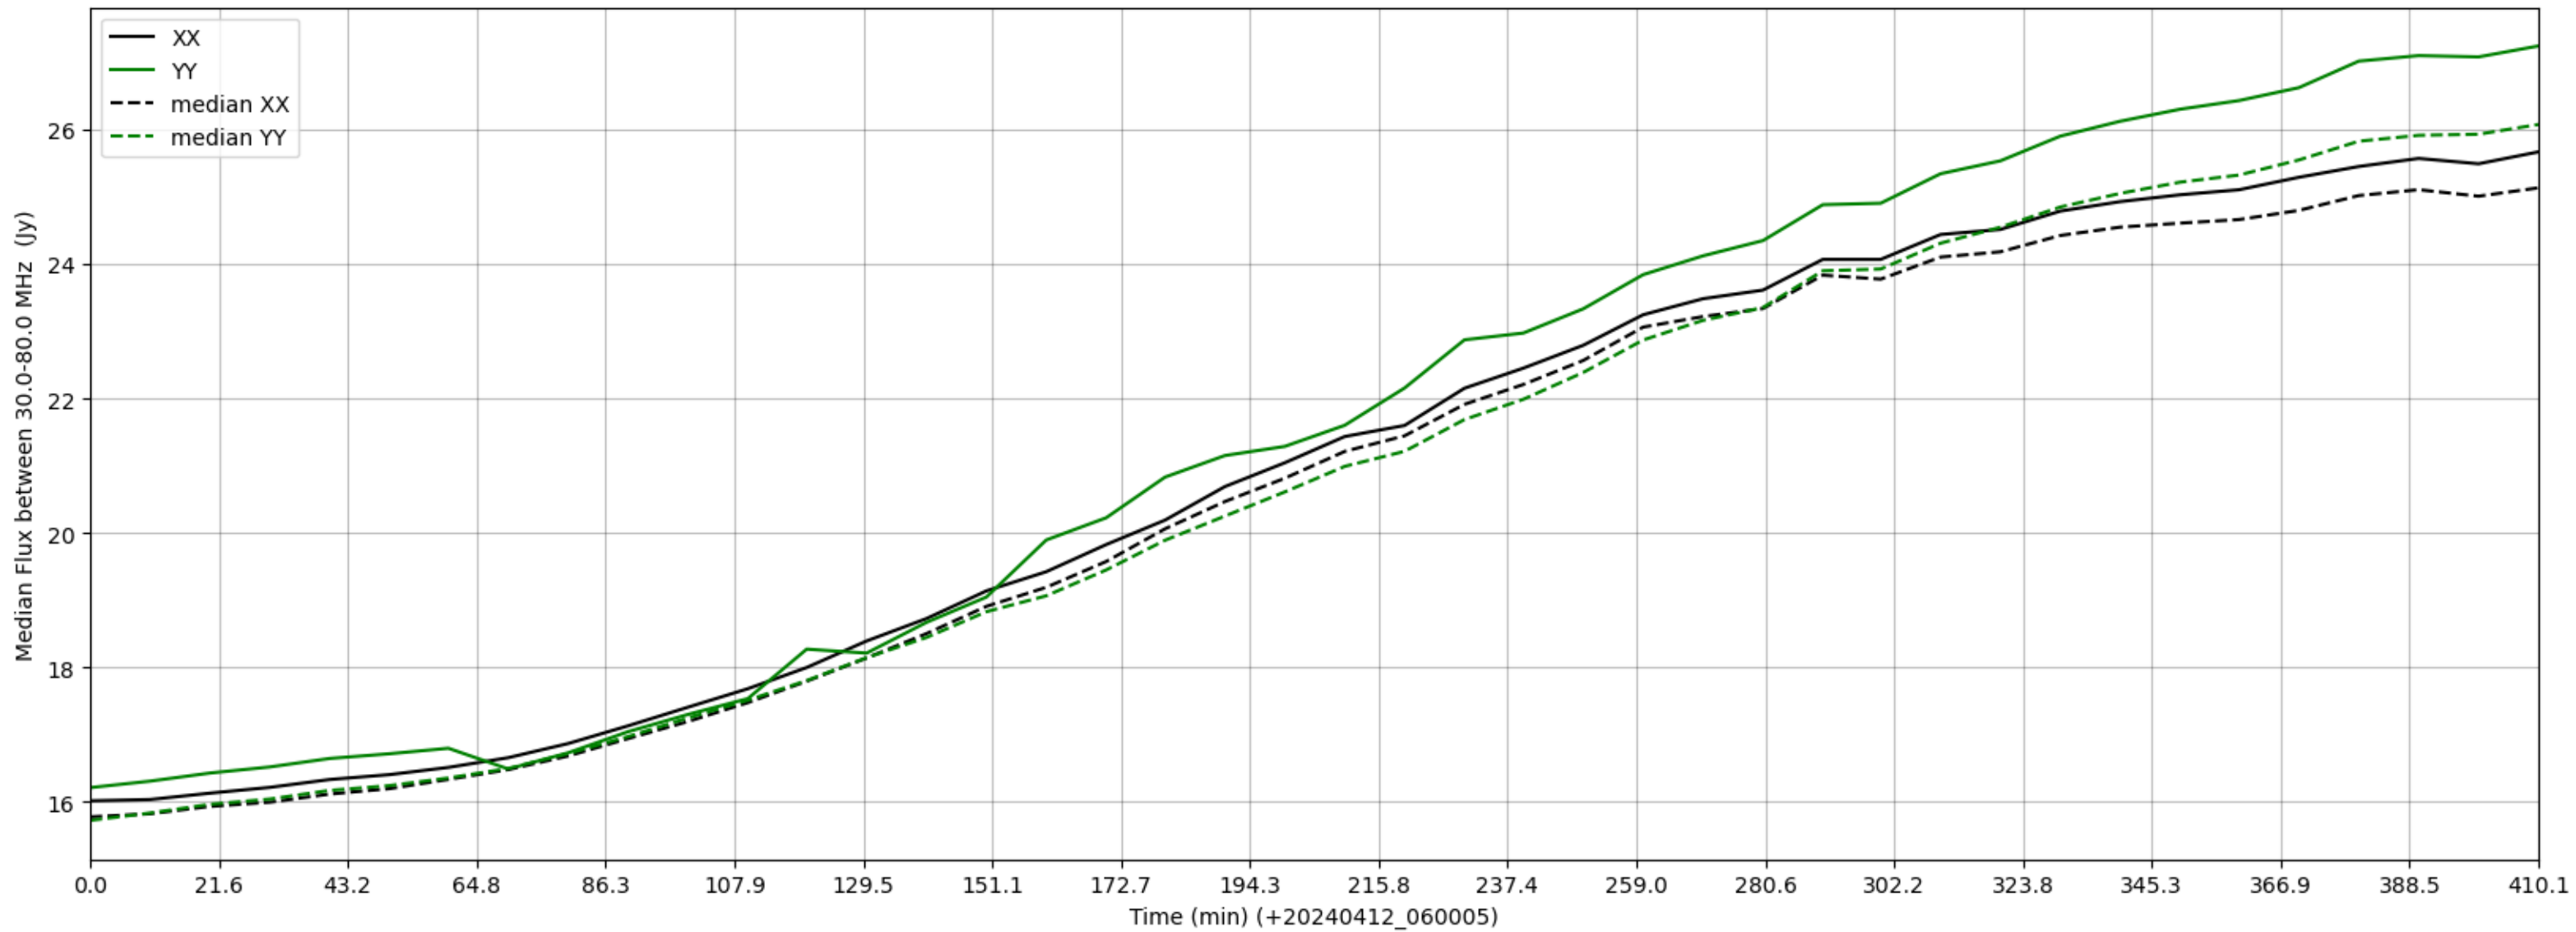

LWA206 - Correlator# 296 - XX FLAGS:Good - YY FLAGS:Good

LWA205 - Correlator# 297 - XX FLAGS:Good - YY FLAGS:Good

LWA208 - Correlator# 298 - XX FLAGS:Good - YY FLAGS:Good

LWA207 - Correlator# 299 - XX FLAGS:Good - YY FLAGS:Good