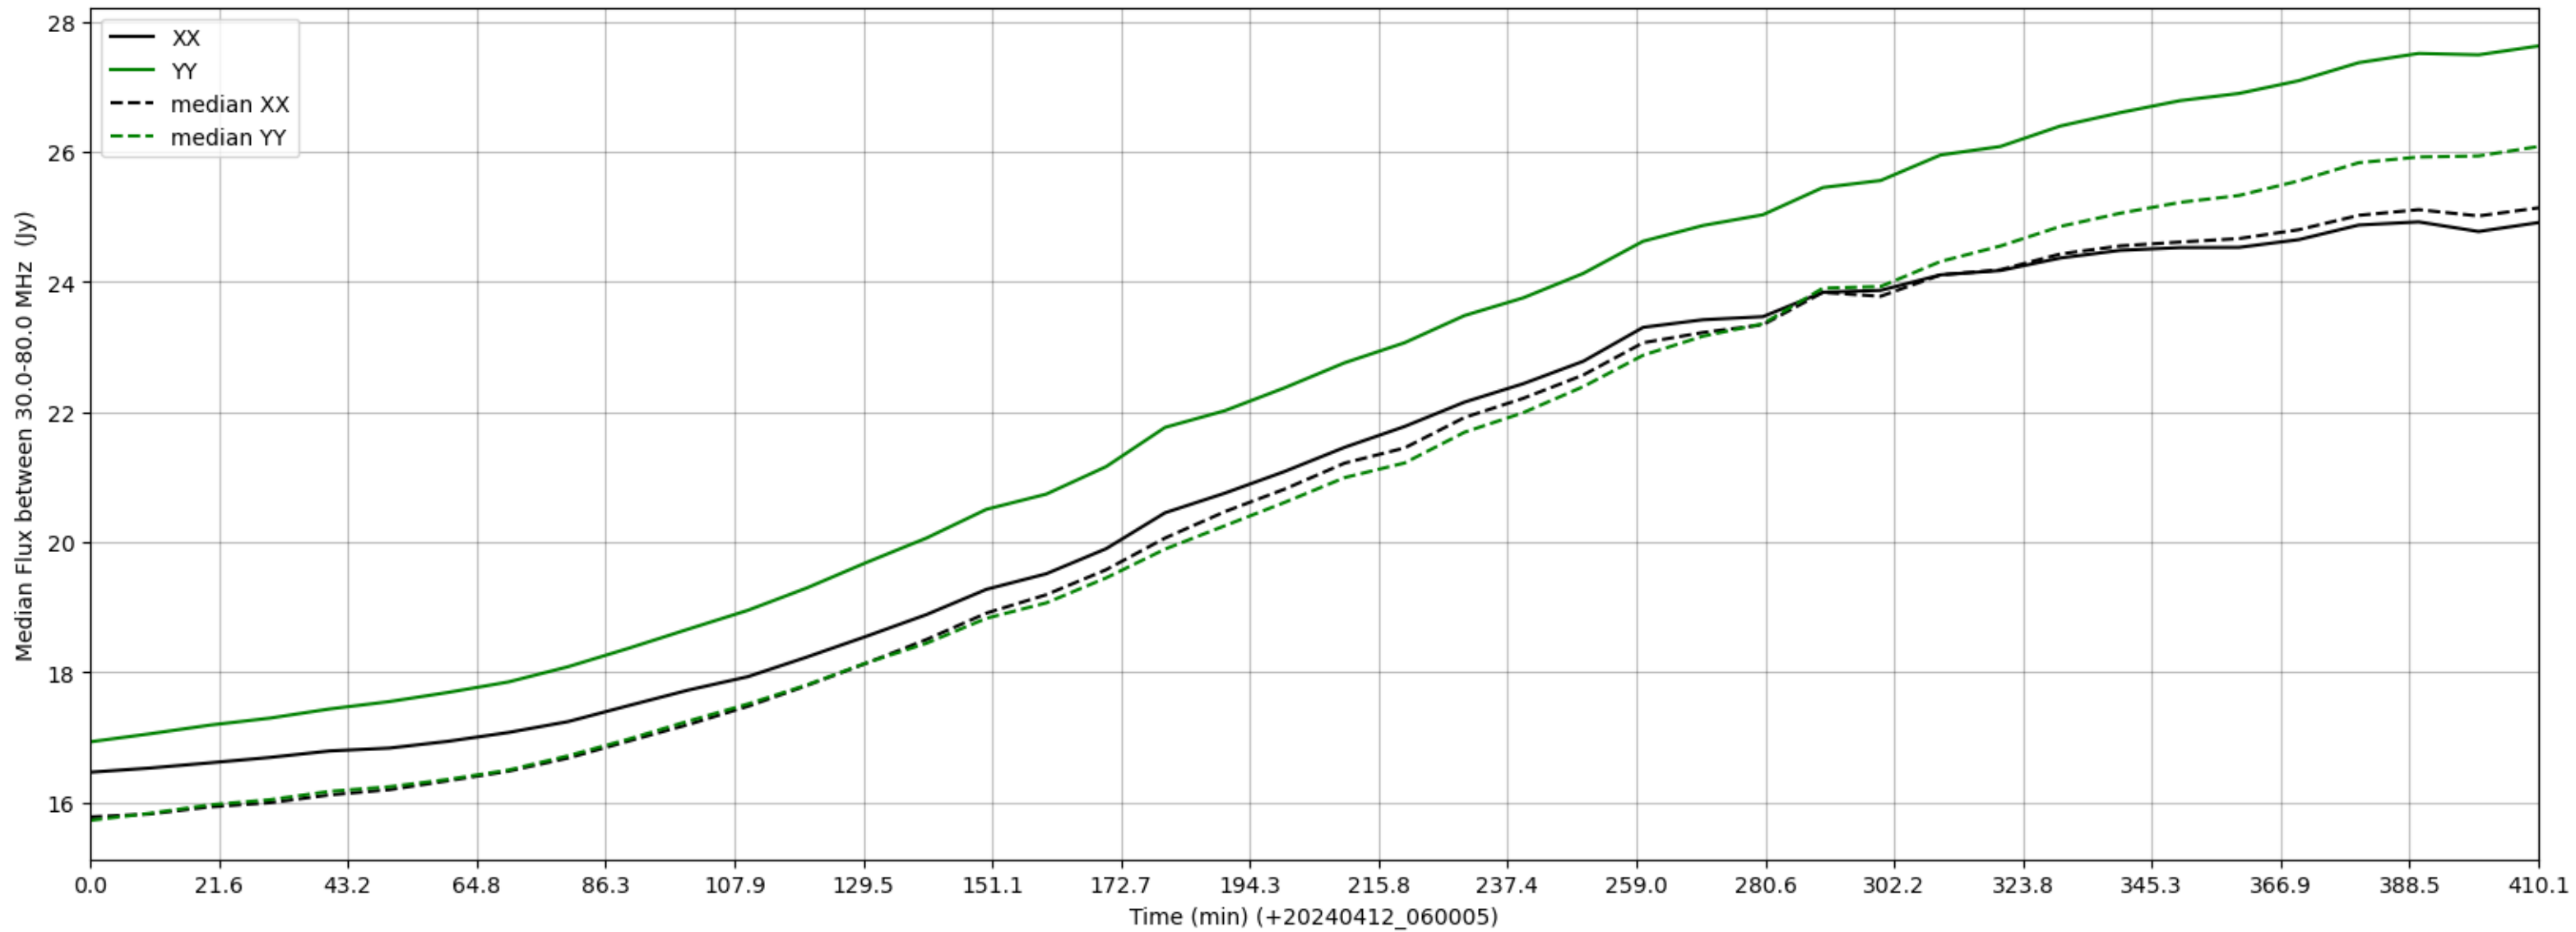

LWA108 - Correlator# 196 - XX FLAGS:Good - YY FLAGS:Good

LWA107 - Correlator# 197 - XX FLAGS:Good - YY FLAGS:Good

LWA110 - Correlator# 198 - XX FLAGS:Good - YY FLAGS:Good

LWA109 - Correlator# 199 - XX FLAGS:Good - YY FLAGS:Good