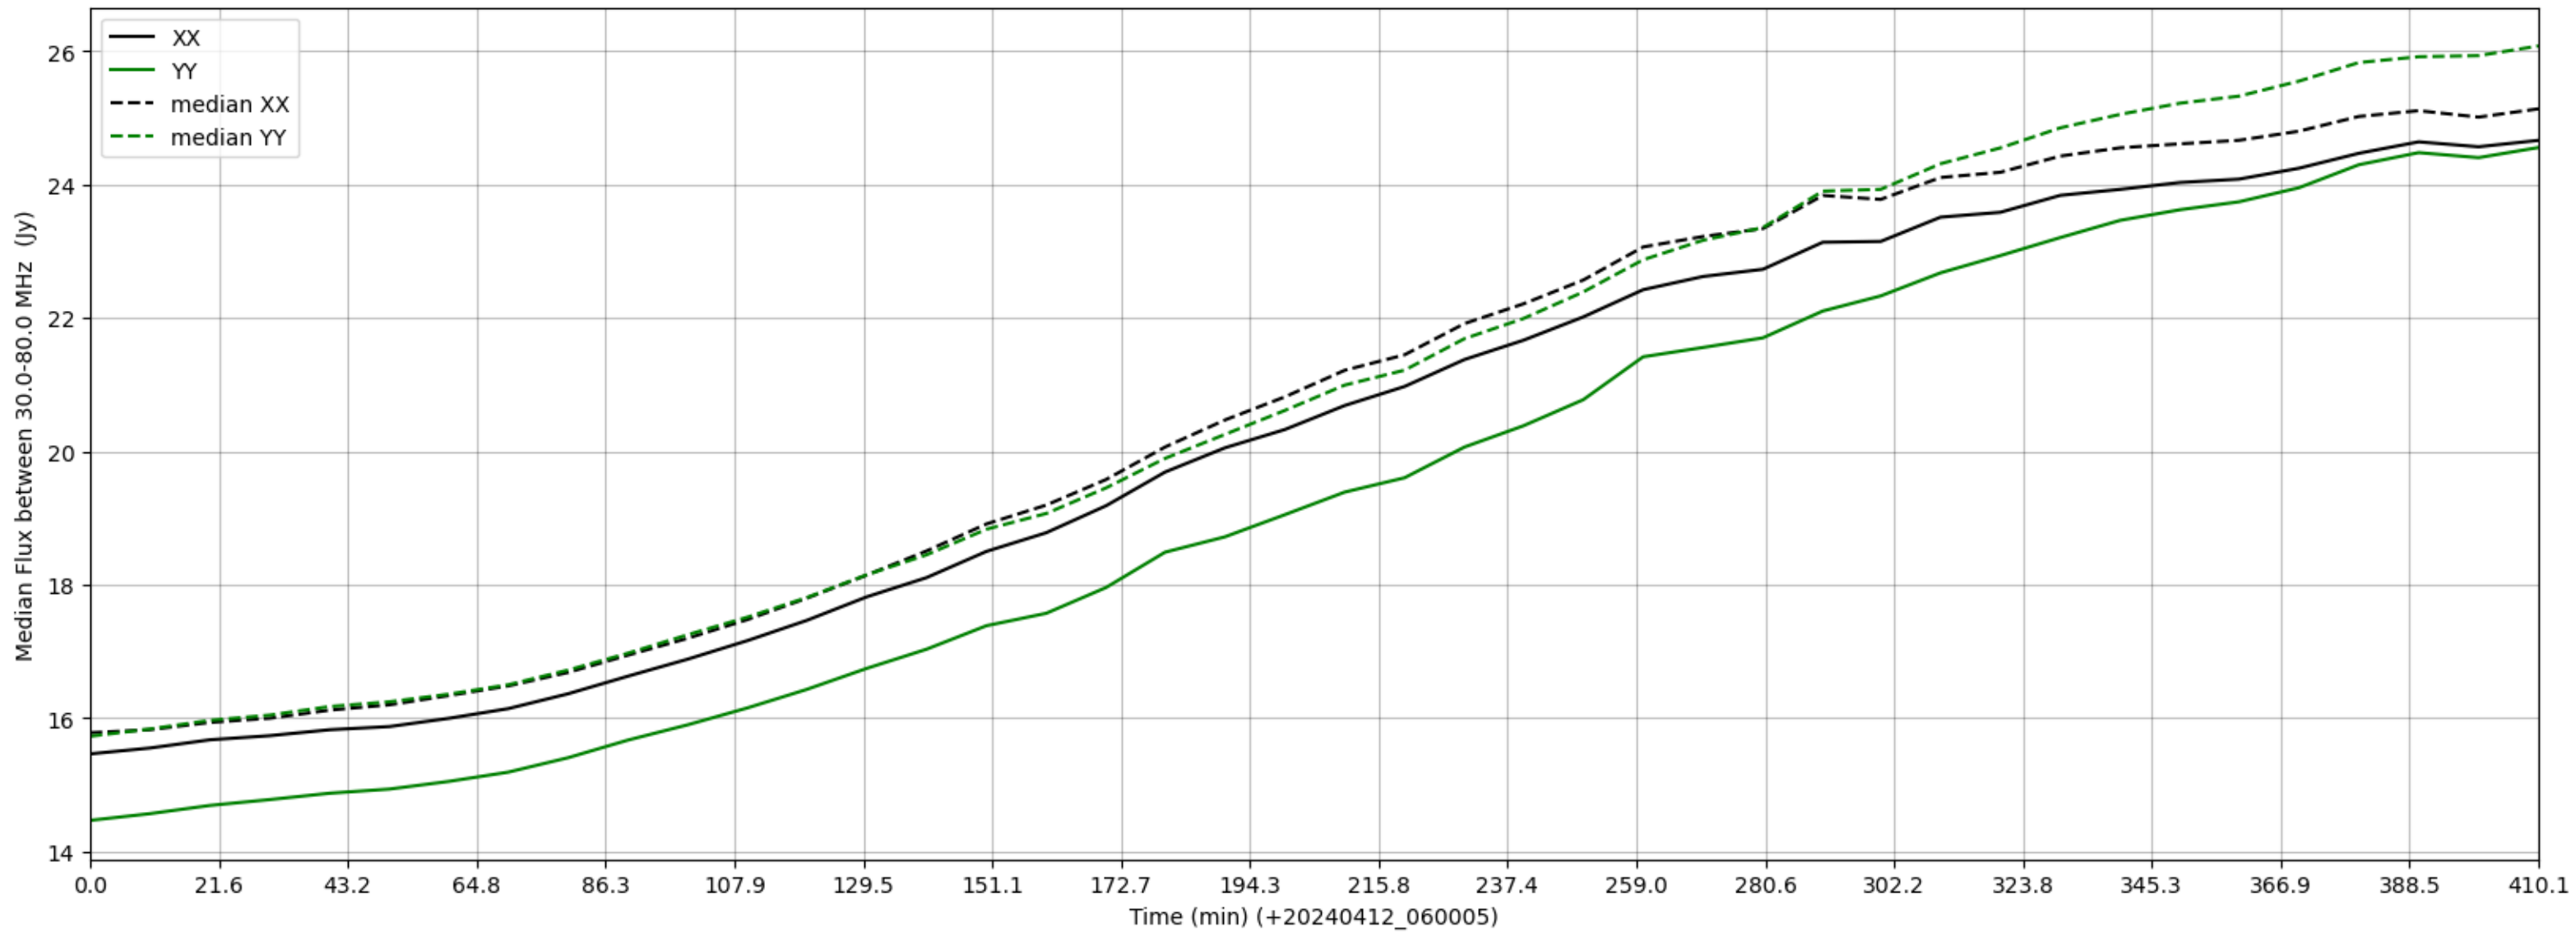

LWA090 - Correlator# 147 - XX FLAGS:Good - YY FLAGS:Good

LWA091 - Correlator# 146 - XX FLAGS:Good - YY FLAGS:Good