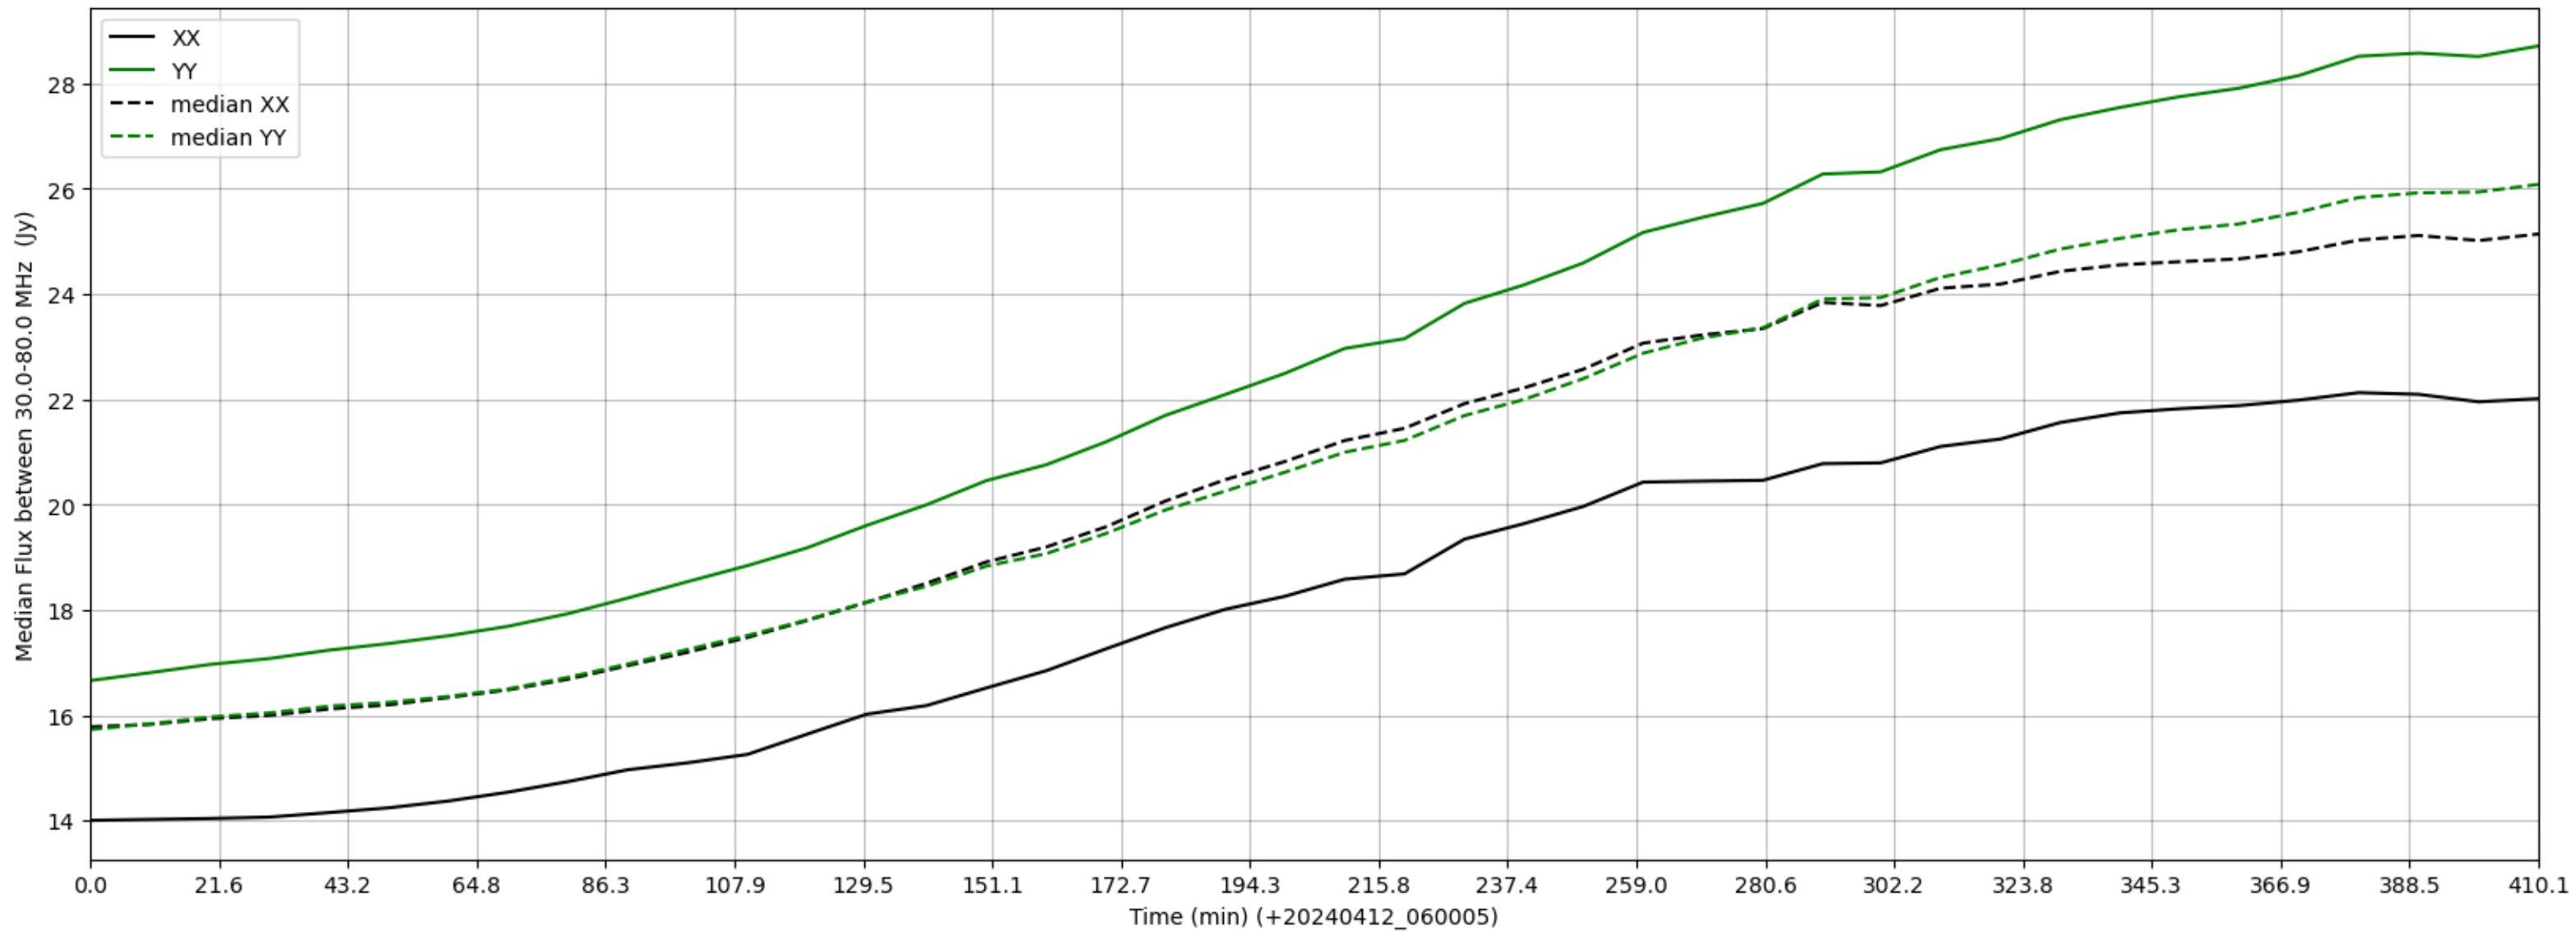

LWA342 - Correlator# 317 - XX FLAGS:Good - YY FLAGS:Good

LWA346 - Correlator# 316 - XX FLAGS:Good - YY FLAGS:Good