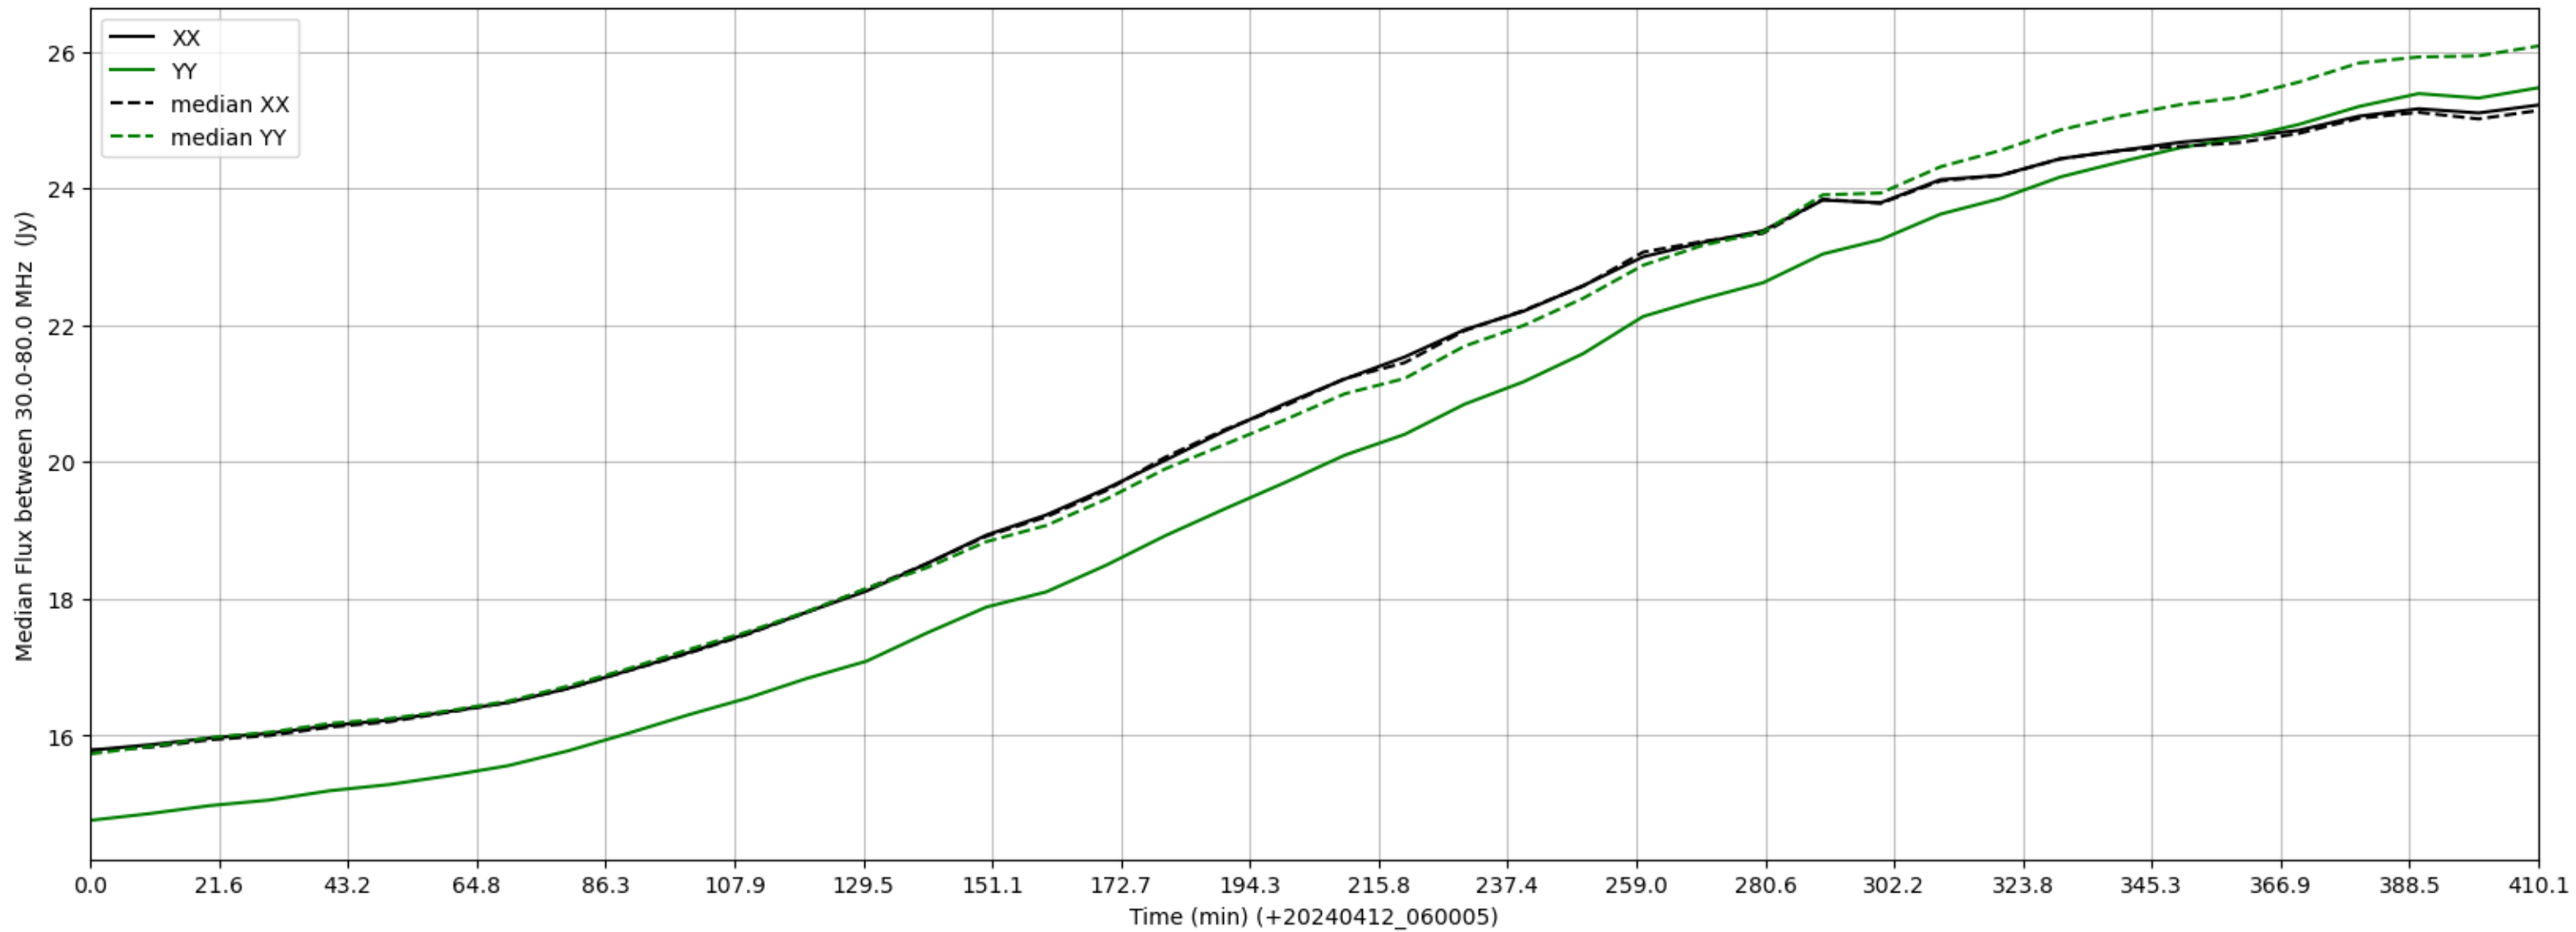

LWA156 - Correlator# 235 - XX FLAGS:Good - YY FLAGS:Good

LWA157 - Correlator# 234 - XX FLAGS:Good - YY FLAGS:Good