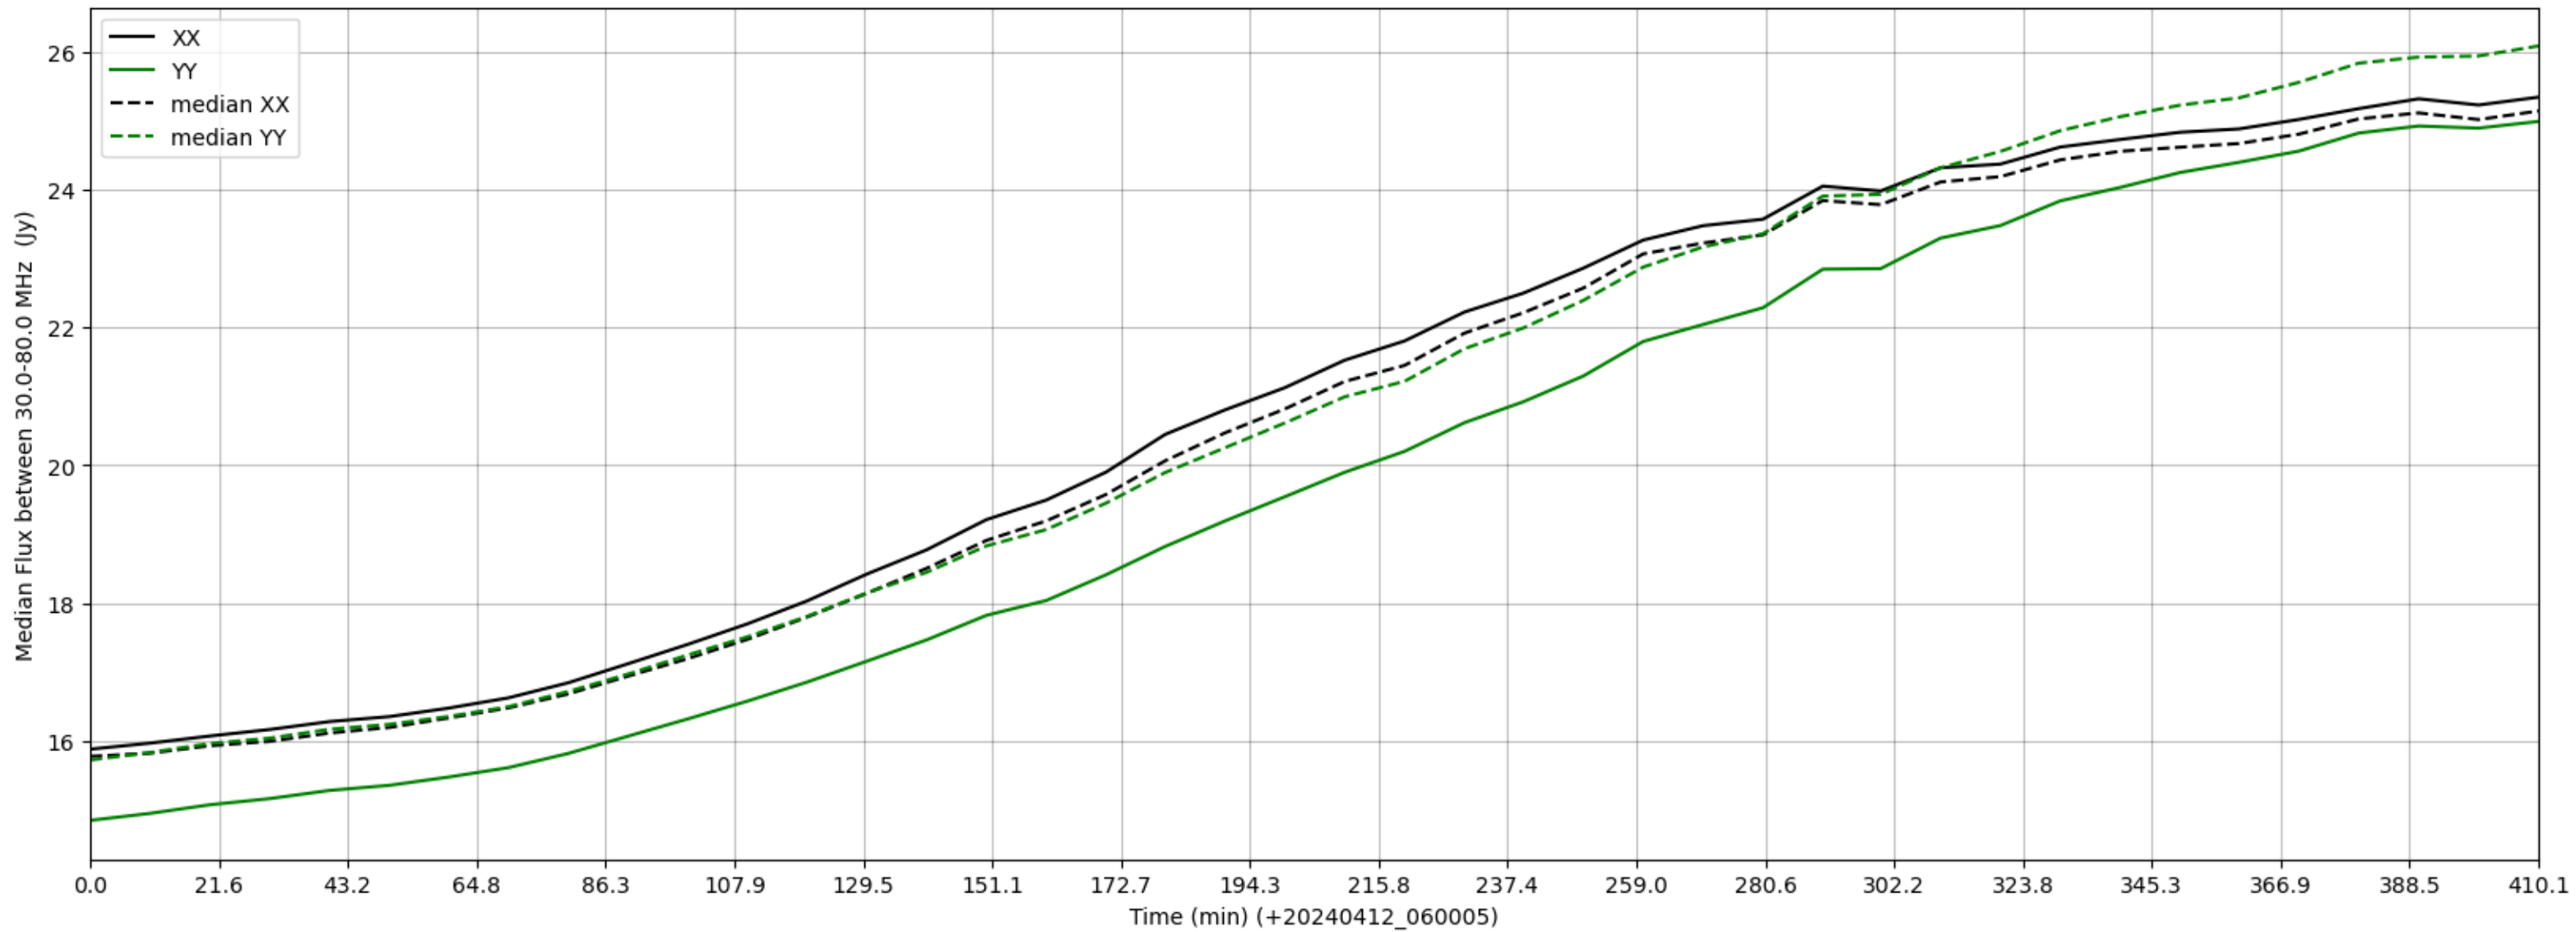

LWA154 - Correlator# 233 - XX FLAGS:Good - YY FLAGS:Good

LWA155 - Correlator# 232 - XX FLAGS:Good - YY FLAGS:Good