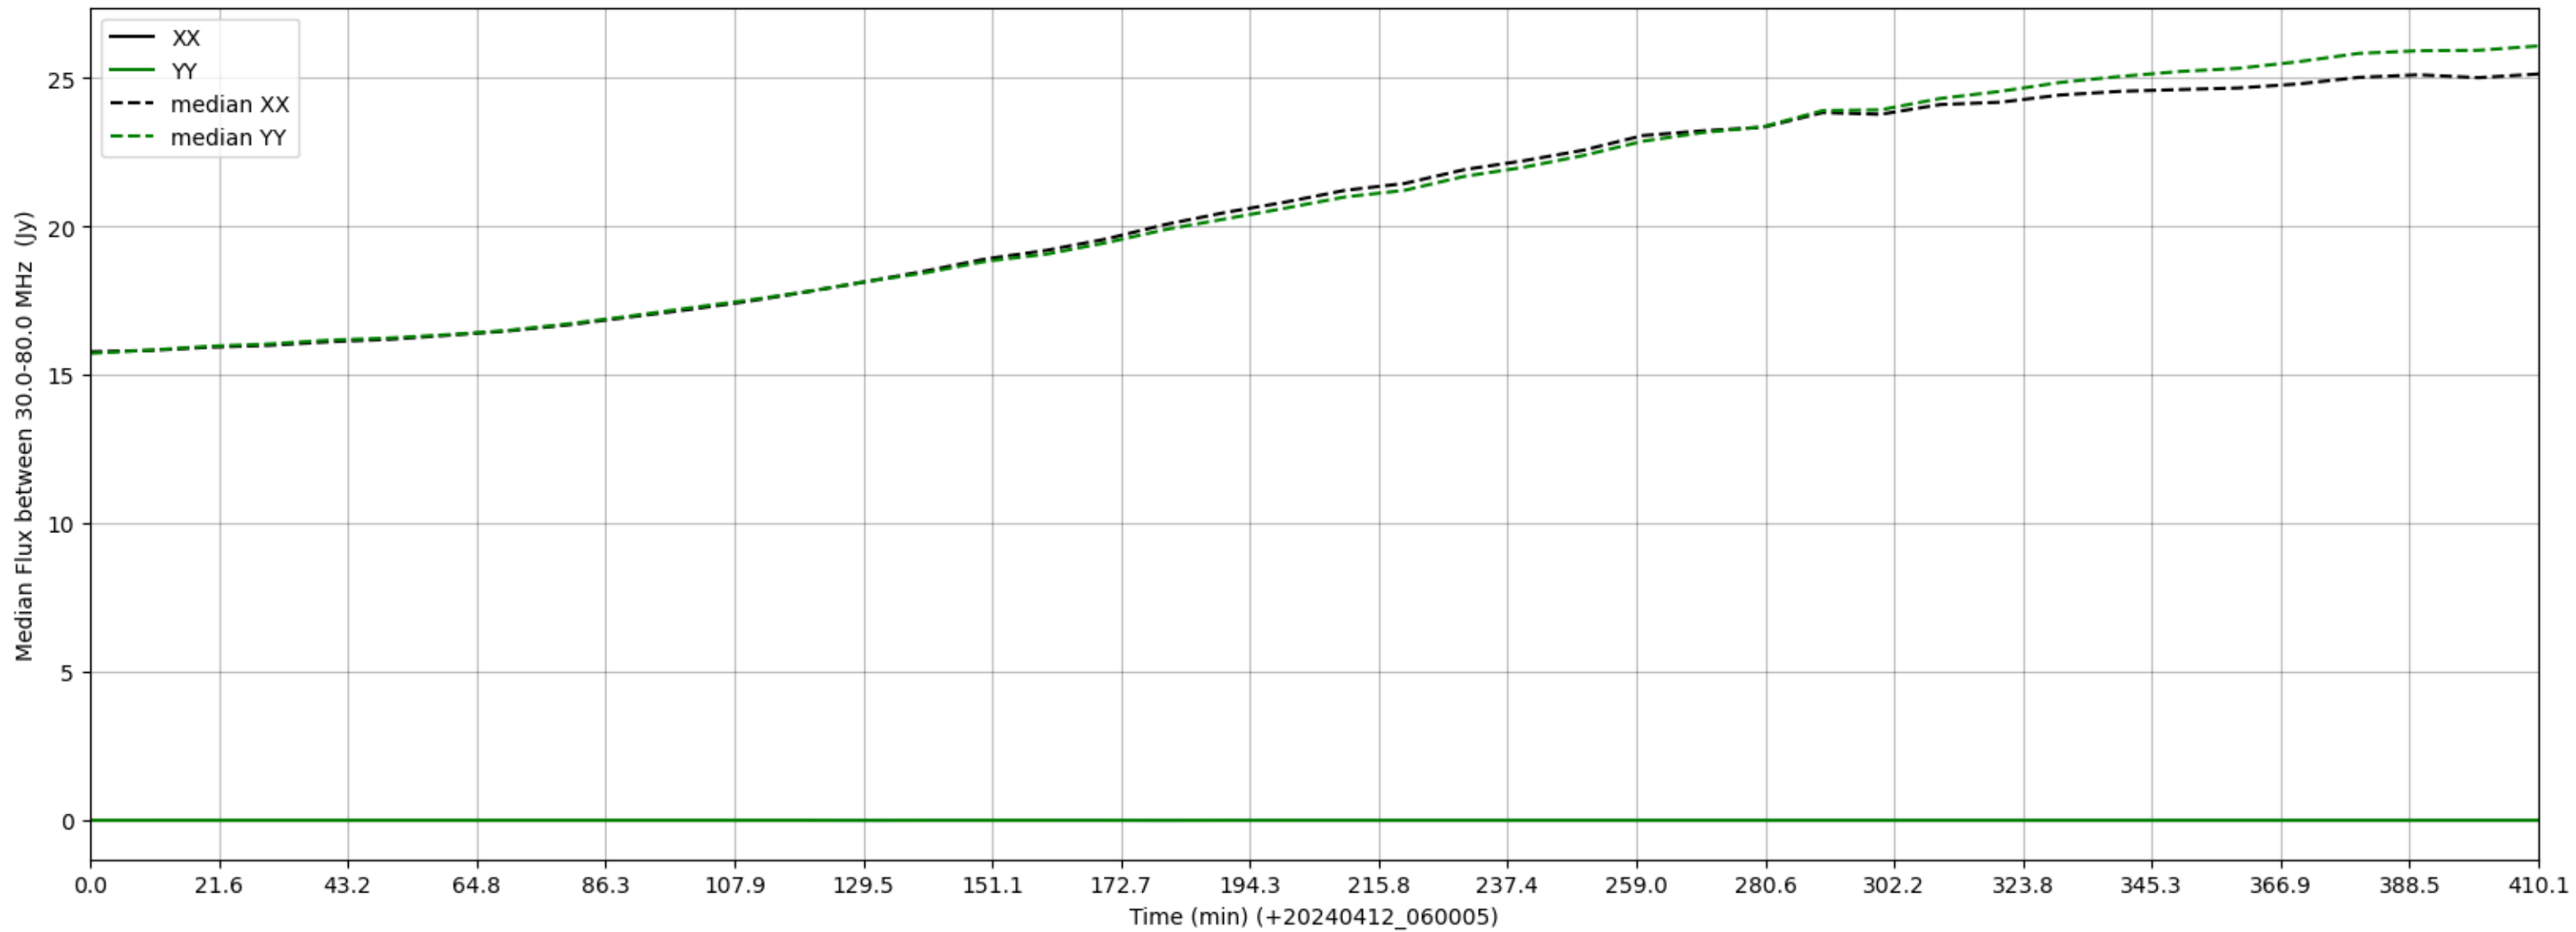

LWA127 - Correlator# 225 - XX FLAGS:Good - YY FLAGS:Good

LWA124 - Correlator# 224 - XX FLAGS:LowFlux - YY FLAGS:LowFlux