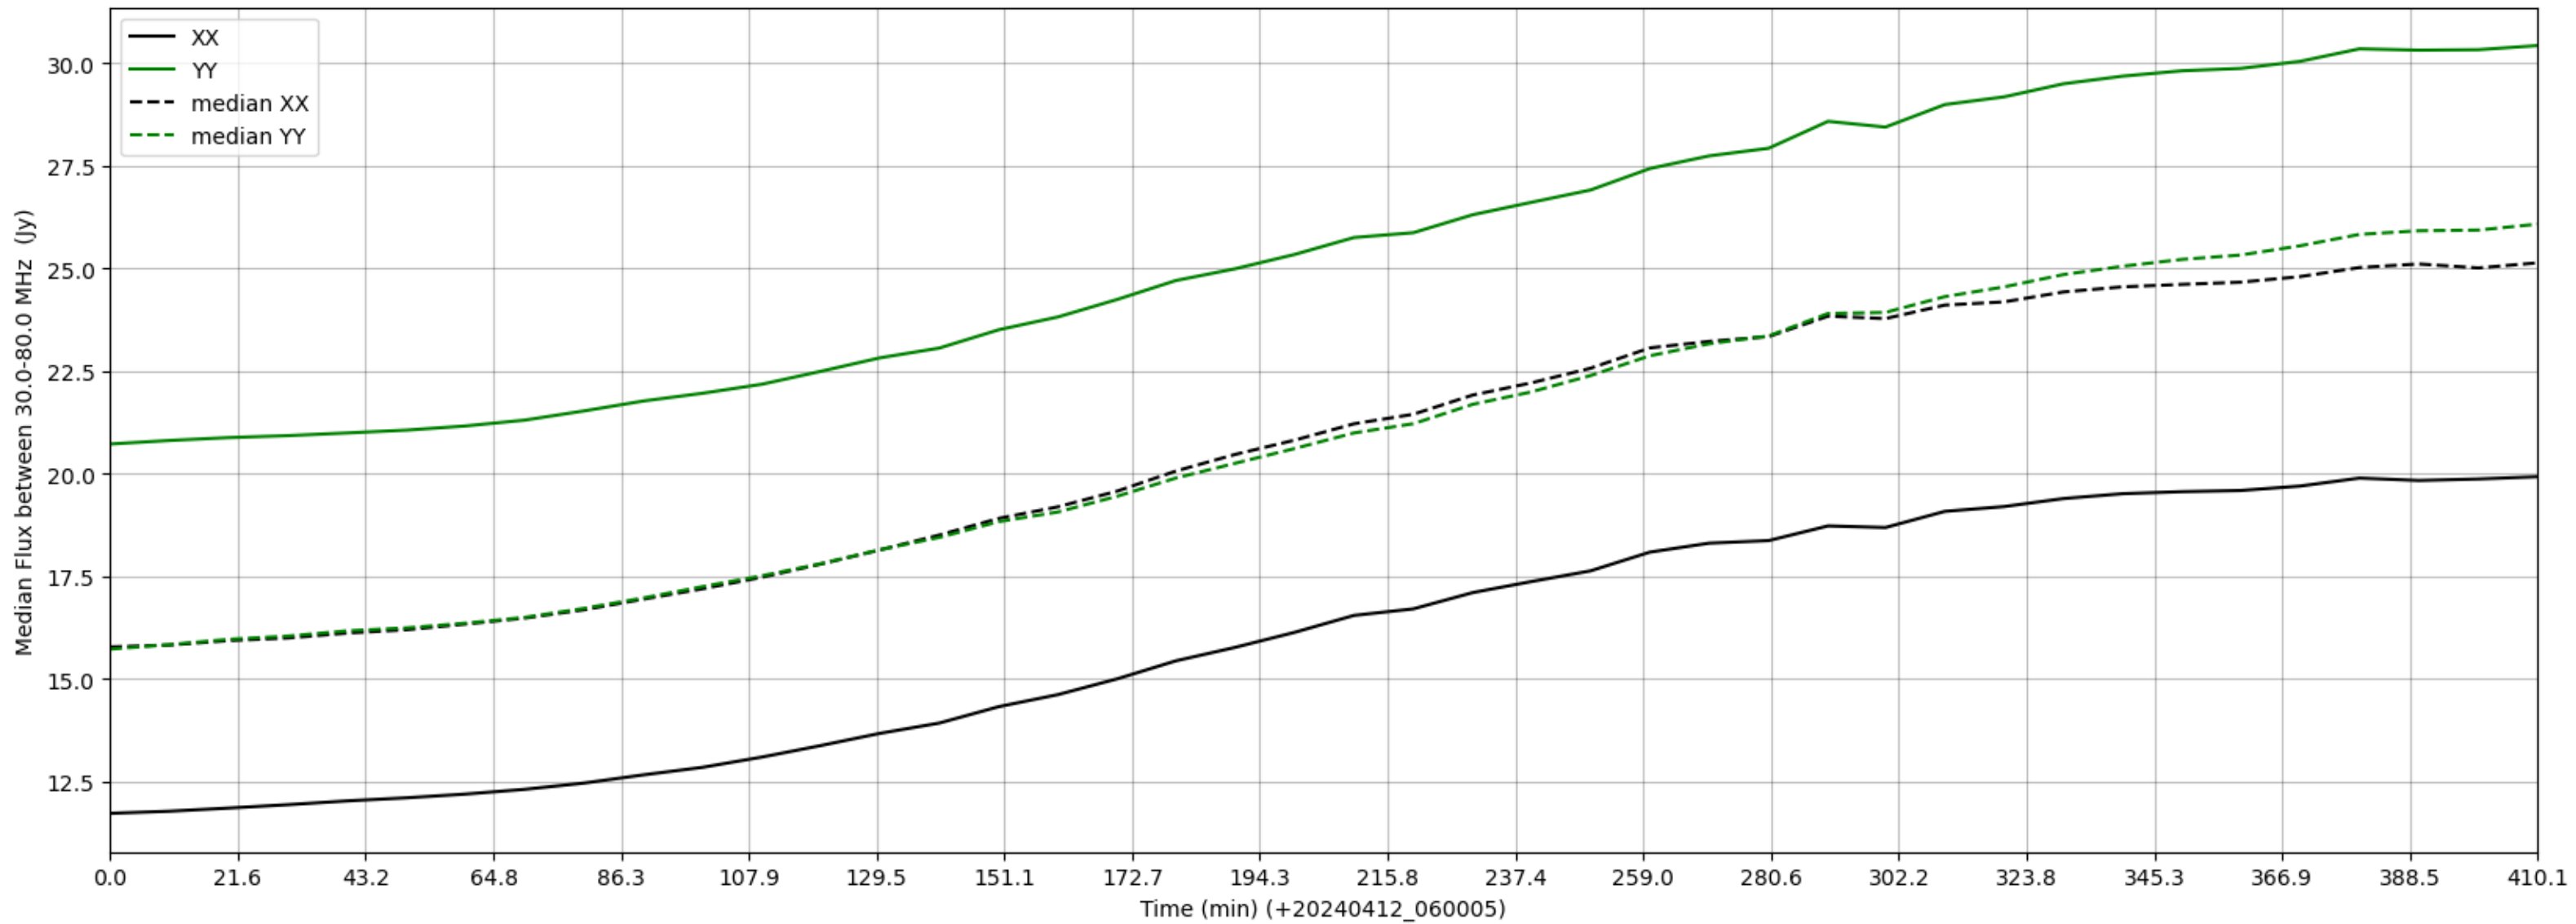

LWA305 - Correlator# 050 - XX FLAGS:Good - YY FLAGS:Good

LWA298 - Correlator# 049 - XX FLAGS:Good - YY FLAGS:Good