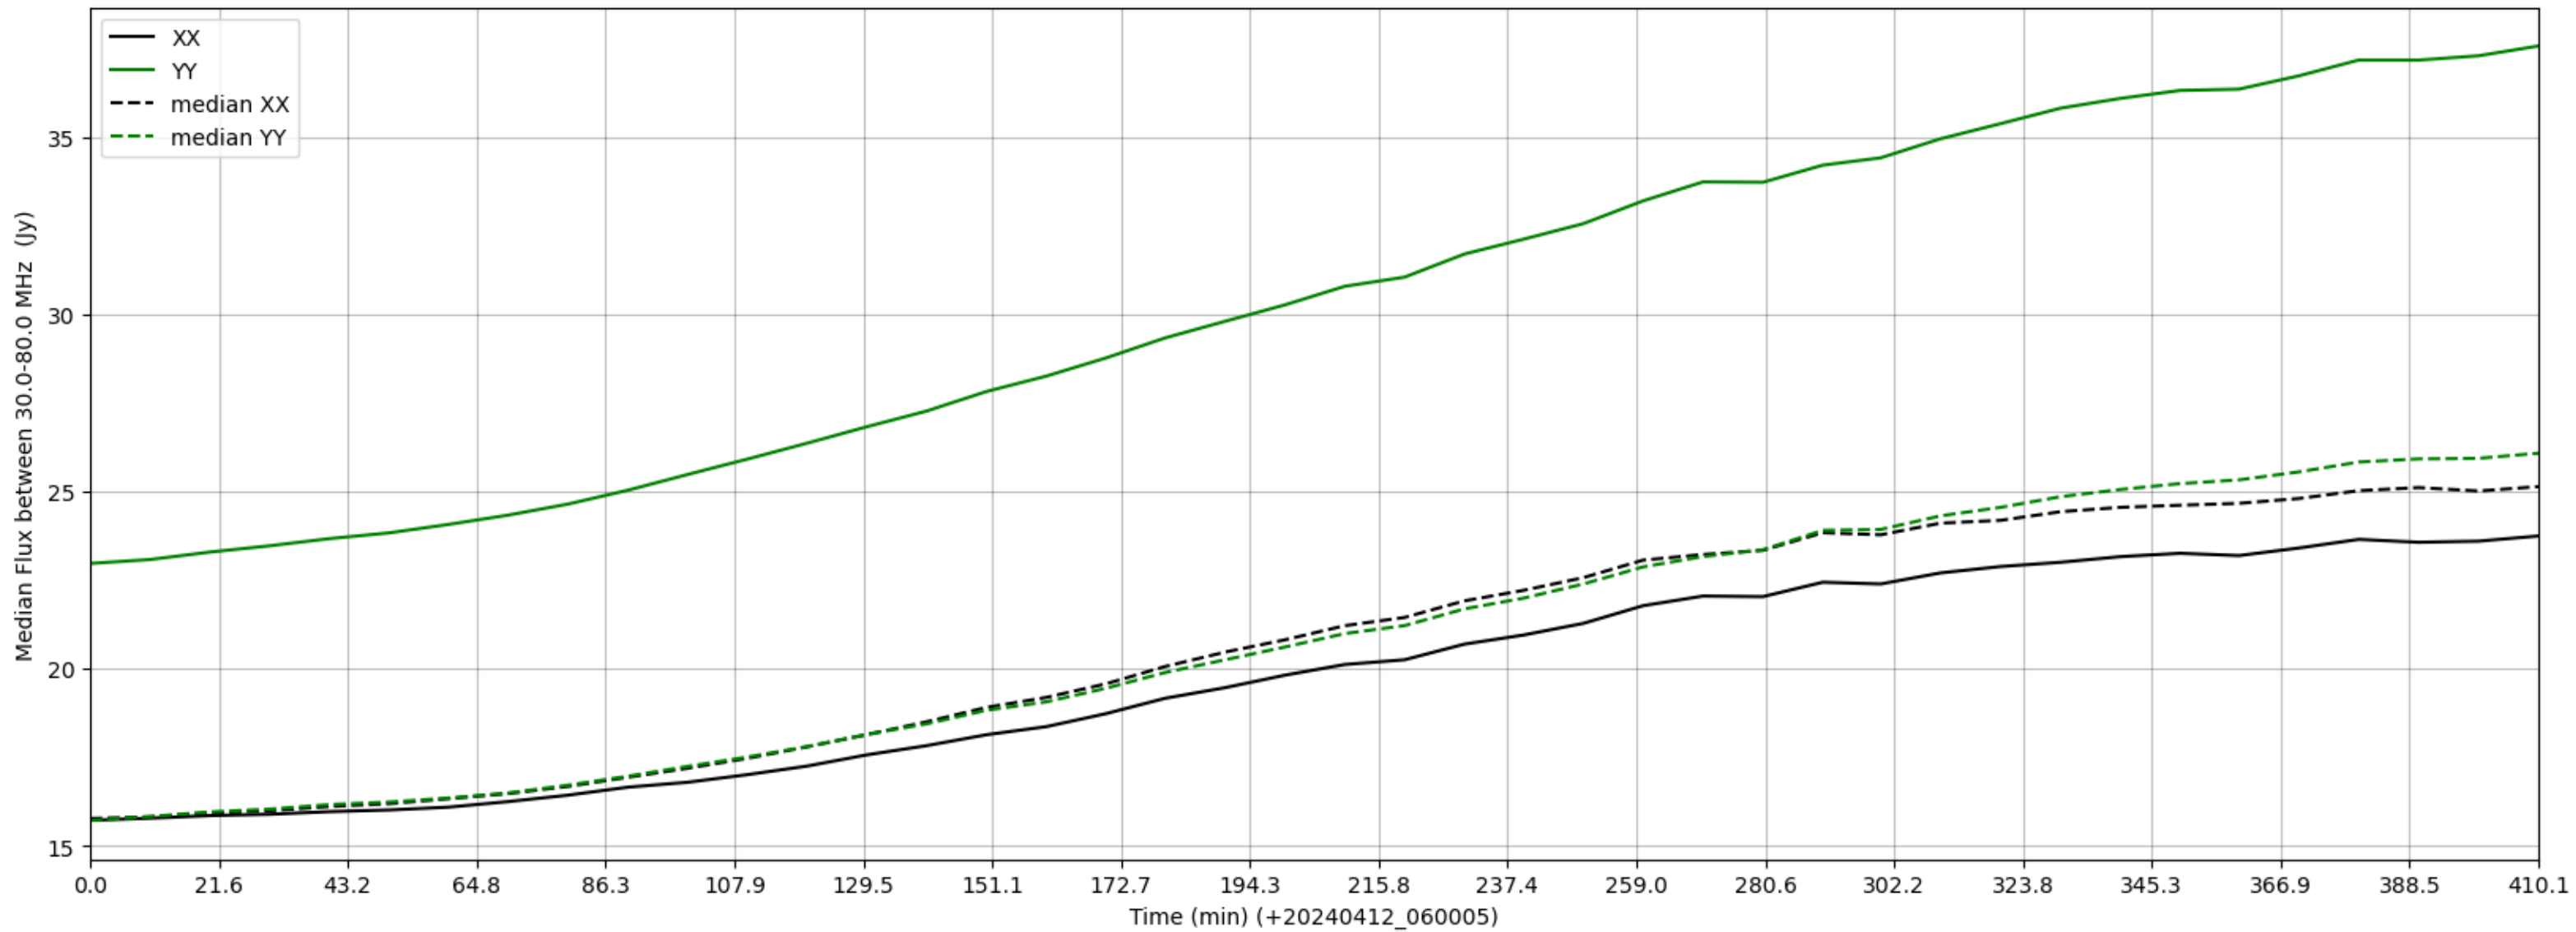

LWA295 - Correlator# 047 - XX FLAGS:Good - YY FLAGS:Good

LWA296 - Correlator# 046 - XX FLAGS:Good - YY FLAGS:Good