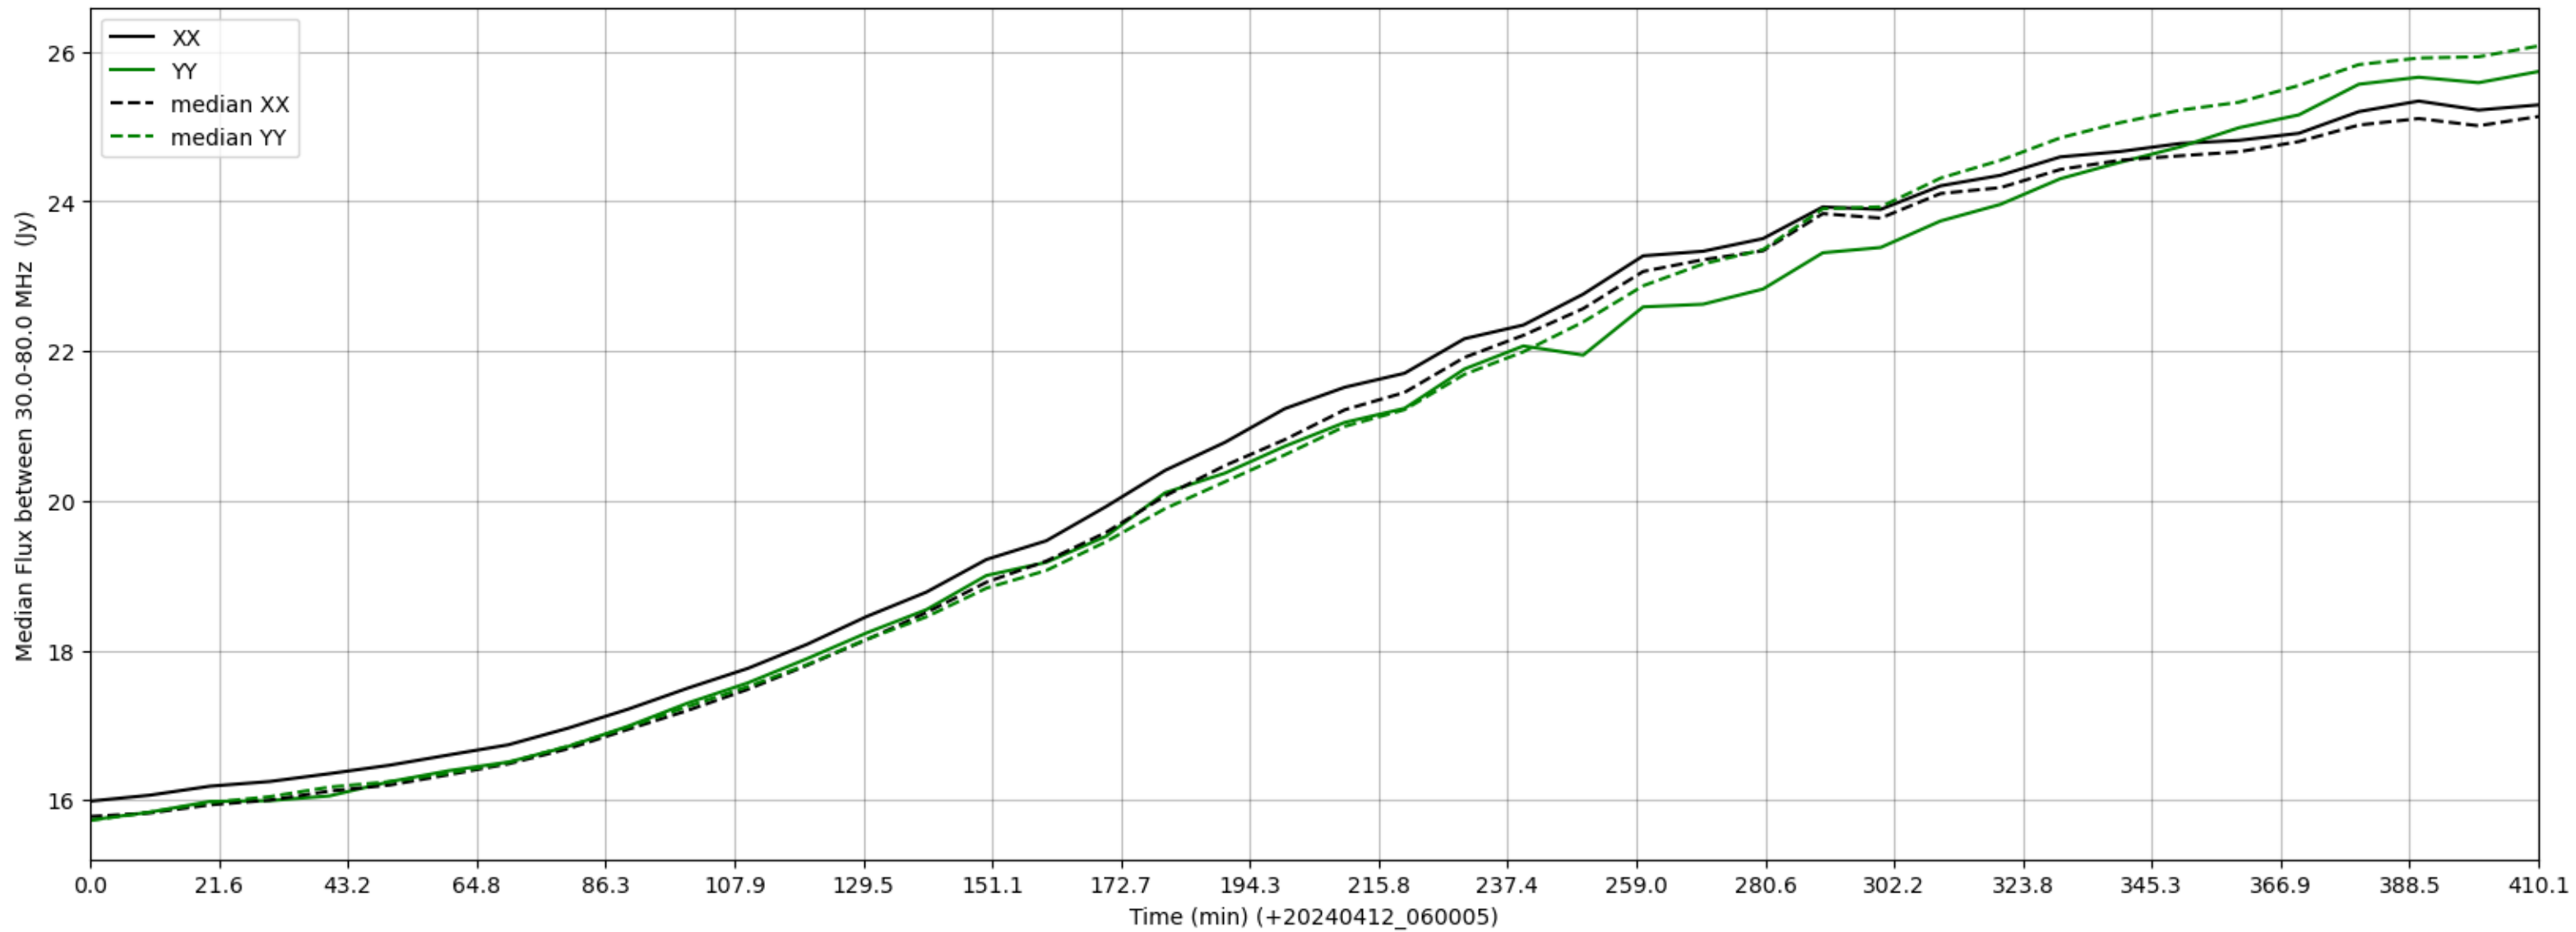

LWA046 - Correlator# 082 - XX FLAGS:Good - YY FLAGS:Good

LWA043 - Correlator# 081 - XX FLAGS:Good - YY FLAGS:Good