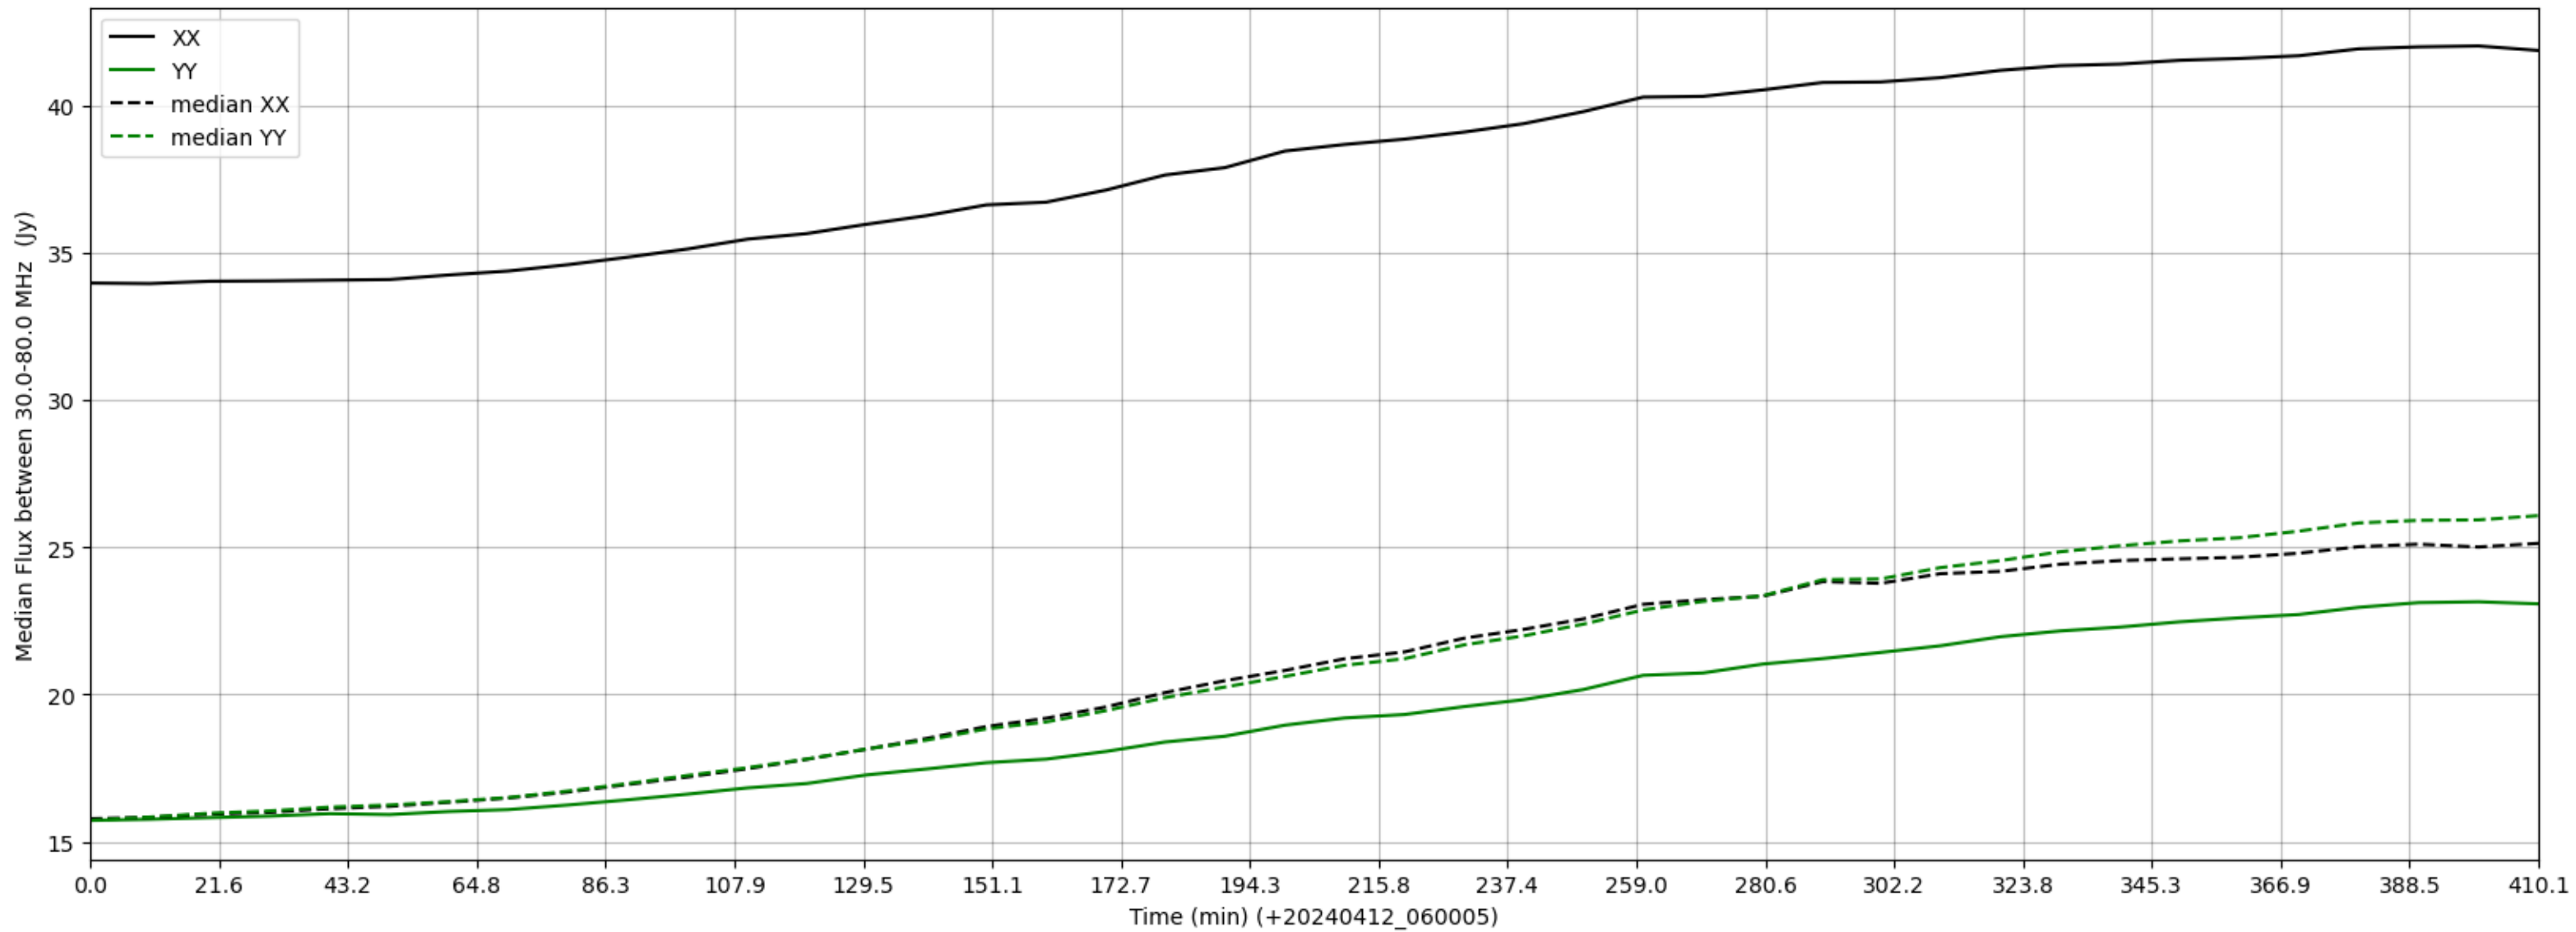

LWA353 - Correlator# 031 - XX FLAGS:LowFlux - YY FLAGS:Good

LWA362 - Correlator# 030 - XX FLAGS:Good - YY FLAGS:Good