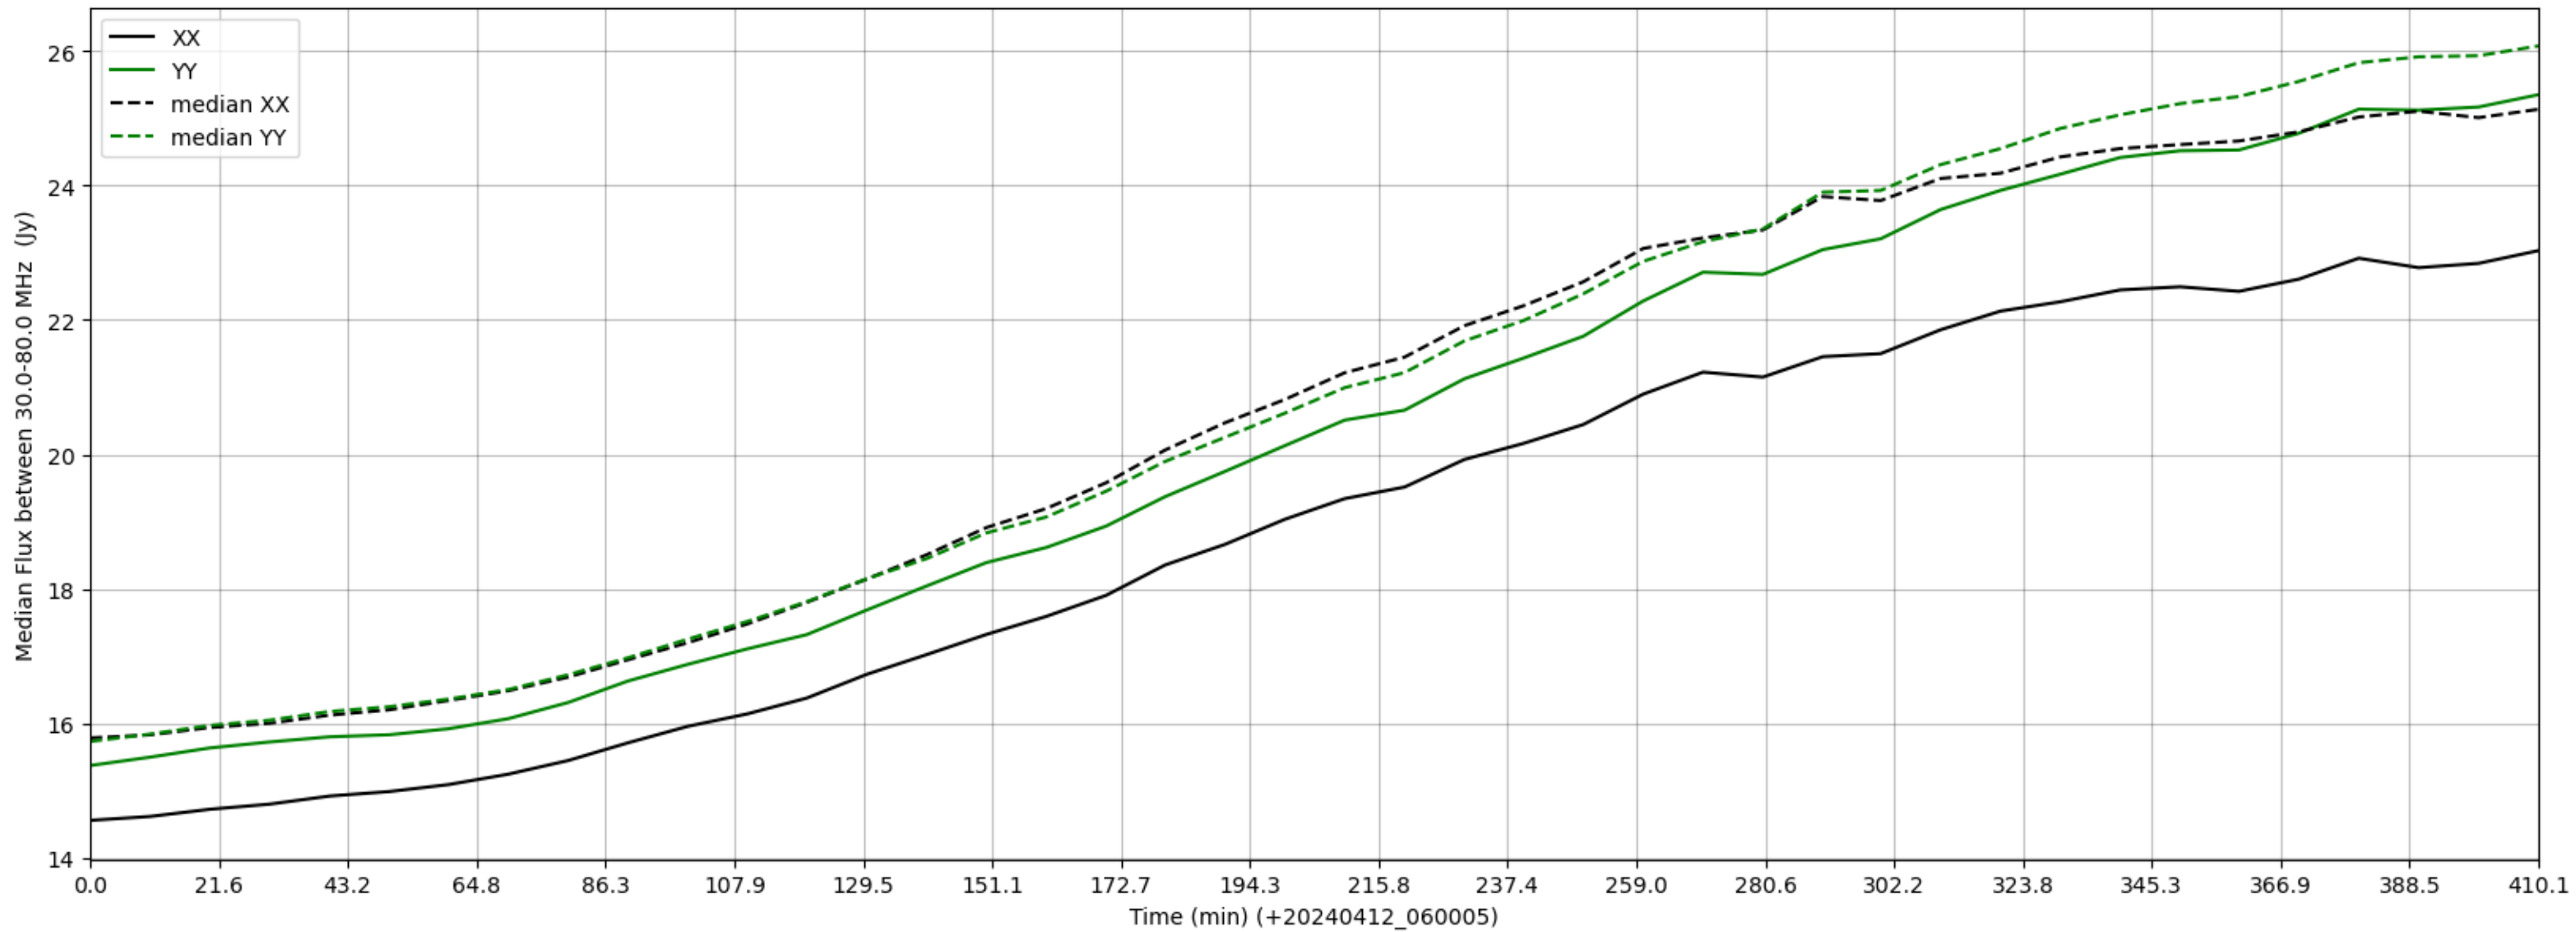

LWA321 - Correlator# 020 - XX FLAGS:Good - YY FLAGS:Good

LWA312 - Correlator# 019 - XX FLAGS:Good - YY FLAGS:Good