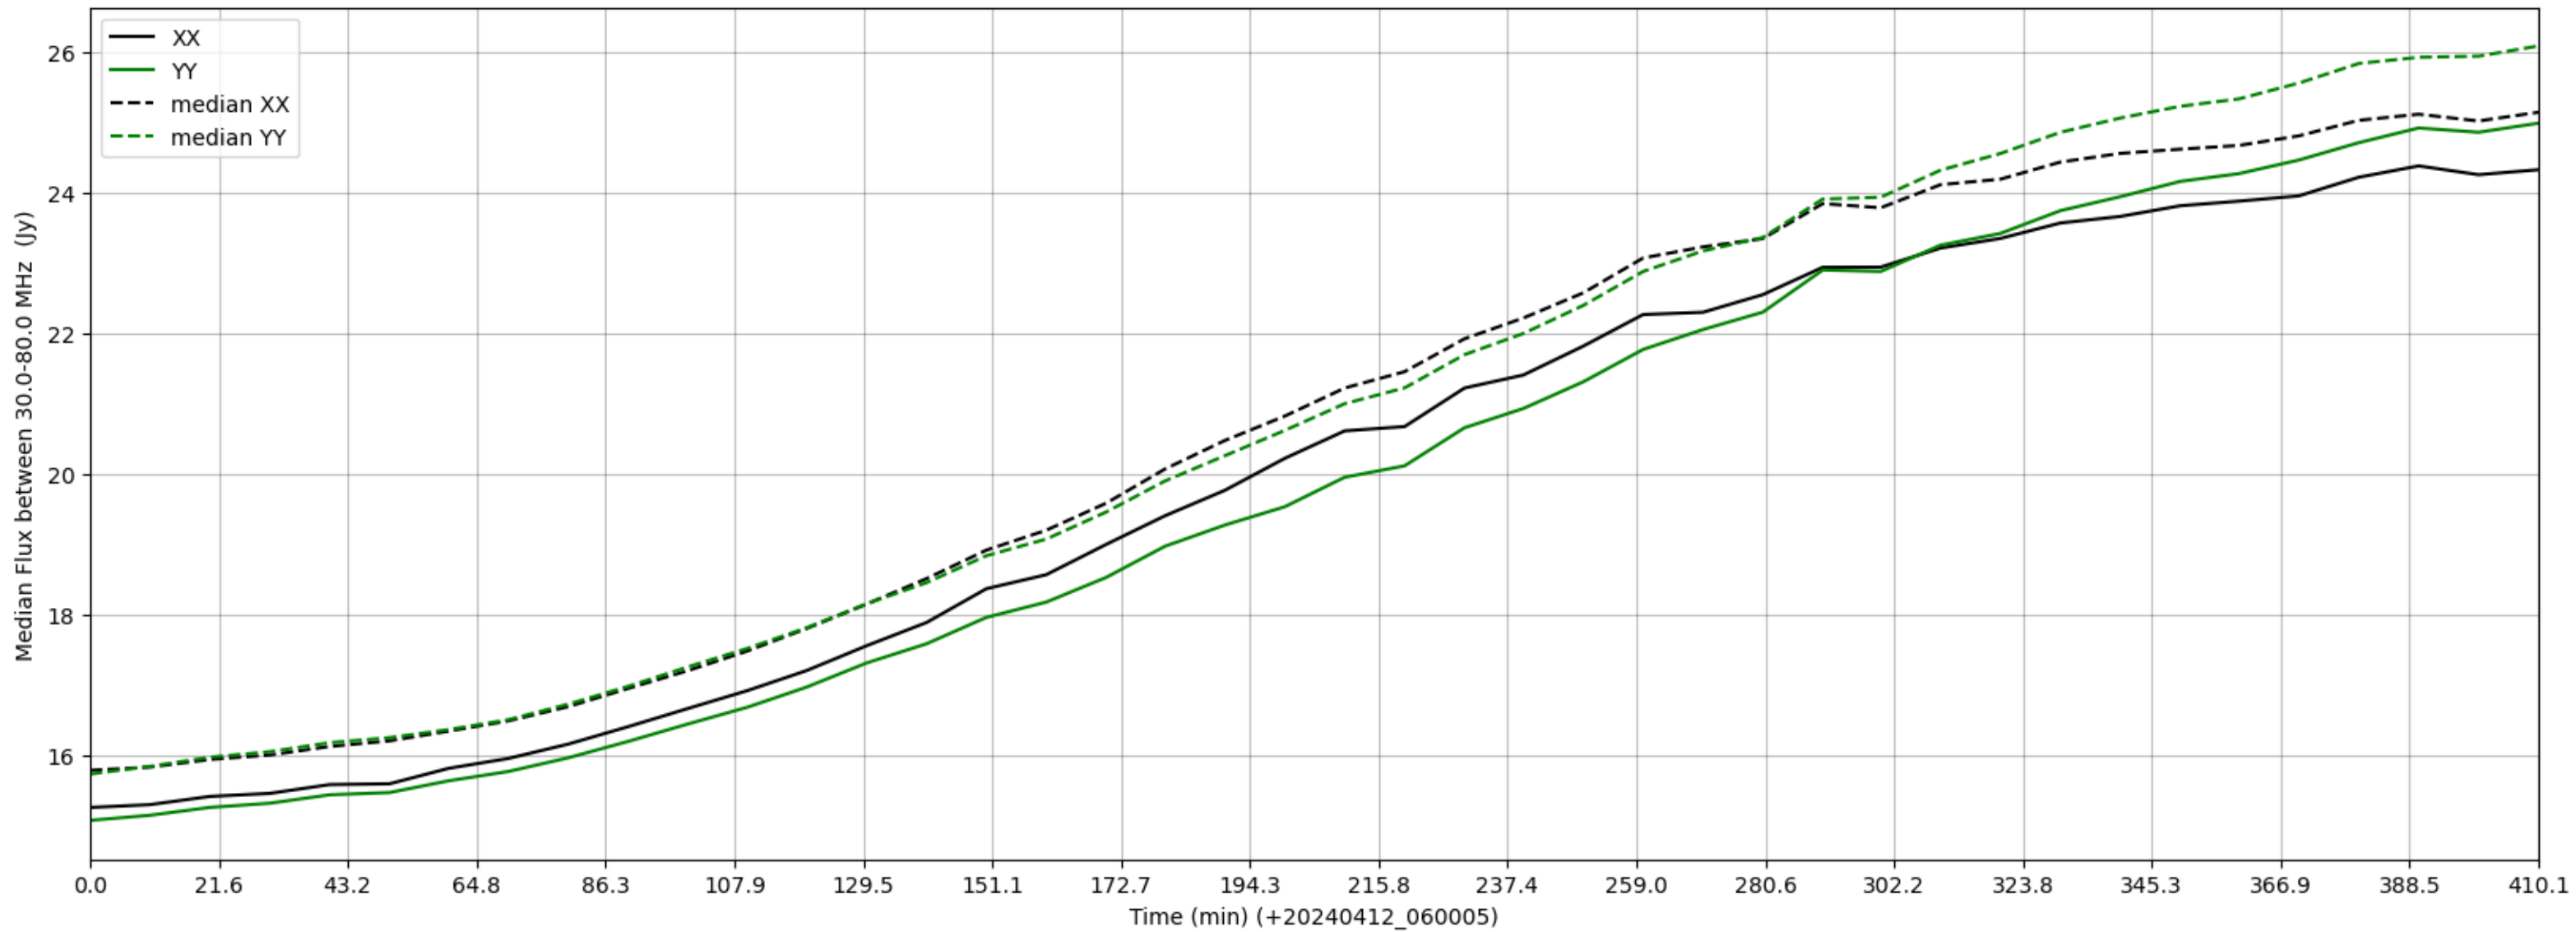

LWA089 - Correlator# 144 - XX FLAGS:Good - YY FLAGS:Good

LWA096 - Correlator# 145 - XX FLAGS:Good - YY FLAGS:Good

LWA091 - Correlator# 146 - XX FLAGS:Good - YY FLAGS:Good

LWA090 - Correlator# 147 - XX FLAGS:Good - YY FLAGS:Good