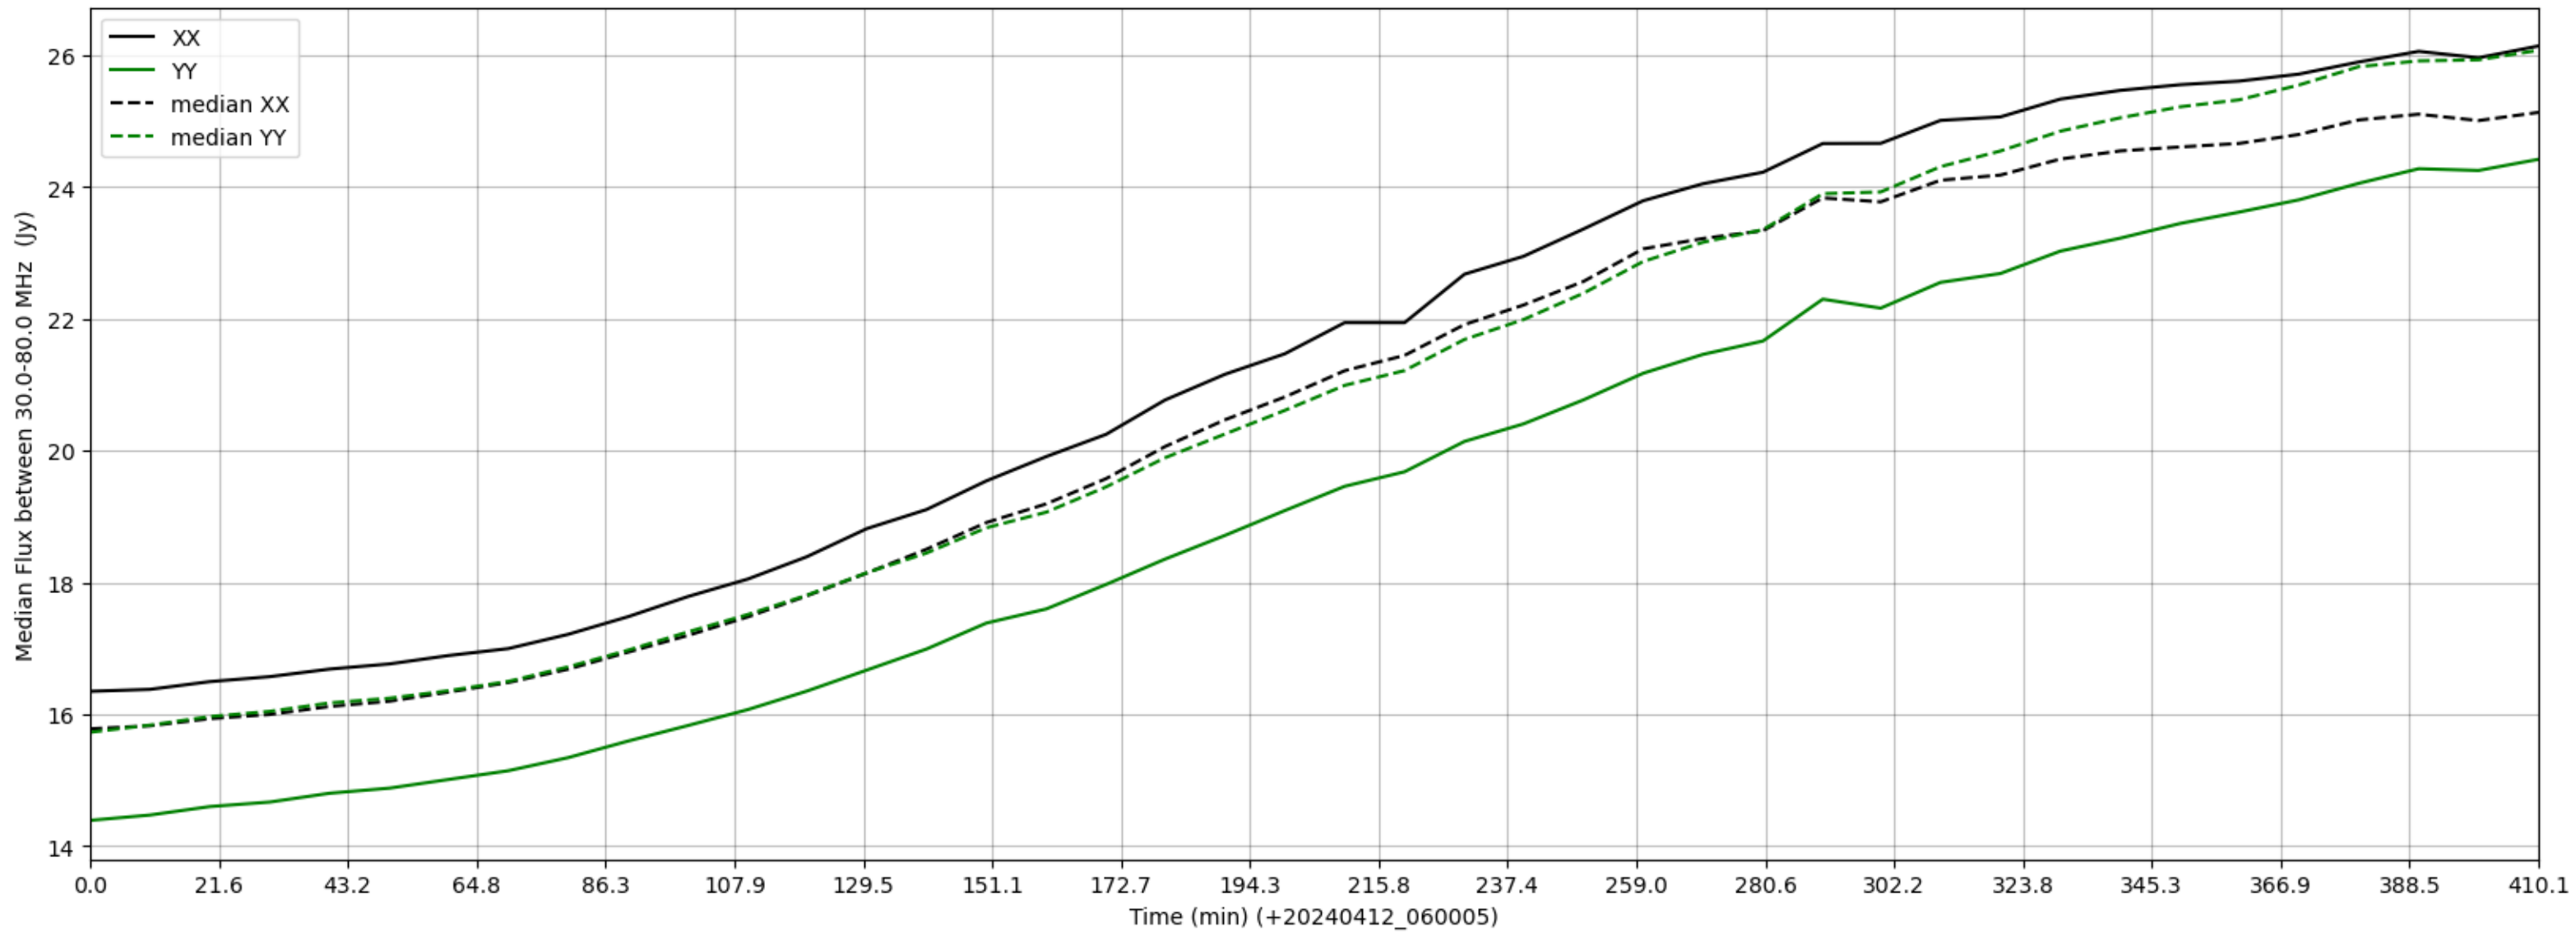

LWA124 - Correlator# 224 - XX FLAGS:LowFlux - YY FLAGS:LowFlux

LWA127 - Correlator# 225 - XX FLAGS:Good - YY FLAGS:Good

LWA126 - Correlator# 226 - XX FLAGS:Good - YY FLAGS:Good

LWA125 - Correlator# 227 - XX FLAGS:Good - YY FLAGS:Good