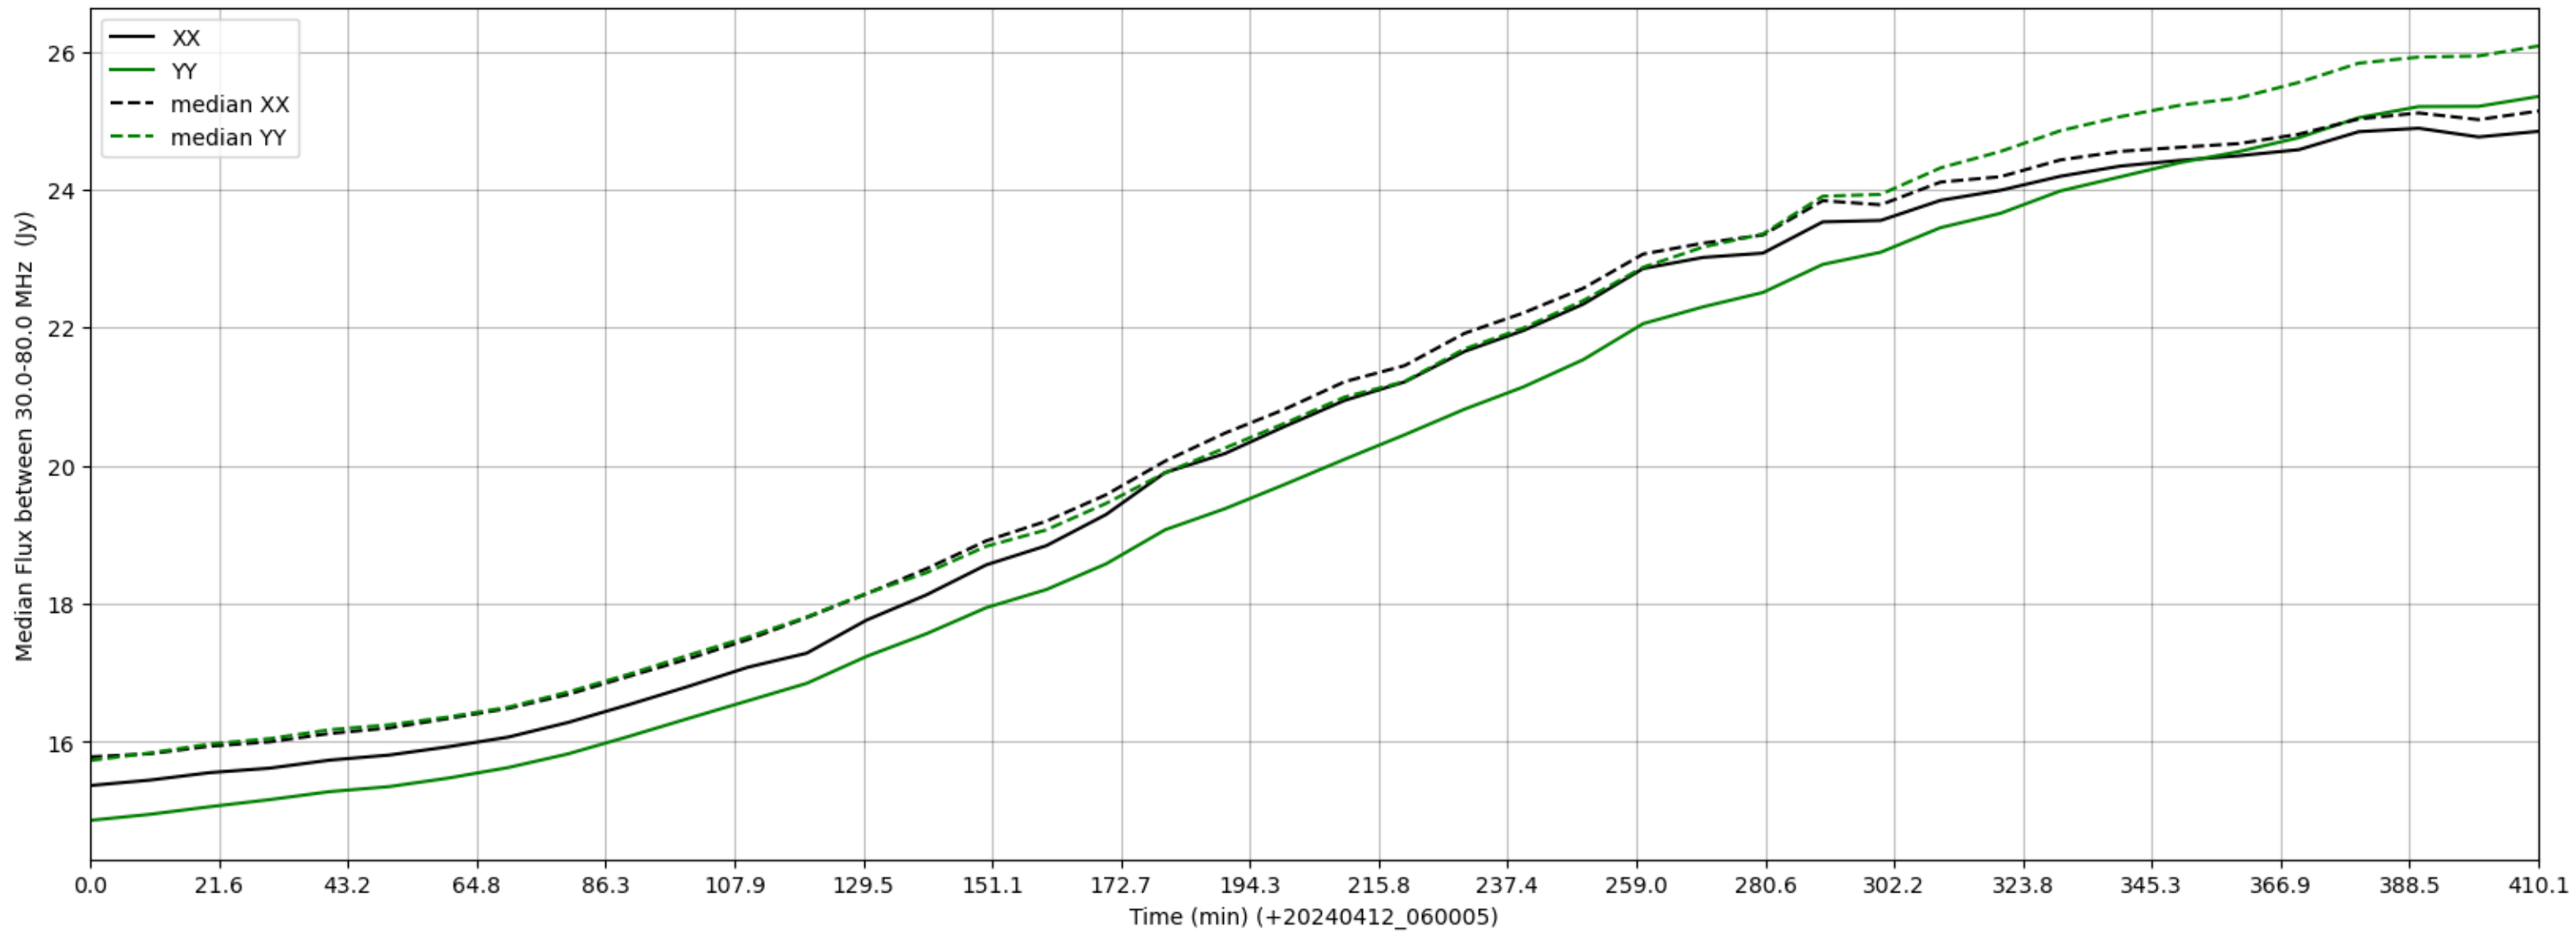

LWA085 - Correlator# 140 - XX FLAGS:Good - YY FLAGS:Good

LWA064 - Correlator# 141 - XX FLAGS:Good - YY FLAGS:Good

LWA087 - Correlator# 142 - XX FLAGS:Good - YY FLAGS:Good

LWA086 - Correlator# 143 - XX FLAGS:Good - YY FLAGS:Good