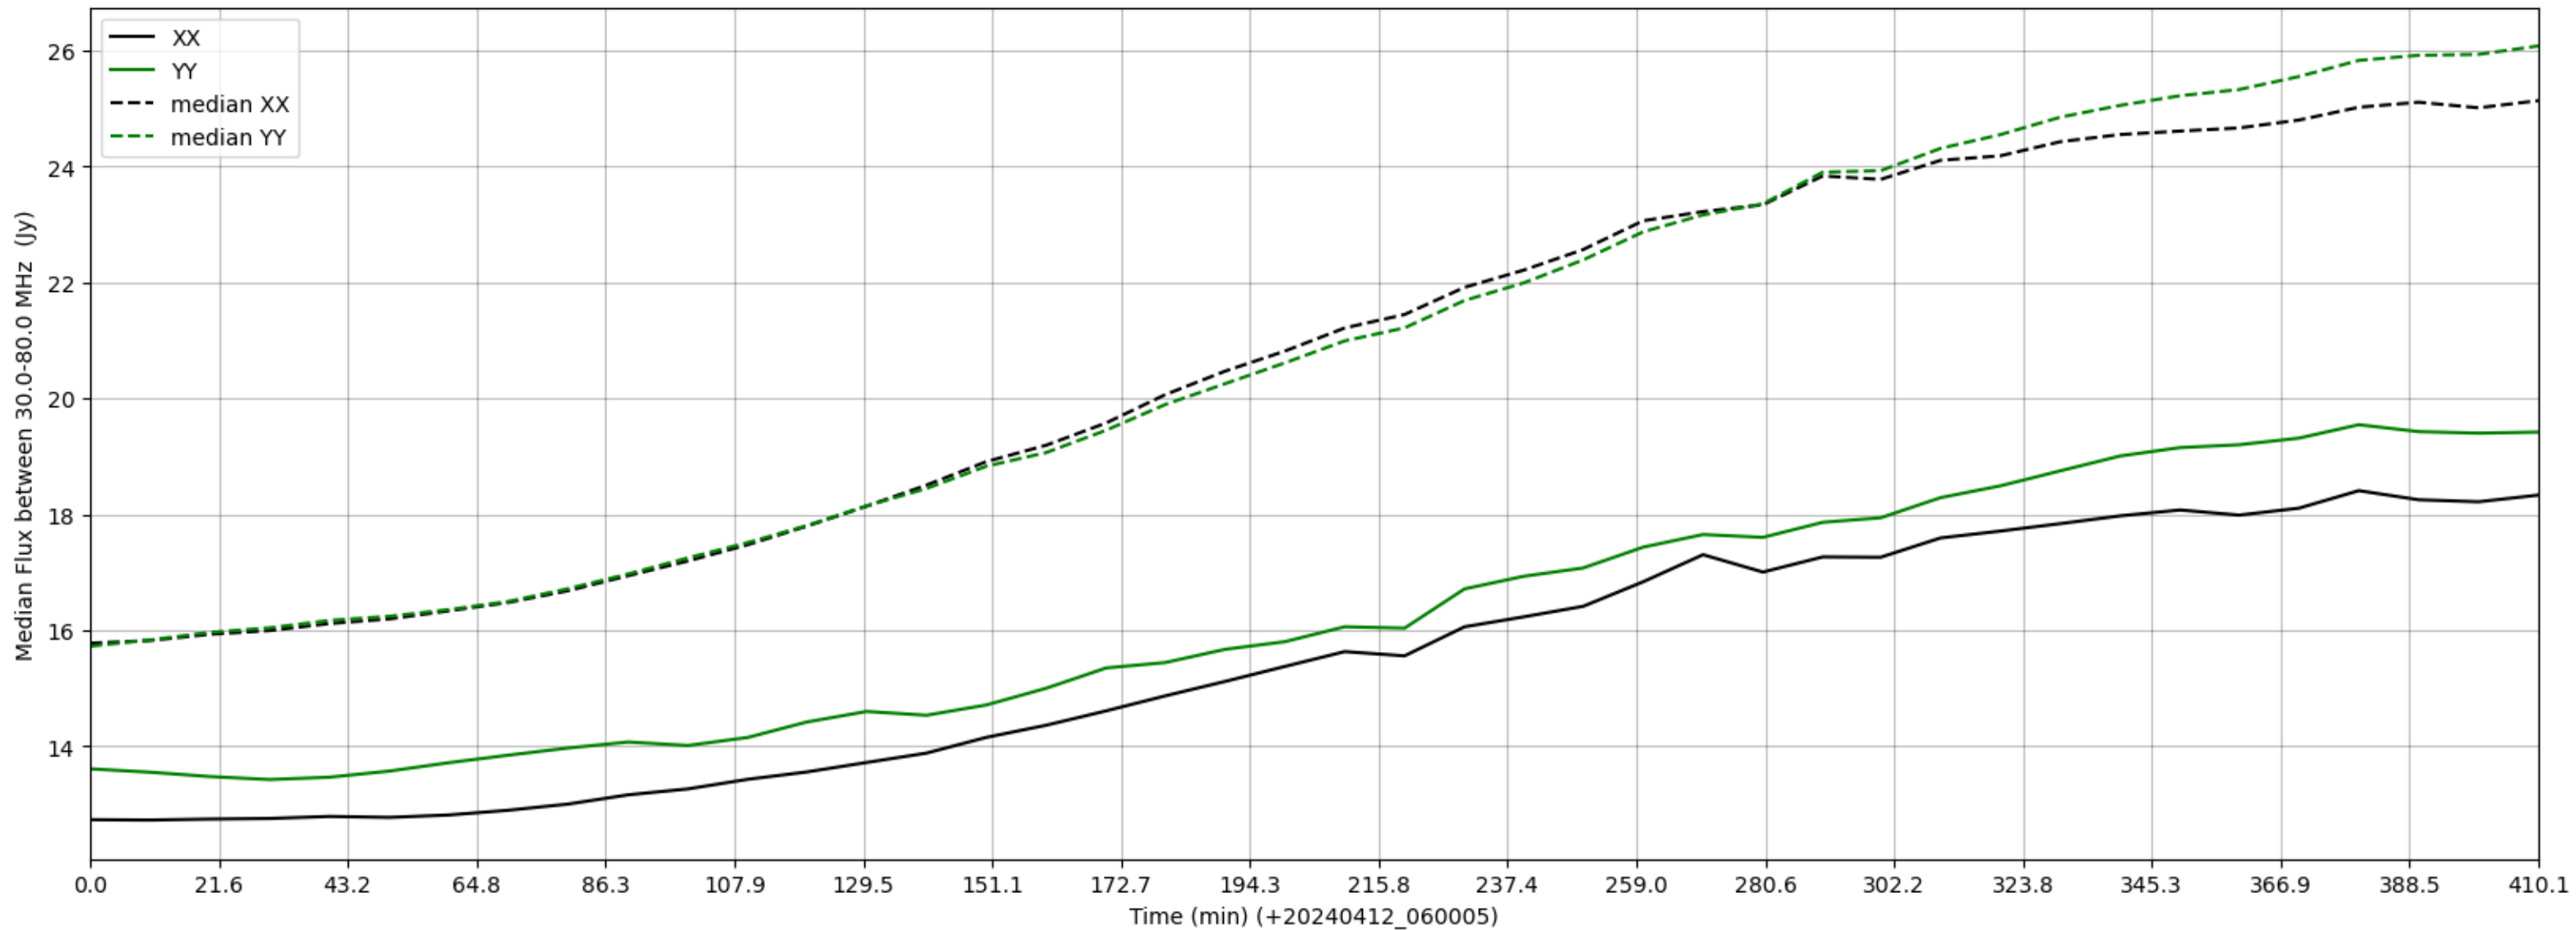

LWA254 - Correlator# 315 - XX FLAGS:Good - YY FLAGS:Good

LWA297 - Correlator# 314 - XX FLAGS:Good - YY FLAGS:Good