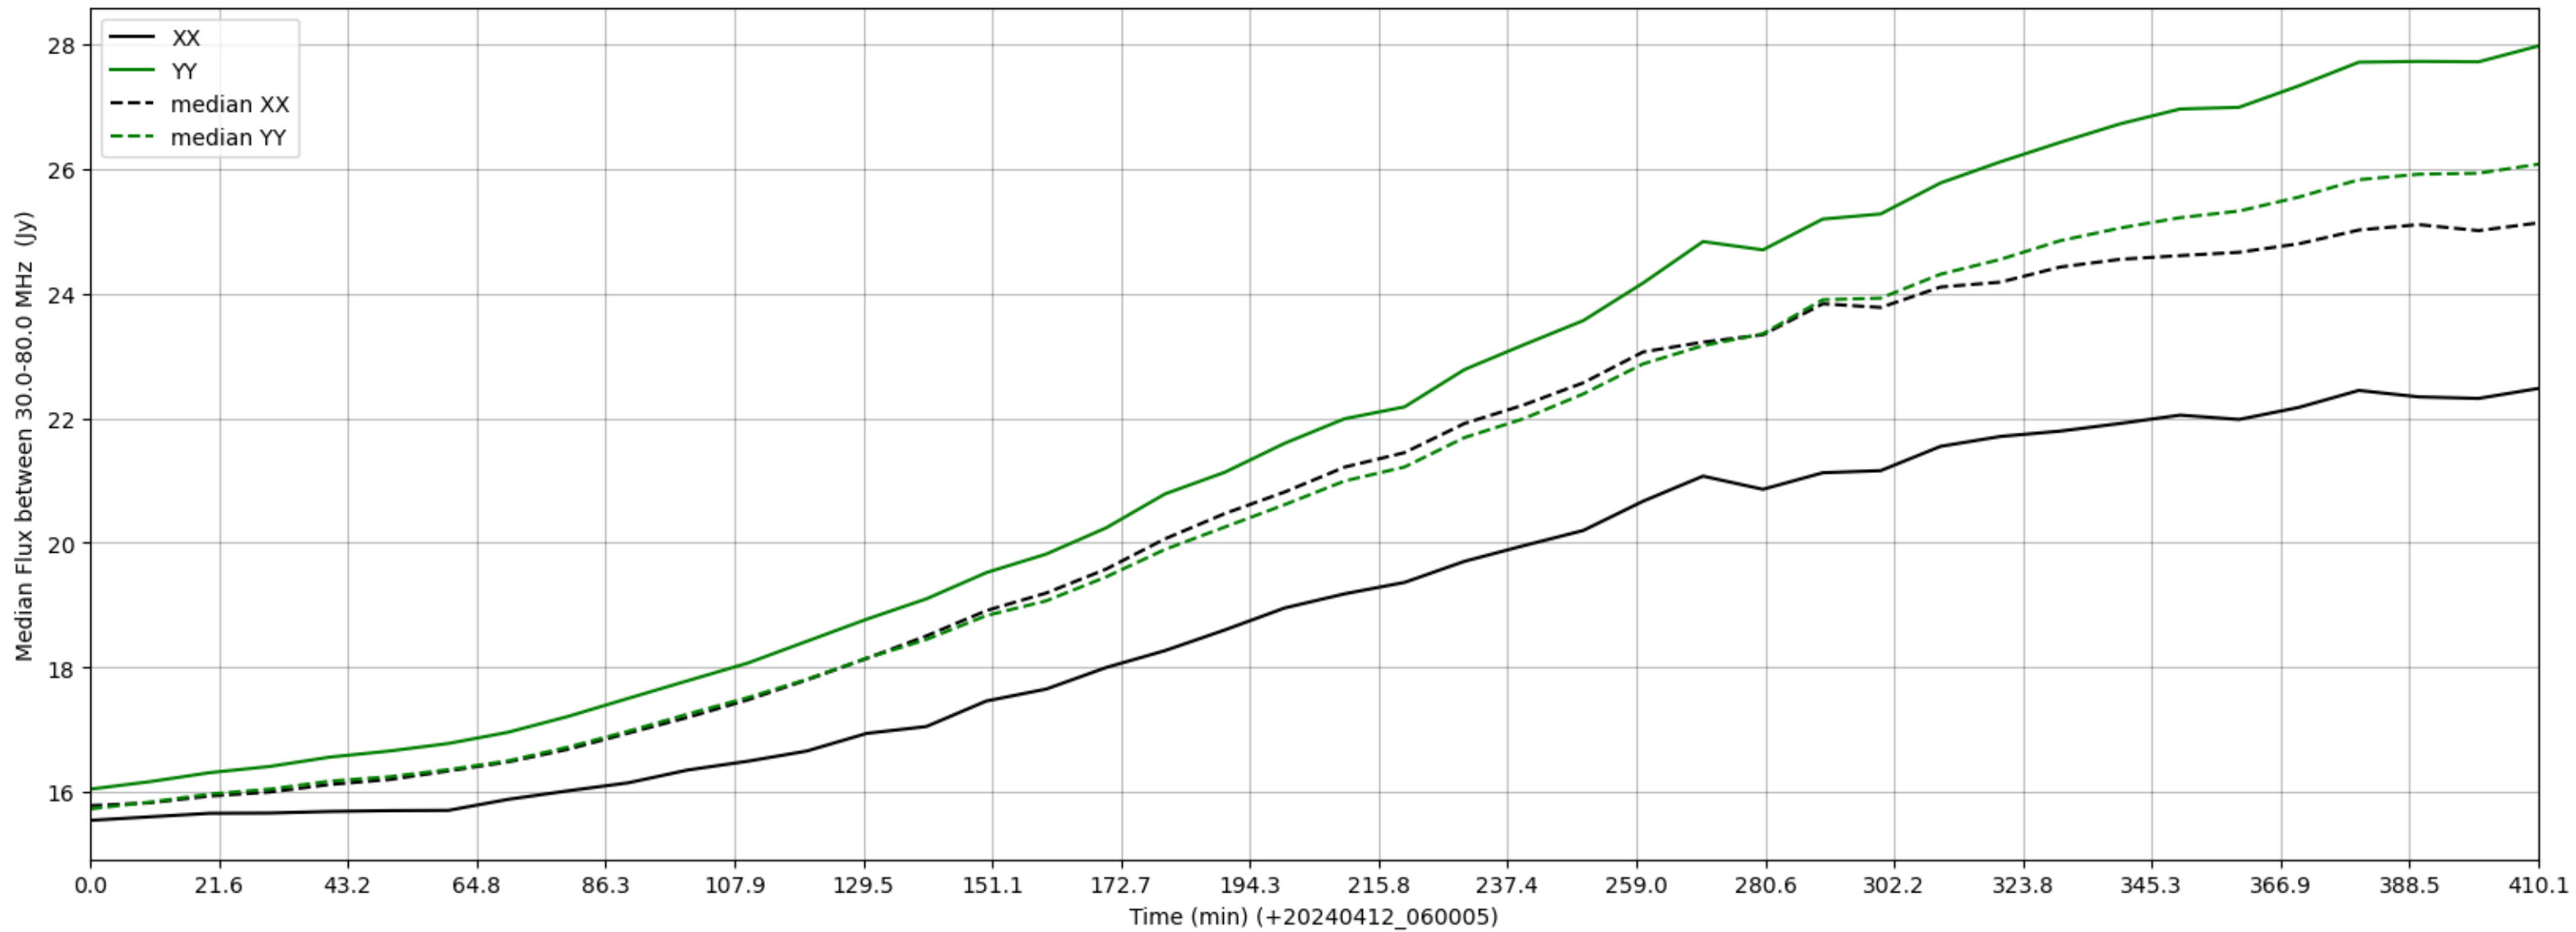

LWA266 - Correlator# 000 - XX FLAGS:Good - YY FLAGS:Good

LWA259 - Correlator# 001 - XX FLAGS:Good - YY FLAGS:Good

LWA268 - Correlator# 002 - XX FLAGS:Good - YY FLAGS:Good

LWA267 - Correlator# 003 - XX FLAGS:LowFlux - YY FLAGS:Good