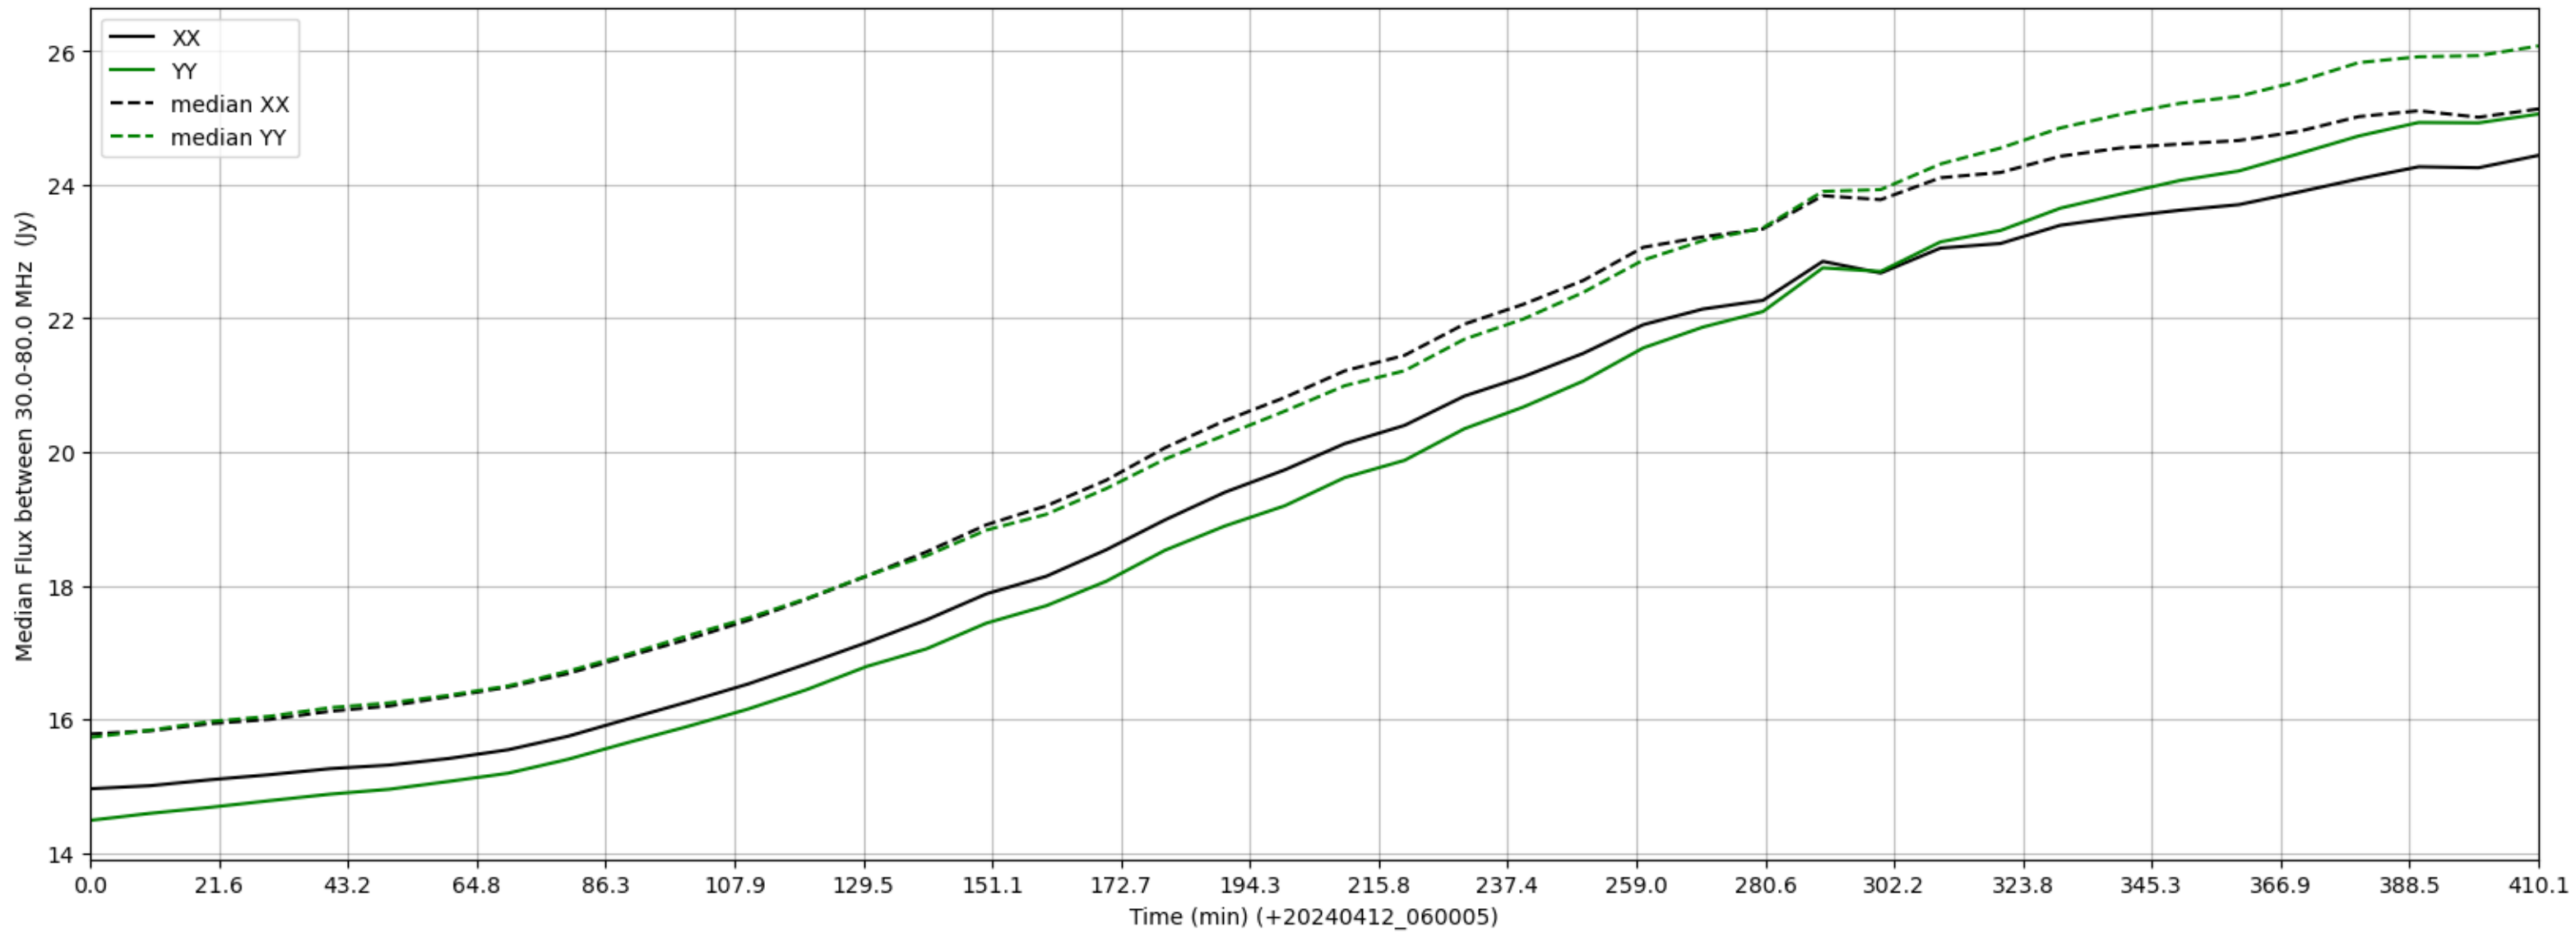

LWA184 - Correlator# 241 - XX FLAGS:Good - YY FLAGS:Good

LWA185 - Correlator# 240 - XX FLAGS:Good - YY FLAGS:Good