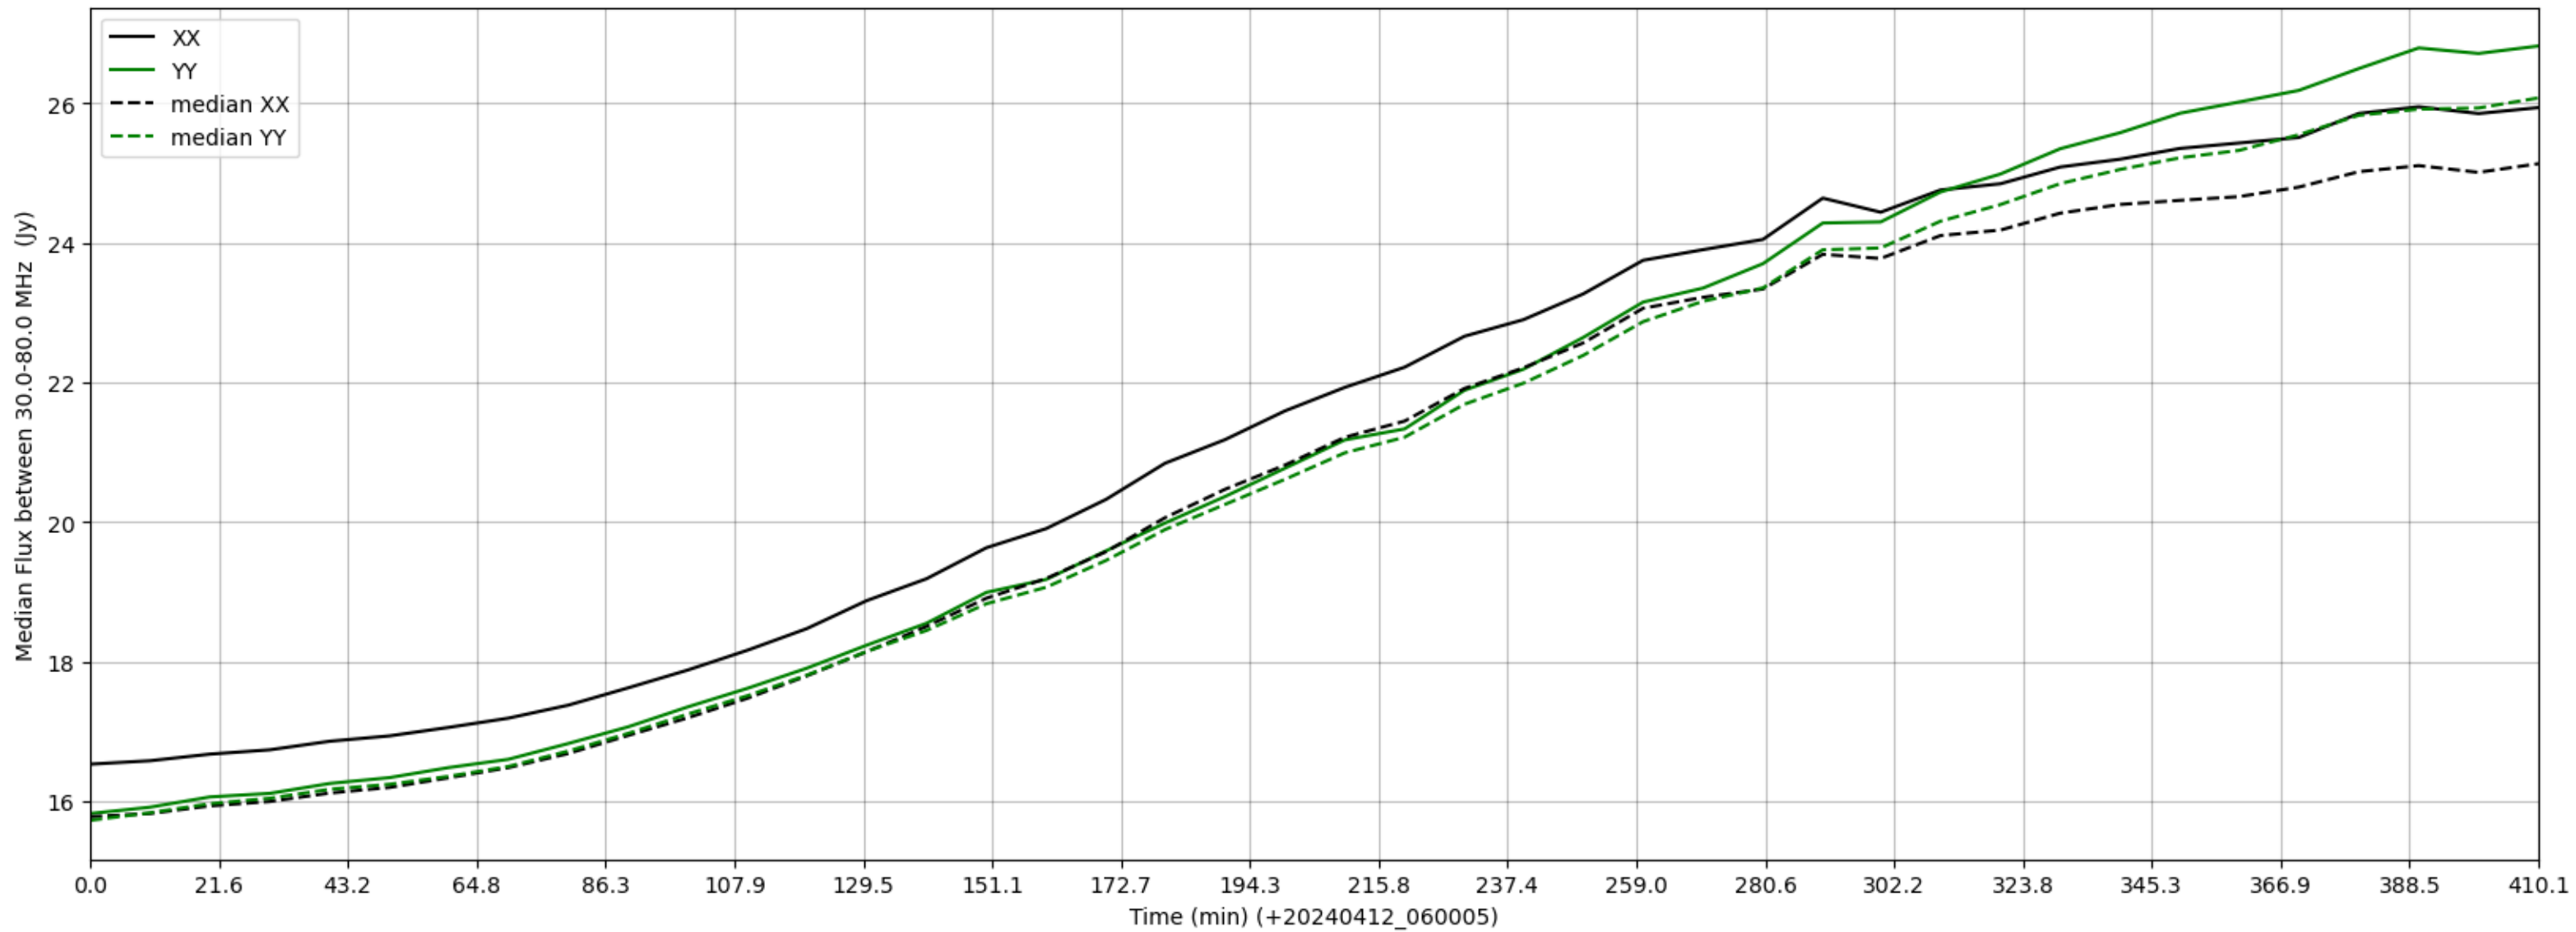

LWA030 - Correlator# 128 - XX FLAGS:Good - YY FLAGS:Good

LWA028 - Correlator# 129 - XX FLAGS:Good - YY FLAGS:Good

LWA032 - Correlator# 130 - XX FLAGS:Good - YY FLAGS:Good

LWA031 - Correlator# 131 - XX FLAGS:Good - YY FLAGS:Good