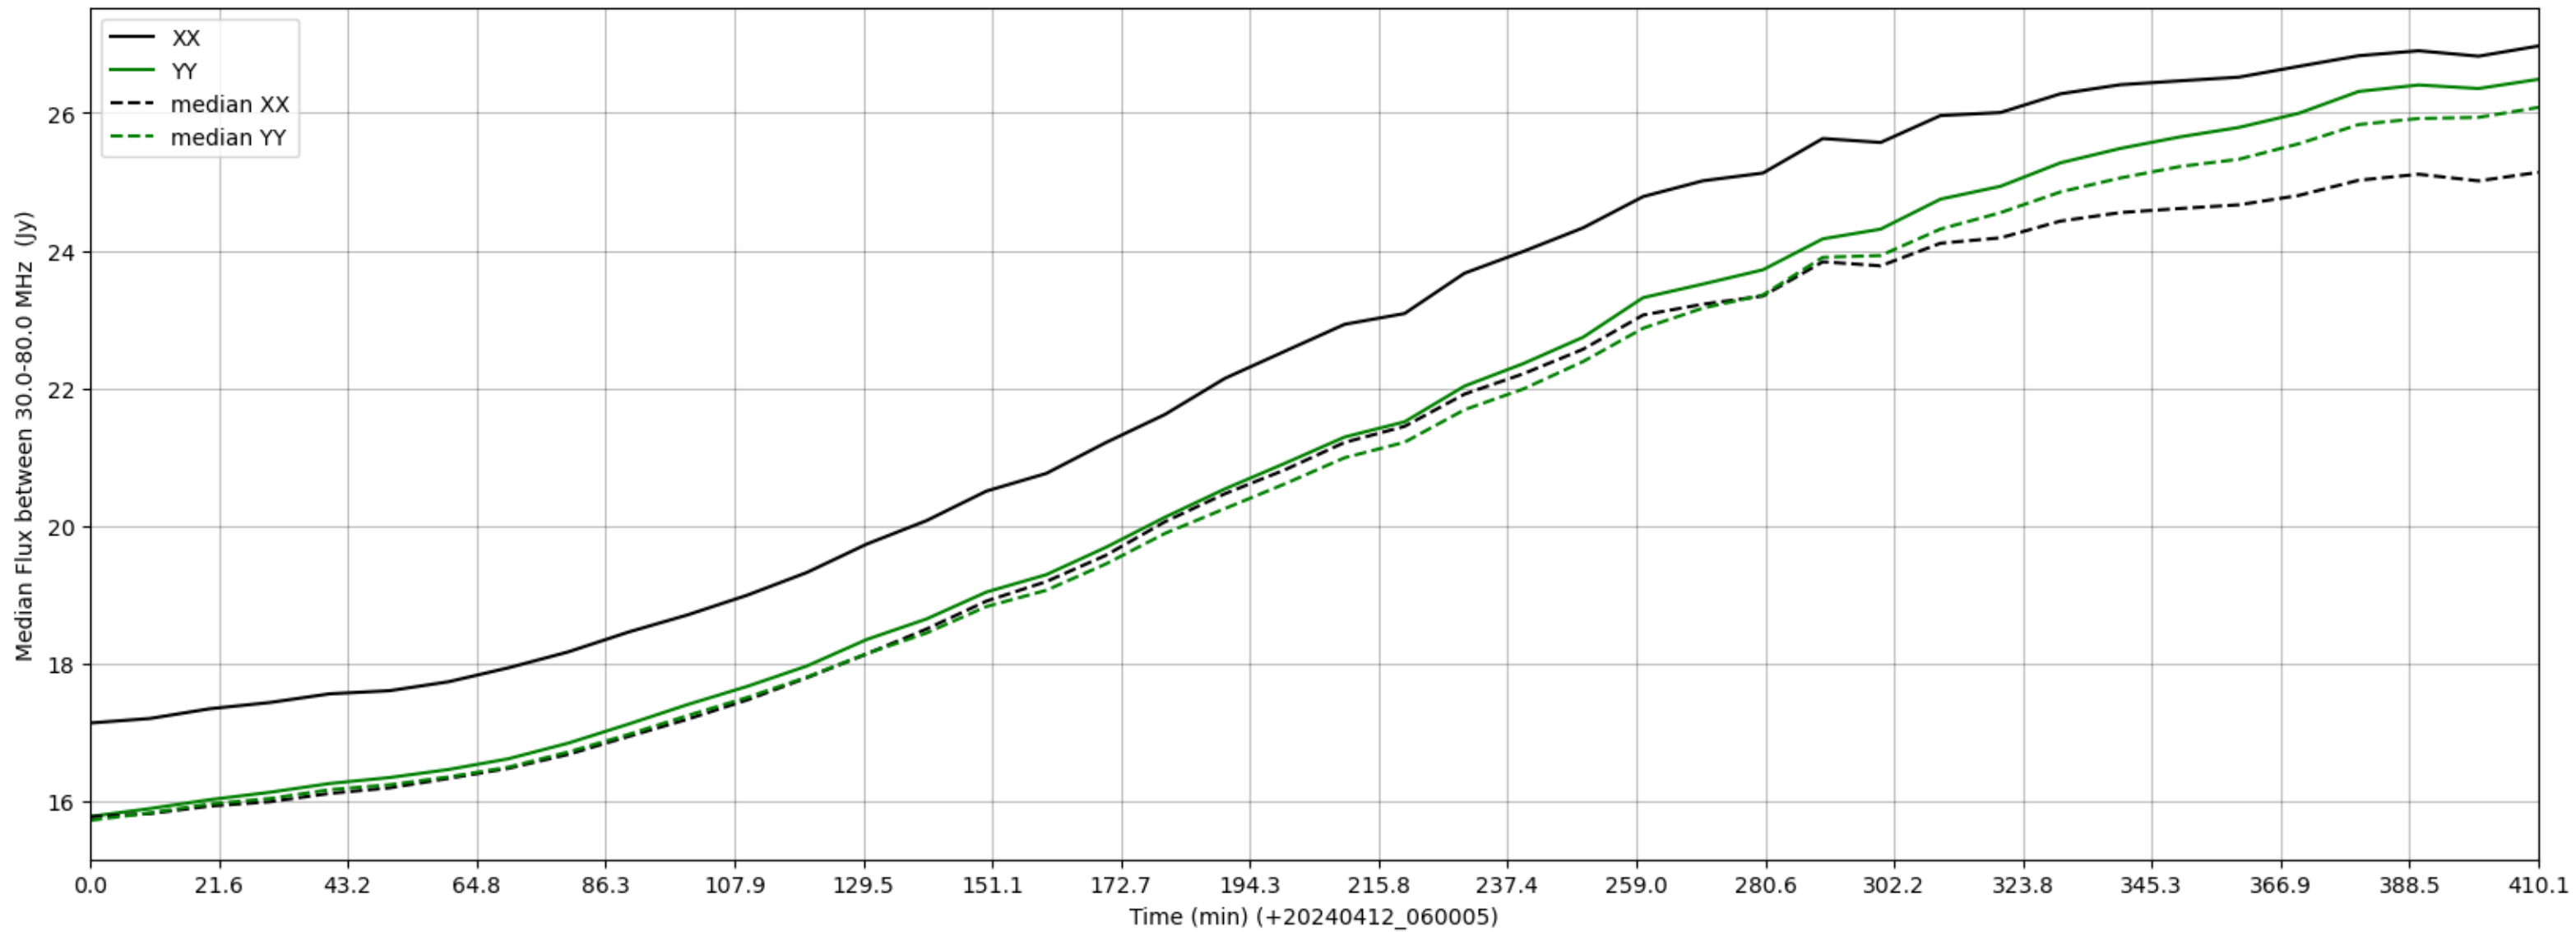

LWA233 - Correlator# 306 - XX FLAGS:Good - YY FLAGS:Good

LWA229 - Correlator# 305 - XX FLAGS:Good - YY FLAGS:Good