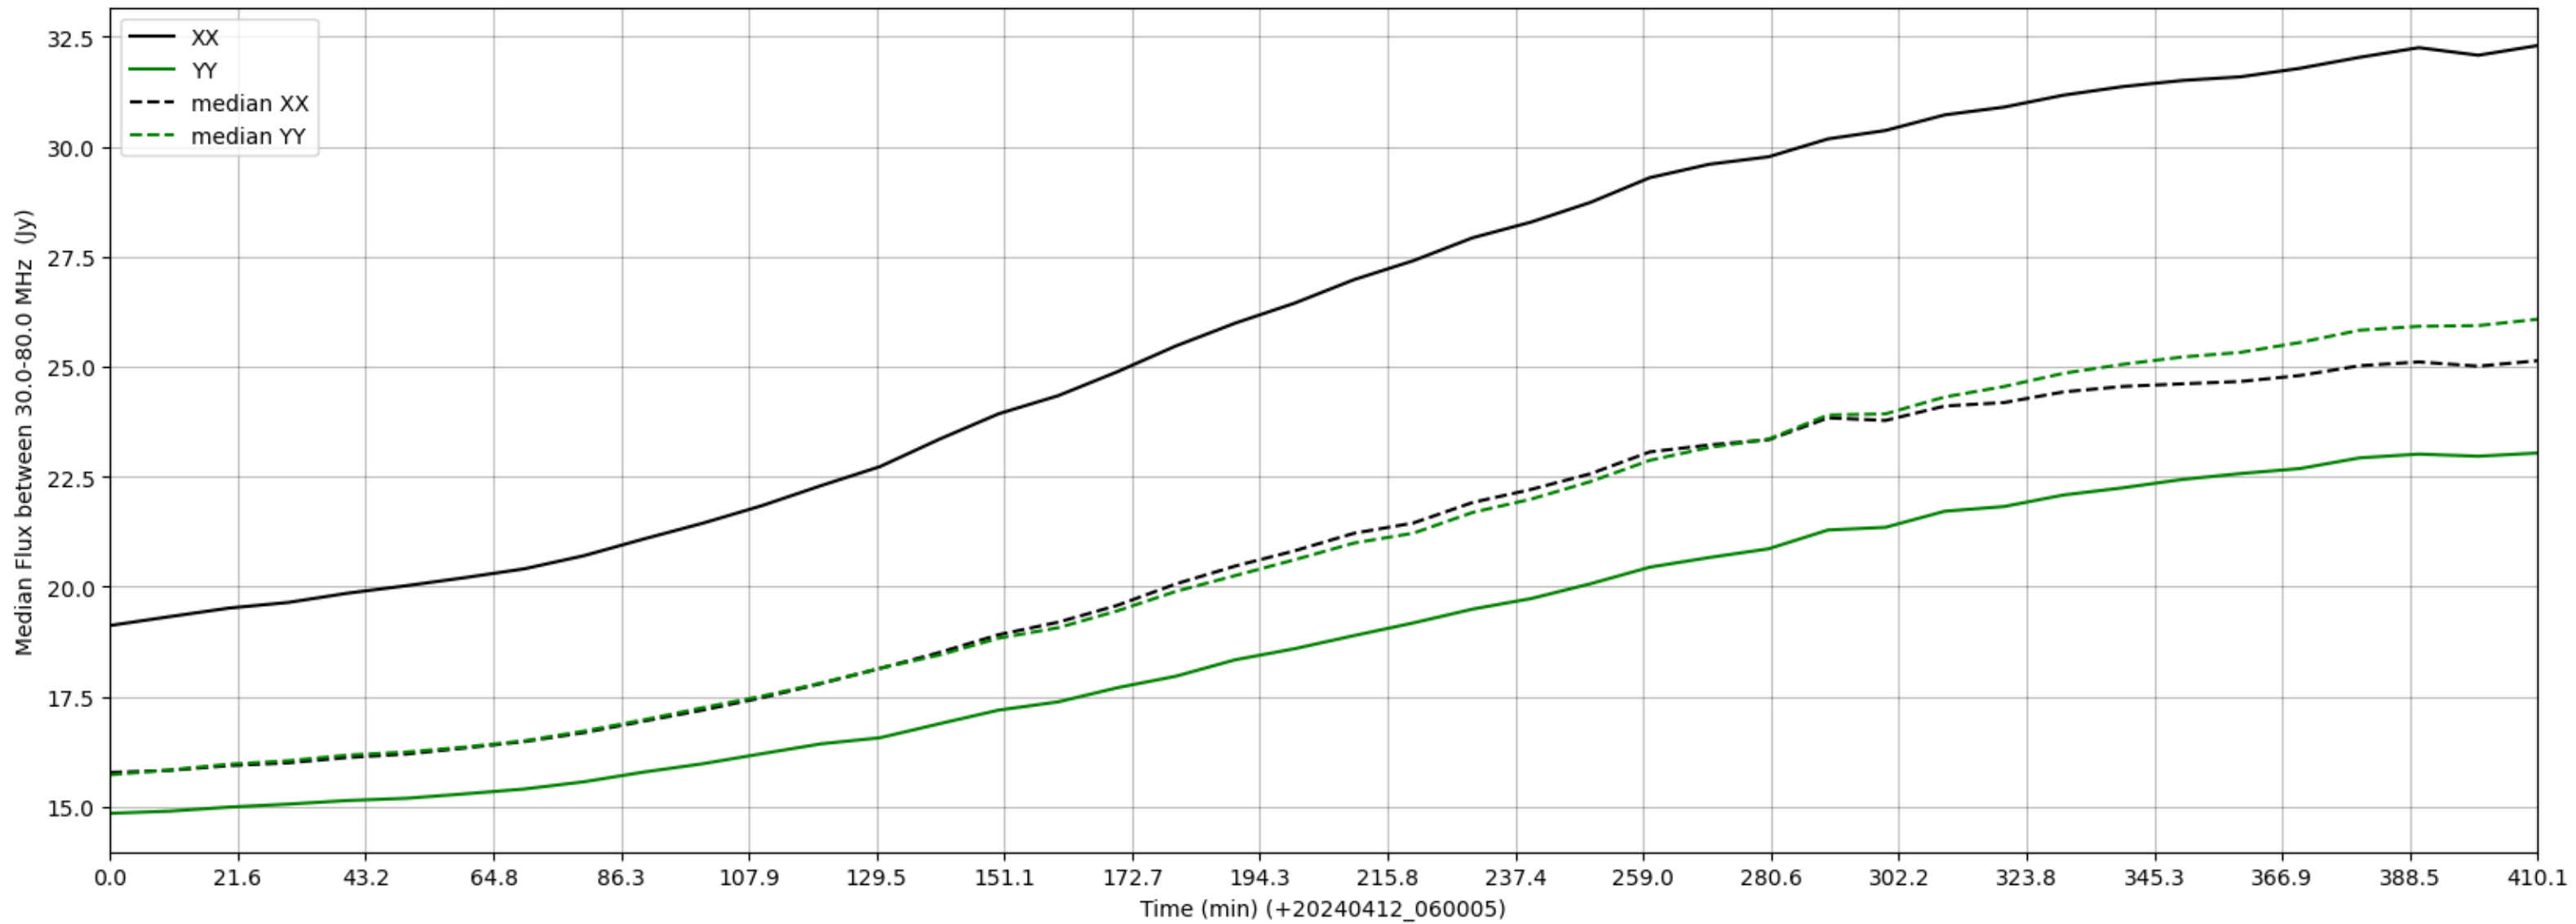

LWA333 - Correlator# 253 - XX FLAGS:Good - YY FLAGS:Good

LWA345 - Correlator# 252 - XX FLAGS:Good - YY FLAGS:Good