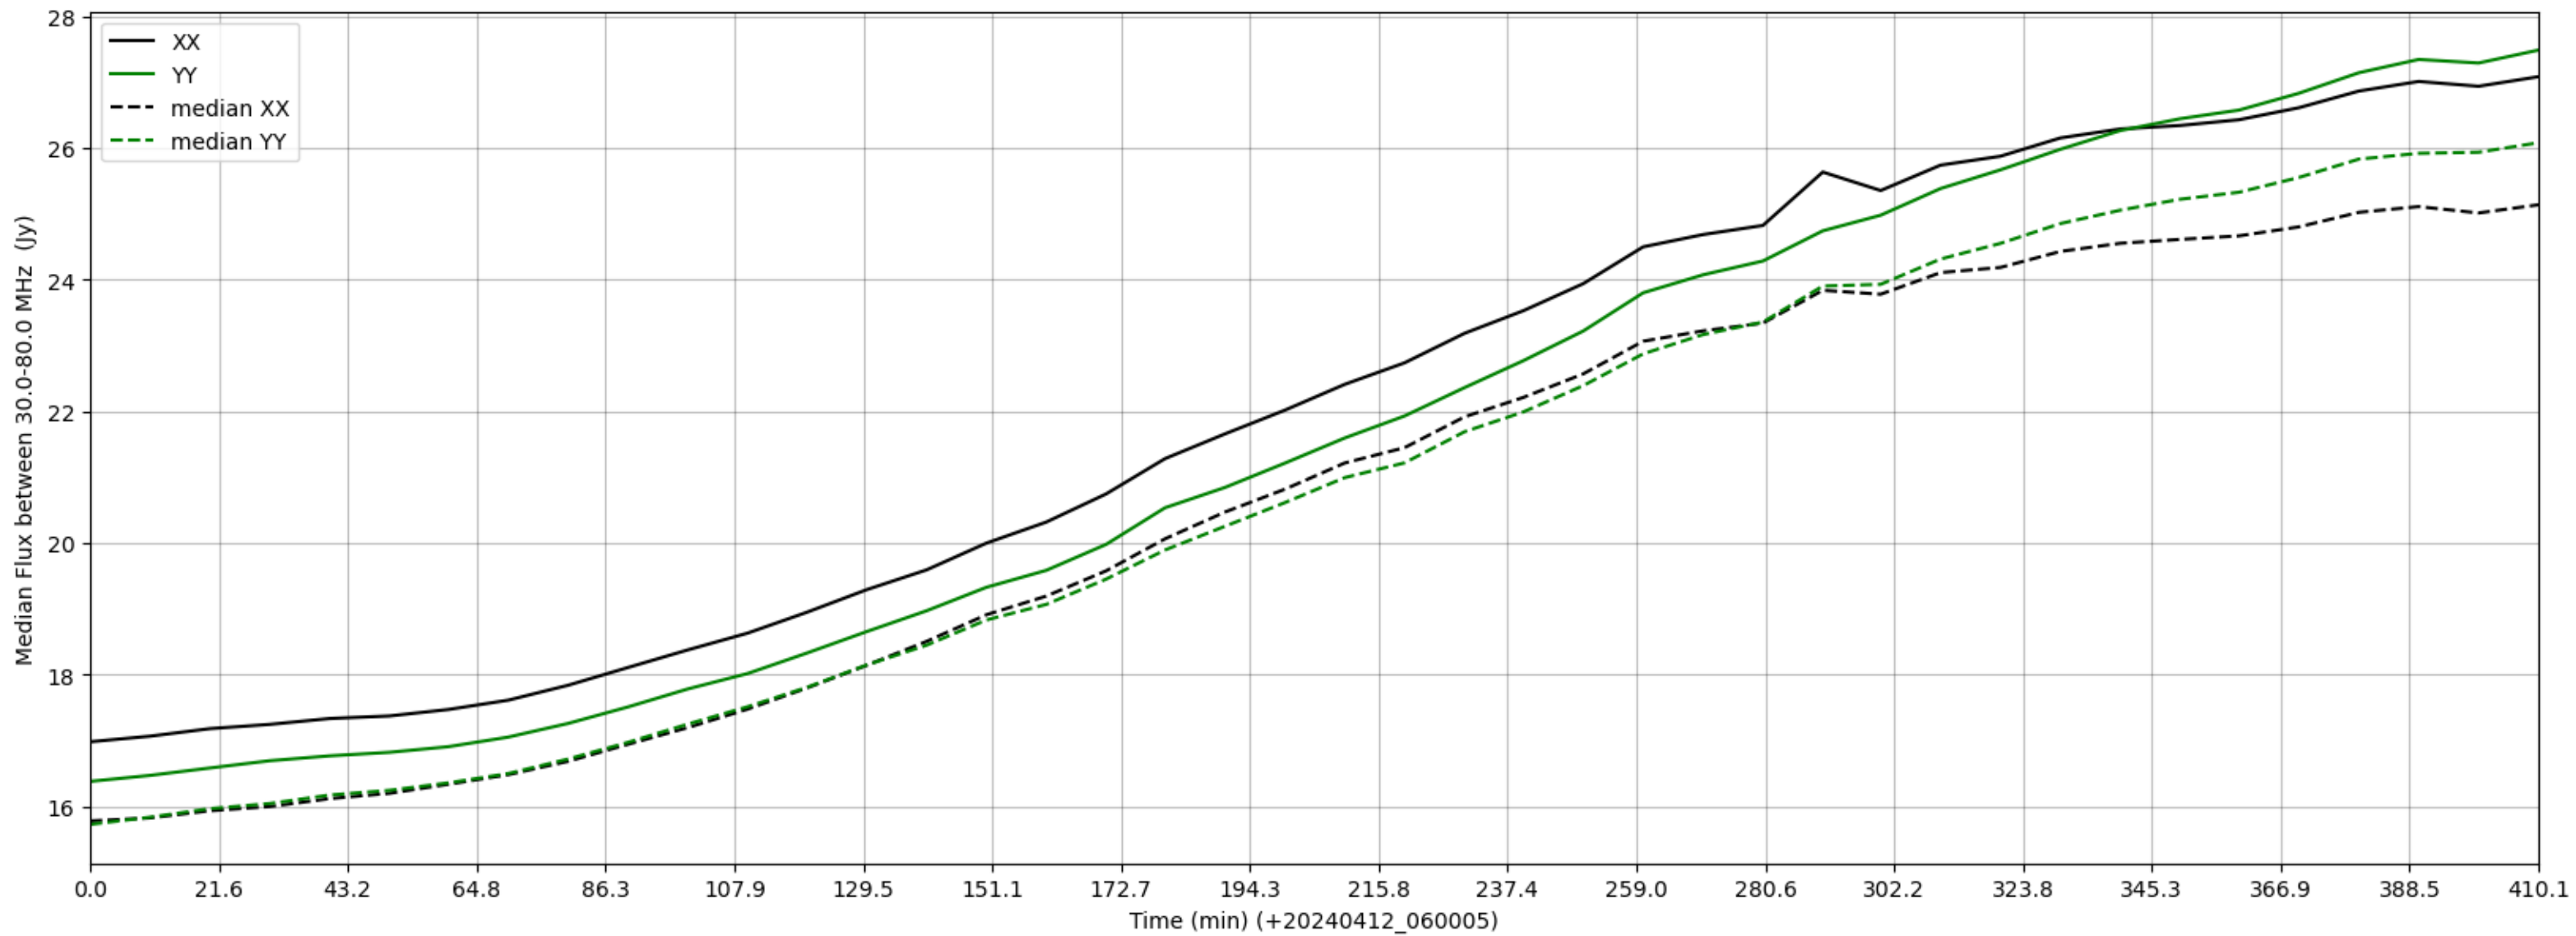

LWA069 - Correlator# 169 - XX FLAGS:Good - YY FLAGS:Good

LWA070 - Correlator# 168 - XX FLAGS:Good - YY FLAGS:Good