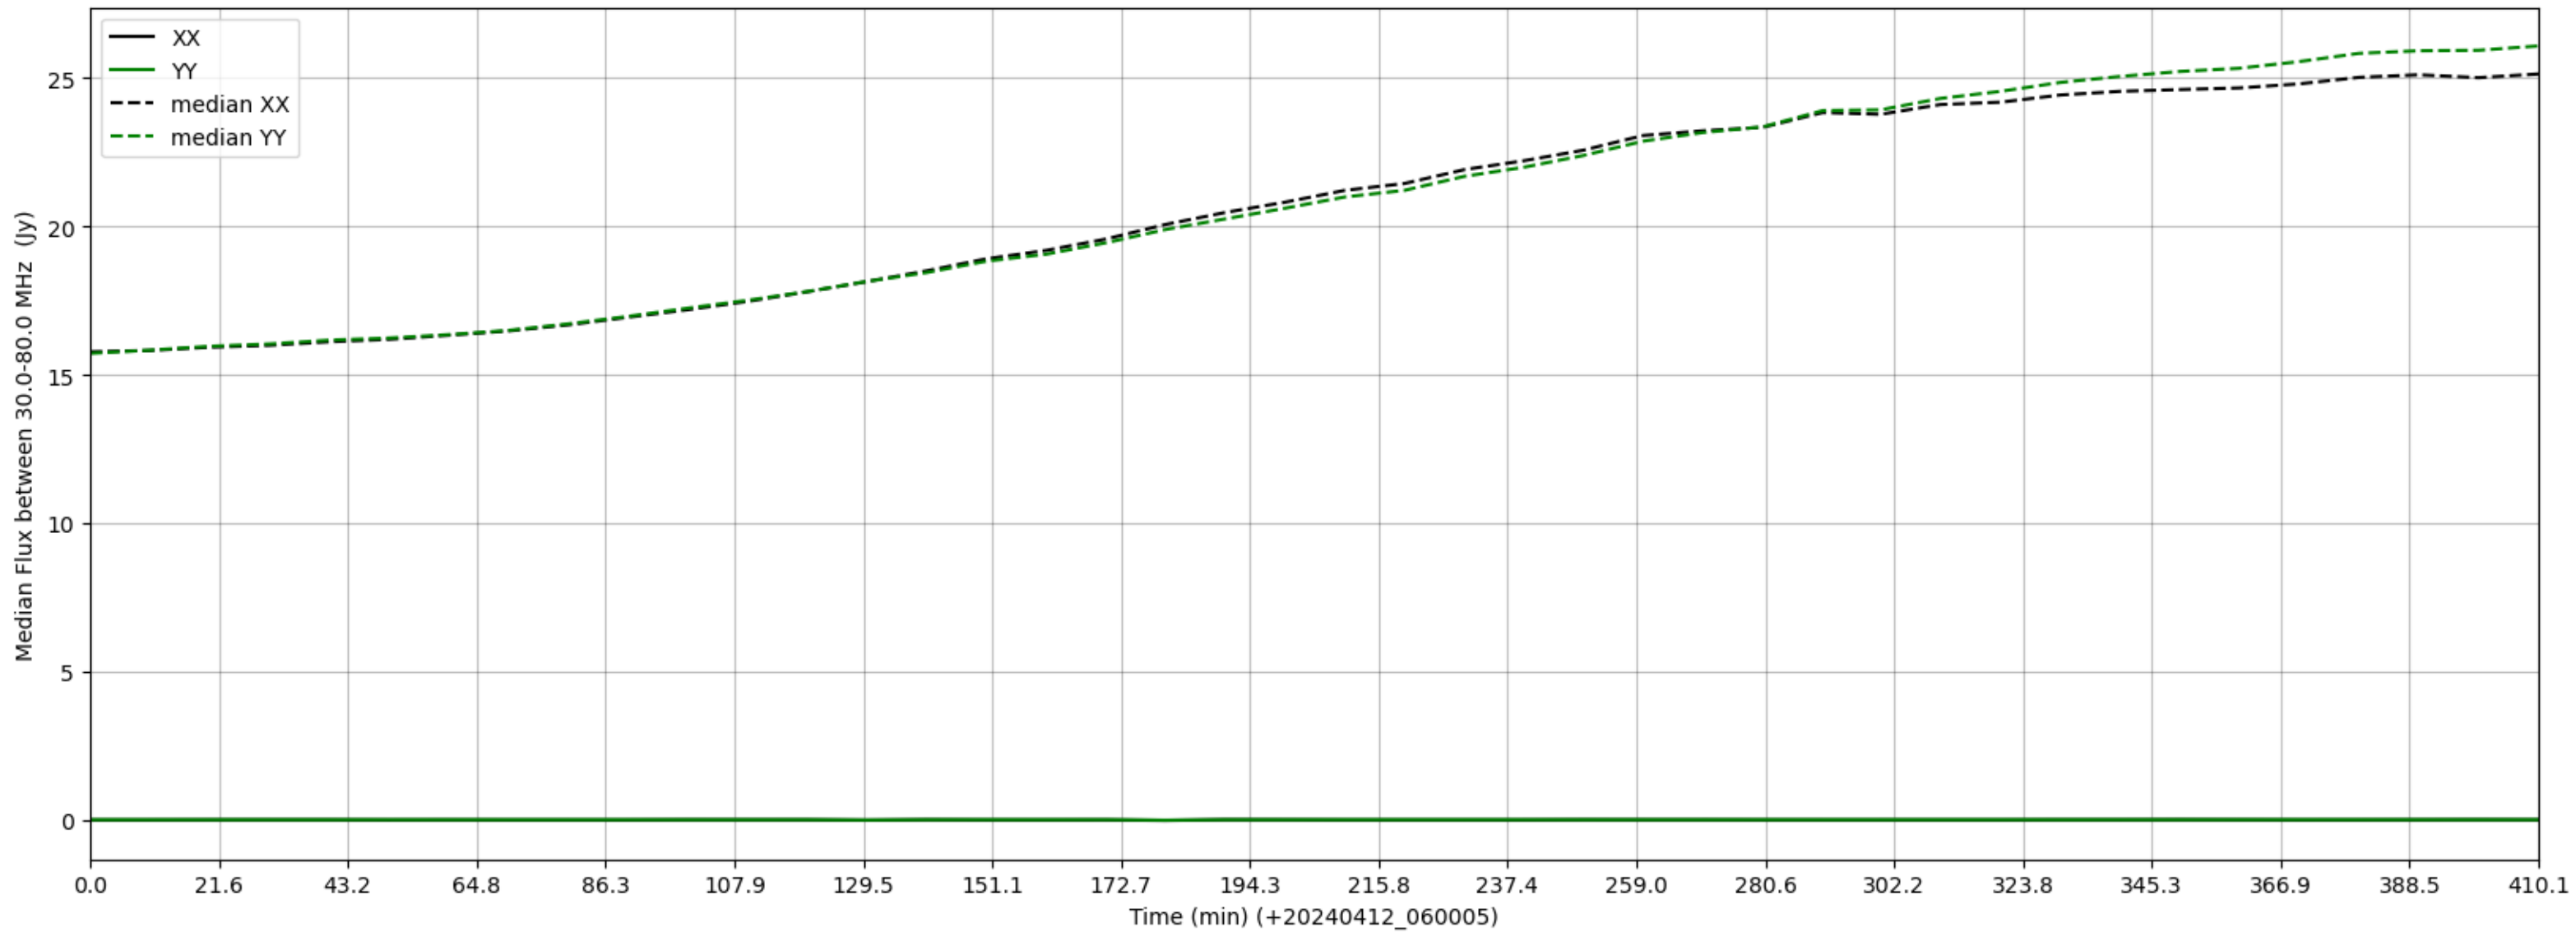

LWA172 - Correlator# 219 - XX FLAGS:Good - YY FLAGS:Good

LWA151 - Correlator# 218 - XX FLAGS:LowFlux - YY FLAGS:LowFlux