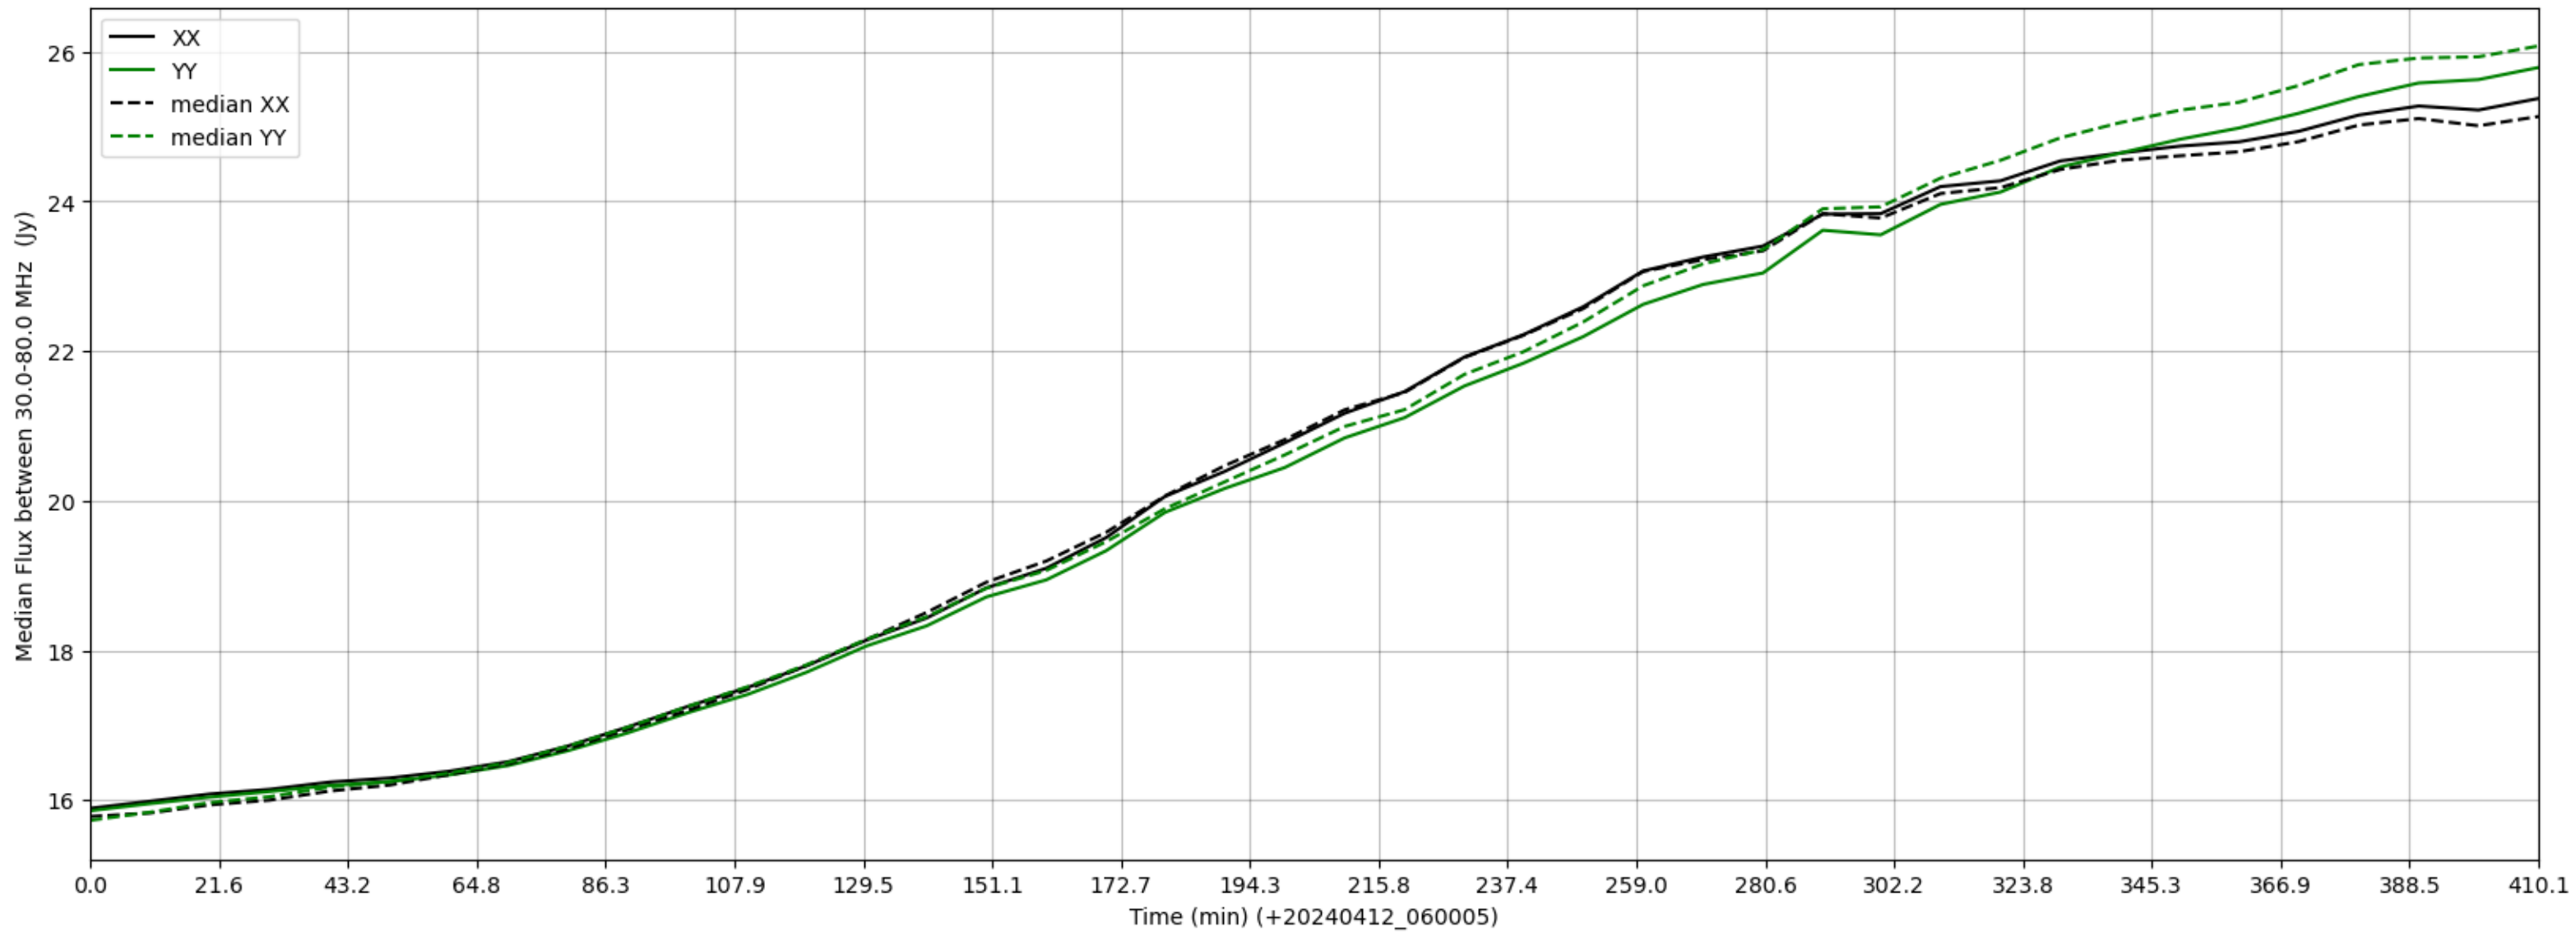

LWA103 - Correlator# 176 - XX FLAGS:Good - YY FLAGS:Good

LWA102 - Correlator# 177 - XX FLAGS:Good - YY FLAGS:Good

LWA105 - Correlator# 178 - XX FLAGS:LowFlux - YY FLAGS:LowFlux

LWA104 - Correlator# 179 - XX FLAGS:Good - YY FLAGS:Good