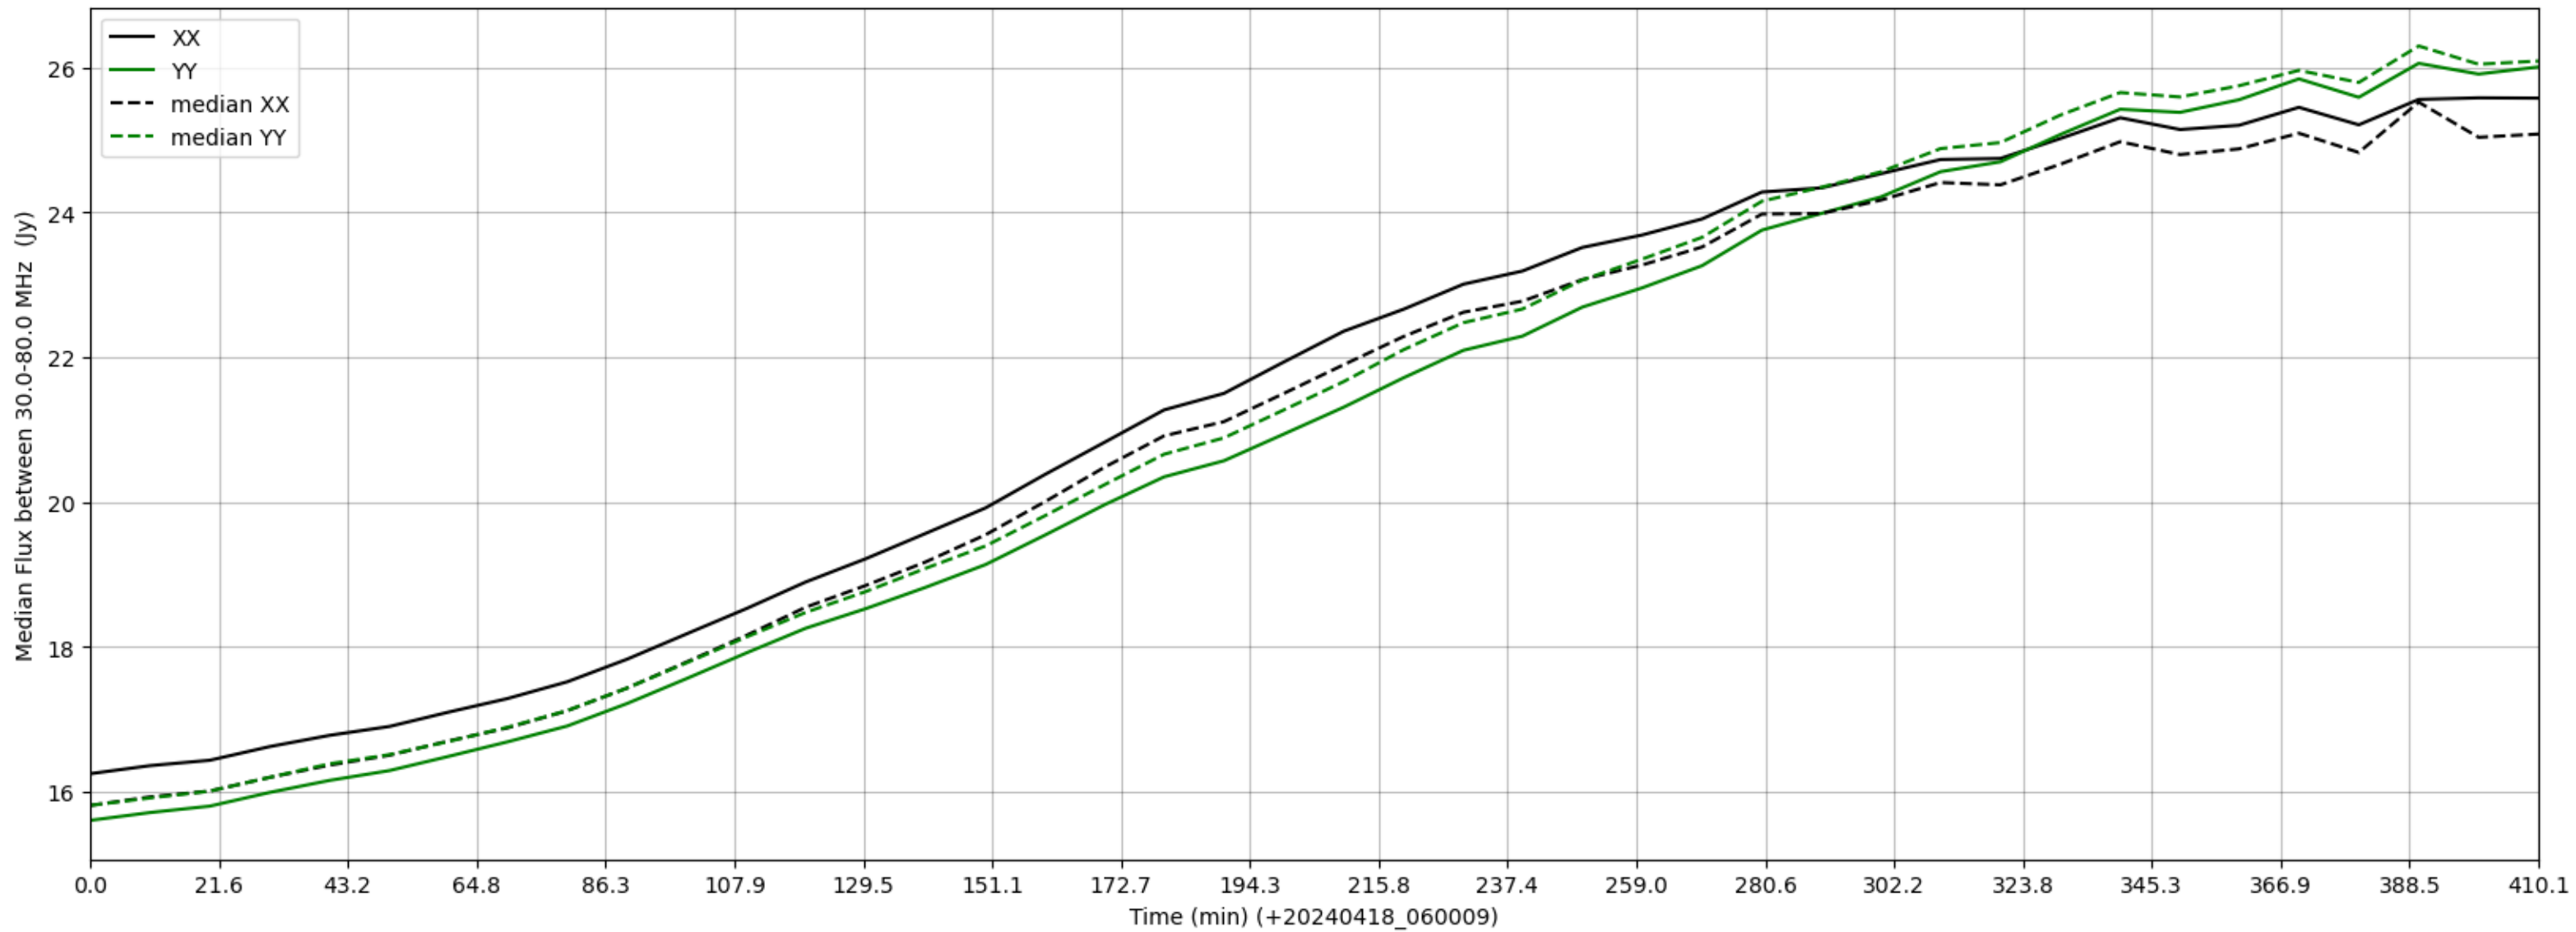

LWA148 - Correlator# 217 - XX FLAGS:Good - YY FLAGS:Good

LWA149 - Correlator# 216 - XX FLAGS:Good - YY FLAGS:Good