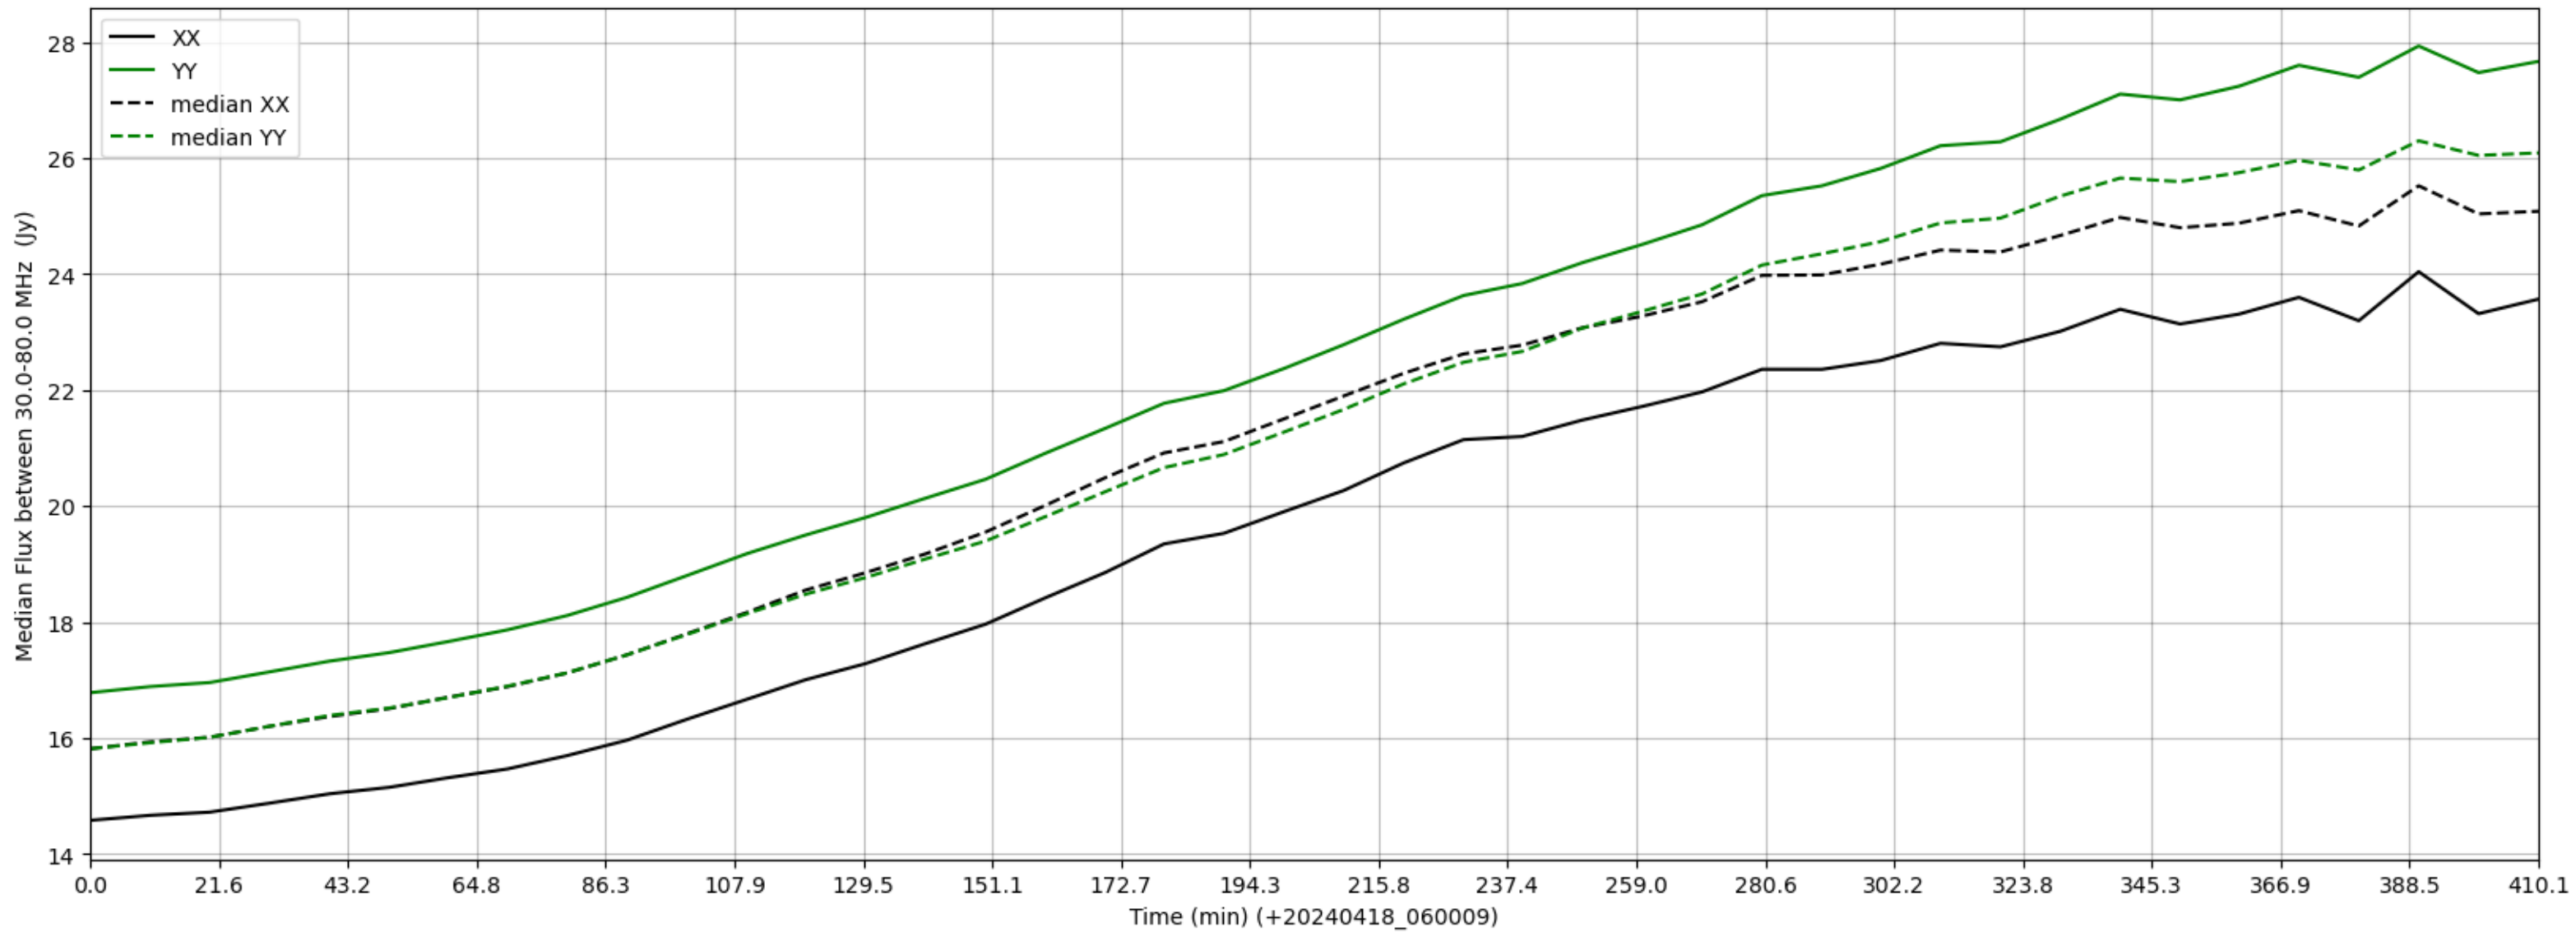

LWA099 - Correlator# 172 - XX FLAGS:Good - YY FLAGS:Good

LWA098 - Correlator# 173 - XX FLAGS:Good - YY FLAGS:Good

LWA101 - Correlator# 174 - XX FLAGS:Good - YY FLAGS:Good

LWA100 - Correlator# 175 - XX FLAGS:Good - YY FLAGS:Good