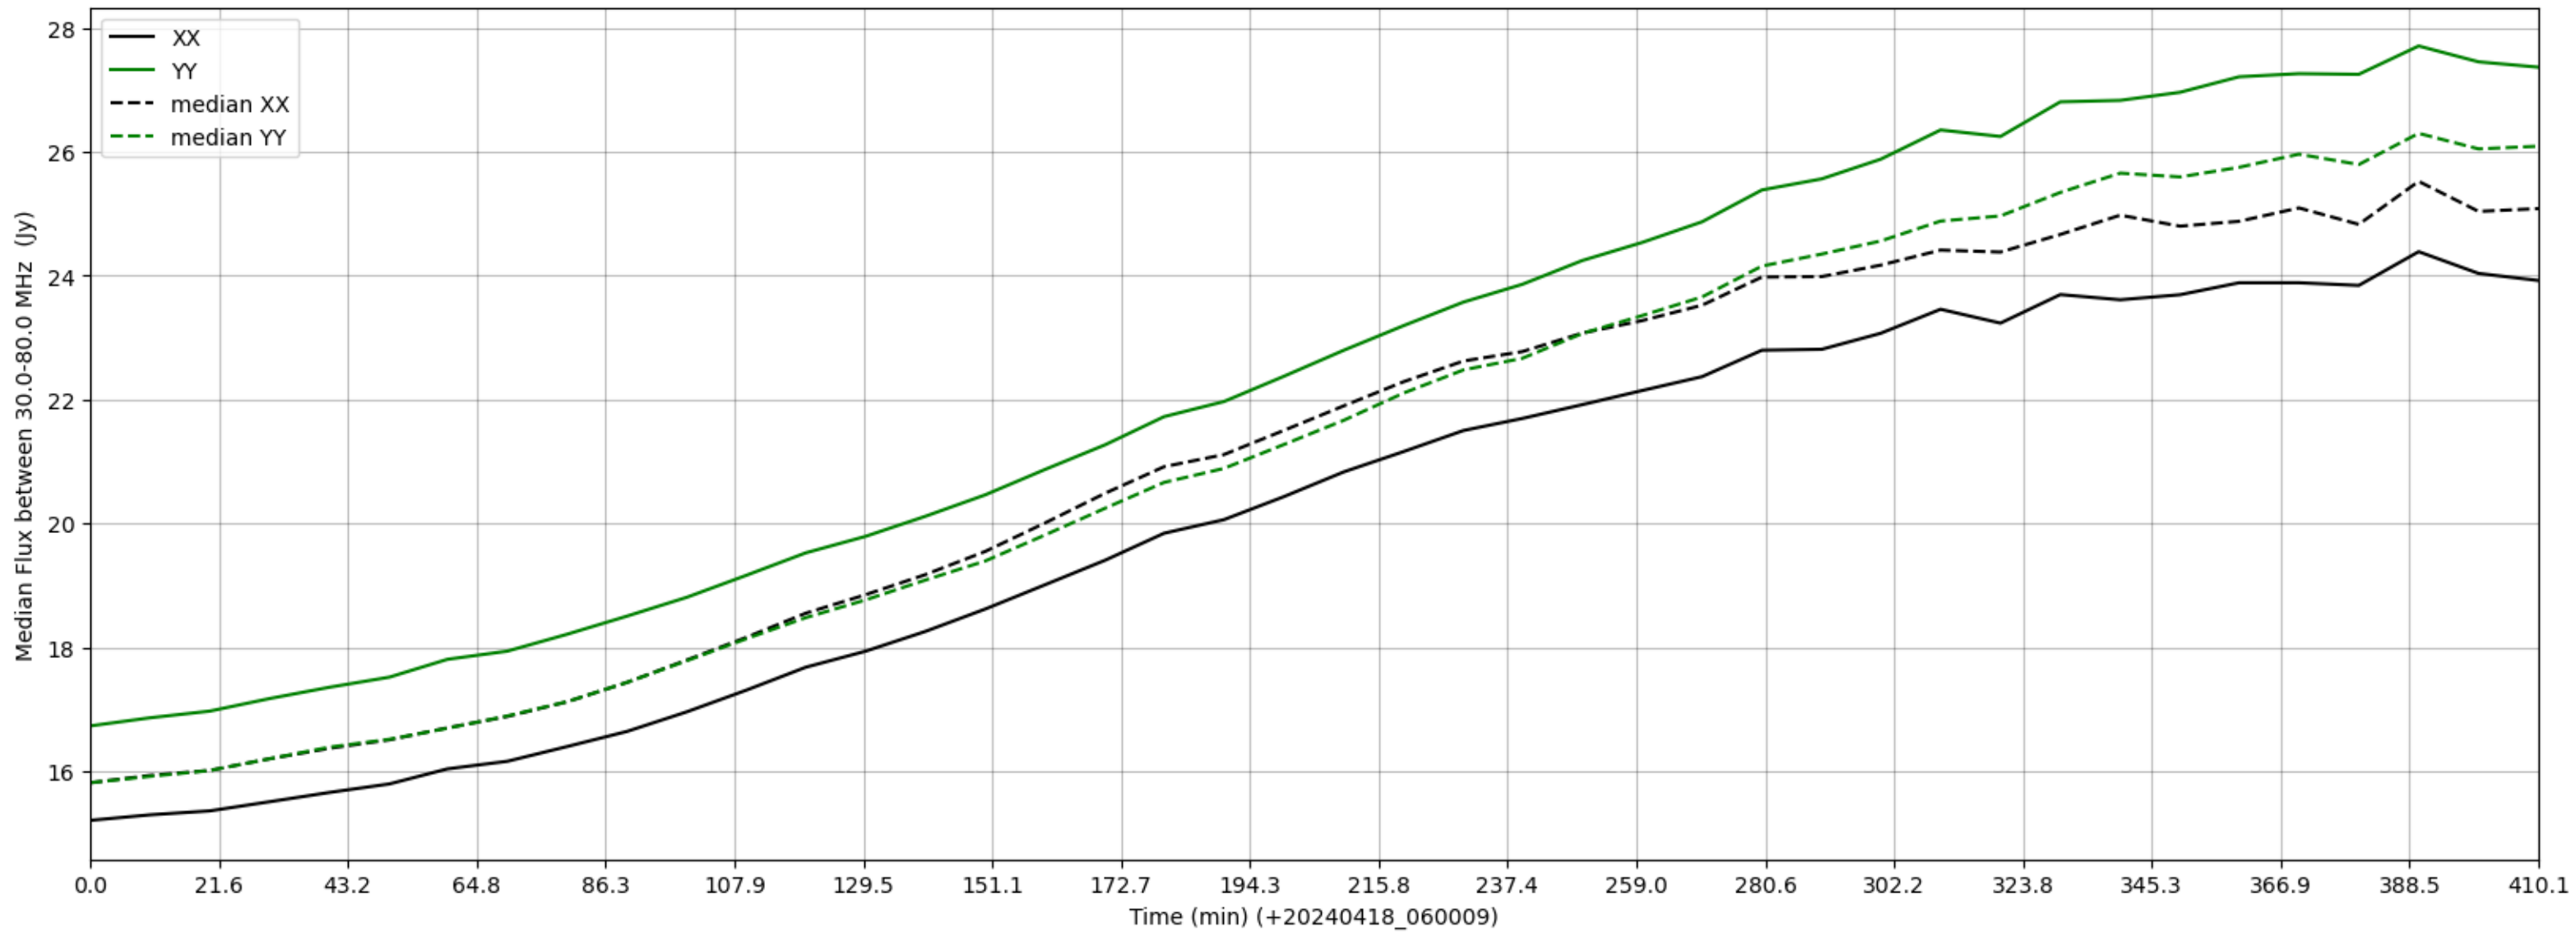

LWA271 - Correlator# 004 - XX FLAGS:Good - YY FLAGS:Good

LWA269 - Correlator# 005 - XX FLAGS:Good - YY FLAGS:Good

LWA276 - Correlator# 006 - XX FLAGS:Good - YY FLAGS:Good

LWA273 - Correlator# 007 - XX FLAGS:Good - YY FLAGS:Good