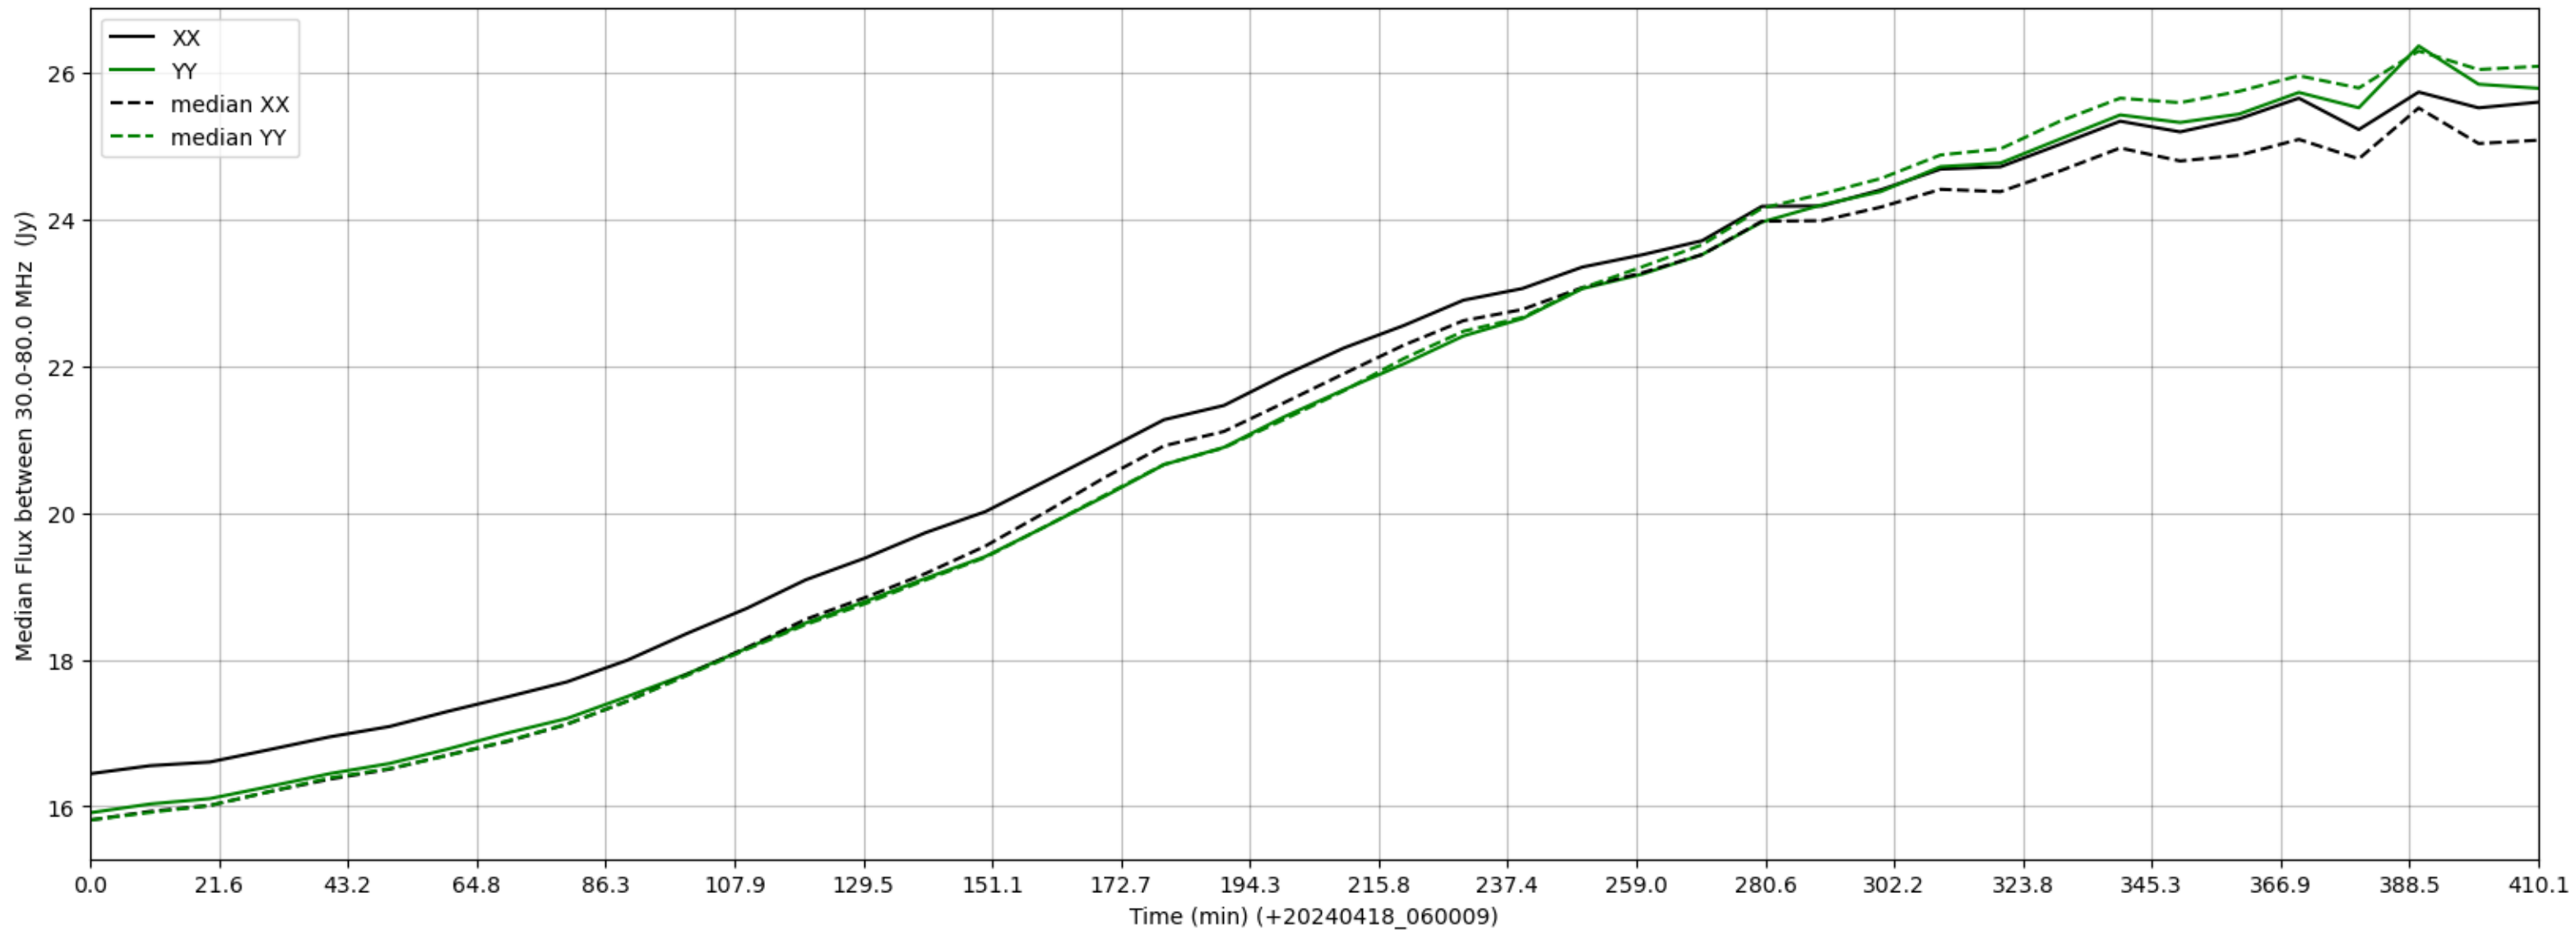

LWA224 - Correlator# 248 - XX FLAGS:Good - YY FLAGS:Good

LWA222 - Correlator# 249 - XX FLAGS:Good - YY FLAGS:Good

LWA326 - Correlator# 250 - XX FLAGS:Good - YY FLAGS:Good

LWA322 - Correlator# 251 - XX FLAGS:Good - YY FLAGS:Good