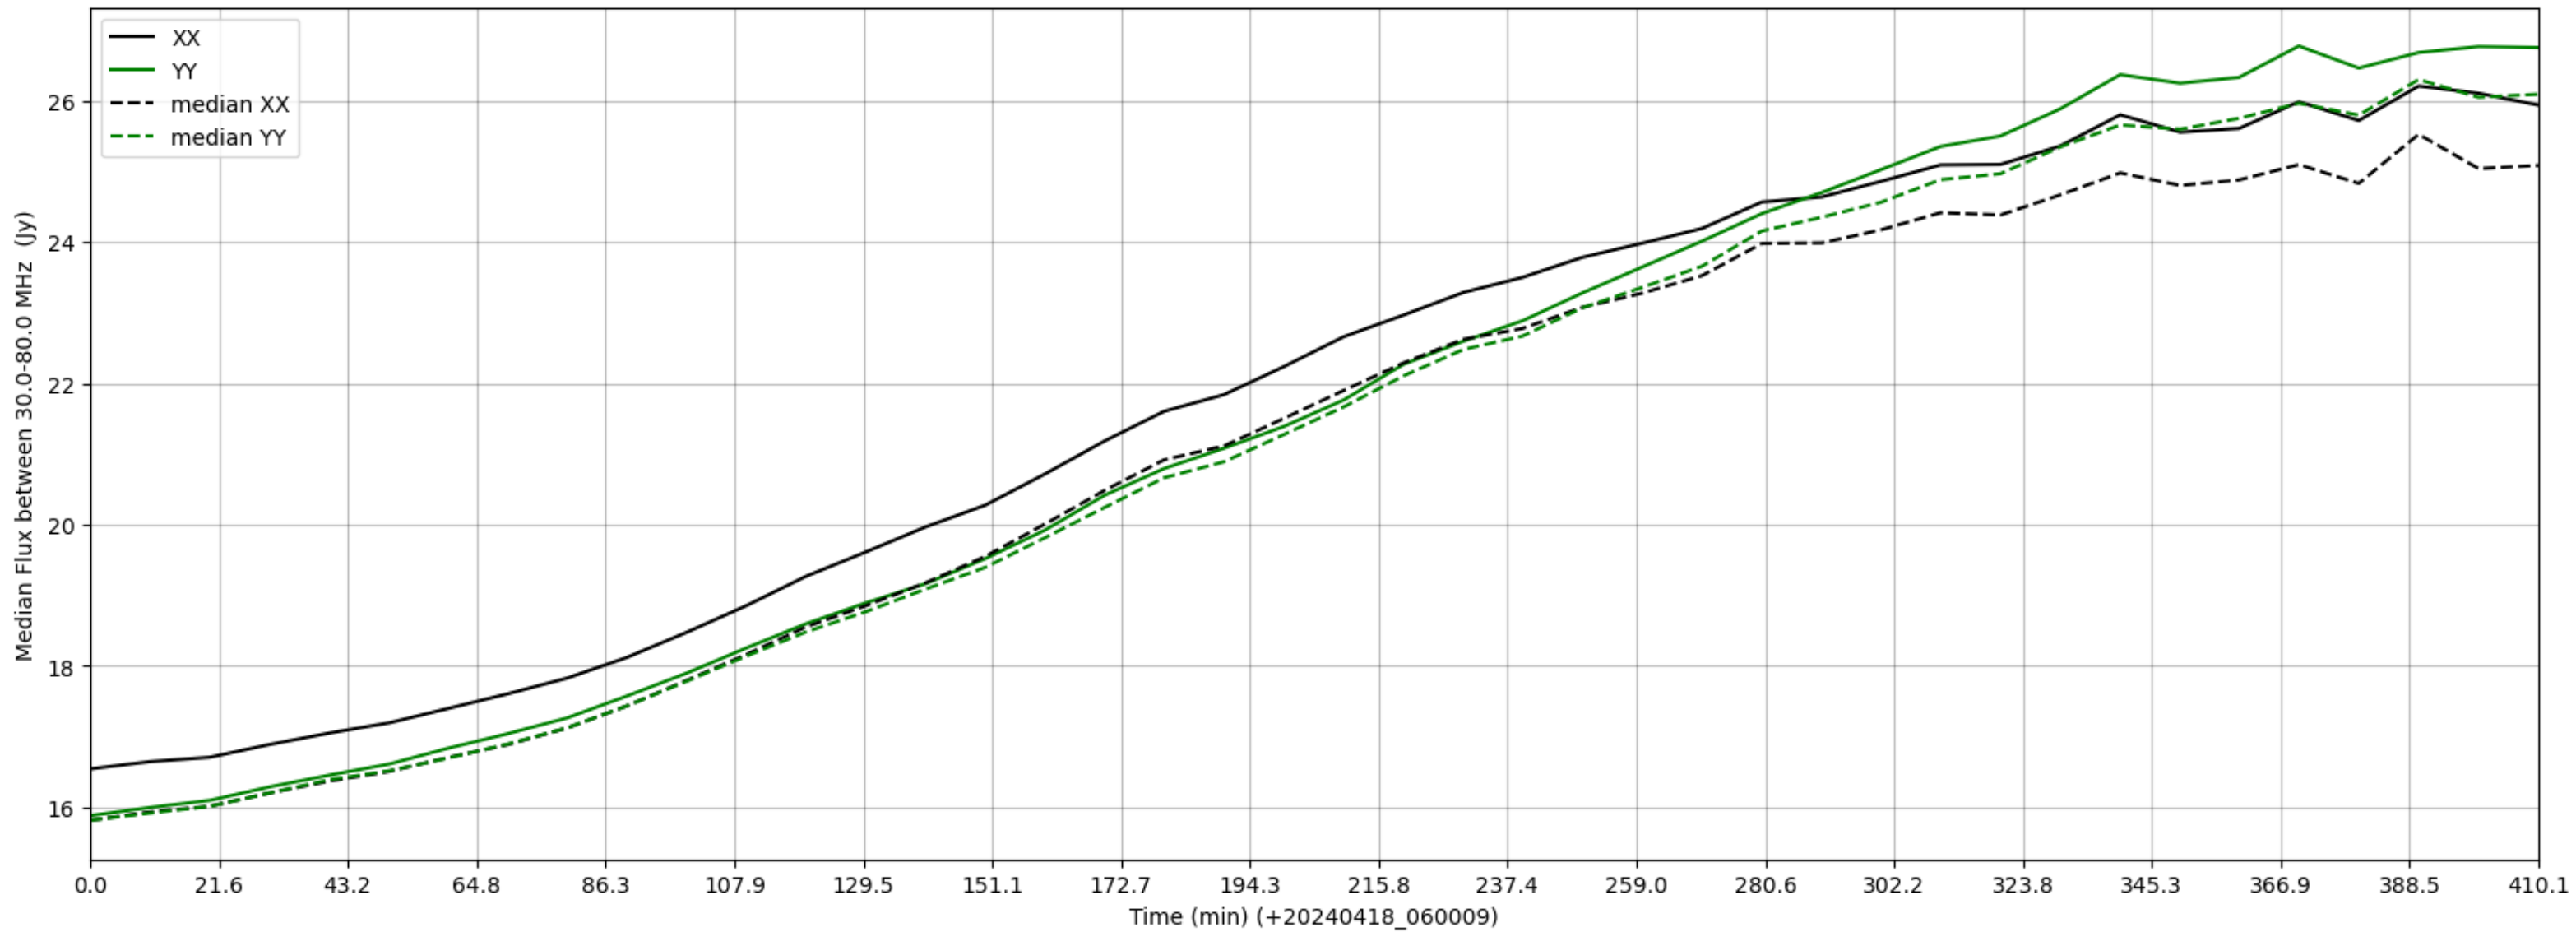

LWA030 - Correlator# 128 - XX FLAGS:Good - YY FLAGS:Good

LWA028 - Correlator# 129 - XX FLAGS:Good - YY FLAGS:Good

LWA032 - Correlator# 130 - XX FLAGS:Good - YY FLAGS:Good

LWA031 - Correlator# 131 - XX FLAGS:Good - YY FLAGS:Good