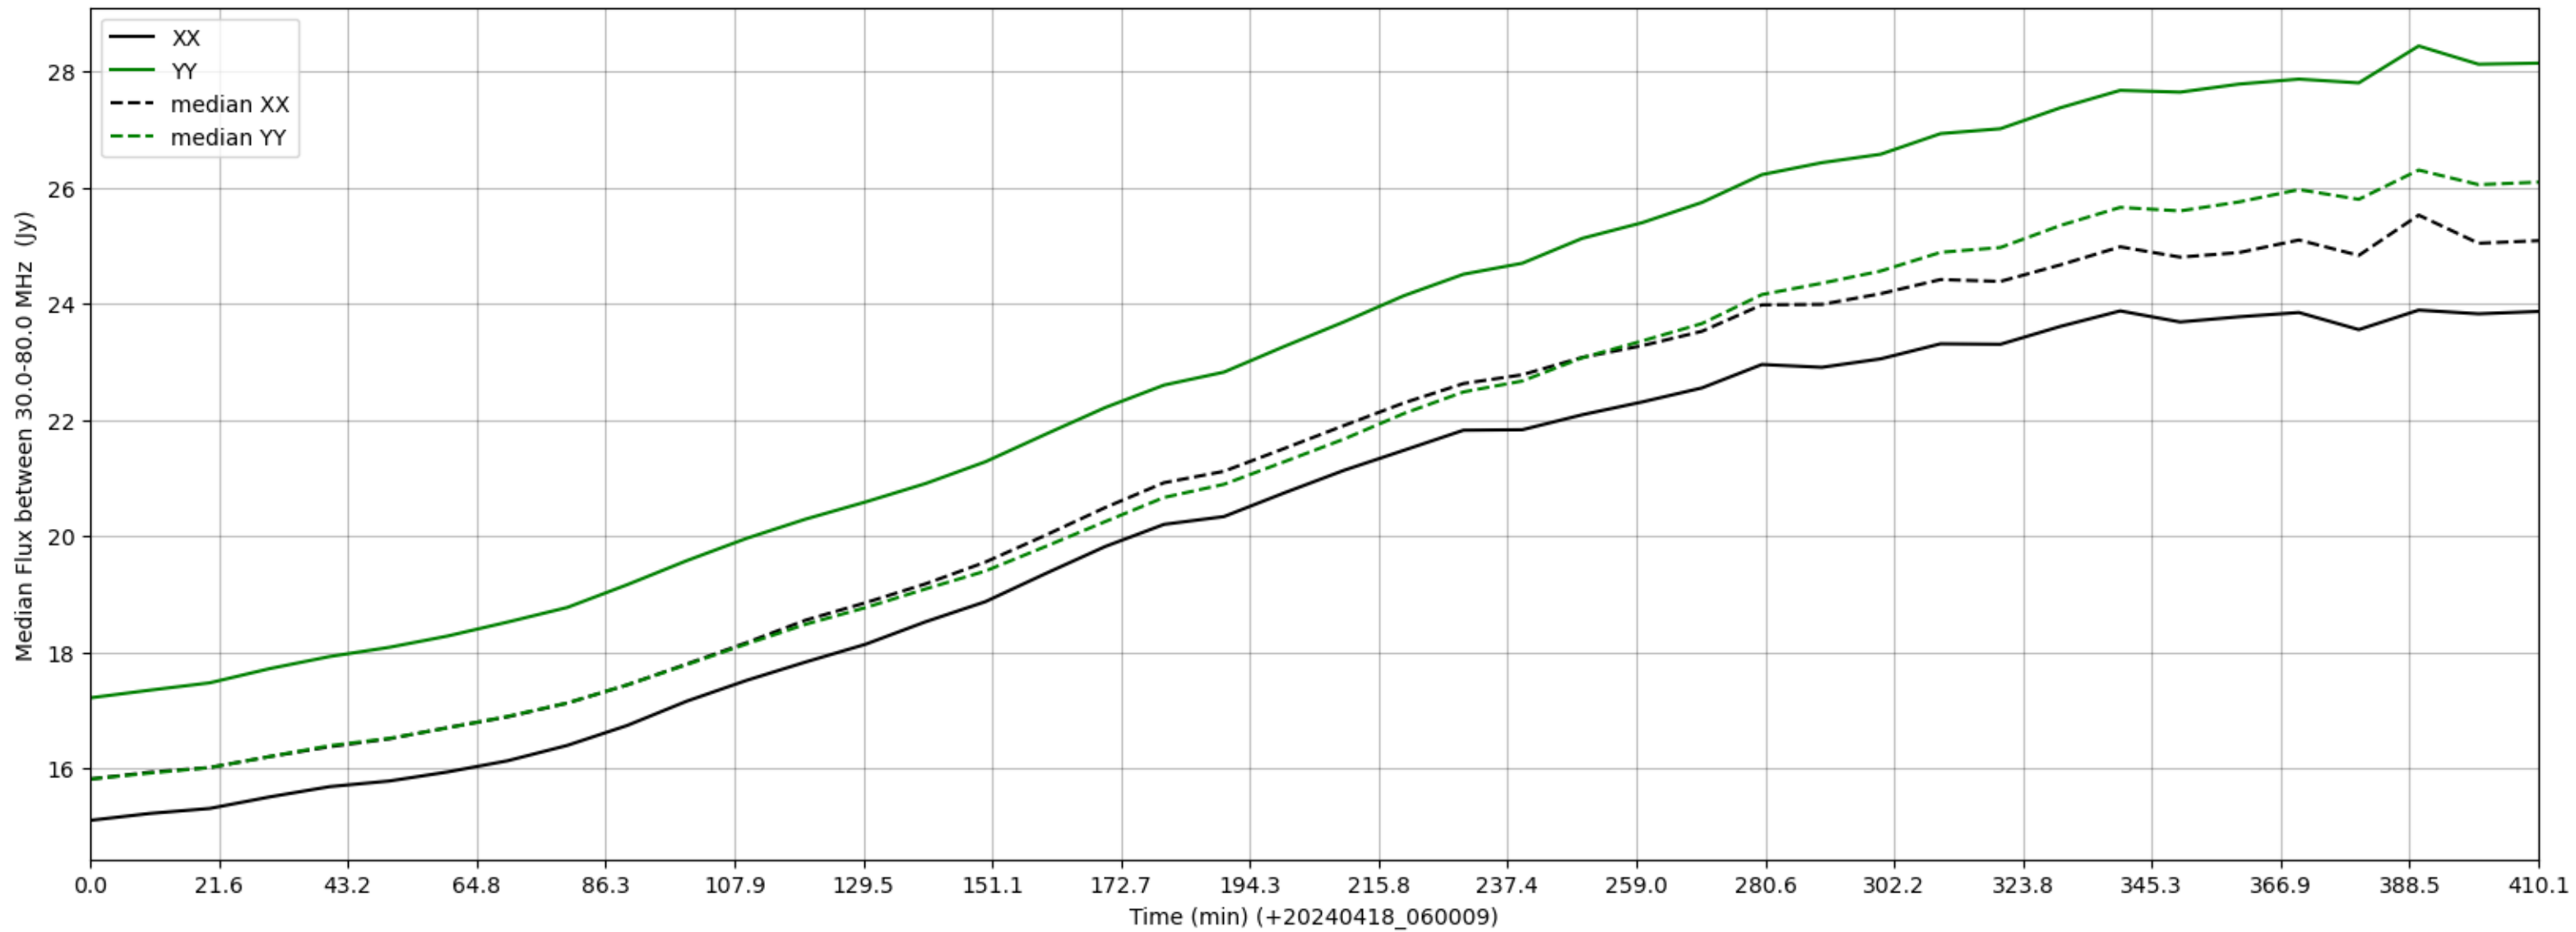

LWA171 - Correlator# 291 - XX FLAGS:Good - YY FLAGS:Good

LWA173 - Correlator# 290 - XX FLAGS:Good - YY FLAGS:Good