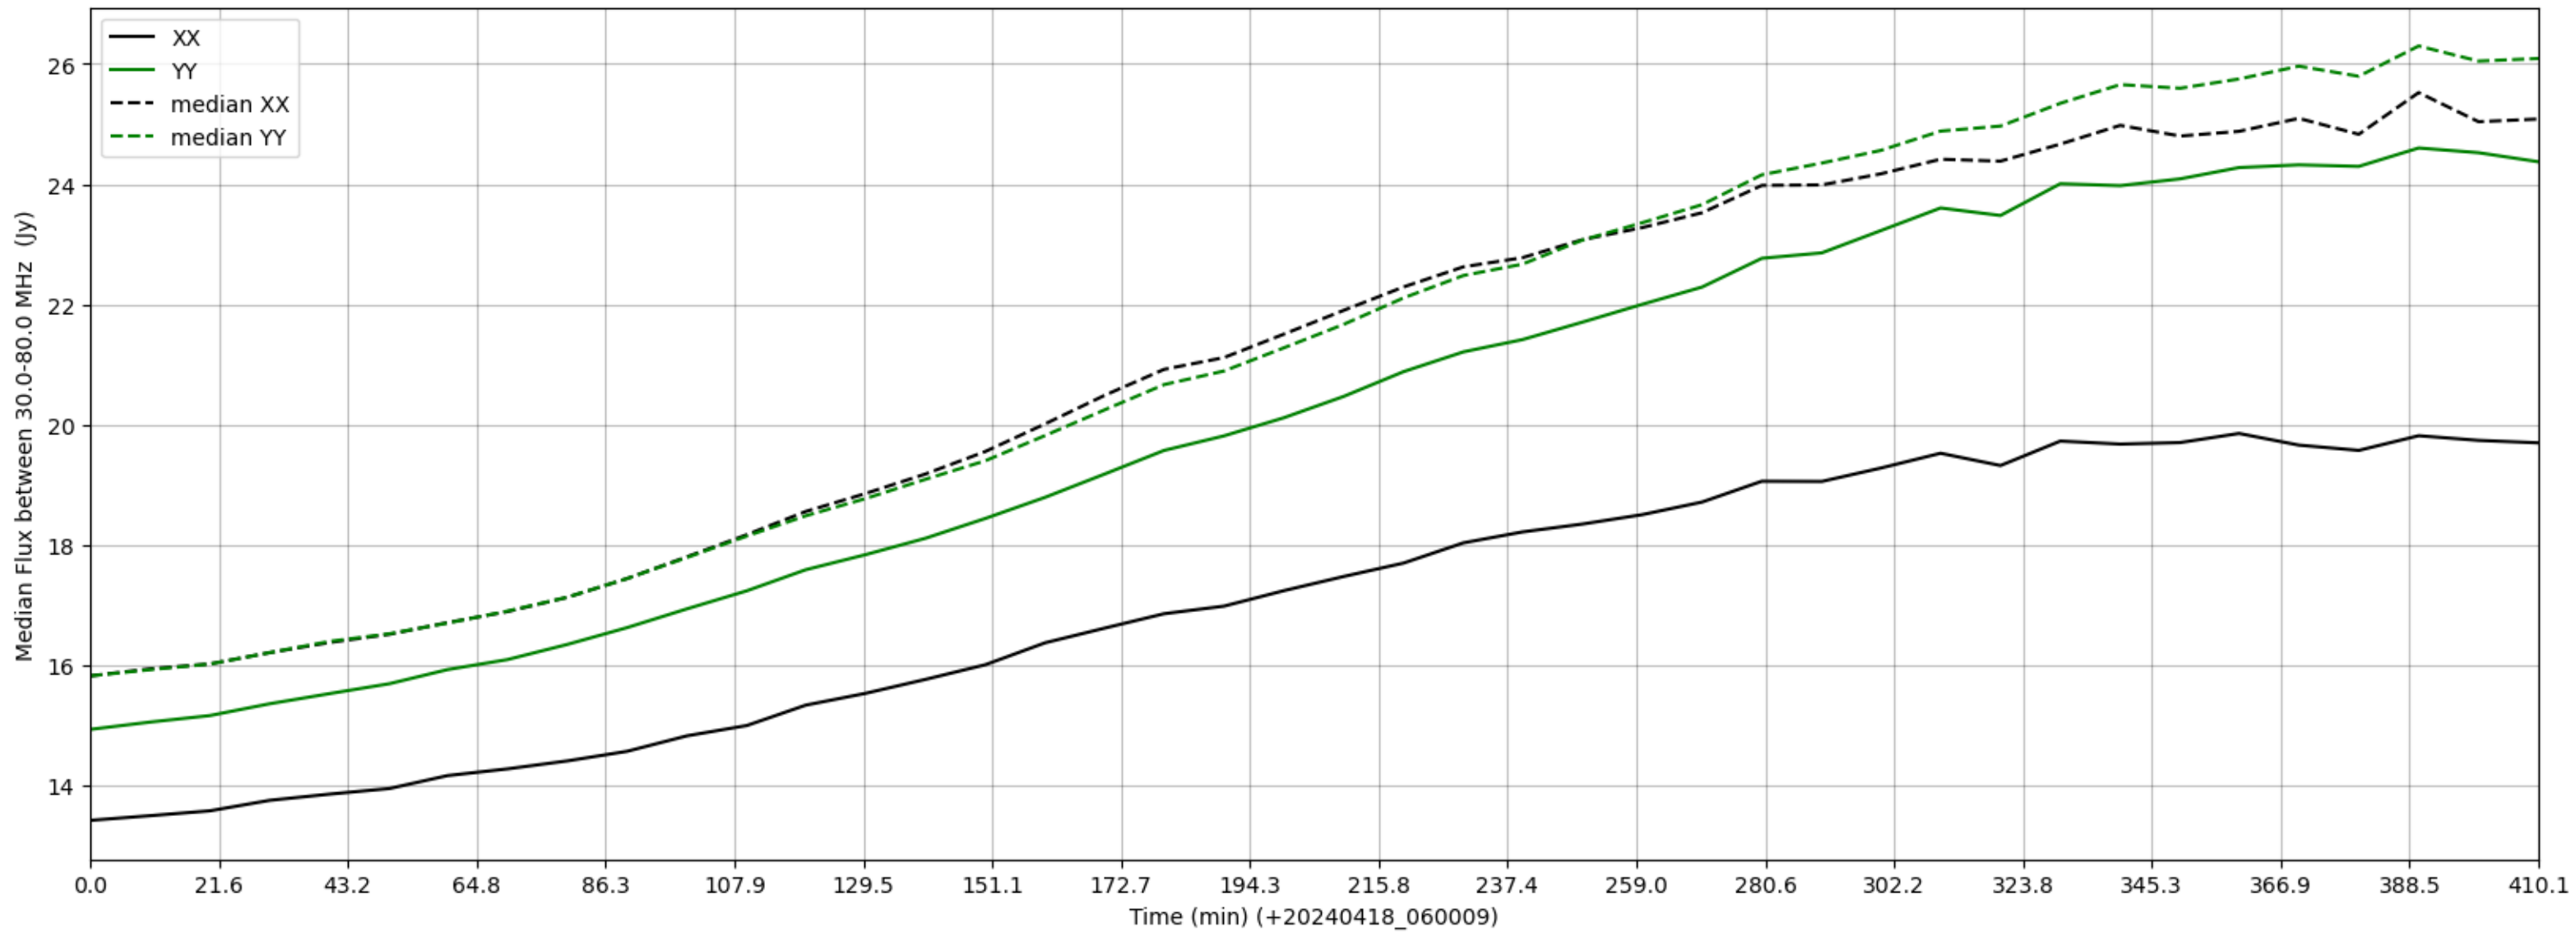

LWA344 - Correlator# 061 - XX FLAGS:Good - YY FLAGS:Good

LWA351 - Correlator# 060 - XX FLAGS:Good - YY FLAGS:Good