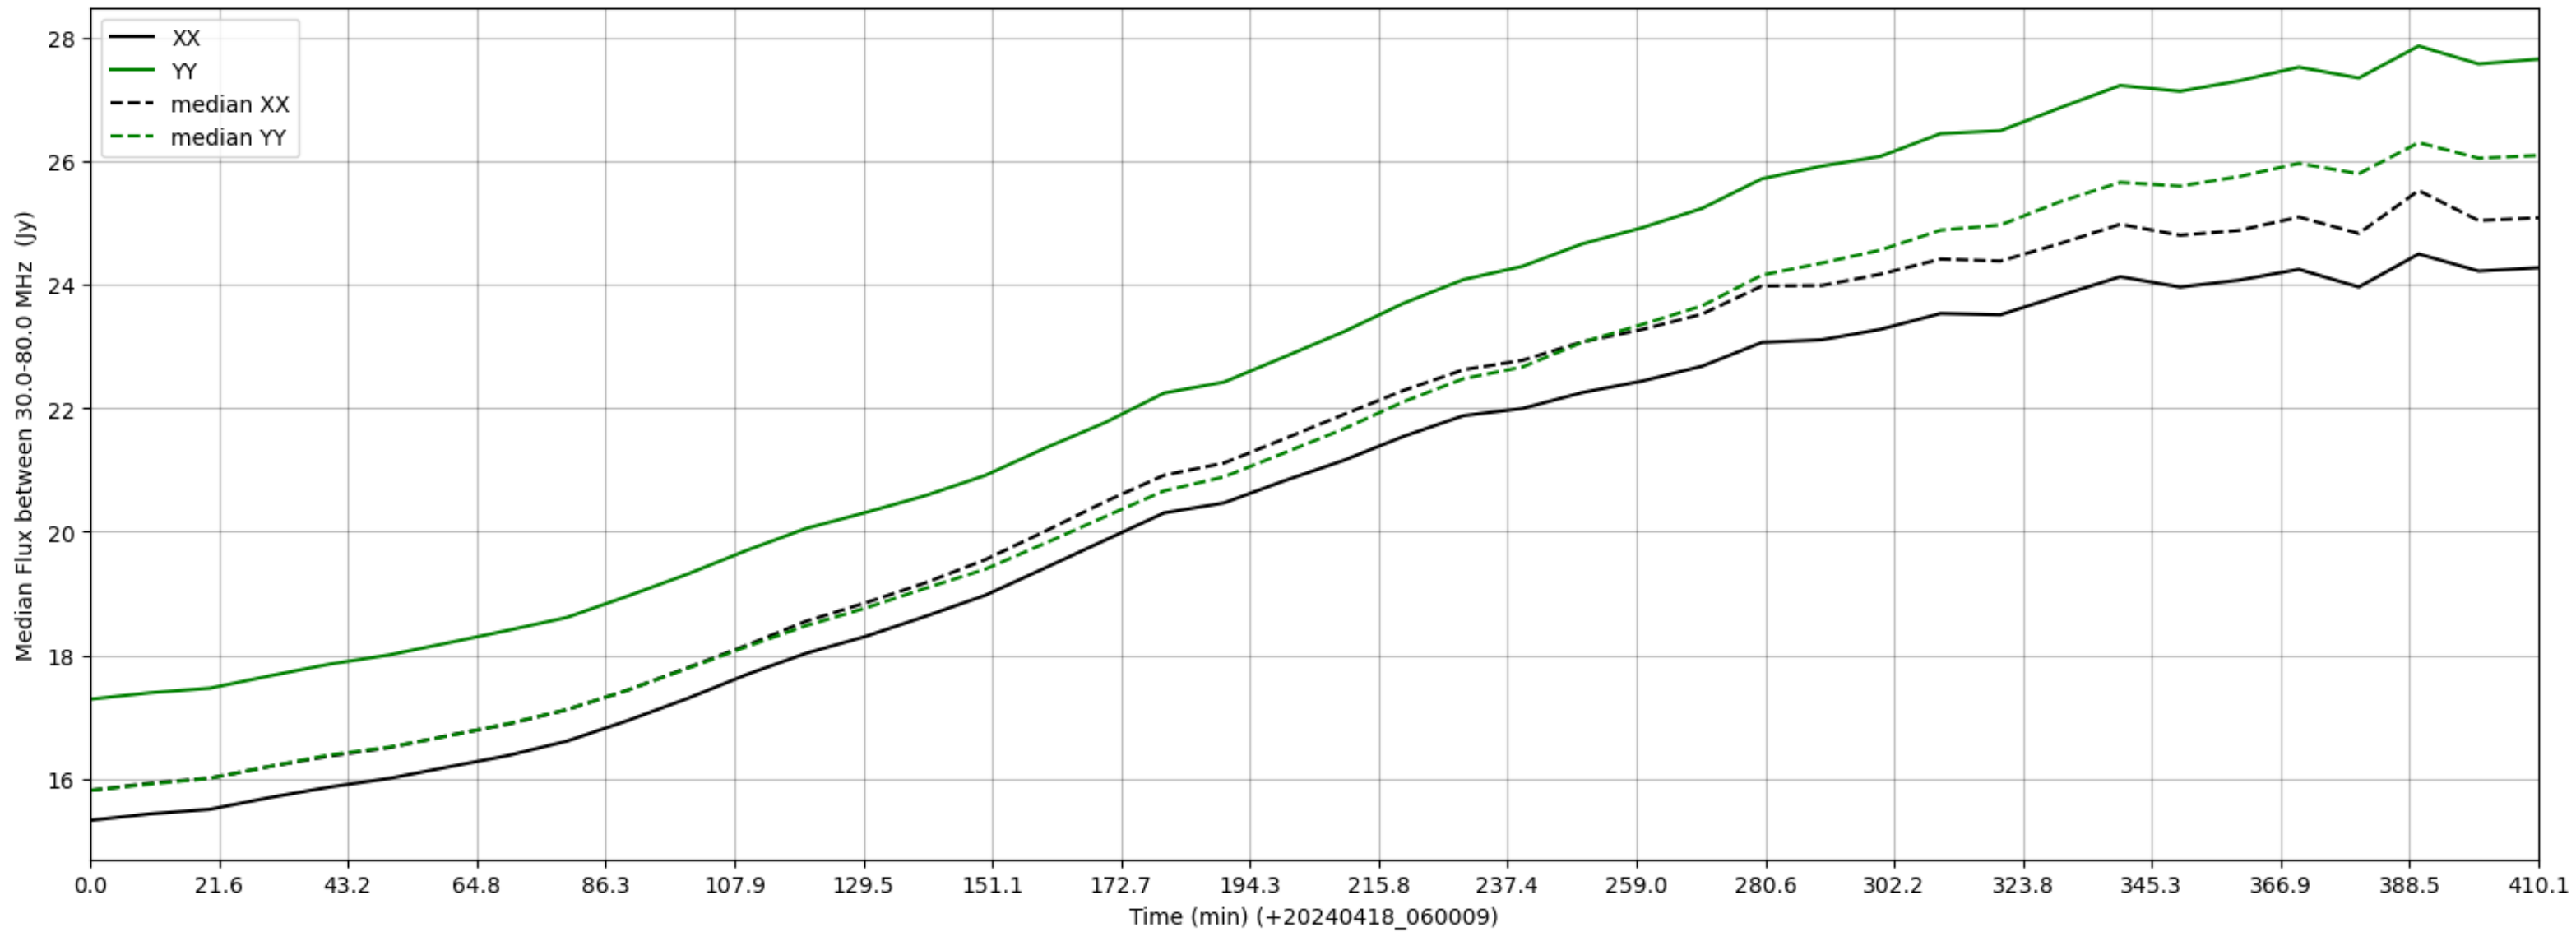

LWA164 - Correlator# 267 - XX FLAGS:Good - YY FLAGS:Good

LWA165 - Correlator# 266 - XX FLAGS:Good - YY FLAGS:Good