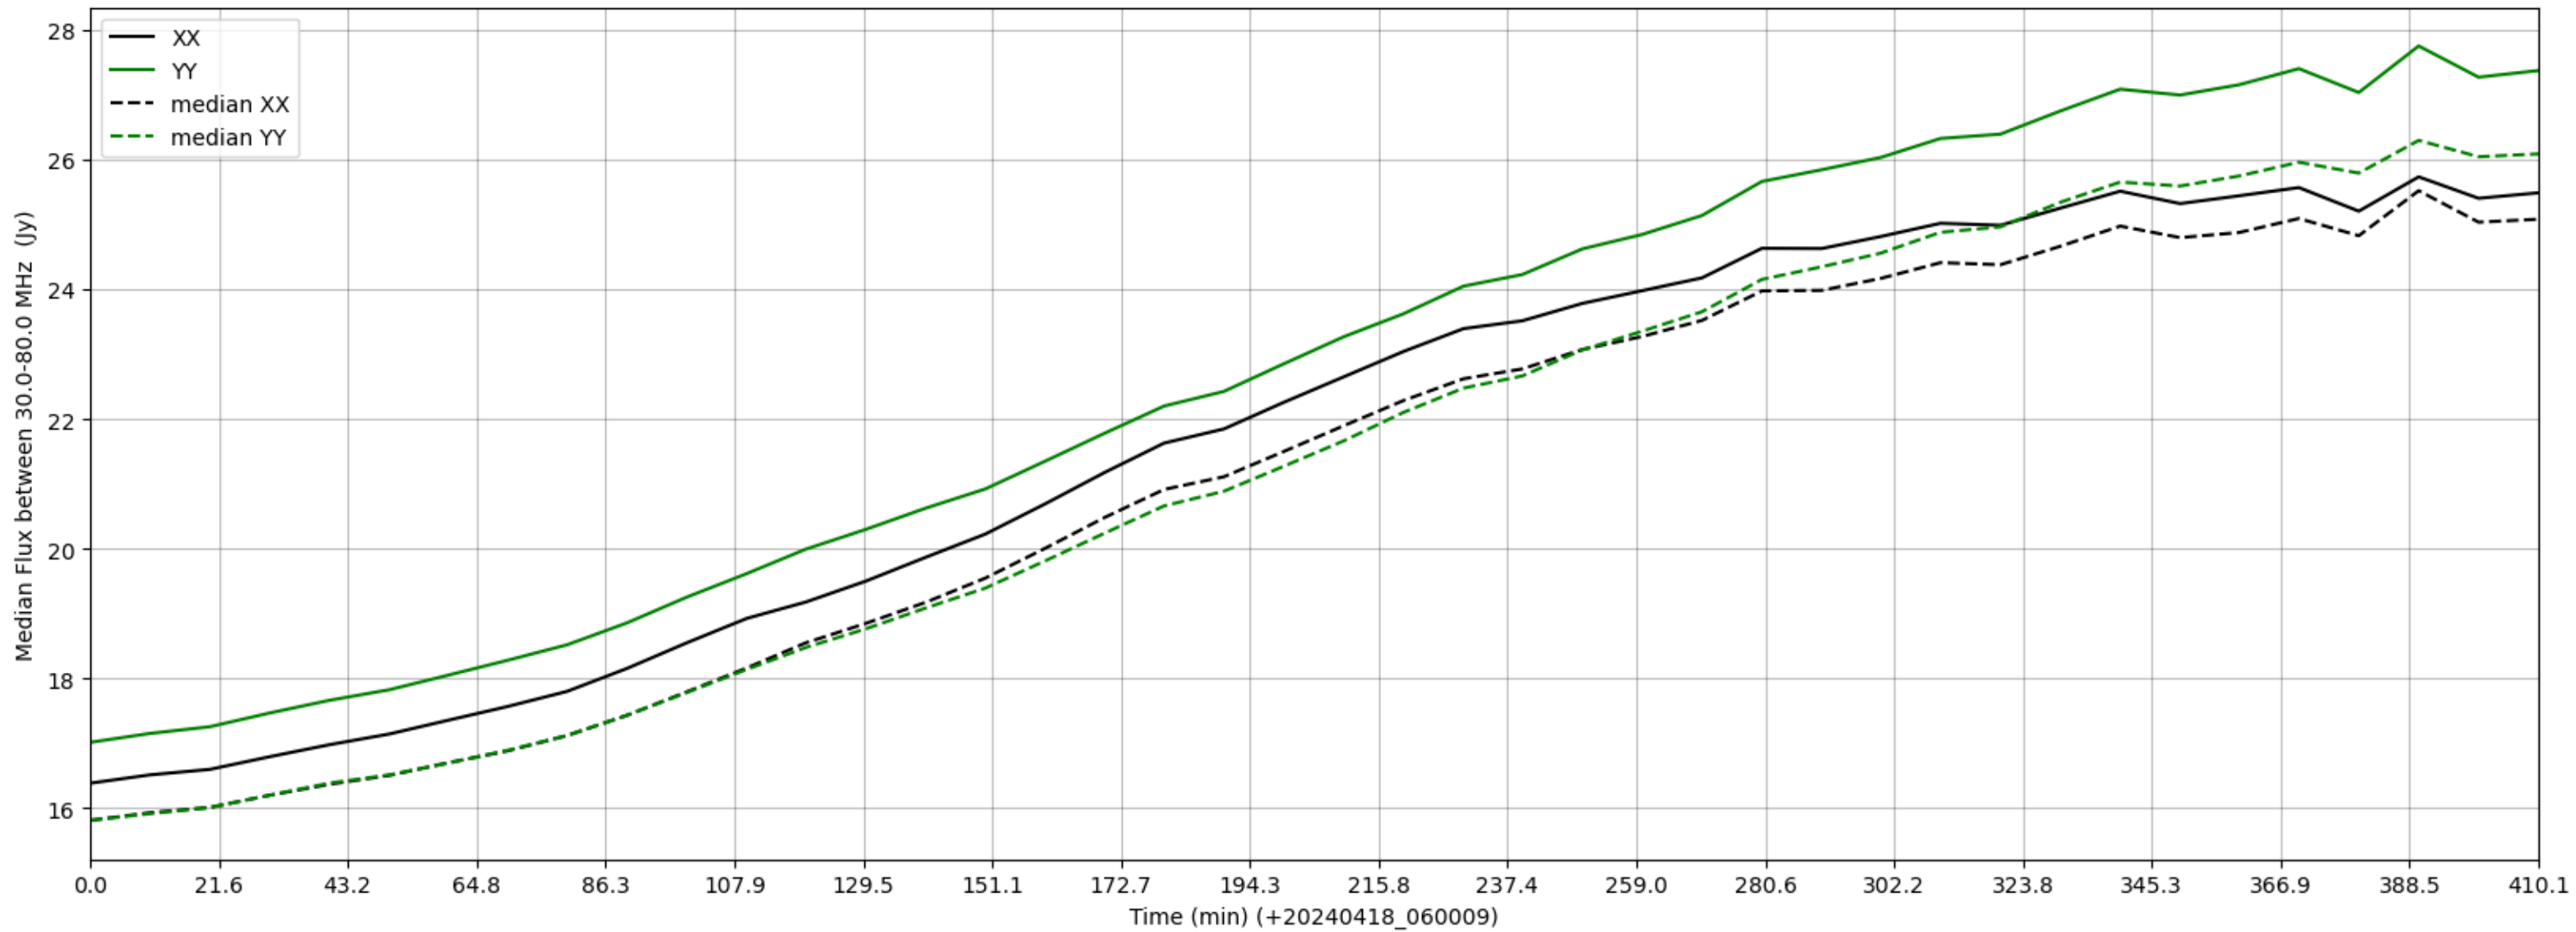

LWA212 - Correlator# 326 - XX FLAGS:Good - YY FLAGS:Good

LWA176 - Correlator# 325 - XX FLAGS:Good - YY FLAGS:Good