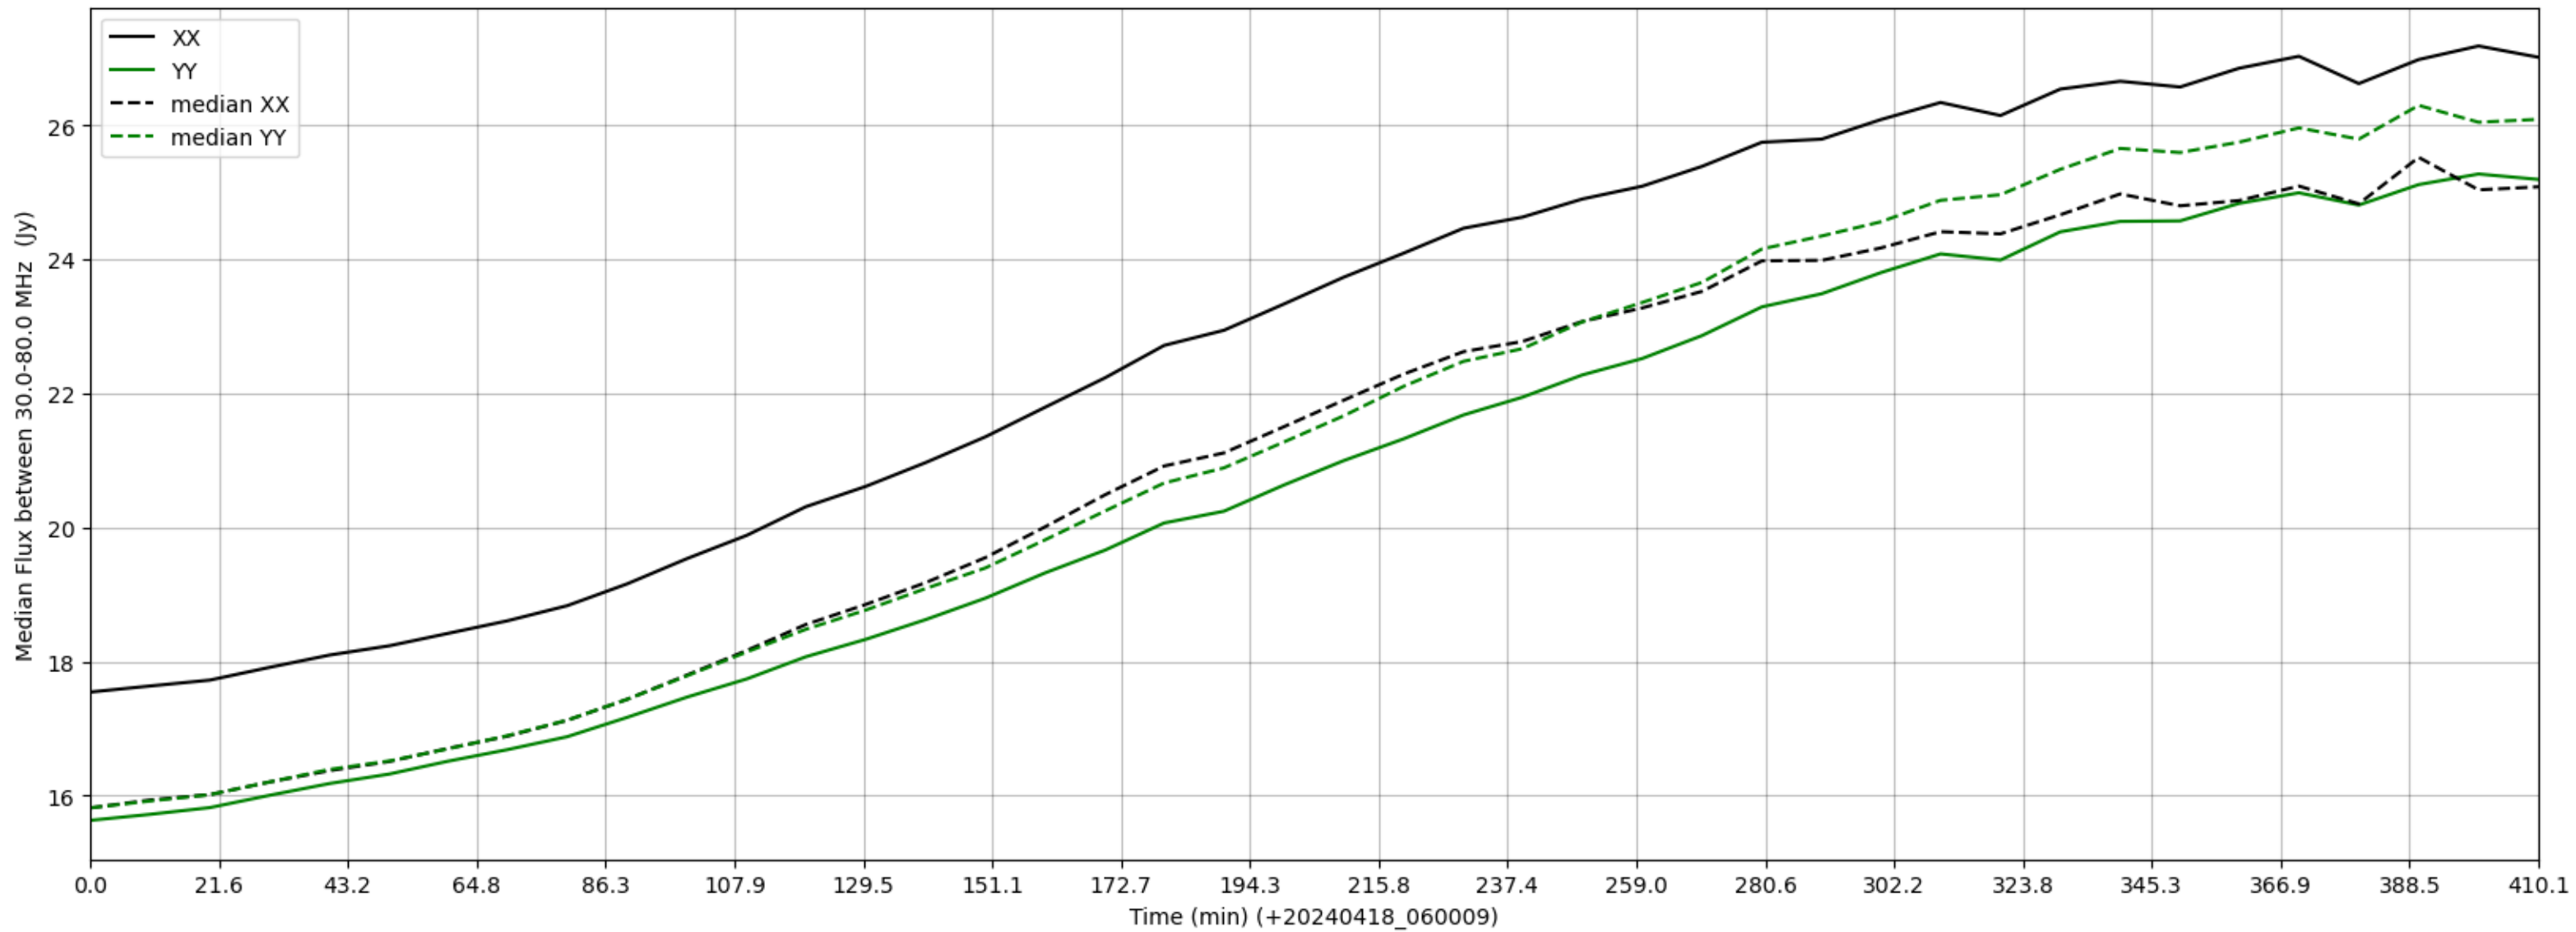

LWA266 - Correlator# 000 - XX FLAGS:Good - YY FLAGS:Good

LWA259 - Correlator# 001 - XX FLAGS:Good - YY FLAGS:Good

LWA268 - Correlator# 002 - XX FLAGS:Good - YY FLAGS:Good

LWA267 - Correlator# 003 - XX FLAGS:LowFlux - YY FLAGS:Good