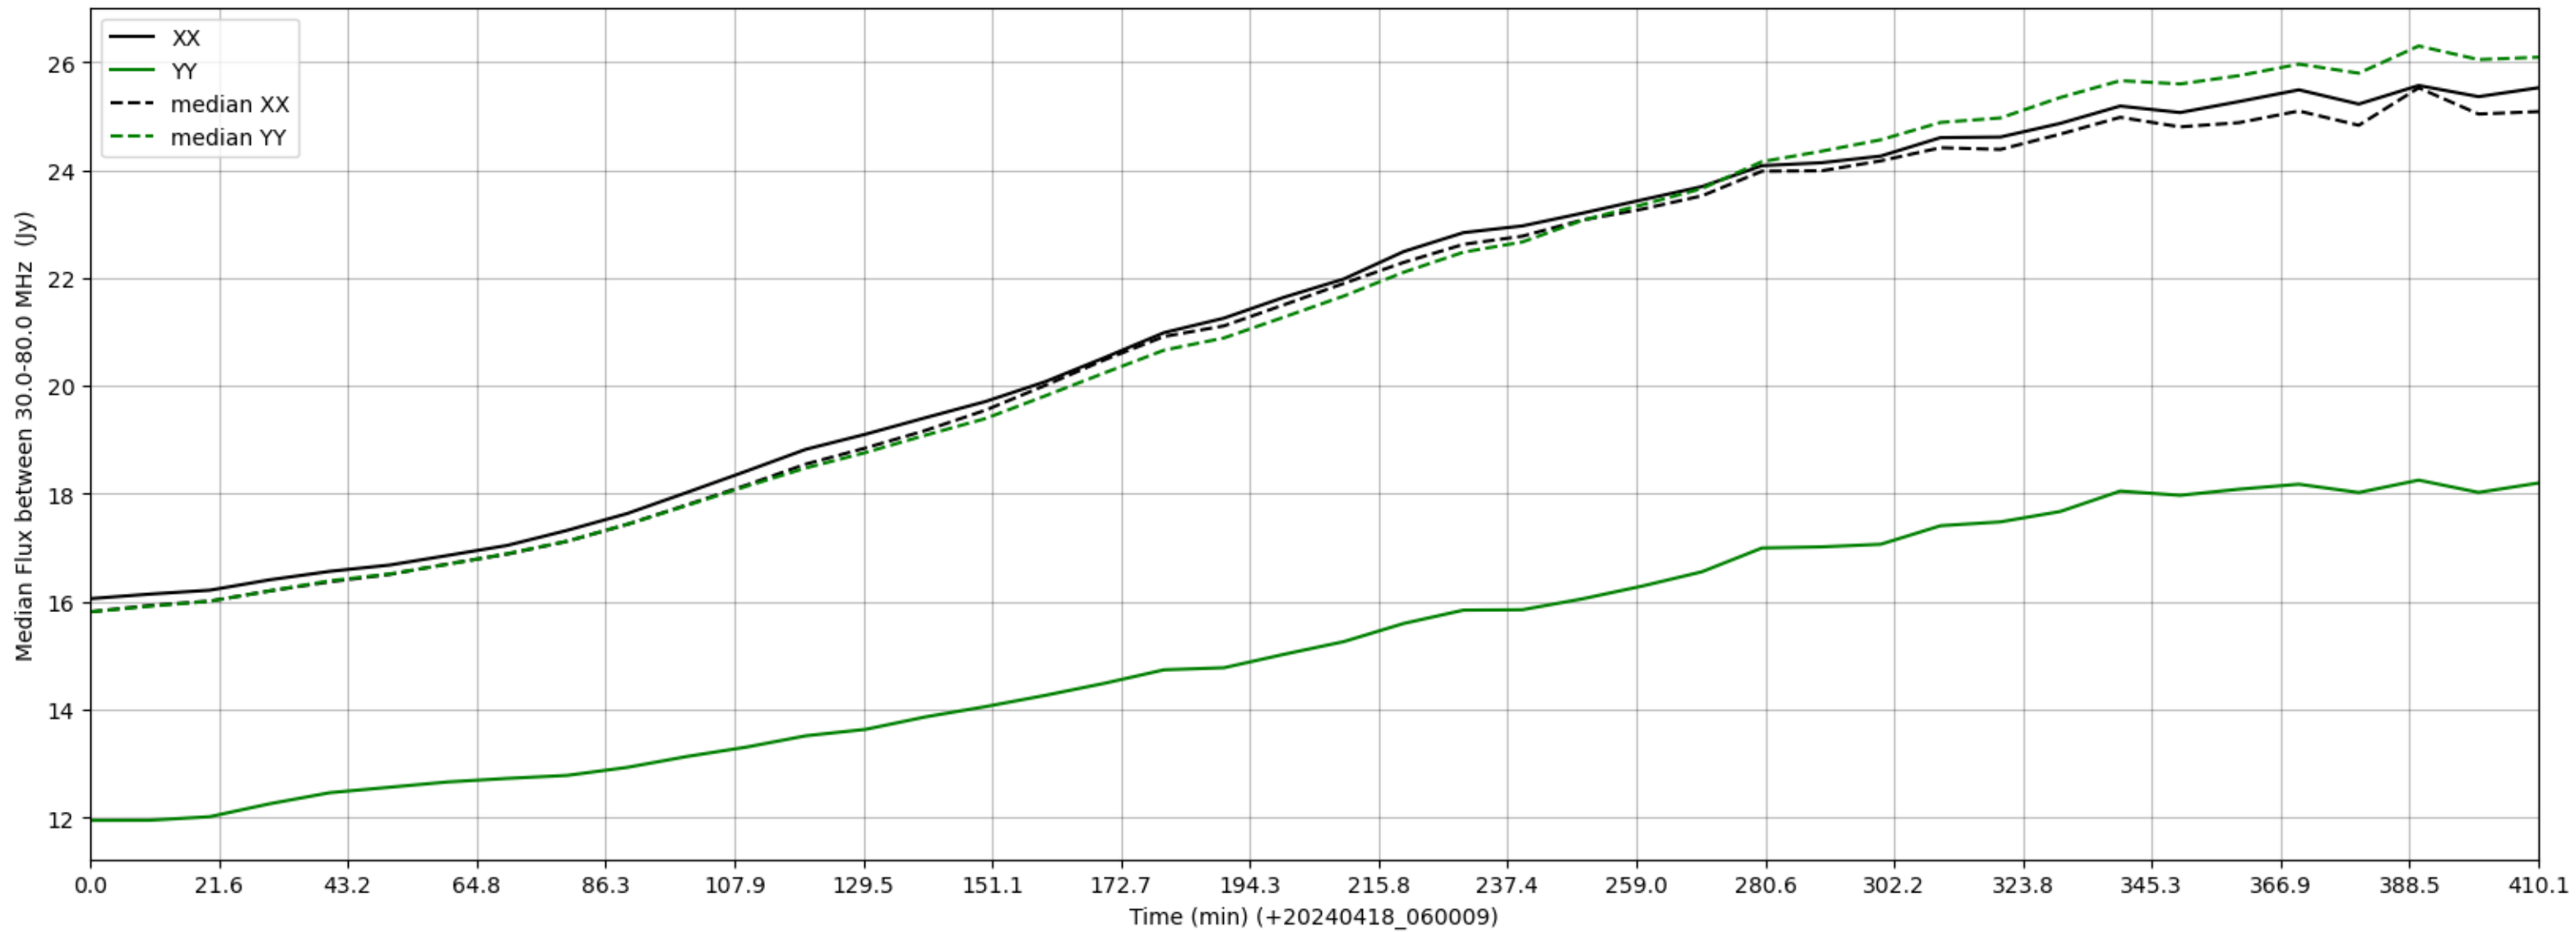

LWA334 - Correlator# 156 - XX FLAGS:Good - YY FLAGS:Good

LWA328 - Correlator# 157 - XX FLAGS:Good - YY FLAGS:Good

LWA361 - Correlator# 158 - XX FLAGS:Good - YY FLAGS:Good

LWA358 - Correlator# 159 - XX FLAGS:Good - YY FLAGS:Good