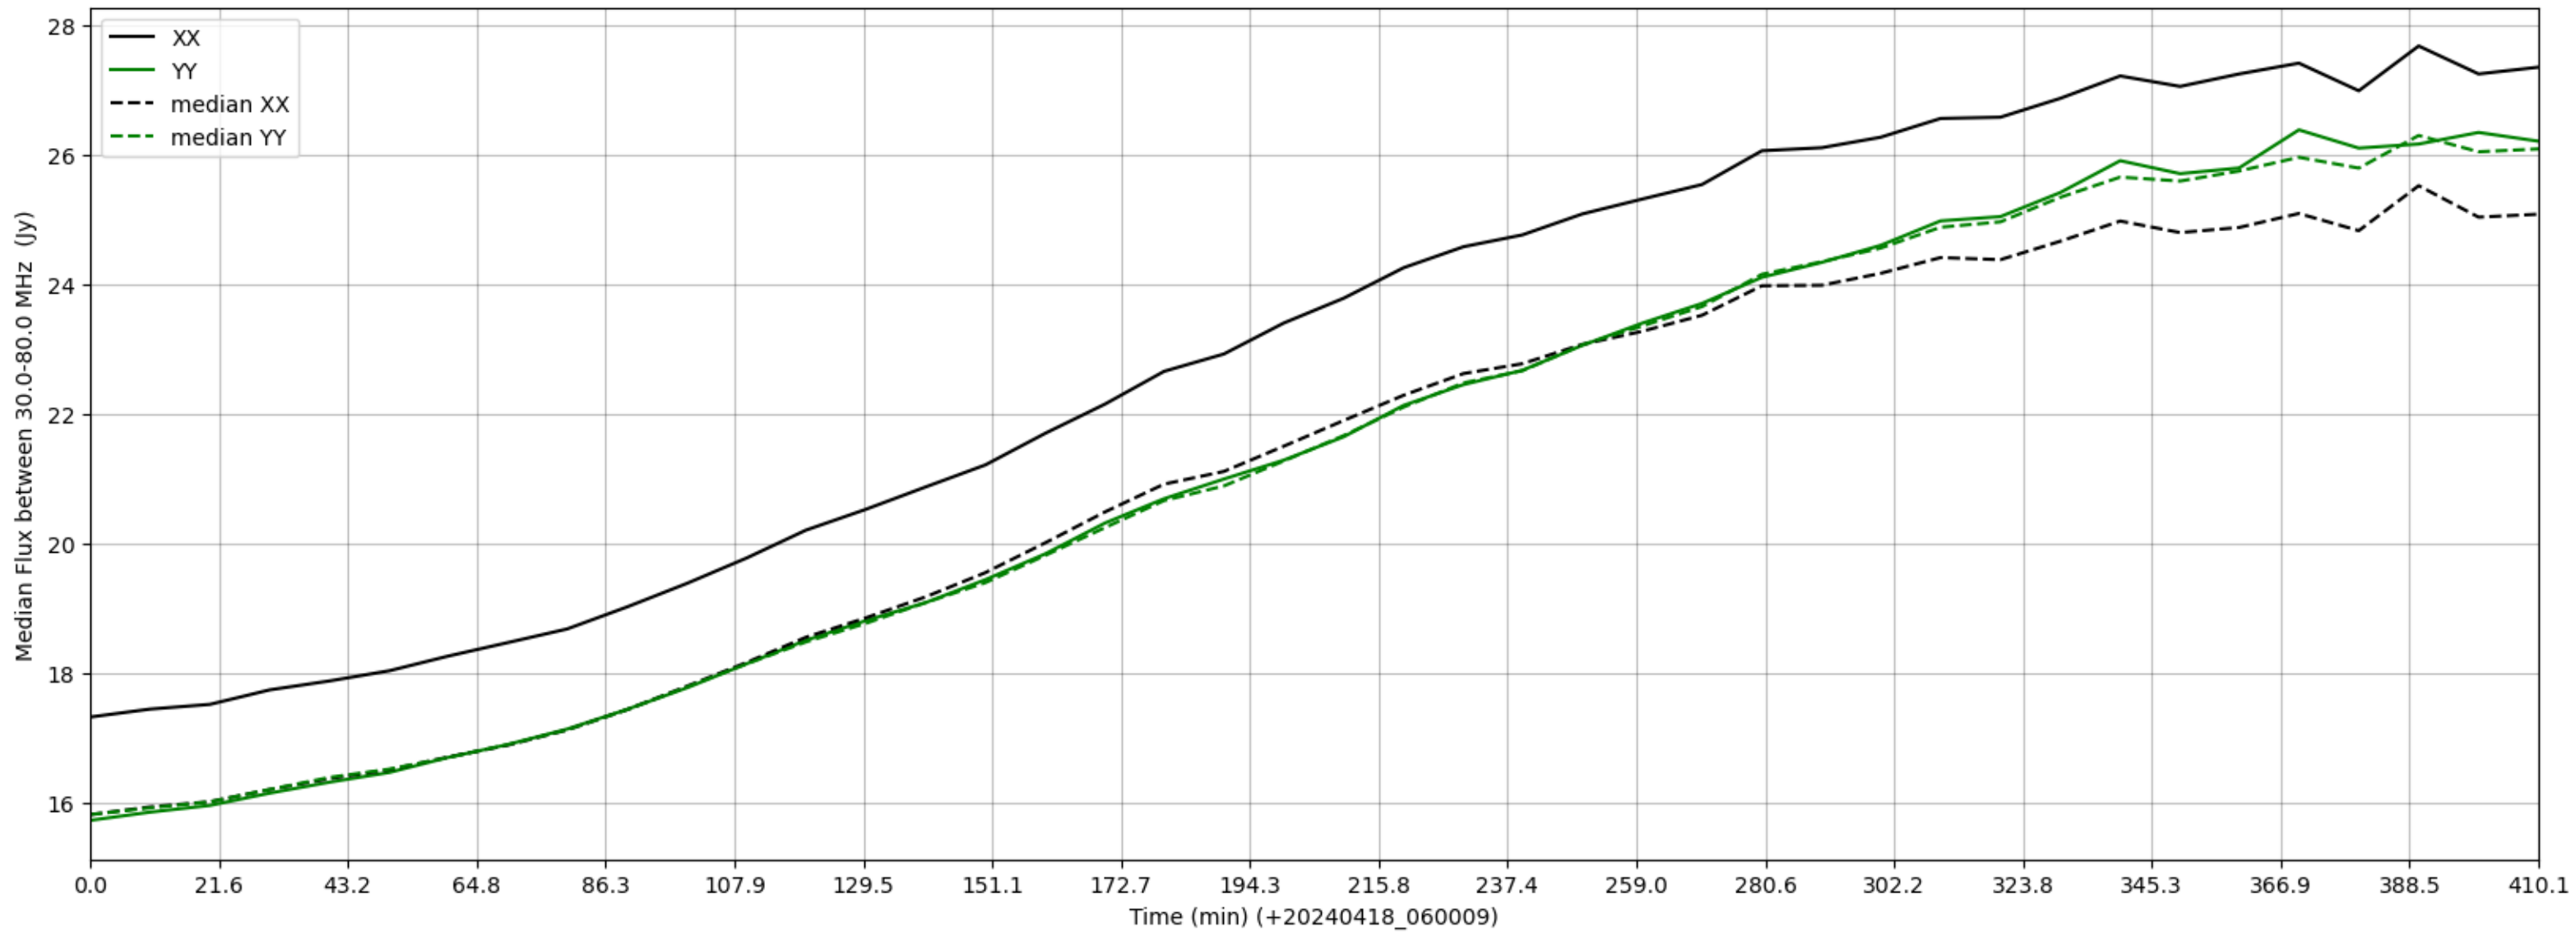

LWA058 - Correlator# 137 - XX FLAGS:Good - YY FLAGS:LowFlux

LWA059 - Correlator# 136 - XX FLAGS:Good - YY FLAGS:Good