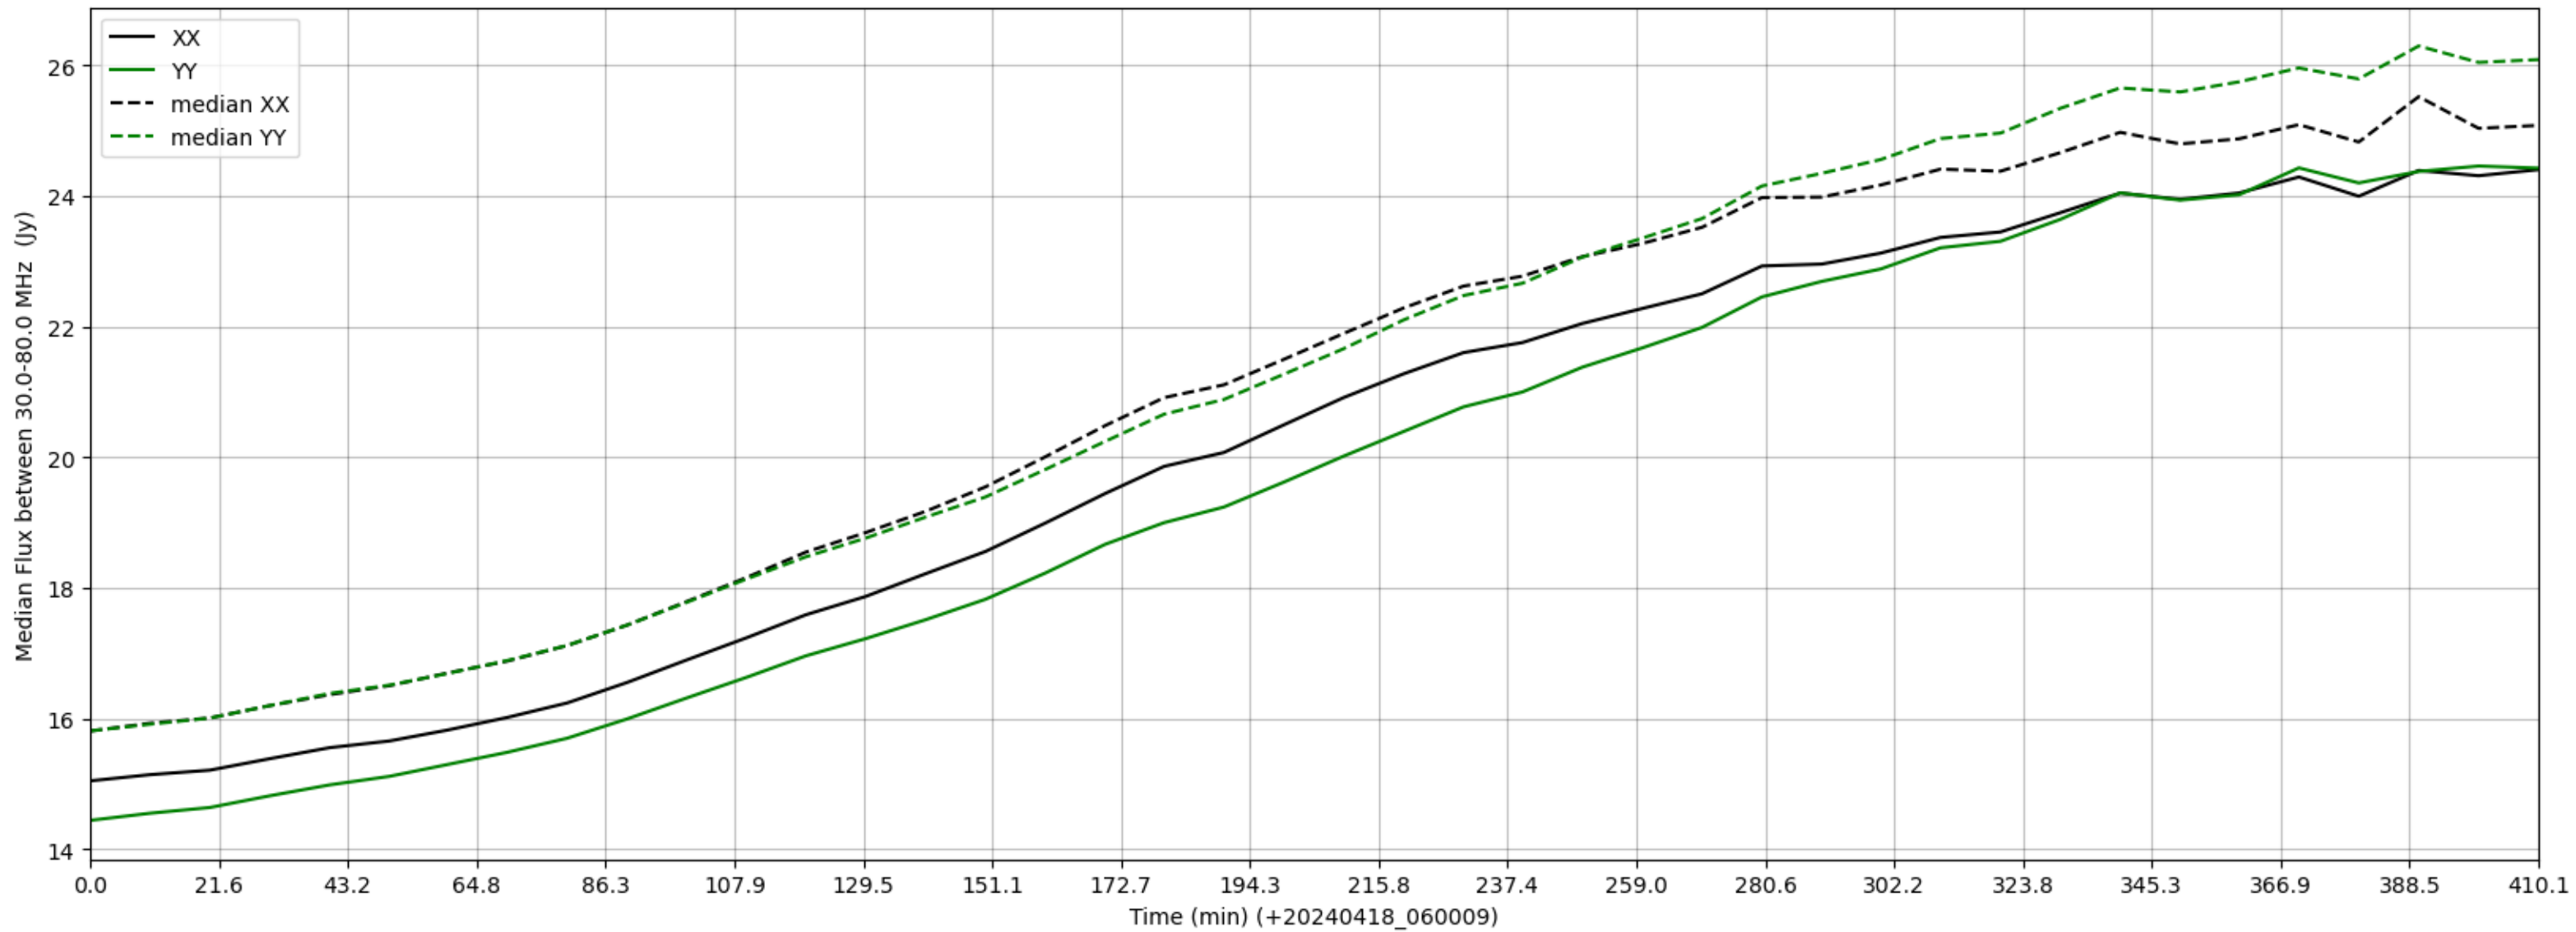

LWA126 - Correlator# 226 - XX FLAGS:Good - YY FLAGS:Good

LWA127 - Correlator# 225 - XX FLAGS:Good - YY FLAGS:Good