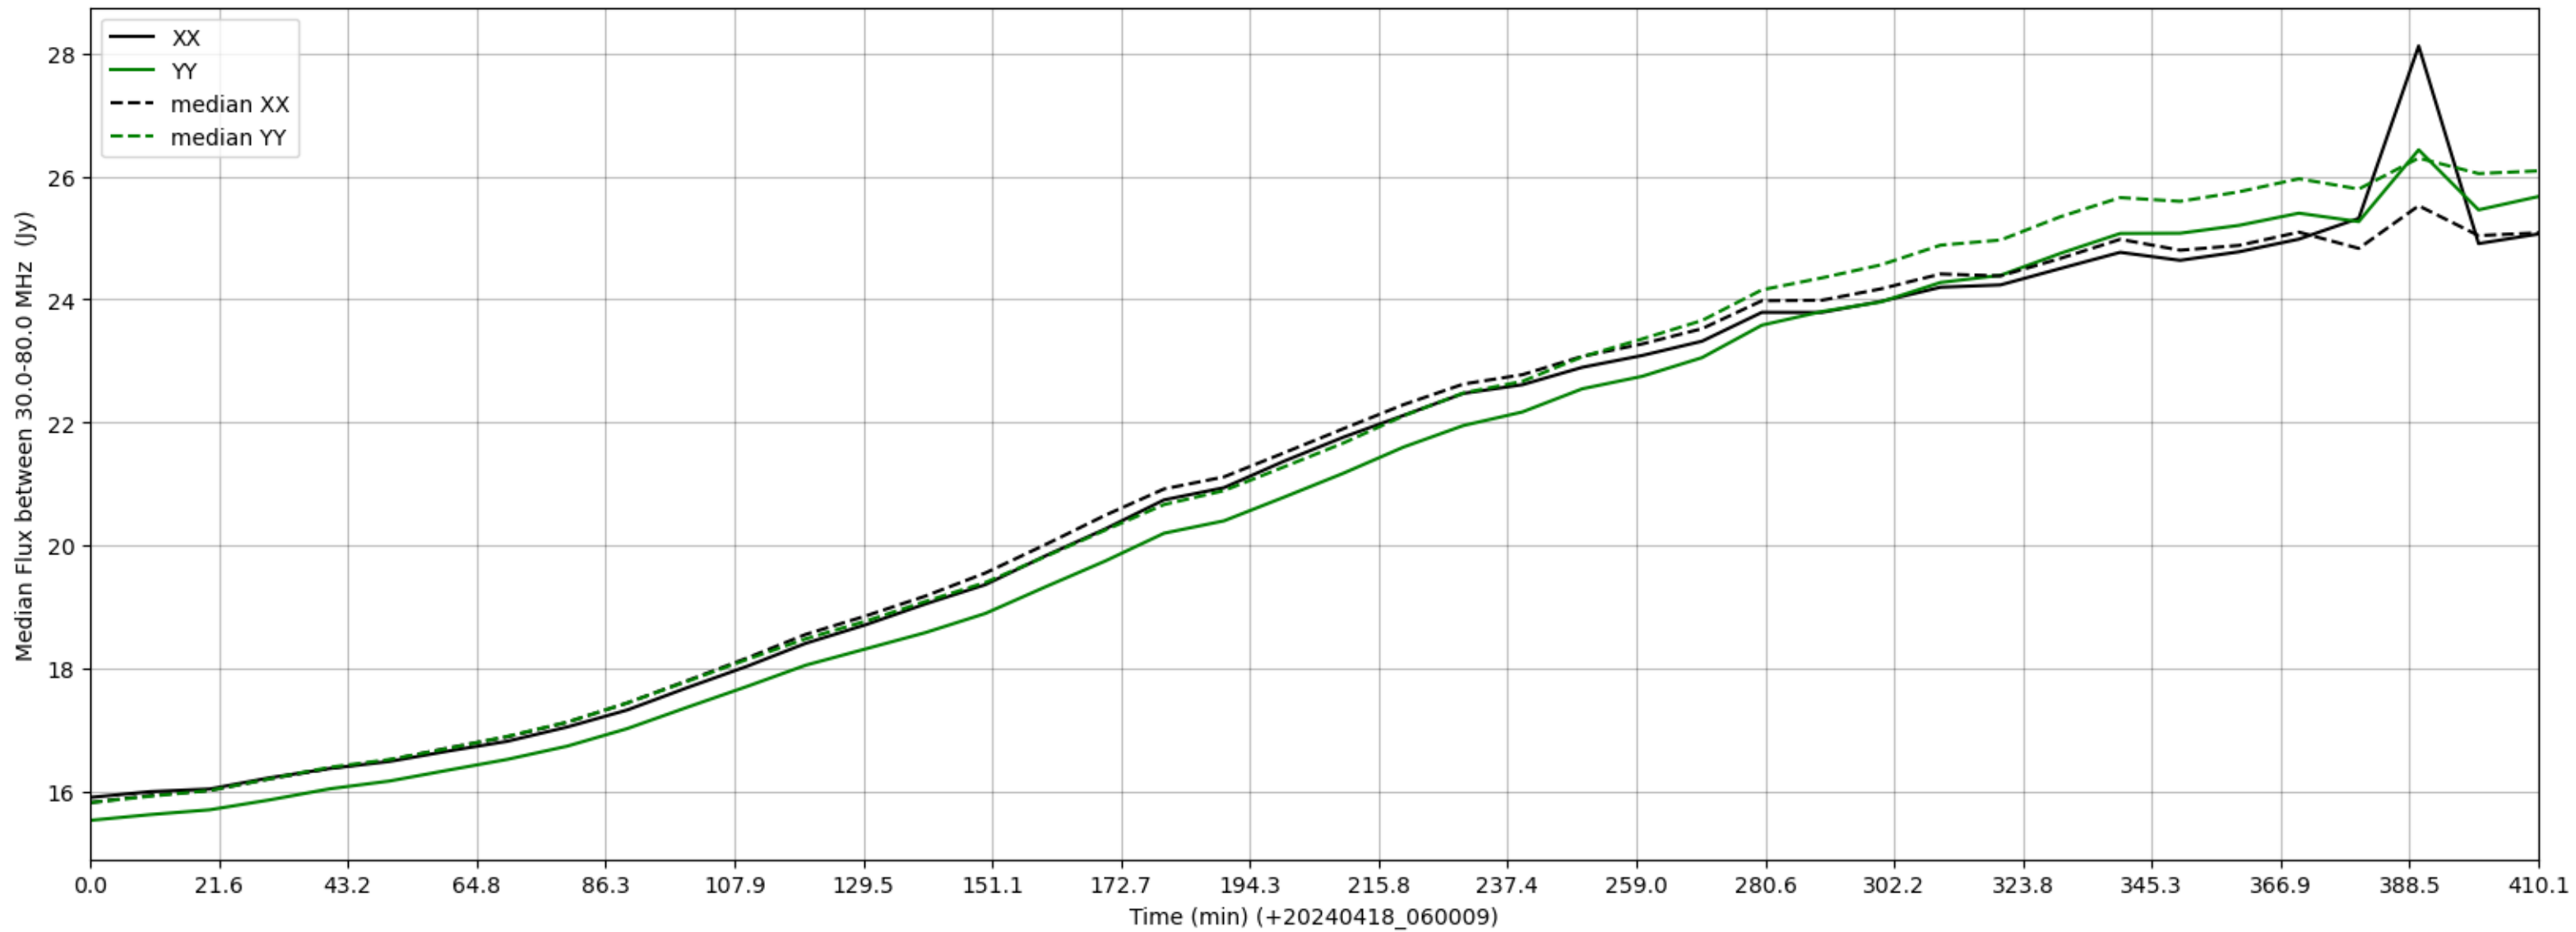

LWA003 - Correlator# 067 - XX FLAGS:Good - YY FLAGS:Good

LWA004 - Correlator# 066 - XX FLAGS:Good - YY FLAGS:Good