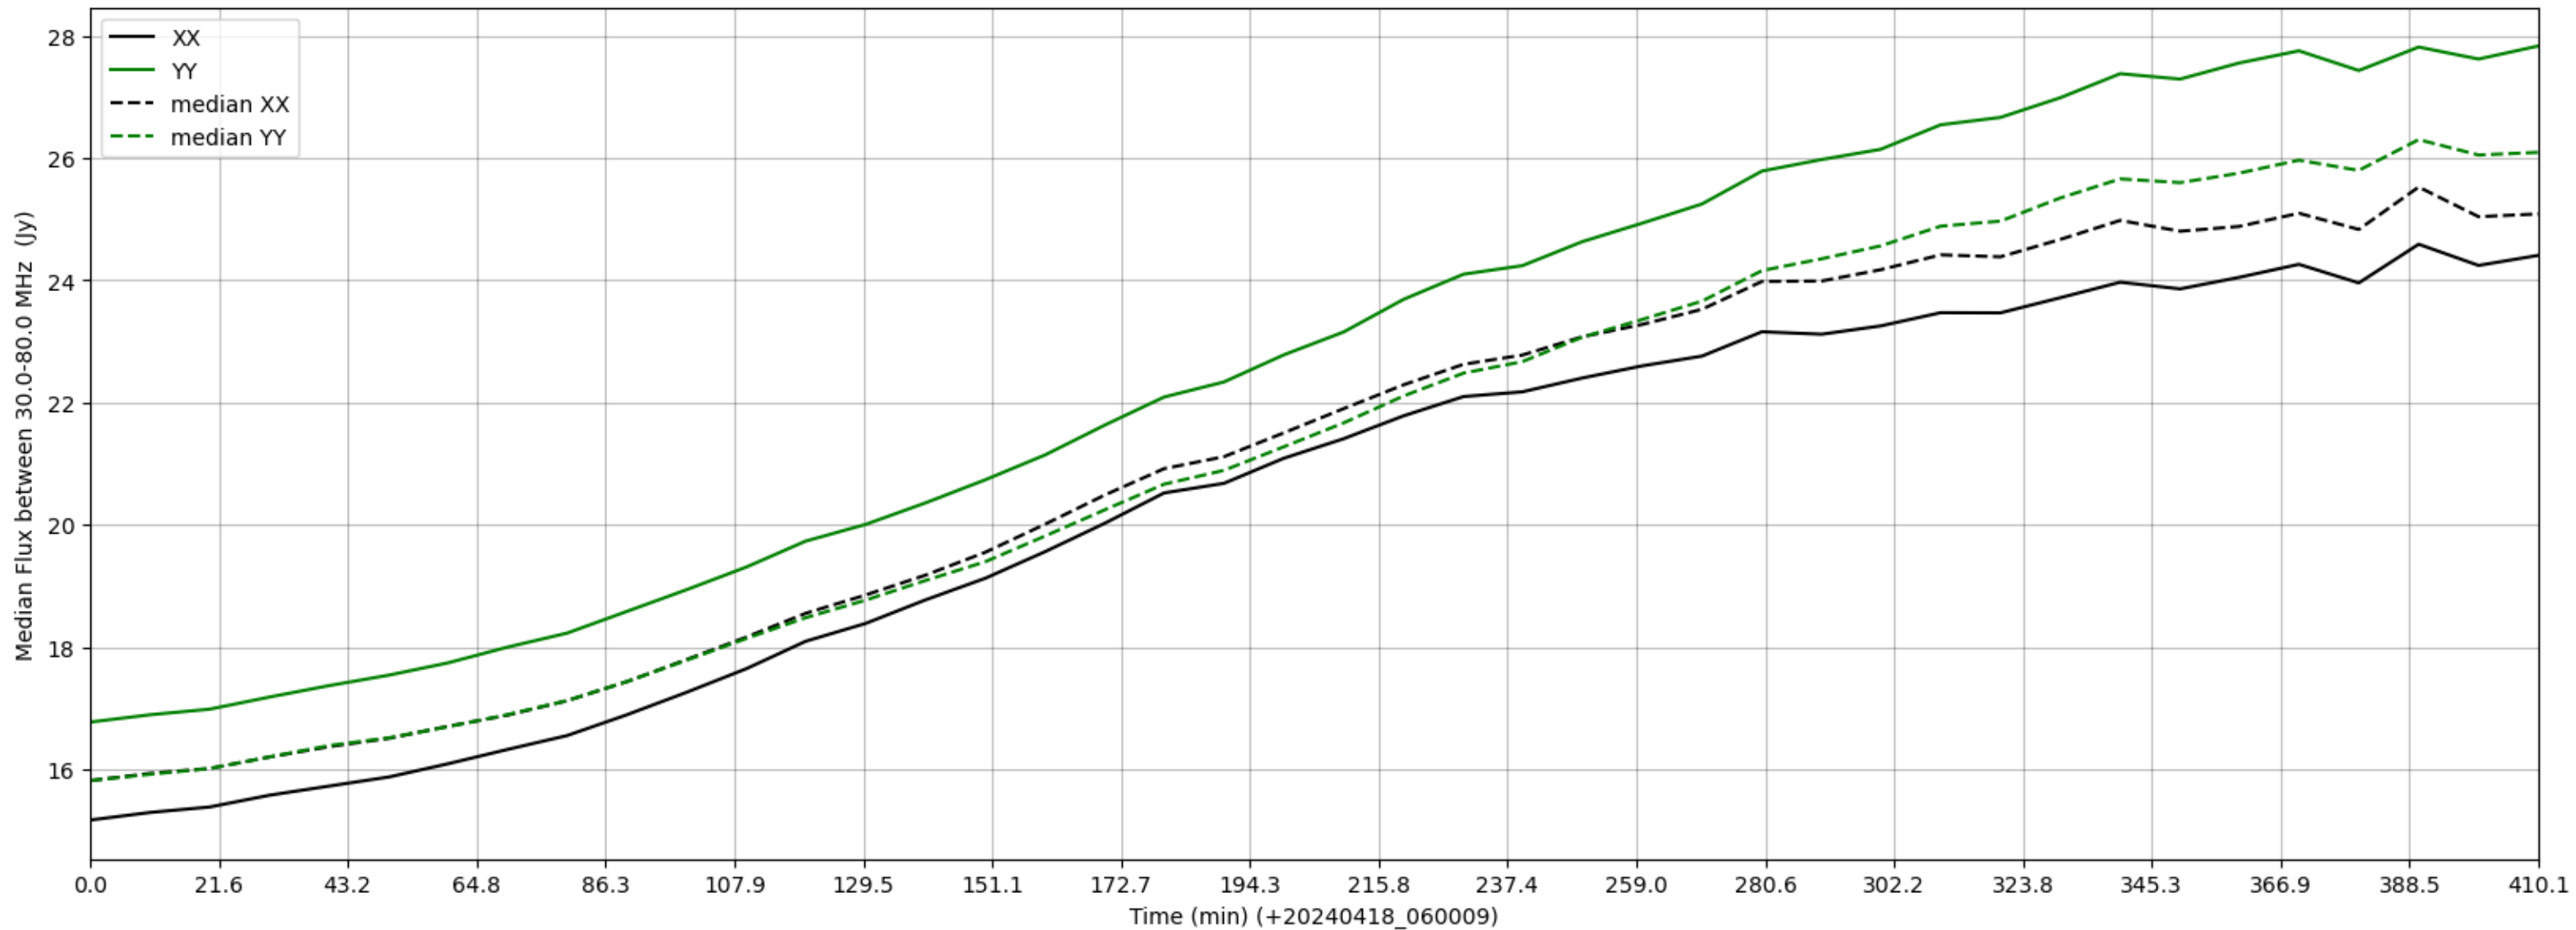

LWA087 - Correlator# 142 - XX FLAGS:Good - YY FLAGS:Good

LWA064 - Correlator# 141 - XX FLAGS:Good - YY FLAGS:Good