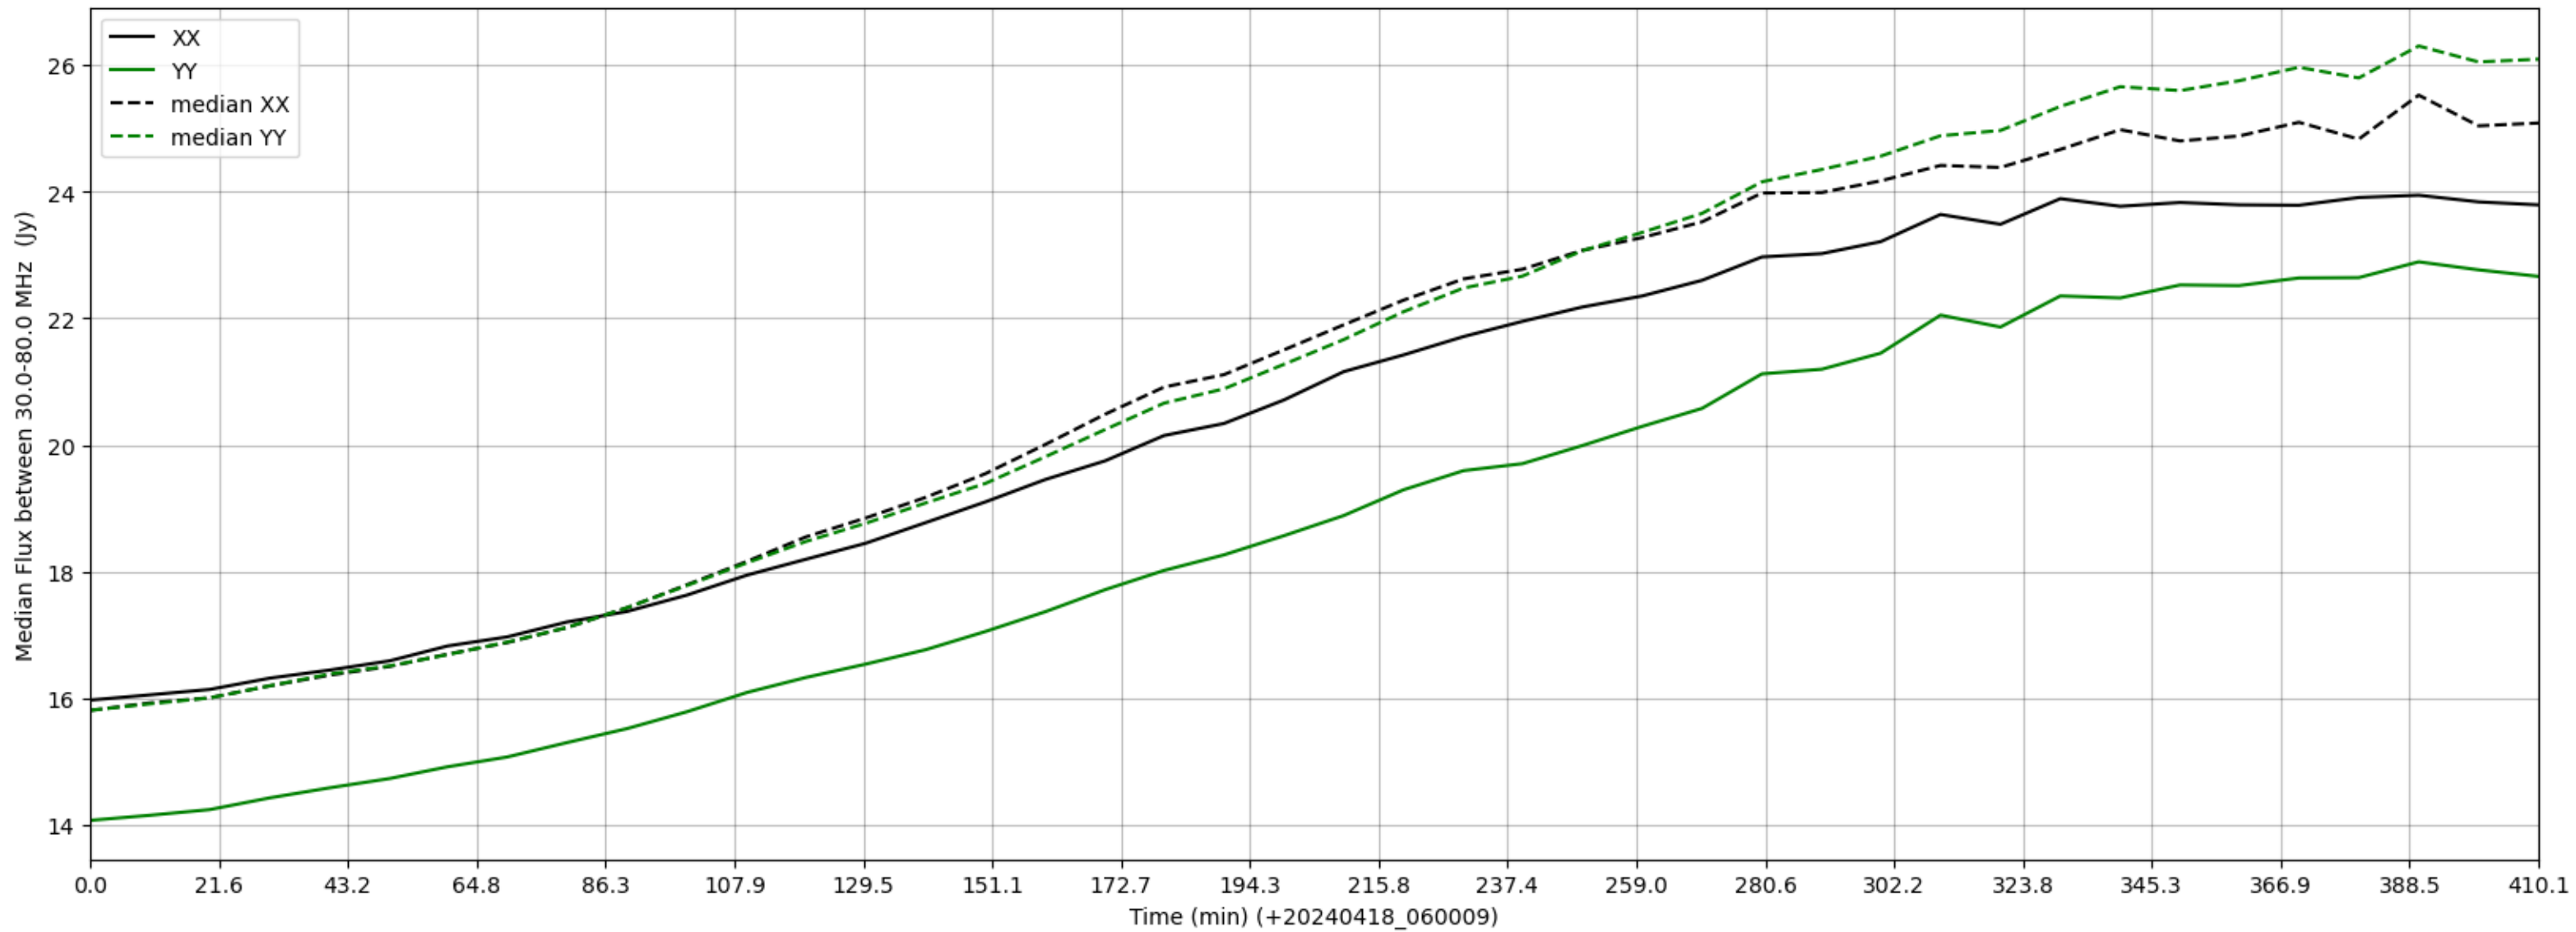

LWA279 - Correlator# 220 - XX FLAGS:Good - YY FLAGS:Good

LWA178 - Correlator# 221 - XX FLAGS:Good - YY FLAGS:Good

LWA355 - Correlator# 222 - XX FLAGS:Good - YY FLAGS:Good

LWA287 - Correlator# 223 - XX FLAGS:Good - YY FLAGS:Good