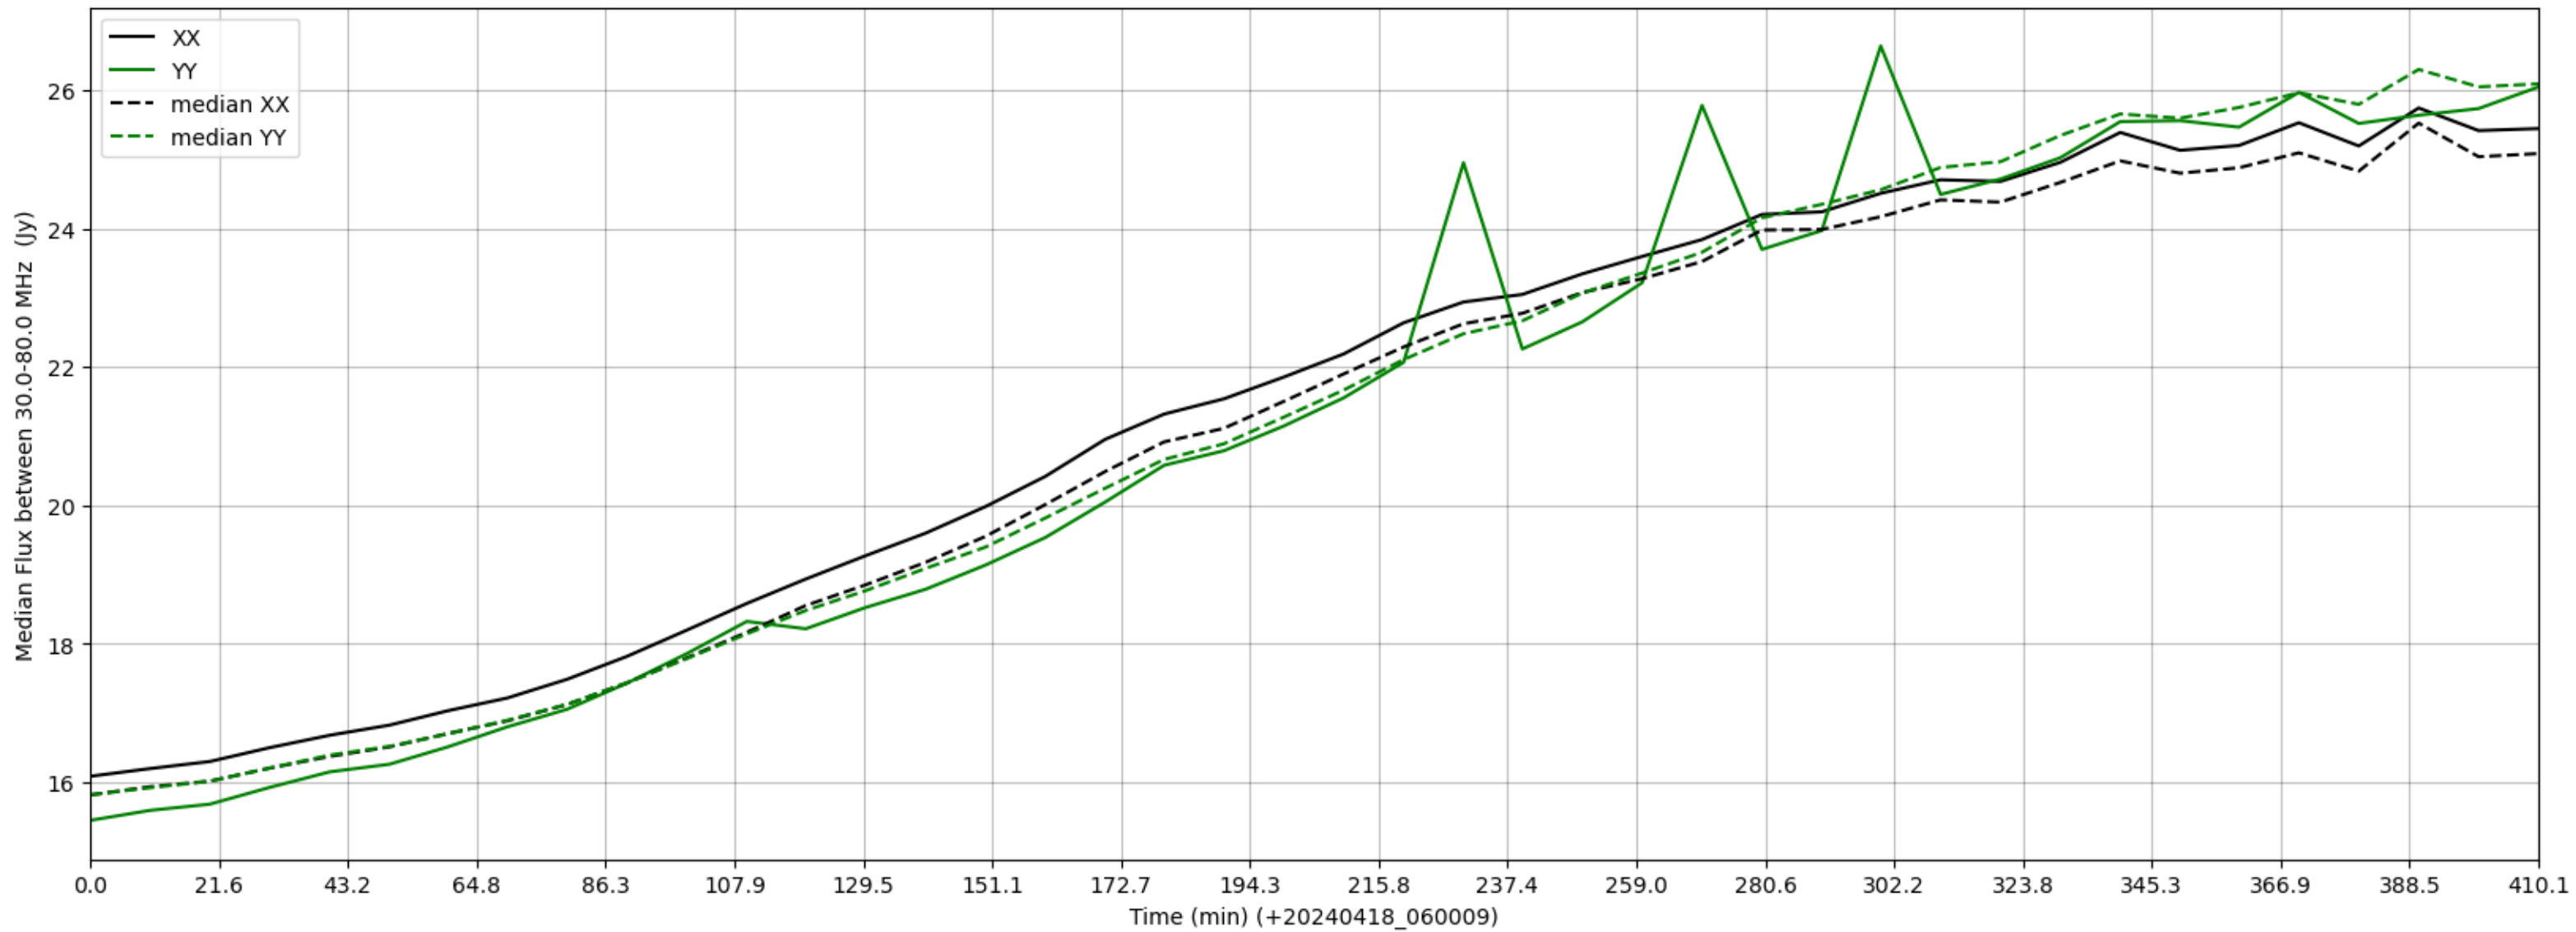

LWA046 - Correlator# 082 - XX FLAGS:Good - YY FLAGS:Good

LWA043 - Correlator# 081 - XX FLAGS:Good - YY FLAGS:Good