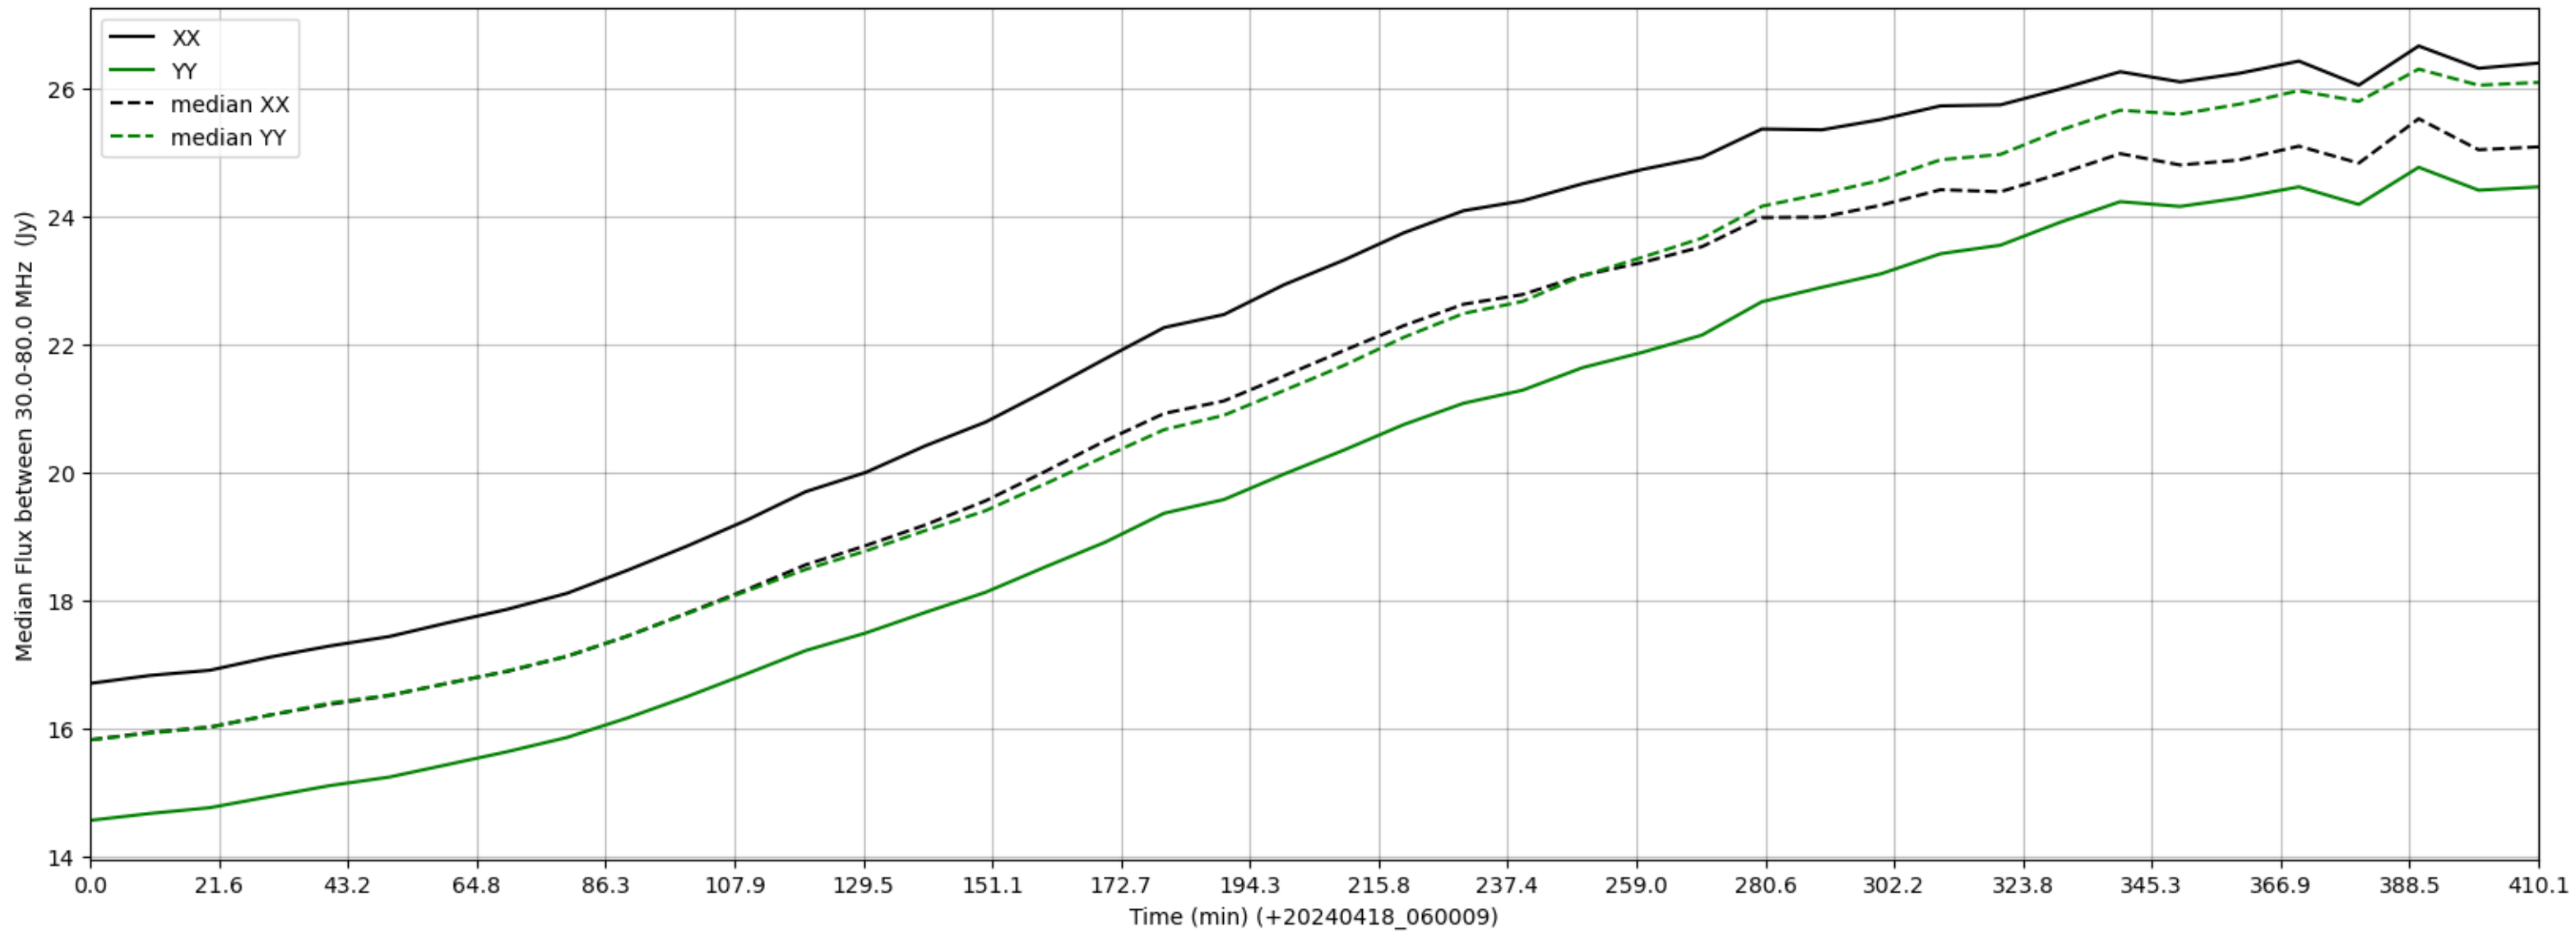

LWA325 - Correlator# 154 - XX FLAGS:Good - YY FLAGS:LowFlux

LWA121 - Correlator# 153 - XX FLAGS:Good - YY FLAGS:Good