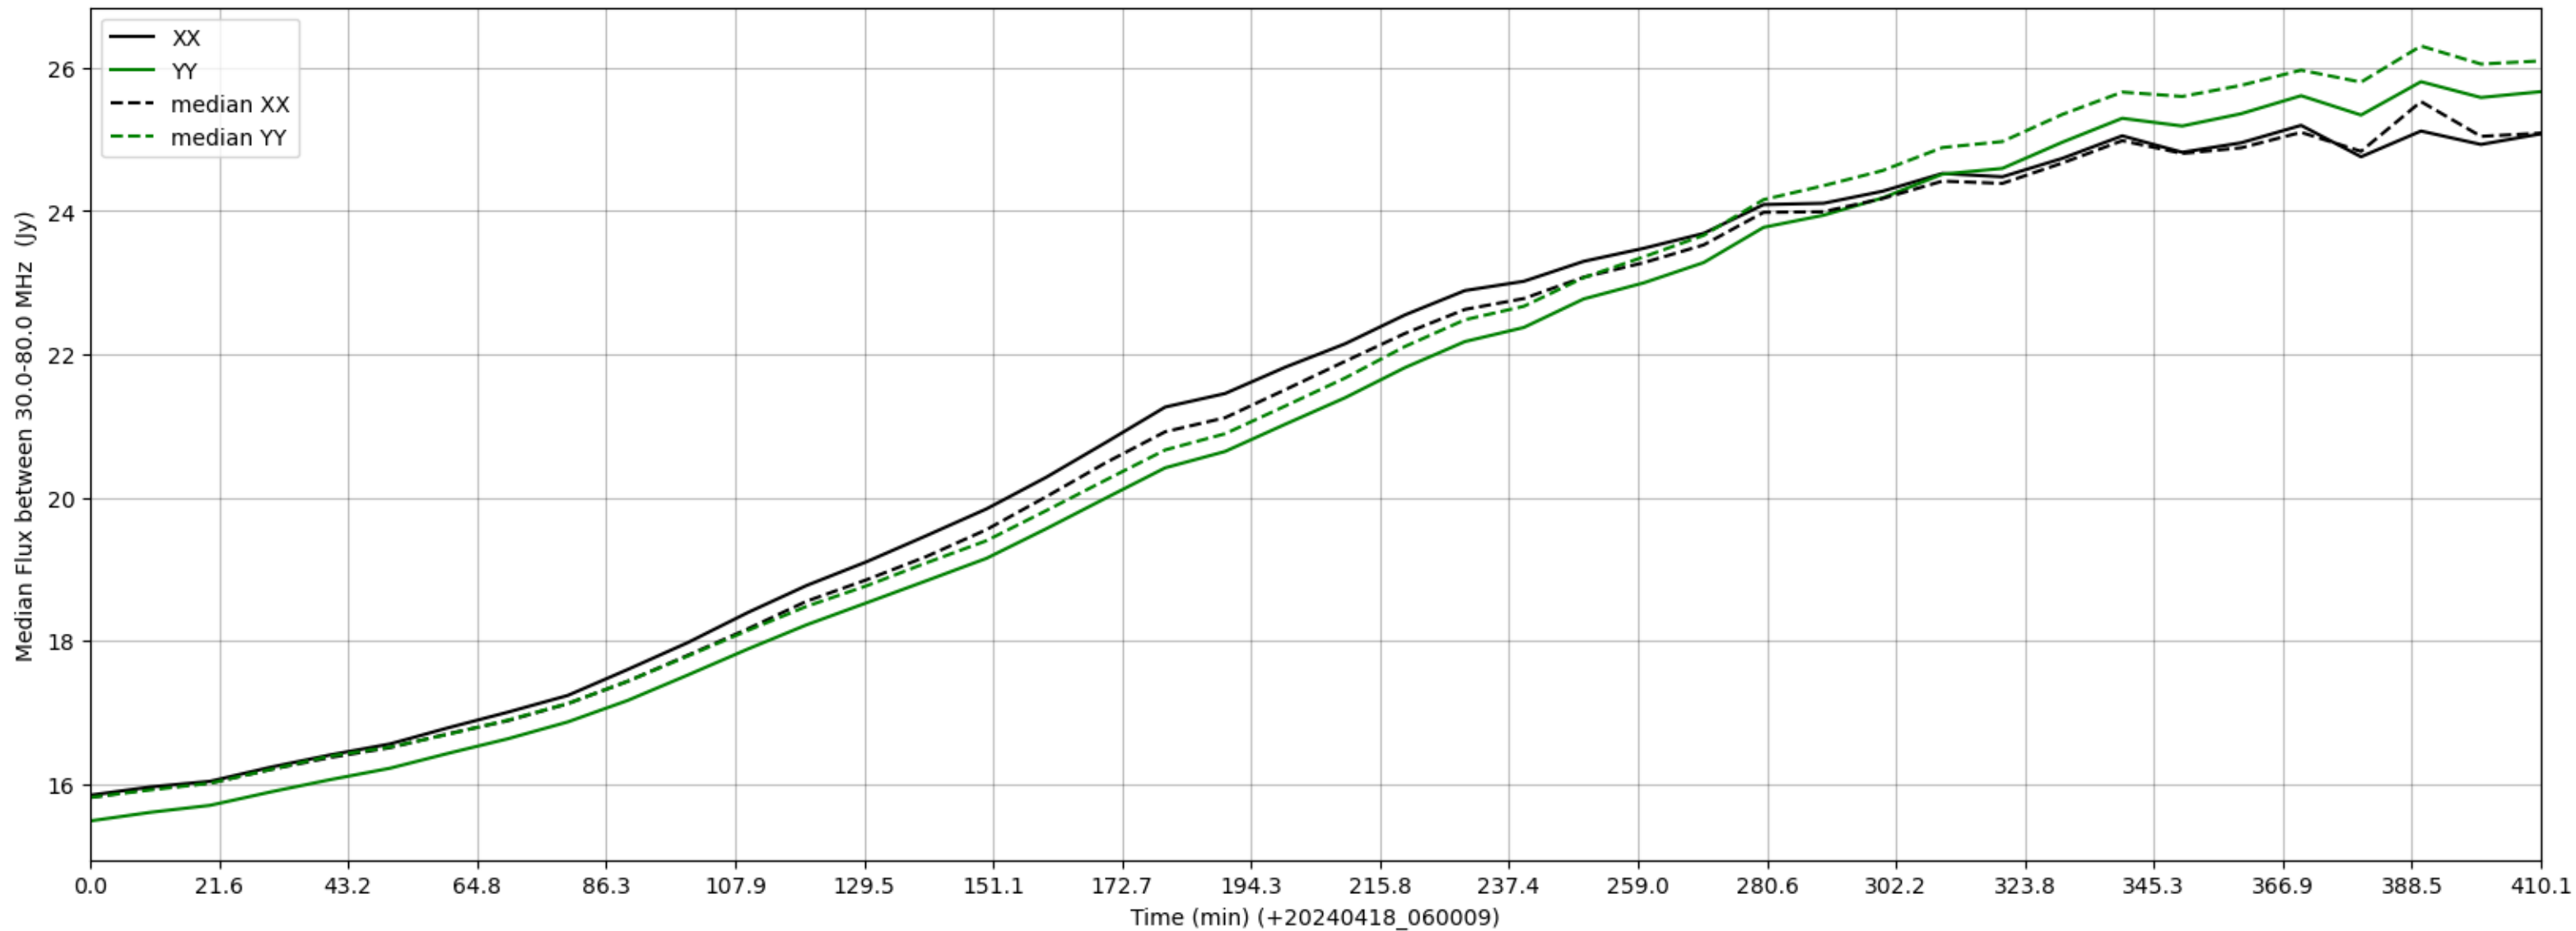

LWA188 - Correlator# 228 - XX FLAGS:Good - YY FLAGS:Good

LWA128 - Correlator# 229 - XX FLAGS:Good - YY FLAGS:Good

LWA153 - Correlator# 230 - XX FLAGS:LowFlux - YY FLAGS:Good

LWA181 - Correlator# 231 - XX FLAGS:Good - YY FLAGS:Good