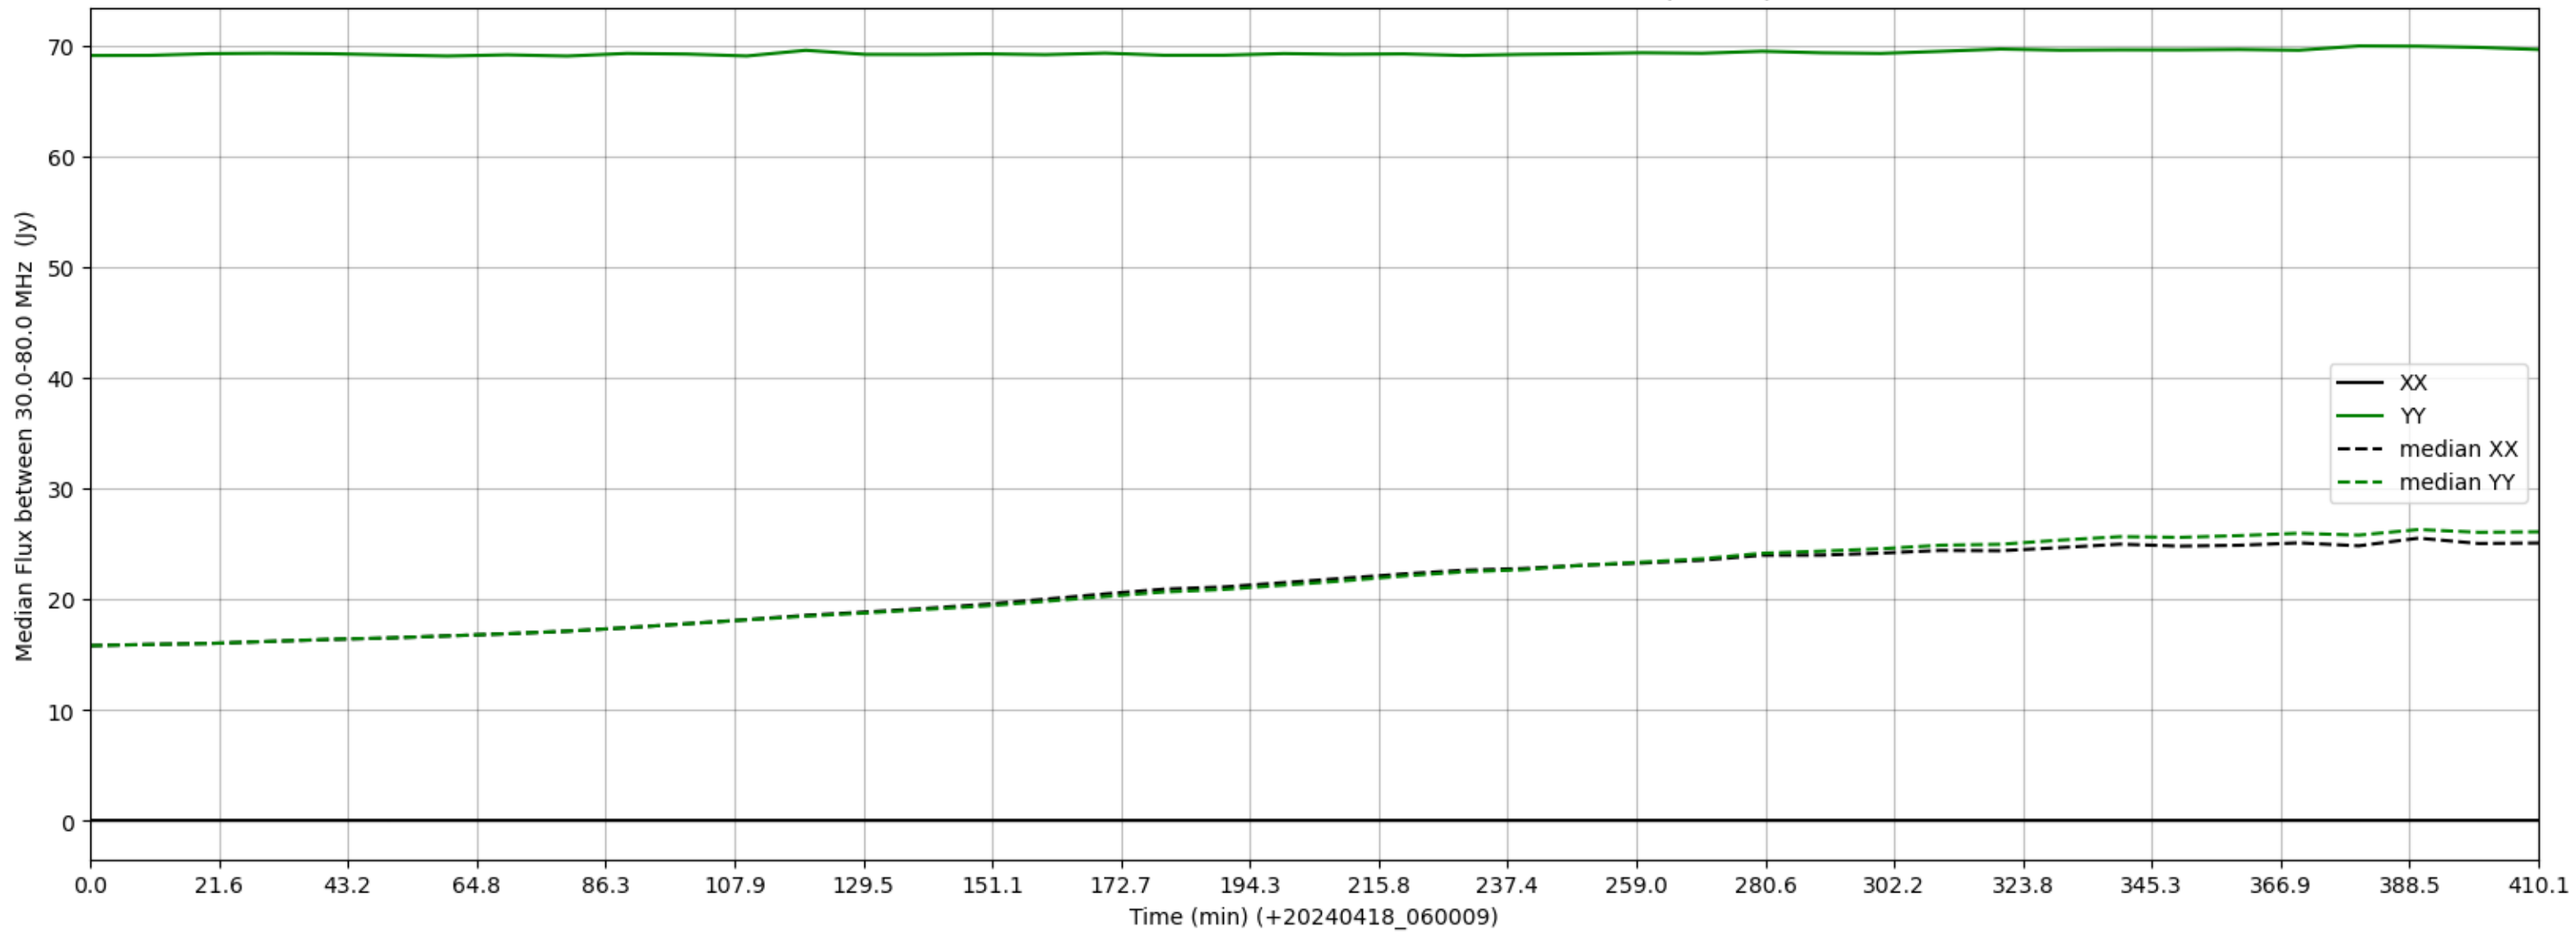

LWA288 - Correlator# 042 - XX FLAGS:Good - YY FLAGS:Good

LWA280 - Correlator# 041 - XX FLAGS:LowFlux - YY FLAGS:BadSpecShape