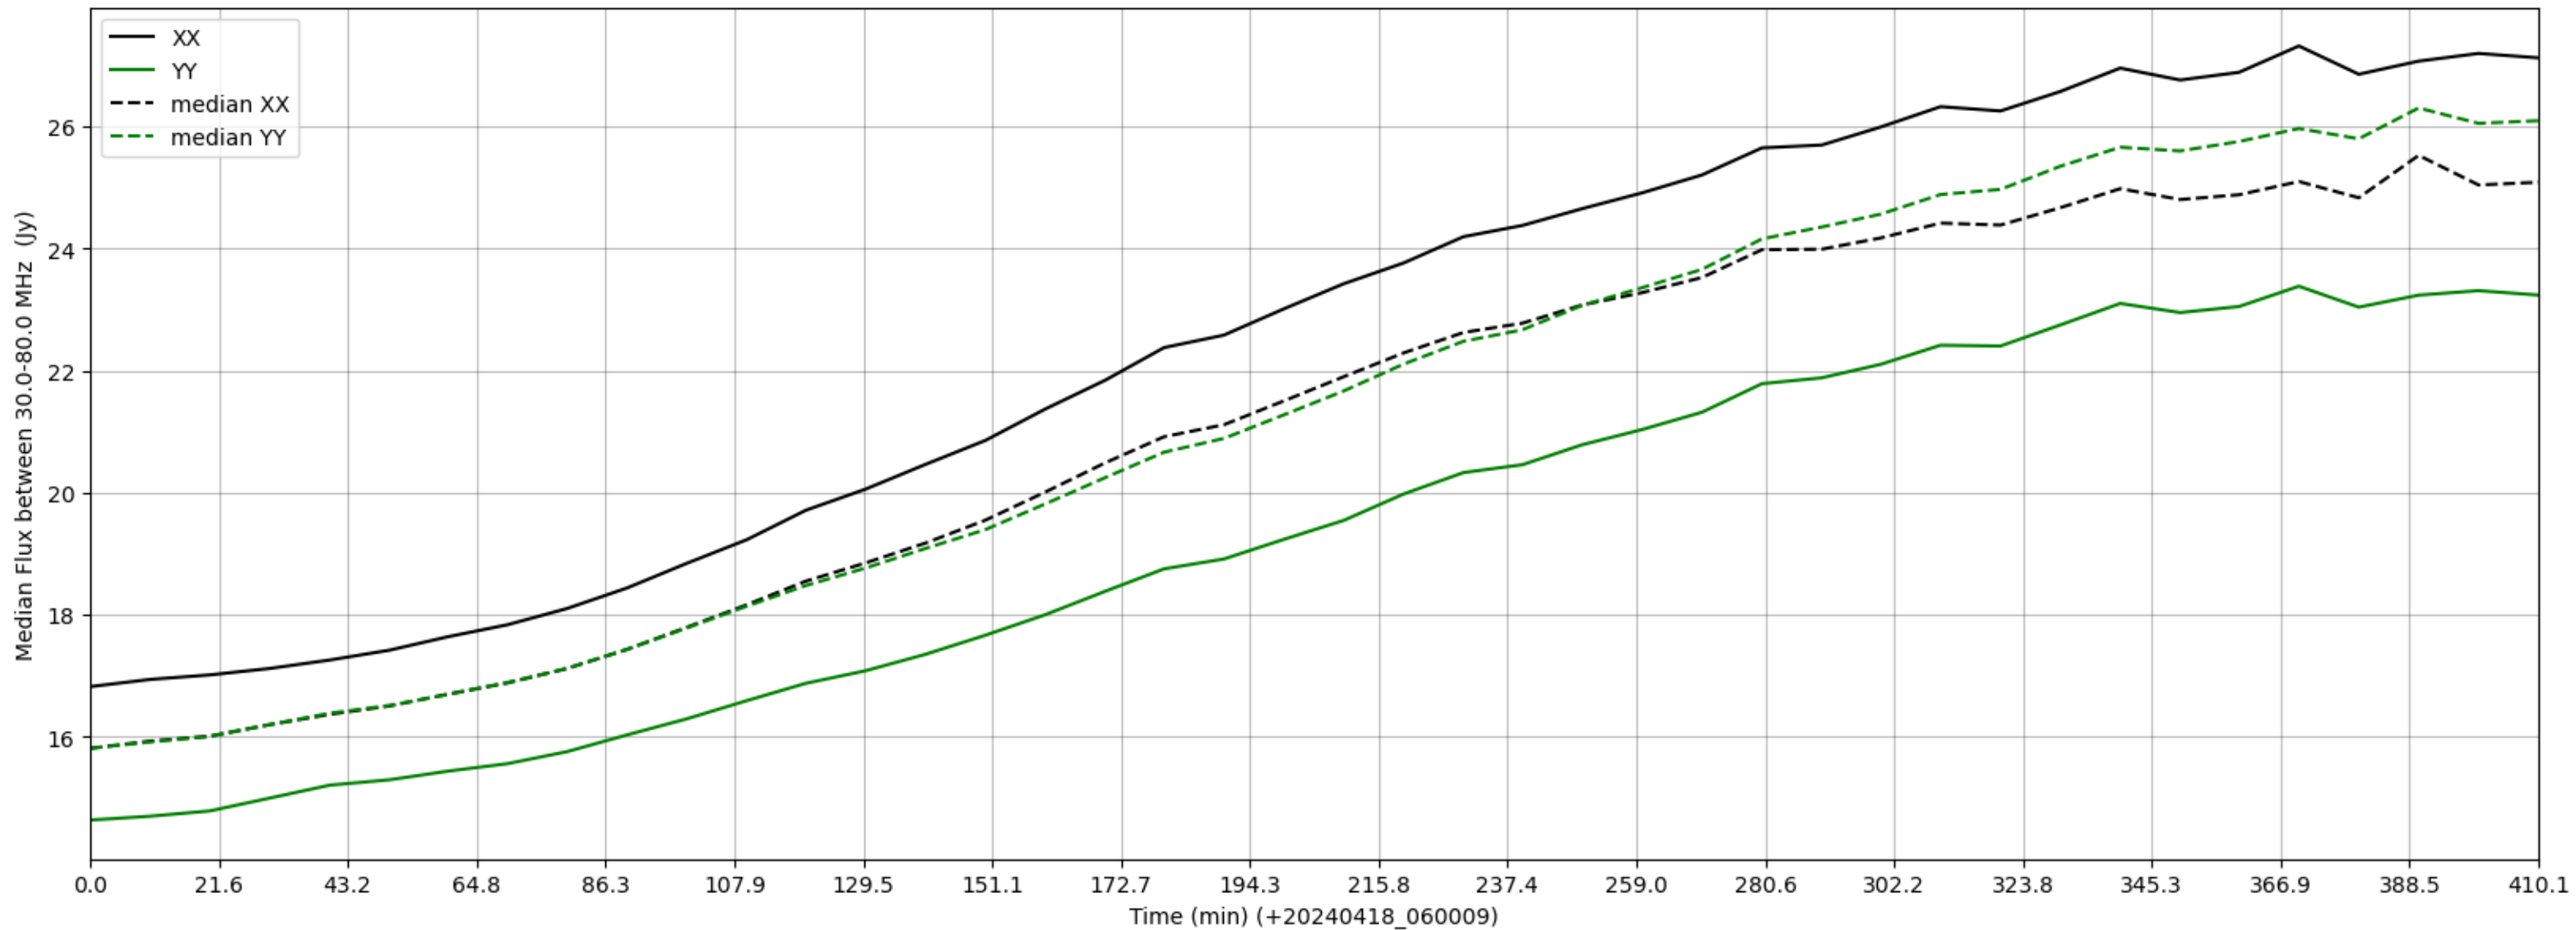

LWA276 - Correlator# 006 - XX FLAGS:Good - YY FLAGS:Good

LWA269 - Correlator# 005 - XX FLAGS:Good - YY FLAGS:Good