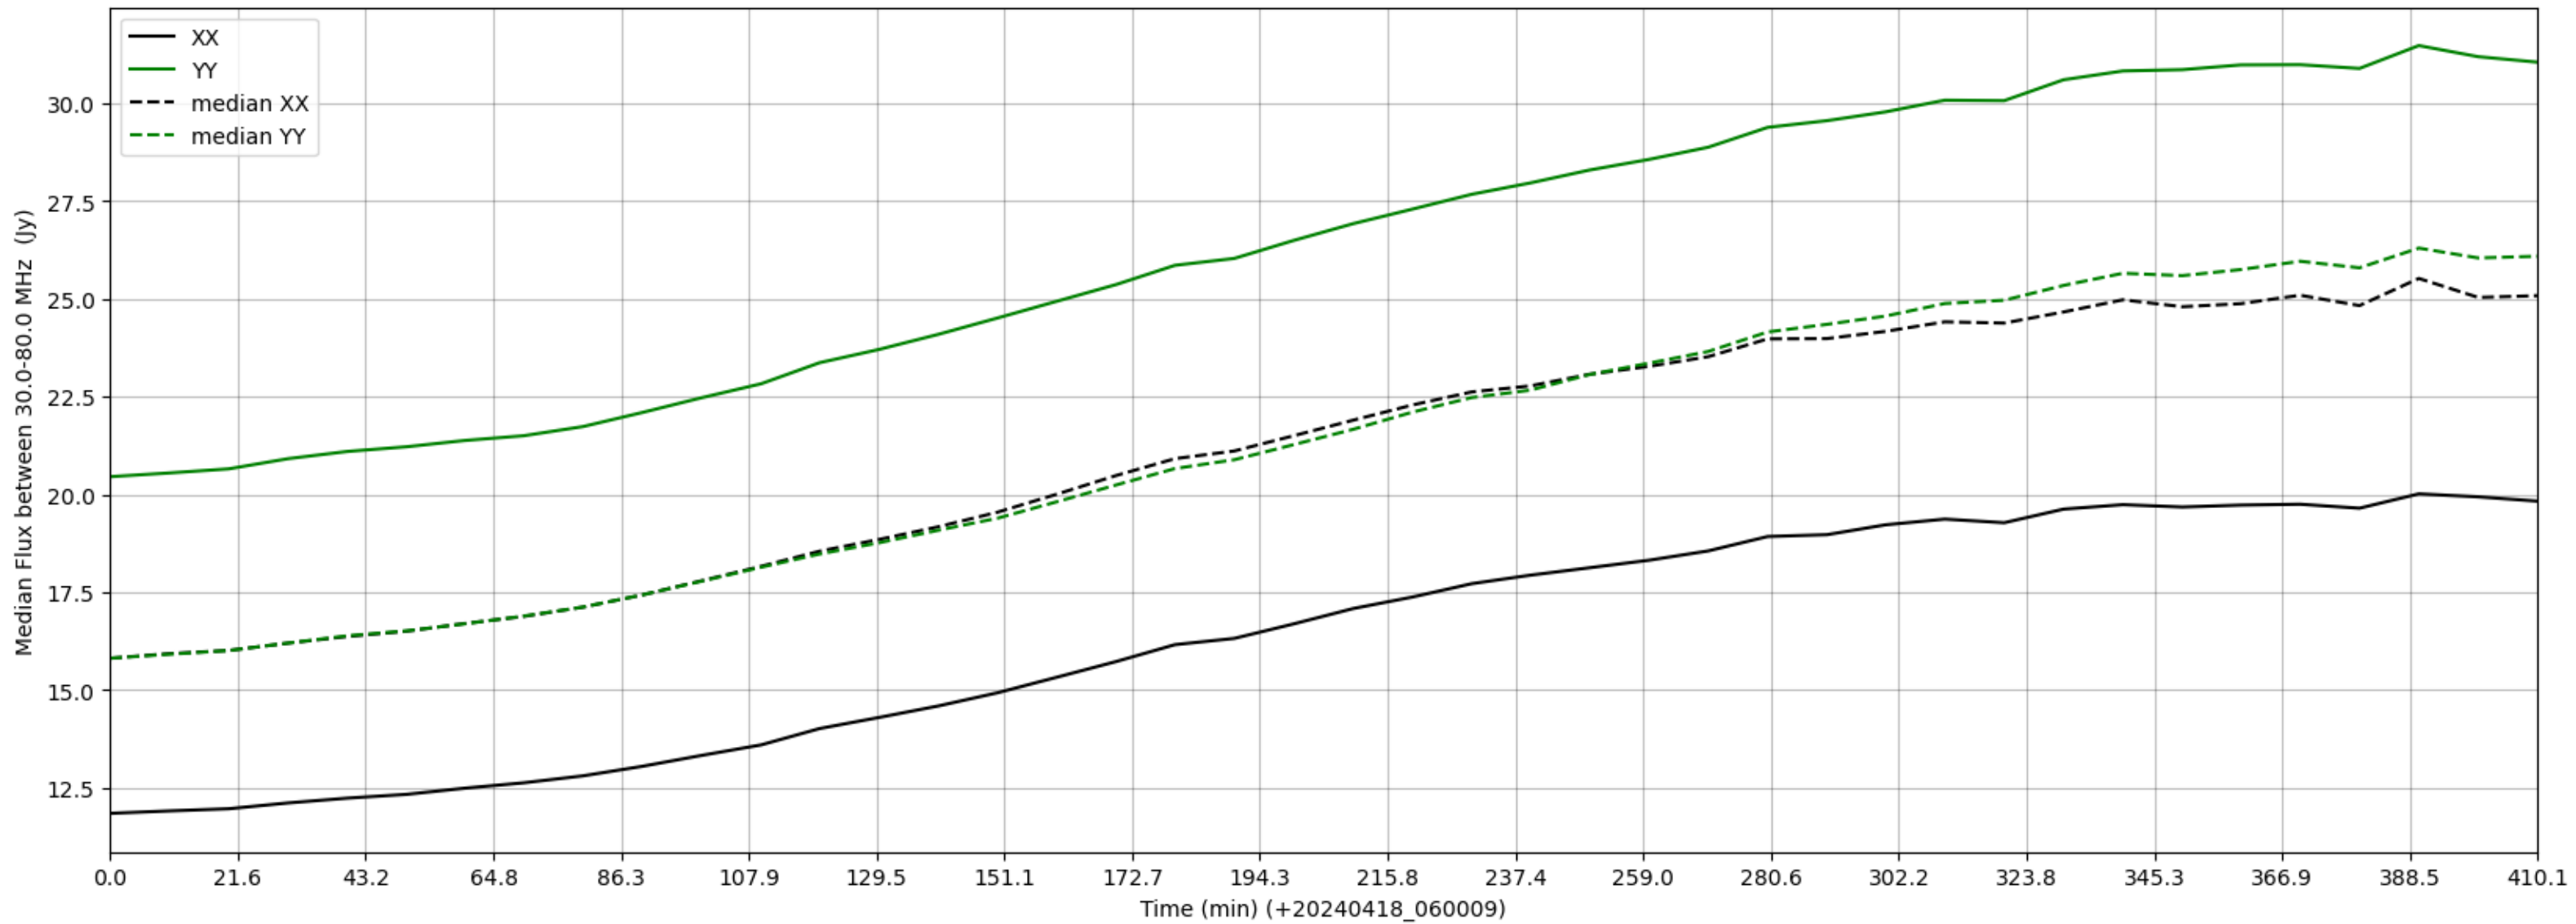

LWA305 - Correlator# 050 - XX FLAGS:Good - YY FLAGS:Good

LWA298 - Correlator# 049 - XX FLAGS:Good - YY FLAGS:Good