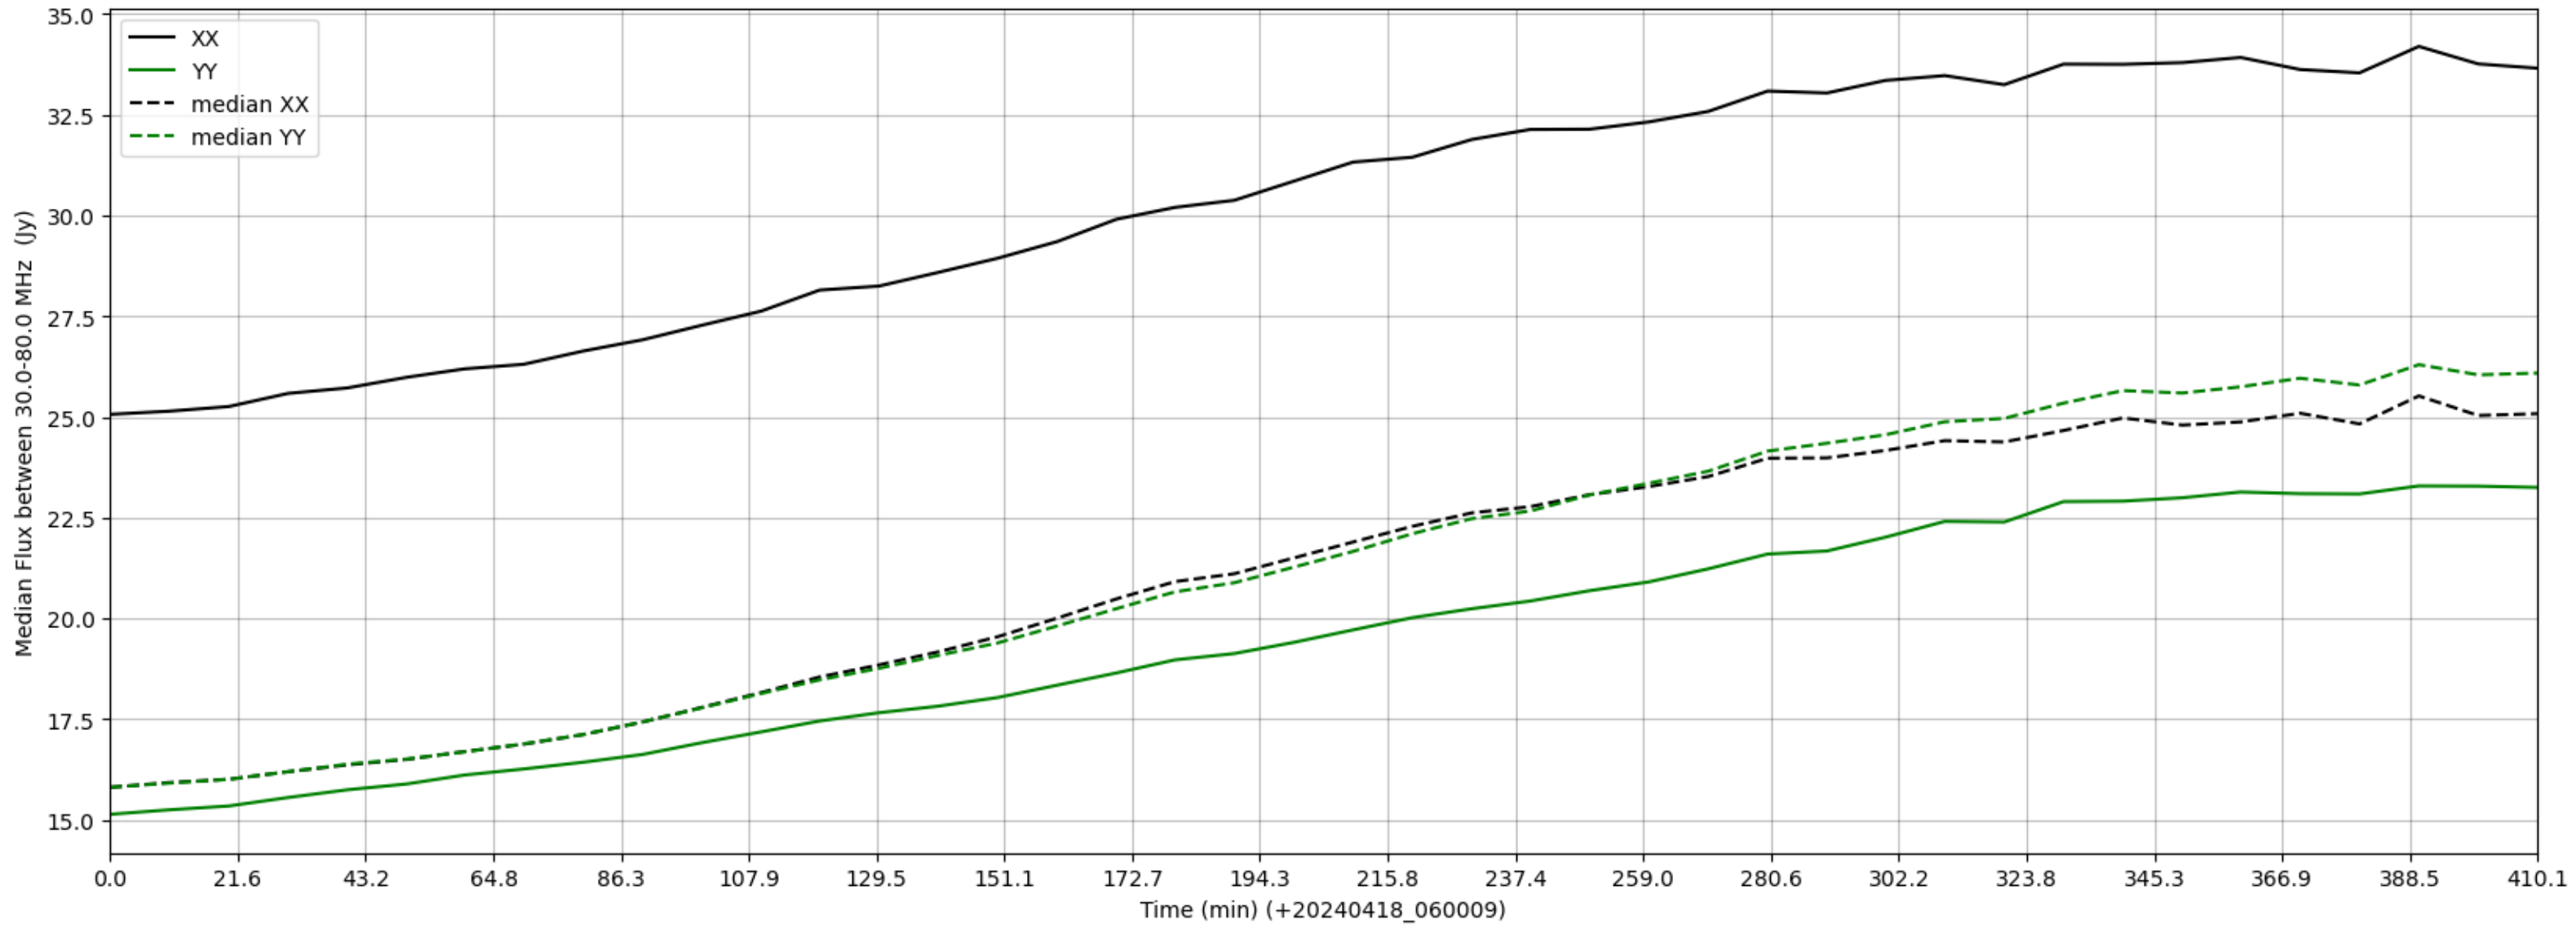

LWA363 - Correlator# 094 - XX FLAGS:Good - YY FLAGS:Good

LWA286 - Correlator# 093 - XX FLAGS:Good - YY FLAGS:Good