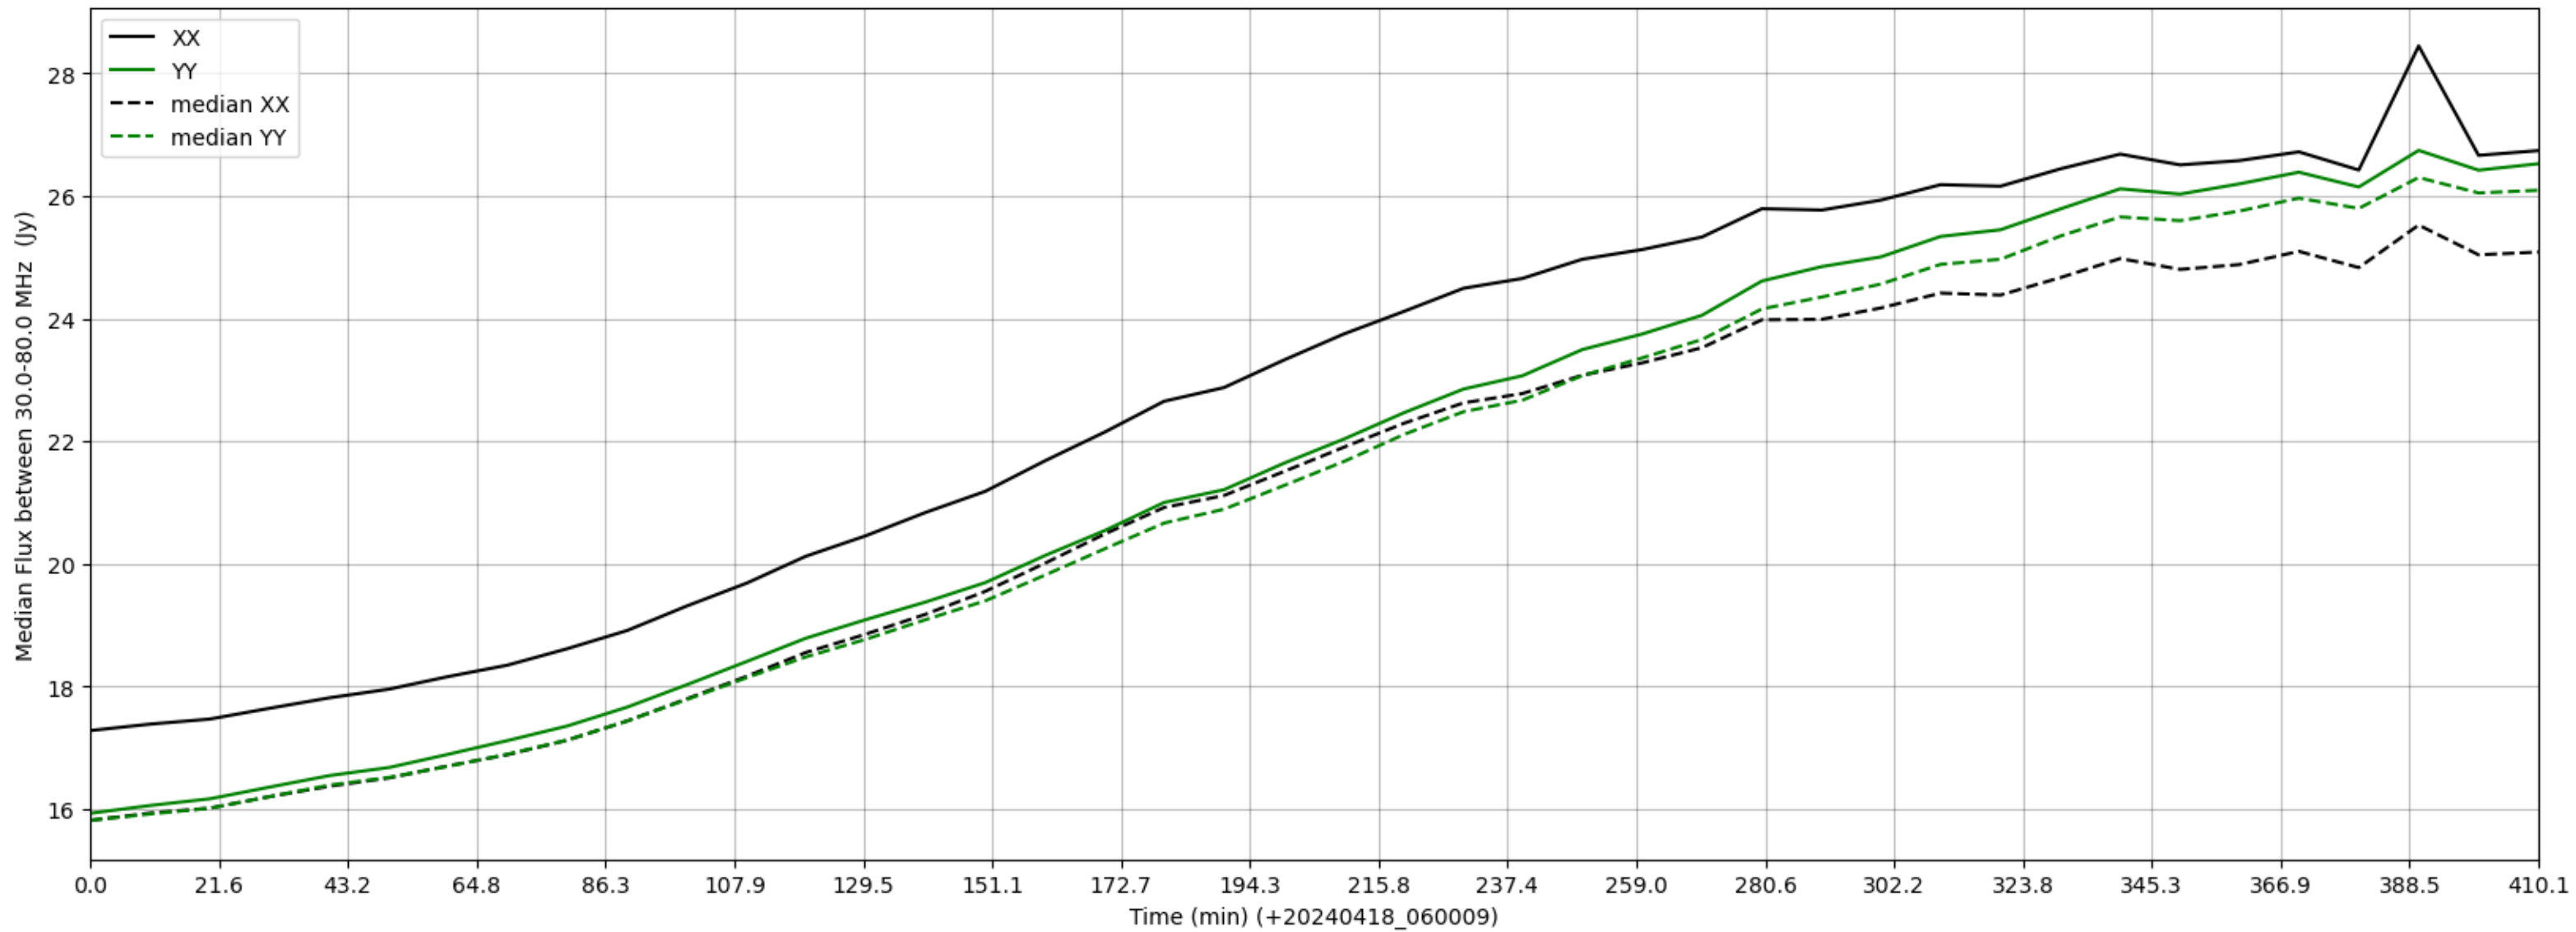

LWA038 - Correlator# 077 - XX FLAGS:Good - YY FLAGS:Good

LWA040 - Correlator# 076 - XX FLAGS:Good - YY FLAGS:Good