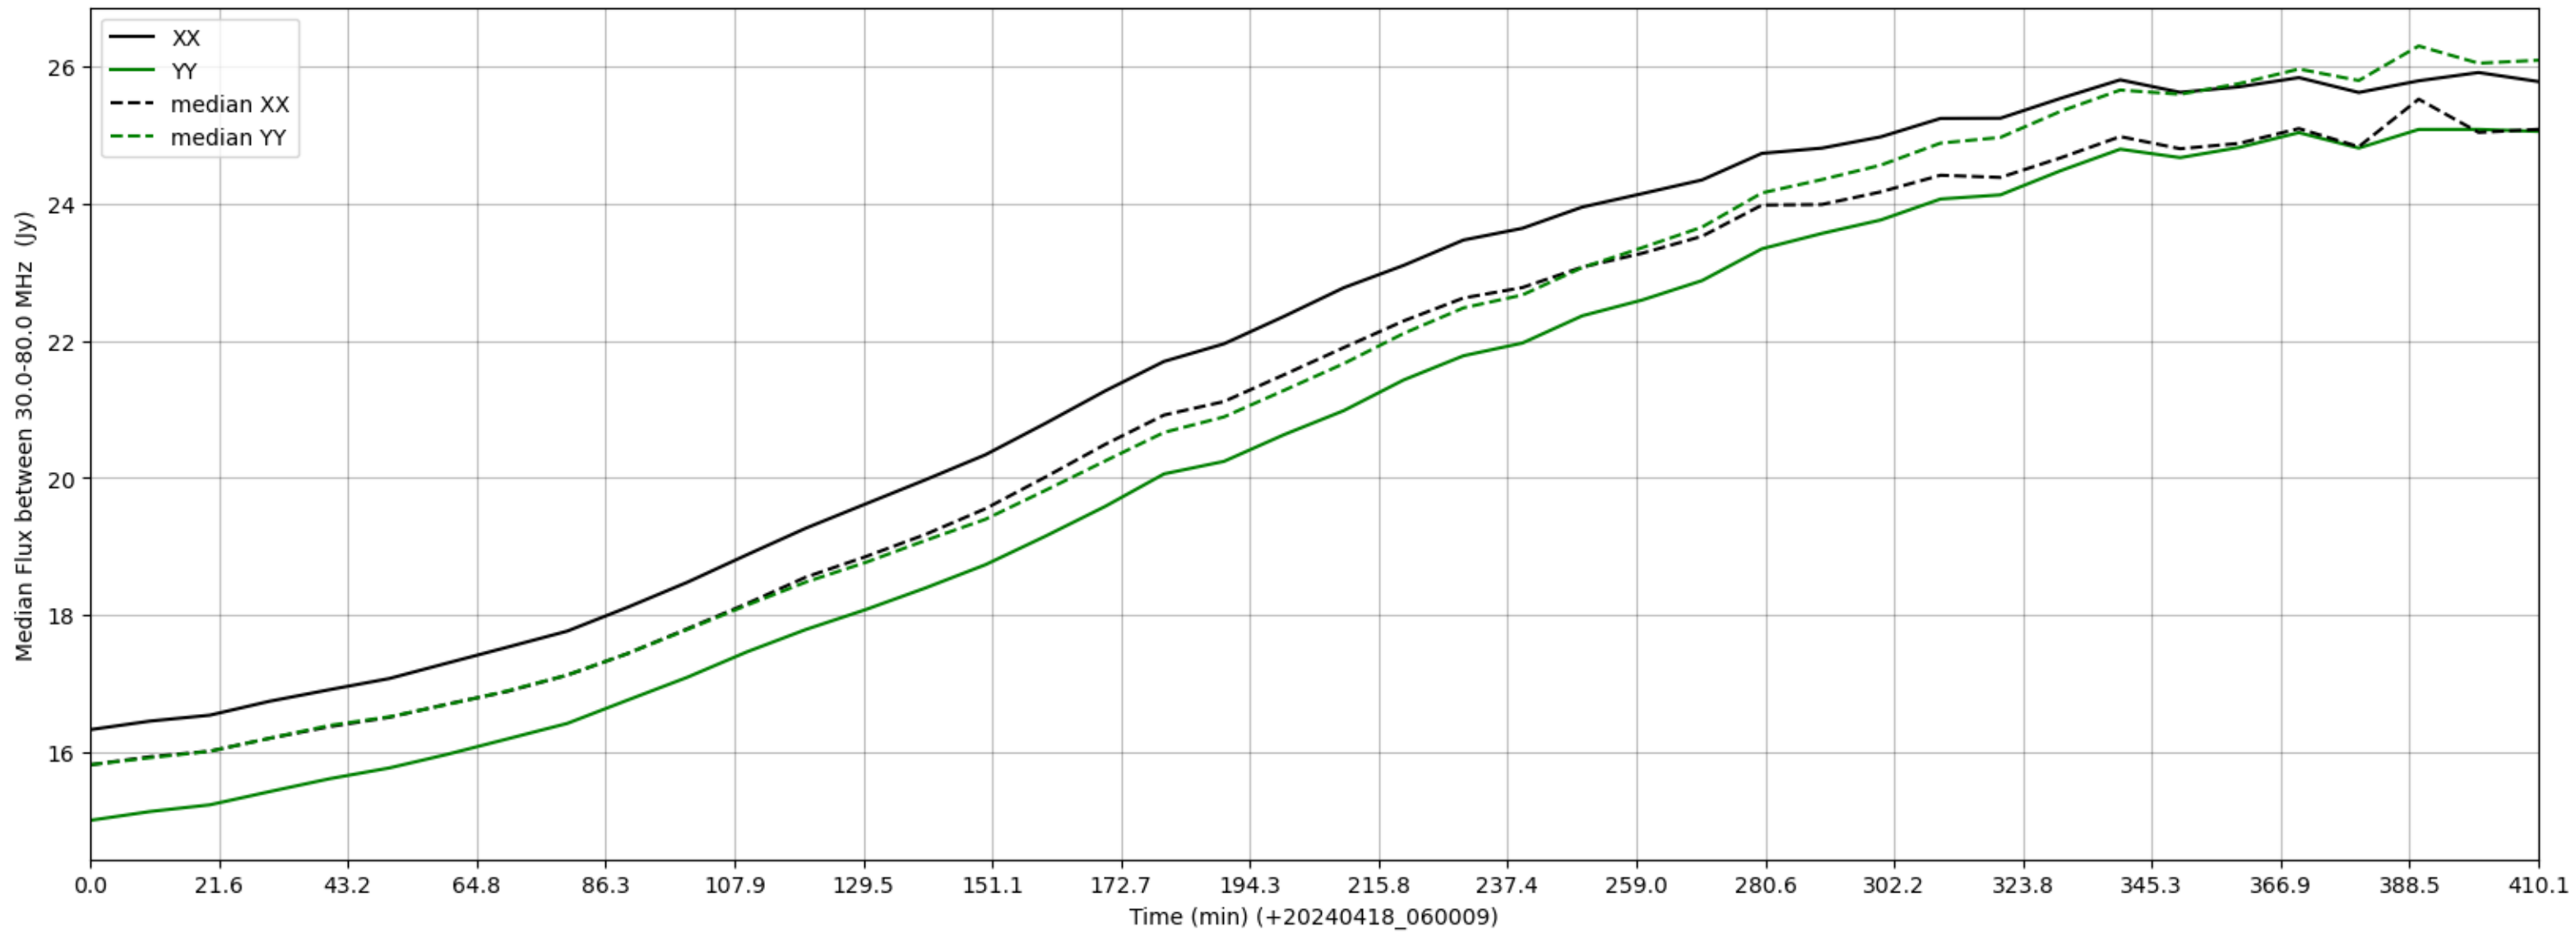

LWA248 - Correlator# 343 - XX FLAGS:Good - YY FLAGS:Good

LWA249 - Correlator# 342 - XX FLAGS:Good - YY FLAGS:Good