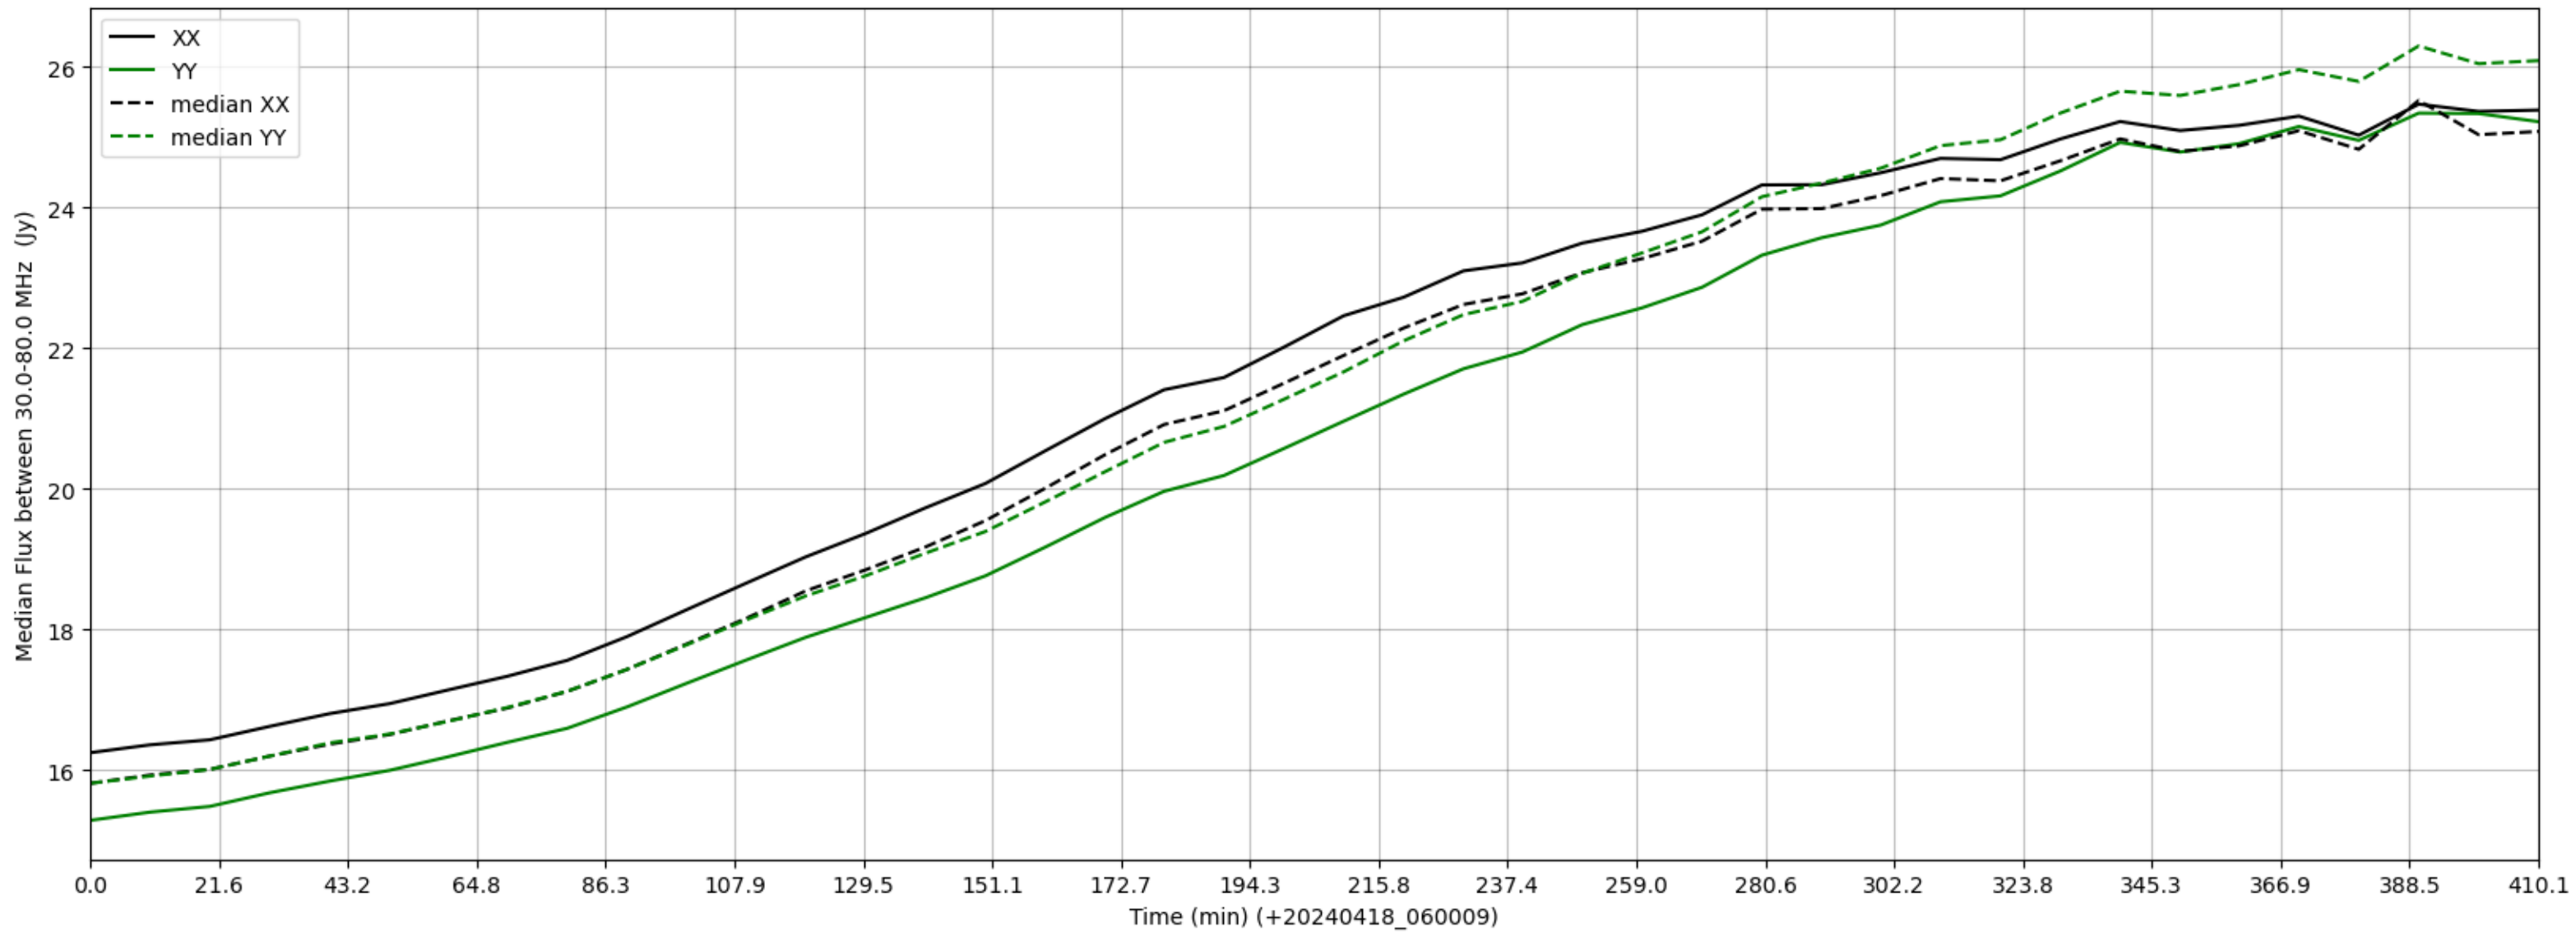

LWA177 - Correlator# 320 - XX FLAGS:Good - YY FLAGS:Good

LWA247 - Correlator# 321 - XX FLAGS:Good - YY FLAGS:Good

LWA180 - Correlator# 322 - XX FLAGS:Good - YY FLAGS:Good

LWA179 - Correlator# 323 - XX FLAGS:Good - YY FLAGS:Good