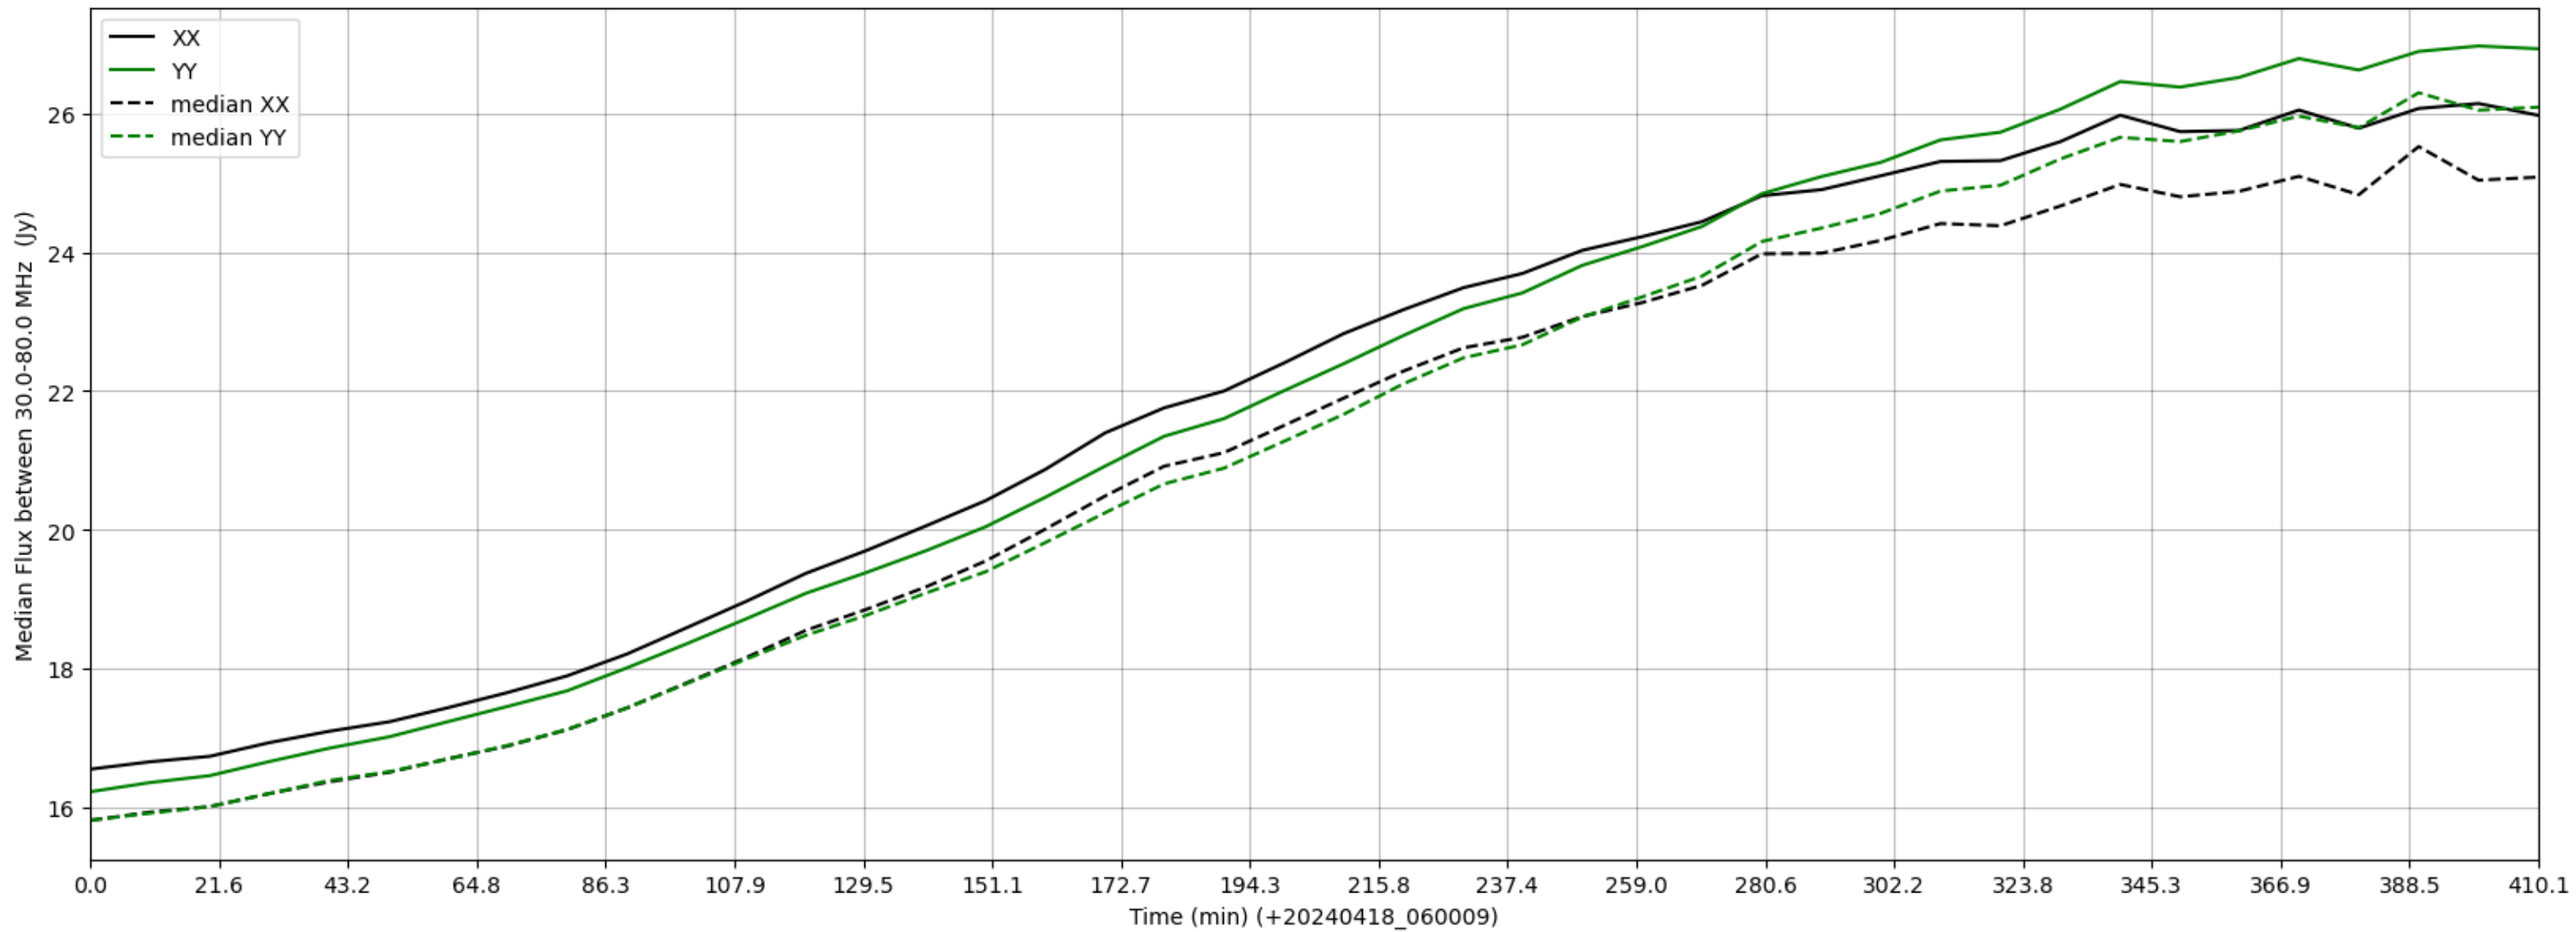

LWA155 - Correlator# 232 - XX FLAGS:Good - YY FLAGS:Good

LWA154 - Correlator# 233 - XX FLAGS:Good - YY FLAGS:Good

LWA157 - Correlator# 234 - XX FLAGS:Good - YY FLAGS:Good

LWA156 - Correlator# 235 - XX FLAGS:Good - YY FLAGS:Good