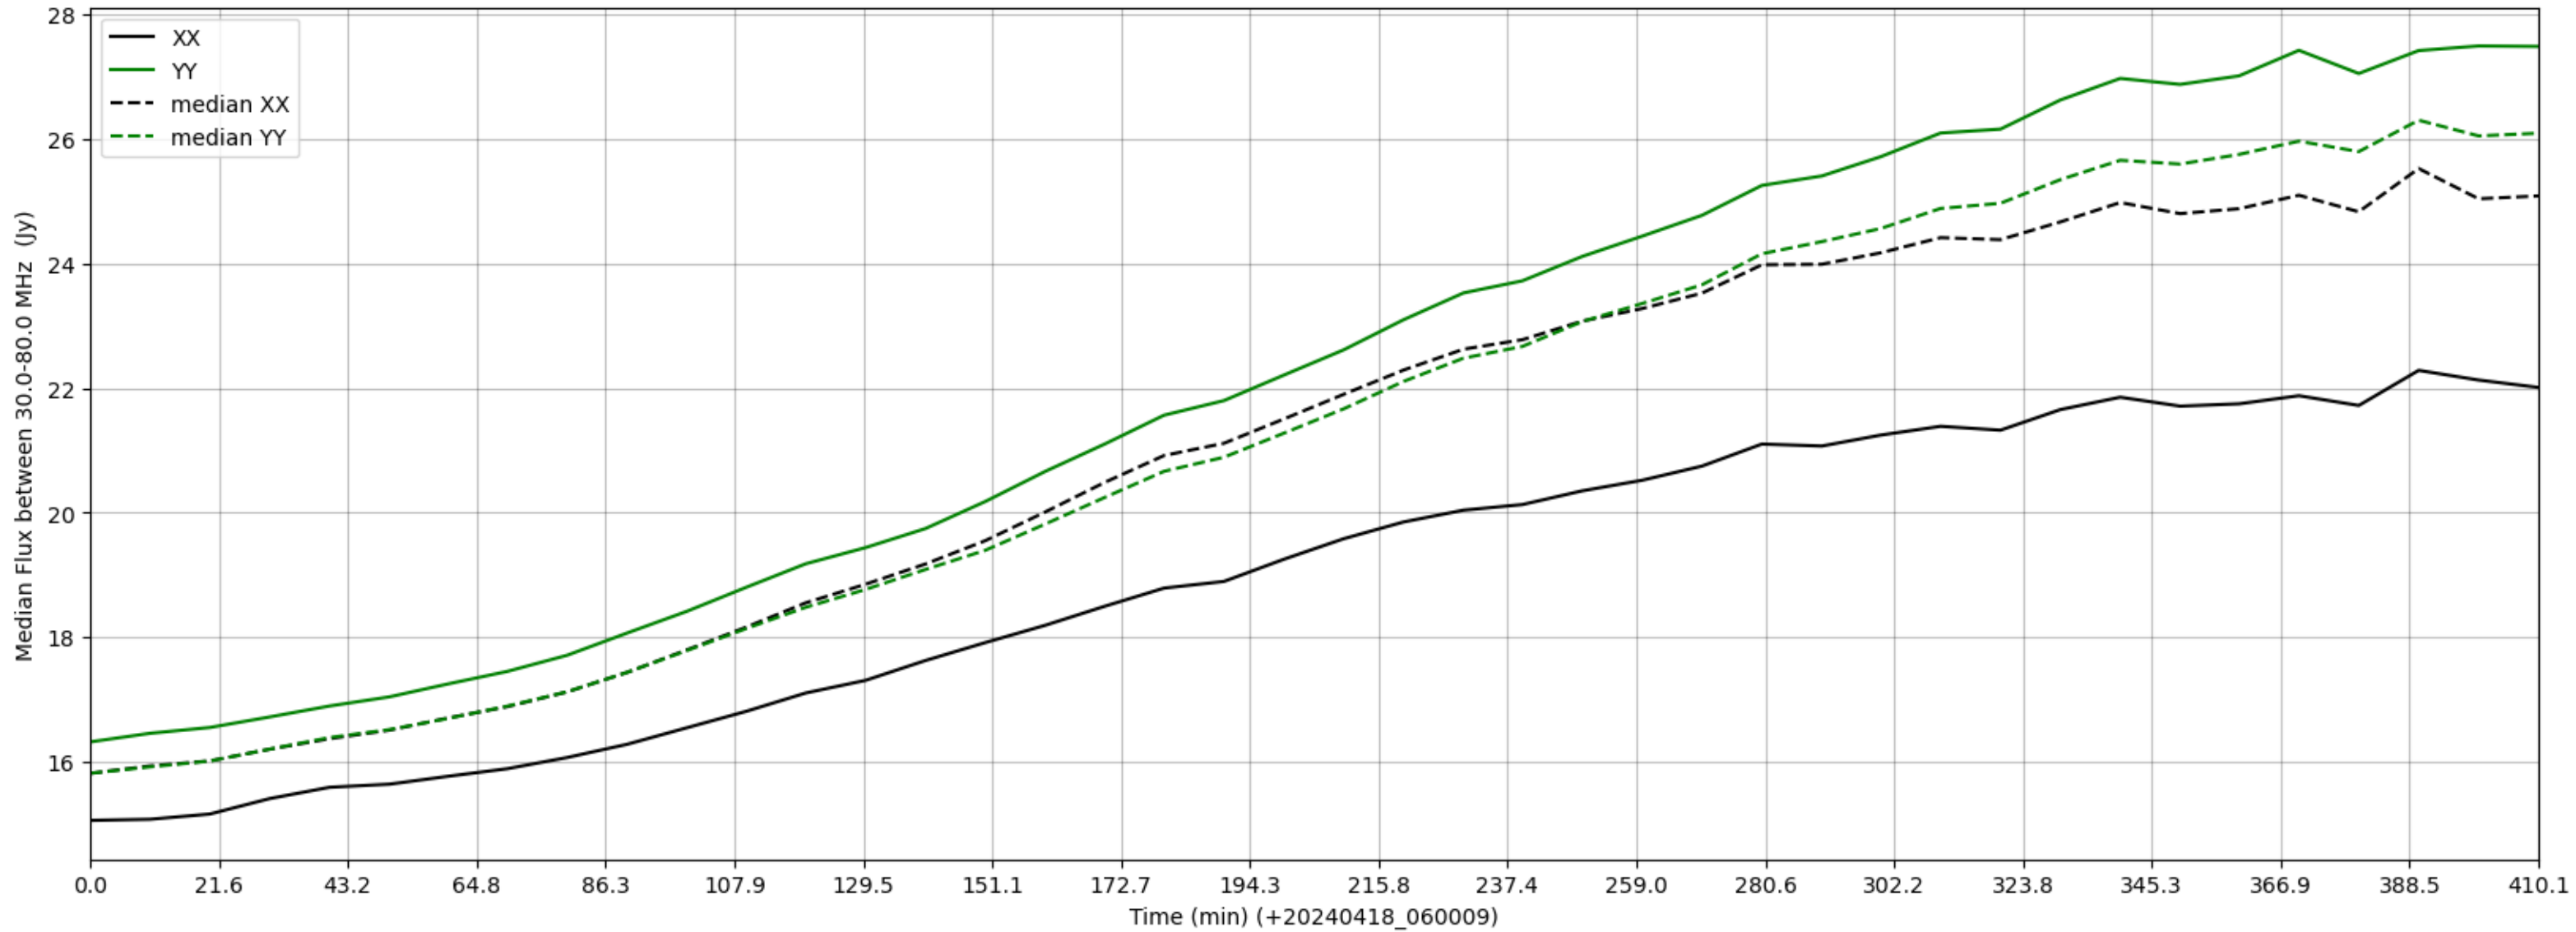

LWA332 - Correlator# 025 - XX FLAGS:Good - YY FLAGS:Good

LWA338 - Correlator# 024 - XX FLAGS:Good - YY FLAGS:Good