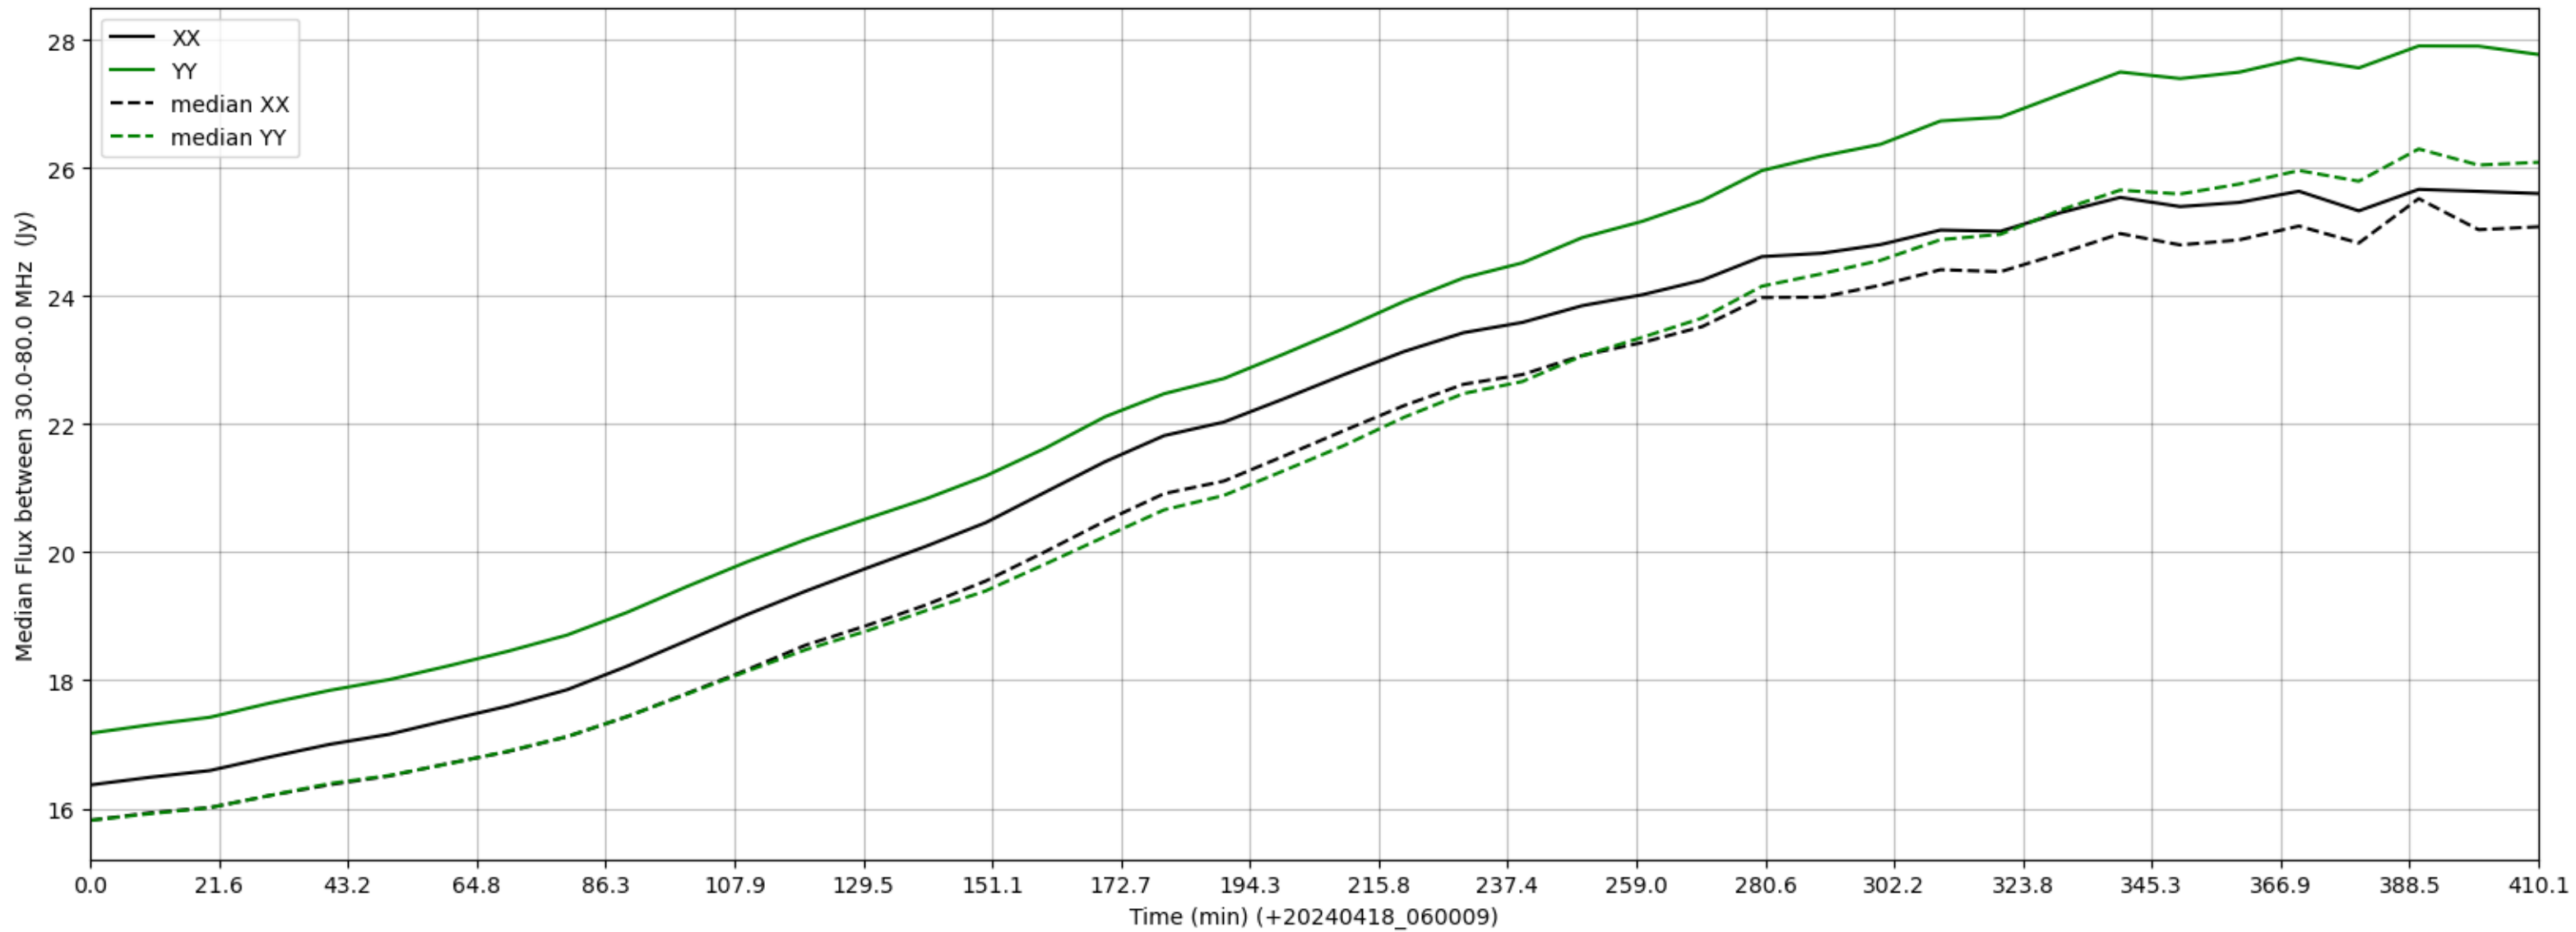

LWA166 - Correlator# 269 - XX FLAGS:Good - YY FLAGS:Good

LWA167 - Correlator# 268 - XX FLAGS:Good - YY FLAGS:Good