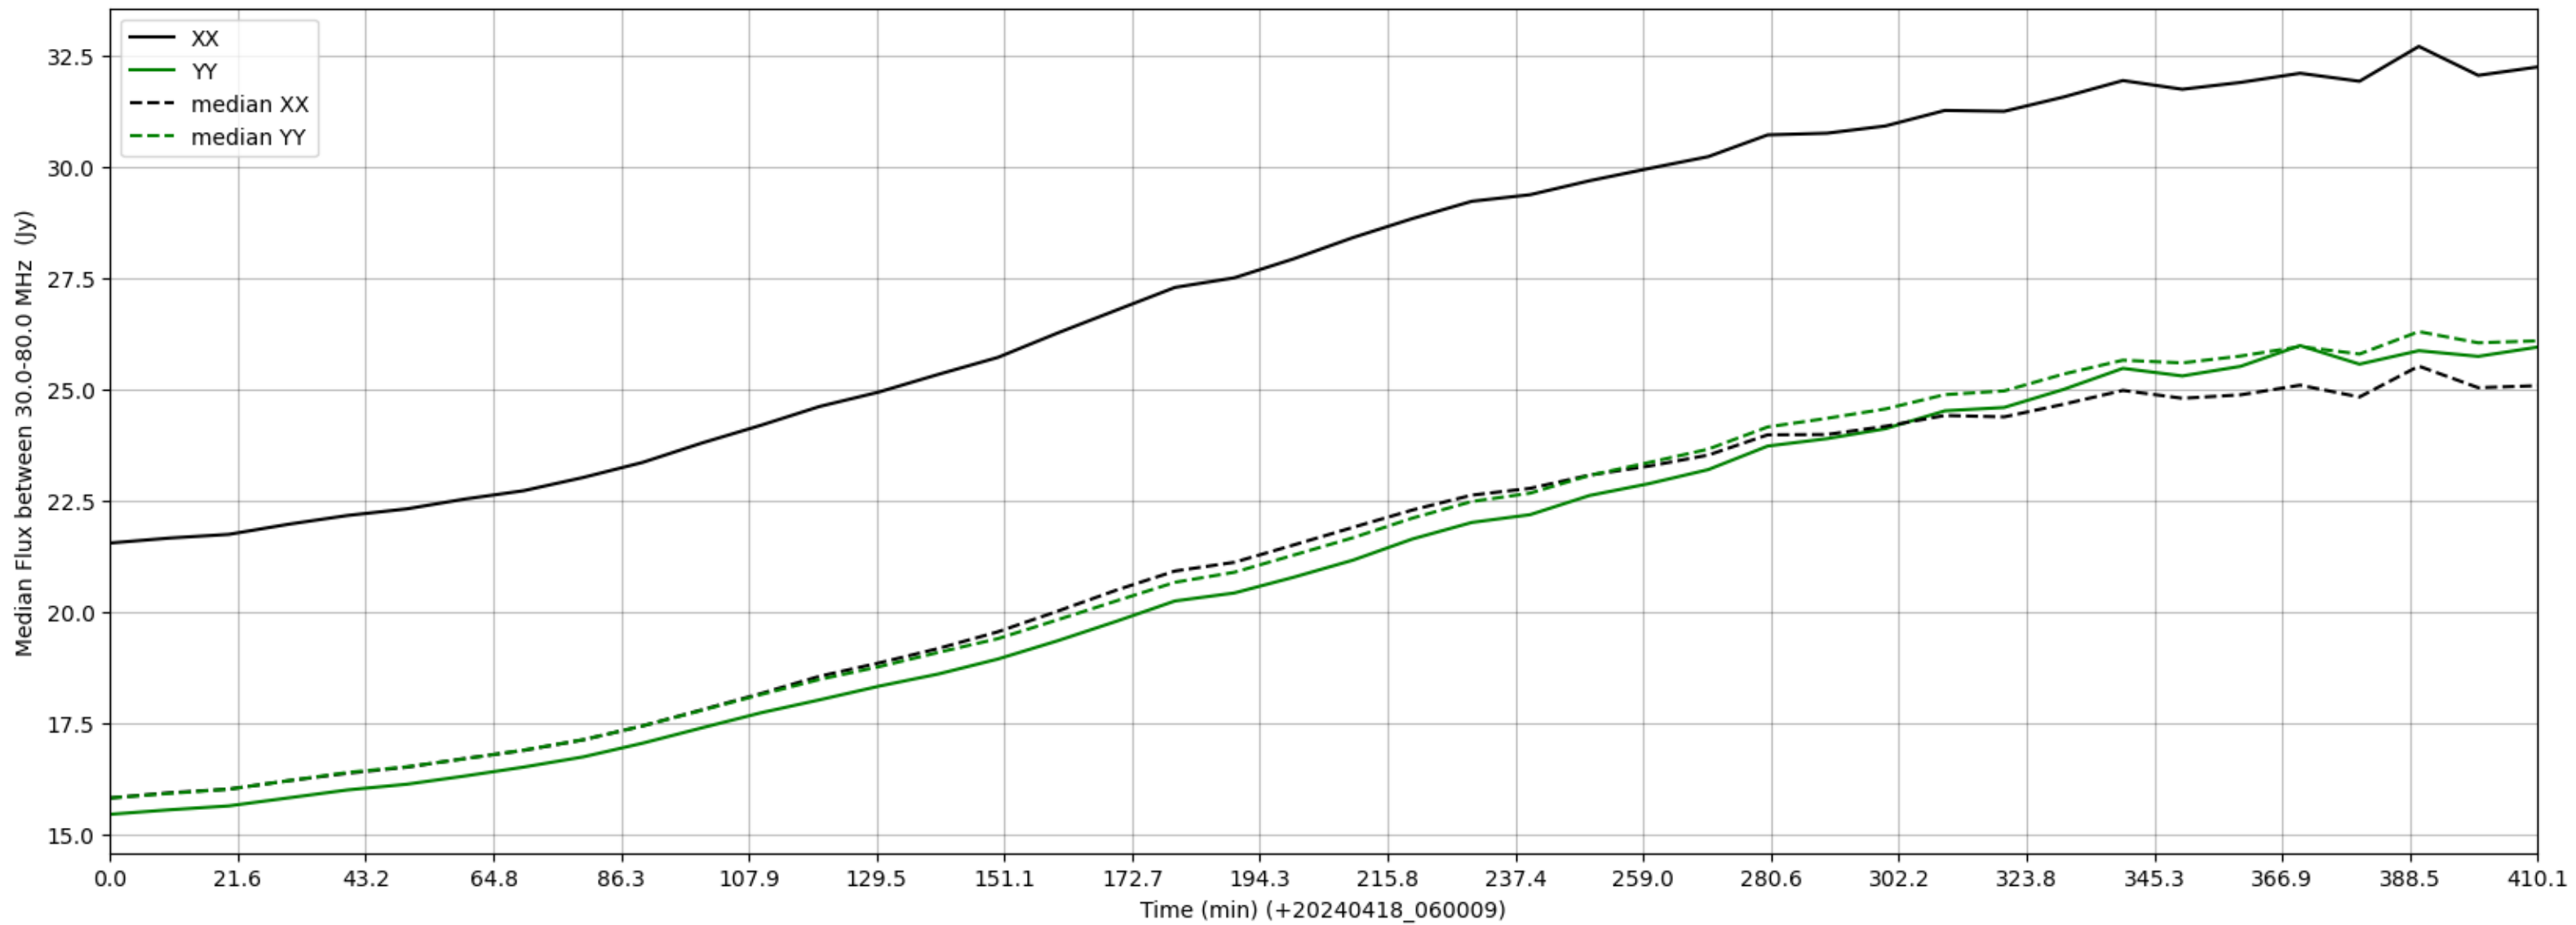

LWA275 - Correlator# 090 - XX FLAGS:Good - YY FLAGS:Good

LWA075 - Correlator# 089 - XX FLAGS:Good - YY FLAGS:Good