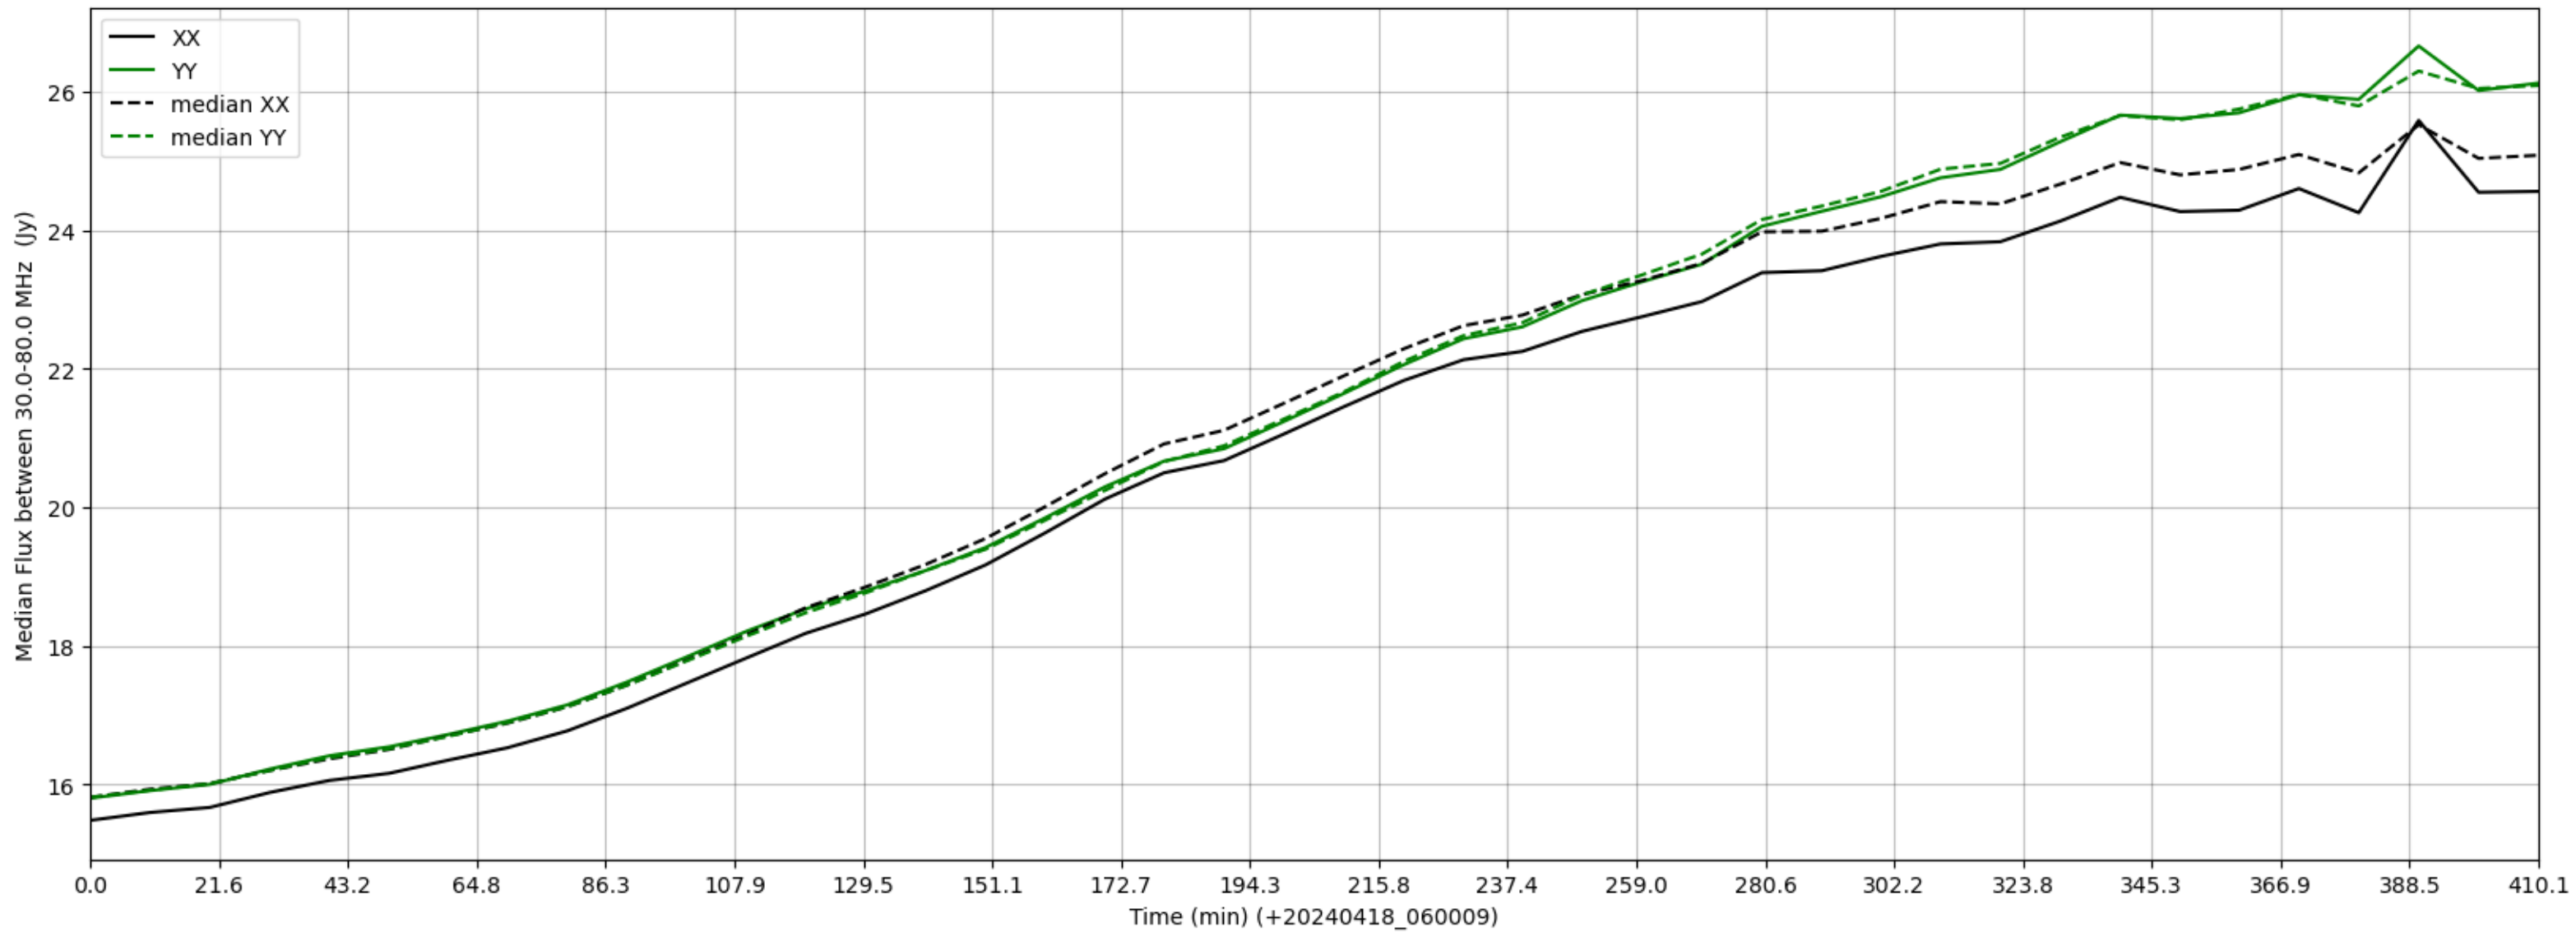

LWA033 - Correlator# 161 - XX FLAGS:Good - YY FLAGS:Good

LWA035 - Correlator# 160 - XX FLAGS:Good - YY FLAGS:Good