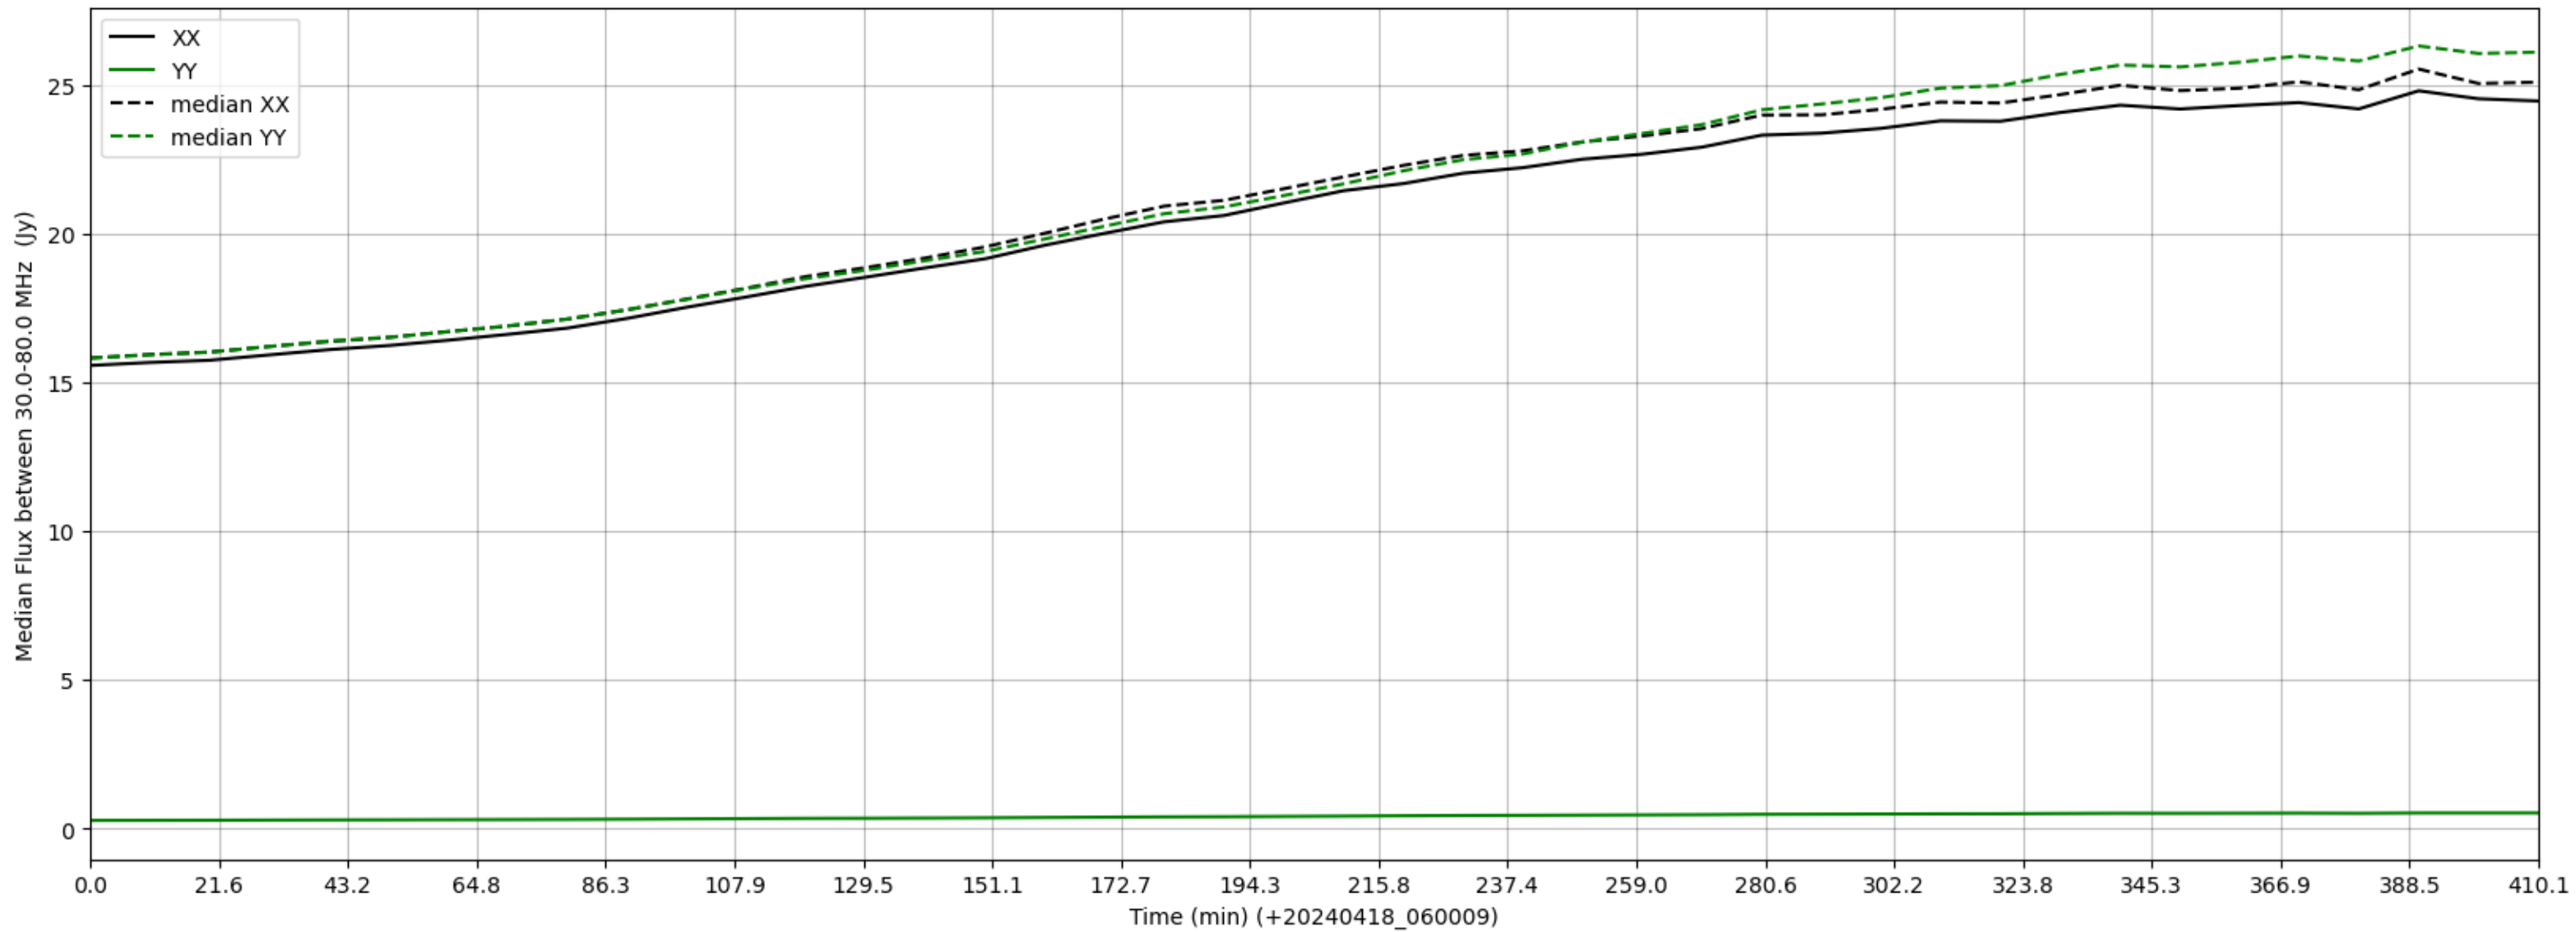

LWA203 - Correlator# 295 - XX FLAGS:Good - YY FLAGS:Good

LWA204 - Correlator# 294 - XX FLAGS:Good - YY FLAGS:LowFlux