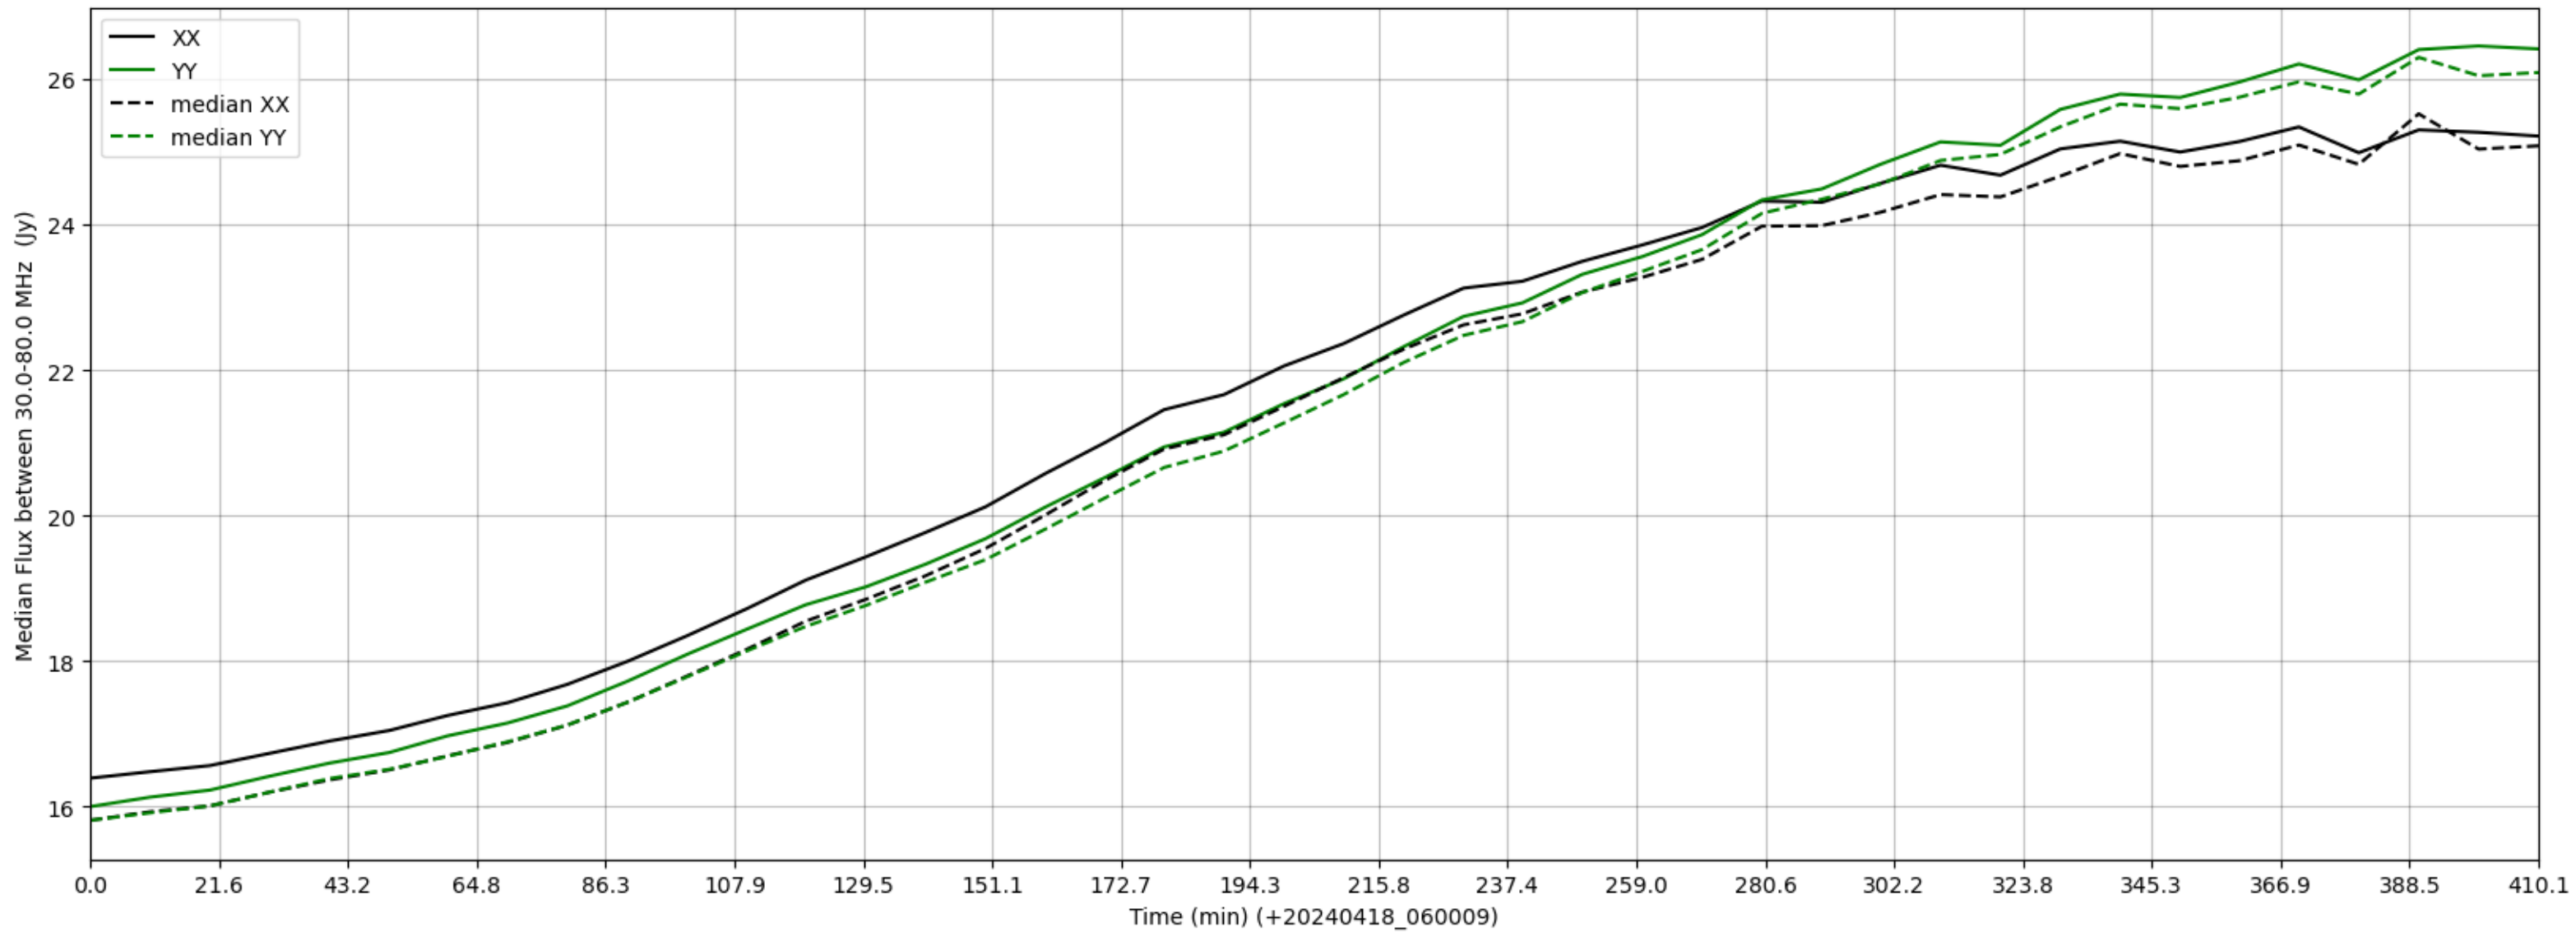

LWA360 - Correlator# 062 - XX FLAGS:Good - YY FLAGS:Good

LWA344 - Correlator# 061 - XX FLAGS:Good - YY FLAGS:Good