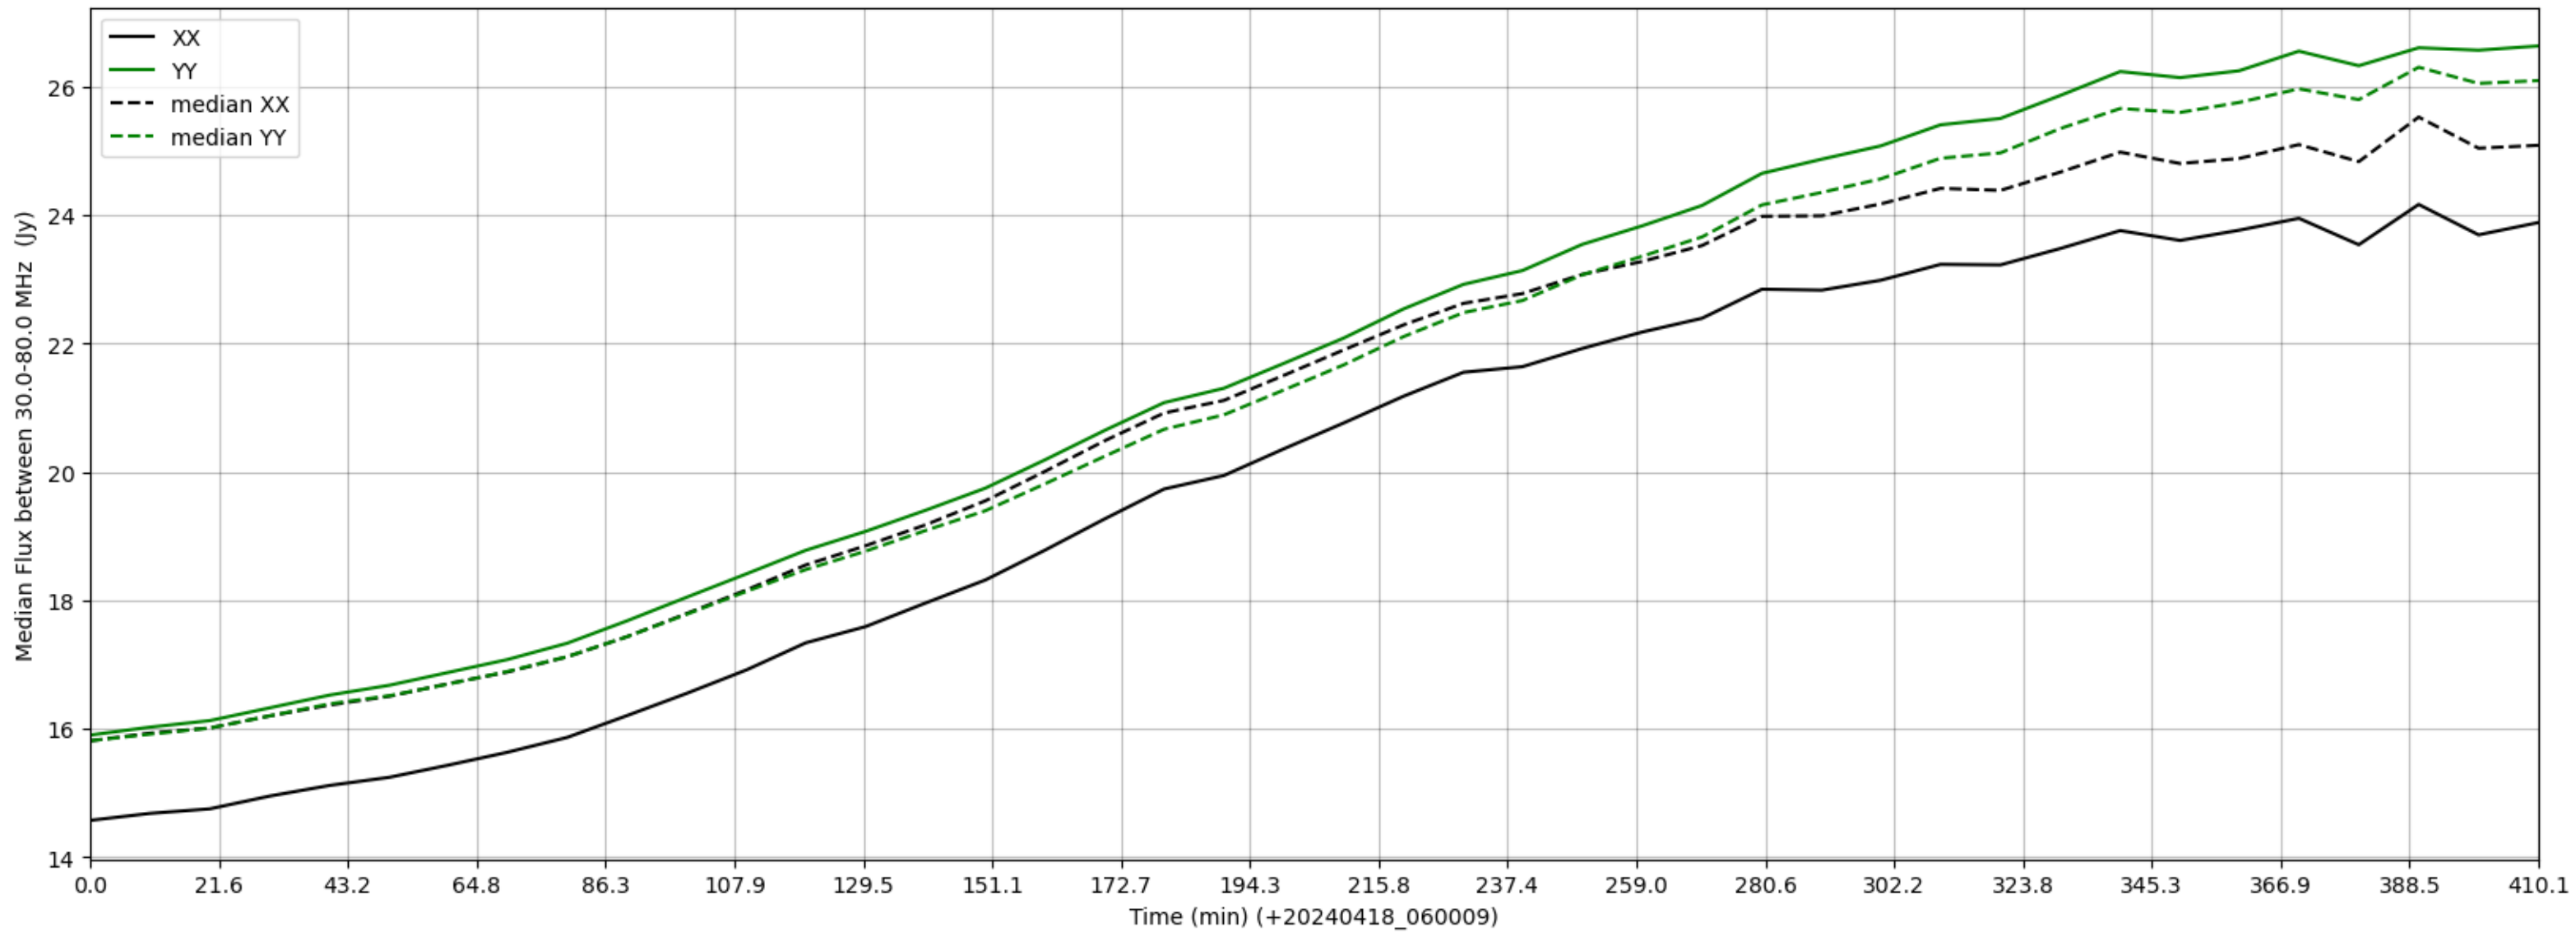

LWA018 - Correlator# 100 - XX FLAGS:Good - YY FLAGS:Good

LWA017 - Correlator# 101 - XX FLAGS:Good - YY FLAGS:Good

LWA020 - Correlator# 102 - XX FLAGS:Good - YY FLAGS:Good

LWA019 - Correlator# 103 - XX FLAGS:Good - YY FLAGS:Good