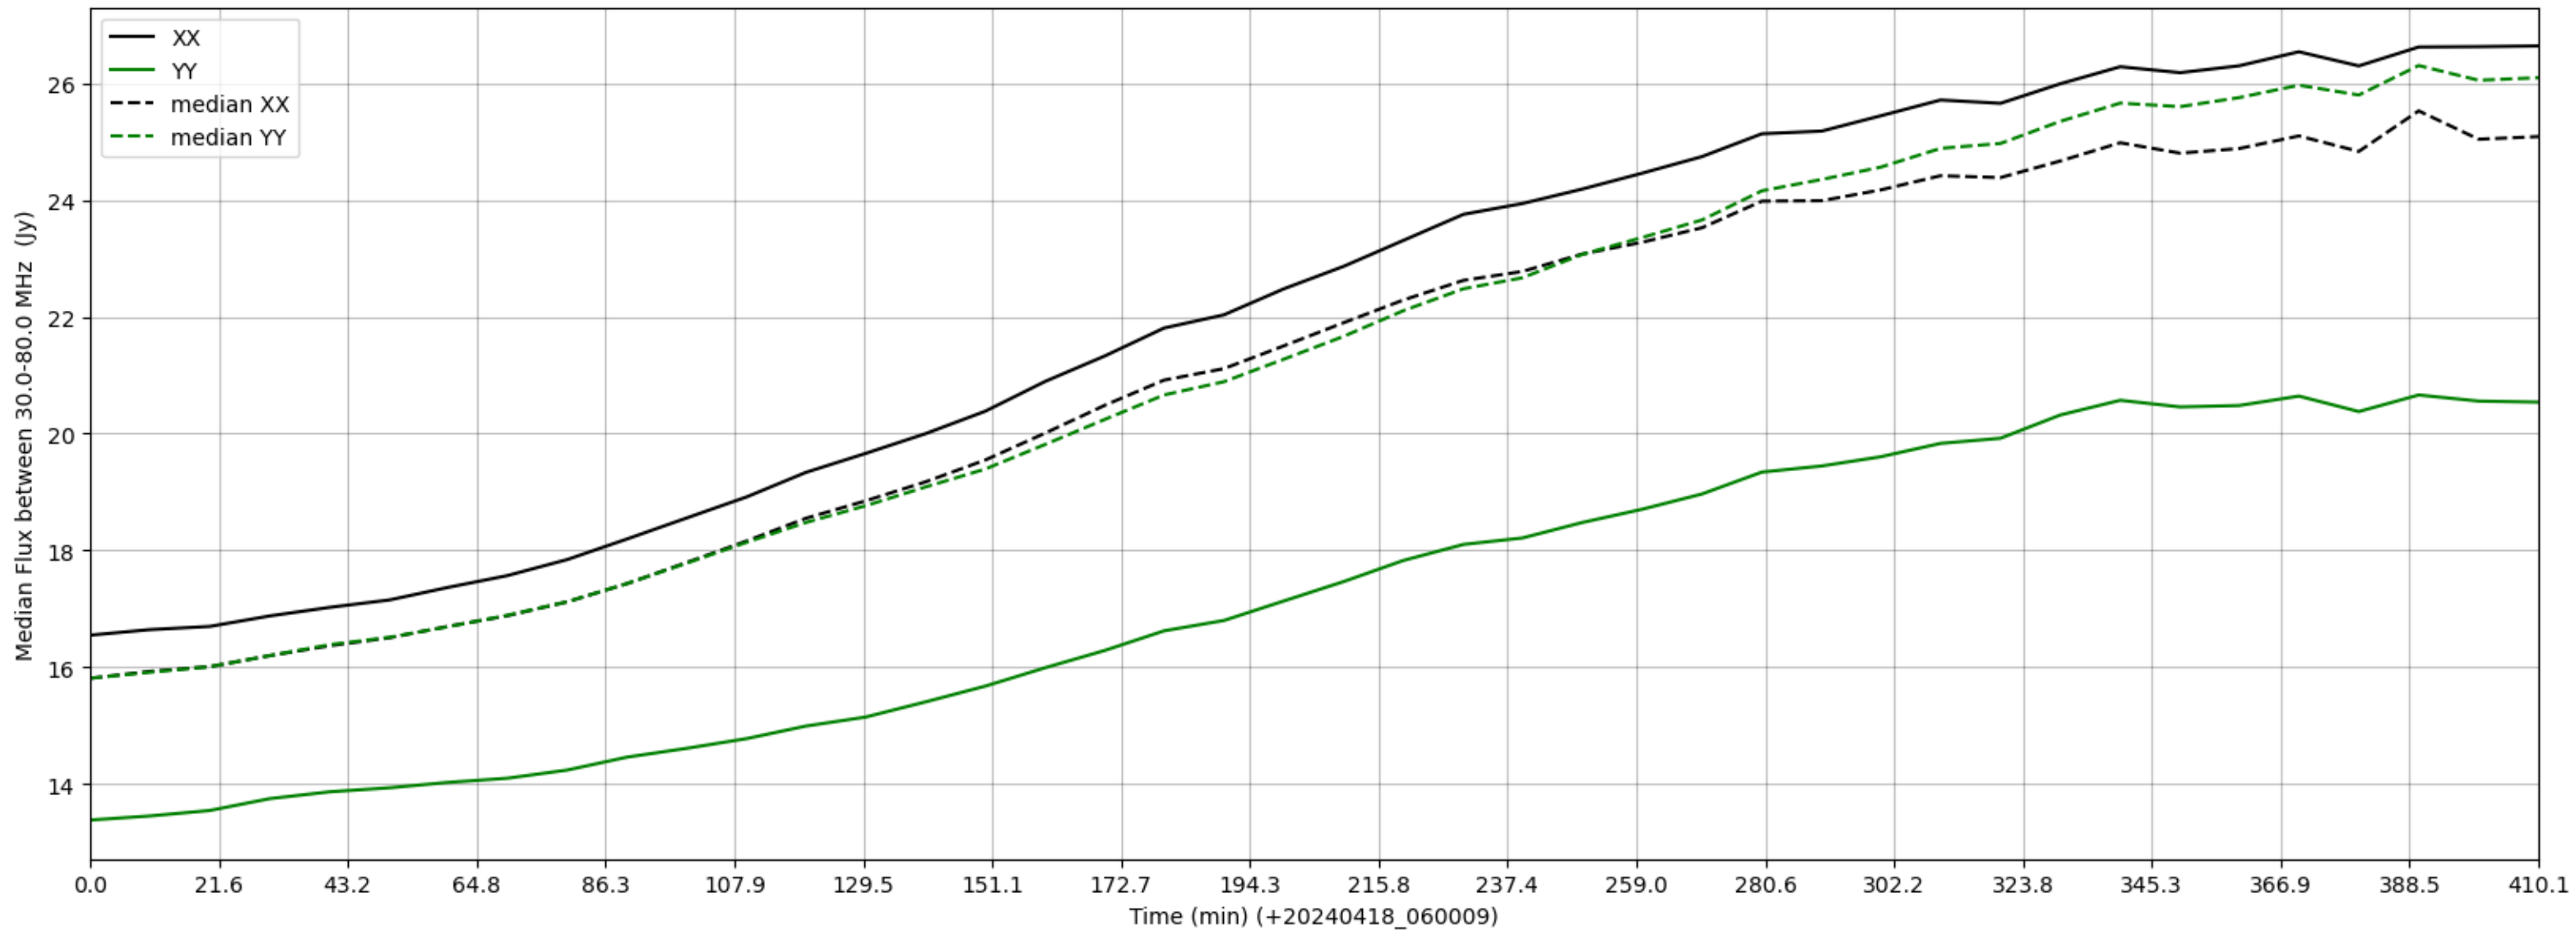

LWA322 - Correlator# 251 - XX FLAGS:Good - YY FLAGS:Good

LWA326 - Correlator# 250 - XX FLAGS:Good - YY FLAGS:Good