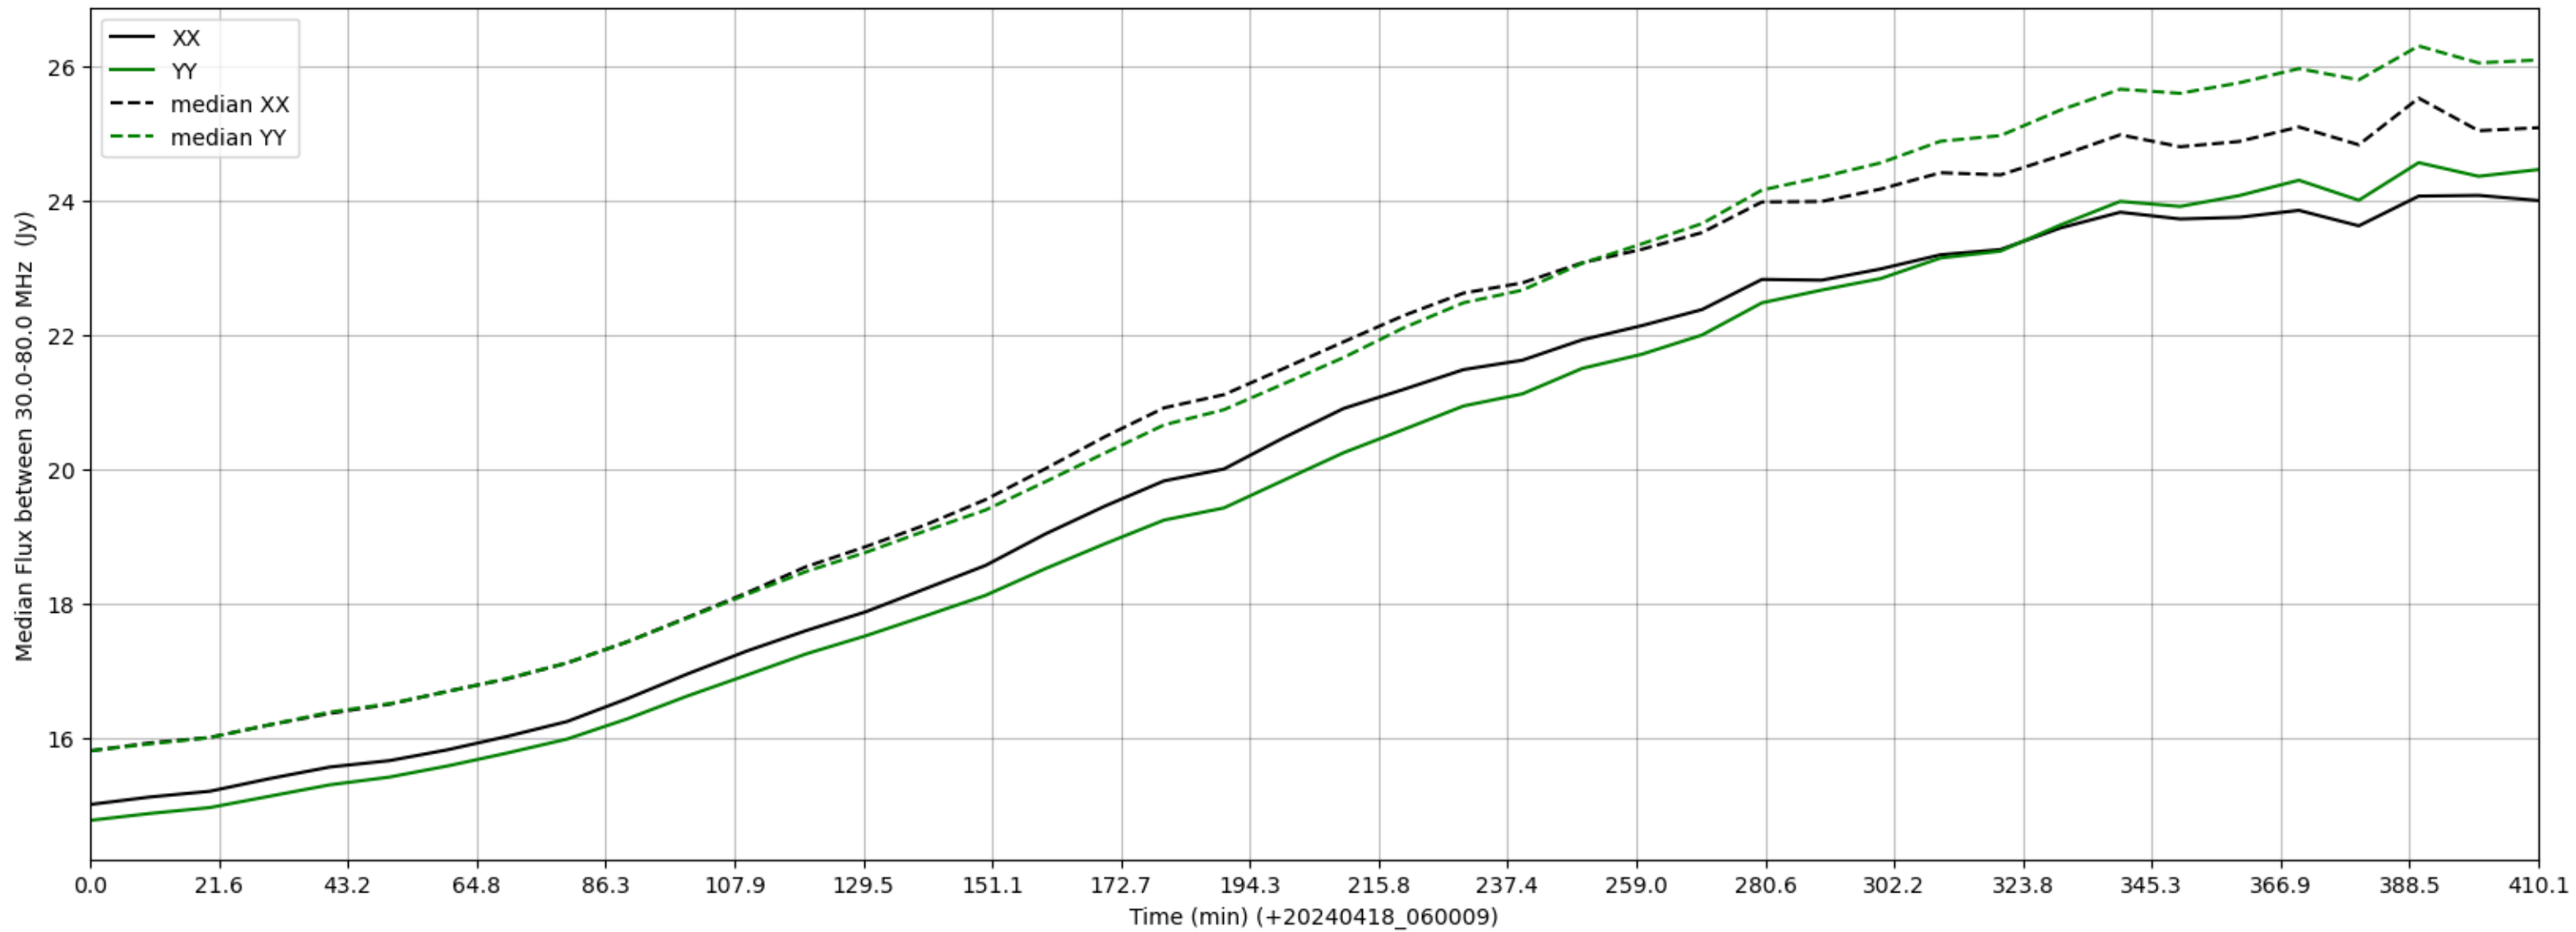

LWA243 - Correlator# 330 - XX FLAGS:Good - YY FLAGS:Good

LWA213 - Correlator# 329 - XX FLAGS:Good - YY FLAGS:Good