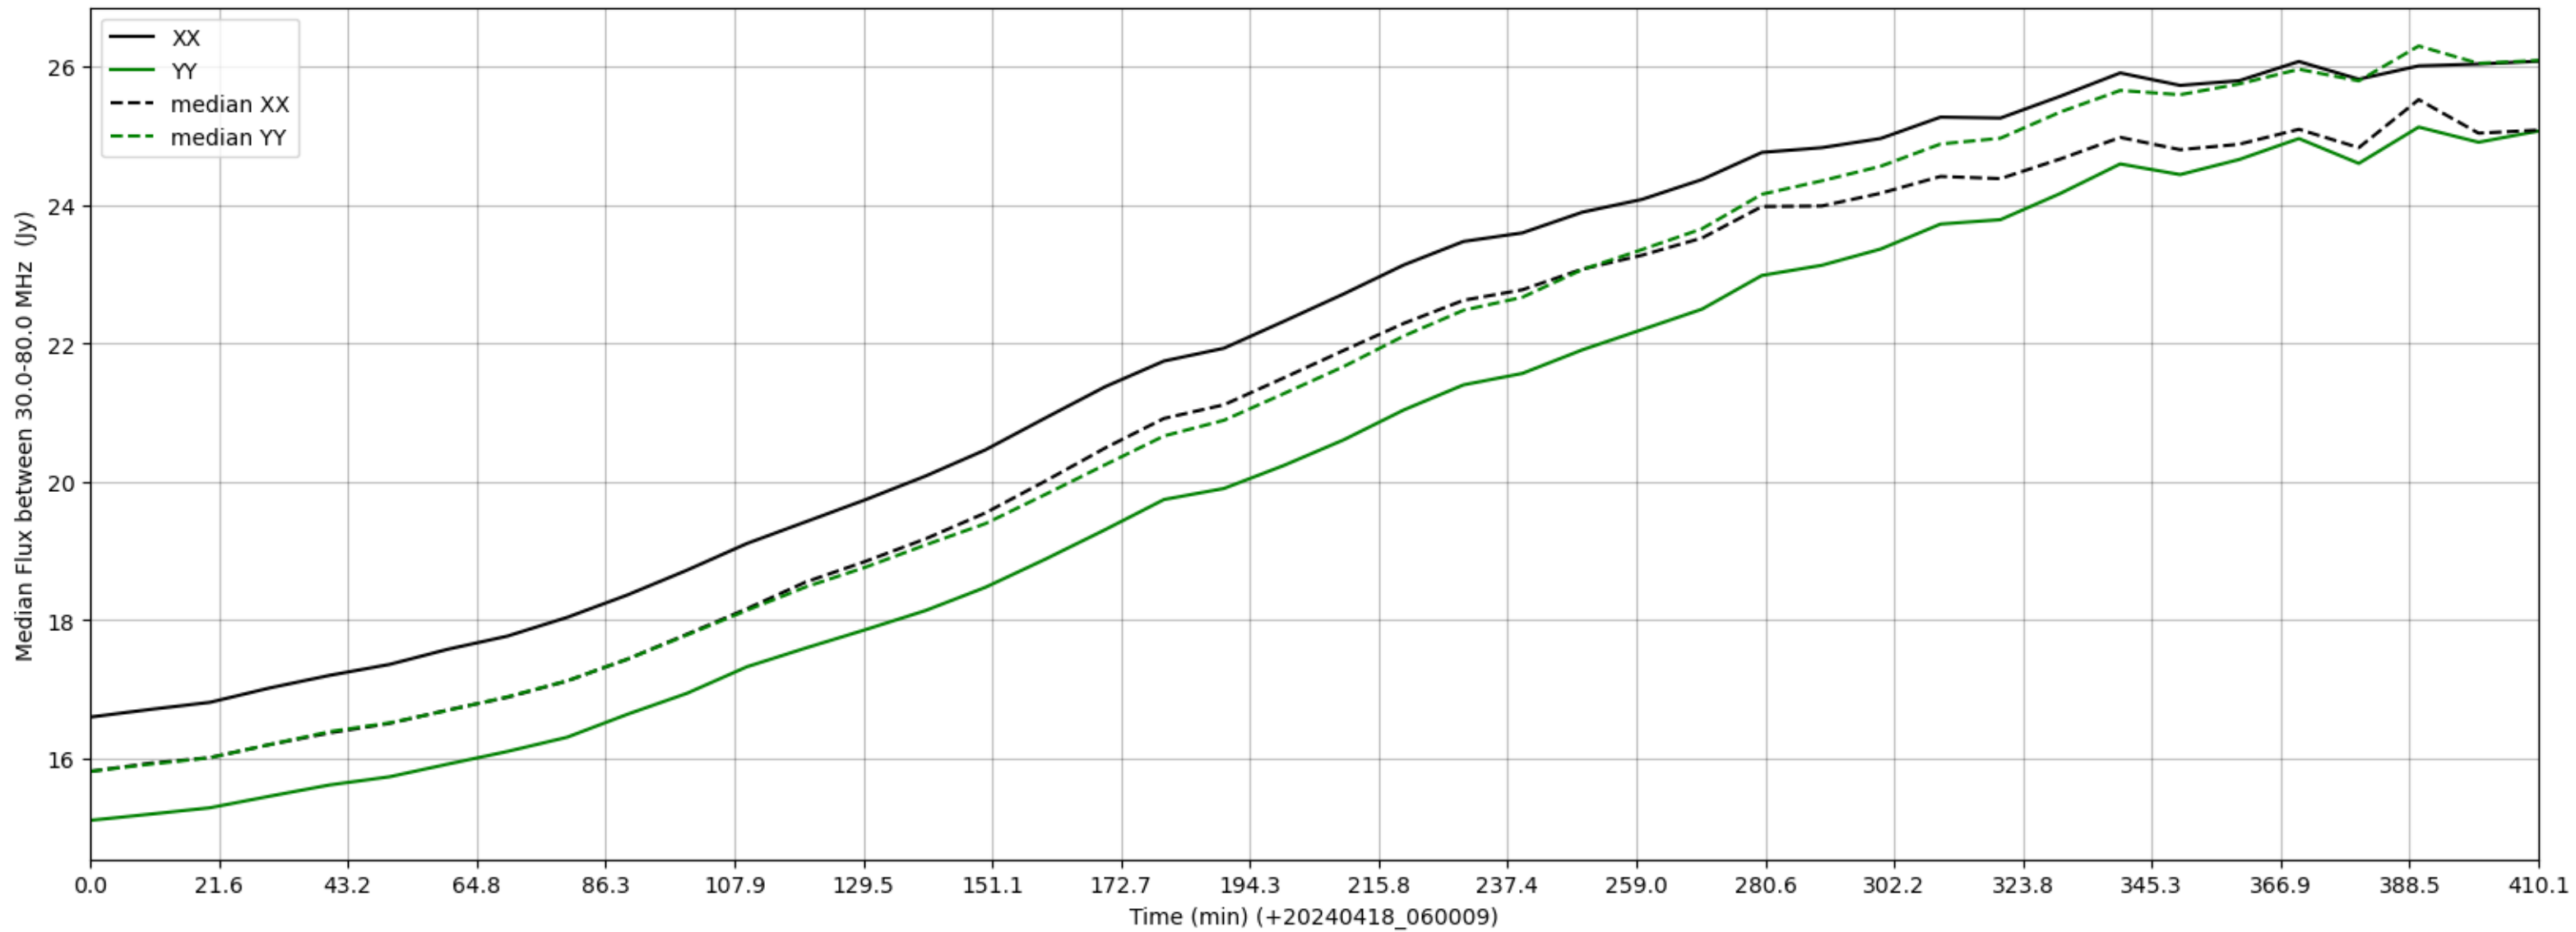

LWA297 - Correlator# 314 - XX FLAGS:Good - YY FLAGS:Good

LWA239 - Correlator# 313 - XX FLAGS:Good - YY FLAGS:Good