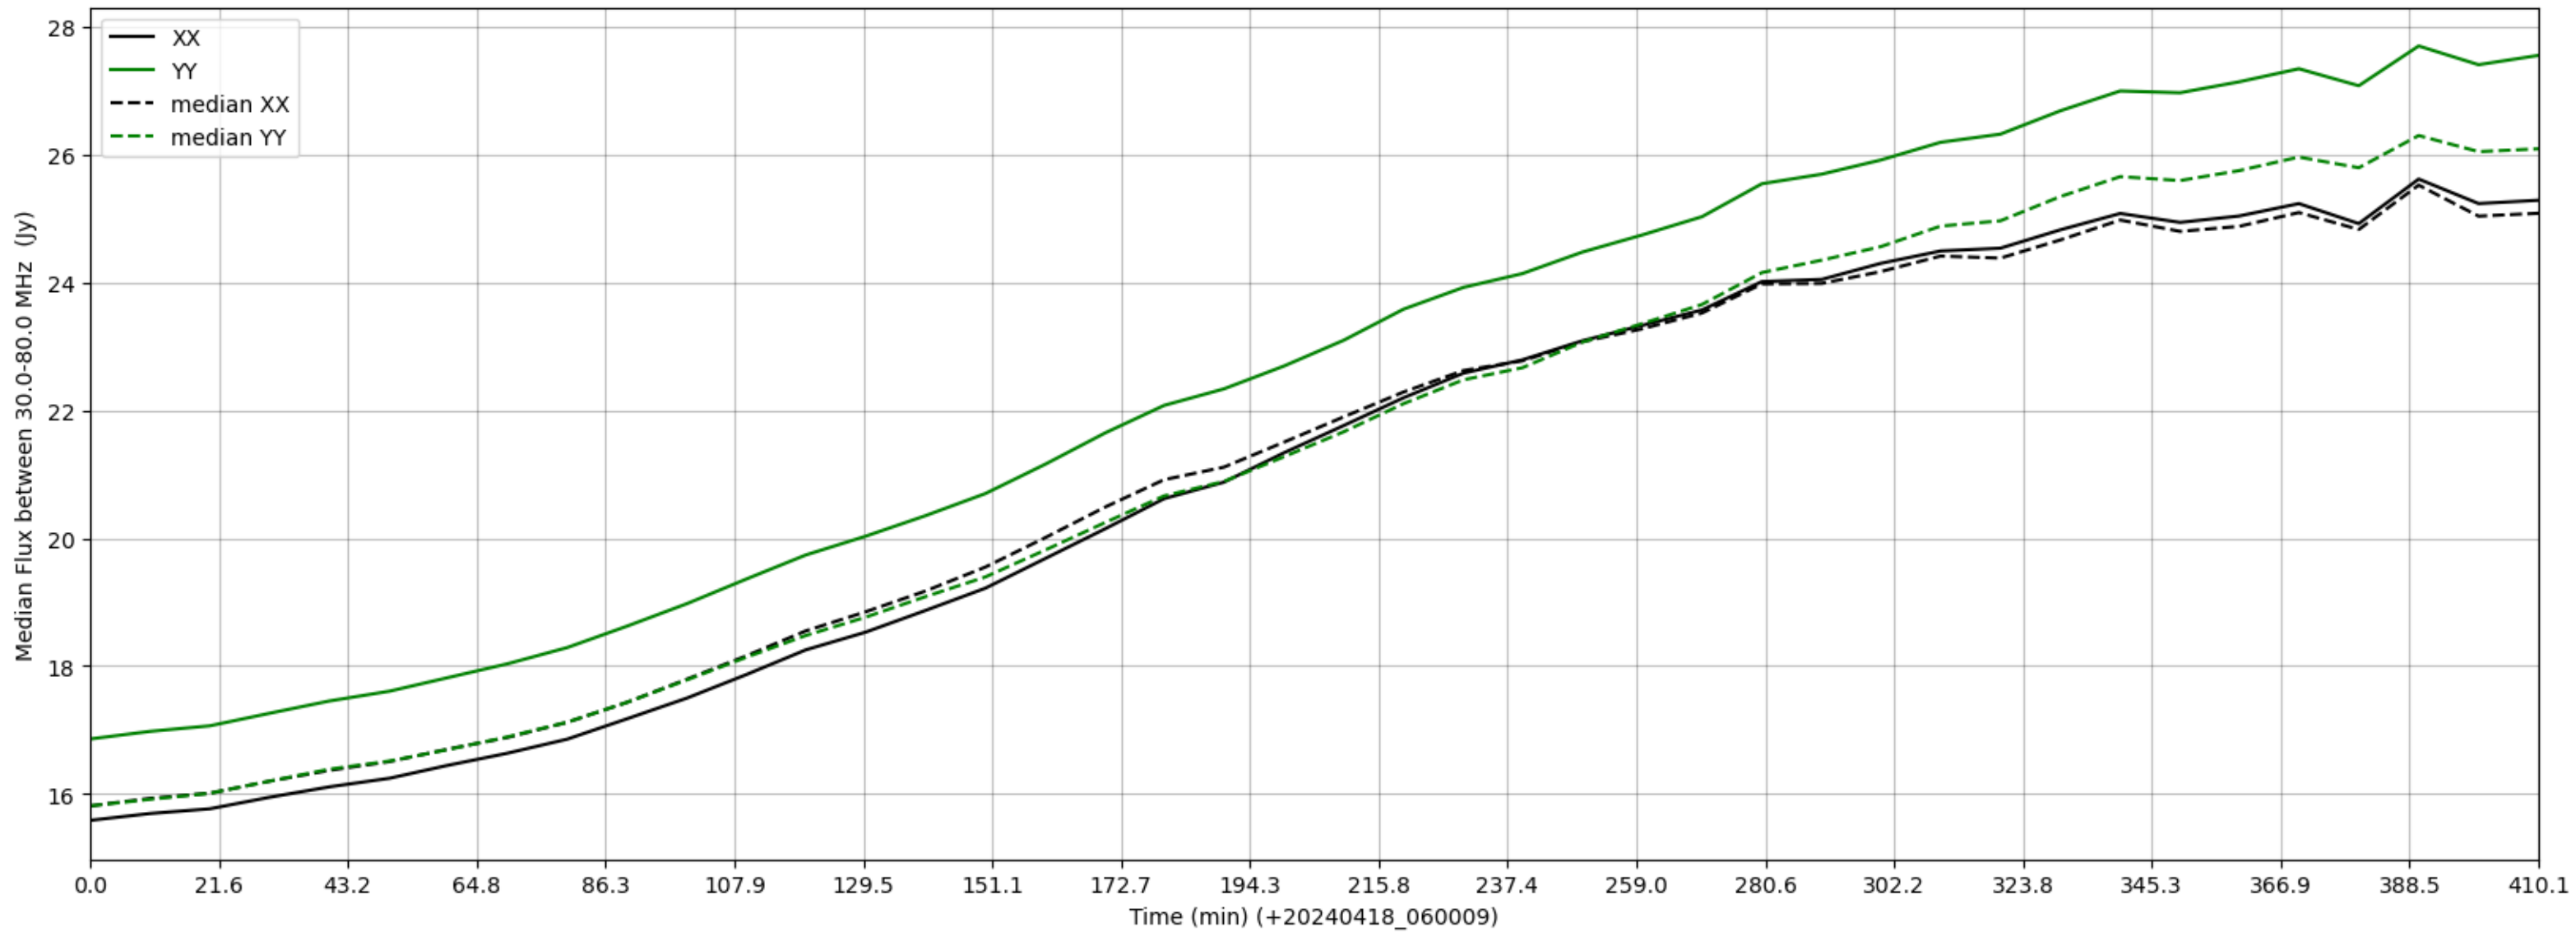

LWA100 - Correlator# 175 - XX FLAGS:Good - YY FLAGS:Good

LWA101 - Correlator# 174 - XX FLAGS:Good - YY FLAGS:Good