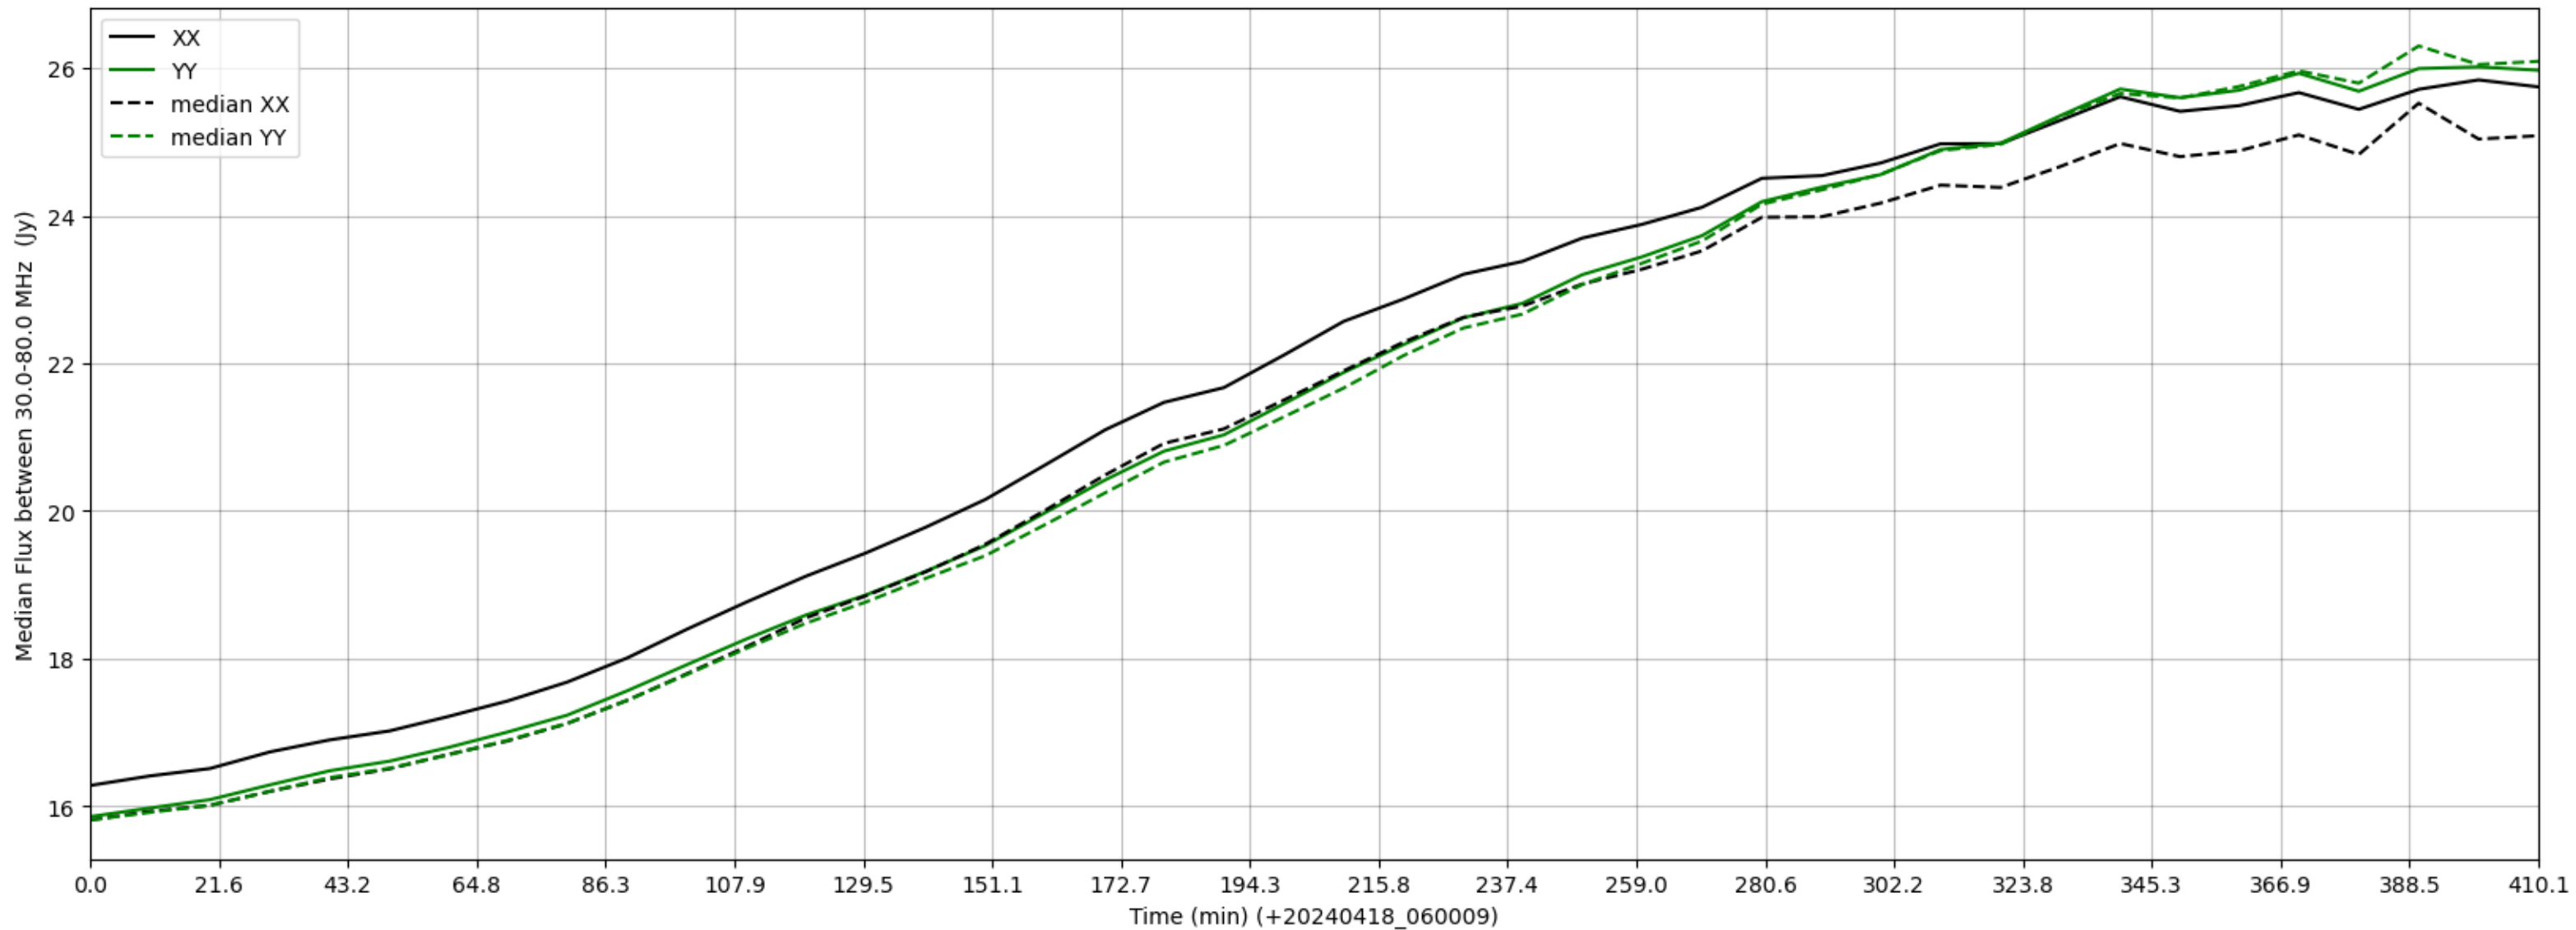

LWA250 - Correlator# 345 - XX FLAGS:Good - YY FLAGS:Good

LWA251 - Correlator# 344 - XX FLAGS:Good - YY FLAGS:Good