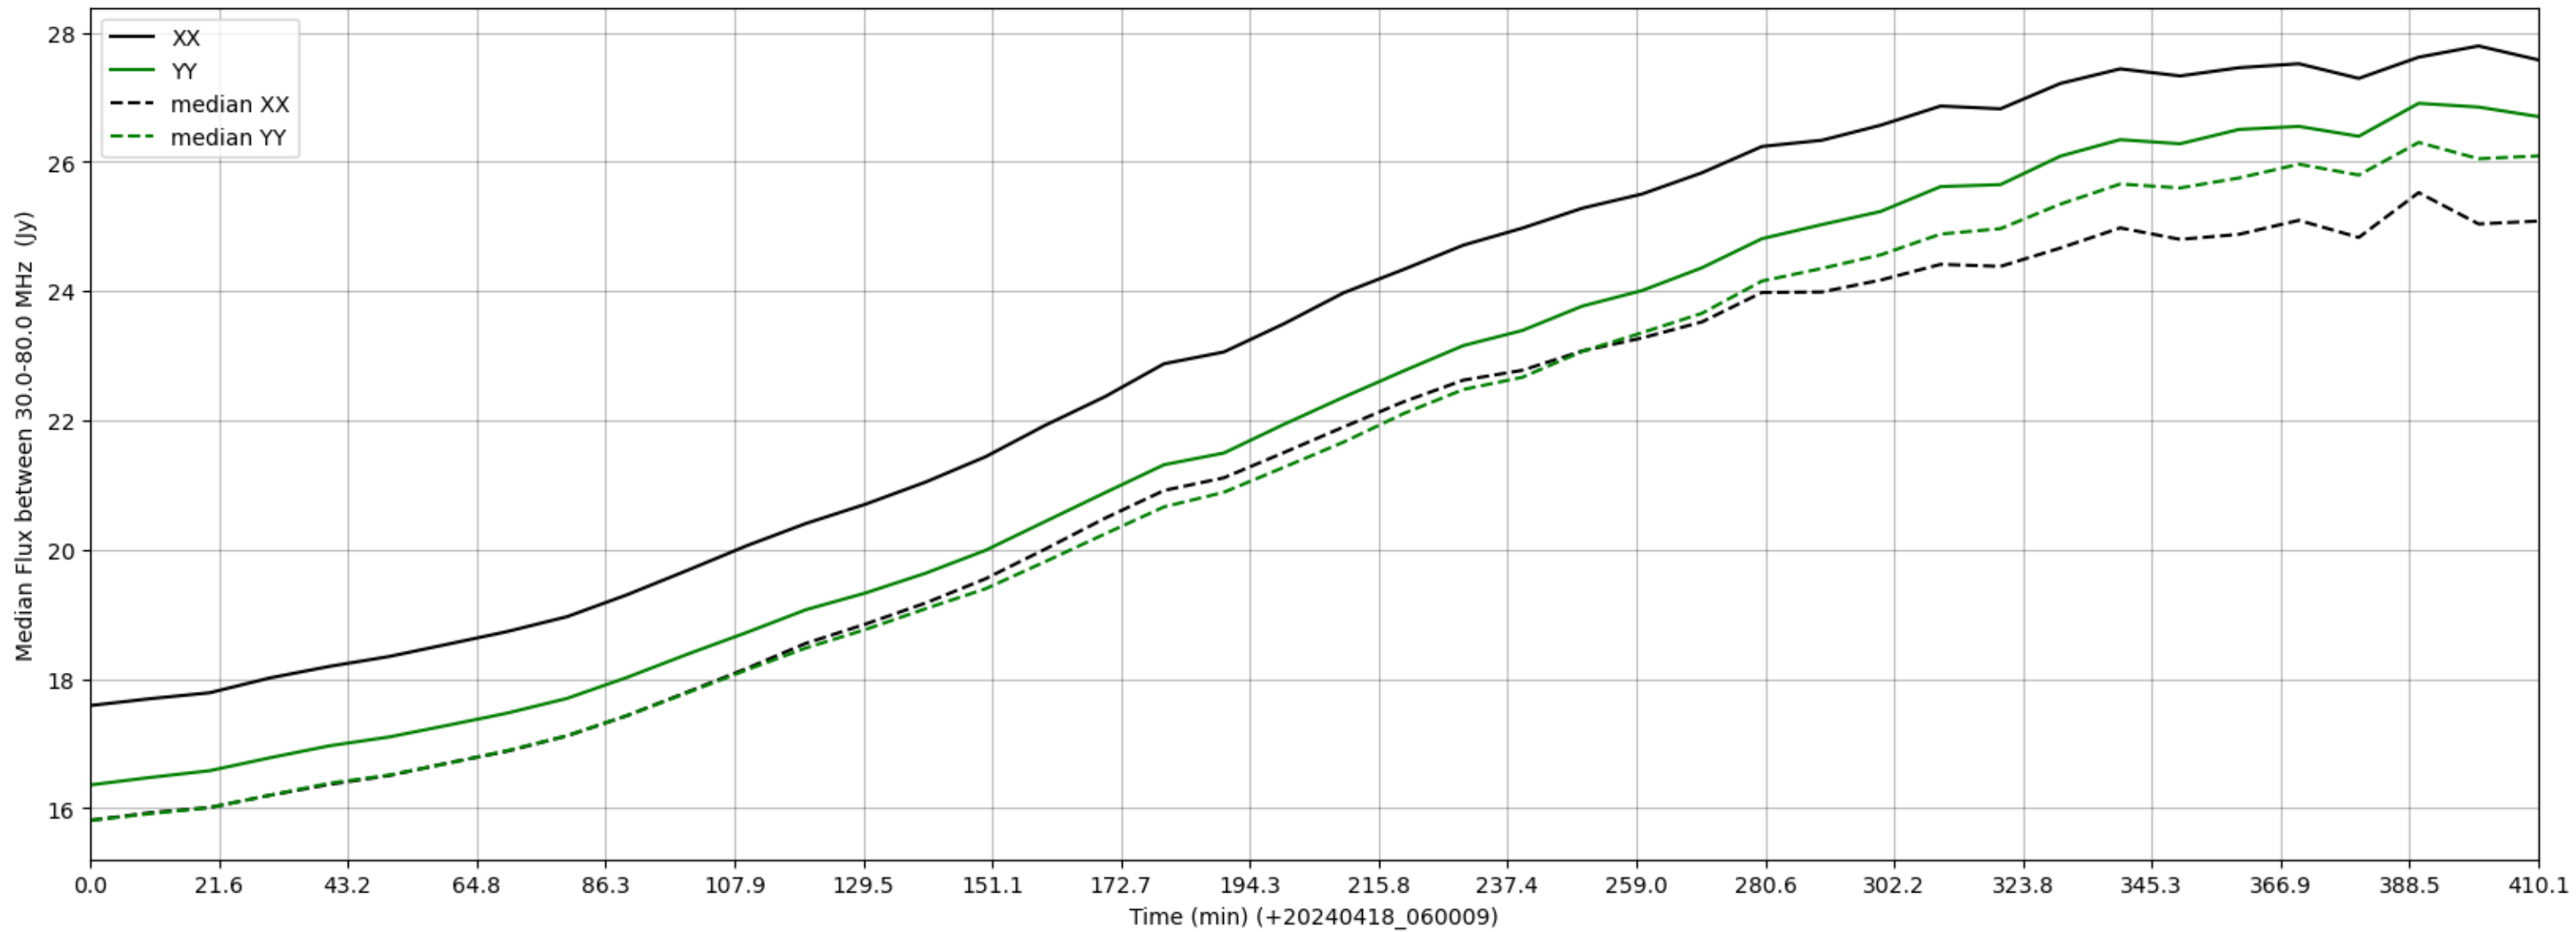

LWA240 - Correlator# 312 - XX FLAGS:Good - YY FLAGS:Good

LWA239 - Correlator# 313 - XX FLAGS:Good - YY FLAGS:Good

LWA297 - Correlator# 314 - XX FLAGS:Good - YY FLAGS:Good

LWA254 - Correlator# 315 - XX FLAGS:Good - YY FLAGS:Good