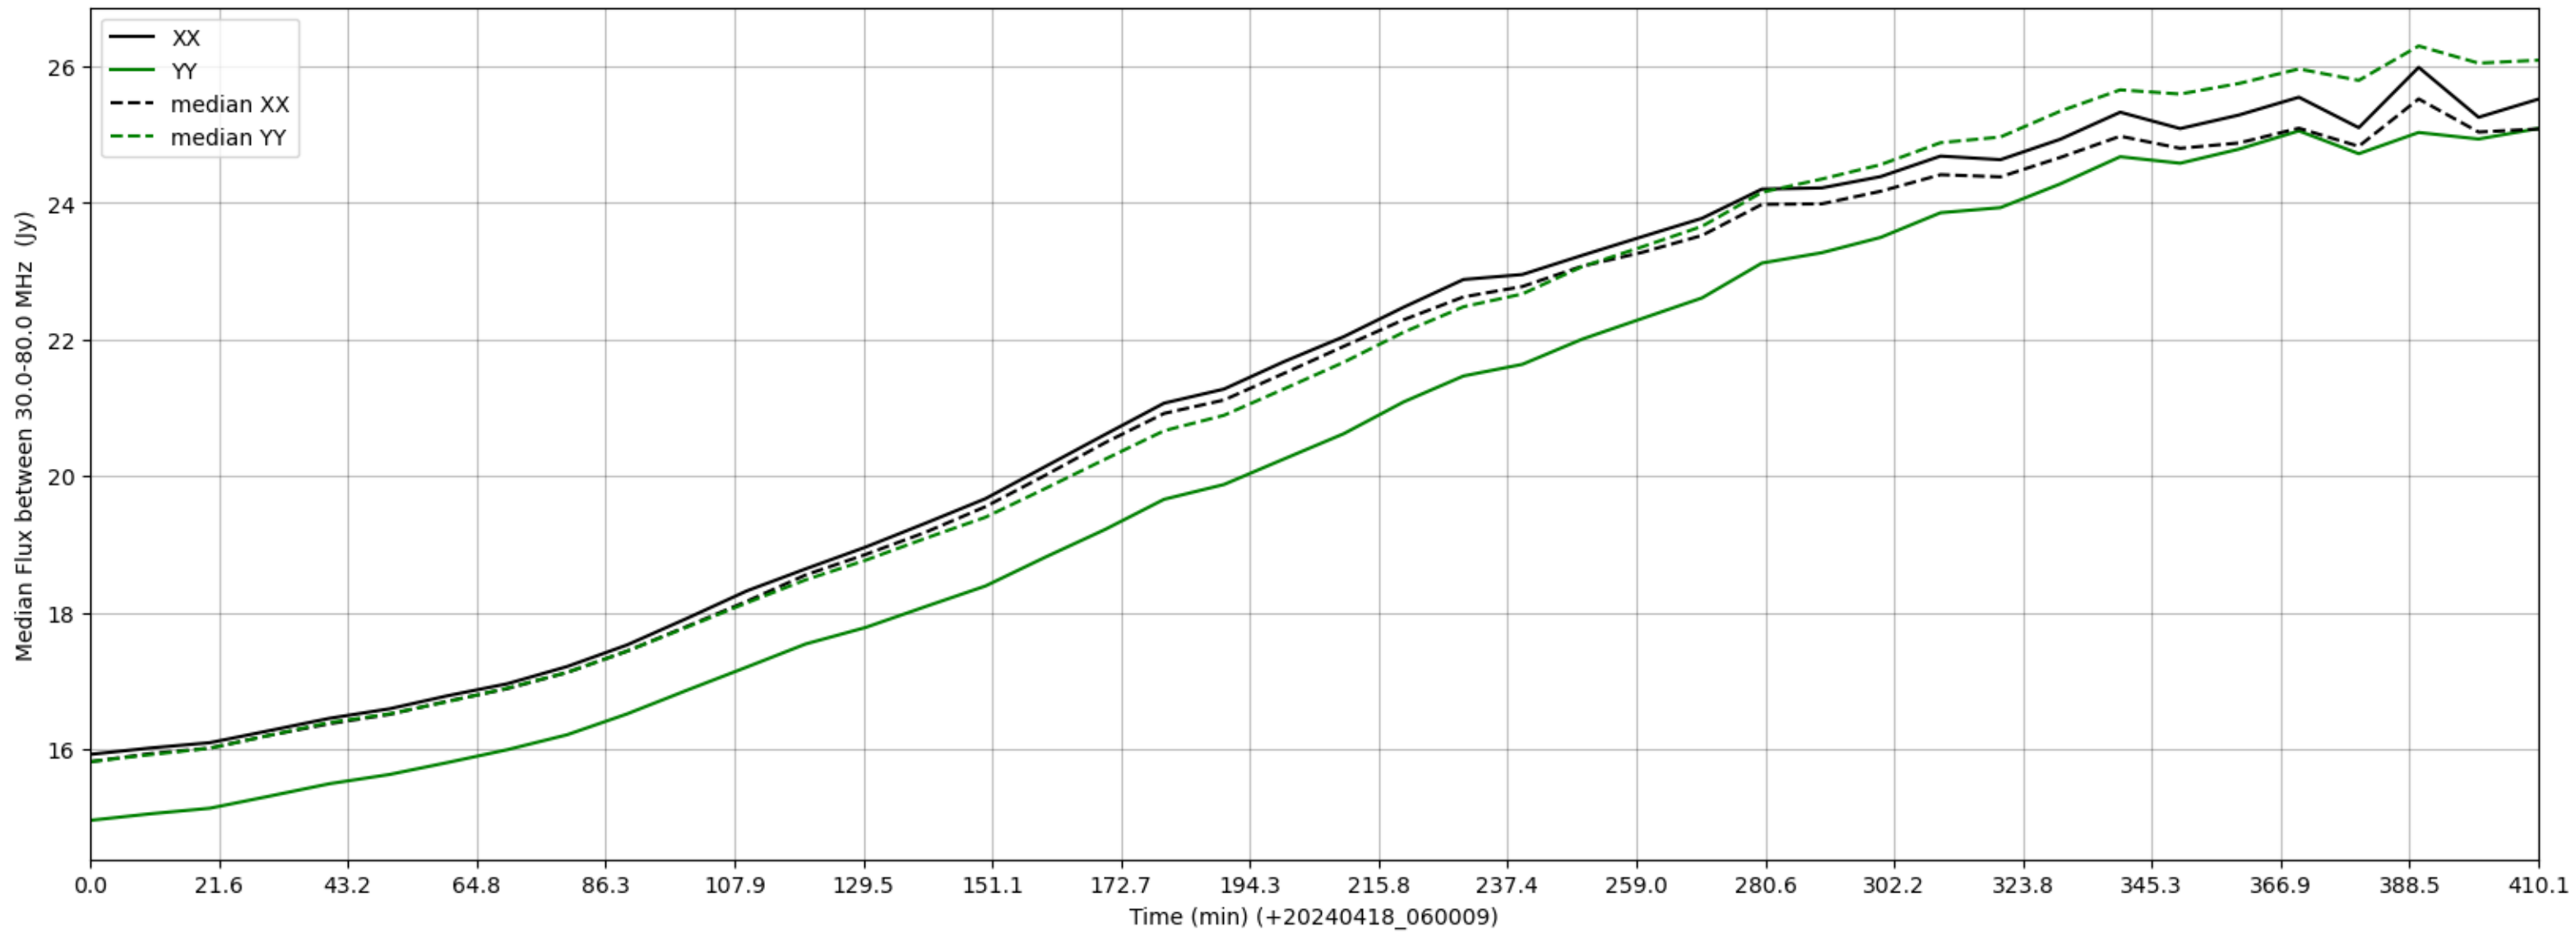

LWA098 - Correlator# 173 - XX FLAGS:Good - YY FLAGS:Good

LWA099 - Correlator# 172 - XX FLAGS:Good - YY FLAGS:Good