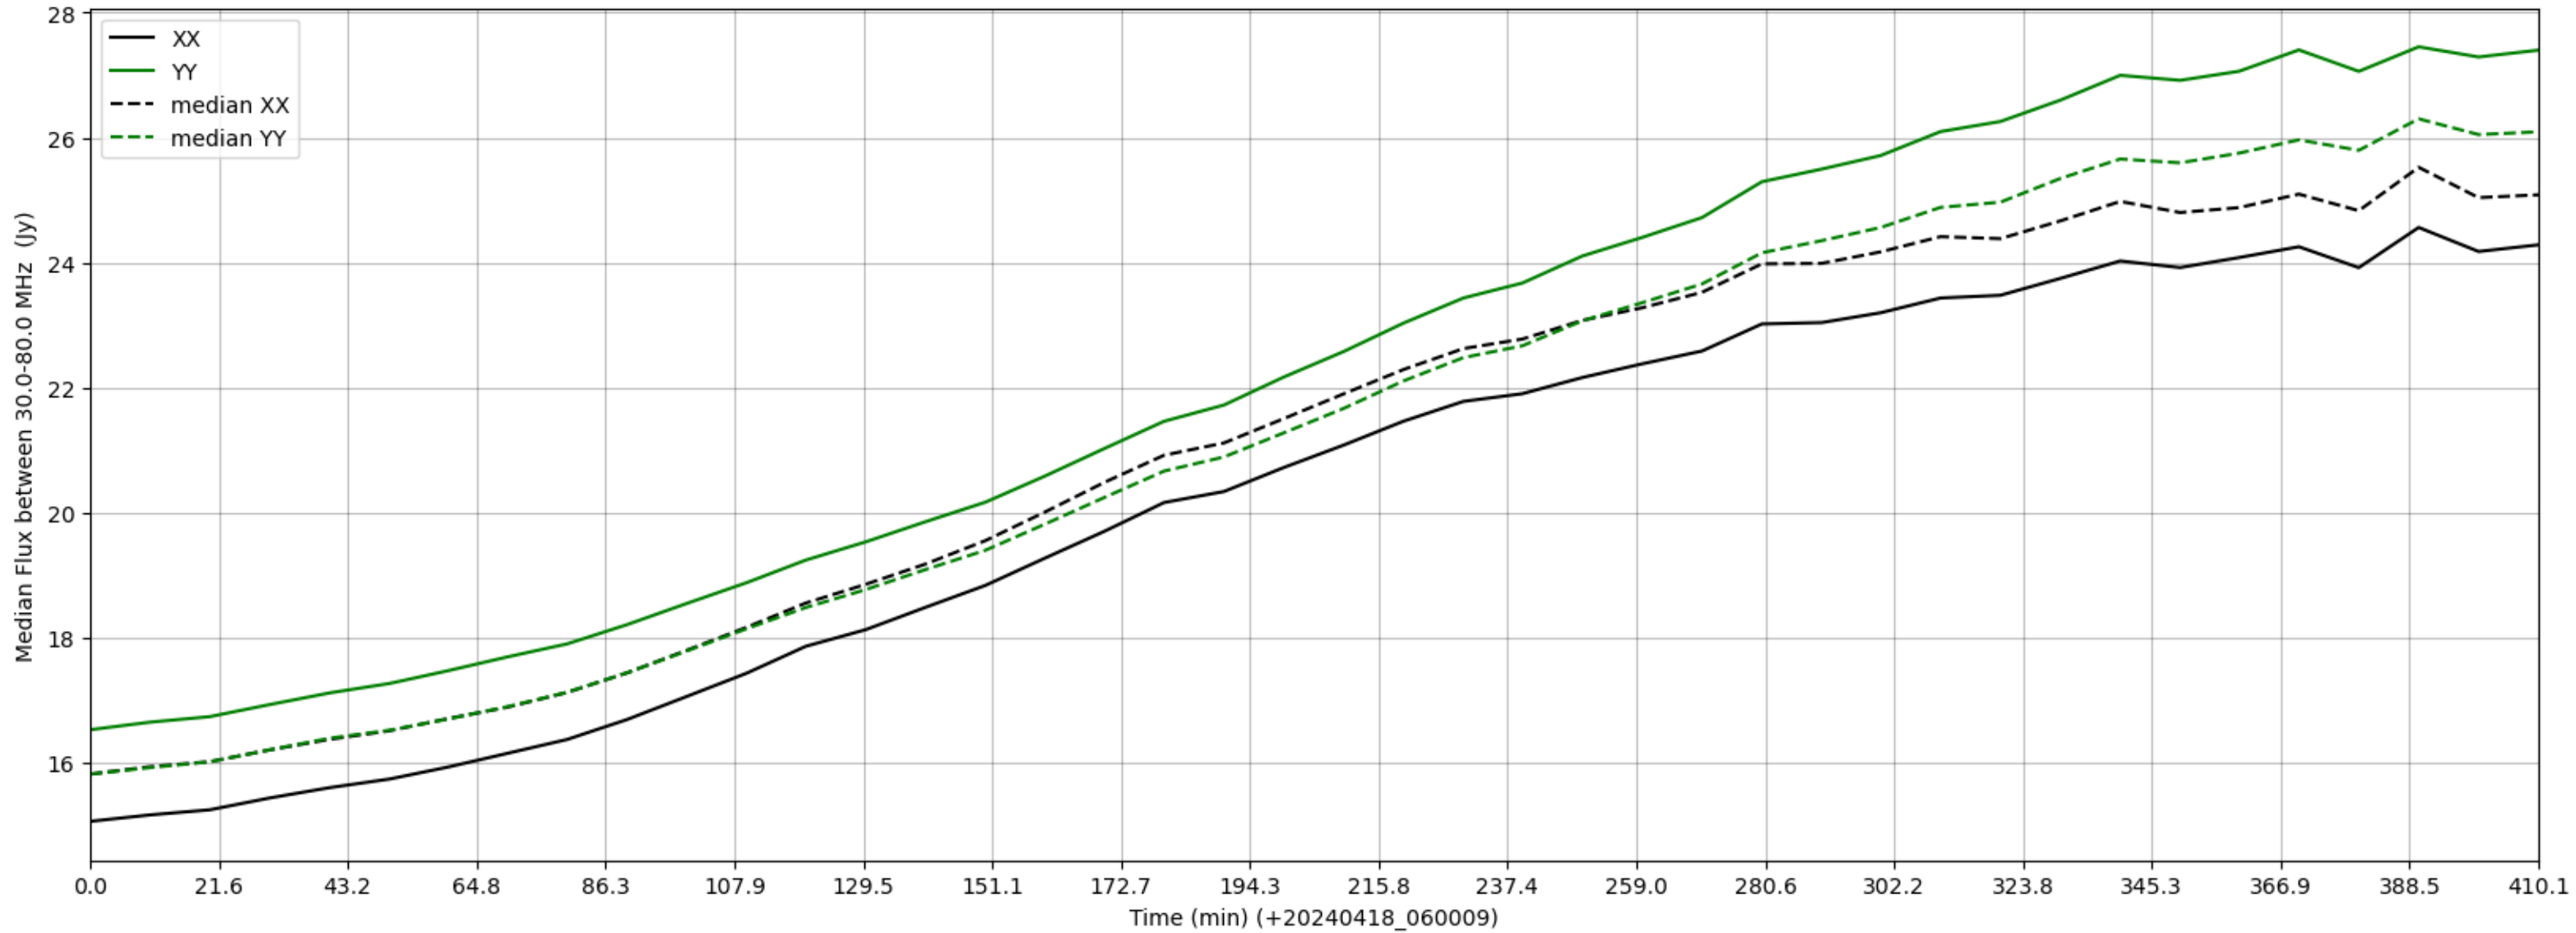

LWA095 - Correlator# 150 - XX FLAGS:LowFlux - YY FLAGS:Good

LWA092 - Correlator# 149 - XX FLAGS:Good - YY FLAGS:Good