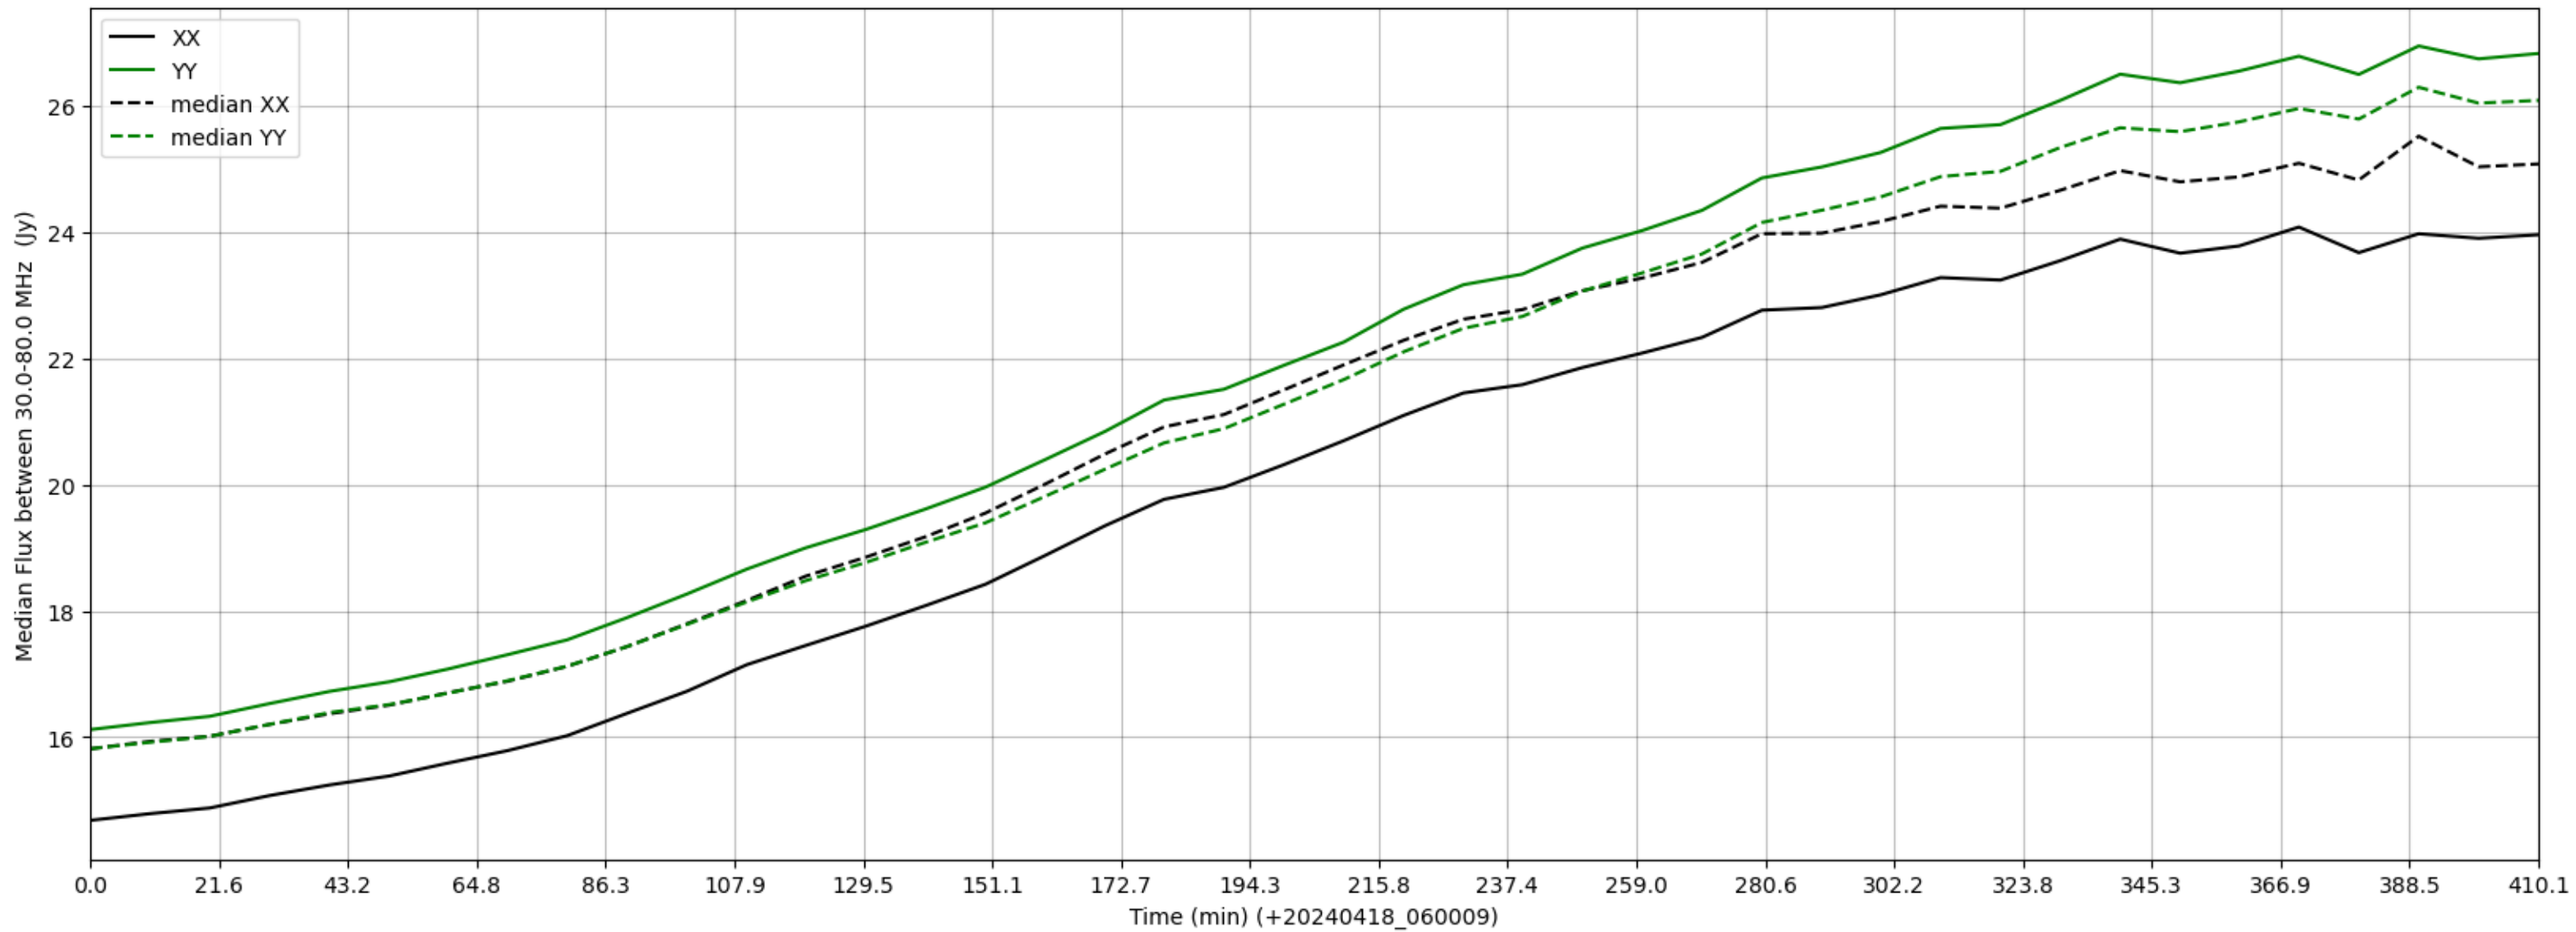

LWA249 - Correlator# 342 - XX FLAGS:Good - YY FLAGS:Good

LWA245 - Correlator# 341 - XX FLAGS:Good - YY FLAGS:Good