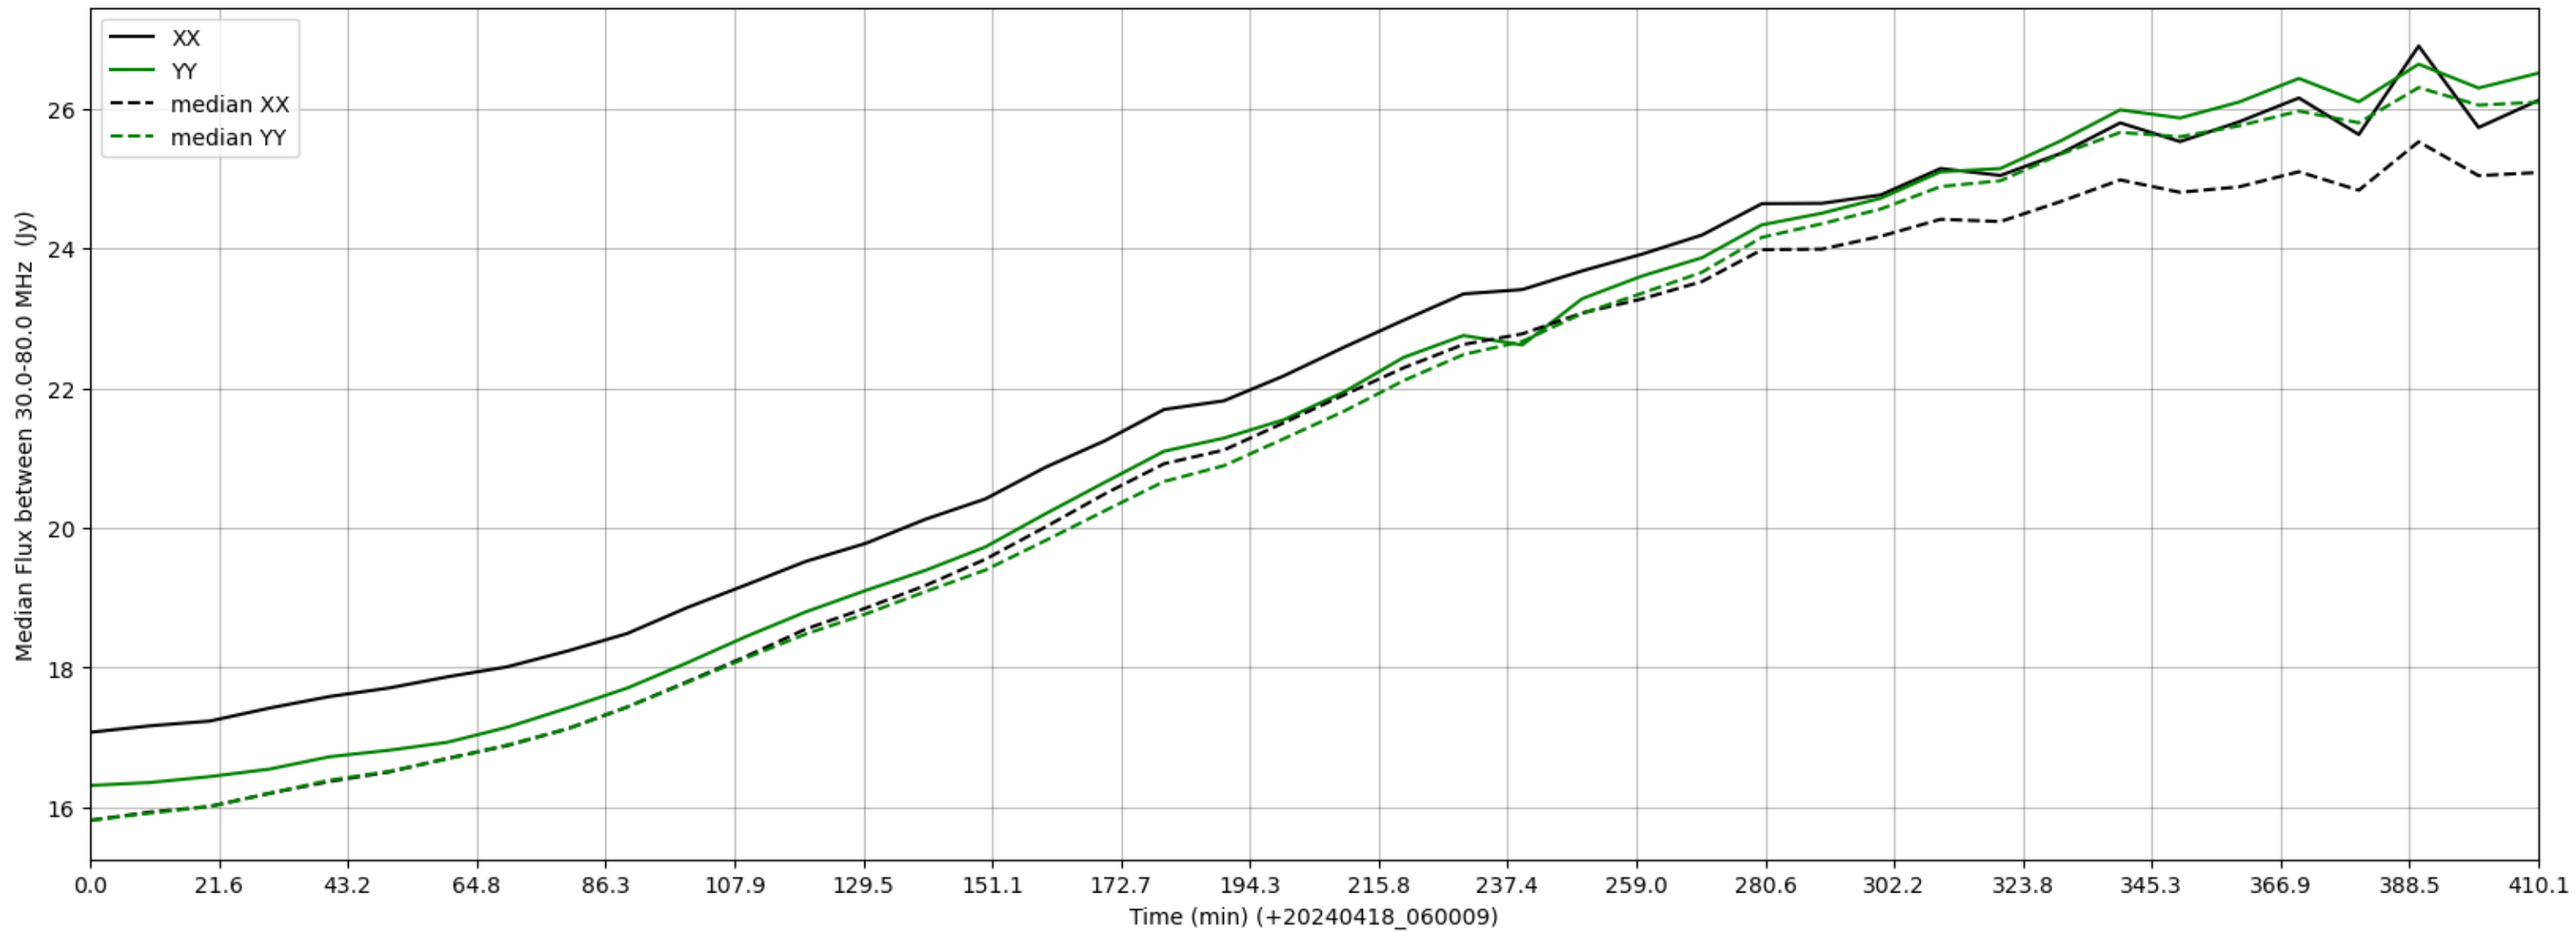

LWA065 - Correlator# 165 - XX FLAGS:Good - YY FLAGS:Good

LWA066 - Correlator# 164 - XX FLAGS:Good - YY FLAGS:Good