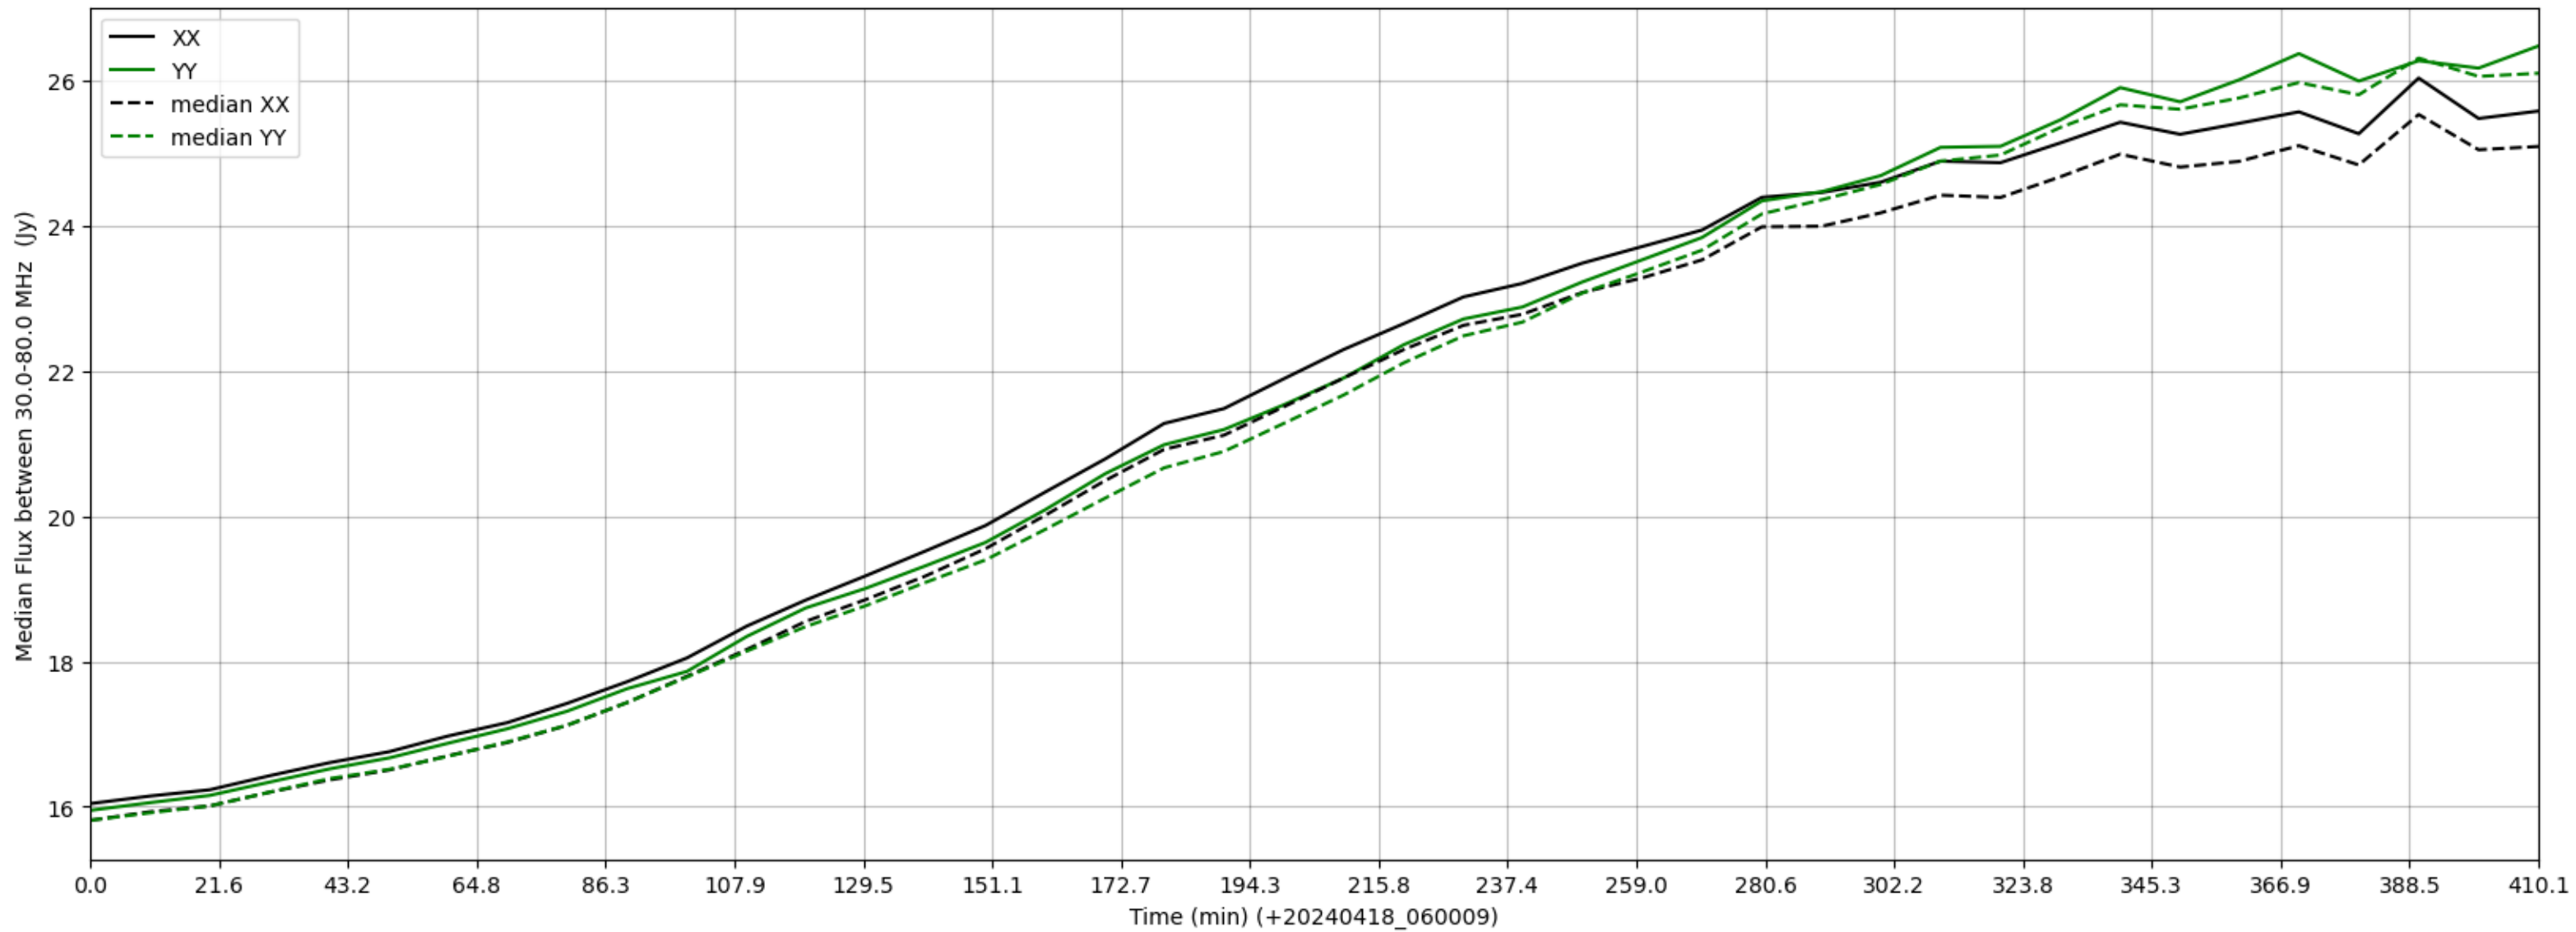

LWA051 - Correlator# 114 - XX FLAGS:Good - YY FLAGS:Good

LWA048 - Correlator# 113 - XX FLAGS:Good - YY FLAGS:Good