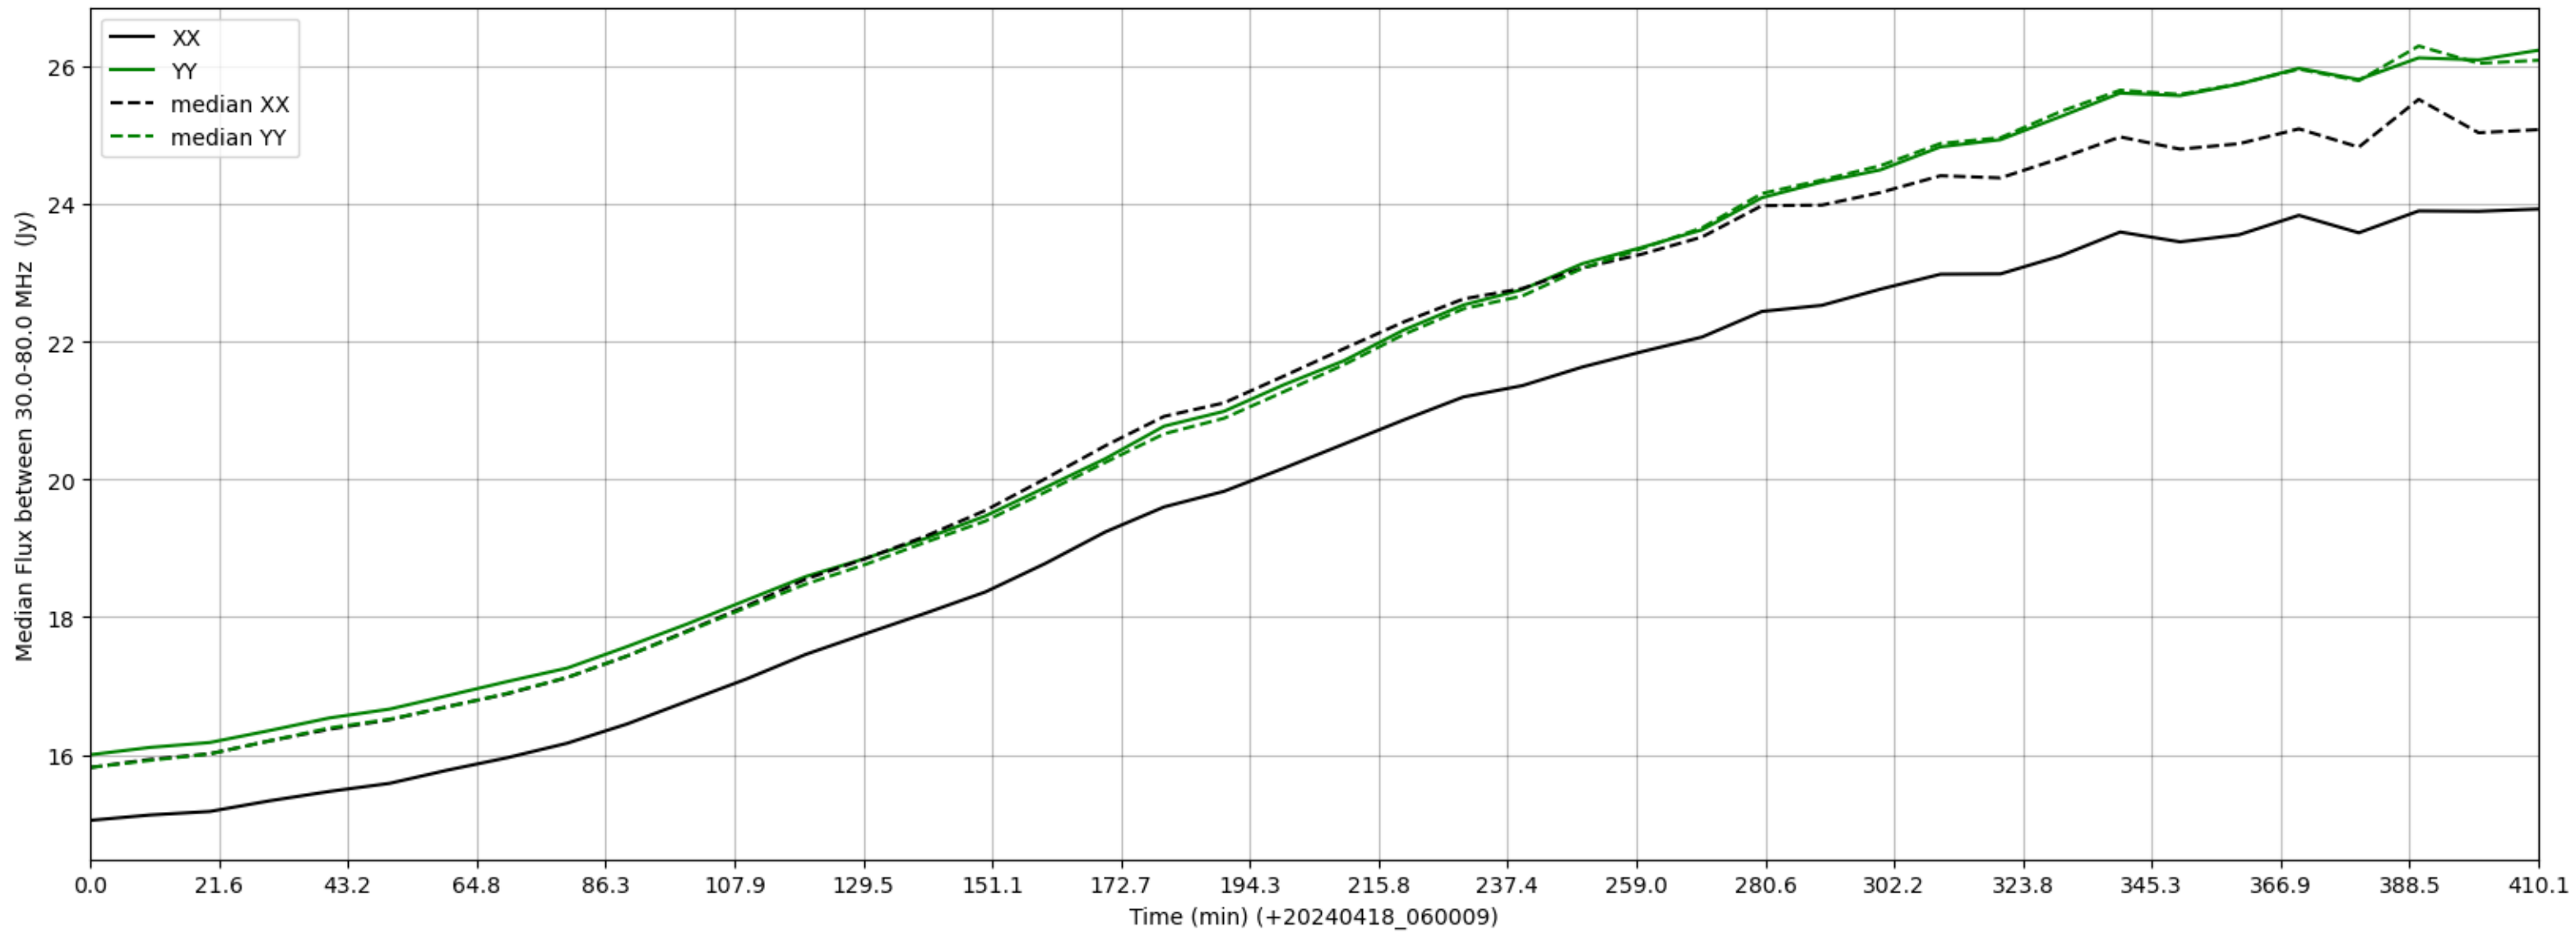

LWA153 - Correlator# 230 - XX FLAGS:LowFlux - YY FLAGS:Good

LWA128 - Correlator# 229 - XX FLAGS:Good - YY FLAGS:Good