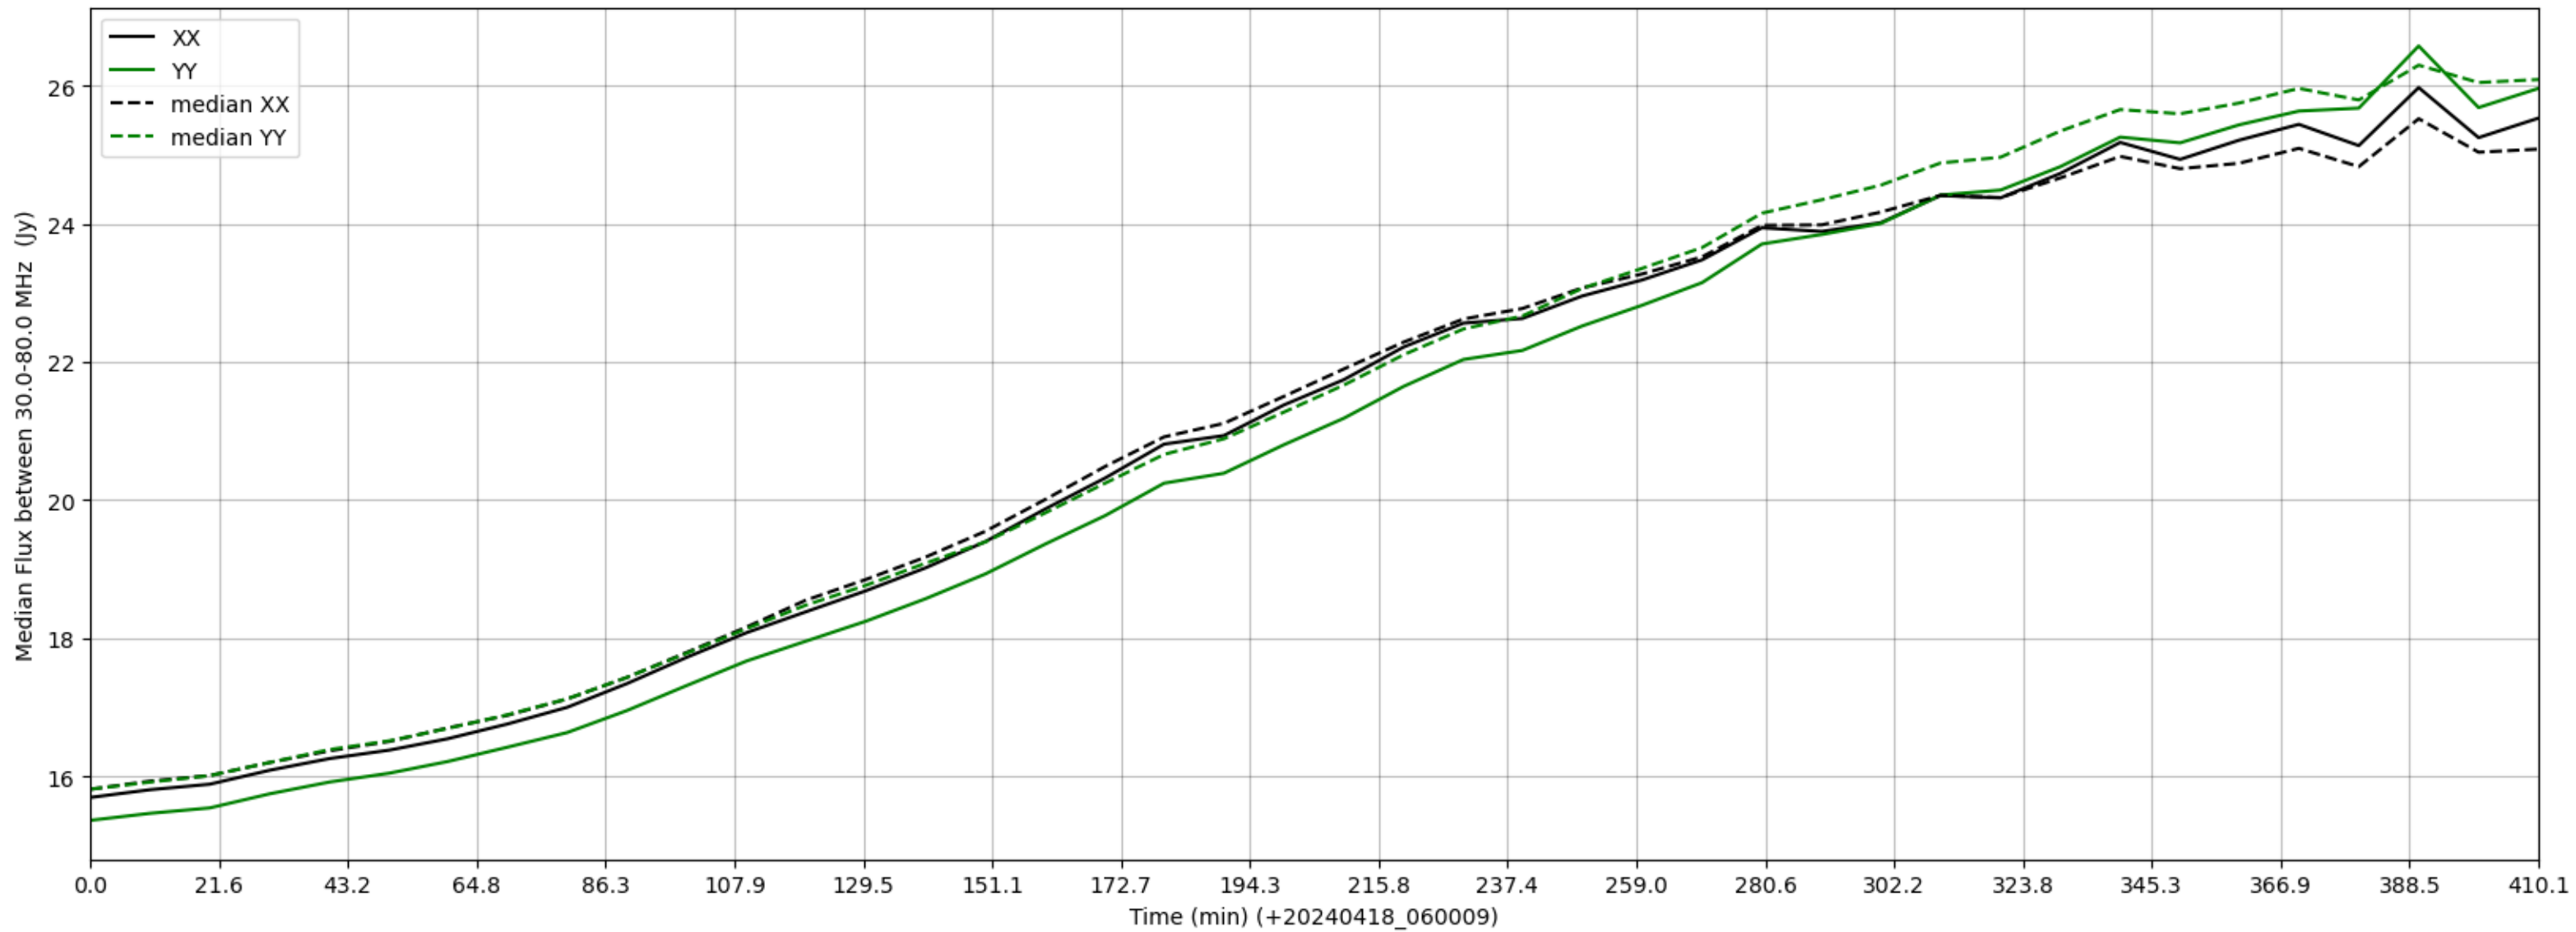

LWA115 - Correlator# 205 - XX FLAGS:Good - YY FLAGS:Good

LWA116 - Correlator# 204 - XX FLAGS:Good - YY FLAGS:Good