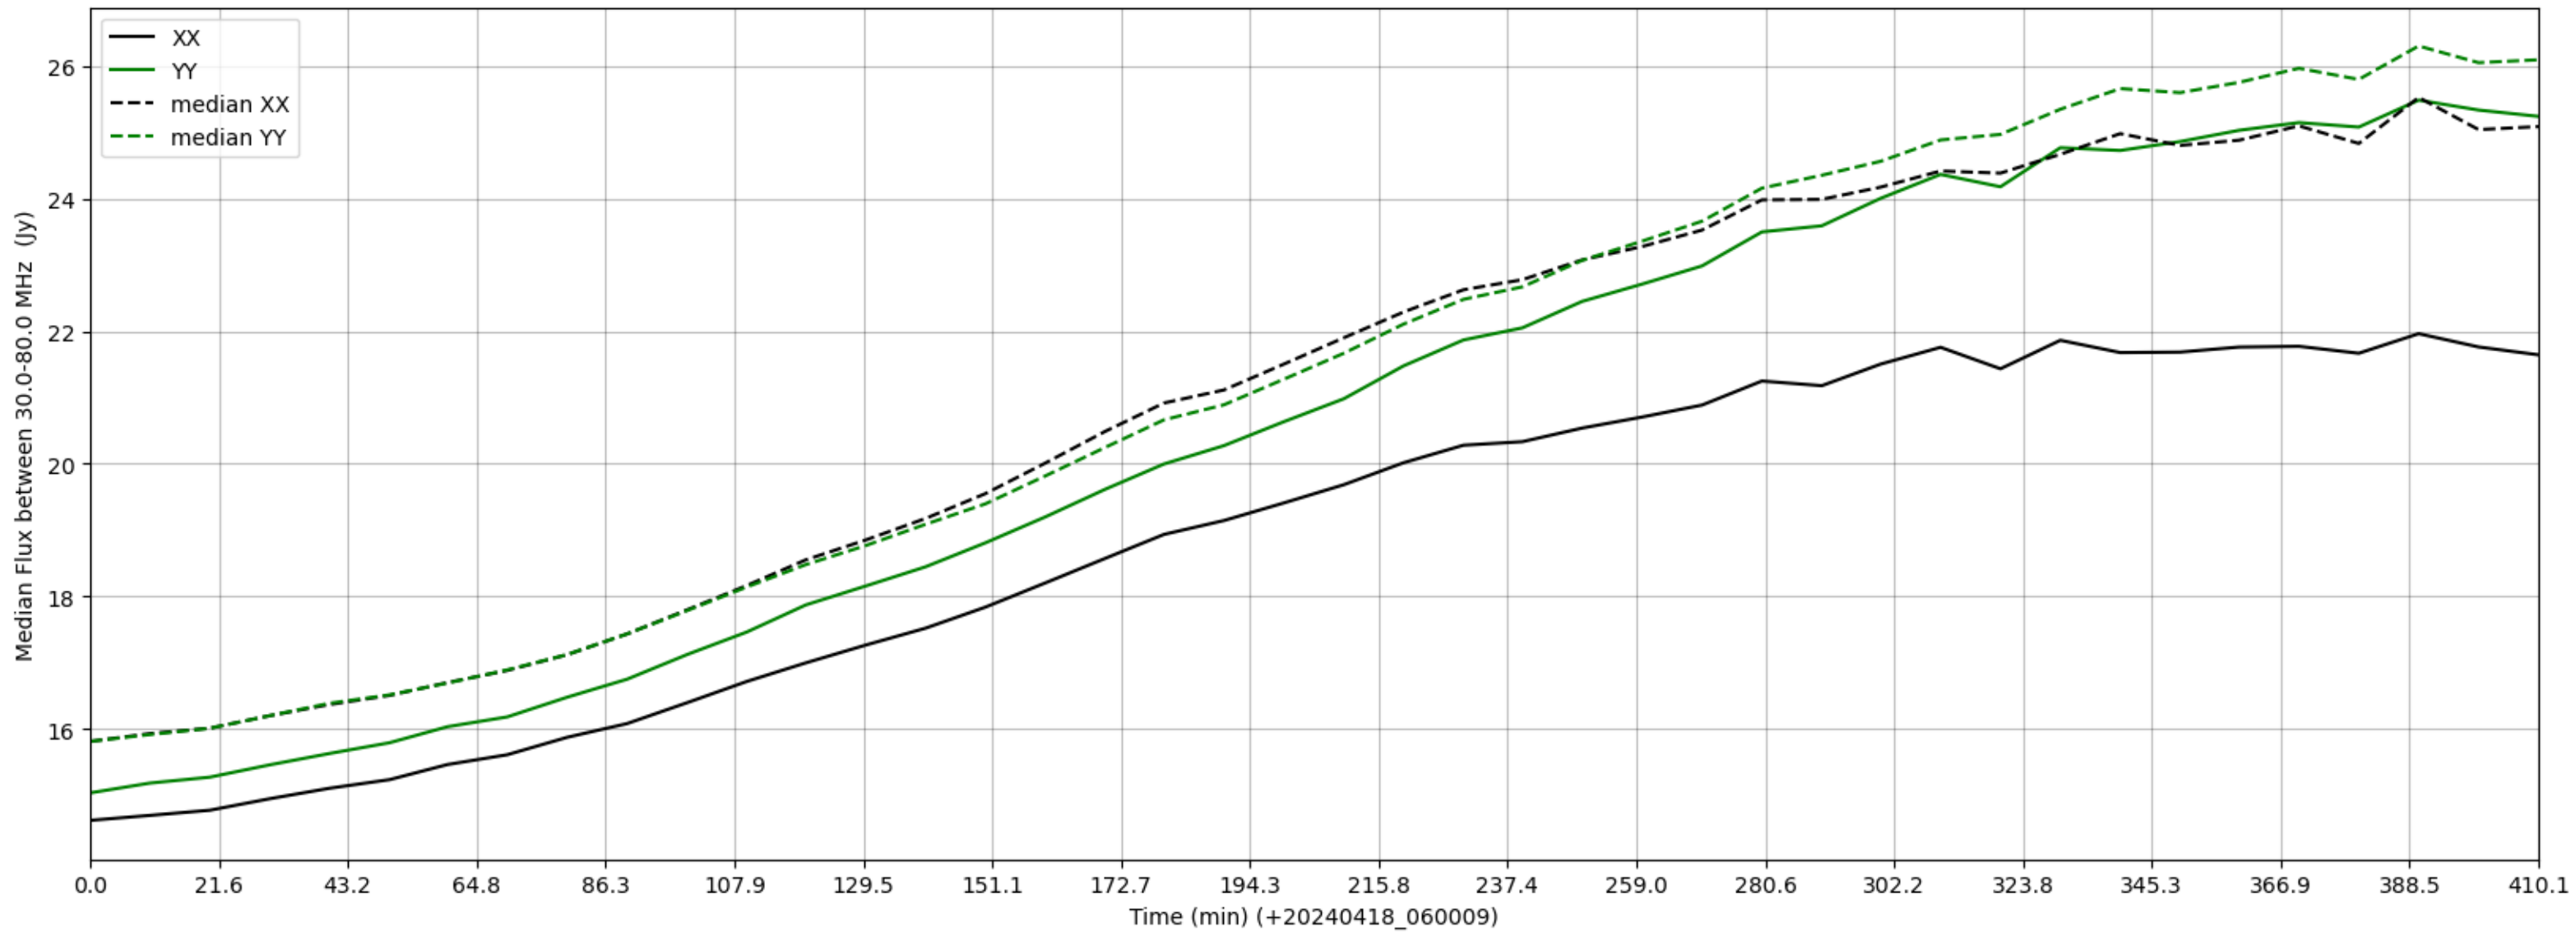

LWA273 - Correlator# 007 - XX FLAGS:Good - YY FLAGS:Good

LWA276 - Correlator# 006 - XX FLAGS:Good - YY FLAGS:Good