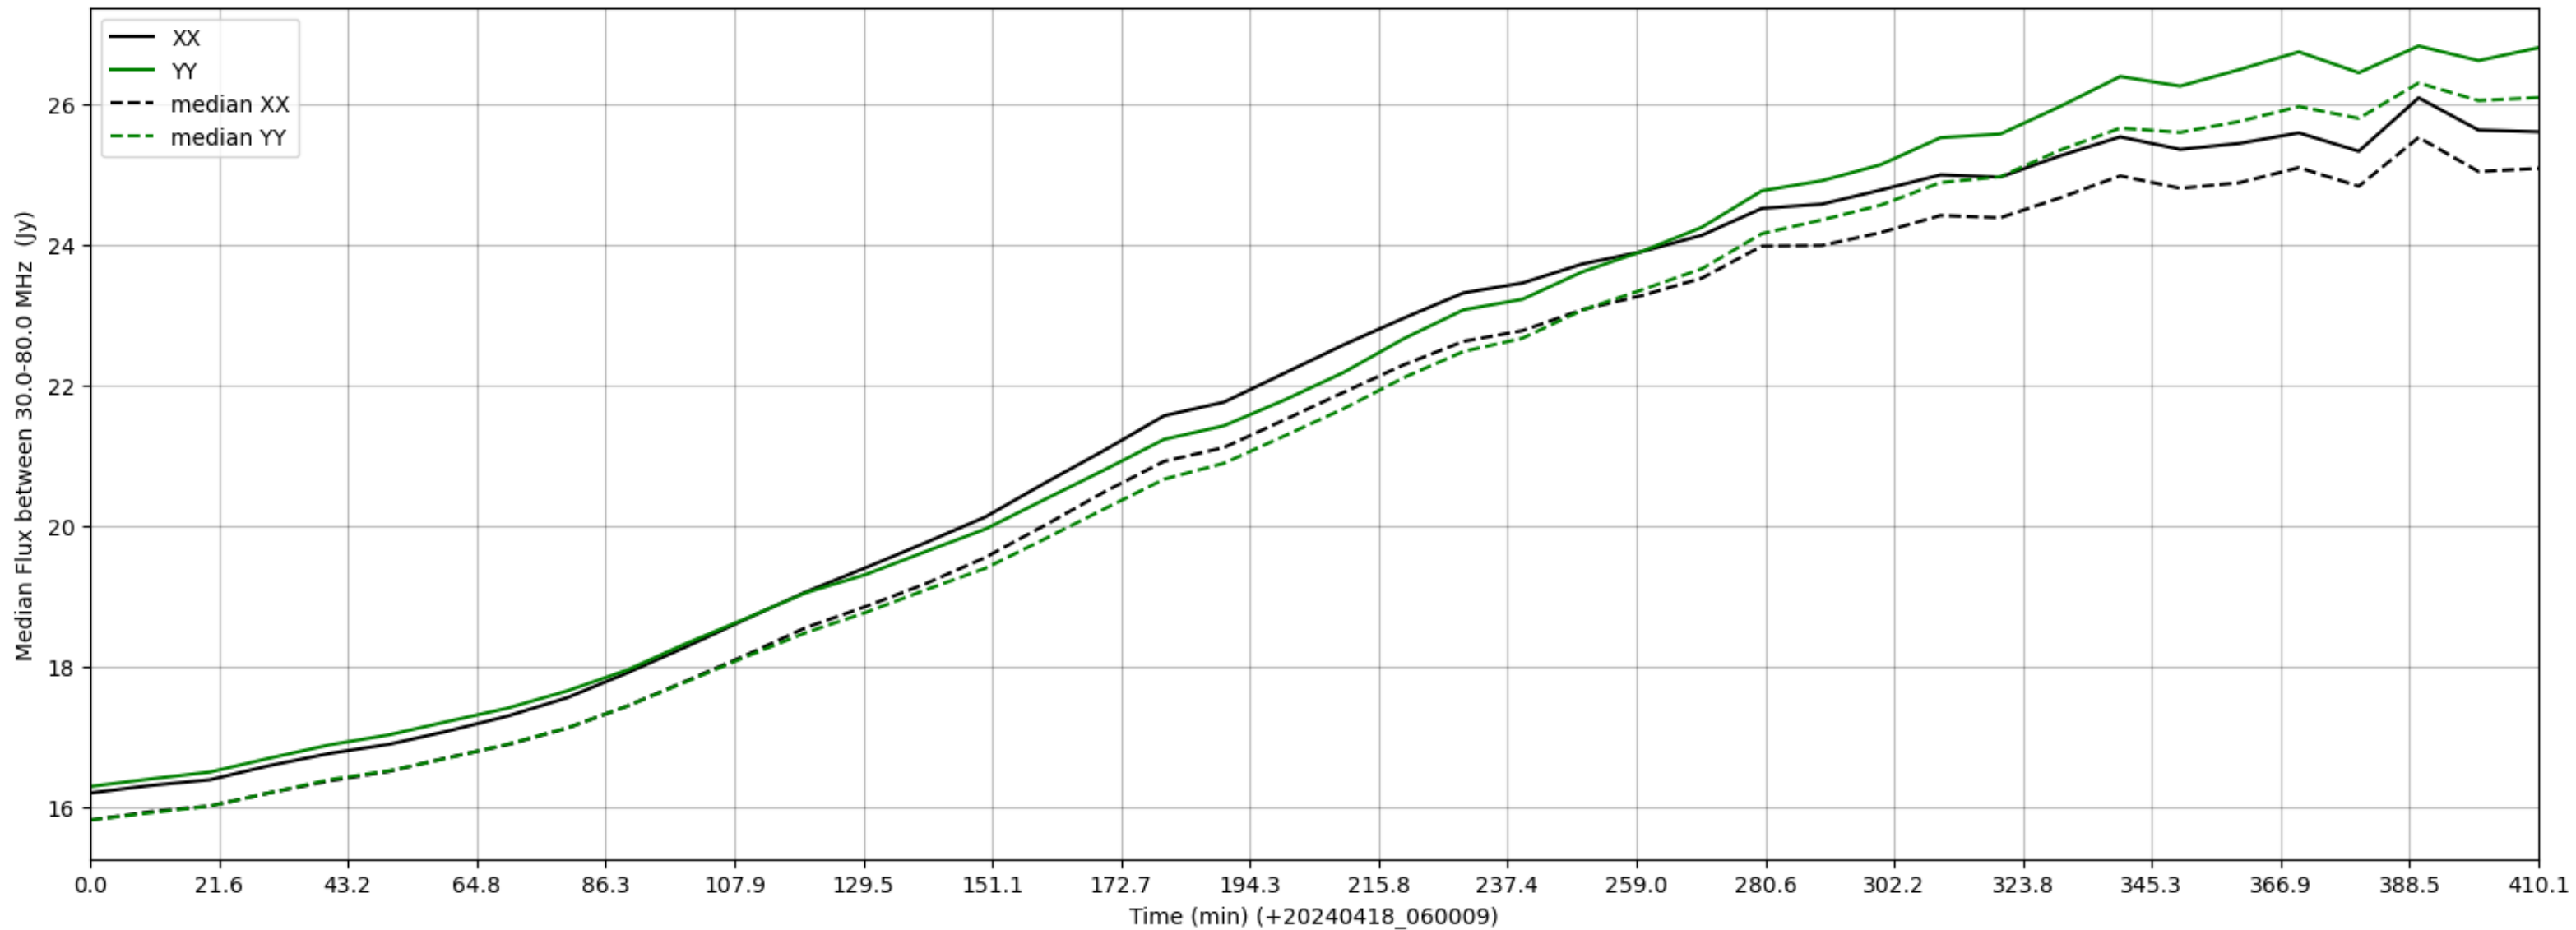

LWA163 - Correlator# 264 - XX FLAGS:Good - YY FLAGS:Good

LWA162 - Correlator# 265 - XX FLAGS:Good - YY FLAGS:Good

LWA165 - Correlator# 266 - XX FLAGS:Good - YY FLAGS:Good

LWA164 - Correlator# 267 - XX FLAGS:Good - YY FLAGS:Good