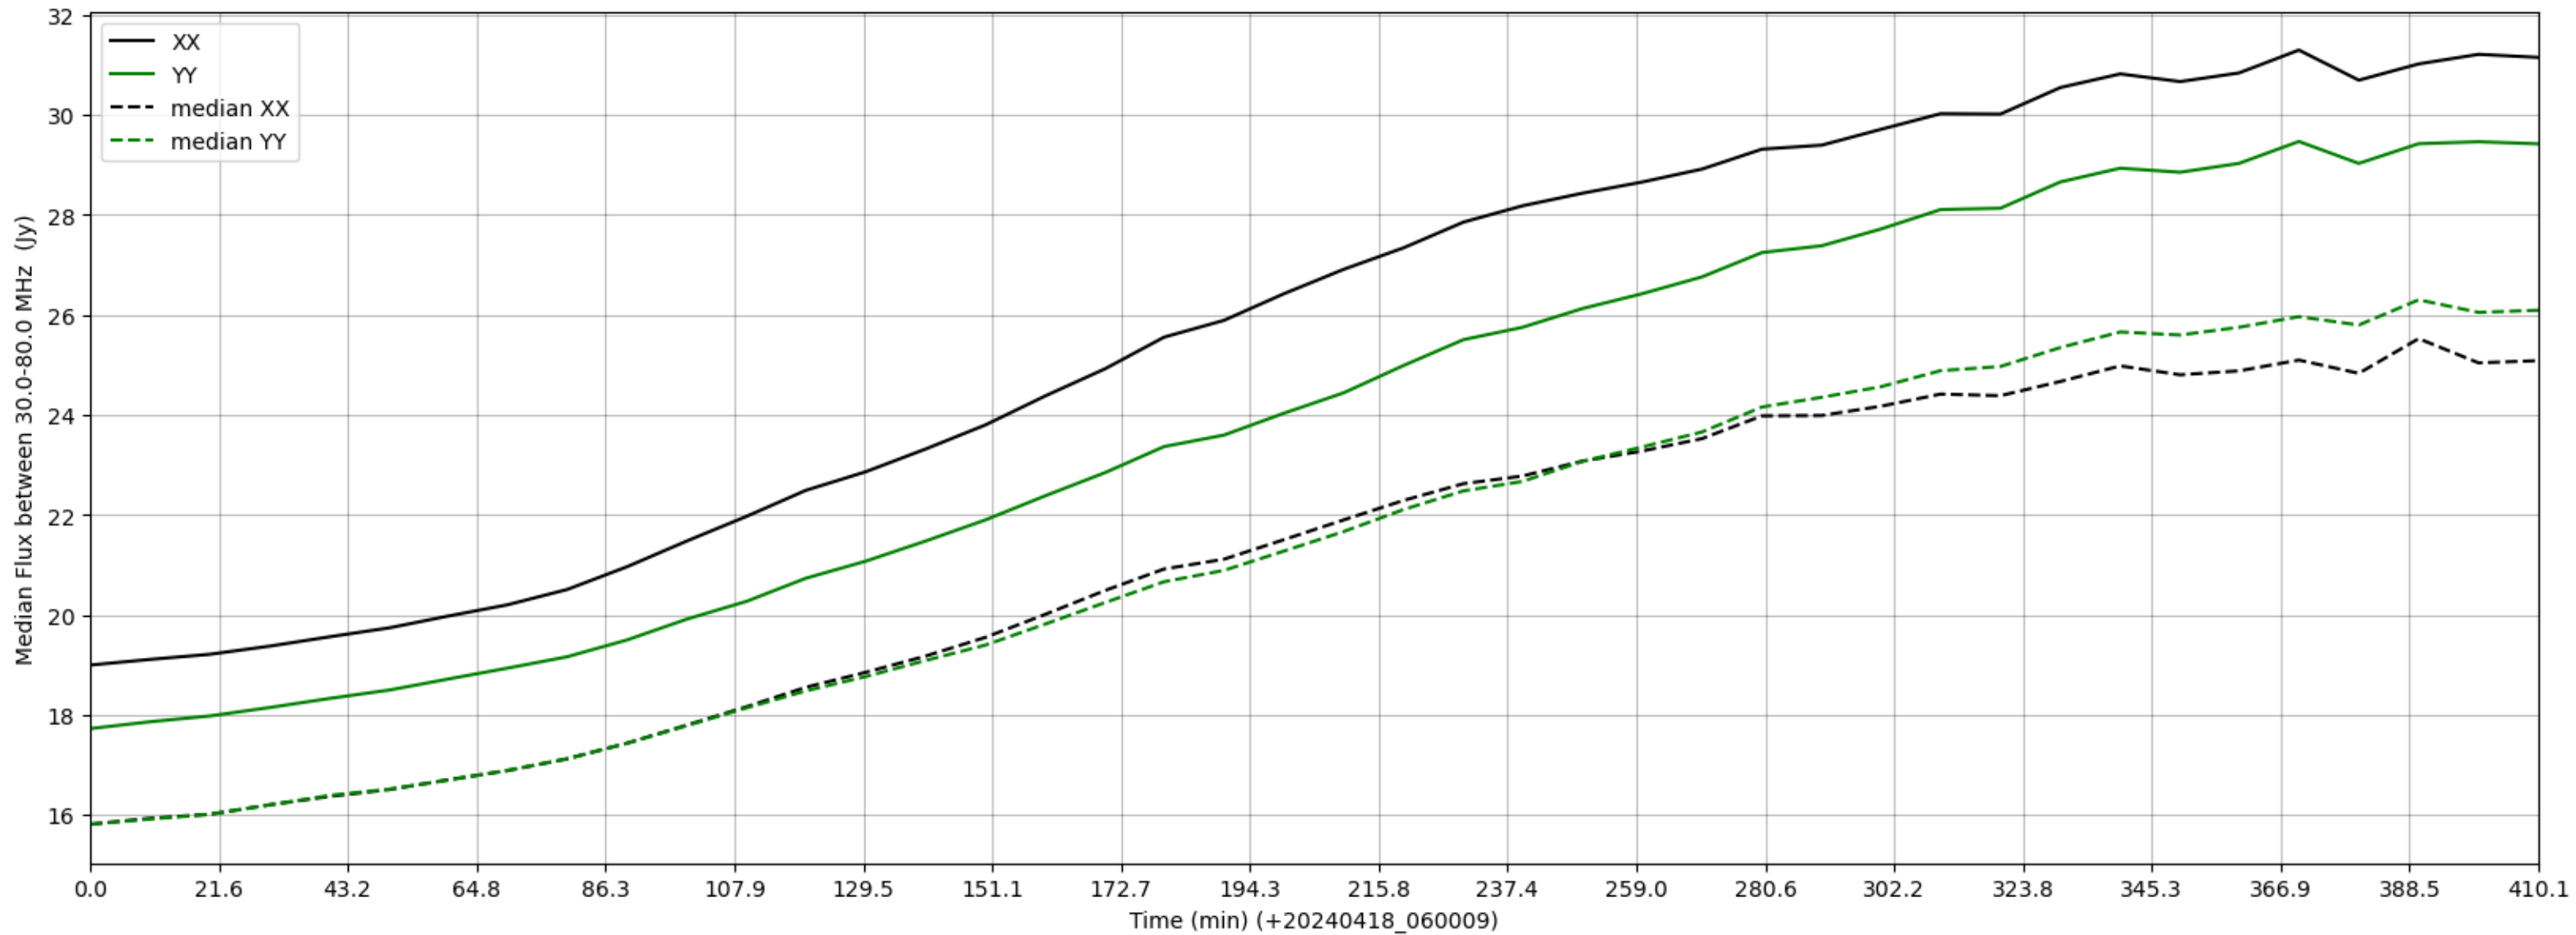

LWA278 - Correlator# 008 - XX FLAGS:Good - YY FLAGS:Good

LWA277 - Correlator# 009 - XX FLAGS:Good - YY FLAGS:Good

LWA282 - Correlator# 010 - XX FLAGS:Good - YY FLAGS:Good

LWA281 - Correlator# 011 - XX FLAGS:Good - YY FLAGS:Good