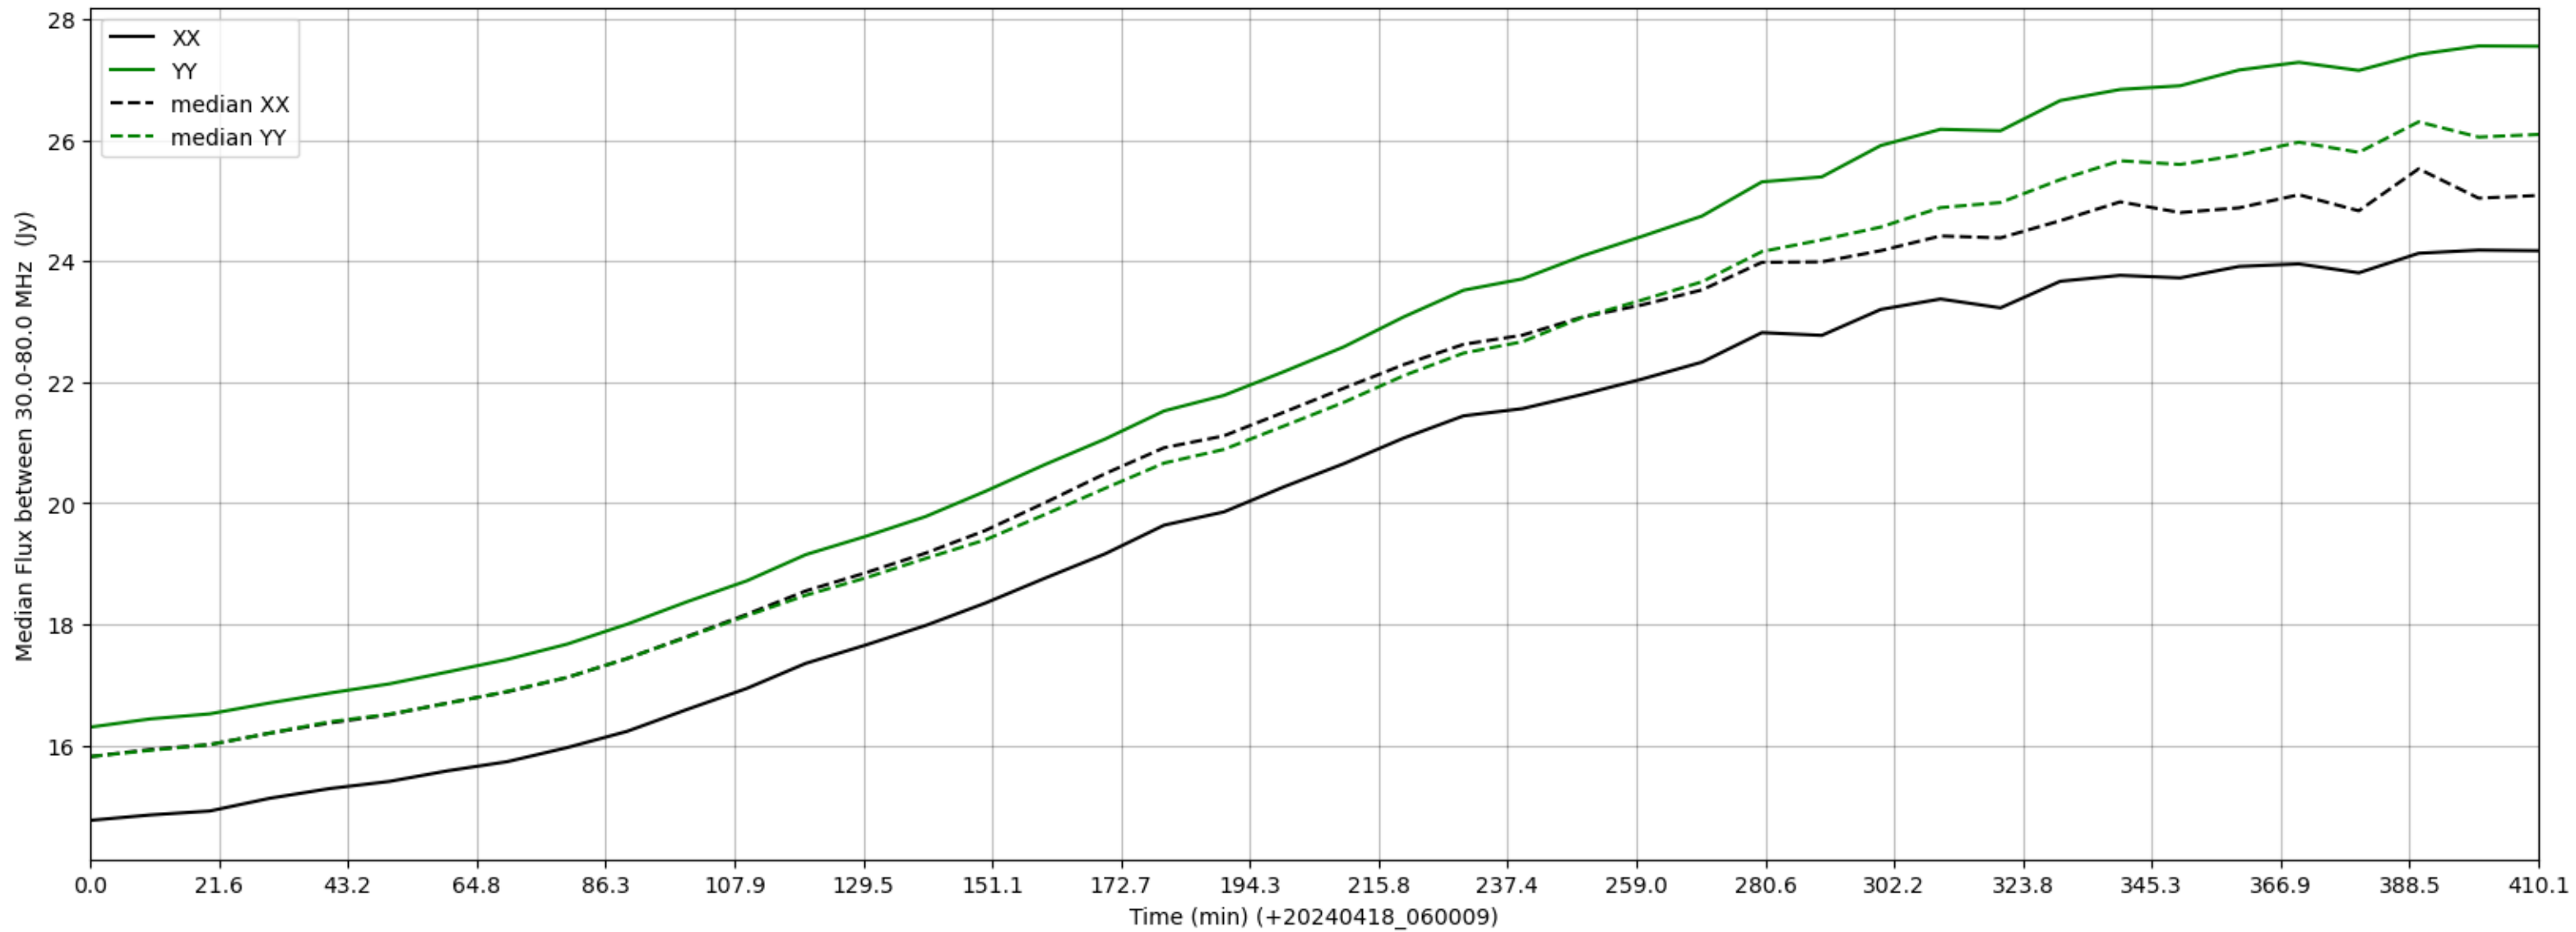

LWA277 - Correlator# 009 - XX FLAGS:Good - YY FLAGS:Good

LWA278 - Correlator# 008 - XX FLAGS:Good - YY FLAGS:Good