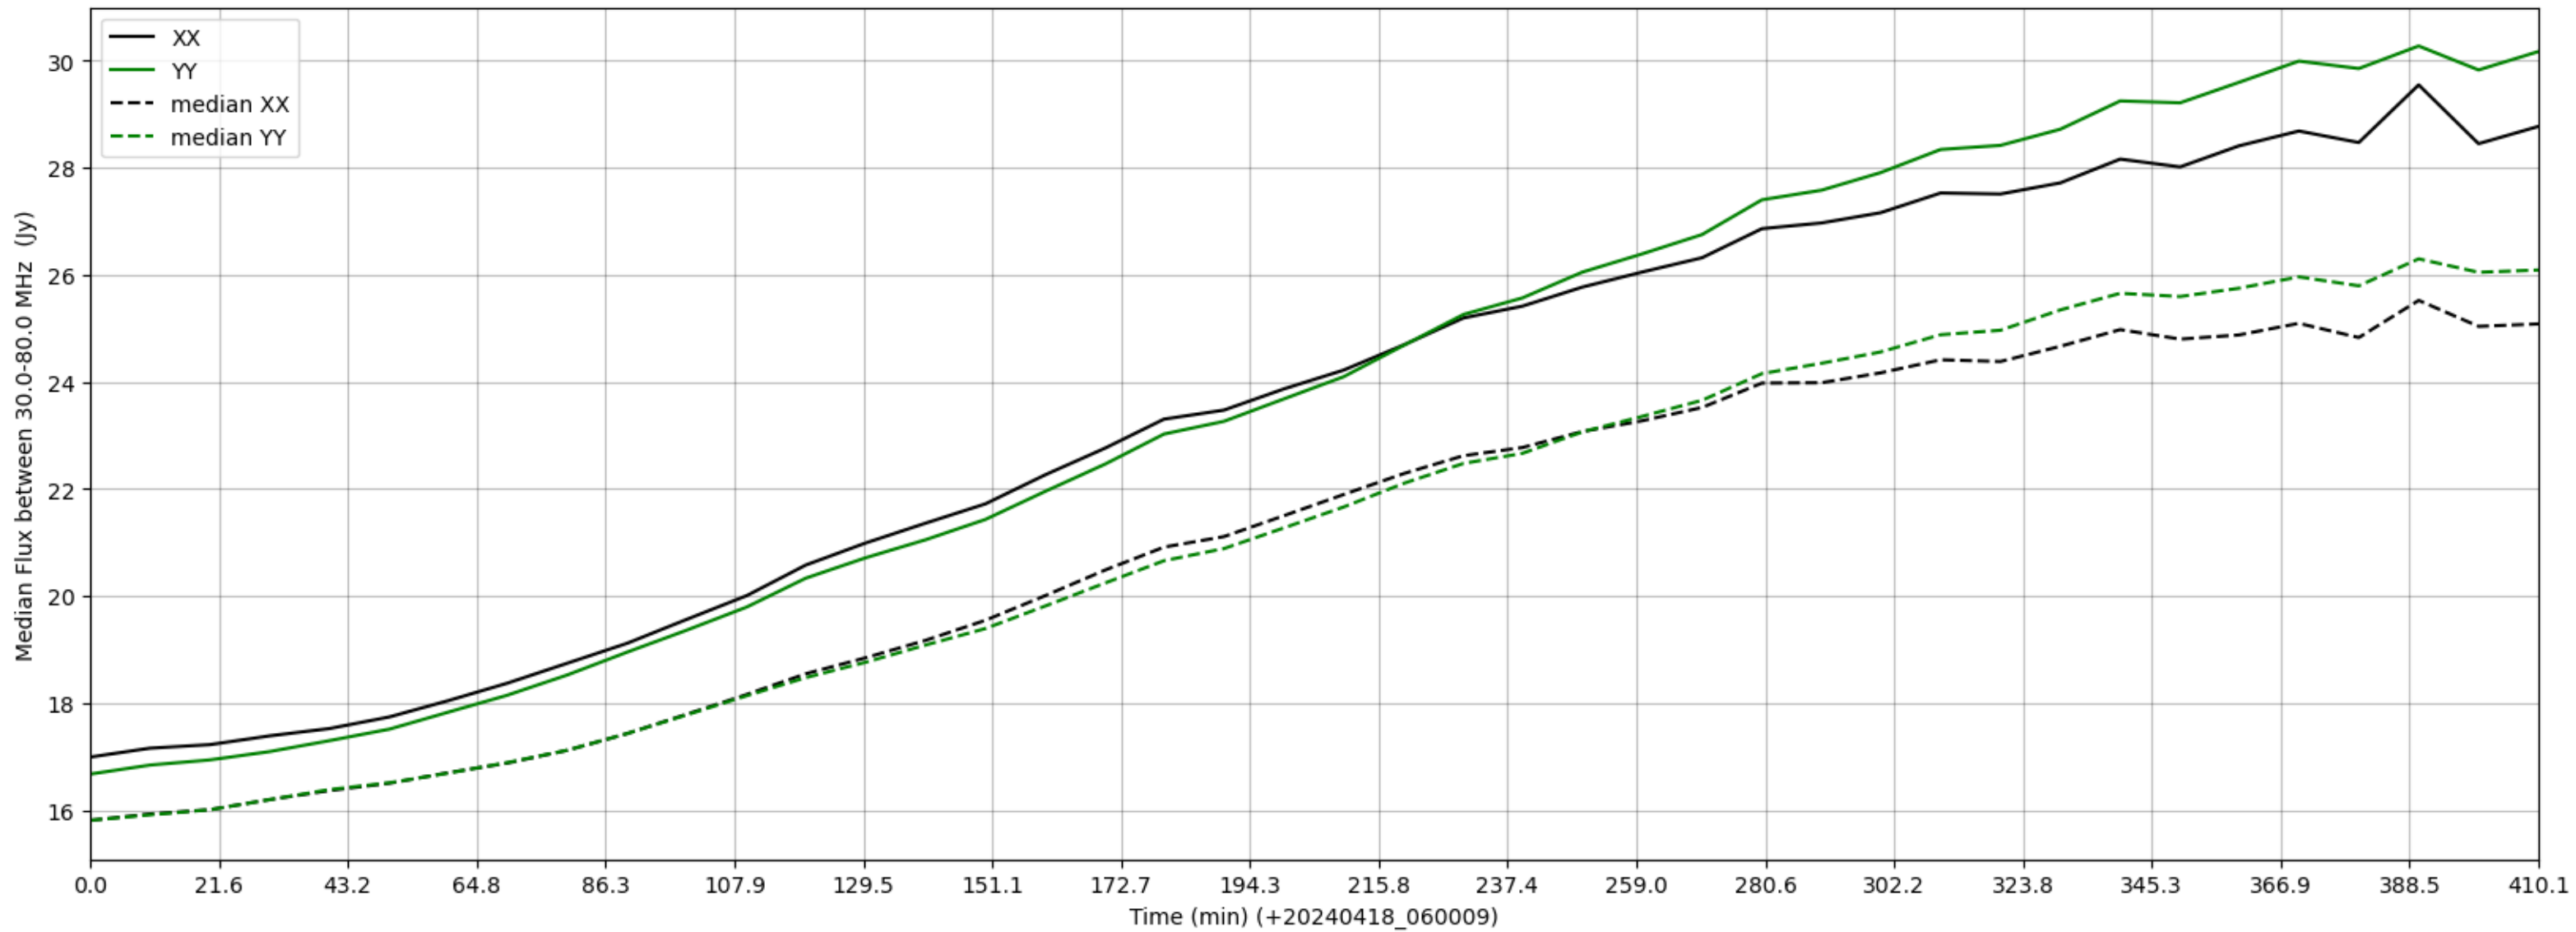

LWA359 - Correlator# 254 - XX FLAGS:Good - YY FLAGS:Good

LWA333 - Correlator# 253 - XX FLAGS:Good - YY FLAGS:Good