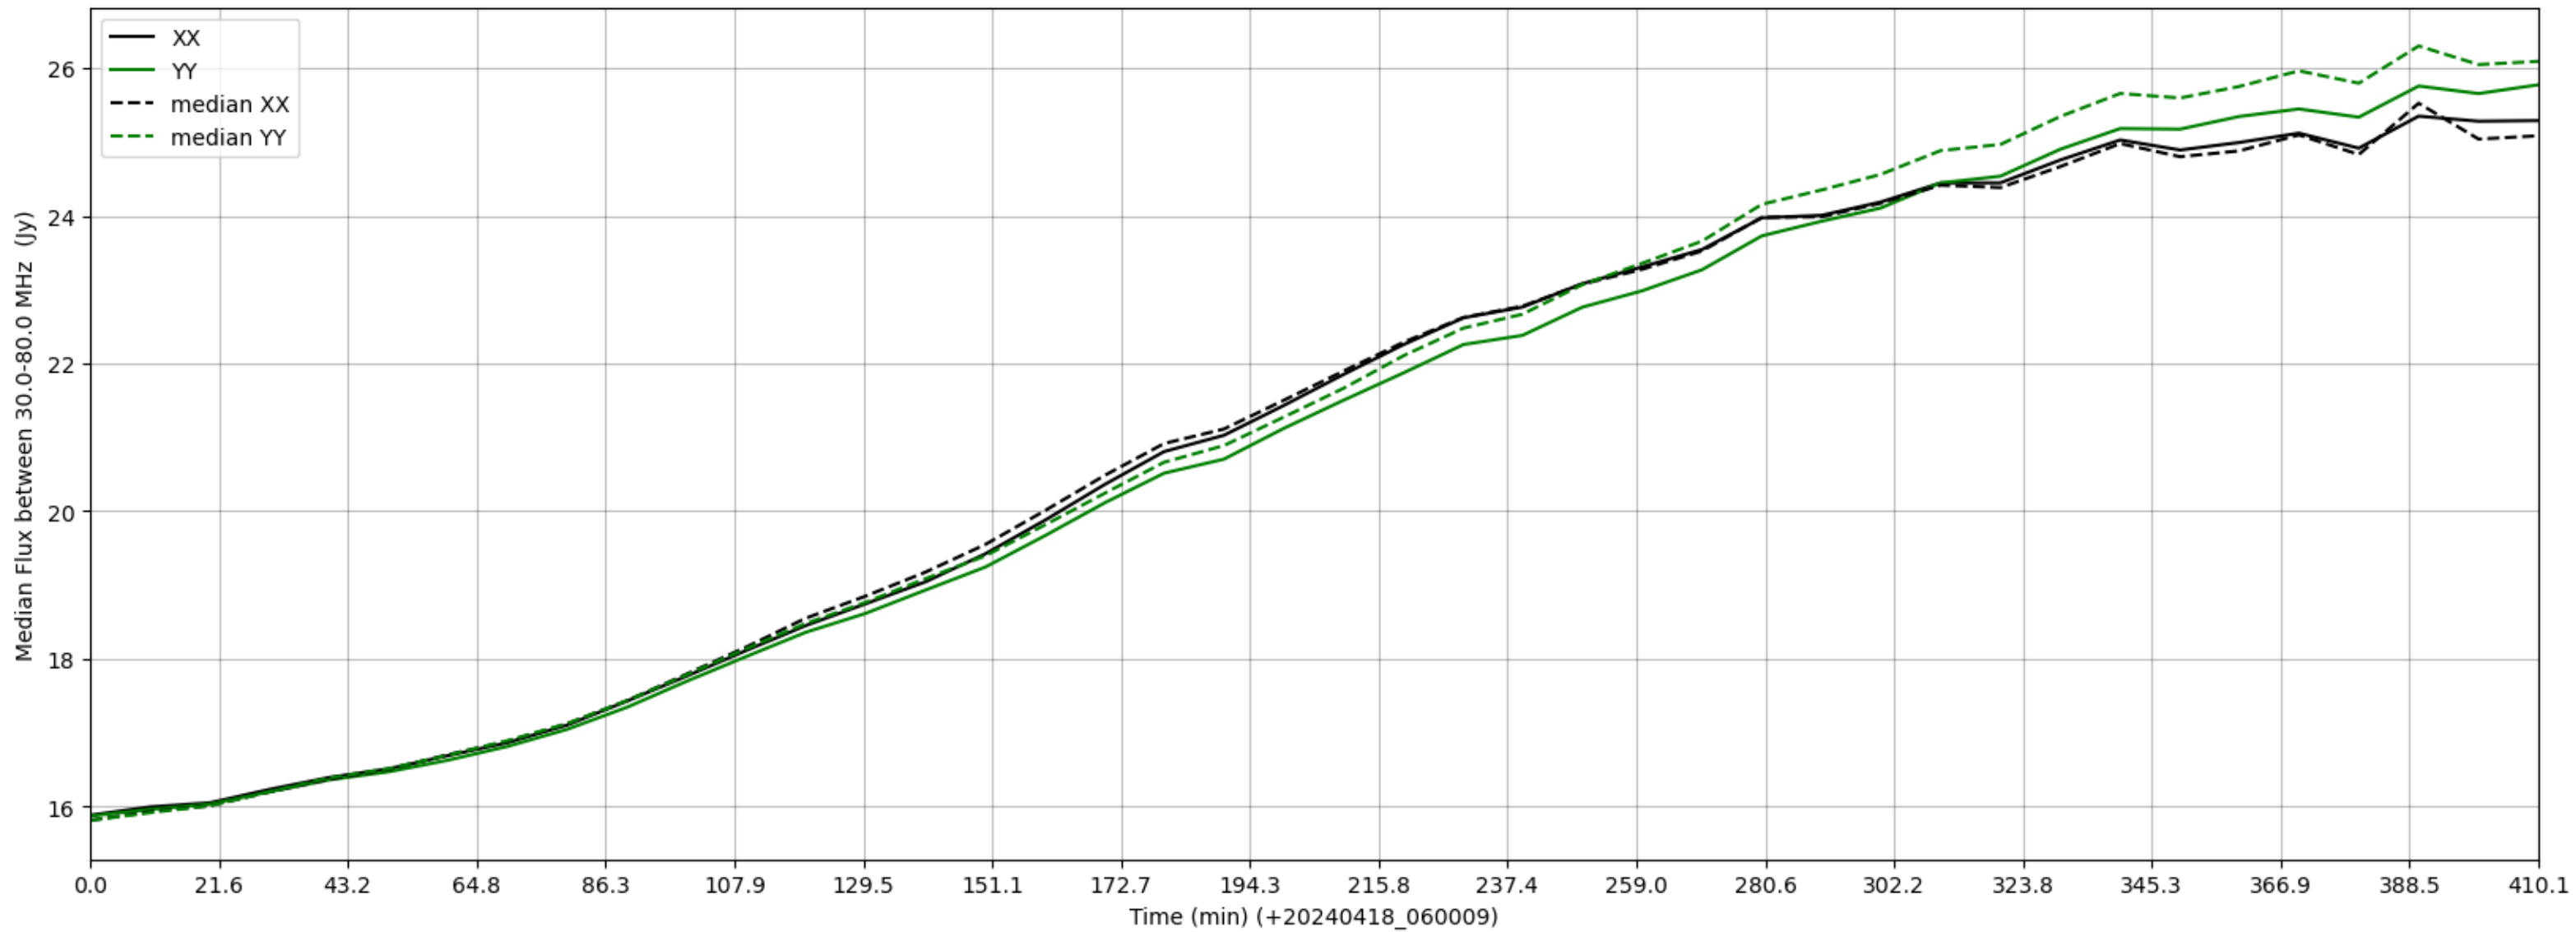

LWA103 - Correlator# 176 - XX FLAGS:Good - YY FLAGS:Good

LWA102 - Correlator# 177 - XX FLAGS:Good - YY FLAGS:Good

LWA105 - Correlator# 178 - XX FLAGS:LowFlux - YY FLAGS:LowFlux

LWA104 - Correlator# 179 - XX FLAGS:Good - YY FLAGS:Good