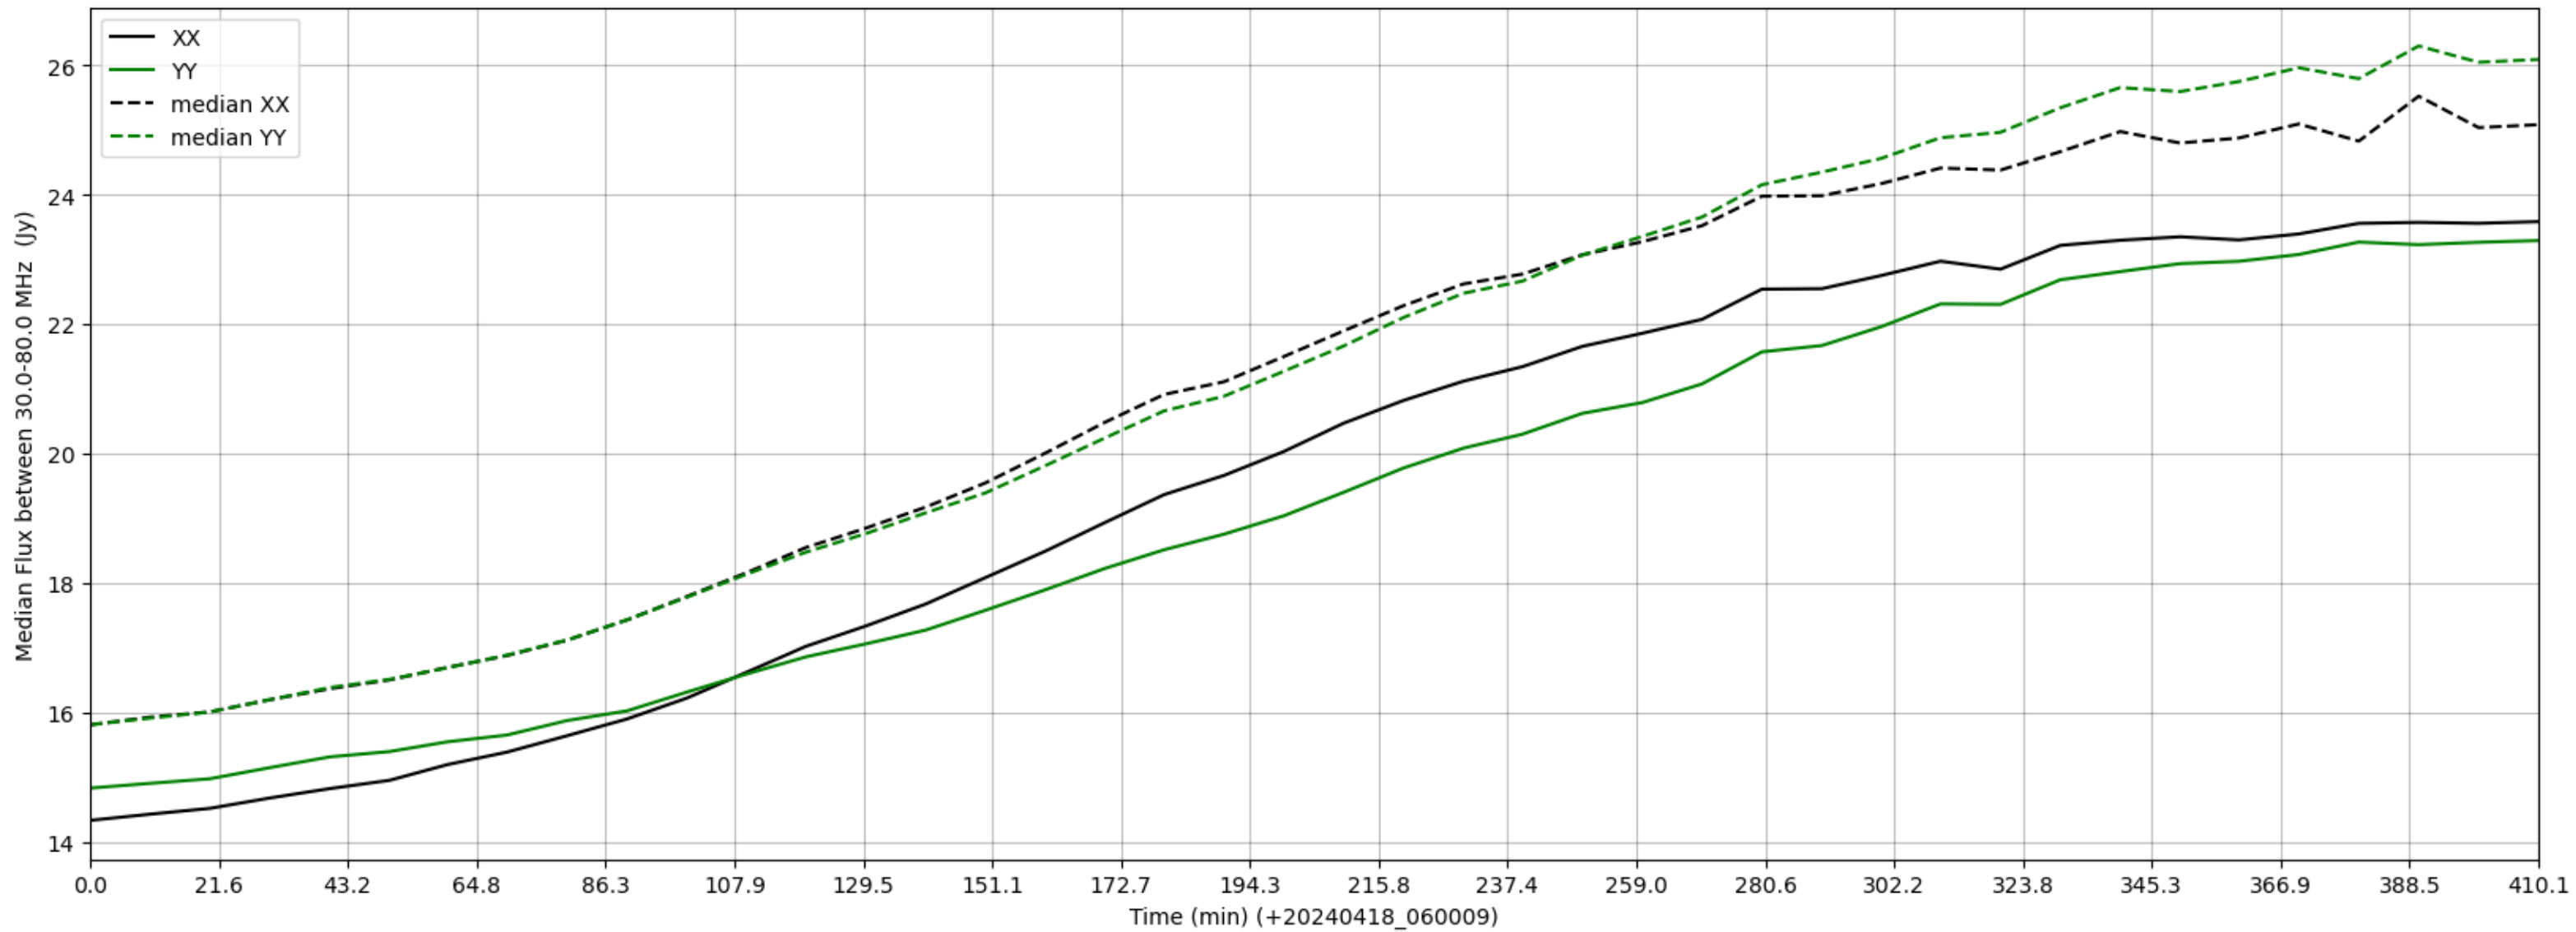

LWA002 - Correlator# 064 - XX FLAGS:Good - YY FLAGS:Good

LWA354 - Correlator# 063 - XX FLAGS:Good - YY FLAGS:Good