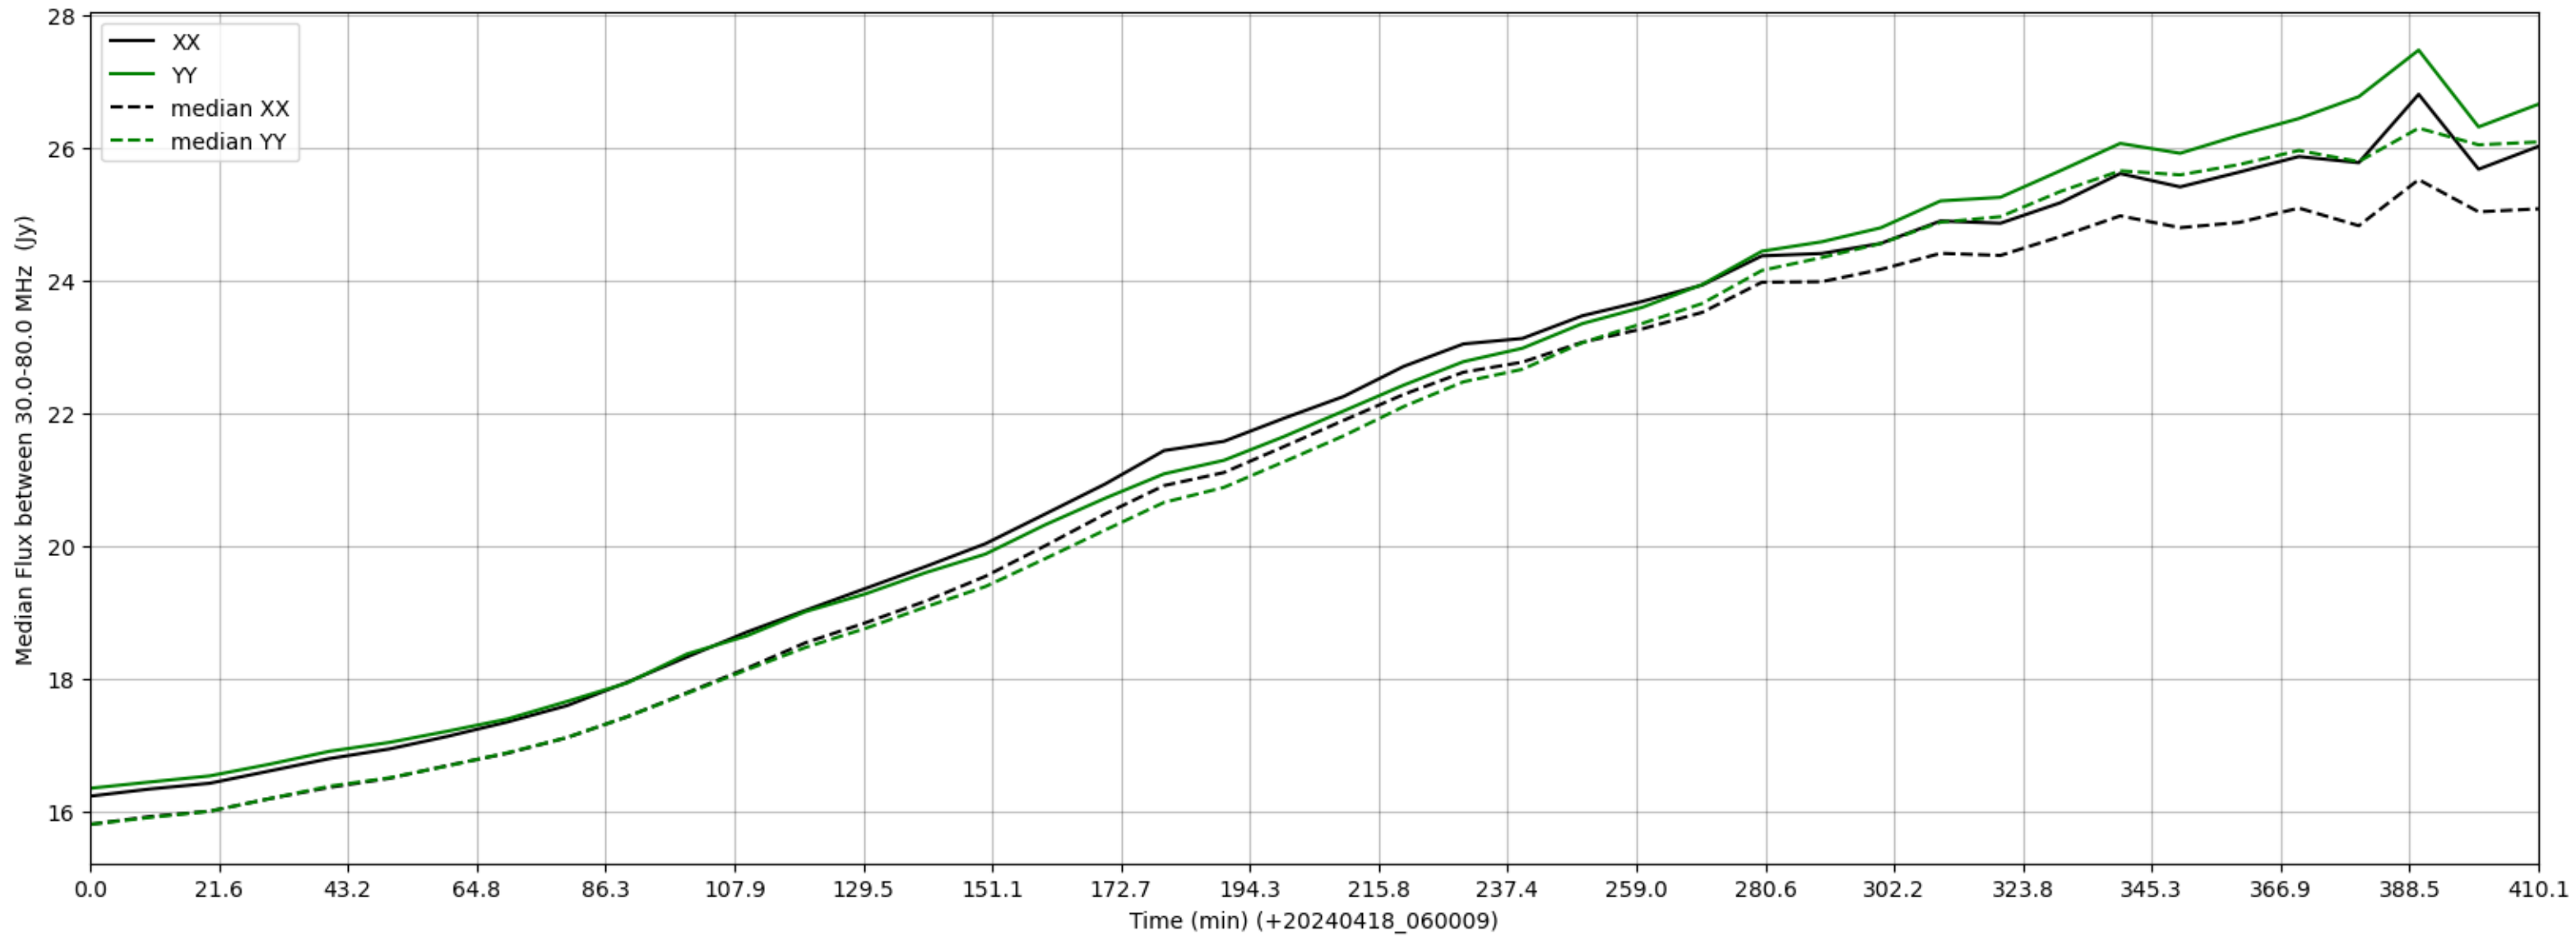

LWA055 - Correlator# 121 - XX FLAGS:Good - YY FLAGS:Good

LWA084 - Correlator# 120 - XX FLAGS:Good - YY FLAGS:Good