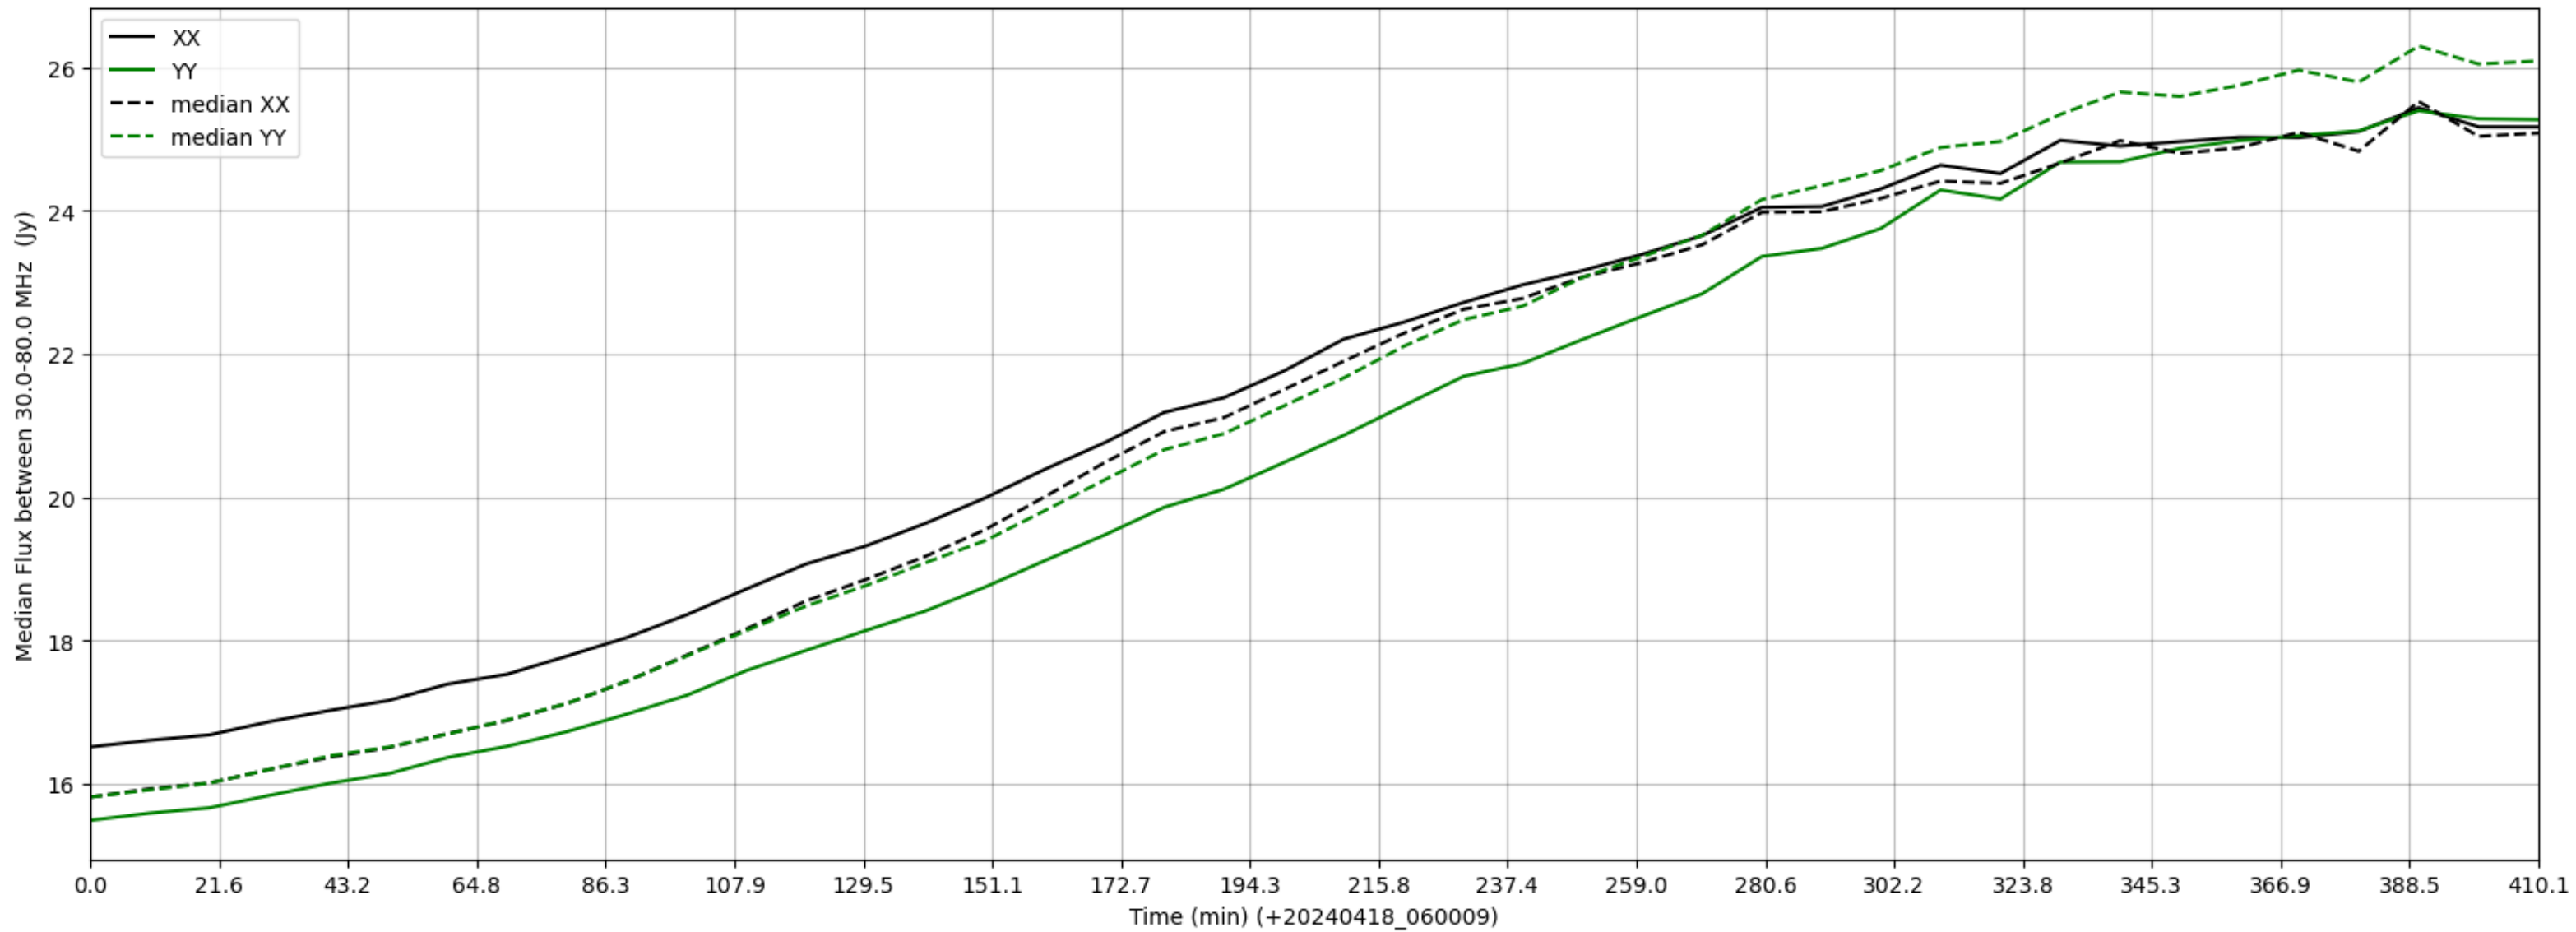

LWA253 - Correlator# 283 - XX FLAGS:Good - YY FLAGS:Good

LWA349 - Correlator# 282 - XX FLAGS:Good - YY FLAGS:Good