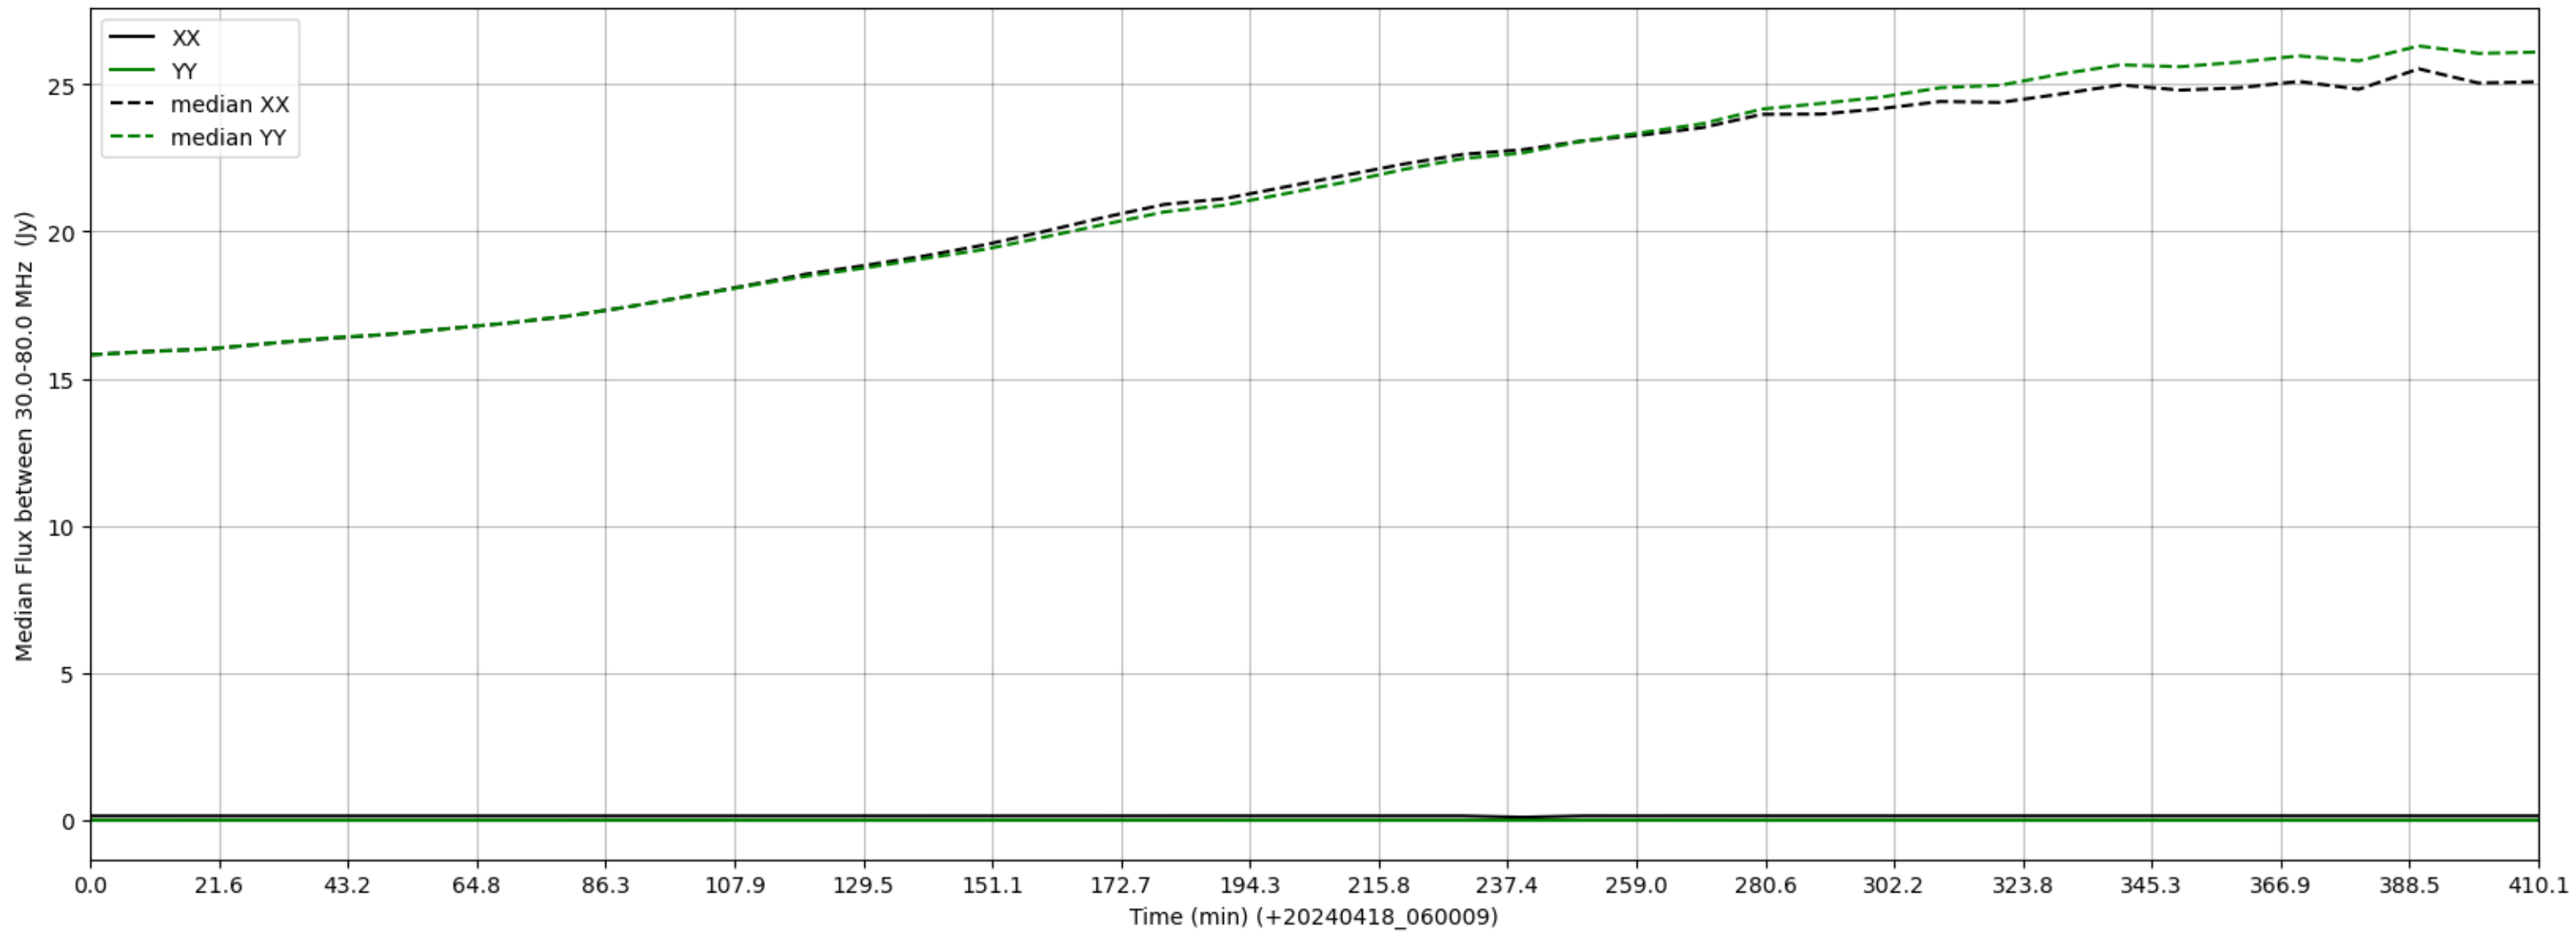

LWA043 - Correlator# 081 - XX FLAGS:Good - YY FLAGS:Good

LWA044 - Correlator# 080 - XX FLAGS:LowFlux - YY FLAGS:LowFlux