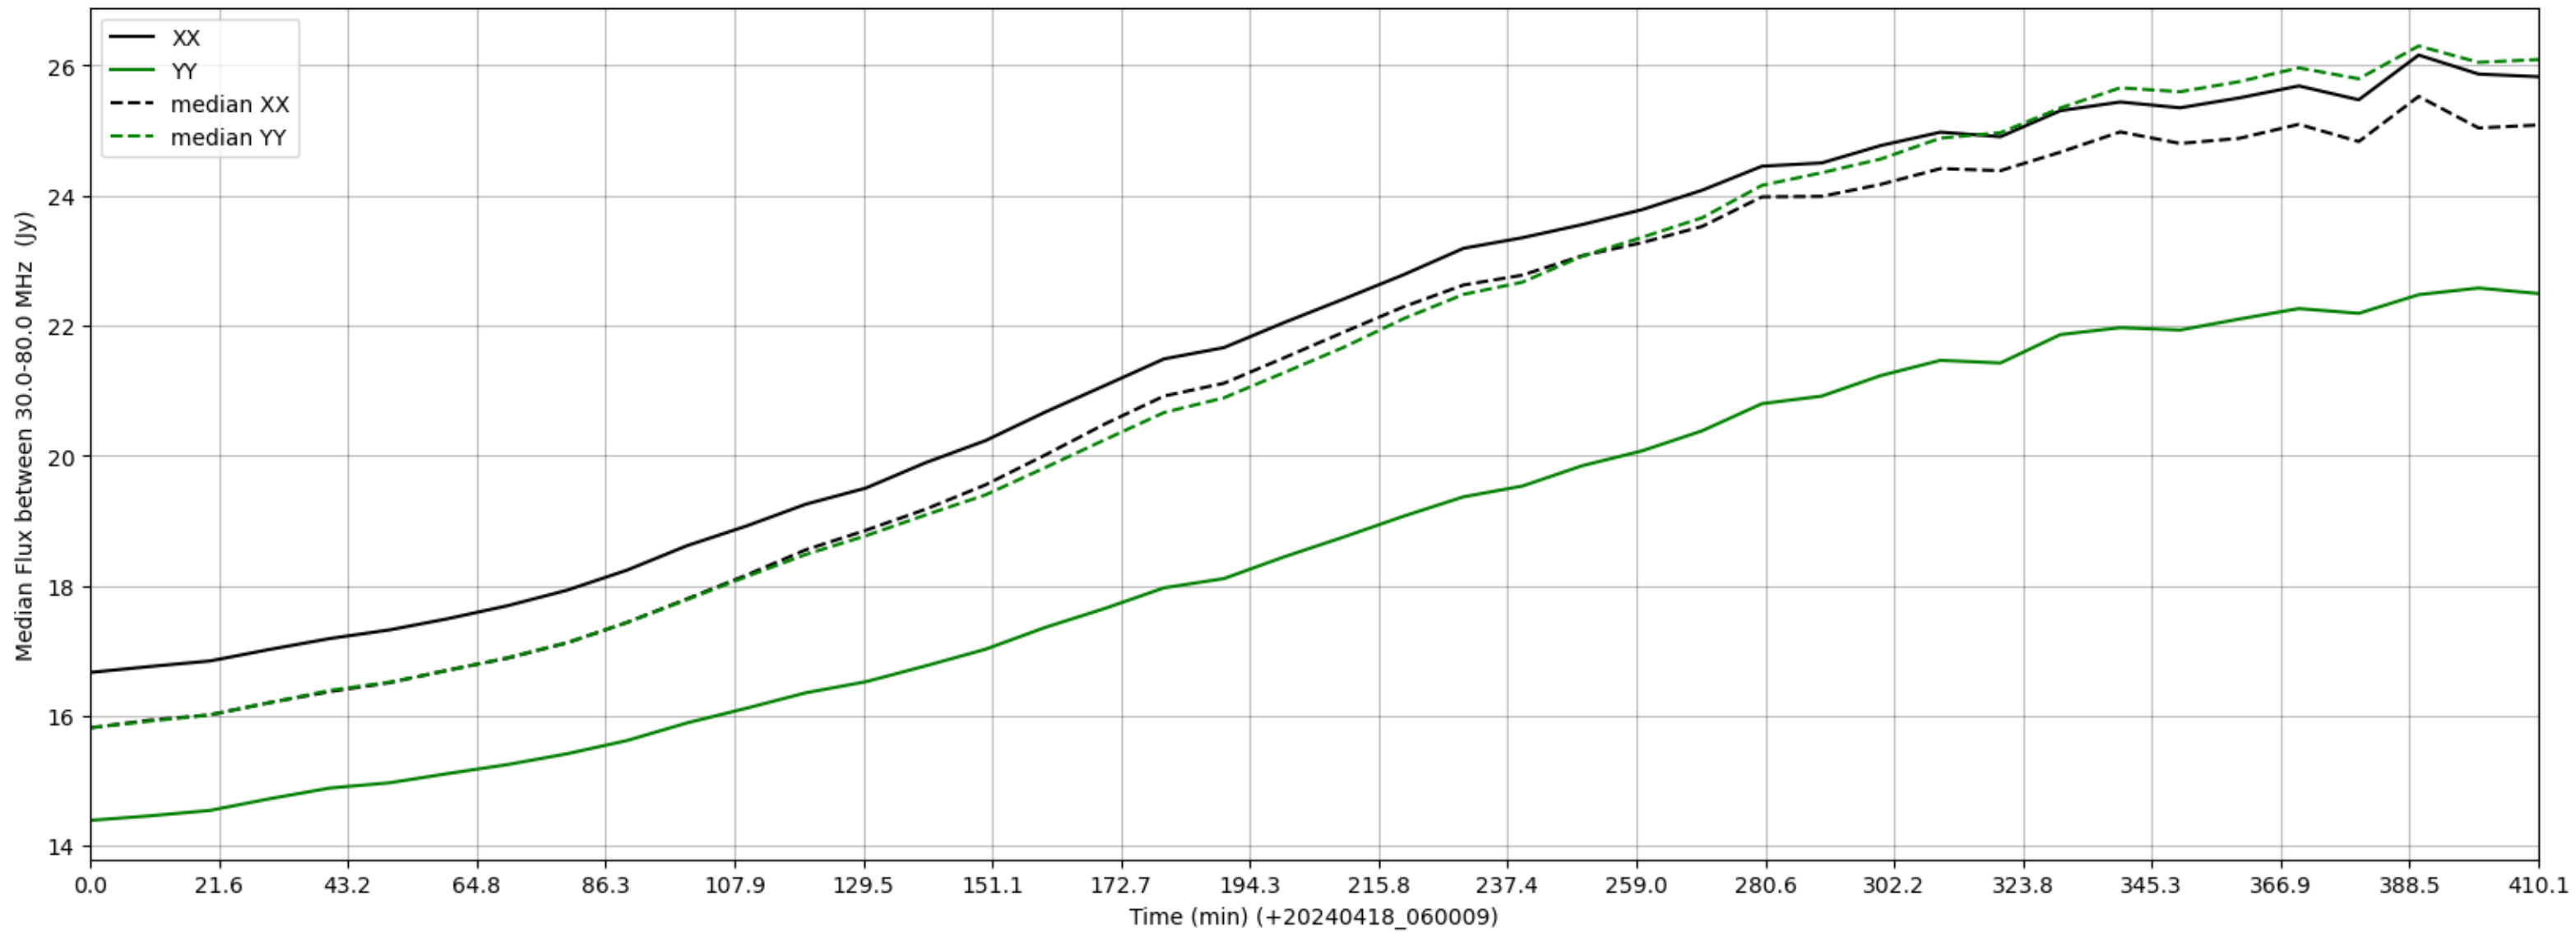

LWA336 - Correlator# 056 - XX FLAGS:BadSpecShape - YY FLAGS:BadSpecShape

LWA335 - Correlator# 057 - XX FLAGS:Good - YY FLAGS:Good

LWA343 - Correlator# 058 - XX FLAGS:Good - YY FLAGS:Good

LWA337 - Correlator# 059 - XX FLAGS:Good - YY FLAGS:Good