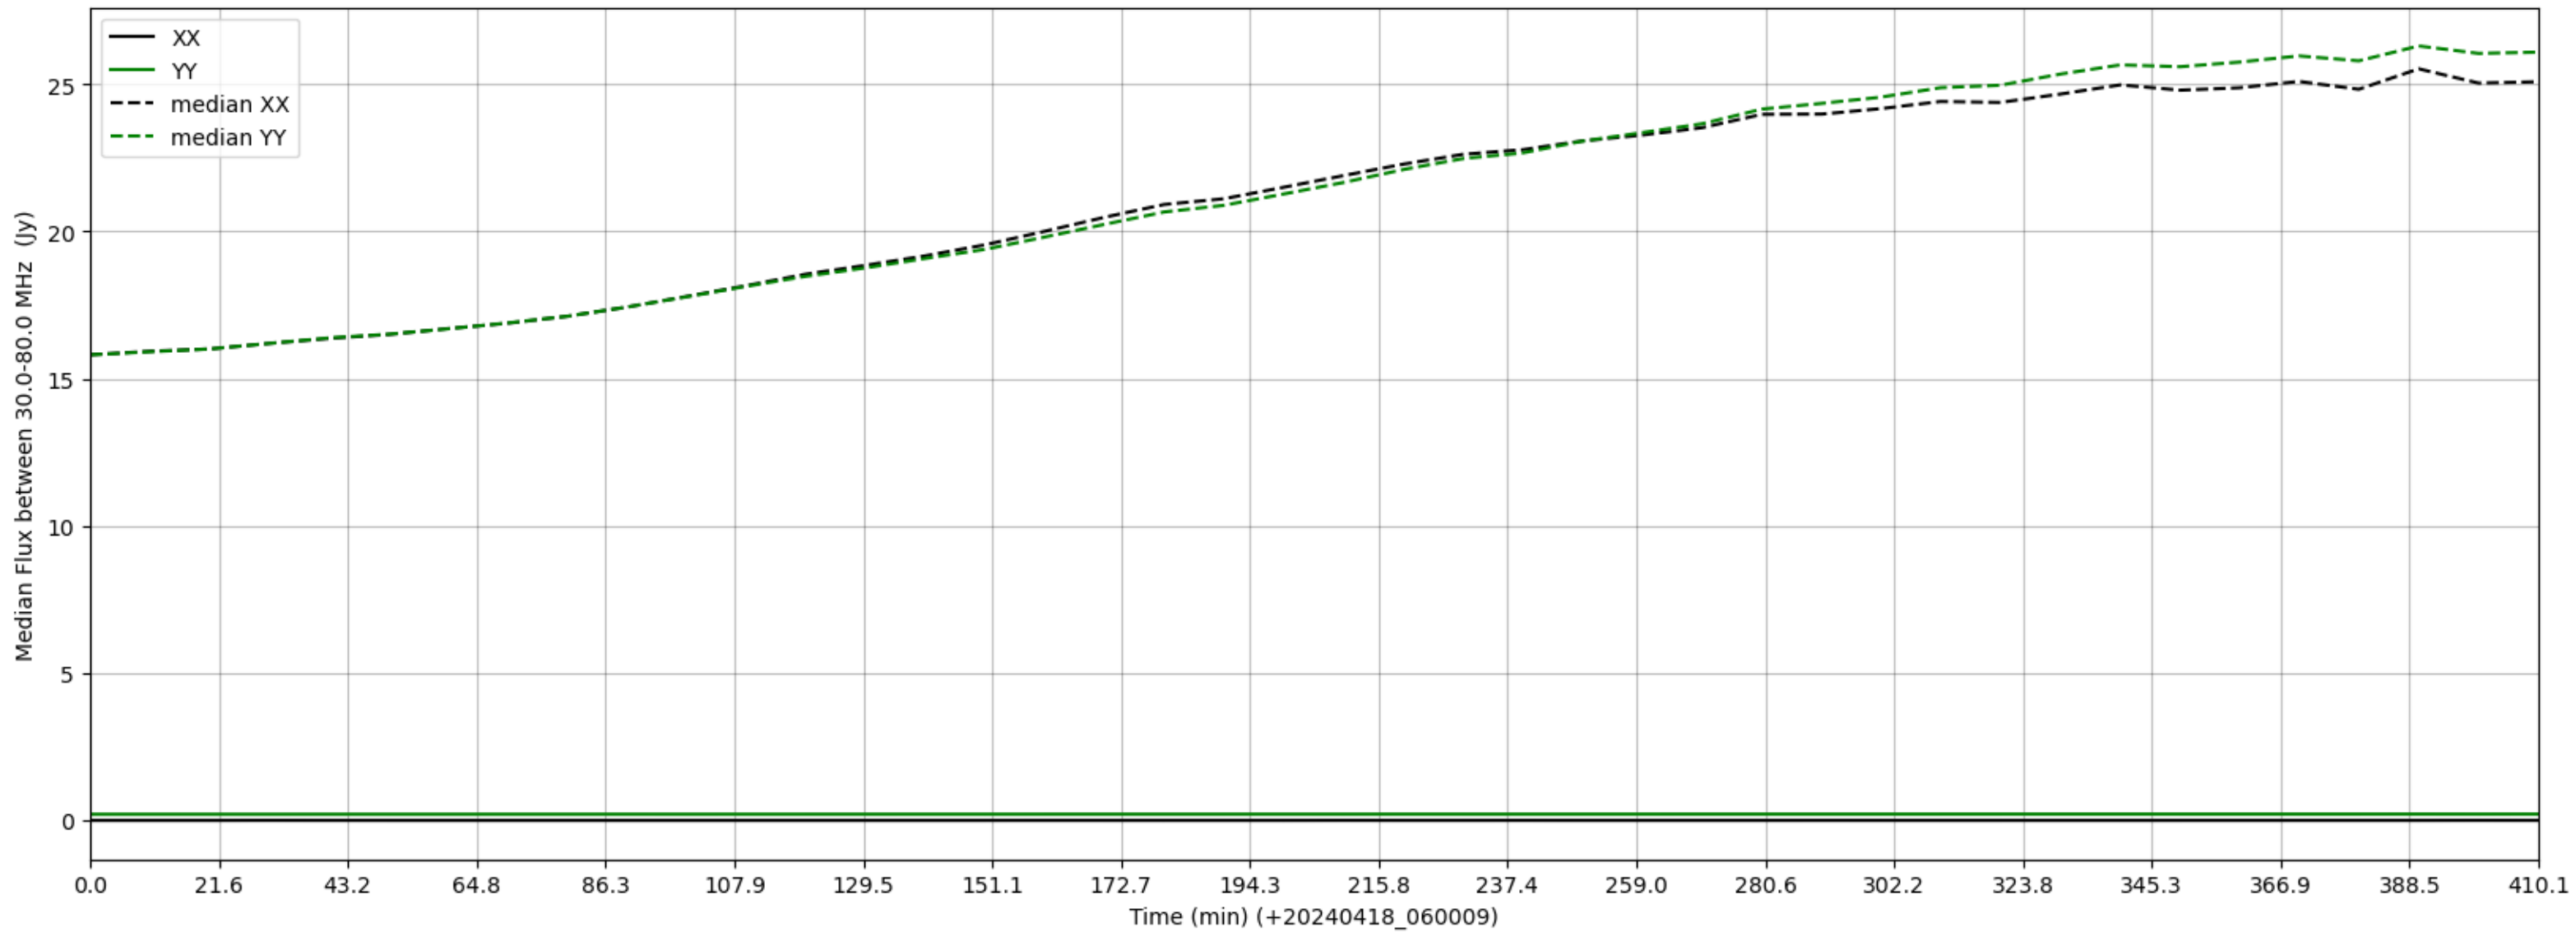

LWA104 - Correlator# 179 - XX FLAGS:Good - YY FLAGS:Good

LWA105 - Correlator# 178 - XX FLAGS:LowFlux - YY FLAGS:LowFlux