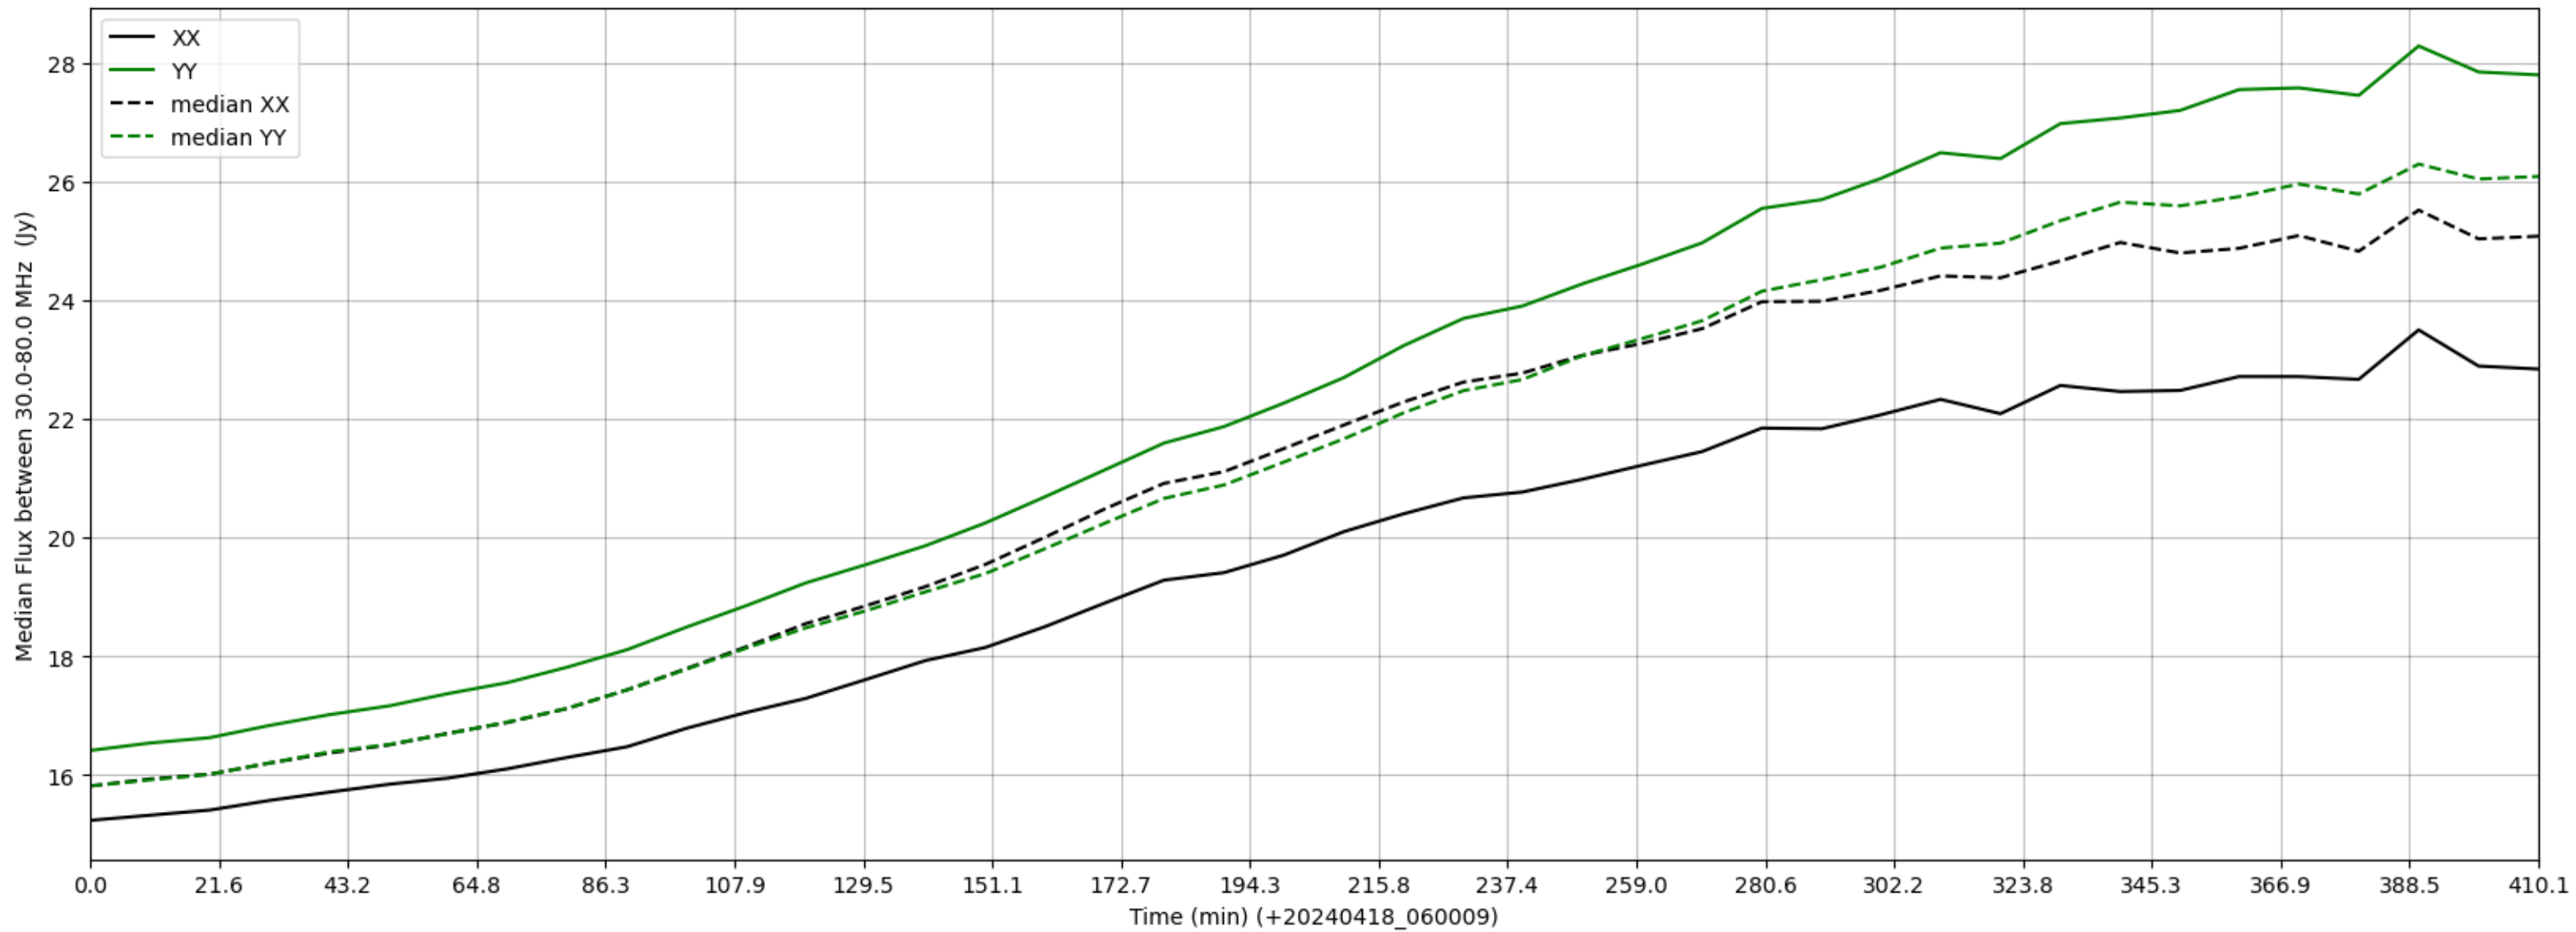

LWA266 - Correlator# 000 - XX FLAGS:Good - YY FLAGS:Good

LWA259 - Correlator# 001 - XX FLAGS:Good - YY FLAGS:Good

LWA268 - Correlator# 002 - XX FLAGS:Good - YY FLAGS:Good

LWA267 - Correlator# 003 - XX FLAGS:LowFlux - YY FLAGS:Good