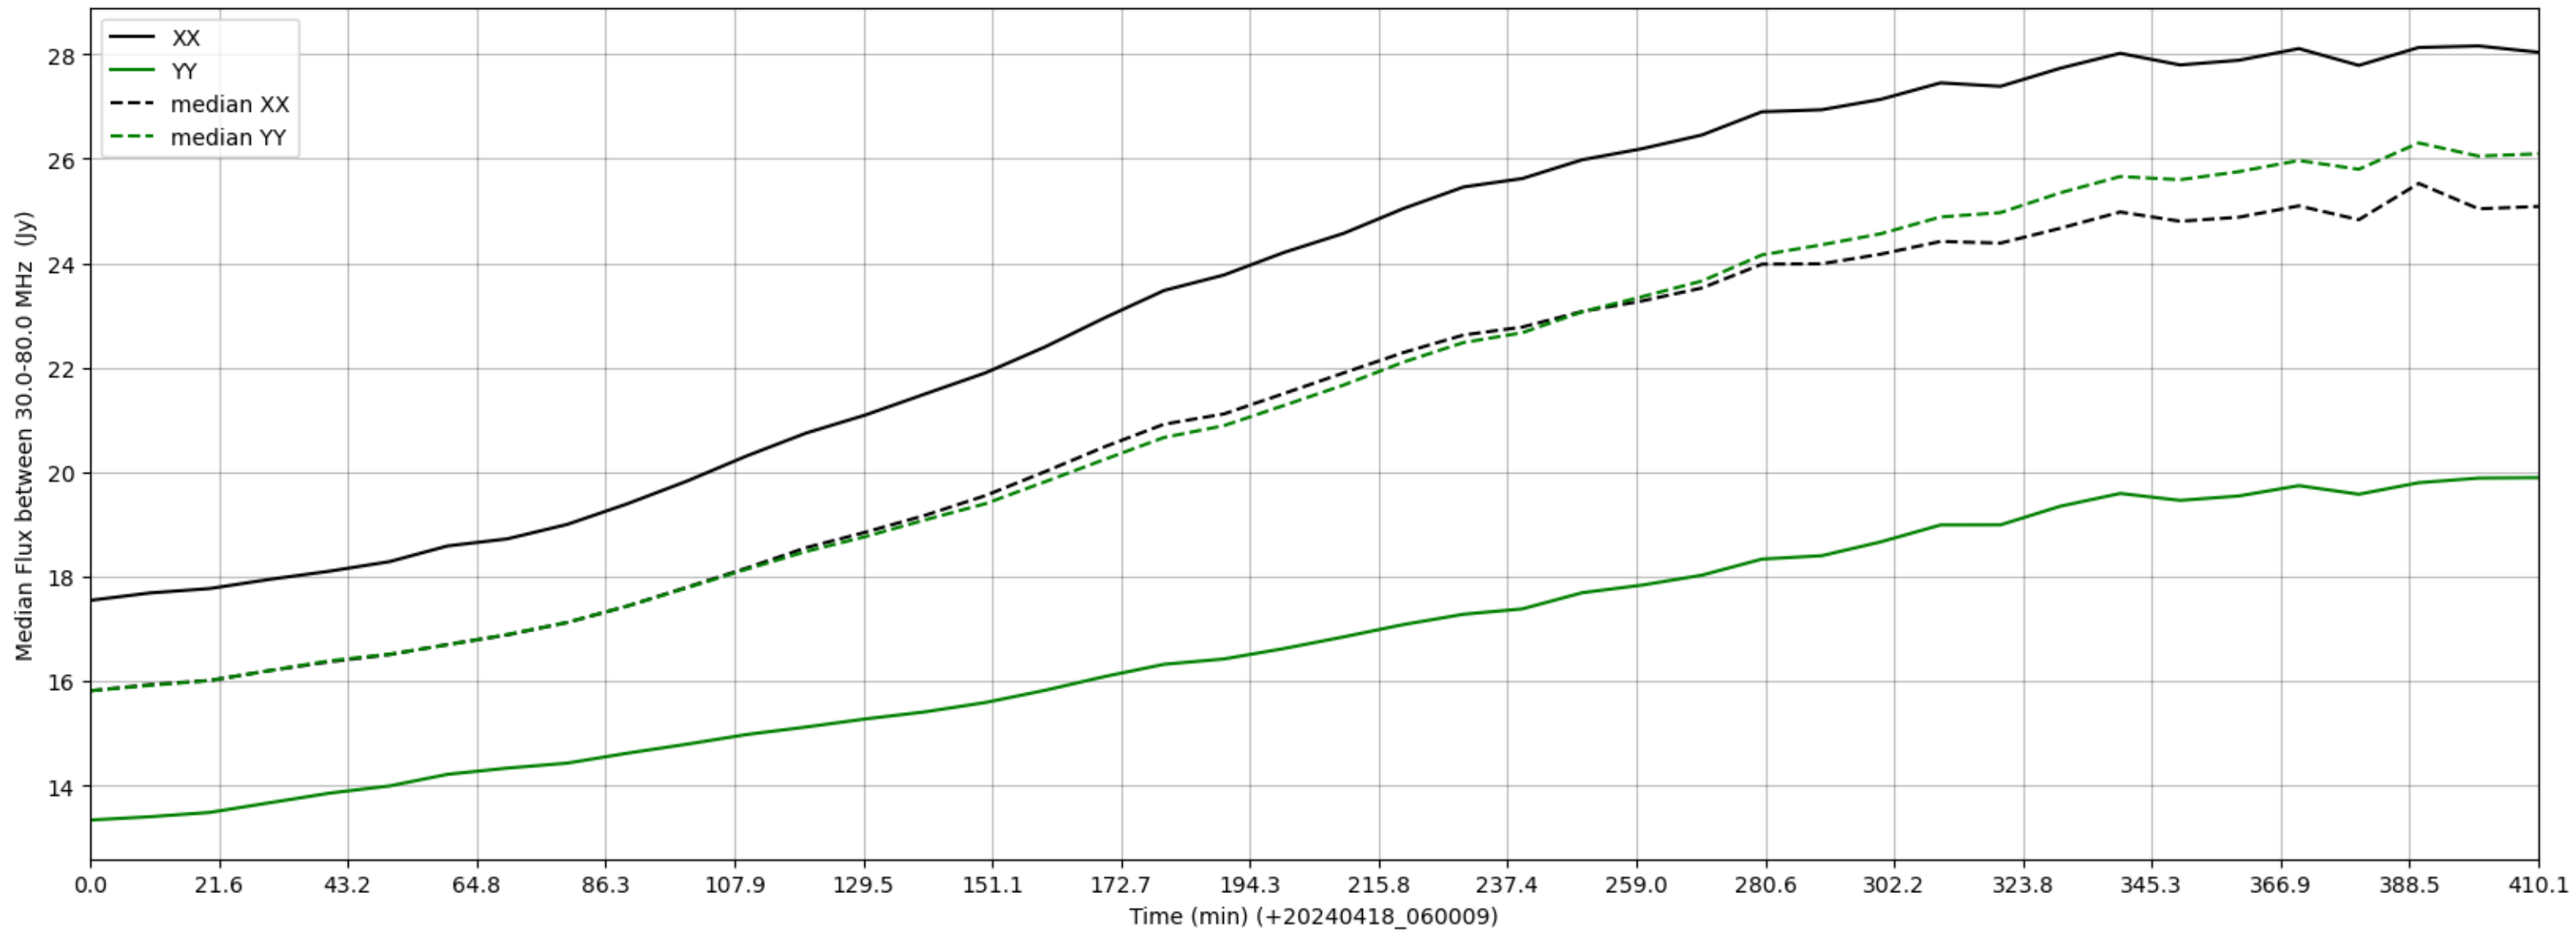

LWA357 - Correlator# 286 - XX FLAGS:Good - YY FLAGS:Good

LWA290 - Correlator# 285 - XX FLAGS:Good - YY FLAGS:Good