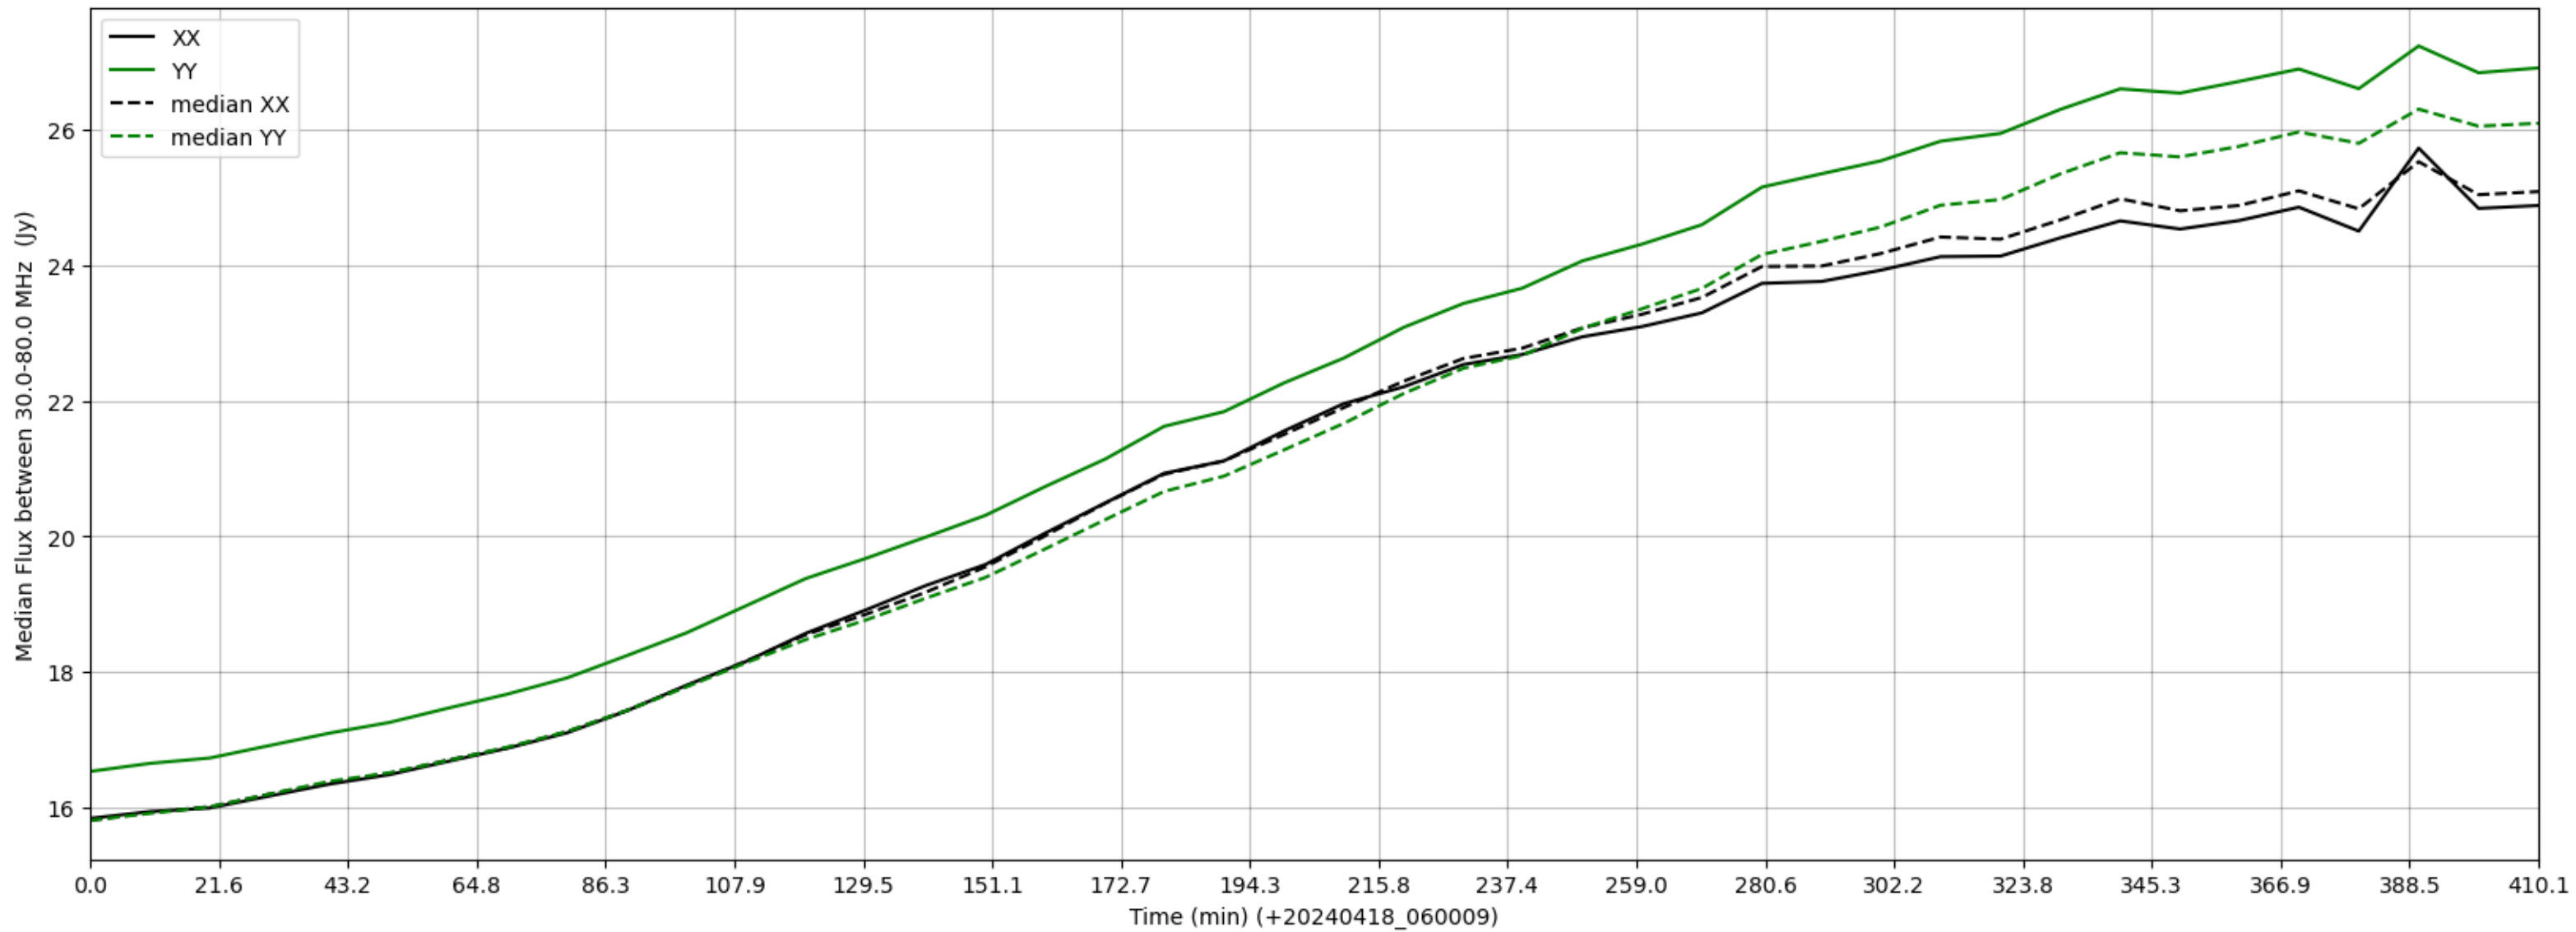

LWA013 - Correlator# 096 - XX FLAGS:Good - YY FLAGS:Good

LWA016 - Correlator# 097 - XX FLAGS:Good - YY FLAGS:Good

LWA015 - Correlator# 098 - XX FLAGS:Good - YY FLAGS:Good

LWA014 - Correlator# 099 - XX FLAGS:Good - YY FLAGS:Good