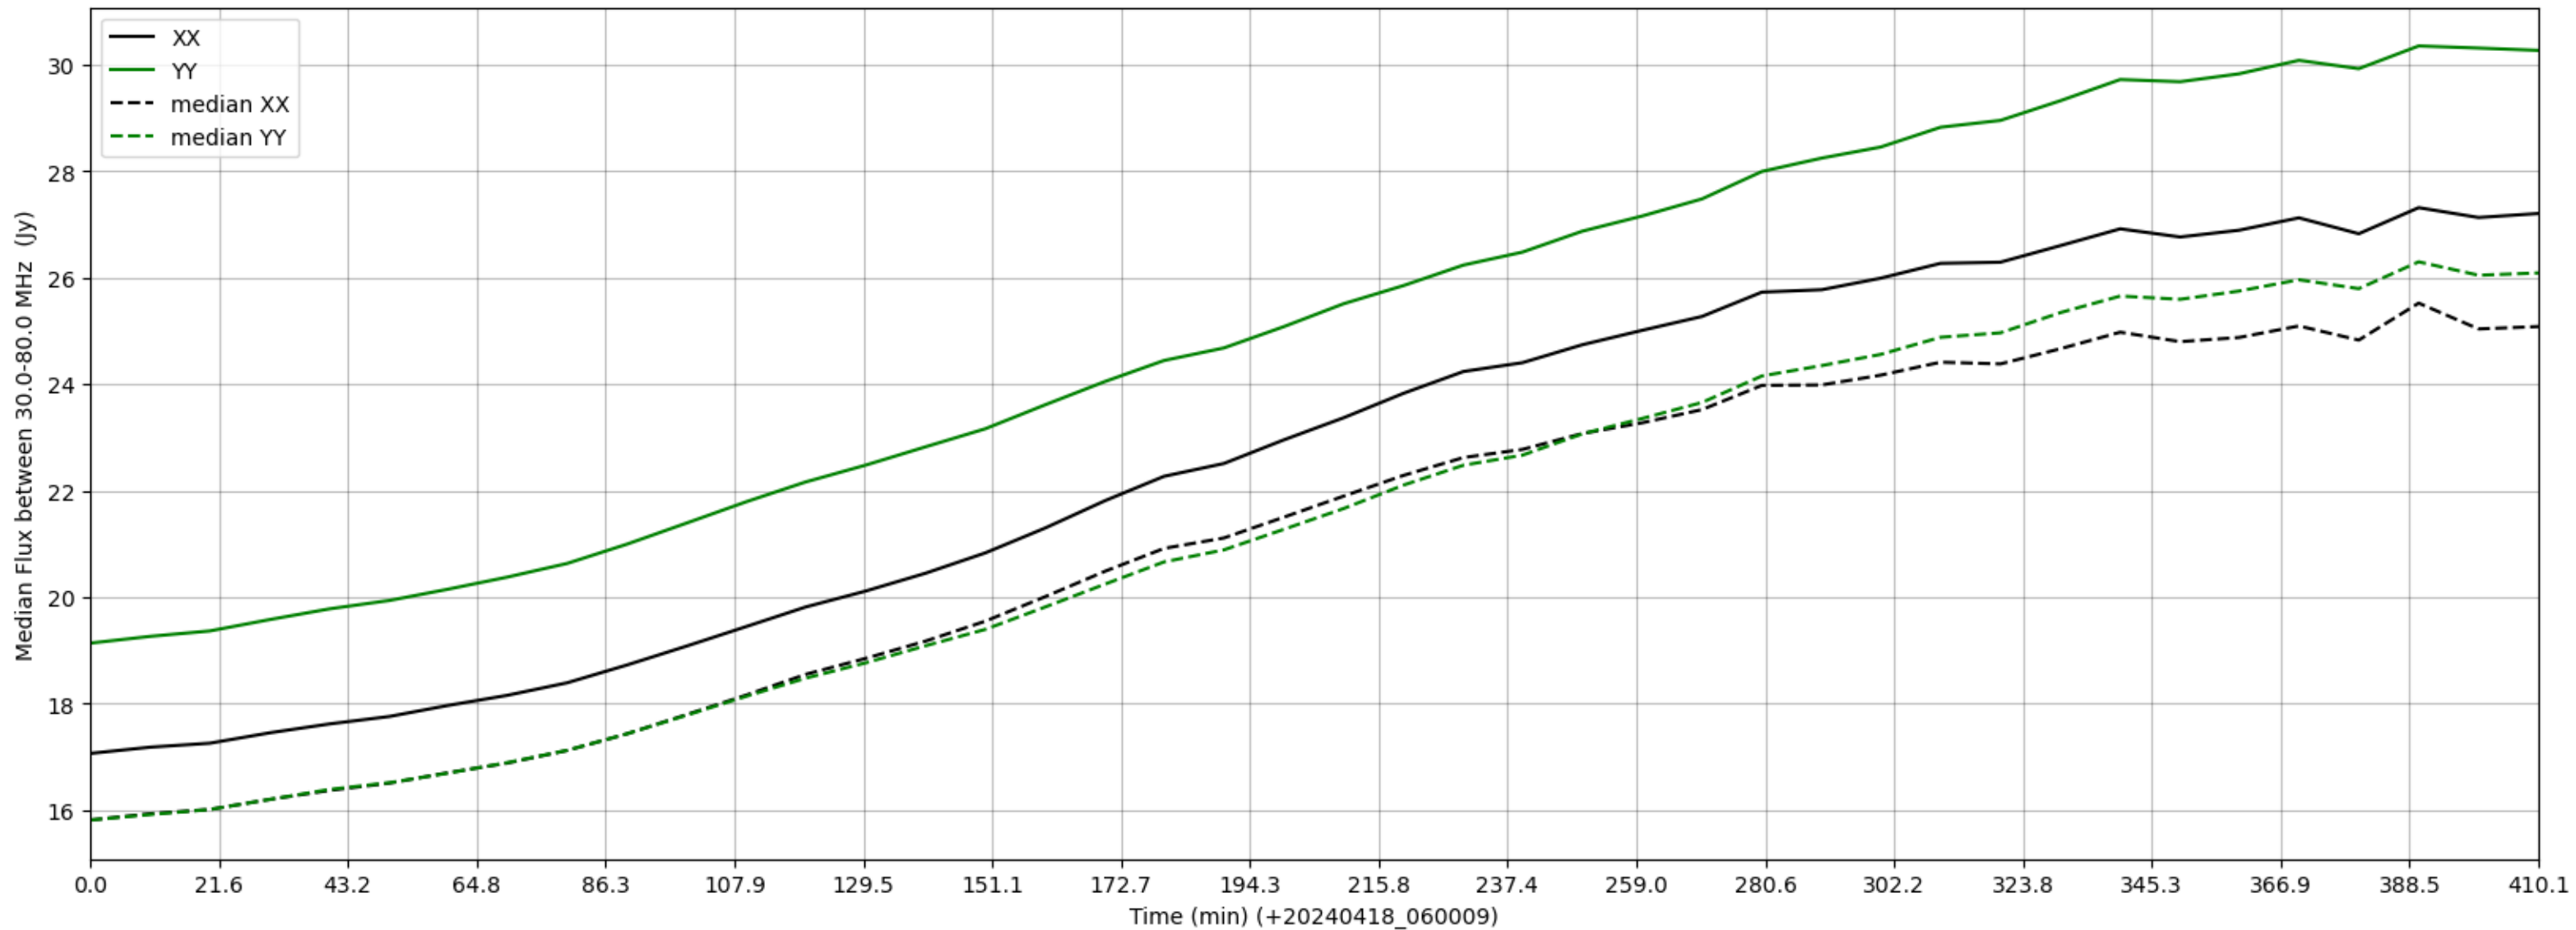

LWA151 - Correlator# 218 - XX FLAGS:LowFlux - YY FLAGS:LowFlux

LWA148 - Correlator# 217 - XX FLAGS:Good - YY FLAGS:Good