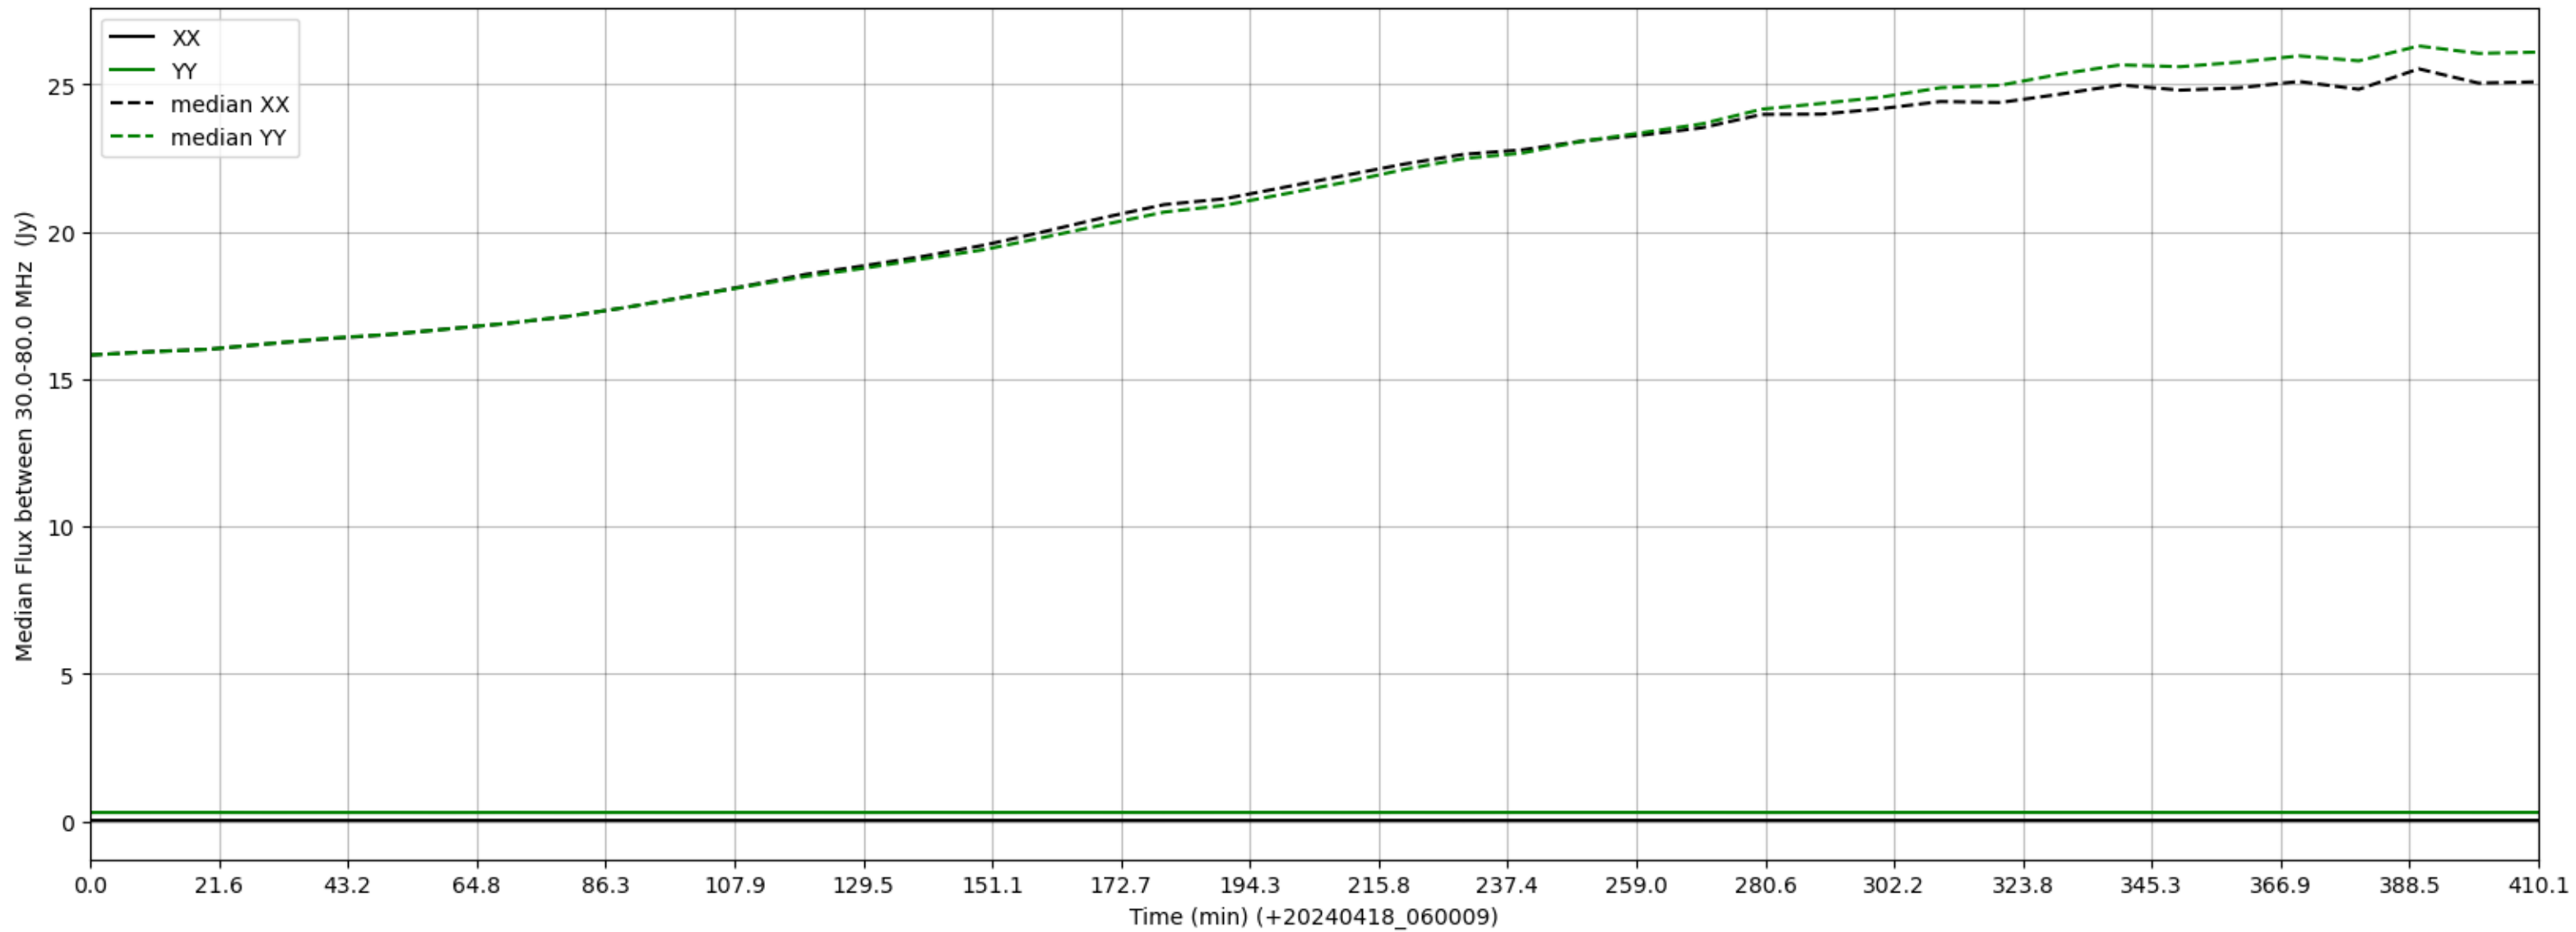

LWA236 - Correlator# 308 - XX FLAGS:Good - YY FLAGS:Good

LWA235 - Correlator# 309 - XX FLAGS:Good - YY FLAGS:Good

LWA238 - Correlator# 310 - XX FLAGS:Good - YY FLAGS:Good

LWA237 - Correlator# 311 - XX FLAGS:Good - YY FLAGS:BadSpecShape