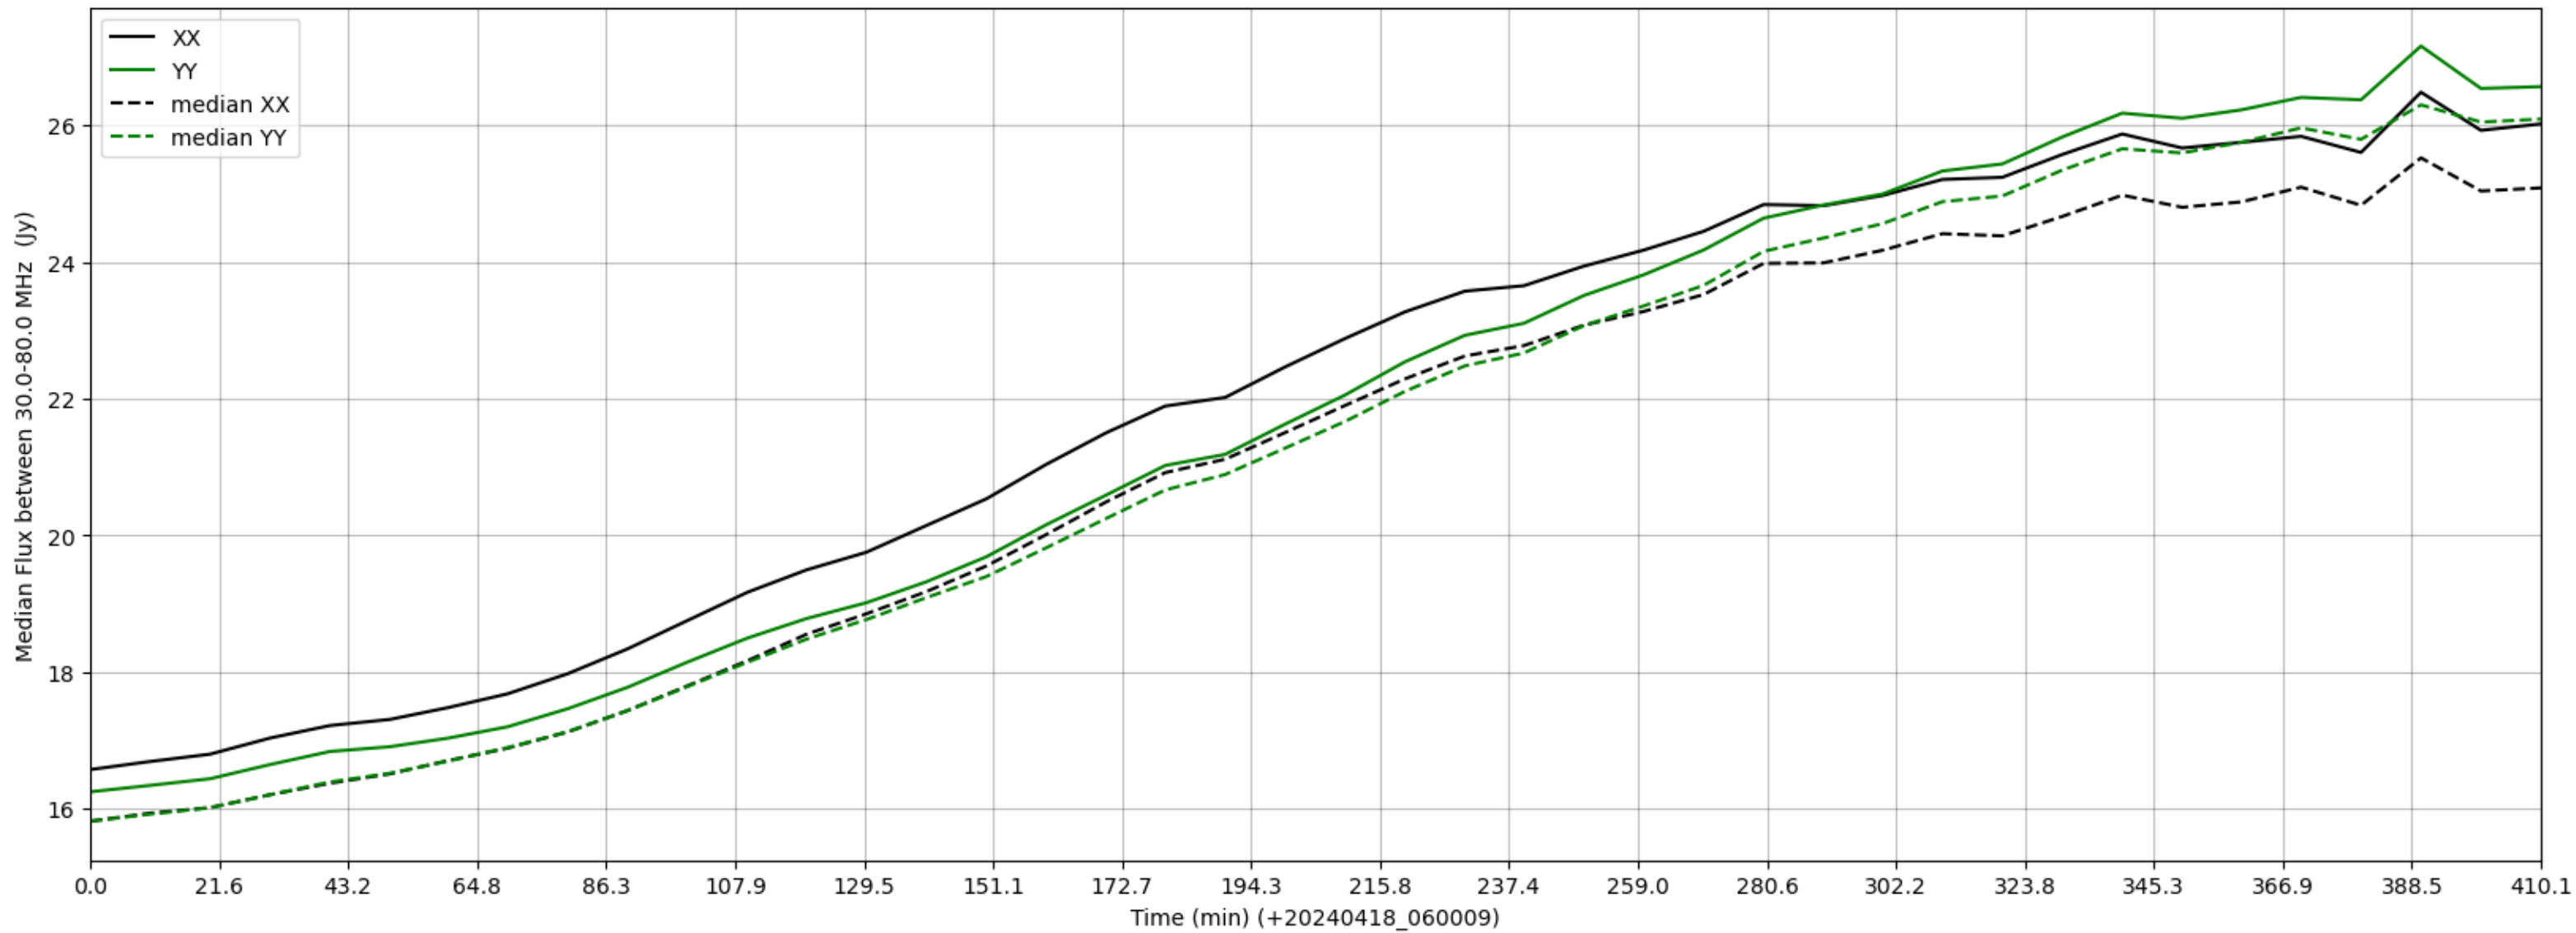

LWA167 - Correlator# 268 - XX FLAGS:Good - YY FLAGS:Good

LWA166 - Correlator# 269 - XX FLAGS:Good - YY FLAGS:Good

LWA193 - Correlator# 270 - XX FLAGS:Good - YY FLAGS:Good

LWA198 - Correlator# 271 - XX FLAGS:Good - YY FLAGS:Good