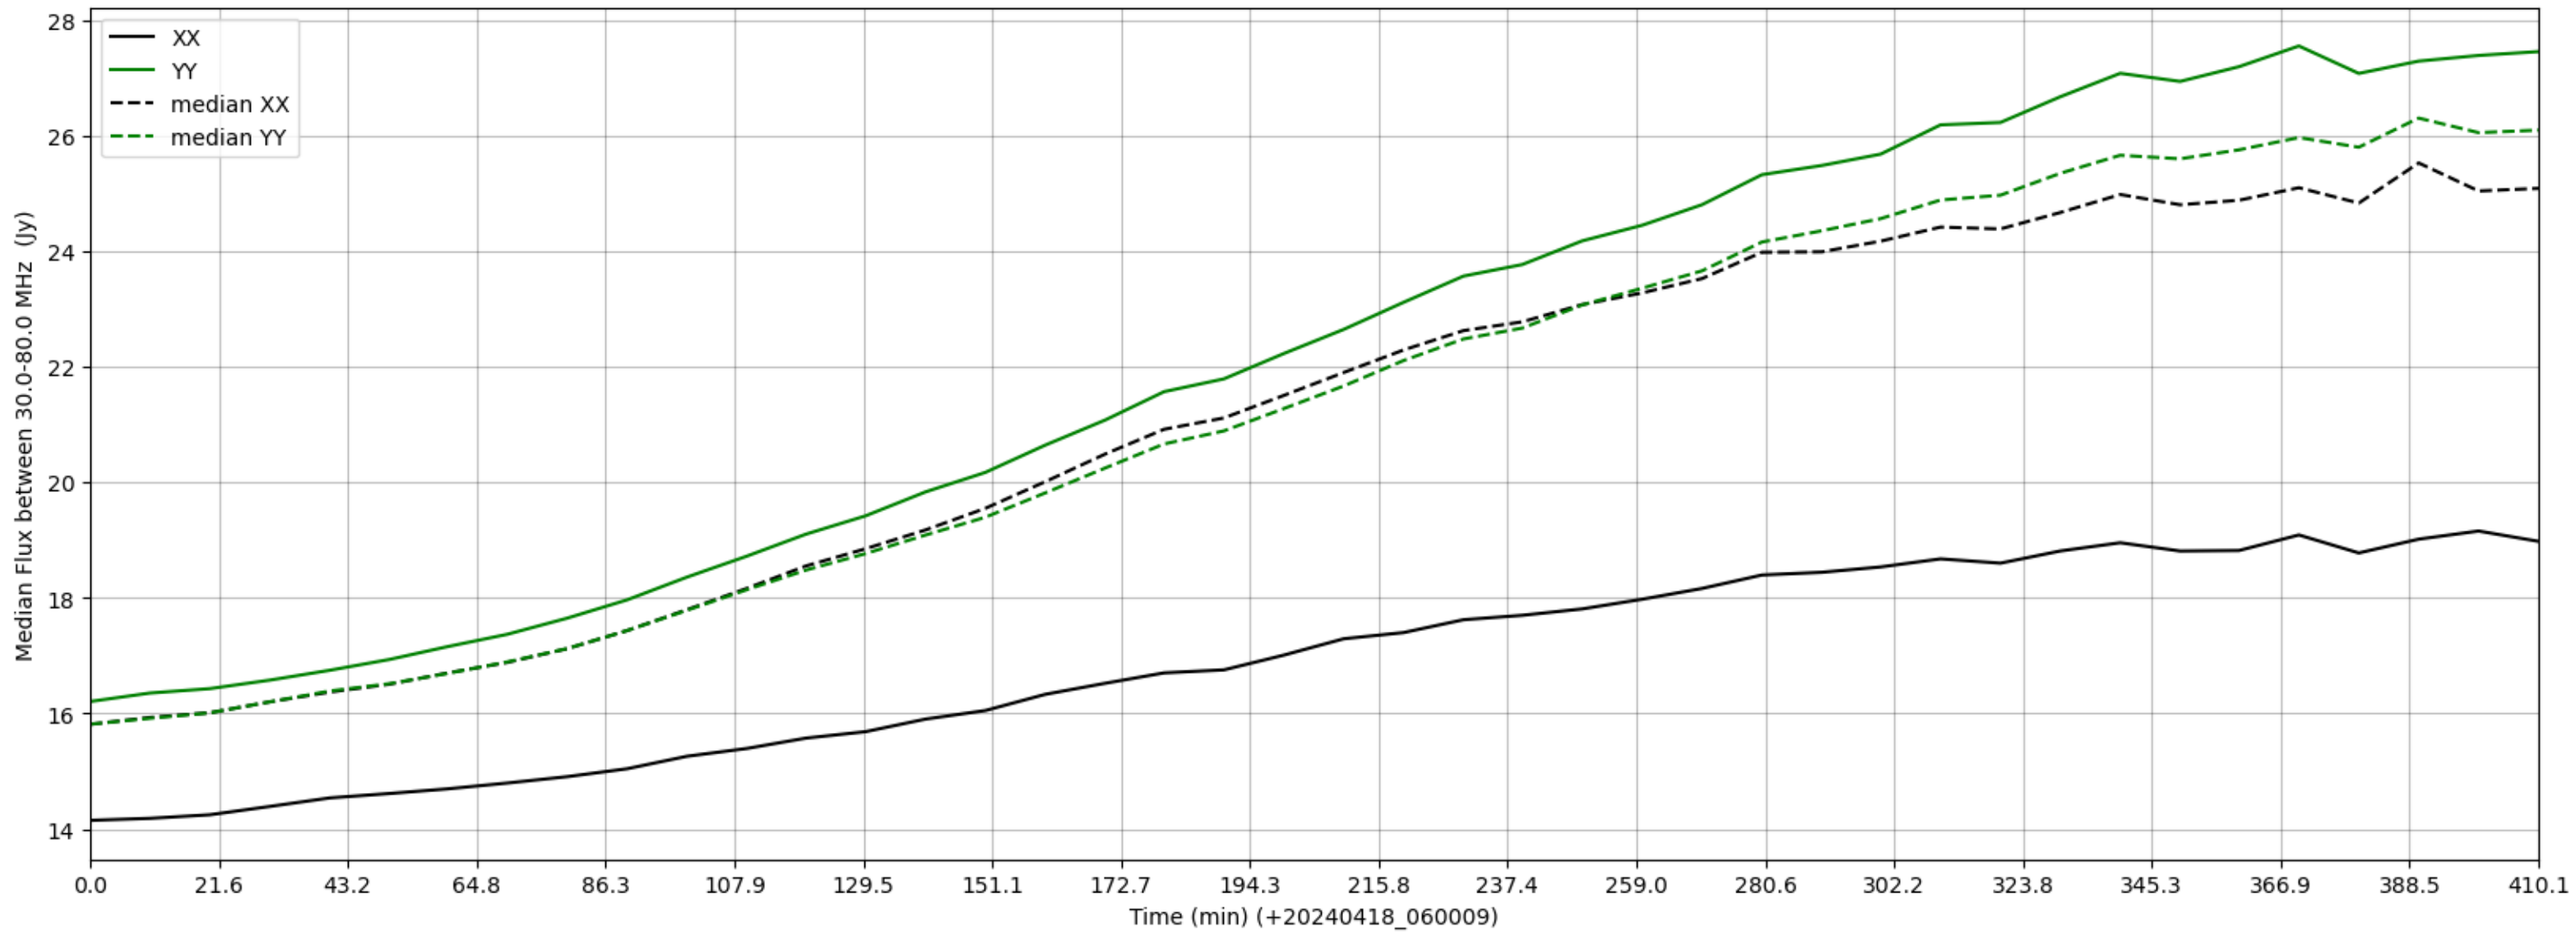

LWA306 - Correlator# 053 - XX FLAGS:Good - YY FLAGS:Good

LWA317 - Correlator# 052 - XX FLAGS:Good - YY FLAGS:Good