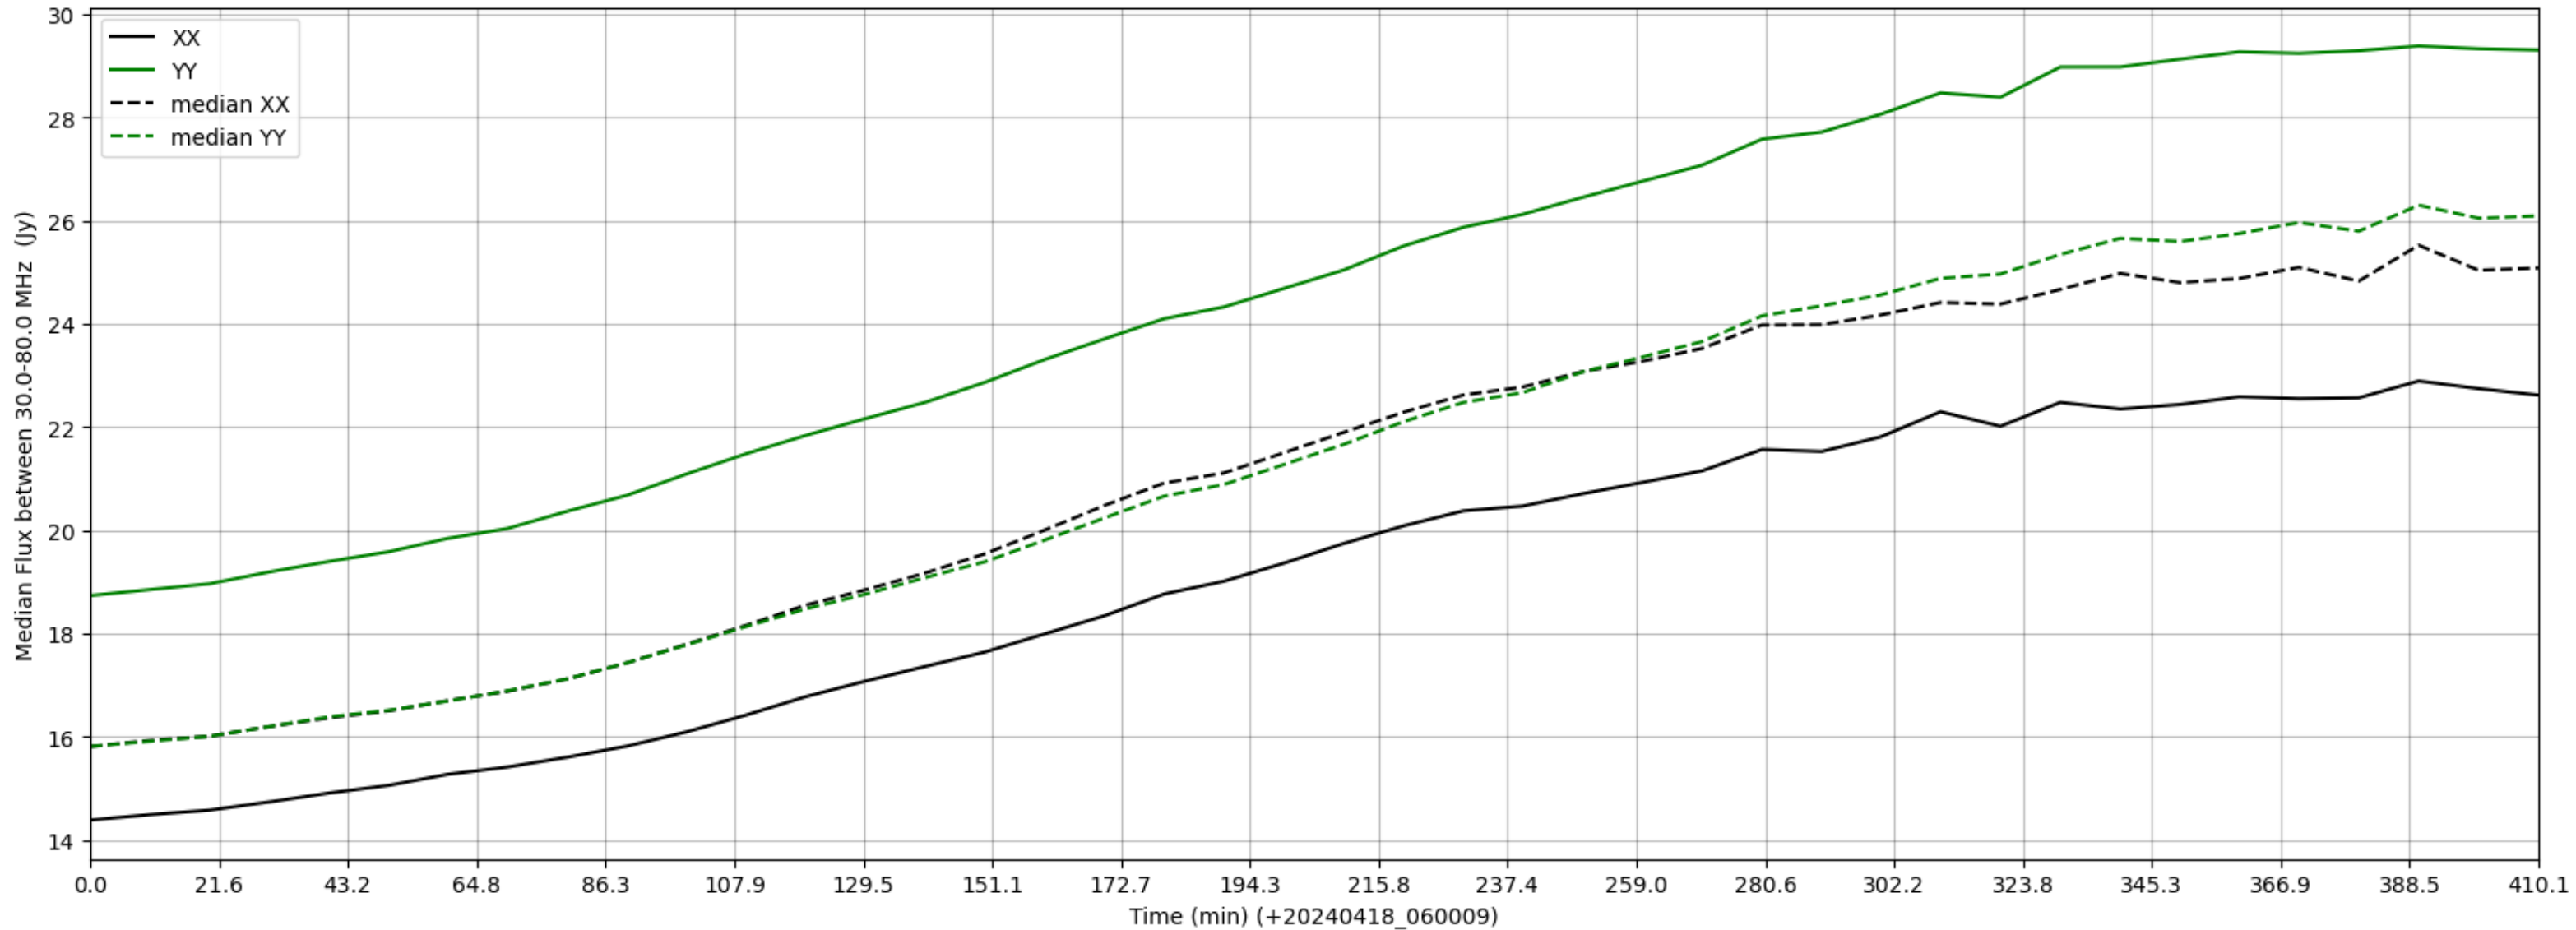

LWA296 - Correlator# 046 - XX FLAGS:Good - YY FLAGS:Good

LWA291 - Correlator# 045 - XX FLAGS:Good - YY FLAGS:Good