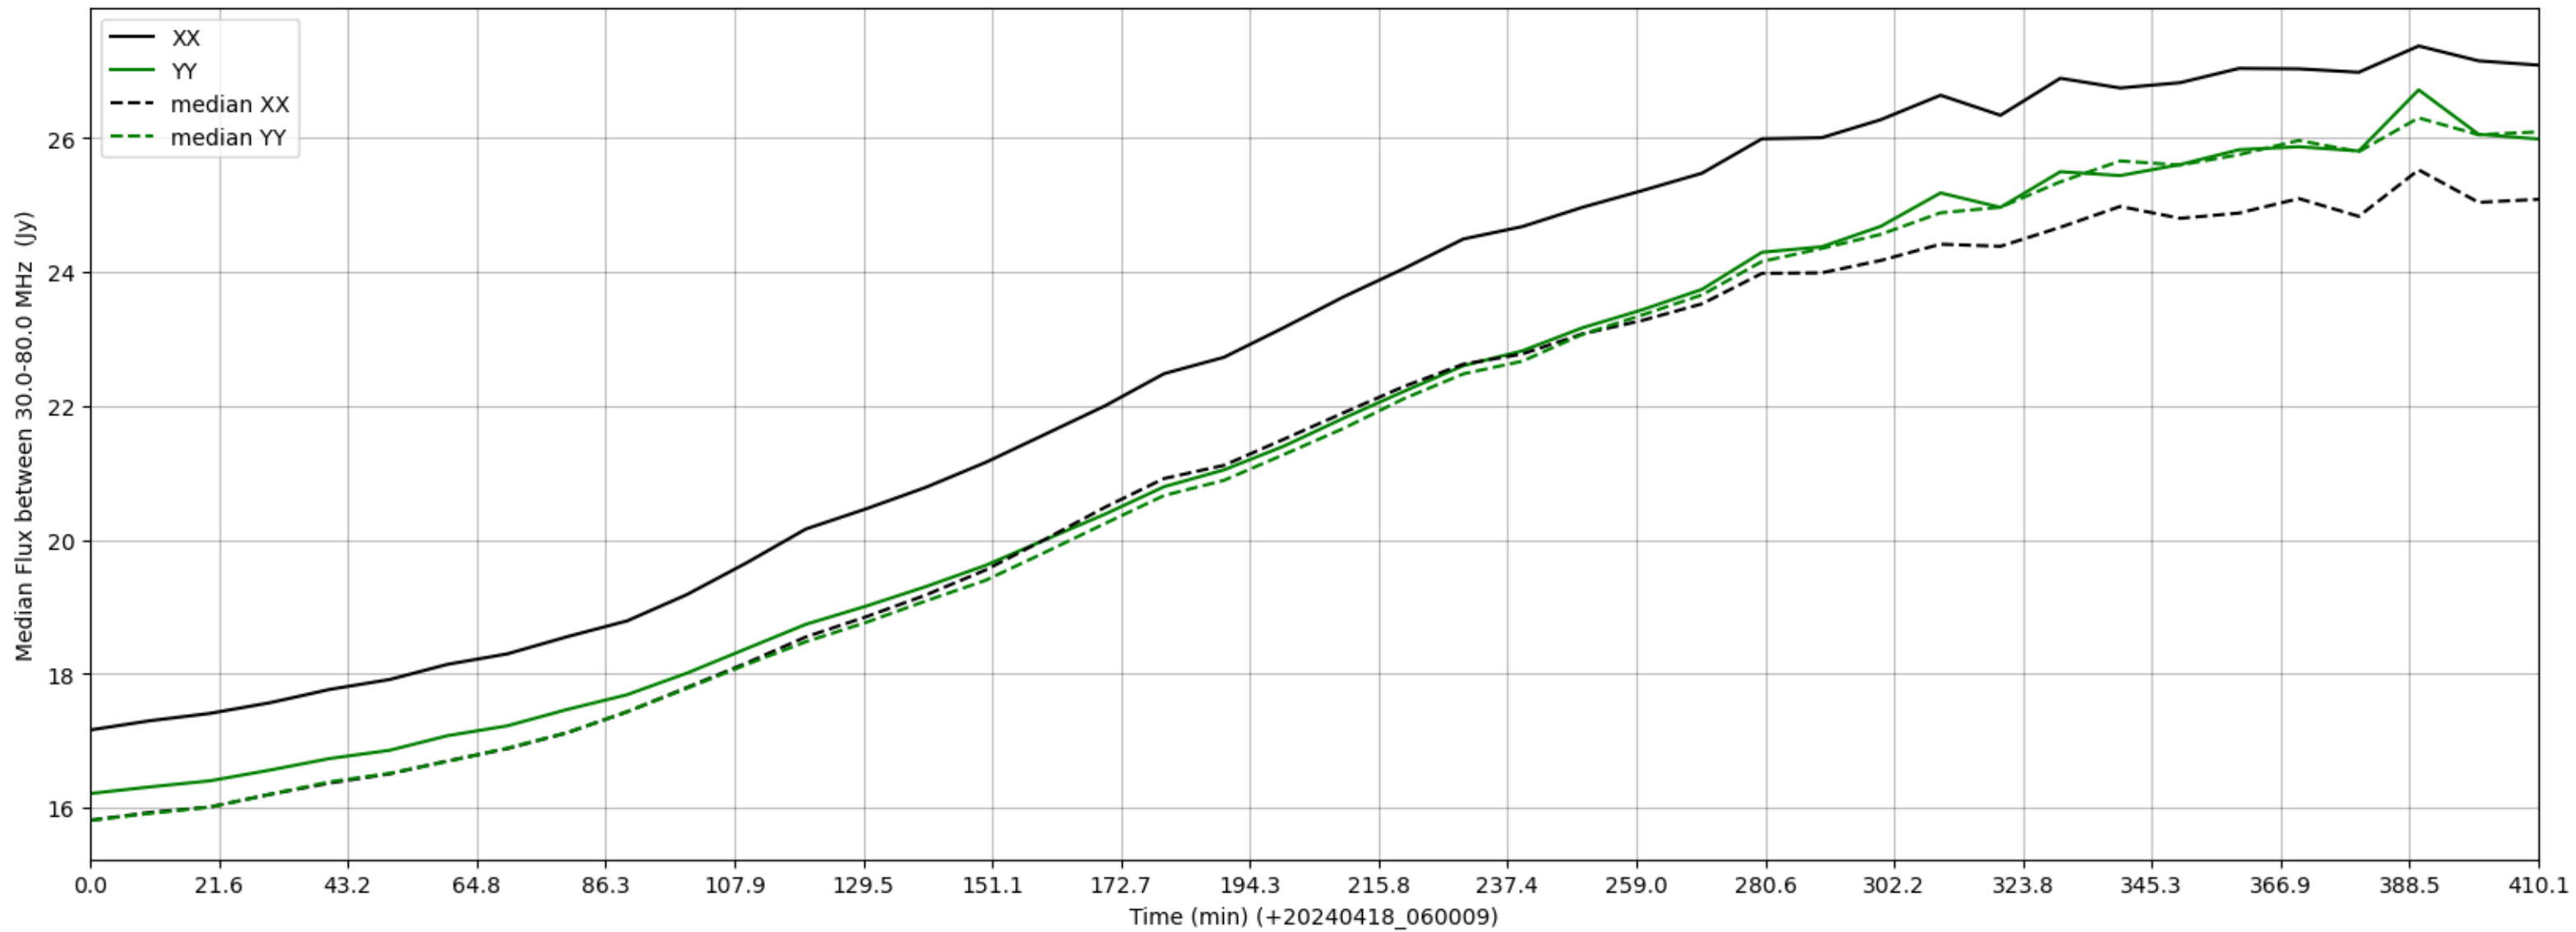

LWA321 - Correlator# 020 - XX FLAGS:Good - YY FLAGS:Good

LWA314 - Correlator# 021 - XX FLAGS:Good - YY FLAGS:Good

LWA330 - Correlator# 022 - XX FLAGS:Good - YY FLAGS:Good

LWA327 - Correlator# 023 - XX FLAGS:Good - YY FLAGS:Good