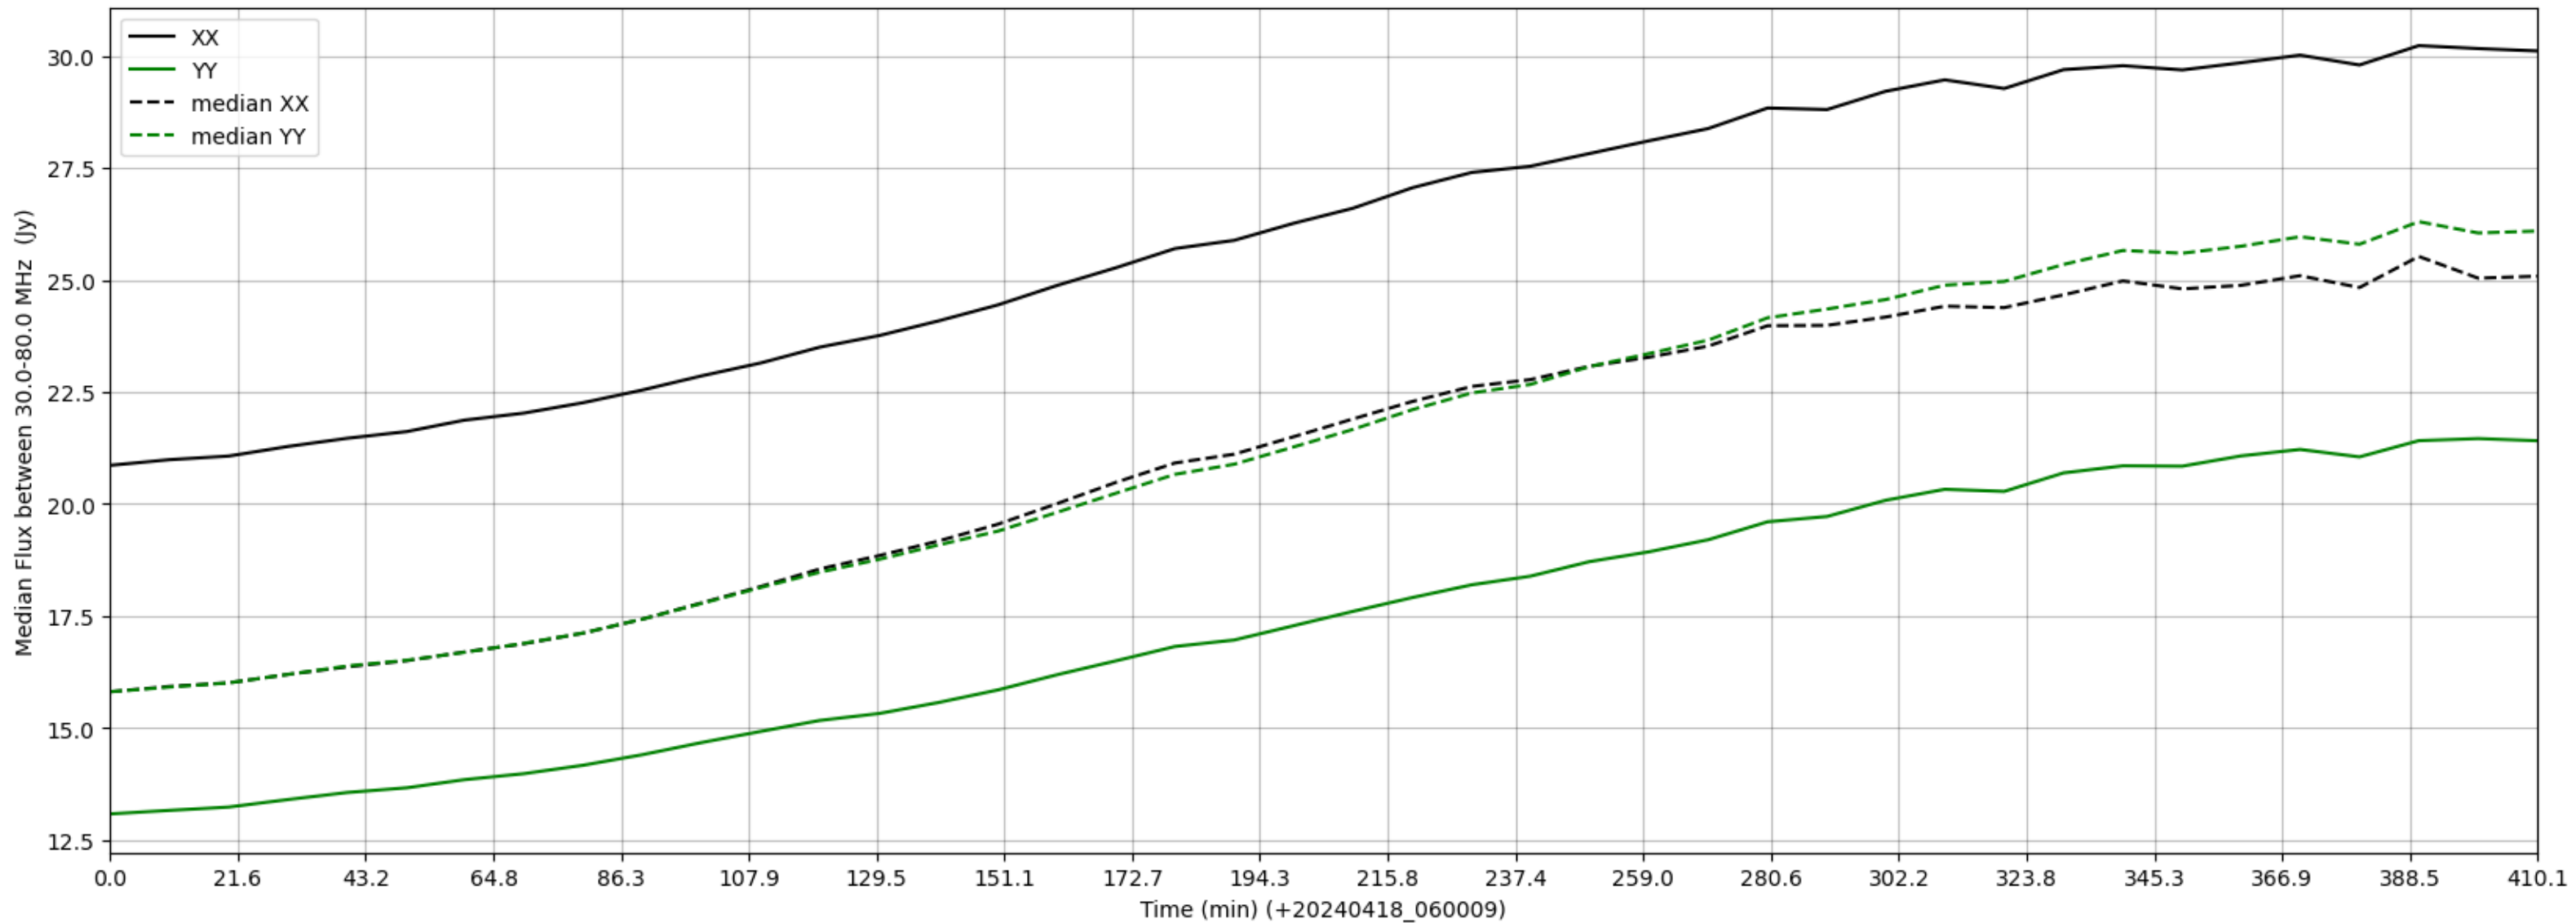

LWA292 - Correlator# 044 - XX FLAGS:Good - YY FLAGS:LowFlux

LWA291 - Correlator# 045 - XX FLAGS:Good - YY FLAGS:Good

LWA296 - Correlator# 046 - XX FLAGS:Good - YY FLAGS:Good

LWA295 - Correlator# 047 - XX FLAGS:Good - YY FLAGS:Good