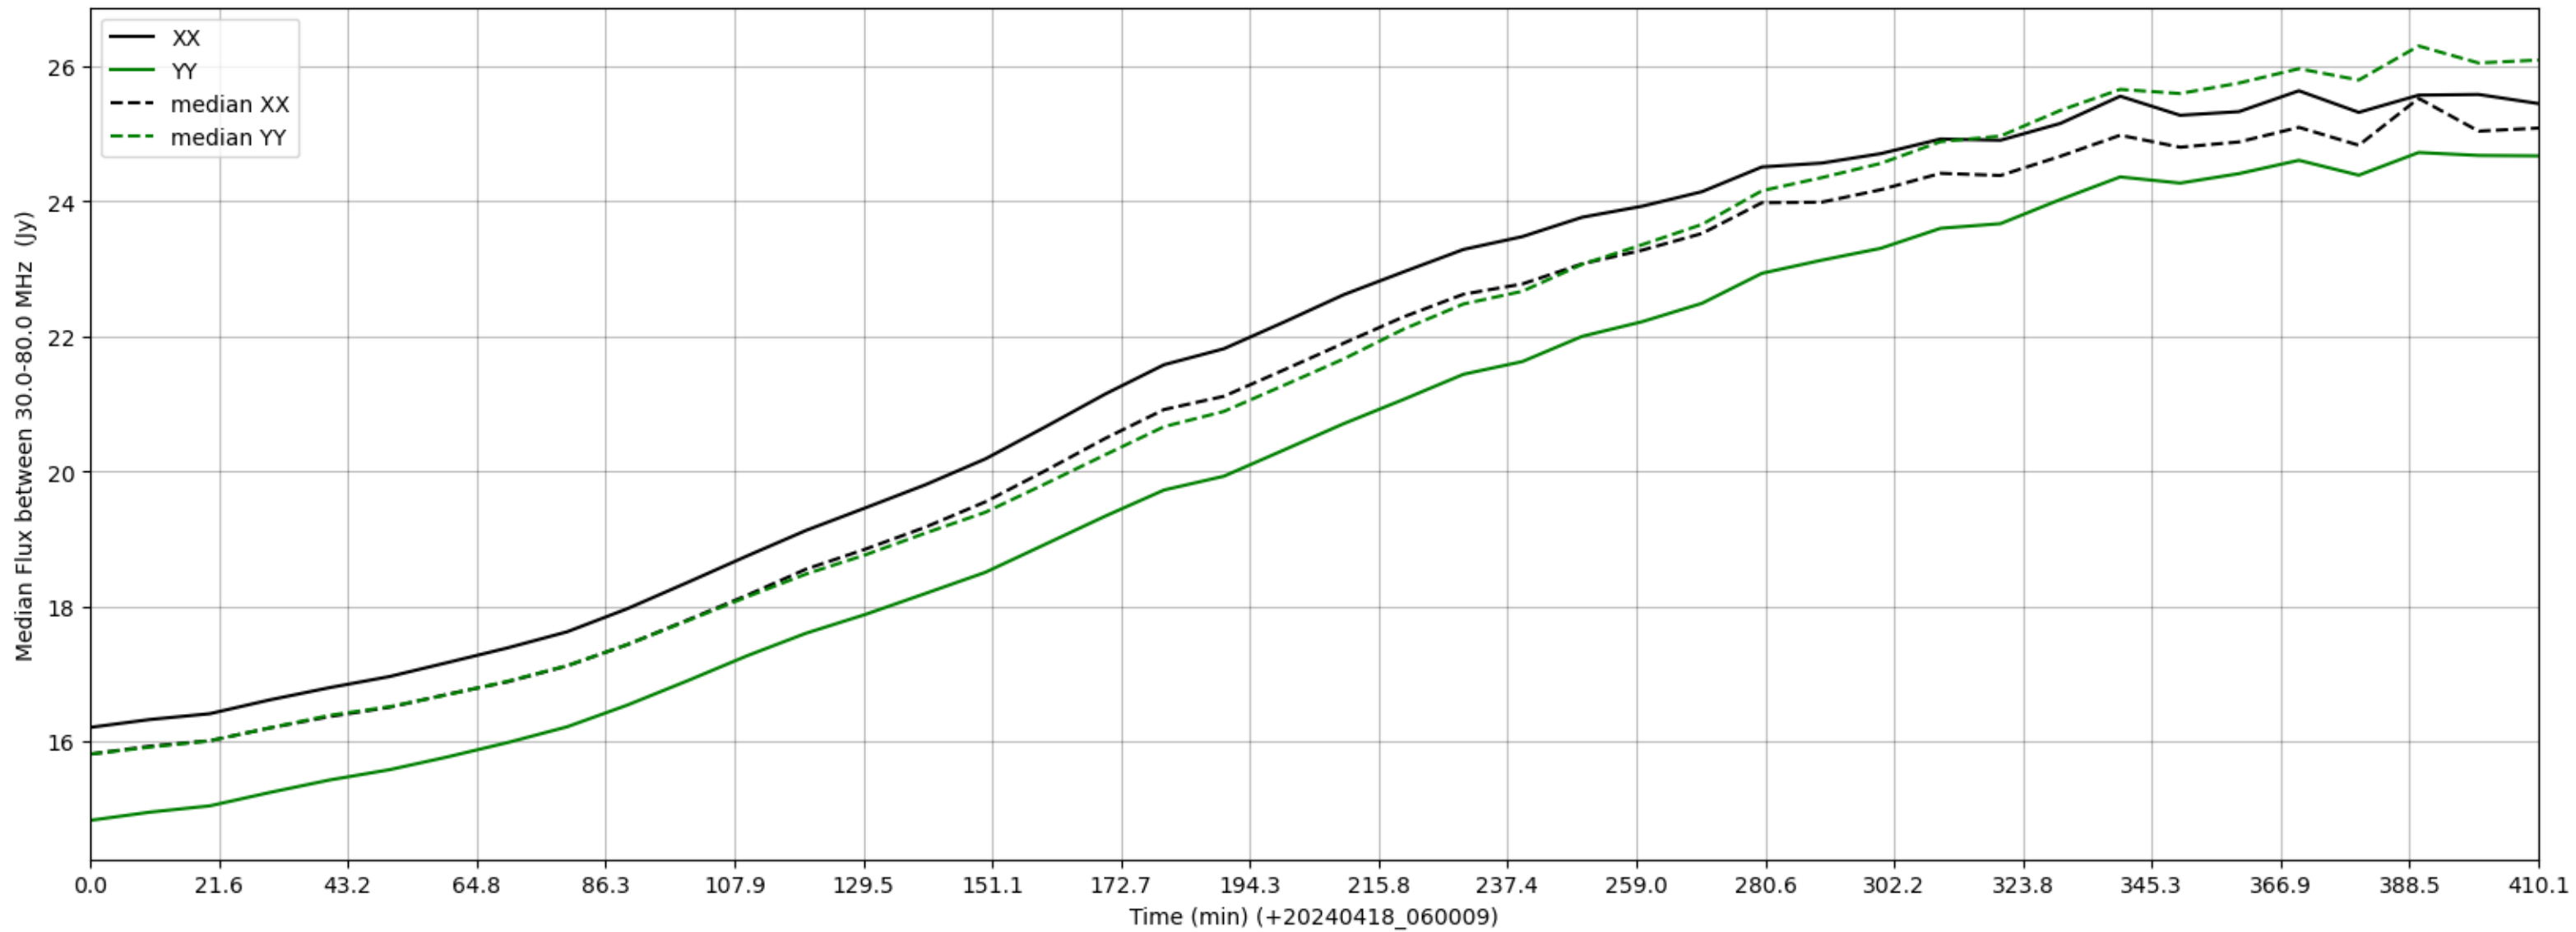

LWA169 - Correlator# 292 - XX FLAGS:Good - YY FLAGS:Good

LWA171 - Correlator# 291 - XX FLAGS:Good - YY FLAGS:Good