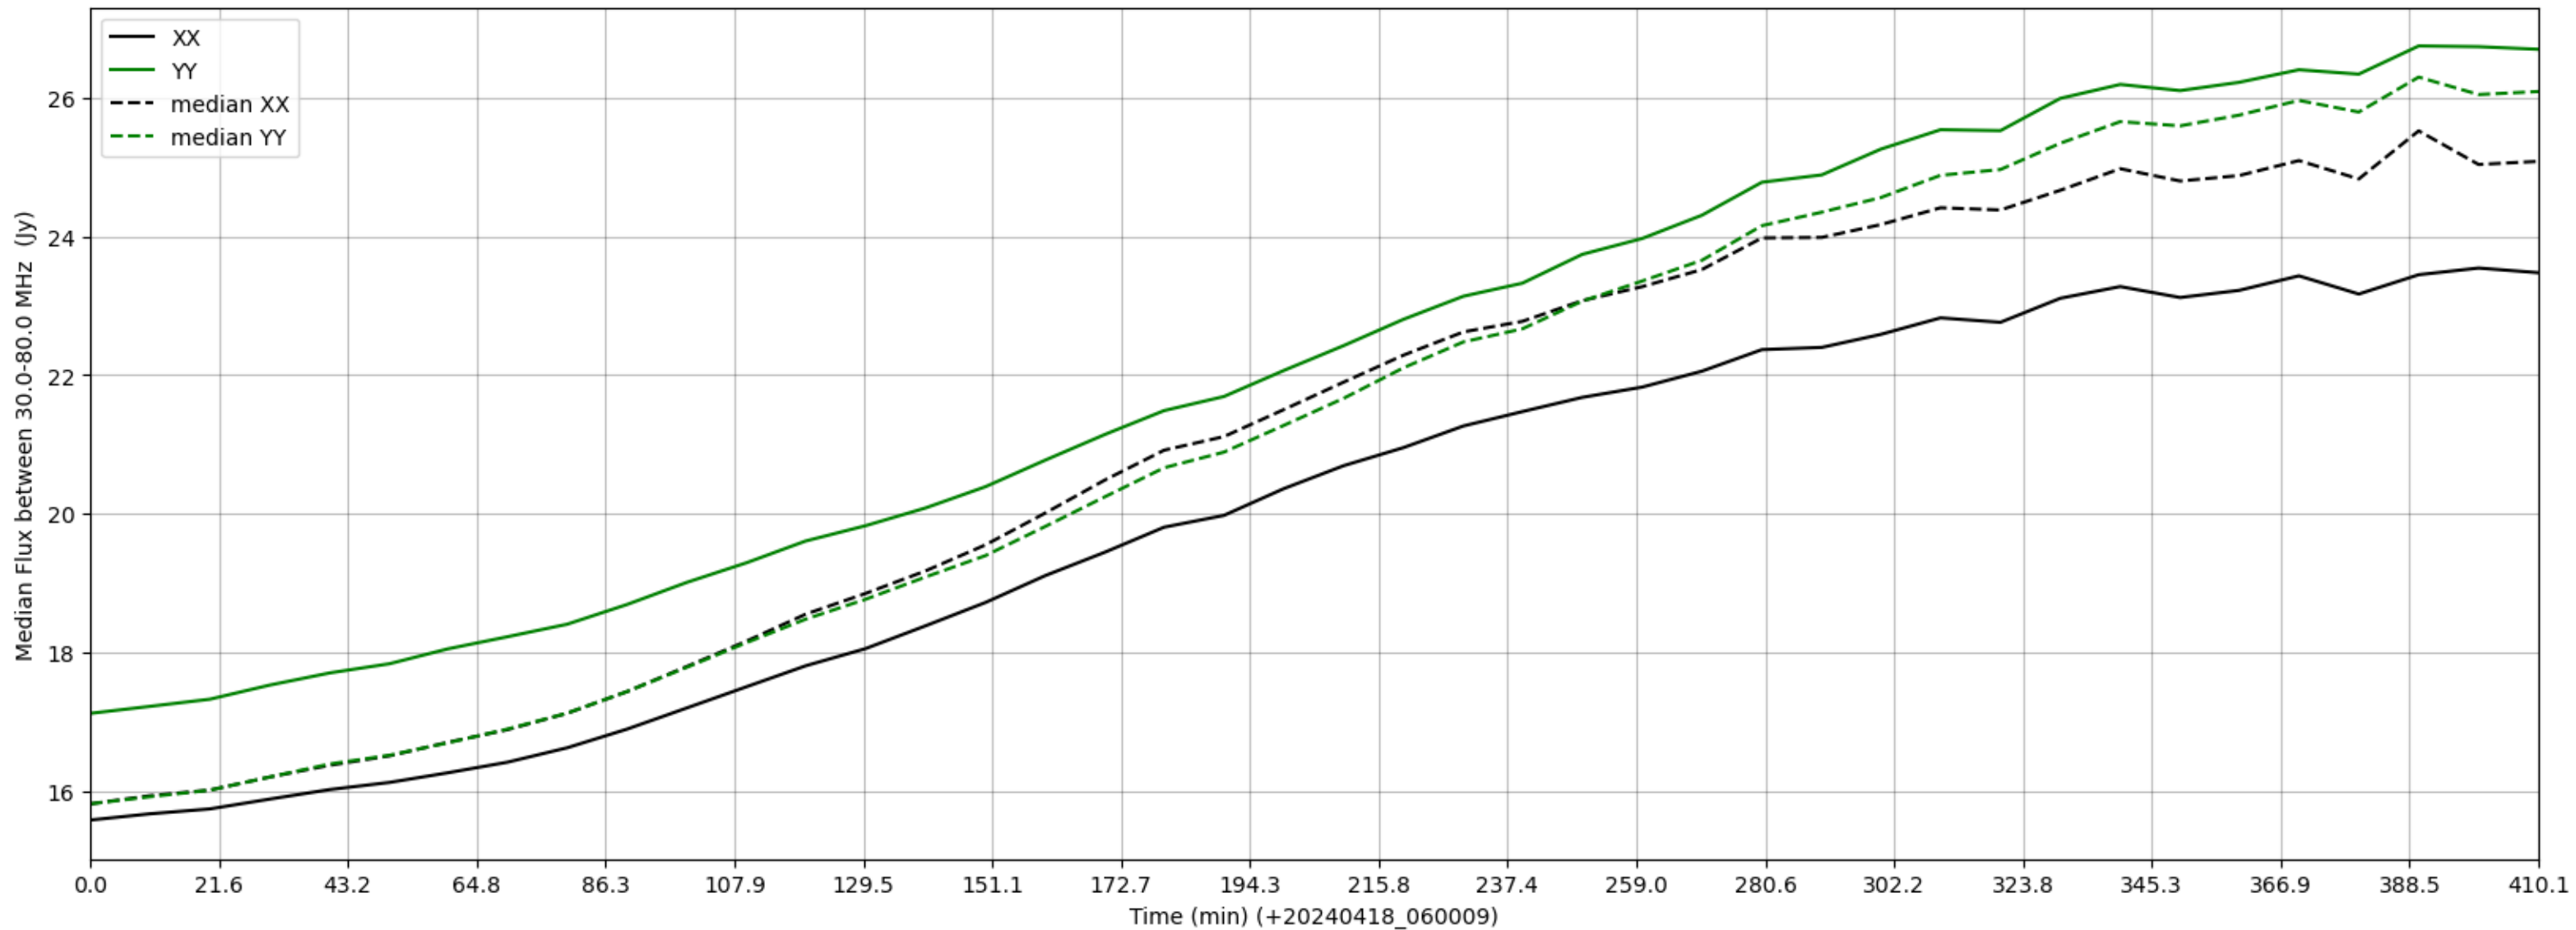

LWA283 - Correlator# 040 - XX FLAGS:Good - YY FLAGS:Good

LWA280 - Correlator# 041 - XX FLAGS:LowFlux - YY FLAGS:BadSpecShape

LWA288 - Correlator# 042 - XX FLAGS:Good - YY FLAGS:Good

LWA284 - Correlator# 043 - XX FLAGS:Good - YY FLAGS:Good