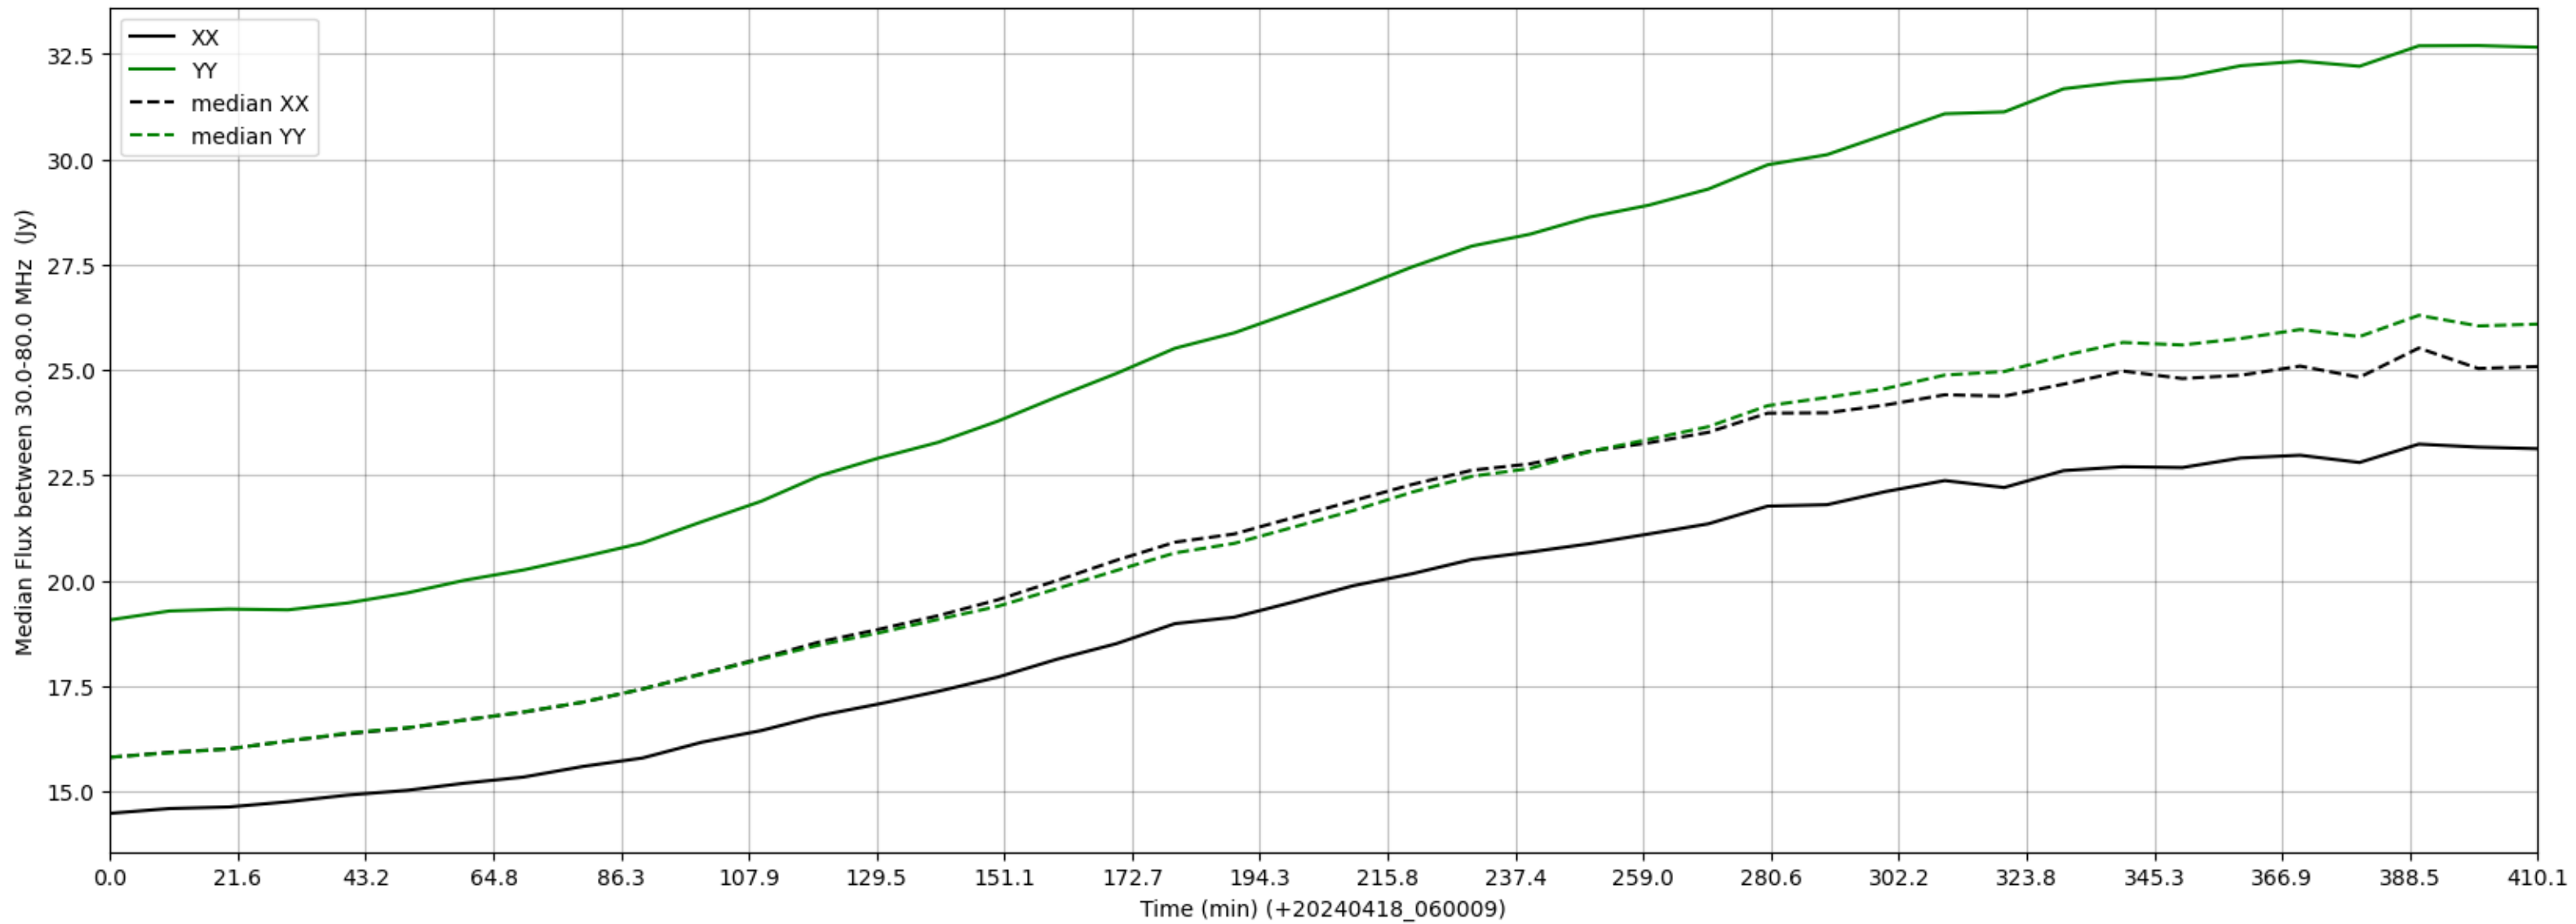

LWA365 - Correlator# 126 - XX FLAGS:LowFlux - YY FLAGS:LowFlux

LWA331 - Correlator# 125 - XX FLAGS:Good - YY FLAGS:Good