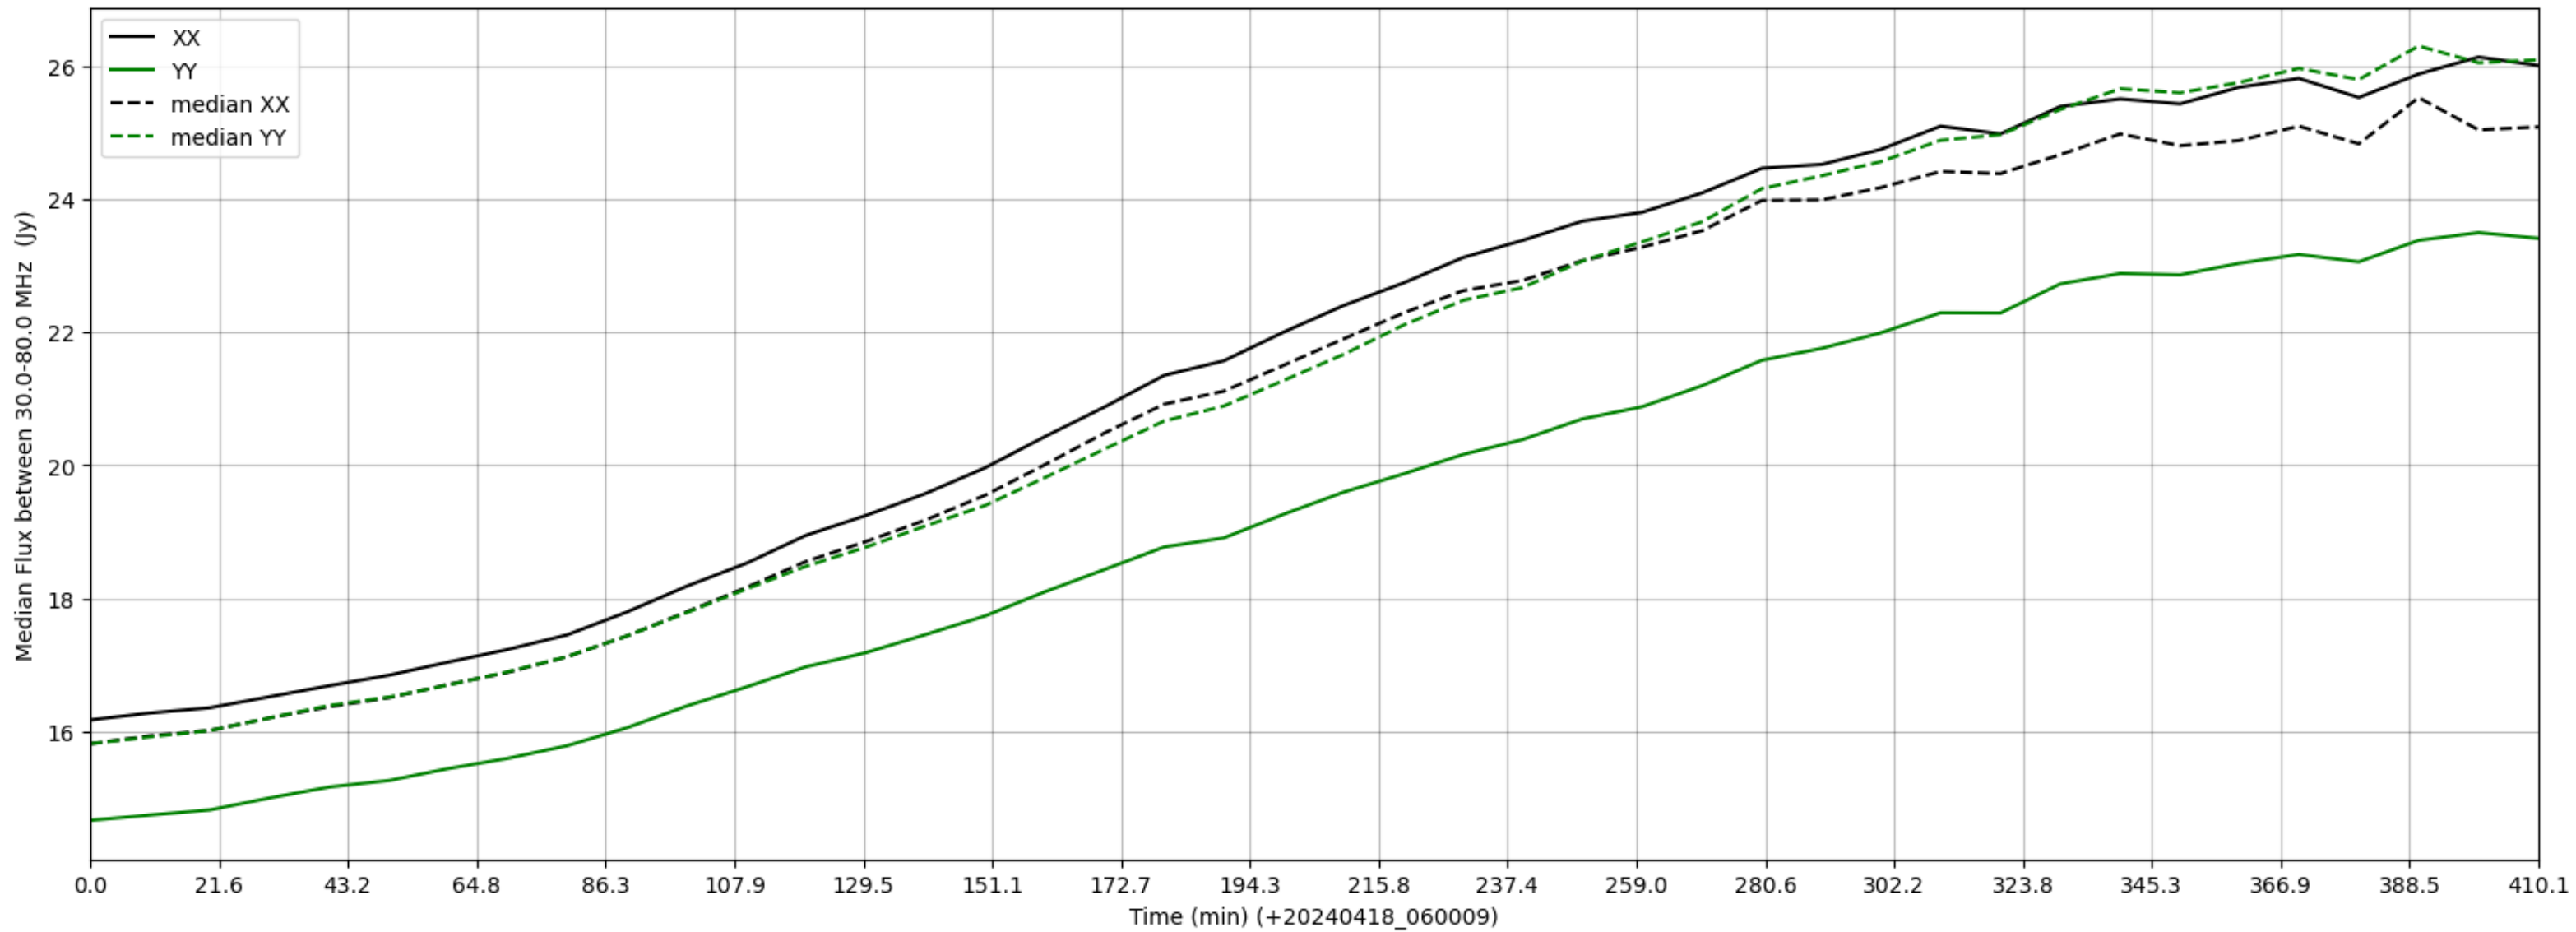

LWA266 - Correlator# 000 - XX FLAGS:Good - YY FLAGS:Good

LWA259 - Correlator# 001 - XX FLAGS:Good - YY FLAGS:Good

LWA268 - Correlator# 002 - XX FLAGS:Good - YY FLAGS:Good

LWA267 - Correlator# 003 - XX FLAGS:LowFlux - YY FLAGS:Good