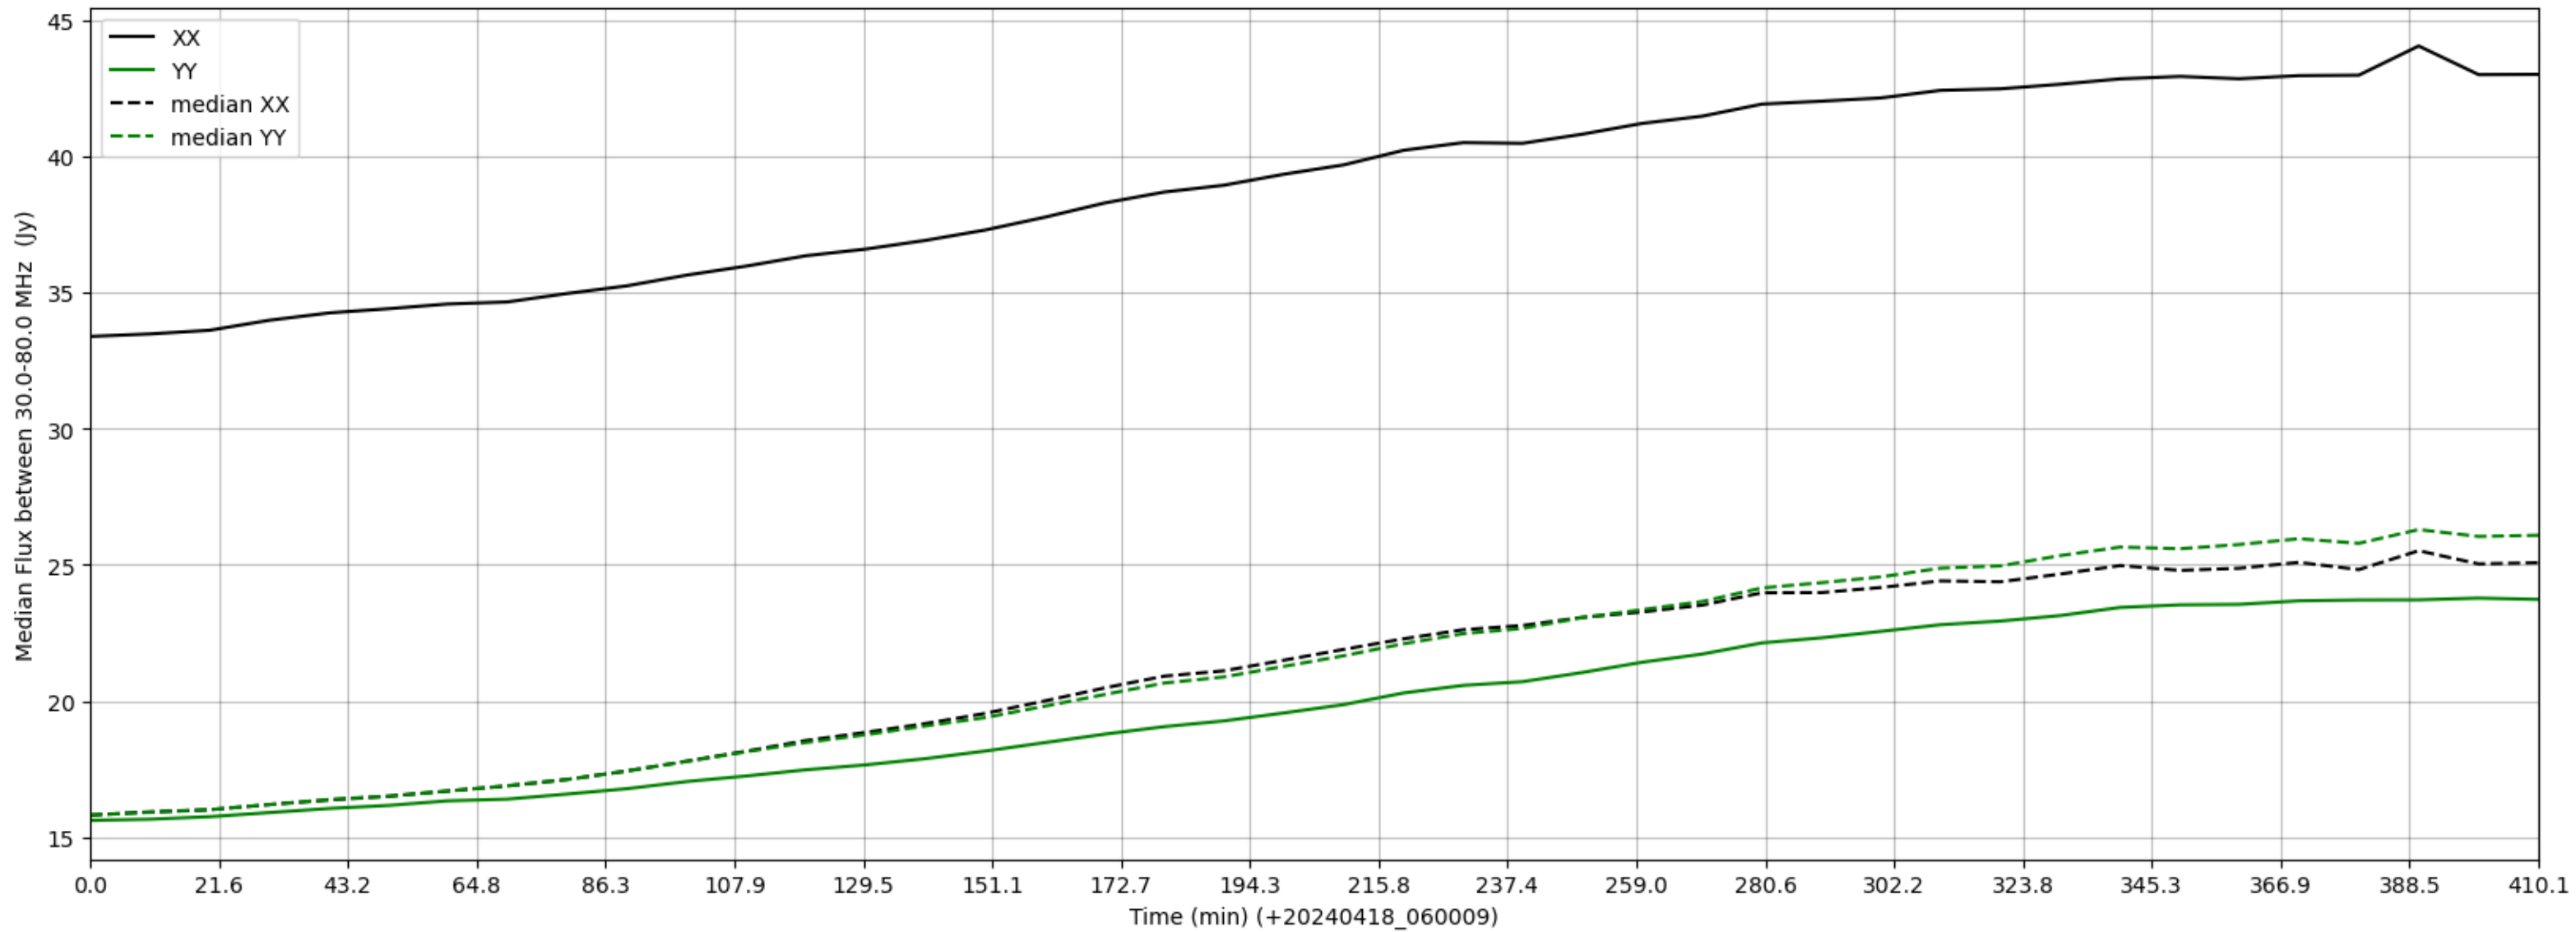

LWA353 - Correlator# 031 - XX FLAGS:LowFlux - YY FLAGS:Good

LWA362 - Correlator# 030 - XX FLAGS:Good - YY FLAGS:Good