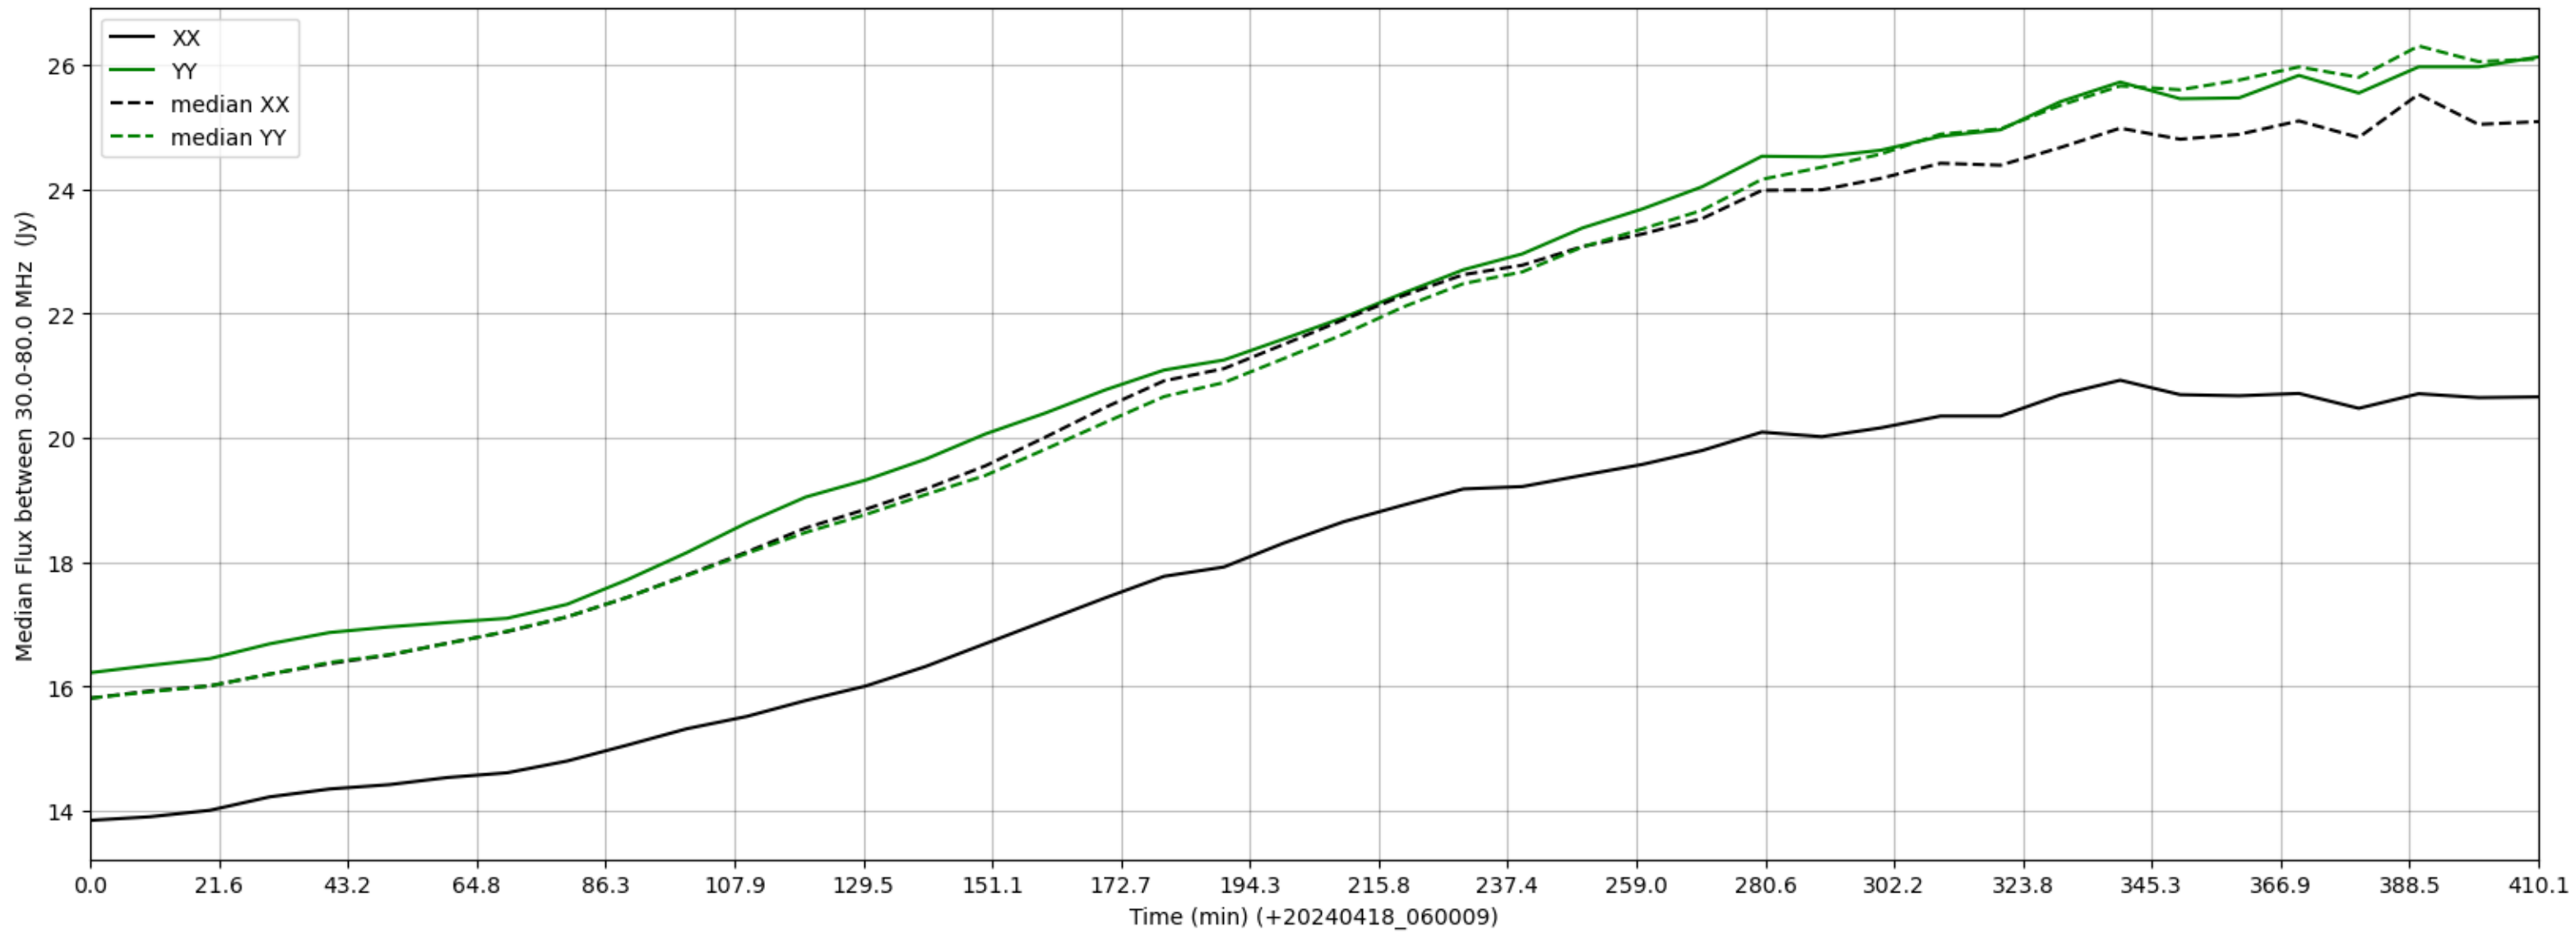

LWA274 - Correlator# 091 - XX FLAGS:Good - YY FLAGS:Good

LWA275 - Correlator# 090 - XX FLAGS:Good - YY FLAGS:Good