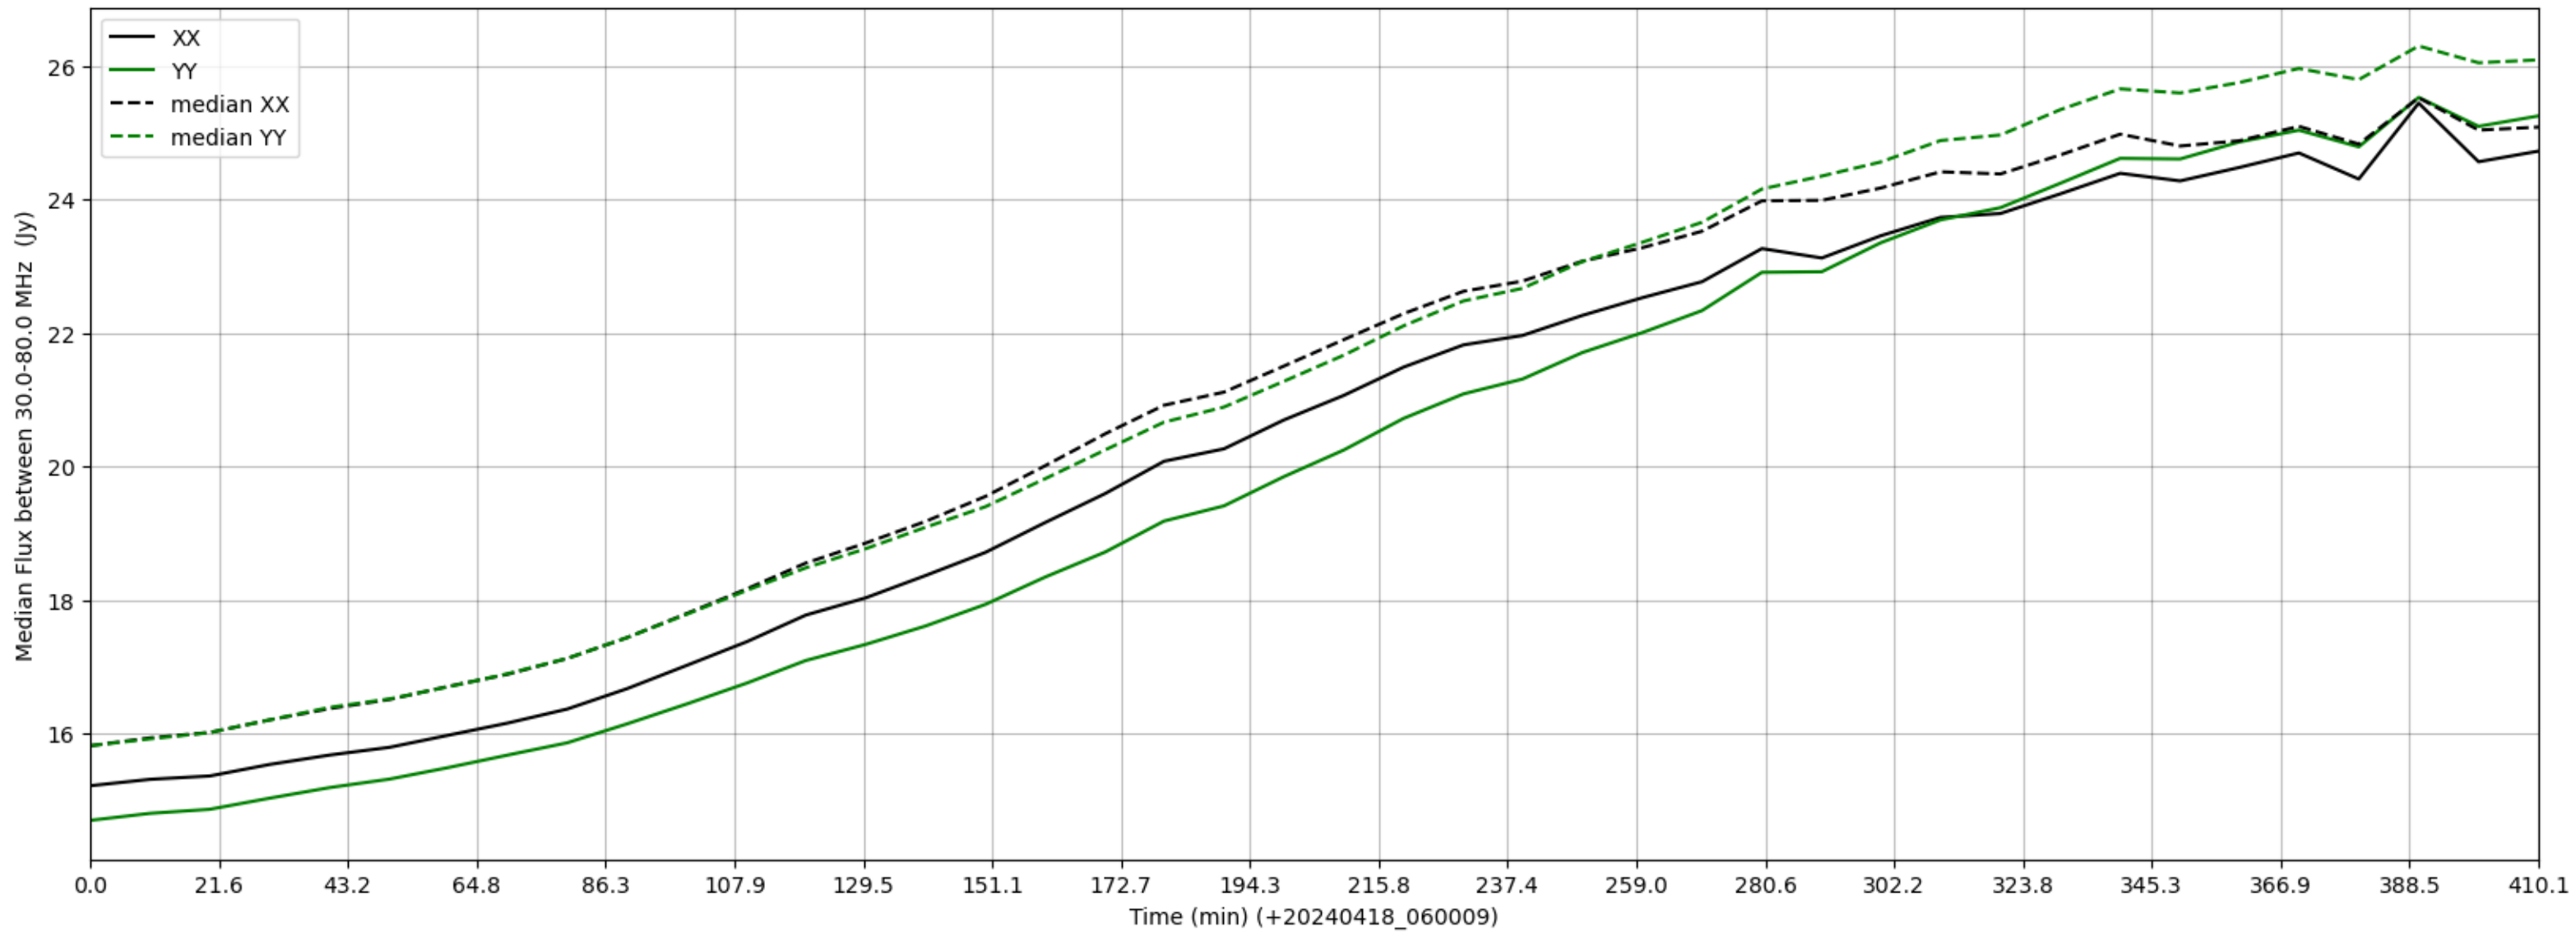

LWA026 - Correlator# 108 - XX FLAGS:Good - YY FLAGS:Good

LWA025 - Correlator# 109 - XX FLAGS:Good - YY FLAGS:Good

LWA029 - Correlator# 110 - XX FLAGS:Good - YY FLAGS:Good

LWA027 - Correlator# 111 - XX FLAGS:Good - YY FLAGS:Good