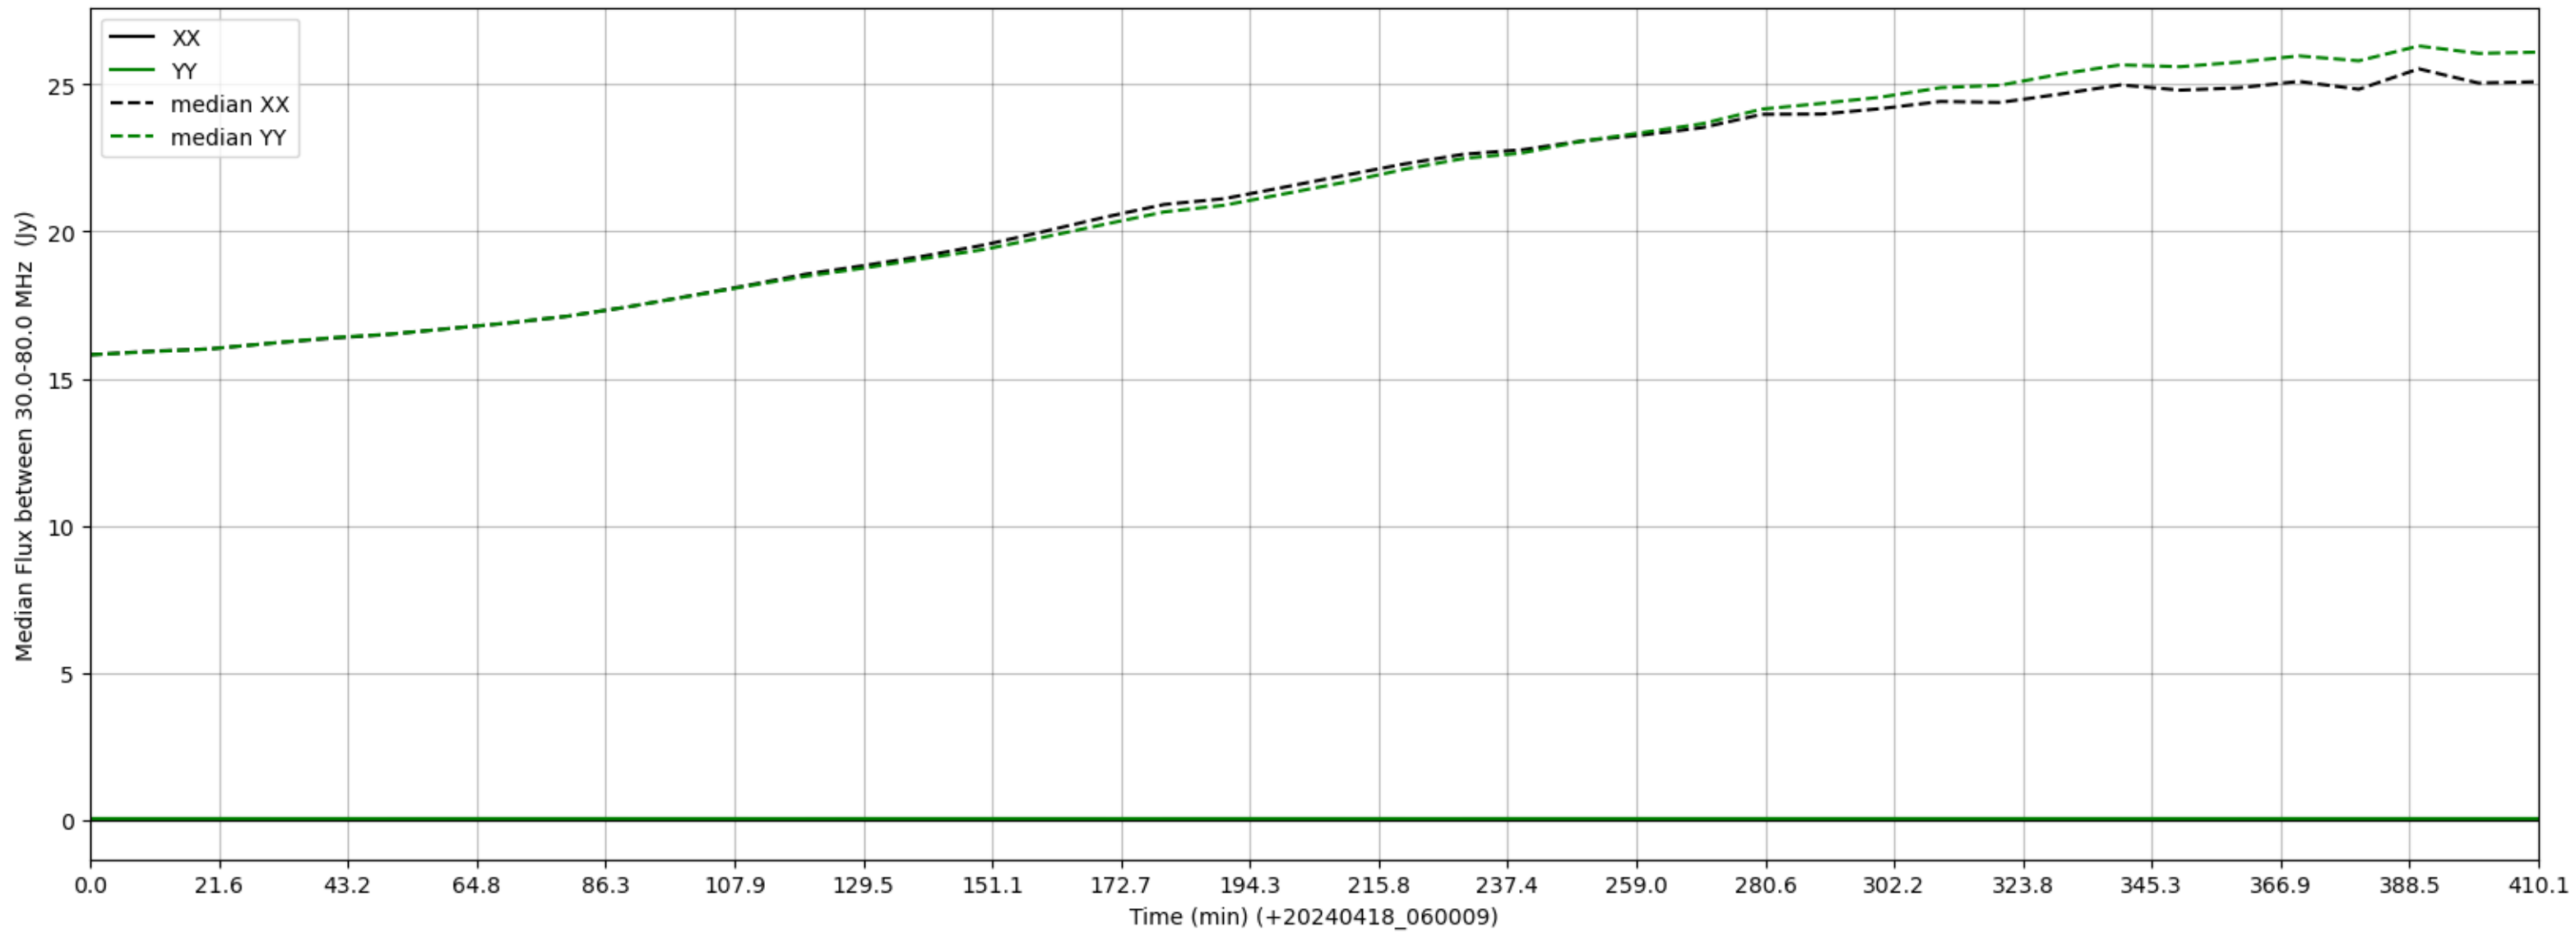

LWA313 - Correlator# 018 - XX FLAGS:Good - YY FLAGS:Good

LWA310 - Correlator# 017 - XX FLAGS:LowFlux - YY FLAGS:LowFlux