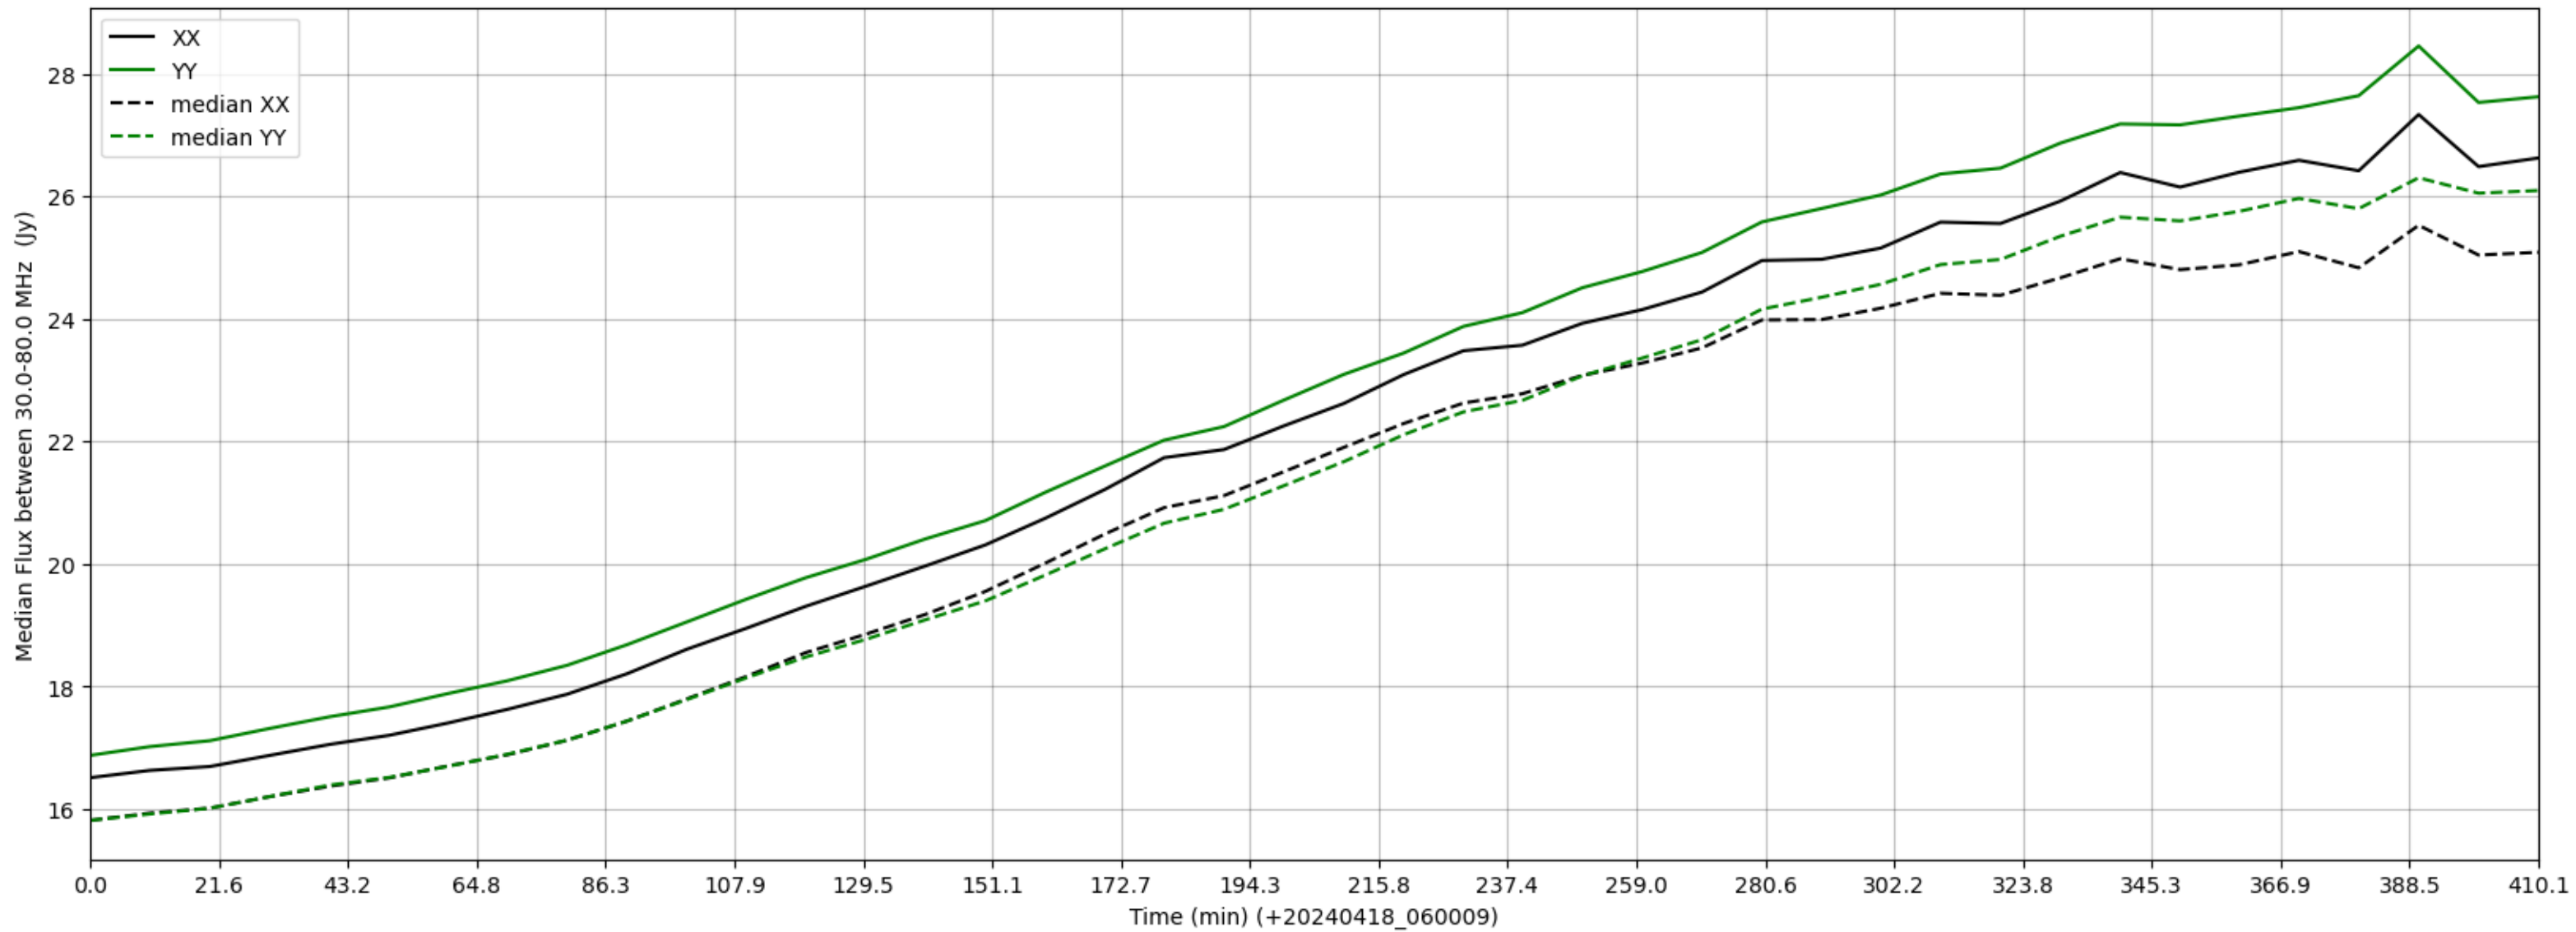

LWA113 - Correlator# 203 - XX FLAGS:Good - YY FLAGS:Good

LWA114 - Correlator# 202 - XX FLAGS:Good - YY FLAGS:Good