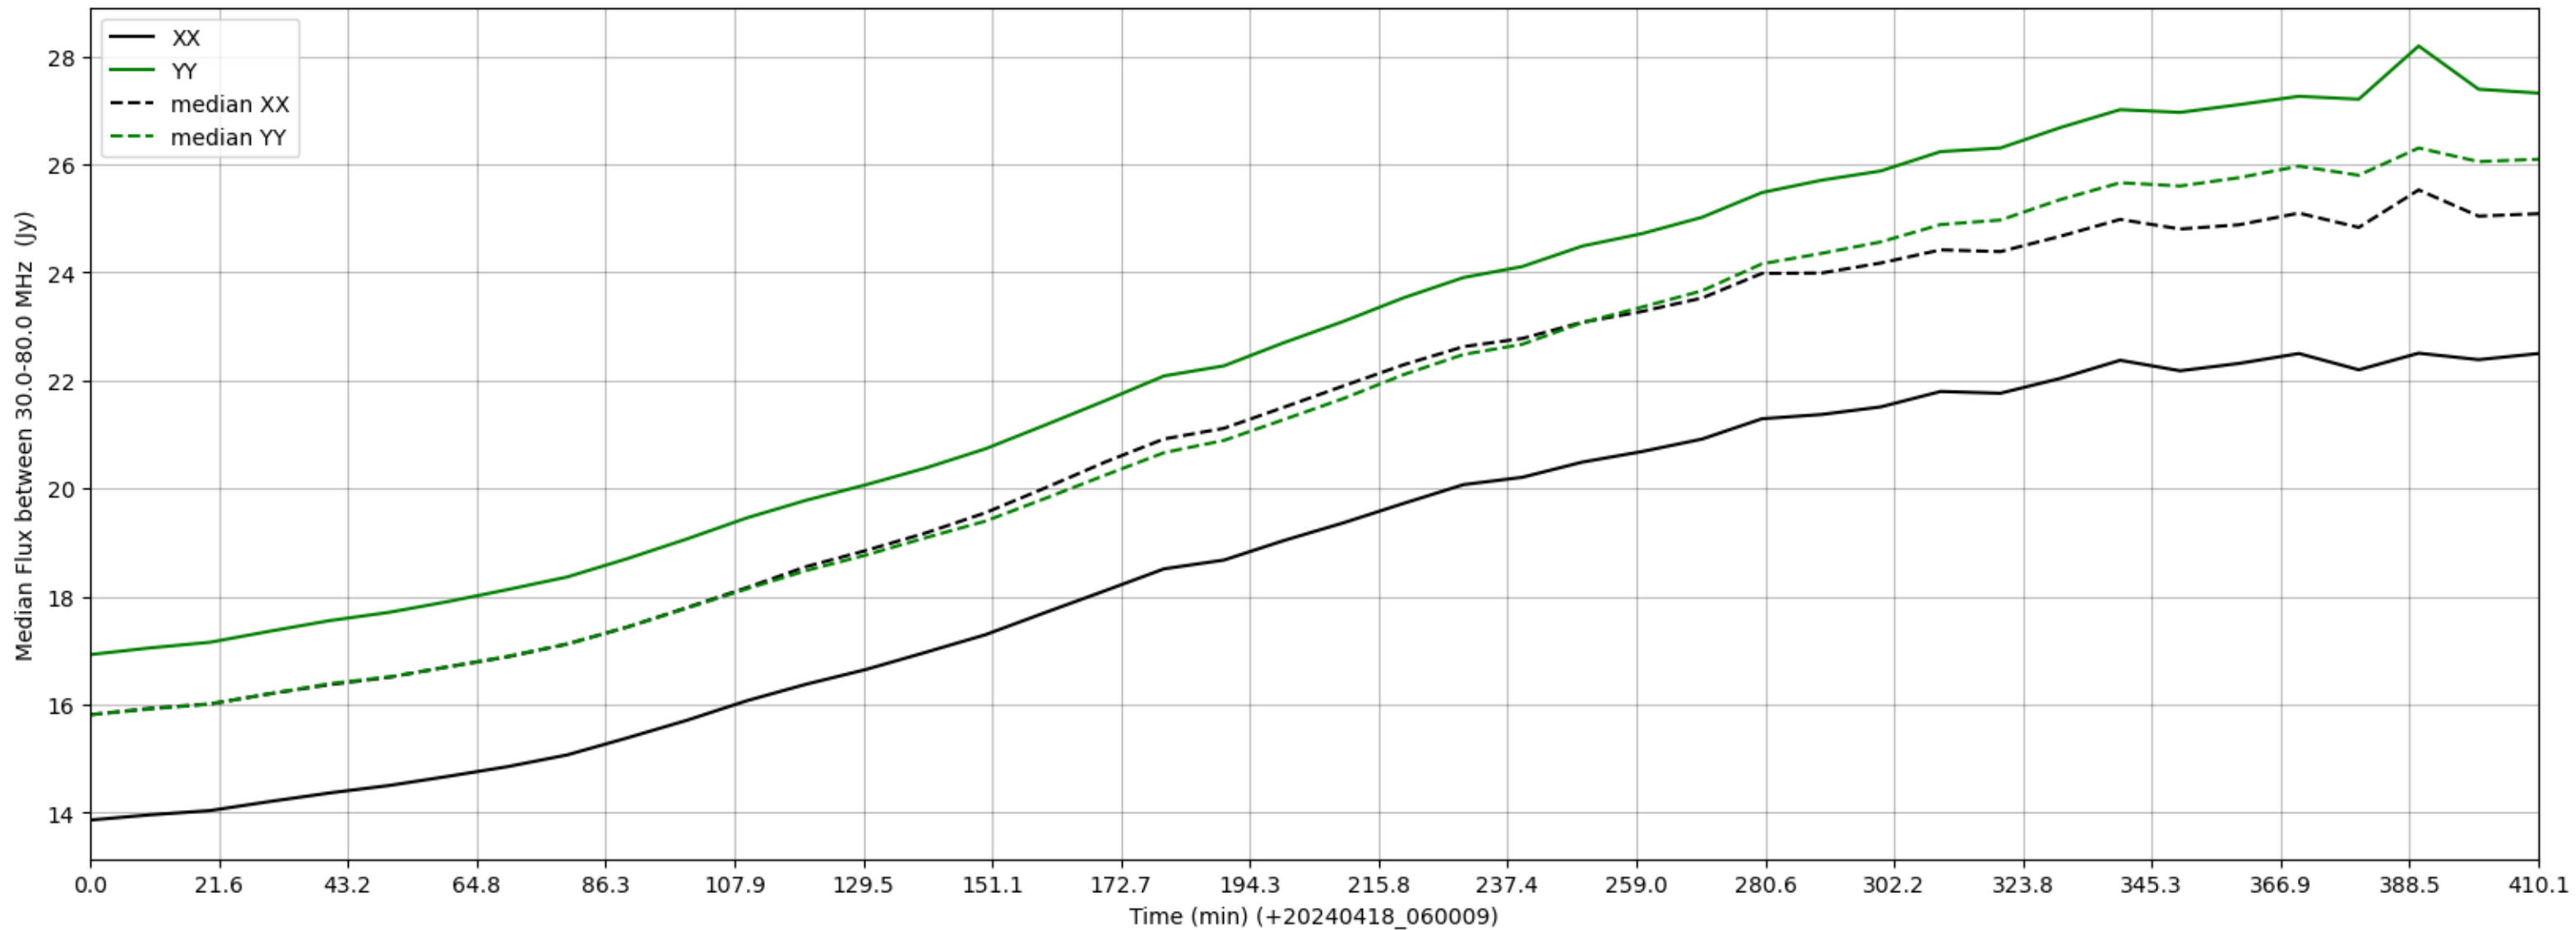

LWA206 - Correlator# 296 - XX FLAGS:Good - YY FLAGS:Good

LWA205 - Correlator# 297 - XX FLAGS:Good - YY FLAGS:Good

LWA208 - Correlator# 298 - XX FLAGS:Good - YY FLAGS:Good

LWA207 - Correlator# 299 - XX FLAGS:Good - YY FLAGS:Good