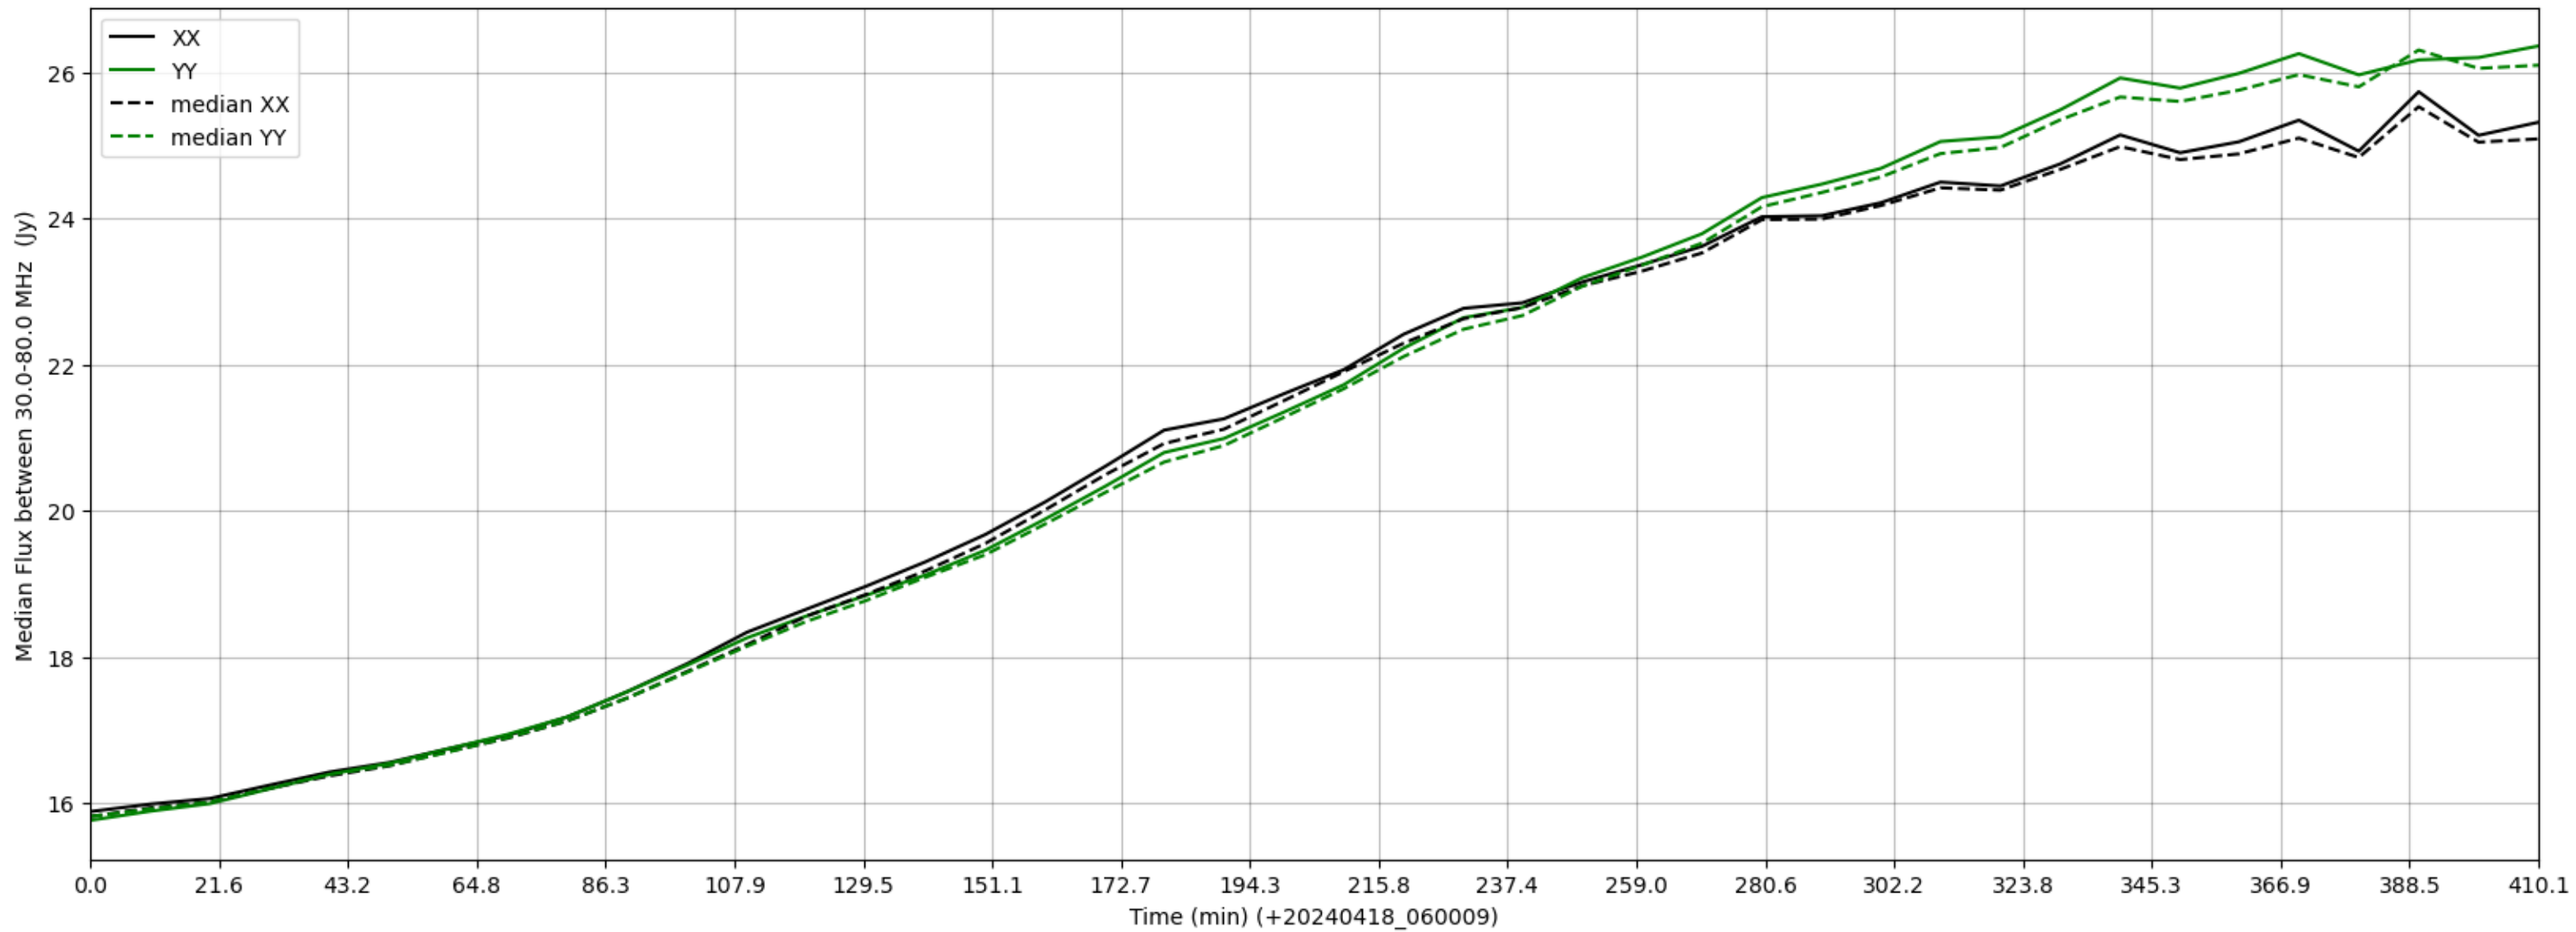

LWA101 - Correlator# 174 - XX FLAGS:Good - YY FLAGS:Good

LWA098 - Correlator# 173 - XX FLAGS:Good - YY FLAGS:Good