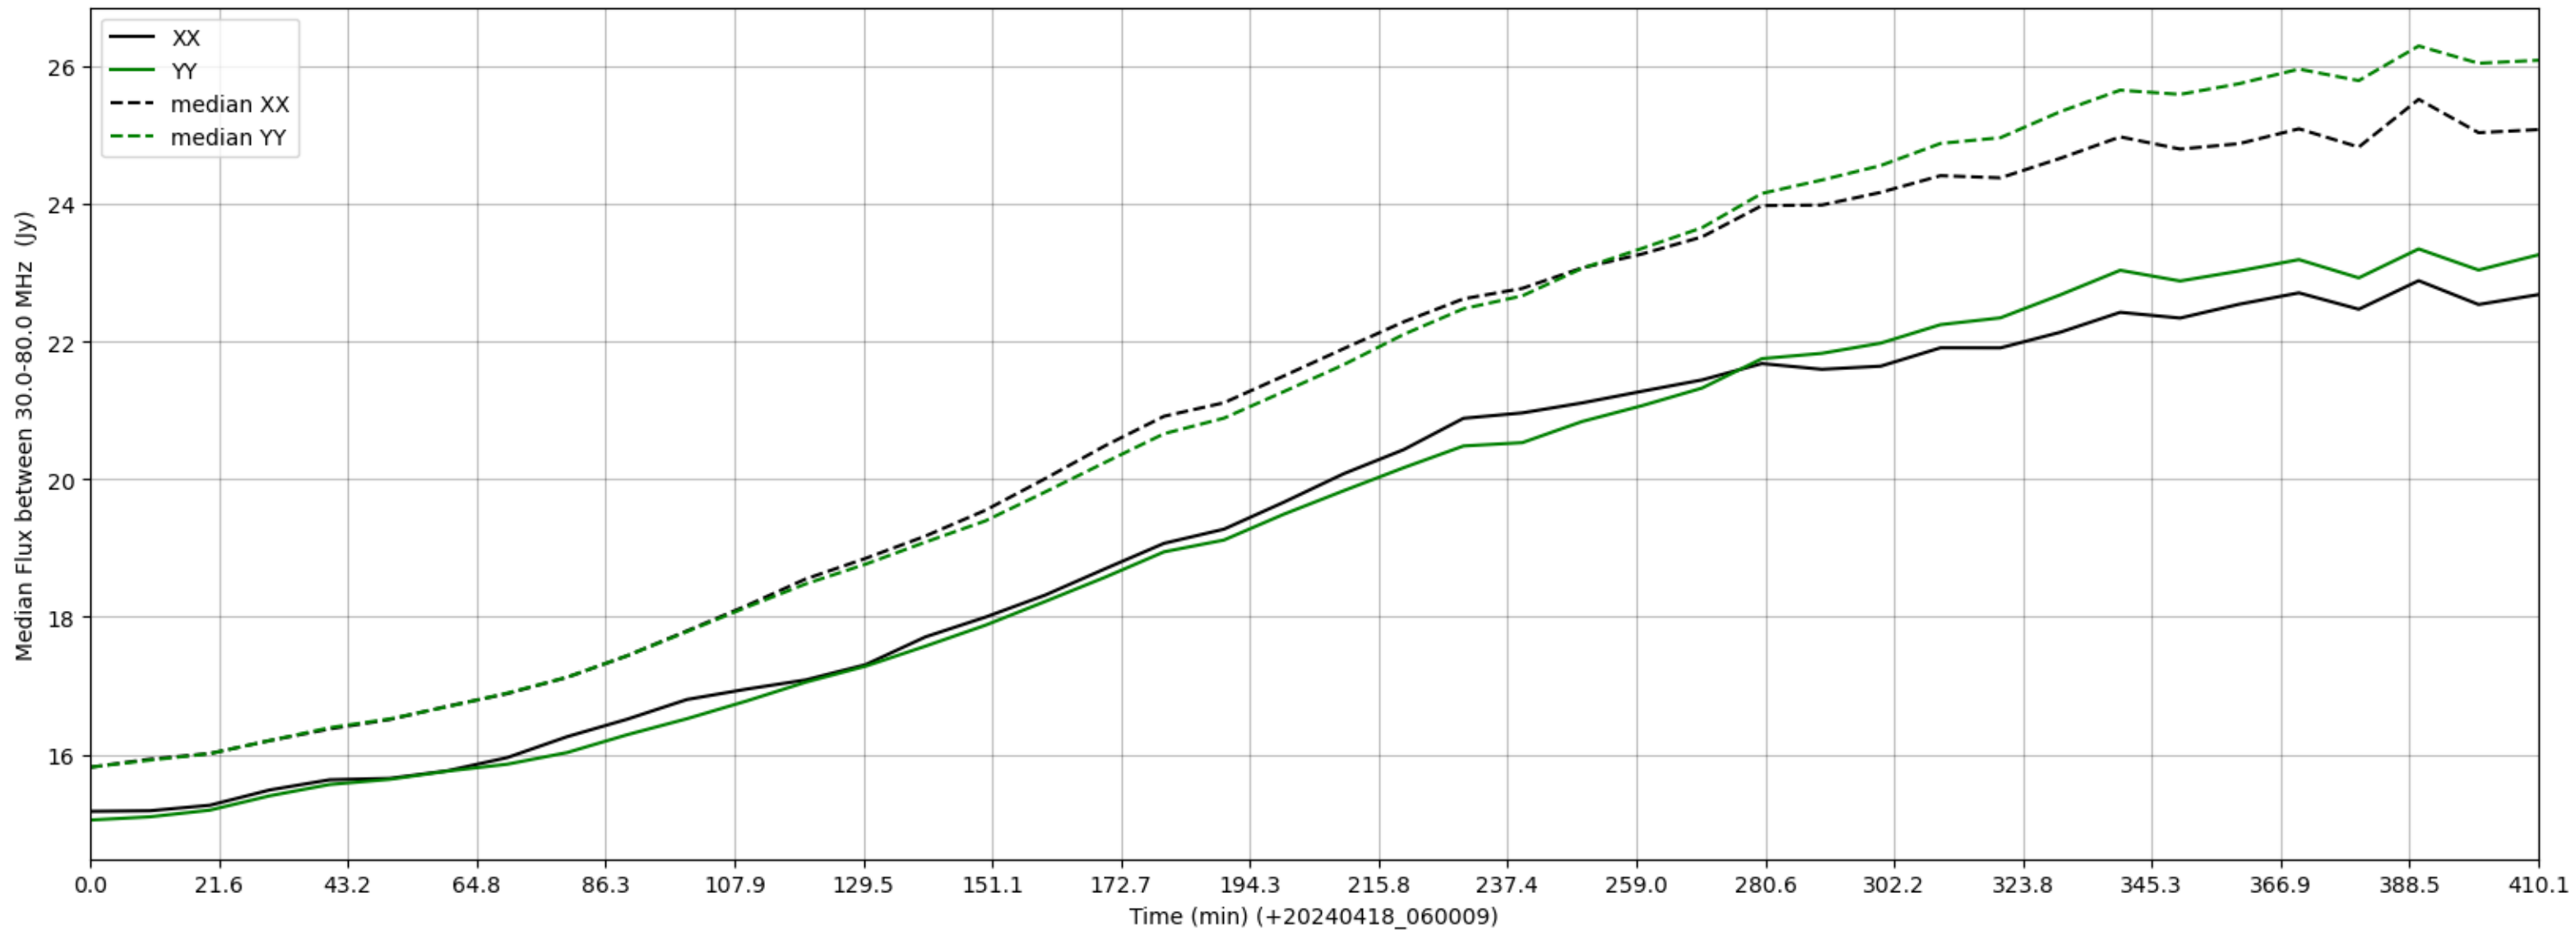

LWA334 - Correlator# 156 - XX FLAGS:Good - YY FLAGS:Good

LWA328 - Correlator# 157 - XX FLAGS:Good - YY FLAGS:Good

LWA361 - Correlator# 158 - XX FLAGS:Good - YY FLAGS:Good

LWA358 - Correlator# 159 - XX FLAGS:Good - YY FLAGS:Good