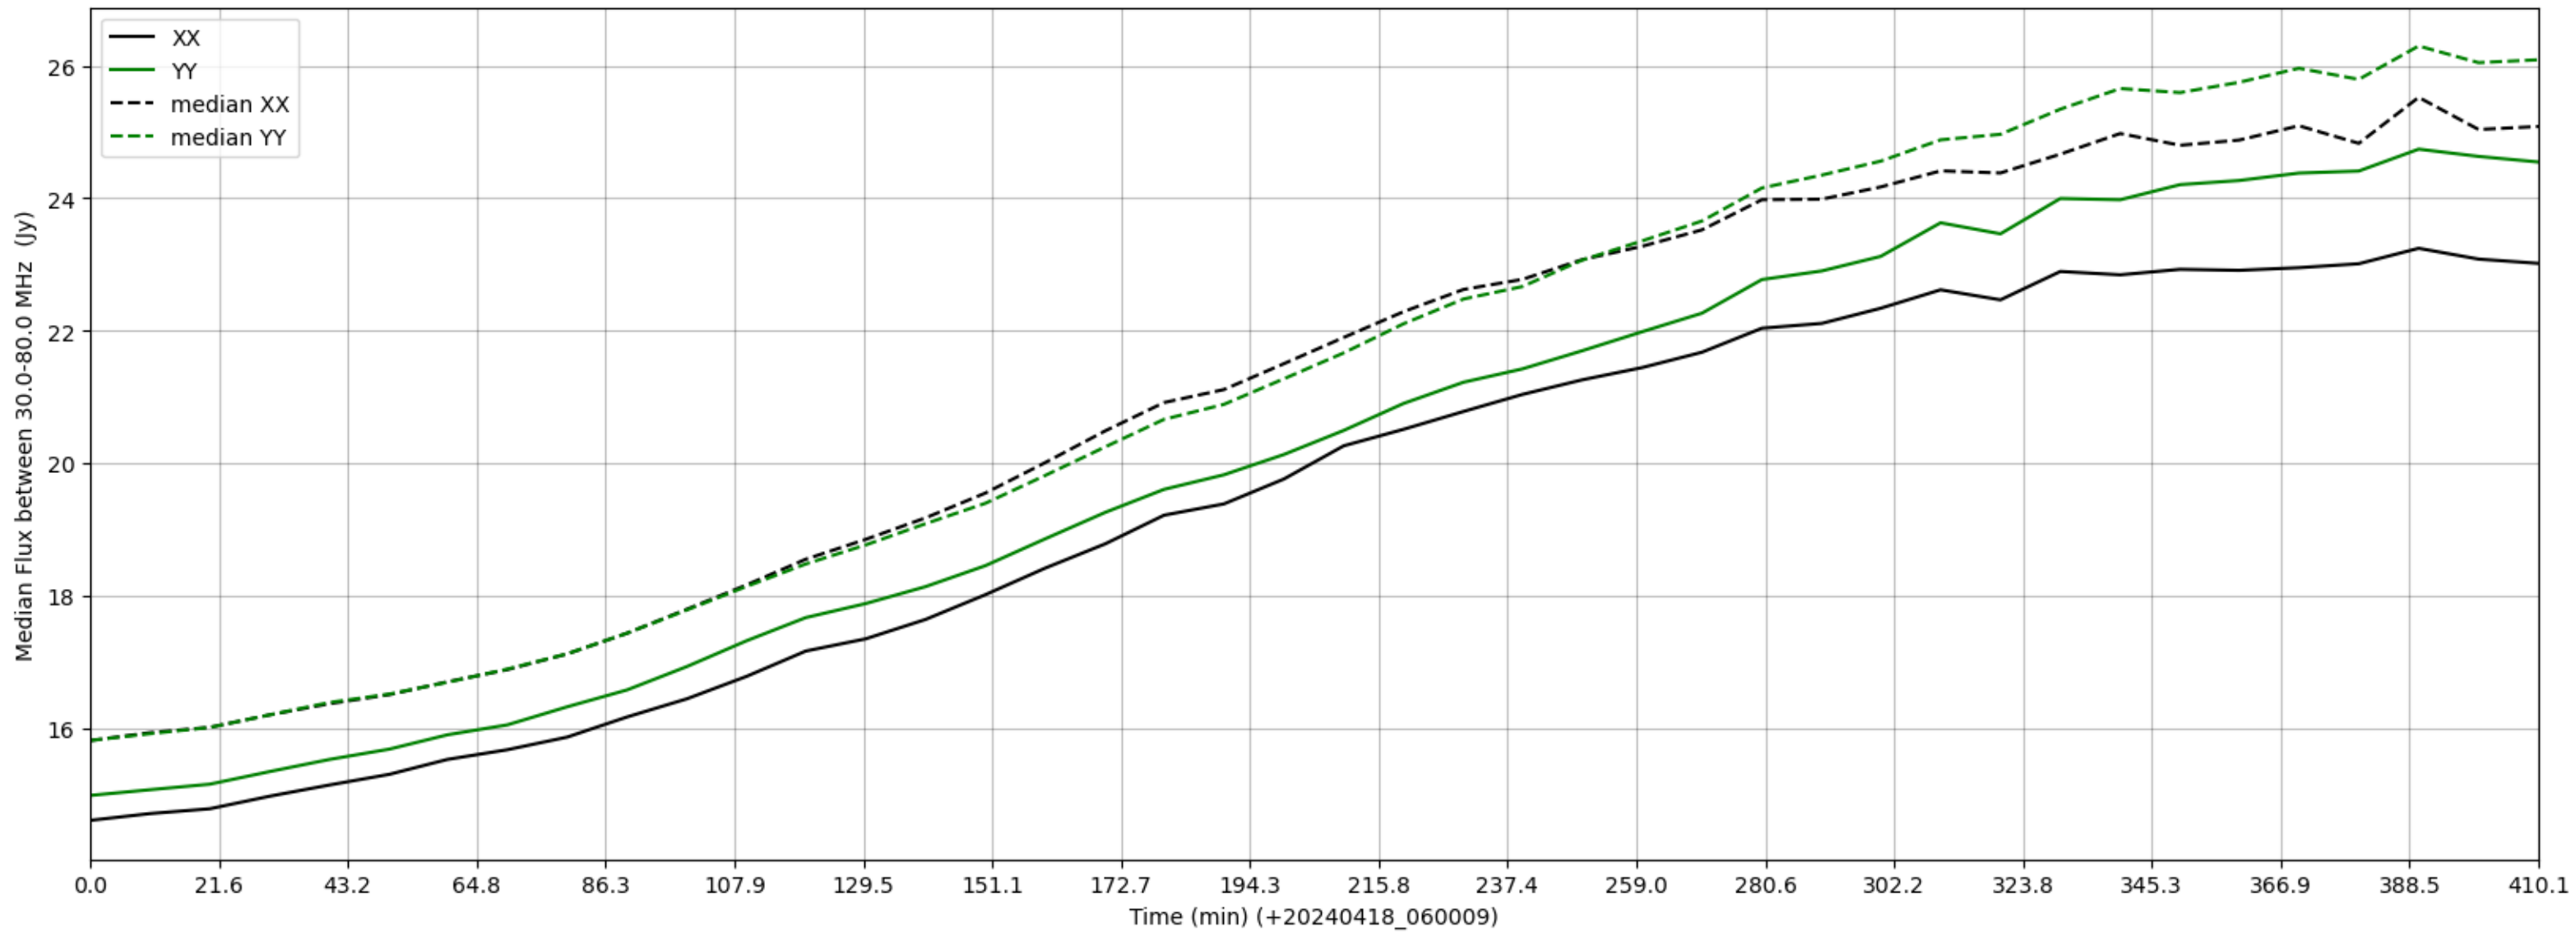

LWA318 - Correlator# 055 - XX FLAGS:Good - YY FLAGS:Good

LWA320 - Correlator# 054 - XX FLAGS:Good - YY FLAGS:Good