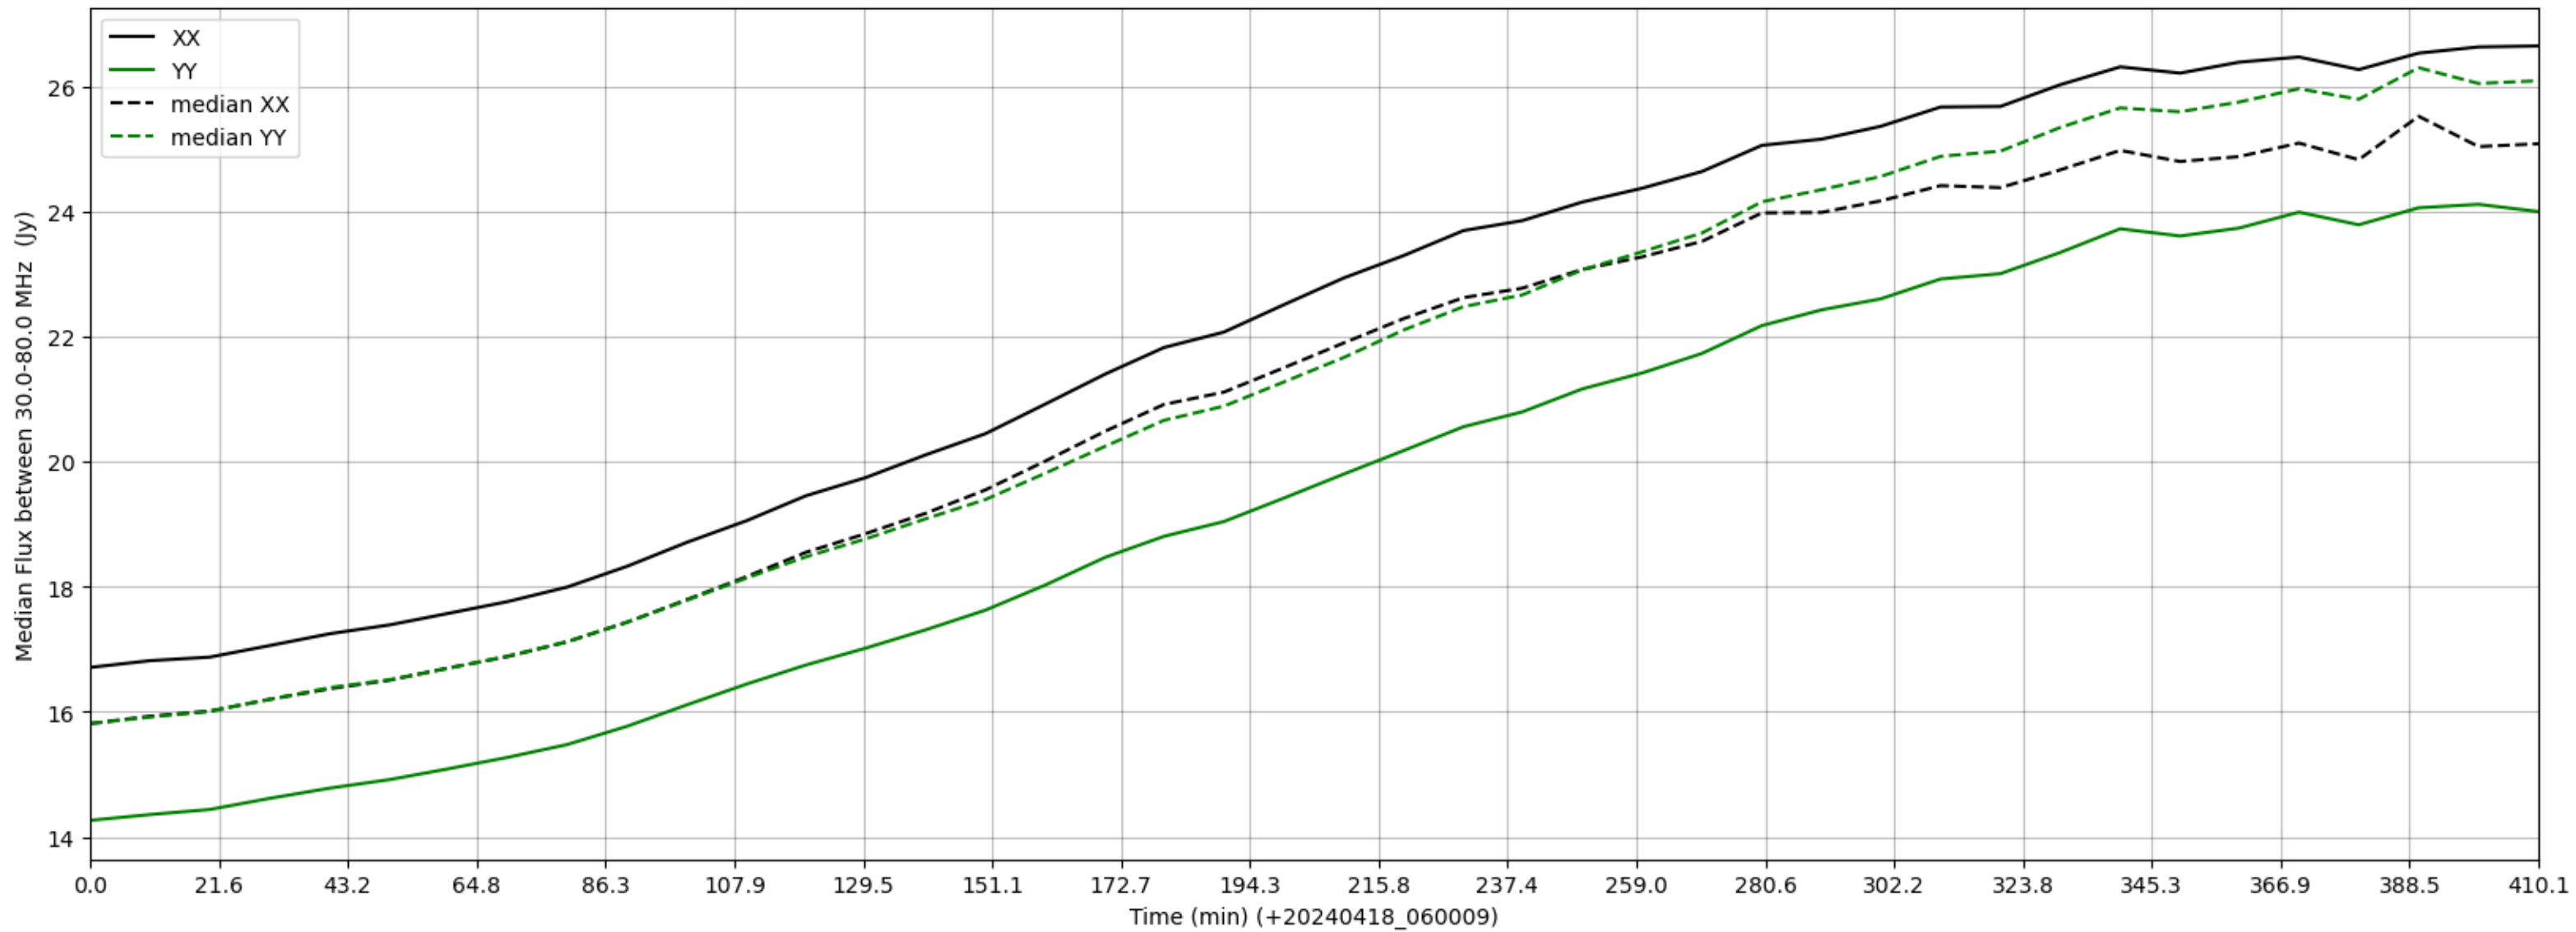

LWA237 - Correlator# 311 - XX FLAGS:Good - YY FLAGS:BadSpecShape

LWA238 - Correlator# 310 - XX FLAGS:Good - YY FLAGS:Good