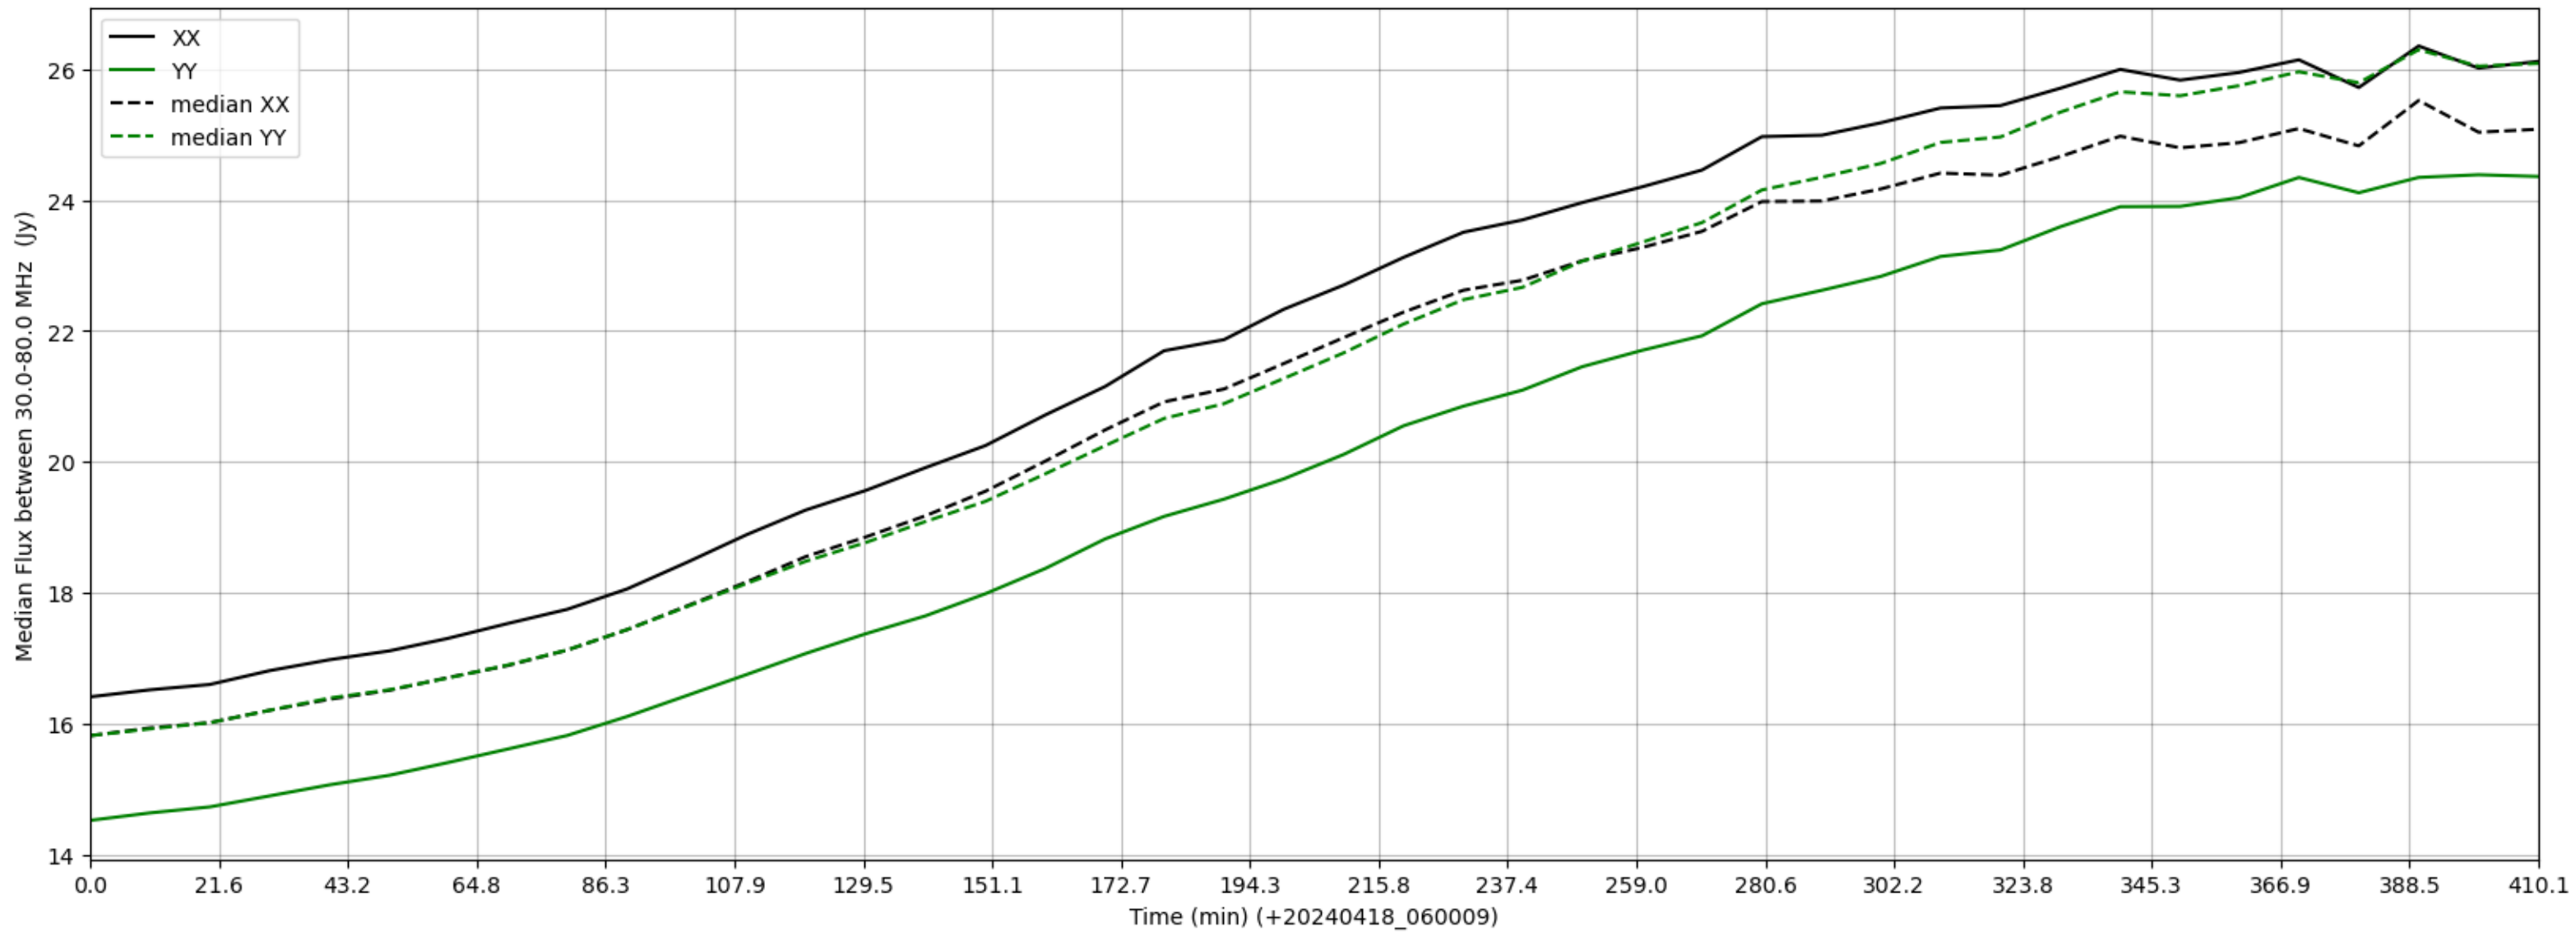

LWA124 - Correlator# 224 - XX FLAGS:LowFlux - YY FLAGS:LowFlux

LWA127 - Correlator# 225 - XX FLAGS:Good - YY FLAGS:Good

LWA126 - Correlator# 226 - XX FLAGS:Good - YY FLAGS:Good

LWA125 - Correlator# 227 - XX FLAGS:Good - YY FLAGS:Good