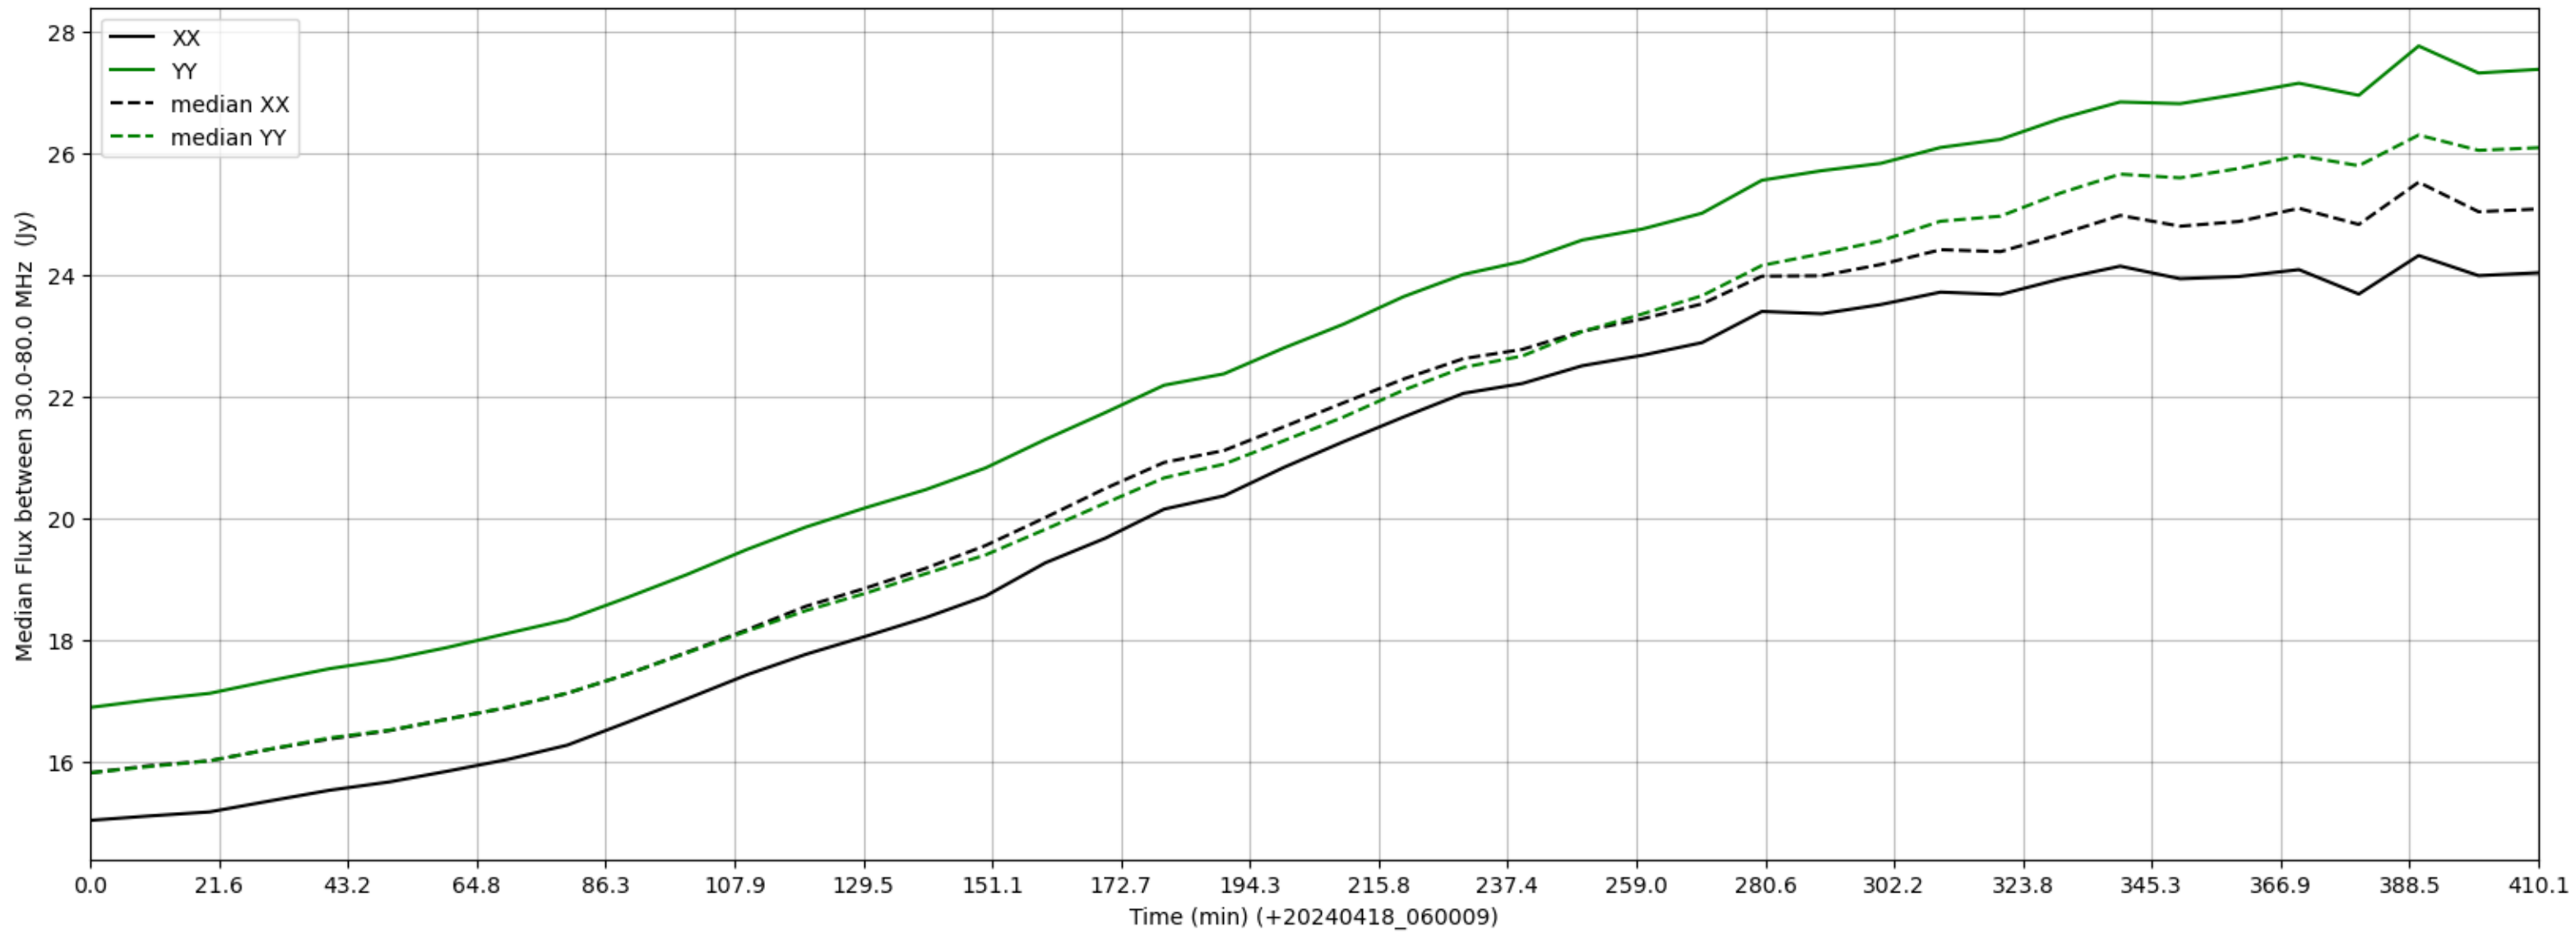

LWA149 - Correlator# 216 - XX FLAGS:Good - YY FLAGS:Good

LWA148 - Correlator# 217 - XX FLAGS:Good - YY FLAGS:Good

LWA151 - Correlator# 218 - XX FLAGS:LowFlux - YY FLAGS:LowFlux

LWA172 - Correlator# 219 - XX FLAGS:Good - YY FLAGS:Good