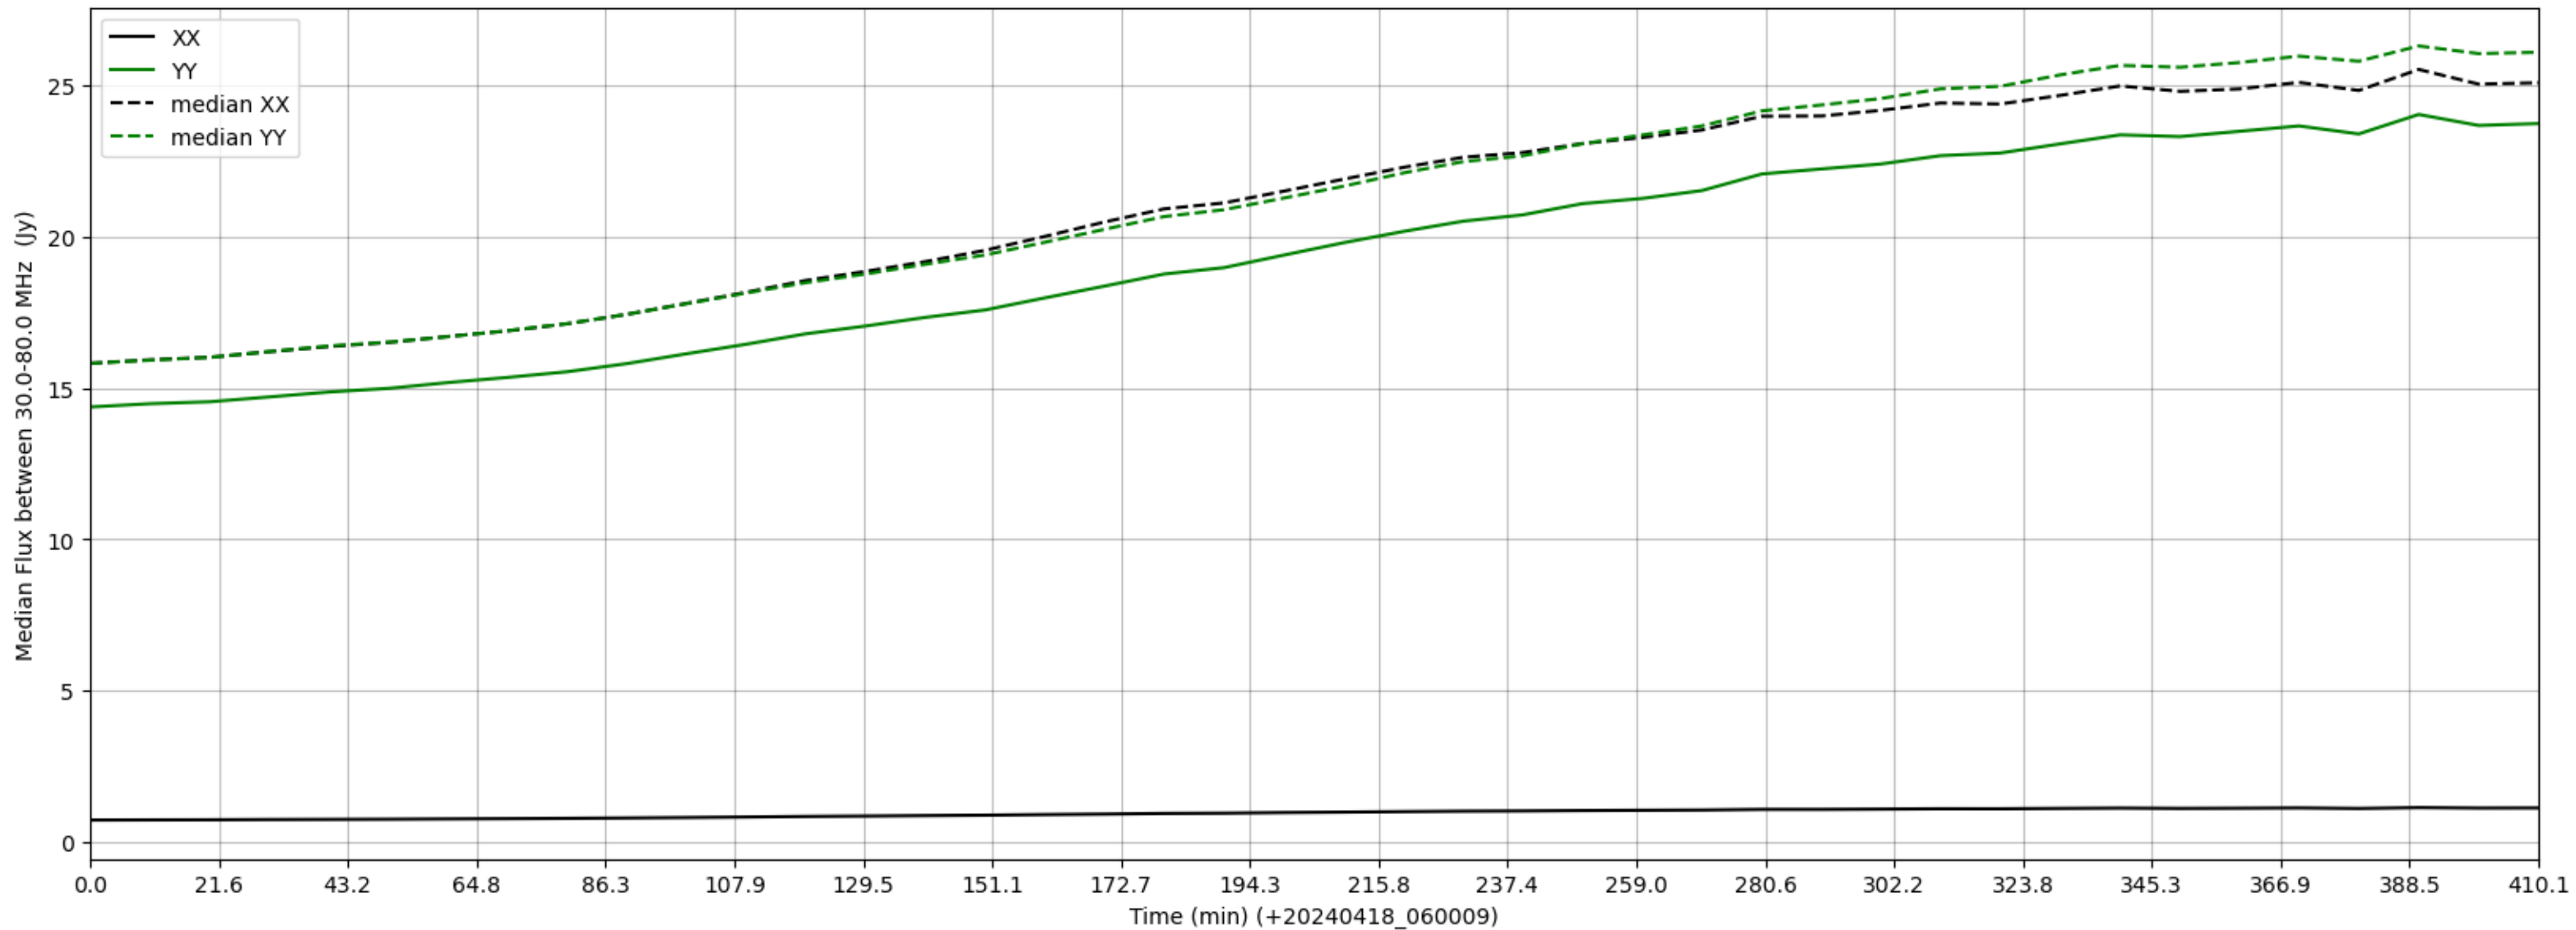

LWA181 - Correlator# 231 - XX FLAGS:Good - YY FLAGS:Good

LWA153 - Correlator# 230 - XX FLAGS:LowFlux - YY FLAGS:Good