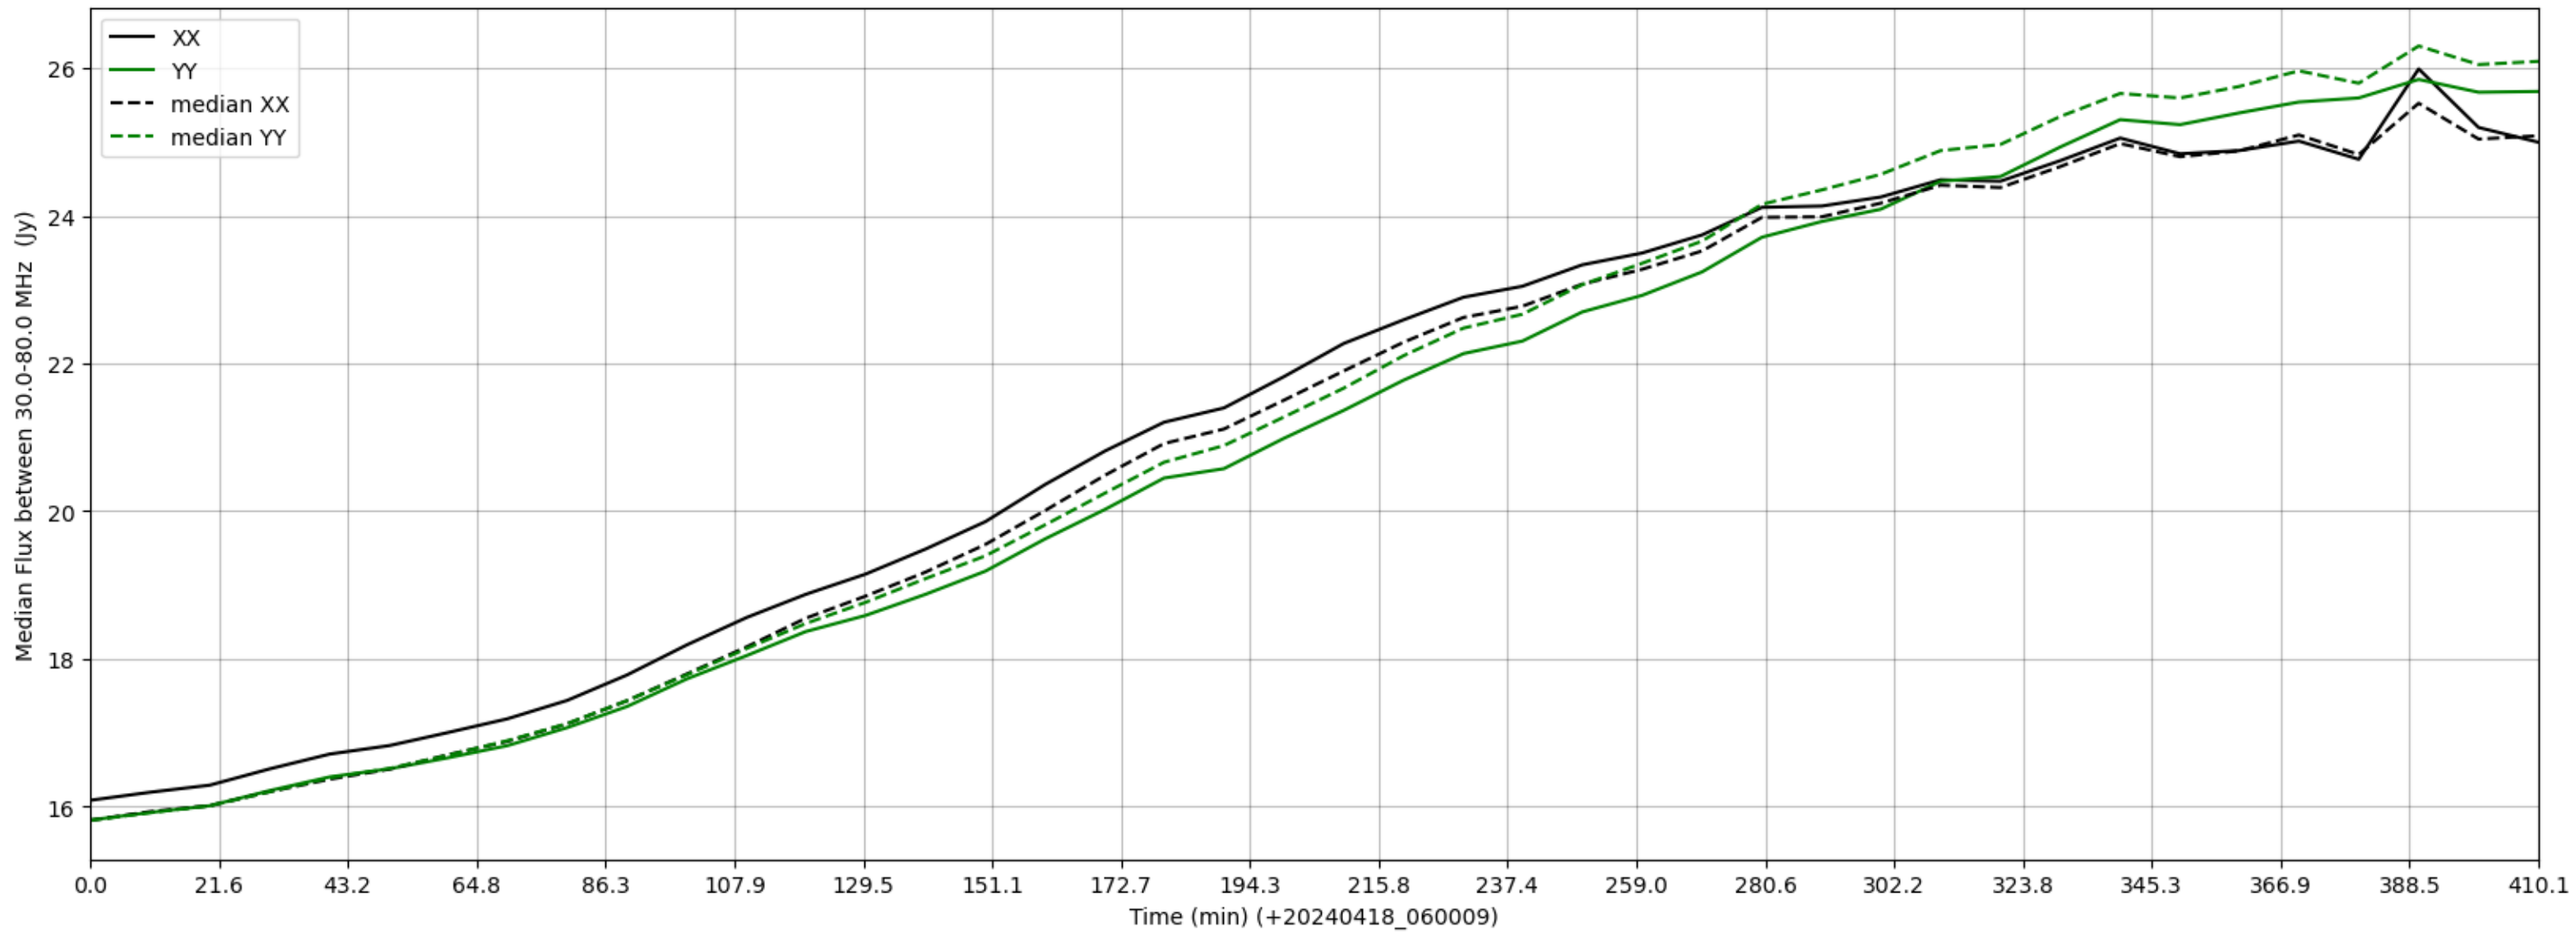

LWA198 - Correlator# 271 - XX FLAGS:Good - YY FLAGS:Good

LWA193 - Correlator# 270 - XX FLAGS:Good - YY FLAGS:Good