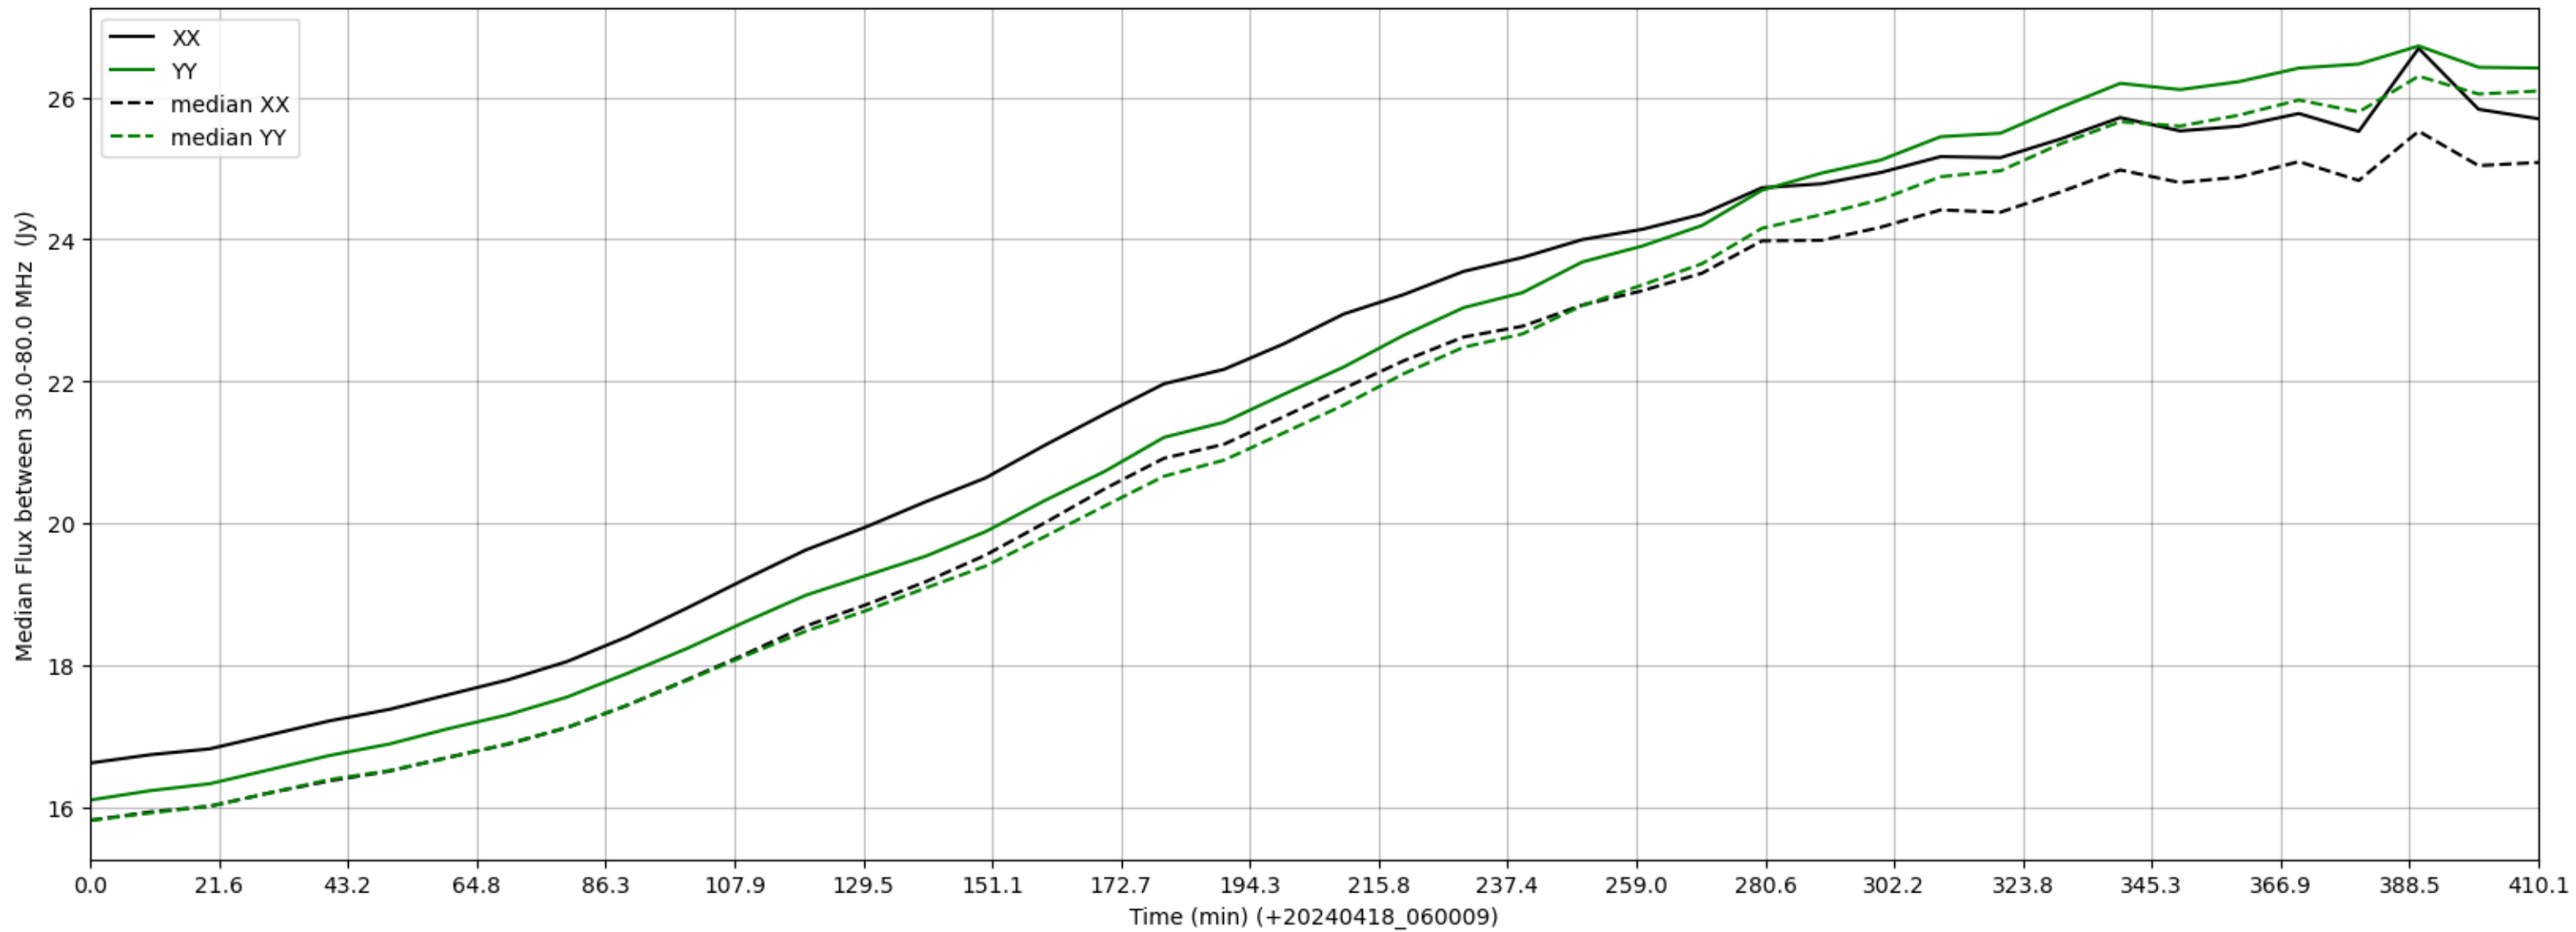

LWA130 - Correlator# 183 - XX FLAGS:HighTimeVar+BadSpecShape - YY FLAGS:Good

LWA131 - Correlator# 182 - XX FLAGS:Good - YY FLAGS:Good