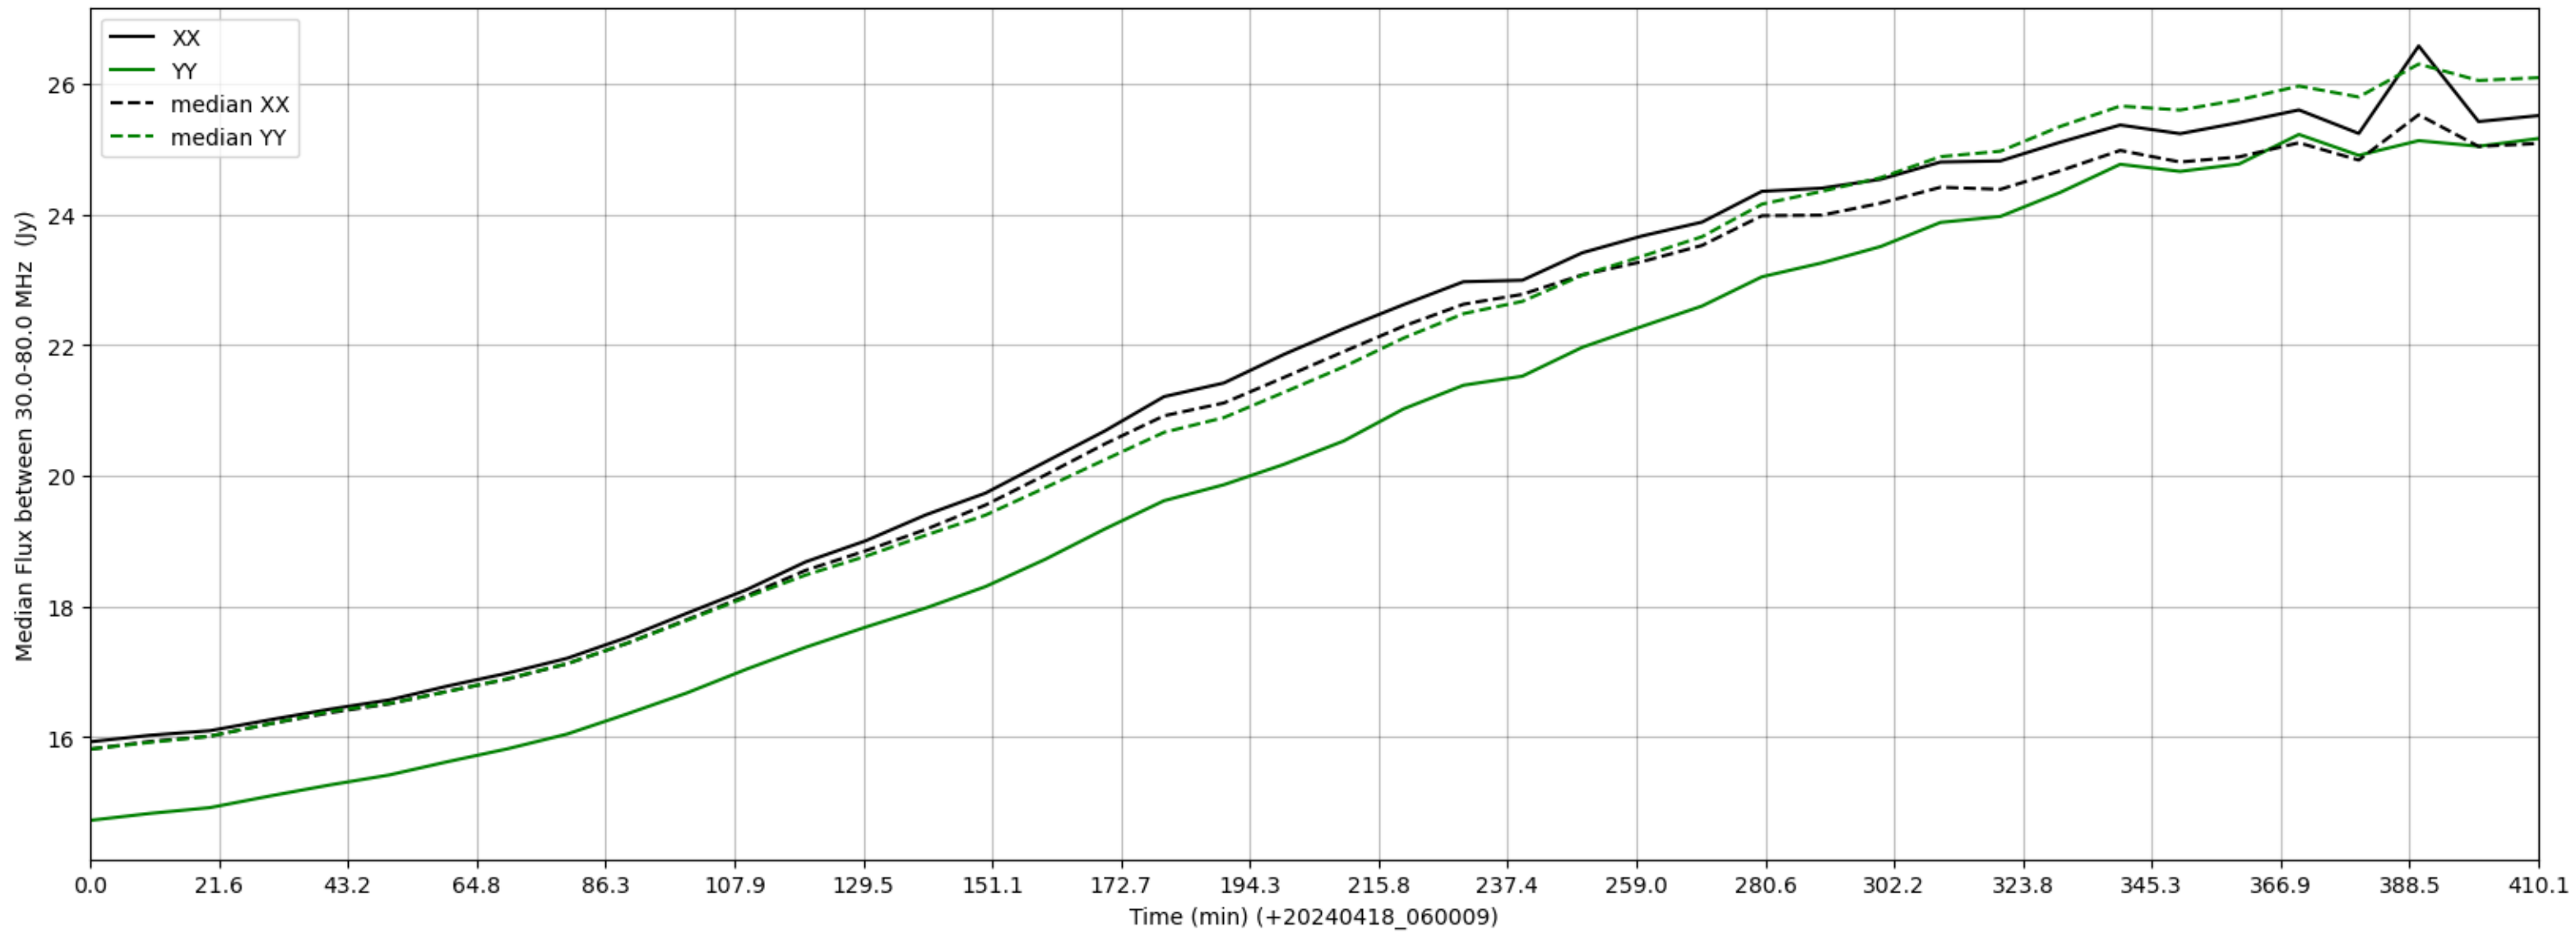

LWA028 - Correlator# 129 - XX FLAGS:Good - YY FLAGS:Good

LWA030 - Correlator# 128 - XX FLAGS:Good - YY FLAGS:Good