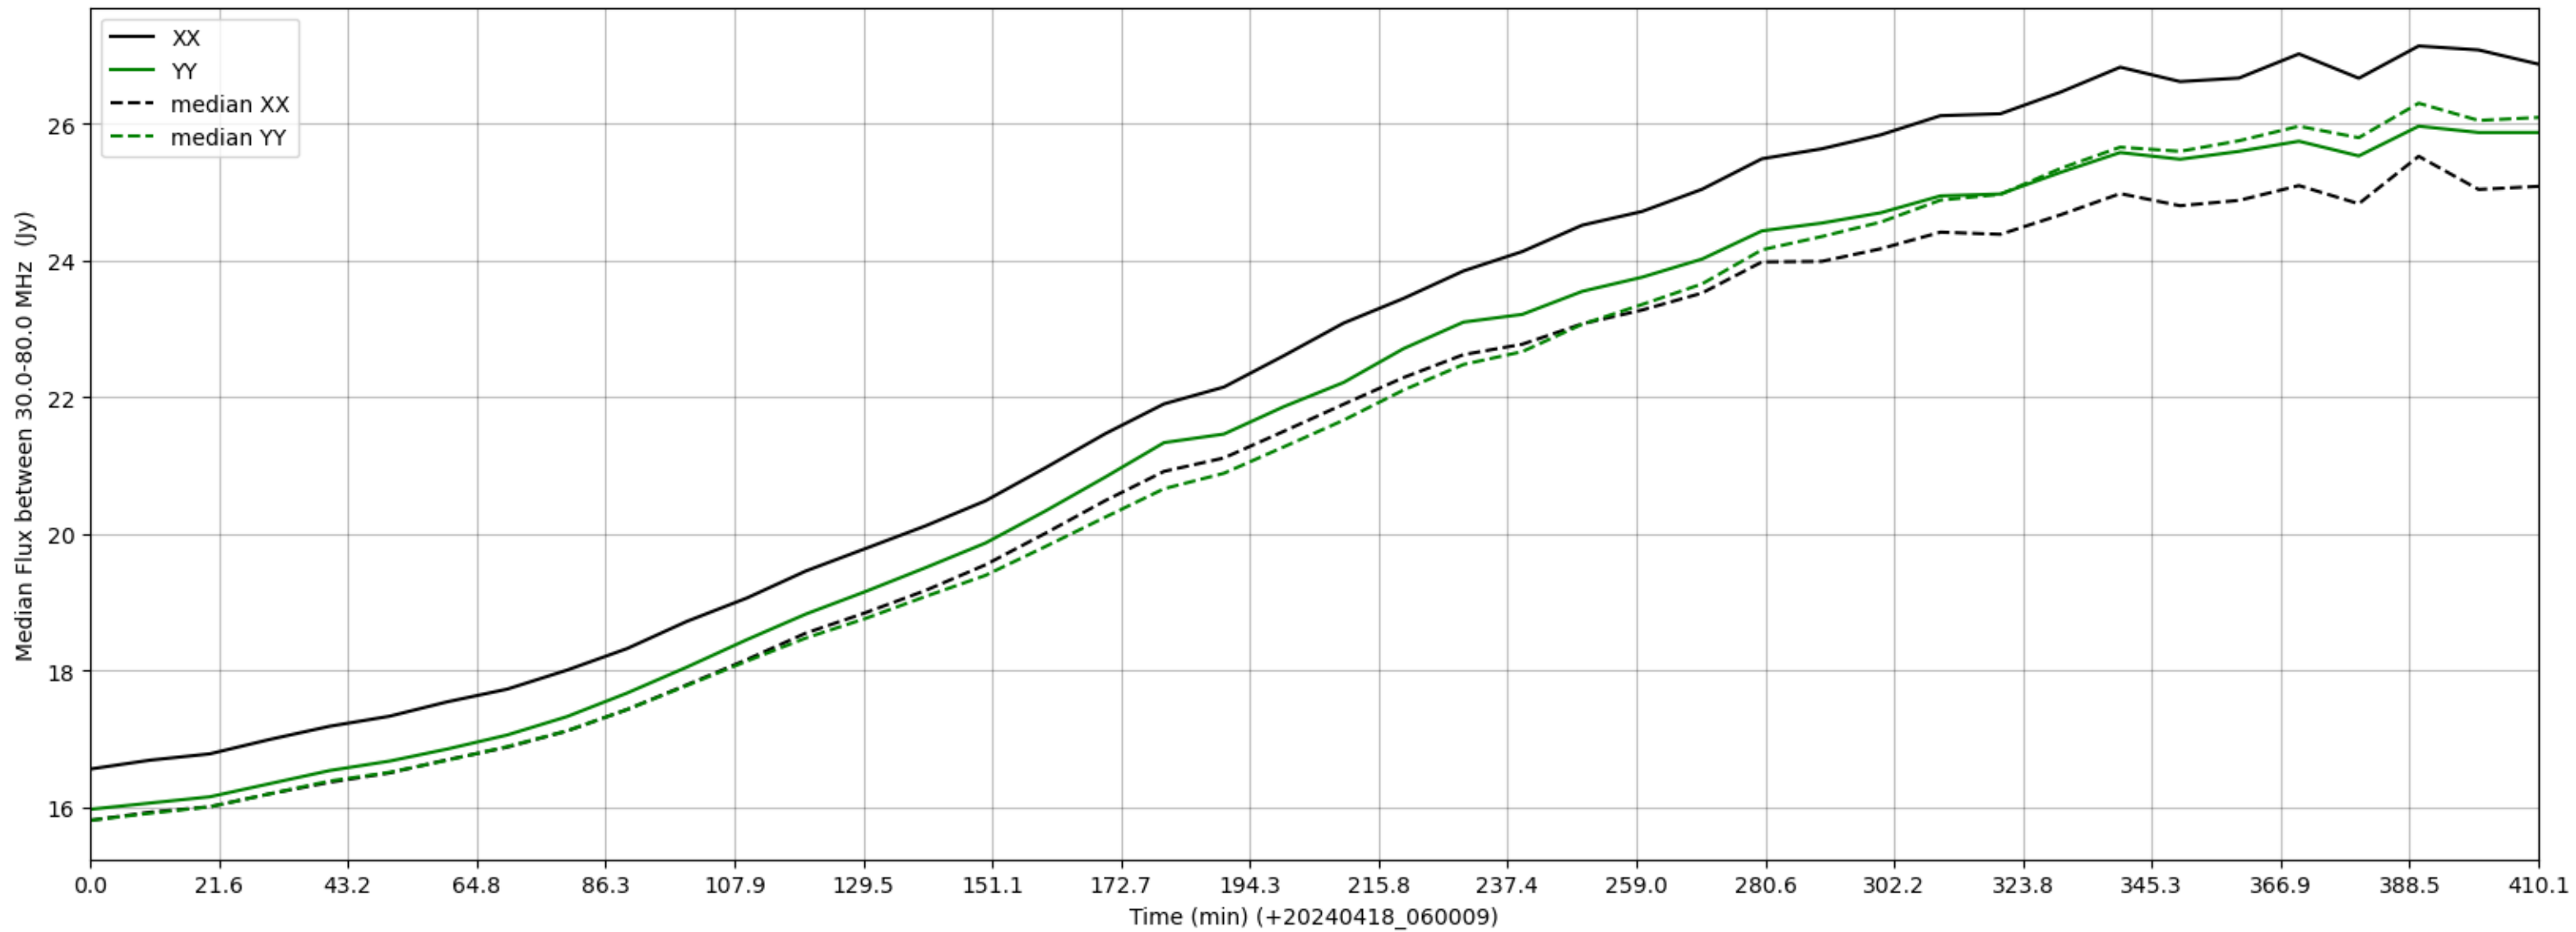

LWA139 - Correlator# 187 - XX FLAGS:Good - YY FLAGS:Good

LWA252 - Correlator# 186 - XX FLAGS:Good - YY FLAGS:Good