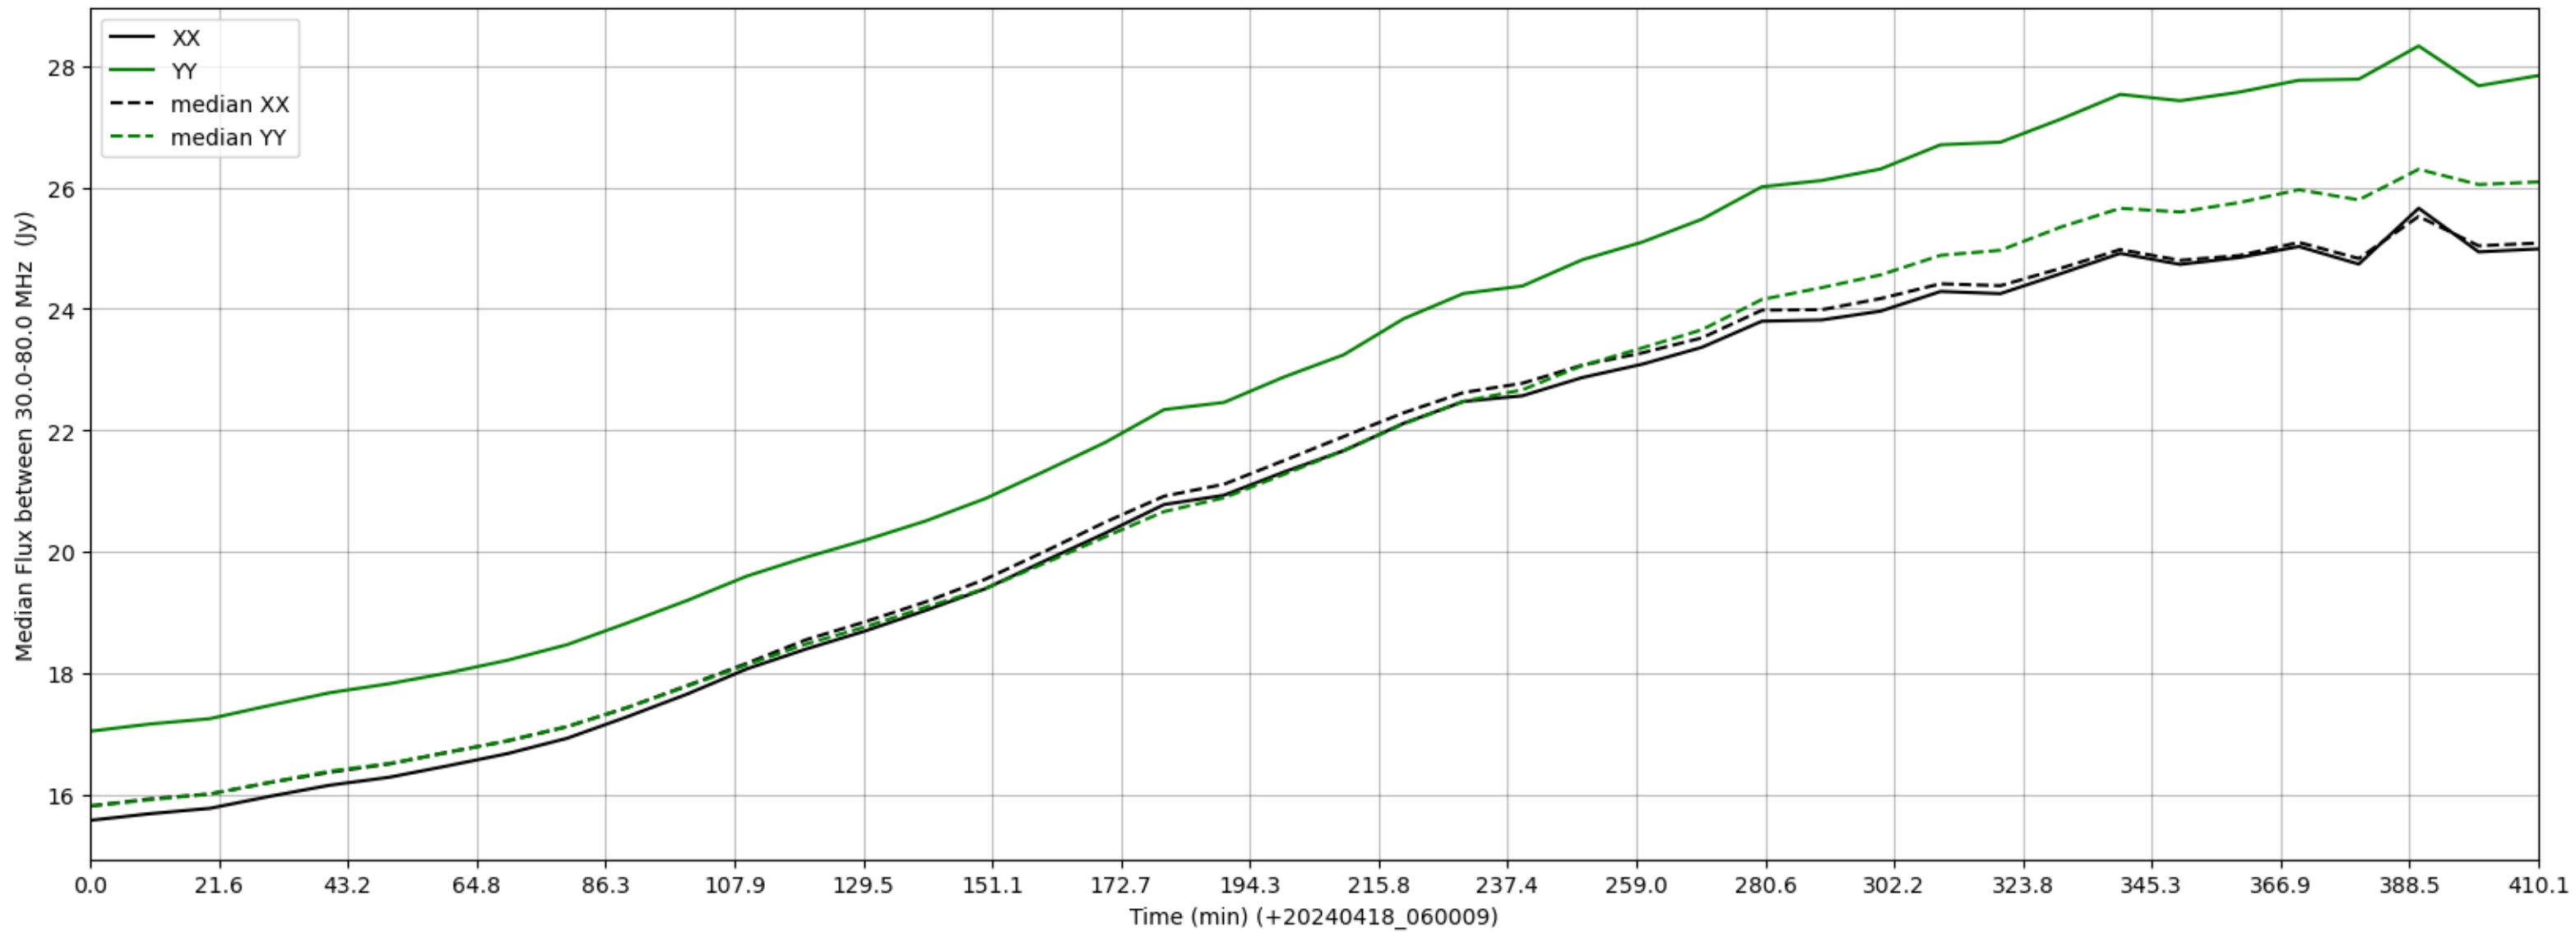

LWA195 - Correlator# 272 - XX FLAGS:Good - YY FLAGS:Good

LWA194 - Correlator# 273 - XX FLAGS:Good - YY FLAGS:Good

LWA197 - Correlator# 274 - XX FLAGS:Good - YY FLAGS:Good

LWA196 - Correlator# 275 - XX FLAGS:Good - YY FLAGS:Good