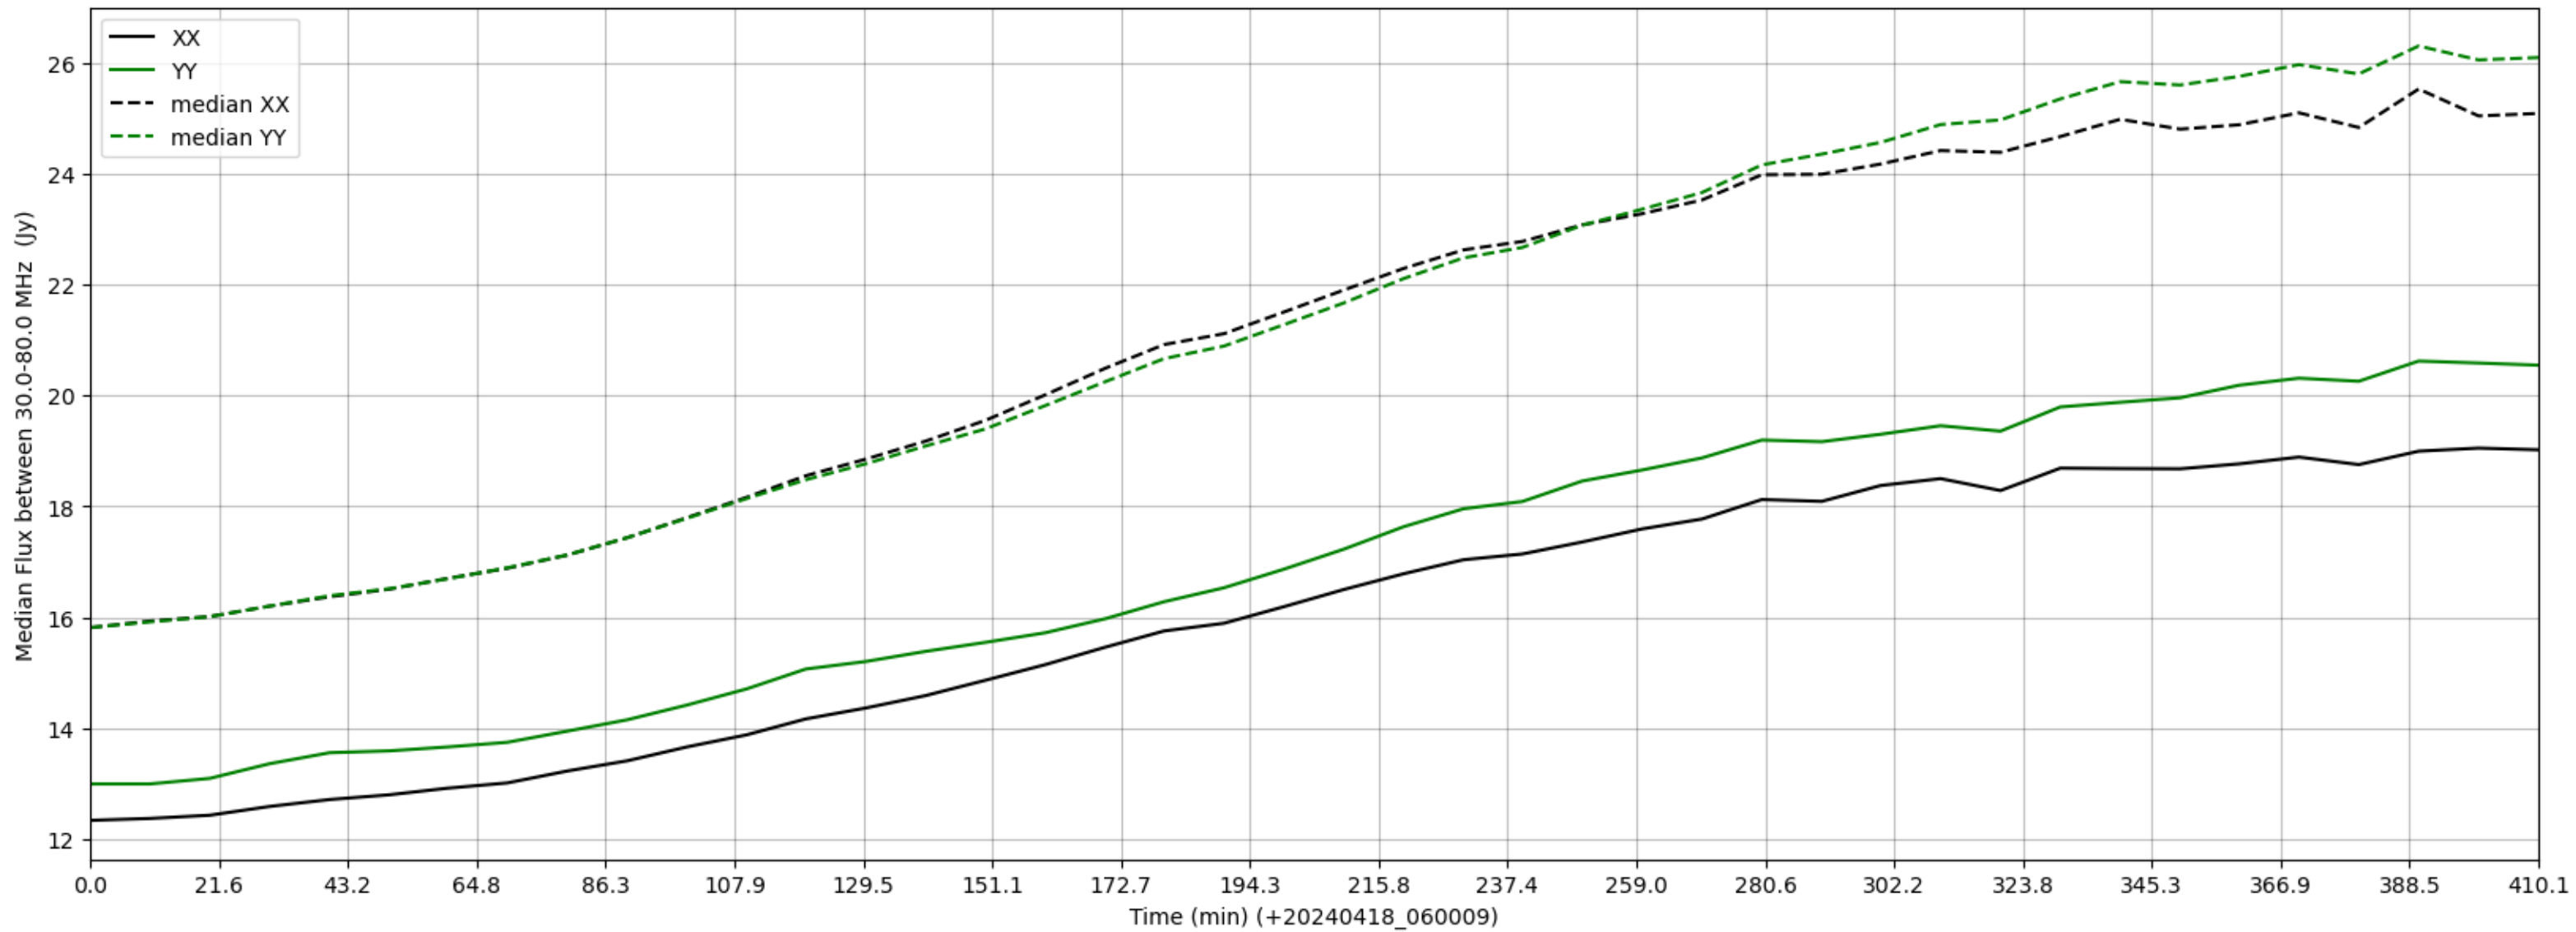

LWA254 - Correlator# 315 - XX FLAGS:Good - YY FLAGS:Good

LWA297 - Correlator# 314 - XX FLAGS:Good - YY FLAGS:Good