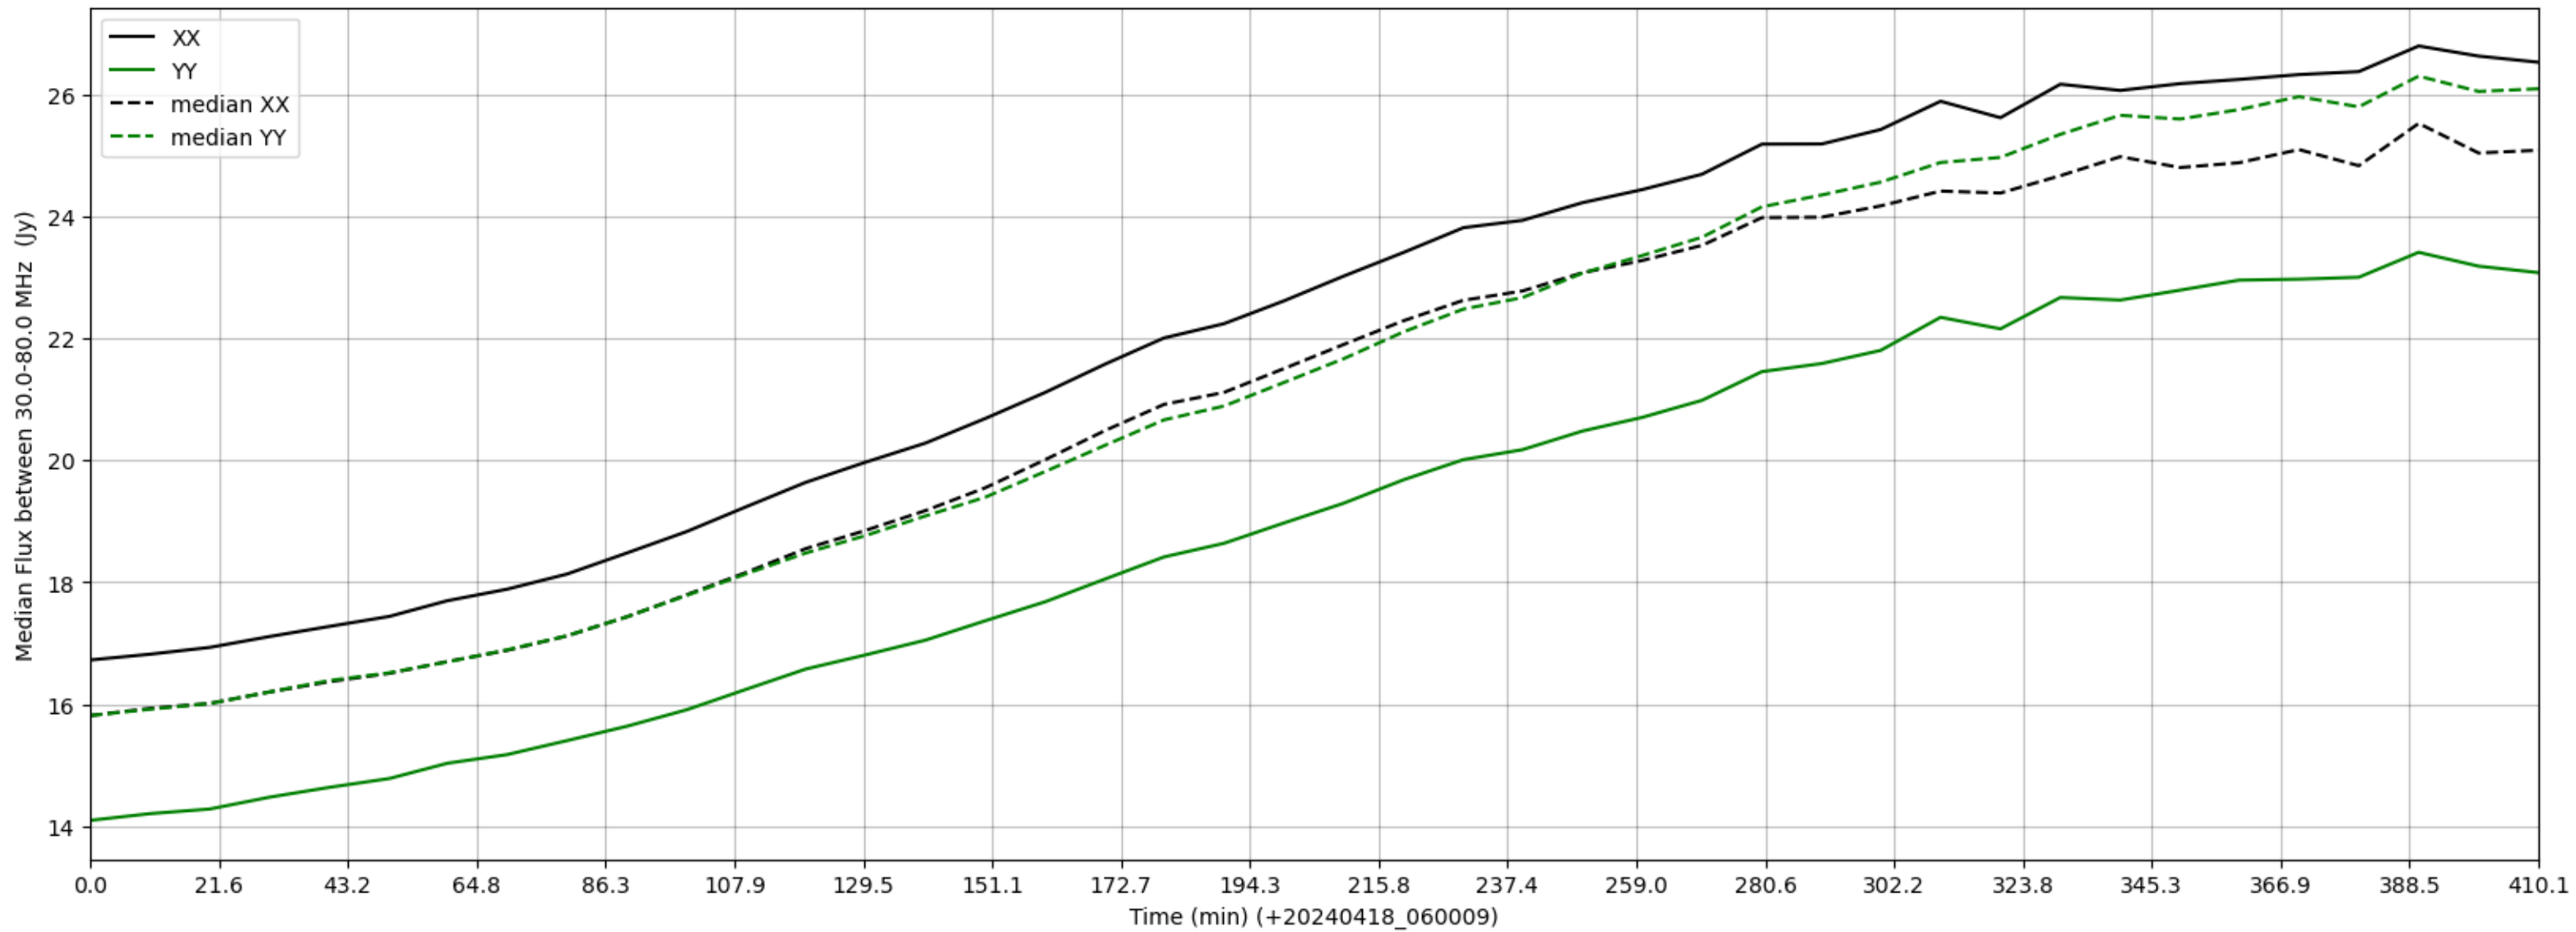

LWA177 - Correlator# 320 - XX FLAGS:Good - YY FLAGS:Good

LWA350 - Correlator# 319 - XX FLAGS:Good - YY FLAGS:Good