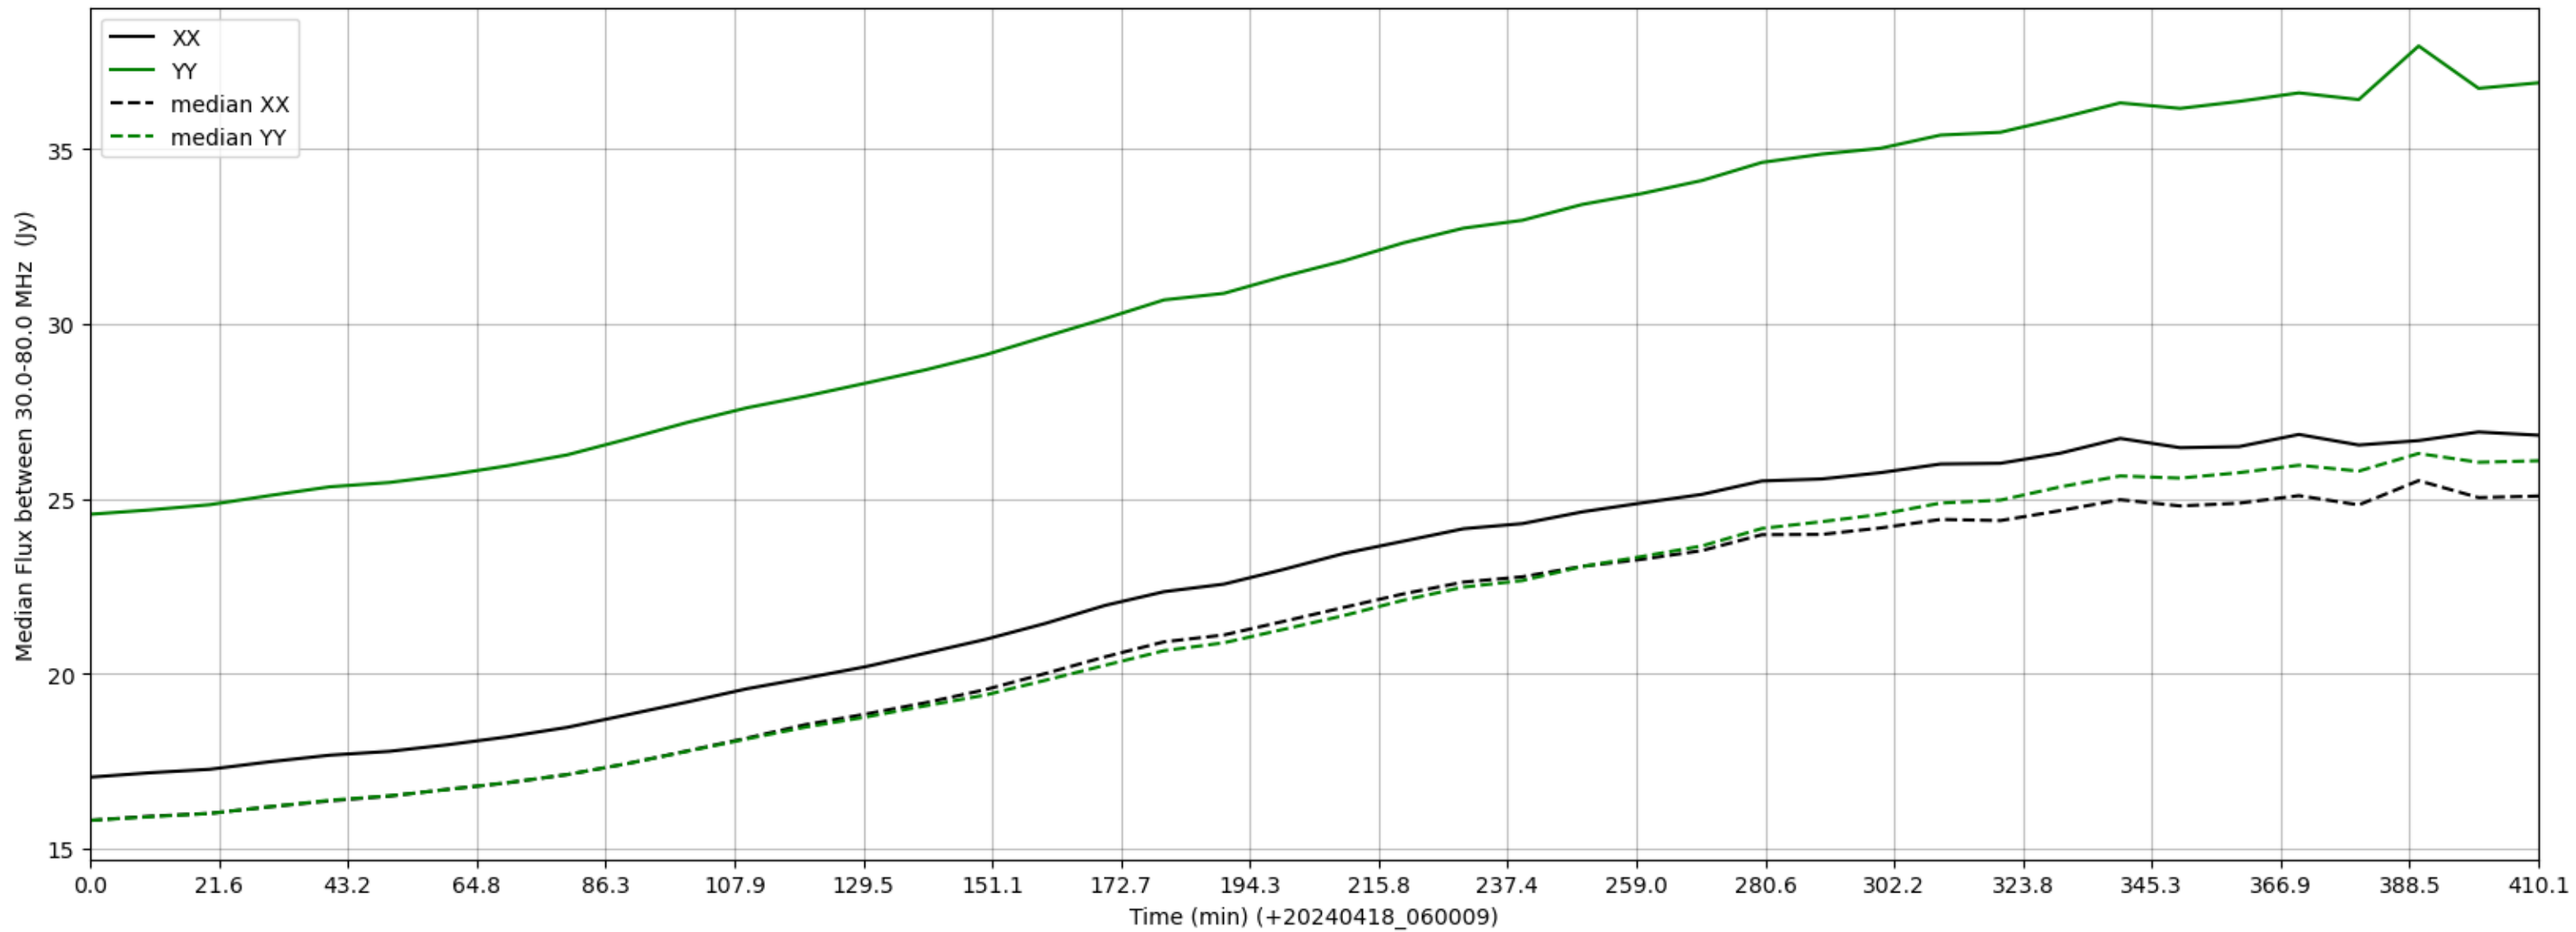

LWA224 - Correlator# 248 - XX FLAGS:Good - YY FLAGS:Good

LWA222 - Correlator# 249 - XX FLAGS:Good - YY FLAGS:Good

LWA326 - Correlator# 250 - XX FLAGS:Good - YY FLAGS:Good

LWA322 - Correlator# 251 - XX FLAGS:Good - YY FLAGS:Good