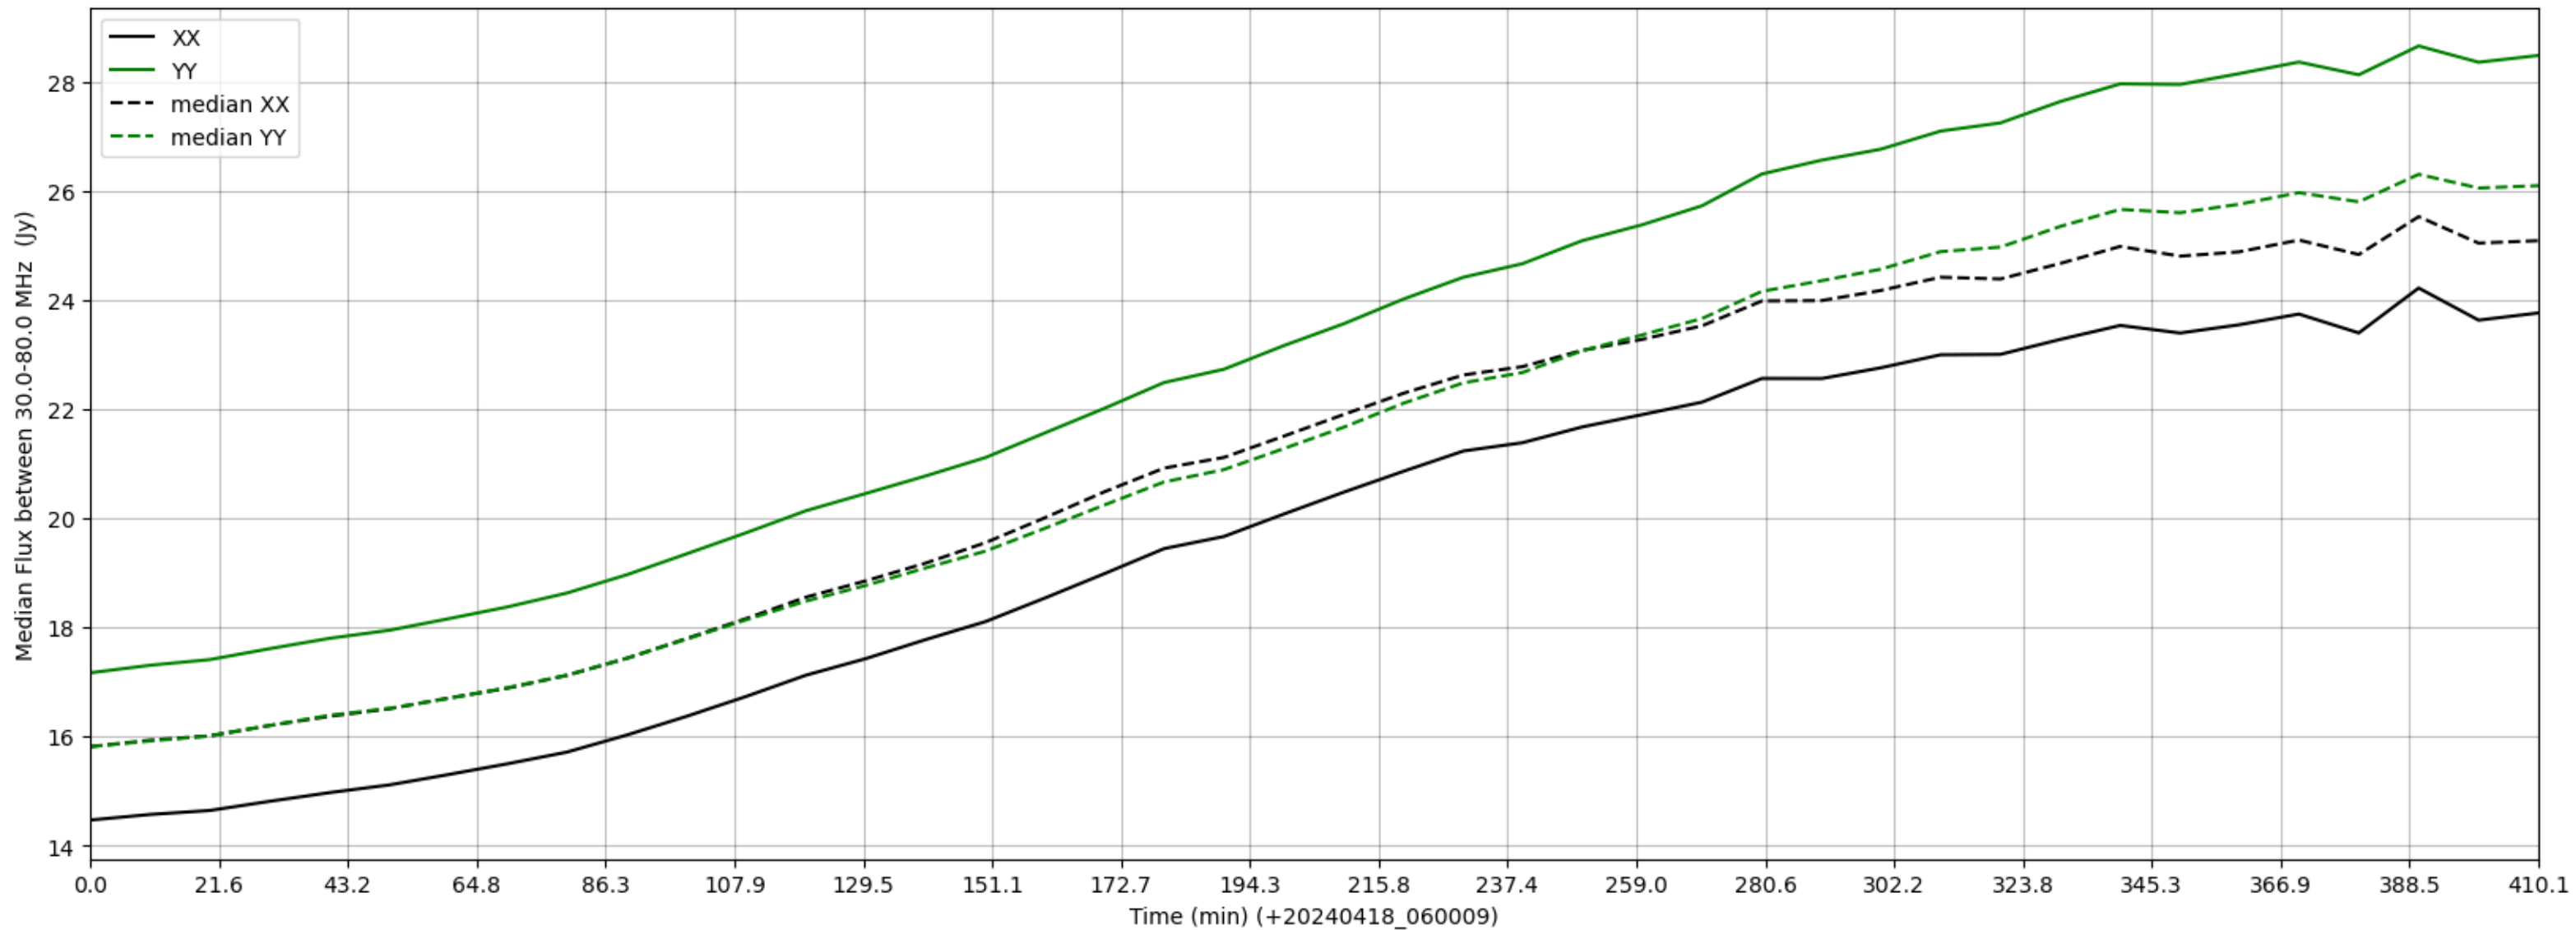

LWA044 - Correlator# 080 - XX FLAGS:LowFlux - YY FLAGS:LowFlux

LWA043 - Correlator# 081 - XX FLAGS:Good - YY FLAGS:Good

LWA046 - Correlator# 082 - XX FLAGS:Good - YY FLAGS:Good

LWA045 - Correlator# 083 - XX FLAGS:Good - YY FLAGS:Good