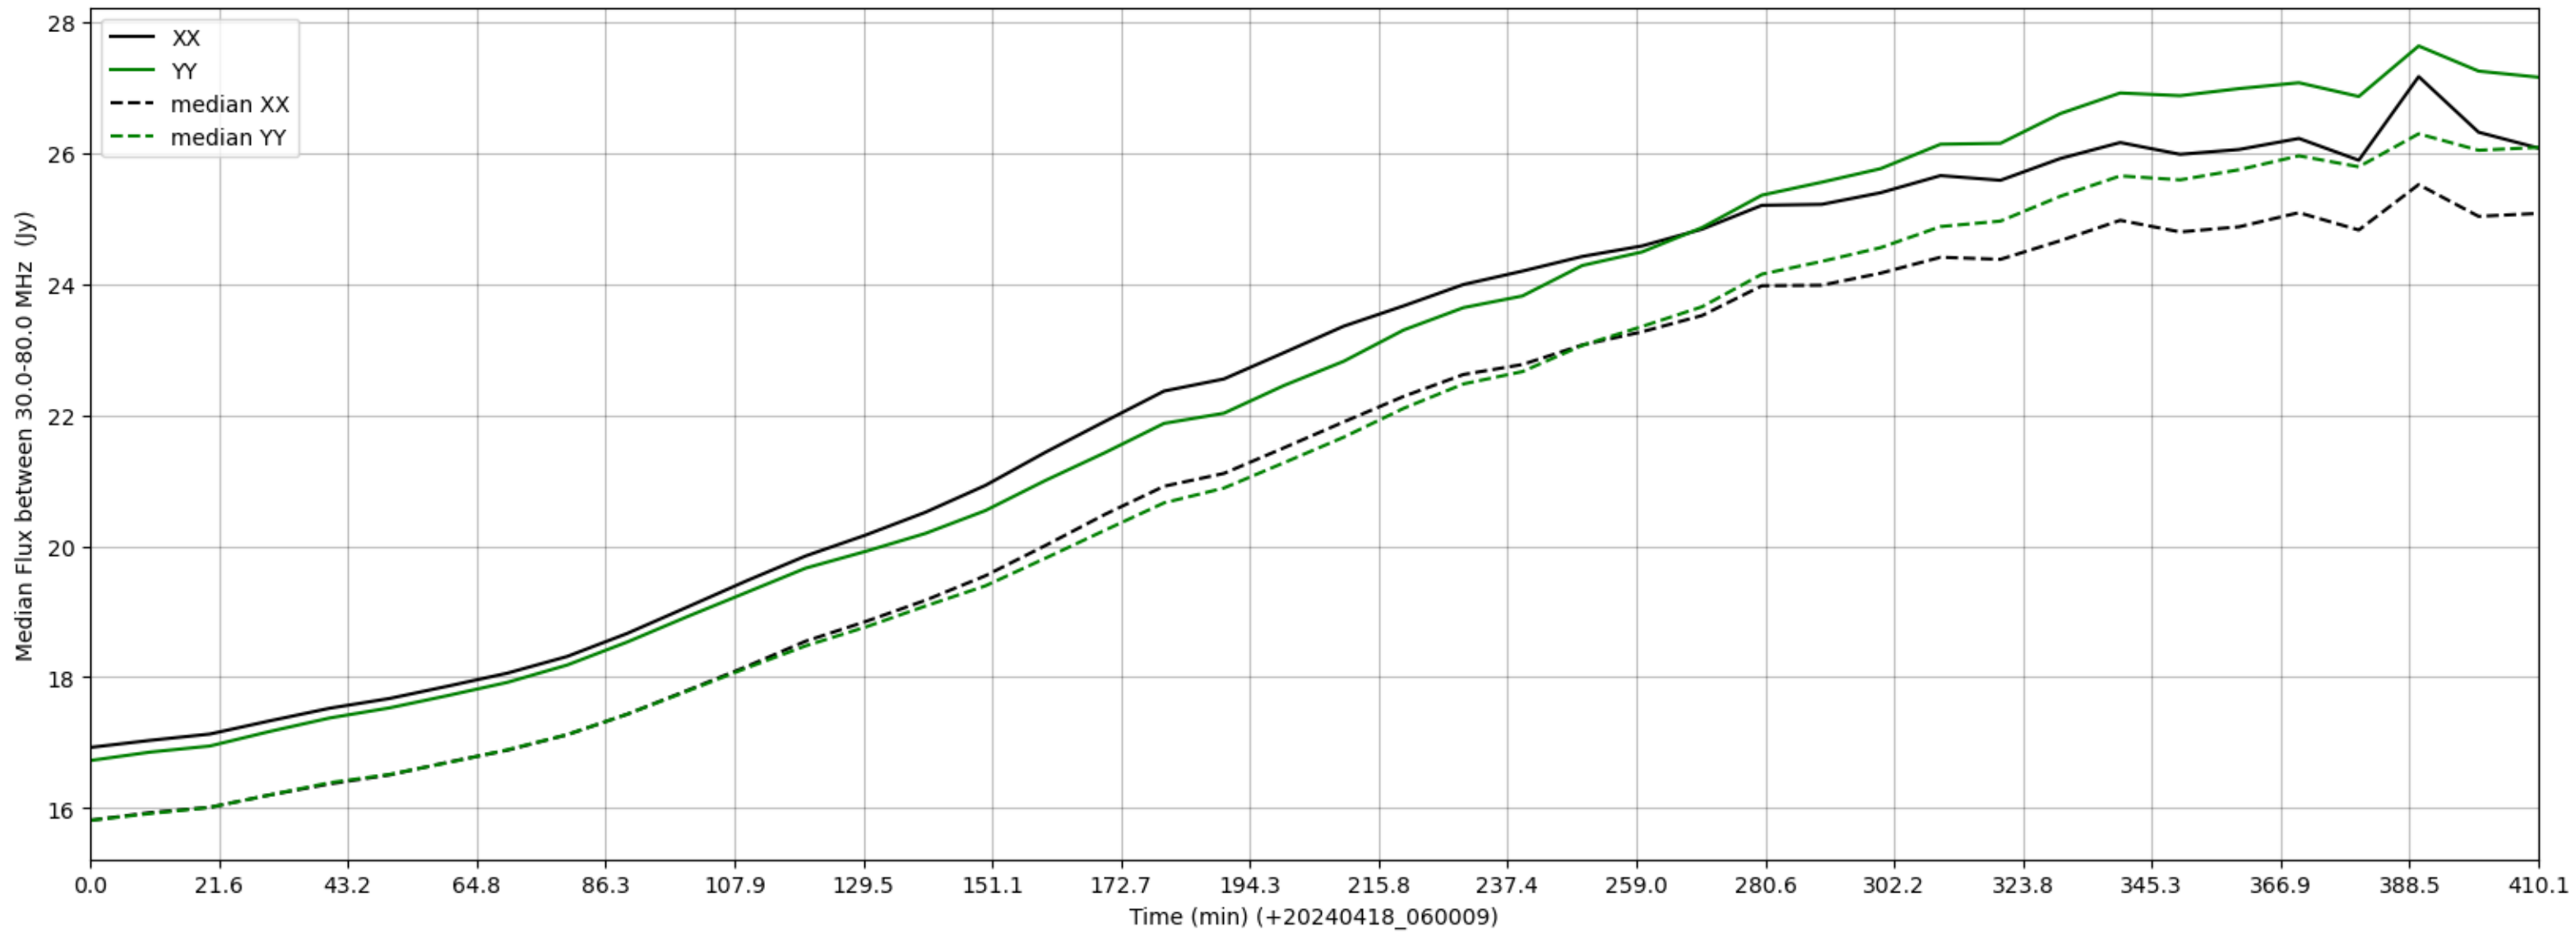

LWA227 - Correlator# 280 - XX FLAGS:Good - YY FLAGS:Good

LWA225 - Correlator# 281 - XX FLAGS:Good - YY FLAGS:Good

LWA349 - Correlator# 282 - XX FLAGS:Good - YY FLAGS:Good

LWA253 - Correlator# 283 - XX FLAGS:Good - YY FLAGS:Good