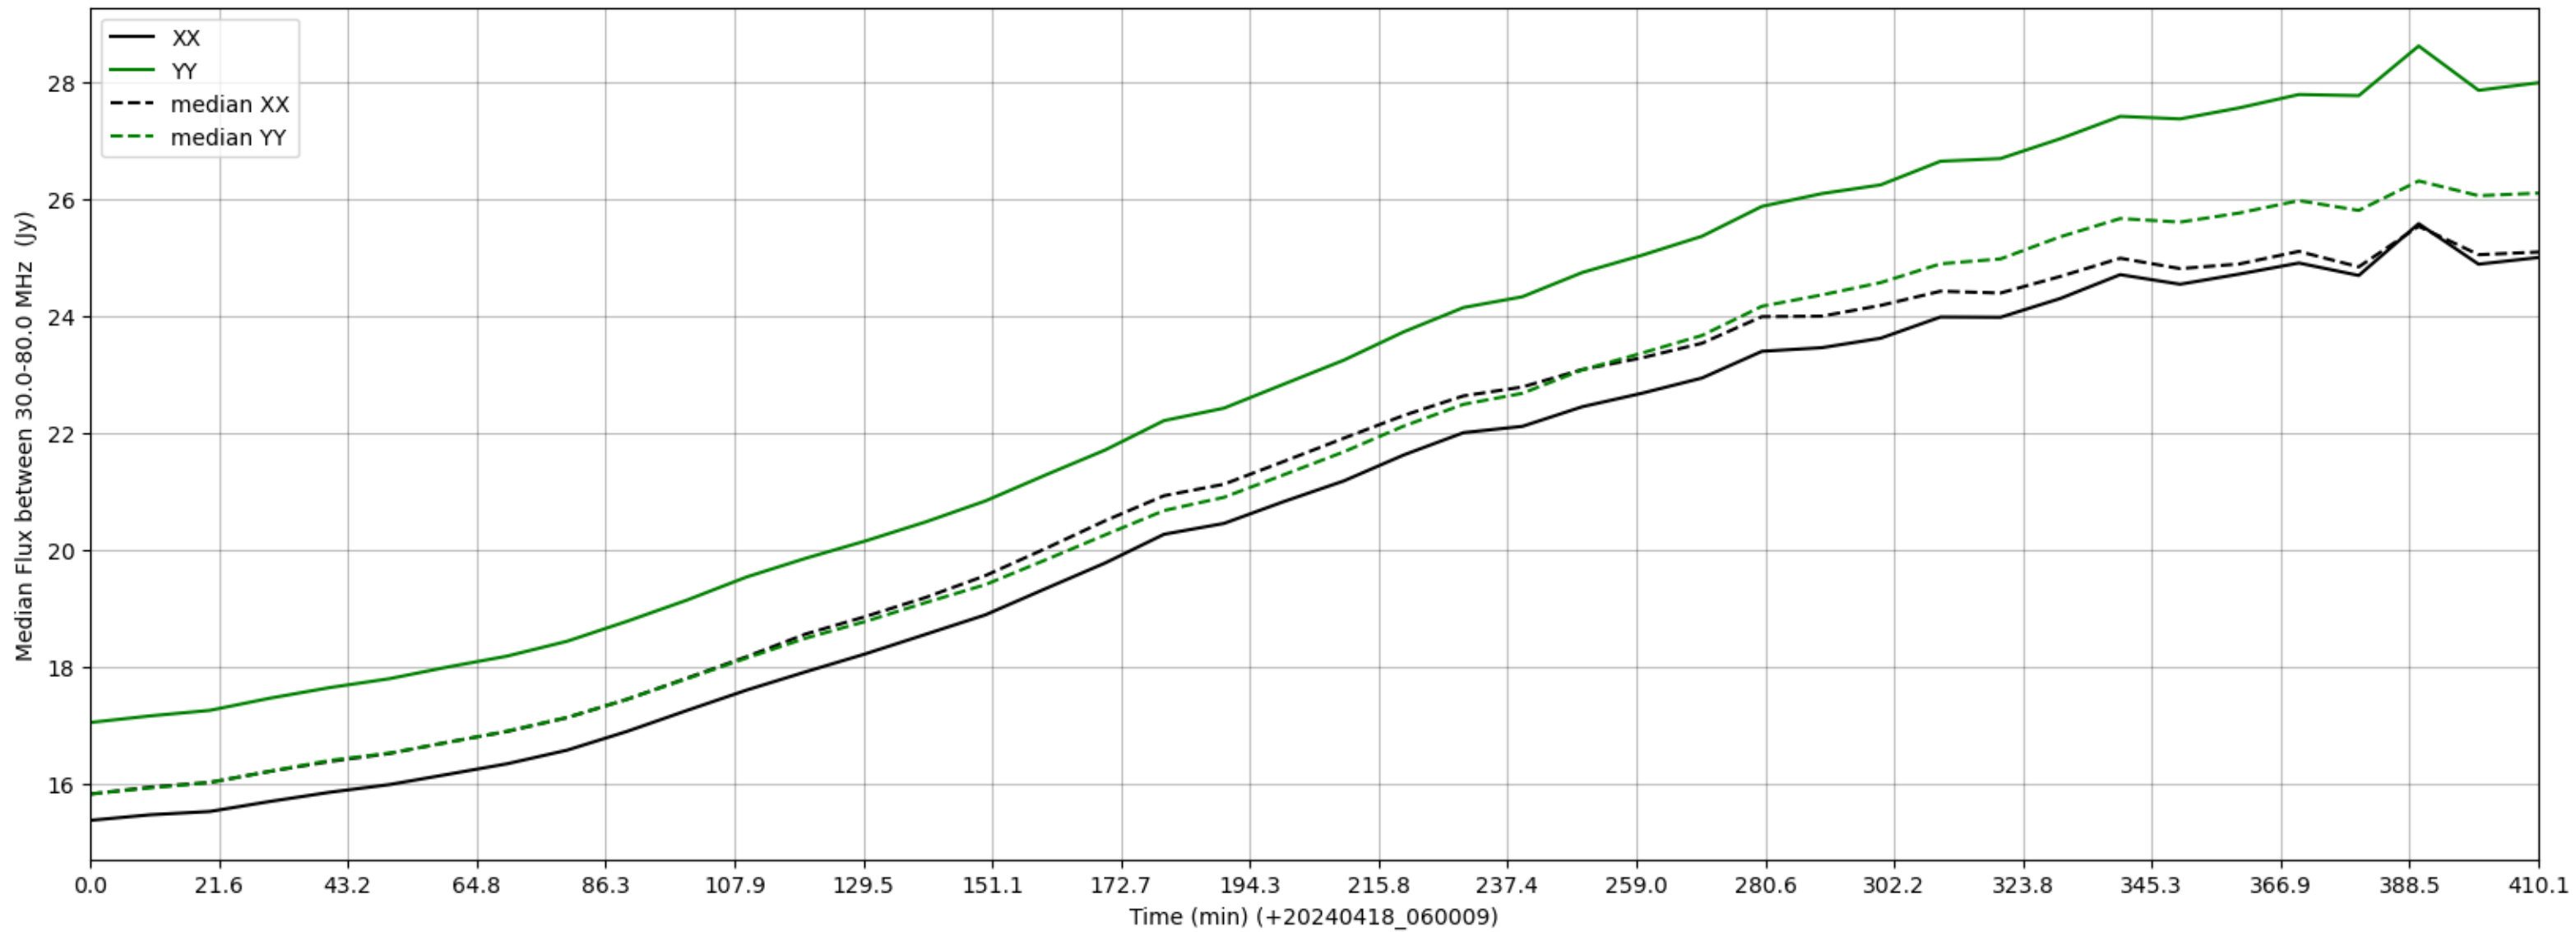

LWA118 - Correlator# 206 - XX FLAGS:Good - YY FLAGS:Good

LWA115 - Correlator# 205 - XX FLAGS:Good - YY FLAGS:Good