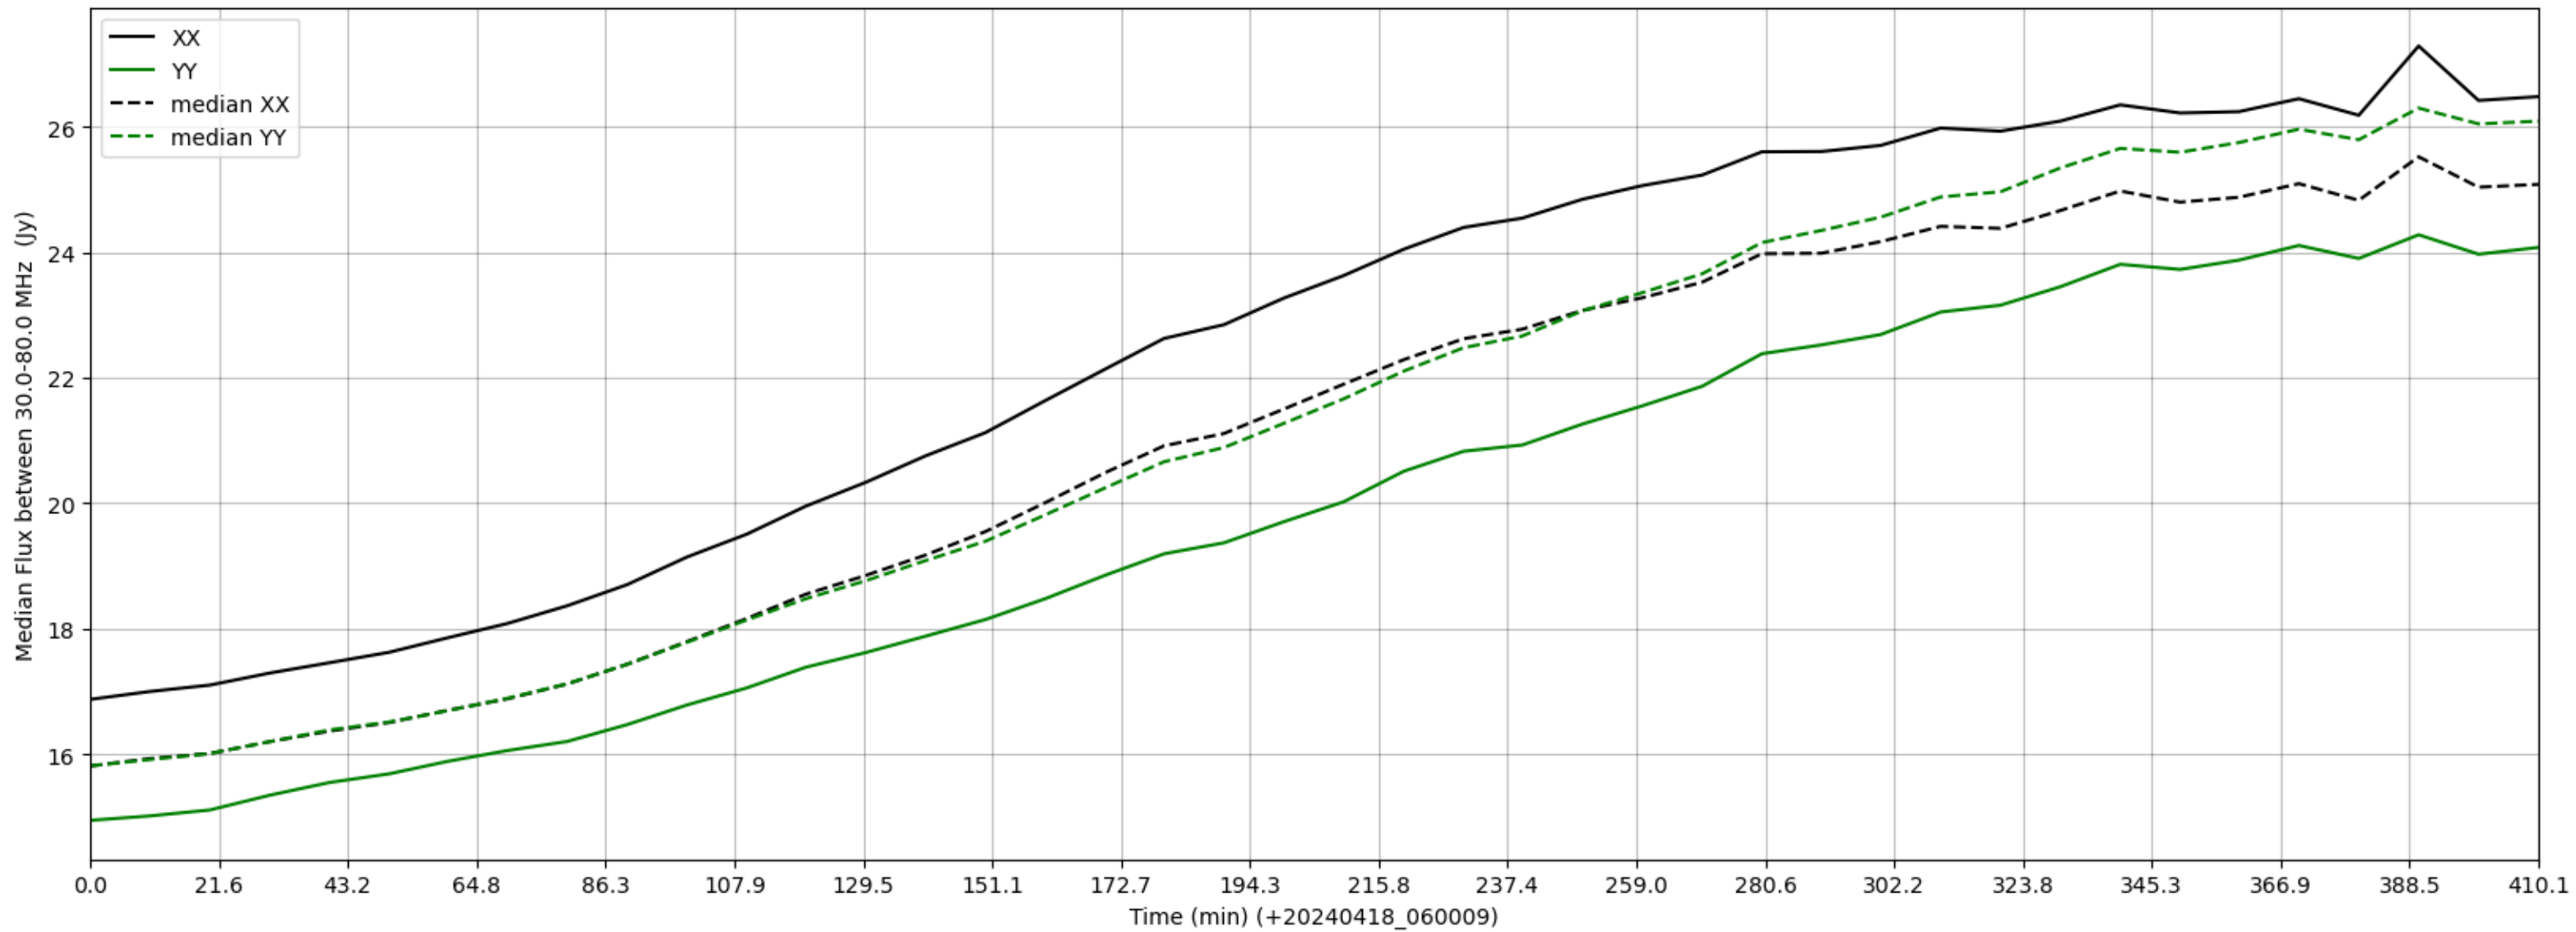

LWA287 - Correlator# 223 - XX FLAGS:Good - YY FLAGS:Good

LWA355 - Correlator# 222 - XX FLAGS:Good - YY FLAGS:Good