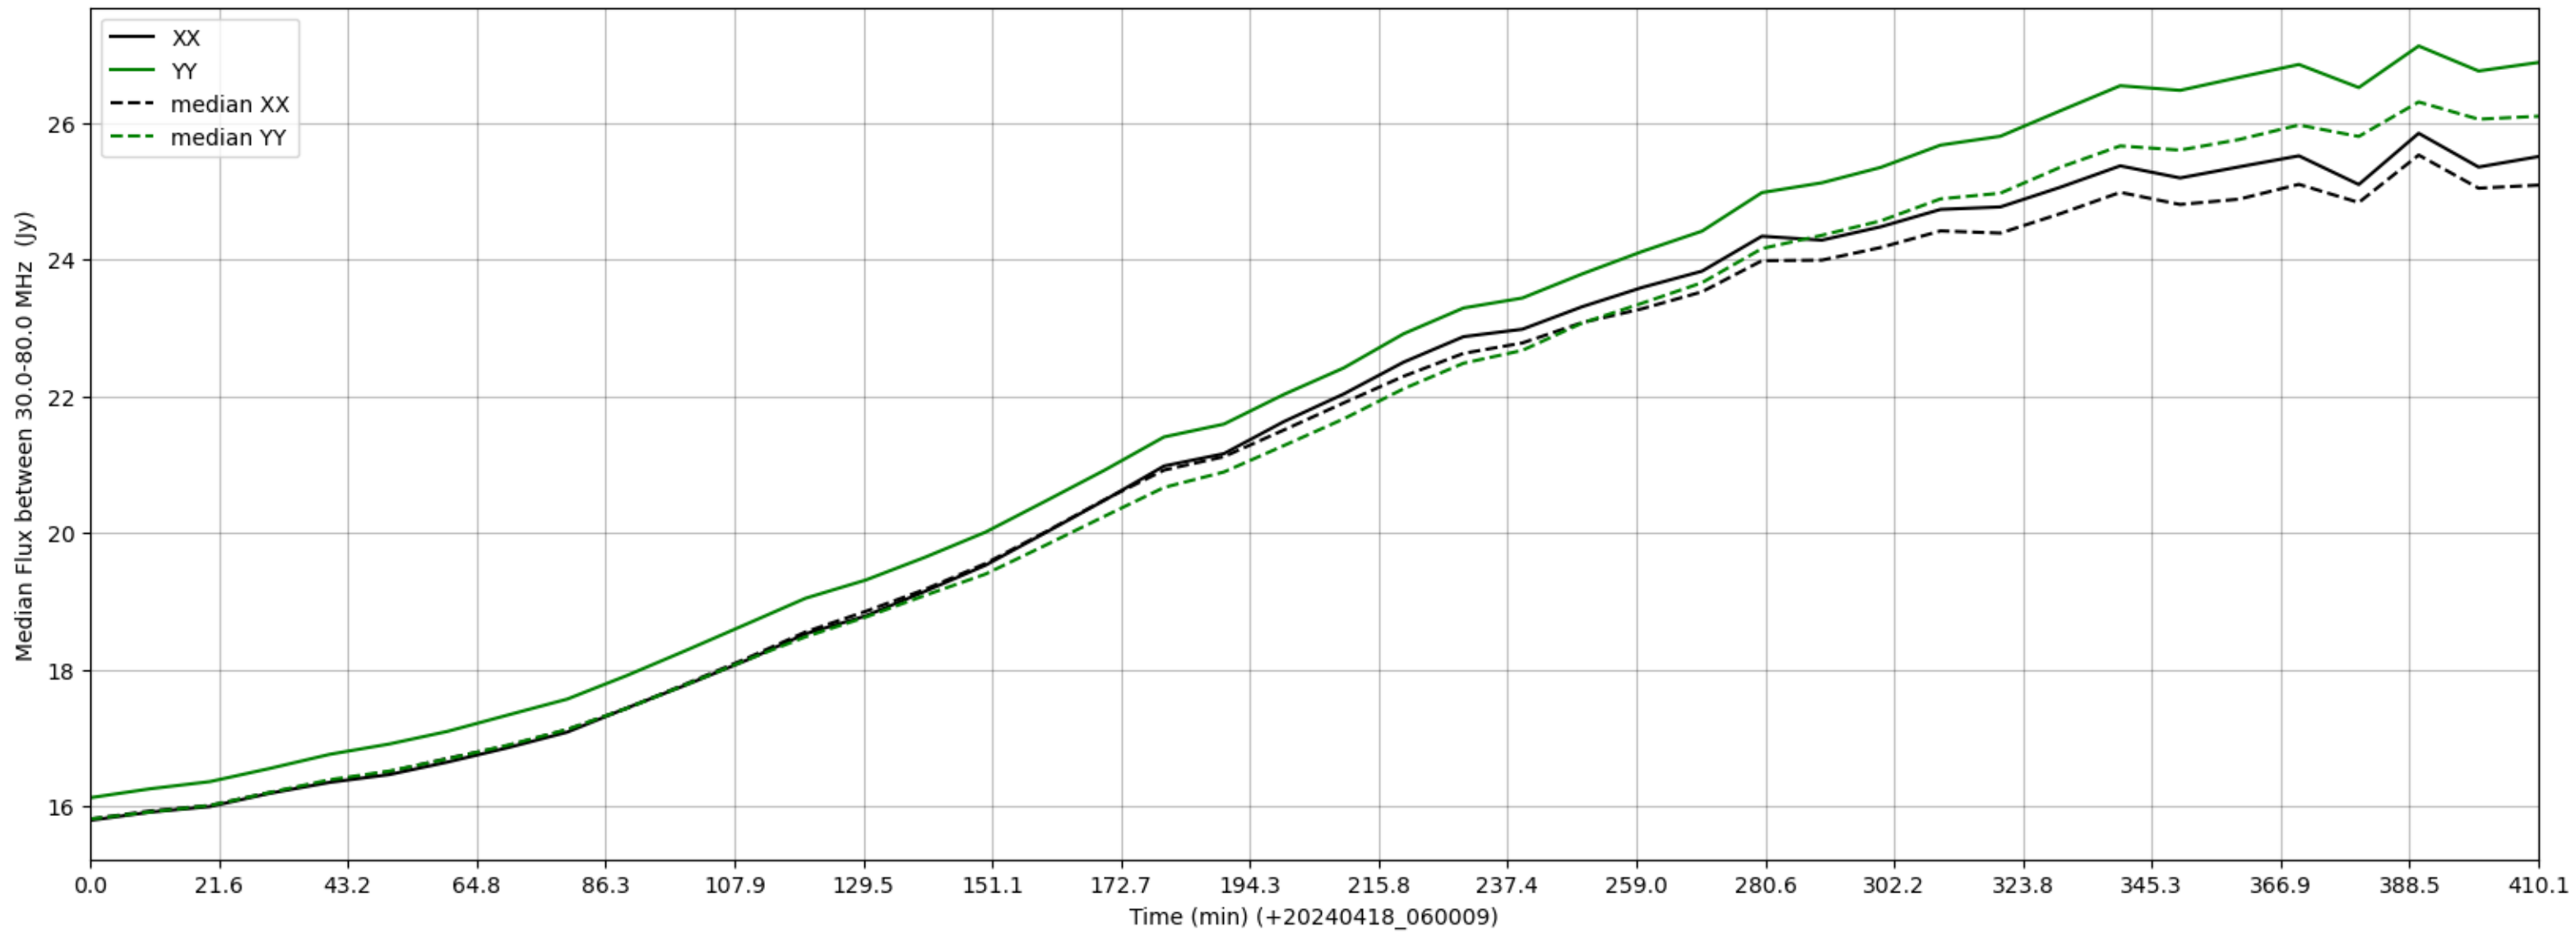

LWA025 - Correlator# 109 - XX FLAGS:Good - YY FLAGS:Good

LWA026 - Correlator# 108 - XX FLAGS:Good - YY FLAGS:Good