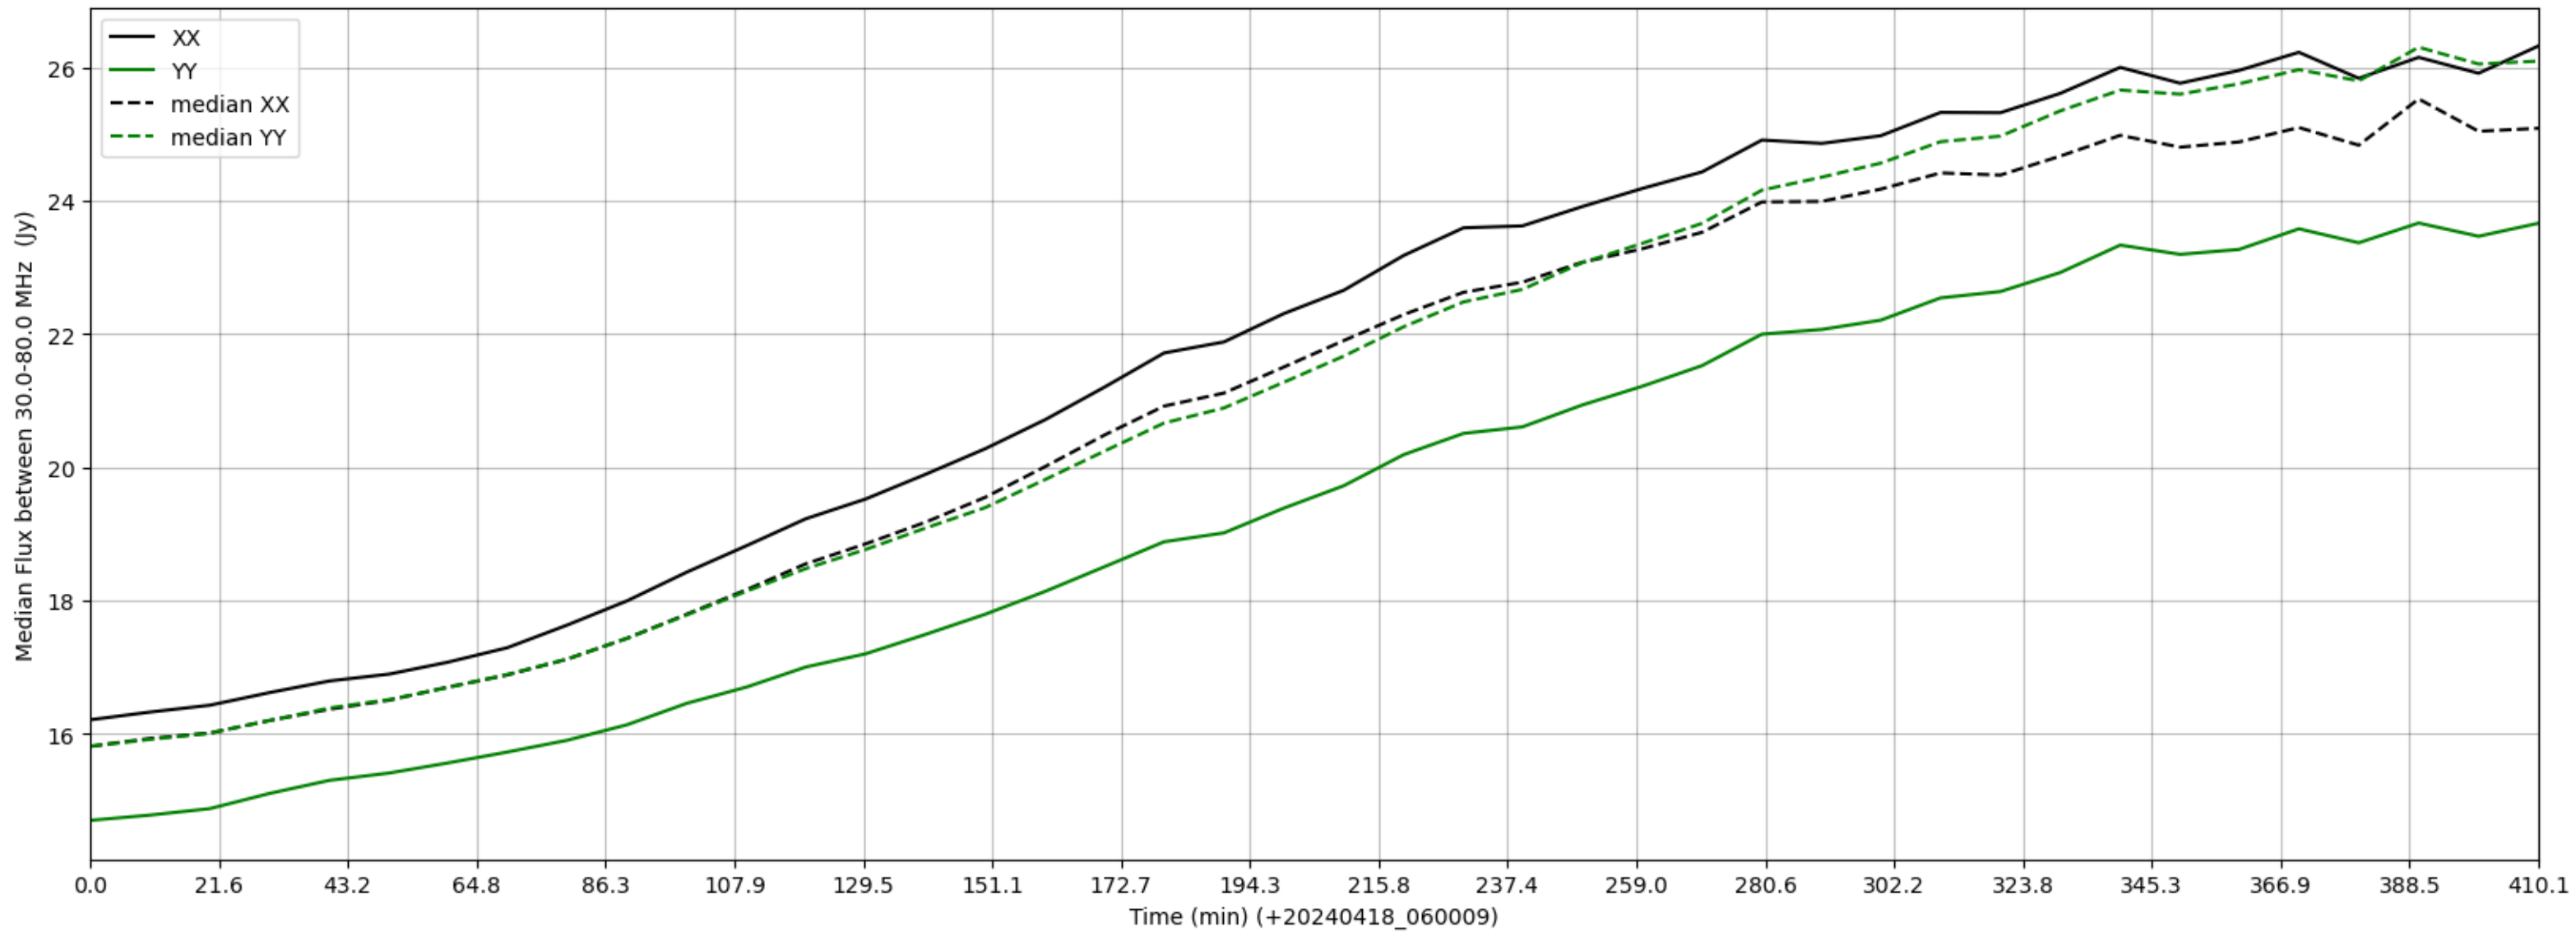

LWA358 - Correlator# 159 - XX FLAGS:Good - YY FLAGS:Good

LWA361 - Correlator# 158 - XX FLAGS:Good - YY FLAGS:Good