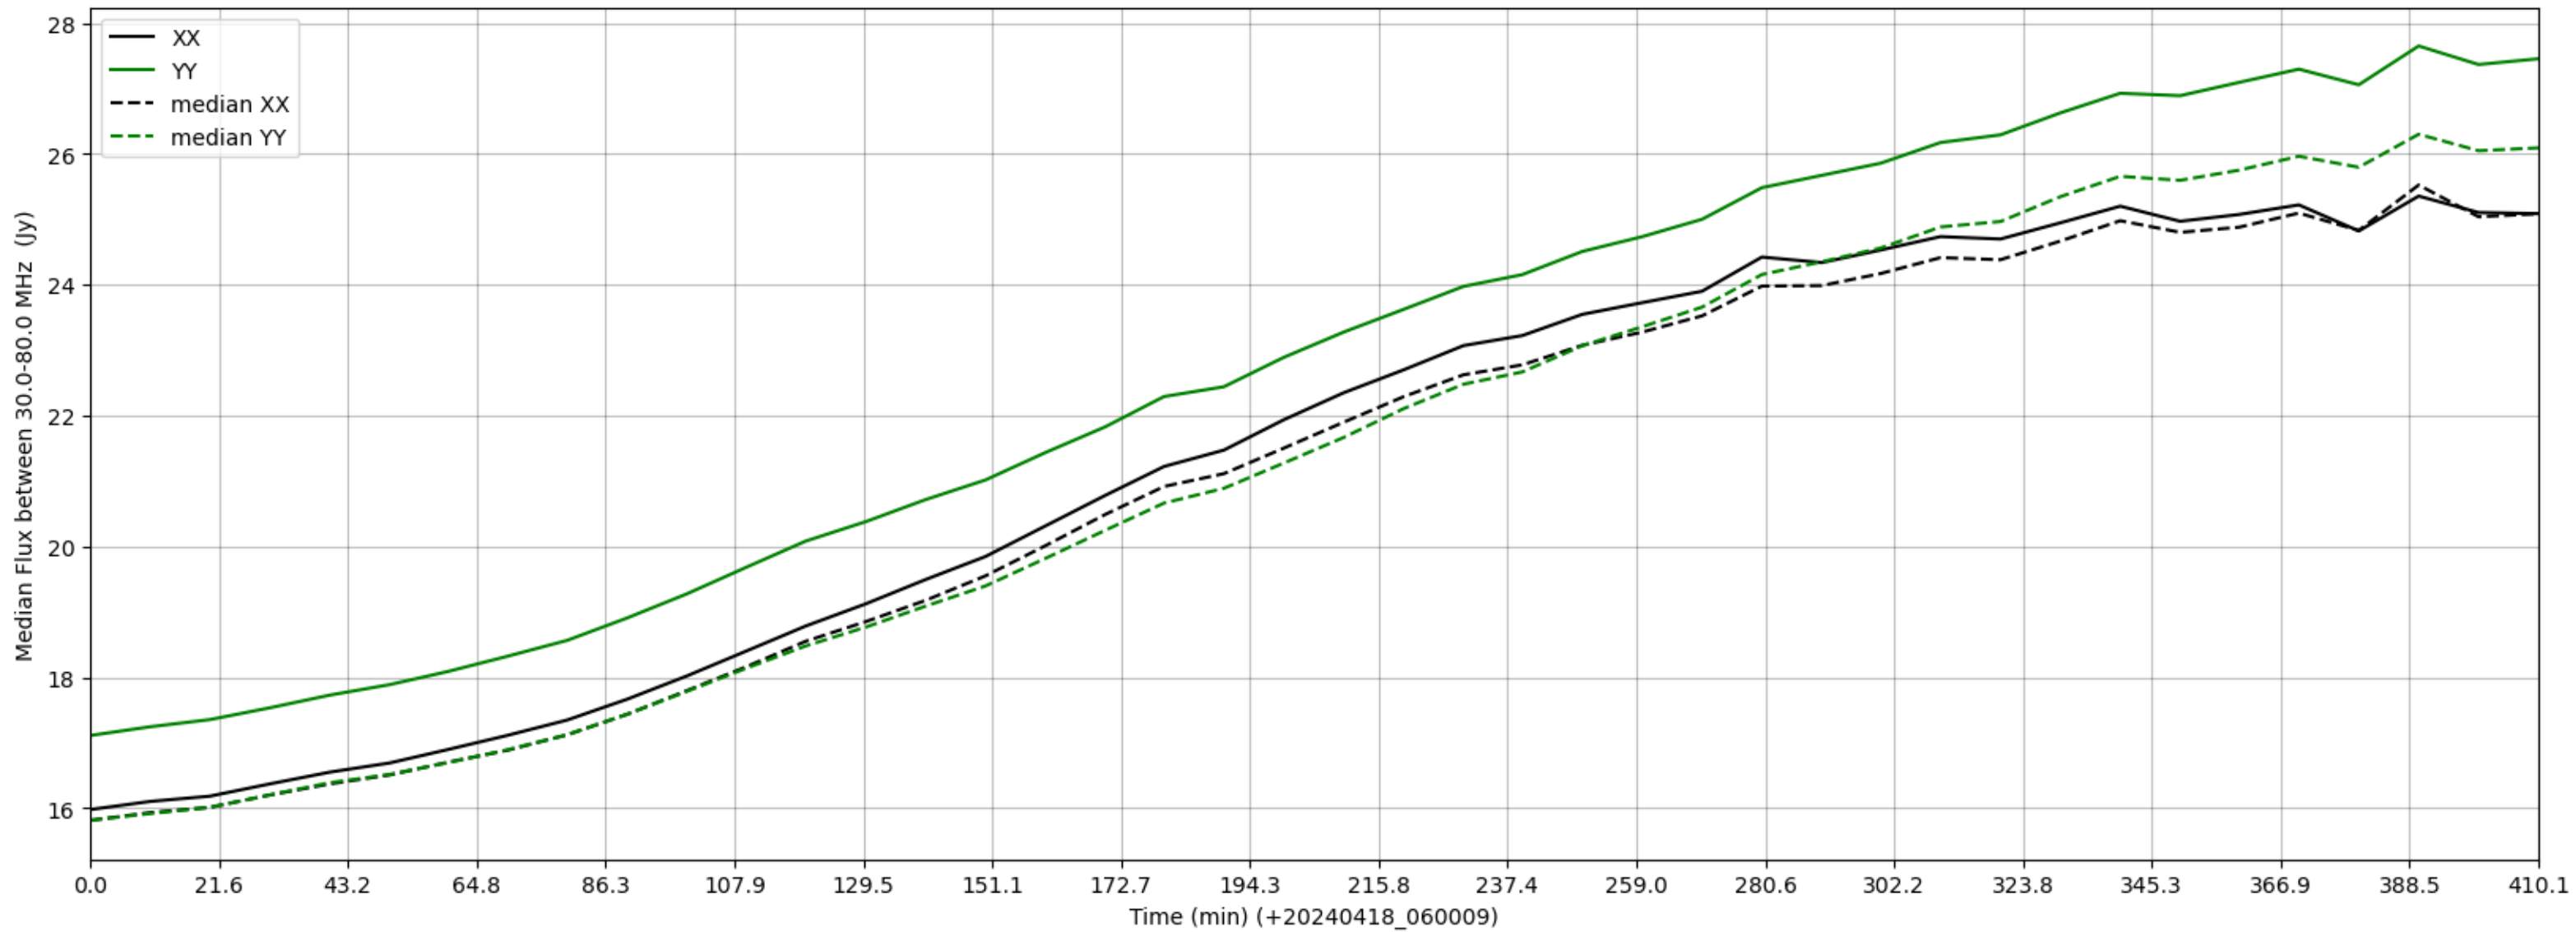

LWA121 - Correlator# 153 - XX FLAGS:Good - YY FLAGS:Good

LWA122 - Correlator# 152 - XX FLAGS:Good - YY FLAGS:Good