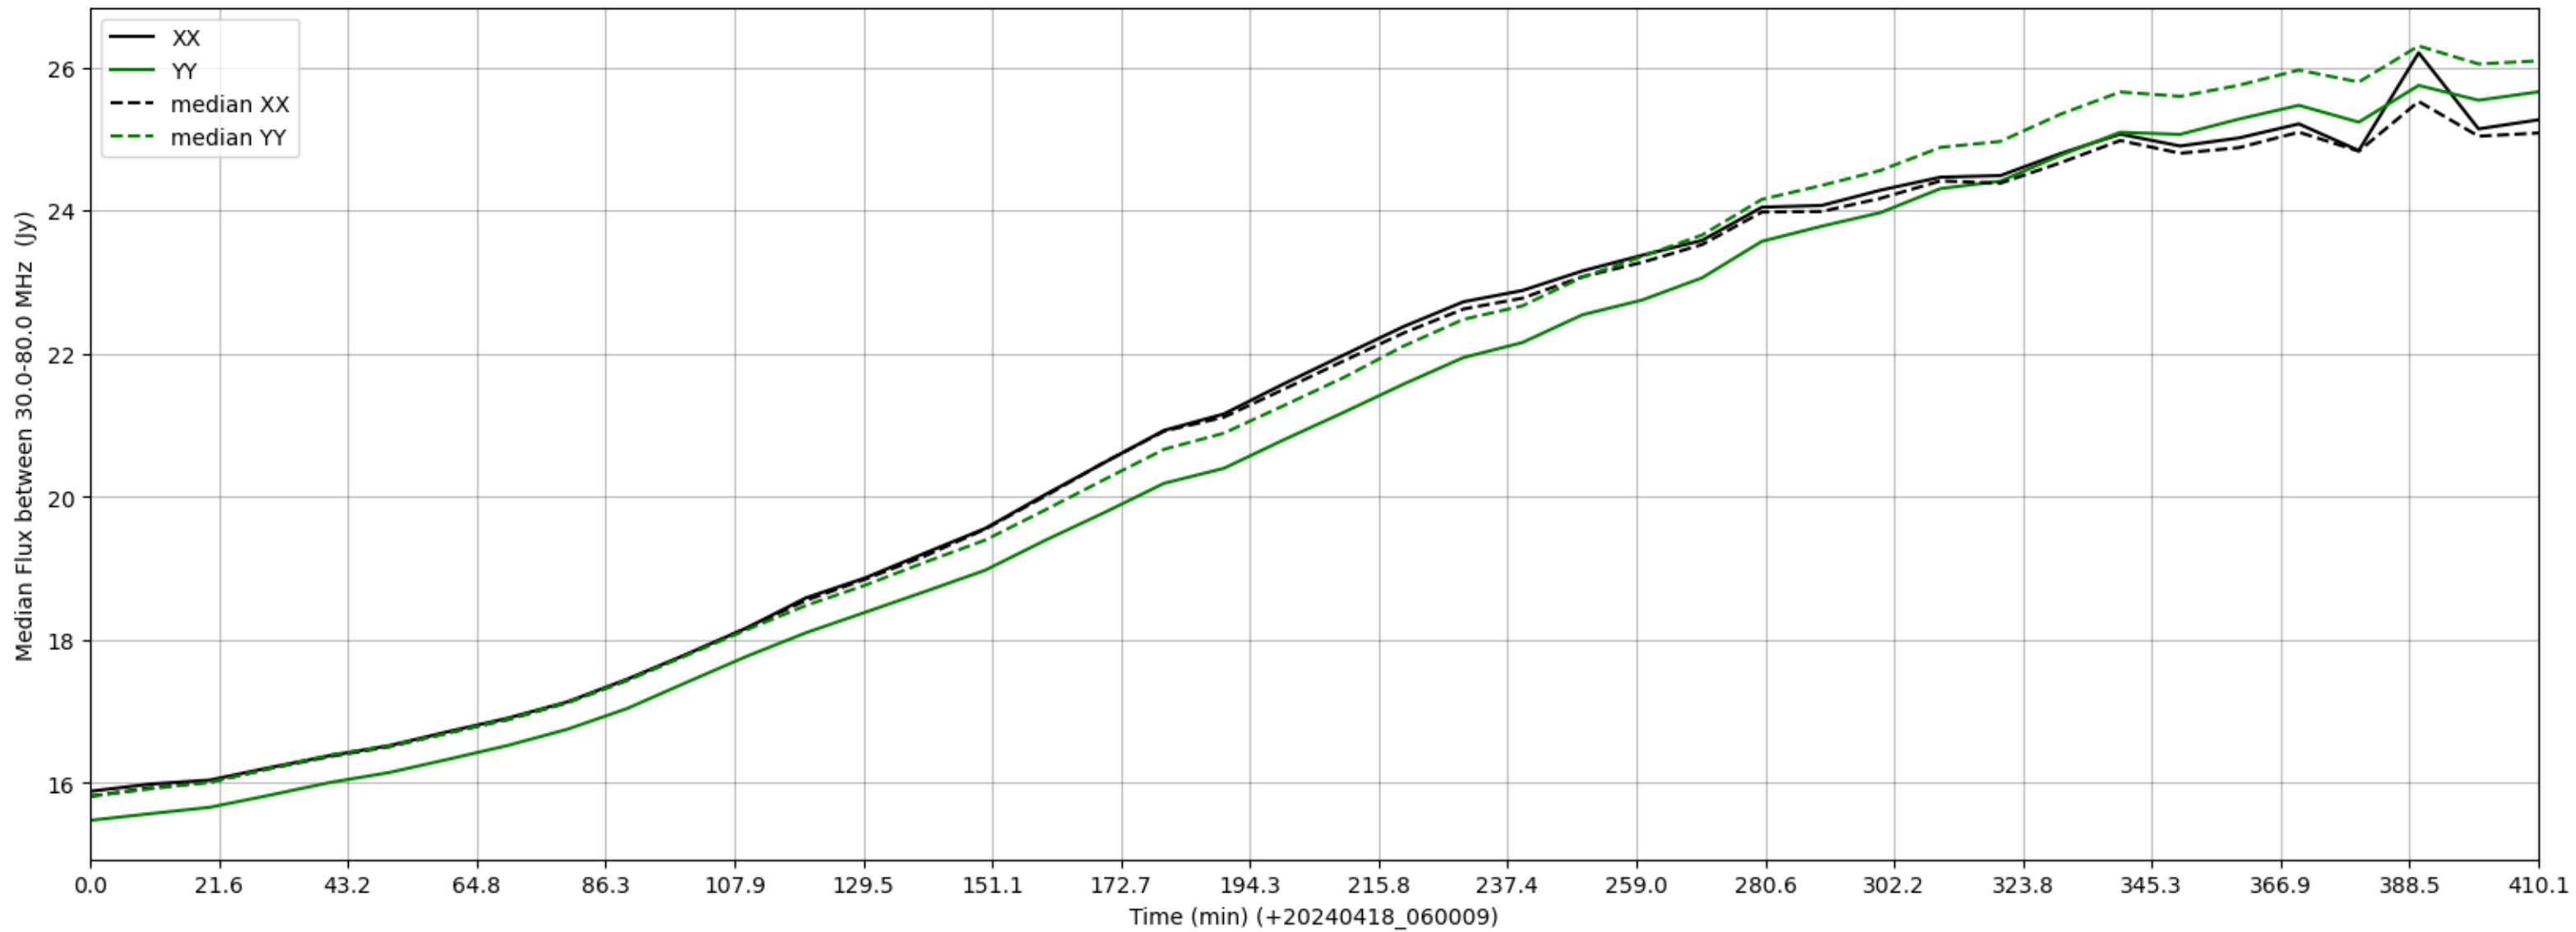

LWA066 - Correlator# 164 - XX FLAGS:Good - YY FLAGS:Good

LWA065 - Correlator# 165 - XX FLAGS:Good - YY FLAGS:Good

LWA068 - Correlator# 166 - XX FLAGS:Good - YY FLAGS:Good

LWA067 - Correlator# 167 - XX FLAGS:Good - YY FLAGS:Good