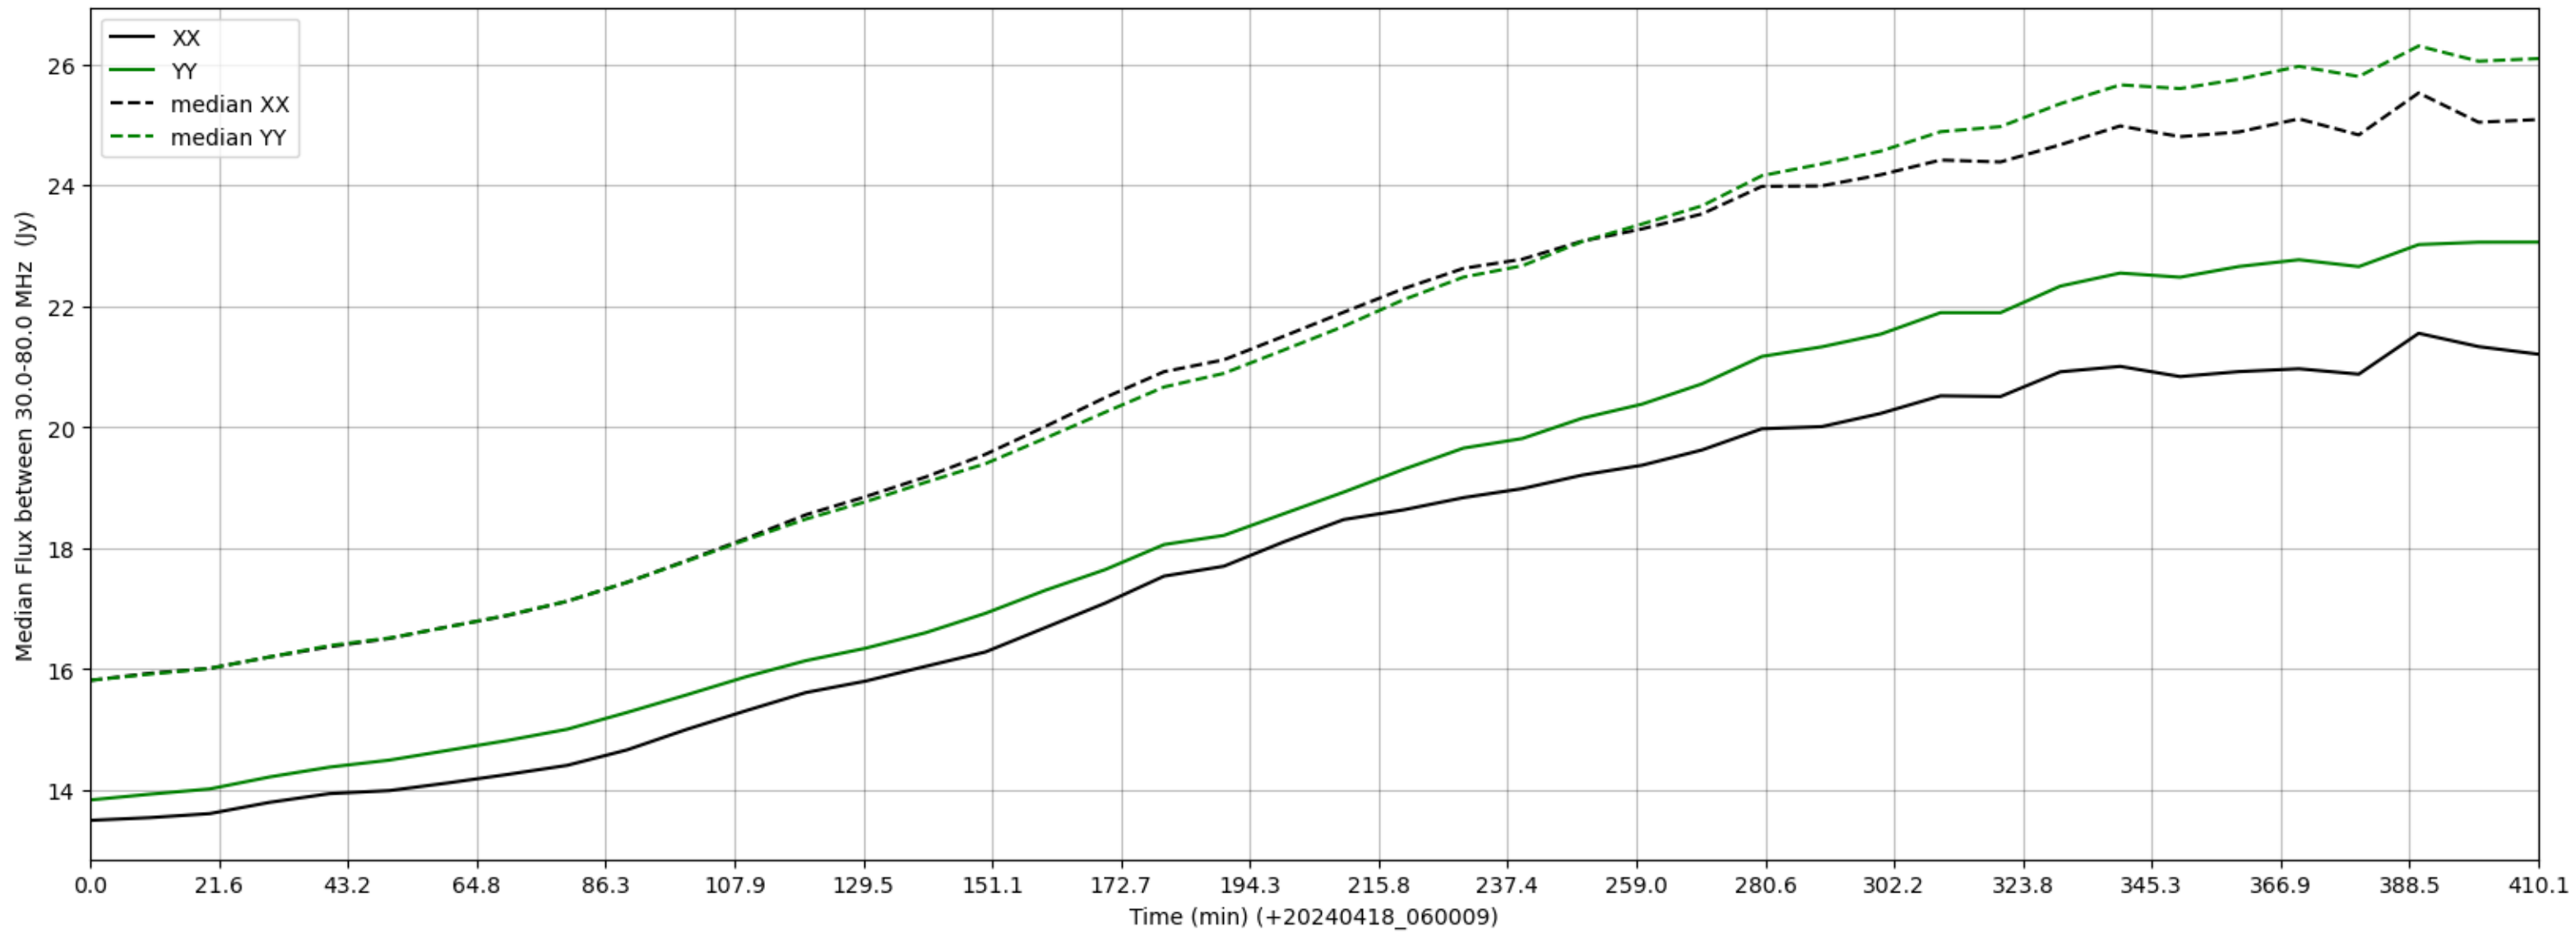

LWA336 - Correlator# 056 - XX FLAGS:BadSpecShape - YY FLAGS:BadSpecShape

LWA335 - Correlator# 057 - XX FLAGS:Good - YY FLAGS:Good

LWA343 - Correlator# 058 - XX FLAGS:Good - YY FLAGS:Good

LWA337 - Correlator# 059 - XX FLAGS:Good - YY FLAGS:Good