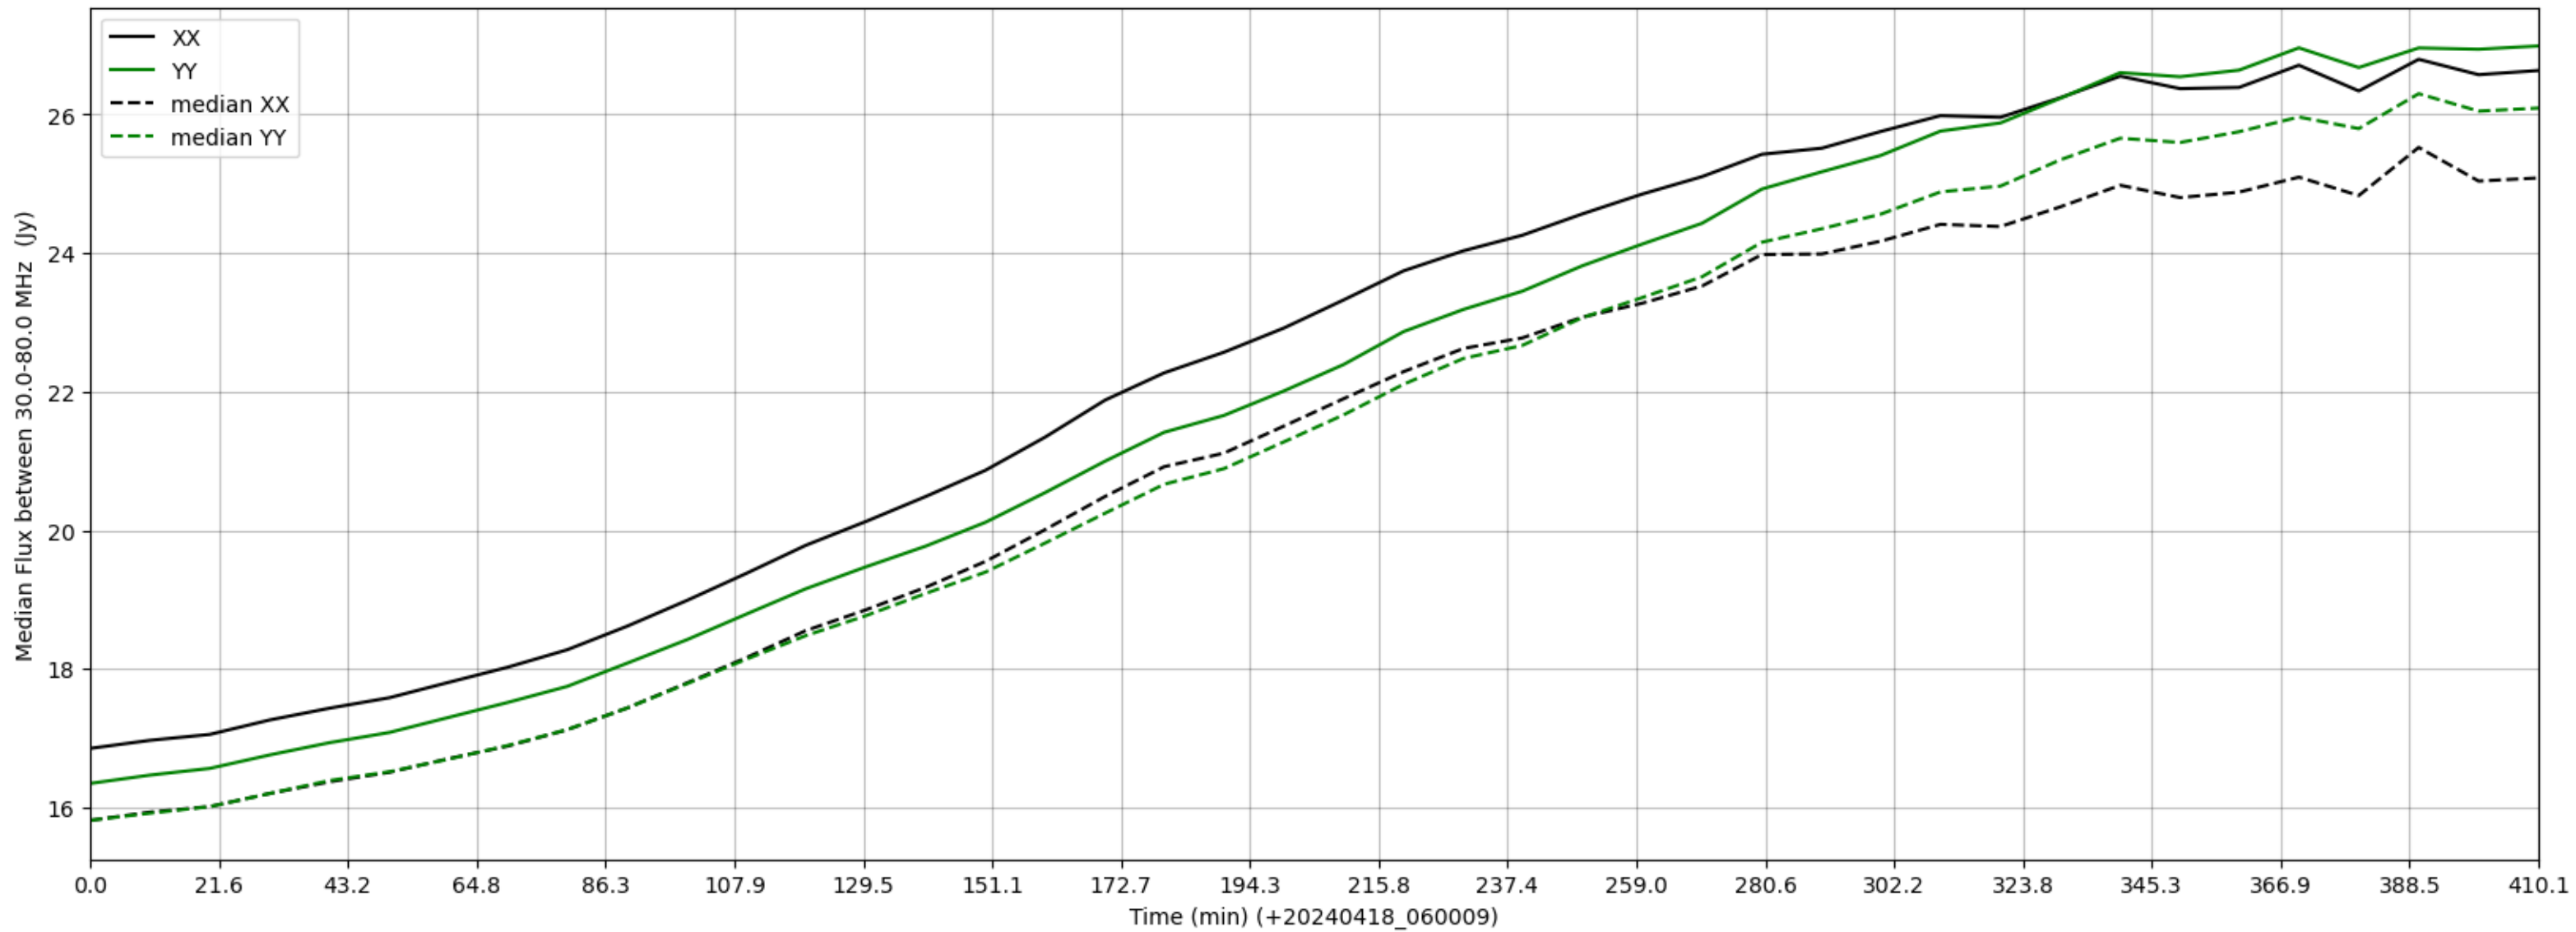

LWA324 - Correlator# 122 - XX FLAGS:Good - YY FLAGS:Good

LWA055 - Correlator# 121 - XX FLAGS:Good - YY FLAGS:Good