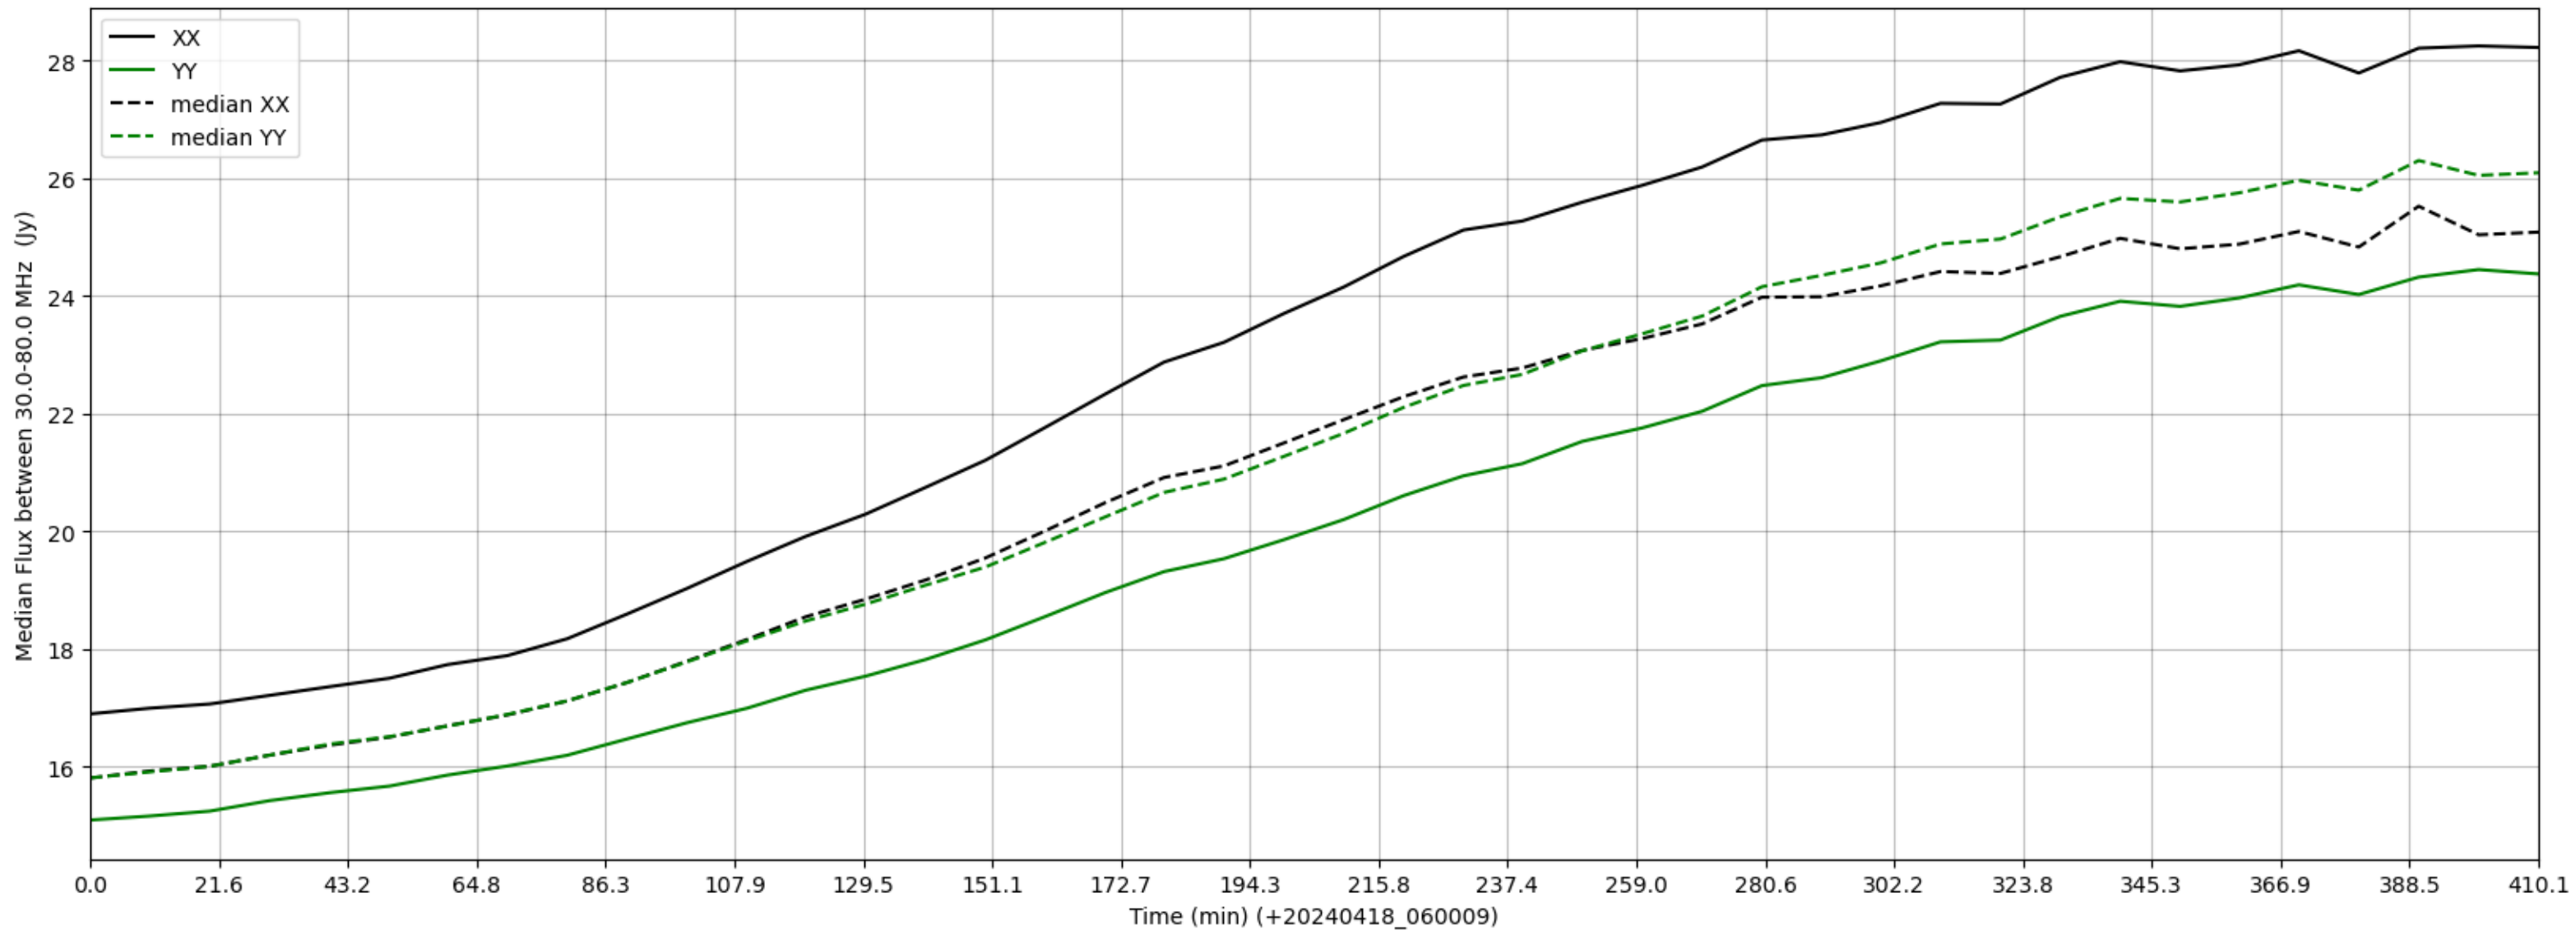

LWA320 - Correlator# 054 - XX FLAGS:Good - YY FLAGS:Good

LWA306 - Correlator# 053 - XX FLAGS:Good - YY FLAGS:Good