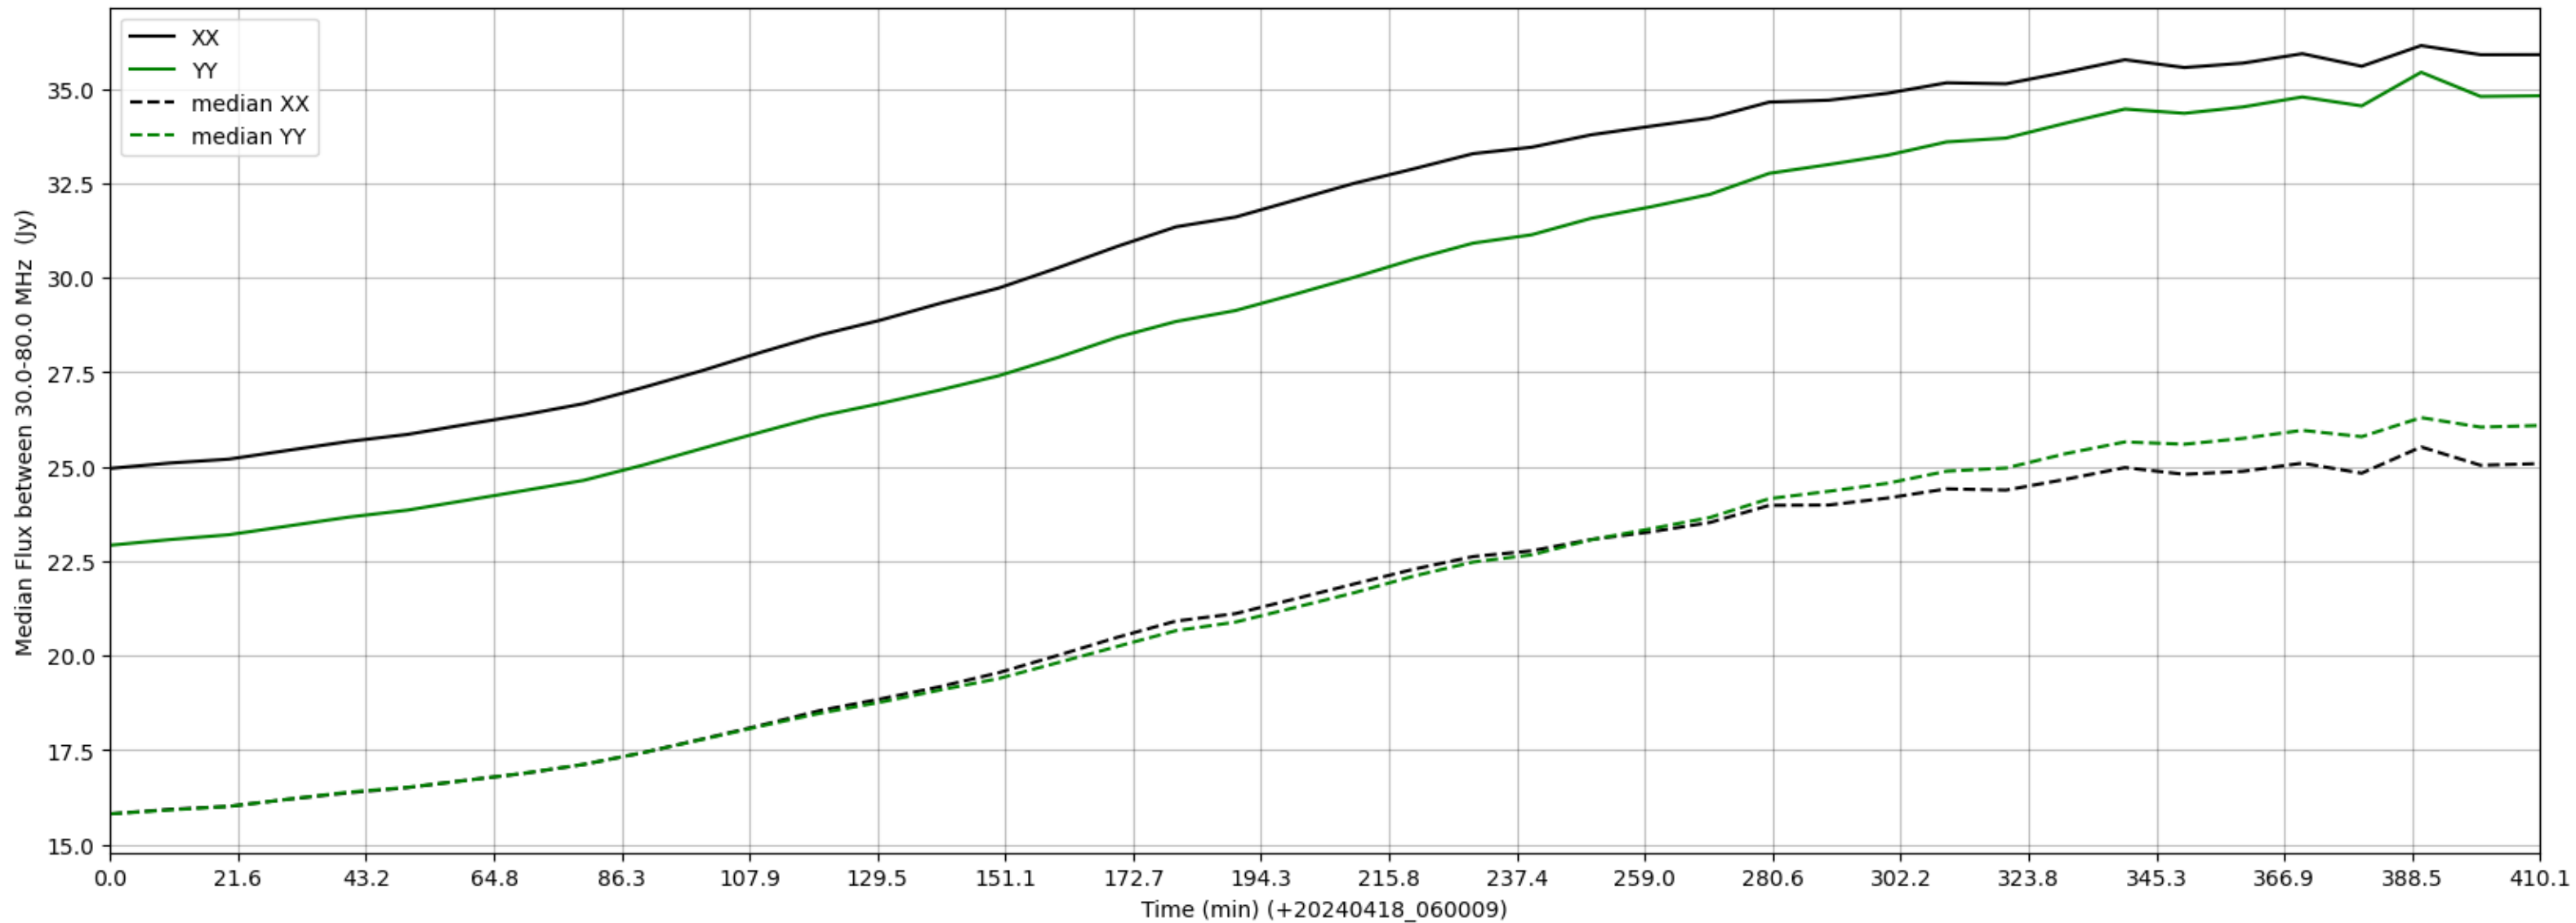

LWA355 - Correlator# 222 - XX FLAGS:Good - YY FLAGS:Good

LWA178 - Correlator# 221 - XX FLAGS:Good - YY FLAGS:Good