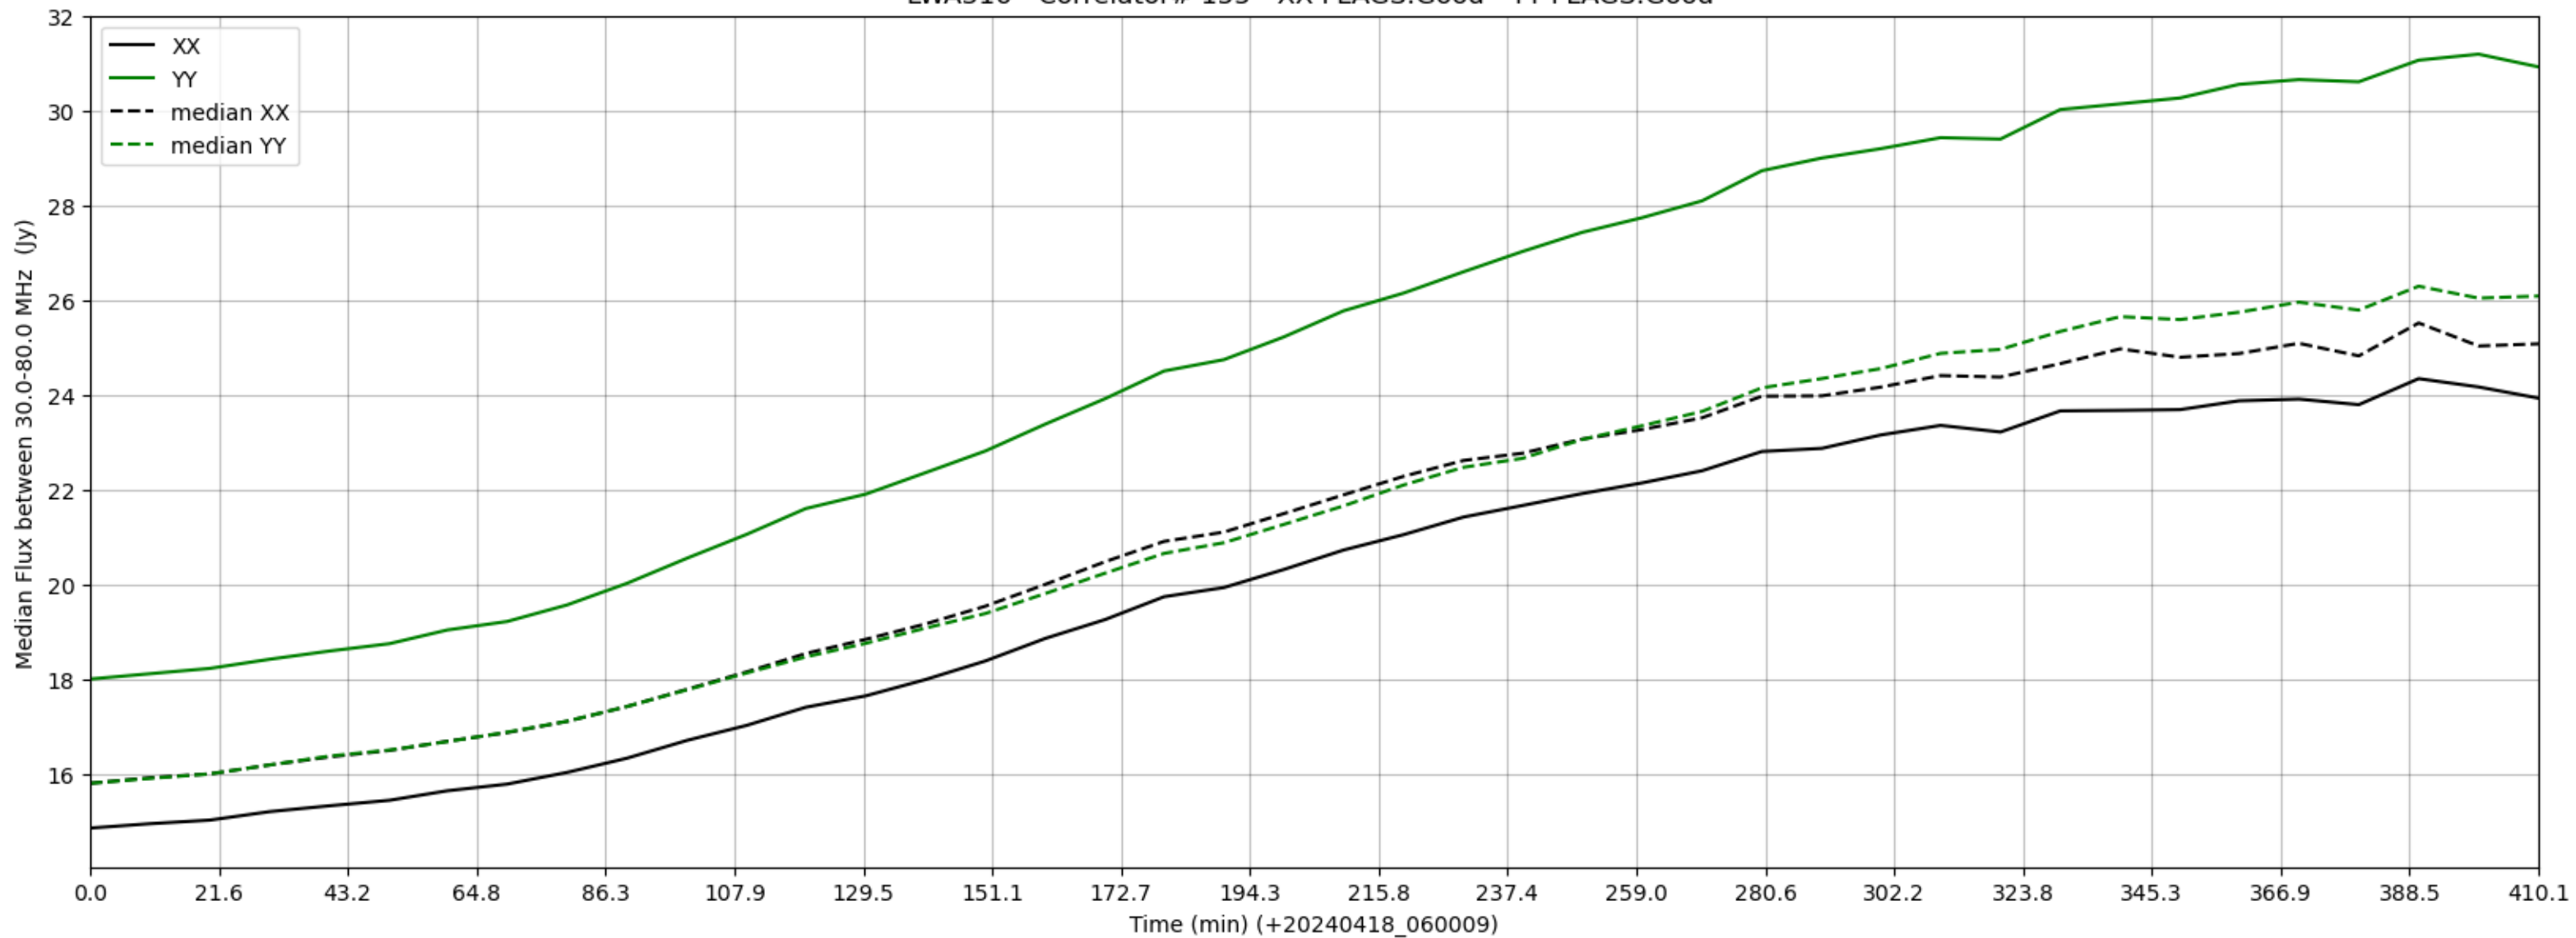

LWA334 - Correlator# 156 - XX FLAGS:Good - YY FLAGS:Good

LWA328 - Correlator# 157 - XX FLAGS:Good - YY FLAGS:Good

LWA361 - Correlator# 158 - XX FLAGS:Good - YY FLAGS:Good

LWA358 - Correlator# 159 - XX FLAGS:Good - YY FLAGS:Good