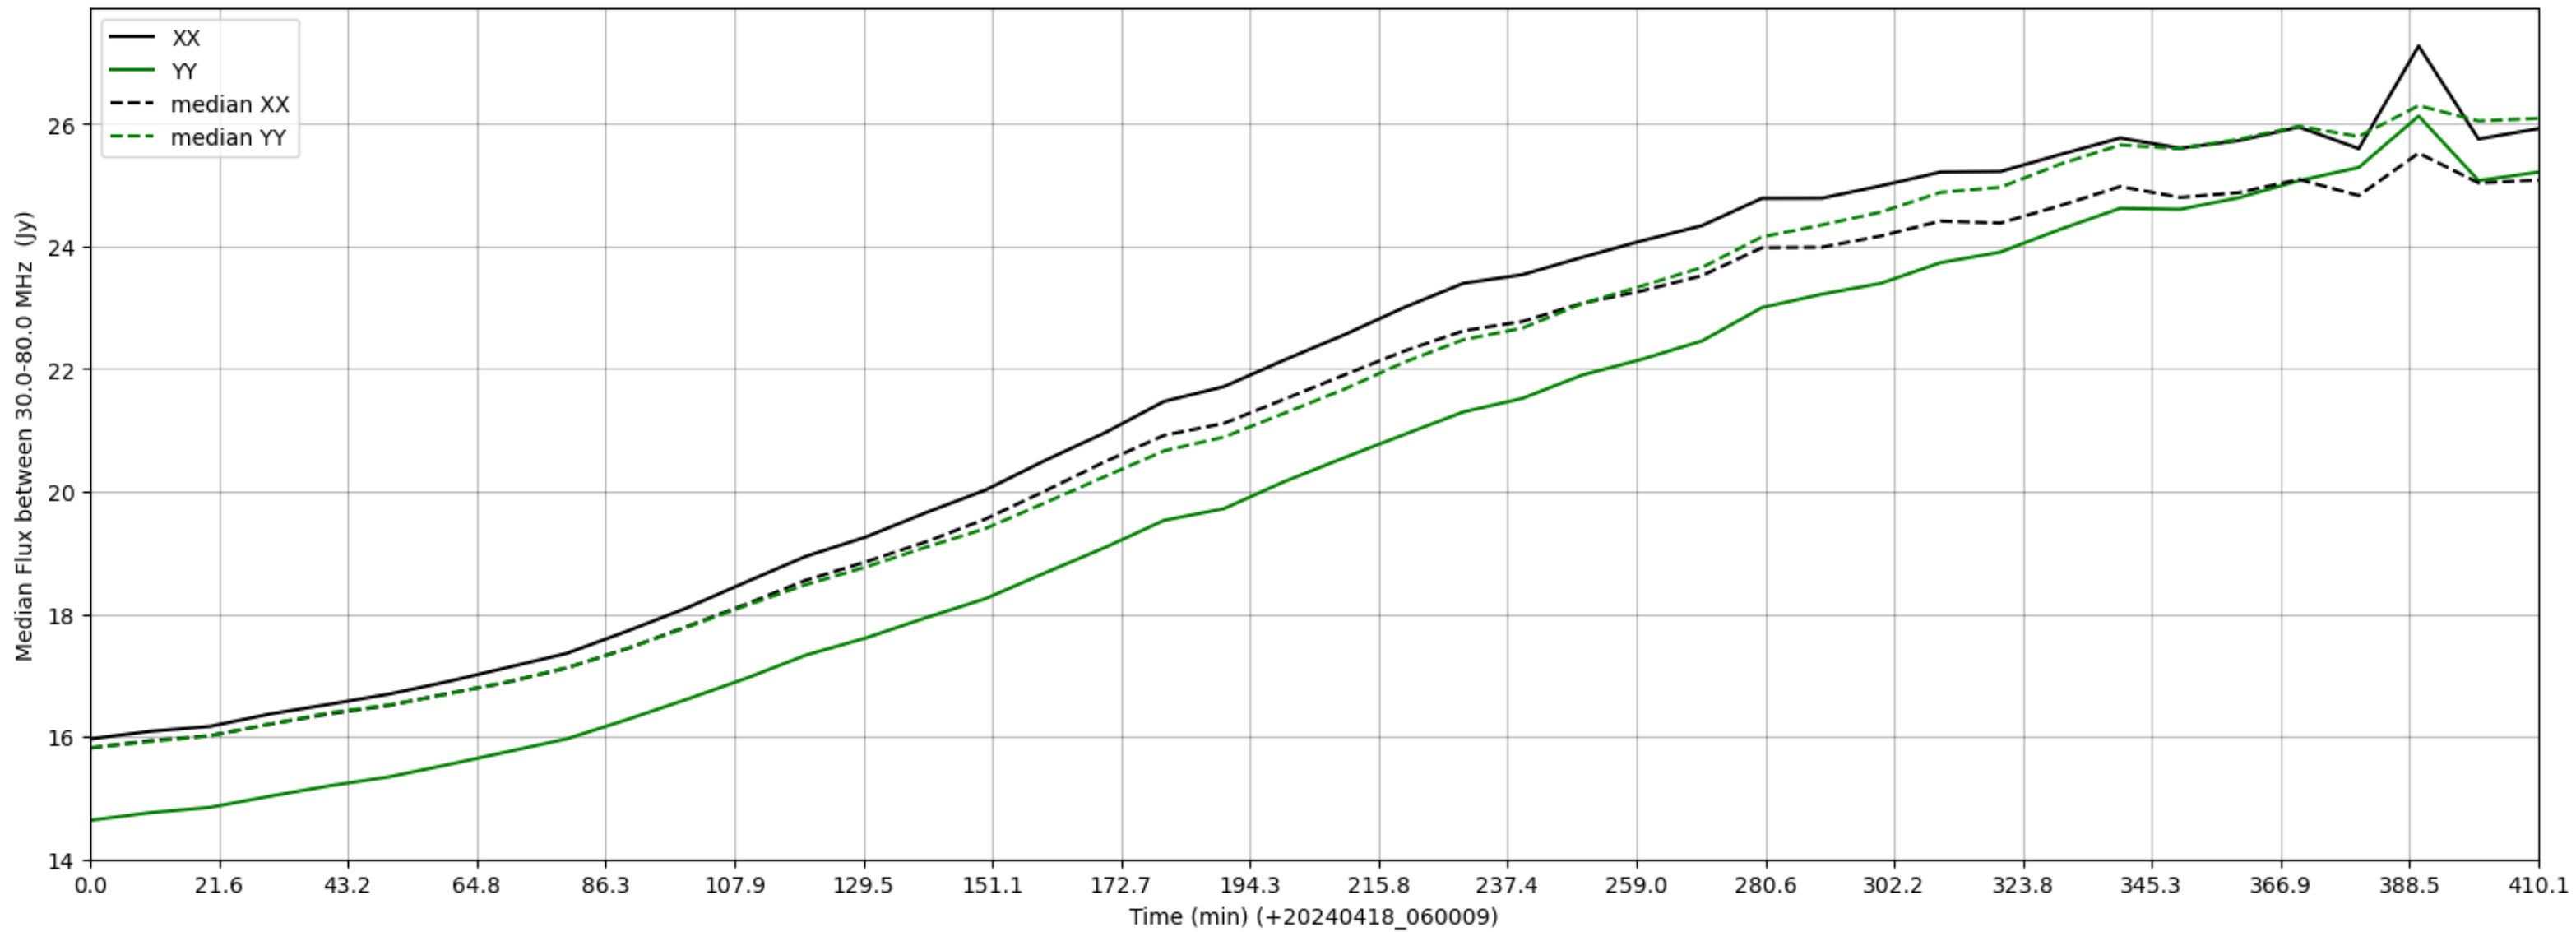

LWA064 - Correlator# 141 - XX FLAGS:Good - YY FLAGS:Good

LWA085 - Correlator# 140 - XX FLAGS:Good - YY FLAGS:Good