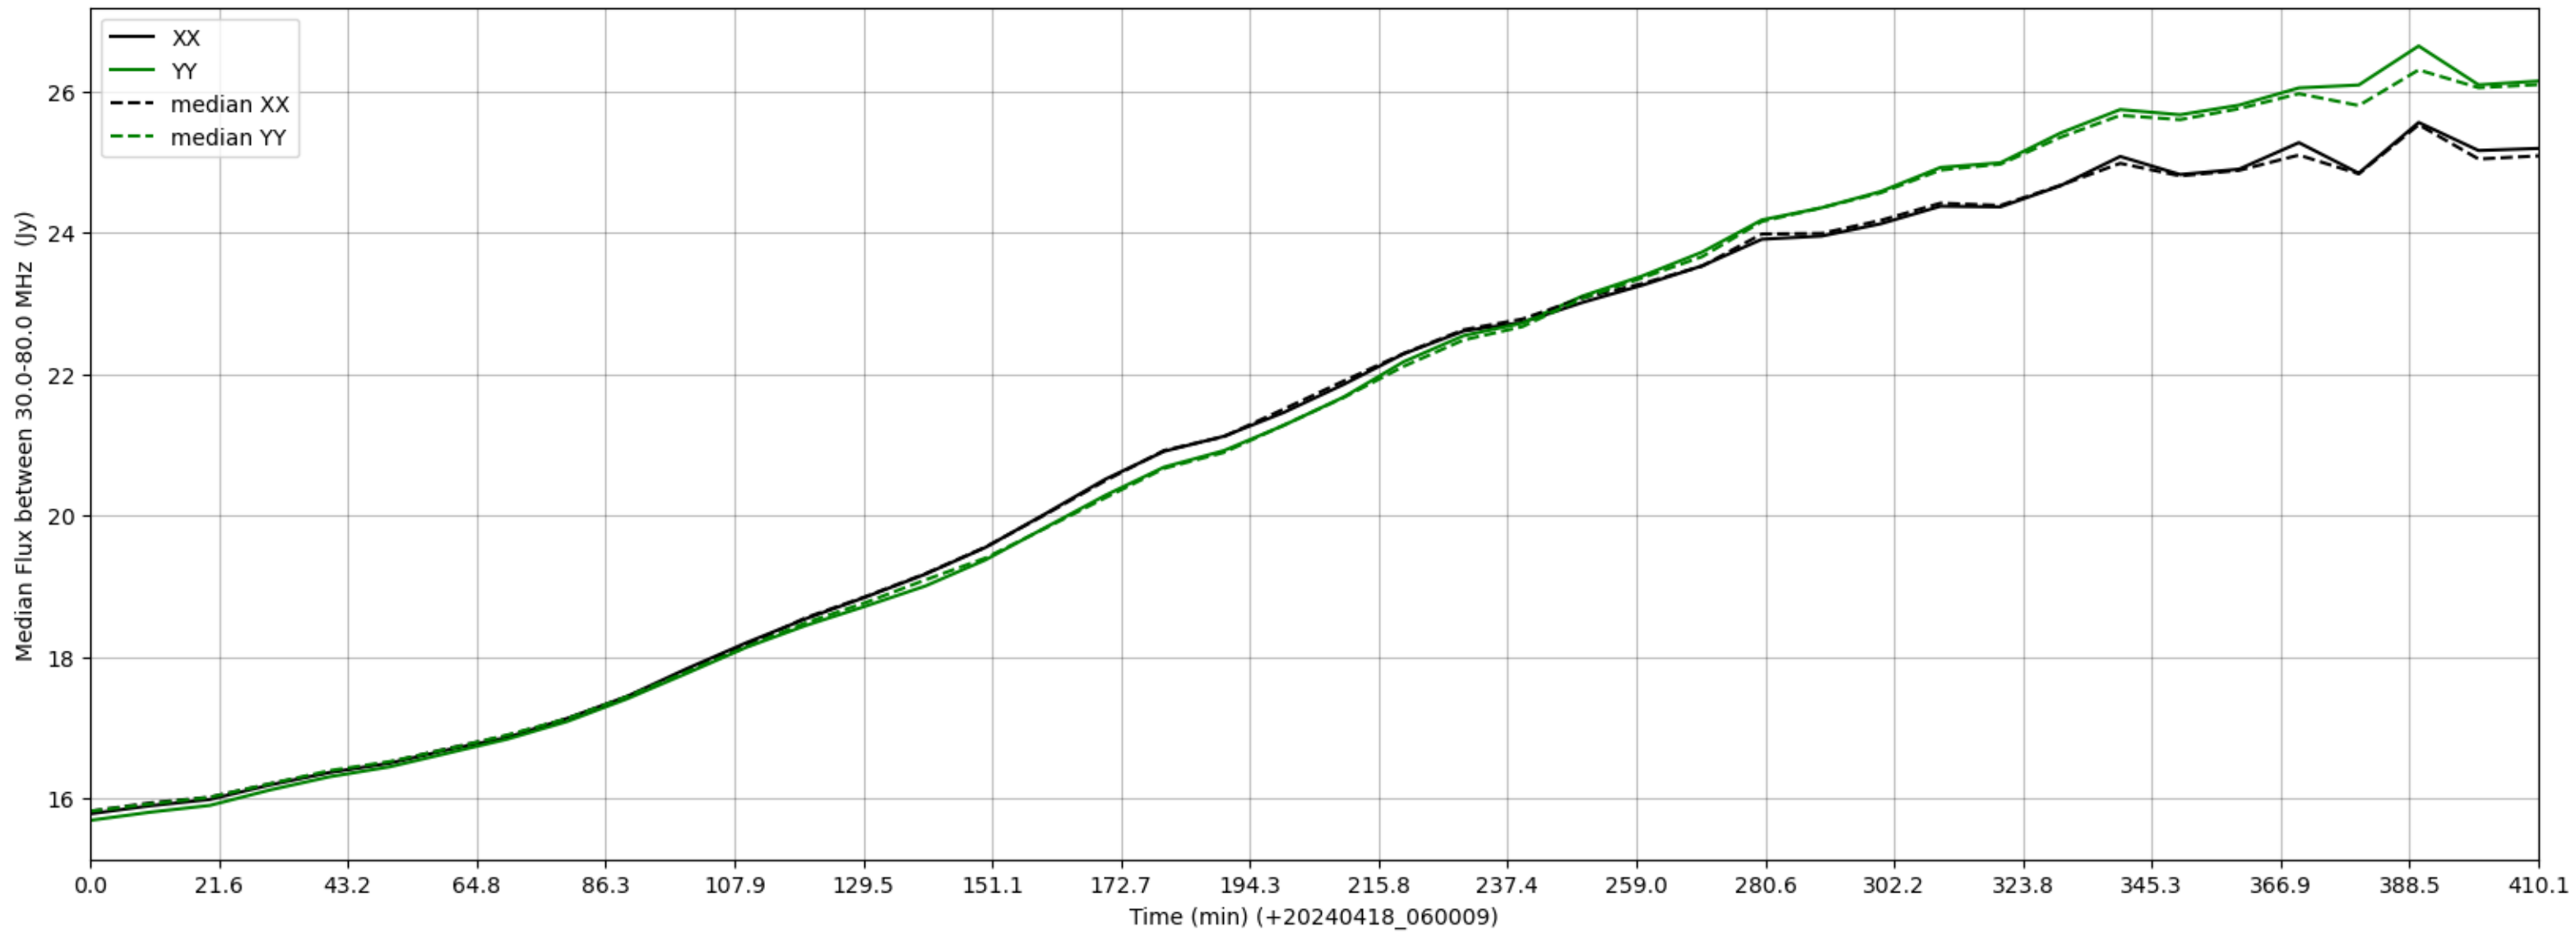

LWA230 - Correlator# 303 - XX FLAGS:Good - YY FLAGS:Good

LWA228 - Correlator# 302 - XX FLAGS:Good - YY FLAGS:Good