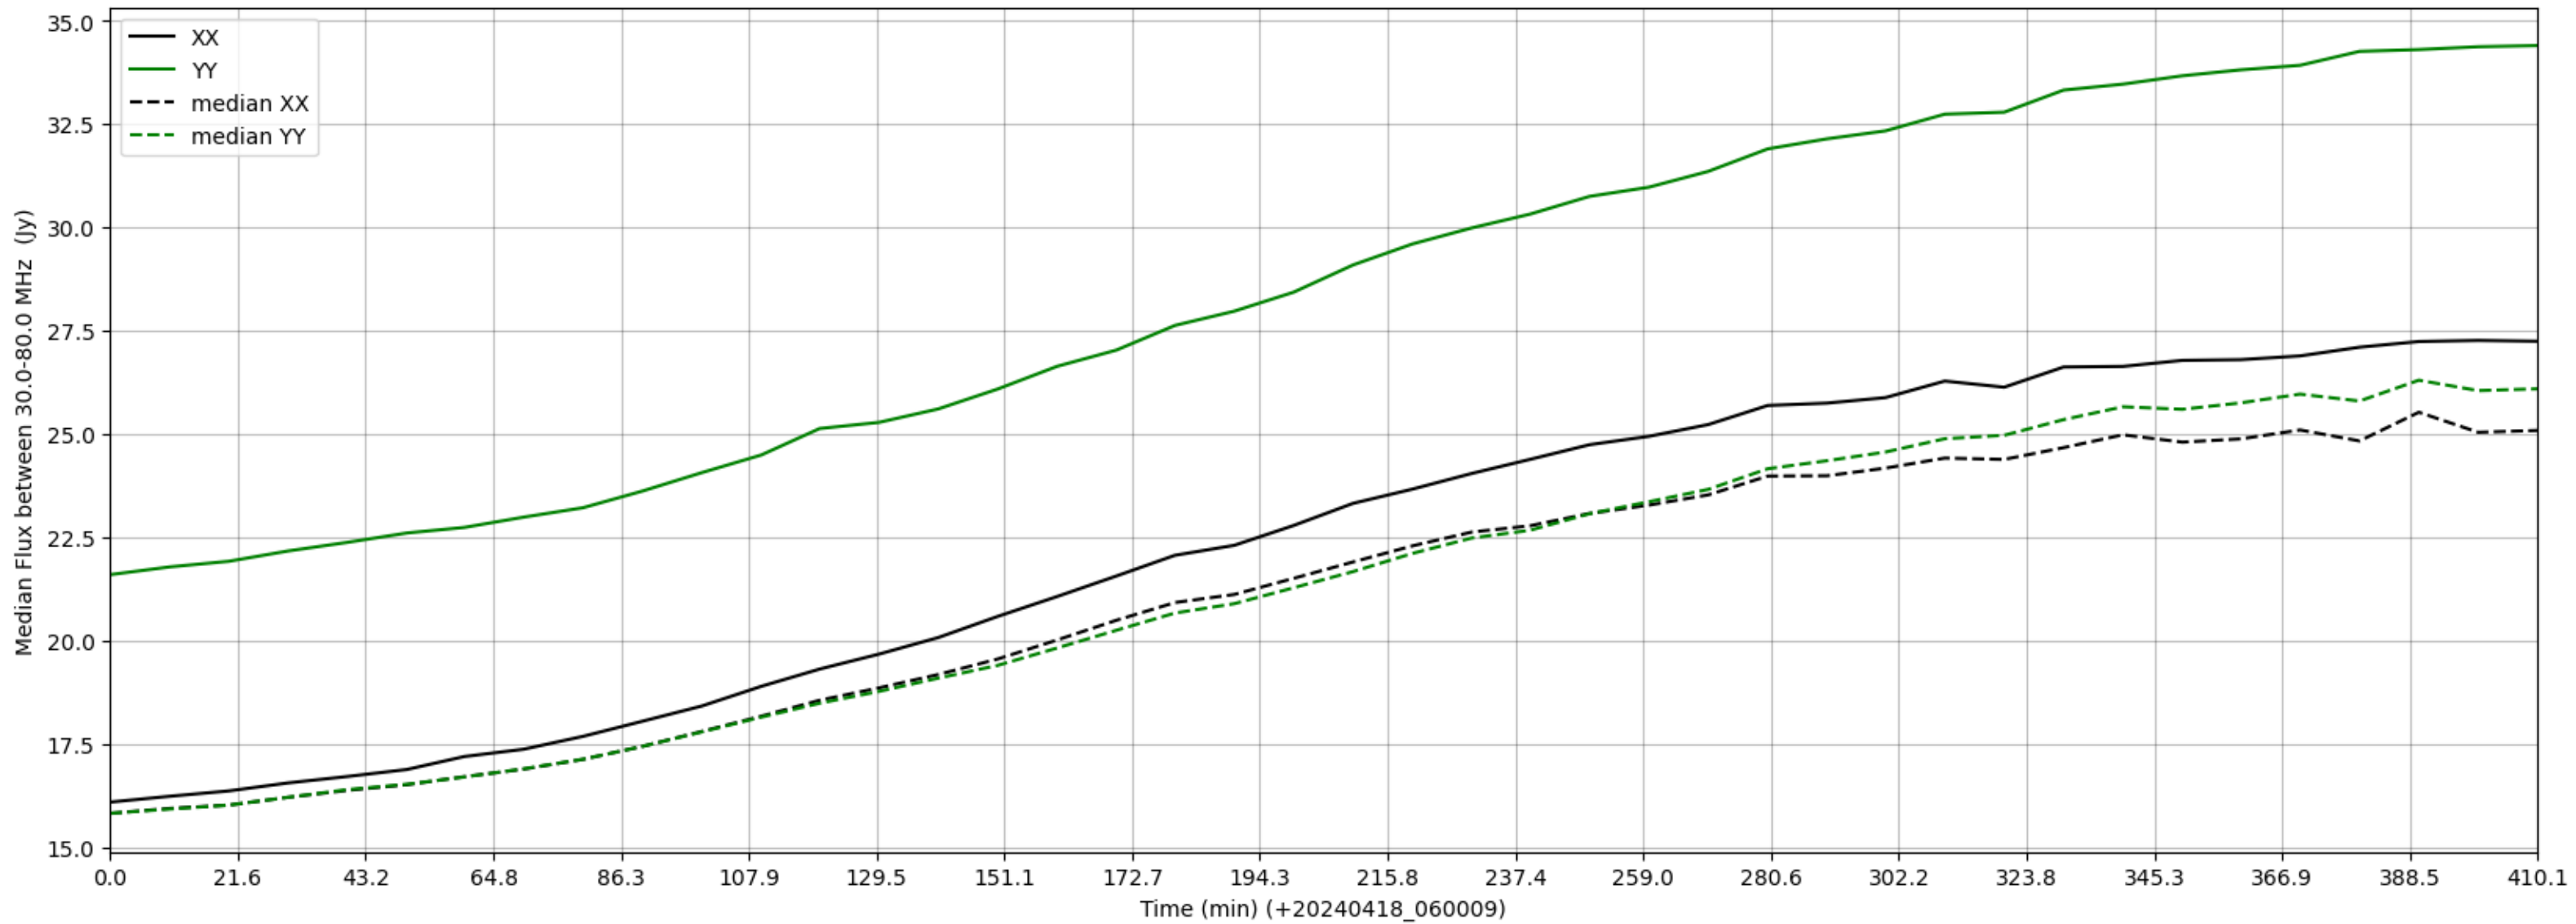

LWA224 - Correlator# 248 - XX FLAGS:Good - YY FLAGS:Good

LWA222 - Correlator# 249 - XX FLAGS:Good - YY FLAGS:Good

LWA326 - Correlator# 250 - XX FLAGS:Good - YY FLAGS:Good

LWA322 - Correlator# 251 - XX FLAGS:Good - YY FLAGS:Good