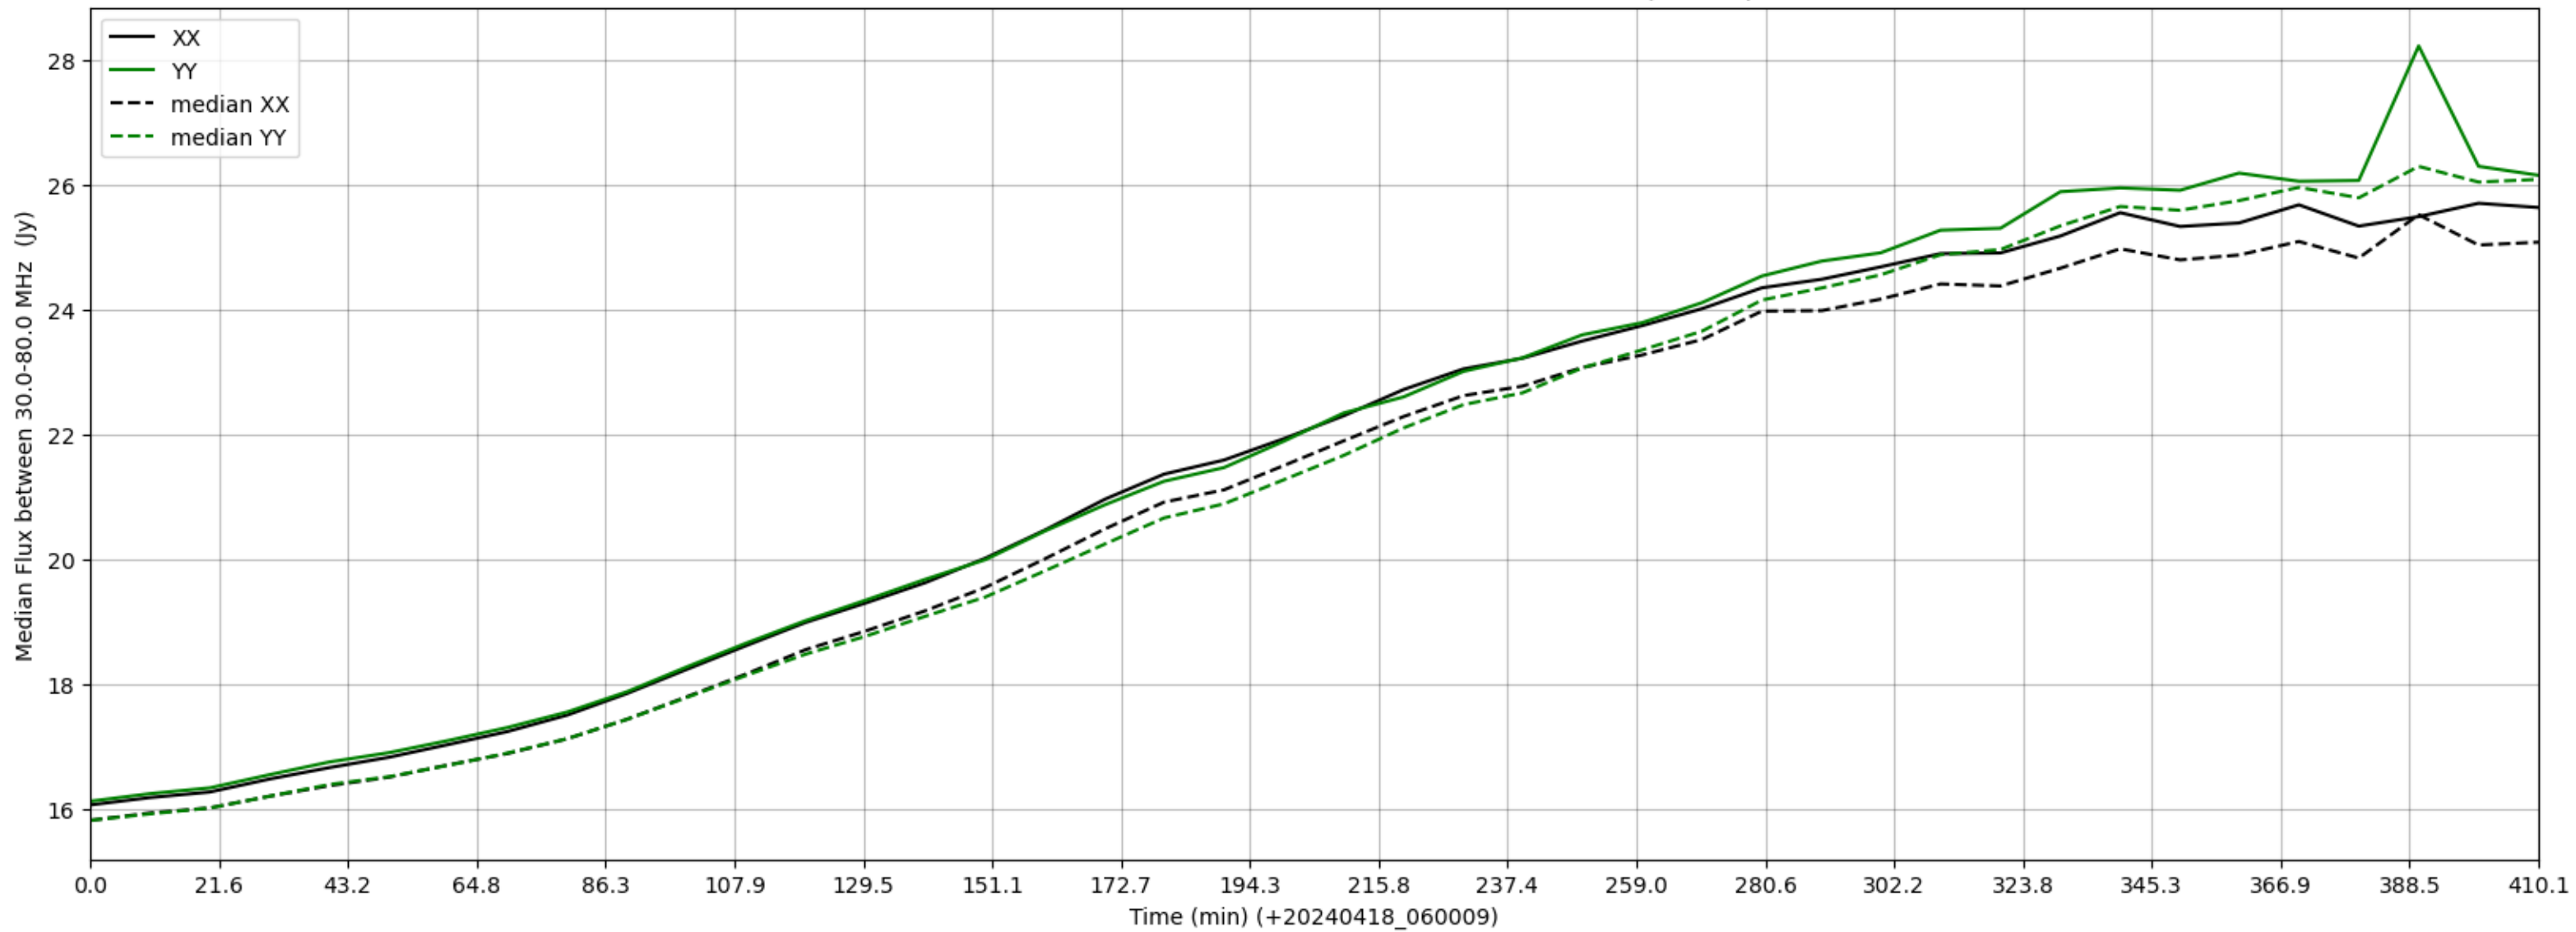

LWA236 - Correlator# 308 - XX FLAGS:Good - YY FLAGS:Good

LWA235 - Correlator# 309 - XX FLAGS:Good - YY FLAGS:Good

LWA238 - Correlator# 310 - XX FLAGS:Good - YY FLAGS:Good

LWA237 - Correlator# 311 - XX FLAGS:Good - YY FLAGS:BadSpecShape