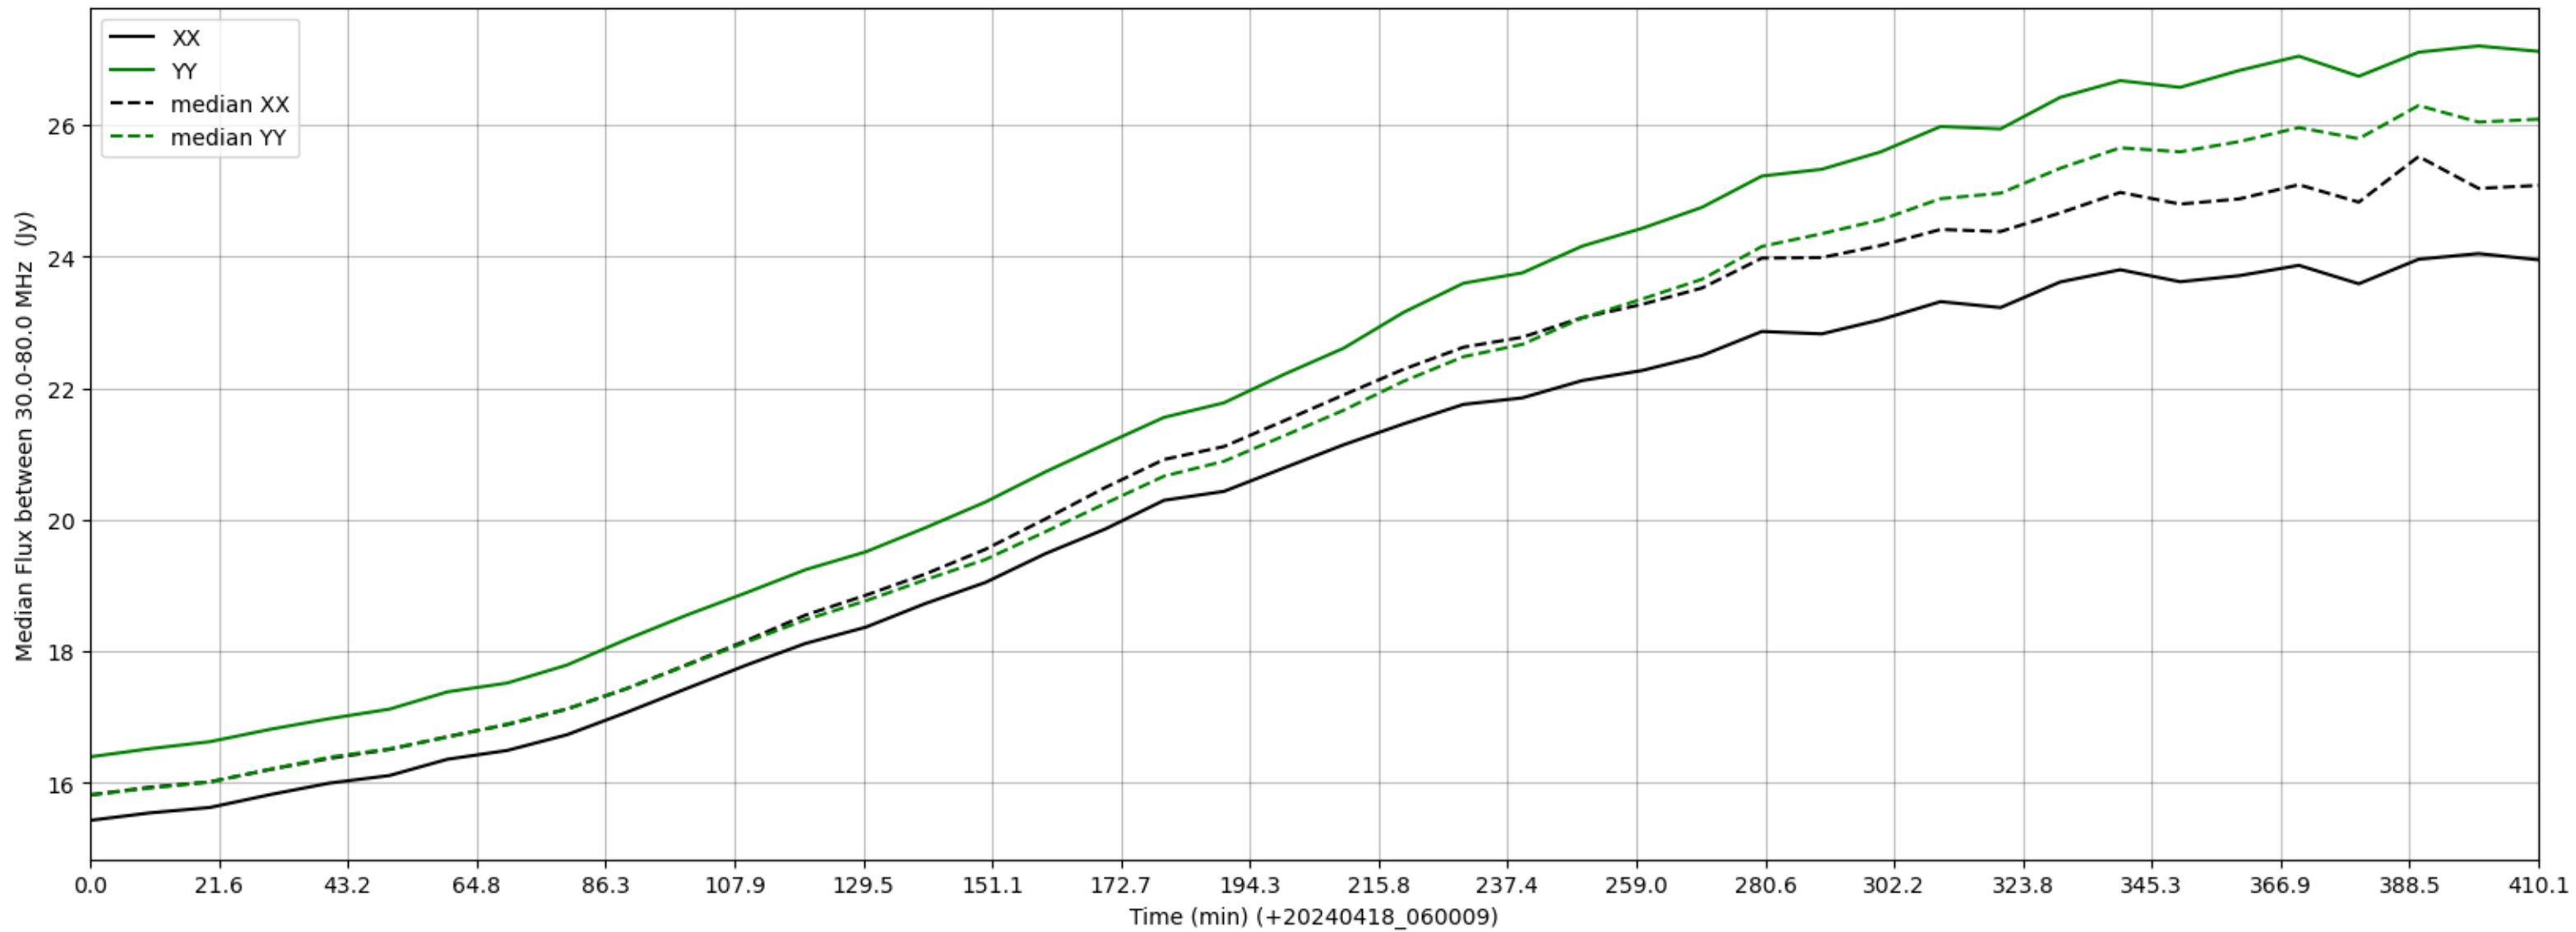

LWA255 - Correlator# 033 - XX FLAGS:LowFlux - YY FLAGS:LowFlux

LWA257 - Correlator# 032 - XX FLAGS:Good - YY FLAGS:Good