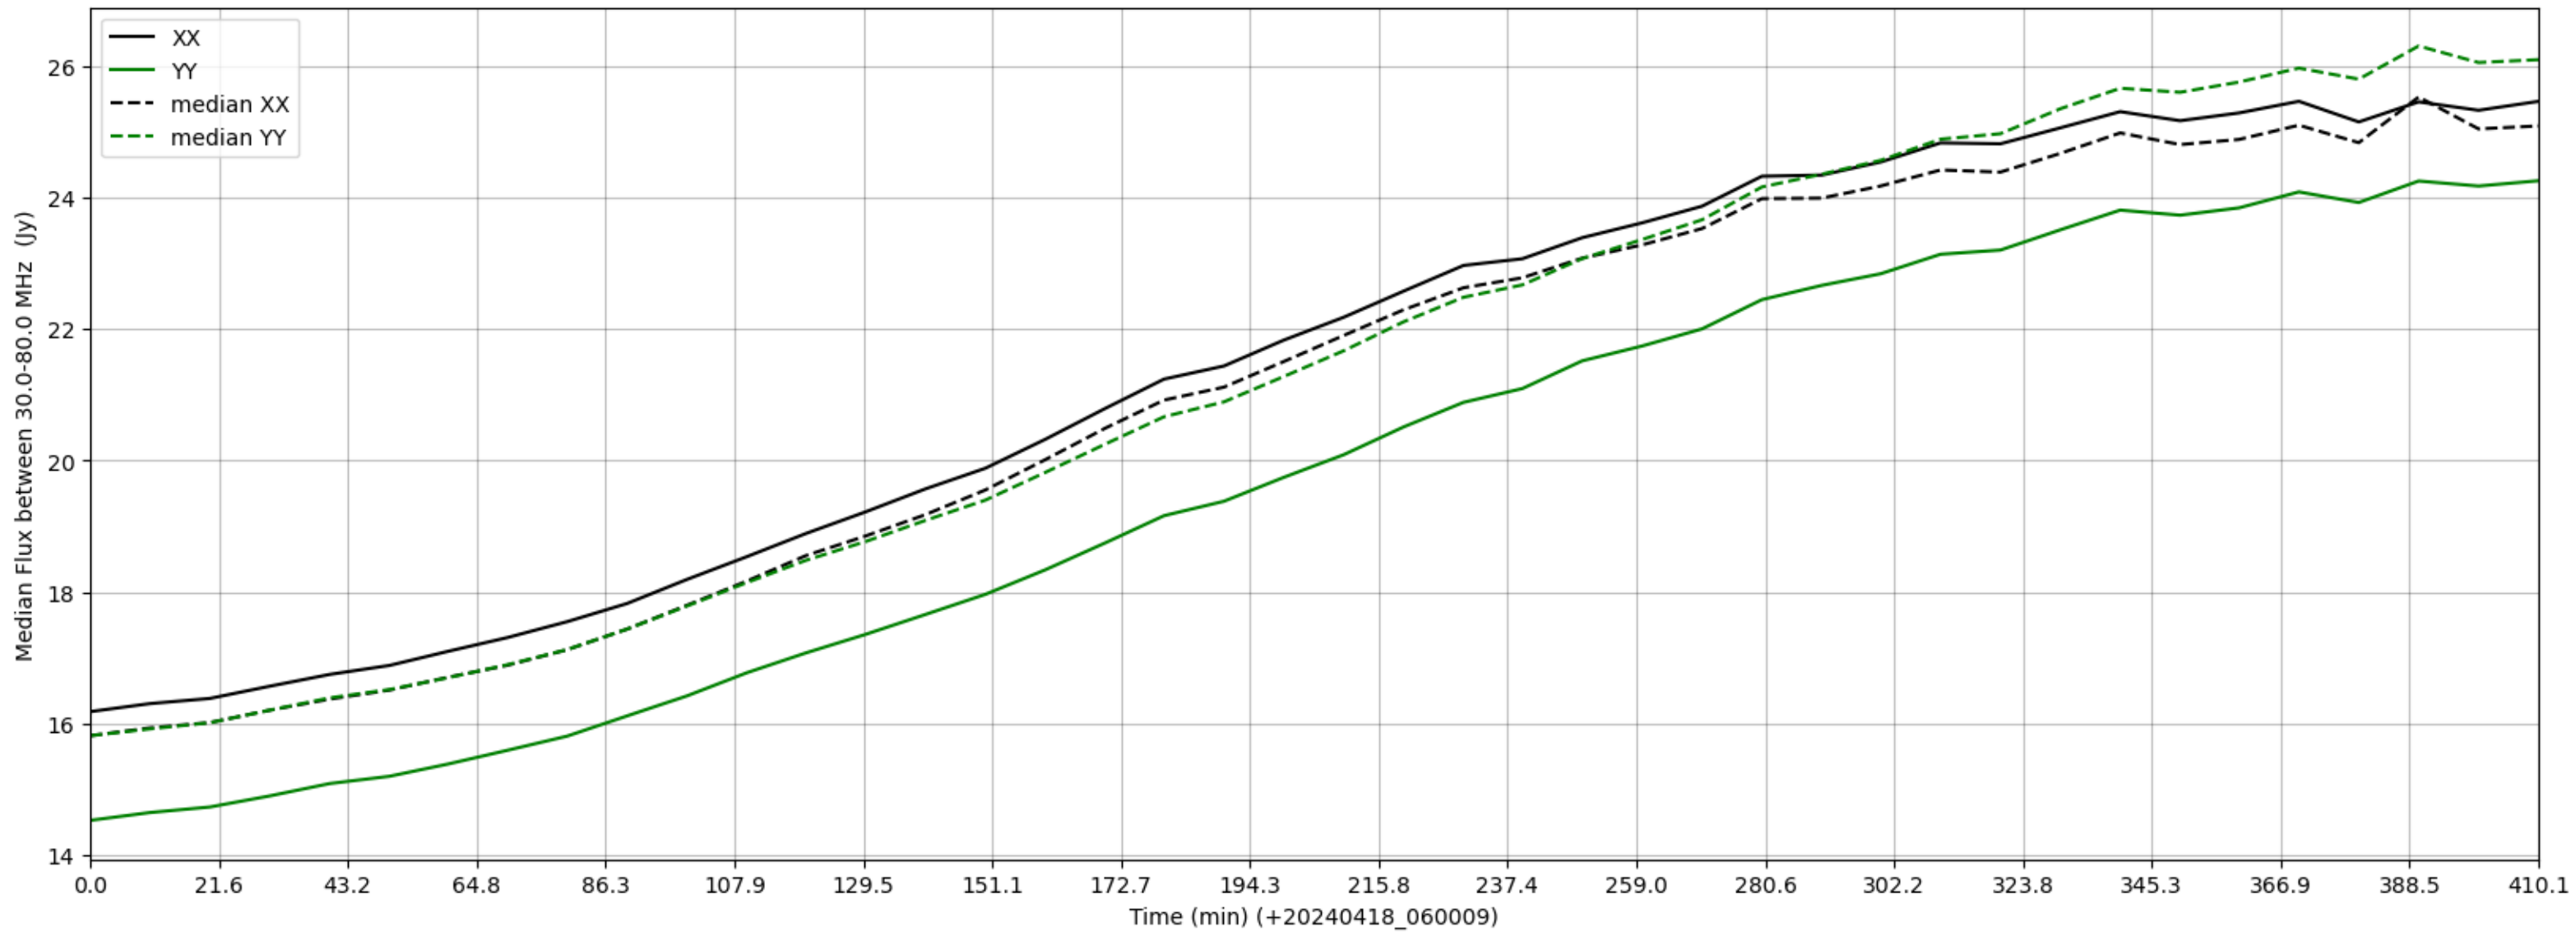

LWA185 - Correlator# 240 - XX FLAGS:Good - YY FLAGS:Good

LWA160 - Correlator# 239 - XX FLAGS:Good - YY FLAGS:Good