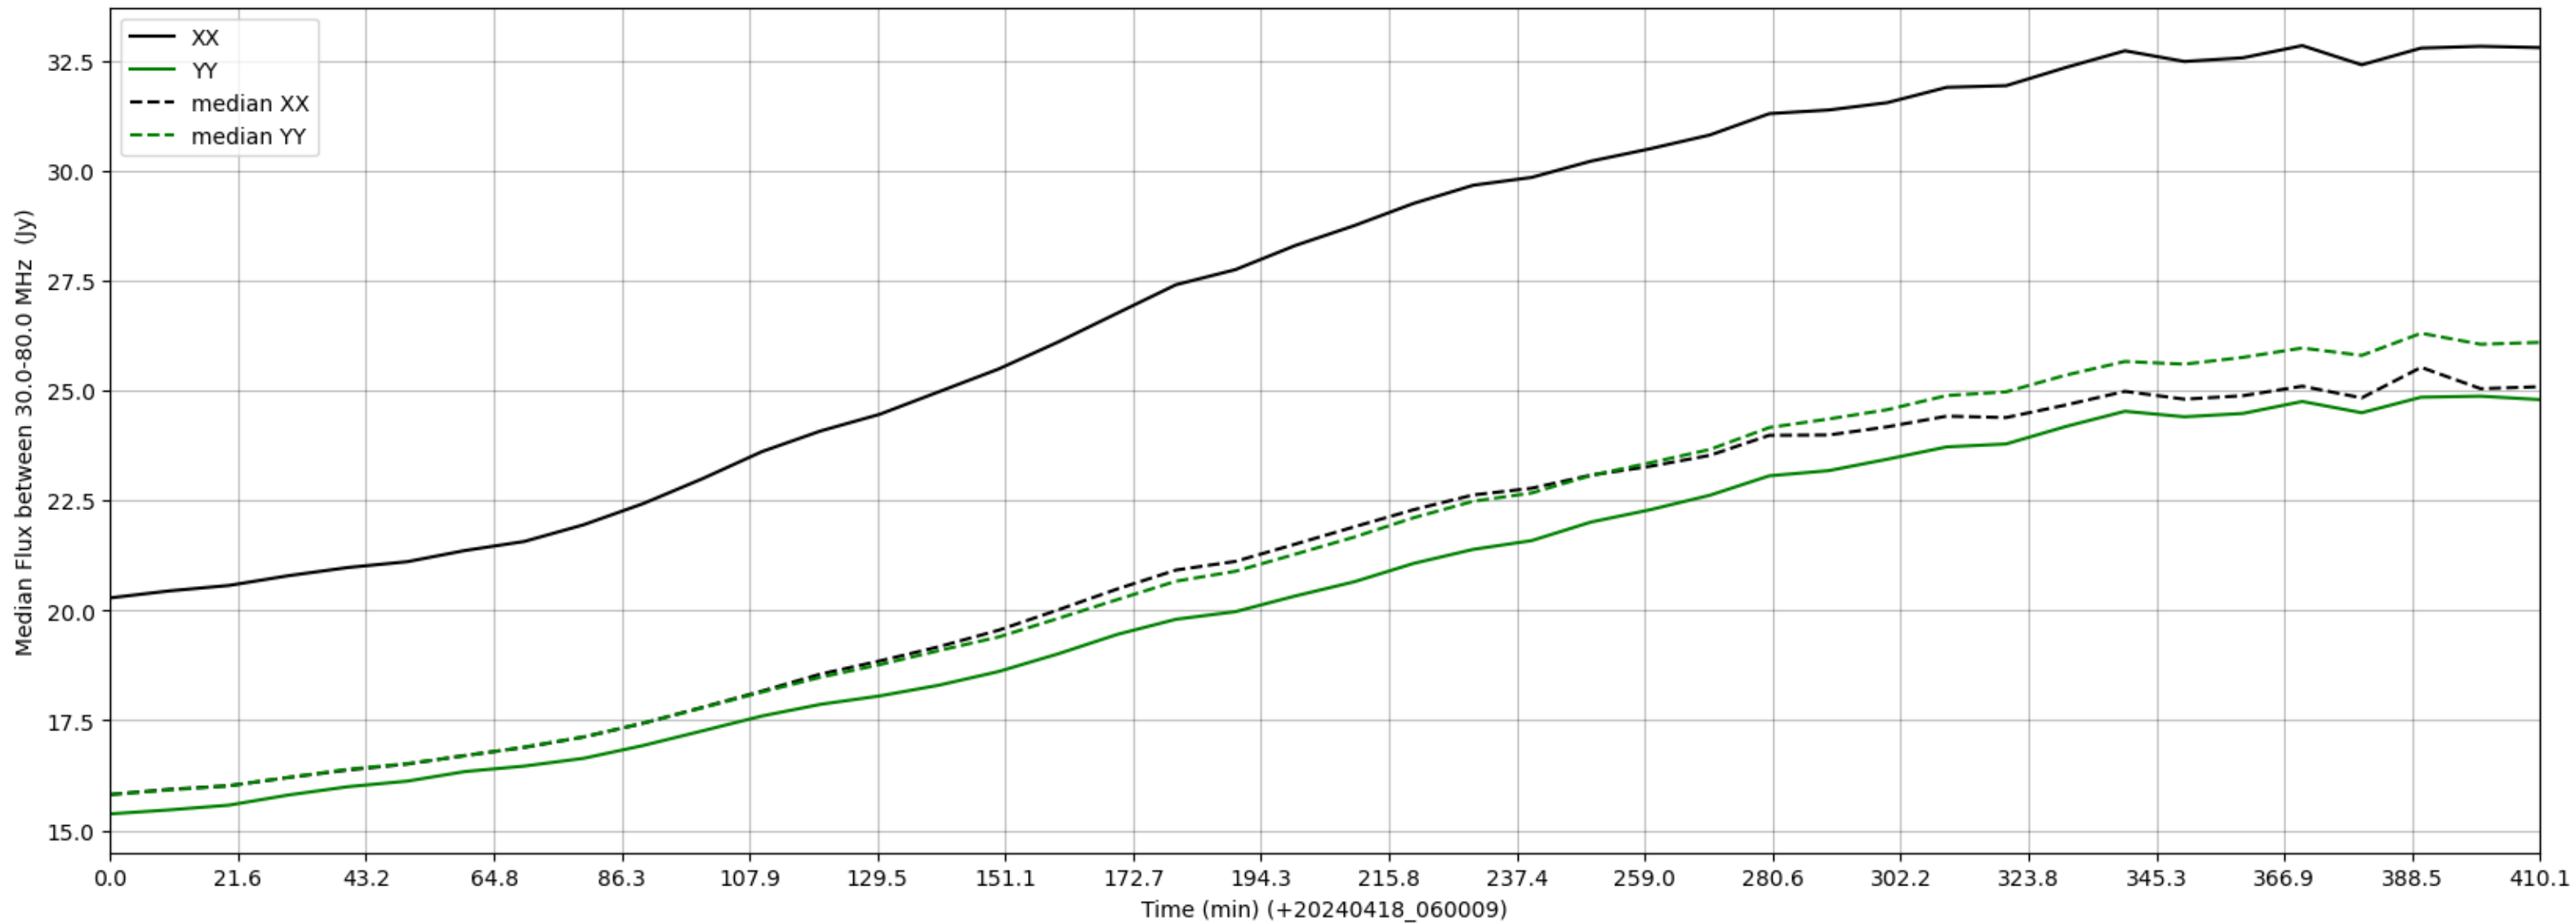

LWA298 - Correlator# 049 - XX FLAGS:Good - YY FLAGS:Good

LWA301 - Correlator# 048 - XX FLAGS:Good - YY FLAGS:Good