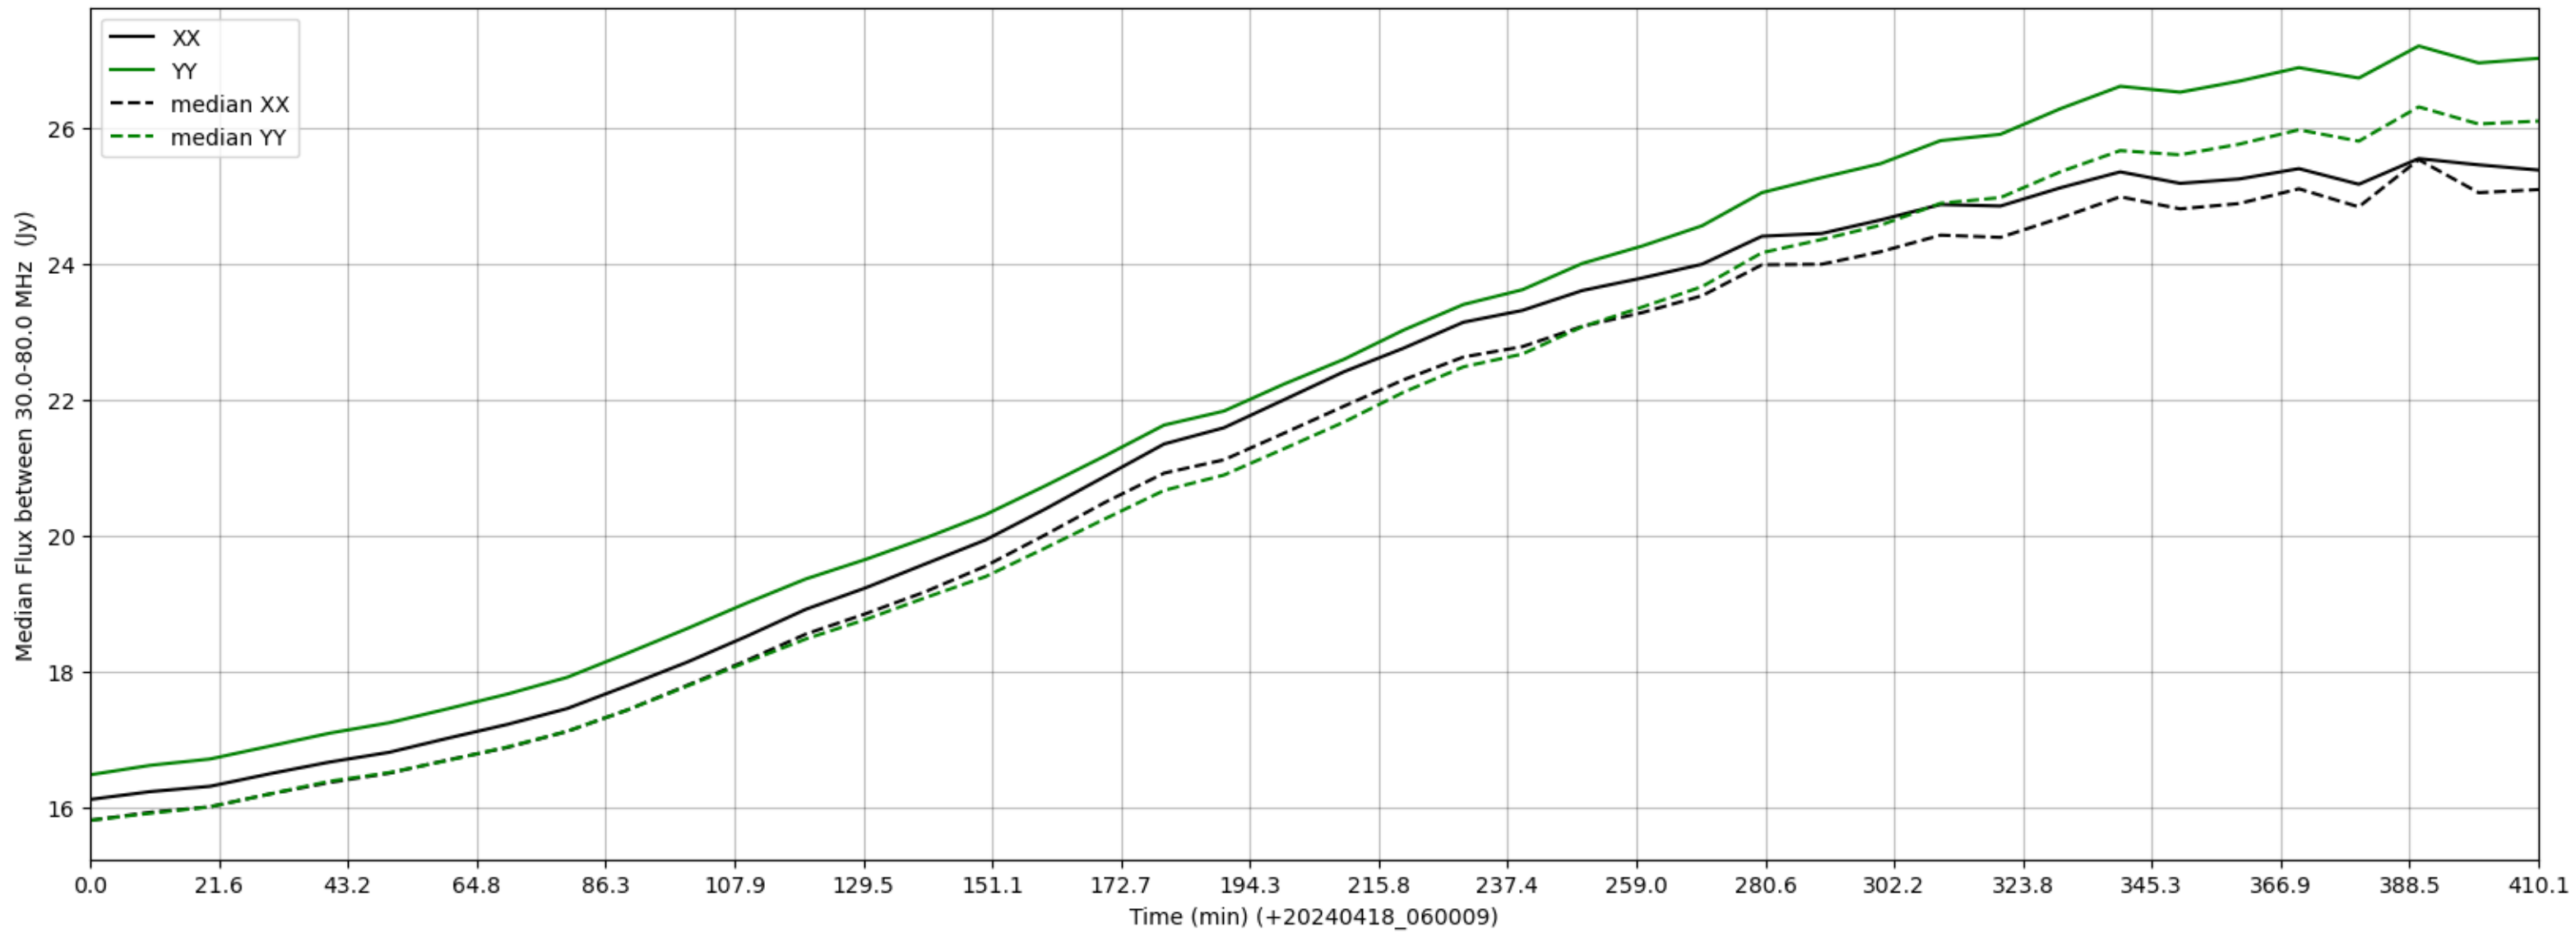

LWA147 - Correlator# 214 - XX FLAGS:Good - YY FLAGS:Good

LWA144 - Correlator# 213 - XX FLAGS:Good - YY FLAGS:Good