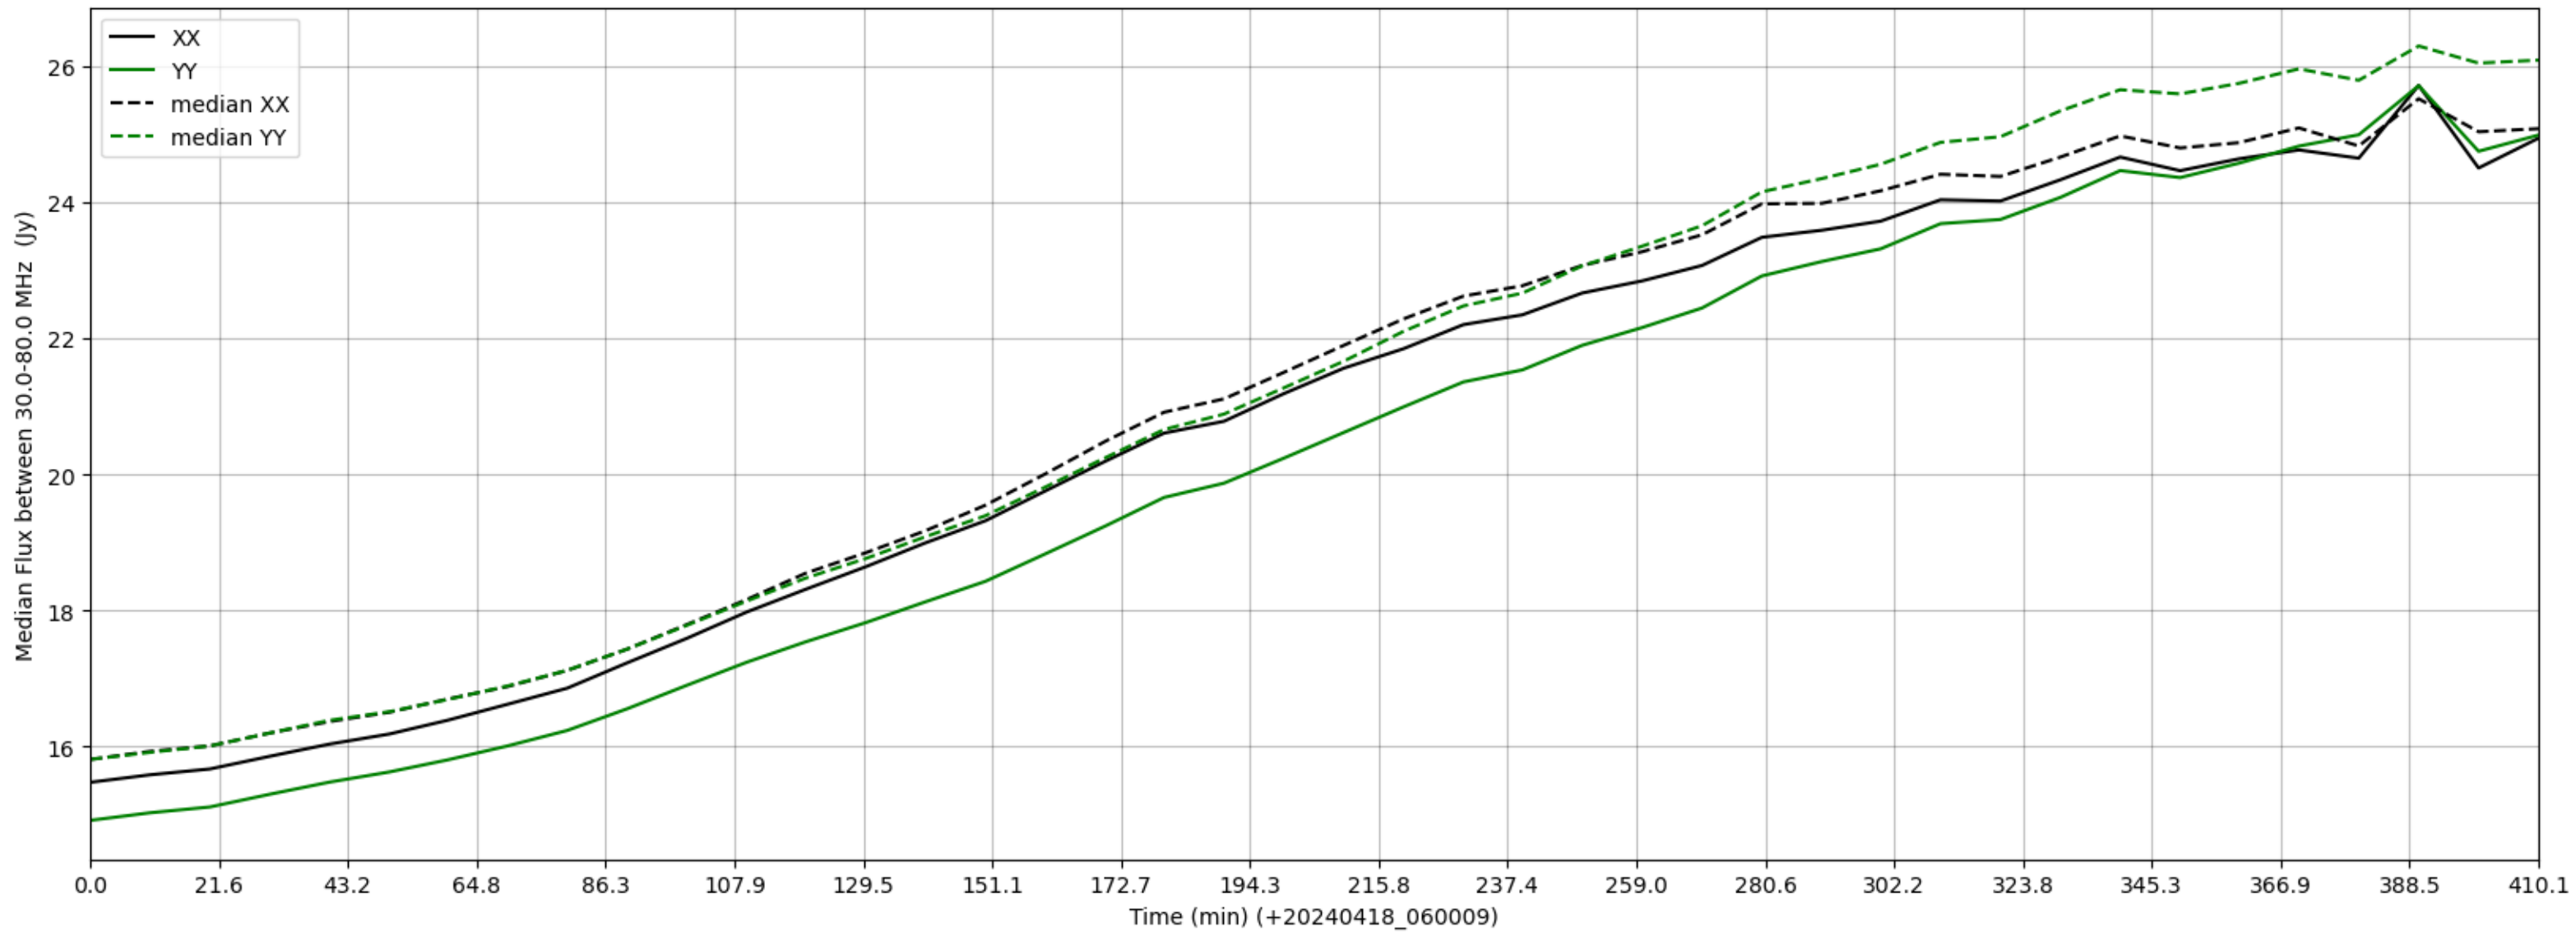

LWA143 - Correlator# 210 - XX FLAGS:Good - YY FLAGS:Good

LWA082 - Correlator# 209 - XX FLAGS:Good - YY FLAGS:Good