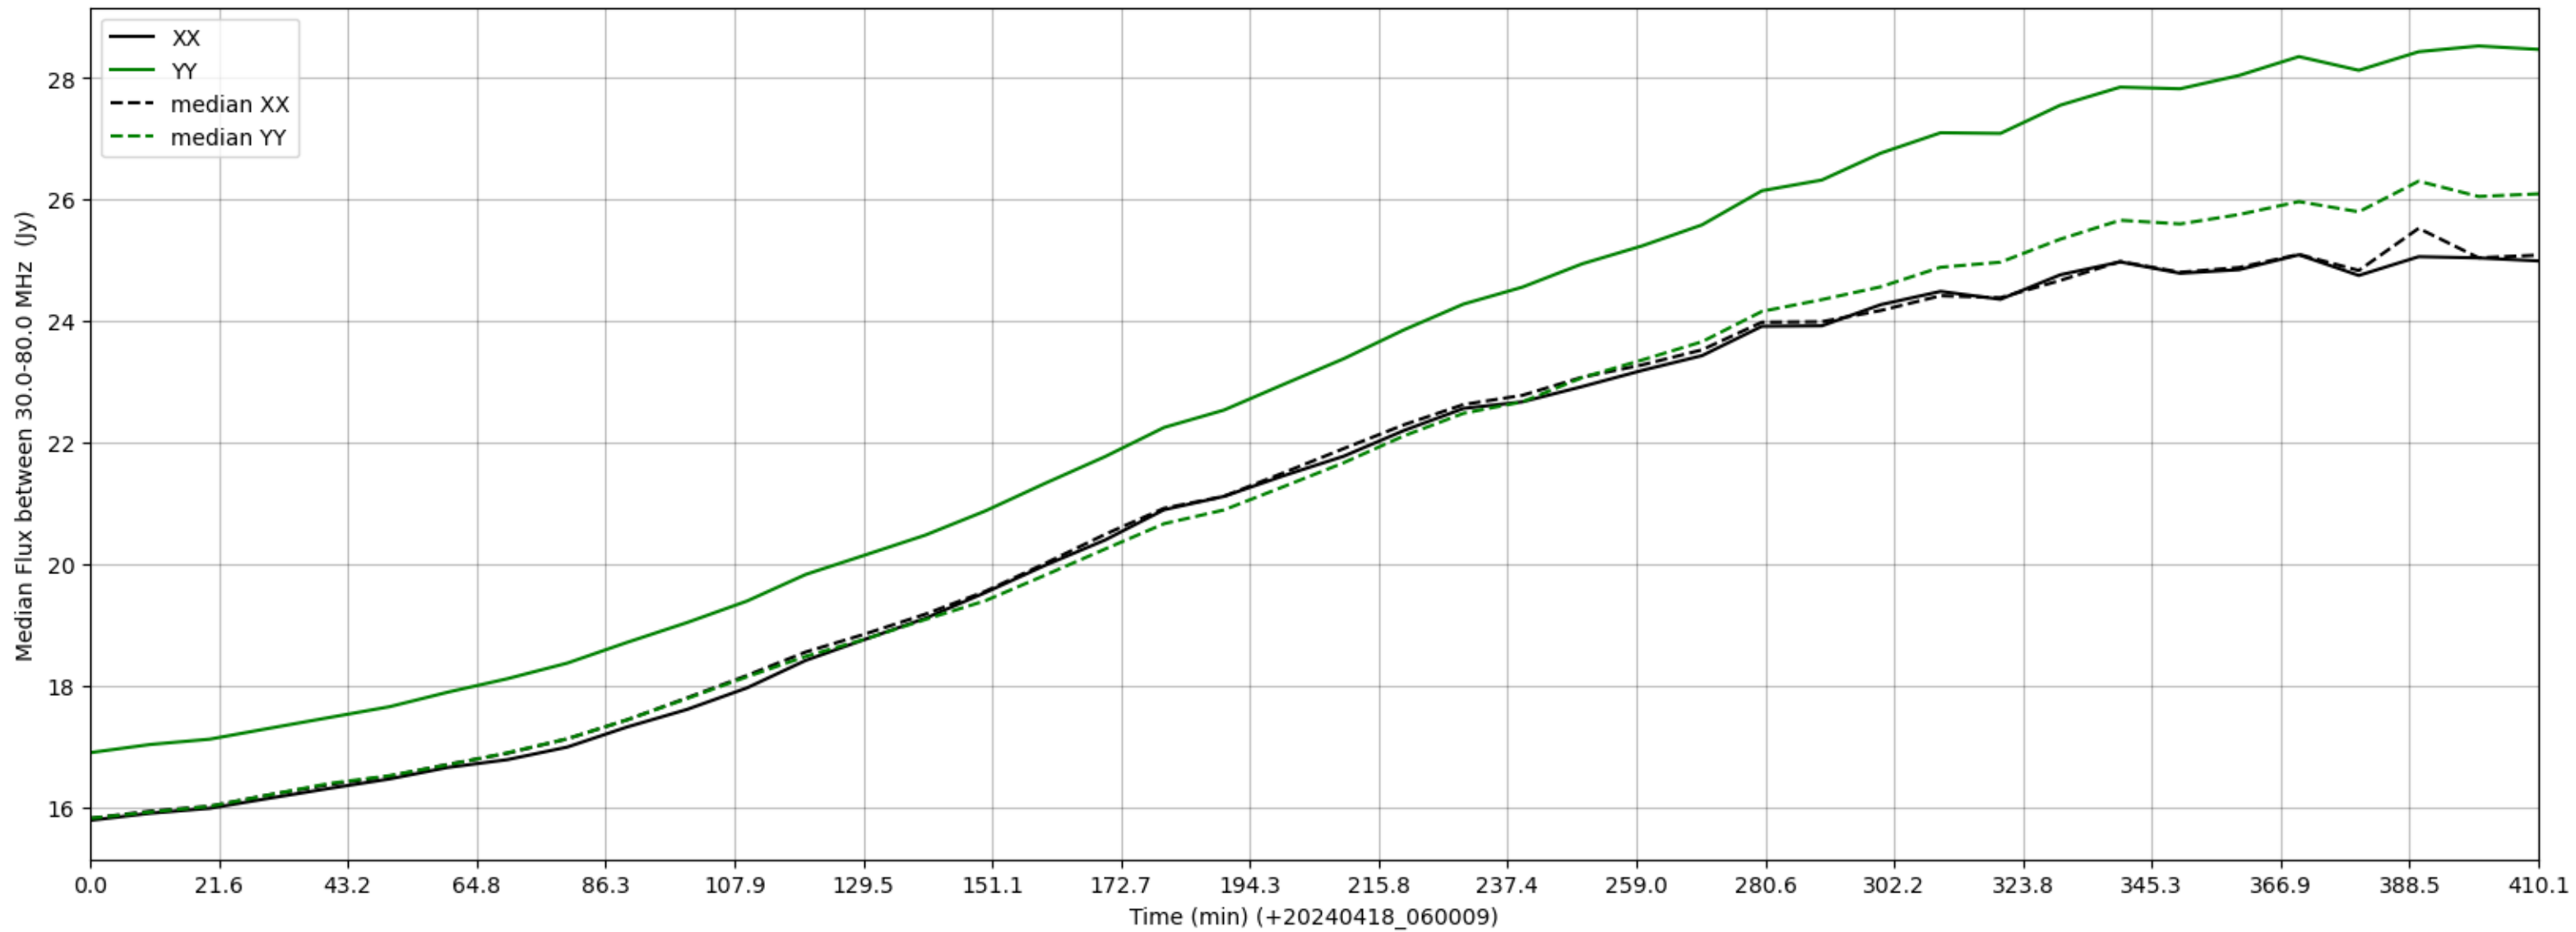

LWA293 - Correlator# 284 - XX FLAGS:Good - YY FLAGS:Good

LWA290 - Correlator# 285 - XX FLAGS:Good - YY FLAGS:Good

LWA357 - Correlator# 286 - XX FLAGS:Good - YY FLAGS:Good

LWA329 - Correlator# 287 - XX FLAGS:Good - YY FLAGS:Good