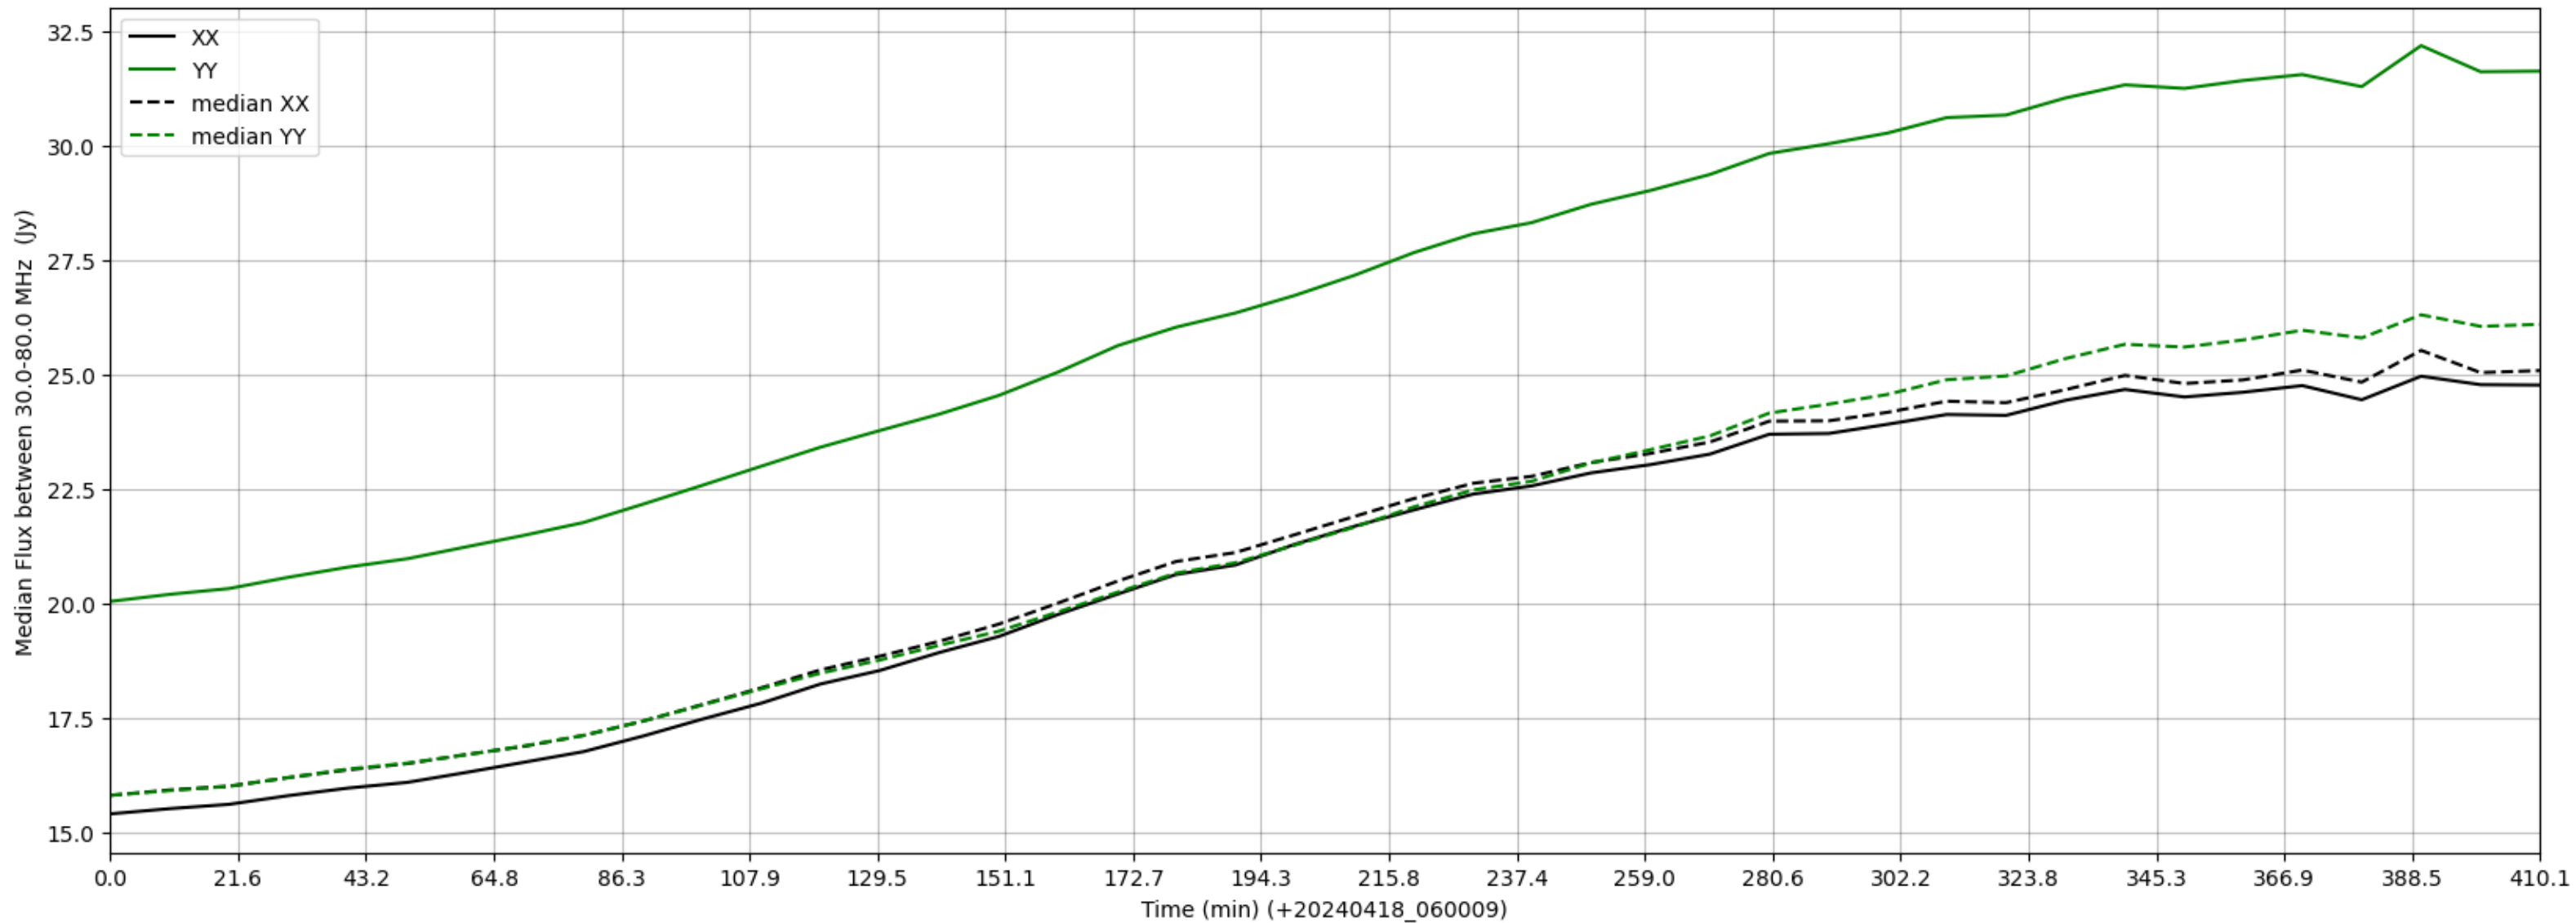

LWA245 - Correlator# 341 - XX FLAGS:Good - YY FLAGS:Good

LWA246 - Correlator# 340 - XX FLAGS:Good - YY FLAGS:Good