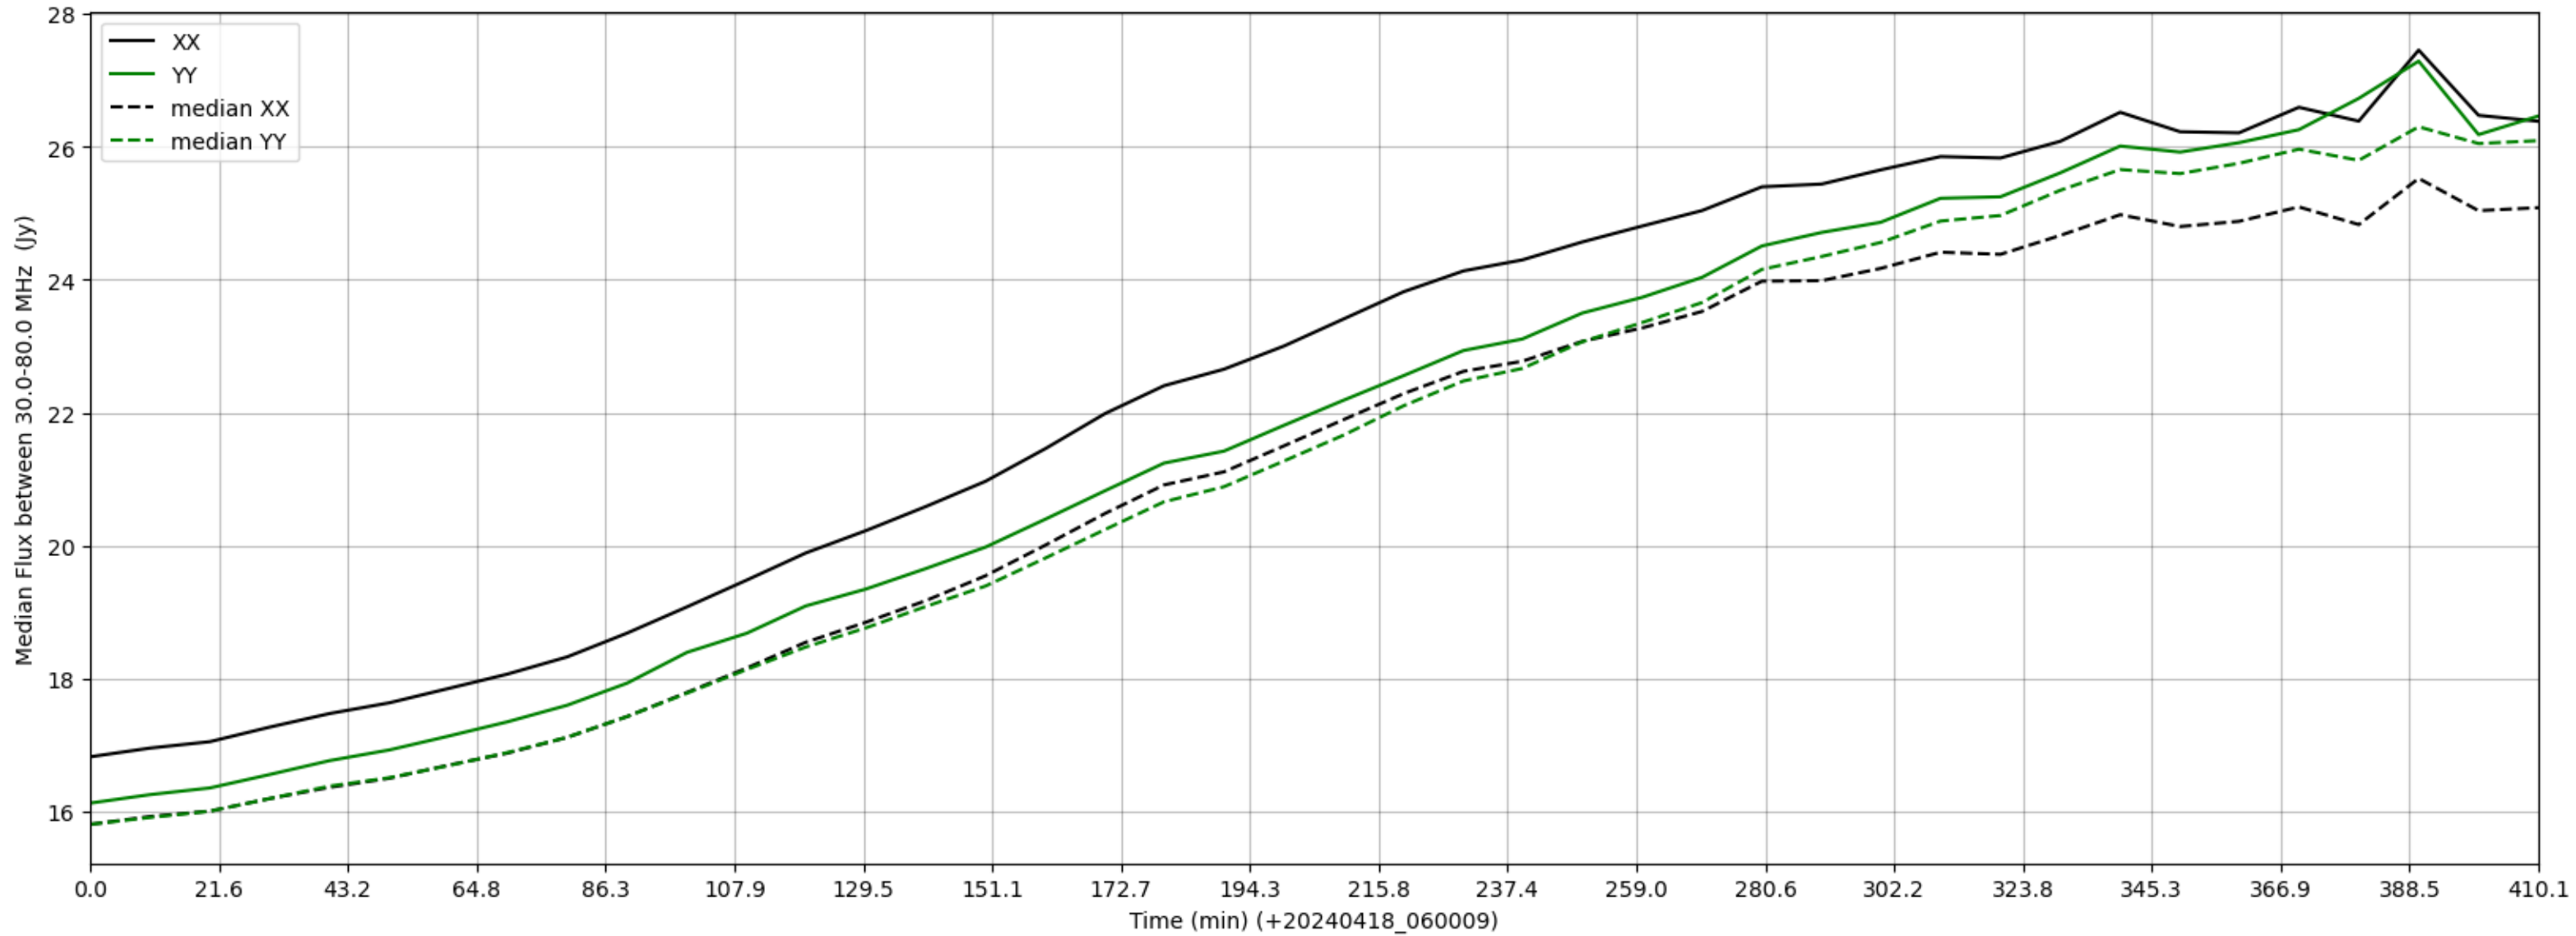

LWA053 - Correlator# 116 - XX FLAGS:Good - YY FLAGS:Good

LWA052 - Correlator# 117 - XX FLAGS:LowFlux - YY FLAGS:LowFlux

LWA054 - Correlator# 118 - XX FLAGS:Good - YY FLAGS:Good

LWA080 - Correlator# 119 - XX FLAGS:Good - YY FLAGS:Good