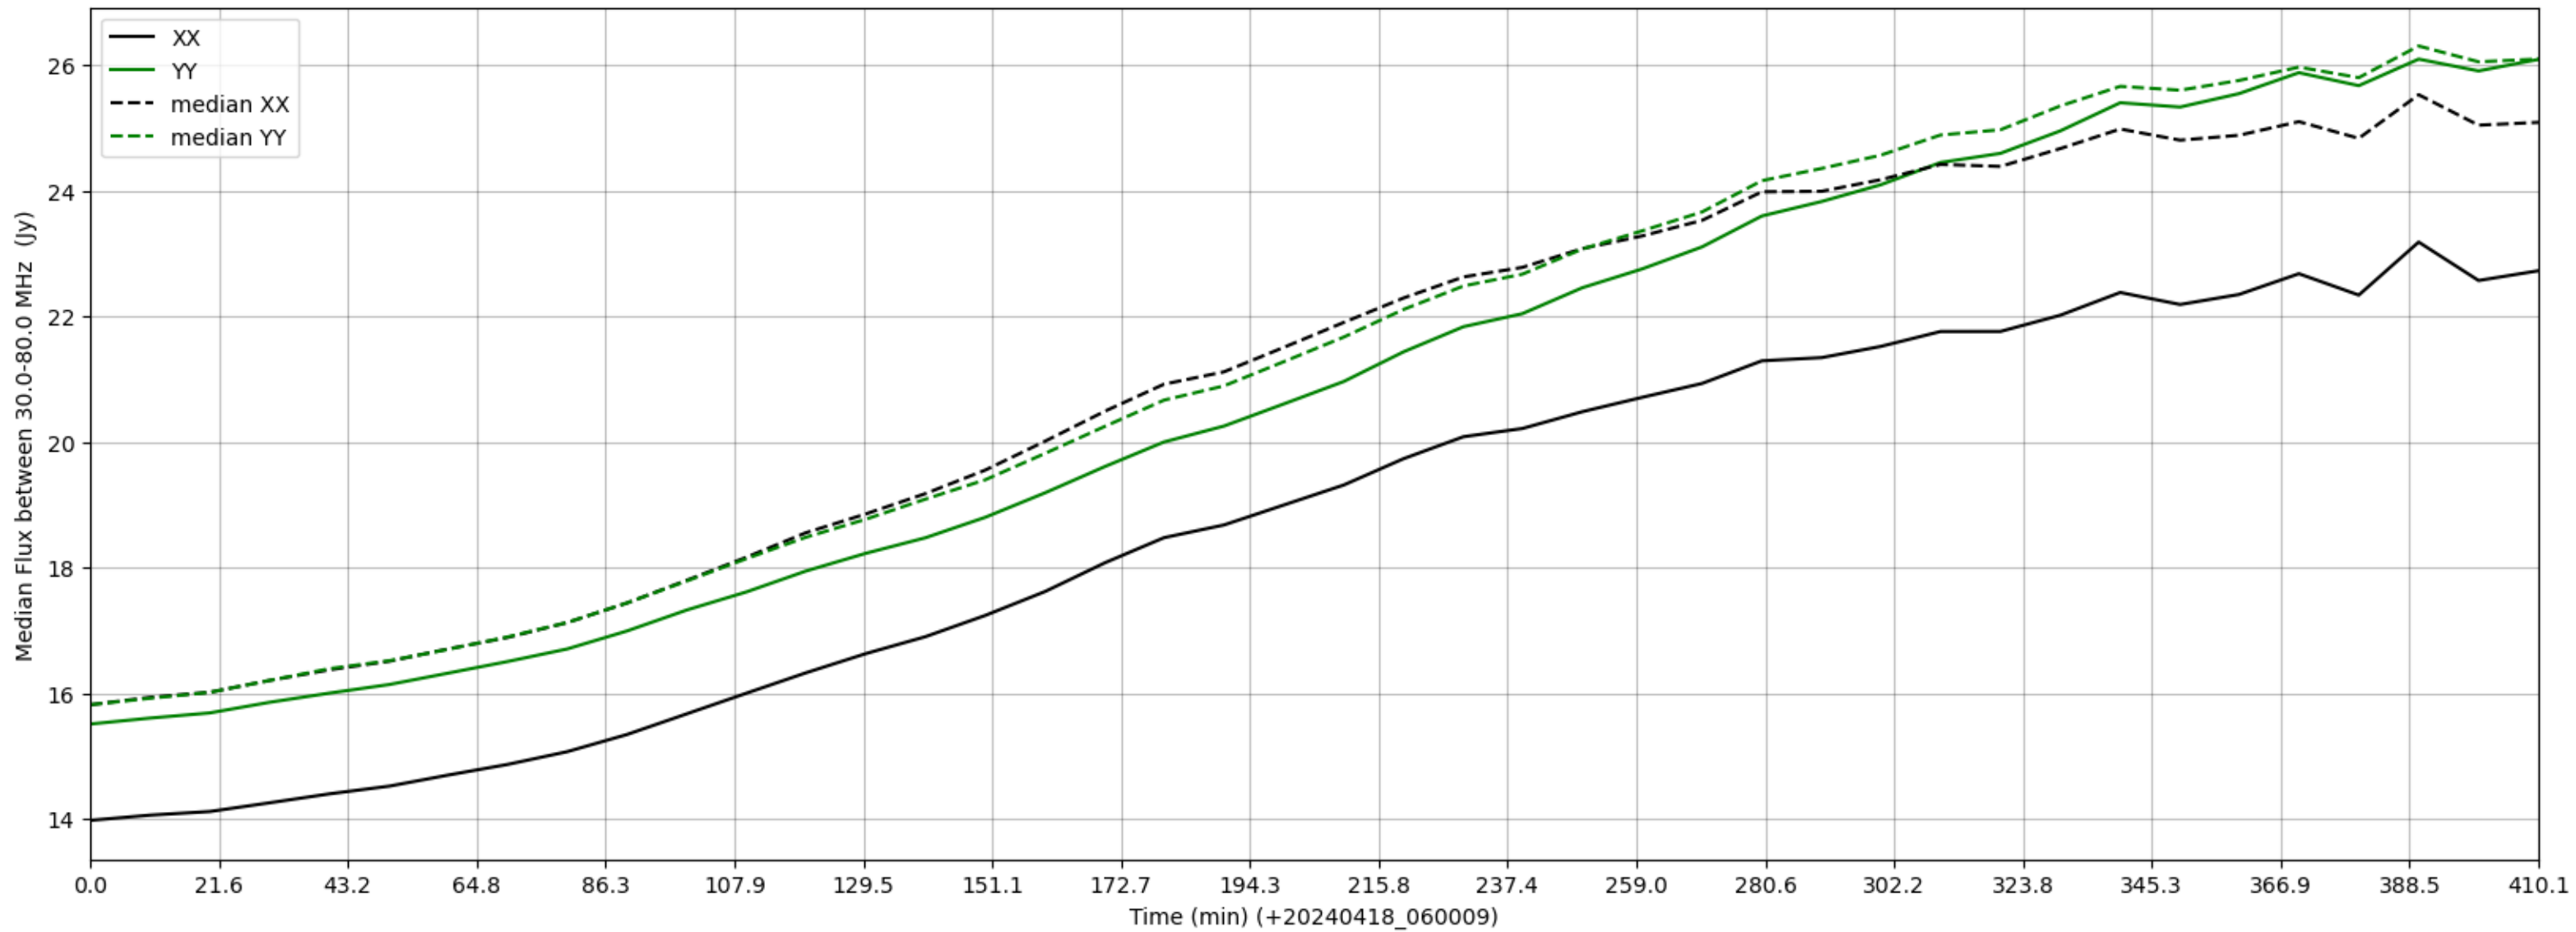

LWA047 - Correlator# 085 - XX FLAGS:Good - YY FLAGS:Good

LWA071 - Correlator# 084 - XX FLAGS:Good - YY FLAGS:Good