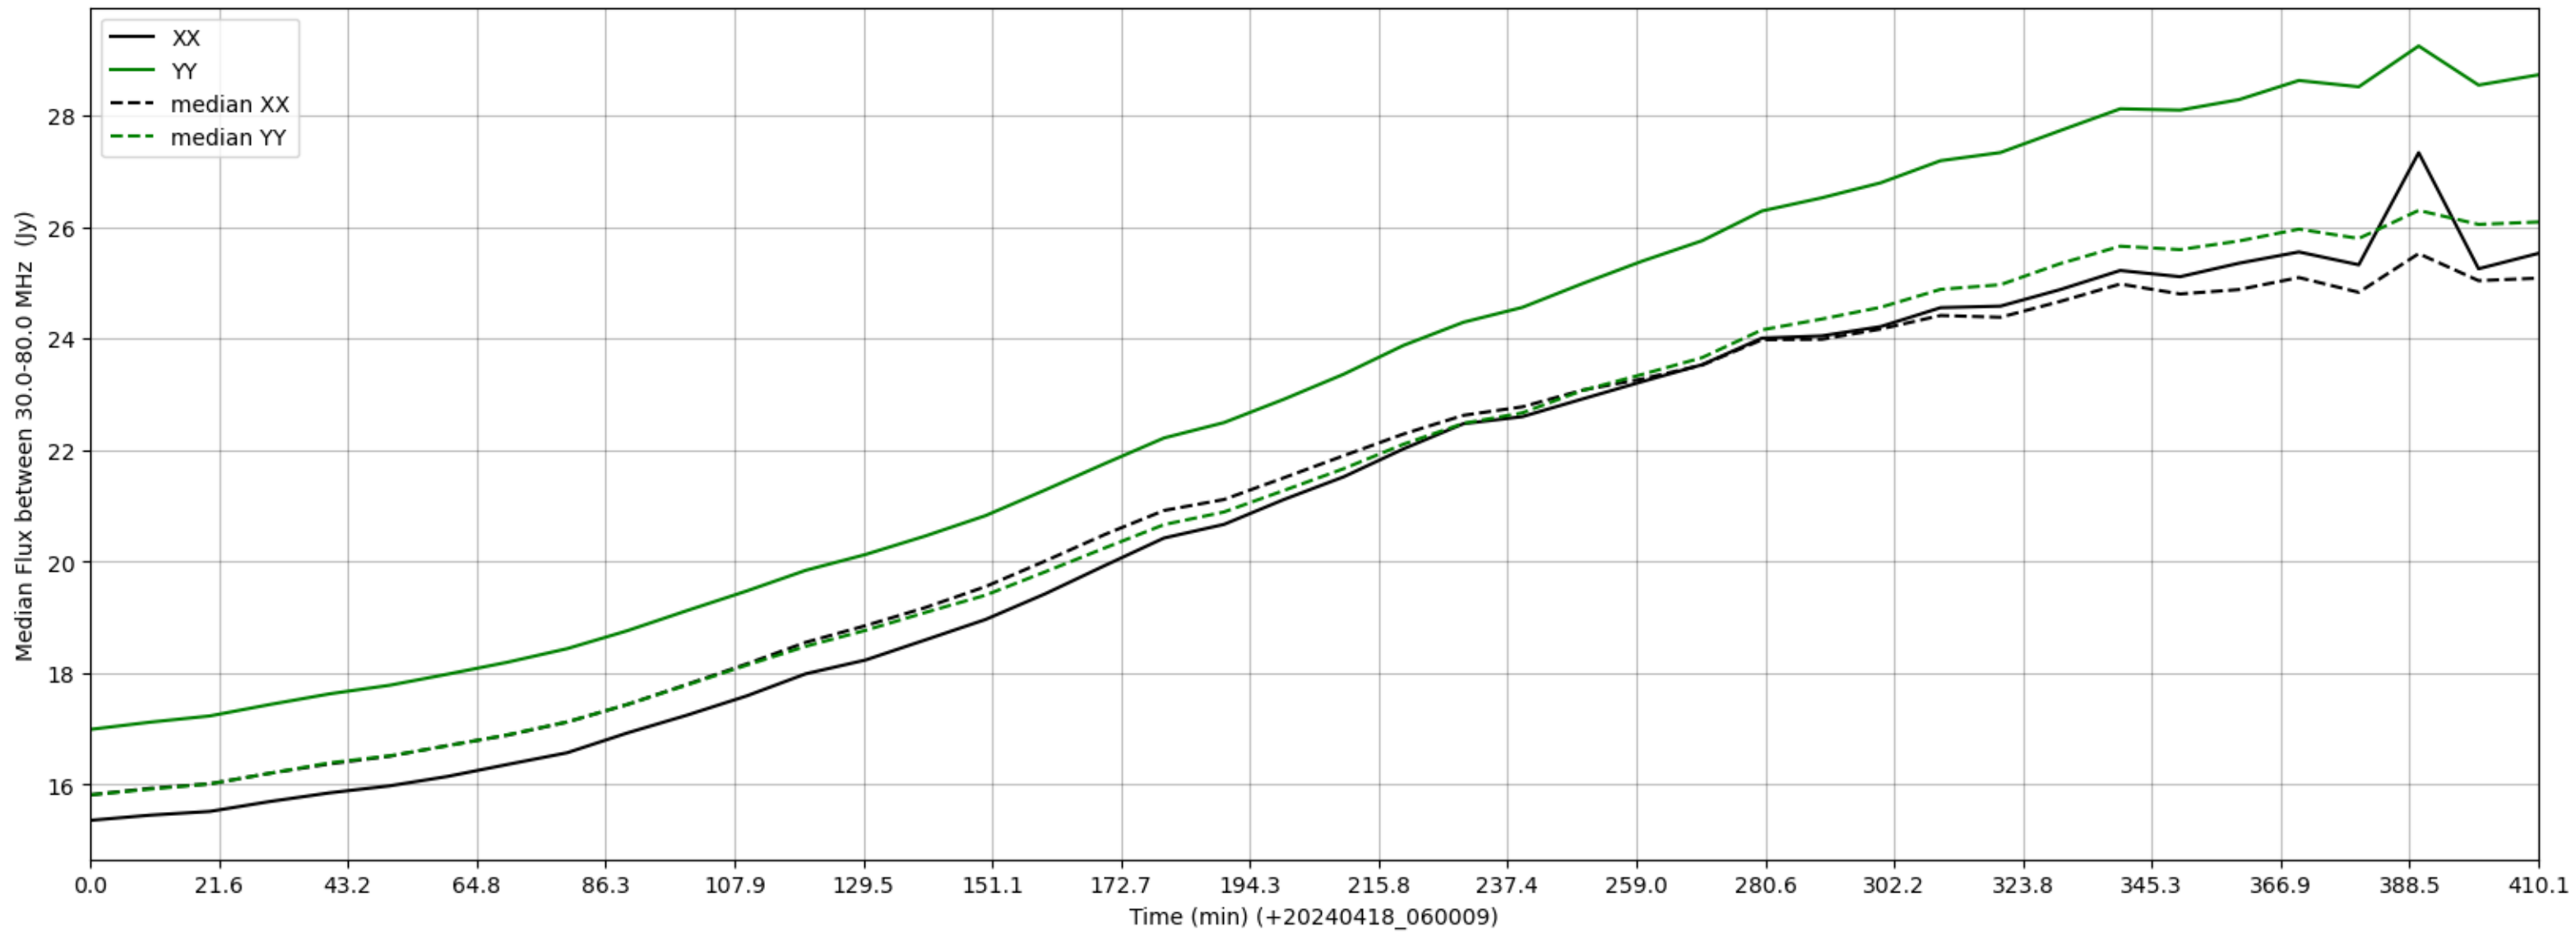

LWA027 - Correlator# 111 - XX FLAGS:Good - YY FLAGS:Good

LWA029 - Correlator# 110 - XX FLAGS:Good - YY FLAGS:Good