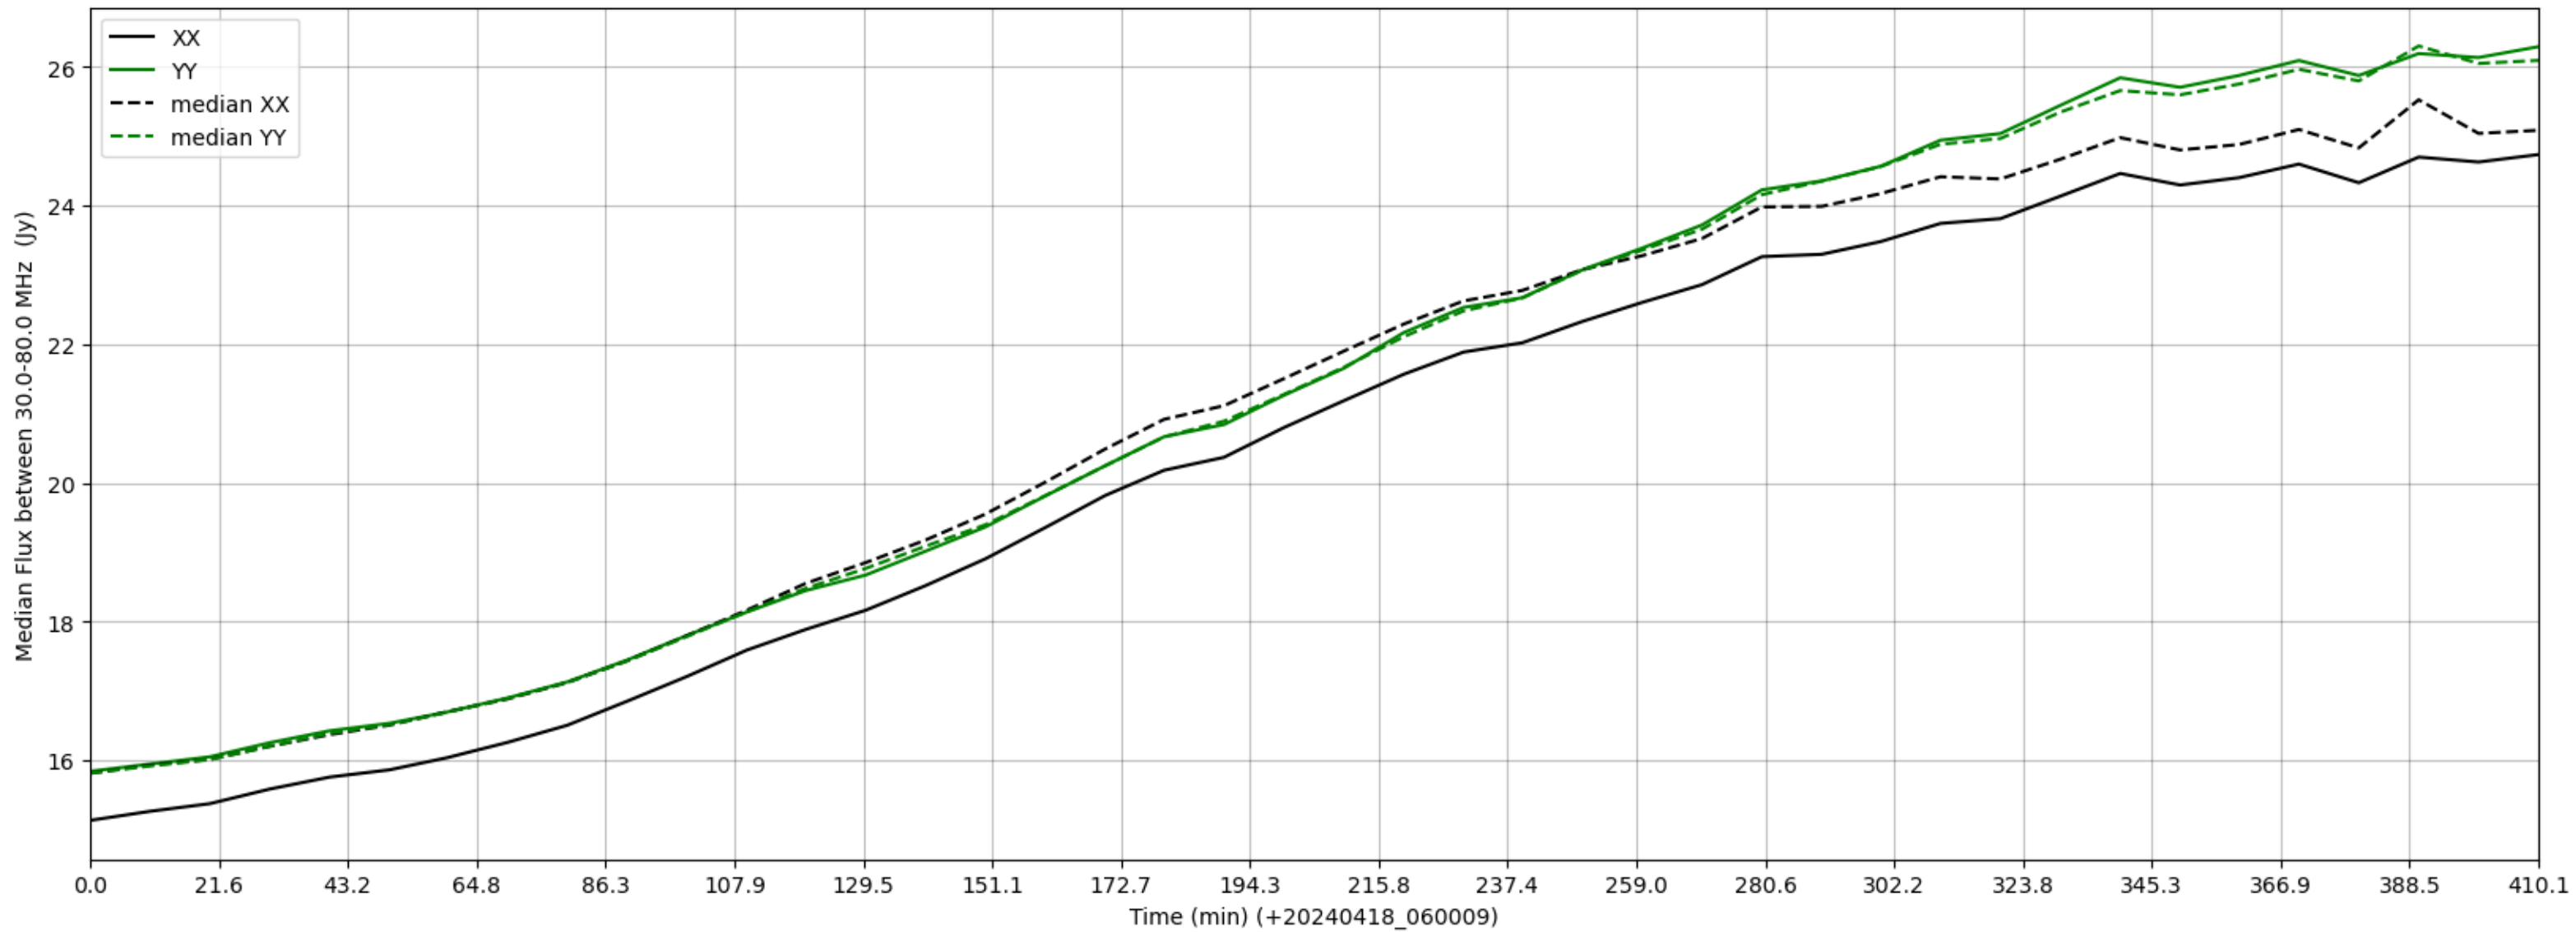

LWA261 - Correlator# 346 - XX FLAGS:Good - YY FLAGS:Good

LWA250 - Correlator# 345 - XX FLAGS:Good - YY FLAGS:Good