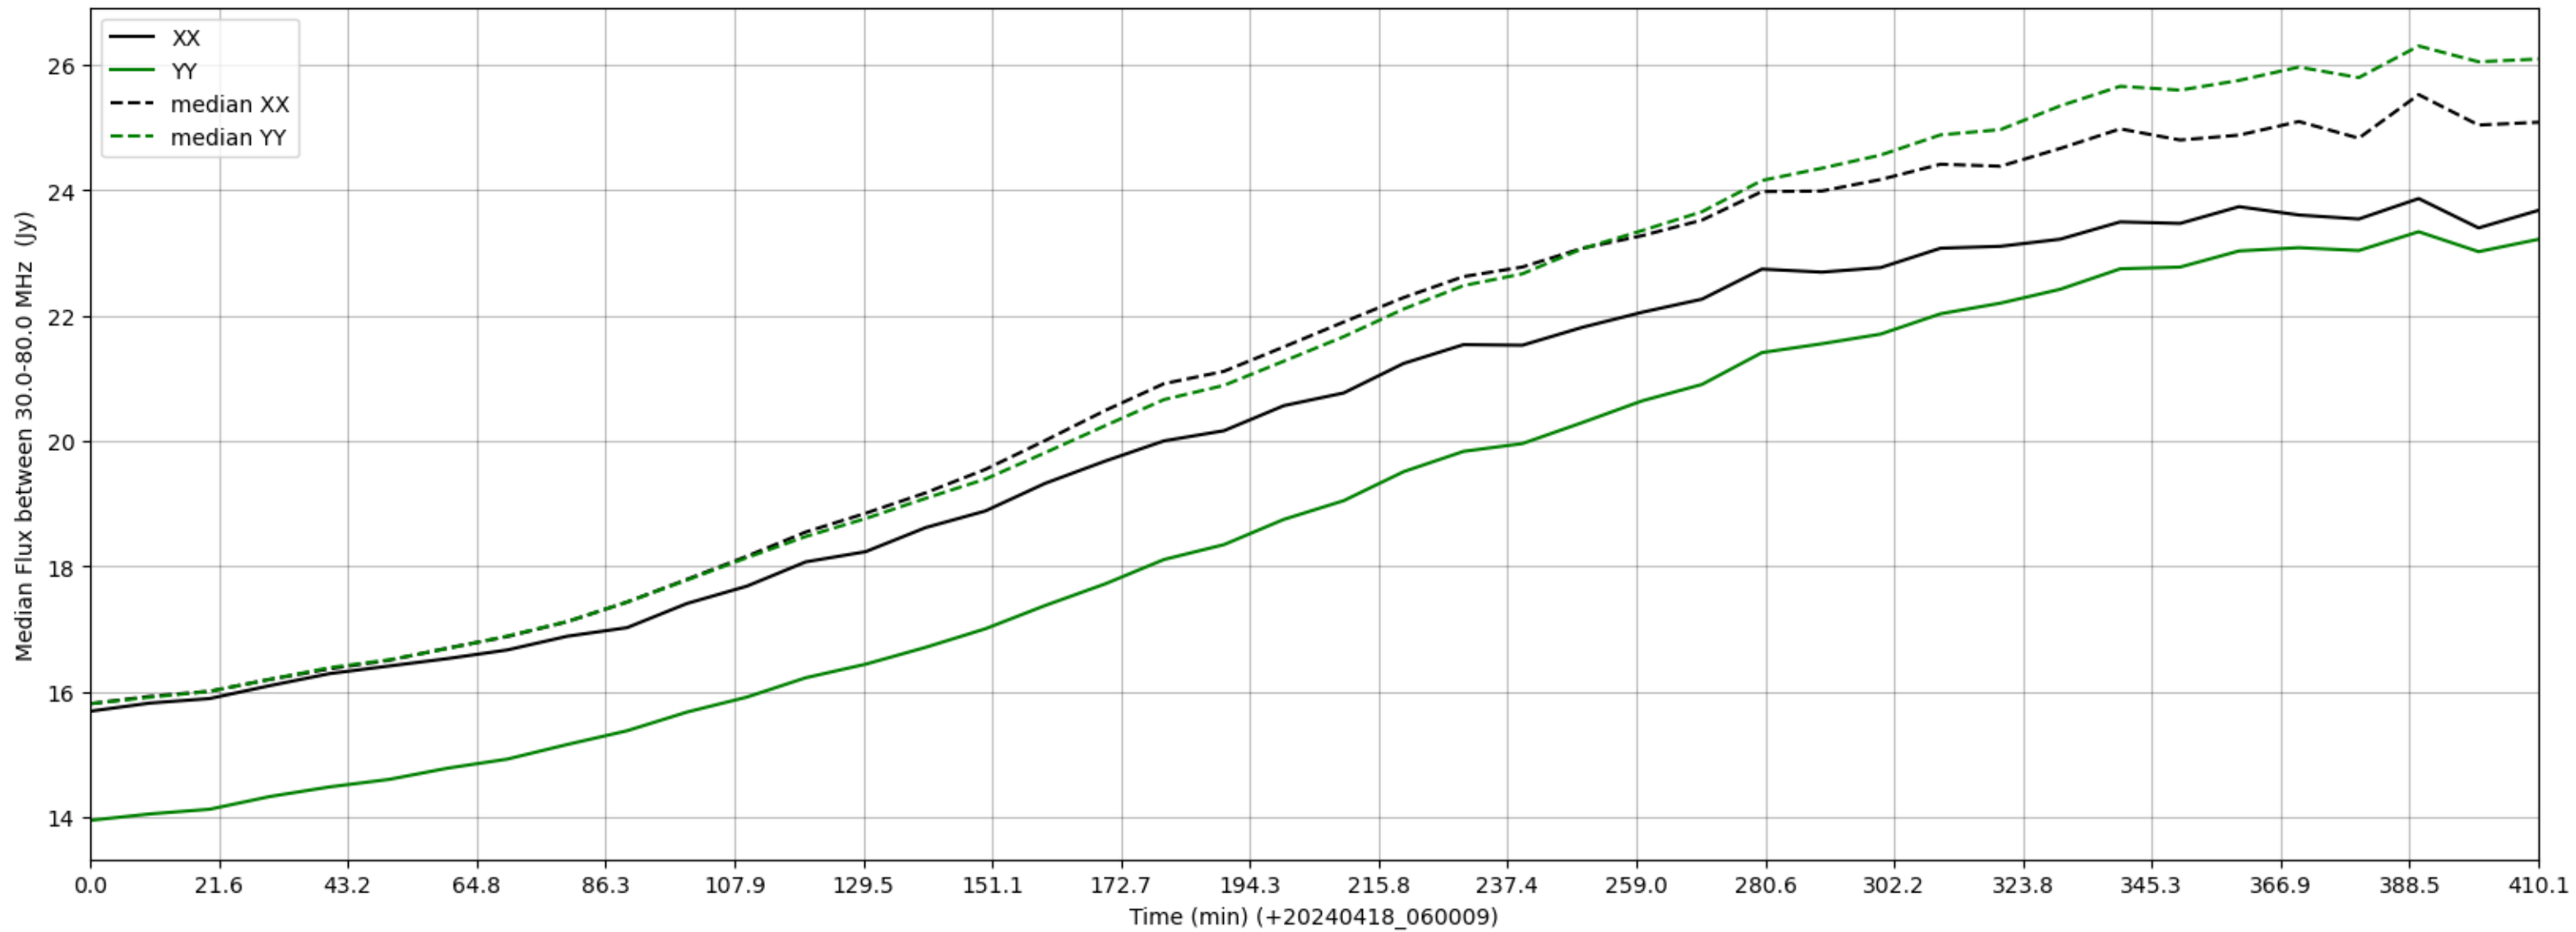

LWA294 - Correlator# 188 - XX FLAGS:Good - YY FLAGS:Good

LWA289 - Correlator# 189 - XX FLAGS:Good - YY FLAGS:Good

LWA319 - Correlator# 190 - XX FLAGS:Good - YY FLAGS:Good

LWA299 - Correlator# 191 - XX FLAGS:Good - YY FLAGS:Good