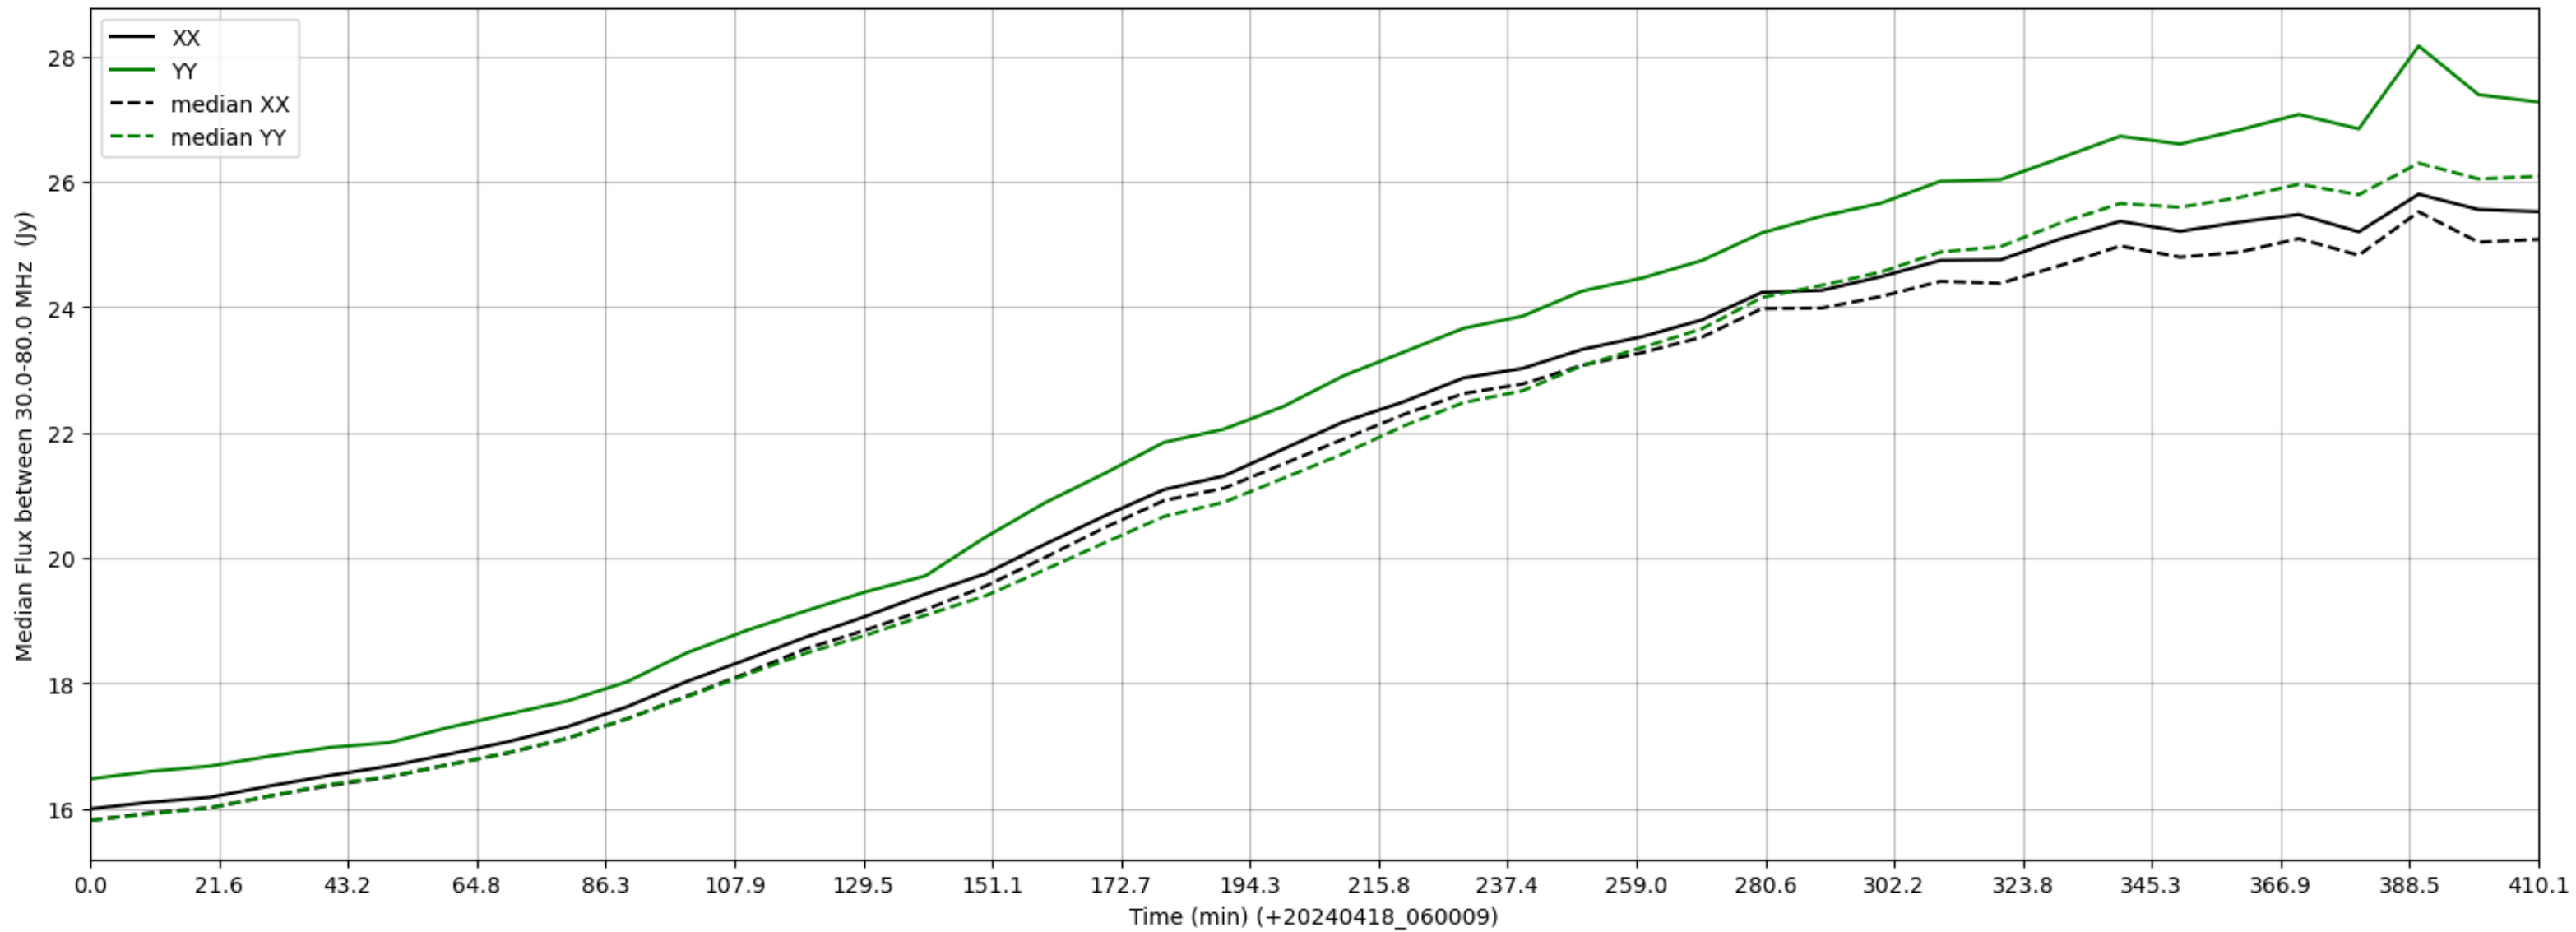

LWA206 - Correlator# 296 - XX FLAGS:Good - YY FLAGS:Good

LWA205 - Correlator# 297 - XX FLAGS:Good - YY FLAGS:Good

LWA208 - Correlator# 298 - XX FLAGS:Good - YY FLAGS:Good

LWA207 - Correlator# 299 - XX FLAGS:Good - YY FLAGS:Good