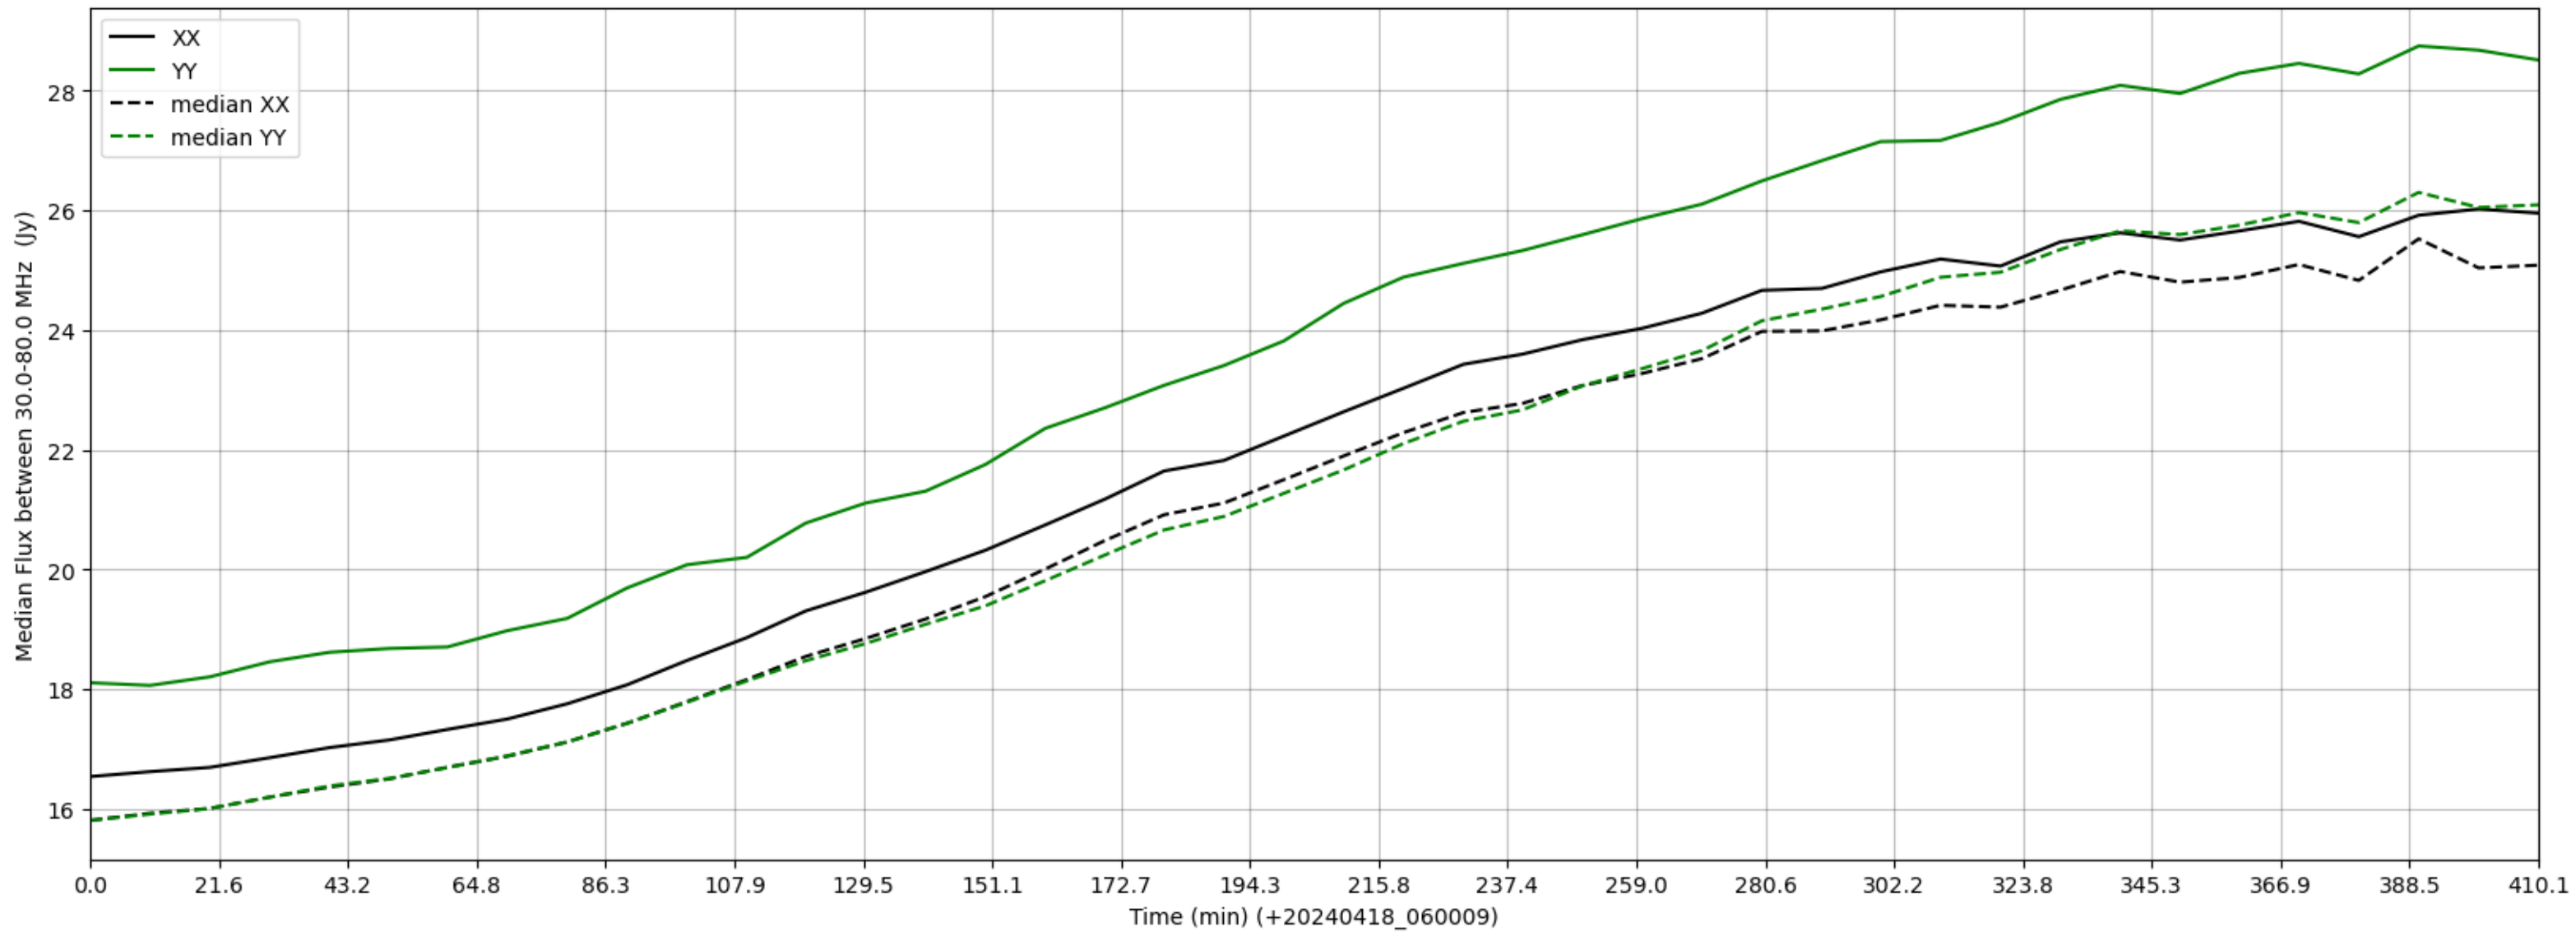

LWA281 - Correlator# 011 - XX FLAGS:Good - YY FLAGS:Good

LWA282 - Correlator# 010 - XX FLAGS:Good - YY FLAGS:Good