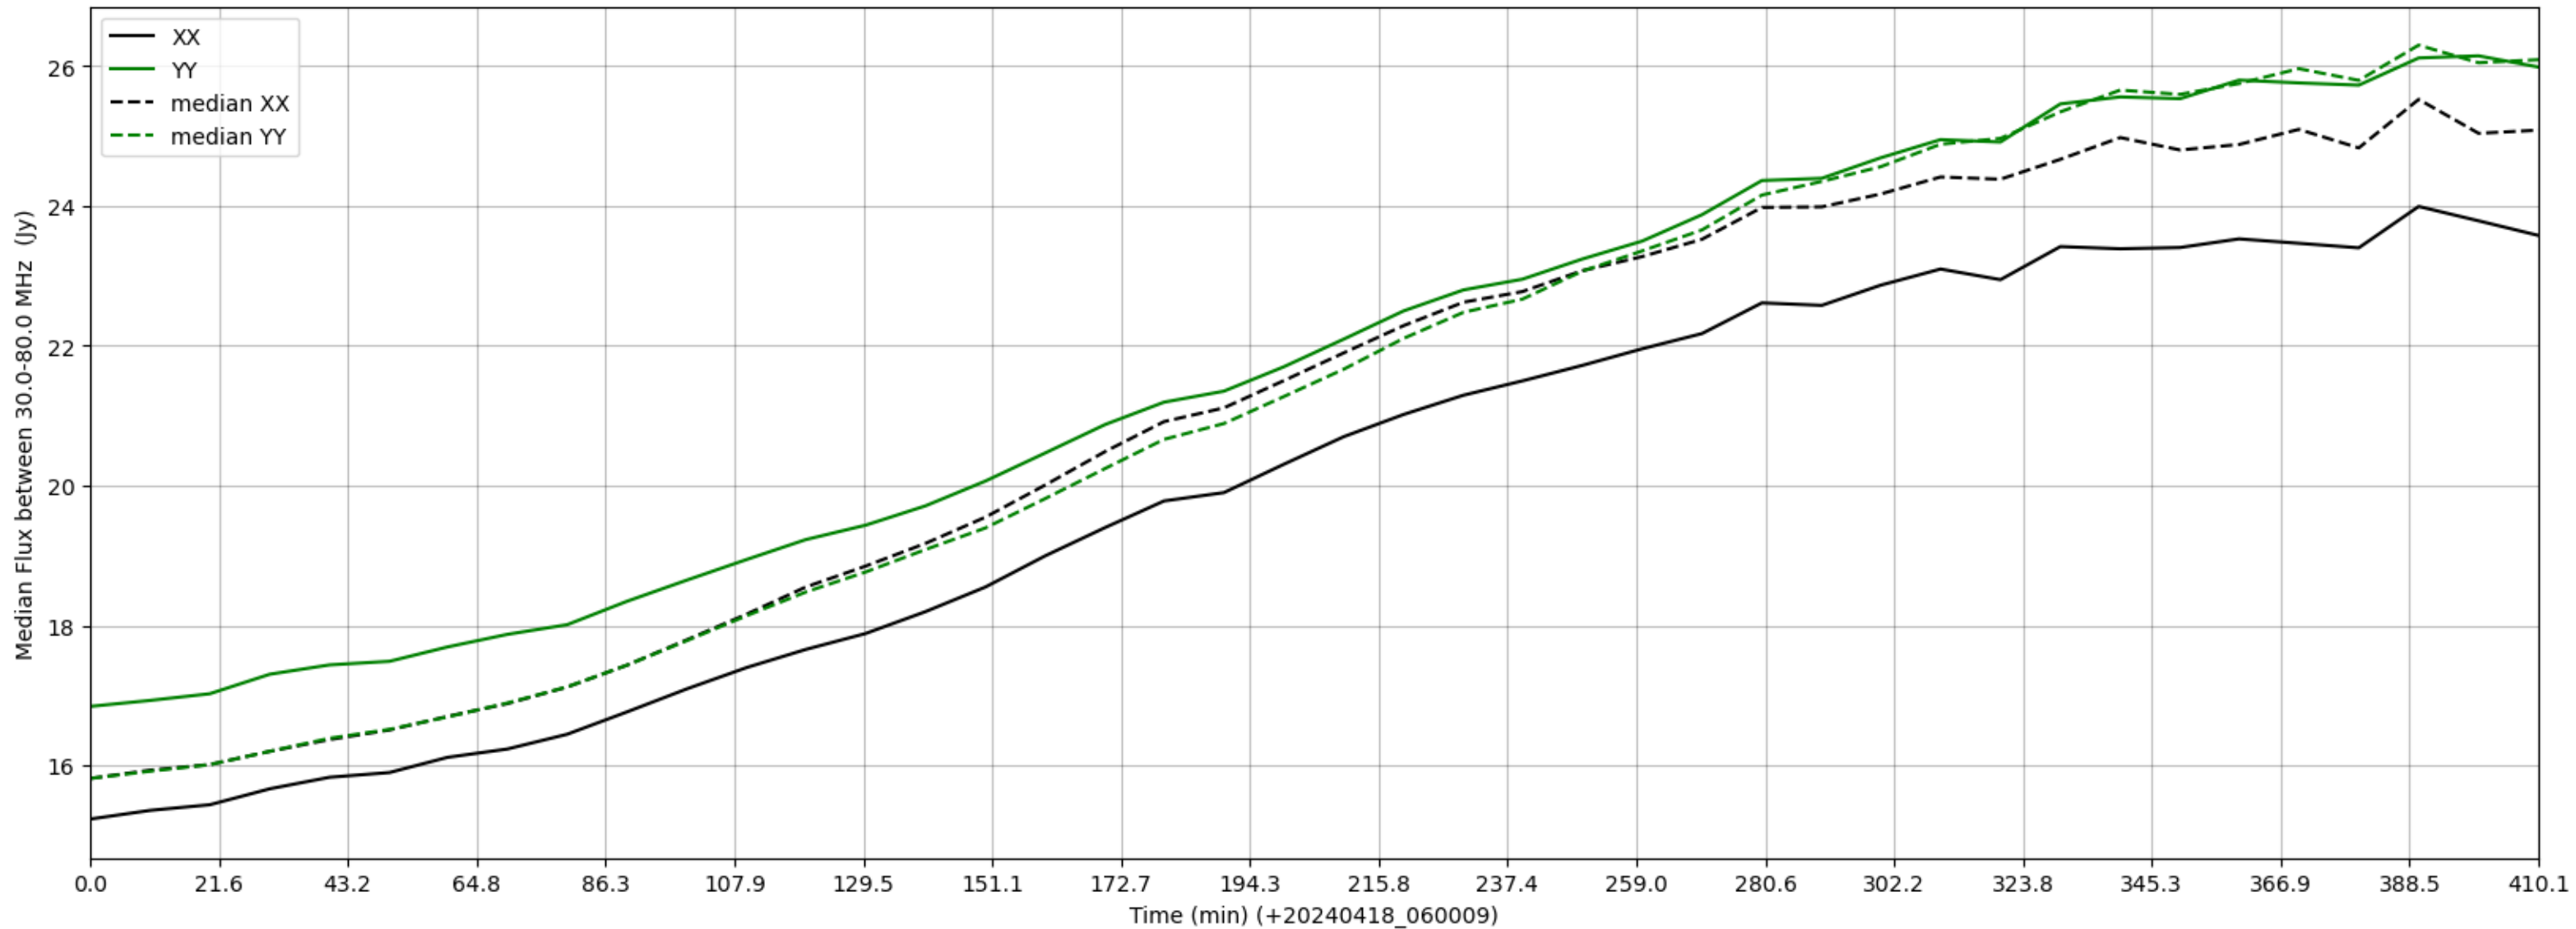

LWA336 - Correlator# 056 - XX FLAGS:BadSpecShape - YY FLAGS:BadSpecShape

LWA335 - Correlator# 057 - XX FLAGS:Good - YY FLAGS:Good

LWA343 - Correlator# 058 - XX FLAGS:Good - YY FLAGS:Good

LWA337 - Correlator# 059 - XX FLAGS:Good - YY FLAGS:Good