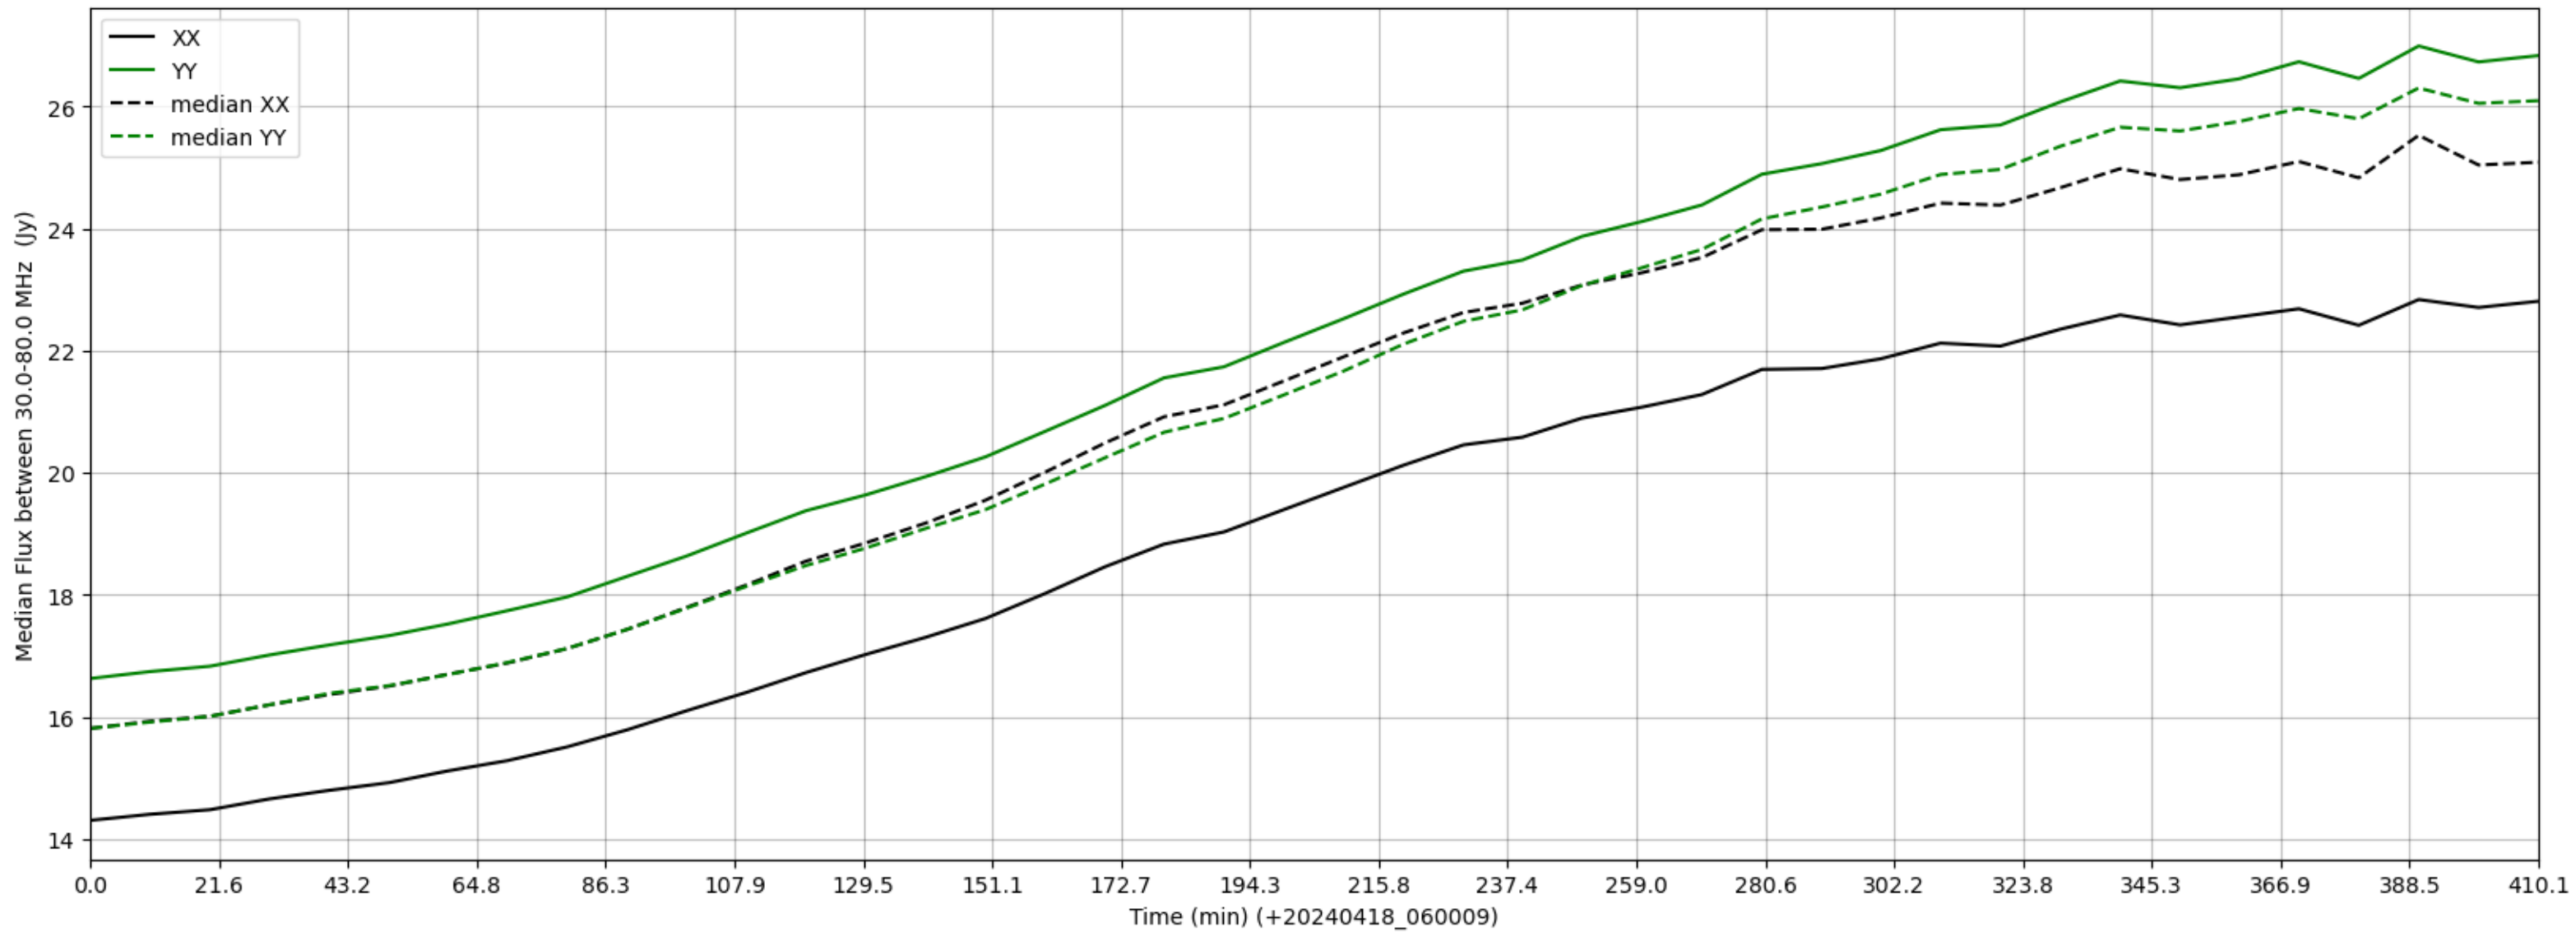

LWA142 - Correlator# 211 - XX FLAGS:LowFlux - YY FLAGS:LowFlux

LWA143 - Correlator# 210 - XX FLAGS:Good - YY FLAGS:Good