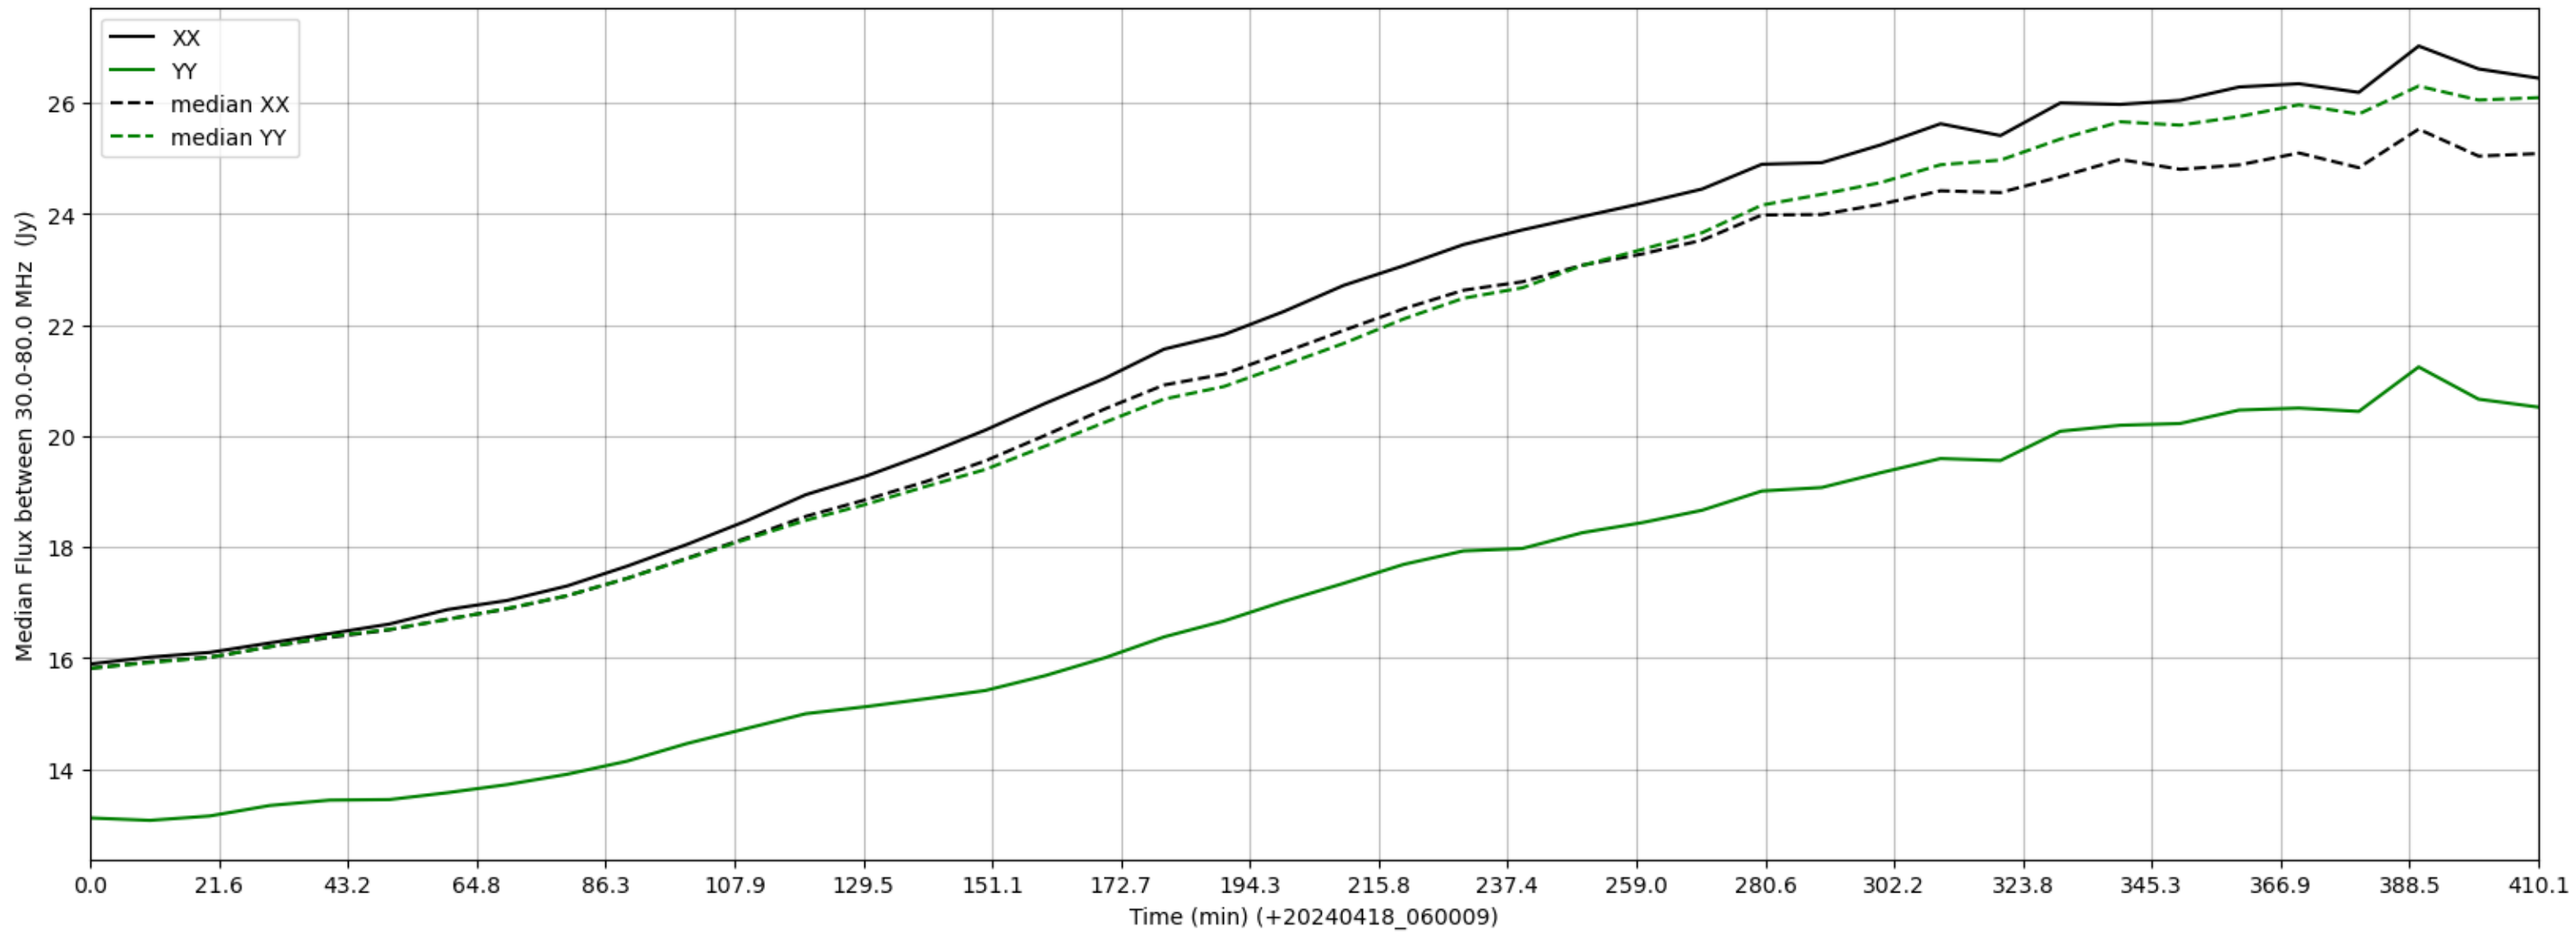

LWA269 - Correlator# 005 - XX FLAGS:Good - YY FLAGS:Good

LWA271 - Correlator# 004 - XX FLAGS:Good - YY FLAGS:Good