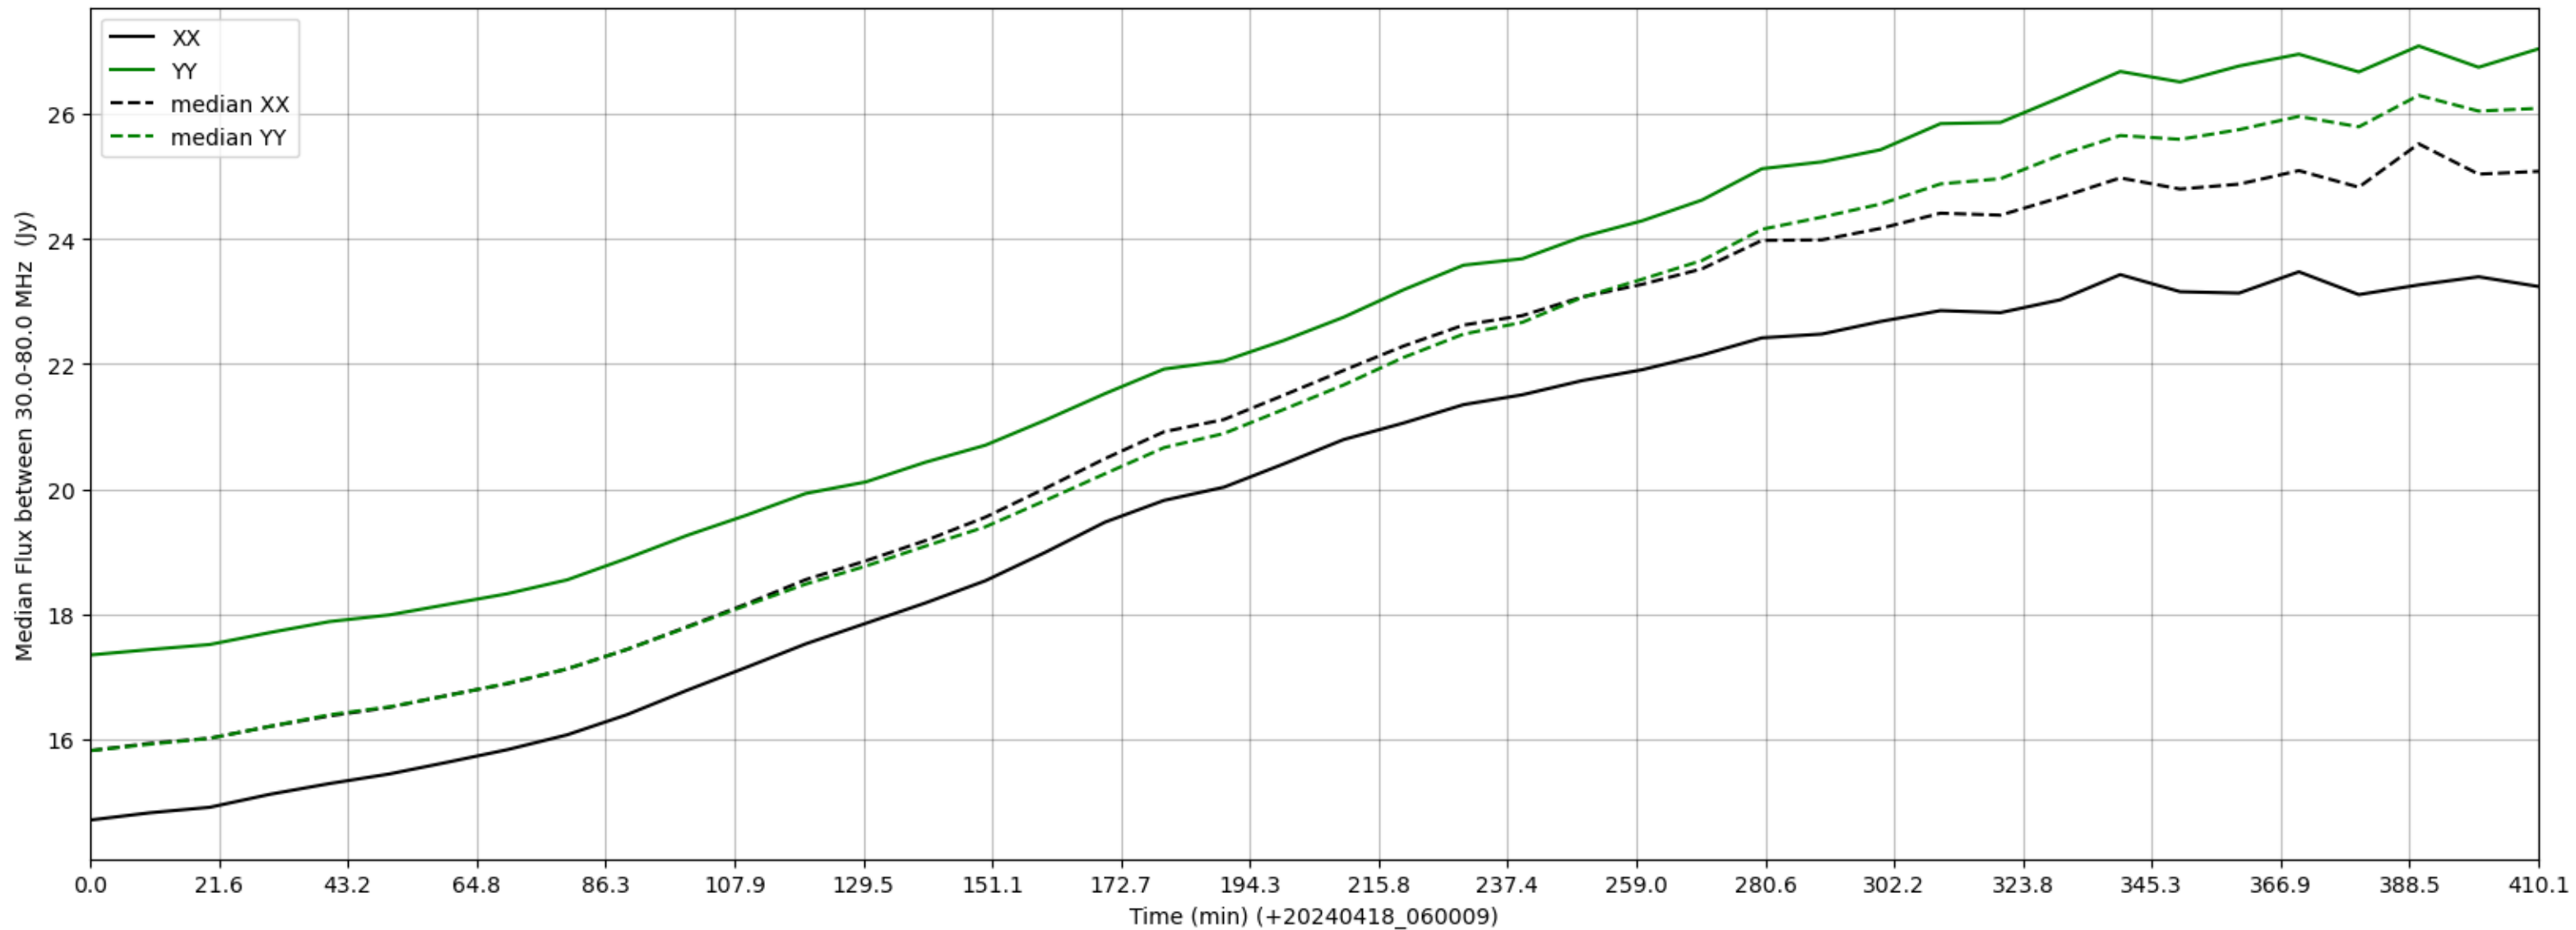

LWA175 - Correlator# 293 - XX FLAGS:Good - YY FLAGS:Good

LWA169 - Correlator# 292 - XX FLAGS:Good - YY FLAGS:Good