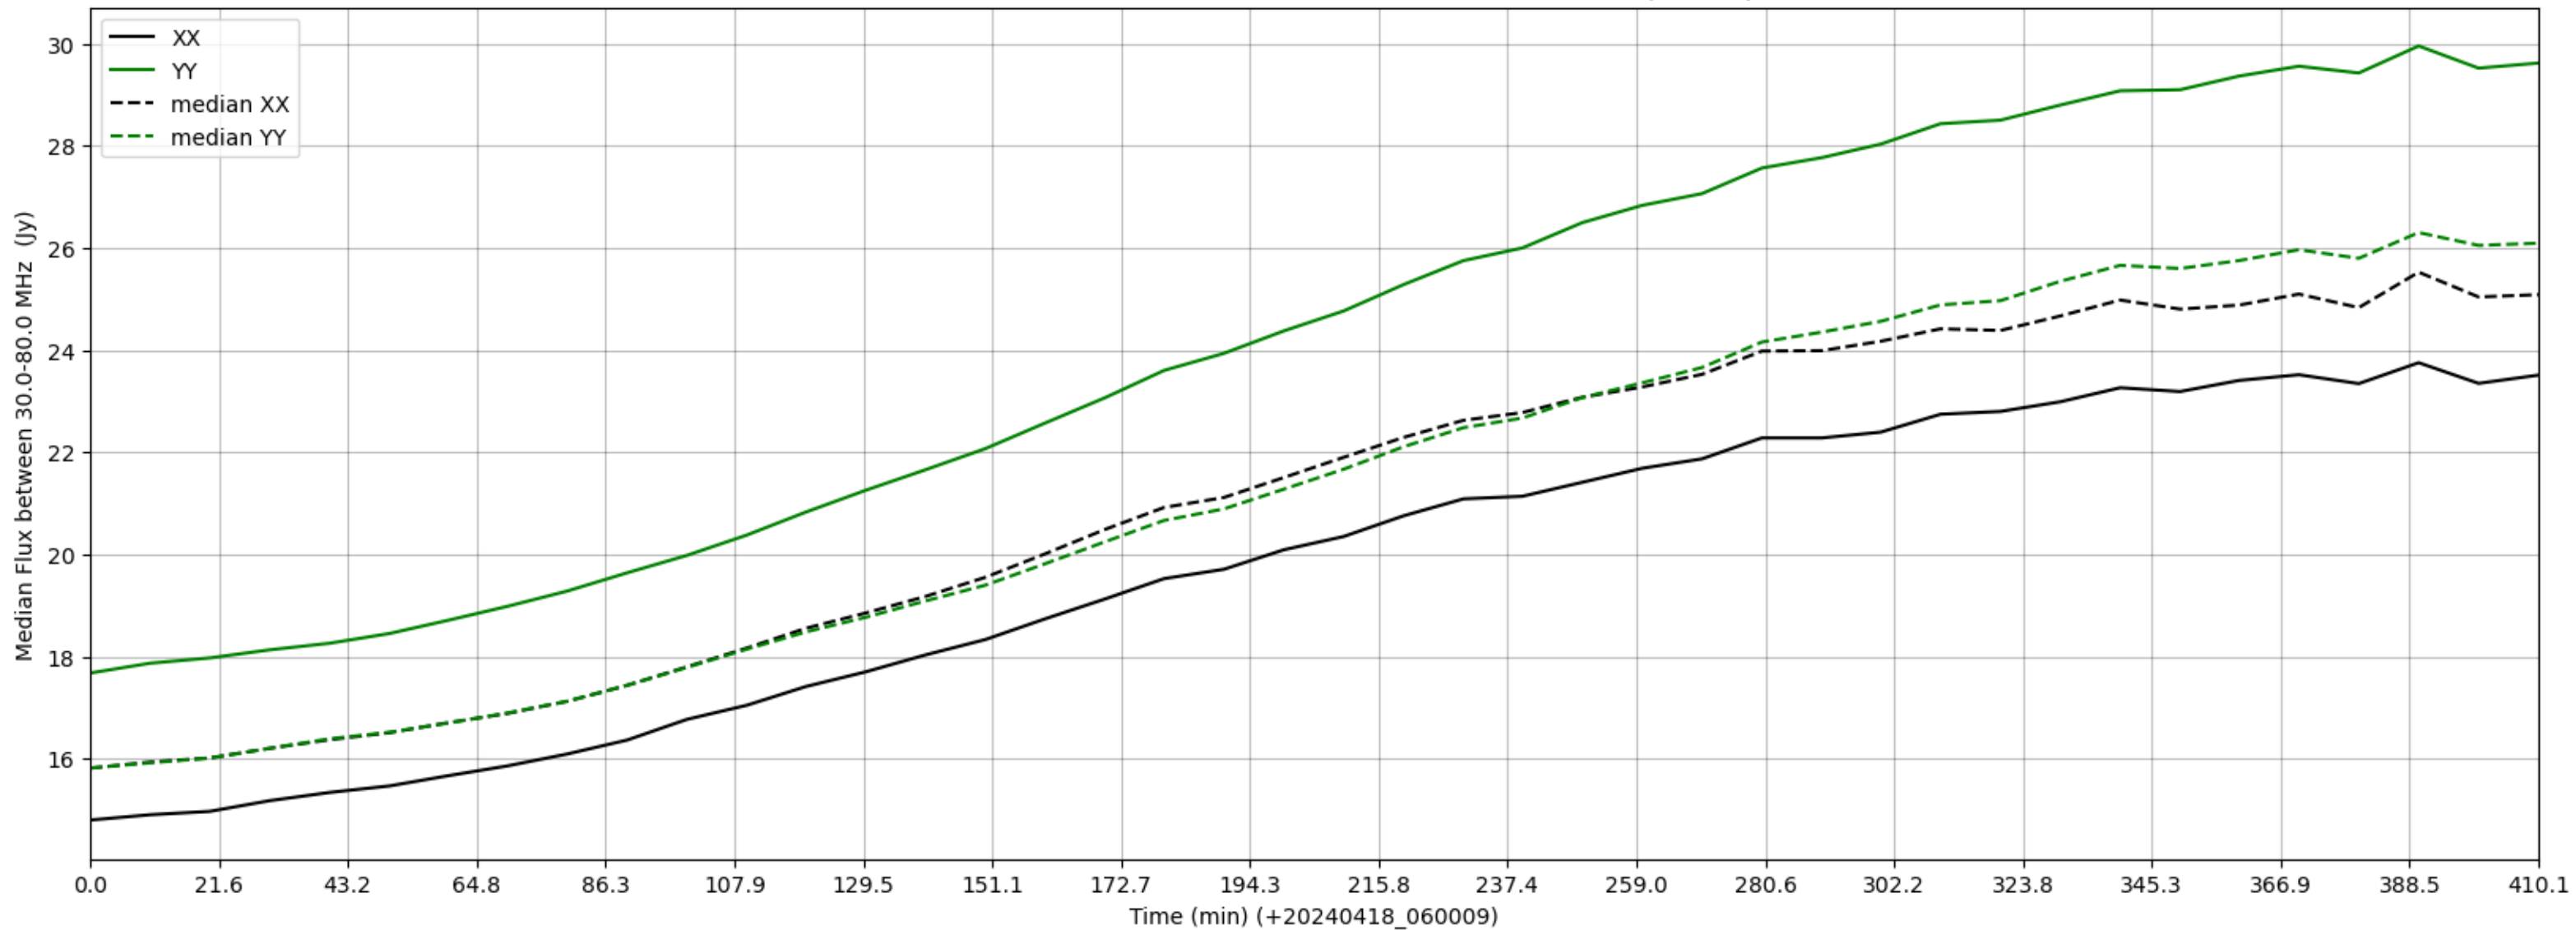

LWA348 - Correlator# 124 - XX FLAGS:Good - YY FLAGS:Good

LWA331 - Correlator# 125 - XX FLAGS:Good - YY FLAGS:Good

LWA365 - Correlator# 126 - XX FLAGS:LowFlux - YY FLAGS:LowFlux

LWA364 - Correlator# 127 - XX FLAGS:Good - YY FLAGS:BadSpecShape