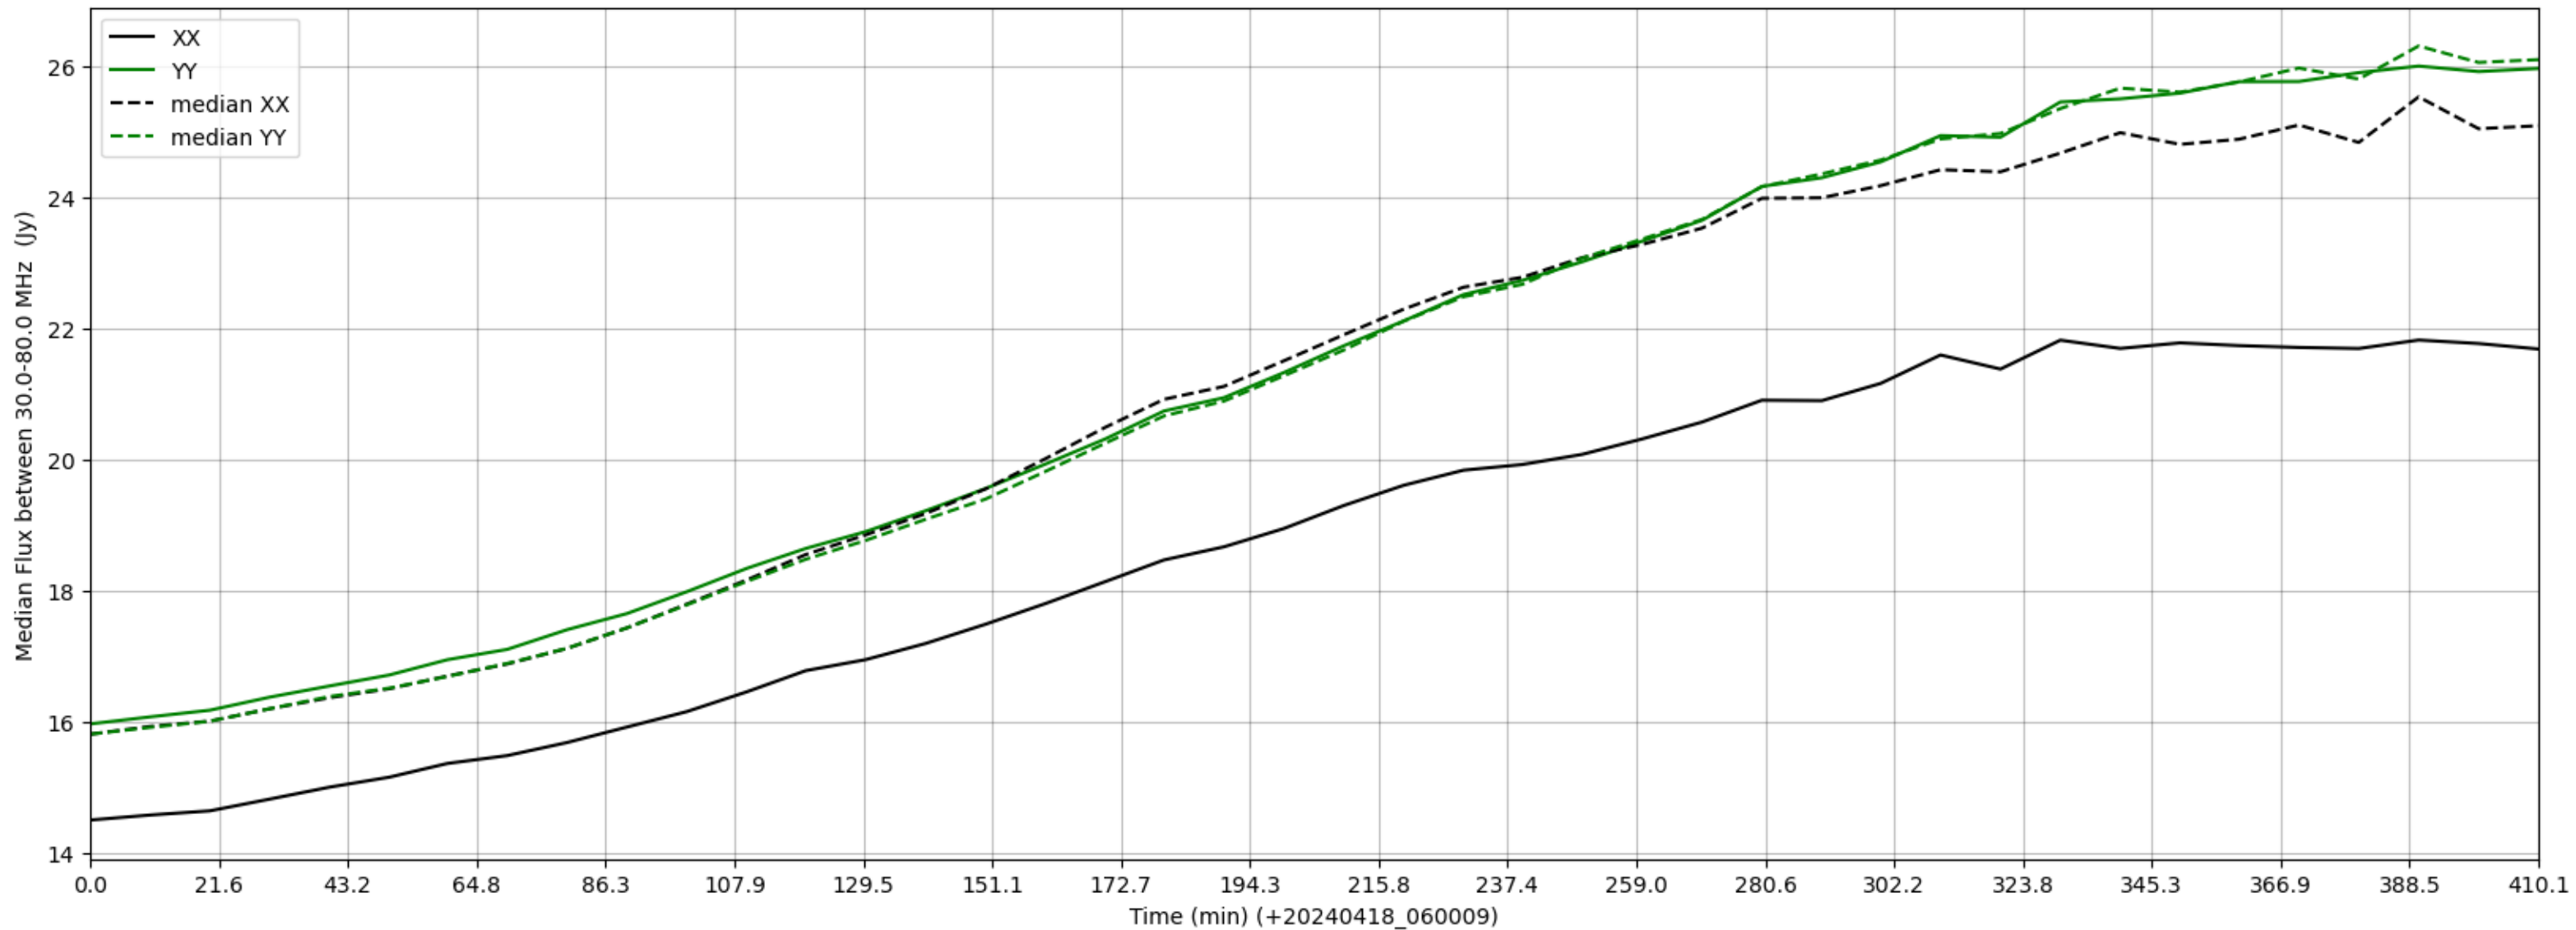

LWA257 - Correlator# 032 - XX FLAGS:Good - YY FLAGS:Good

LWA255 - Correlator# 033 - XX FLAGS:LowFlux - YY FLAGS:LowFlux

LWA260 - Correlator# 034 - XX FLAGS:BadSpecShape - YY FLAGS:Good

LWA258 - Correlator# 035 - XX FLAGS:Good - YY FLAGS:Good