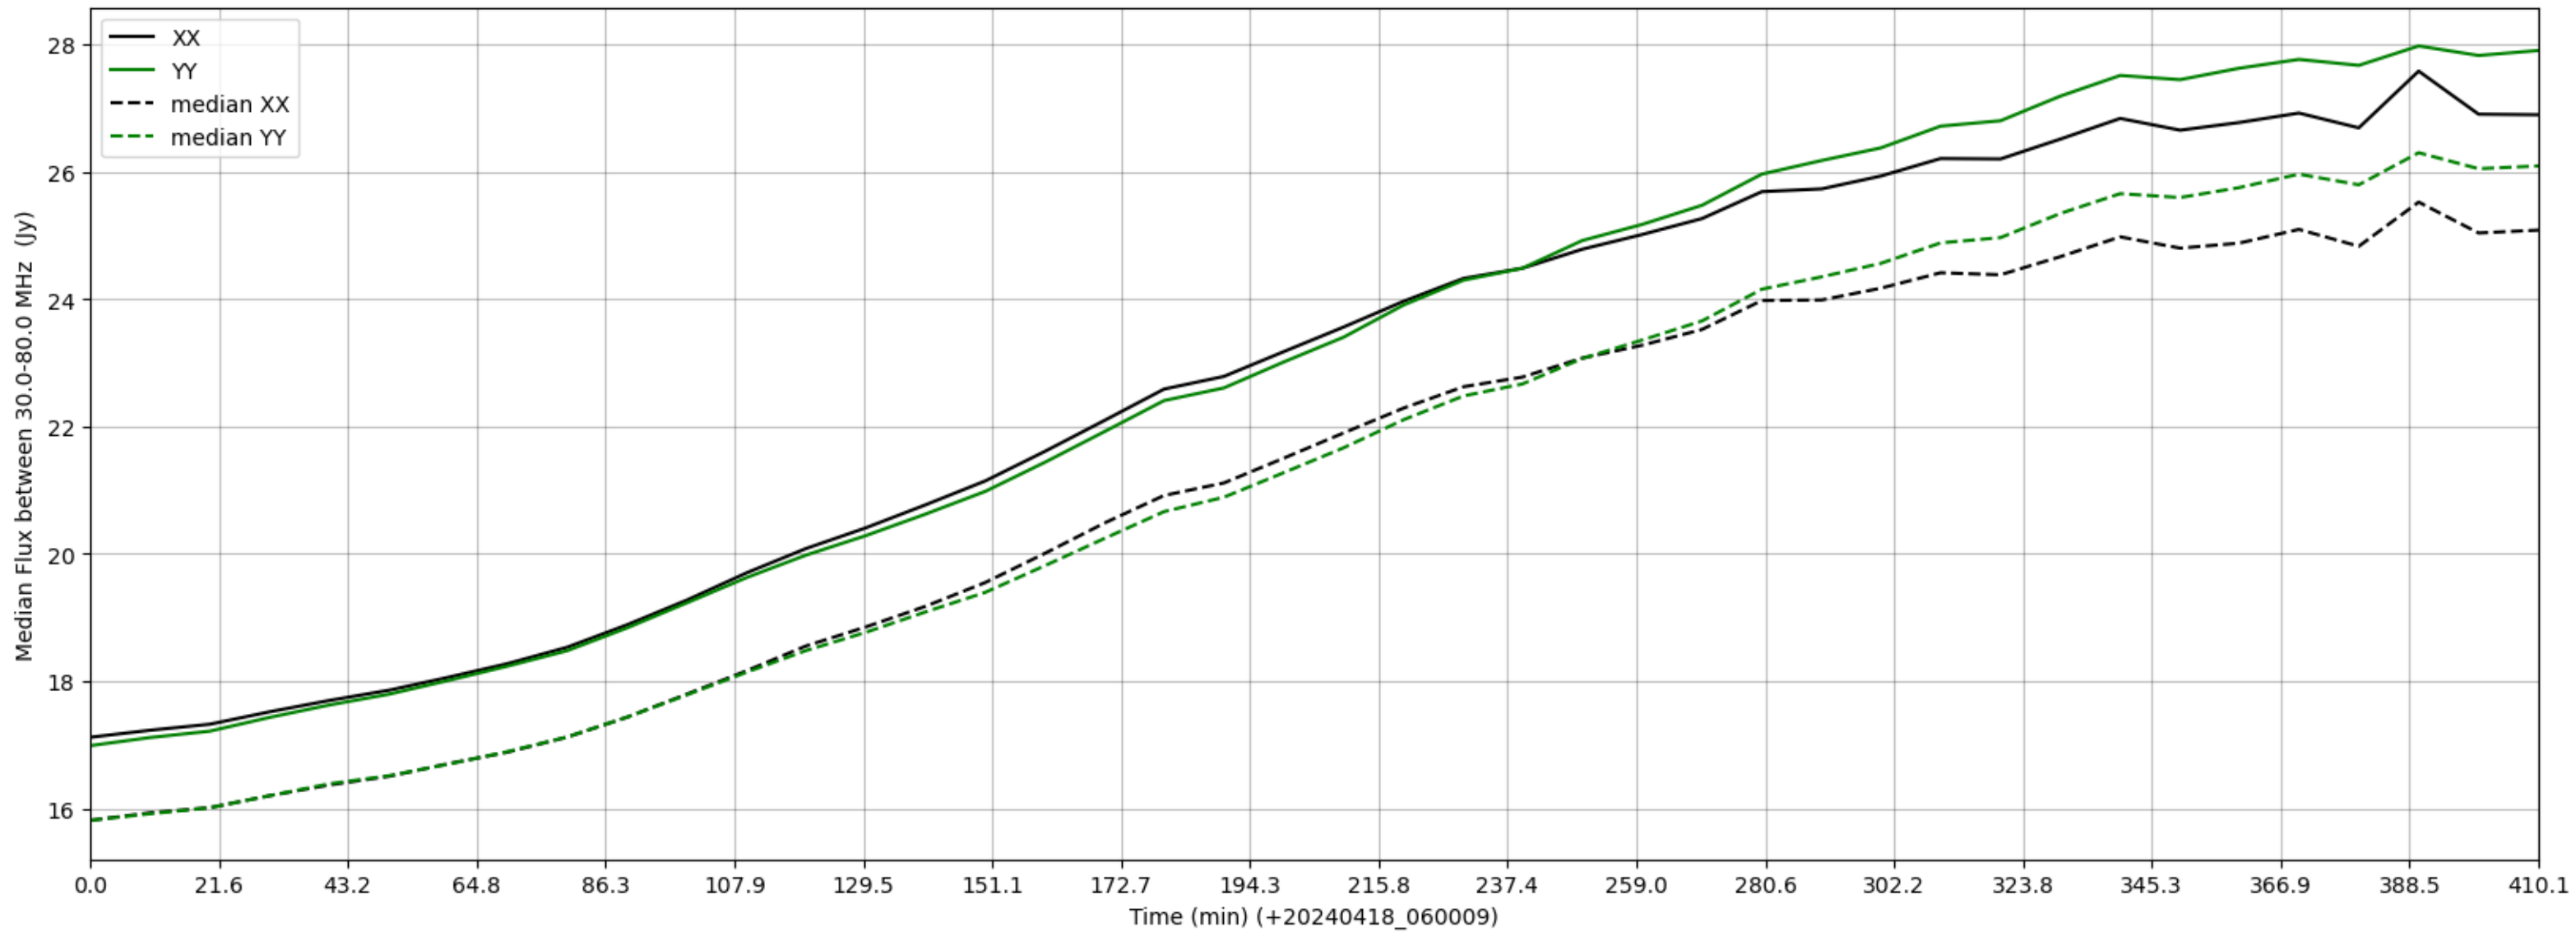

LWA252 - Correlator# 186 - XX FLAGS:Good - YY FLAGS:Good

LWA132 - Correlator# 185 - XX FLAGS:Good - YY FLAGS:Good