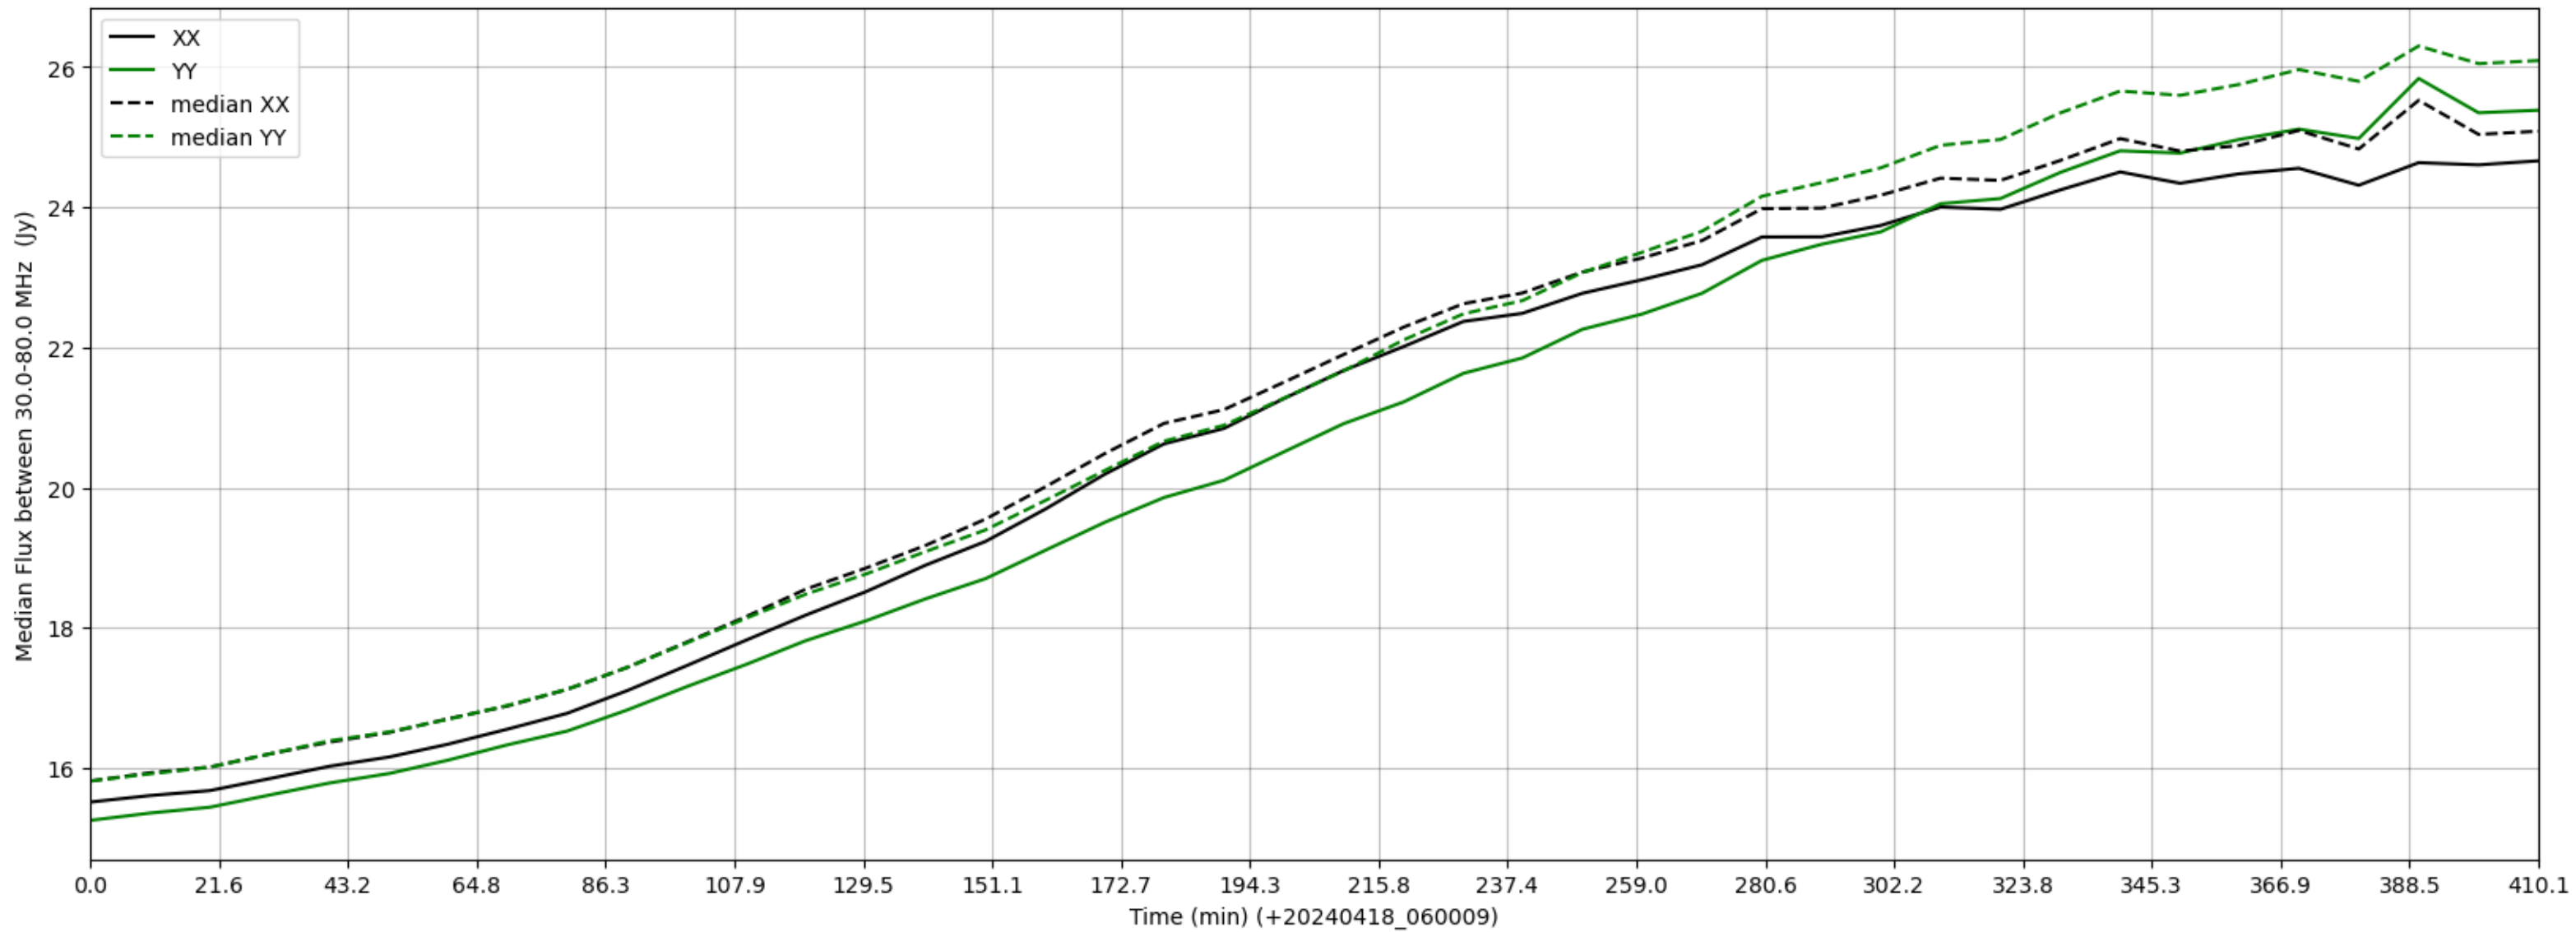

LWA218 - Correlator# 332 - XX FLAGS:Good - YY FLAGS:Good

LWA217 - Correlator# 333 - XX FLAGS:Good - YY FLAGS:Good

LWA221 - Correlator# 334 - XX FLAGS:Good - YY FLAGS:Good

LWA219 - Correlator# 335 - XX FLAGS:Good - YY FLAGS:Good