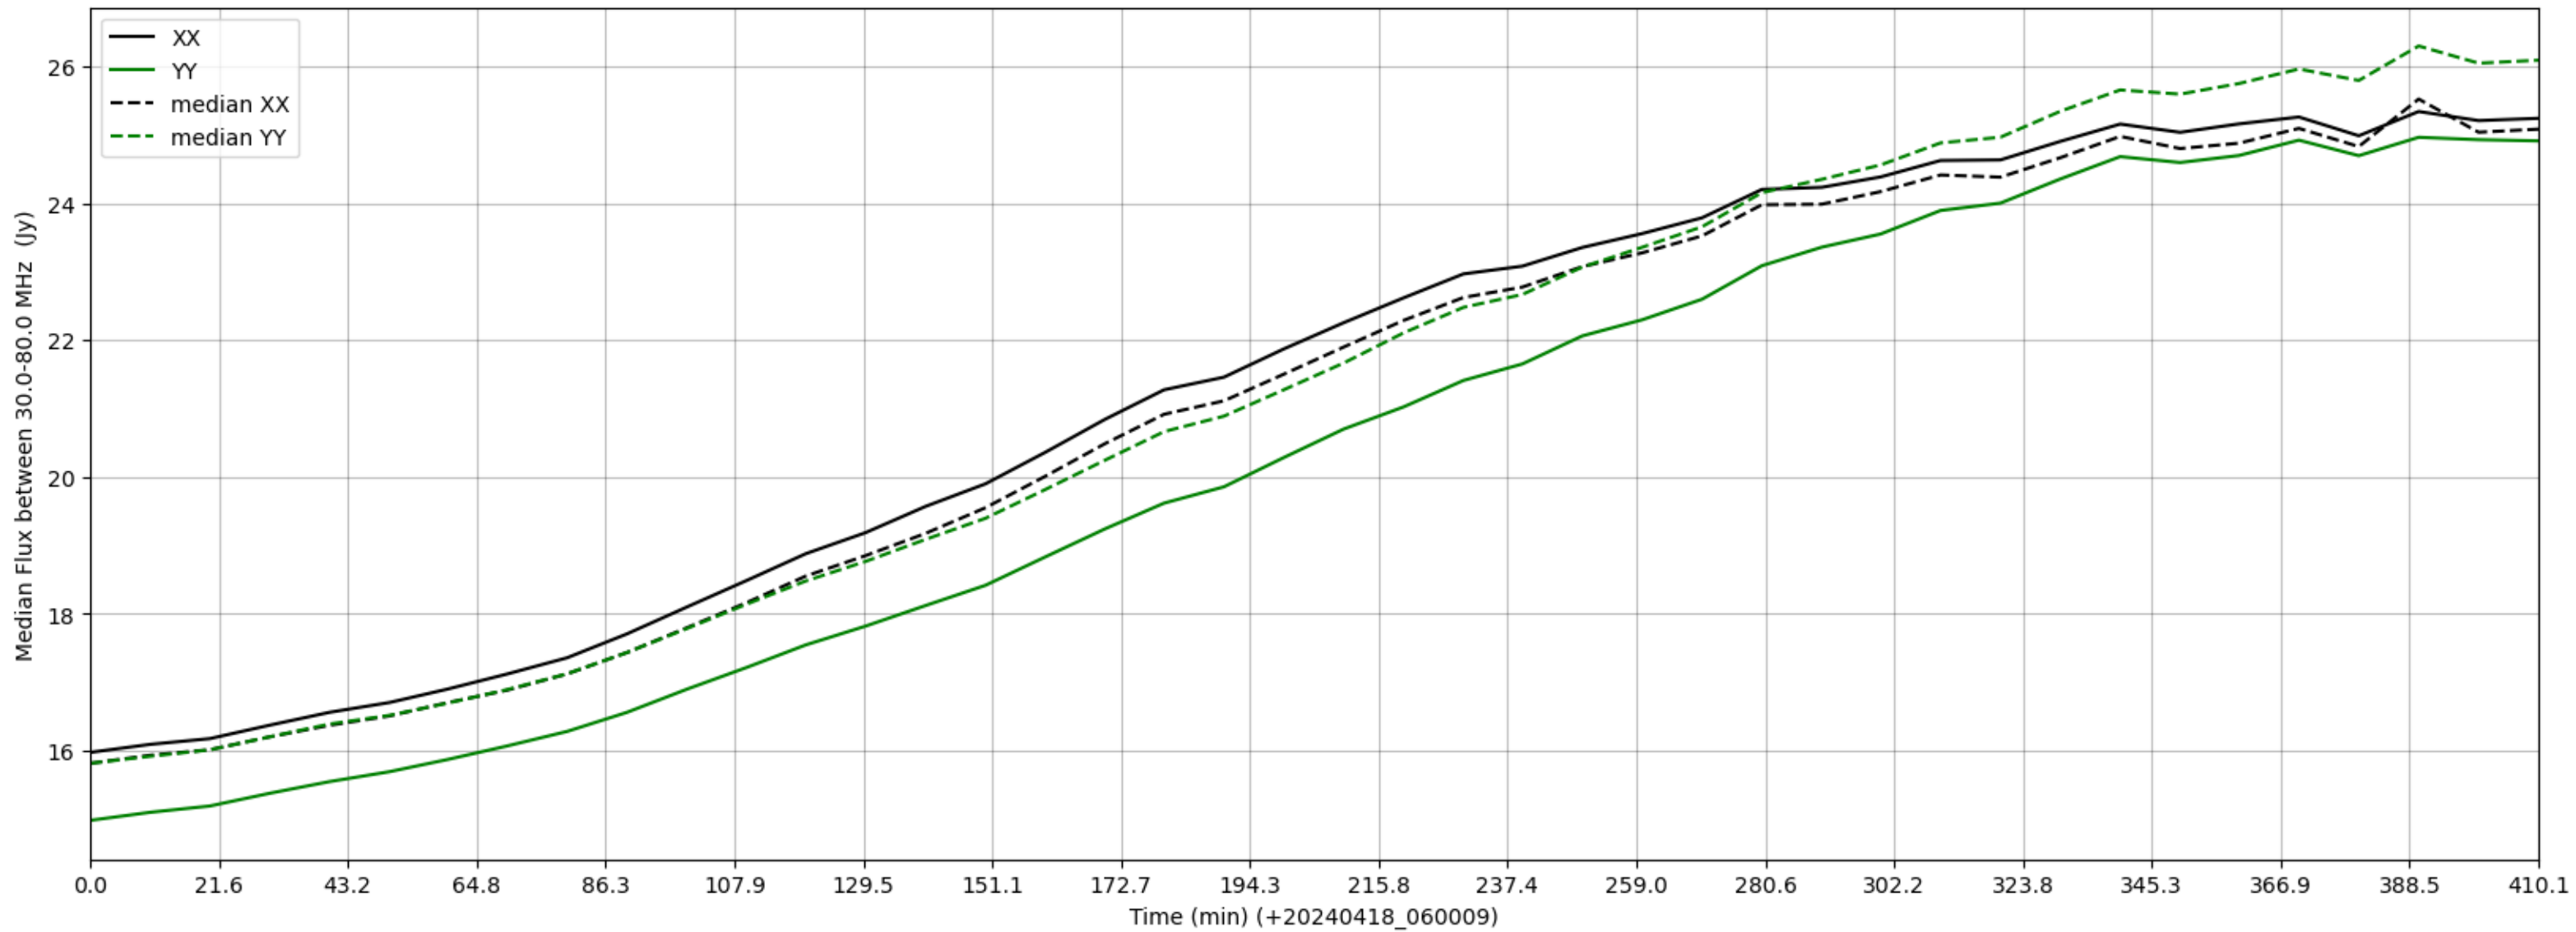

LWA154 - Correlator# 233 - XX FLAGS:Good - YY FLAGS:Good

LWA155 - Correlator# 232 - XX FLAGS:Good - YY FLAGS:Good