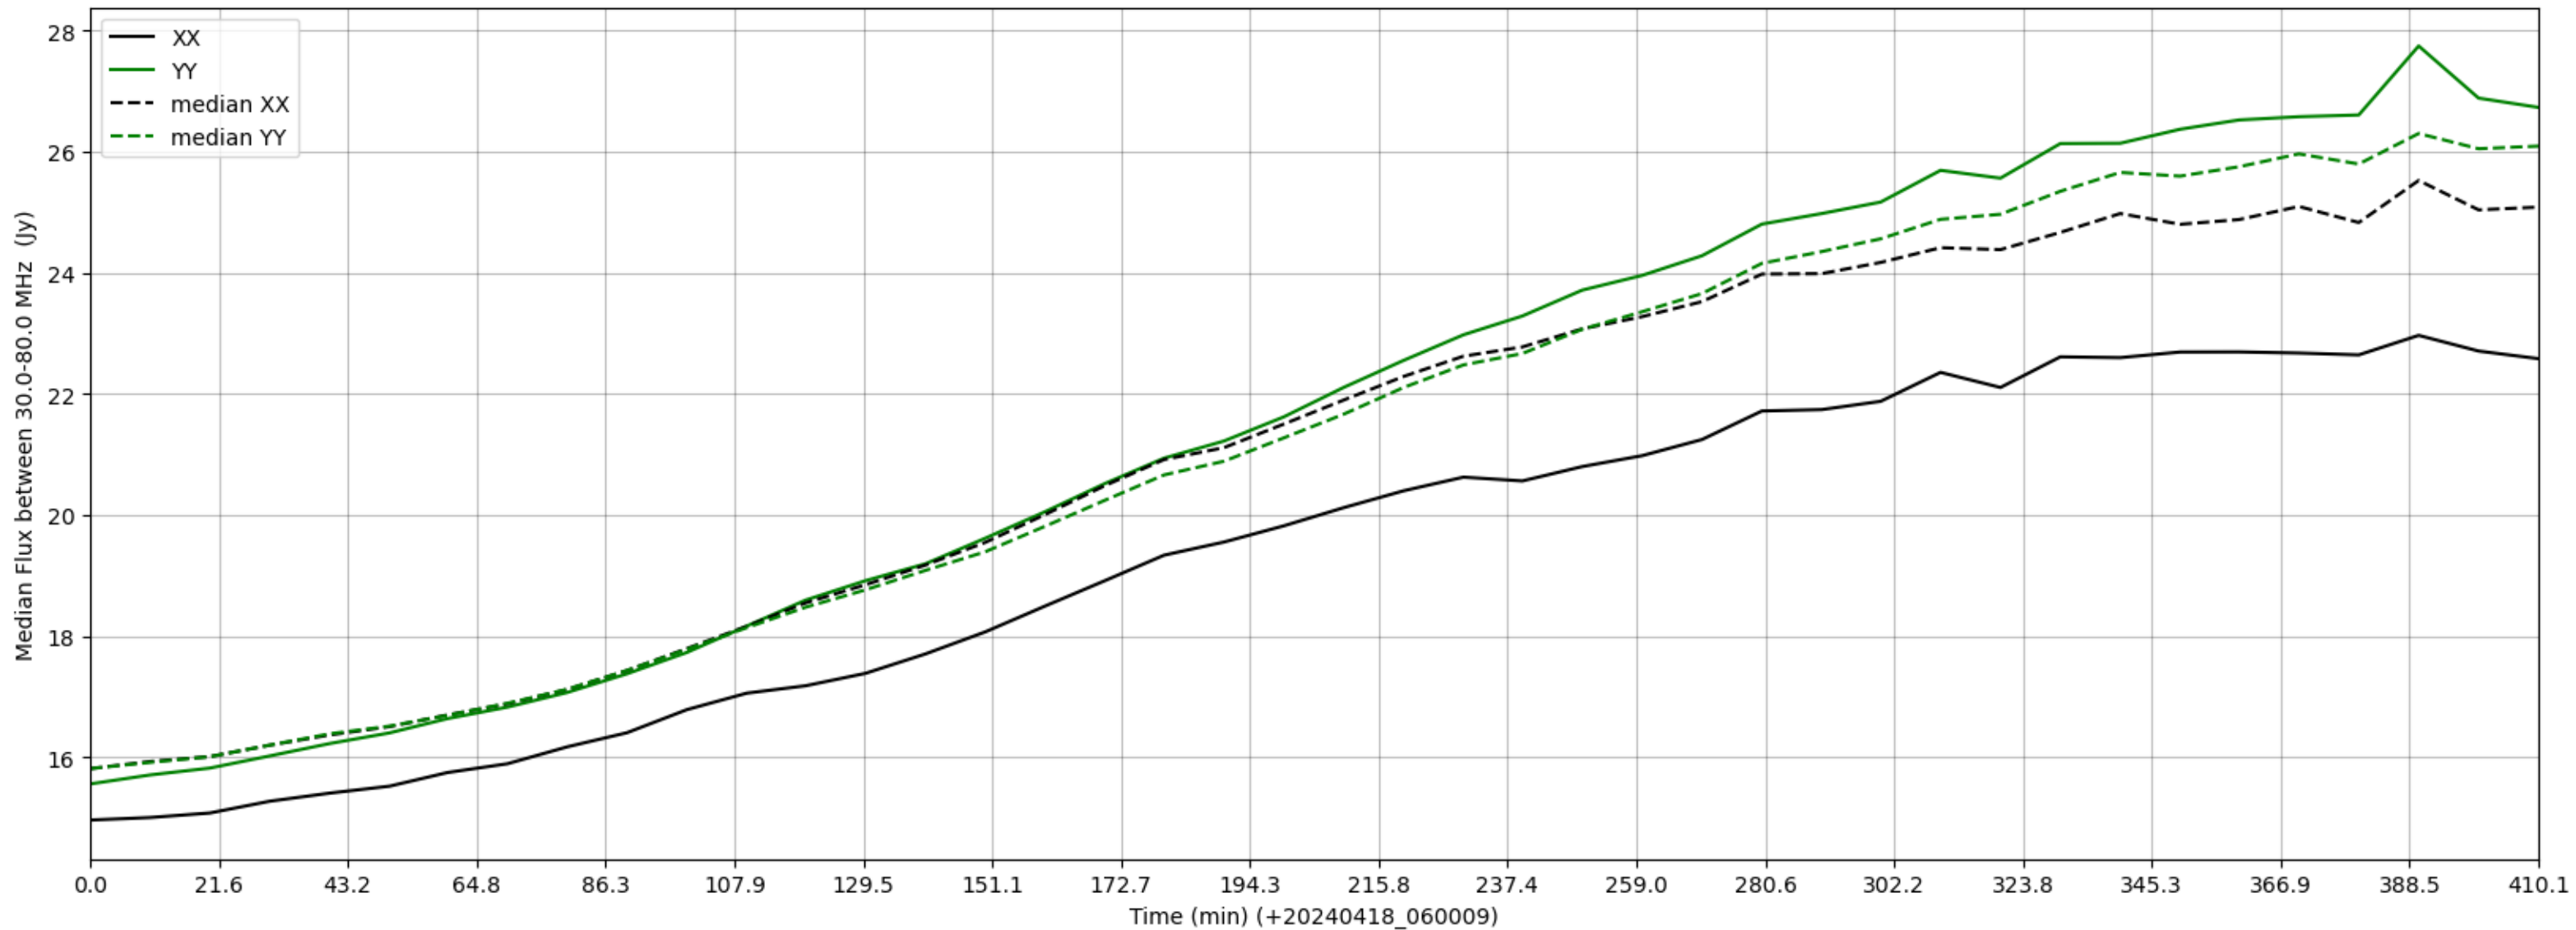

LWA334 - Correlator# 156 - XX FLAGS:Good - YY FLAGS:Good

LWA328 - Correlator# 157 - XX FLAGS:Good - YY FLAGS:Good

LWA361 - Correlator# 158 - XX FLAGS:Good - YY FLAGS:Good

LWA358 - Correlator# 159 - XX FLAGS:Good - YY FLAGS:Good