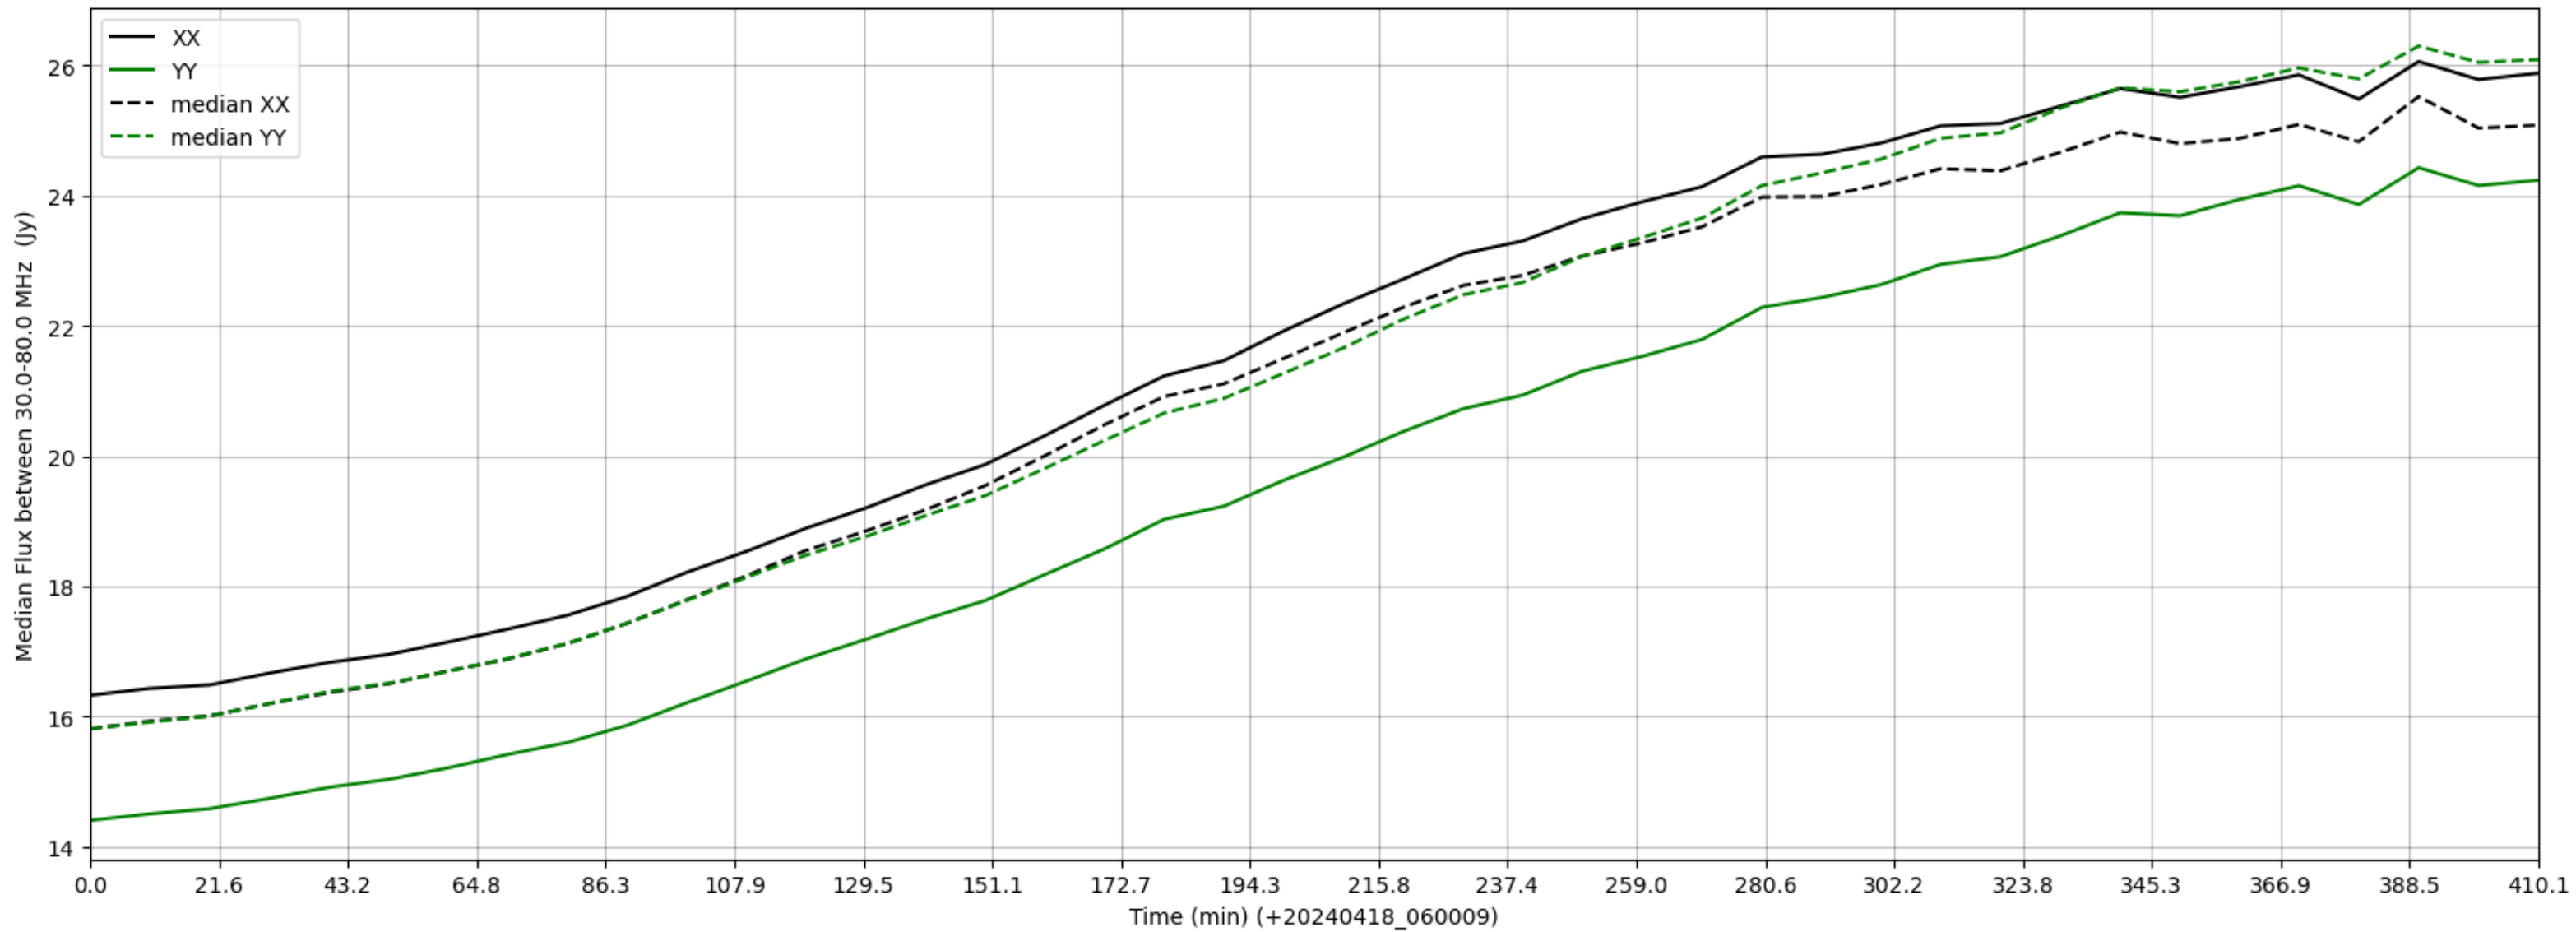

LWA182 - Correlator# 238 - XX FLAGS:Good - YY FLAGS:Good

LWA158 - Correlator# 237 - XX FLAGS:Good - YY FLAGS:Good