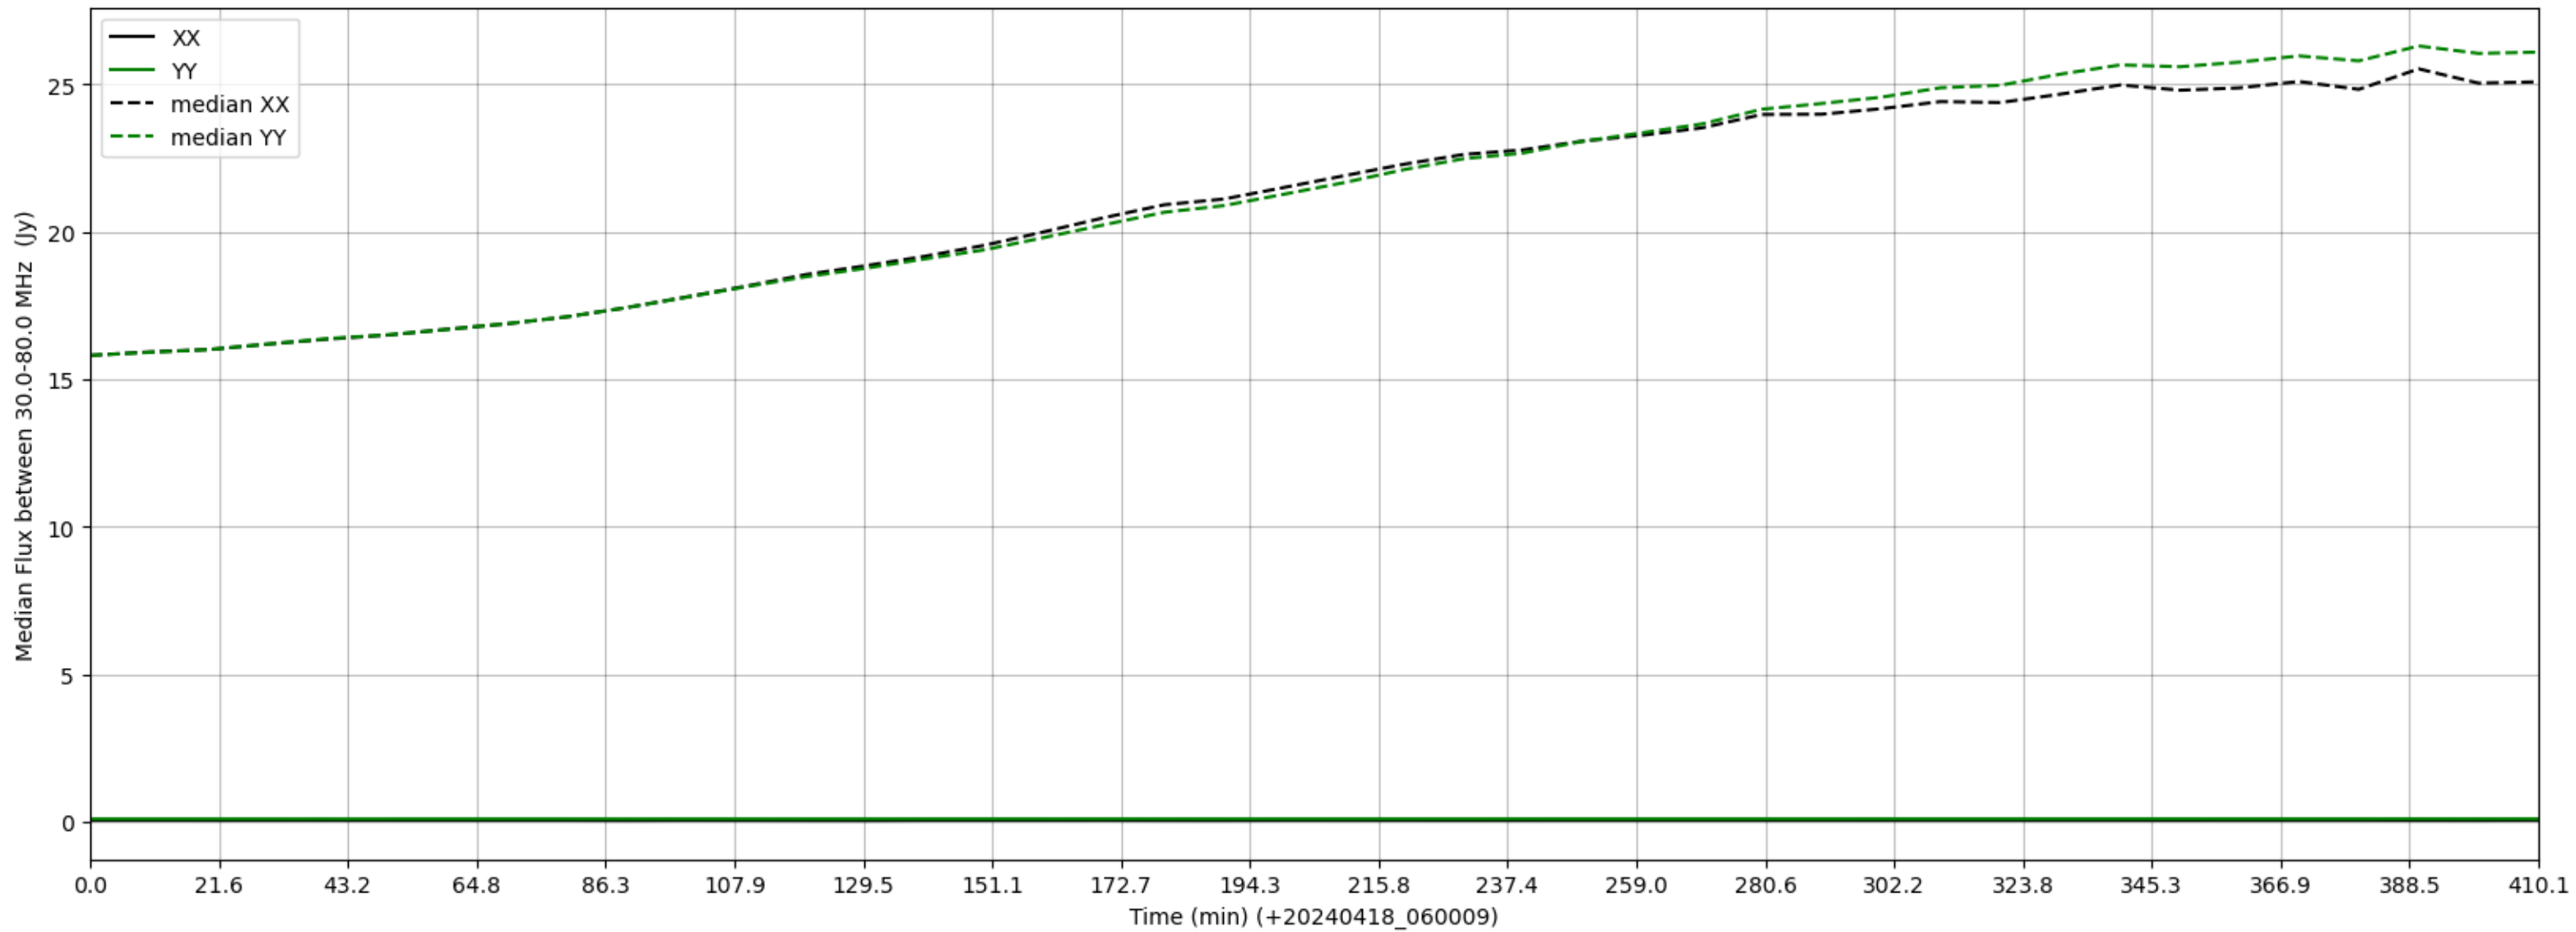

LWA114 - Correlator# 202 - XX FLAGS:Good - YY FLAGS:Good

LWA111 - Correlator# 201 - XX FLAGS:LowFlux - YY FLAGS:LowFlux