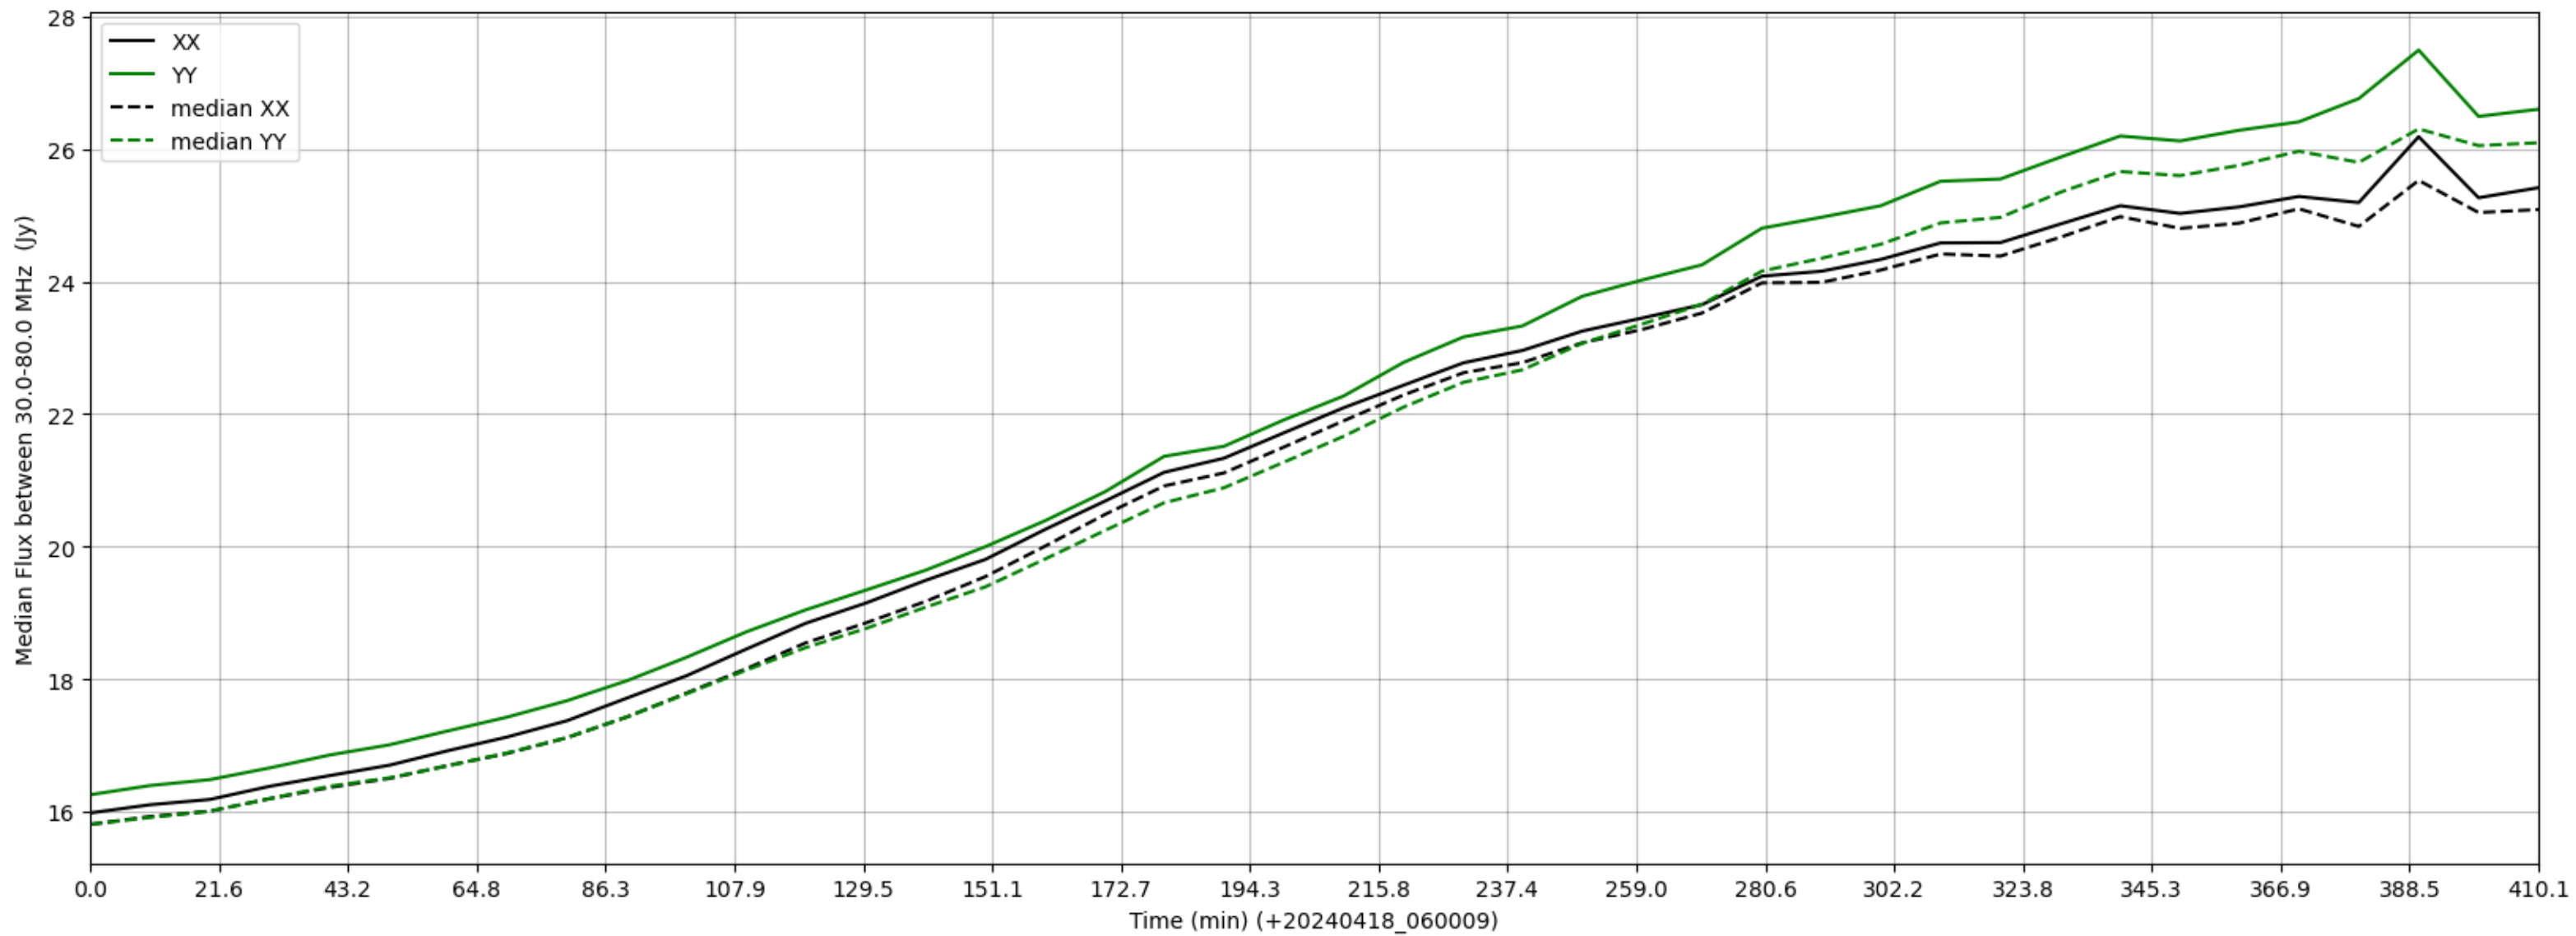

LWA108 - Correlator# 196 - XX FLAGS:Good - YY FLAGS:Good

LWA107 - Correlator# 197 - XX FLAGS:Good - YY FLAGS:Good

LWA110 - Correlator# 198 - XX FLAGS:Good - YY FLAGS:Good

LWA109 - Correlator# 199 - XX FLAGS:Good - YY FLAGS:Good