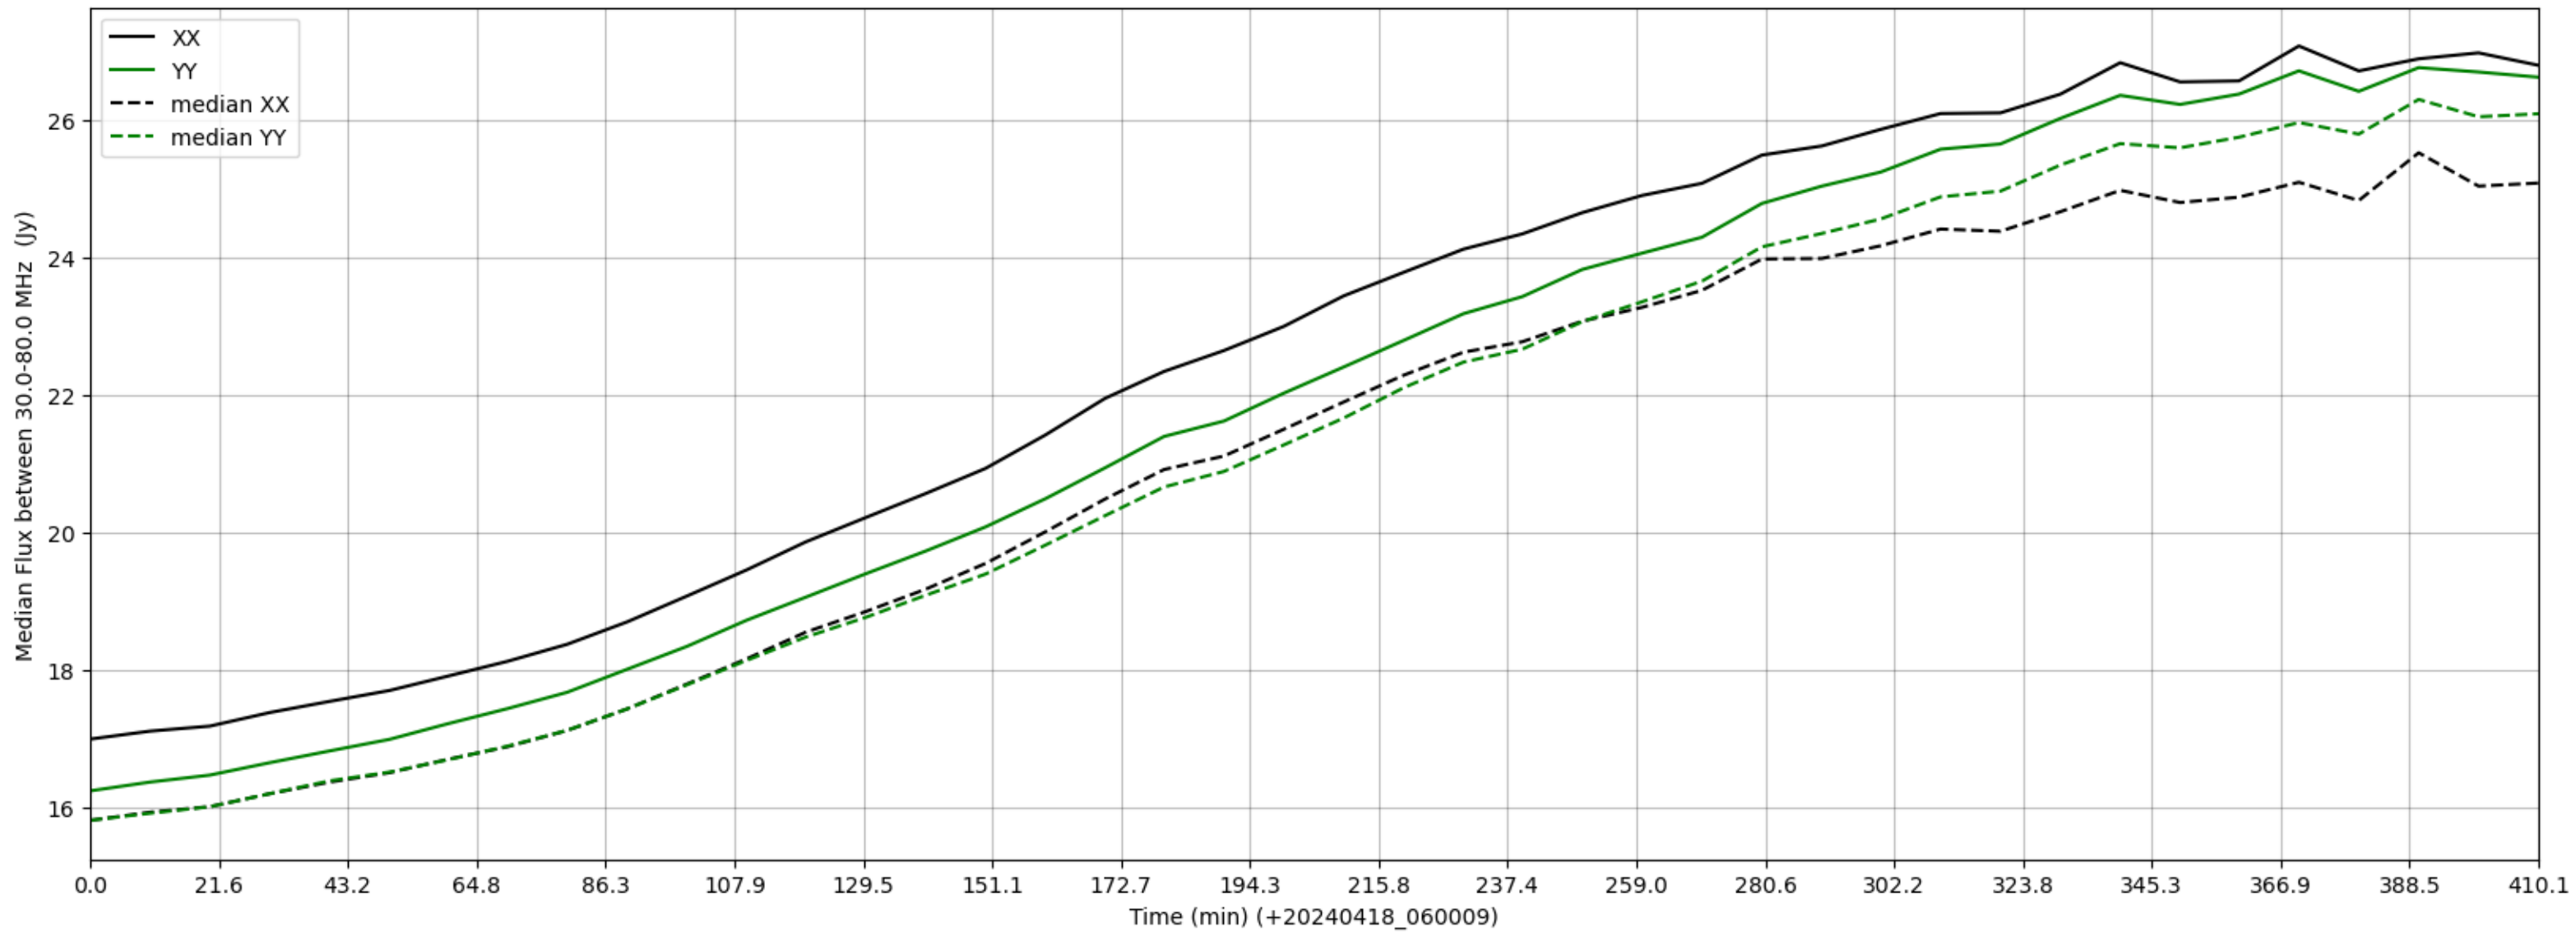

LWA183 - Correlator# 324 - XX FLAGS:Good - YY FLAGS:Good

LWA176 - Correlator# 325 - XX FLAGS:Good - YY FLAGS:Good

LWA212 - Correlator# 326 - XX FLAGS:Good - YY FLAGS:Good

LWA211 - Correlator# 327 - XX FLAGS:Good - YY FLAGS:Good