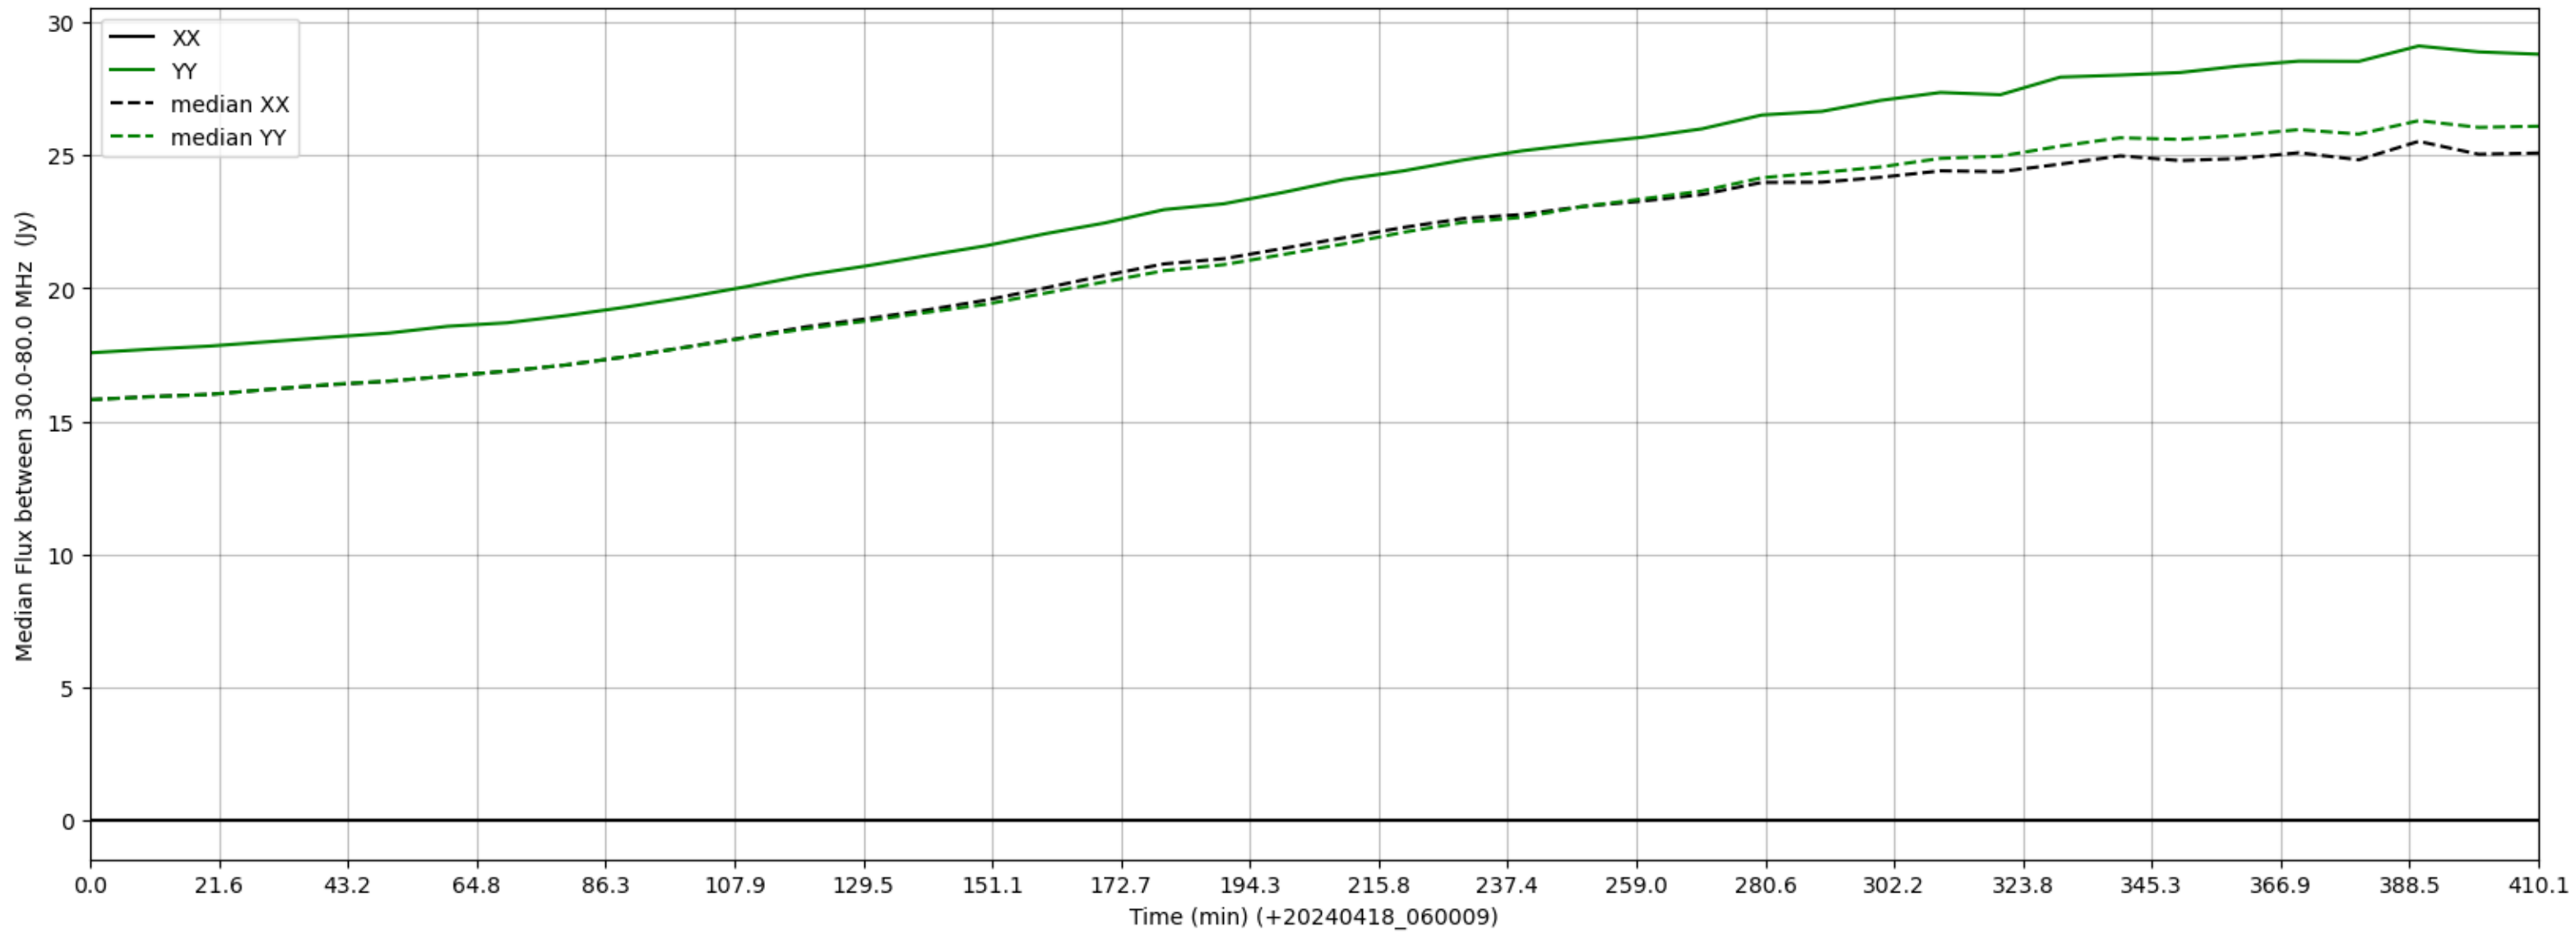

LWA341 - Correlator# 029 - XX FLAGS:Good - YY FLAGS:Good

LWA352 - Correlator# 028 - XX FLAGS:LowFlux - YY FLAGS:Good