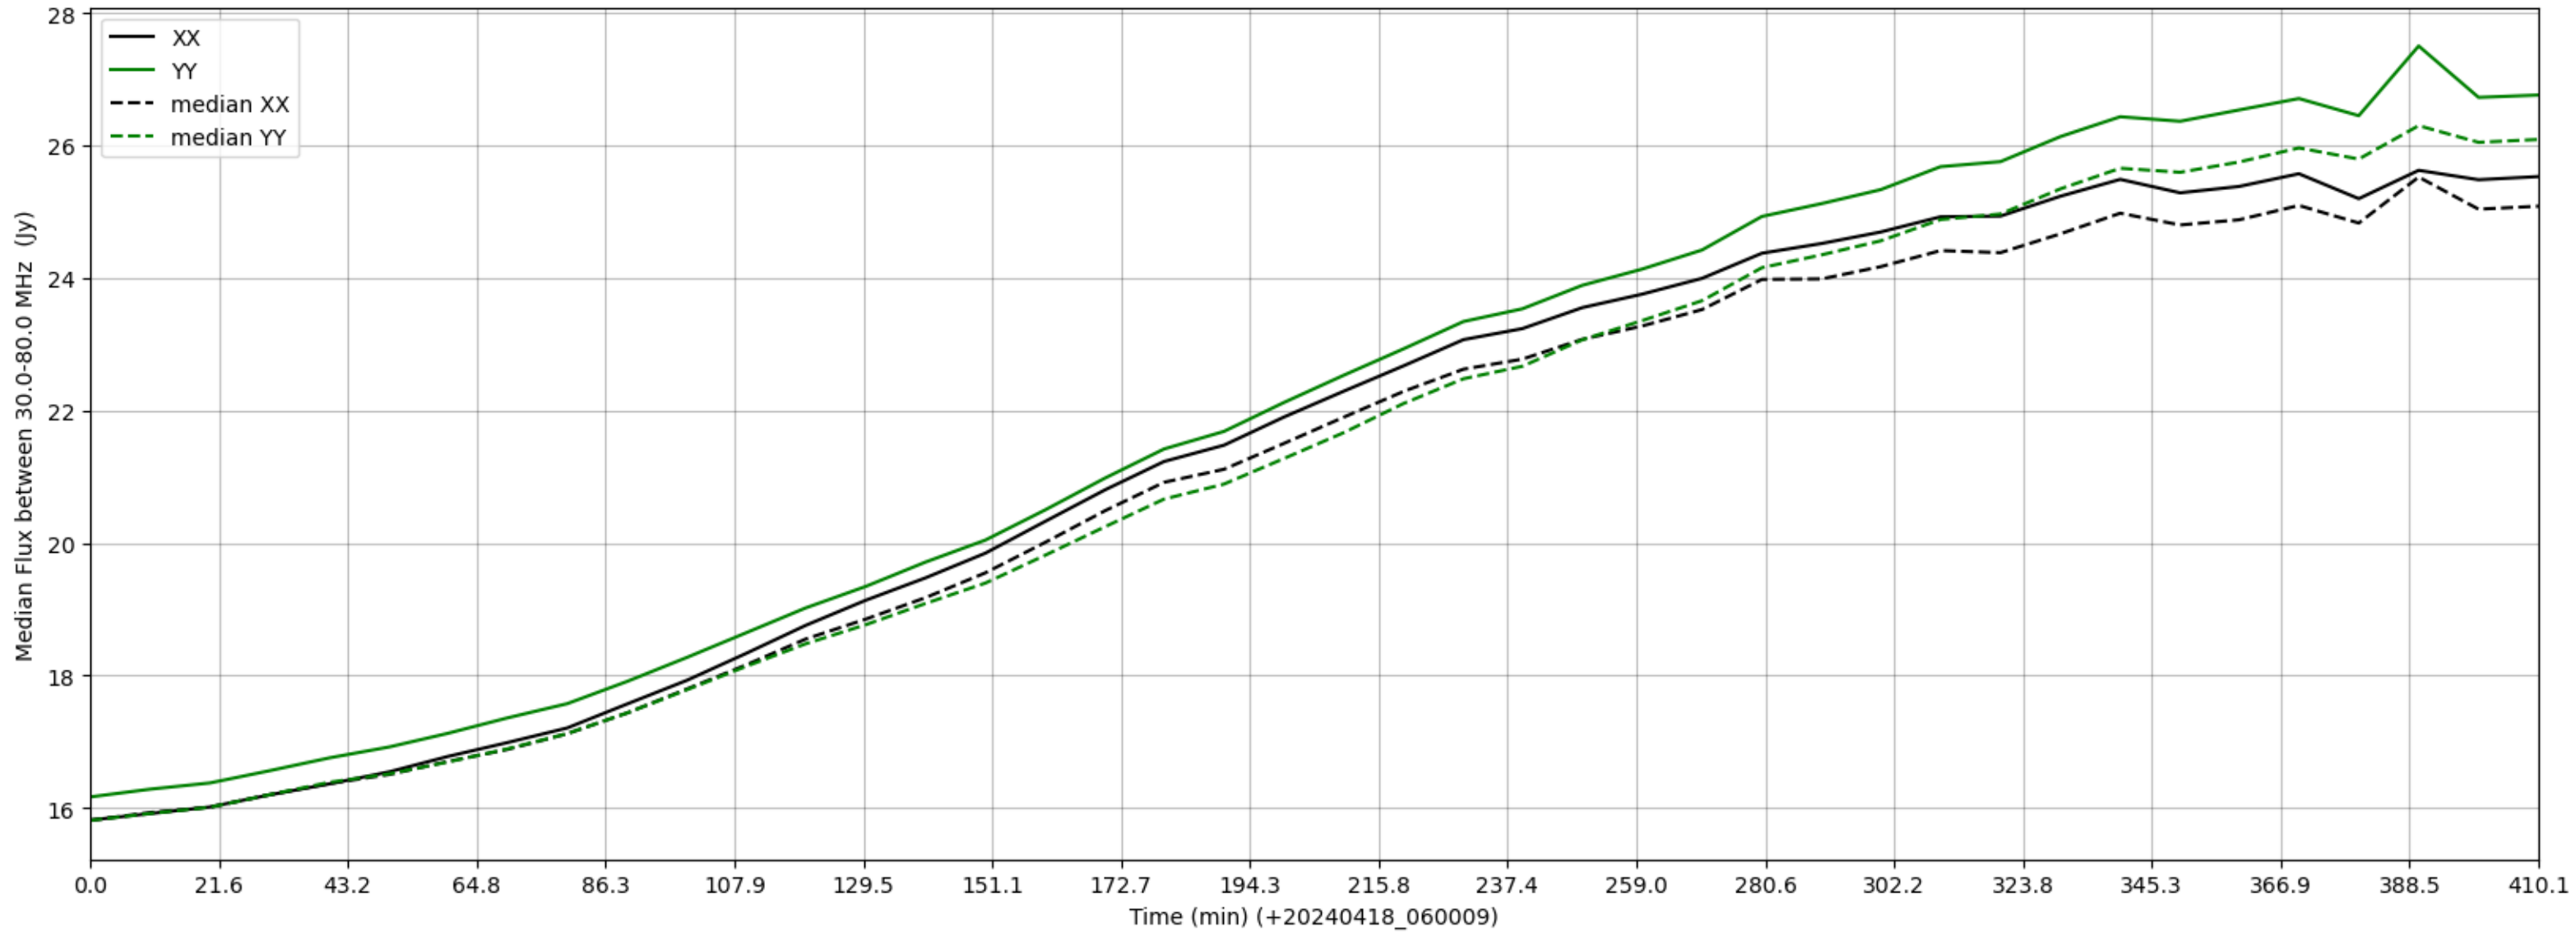

LWA246 - Correlator# 340 - XX FLAGS:Good - YY FLAGS:Good

LWA245 - Correlator# 341 - XX FLAGS:Good - YY FLAGS:Good

LWA249 - Correlator# 342 - XX FLAGS:Good - YY FLAGS:Good

LWA248 - Correlator# 343 - XX FLAGS:Good - YY FLAGS:Good