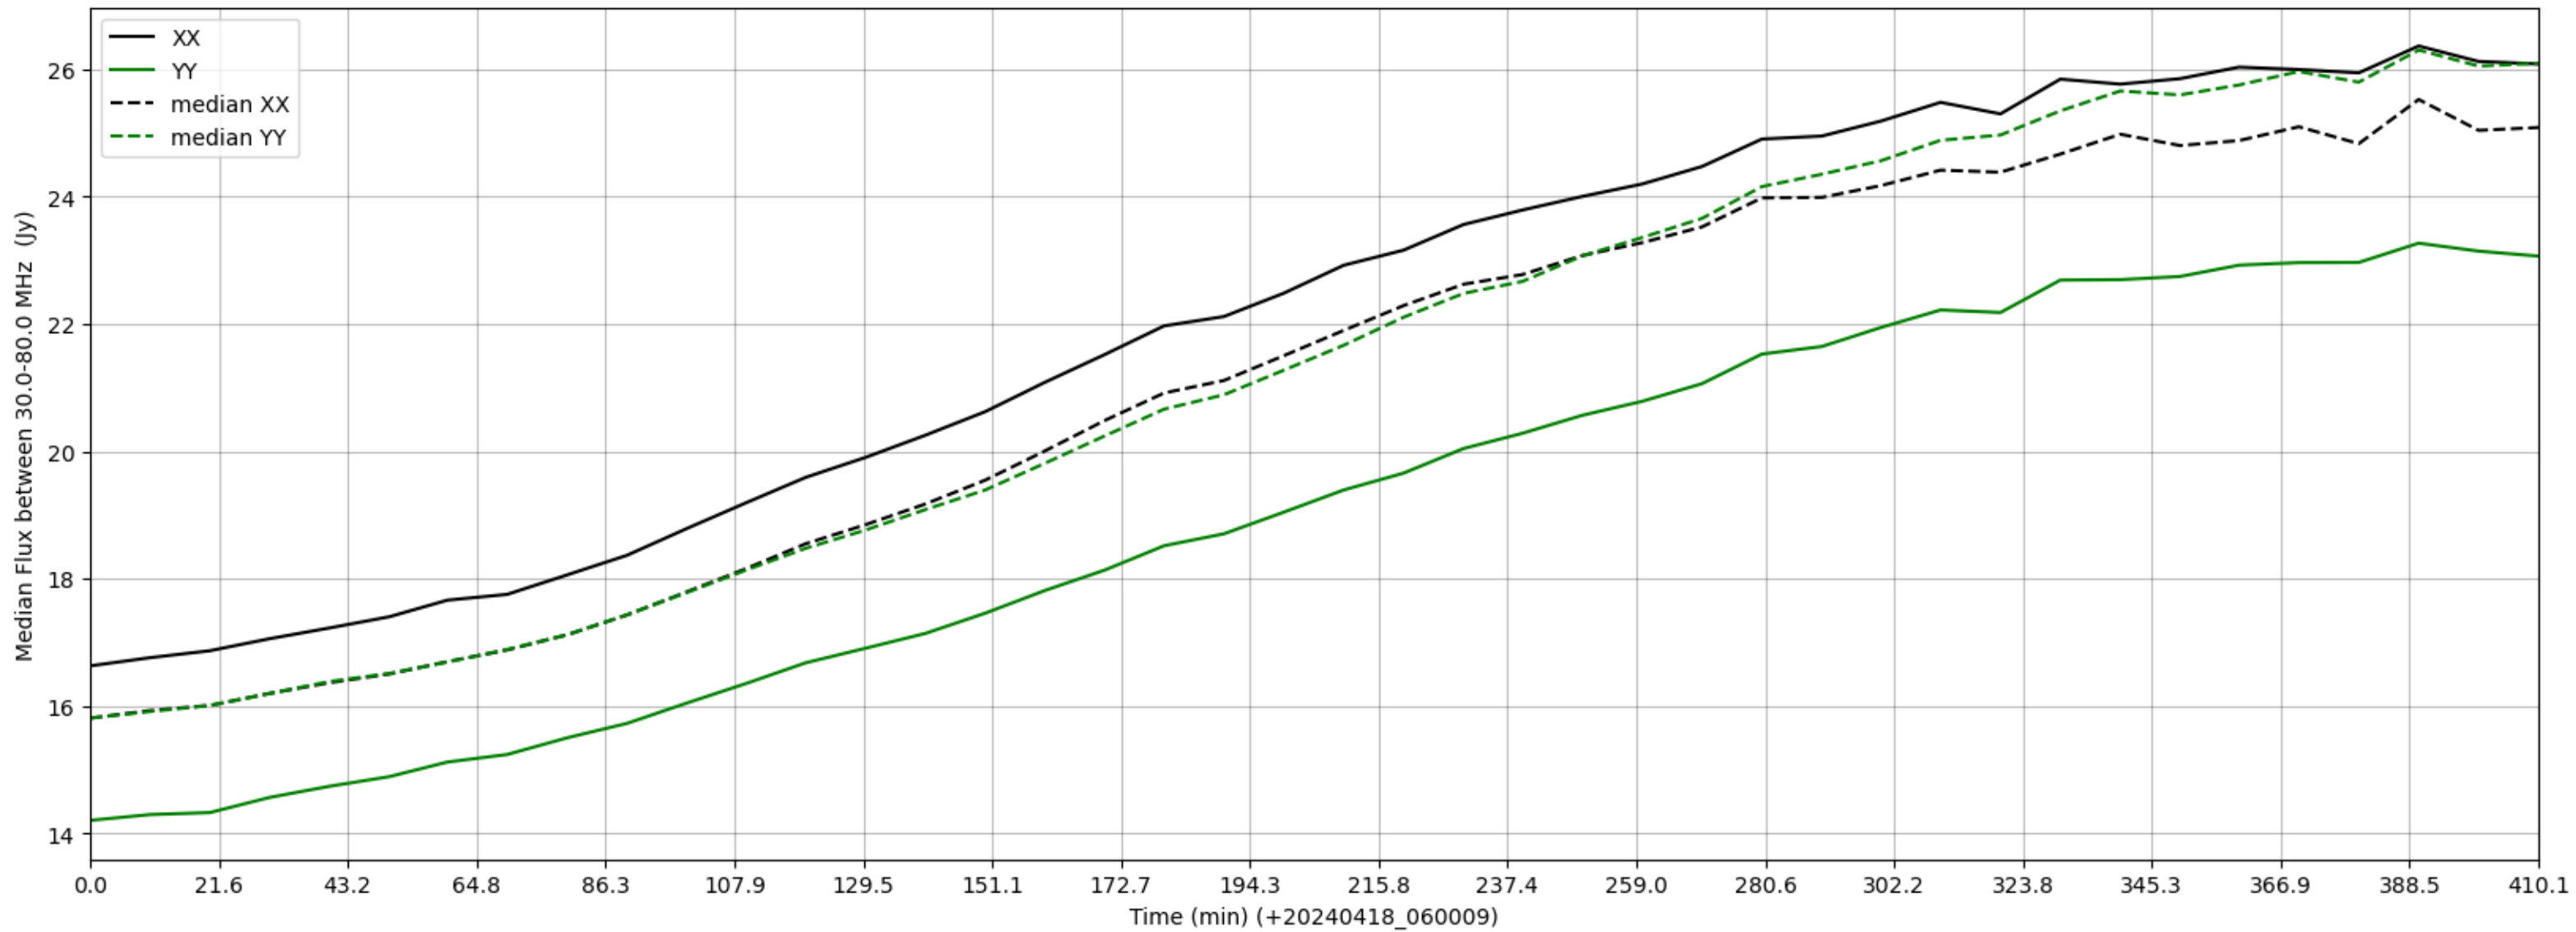

LWA314 - Correlator# 021 - XX FLAGS:Good - YY FLAGS:Good

LWA321 - Correlator# 020 - XX FLAGS:Good - YY FLAGS:Good