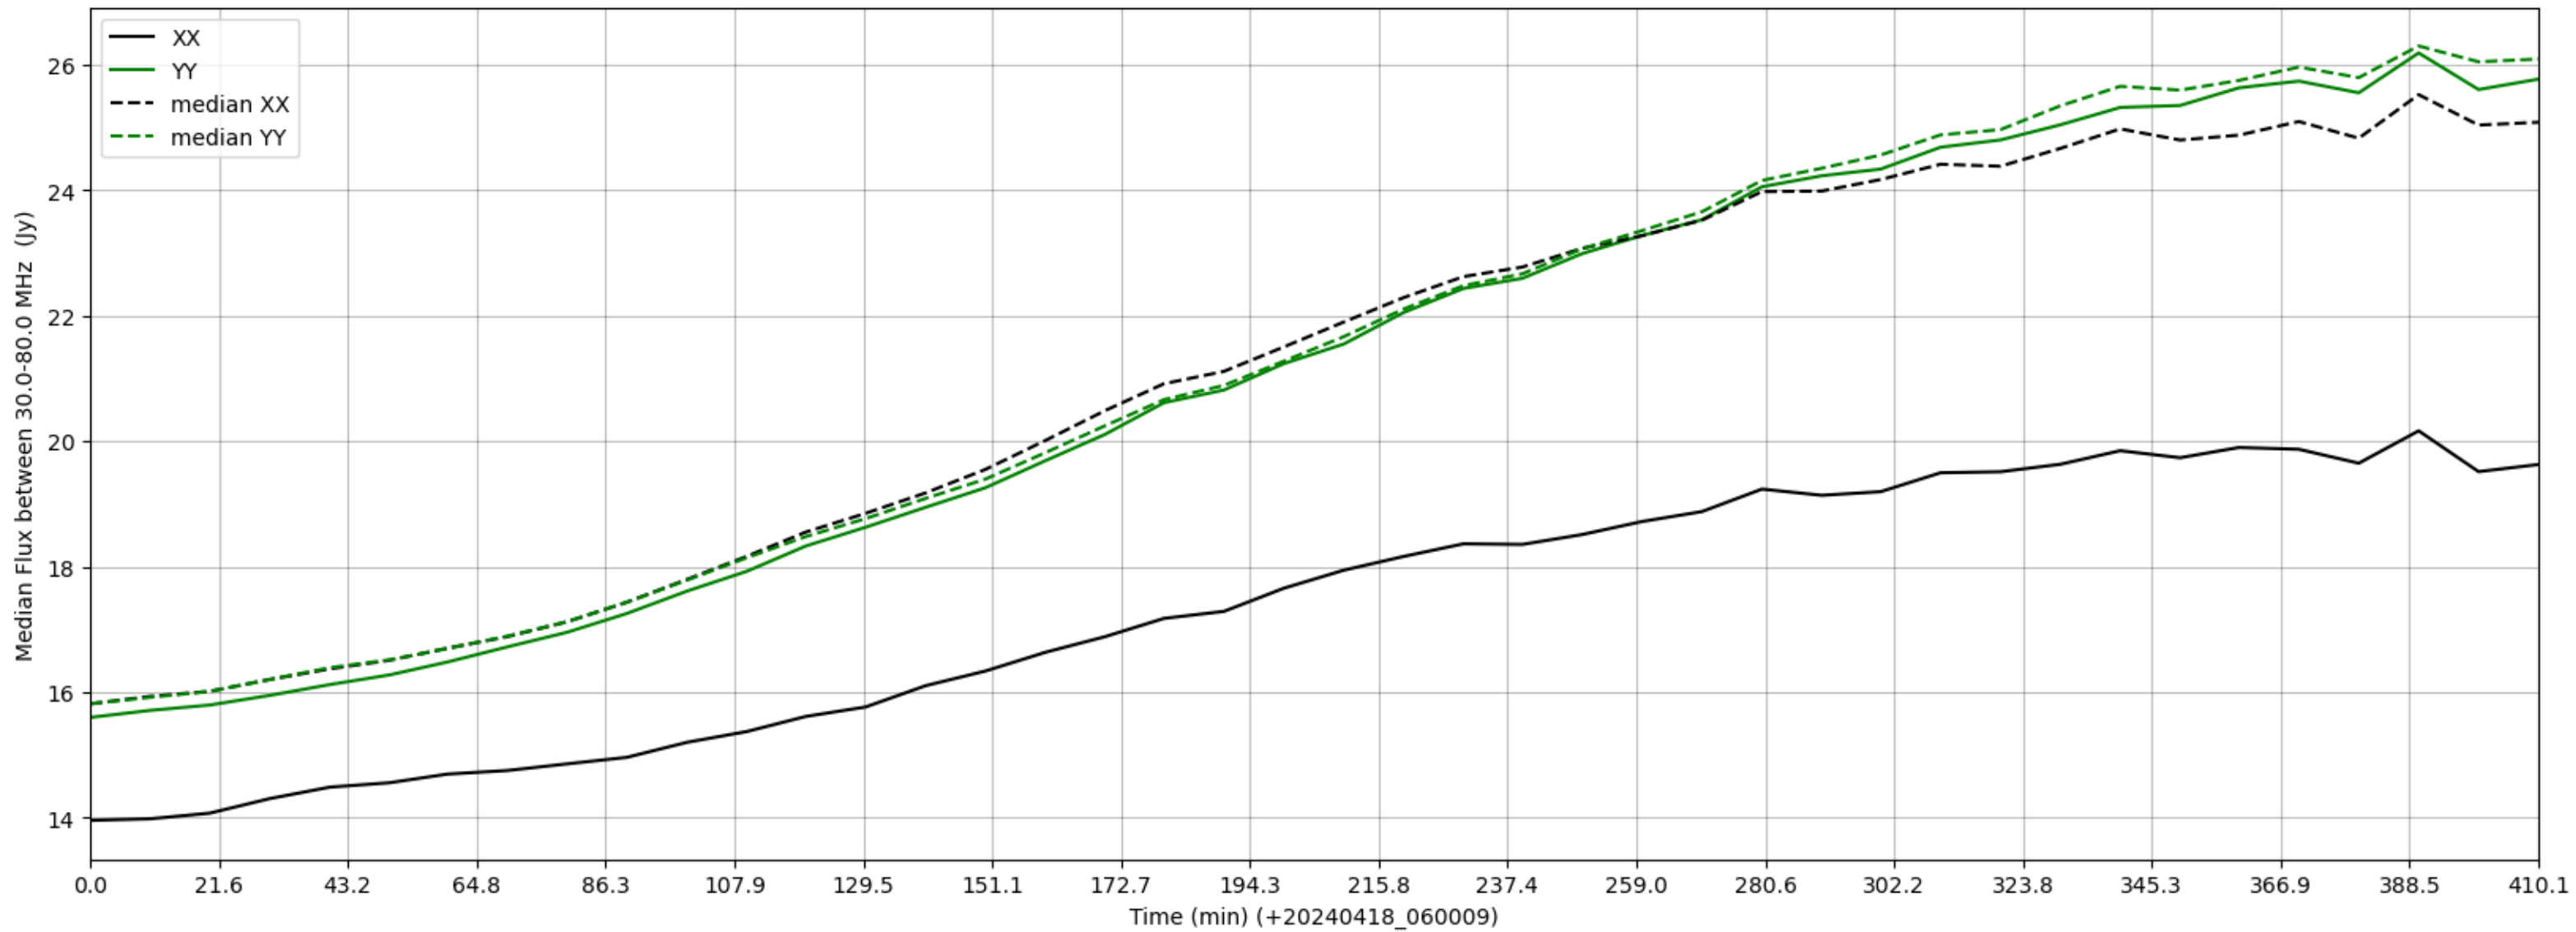

LWA329 - Correlator# 287 - XX FLAGS:Good - YY FLAGS:Good

LWA357 - Correlator# 286 - XX FLAGS:Good - YY FLAGS:Good