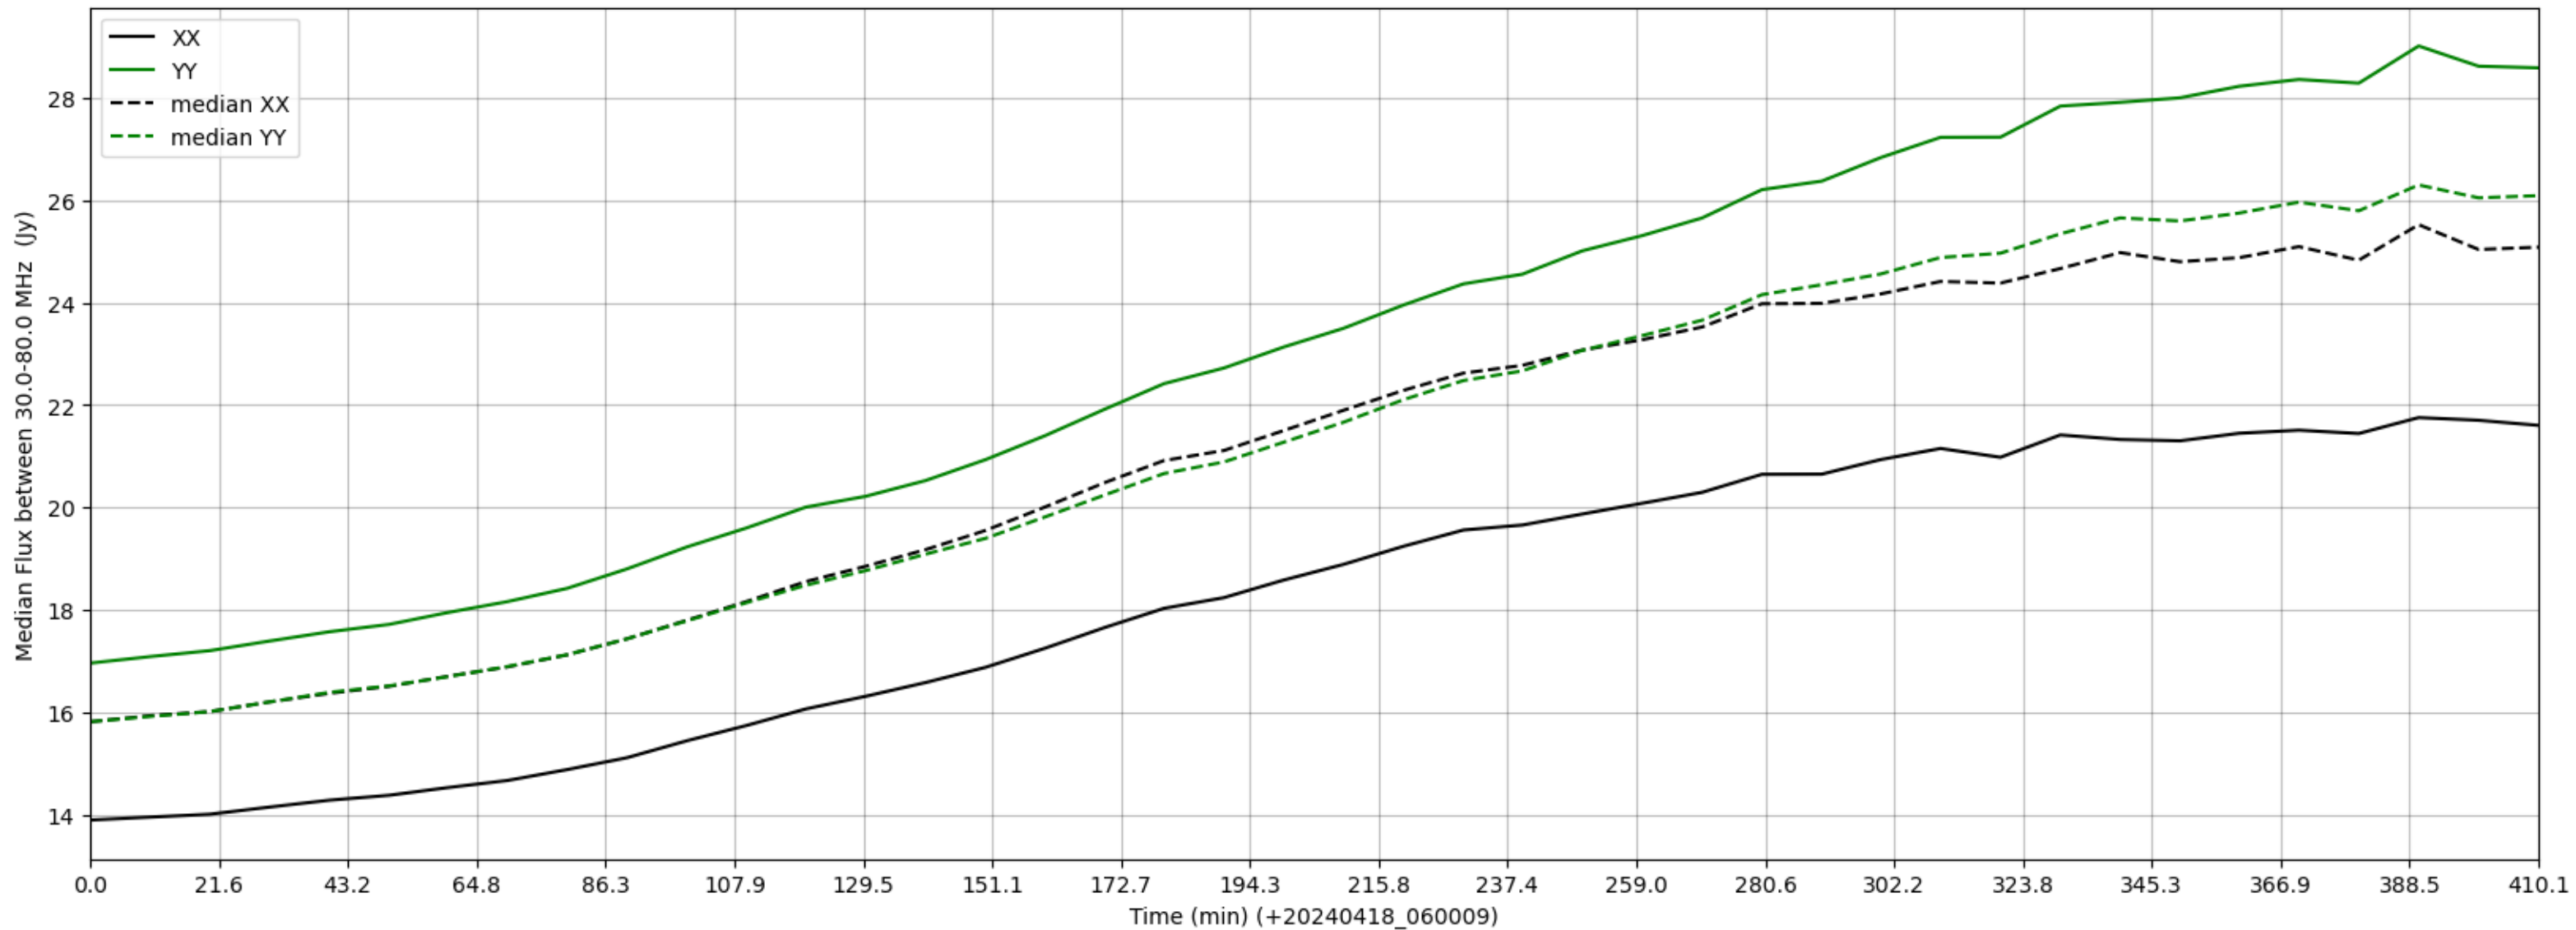

LWA309 - Correlator# 014 - XX FLAGS:Good - YY FLAGS:LowFlux

LWA285 - Correlator# 013 - XX FLAGS:Good - YY FLAGS:Good