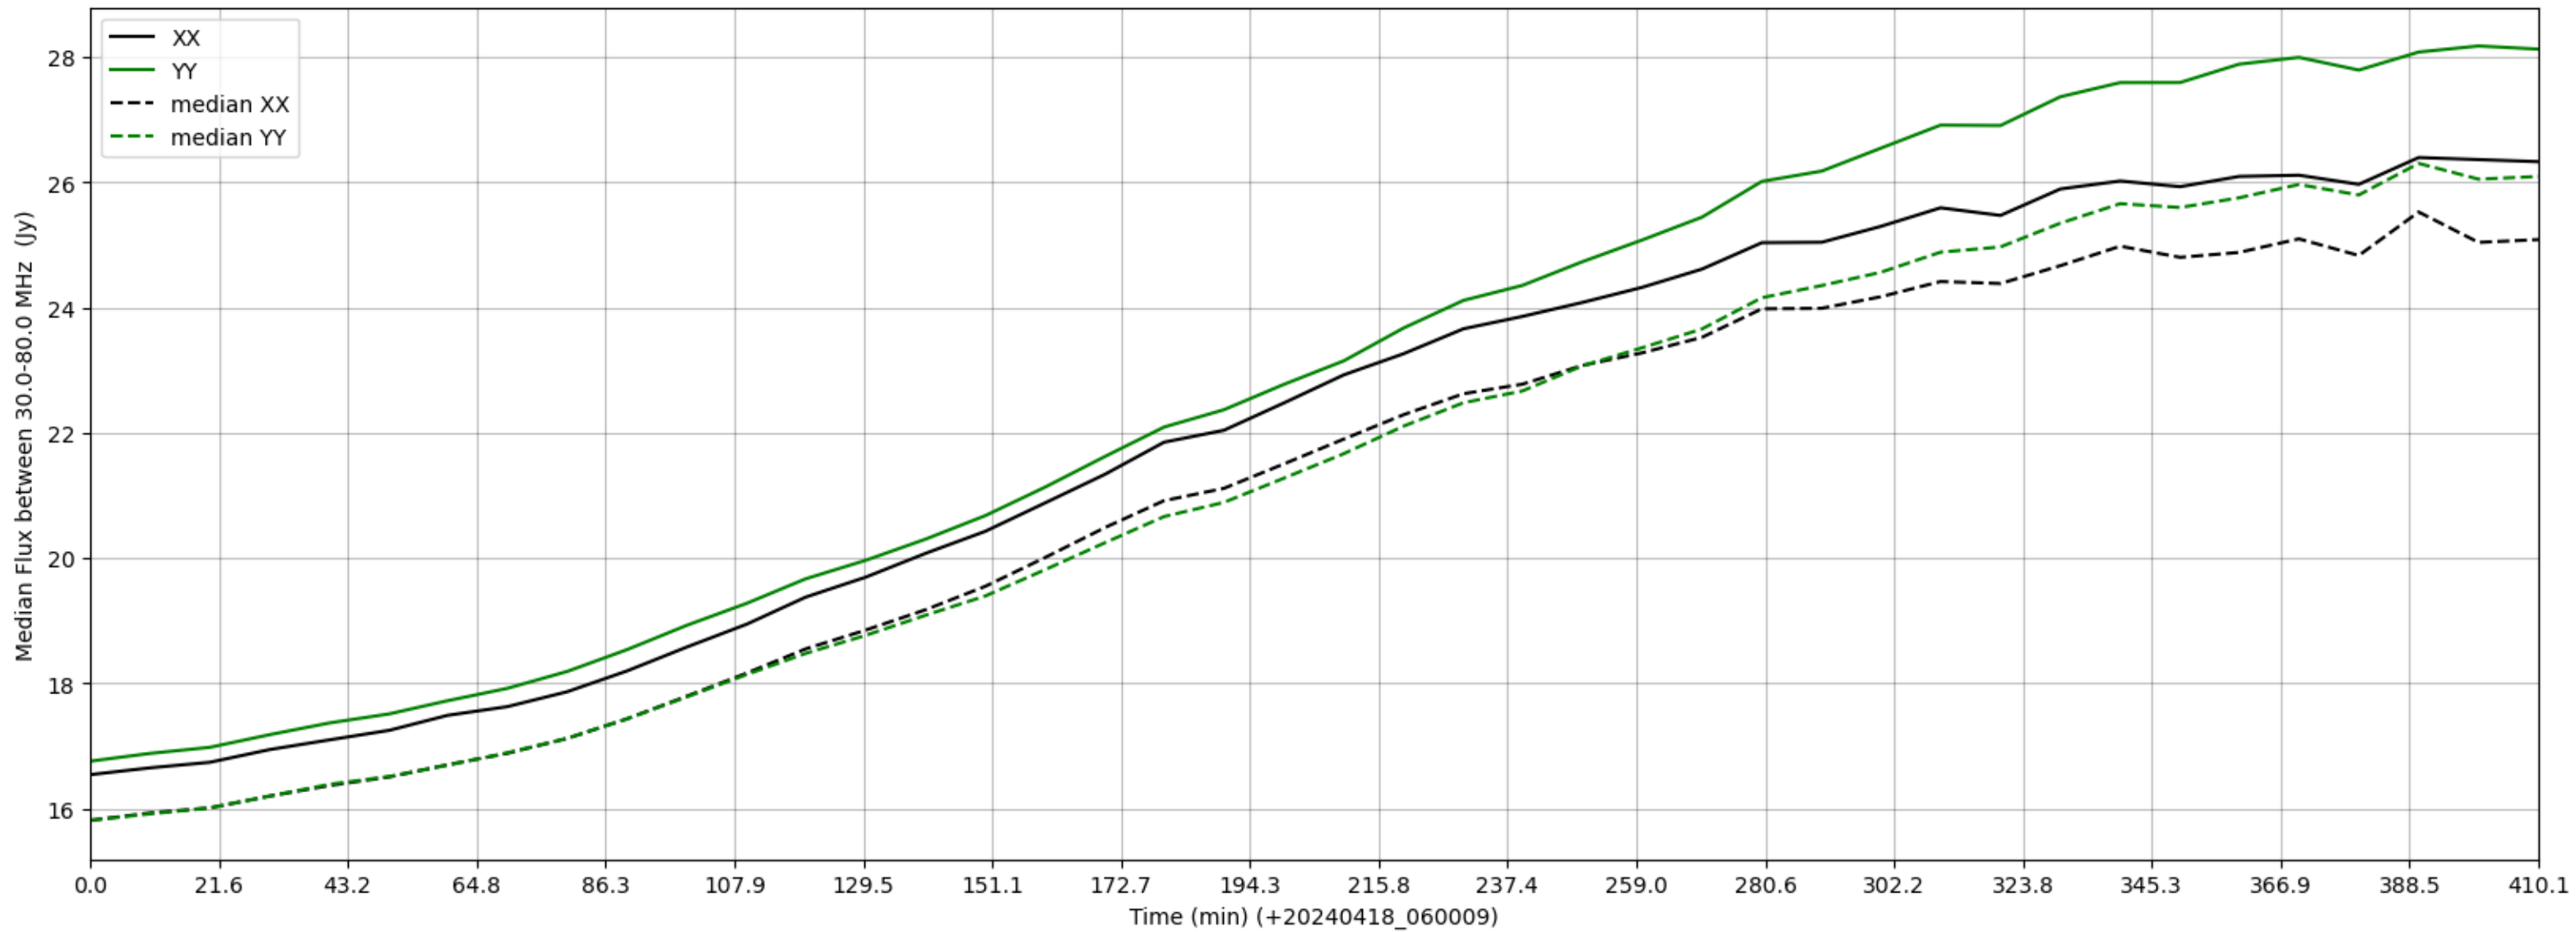

LWA265 - Correlator# 036 - XX FLAGS:Good - YY FLAGS:Good

LWA263 - Correlator# 037 - XX FLAGS:BadSpecShape - YY FLAGS:Good

LWA272 - Correlator# 038 - XX FLAGS:Good - YY FLAGS:Good

LWA270 - Correlator# 039 - XX FLAGS:Good - YY FLAGS:Good