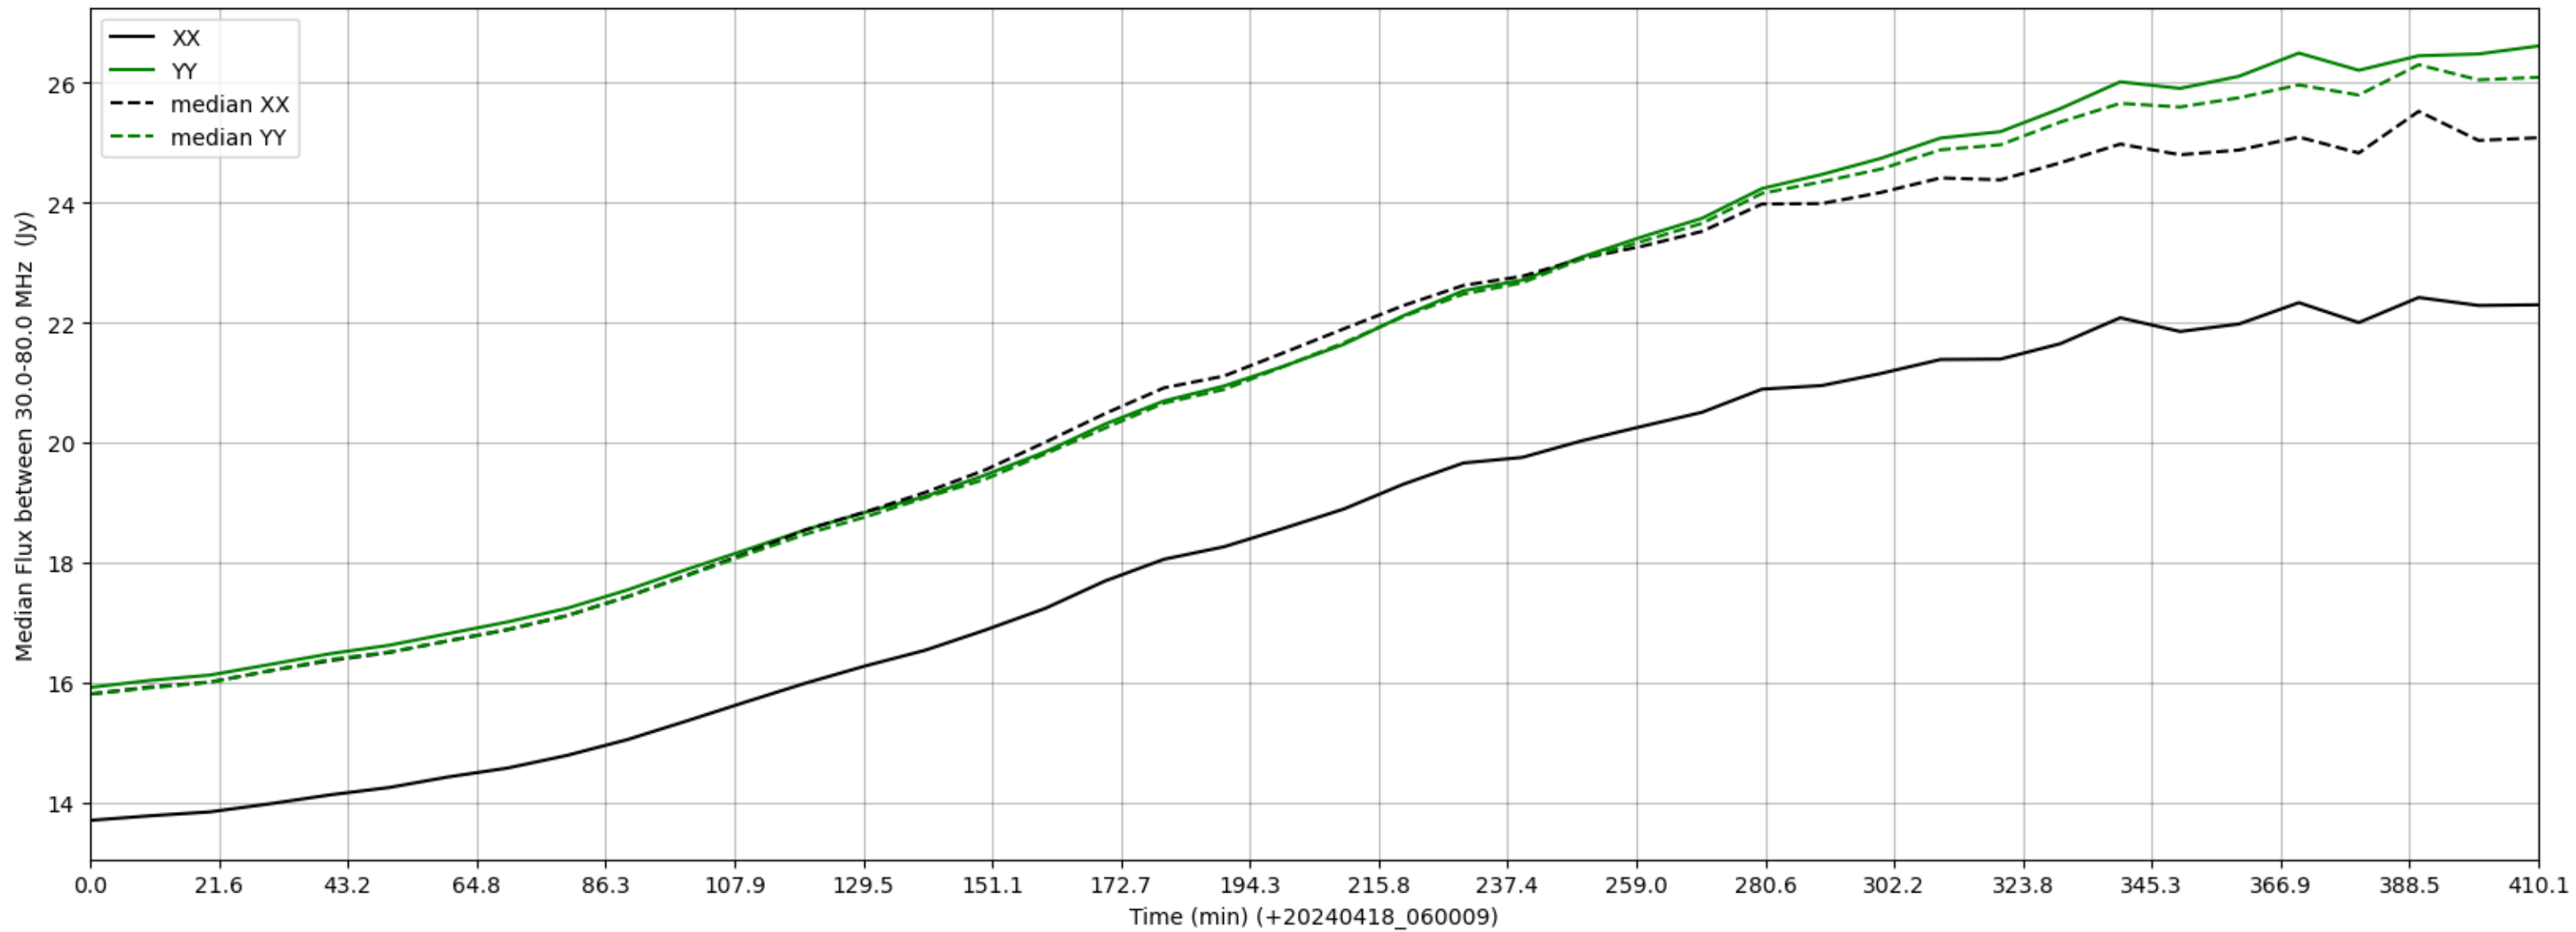

LWA071 - Correlator# 084 - XX FLAGS:Good - YY FLAGS:Good

LWA047 - Correlator# 085 - XX FLAGS:Good - YY FLAGS:Good

LWA074 - Correlator# 086 - XX FLAGS:Good - YY FLAGS:Good

LWA073 - Correlator# 087 - XX FLAGS:Good - YY FLAGS:Good