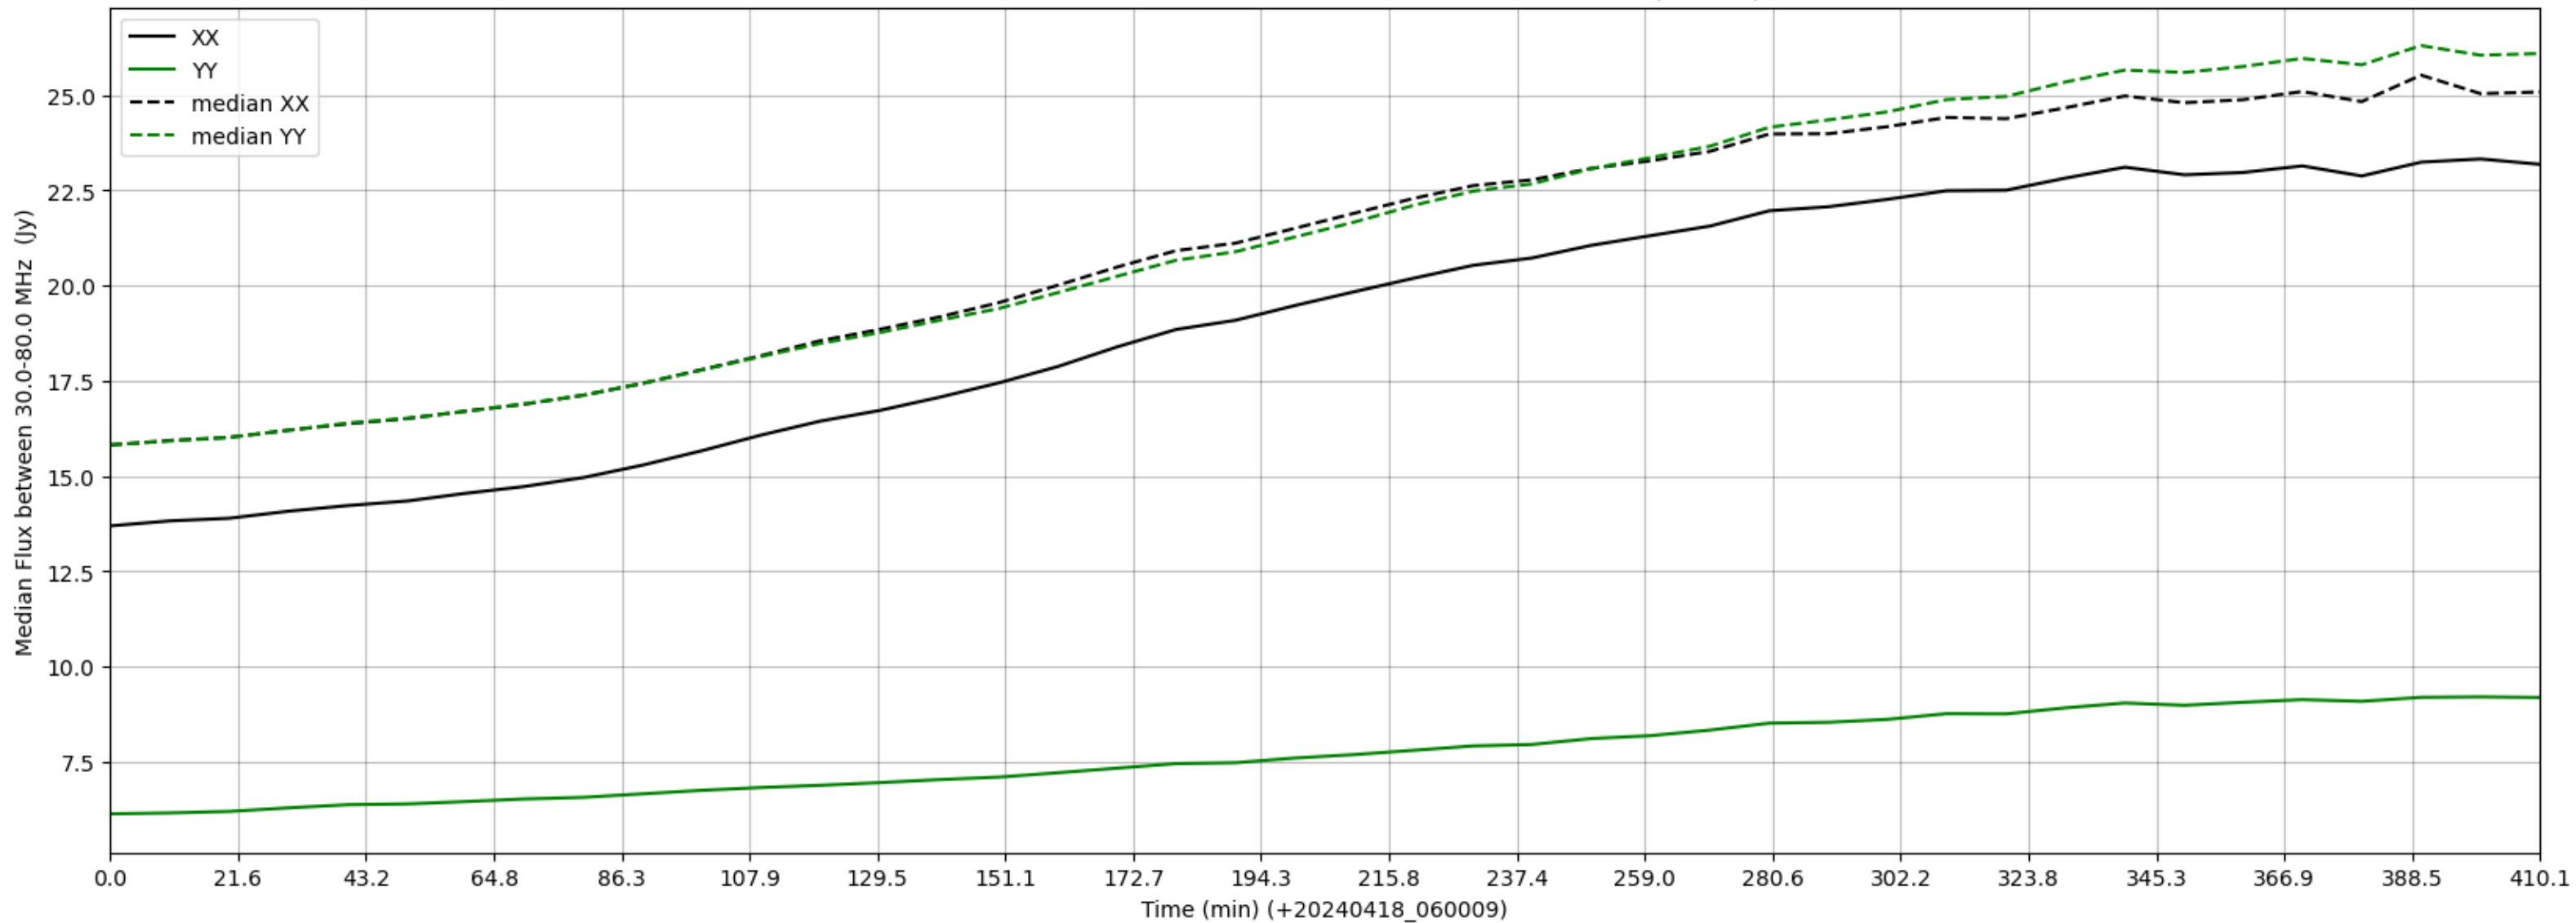

LWA301 - Correlator# 048 - XX FLAGS:Good - YY FLAGS:Good

LWA298 - Correlator# 049 - XX FLAGS:Good - YY FLAGS:Good

LWA305 - Correlator# 050 - XX FLAGS:Good - YY FLAGS:Good

LWA303 - Correlator# 051 - XX FLAGS:Good - YY FLAGS:BadSpecShape