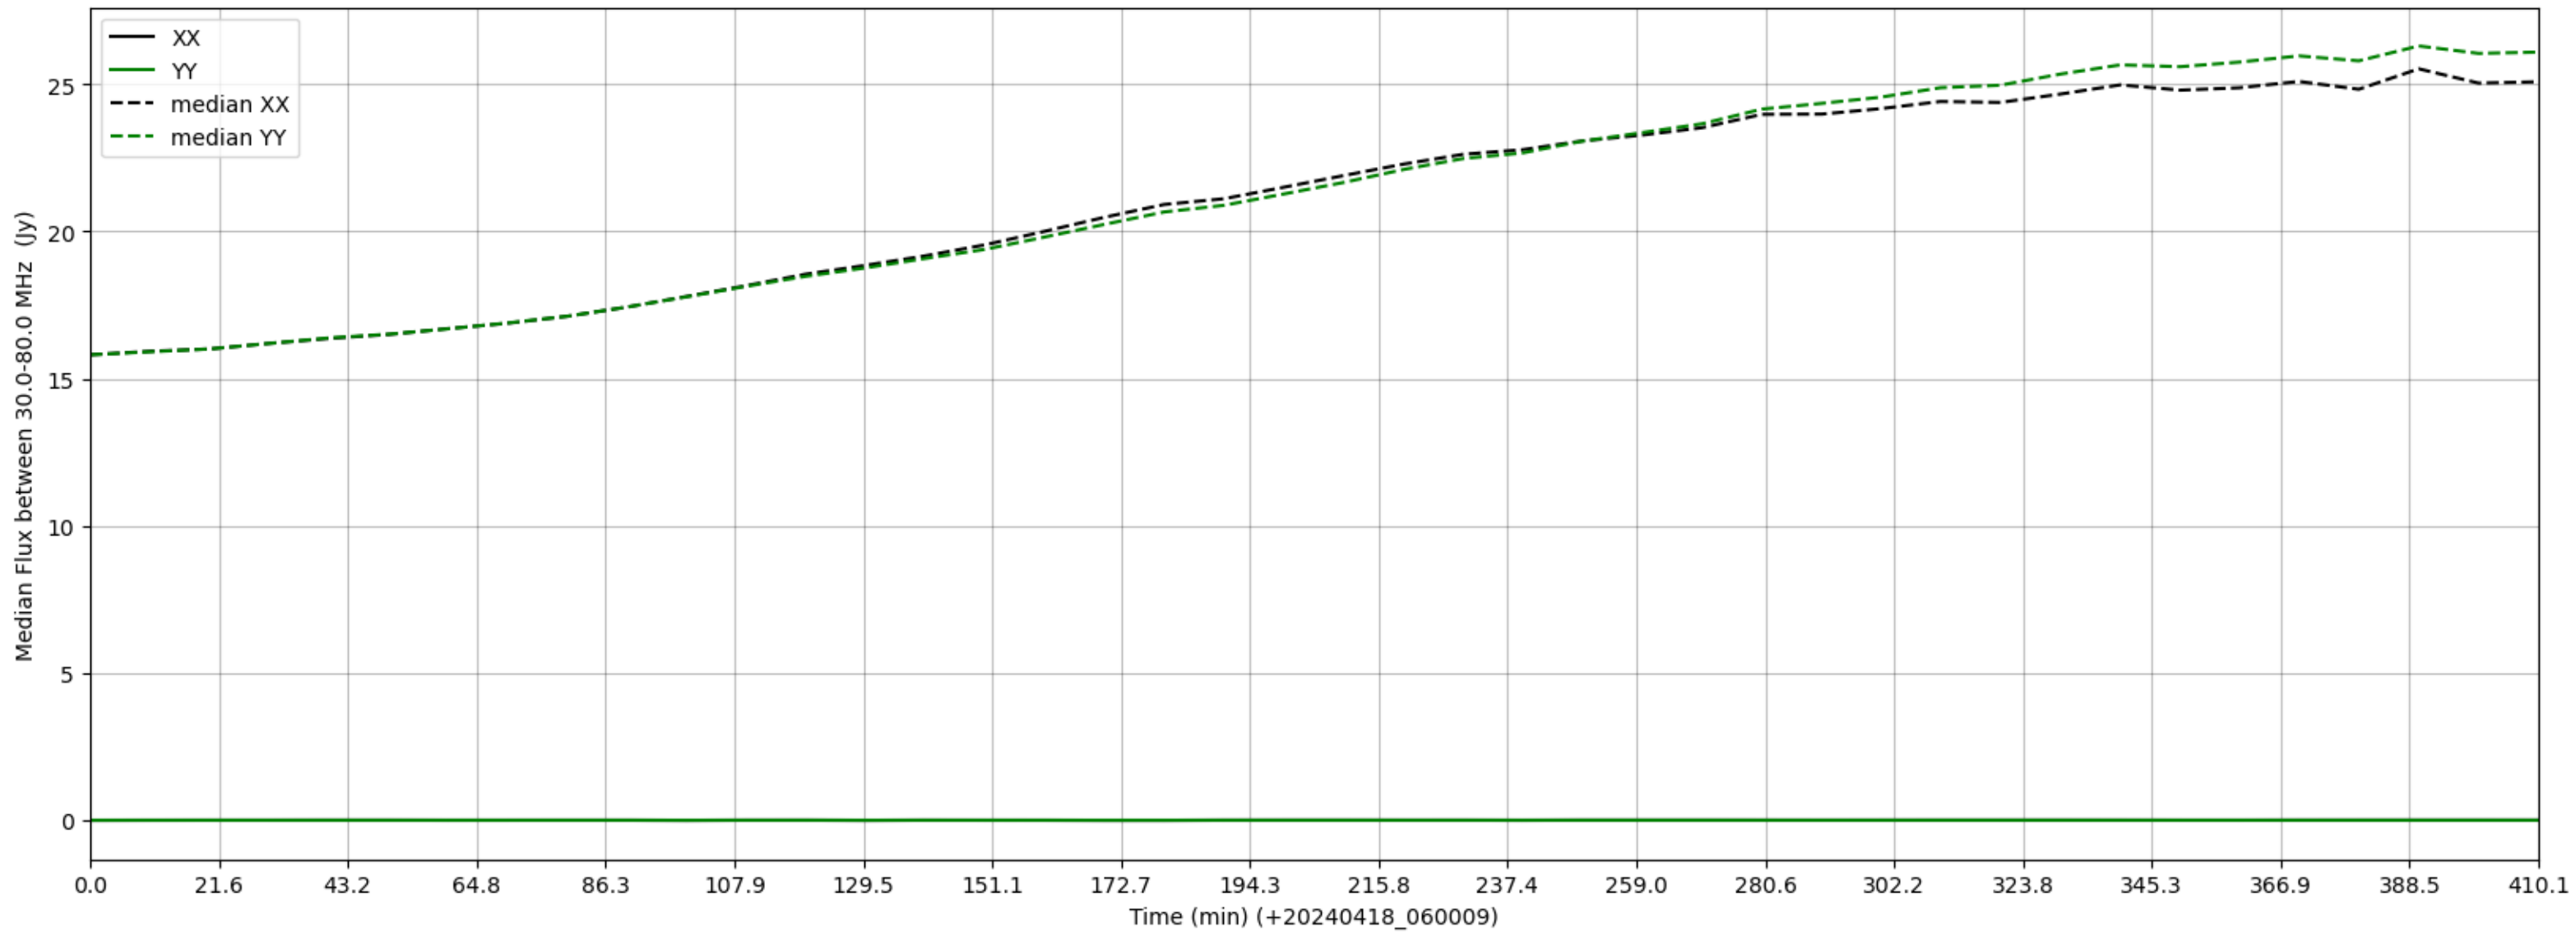

LWA082 - Correlator# 209 - XX FLAGS:Good - YY FLAGS:Good

LWA120 - Correlator# 208 - XX FLAGS:LowFlux - YY FLAGS:LowFlux