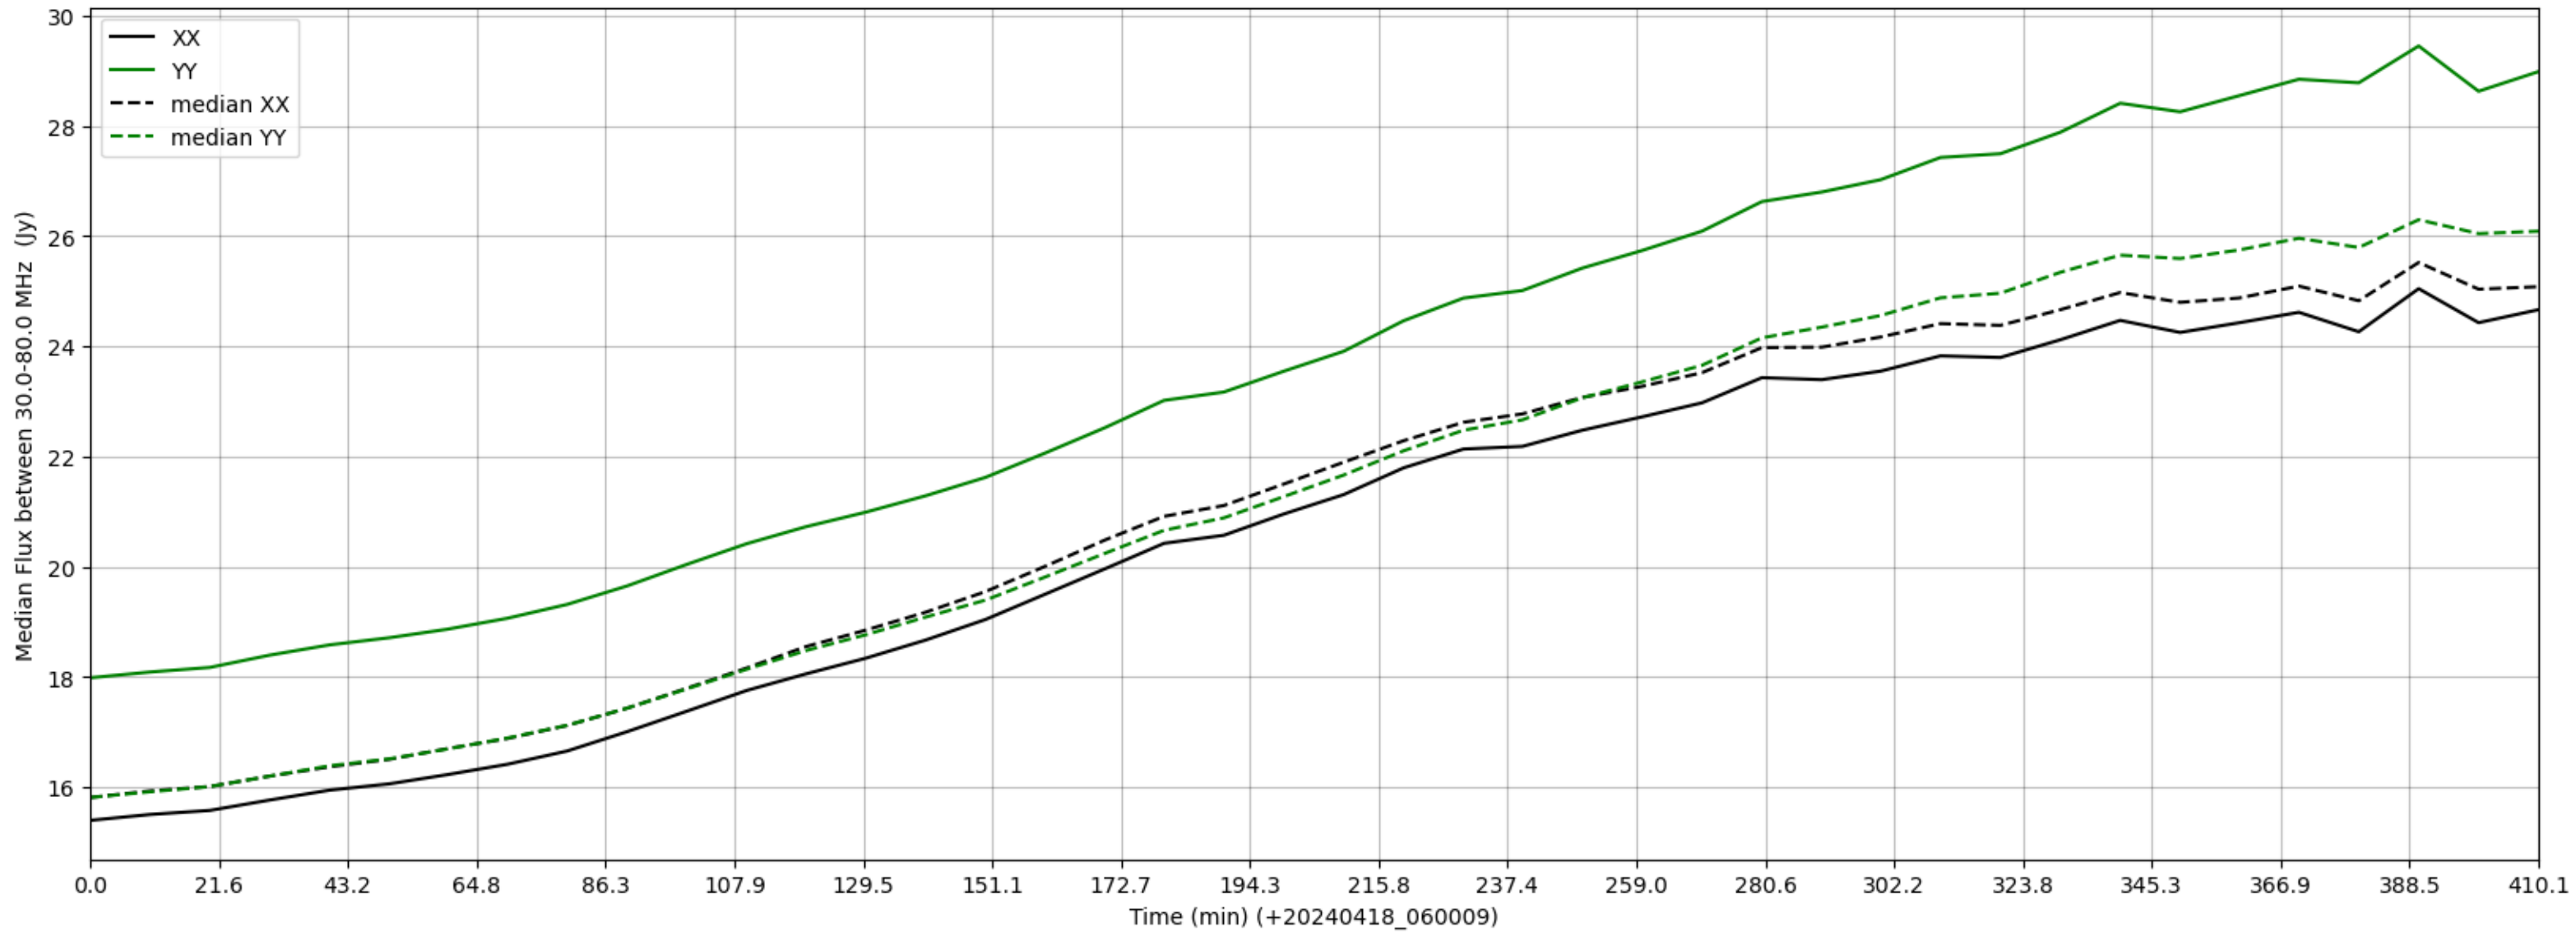

LWA108 - Correlator# 196 - XX FLAGS:Good - YY FLAGS:Good

LWA107 - Correlator# 197 - XX FLAGS:Good - YY FLAGS:Good

LWA110 - Correlator# 198 - XX FLAGS:Good - YY FLAGS:Good

LWA109 - Correlator# 199 - XX FLAGS:Good - YY FLAGS:Good