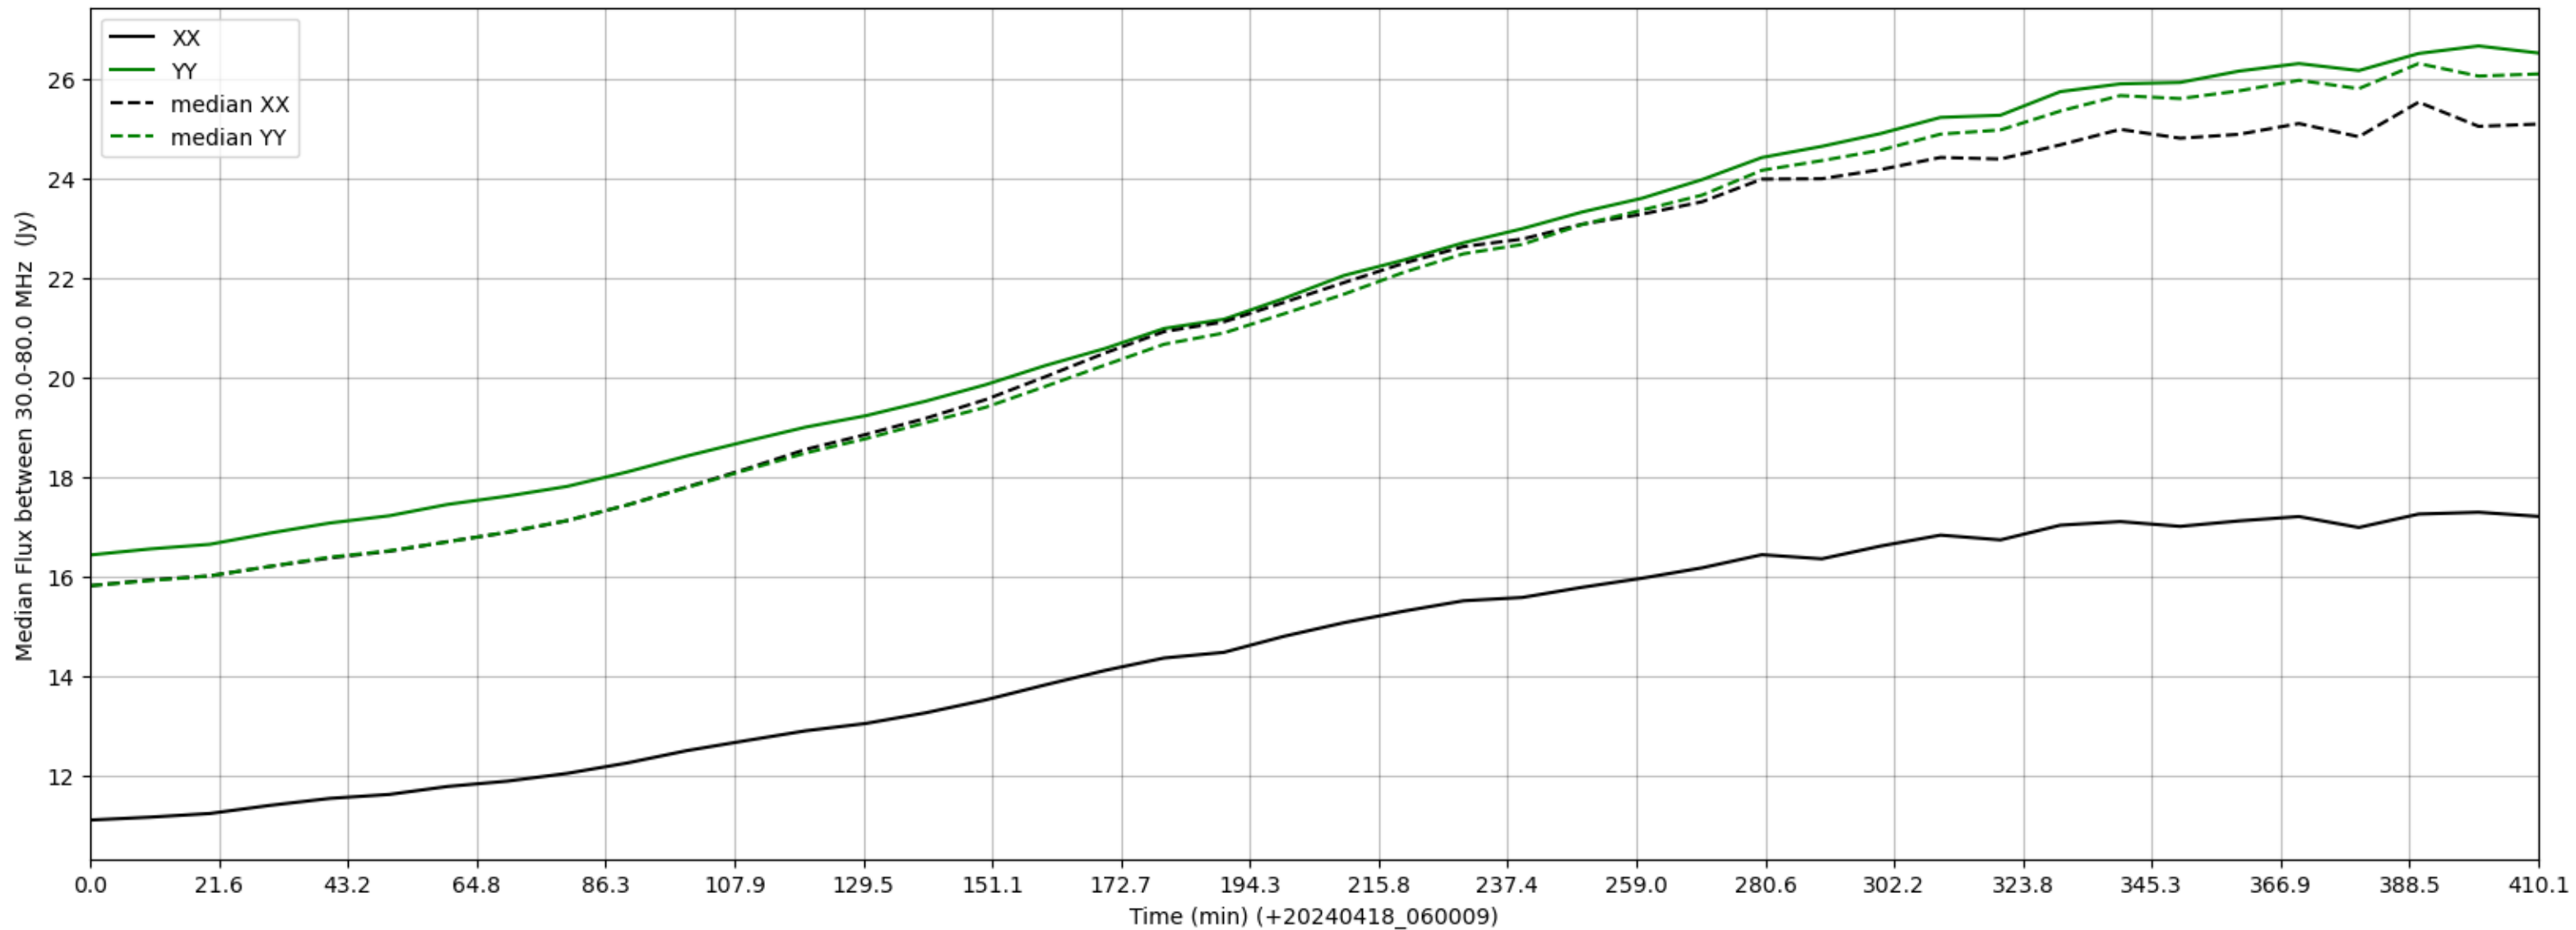

LWA280 - Correlator# 041 - XX FLAGS:LowFlux - YY FLAGS:BadSpecShape

LWA283 - Correlator# 040 - XX FLAGS:Good - YY FLAGS:Good