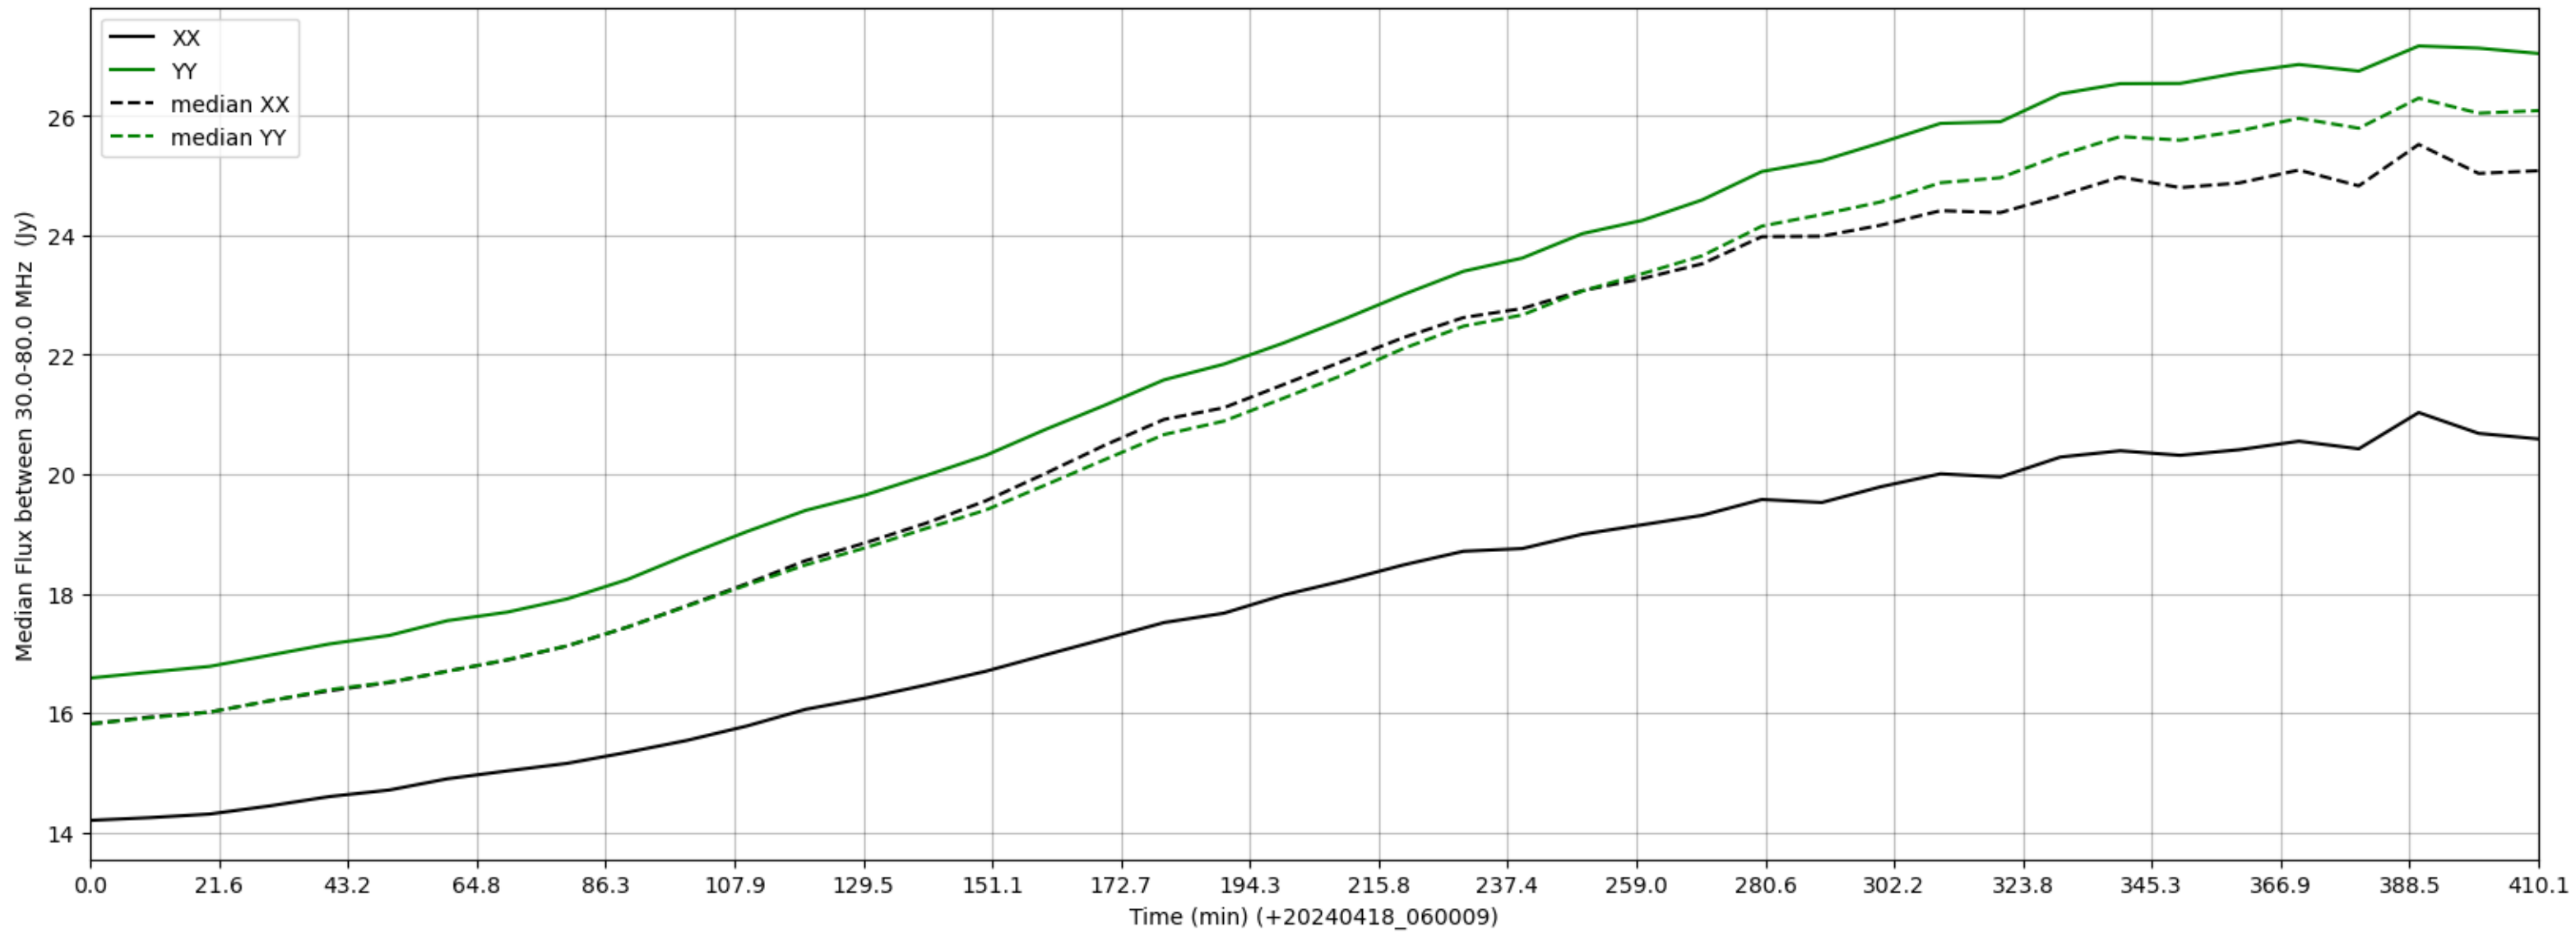

LWA356 - Correlator# 318 - XX FLAGS:Good - YY FLAGS:Good

LWA342 - Correlator# 317 - XX FLAGS:Good - YY FLAGS:Good