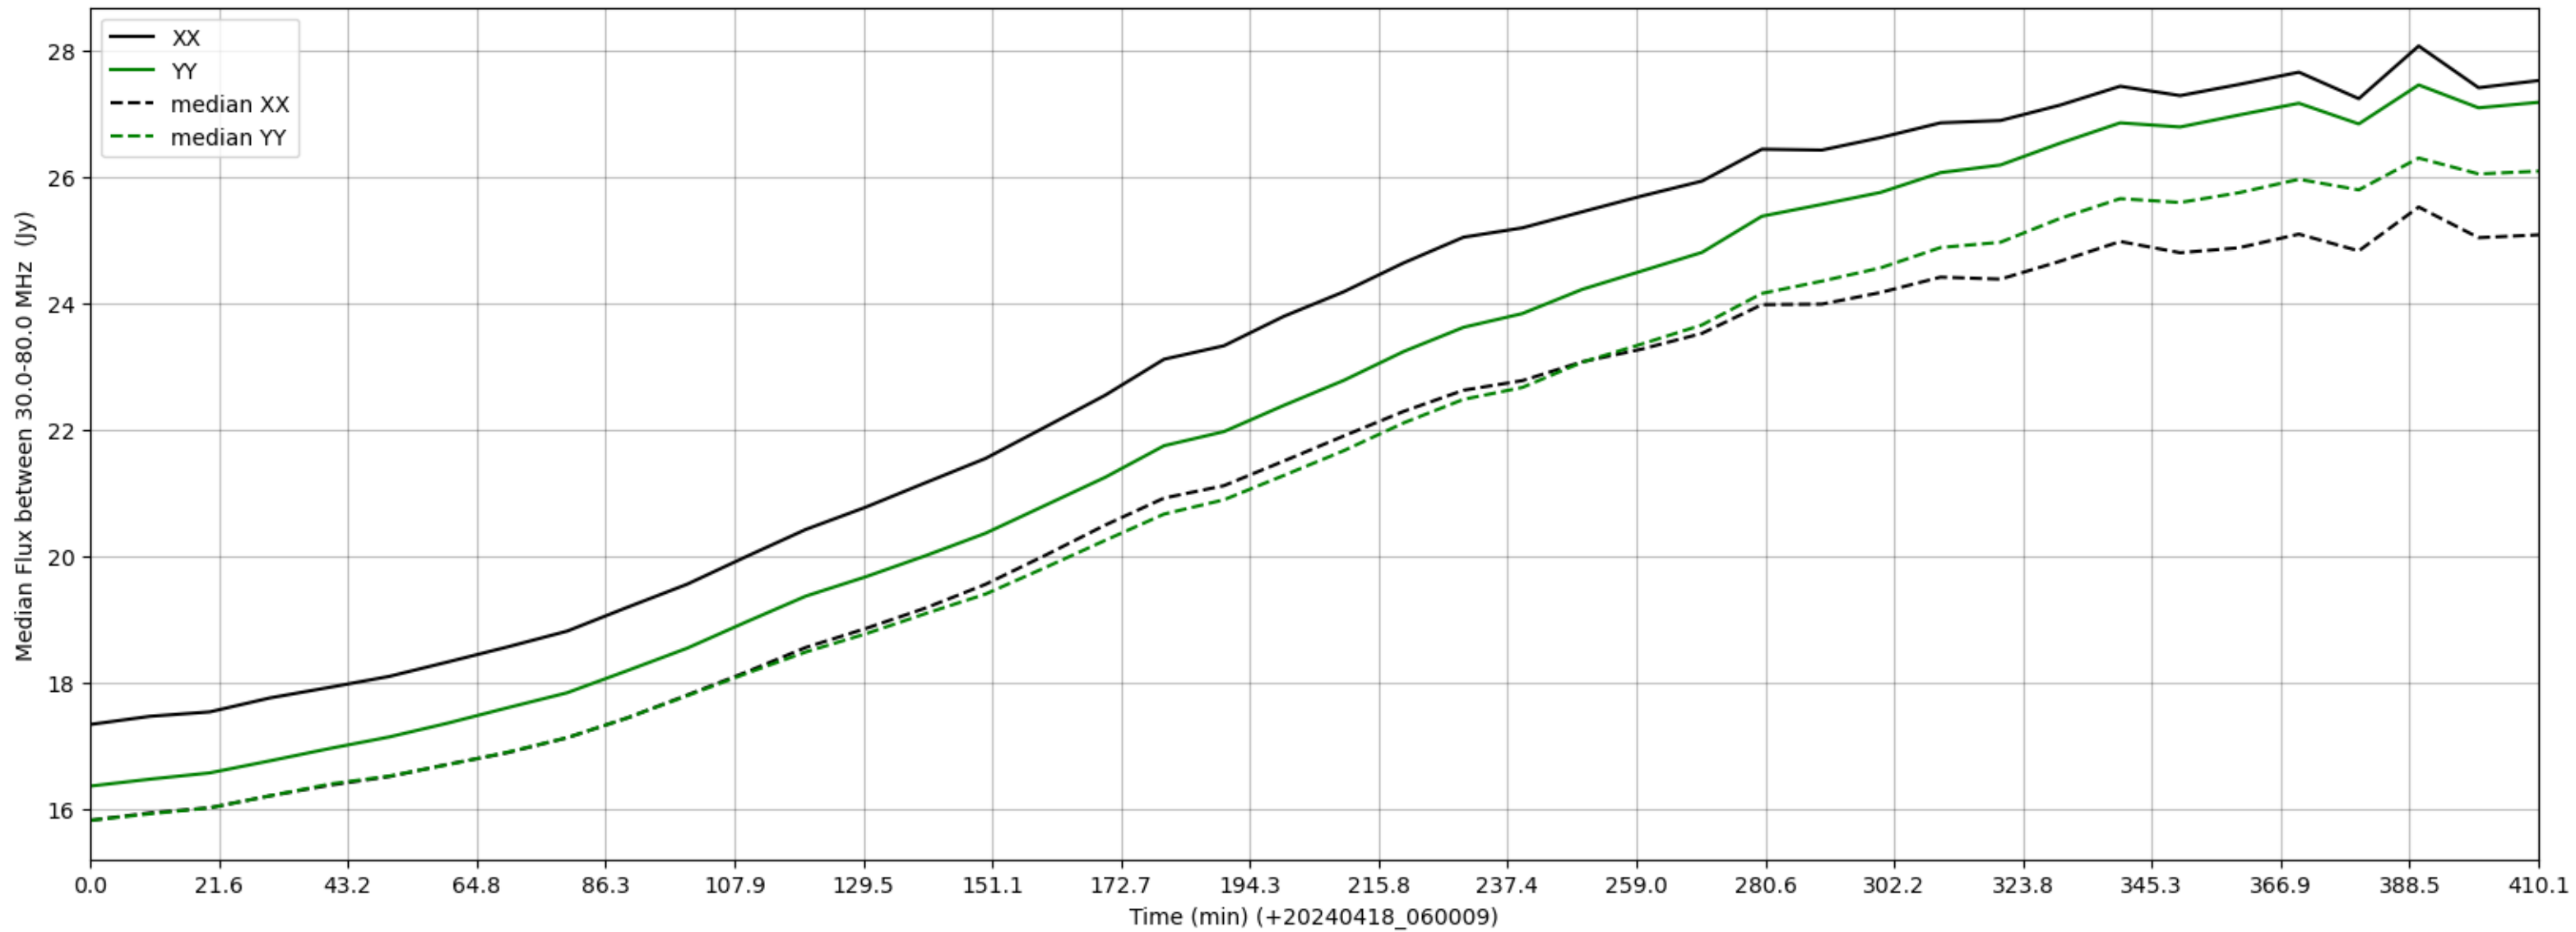

LWA023 - Correlator# 107 - XX FLAGS:Good - YY FLAGS:Good

LWA024 - Correlator# 106 - XX FLAGS:Good - YY FLAGS:Good