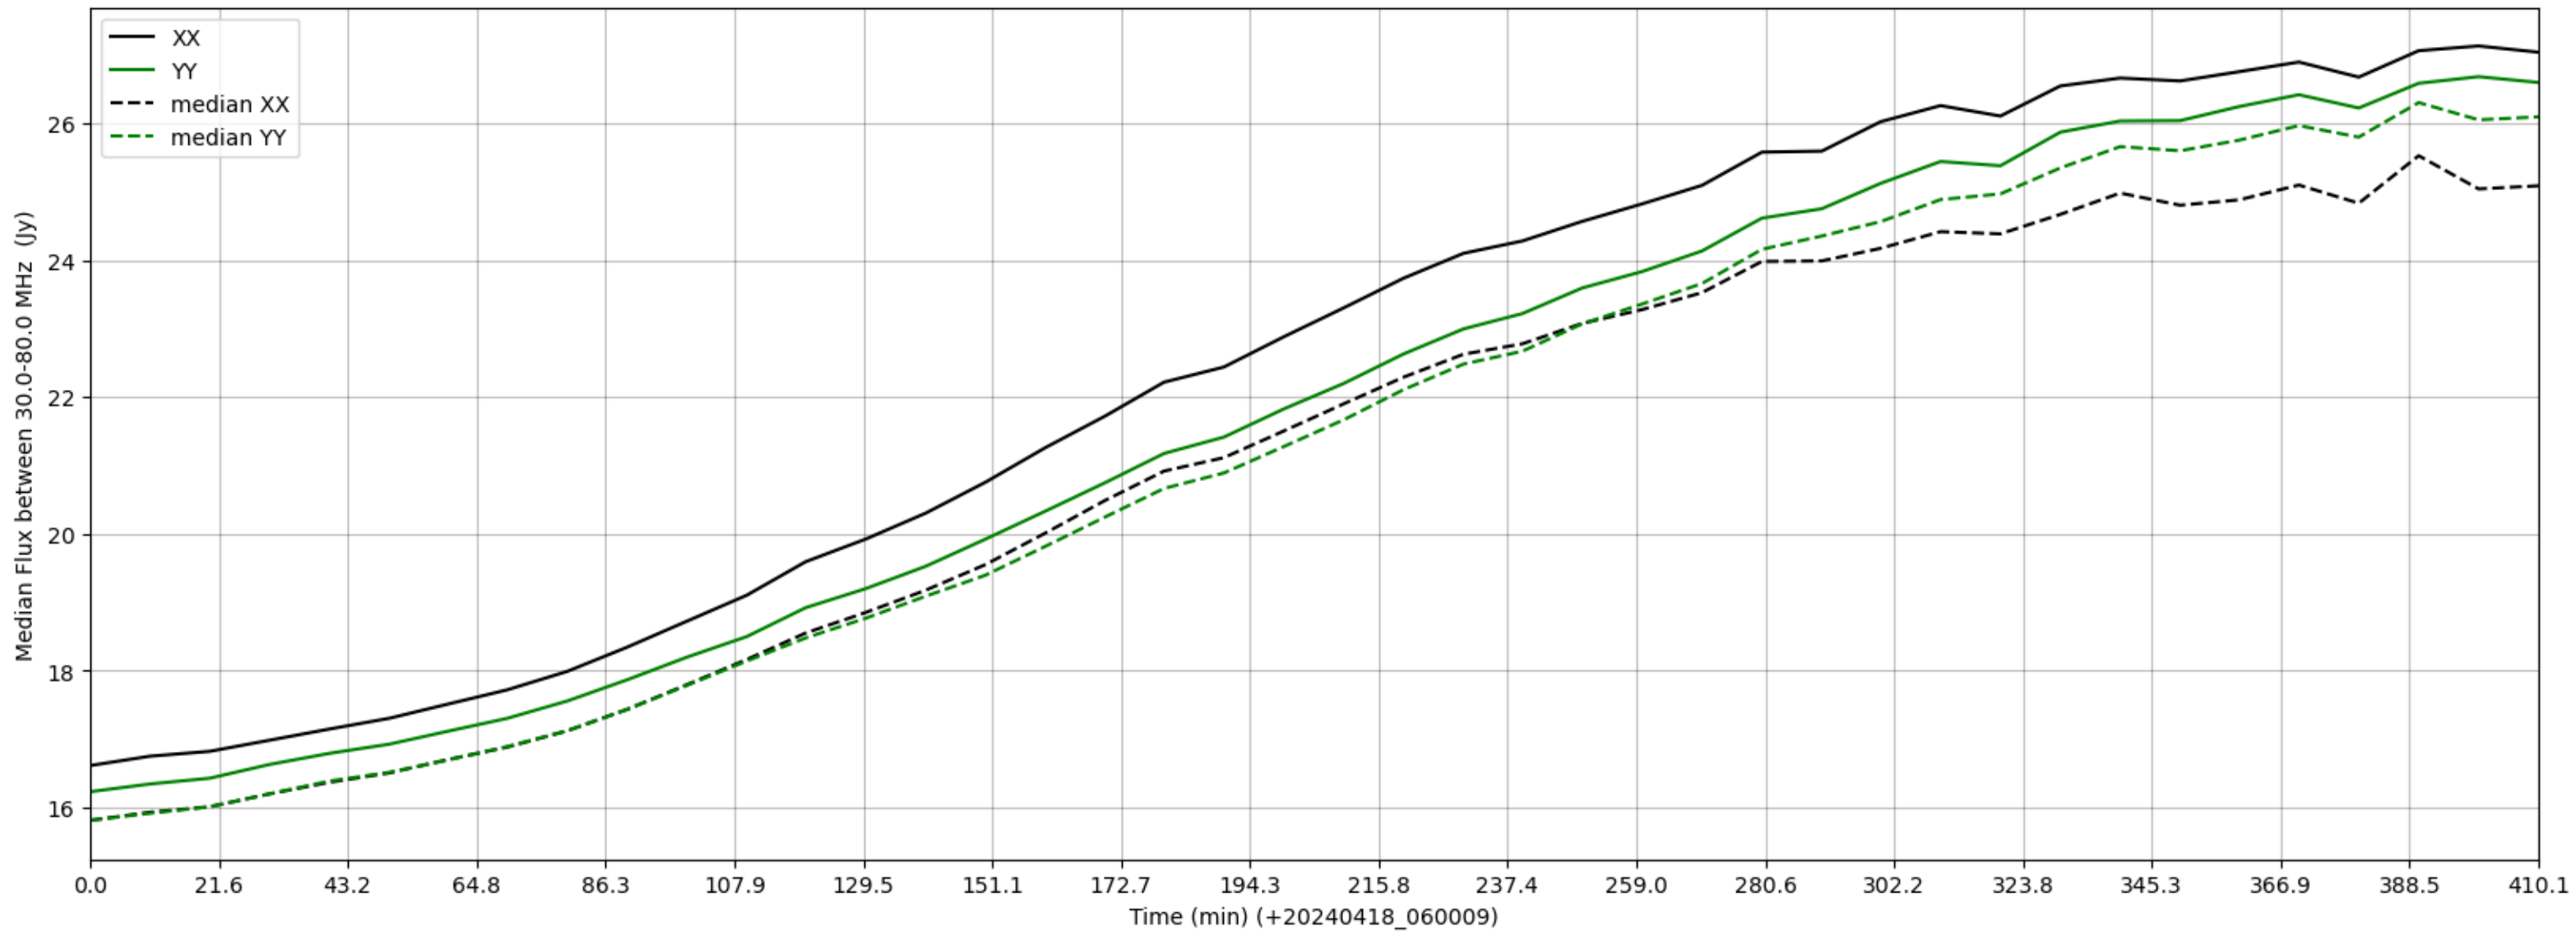

LWA256 - Correlator# 347 - XX FLAGS:Good - YY FLAGS:Good

LWA261 - Correlator# 346 - XX FLAGS:Good - YY FLAGS:Good