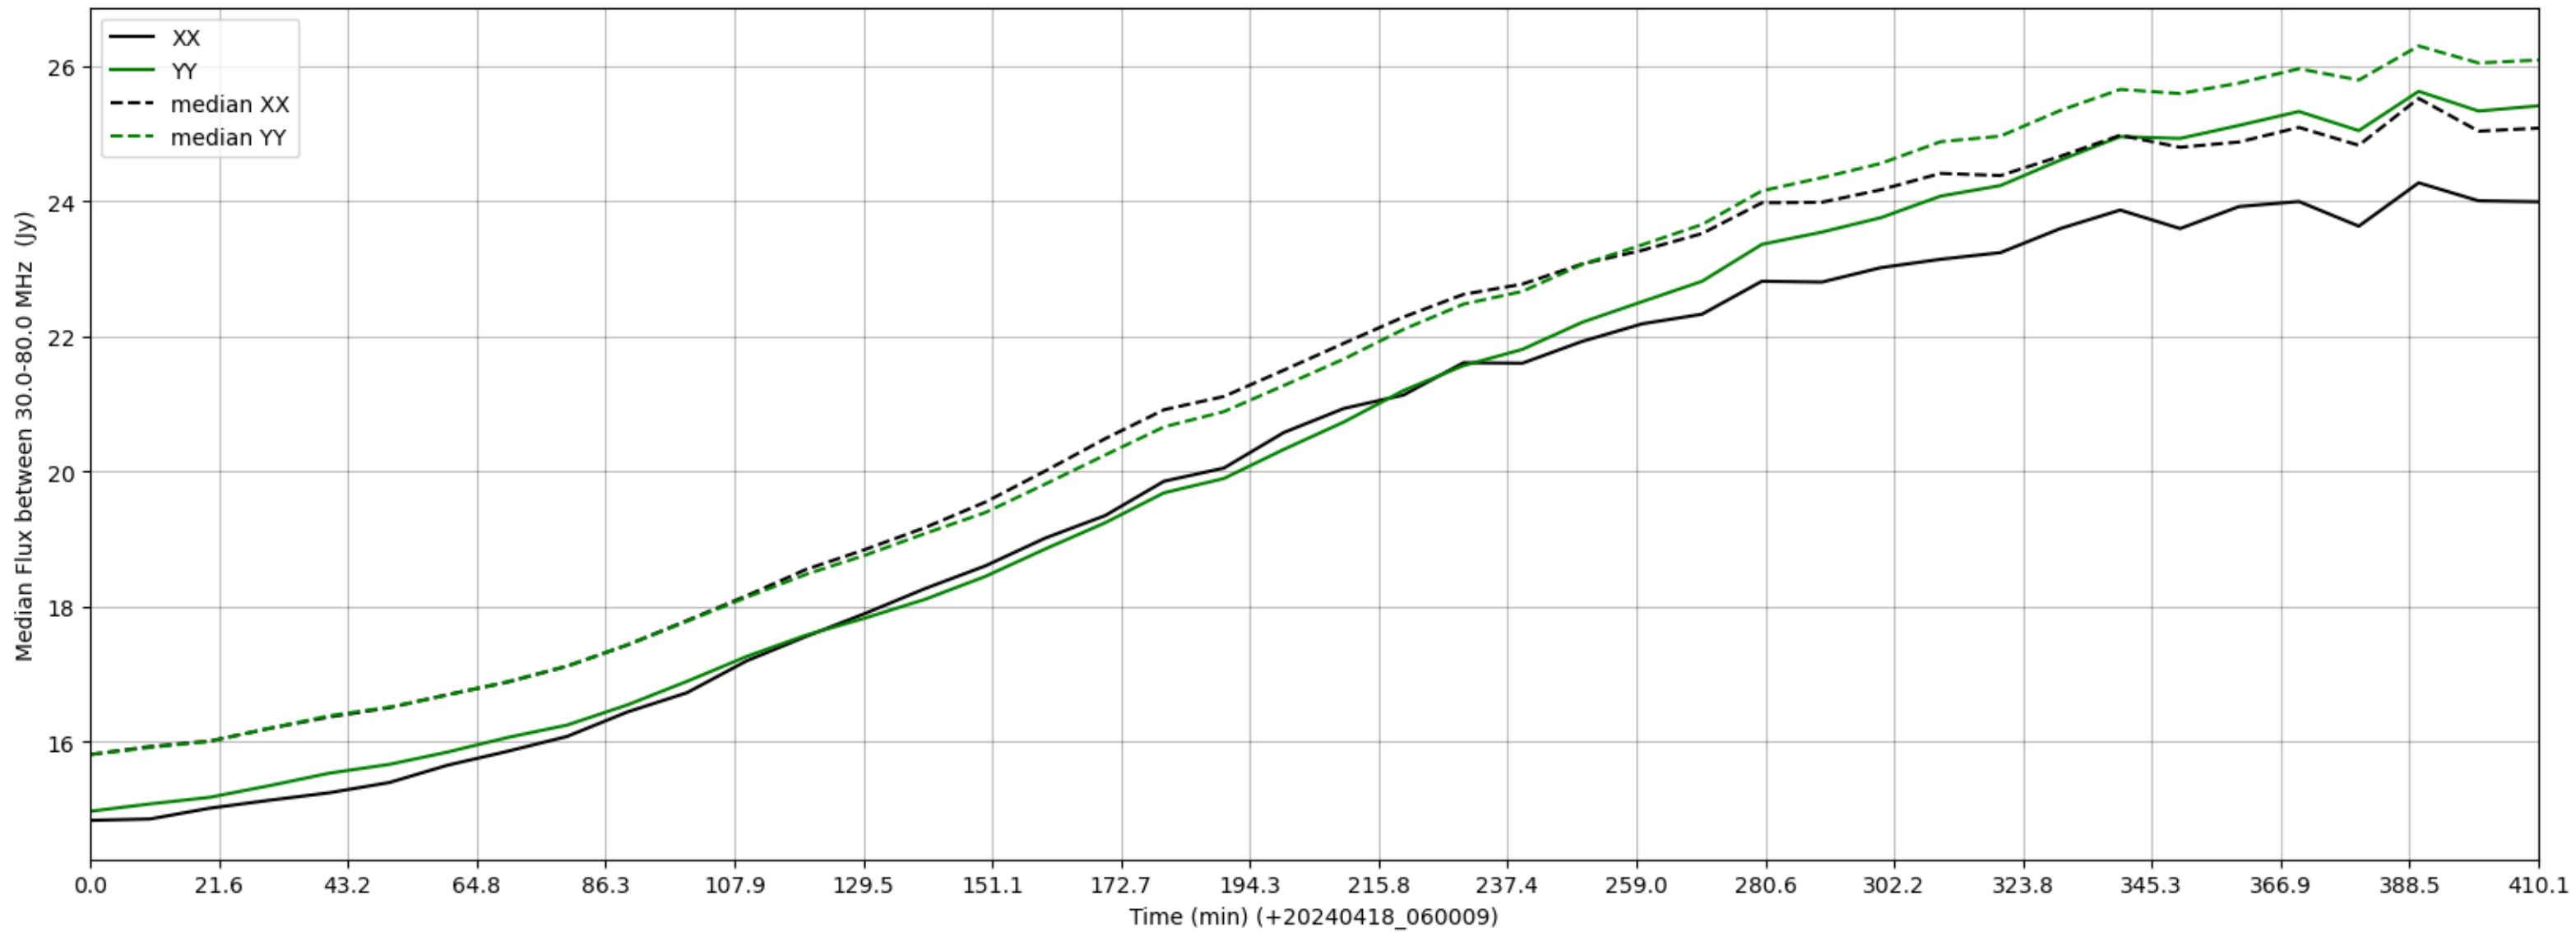

LWA224 - Correlator# 248 - XX FLAGS:Good - YY FLAGS:Good

LWA222 - Correlator# 249 - XX FLAGS:Good - YY FLAGS:Good

LWA326 - Correlator# 250 - XX FLAGS:Good - YY FLAGS:Good

LWA322 - Correlator# 251 - XX FLAGS:Good - YY FLAGS:Good