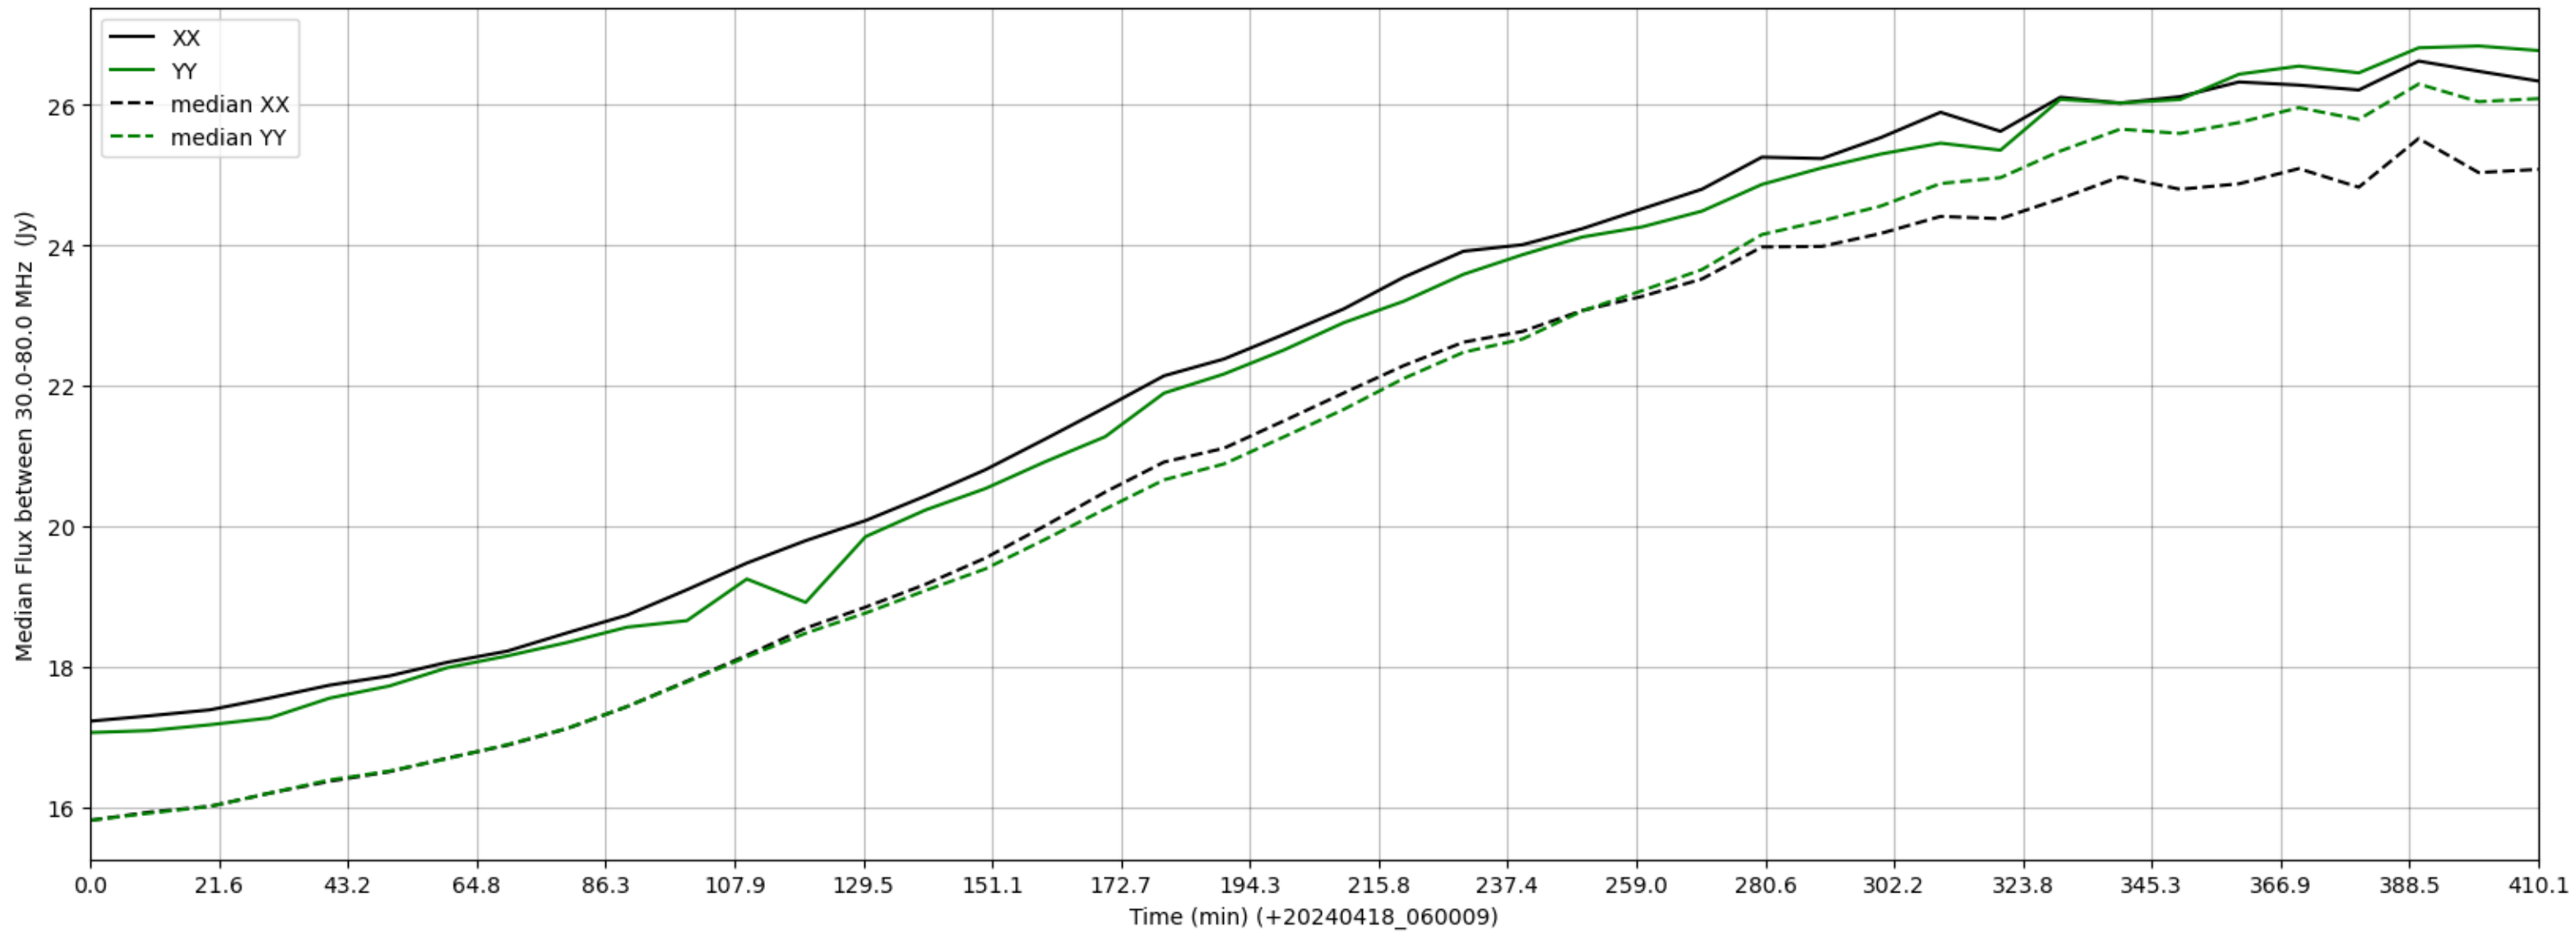

LWA284 - Correlator# 043 - XX FLAGS:Good - YY FLAGS:Good

LWA288 - Correlator# 042 - XX FLAGS:Good - YY FLAGS:Good