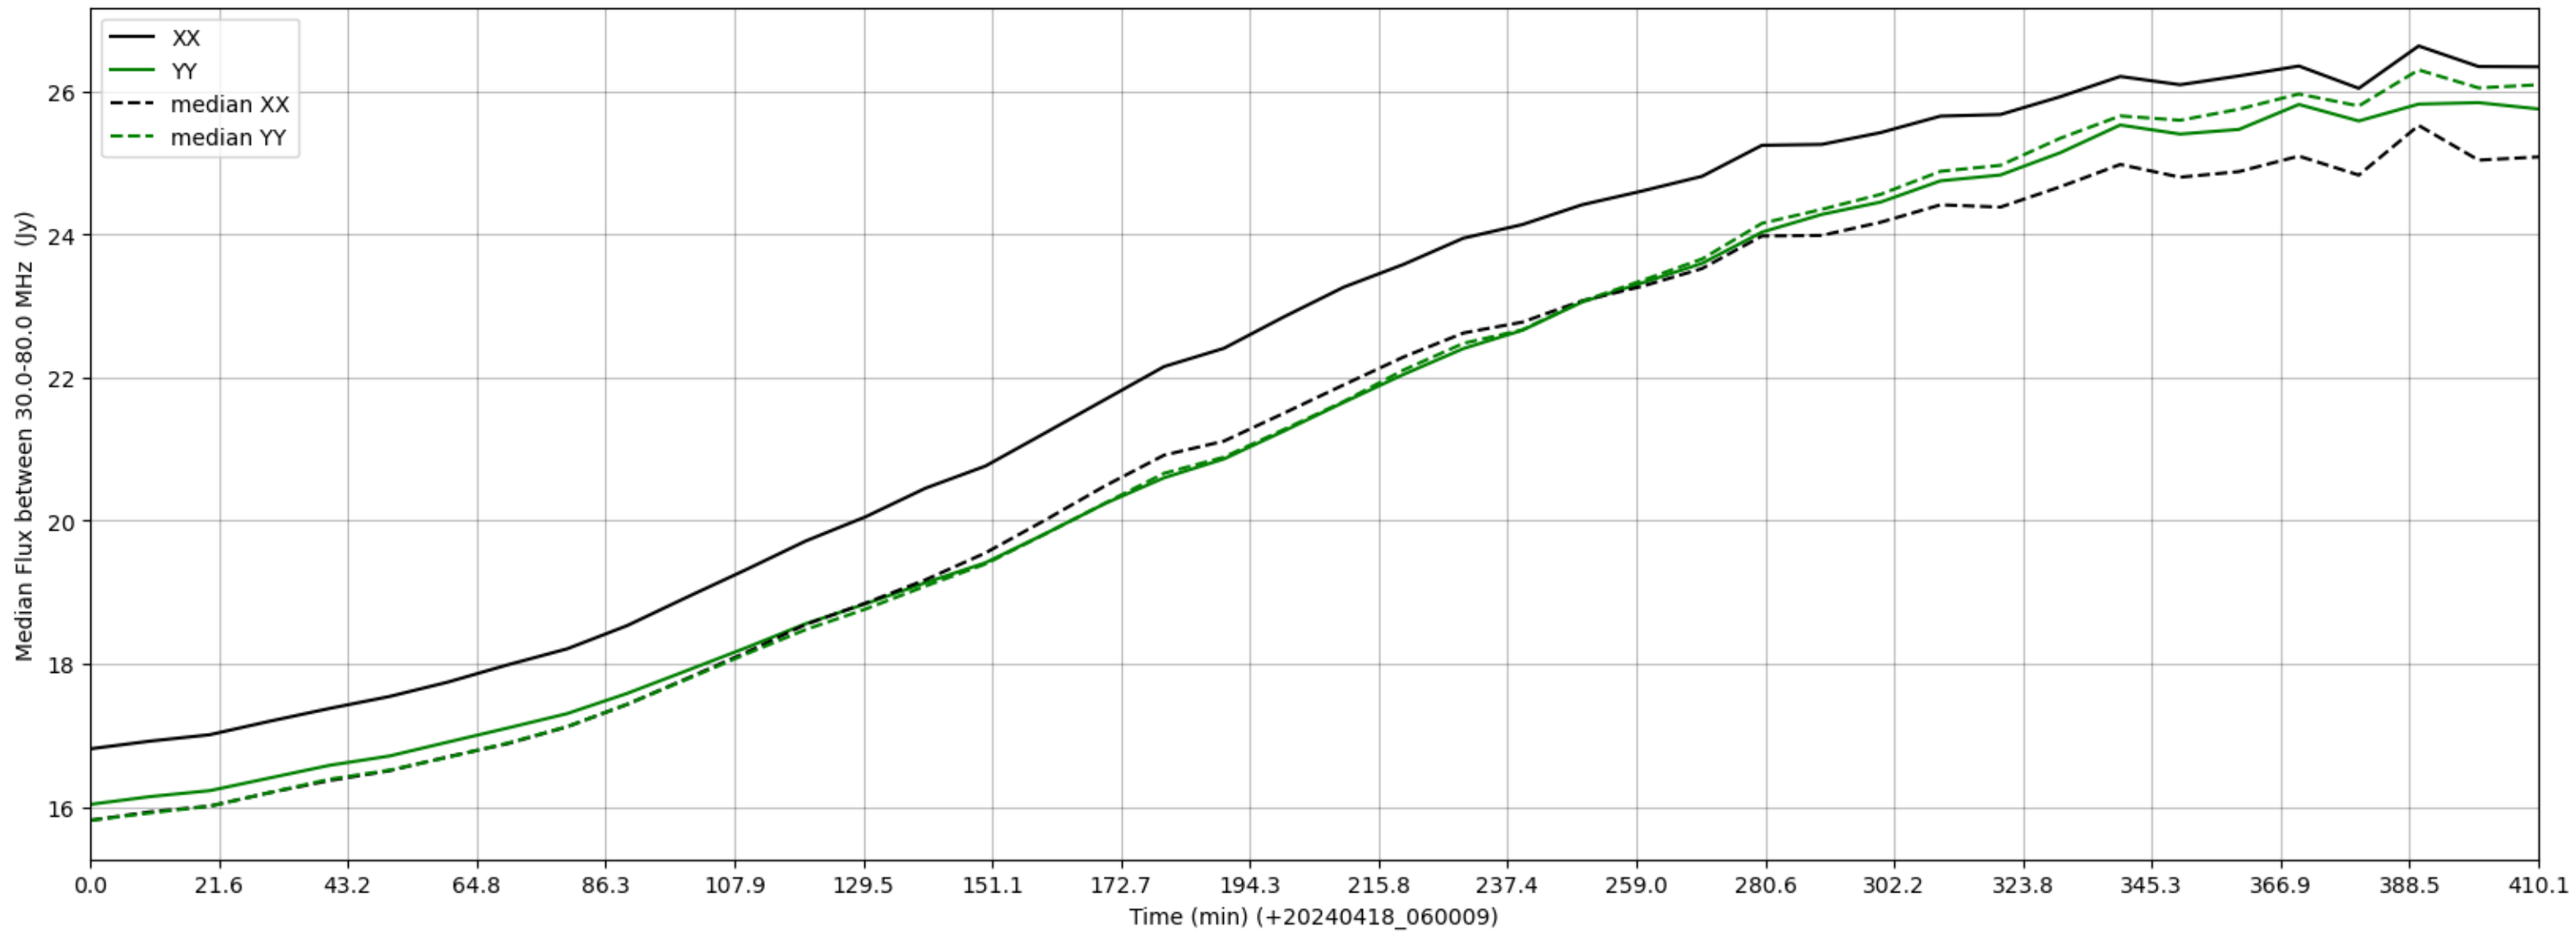

LWA125 - Correlator# 227 - XX FLAGS:Good - YY FLAGS:Good

LWA126 - Correlator# 226 - XX FLAGS:Good - YY FLAGS:Good