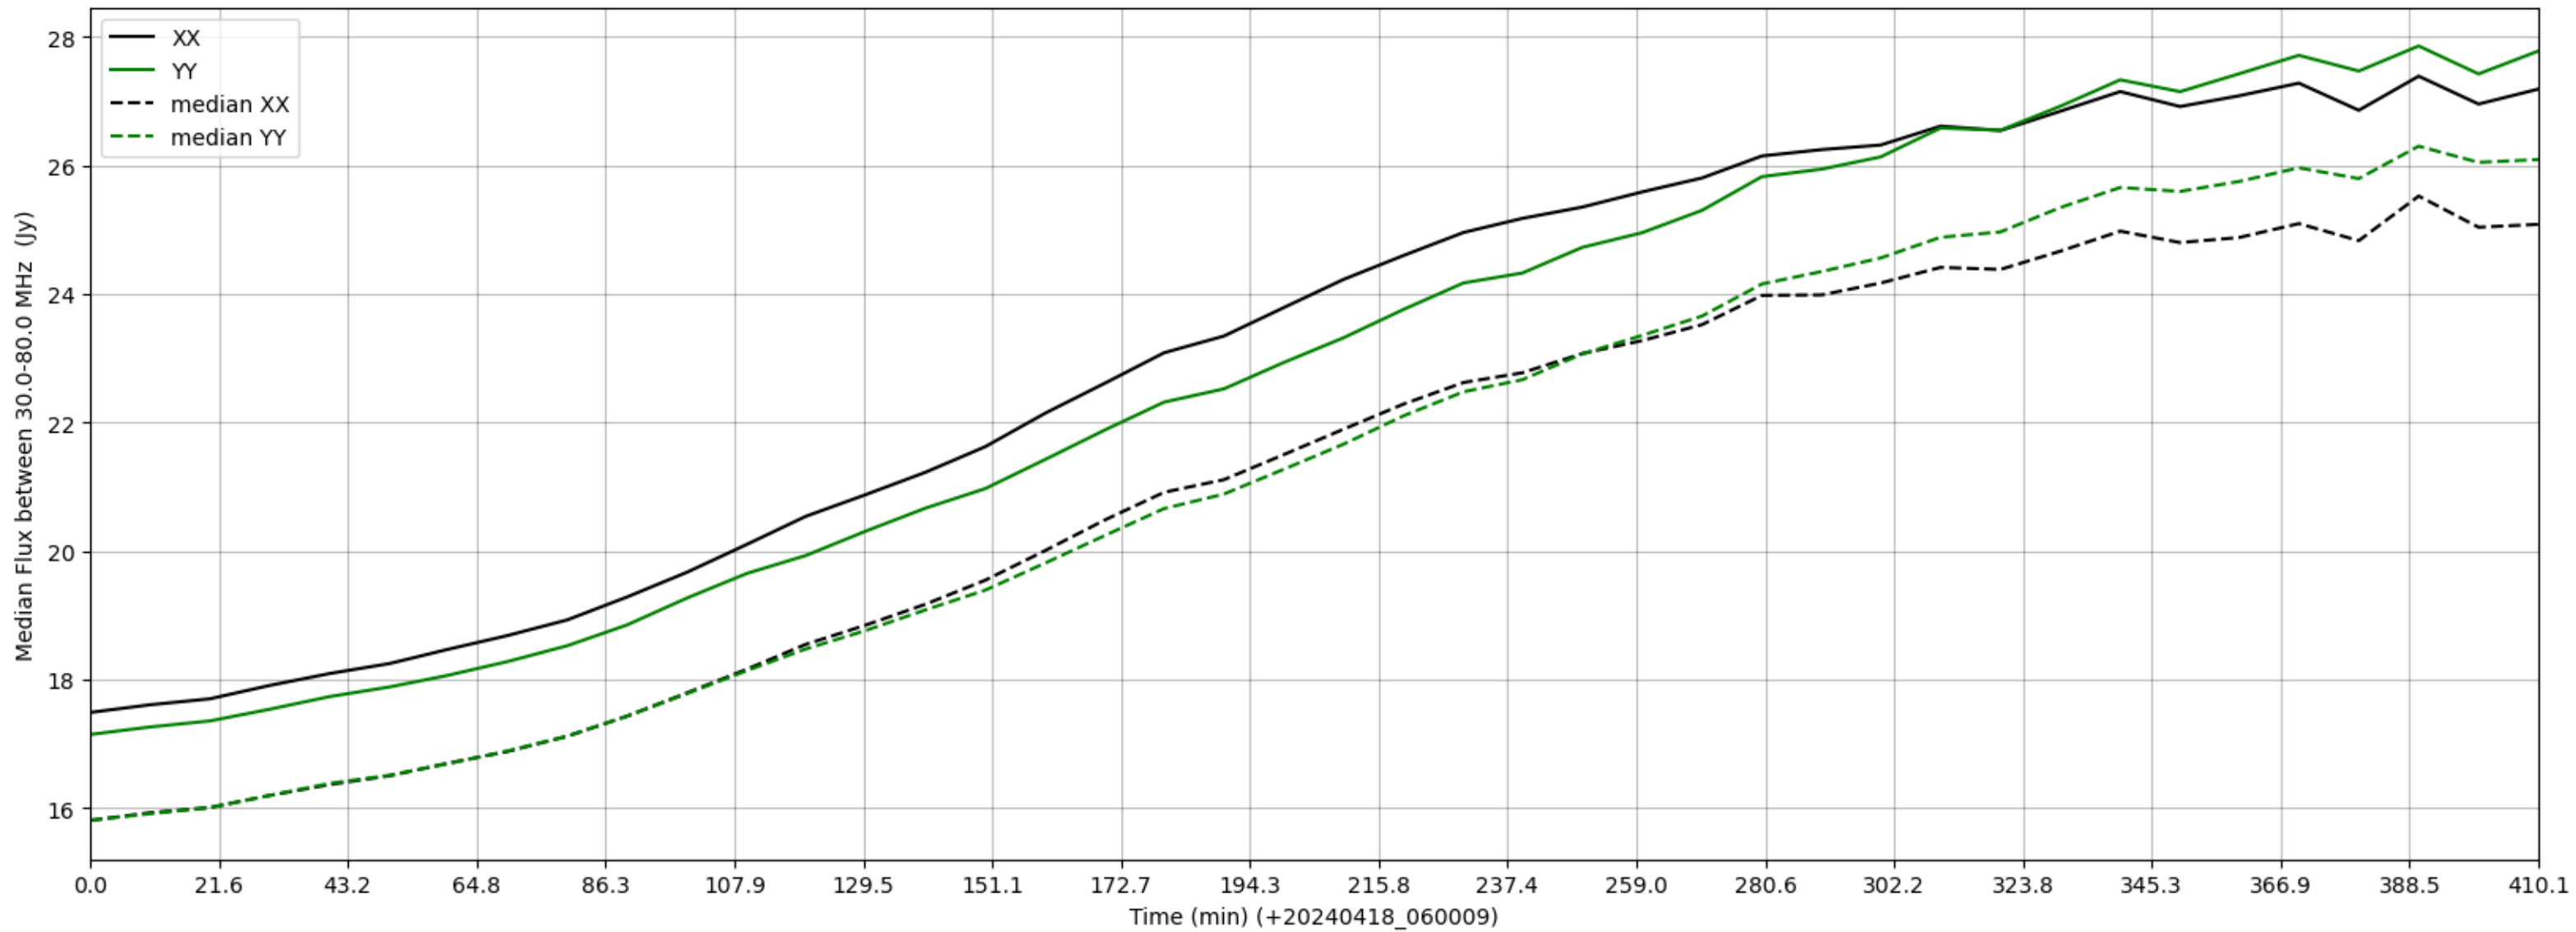

LWA136 - Correlator# 259 - XX FLAGS:Good - YY FLAGS:Good

LWA137 - Correlator# 258 - XX FLAGS:Good - YY FLAGS:Good