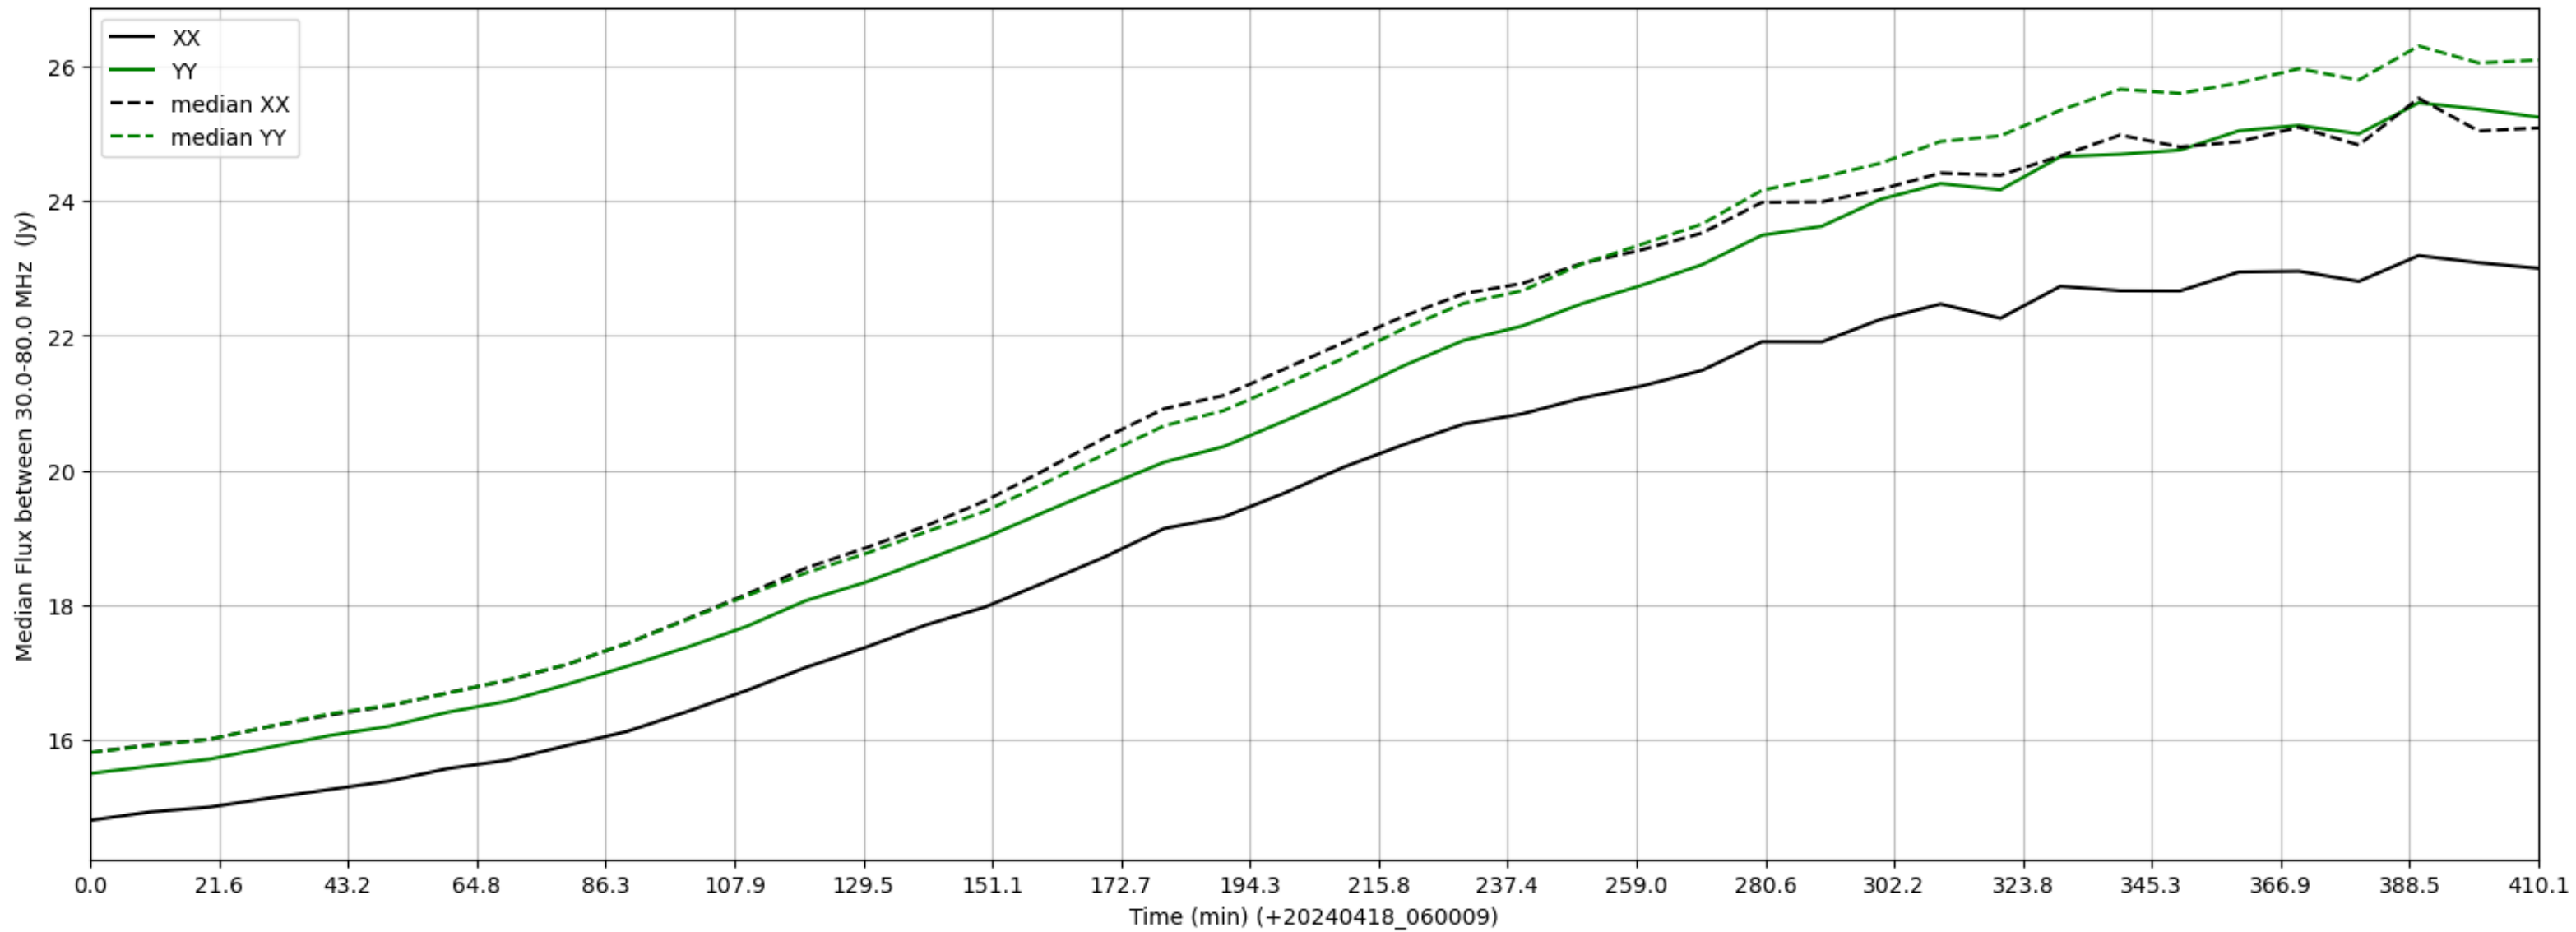

LWA321 - Correlator# 020 - XX FLAGS:Good - YY FLAGS:Good

LWA312 - Correlator# 019 - XX FLAGS:Good - YY FLAGS:Good