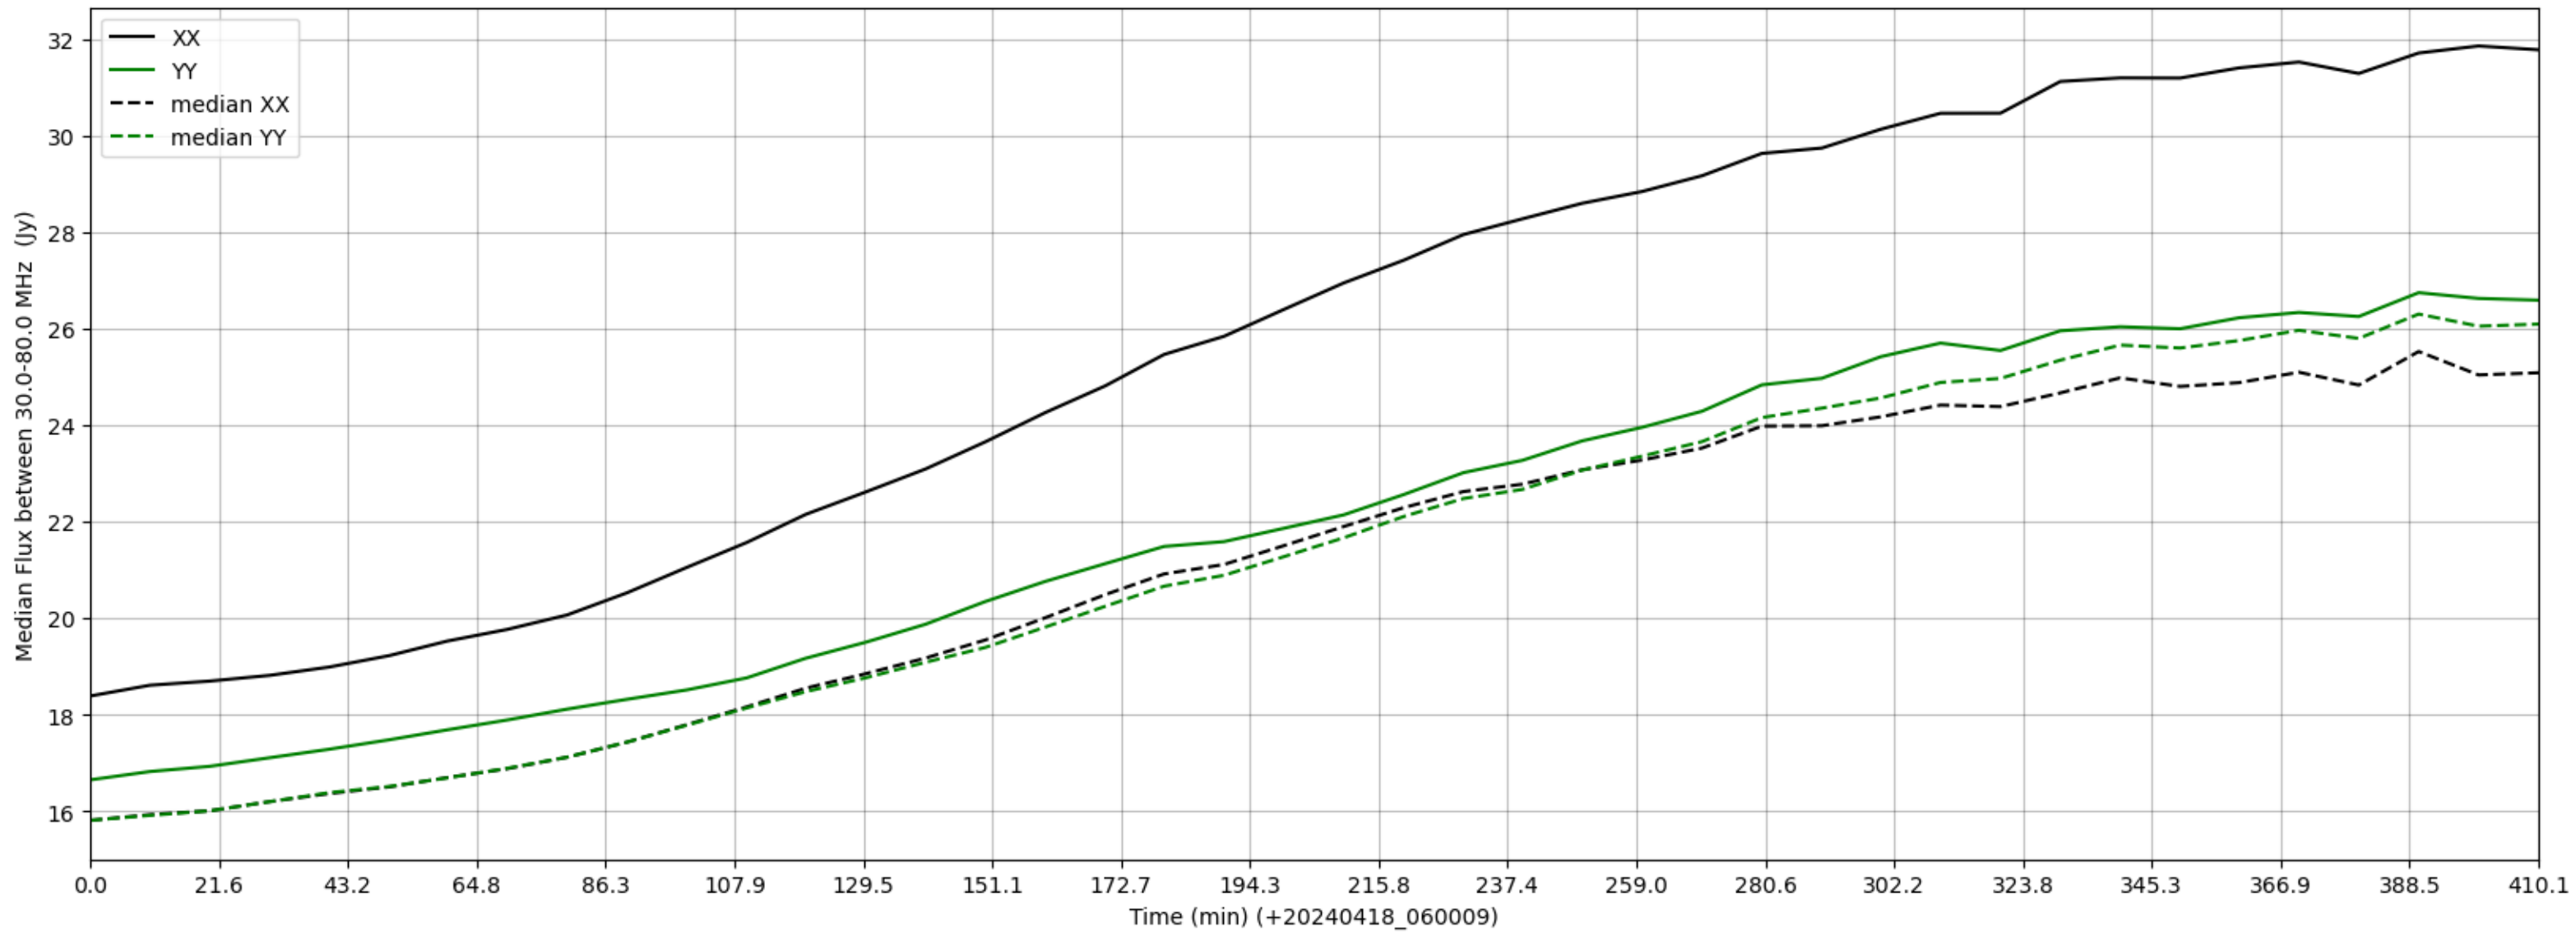

LWA307 - Correlator# 012 - XX FLAGS:Good - YY FLAGS:BadSpecShape

LWA285 - Correlator# 013 - XX FLAGS:Good - YY FLAGS:Good

LWA309 - Correlator# 014 - XX FLAGS:Good - YY FLAGS:LowFlux

LWA308 - Correlator# 015 - XX FLAGS:Good - YY FLAGS:Good