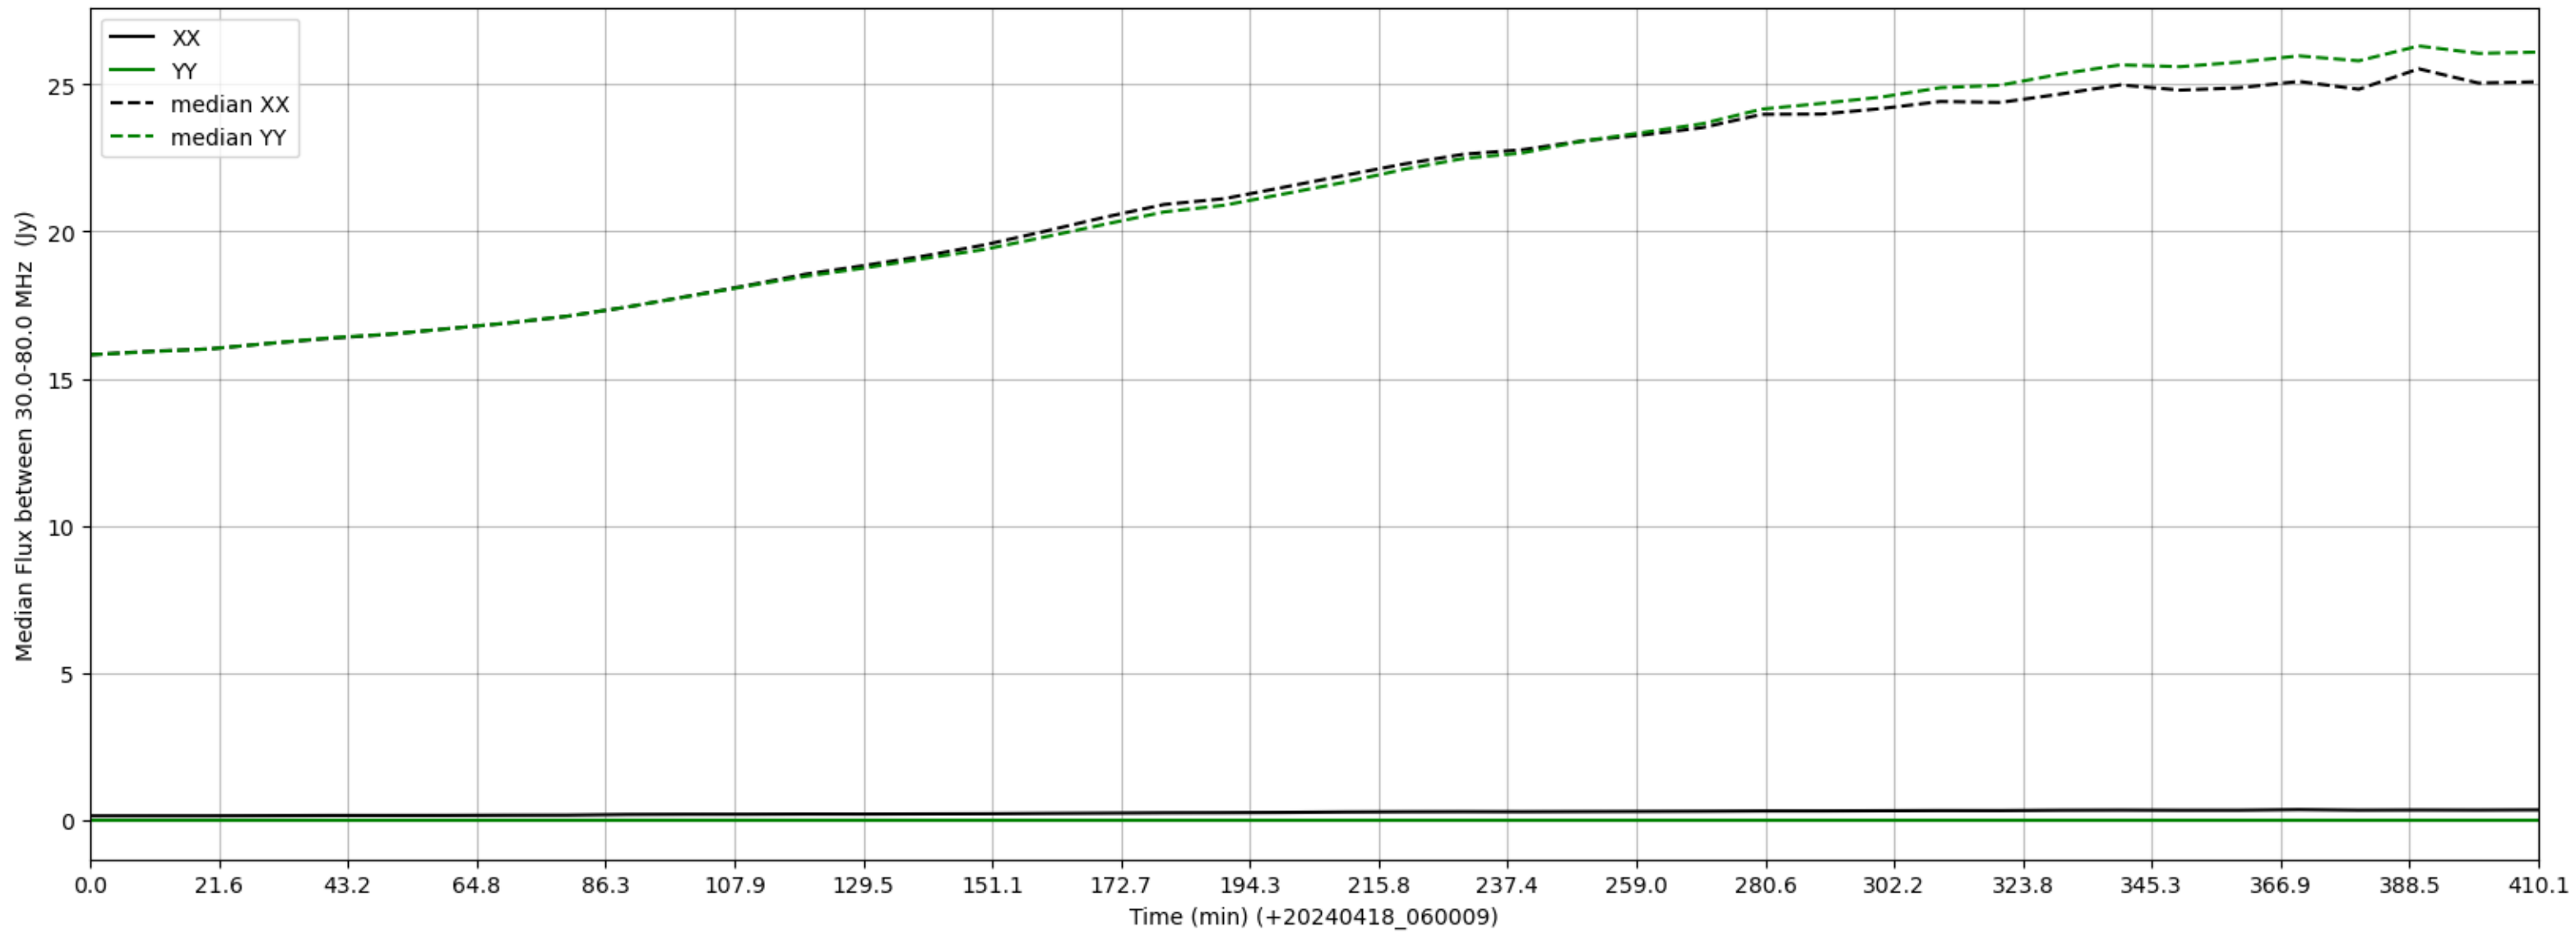

LWA145 - Correlator# 212 - XX FLAGS:Good - YY FLAGS:Good

LWA144 - Correlator# 213 - XX FLAGS:Good - YY FLAGS:Good

LWA147 - Correlator# 214 - XX FLAGS:Good - YY FLAGS:Good

LWA150 - Correlator# 215 - XX FLAGS:LowFlux - YY FLAGS:LowFlux