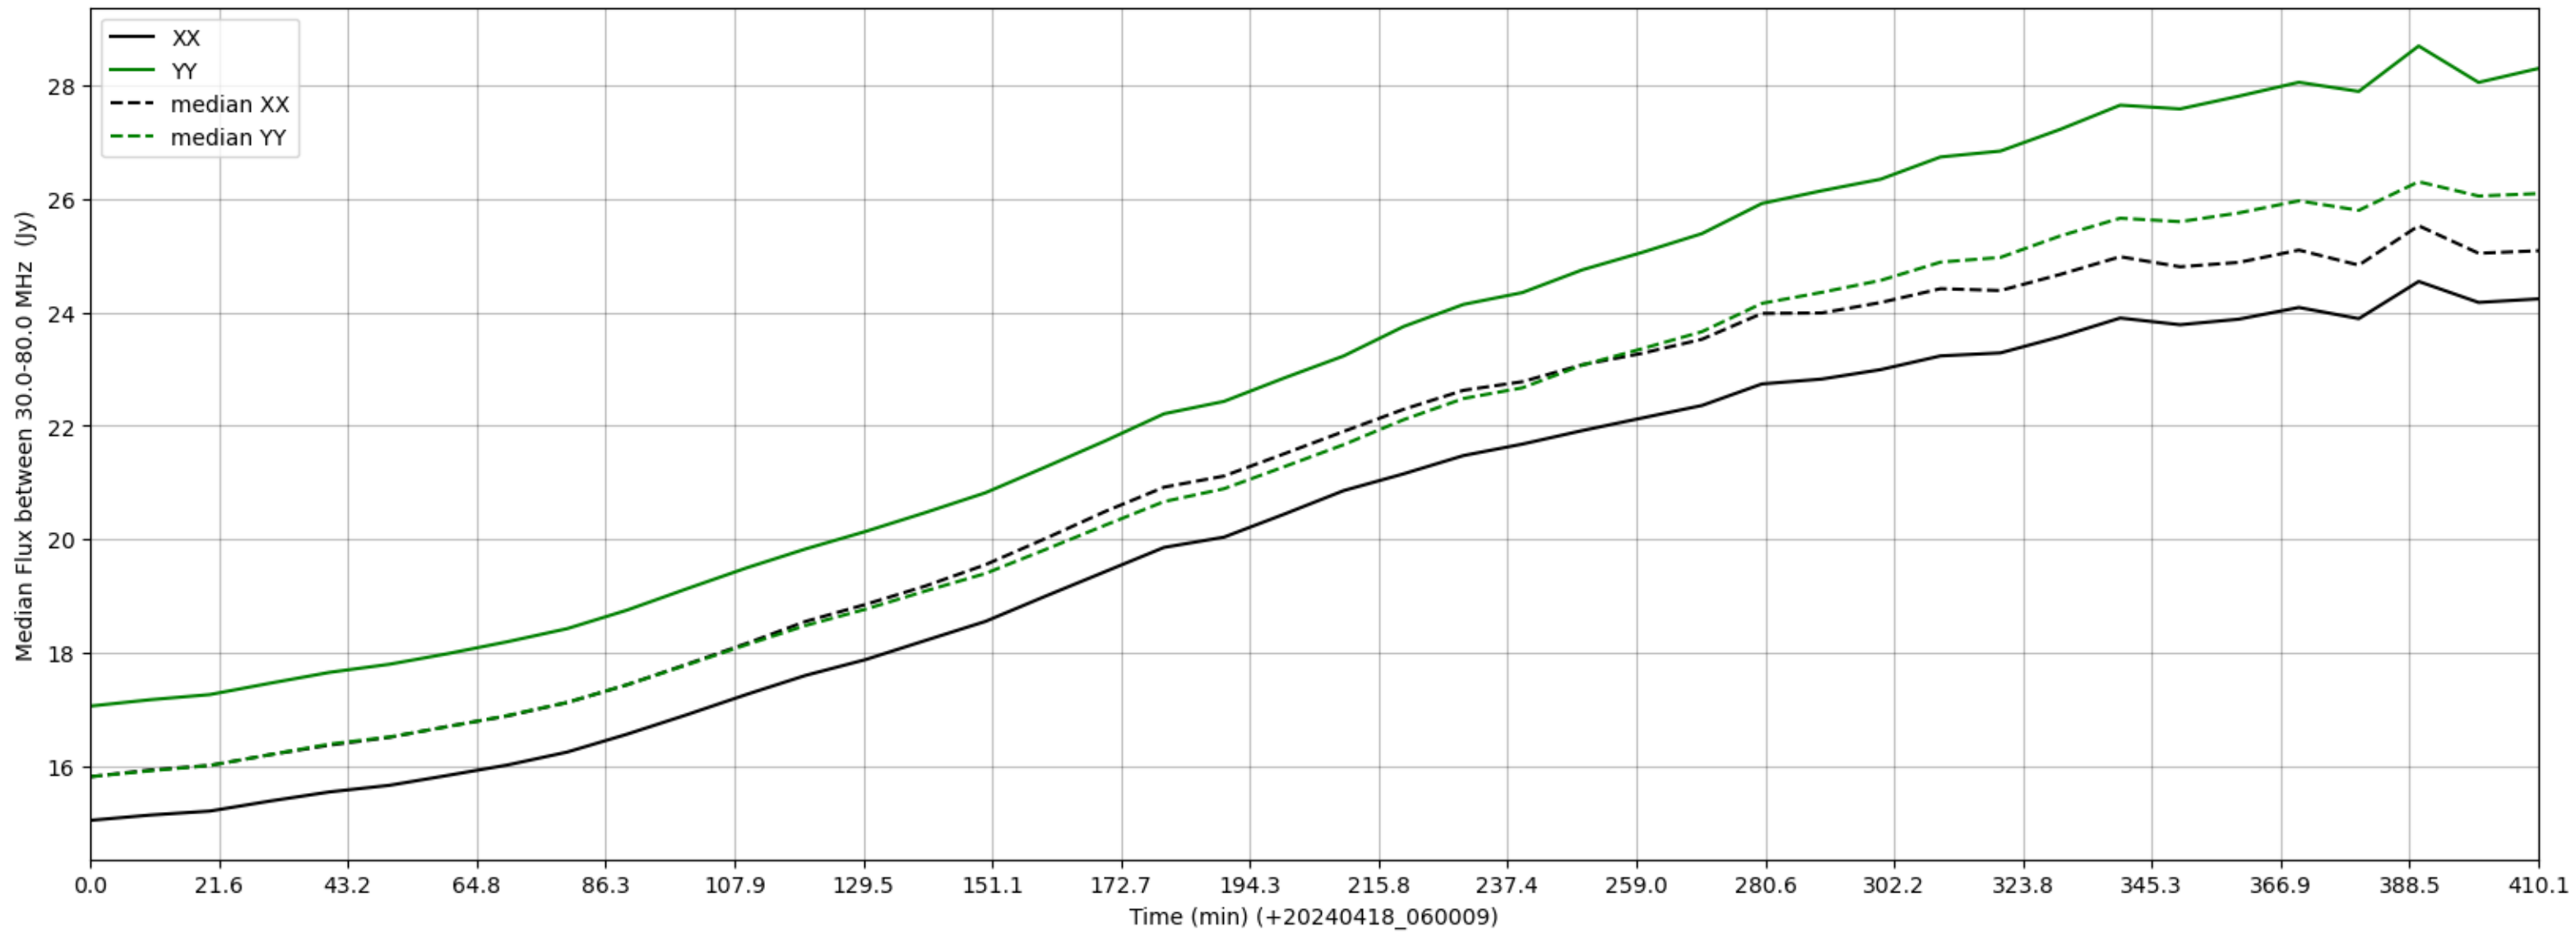

LWA117 - Correlator# 207 - XX FLAGS:Good - YY FLAGS:Good

LWA118 - Correlator# 206 - XX FLAGS:Good - YY FLAGS:Good