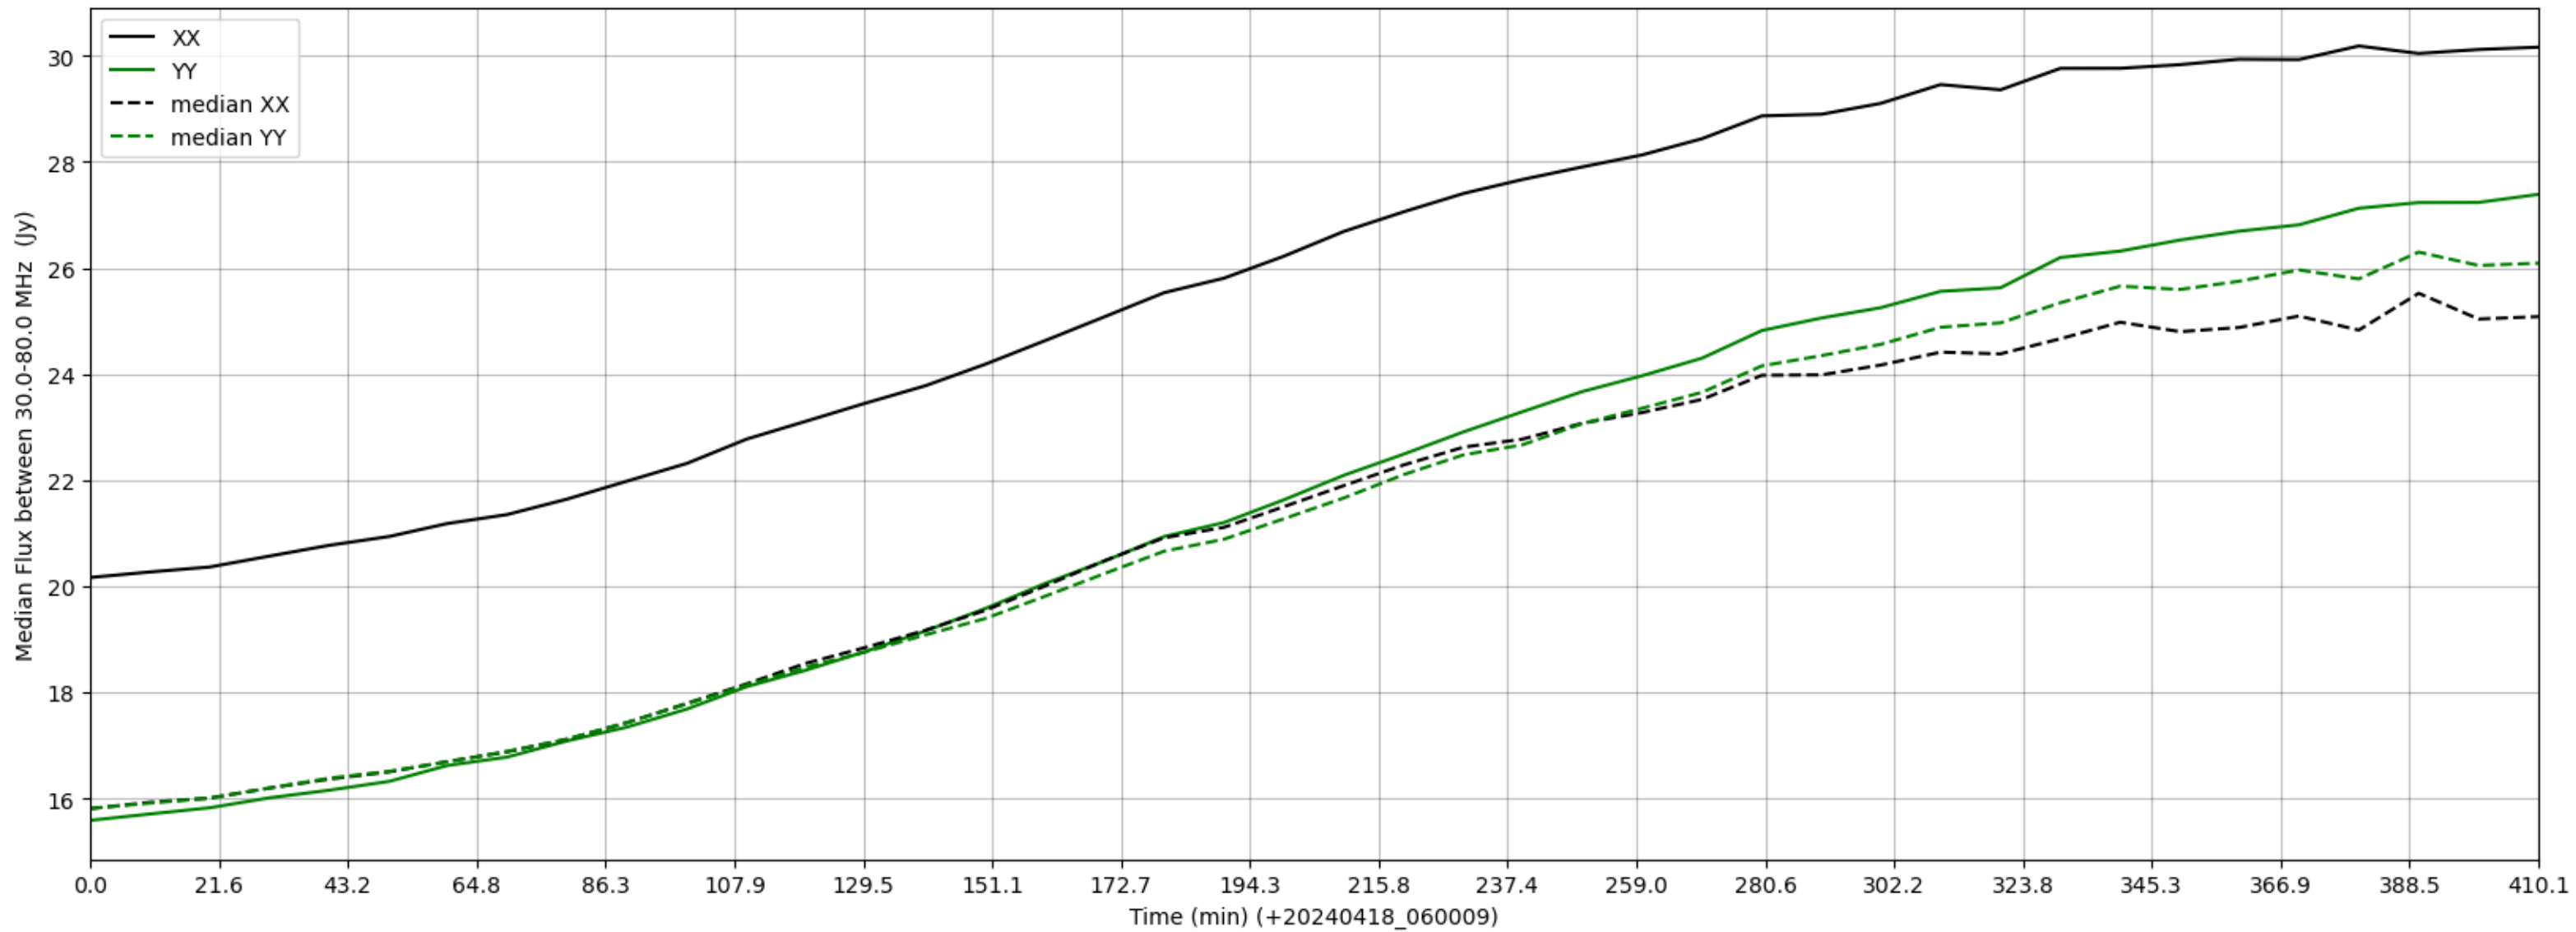

LWA315 - Correlator# 350 - XX FLAGS:Good - YY FLAGS:Good

LWA264 - Correlator# 349 - XX FLAGS:Good - YY FLAGS:Good