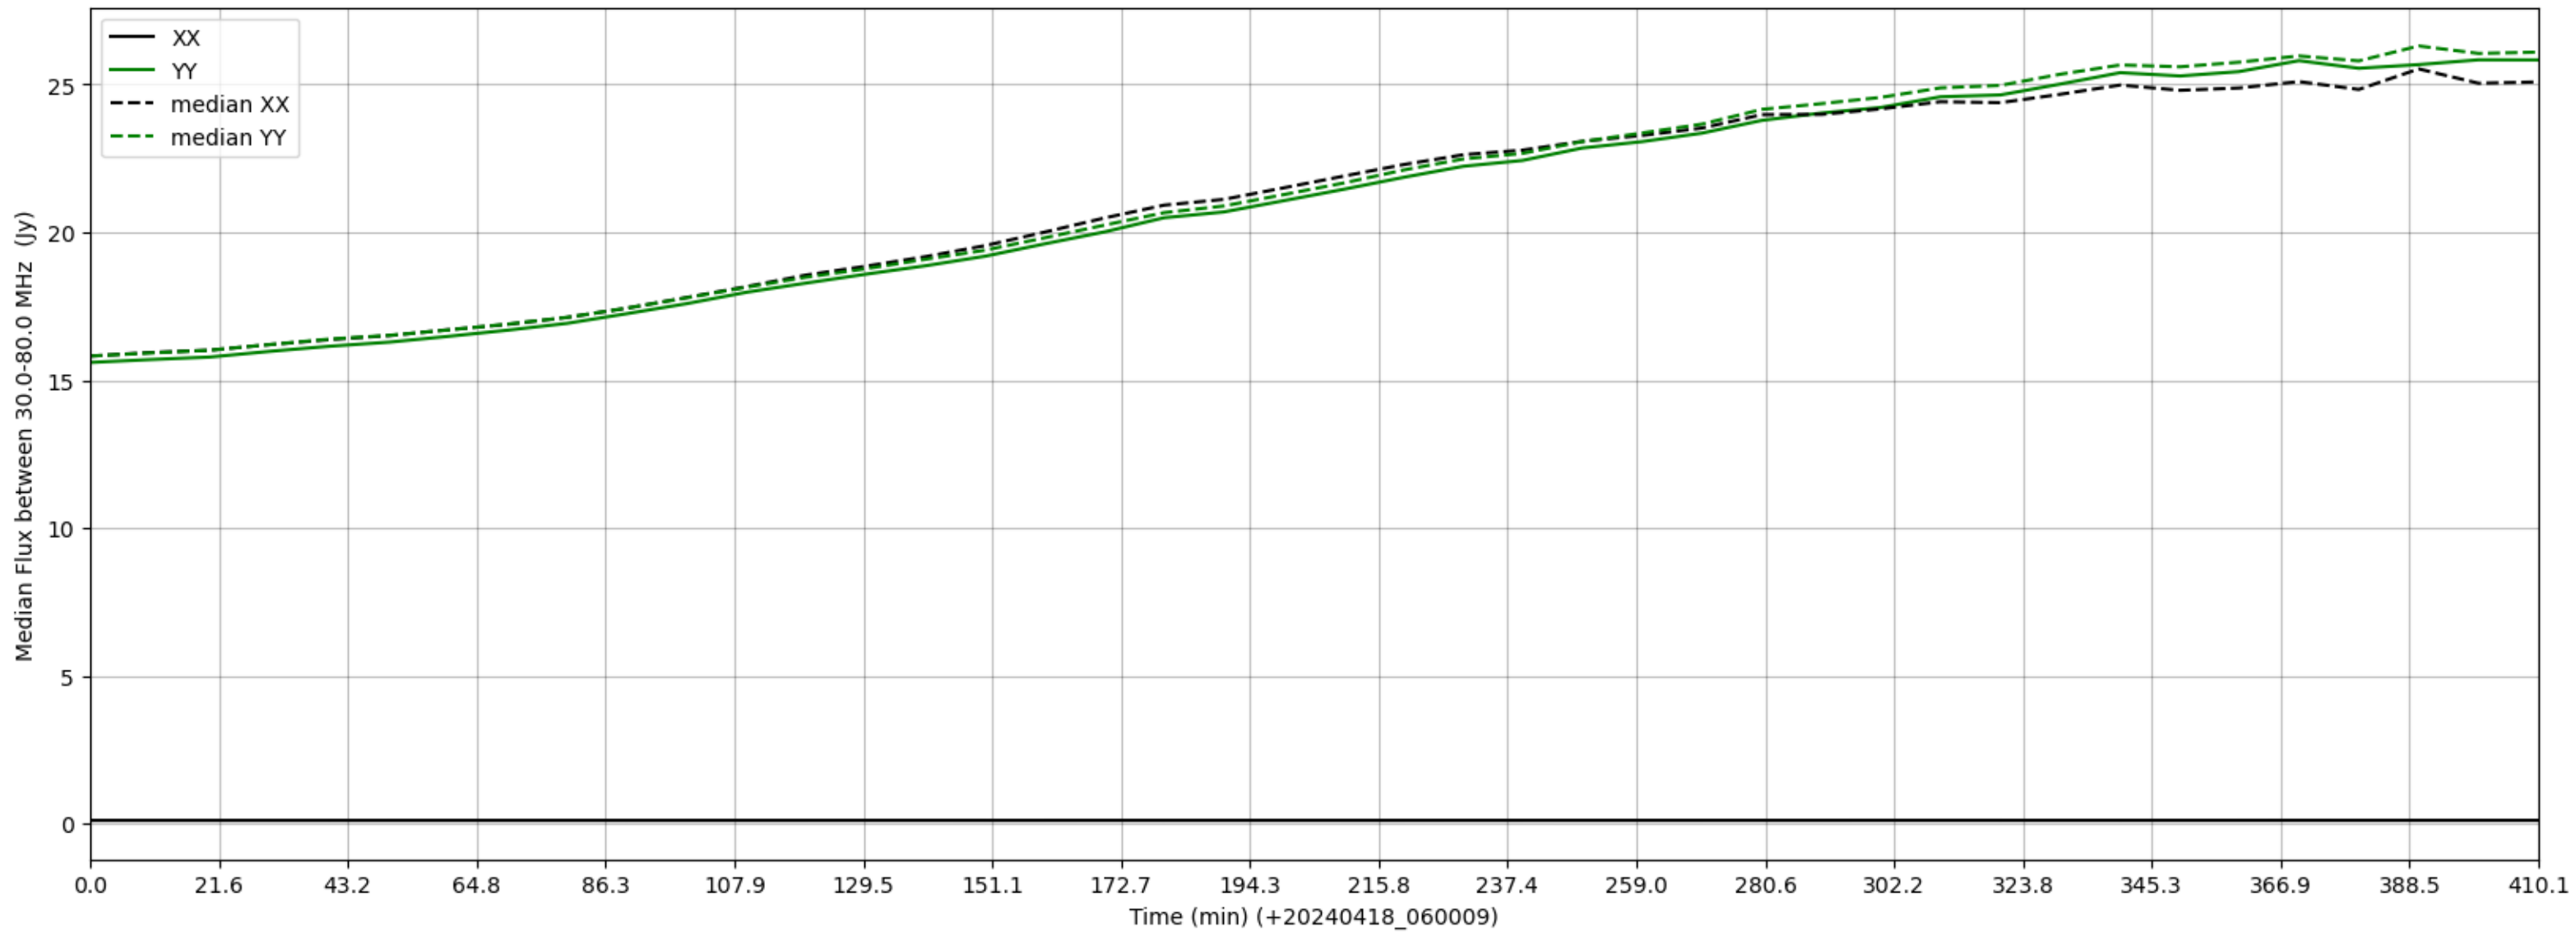

LWA161 - Correlator# 262 - XX FLAGS:Good - YY FLAGS:Good

LWA138 - Correlator# 261 - XX FLAGS:LowFlux - YY FLAGS:Good