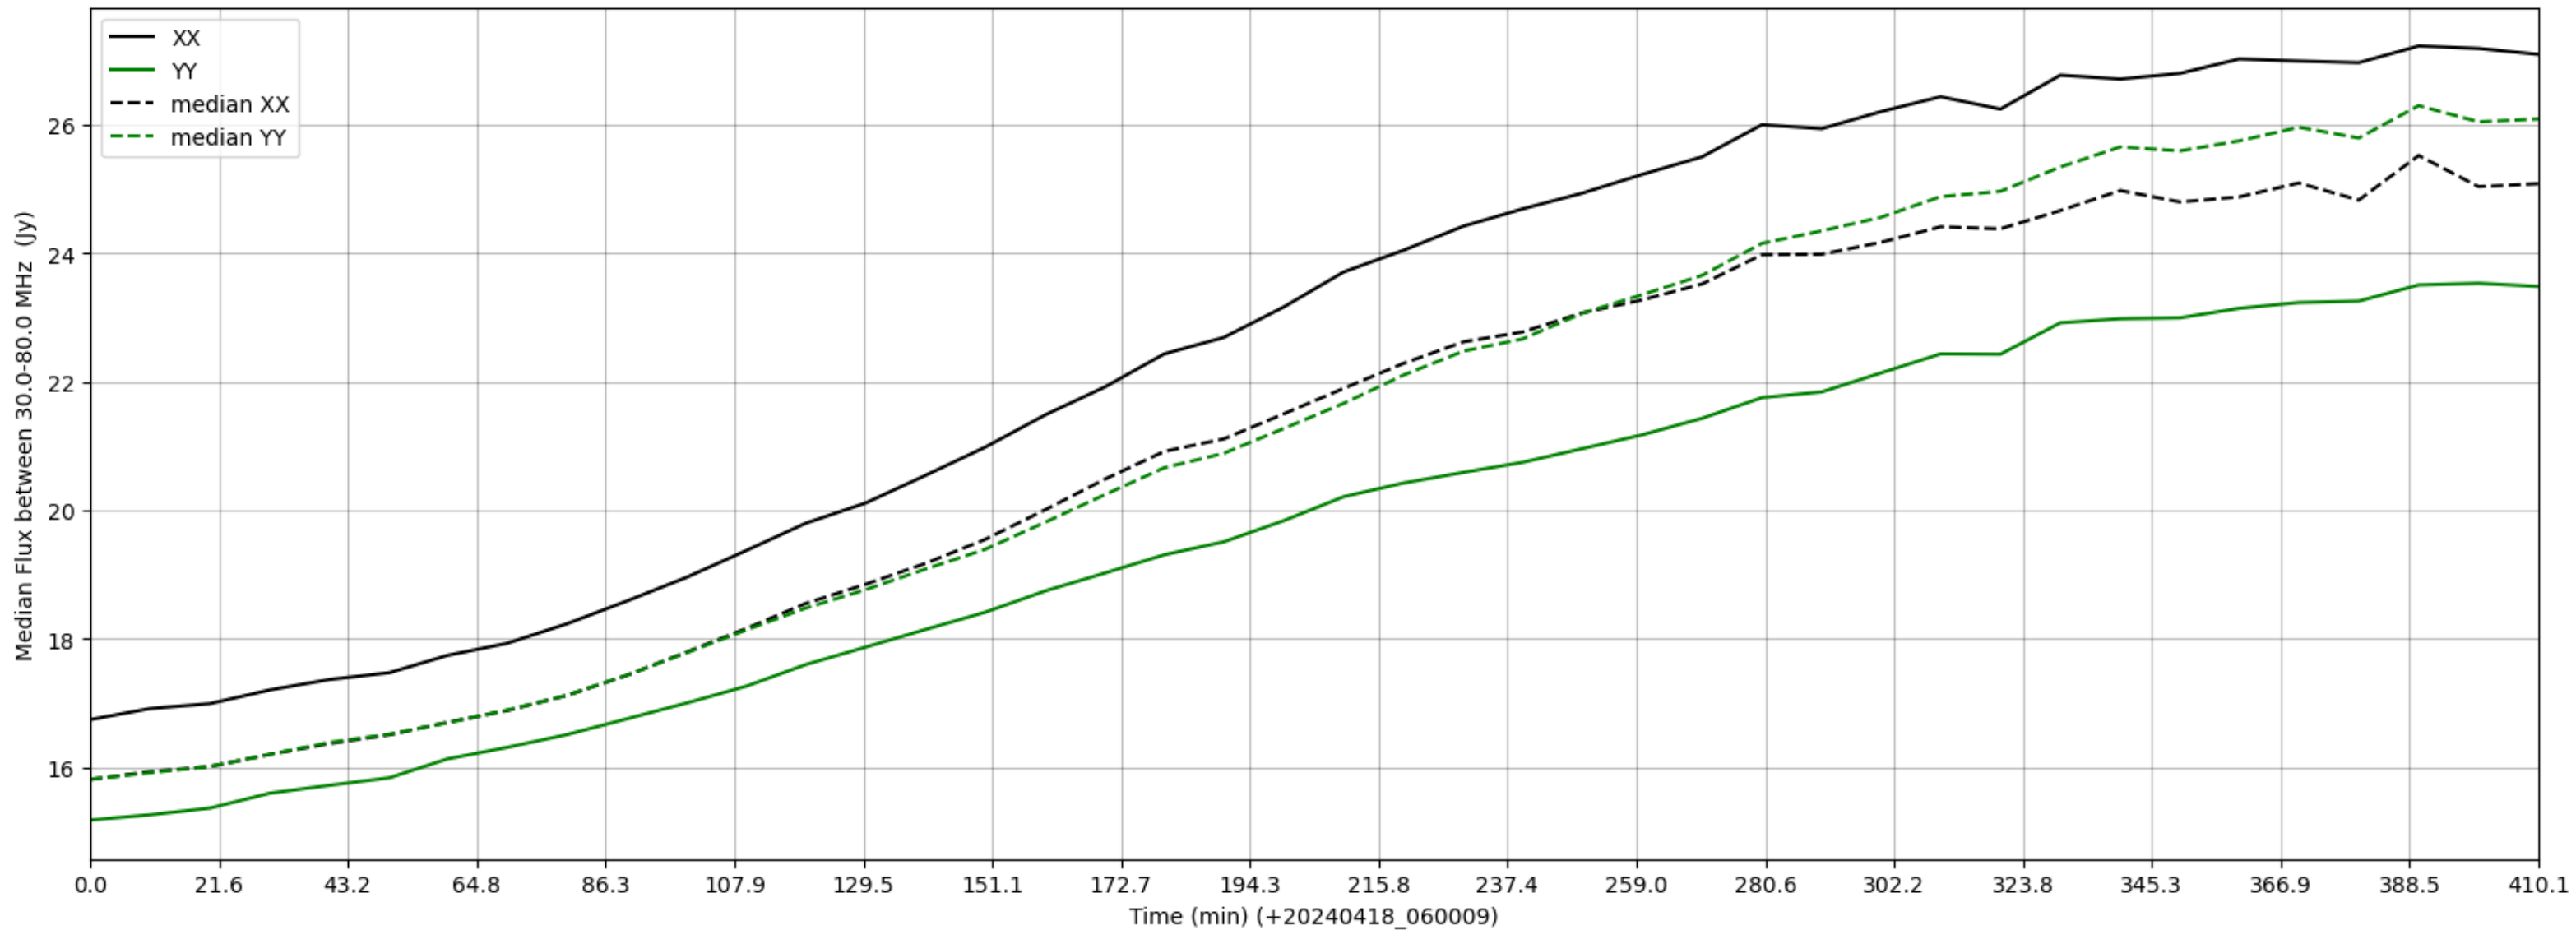

LWA331 - Correlator# 125 - XX FLAGS:Good - YY FLAGS:Good

LWA348 - Correlator# 124 - XX FLAGS:Good - YY FLAGS:Good