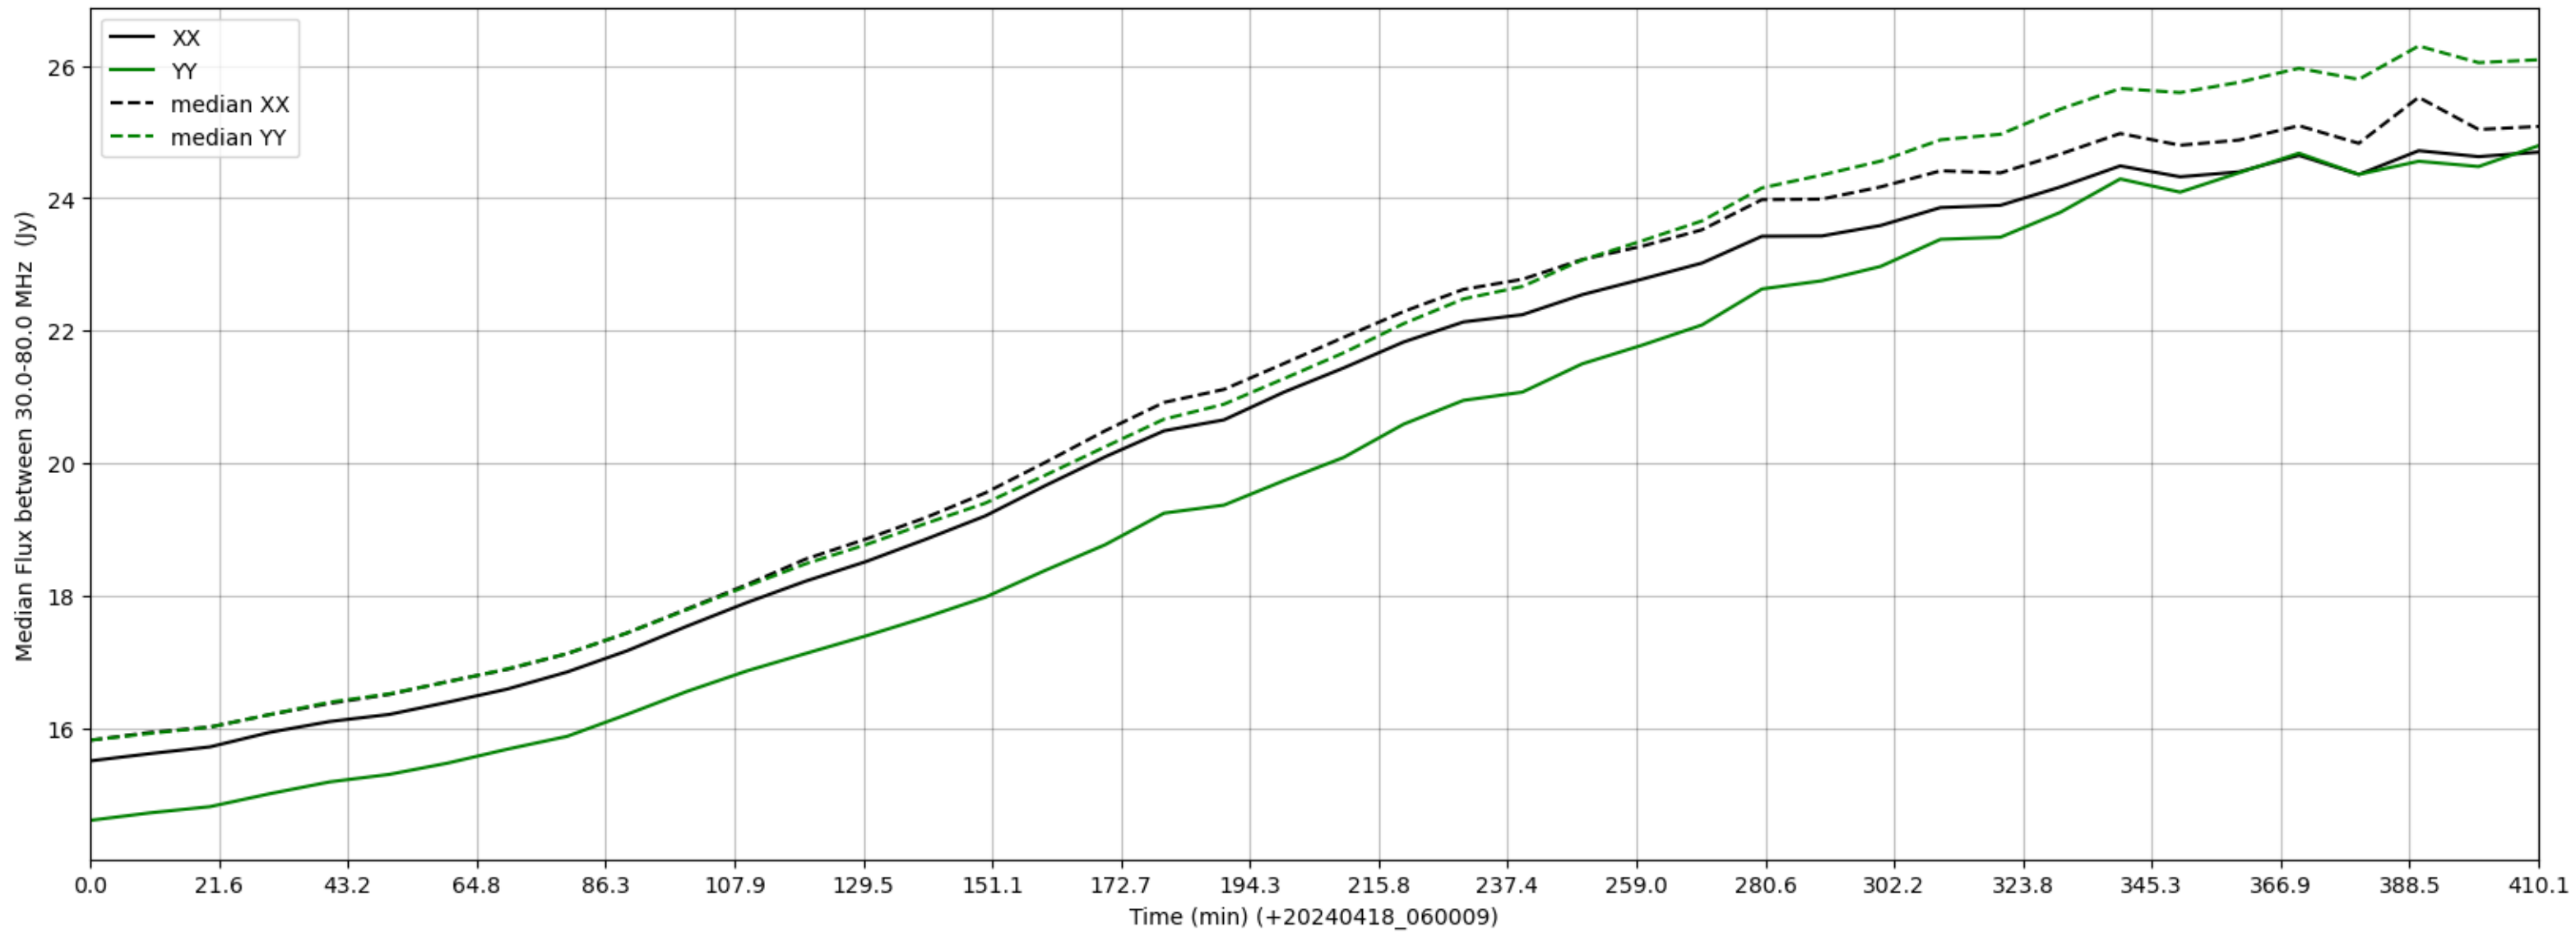

LWA090 - Correlator# 147 - XX FLAGS:Good - YY FLAGS:Good

LWA091 - Correlator# 146 - XX FLAGS:Good - YY FLAGS:Good