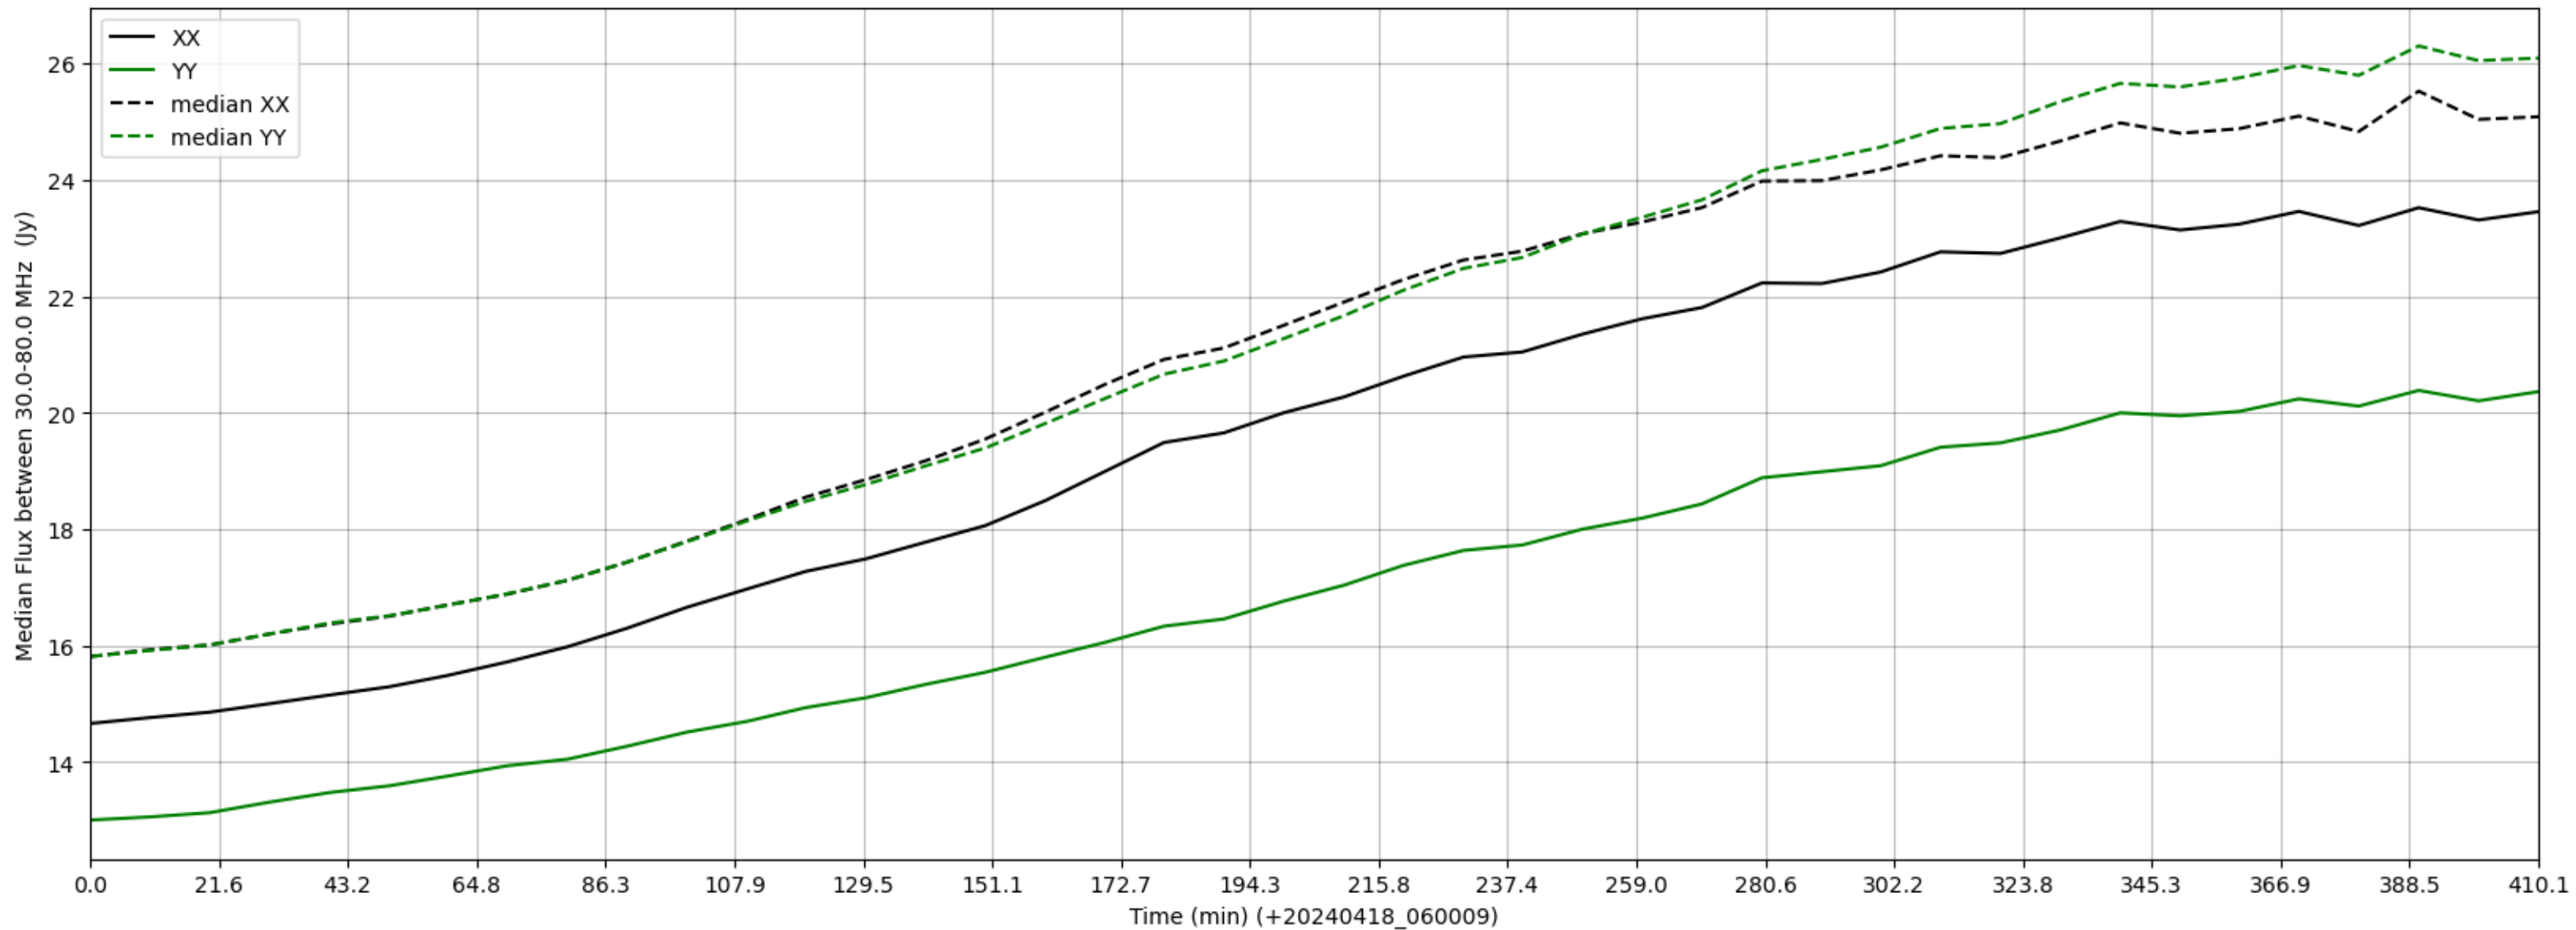

LWA347 - Correlator# 255 - XX FLAGS:Good - YY FLAGS:Good

LWA359 - Correlator# 254 - XX FLAGS:Good - YY FLAGS:Good