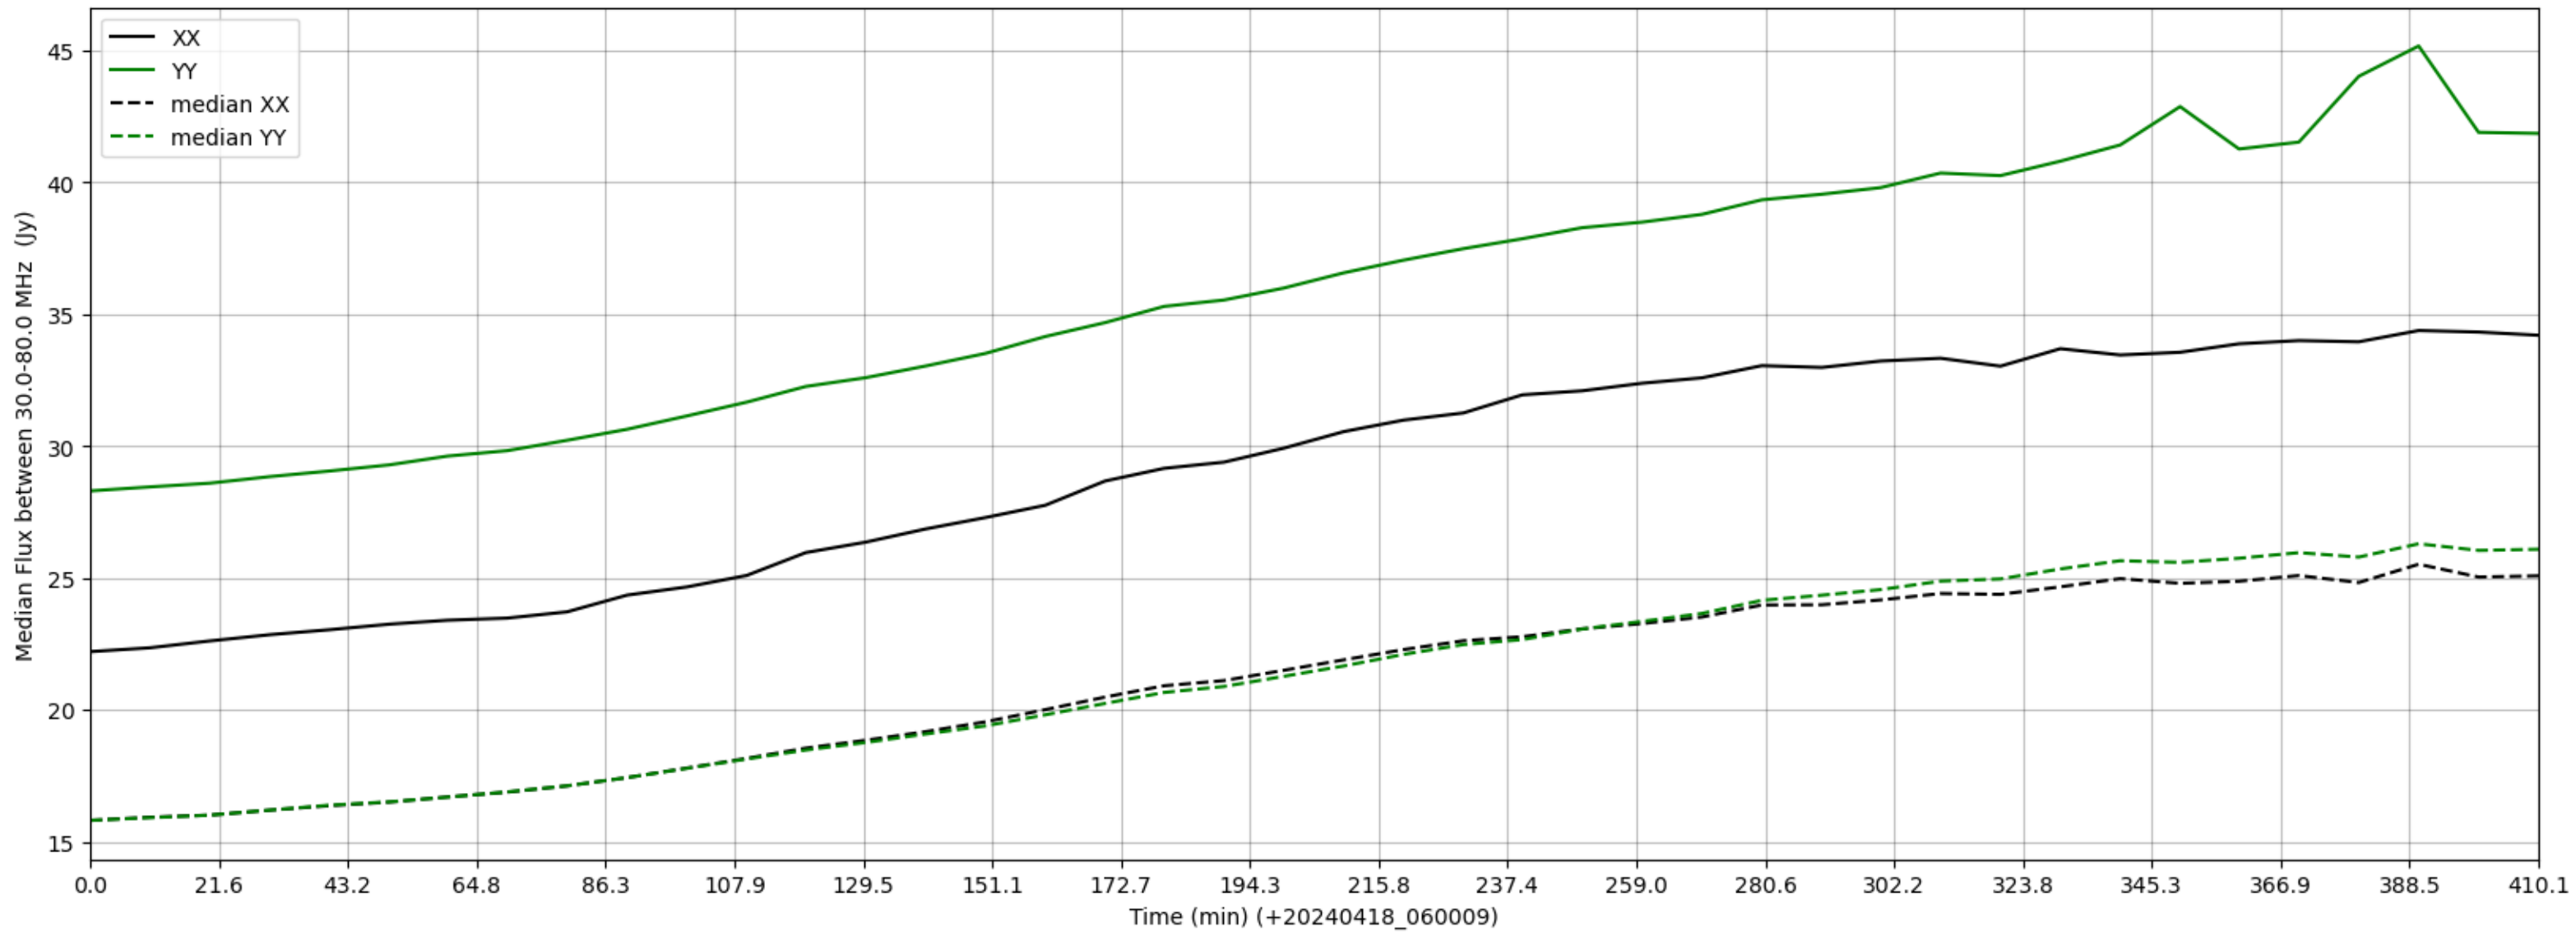

LWA270 - Correlator# 039 - XX FLAGS:Good - YY FLAGS:Good

LWA272 - Correlator# 038 - XX FLAGS:Good - YY FLAGS:Good