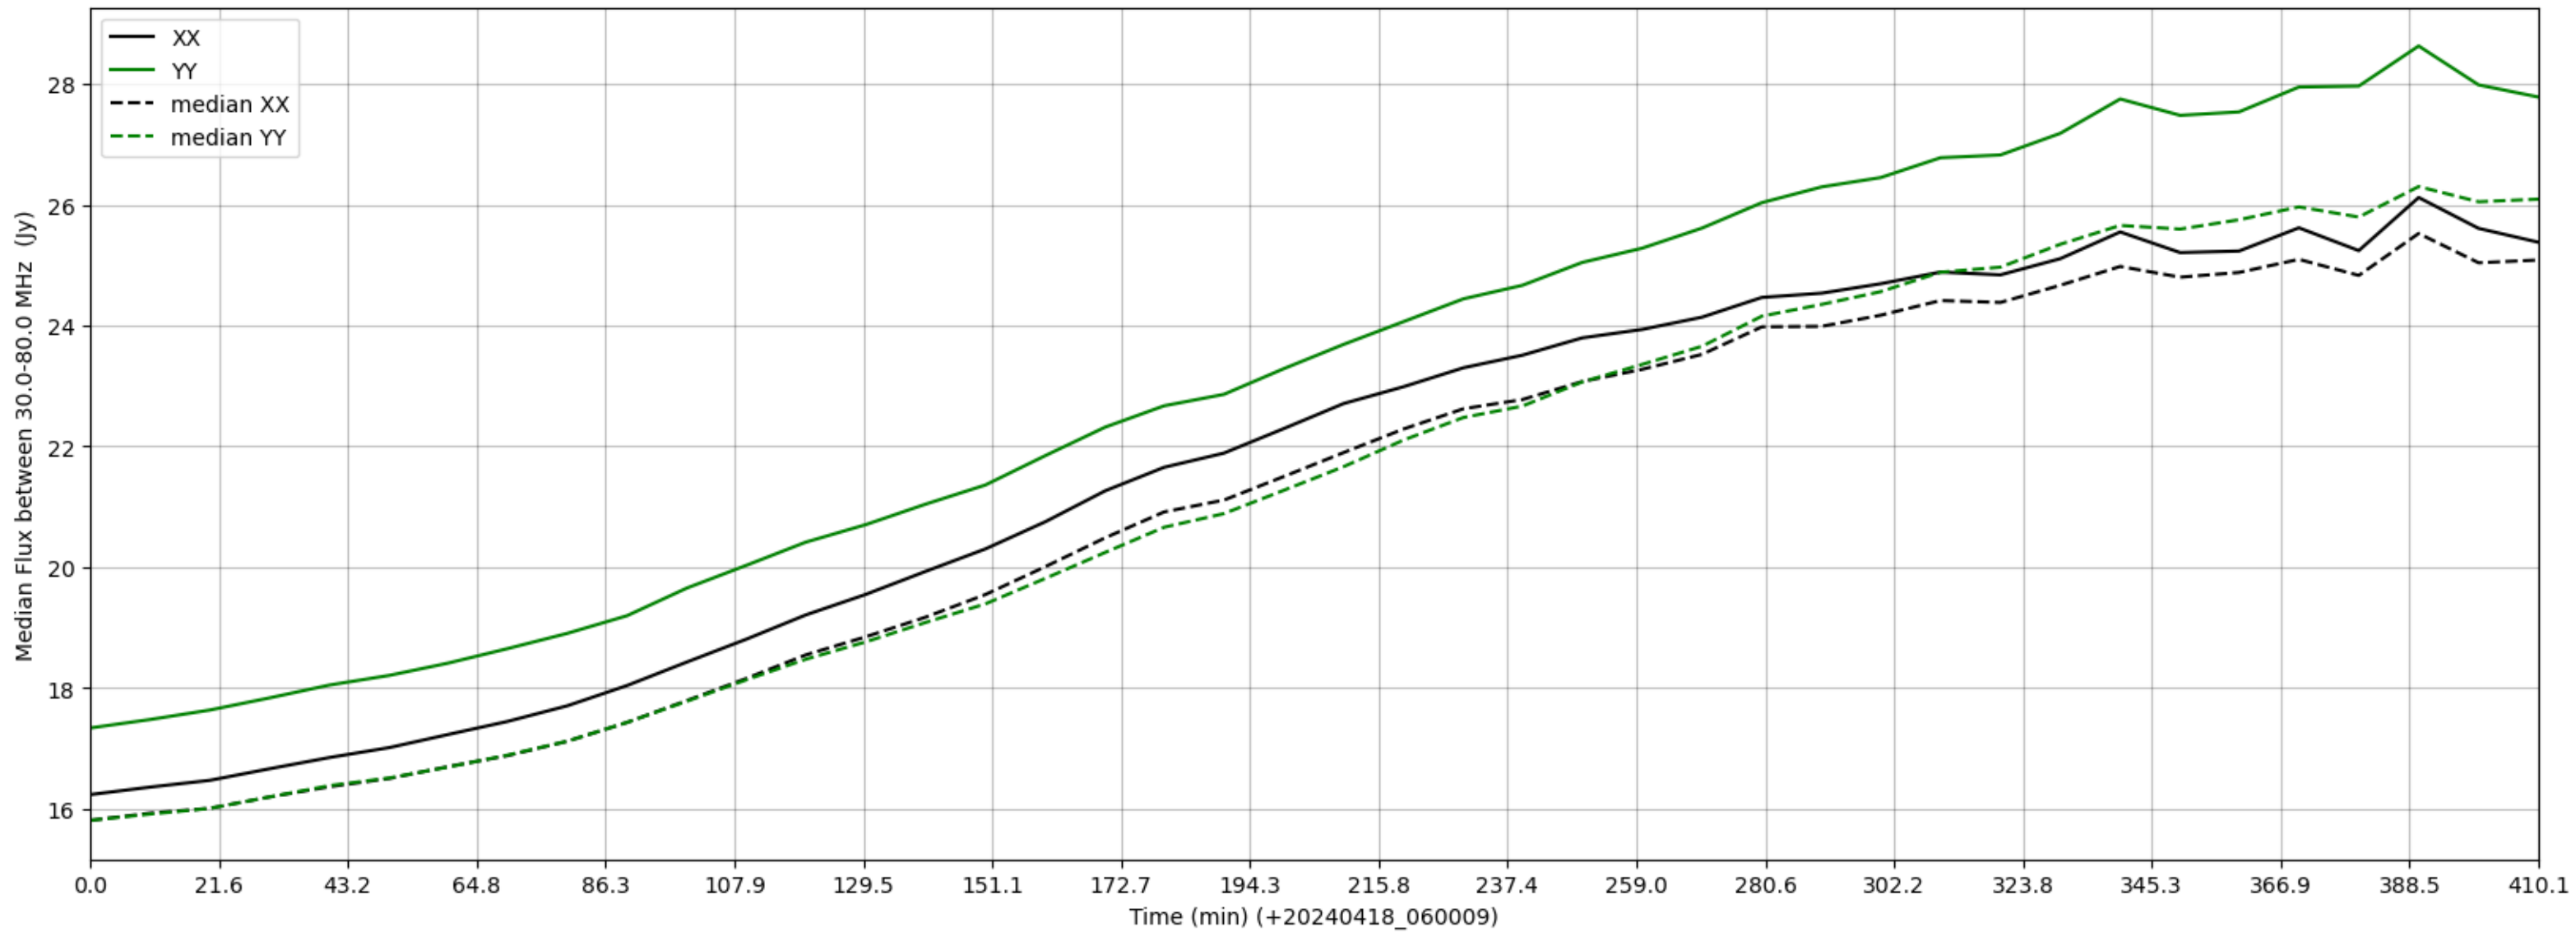

LWA193 - Correlator# 270 - XX FLAGS:Good - YY FLAGS:Good

LWA166 - Correlator# 269 - XX FLAGS:Good - YY FLAGS:Good