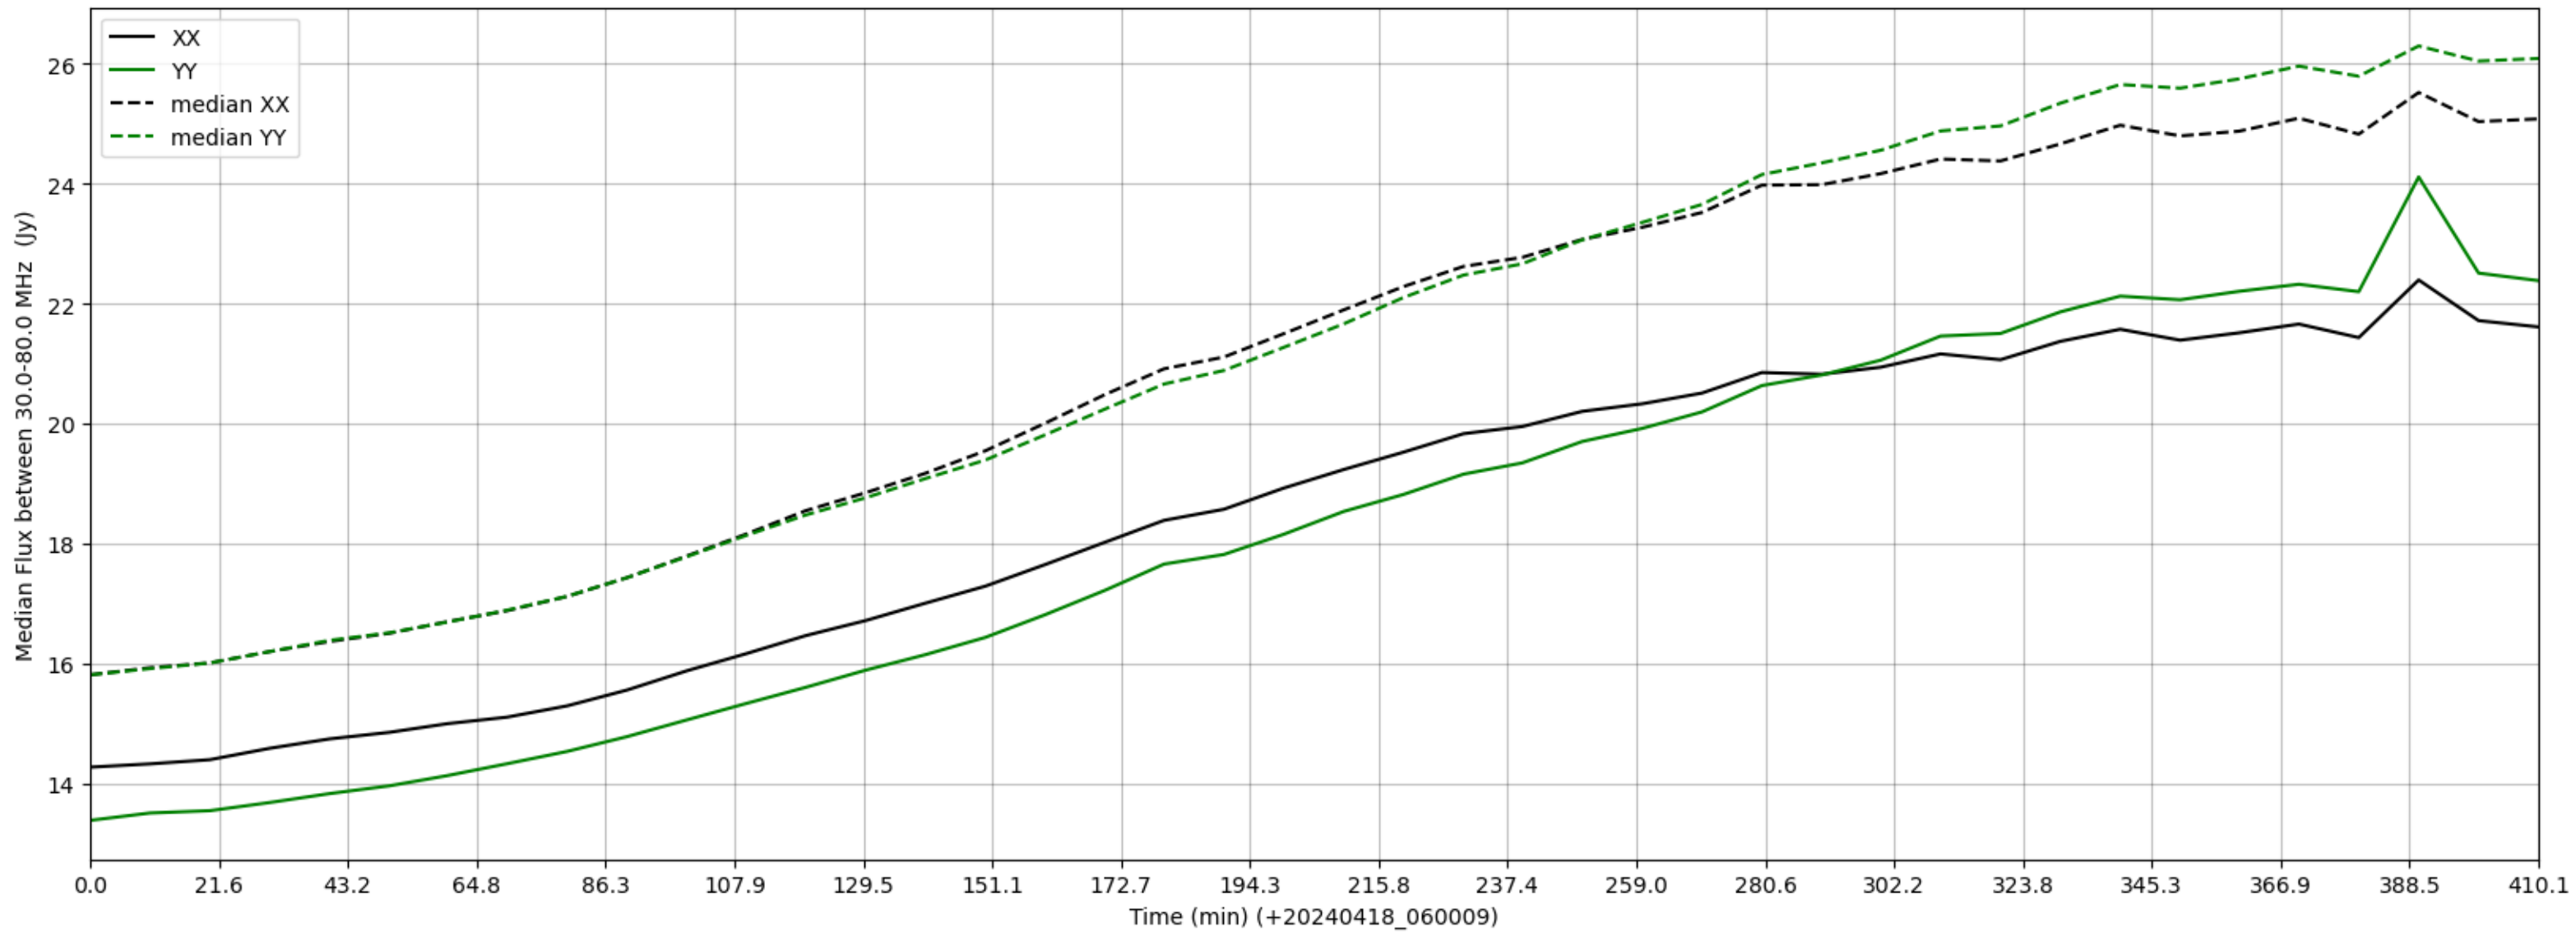

LWA330 - Correlator# 022 - XX FLAGS:Good - YY FLAGS:Good

LWA314 - Correlator# 021 - XX FLAGS:Good - YY FLAGS:Good