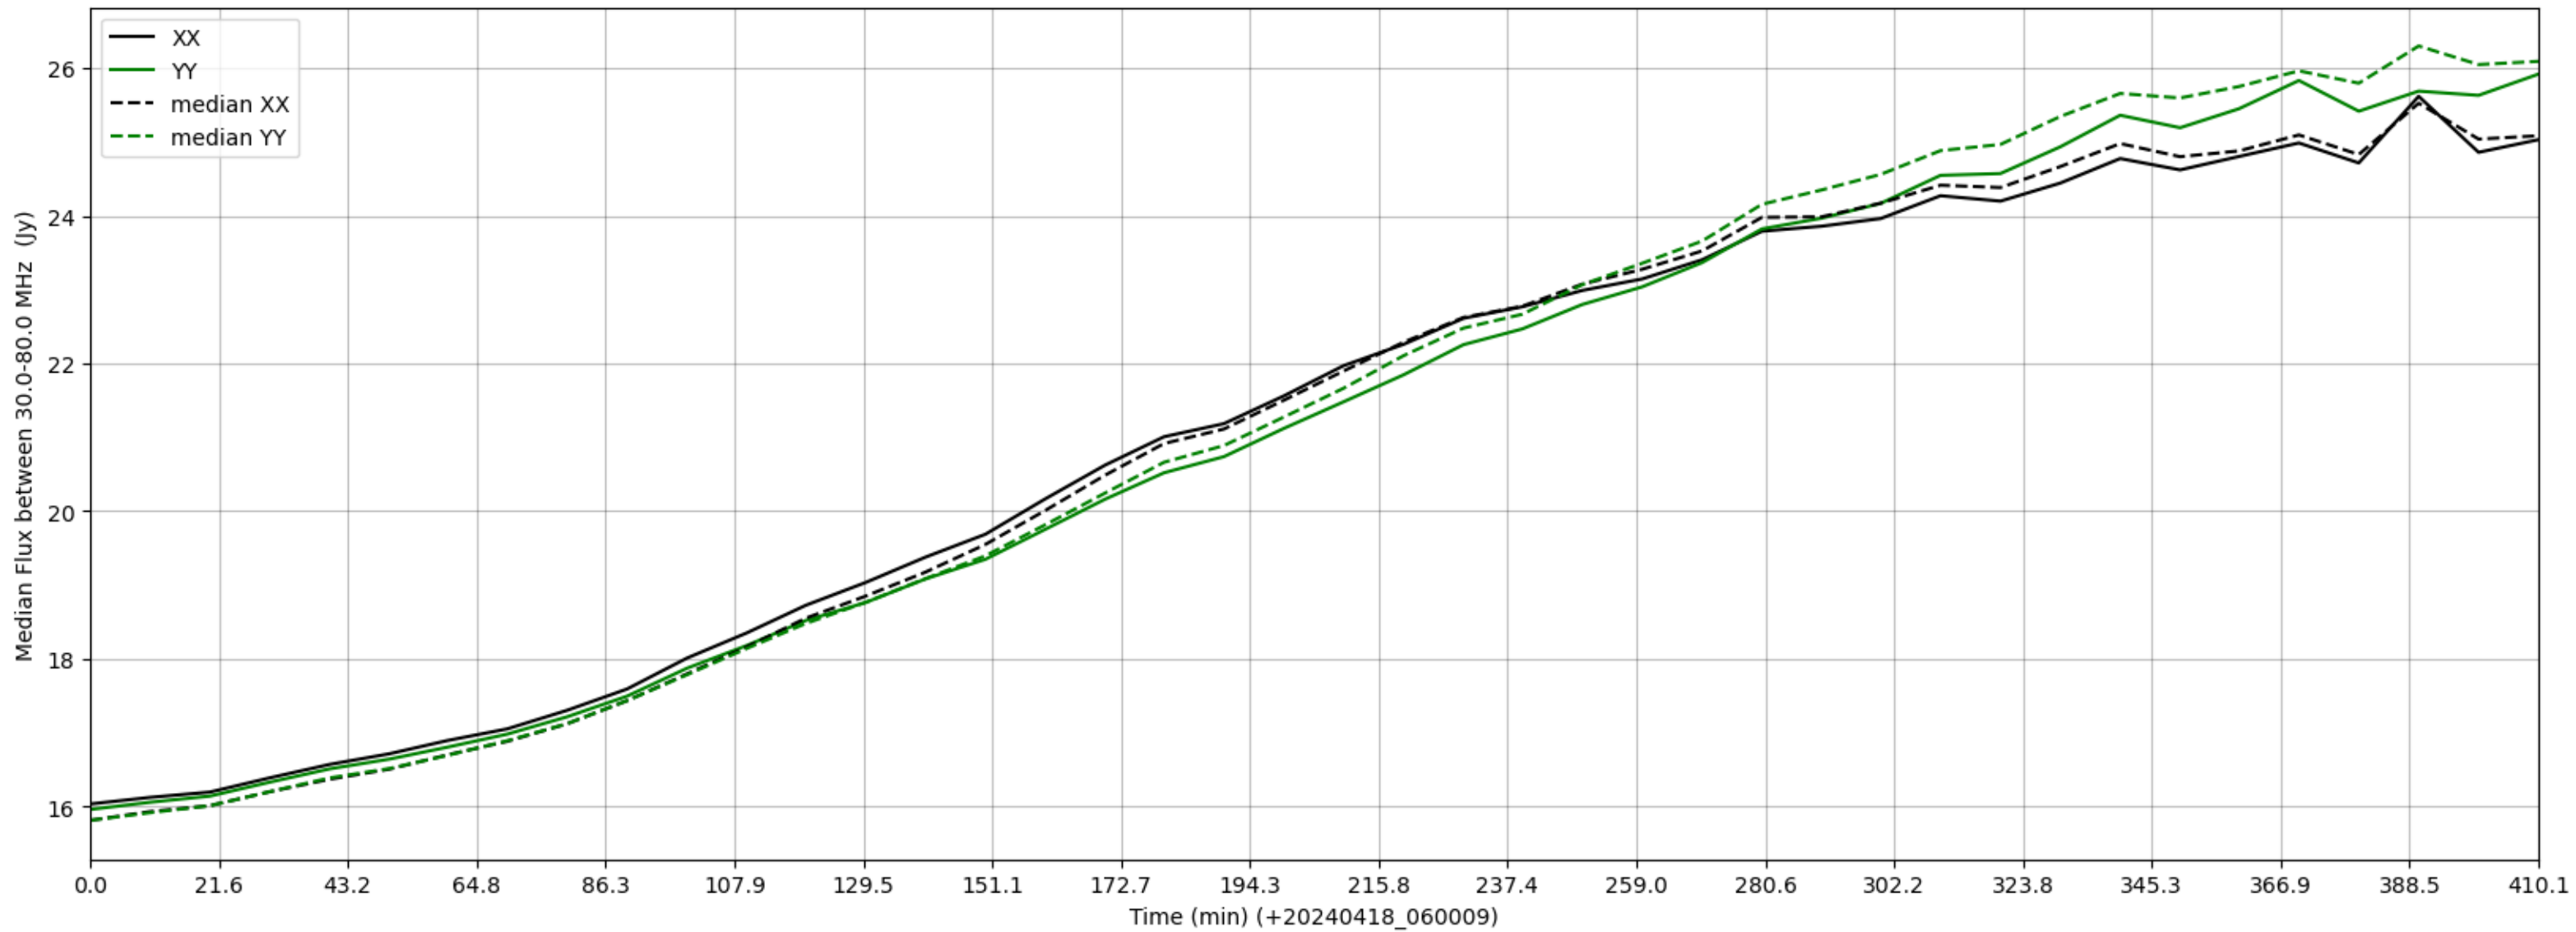

LWA133 - Correlator# 257 - XX FLAGS:Good - YY FLAGS:Good

LWA135 - Correlator# 256 - XX FLAGS:Good - YY FLAGS:Good