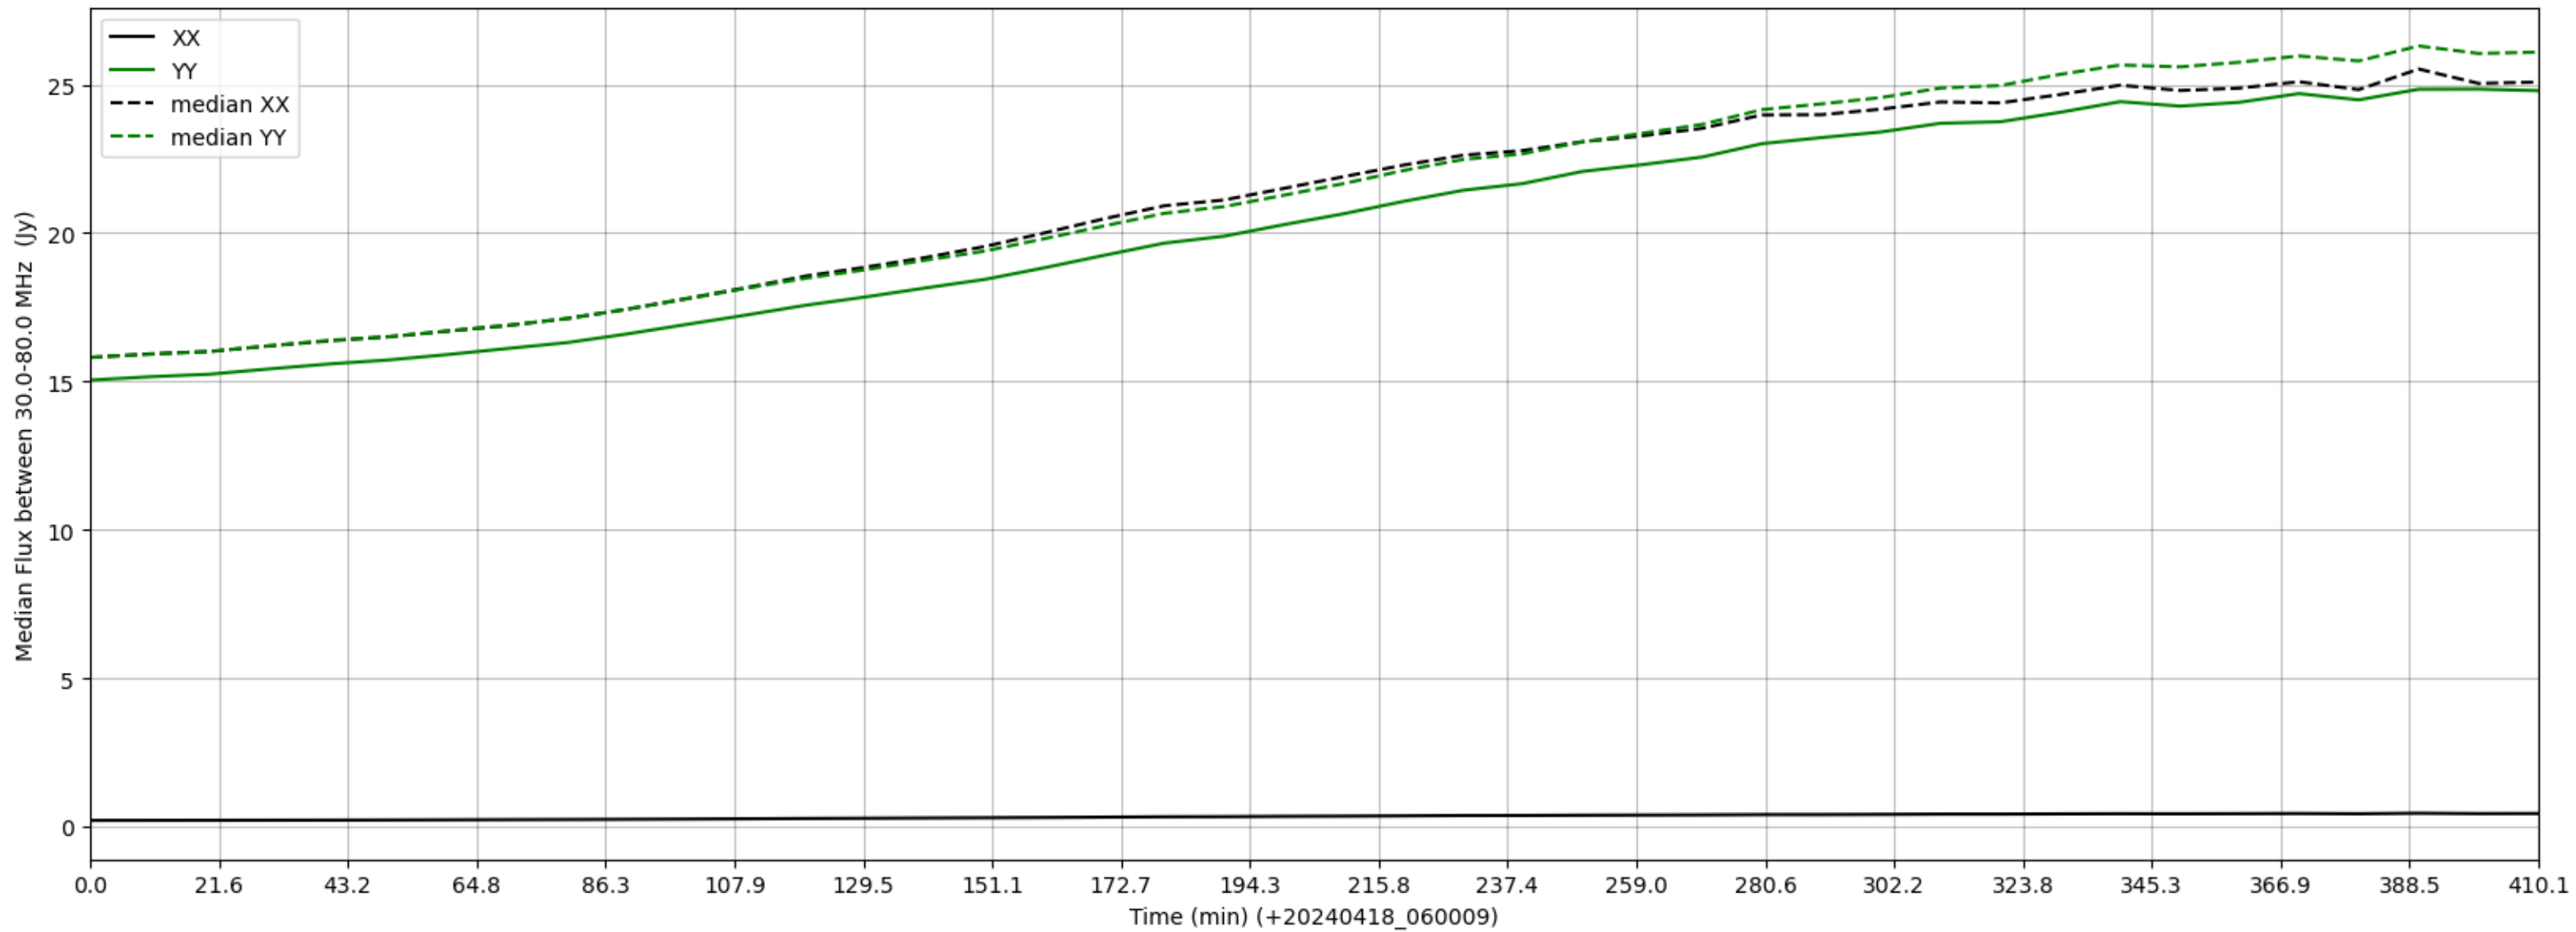

LWA192 - Correlator# 247 - XX FLAGS:Good - YY FLAGS:Good

LWA191 - Correlator# 246 - XX FLAGS:LowFlux - YY FLAGS:Good