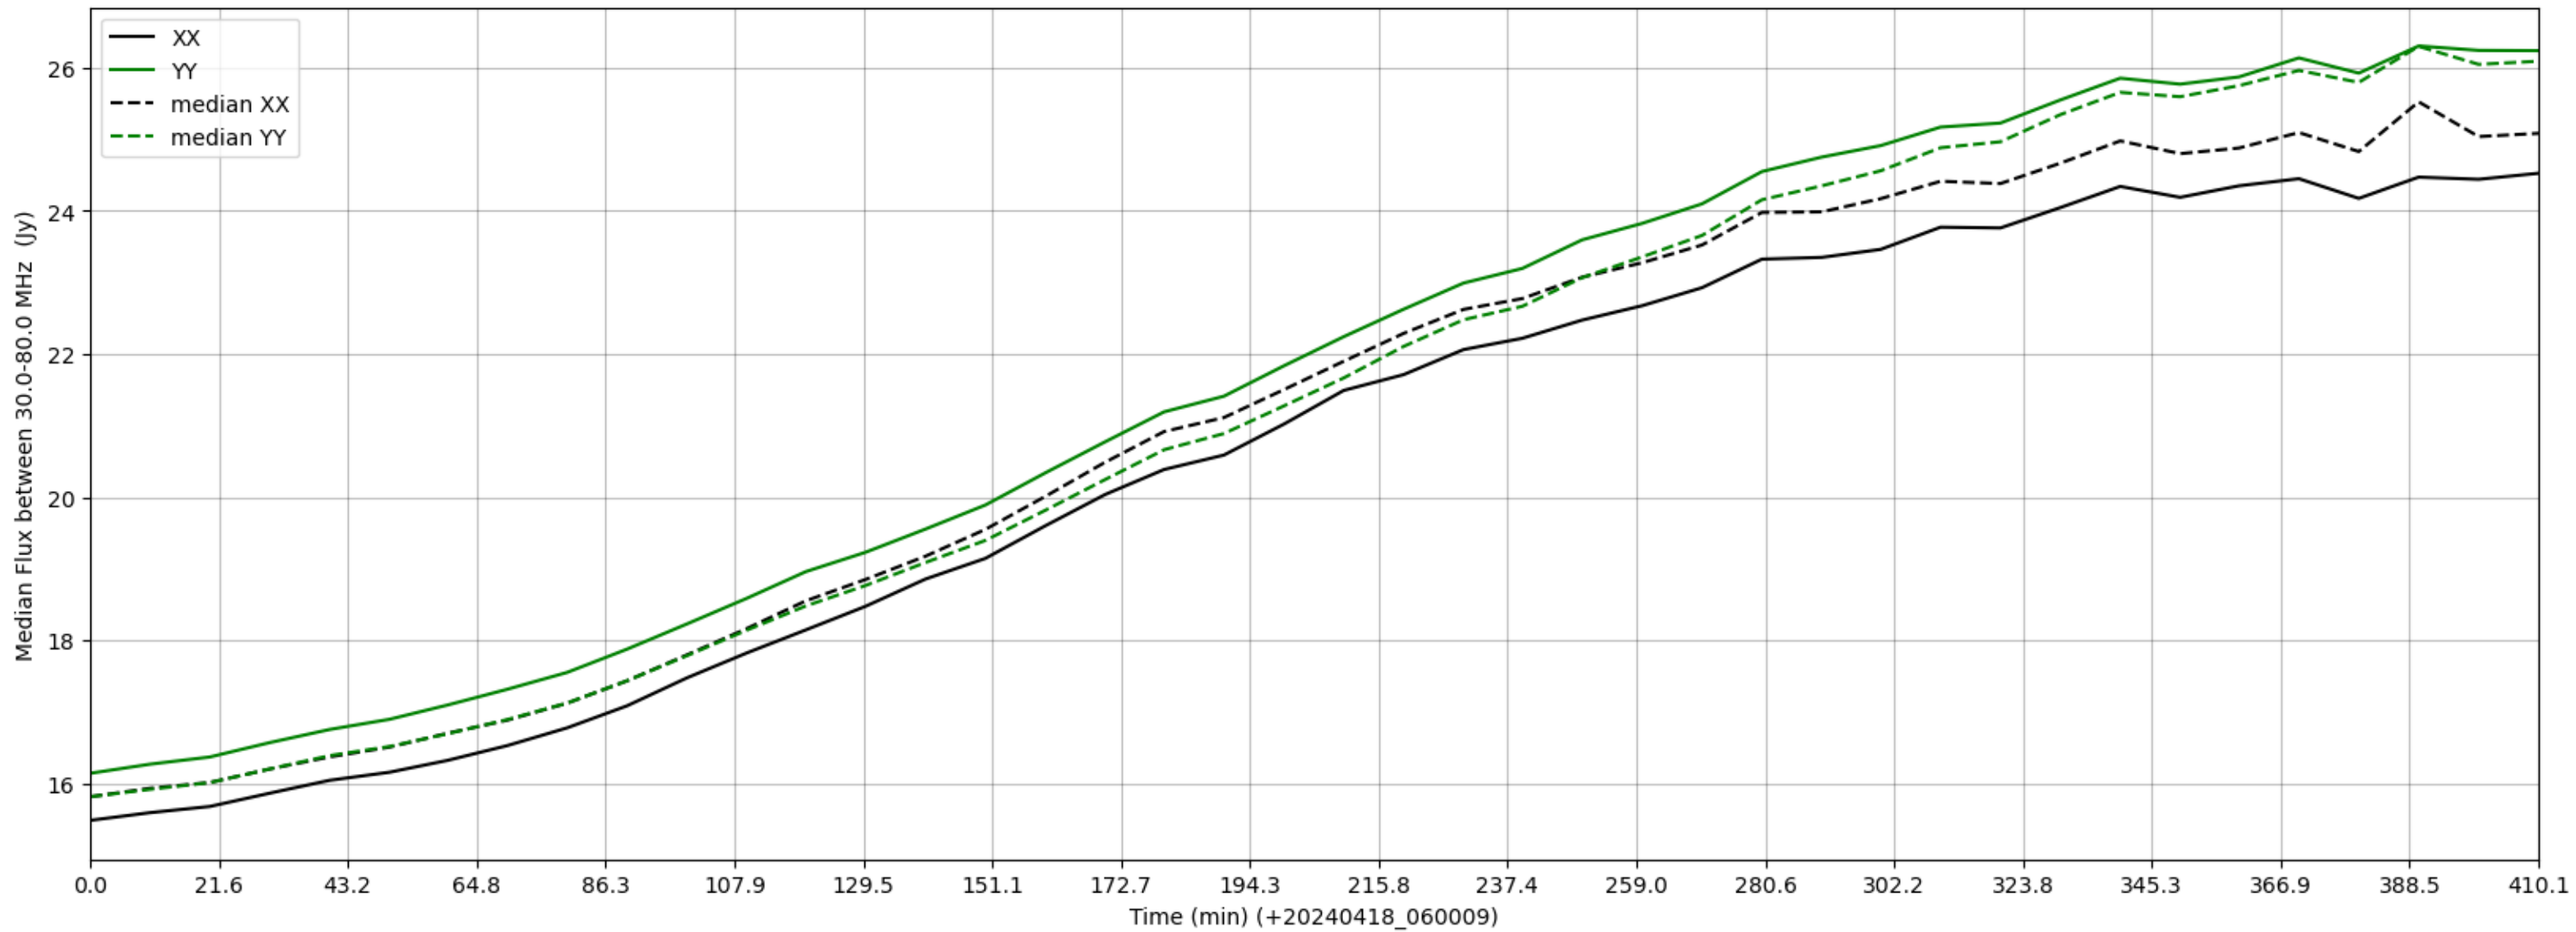

LWA157 - Correlator# 234 - XX FLAGS:Good - YY FLAGS:Good

LWA154 - Correlator# 233 - XX FLAGS:Good - YY FLAGS:Good