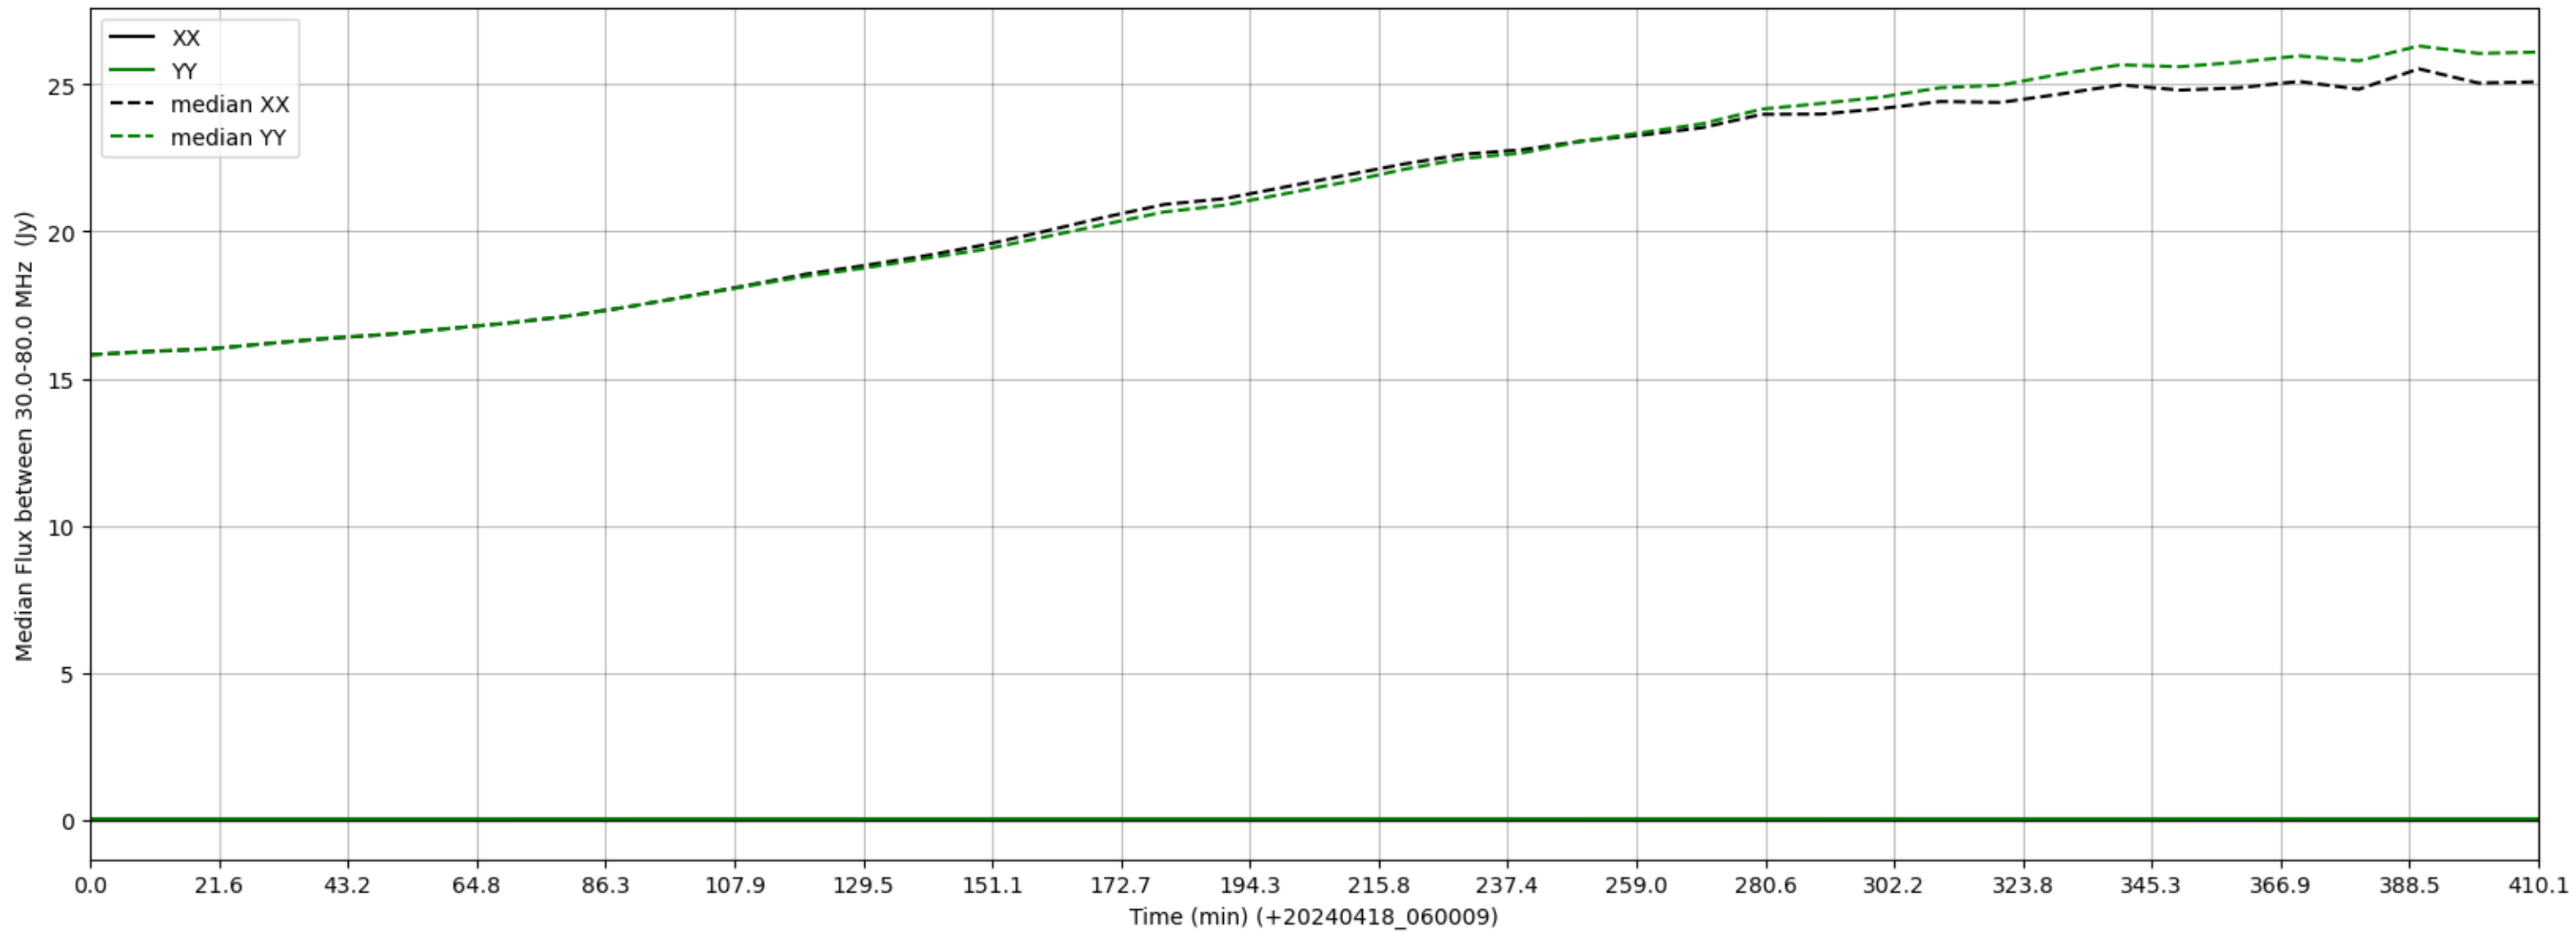

LWA054 - Correlator# 118 - XX FLAGS:Good - YY FLAGS:Good

LWA052 - Correlator# 117 - XX FLAGS:LowFlux - YY FLAGS:LowFlux