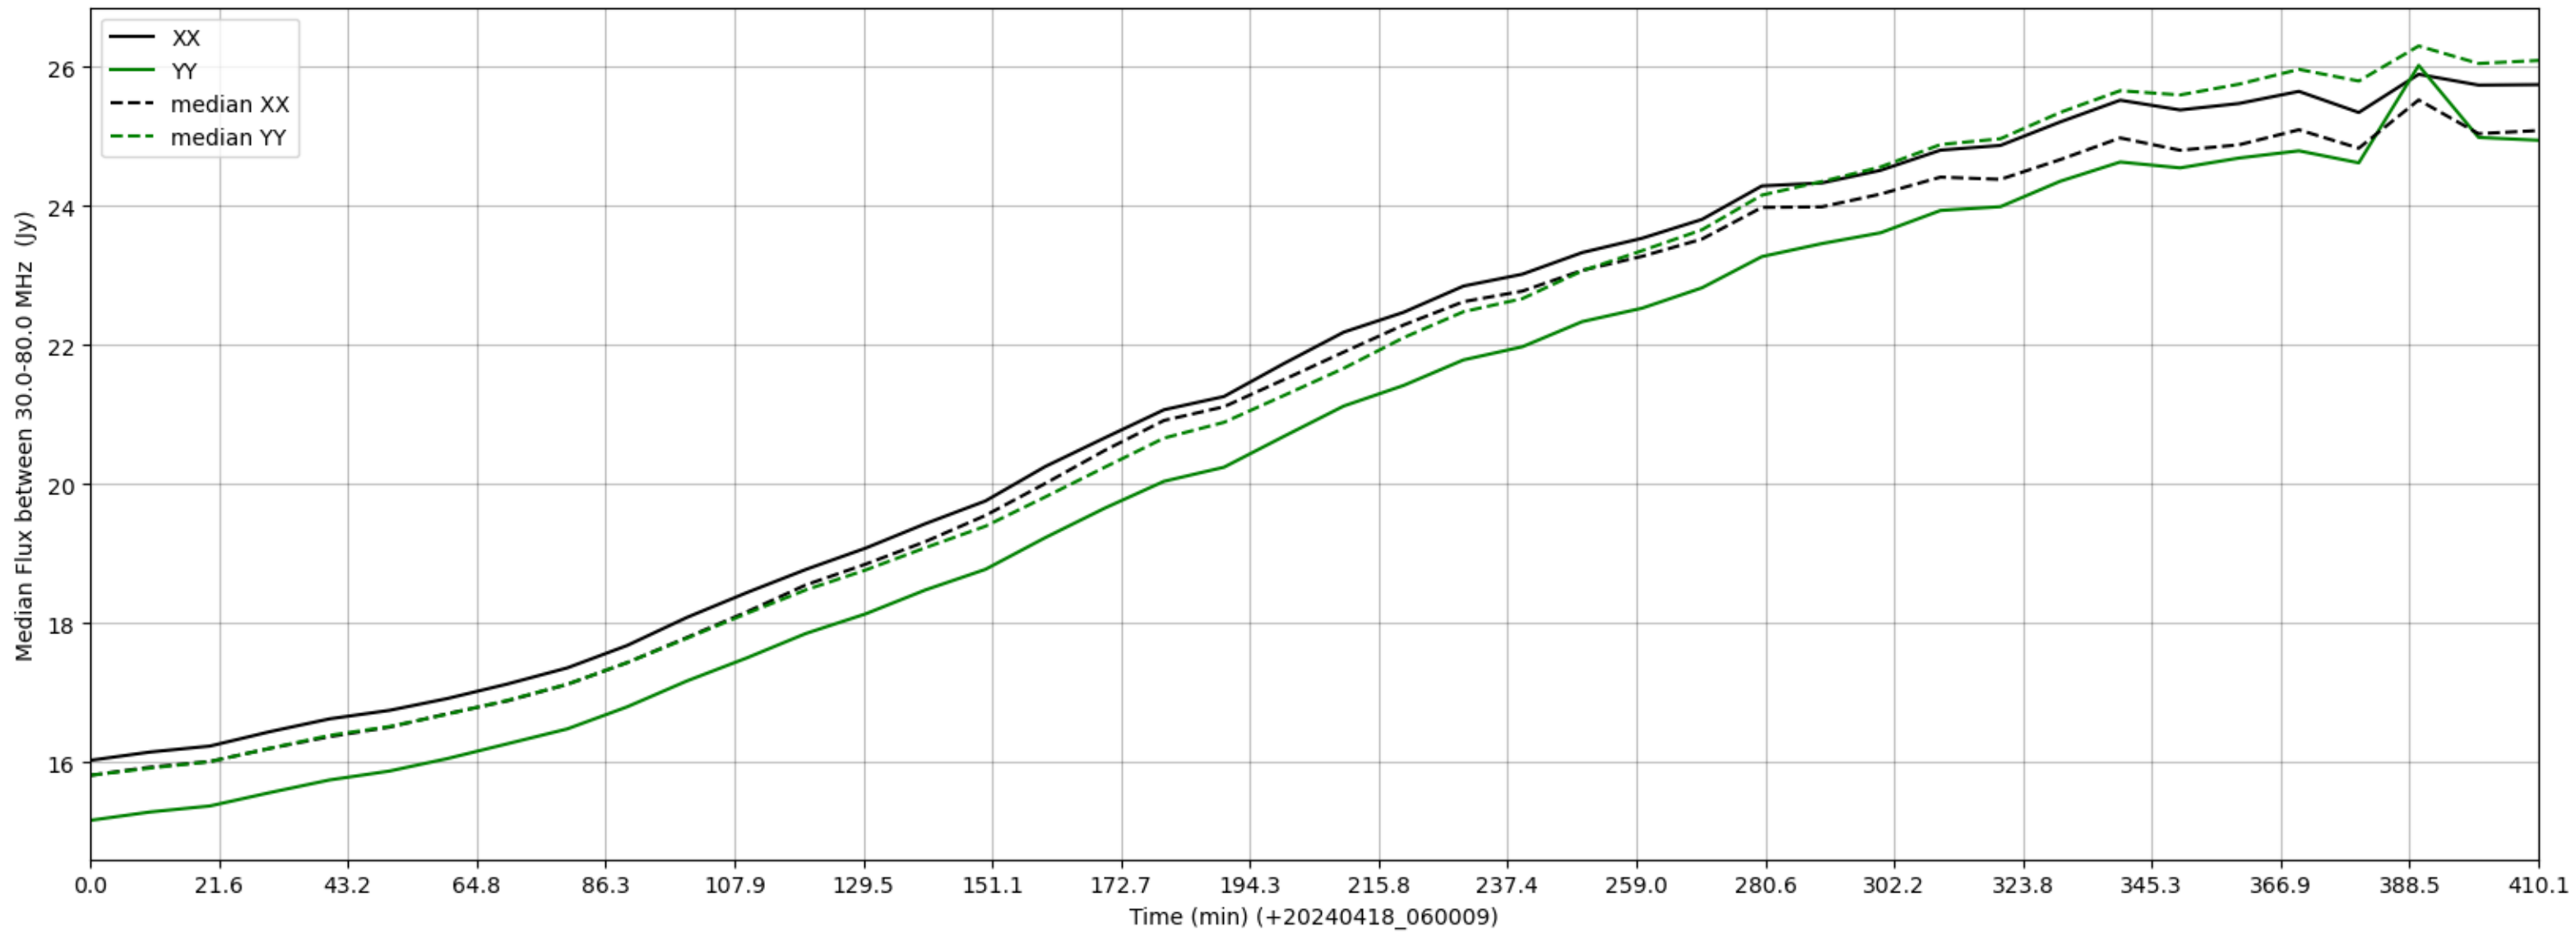

LWA223 - Correlator# 337 - XX FLAGS:Good - YY FLAGS:Good

LWA241 - Correlator# 336 - XX FLAGS:Good - YY FLAGS:Good