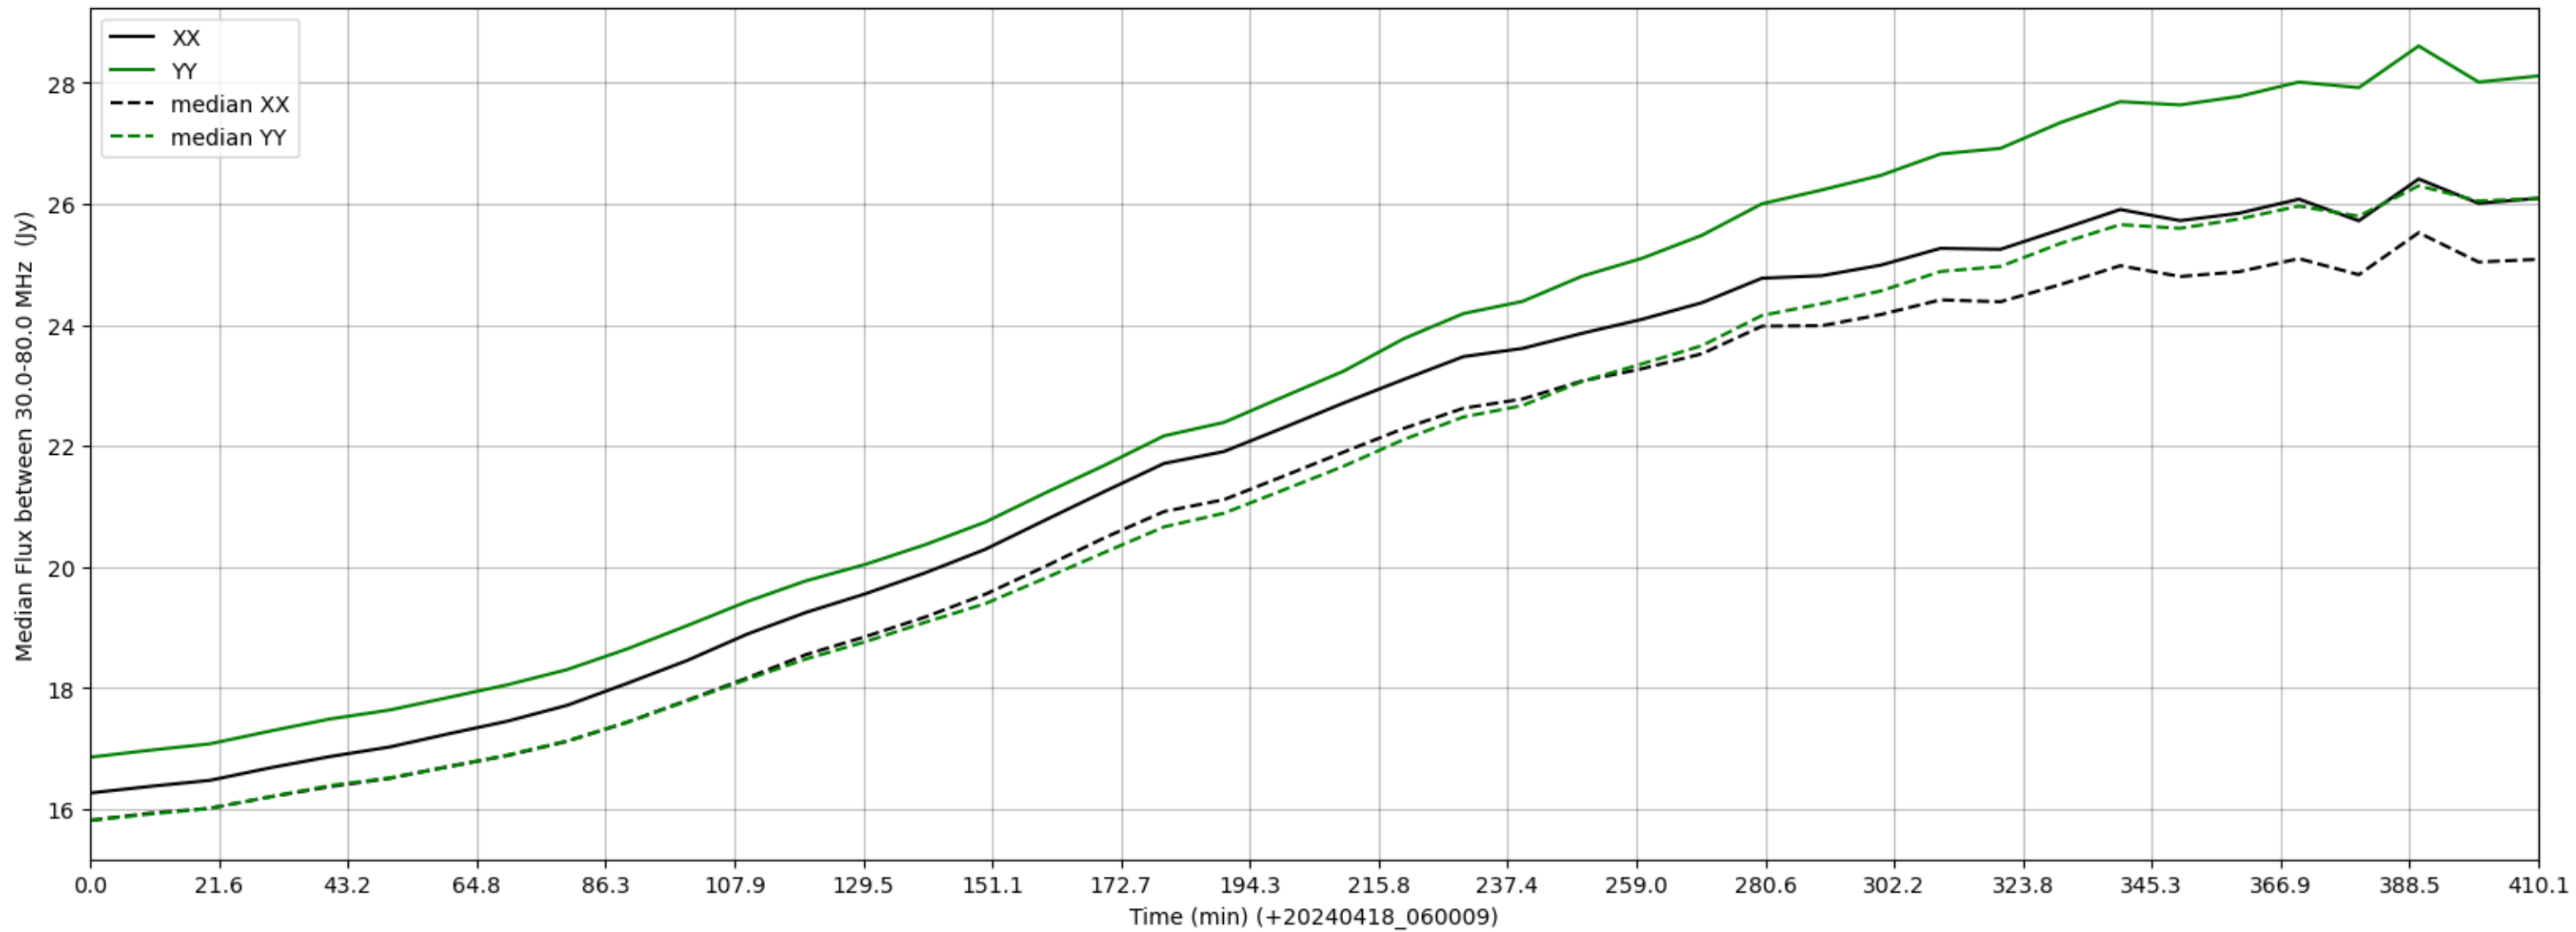

LWA206 - Correlator# 296 - XX FLAGS:Good - YY FLAGS:Good

LWA205 - Correlator# 297 - XX FLAGS:Good - YY FLAGS:Good

LWA208 - Correlator# 298 - XX FLAGS:Good - YY FLAGS:Good

LWA207 - Correlator# 299 - XX FLAGS:Good - YY FLAGS:Good