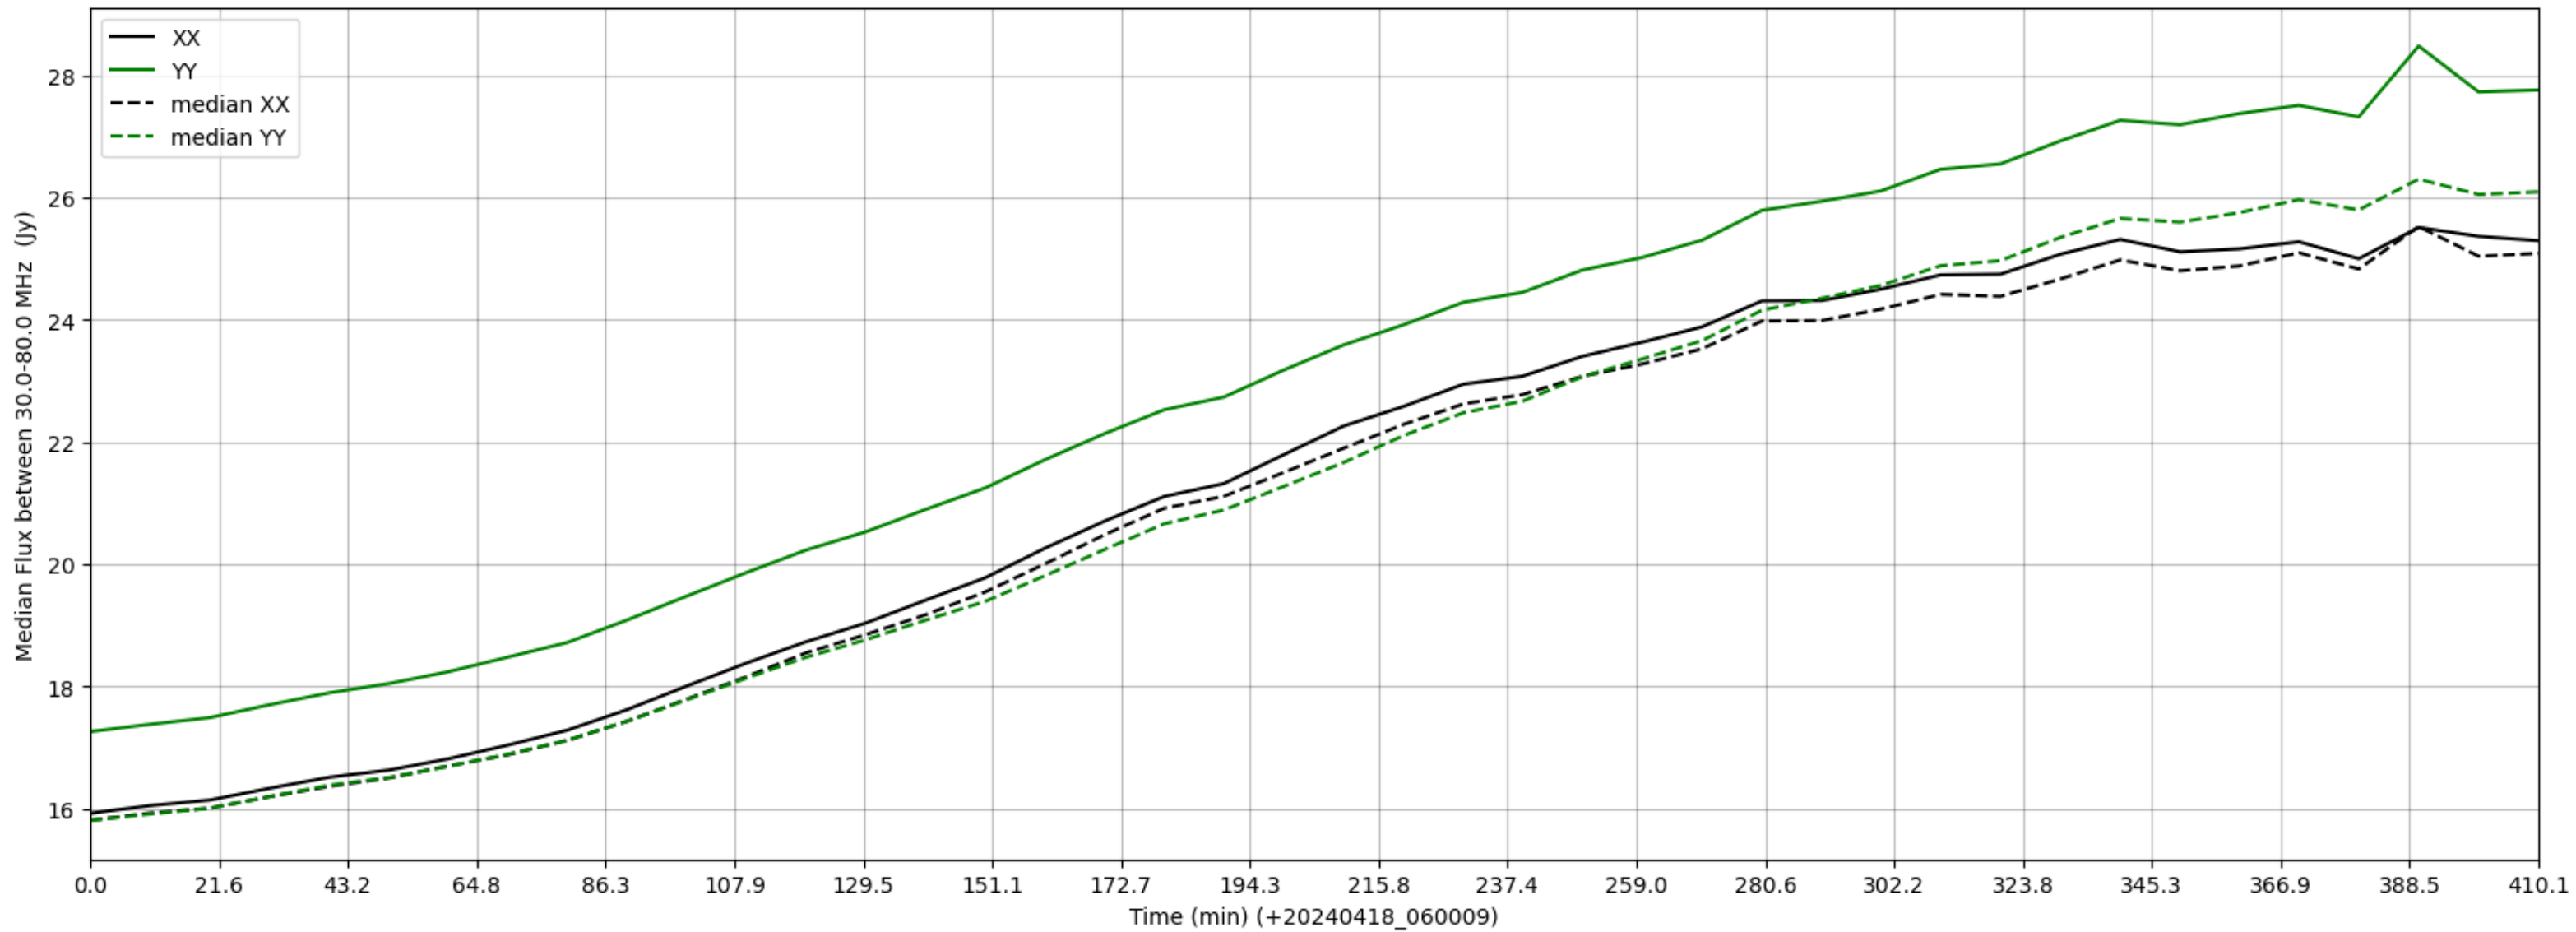

LWA180 - Correlator# 322 - XX FLAGS:Good - YY FLAGS:Good

LWA247 - Correlator# 321 - XX FLAGS:Good - YY FLAGS:Good