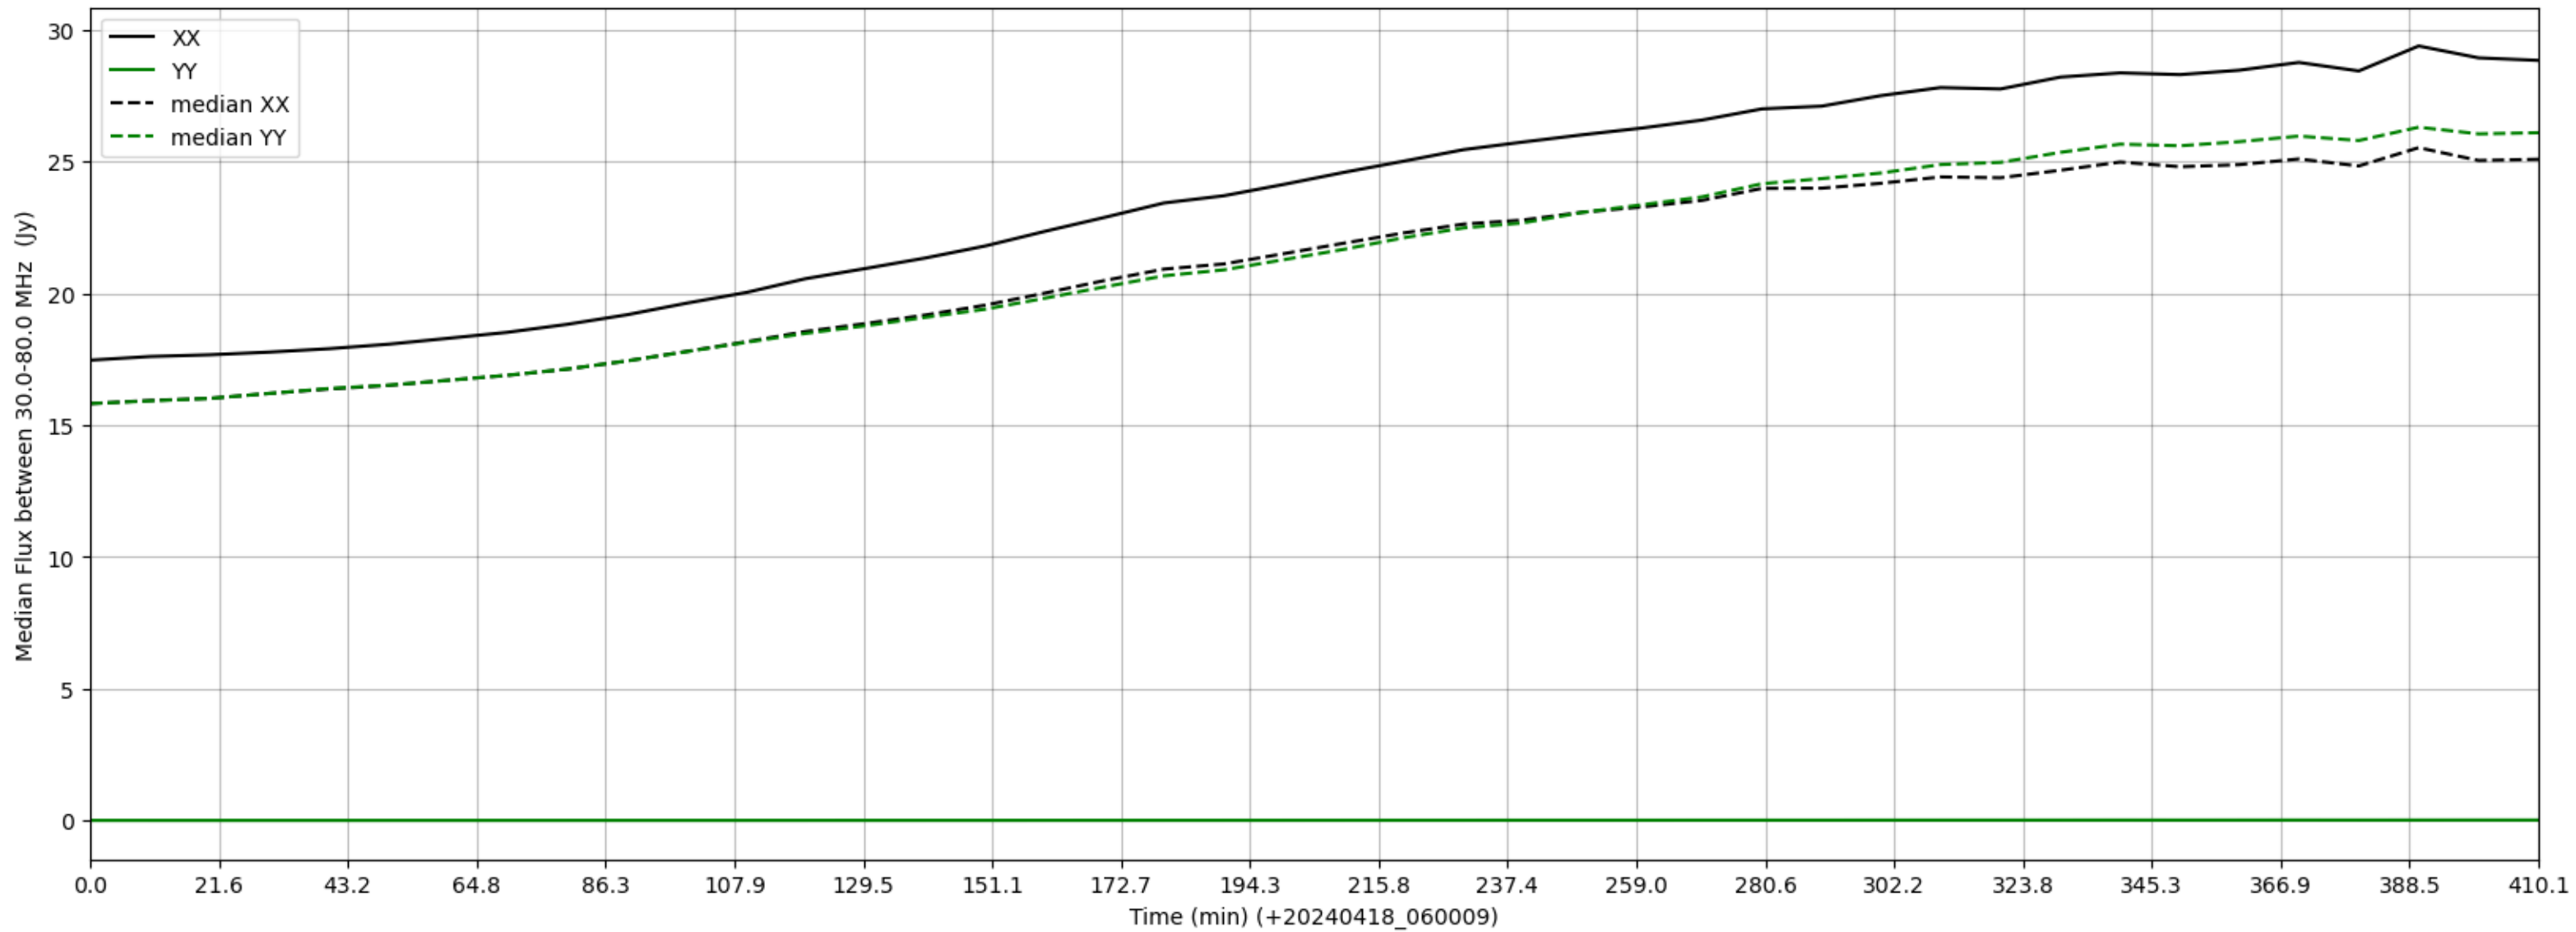

LWA308 - Correlator# 015 - XX FLAGS:Good - YY FLAGS:Good

LWA309 - Correlator# 014 - XX FLAGS:Good - YY FLAGS:LowFlux