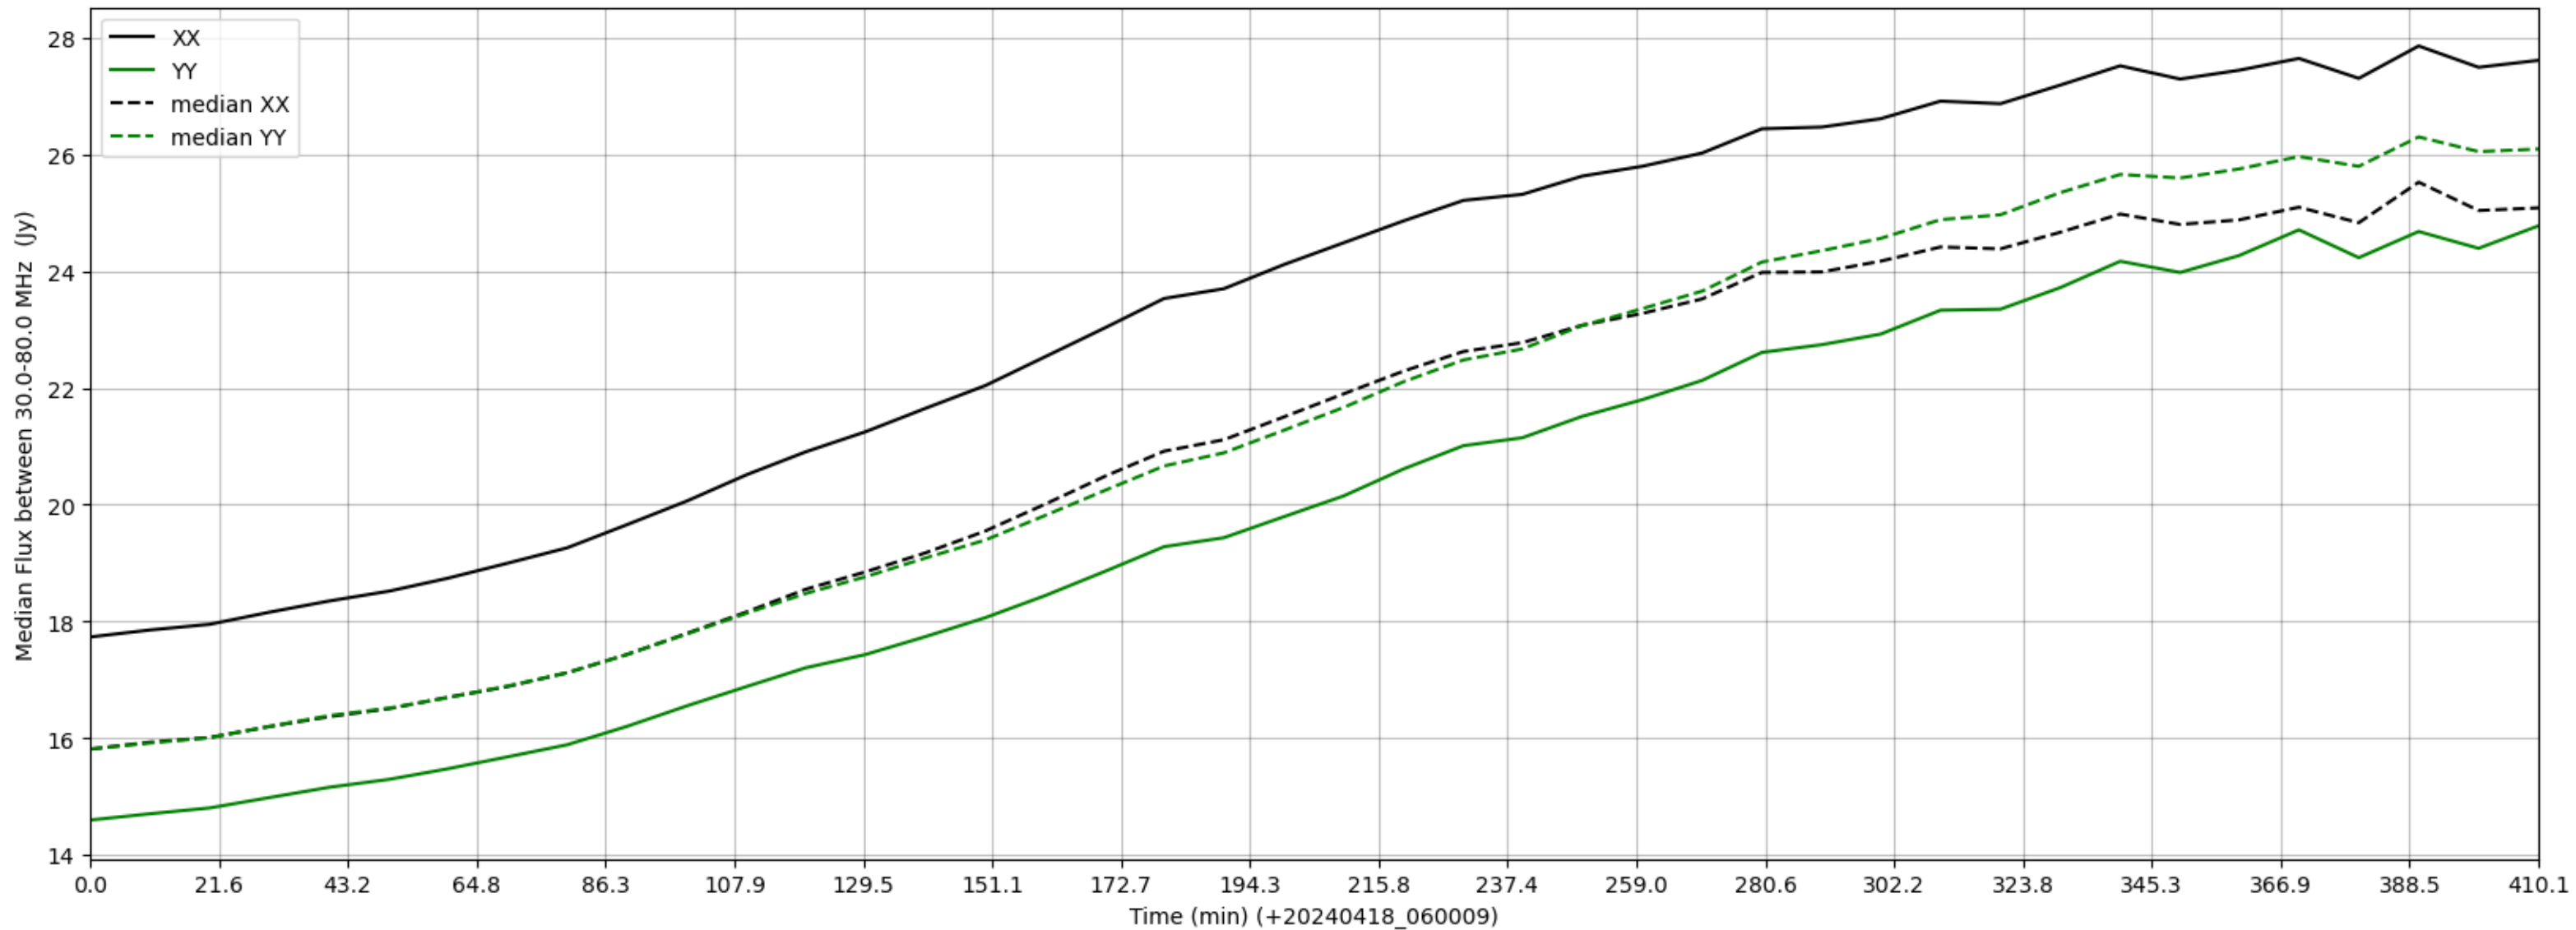

LWA206 - Correlator# 296 - XX FLAGS:Good - YY FLAGS:Good

LWA205 - Correlator# 297 - XX FLAGS:Good - YY FLAGS:Good

LWA208 - Correlator# 298 - XX FLAGS:Good - YY FLAGS:Good

LWA207 - Correlator# 299 - XX FLAGS:Good - YY FLAGS:Good