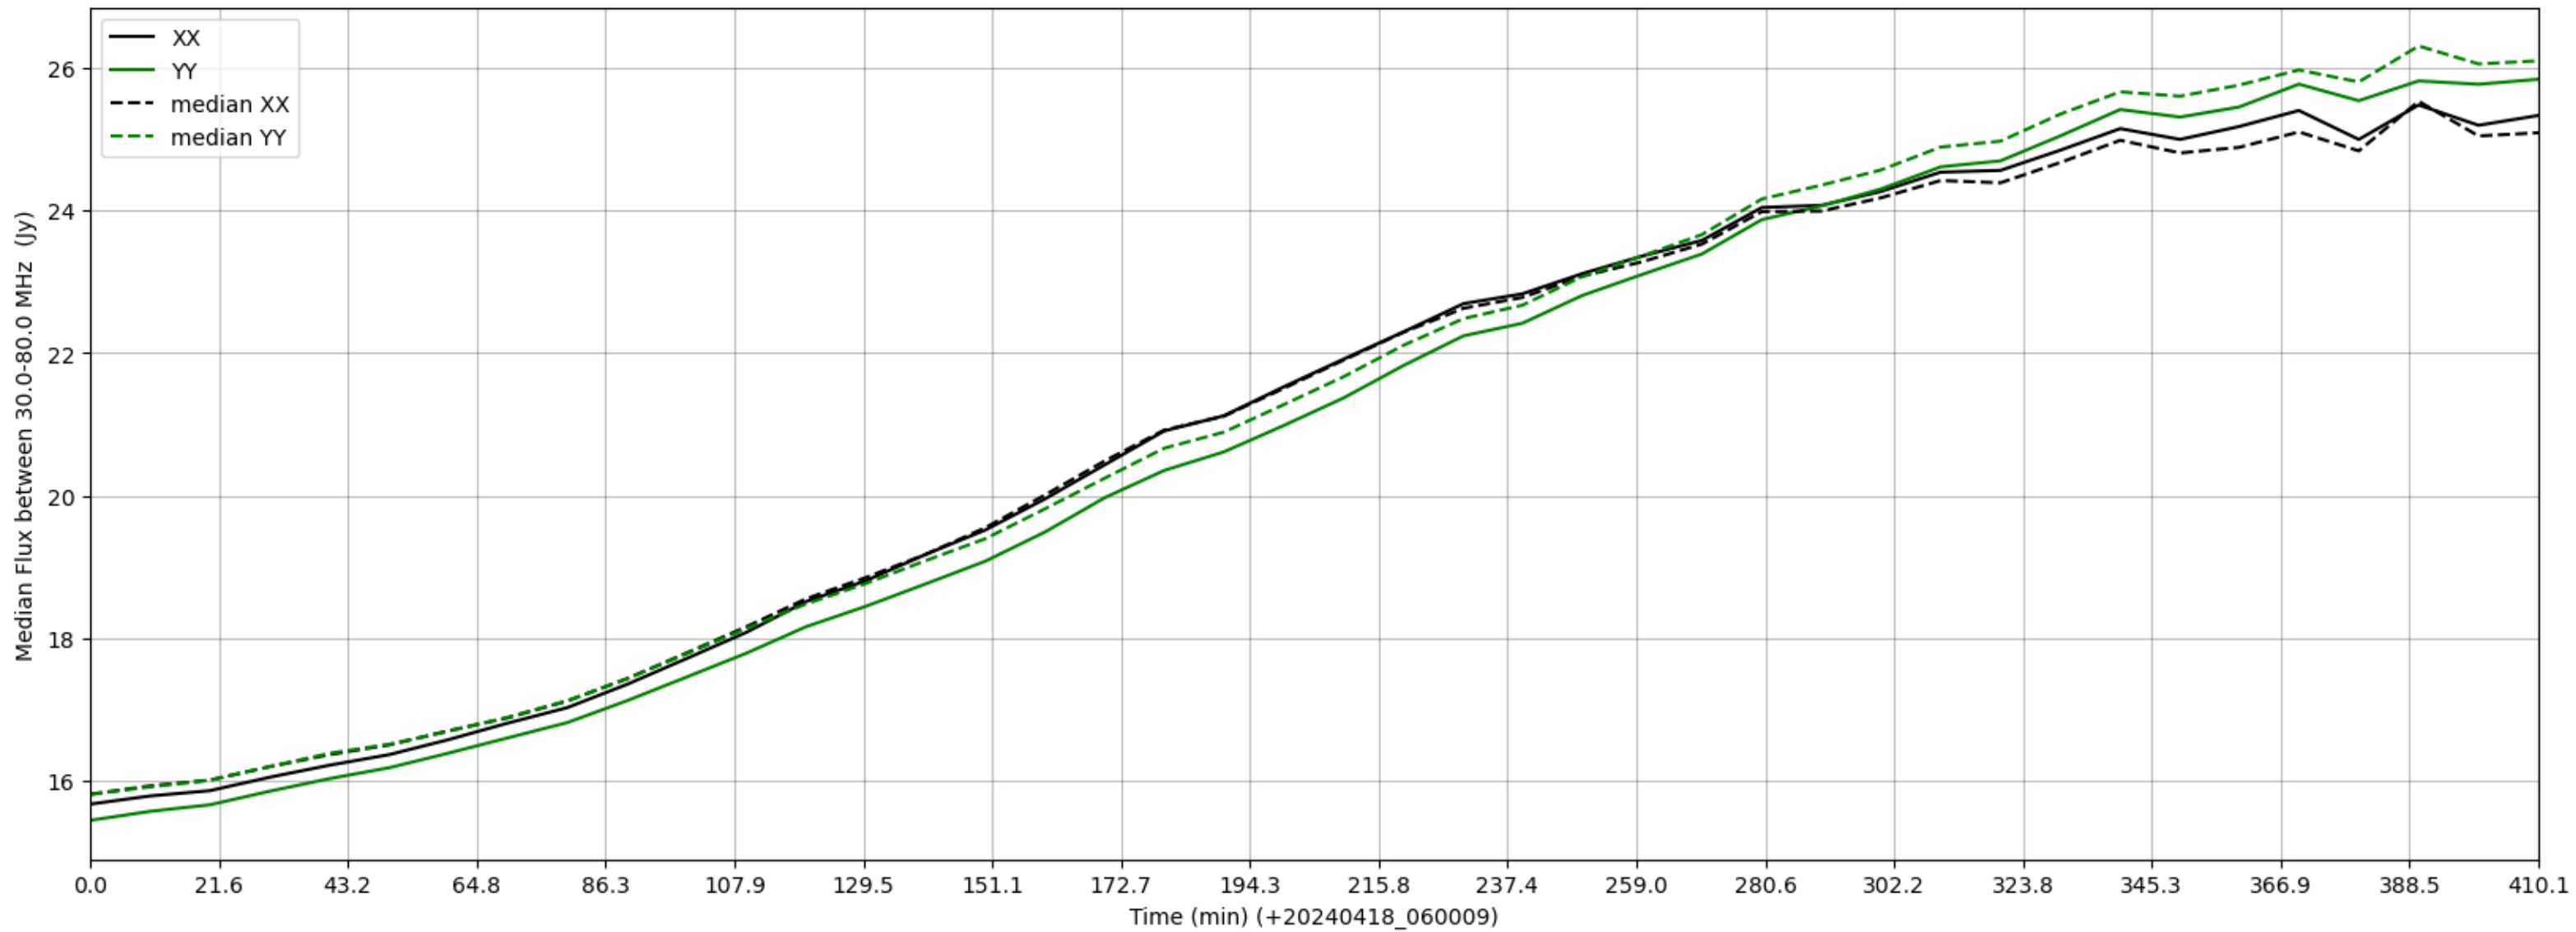

LWA093 - Correlator# 148 - XX FLAGS:Good - YY FLAGS:Good

LWA092 - Correlator# 149 - XX FLAGS:Good - YY FLAGS:Good

LWA095 - Correlator# 150 - XX FLAGS:LowFlux - YY FLAGS:Good

LWA094 - Correlator# 151 - XX FLAGS:Good - YY FLAGS:Good