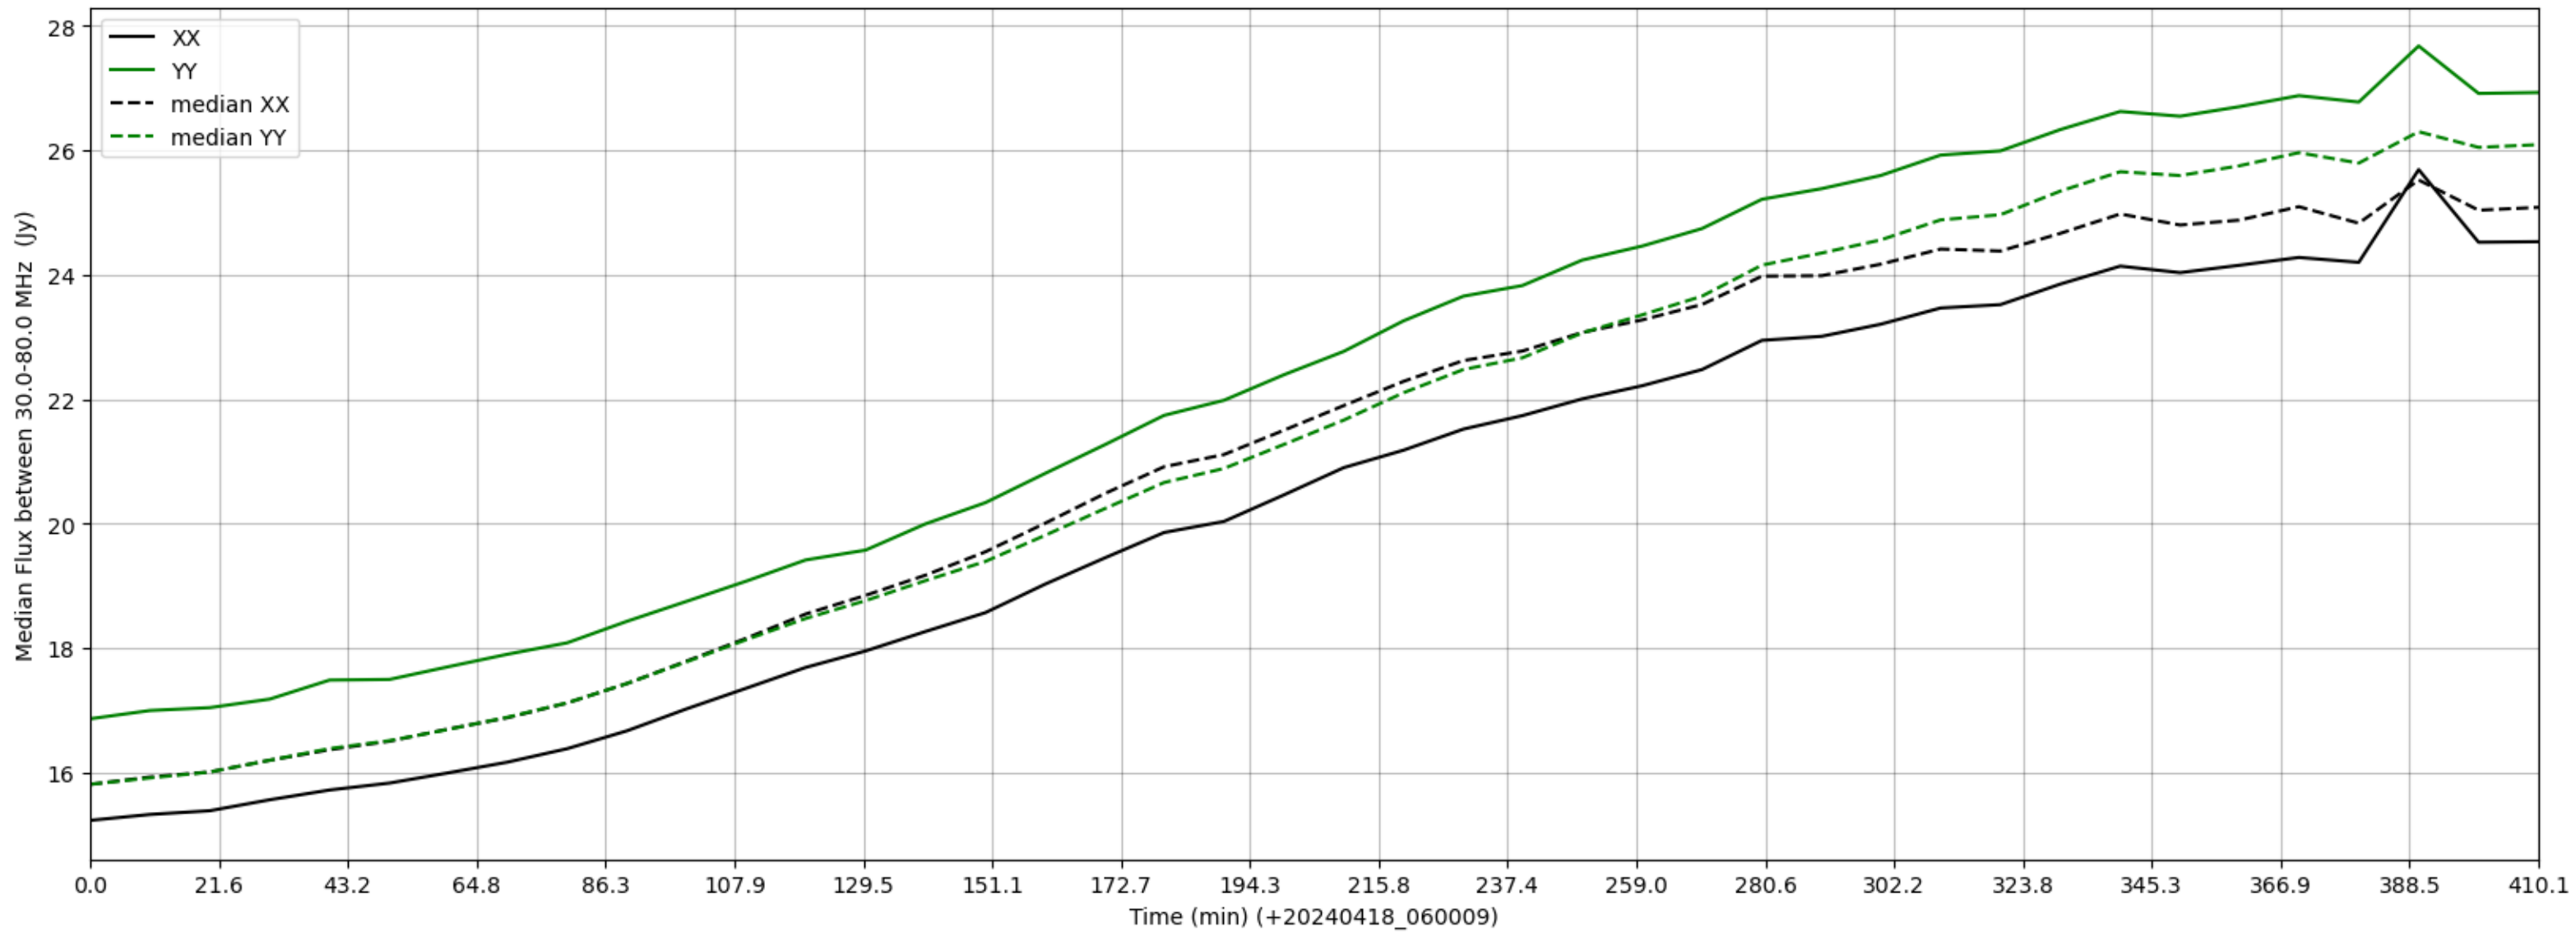

LWA116 - Correlator# 204 - XX FLAGS:Good - YY FLAGS:Good

LWA113 - Correlator# 203 - XX FLAGS:Good - YY FLAGS:Good