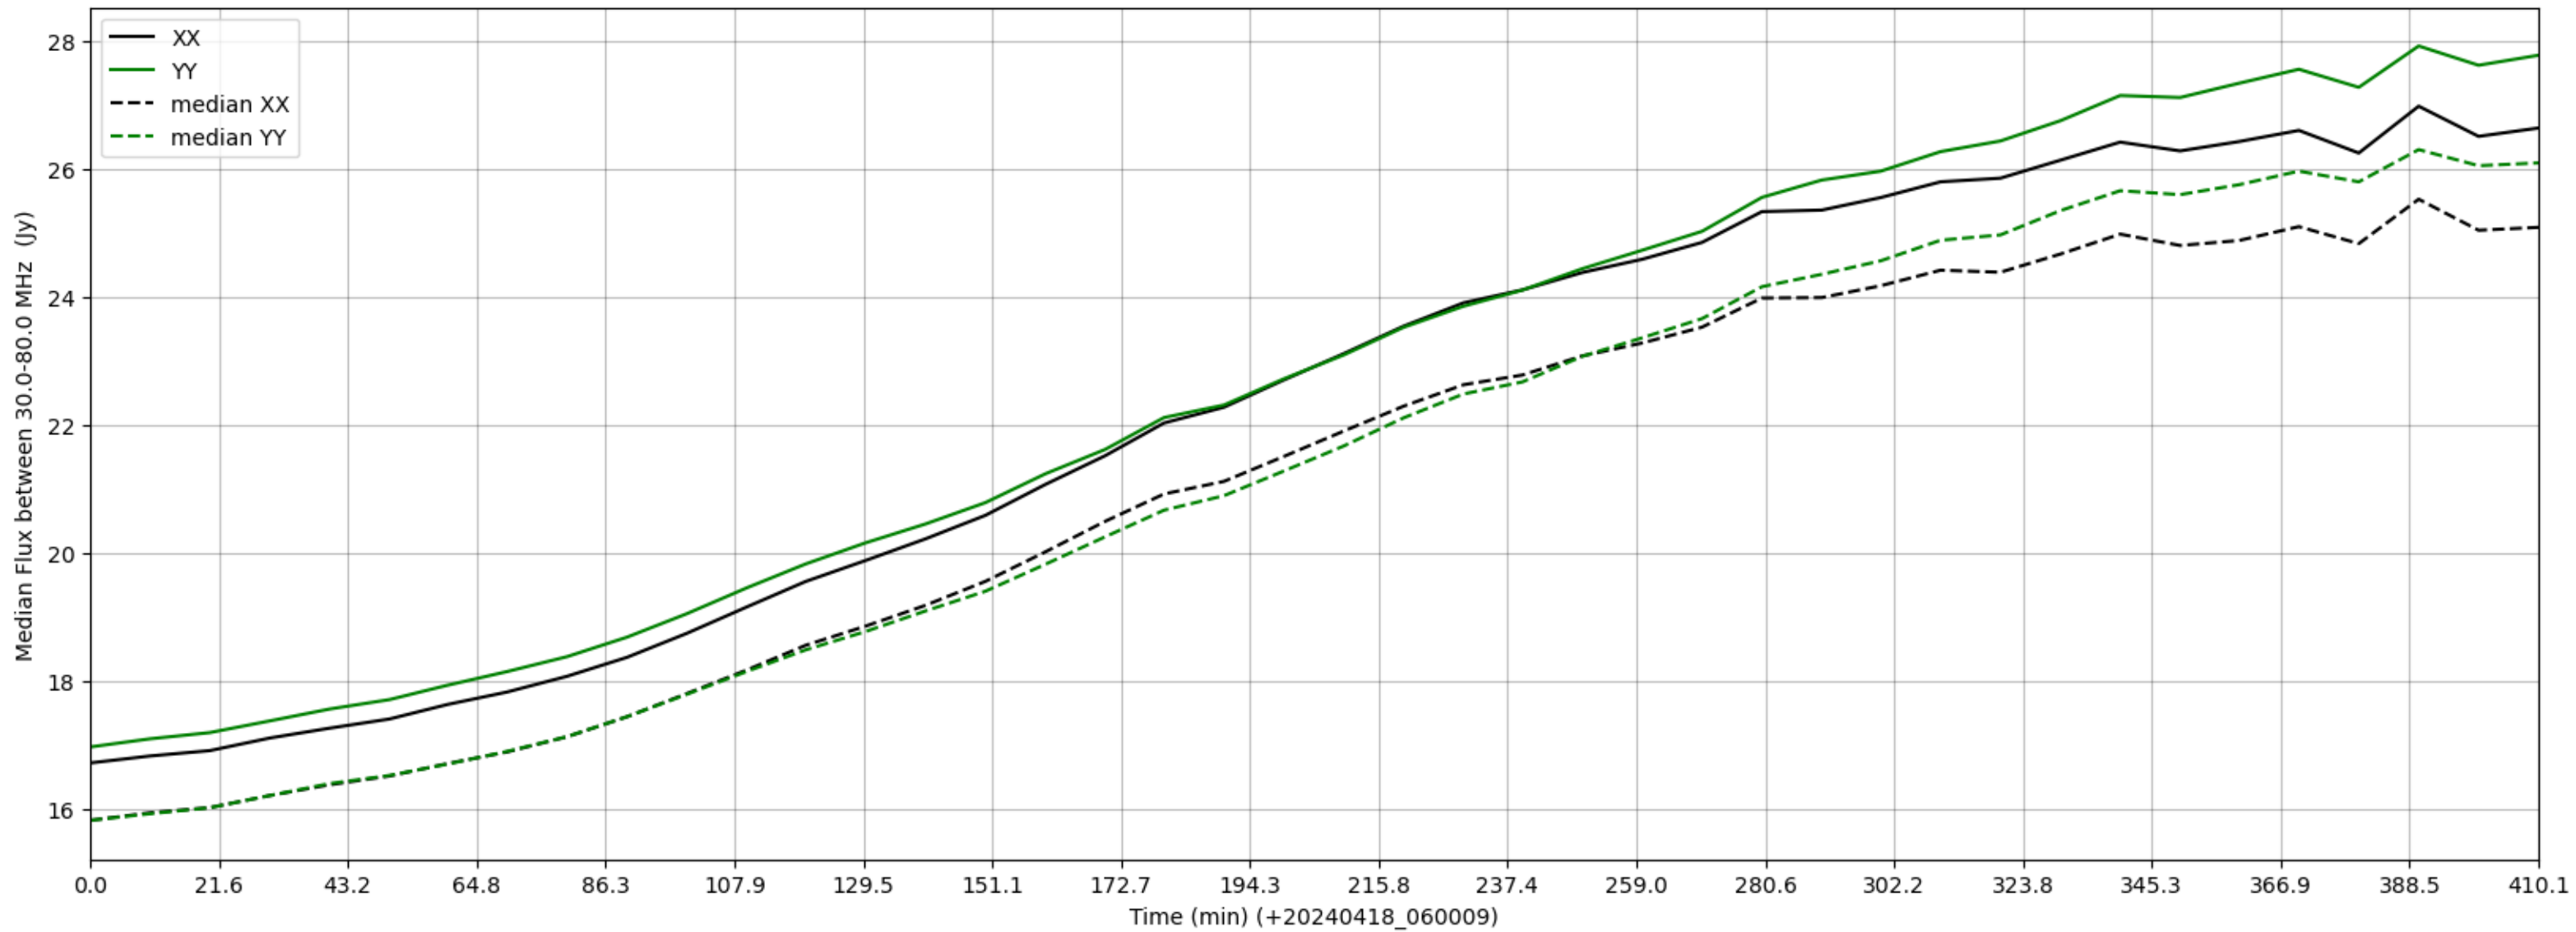

LWA056 - Correlator# 135 - XX FLAGS:Good - YY FLAGS:Good

LWA057 - Correlator# 134 - XX FLAGS:Good - YY FLAGS:Good