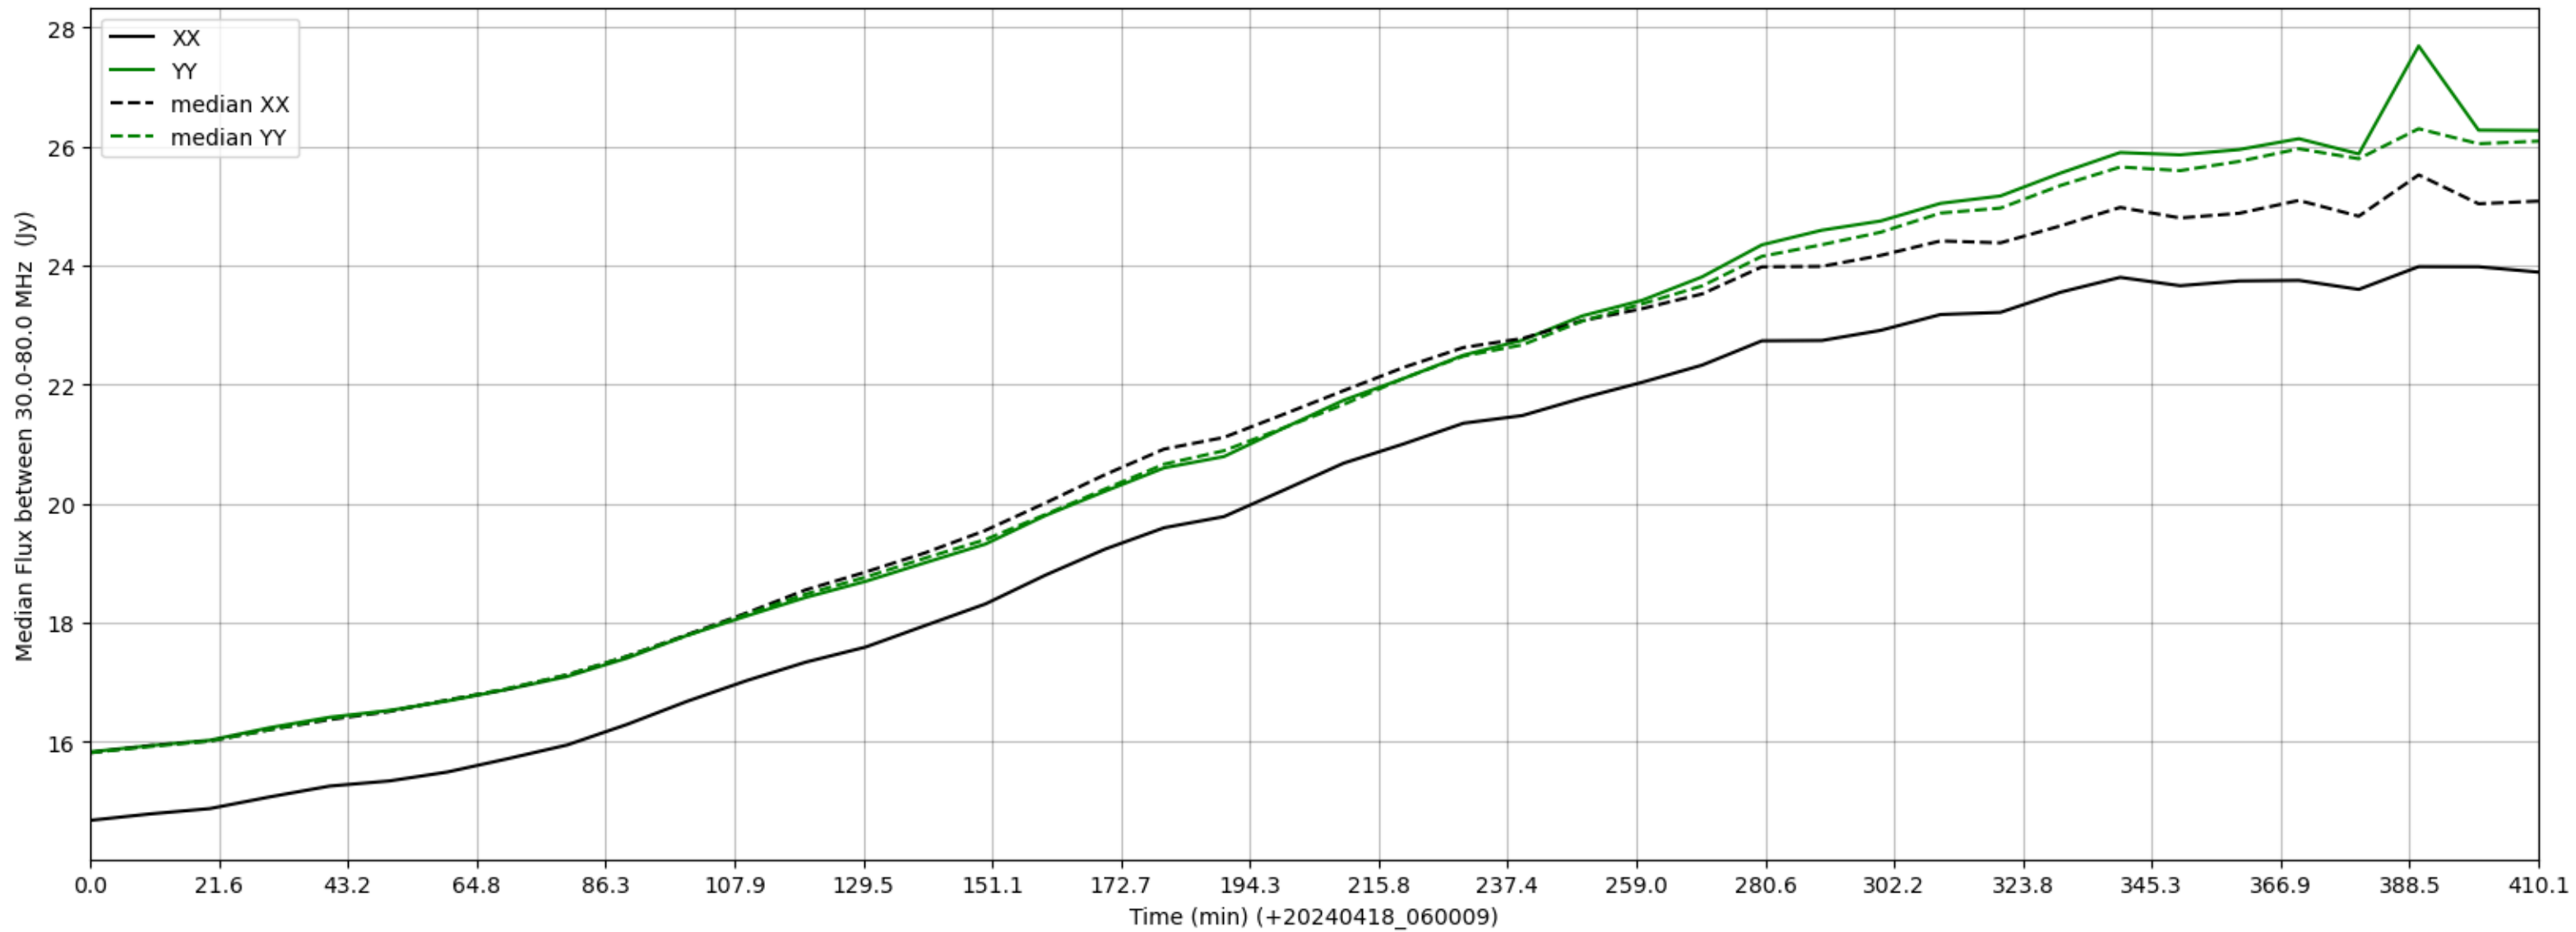

LWA232 - Correlator# 307 - XX FLAGS:LowFlux - YY FLAGS:LowFlux

LWA233 - Correlator# 306 - XX FLAGS:Good - YY FLAGS:Good