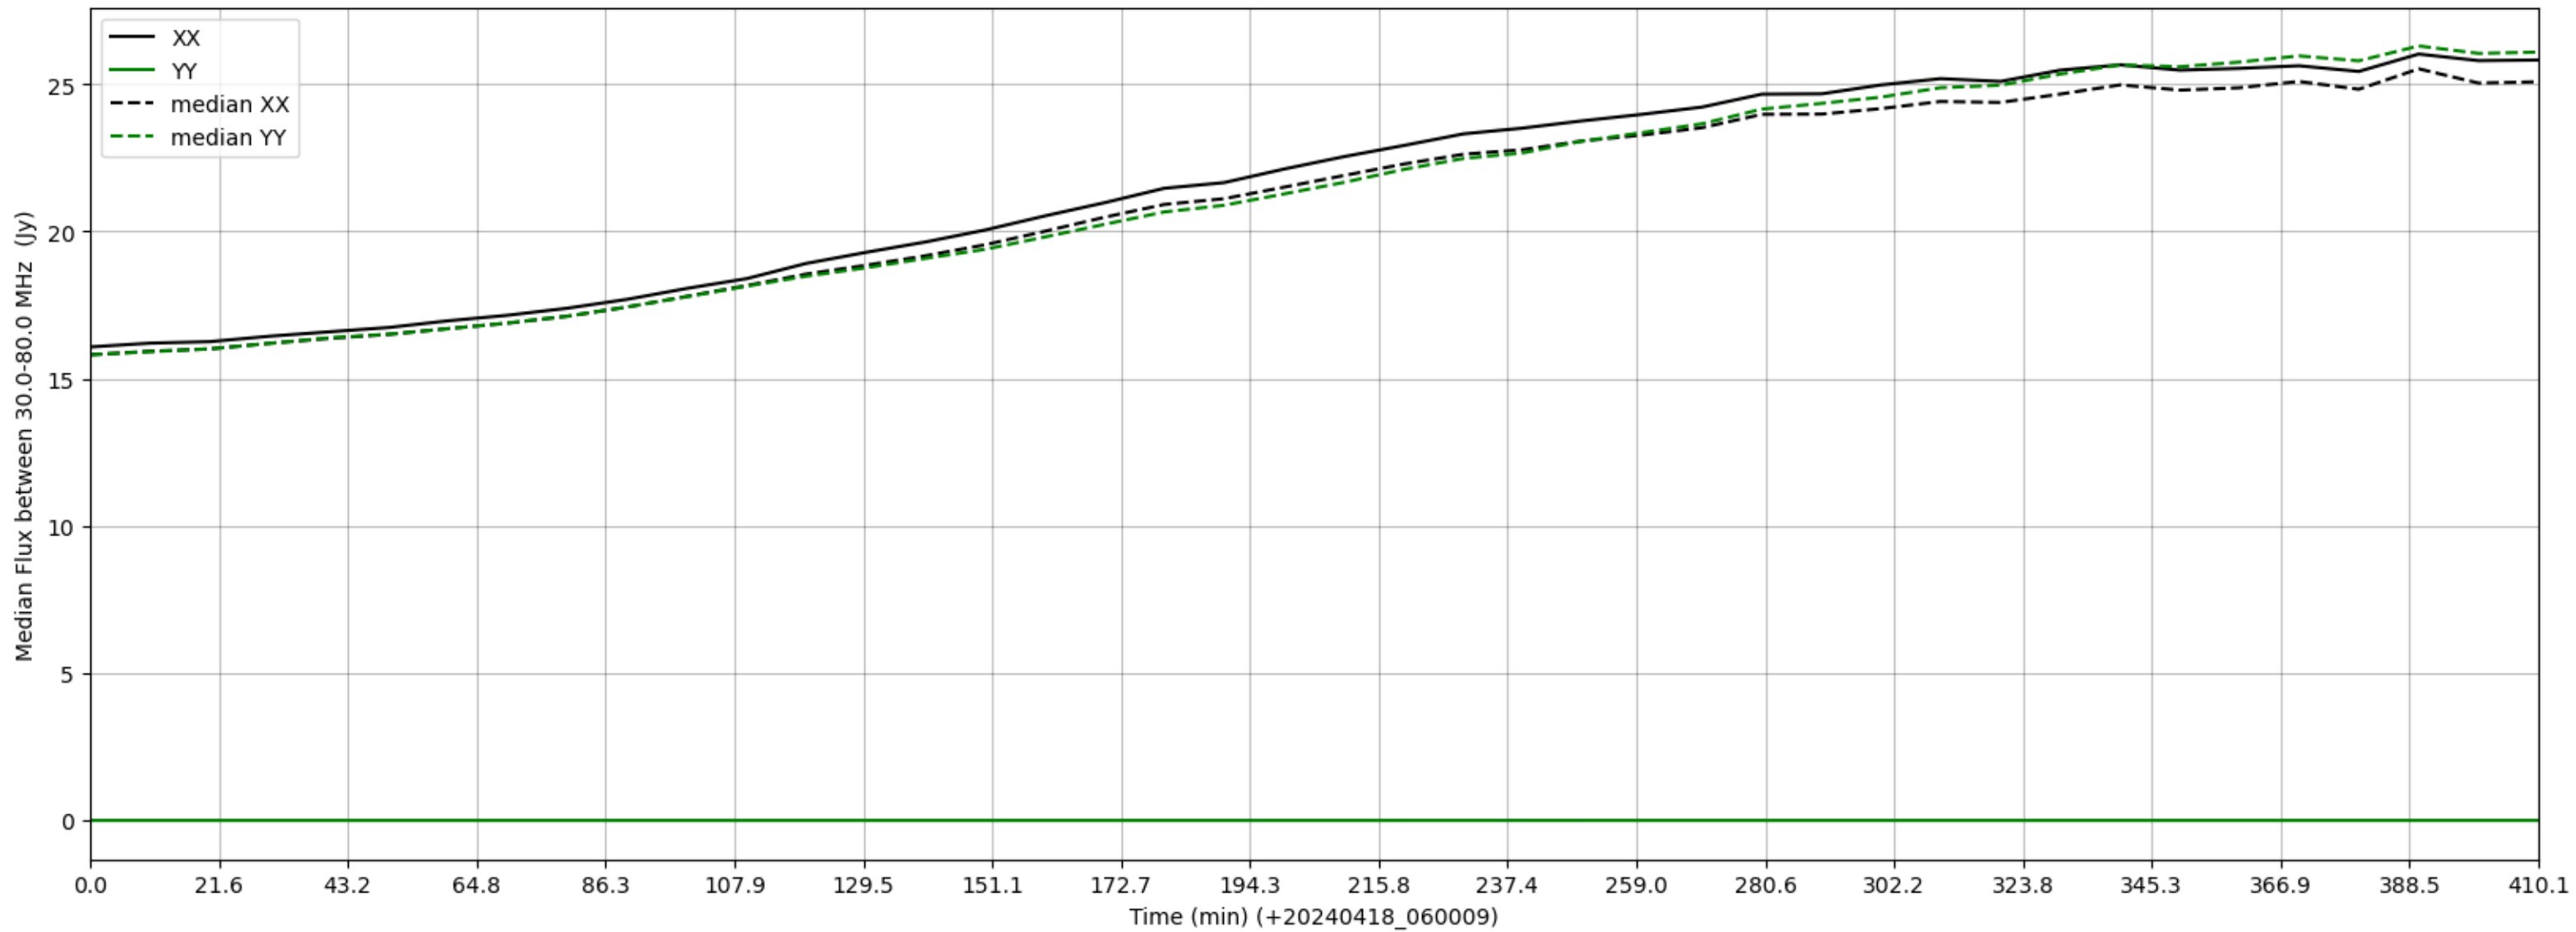

LWA316 - Correlator# 155 - XX FLAGS:Good - YY FLAGS:Good

LWA325 - Correlator# 154 - XX FLAGS:Good - YY FLAGS:LowFlux