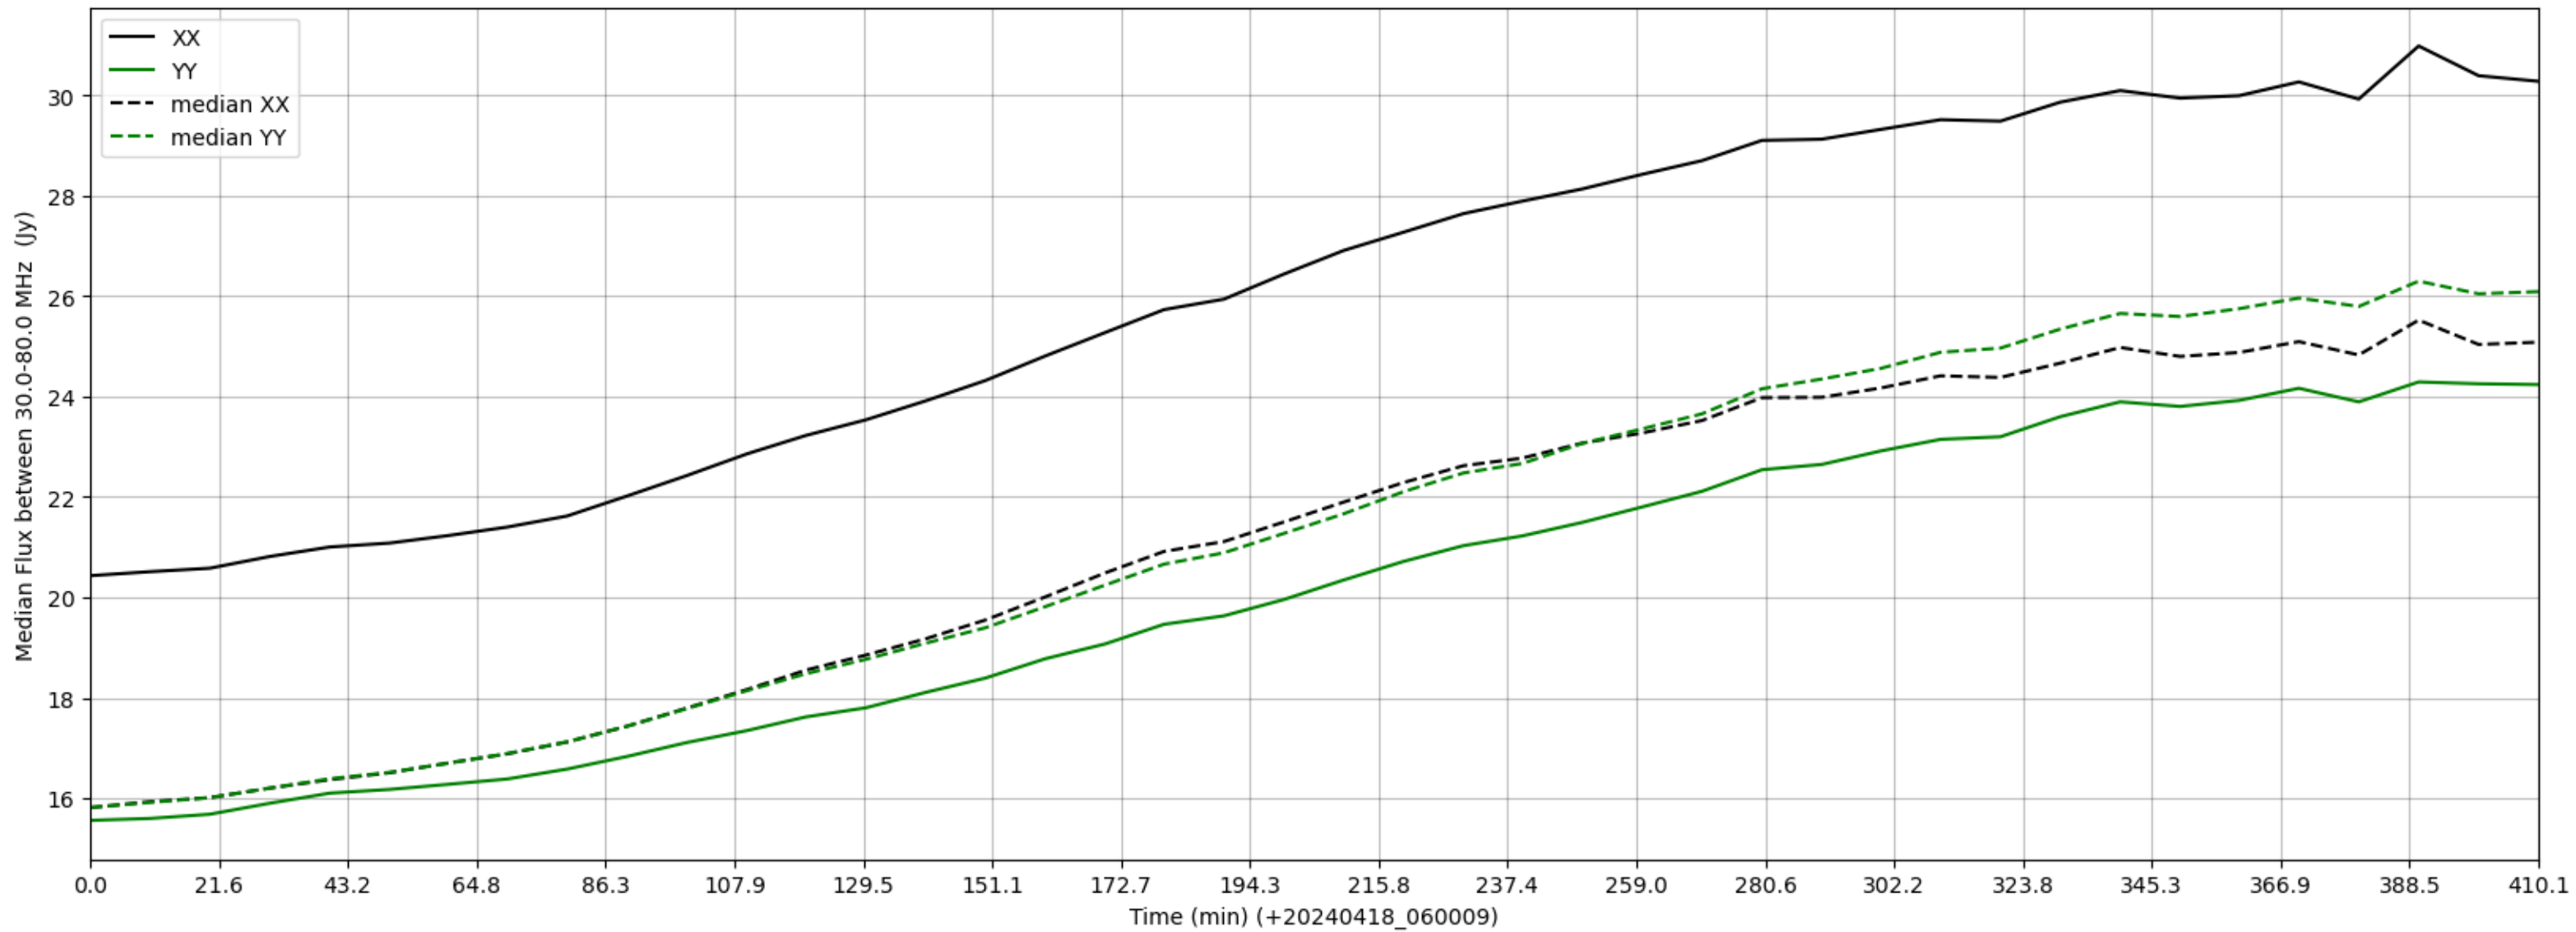

LWA282 - Correlator# 010 - XX FLAGS:Good - YY FLAGS:Good

LWA277 - Correlator# 009 - XX FLAGS:Good - YY FLAGS:Good