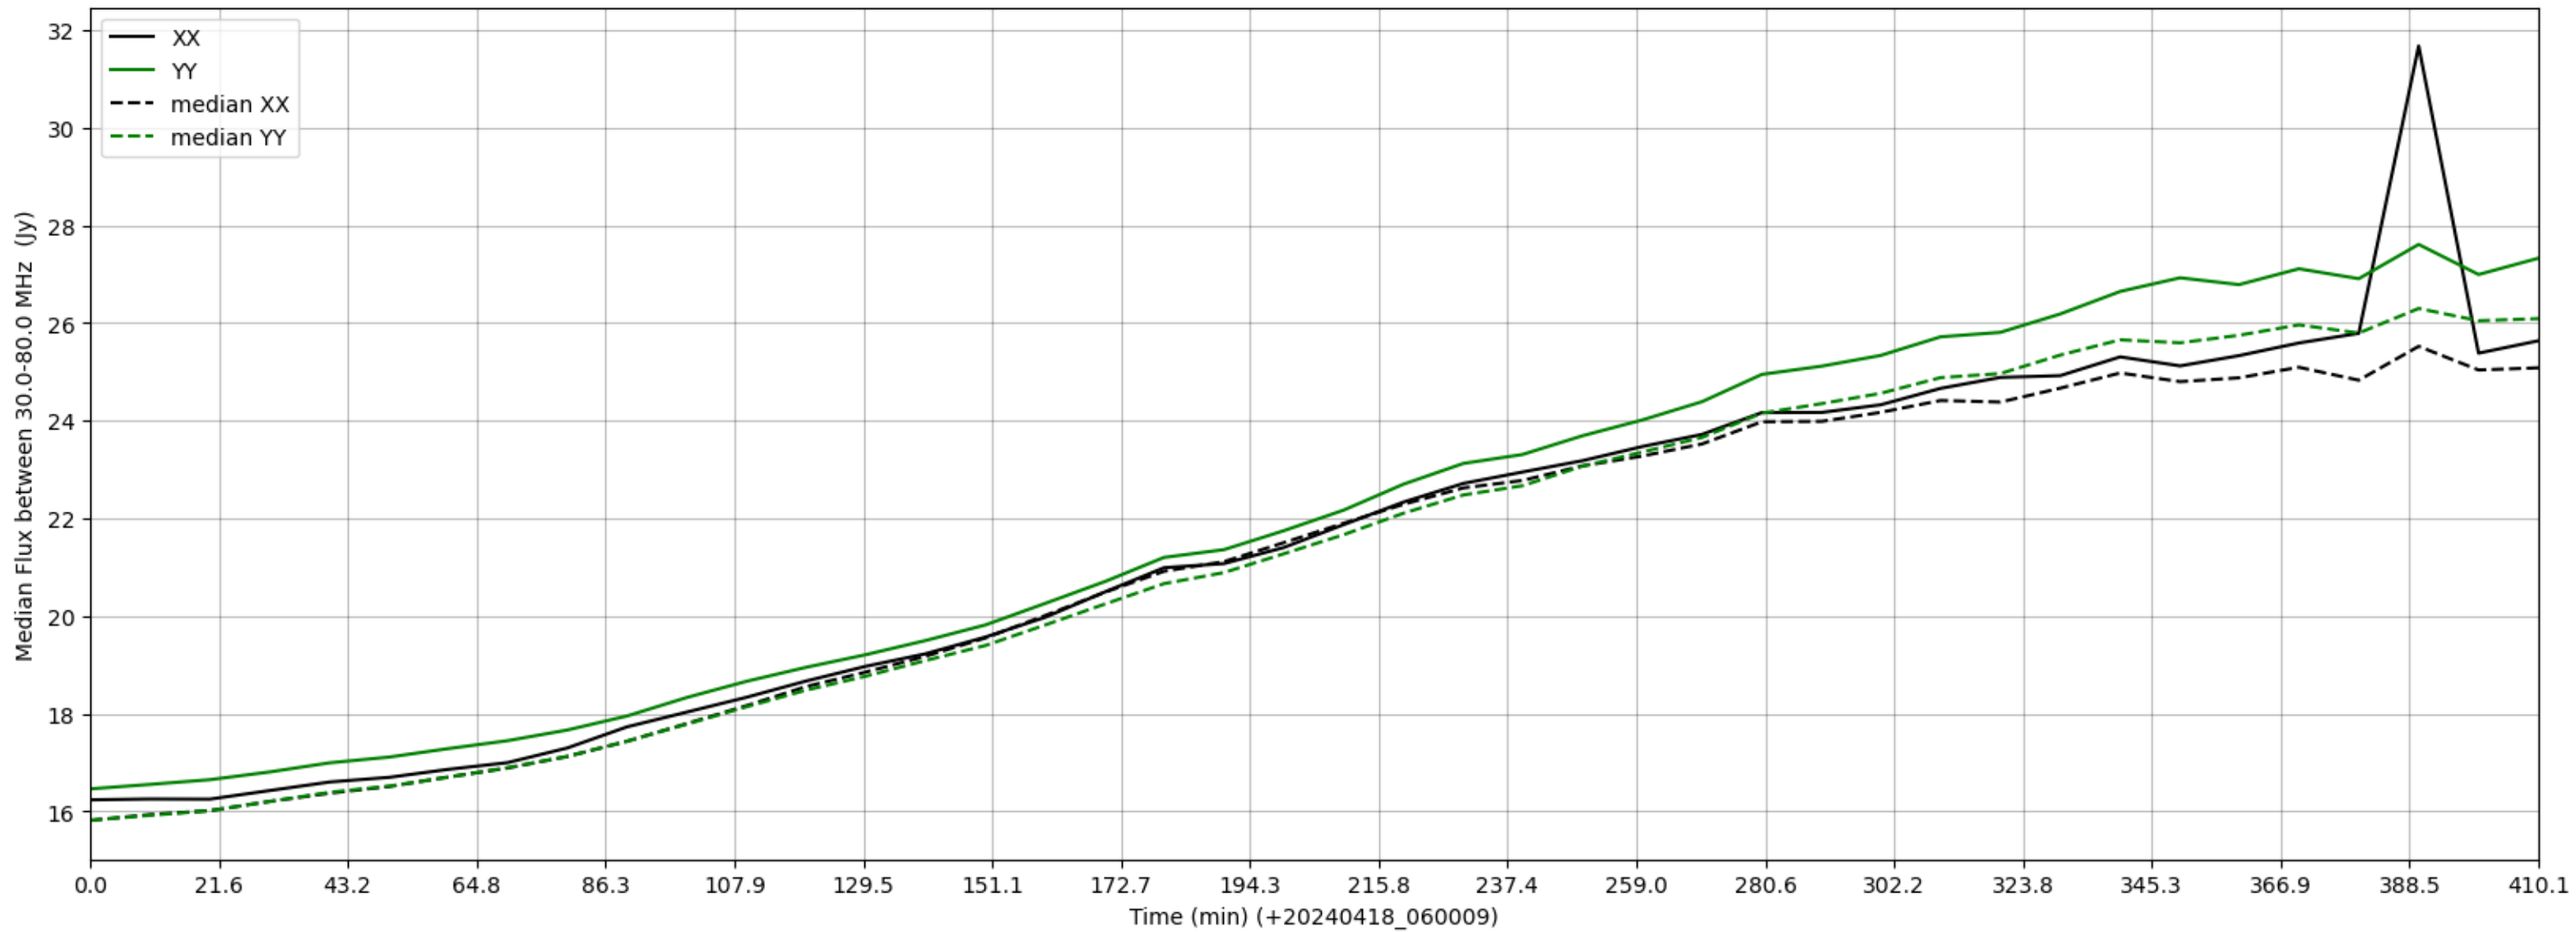

LWA004 - Correlator# 066 - XX FLAGS:Good - YY FLAGS:Good

LWA001 - Correlator# 065 - XX FLAGS:Good - YY FLAGS:Good