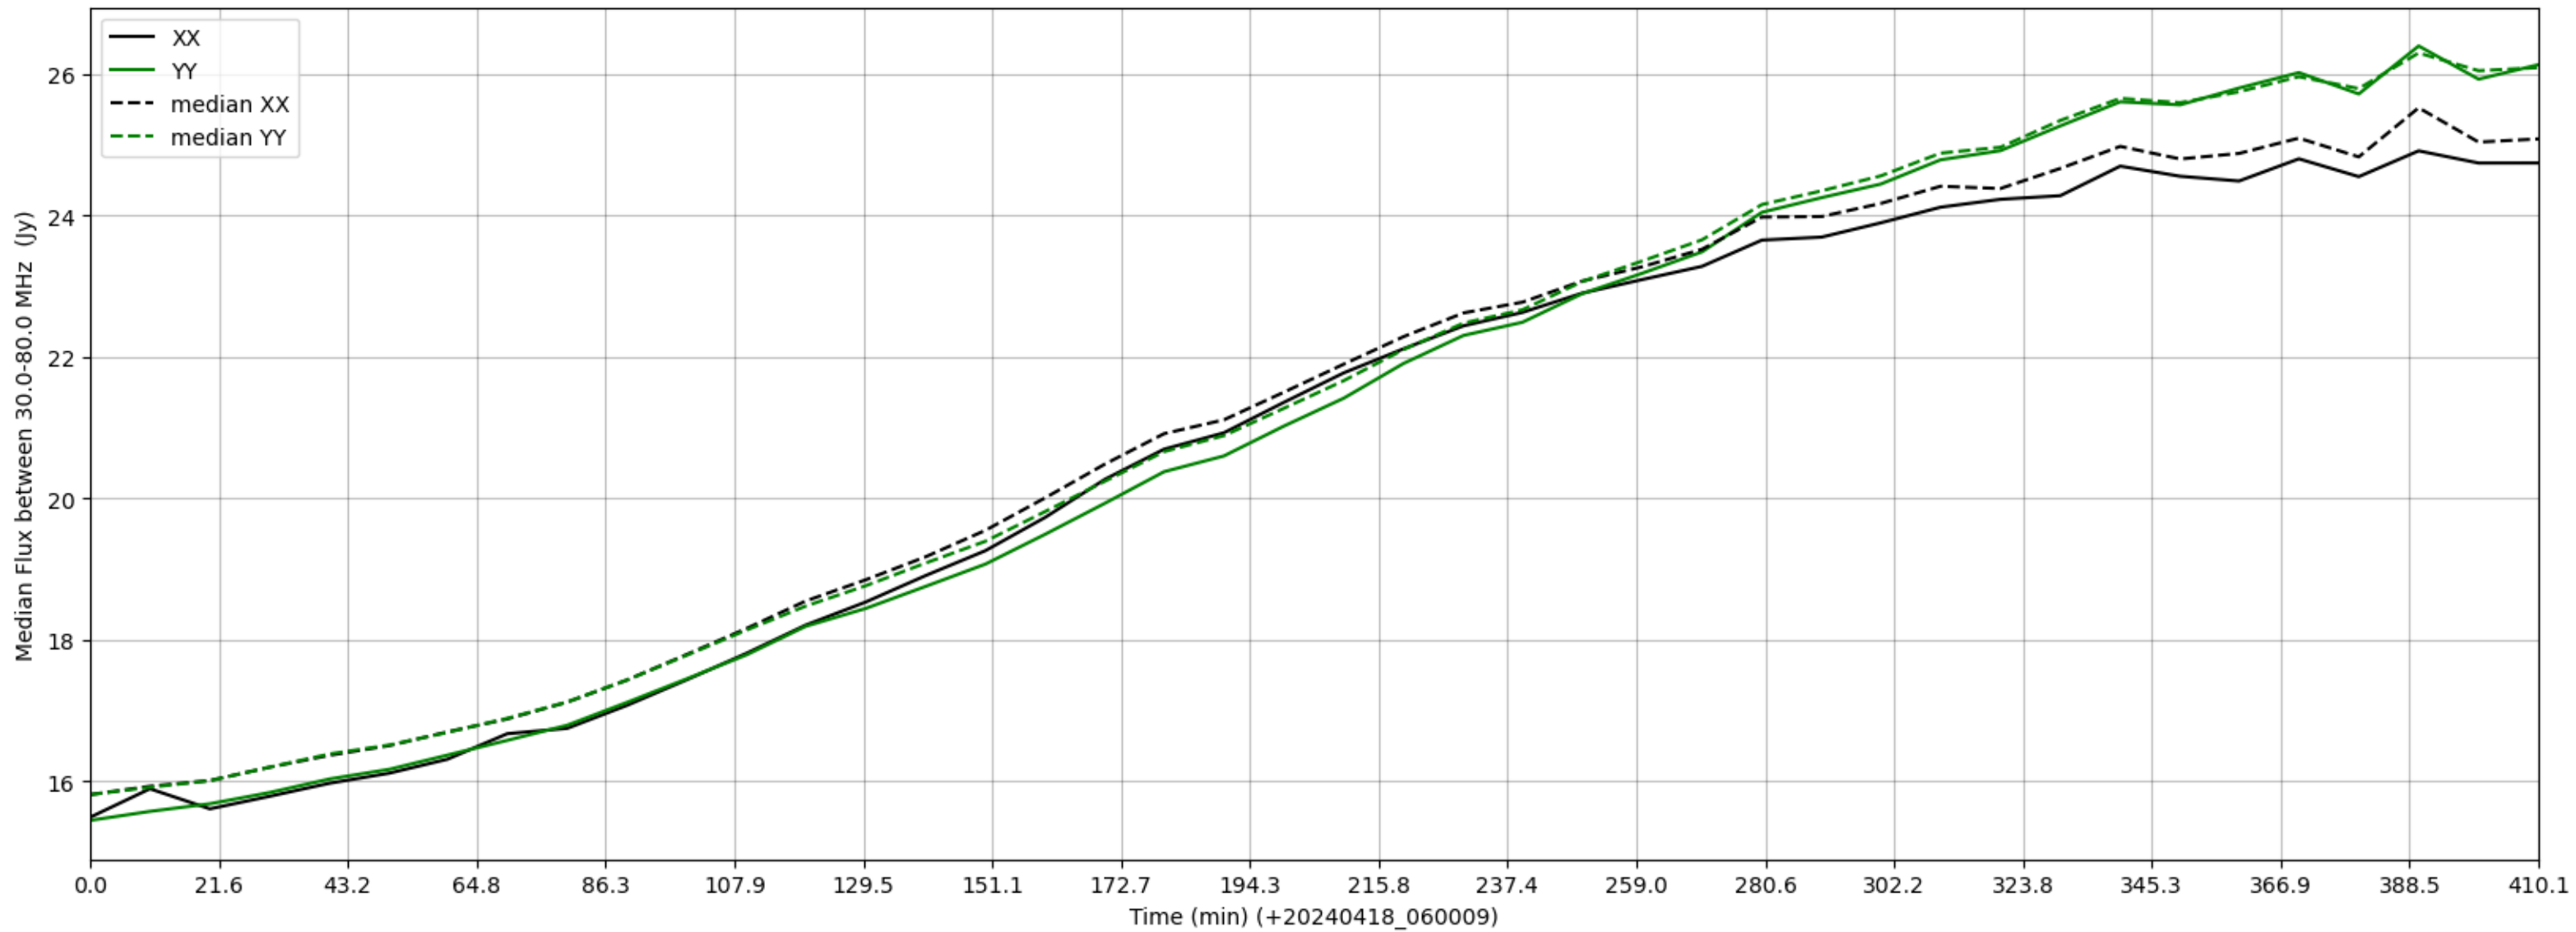

LWA019 - Correlator# 103 - XX FLAGS:Good - YY FLAGS:Good

LWA020 - Correlator# 102 - XX FLAGS:Good - YY FLAGS:Good