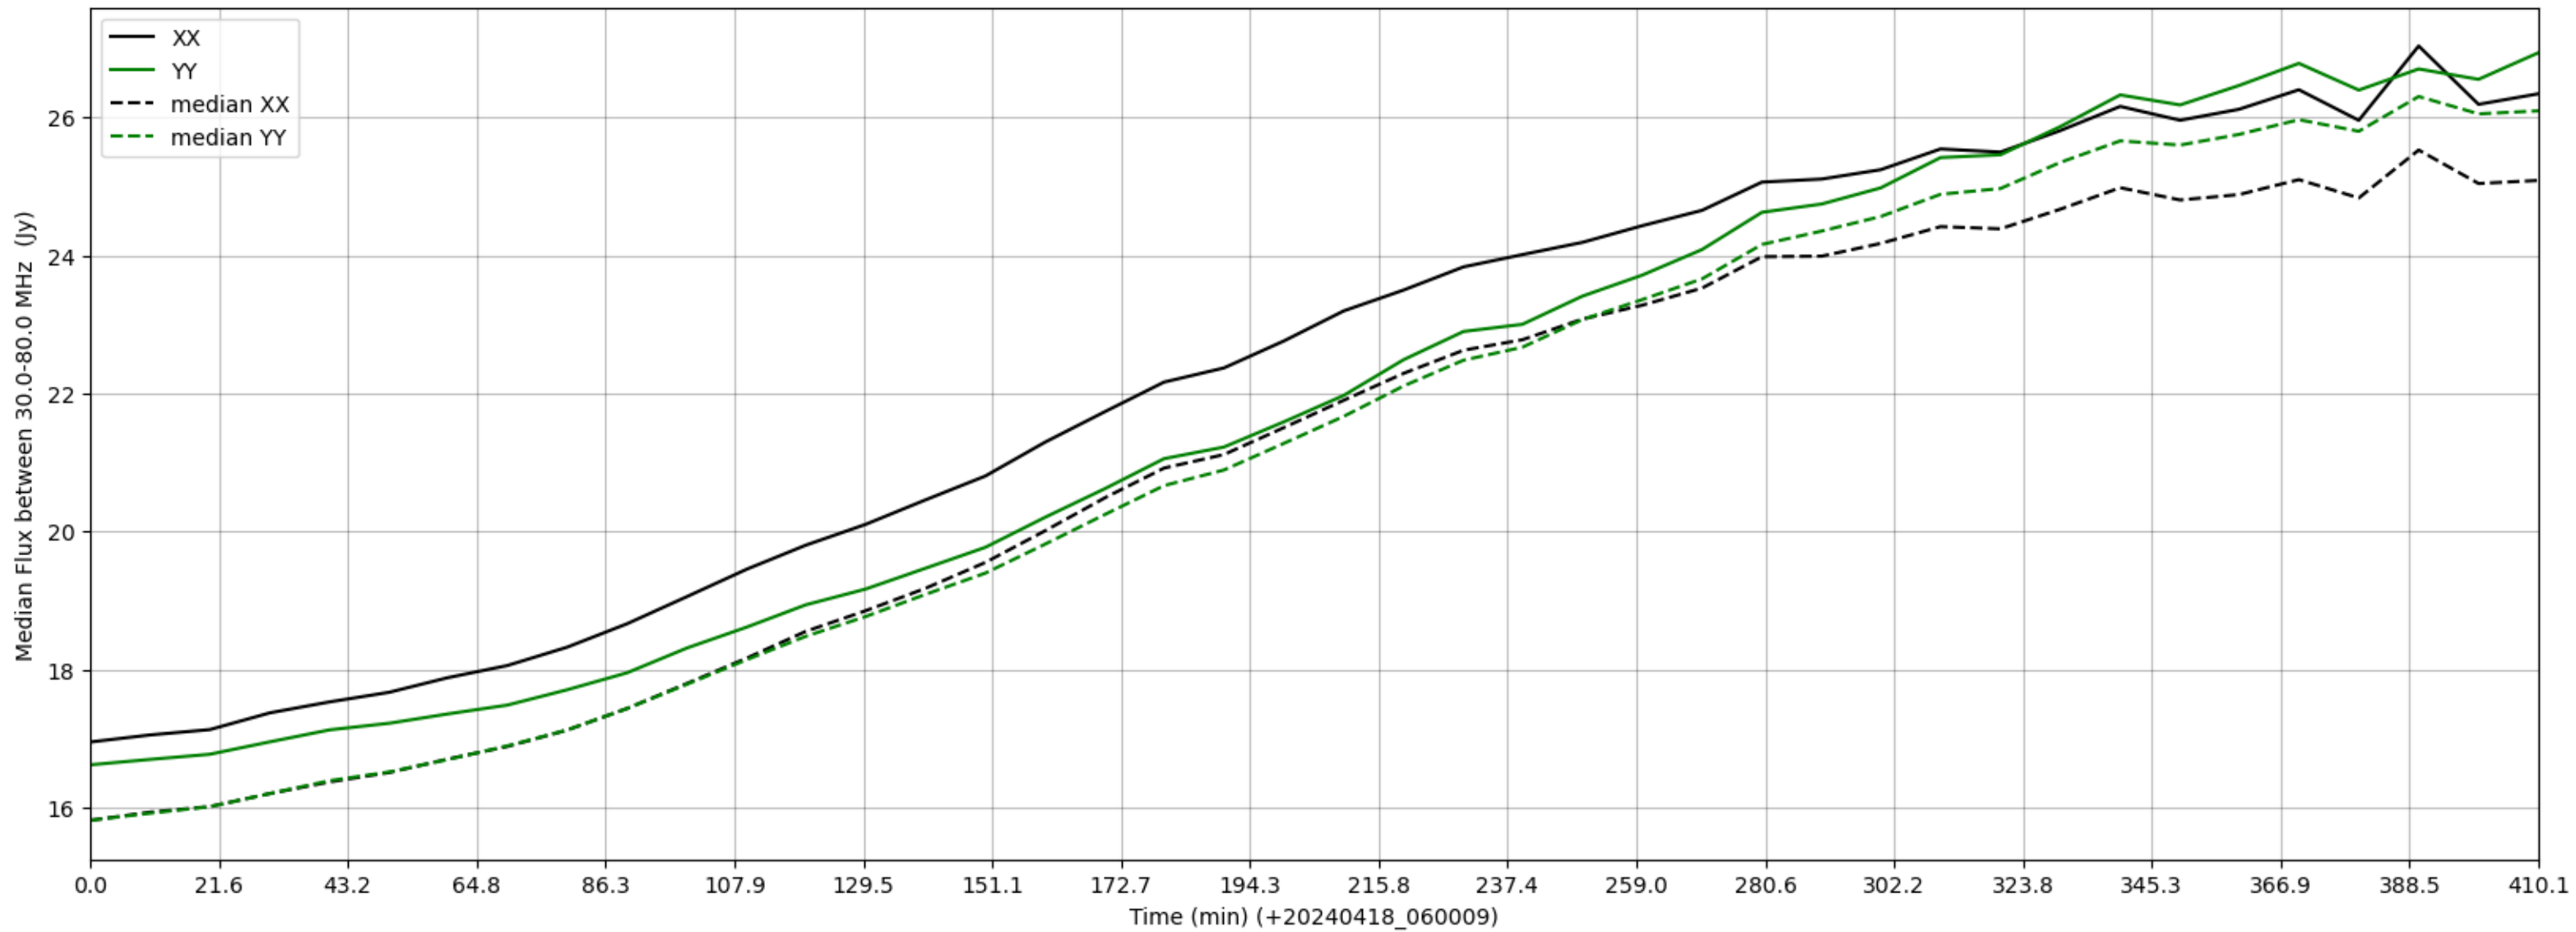

LWA072 - Correlator# 171 - XX FLAGS:Good - YY FLAGS:Good

LWA097 - Correlator# 170 - XX FLAGS:Good - YY FLAGS:Good