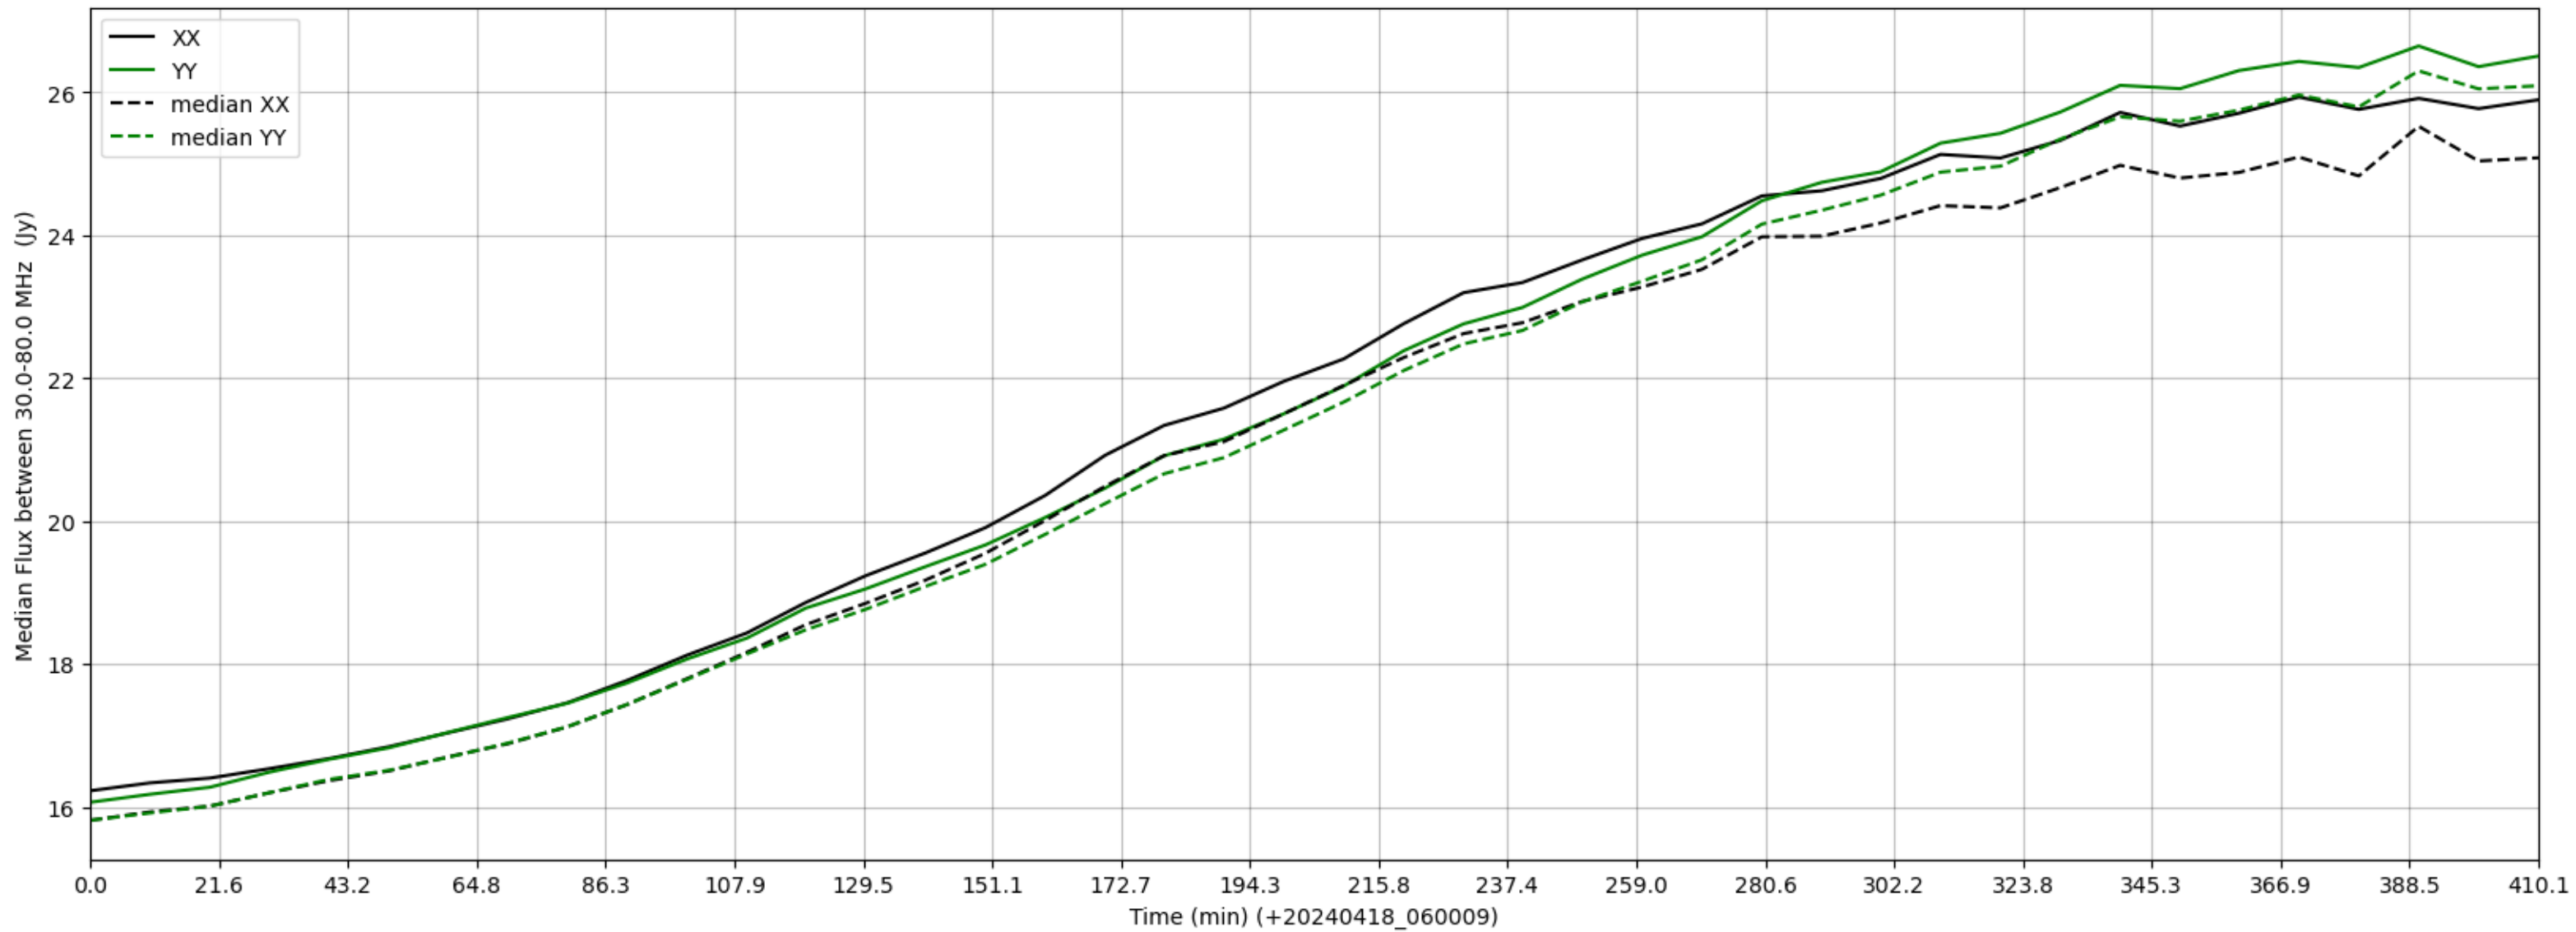

LWA350 - Correlator# 319 - XX FLAGS:Good - YY FLAGS:Good

LWA356 - Correlator# 318 - XX FLAGS:Good - YY FLAGS:Good