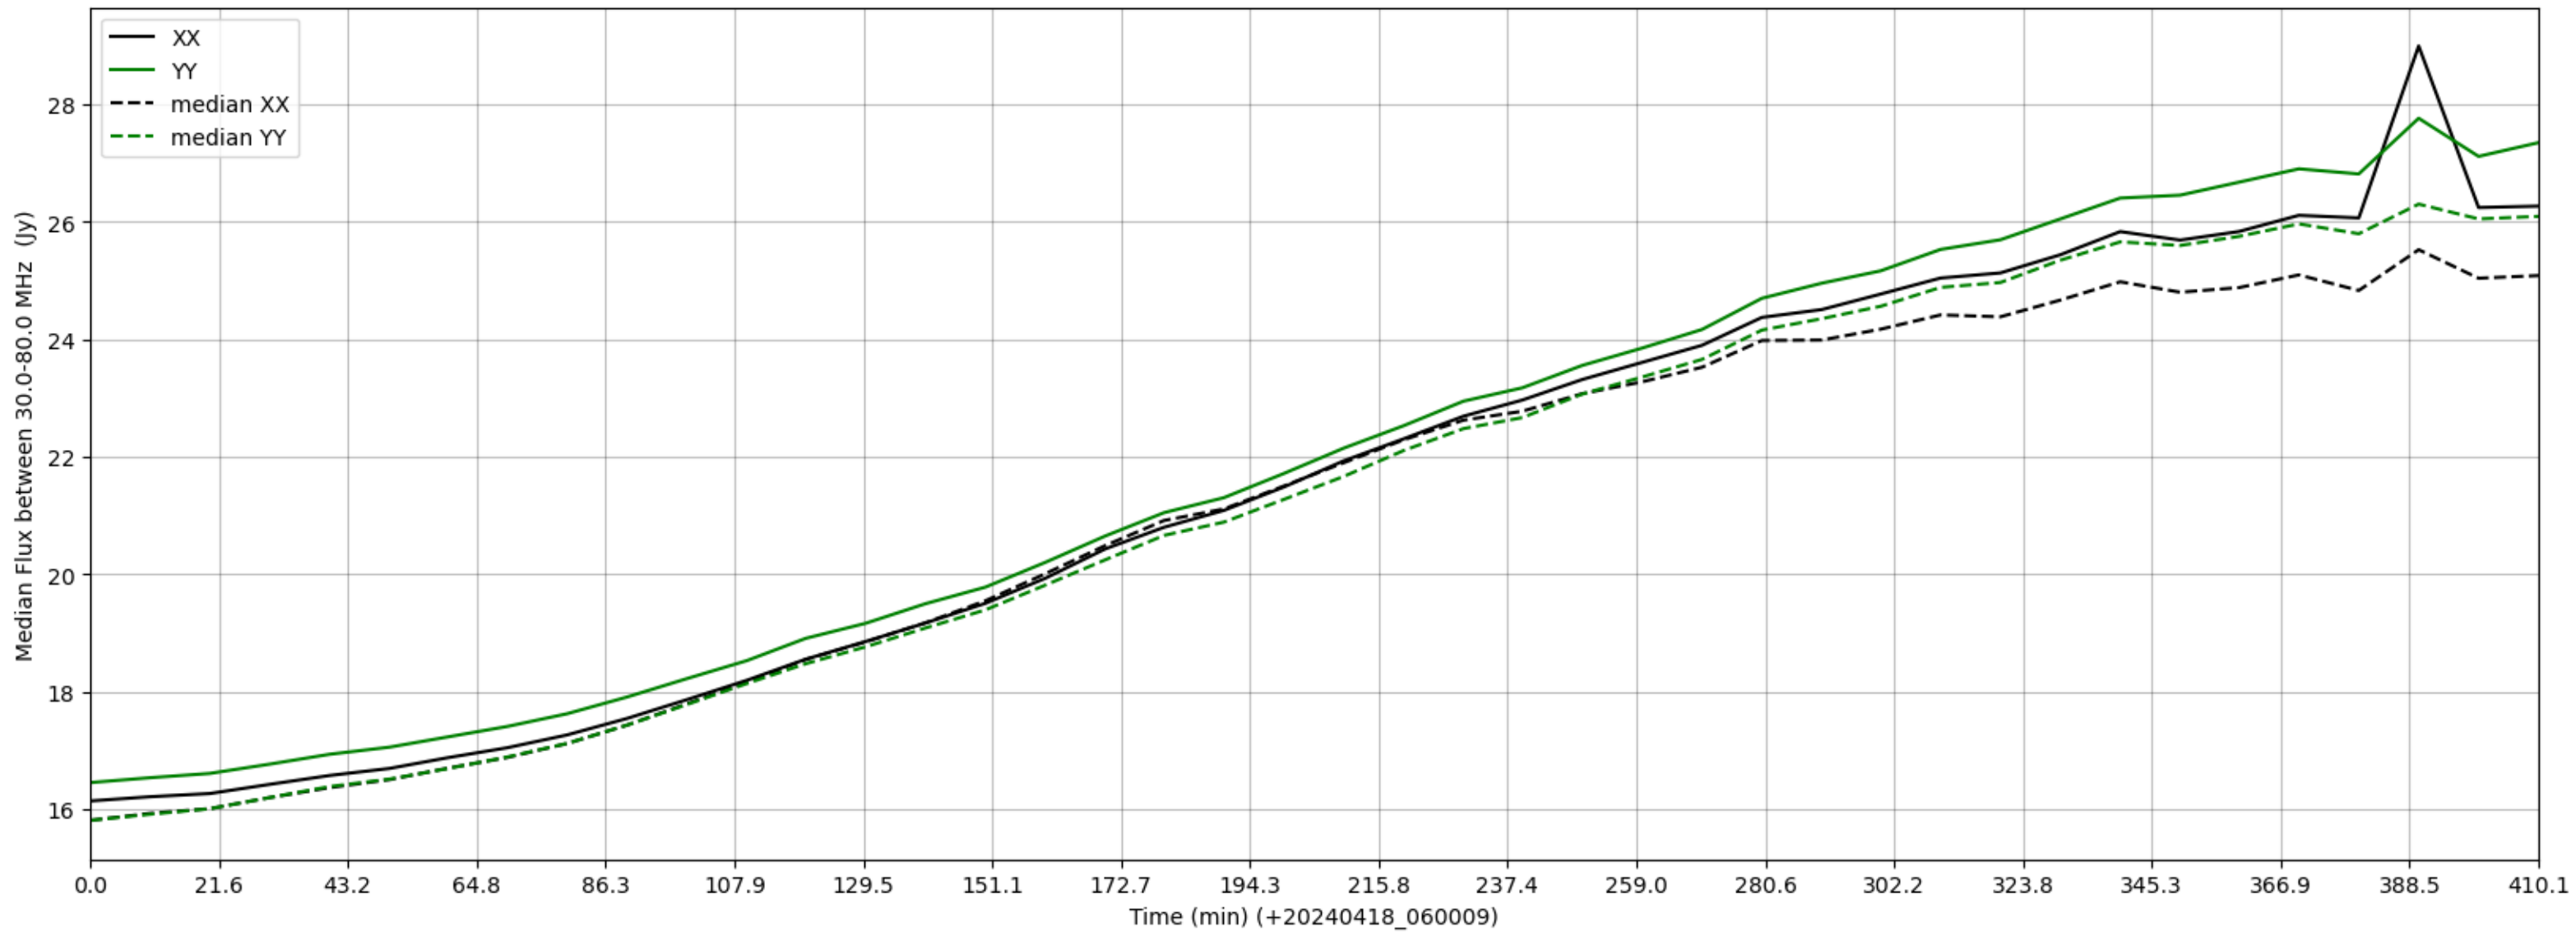

LWA014 - Correlator# 099 - XX FLAGS:Good - YY FLAGS:Good

LWA015 - Correlator# 098 - XX FLAGS:Good - YY FLAGS:Good