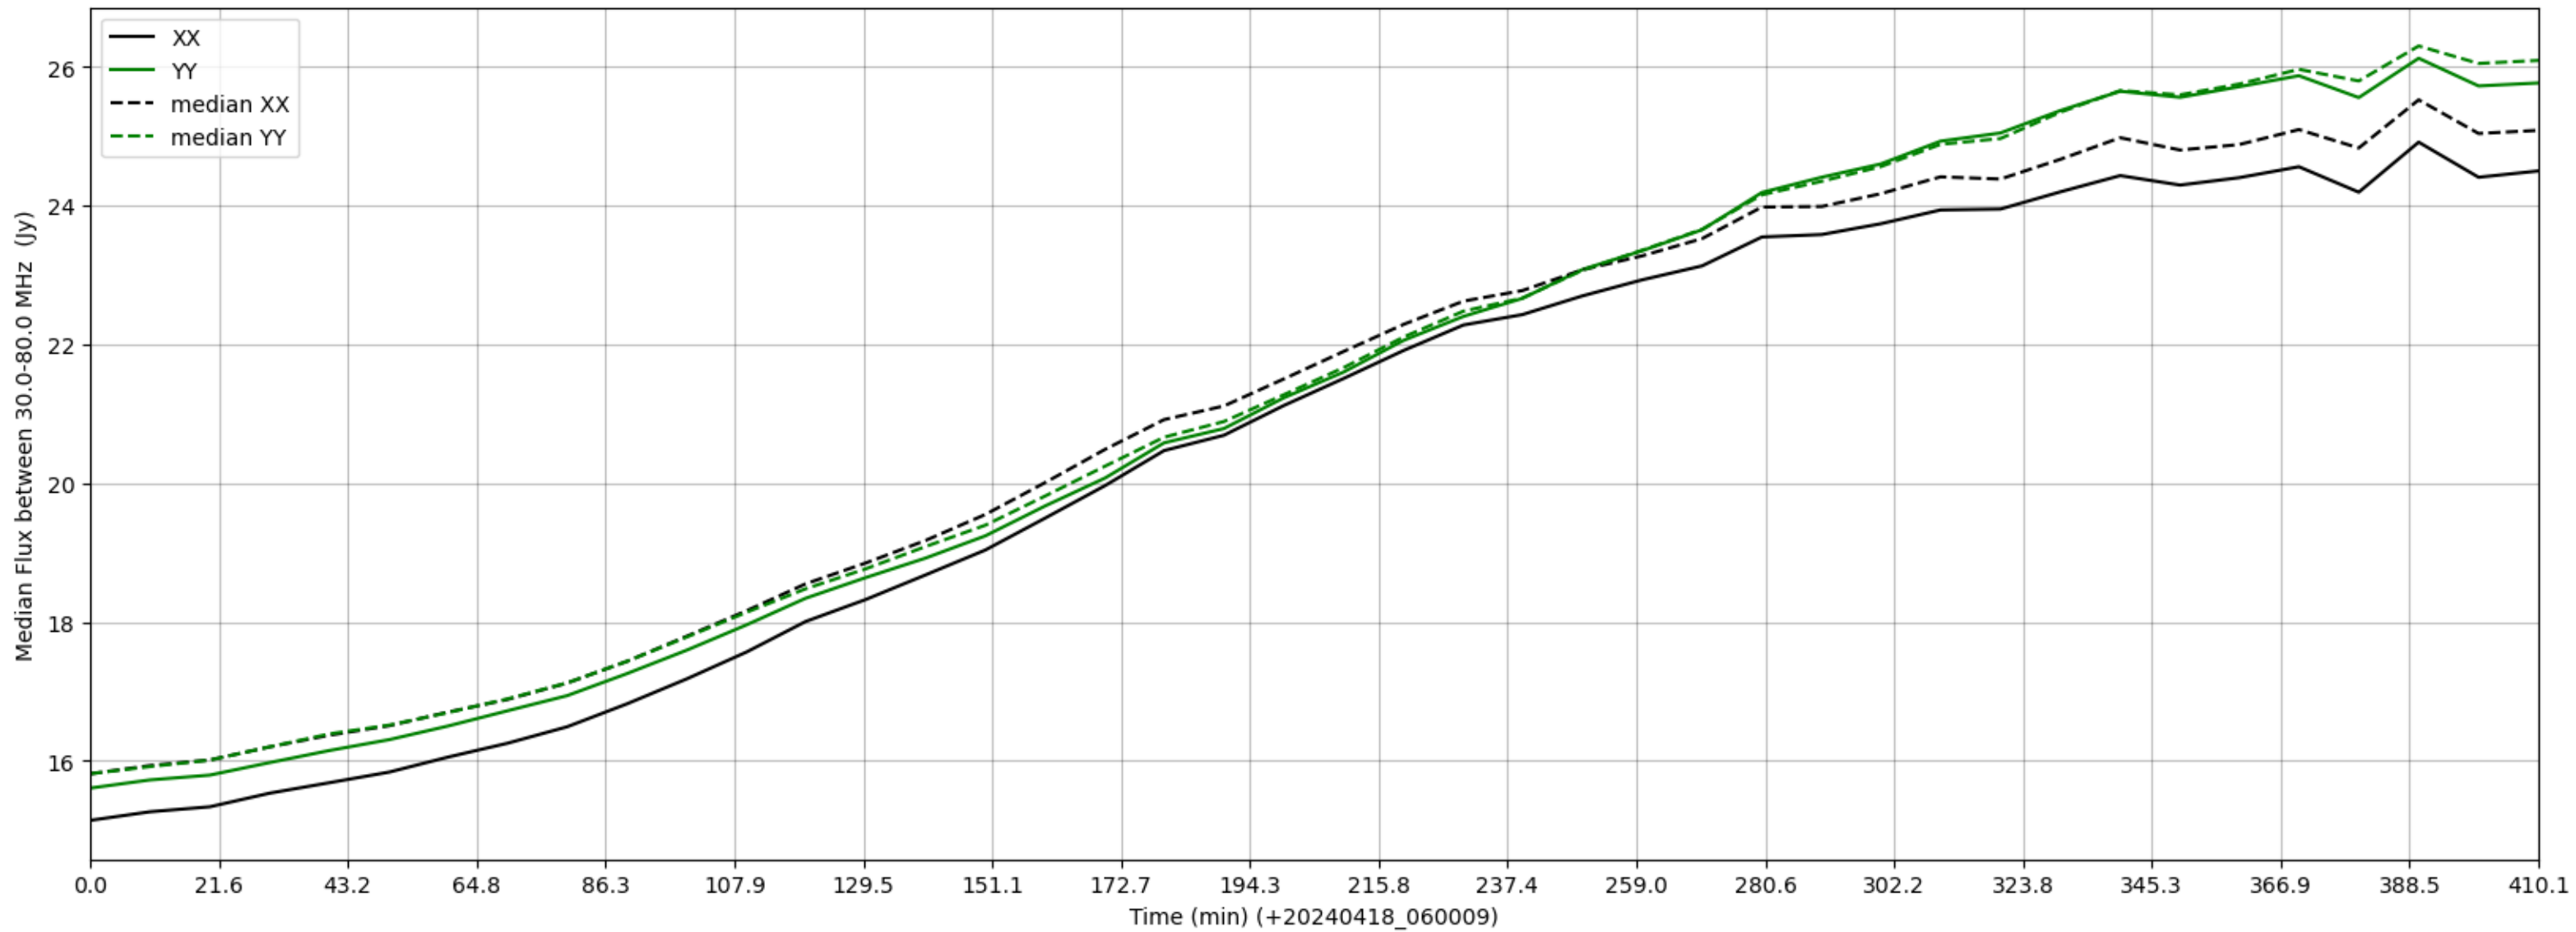

LWA049 - Correlator# 112 - XX FLAGS:Good - YY FLAGS:Good

LWA048 - Correlator# 113 - XX FLAGS:Good - YY FLAGS:Good

LWA051 - Correlator# 114 - XX FLAGS:Good - YY FLAGS:Good

LWA050 - Correlator# 115 - XX FLAGS:Good - YY FLAGS:Good