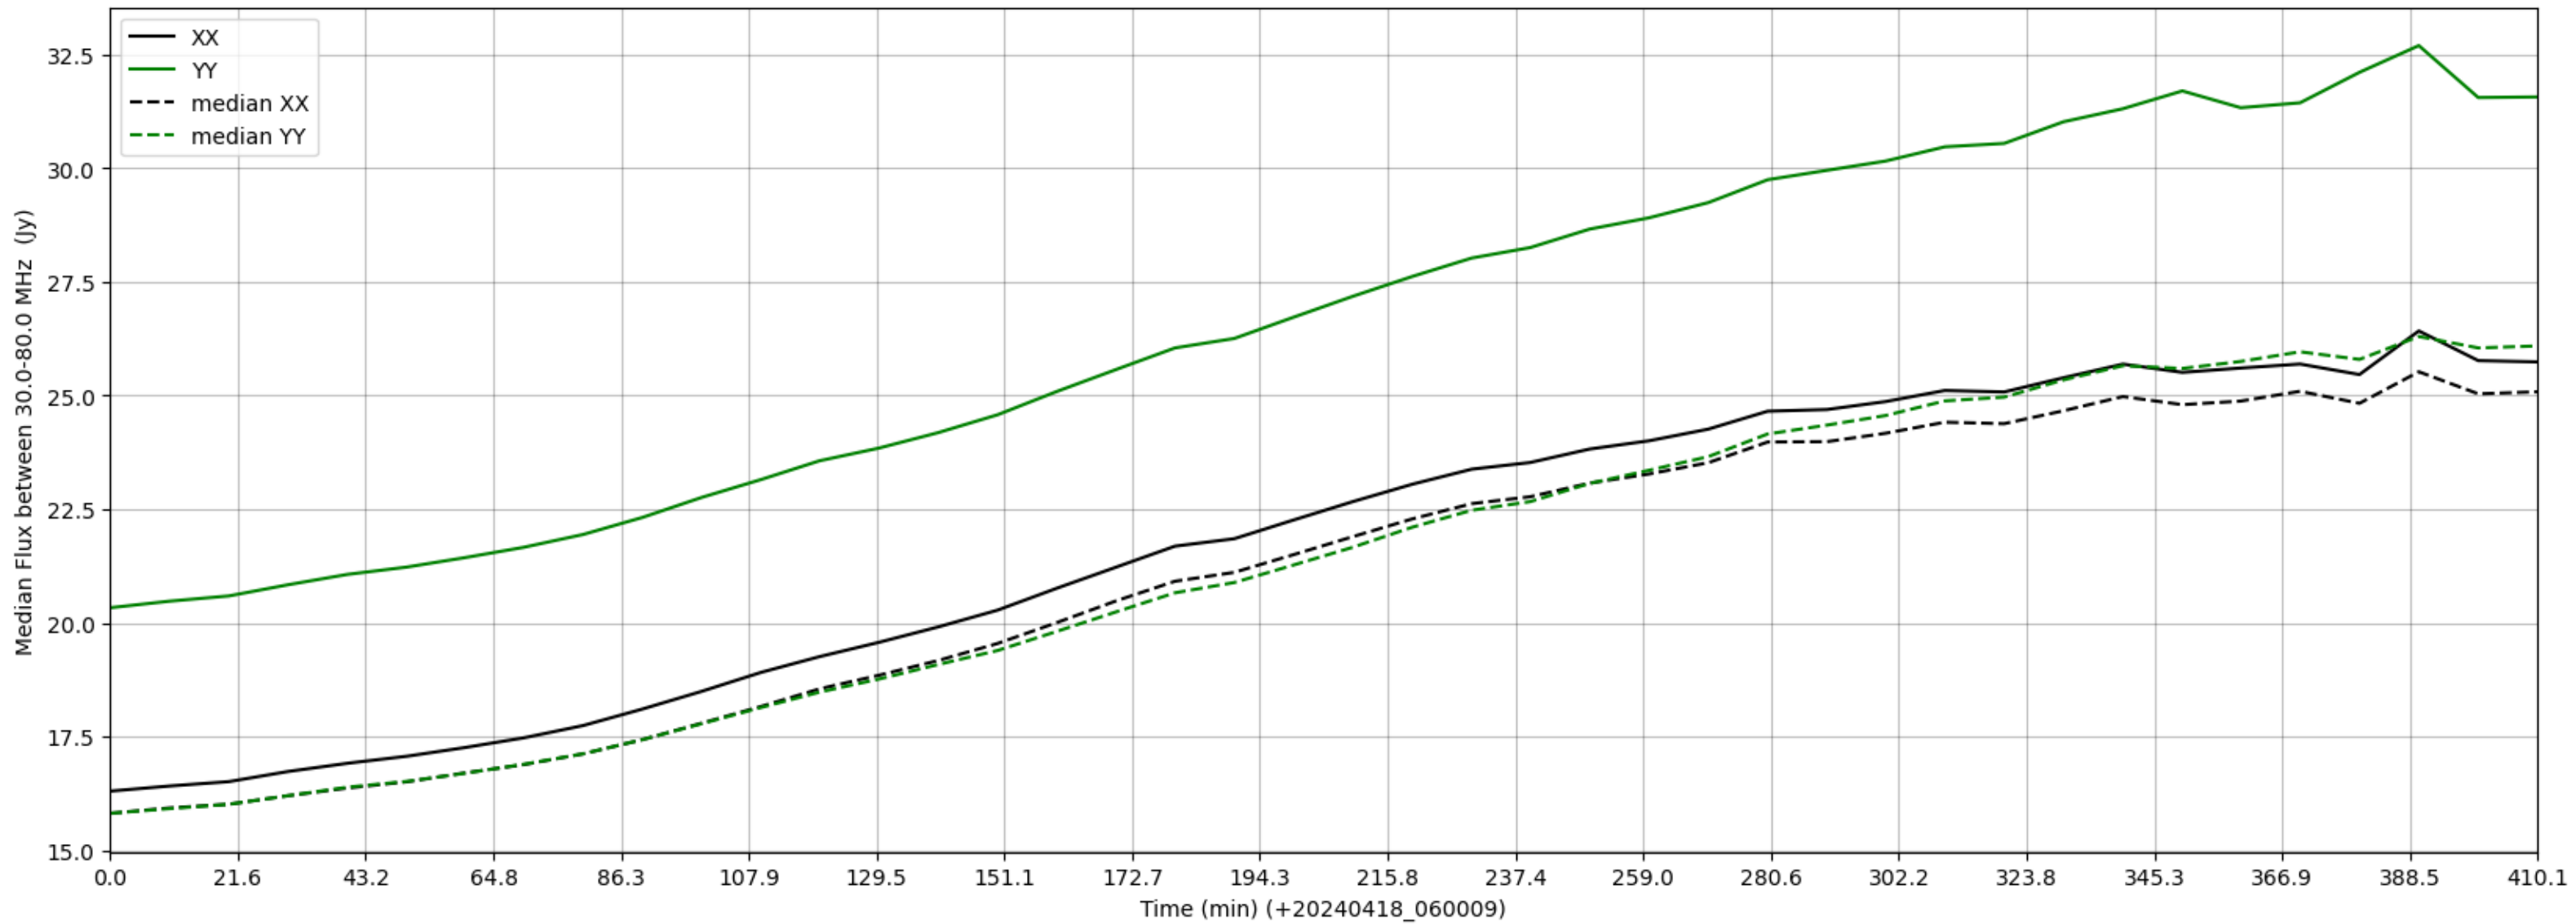

LWA196 - Correlator# 275 - XX FLAGS:Good - YY FLAGS:Good

LWA197 - Correlator# 274 - XX FLAGS:Good - YY FLAGS:Good