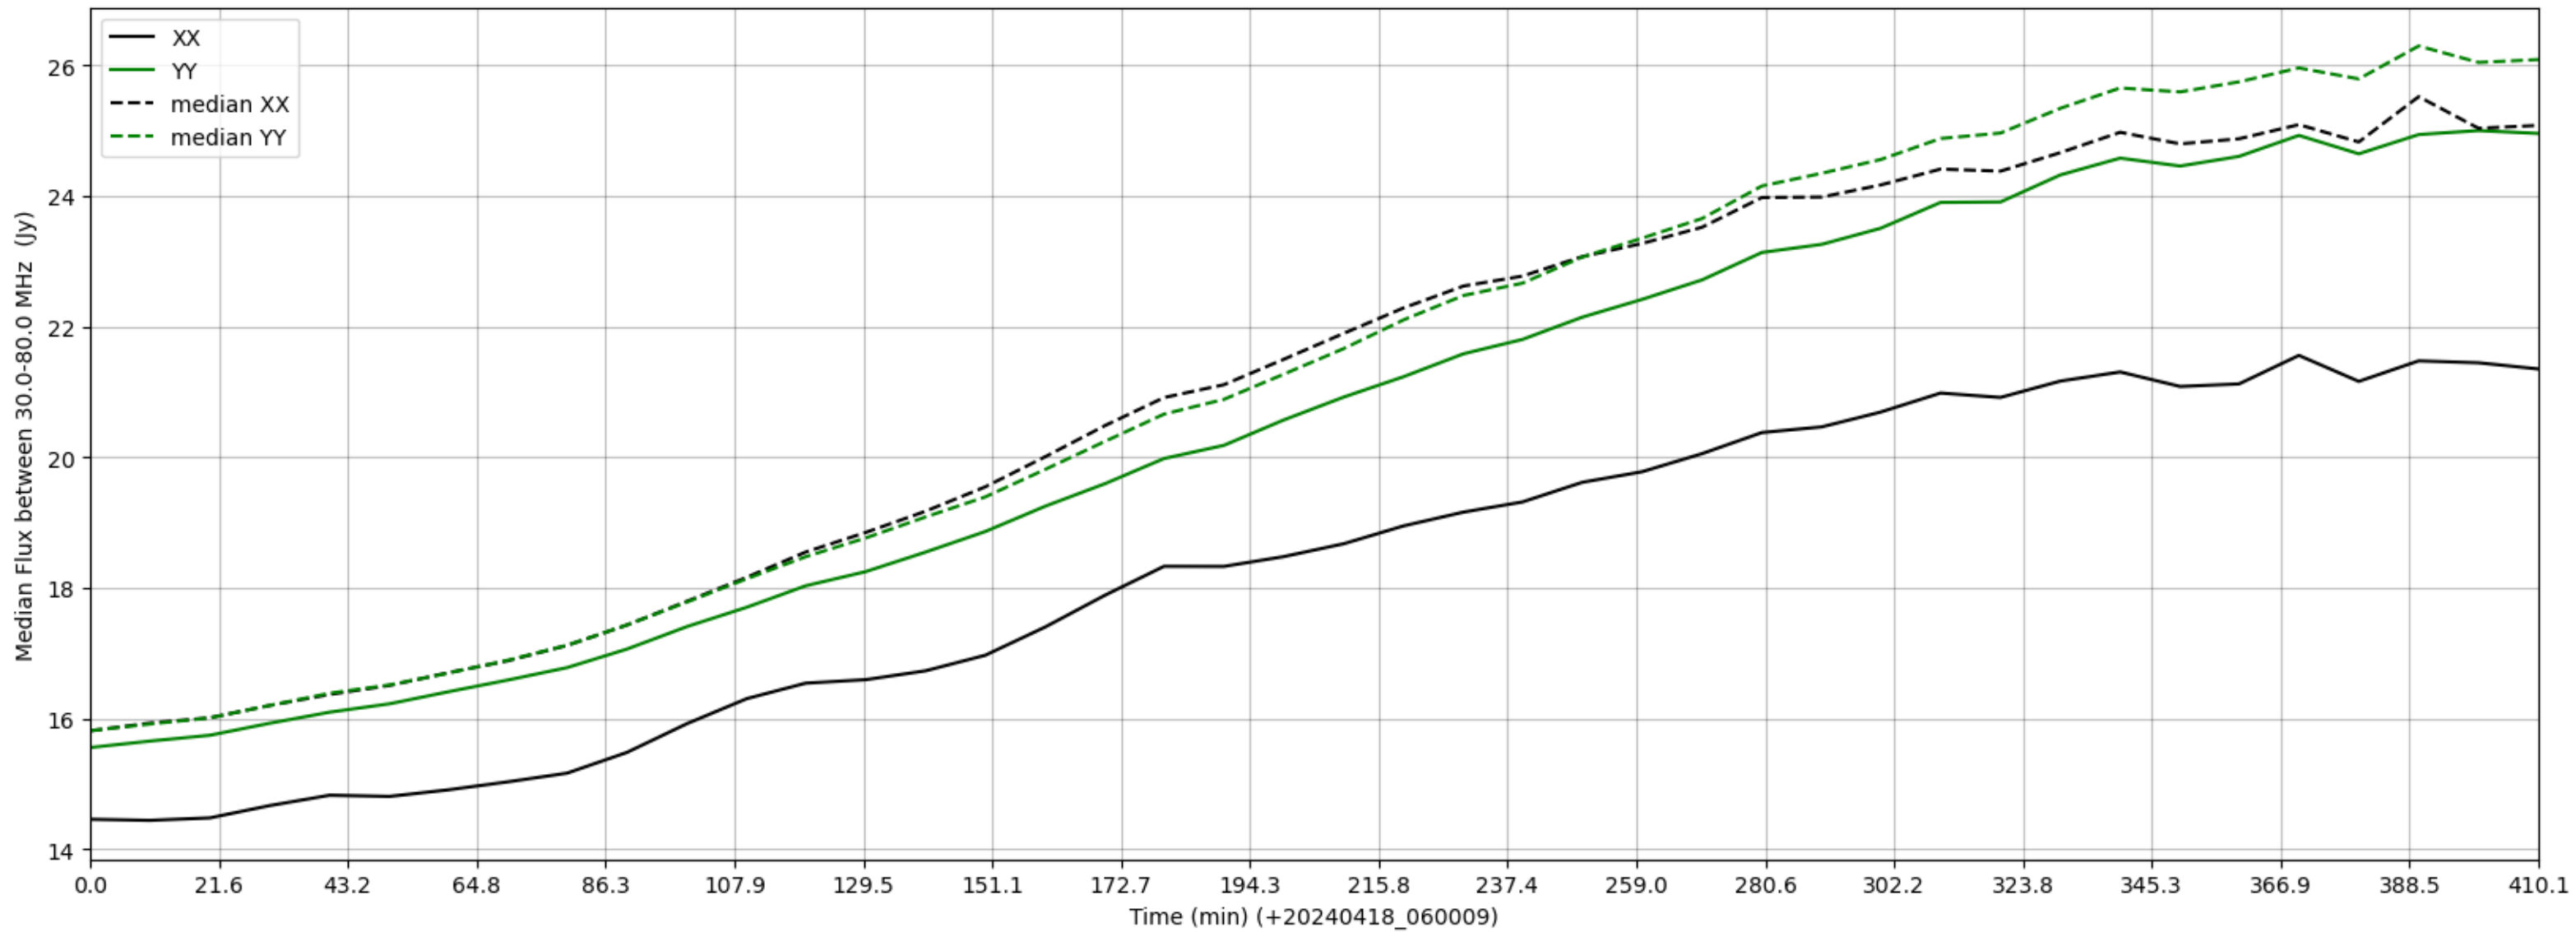

LWA303 - Correlator# 051 - XX FLAGS:Good - YY FLAGS:BadSpecShape

LWA305 - Correlator# 050 - XX FLAGS:Good - YY FLAGS:Good