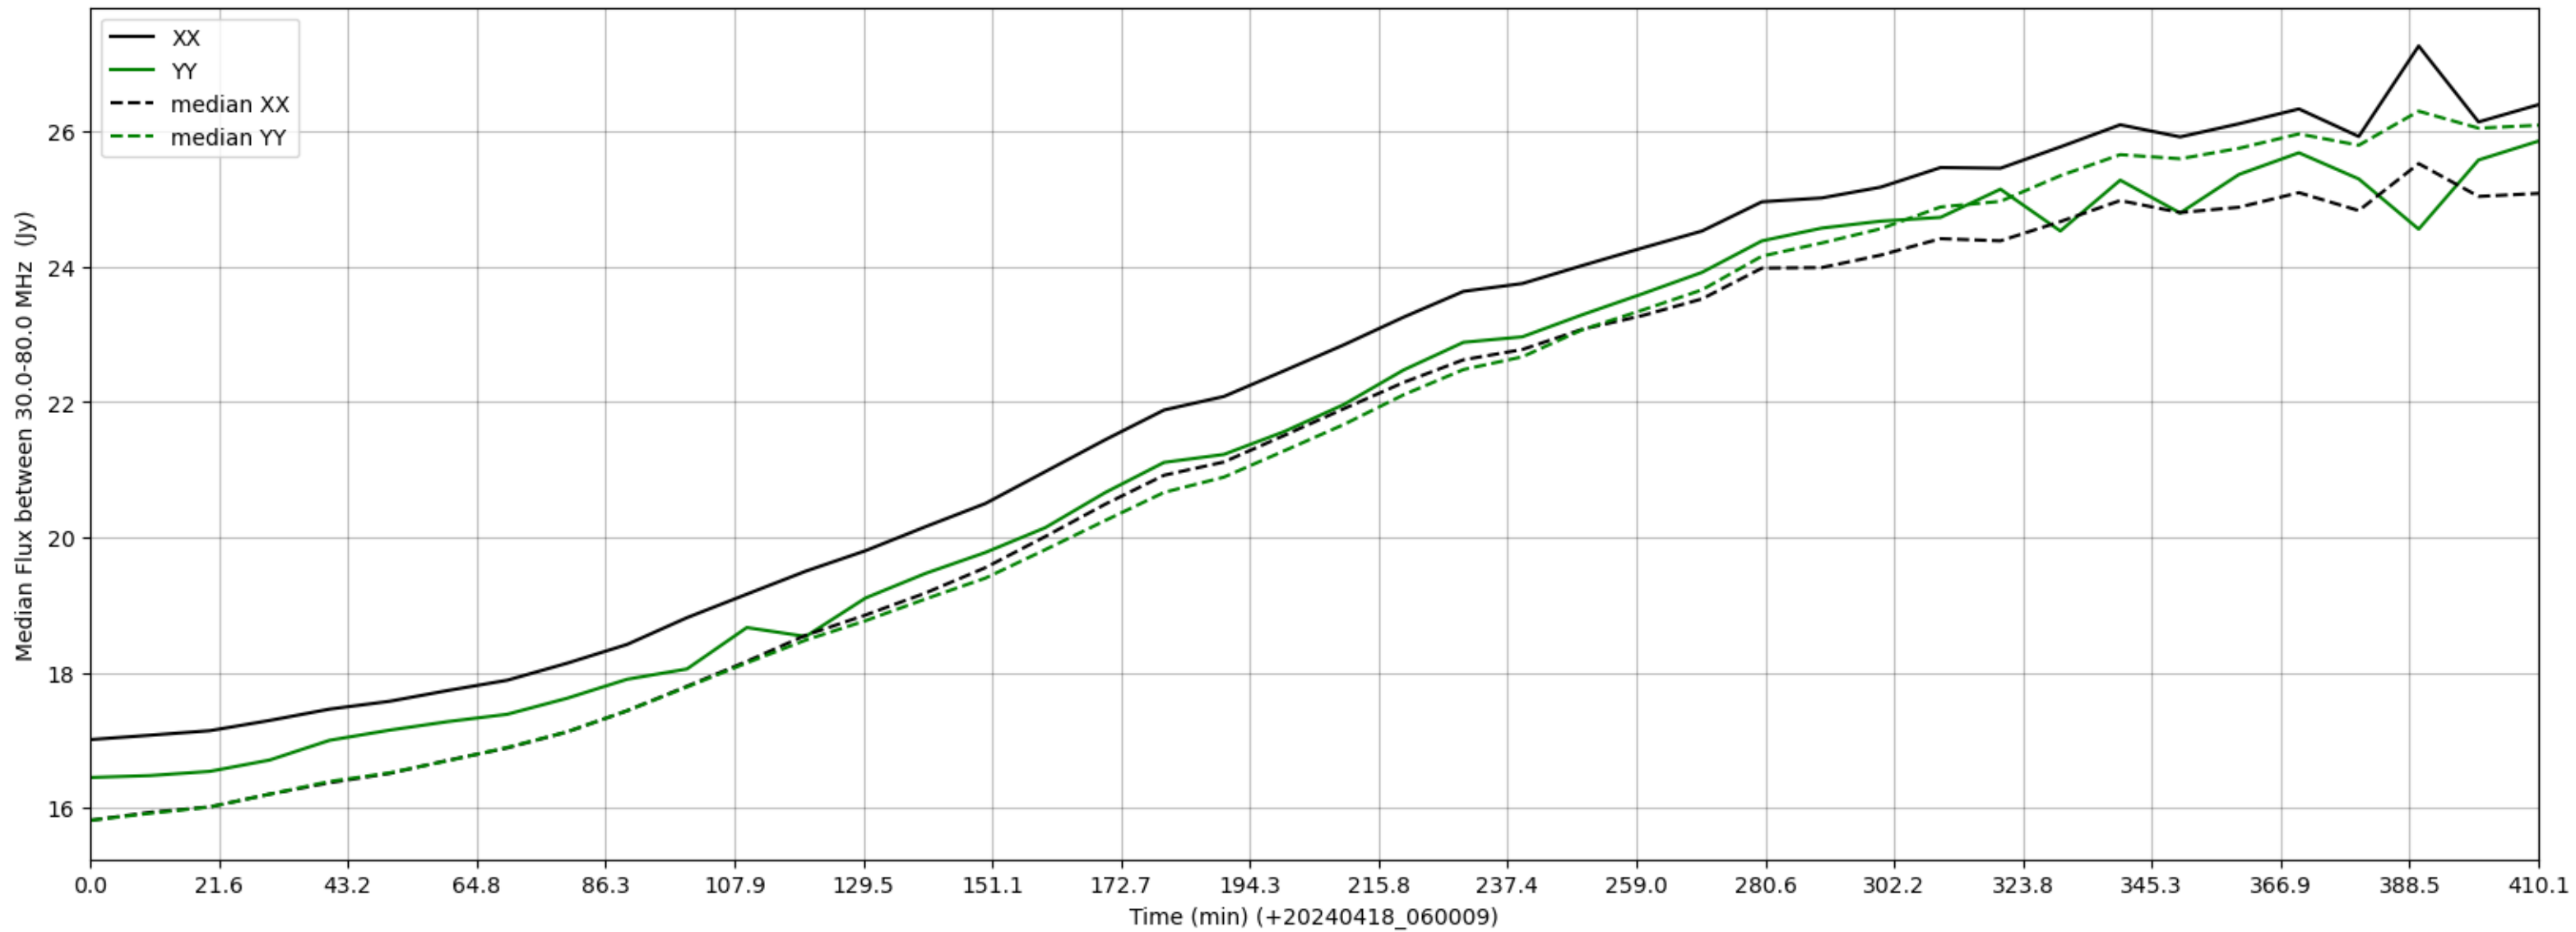

LWA068 - Correlator# 166 - XX FLAGS:Good - YY FLAGS:Good

LWA065 - Correlator# 165 - XX FLAGS:Good - YY FLAGS:Good