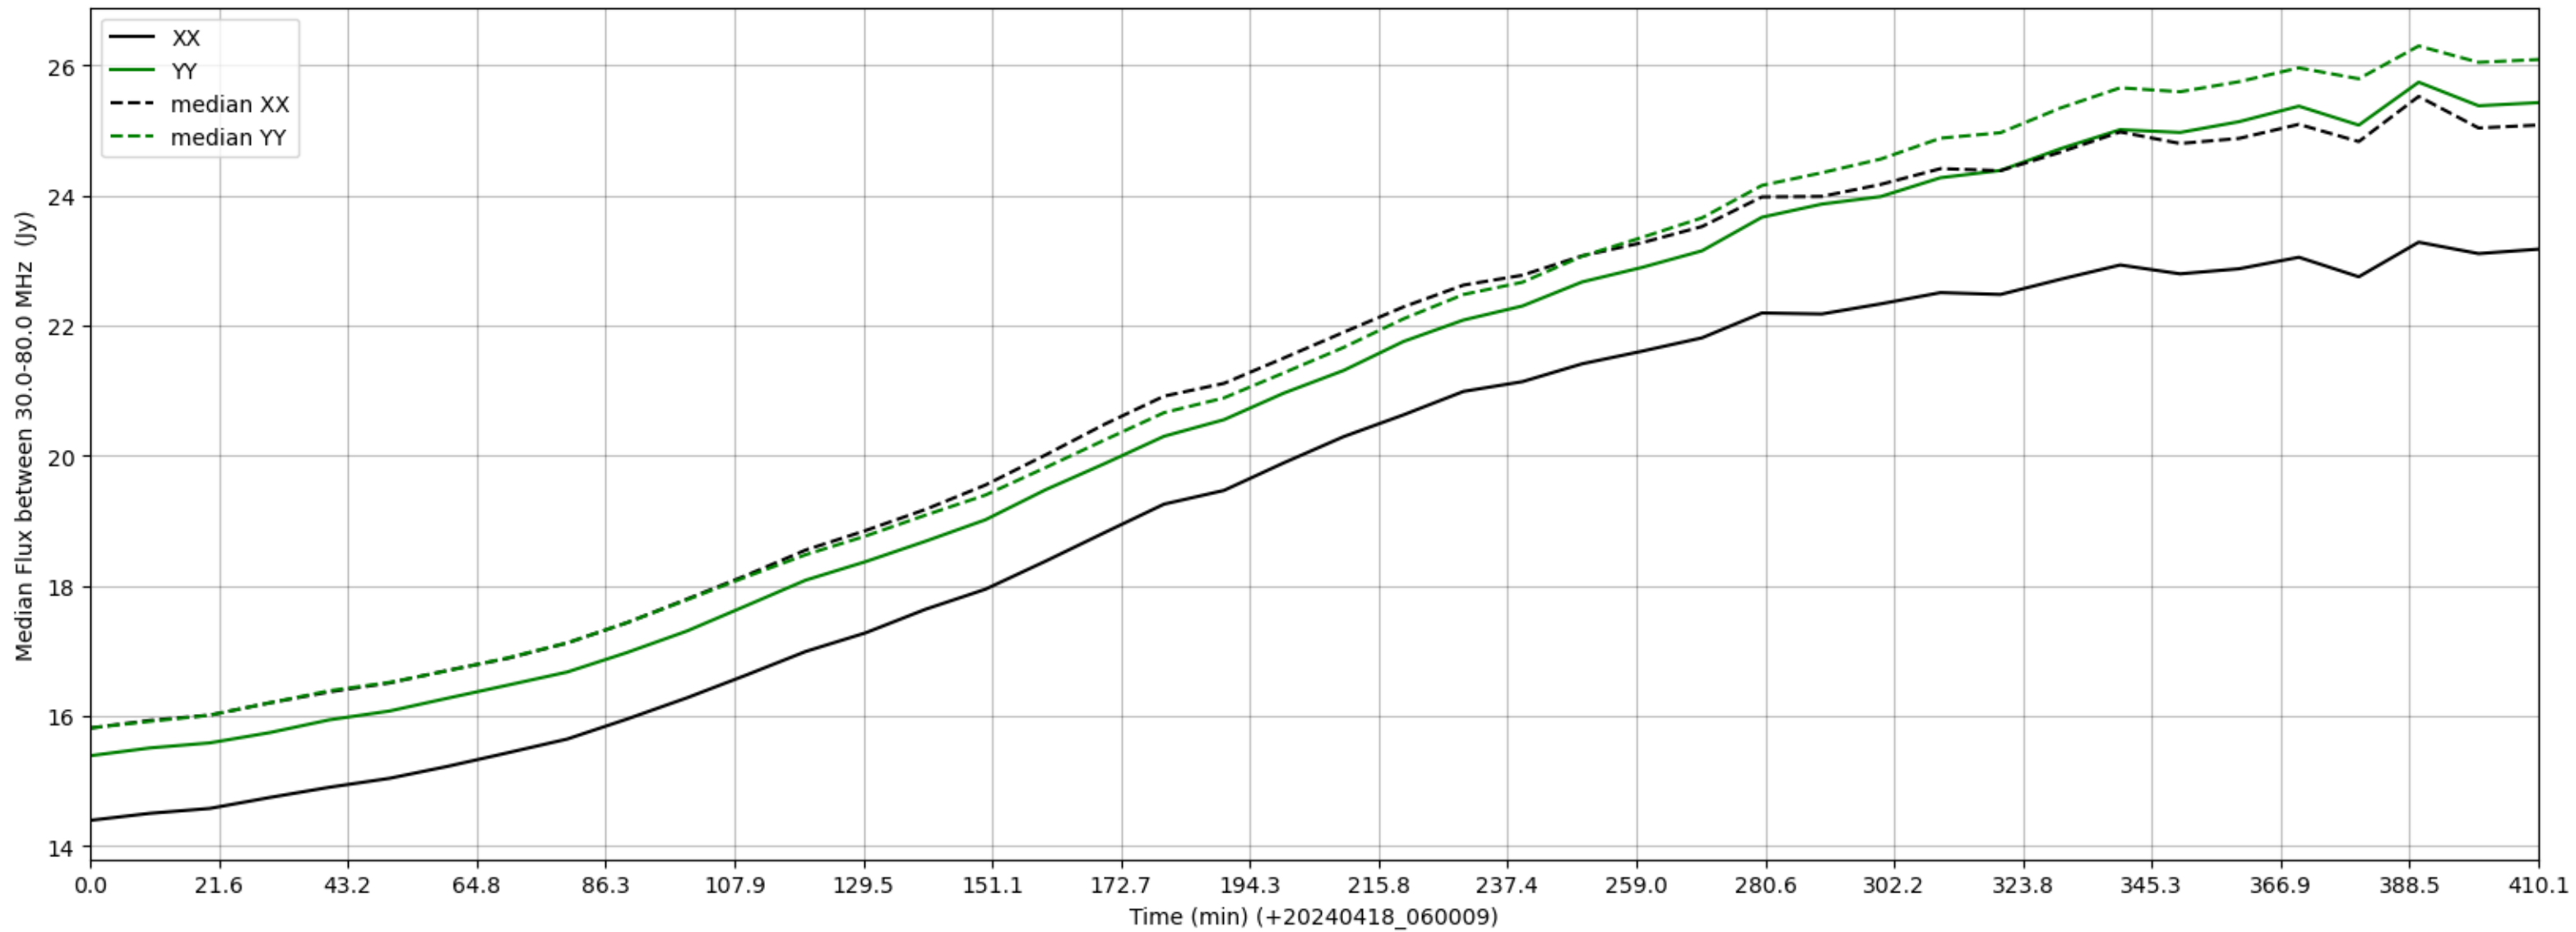

LWA160 - Correlator# 239 - XX FLAGS:Good - YY FLAGS:Good

LWA182 - Correlator# 238 - XX FLAGS:Good - YY FLAGS:Good