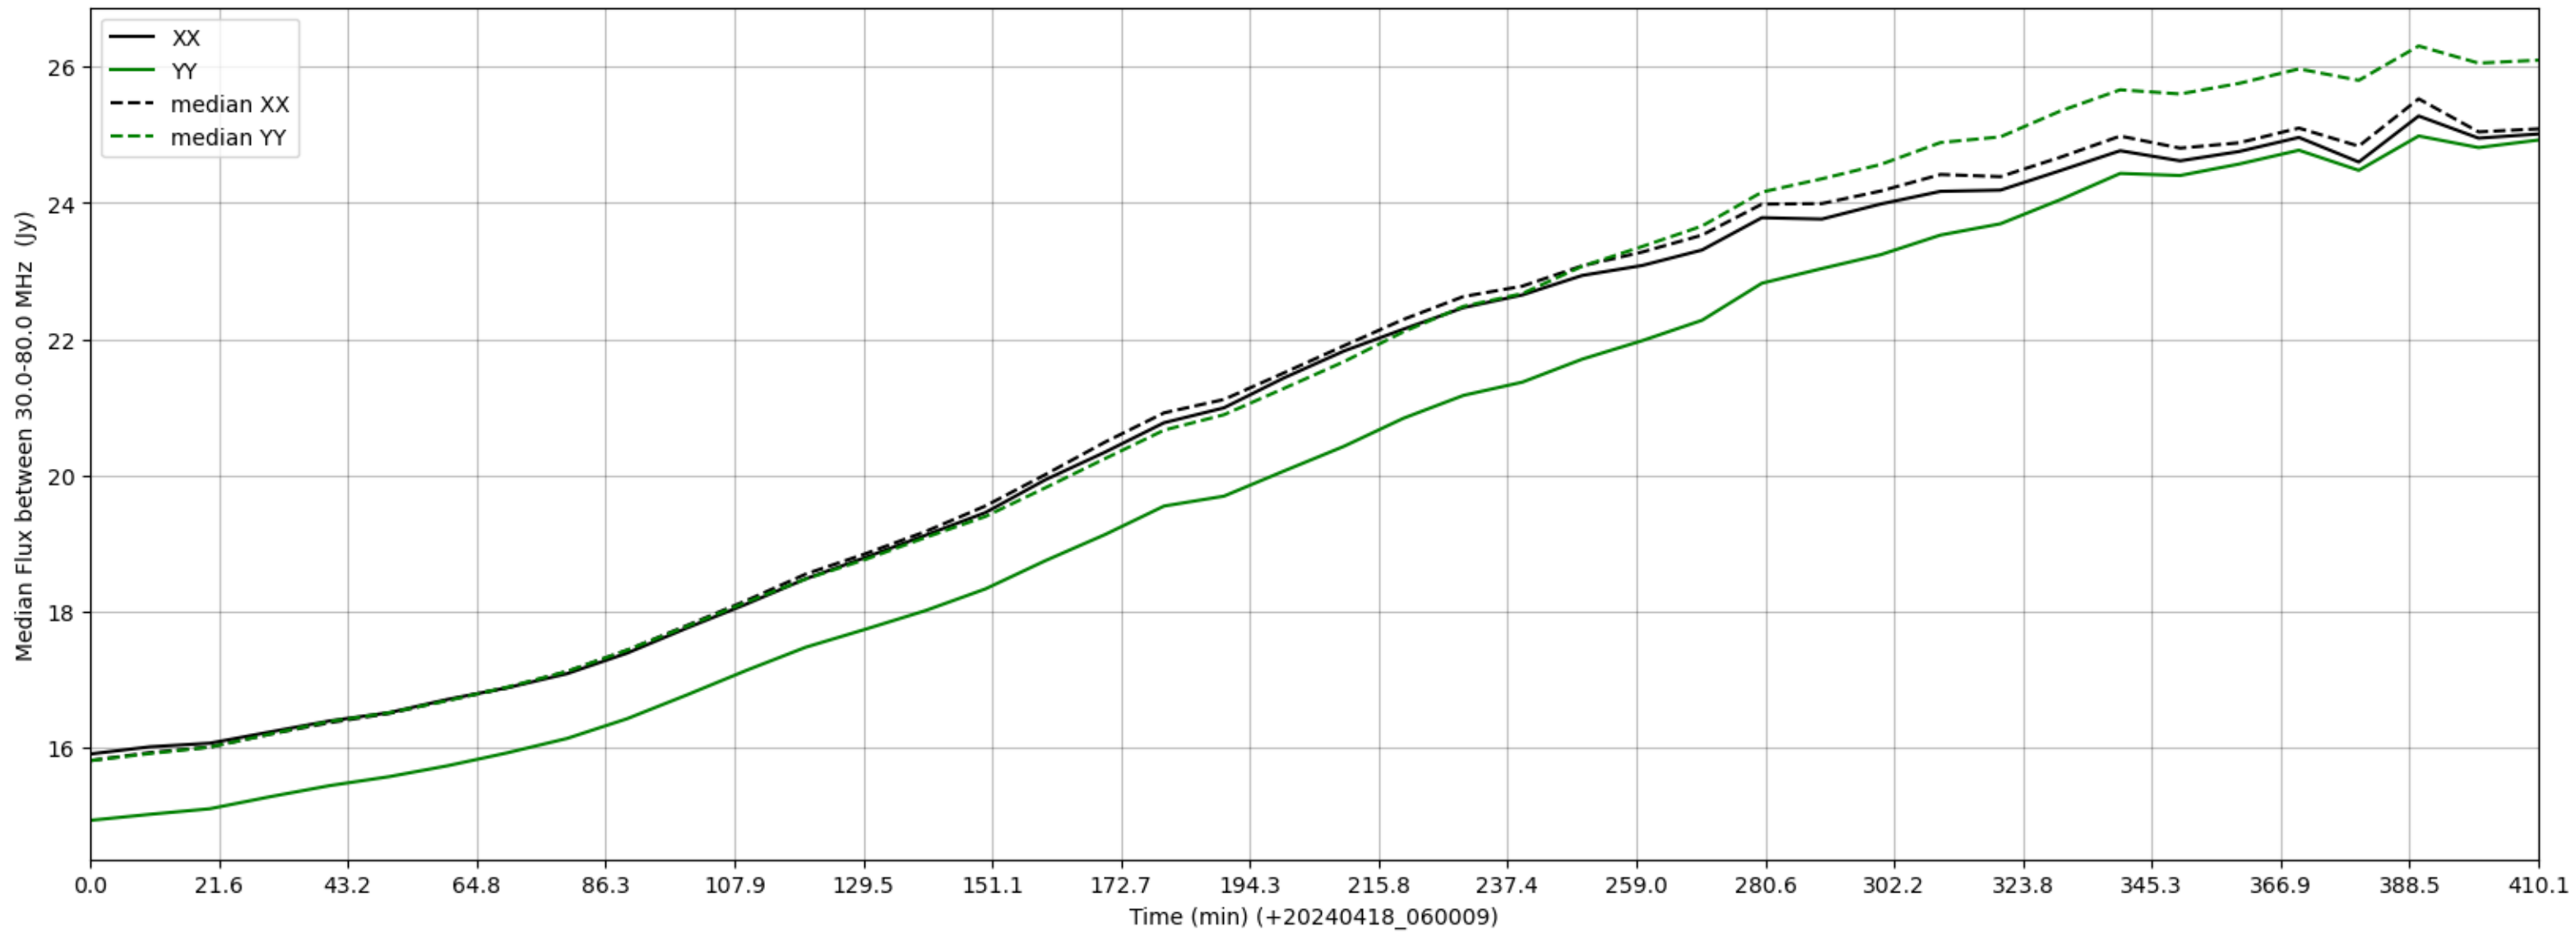

LWA105 - Correlator# 178 - XX FLAGS:LowFlux - YY FLAGS:LowFlux

LWA102 - Correlator# 177 - XX FLAGS:Good - YY FLAGS:Good