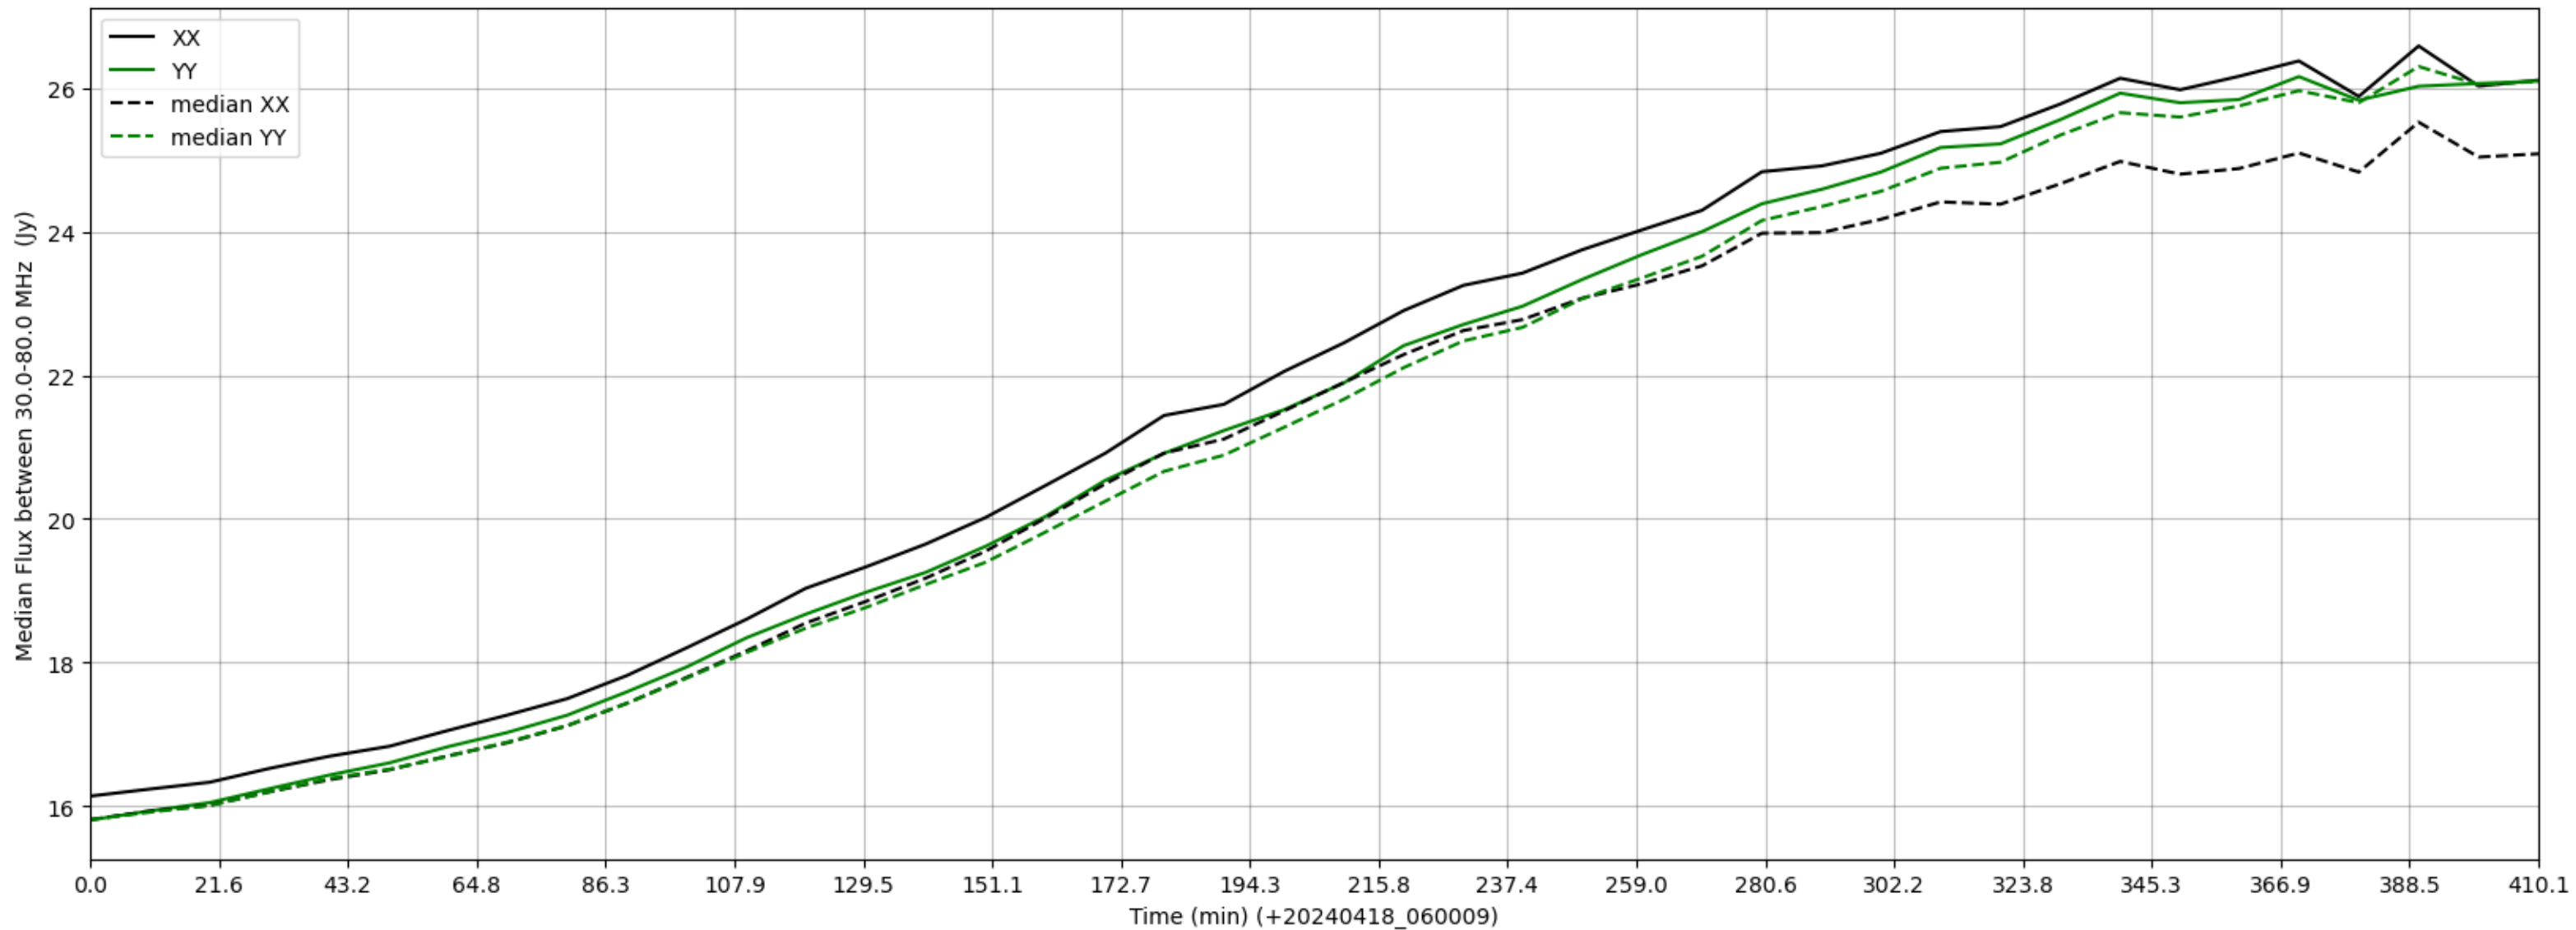

LWA060 - Correlator# 133 - XX FLAGS:Good - YY FLAGS:Good

LWA063 - Correlator# 132 - XX FLAGS:Good - YY FLAGS:Good