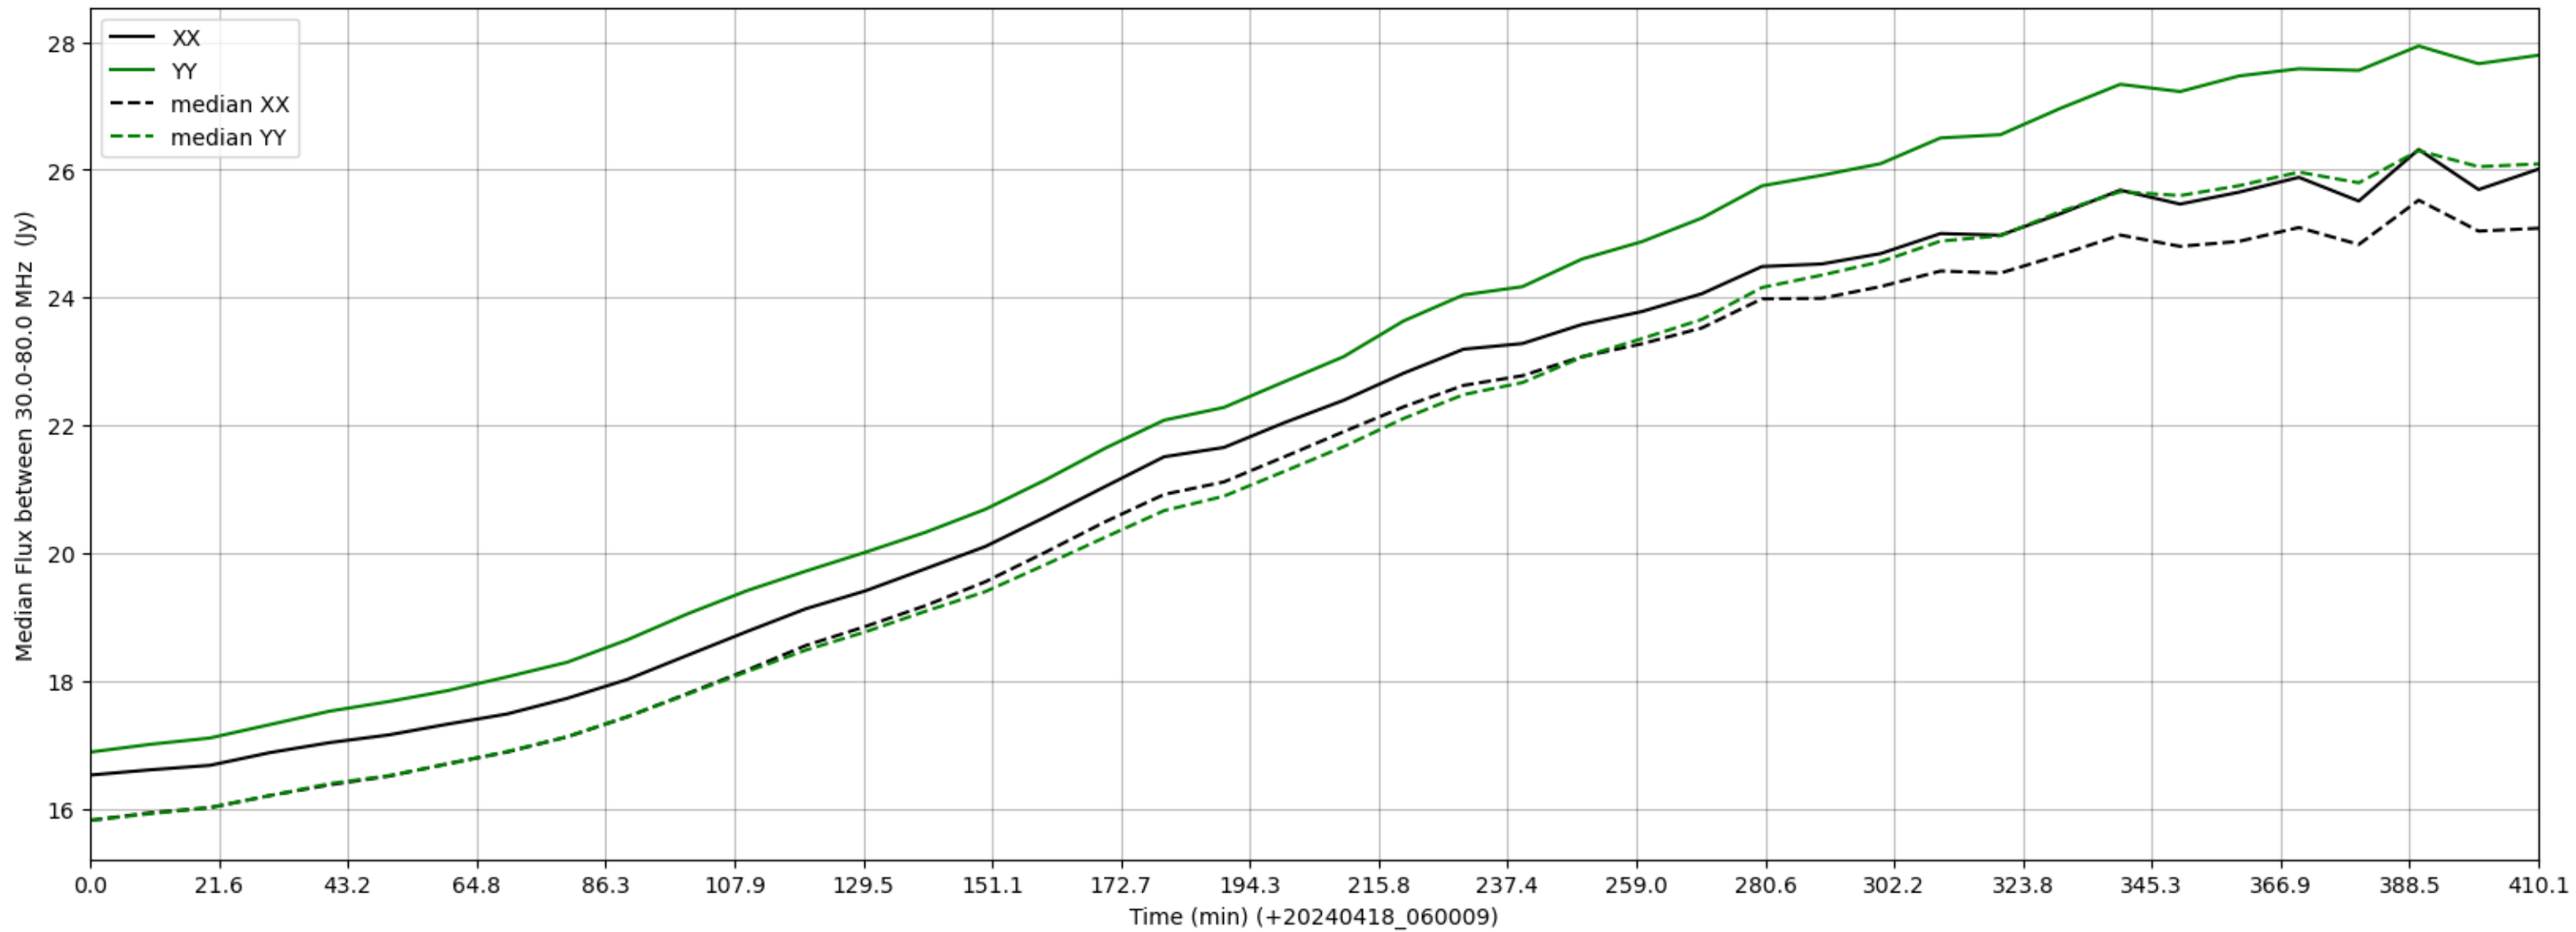

LWA162 - Correlator# 265 - XX FLAGS:Good - YY FLAGS:Good

LWA163 - Correlator# 264 - XX FLAGS:Good - YY FLAGS:Good