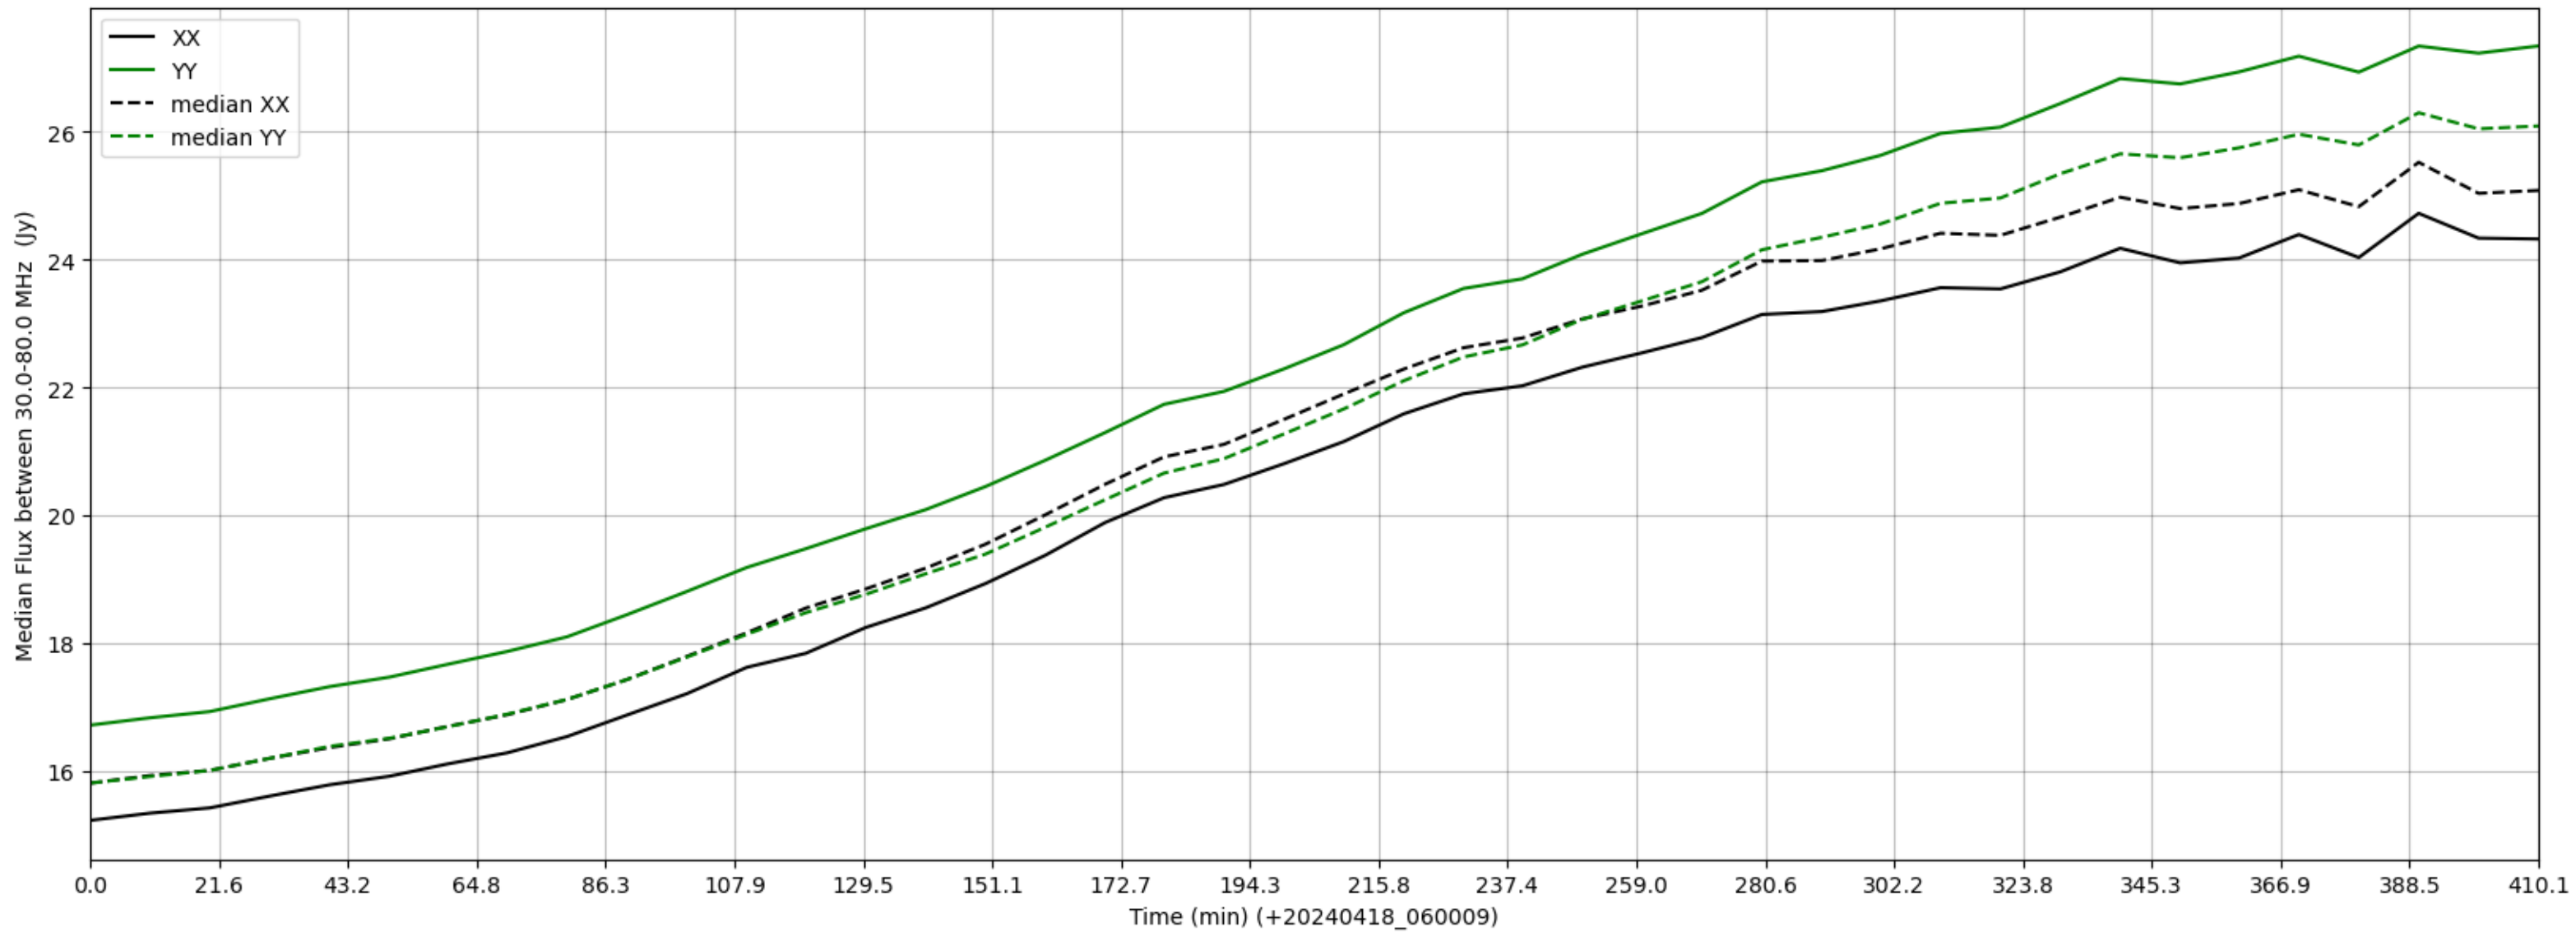

LWA035 - Correlator# 160 - XX FLAGS:Good - YY FLAGS:Good

LWA033 - Correlator# 161 - XX FLAGS:Good - YY FLAGS:Good

LWA034 - Correlator# 162 - XX FLAGS:Good - YY FLAGS:Good

LWA036 - Correlator# 163 - XX FLAGS:Good - YY FLAGS:Good