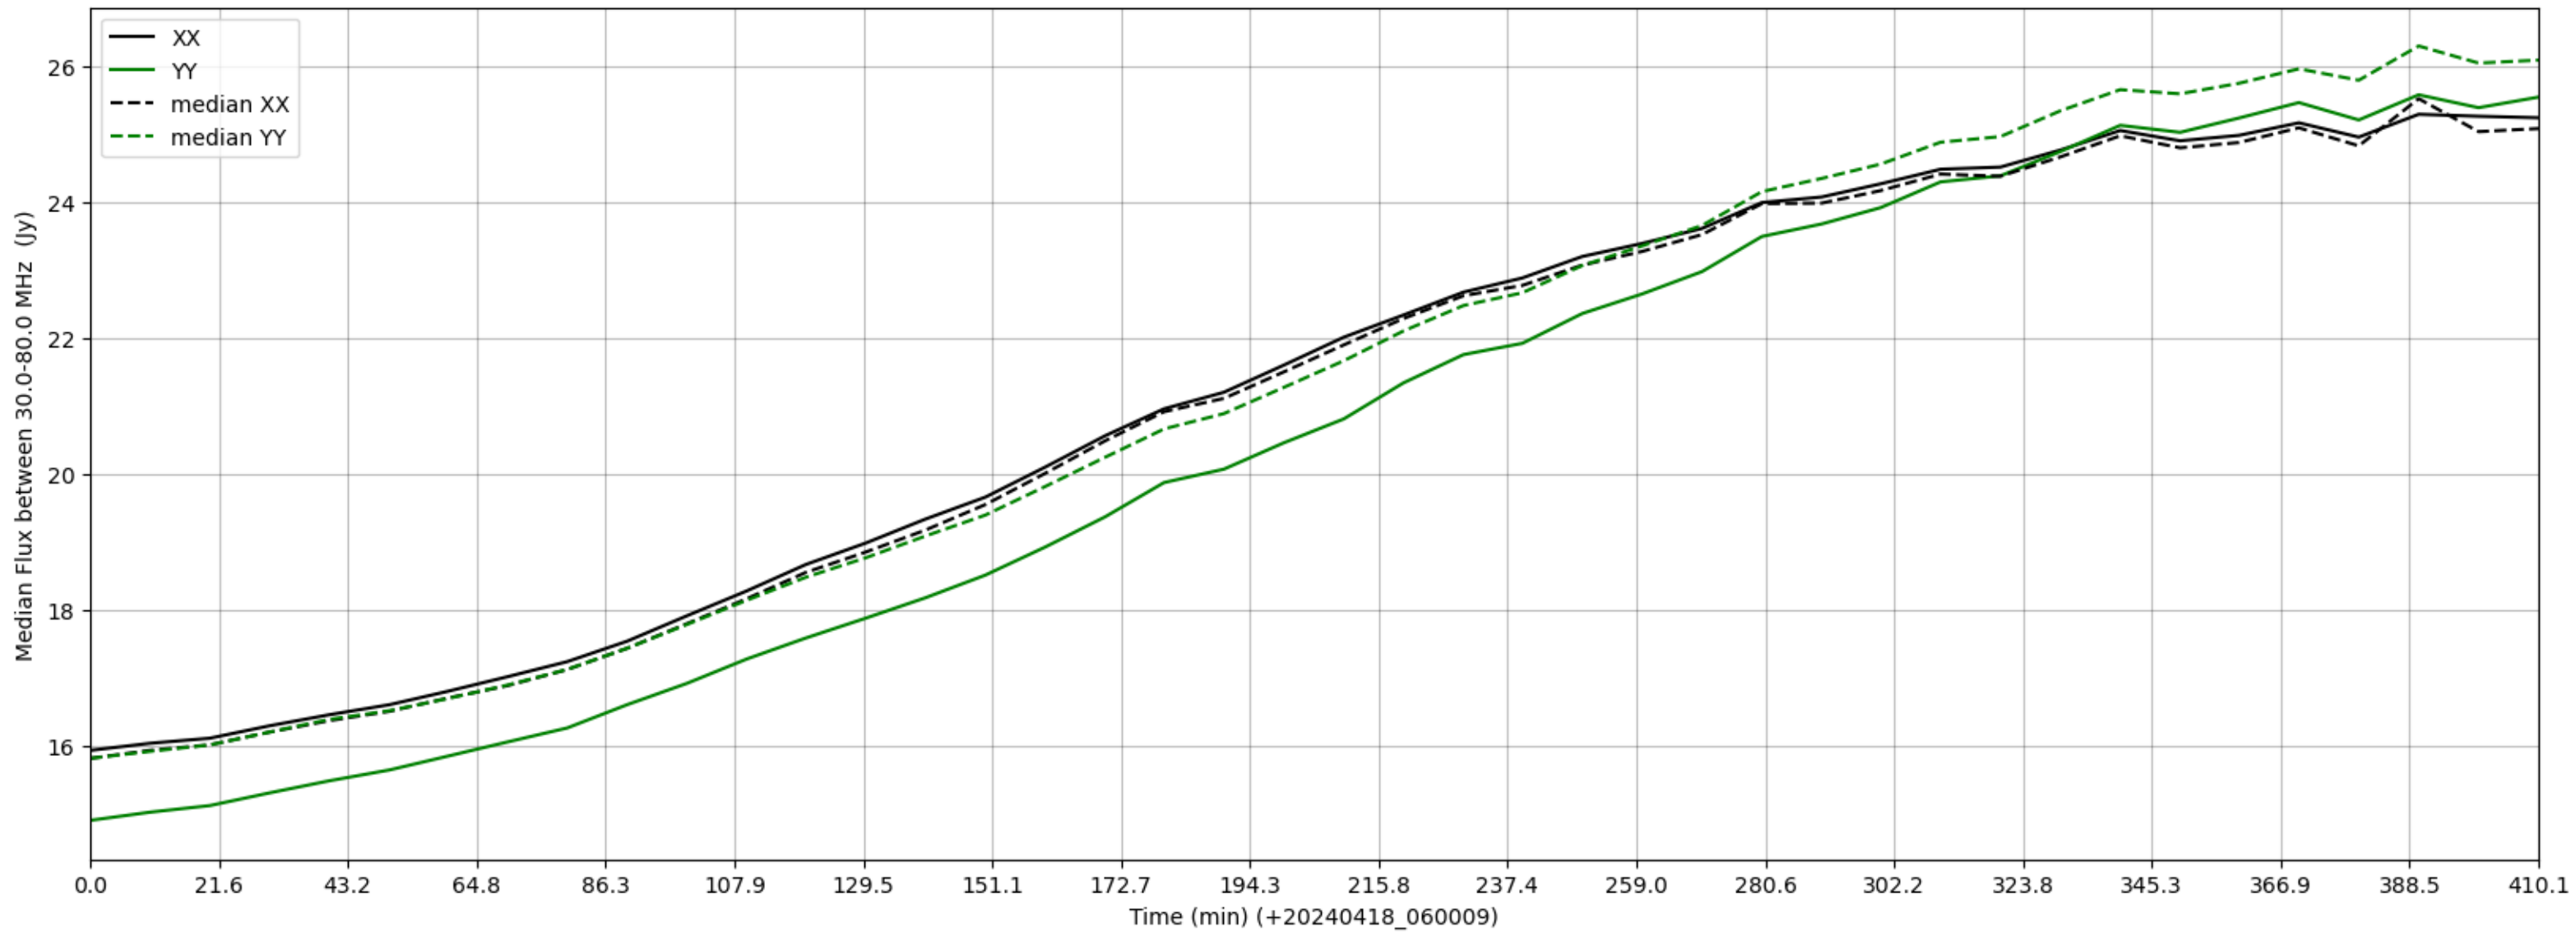

LWA156 - Correlator# 235 - XX FLAGS:Good - YY FLAGS:Good

LWA157 - Correlator# 234 - XX FLAGS:Good - YY FLAGS:Good