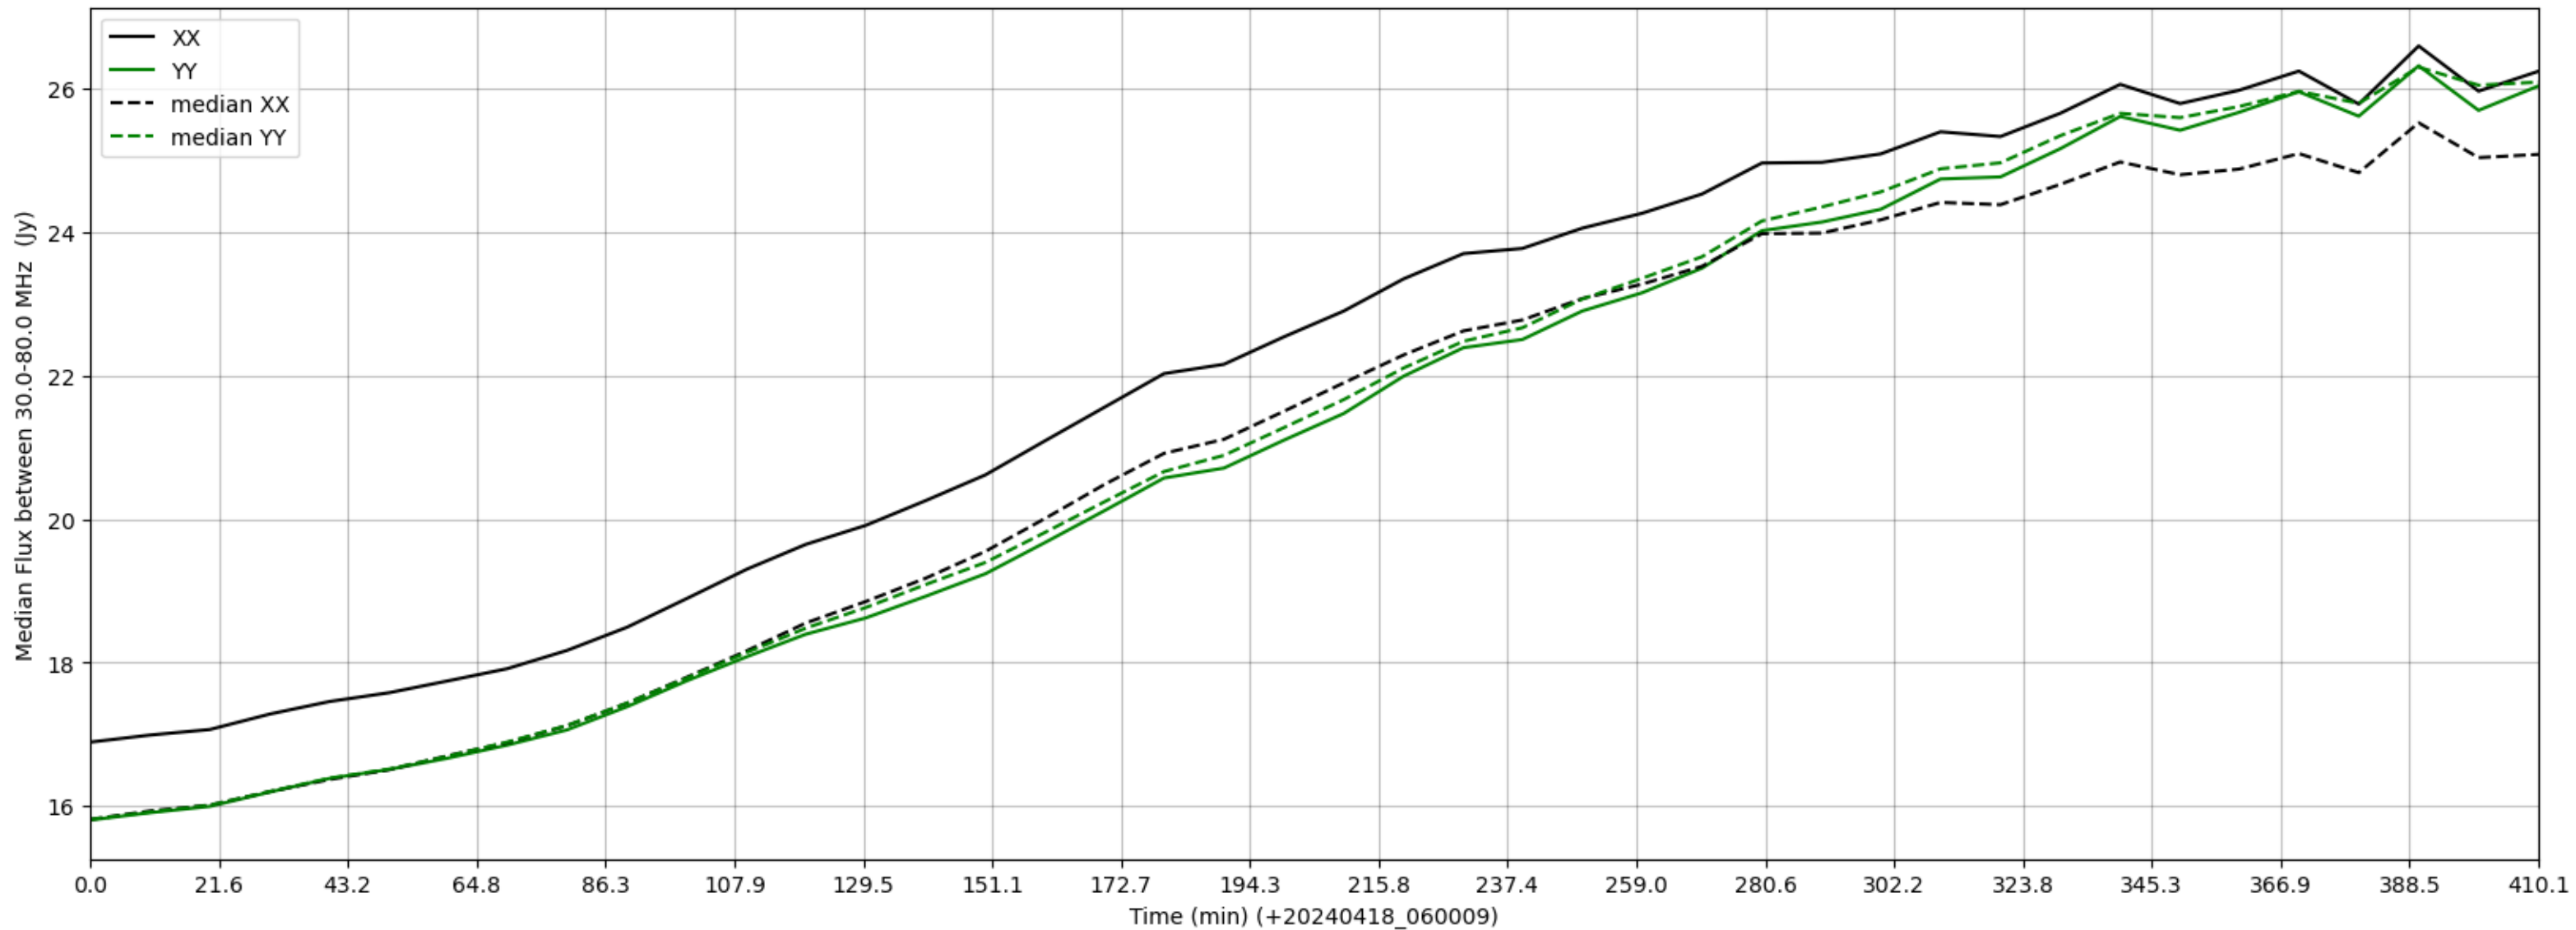

LWA201 - Correlator# 279 - XX FLAGS:Good - YY FLAGS:Good

LWA202 - Correlator# 278 - XX FLAGS:Good - YY FLAGS:Good