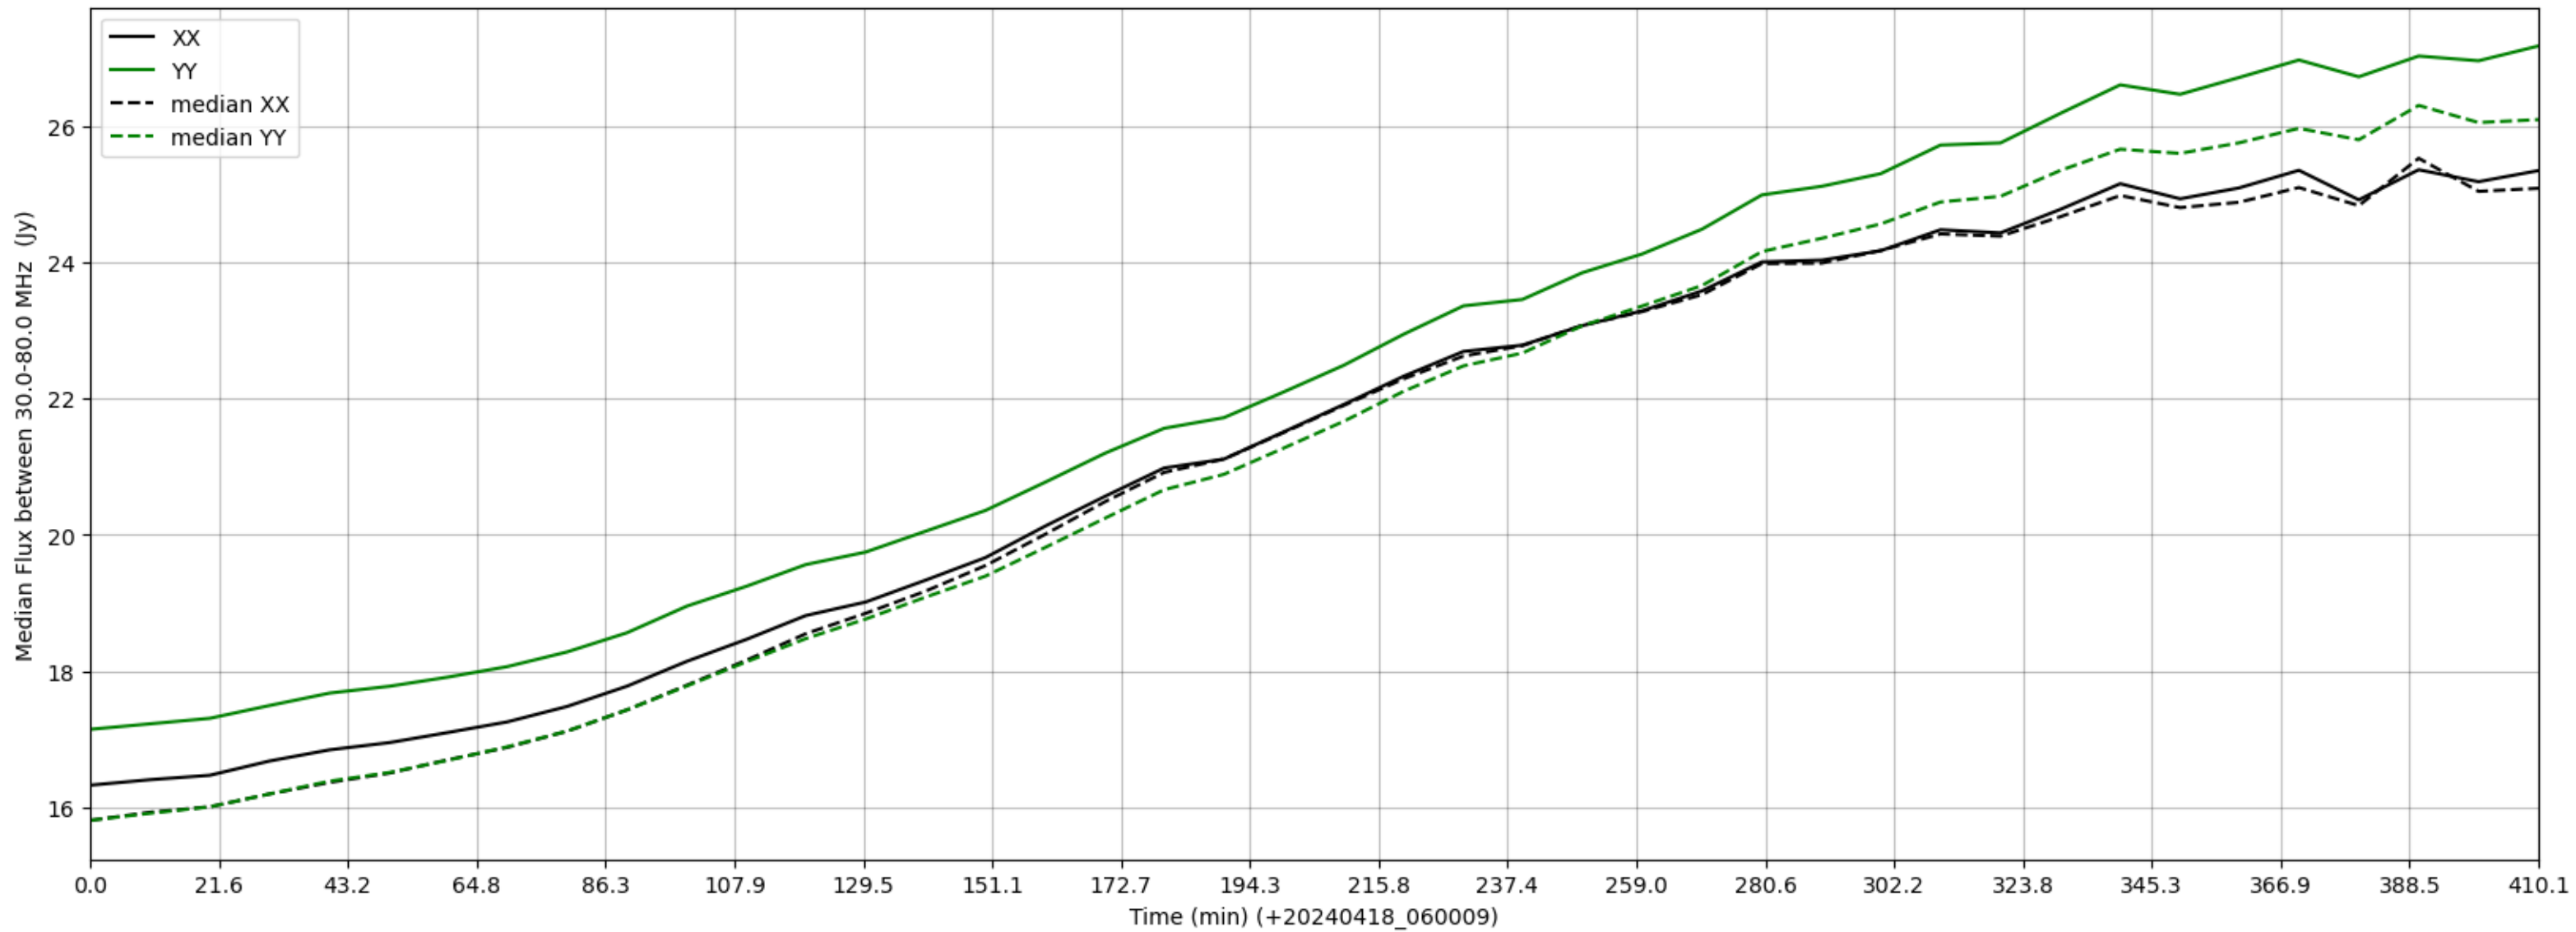

LWA141 - Correlator# 263 - XX FLAGS:Good - YY FLAGS:Good

LWA161 - Correlator# 262 - XX FLAGS:Good - YY FLAGS:Good