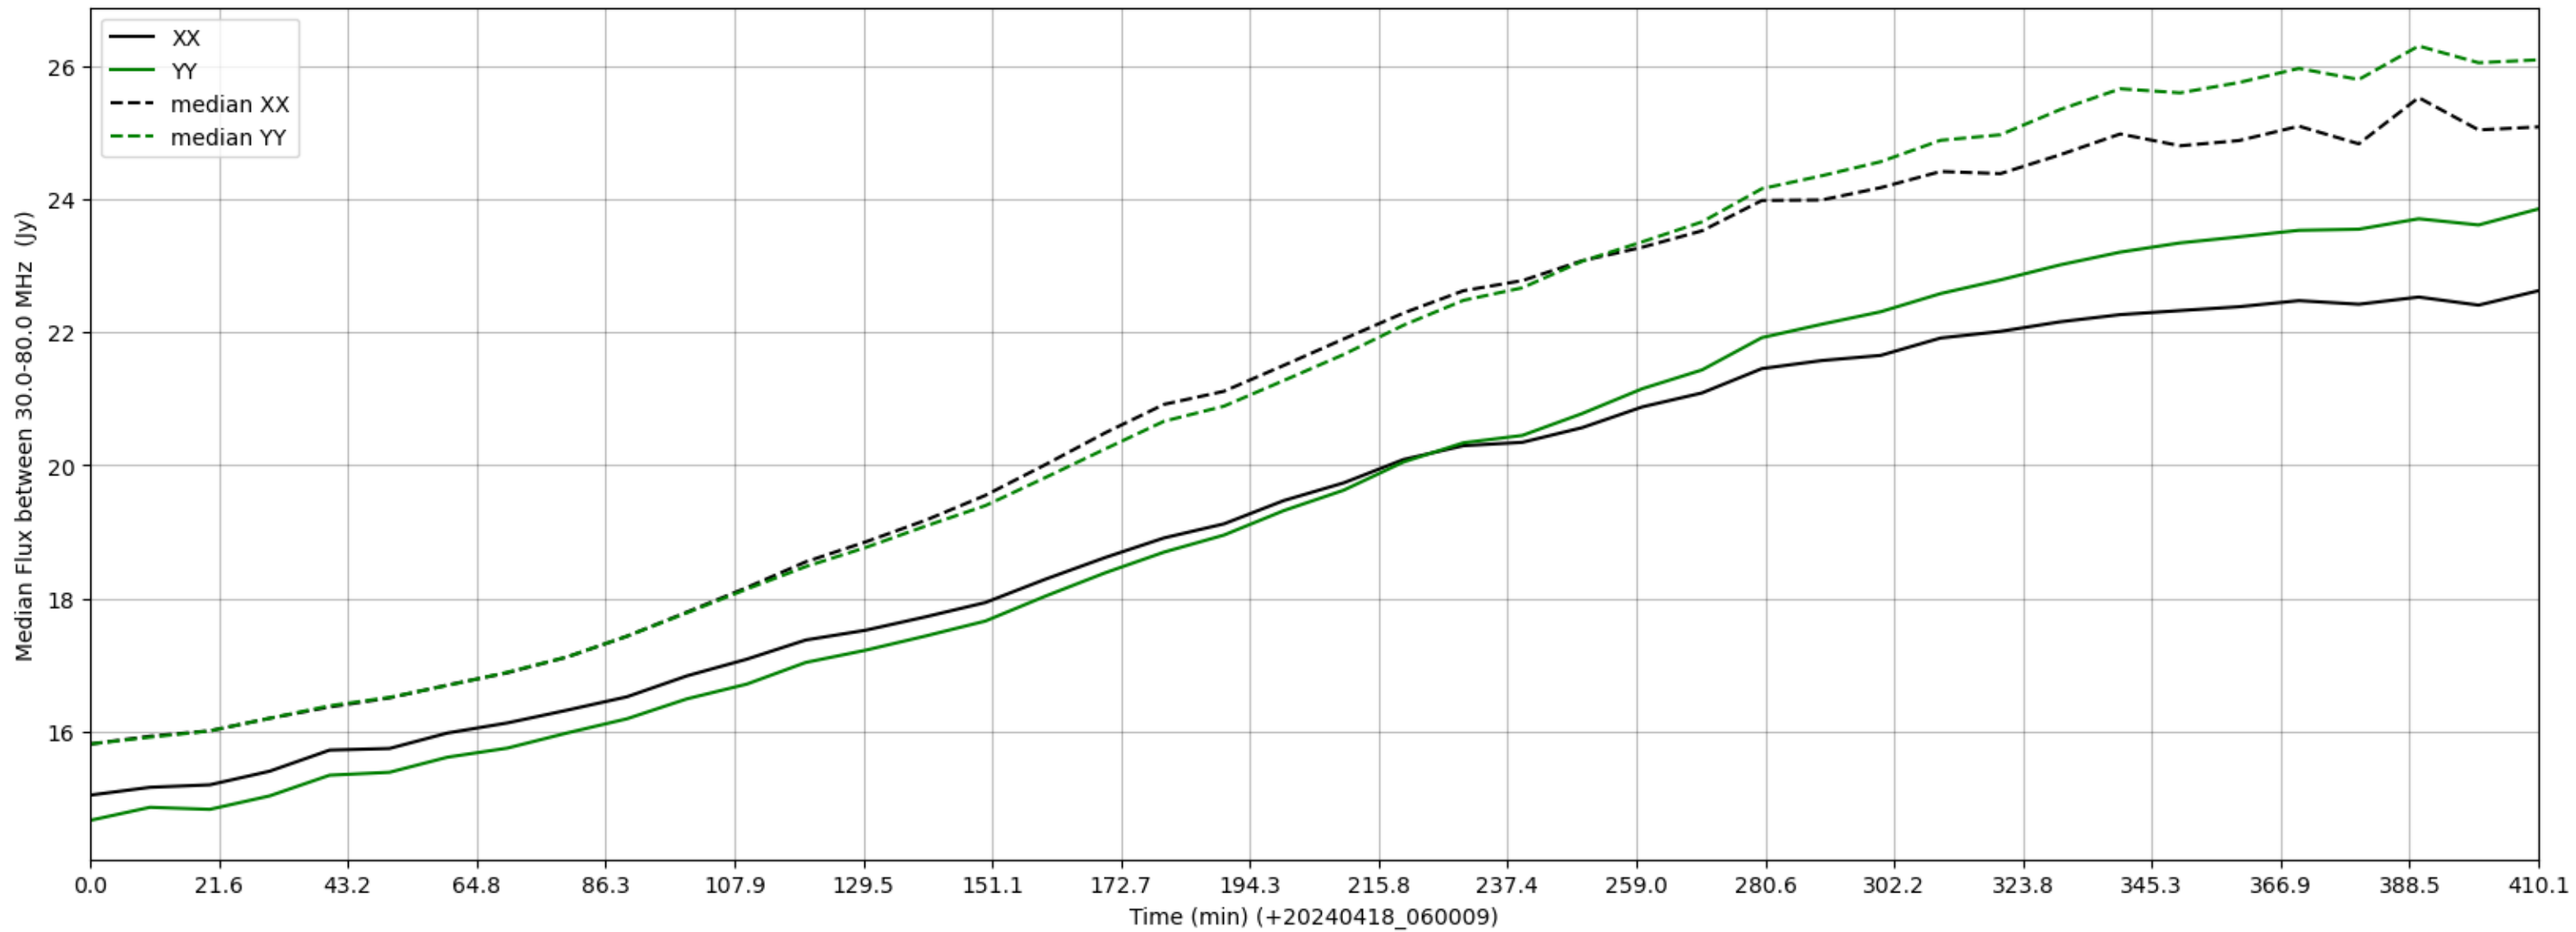

LWA354 - Correlator# 063 - XX FLAGS:Good - YY FLAGS:Good

LWA360 - Correlator# 062 - XX FLAGS:Good - YY FLAGS:Good