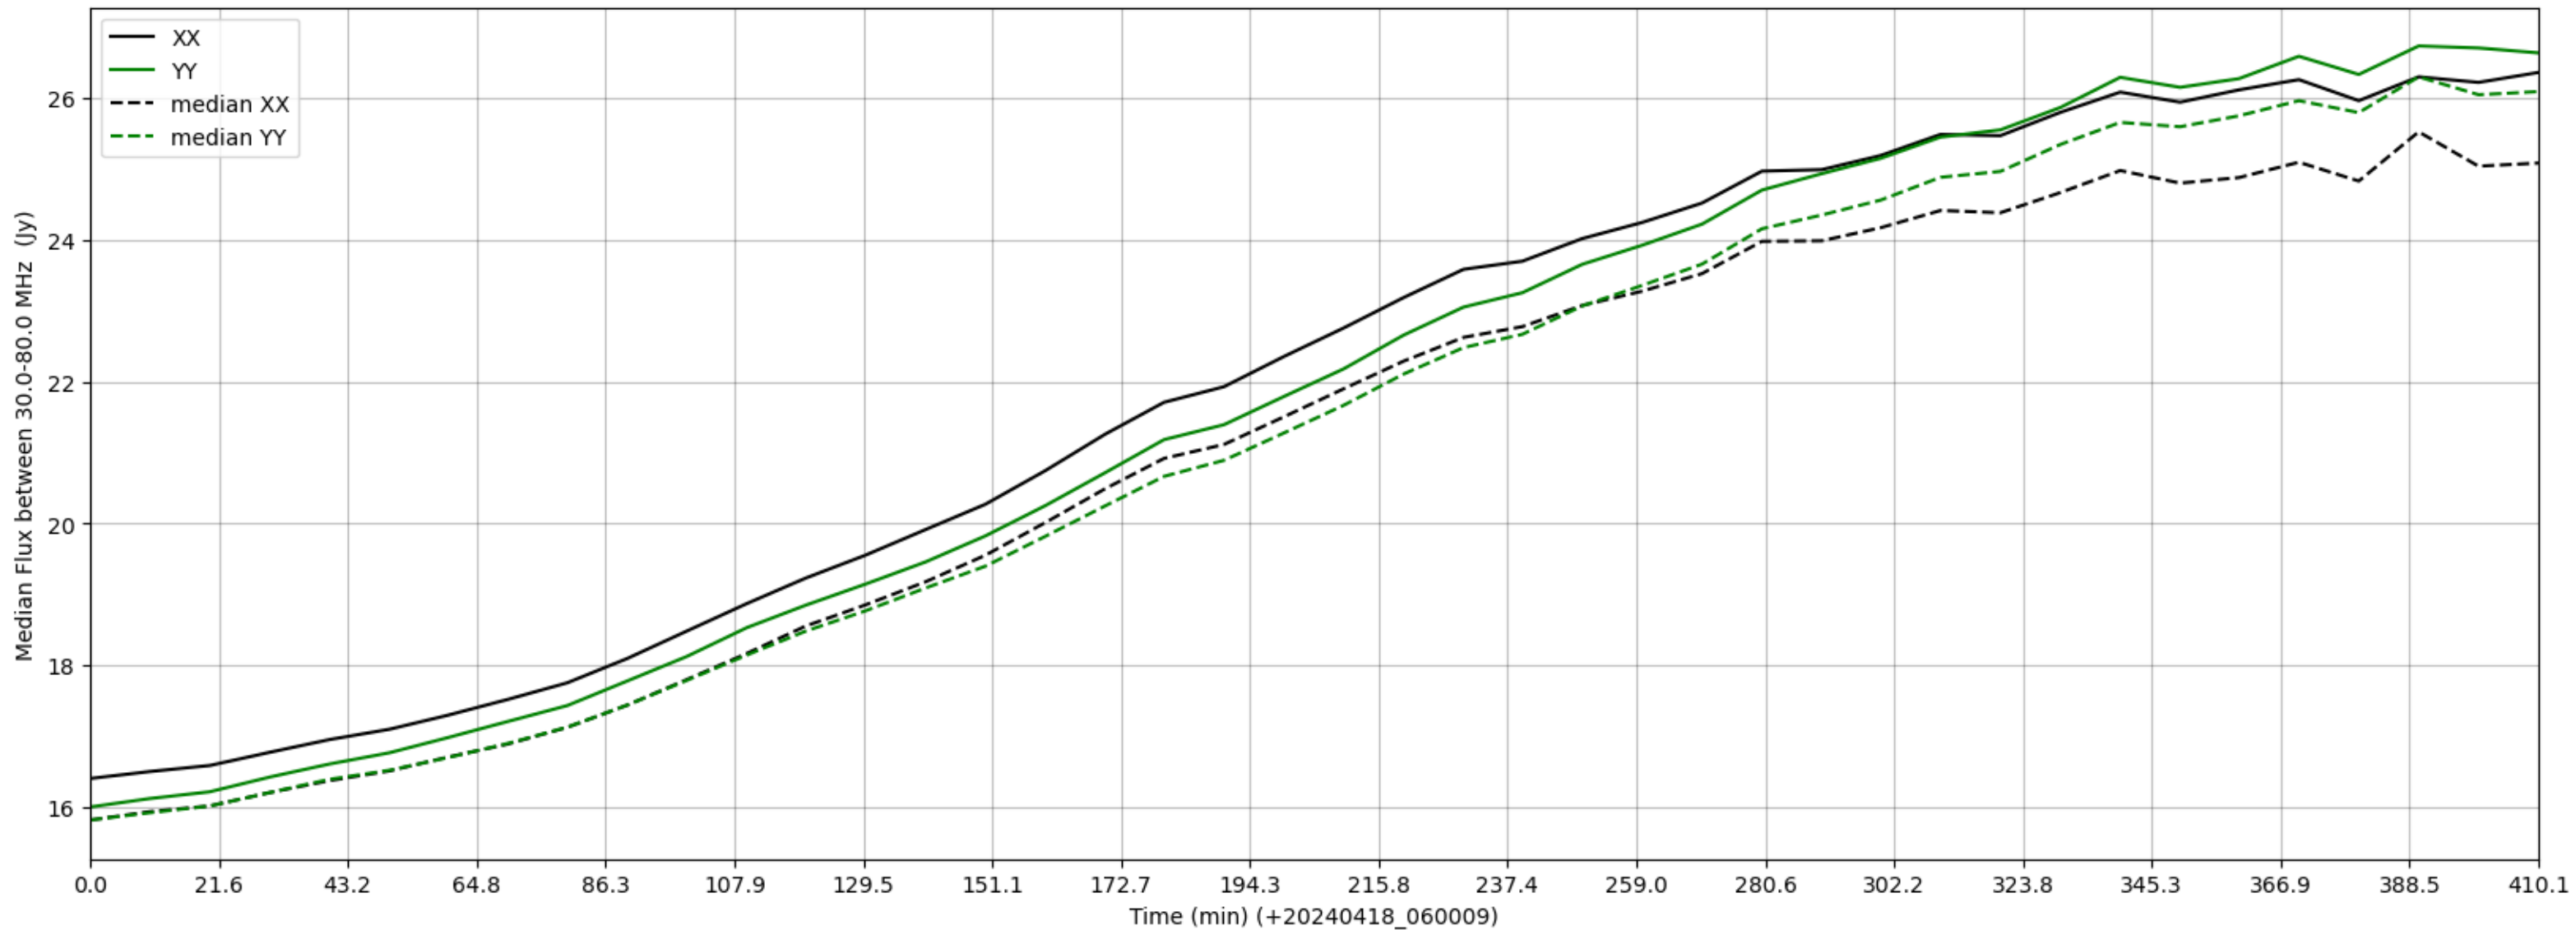

LWA221 - Correlator# 334 - XX FLAGS:Good - YY FLAGS:Good

LWA217 - Correlator# 333 - XX FLAGS:Good - YY FLAGS:Good