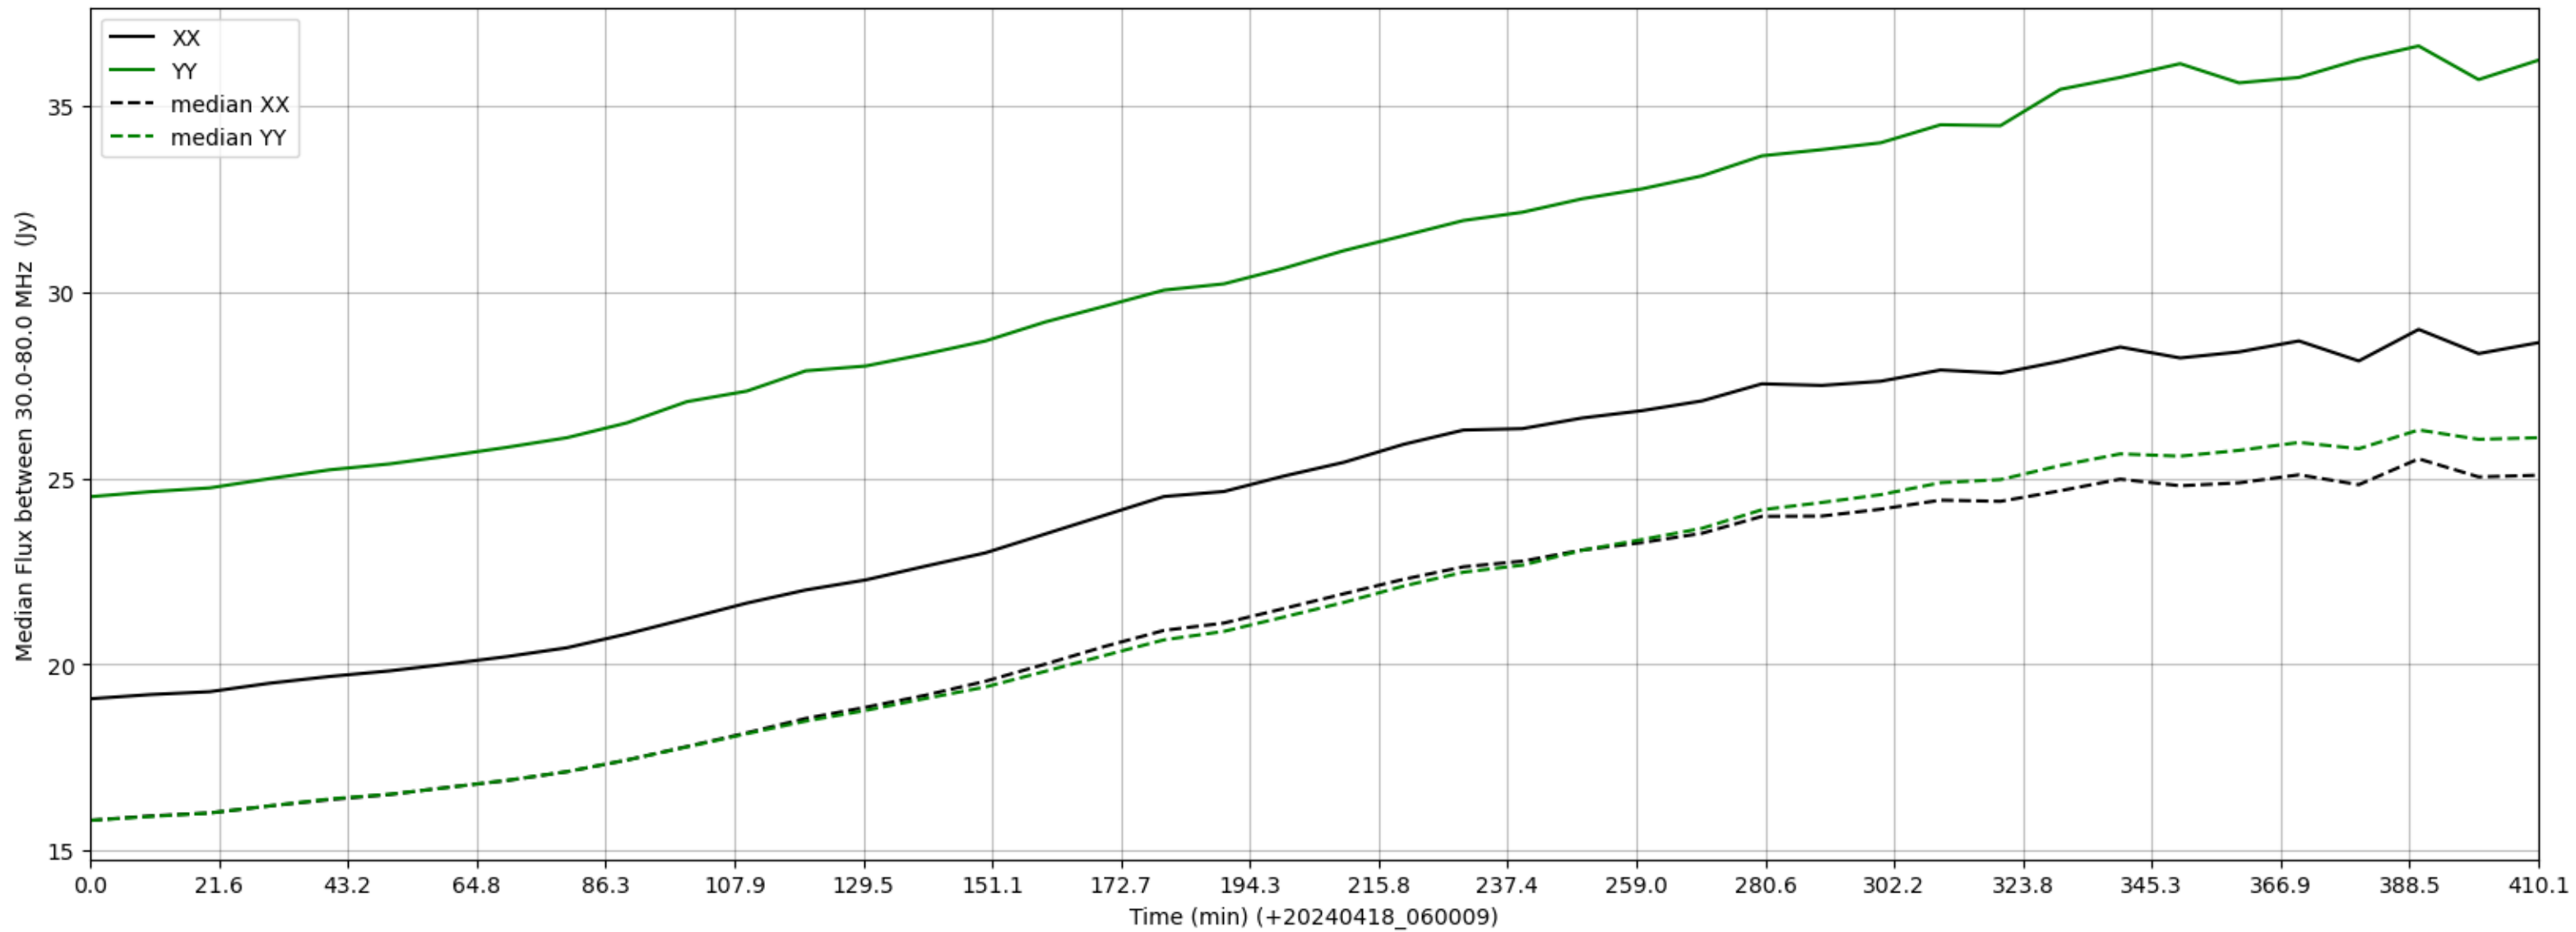

LWA194 - Correlator# 273 - XX FLAGS:Good - YY FLAGS:Good

LWA195 - Correlator# 272 - XX FLAGS:Good - YY FLAGS:Good