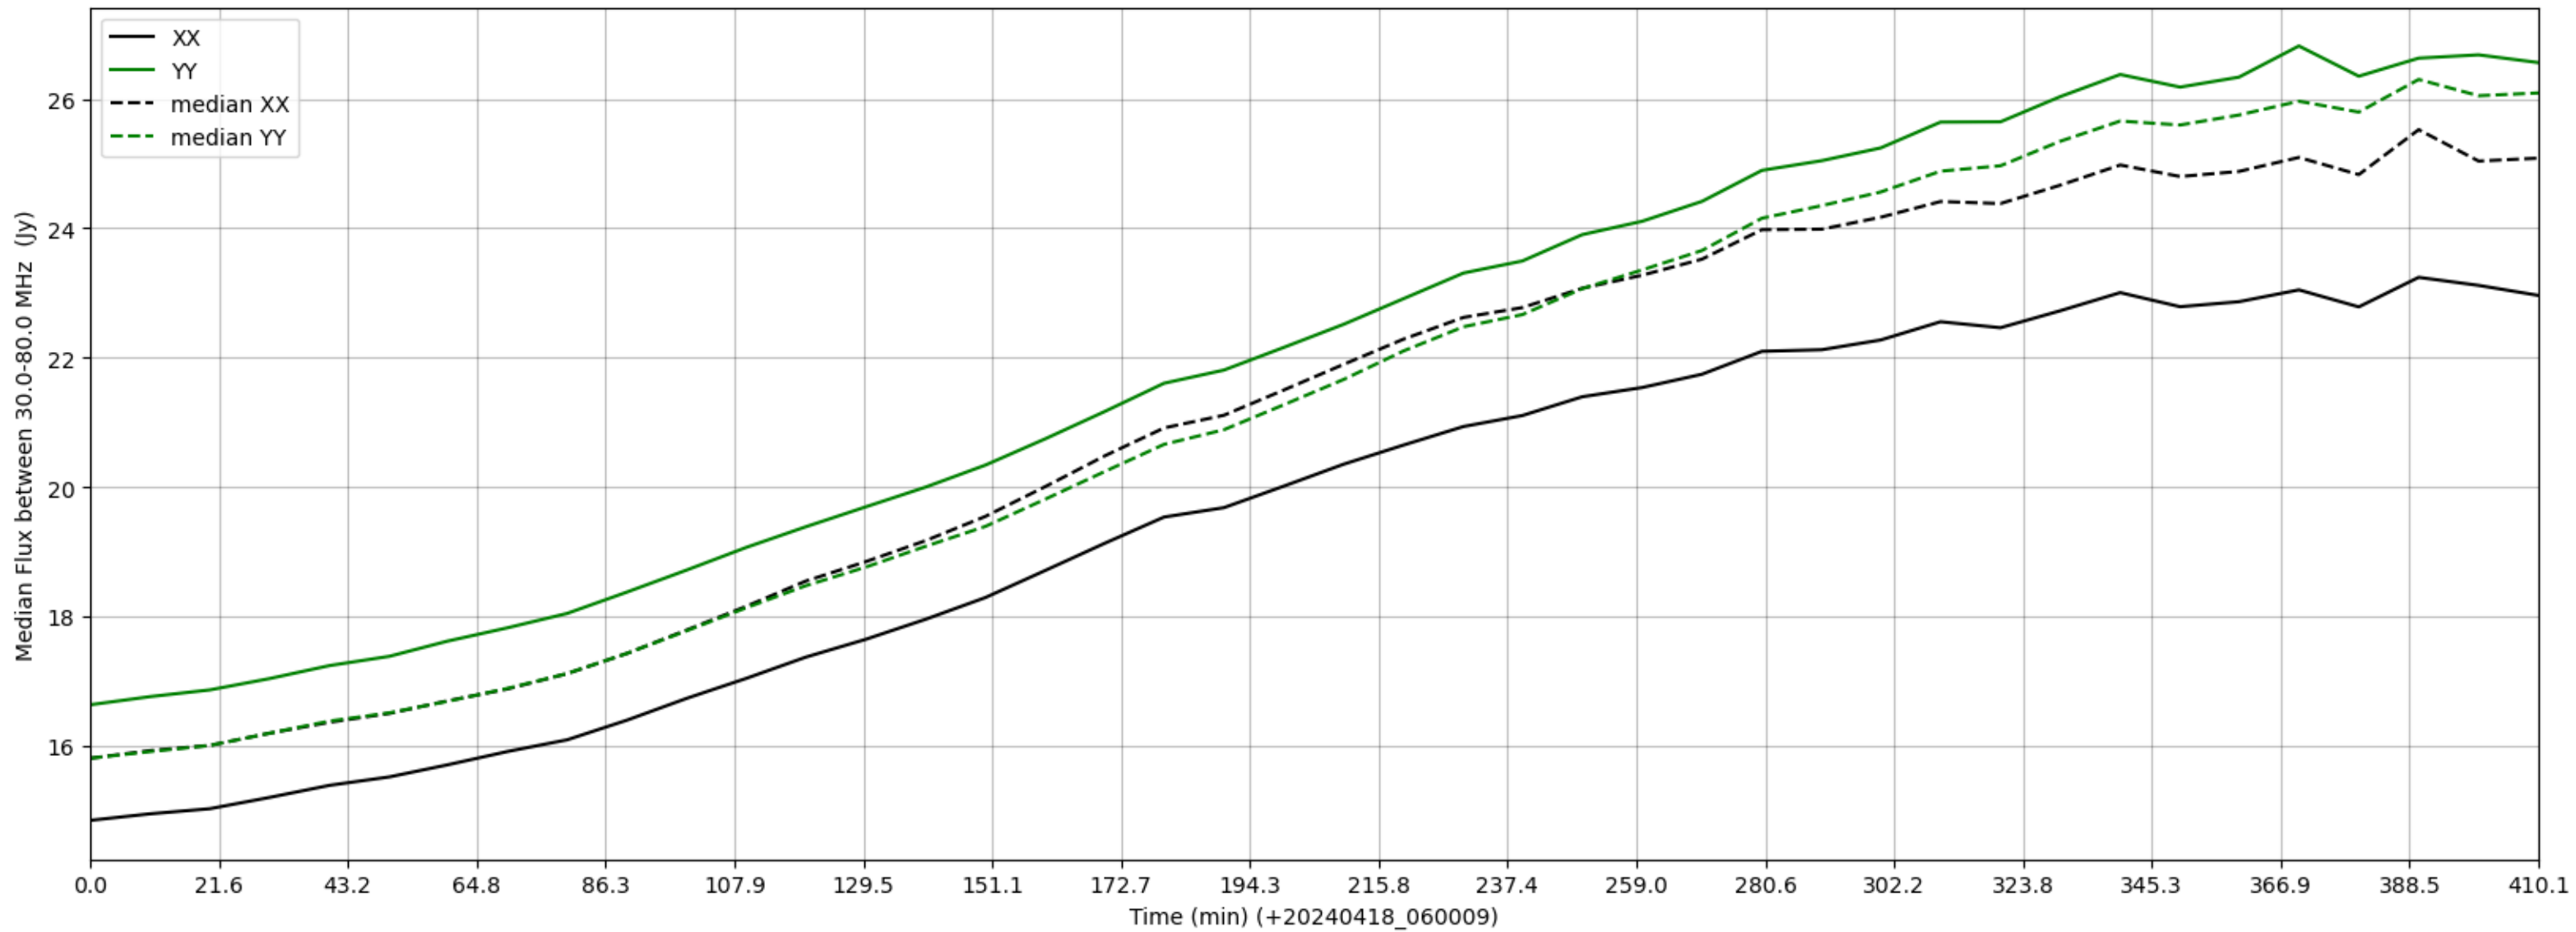

LWA263 - Correlator# 037 - XX FLAGS:BadSpecShape - YY FLAGS:Good

LWA265 - Correlator# 036 - XX FLAGS:Good - YY FLAGS:Good