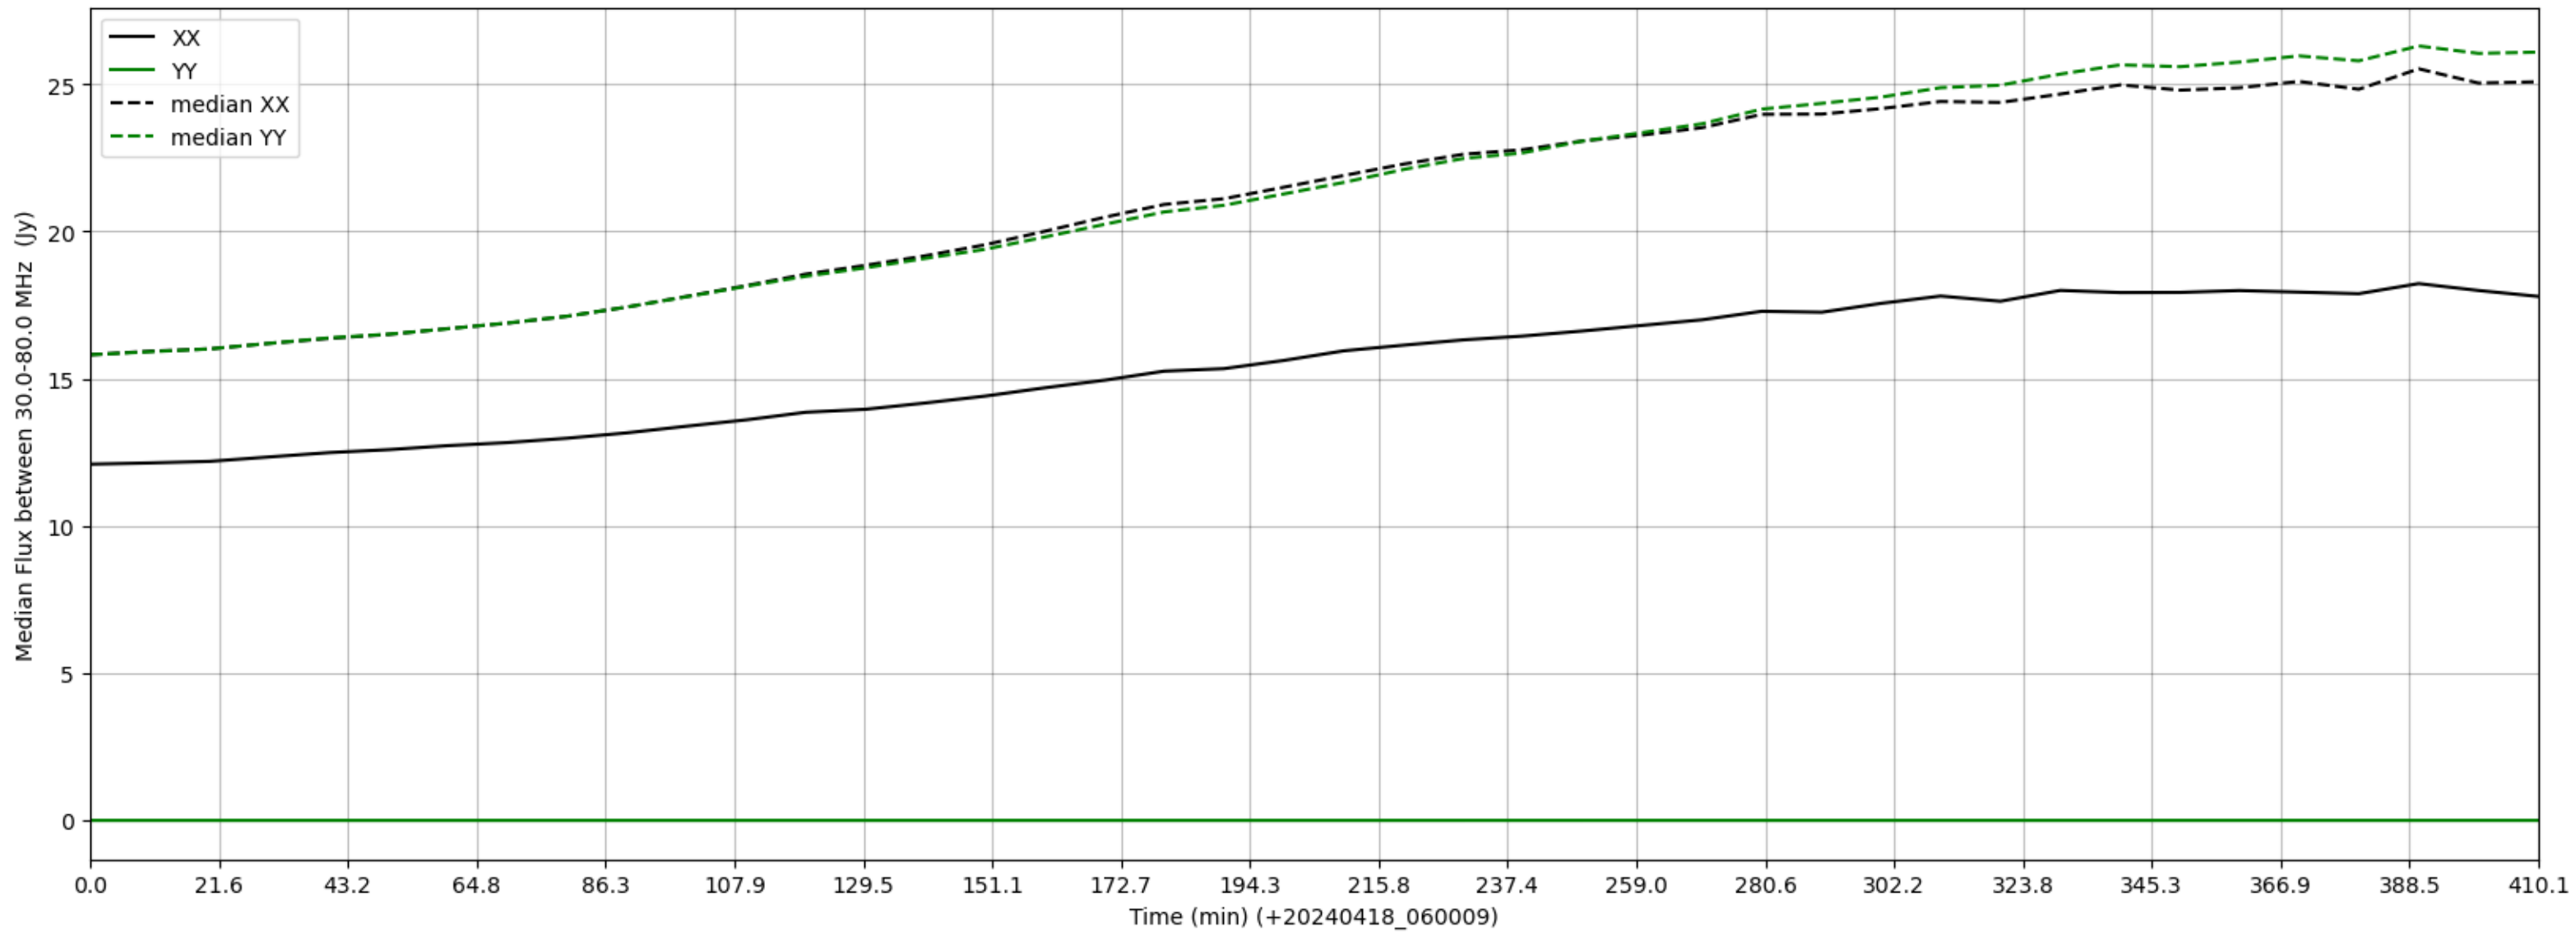

LWA291 - Correlator# 045 - XX FLAGS:Good - YY FLAGS:Good

LWA292 - Correlator# 044 - XX FLAGS:Good - YY FLAGS:LowFlux