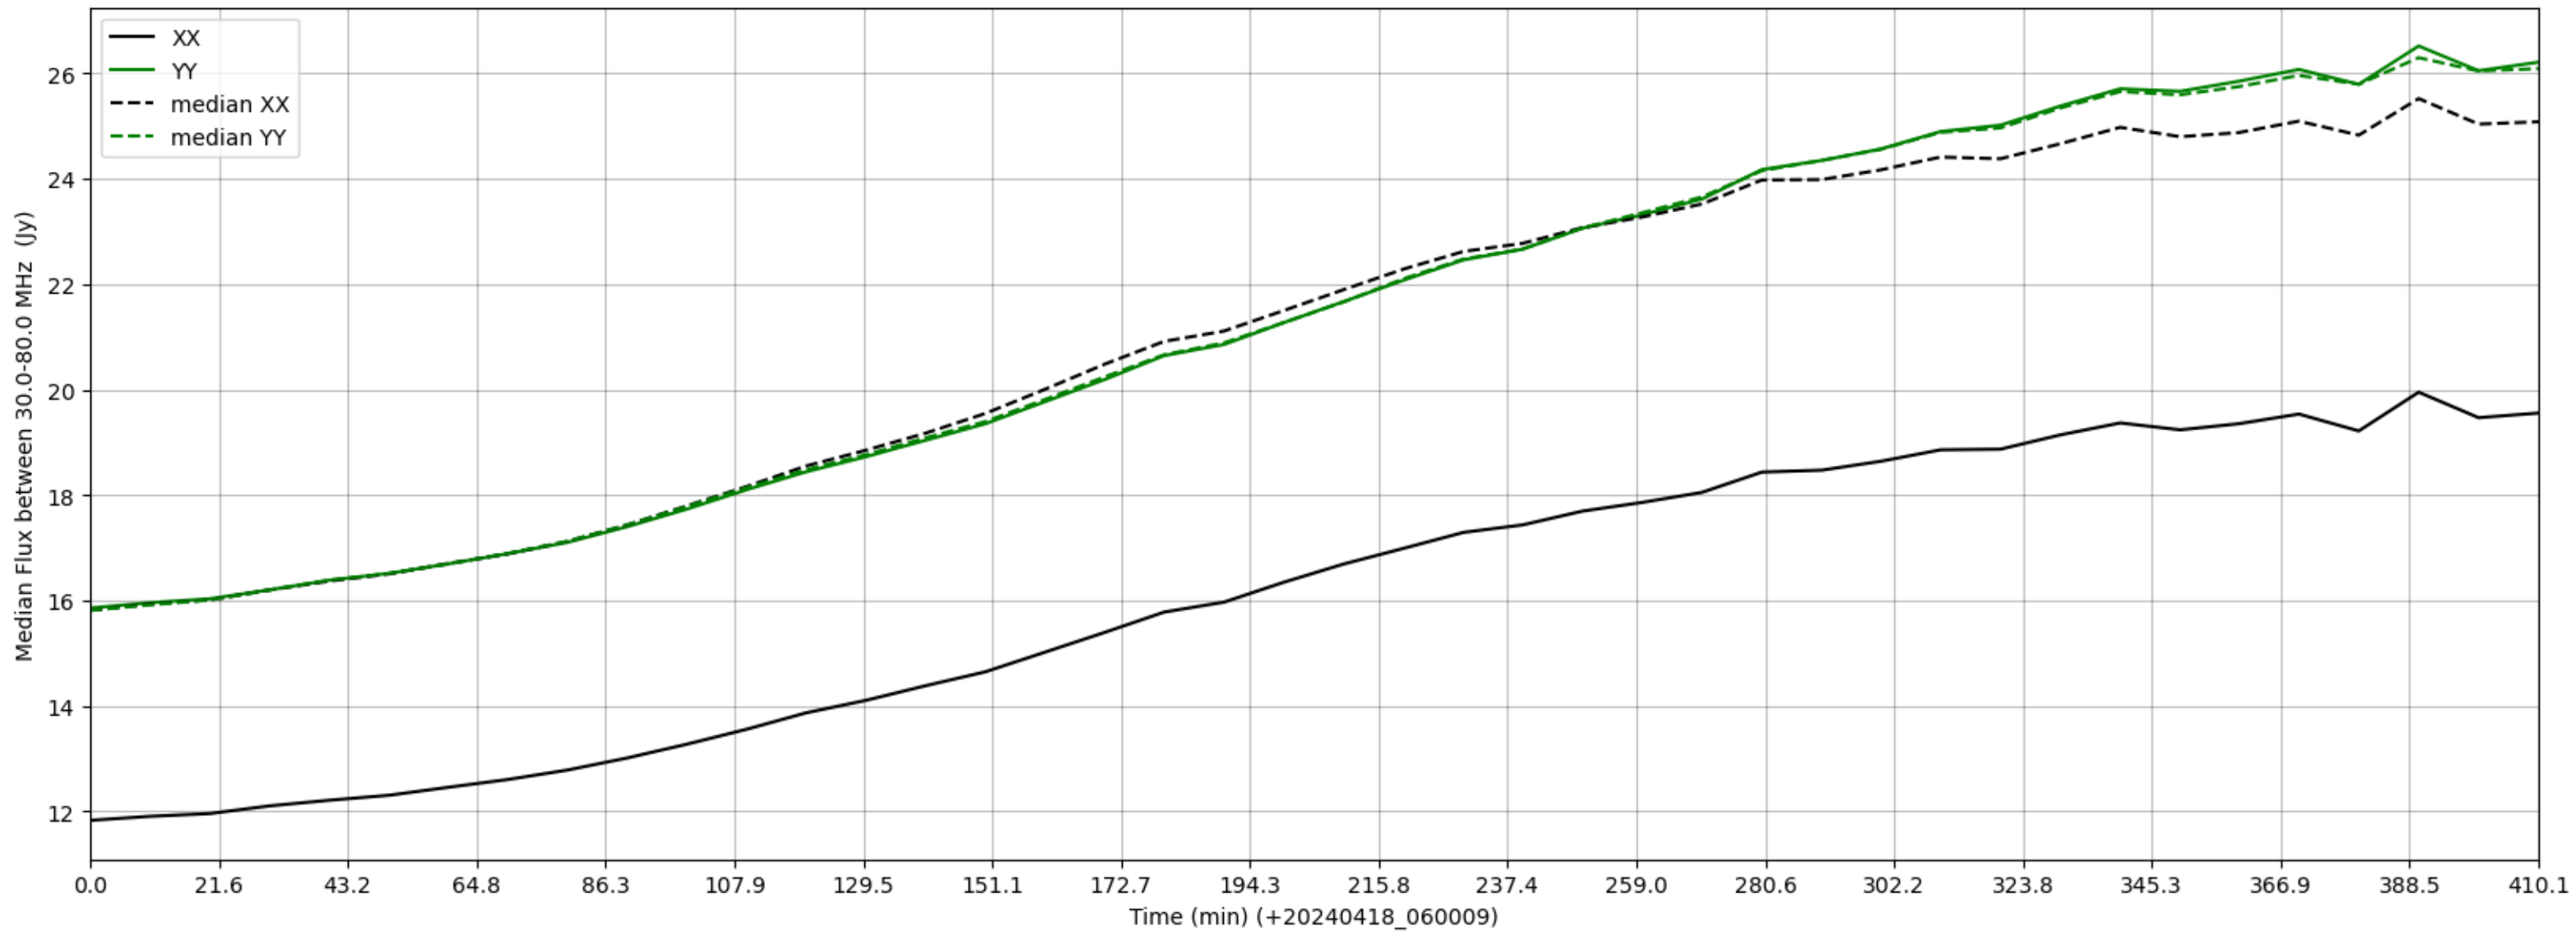

LWA042 - Correlator# 078 - XX FLAGS:Good - YY FLAGS:Good

LWA038 - Correlator# 077 - XX FLAGS:Good - YY FLAGS:Good