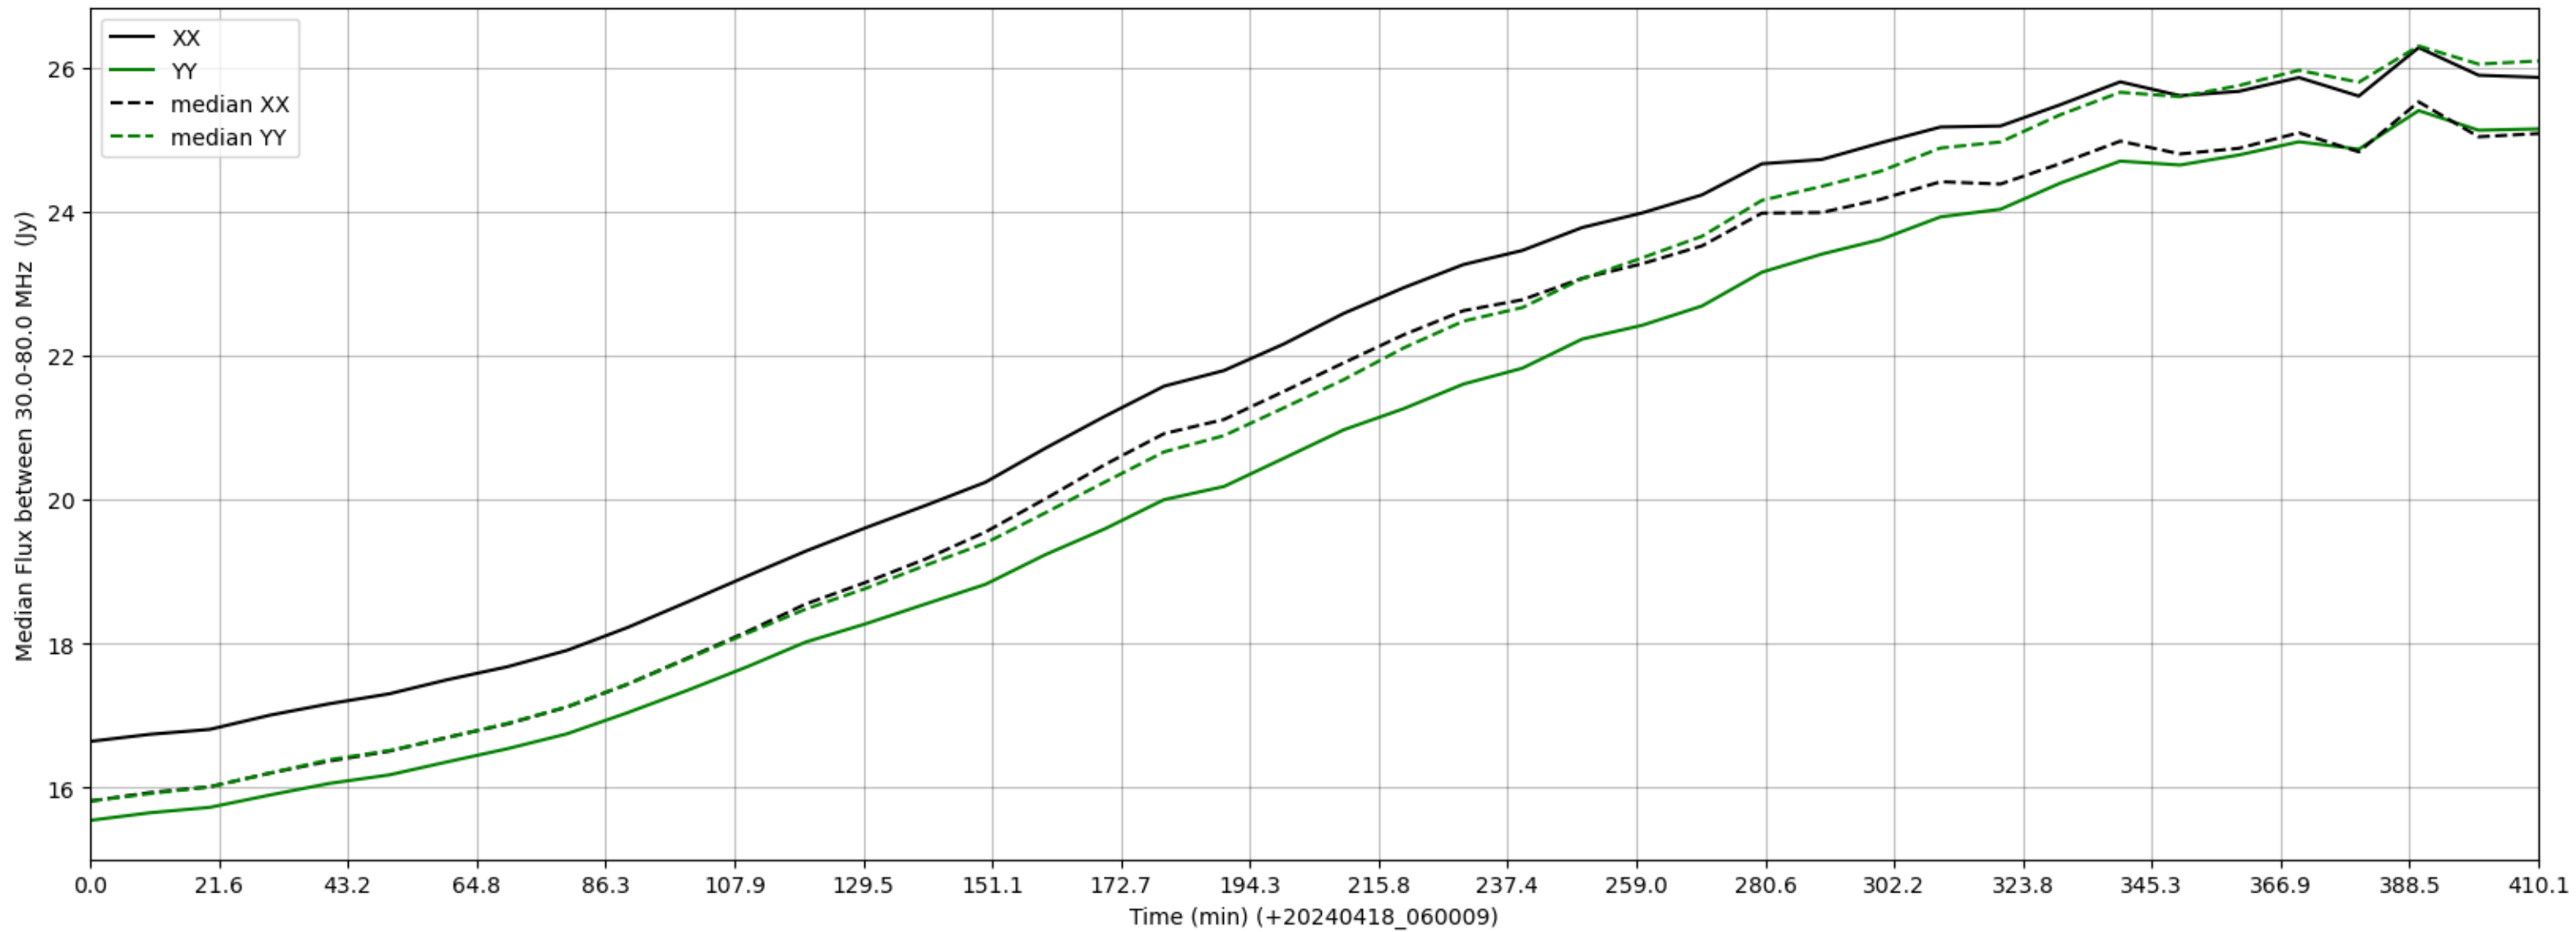

LWA108 - Correlator# 196 - XX FLAGS:Good - YY FLAGS:Good

LWA107 - Correlator# 197 - XX FLAGS:Good - YY FLAGS:Good

LWA110 - Correlator# 198 - XX FLAGS:Good - YY FLAGS:Good

LWA109 - Correlator# 199 - XX FLAGS:Good - YY FLAGS:Good