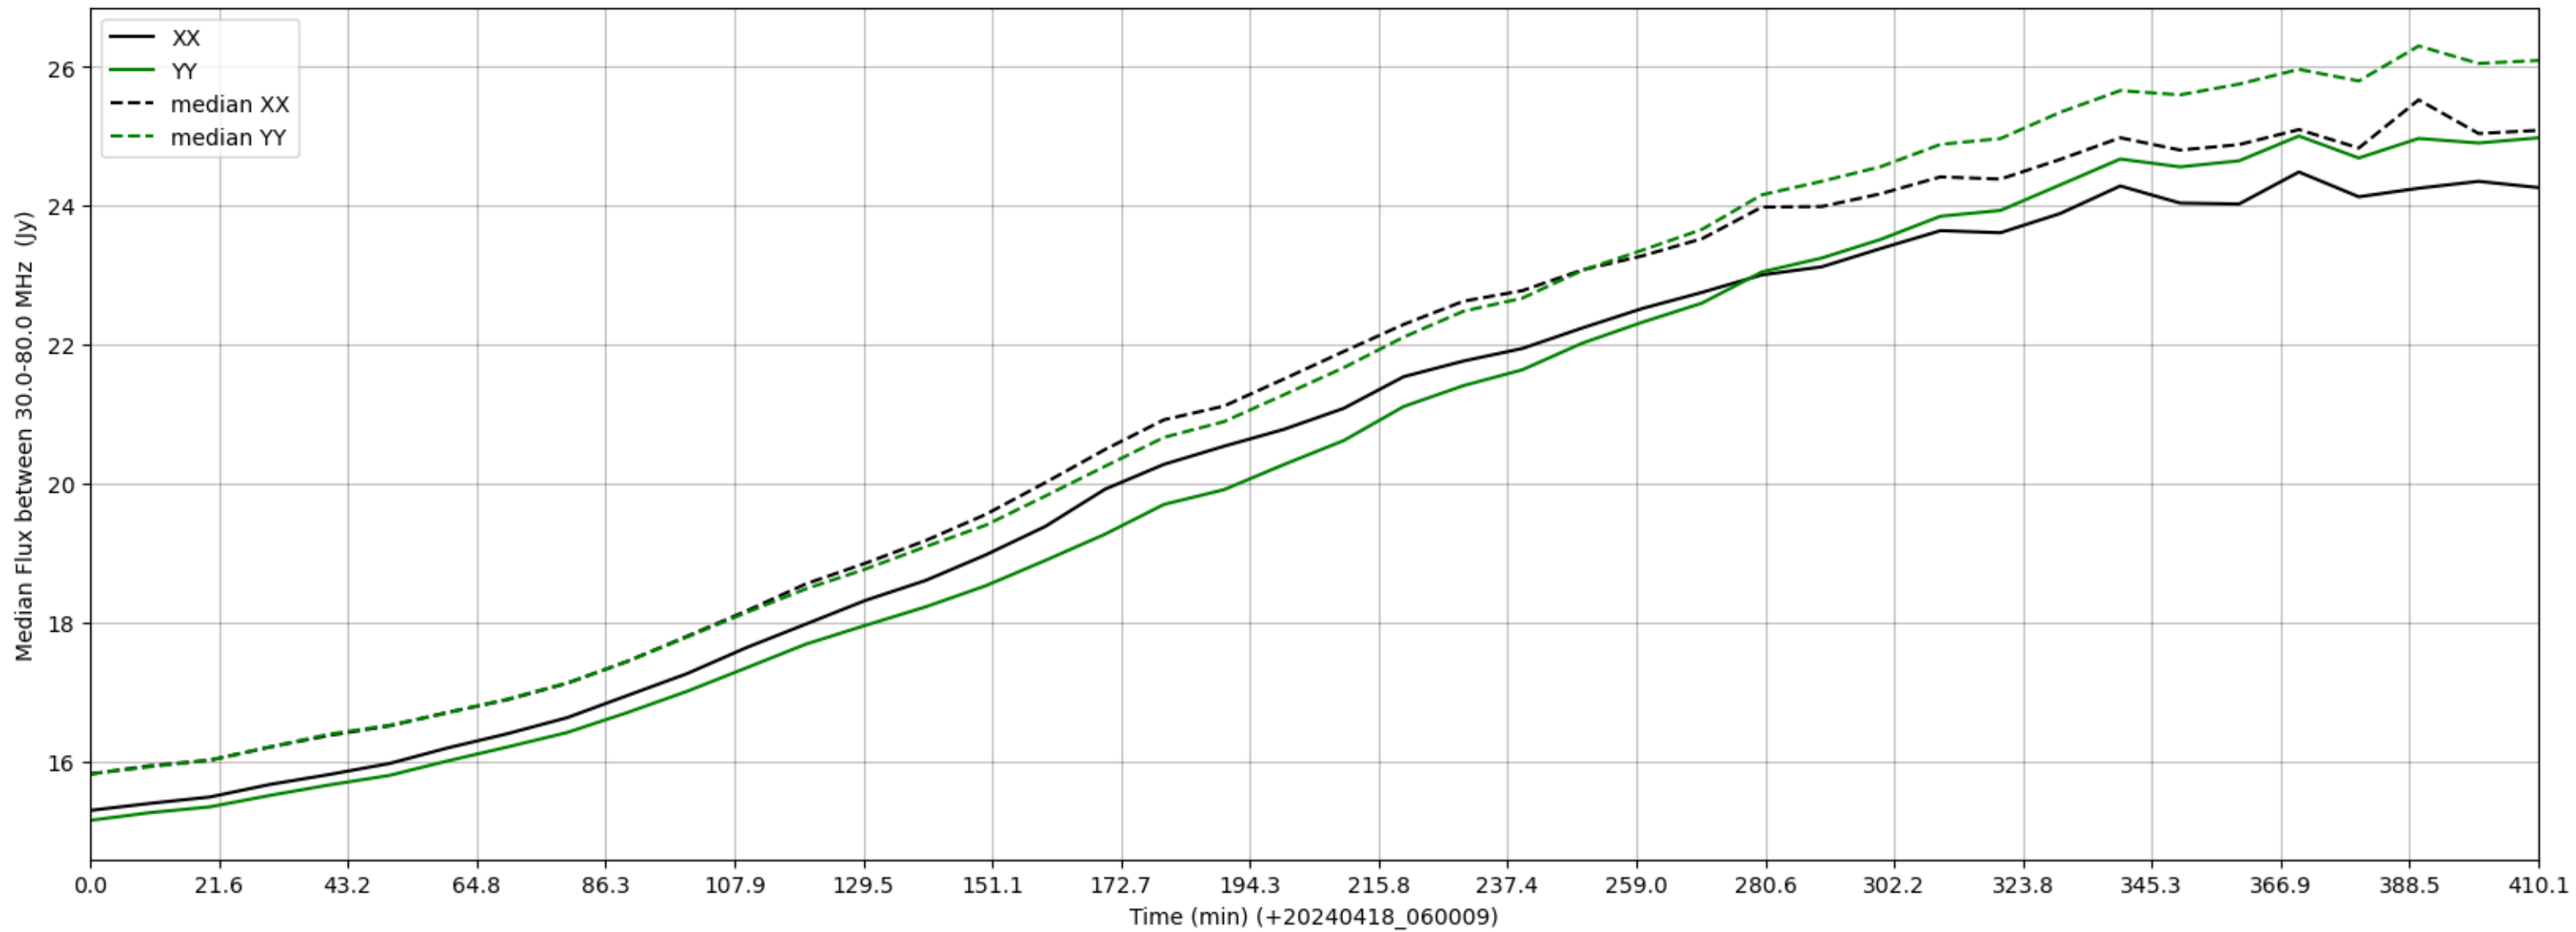

LWA089 - Correlator# 144 - XX FLAGS:Good - YY FLAGS:Good

LWA096 - Correlator# 145 - XX FLAGS:Good - YY FLAGS:Good

LWA091 - Correlator# 146 - XX FLAGS:Good - YY FLAGS:Good

LWA090 - Correlator# 147 - XX FLAGS:Good - YY FLAGS:Good