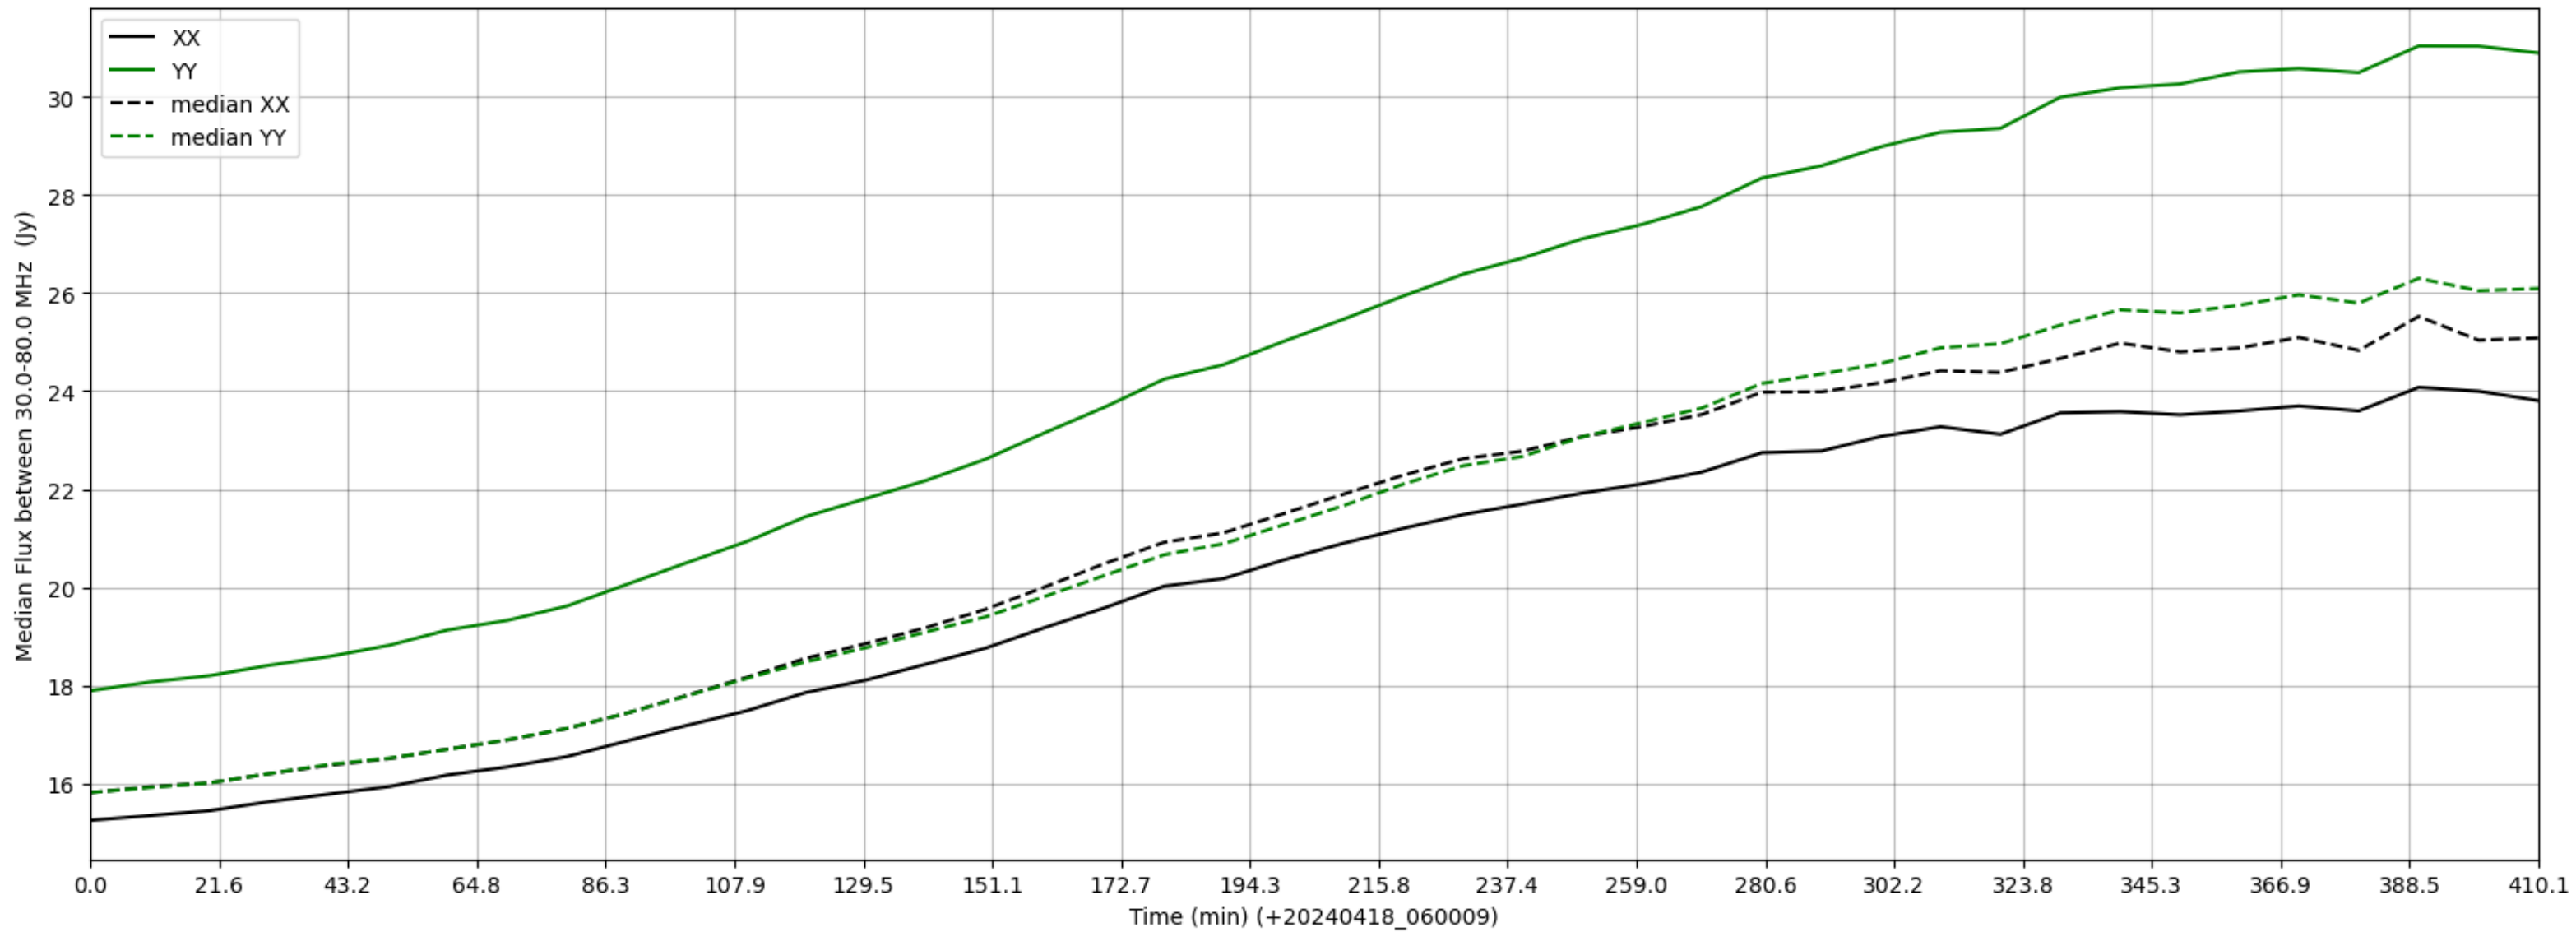

LWA310 - Correlator# 017 - XX FLAGS:LowFlux - YY FLAGS:LowFlux

LWA311 - Correlator# 016 - XX FLAGS:Good - YY FLAGS:Good