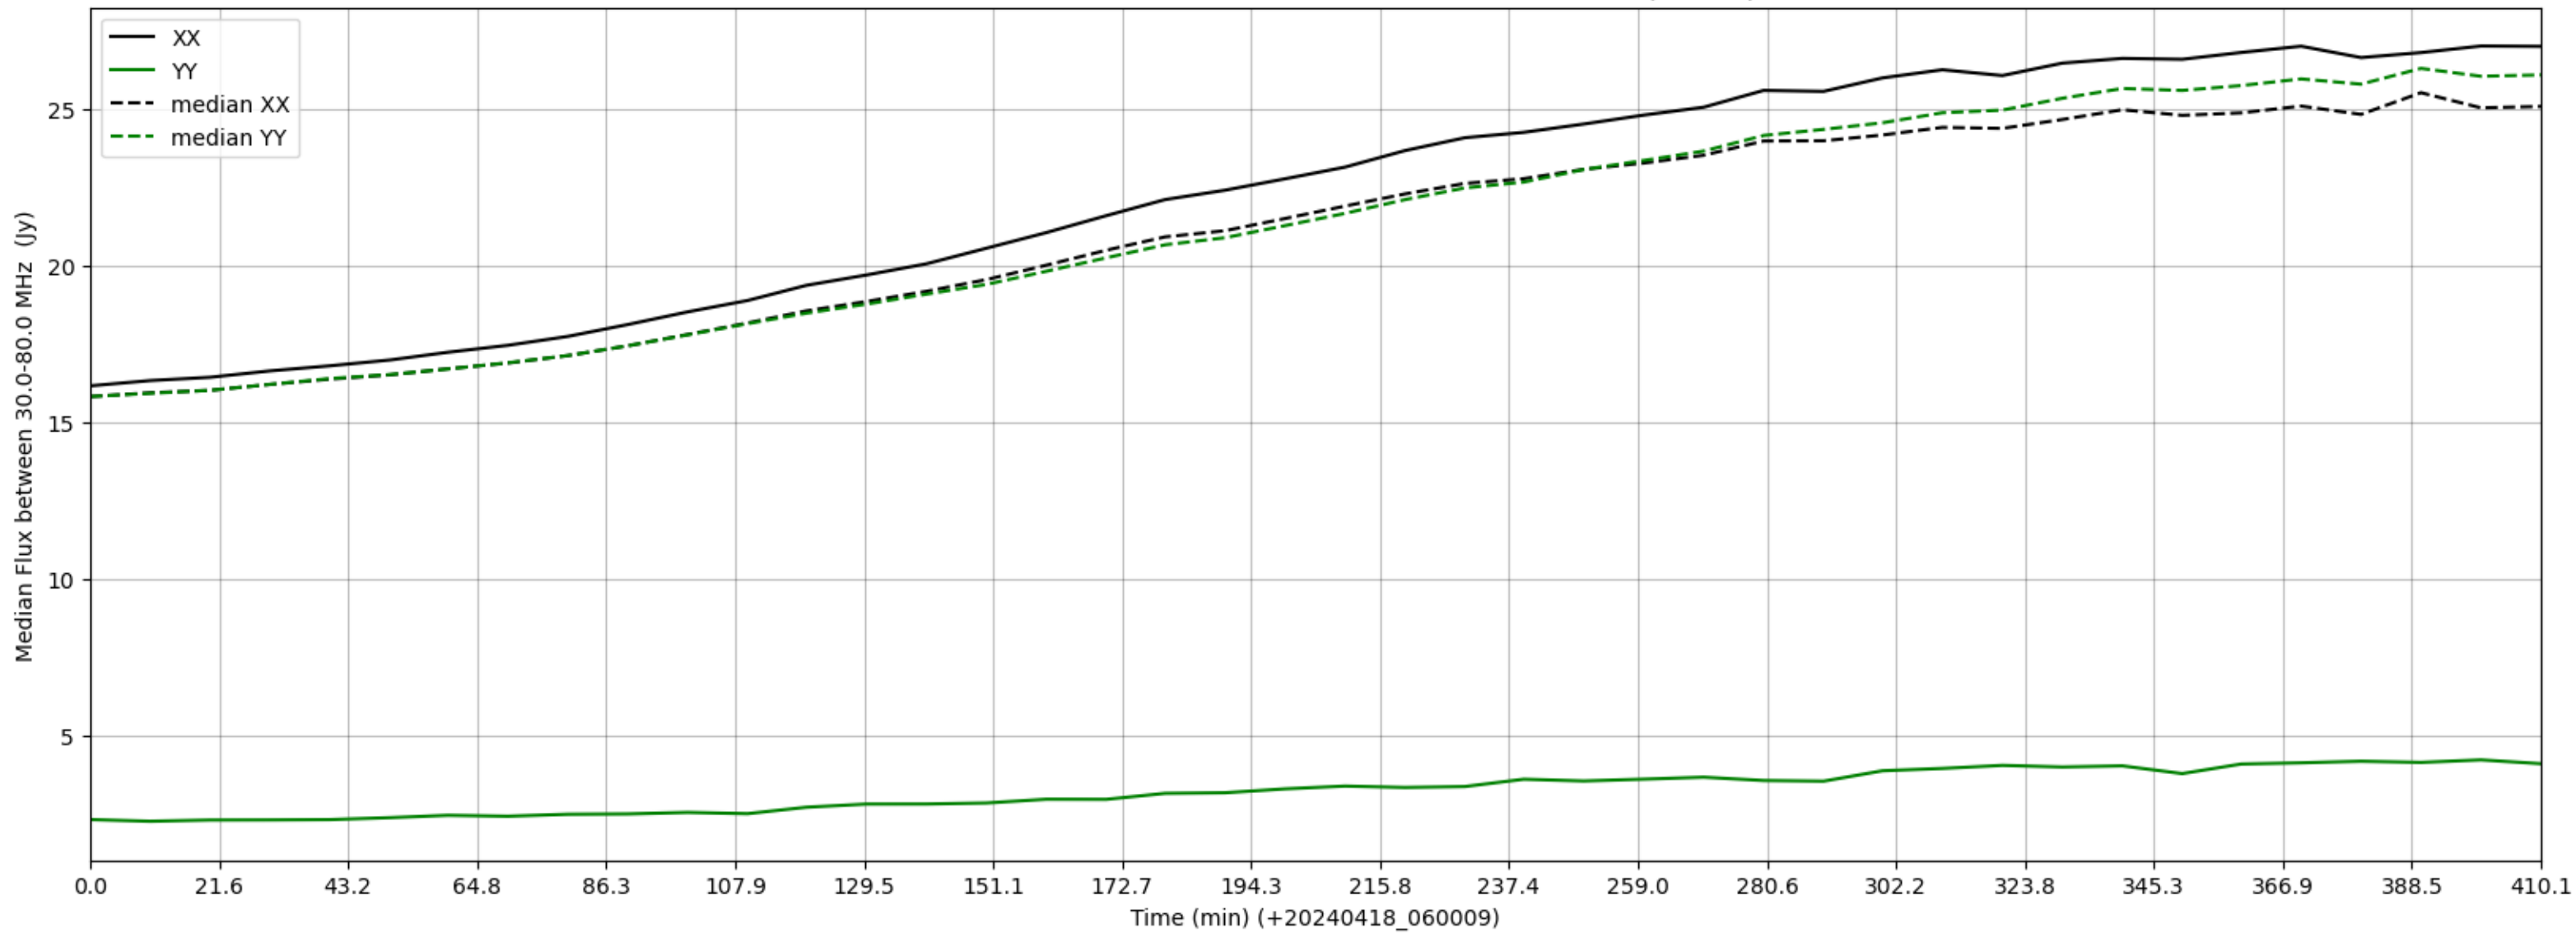

LWA285 - Correlator# 013 - XX FLAGS:Good - YY FLAGS:Good

LWA307 - Correlator# 012 - XX FLAGS:Good - YY FLAGS:BadSpecShape