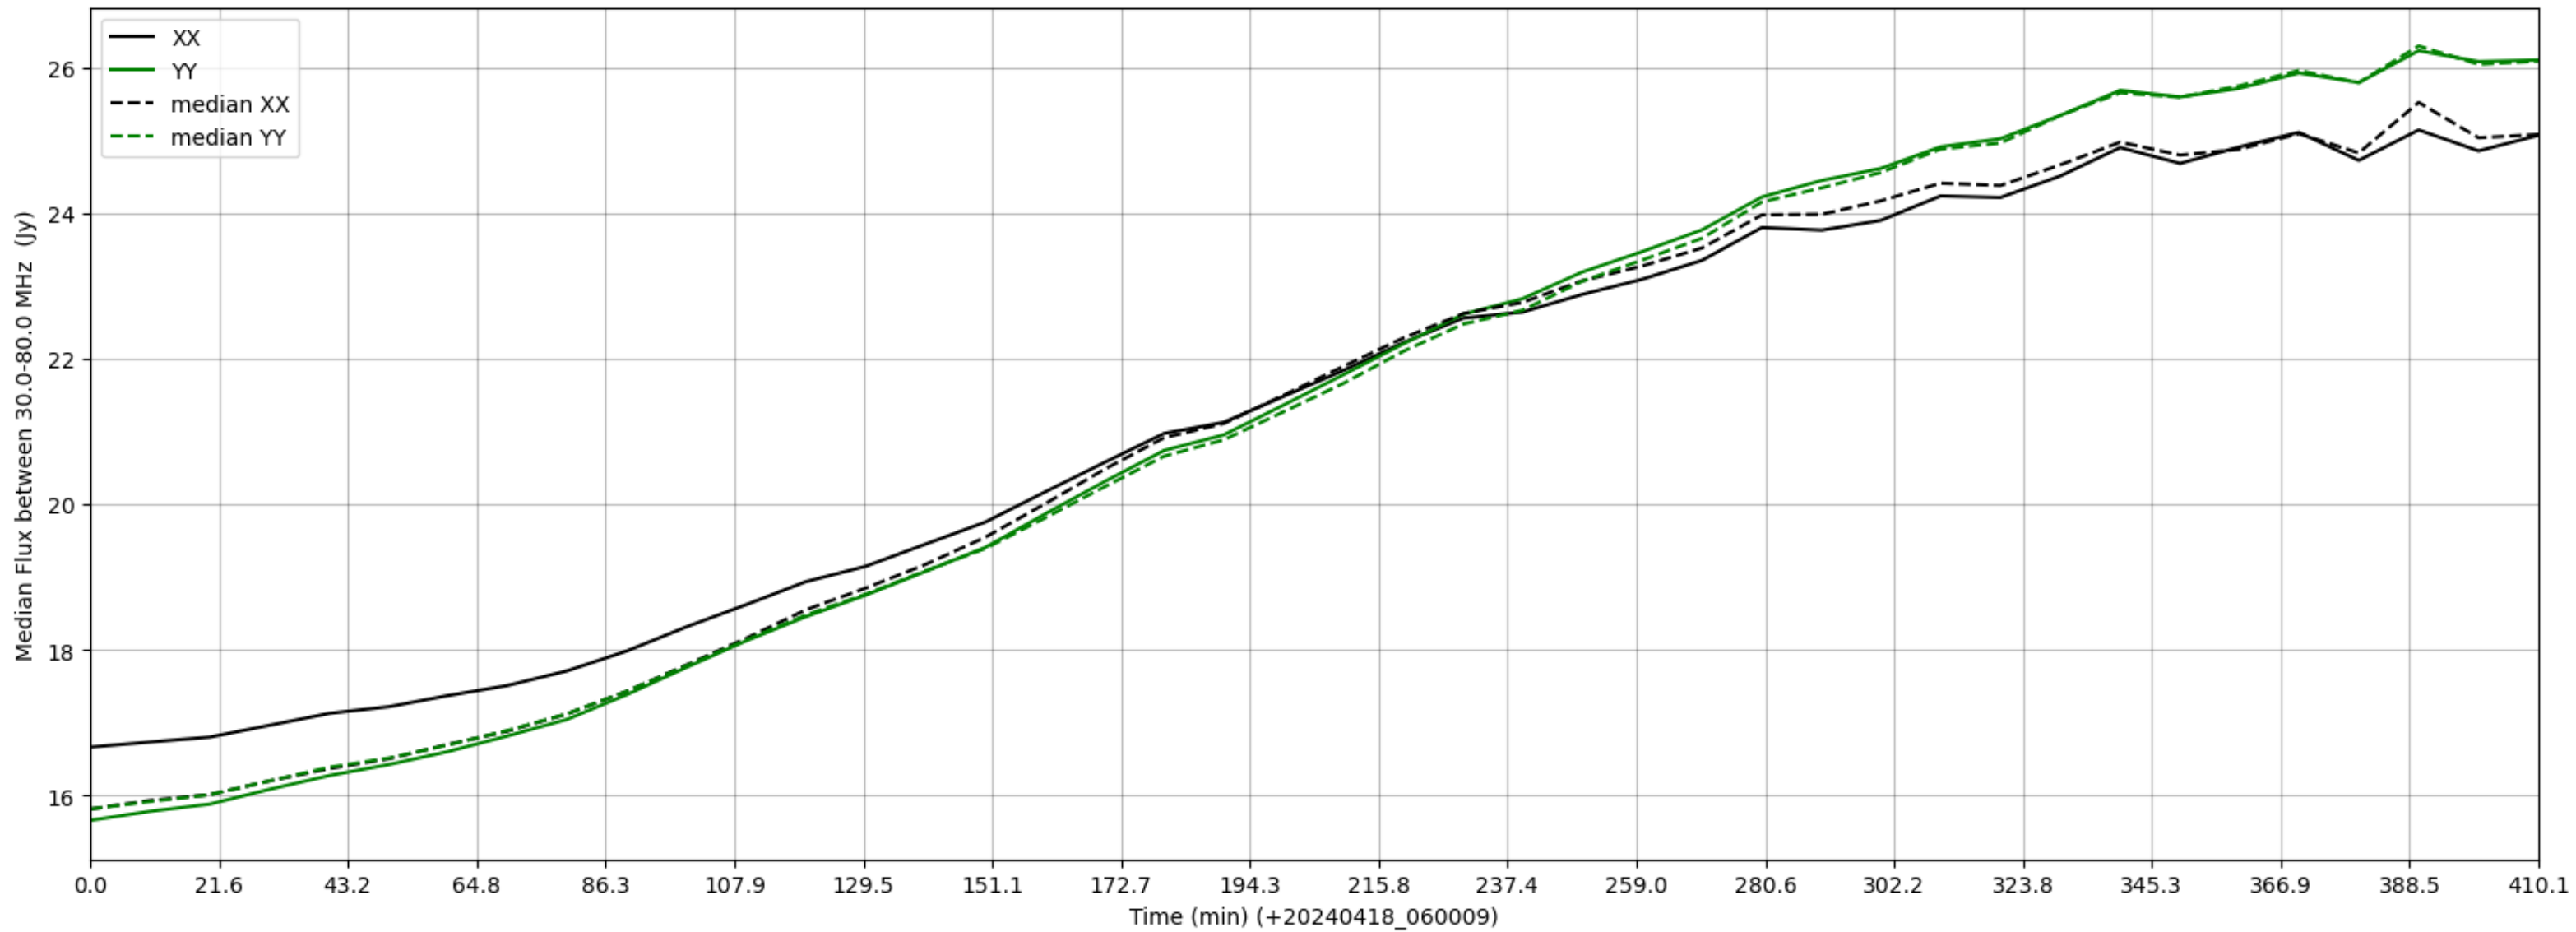

LWA116 - Correlator# 204 - XX FLAGS:Good - YY FLAGS:Good

LWA115 - Correlator# 205 - XX FLAGS:Good - YY FLAGS:Good

LWA118 - Correlator# 206 - XX FLAGS:Good - YY FLAGS:Good

LWA117 - Correlator# 207 - XX FLAGS:Good - YY FLAGS:Good