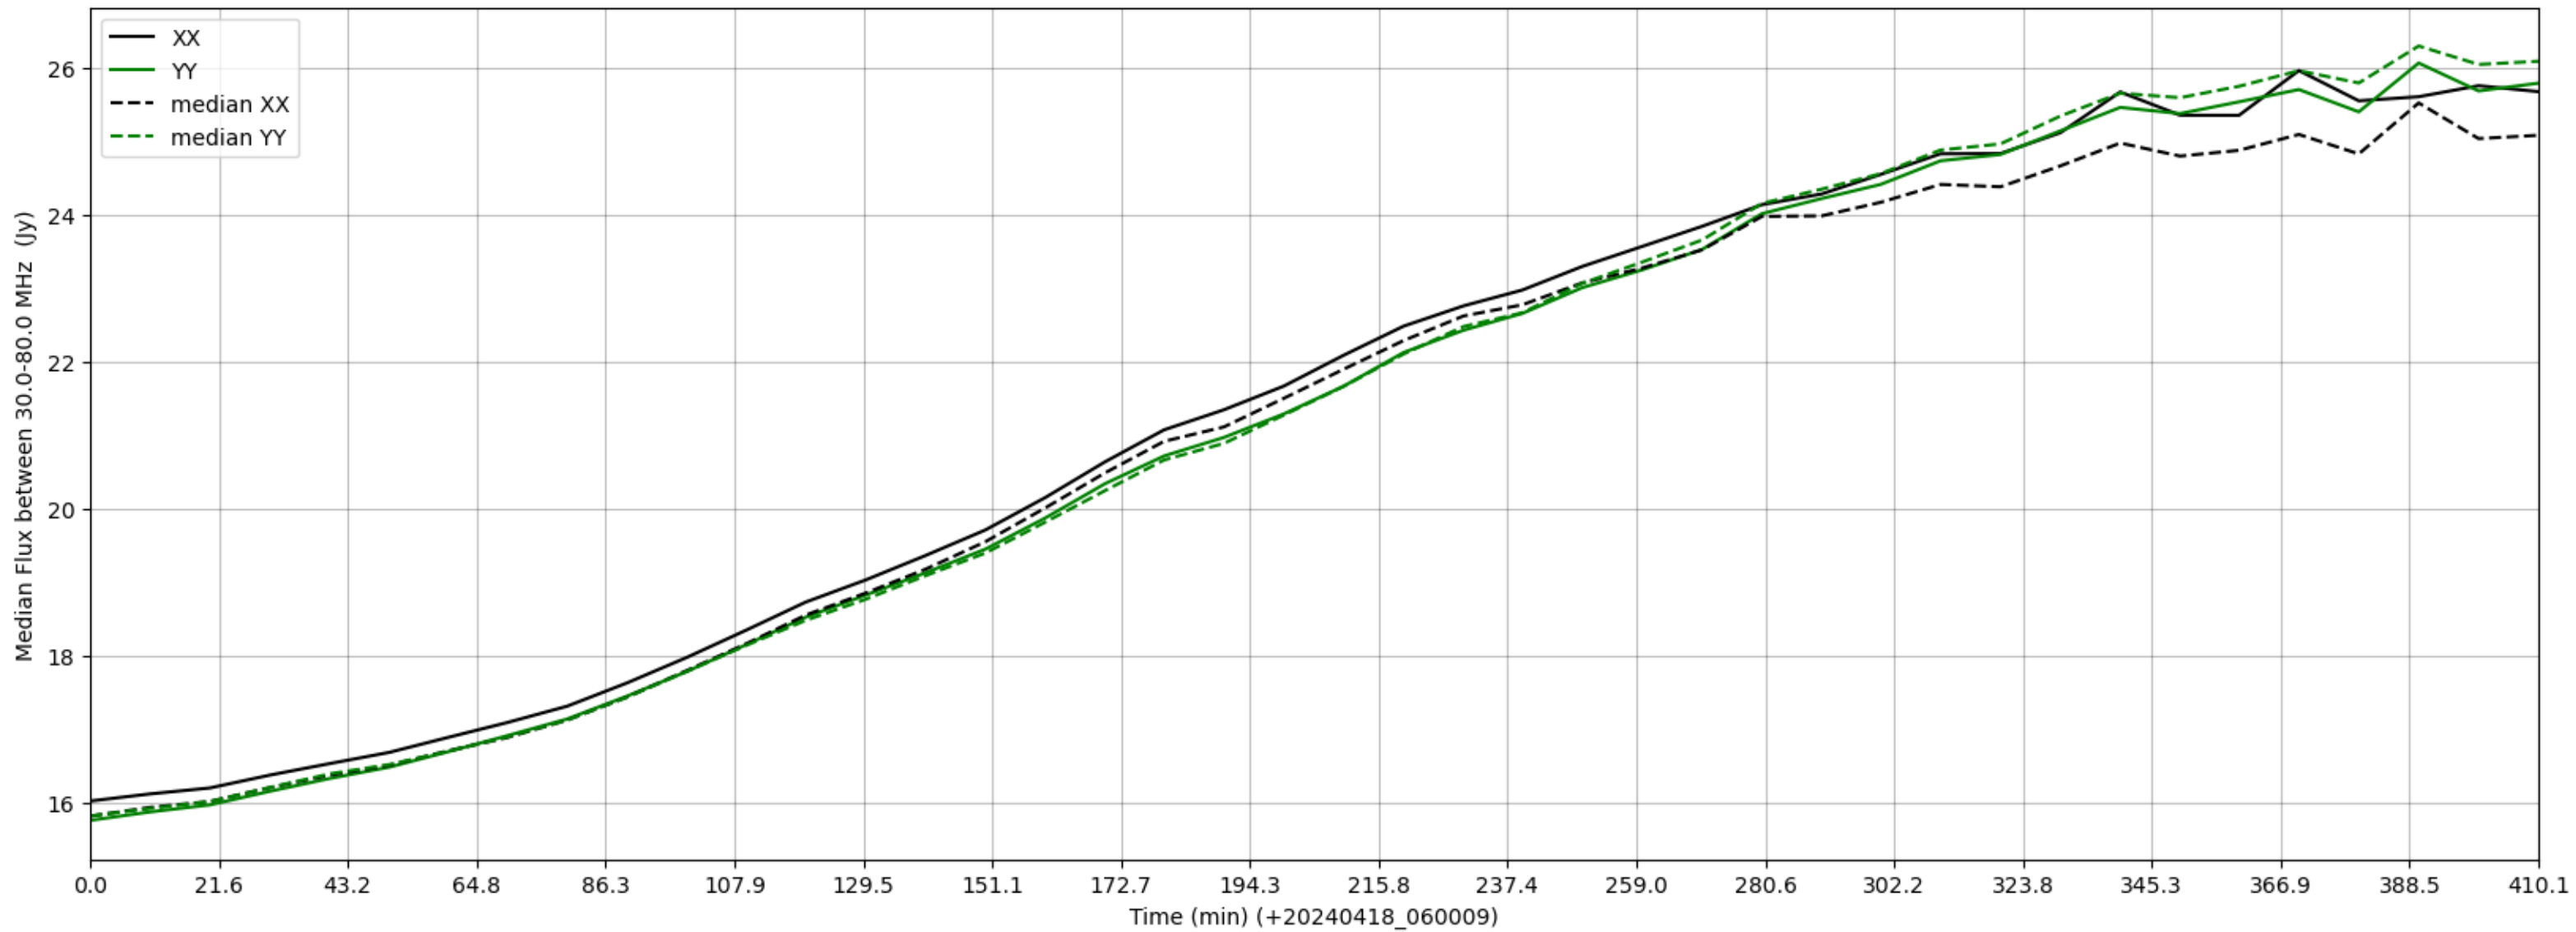

LWA176 - Correlator# 325 - XX FLAGS:Good - YY FLAGS:Good

LWA183 - Correlator# 324 - XX FLAGS:Good - YY FLAGS:Good