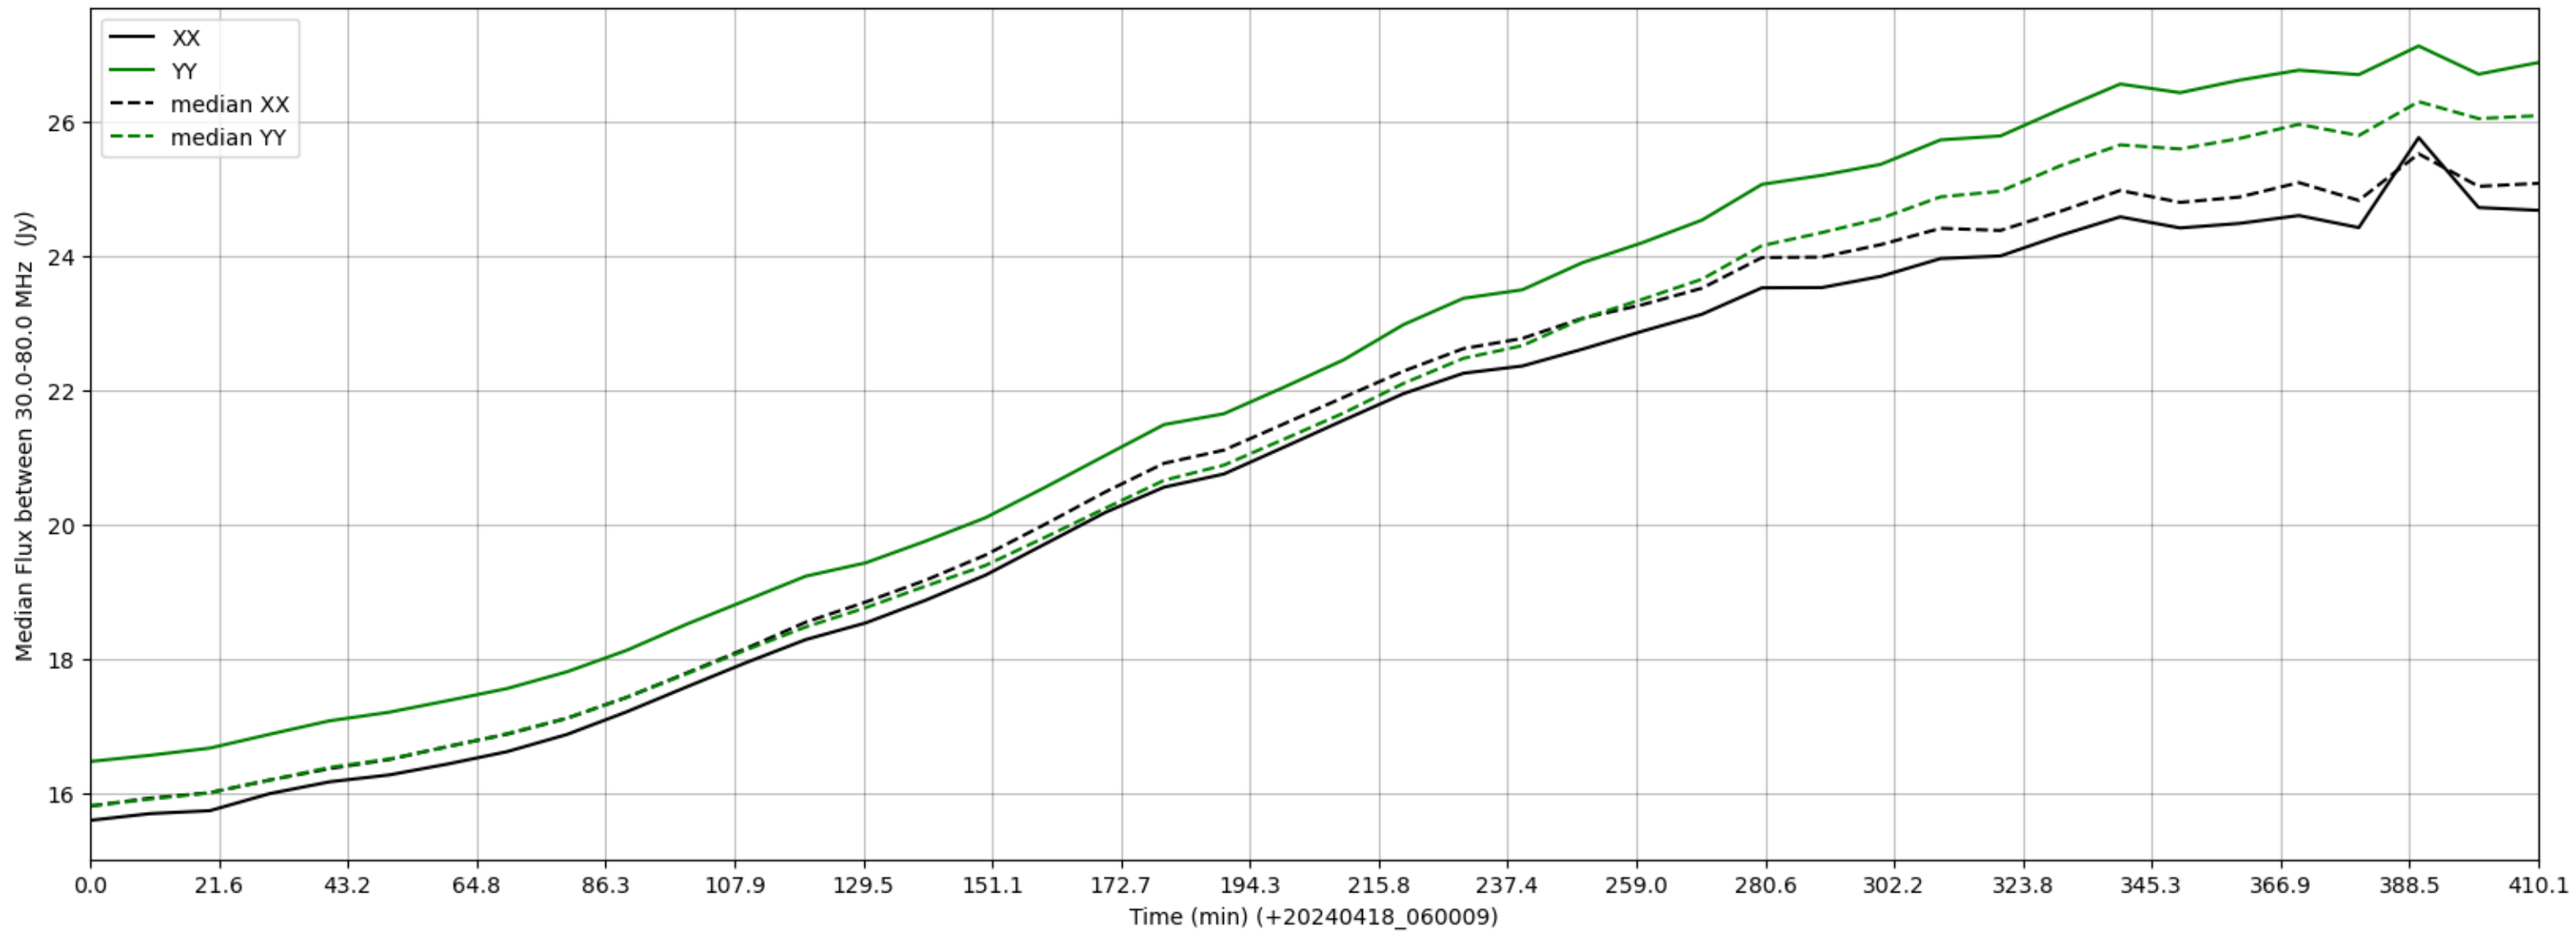

LWA132 - Correlator# 185 - XX FLAGS:Good - YY FLAGS:Good

LWA134 - Correlator# 184 - XX FLAGS:Good - YY FLAGS:Good