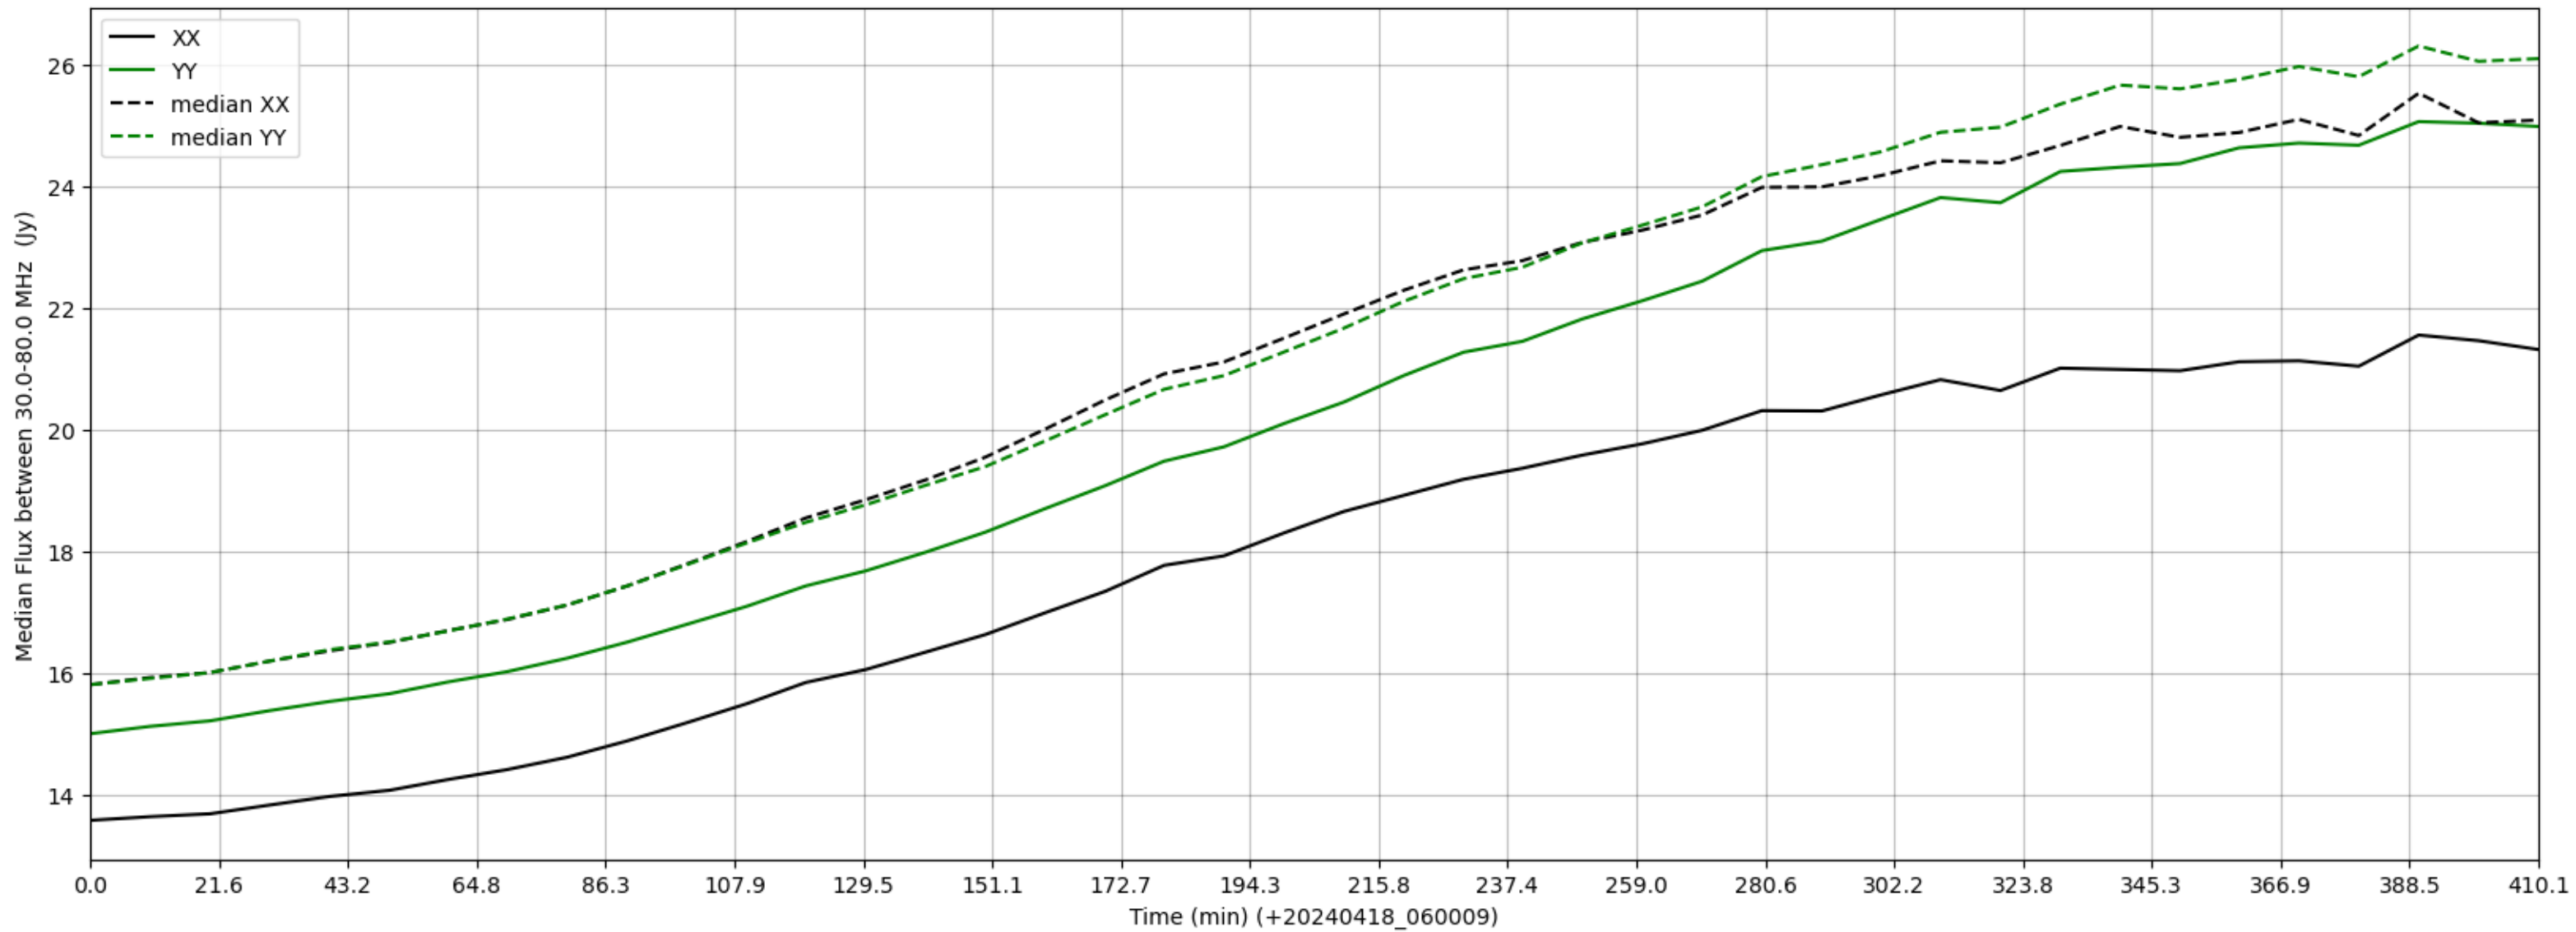

LWA339 - Correlator# 027 - XX FLAGS:Good - YY FLAGS:Good

LWA340 - Correlator# 026 - XX FLAGS:Good - YY FLAGS:Good