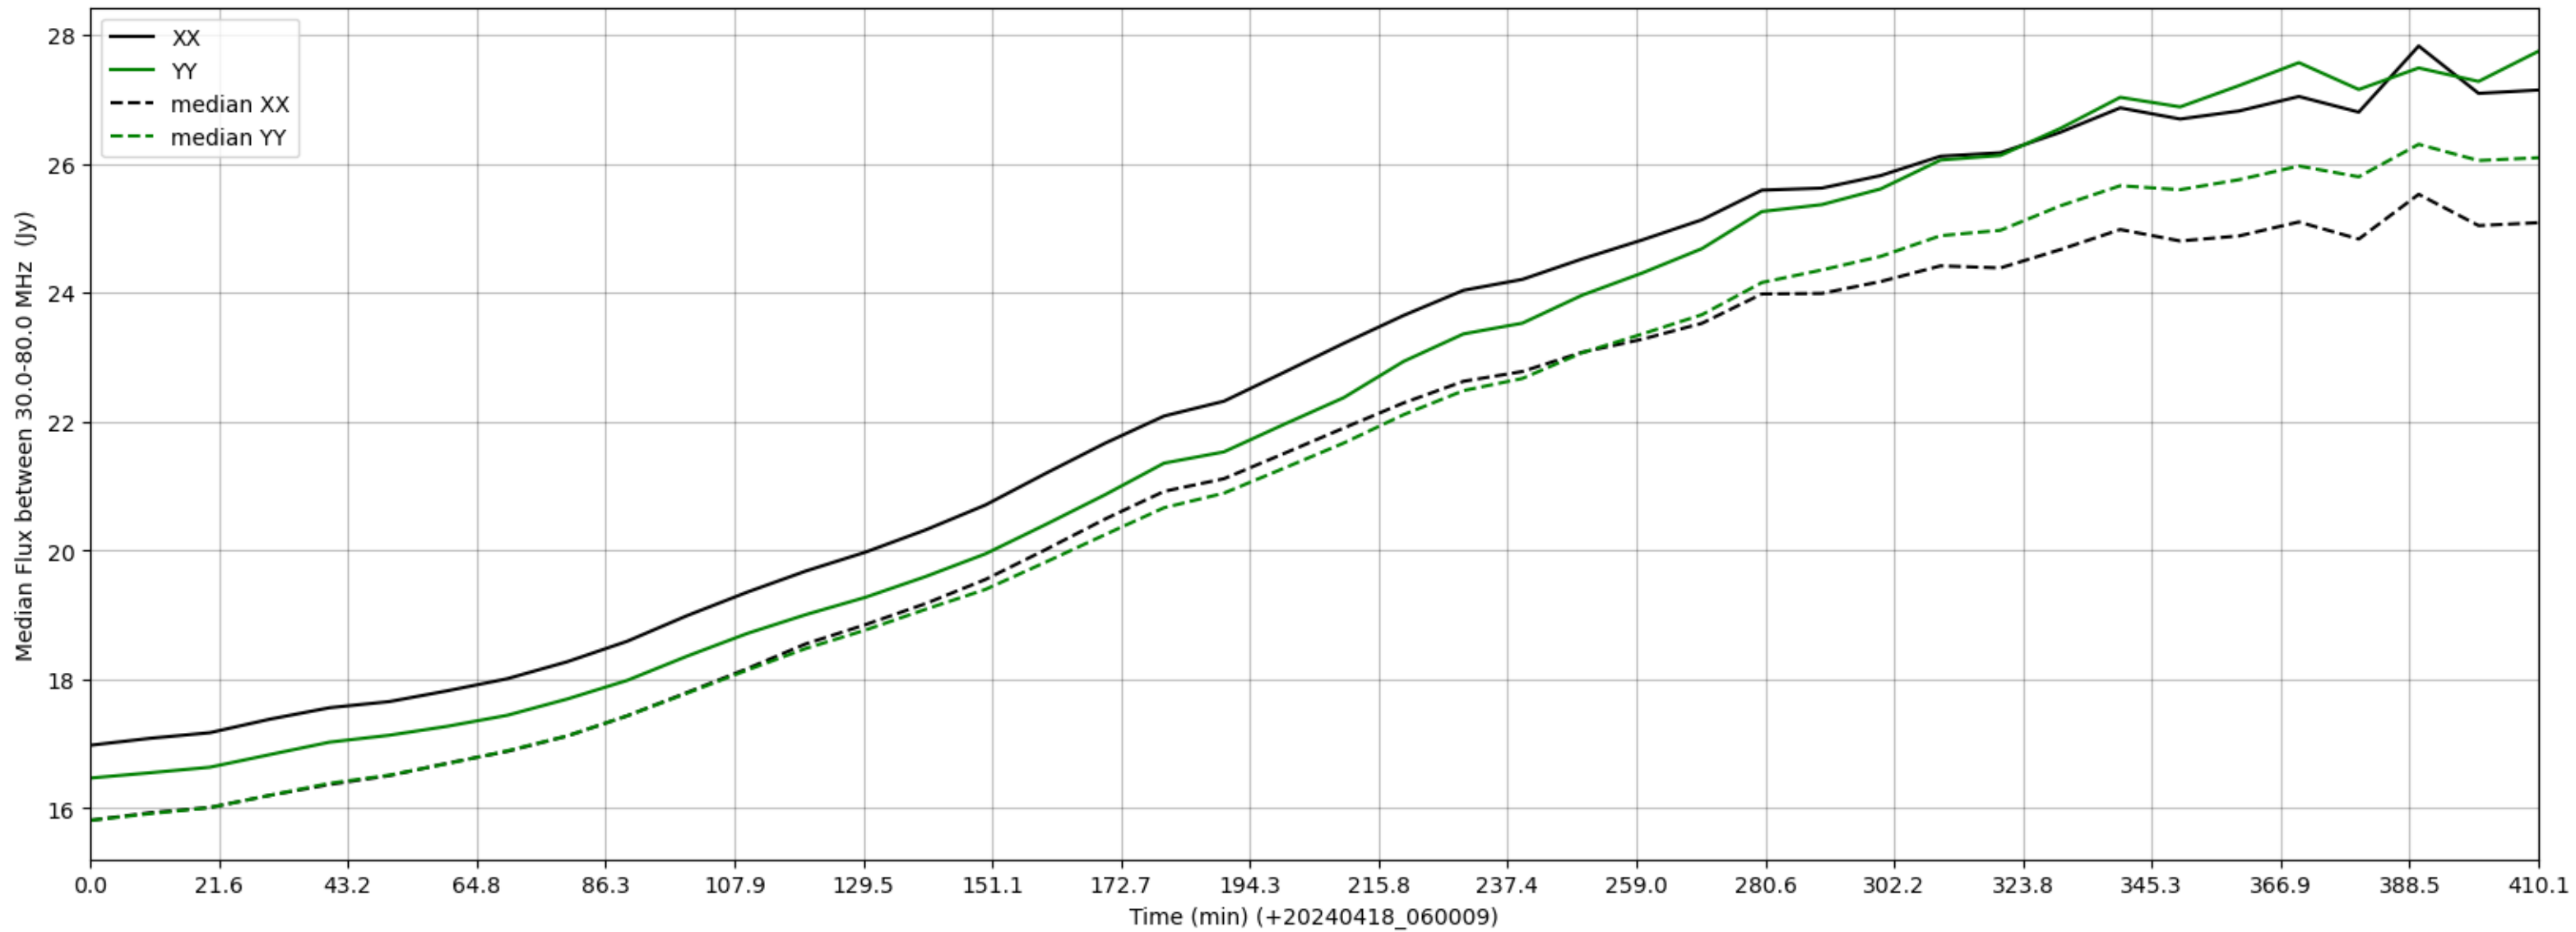

LWA069 - Correlator# 169 - XX FLAGS:Good - YY FLAGS:Good

LWA070 - Correlator# 168 - XX FLAGS:Good - YY FLAGS:Good