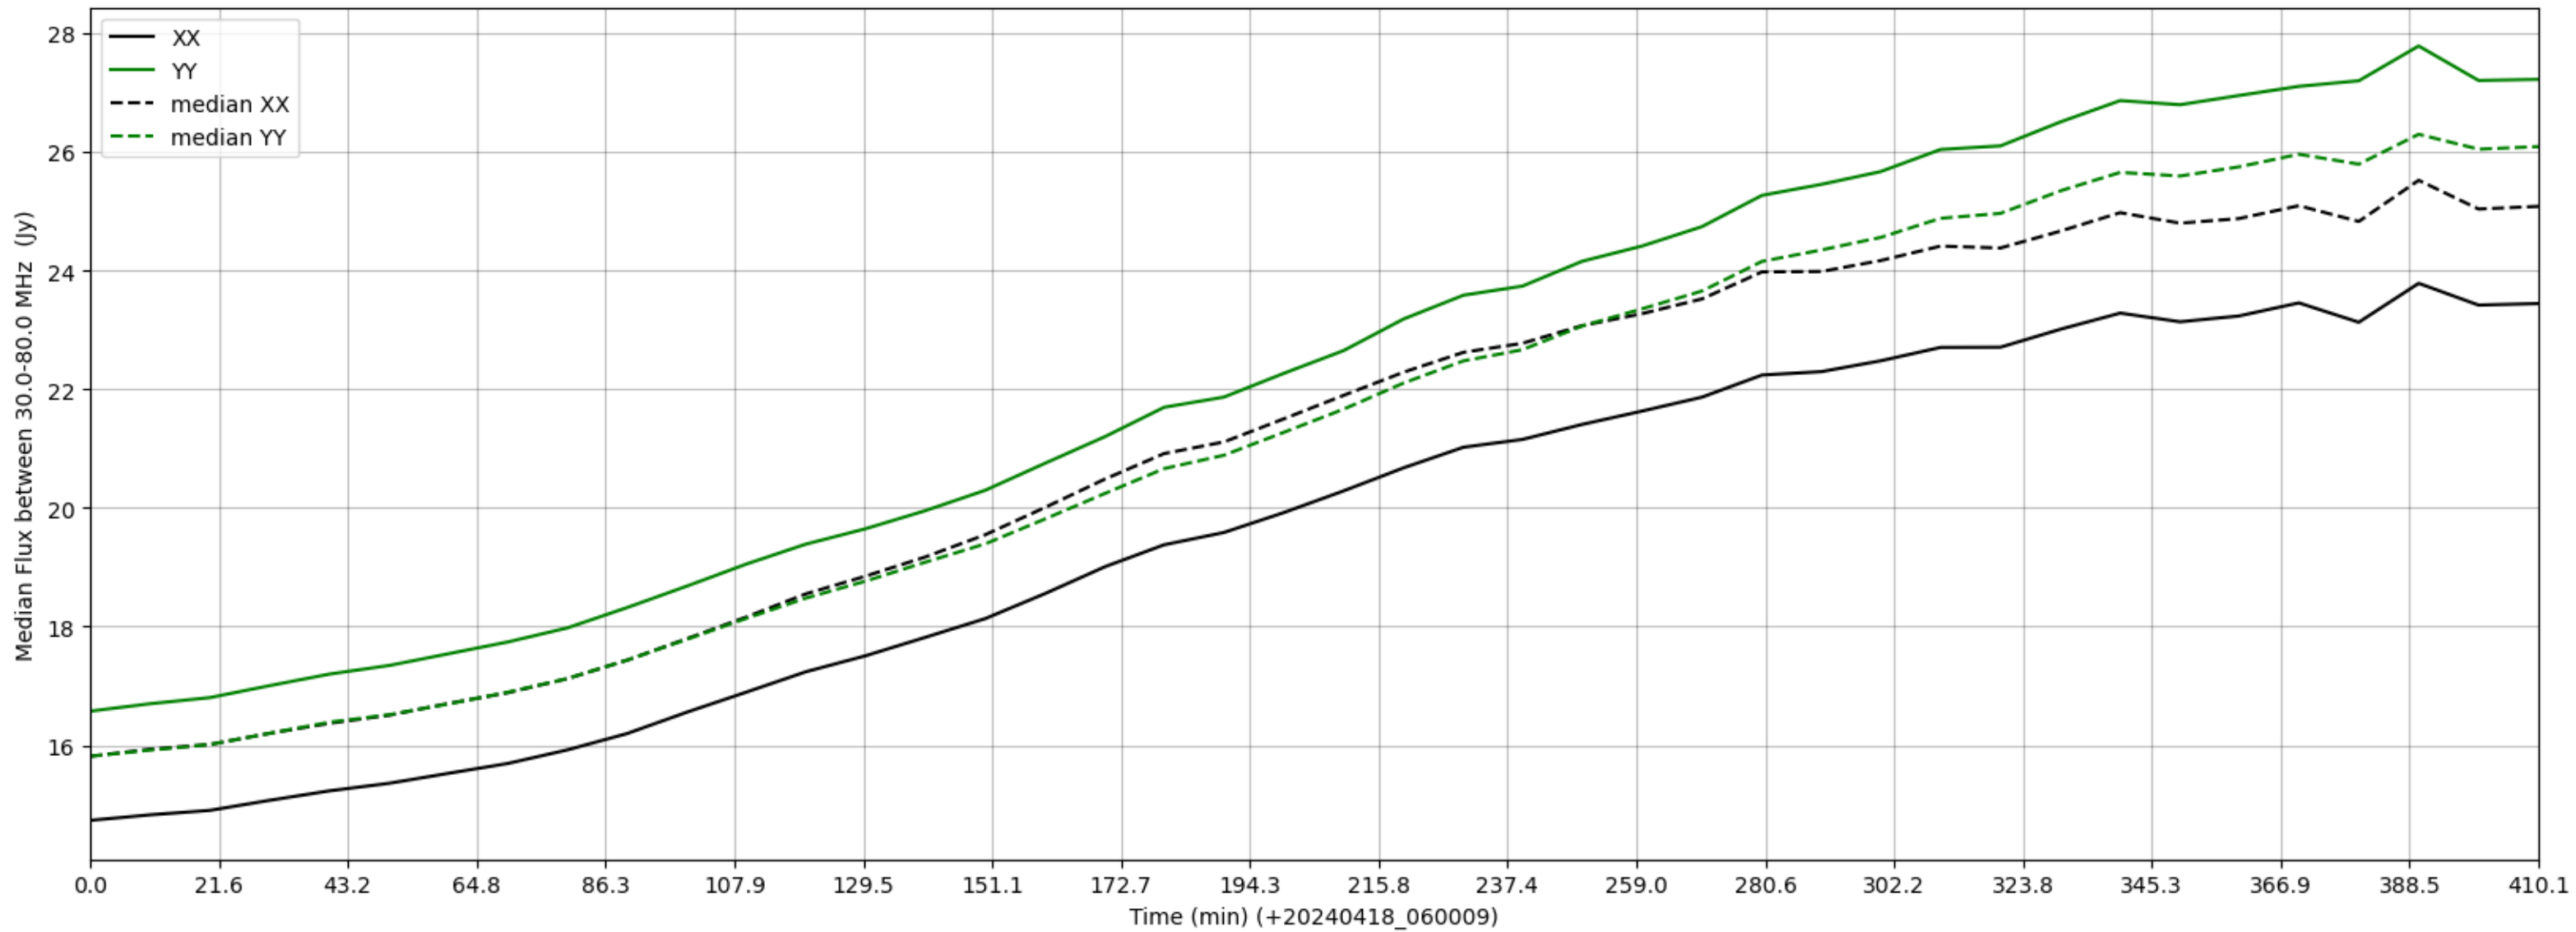

LWA199 - Correlator# 277 - XX FLAGS:Good - YY FLAGS:Good

LWA200 - Correlator# 276 - XX FLAGS:Good - YY FLAGS:Good