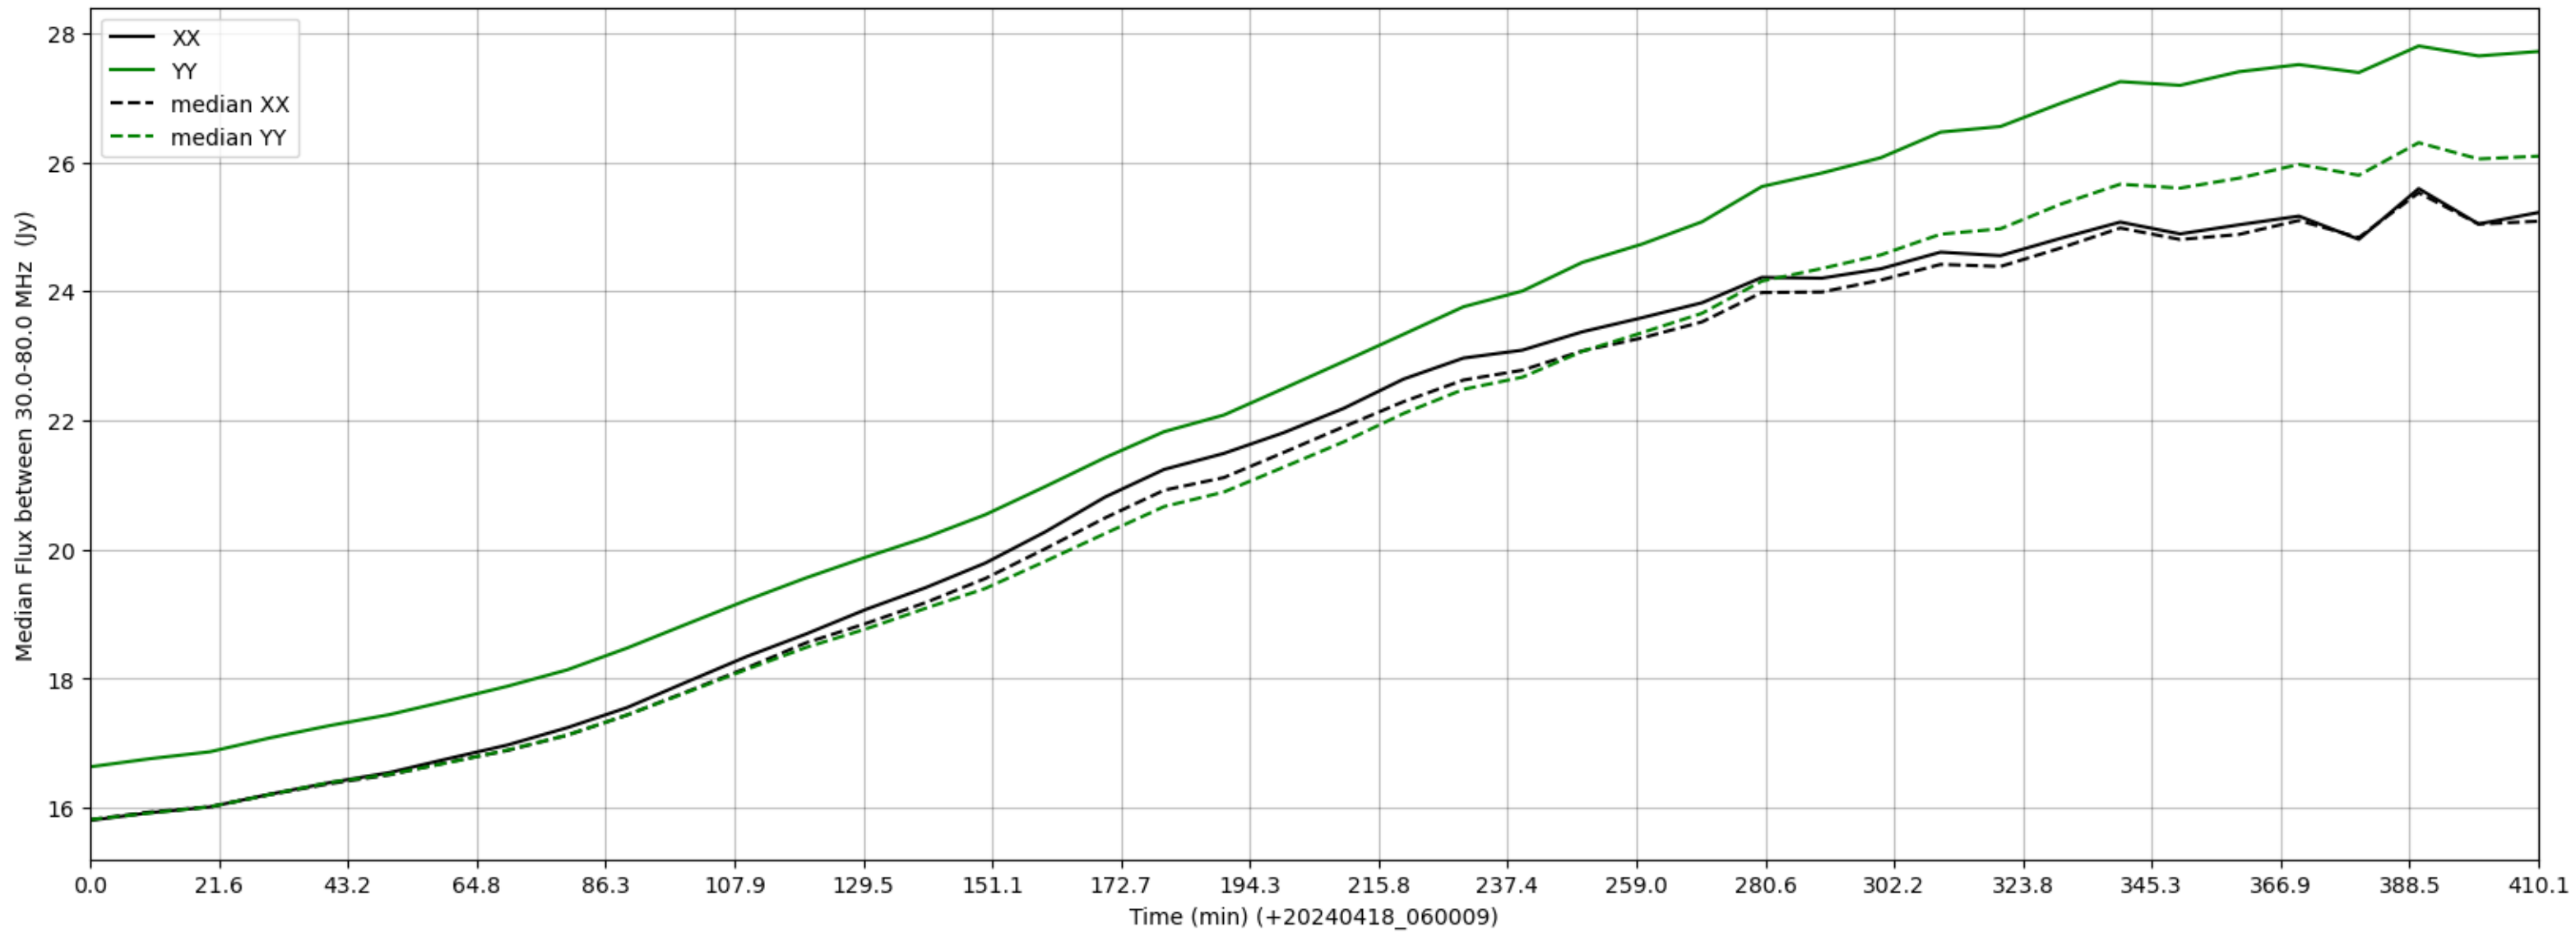

LWA131 - Correlator# 182 - XX FLAGS:Good - YY FLAGS:Good

LWA037 - Correlator# 181 - XX FLAGS:Good - YY FLAGS:Good