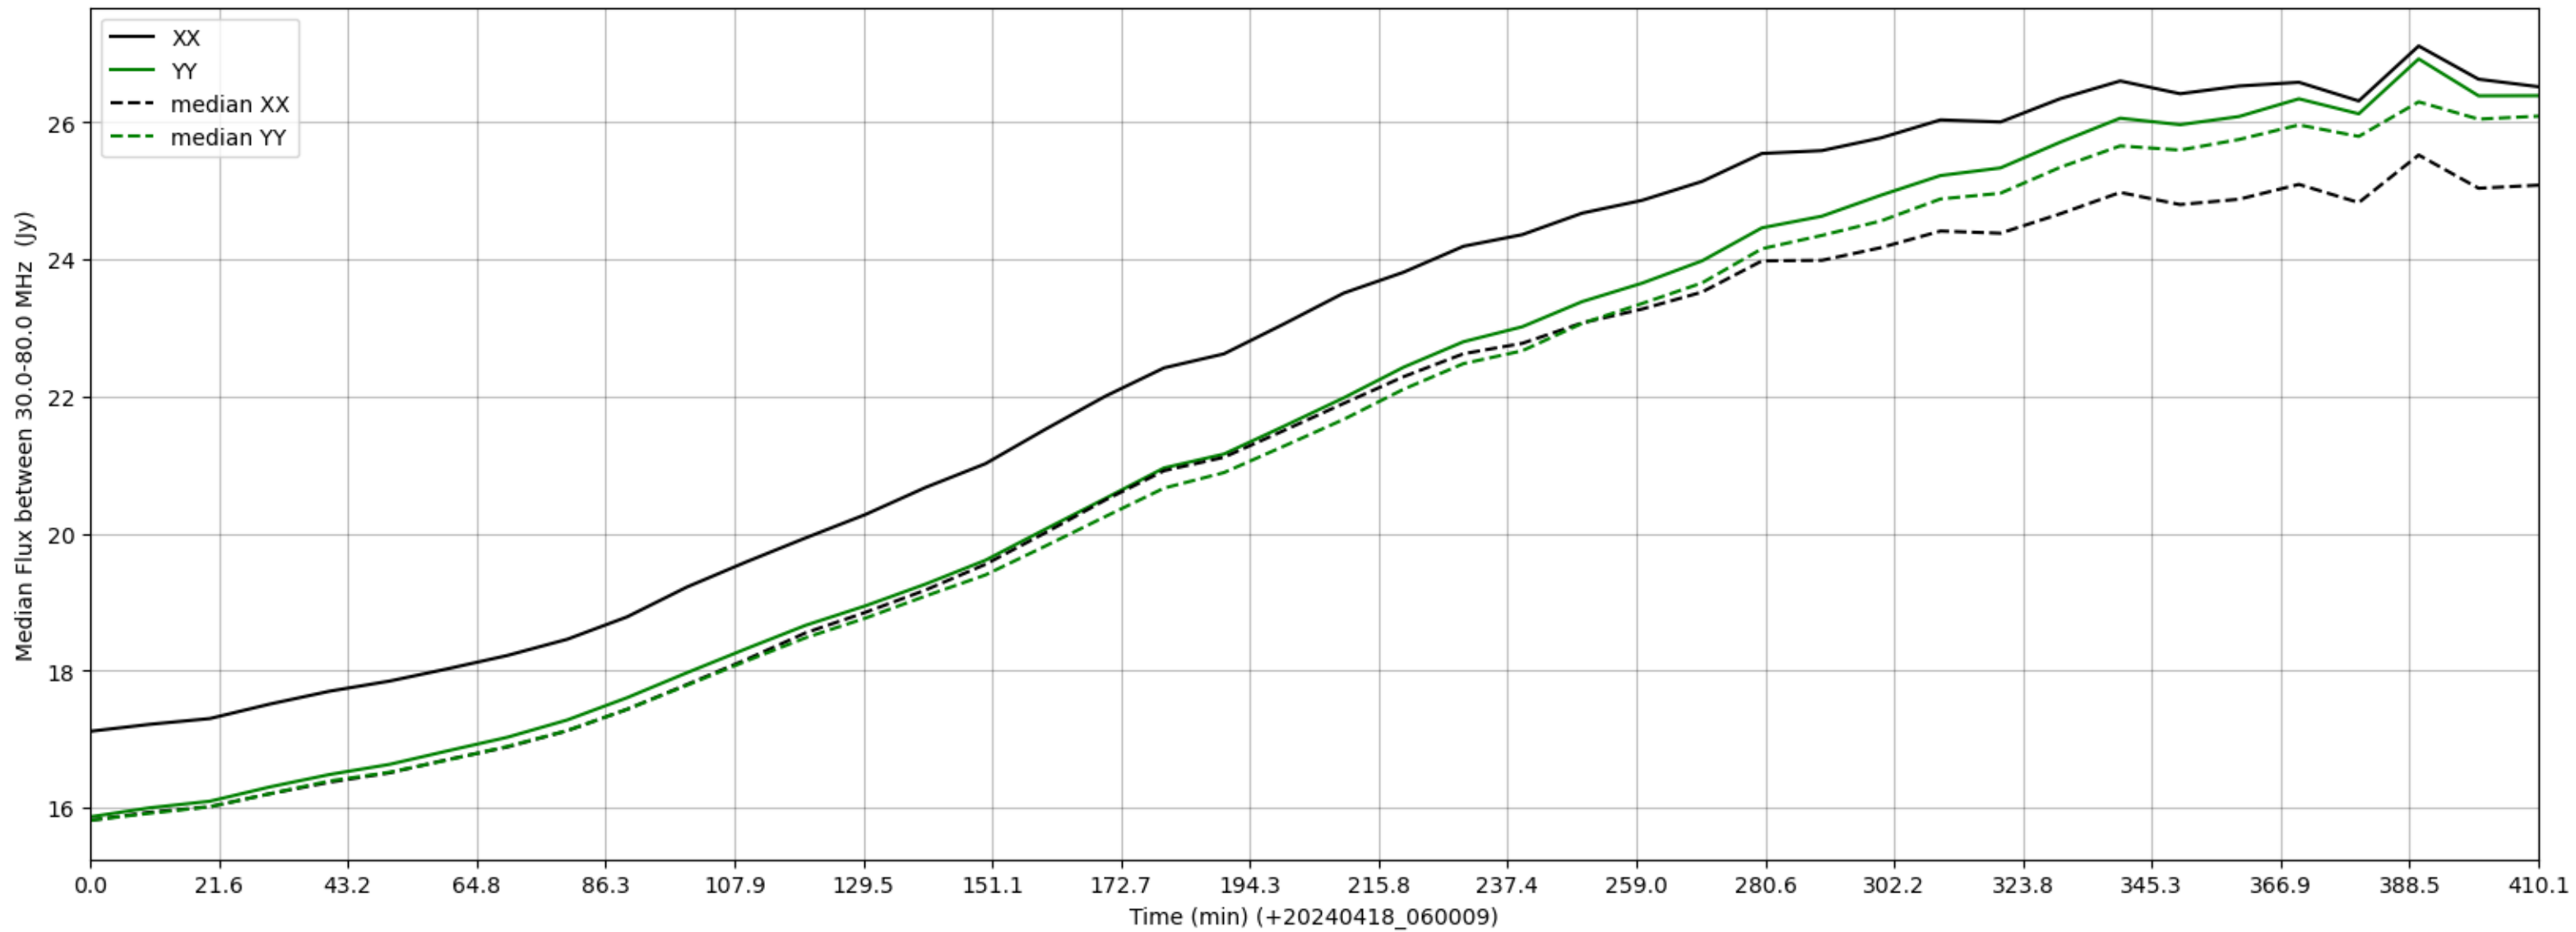

LWA233 - Correlator# 306 - XX FLAGS:Good - YY FLAGS:Good

LWA229 - Correlator# 305 - XX FLAGS:Good - YY FLAGS:Good