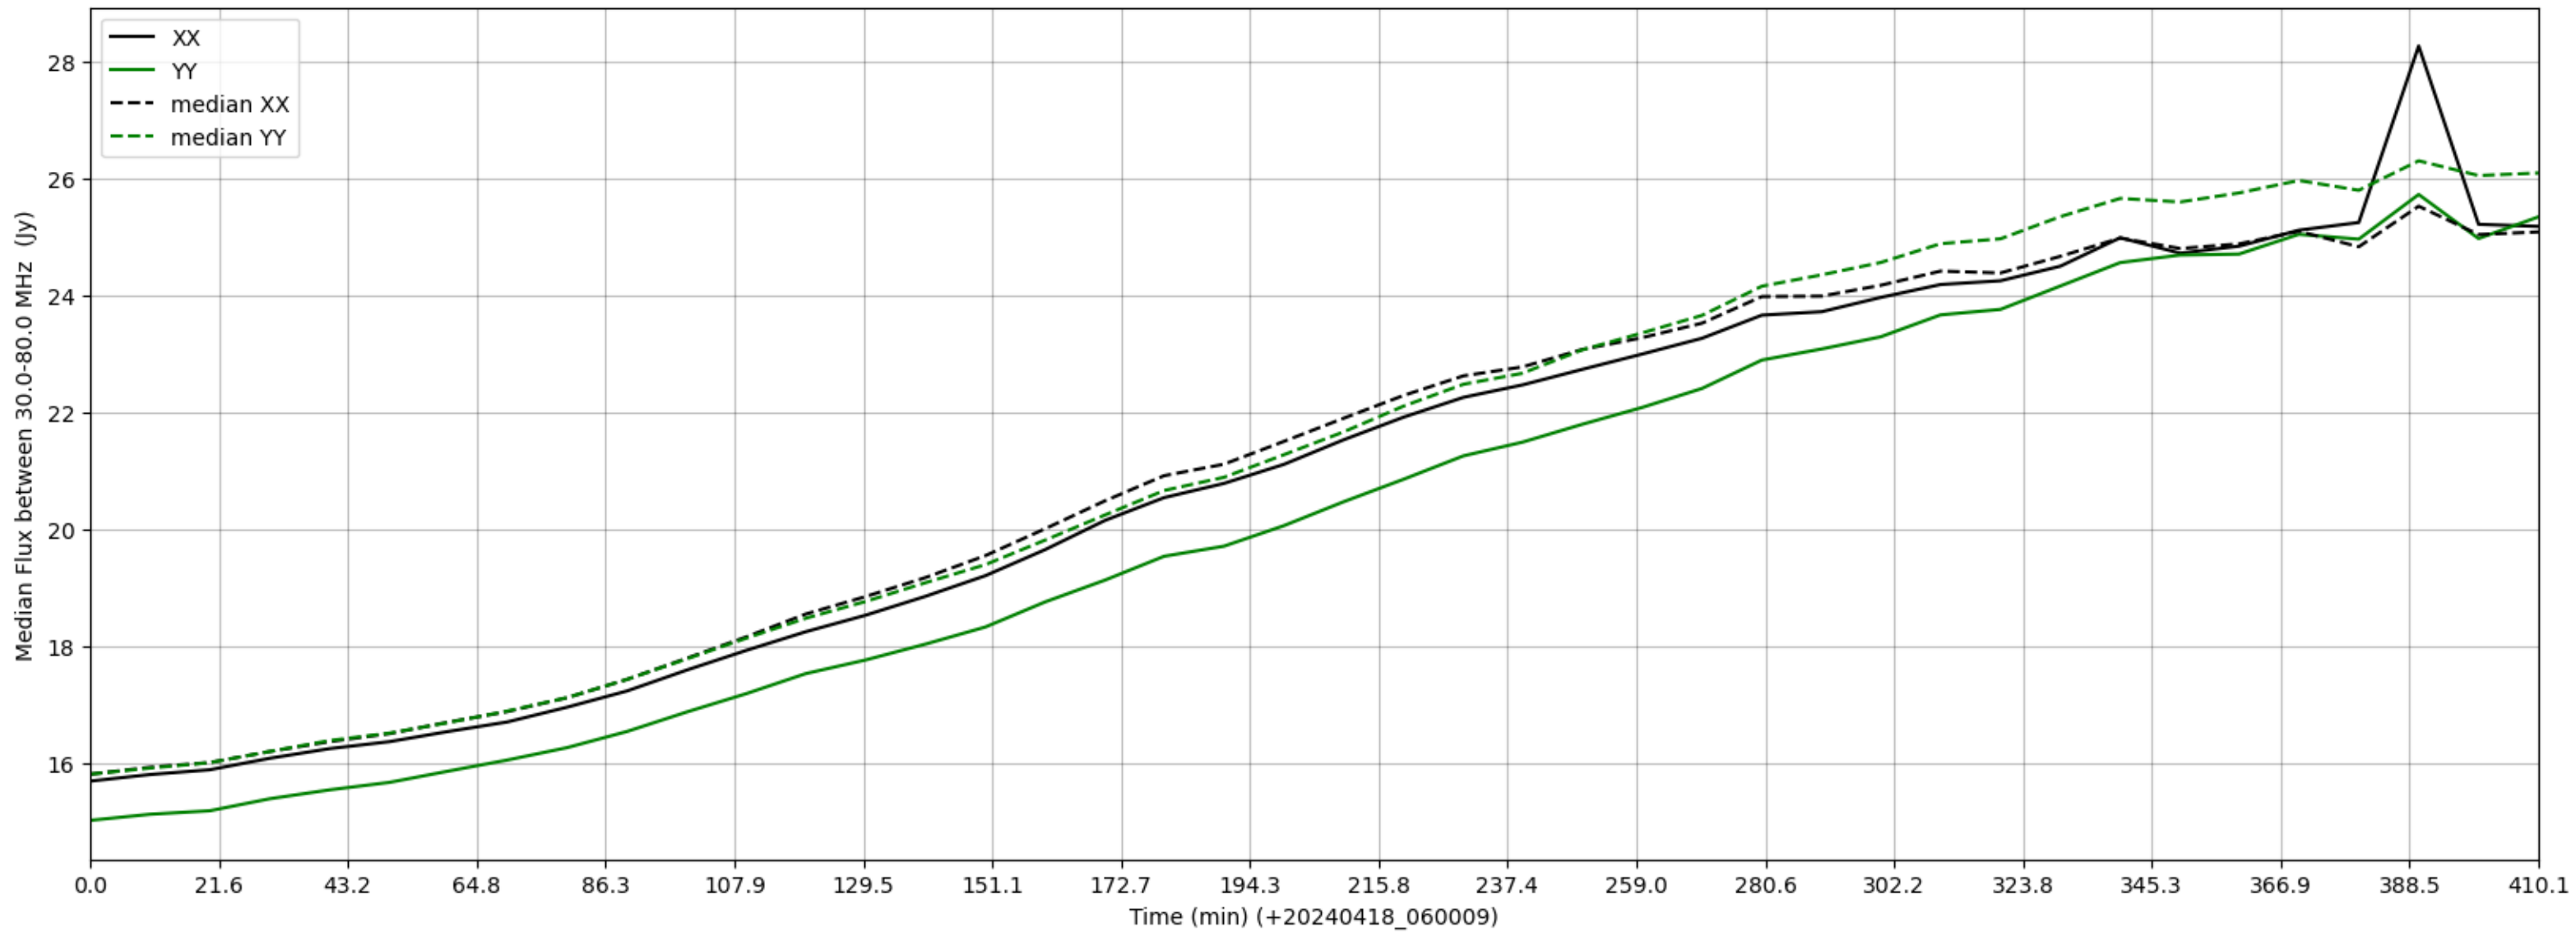

LWA036 - Correlator# 163 - XX FLAGS:Good - YY FLAGS:Good

LWA034 - Correlator# 162 - XX FLAGS:Good - YY FLAGS:Good