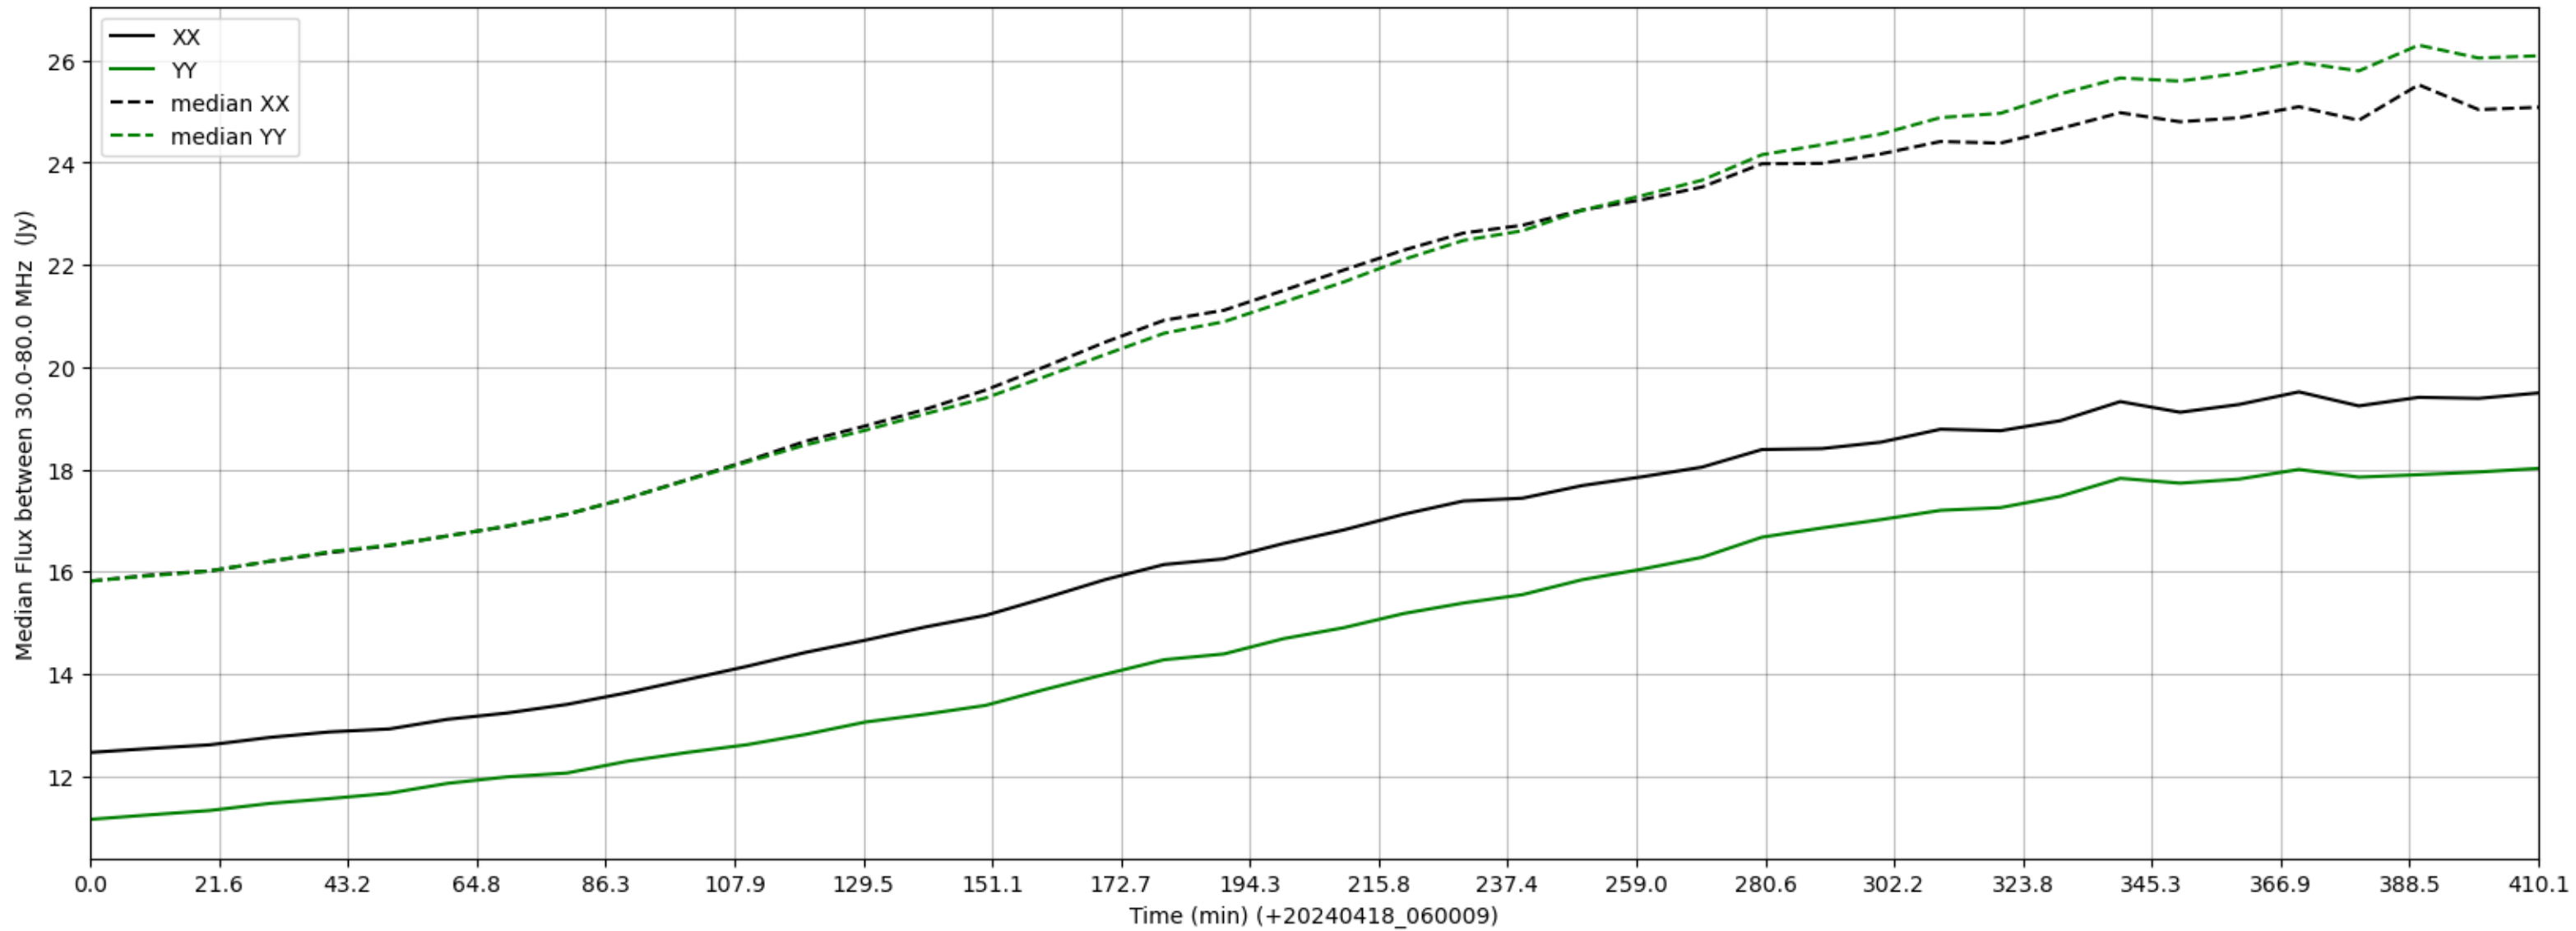

LWA286 - Correlator# 093 - XX FLAGS:Good - YY FLAGS:Good

LWA302 - Correlator# 092 - XX FLAGS:BadSpecShape - YY FLAGS:BadSpecShape