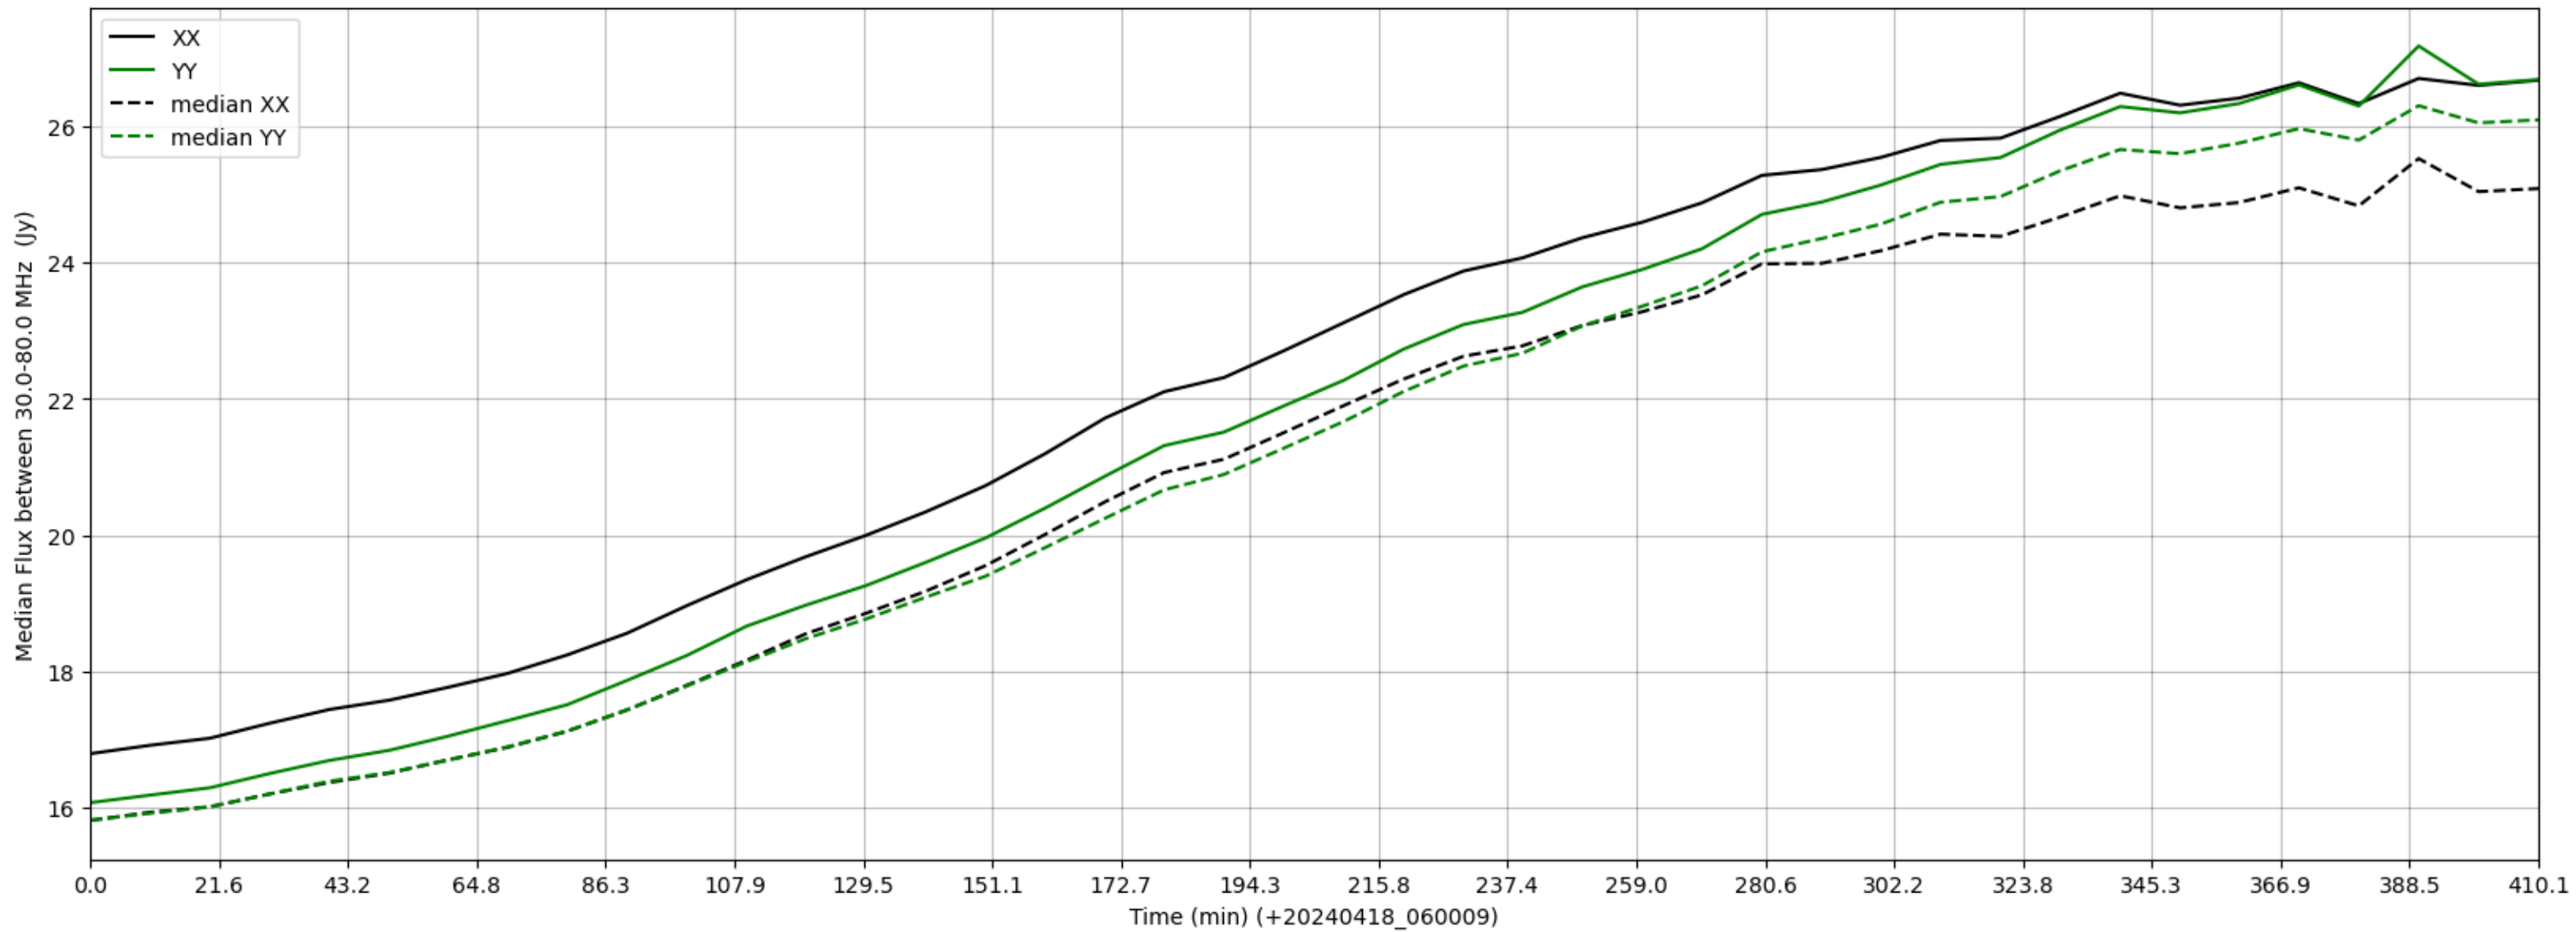

LWA241 - Correlator# 336 - XX FLAGS:Good - YY FLAGS:Good

LWA223 - Correlator# 337 - XX FLAGS:Good - YY FLAGS:Good

LWA244 - Correlator# 338 - XX FLAGS:Good - YY FLAGS:Good

LWA242 - Correlator# 339 - XX FLAGS:Good - YY FLAGS:Good