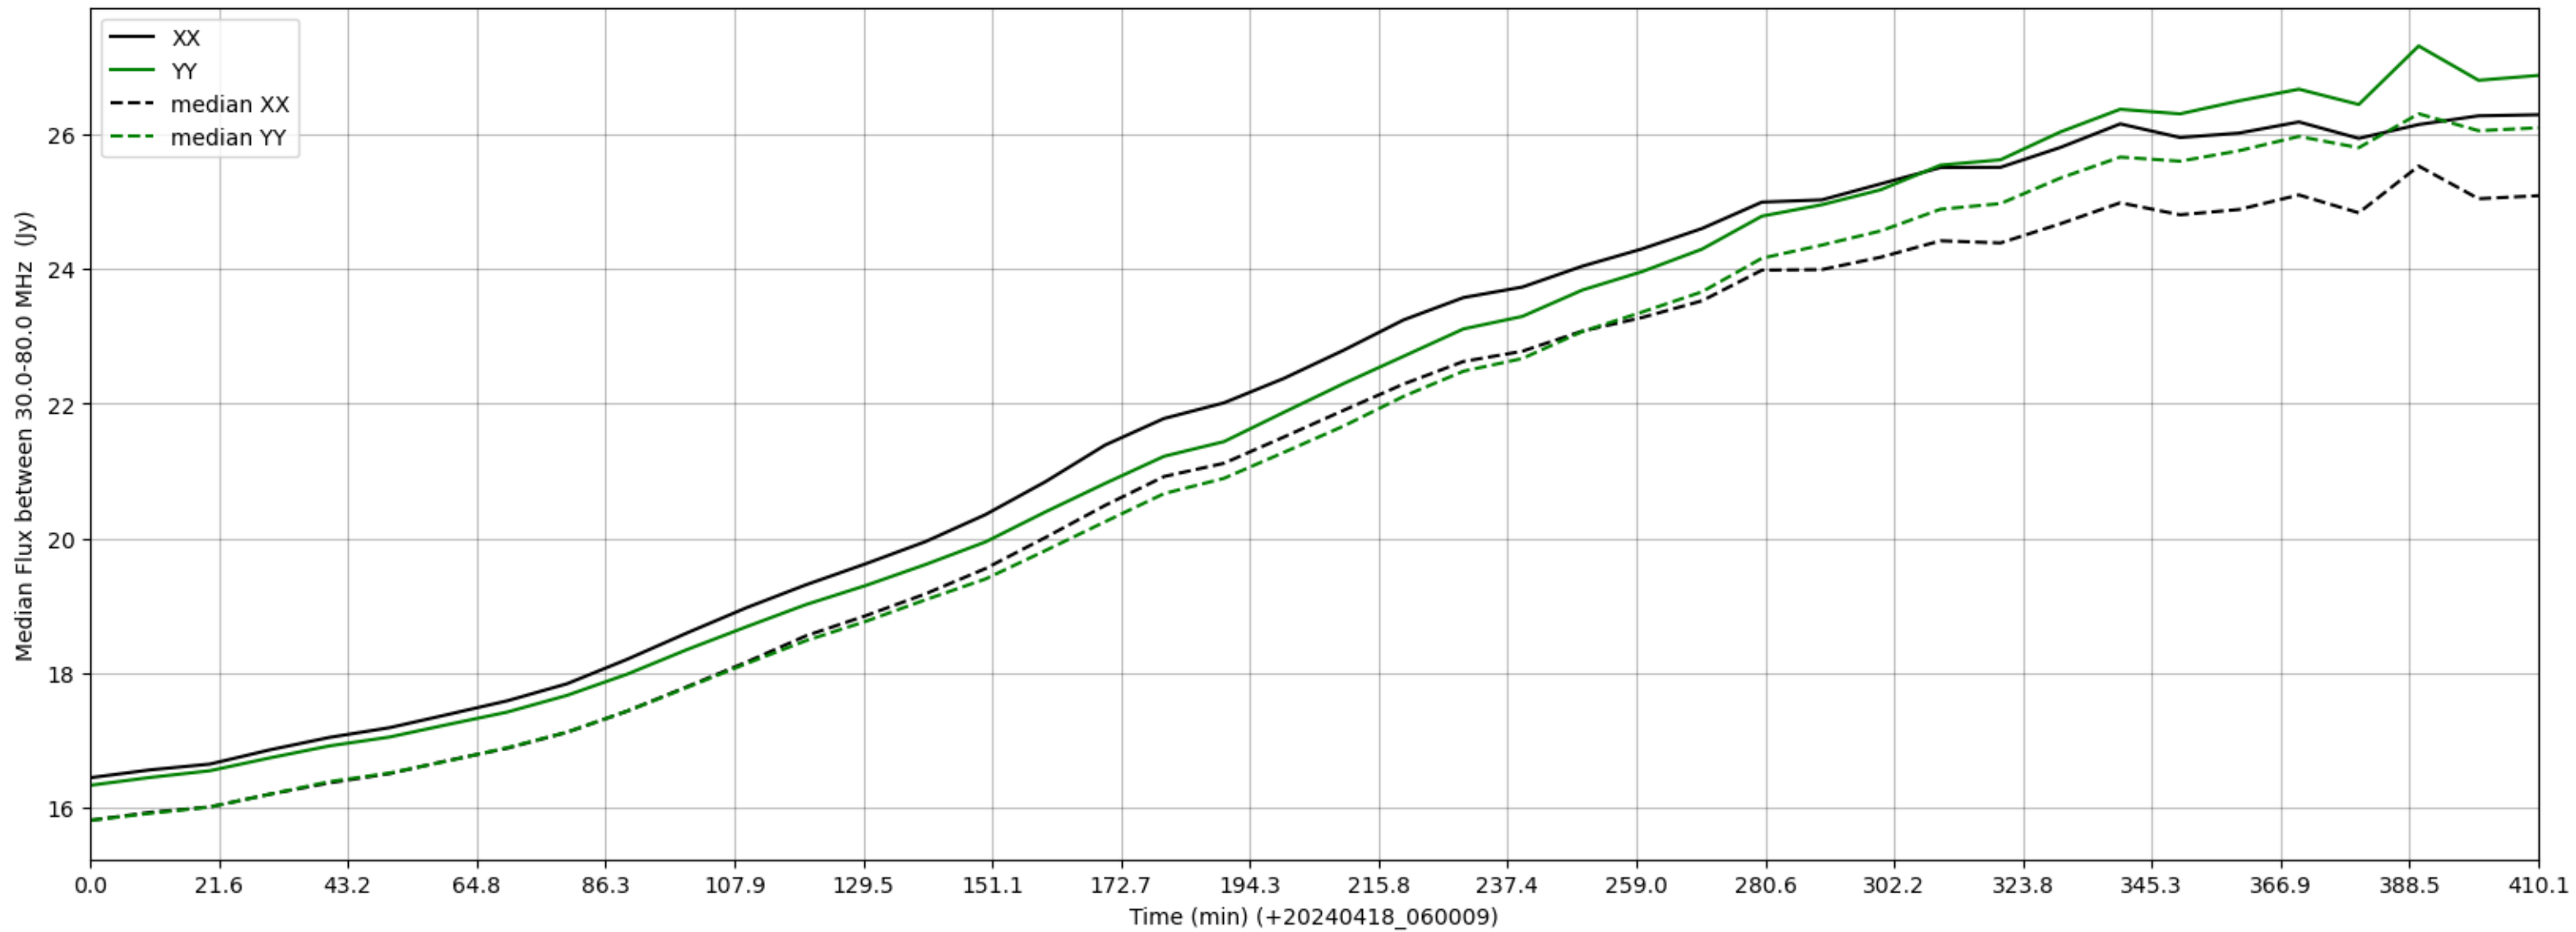

LWA236 - Correlator# 308 - XX FLAGS:Good - YY FLAGS:Good

LWA235 - Correlator# 309 - XX FLAGS:Good - YY FLAGS:Good

LWA238 - Correlator# 310 - XX FLAGS:Good - YY FLAGS:Good

LWA237 - Correlator# 311 - XX FLAGS:Good - YY FLAGS:BadSpecShape