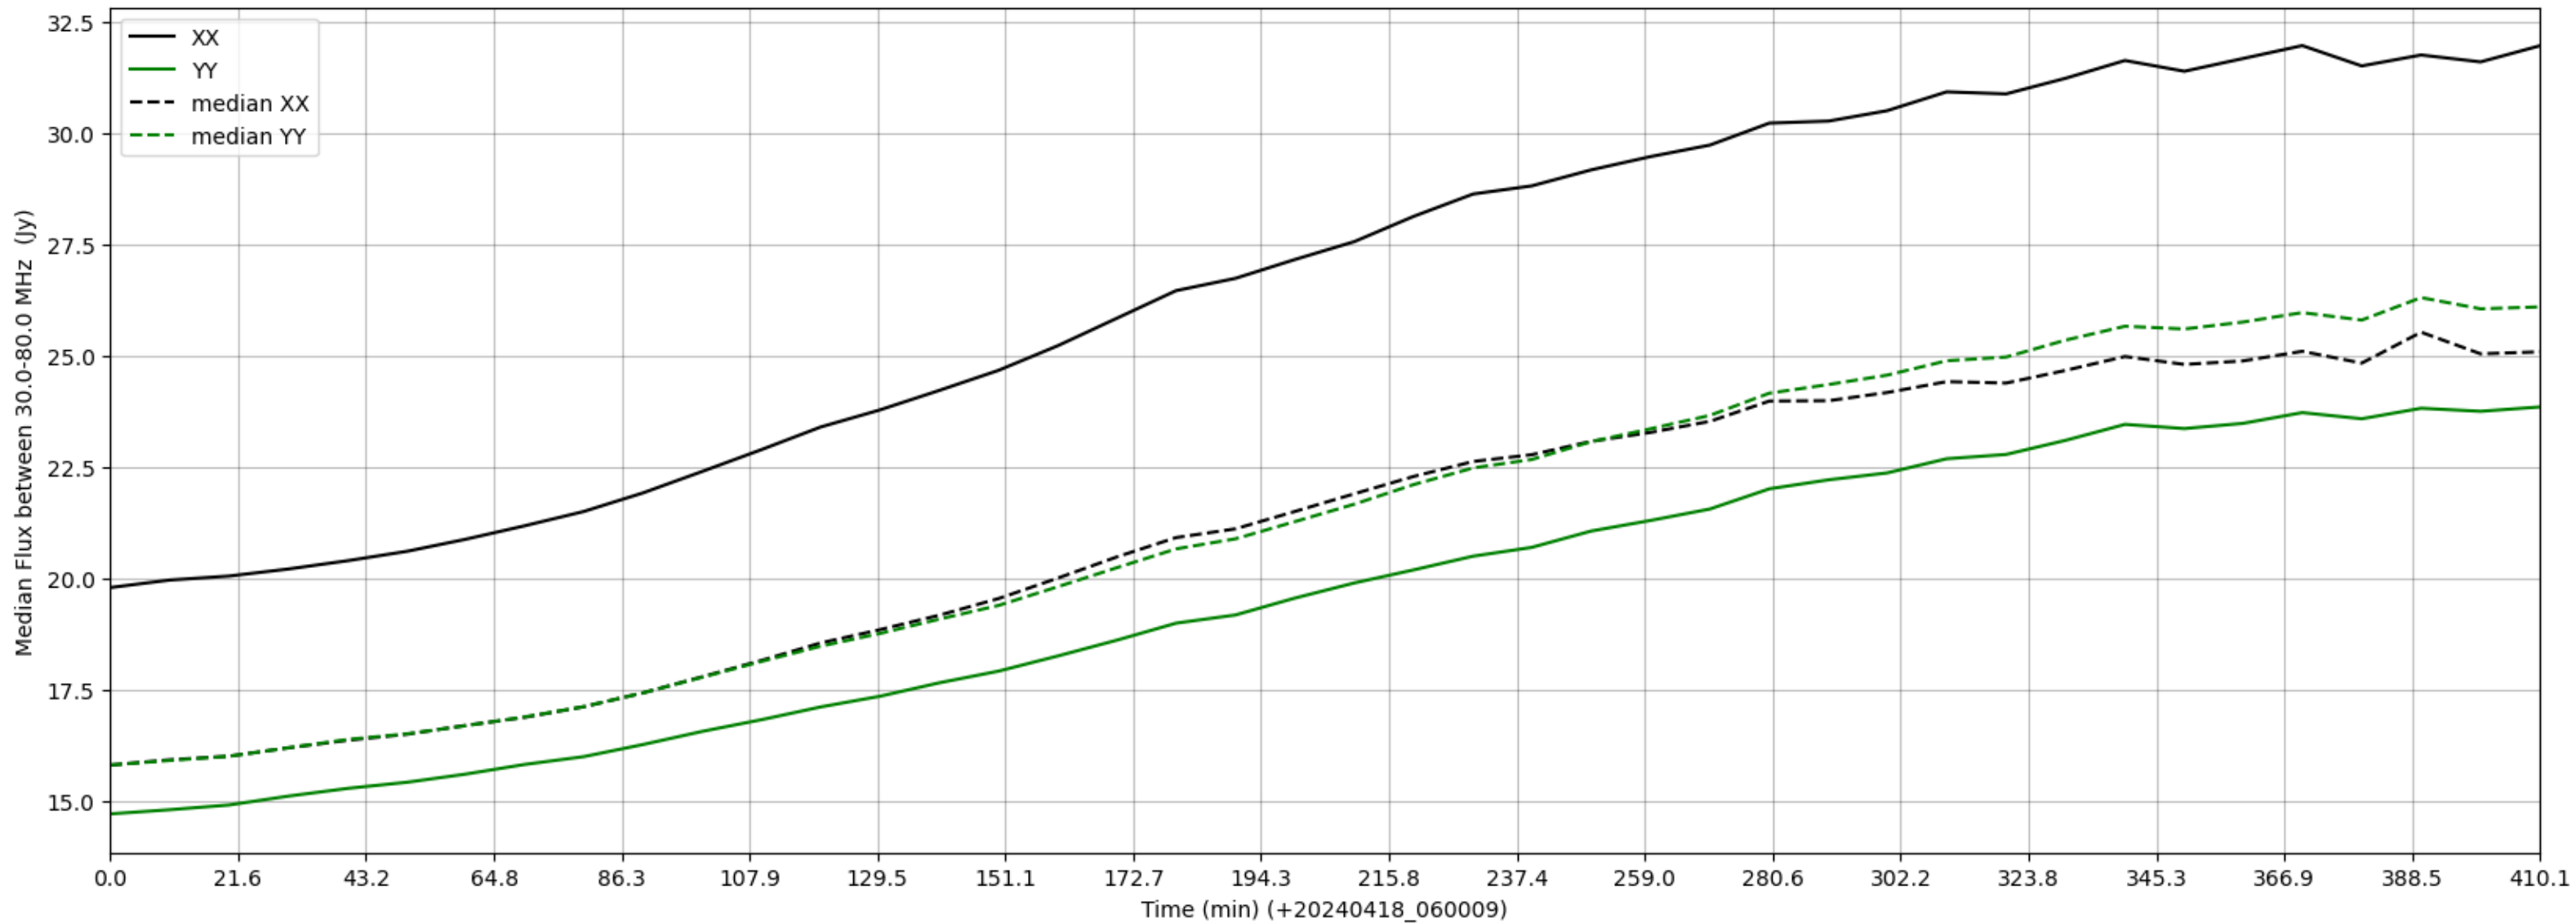

LWA333 - Correlator# 253 - XX FLAGS:Good - YY FLAGS:Good

LWA345 - Correlator# 252 - XX FLAGS:Good - YY FLAGS:Good