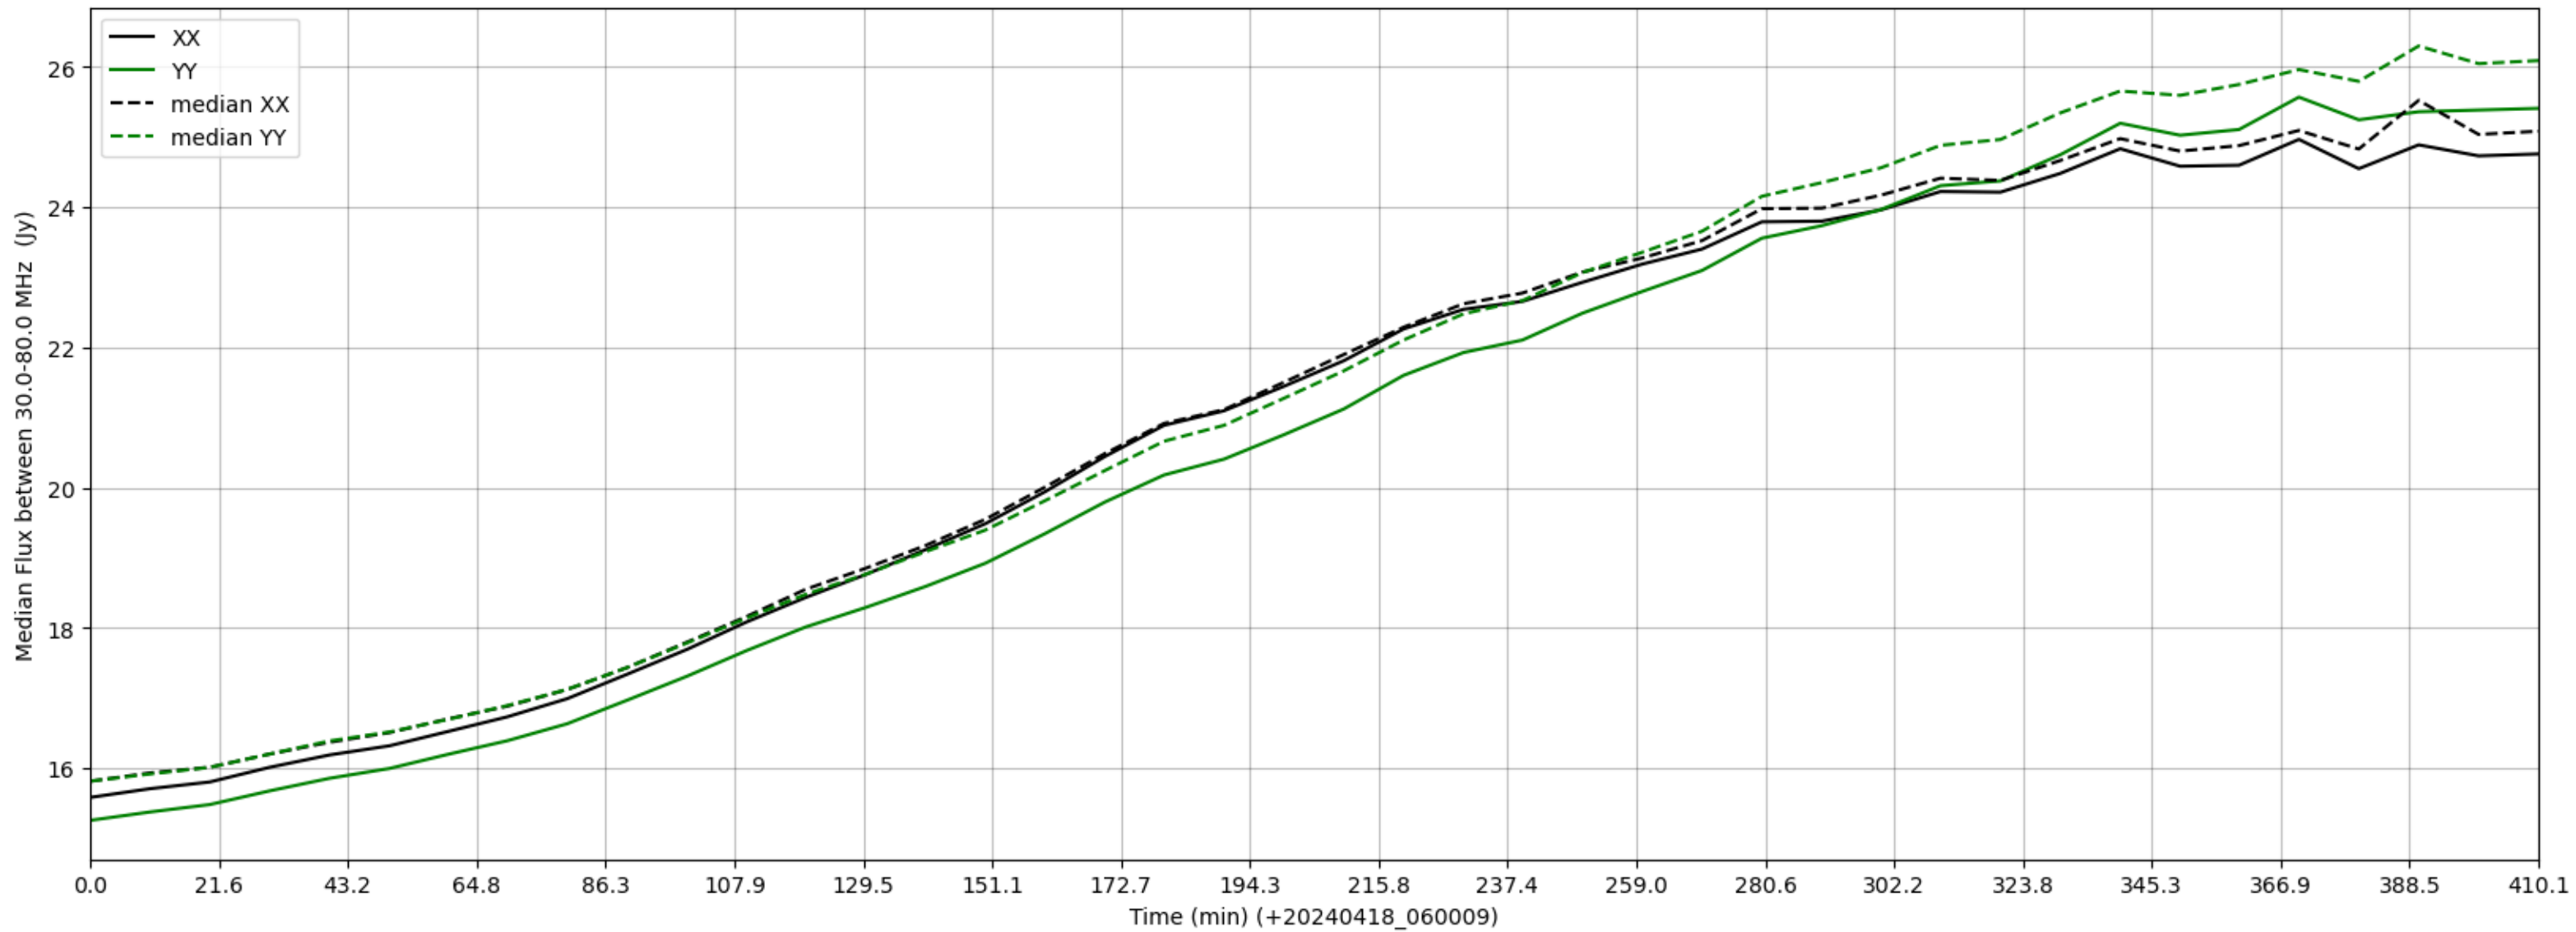

LWA052 - Correlator# 117 - XX FLAGS:LowFlux - YY FLAGS:LowFlux

LWA053 - Correlator# 116 - XX FLAGS:Good - YY FLAGS:Good