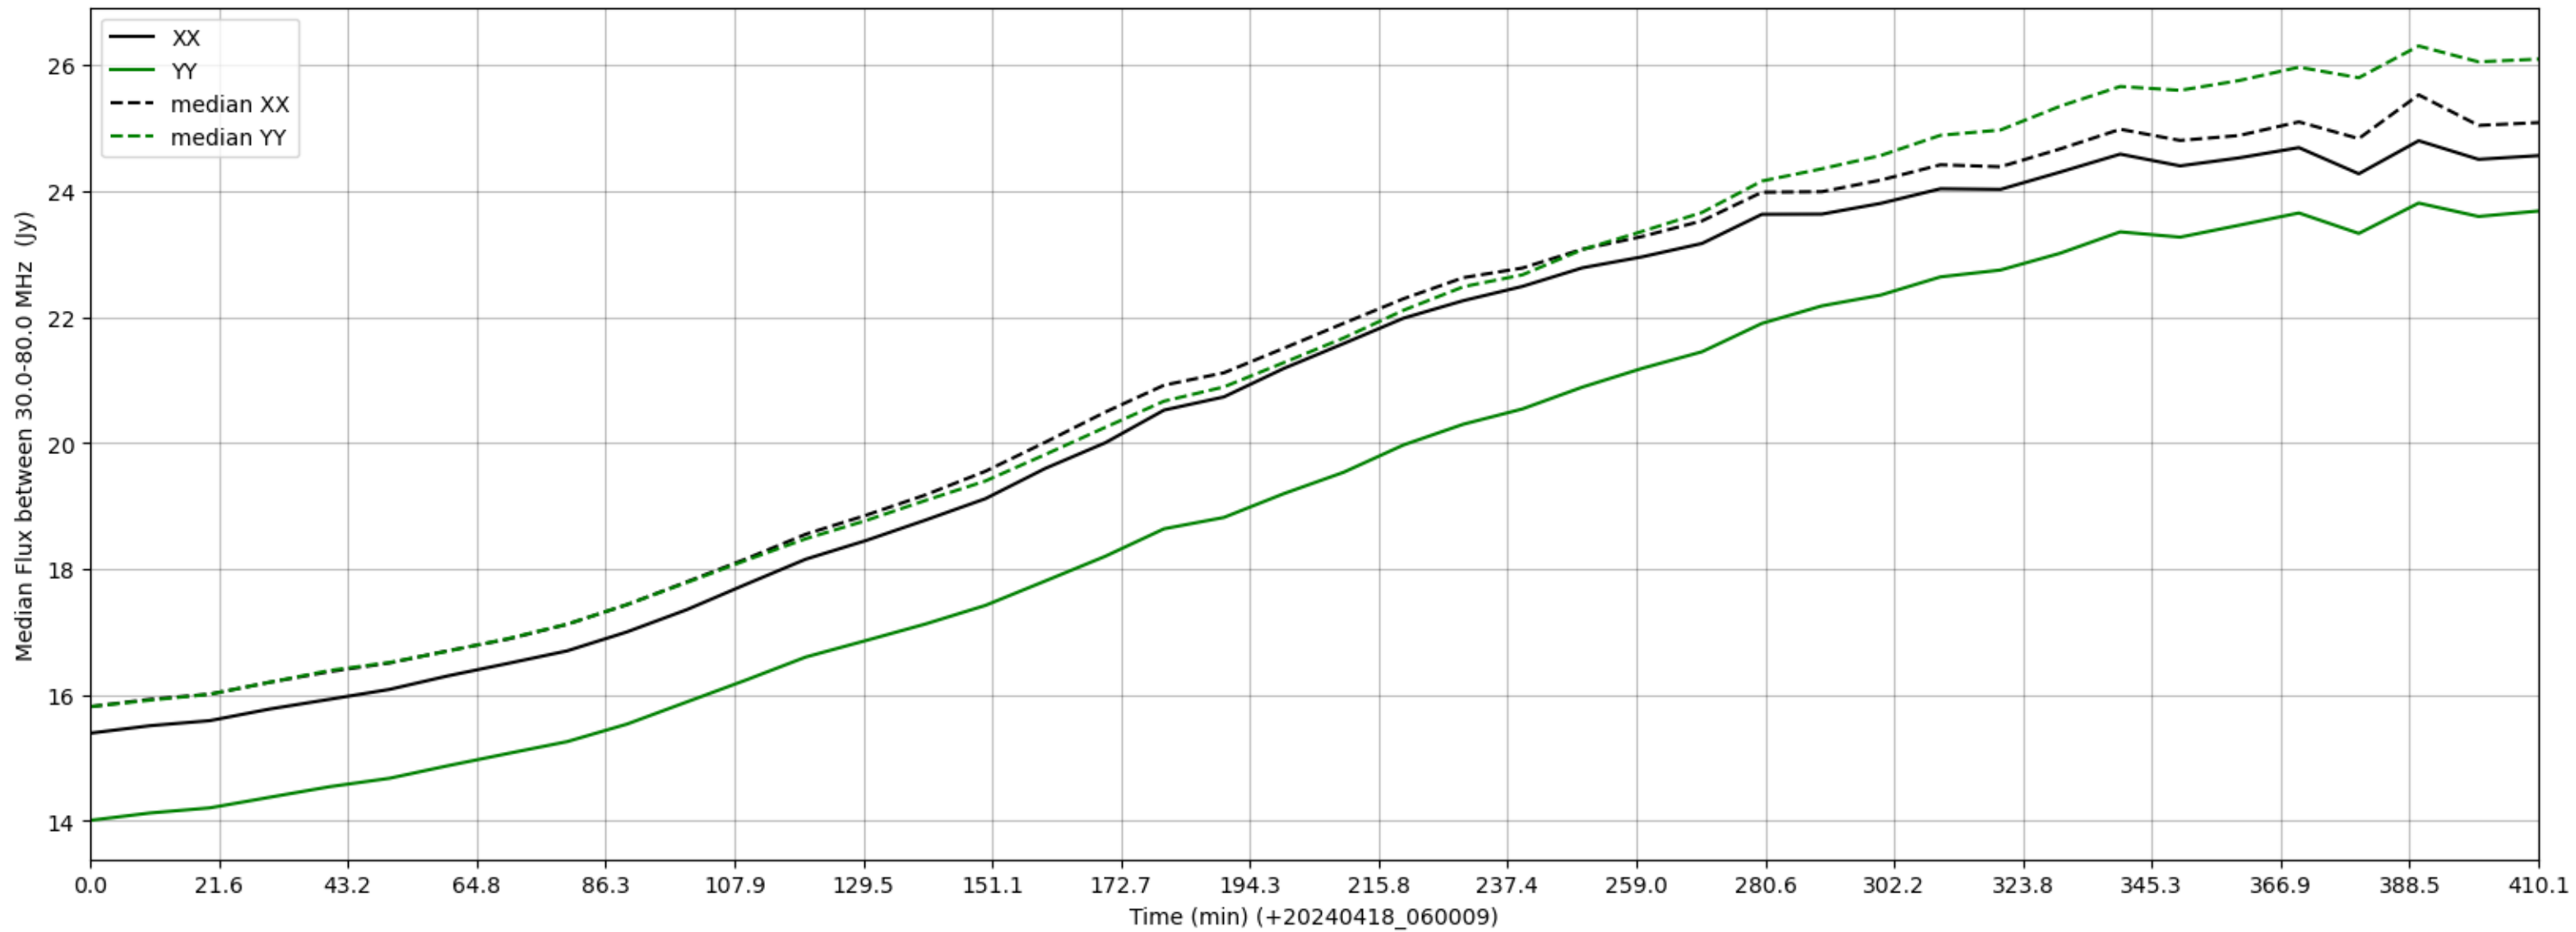

LWA189 - Correlator# 245 - XX FLAGS:Good - YY FLAGS:Good

LWA190 - Correlator# 244 - XX FLAGS:Good - YY FLAGS:Good