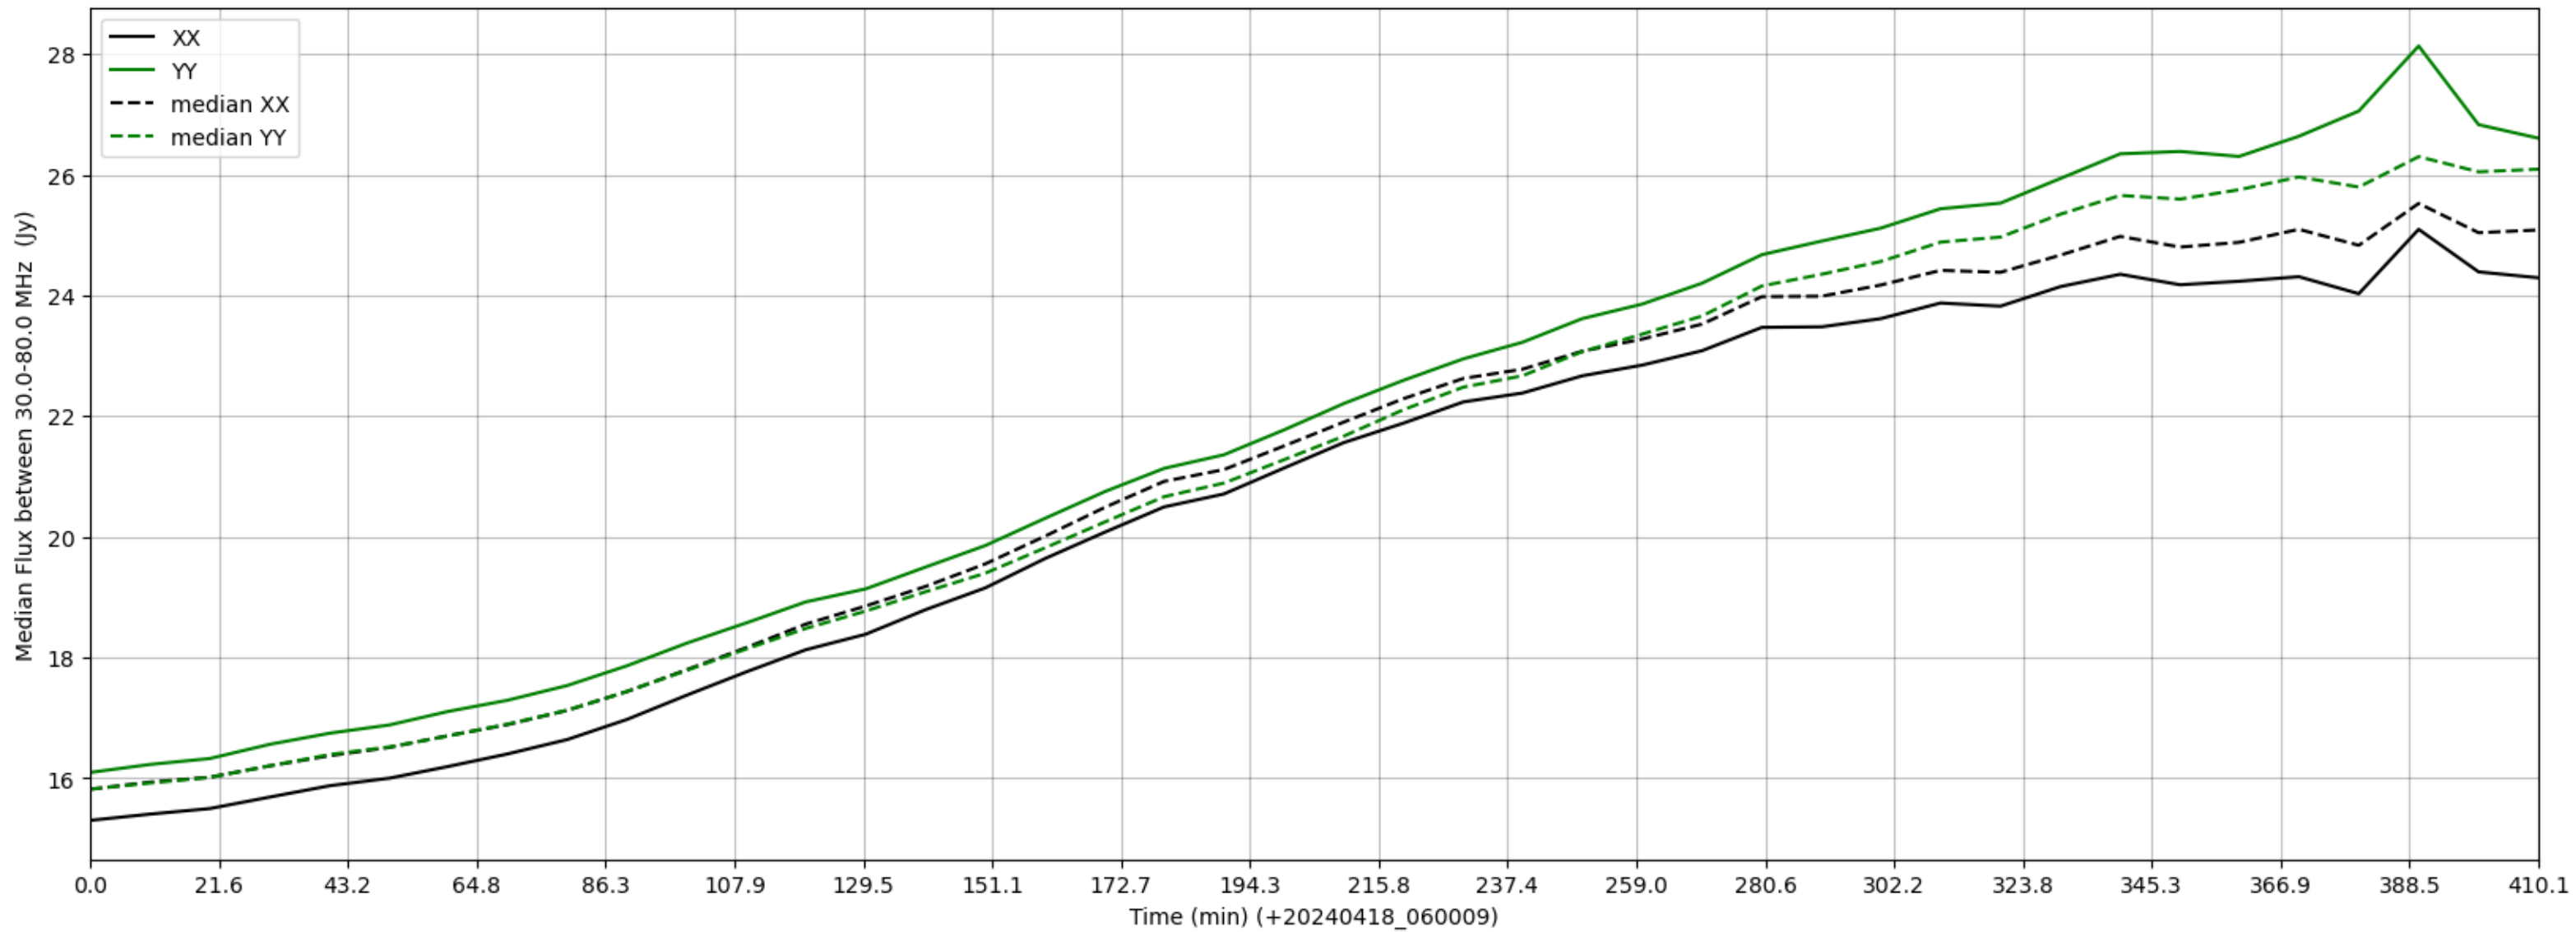

LWA225 - Correlator# 281 - XX FLAGS:Good - YY FLAGS:Good

LWA227 - Correlator# 280 - XX FLAGS:Good - YY FLAGS:Good