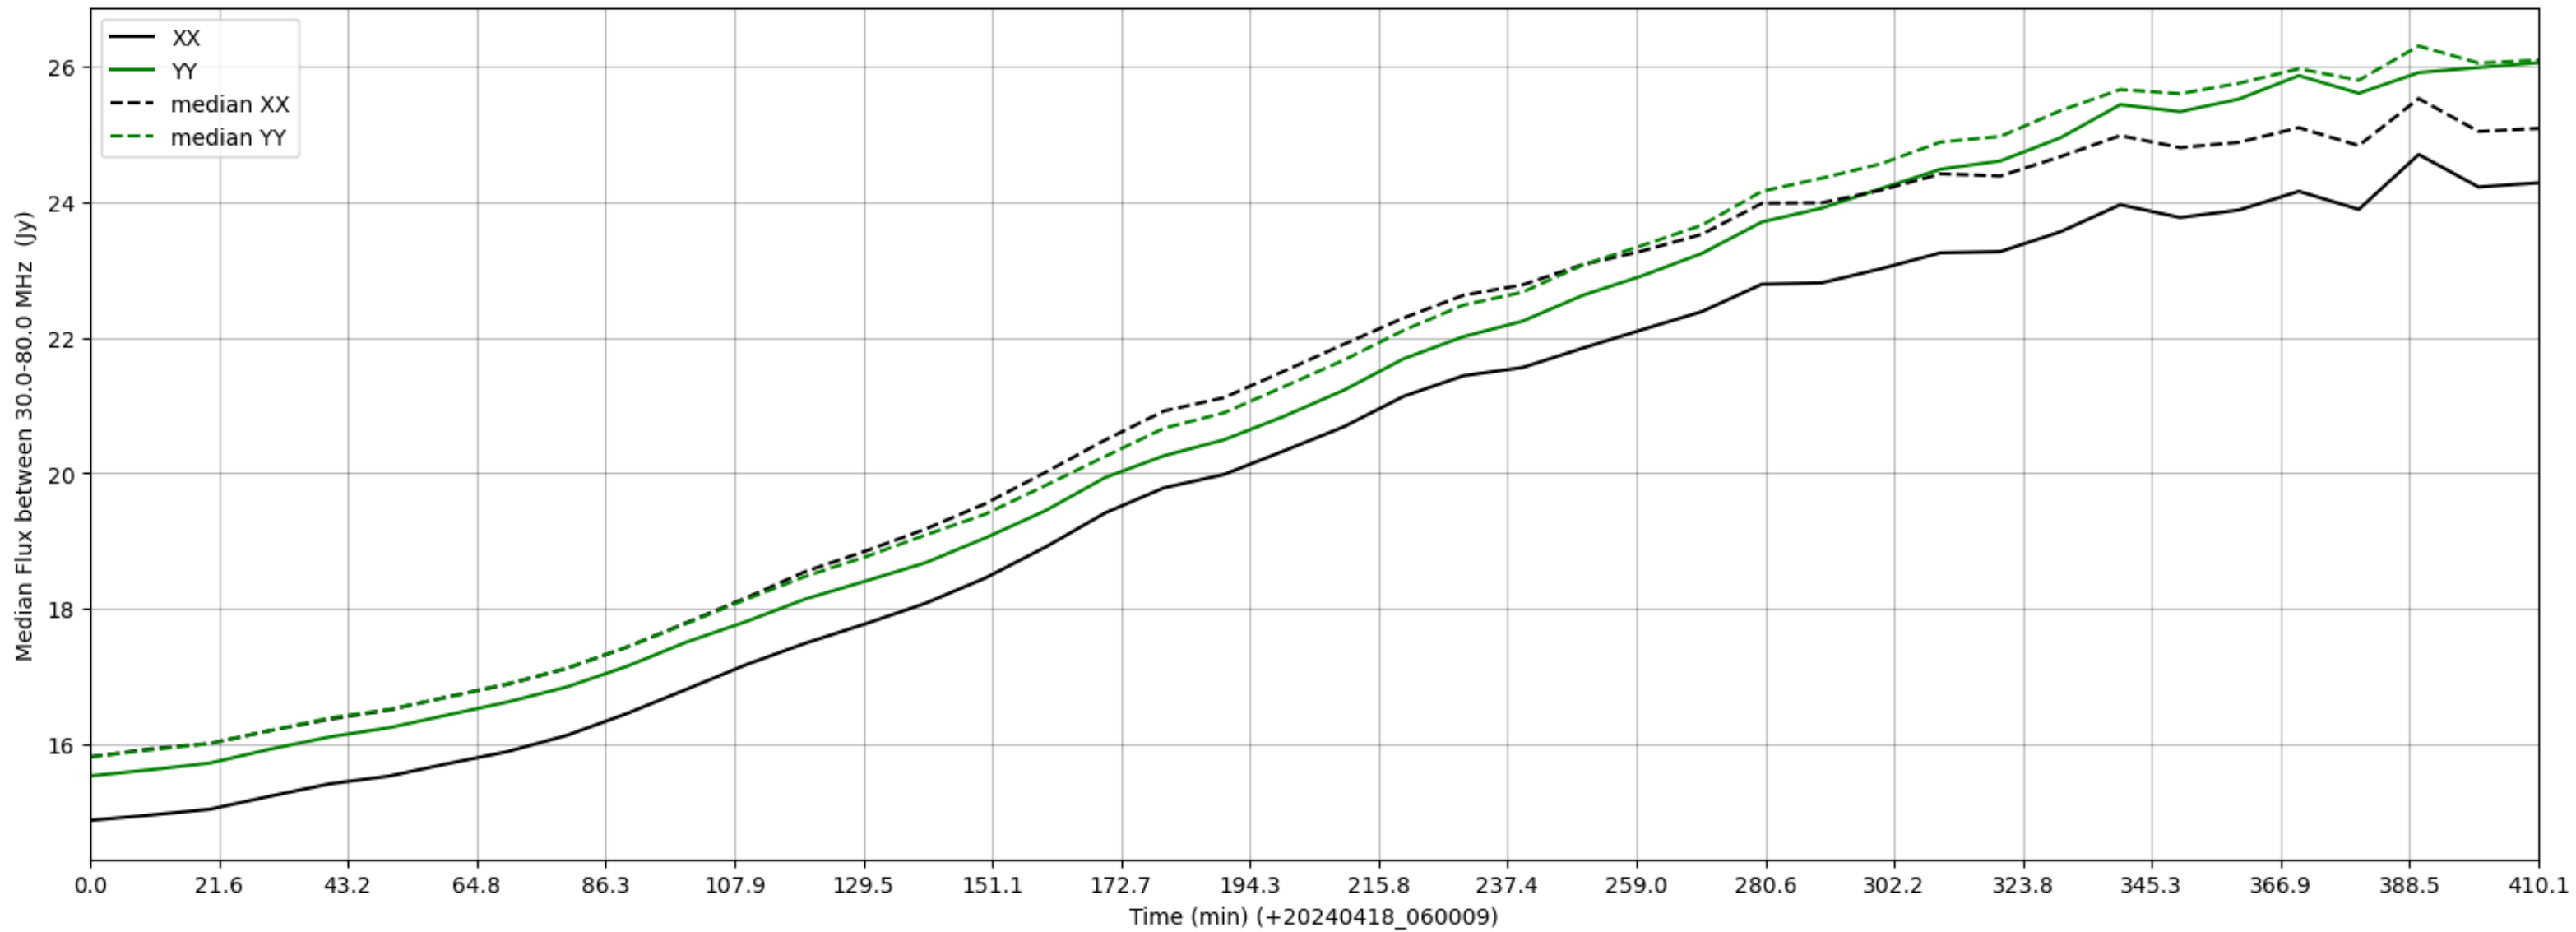

LWA073 - Correlator# 087 - XX FLAGS:Good - YY FLAGS:Good

LWA074 - Correlator# 086 - XX FLAGS:Good - YY FLAGS:Good