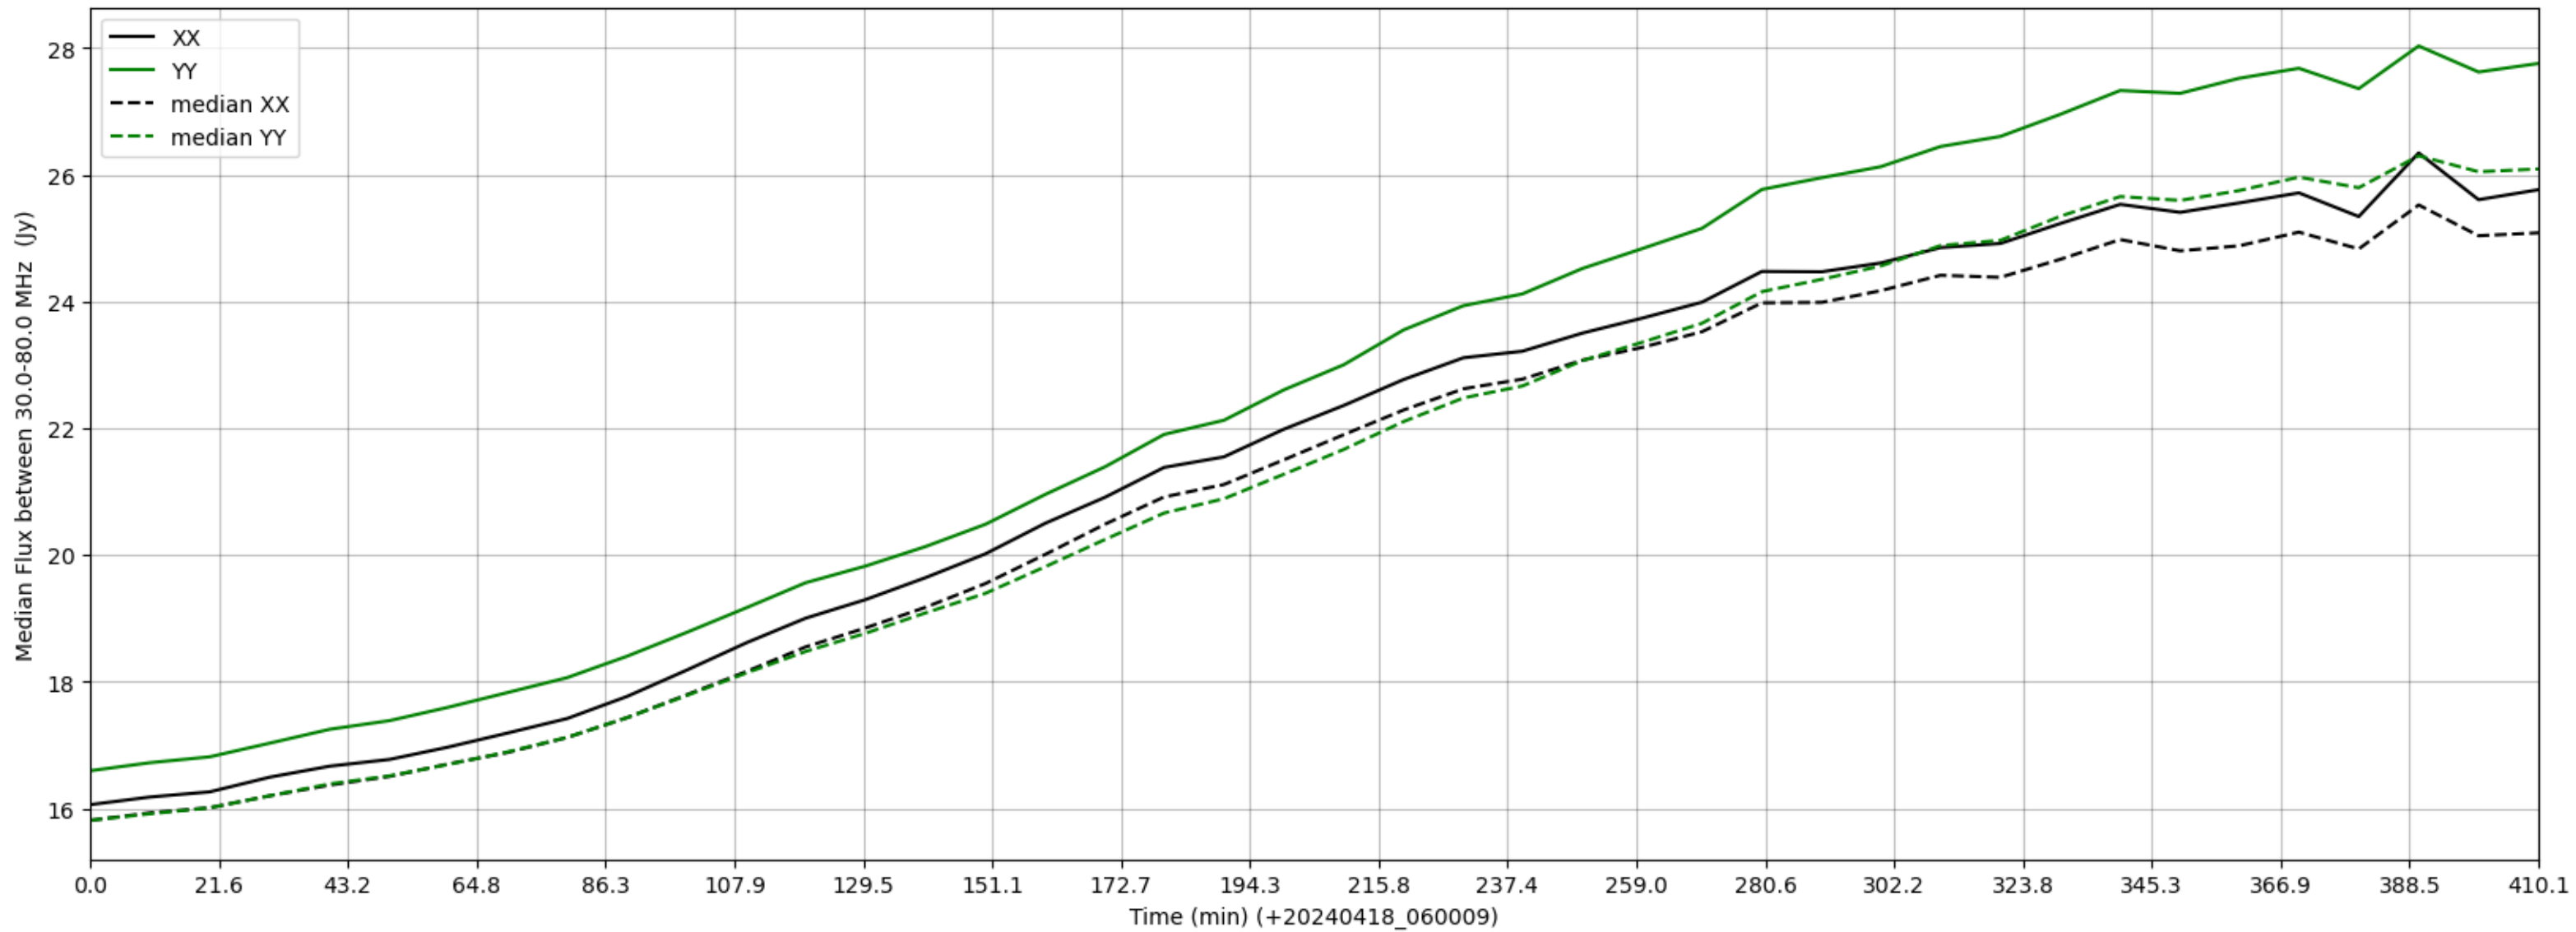

LWA031 - Correlator# 131 - XX FLAGS:Good - YY FLAGS:Good

LWA032 - Correlator# 130 - XX FLAGS:Good - YY FLAGS:Good