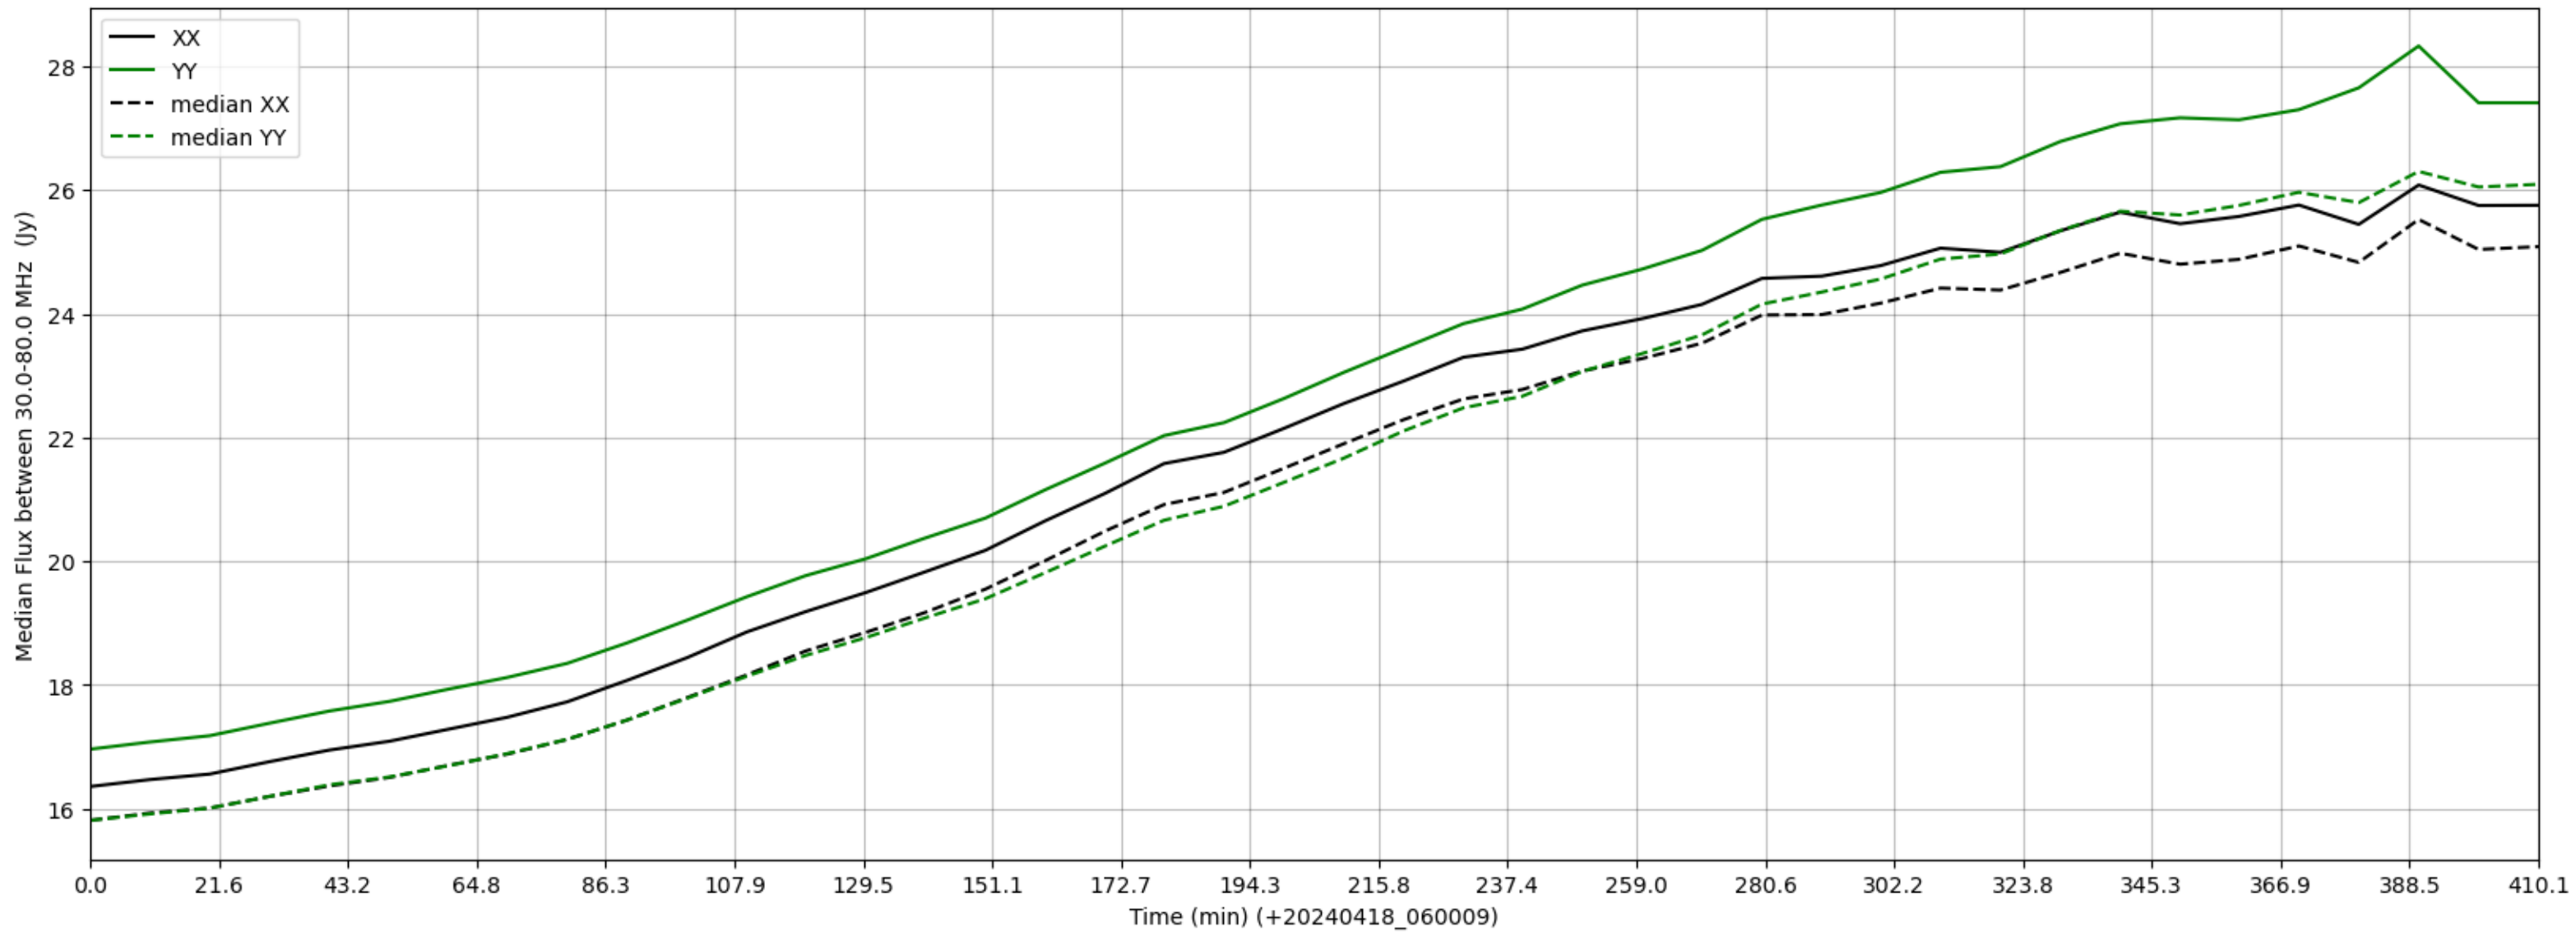

LWA202 - Correlator# 278 - XX FLAGS:Good - YY FLAGS:Good

LWA199 - Correlator# 277 - XX FLAGS:Good - YY FLAGS:Good