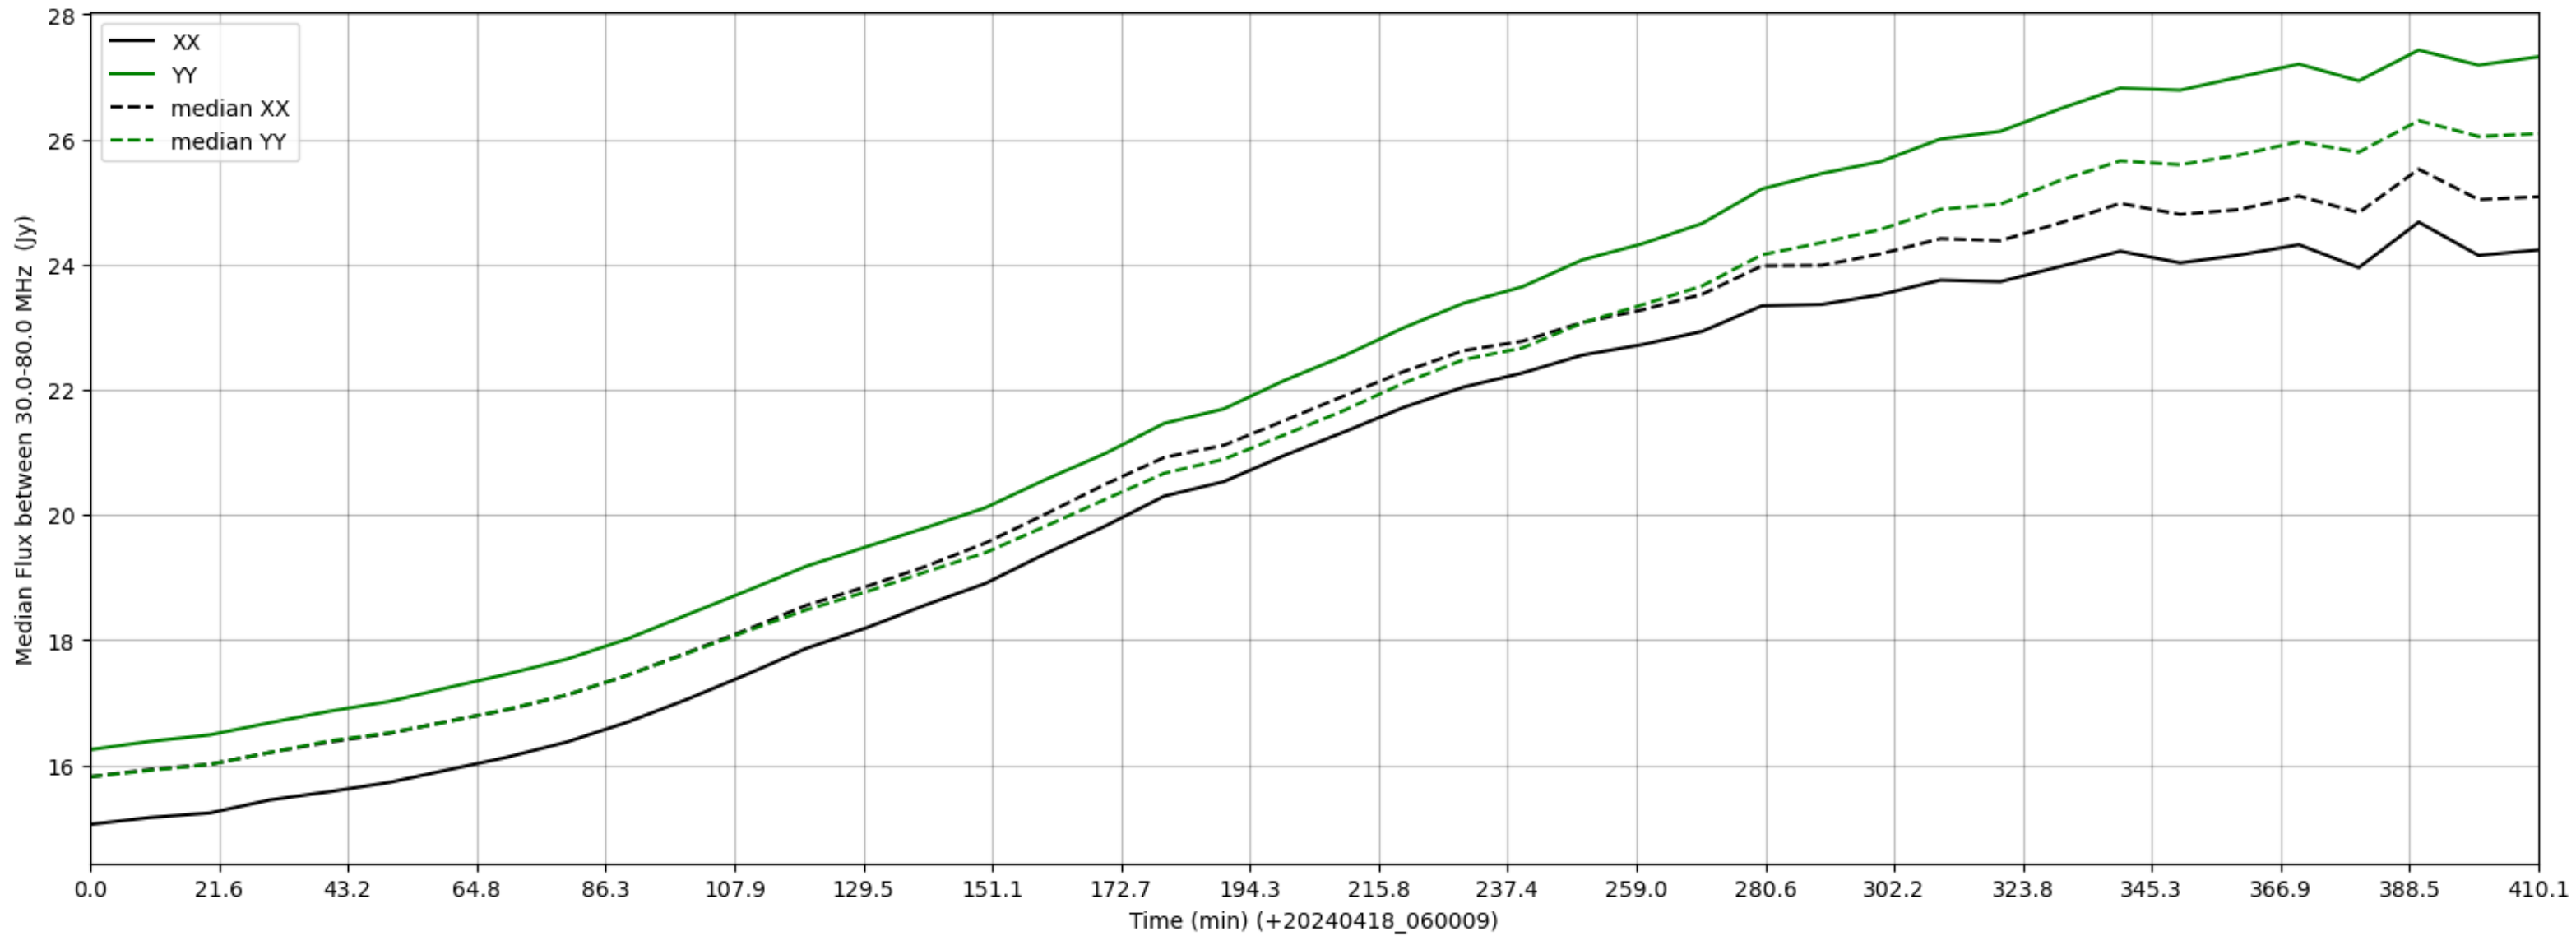

LWA074 - Correlator# 086 - XX FLAGS:Good - YY FLAGS:Good

LWA047 - Correlator# 085 - XX FLAGS:Good - YY FLAGS:Good