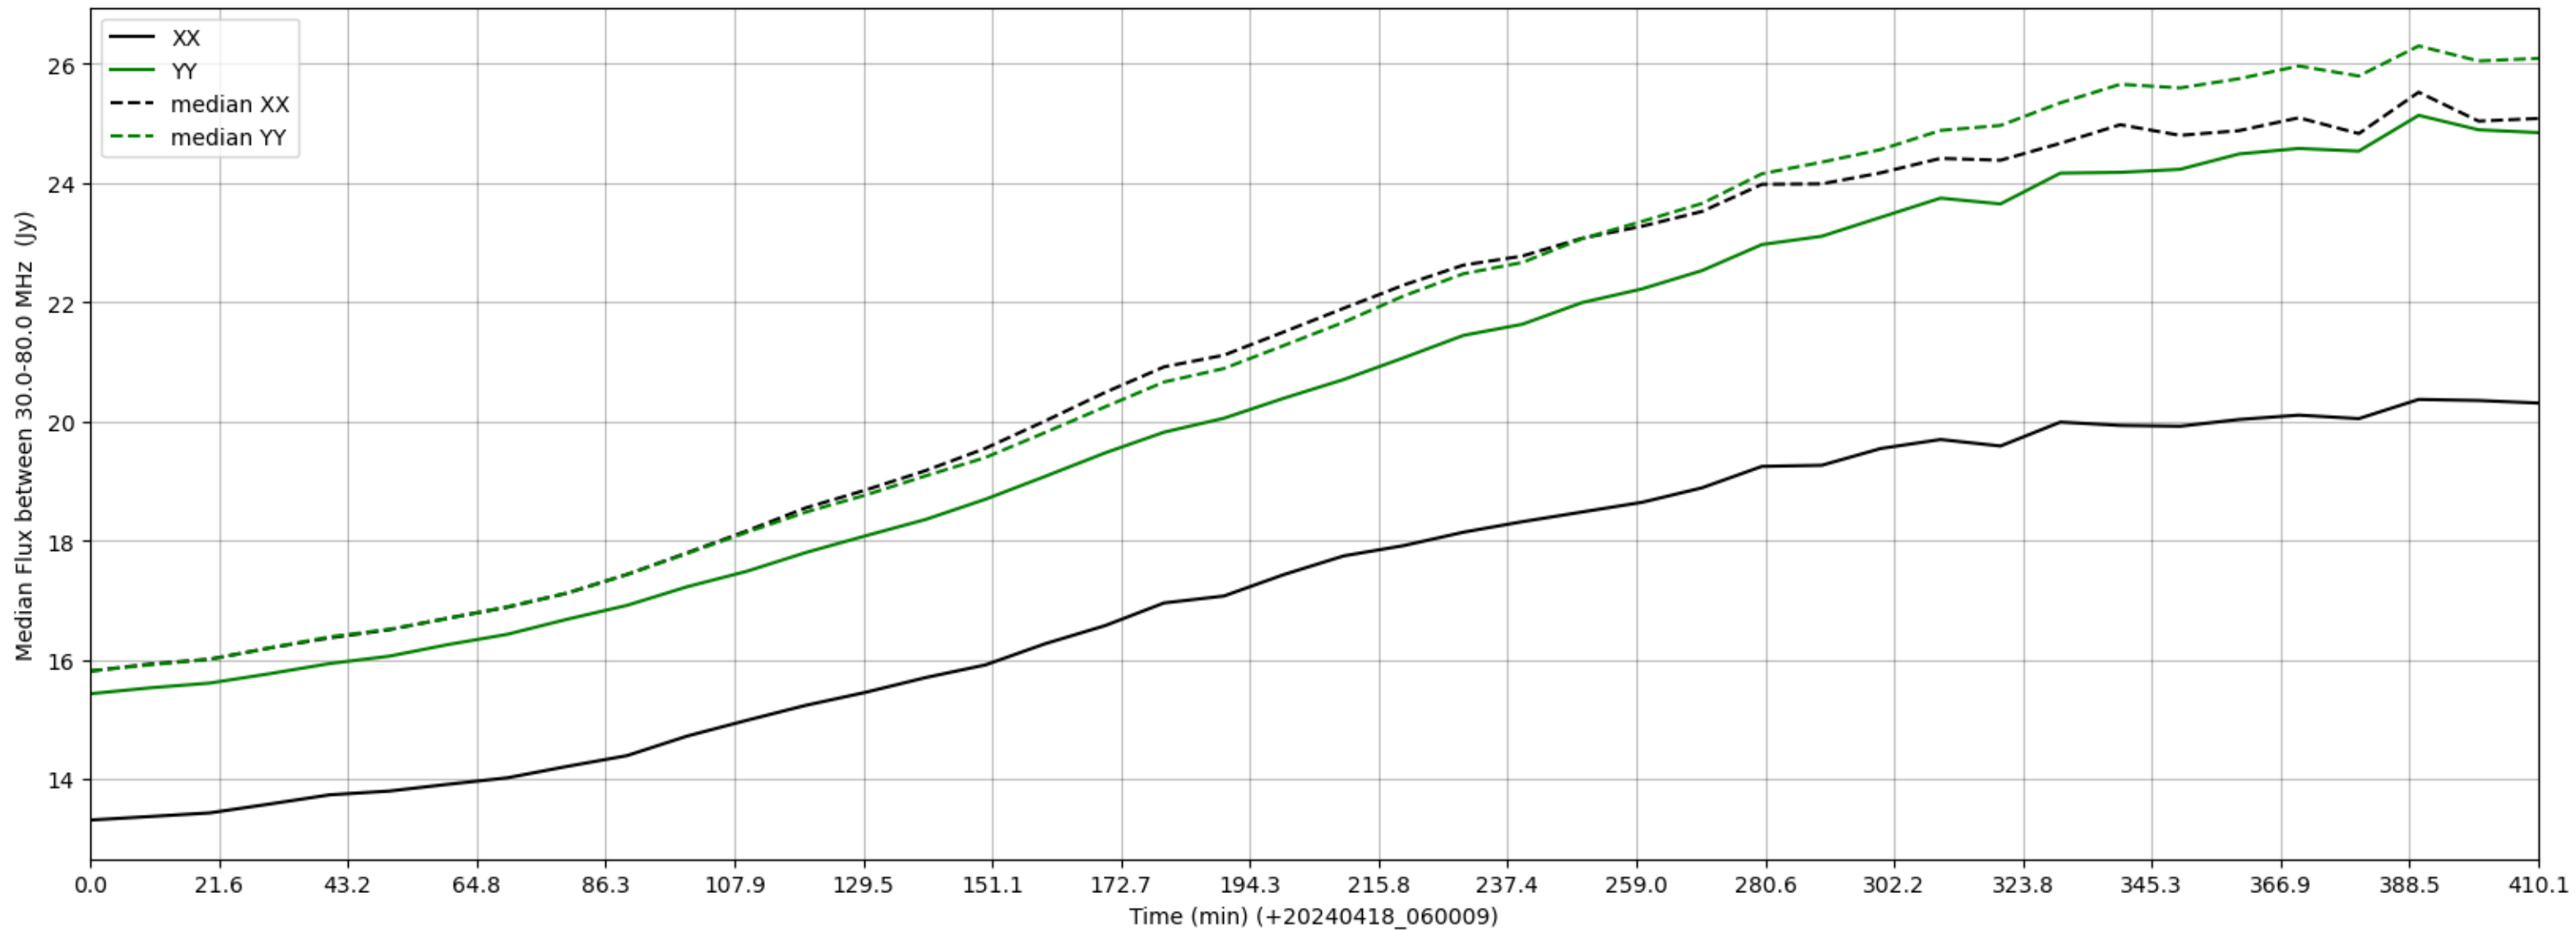

LWA338 - Correlator# 024 - XX FLAGS:Good - YY FLAGS:Good

LWA332 - Correlator# 025 - XX FLAGS:Good - YY FLAGS:Good

LWA340 - Correlator# 026 - XX FLAGS:Good - YY FLAGS:Good

LWA339 - Correlator# 027 - XX FLAGS:Good - YY FLAGS:Good