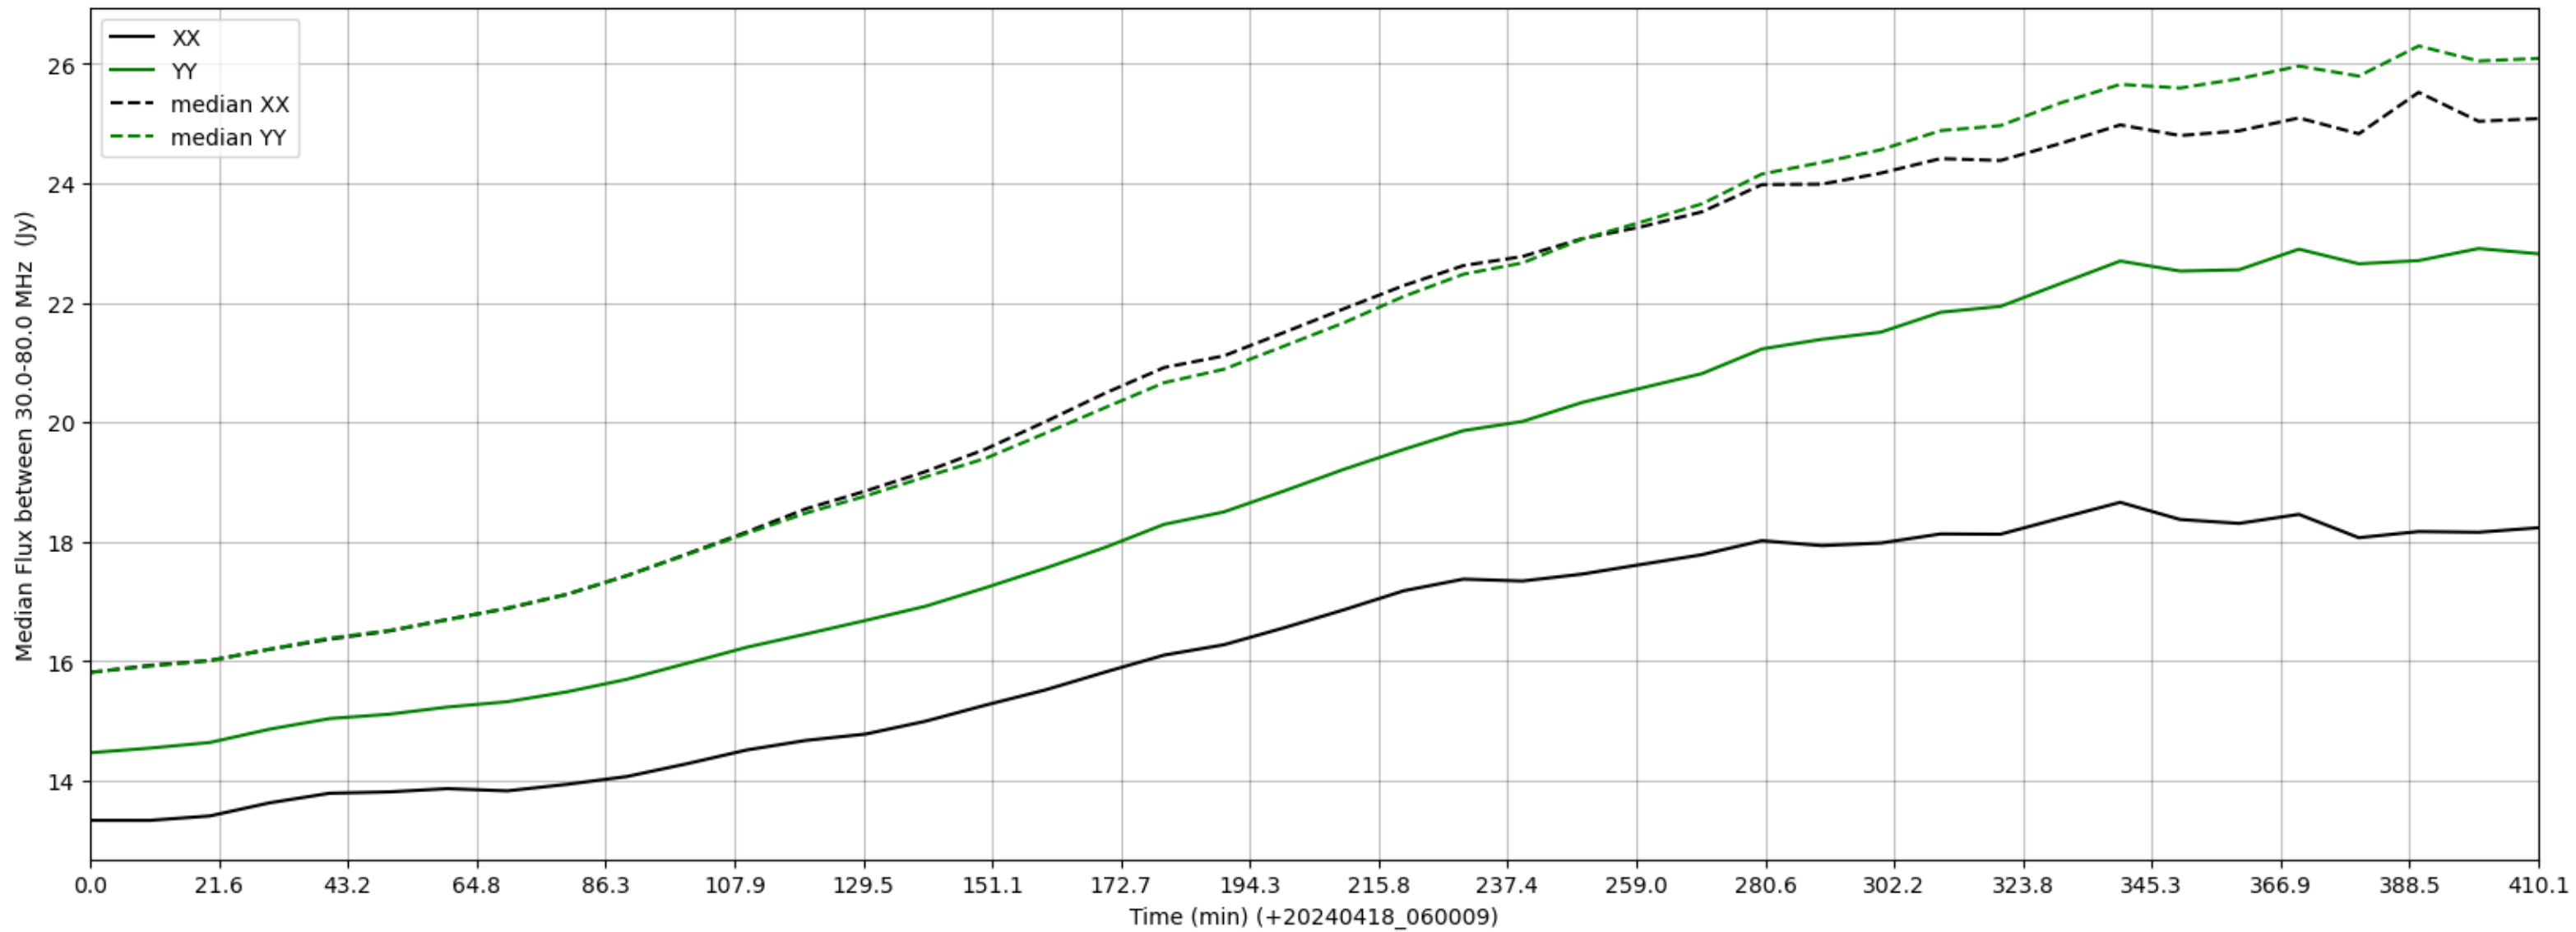

LWA312 - Correlator# 019 - XX FLAGS:Good - YY FLAGS:Good

LWA313 - Correlator# 018 - XX FLAGS:Good - YY FLAGS:Good