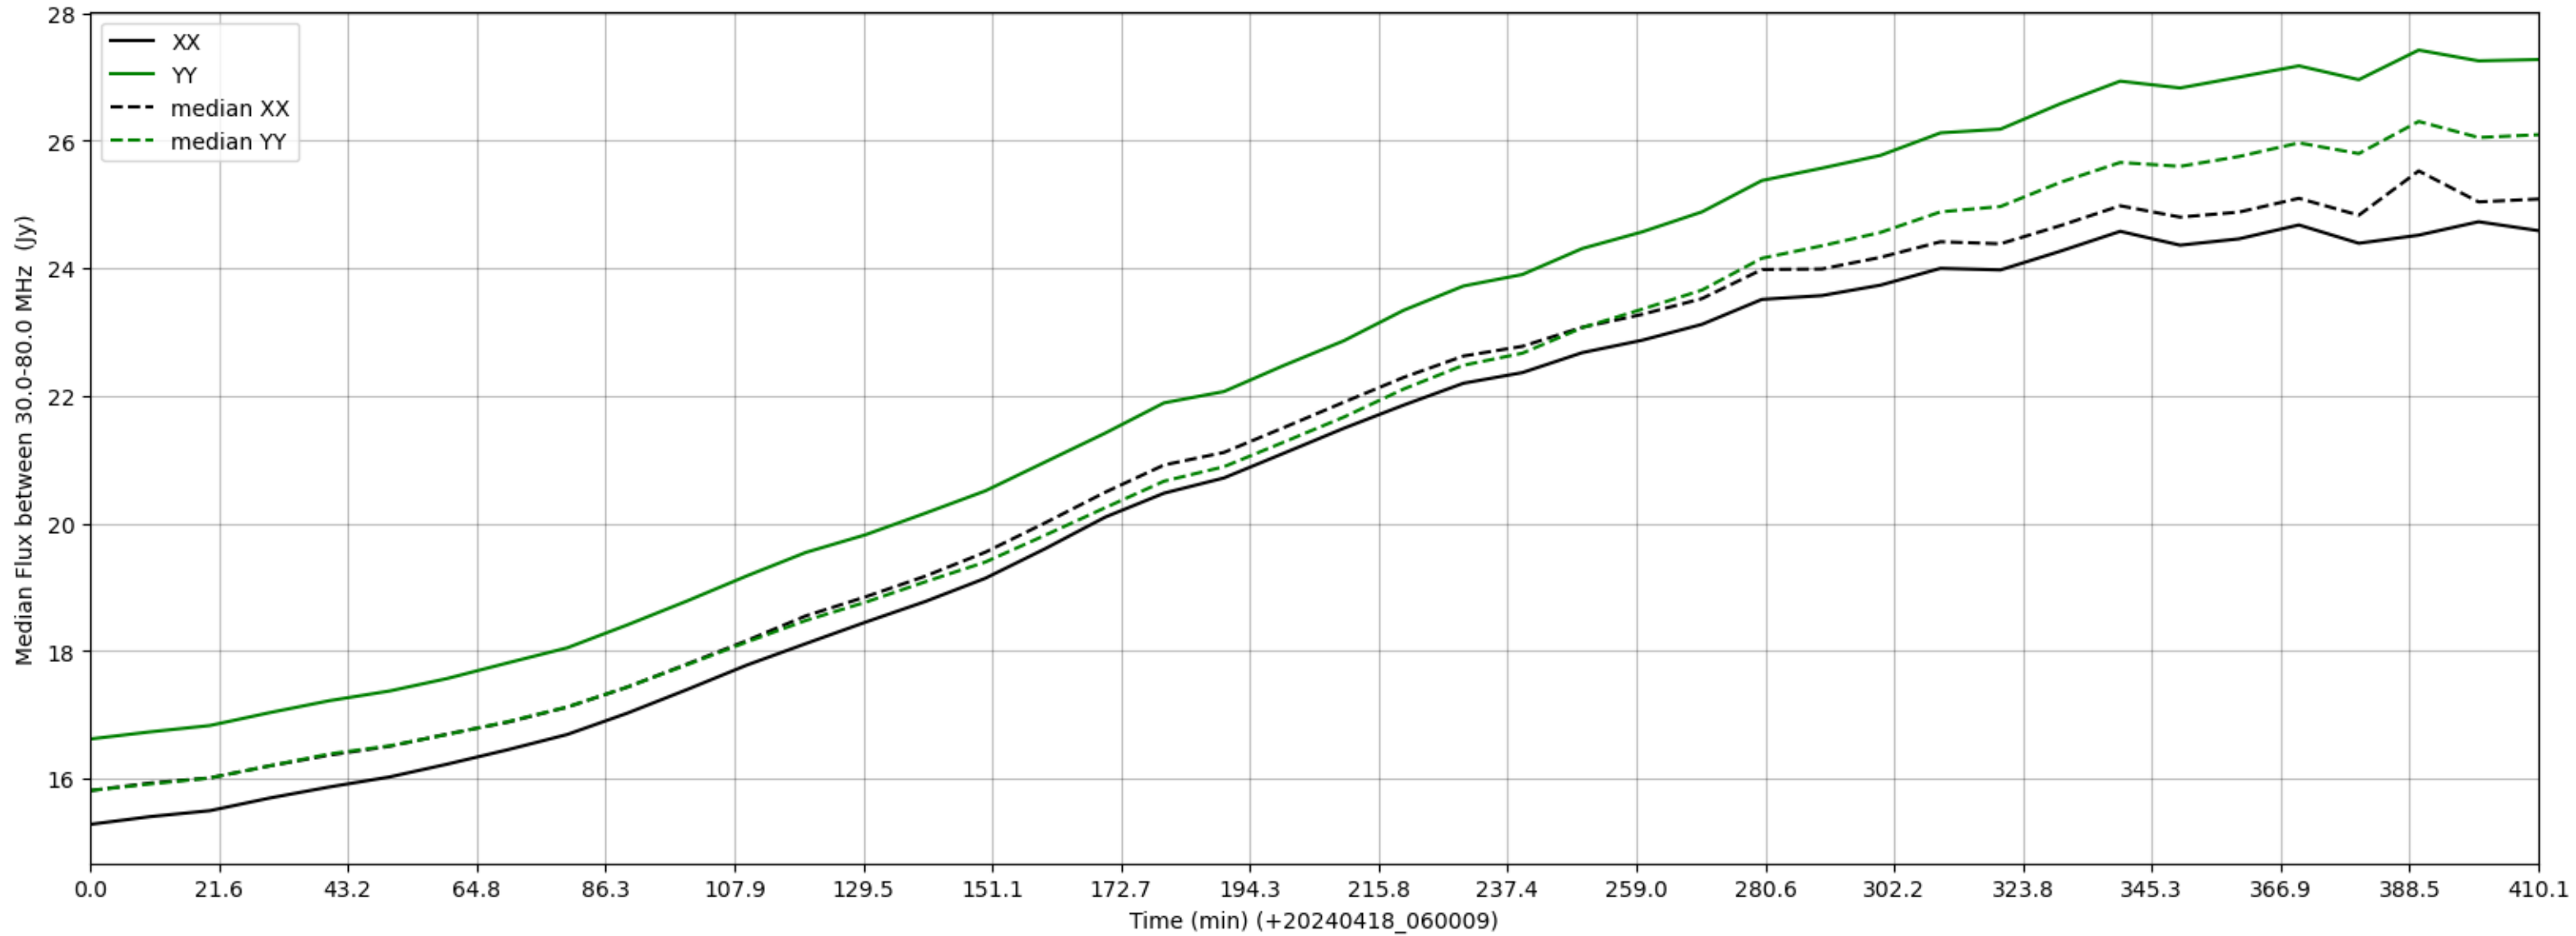

LWA239 - Correlator# 313 - XX FLAGS:Good - YY FLAGS:Good

LWA240 - Correlator# 312 - XX FLAGS:Good - YY FLAGS:Good