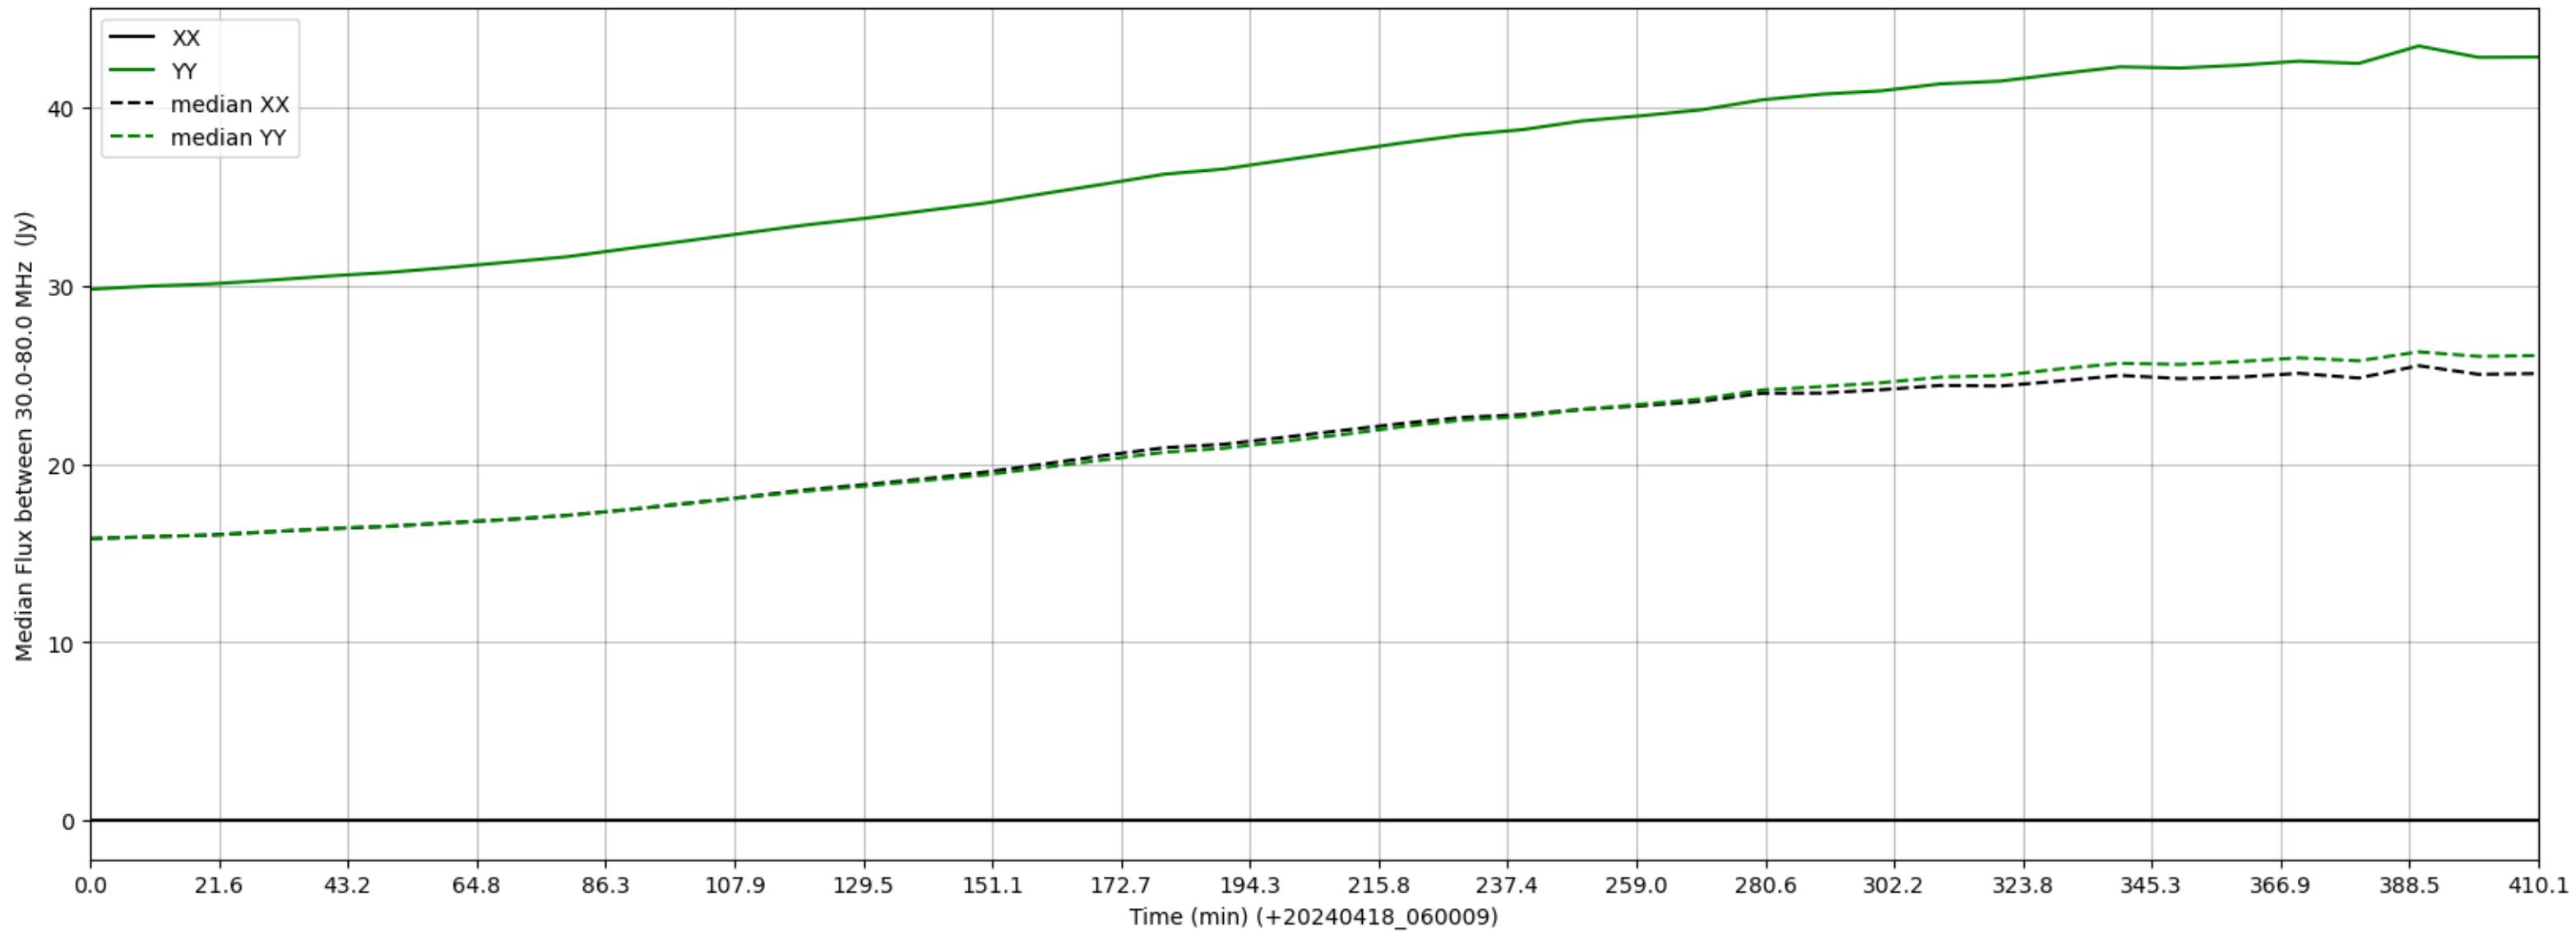

LWA186 - Correlator# 243 - XX FLAGS:Good - YY FLAGS:Good

LWA187 - Correlator# 242 - XX FLAGS:LowFlux - YY FLAGS:Good