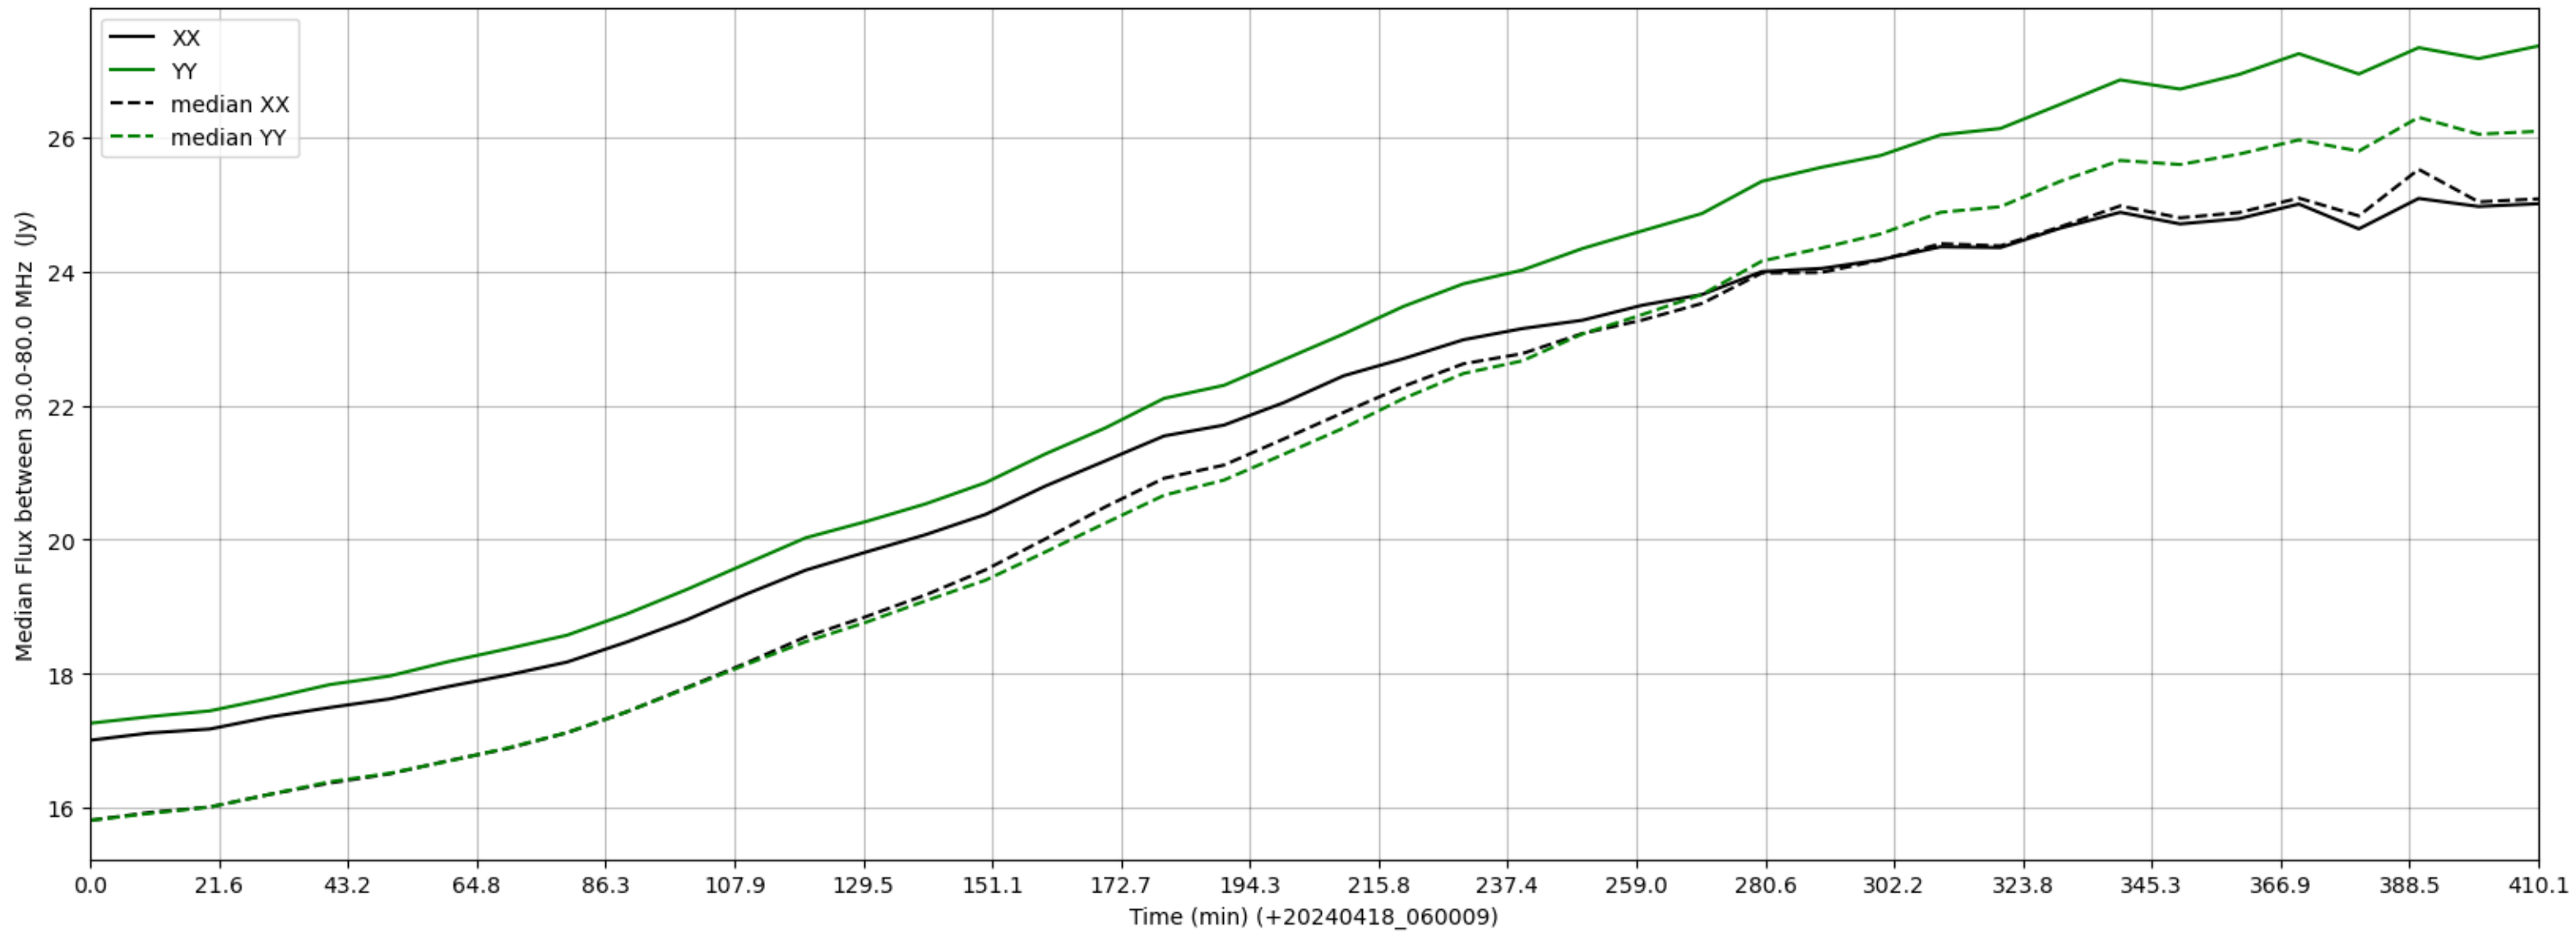

LWA037 - Correlator# 181 - XX FLAGS:Good - YY FLAGS:Good

LWA129 - Correlator# 180 - XX FLAGS:Good - YY FLAGS:Good