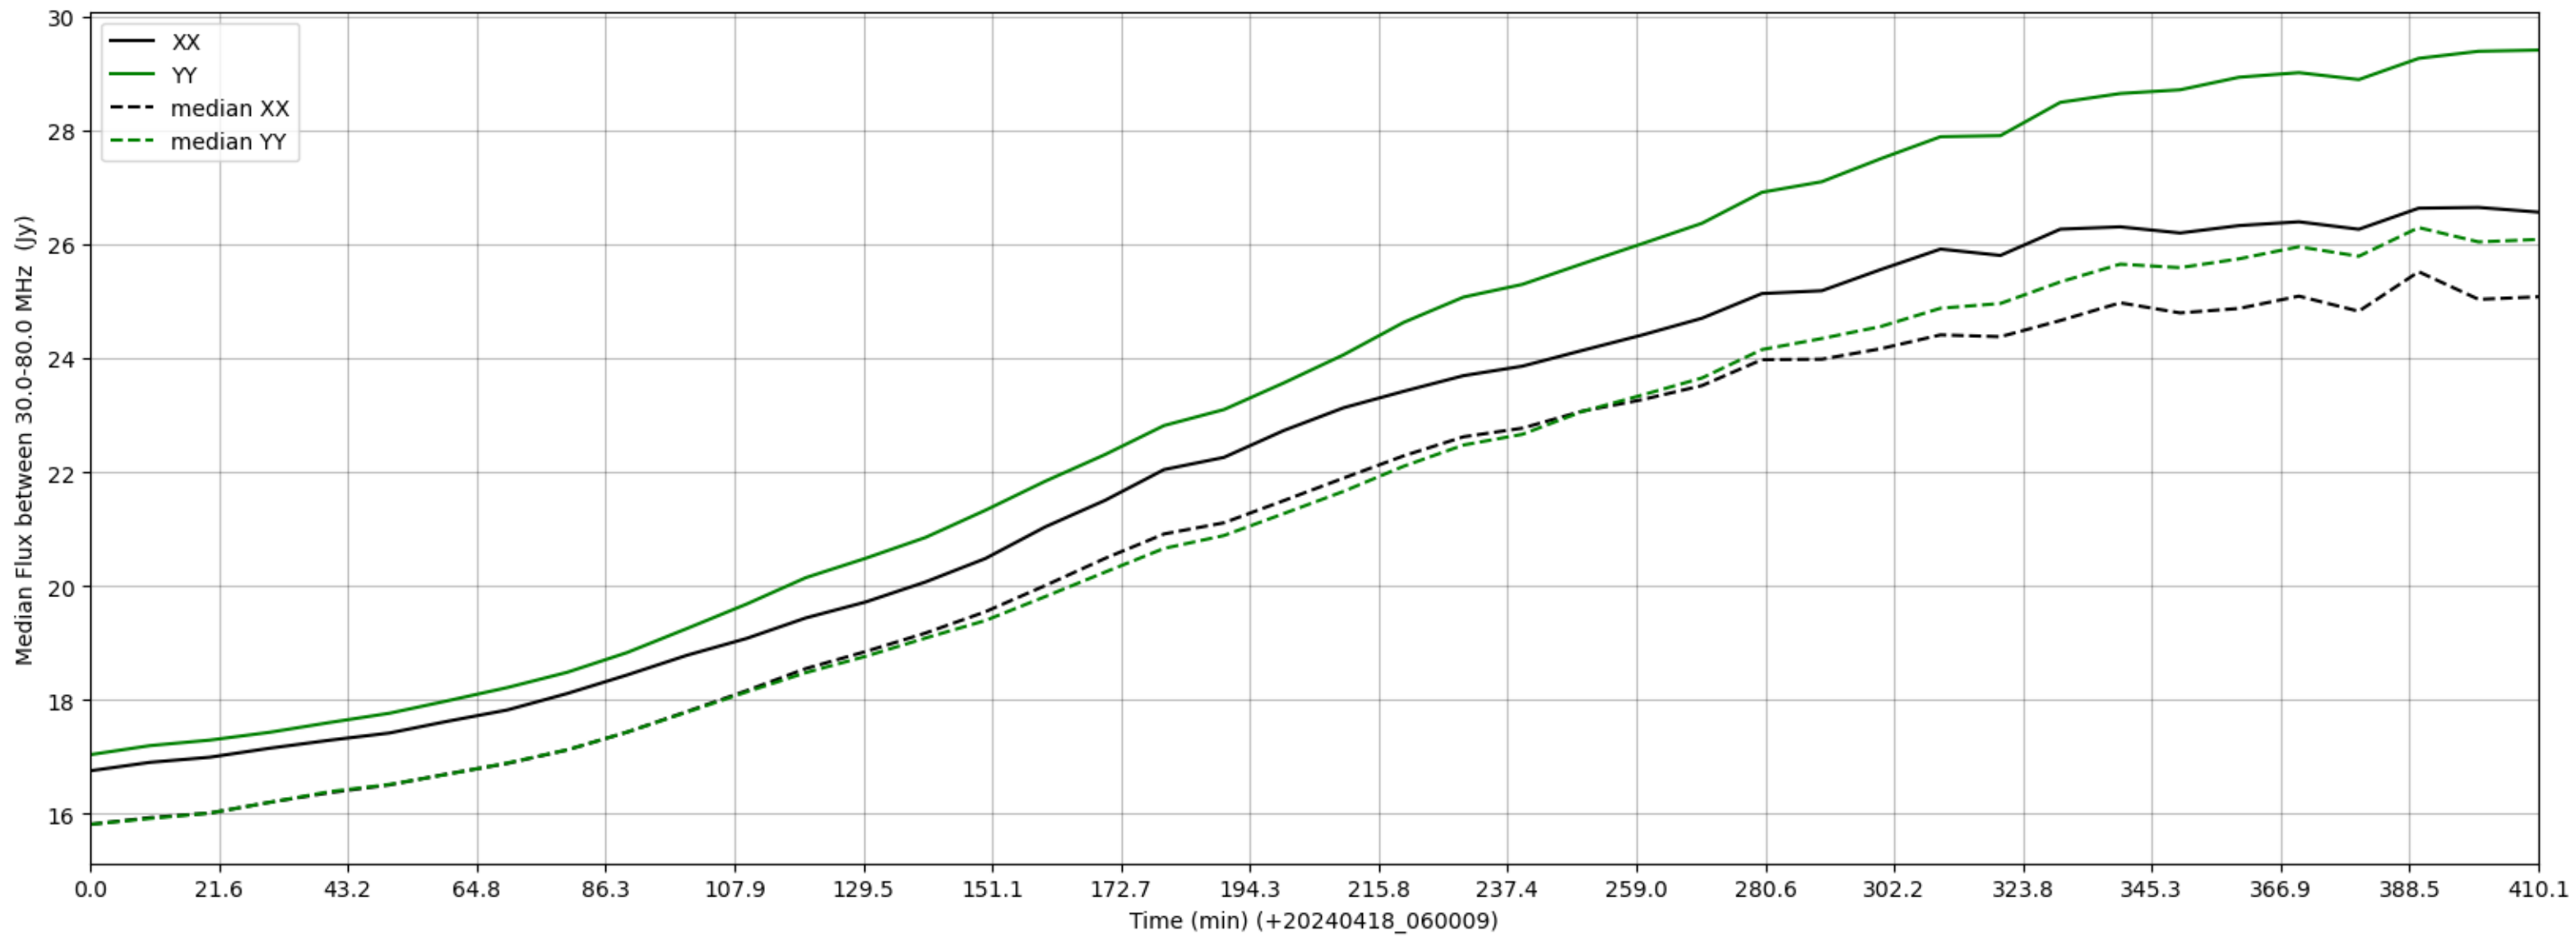

LWA340 - Correlator# 026 - XX FLAGS:Good - YY FLAGS:Good

LWA332 - Correlator# 025 - XX FLAGS:Good - YY FLAGS:Good