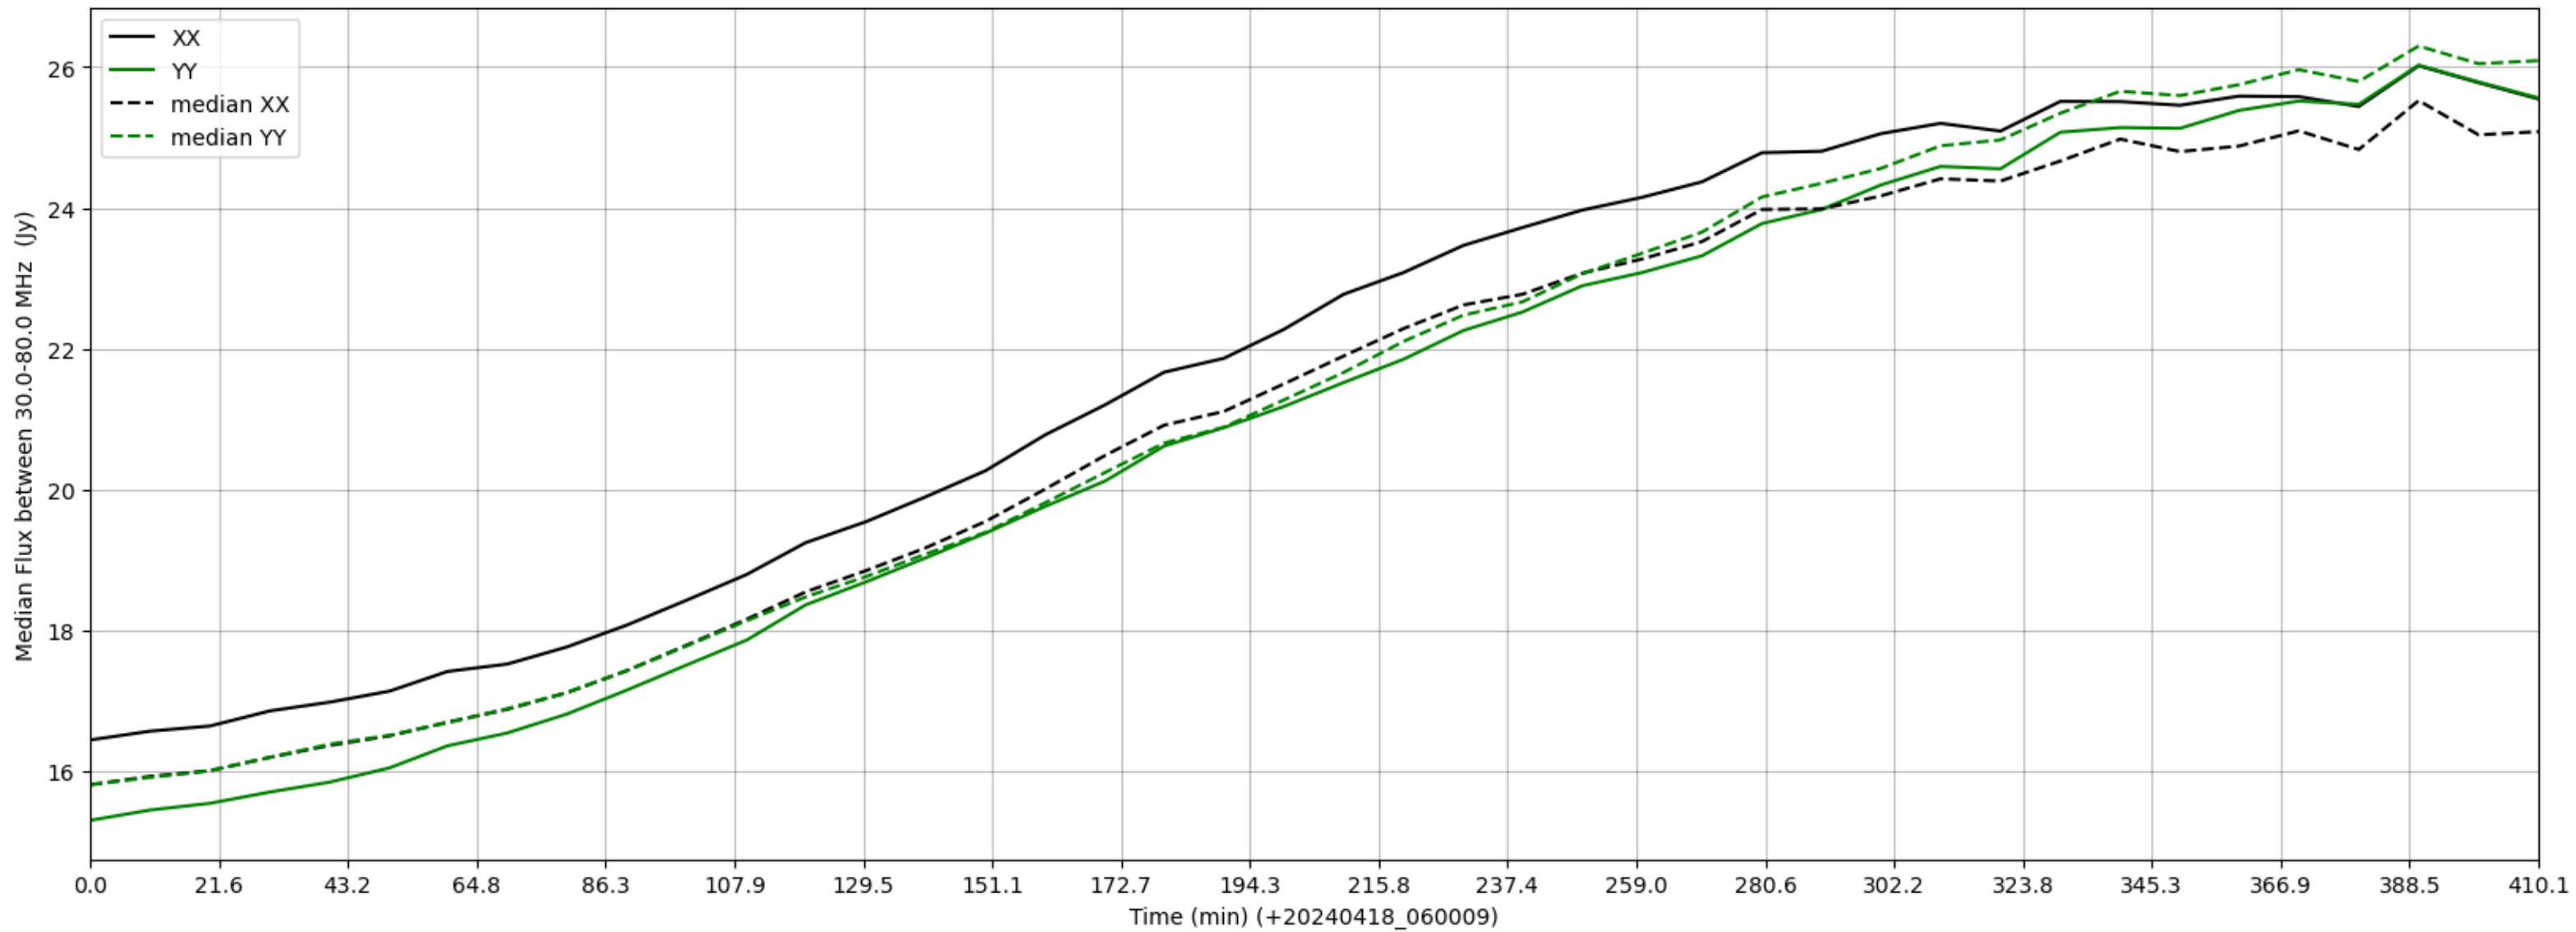

LWA304 - Correlator# 351 - XX FLAGS:Good - YY FLAGS:Good

LWA315 - Correlator# 350 - XX FLAGS:Good - YY FLAGS:Good