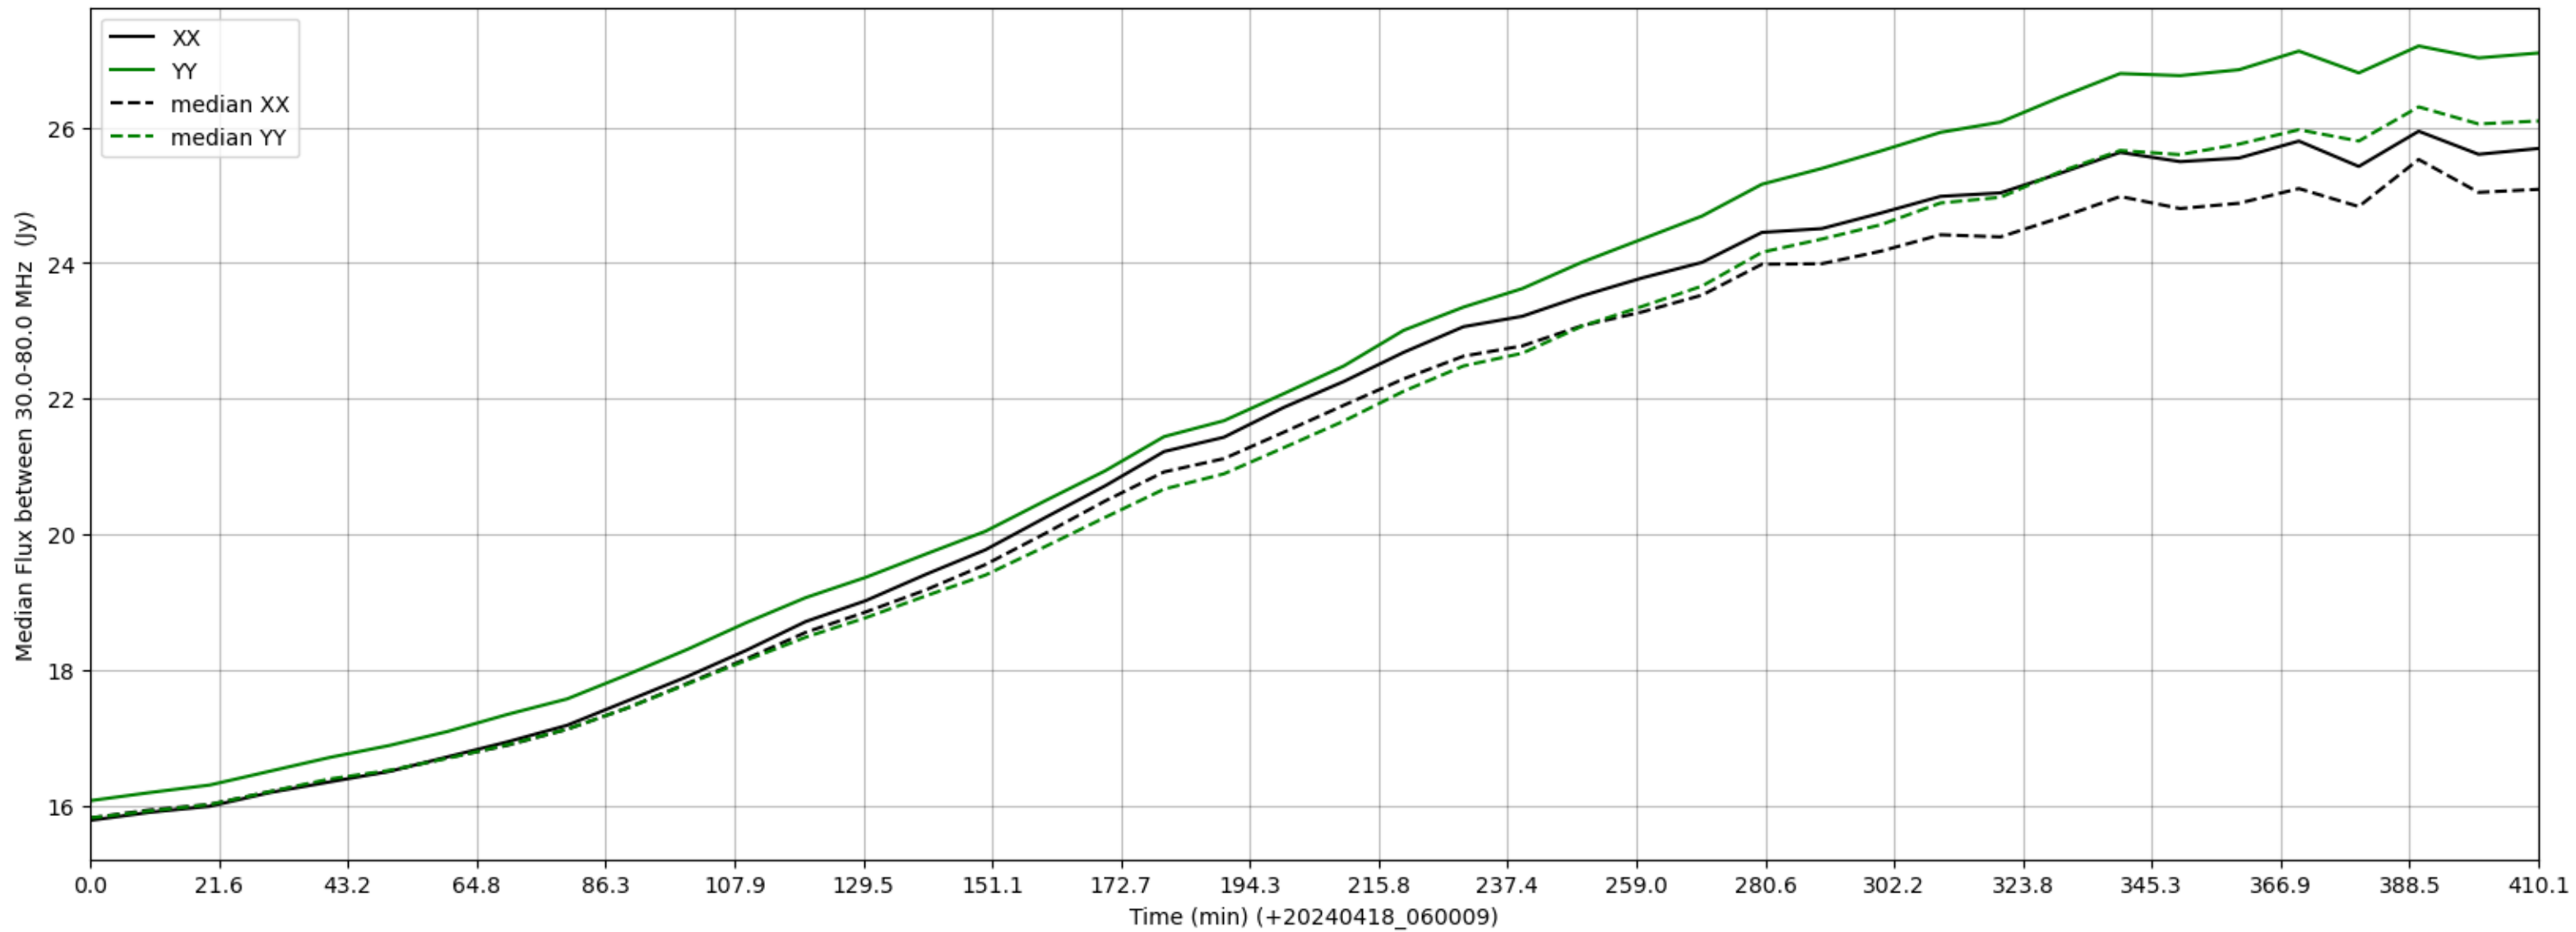

LWA086 - Correlator# 143 - XX FLAGS:Good - YY FLAGS:Good

LWA087 - Correlator# 142 - XX FLAGS:Good - YY FLAGS:Good