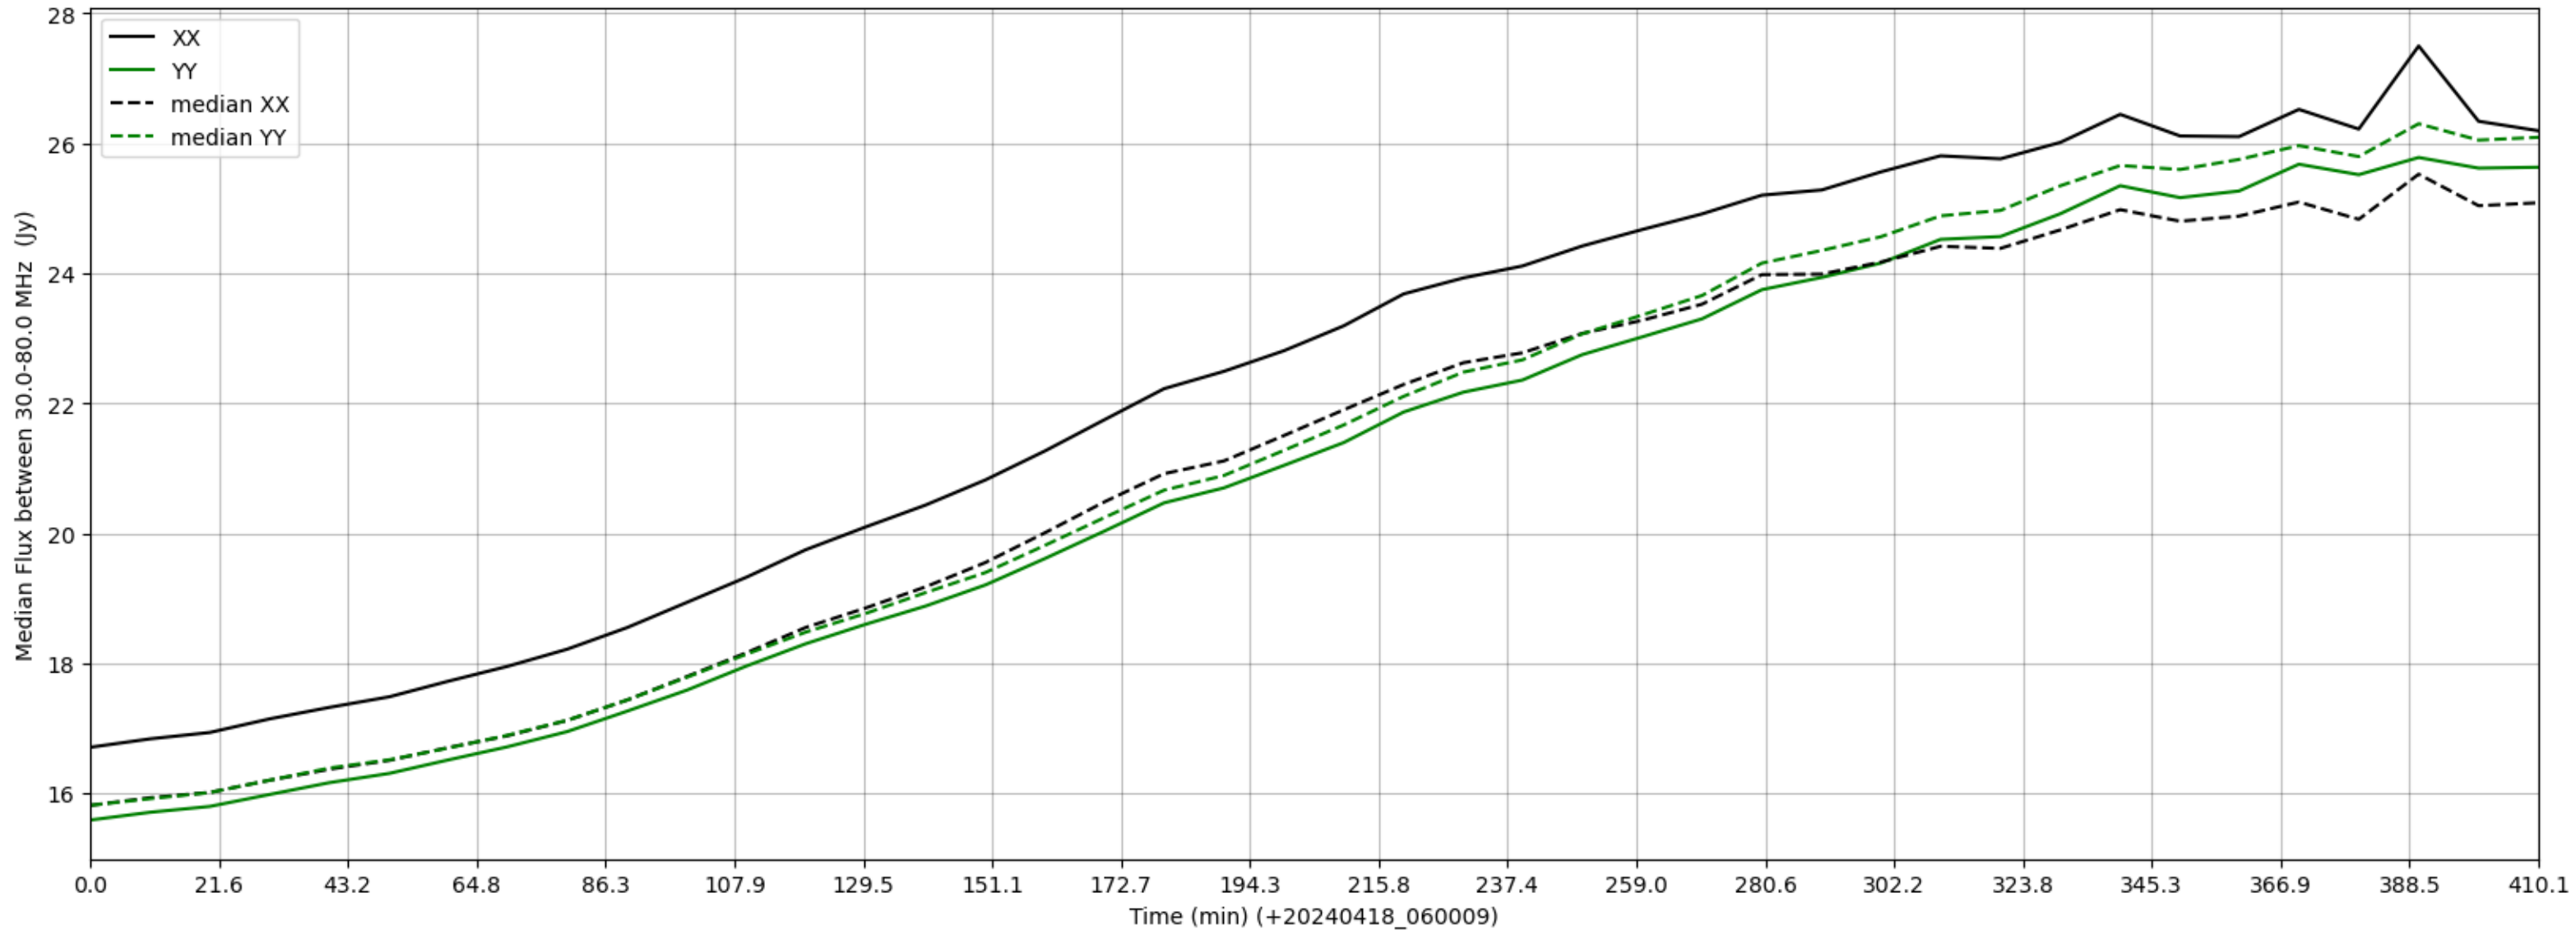

LWA050 - Correlator# 115 - XX FLAGS:Good - YY FLAGS:Good

LWA051 - Correlator# 114 - XX FLAGS:Good - YY FLAGS:Good