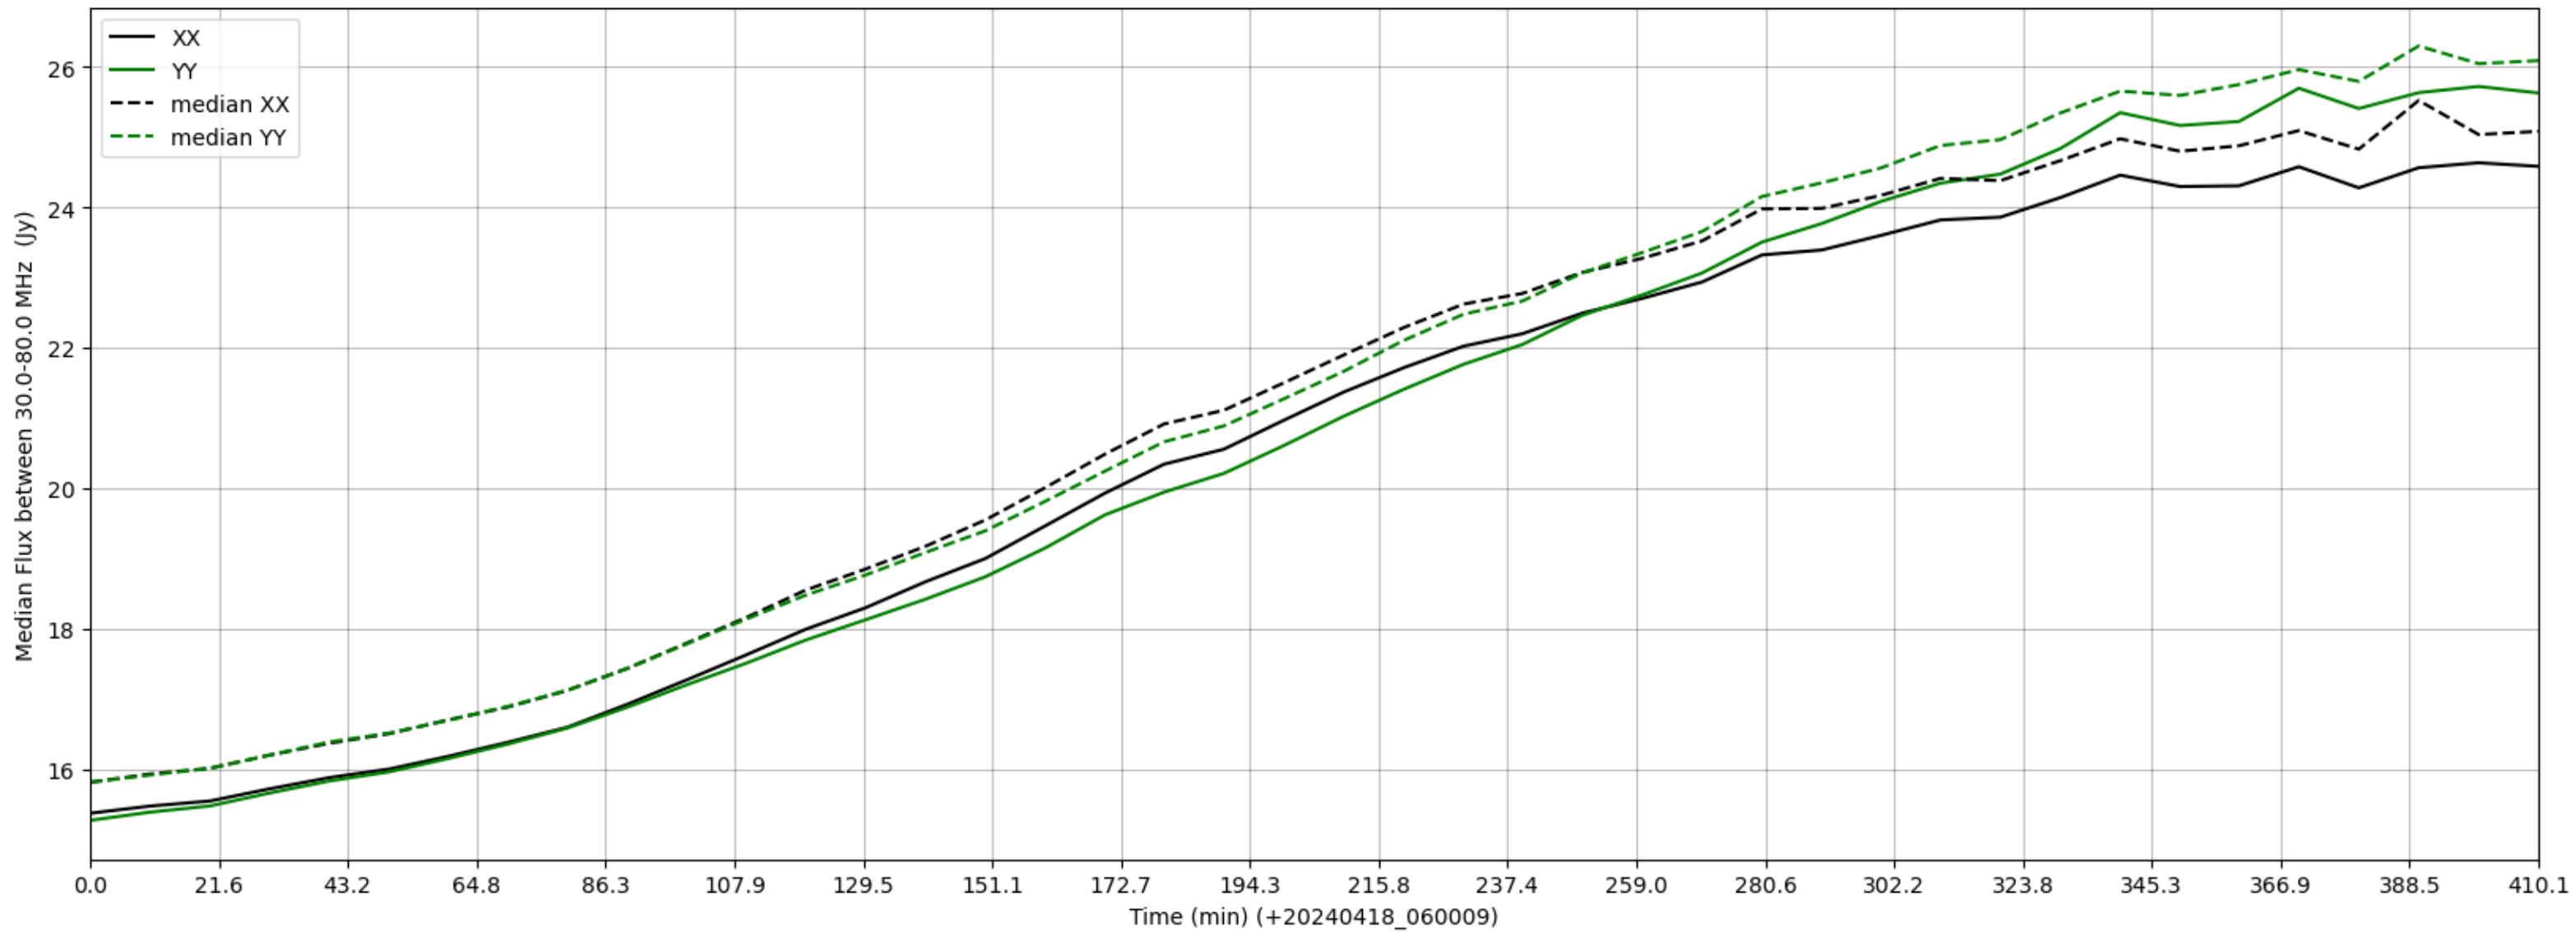

LWA185 - Correlator# 240 - XX FLAGS:Good - YY FLAGS:Good

LWA184 - Correlator# 241 - XX FLAGS:Good - YY FLAGS:Good

LWA187 - Correlator# 242 - XX FLAGS:LowFlux - YY FLAGS:Good

LWA186 - Correlator# 243 - XX FLAGS:Good - YY FLAGS:Good