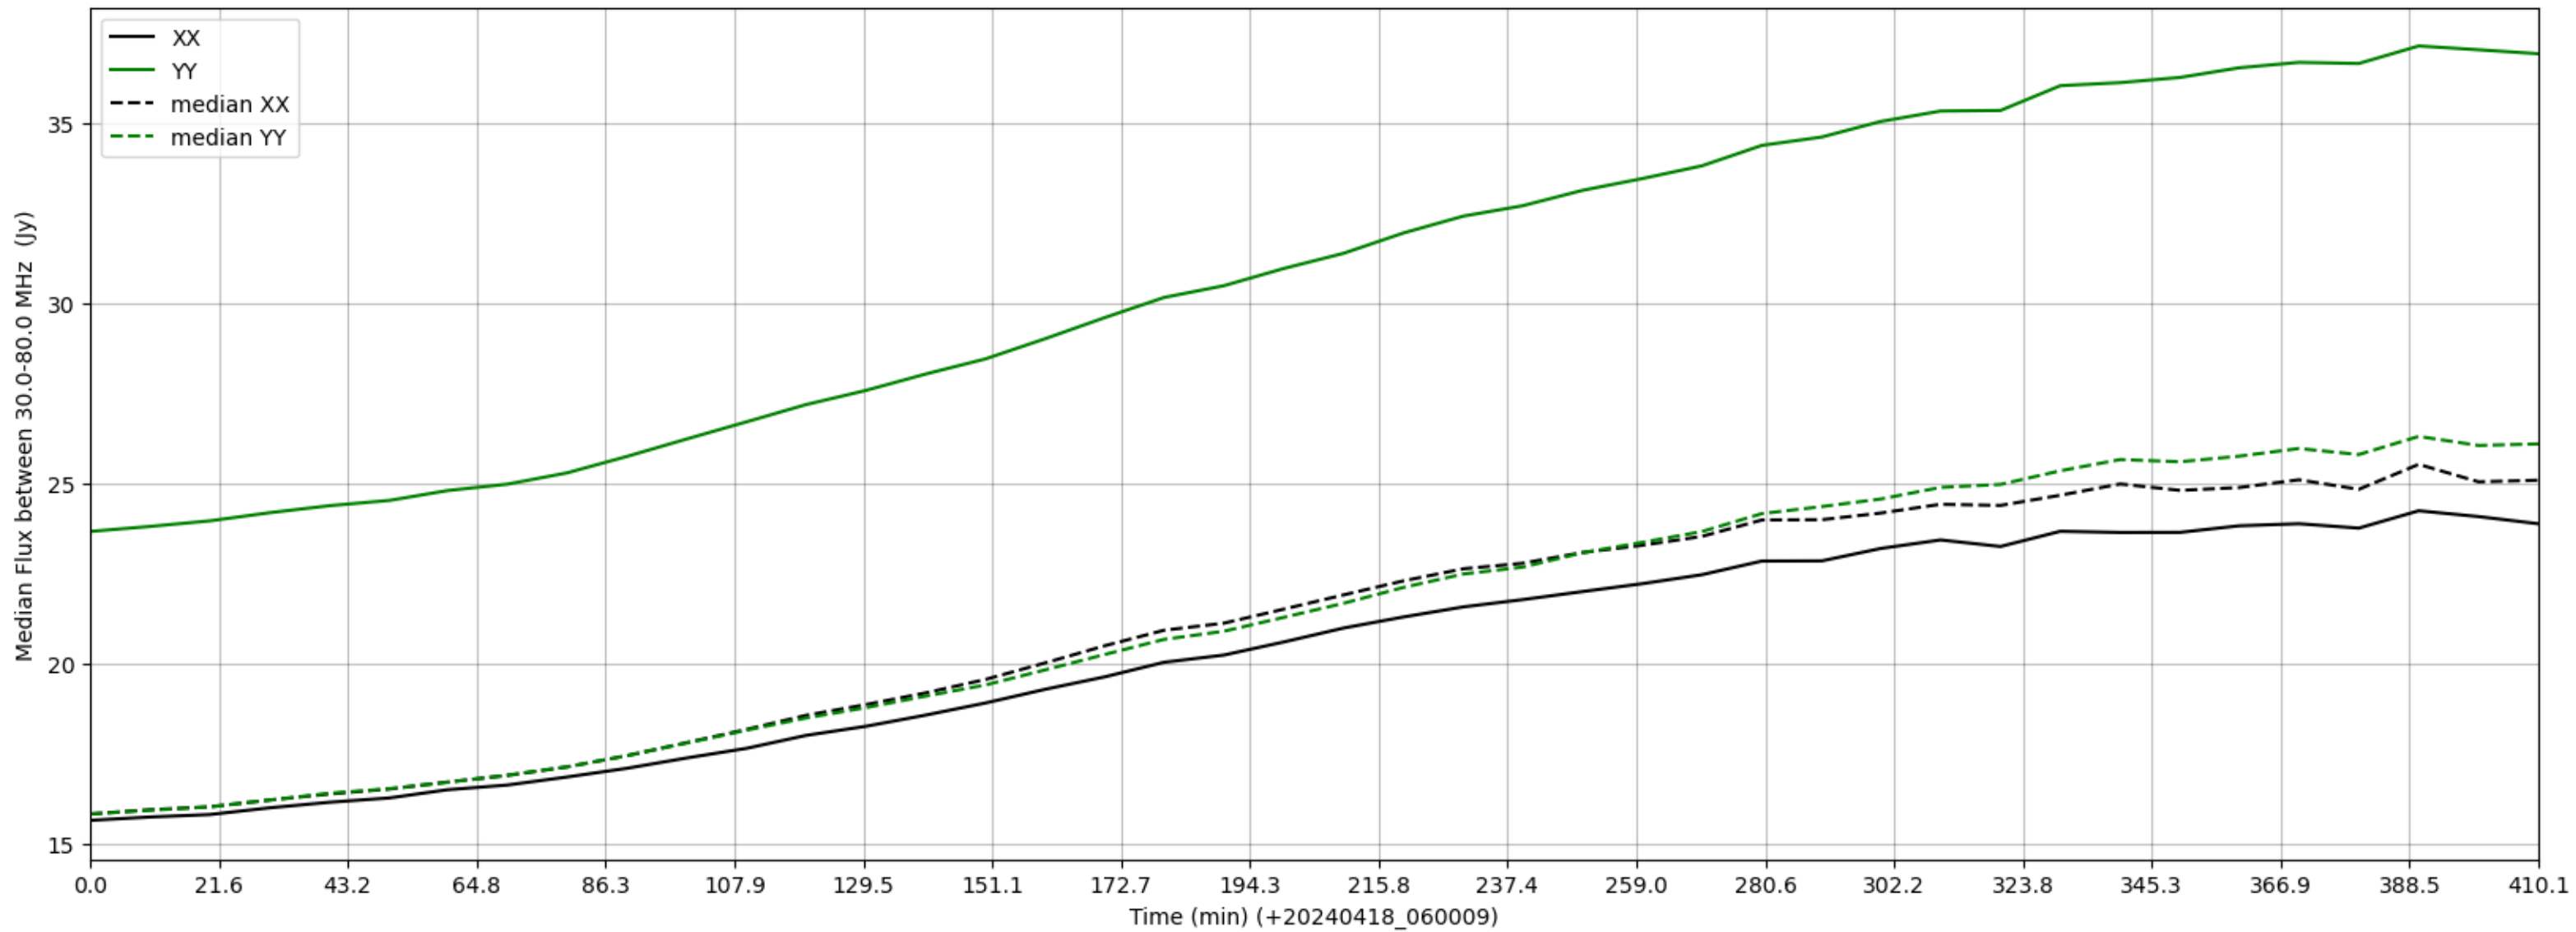

LWA295 - Correlator# 047 - XX FLAGS:Good - YY FLAGS:Good

LWA296 - Correlator# 046 - XX FLAGS:Good - YY FLAGS:Good