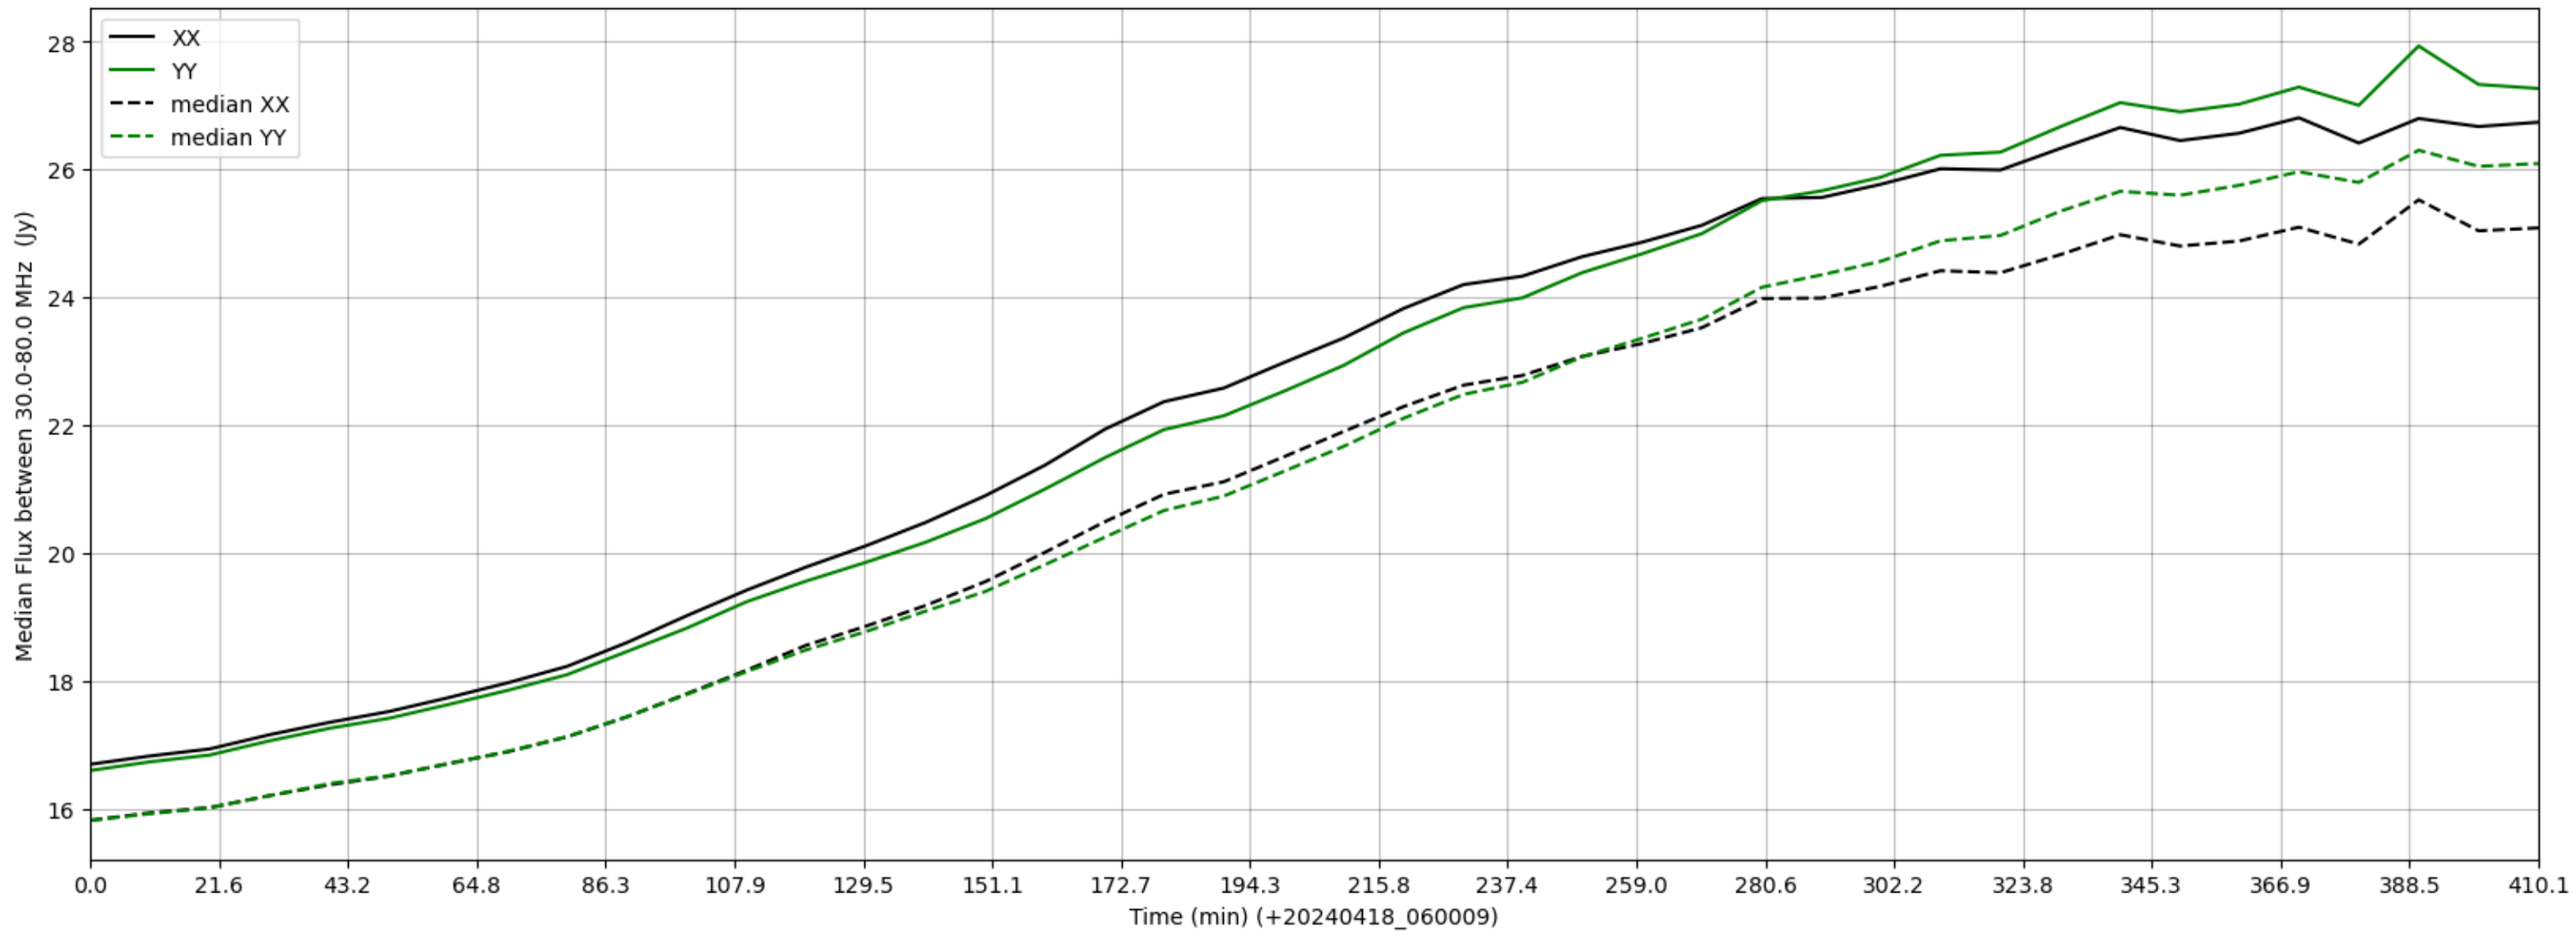

LWA236 - Correlator# 308 - XX FLAGS:Good - YY FLAGS:Good

LWA235 - Correlator# 309 - XX FLAGS:Good - YY FLAGS:Good

LWA238 - Correlator# 310 - XX FLAGS:Good - YY FLAGS:Good

LWA237 - Correlator# 311 - XX FLAGS:Good - YY FLAGS:BadSpecShape