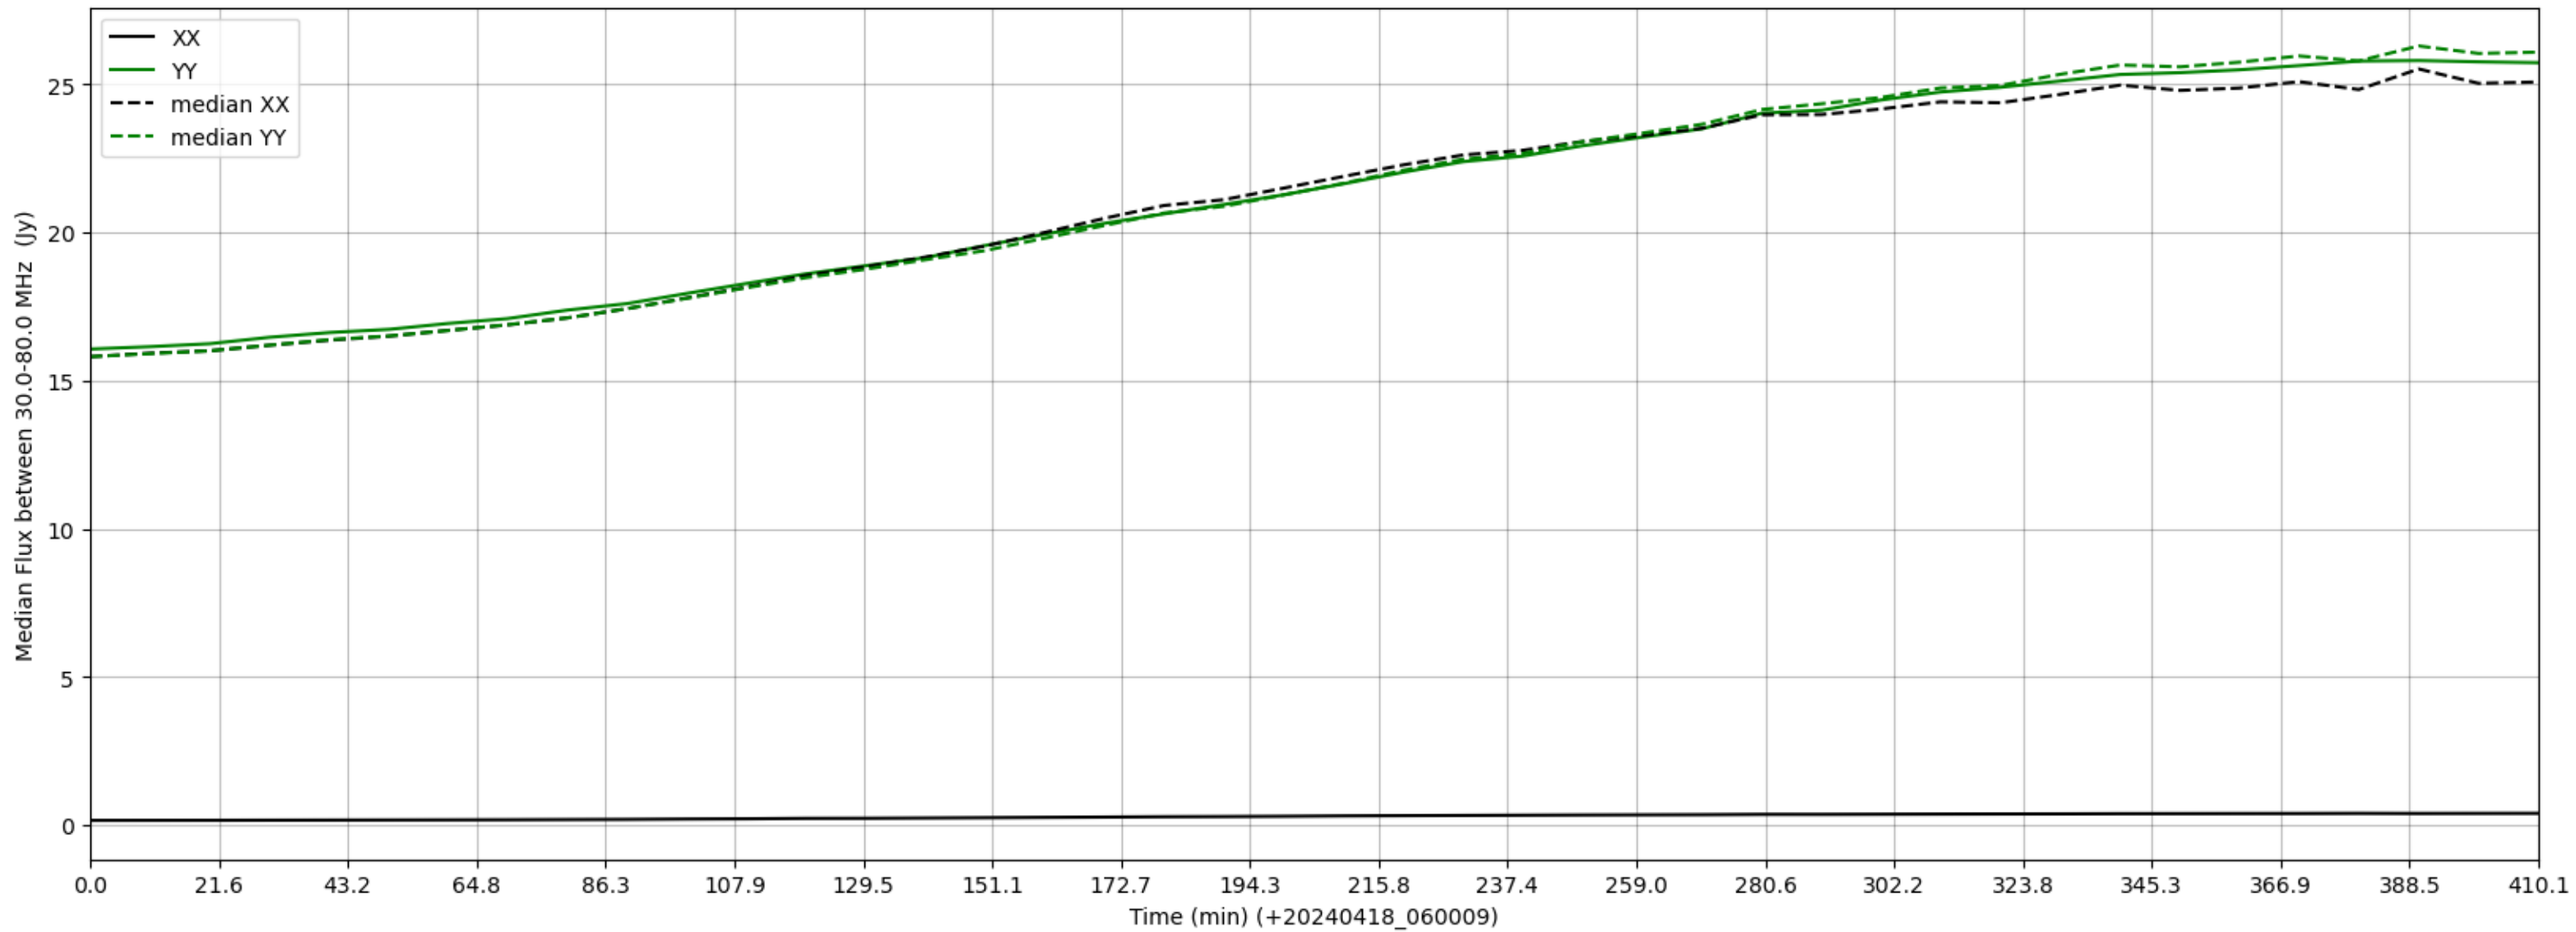

LWA352 - Correlator# 028 - XX FLAGS:LowFlux - YY FLAGS:Good

LWA341 - Correlator# 029 - XX FLAGS:Good - YY FLAGS:Good

LWA362 - Correlator# 030 - XX FLAGS:Good - YY FLAGS:Good

LWA353 - Correlator# 031 - XX FLAGS:LowFlux - YY FLAGS:Good