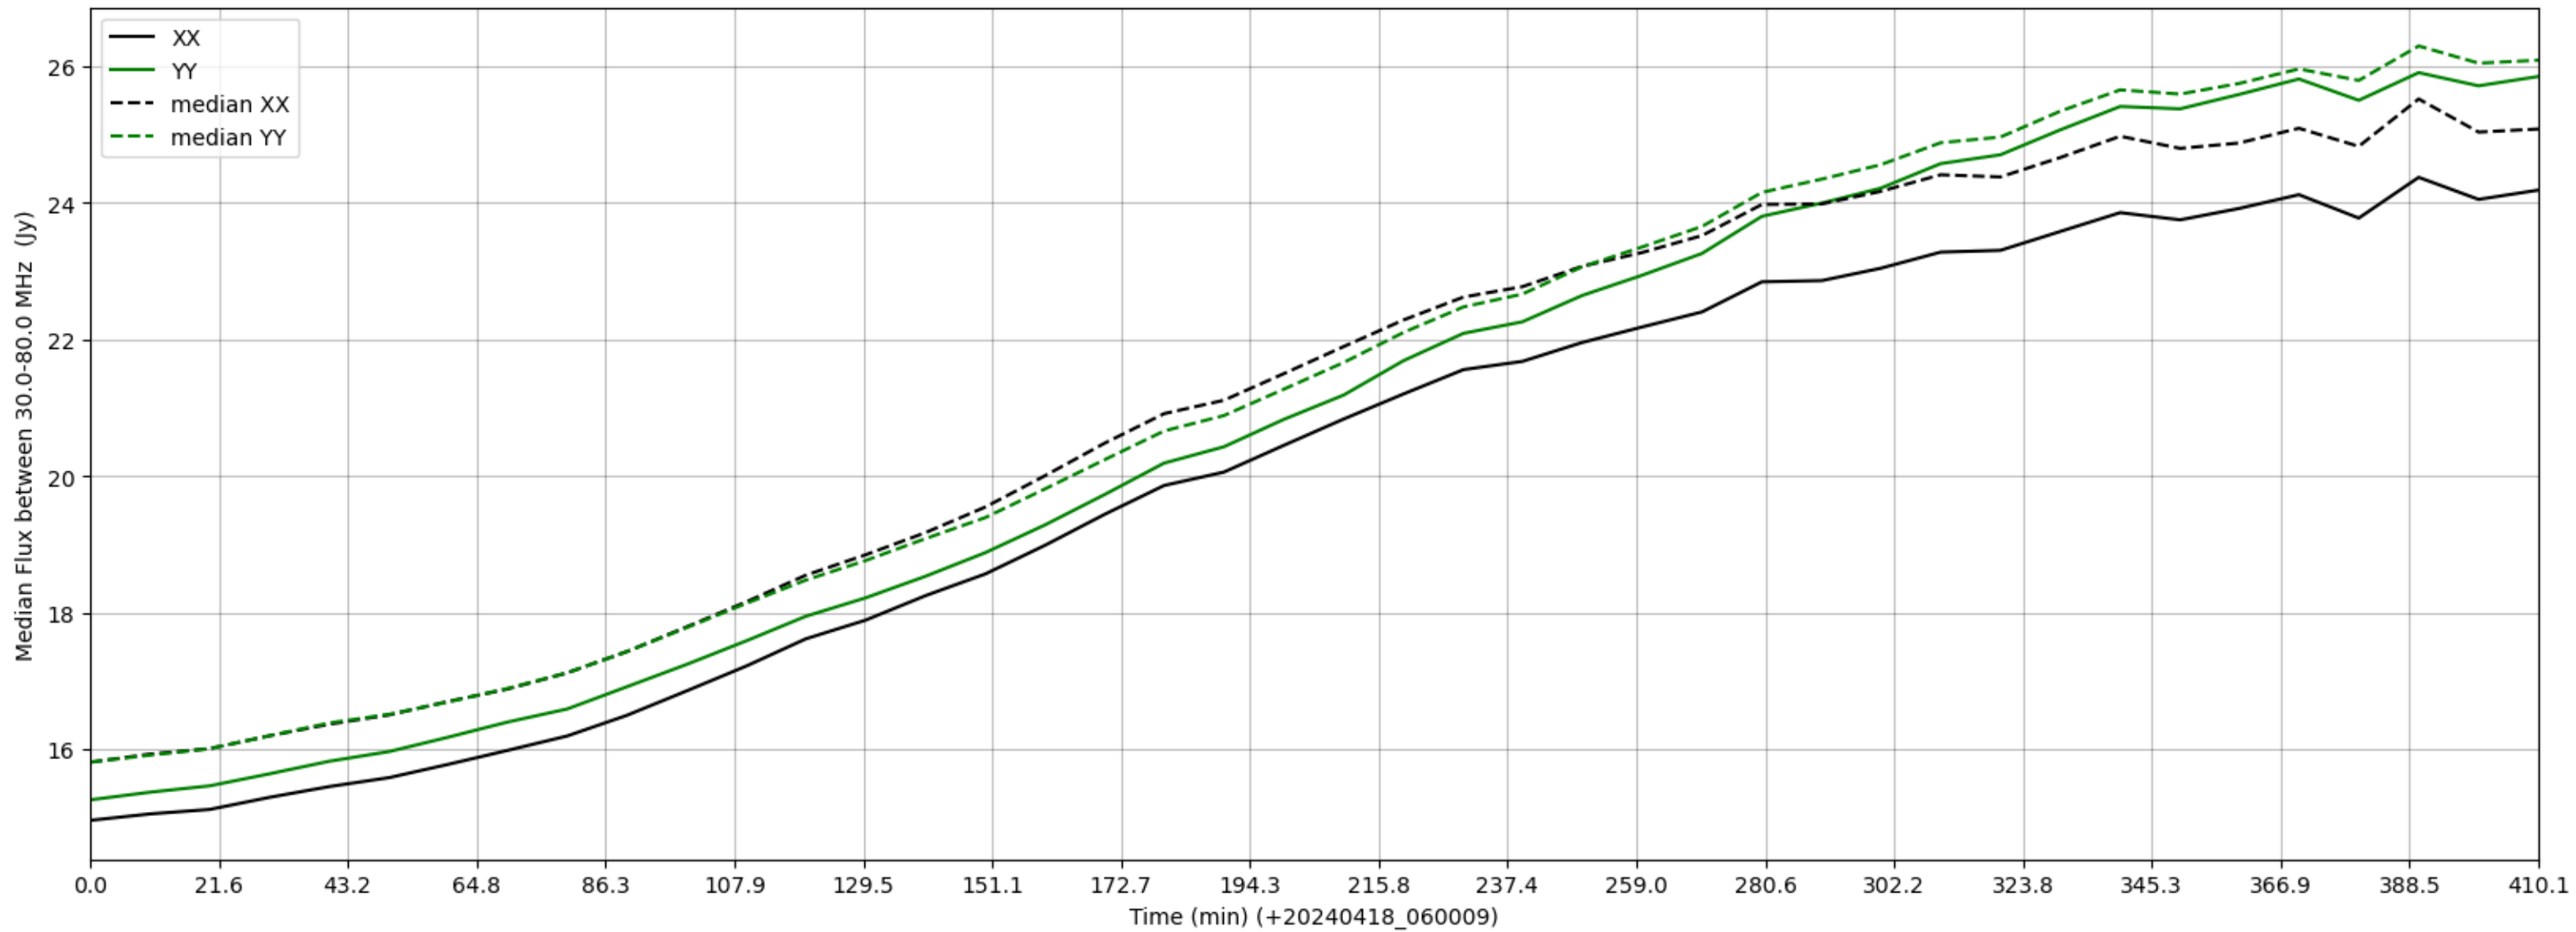

LWA092 - Correlator# 149 - XX FLAGS:Good - YY FLAGS:Good

LWA093 - Correlator# 148 - XX FLAGS:Good - YY FLAGS:Good