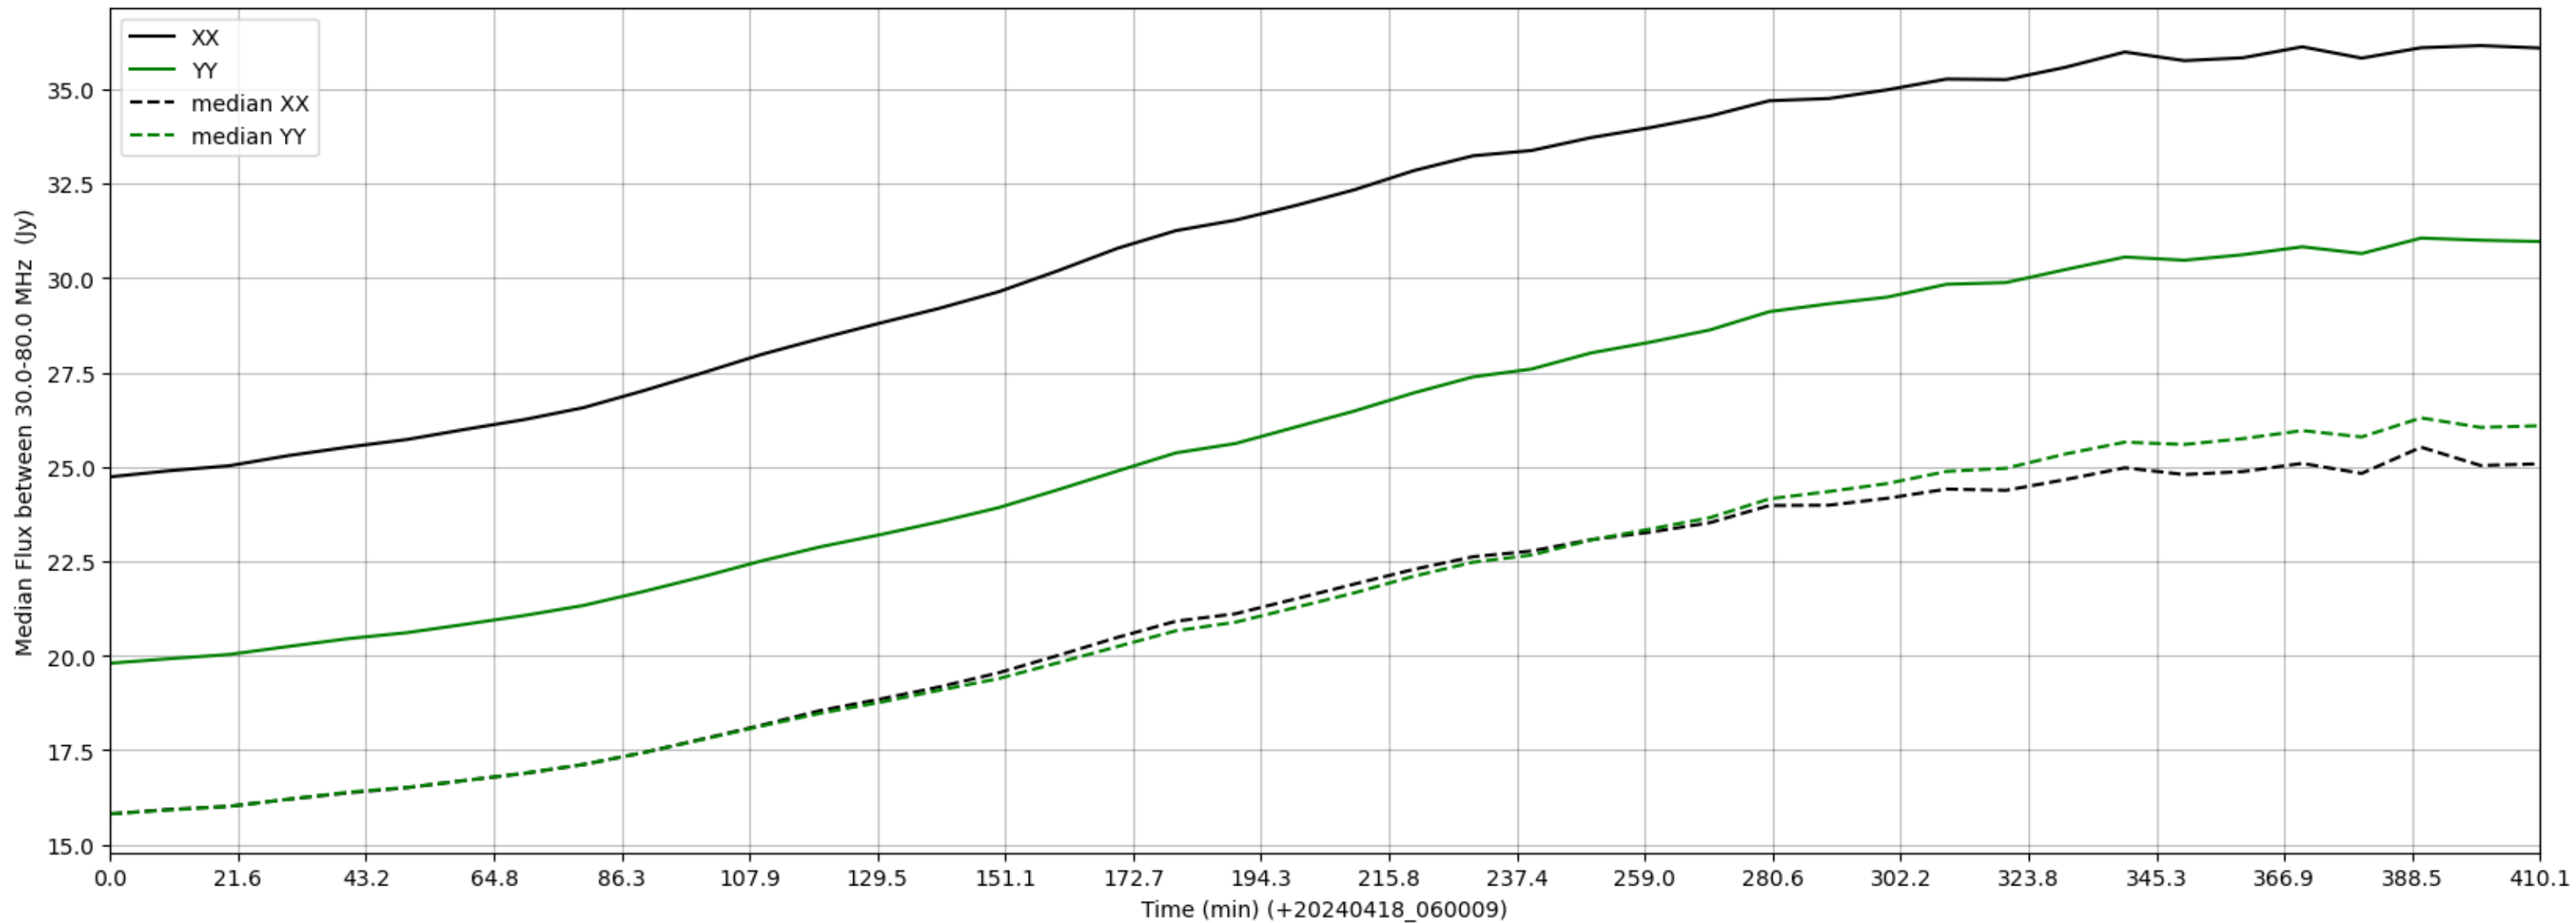

LWA179 - Correlator# 323 - XX FLAGS:Good - YY FLAGS:Good

LWA180 - Correlator# 322 - XX FLAGS:Good - YY FLAGS:Good