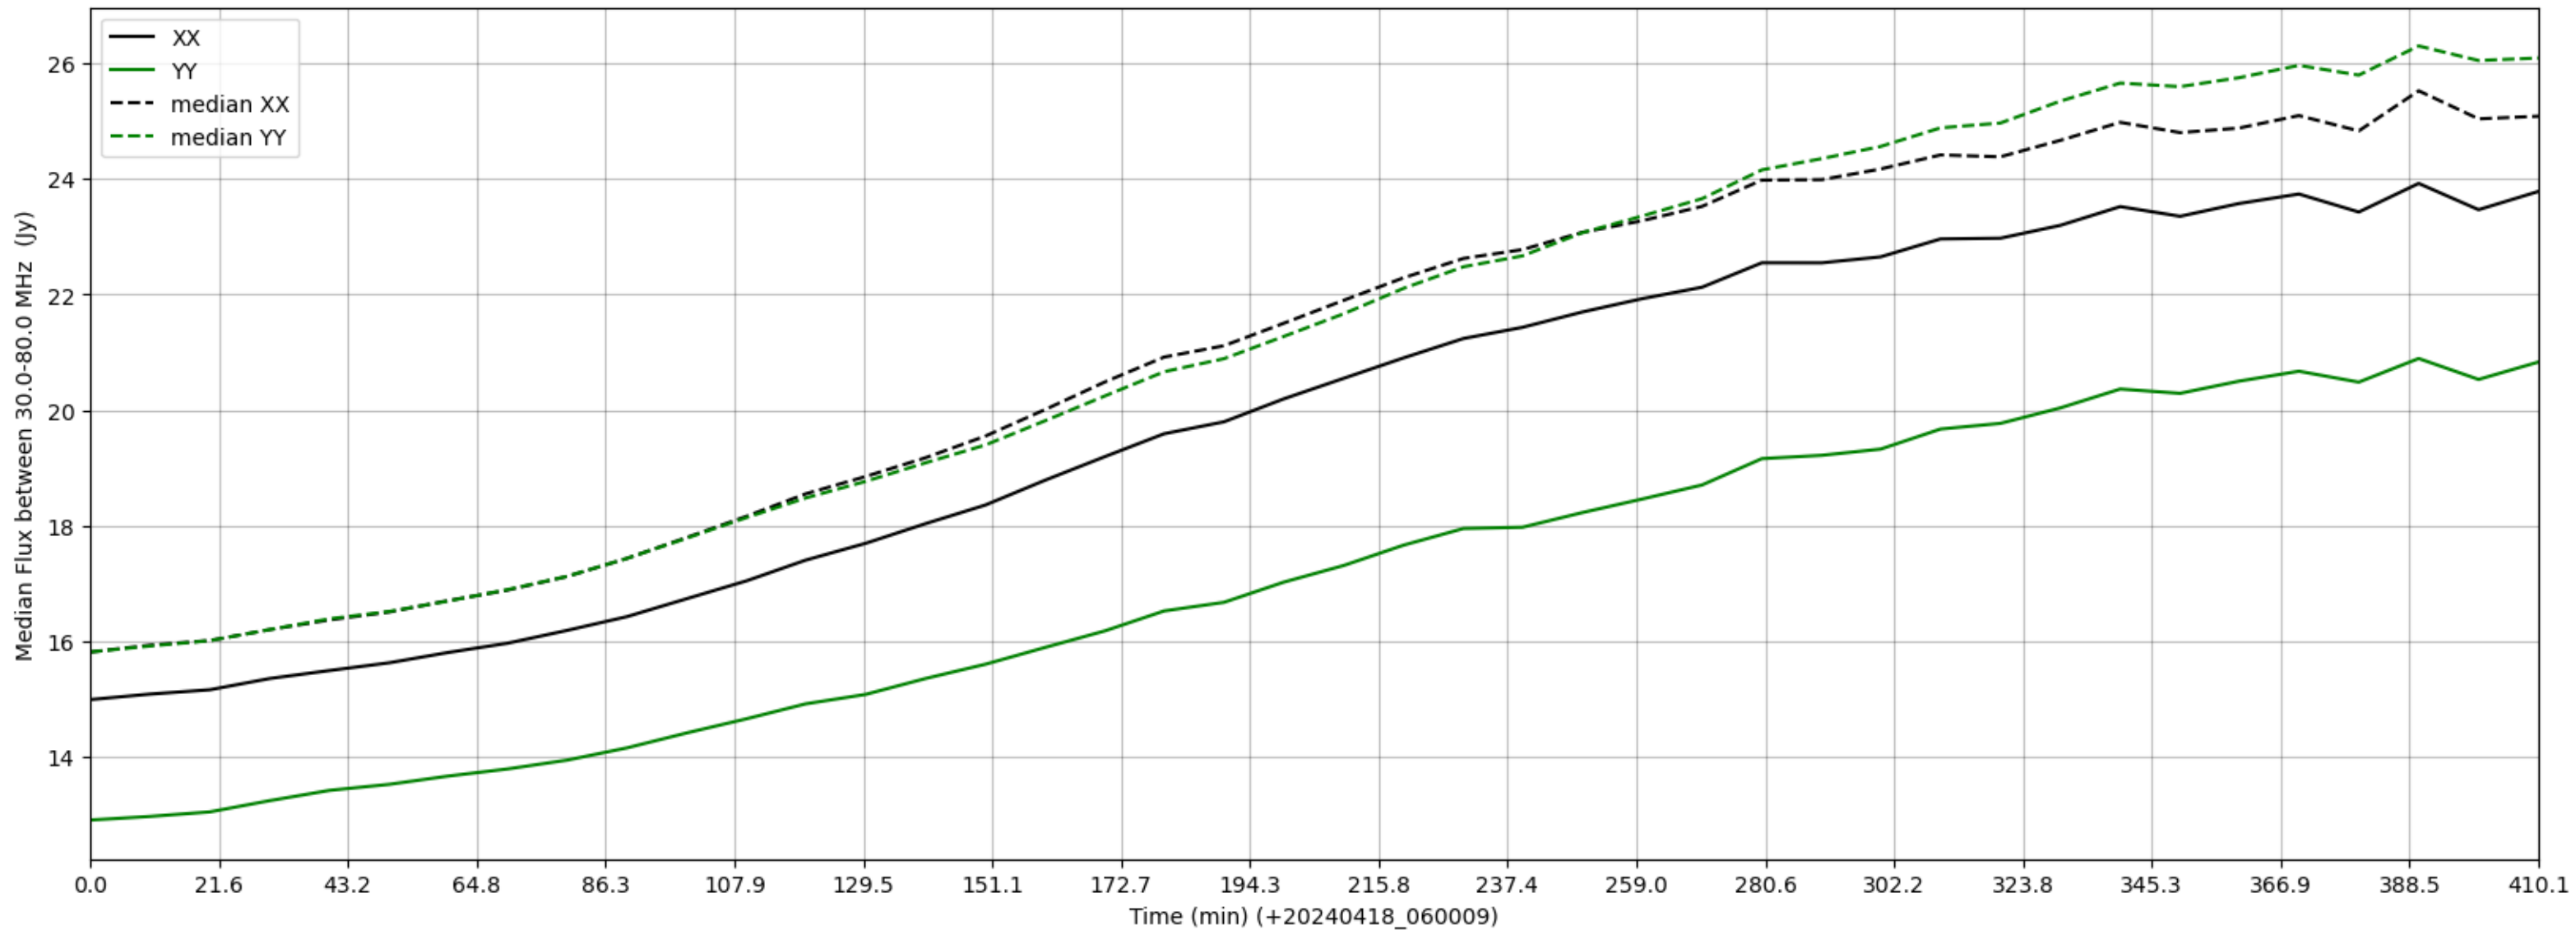

LWA084 - Correlator# 120 - XX FLAGS:Good - YY FLAGS:Good

LWA055 - Correlator# 121 - XX FLAGS:Good - YY FLAGS:Good

LWA324 - Correlator# 122 - XX FLAGS:Good - YY FLAGS:Good

LWA262 - Correlator# 123 - XX FLAGS:Good - YY FLAGS:Good