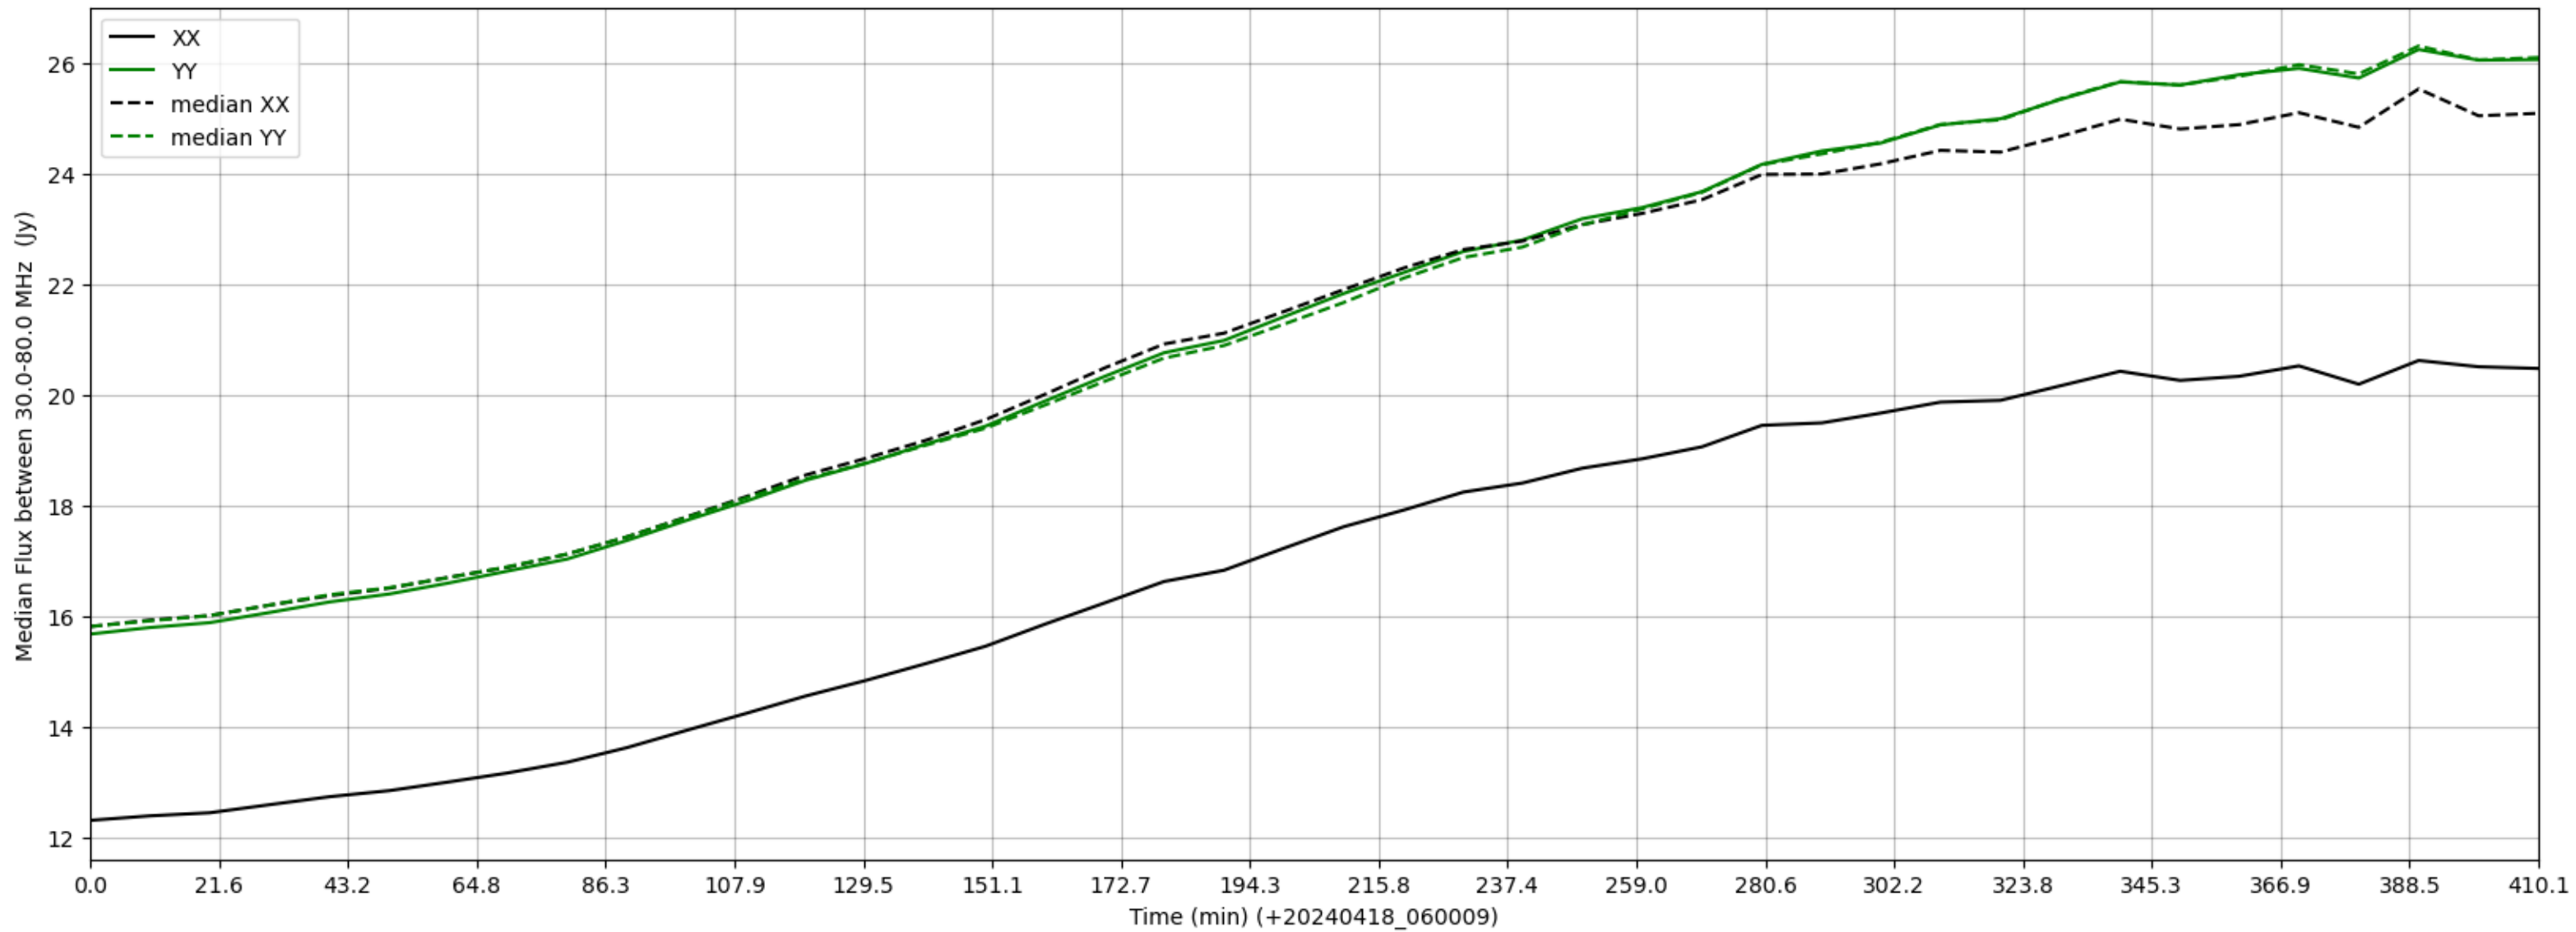

LWA214 - Correlator# 328 - XX FLAGS:Good - YY FLAGS:Good

LWA213 - Correlator# 329 - XX FLAGS:Good - YY FLAGS:Good

LWA243 - Correlator# 330 - XX FLAGS:Good - YY FLAGS:Good

LWA215 - Correlator# 331 - XX FLAGS:Good - YY FLAGS:Good