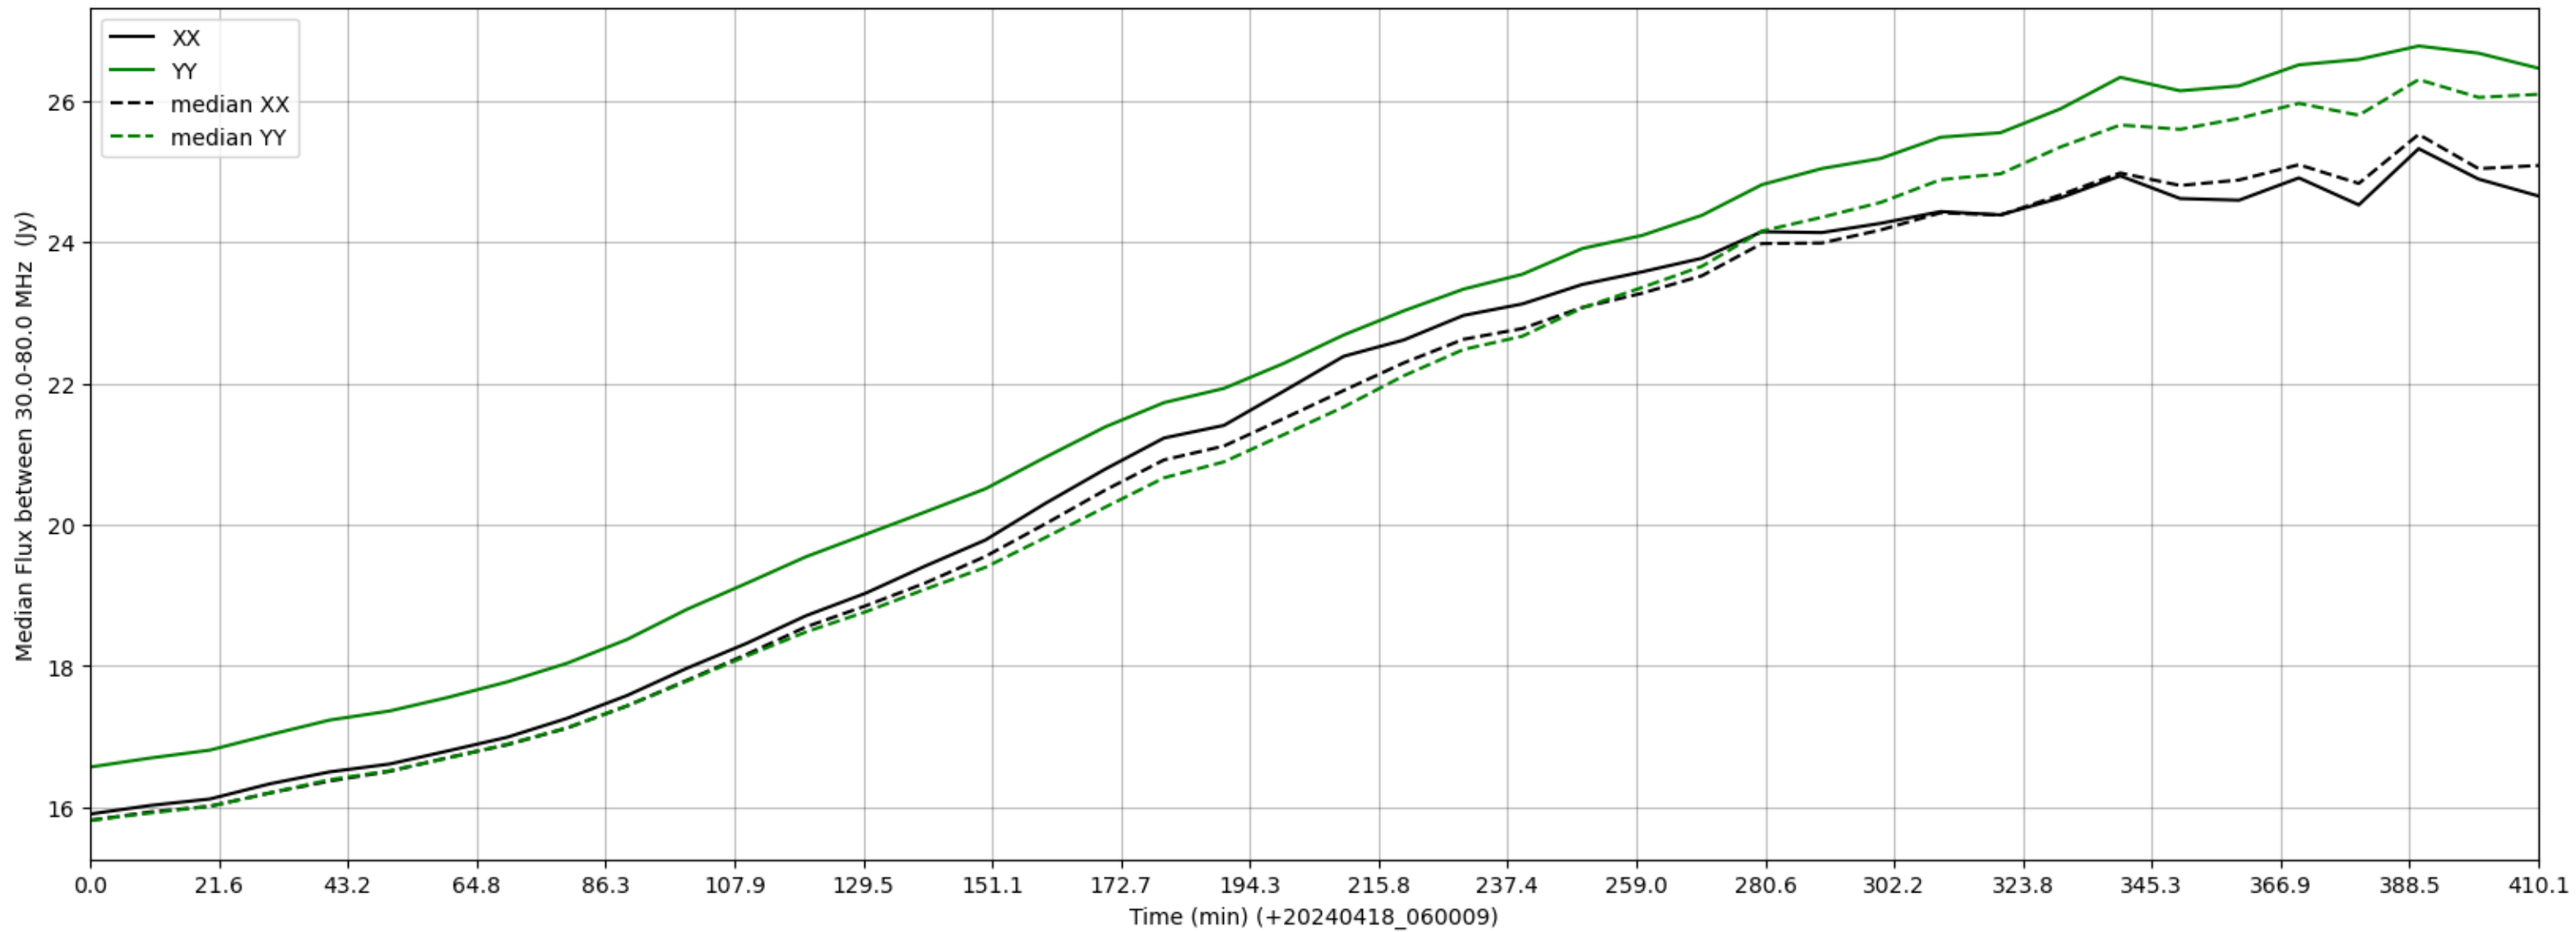

LWA102 - Correlator# 177 - XX FLAGS:Good - YY FLAGS:Good

LWA103 - Correlator# 176 - XX FLAGS:Good - YY FLAGS:Good