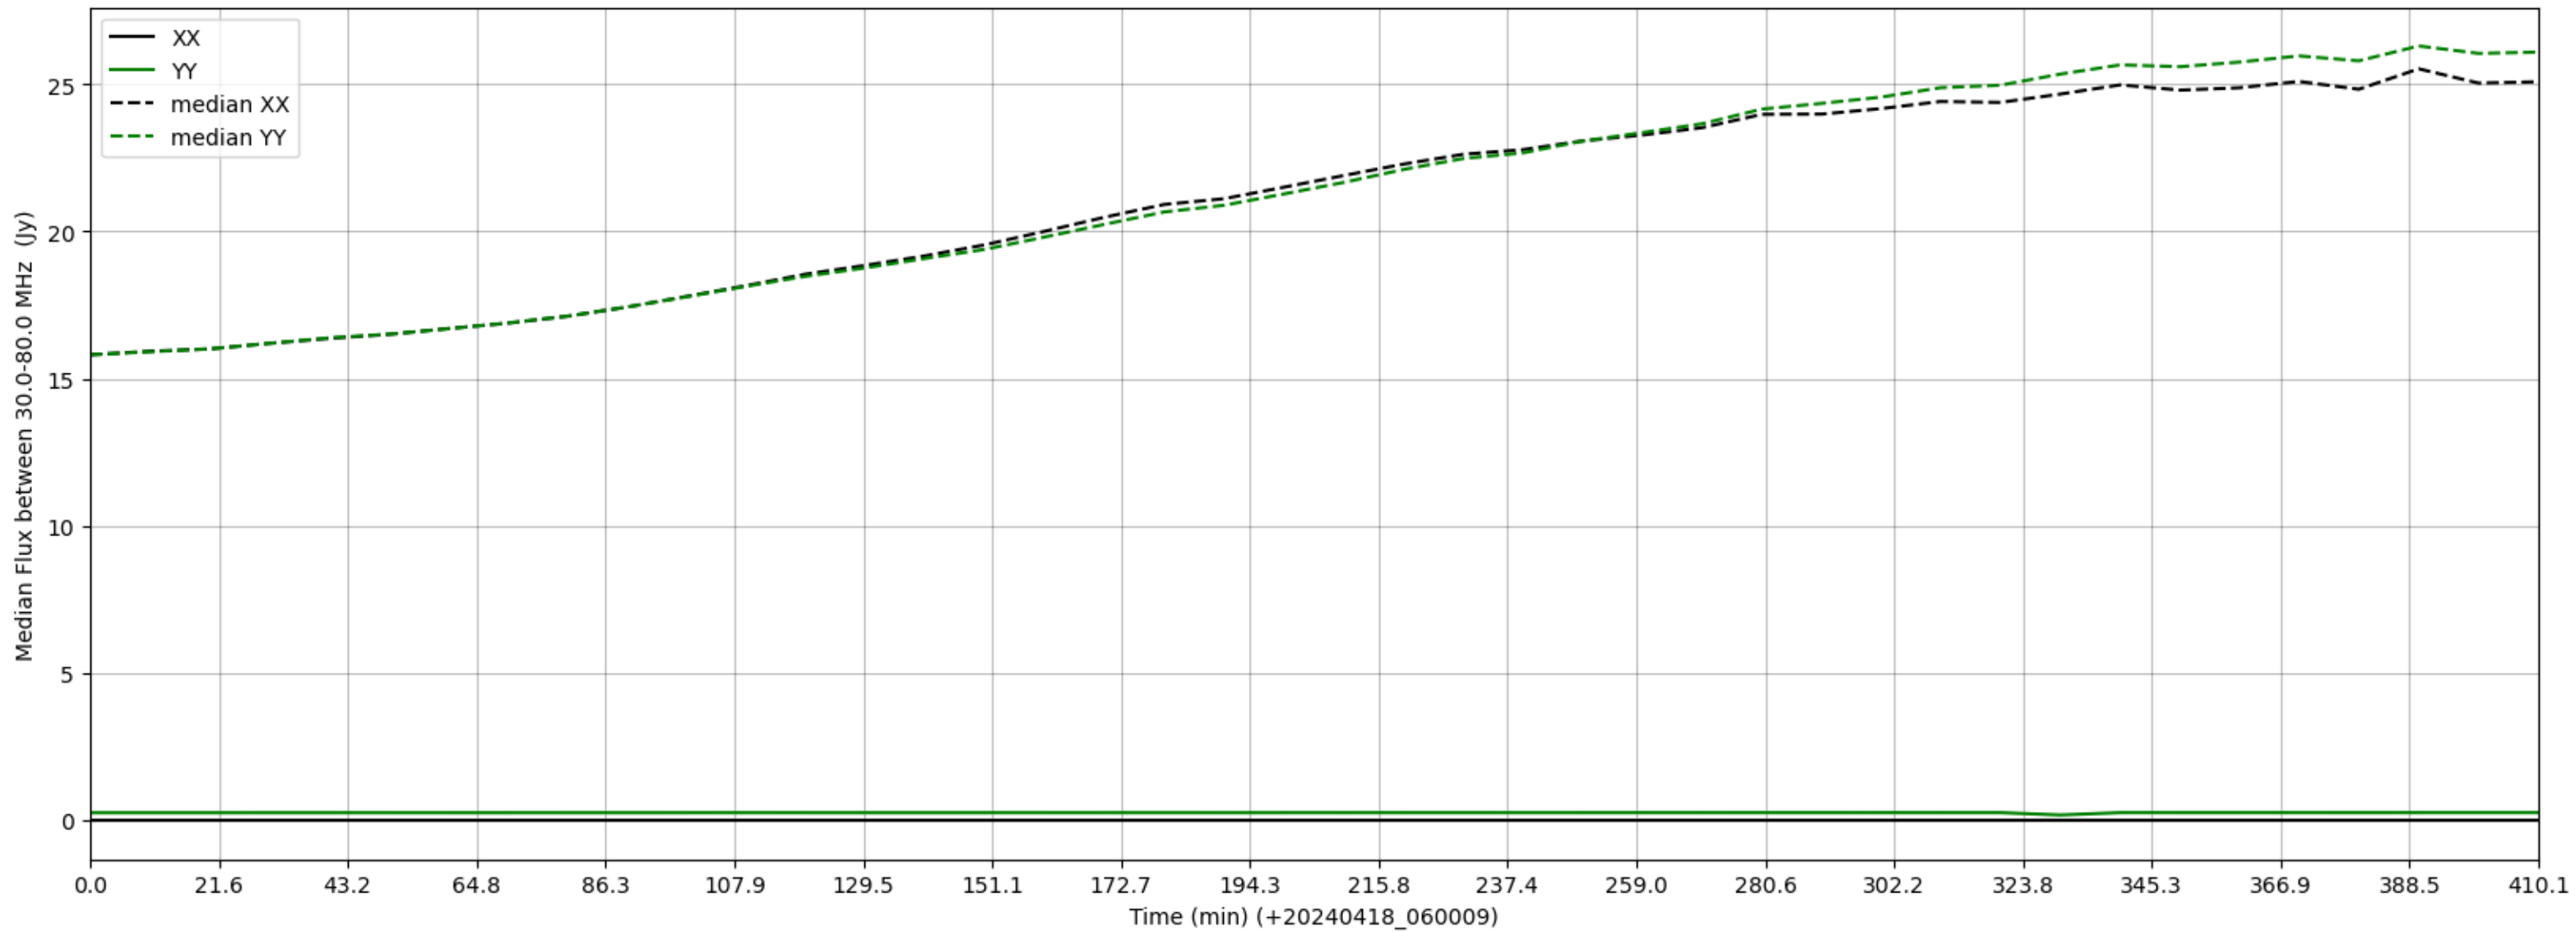

LWA040 - Correlator# 076 - XX FLAGS:Good - YY FLAGS:Good

LWA038 - Correlator# 077 - XX FLAGS:Good - YY FLAGS:Good

LWA042 - Correlator# 078 - XX FLAGS:Good - YY FLAGS:Good

LWA041 - Correlator# 079 - XX FLAGS:LowFlux - YY FLAGS:LowFlux