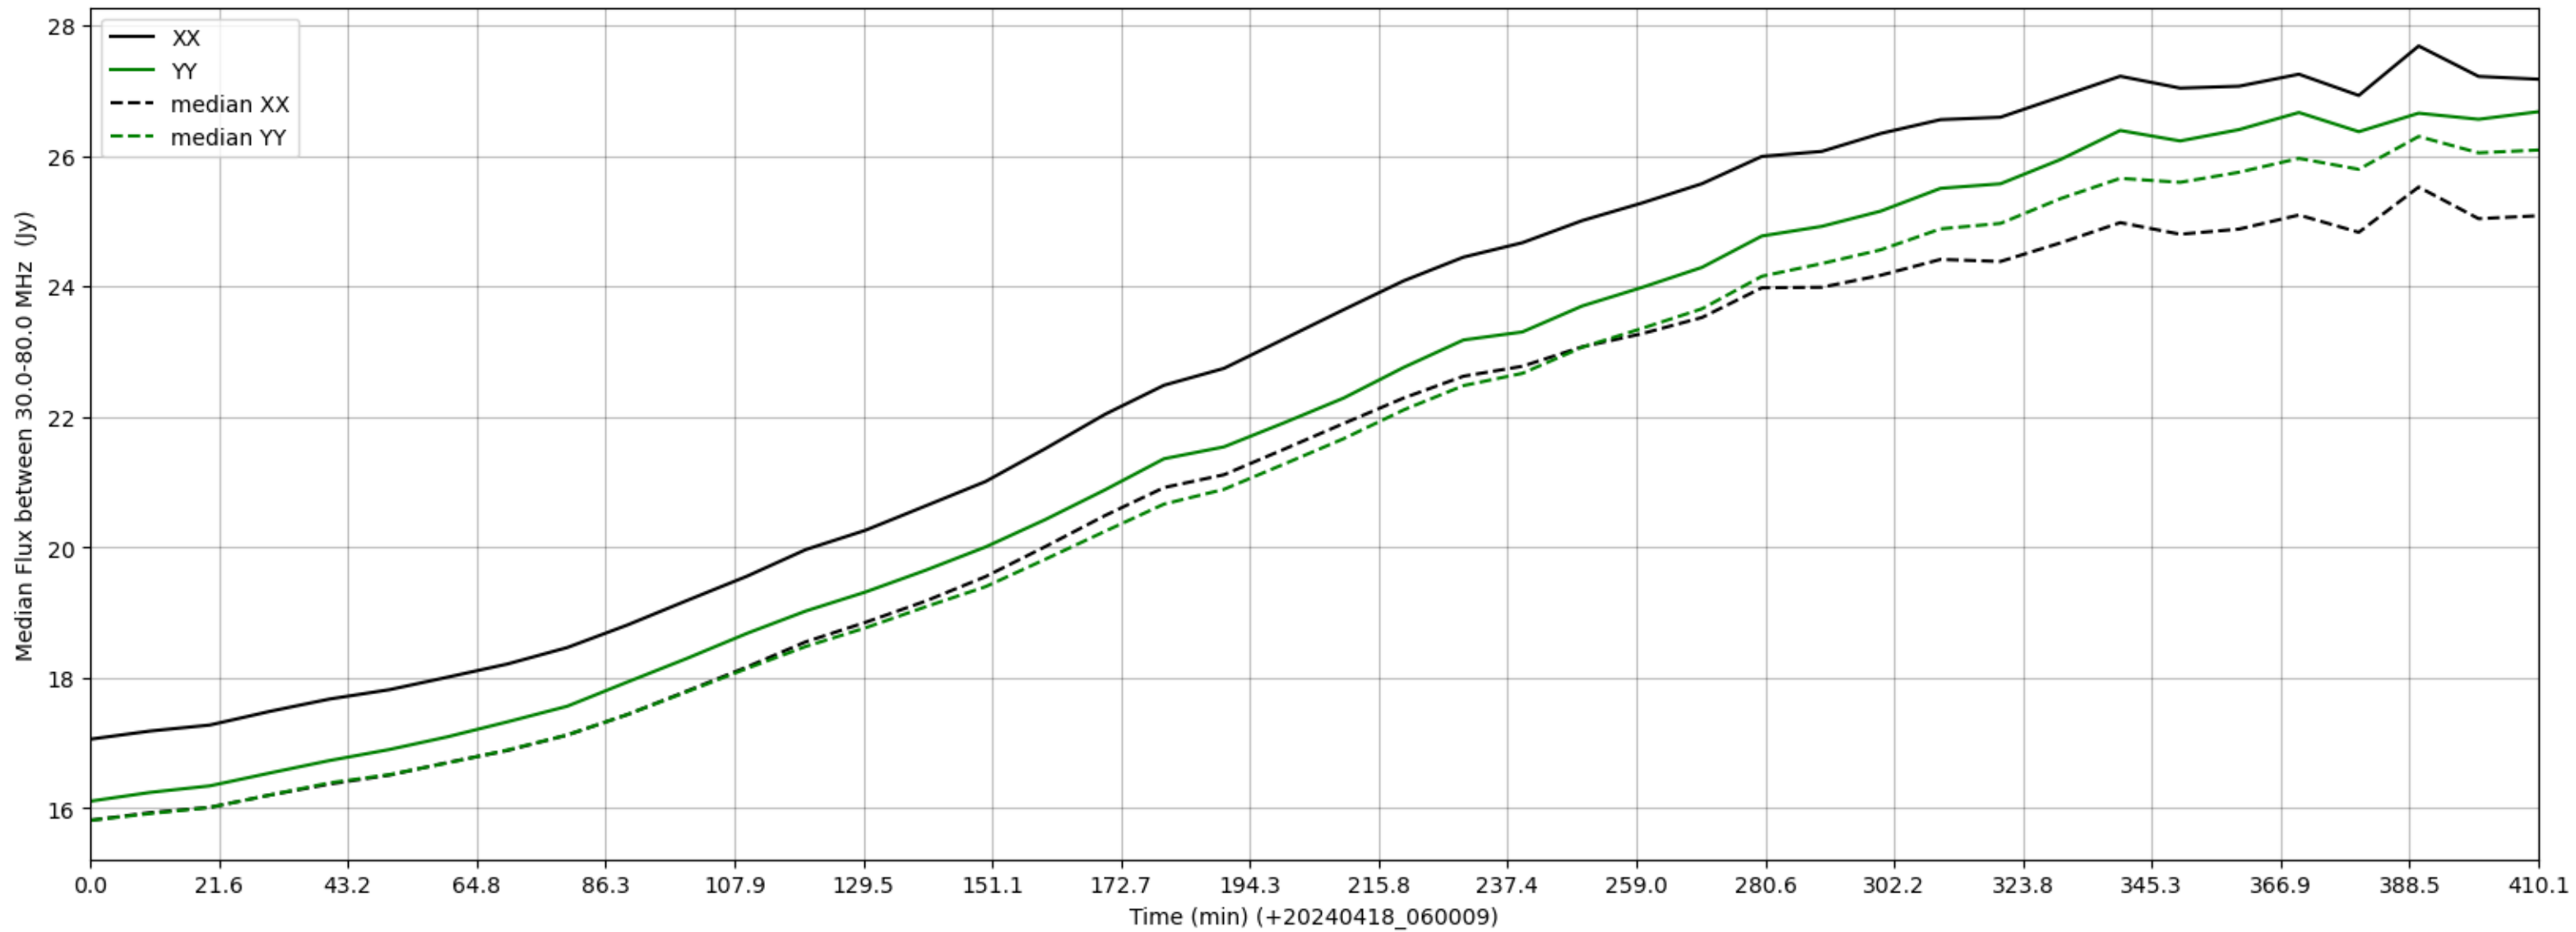

LWA070 - Correlator# 168 - XX FLAGS:Good - YY FLAGS:Good

LWA069 - Correlator# 169 - XX FLAGS:Good - YY FLAGS:Good

LWA097 - Correlator# 170 - XX FLAGS:Good - YY FLAGS:Good

LWA072 - Correlator# 171 - XX FLAGS:Good - YY FLAGS:Good