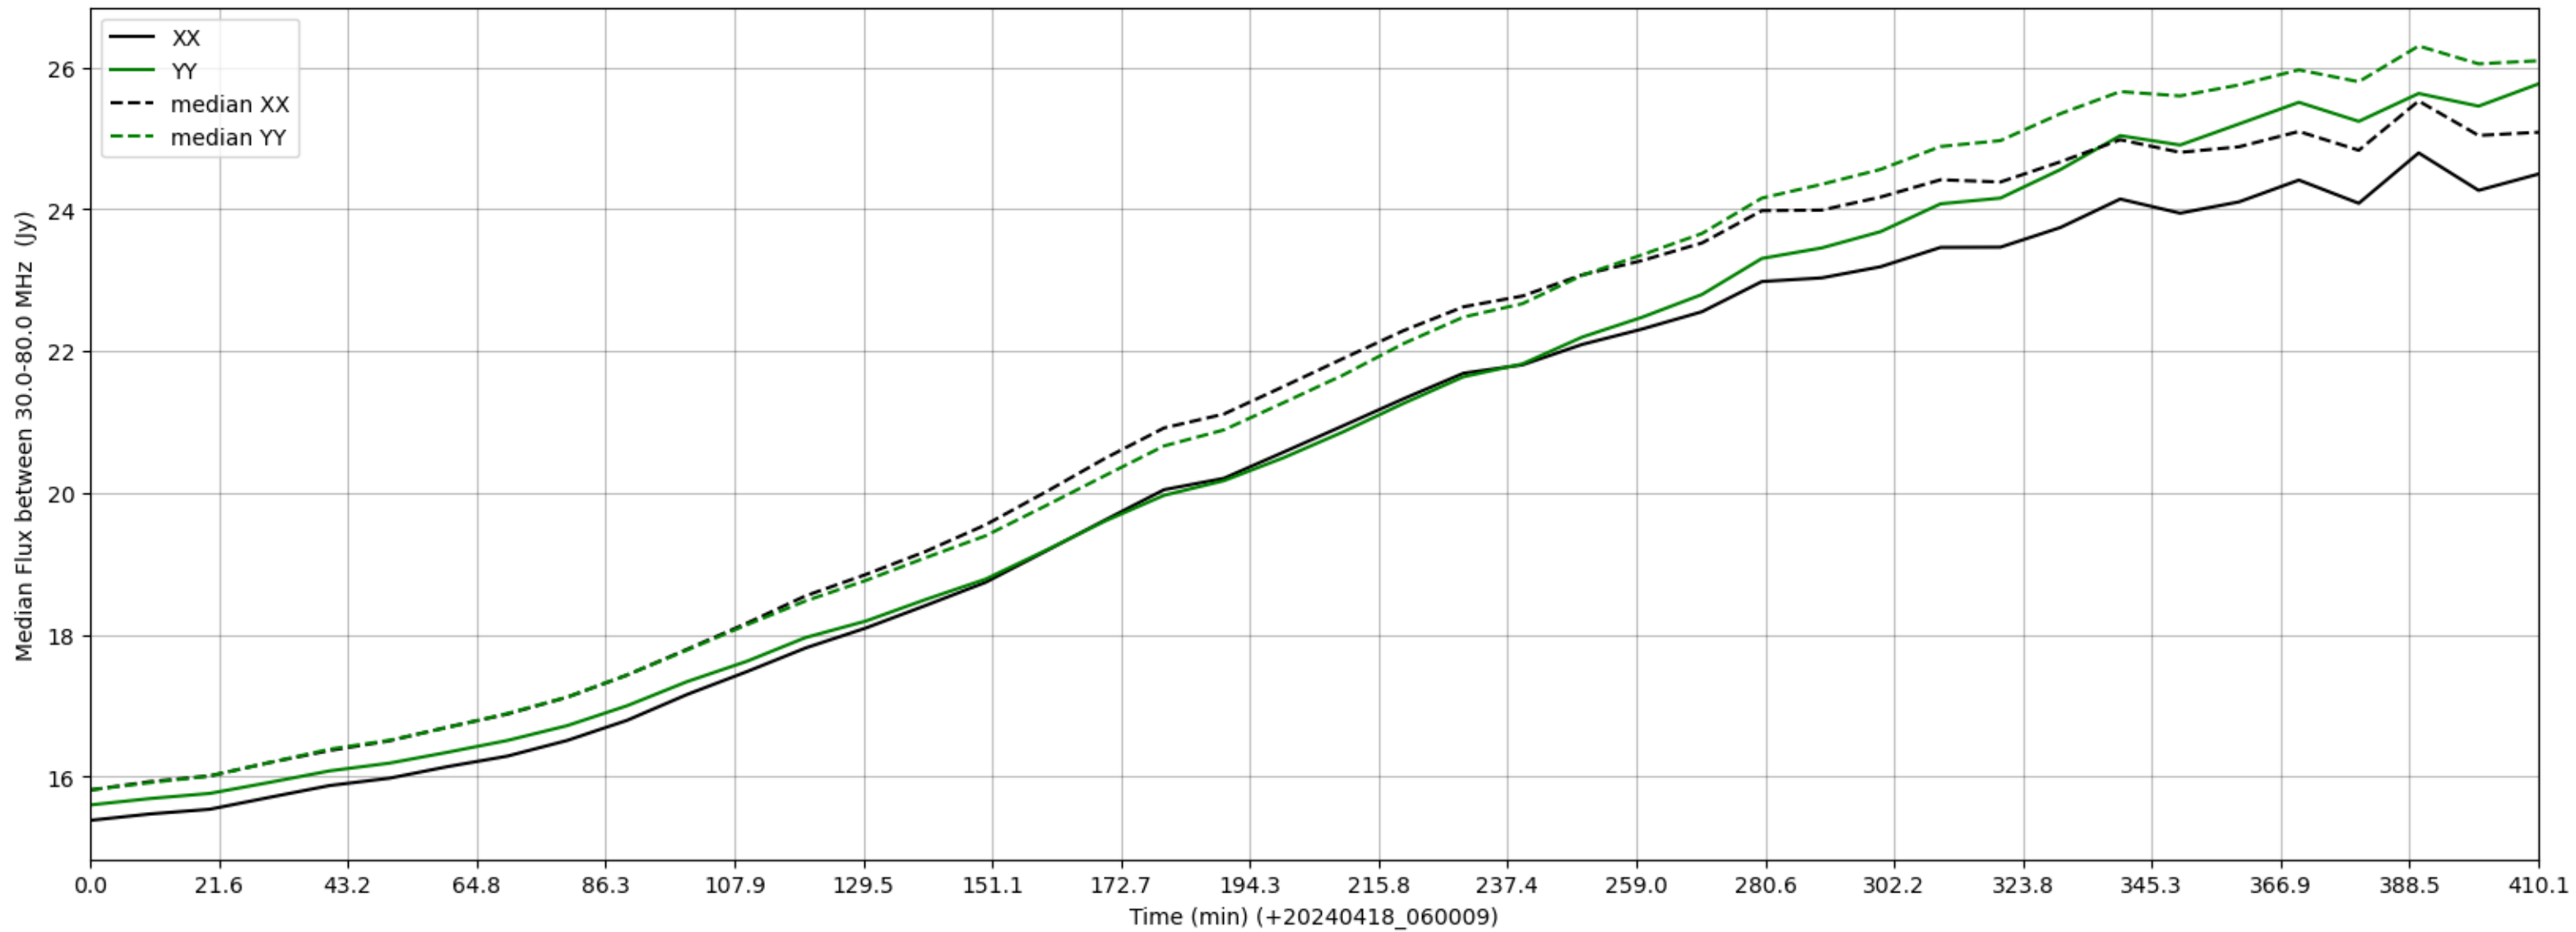

LWA075 - Correlator# 089 - XX FLAGS:Good - YY FLAGS:Good

LWA077 - Correlator# 088 - XX FLAGS:Good - YY FLAGS:Good