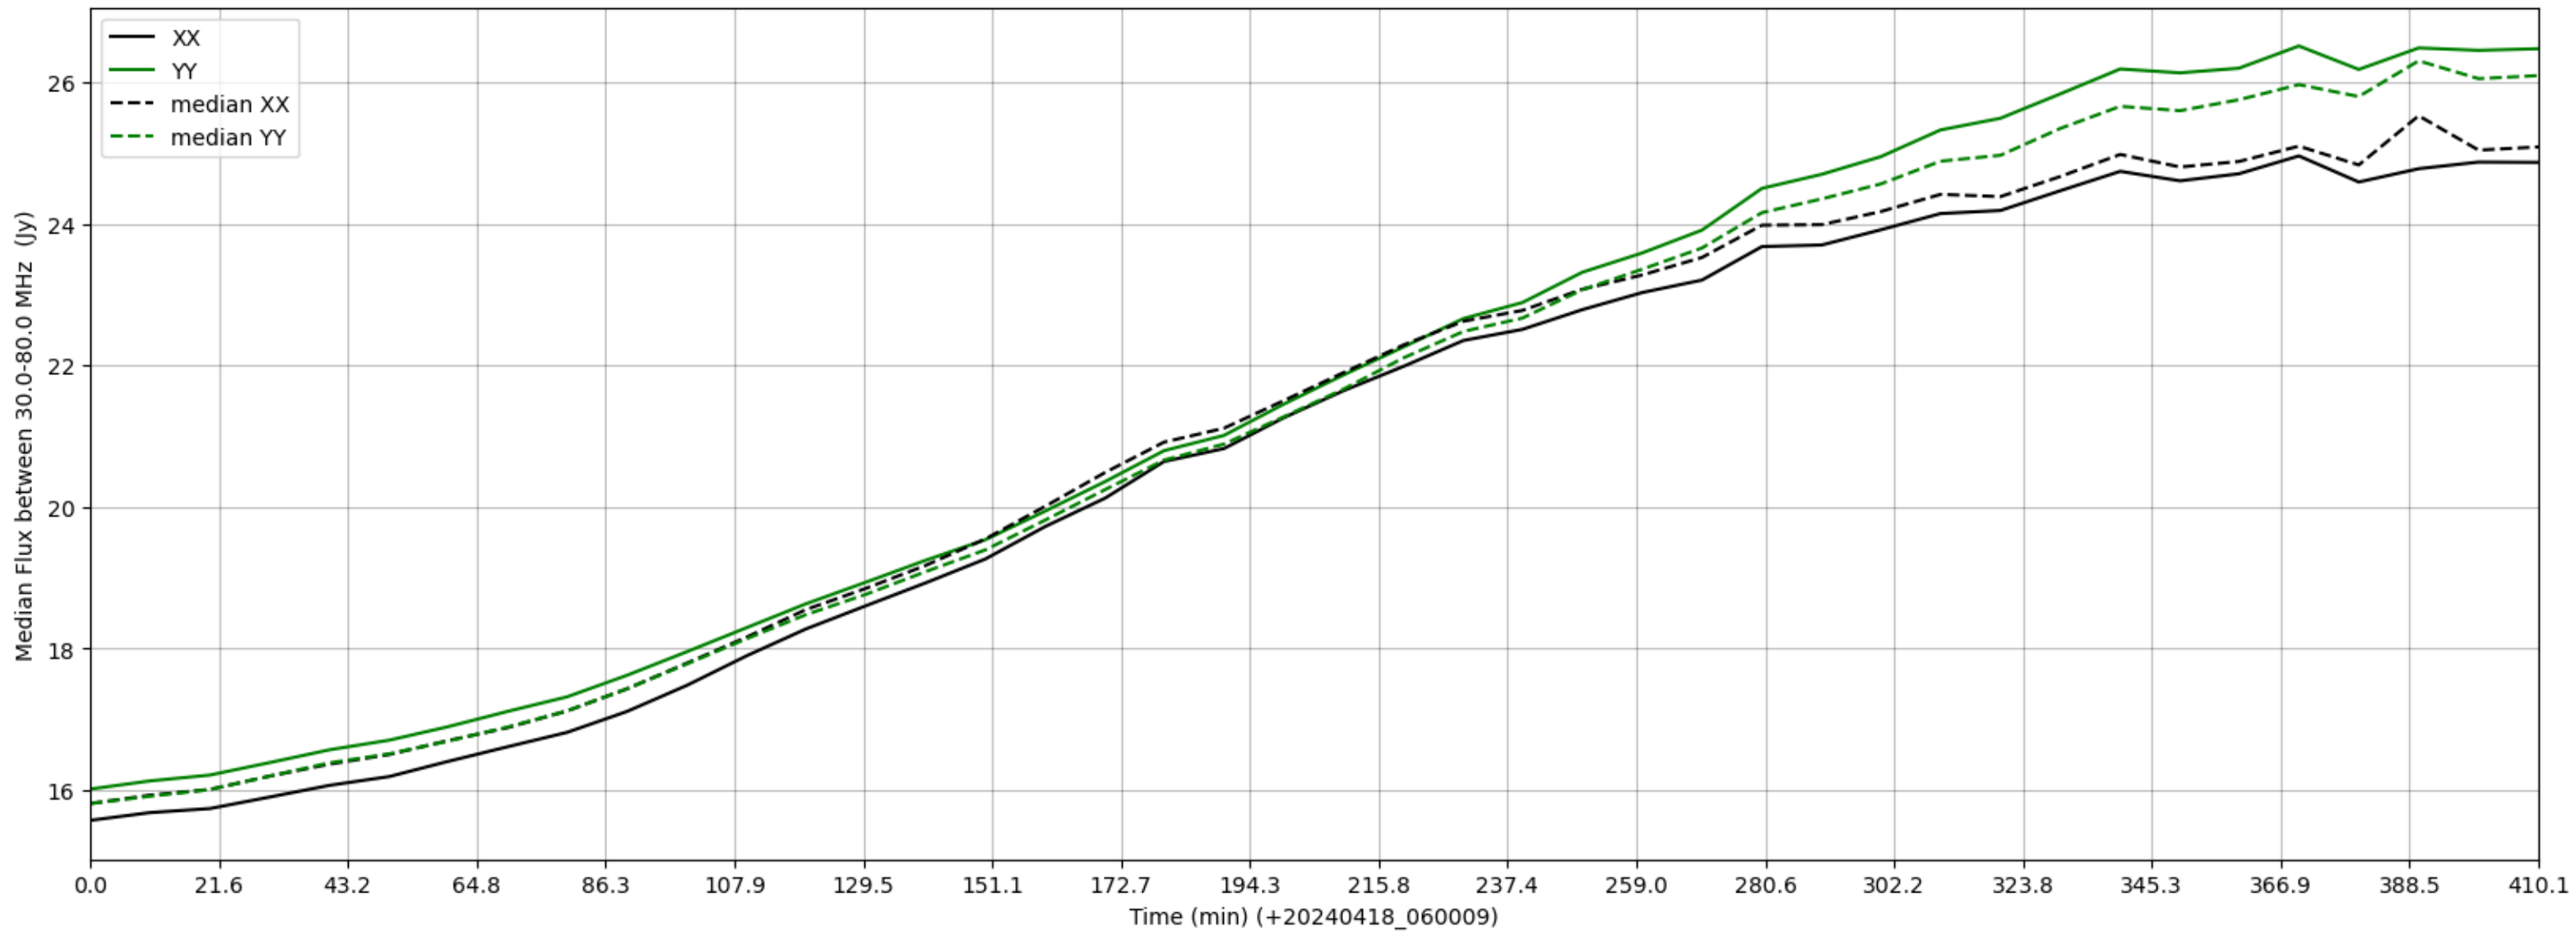

LWA191 - Correlator# 246 - XX FLAGS:LowFlux - YY FLAGS:Good

LWA189 - Correlator# 245 - XX FLAGS:Good - YY FLAGS:Good