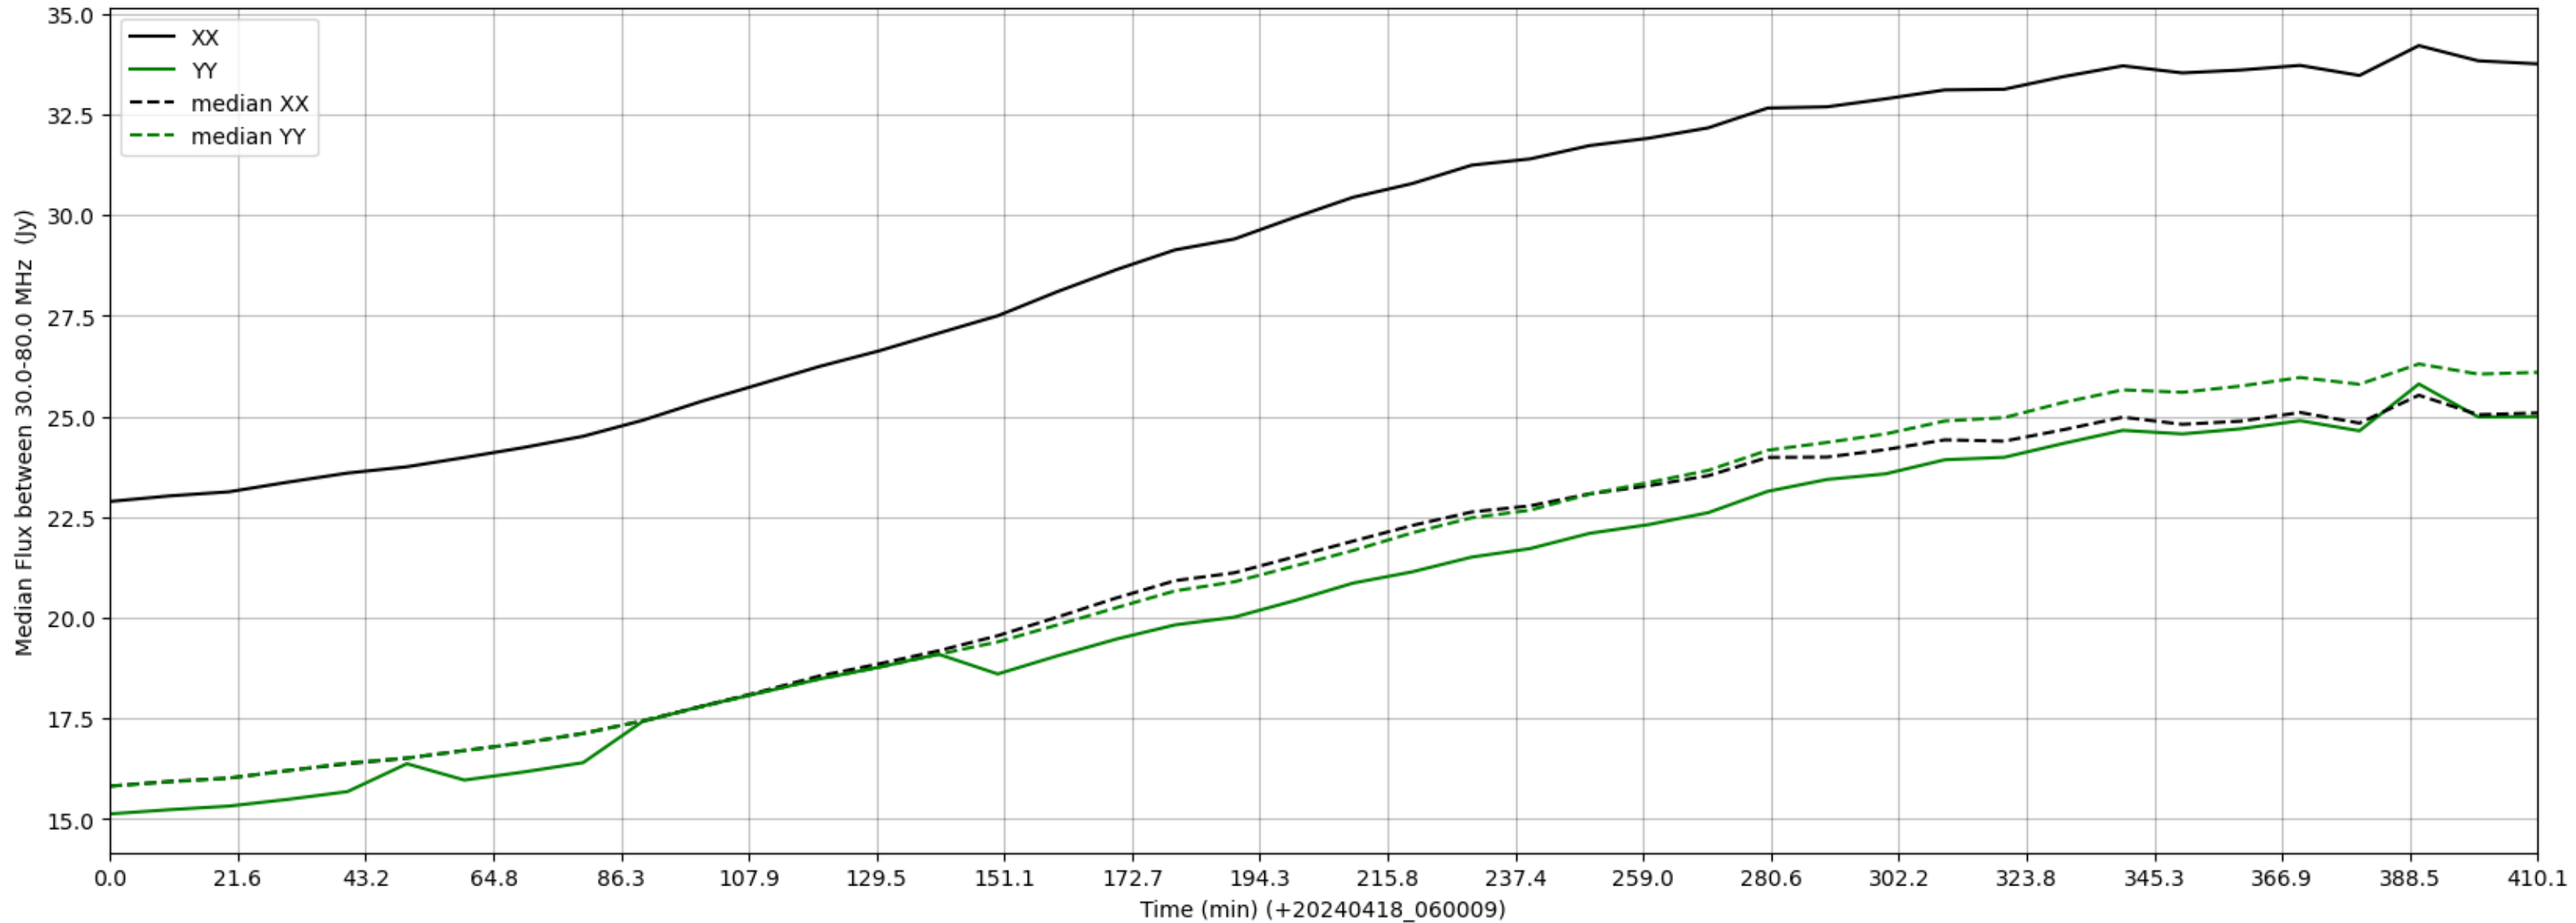

LWA213 - Correlator# 329 - XX FLAGS:Good - YY FLAGS:Good

LWA214 - Correlator# 328 - XX FLAGS:Good - YY FLAGS:Good