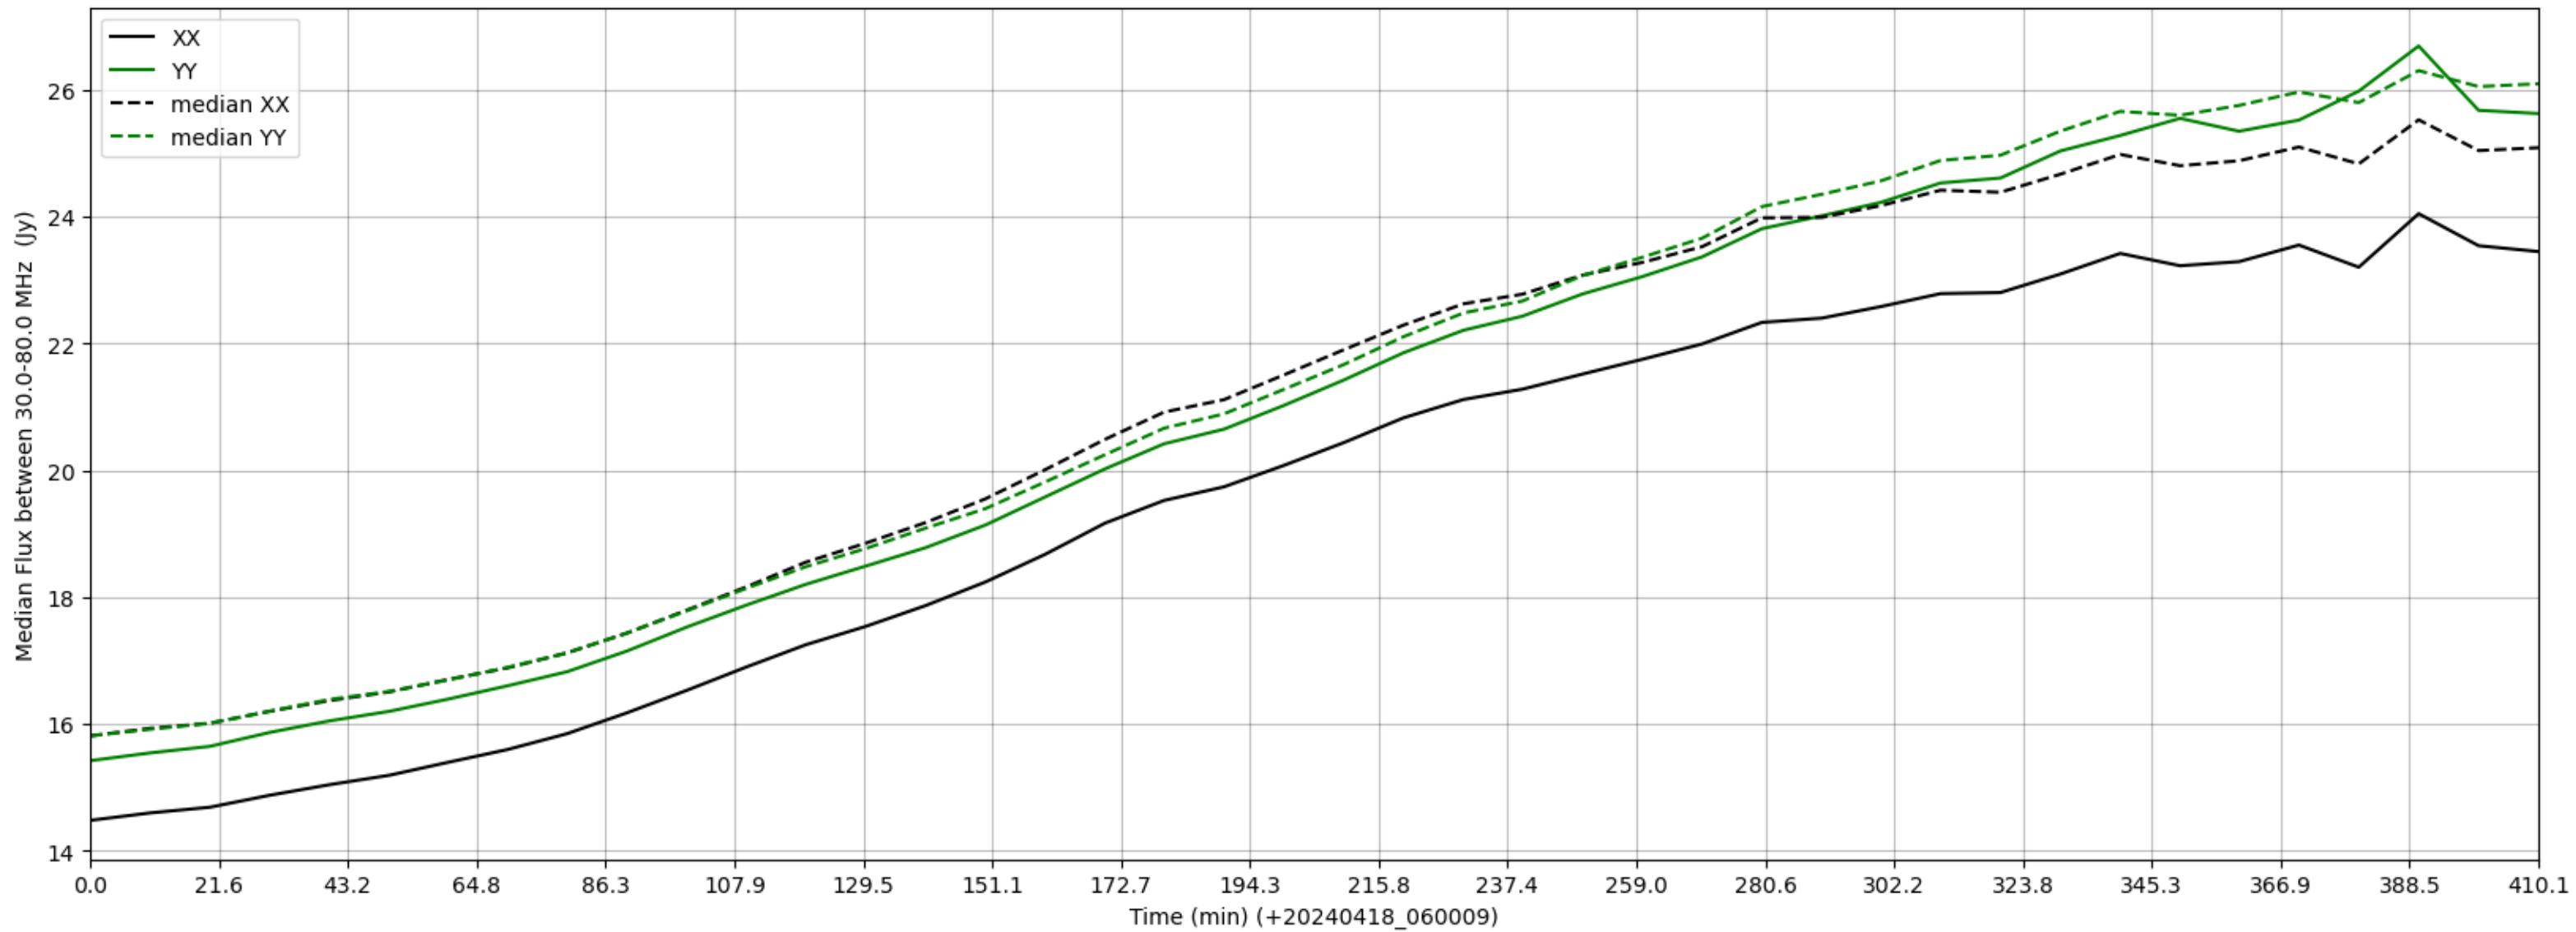

LWA229 - Correlator# 305 - XX FLAGS:Good - YY FLAGS:Good

LWA226 - Correlator# 304 - XX FLAGS:Good - YY FLAGS:Good