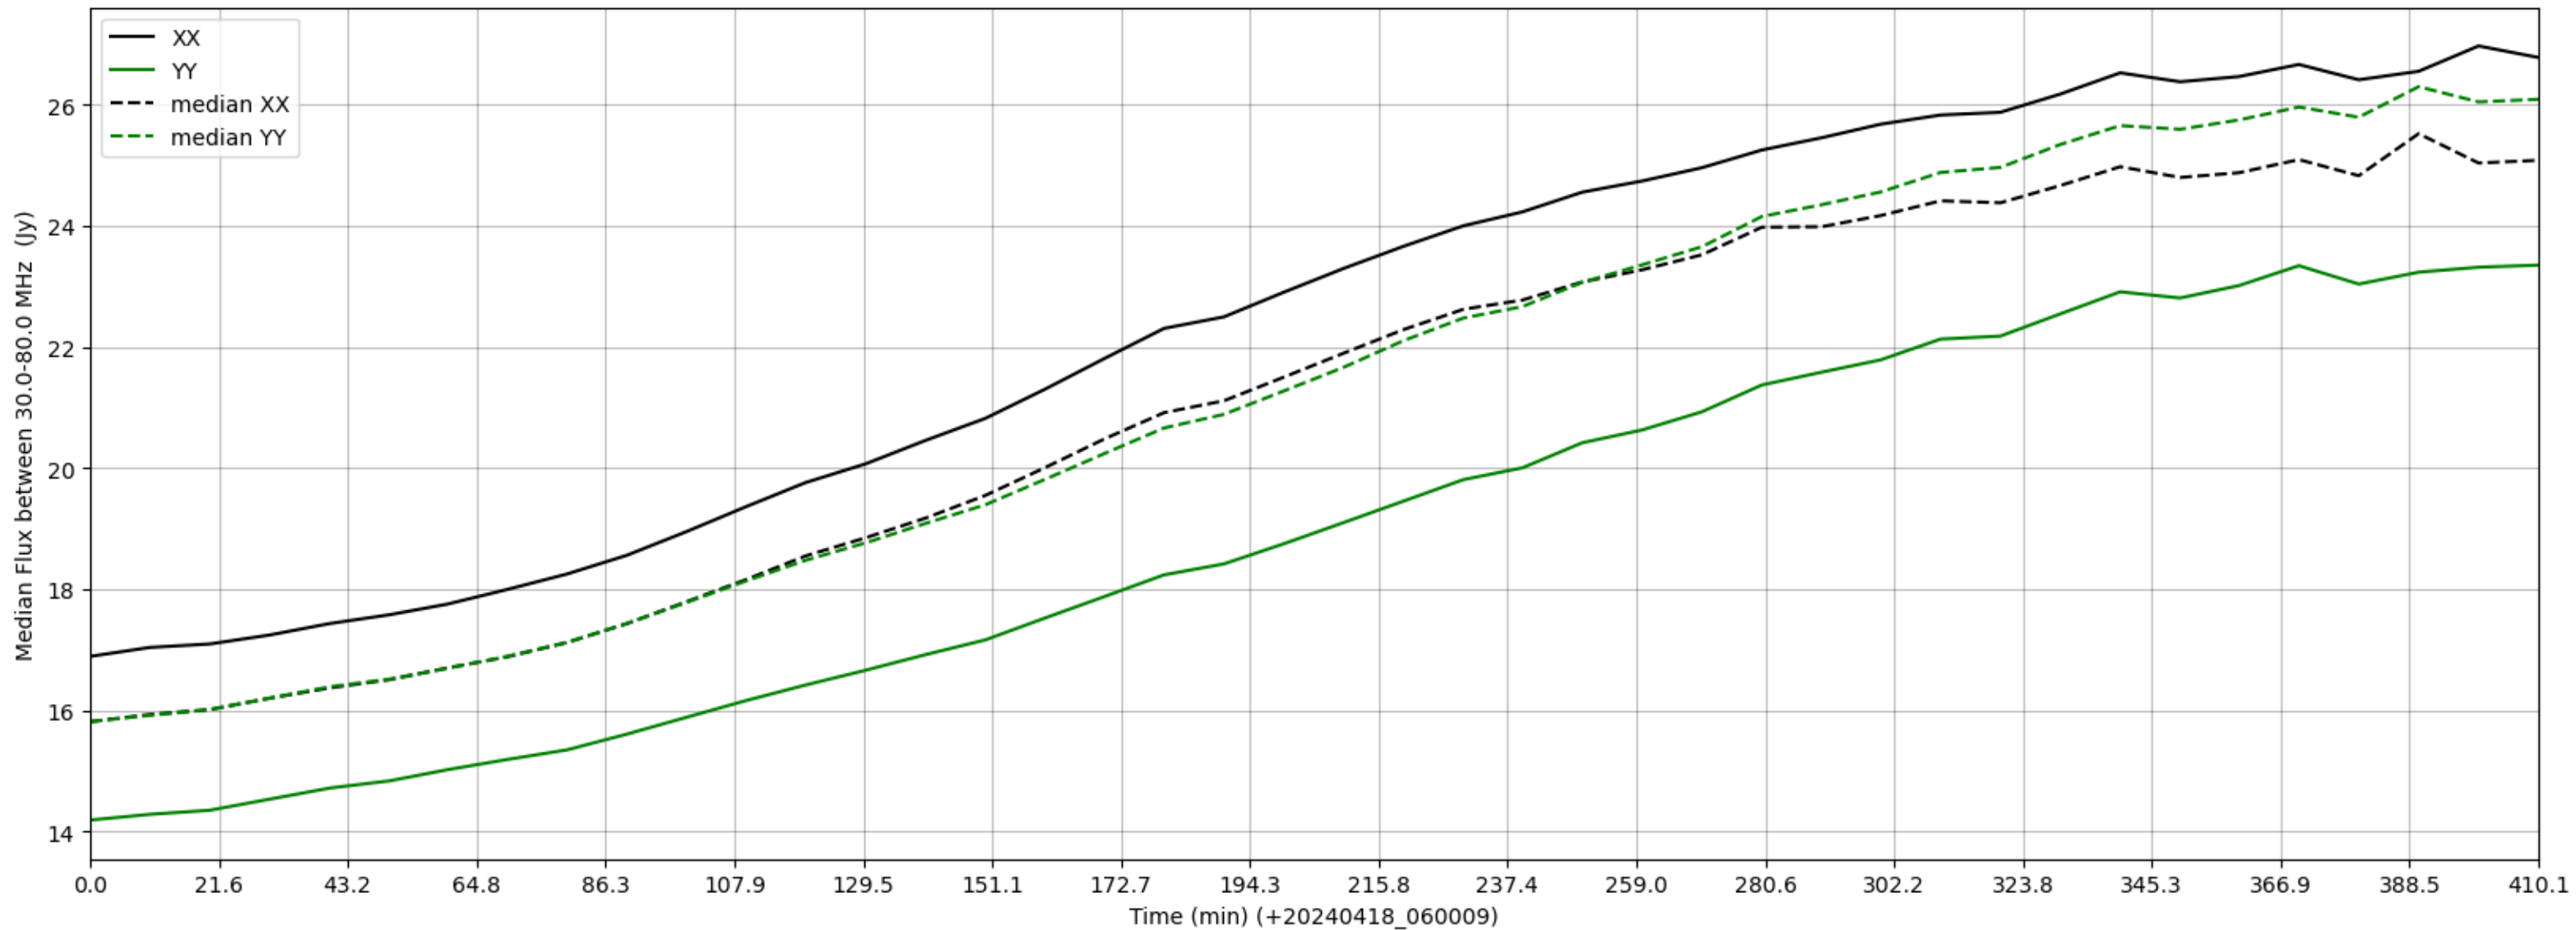

LWA336 - Correlator# 056 - XX FLAGS:BadSpecShape - YY FLAGS:BadSpecShape

LWA335 - Correlator# 057 - XX FLAGS:Good - YY FLAGS:Good

LWA343 - Correlator# 058 - XX FLAGS:Good - YY FLAGS:Good

LWA337 - Correlator# 059 - XX FLAGS:Good - YY FLAGS:Good