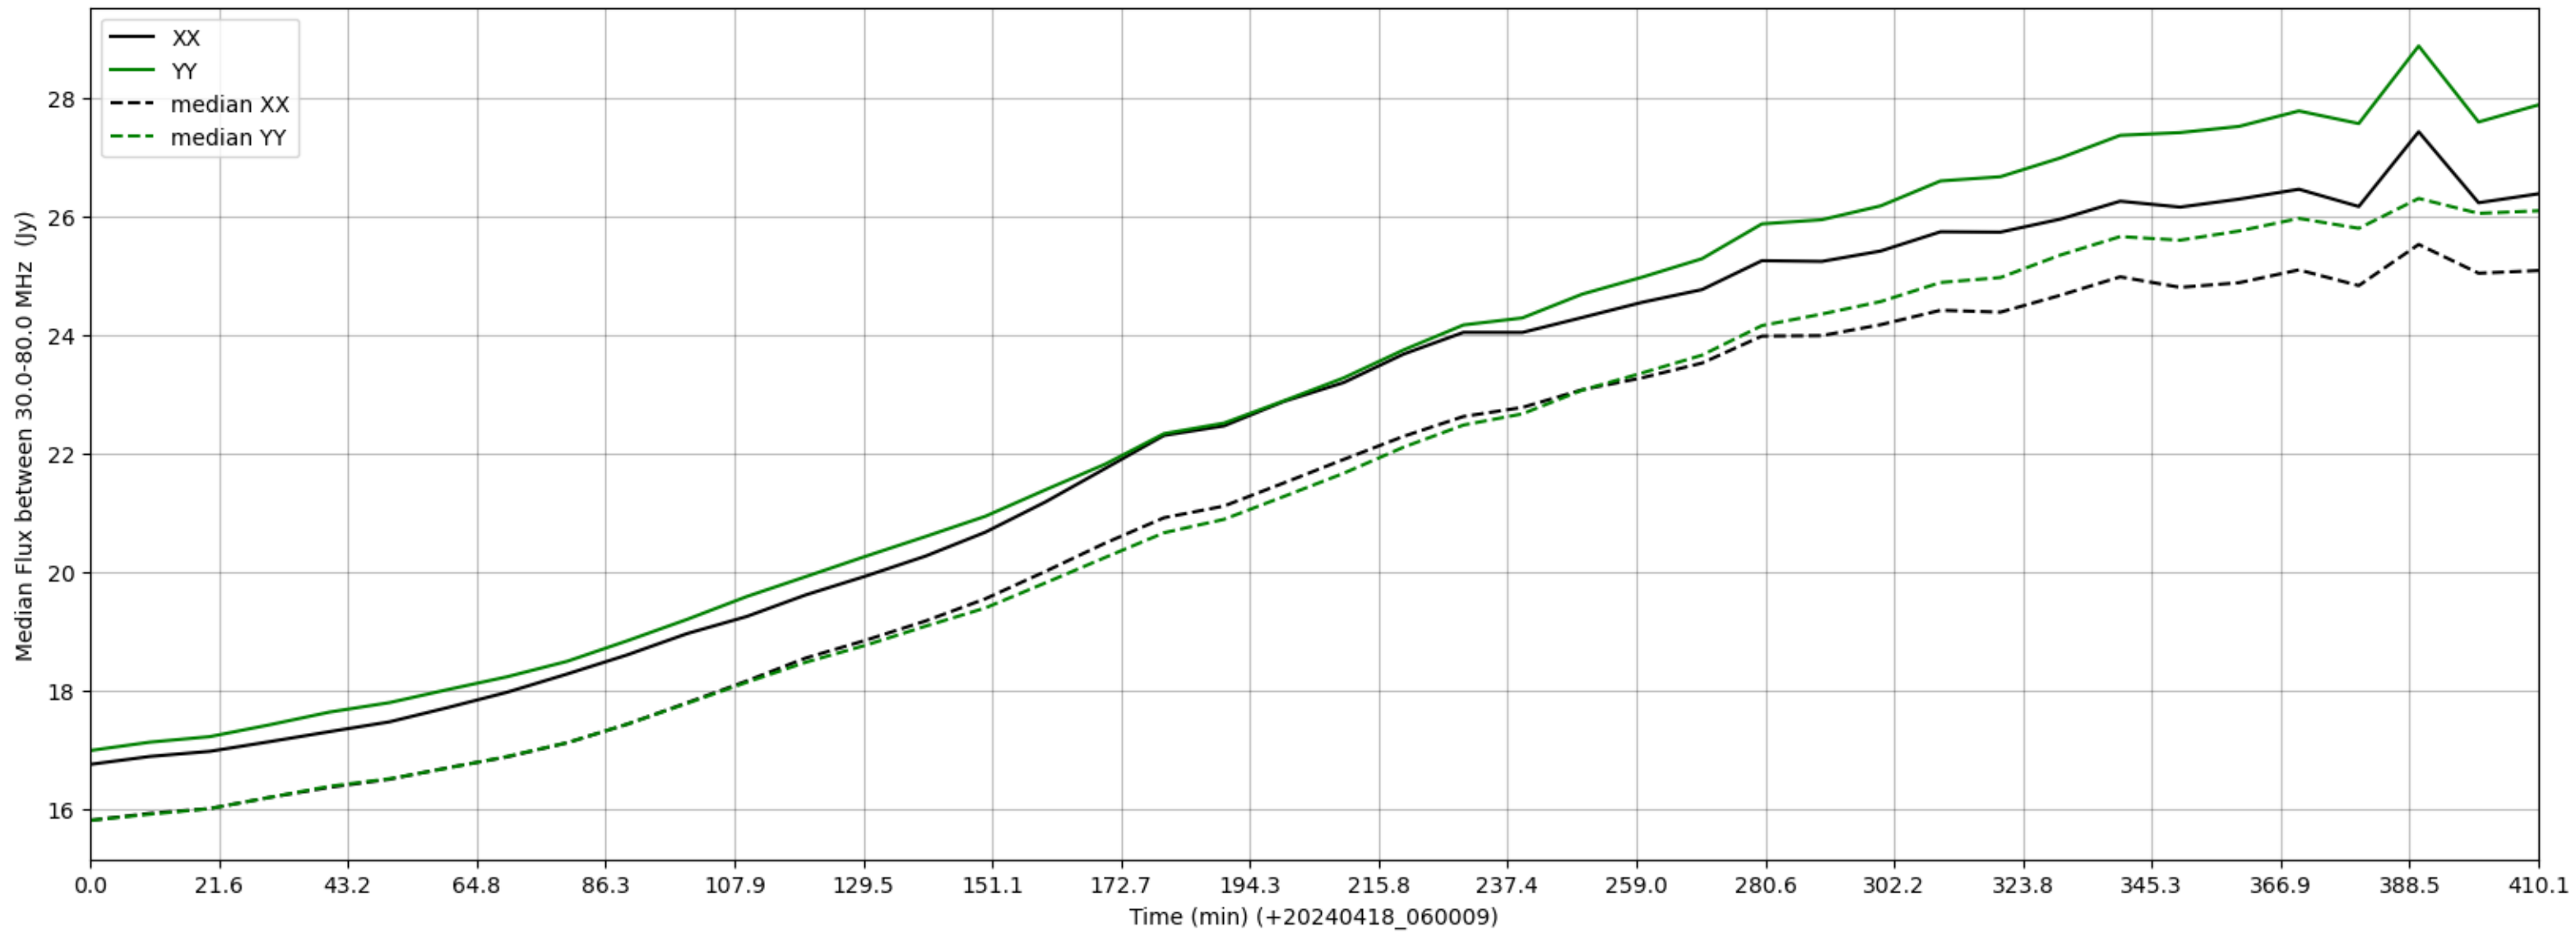

LWA262 - Correlator# 123 - XX FLAGS:Good - YY FLAGS:Good

LWA324 - Correlator# 122 - XX FLAGS:Good - YY FLAGS:Good