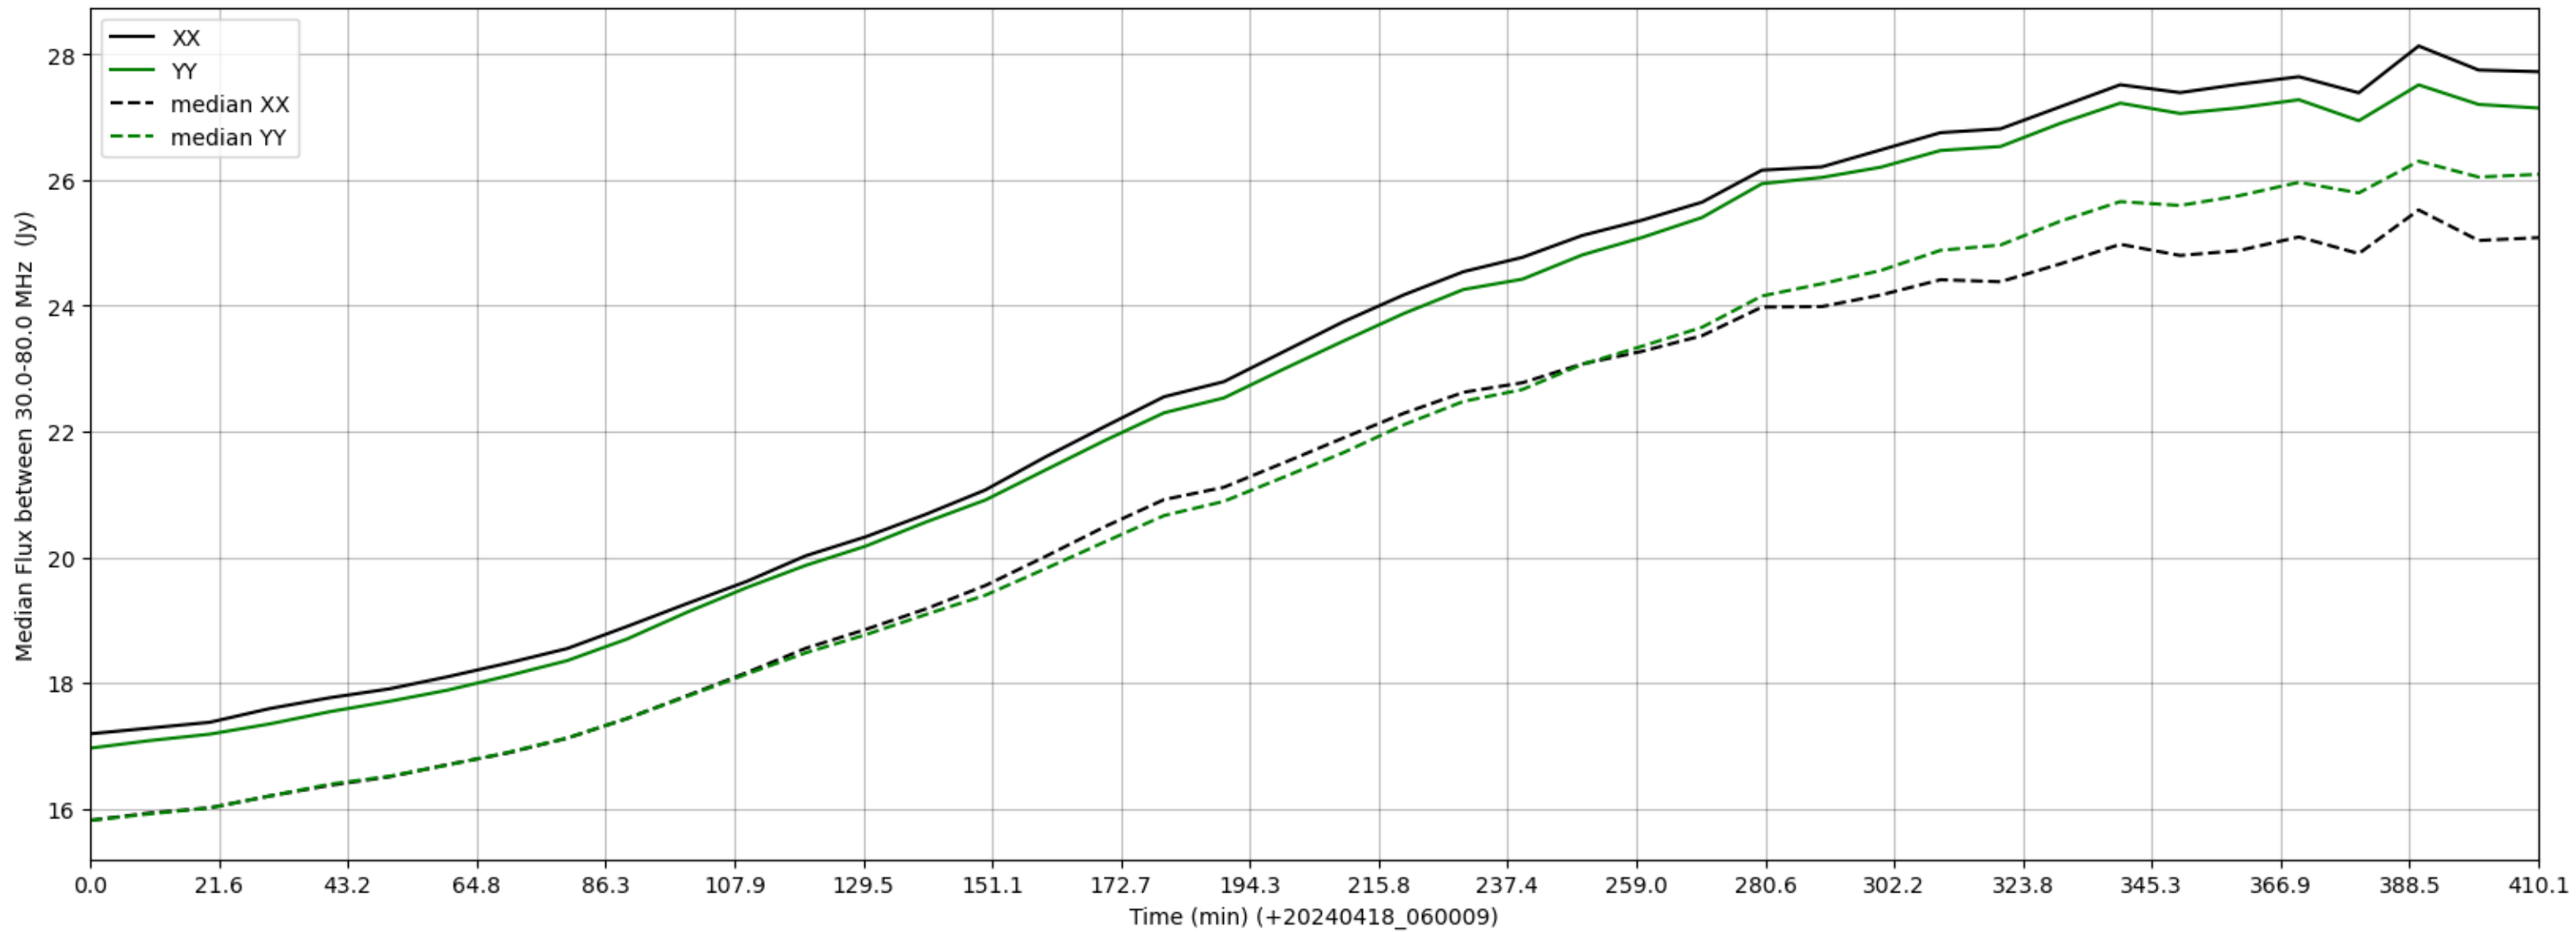

LWA300 - Correlator# 348 - XX FLAGS:Good - YY FLAGS:Good

LWA256 - Correlator# 347 - XX FLAGS:Good - YY FLAGS:Good