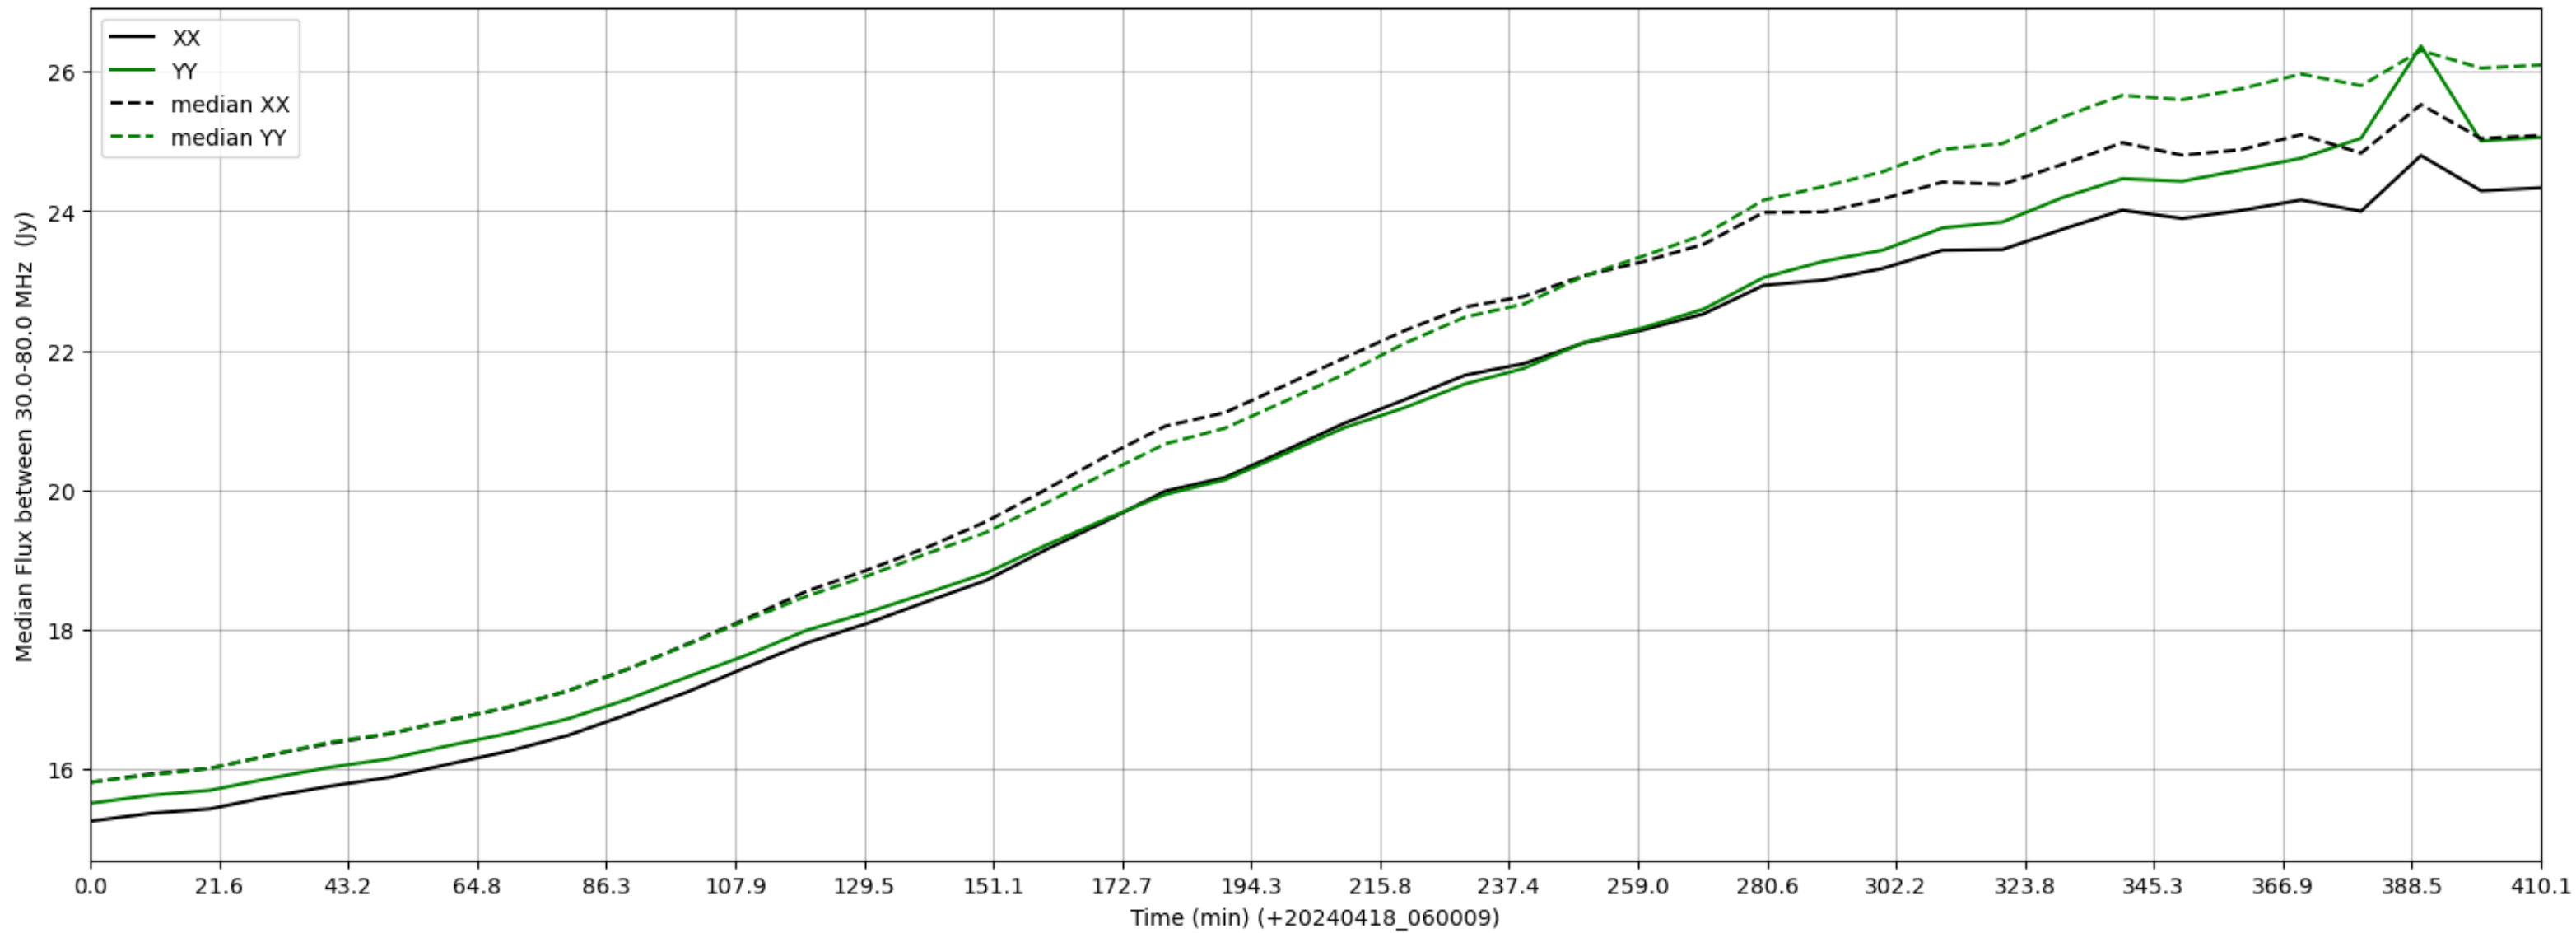

LWA111 - Correlator# 201 - XX FLAGS:LowFlux - YY FLAGS:LowFlux

LWA112 - Correlator# 200 - XX FLAGS:Good - YY FLAGS:Good