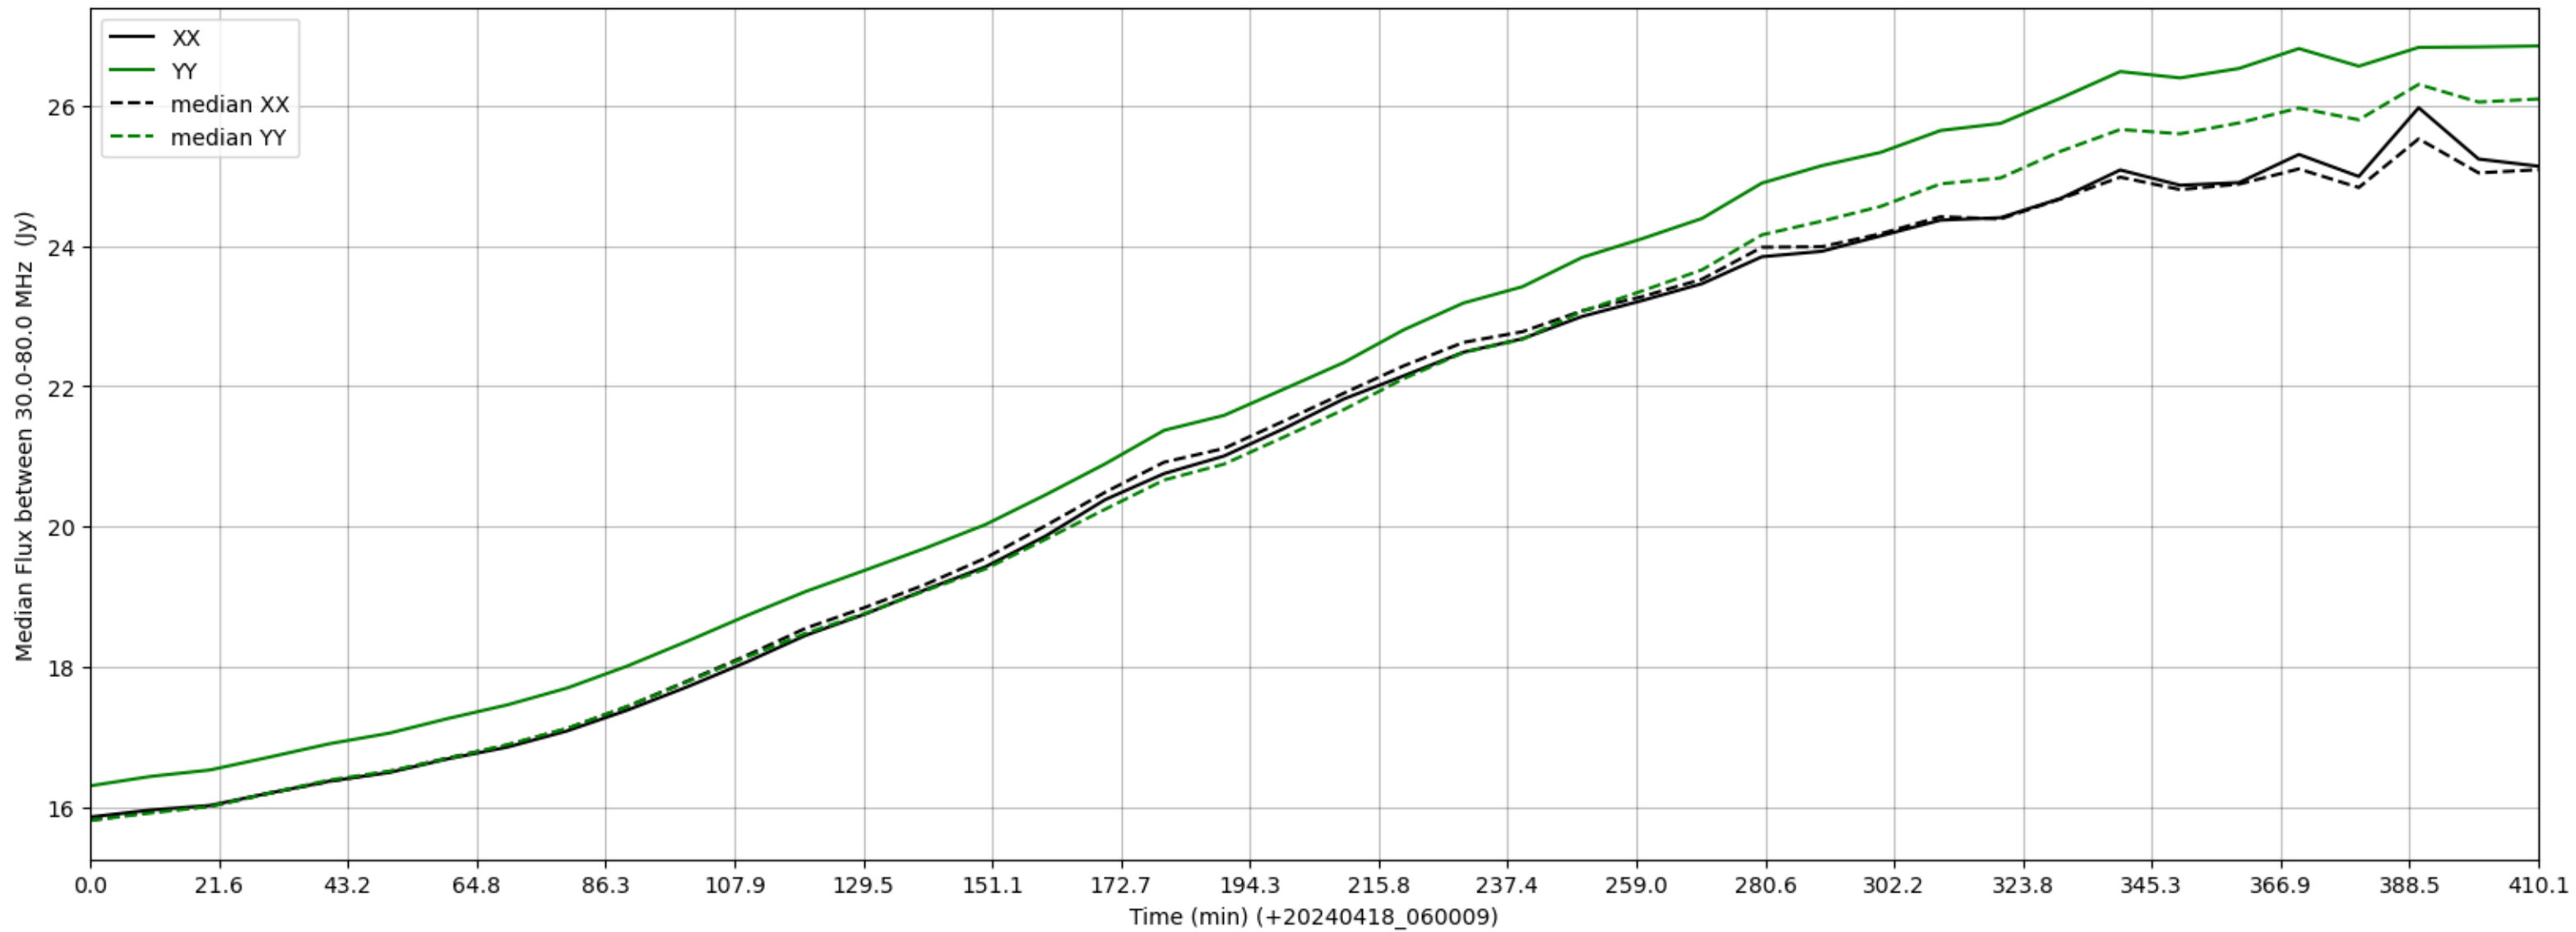

LWA016 - Correlator# 097 - XX FLAGS:Good - YY FLAGS:Good

LWA013 - Correlator# 096 - XX FLAGS:Good - YY FLAGS:Good