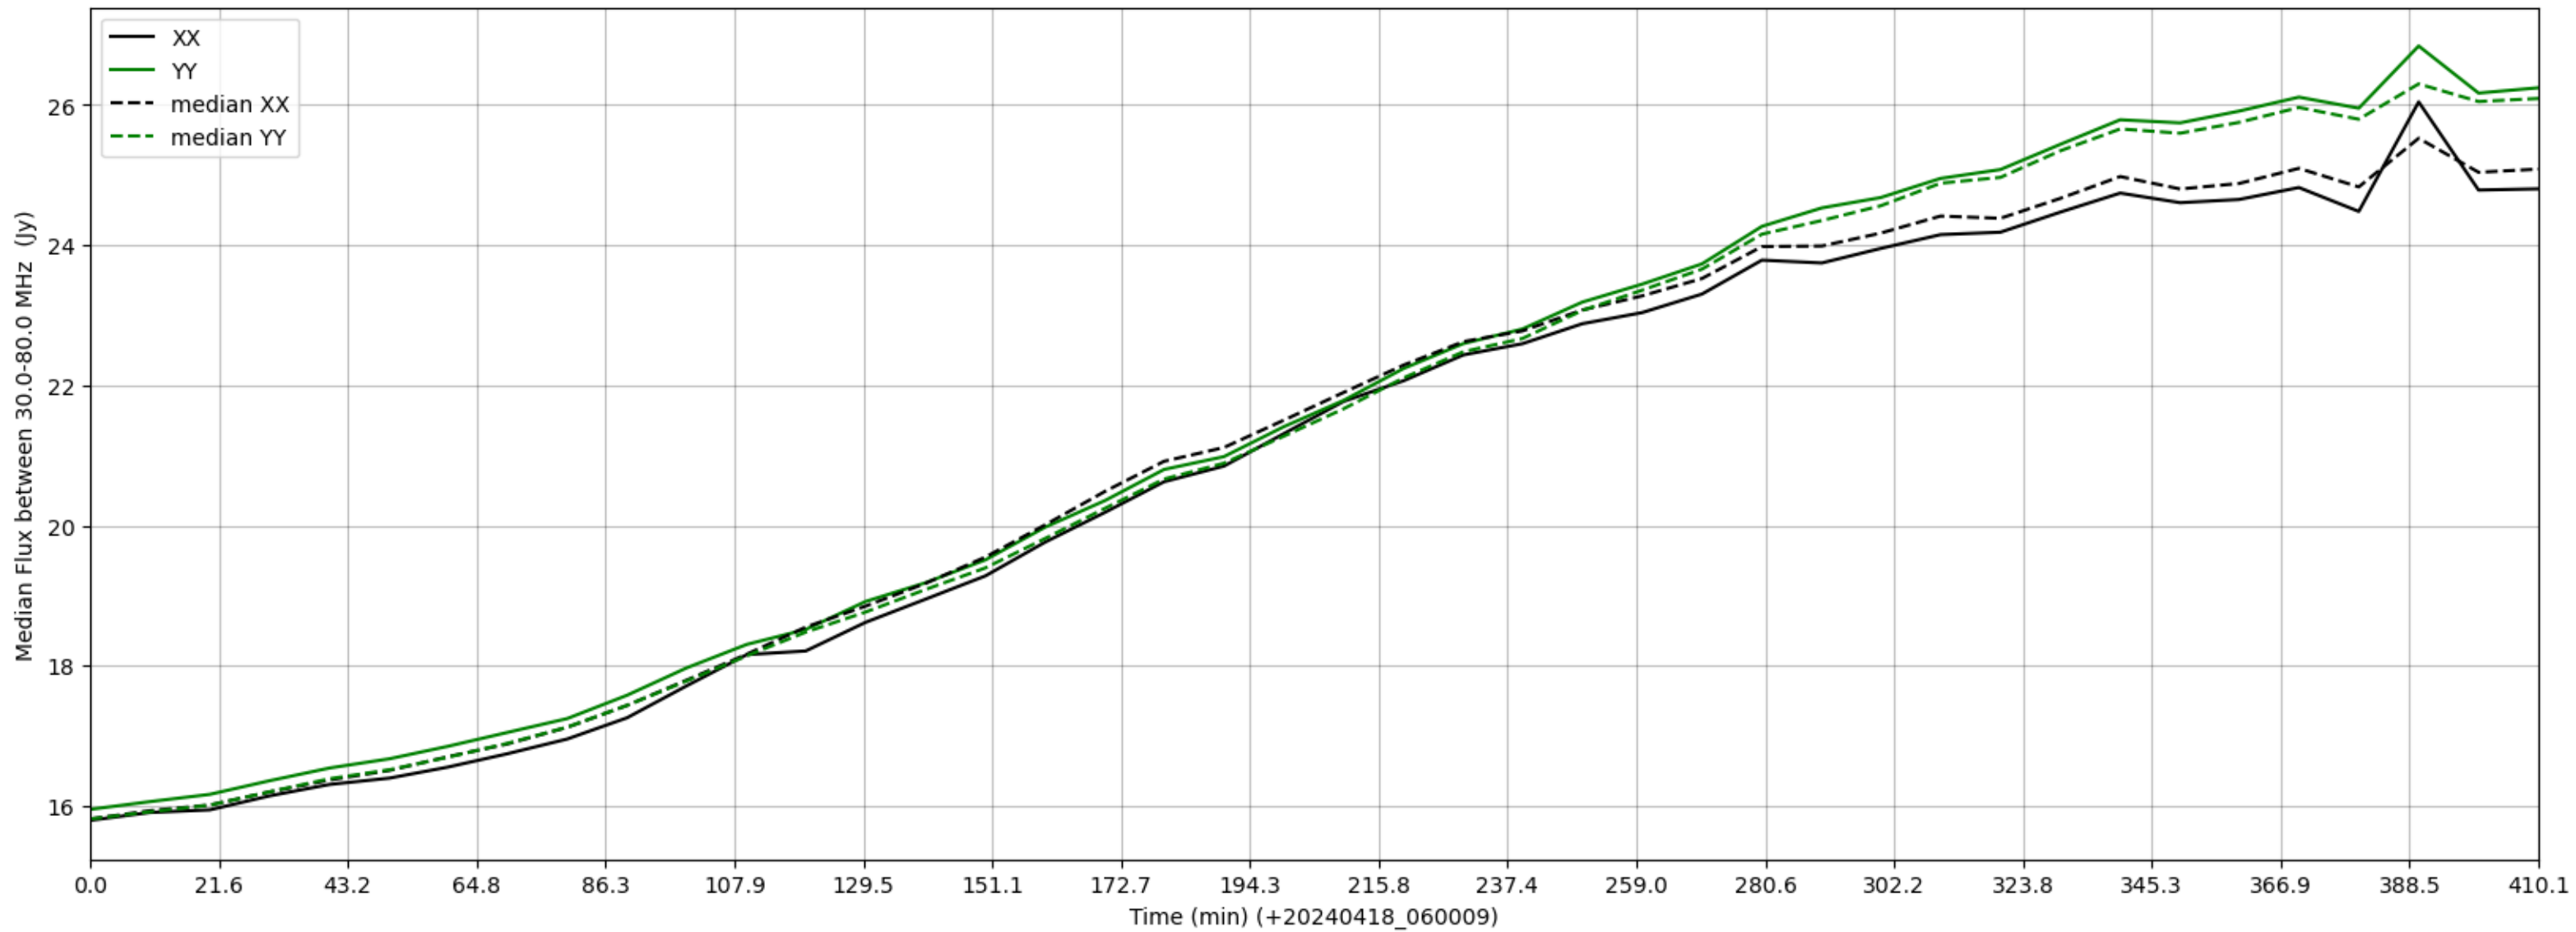

LWA144 - Correlator# 213 - XX FLAGS:Good - YY FLAGS:Good

LWA145 - Correlator# 212 - XX FLAGS:Good - YY FLAGS:Good