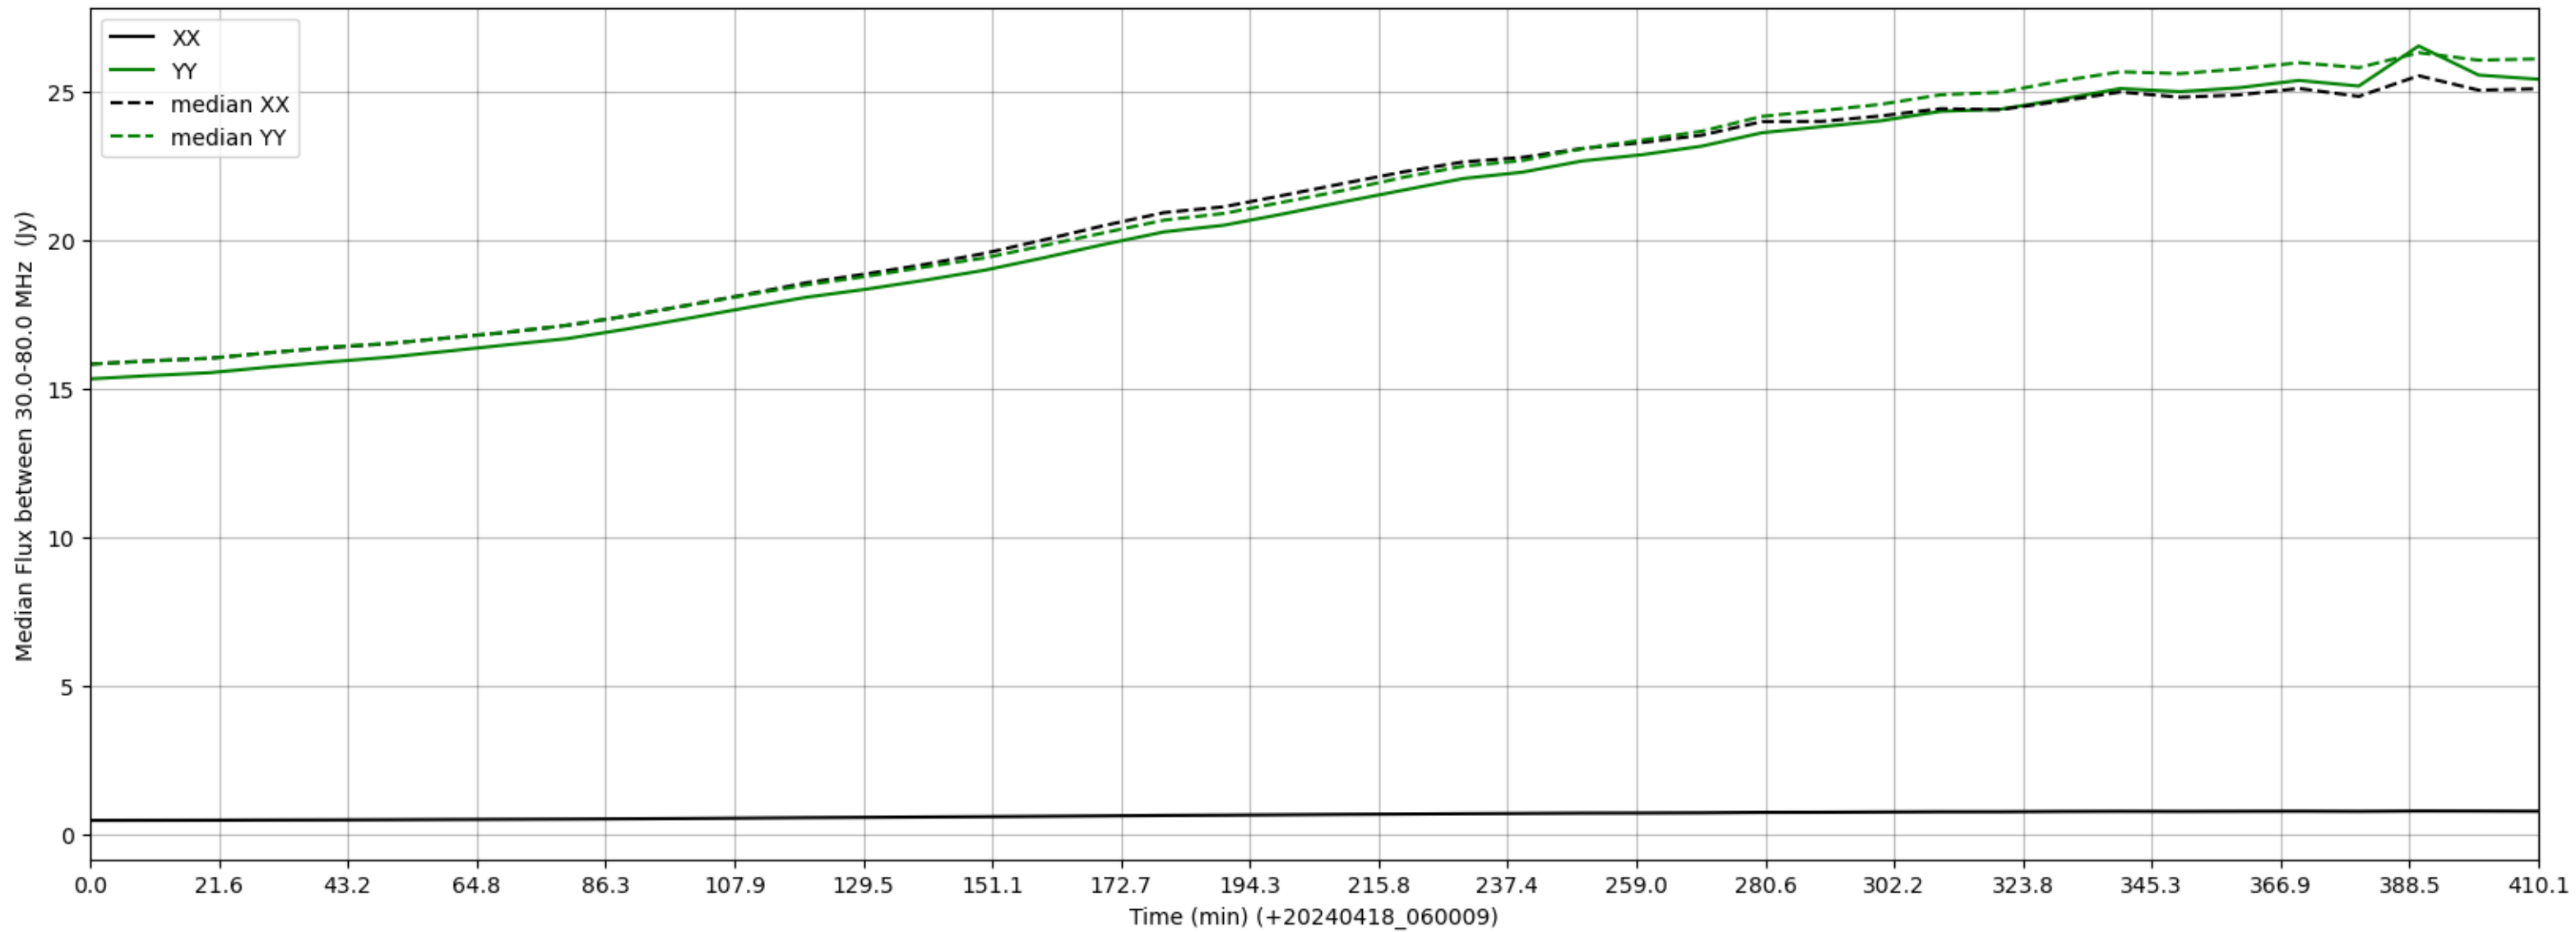

LWA173 - Correlator# 290 - XX FLAGS:Good - YY FLAGS:Good

LWA234 - Correlator# 289 - XX FLAGS:LowFlux - YY FLAGS:Good