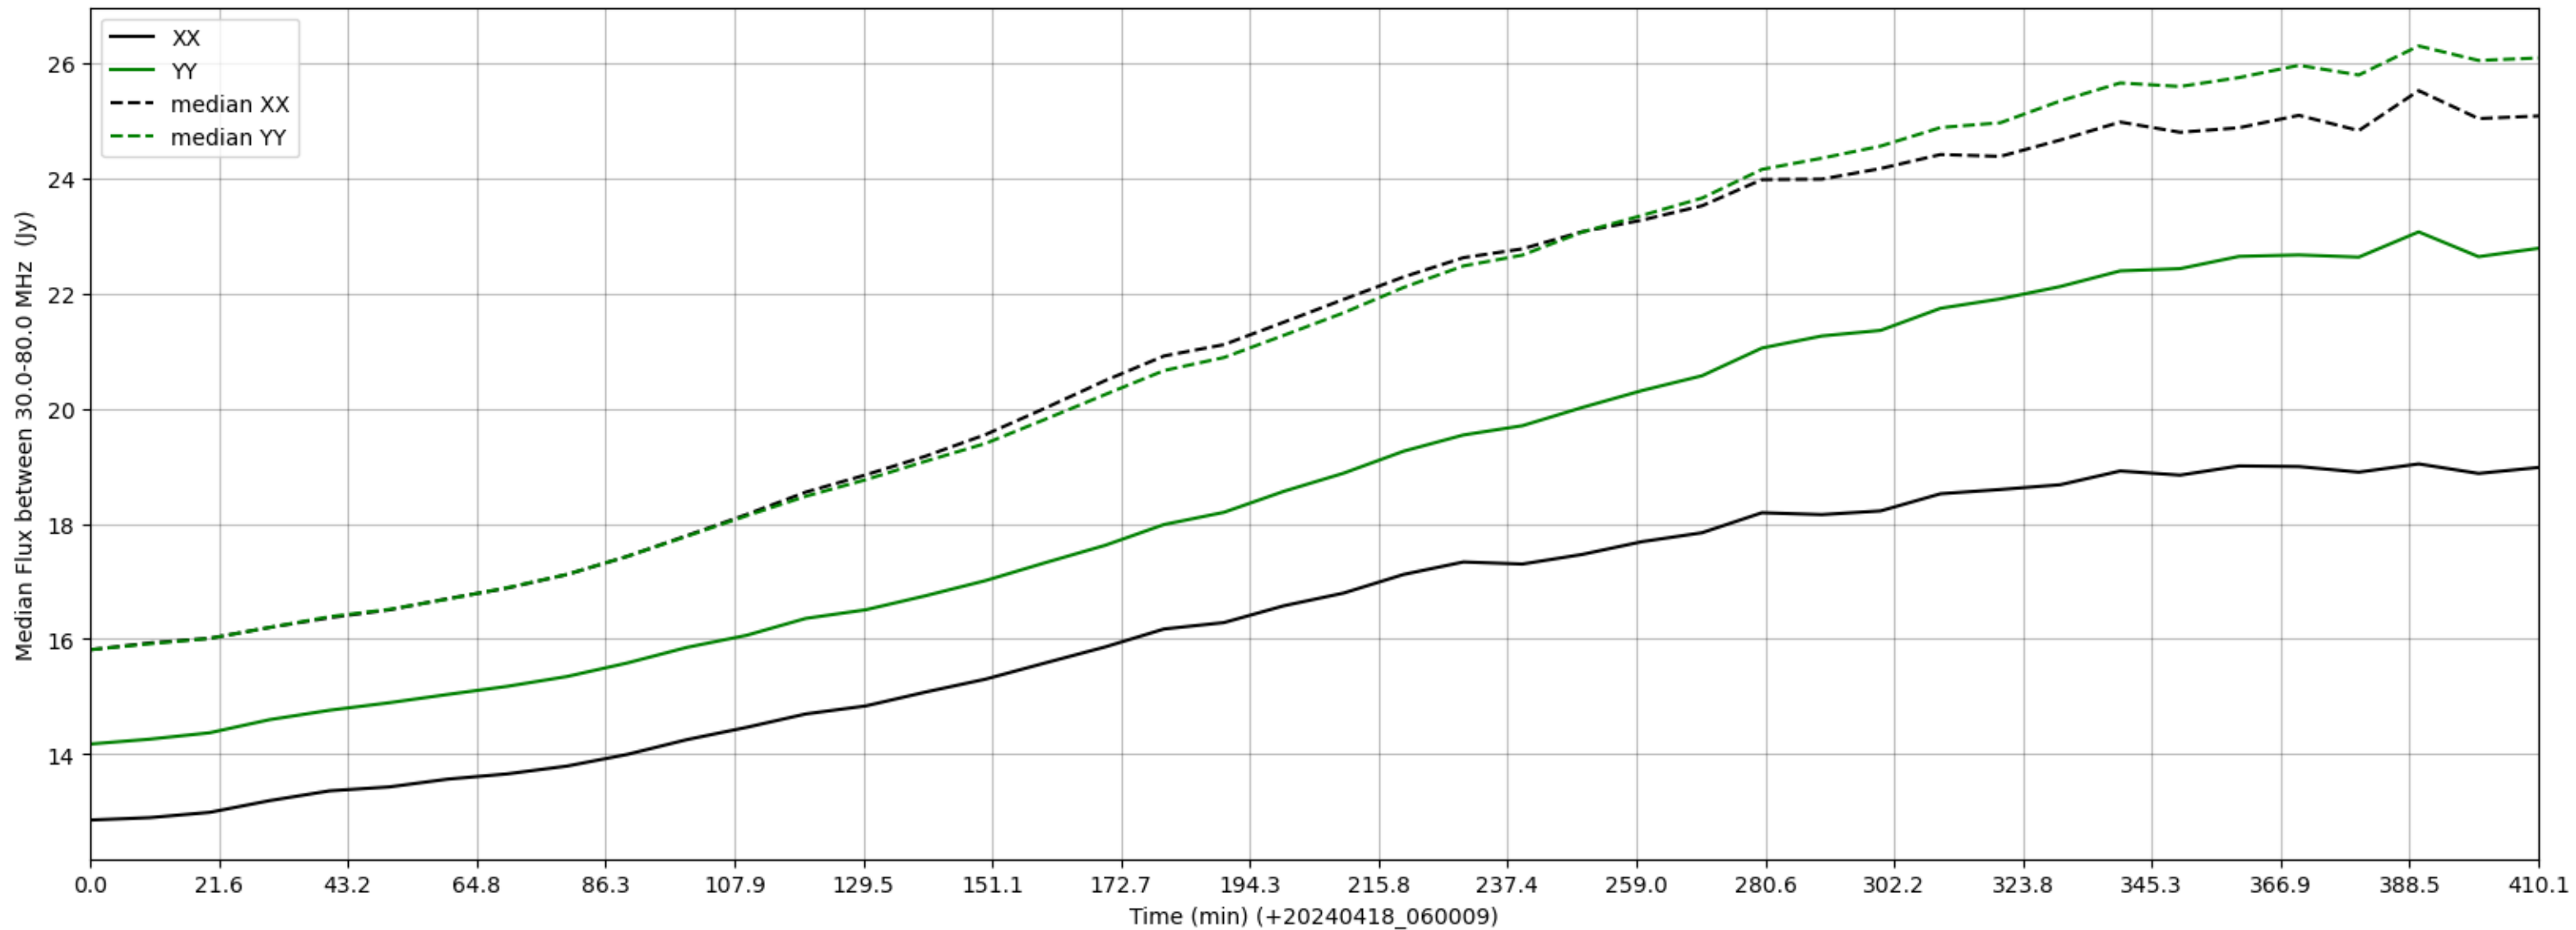

LWA323 - Correlator# 095 - XX FLAGS:Good - YY FLAGS:Good

LWA363 - Correlator# 094 - XX FLAGS:Good - YY FLAGS:Good