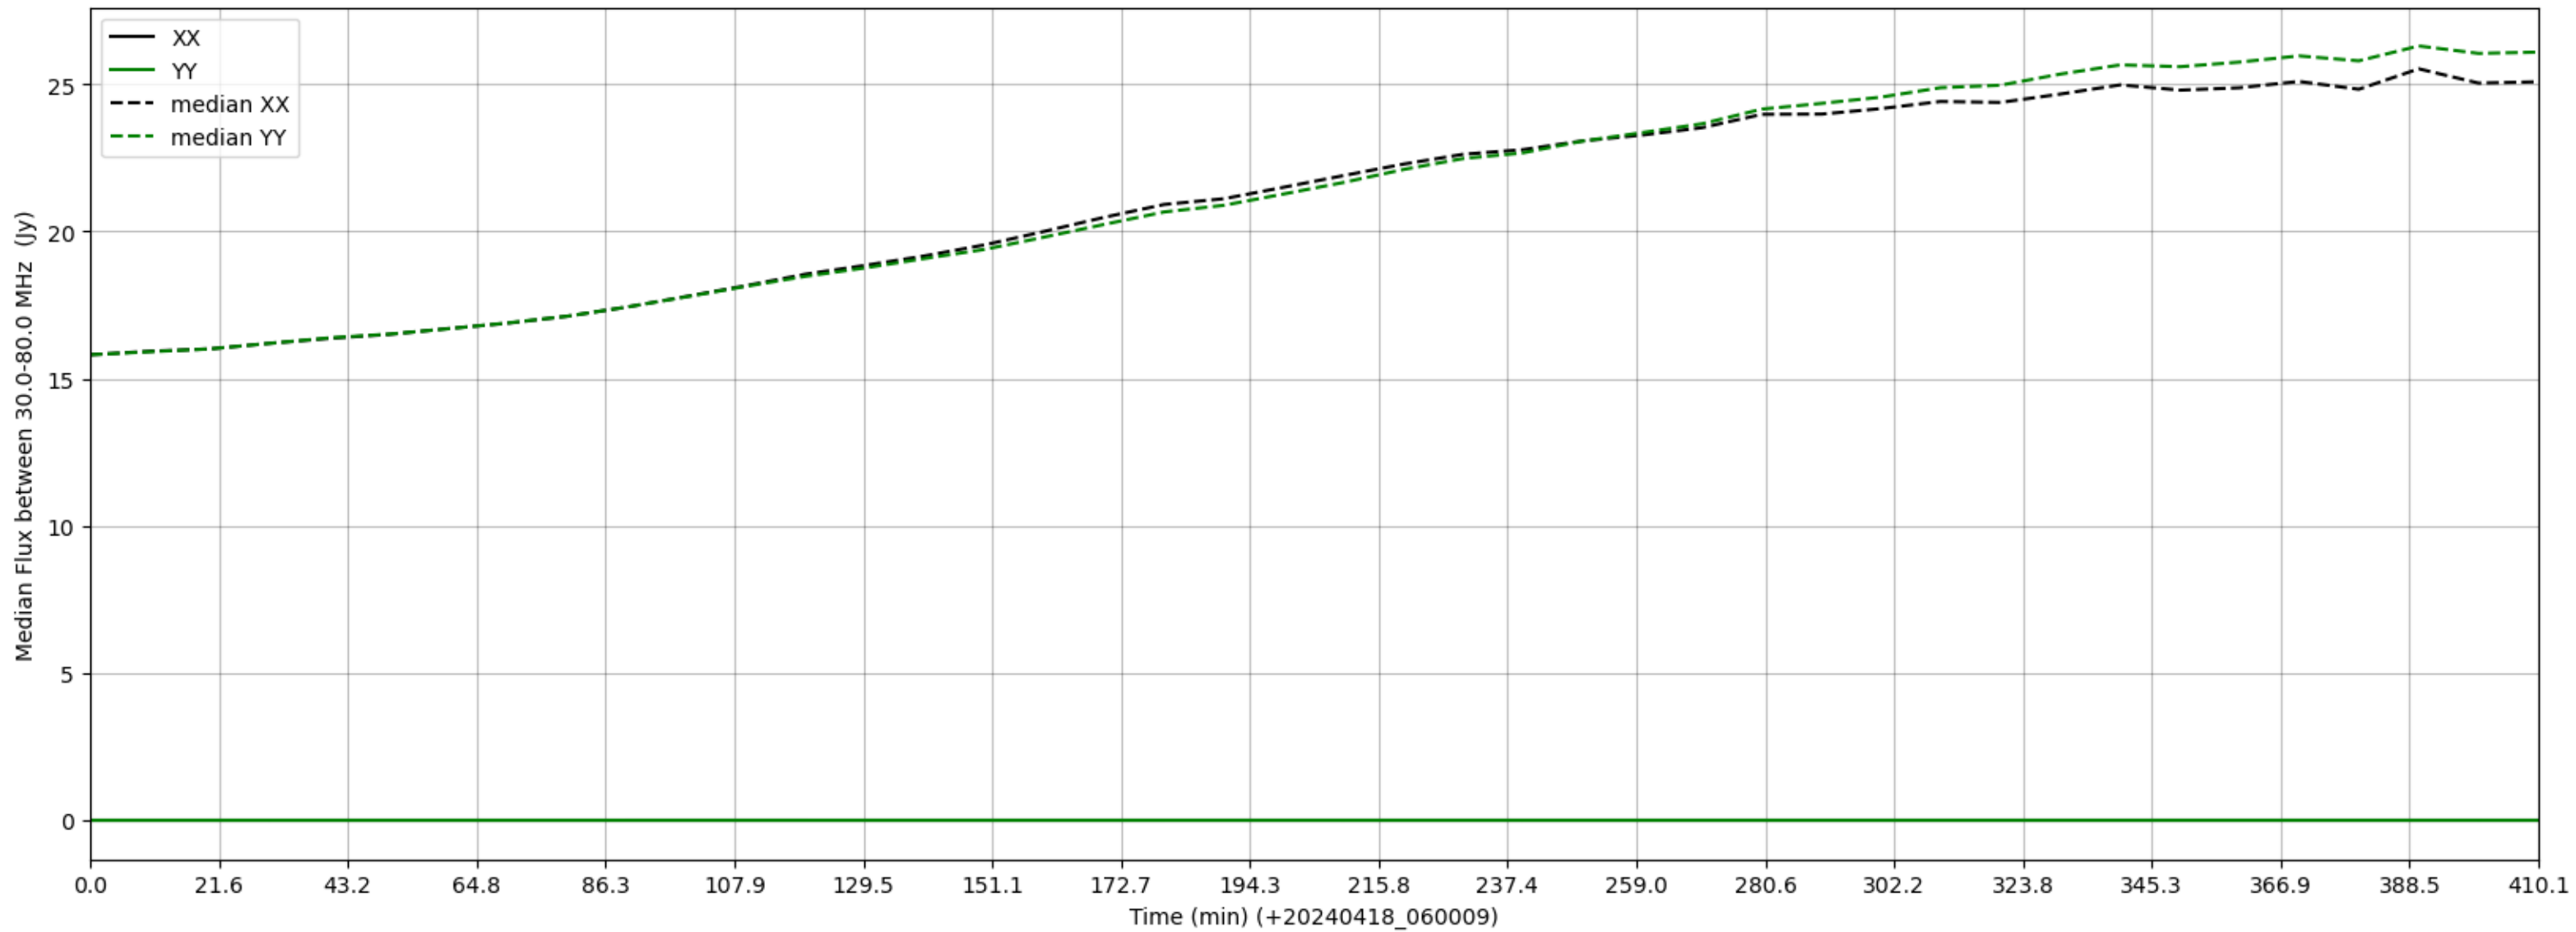

LWA127 - Correlator# 225 - XX FLAGS:Good - YY FLAGS:Good

LWA124 - Correlator# 224 - XX FLAGS:LowFlux - YY FLAGS:LowFlux