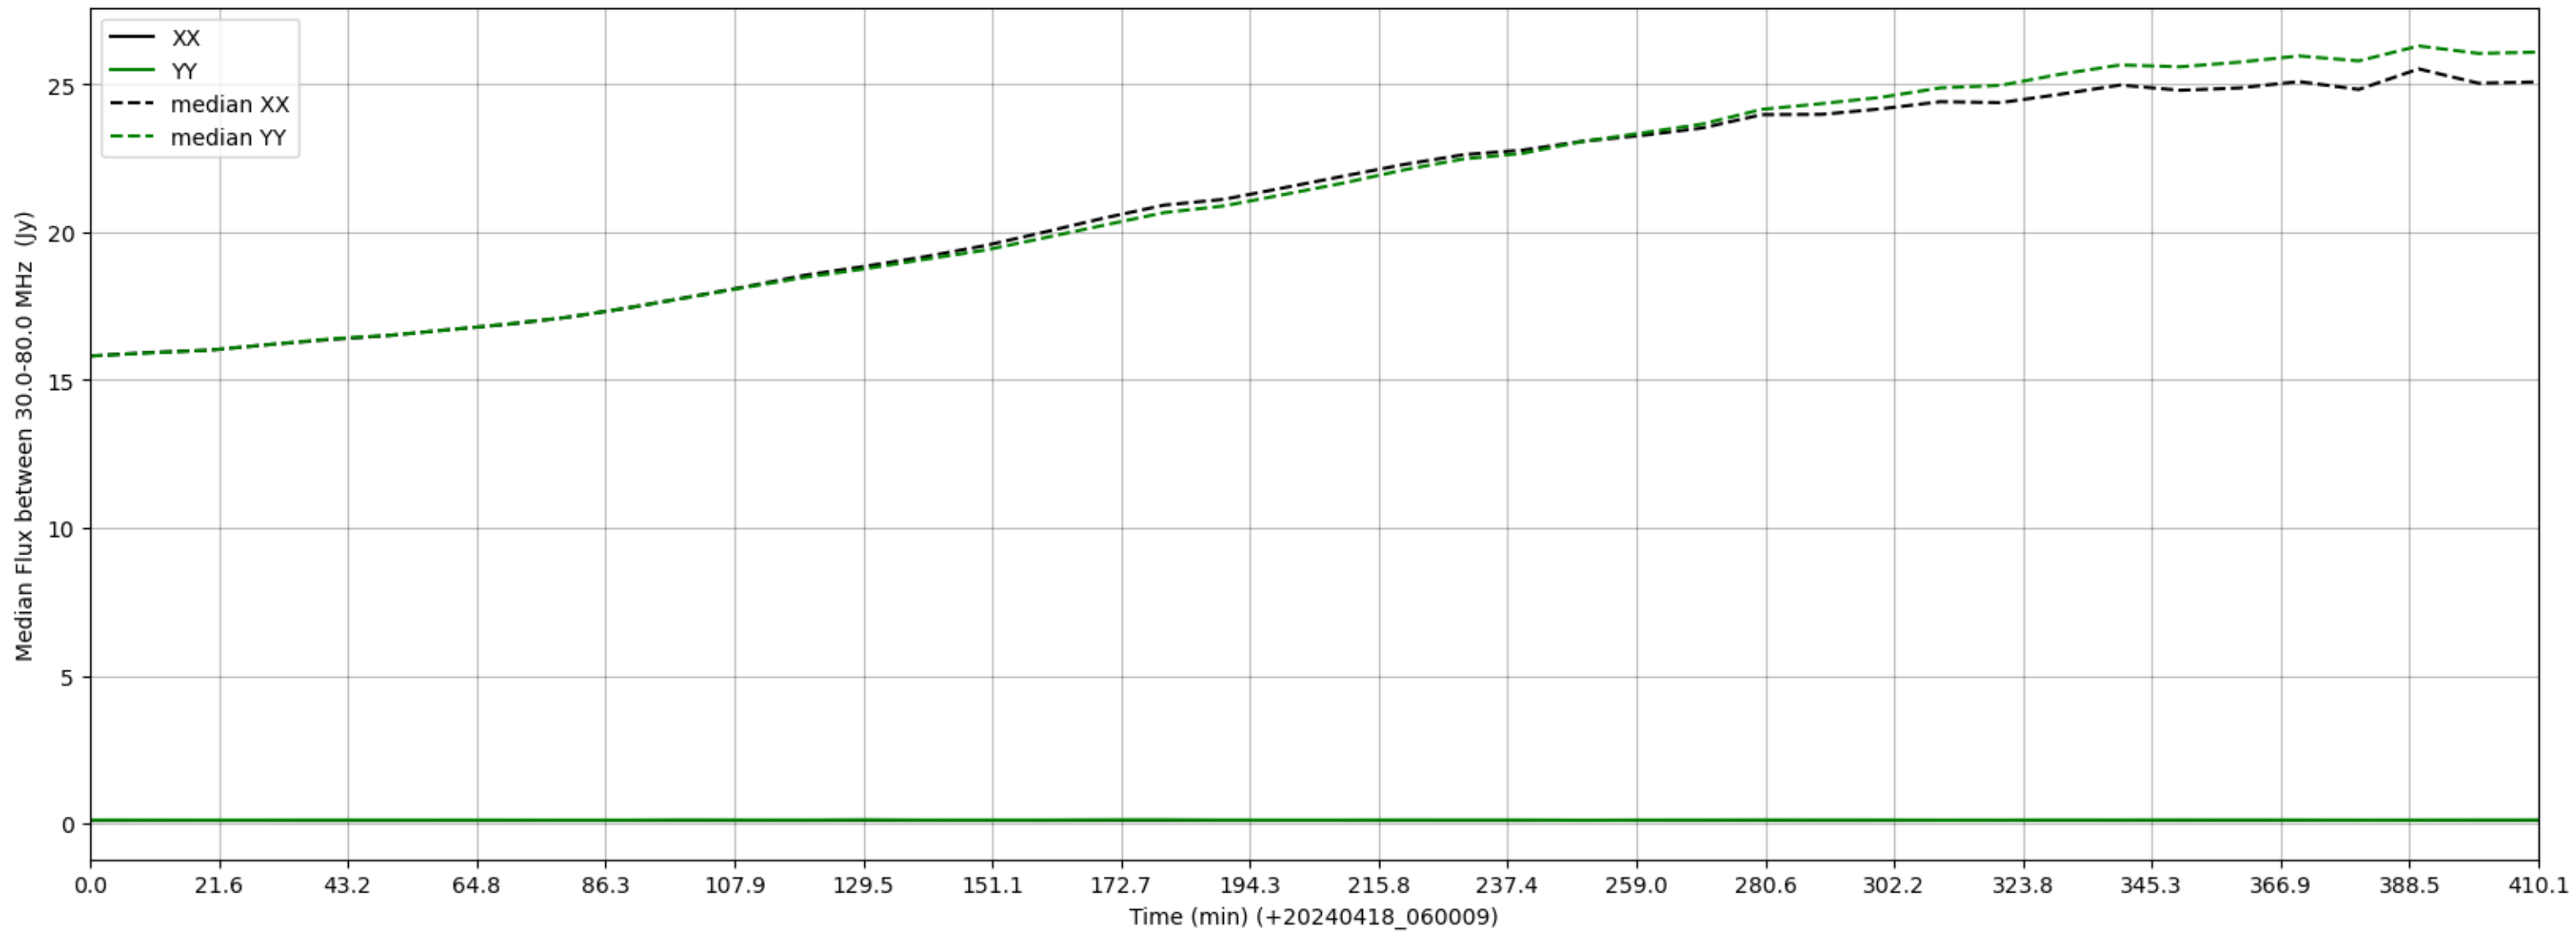

LWA120 - Correlator# 208 - XX FLAGS:LowFlux - YY FLAGS:LowFlux

LWA082 - Correlator# 209 - XX FLAGS:Good - YY FLAGS:Good

LWA143 - Correlator# 210 - XX FLAGS:Good - YY FLAGS:Good

LWA142 - Correlator# 211 - XX FLAGS:LowFlux - YY FLAGS:LowFlux