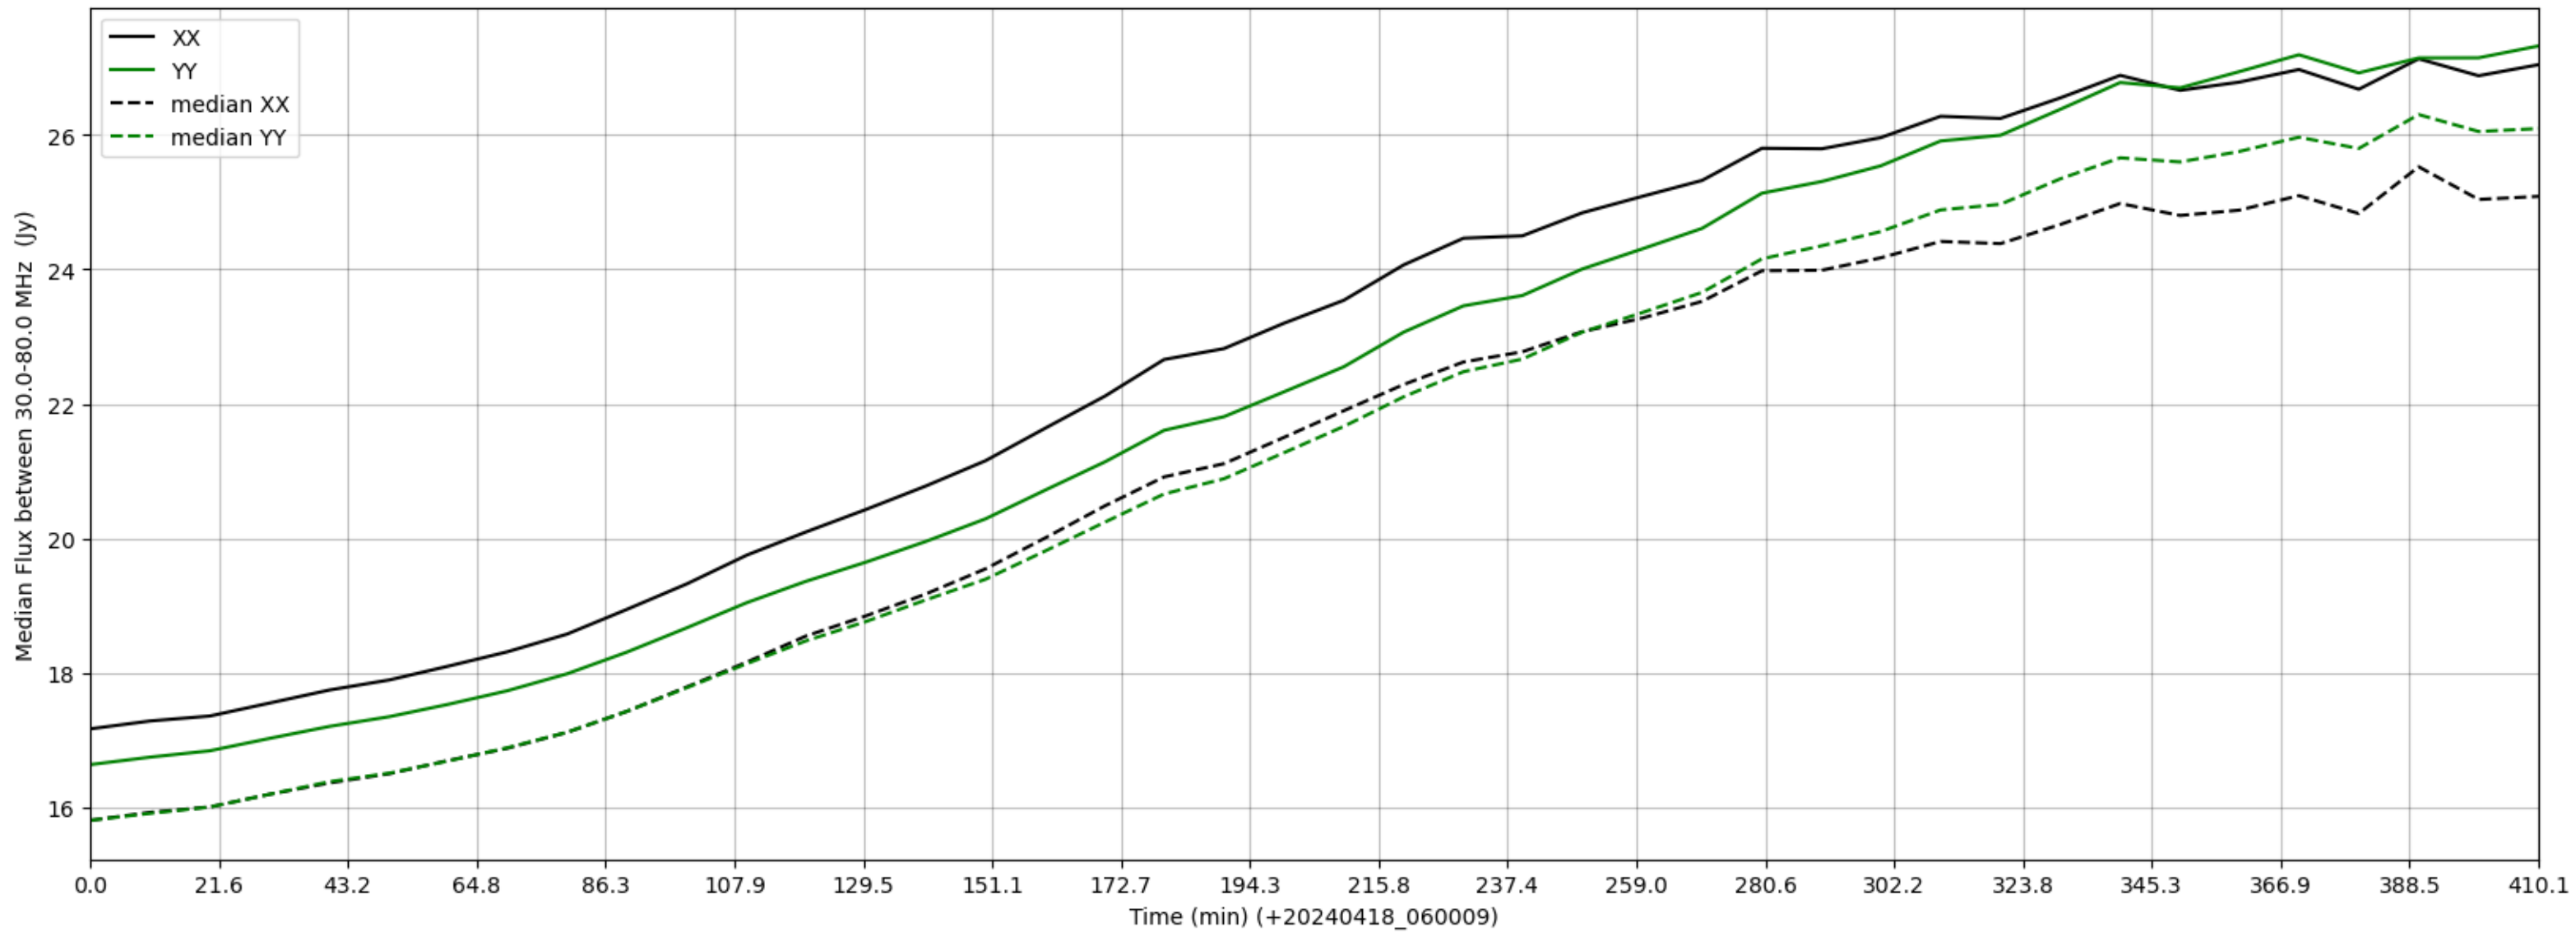

LWA097 - Correlator# 170 - XX FLAGS:Good - YY FLAGS:Good

LWA069 - Correlator# 169 - XX FLAGS:Good - YY FLAGS:Good