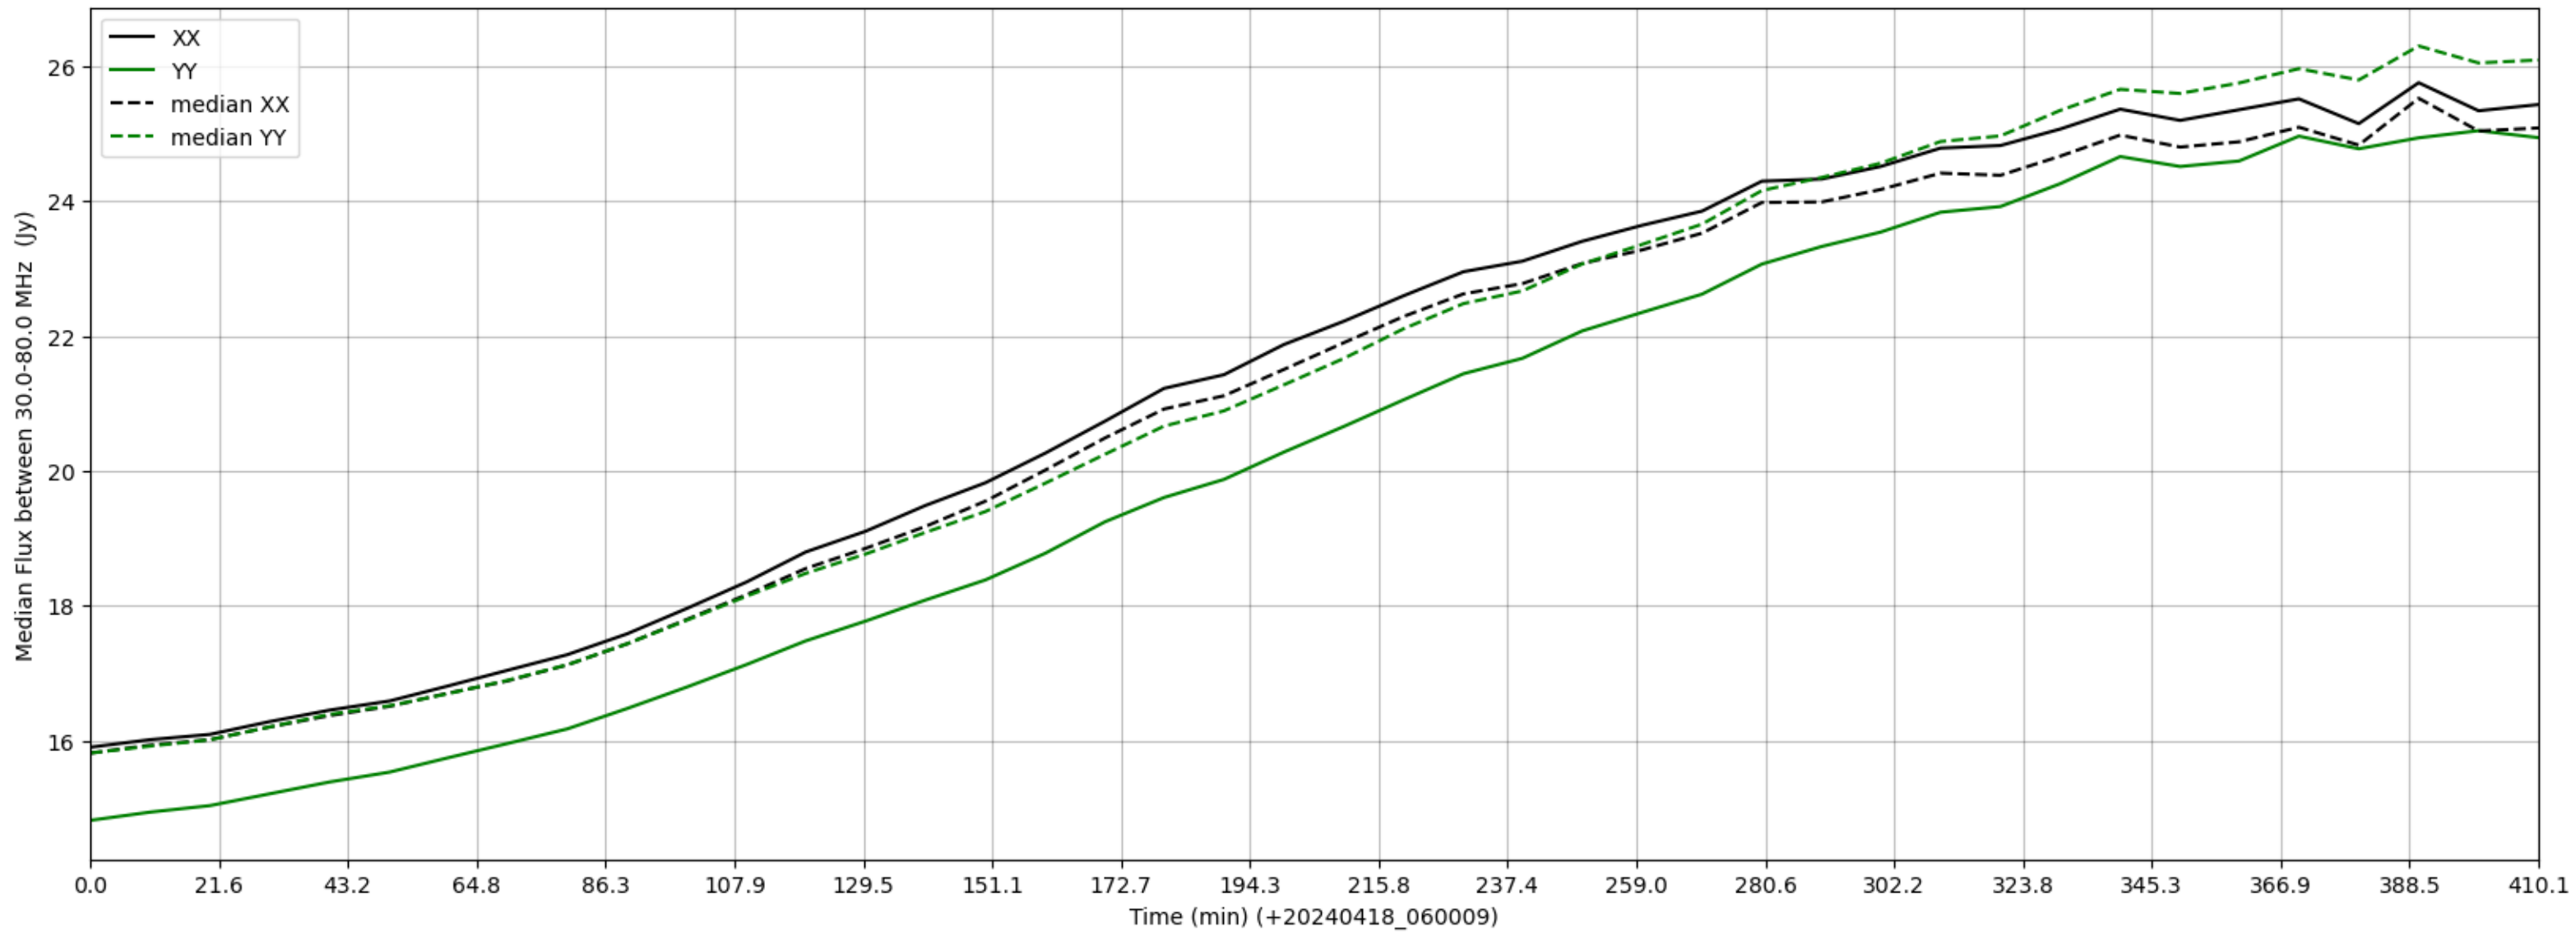

LWA091 - Correlator# 146 - XX FLAGS:Good - YY FLAGS:Good

LWA096 - Correlator# 145 - XX FLAGS:Good - YY FLAGS:Good