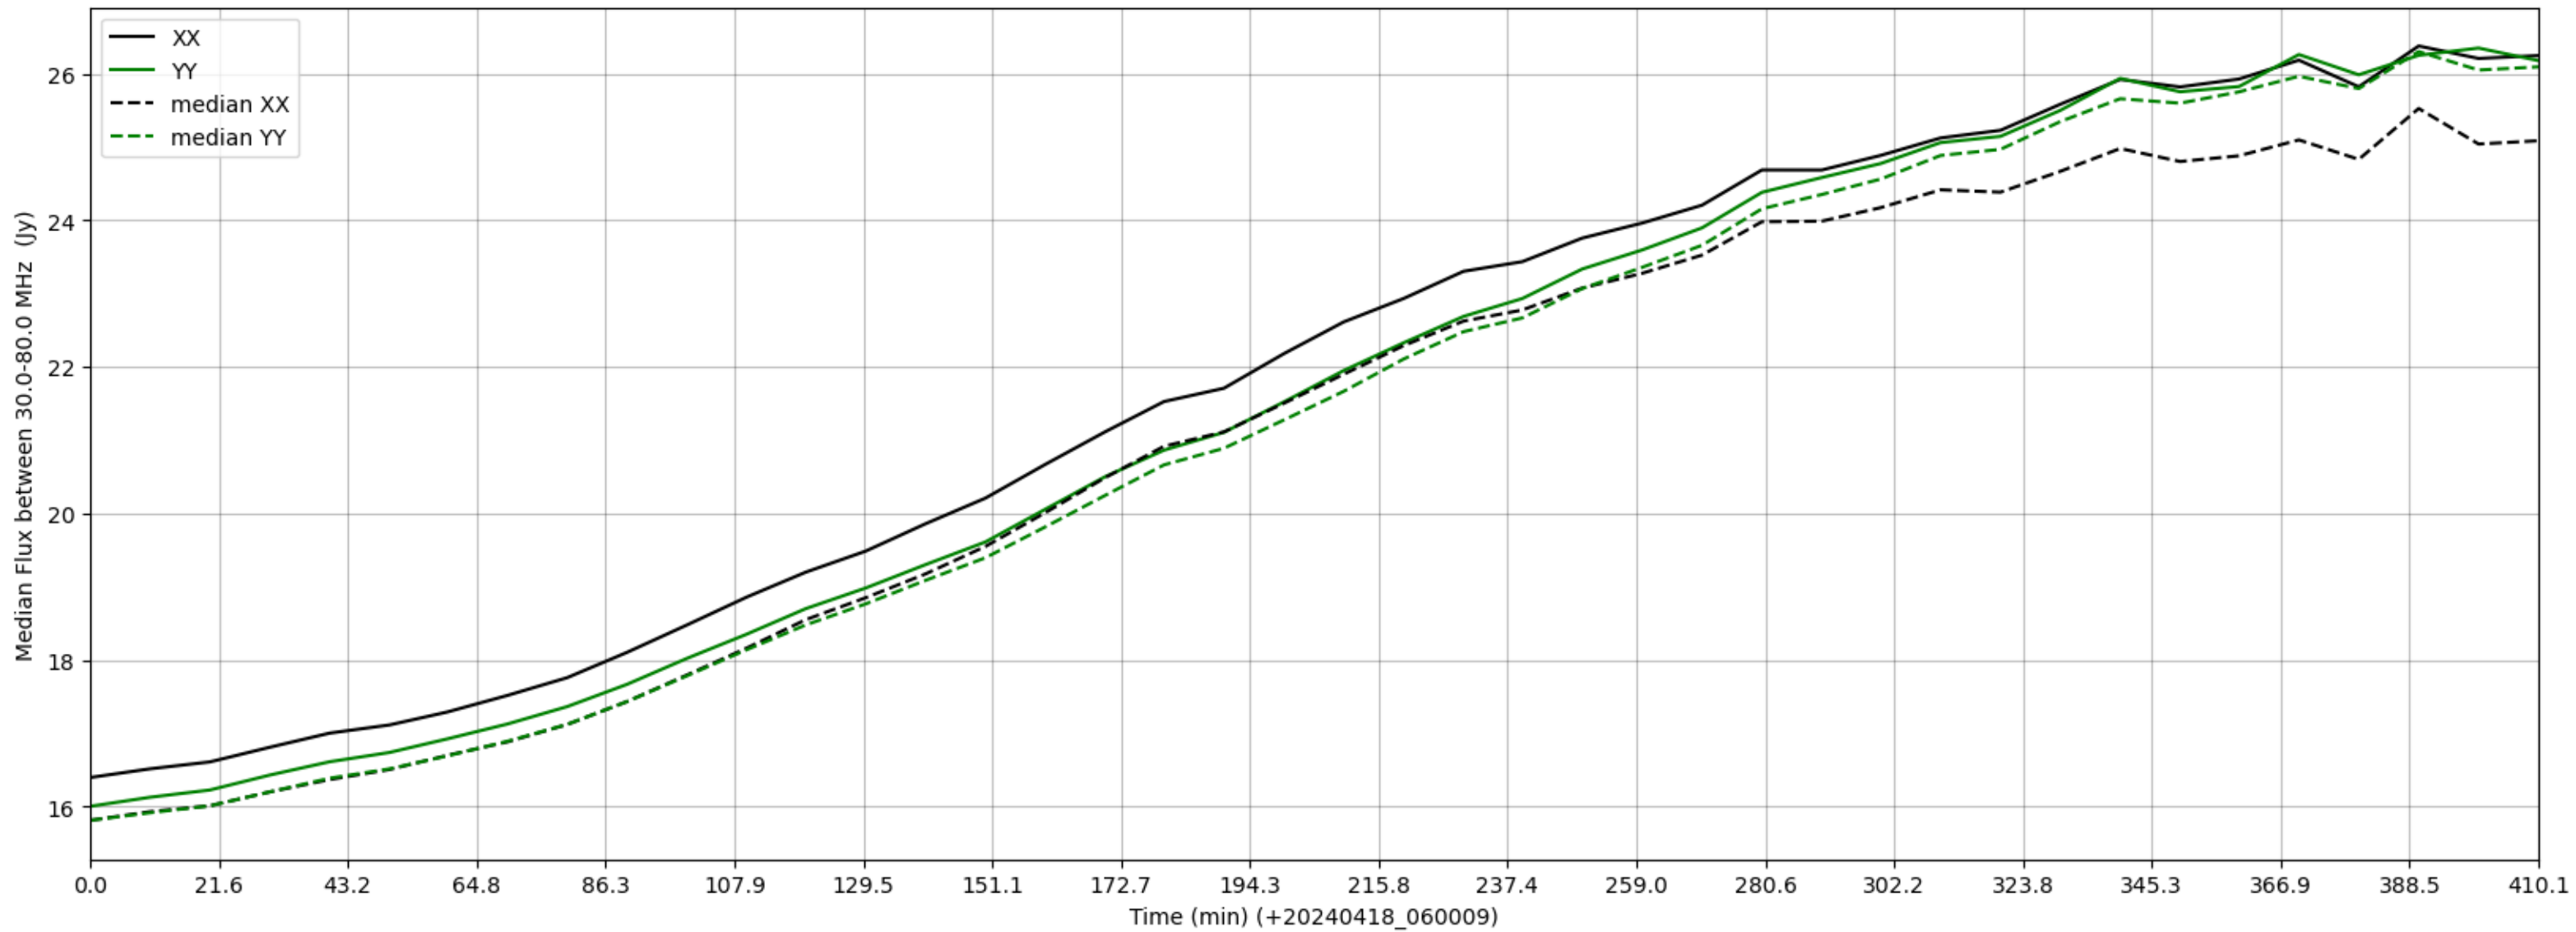

LWA187 - Correlator# 242 - XX FLAGS:LowFlux - YY FLAGS:Good

LWA184 - Correlator# 241 - XX FLAGS:Good - YY FLAGS:Good