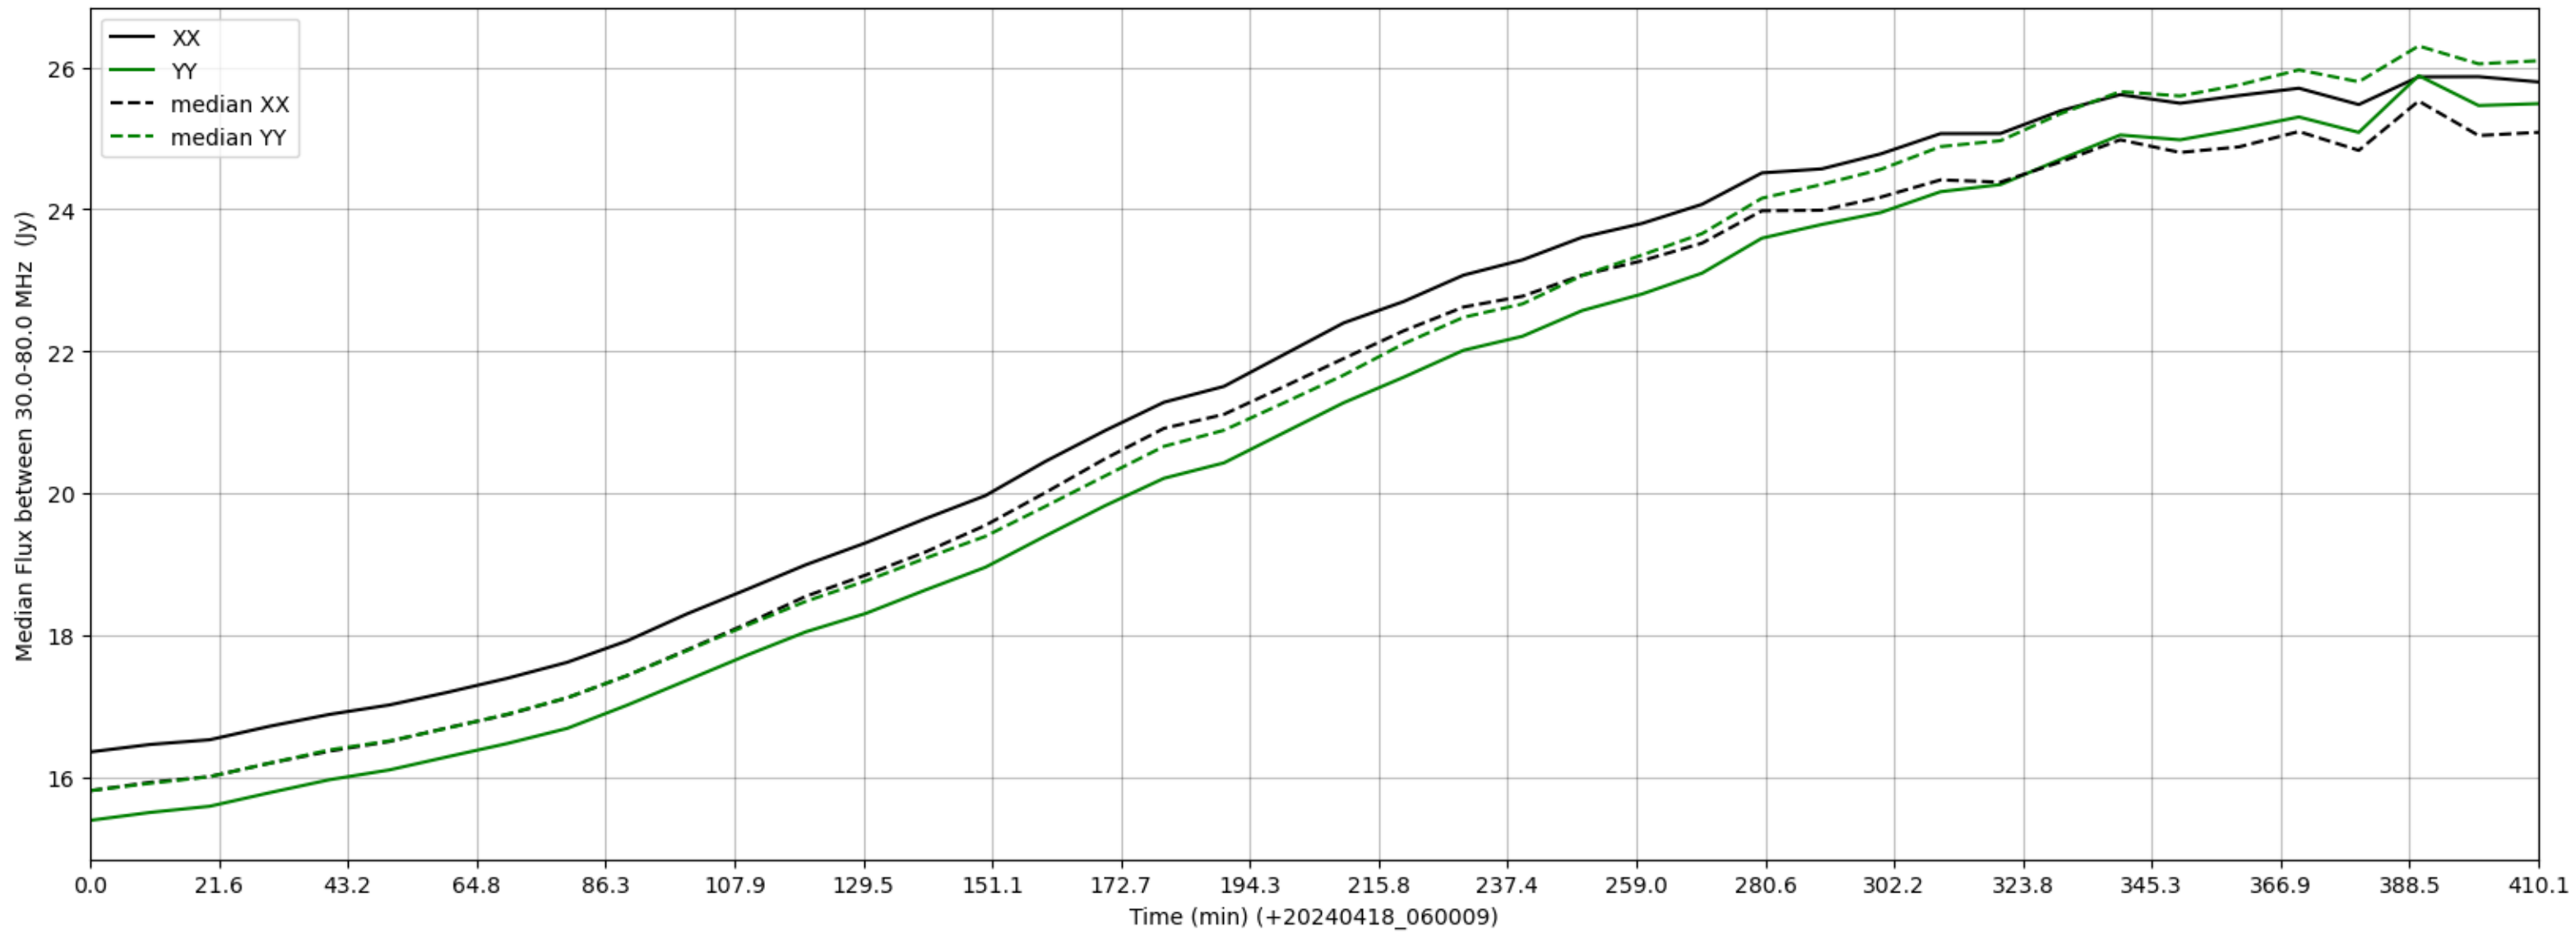

LWA242 - Correlator# 339 - XX FLAGS:Good - YY FLAGS:Good

LWA244 - Correlator# 338 - XX FLAGS:Good - YY FLAGS:Good