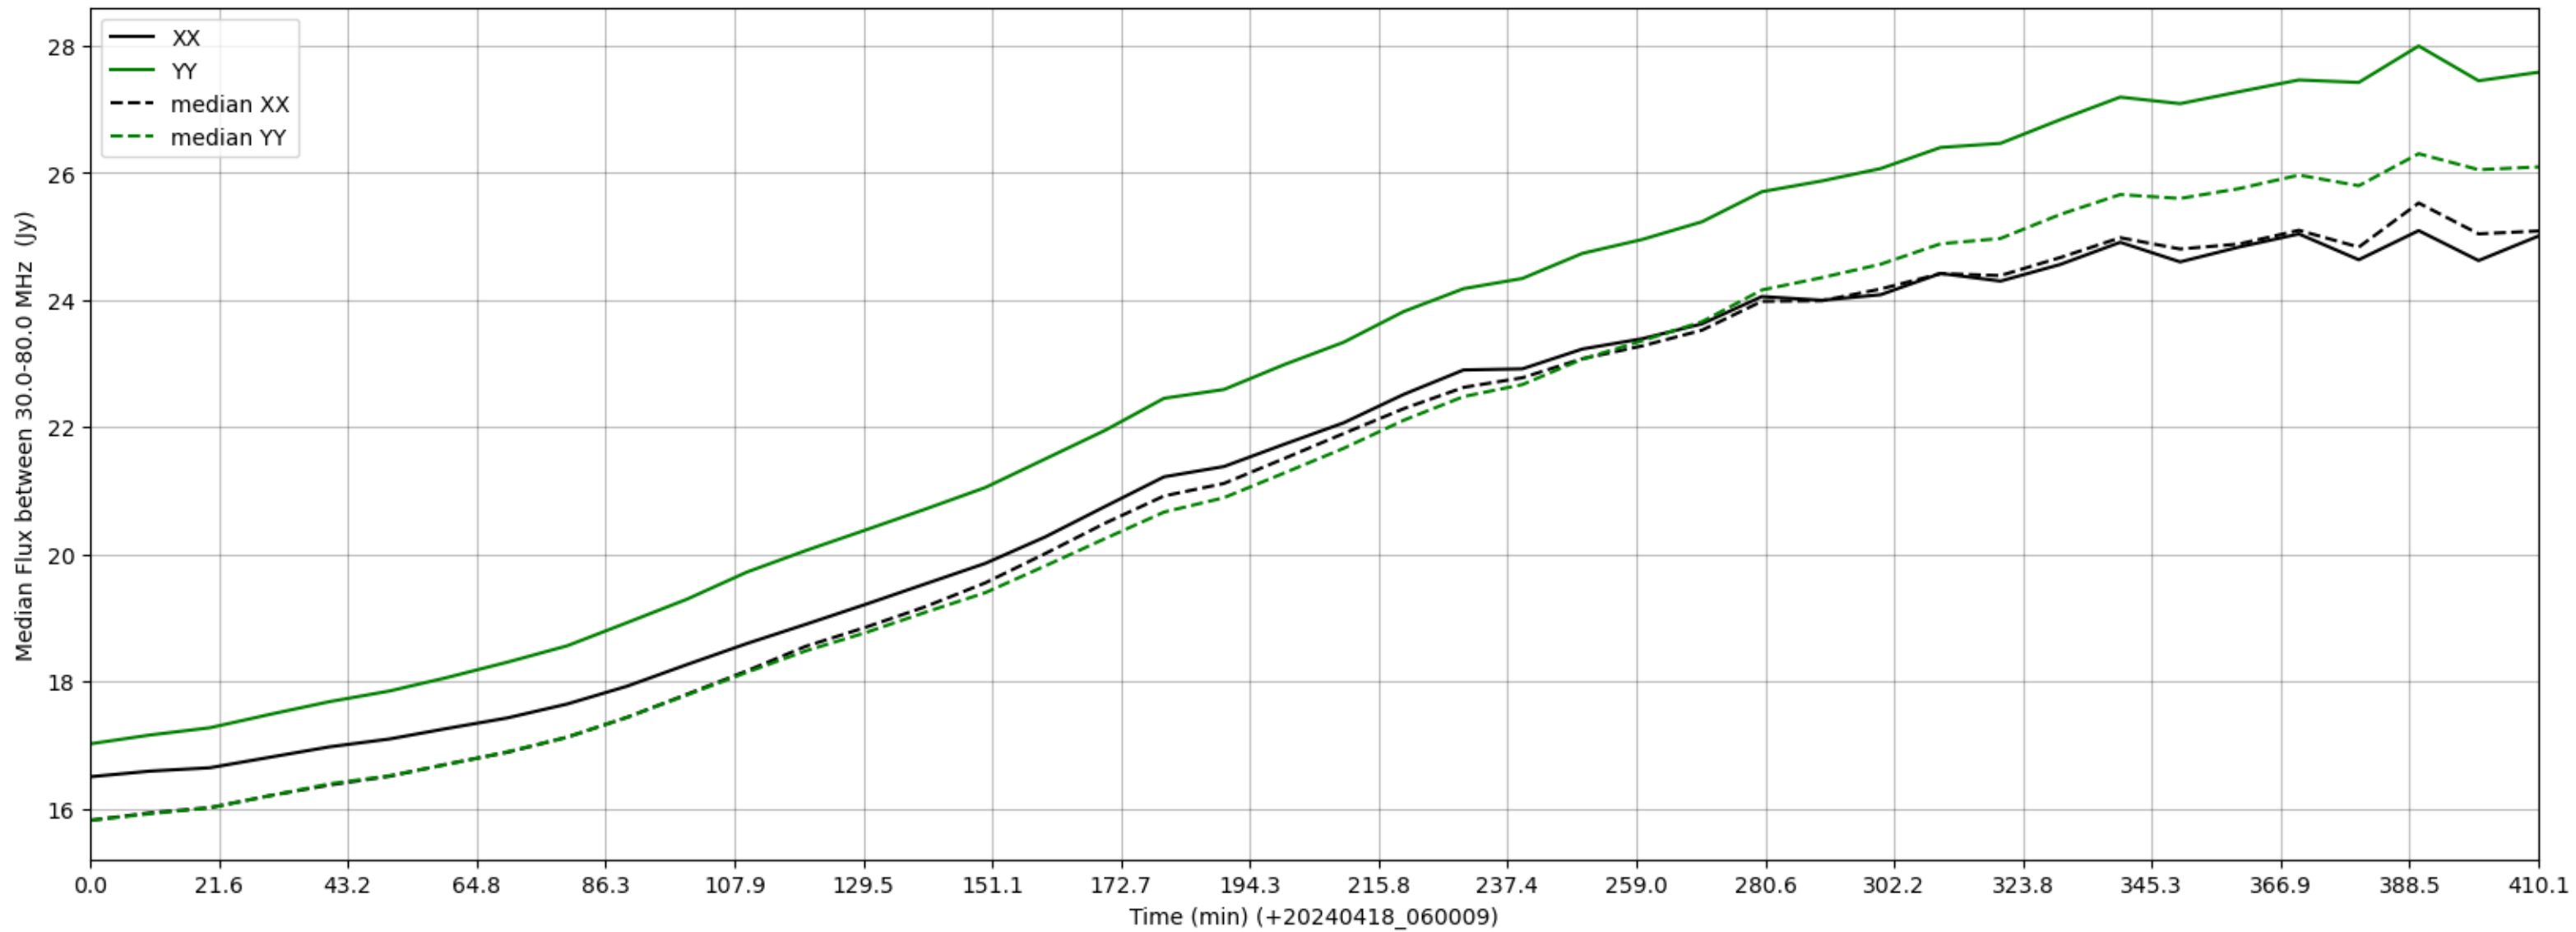

LWA108 - Correlator# 196 - XX FLAGS:Good - YY FLAGS:Good

LWA107 - Correlator# 197 - XX FLAGS:Good - YY FLAGS:Good

LWA110 - Correlator# 198 - XX FLAGS:Good - YY FLAGS:Good

LWA109 - Correlator# 199 - XX FLAGS:Good - YY FLAGS:Good