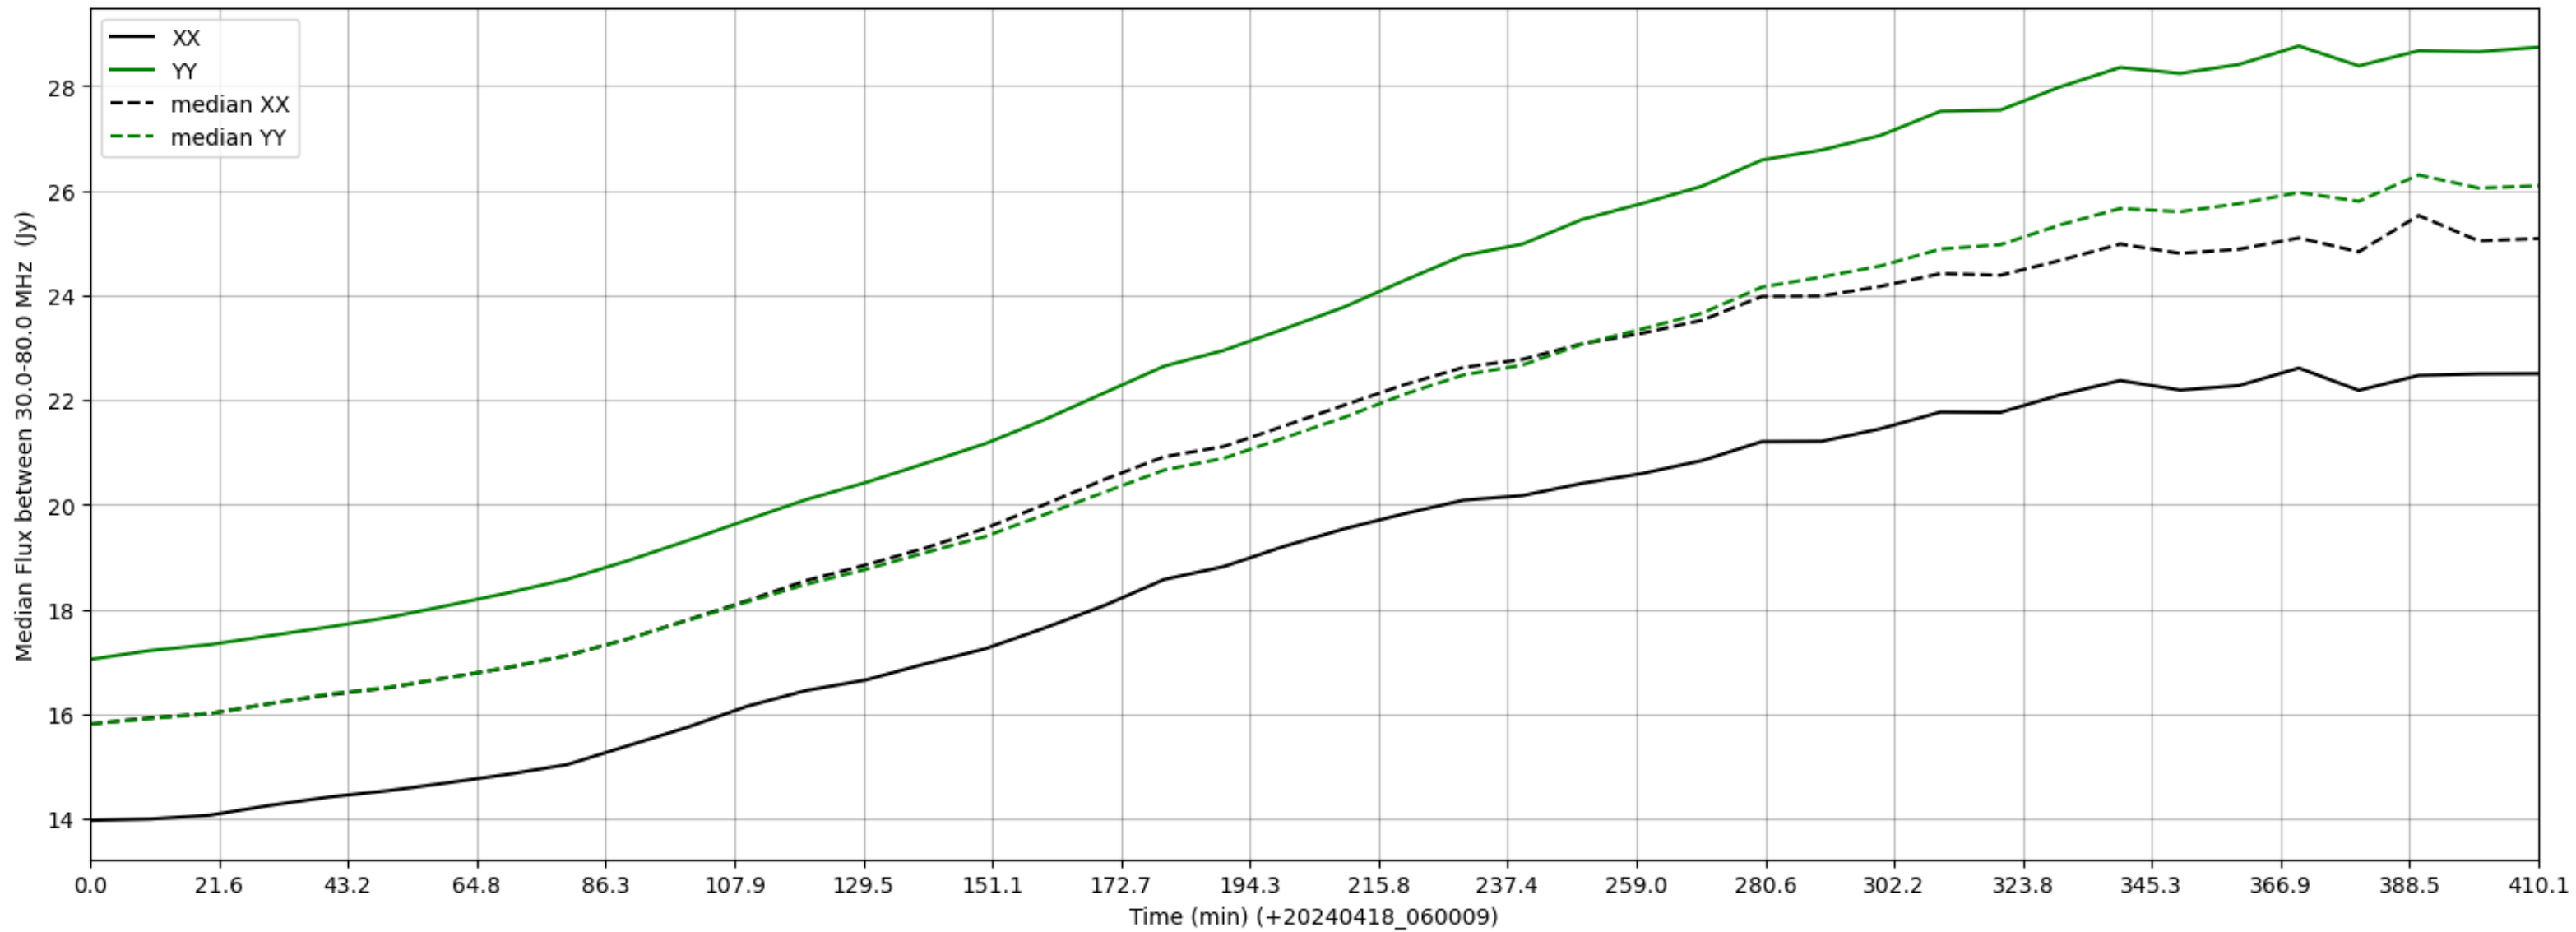

LWA342 - Correlator# 317 - XX FLAGS:Good - YY FLAGS:Good

LWA346 - Correlator# 316 - XX FLAGS:Good - YY FLAGS:Good