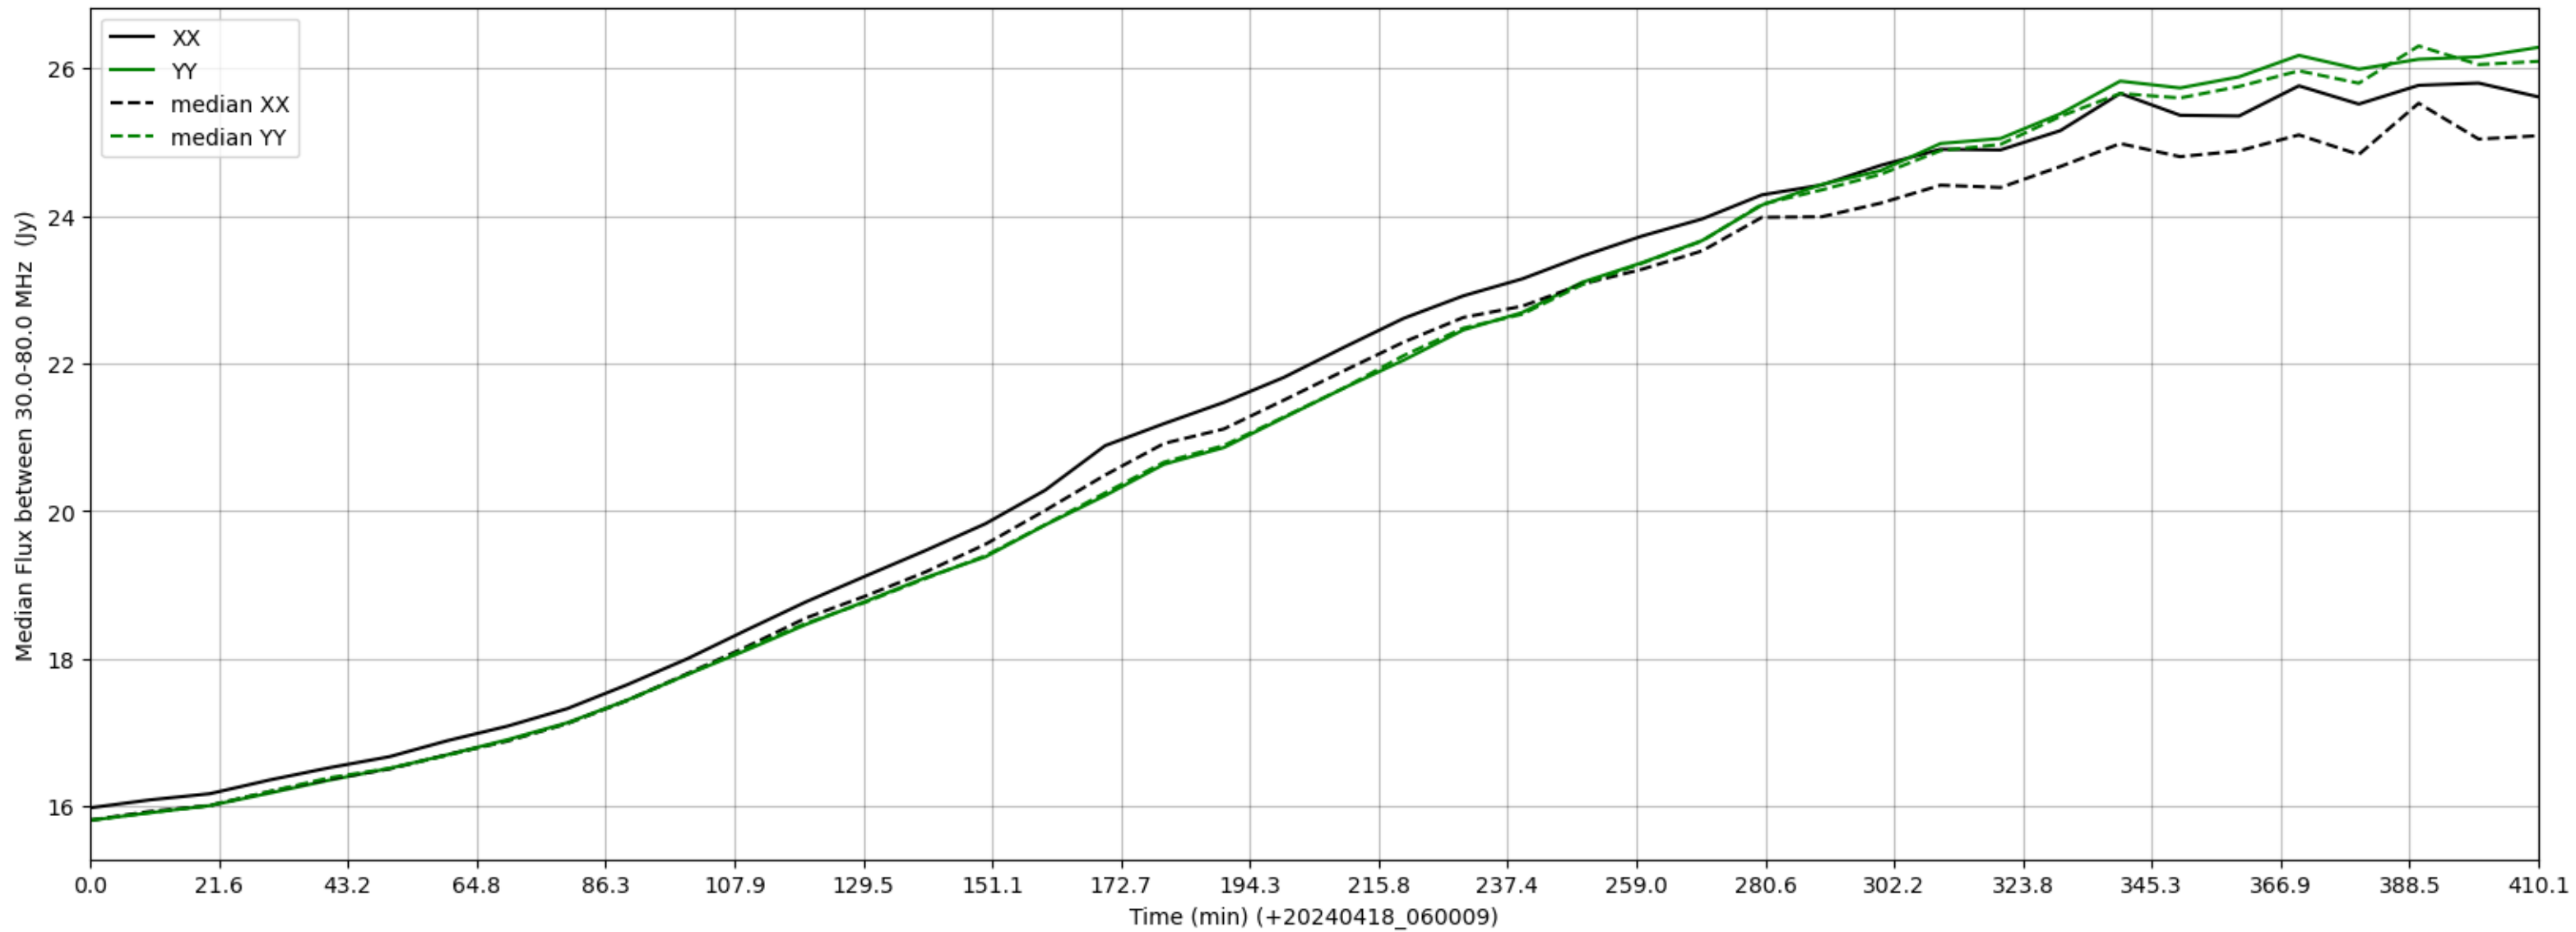

LWA032 - Correlator# 130 - XX FLAGS:Good - YY FLAGS:Good

LWA028 - Correlator# 129 - XX FLAGS:Good - YY FLAGS:Good