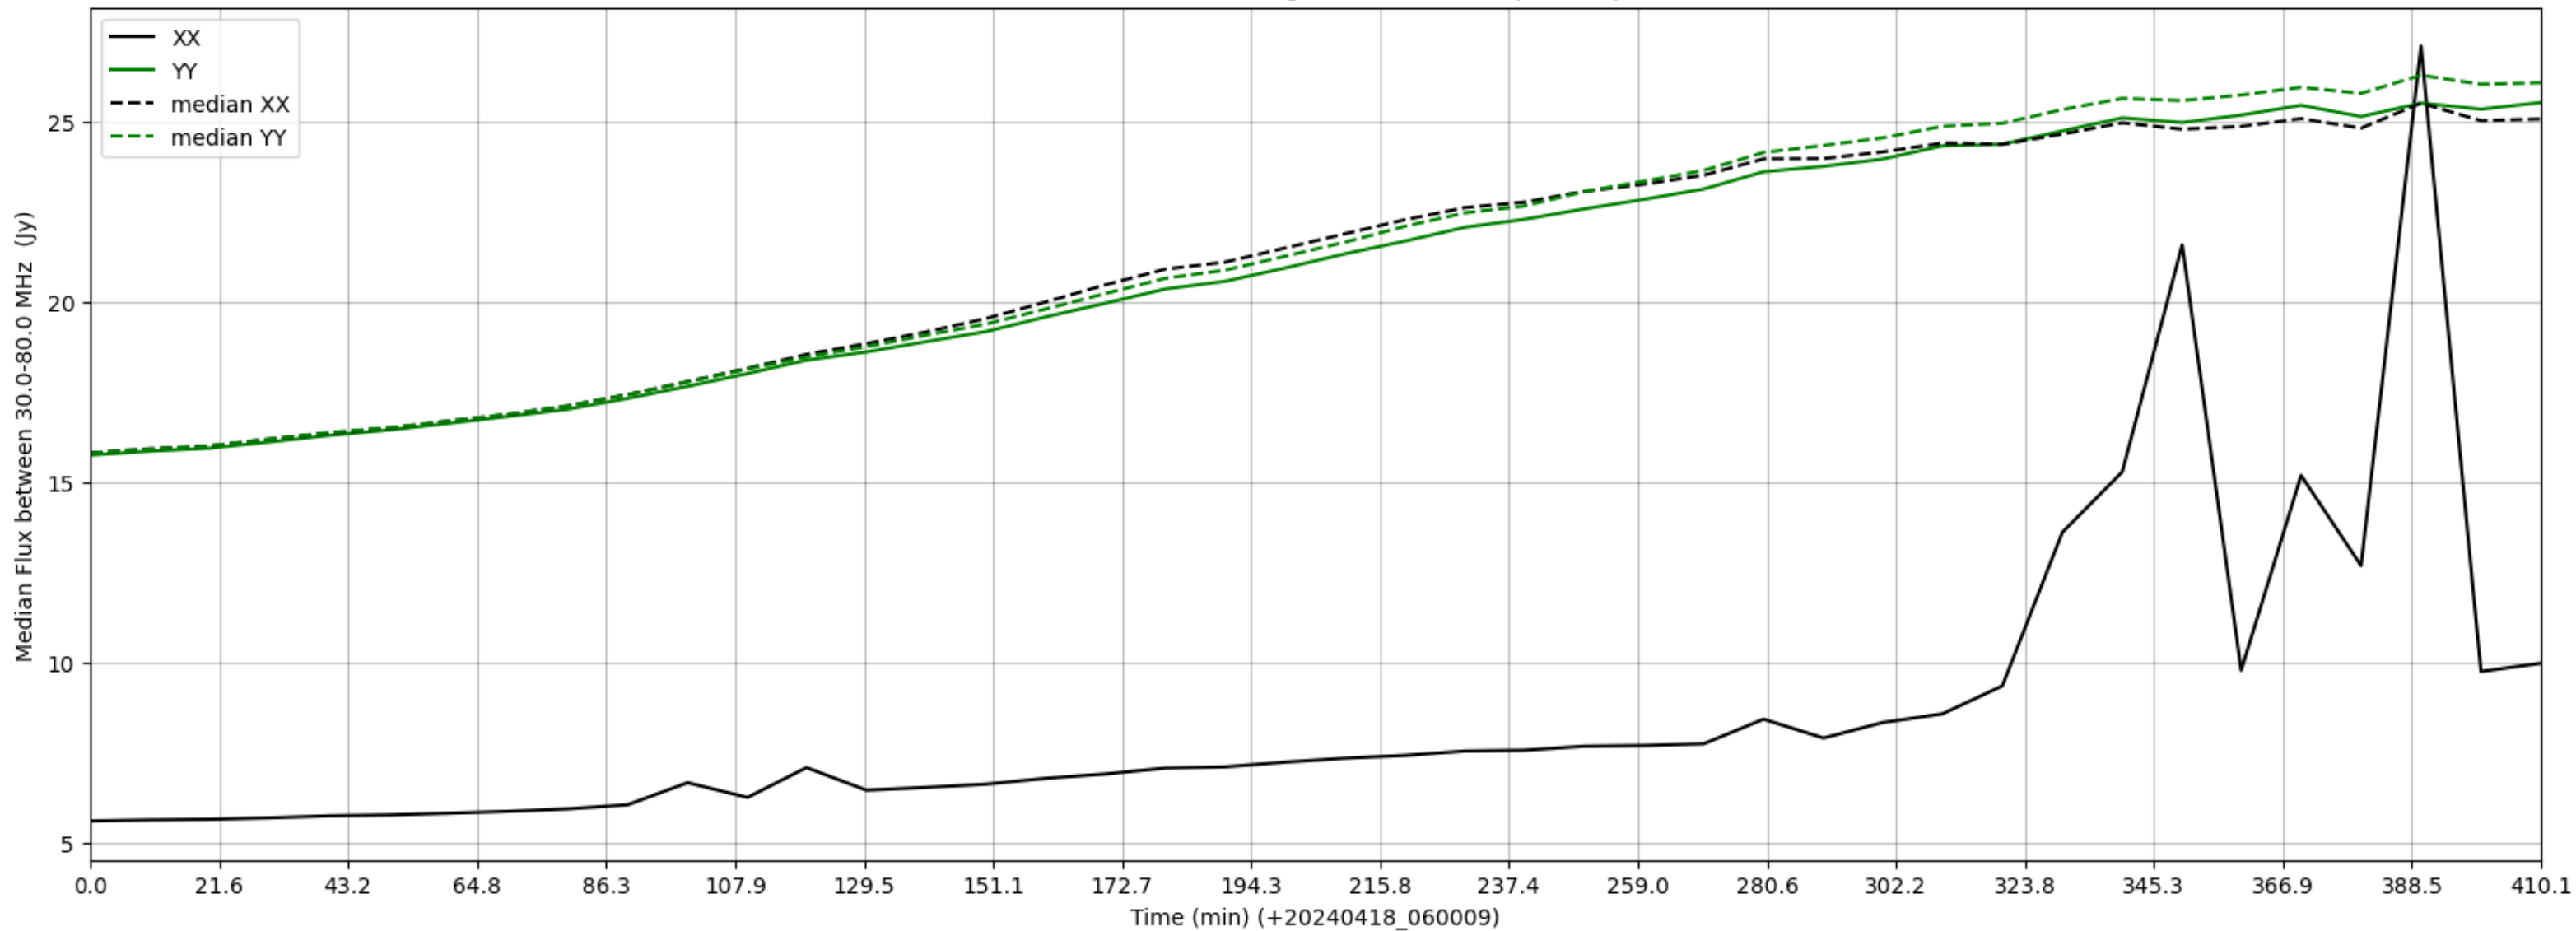

LWA129 - Correlator# 180 - XX FLAGS:Good - YY FLAGS:Good

LWA037 - Correlator# 181 - XX FLAGS:Good - YY FLAGS:Good

LWA131 - Correlator# 182 - XX FLAGS:Good - YY FLAGS:Good

LWA130 - Correlator# 183 - XX FLAGS:HighTimeVar+BadSpecShape - YY FLAGS:Good