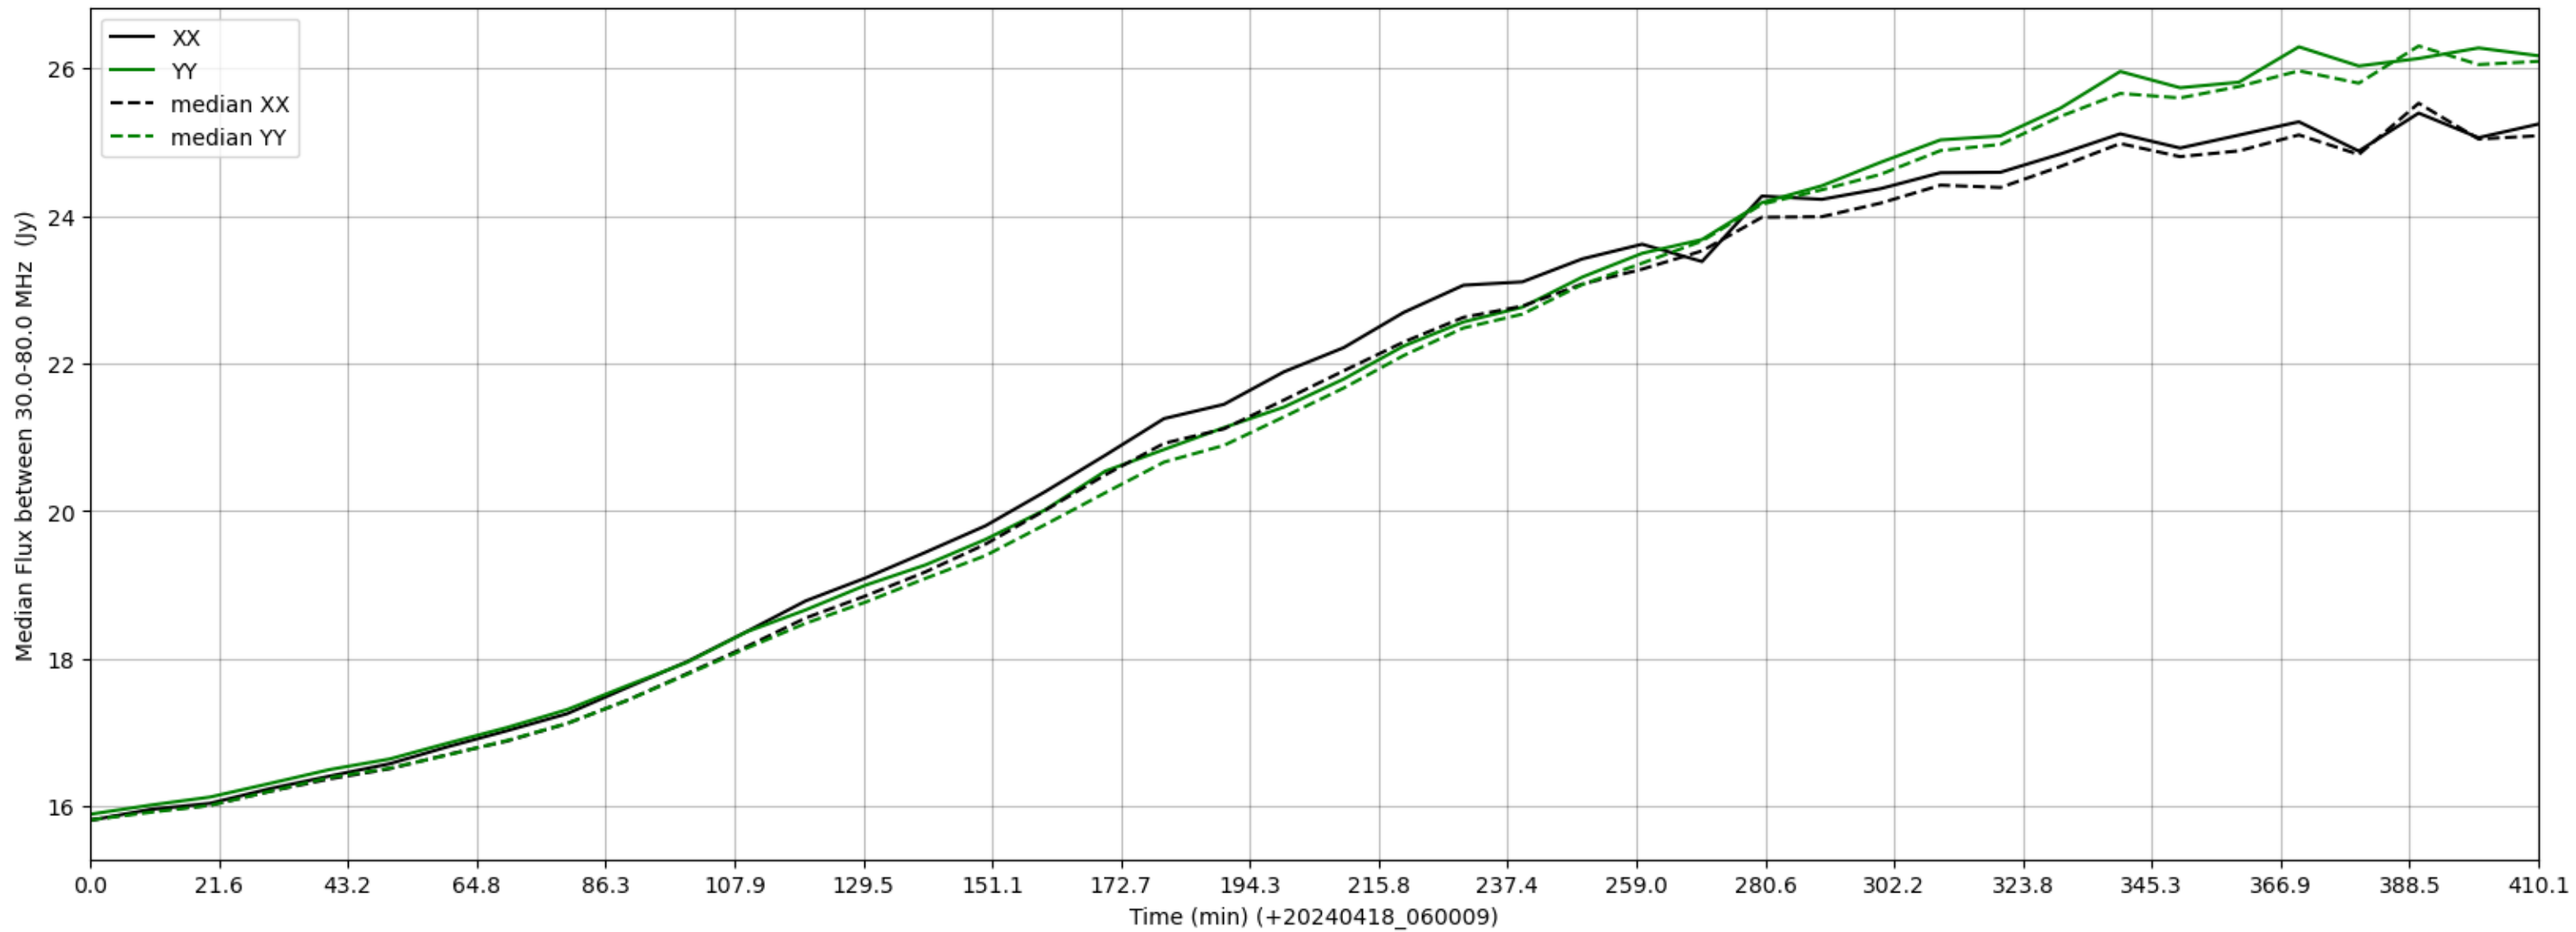

LWA059 - Correlator# 136 - XX FLAGS:Good - YY FLAGS:Good

LWA058 - Correlator# 137 - XX FLAGS:Good - YY FLAGS:LowFlux

LWA062 - Correlator# 138 - XX FLAGS:Good - YY FLAGS:Good

LWA061 - Correlator# 139 - XX FLAGS:Good - YY FLAGS:Good