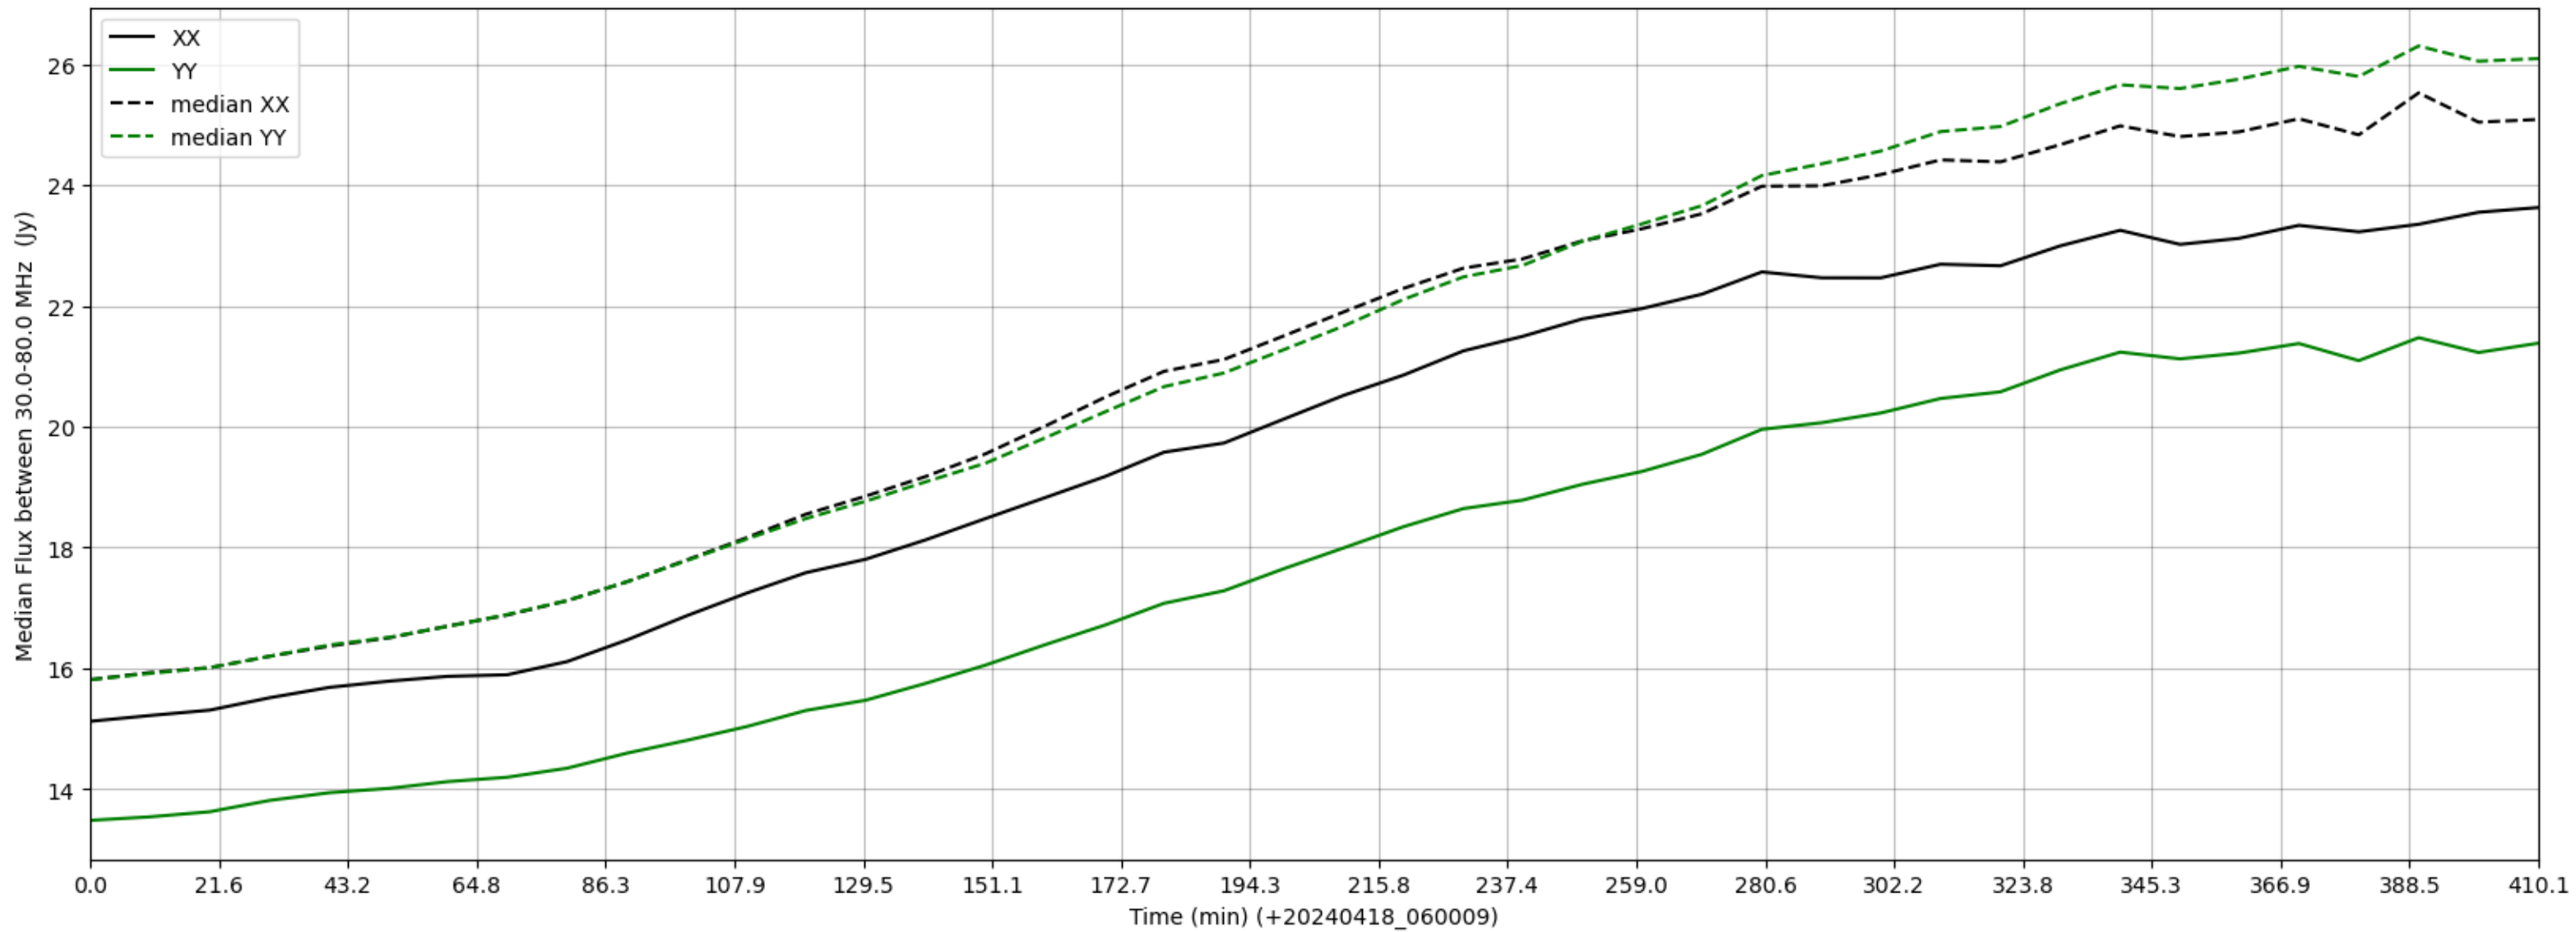

LWA178 - Correlator# 221 - XX FLAGS:Good - YY FLAGS:Good

LWA279 - Correlator# 220 - XX FLAGS:Good - YY FLAGS:Good