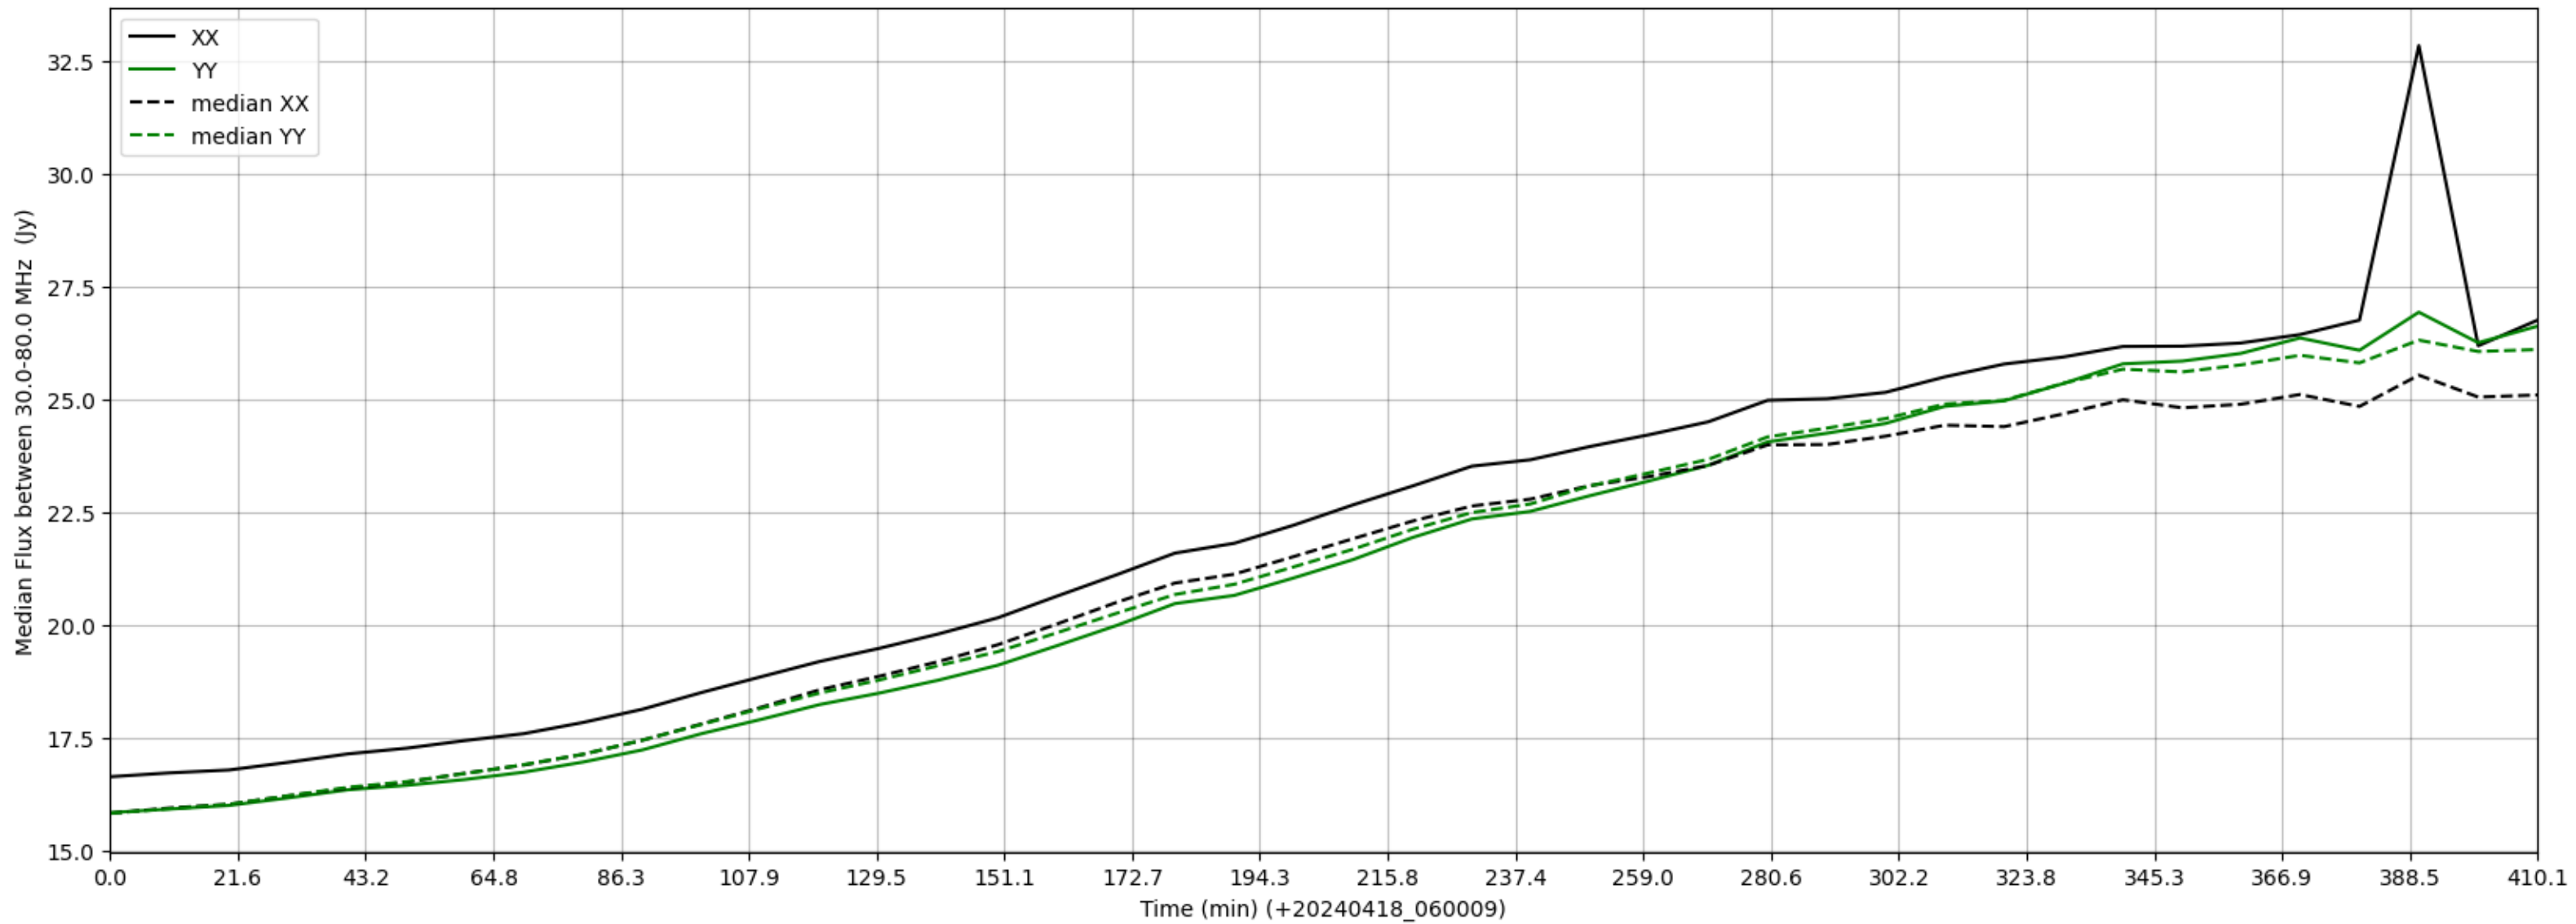

LWA001 - Correlator# 065 - XX FLAGS:Good - YY FLAGS:Good

LWA002 - Correlator# 064 - XX FLAGS:Good - YY FLAGS:Good