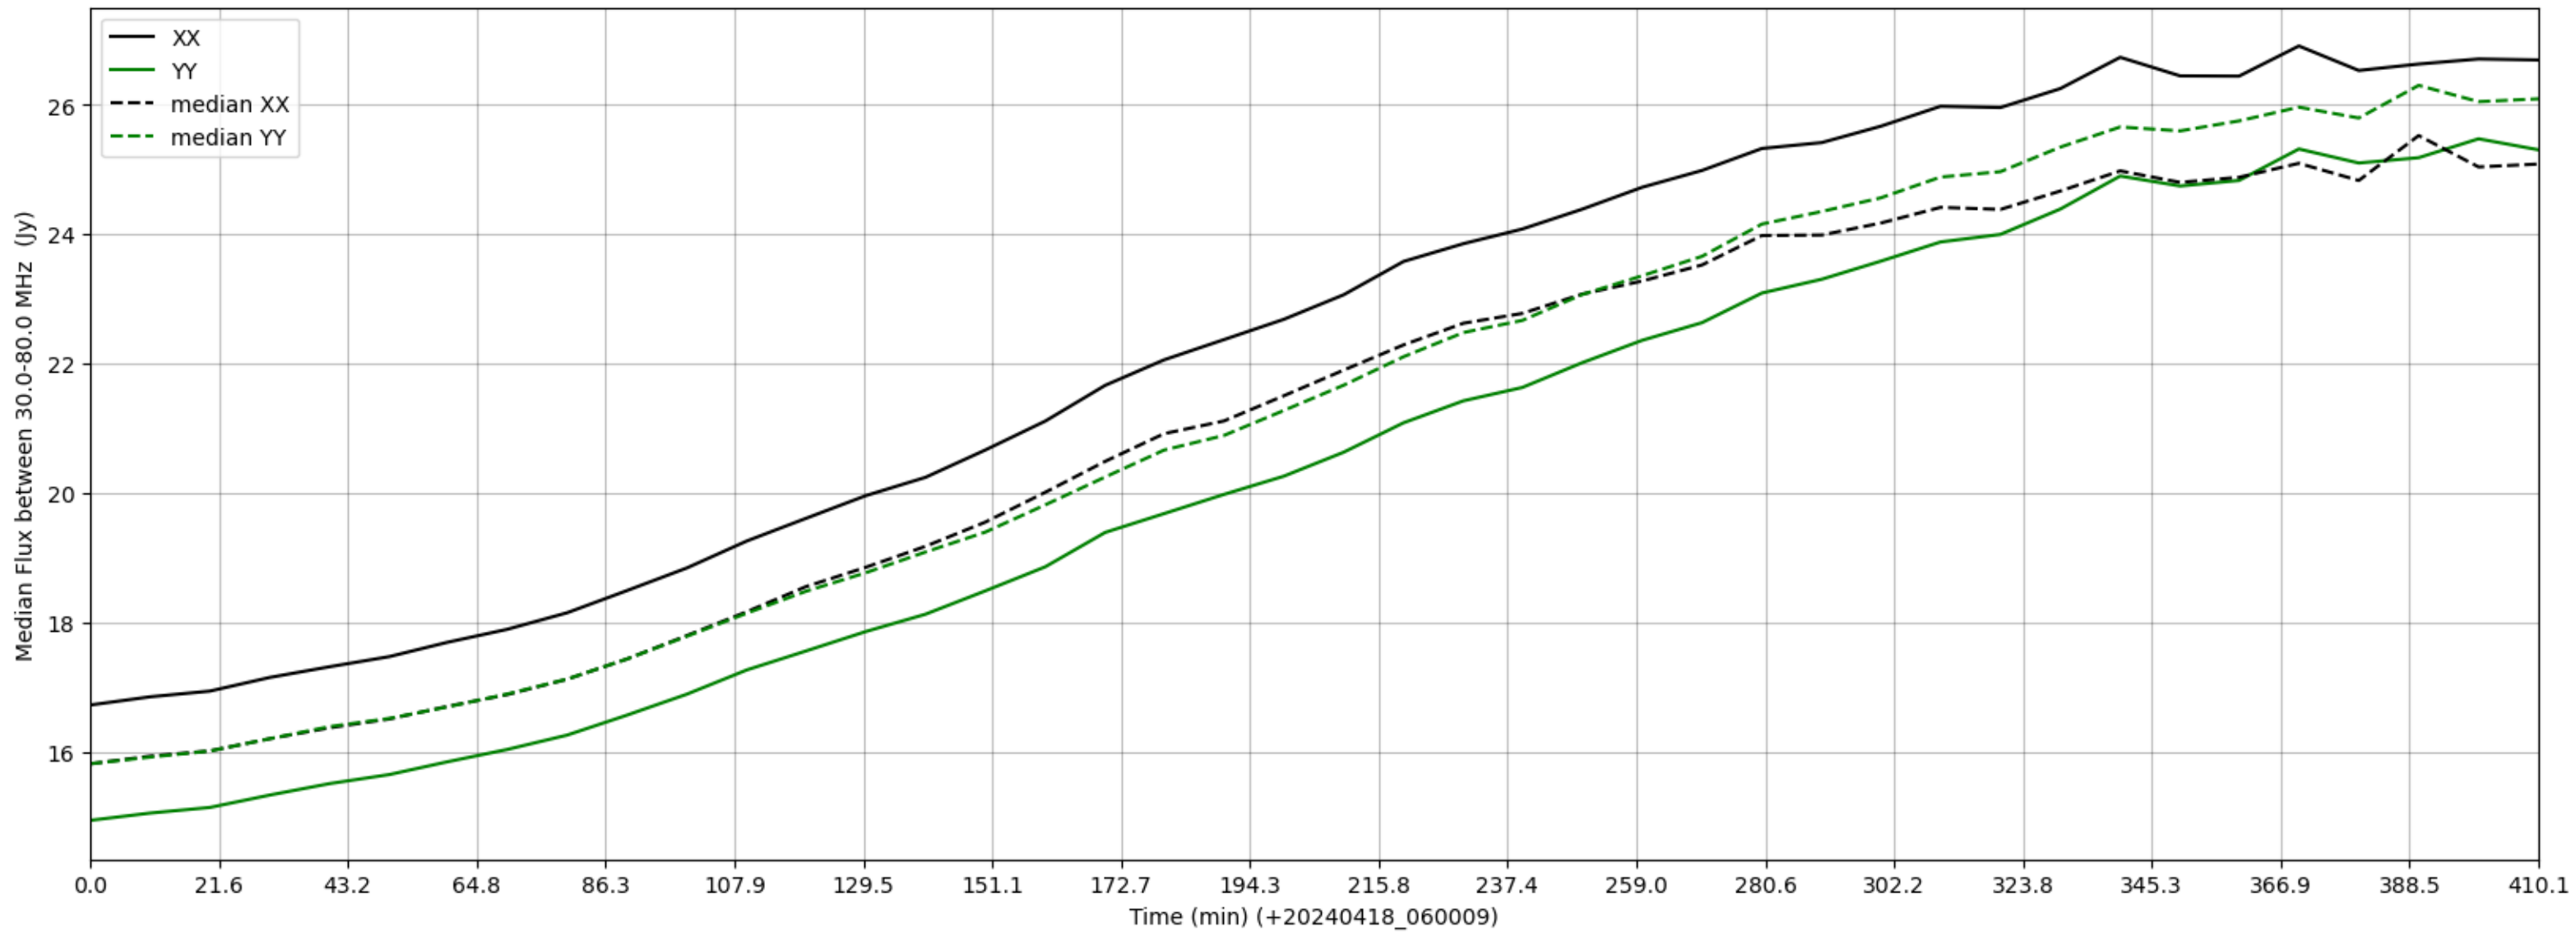

LWA057 - Correlator# 134 - XX FLAGS:Good - YY FLAGS:Good

LWA060 - Correlator# 133 - XX FLAGS:Good - YY FLAGS:Good