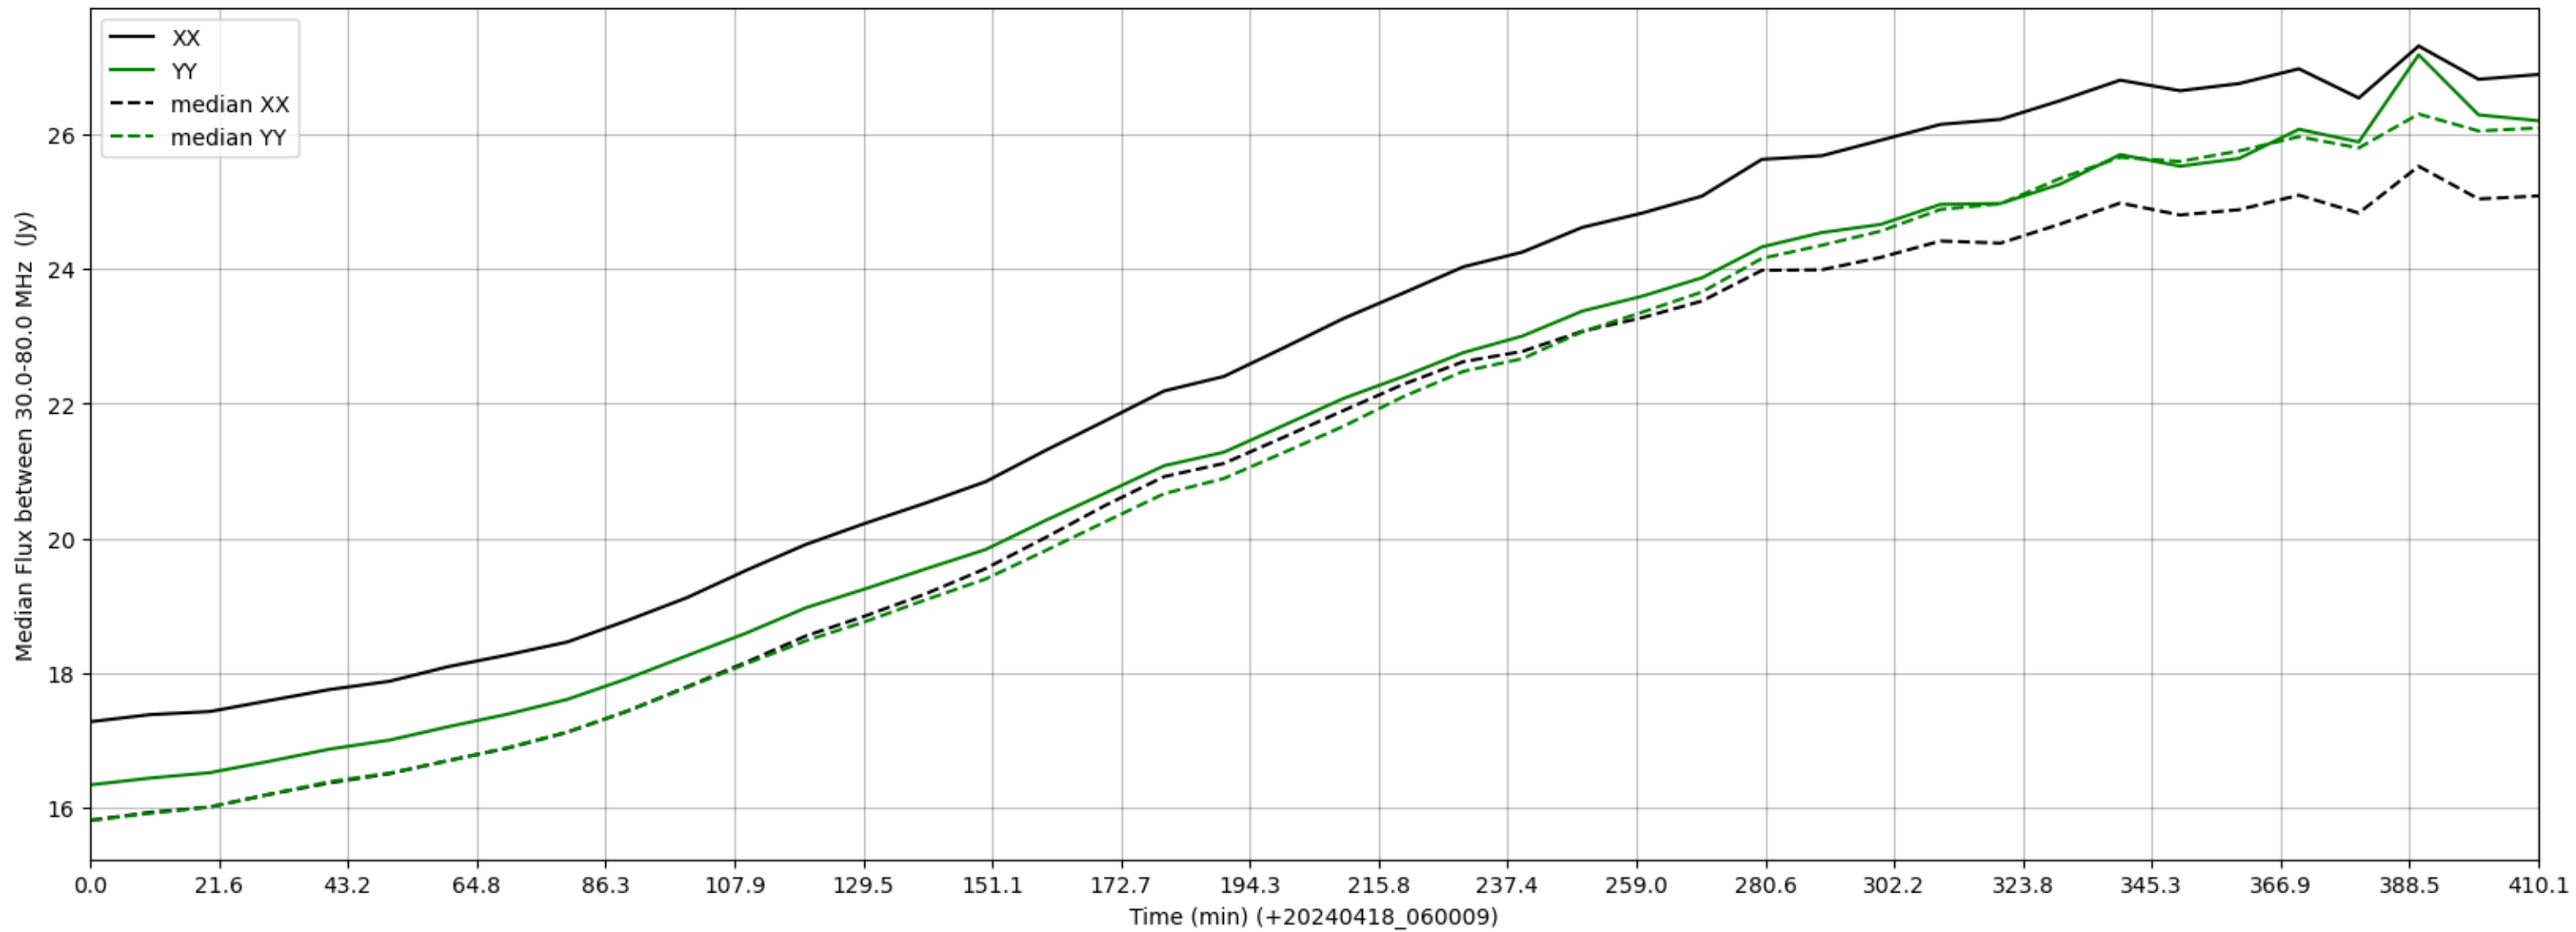

LWA150 - Correlator# 215 - XX FLAGS:LowFlux - YY FLAGS:LowFlux

LWA147 - Correlator# 214 - XX FLAGS:Good - YY FLAGS:Good