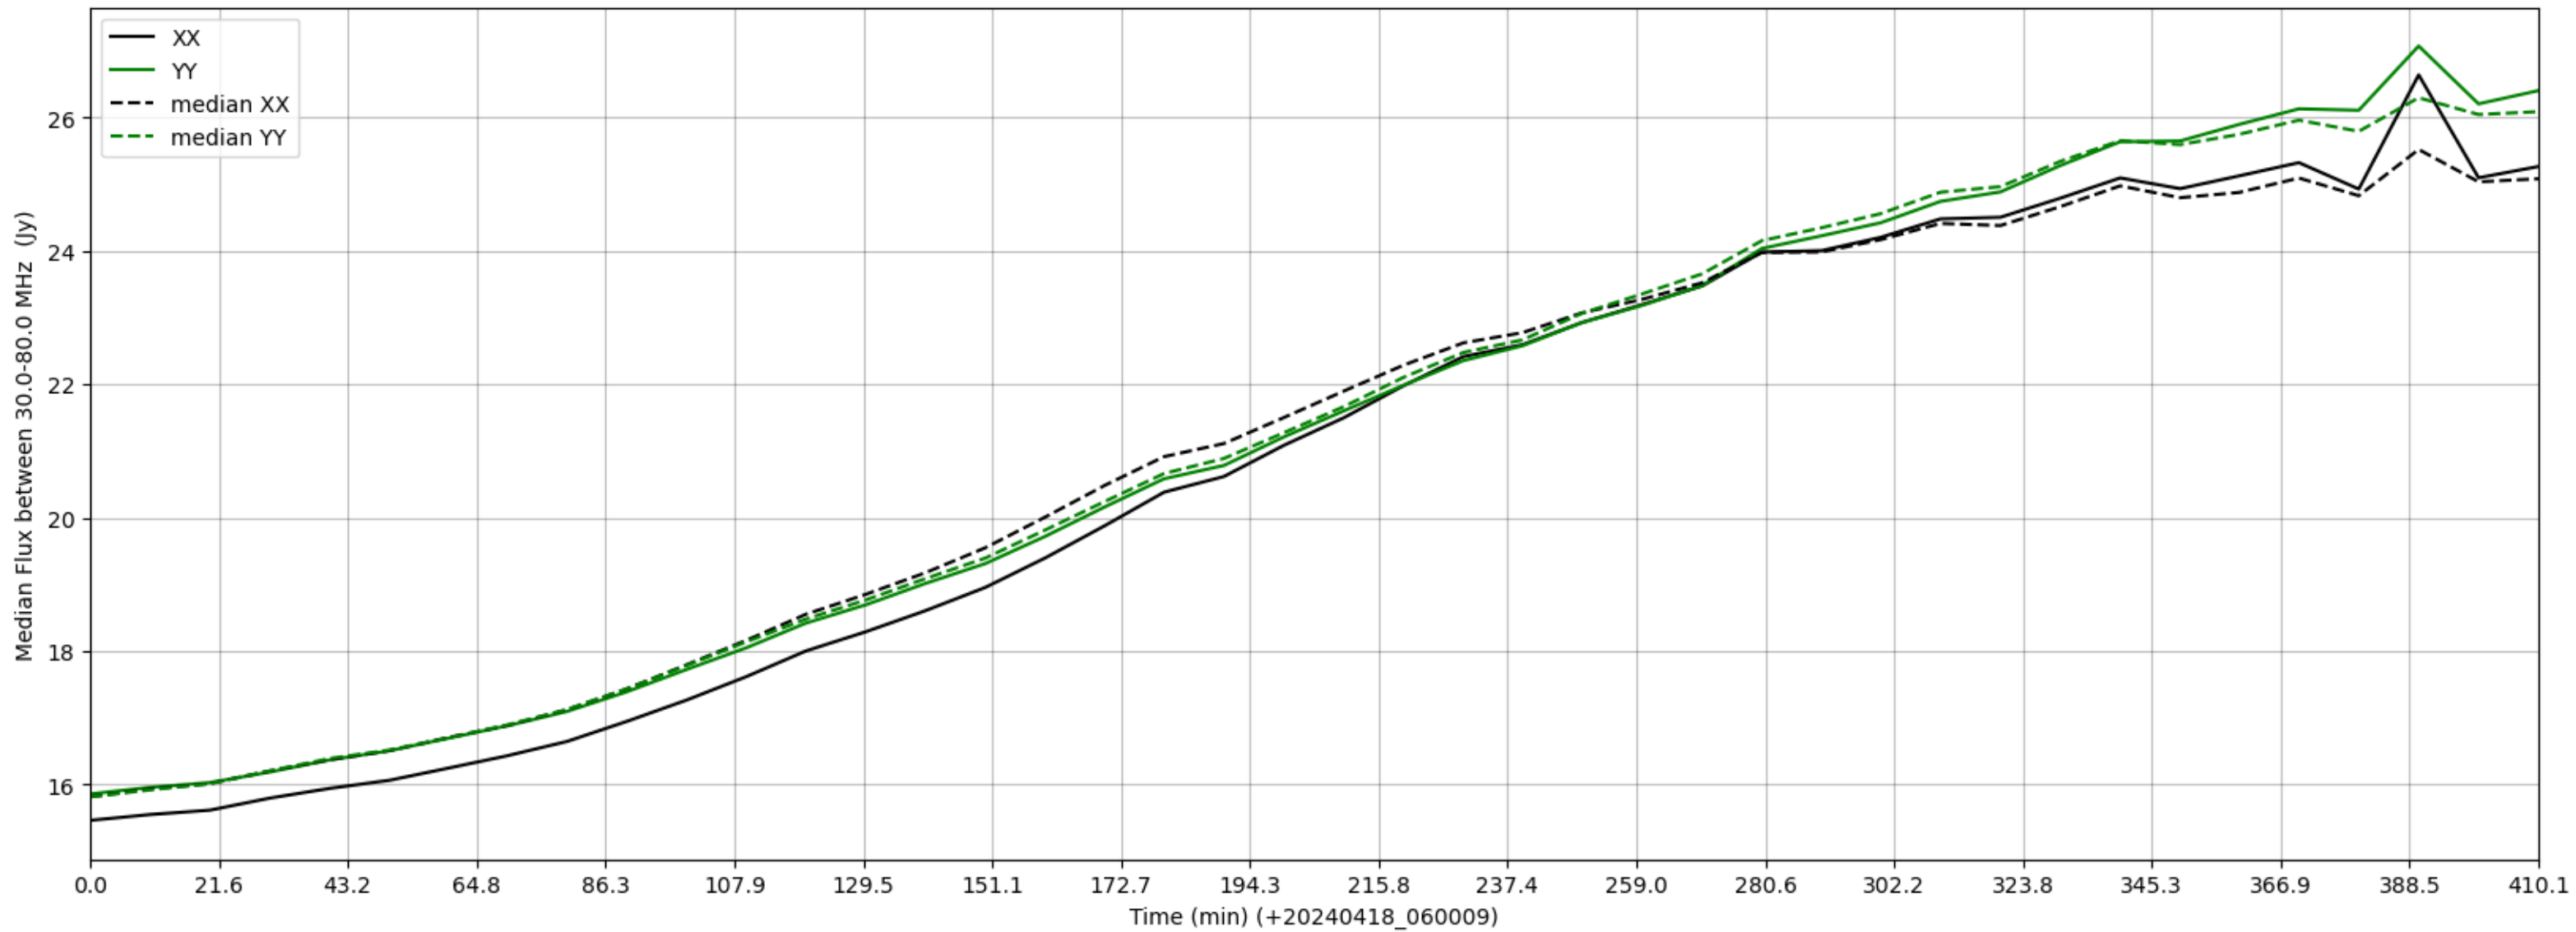

LWA015 - Correlator# 098 - XX FLAGS:Good - YY FLAGS:Good

LWA016 - Correlator# 097 - XX FLAGS:Good - YY FLAGS:Good