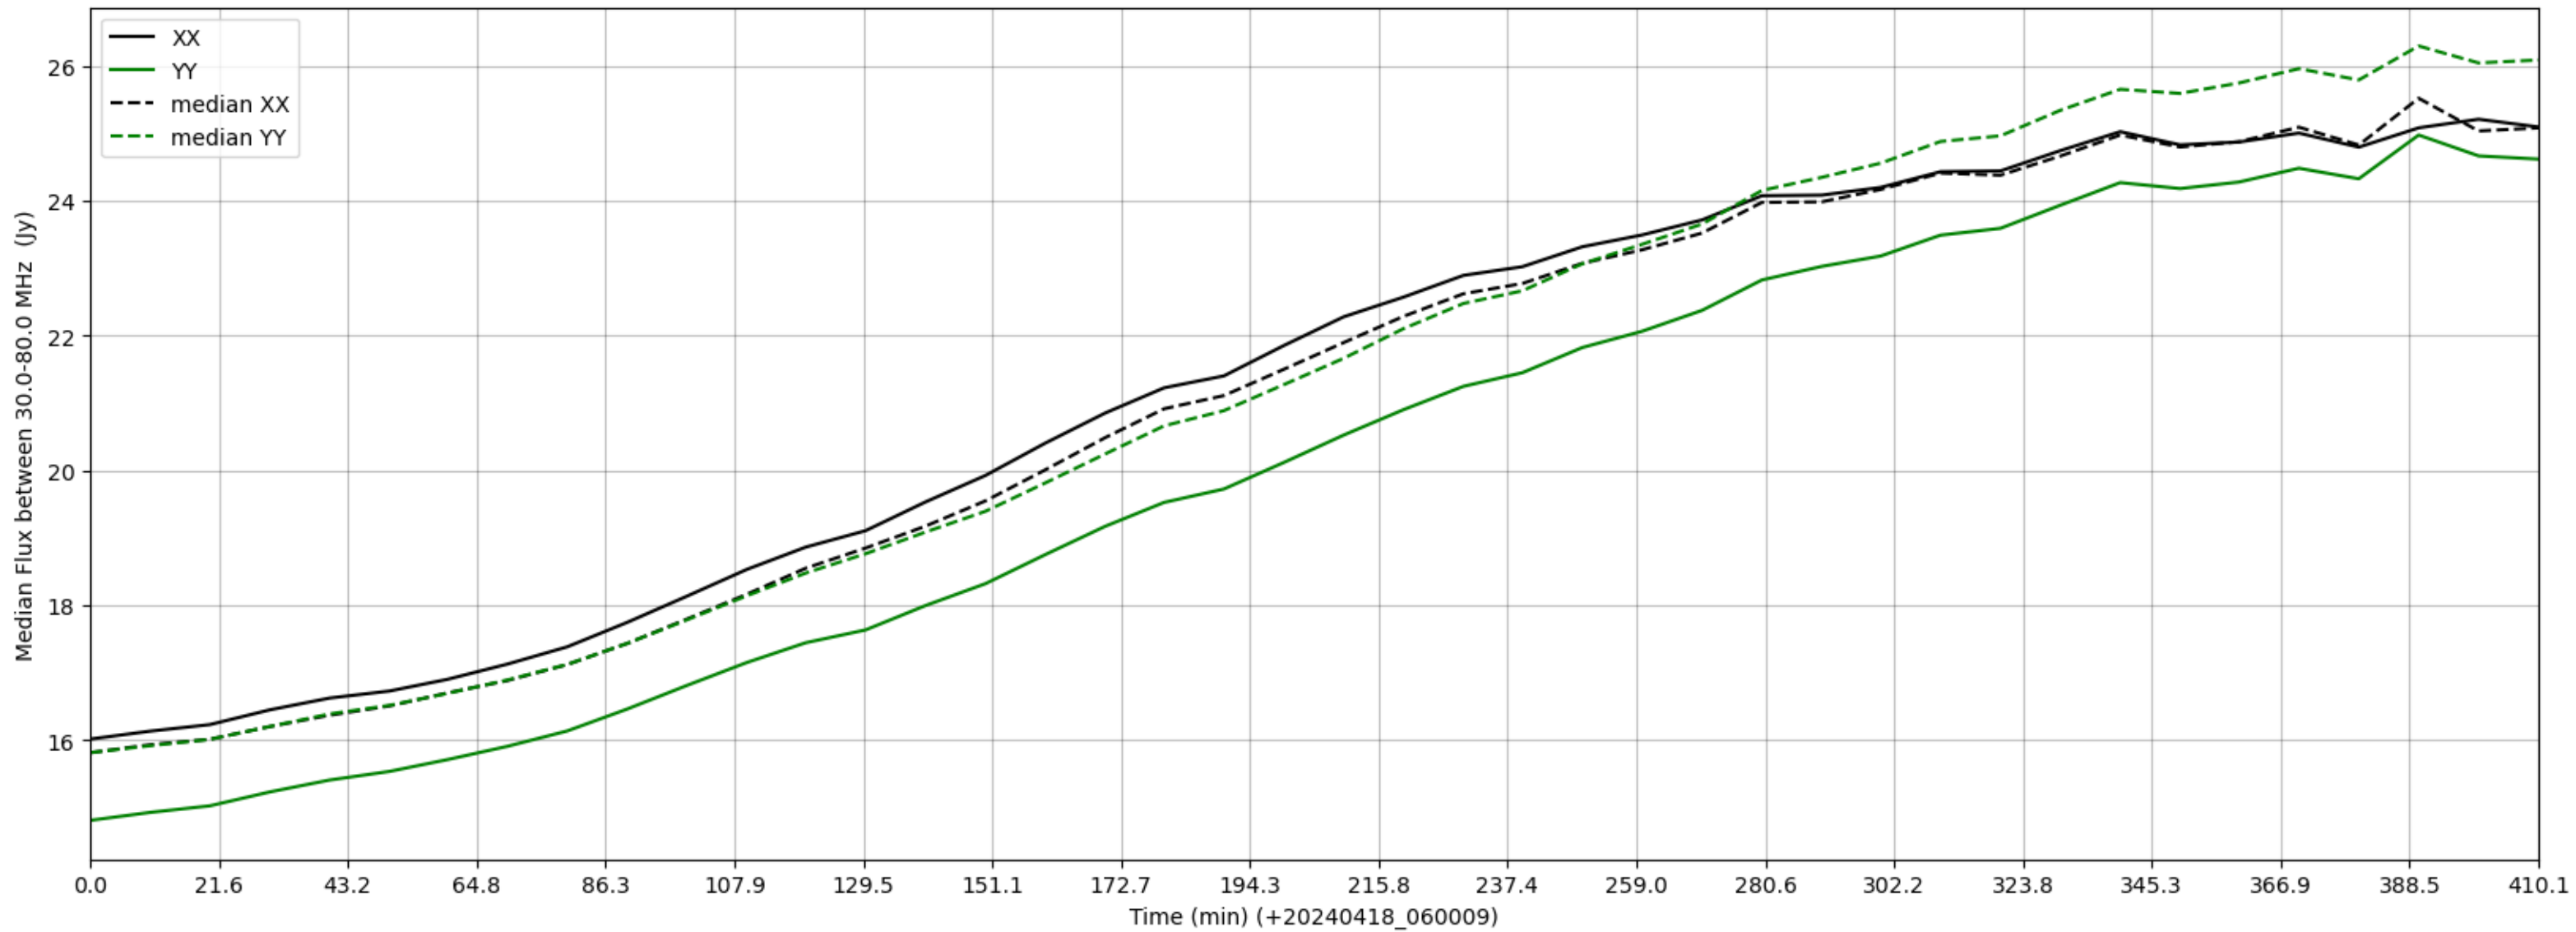

LWA206 - Correlator# 296 - XX FLAGS:Good - YY FLAGS:Good

LWA205 - Correlator# 297 - XX FLAGS:Good - YY FLAGS:Good

LWA208 - Correlator# 298 - XX FLAGS:Good - YY FLAGS:Good

LWA207 - Correlator# 299 - XX FLAGS:Good - YY FLAGS:Good