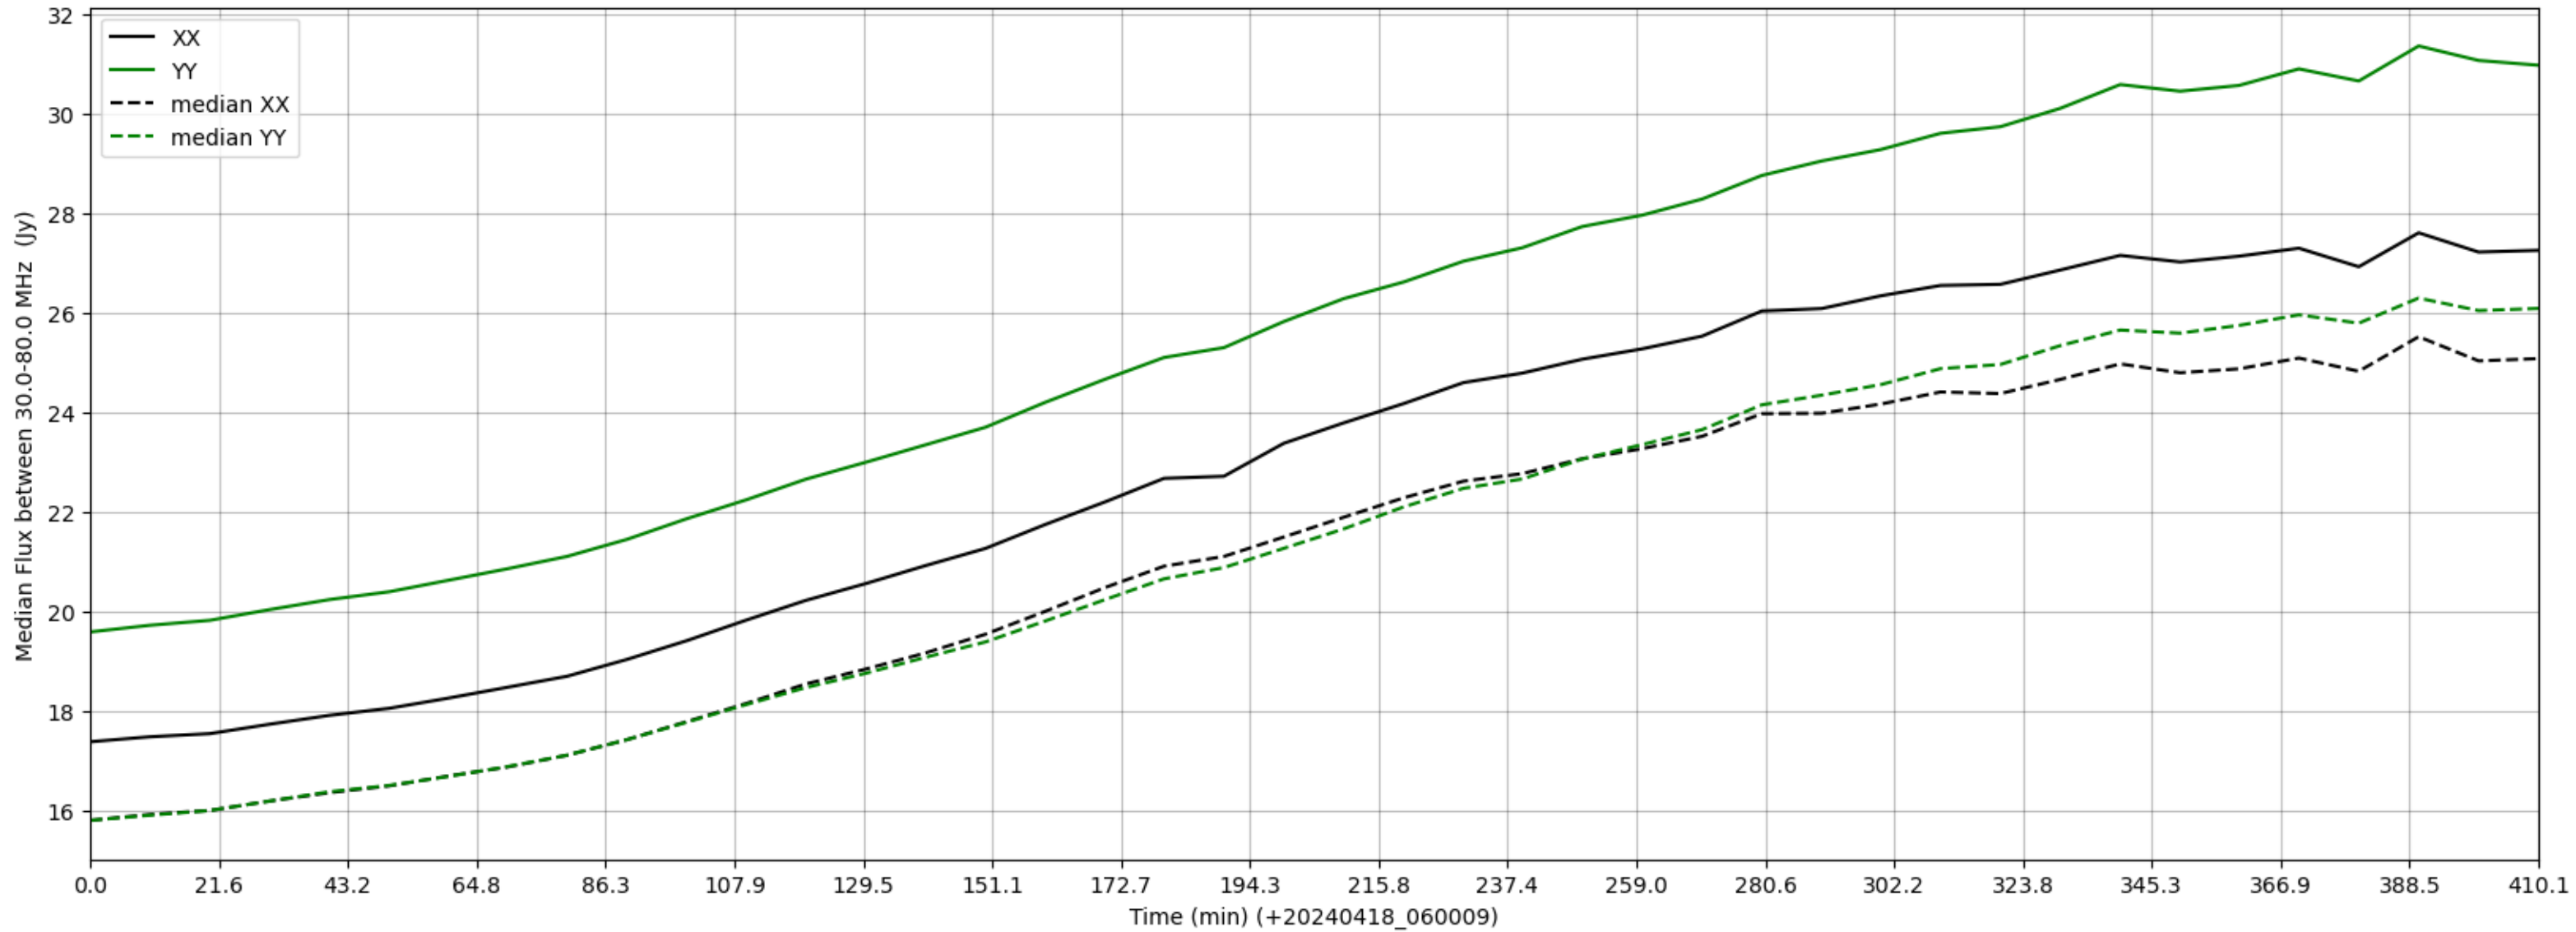

LWA211 - Correlator# 327 - XX FLAGS:Good - YY FLAGS:Good

LWA212 - Correlator# 326 - XX FLAGS:Good - YY FLAGS:Good