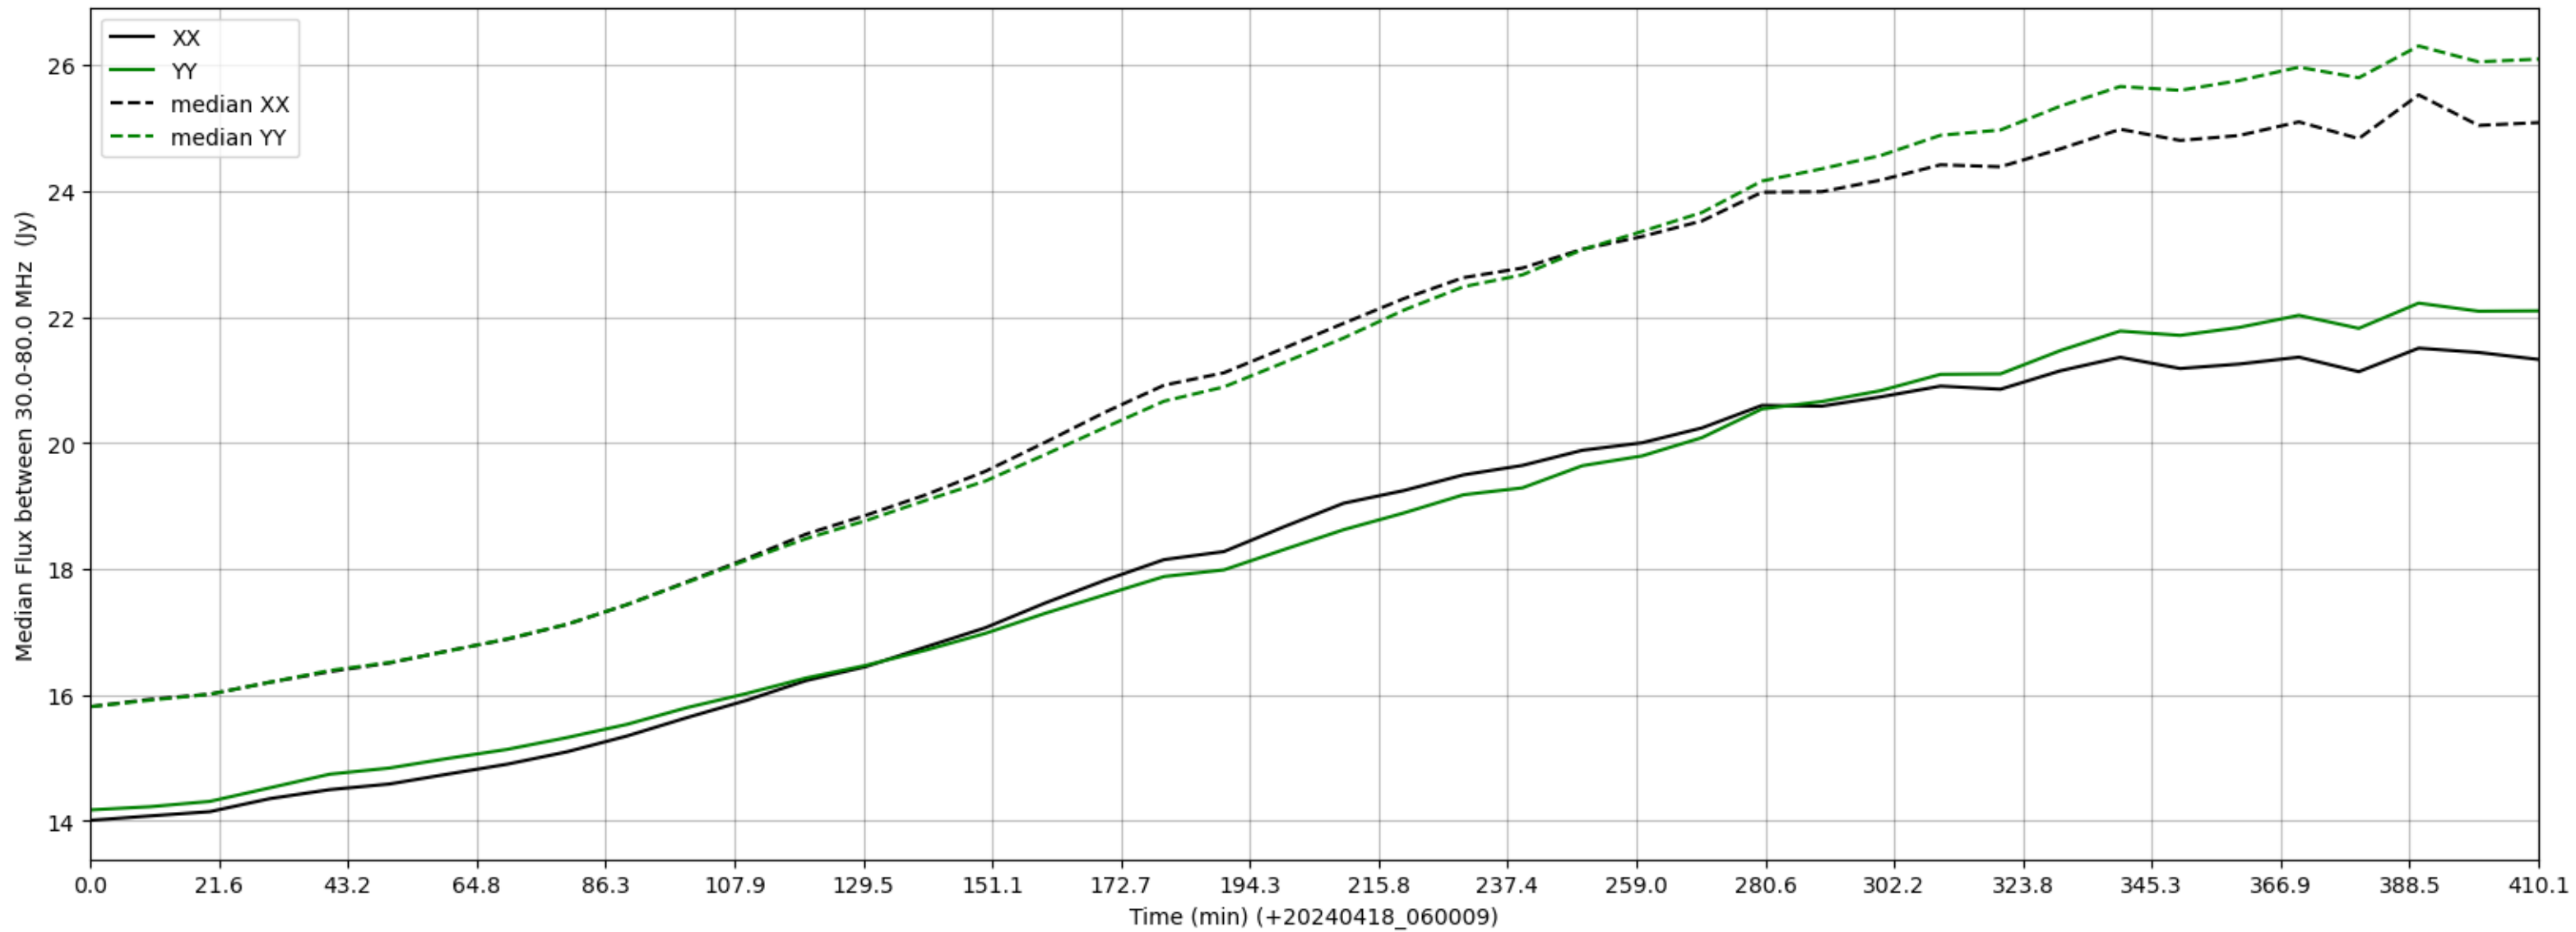

LWA290 - Correlator# 285 - XX FLAGS:Good - YY FLAGS:Good

LWA293 - Correlator# 284 - XX FLAGS:Good - YY FLAGS:Good