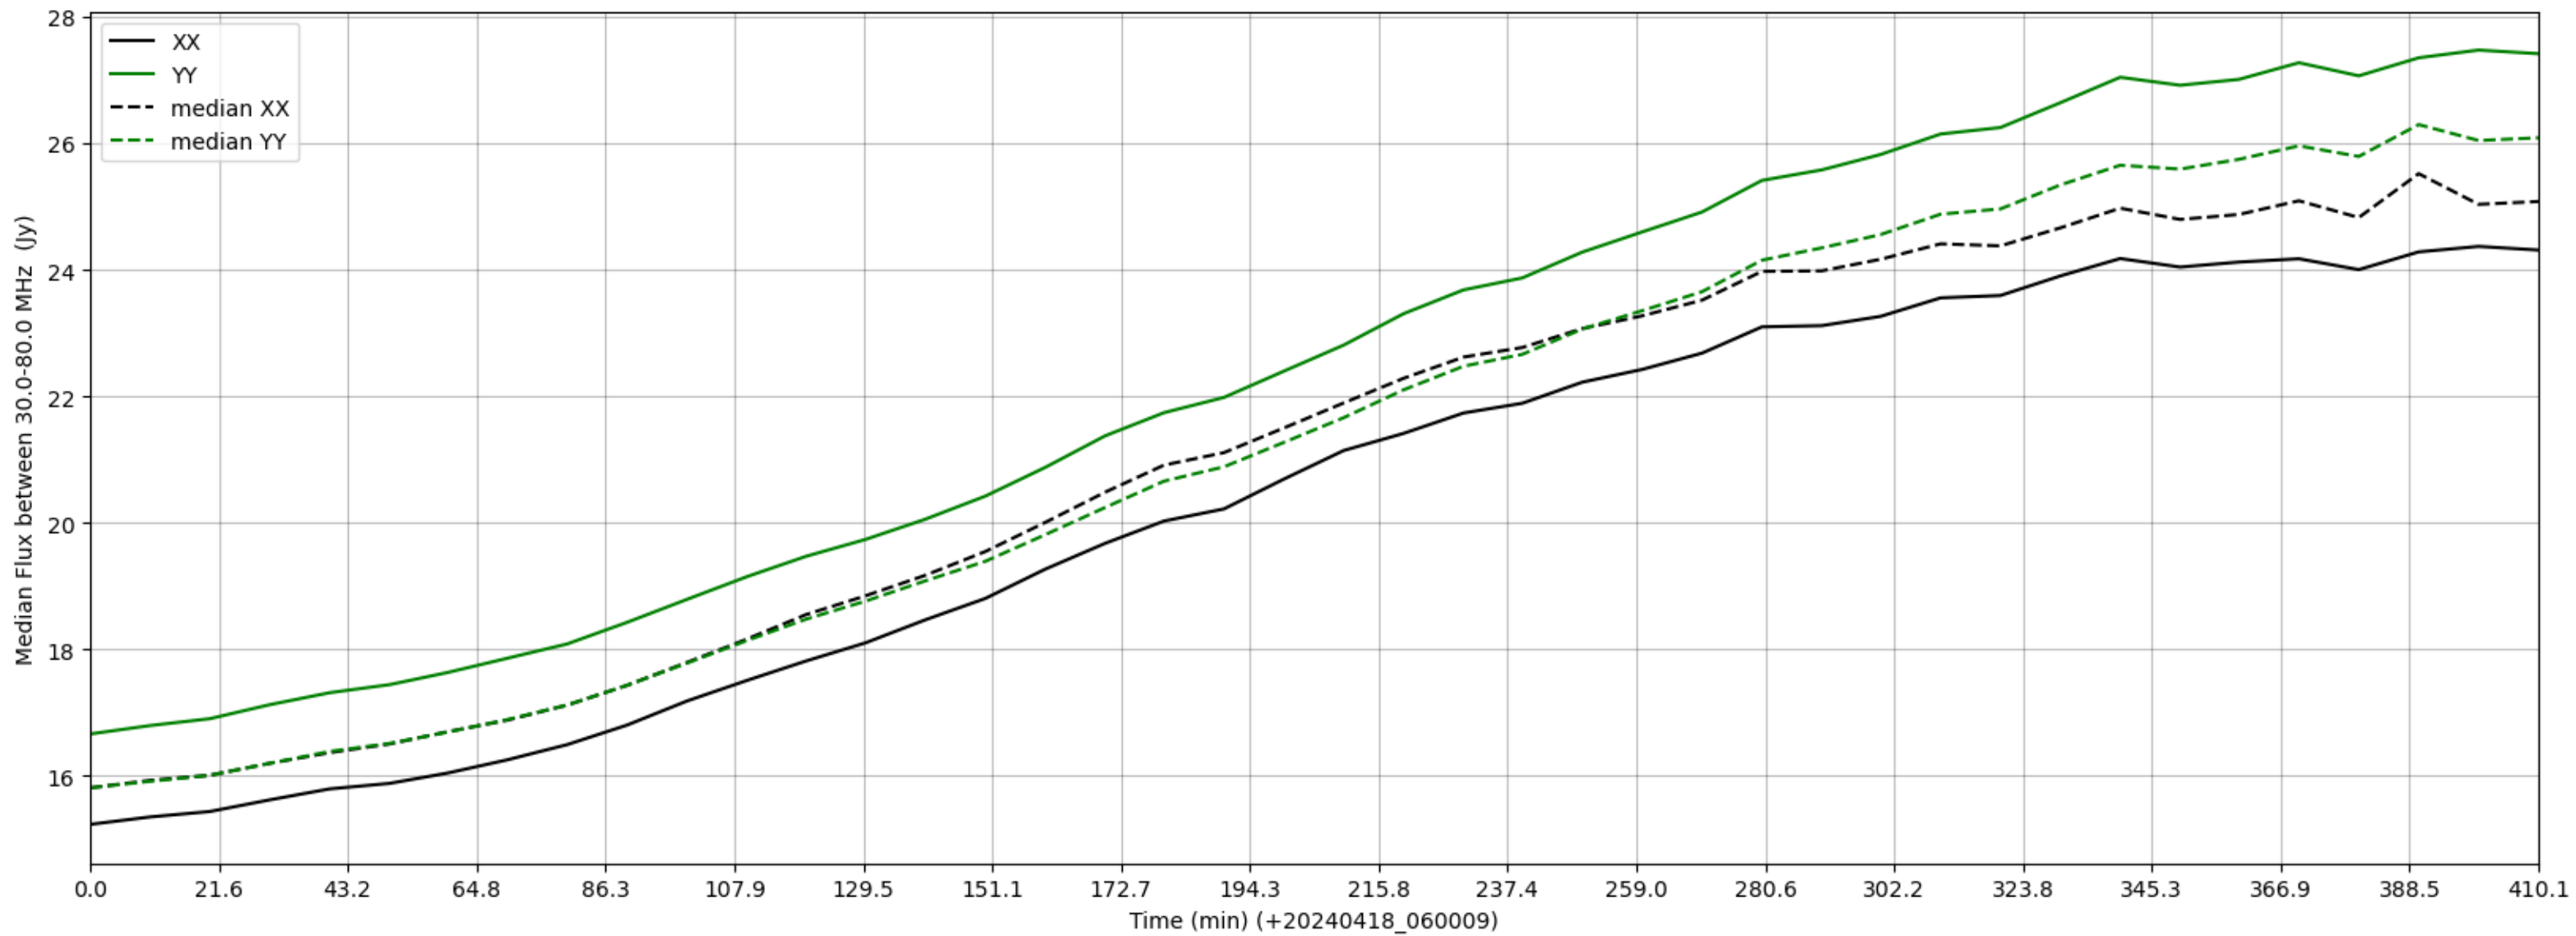

LWA244 - Correlator# 338 - XX FLAGS:Good - YY FLAGS:Good

LWA223 - Correlator# 337 - XX FLAGS:Good - YY FLAGS:Good