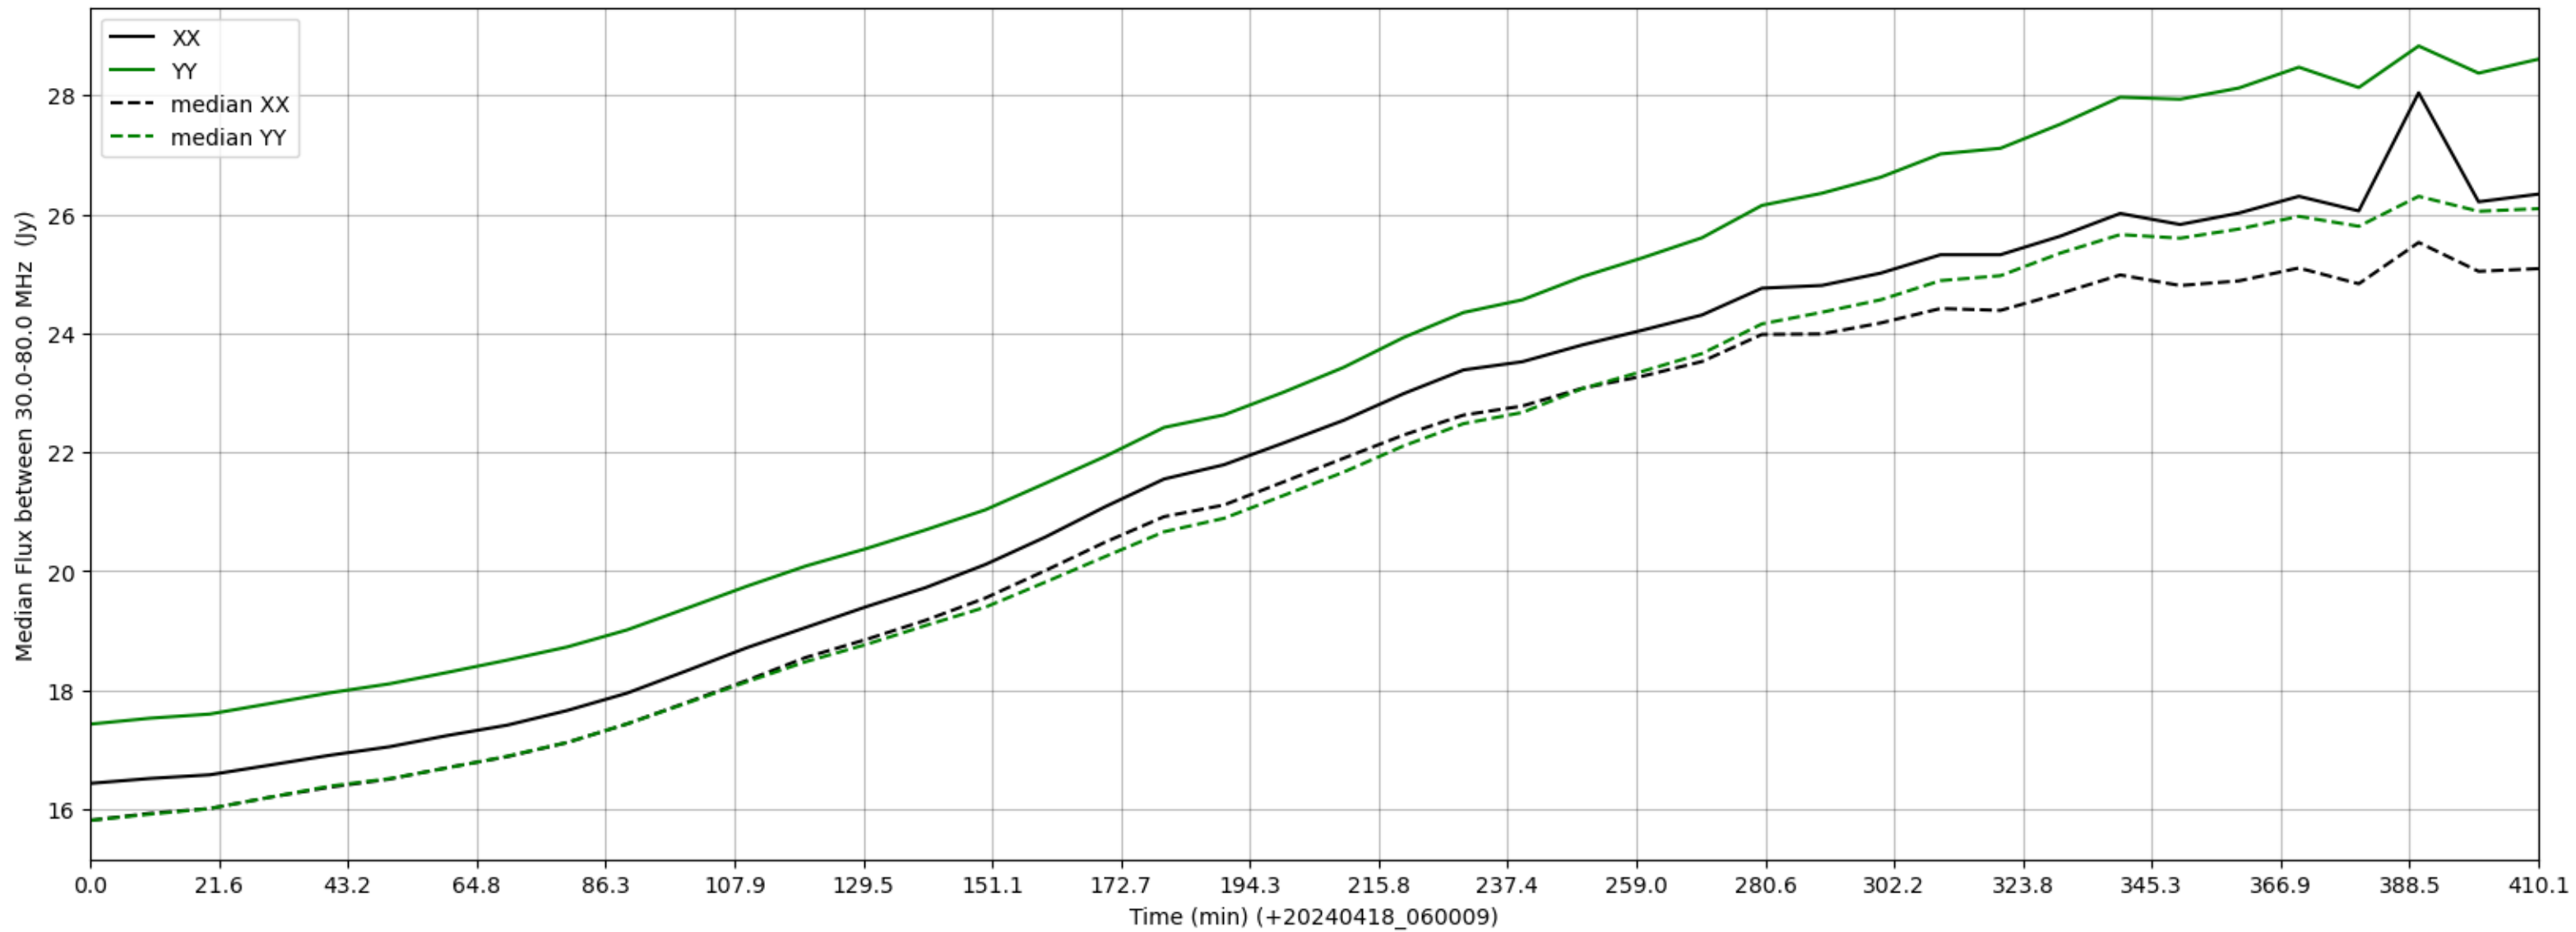

LWA034 - Correlator# 162 - XX FLAGS:Good - YY FLAGS:Good

LWA033 - Correlator# 161 - XX FLAGS:Good - YY FLAGS:Good