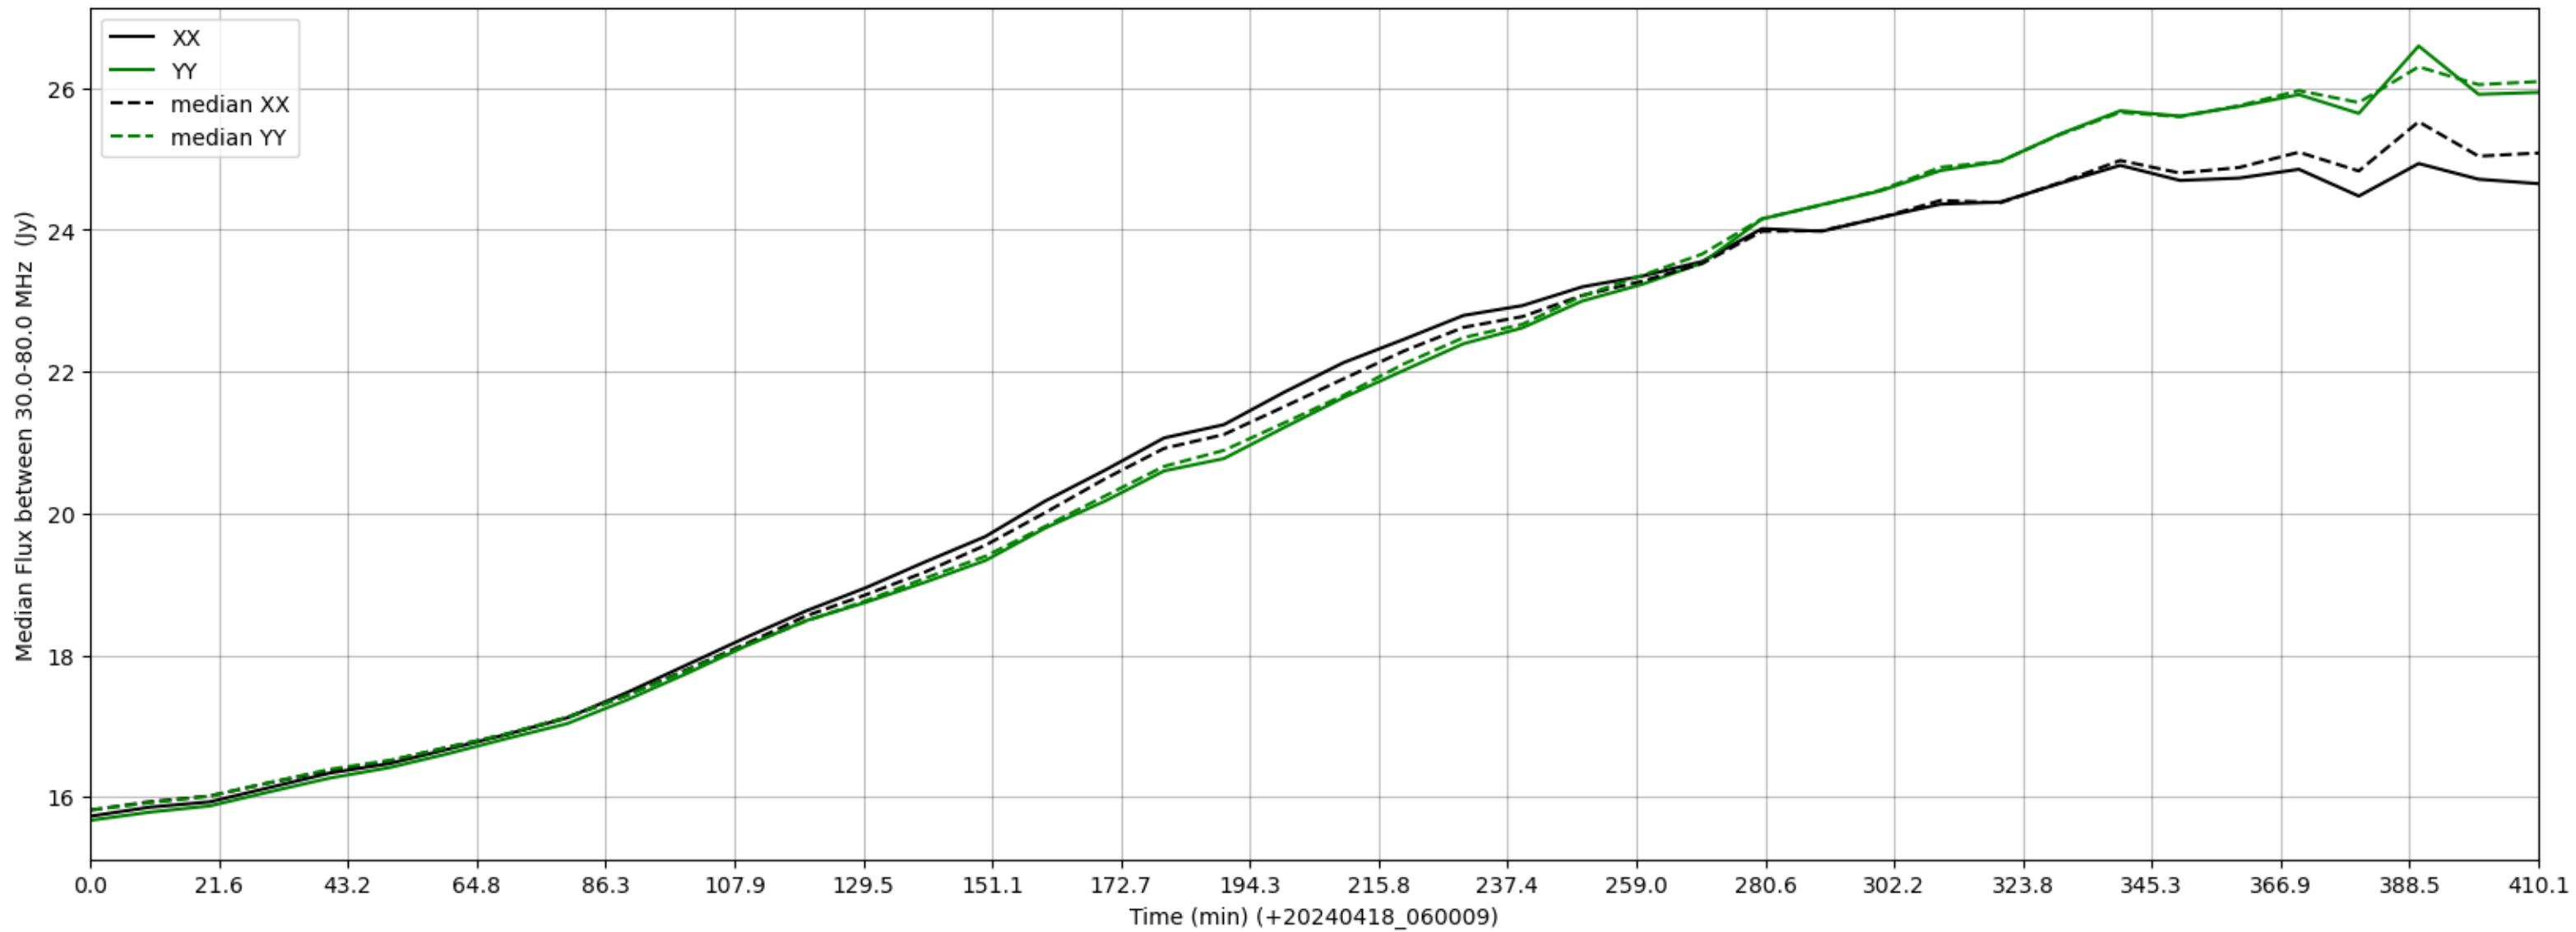

LWA204 - Correlator# 294 - XX FLAGS:Good - YY FLAGS:LowFlux

LWA175 - Correlator# 293 - XX FLAGS:Good - YY FLAGS:Good