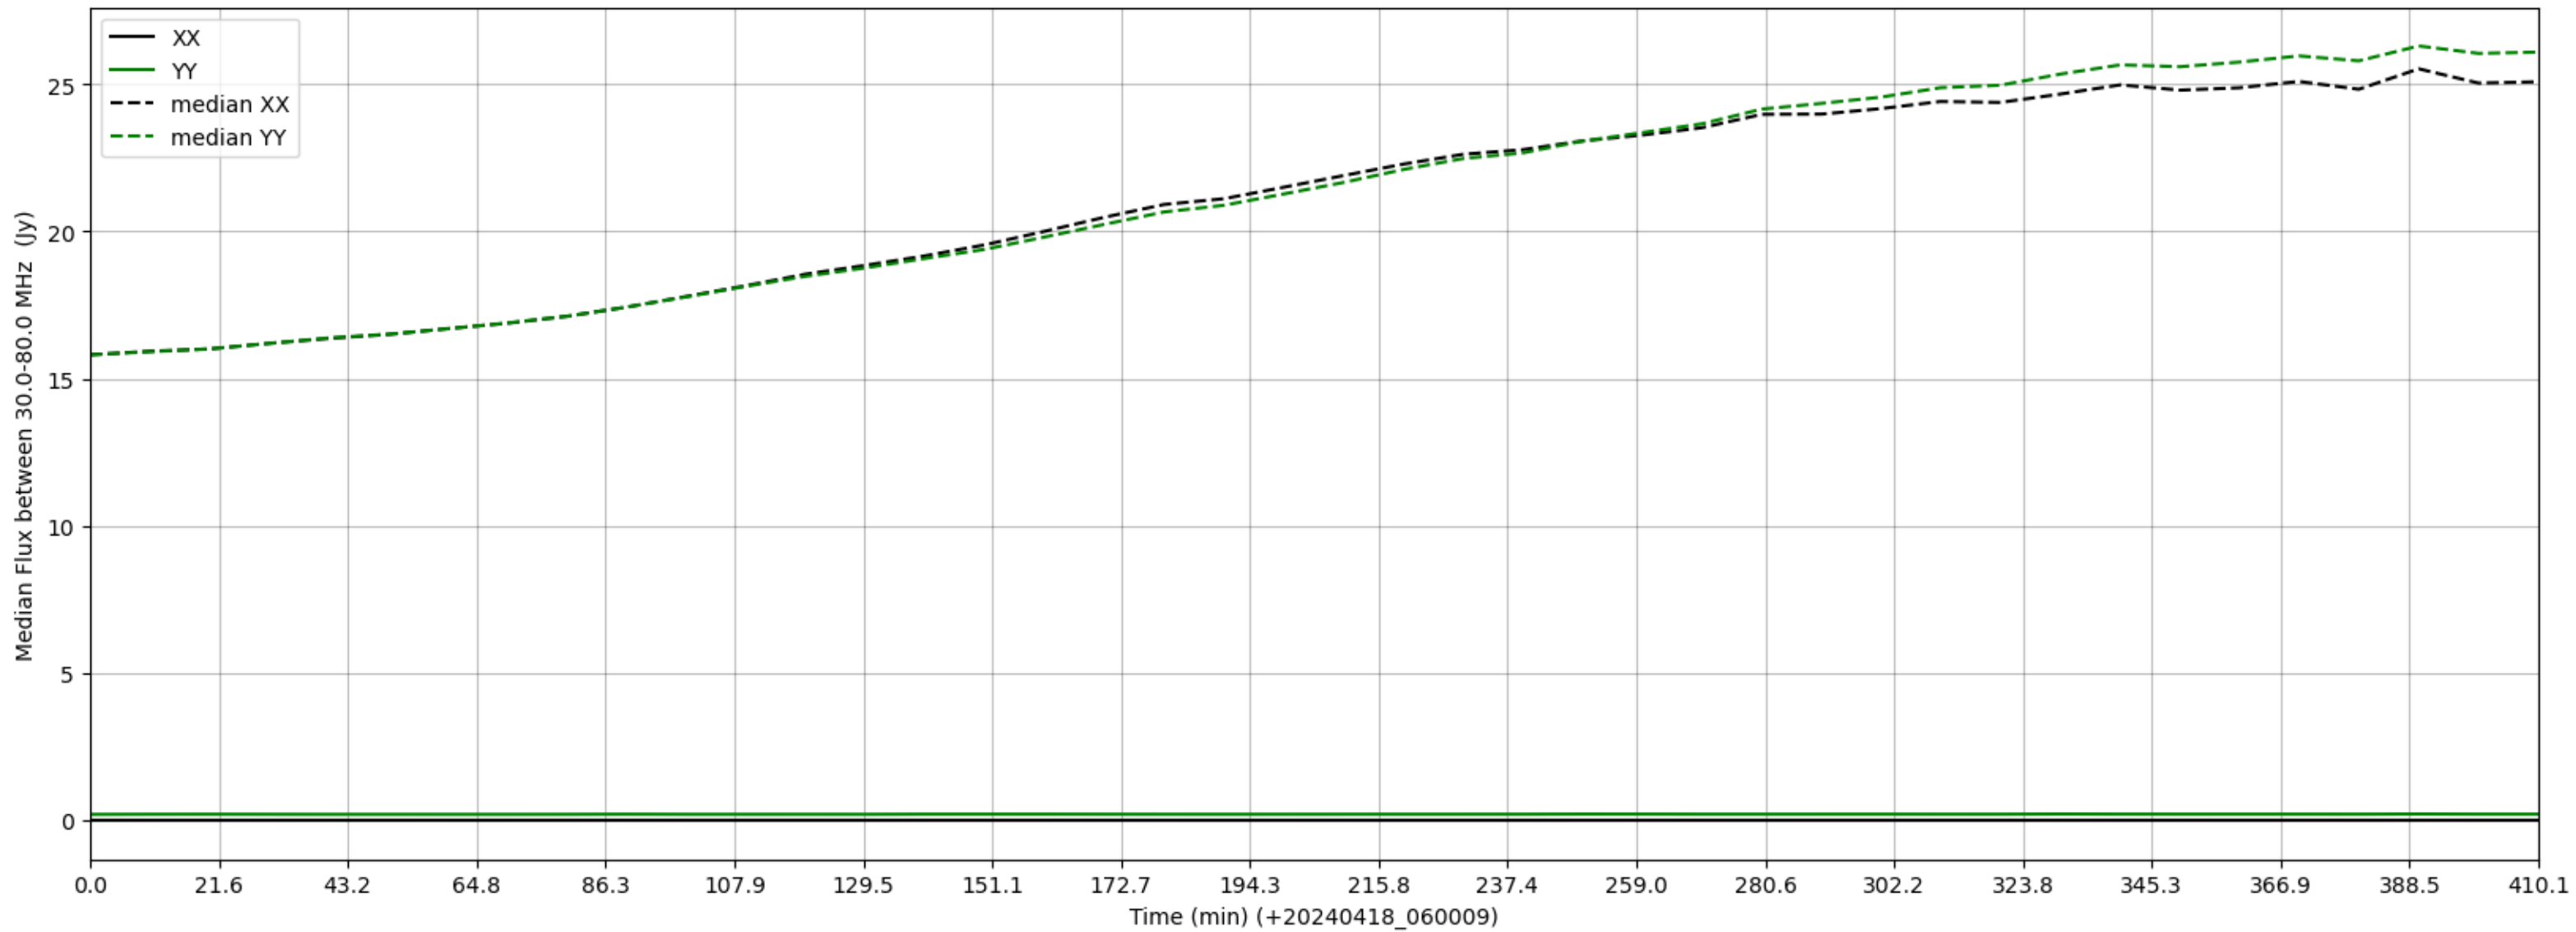

LWA228 - Correlator# 302 - XX FLAGS:Good - YY FLAGS:Good

LWA209 - Correlator# 301 - XX FLAGS:LowFlux - YY FLAGS:LowFlux