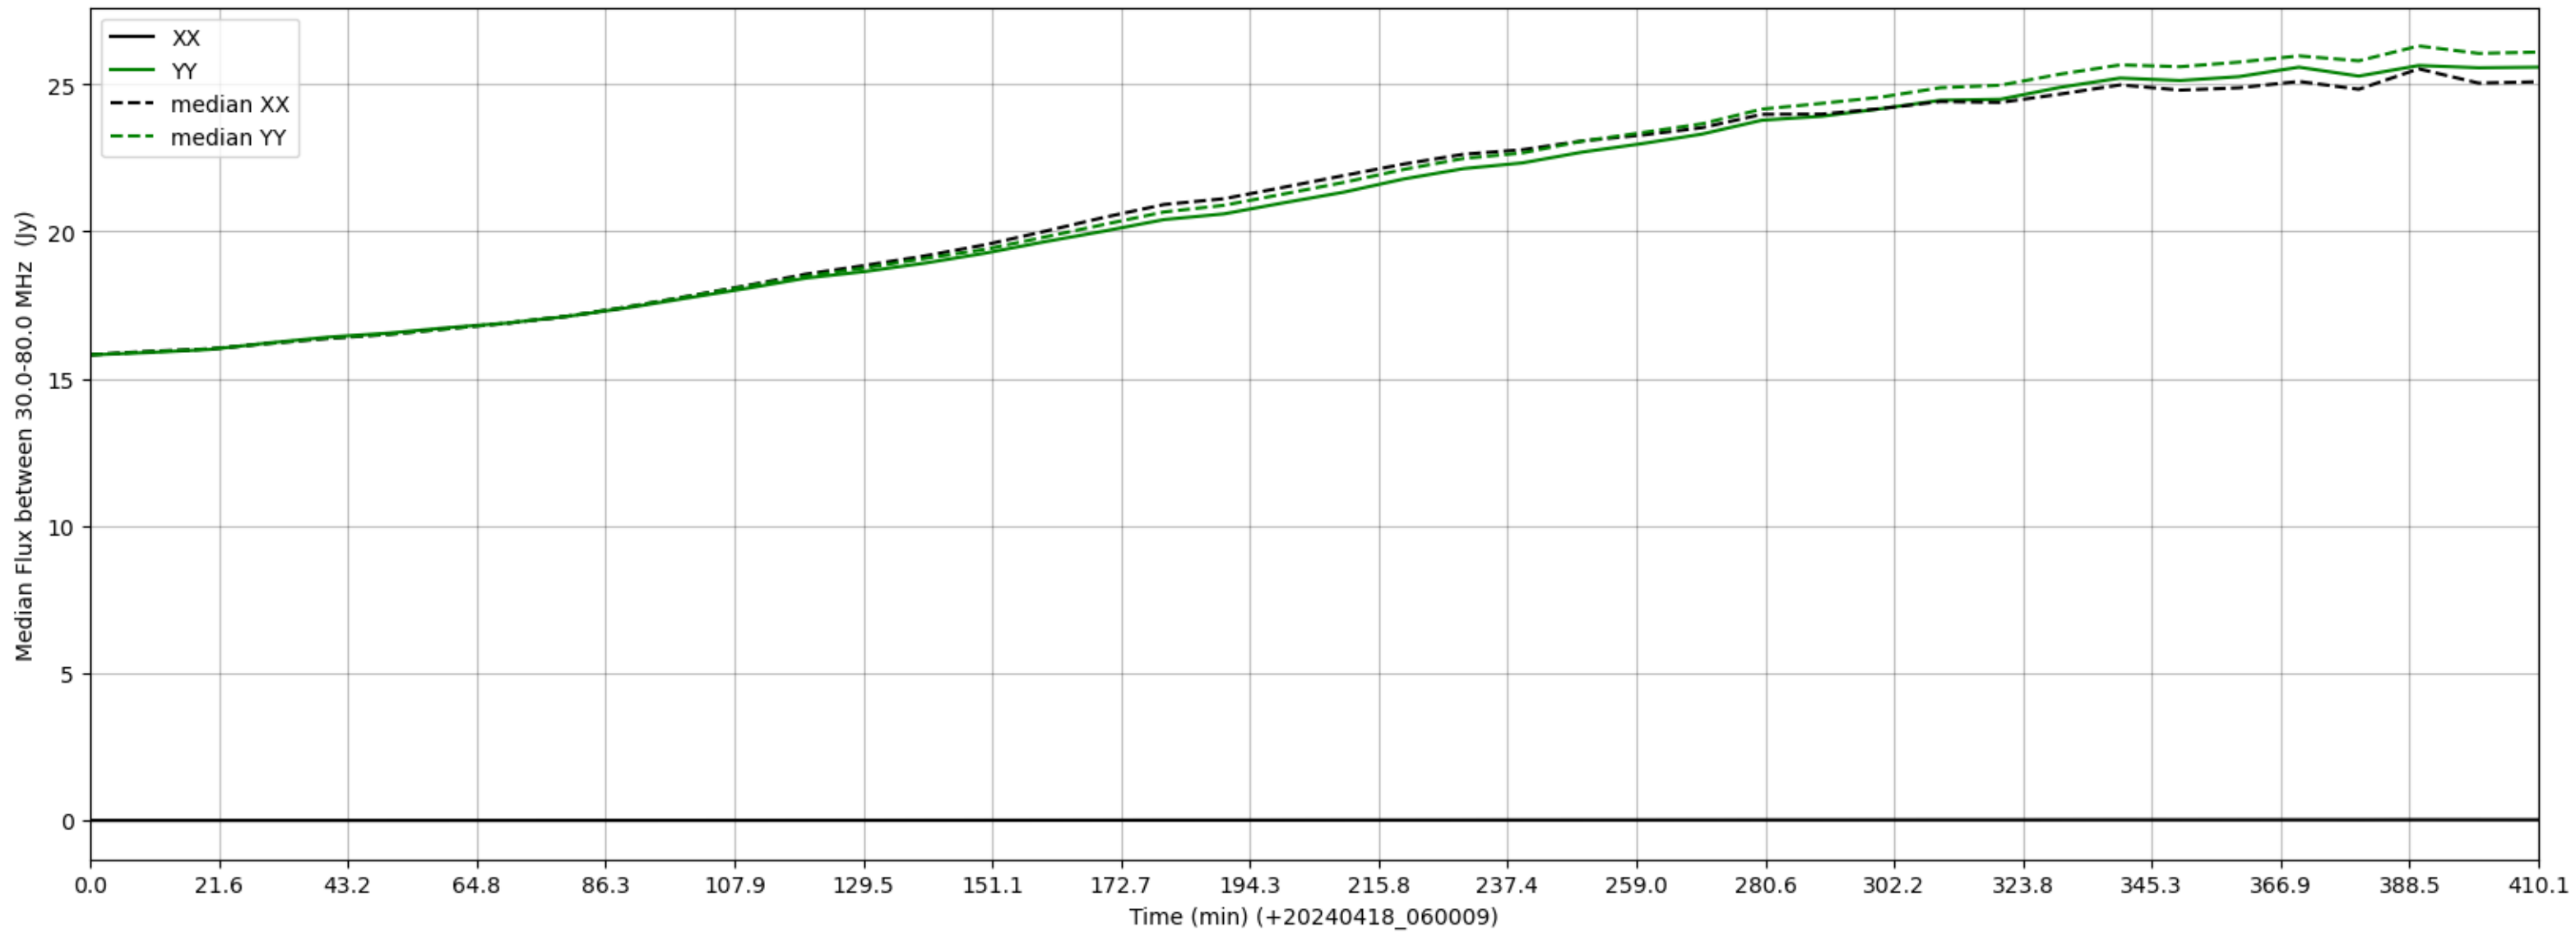

LWA266 - Correlator# 000 - XX FLAGS:Good - YY FLAGS:Good

LWA259 - Correlator# 001 - XX FLAGS:Good - YY FLAGS:Good

LWA268 - Correlator# 002 - XX FLAGS:Good - YY FLAGS:Good

LWA267 - Correlator# 003 - XX FLAGS:LowFlux - YY FLAGS:Good