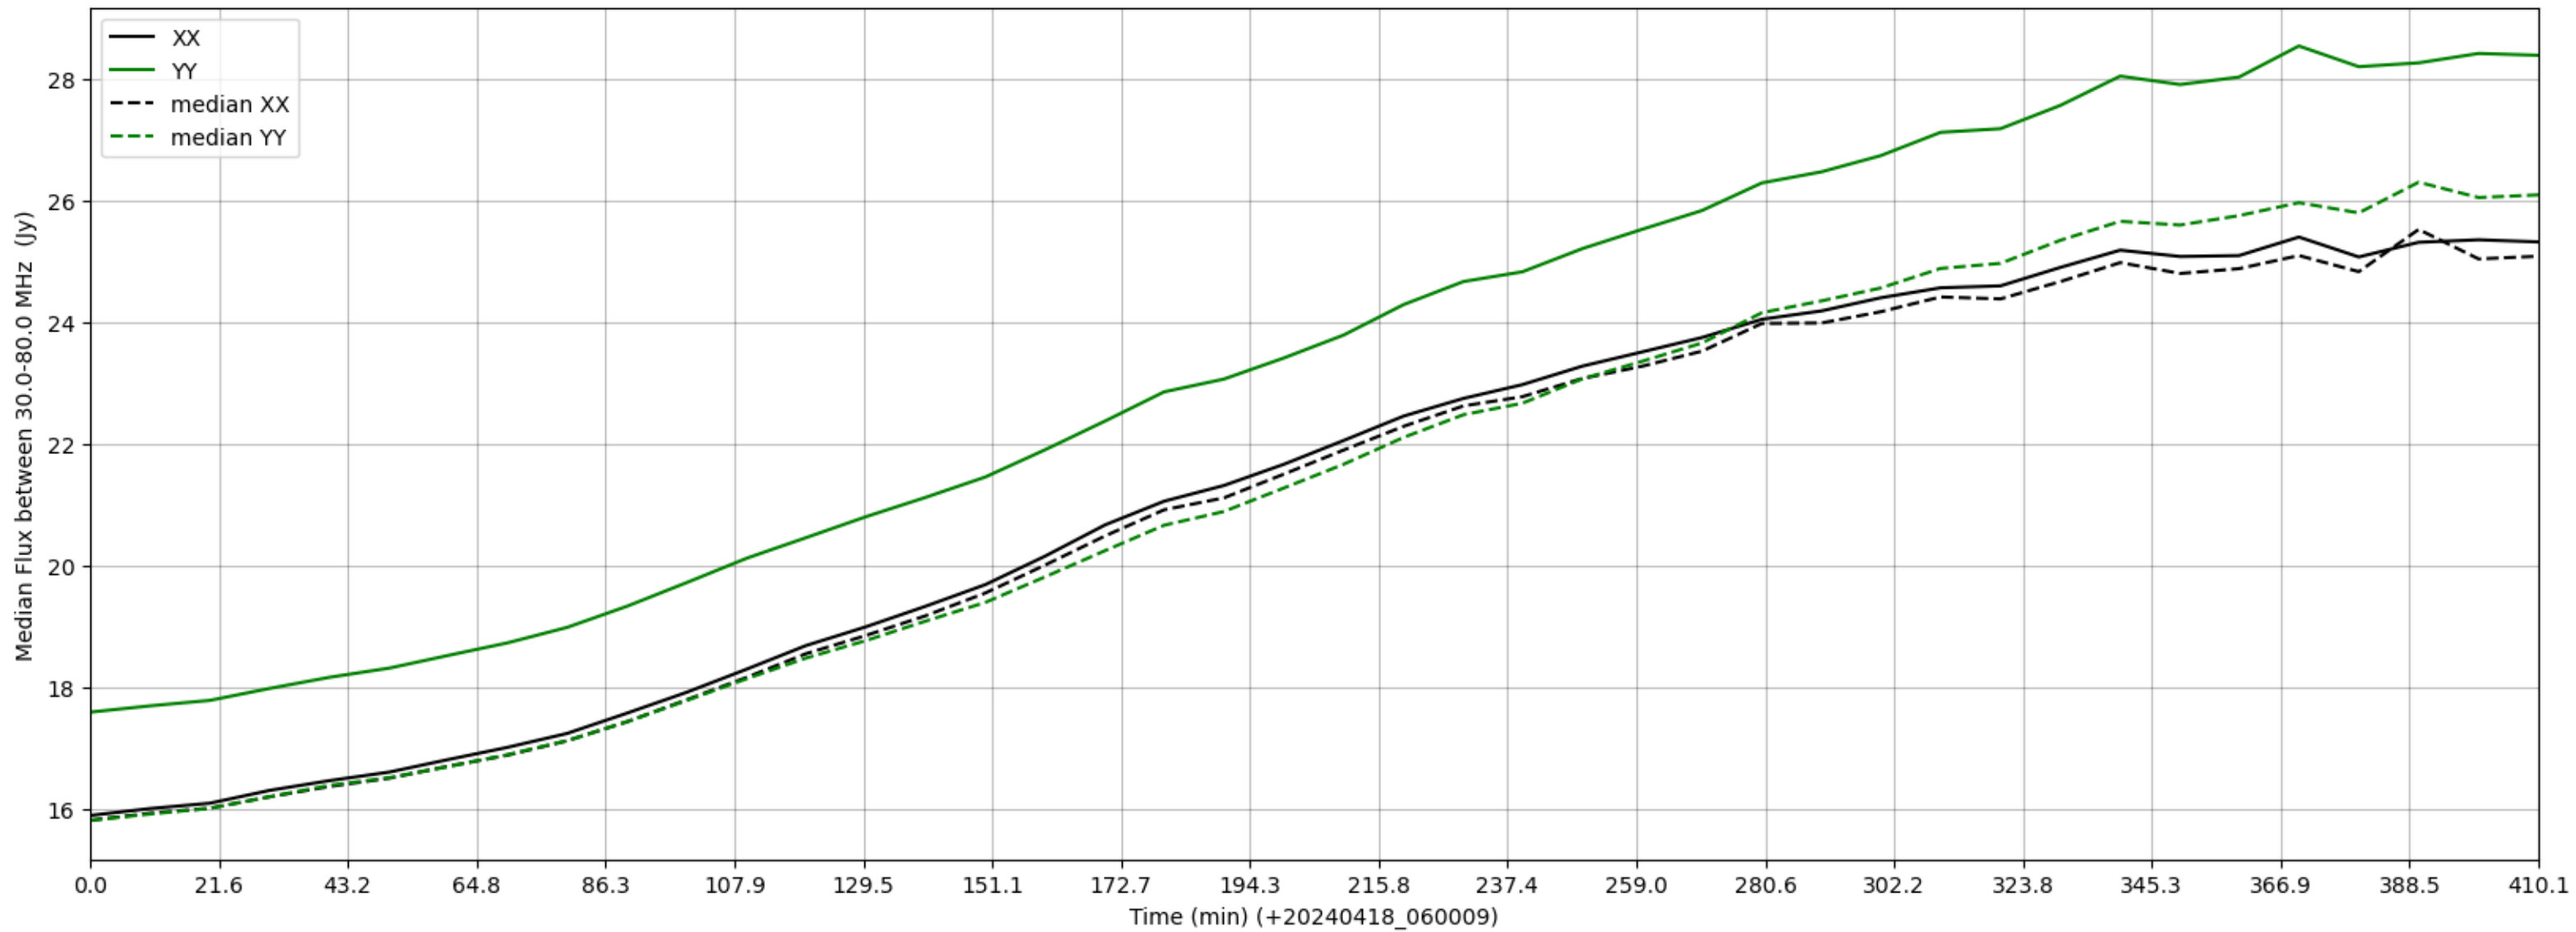

LWA138 - Correlator# 261 - XX FLAGS:LowFlux - YY FLAGS:Good

LWA140 - Correlator# 260 - XX FLAGS:Good - YY FLAGS:Good