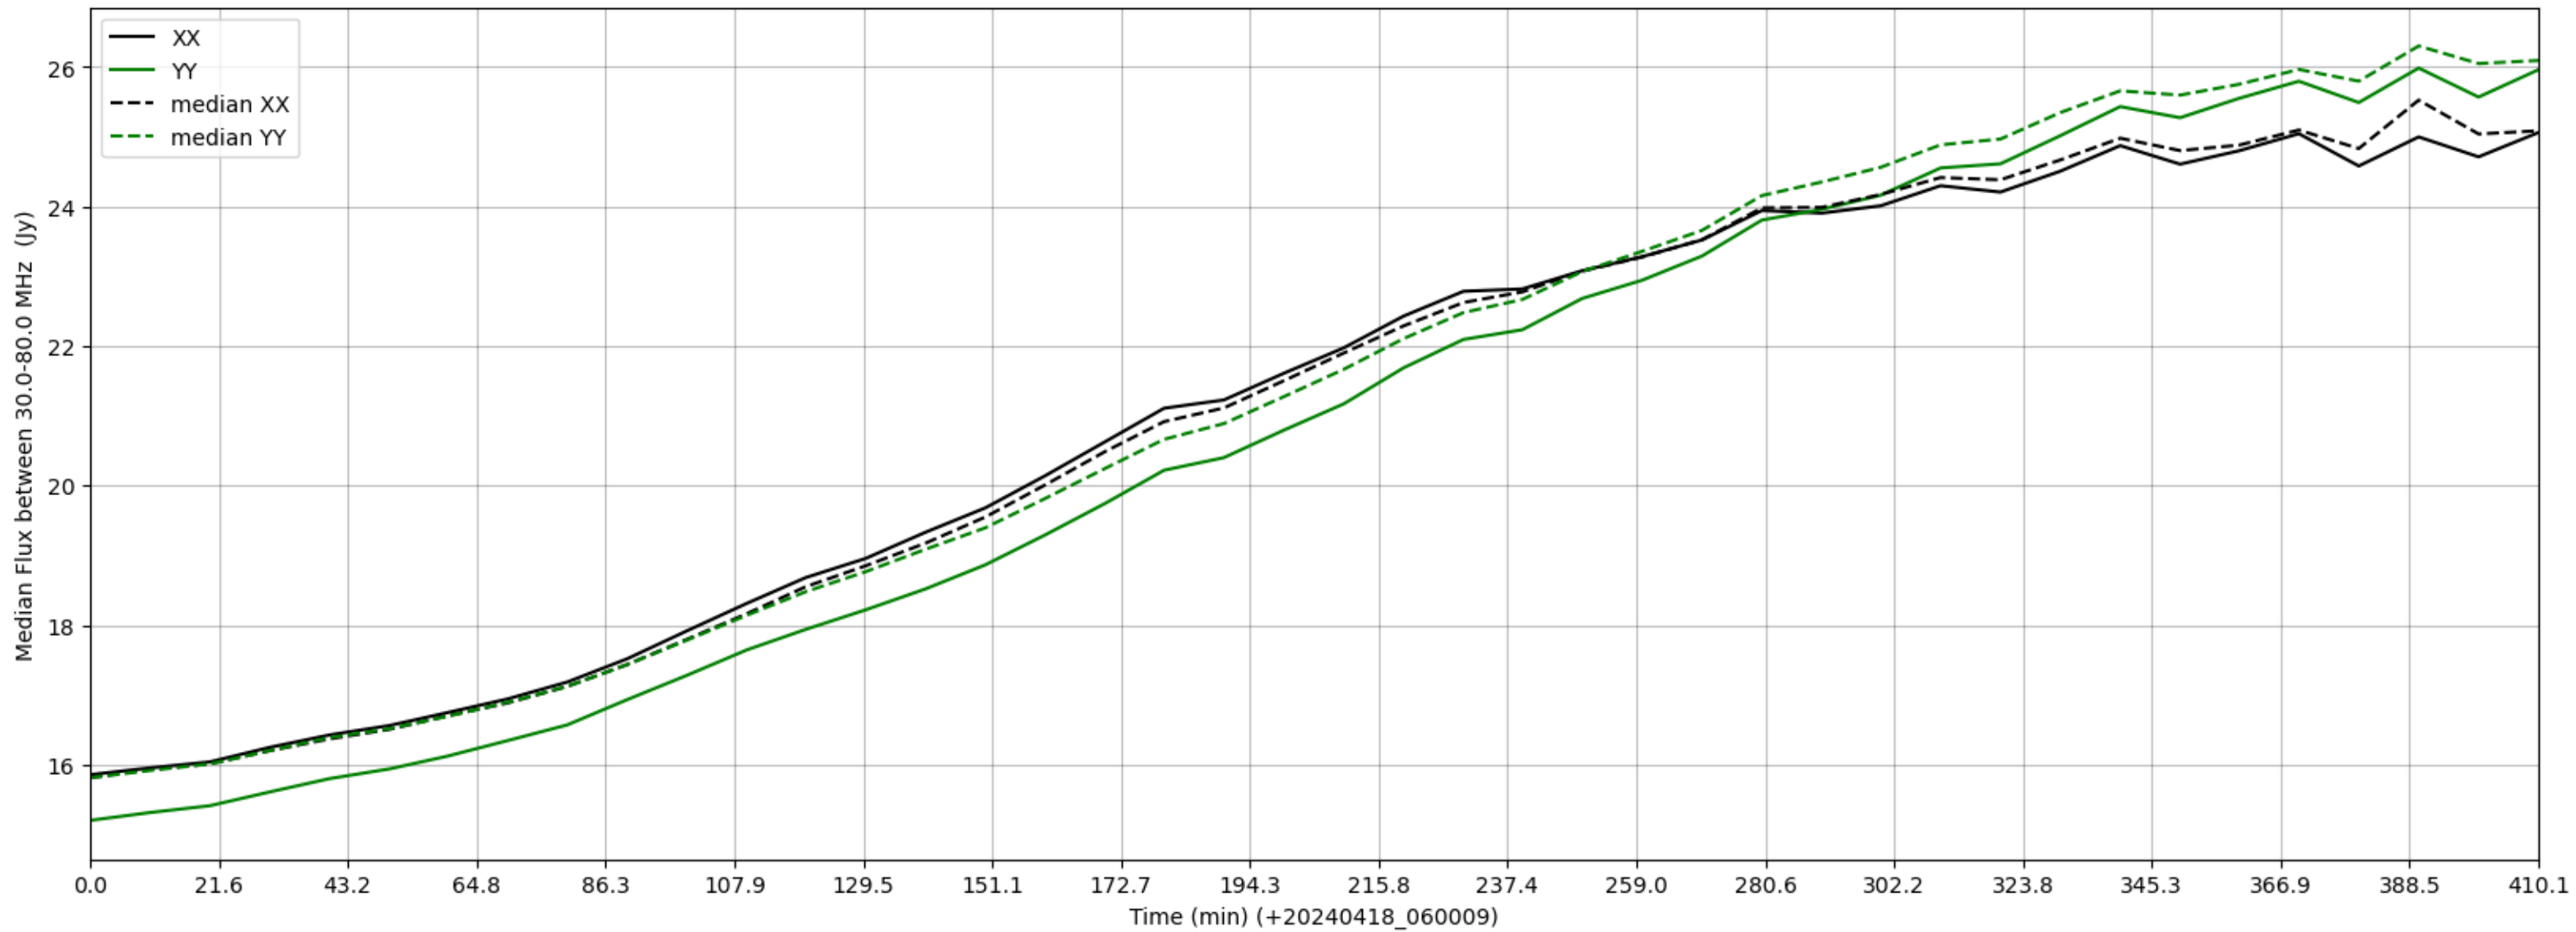

LWA209 - Correlator# 301 - XX FLAGS:LowFlux - YY FLAGS:LowFlux

LWA210 - Correlator# 300 - XX FLAGS:Good - YY FLAGS:Good