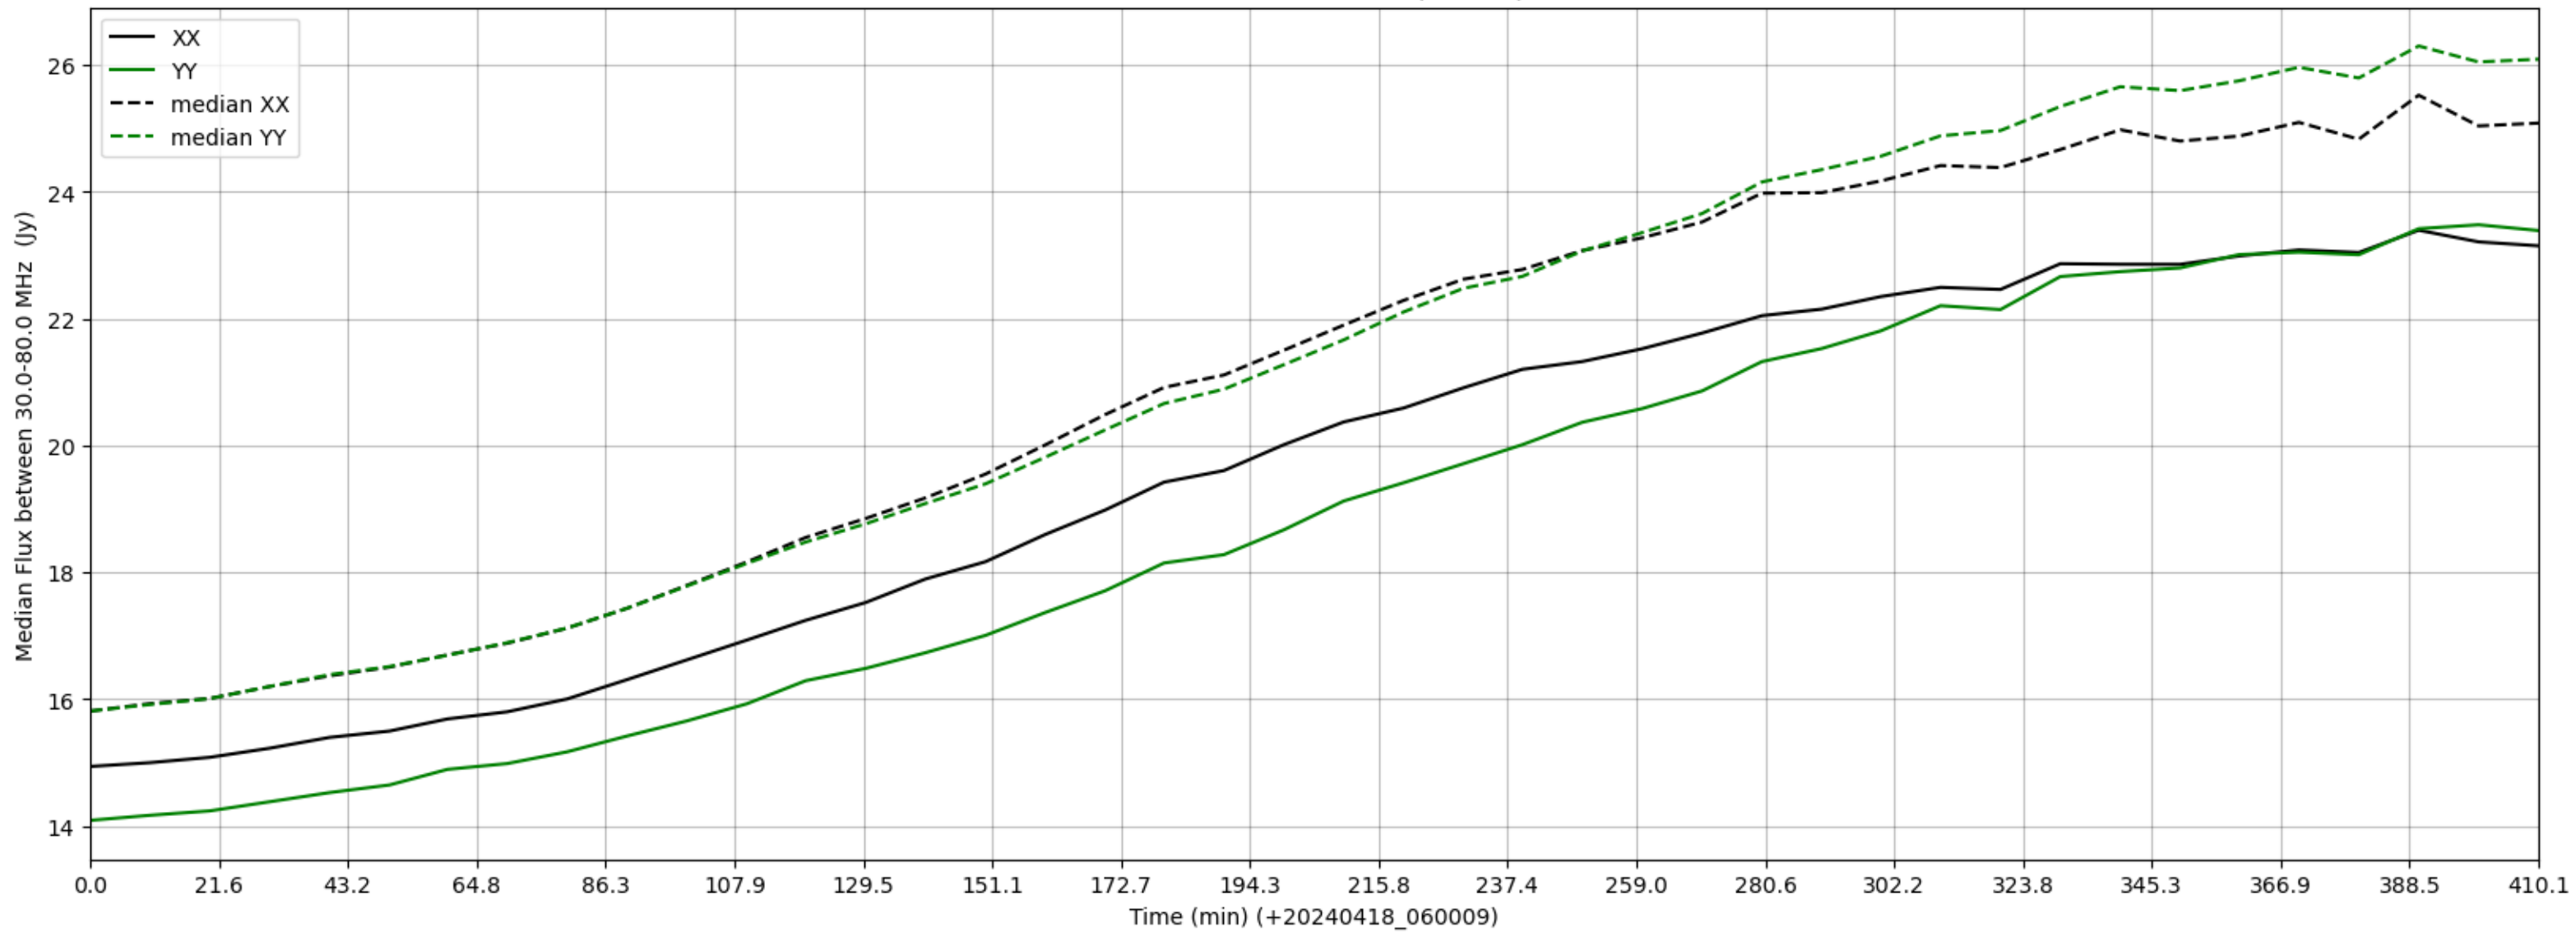

LWA258 - Correlator# 035 - XX FLAGS:Good - YY FLAGS:Good

LWA260 - Correlator# 034 - XX FLAGS:BadSpecShape - YY FLAGS:Good