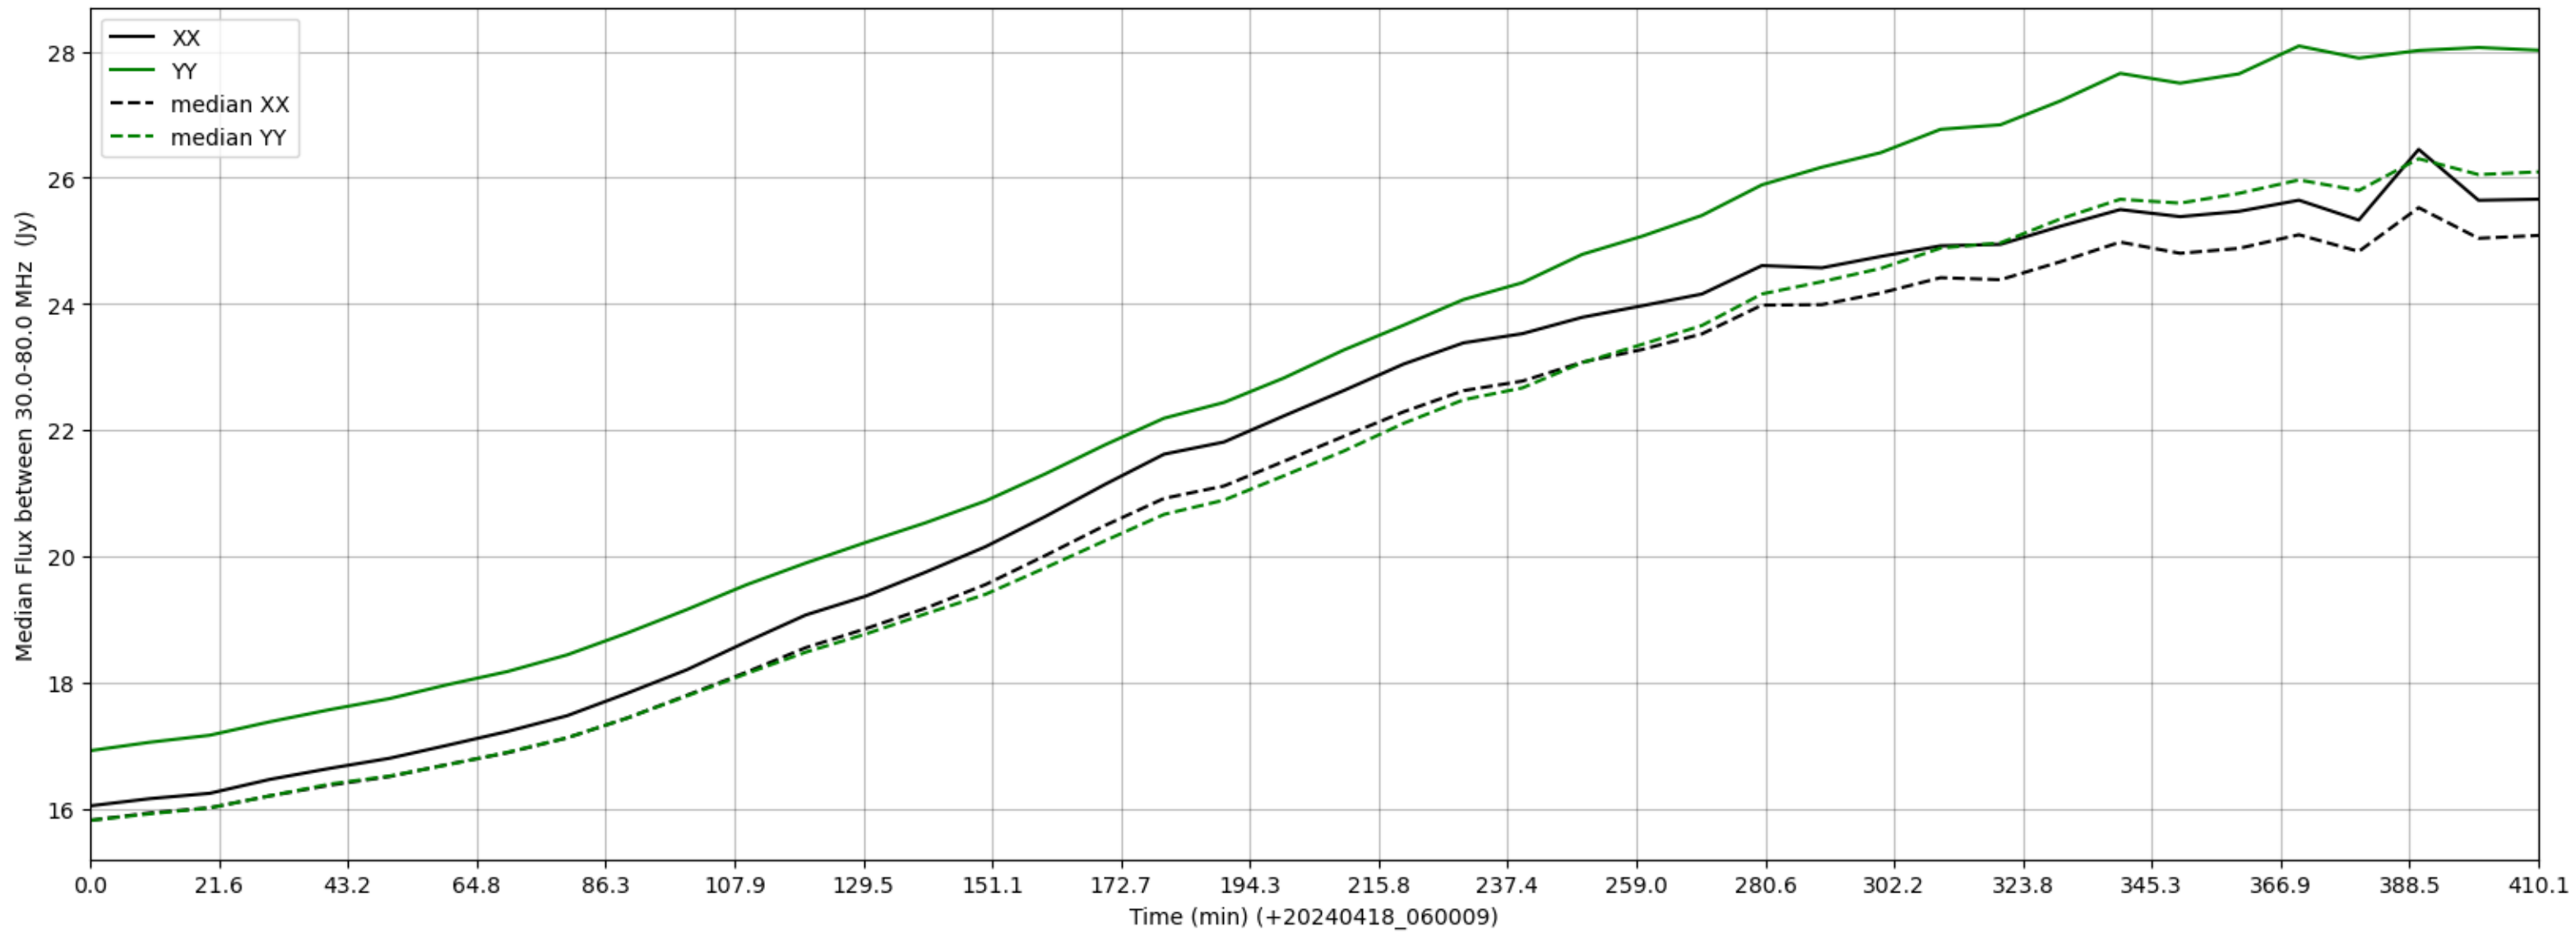

LWA135 - Correlator# 256 - XX FLAGS:Good - YY FLAGS:Good

LWA133 - Correlator# 257 - XX FLAGS:Good - YY FLAGS:Good

LWA137 - Correlator# 258 - XX FLAGS:Good - YY FLAGS:Good

LWA136 - Correlator# 259 - XX FLAGS:Good - YY FLAGS:Good