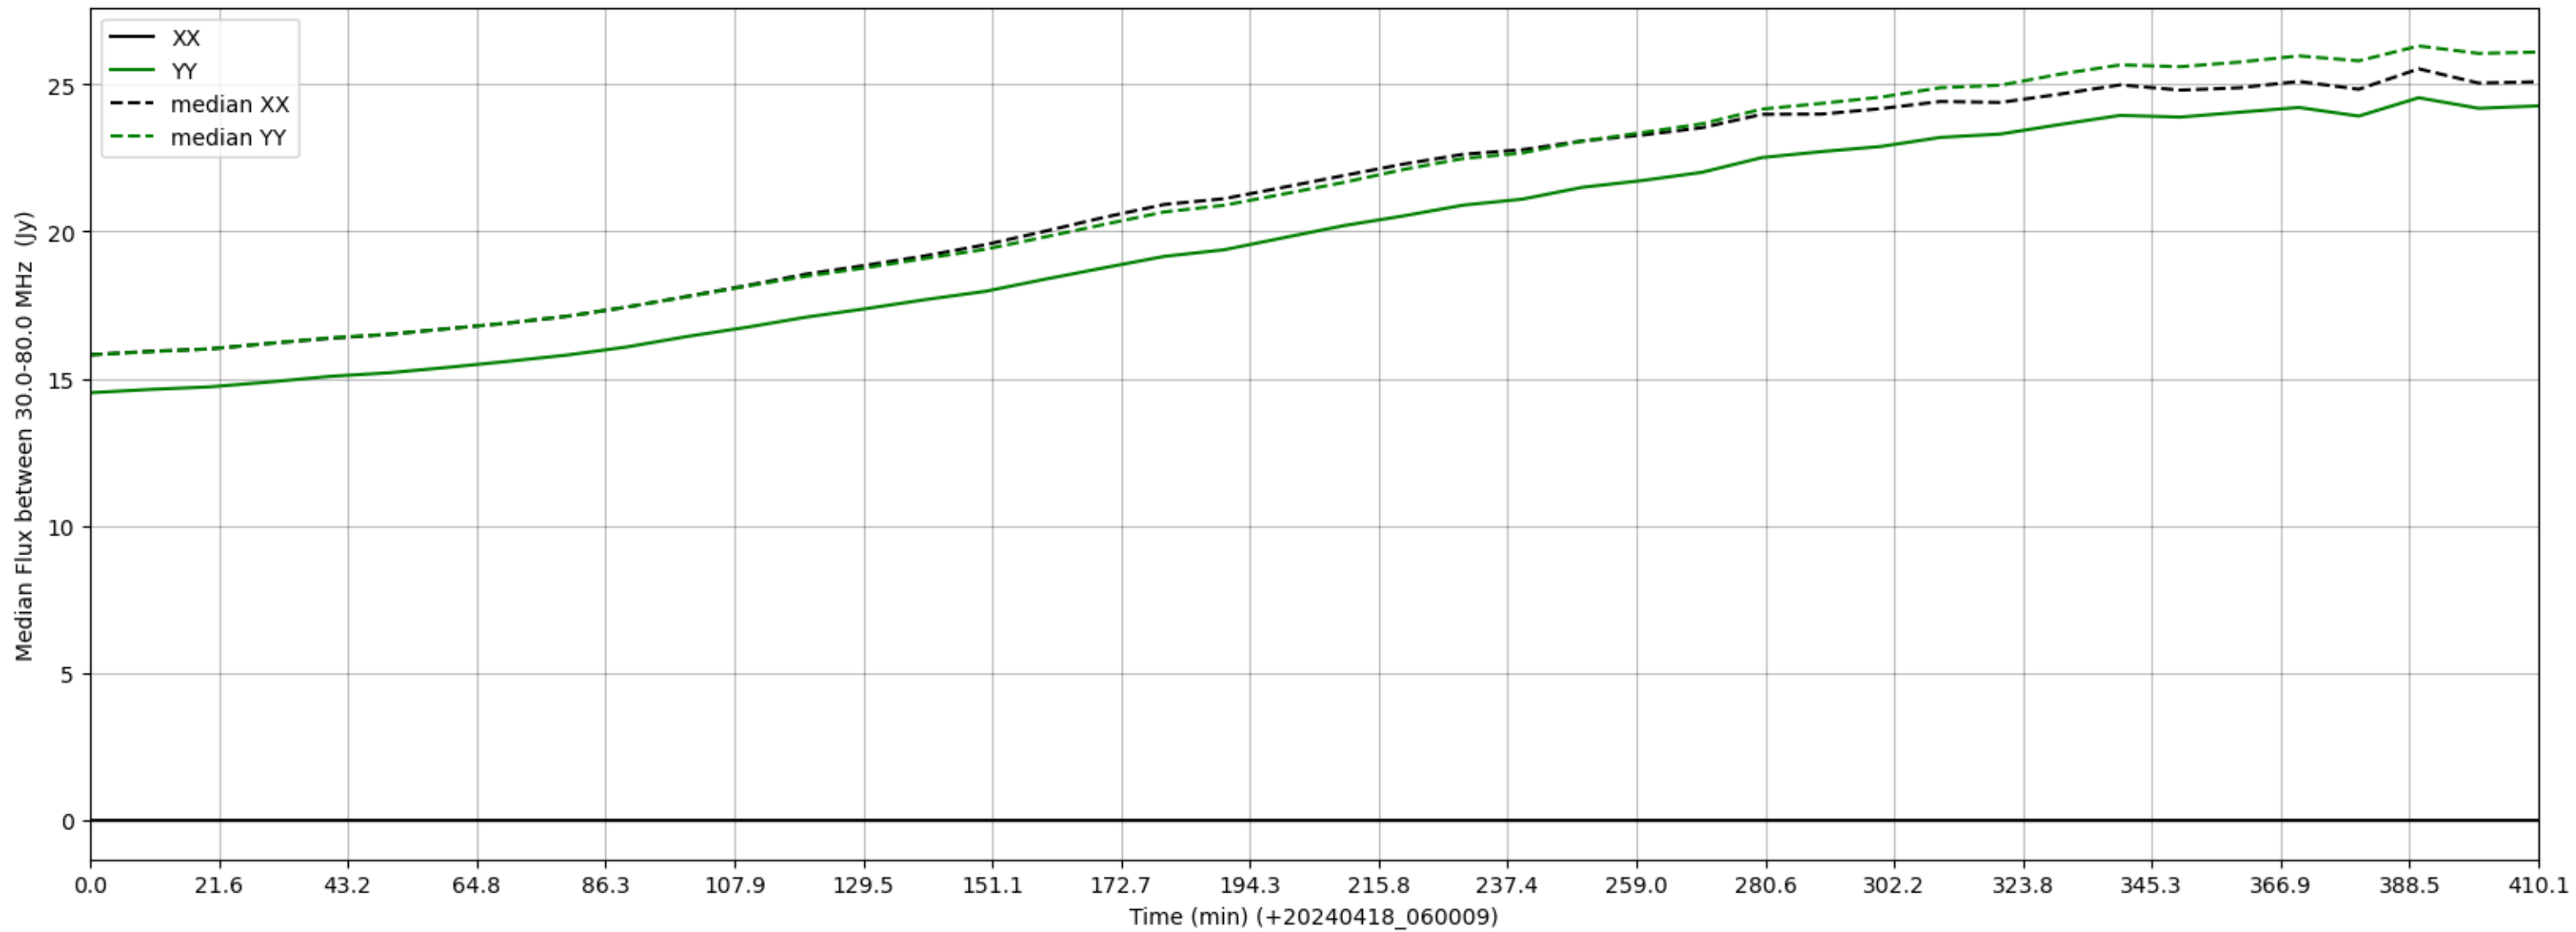

LWA158 - Correlator# 237 - XX FLAGS:Good - YY FLAGS:Good

LWA159 - Correlator# 236 - XX FLAGS:LowFlux - YY FLAGS:Good