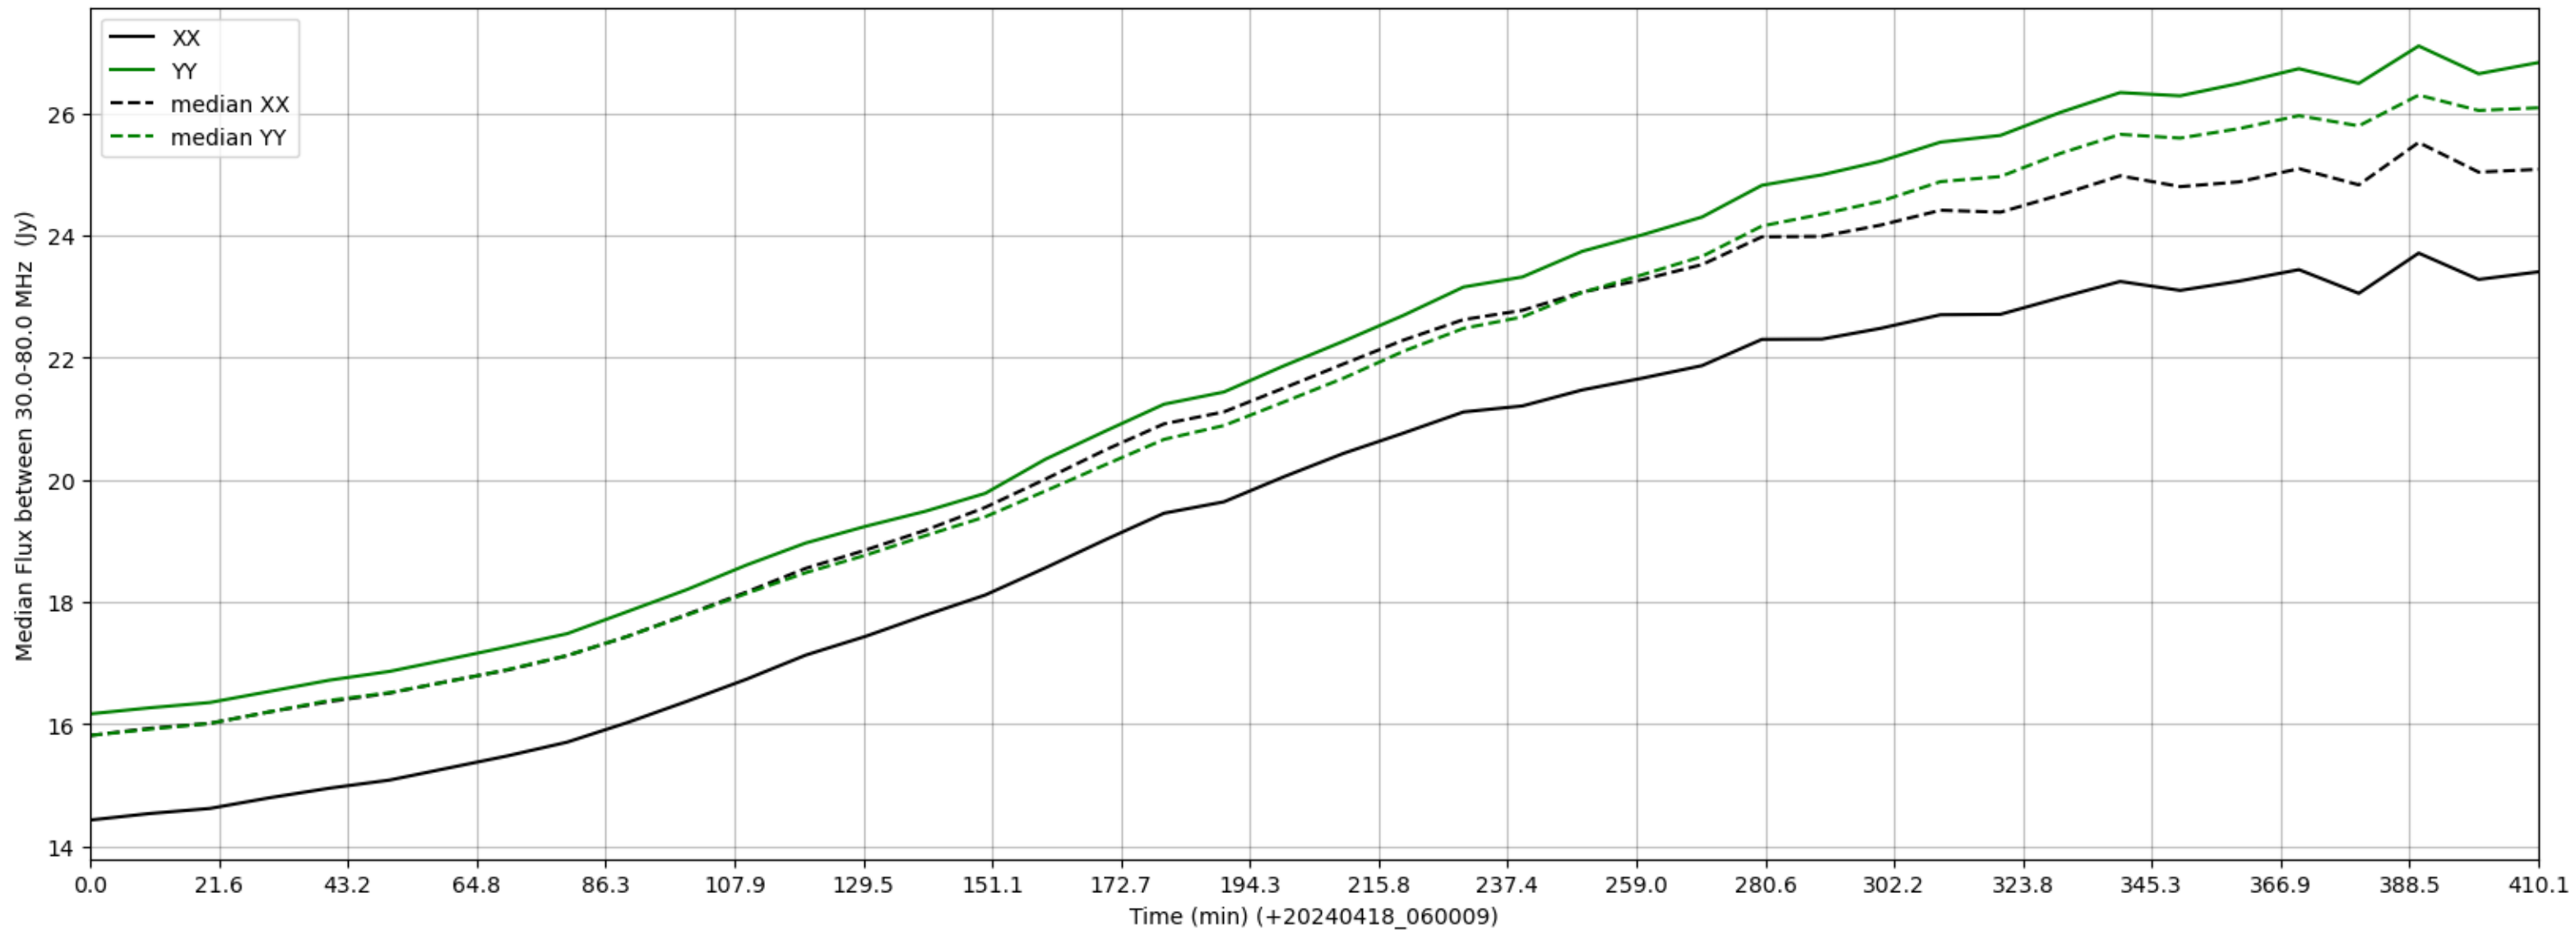

LWA045 - Correlator# 083 - XX FLAGS:Good - YY FLAGS:Good

LWA046 - Correlator# 082 - XX FLAGS:Good - YY FLAGS:Good