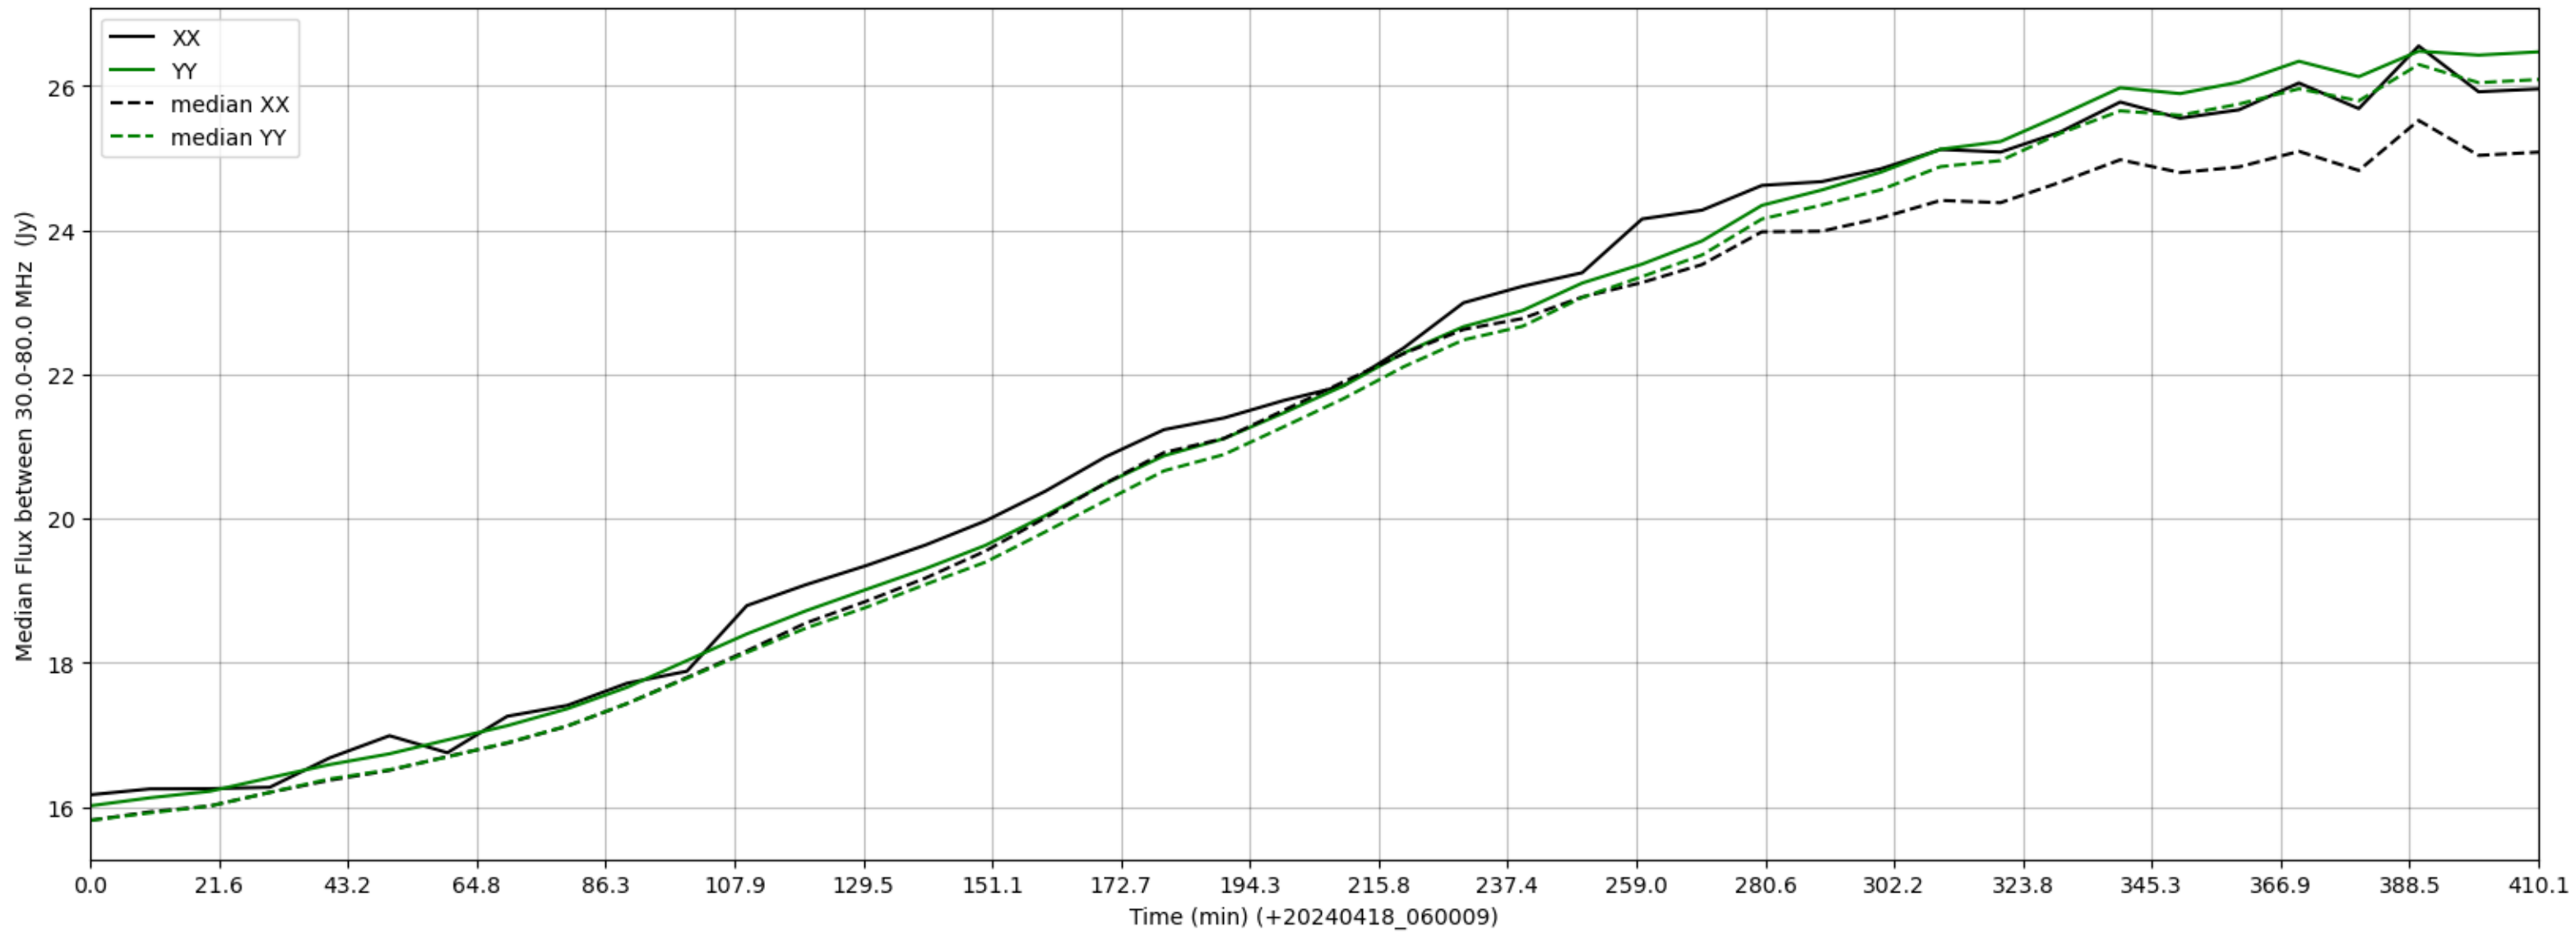

LWA067 - Correlator# 167 - XX FLAGS:Good - YY FLAGS:Good

LWA068 - Correlator# 166 - XX FLAGS:Good - YY FLAGS:Good