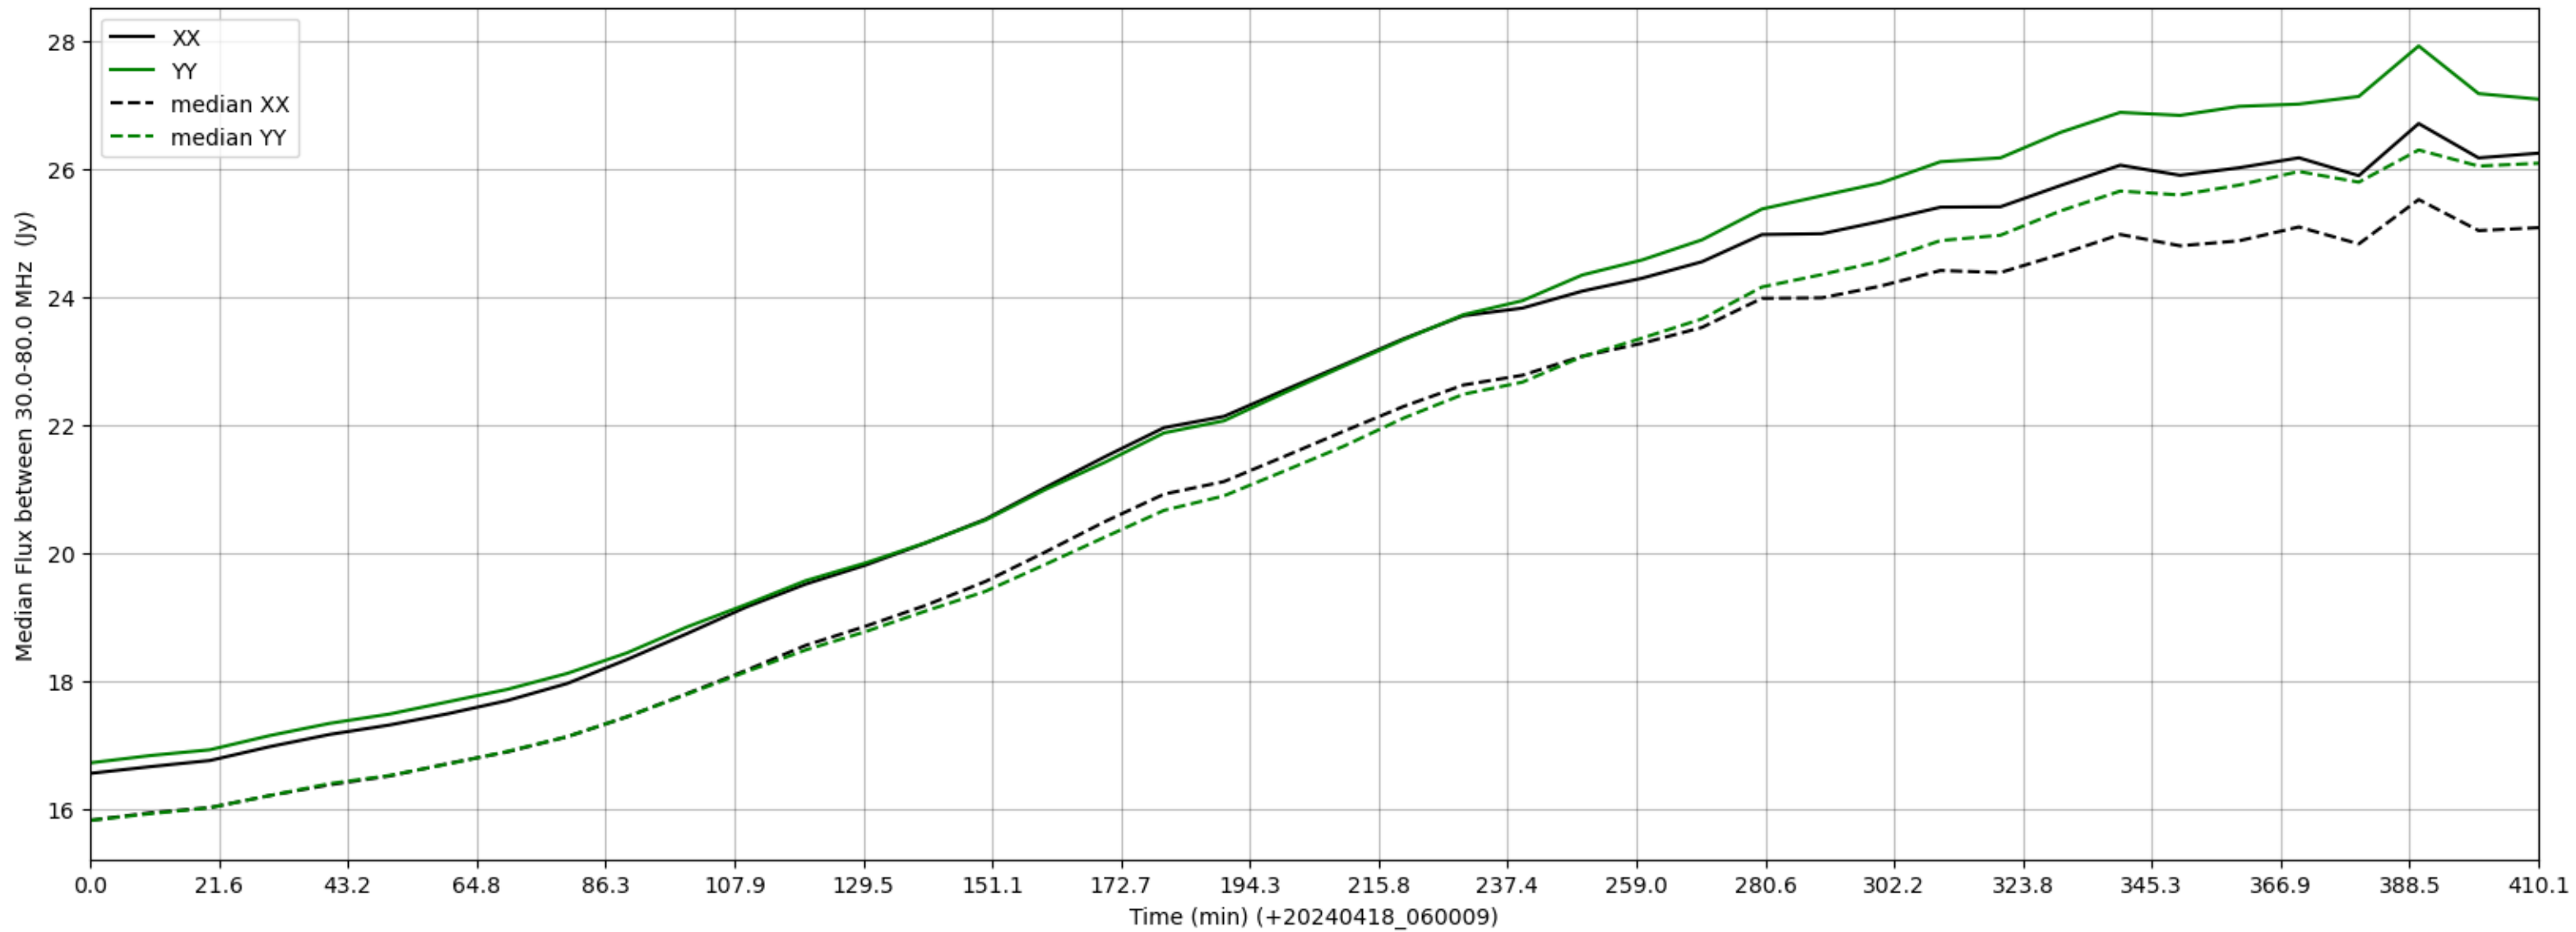

LWA165 - Correlator# 266 - XX FLAGS:Good - YY FLAGS:Good

LWA162 - Correlator# 265 - XX FLAGS:Good - YY FLAGS:Good