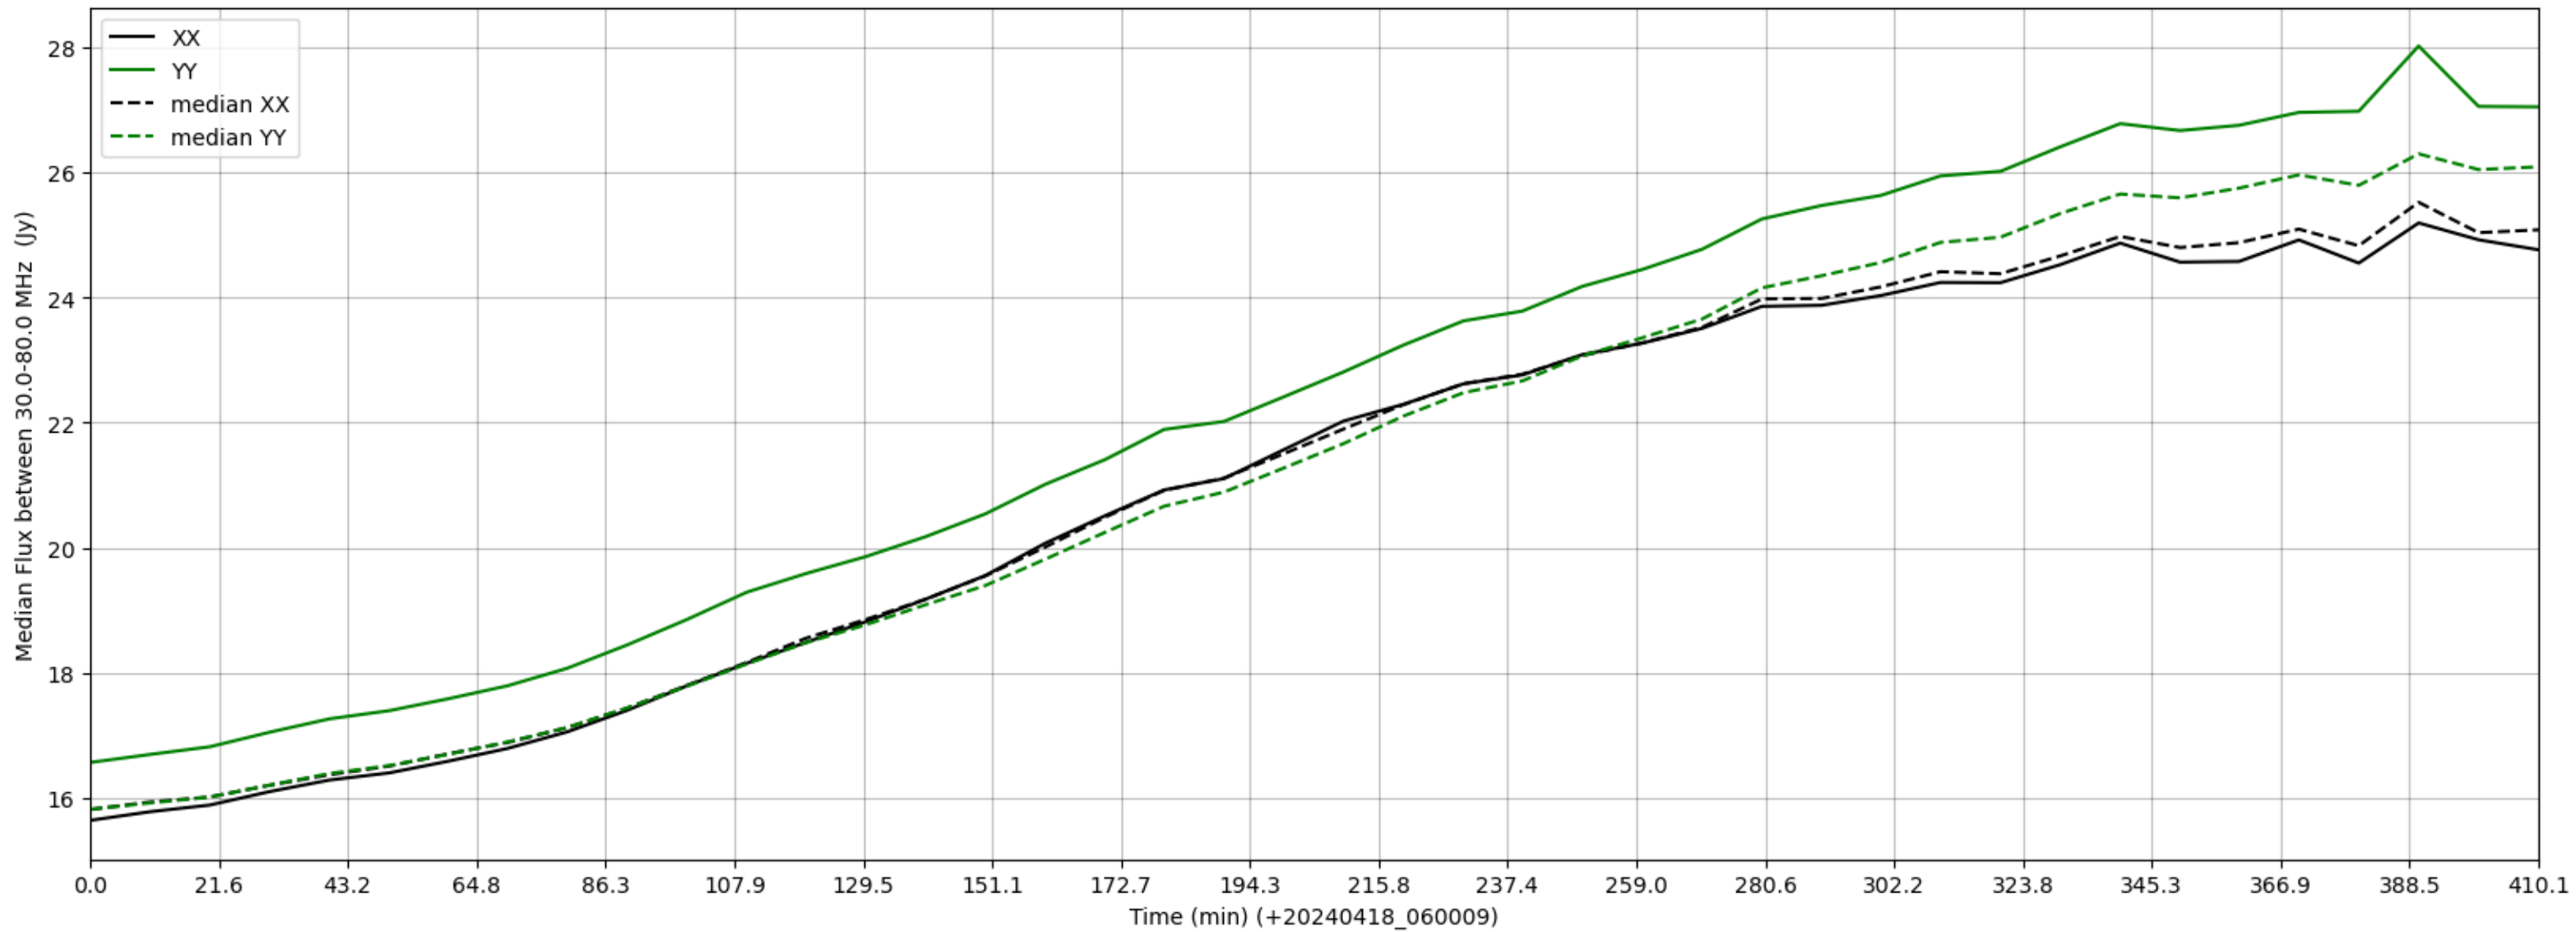

LWA163 - Correlator# 264 - XX FLAGS:Good - YY FLAGS:Good

LWA141 - Correlator# 263 - XX FLAGS:Good - YY FLAGS:Good