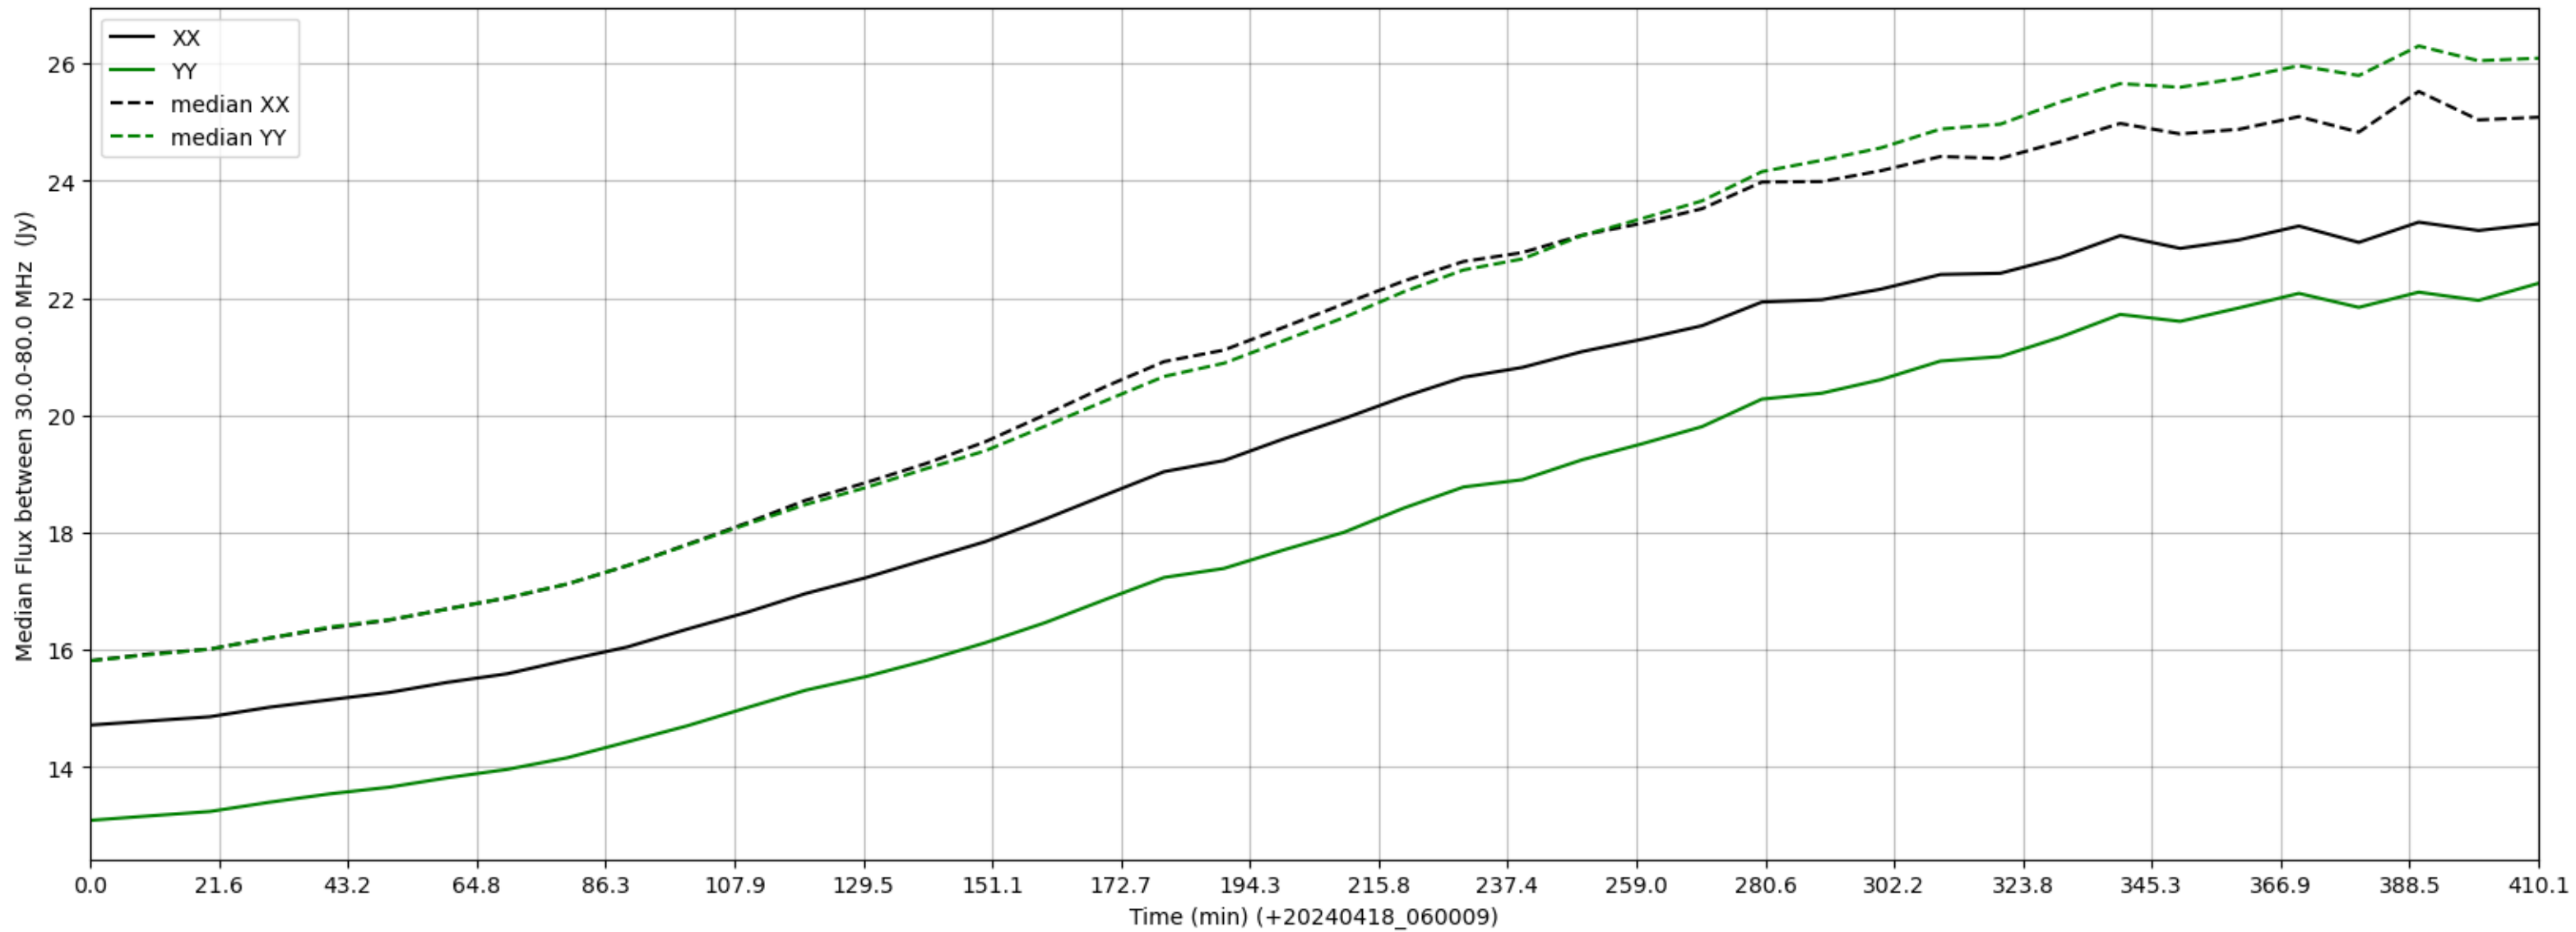

LWA077 - Correlator# 088 - XX FLAGS:Good - YY FLAGS:Good

LWA075 - Correlator# 089 - XX FLAGS:Good - YY FLAGS:Good

LWA275 - Correlator# 090 - XX FLAGS:Good - YY FLAGS:Good

LWA274 - Correlator# 091 - XX FLAGS:Good - YY FLAGS:Good