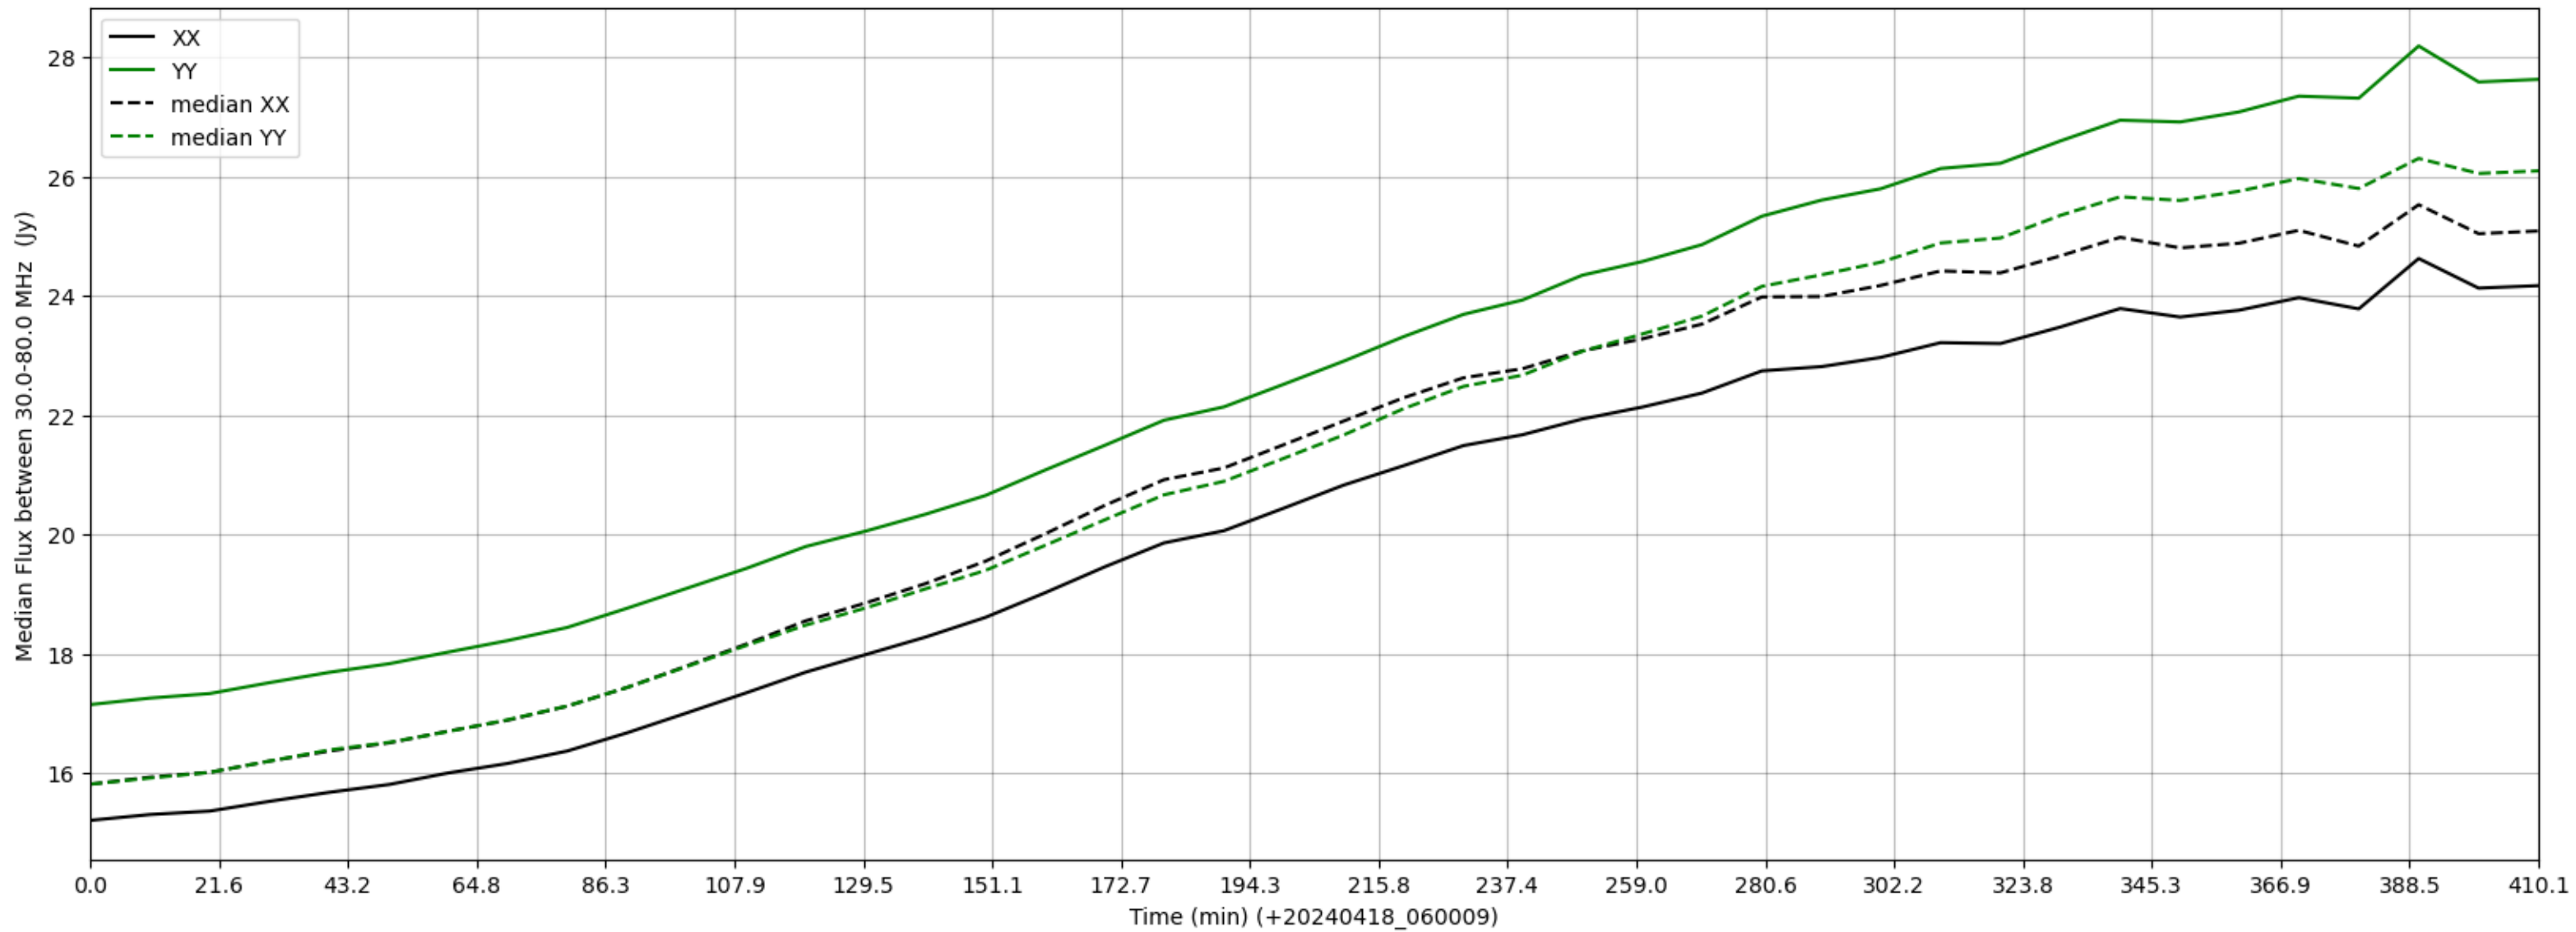

LWA108 - Correlator# 196 - XX FLAGS:Good - YY FLAGS:Good

LWA107 - Correlator# 197 - XX FLAGS:Good - YY FLAGS:Good

LWA110 - Correlator# 198 - XX FLAGS:Good - YY FLAGS:Good

LWA109 - Correlator# 199 - XX FLAGS:Good - YY FLAGS:Good