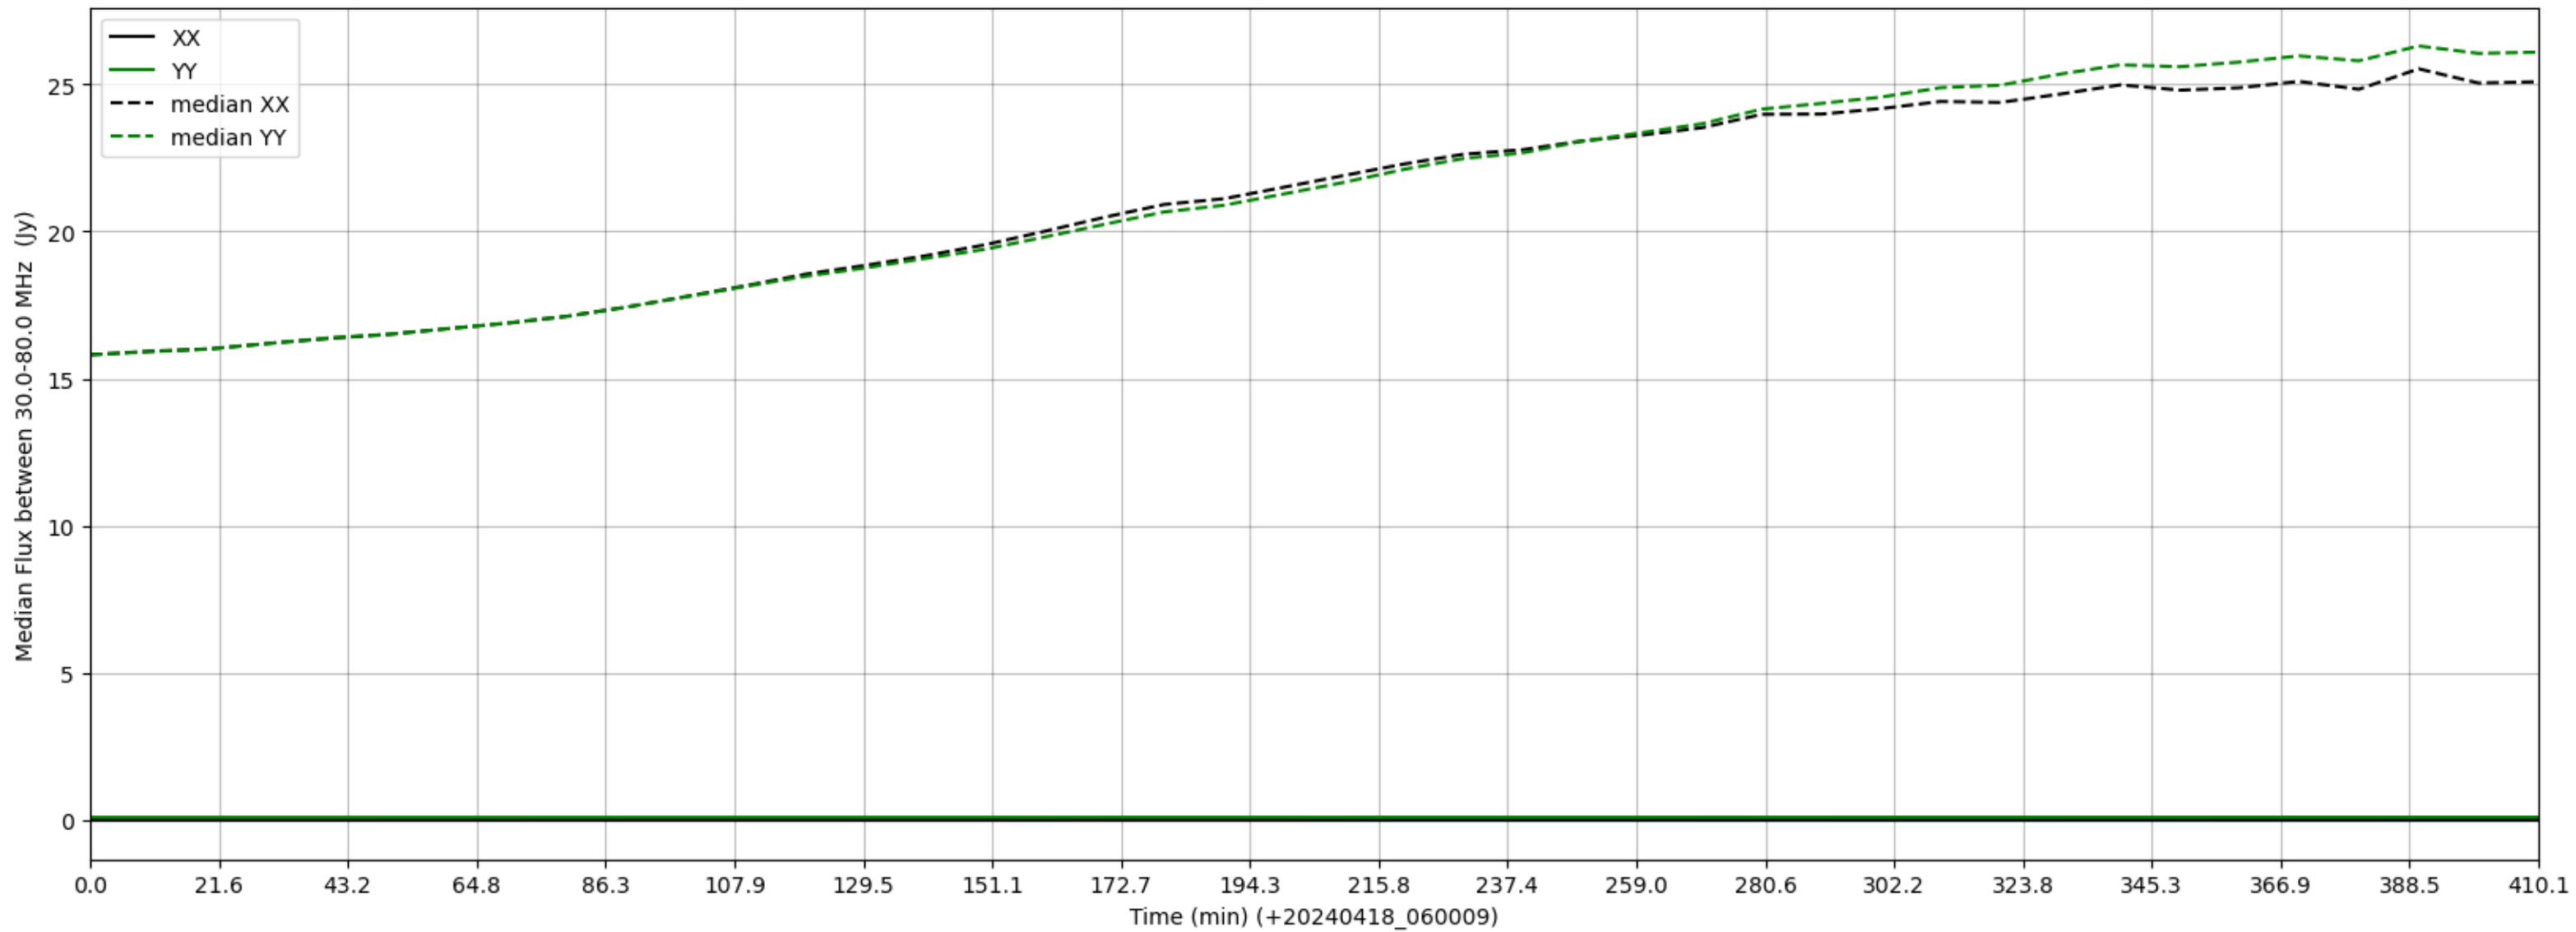

LWA260 - Correlator# 034 - XX FLAGS:BadSpecShape - YY FLAGS:Good

LWA255 - Correlator# 033 - XX FLAGS:LowFlux - YY FLAGS:LowFlux