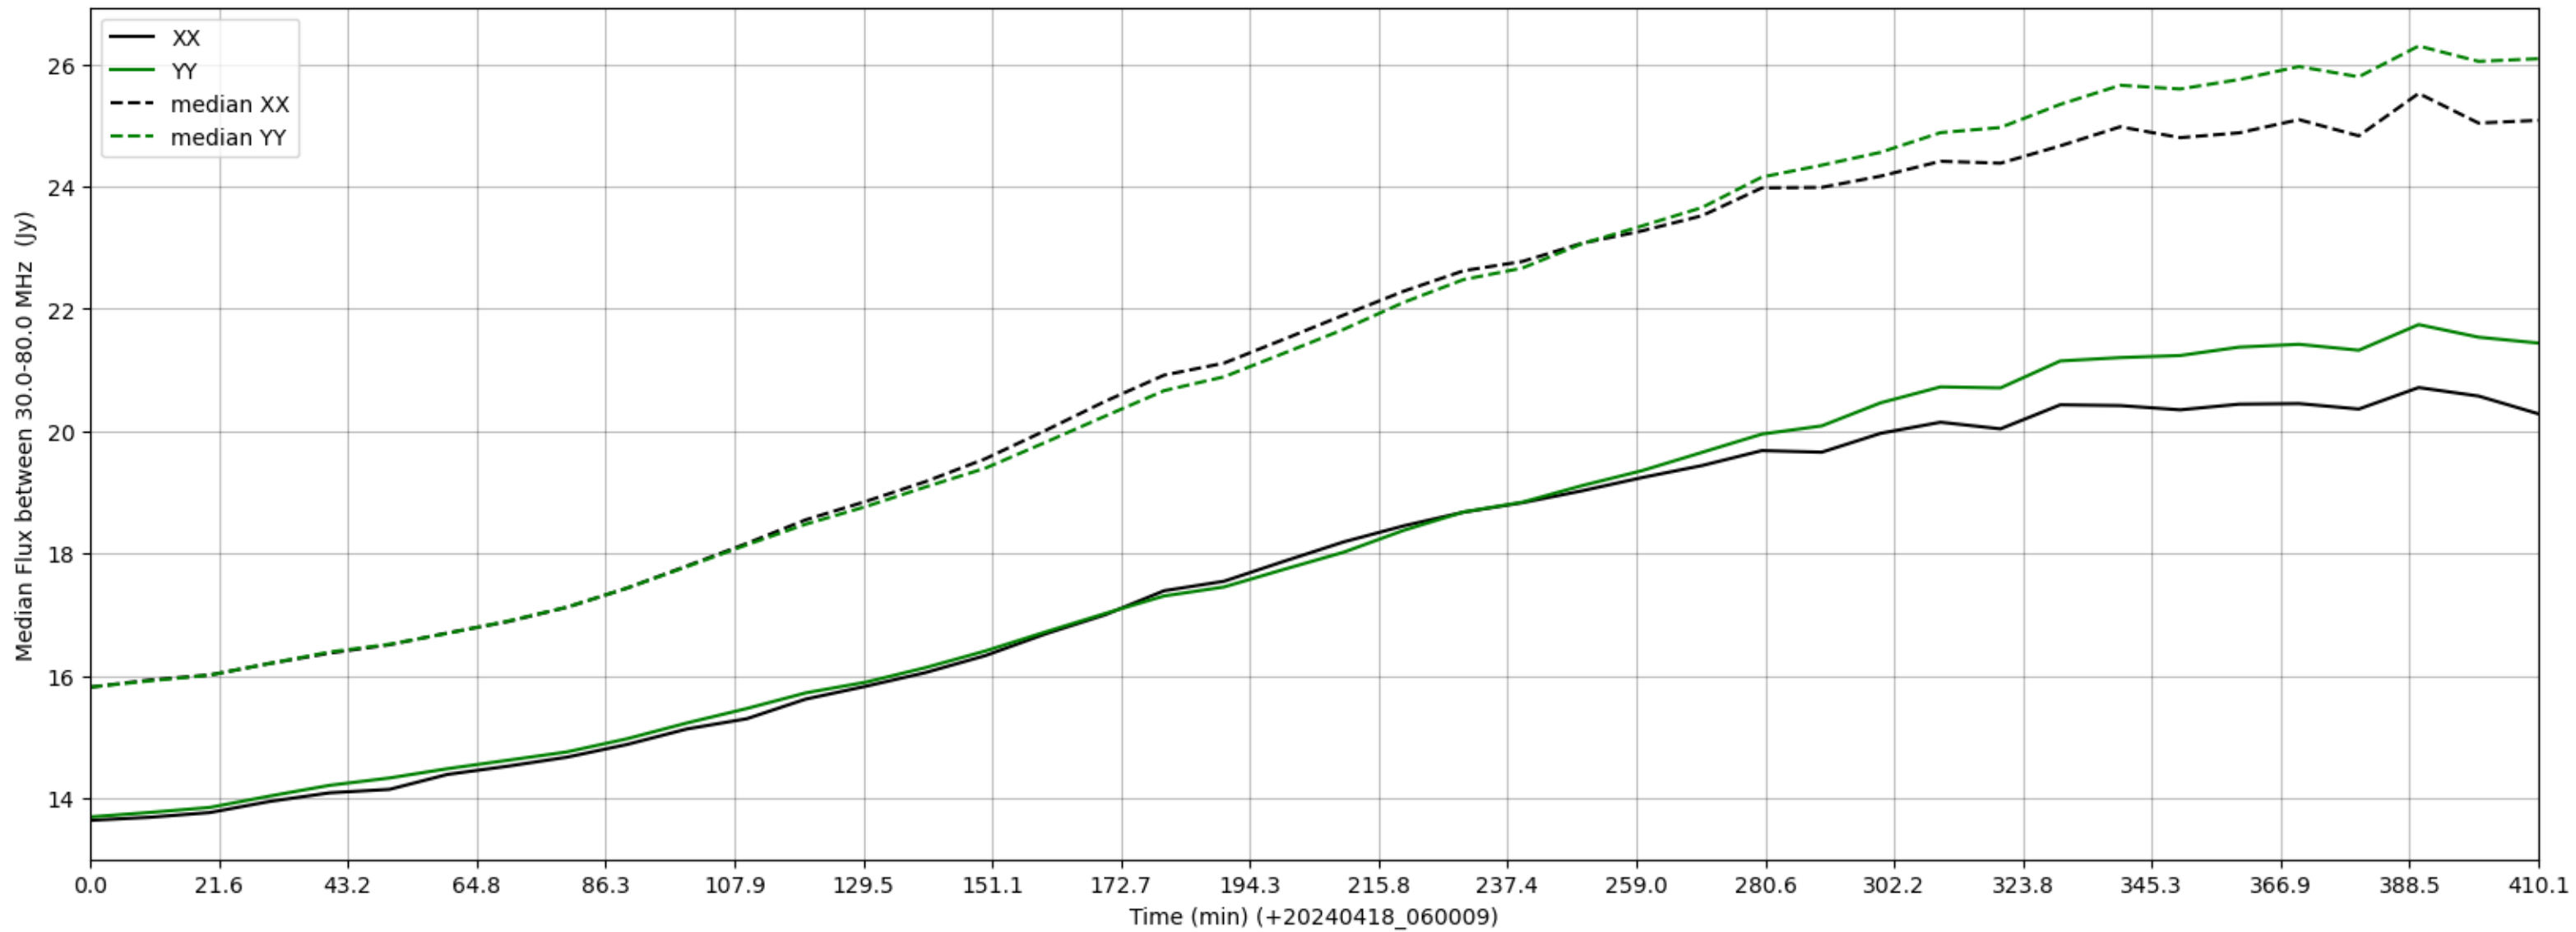

LWA336 - Correlator# 056 - XX FLAGS:BadSpecShape - YY FLAGS:BadSpecShape

LWA335 - Correlator# 057 - XX FLAGS:Good - YY FLAGS:Good

LWA343 - Correlator# 058 - XX FLAGS:Good - YY FLAGS:Good

LWA337 - Correlator# 059 - XX FLAGS:Good - YY FLAGS:Good