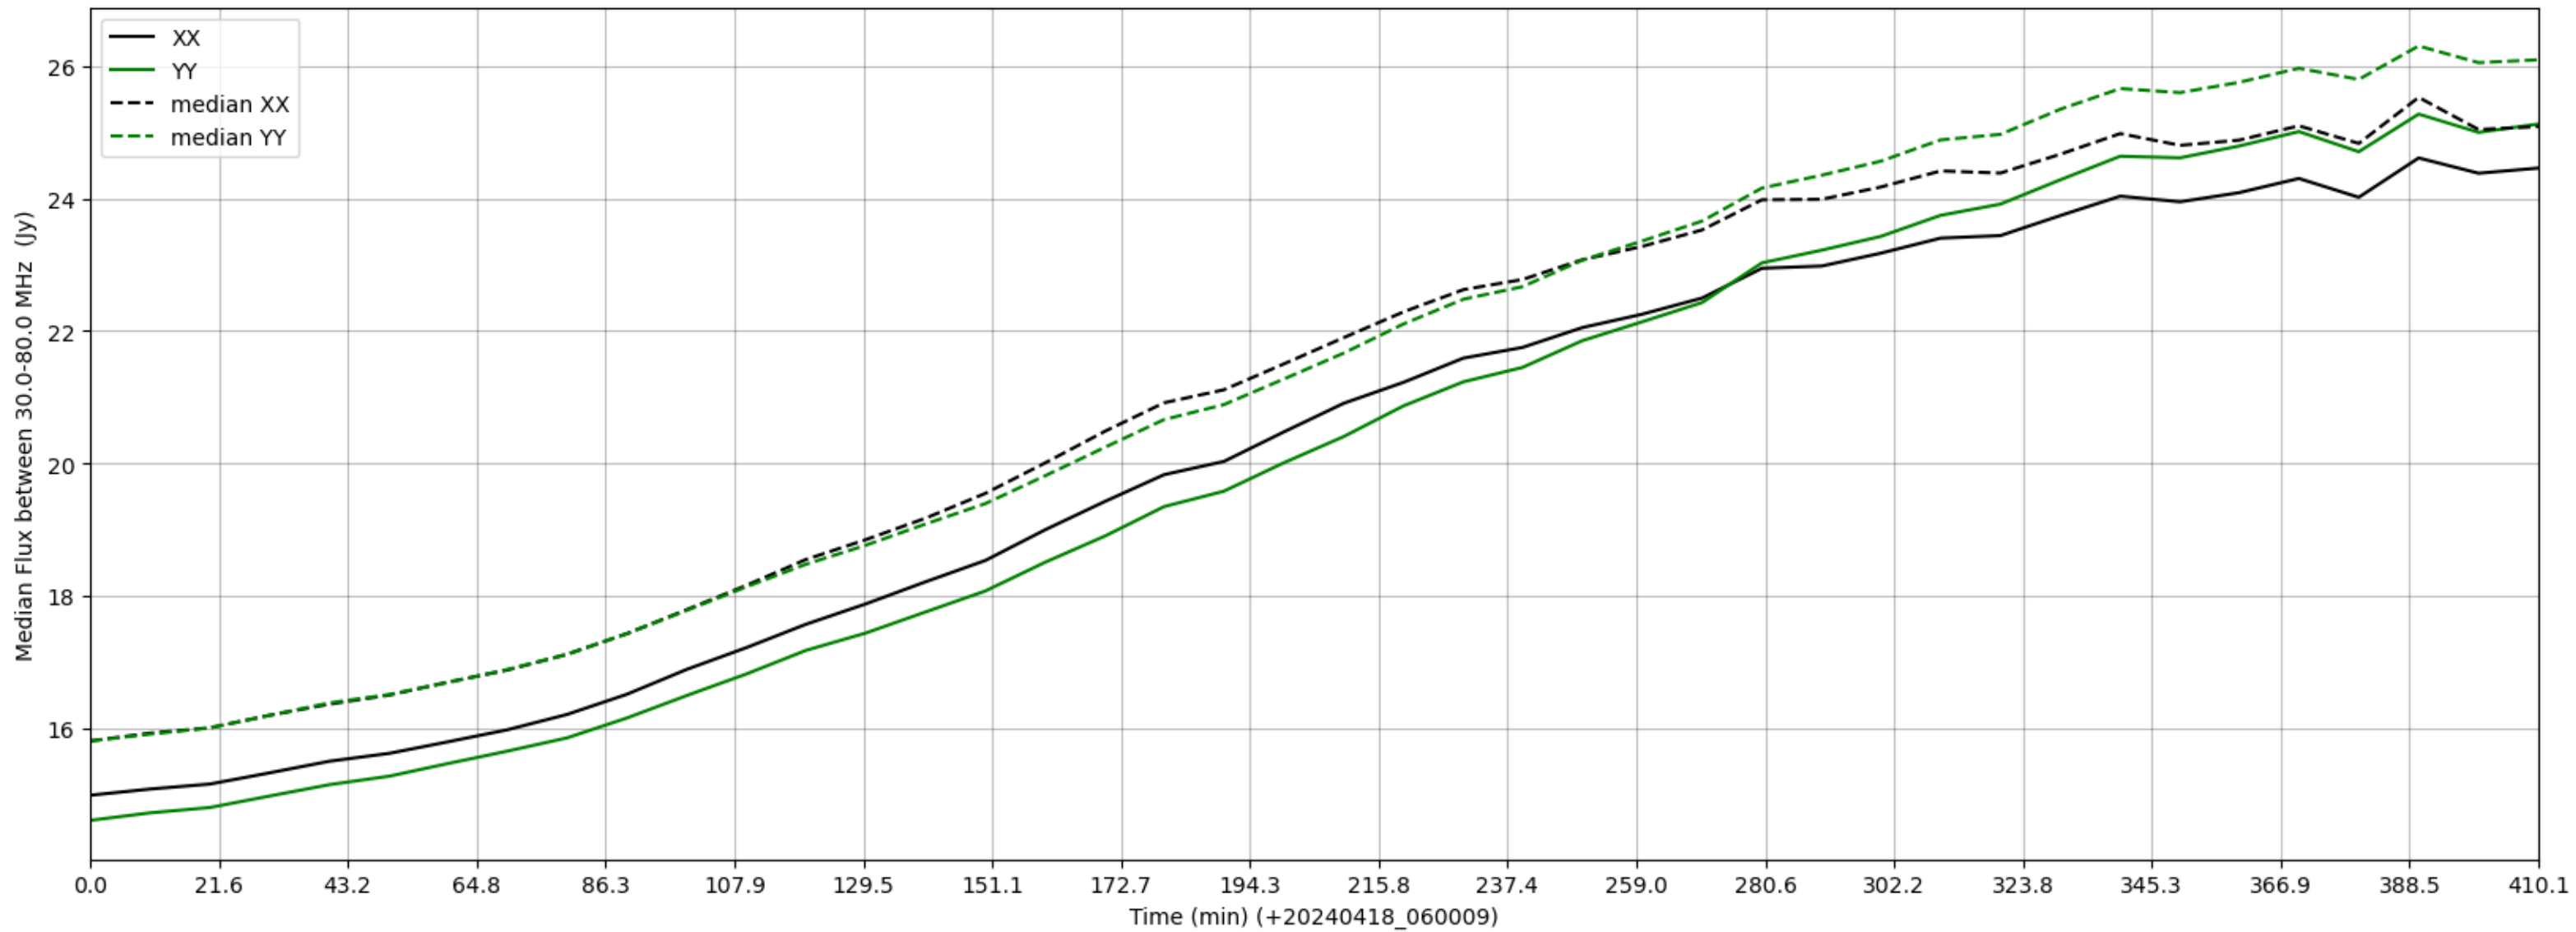

LWA184 - Correlator# 241 - XX FLAGS:Good - YY FLAGS:Good

LWA185 - Correlator# 240 - XX FLAGS:Good - YY FLAGS:Good