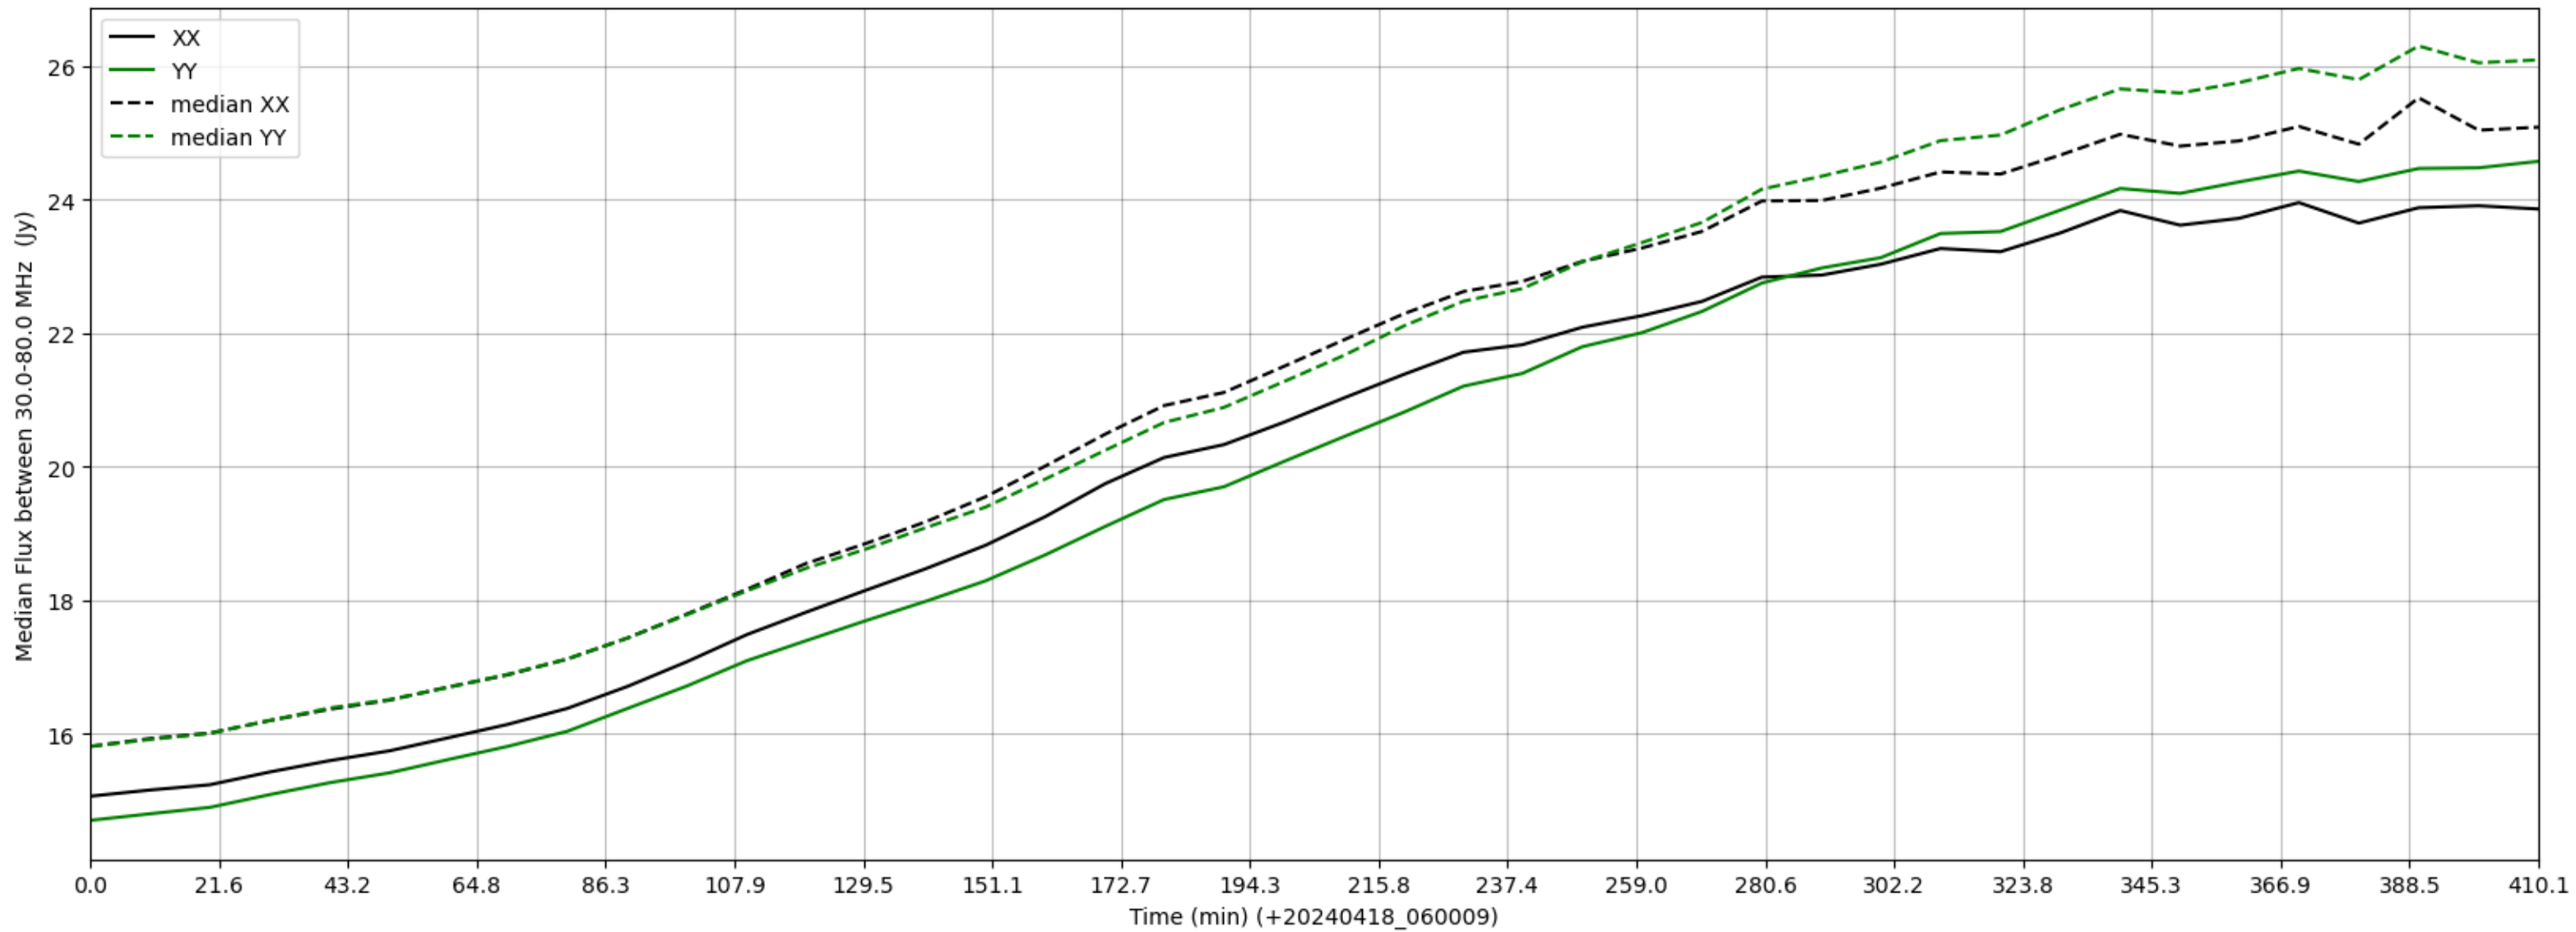

LWA234 - Correlator# 289 - XX FLAGS:LowFlux - YY FLAGS:Good

LWA170 - Correlator# 288 - XX FLAGS:Good - YY FLAGS:Good