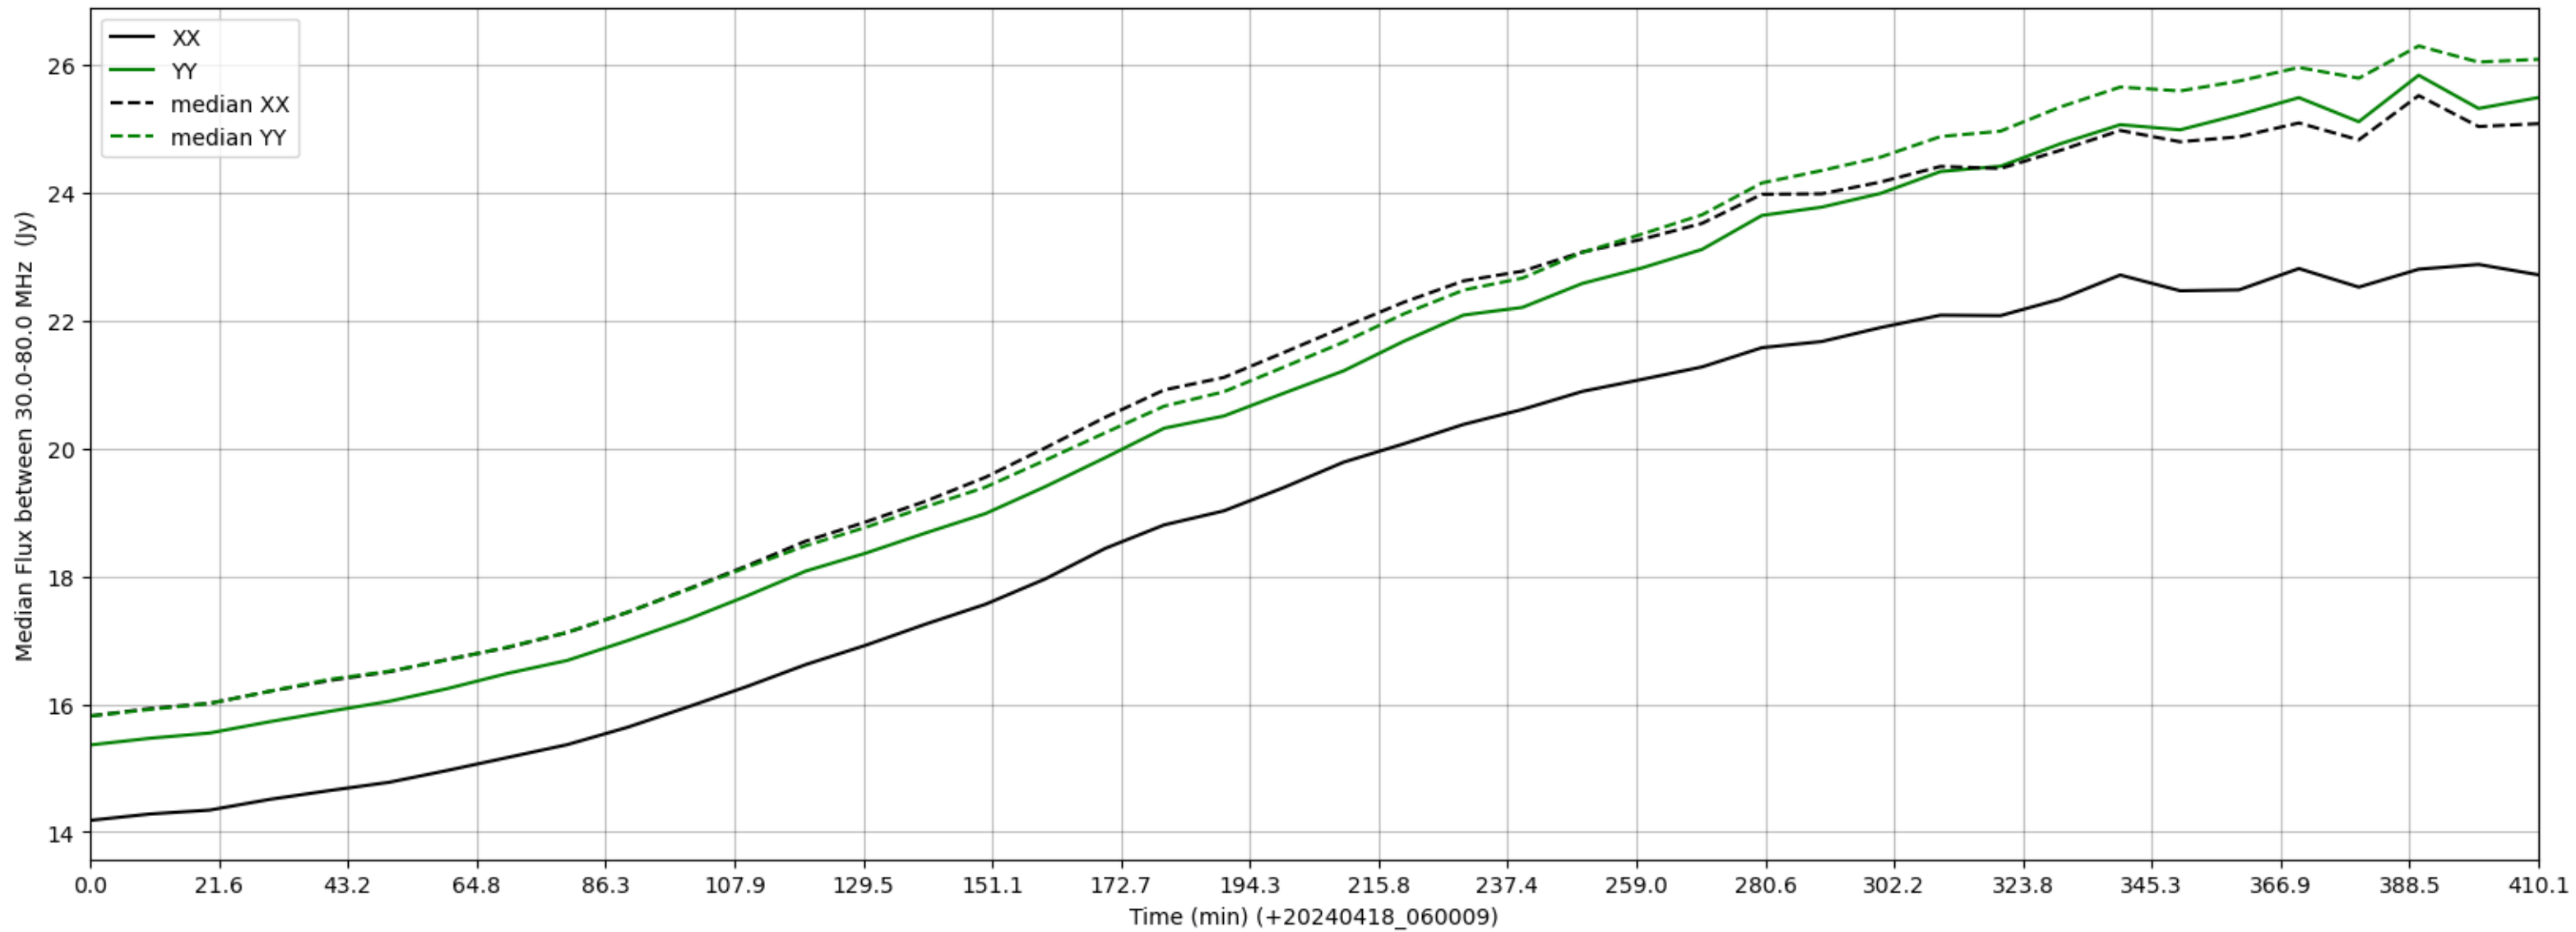

LWA128 - Correlator# 229 - XX FLAGS:Good - YY FLAGS:Good

LWA188 - Correlator# 228 - XX FLAGS:Good - YY FLAGS:Good