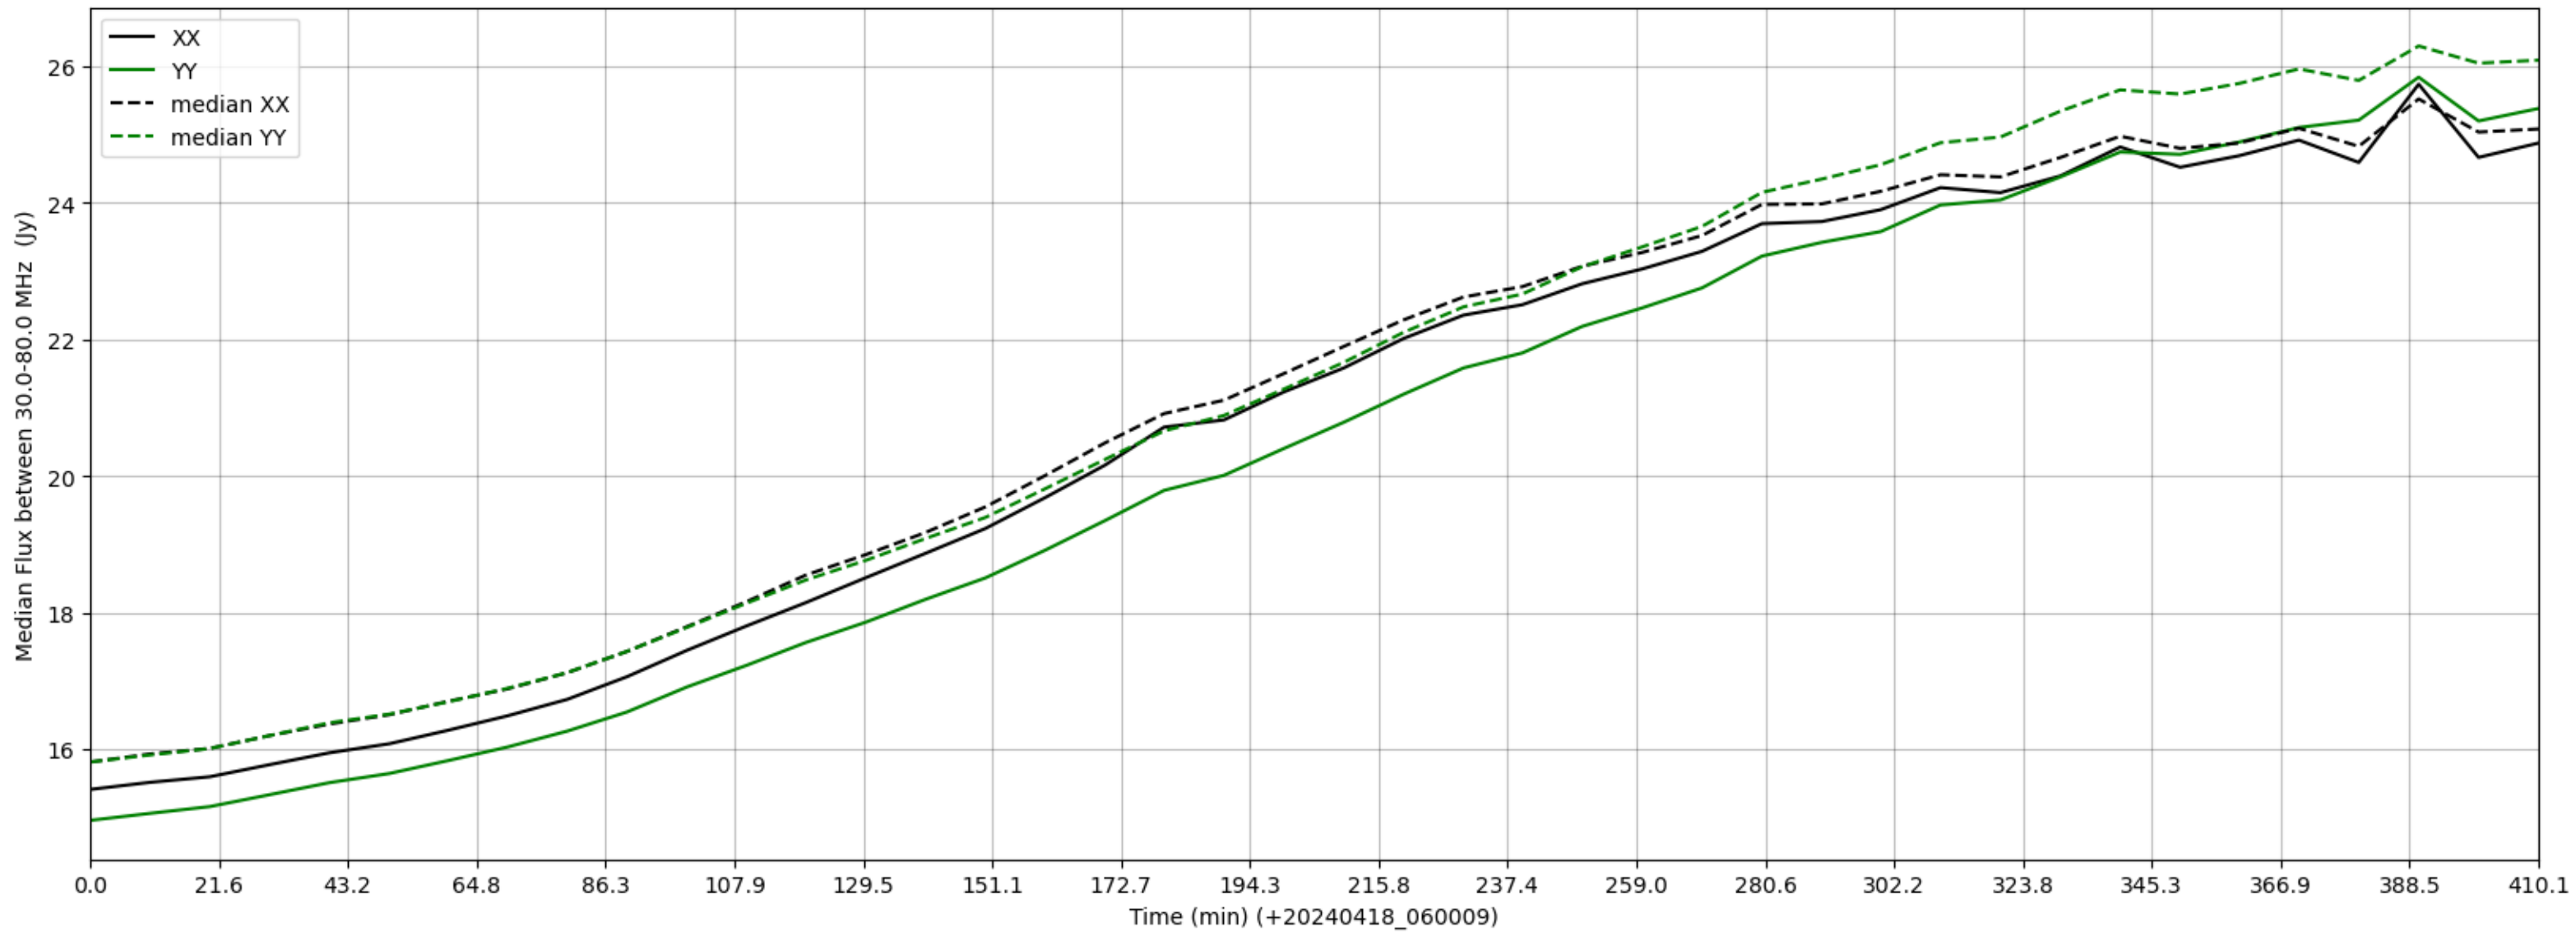

LWA085 - Correlator# 140 - XX FLAGS:Good - YY FLAGS:Good

LWA064 - Correlator# 141 - XX FLAGS:Good - YY FLAGS:Good

LWA087 - Correlator# 142 - XX FLAGS:Good - YY FLAGS:Good

LWA086 - Correlator# 143 - XX FLAGS:Good - YY FLAGS:Good