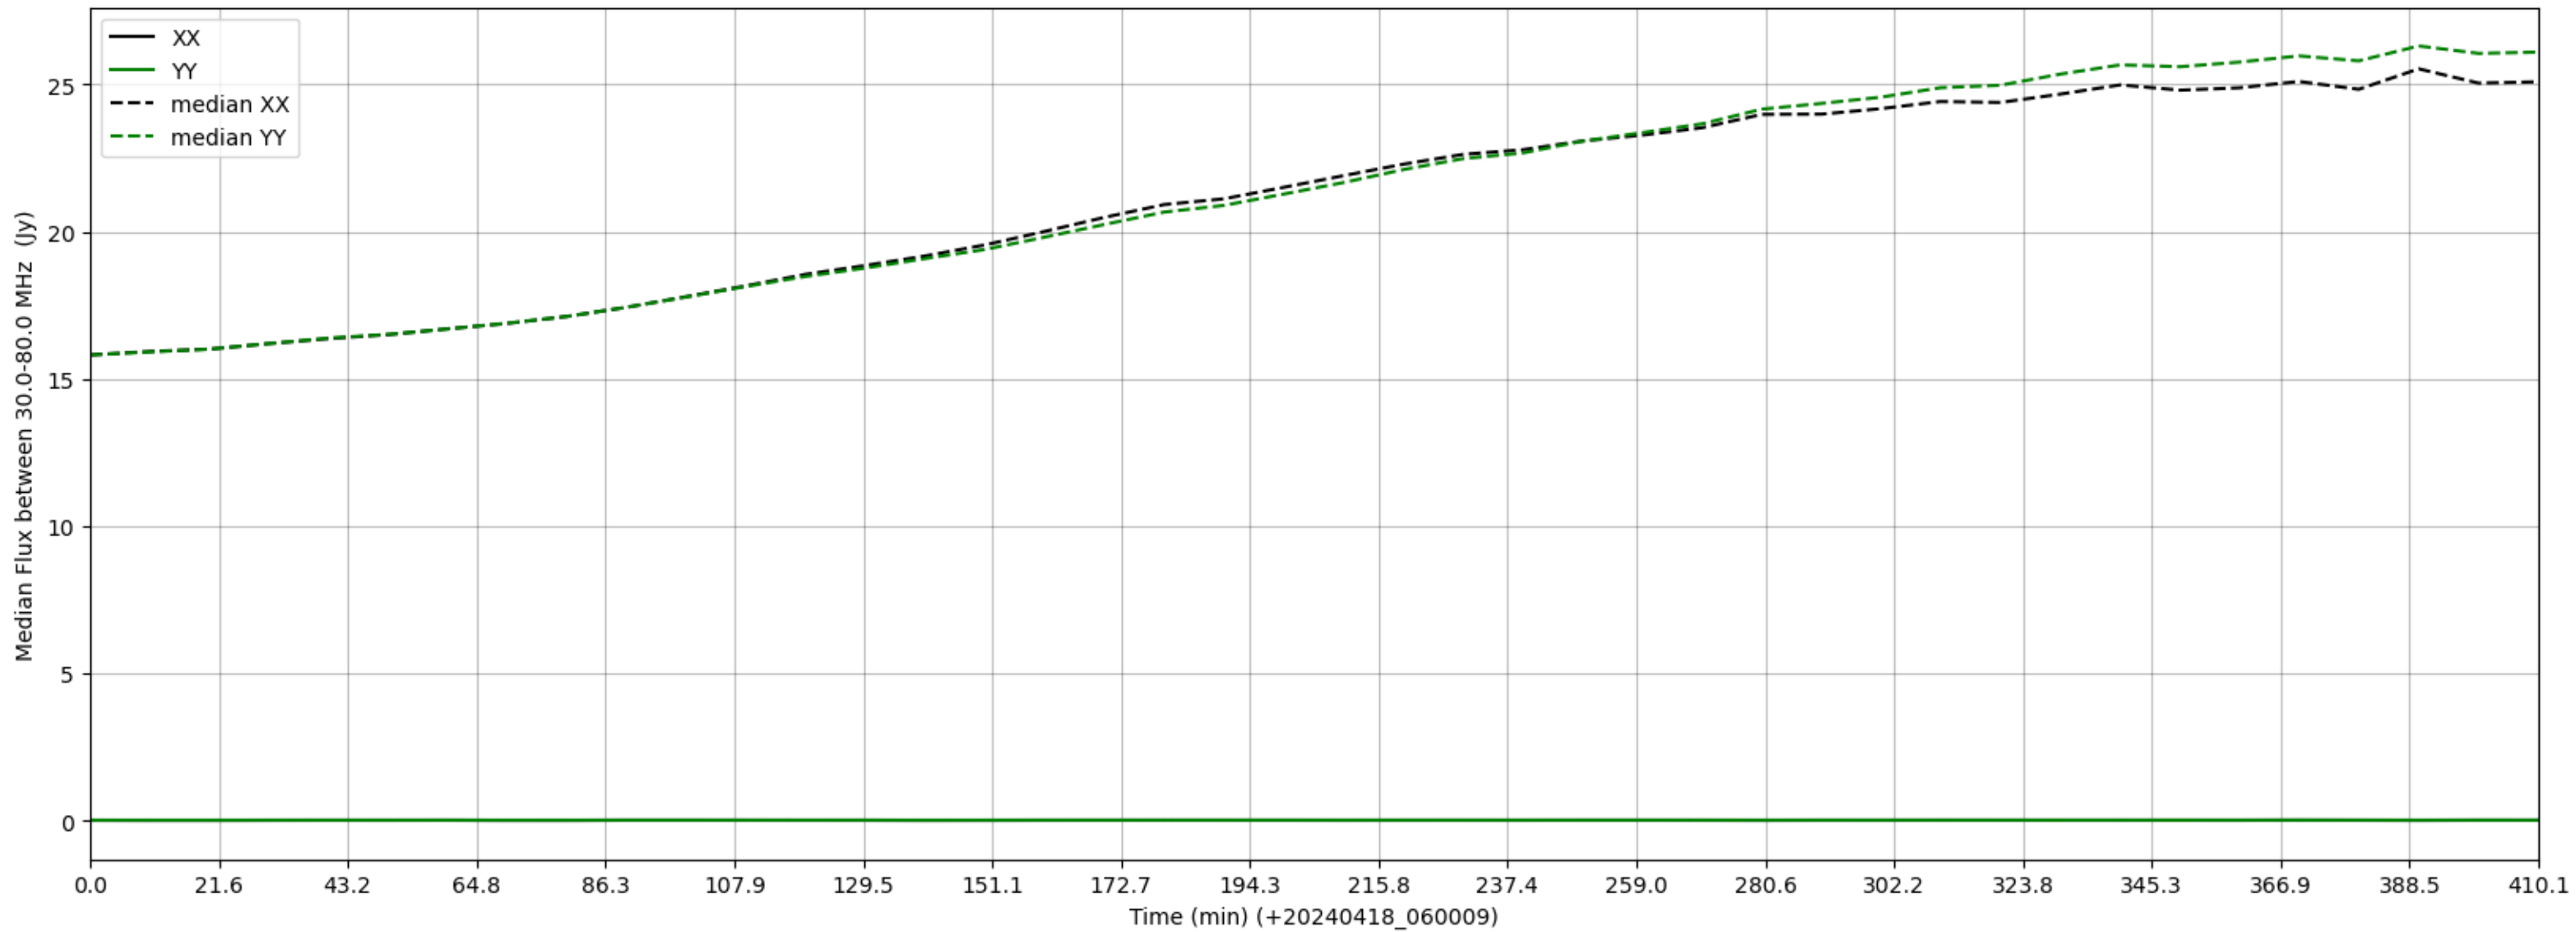

LWA172 - Correlator# 219 - XX FLAGS:Good - YY FLAGS:Good

LWA151 - Correlator# 218 - XX FLAGS:LowFlux - YY FLAGS:LowFlux