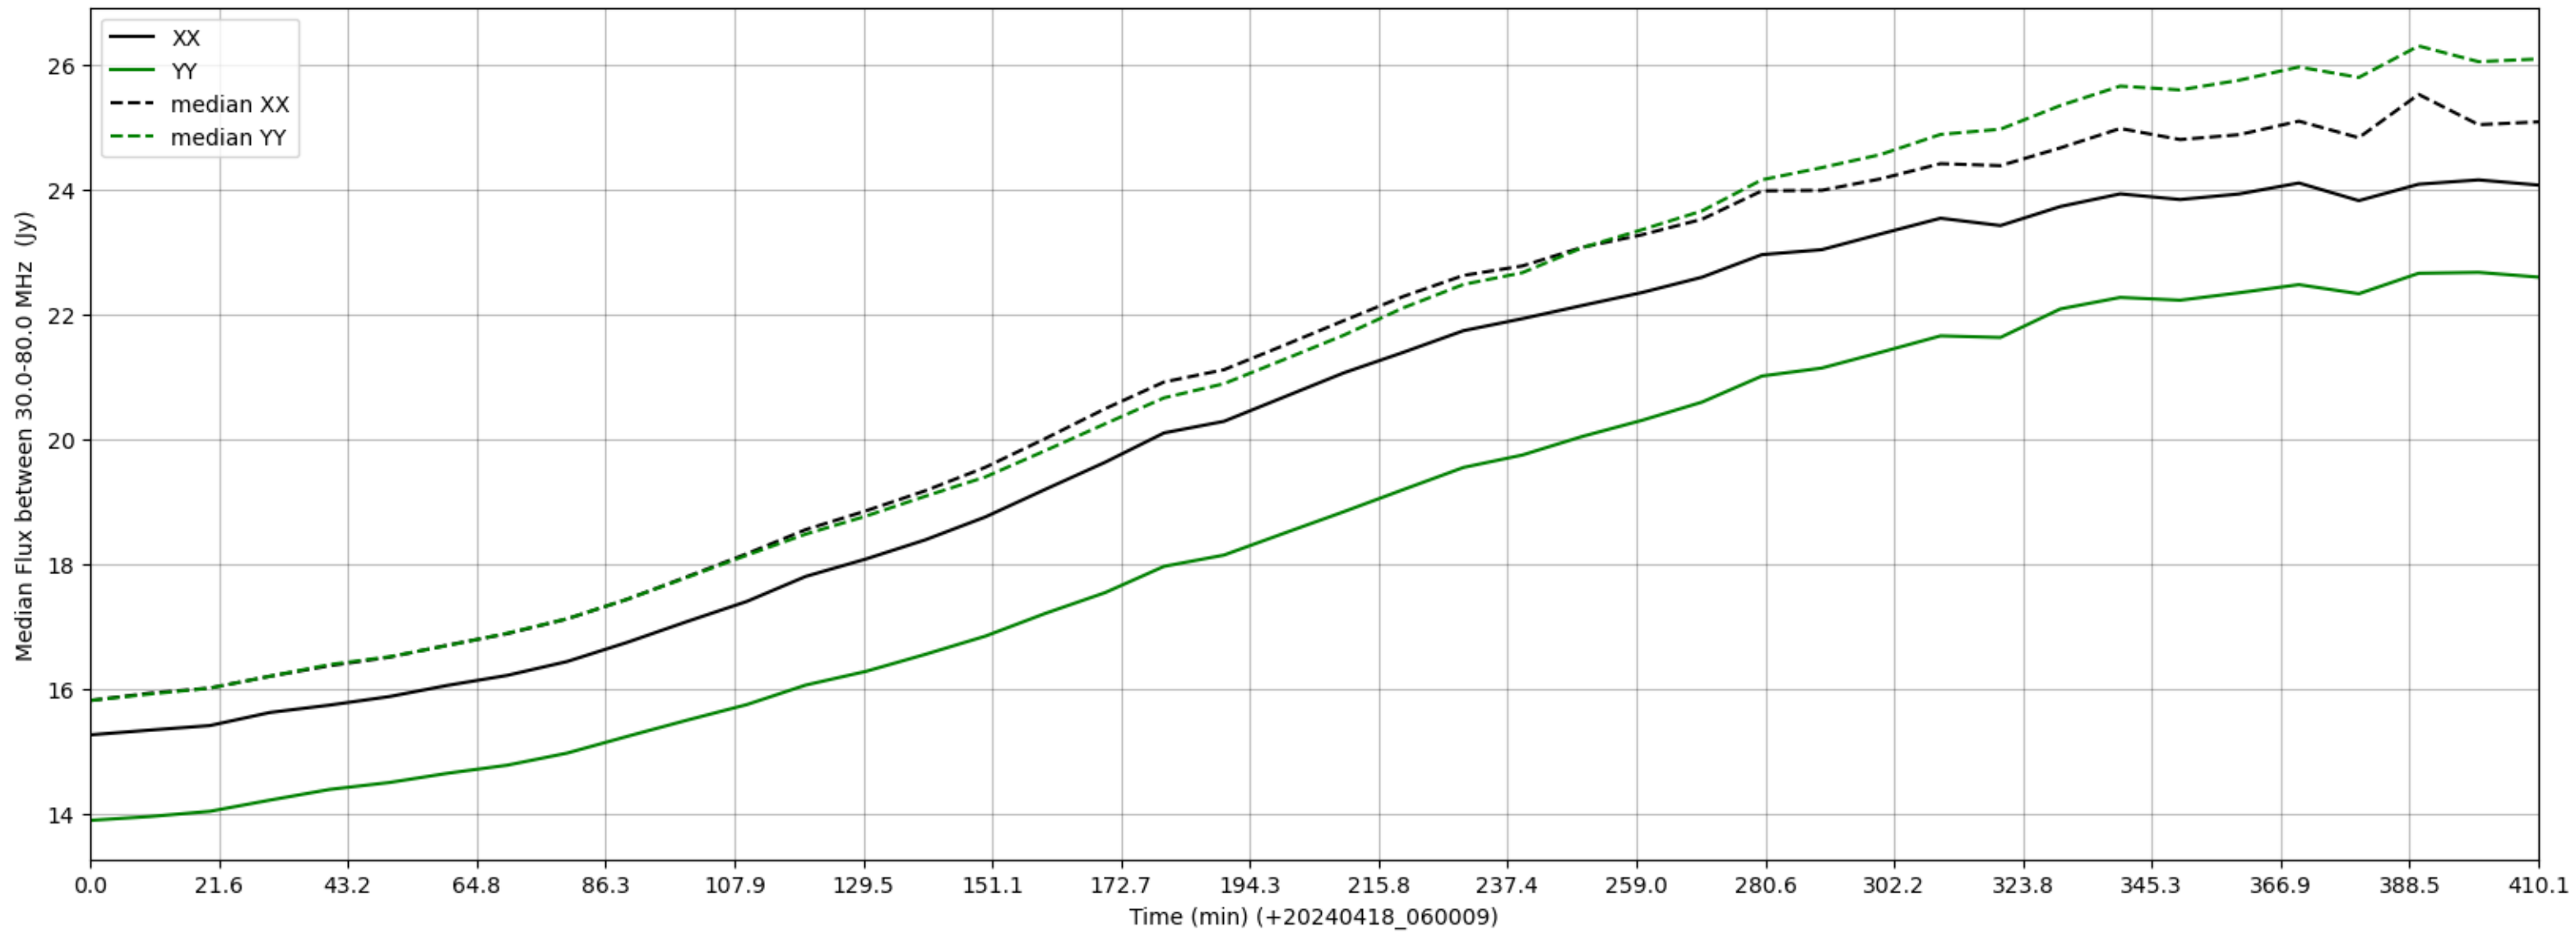

LWA327 - Correlator# 023 - XX FLAGS:Good - YY FLAGS:Good

LWA330 - Correlator# 022 - XX FLAGS:Good - YY FLAGS:Good