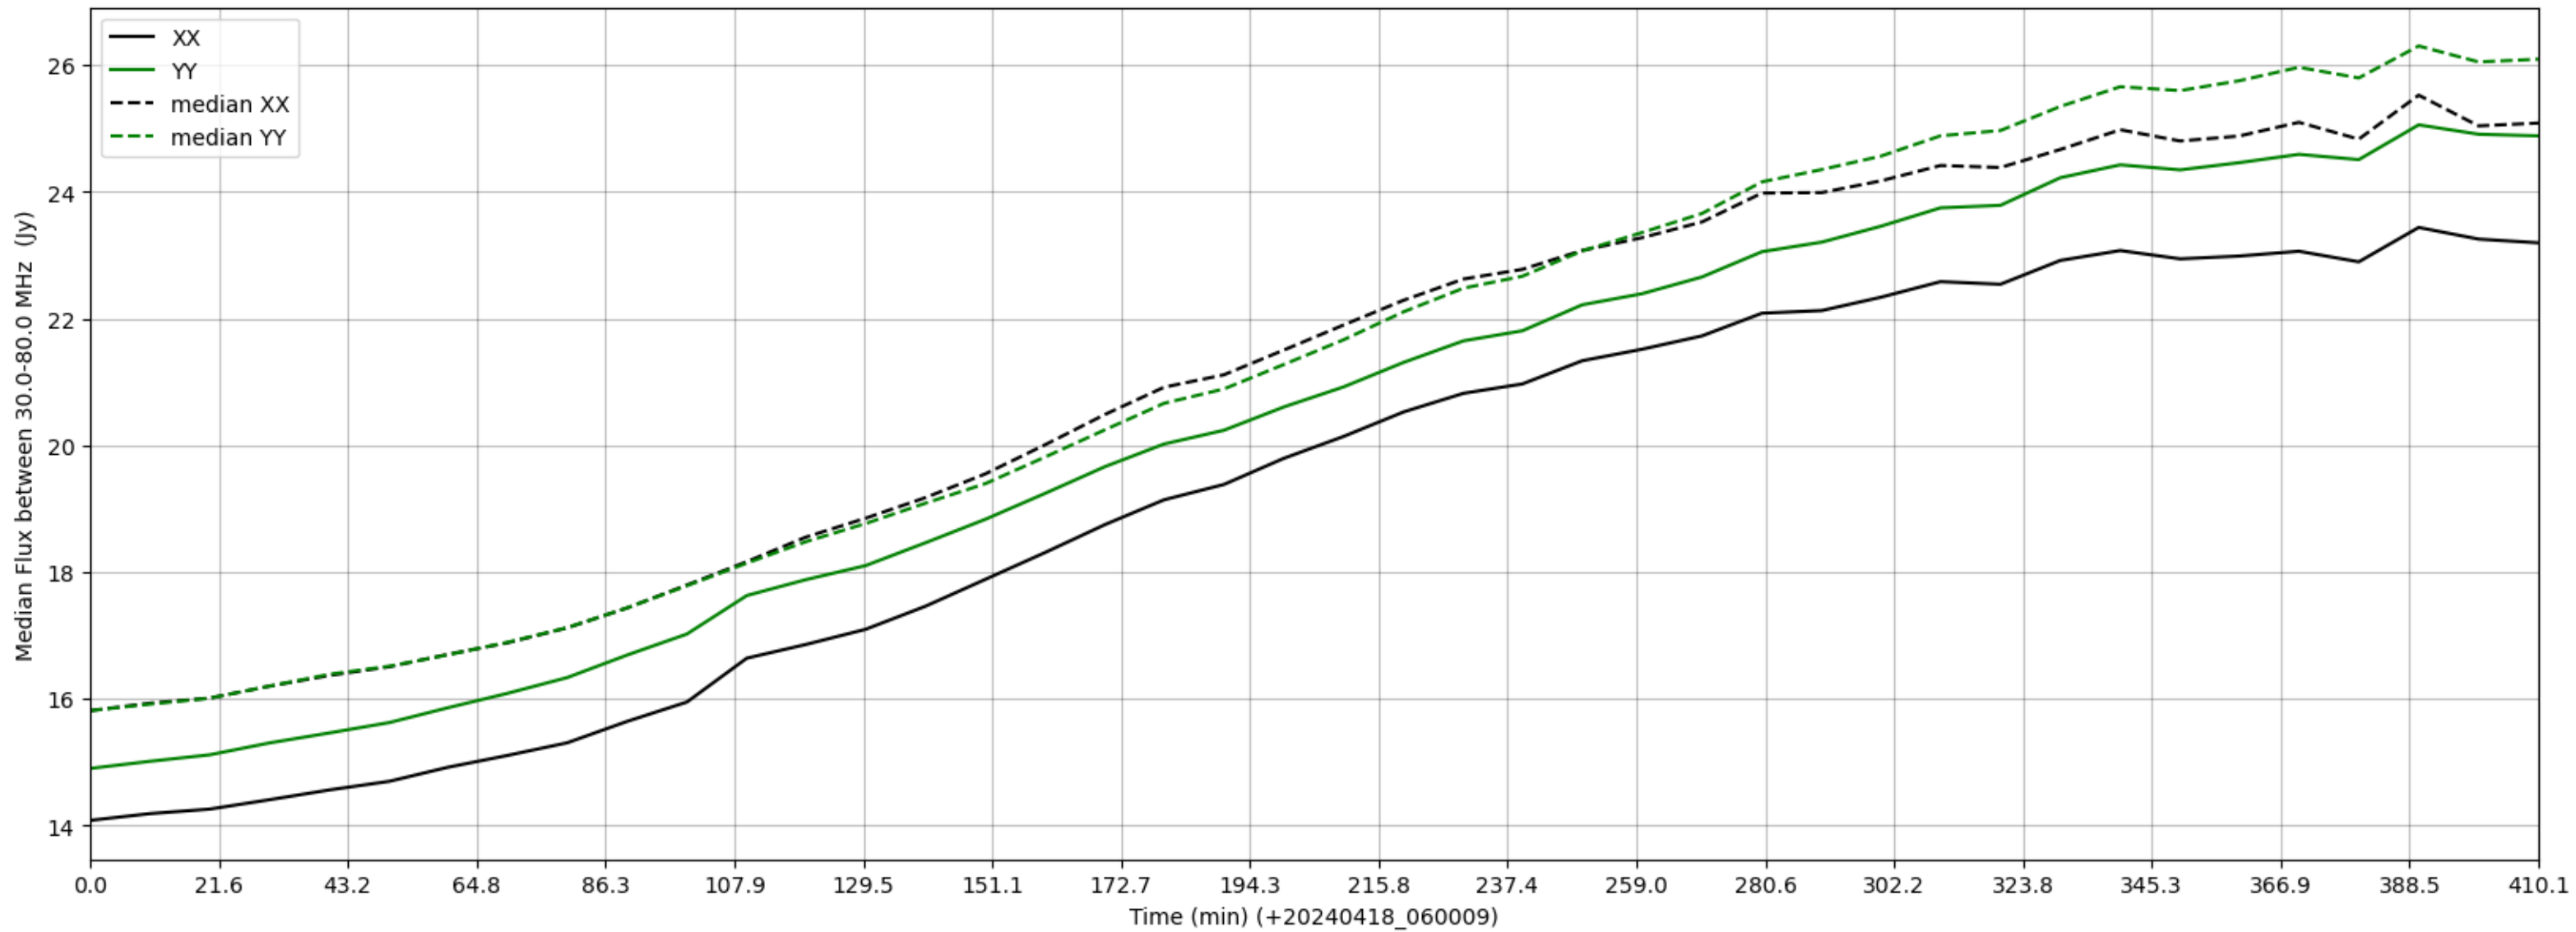

LWA362 - Correlator# 030 - XX FLAGS:Good - YY FLAGS:Good

LWA341 - Correlator# 029 - XX FLAGS:Good - YY FLAGS:Good