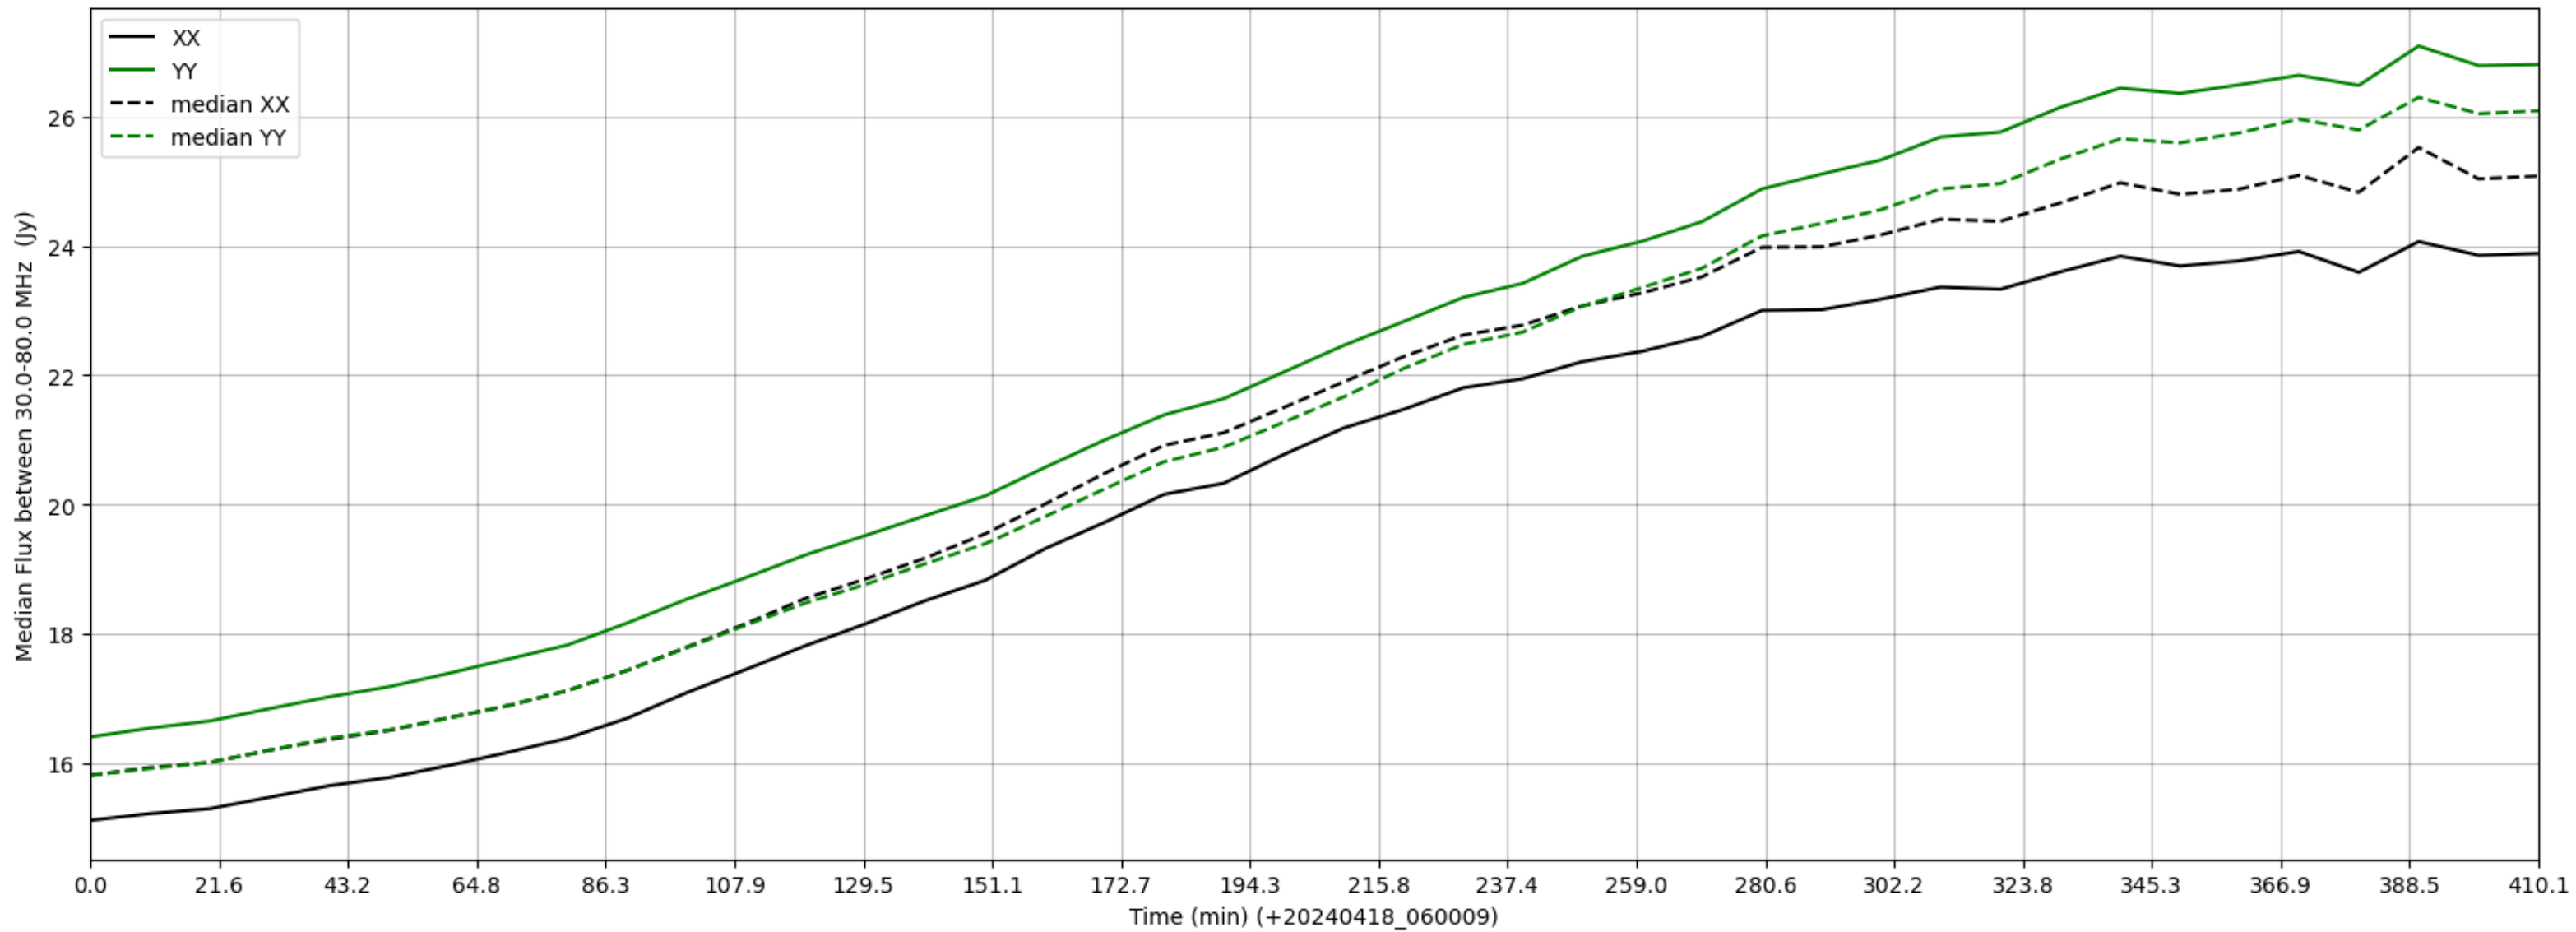

LWA247 - Correlator# 321 - XX FLAGS:Good - YY FLAGS:Good

LWA177 - Correlator# 320 - XX FLAGS:Good - YY FLAGS:Good