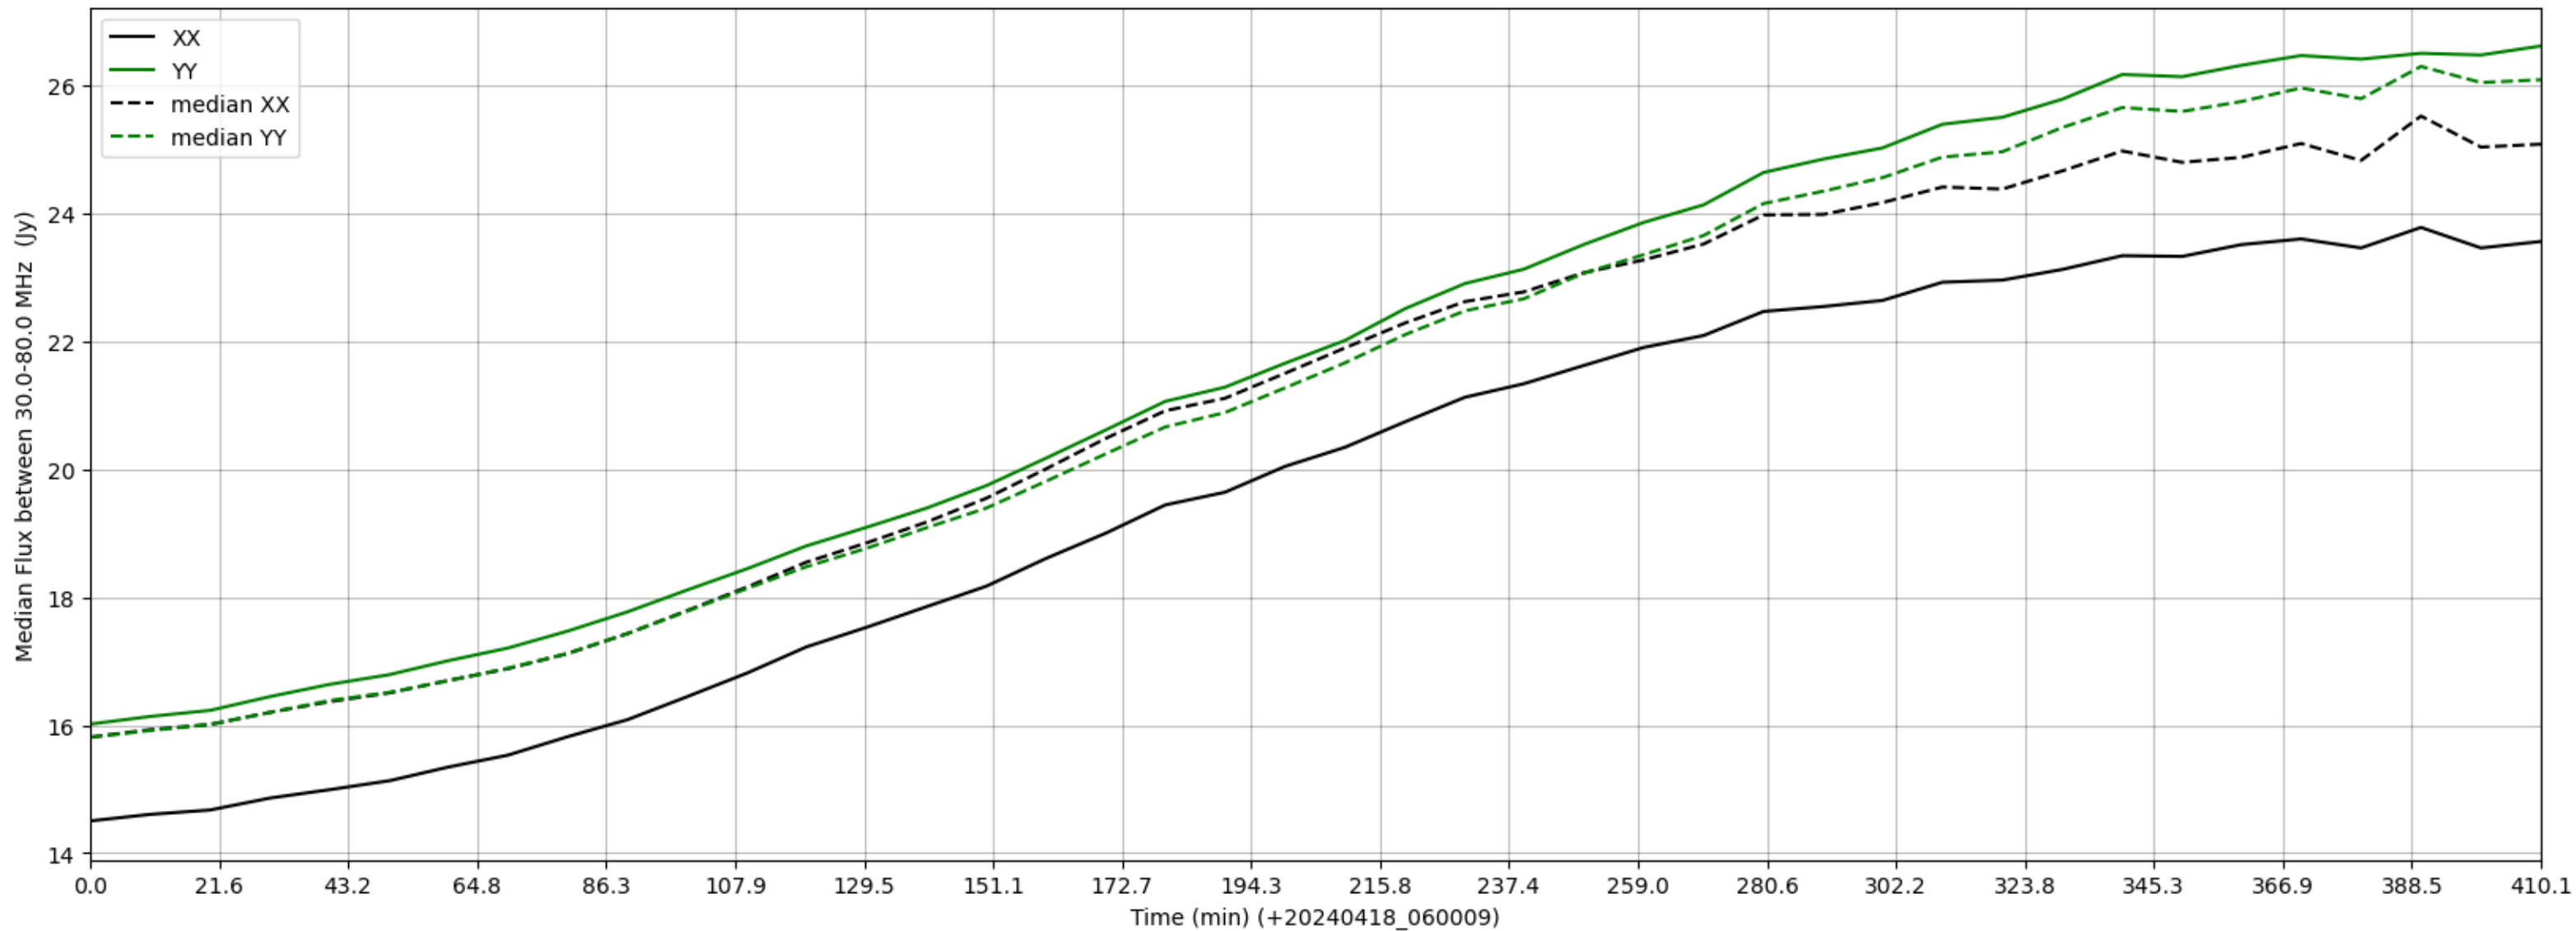

LWA264 - Correlator# 349 - XX FLAGS:Good - YY FLAGS:Good

LWA300 - Correlator# 348 - XX FLAGS:Good - YY FLAGS:Good