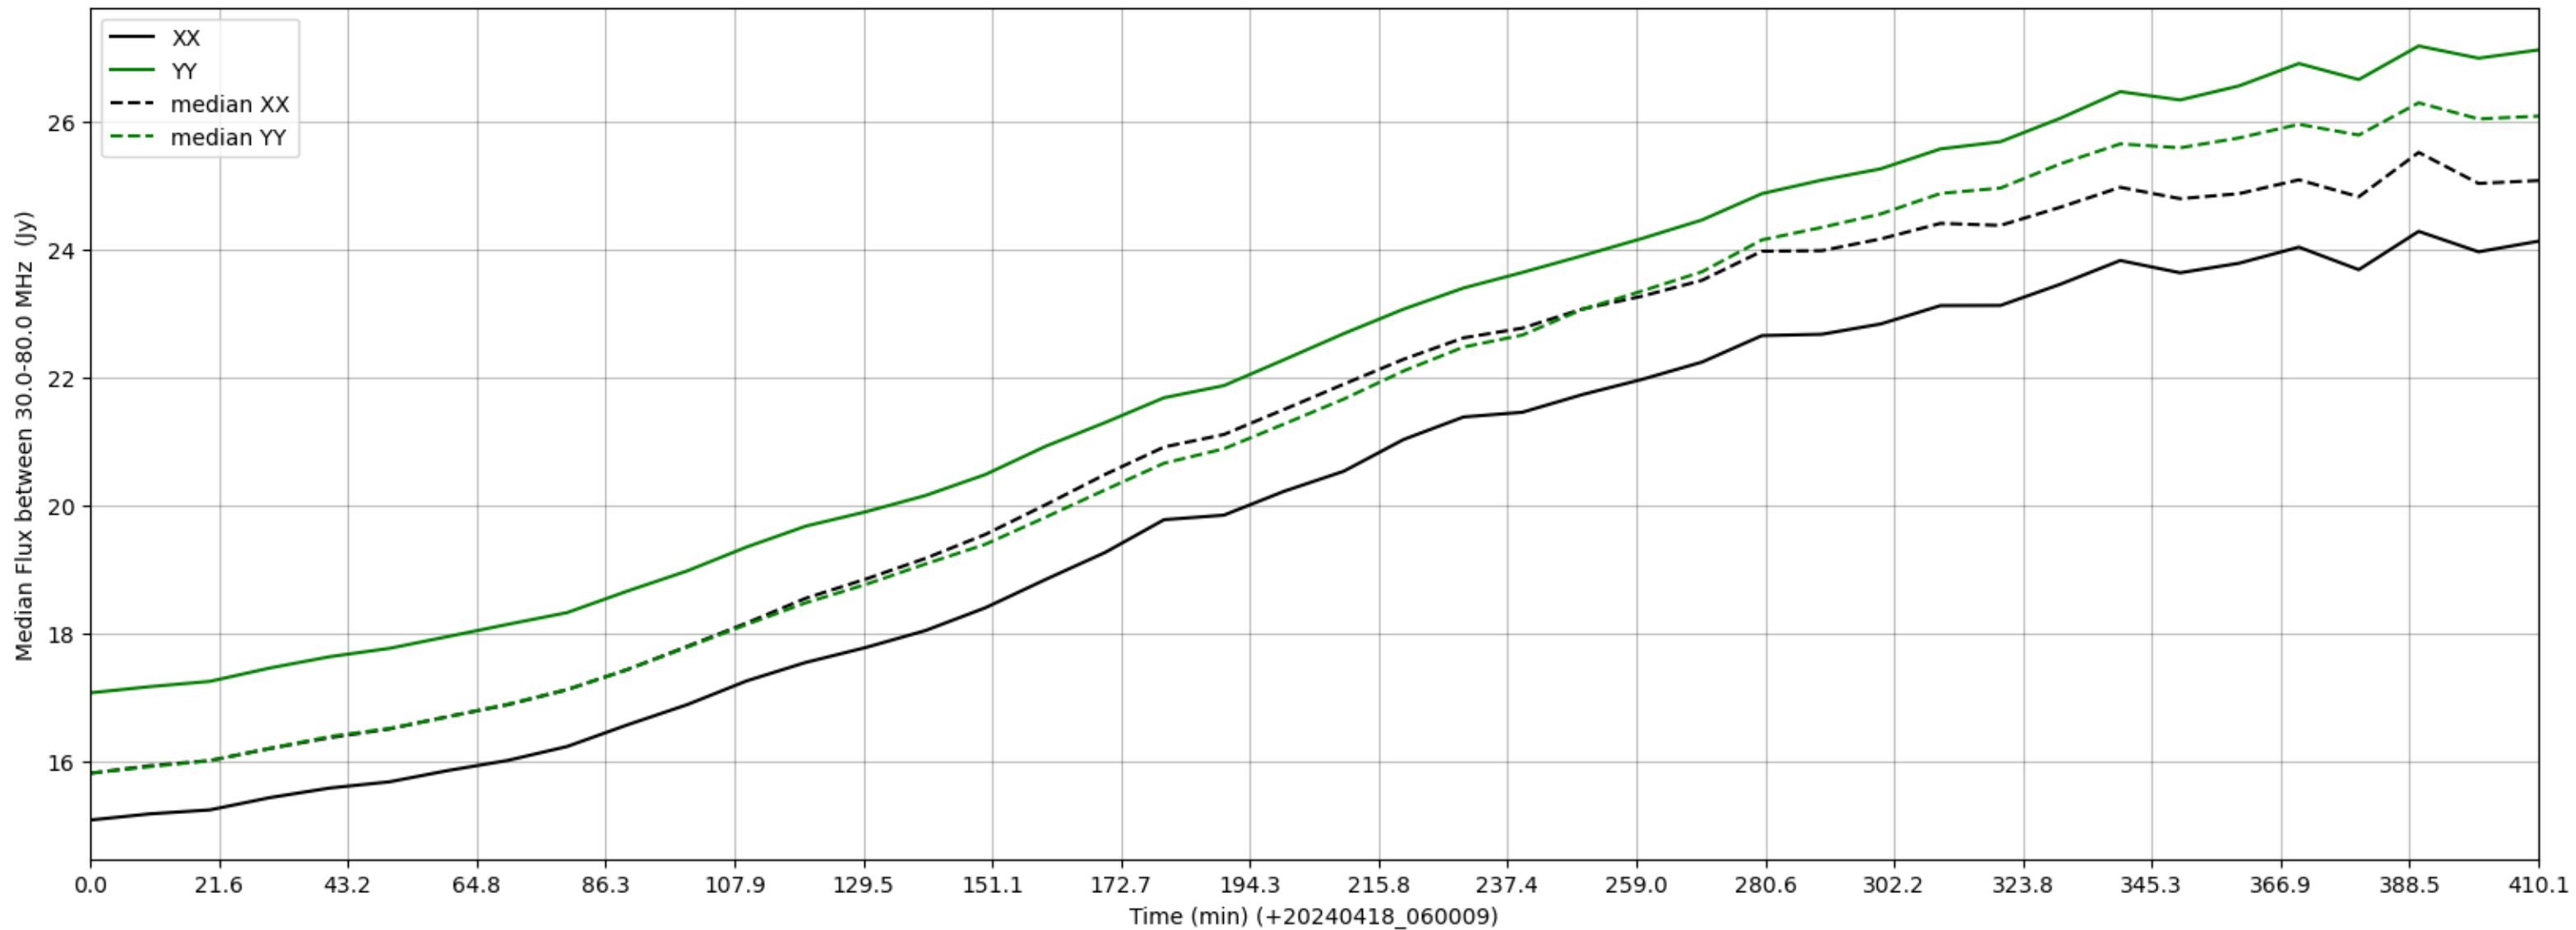

LWA197 - Correlator# 274 - XX FLAGS:Good - YY FLAGS:Good

LWA194 - Correlator# 273 - XX FLAGS:Good - YY FLAGS:Good