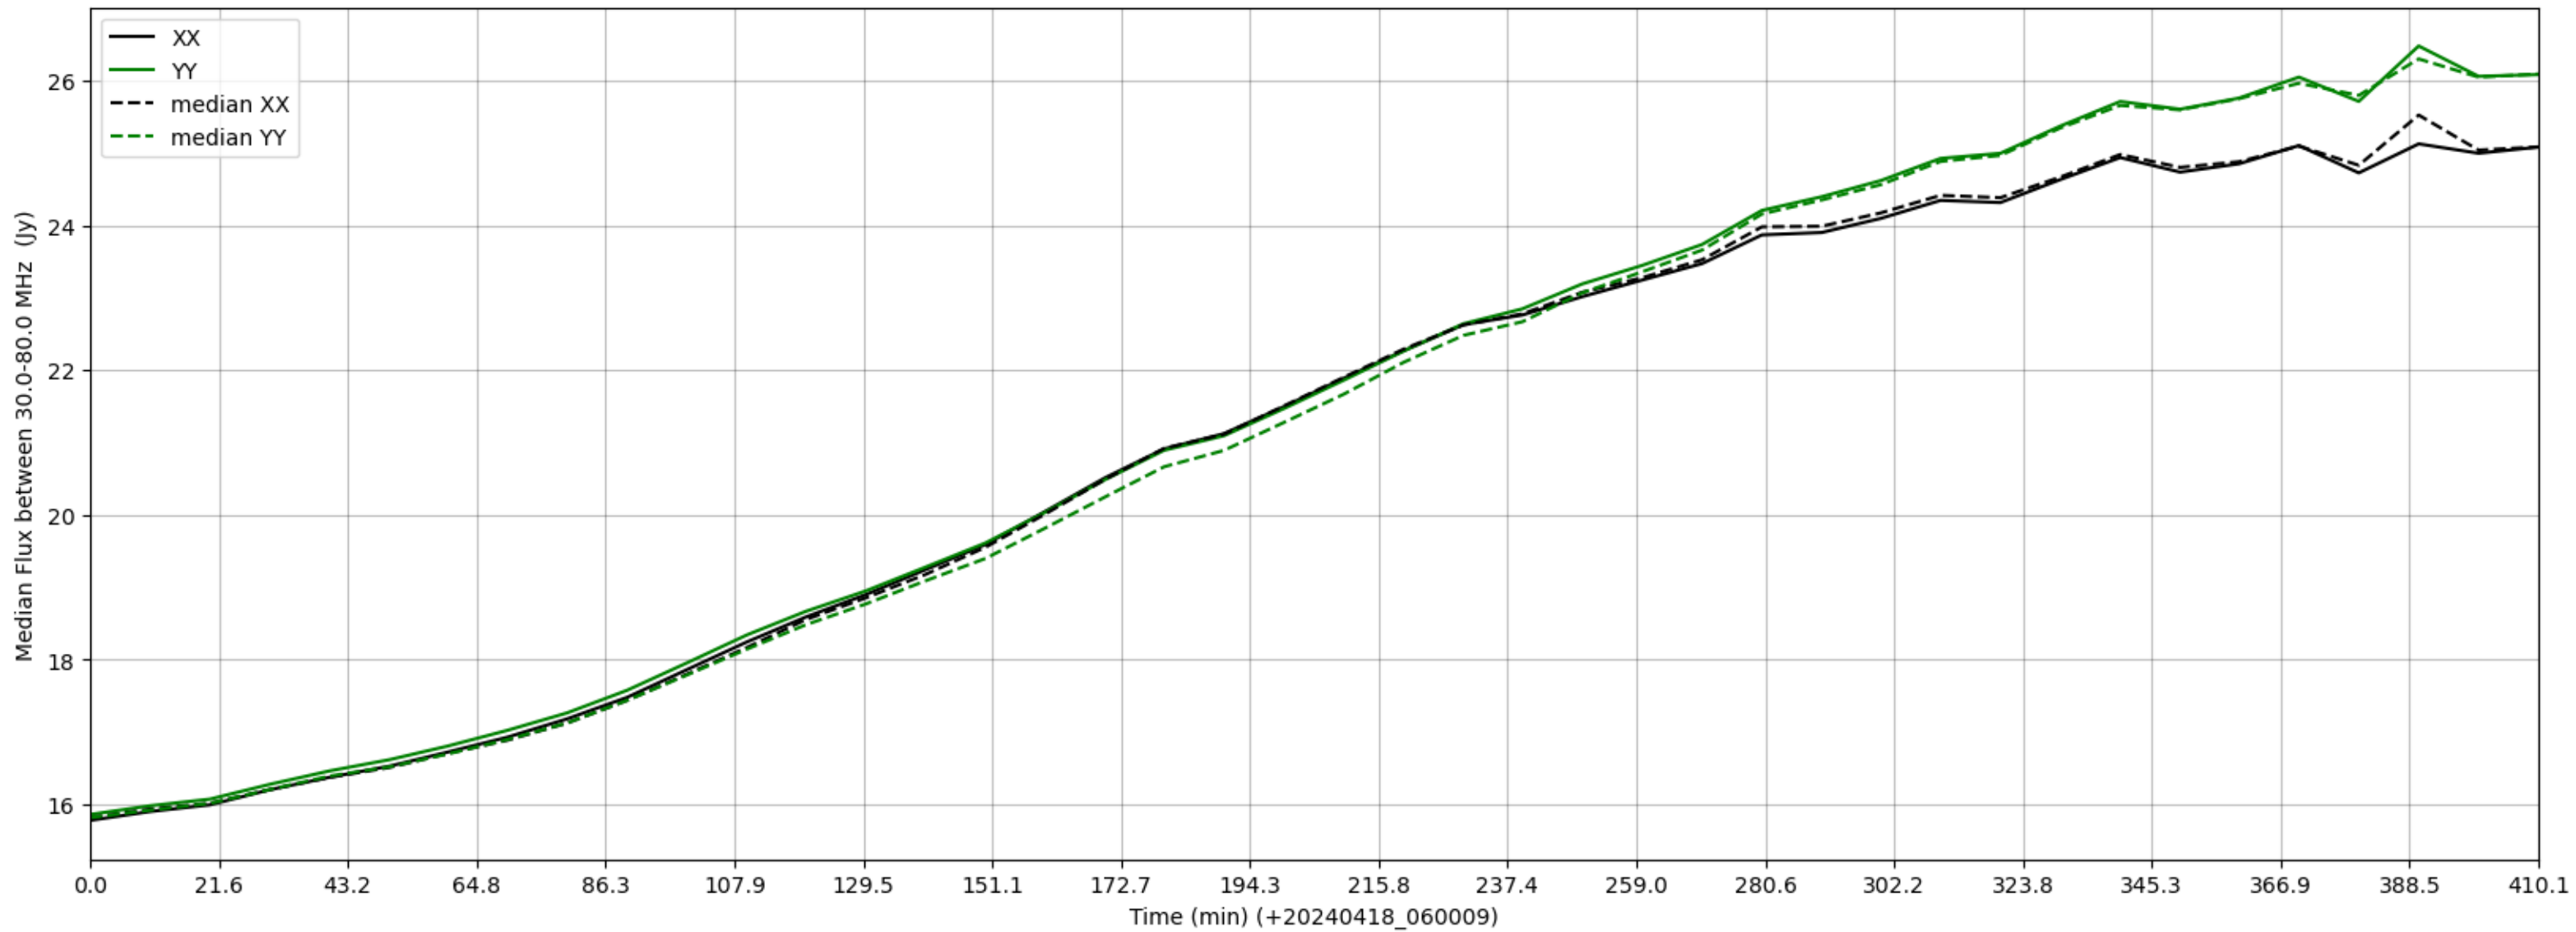

LWA215 - Correlator# 331 - XX FLAGS:Good - YY FLAGS:Good

LWA243 - Correlator# 330 - XX FLAGS:Good - YY FLAGS:Good