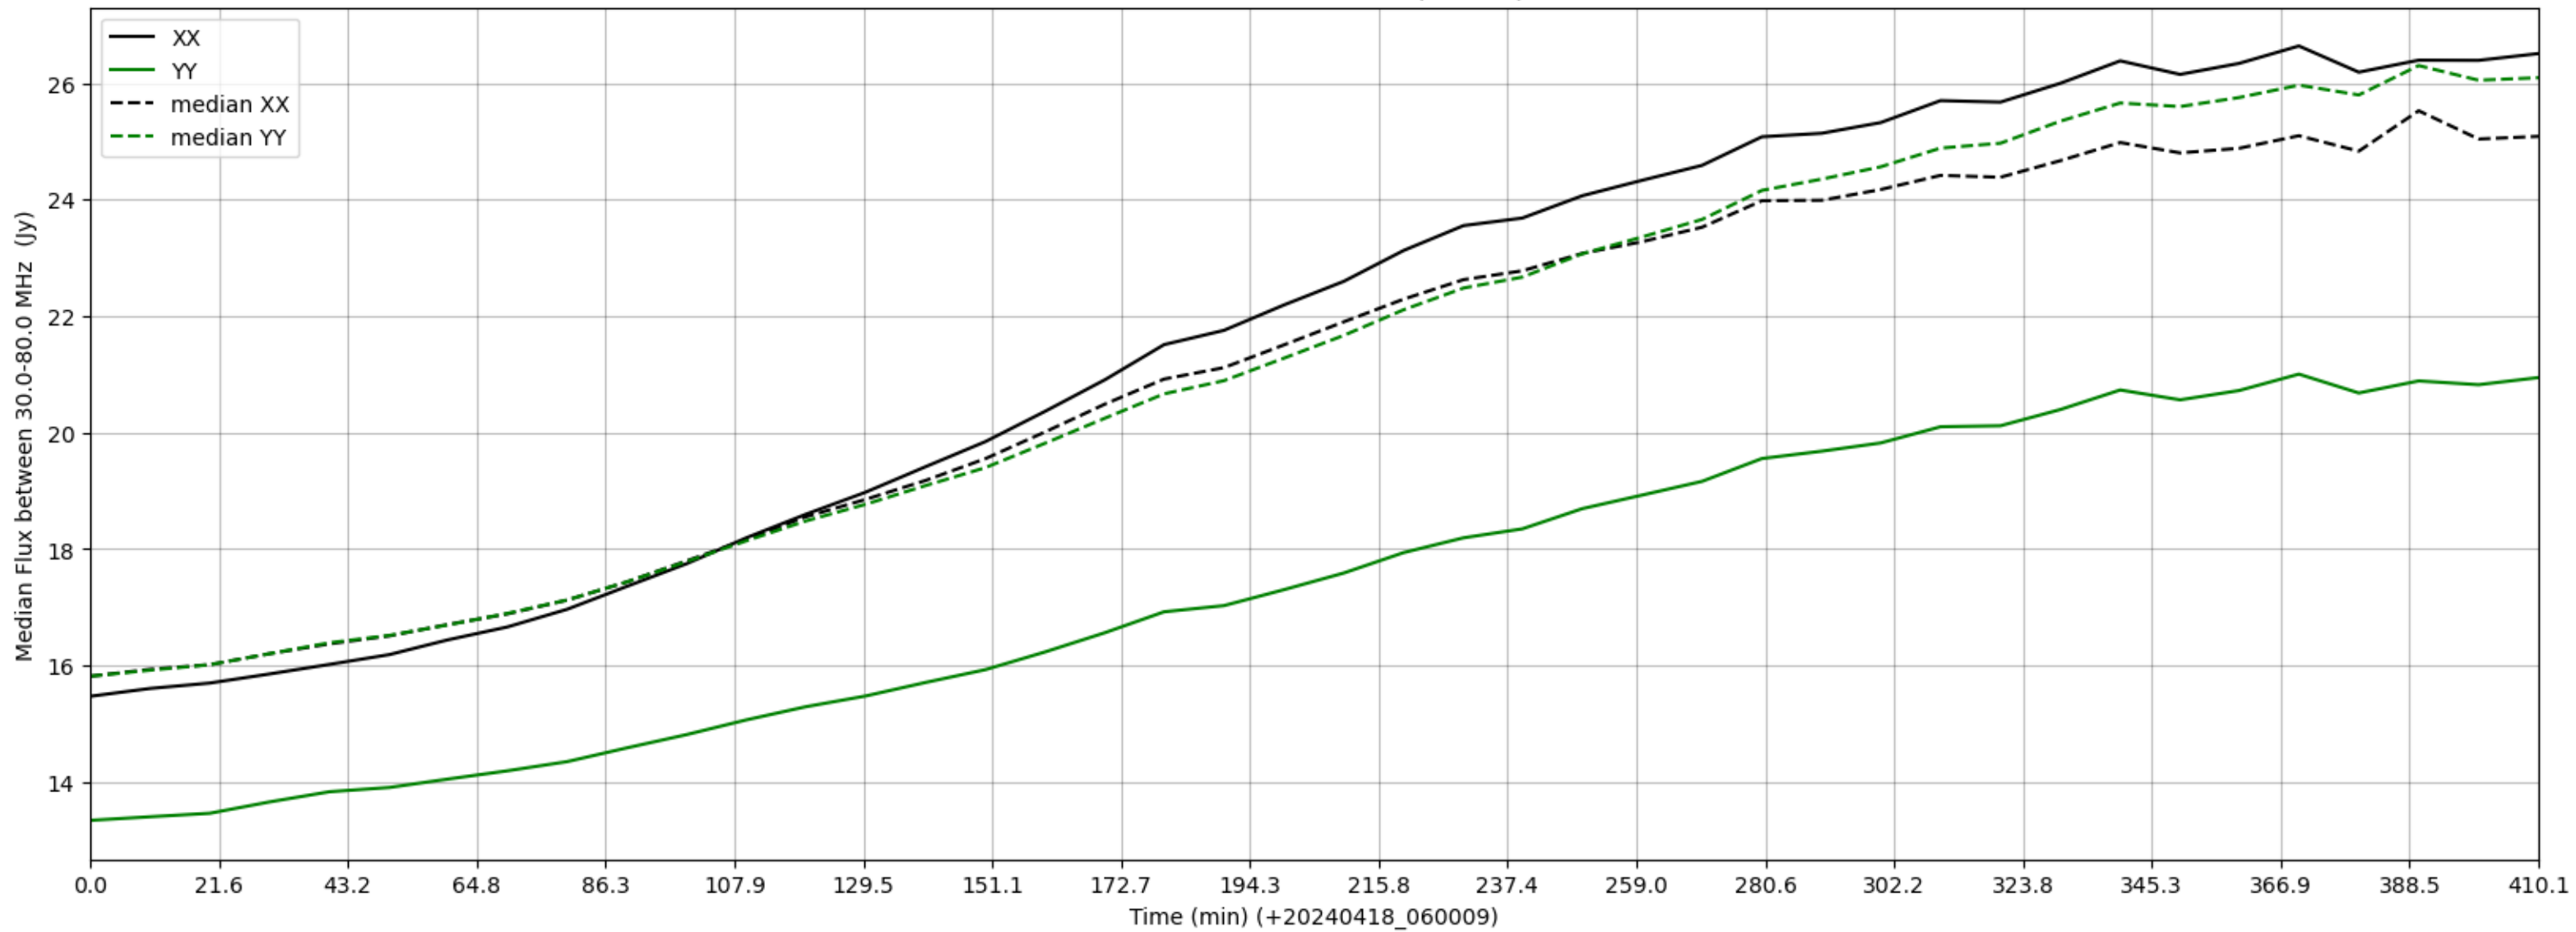

LWA272 - Correlator# 038 - XX FLAGS:Good - YY FLAGS:Good

LWA263 - Correlator# 037 - XX FLAGS:BadSpecShape - YY FLAGS:Good