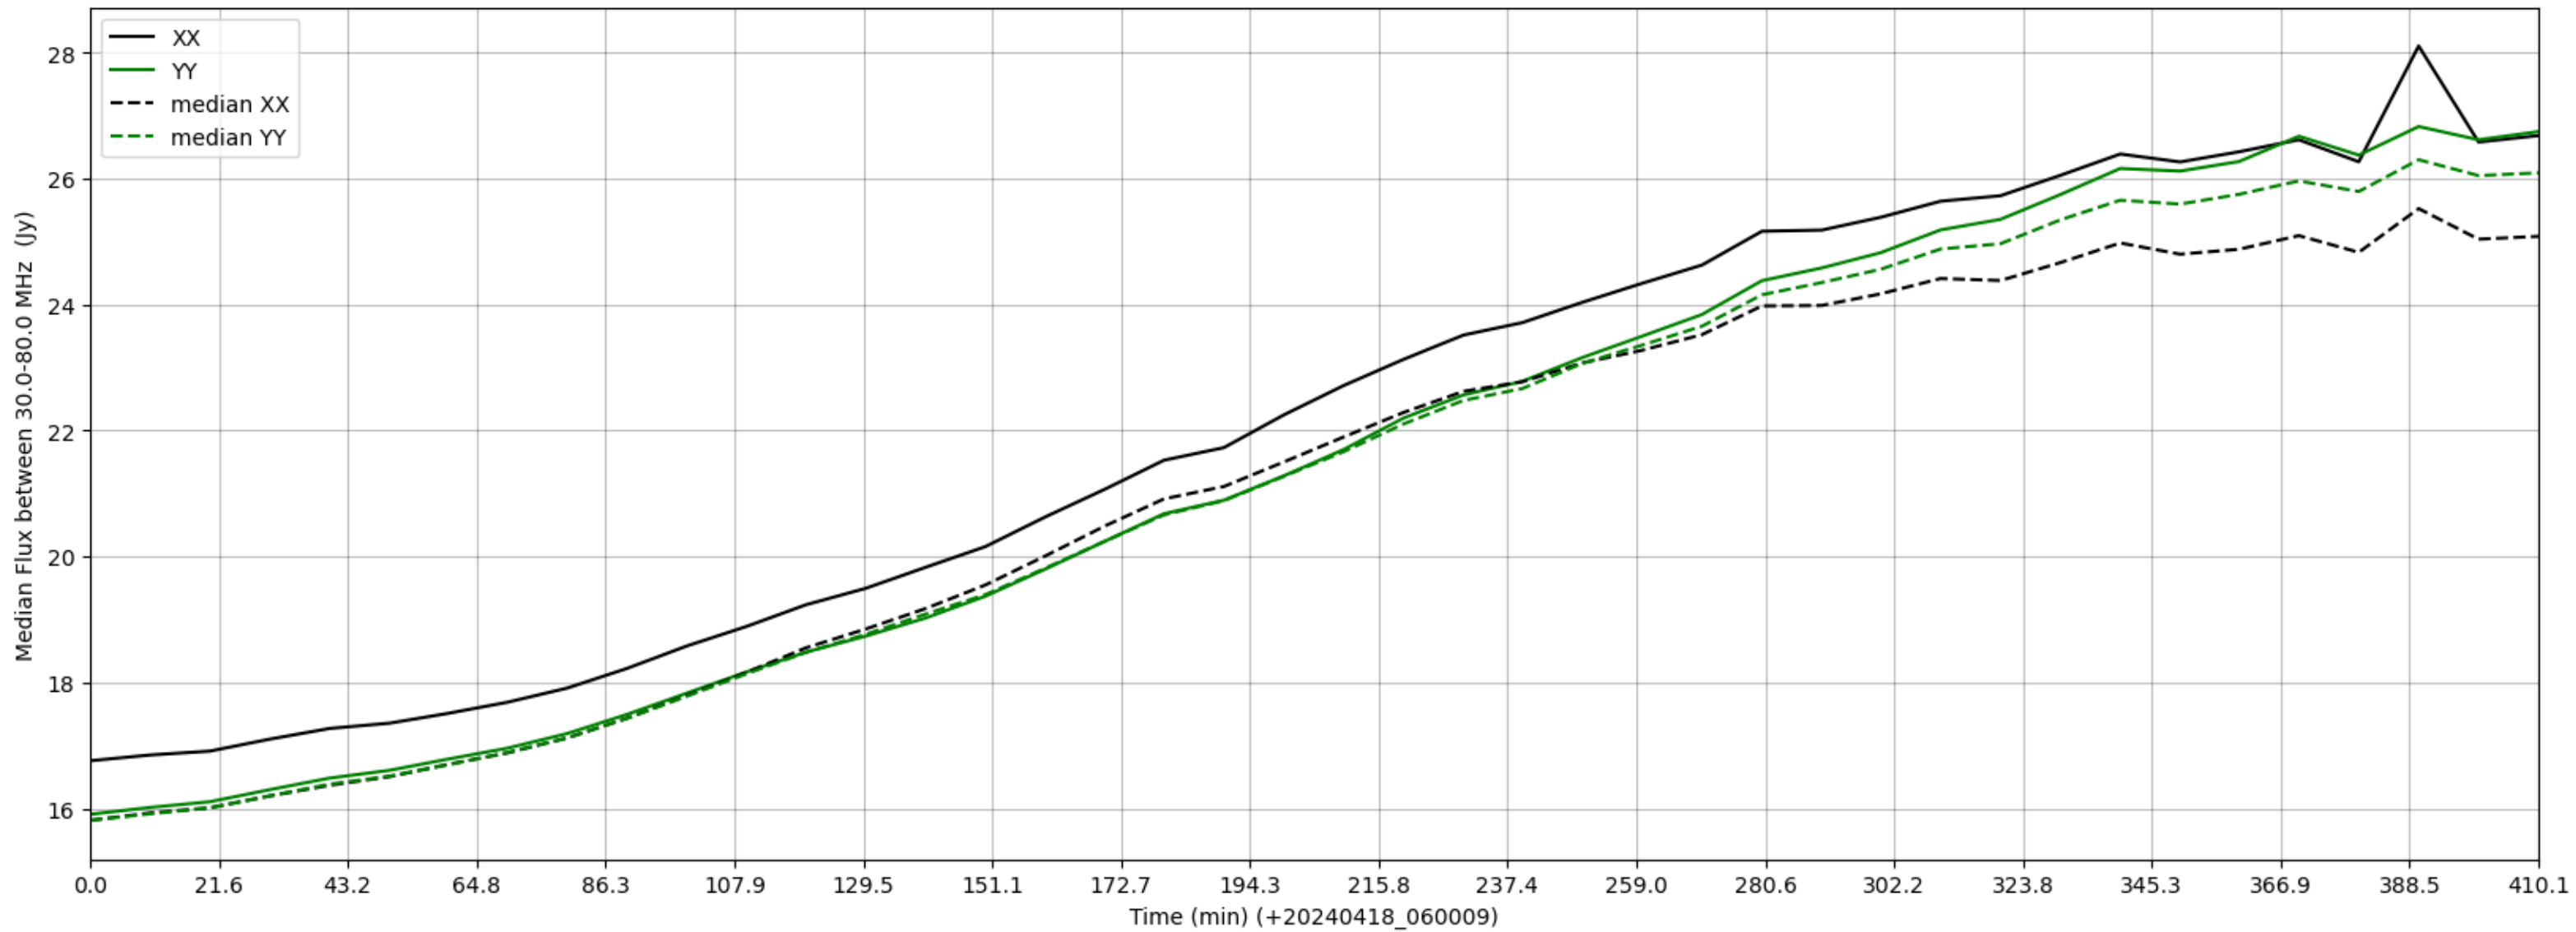

LWA017 - Correlator# 101 - XX FLAGS:Good - YY FLAGS:Good

LWA018 - Correlator# 100 - XX FLAGS:Good - YY FLAGS:Good