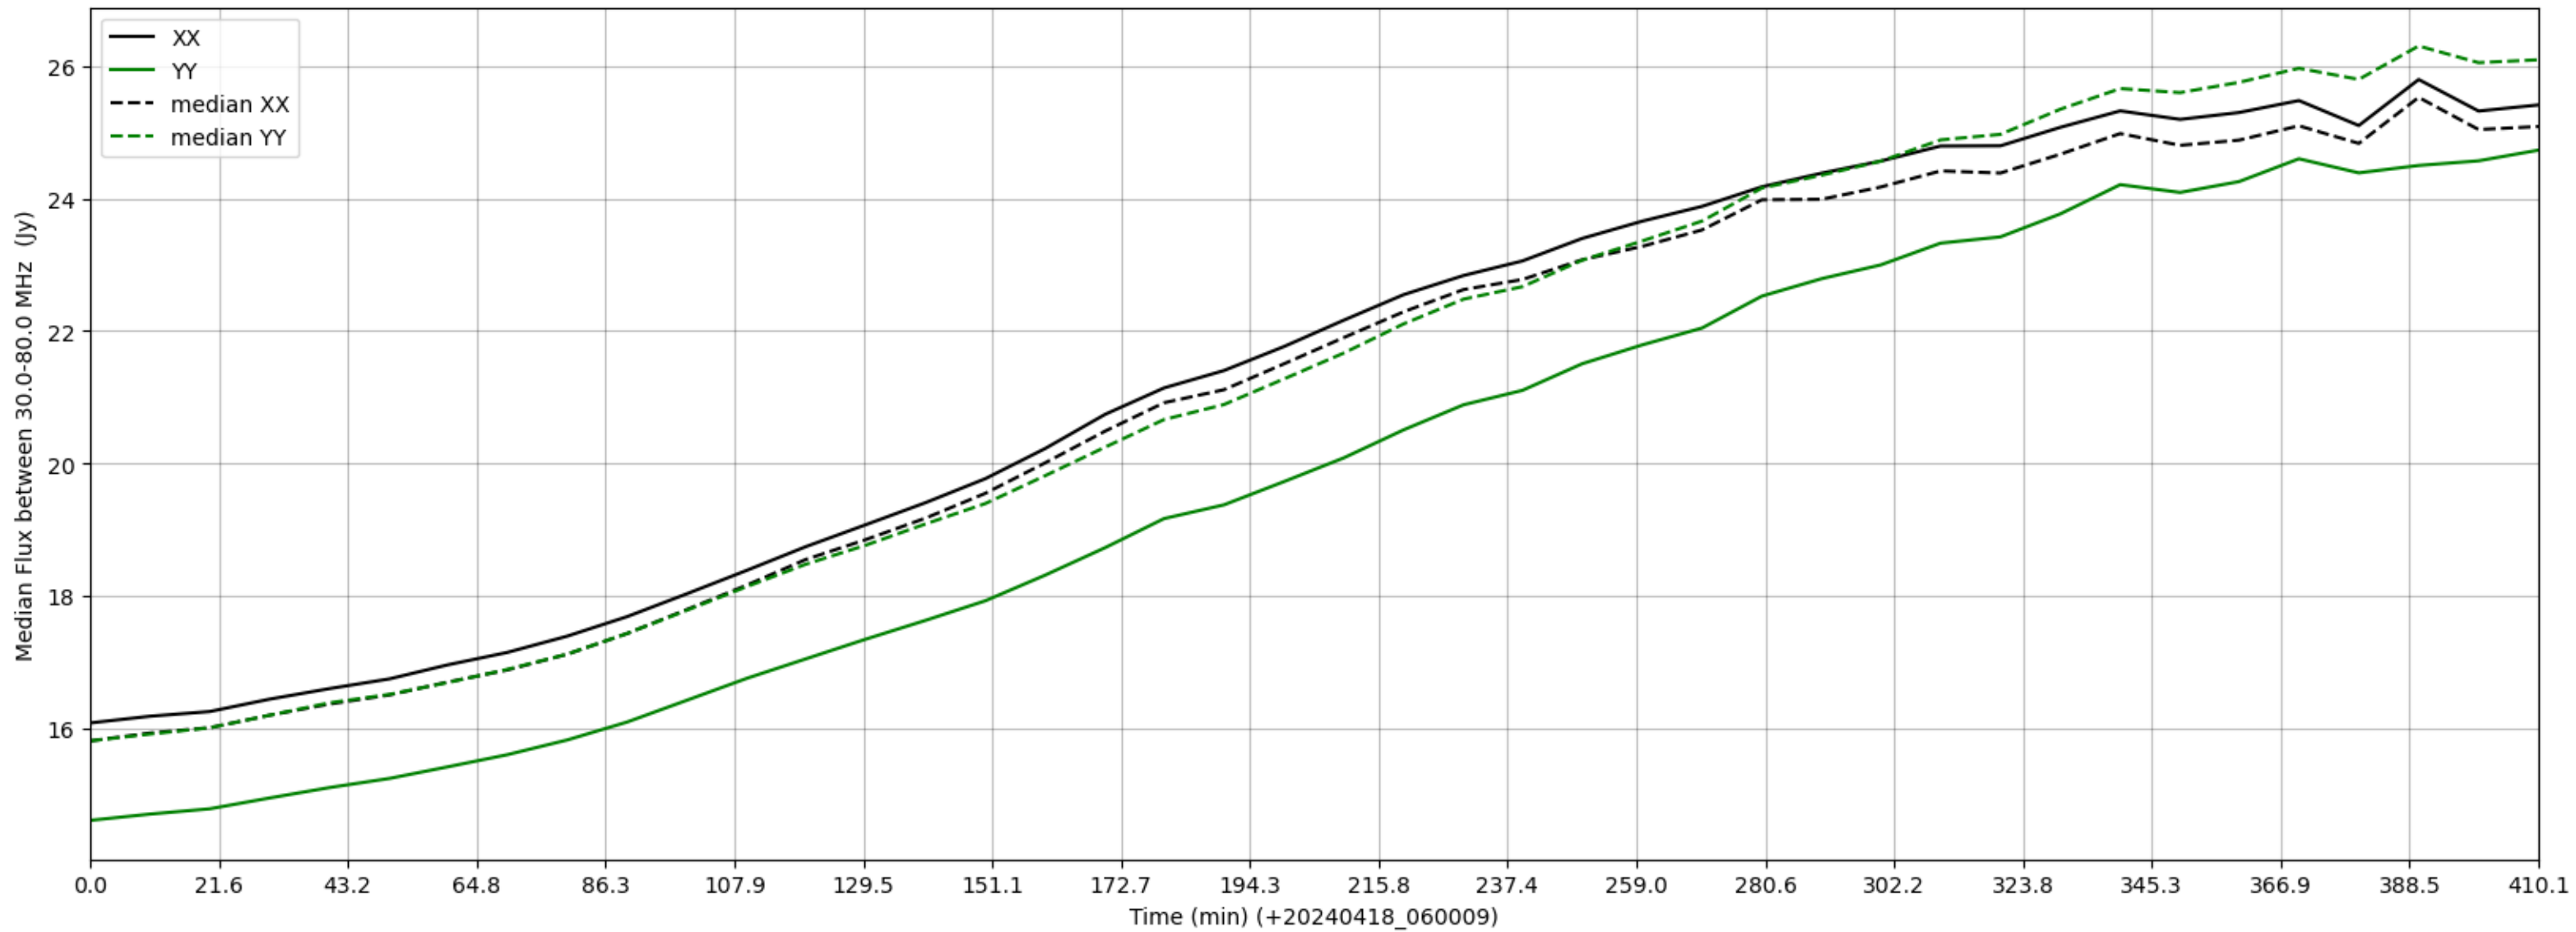

LWA020 - Correlator# 102 - XX FLAGS:Good - YY FLAGS:Good

LWA017 - Correlator# 101 - XX FLAGS:Good - YY FLAGS:Good