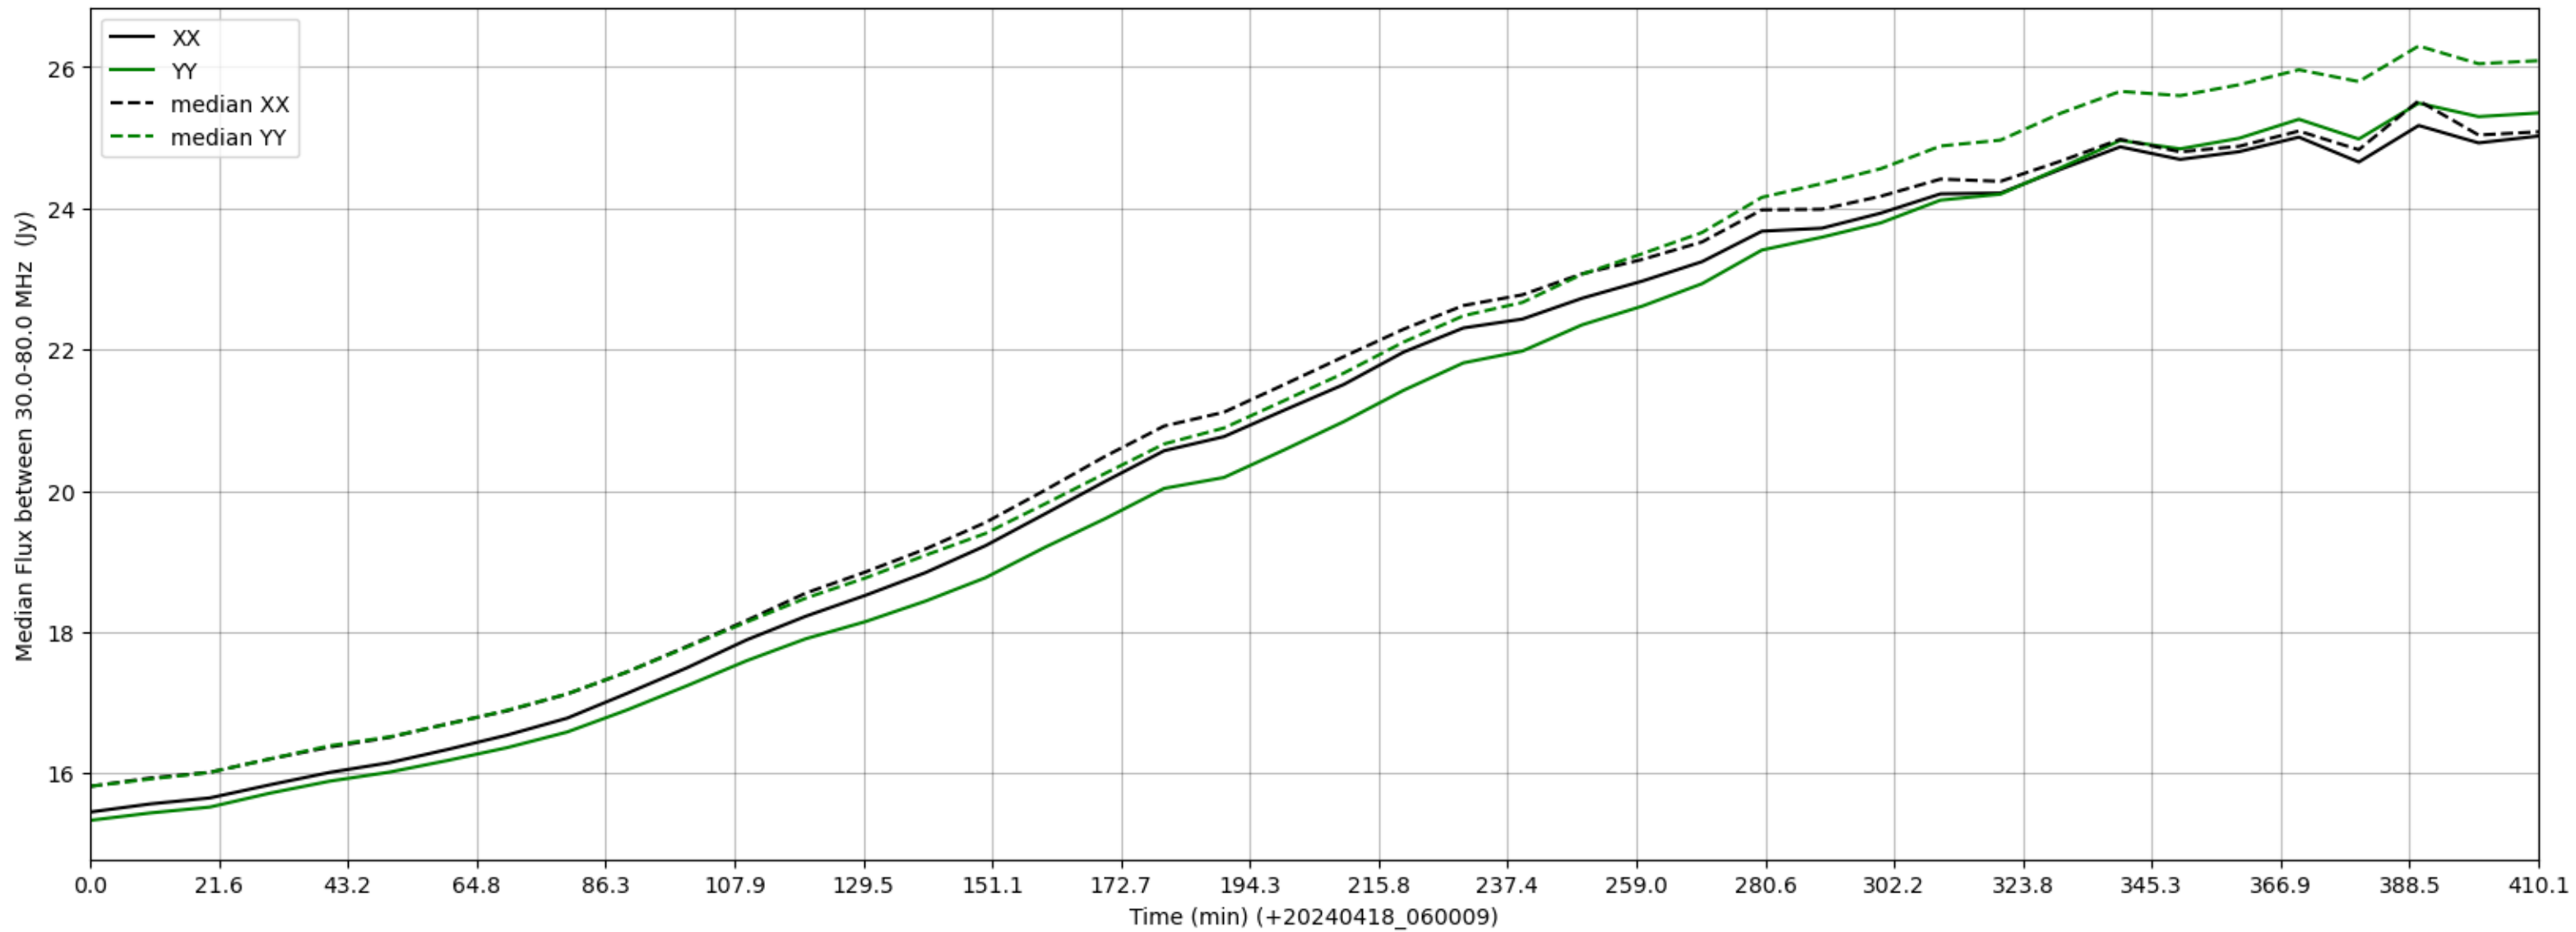

LWA226 - Correlator# 304 - XX FLAGS:Good - YY FLAGS:Good

LWA230 - Correlator# 303 - XX FLAGS:Good - YY FLAGS:Good