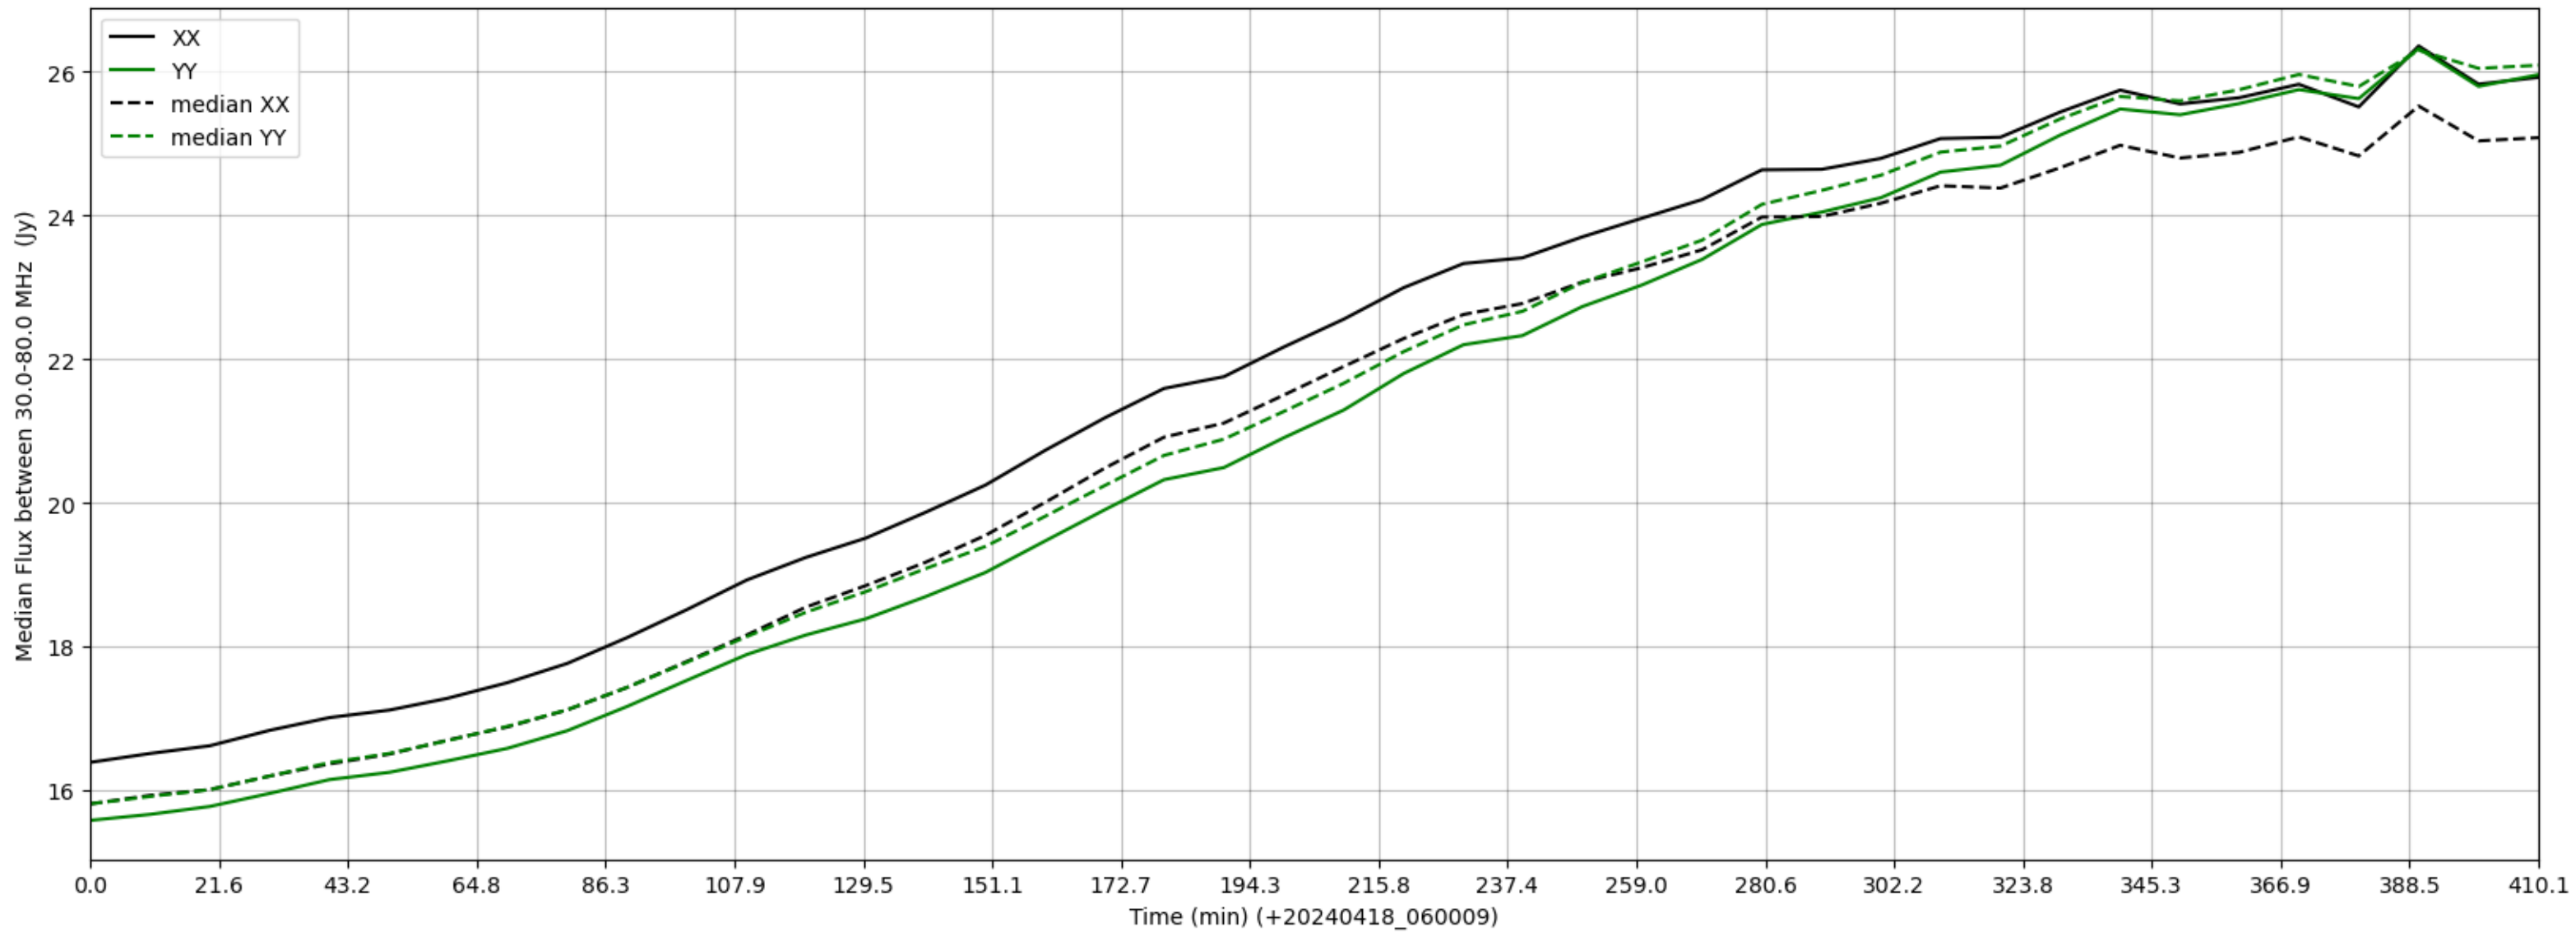

LWA200 - Correlator# 276 - XX FLAGS:Good - YY FLAGS:Good

LWA199 - Correlator# 277 - XX FLAGS:Good - YY FLAGS:Good

LWA202 - Correlator# 278 - XX FLAGS:Good - YY FLAGS:Good

LWA201 - Correlator# 279 - XX FLAGS:Good - YY FLAGS:Good