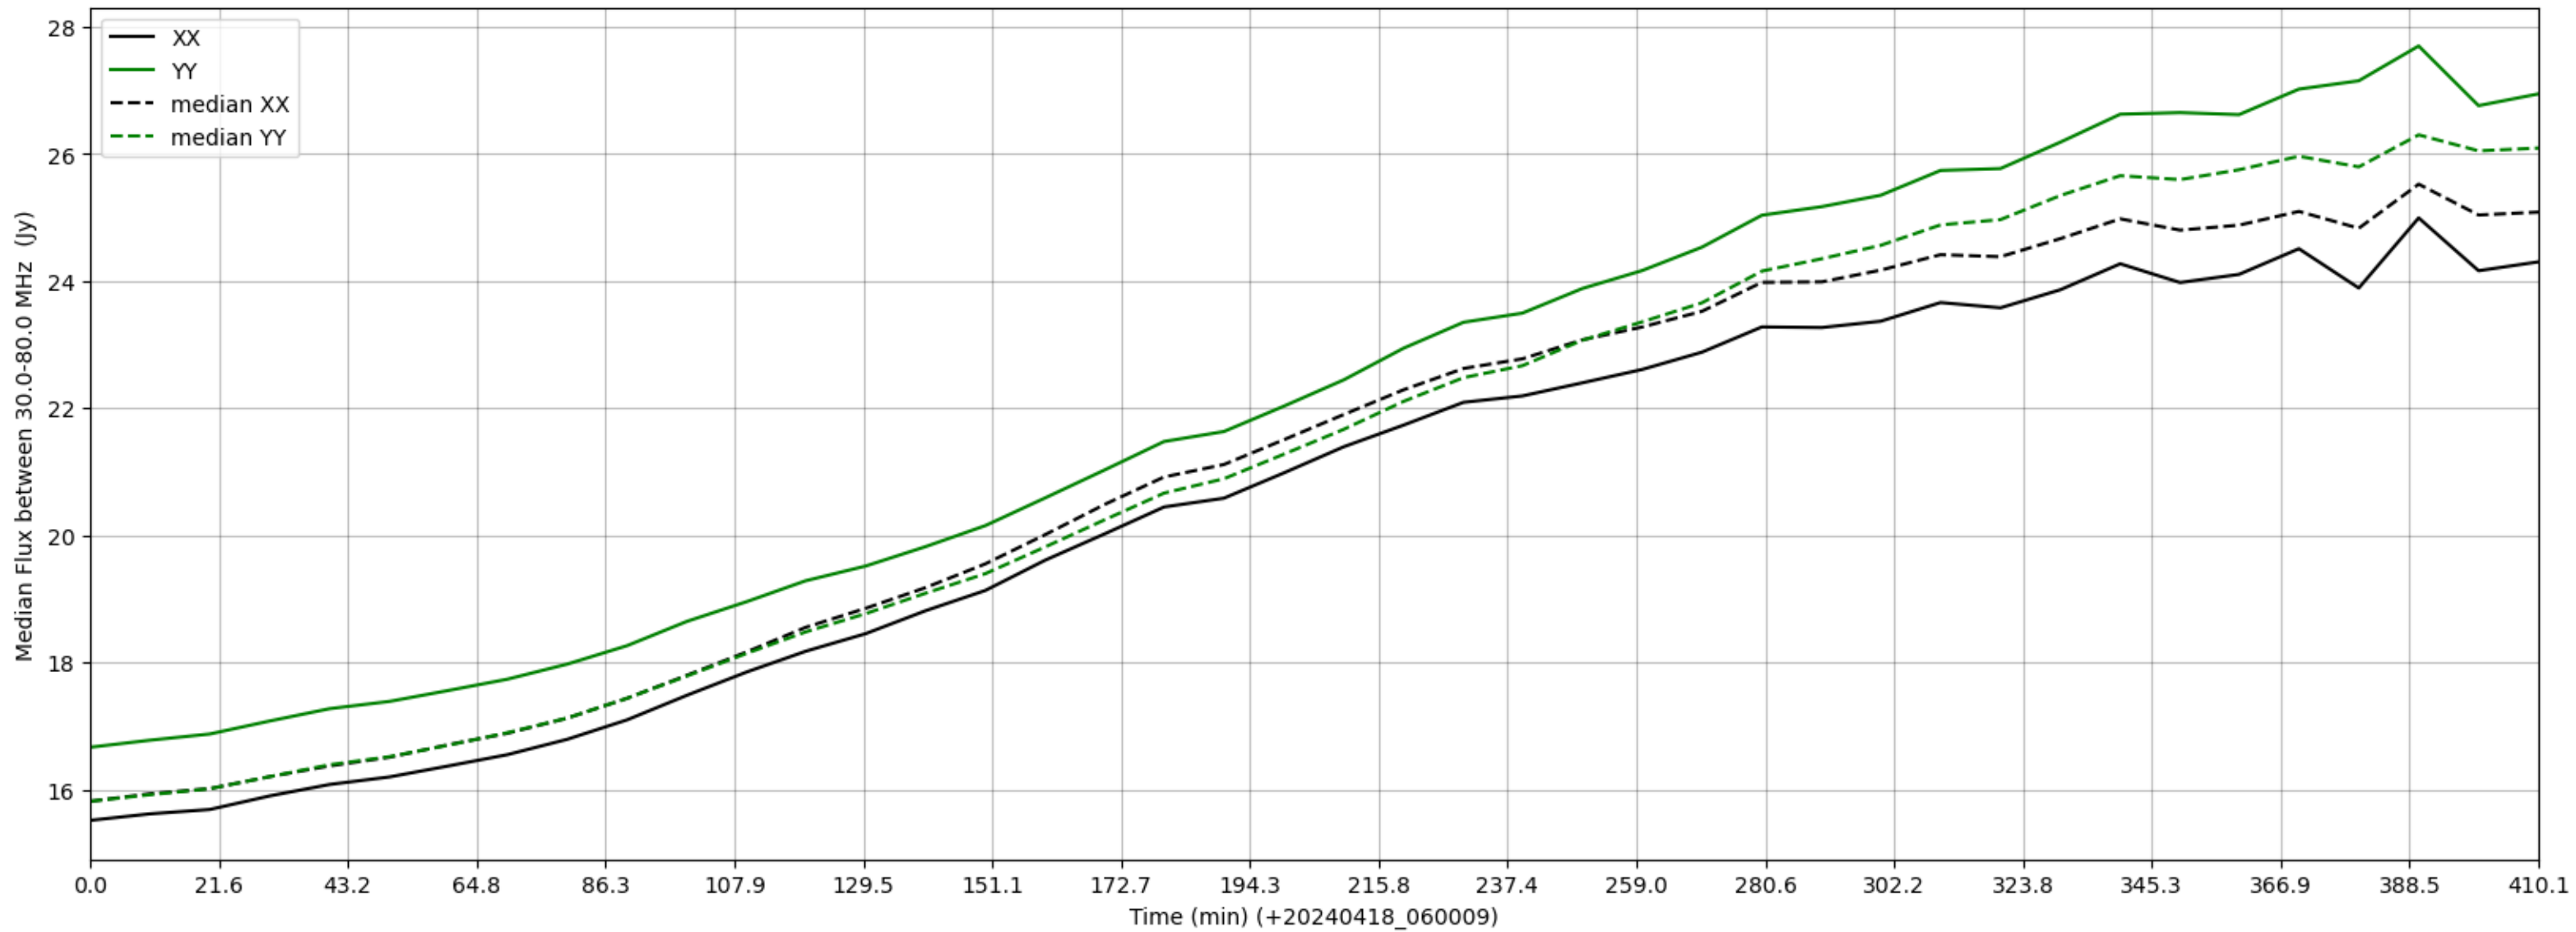

LWA349 - Correlator# 282 - XX FLAGS:Good - YY FLAGS:Good

LWA225 - Correlator# 281 - XX FLAGS:Good - YY FLAGS:Good