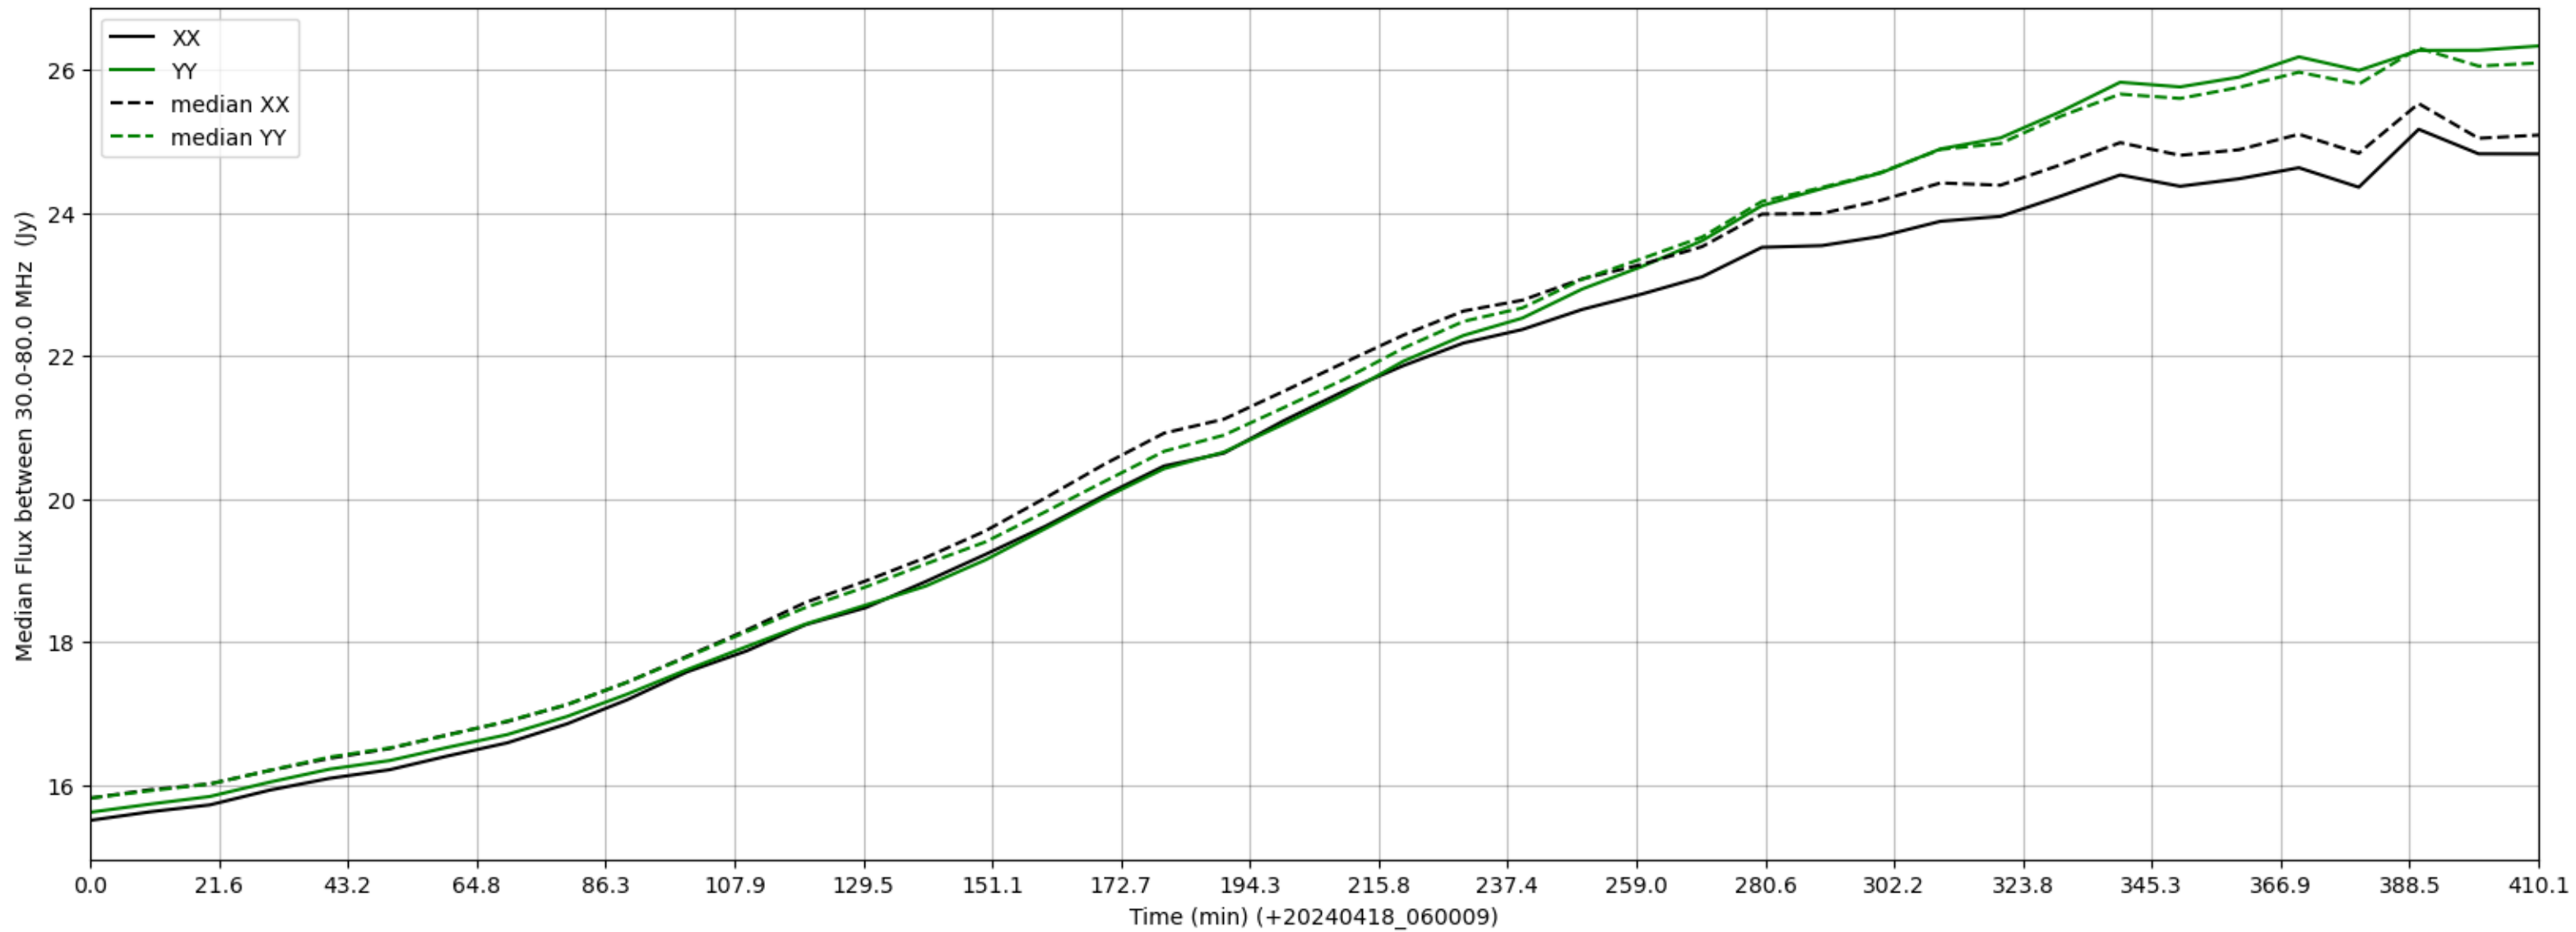

LWA041 - Correlator# 079 - XX FLAGS:LowFlux - YY FLAGS:LowFlux

LWA042 - Correlator# 078 - XX FLAGS:Good - YY FLAGS:Good