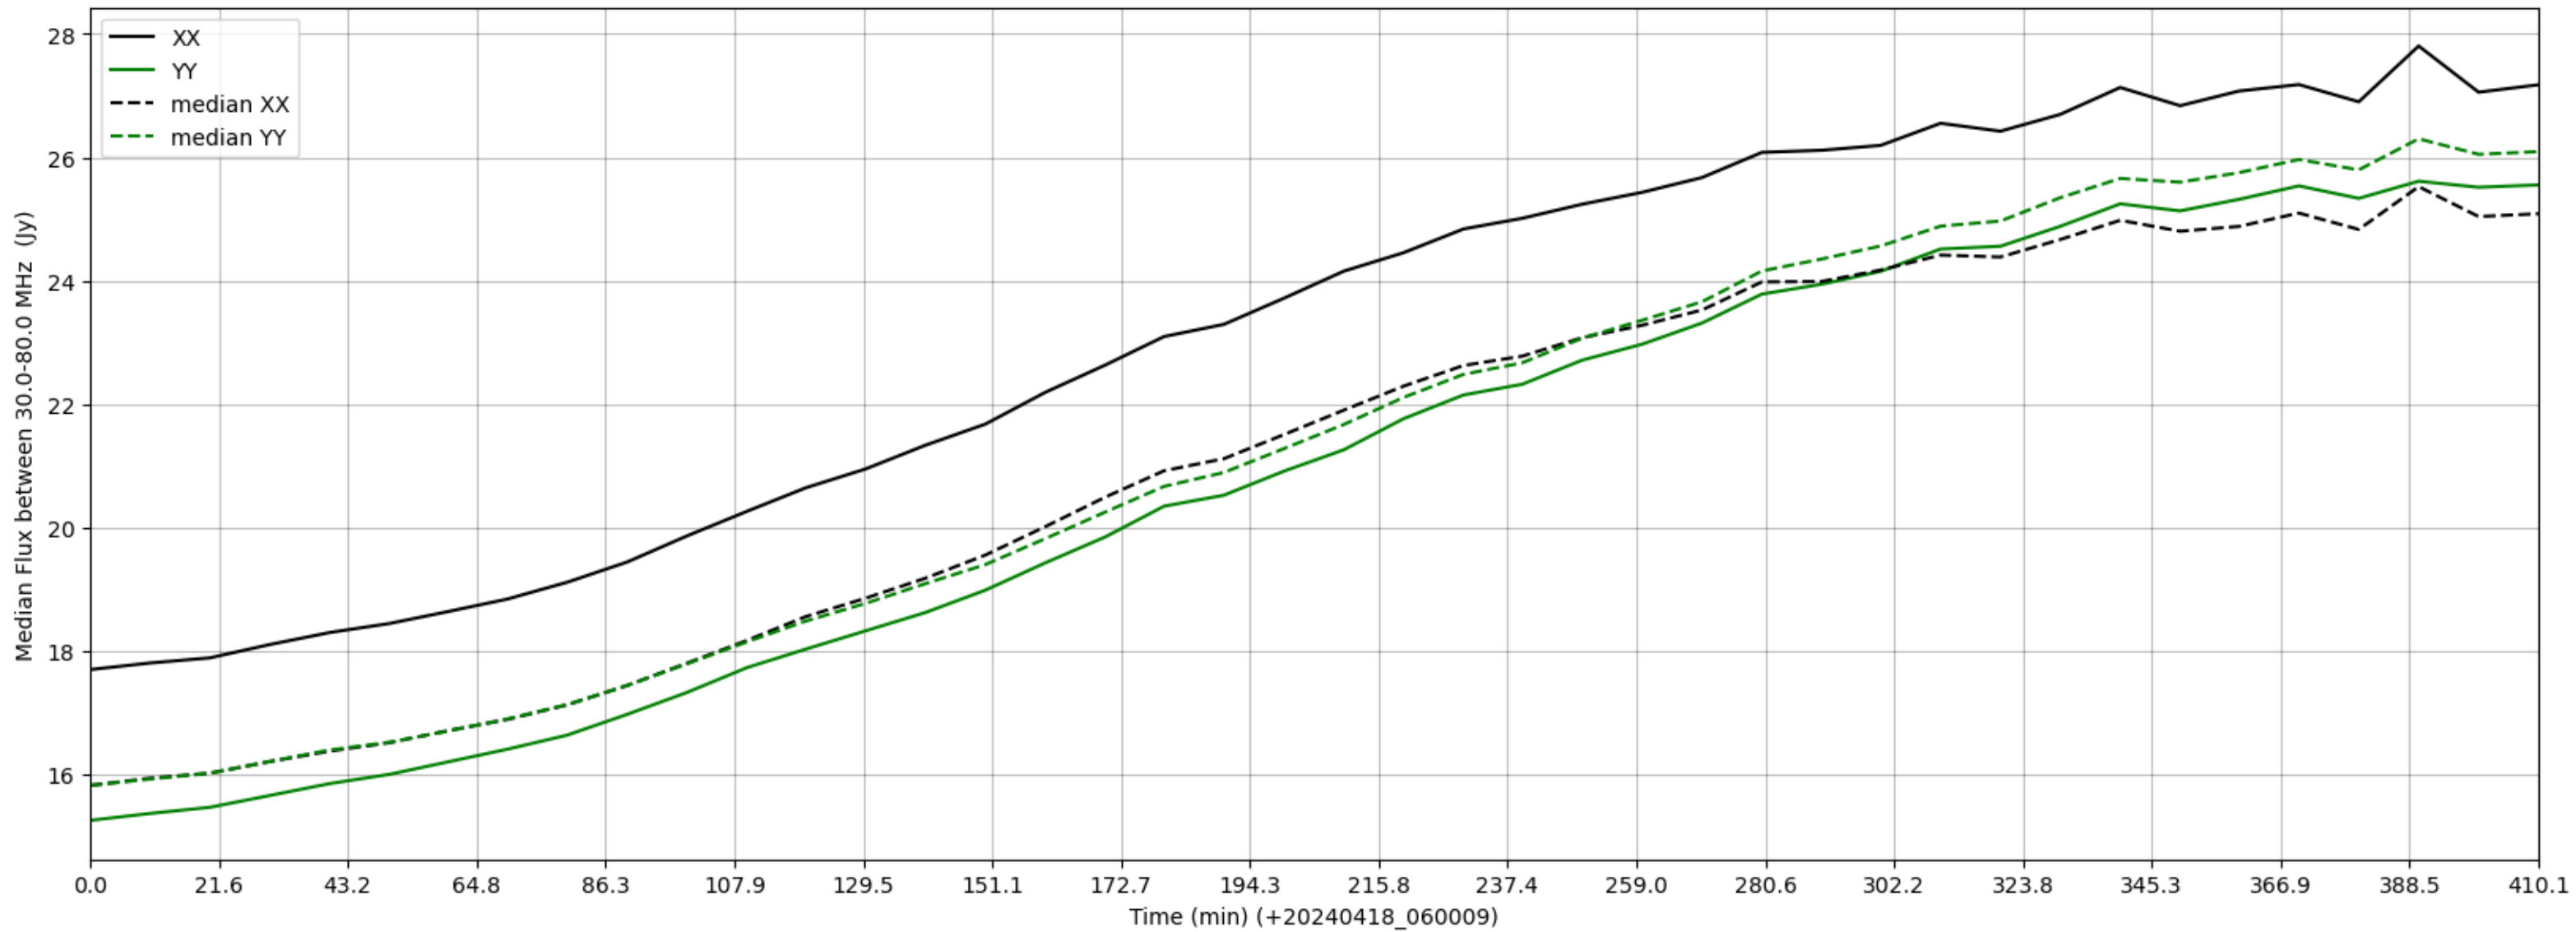

LWA137 - Correlator# 258 - XX FLAGS:Good - YY FLAGS:Good

LWA133 - Correlator# 257 - XX FLAGS:Good - YY FLAGS:Good