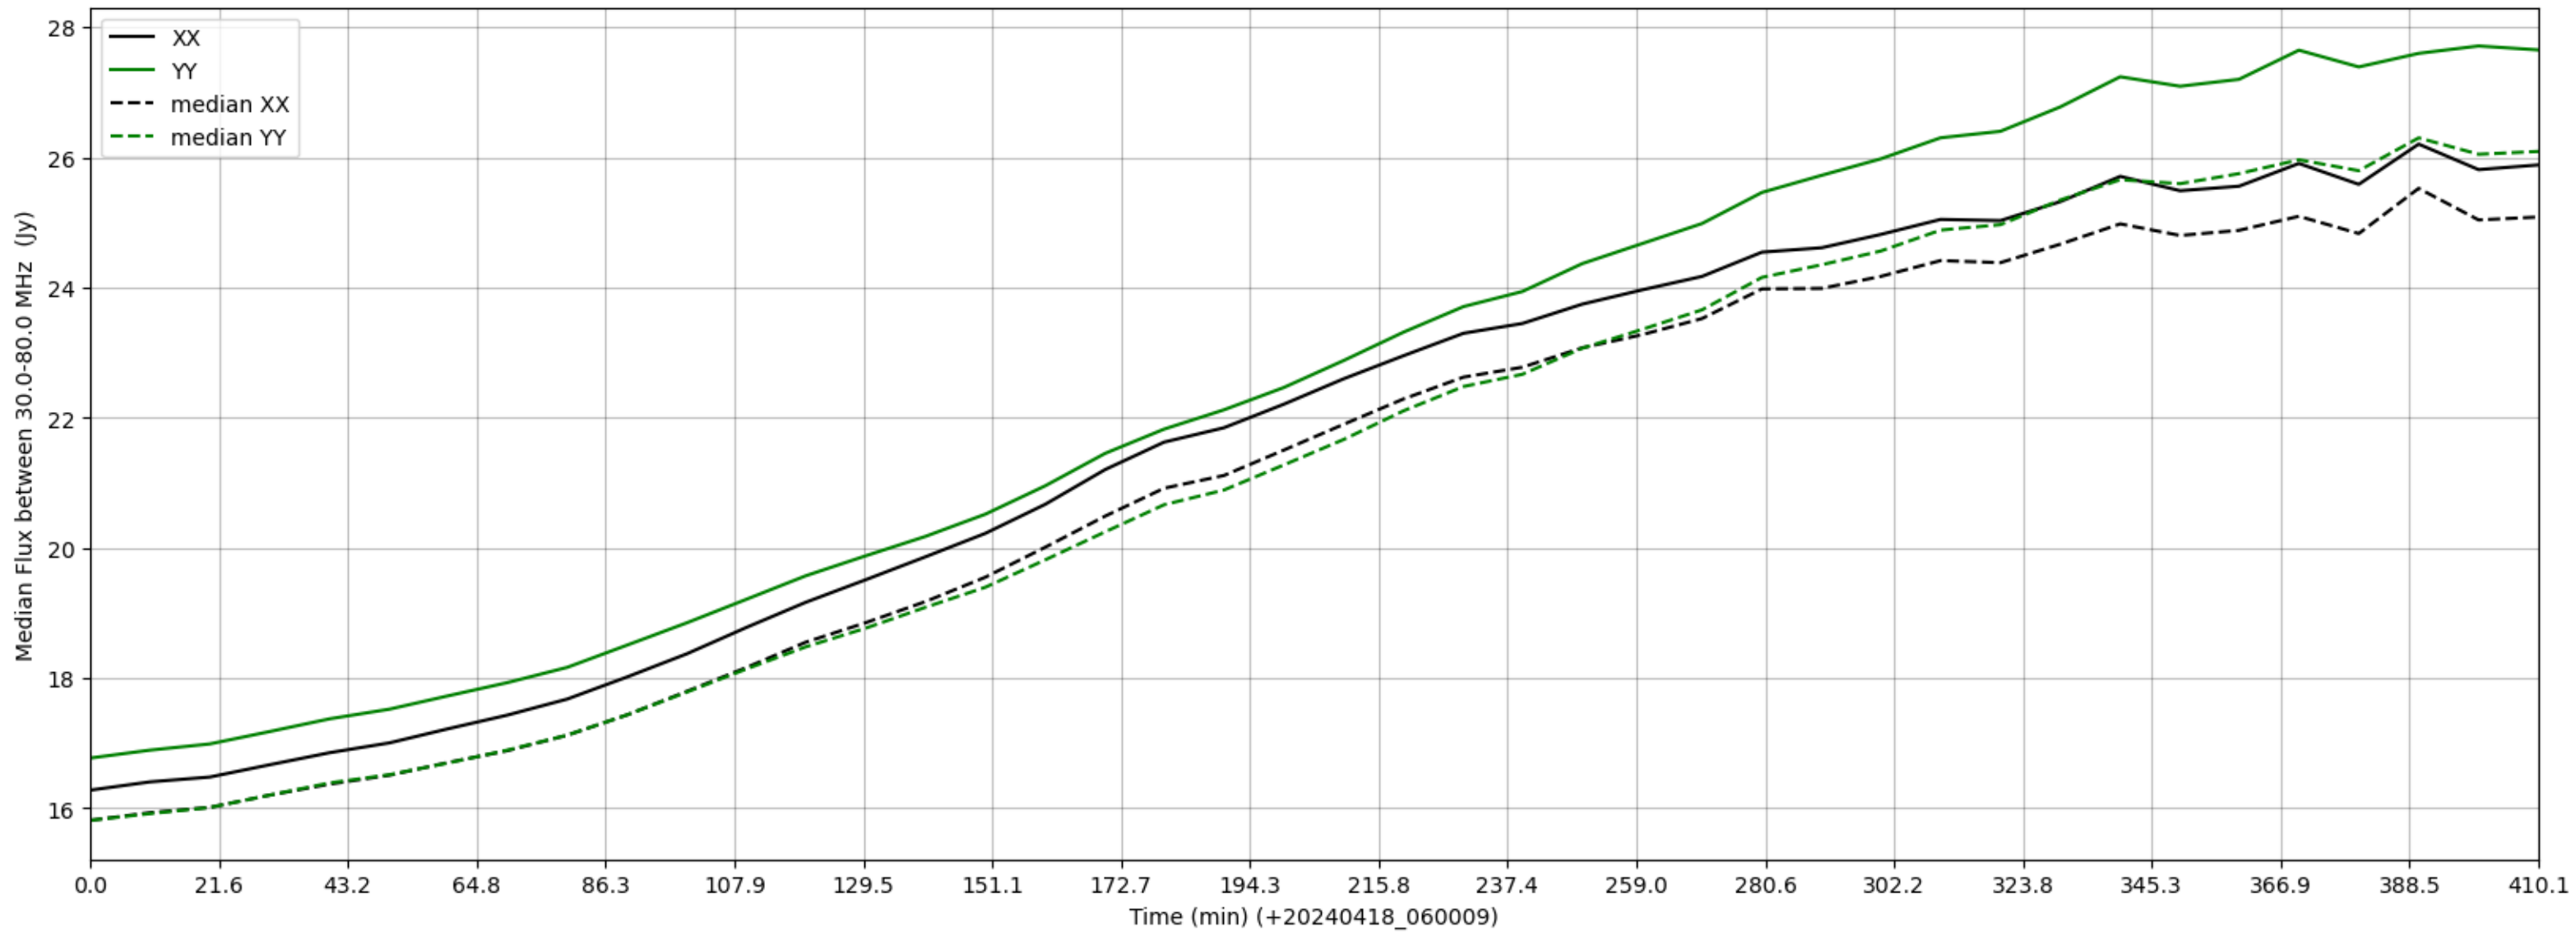

LWA080 - Correlator# 119 - XX FLAGS:Good - YY FLAGS:Good

LWA054 - Correlator# 118 - XX FLAGS:Good - YY FLAGS:Good