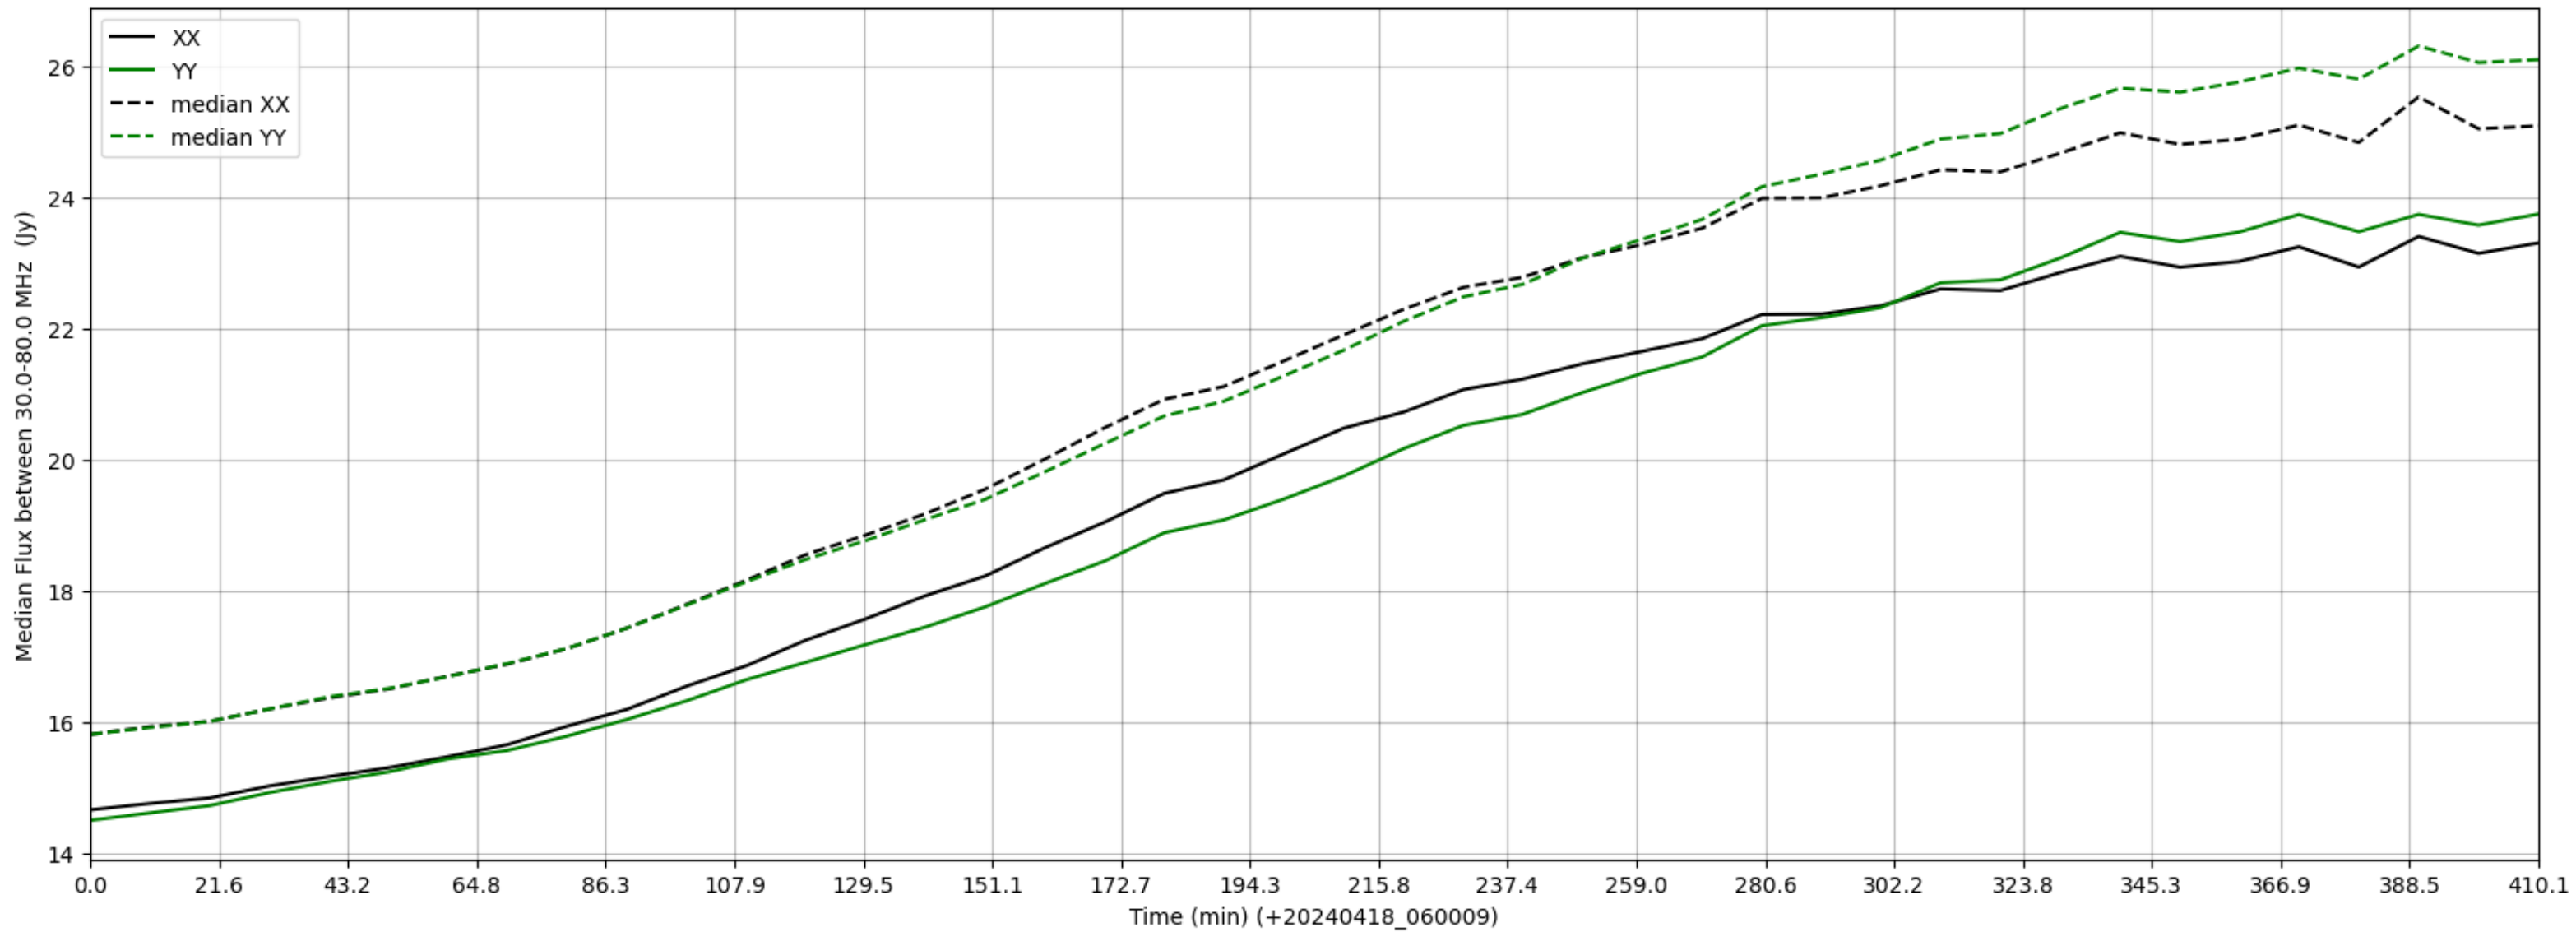

LWA302 - Correlator# 092 - XX FLAGS:BadSpecShape - YY FLAGS:BadSpecShape

LWA286 - Correlator# 093 - XX FLAGS:Good - YY FLAGS:Good

LWA363 - Correlator# 094 - XX FLAGS:Good - YY FLAGS:Good

LWA323 - Correlator# 095 - XX FLAGS:Good - YY FLAGS:Good