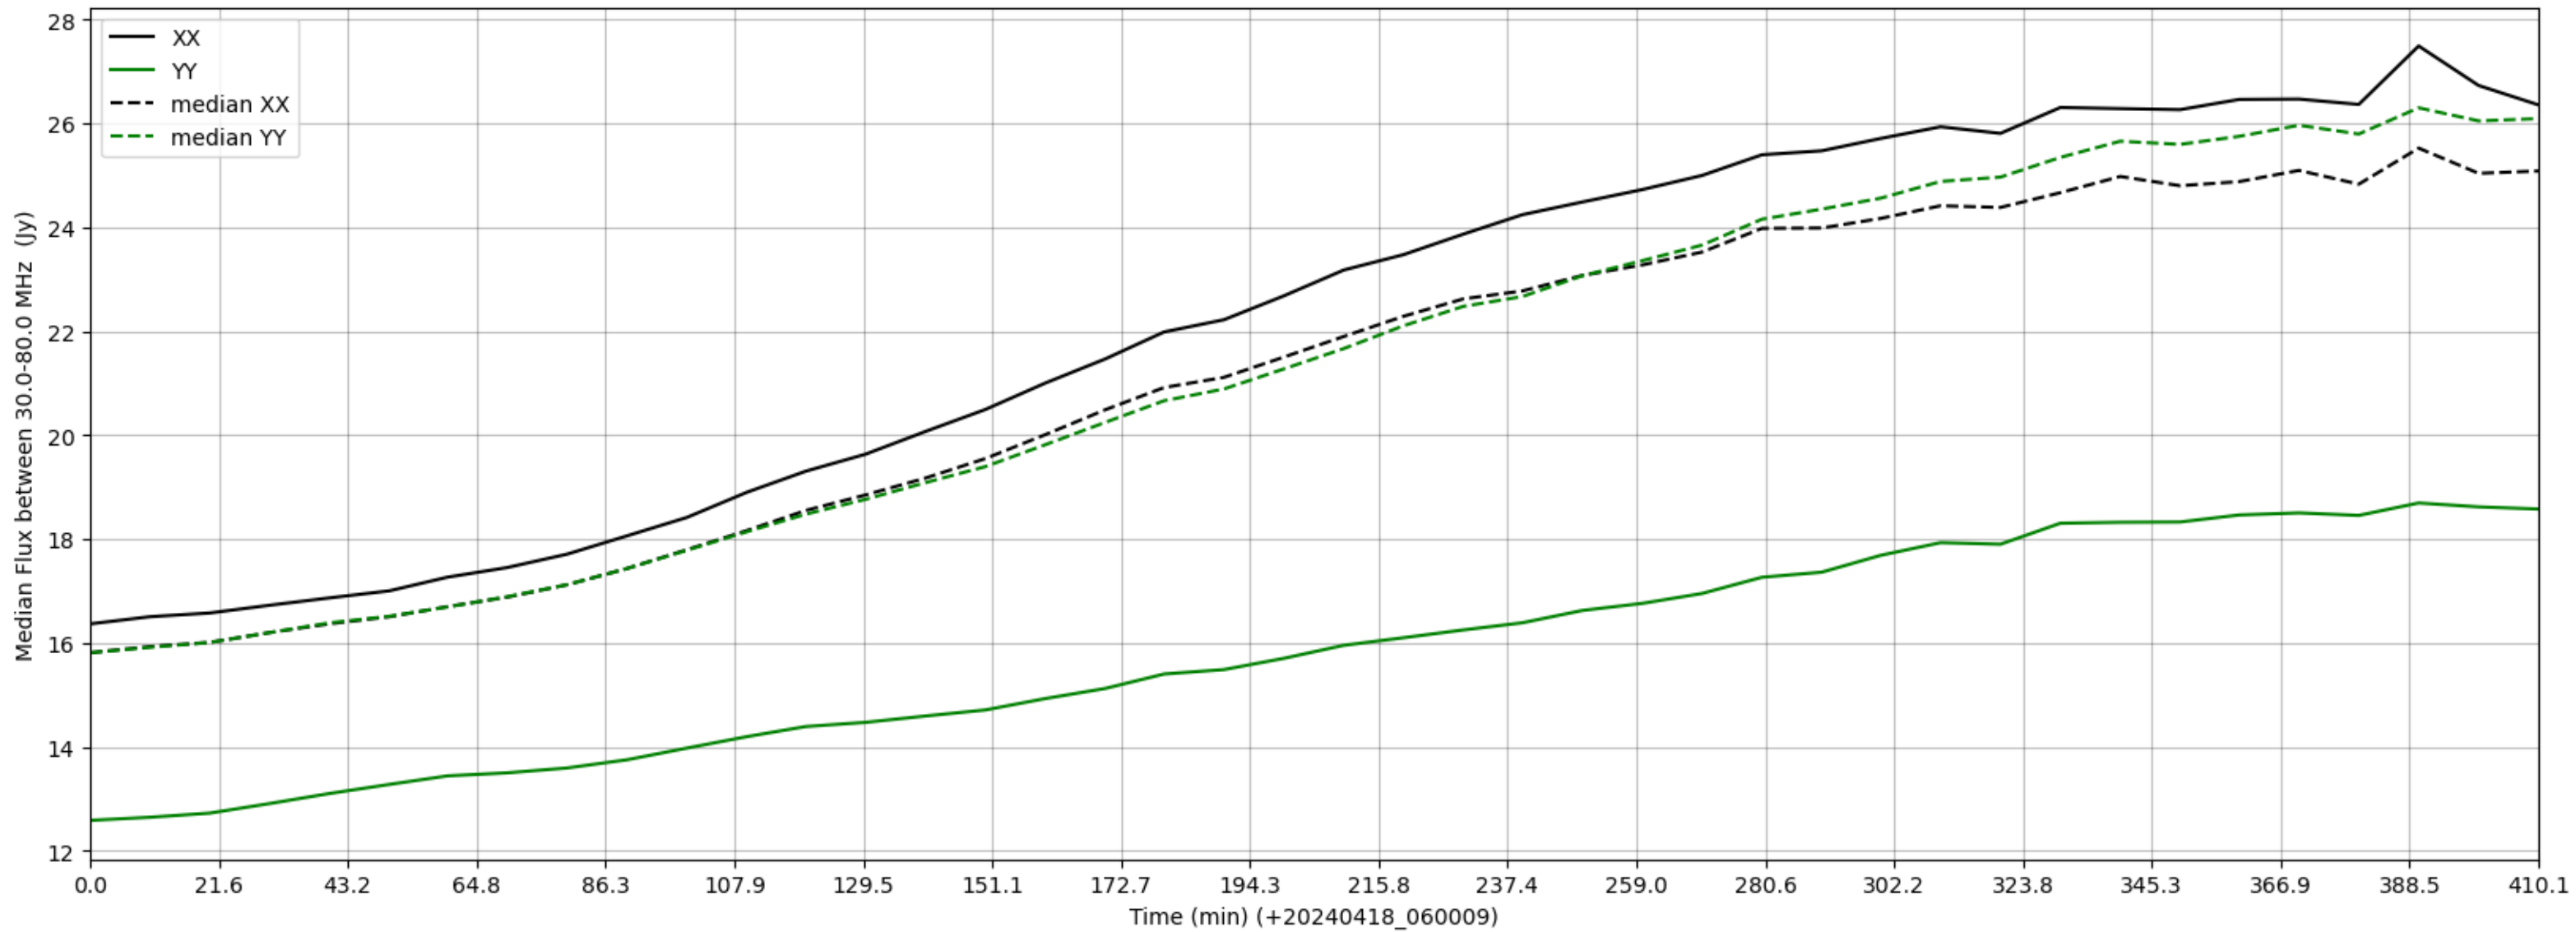

LWA345 - Correlator# 252 - XX FLAGS:Good - YY FLAGS:Good

LWA333 - Correlator# 253 - XX FLAGS:Good - YY FLAGS:Good

LWA359 - Correlator# 254 - XX FLAGS:Good - YY FLAGS:Good

LWA347 - Correlator# 255 - XX FLAGS:Good - YY FLAGS:Good