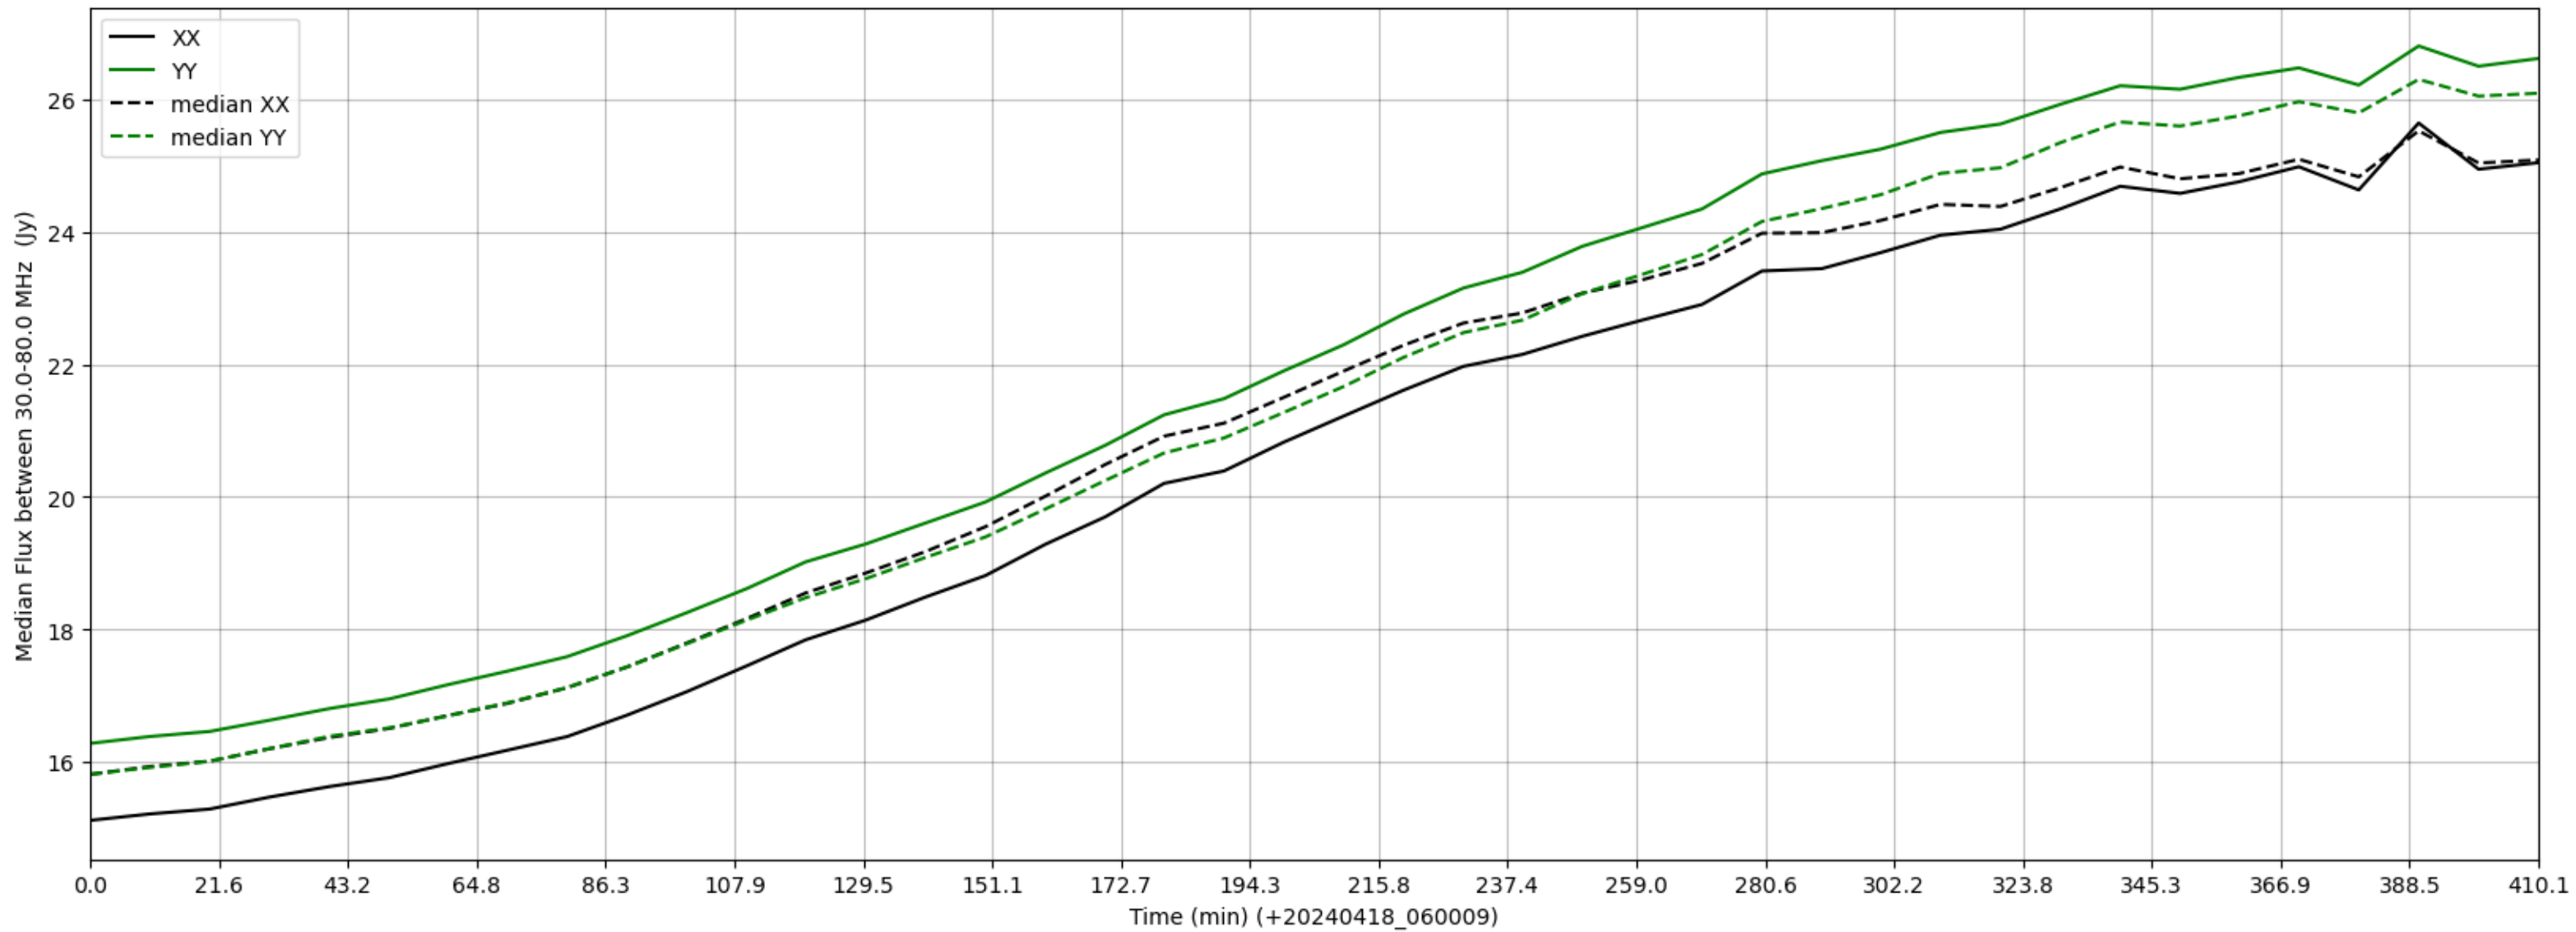

LWA048 - Correlator# 113 - XX FLAGS:Good - YY FLAGS:Good

LWA049 - Correlator# 112 - XX FLAGS:Good - YY FLAGS:Good