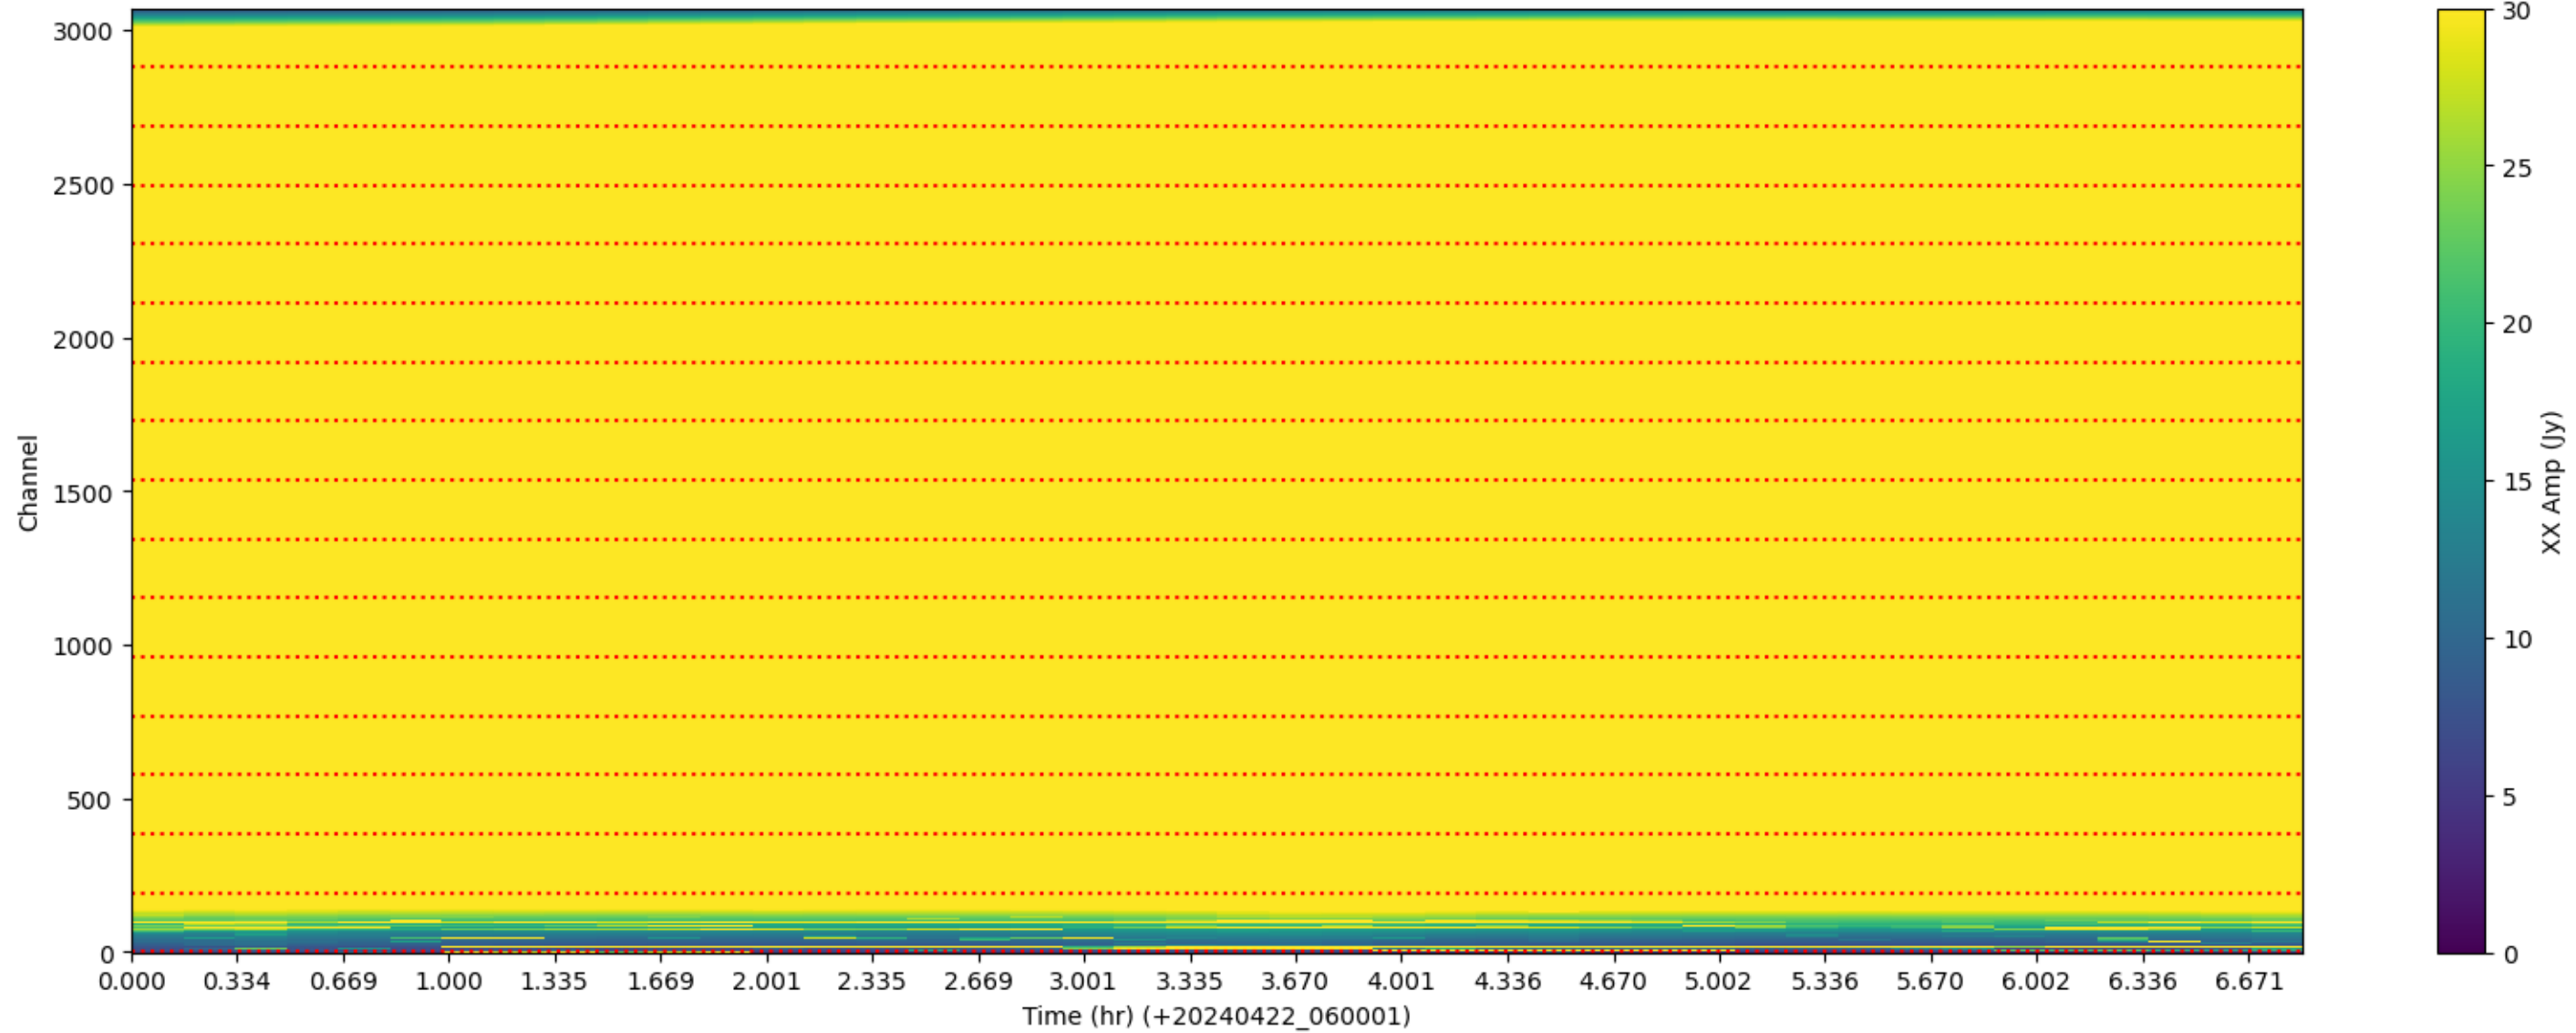

LWA221 - Correlator# 334 - YY - FLAGS: Good

LWA221 - Correlator# 334 - XX - FLAGS: Good