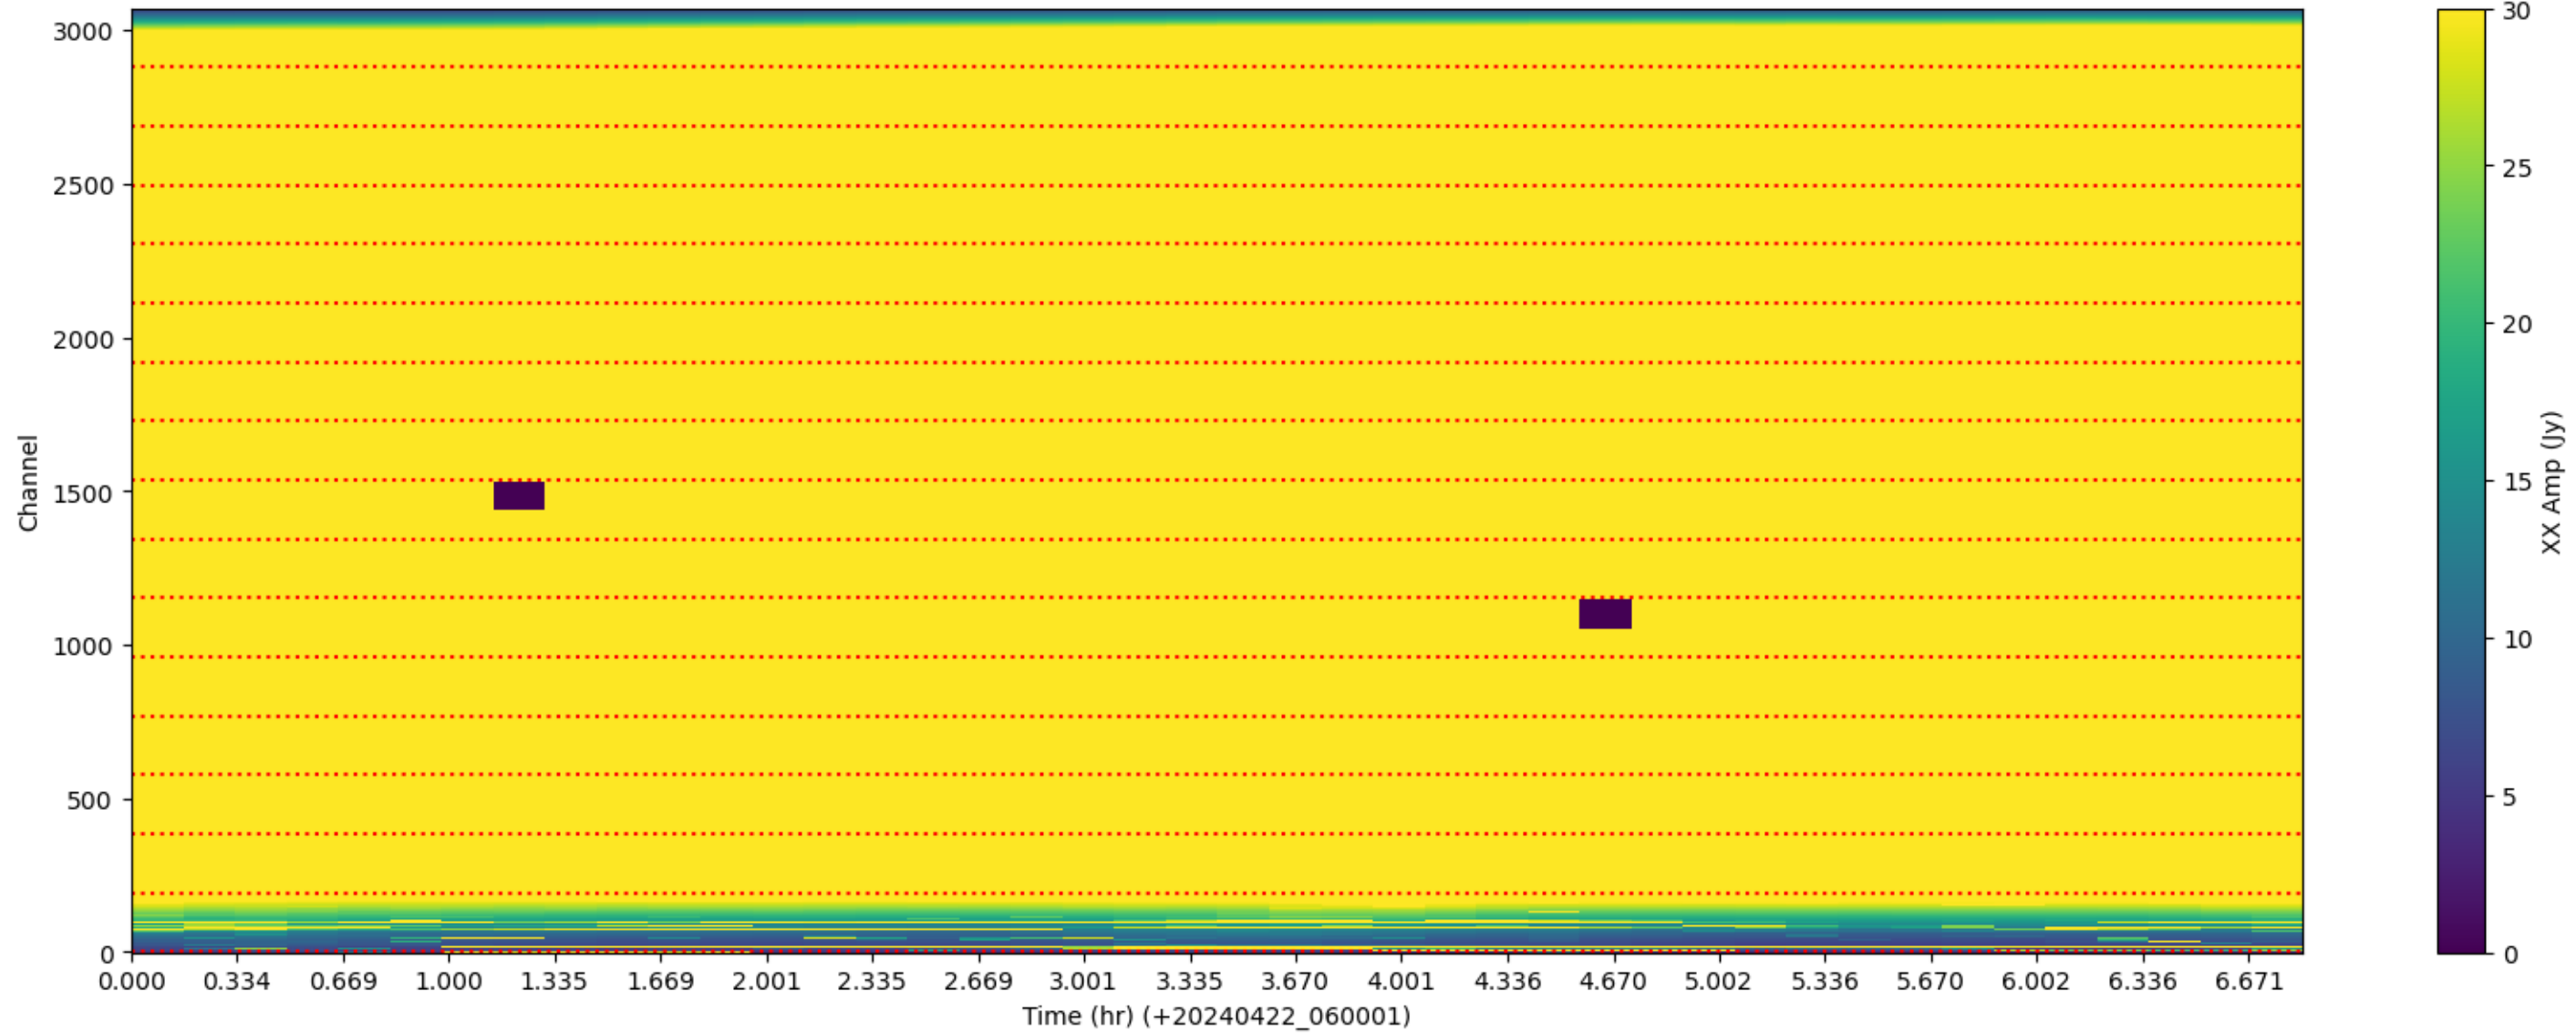

LWA352 - Correlator# 028 - XX - FLAGS: LowFlux

LWA352 - Correlator# 028 - YY - FLAGS: Good

LWA341 - Correlator# 029 - XX - FLAGS: Good

LWA341 - Correlator# 029 - YY - FLAGS: Good

LWA362 - Correlator# 030 - XX - FLAGS: Good