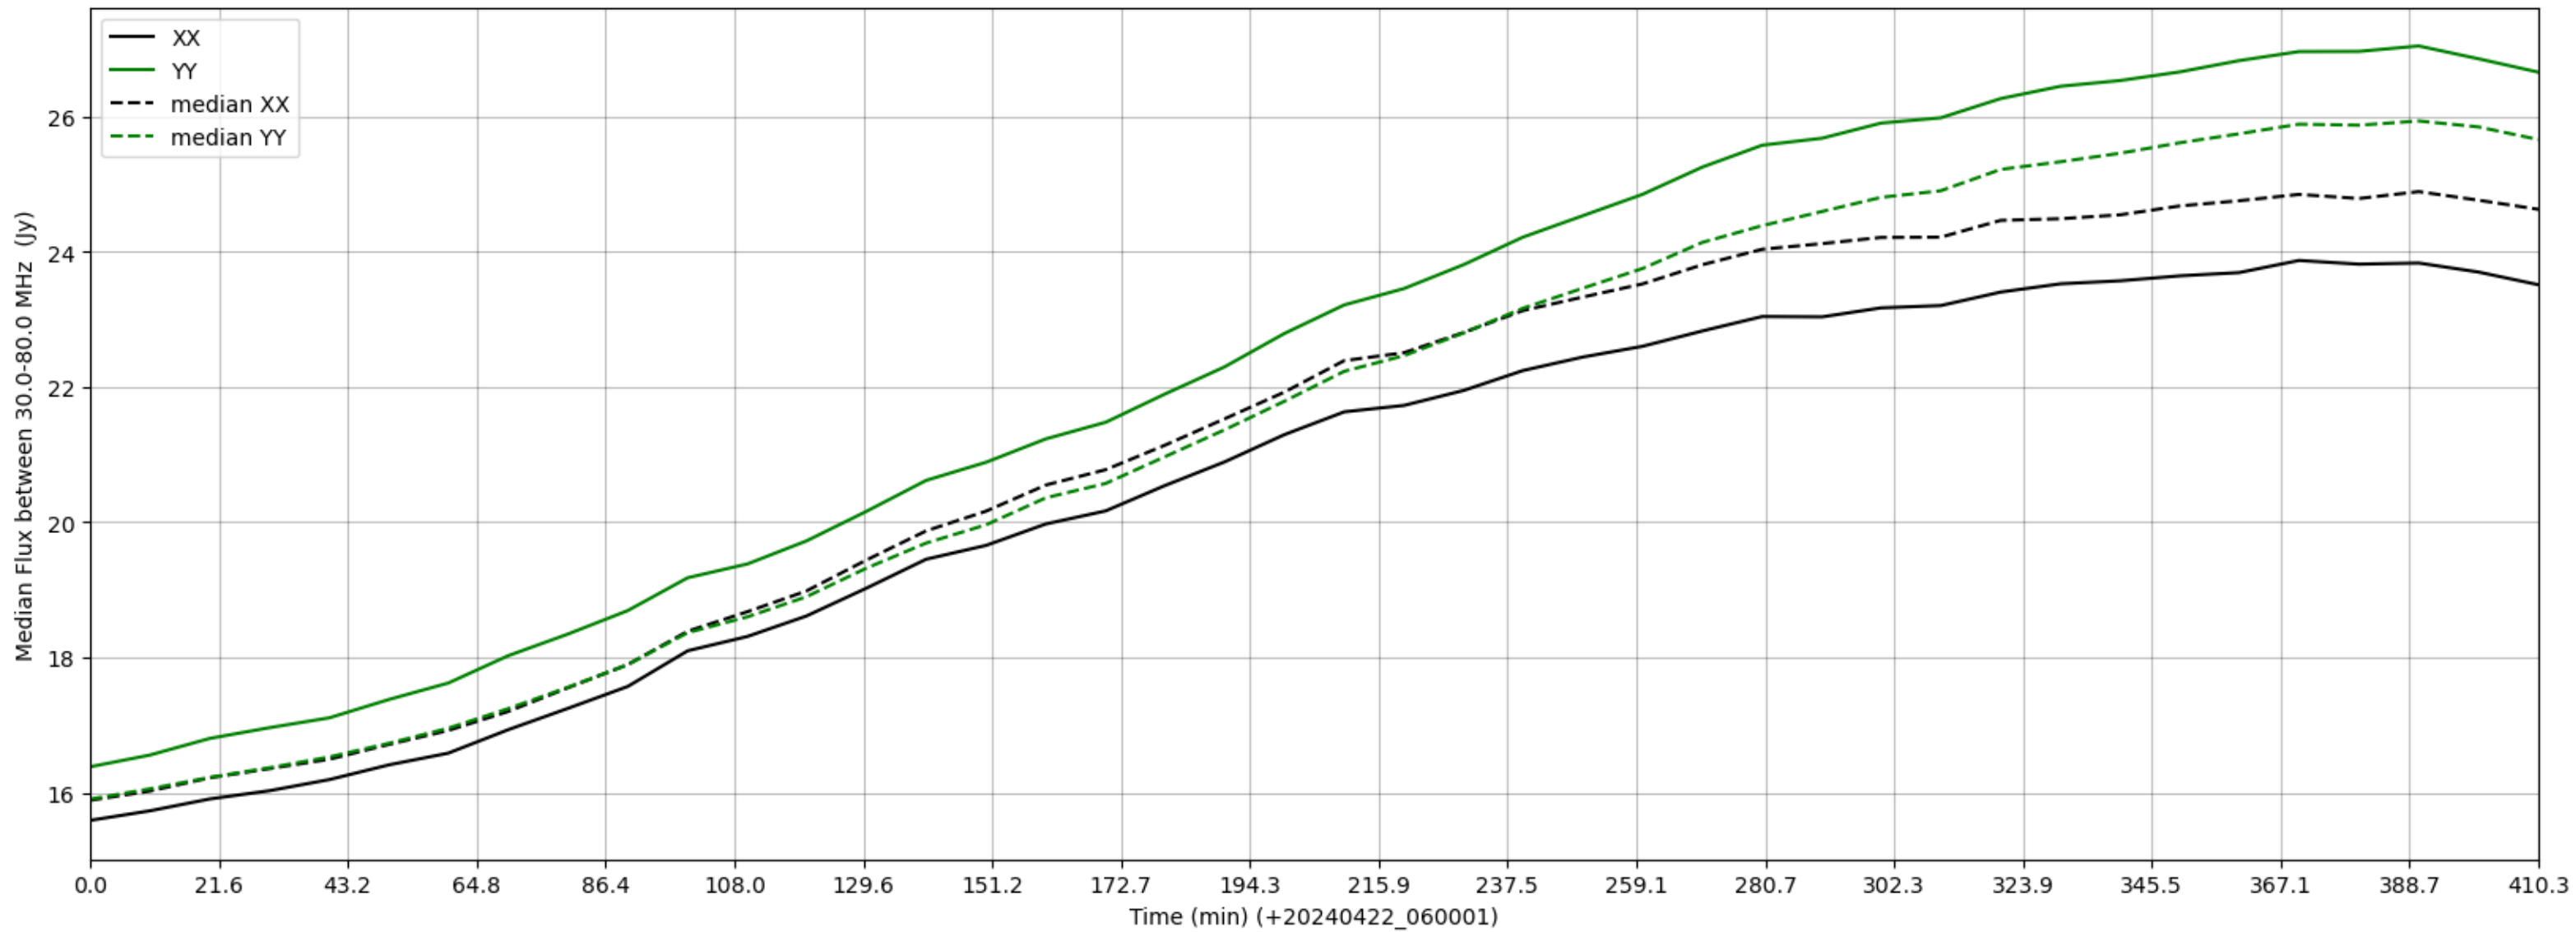

LWA255 - Correlator# 033 - XX FLAGS:LowFlux - YY FLAGS:LowFlux

LWA257 - Correlator# 032 - XX FLAGS:Good - YY FLAGS:Good