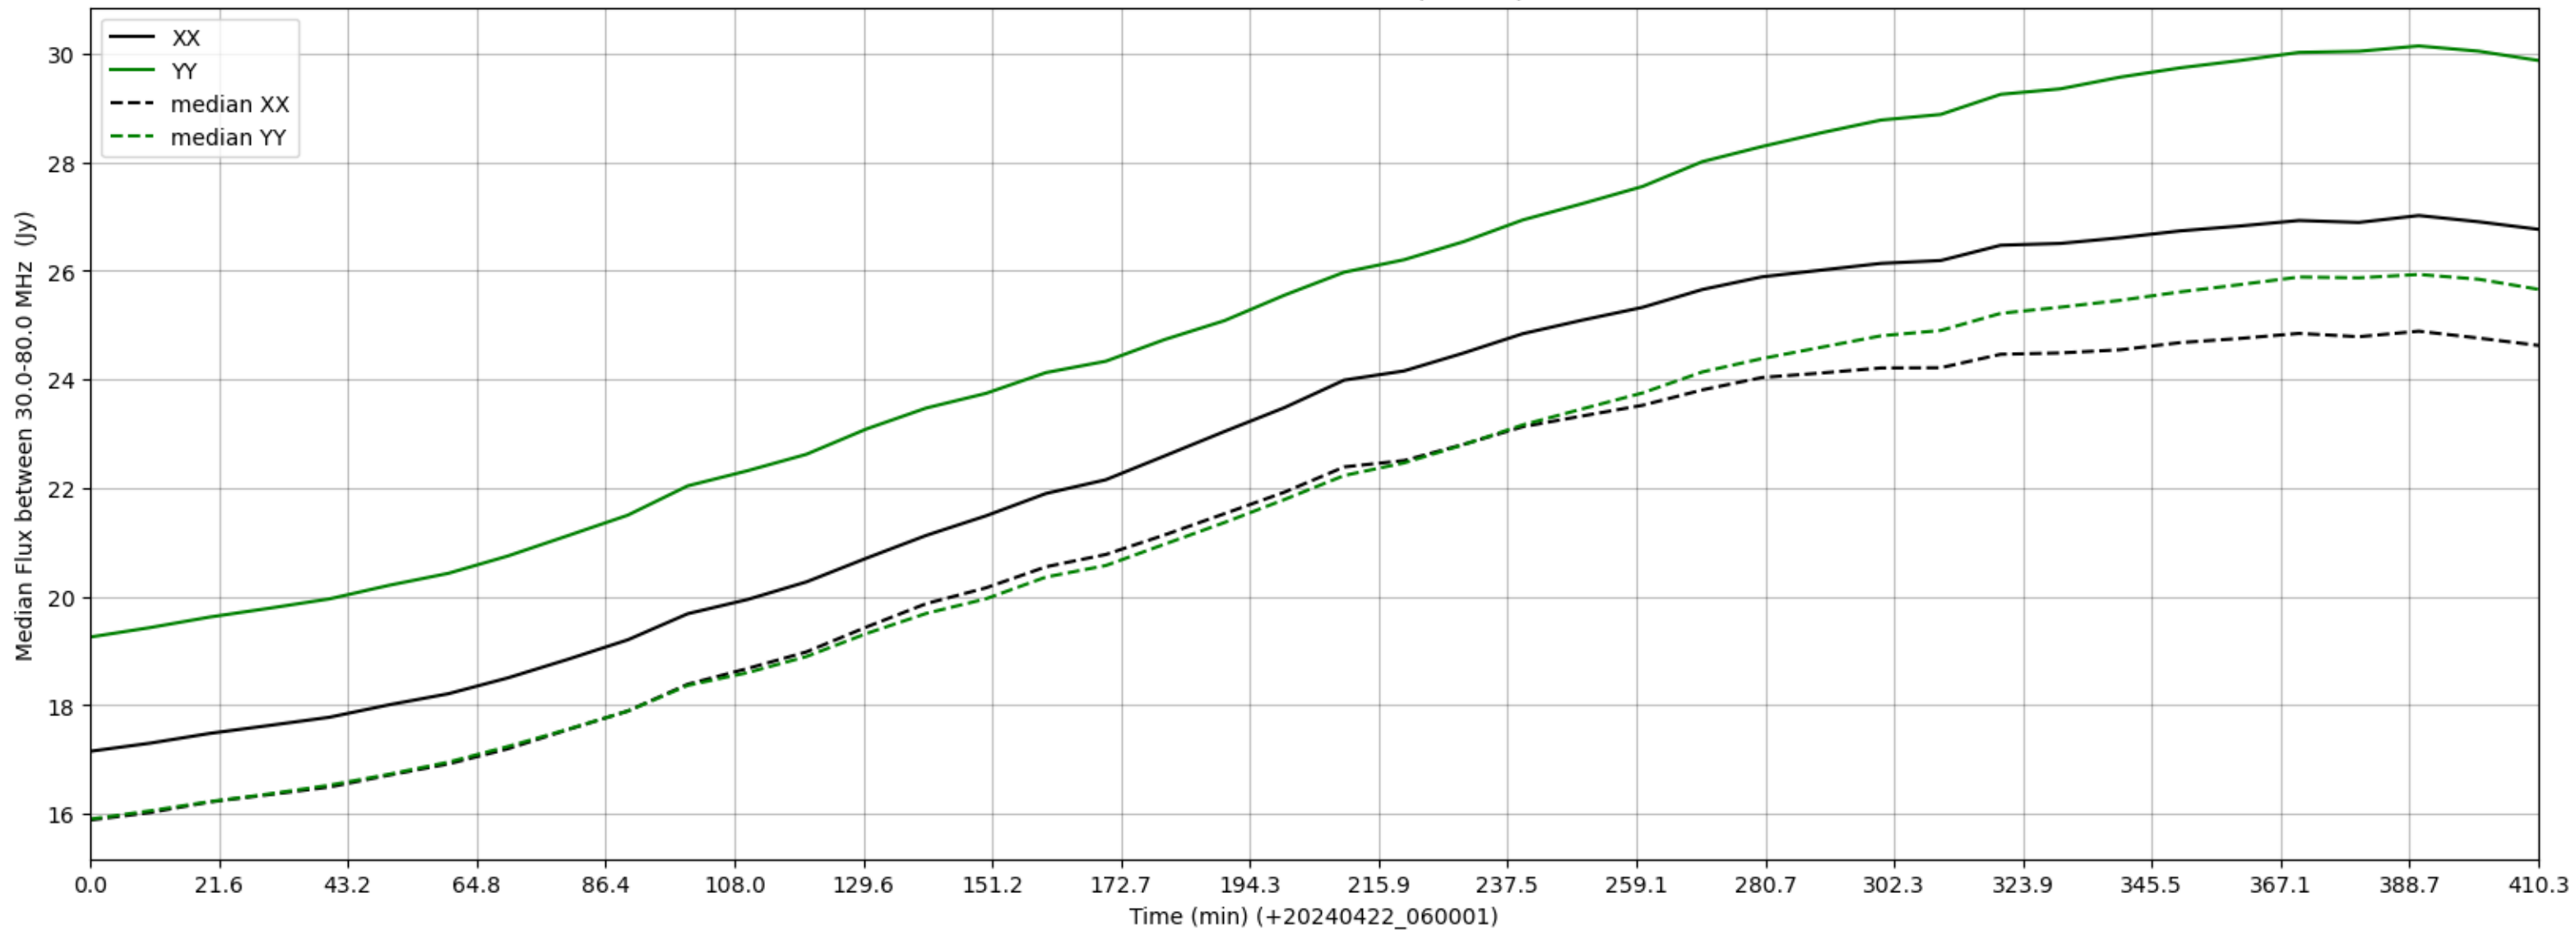

LWA151 - Correlator# 218 - XX FLAGS:LowFlux - YY FLAGS:LowFlux

LWA148 - Correlator# 217 - XX FLAGS:BadSpecShape - YY FLAGS:Good