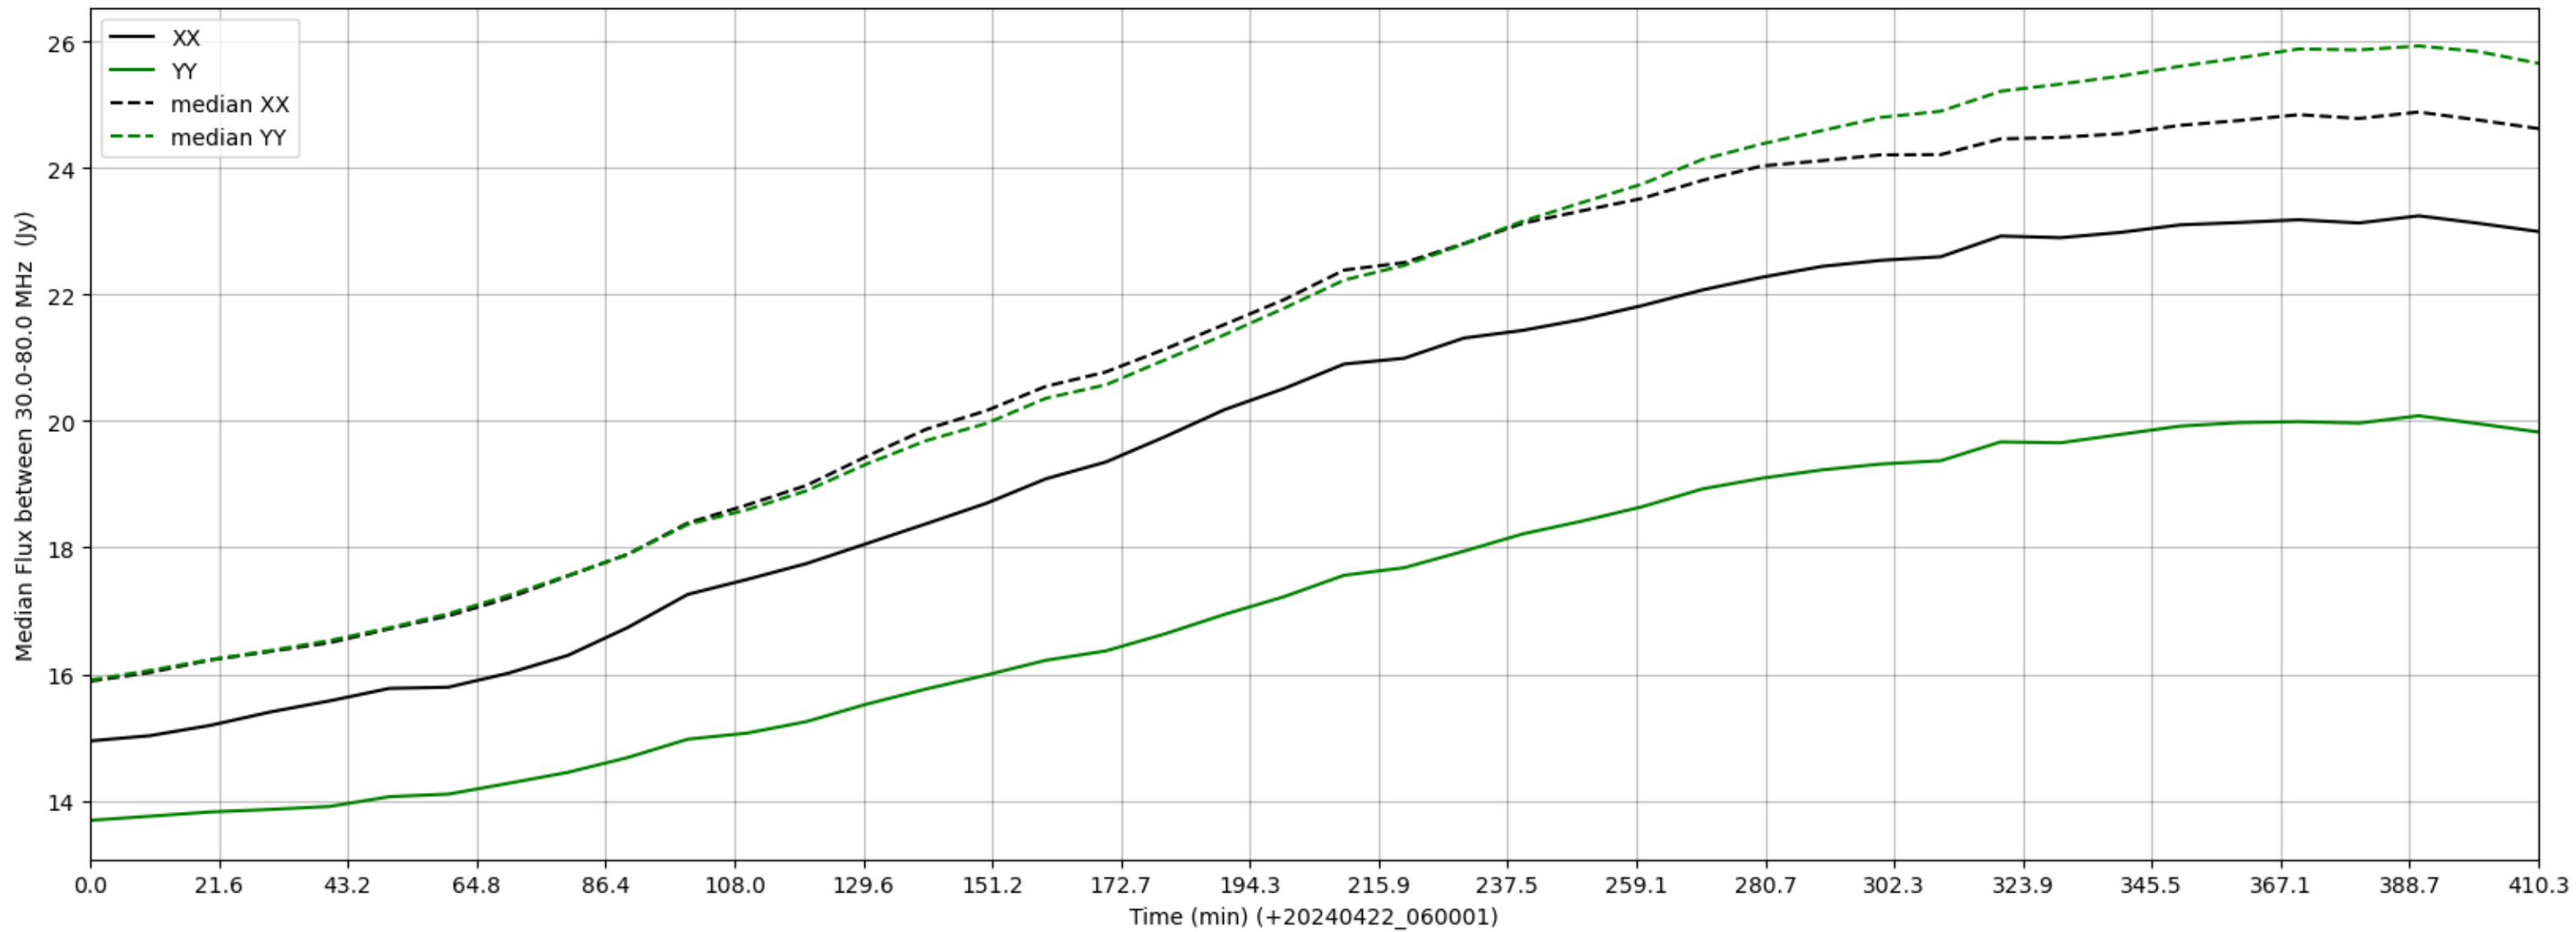

LWA347 - Correlator# 255 - XX FLAGS:Good - YY FLAGS:Good

LWA359 - Correlator# 254 - XX FLAGS:Good - YY FLAGS:Good