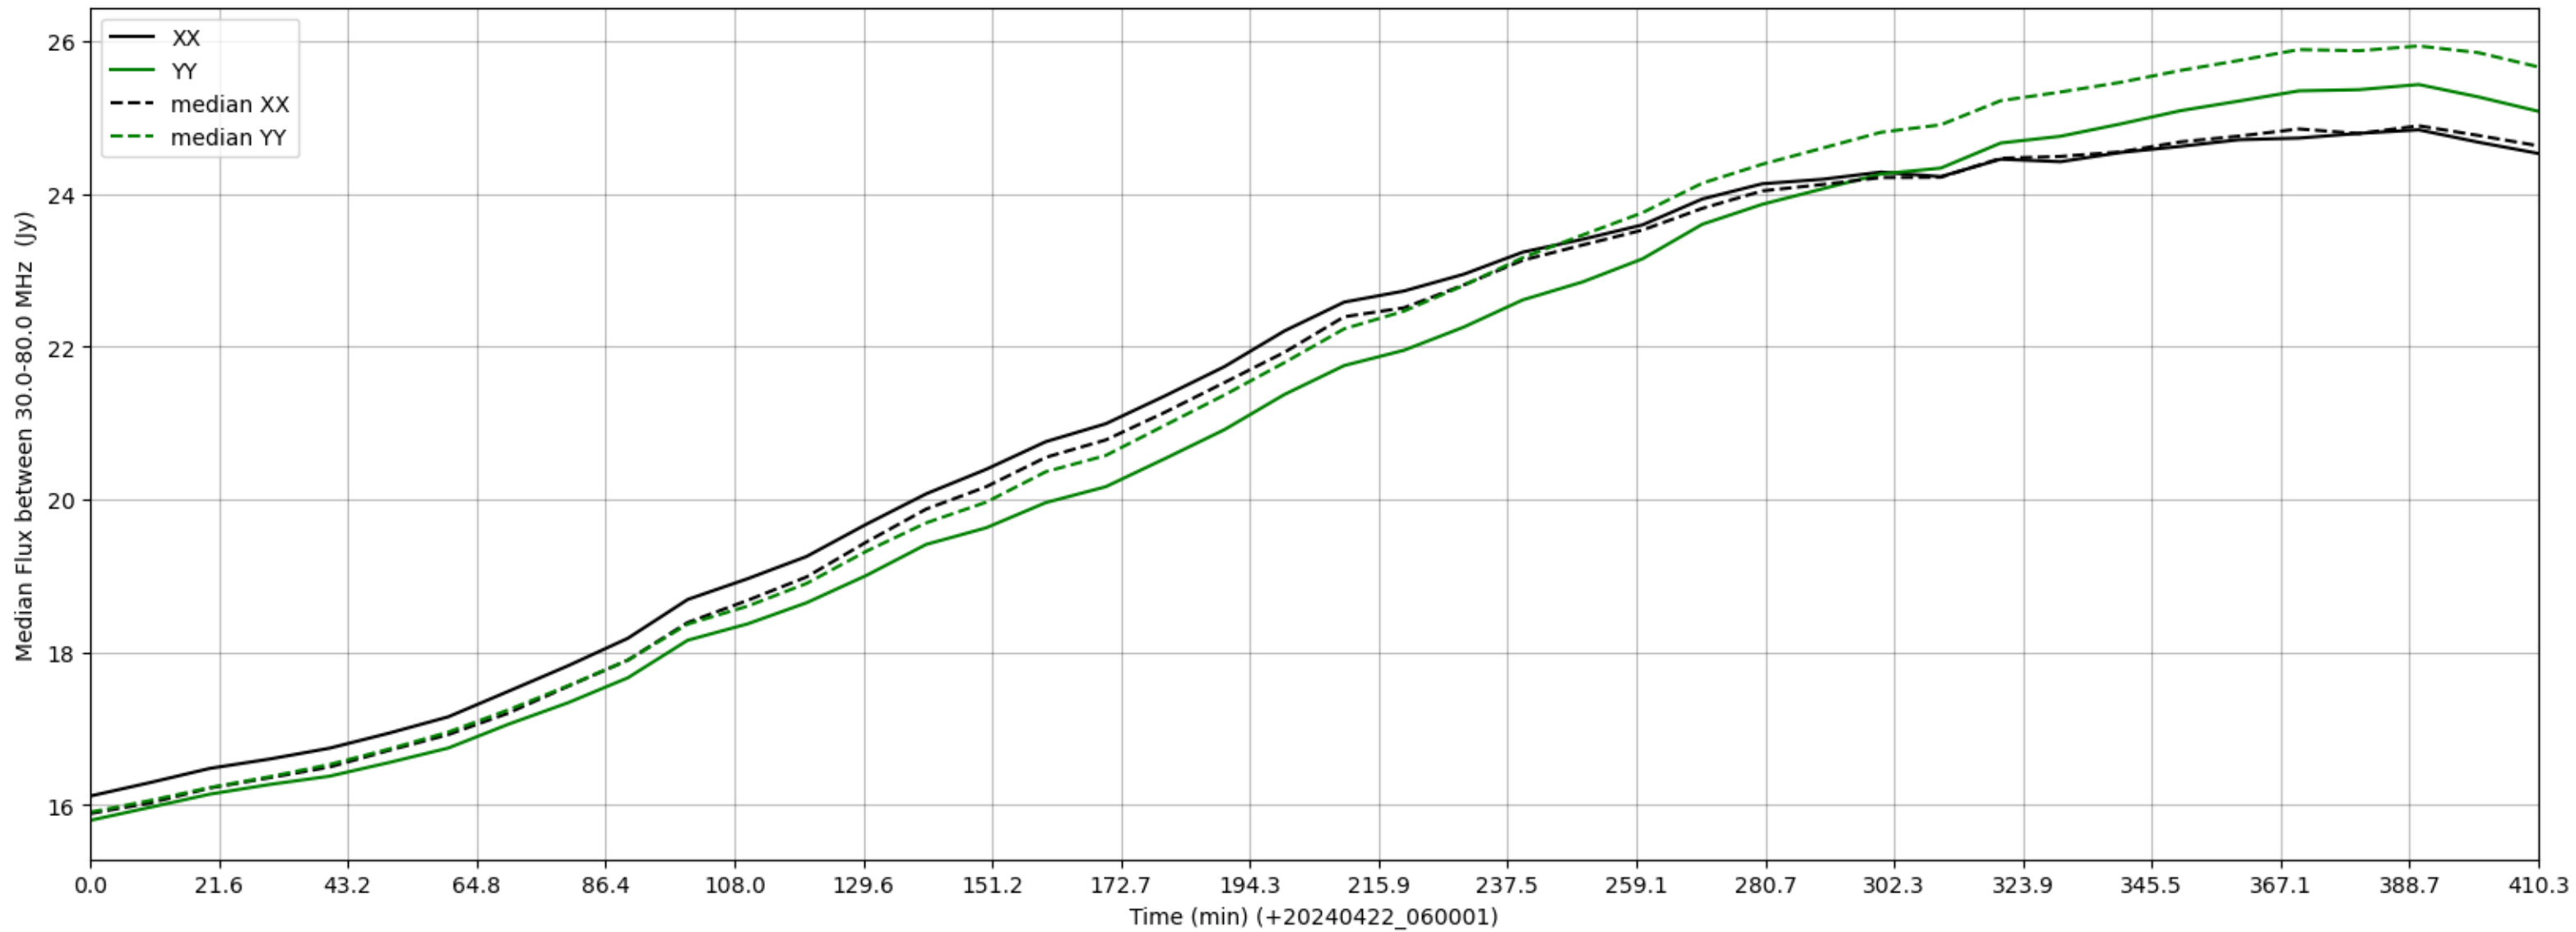

LWA198 - Correlator# 271 - XX FLAGS:Good - YY FLAGS:Good

LWA193 - Correlator# 270 - XX FLAGS:Good - YY FLAGS:Good