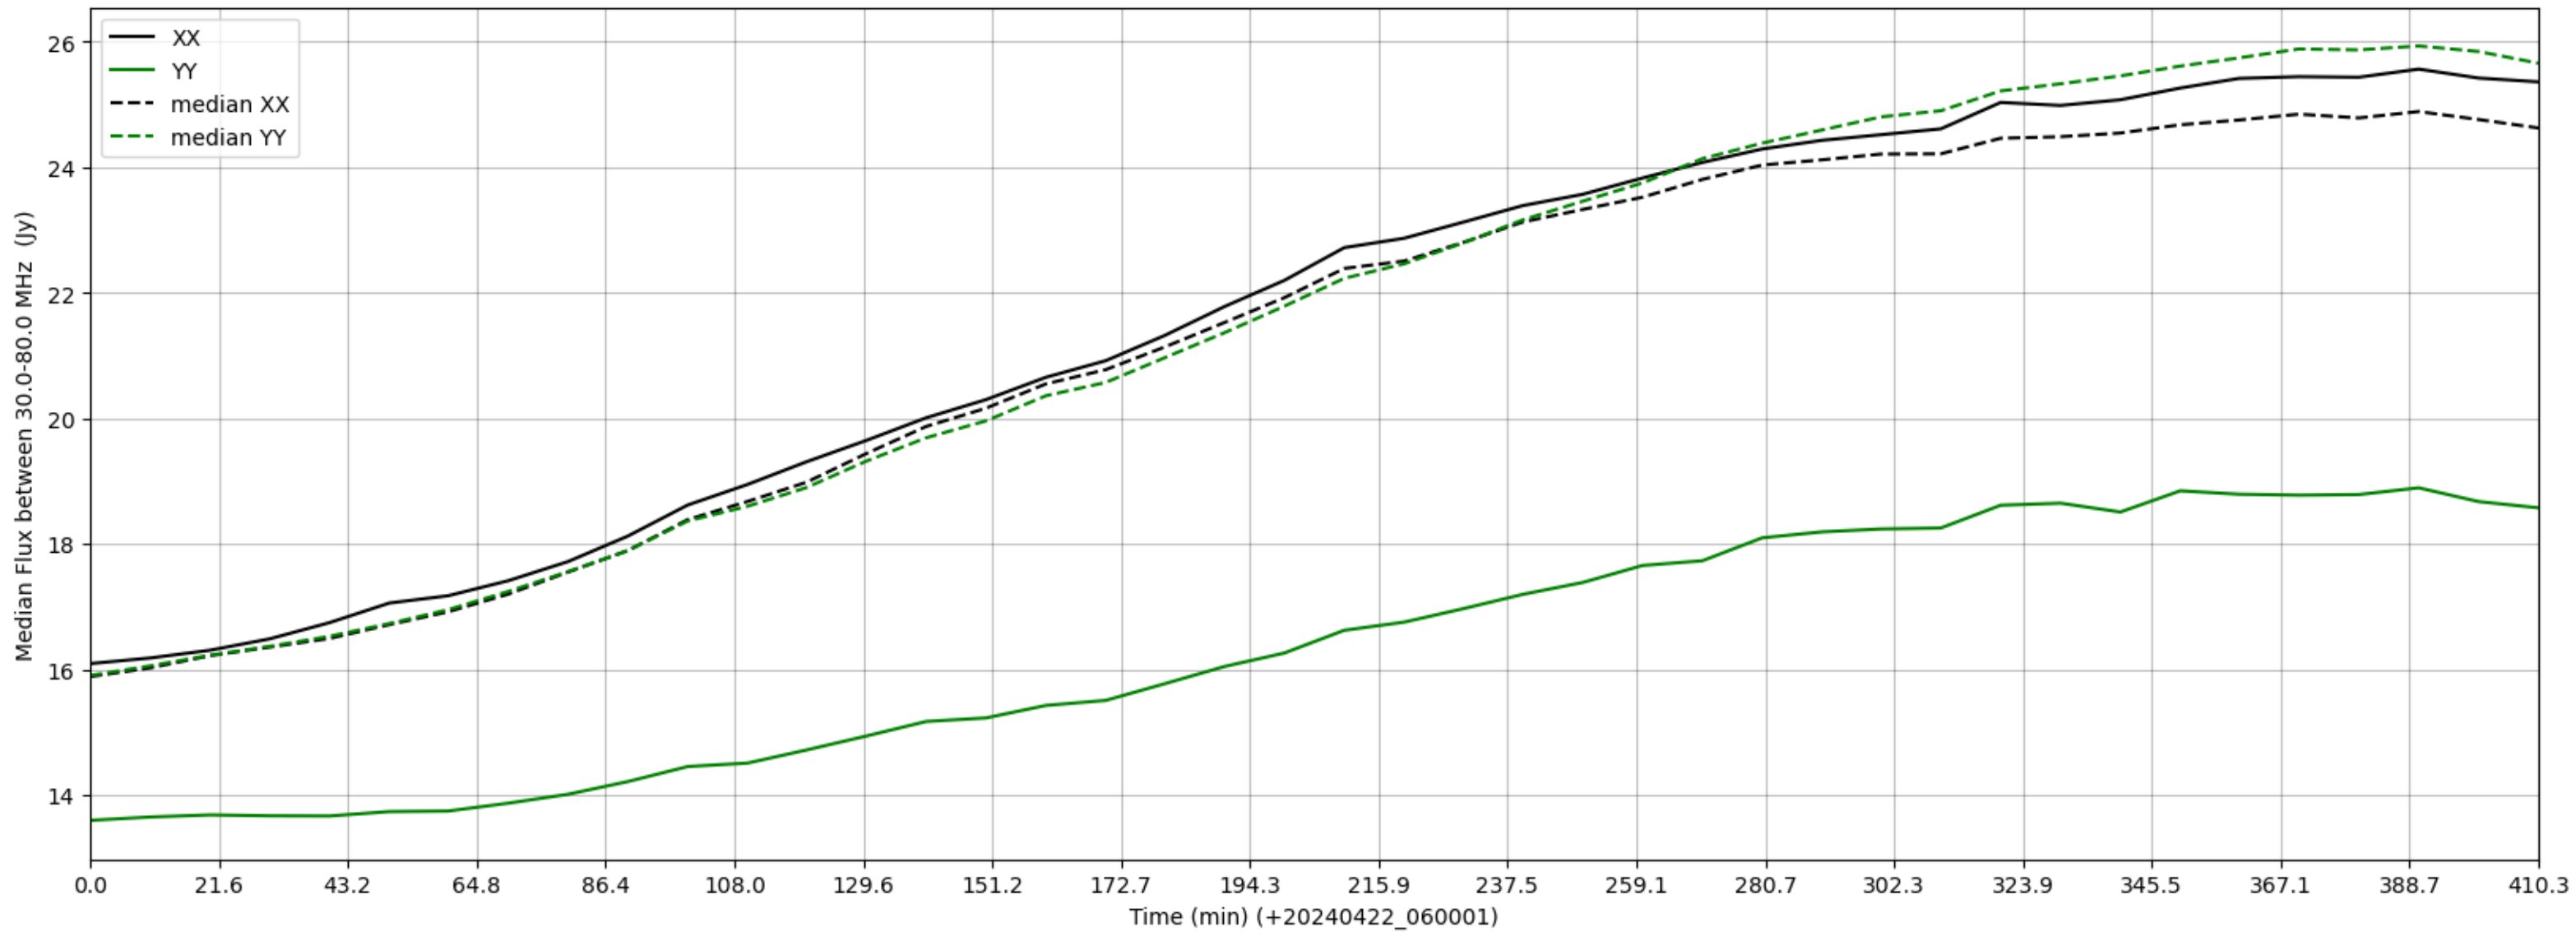

LWA334 - Correlator# 156 - XX FLAGS:Good - YY FLAGS:Good

LWA328 - Correlator# 157 - XX FLAGS:Good - YY FLAGS:Good

LWA361 - Correlator# 158 - XX FLAGS:Good - YY FLAGS:Good

LWA358 - Correlator# 159 - XX FLAGS:Good - YY FLAGS:Good