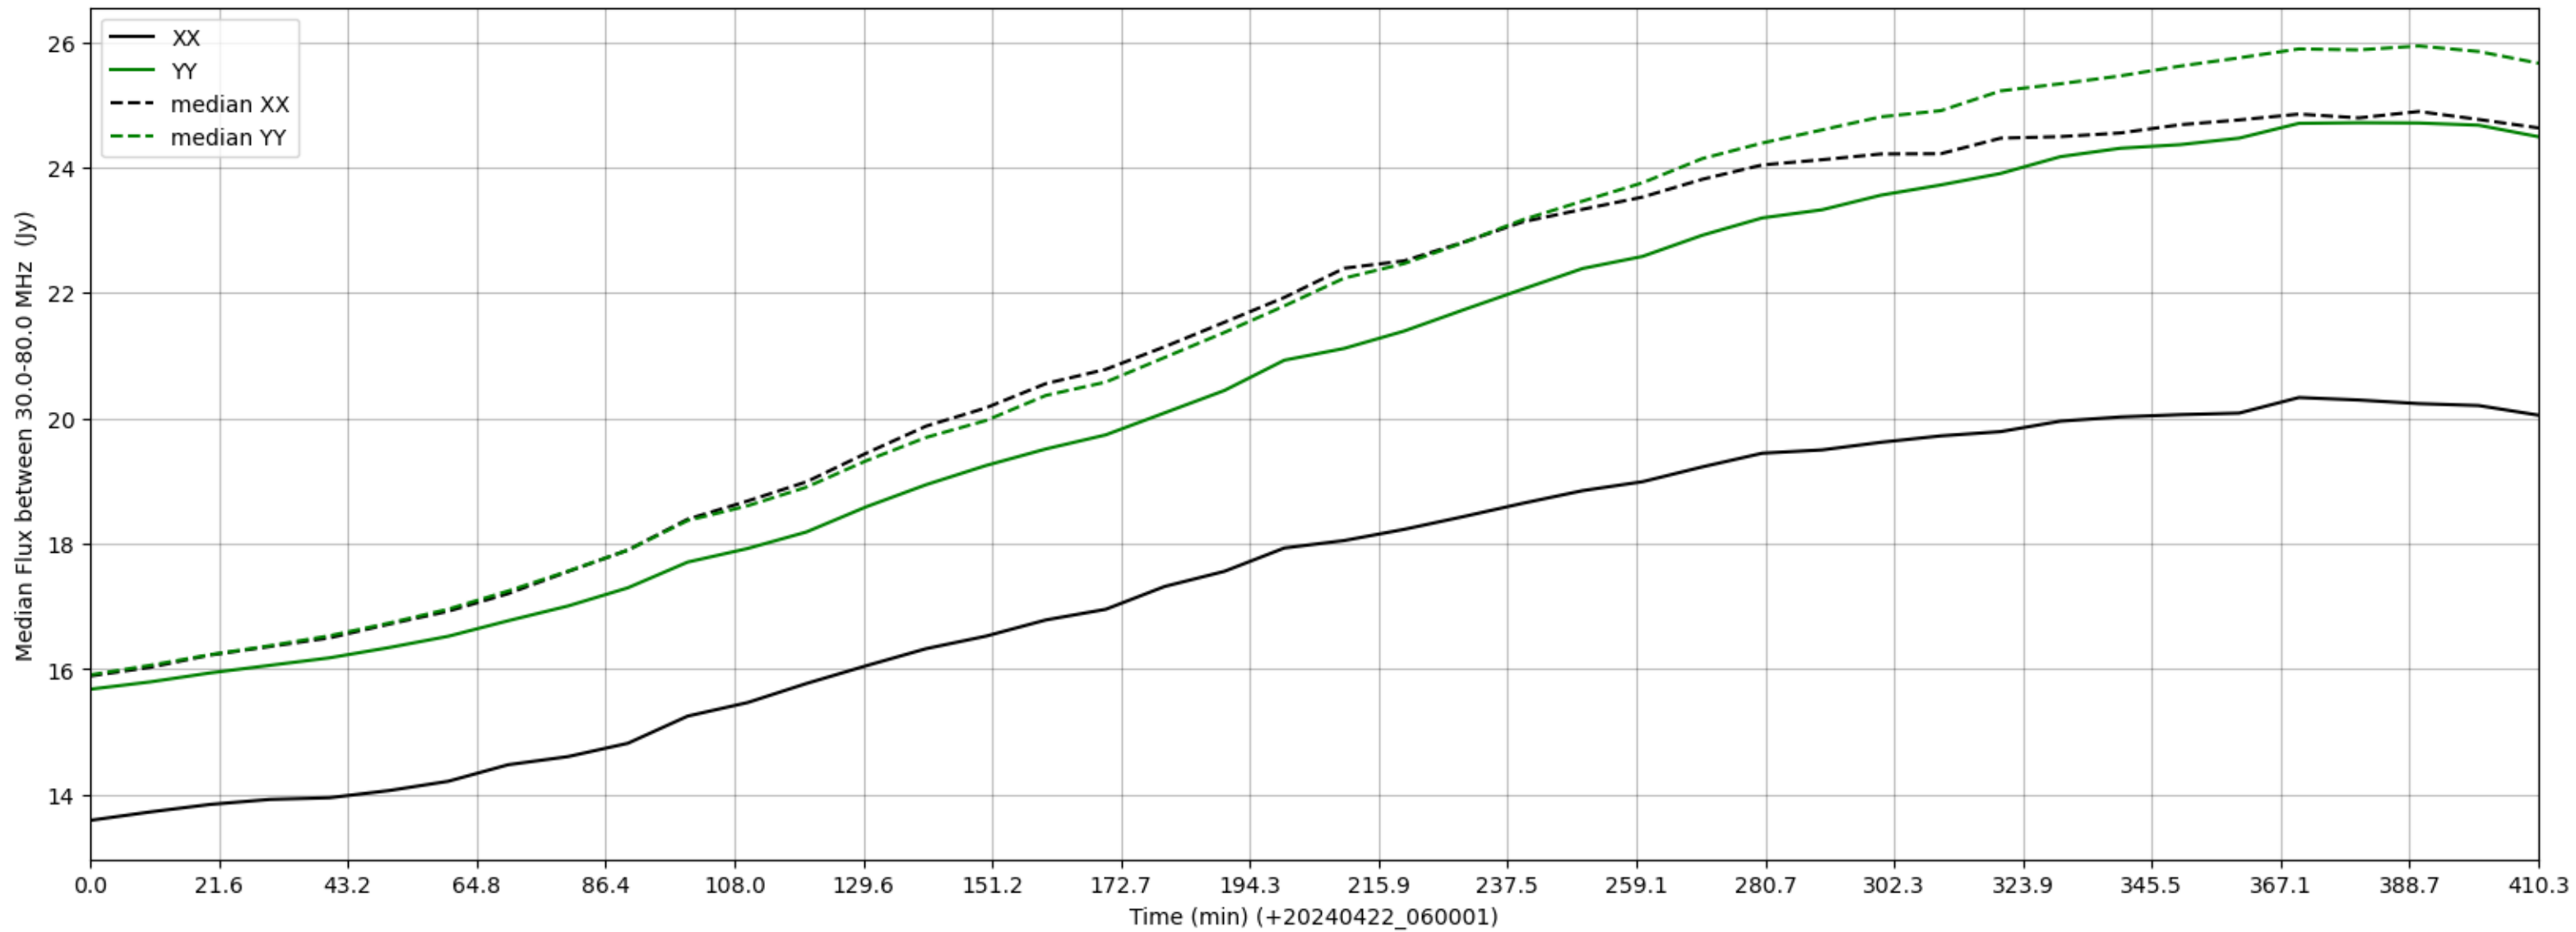

LWA338 - Correlator# 024 - XX FLAGS:Good - YY FLAGS:Good

LWA332 - Correlator# 025 - XX FLAGS:Good - YY FLAGS:Good

LWA340 - Correlator# 026 - XX FLAGS:Good - YY FLAGS:Good

LWA339 - Correlator# 027 - XX FLAGS:Good - YY FLAGS:Good