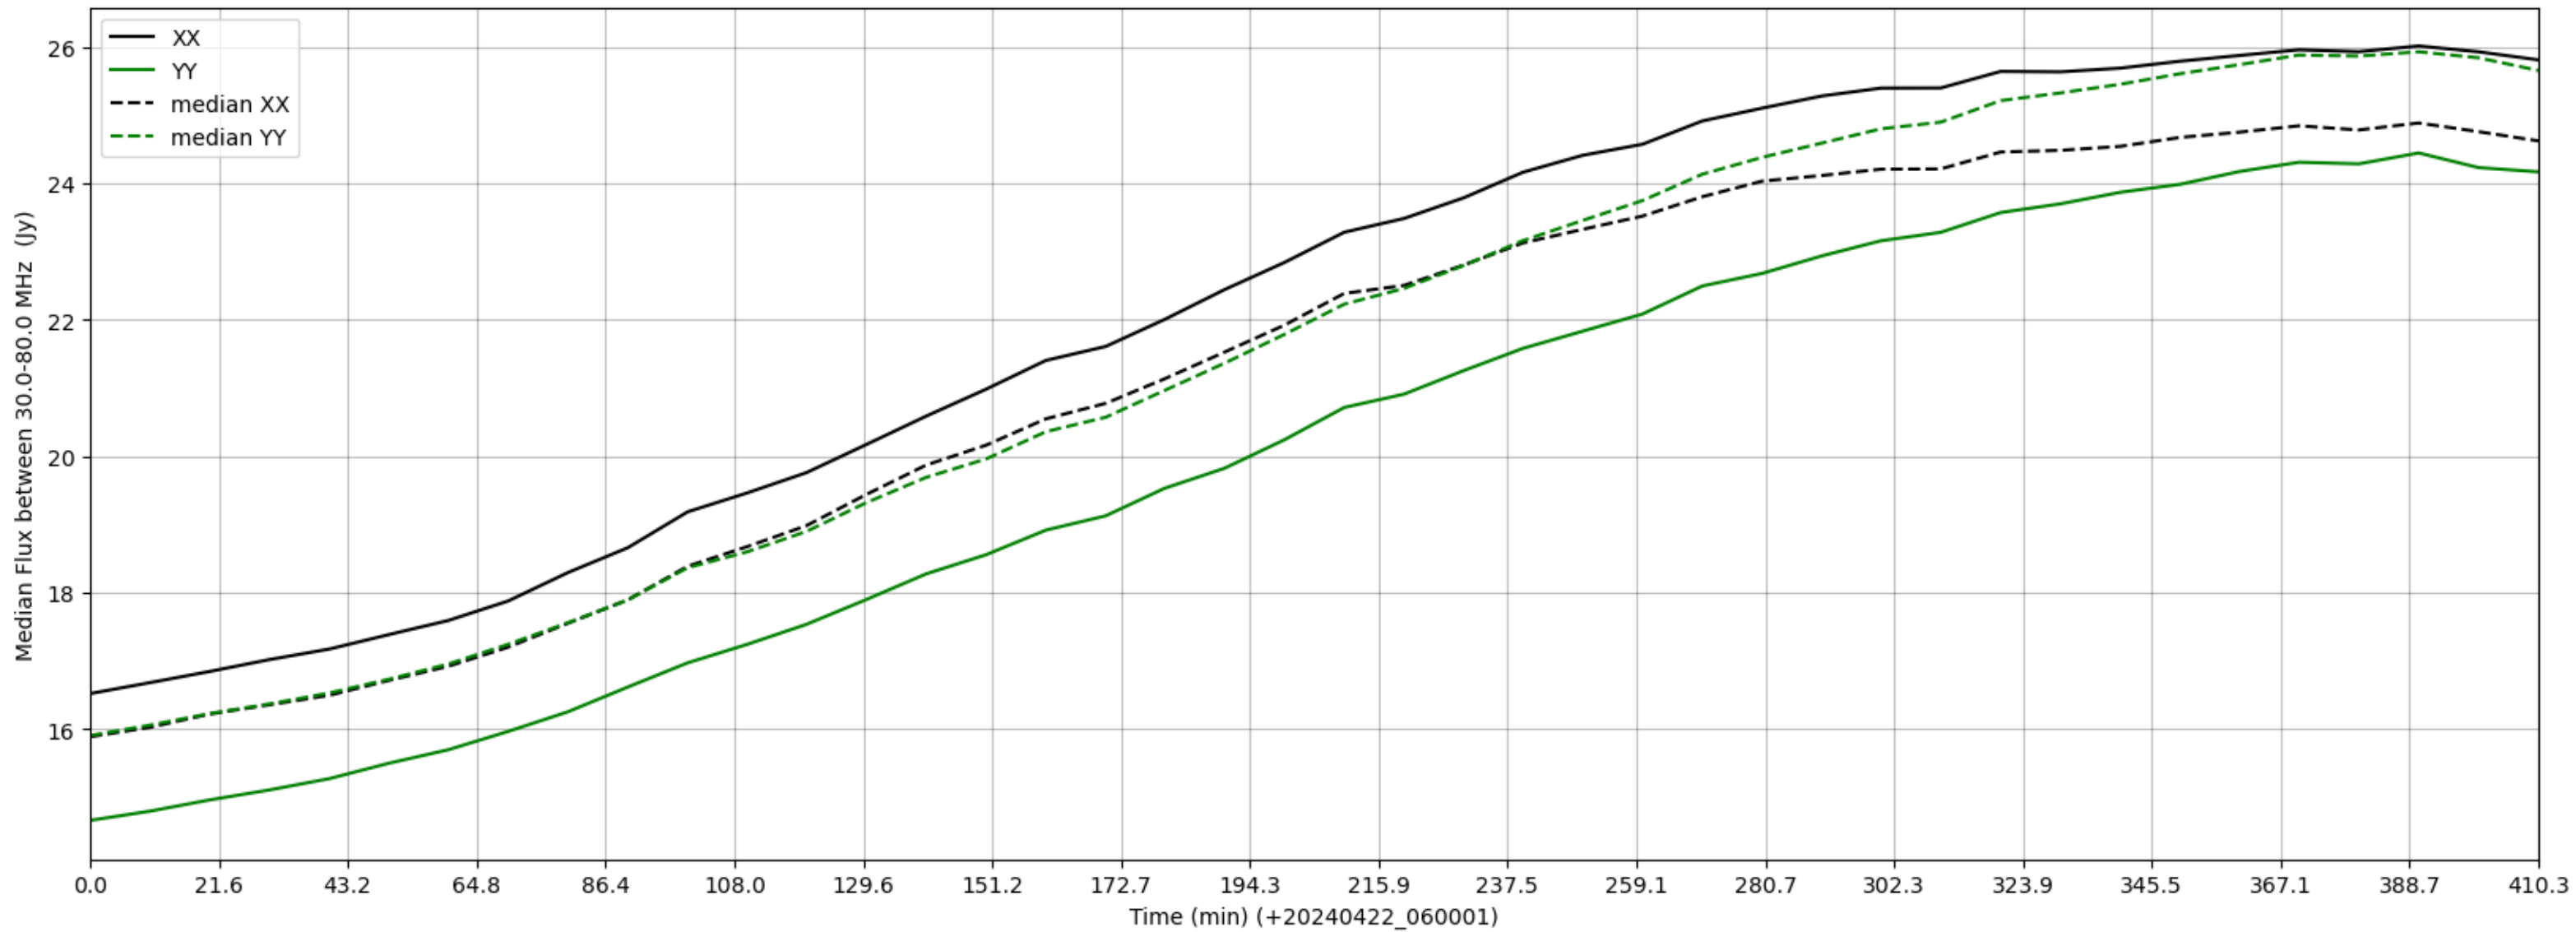

LWA124 - Correlator# 224 - XX FLAGS:LowFlux - YY FLAGS:LowFlux

LWA127 - Correlator# 225 - XX FLAGS:Good - YY FLAGS:Good

LWA126 - Correlator# 226 - XX FLAGS:Good - YY FLAGS:Good

LWA125 - Correlator# 227 - XX FLAGS:Good - YY FLAGS:Good