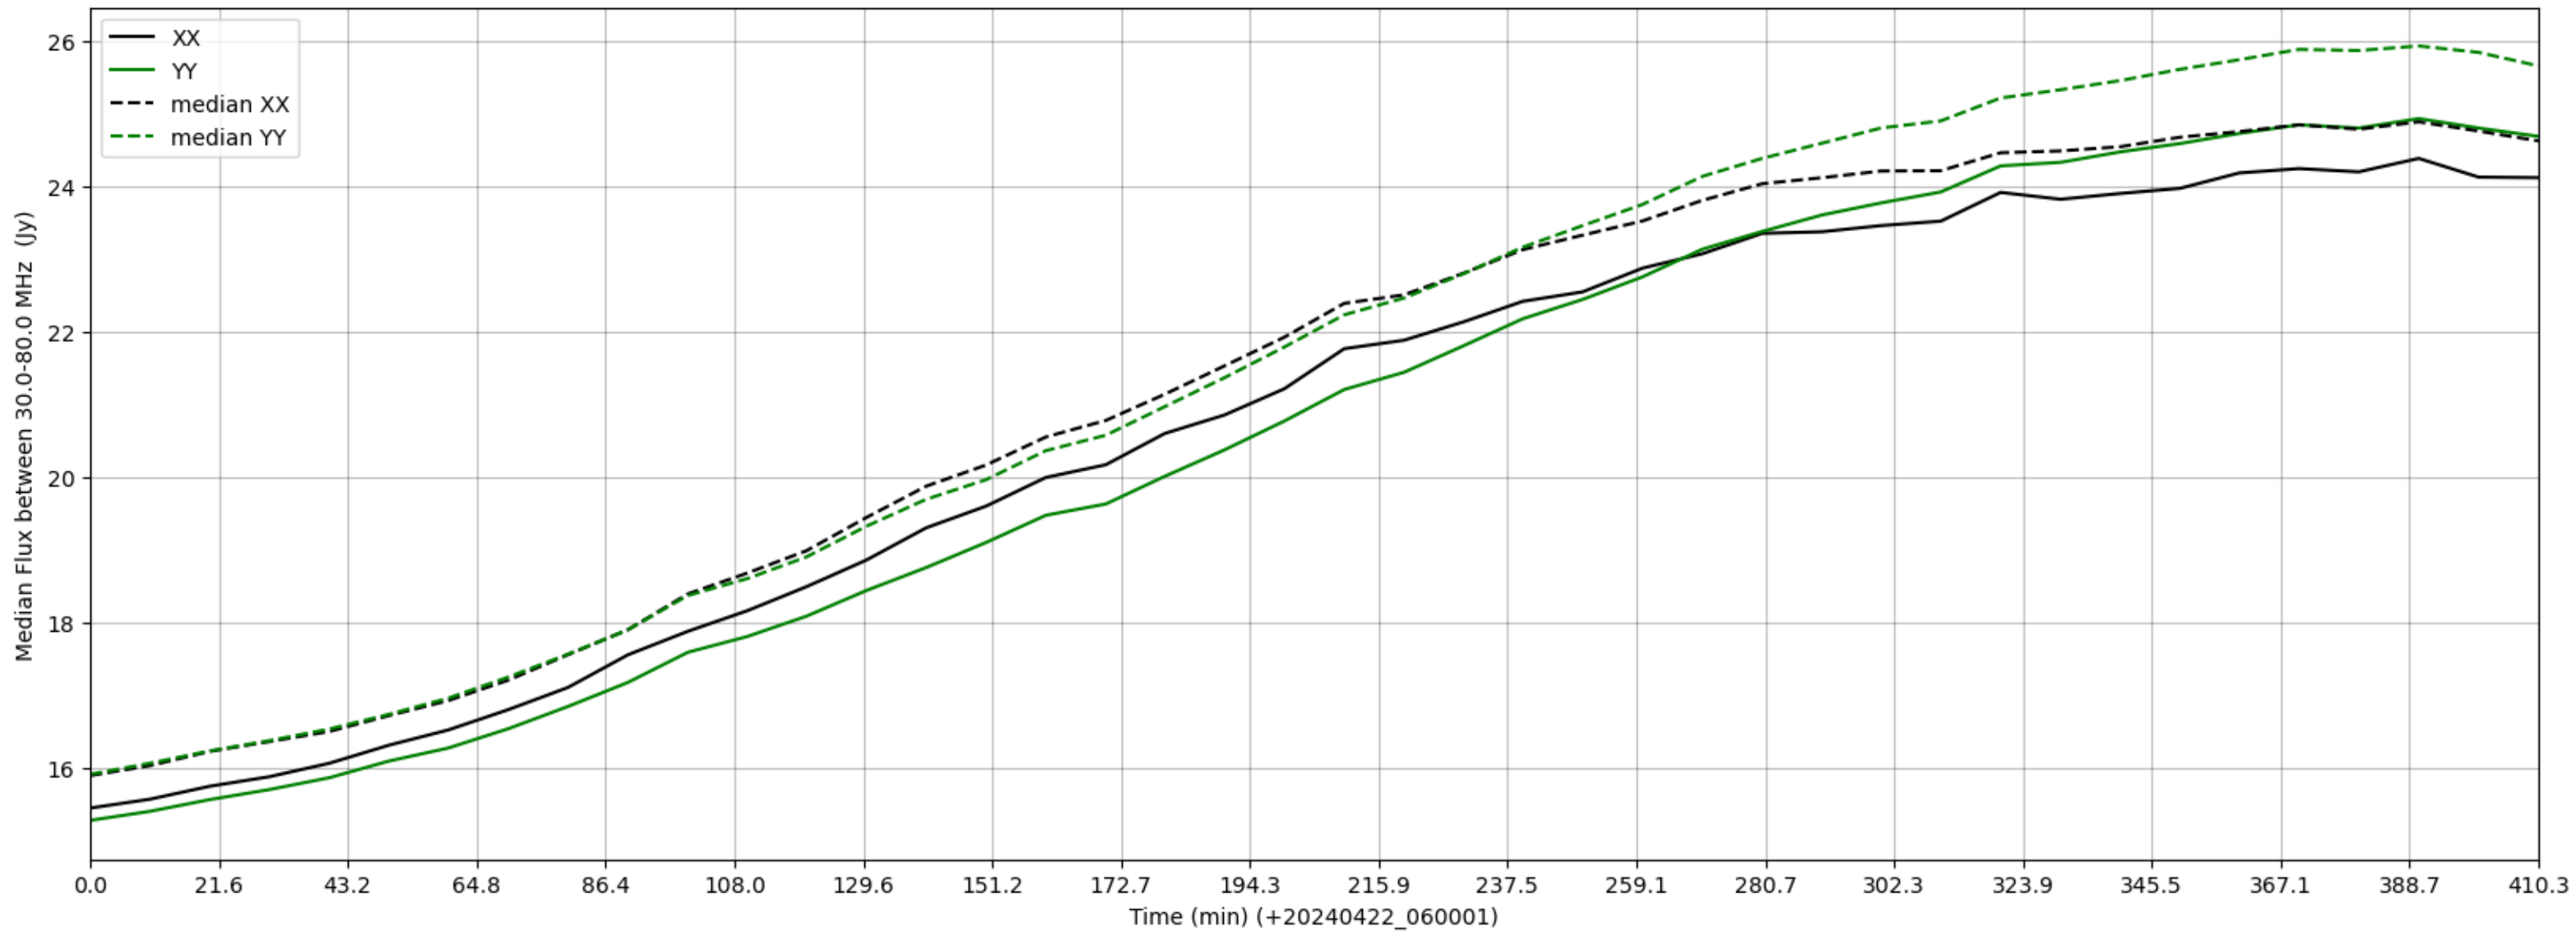

LWA089 - Correlator# 144 - XX FLAGS:Good - YY FLAGS:Good

LWA096 - Correlator# 145 - XX FLAGS:Good - YY FLAGS:Good

LWA091 - Correlator# 146 - XX FLAGS:Good - YY FLAGS:Good

LWA090 - Correlator# 147 - XX FLAGS:Good - YY FLAGS:Good