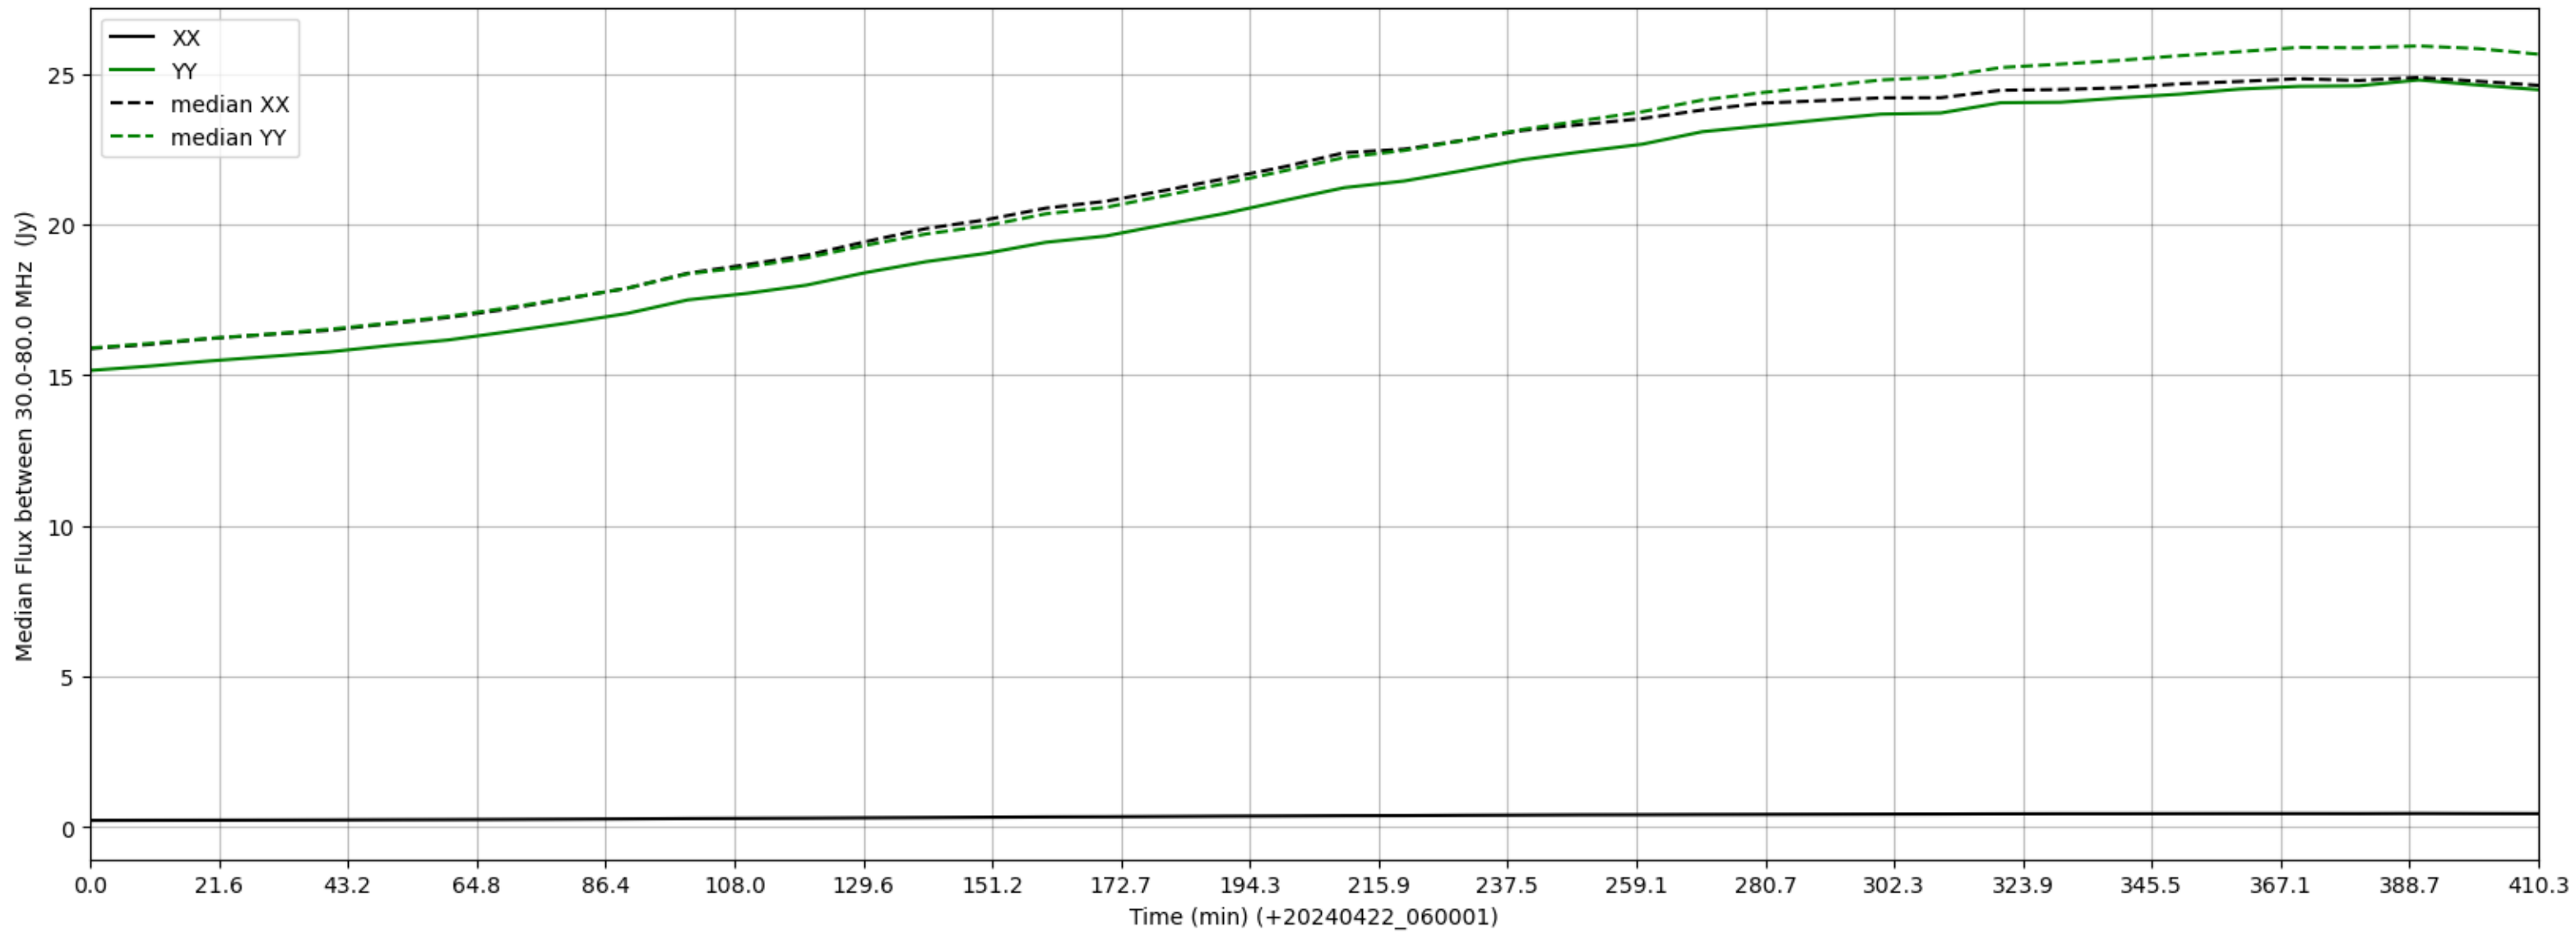

LWA192 - Correlator# 247 - XX FLAGS:Good - YY FLAGS:Good

LWA191 - Correlator# 246 - XX FLAGS:LowFlux - YY FLAGS:Good