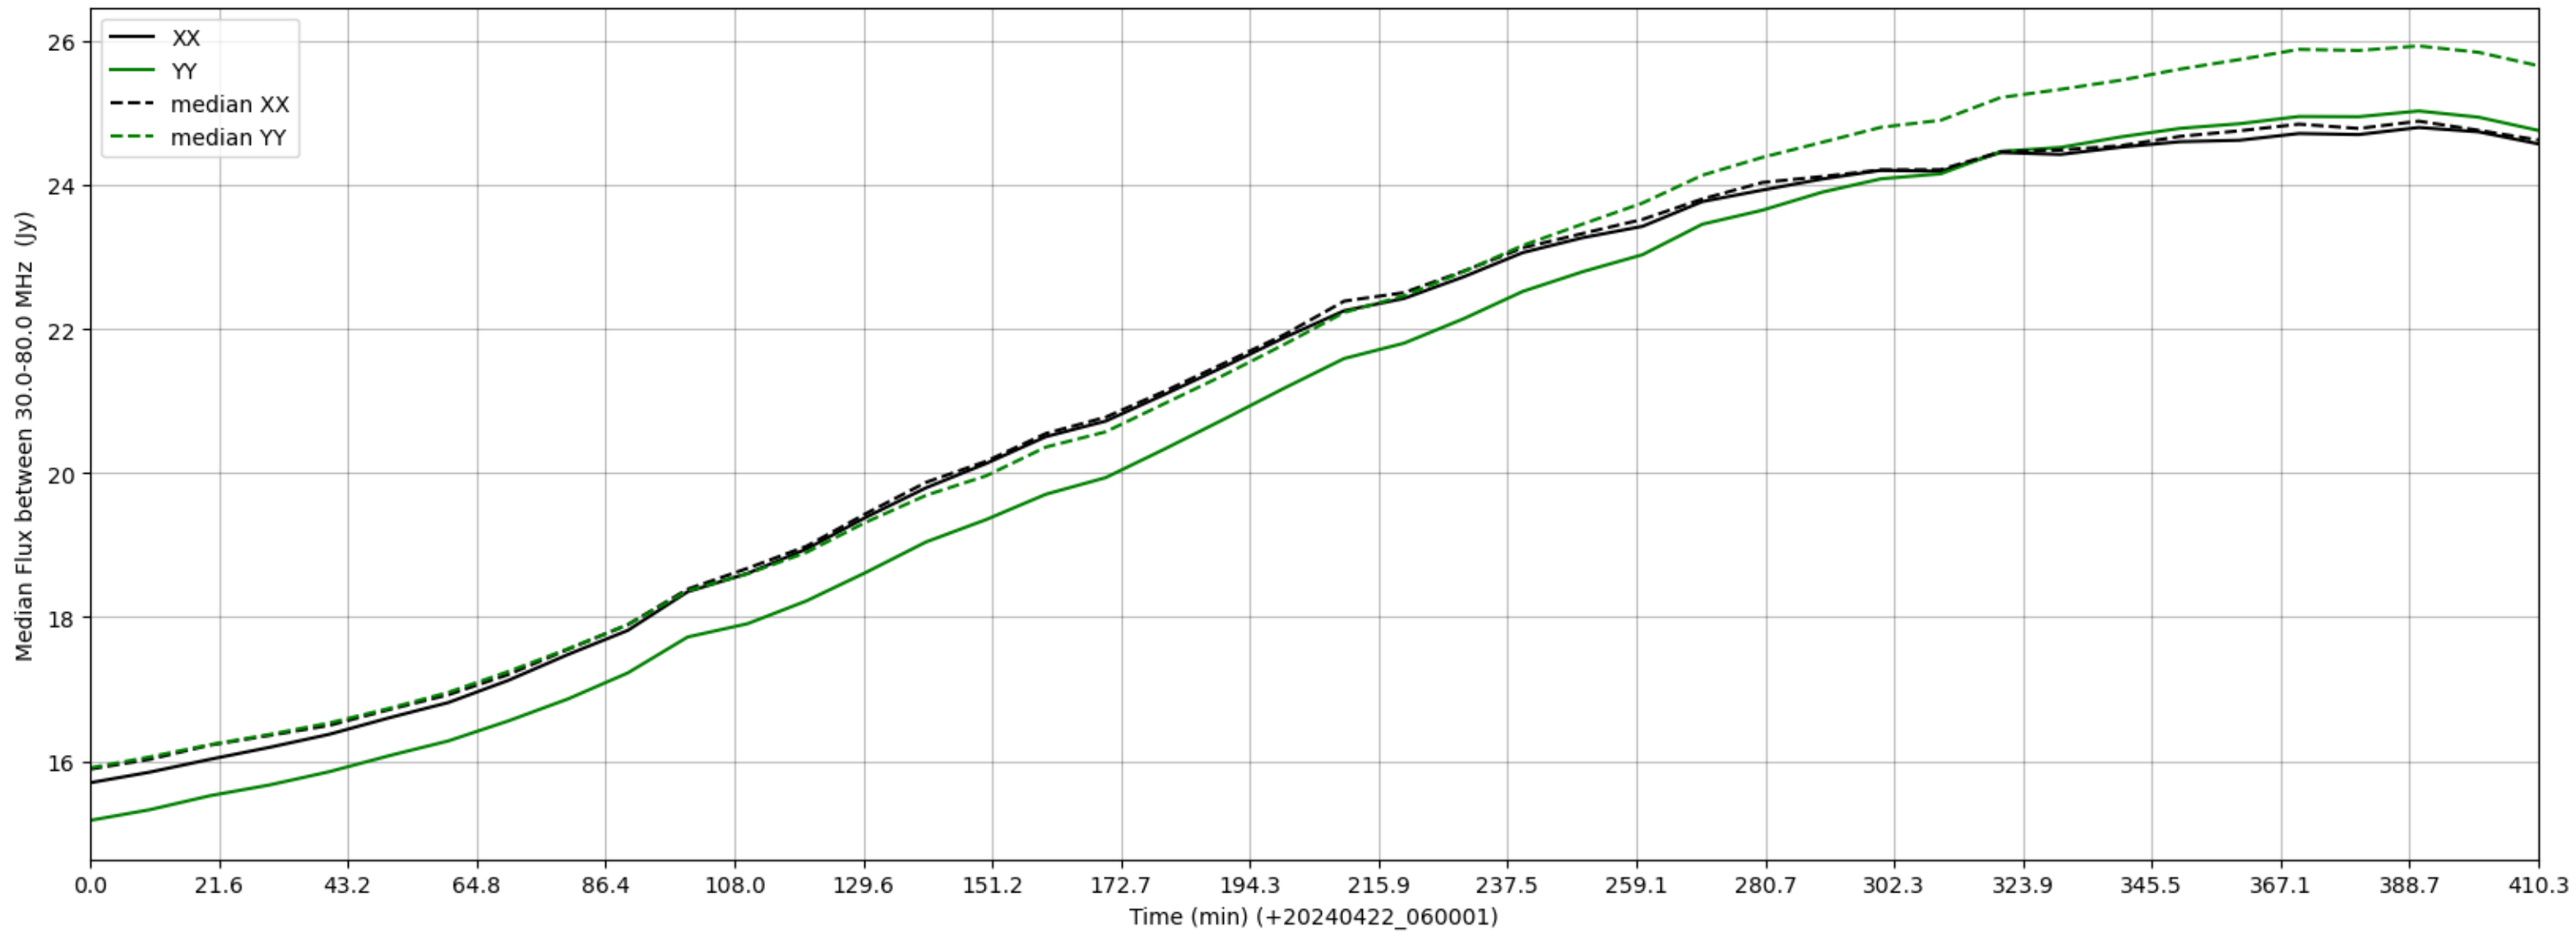

LWA079 - Correlator# 195 - XX FLAGS:Good - YY FLAGS:Good

LWA081 - Correlator# 194 - XX FLAGS:Good - YY FLAGS:Good