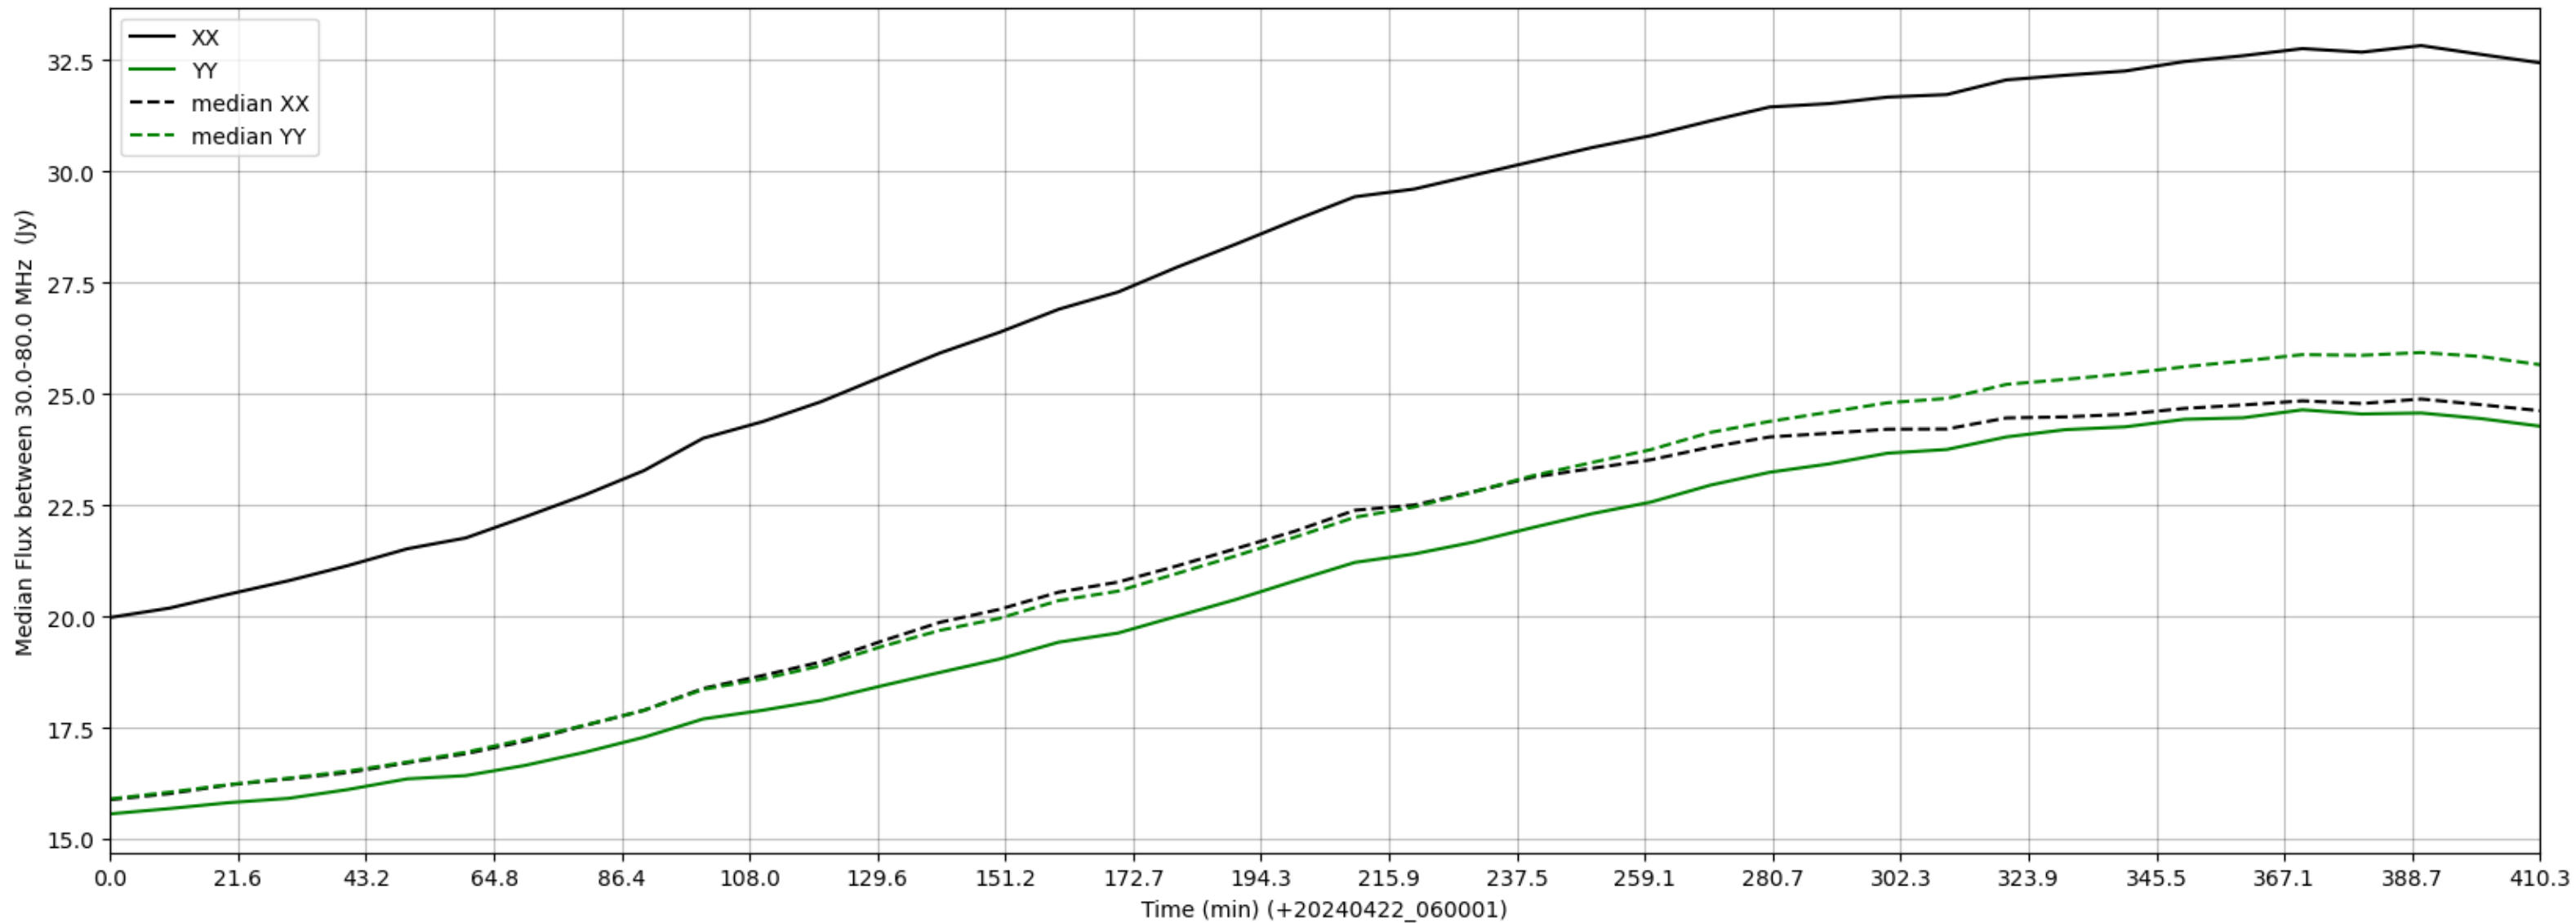

LWA298 - Correlator# 049 - XX FLAGS:Good - YY FLAGS:Good

LWA301 - Correlator# 048 - XX FLAGS:Good - YY FLAGS:Good