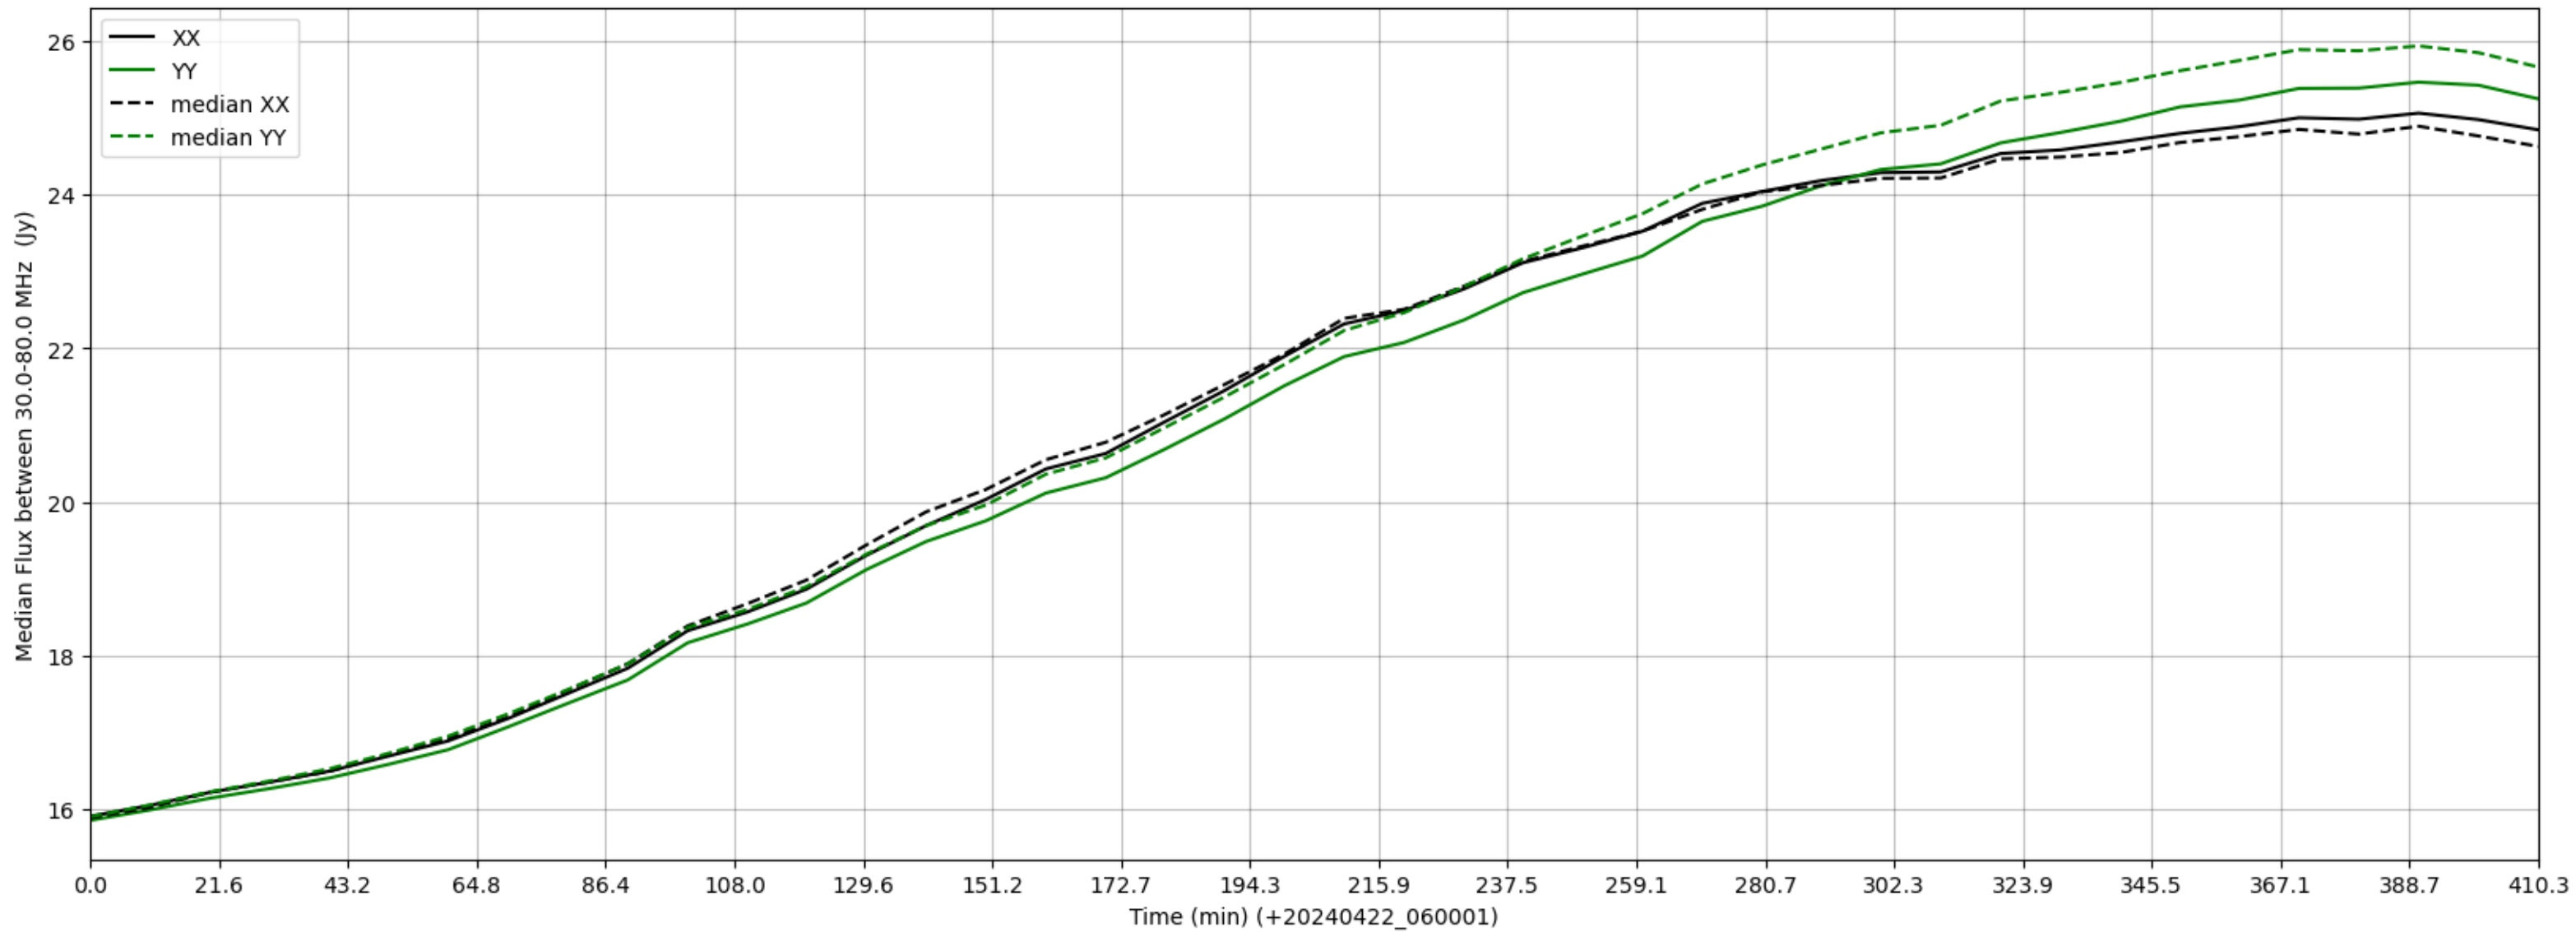

LWA103 - Correlator# 176 - XX FLAGS:Good - YY FLAGS:Good

LWA102 - Correlator# 177 - XX FLAGS:Good - YY FLAGS:Good

LWA105 - Correlator# 178 - XX FLAGS:LowFlux - YY FLAGS:LowFlux

LWA104 - Correlator# 179 - XX FLAGS:Good - YY FLAGS:Good