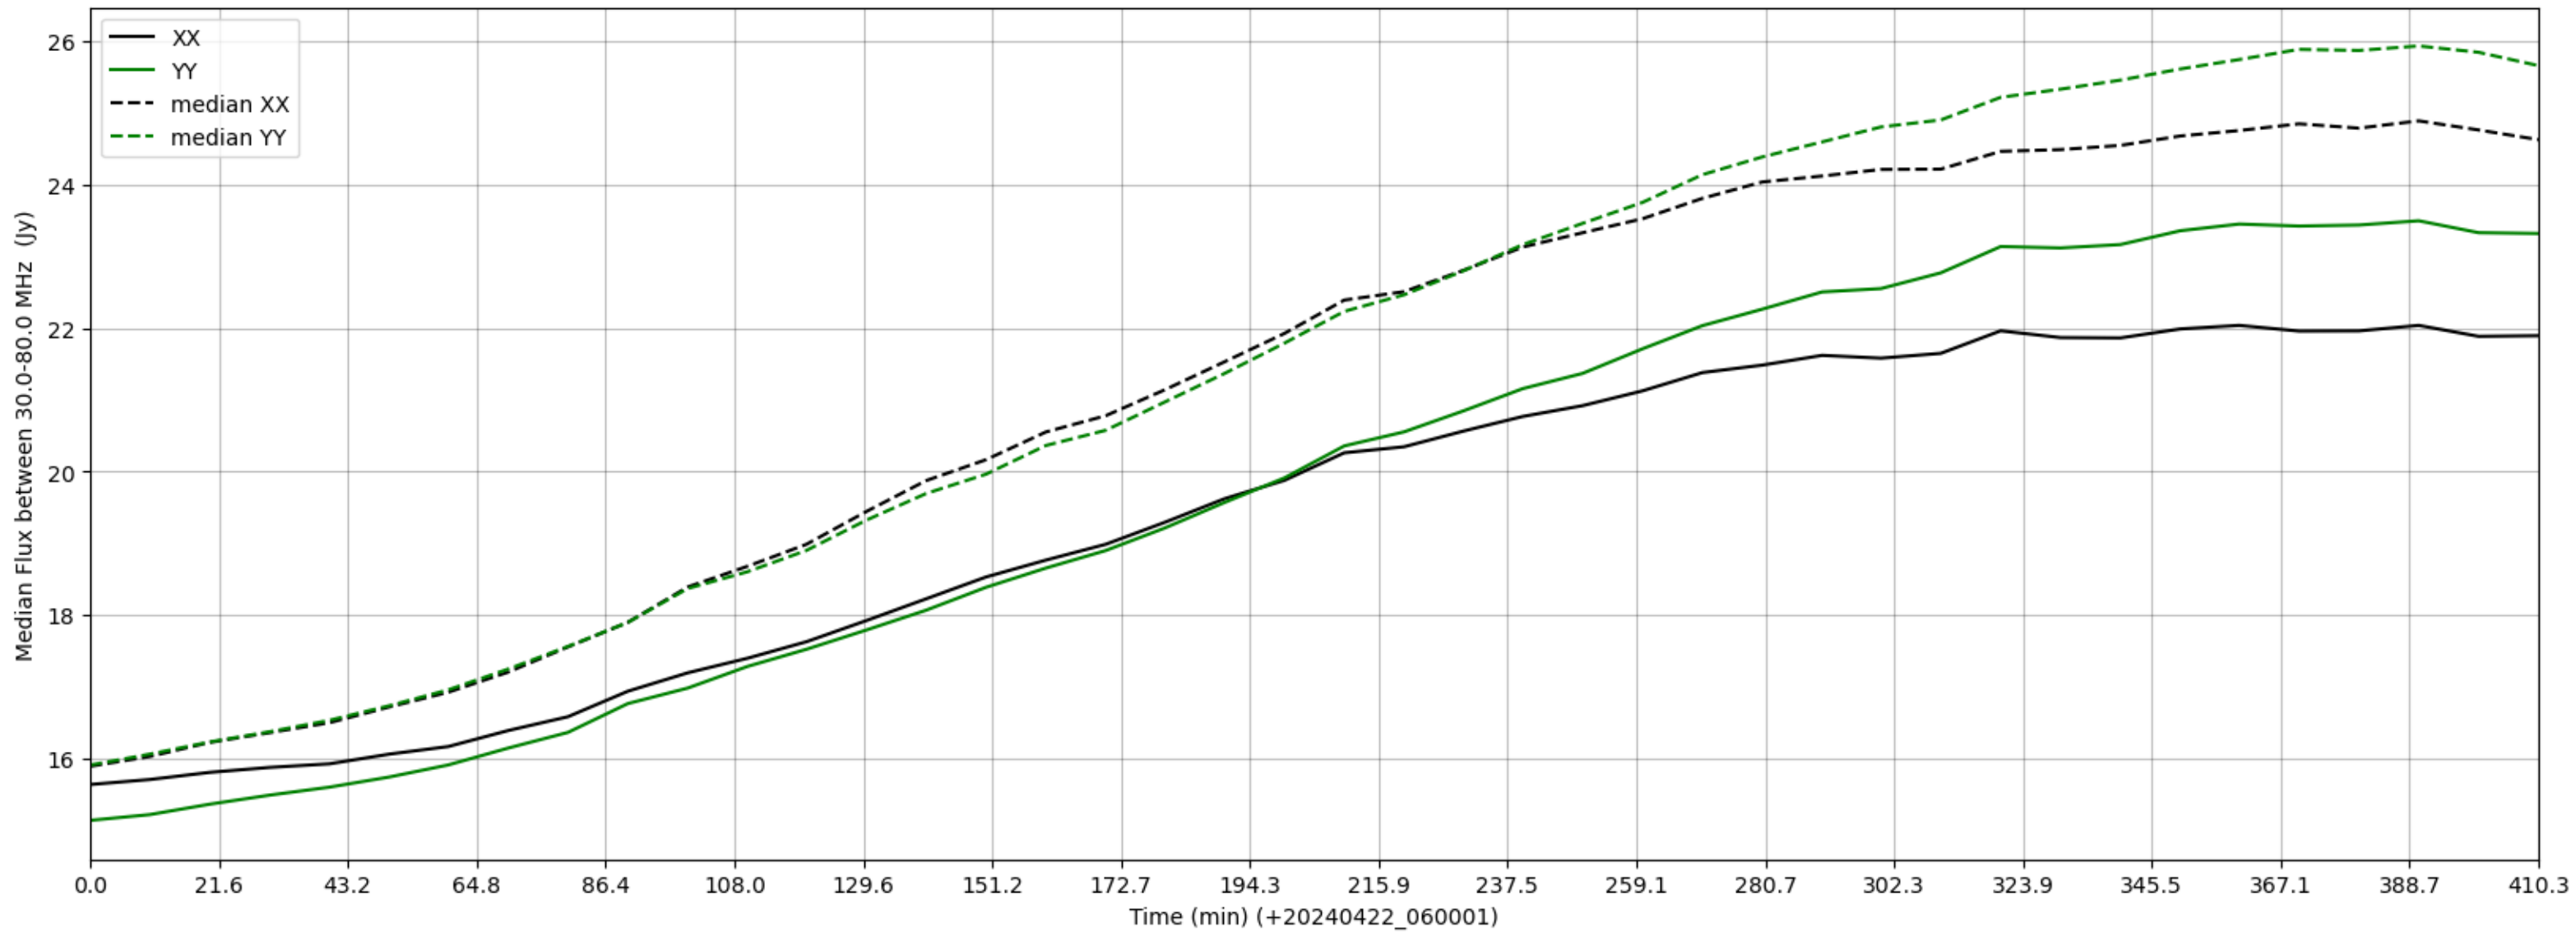

LWA354 - Correlator# 063 - XX FLAGS:Good - YY FLAGS:Good

LWA360 - Correlator# 062 - XX FLAGS:Good - YY FLAGS:Good