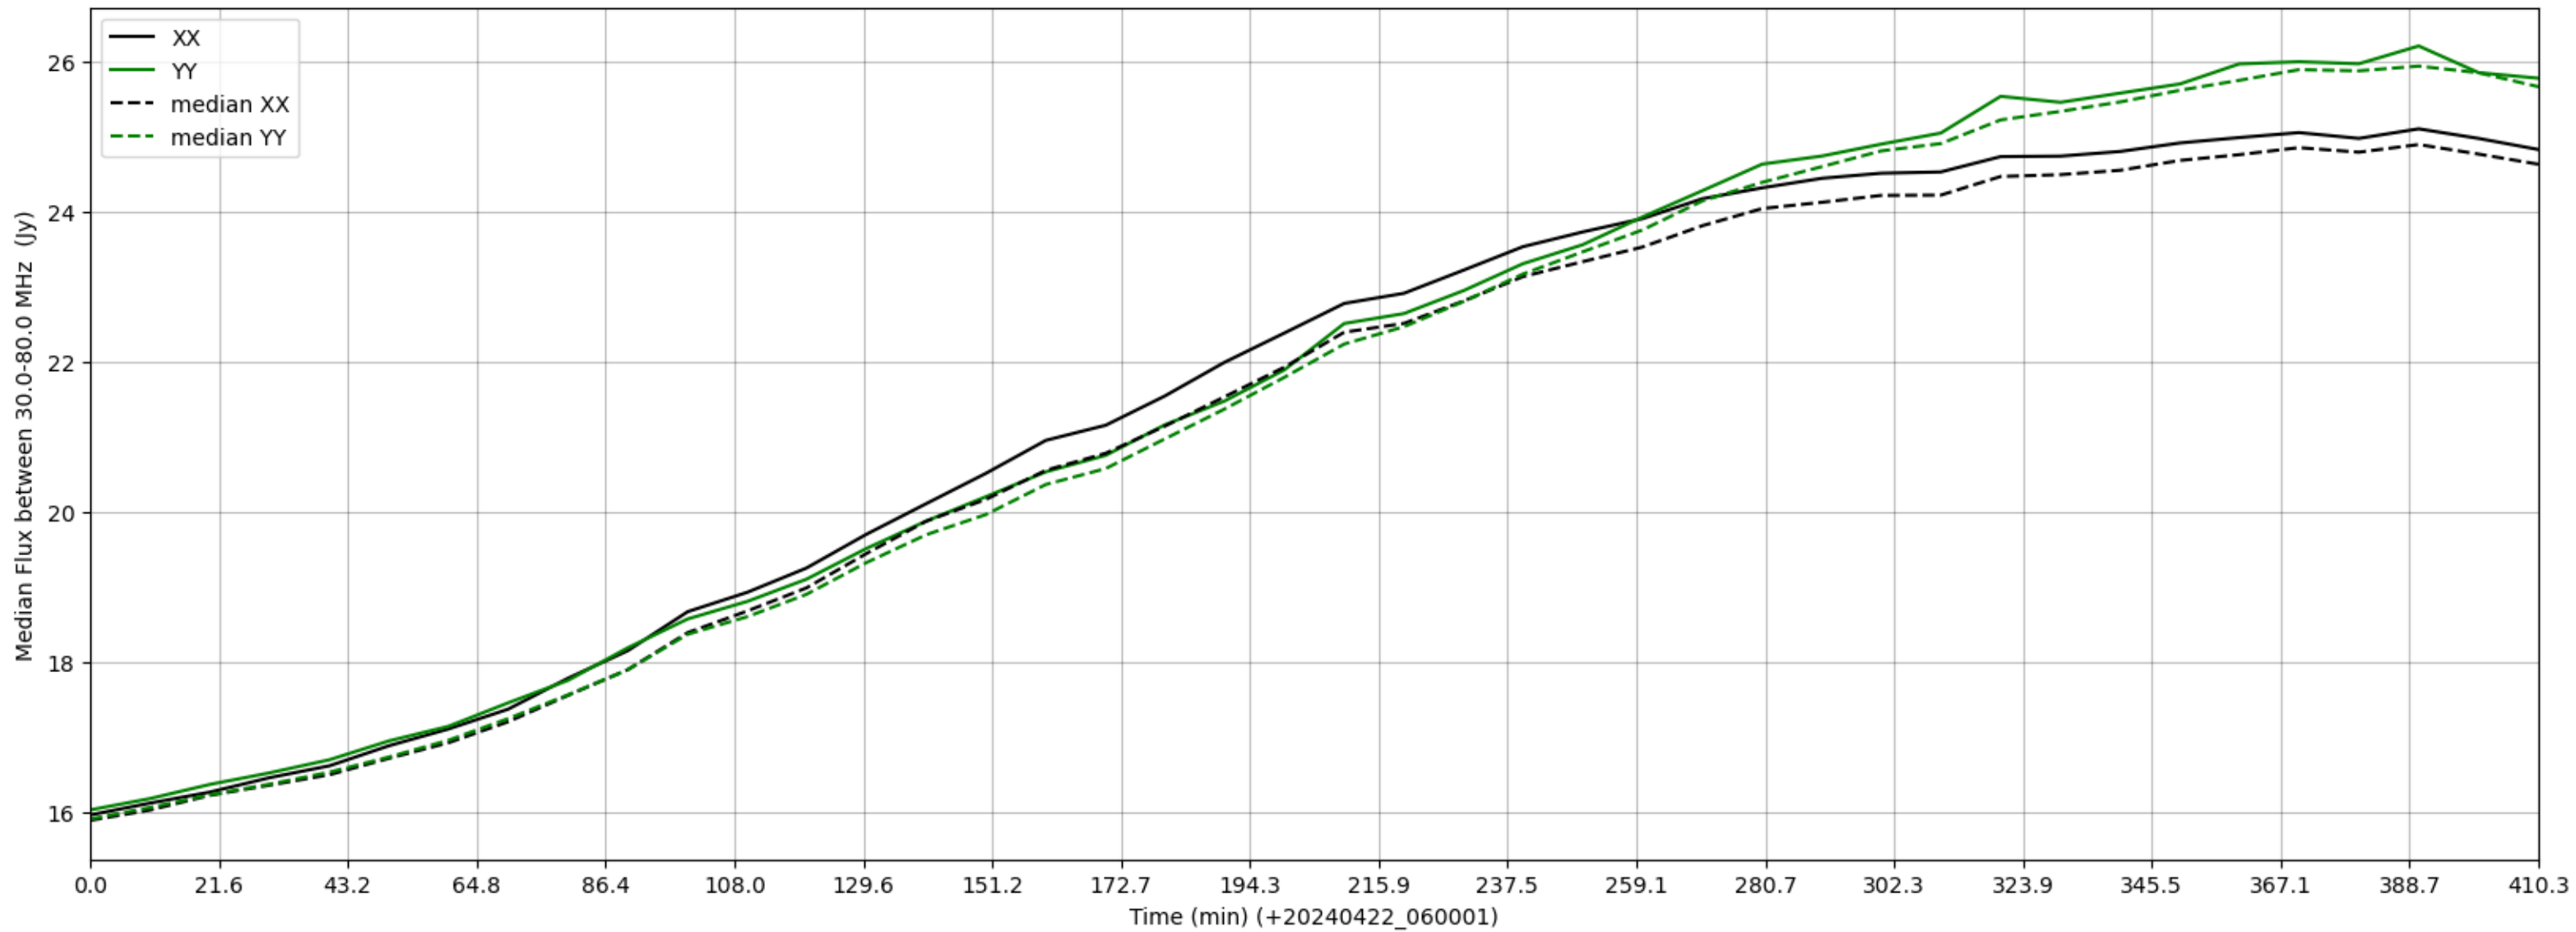

LWA059 - Correlator# 136 - XX FLAGS:Good - YY FLAGS:Good

LWA058 - Correlator# 137 - XX FLAGS:Good - YY FLAGS:LowFlux

LWA062 - Correlator# 138 - XX FLAGS:Good - YY FLAGS:Good

LWA061 - Correlator# 139 - XX FLAGS:Good - YY FLAGS:Good