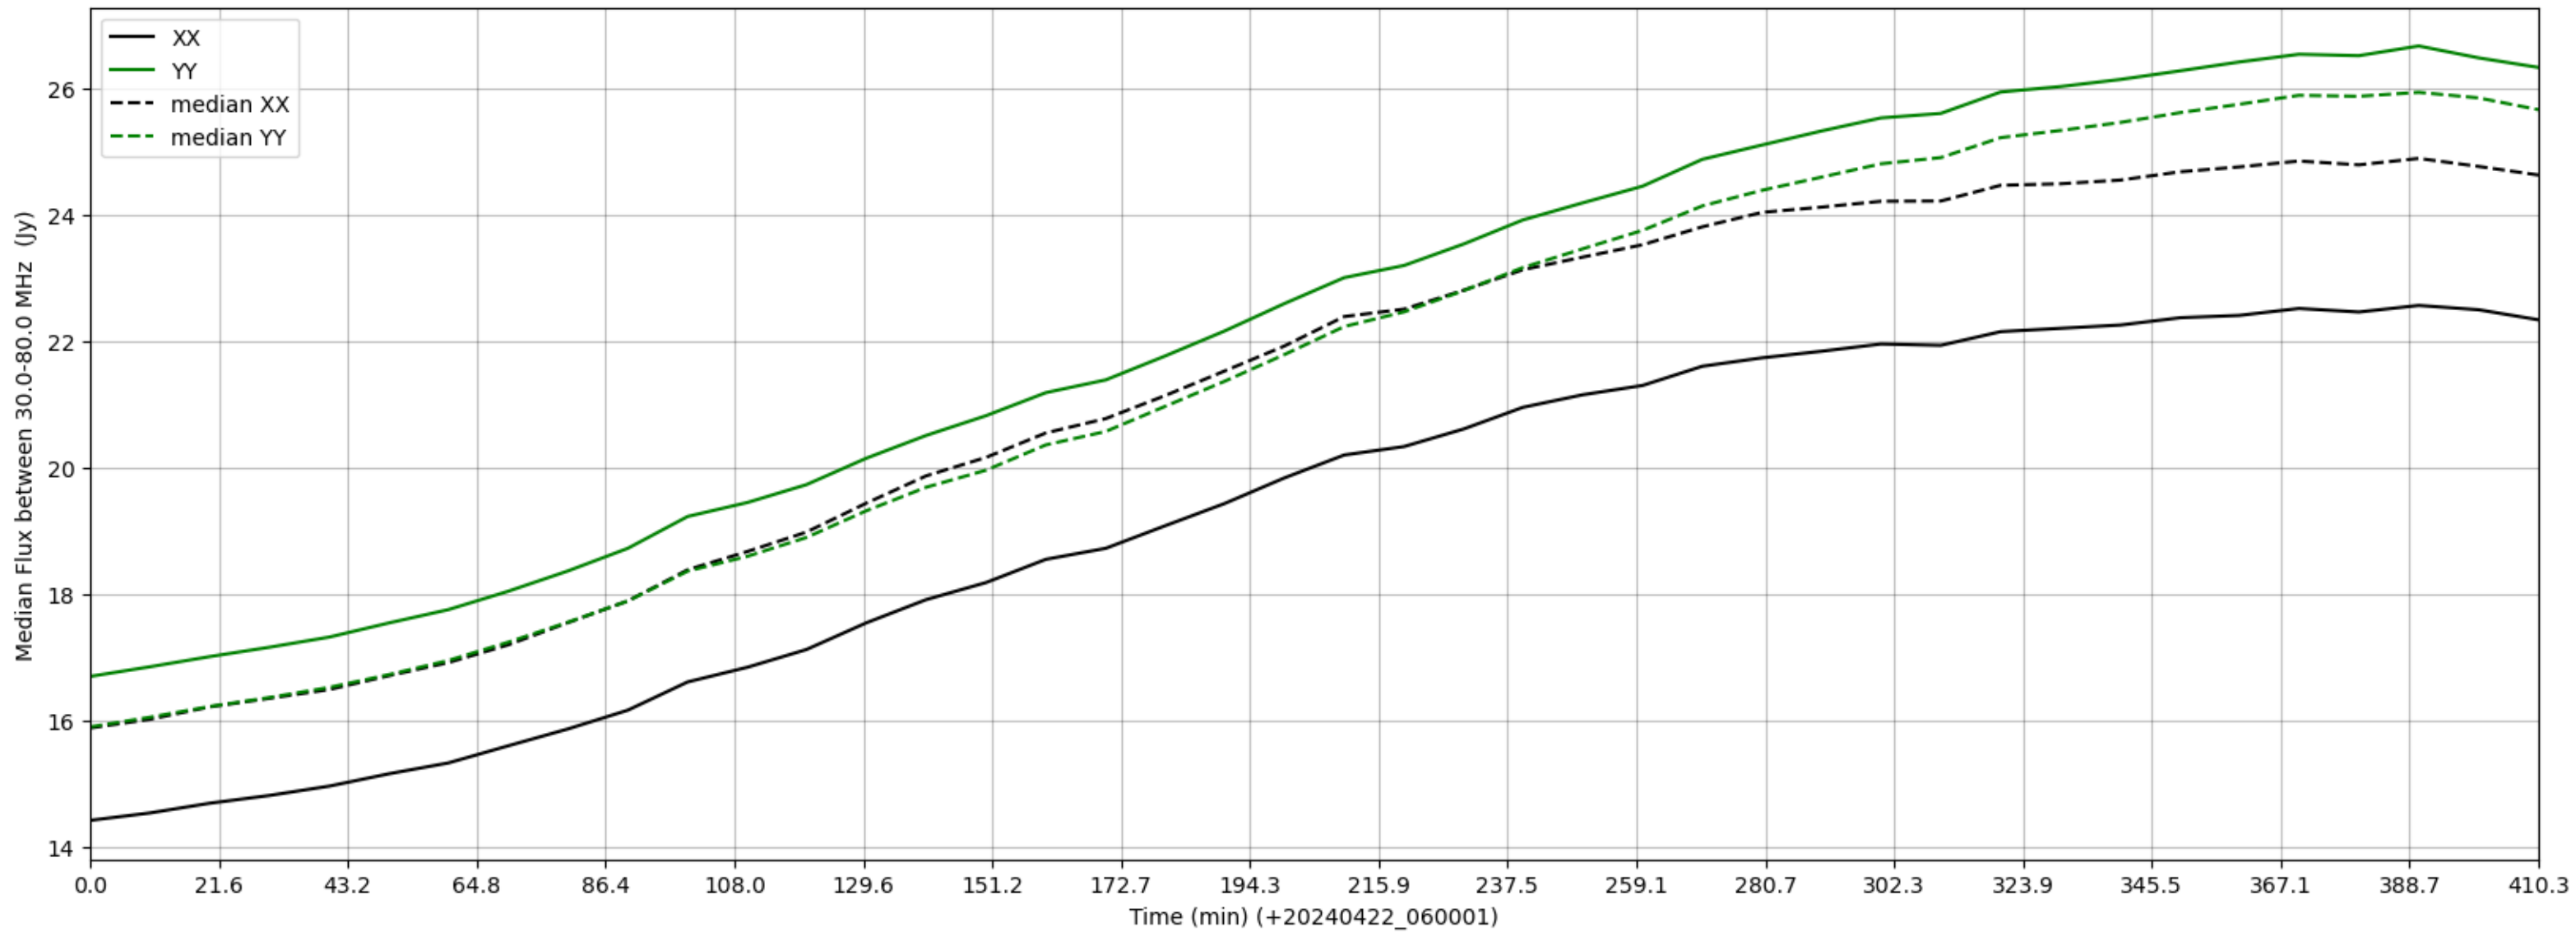

LWA120 - Correlator# 208 - XX FLAGS:LowFlux - YY FLAGS:LowFlux

LWA082 - Correlator# 209 - XX FLAGS:Good - YY FLAGS:Good

LWA143 - Correlator# 210 - XX FLAGS:Good - YY FLAGS:Good

LWA142 - Correlator# 211 - XX FLAGS:LowFlux - YY FLAGS:LowFlux