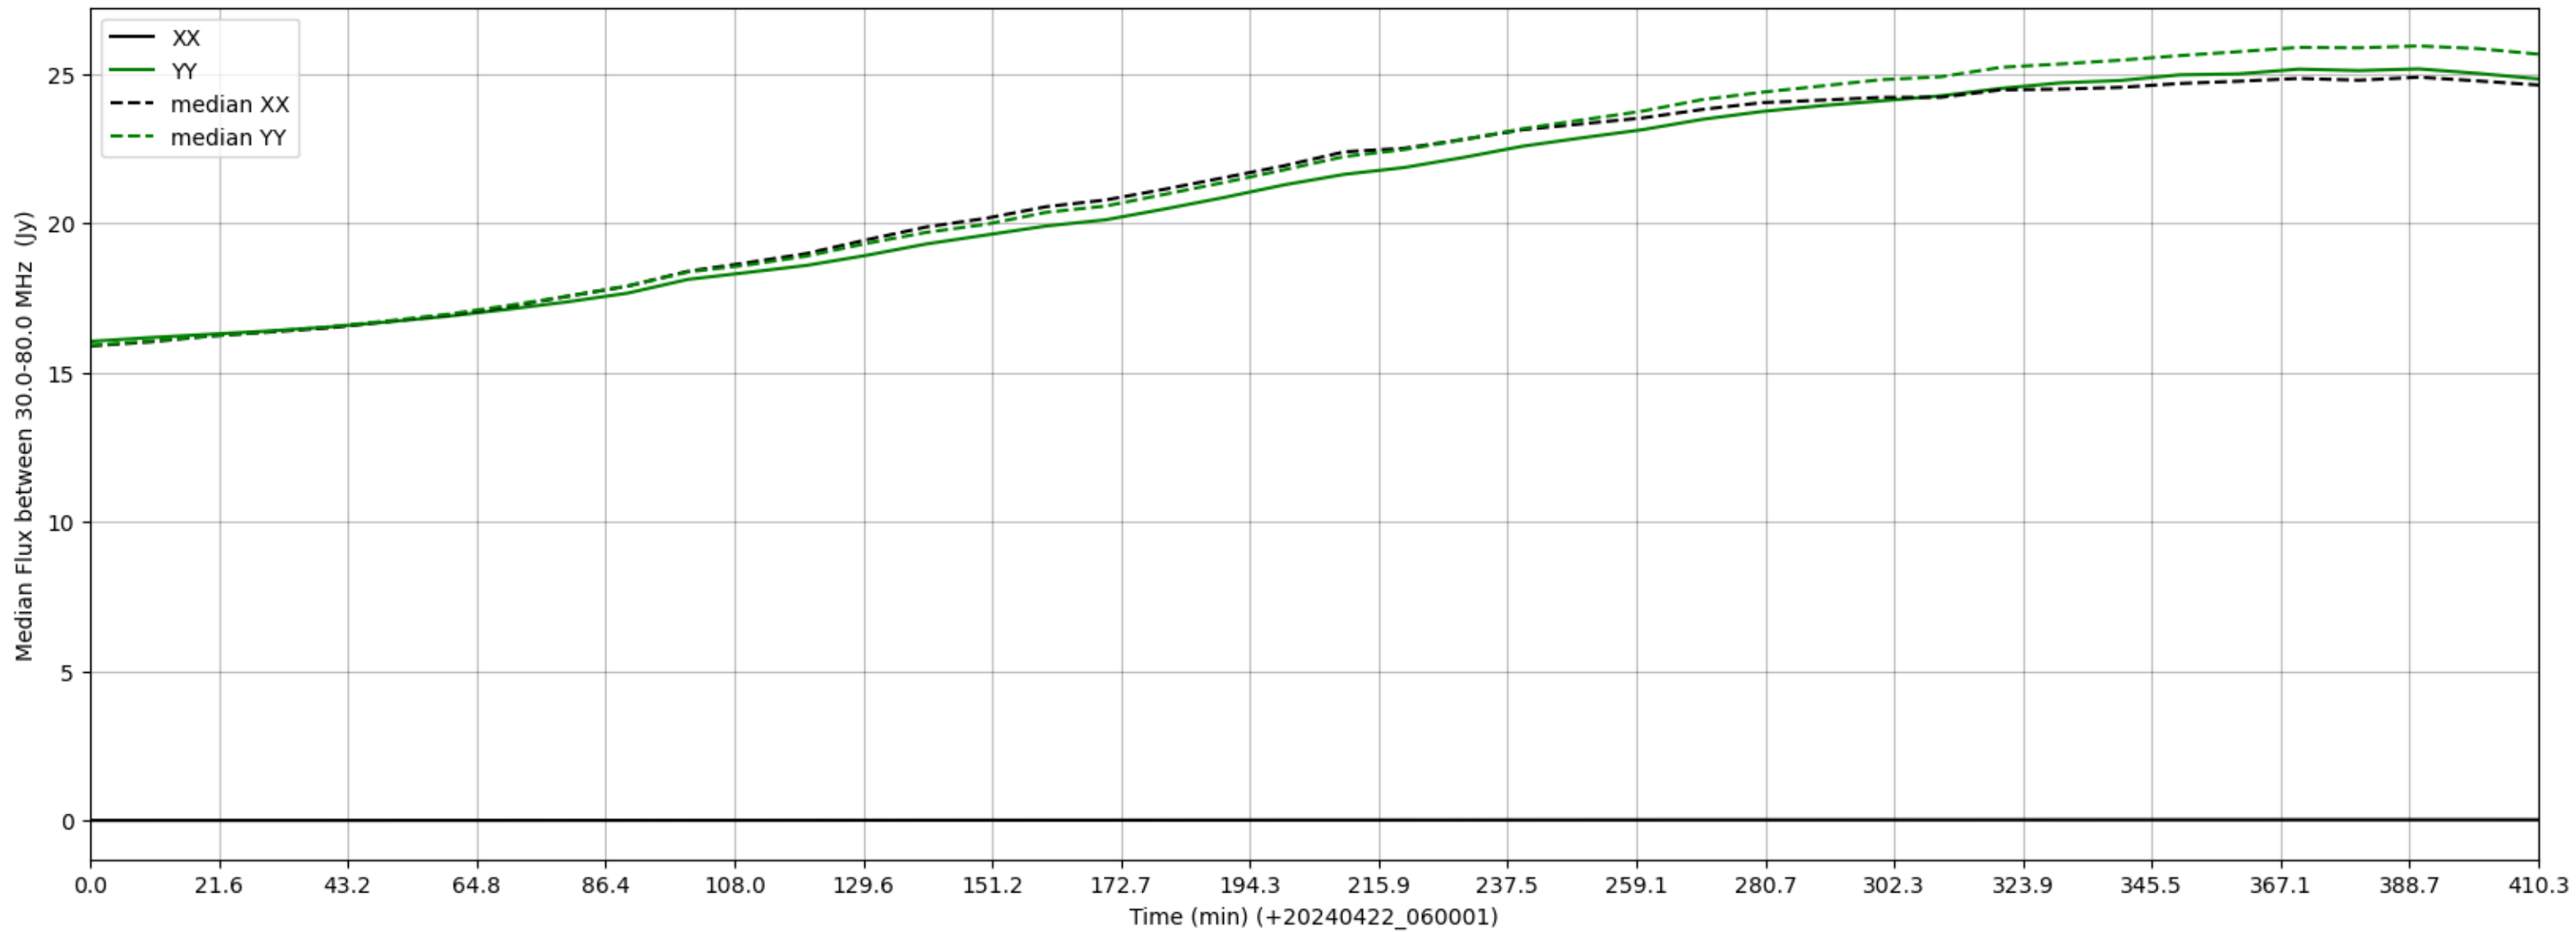

LWA266 - Correlator# 000 - XX FLAGS:Good - YY FLAGS:Good

LWA259 - Correlator# 001 - XX FLAGS:Good - YY FLAGS:Good

LWA268 - Correlator# 002 - XX FLAGS:Good - YY FLAGS:Good

LWA267 - Correlator# 003 - XX FLAGS:LowFlux - YY FLAGS:Good