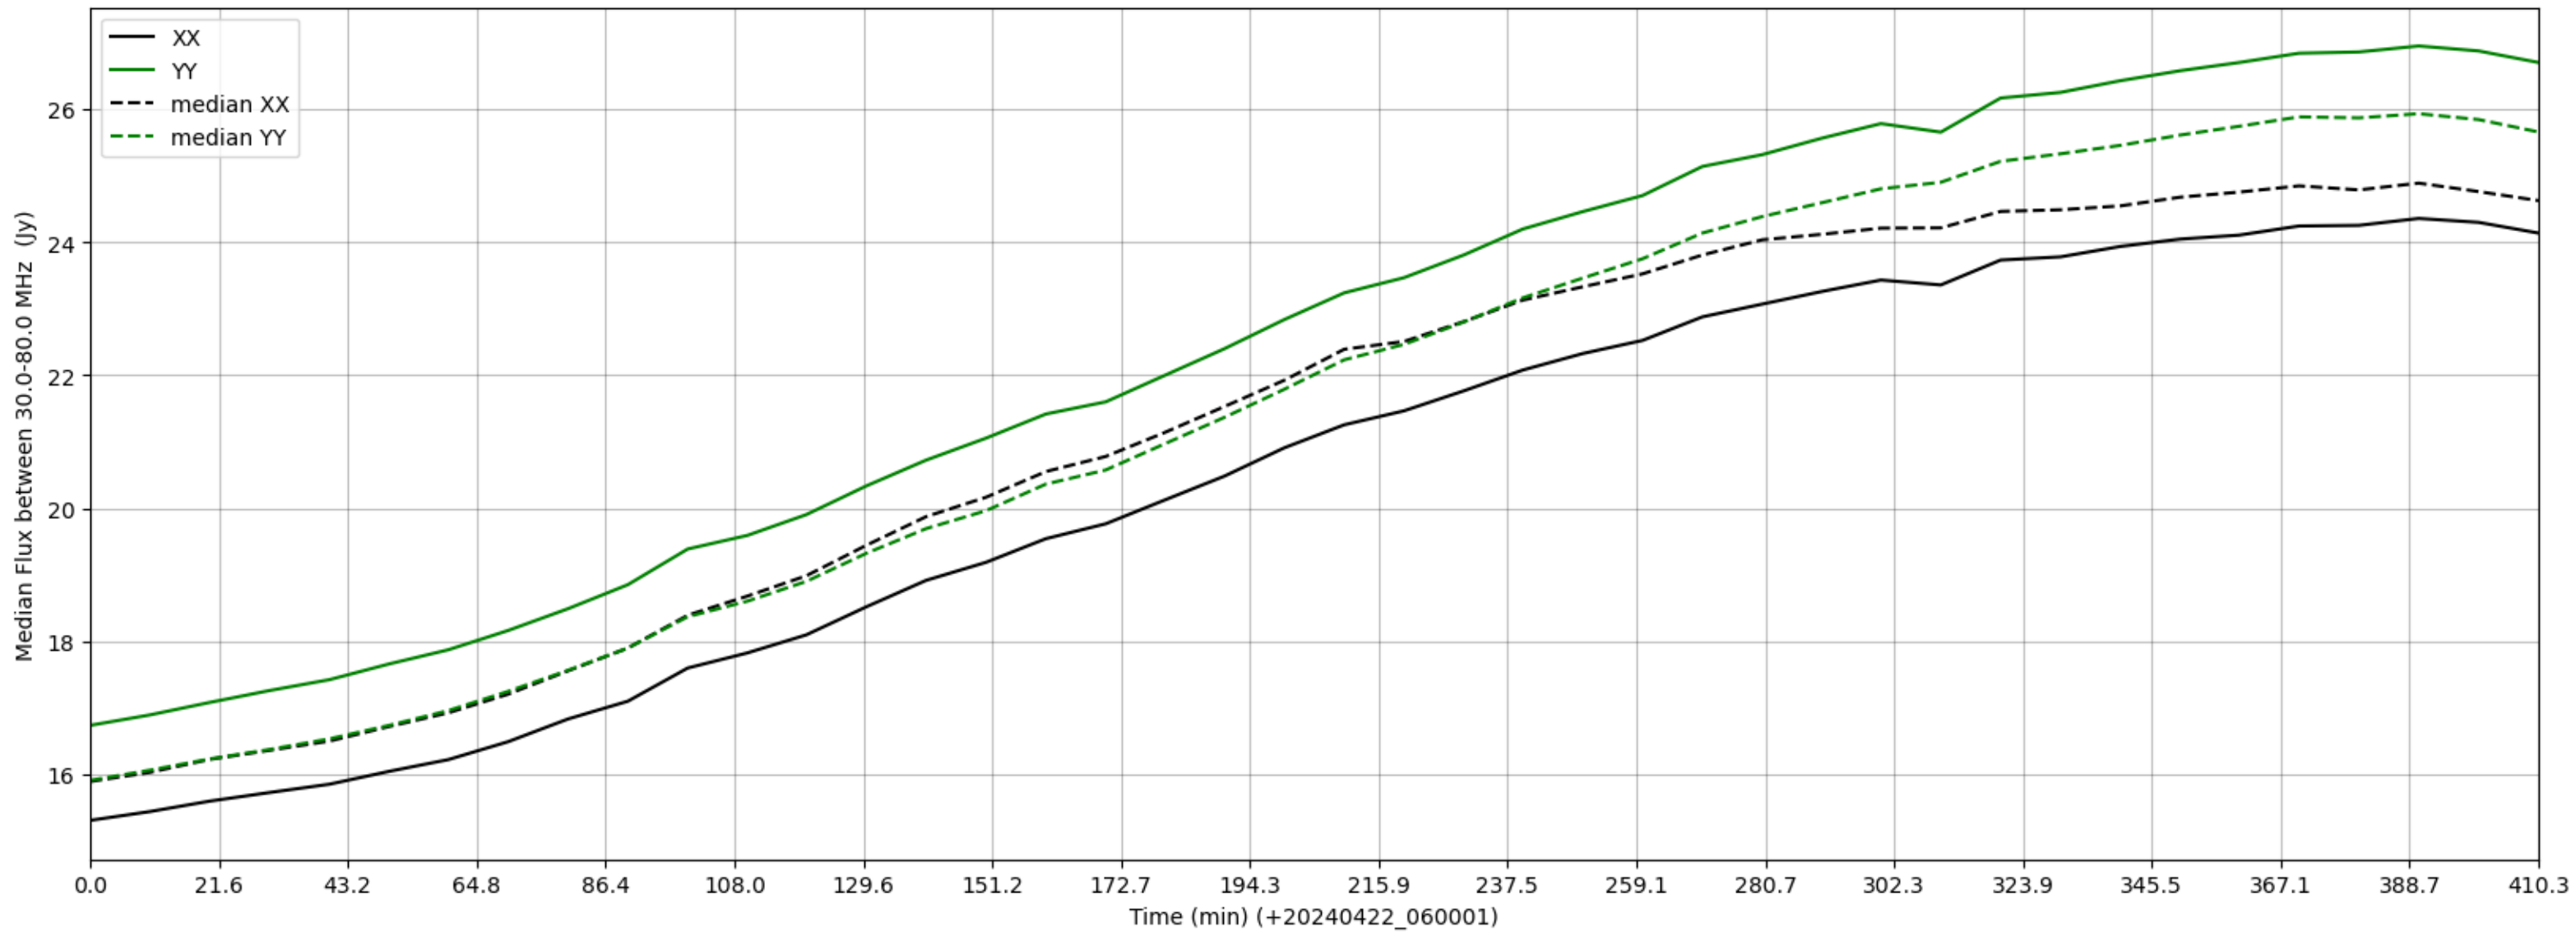

LWA116 - Correlator# 204 - XX FLAGS:Good - YY FLAGS:Good

LWA113 - Correlator# 203 - XX FLAGS:Good - YY FLAGS:Good