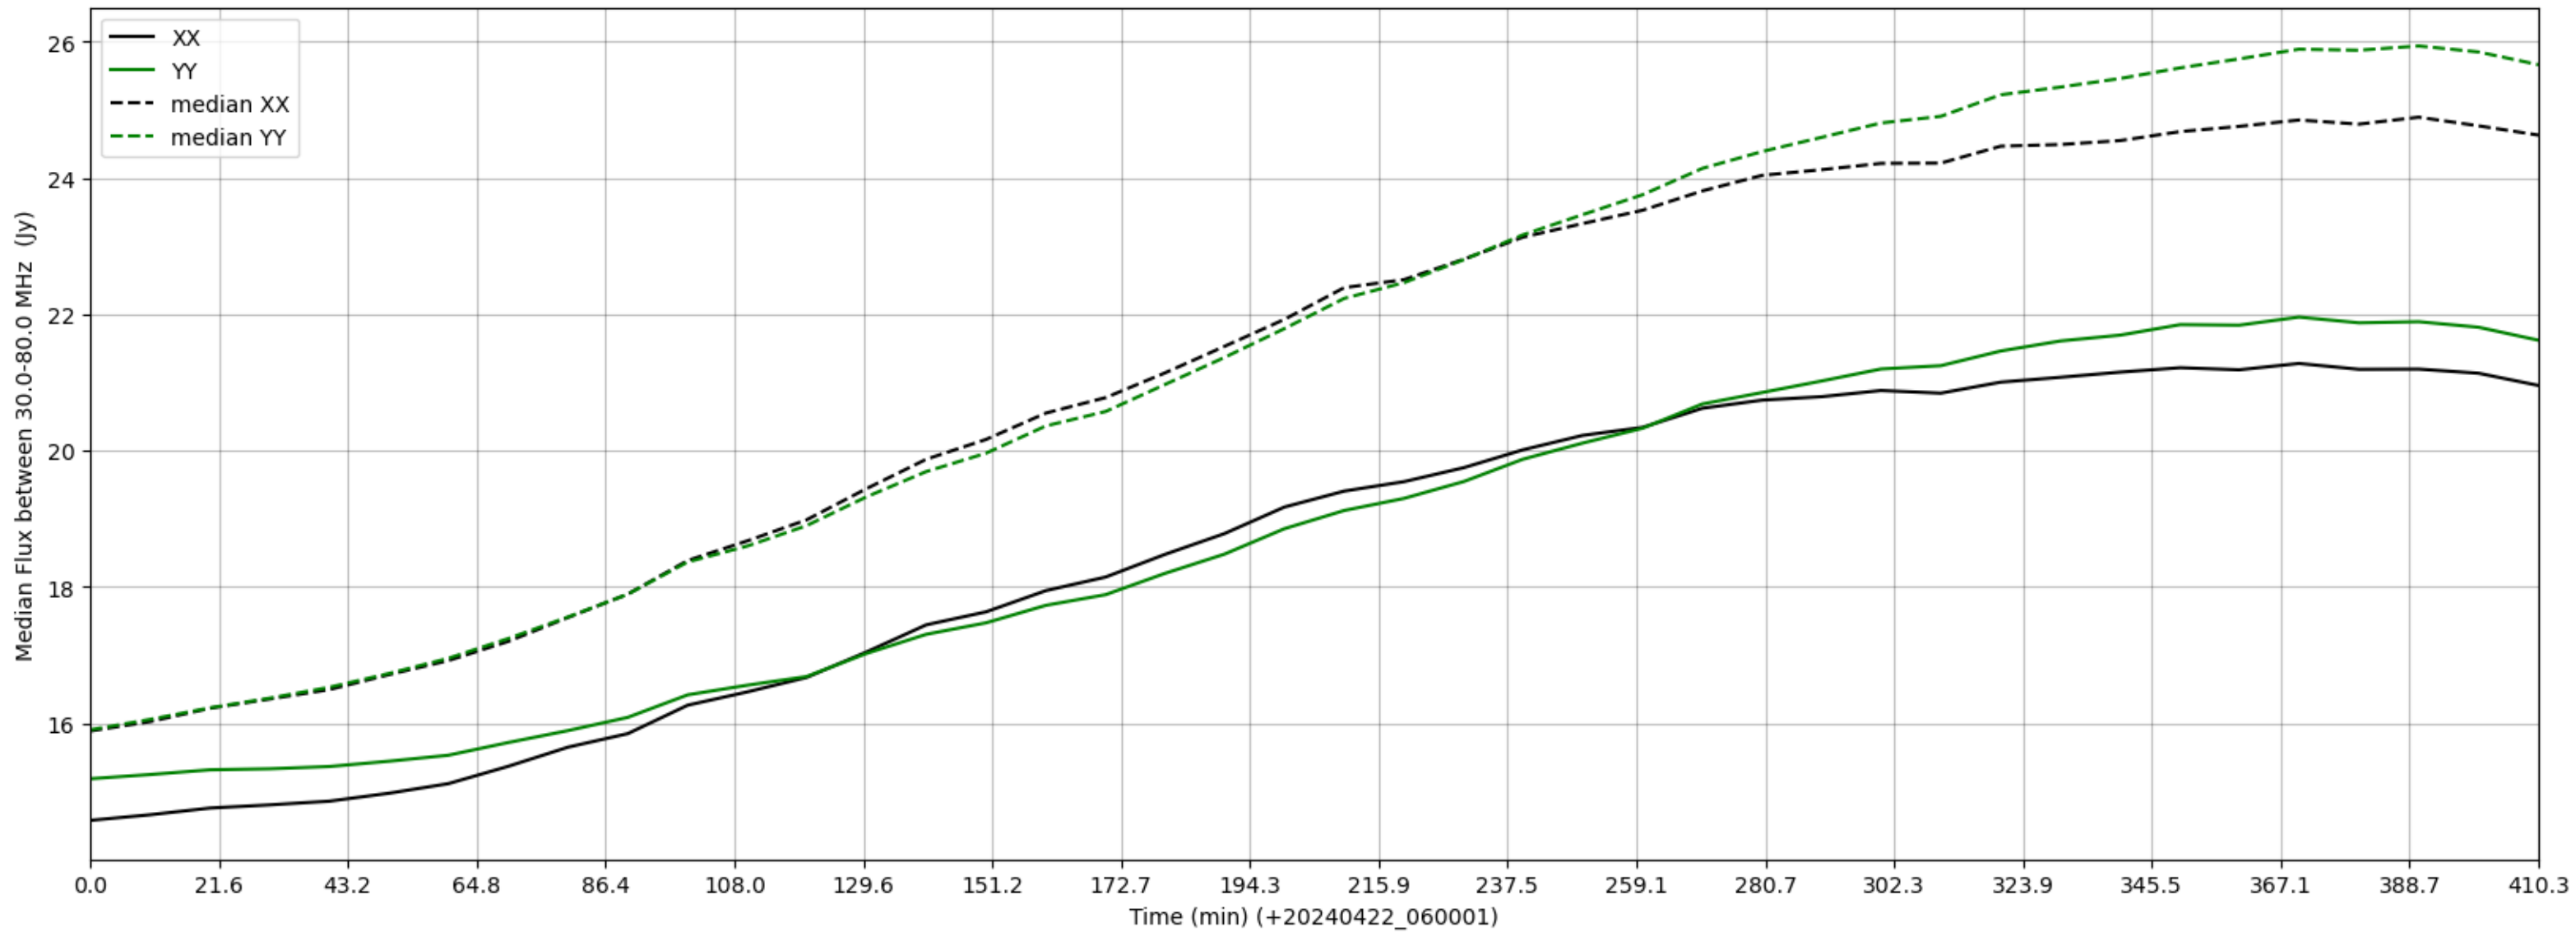

LWA290 - Correlator# 285 - XX FLAGS:Good - YY FLAGS:Good

LWA293 - Correlator# 284 - XX FLAGS:Good - YY FLAGS:Good