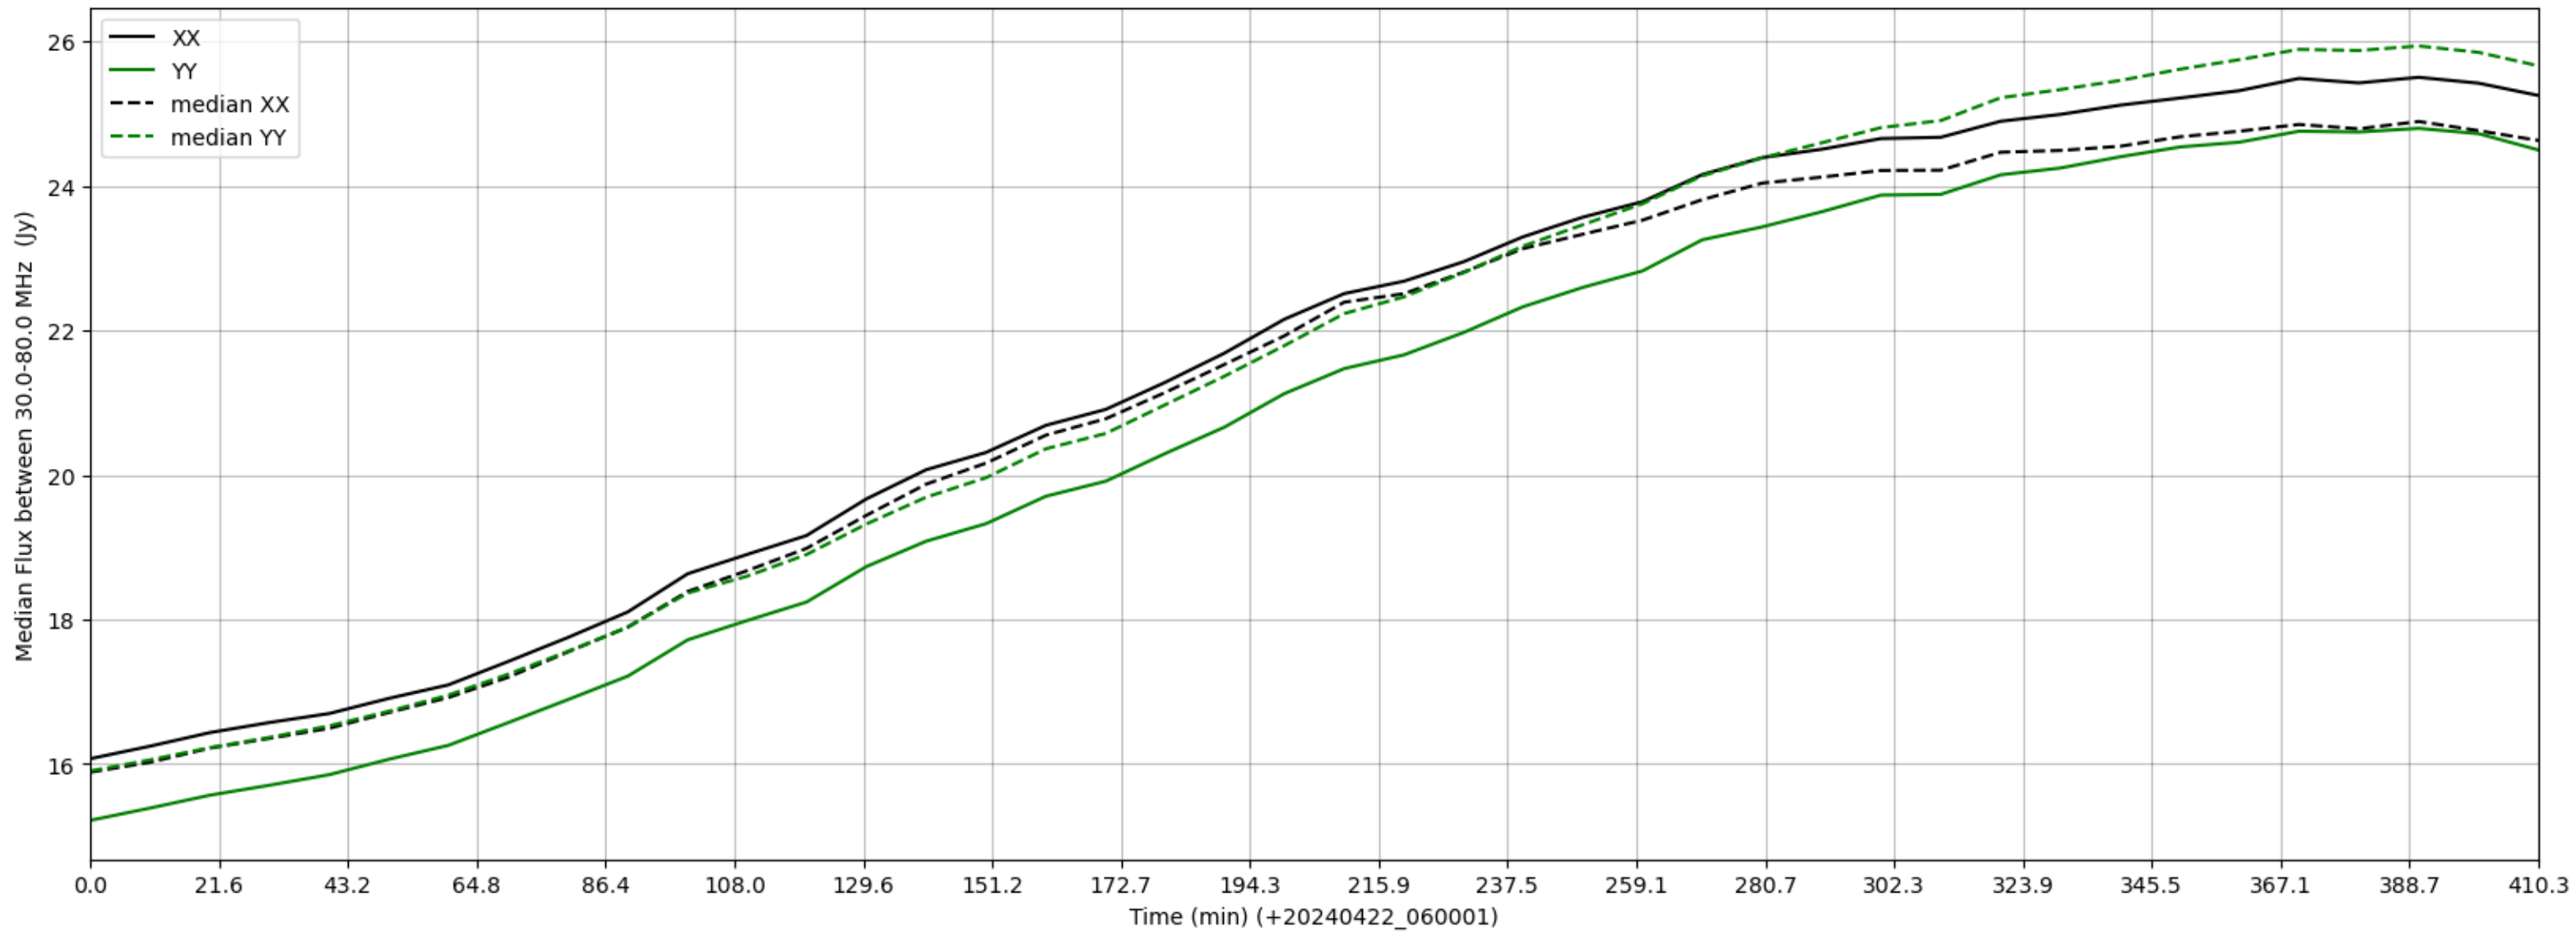

LWA223 - Correlator# 337 - XX FLAGS:Good - YY FLAGS:Good

LWA241 - Correlator# 336 - XX FLAGS:Good - YY FLAGS:Good