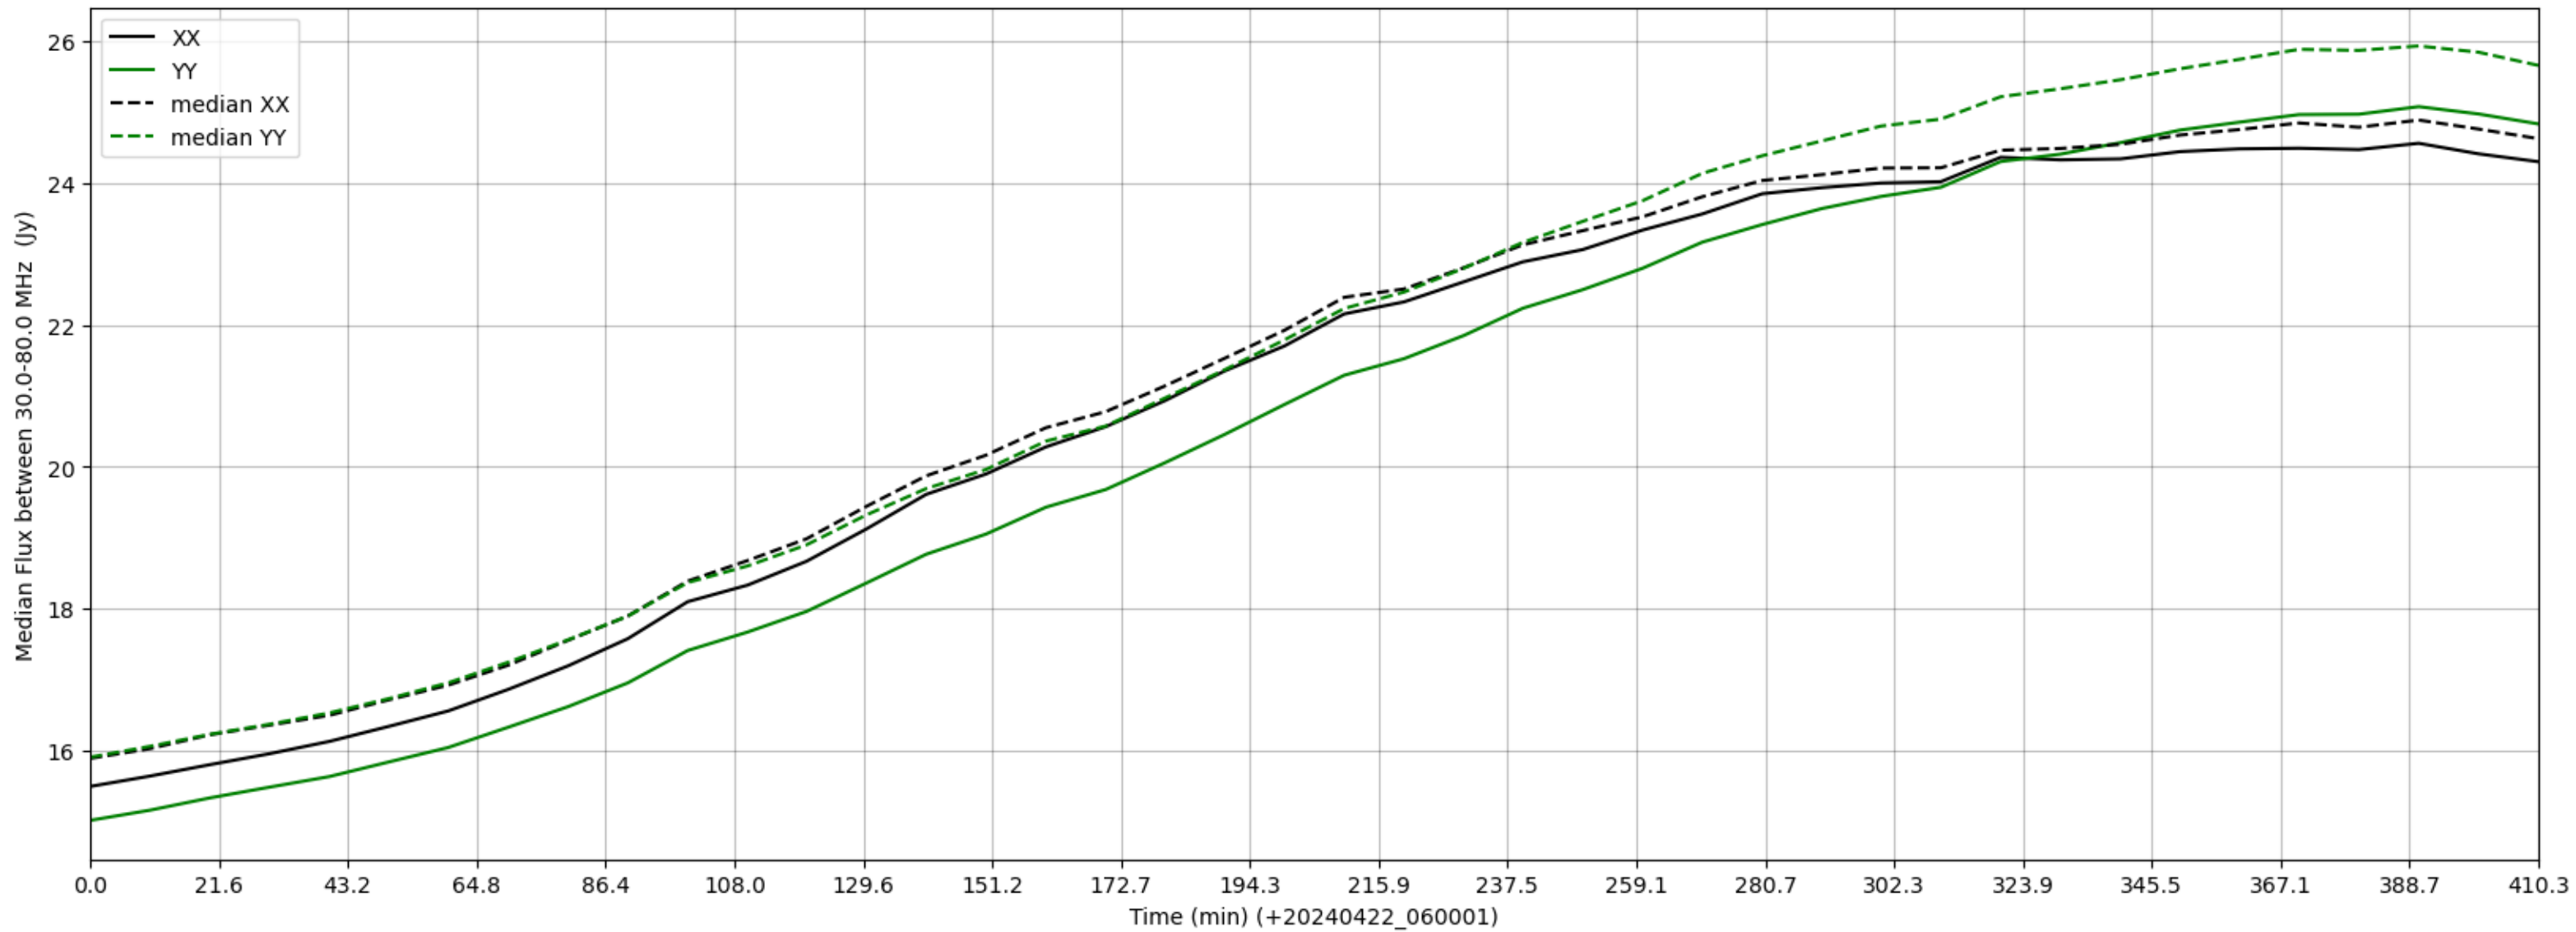

LWA085 - Correlator# 140 - XX FLAGS:Good - YY FLAGS:Good

LWA064 - Correlator# 141 - XX FLAGS:Good - YY FLAGS:Good

LWA087 - Correlator# 142 - XX FLAGS:Good - YY FLAGS:Good

LWA086 - Correlator# 143 - XX FLAGS:Good - YY FLAGS:Good