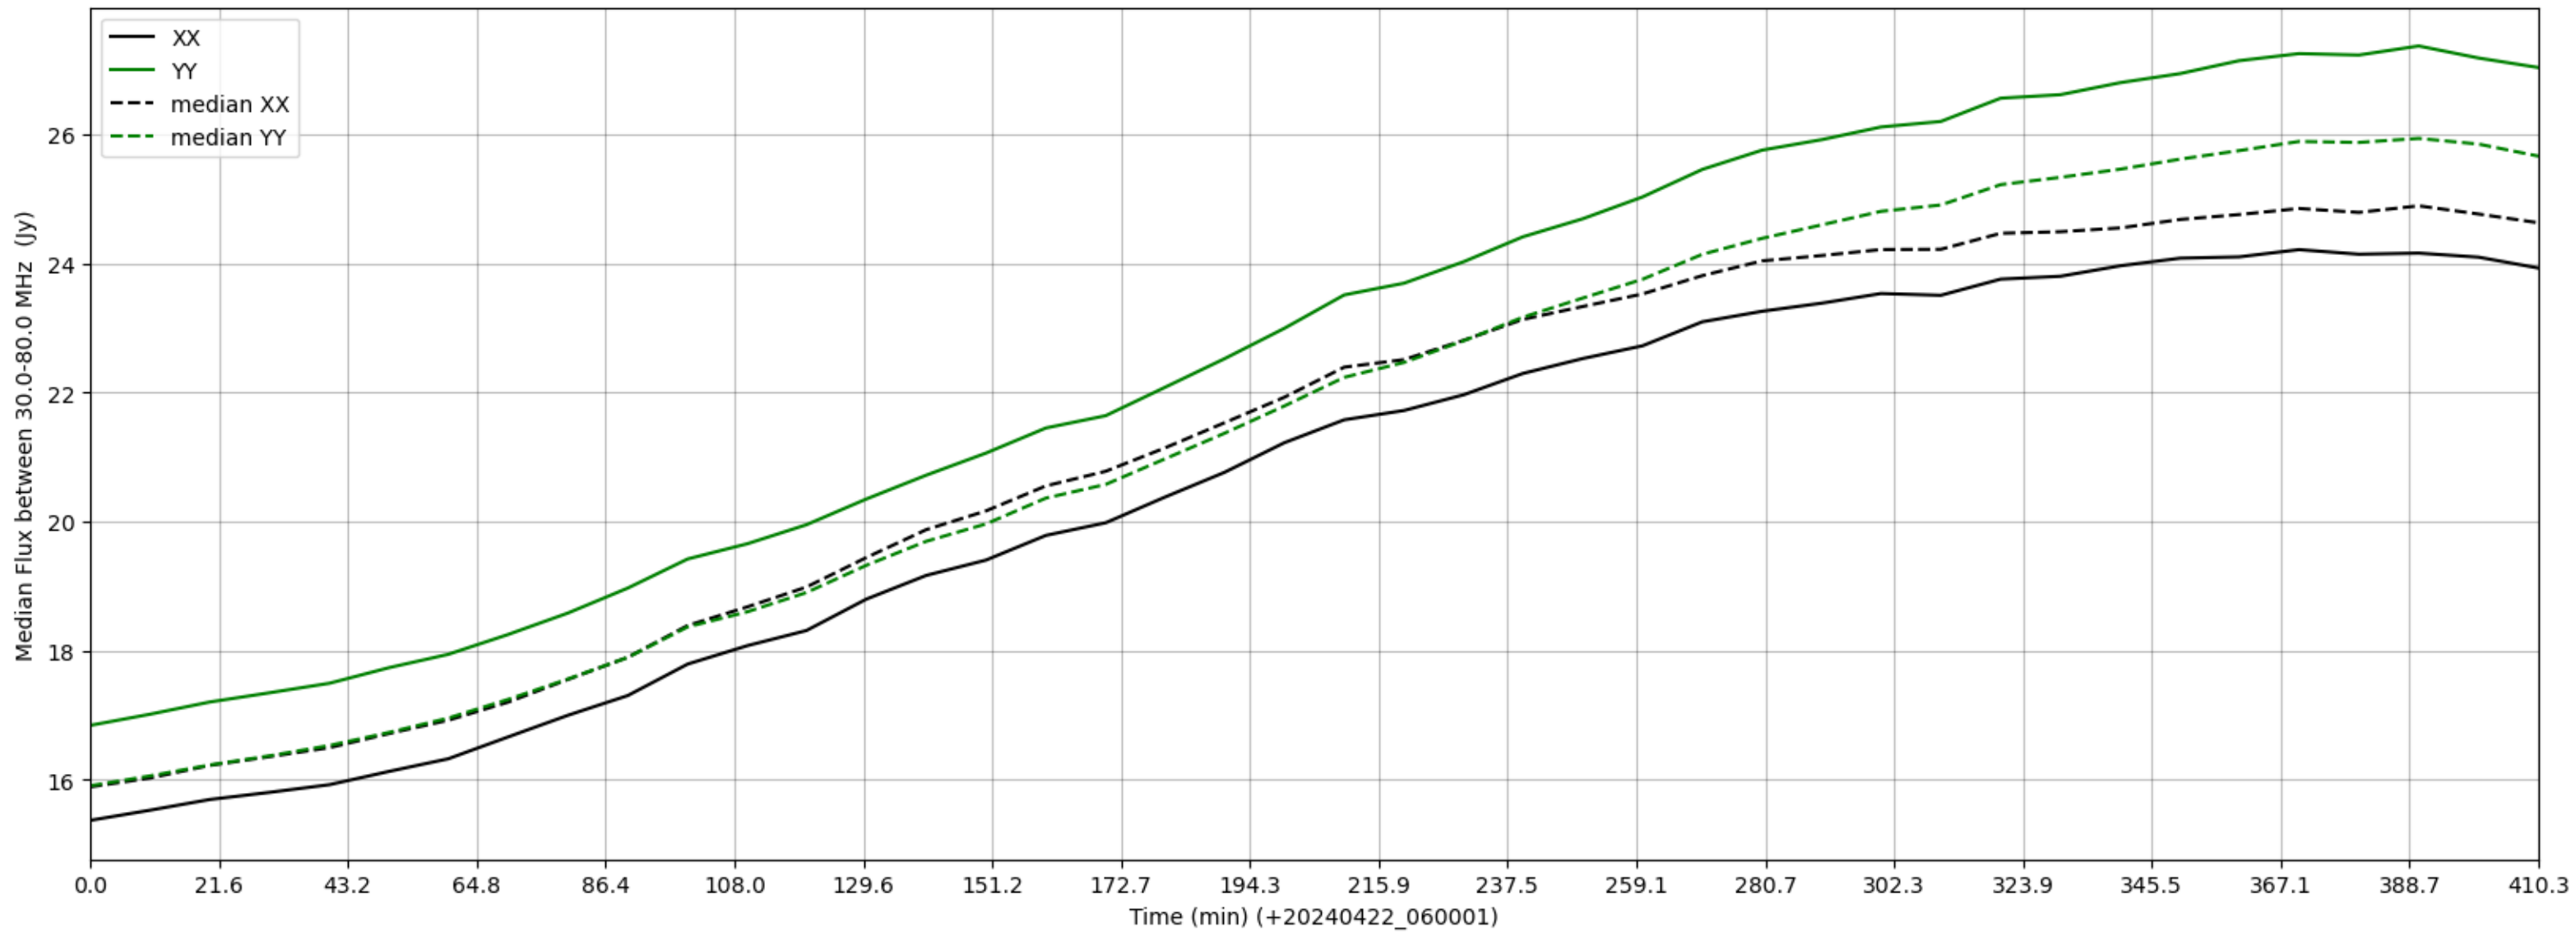

LWA244 - Correlator# 338 - XX FLAGS:Good - YY FLAGS:Good

LWA223 - Correlator# 337 - XX FLAGS:Good - YY FLAGS:Good