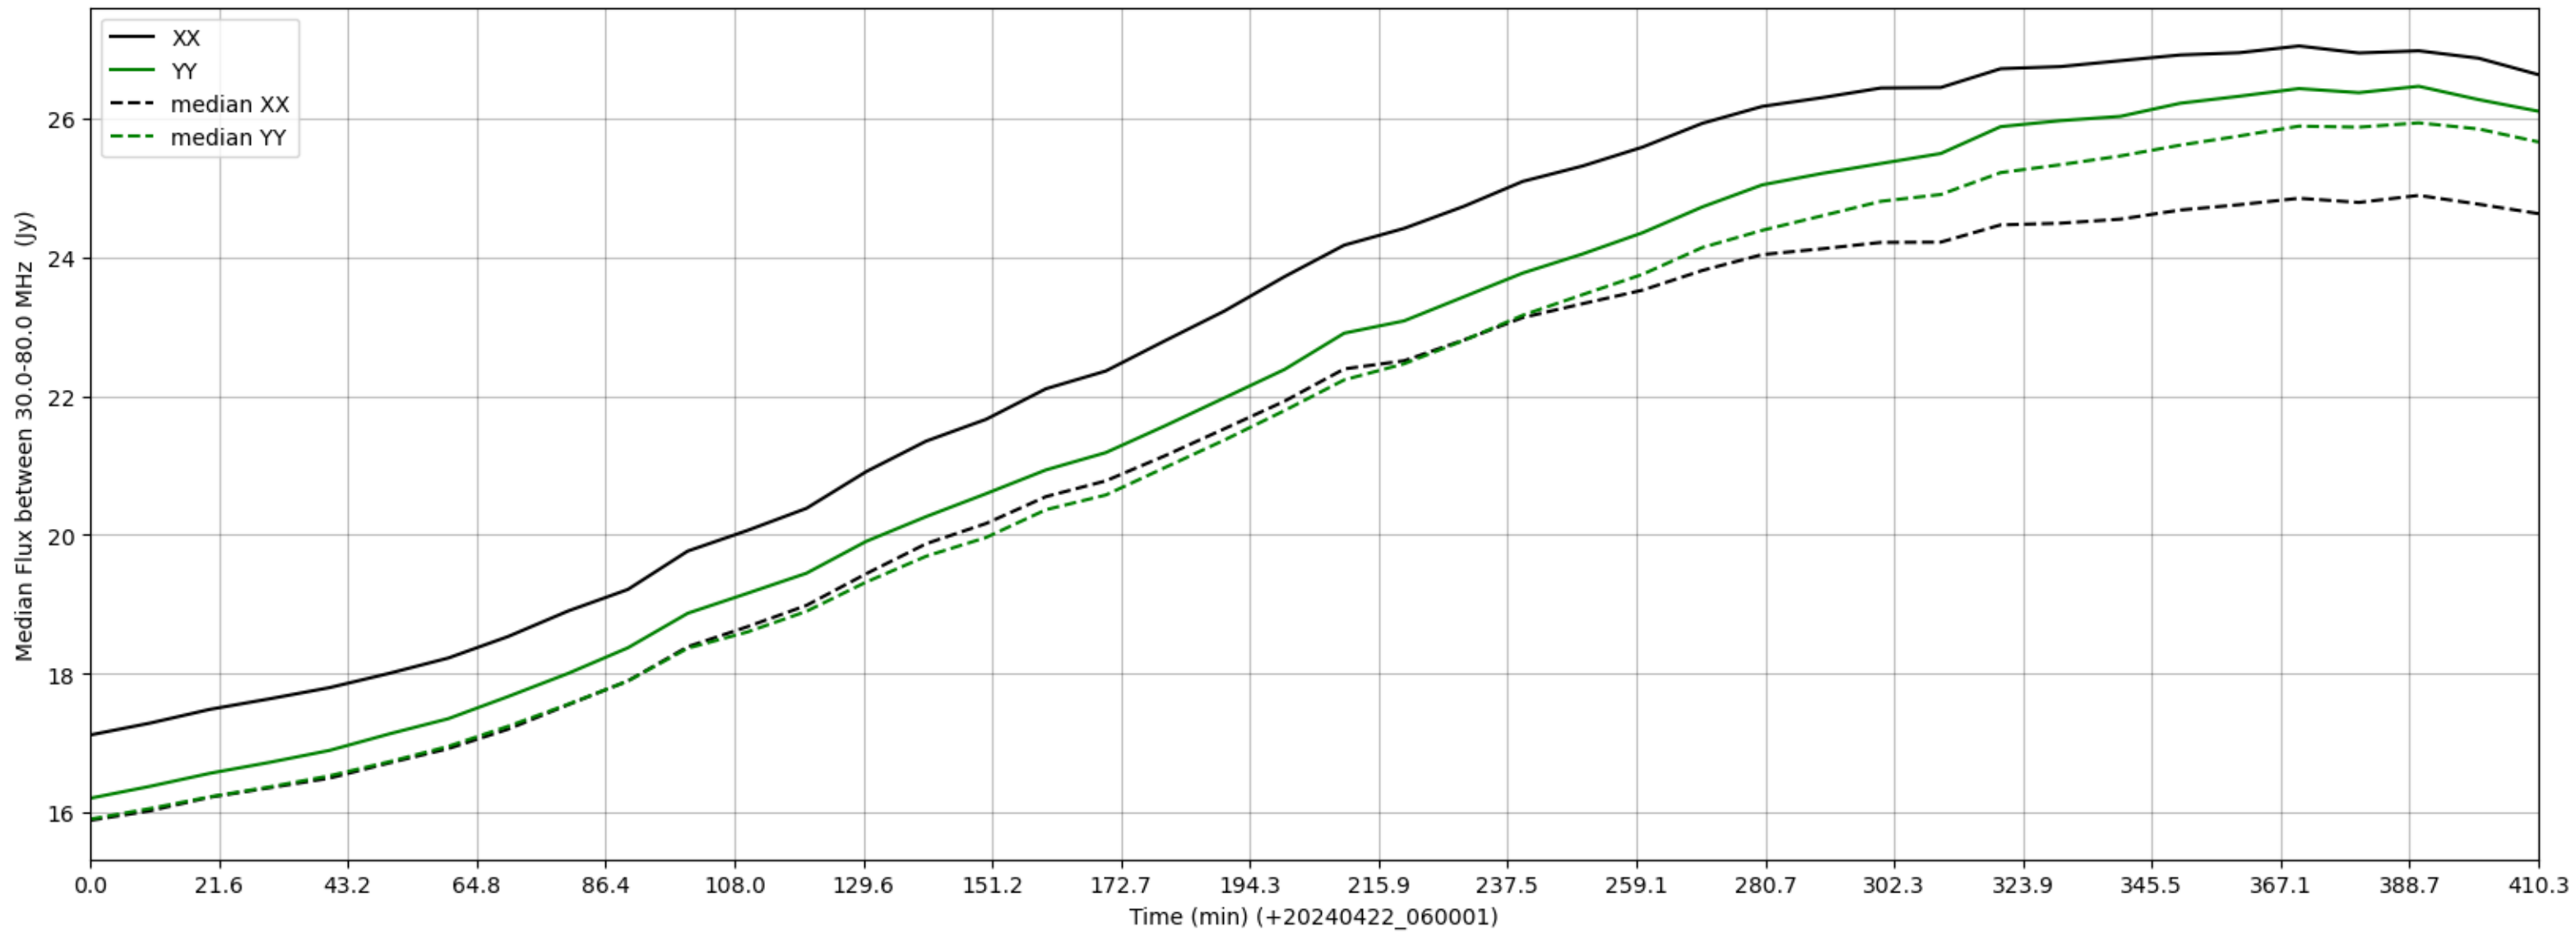

LWA070 - Correlator# 168 - XX FLAGS:Good - YY FLAGS:Good

LWA069 - Correlator# 169 - XX FLAGS:Good - YY FLAGS:Good

LWA097 - Correlator# 170 - XX FLAGS:Good - YY FLAGS:Good

LWA072 - Correlator# 171 - XX FLAGS:Good - YY FLAGS:Good