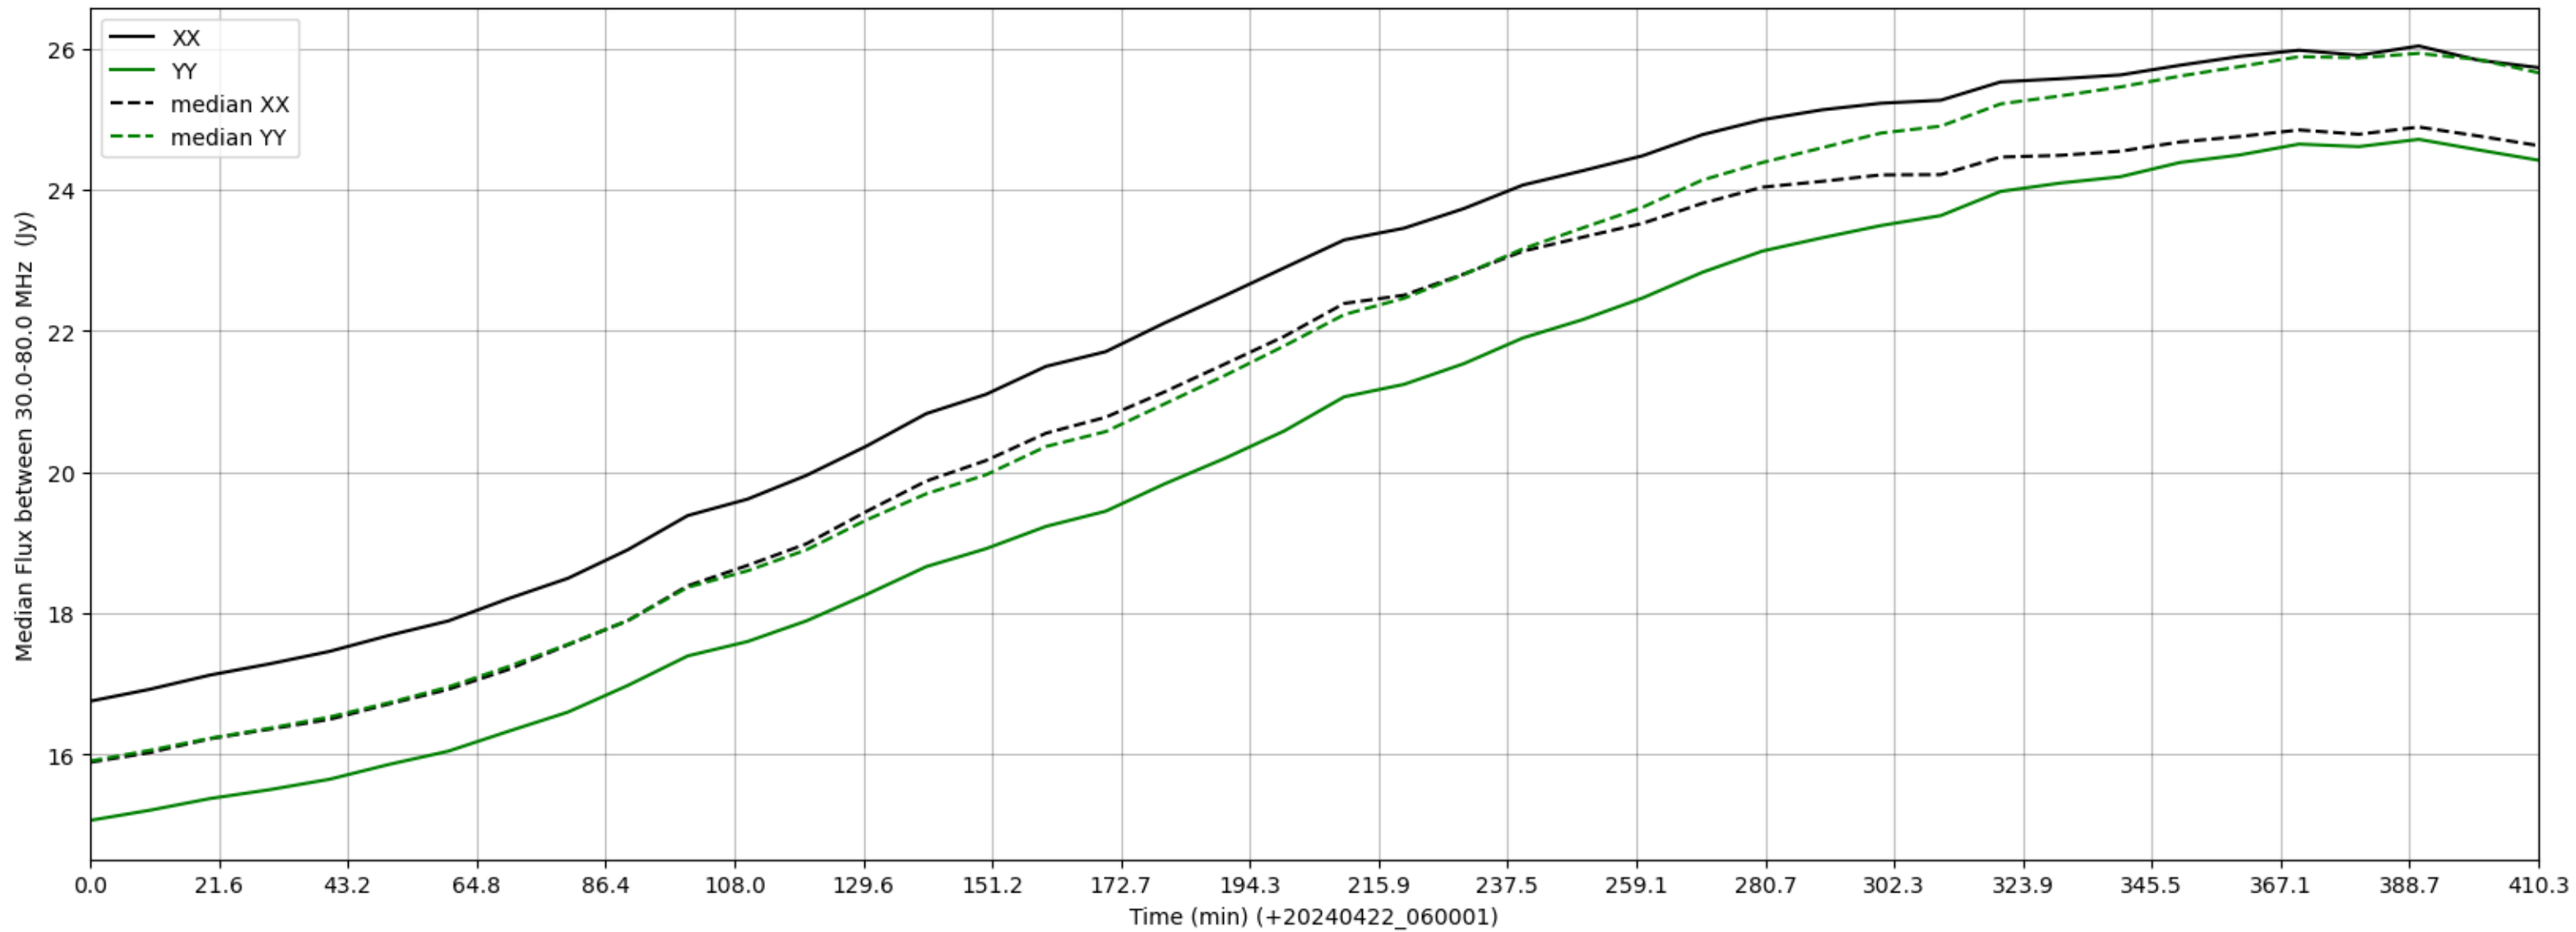

LWA297 - Correlator# 314 - XX FLAGS:Good - YY FLAGS:Good

LWA239 - Correlator# 313 - XX FLAGS:Good - YY FLAGS:Good