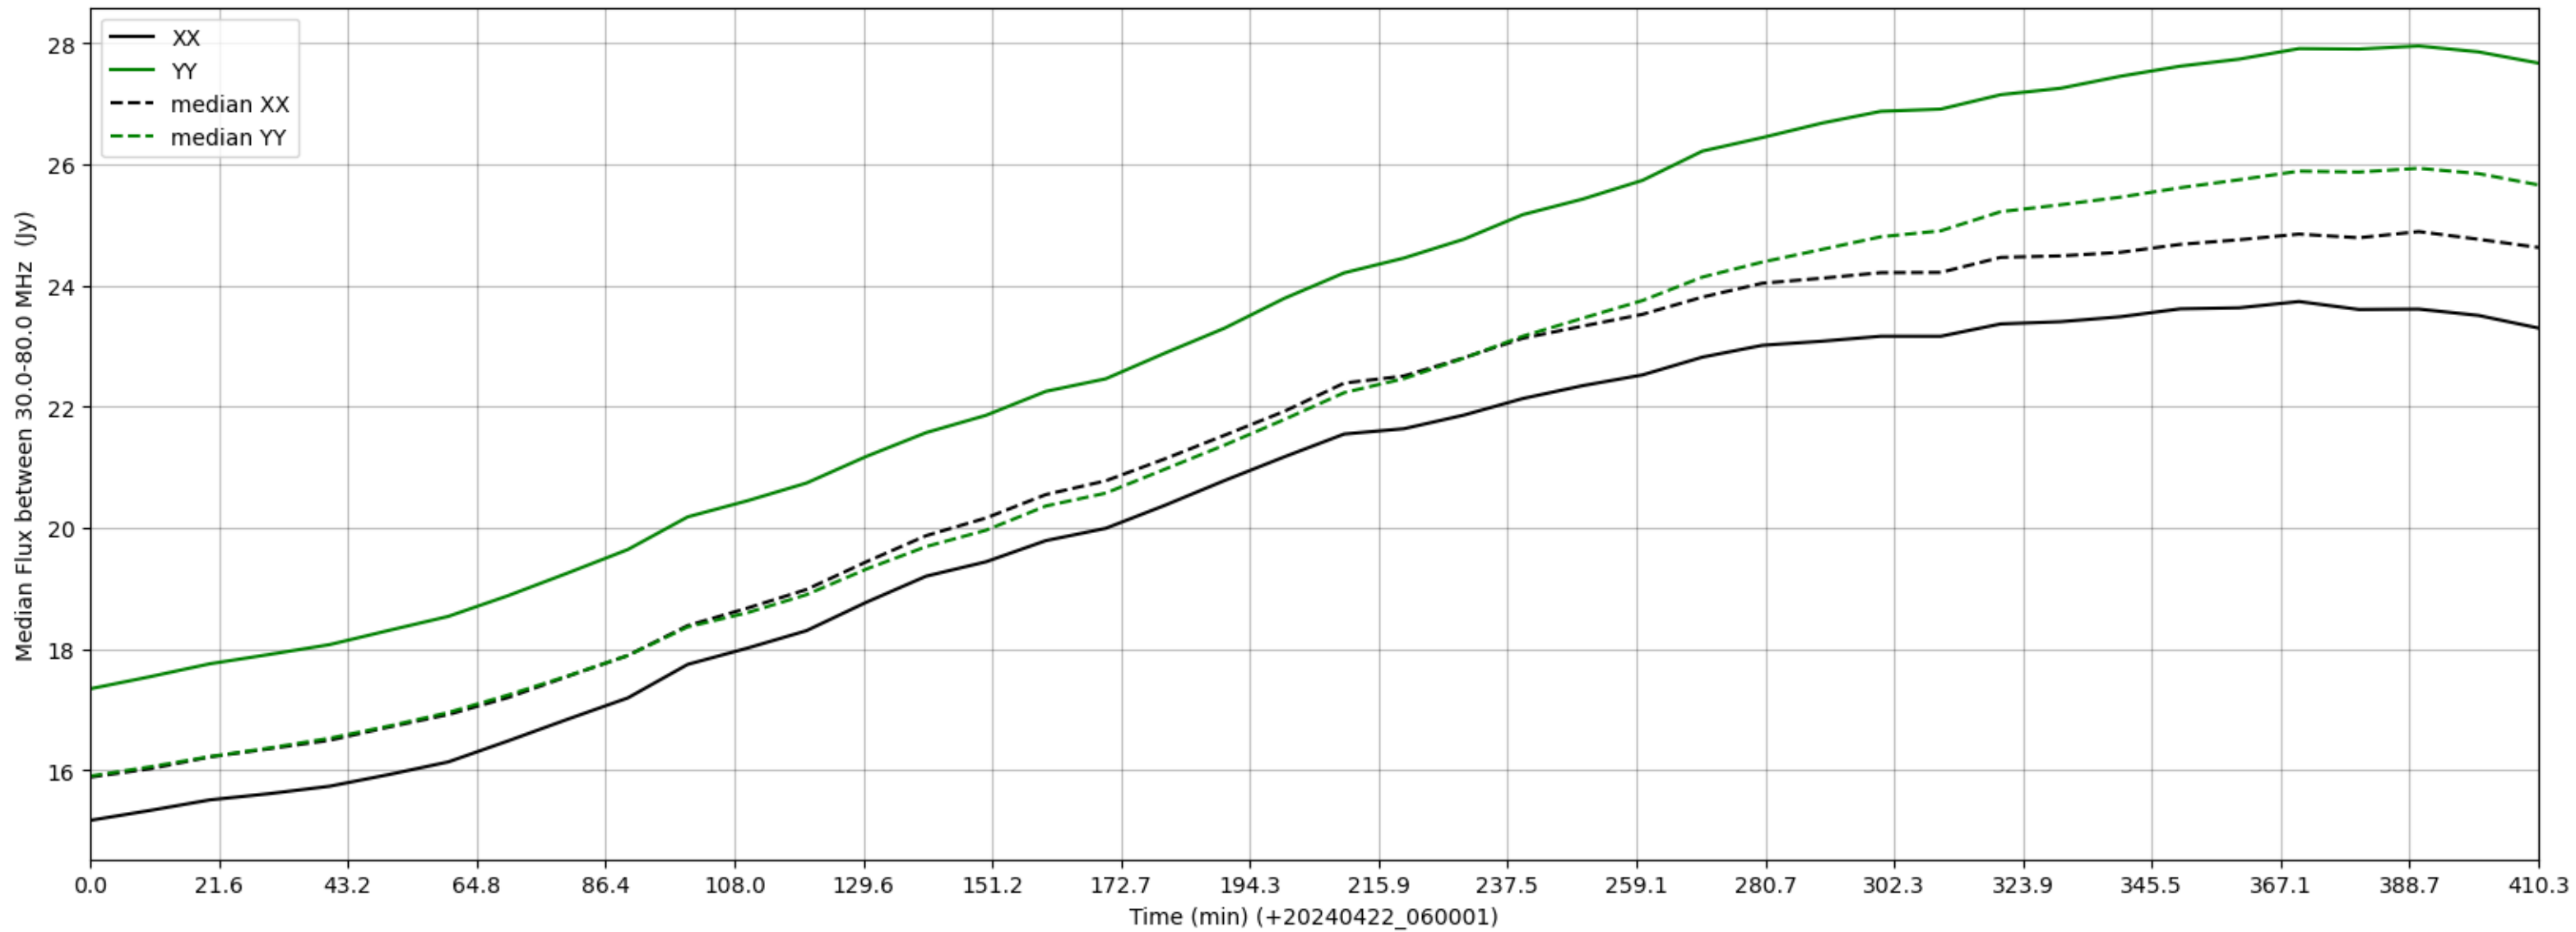

LWA171 - Correlator# 291 - XX FLAGS:Good - YY FLAGS:Good

LWA173 - Correlator# 290 - XX FLAGS:Good - YY FLAGS:Good