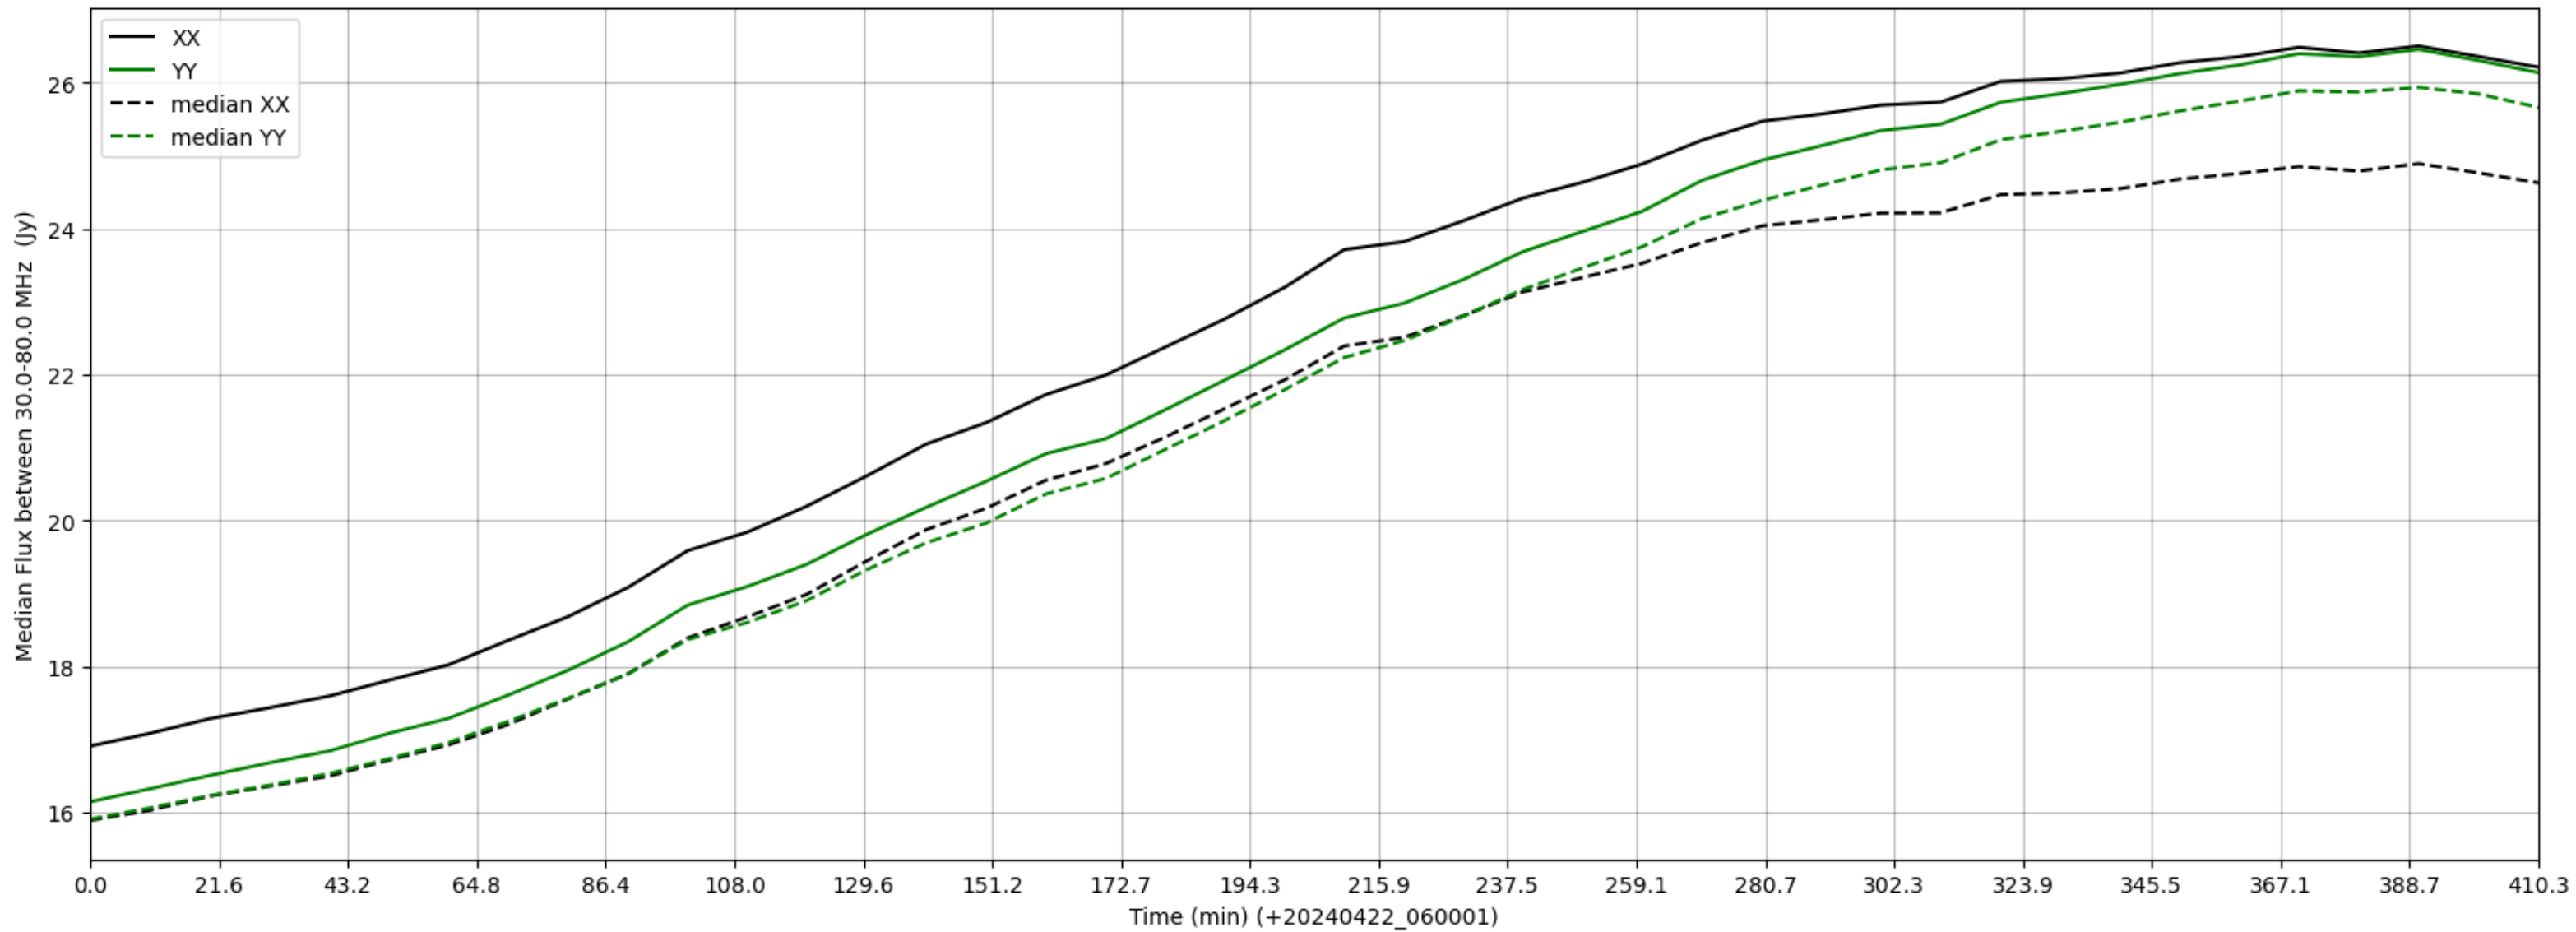

LWA241 - Correlator# 336 - XX FLAGS:Good - YY FLAGS:Good

LWA223 - Correlator# 337 - XX FLAGS:Good - YY FLAGS:Good

LWA244 - Correlator# 338 - XX FLAGS:Good - YY FLAGS:Good

LWA242 - Correlator# 339 - XX FLAGS:Good - YY FLAGS:Good