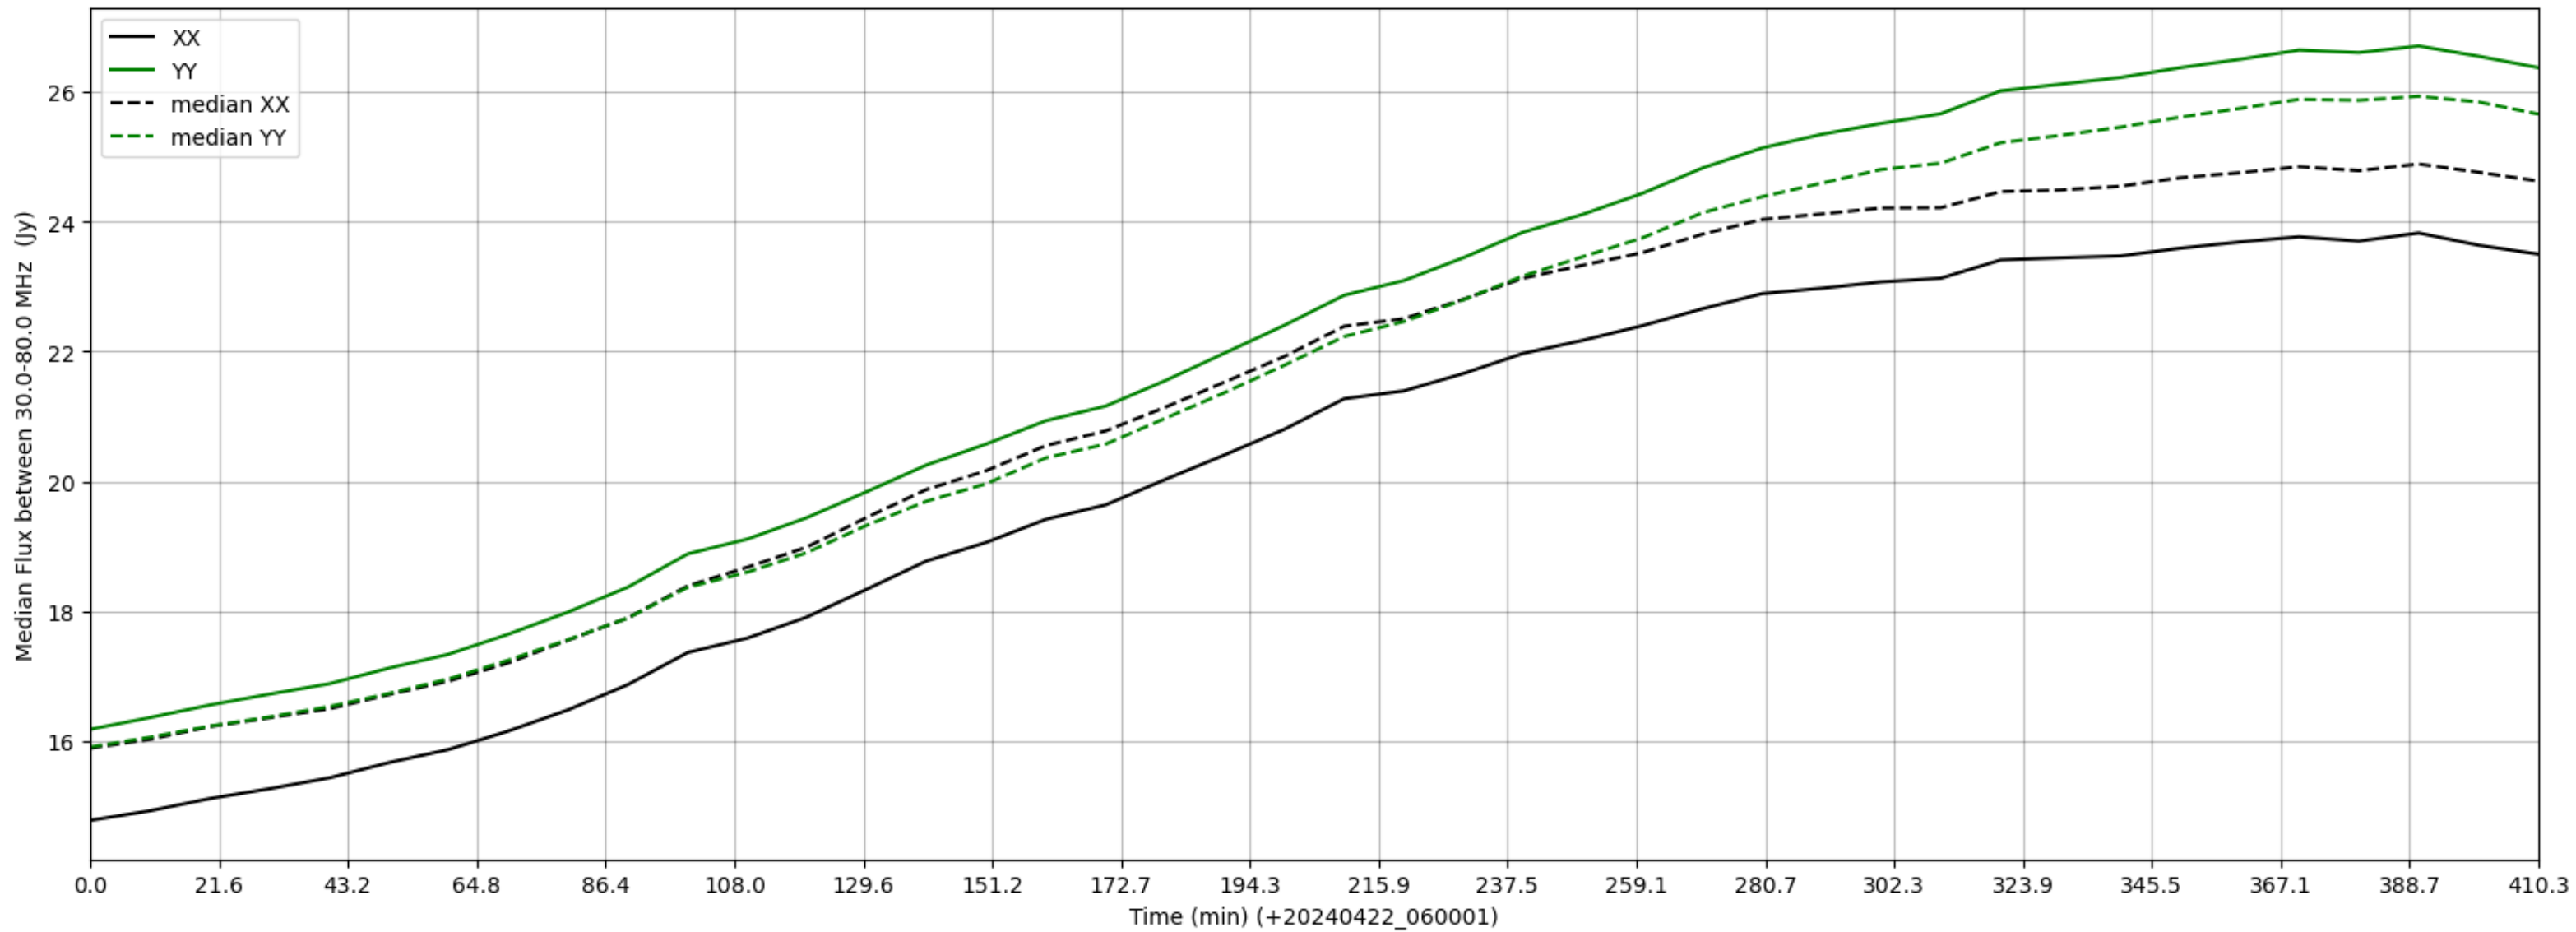

LWA249 - Correlator# 342 - XX FLAGS:Good - YY FLAGS:Good

LWA245 - Correlator# 341 - XX FLAGS:Good - YY FLAGS:Good