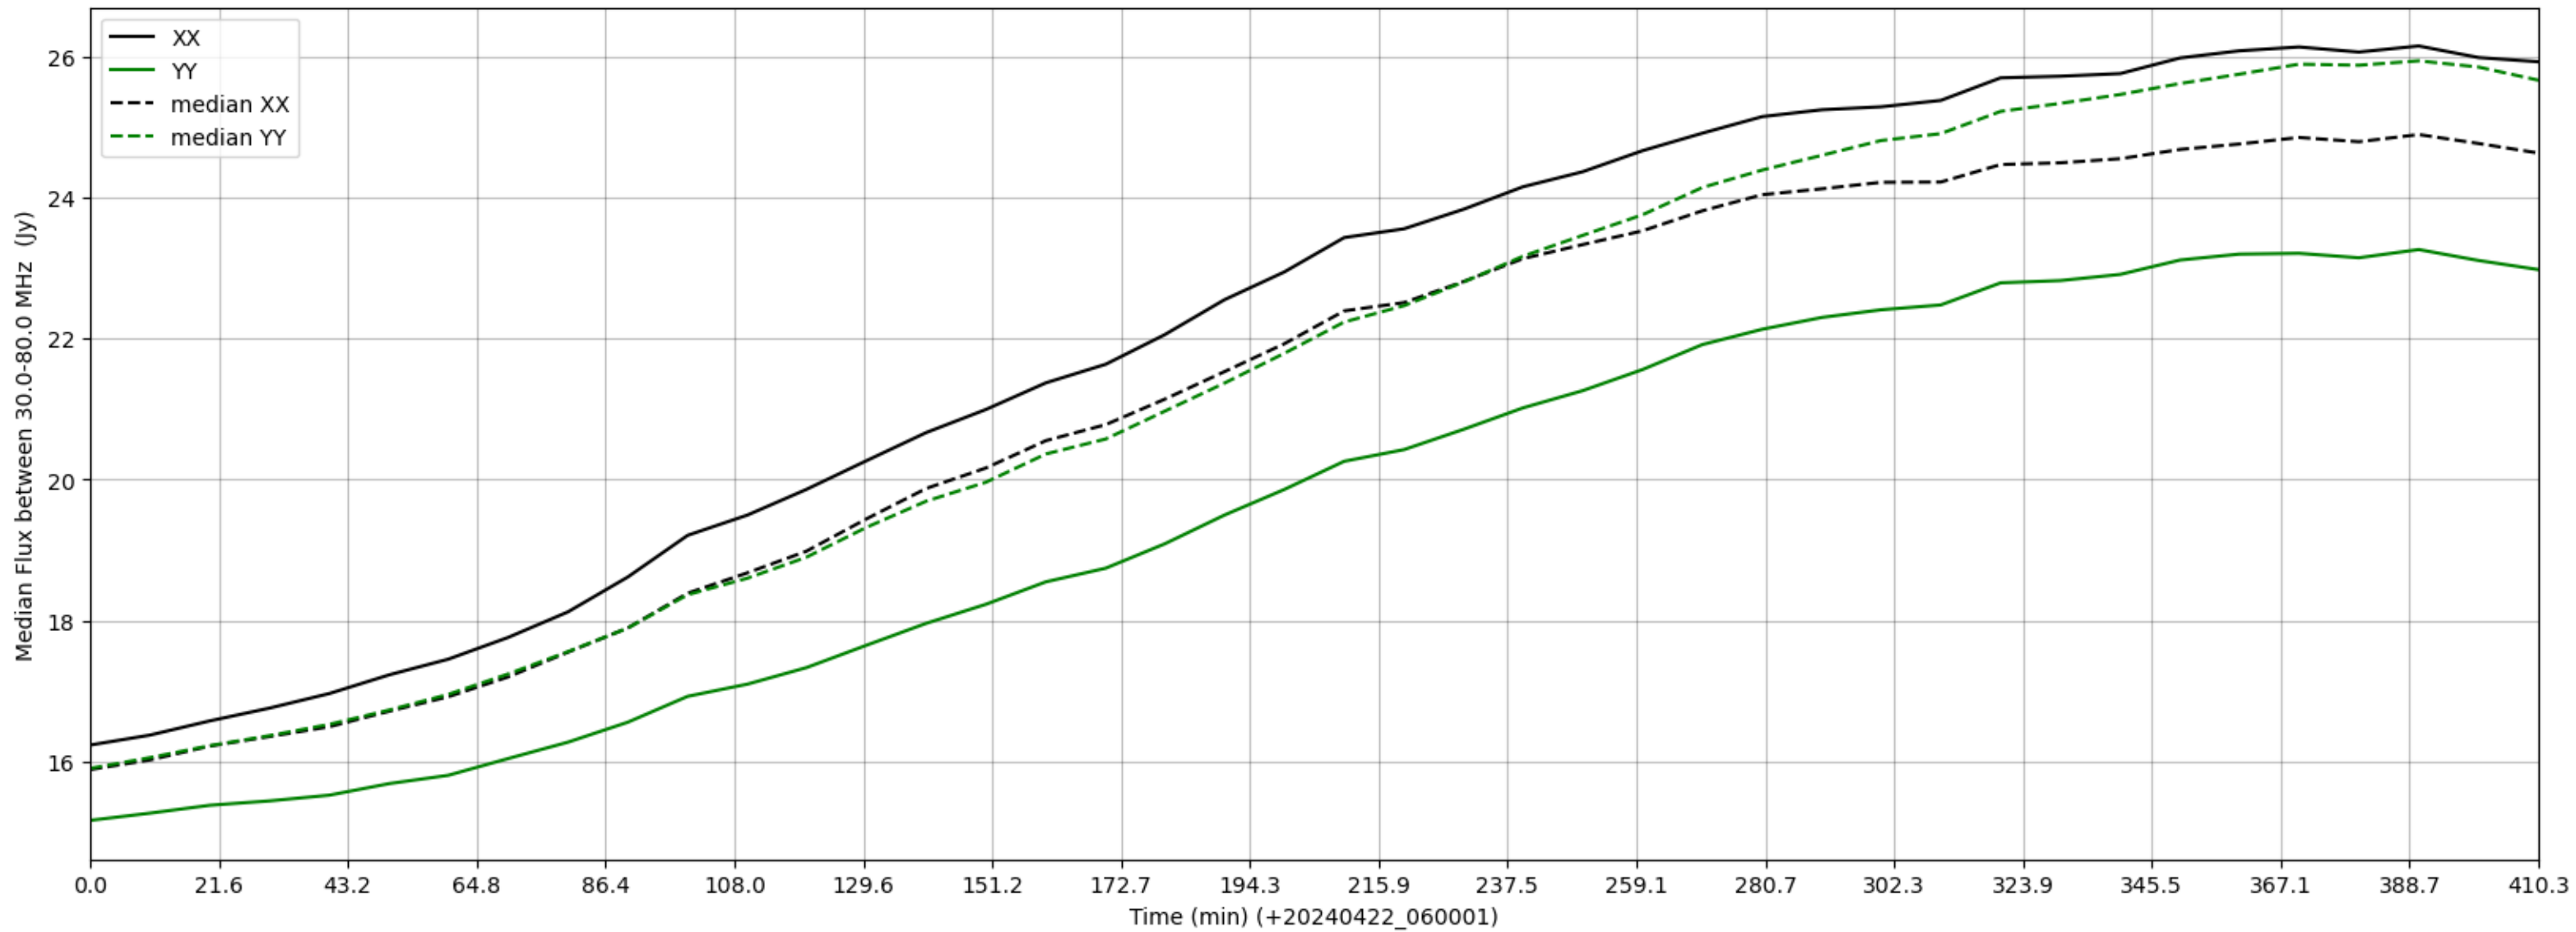

LWA334 - Correlator# 156 - XX FLAGS:Good - YY FLAGS:Good

LWA328 - Correlator# 157 - XX FLAGS:Good - YY FLAGS:Good

LWA361 - Correlator# 158 - XX FLAGS:Good - YY FLAGS:Good

LWA358 - Correlator# 159 - XX FLAGS:Good - YY FLAGS:Good