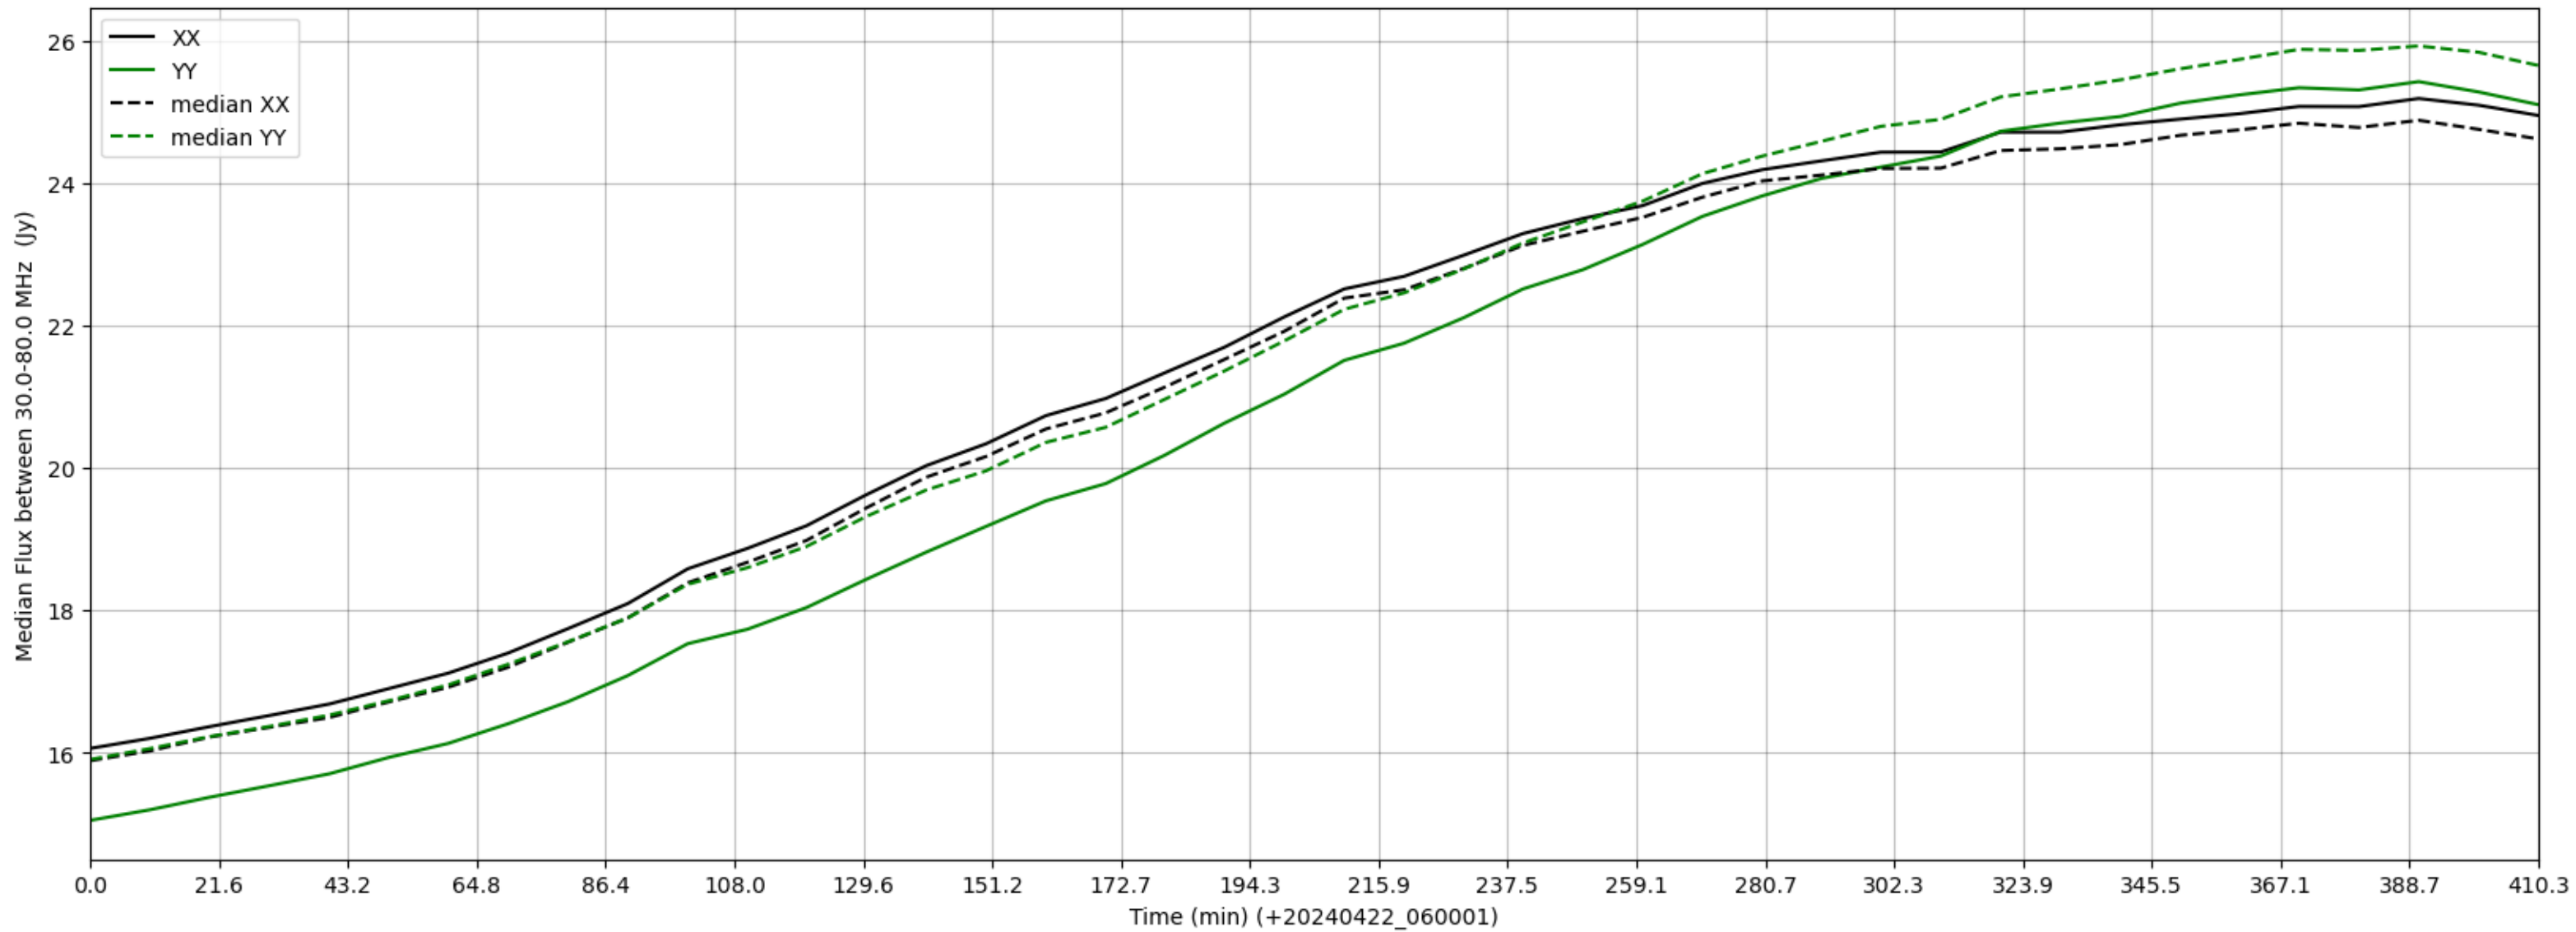

LWA155 - Correlator# 232 - XX FLAGS:Good - YY FLAGS:Good

LWA154 - Correlator# 233 - XX FLAGS:Good - YY FLAGS:Good

LWA157 - Correlator# 234 - XX FLAGS:Good - YY FLAGS:Good

LWA156 - Correlator# 235 - XX FLAGS:Good - YY FLAGS:Good