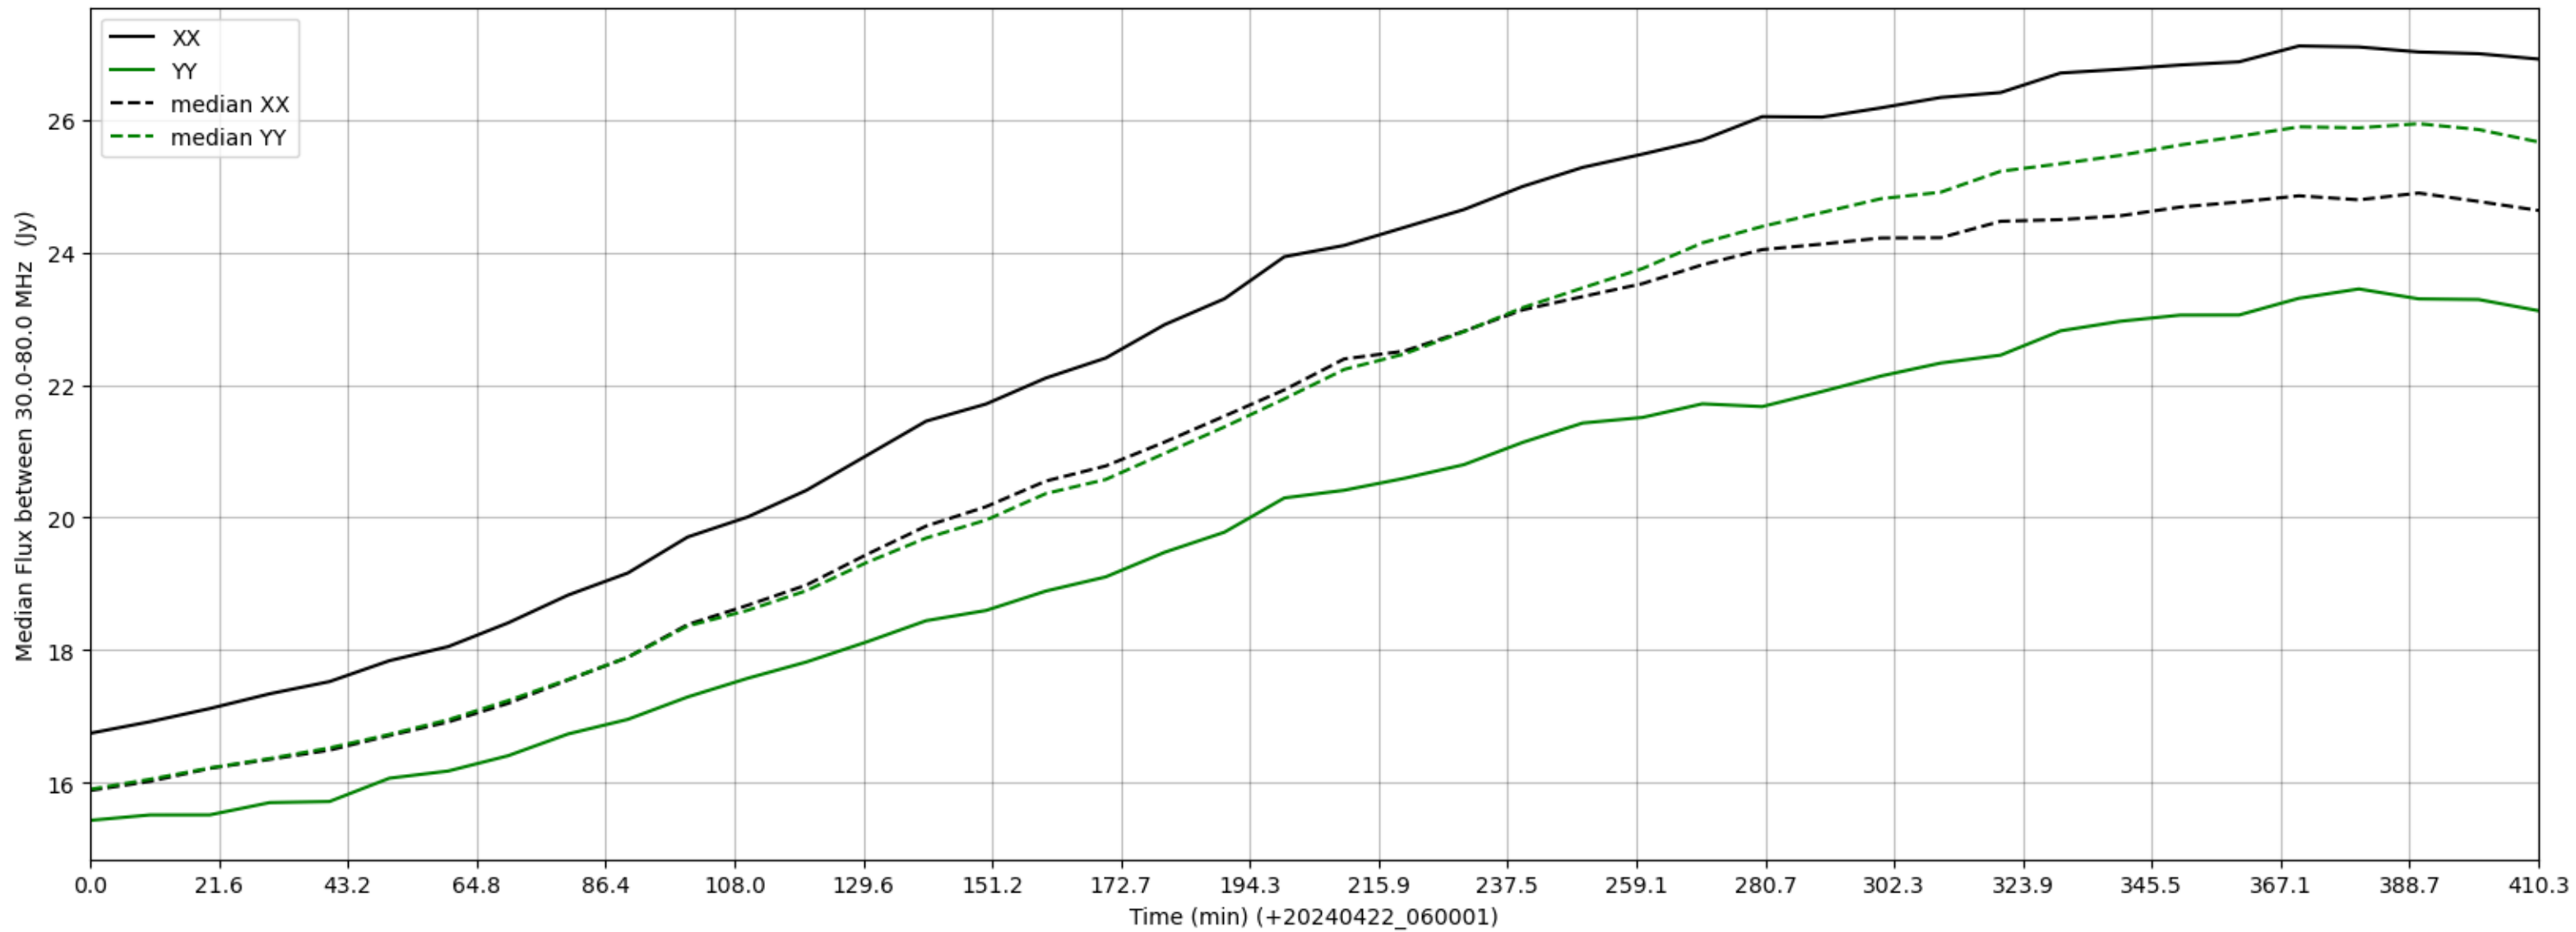

LWA331 - Correlator# 125 - XX FLAGS:Good - YY FLAGS:Good

LWA348 - Correlator# 124 - XX FLAGS:Good - YY FLAGS:Good