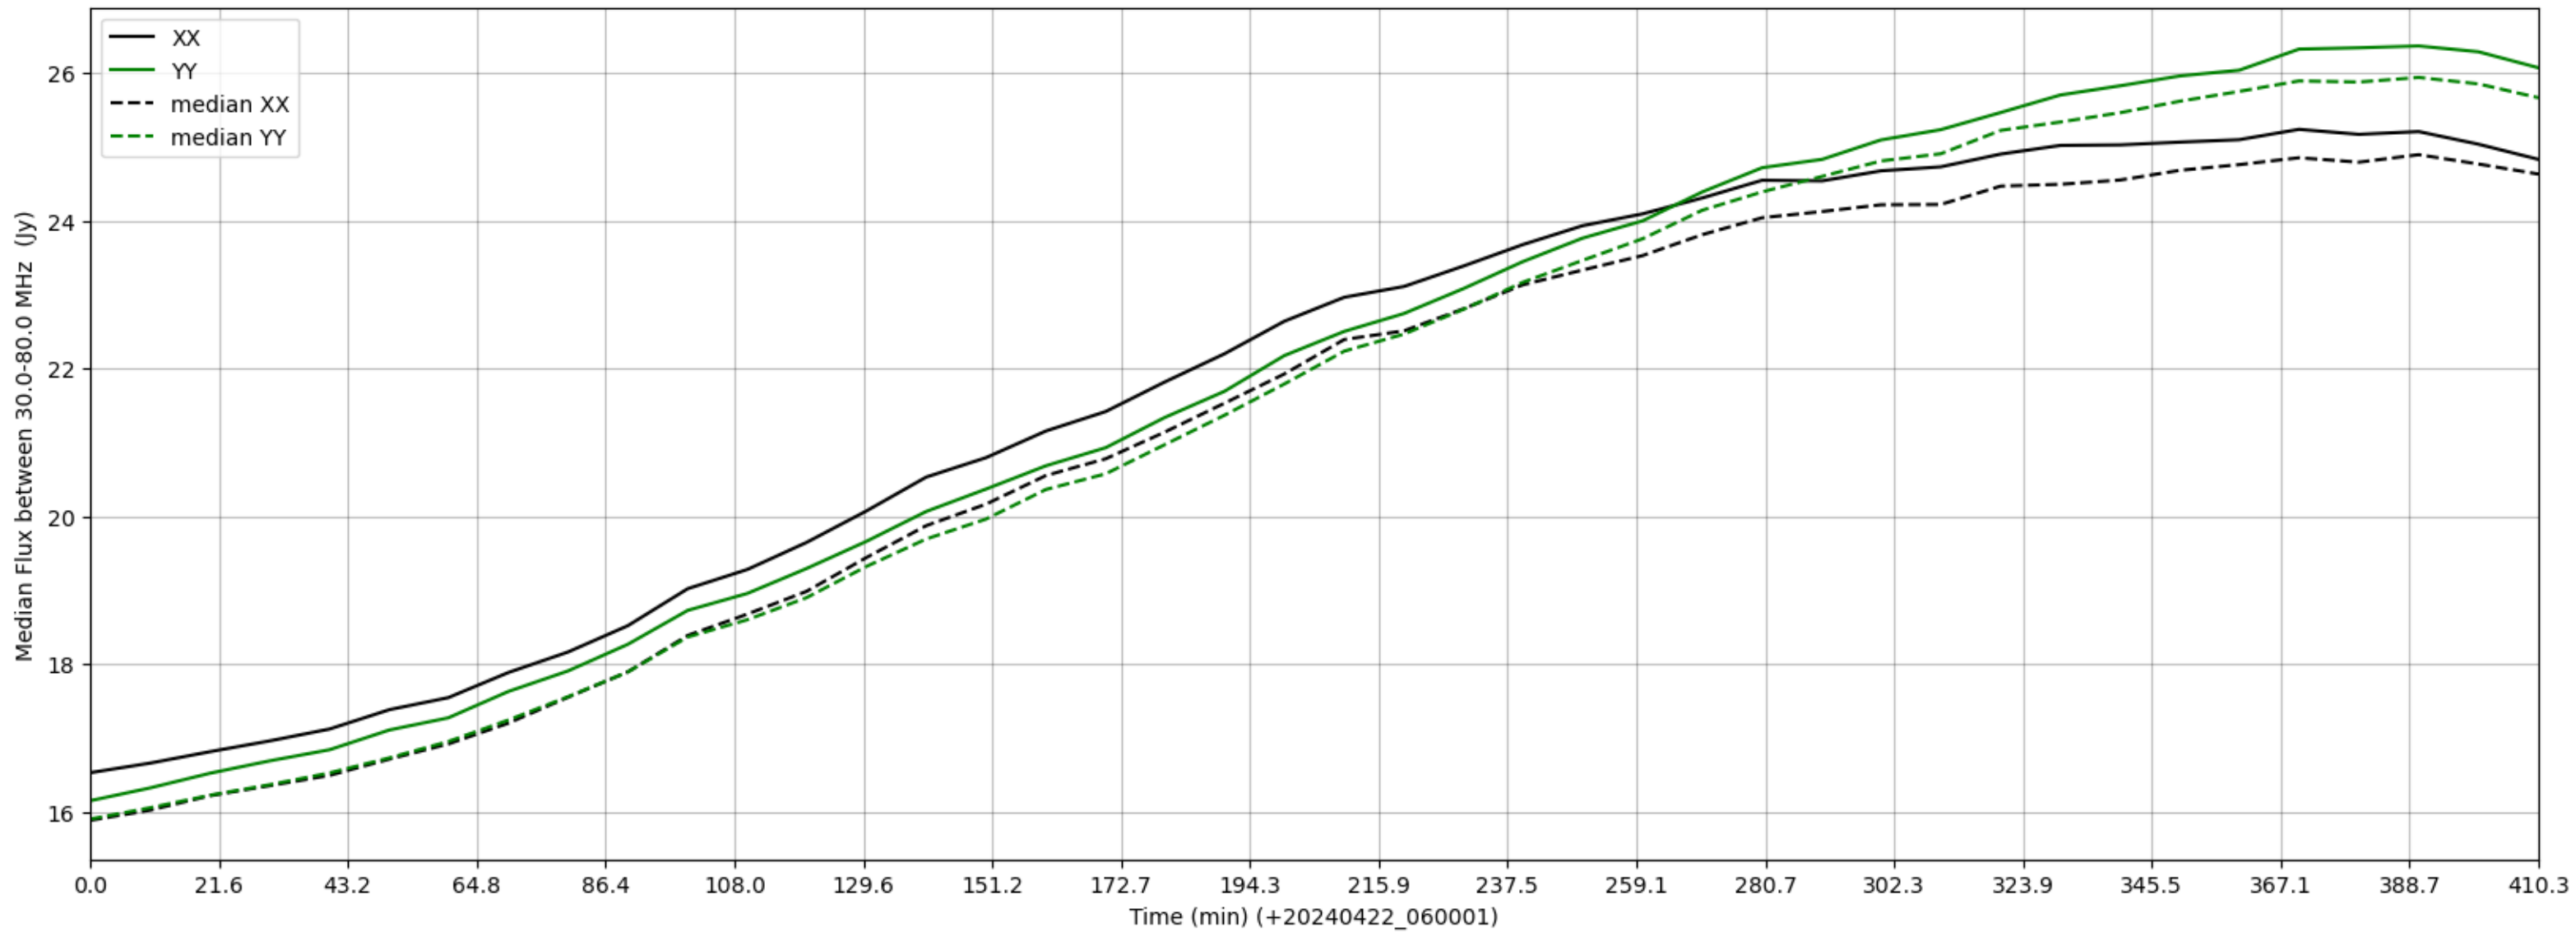

LWA360 - Correlator# 062 - XX FLAGS:Good - YY FLAGS:Good

LWA344 - Correlator# 061 - XX FLAGS:Good - YY FLAGS:Good