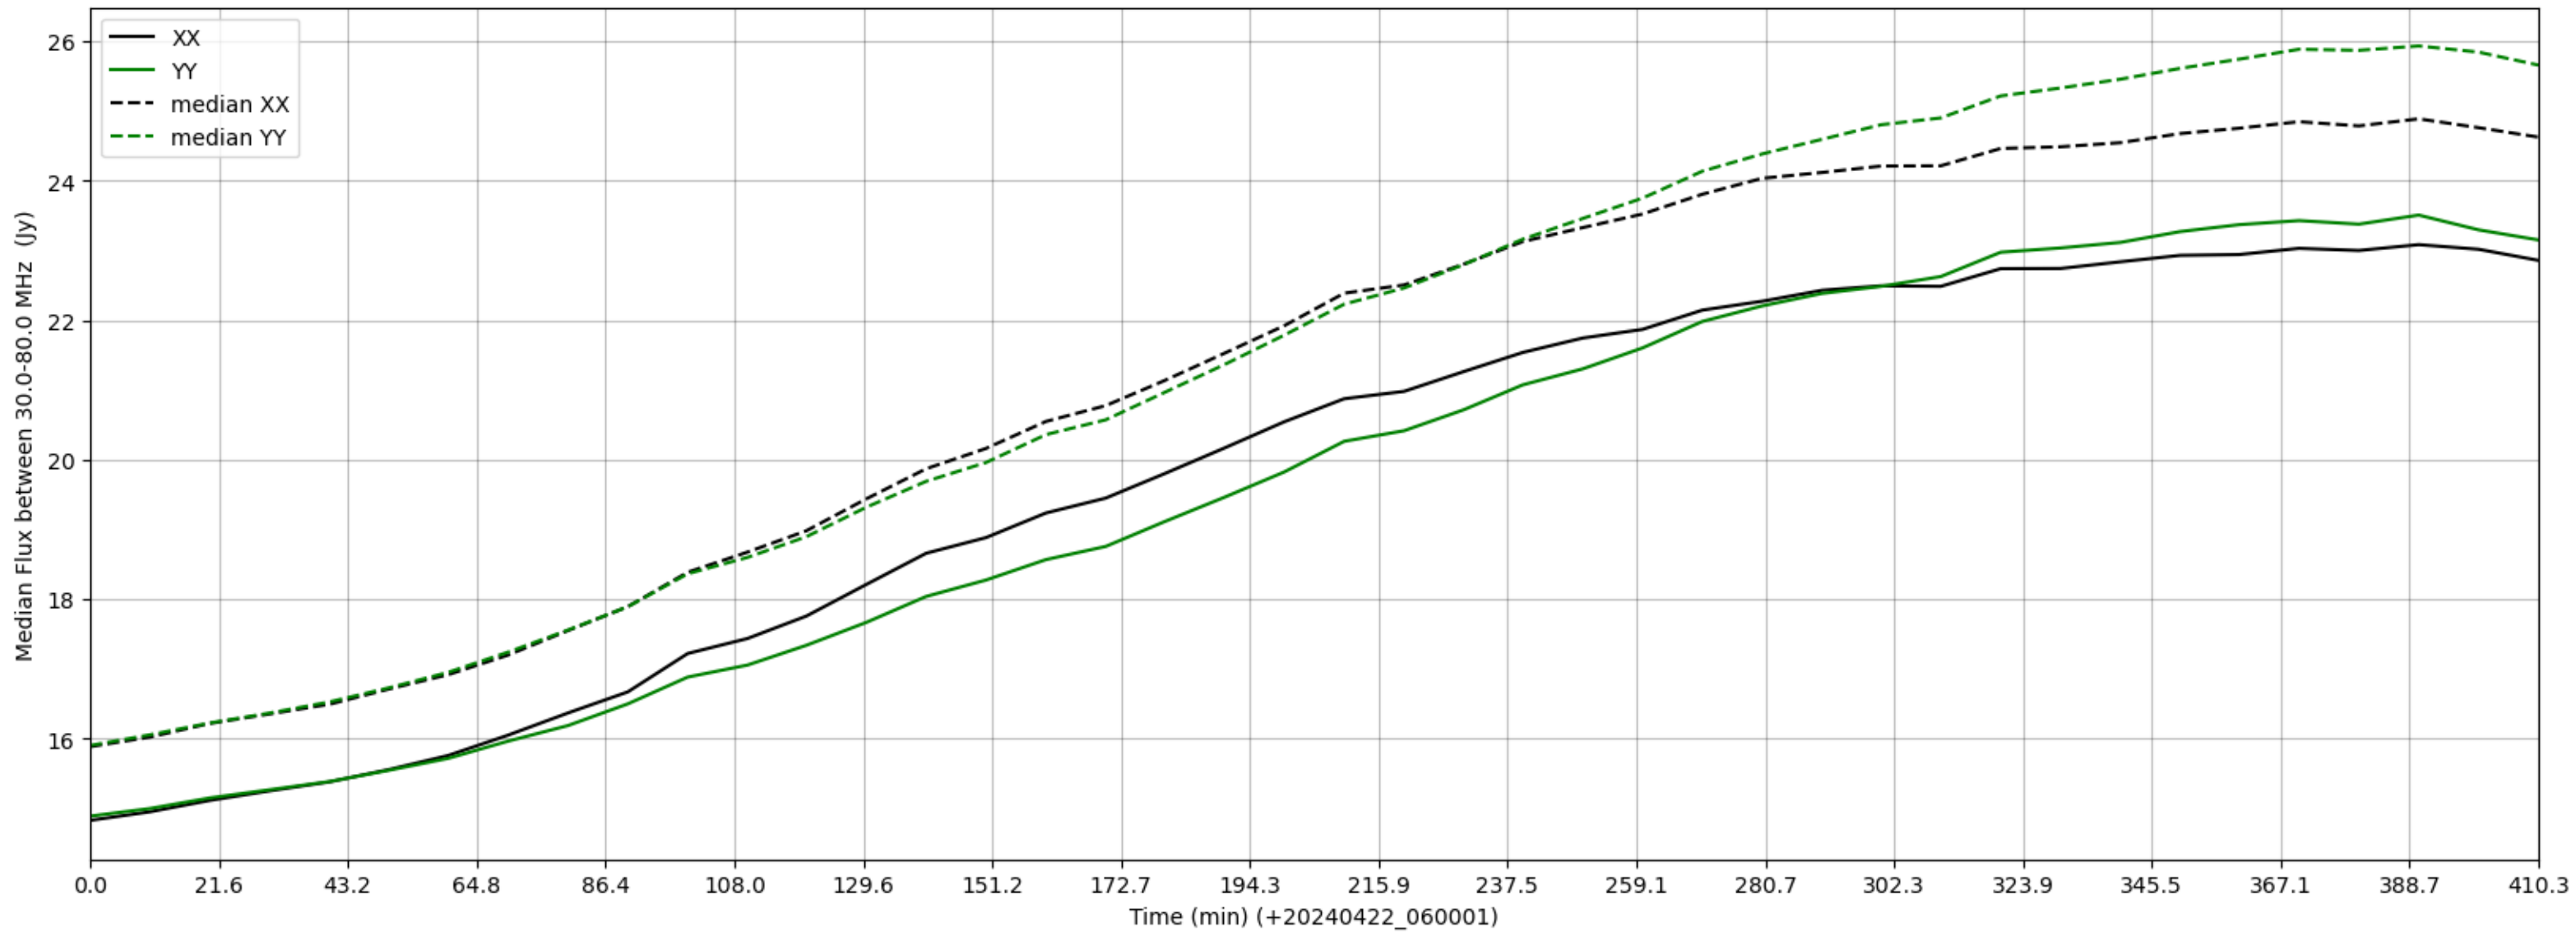

LWA302 - Correlator# 092 - XX FLAGS:BadSpecShape - YY FLAGS:BadSpecShape

LWA286 - Correlator# 093 - XX FLAGS:Good - YY FLAGS:Good

LWA363 - Correlator# 094 - XX FLAGS:Good - YY FLAGS:Good

LWA323 - Correlator# 095 - XX FLAGS:Good - YY FLAGS:Good