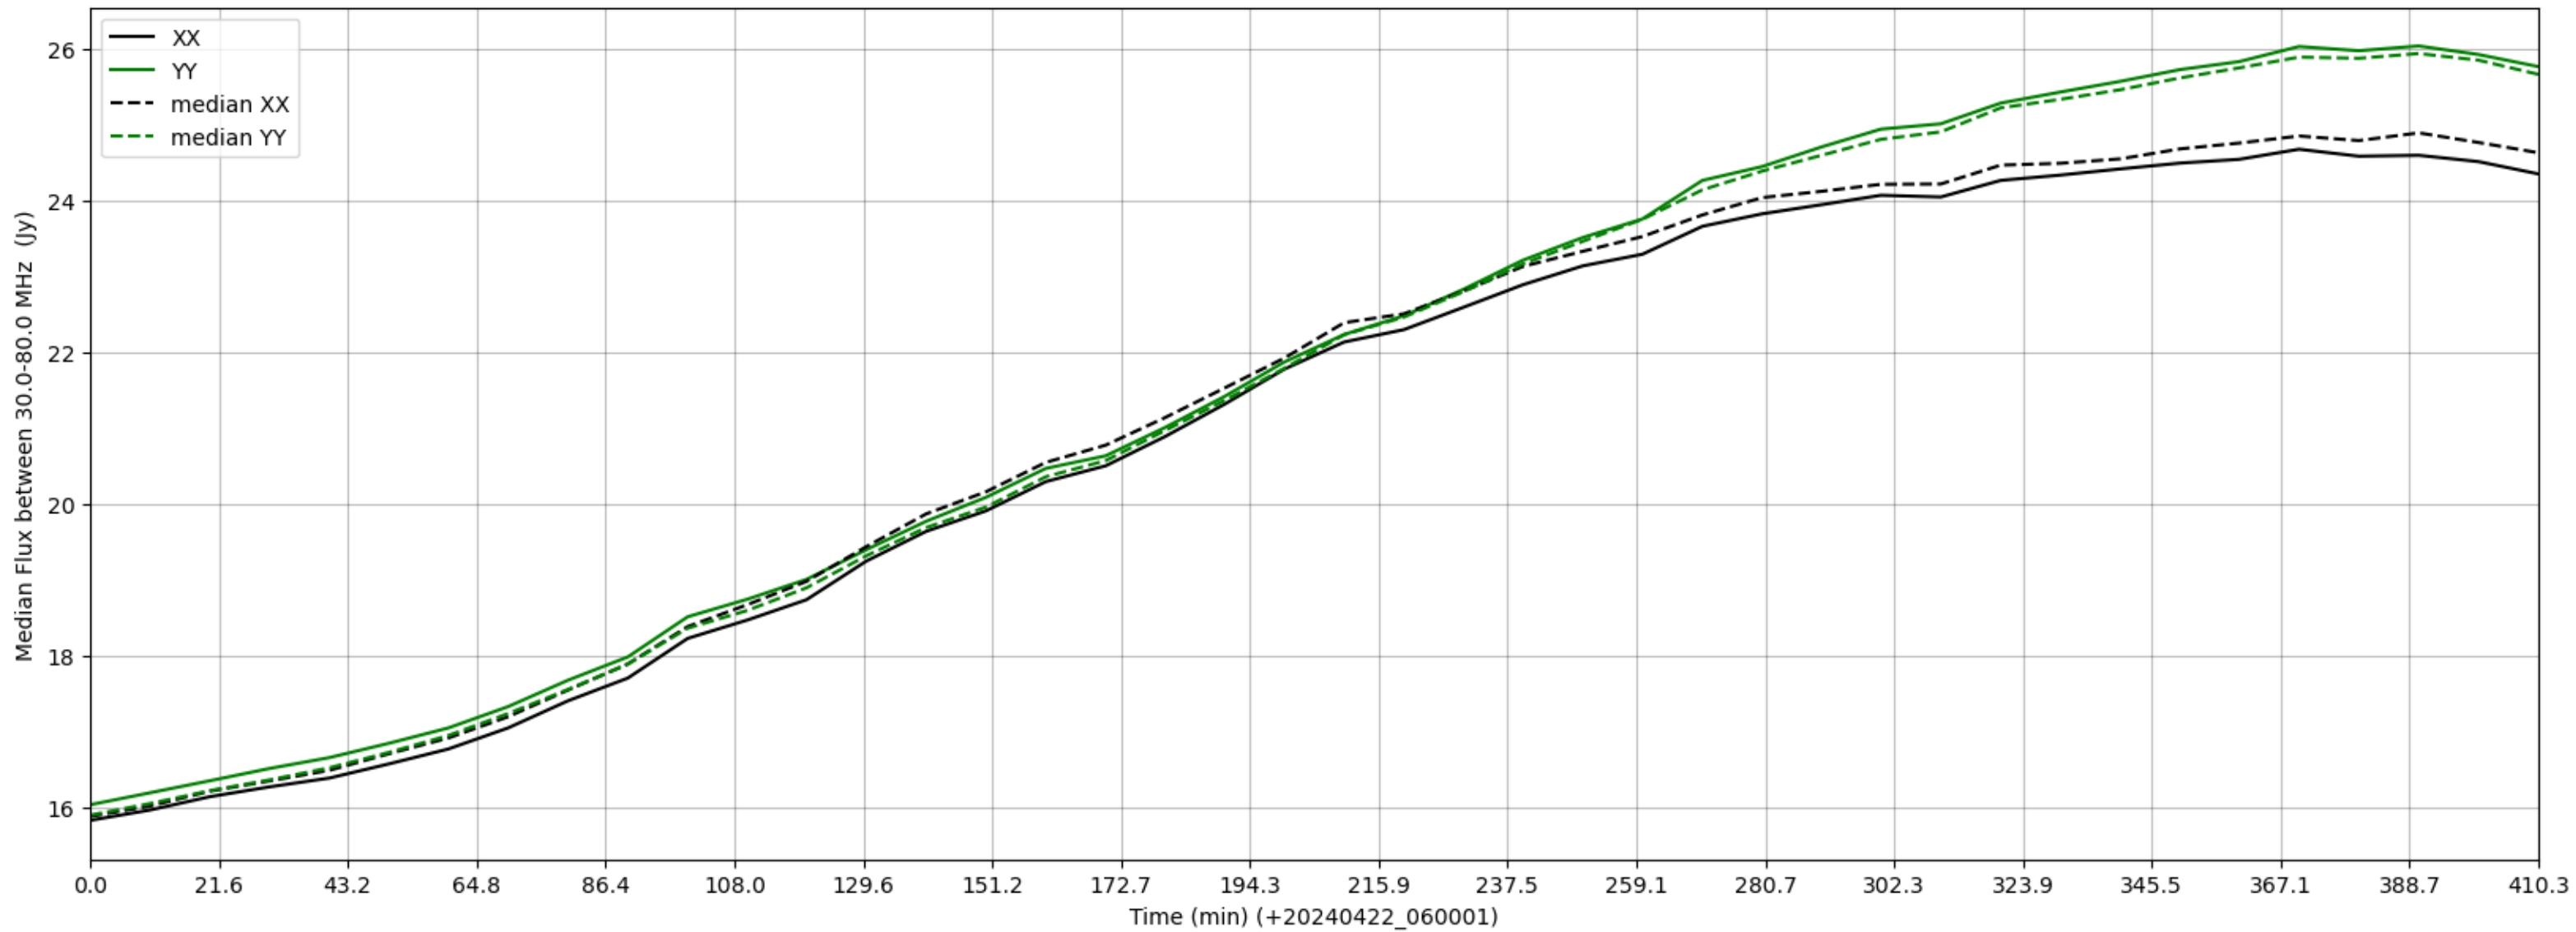

LWA144 - Correlator# 213 - XX FLAGS:Good - YY FLAGS:Good

LWA145 - Correlator# 212 - XX FLAGS:Good - YY FLAGS:Good