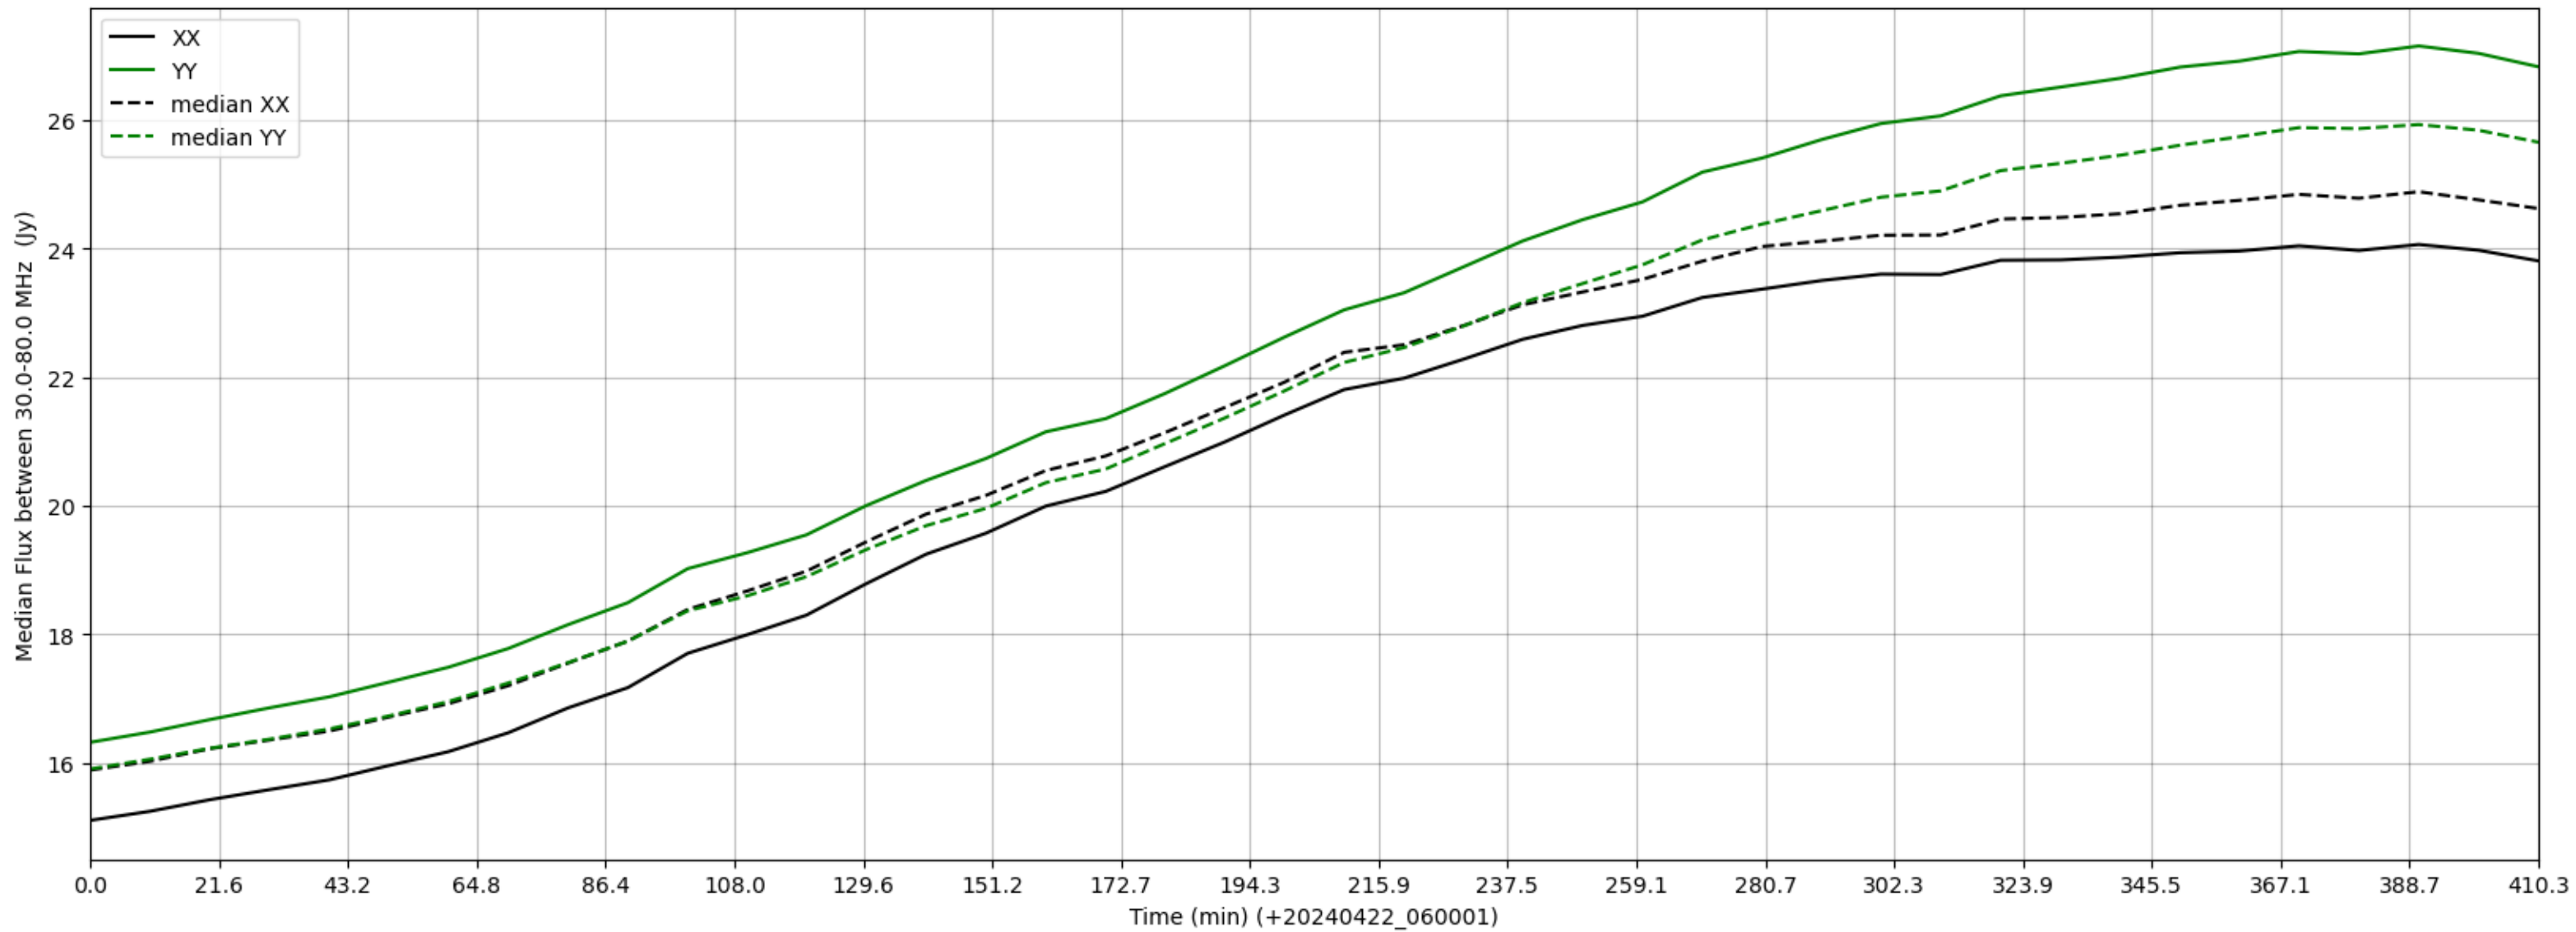

LWA074 - Correlator# 086 - XX FLAGS:Good - YY FLAGS:Good

LWA047 - Correlator# 085 - XX FLAGS:Good - YY FLAGS:Good