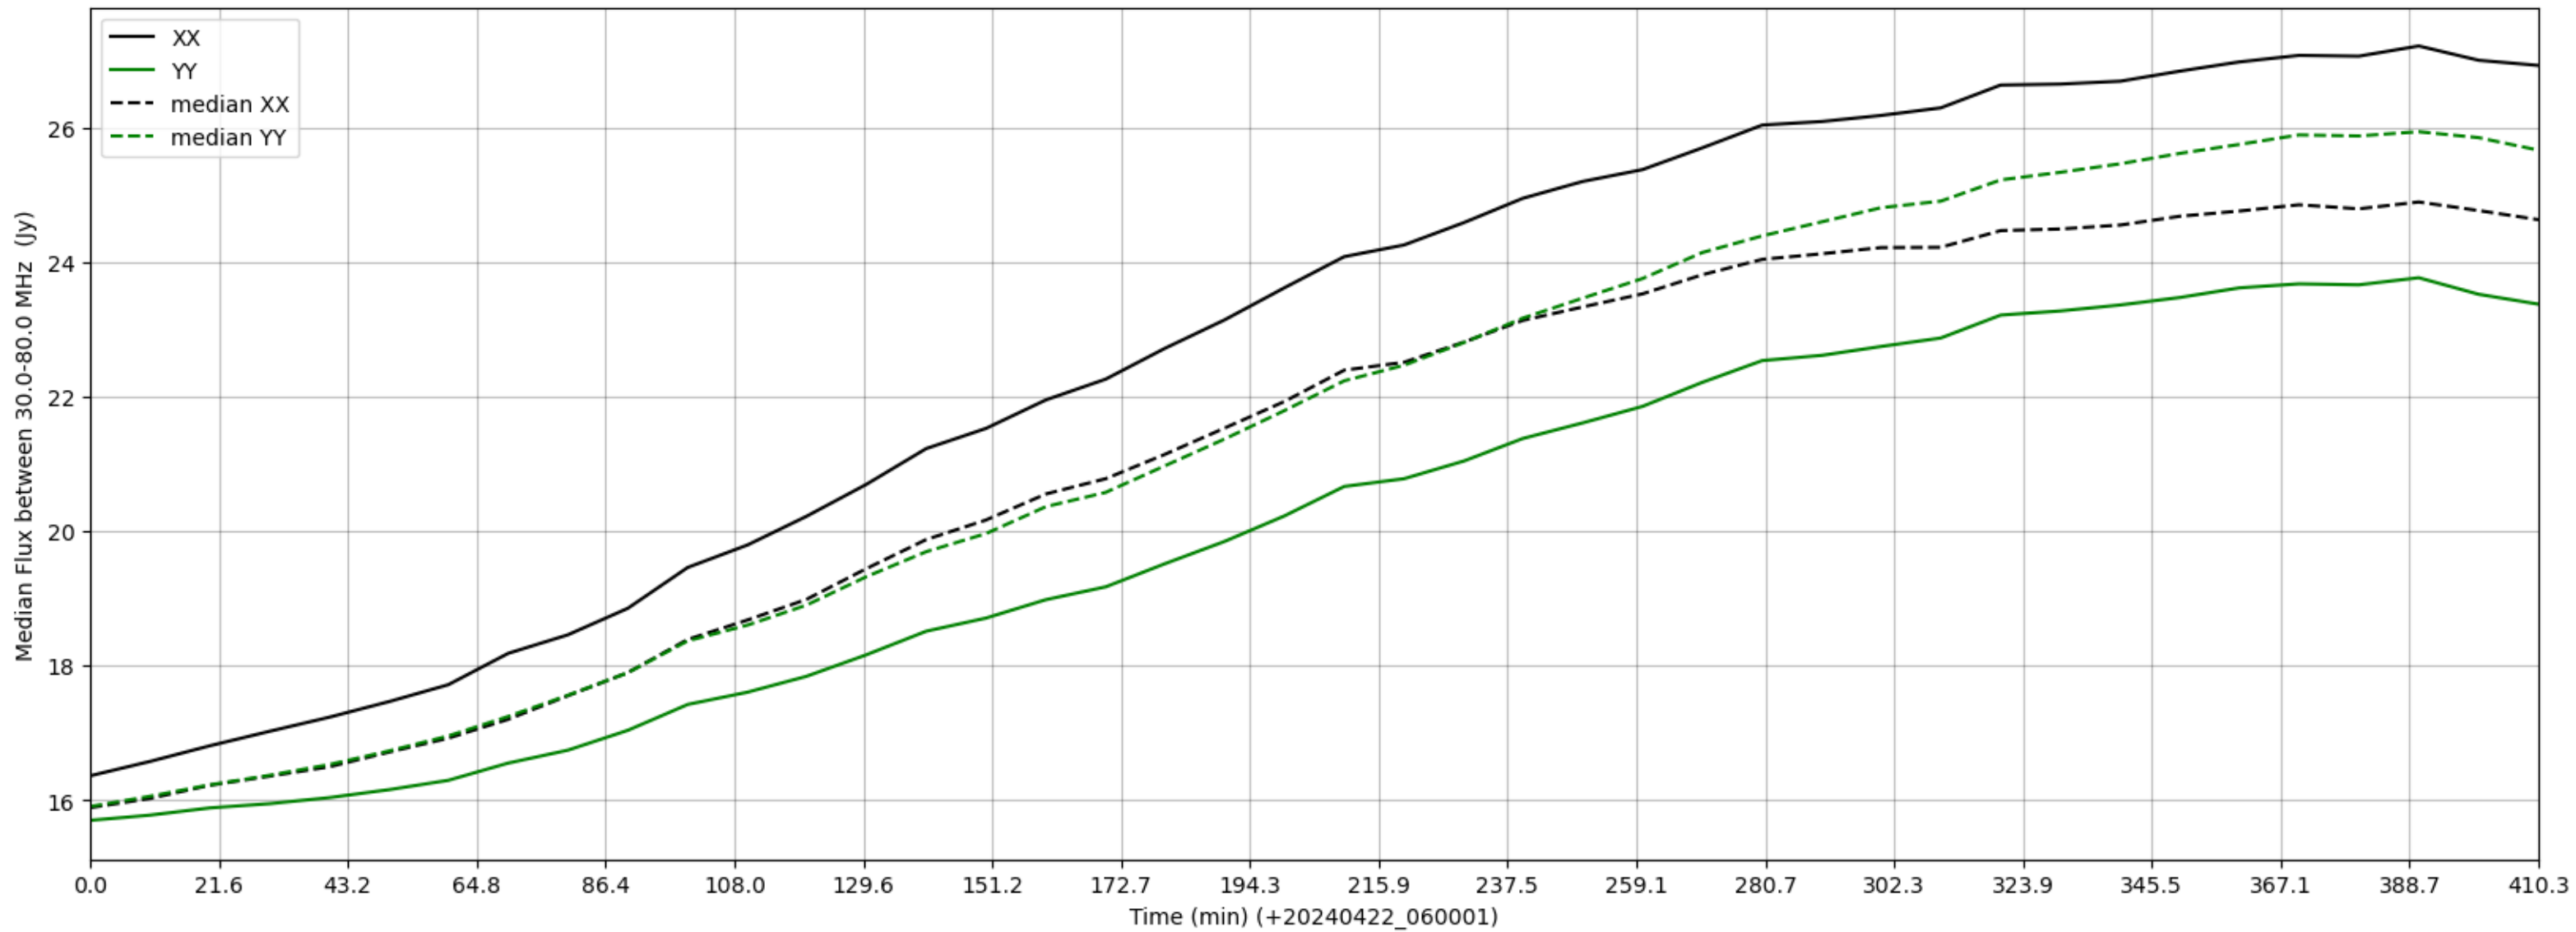

LWA276 - Correlator# 006 - XX FLAGS:Good - YY FLAGS:Good

LWA269 - Correlator# 005 - XX FLAGS:Good - YY FLAGS:Good