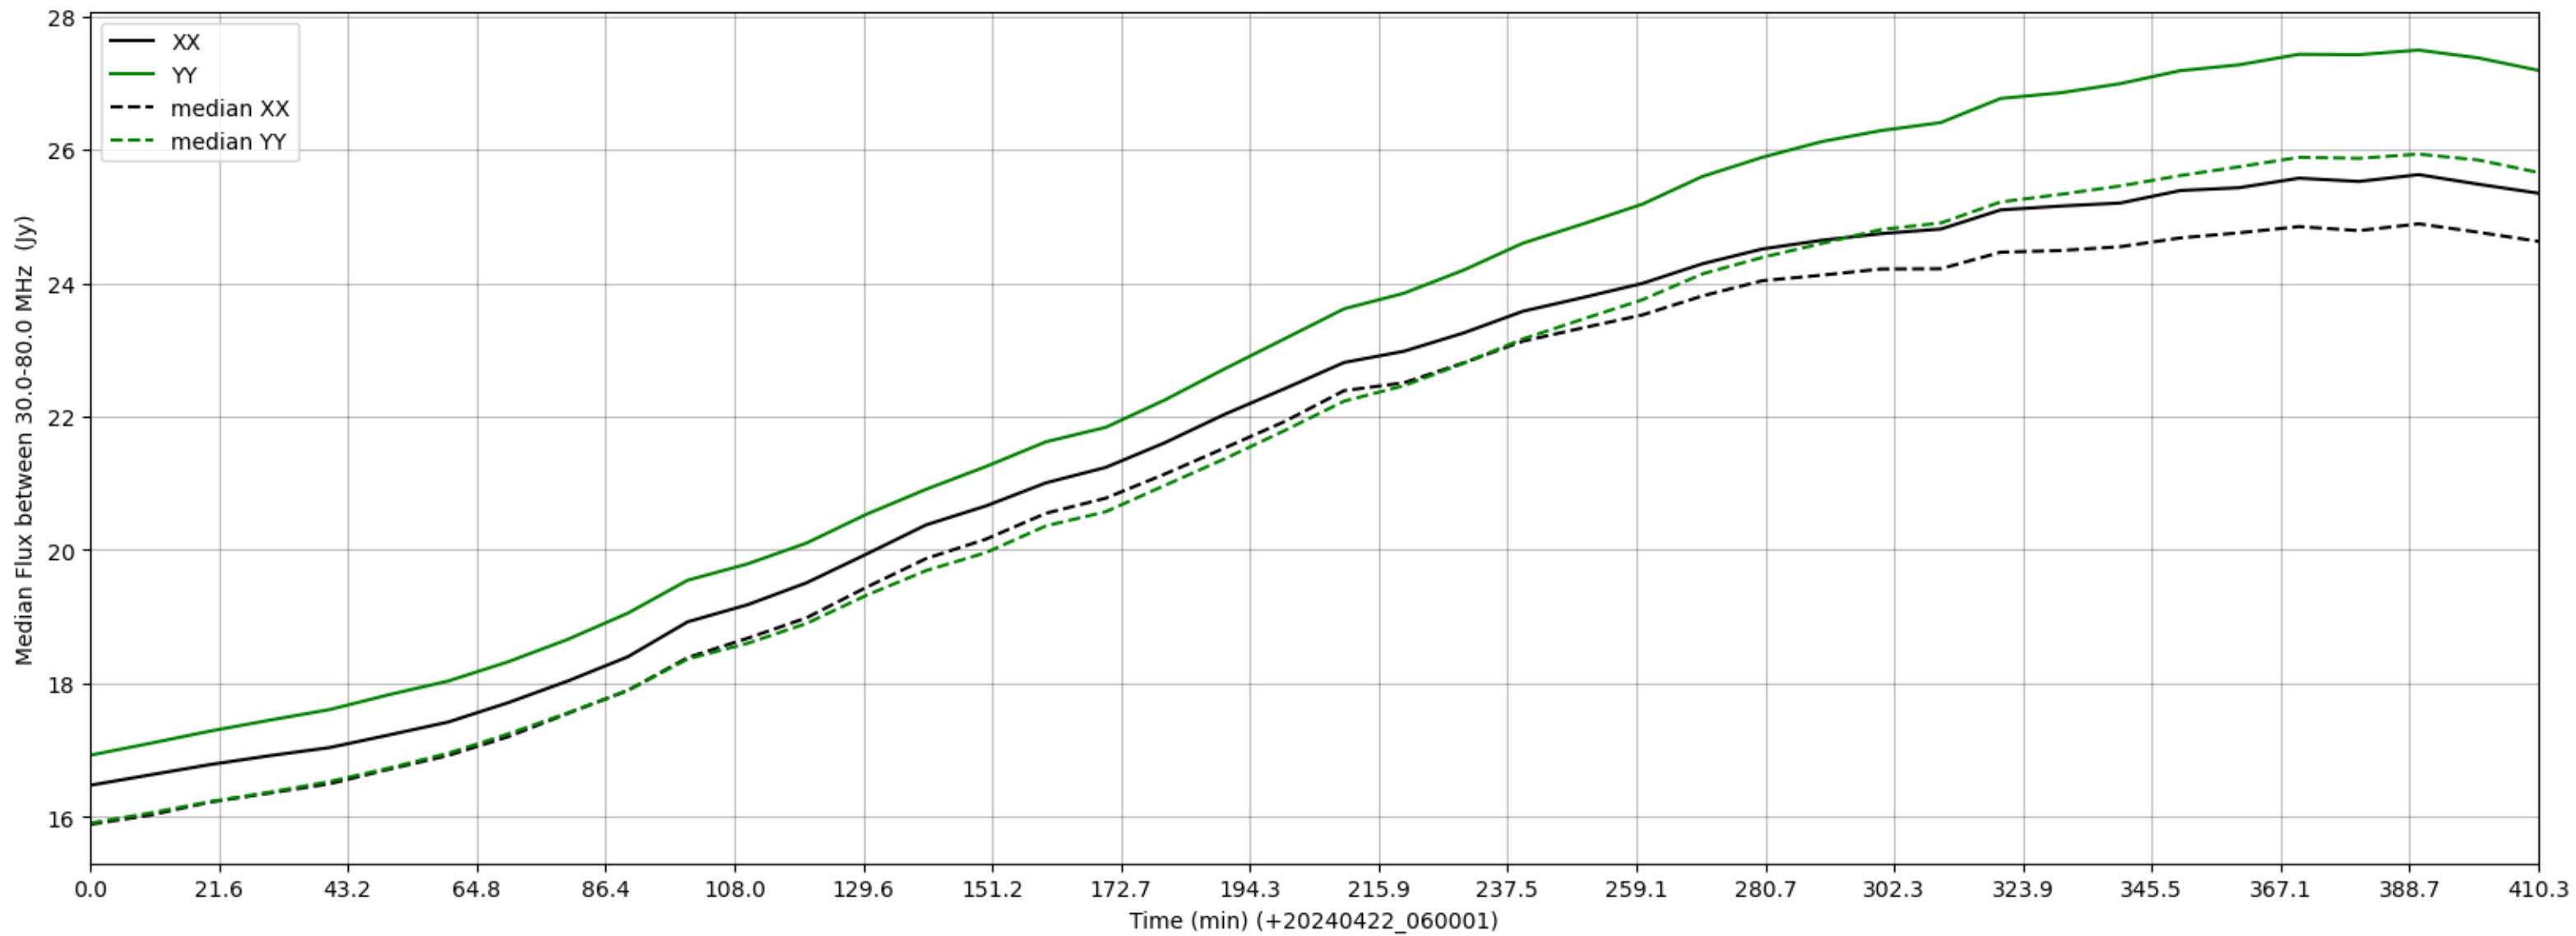

LWA162 - Correlator# 265 - XX FLAGS:Good - YY FLAGS:Good

LWA163 - Correlator# 264 - XX FLAGS:Good - YY FLAGS:Good