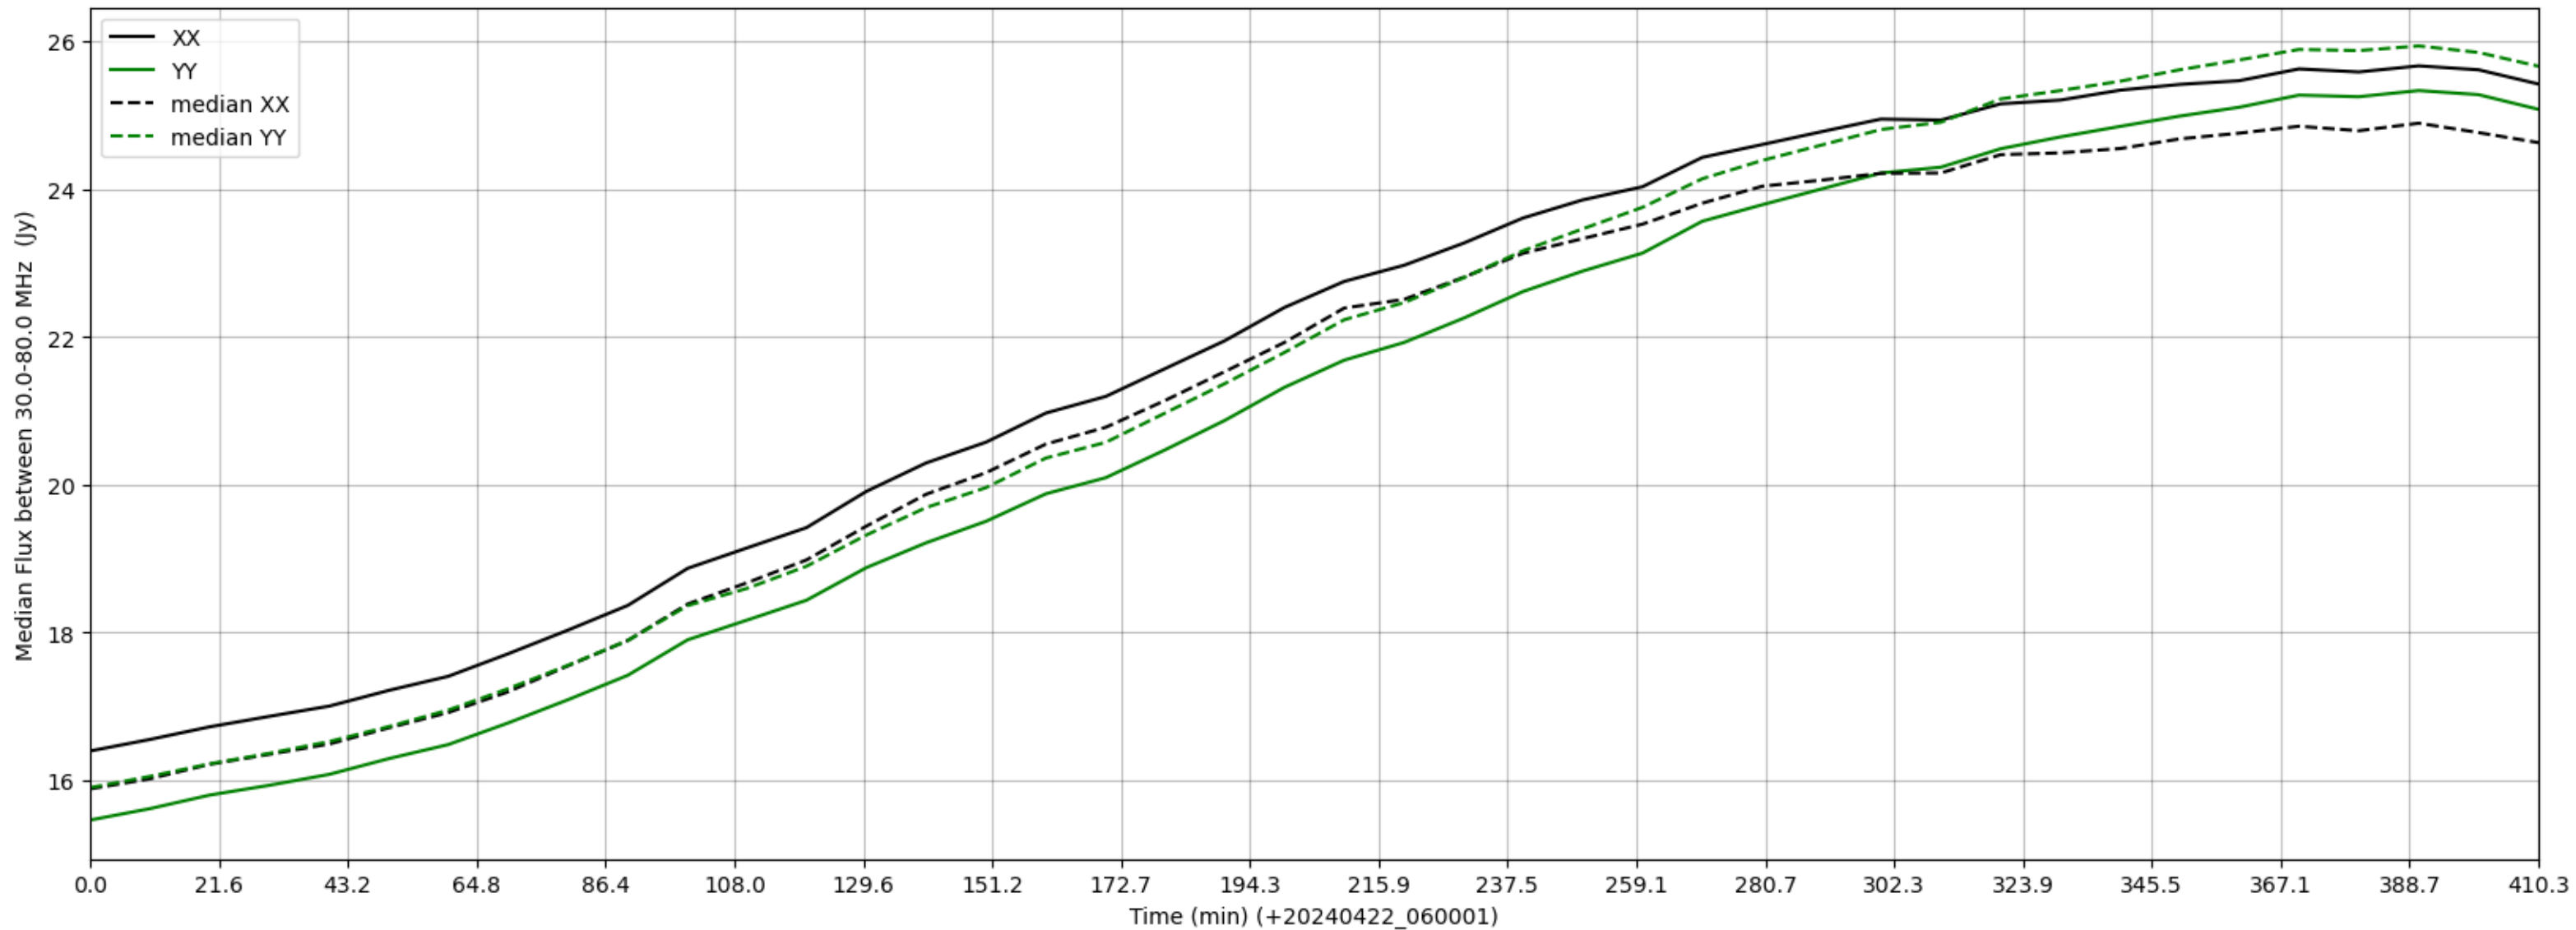

LWA241 - Correlator# 336 - XX FLAGS:Good - YY FLAGS:Good

LWA223 - Correlator# 337 - XX FLAGS:Good - YY FLAGS:Good

LWA244 - Correlator# 338 - XX FLAGS:Good - YY FLAGS:Good

LWA242 - Correlator# 339 - XX FLAGS:Good - YY FLAGS:Good