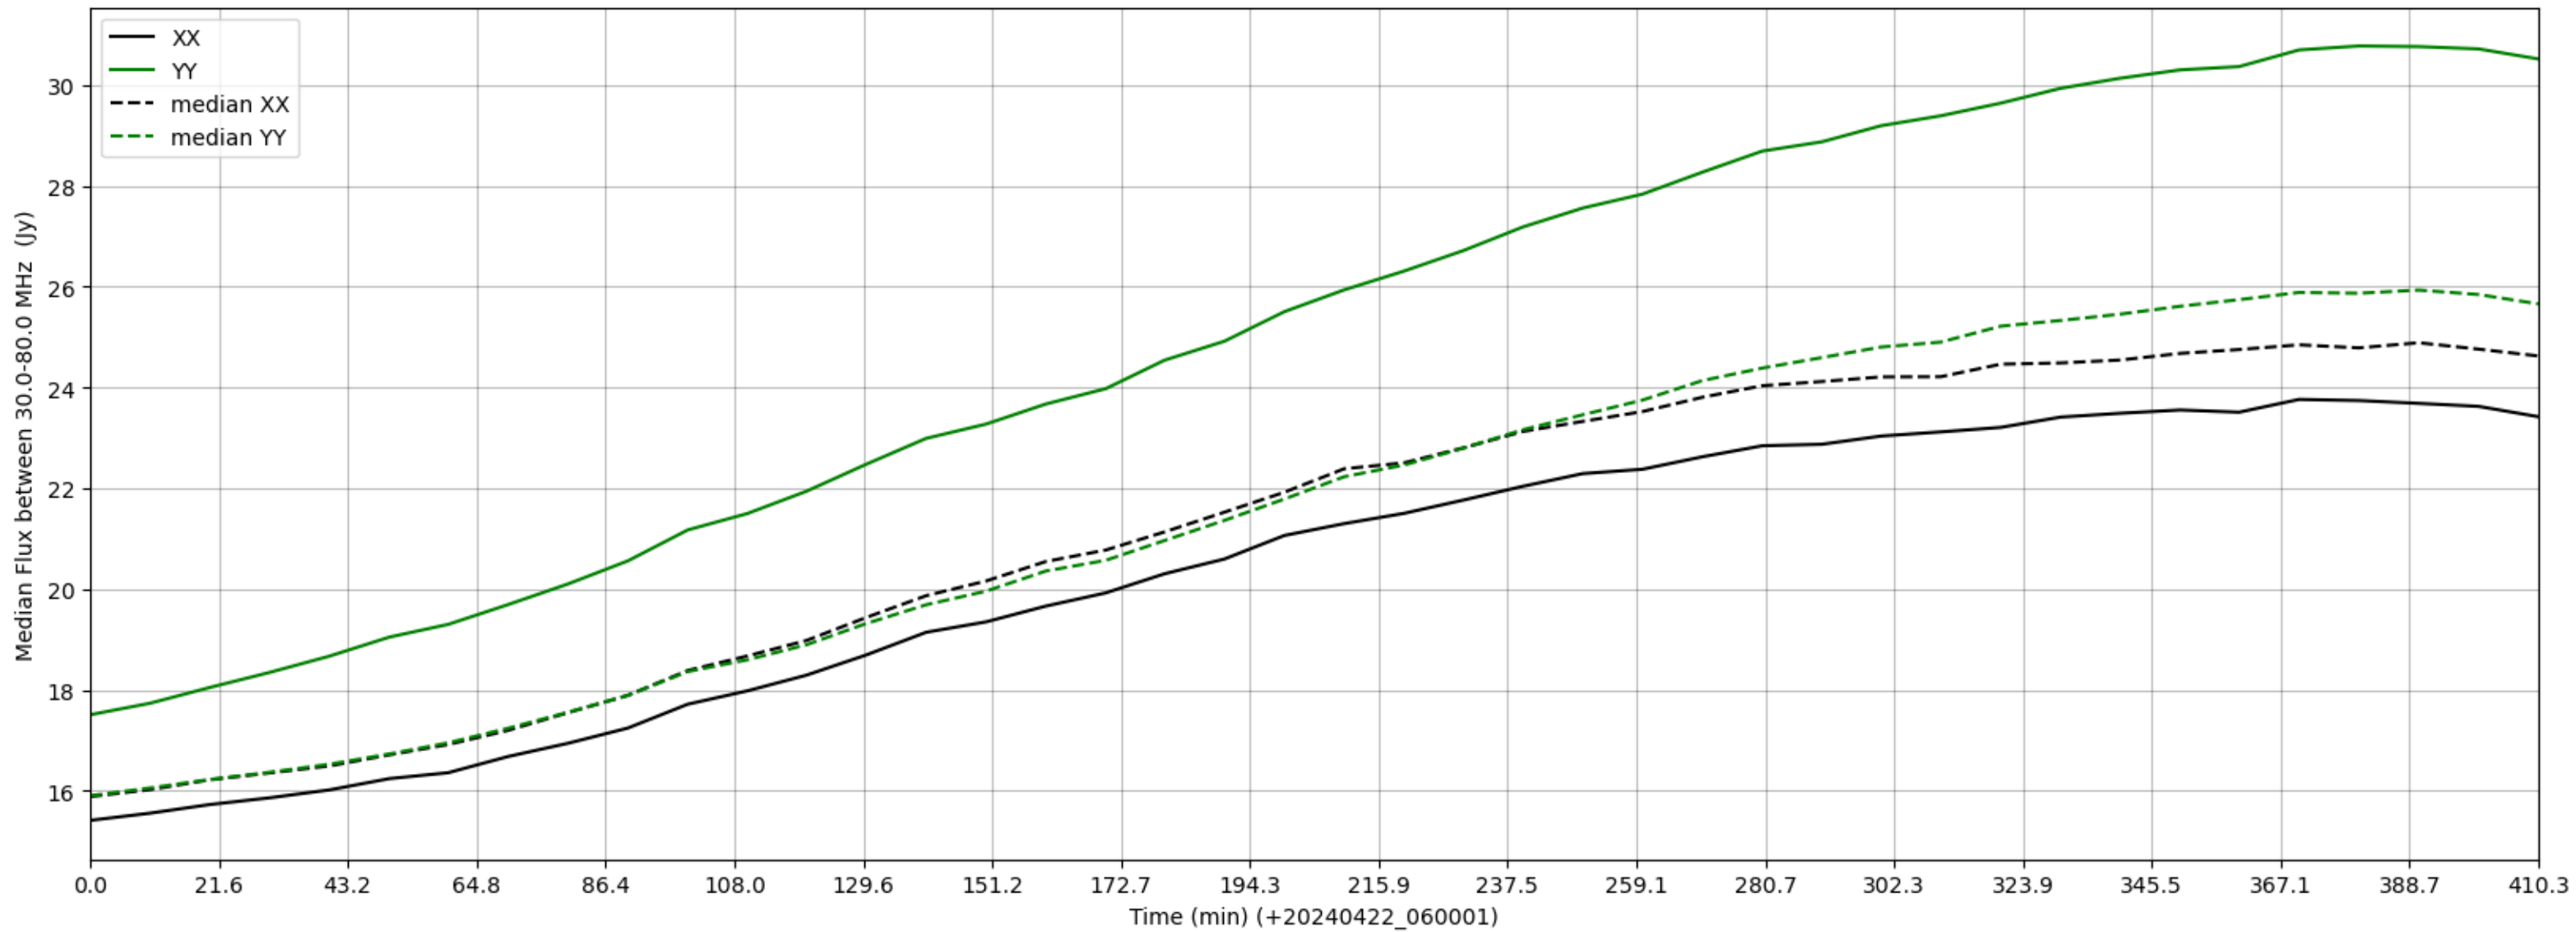

LWA310 - Correlator# 017 - XX FLAGS:LowFlux - YY FLAGS:LowFlux

LWA311 - Correlator# 016 - XX FLAGS:Good - YY FLAGS:Good