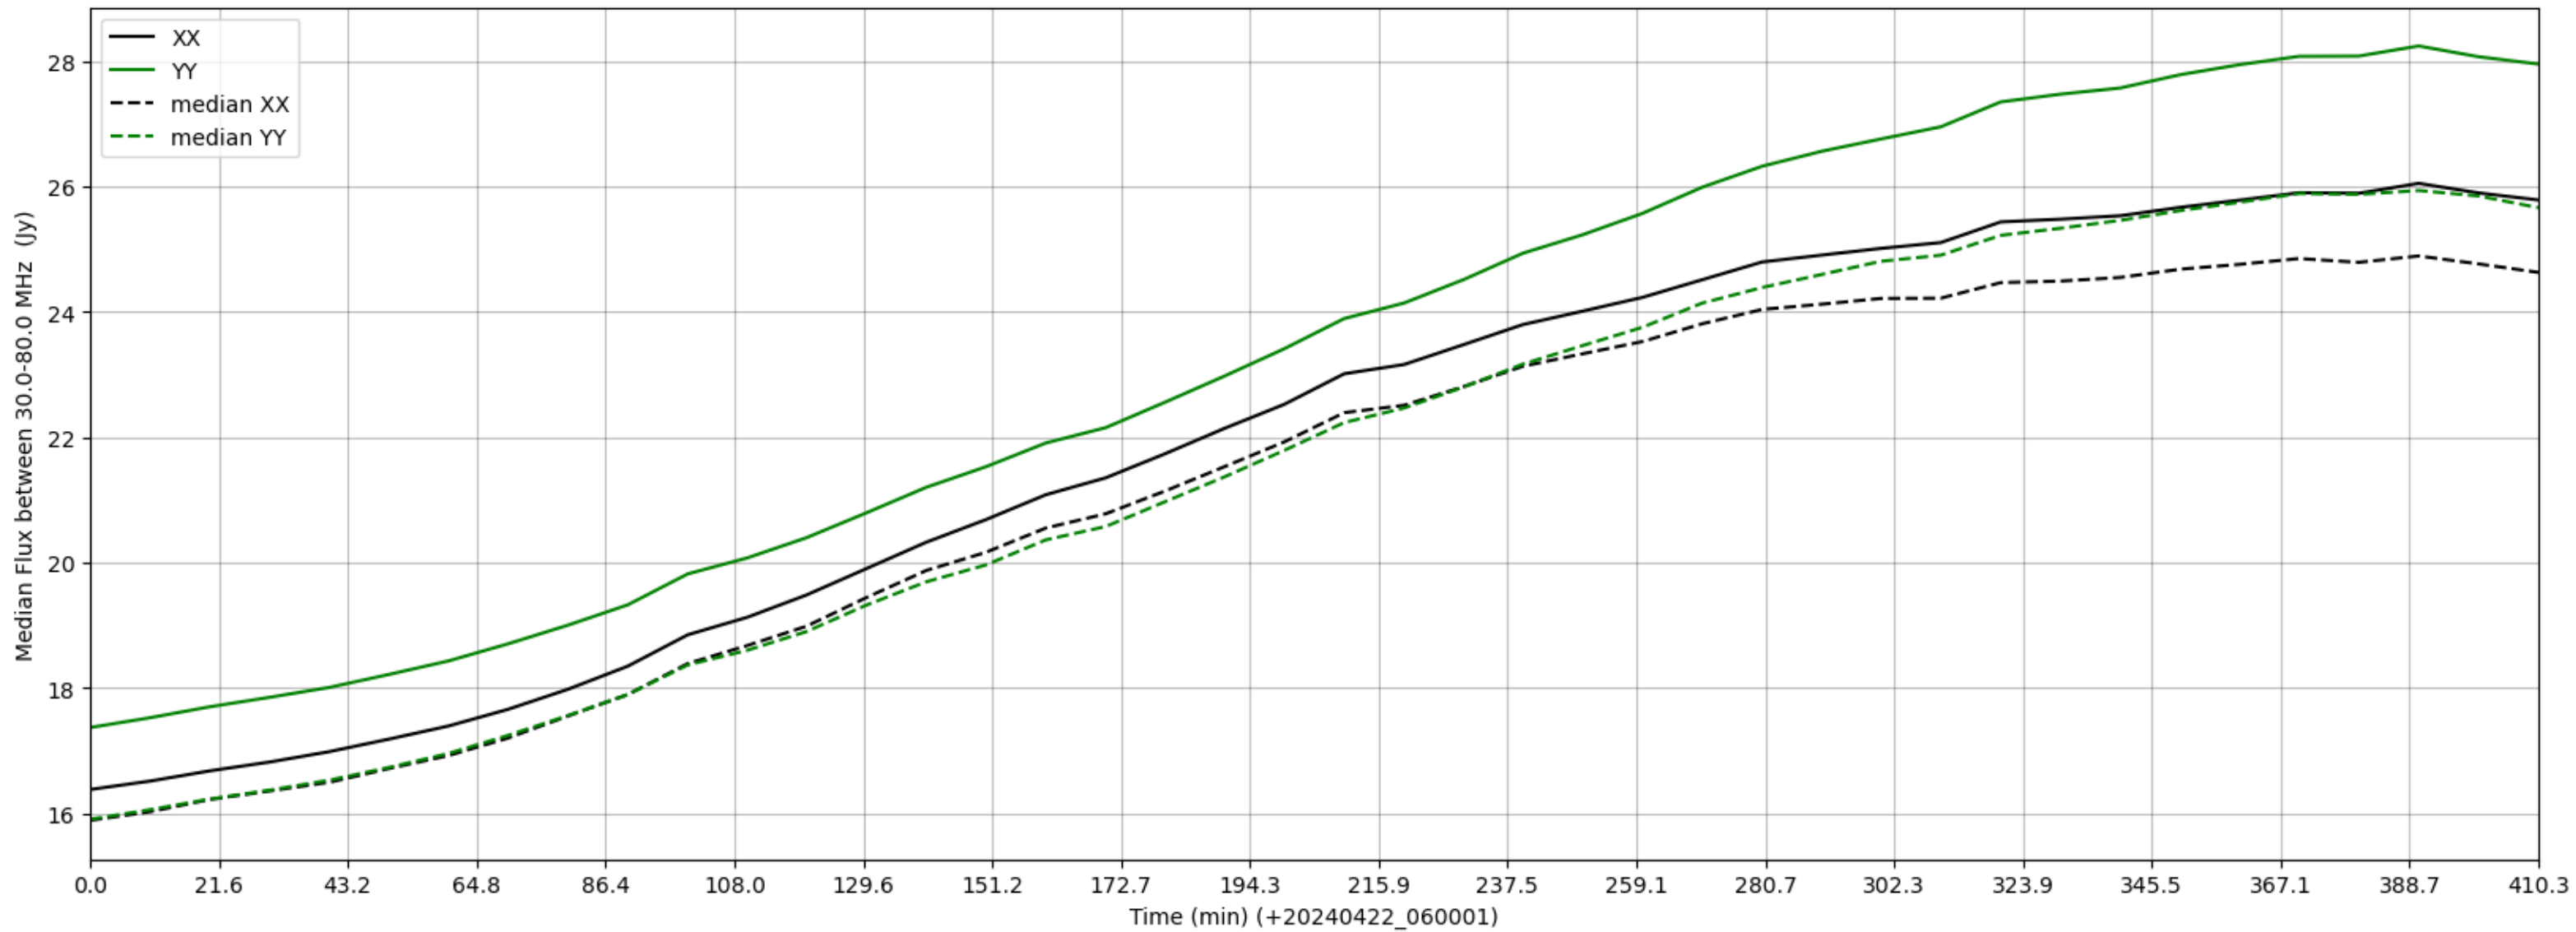

LWA034 - Correlator# 162 - XX FLAGS:BadSpecShape - YY FLAGS:BadSpecShape

LWA033 - Correlator# 161 - XX FLAGS:Good - YY FLAGS:Good