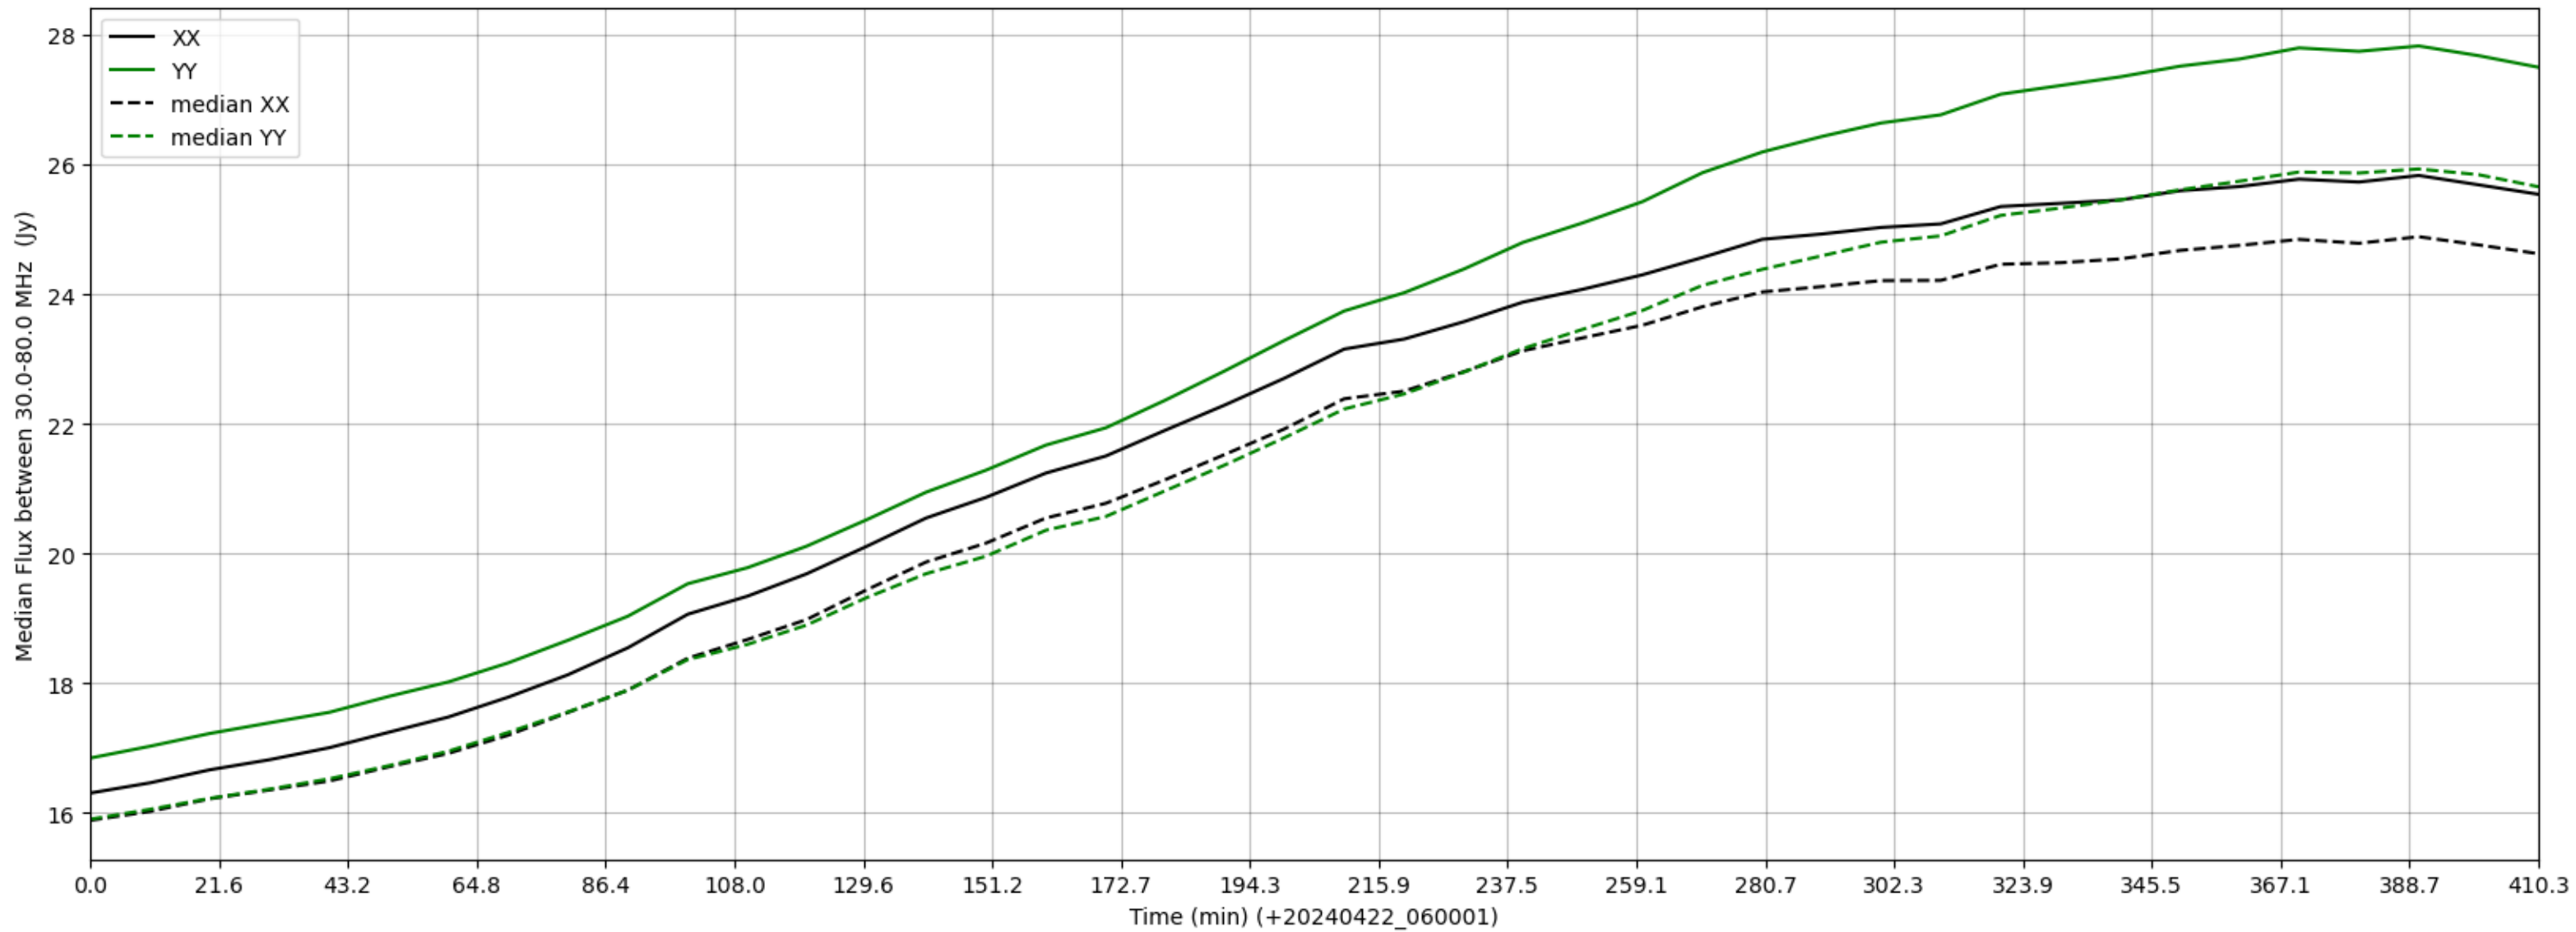

LWA206 - Correlator# 296 - XX FLAGS:Good - YY FLAGS:Good

LWA205 - Correlator# 297 - XX FLAGS:Good - YY FLAGS:Good

LWA208 - Correlator# 298 - XX FLAGS:Good - YY FLAGS:Good

LWA207 - Correlator# 299 - XX FLAGS:Good - YY FLAGS:Good