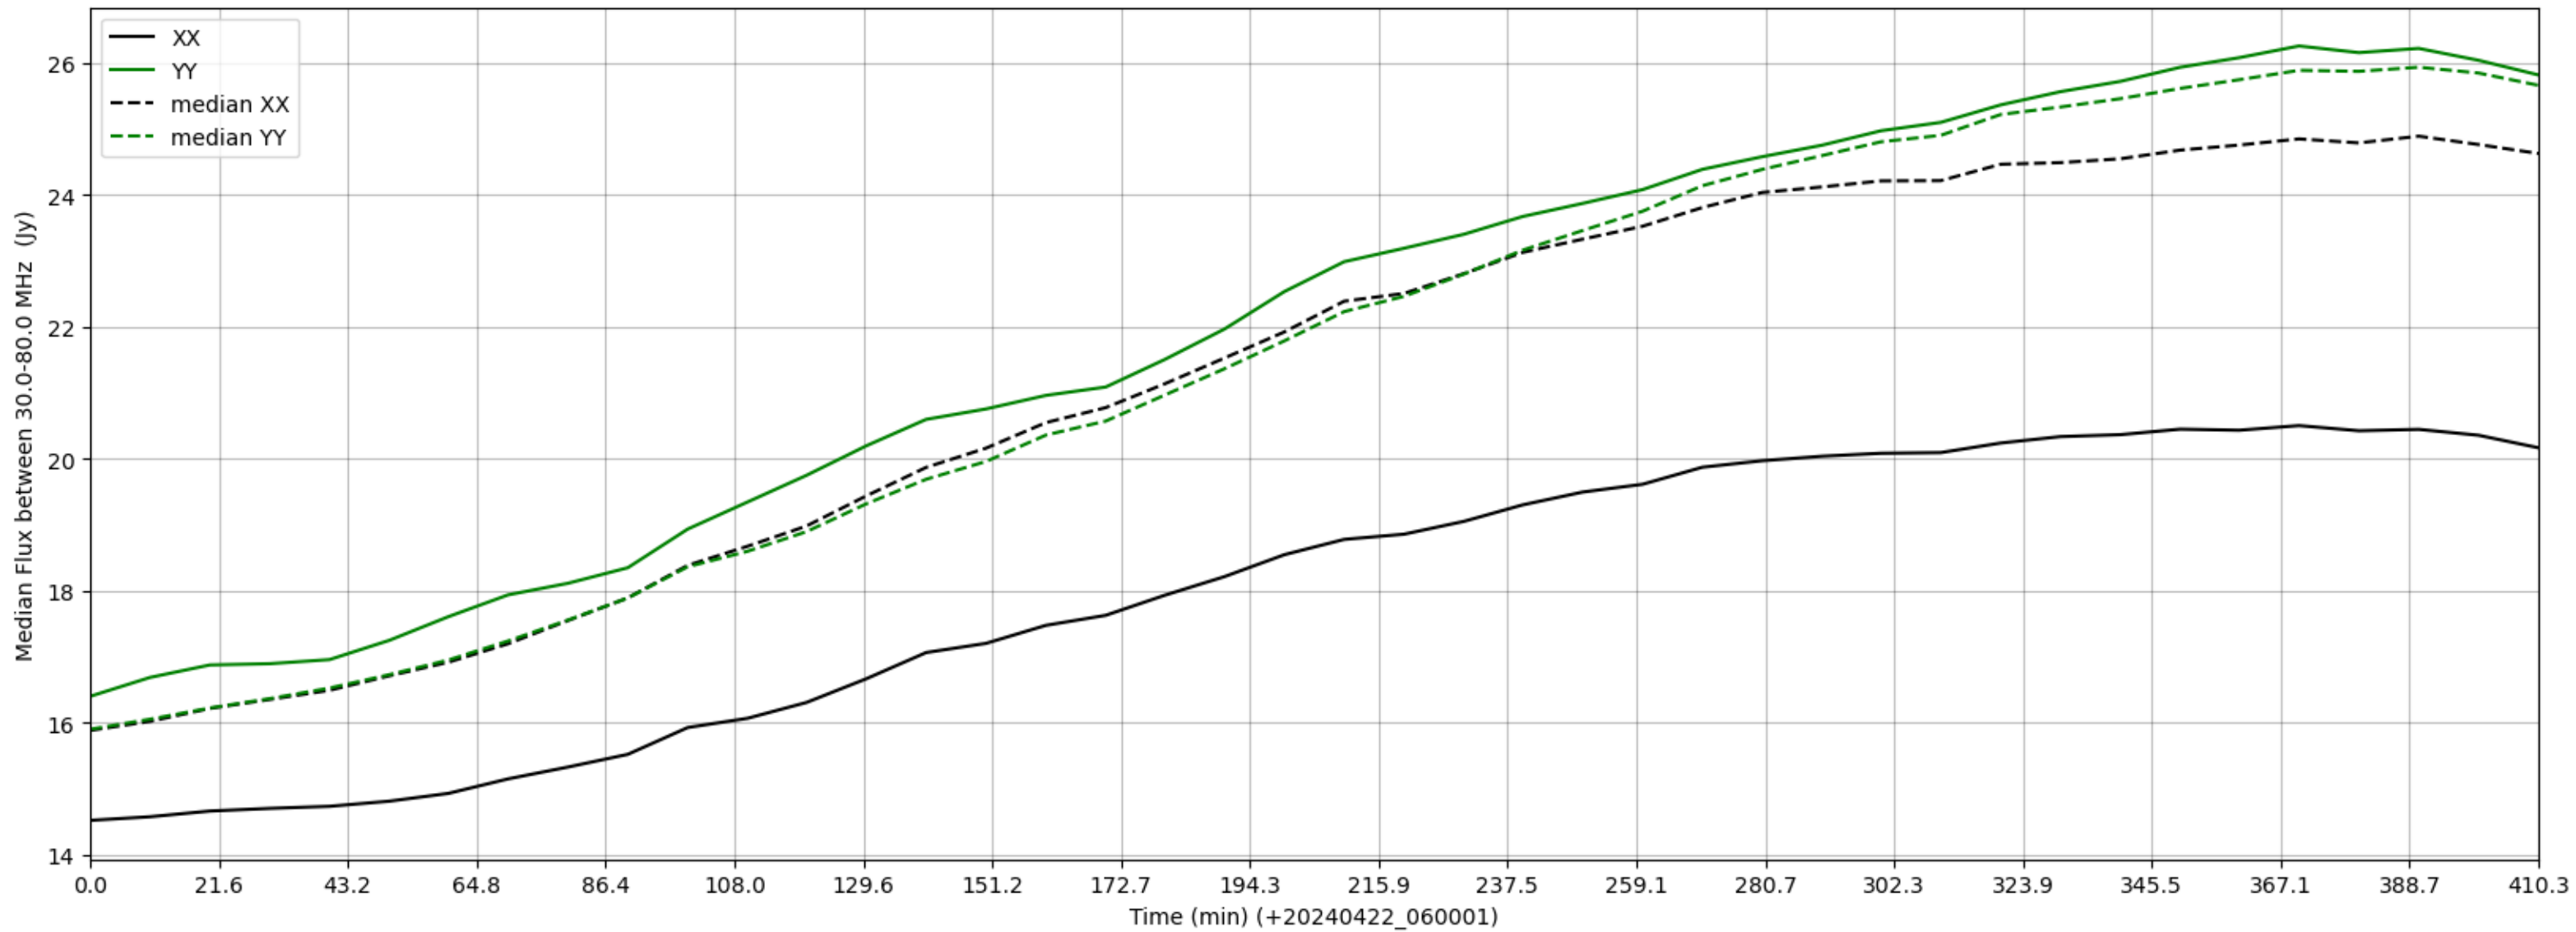

LWA077 - Correlator# 088 - XX FLAGS:Good - YY FLAGS:Good

LWA075 - Correlator# 089 - XX FLAGS:Good - YY FLAGS:Good

LWA275 - Correlator# 090 - XX FLAGS:Good - YY FLAGS:Good

LWA274 - Correlator# 091 - XX FLAGS:Good - YY FLAGS:Good