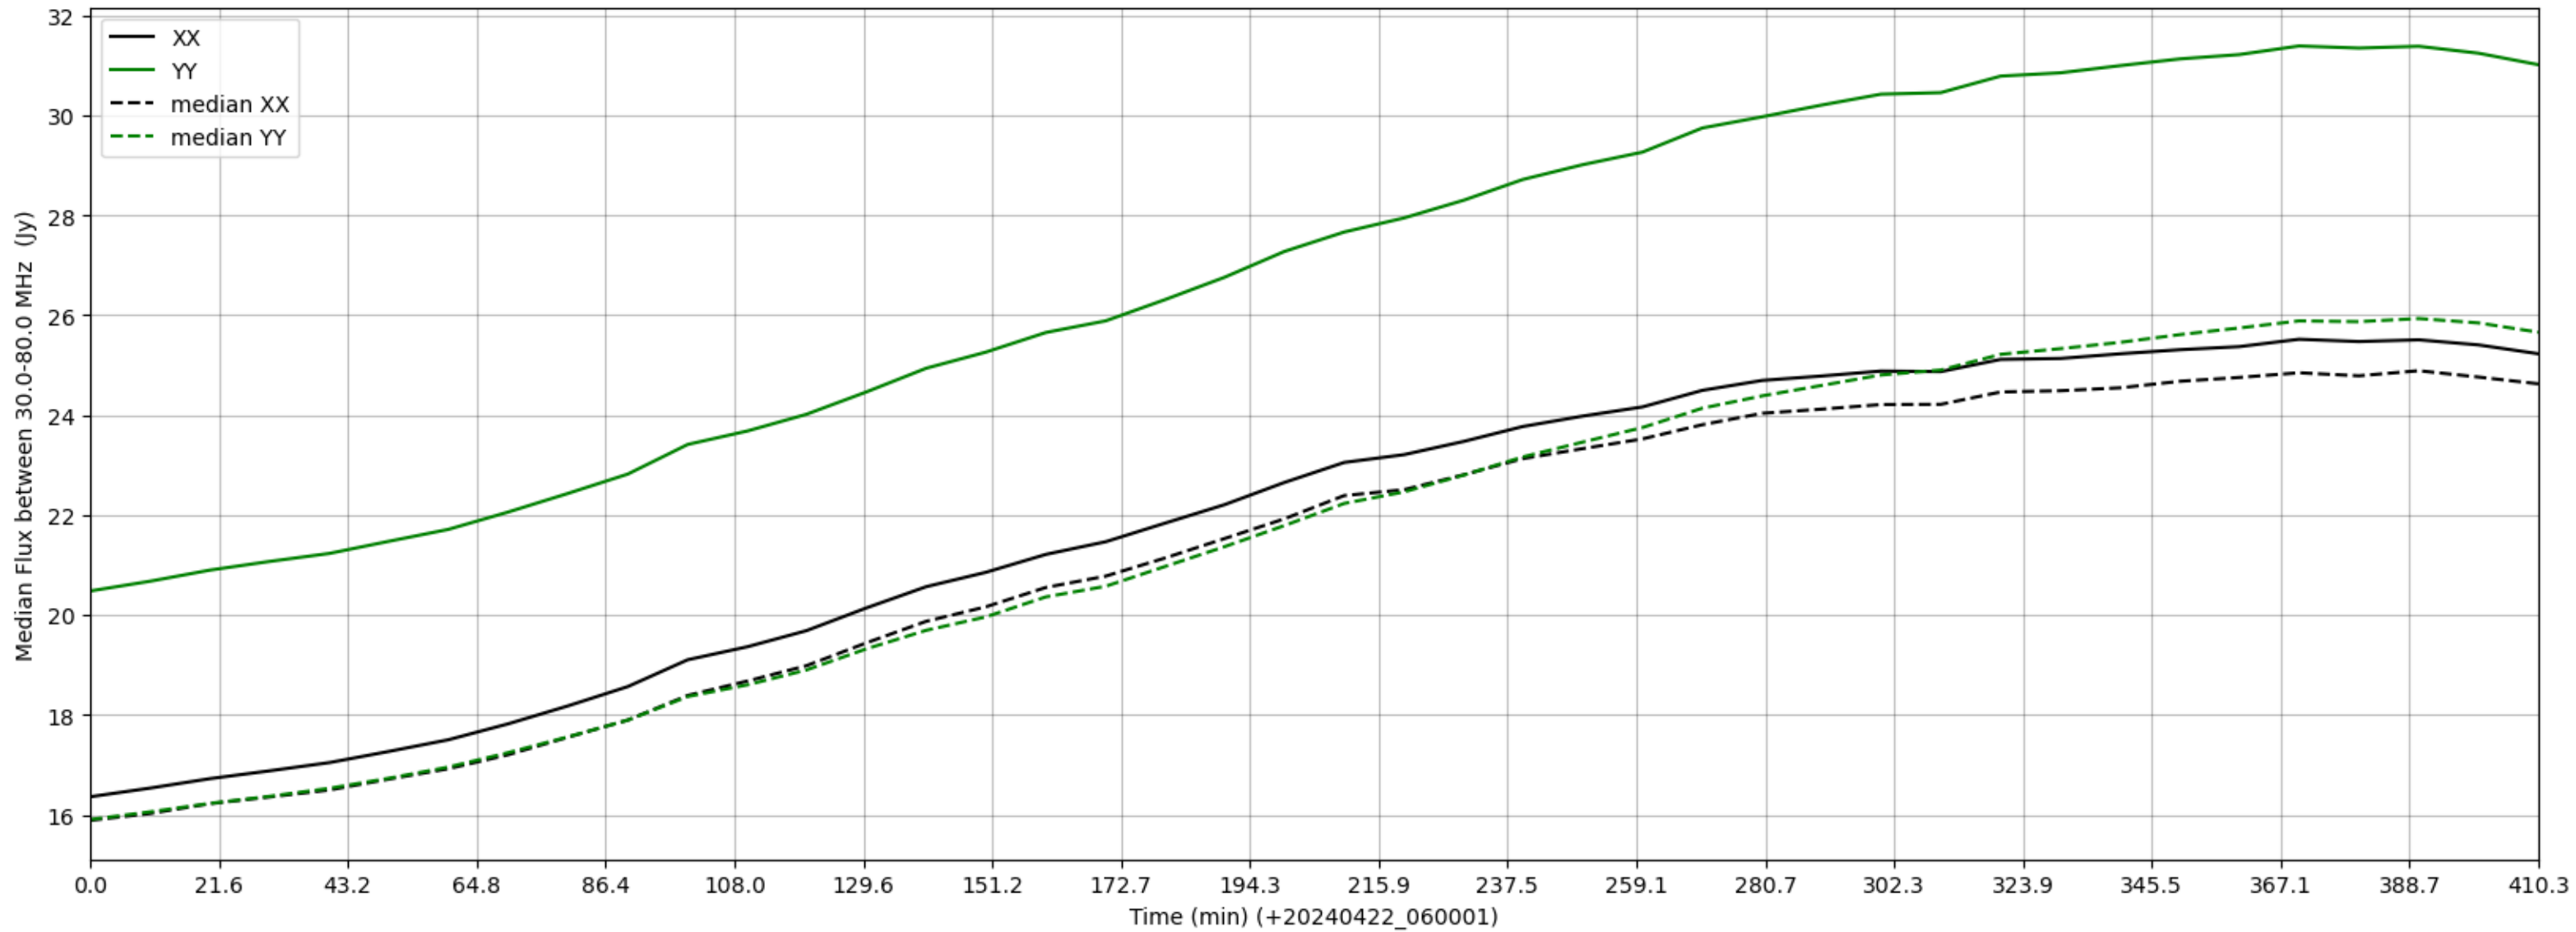

LWA195 - Correlator# 272 - XX FLAGS:Good - YY FLAGS:Good

LWA194 - Correlator# 273 - XX FLAGS:Good - YY FLAGS:Good

LWA197 - Correlator# 274 - XX FLAGS:Good - YY FLAGS:Good

LWA196 - Correlator# 275 - XX FLAGS:Good - YY FLAGS:Good