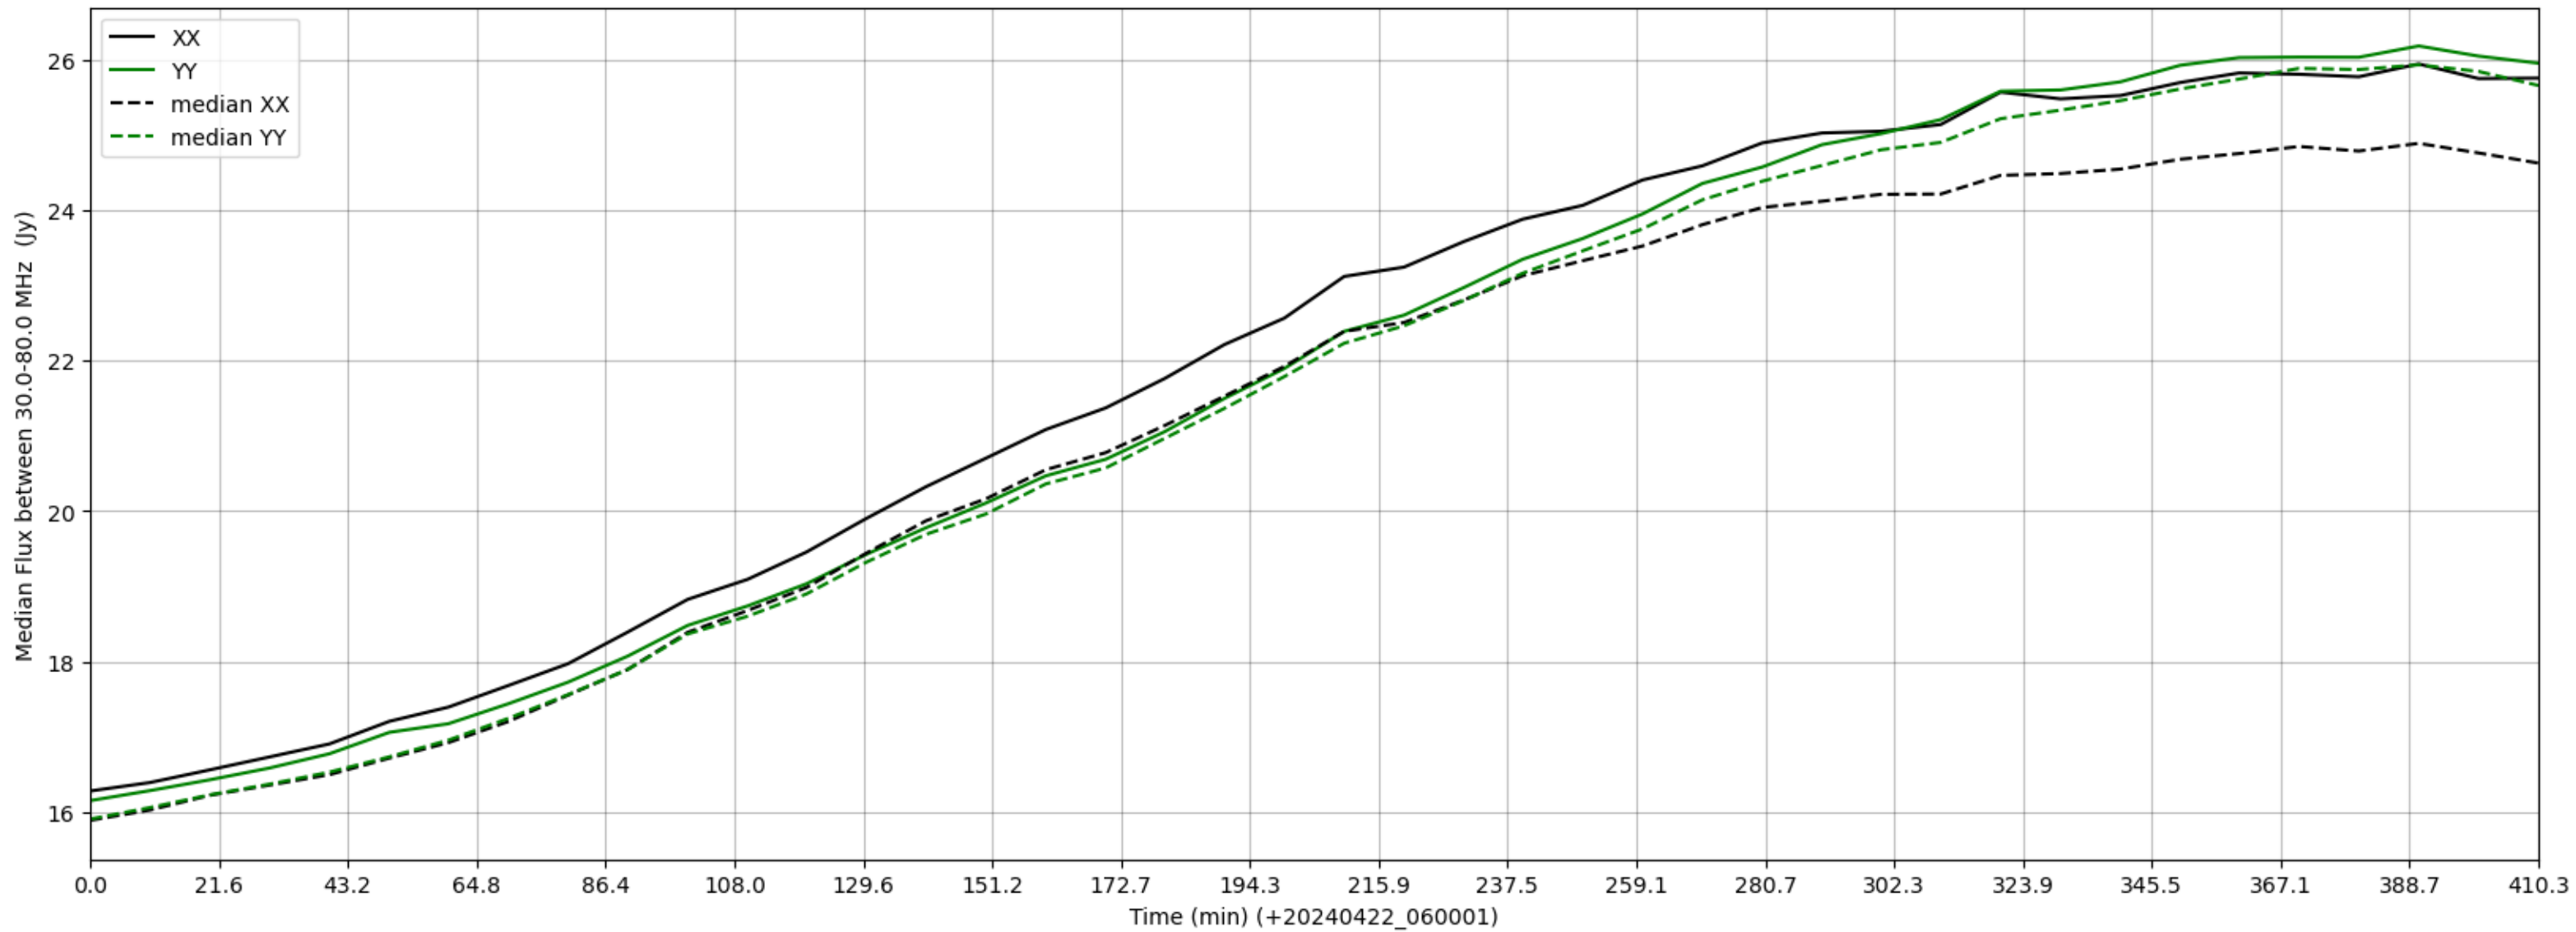

LWA350 - Correlator# 319 - XX FLAGS:Good - YY FLAGS:Good

LWA356 - Correlator# 318 - XX FLAGS:Good - YY FLAGS:Good