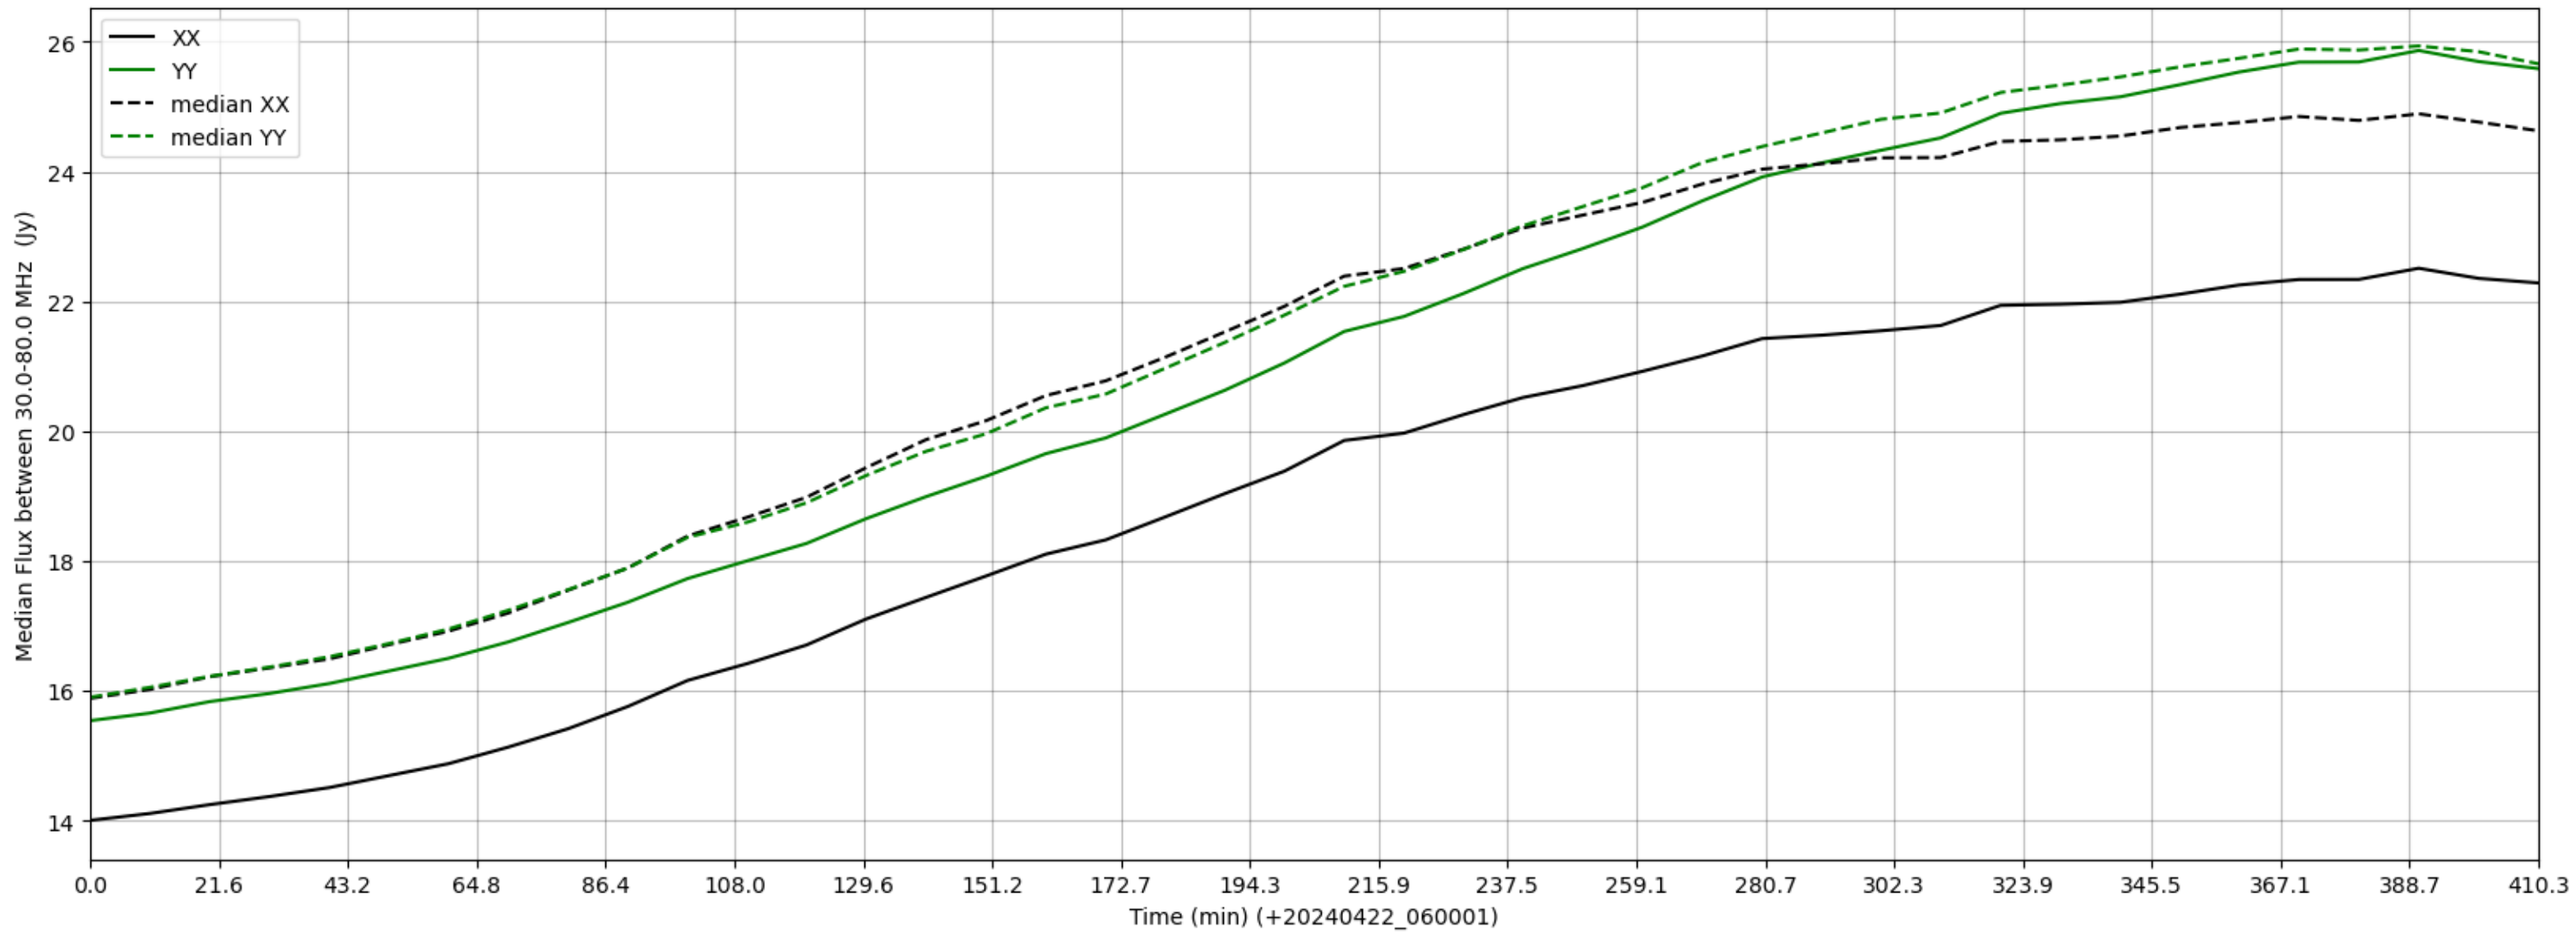

LWA047 - Correlator# 085 - XX FLAGS:Good - YY FLAGS:Good

LWA071 - Correlator# 084 - XX FLAGS:Good - YY FLAGS:Good