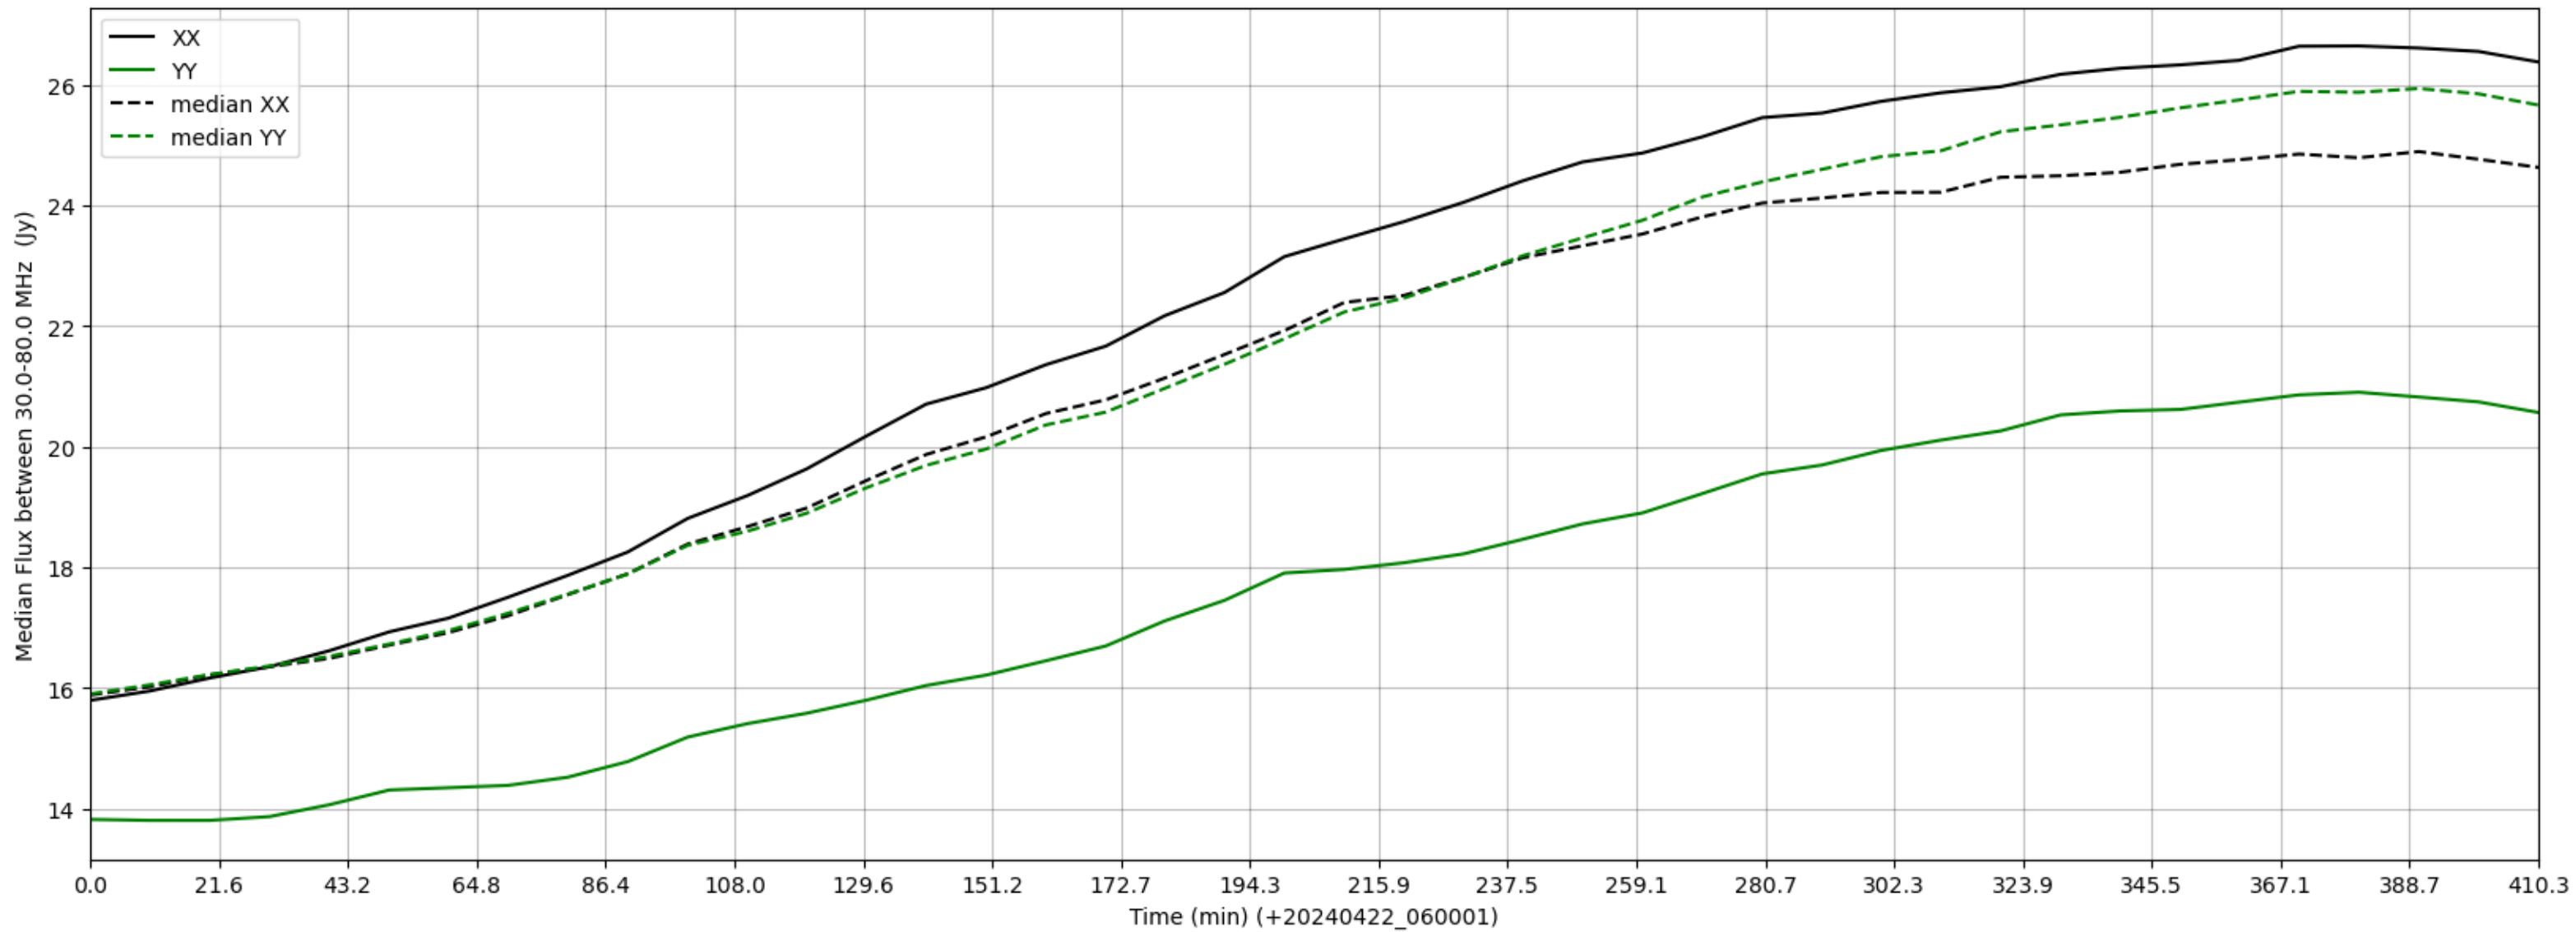

LWA269 - Correlator# 005 - XX FLAGS:Good - YY FLAGS:Good

LWA271 - Correlator# 004 - XX FLAGS:Good - YY FLAGS:Good