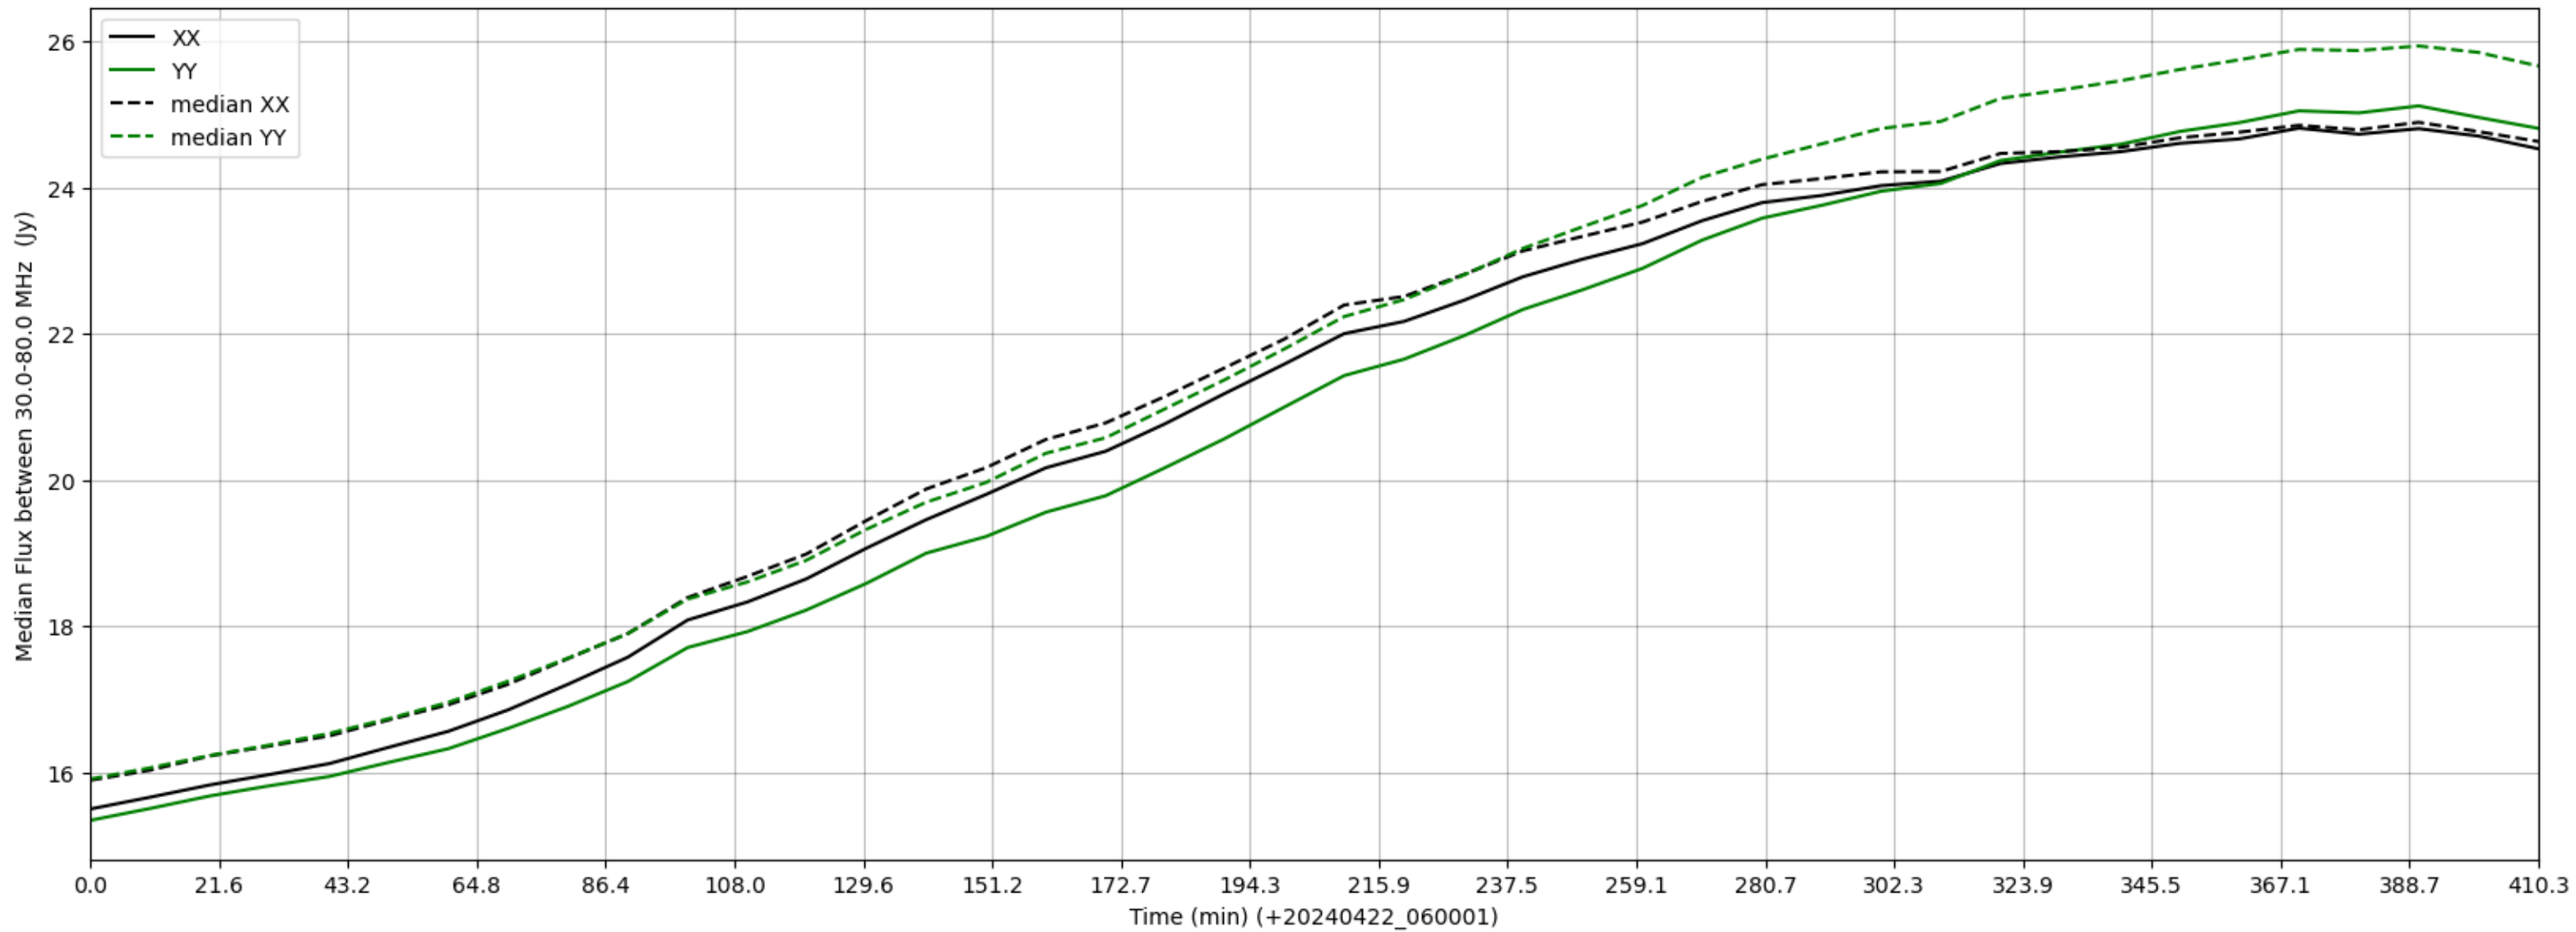

LWA226 - Correlator# 304 - XX FLAGS:Good - YY FLAGS:Good

LWA230 - Correlator# 303 - XX FLAGS:Good - YY FLAGS:Good