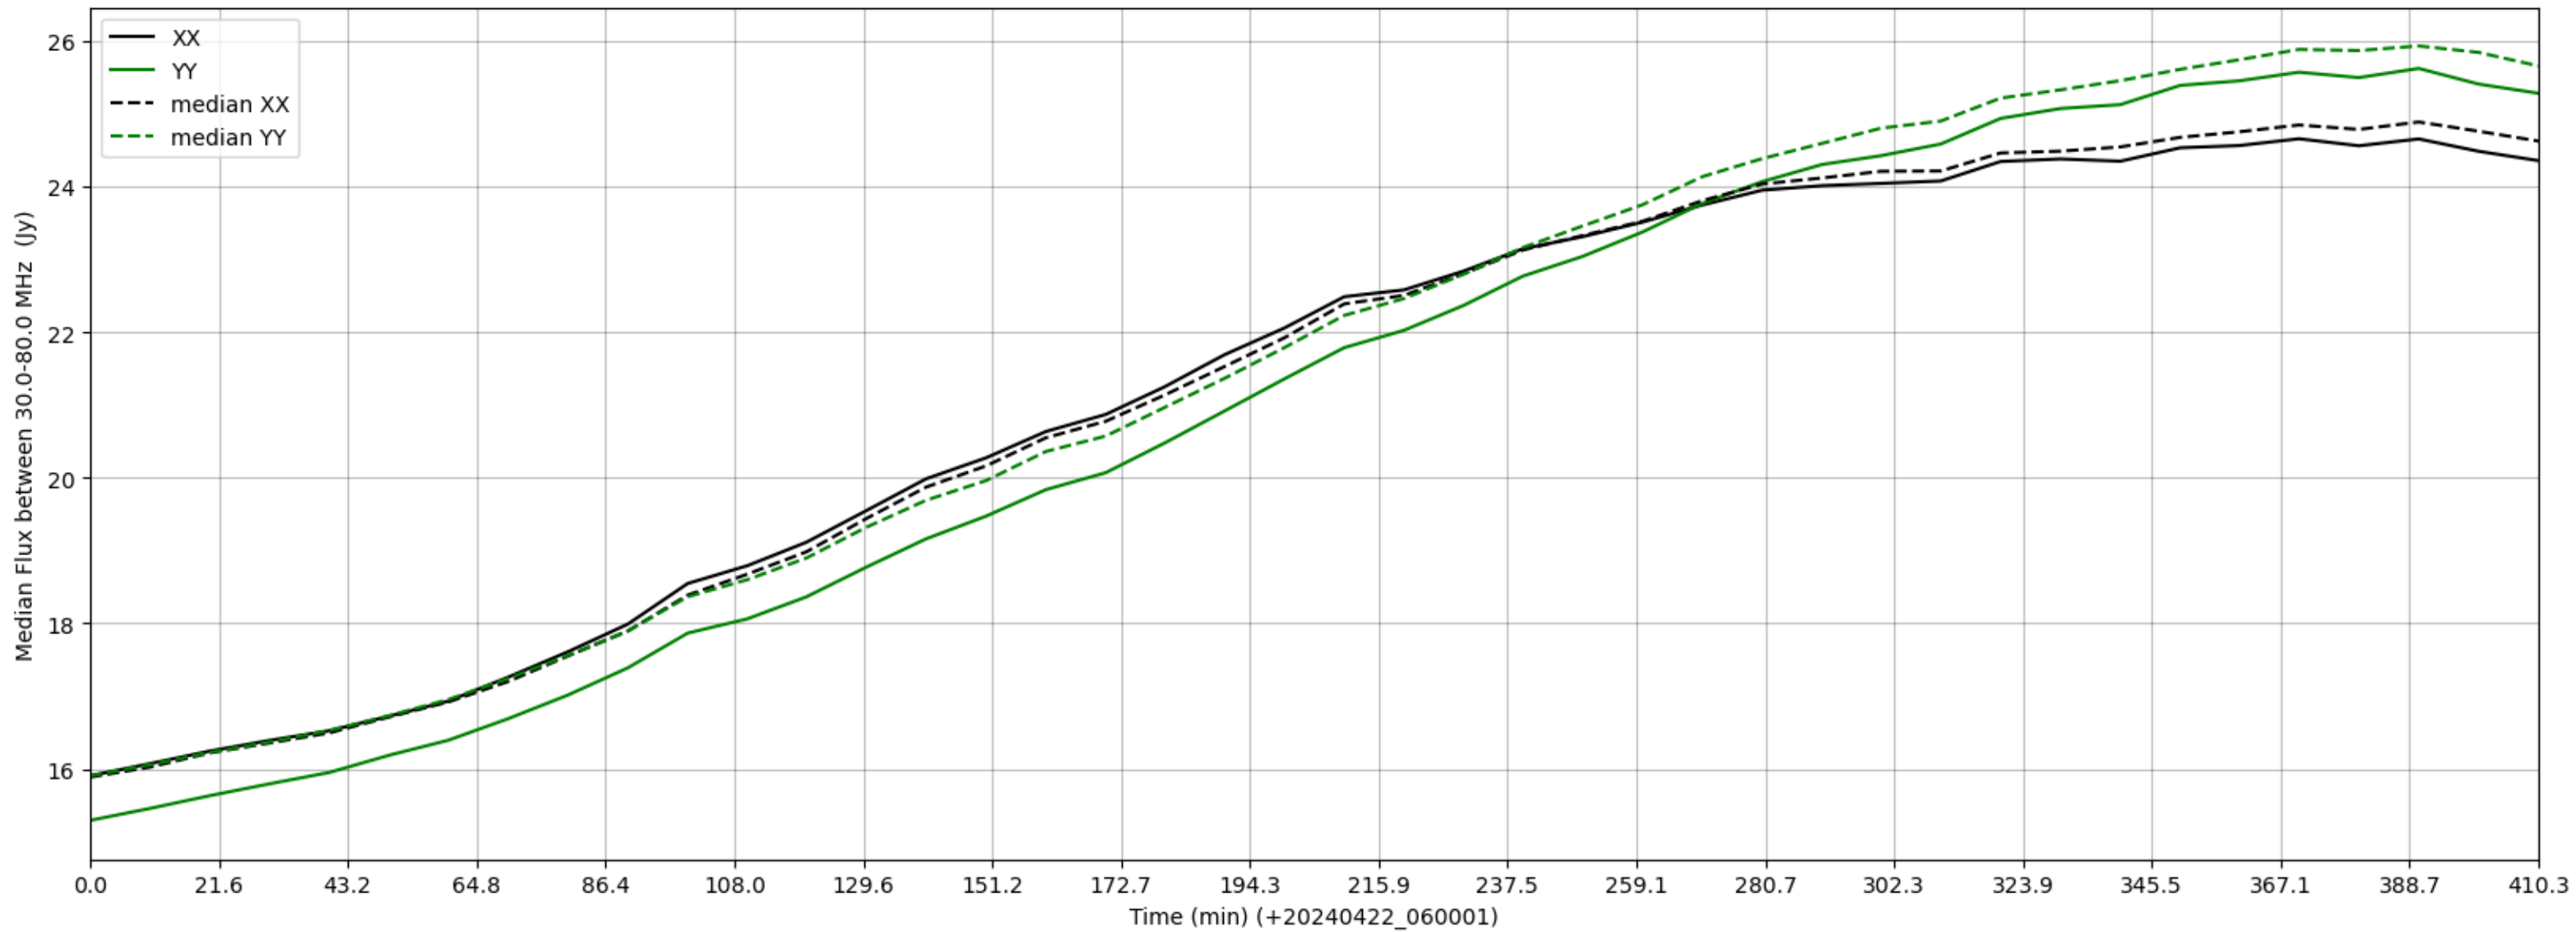

LWA209 - Correlator# 301 - XX FLAGS:LowFlux - YY FLAGS:LowFlux

LWA210 - Correlator# 300 - XX FLAGS:Good - YY FLAGS:Good