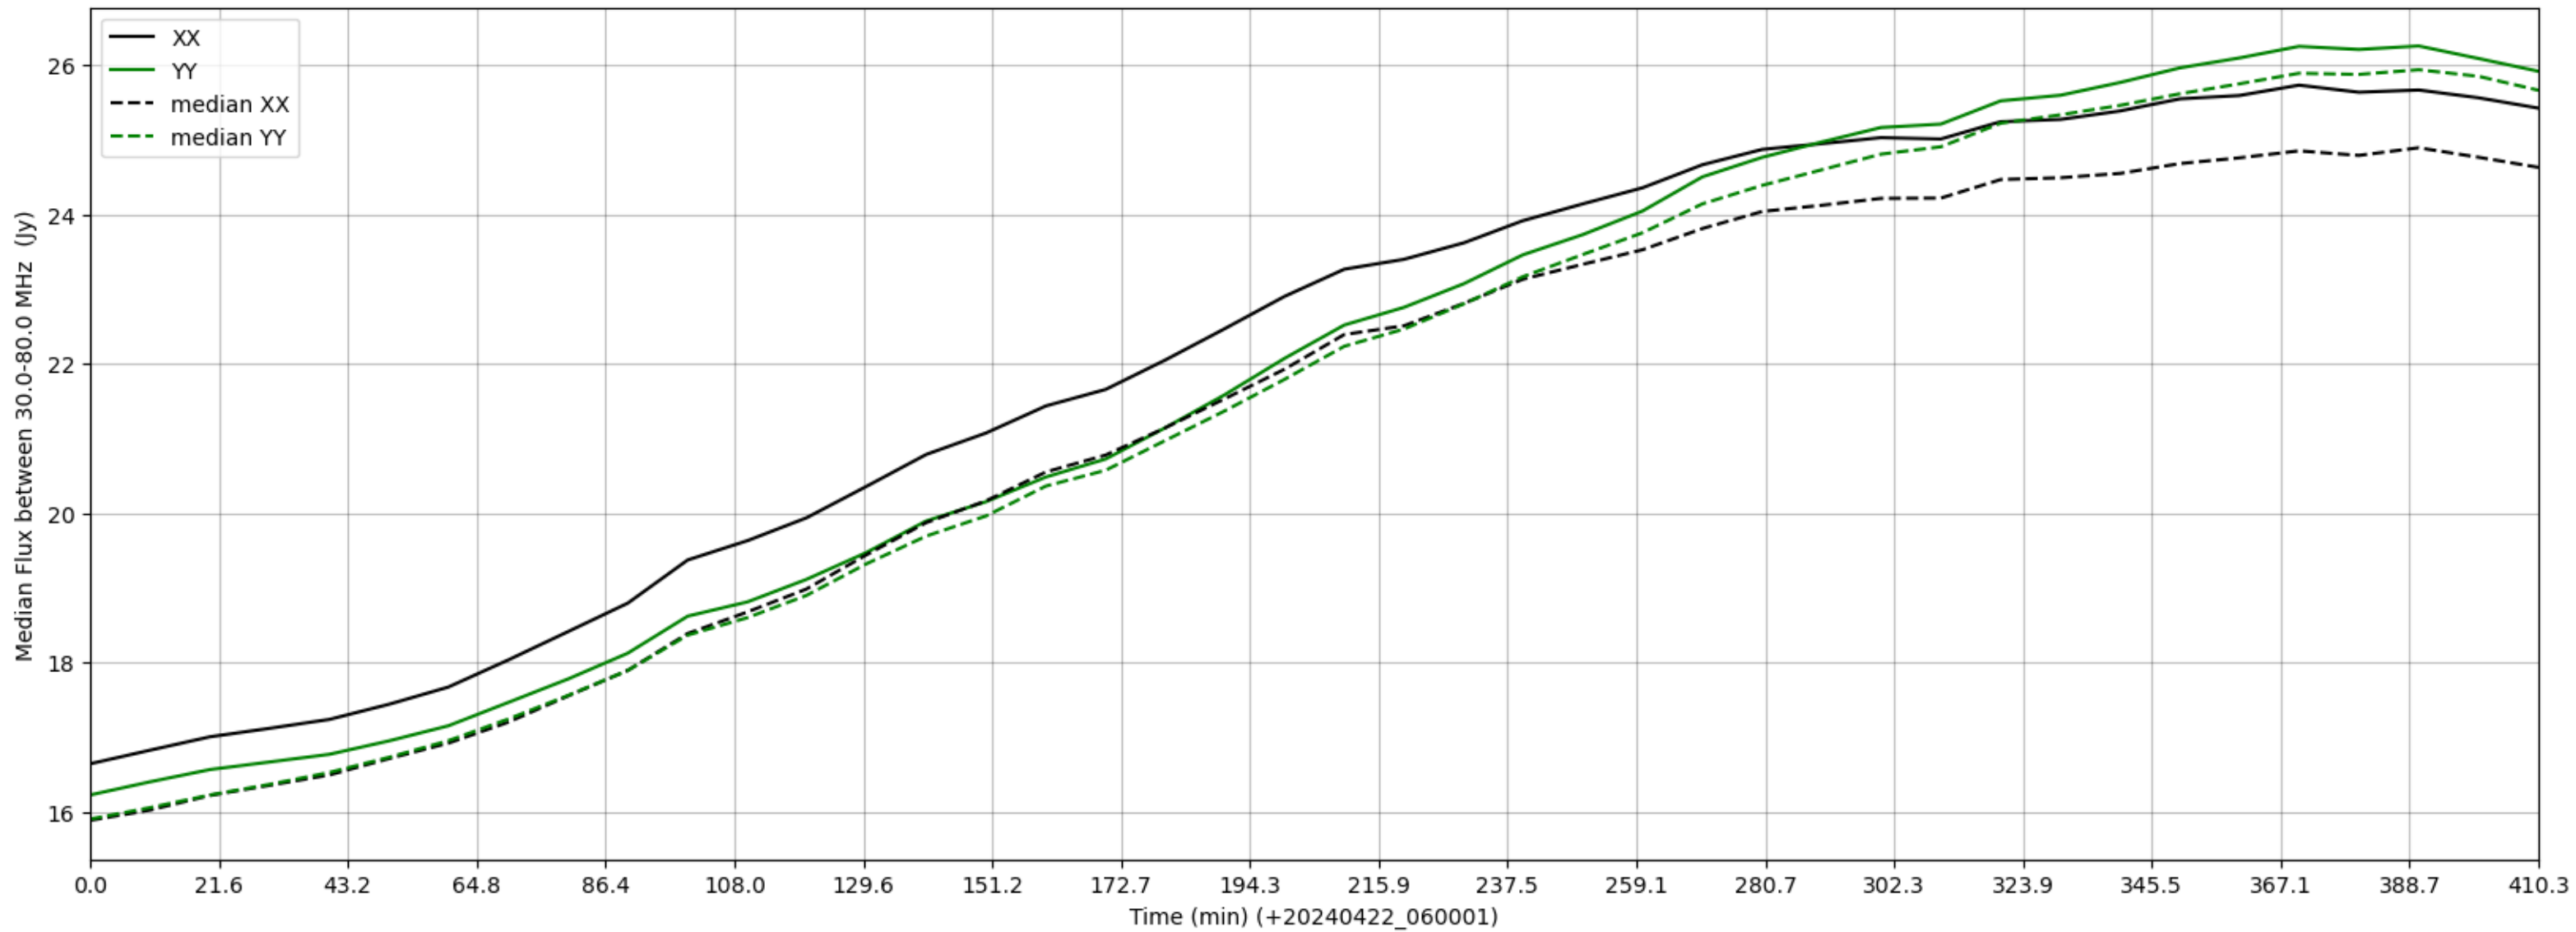

LWA167 - Correlator# 268 - XX FLAGS:Good - YY FLAGS:Good

LWA166 - Correlator# 269 - XX FLAGS:Good - YY FLAGS:Good

LWA193 - Correlator# 270 - XX FLAGS:Good - YY FLAGS:Good

LWA198 - Correlator# 271 - XX FLAGS:Good - YY FLAGS:Good