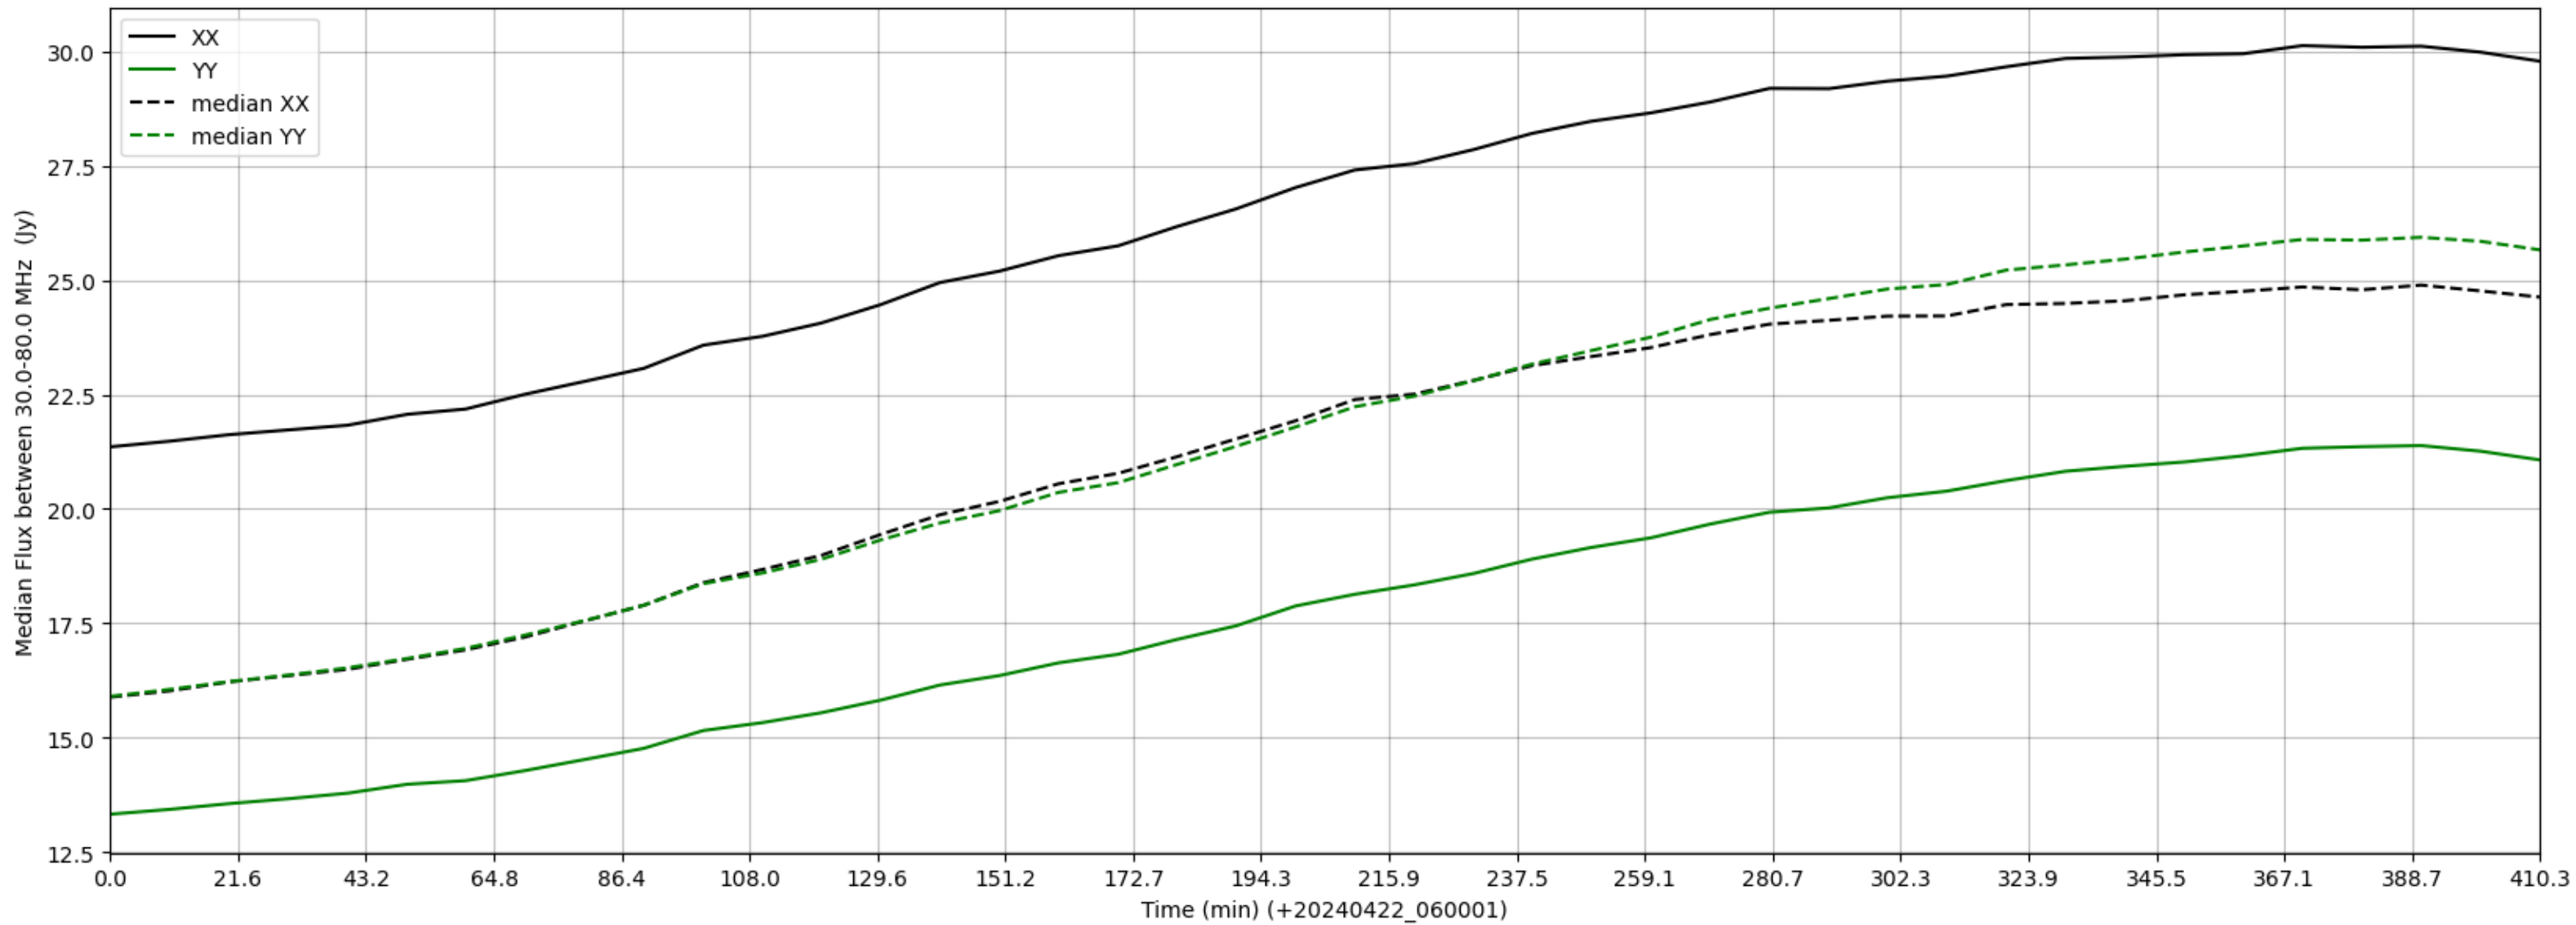

LWA292 - Correlator# 044 - XX FLAGS:Good - YY FLAGS:LowFlux

LWA291 - Correlator# 045 - XX FLAGS:Good - YY FLAGS:Good

LWA296 - Correlator# 046 - XX FLAGS:Good - YY FLAGS:Good

LWA295 - Correlator# 047 - XX FLAGS:Good - YY FLAGS:Good