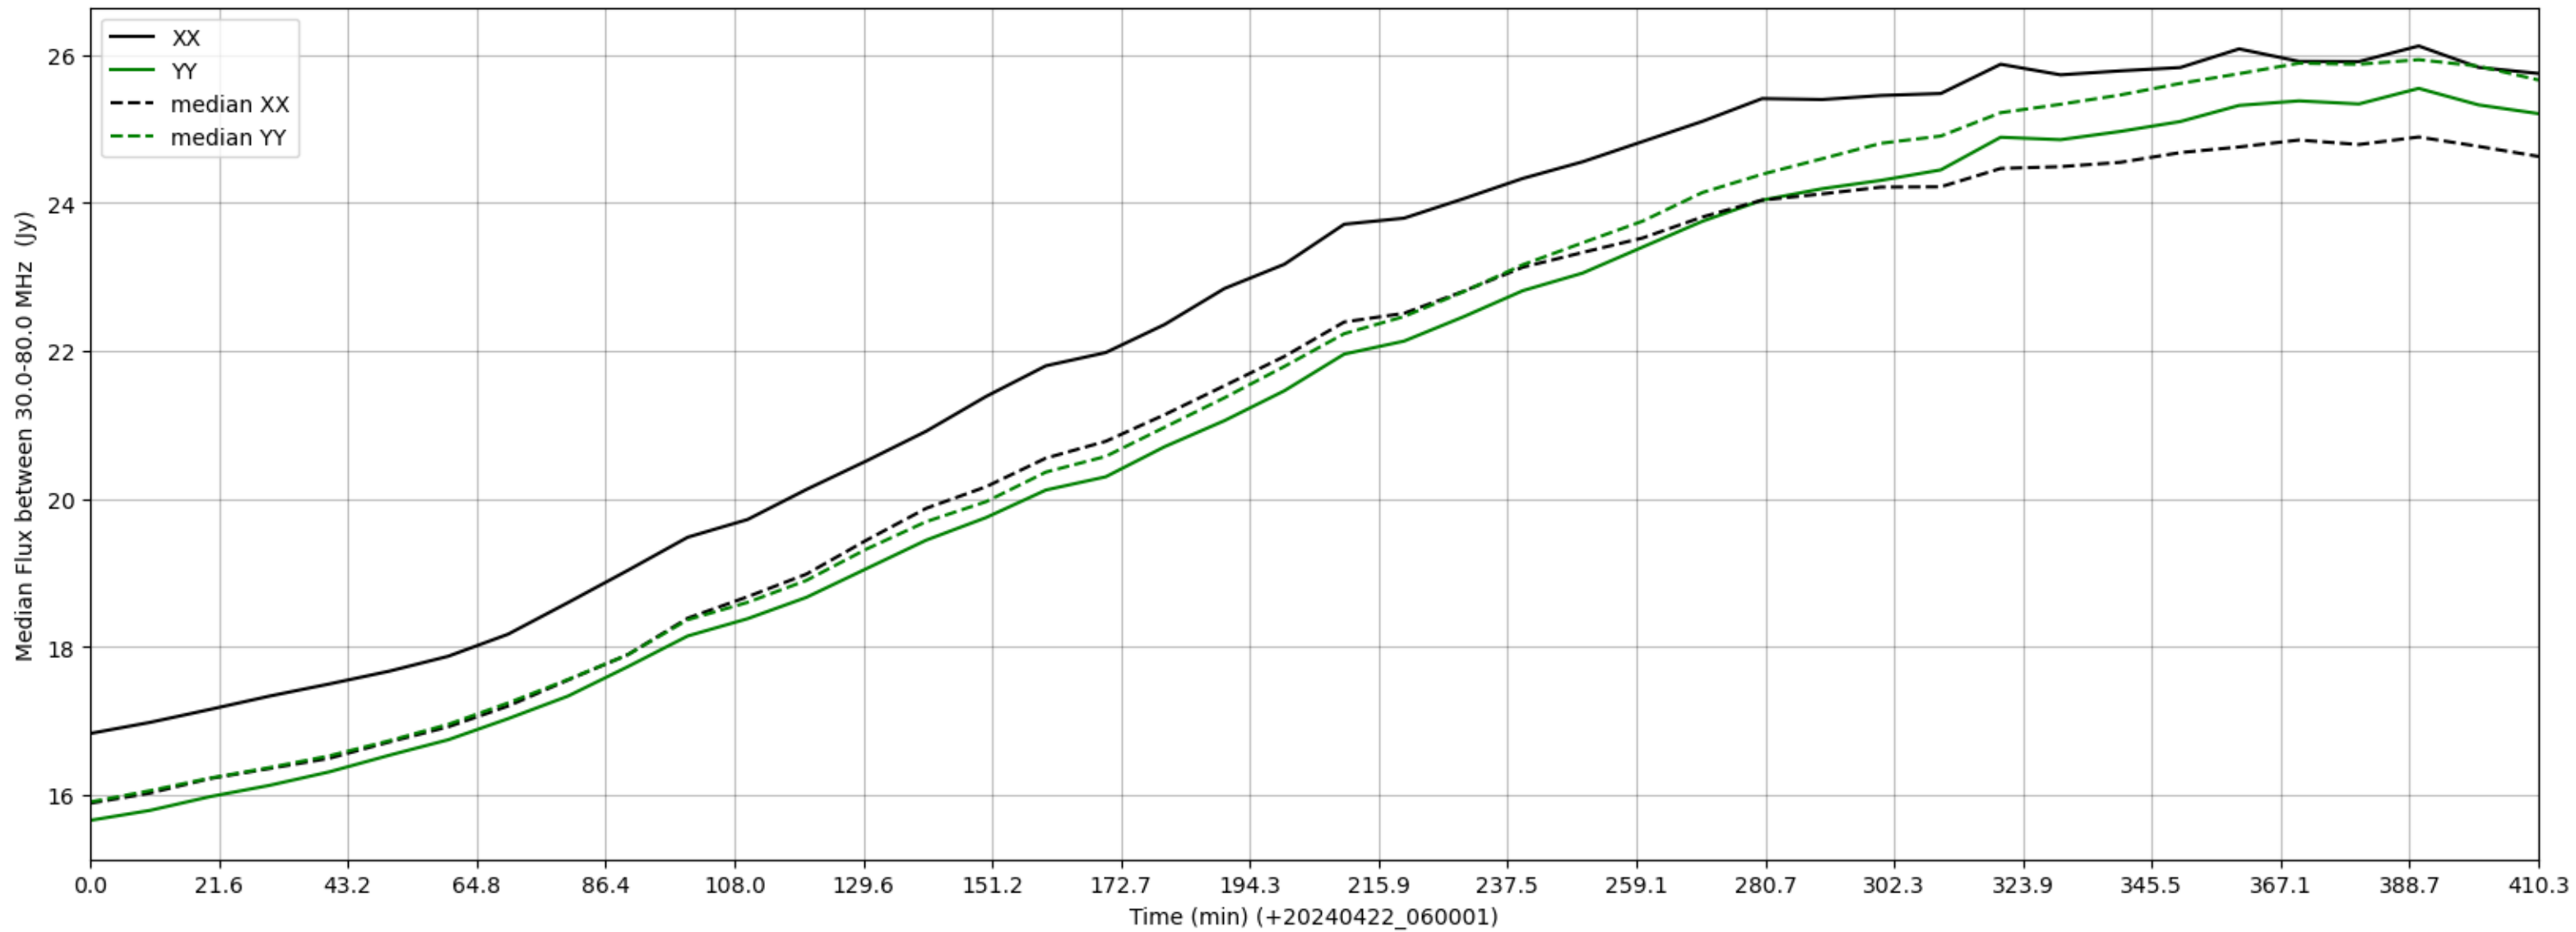

LWA049 - Correlator# 112 - XX FLAGS:Good - YY FLAGS:Good

LWA048 - Correlator# 113 - XX FLAGS:Good - YY FLAGS:Good

LWA051 - Correlator# 114 - XX FLAGS:Good - YY FLAGS:Good

LWA050 - Correlator# 115 - XX FLAGS:Good - YY FLAGS:Good