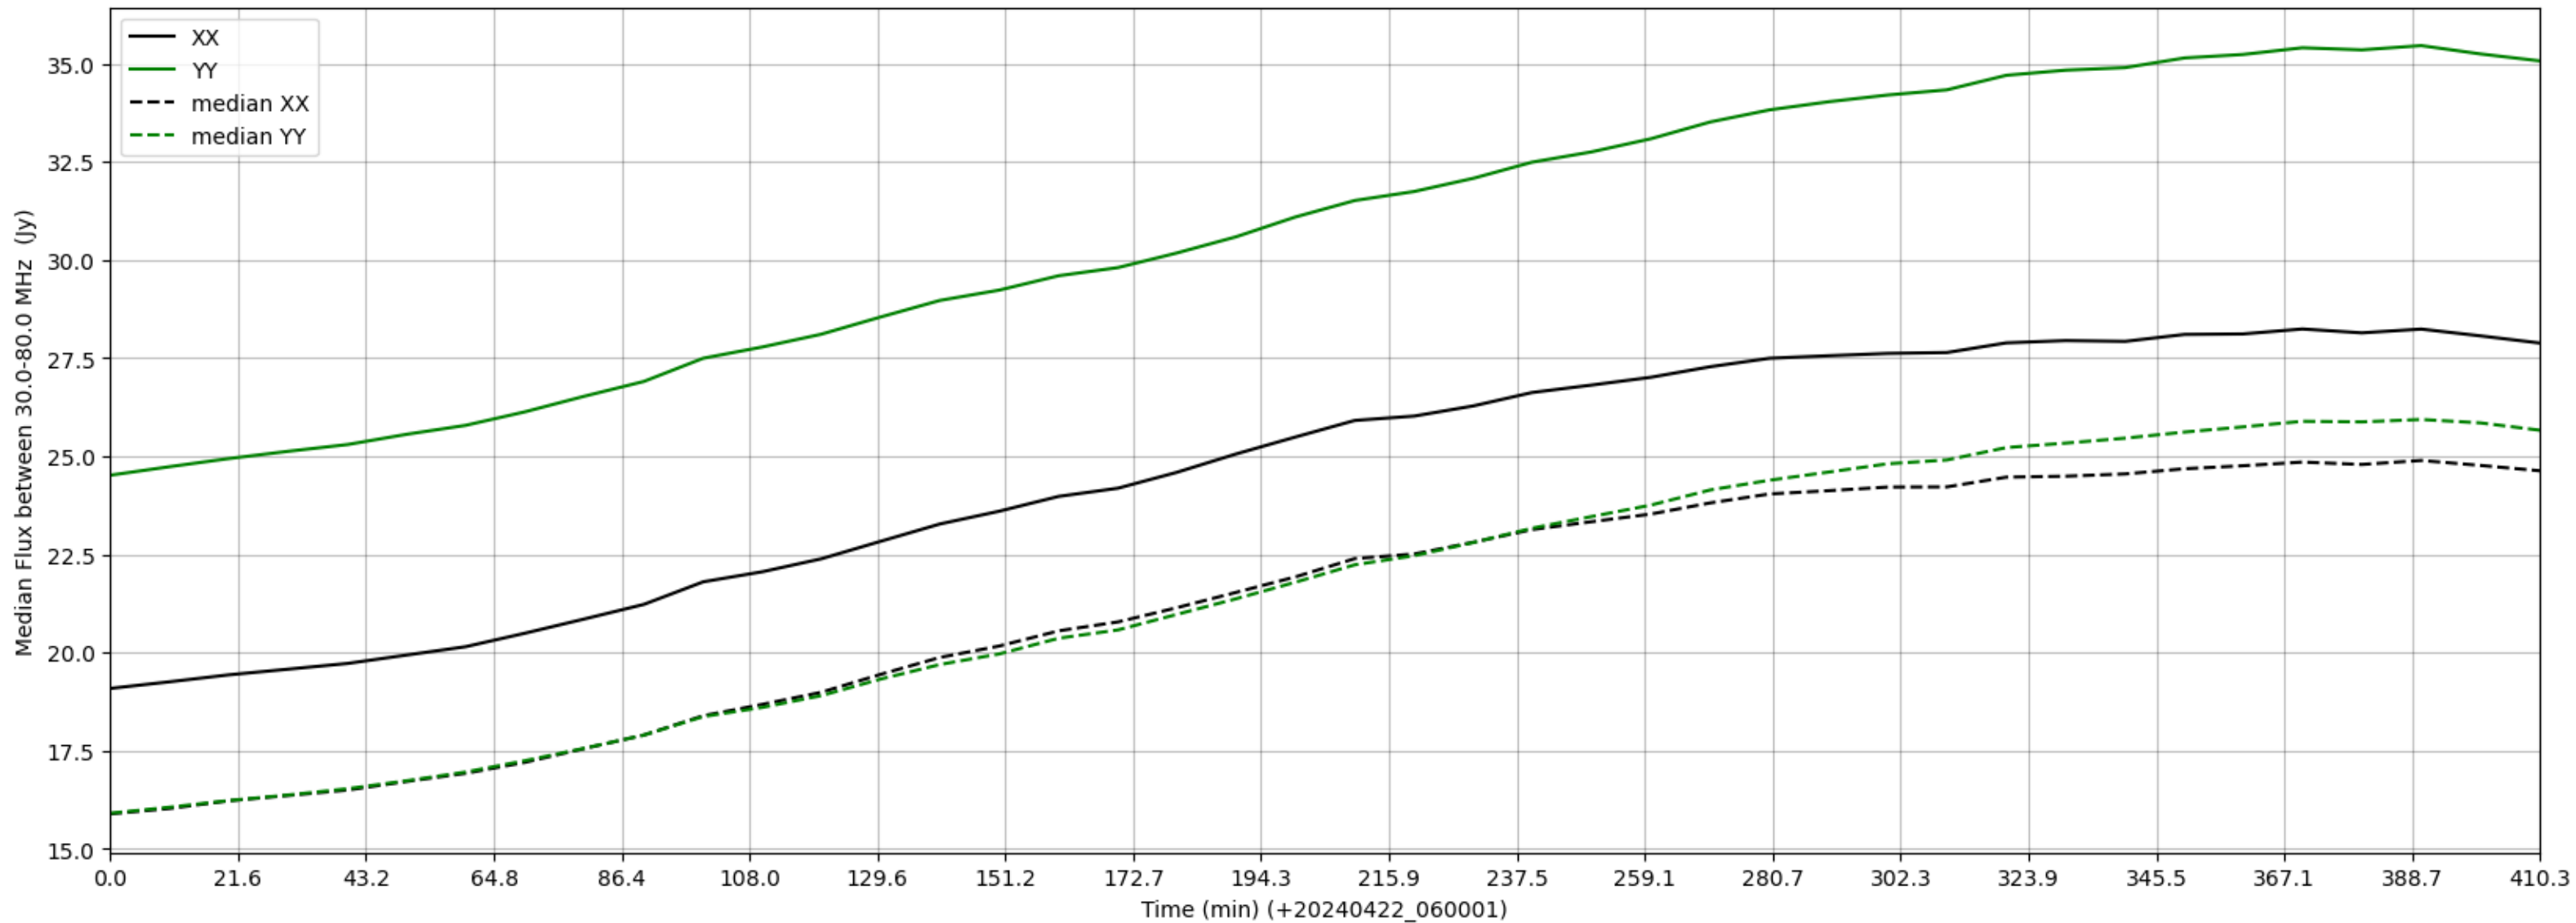

LWA194 - Correlator# 273 - XX FLAGS:Good - YY FLAGS:Good

LWA195 - Correlator# 272 - XX FLAGS:Good - YY FLAGS:Good