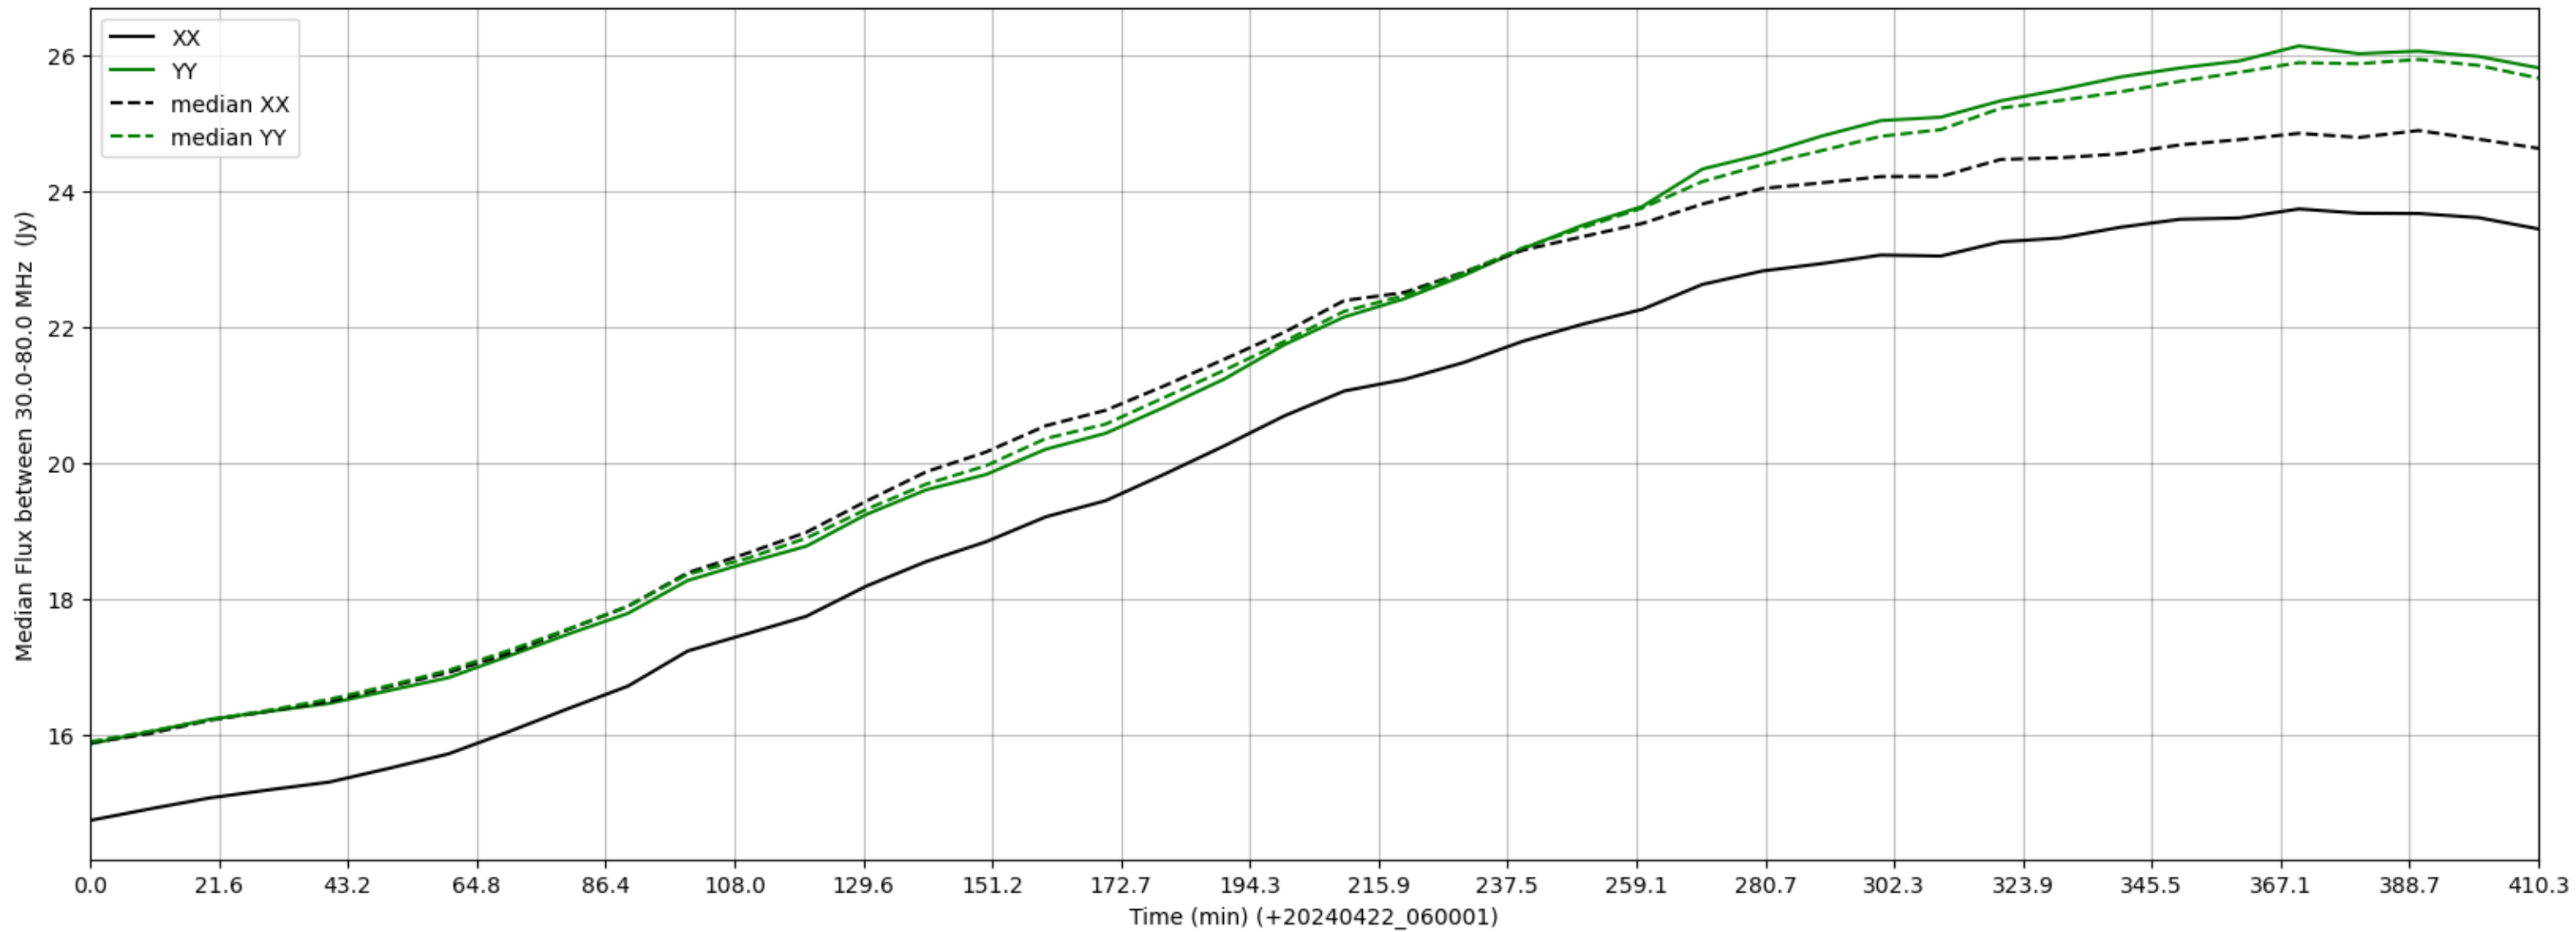

LWA232 - Correlator# 307 - XX FLAGS:LowFlux - YY FLAGS:LowFlux

LWA233 - Correlator# 306 - XX FLAGS:Good - YY FLAGS:Good