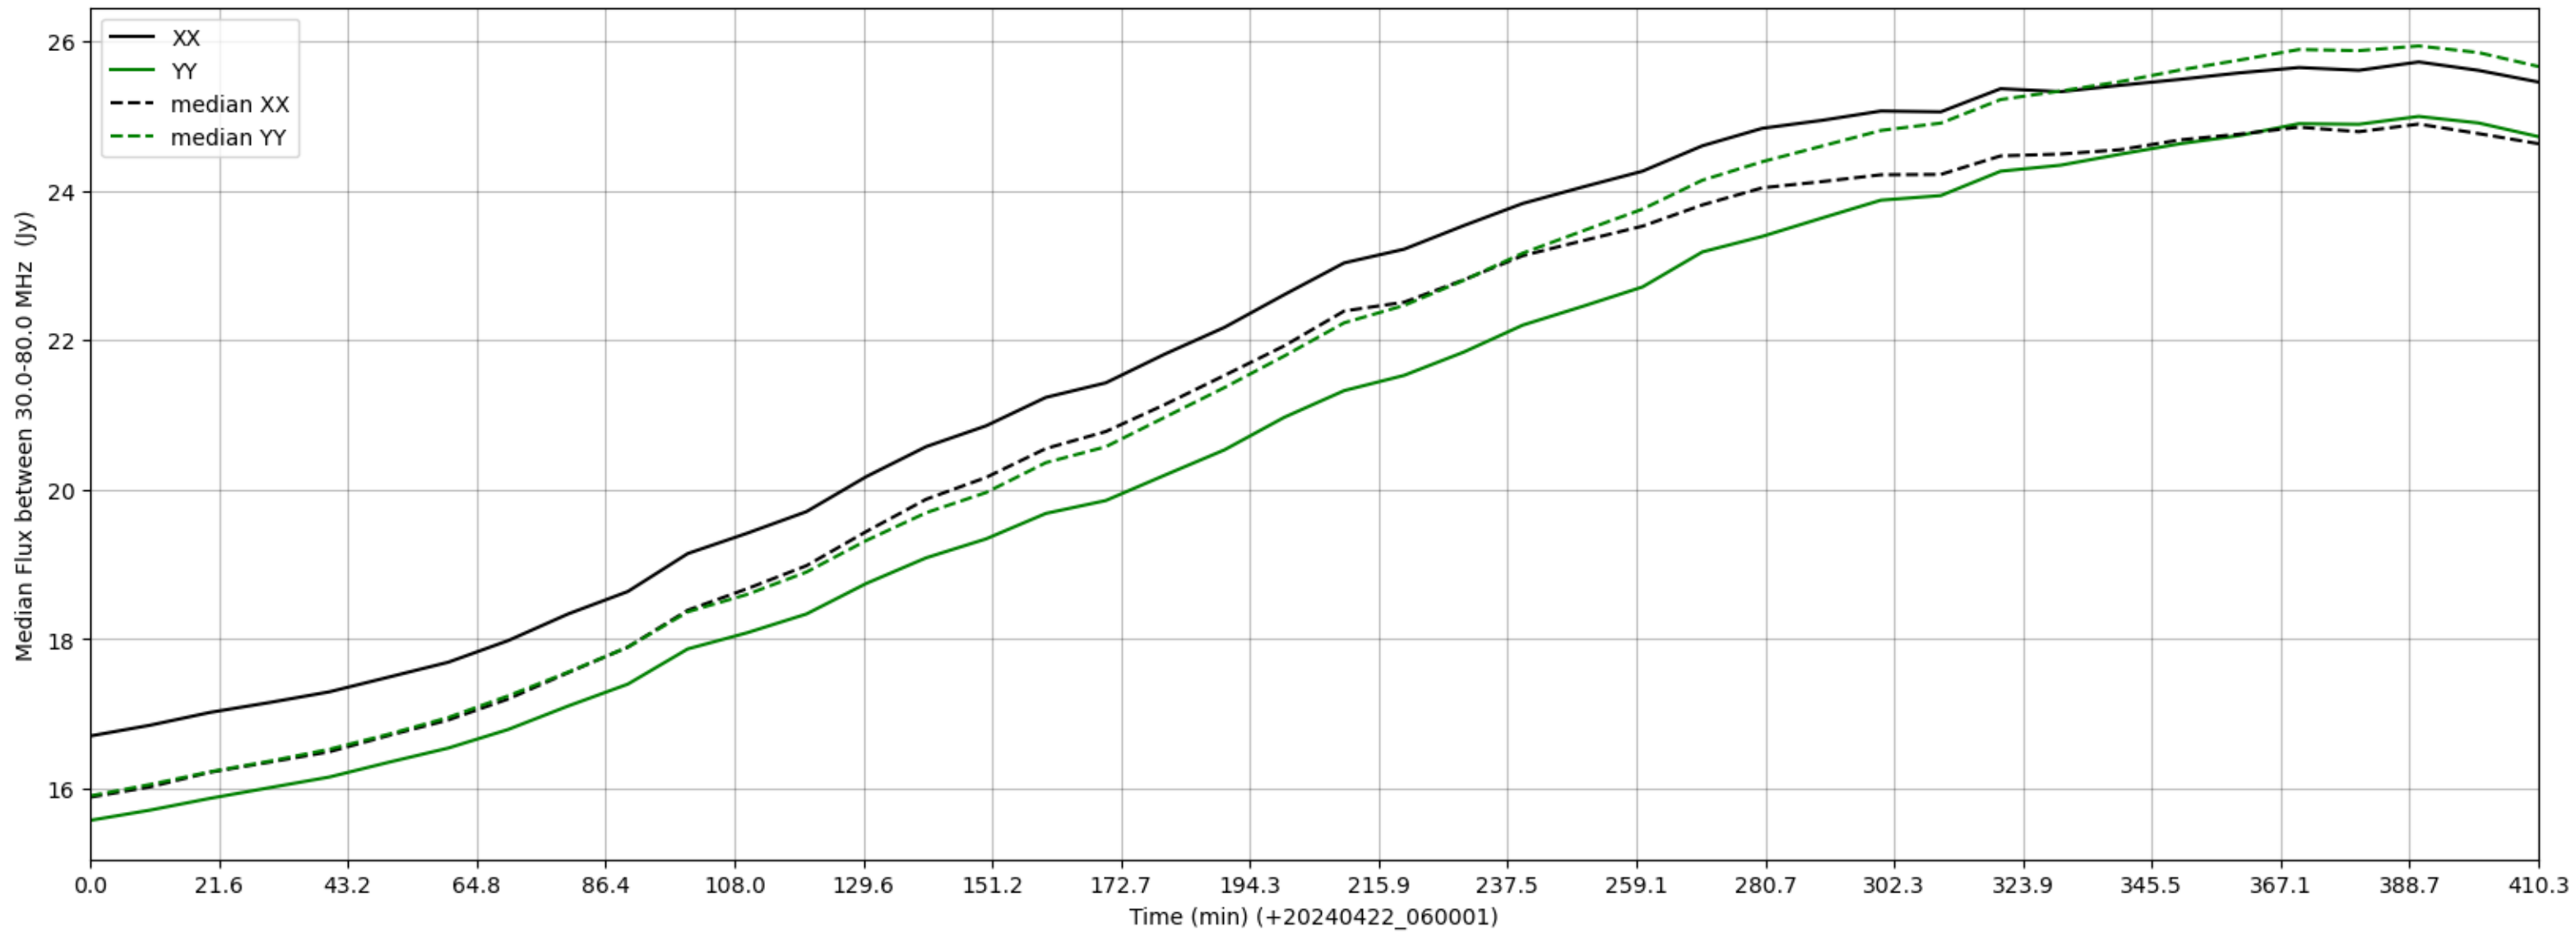

LWA108 - Correlator# 196 - XX FLAGS:Good - YY FLAGS:Good

LWA107 - Correlator# 197 - XX FLAGS:Good - YY FLAGS:Good

LWA110 - Correlator# 198 - XX FLAGS:Good - YY FLAGS:Good

LWA109 - Correlator# 199 - XX FLAGS:Good - YY FLAGS:Good