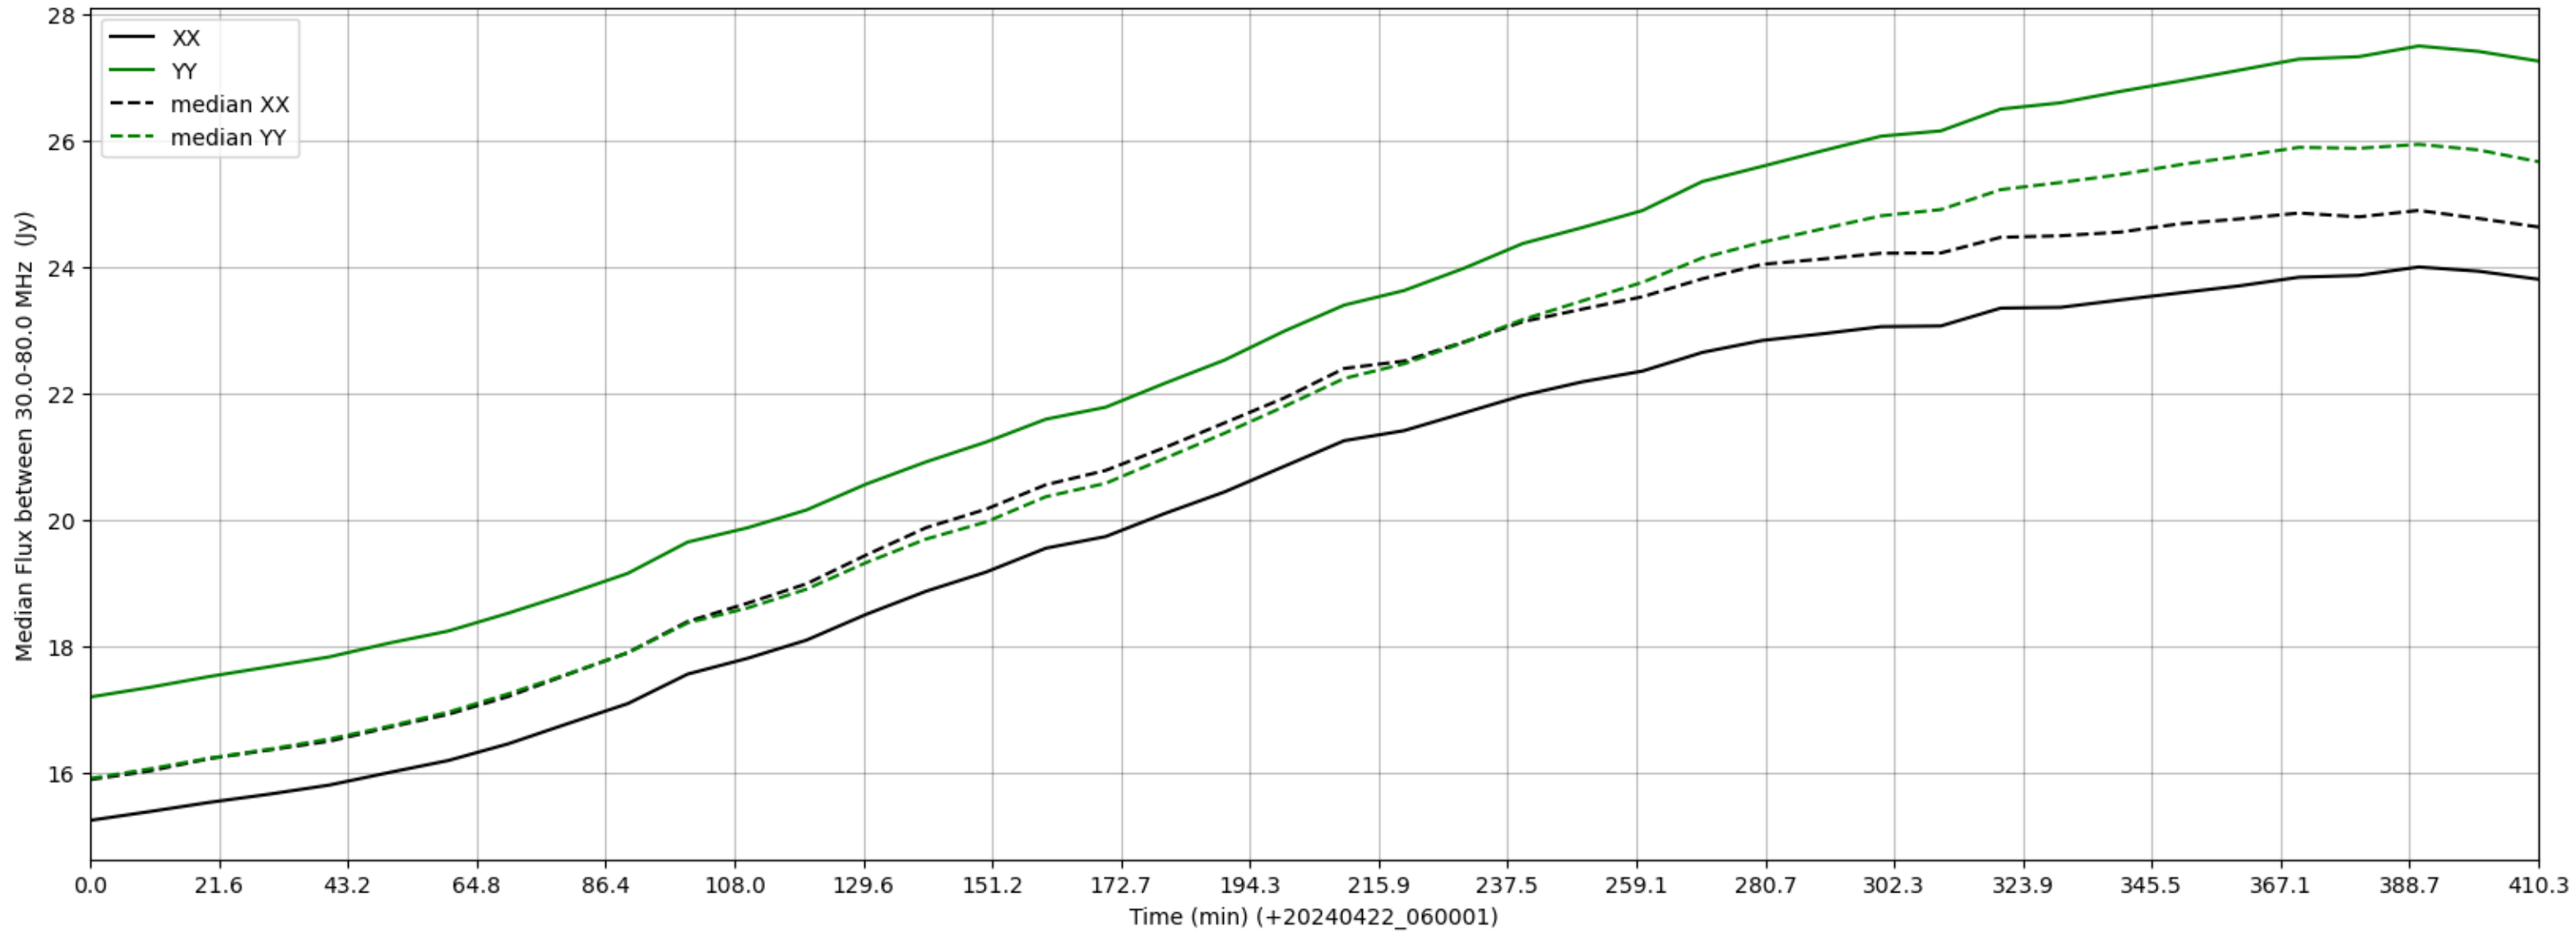

LWA108 - Correlator# 196 - XX FLAGS:Good - YY FLAGS:Good

LWA107 - Correlator# 197 - XX FLAGS:Good - YY FLAGS:Good

LWA110 - Correlator# 198 - XX FLAGS:Good - YY FLAGS:Good

LWA109 - Correlator# 199 - XX FLAGS:Good - YY FLAGS:Good