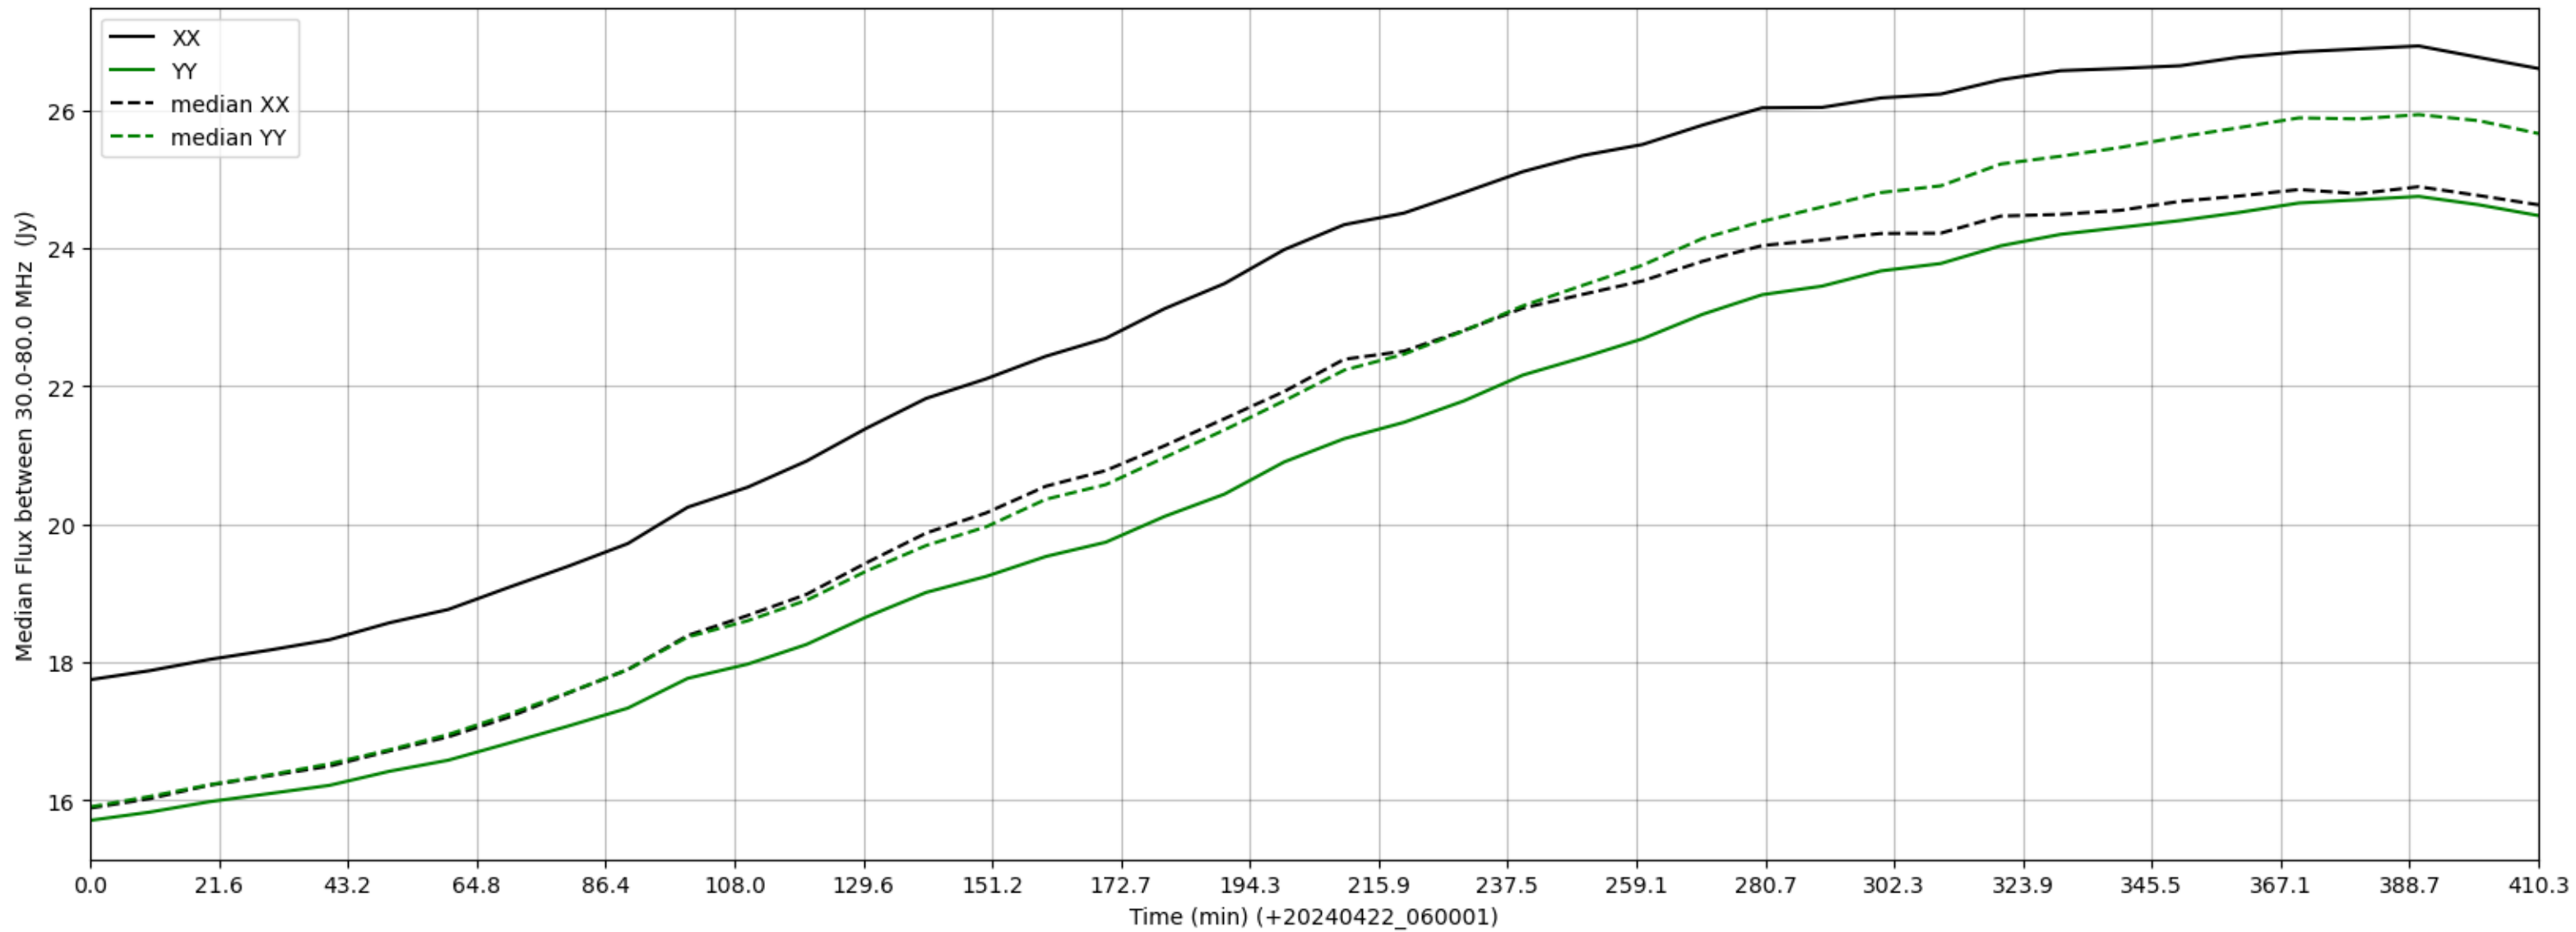

LWA266 - Correlator# 000 - XX FLAGS:Good - YY FLAGS:Good

LWA259 - Correlator# 001 - XX FLAGS:Good - YY FLAGS:Good

LWA268 - Correlator# 002 - XX FLAGS:Good - YY FLAGS:Good

LWA267 - Correlator# 003 - XX FLAGS:LowFlux - YY FLAGS:Good