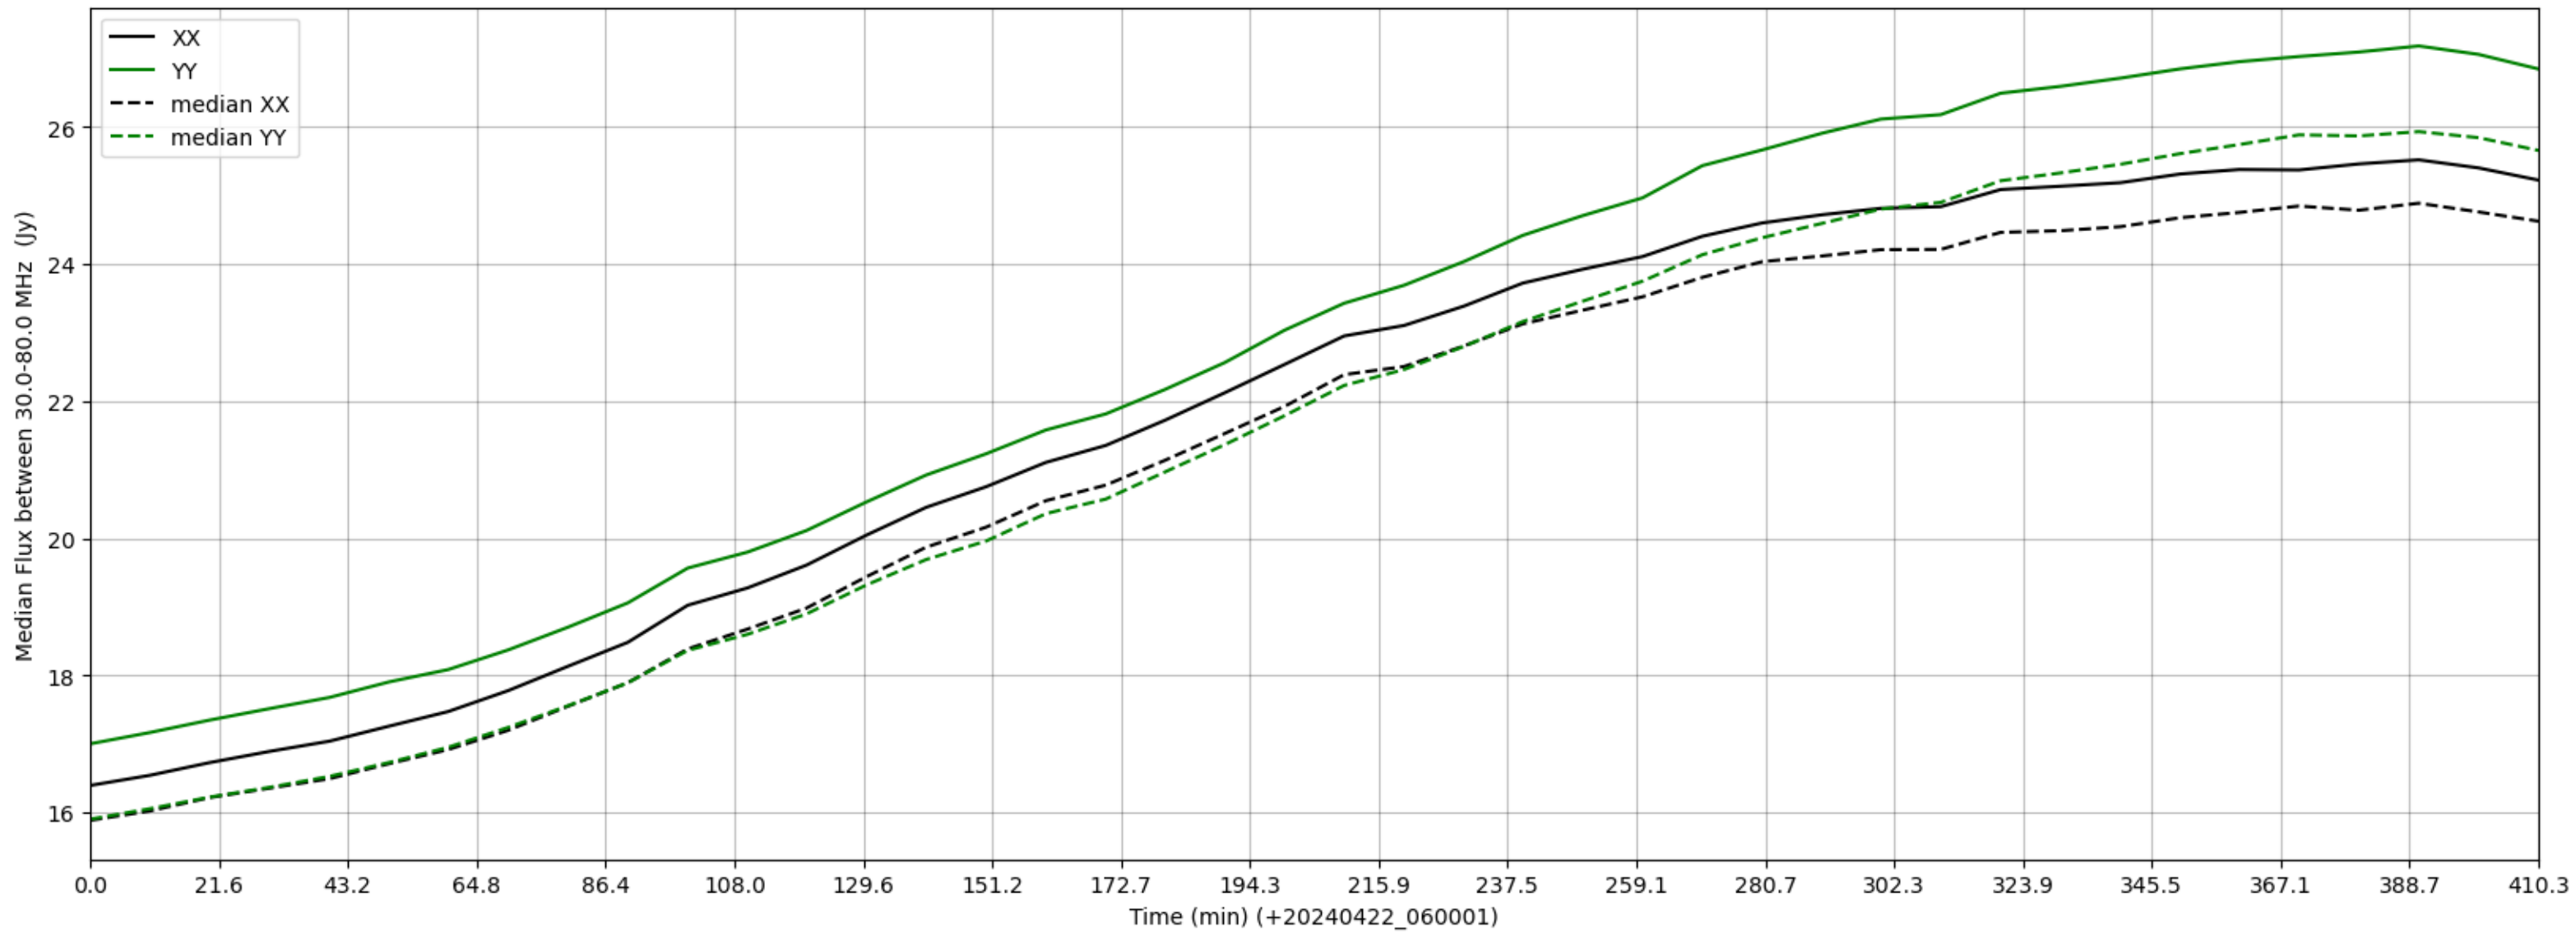

LWA202 - Correlator# 278 - XX FLAGS:Good - YY FLAGS:Good

LWA199 - Correlator# 277 - XX FLAGS:Good - YY FLAGS:Good