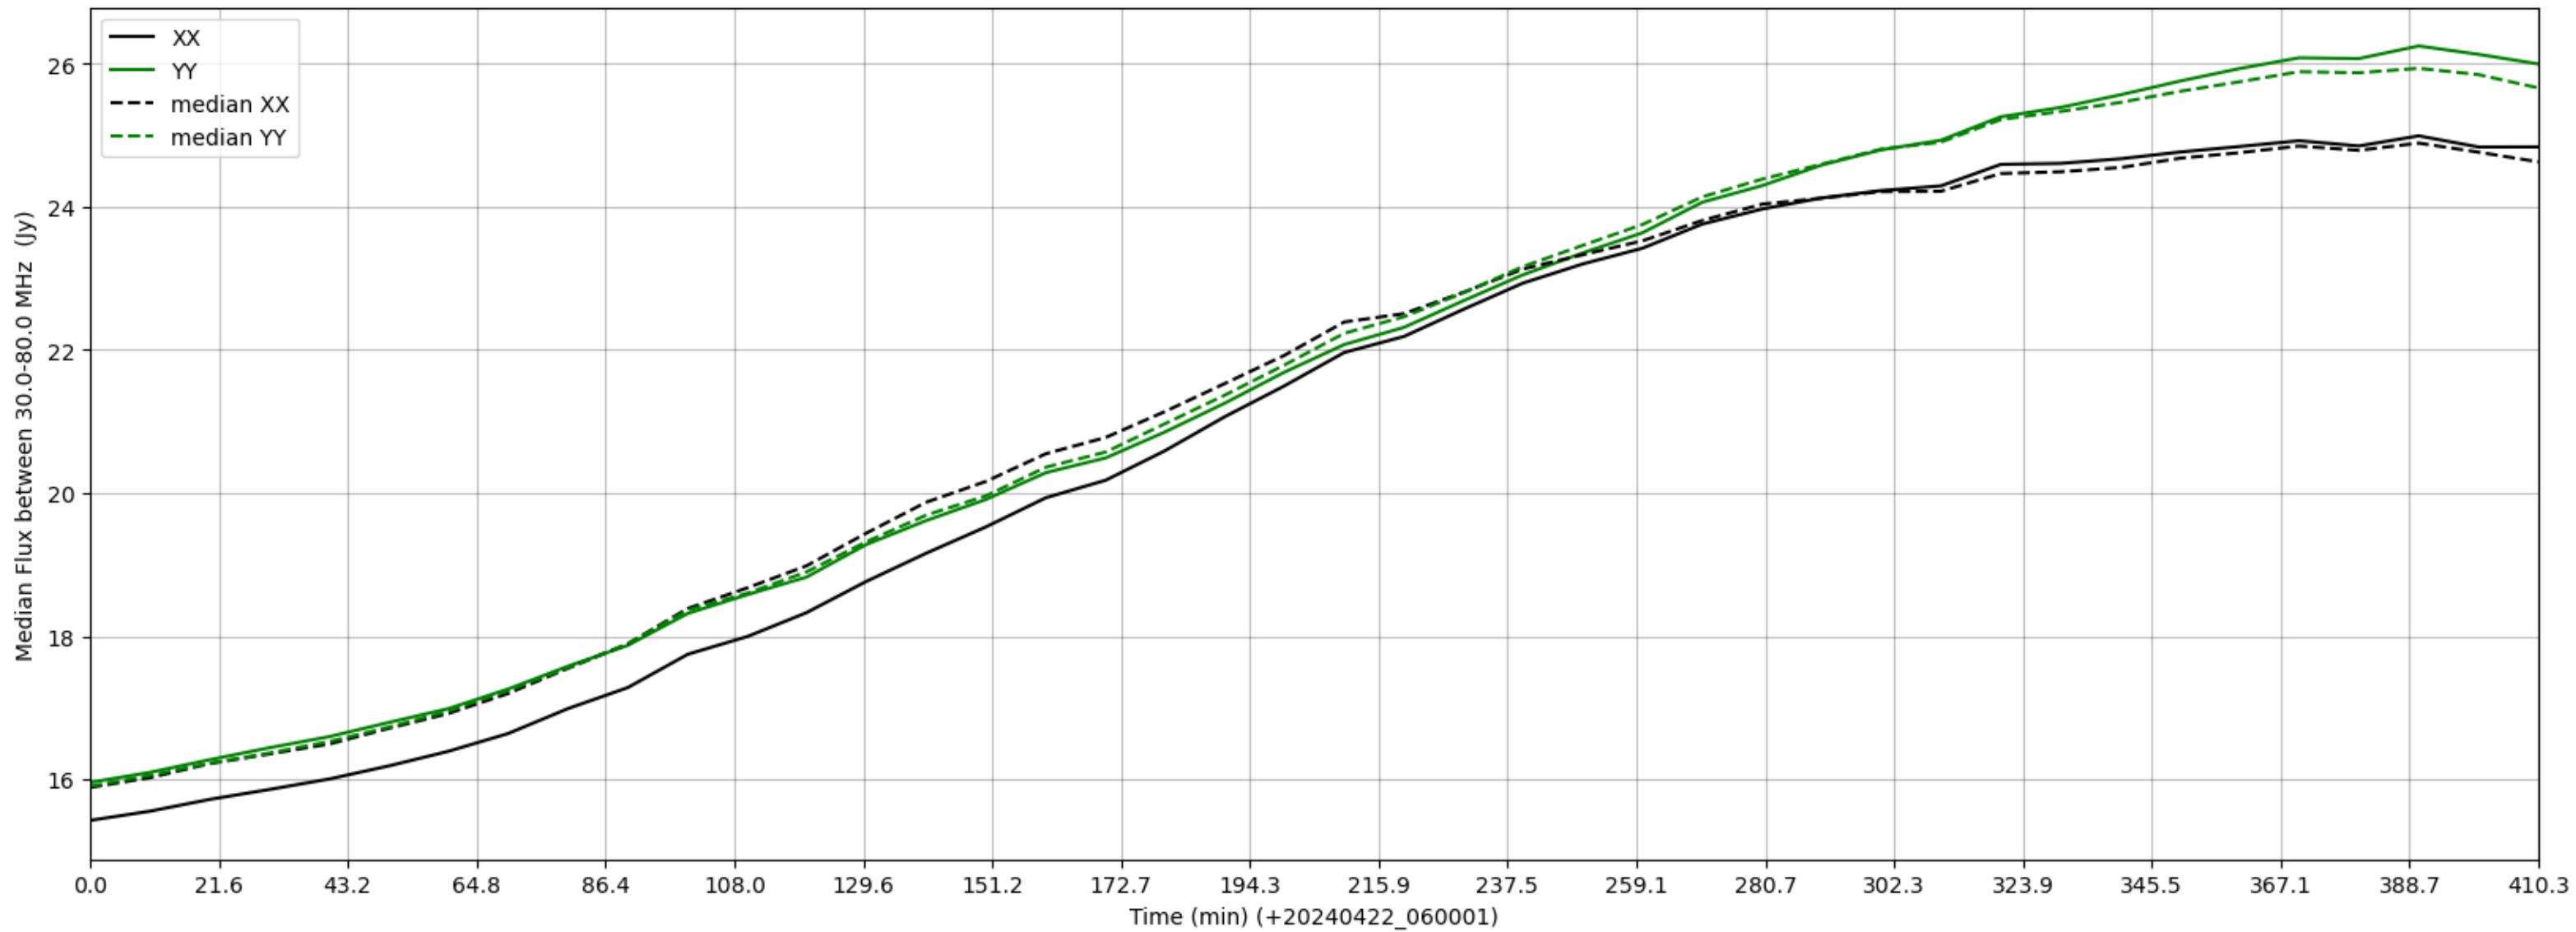

LWA015 - Correlator# 098 - XX FLAGS:Good - YY FLAGS:Good

LWA016 - Correlator# 097 - XX FLAGS:Good - YY FLAGS:Good