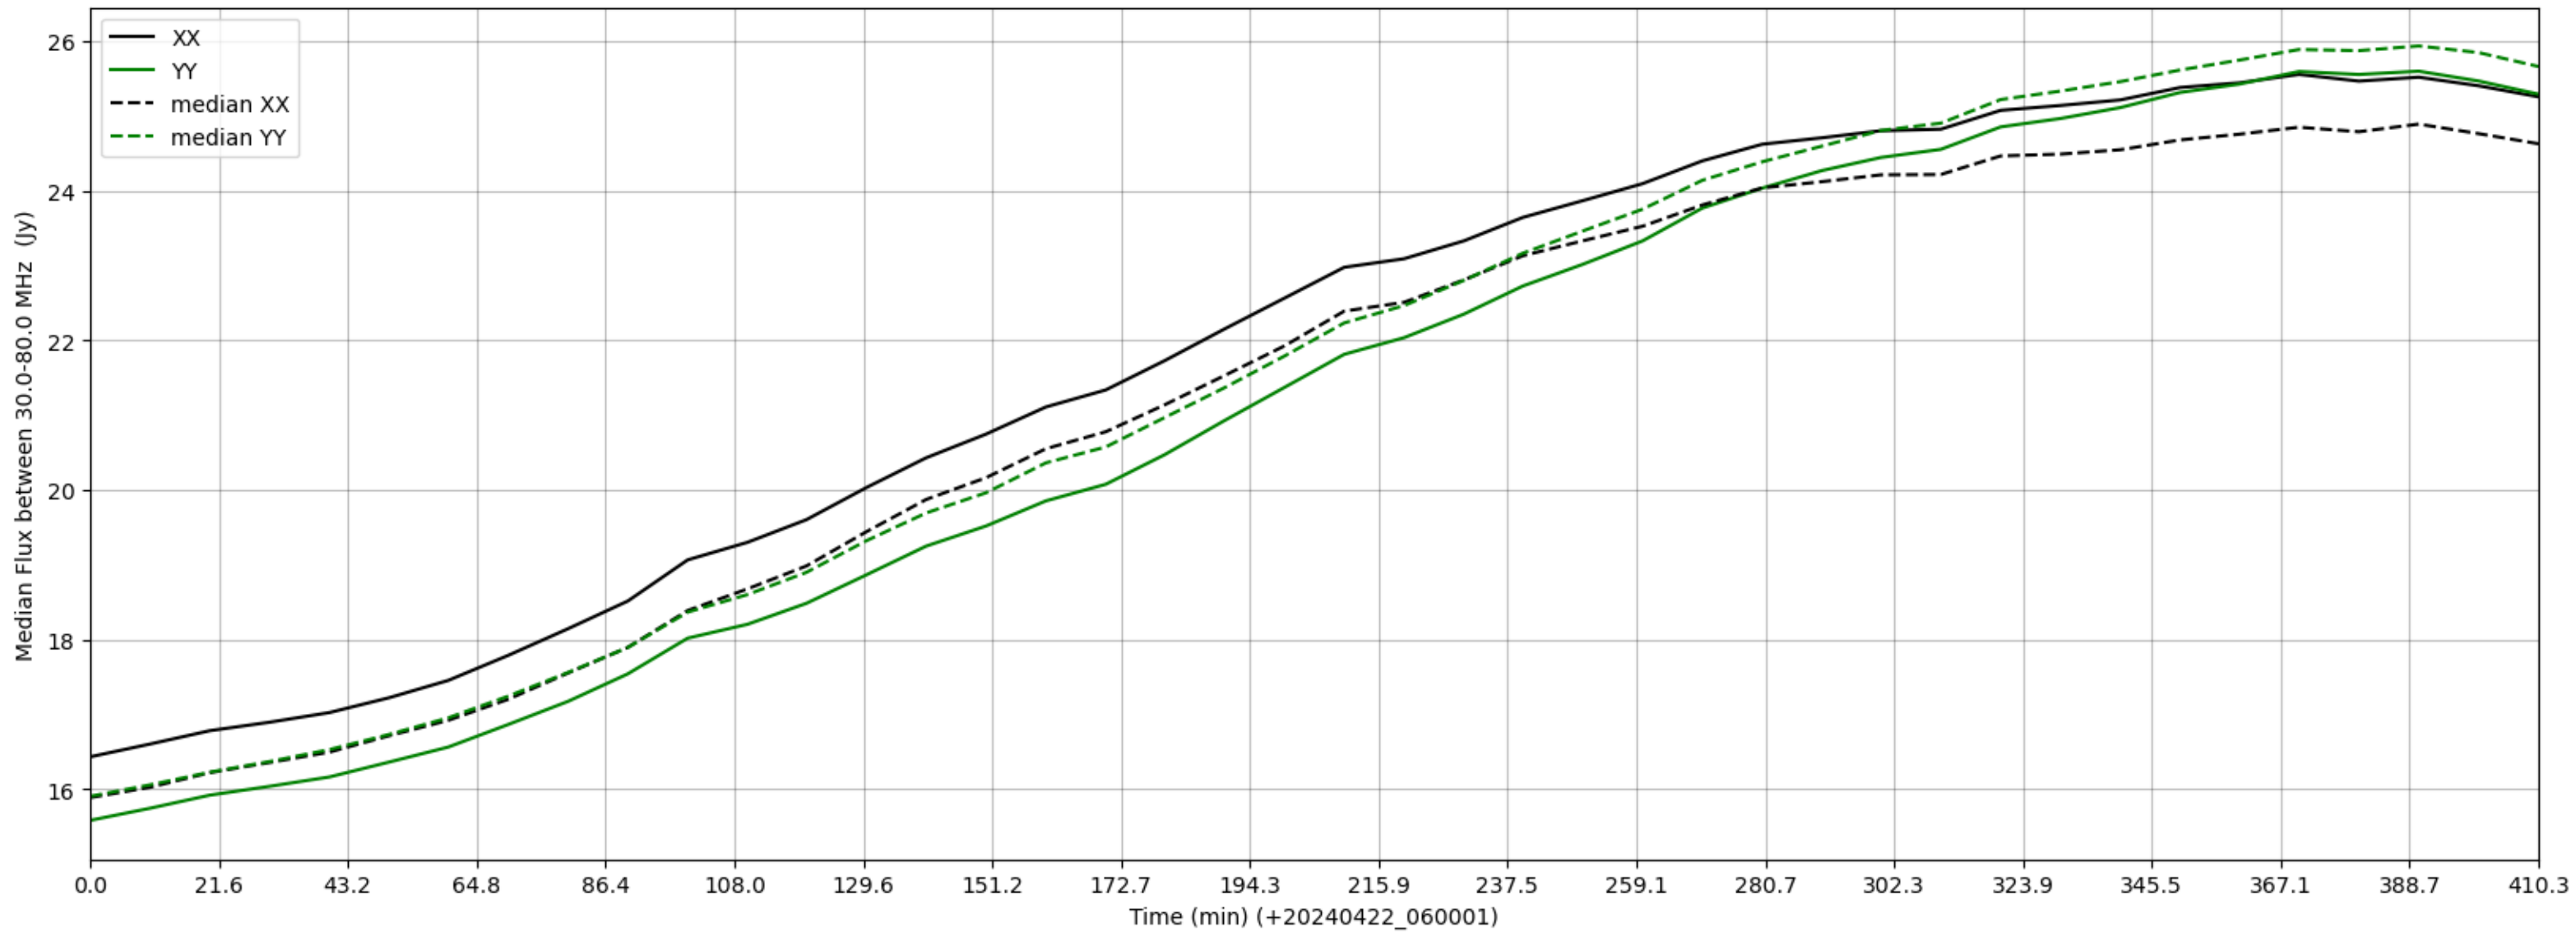

LWA200 - Correlator# 276 - XX FLAGS:Good - YY FLAGS:Good

LWA199 - Correlator# 277 - XX FLAGS:Good - YY FLAGS:Good

LWA202 - Correlator# 278 - XX FLAGS:Good - YY FLAGS:Good

LWA201 - Correlator# 279 - XX FLAGS:Good - YY FLAGS:Good