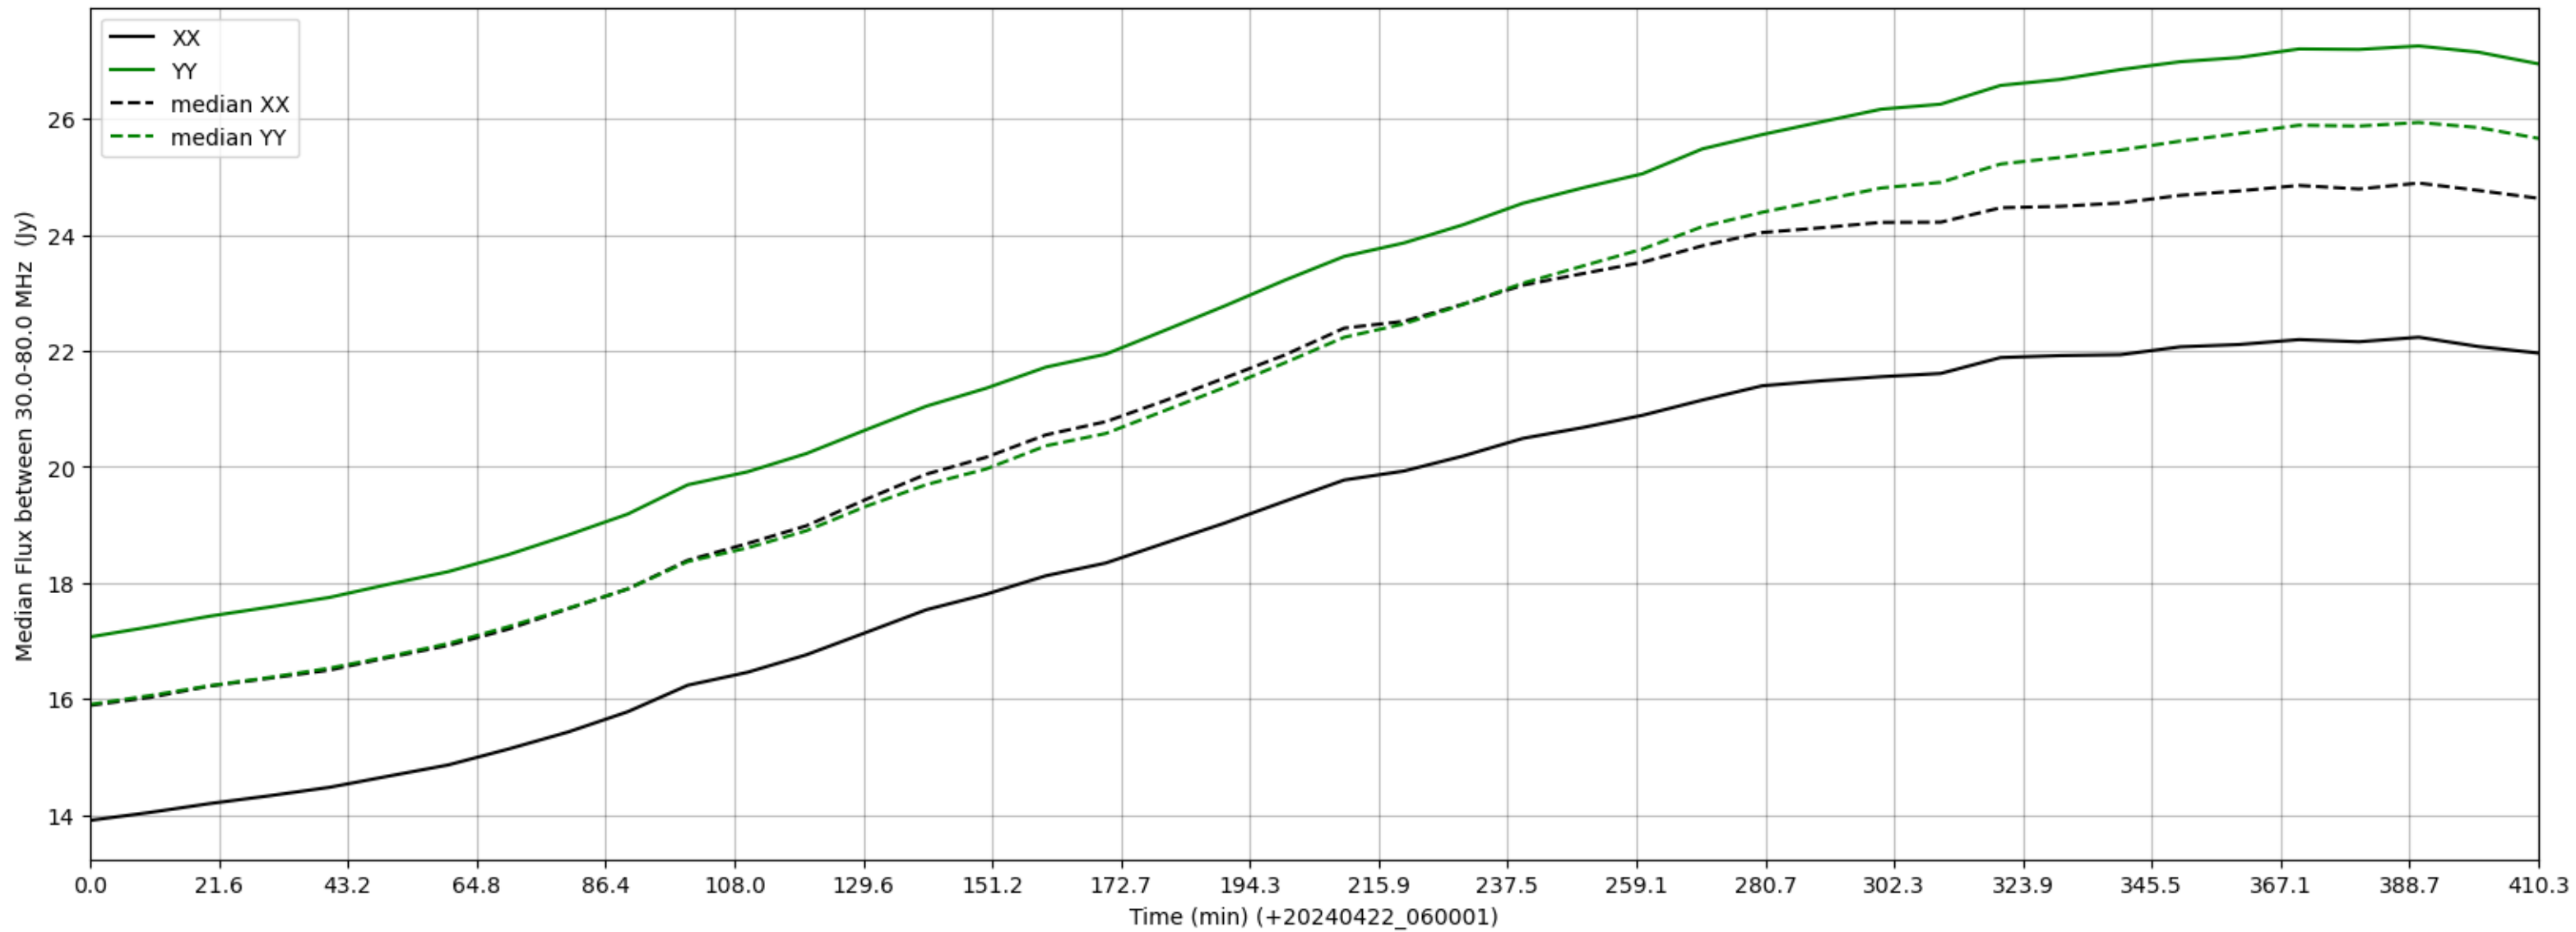

LWA206 - Correlator# 296 - XX FLAGS:Good - YY FLAGS:Good

LWA205 - Correlator# 297 - XX FLAGS:Good - YY FLAGS:Good

LWA208 - Correlator# 298 - XX FLAGS:Good - YY FLAGS:Good

LWA207 - Correlator# 299 - XX FLAGS:Good - YY FLAGS:Good