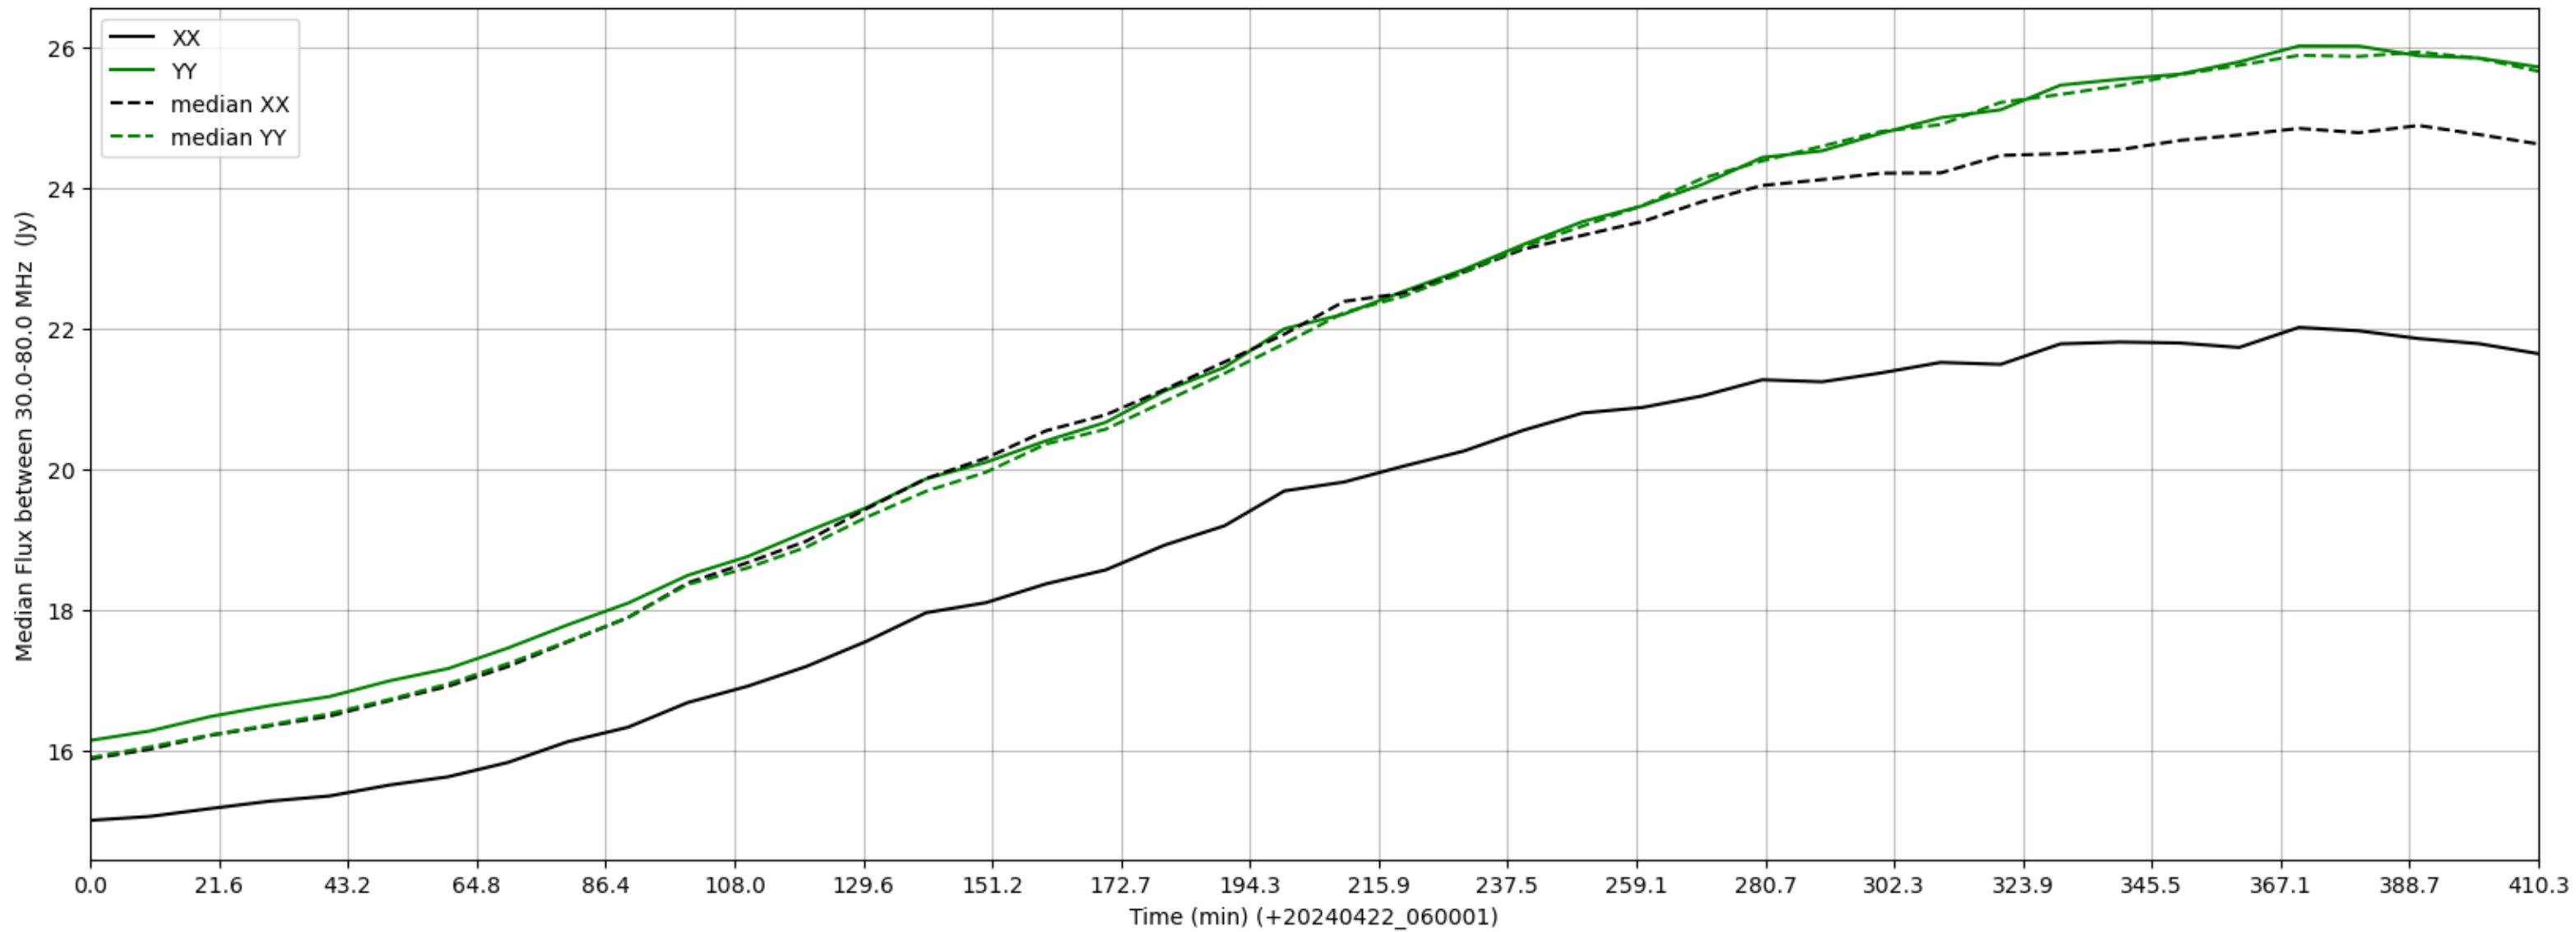

LWA257 - Correlator# 032 - XX FLAGS:Good - YY FLAGS:Good

LWA255 - Correlator# 033 - XX FLAGS:LowFlux - YY FLAGS:LowFlux

LWA260 - Correlator# 034 - XX FLAGS:BadSpecShape - YY FLAGS:Good

LWA258 - Correlator# 035 - XX FLAGS:Good - YY FLAGS:Good