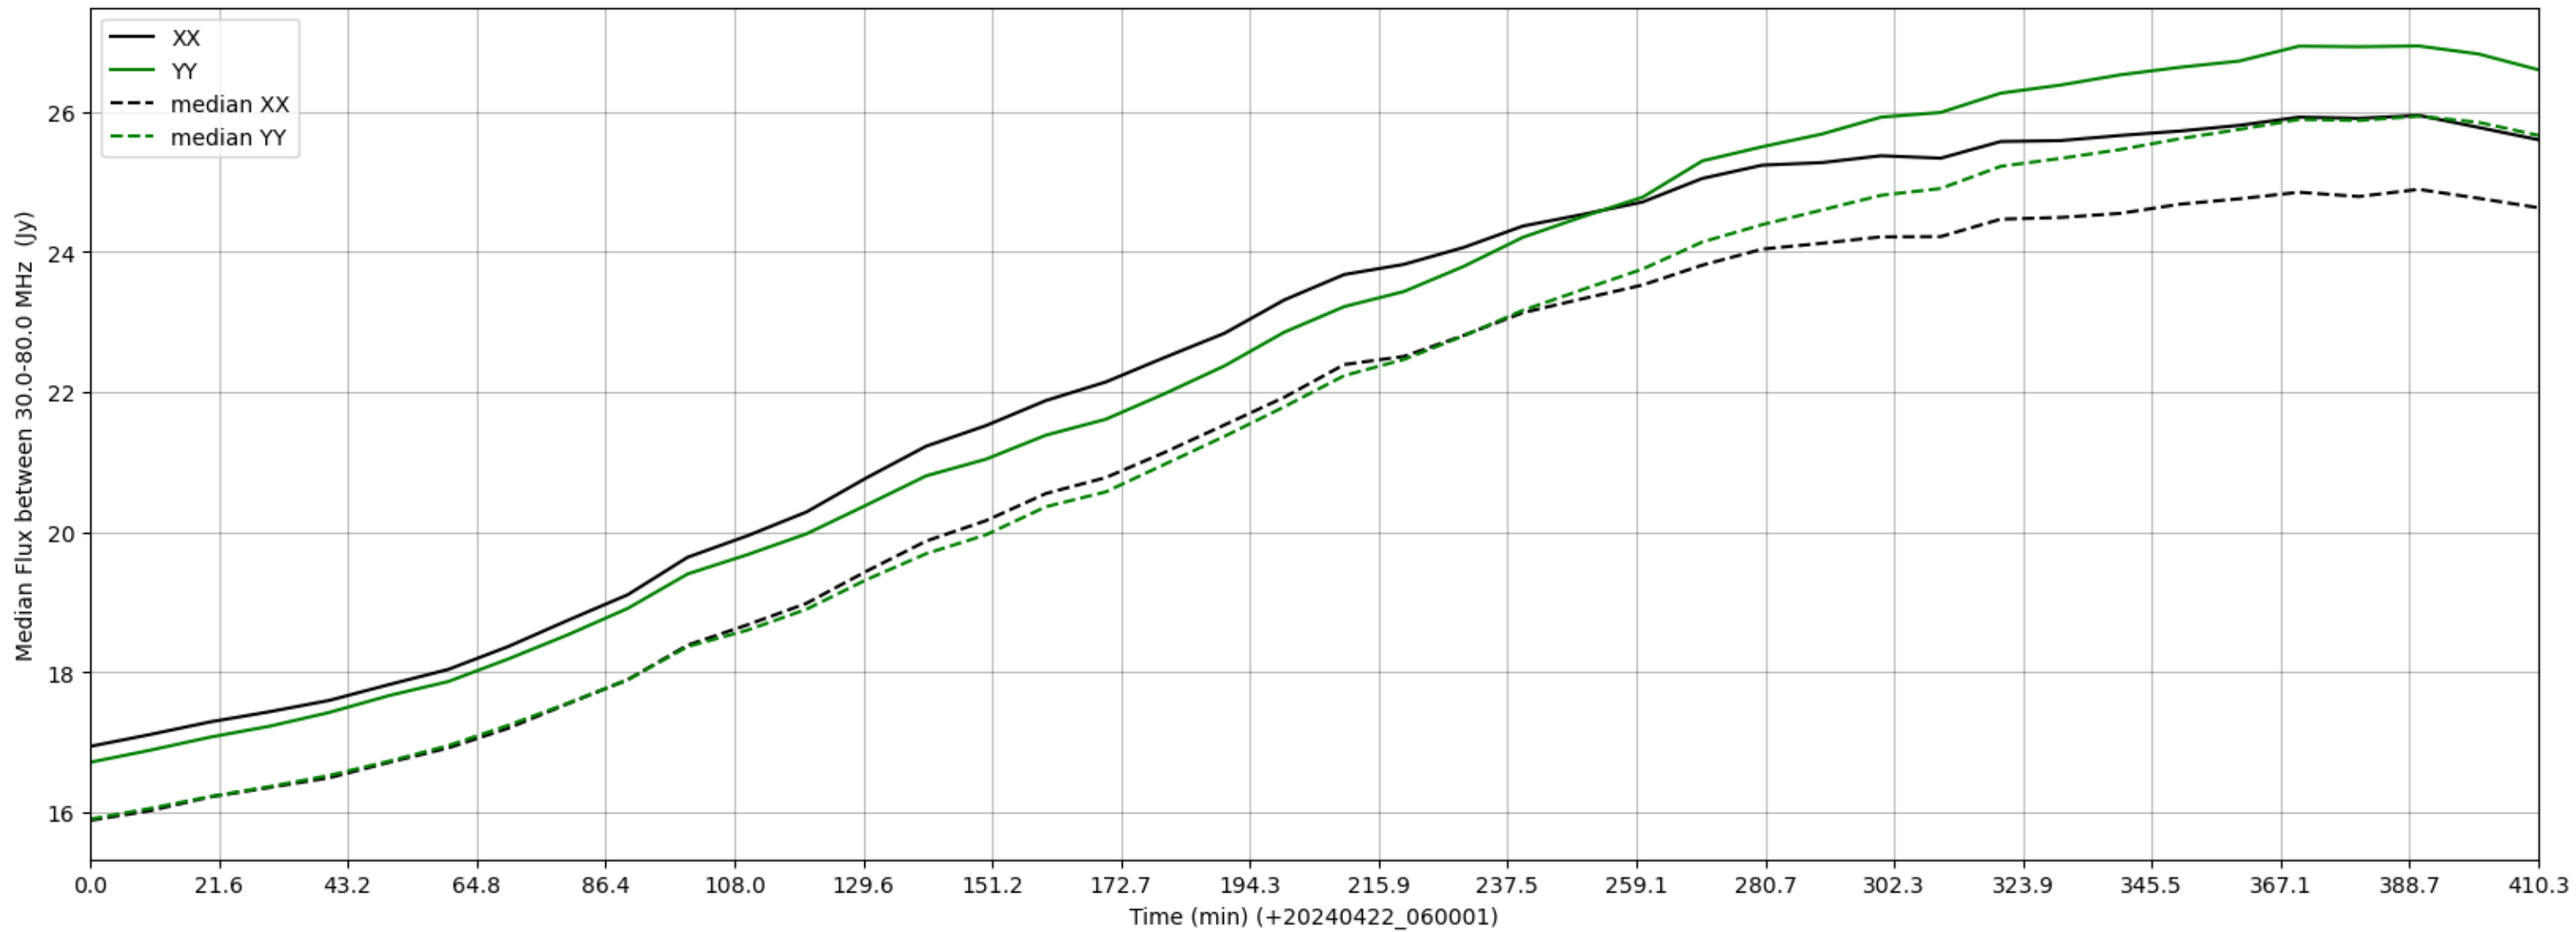

LWA227 - Correlator# 280 - XX FLAGS:Good - YY FLAGS:Good

LWA225 - Correlator# 281 - XX FLAGS:Good - YY FLAGS:Good

LWA349 - Correlator# 282 - XX FLAGS:Good - YY FLAGS:Good

LWA253 - Correlator# 283 - XX FLAGS:Good - YY FLAGS:Good