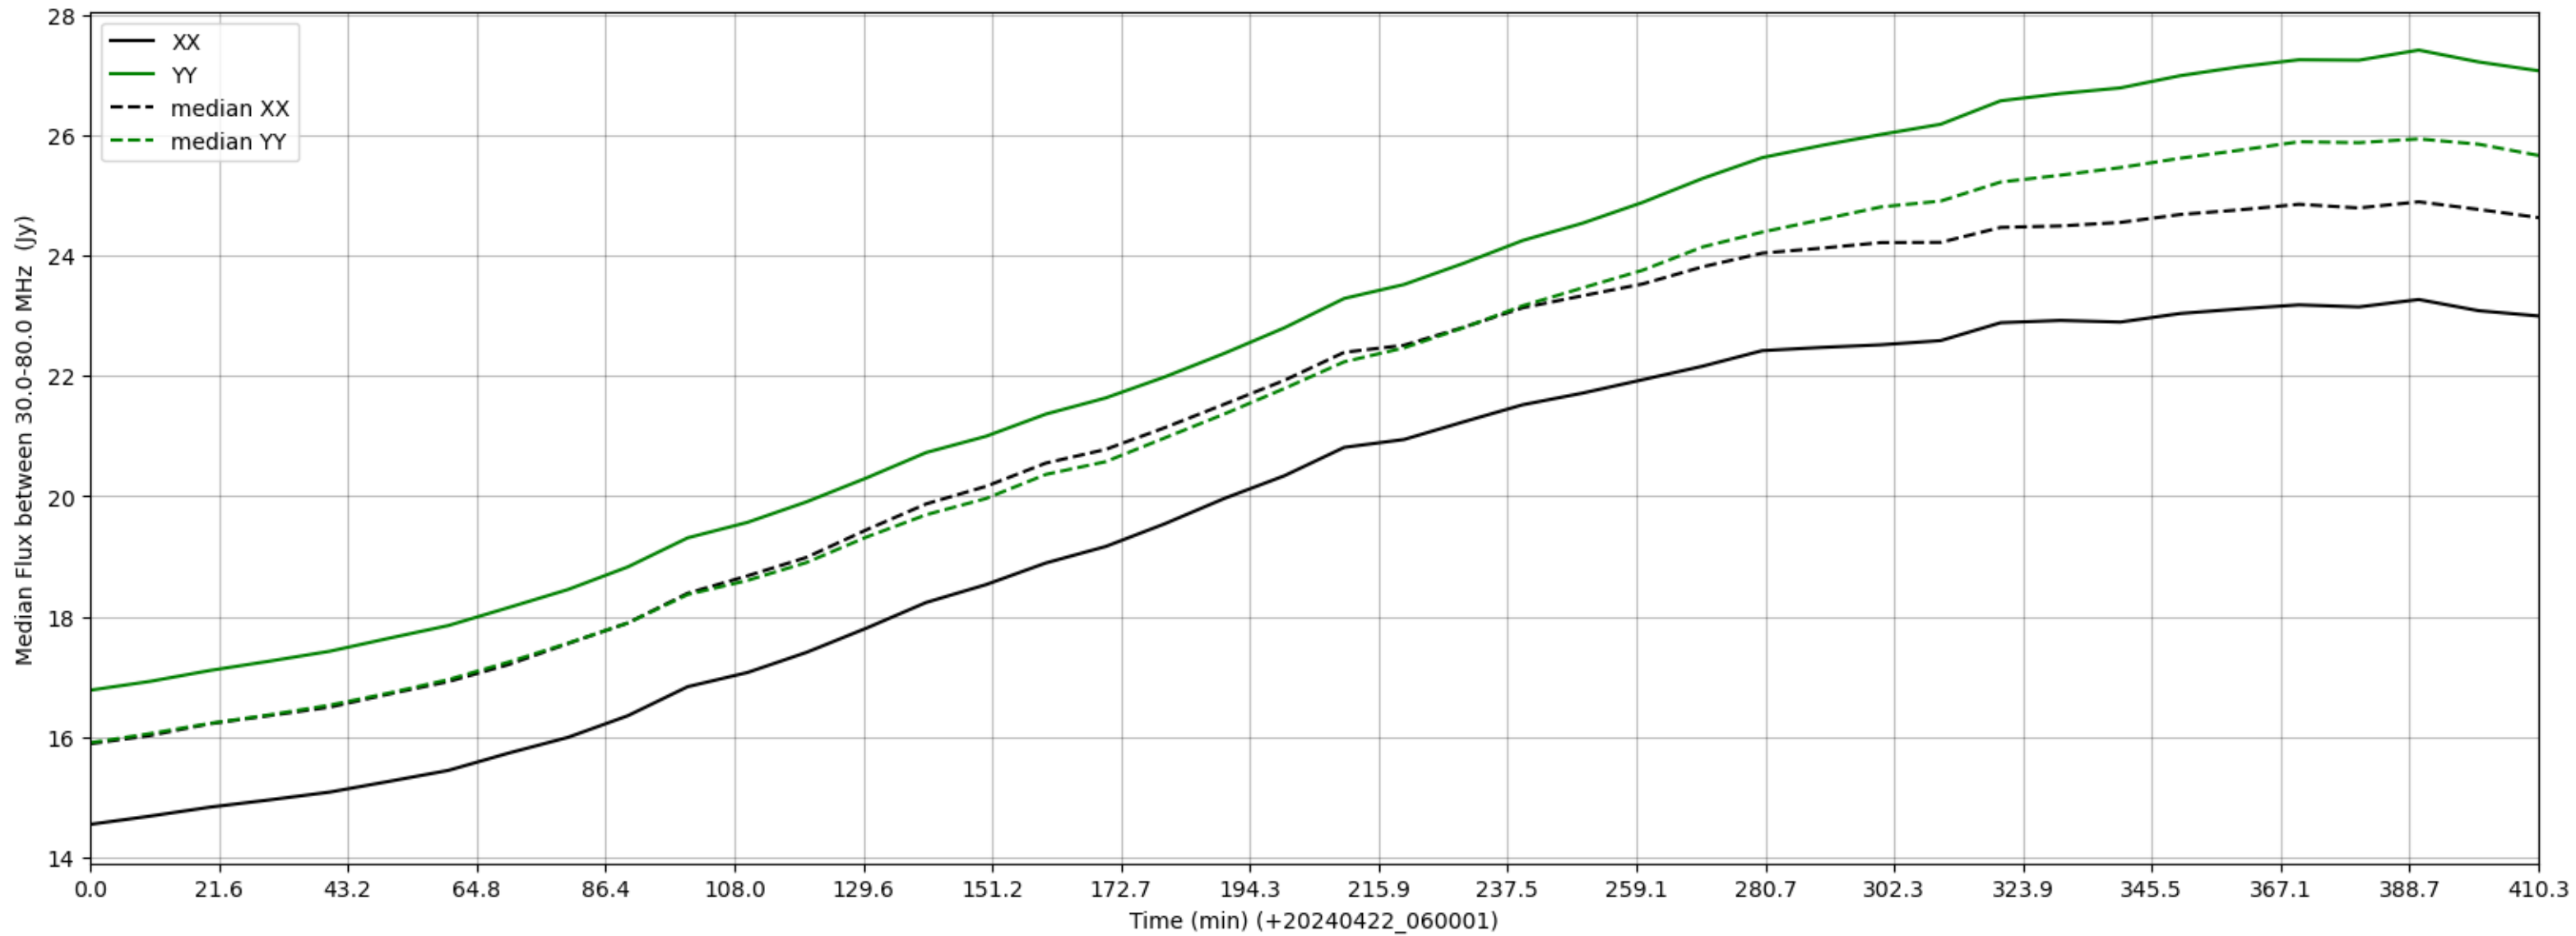

LWA099 - Correlator# 172 - XX FLAGS:Good - YY FLAGS:Good

LWA098 - Correlator# 173 - XX FLAGS:Good - YY FLAGS:Good

LWA101 - Correlator# 174 - XX FLAGS:Good - YY FLAGS:Good

LWA100 - Correlator# 175 - XX FLAGS:Good - YY FLAGS:Good