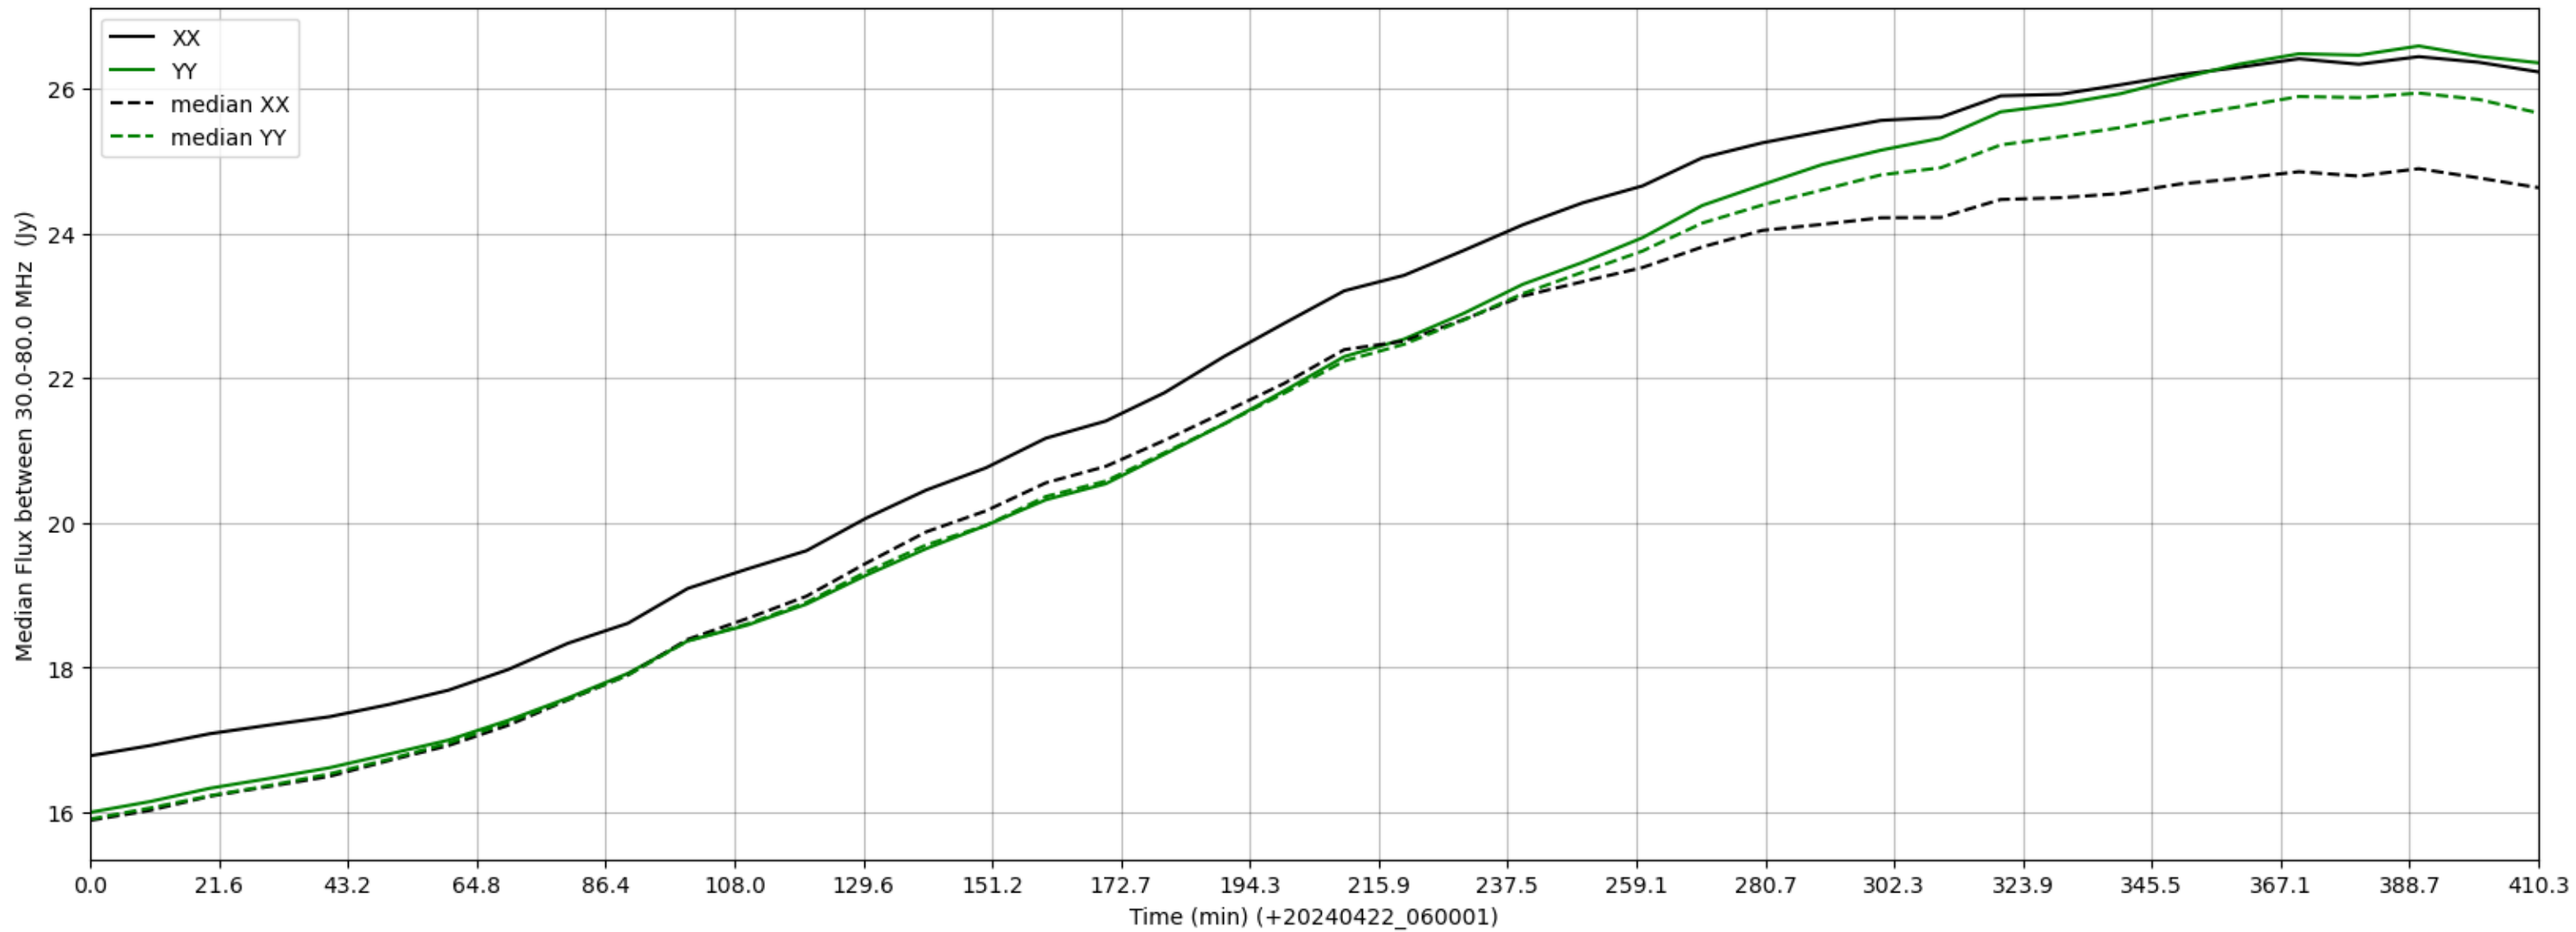

LWA017 - Correlator# 101 - XX FLAGS:Good - YY FLAGS:Good

LWA018 - Correlator# 100 - XX FLAGS:Good - YY FLAGS:Good