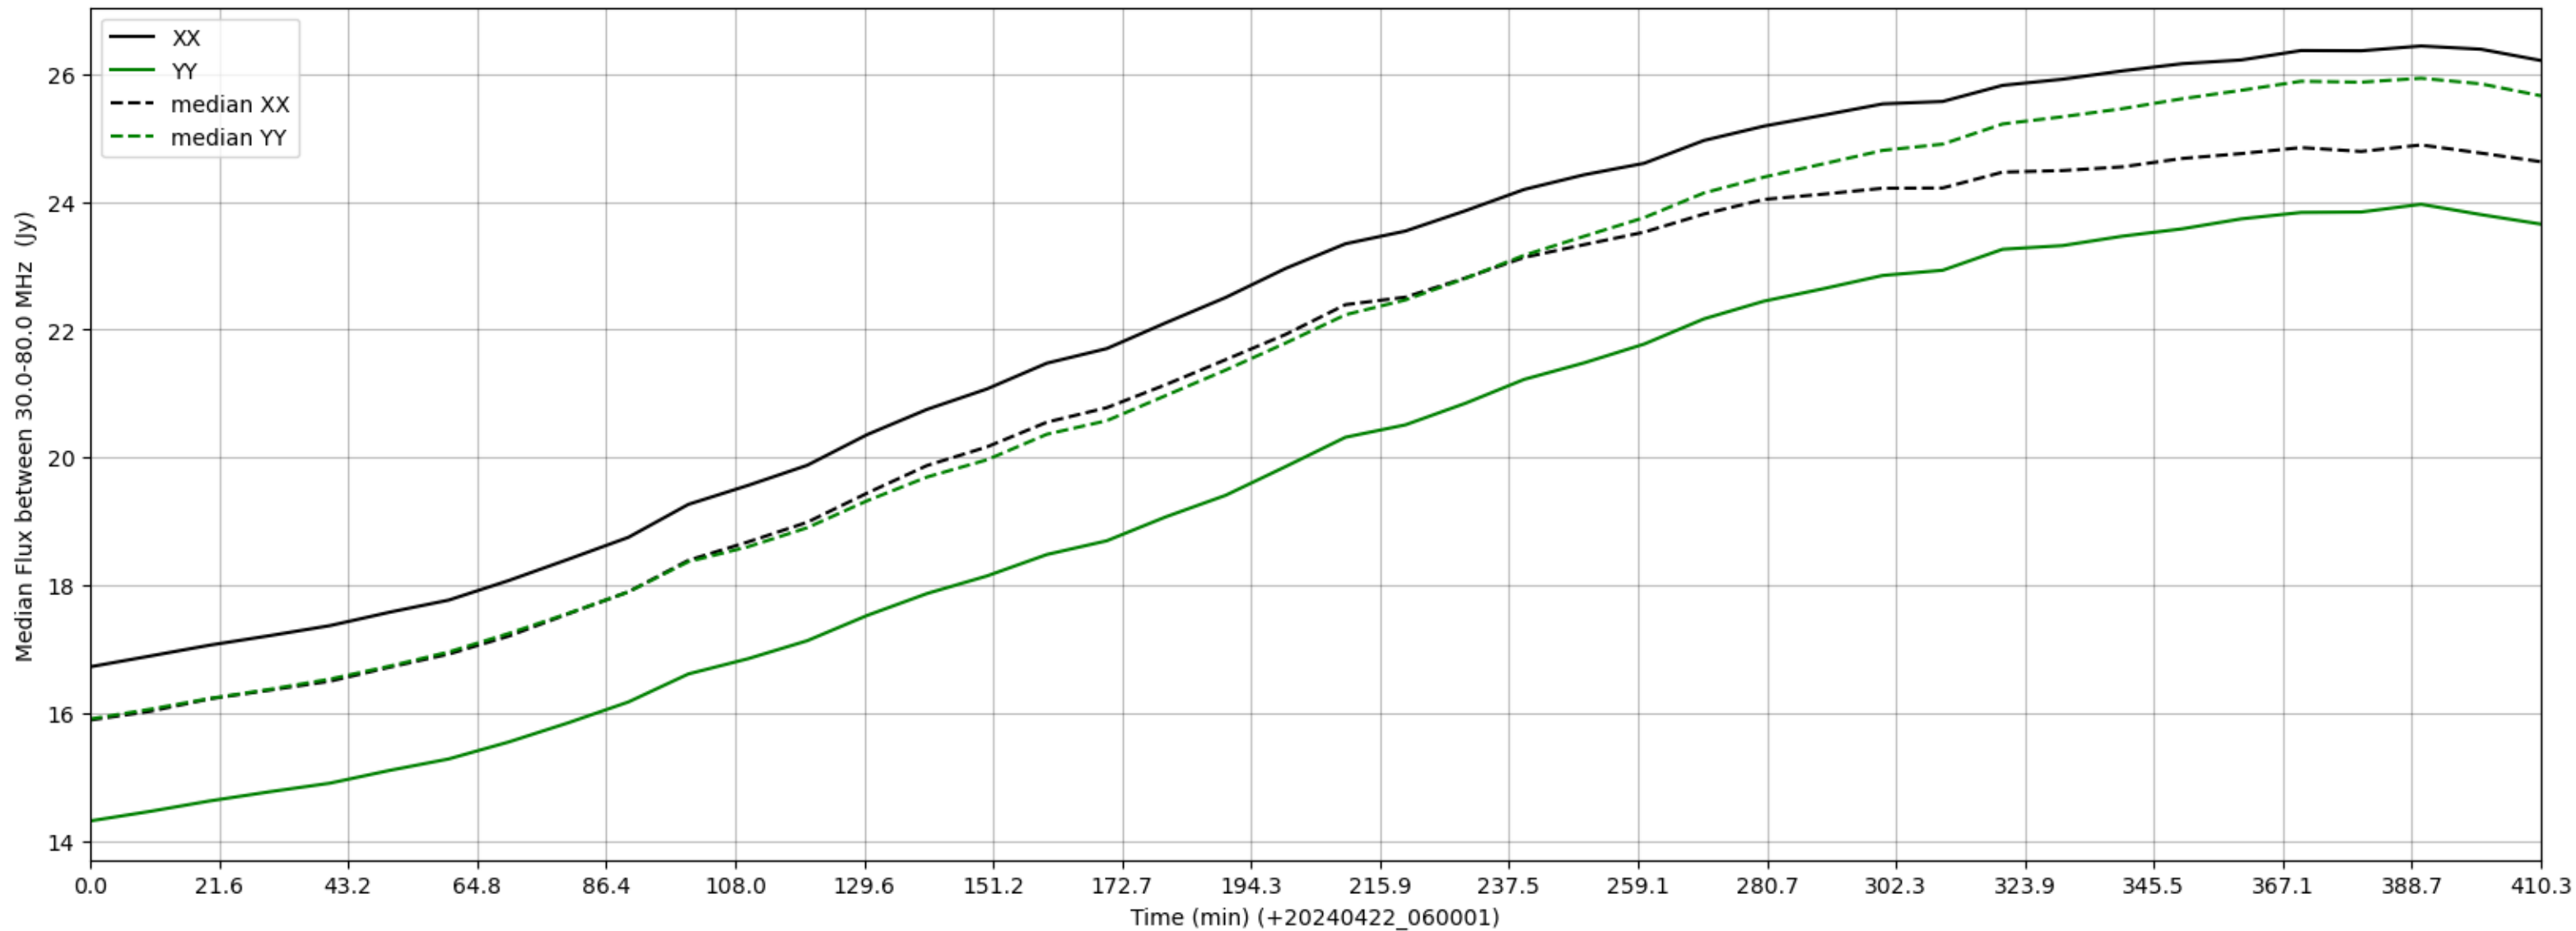

LWA236 - Correlator# 308 - XX FLAGS:Good - YY FLAGS:Good

LWA235 - Correlator# 309 - XX FLAGS:Good - YY FLAGS:Good

LWA238 - Correlator# 310 - XX FLAGS:Good - YY FLAGS:Good

LWA237 - Correlator# 311 - XX FLAGS:Good - YY FLAGS:BadSpecShape