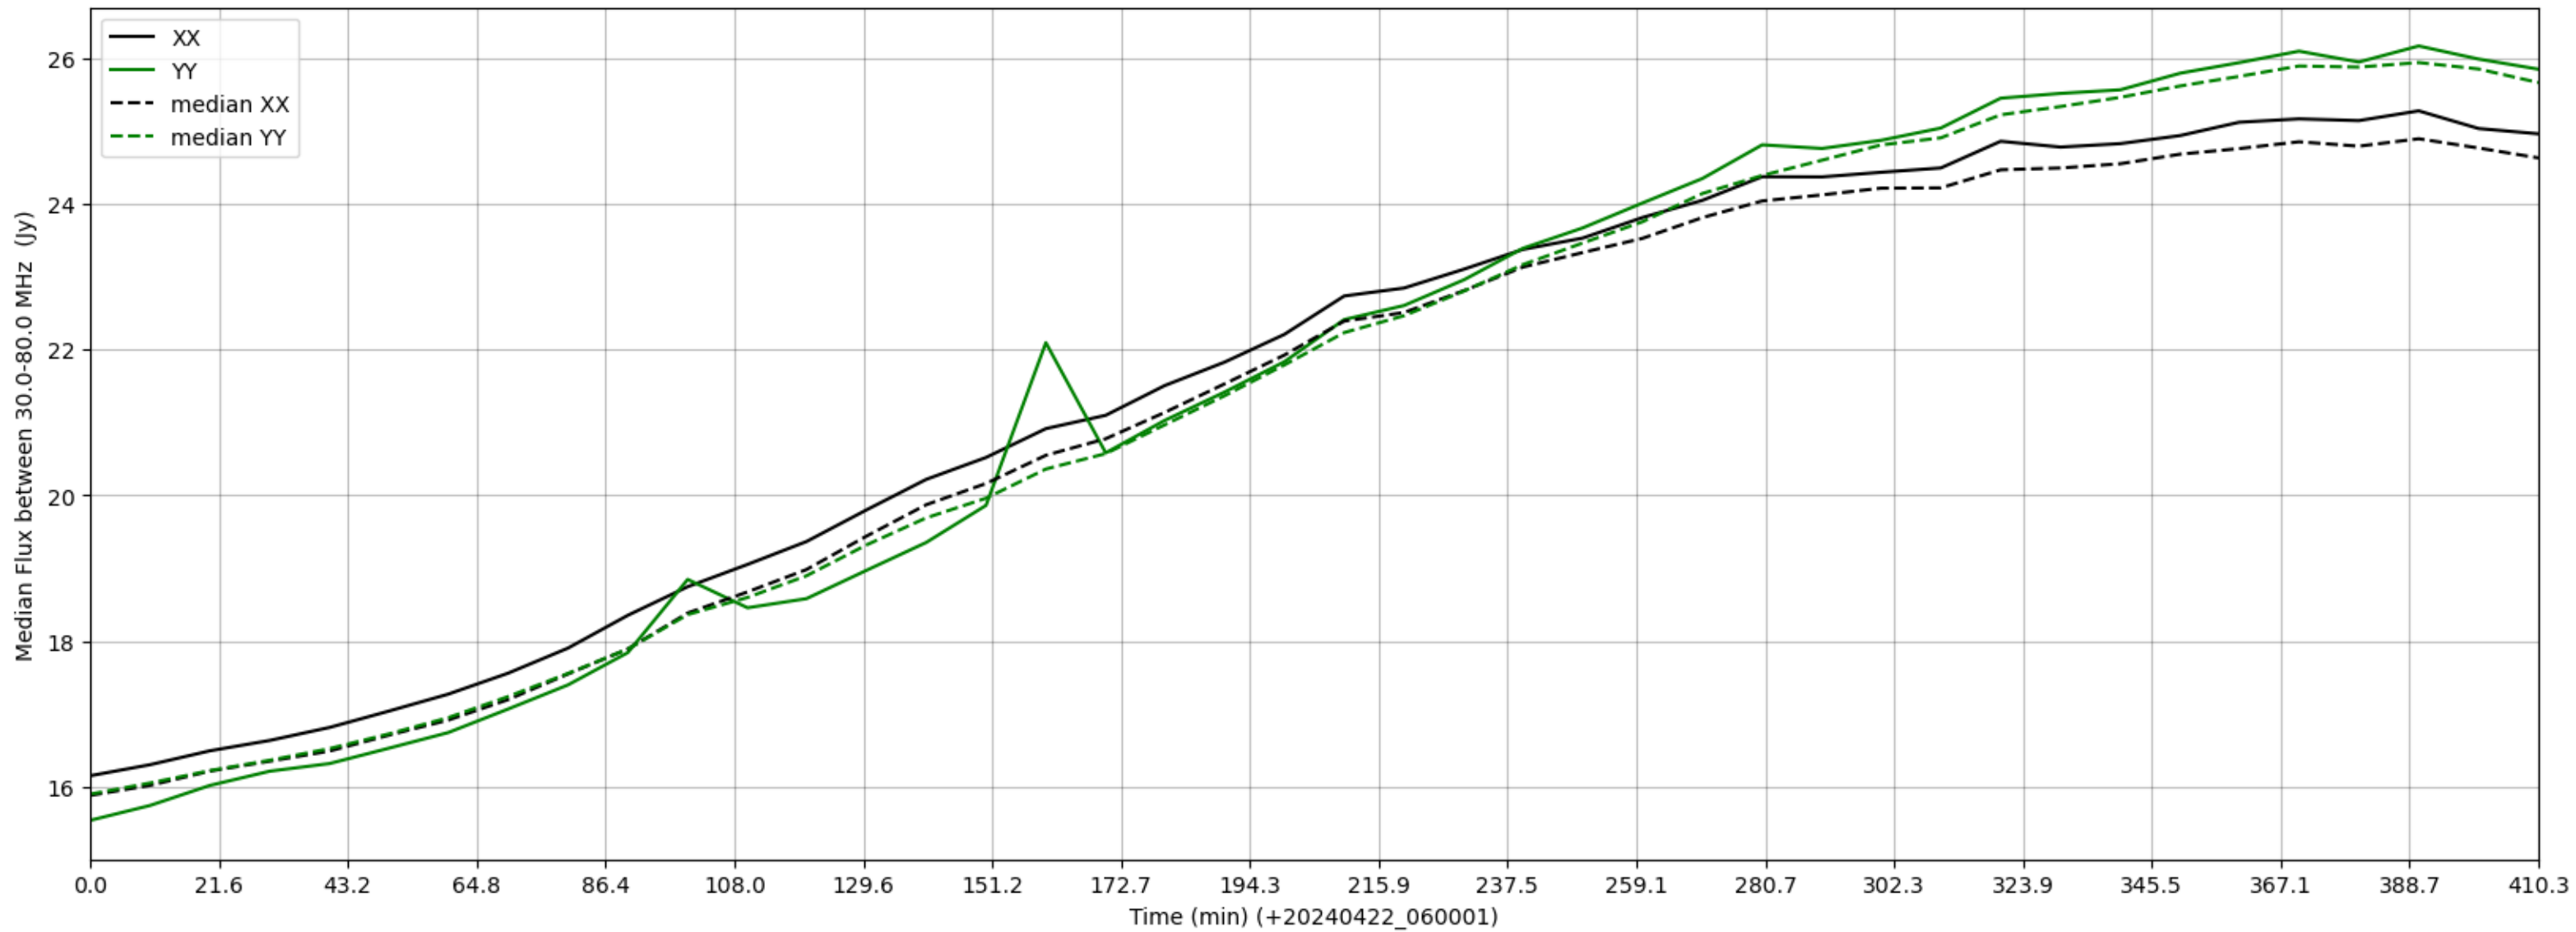

LWA046 - Correlator# 082 - XX FLAGS:Good - YY FLAGS:Good

LWA043 - Correlator# 081 - XX FLAGS:Good - YY FLAGS:Good