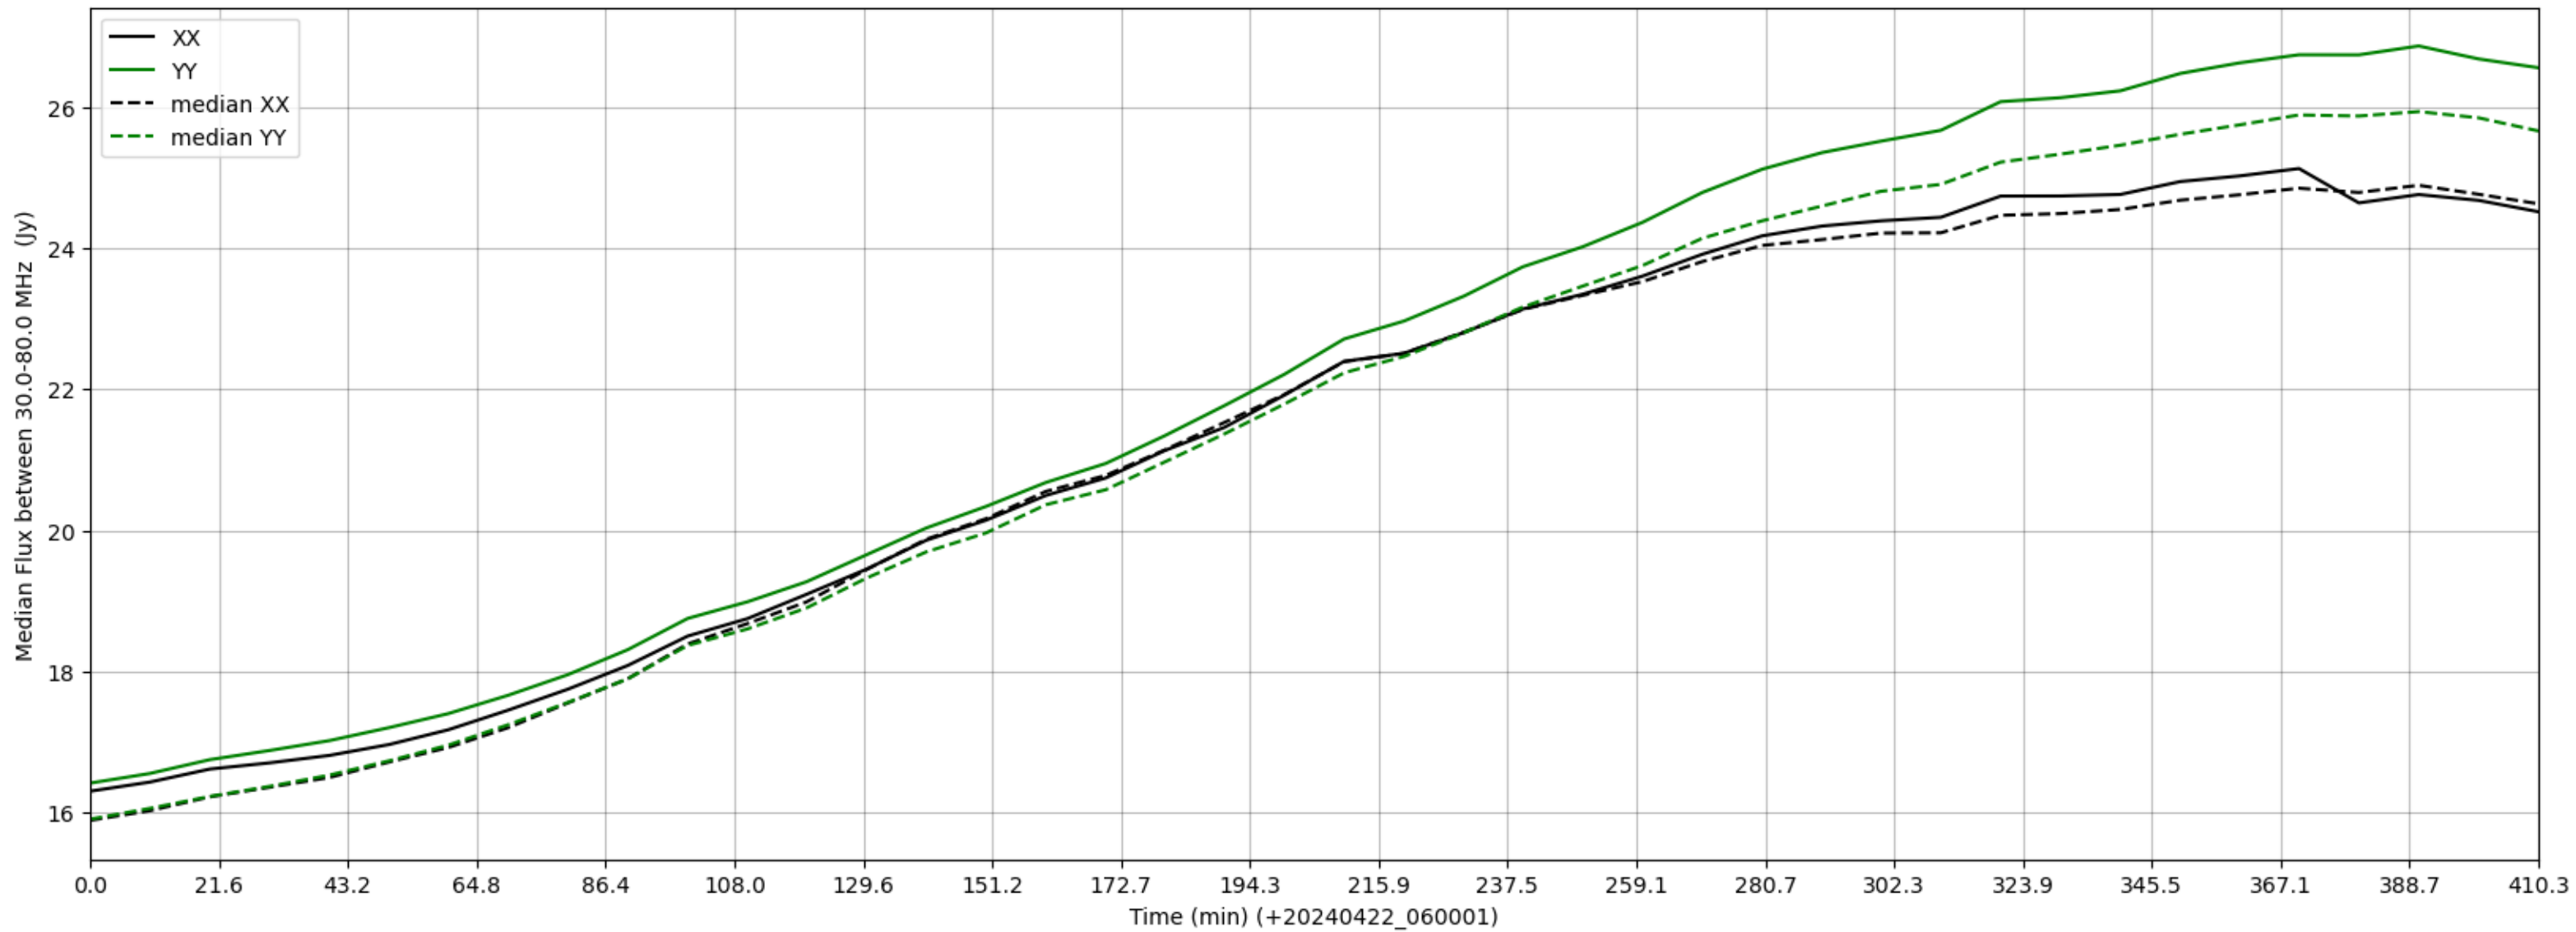

LWA004 - Correlator# 066 - XX FLAGS:Good - YY FLAGS:Good

LWA001 - Correlator# 065 - XX FLAGS:Good - YY FLAGS:Good