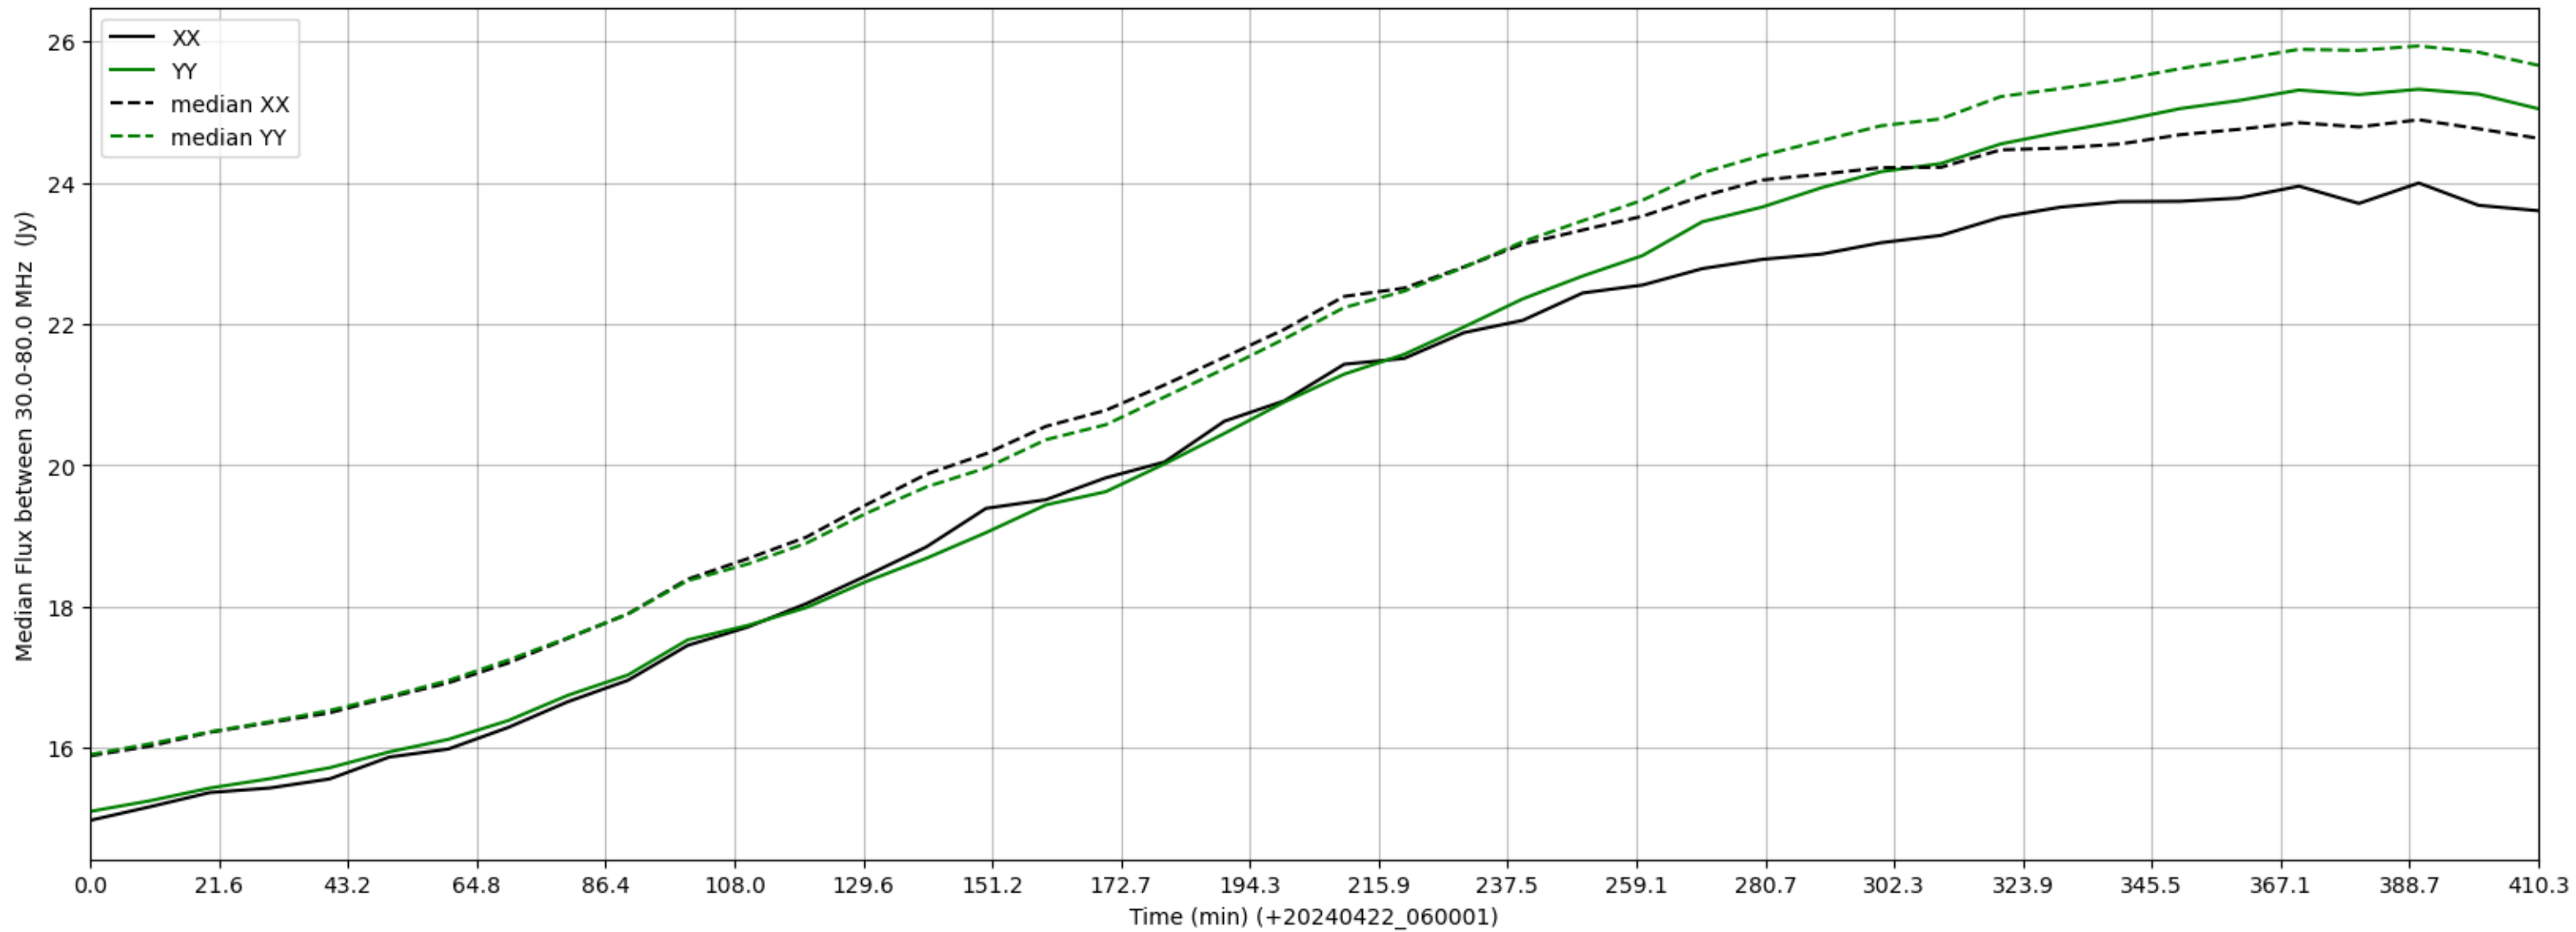

LWA224 - Correlator# 248 - XX FLAGS:Good - YY FLAGS:Good

LWA222 - Correlator# 249 - XX FLAGS:Good - YY FLAGS:Good

LWA326 - Correlator# 250 - XX FLAGS:Good - YY FLAGS:Good

LWA322 - Correlator# 251 - XX FLAGS:Good - YY FLAGS:Good