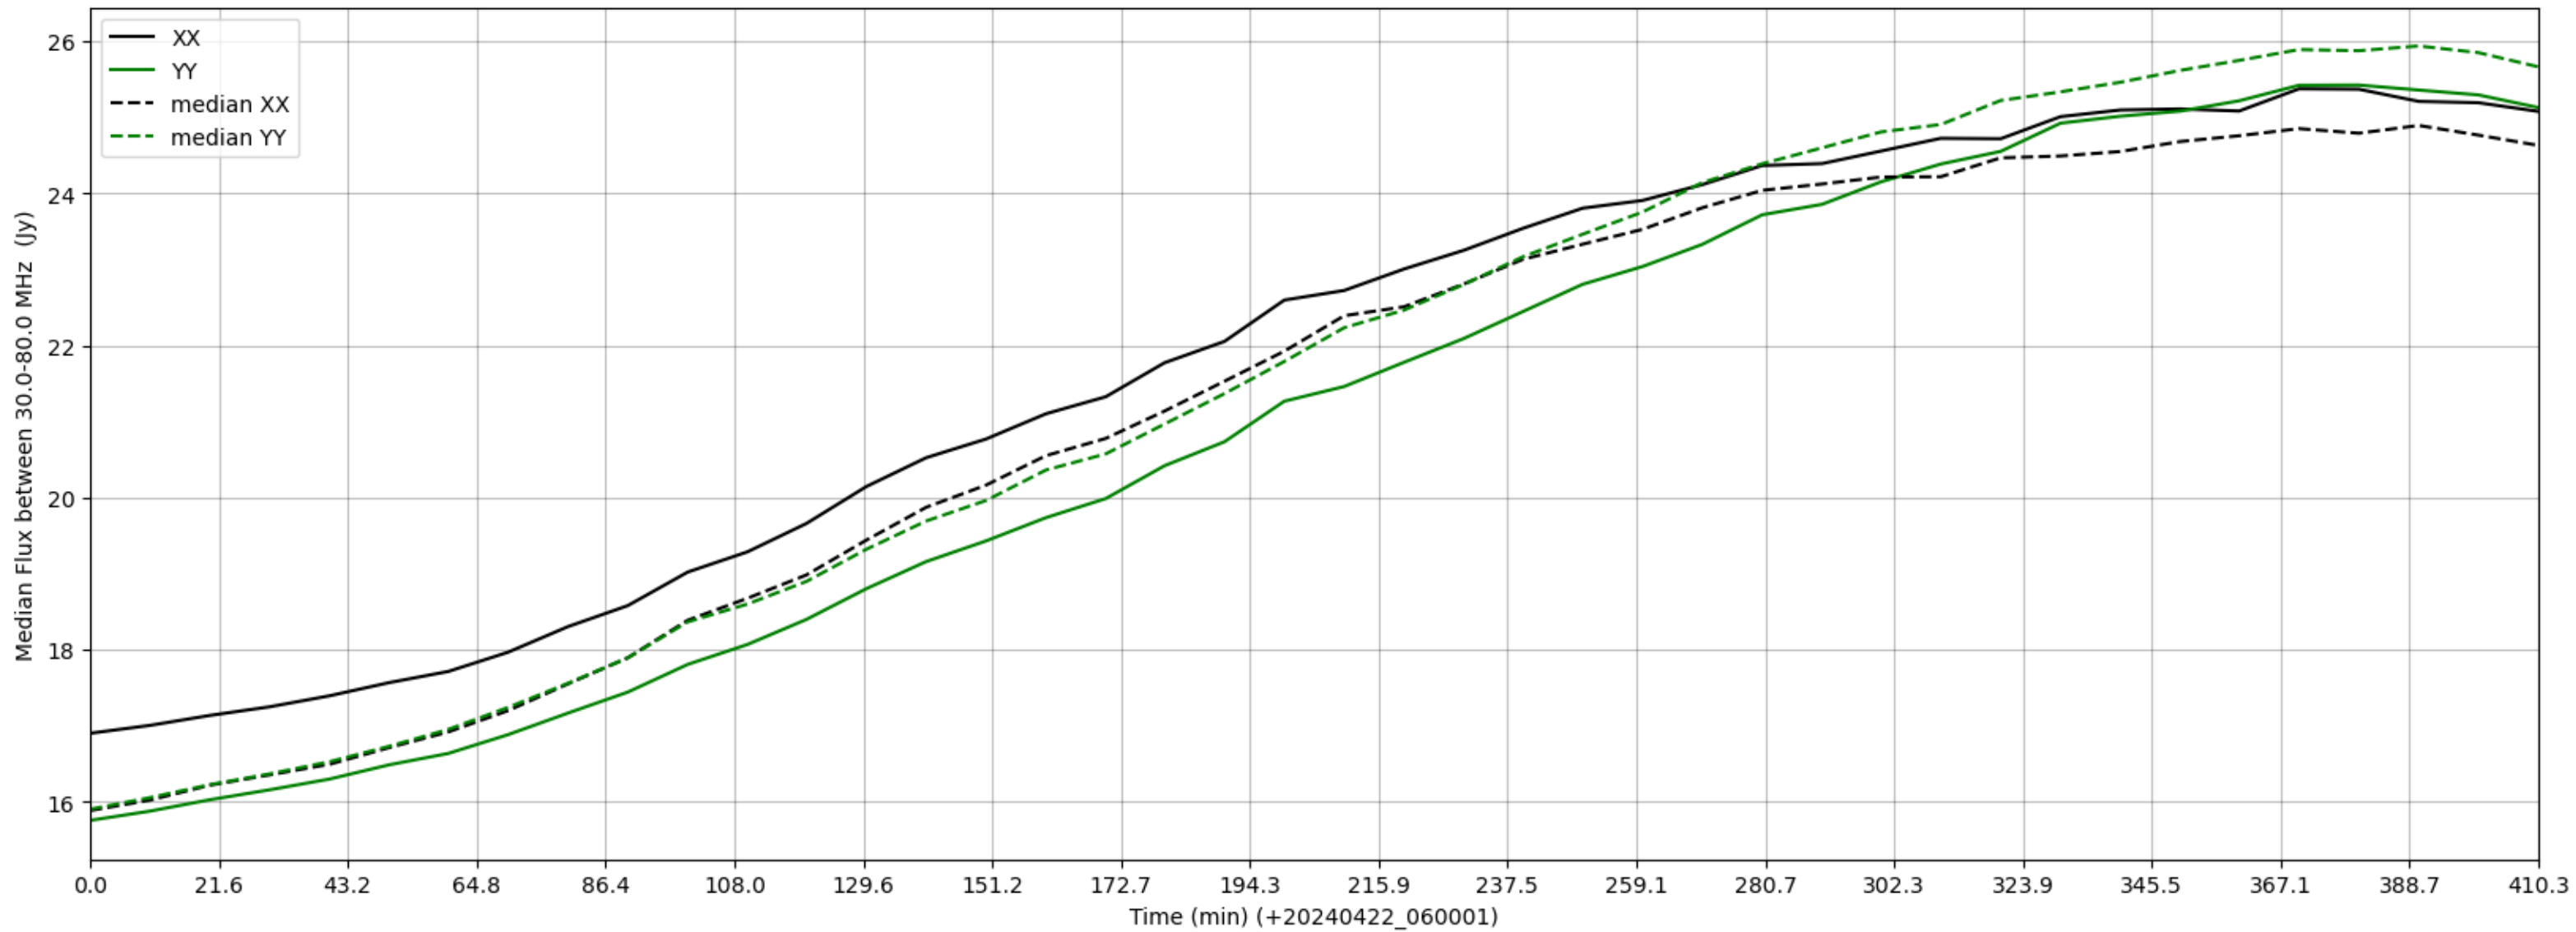

LWA227 - Correlator# 280 - XX FLAGS:Good - YY FLAGS:Good

LWA225 - Correlator# 281 - XX FLAGS:Good - YY FLAGS:Good

LWA349 - Correlator# 282 - XX FLAGS:Good - YY FLAGS:Good

LWA253 - Correlator# 283 - XX FLAGS:Good - YY FLAGS:Good