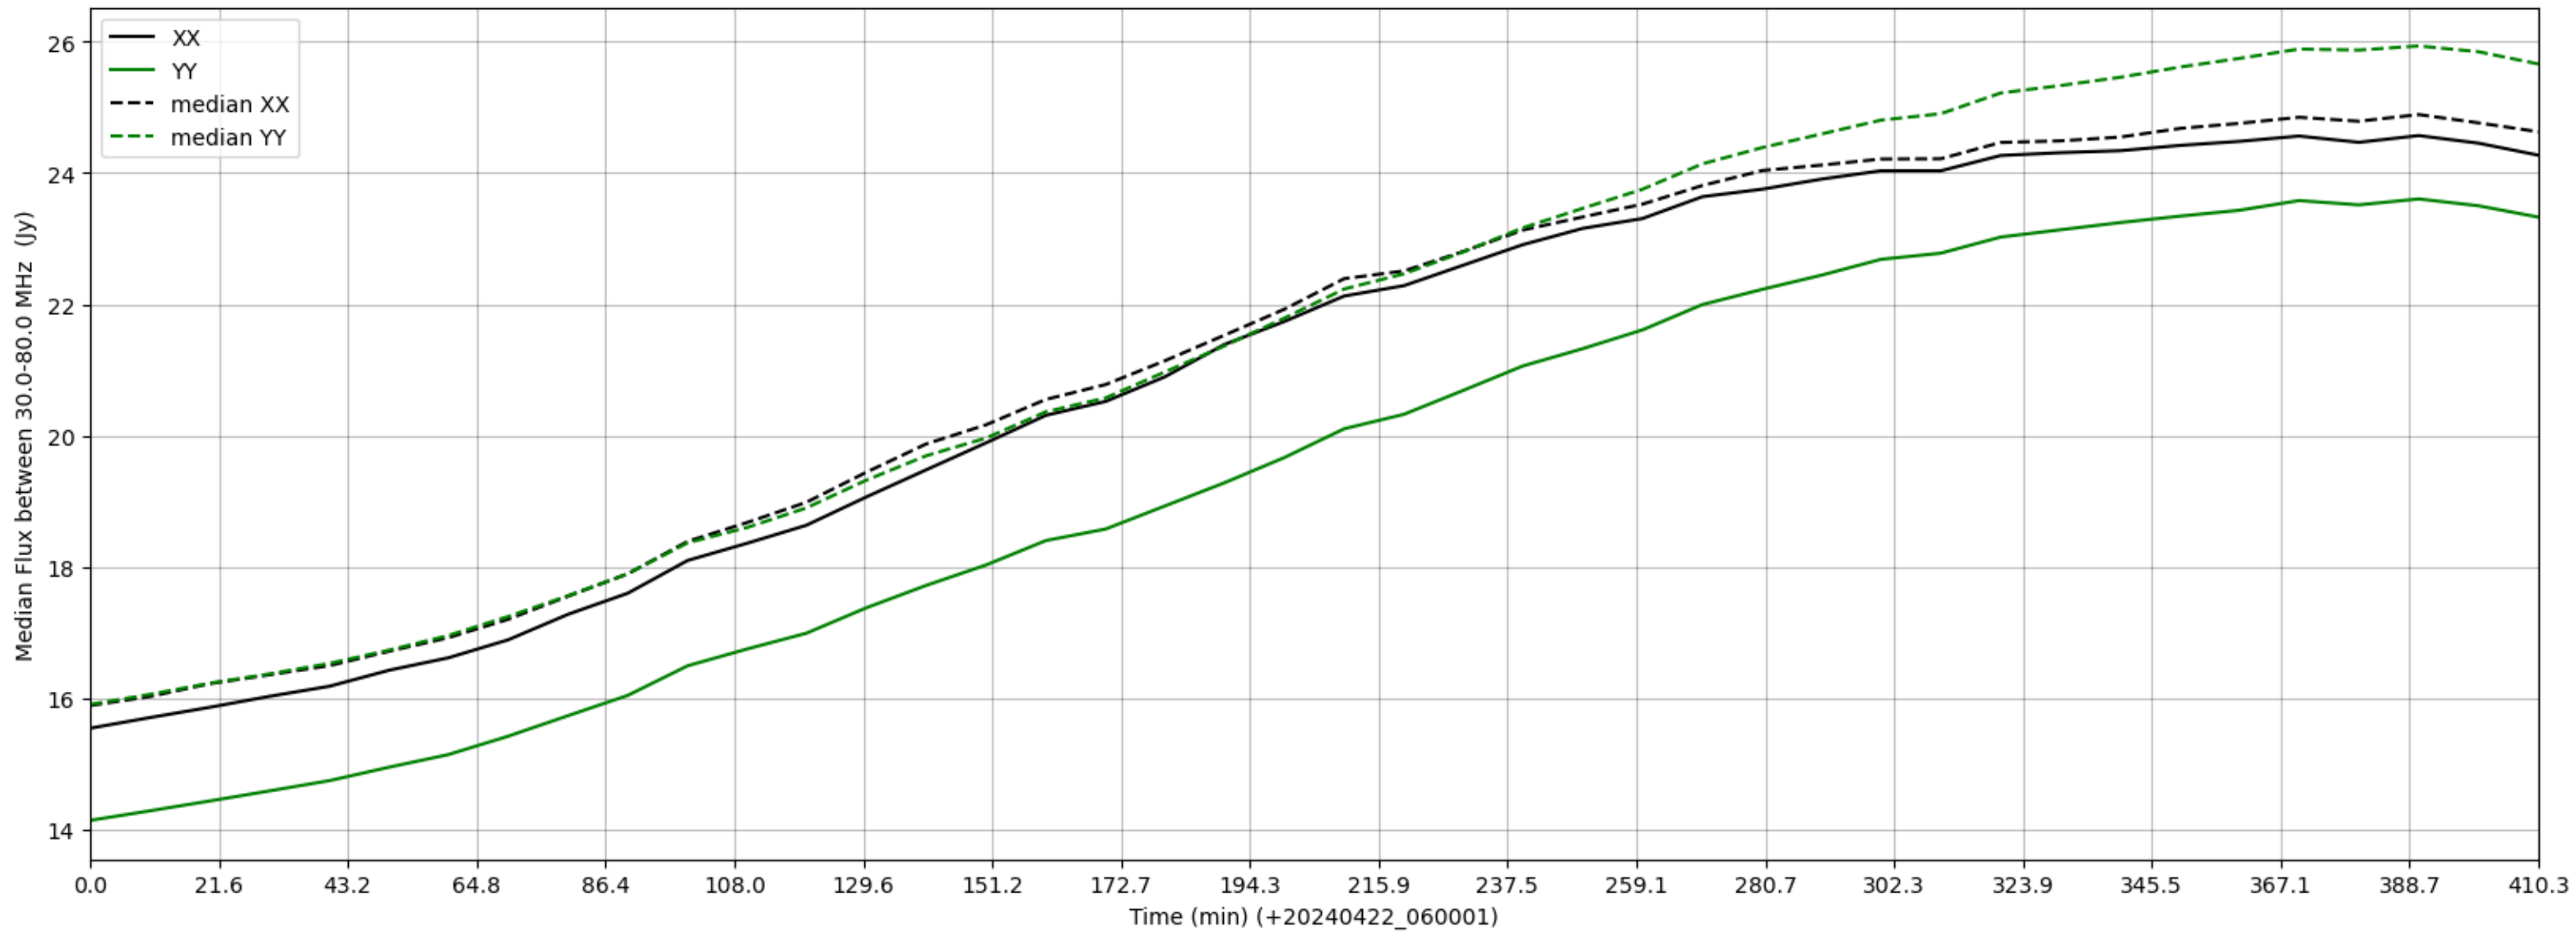

LWA189 - Correlator# 245 - XX FLAGS:Good - YY FLAGS:Good

LWA190 - Correlator# 244 - XX FLAGS:Good - YY FLAGS:Good