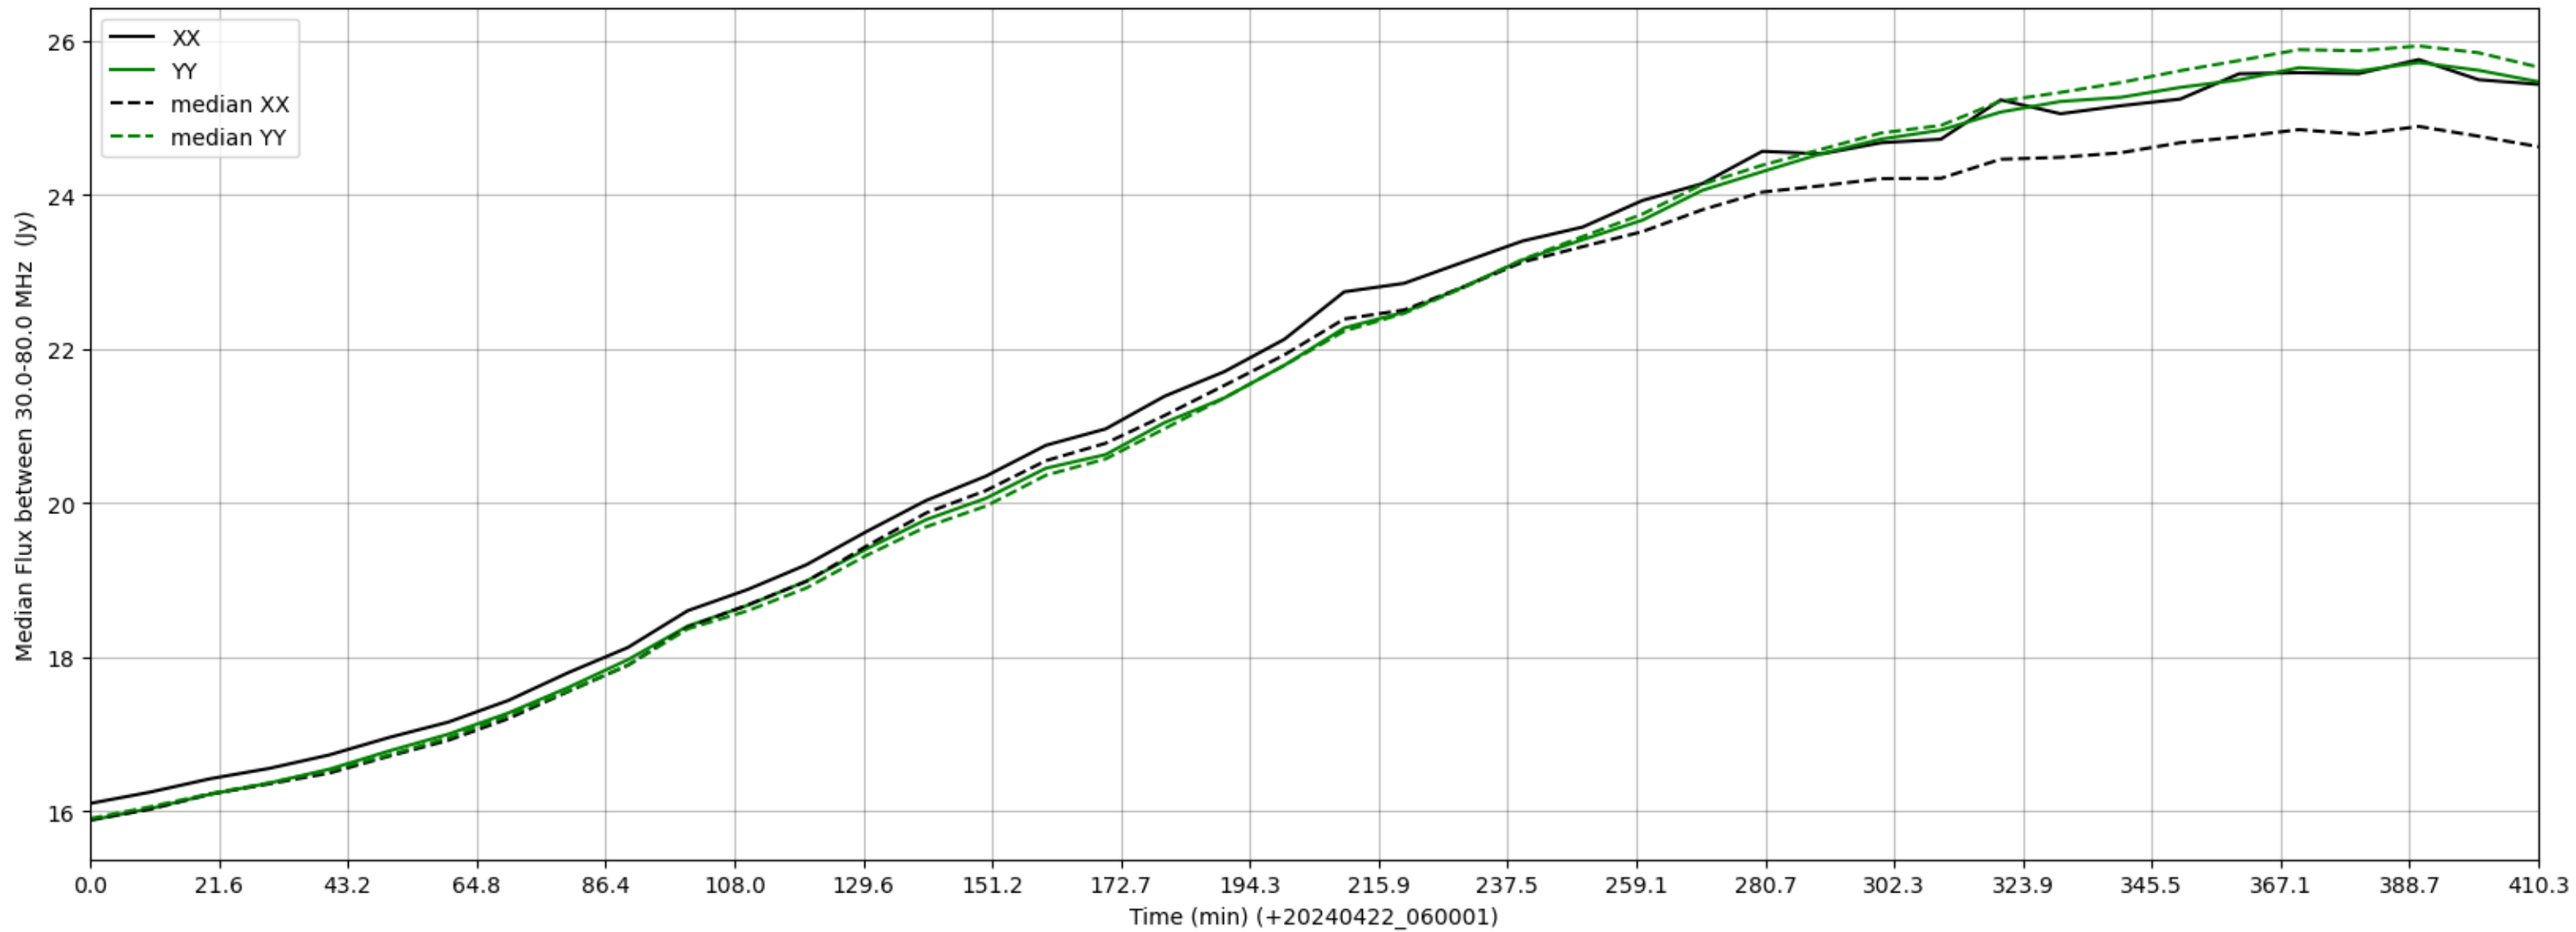

LWA176 - Correlator# 325 - XX FLAGS:Good - YY FLAGS:Good

LWA183 - Correlator# 324 - XX FLAGS:Good - YY FLAGS:Good