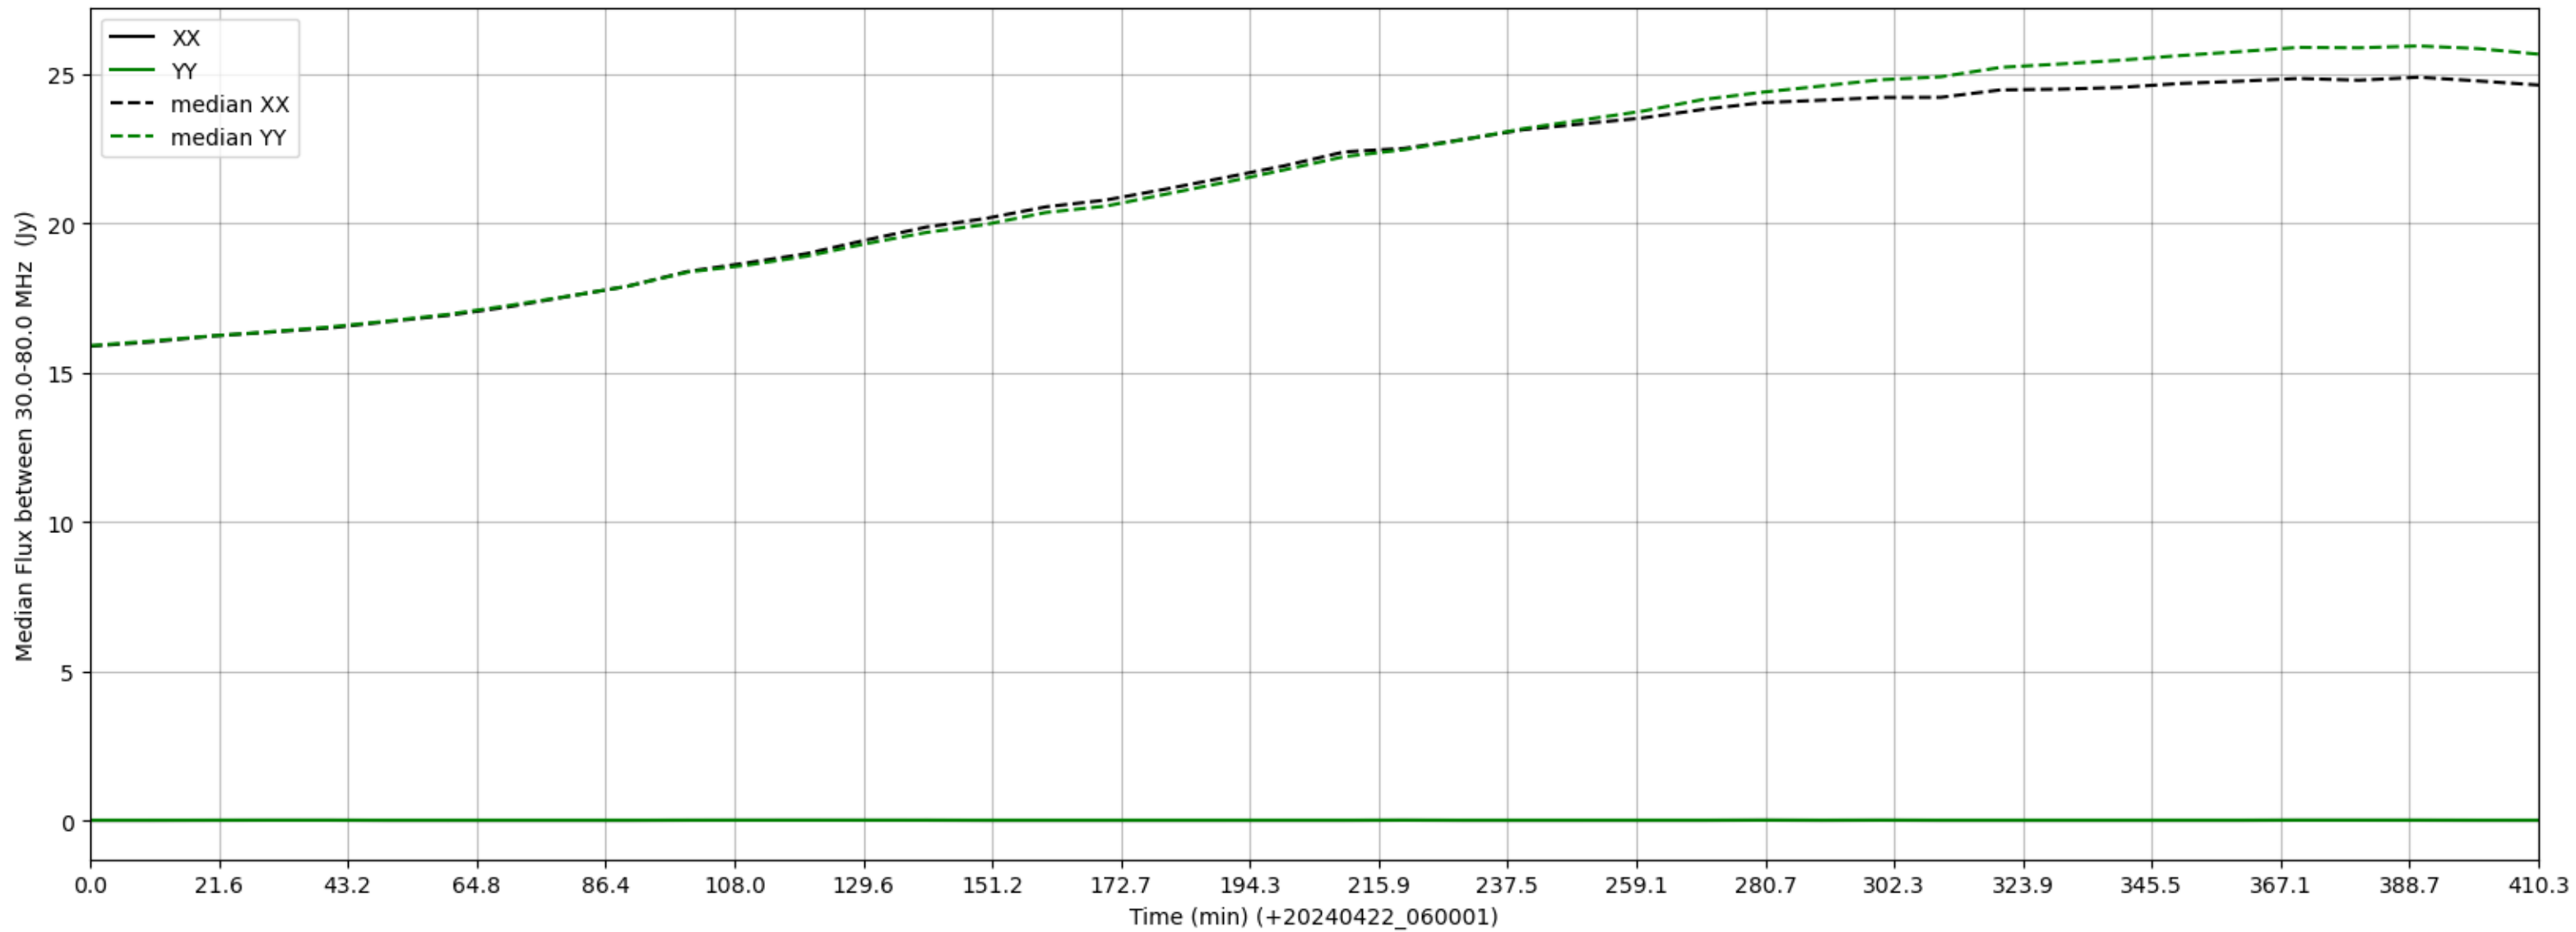

LWA149 - Correlator# 216 - XX FLAGS:Good - YY FLAGS:Good

LWA148 - Correlator# 217 - XX FLAGS:BadSpecShape - YY FLAGS:Good

LWA151 - Correlator# 218 - XX FLAGS:LowFlux - YY FLAGS:LowFlux

LWA172 - Correlator# 219 - XX FLAGS:Good - YY FLAGS:Good