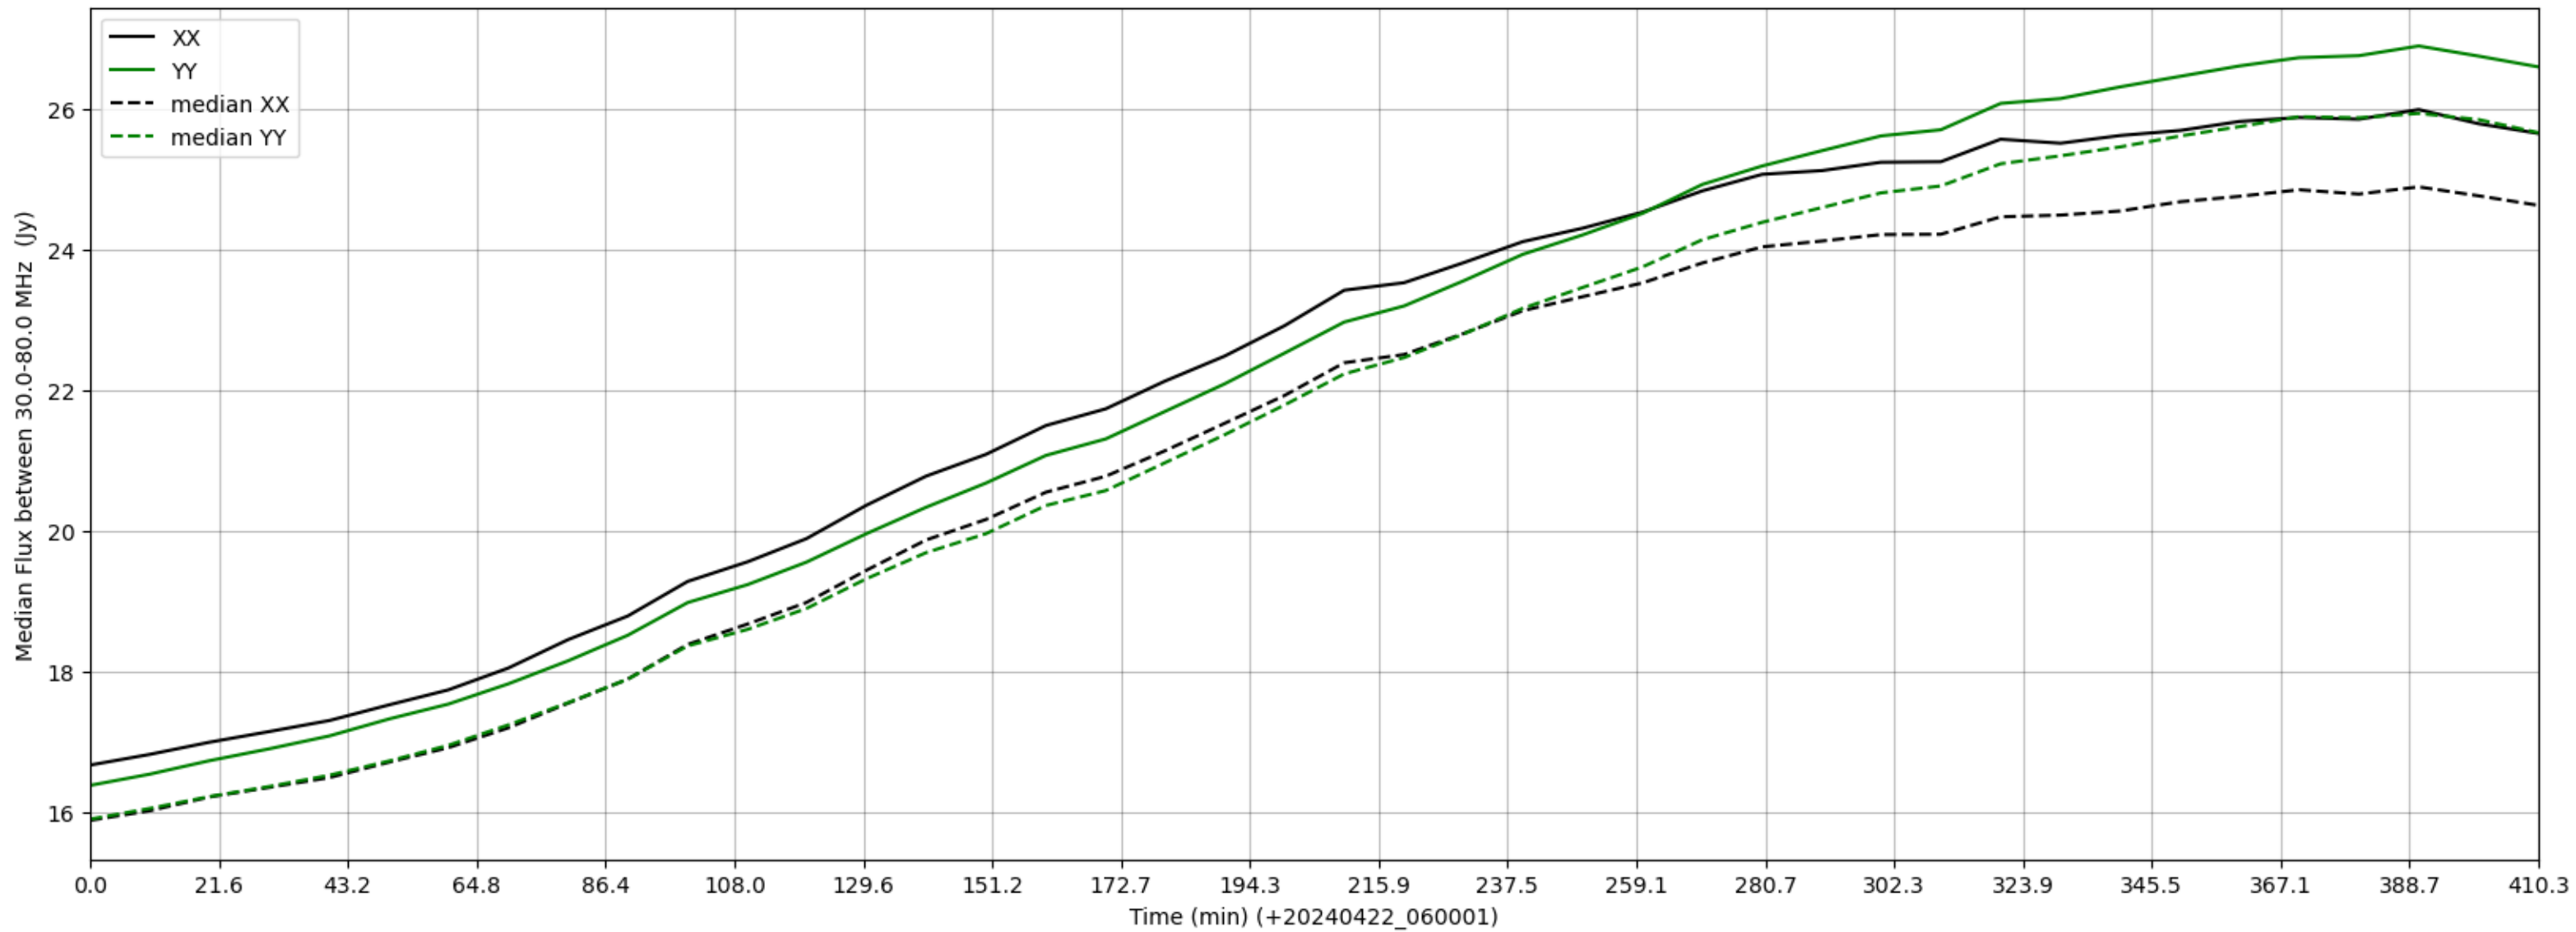

LWA155 - Correlator# 232 - XX FLAGS:Good - YY FLAGS:Good

LWA154 - Correlator# 233 - XX FLAGS:Good - YY FLAGS:Good

LWA157 - Correlator# 234 - XX FLAGS:Good - YY FLAGS:Good

LWA156 - Correlator# 235 - XX FLAGS:Good - YY FLAGS:Good