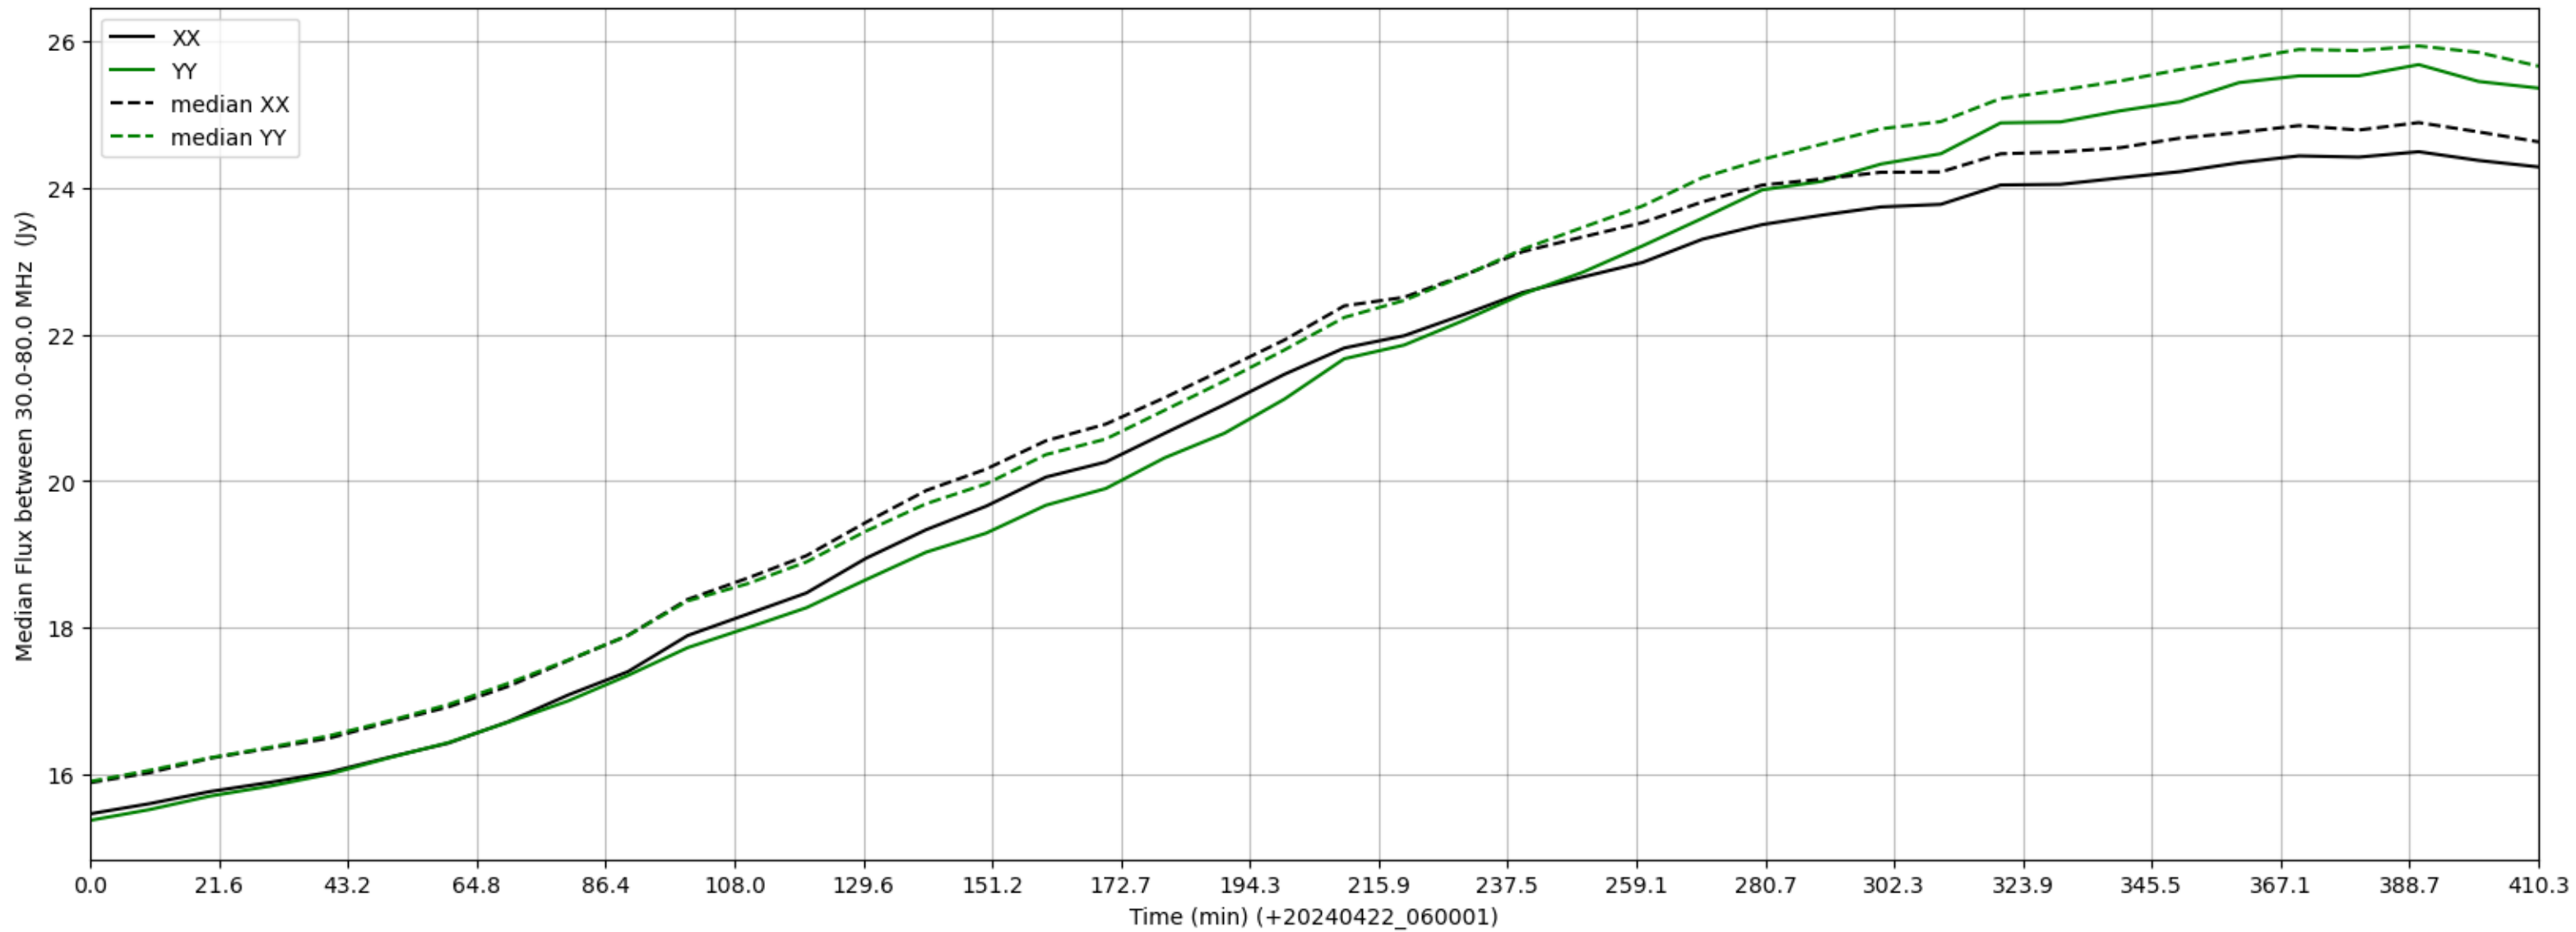

LWA185 - Correlator# 240 - XX FLAGS:Good - YY FLAGS:Good

LWA184 - Correlator# 241 - XX FLAGS:Good - YY FLAGS:Good

LWA187 - Correlator# 242 - XX FLAGS:LowFlux - YY FLAGS:Good

LWA186 - Correlator# 243 - XX FLAGS:Good - YY FLAGS:Good