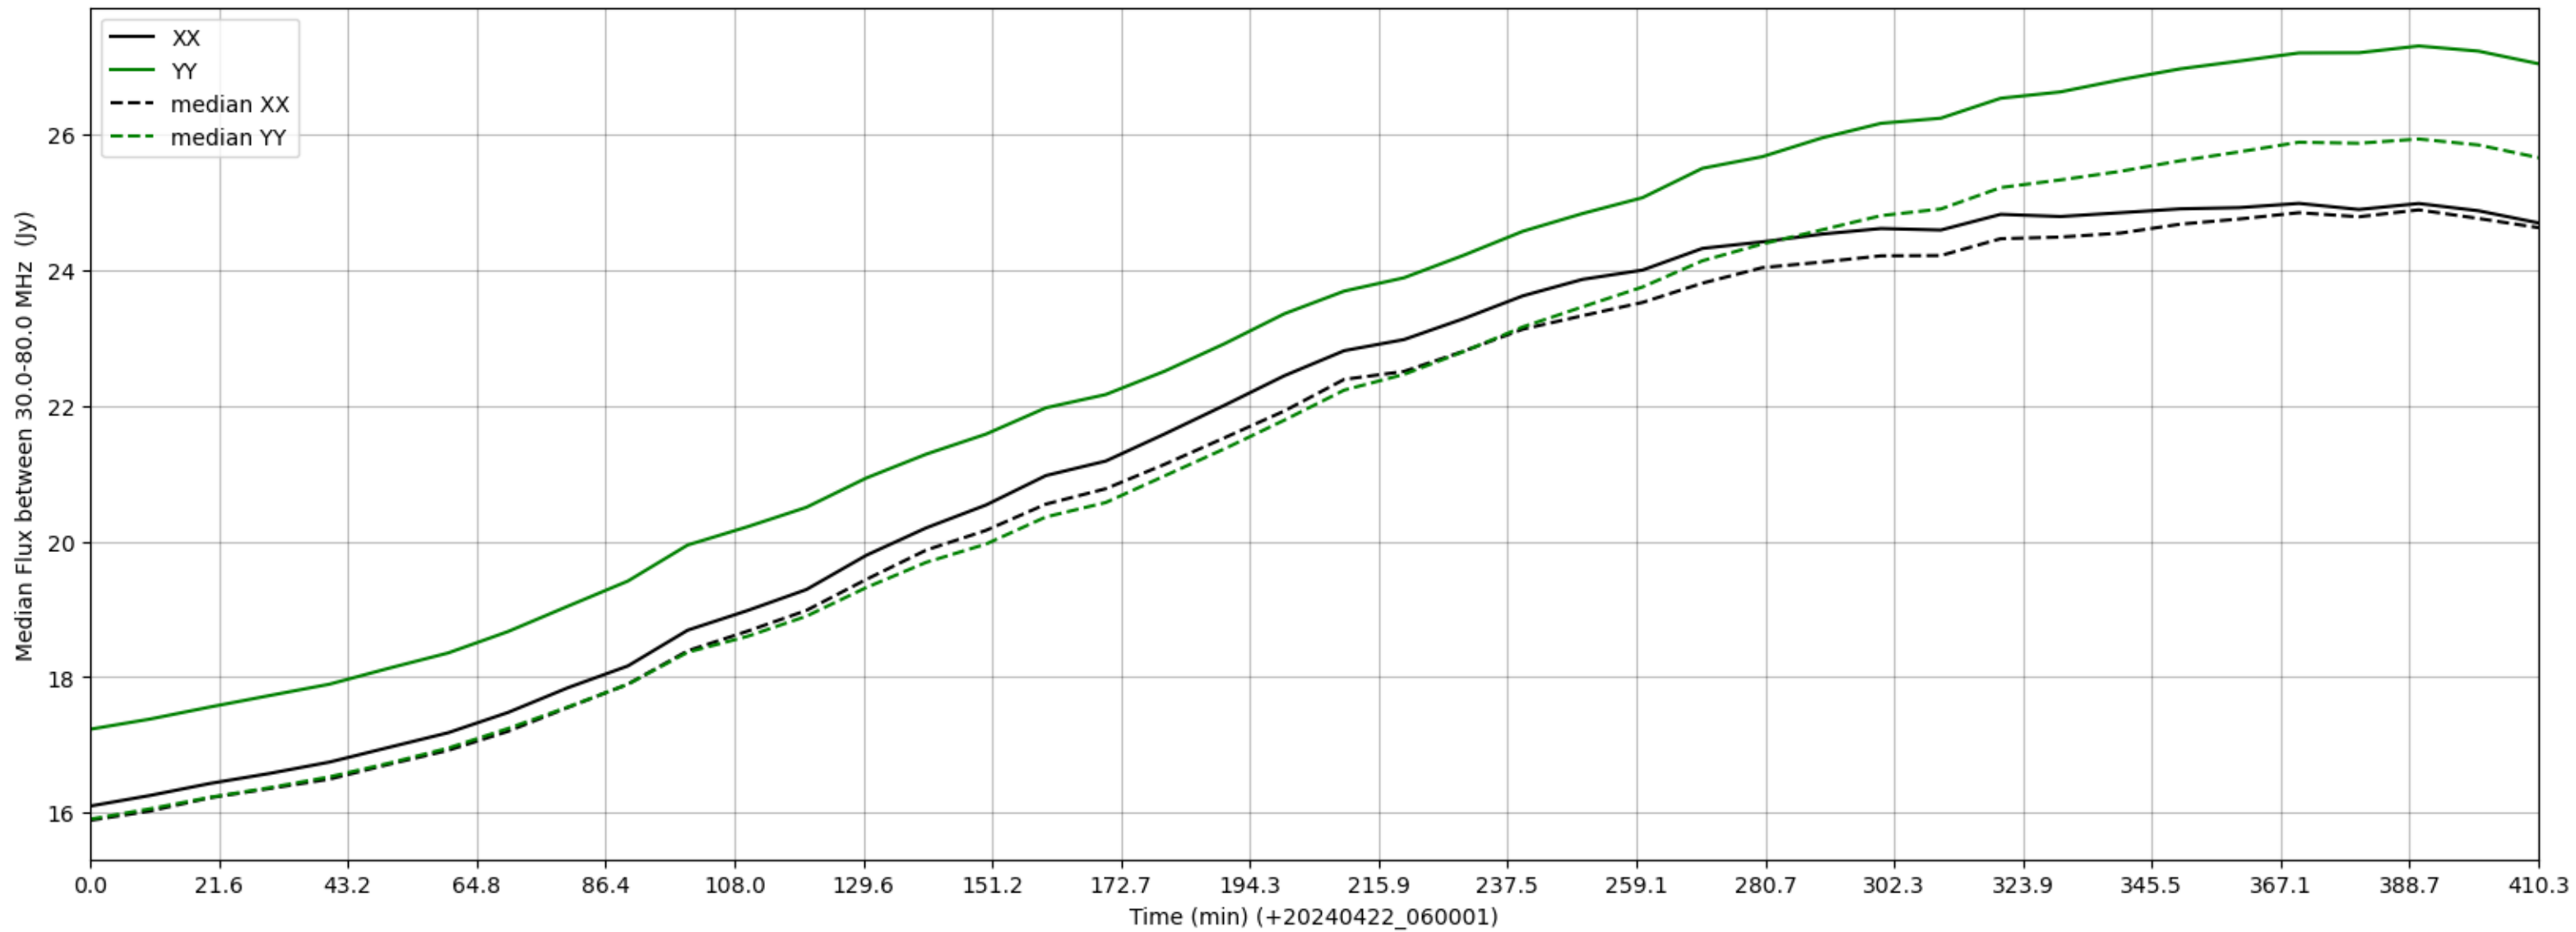

LWA121 - Correlator# 153 - XX FLAGS:Good - YY FLAGS:Good

LWA122 - Correlator# 152 - XX FLAGS:Good - YY FLAGS:Good