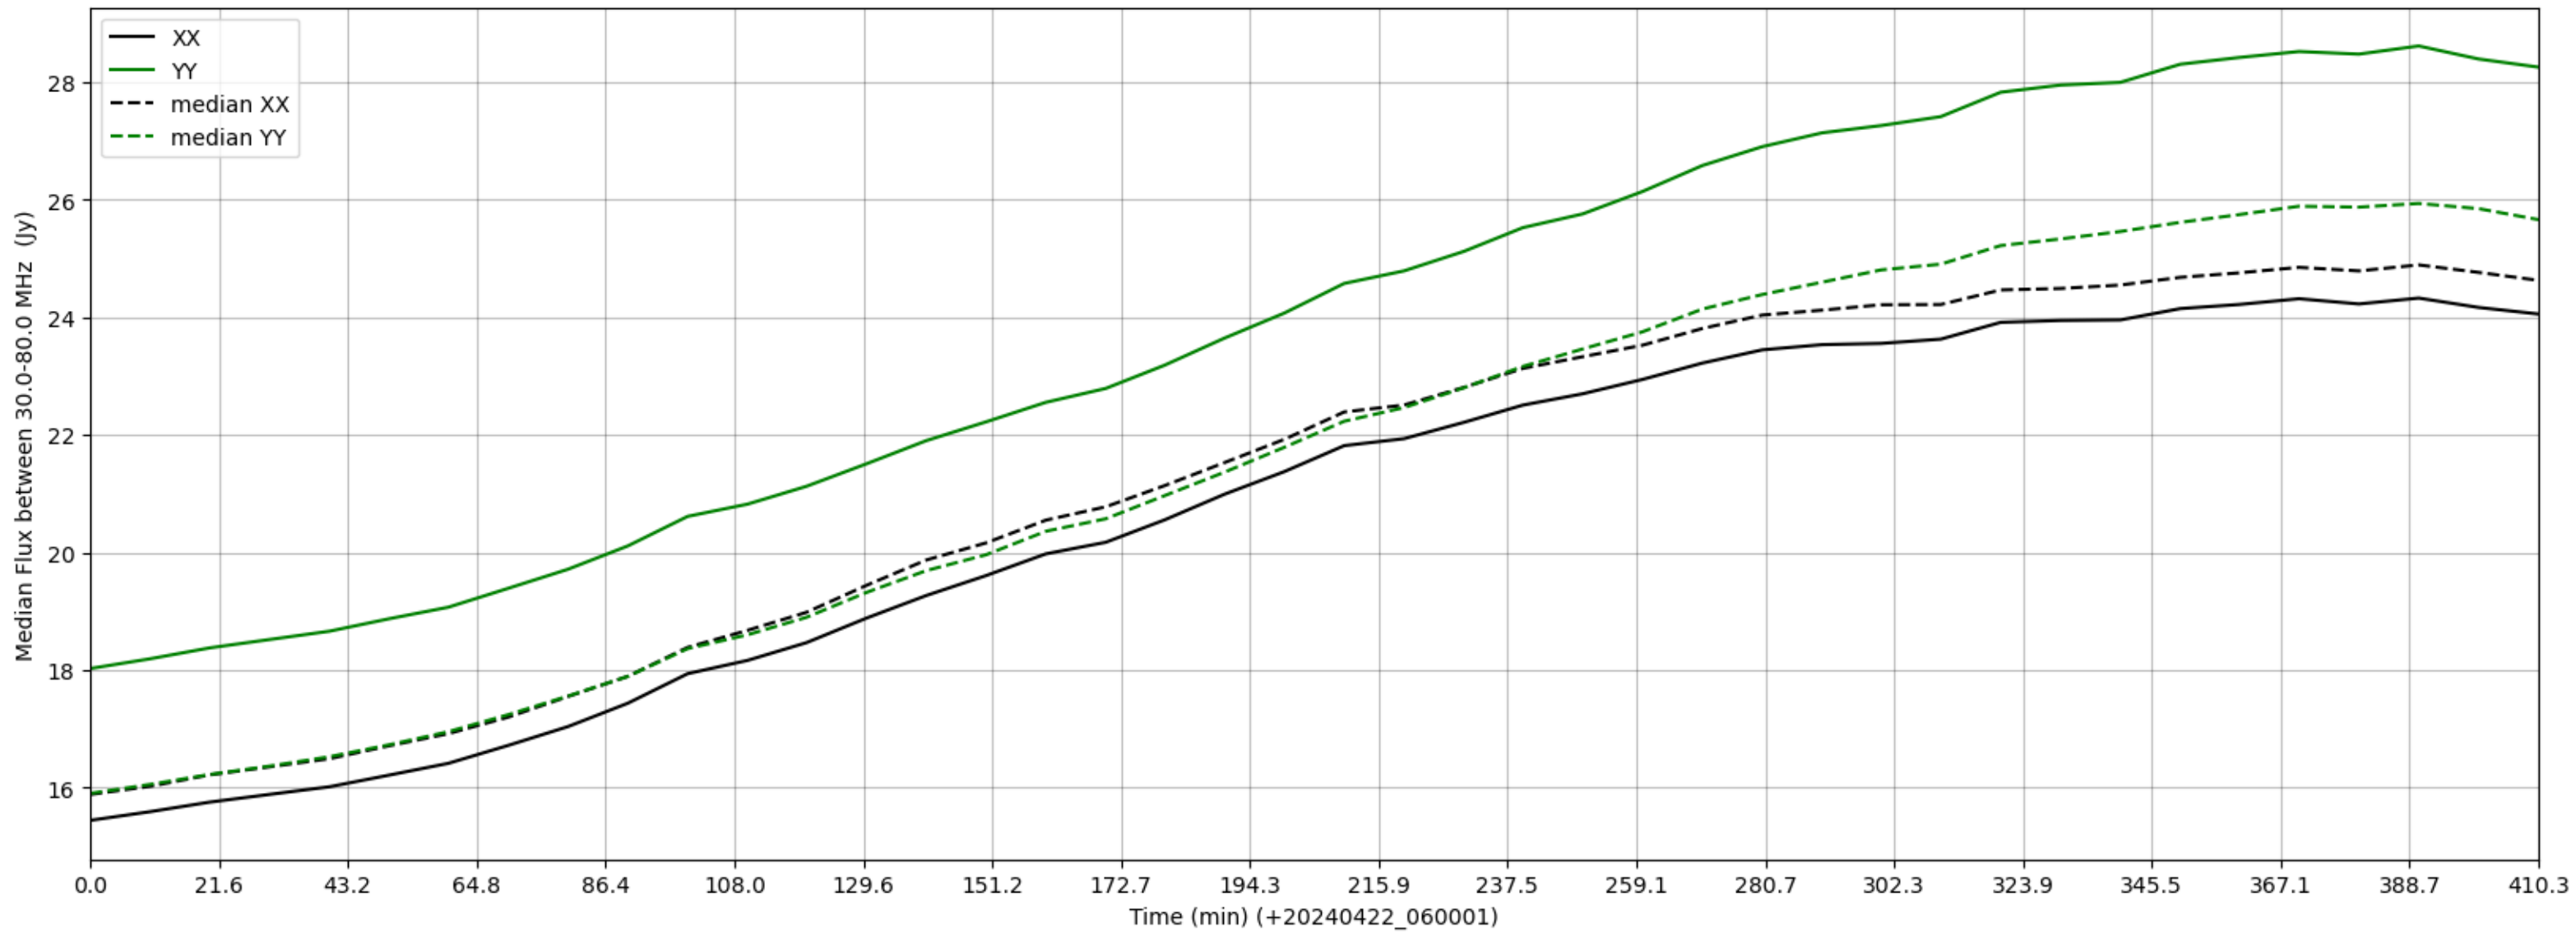

LWA108 - Correlator# 196 - XX FLAGS:Good - YY FLAGS:Good

LWA107 - Correlator# 197 - XX FLAGS:Good - YY FLAGS:Good

LWA110 - Correlator# 198 - XX FLAGS:Good - YY FLAGS:Good

LWA109 - Correlator# 199 - XX FLAGS:Good - YY FLAGS:Good