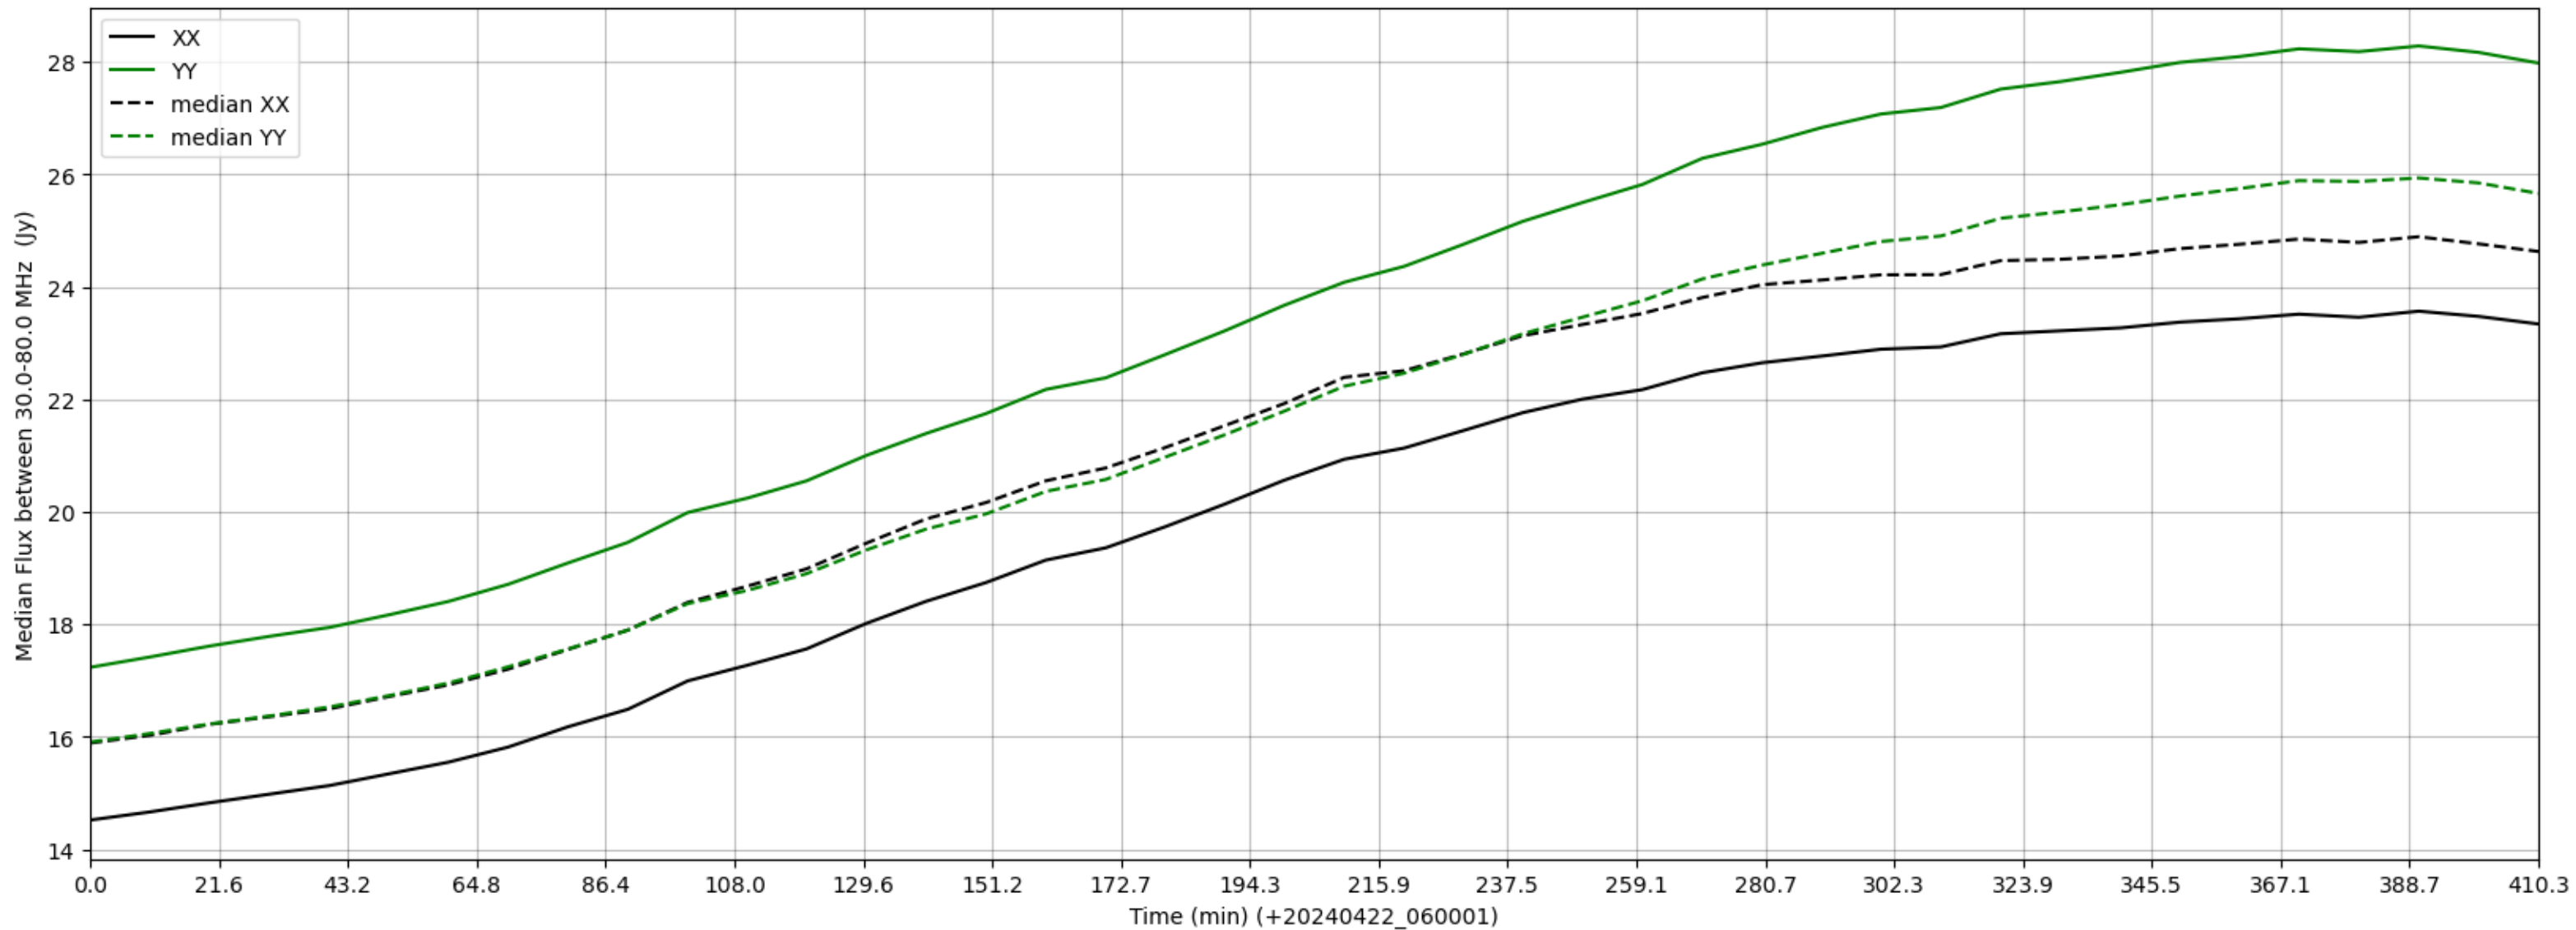

LWA044 - Correlator# 080 - XX FLAGS:LowFlux - YY FLAGS:LowFlux

LWA043 - Correlator# 081 - XX FLAGS:Good - YY FLAGS:Good

LWA046 - Correlator# 082 - XX FLAGS:Good - YY FLAGS:Good

LWA045 - Correlator# 083 - XX FLAGS:Good - YY FLAGS:Good