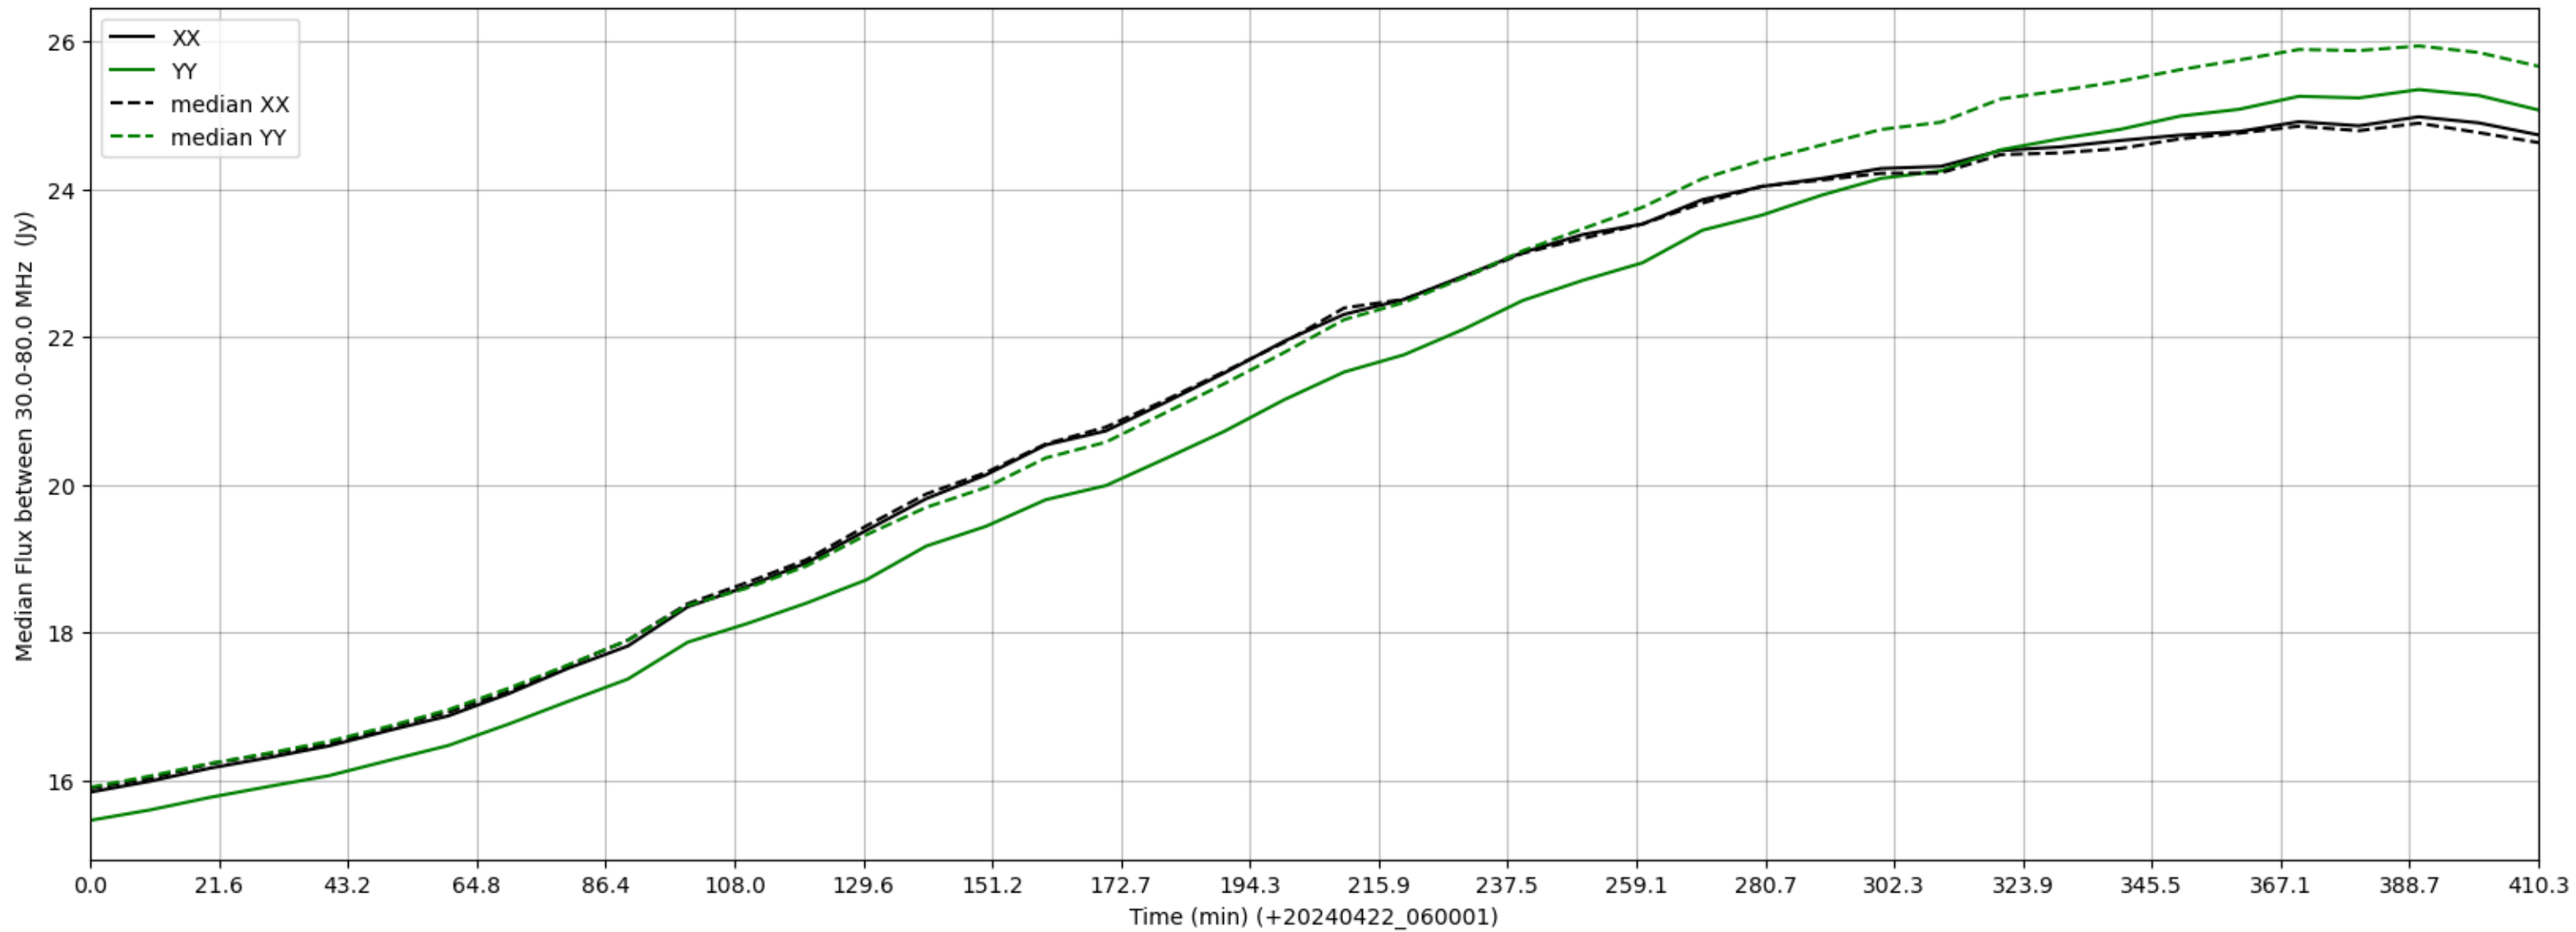

LWA066 - Correlator# 164 - XX FLAGS:Good - YY FLAGS:Good

LWA065 - Correlator# 165 - XX FLAGS:Good - YY FLAGS:Good

LWA068 - Correlator# 166 - XX FLAGS:Good - YY FLAGS:Good

LWA067 - Correlator# 167 - XX FLAGS:Good - YY FLAGS:Good