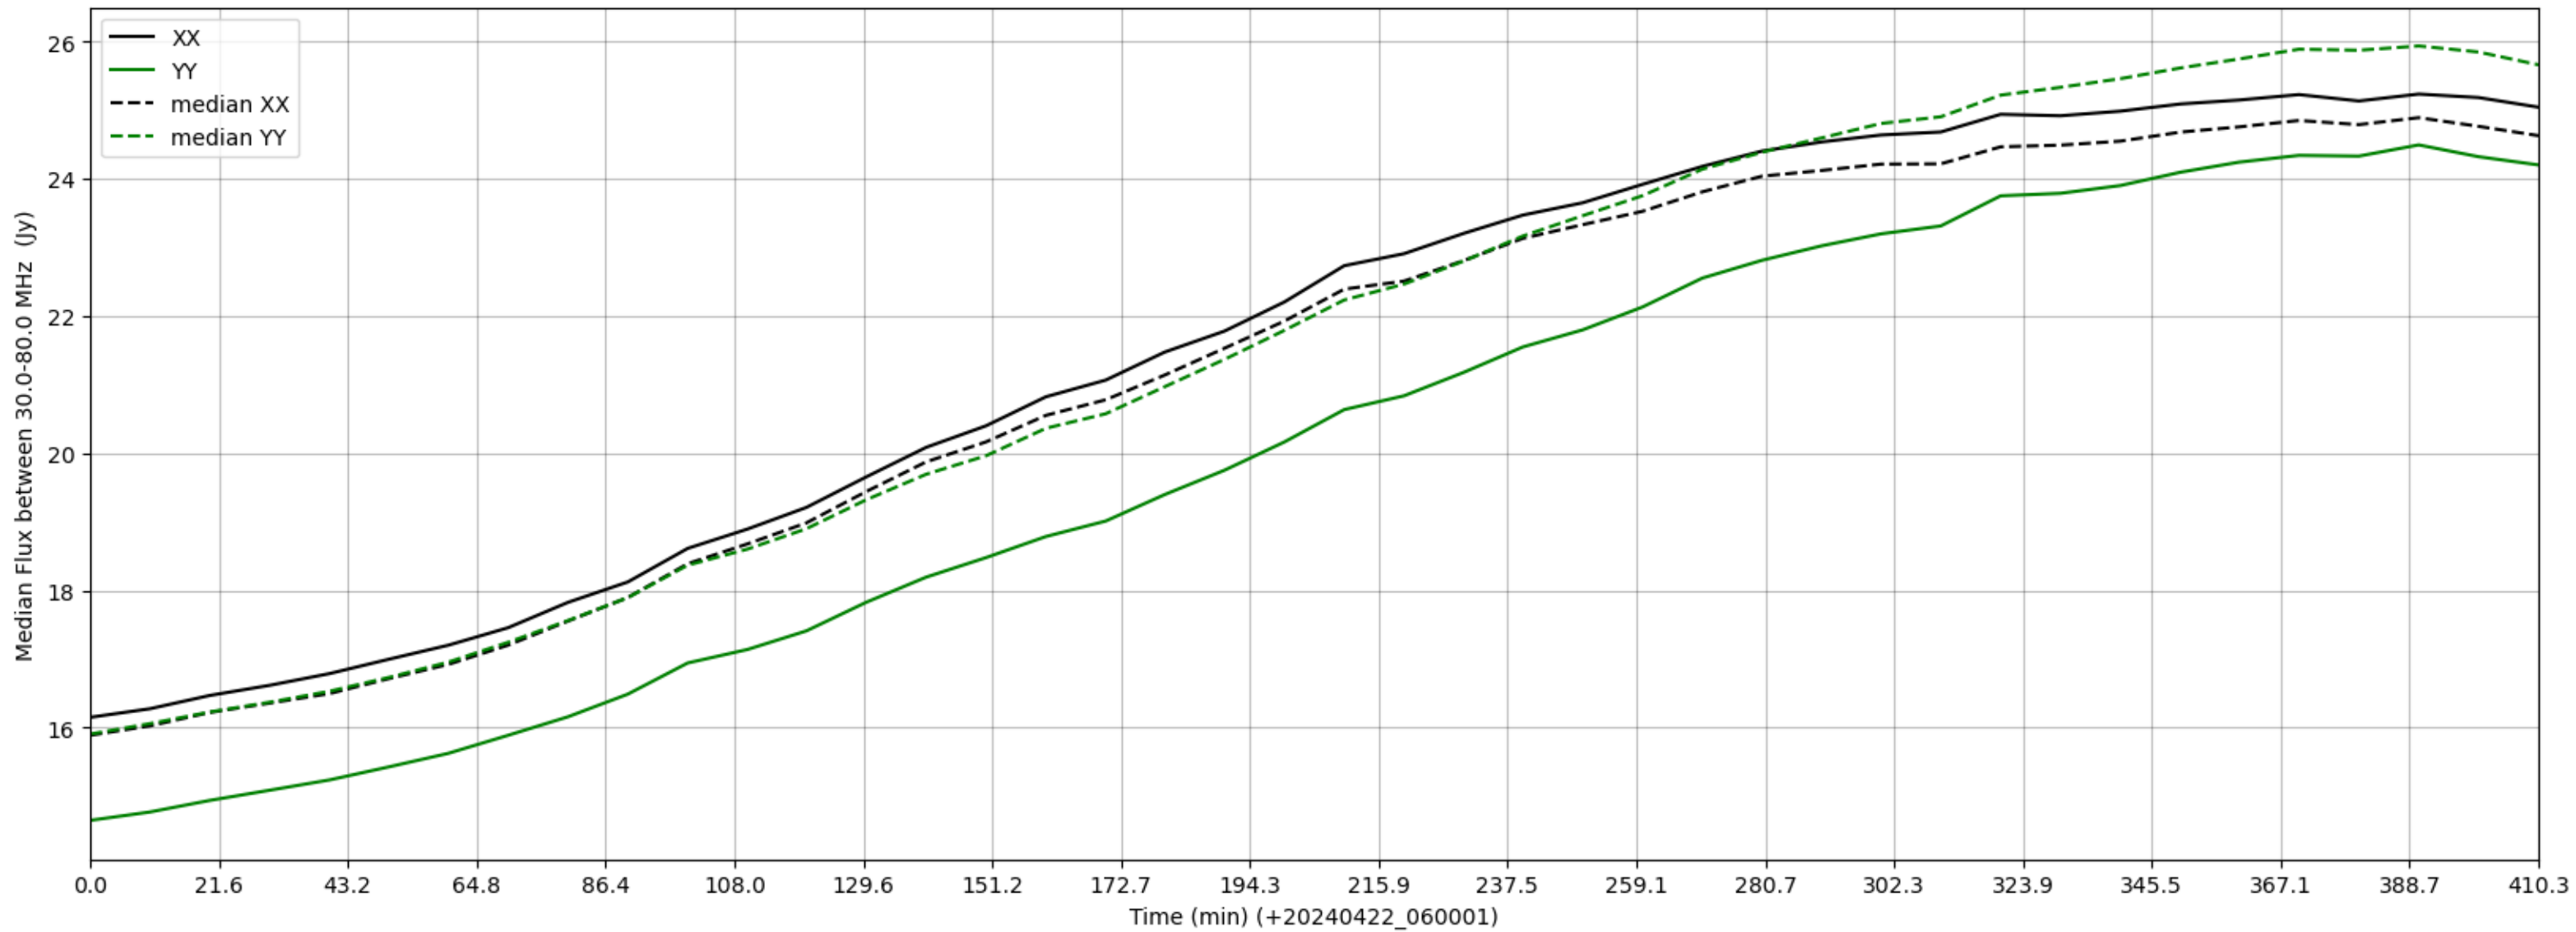

LWA020 - Correlator# 102 - XX FLAGS:Good - YY FLAGS:Good

LWA017 - Correlator# 101 - XX FLAGS:Good - YY FLAGS:Good