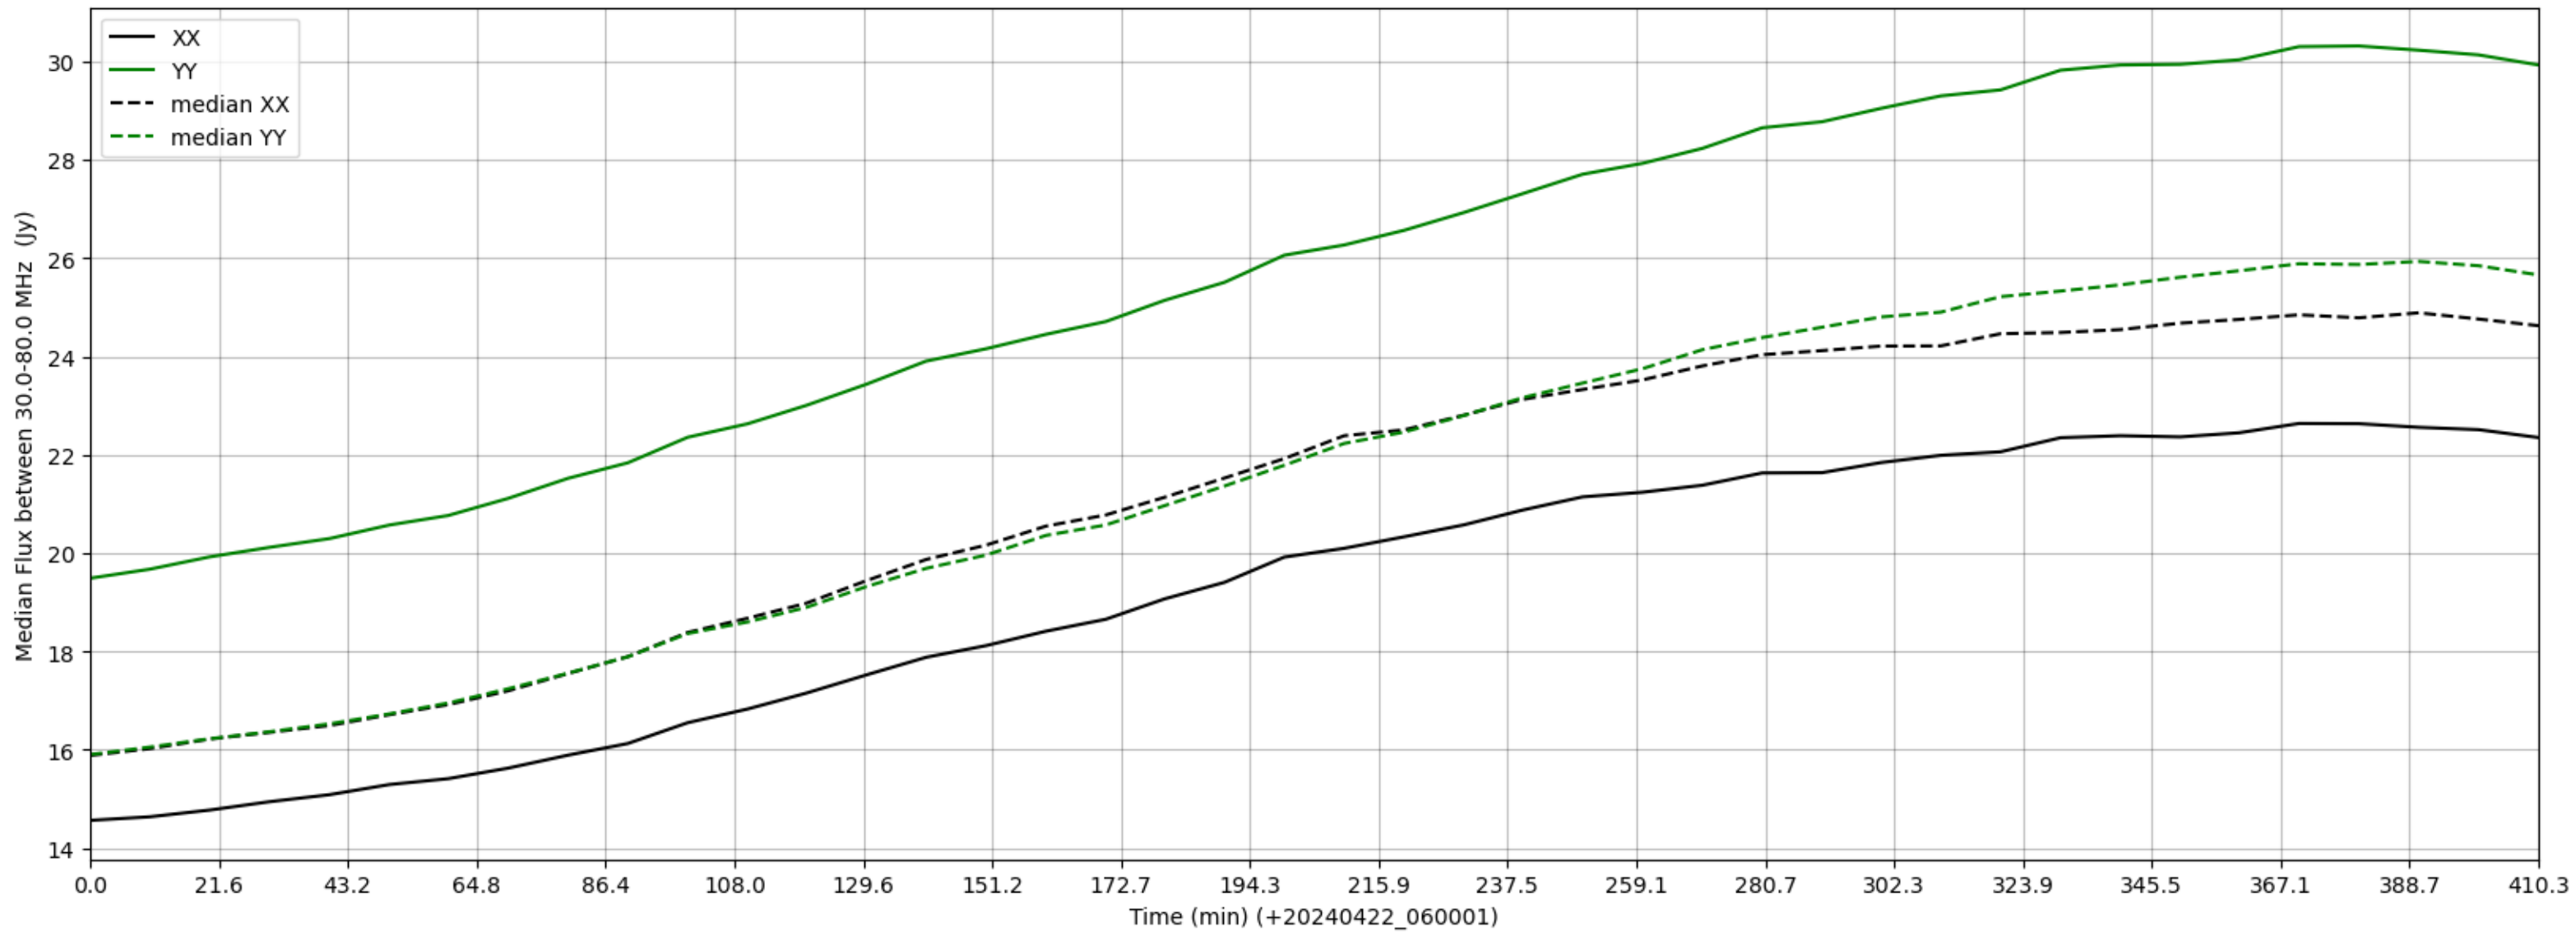

LWA296 - Correlator# 046 - XX FLAGS:Good - YY FLAGS:Good

LWA291 - Correlator# 045 - XX FLAGS:Good - YY FLAGS:Good