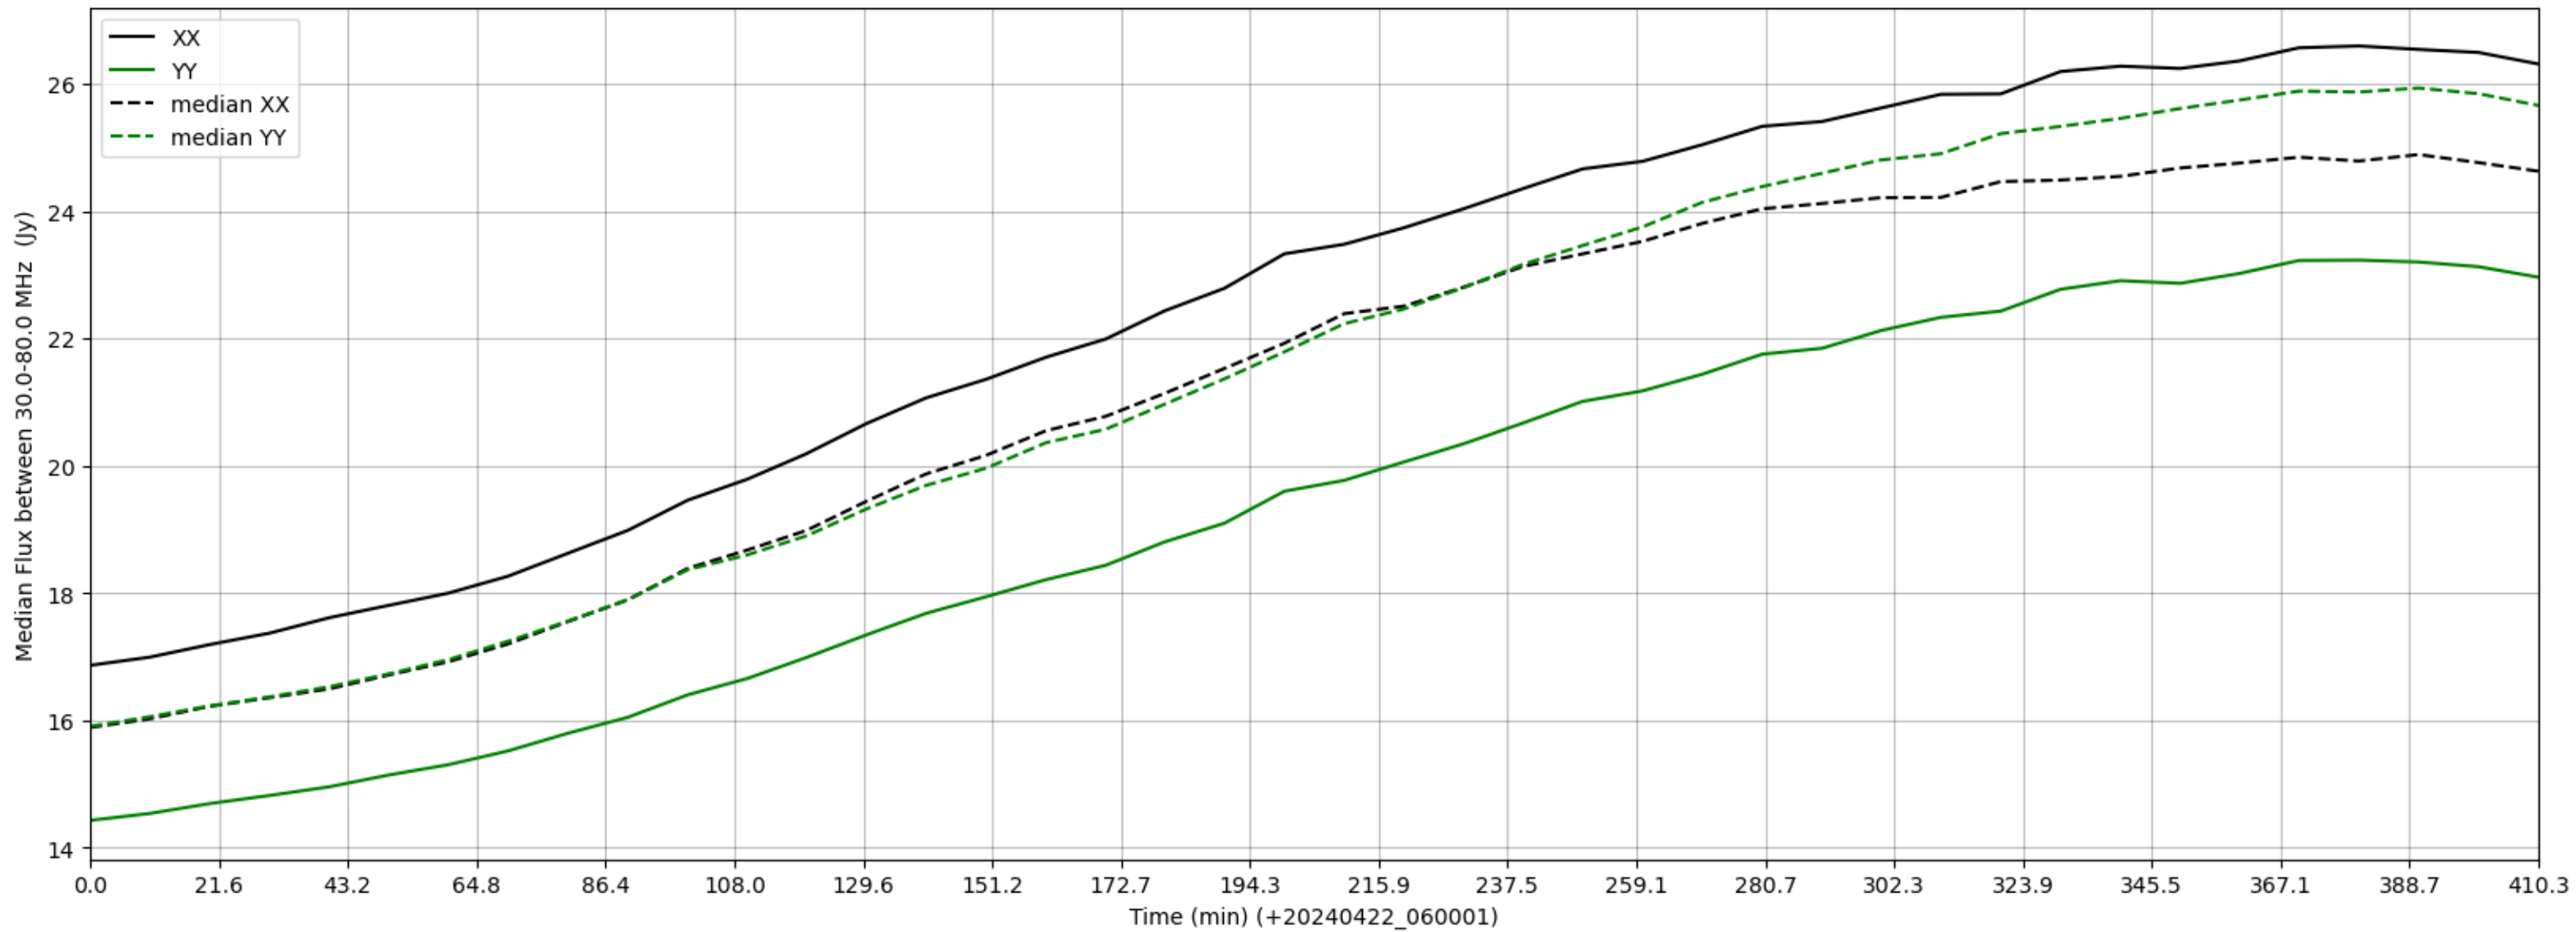

LWA177 - Correlator# 320 - XX FLAGS:Good - YY FLAGS:Good

LWA350 - Correlator# 319 - XX FLAGS:Good - YY FLAGS:Good