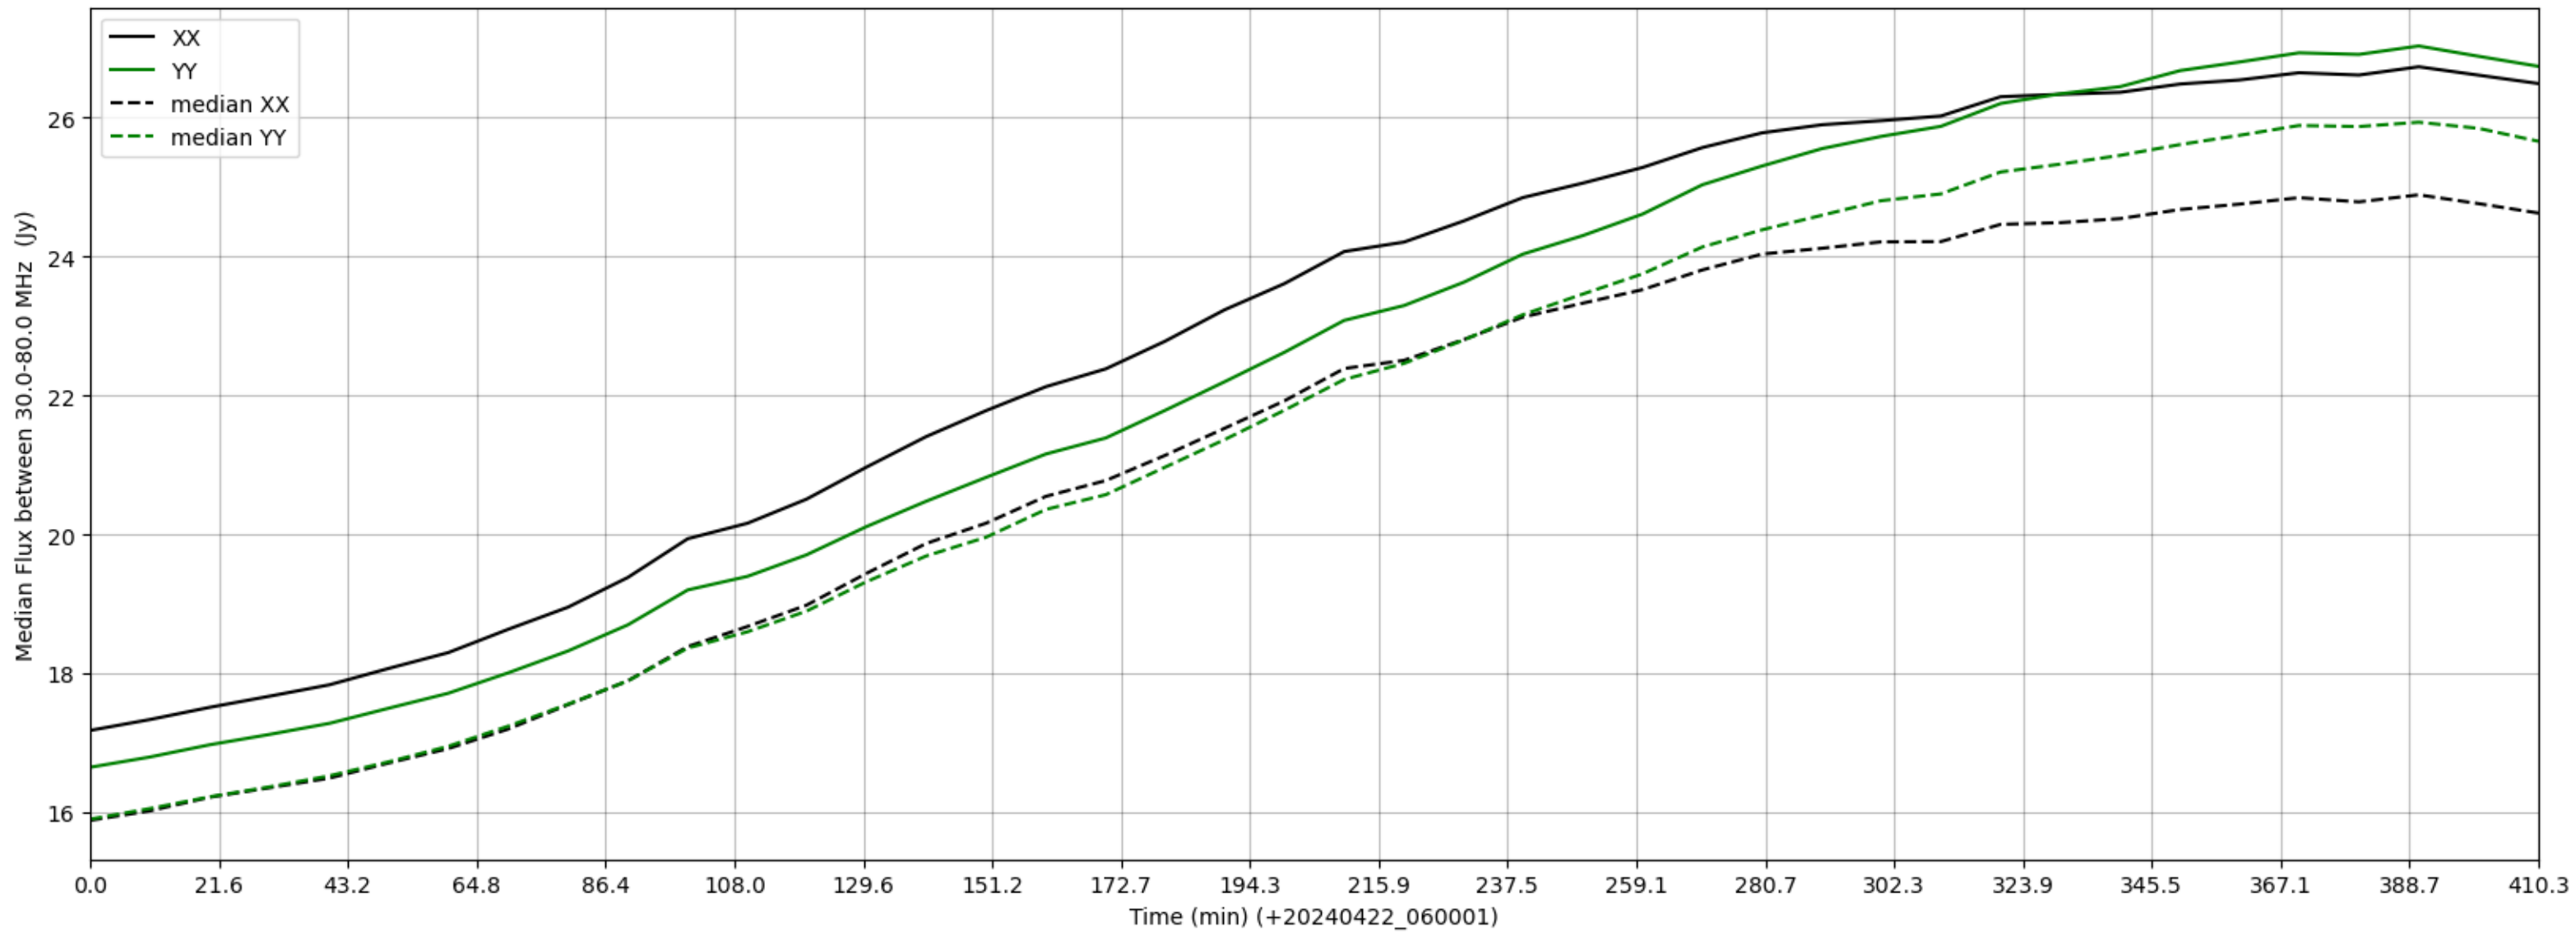

LWA097 - Correlator# 170 - XX FLAGS:Good - YY FLAGS:Good

LWA069 - Correlator# 169 - XX FLAGS:Good - YY FLAGS:Good