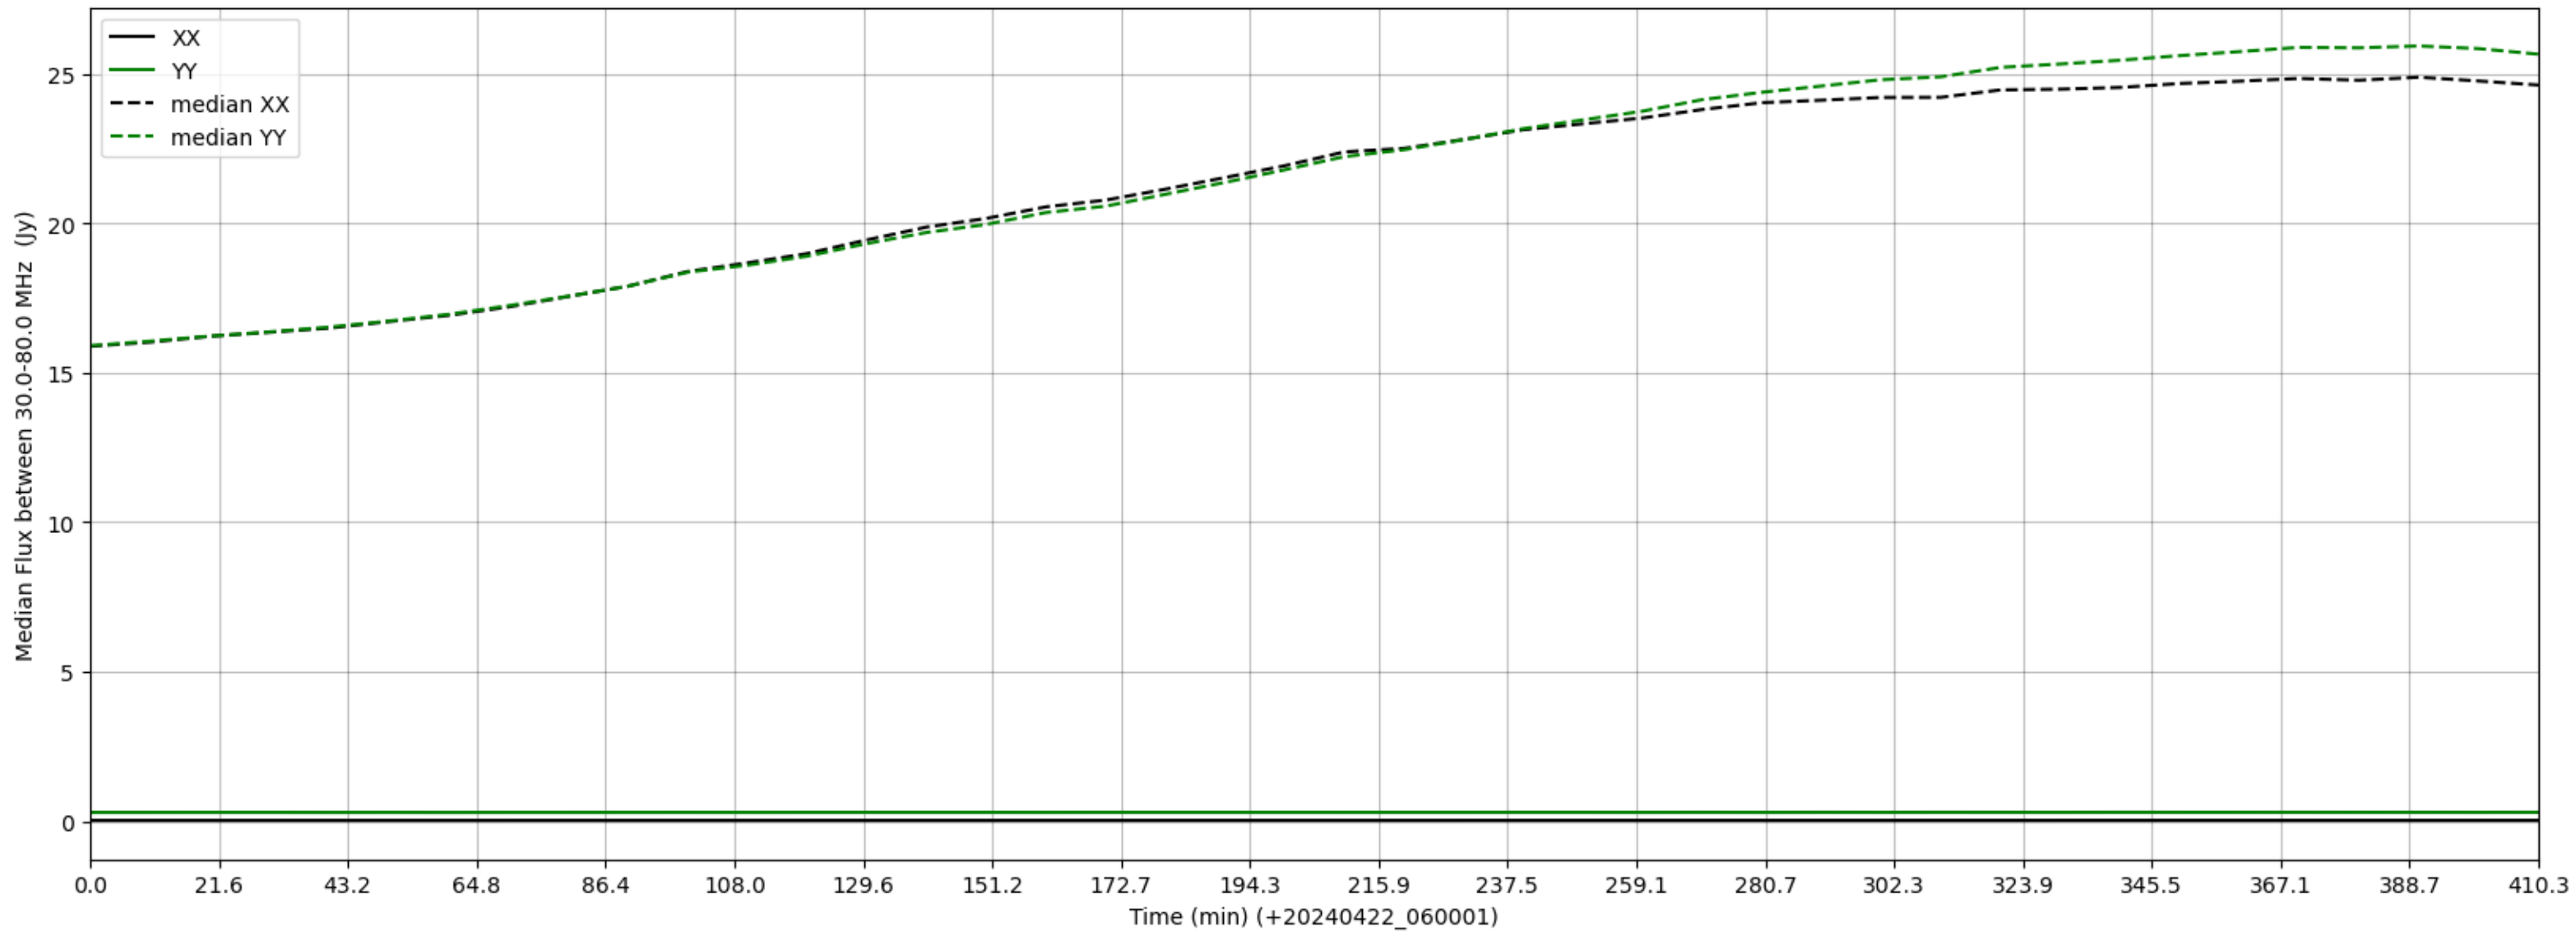

LWA236 - Correlator# 308 - XX FLAGS:Good - YY FLAGS:Good

LWA235 - Correlator# 309 - XX FLAGS:Good - YY FLAGS:Good

LWA238 - Correlator# 310 - XX FLAGS:Good - YY FLAGS:Good

LWA237 - Correlator# 311 - XX FLAGS:Good - YY FLAGS:BadSpecShape