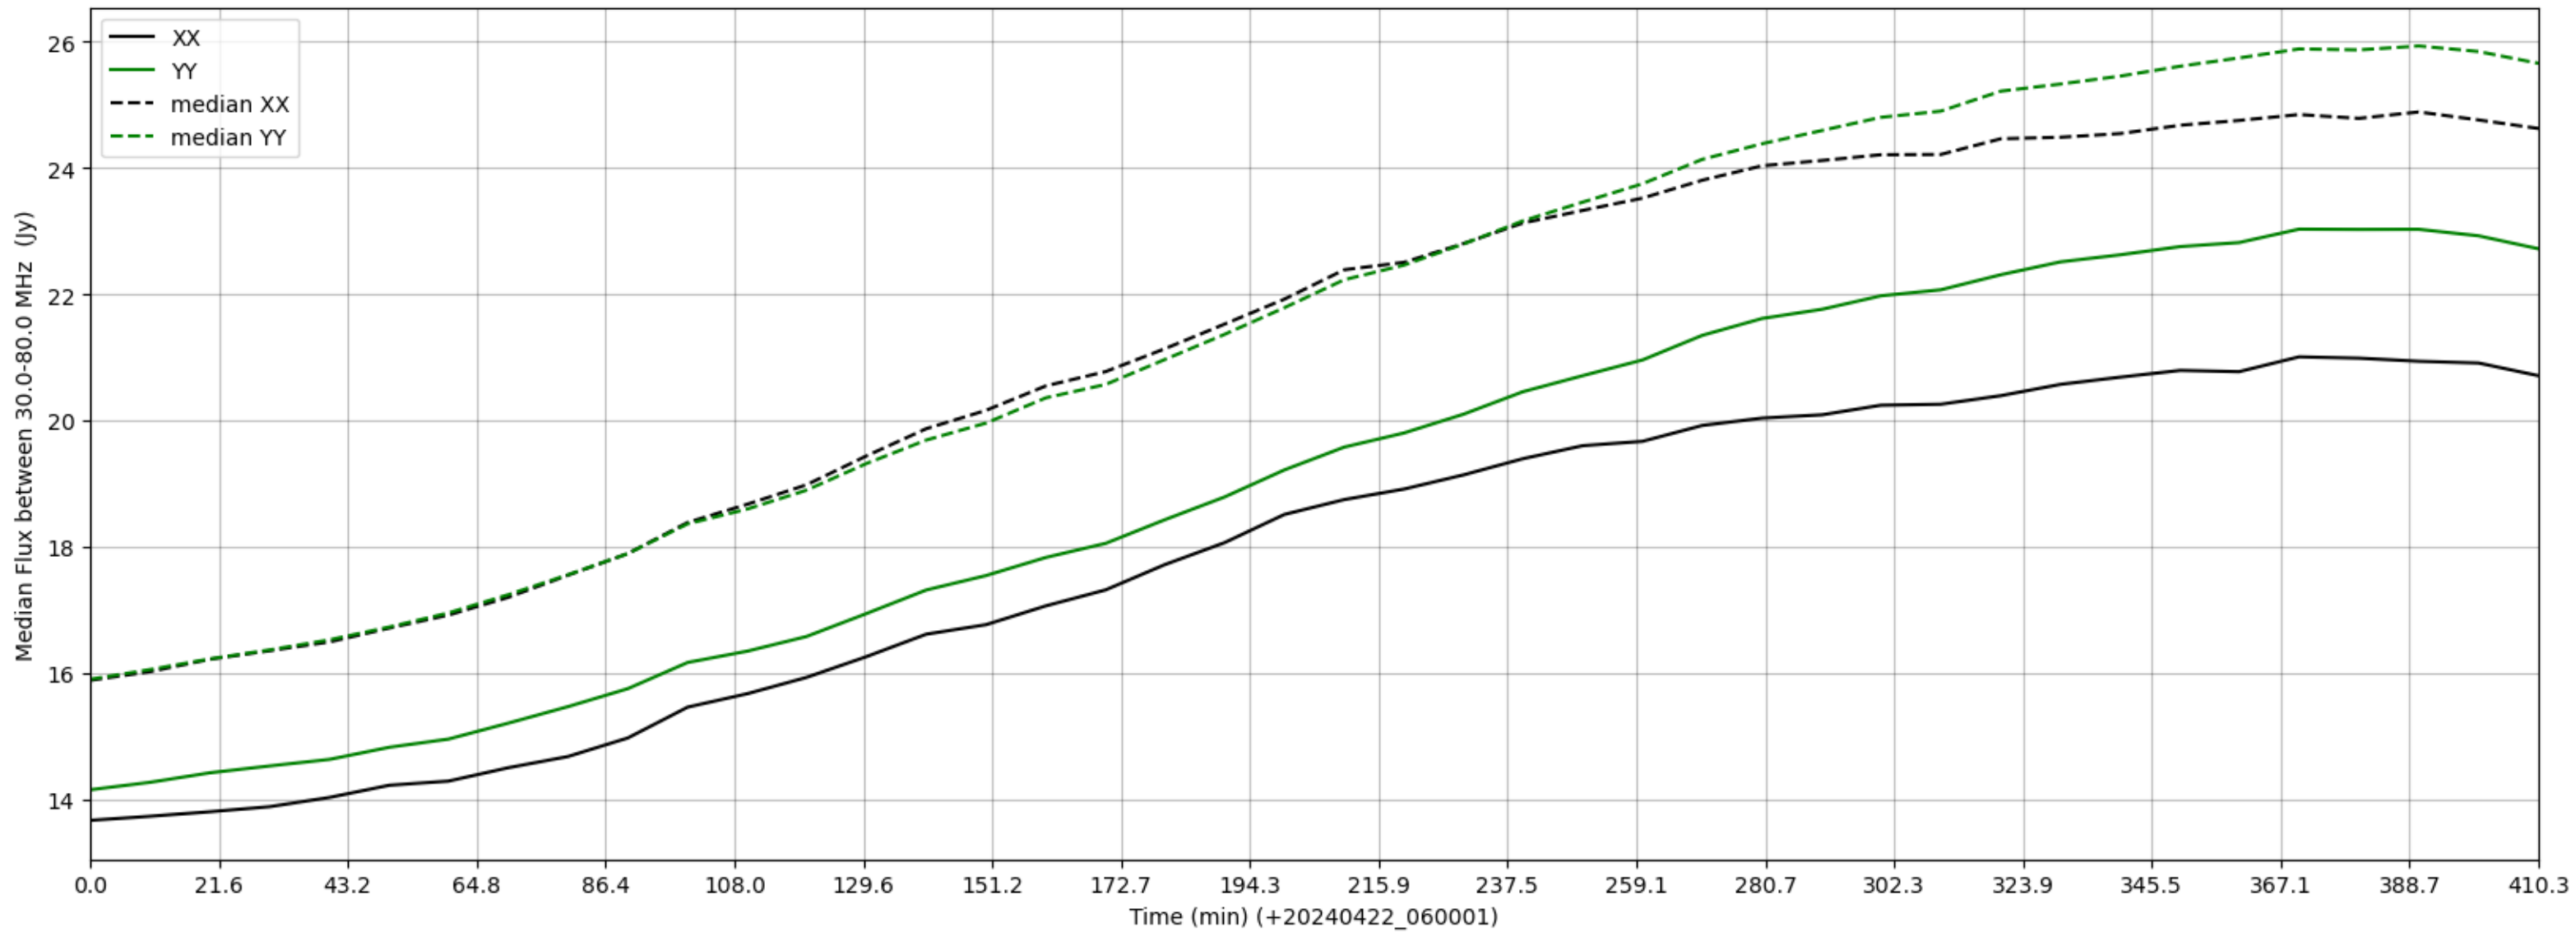

LWA336 - Correlator# 056 - XX FLAGS:BadSpecShape - YY FLAGS:BadSpecShape

LWA335 - Correlator# 057 - XX FLAGS:Good - YY FLAGS:Good

LWA343 - Correlator# 058 - XX FLAGS:Good - YY FLAGS:Good

LWA337 - Correlator# 059 - XX FLAGS:Good - YY FLAGS:Good