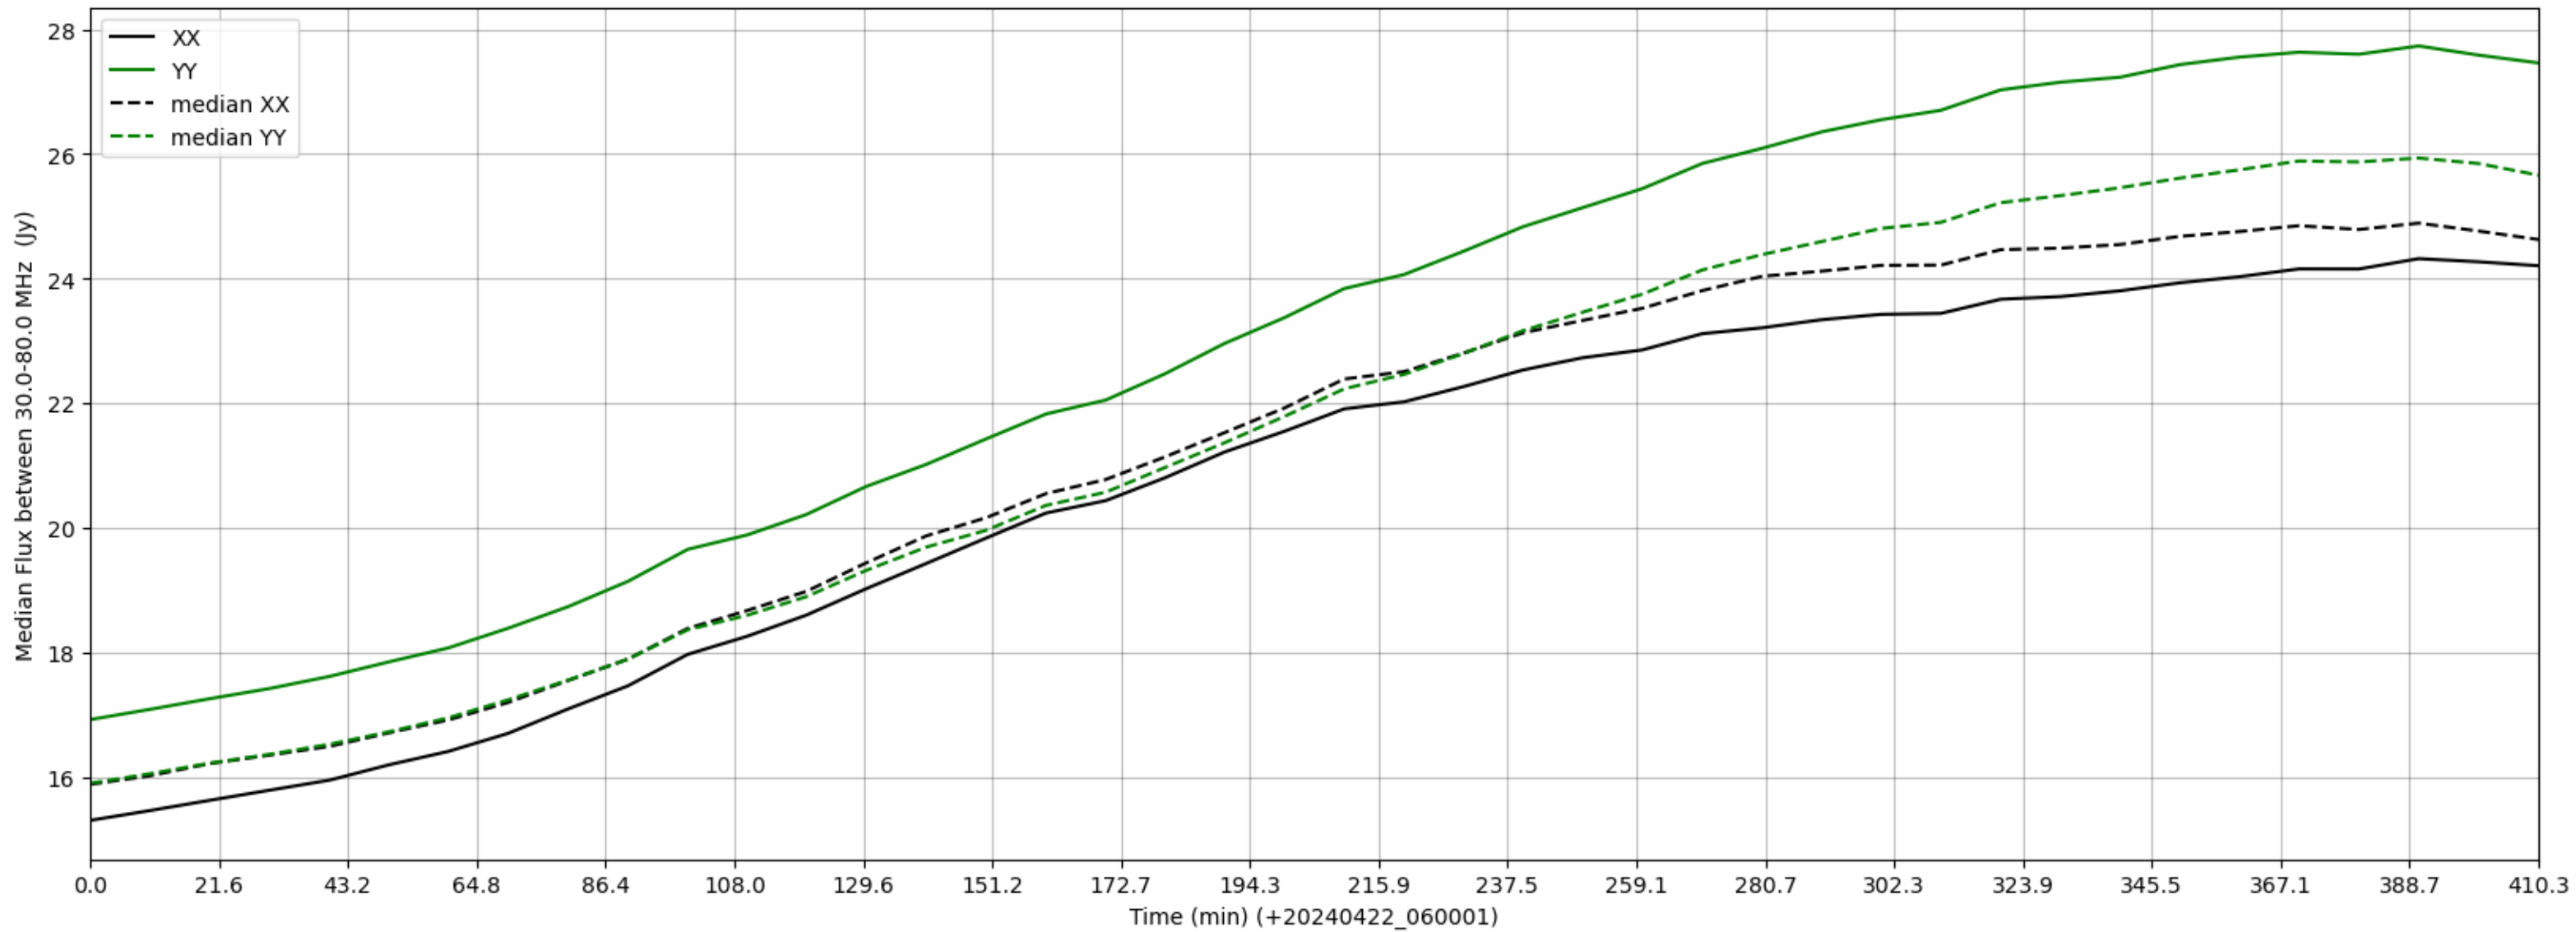

LWA087 - Correlator# 142 - XX FLAGS:Good - YY FLAGS:Good

LWA064 - Correlator# 141 - XX FLAGS:Good - YY FLAGS:Good