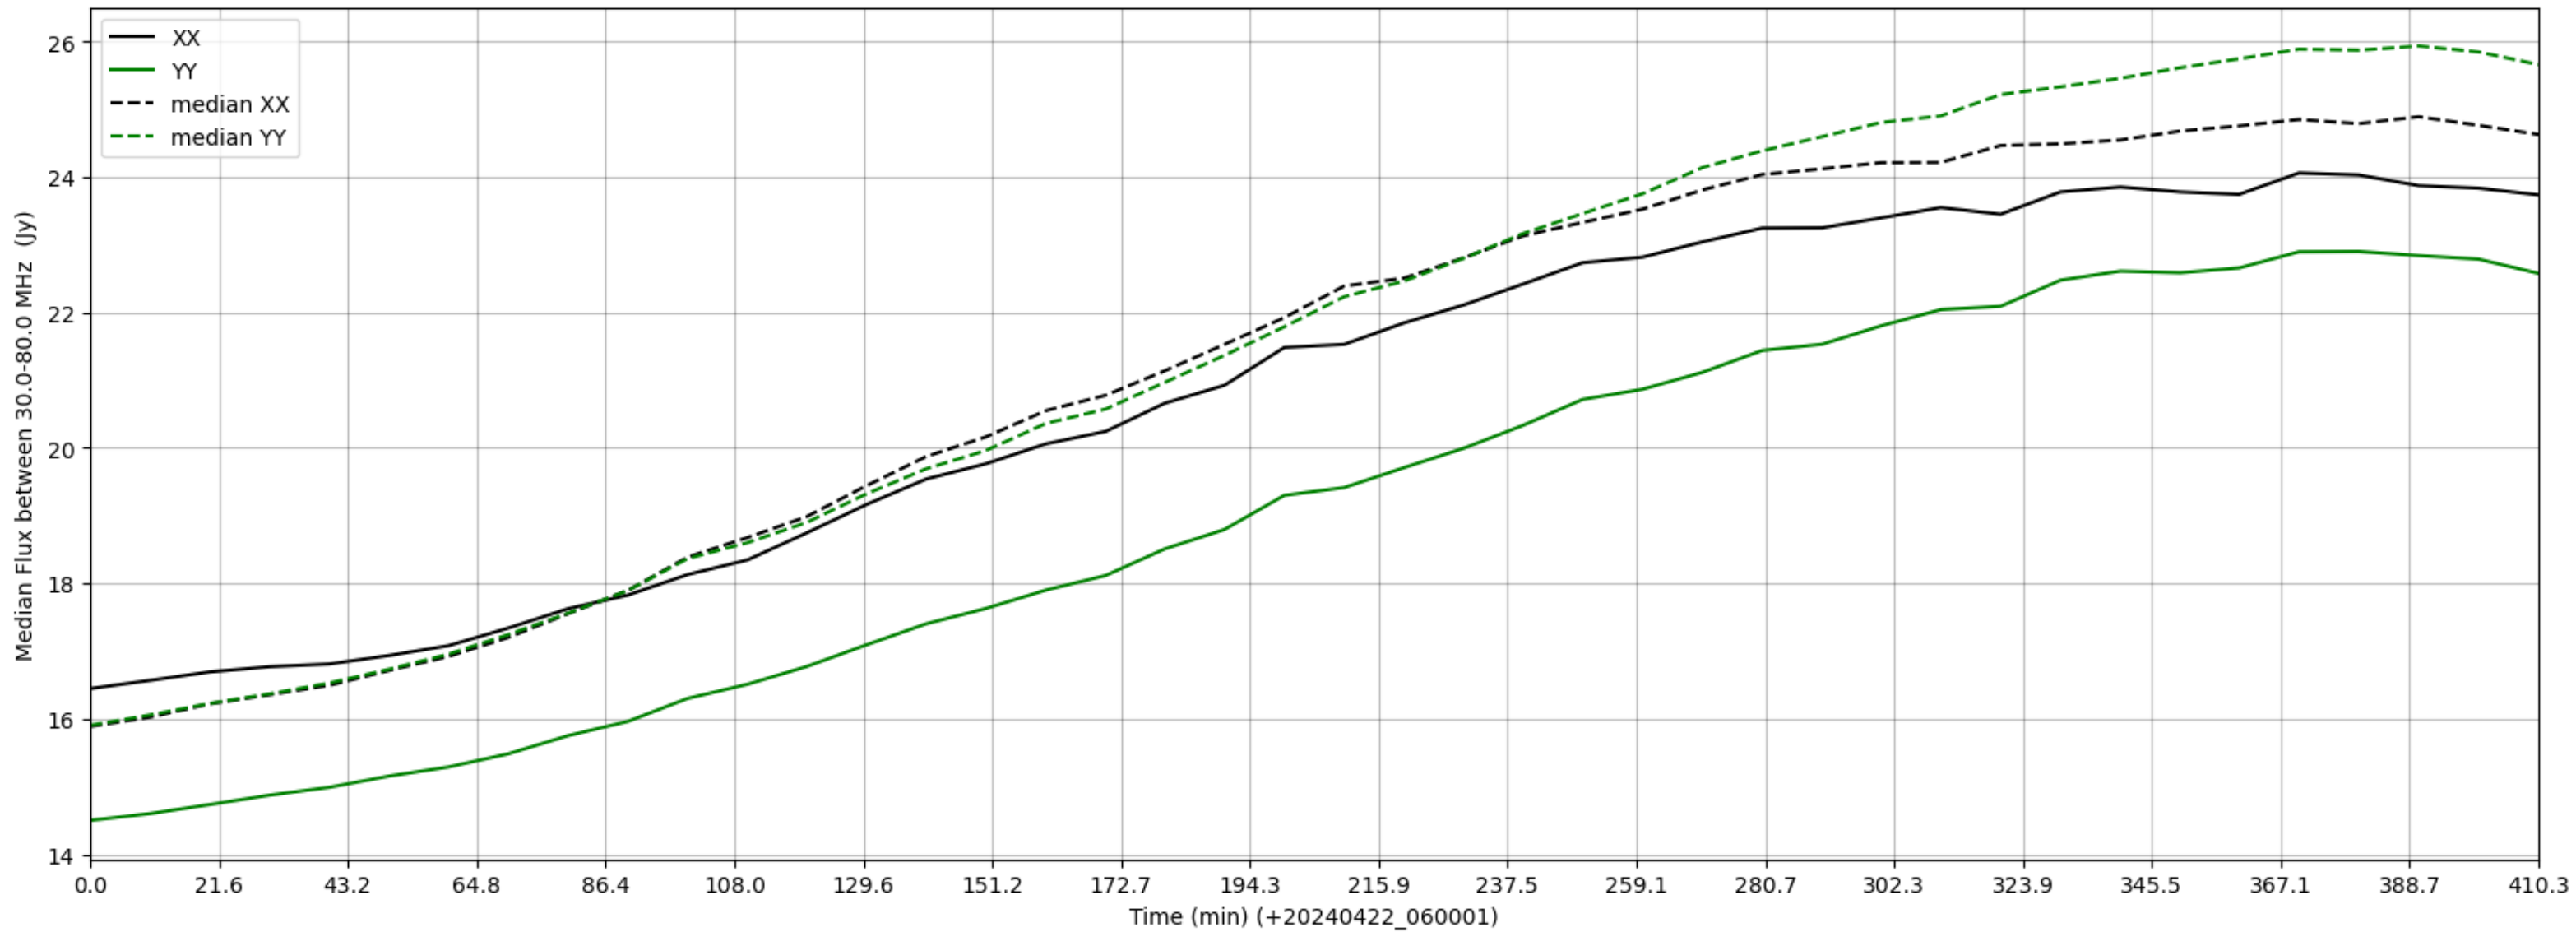

LWA279 - Correlator# 220 - XX FLAGS:Good - YY FLAGS:Good

LWA178 - Correlator# 221 - XX FLAGS:Good - YY FLAGS:Good

LWA355 - Correlator# 222 - XX FLAGS:Good - YY FLAGS:Good

LWA287 - Correlator# 223 - XX FLAGS:Good - YY FLAGS:Good