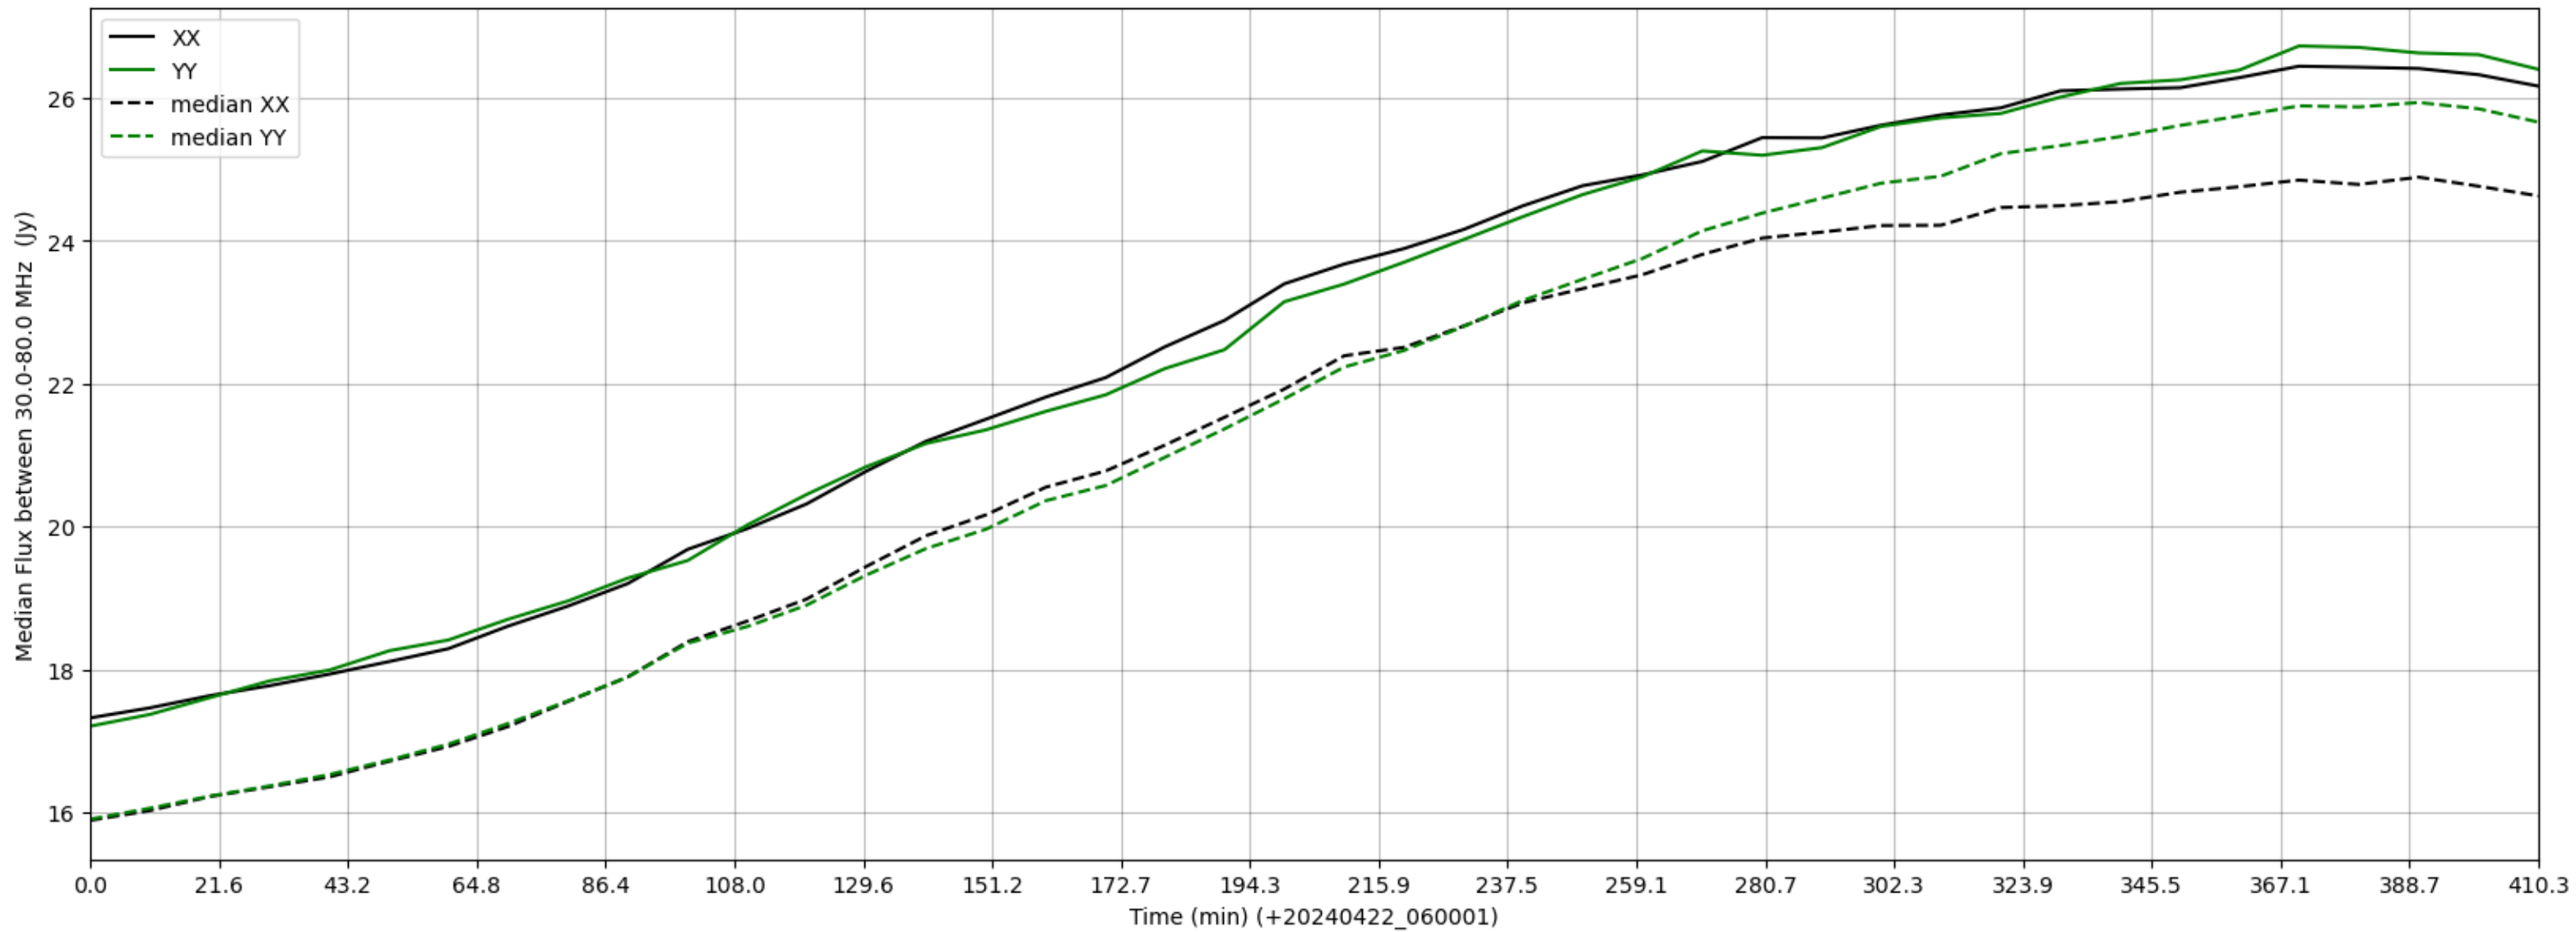

LWA283 - Correlator# 040 - XX FLAGS:Good - YY FLAGS:Good

LWA280 - Correlator# 041 - XX FLAGS:LowFlux - YY FLAGS:BadSpecShape

LWA288 - Correlator# 042 - XX FLAGS:Good - YY FLAGS:Good

LWA284 - Correlator# 043 - XX FLAGS:Good - YY FLAGS:Good