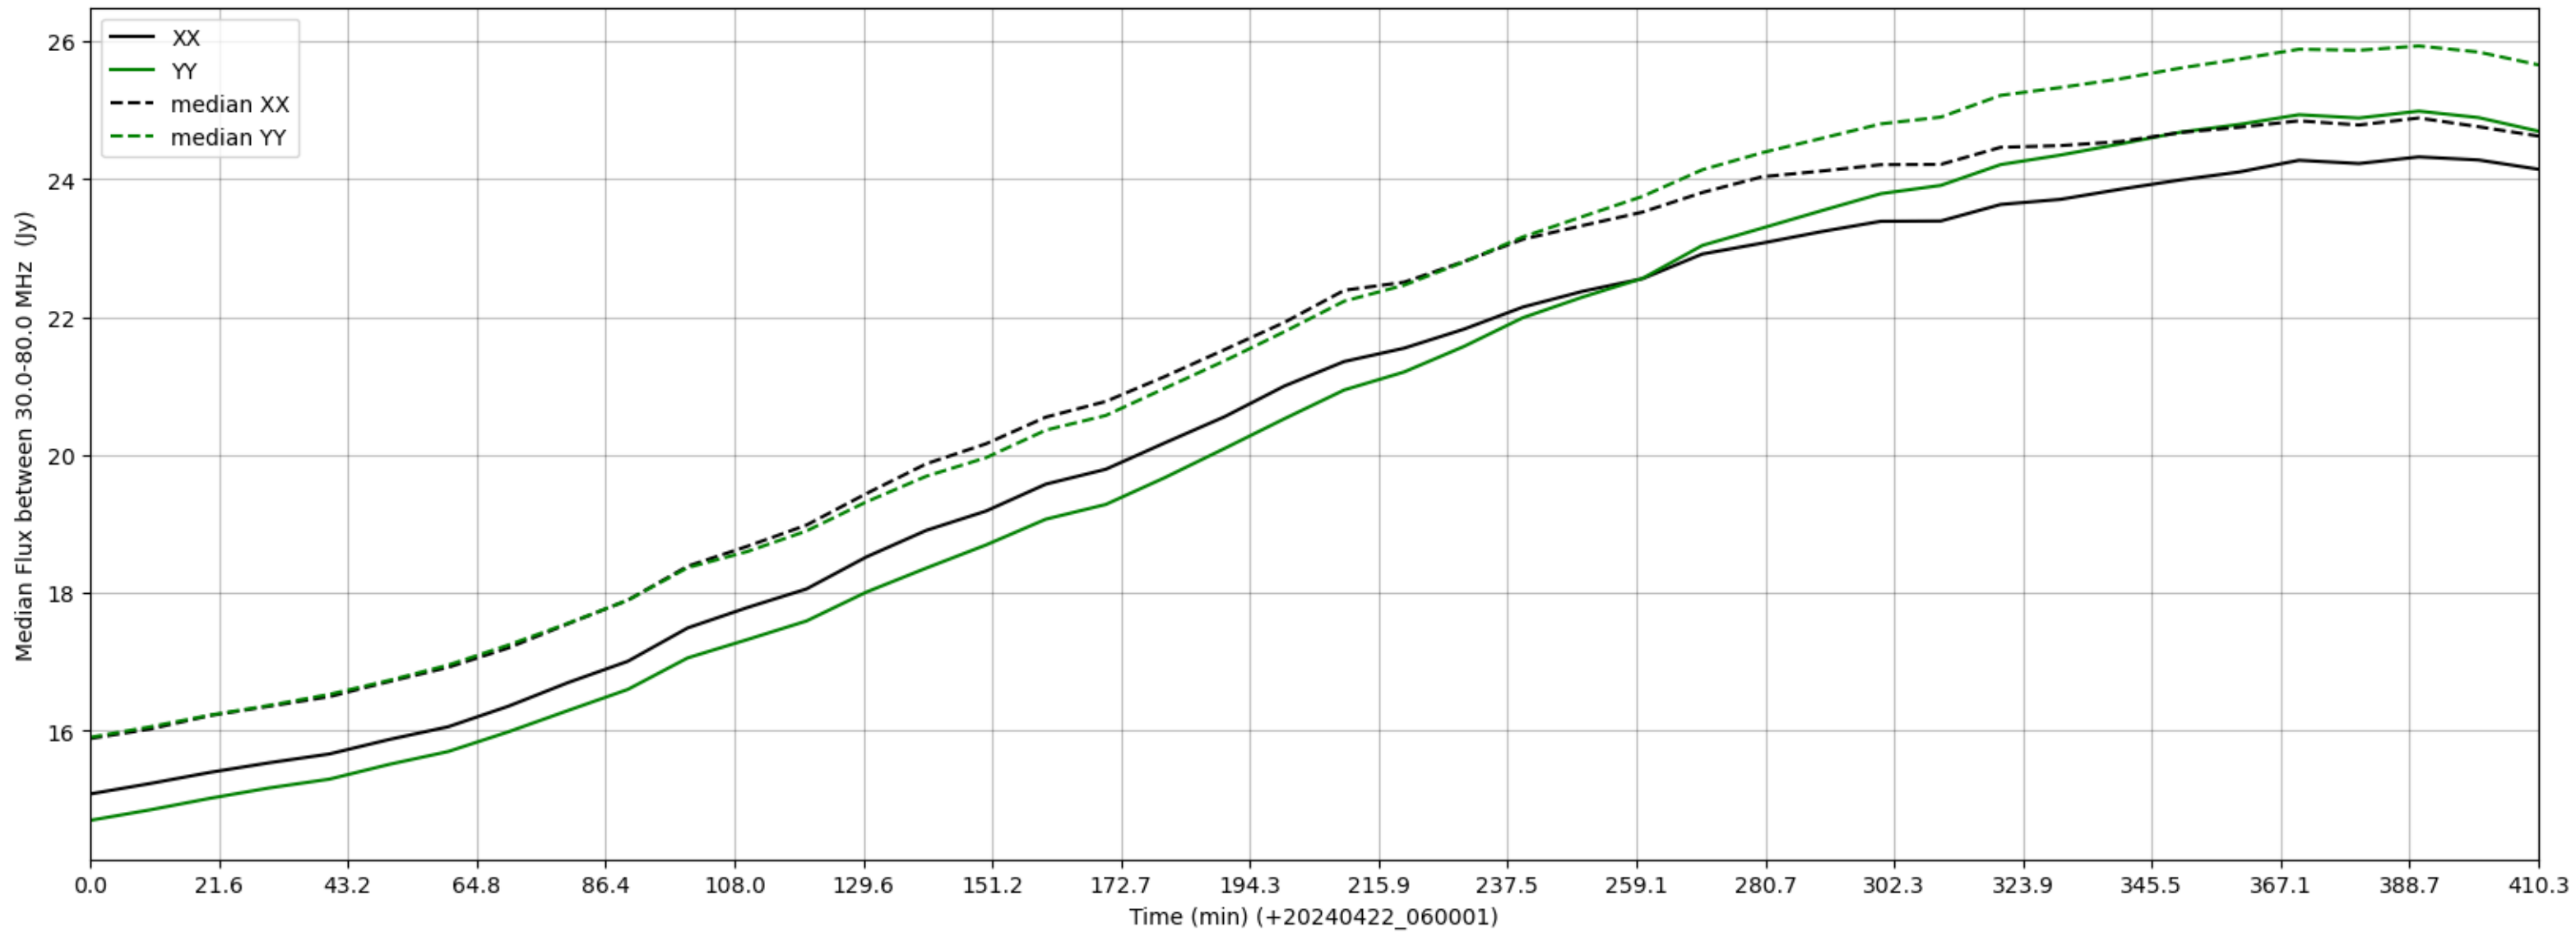

LWA184 - Correlator# 241 - XX FLAGS:Good - YY FLAGS:Good

LWA185 - Correlator# 240 - XX FLAGS:Good - YY FLAGS:Good