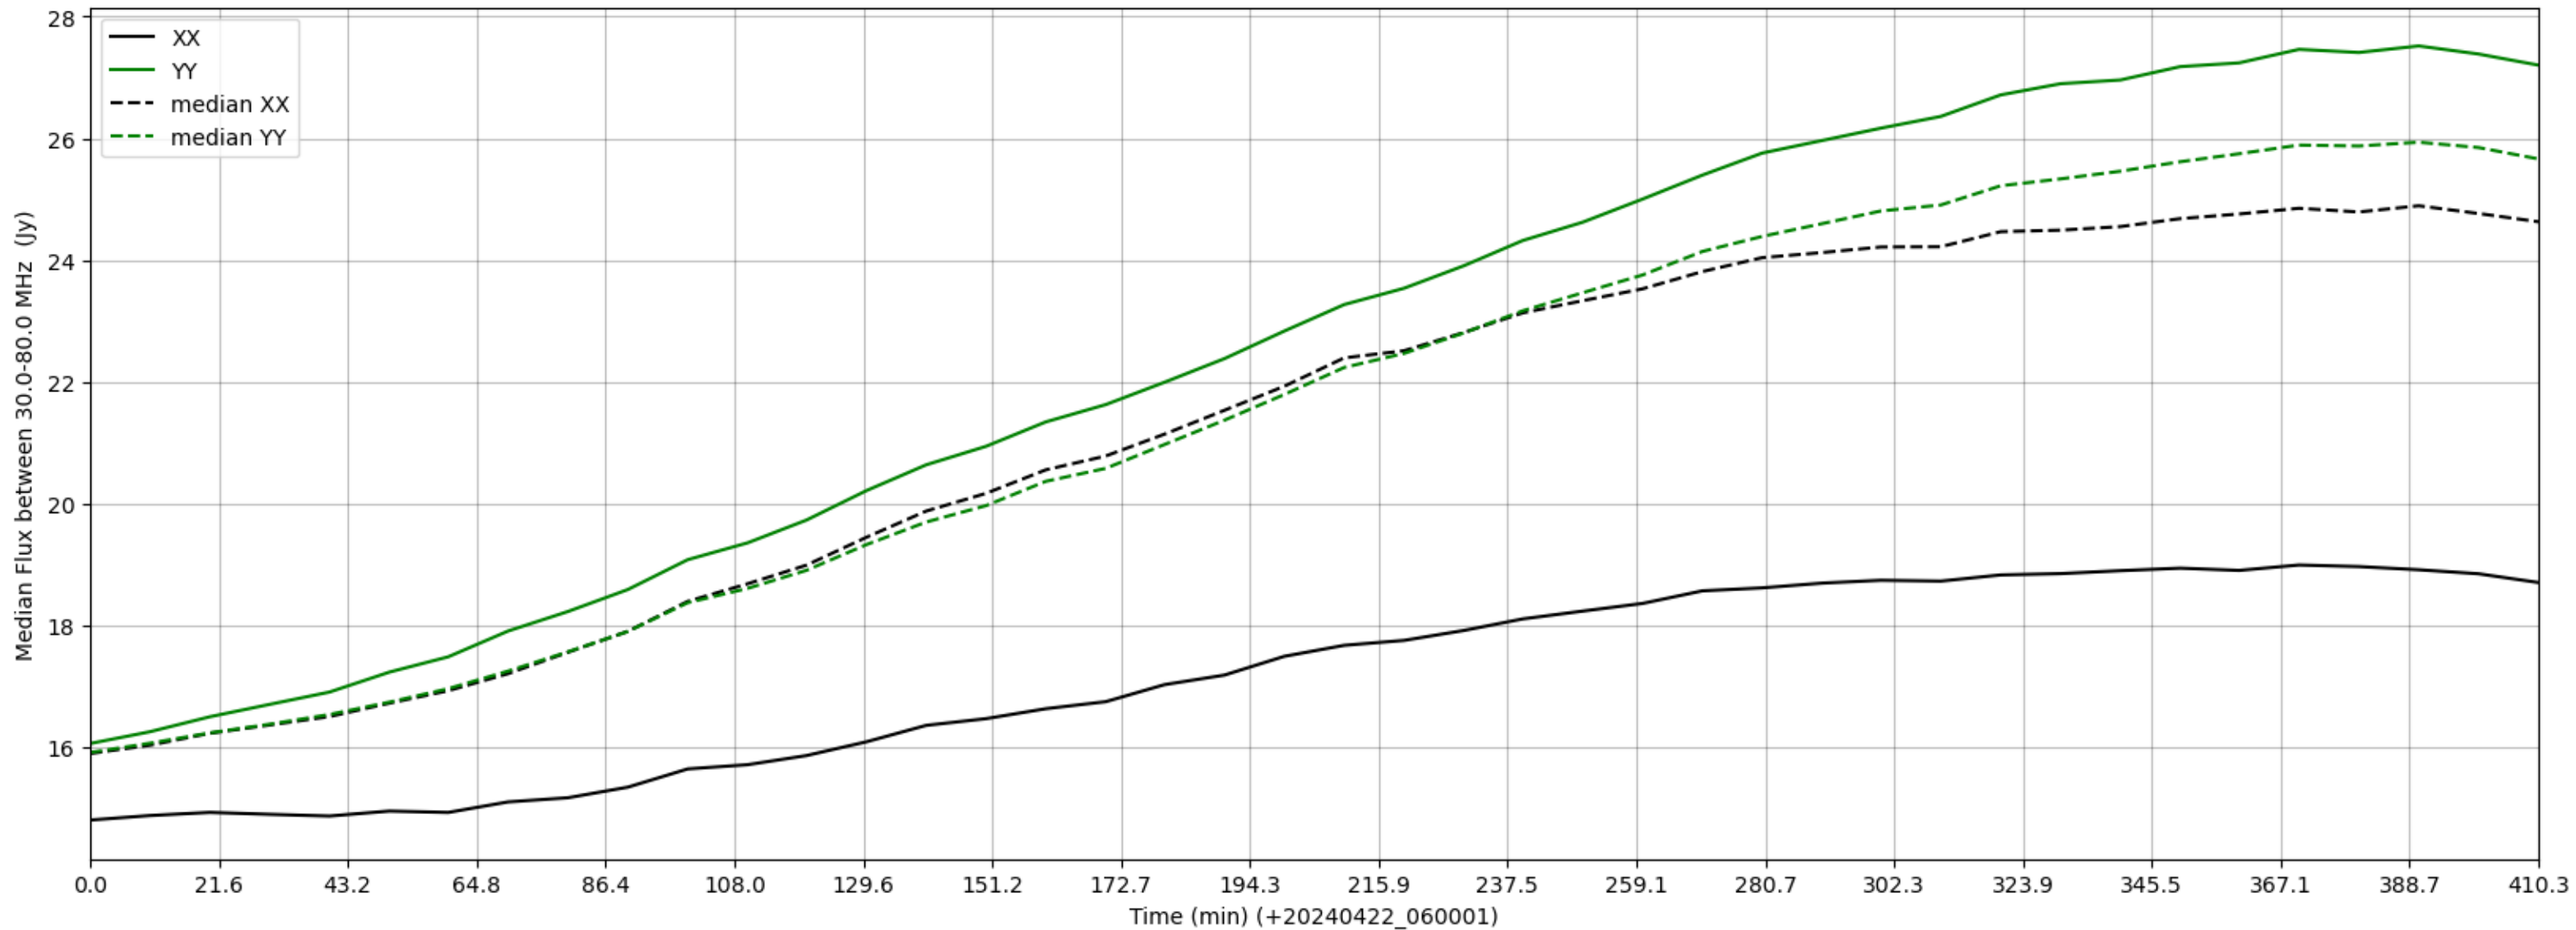

LWA306 - Correlator# 053 - XX FLAGS:Good - YY FLAGS:Good

LWA317 - Correlator# 052 - XX FLAGS:Good - YY FLAGS:Good