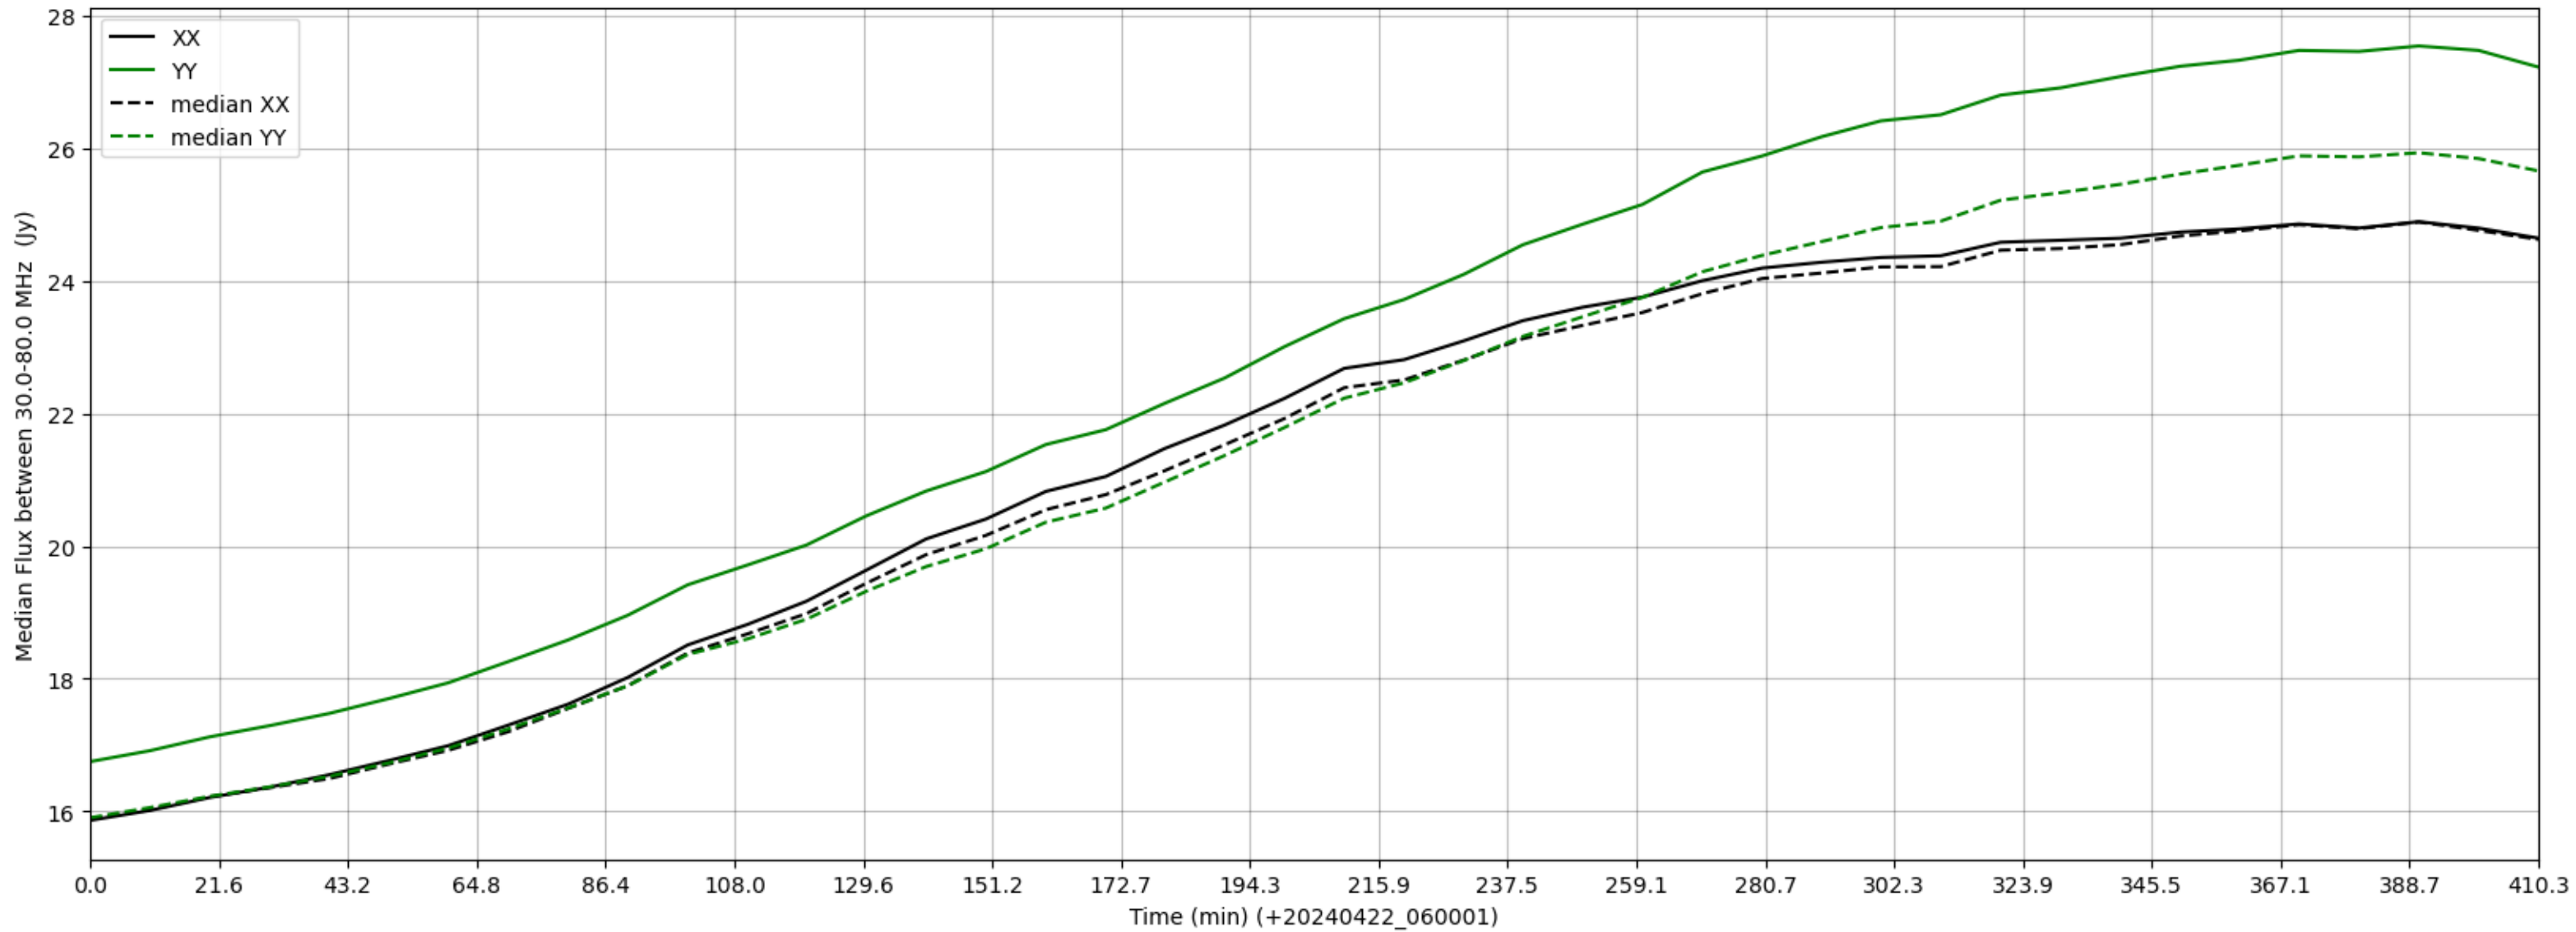

LWA131 - Correlator# 182 - XX FLAGS:Good - YY FLAGS:Good

LWA037 - Correlator# 181 - XX FLAGS:Good - YY FLAGS:Good