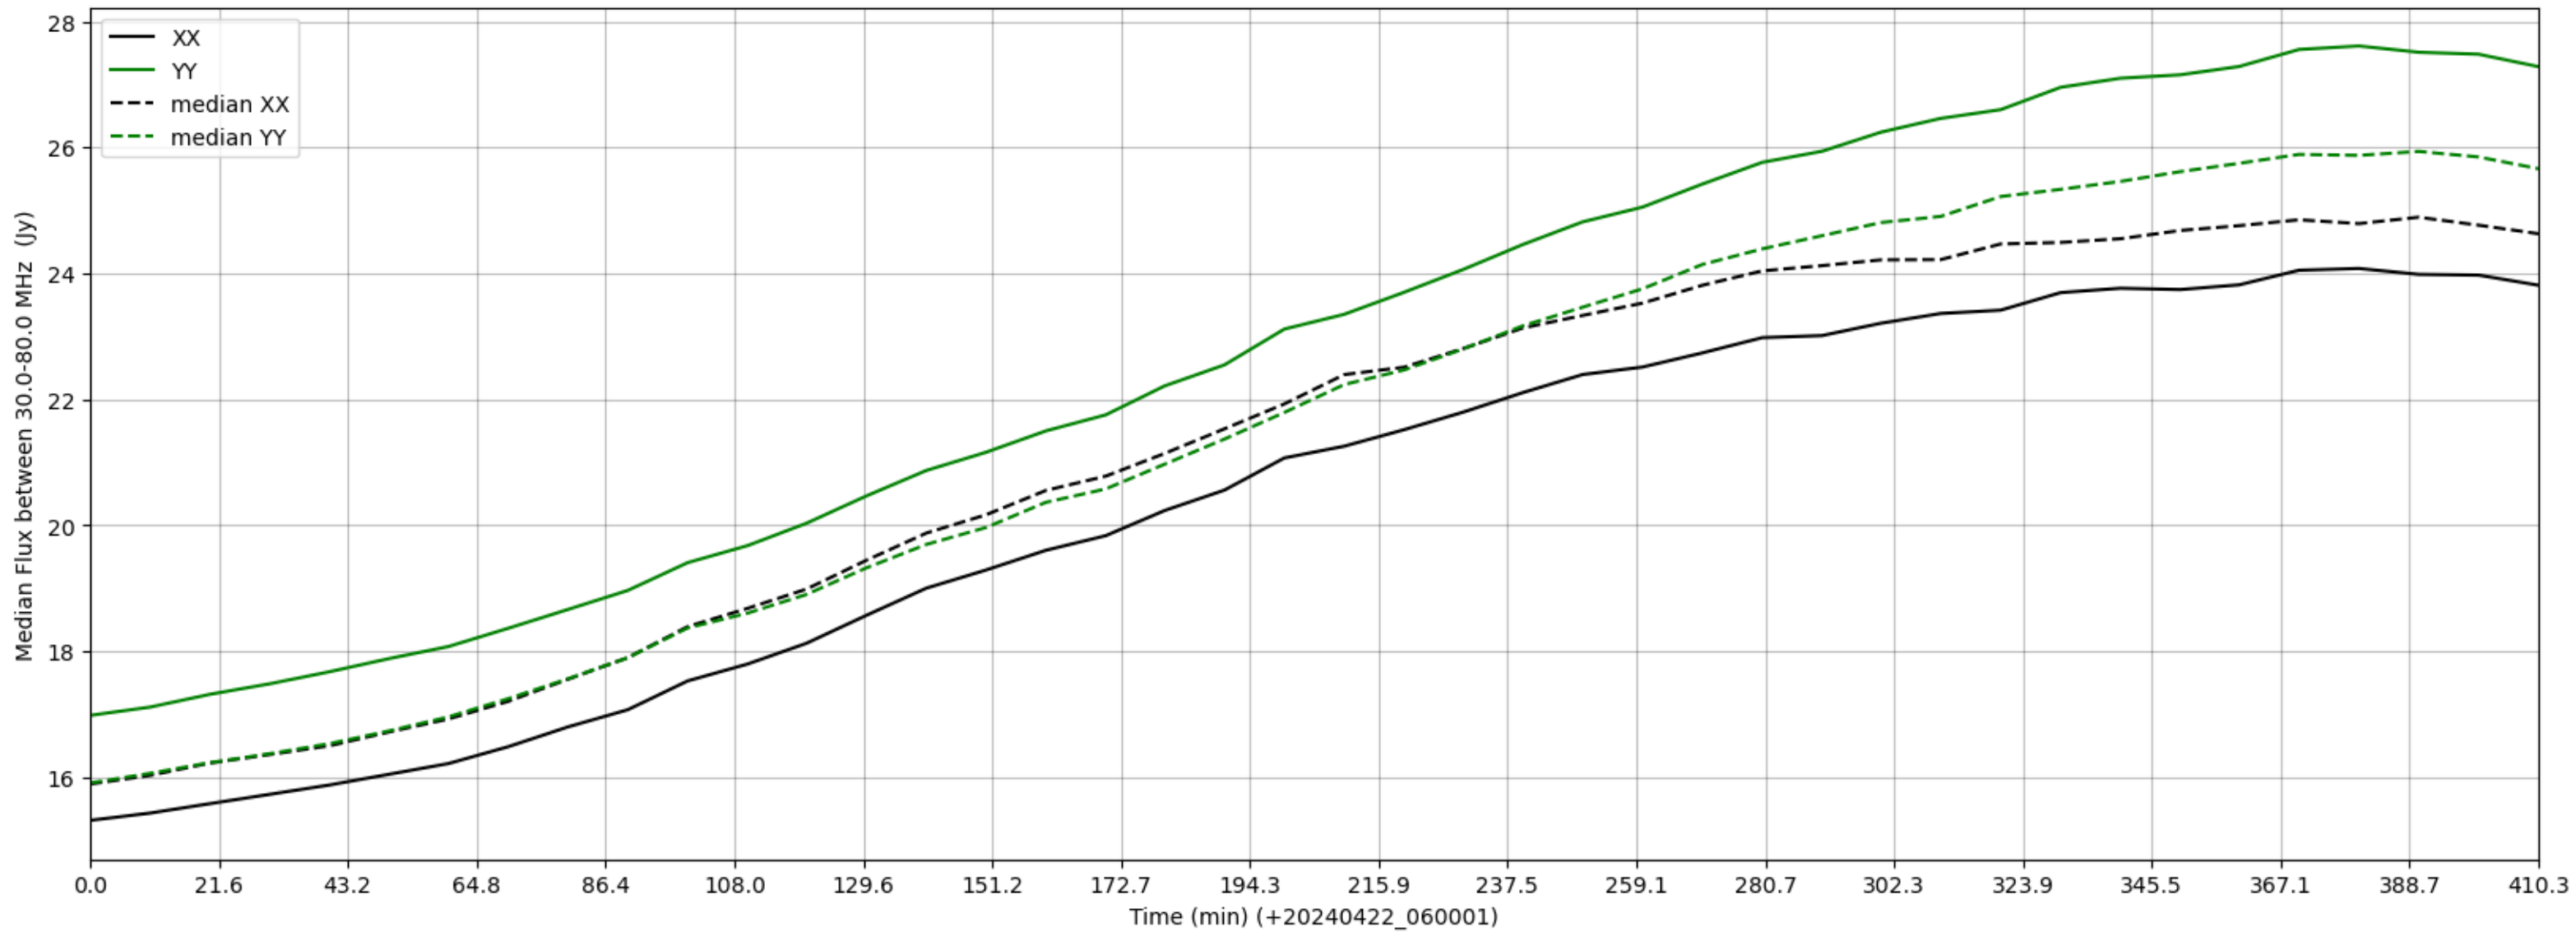

LWA271 - Correlator# 004 - XX FLAGS:Good - YY FLAGS:Good

LWA269 - Correlator# 005 - XX FLAGS:Good - YY FLAGS:Good

LWA276 - Correlator# 006 - XX FLAGS:Good - YY FLAGS:Good

LWA273 - Correlator# 007 - XX FLAGS:Good - YY FLAGS:Good