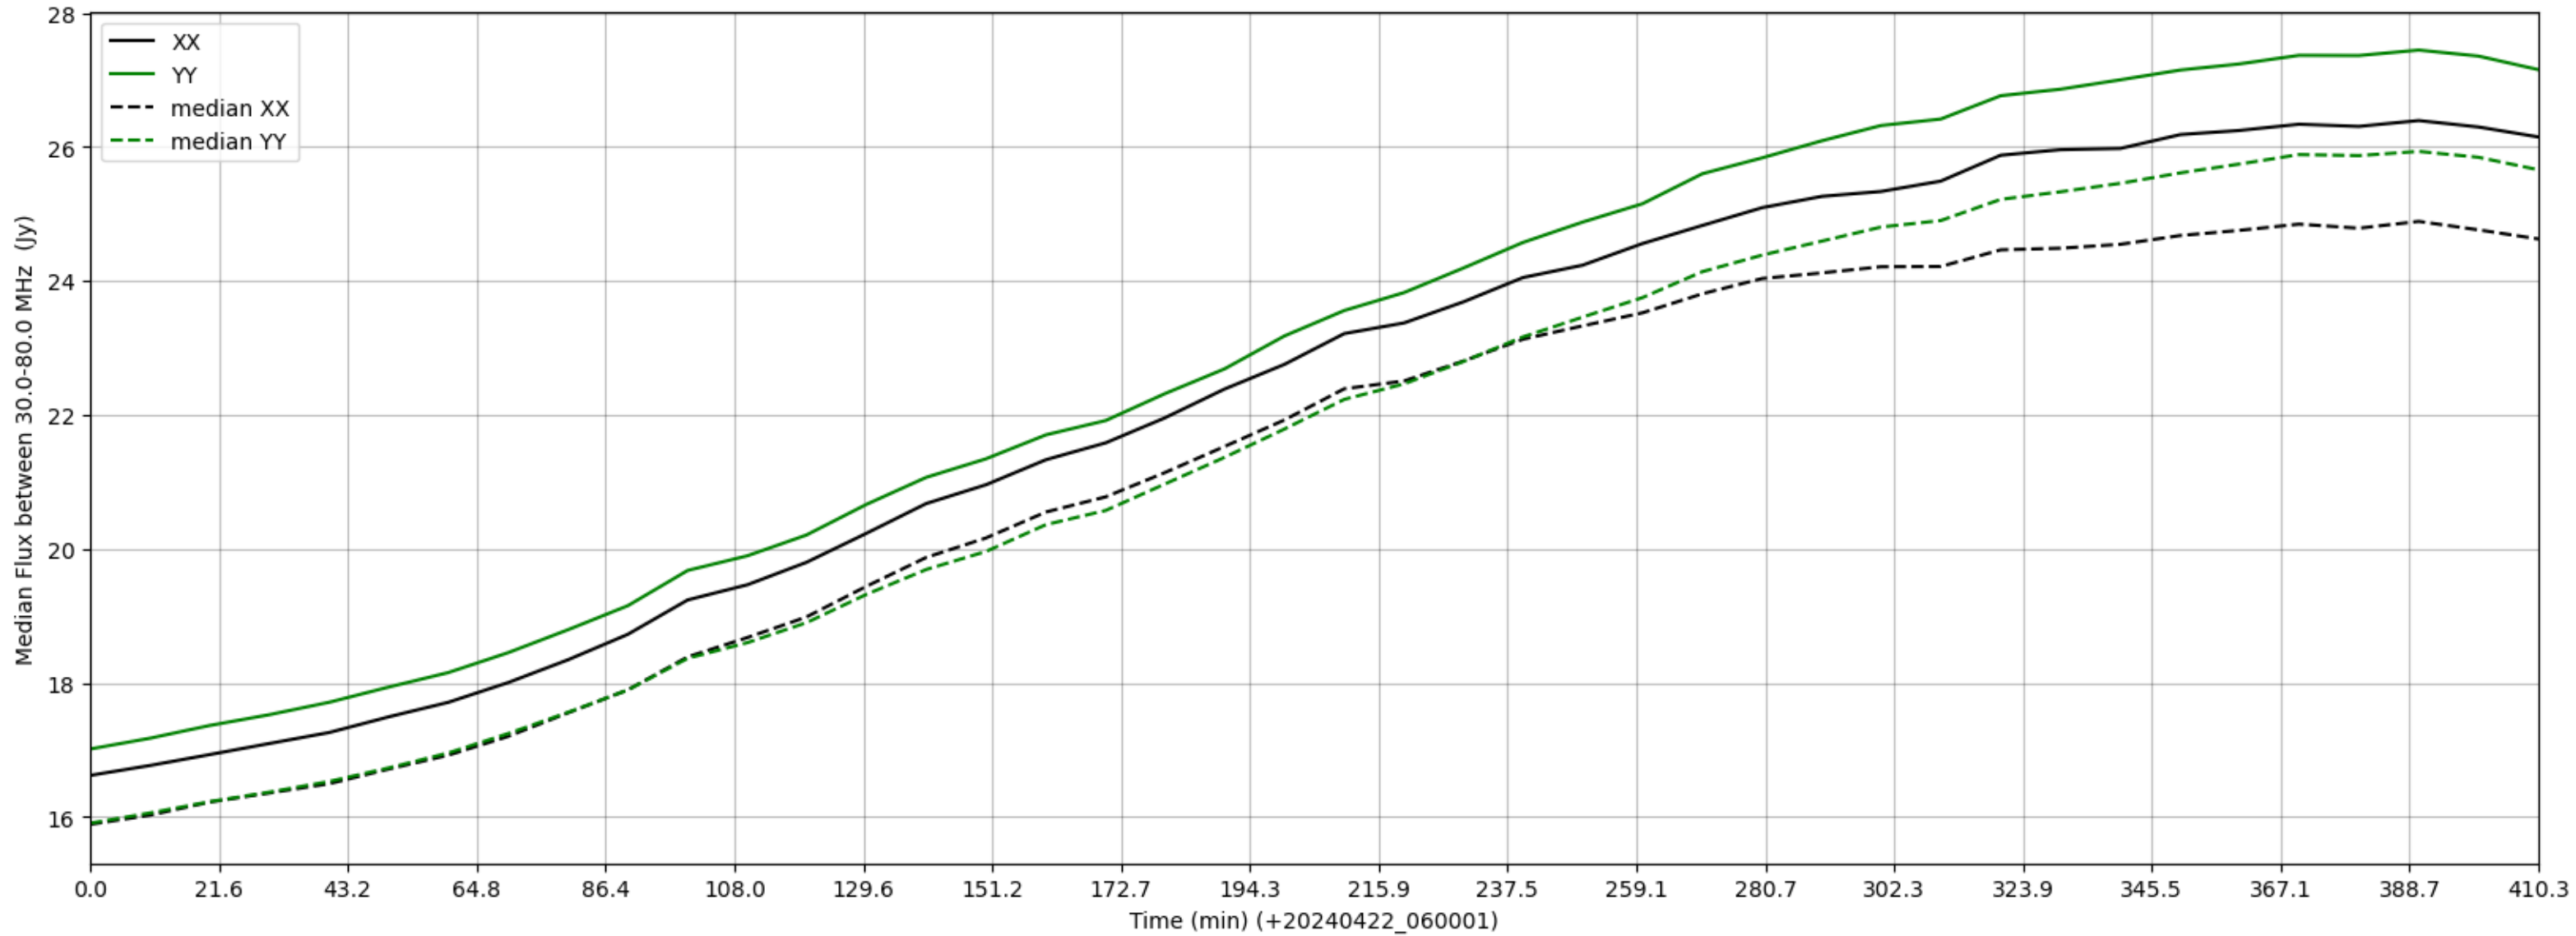

LWA113 - Correlator# 203 - XX FLAGS:Good - YY FLAGS:Good

LWA114 - Correlator# 202 - XX FLAGS:Good - YY FLAGS:Good