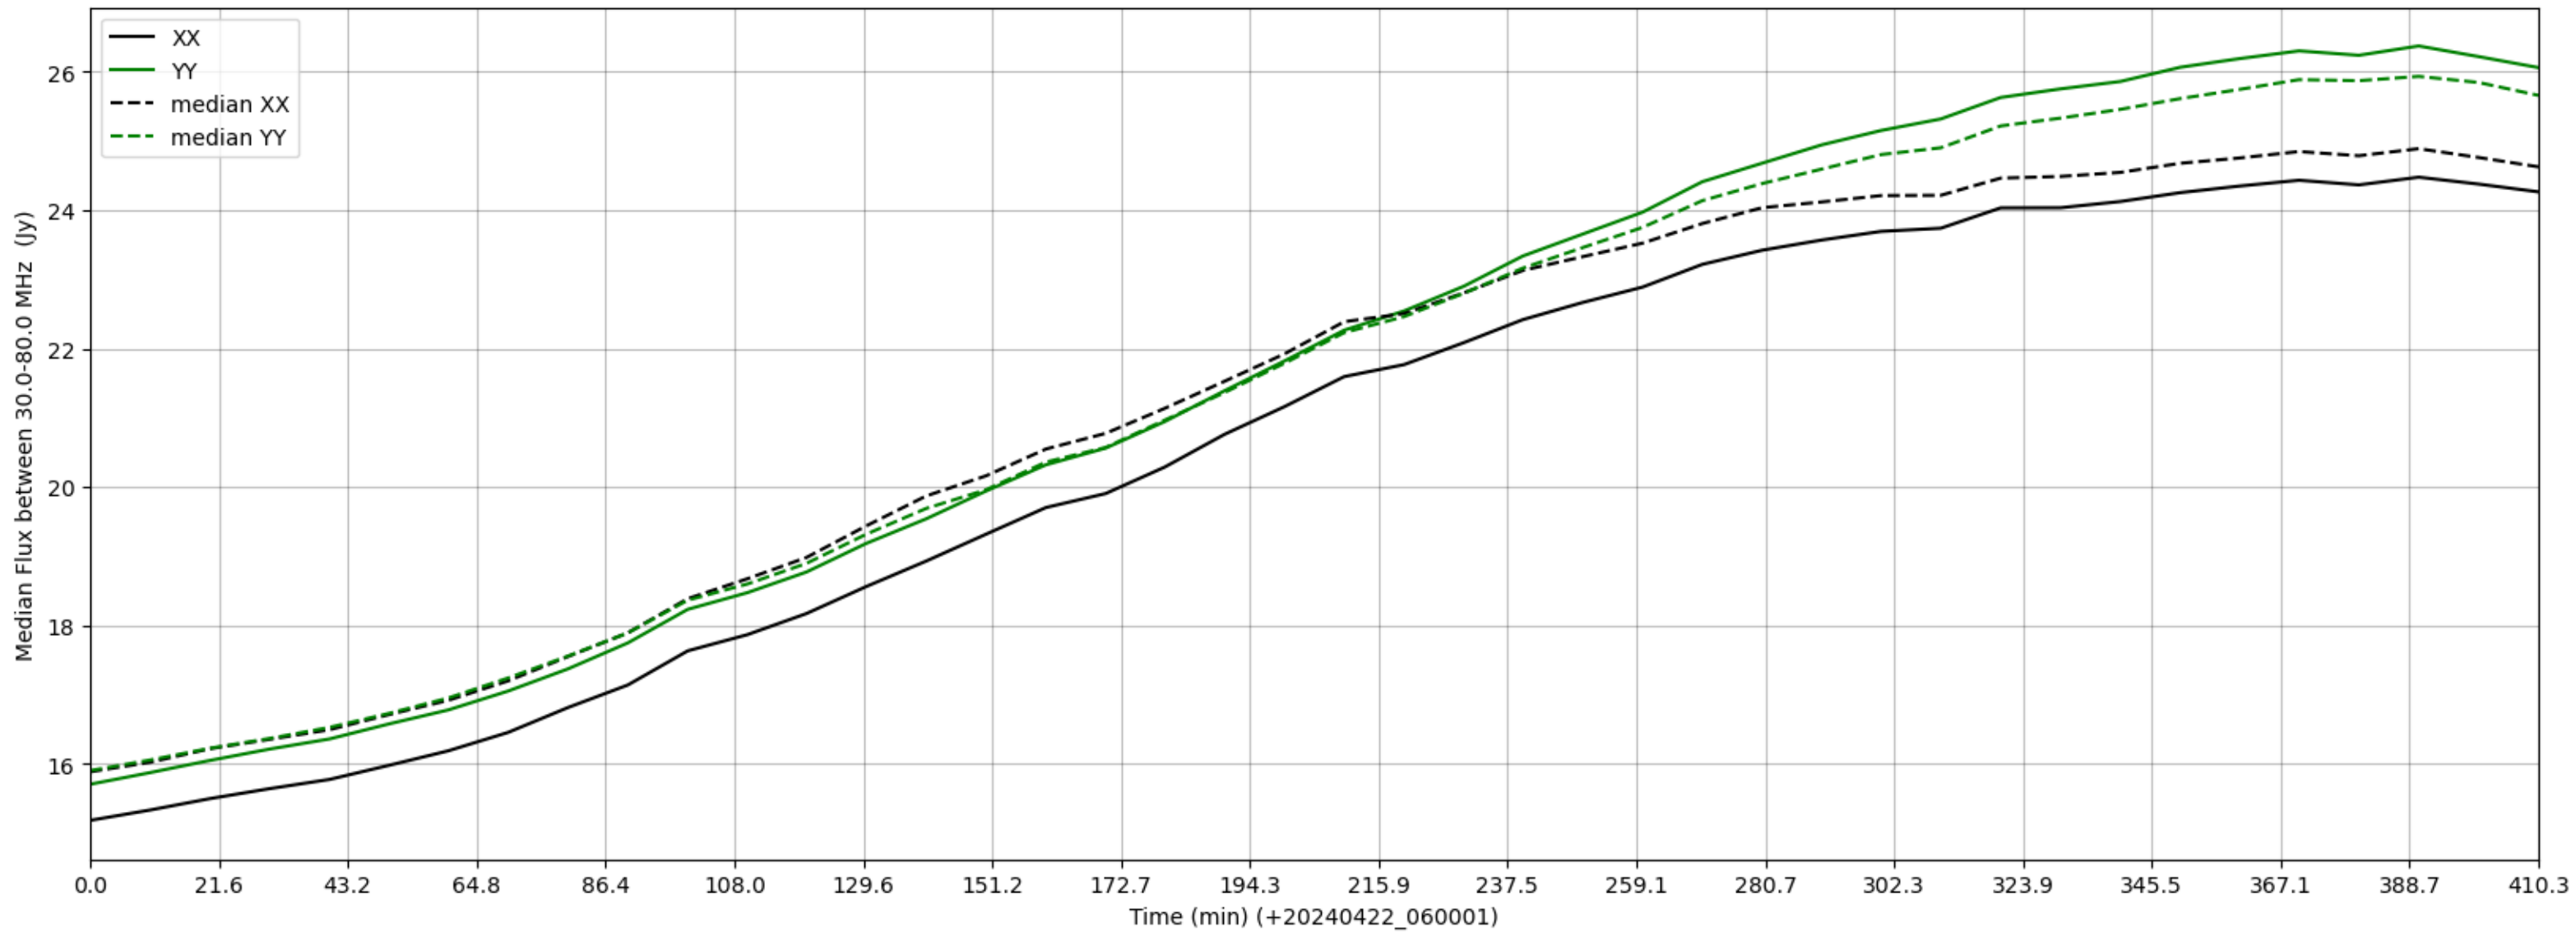

LWA059 - Correlator# 136 - XX FLAGS:Good - YY FLAGS:Good

LWA058 - Correlator# 137 - XX FLAGS:Good - YY FLAGS:LowFlux

LWA062 - Correlator# 138 - XX FLAGS:Good - YY FLAGS:Good

LWA061 - Correlator# 139 - XX FLAGS:Good - YY FLAGS:Good