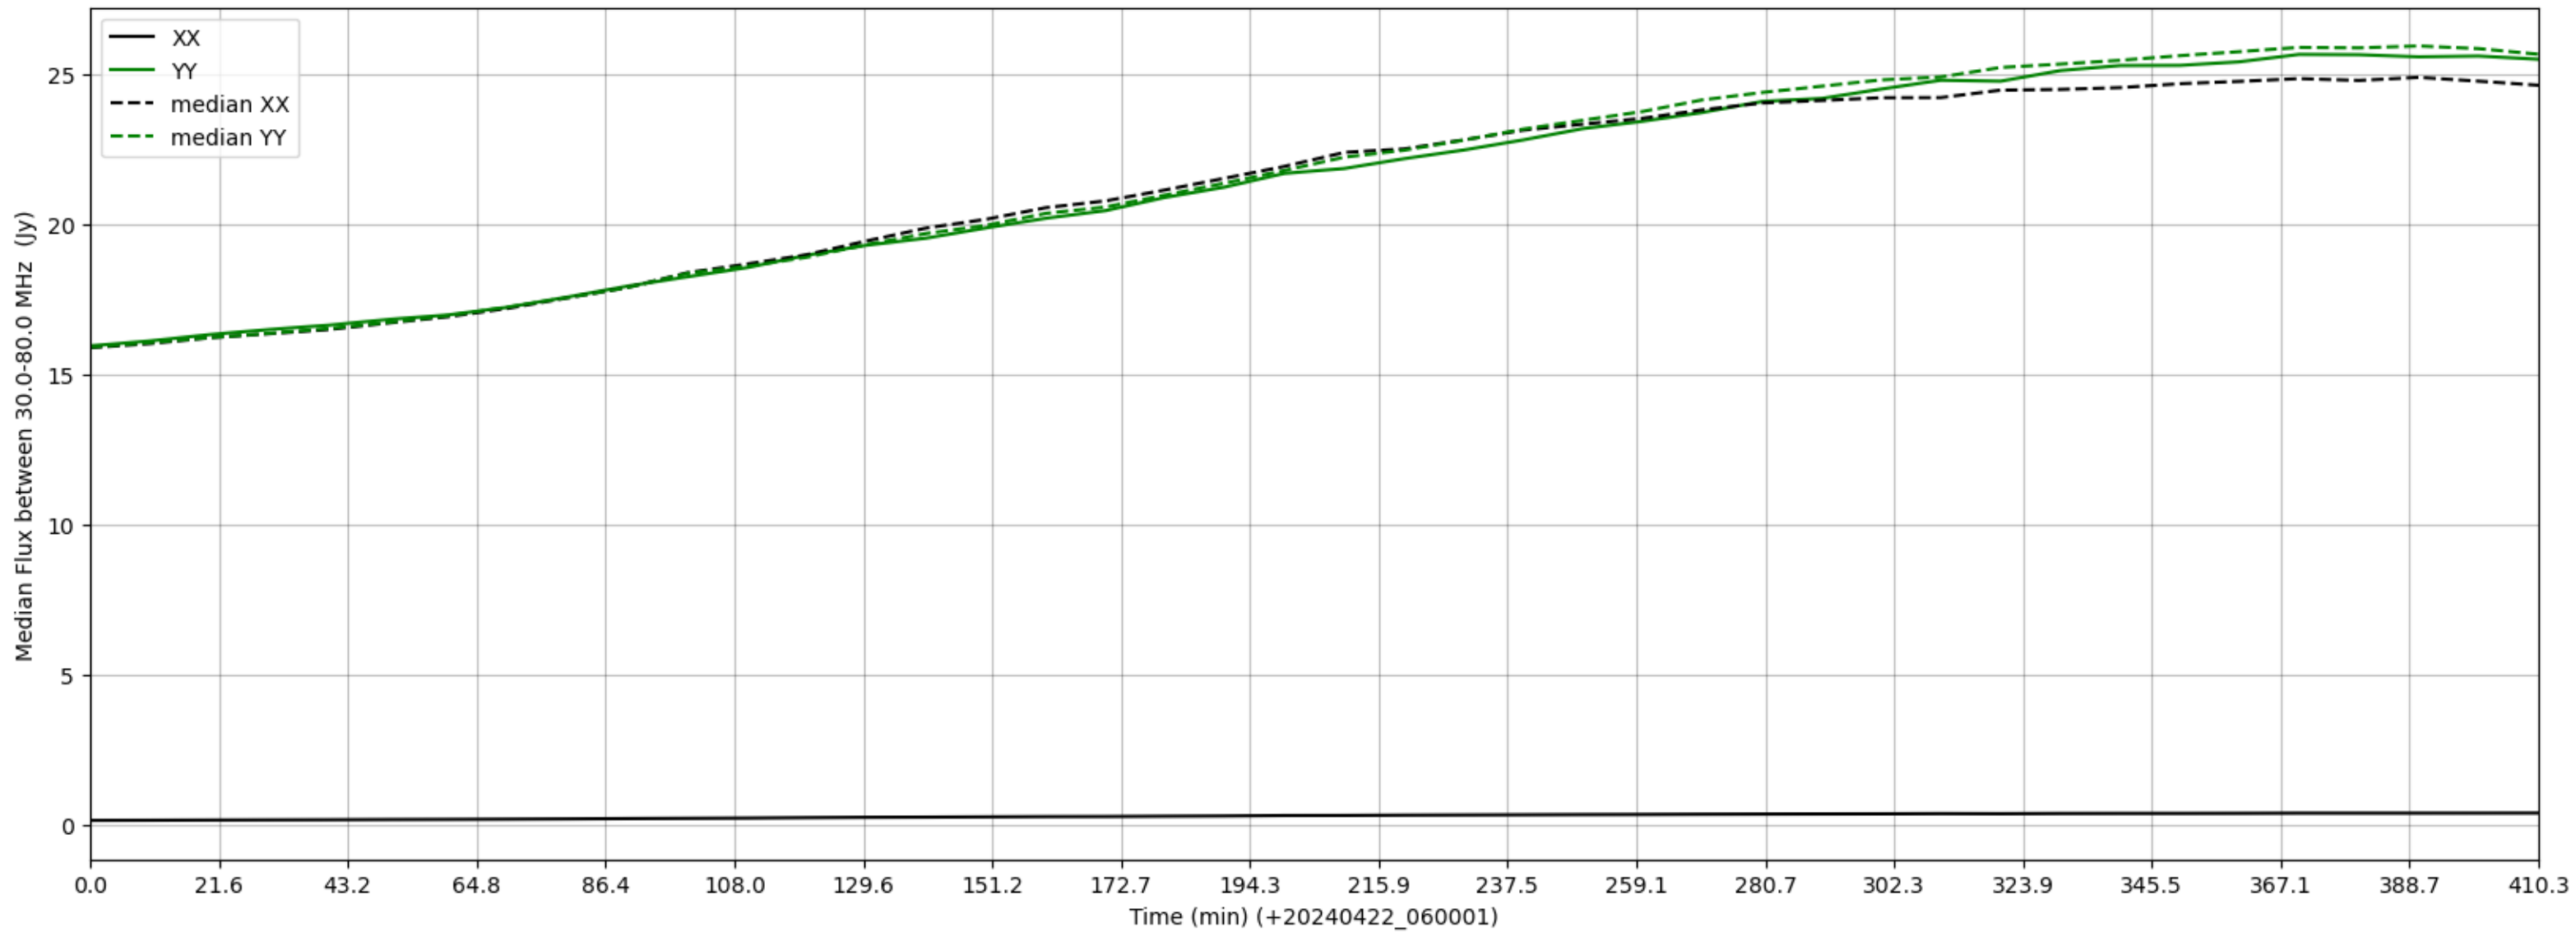

LWA352 - Correlator# 028 - XX FLAGS:LowFlux - YY FLAGS:Good

LWA341 - Correlator# 029 - XX FLAGS:Good - YY FLAGS:Good

LWA362 - Correlator# 030 - XX FLAGS:Good - YY FLAGS:Good

LWA353 - Correlator# 031 - XX FLAGS:LowFlux - YY FLAGS:Good