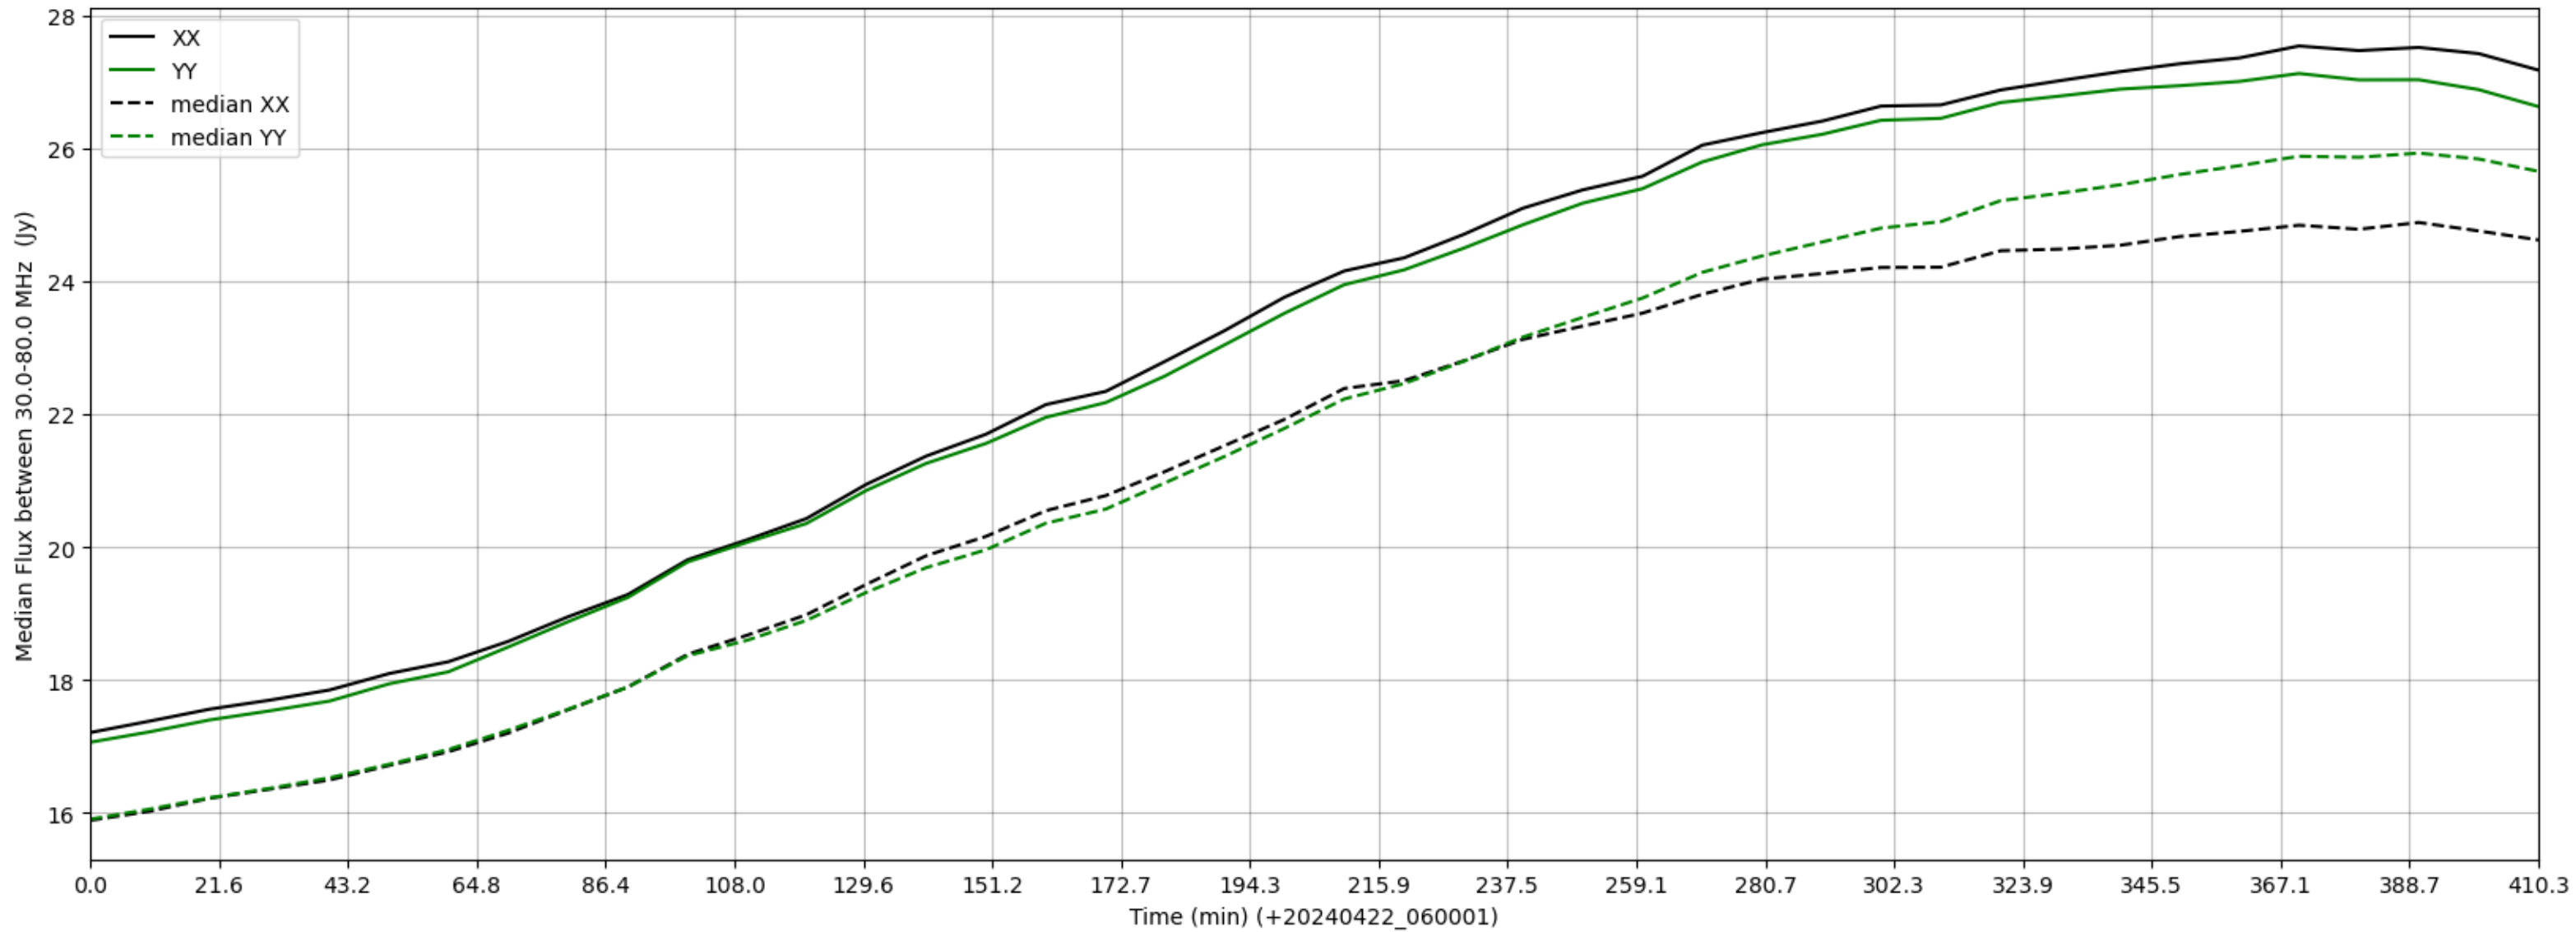

LWA300 - Correlator# 348 - XX FLAGS:Good - YY FLAGS:Good

LWA256 - Correlator# 347 - XX FLAGS:Good - YY FLAGS:Good