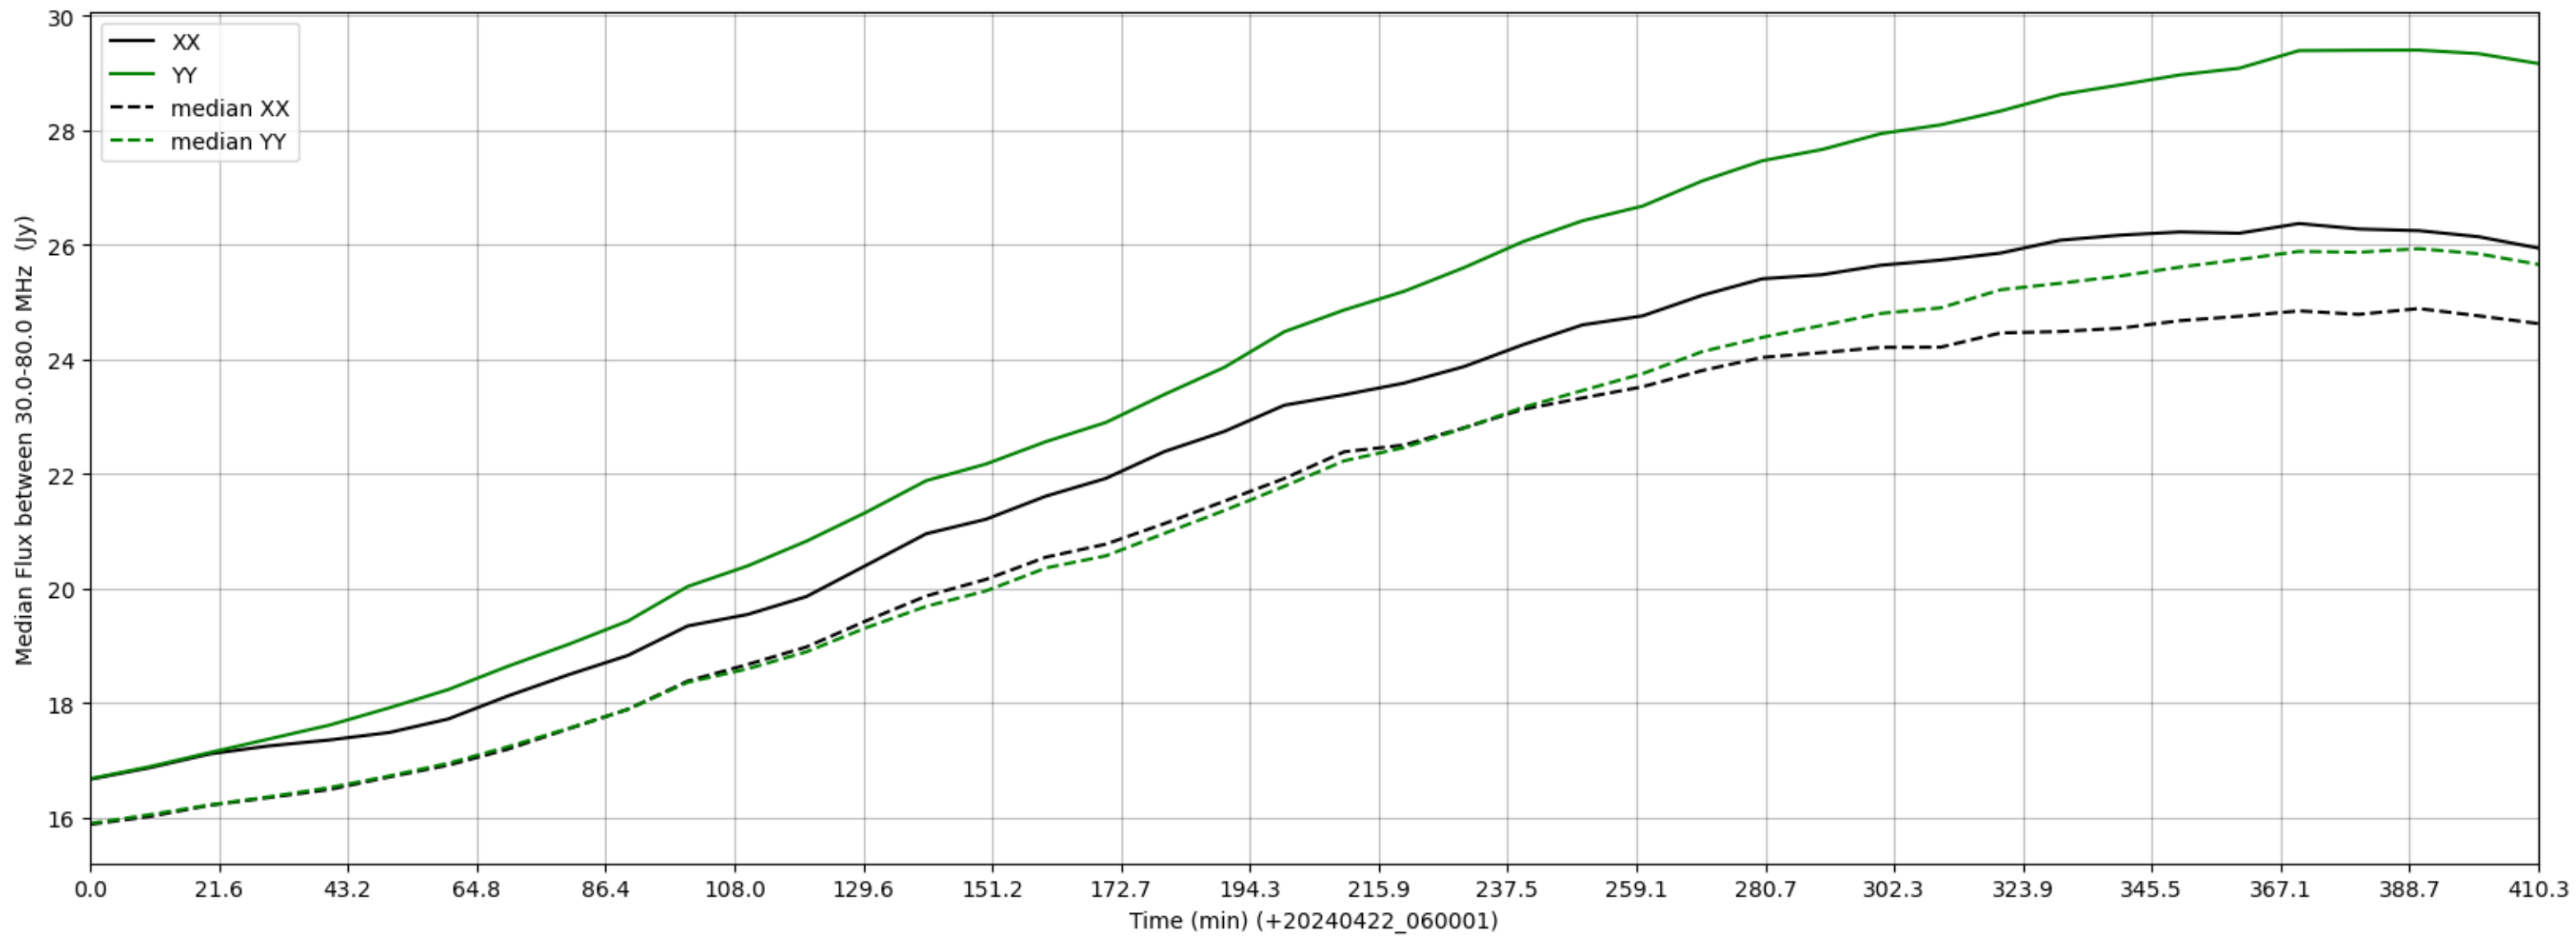

LWA340 - Correlator# 026 - XX FLAGS:Good - YY FLAGS:Good

LWA332 - Correlator# 025 - XX FLAGS:Good - YY FLAGS:Good