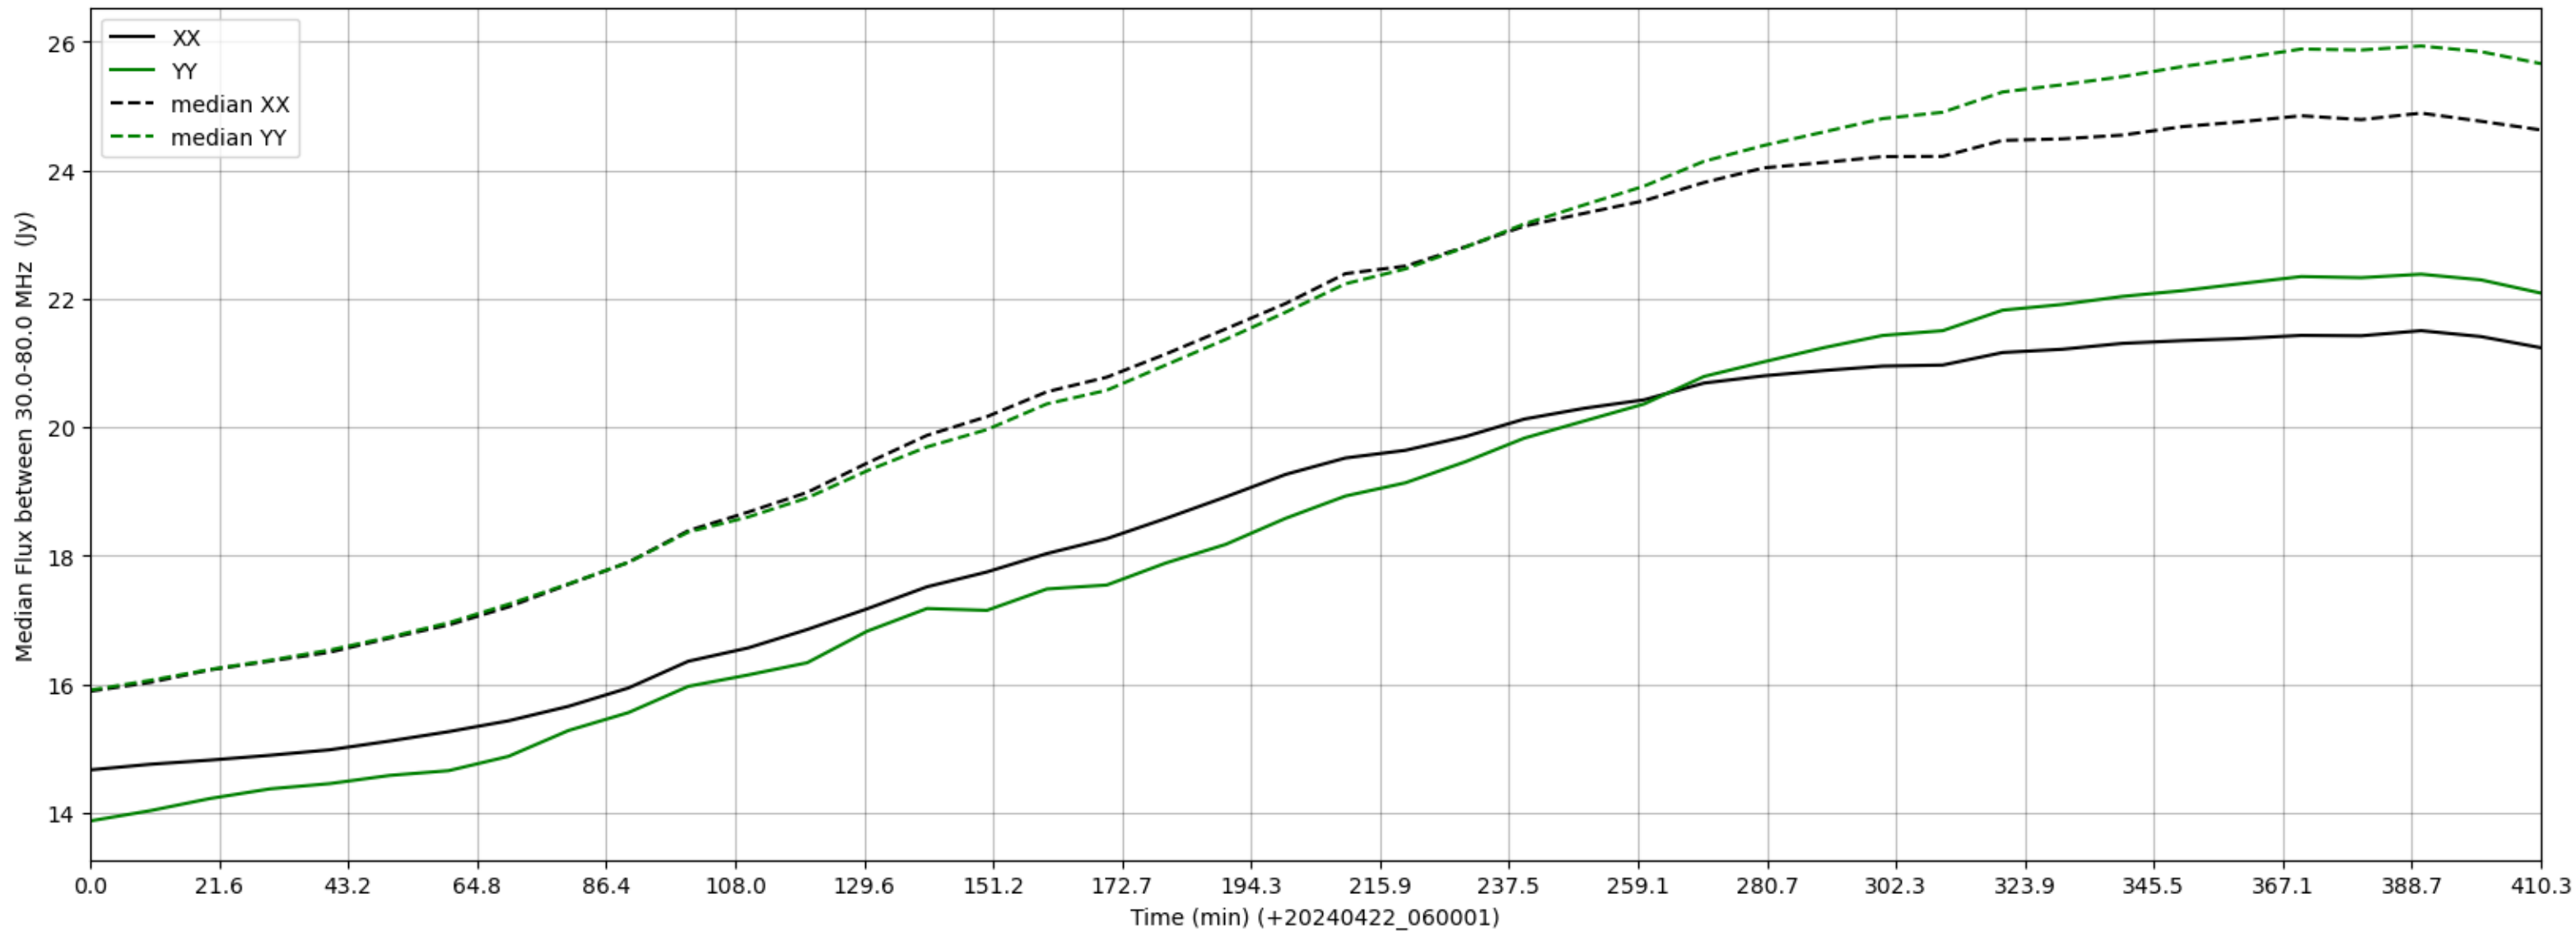

LWA330 - Correlator# 022 - XX FLAGS:Good - YY FLAGS:Good

LWA314 - Correlator# 021 - XX FLAGS:Good - YY FLAGS:Good