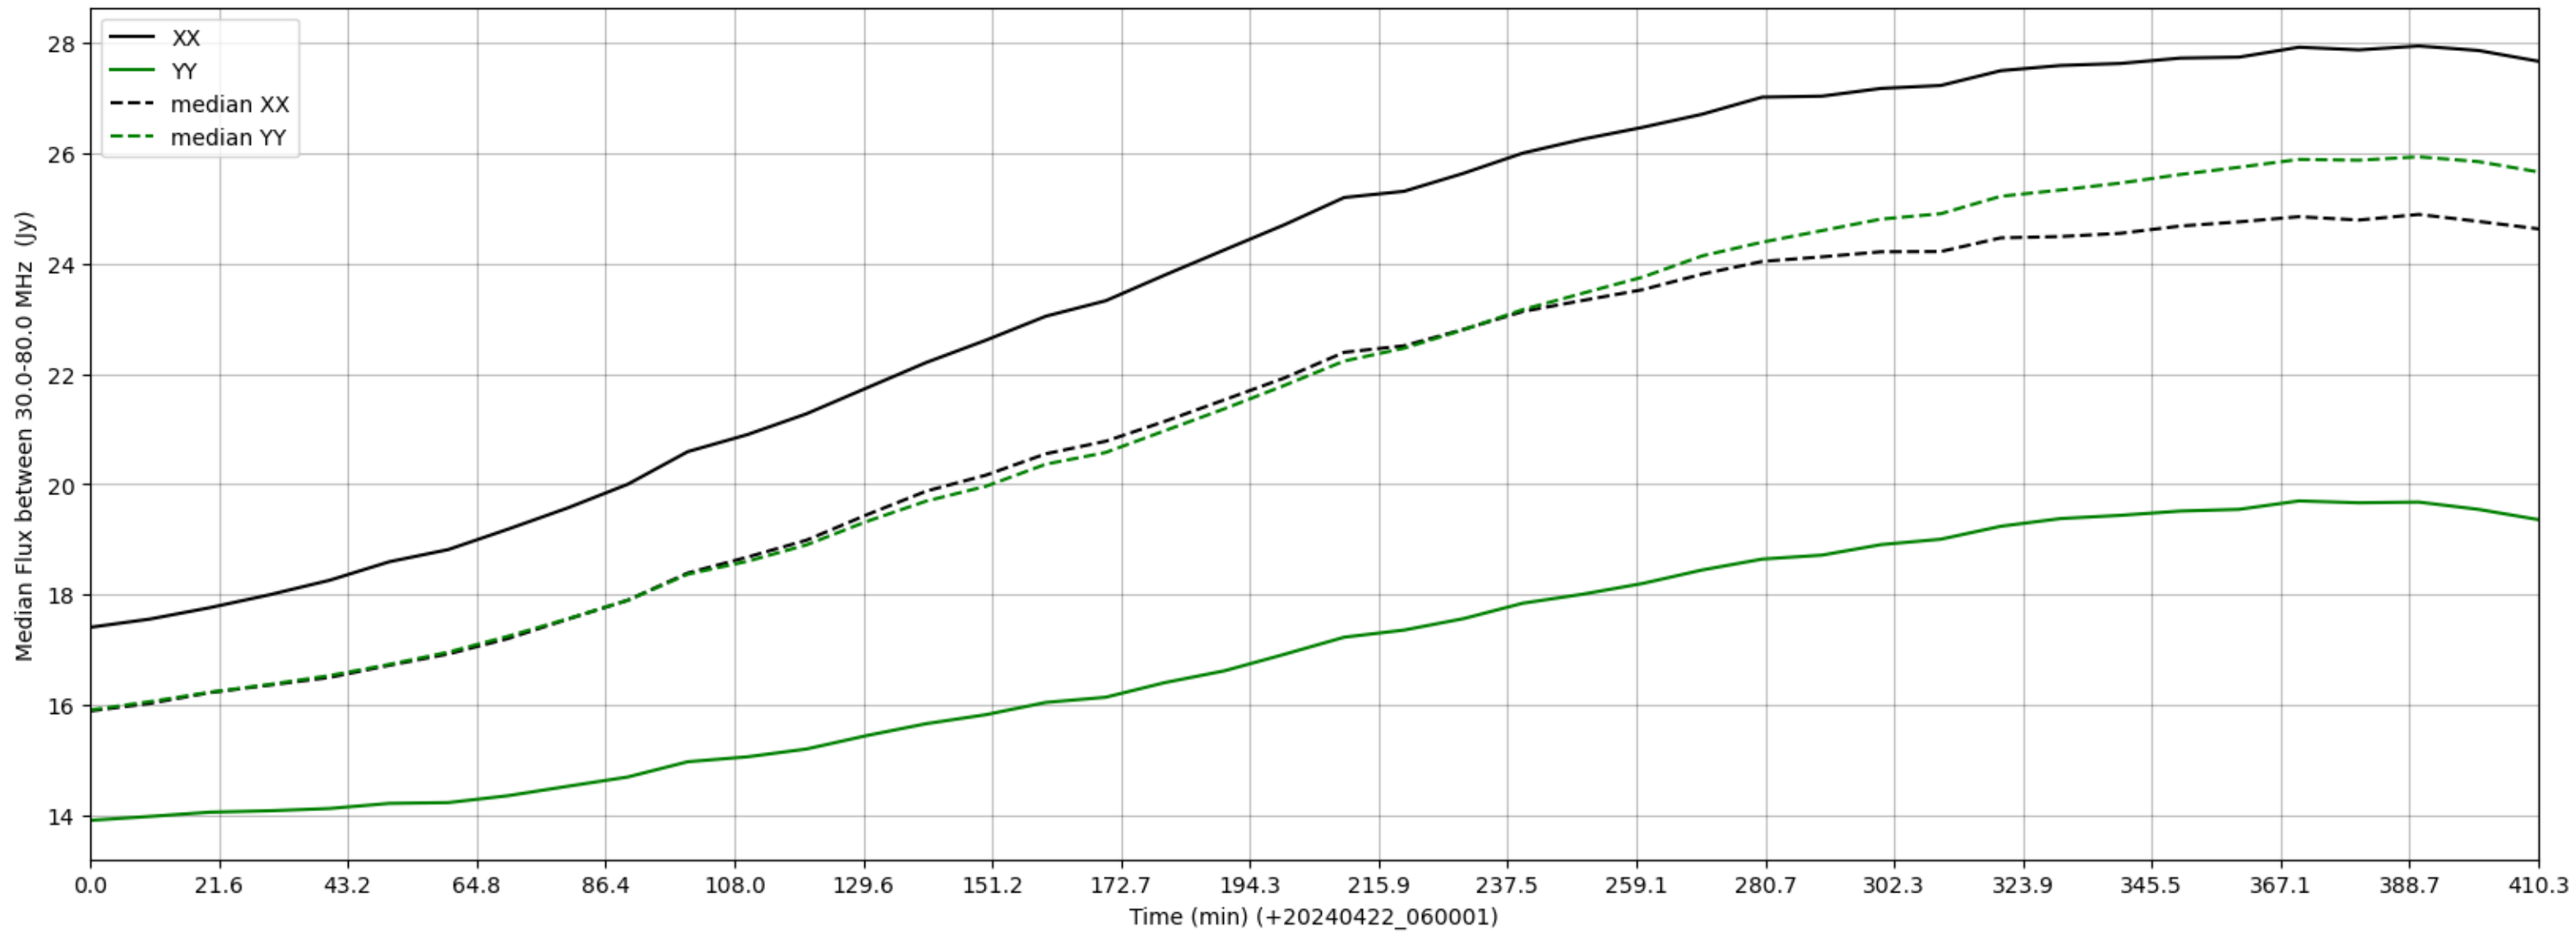

LWA357 - Correlator# 286 - XX FLAGS:Good - YY FLAGS:Good

LWA290 - Correlator# 285 - XX FLAGS:Good - YY FLAGS:Good