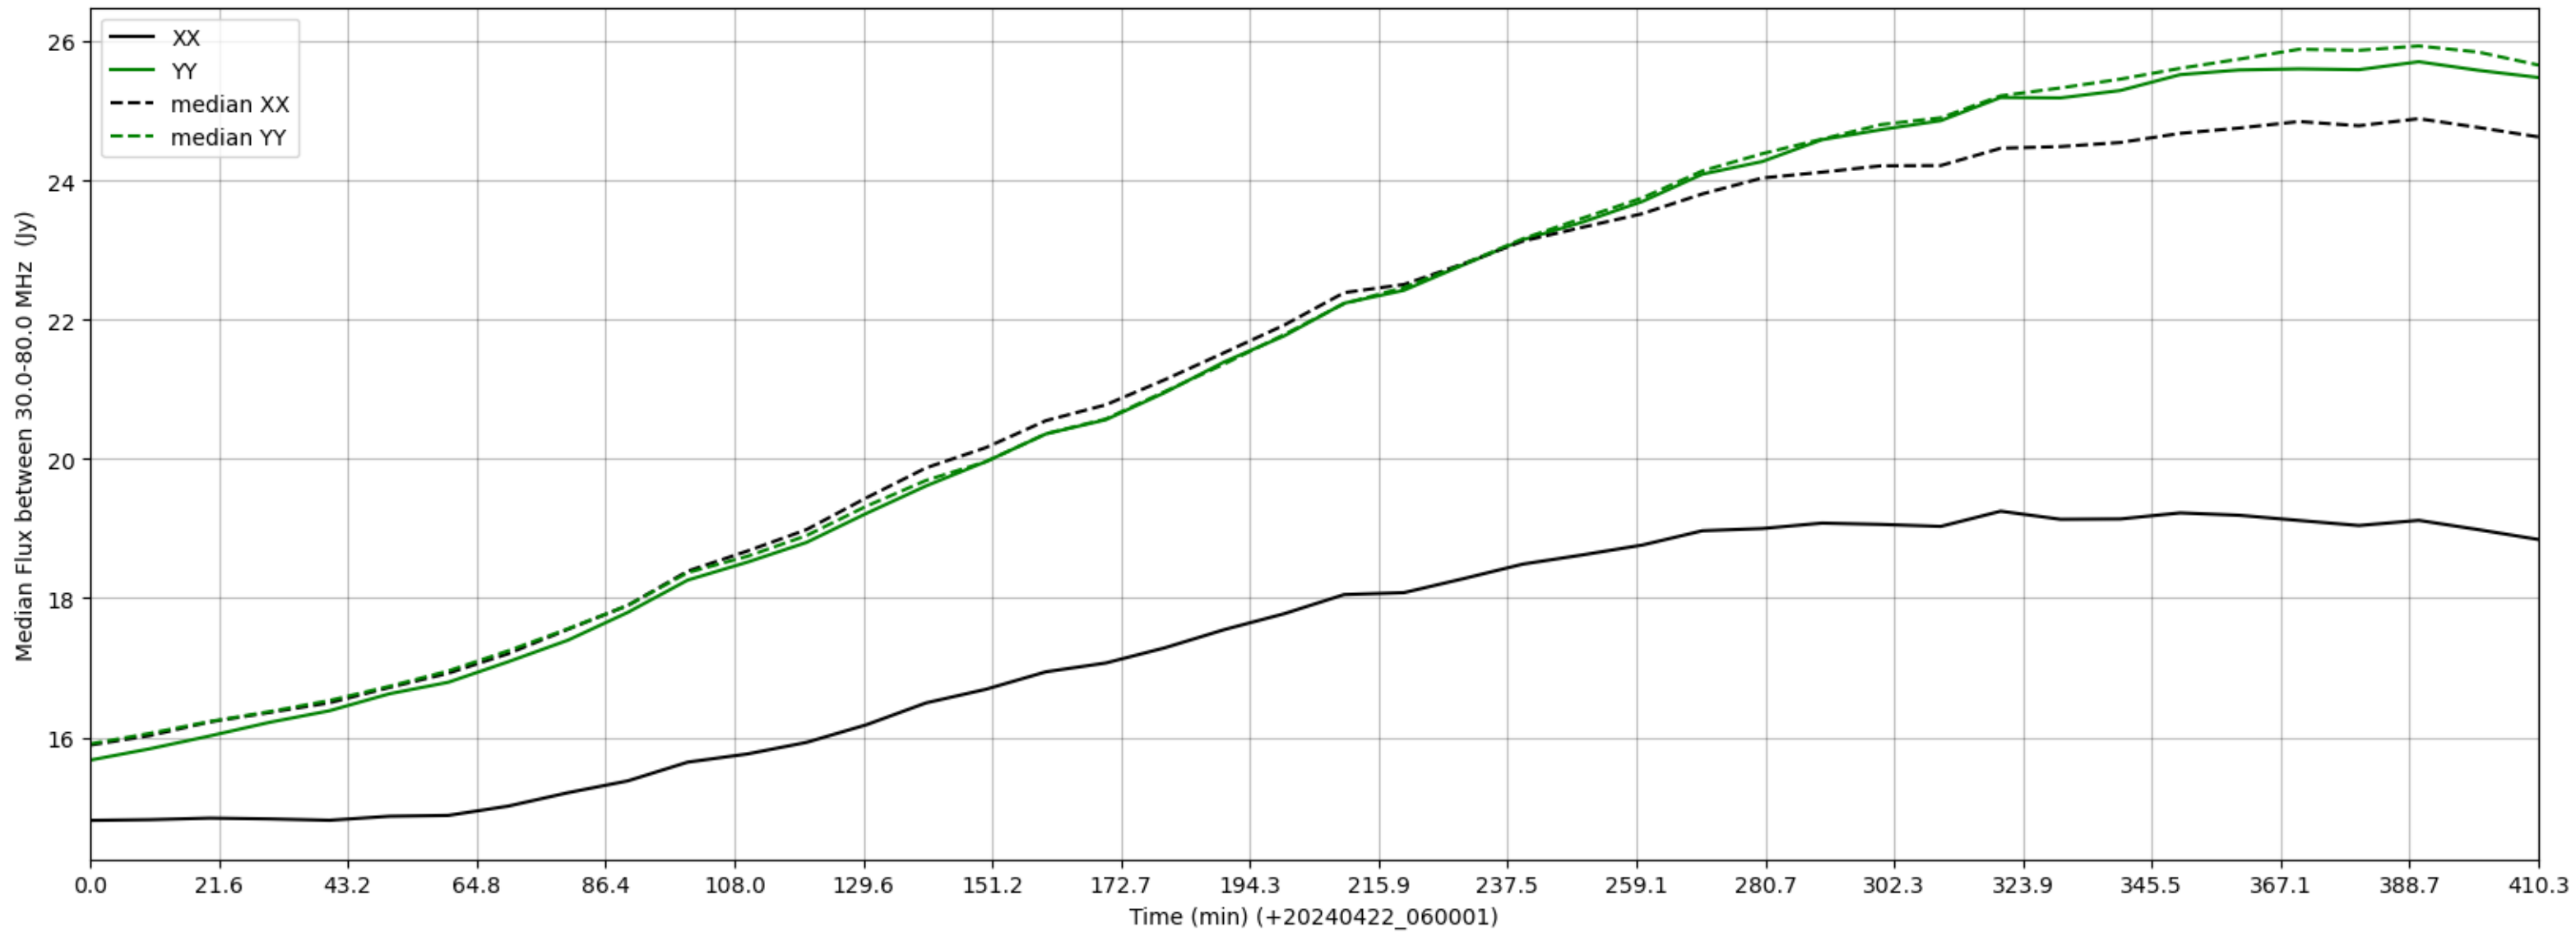

LWA329 - Correlator# 287 - XX FLAGS:Good - YY FLAGS:Good

LWA357 - Correlator# 286 - XX FLAGS:Good - YY FLAGS:Good