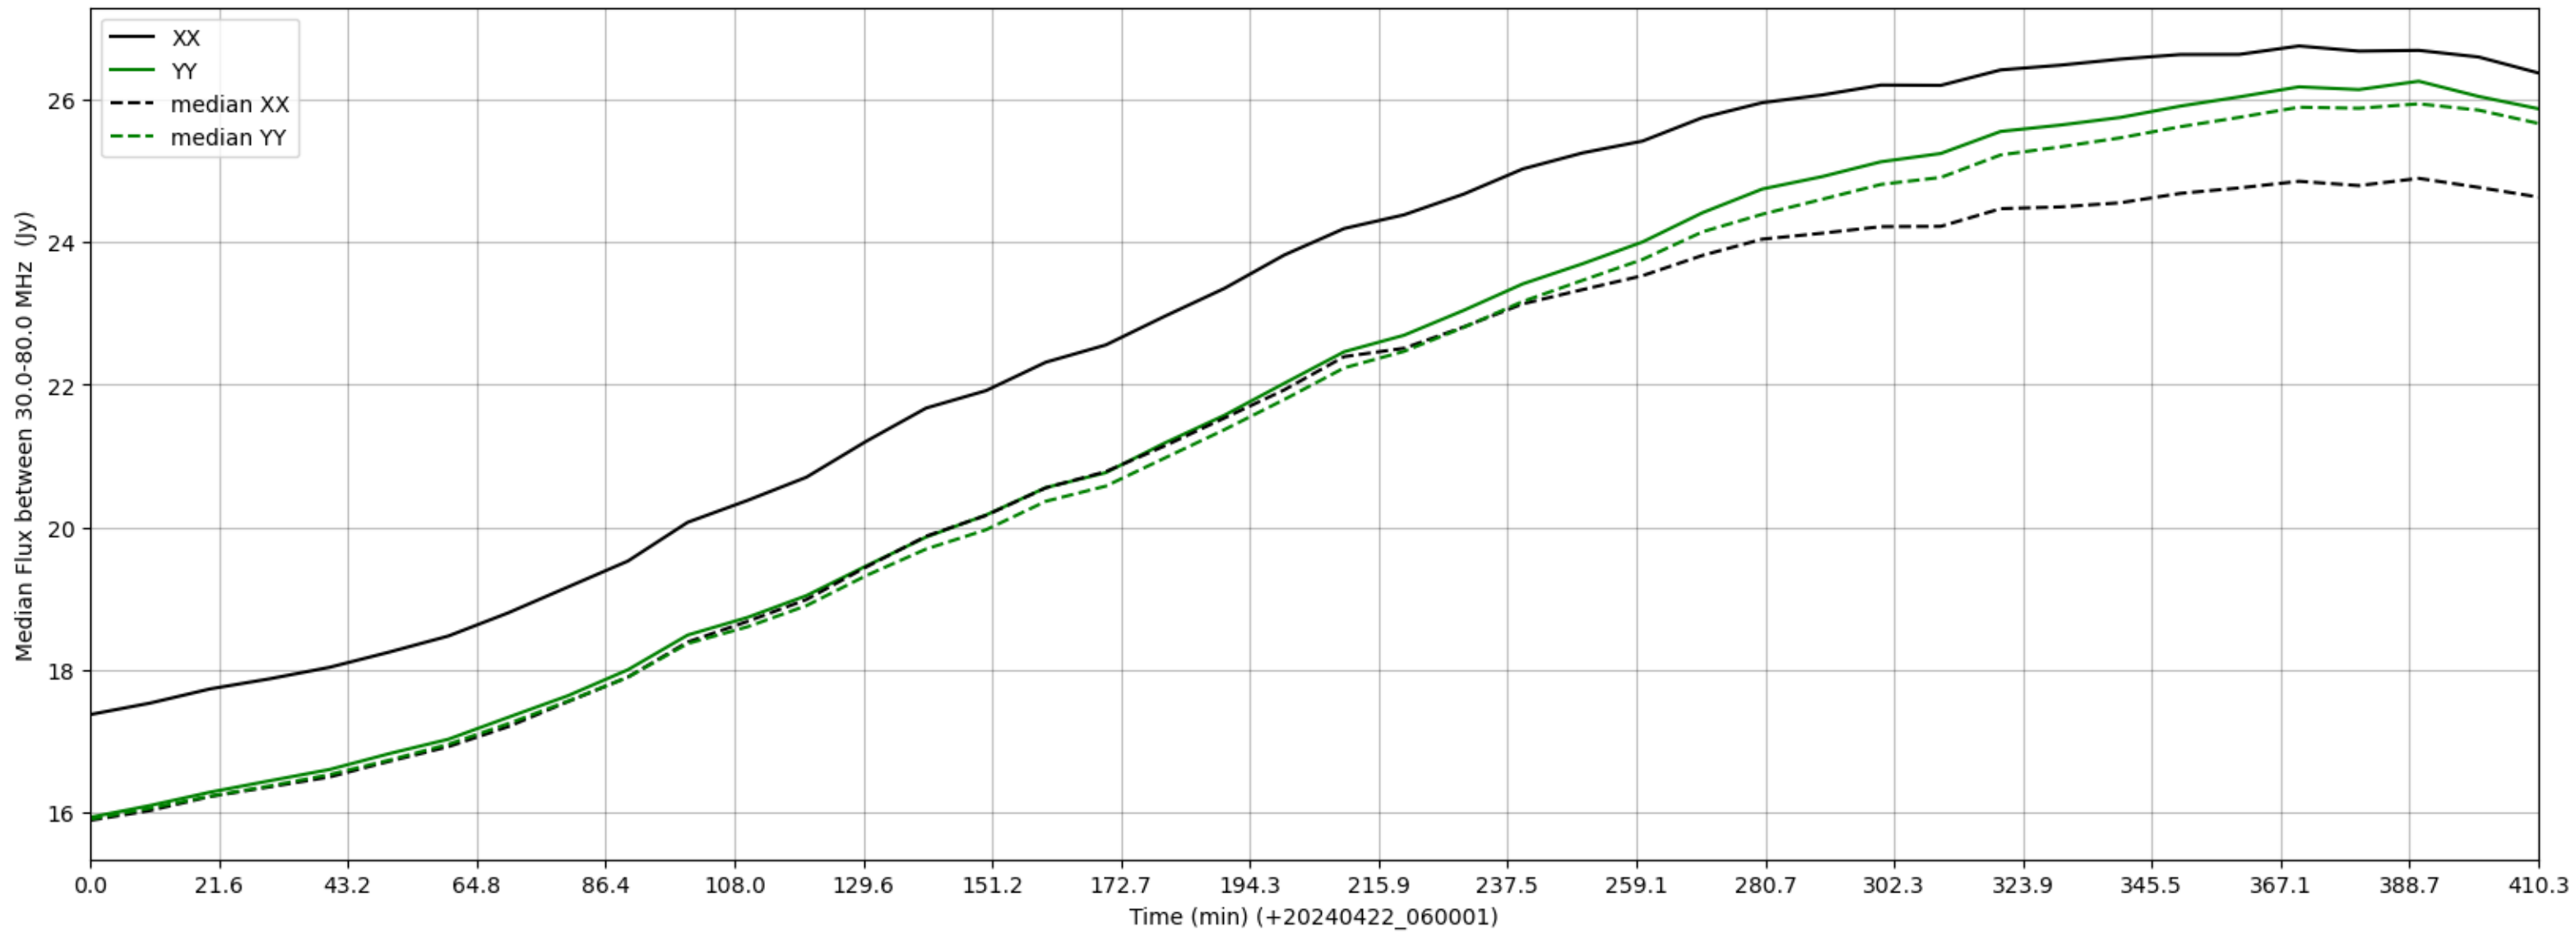

LWA233 - Correlator# 306 - XX FLAGS:Good - YY FLAGS:Good

LWA229 - Correlator# 305 - XX FLAGS:Good - YY FLAGS:Good