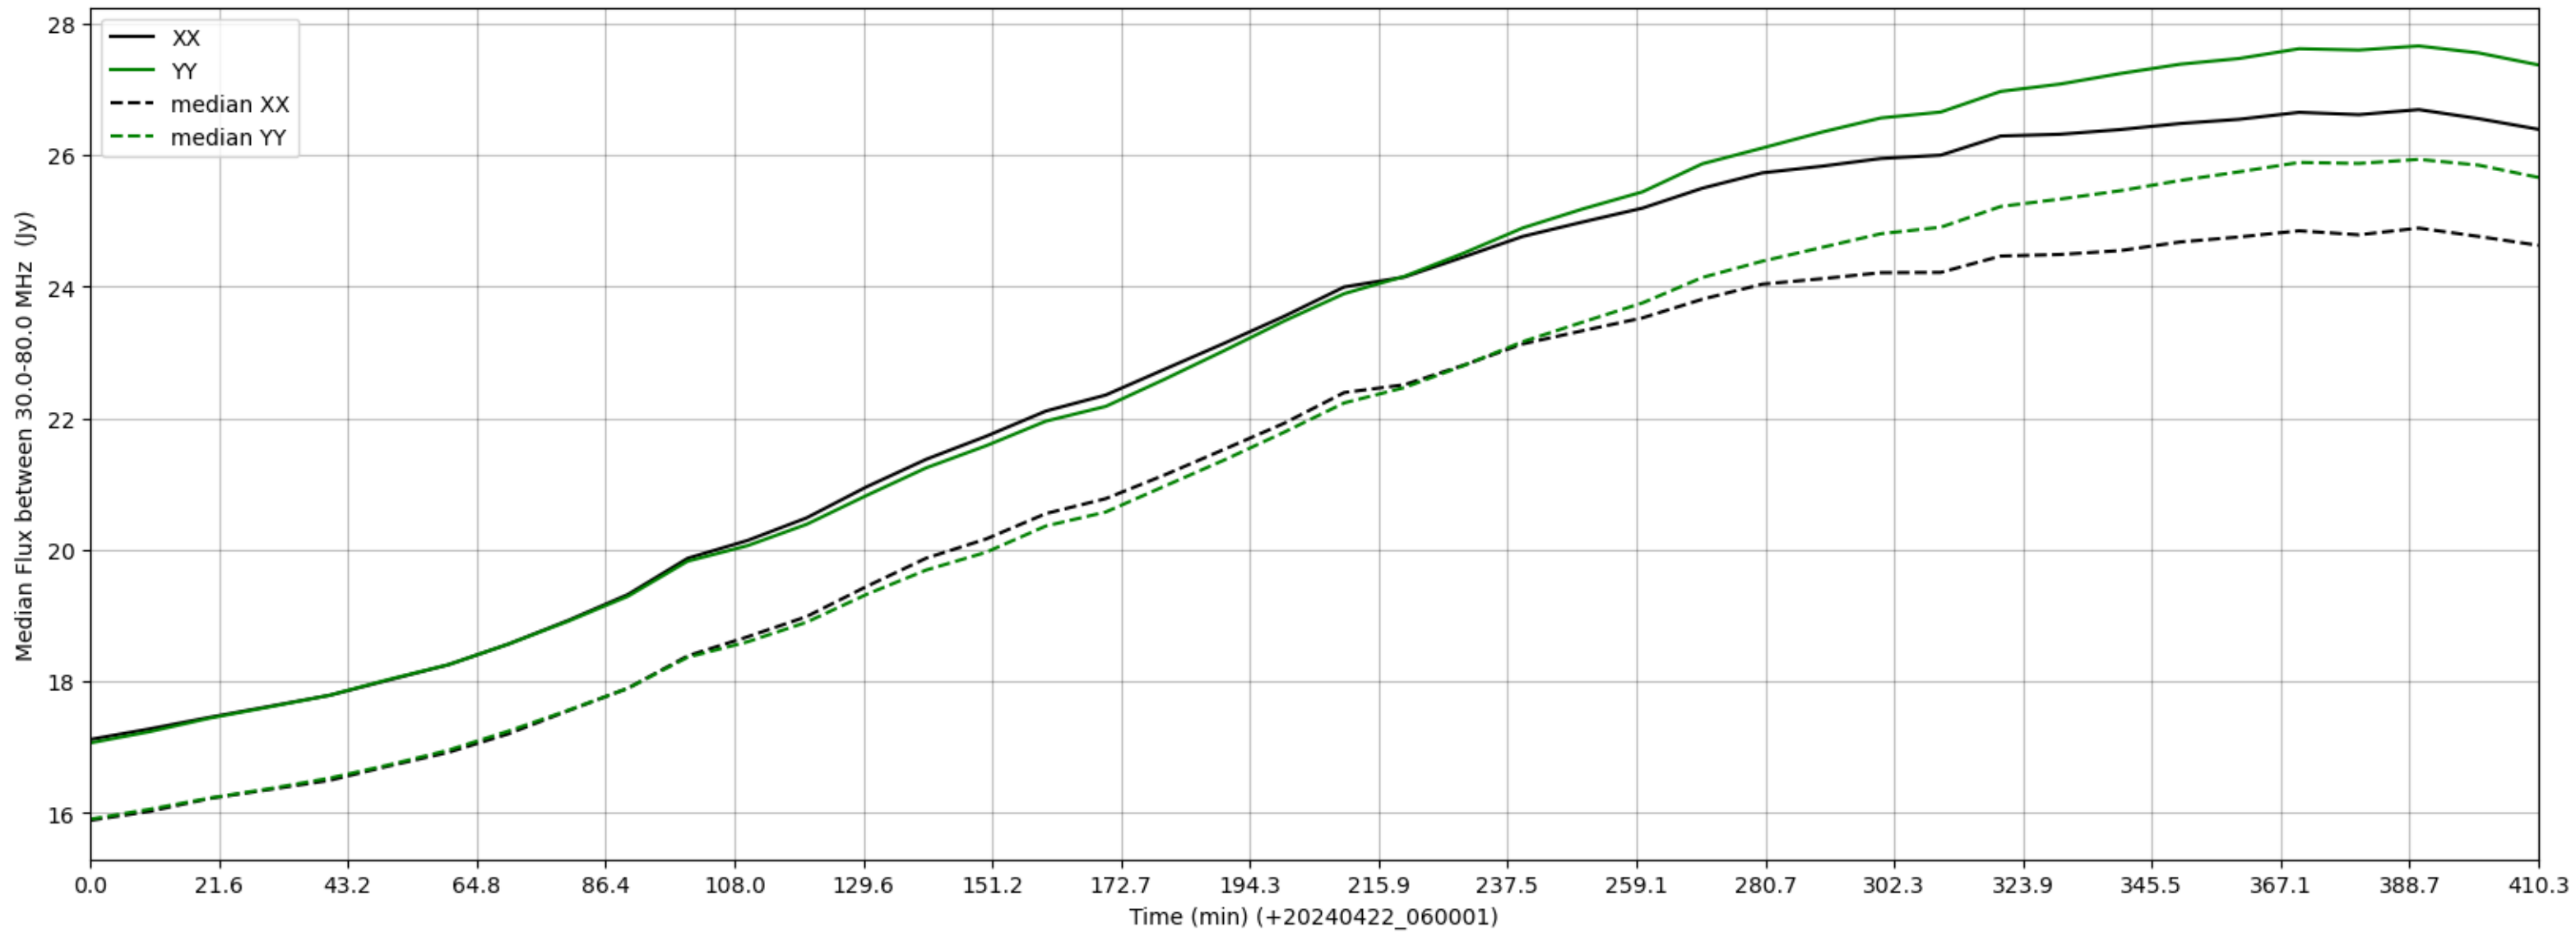

LWA252 - Correlator# 186 - XX FLAGS:Good - YY FLAGS:Good

LWA132 - Correlator# 185 - XX FLAGS:Good - YY FLAGS:Good