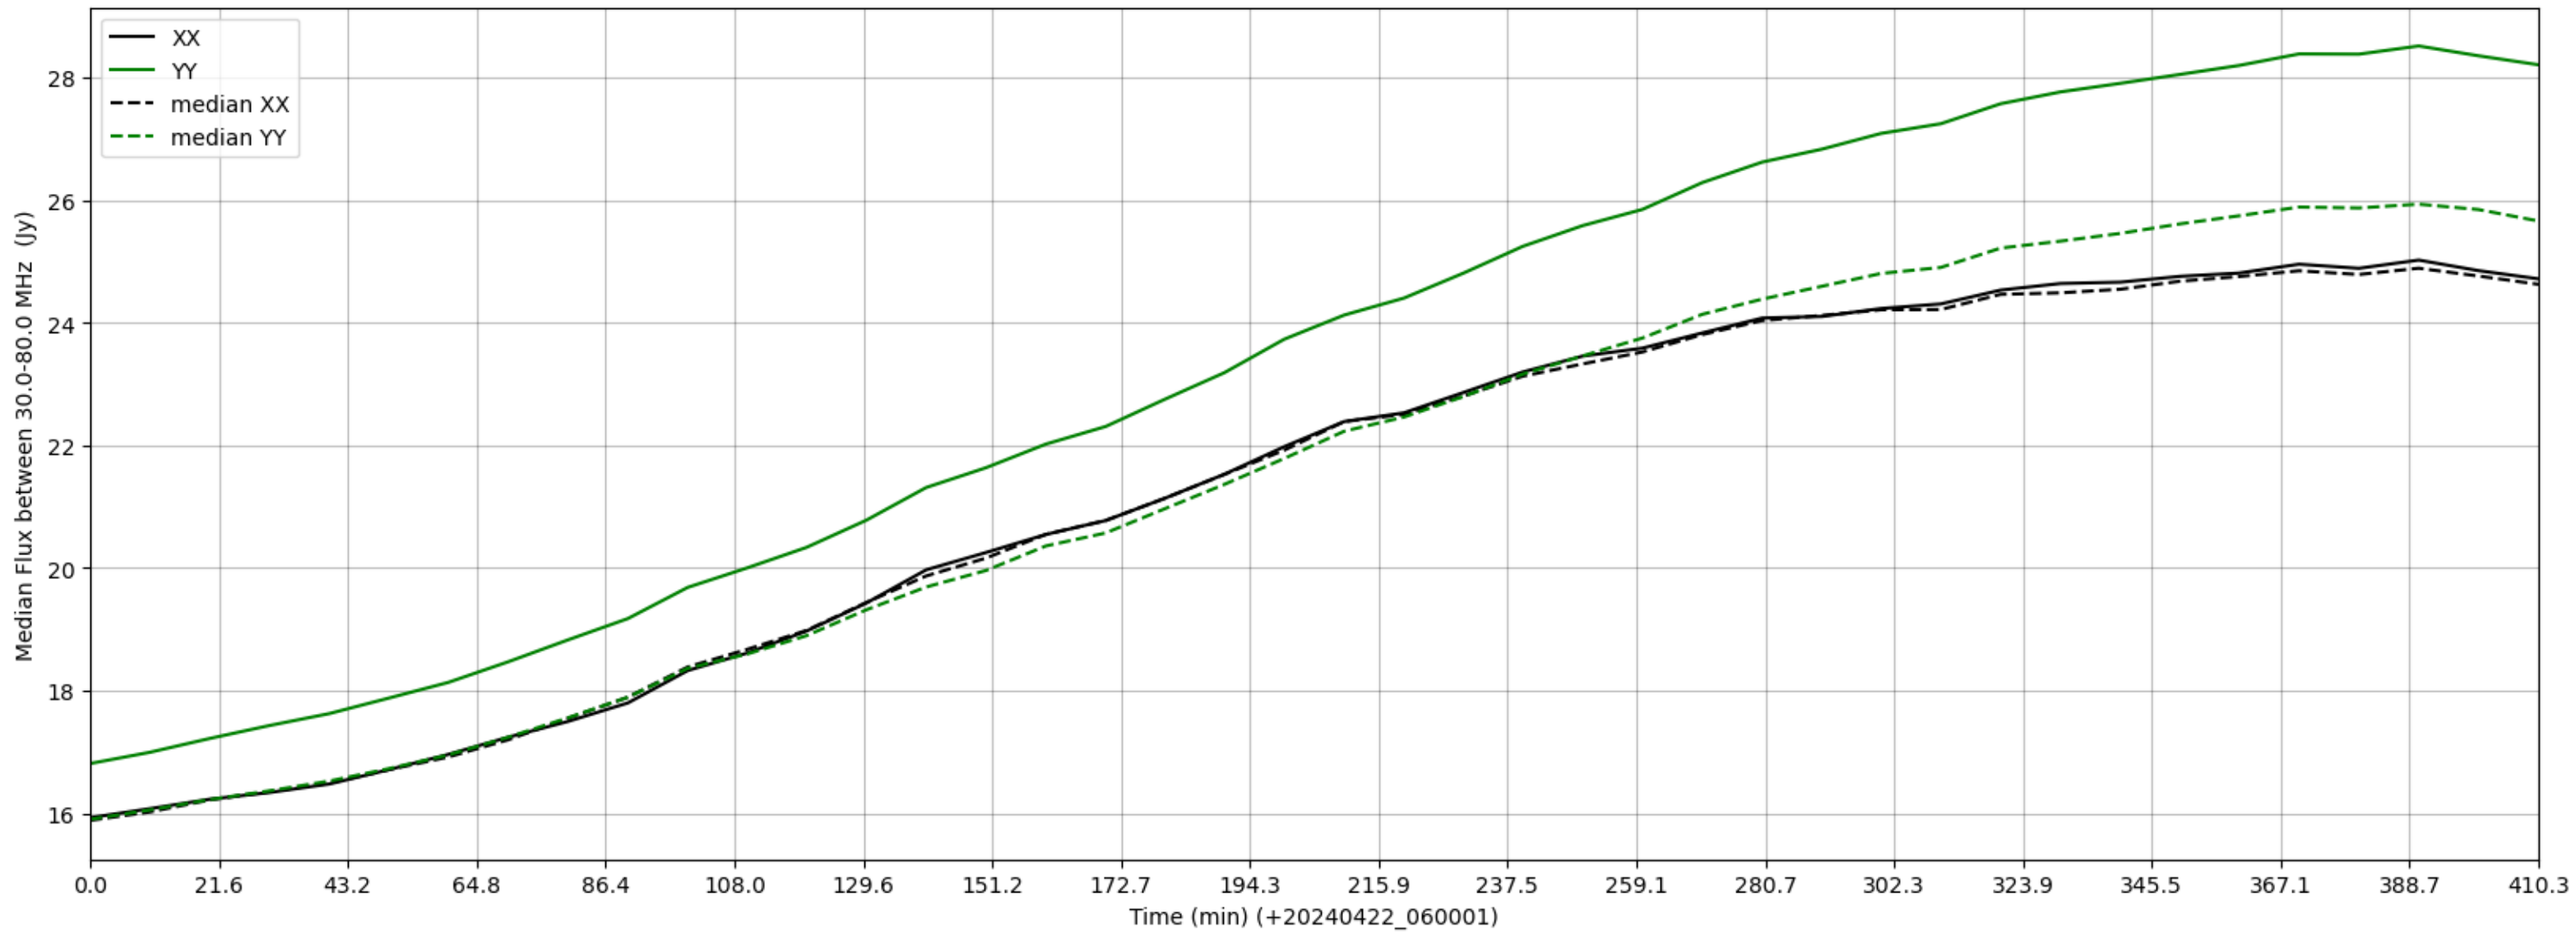

LWA293 - Correlator# 284 - XX FLAGS:Good - YY FLAGS:Good

LWA290 - Correlator# 285 - XX FLAGS:Good - YY FLAGS:Good

LWA357 - Correlator# 286 - XX FLAGS:Good - YY FLAGS:Good

LWA329 - Correlator# 287 - XX FLAGS:Good - YY FLAGS:Good