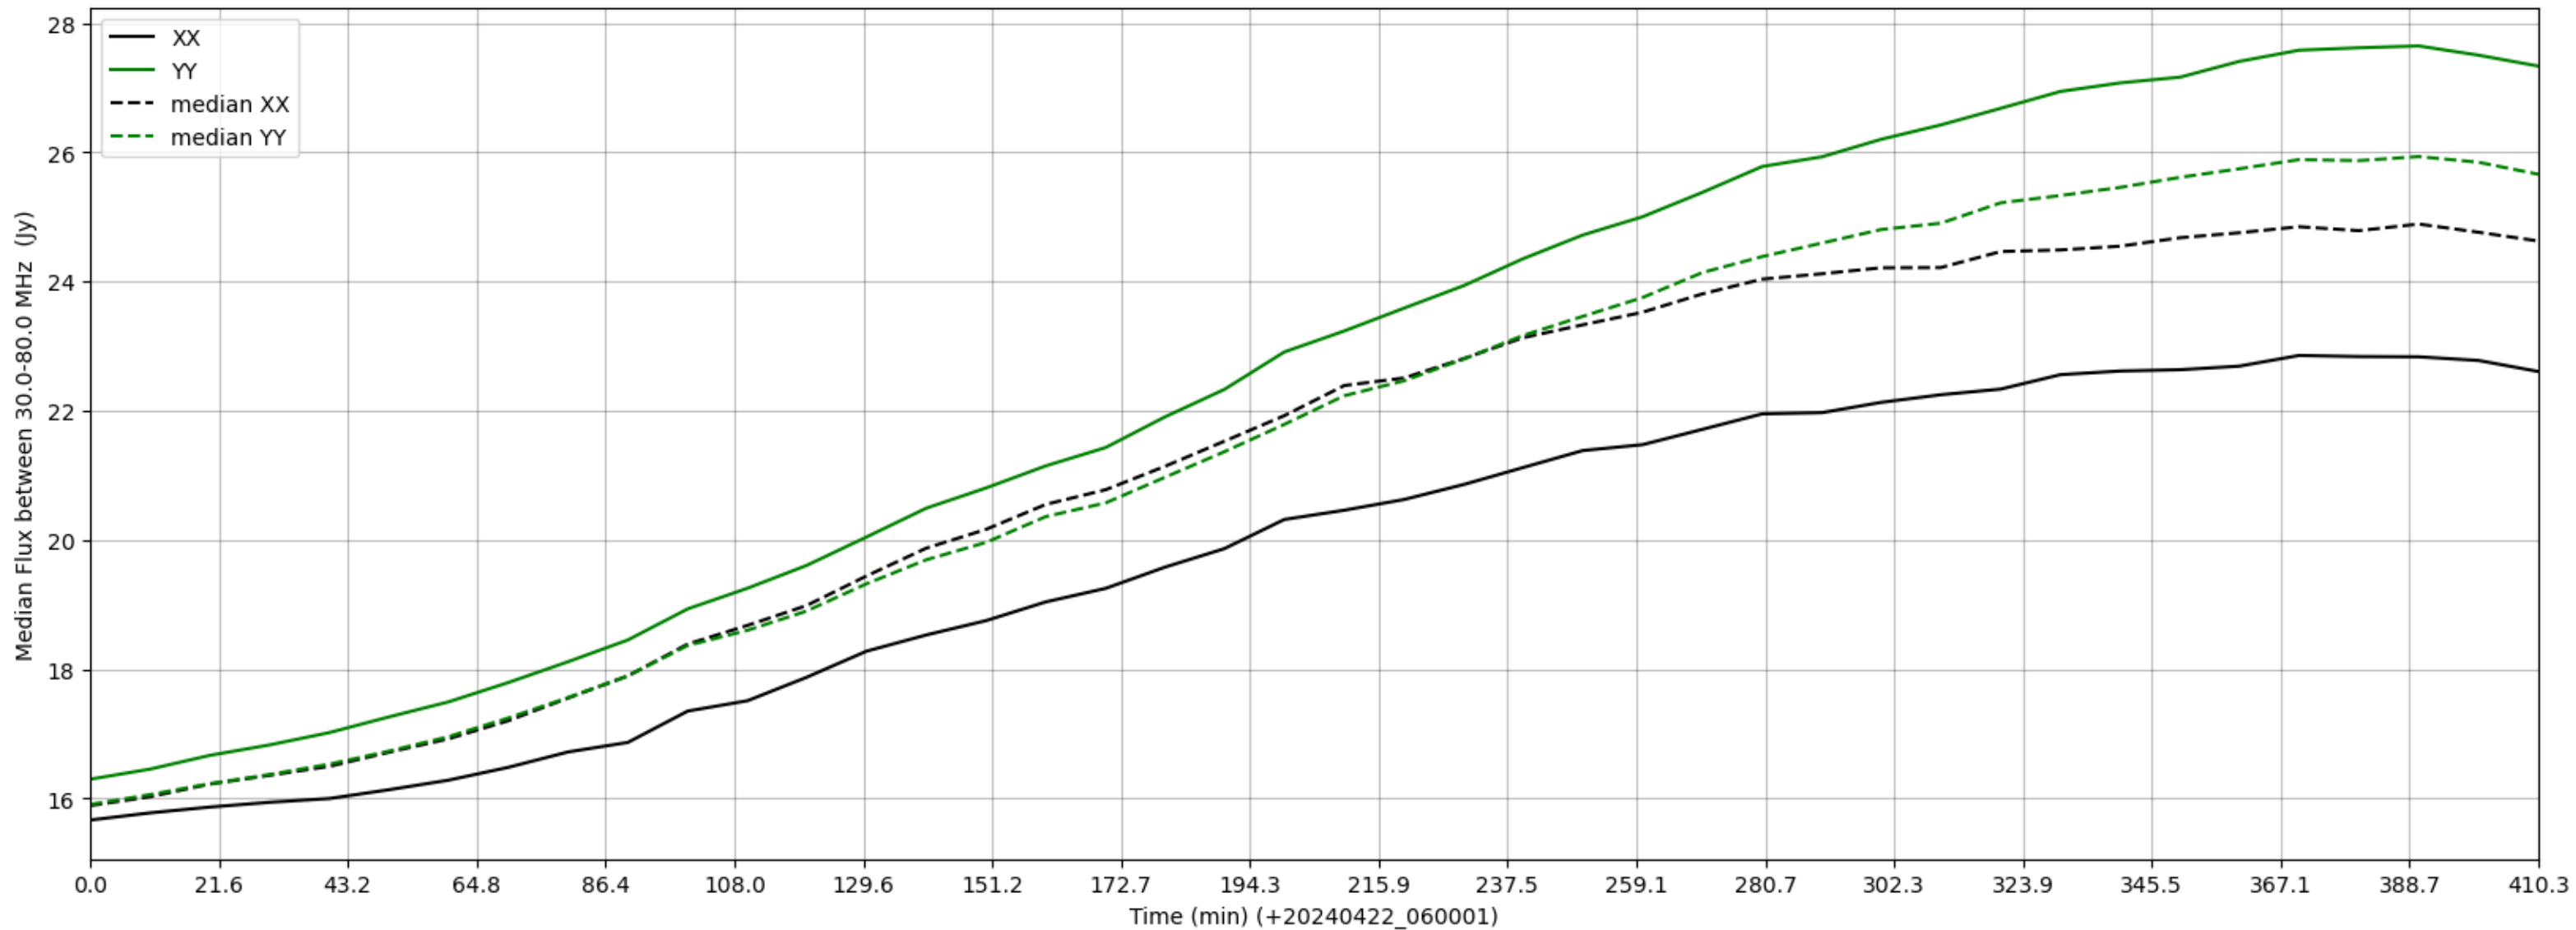

LWA266 - Correlator# 000 - XX FLAGS:Good - YY FLAGS:Good

LWA259 - Correlator# 001 - XX FLAGS:Good - YY FLAGS:Good

LWA268 - Correlator# 002 - XX FLAGS:Good - YY FLAGS:Good

LWA267 - Correlator# 003 - XX FLAGS:LowFlux - YY FLAGS:Good