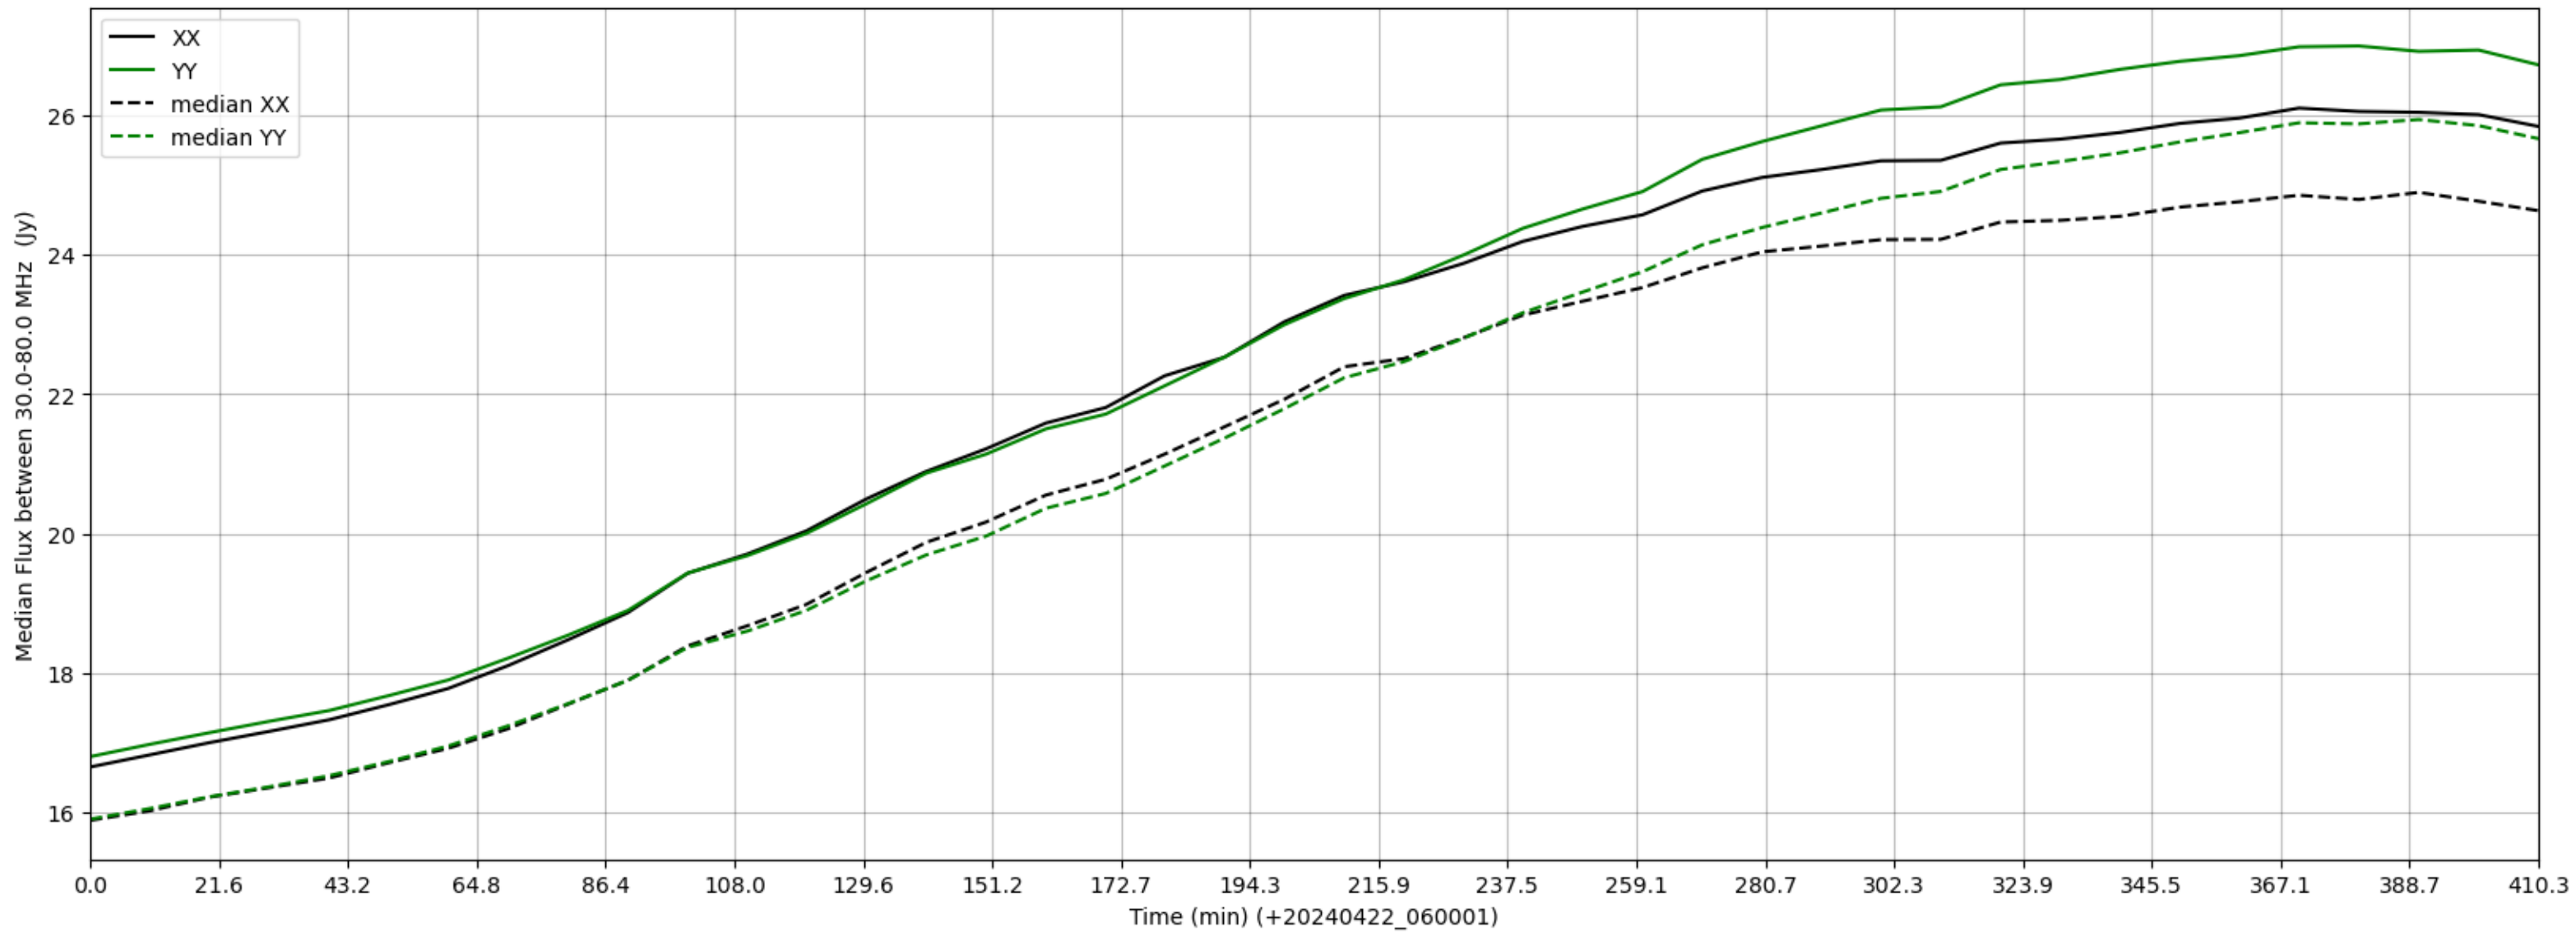

LWA165 - Correlator# 266 - XX FLAGS:Good - YY FLAGS:Good

LWA162 - Correlator# 265 - XX FLAGS:Good - YY FLAGS:Good