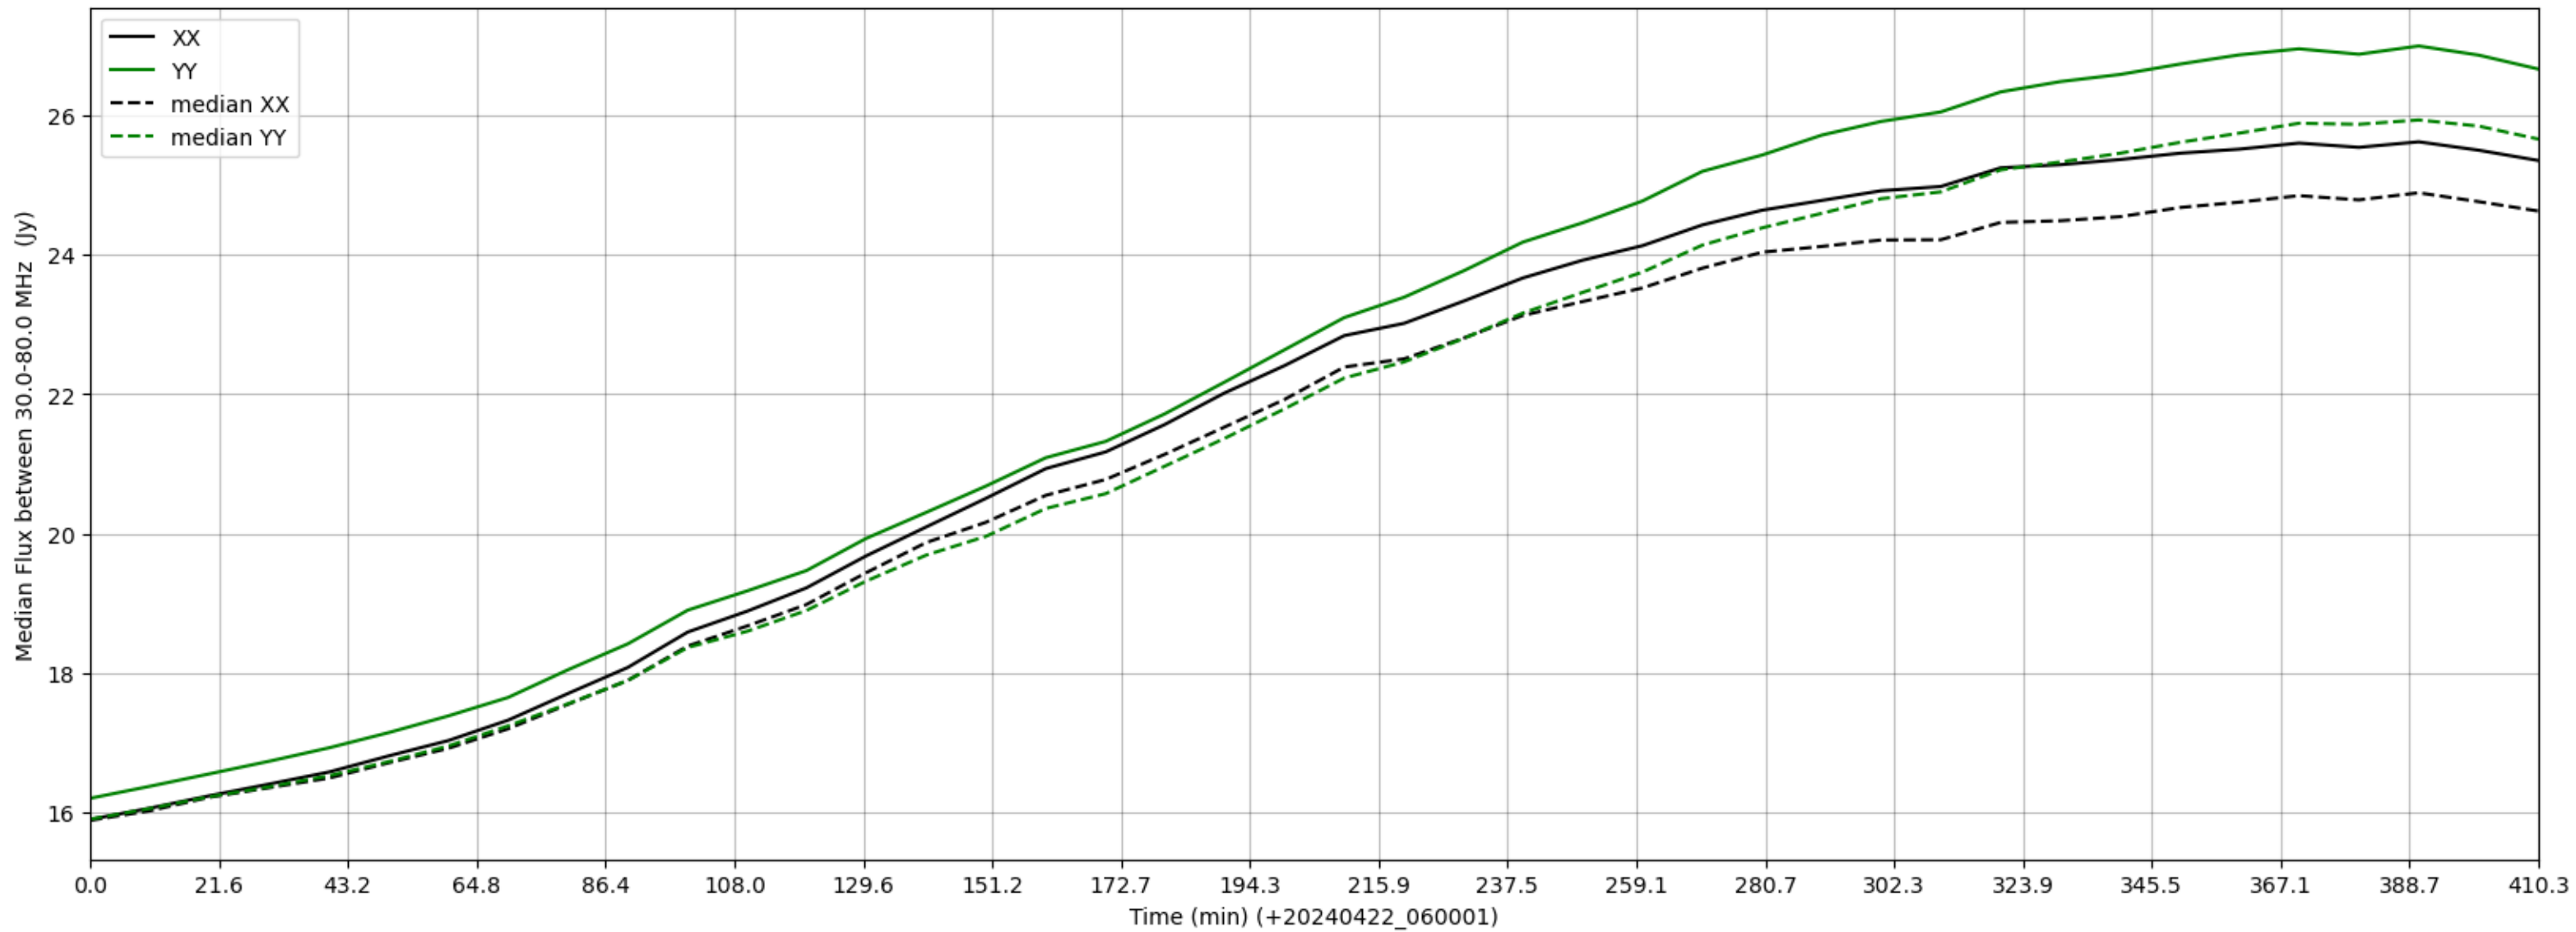

LWA086 - Correlator# 143 - XX FLAGS:Good - YY FLAGS:Good

LWA087 - Correlator# 142 - XX FLAGS:Good - YY FLAGS:Good