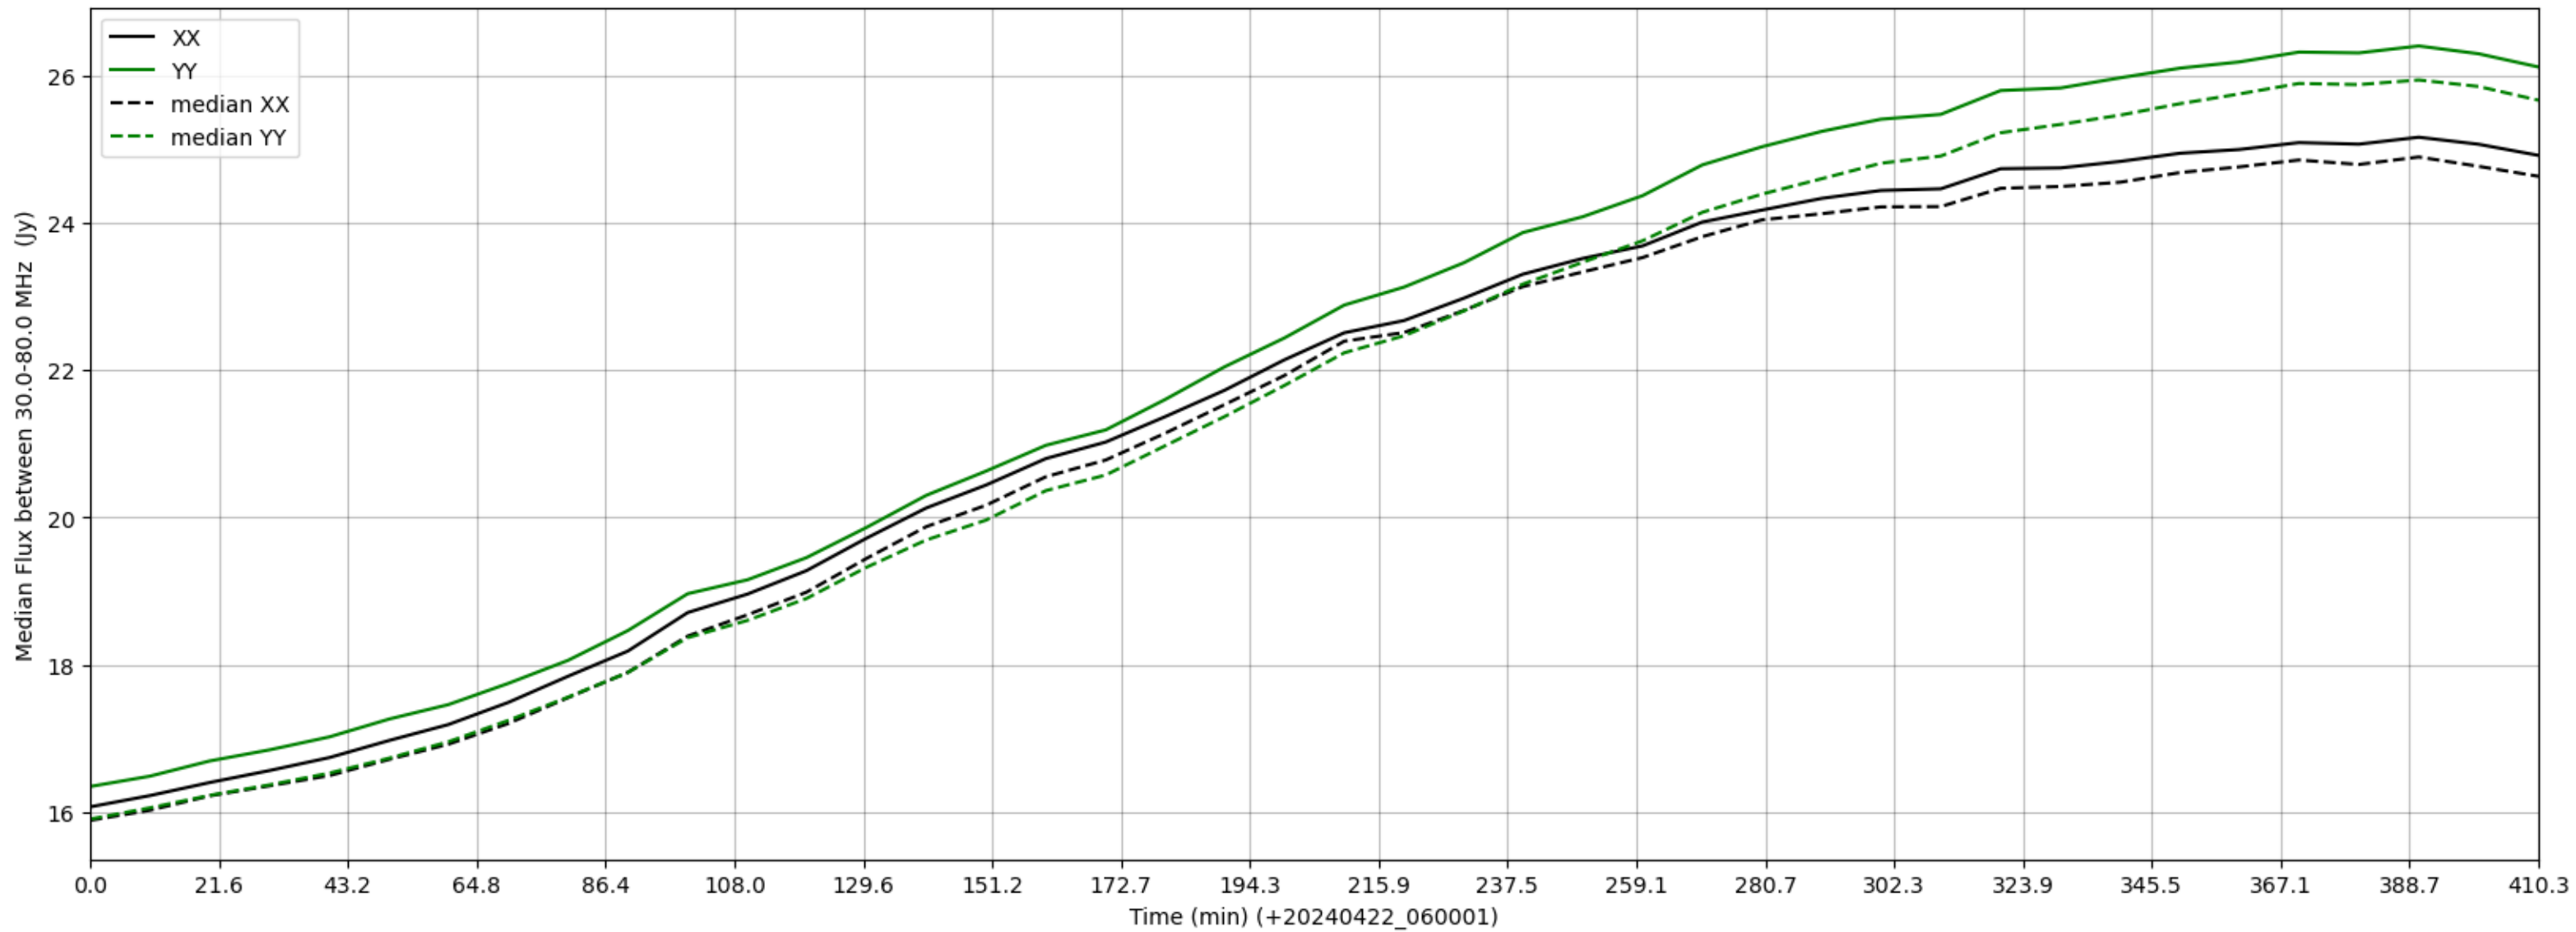

LWA108 - Correlator# 196 - XX FLAGS:Good - YY FLAGS:Good

LWA107 - Correlator# 197 - XX FLAGS:Good - YY FLAGS:Good

LWA110 - Correlator# 198 - XX FLAGS:Good - YY FLAGS:Good

LWA109 - Correlator# 199 - XX FLAGS:Good - YY FLAGS:Good