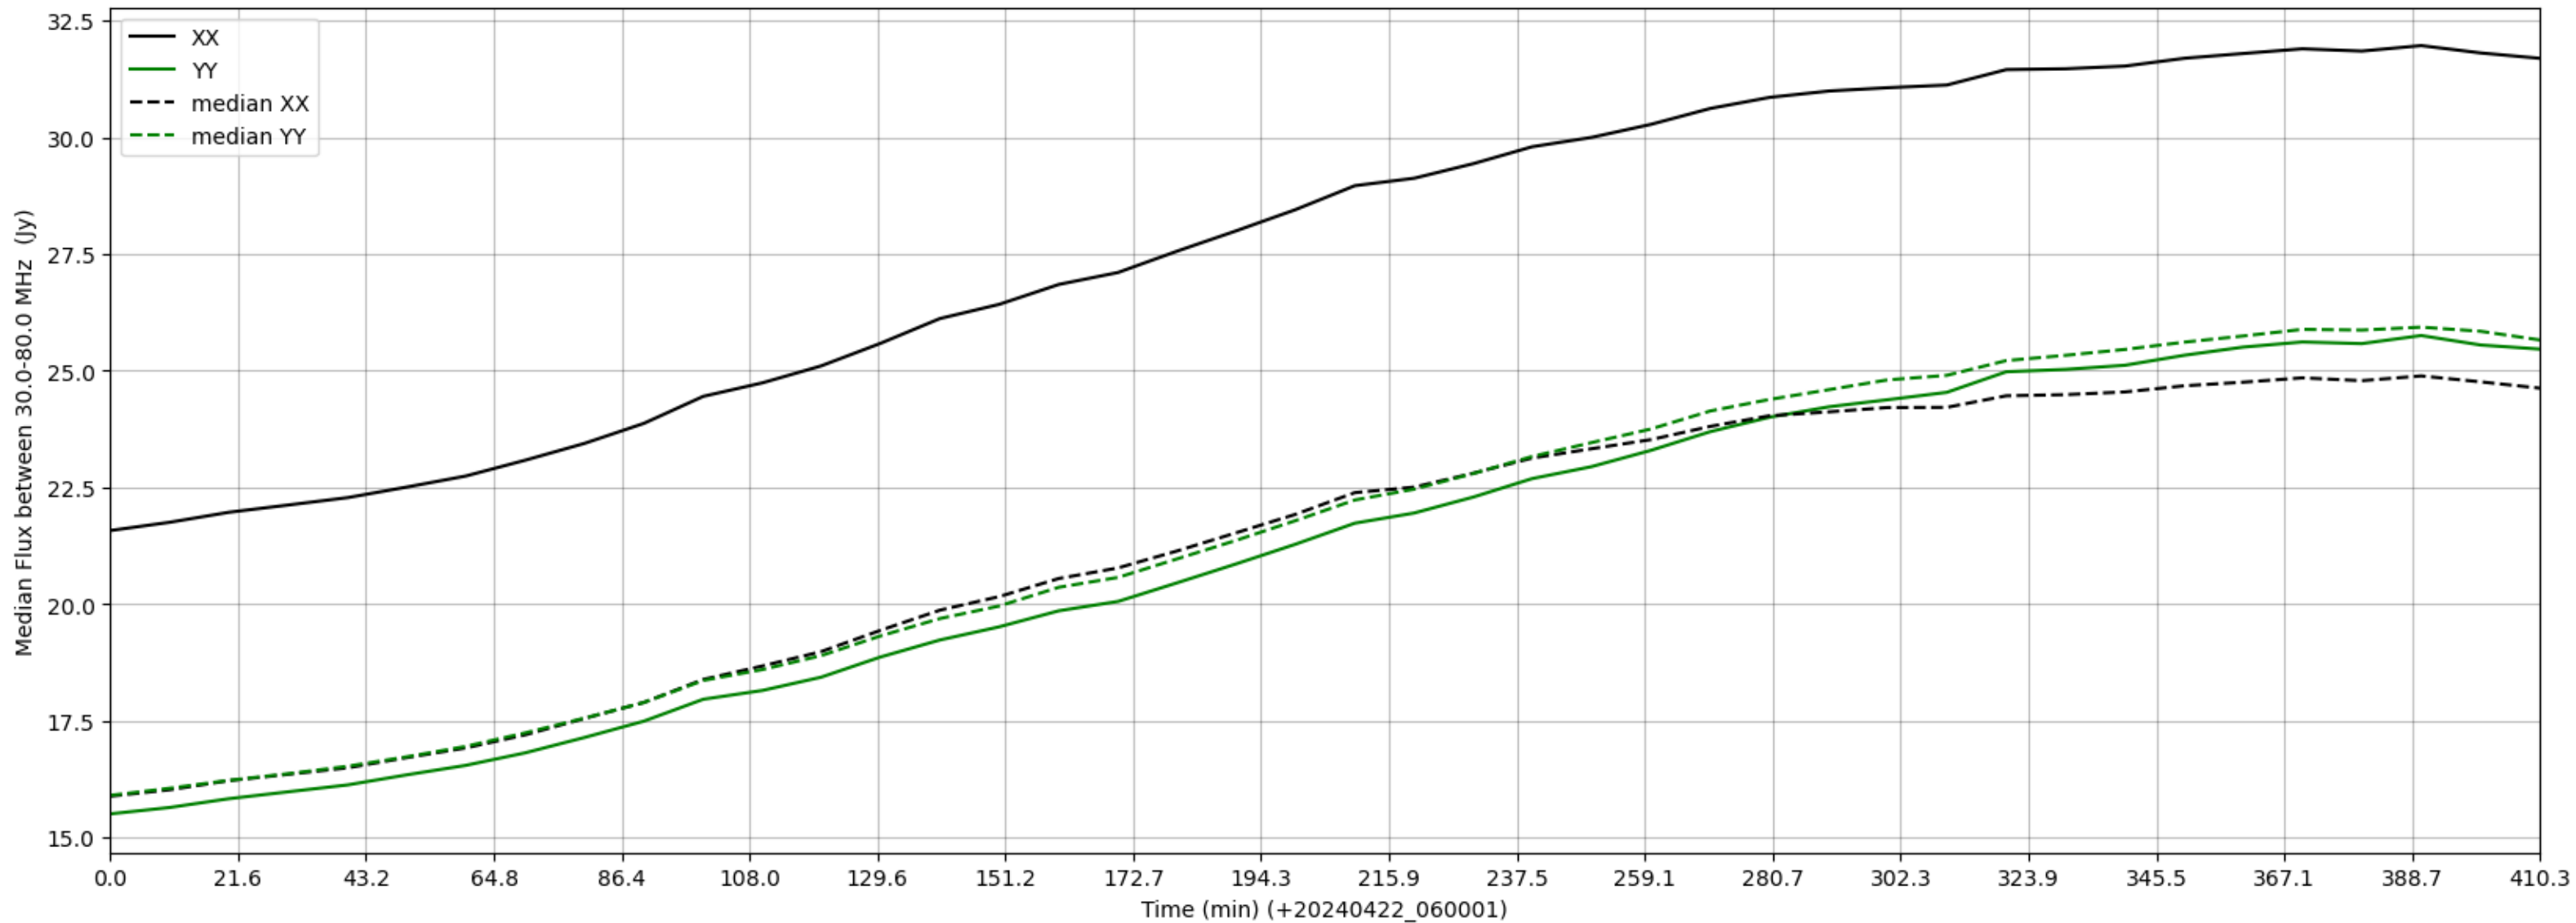

LWA275 - Correlator# 090 - XX FLAGS:Good - YY FLAGS:Good

LWA075 - Correlator# 089 - XX FLAGS:Good - YY FLAGS:Good