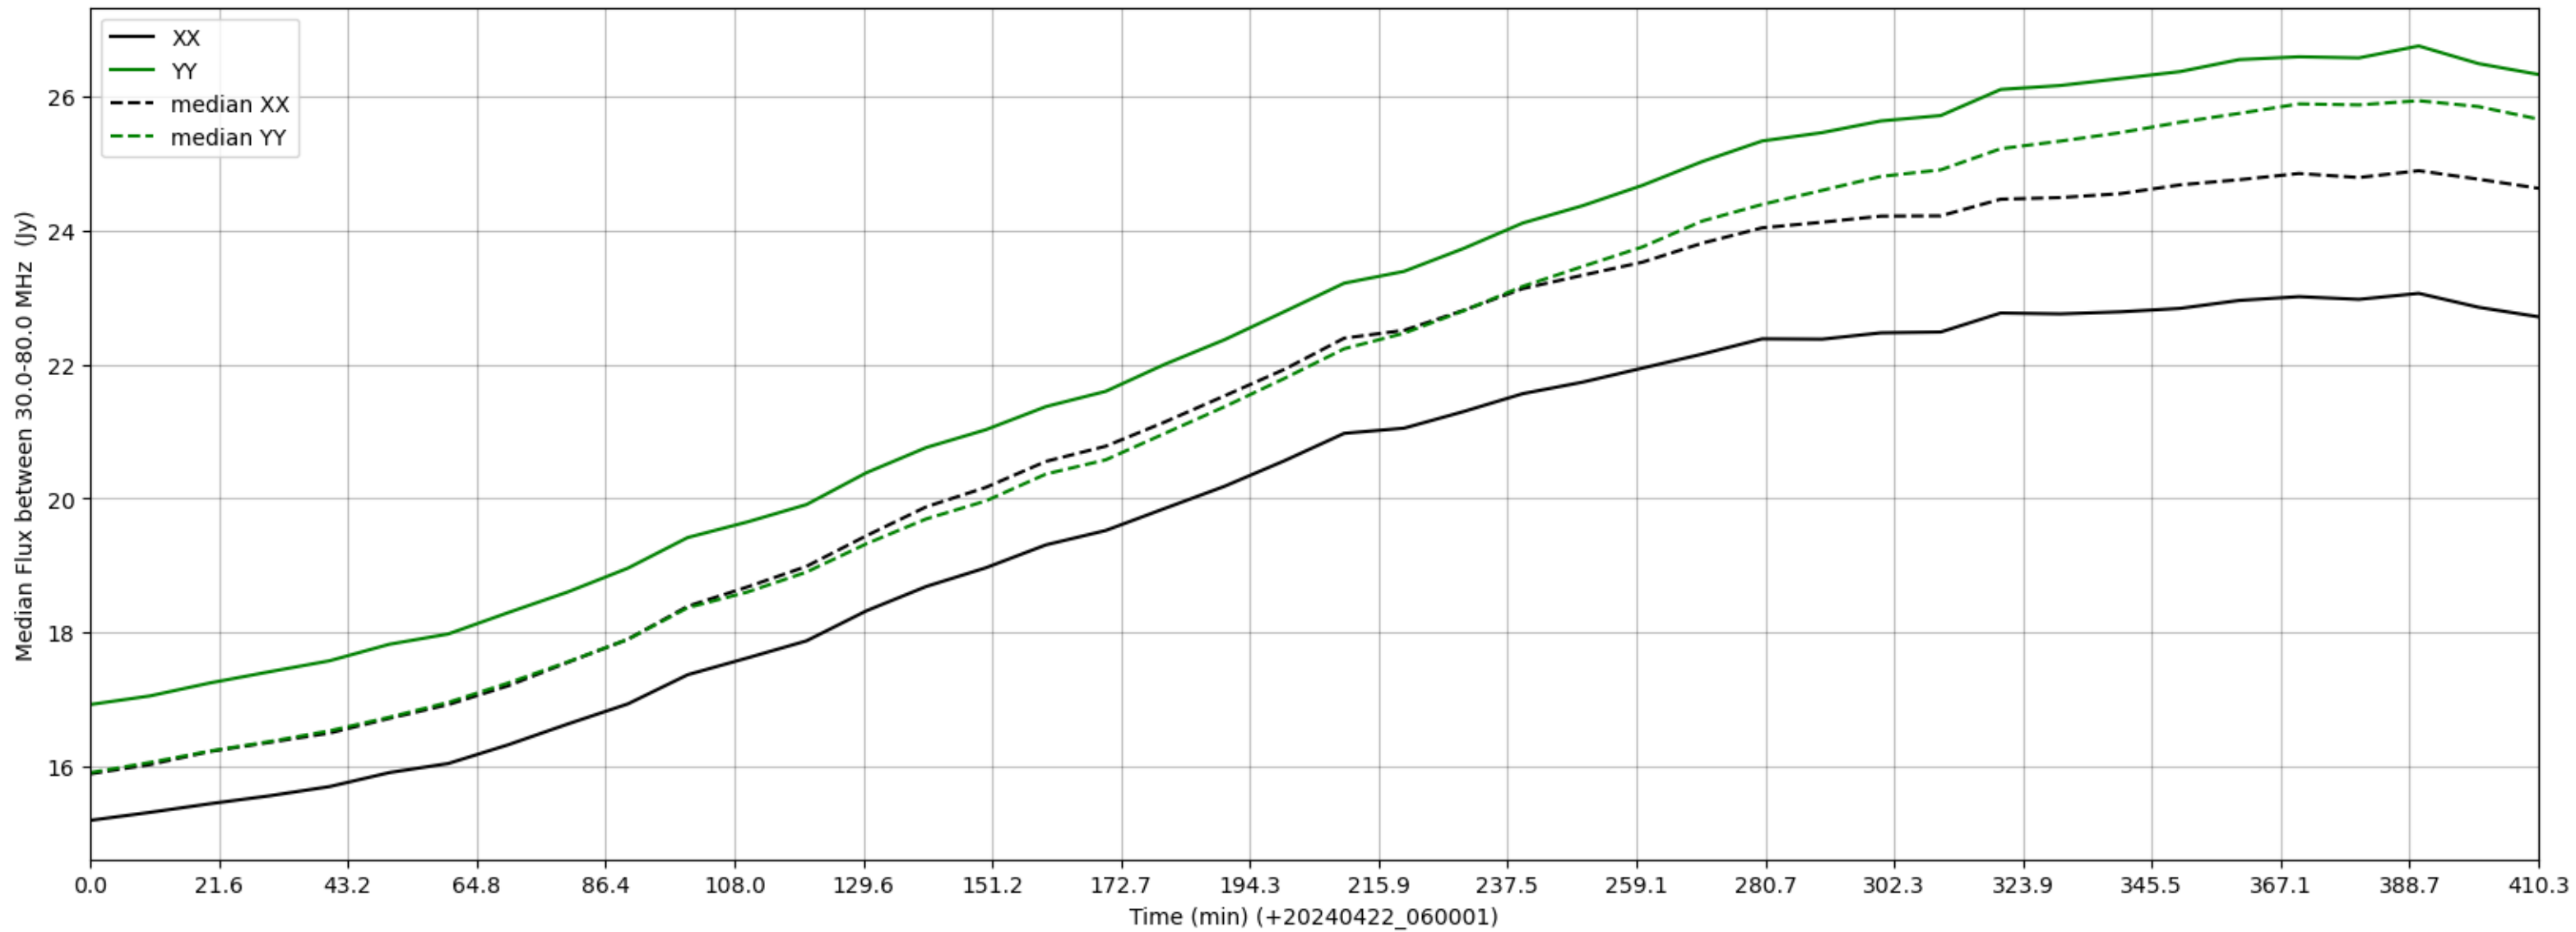

LWA263 - Correlator# 037 - XX FLAGS:BadSpecShape - YY FLAGS:Good

LWA265 - Correlator# 036 - XX FLAGS:Good - YY FLAGS:Good