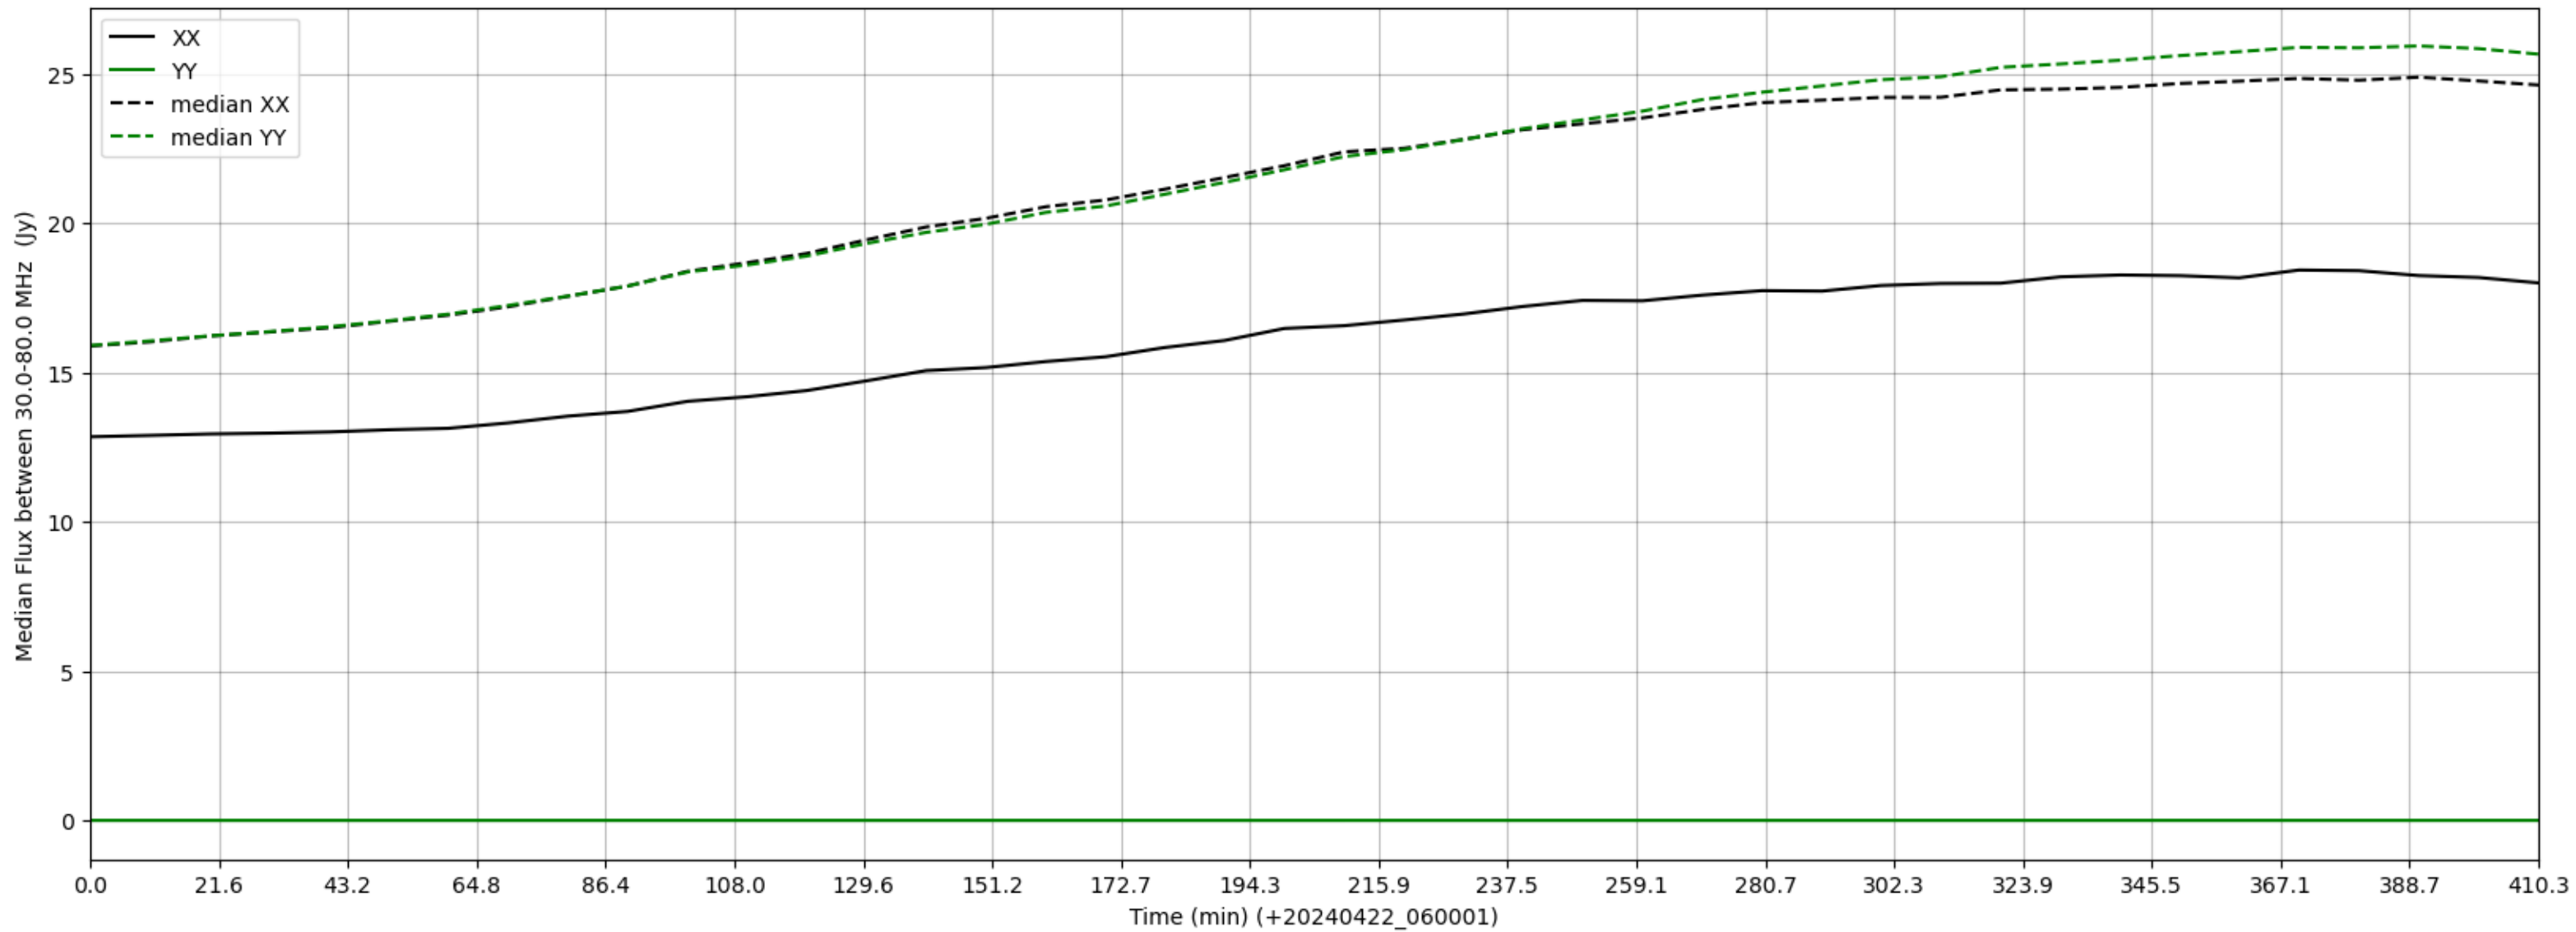

LWA291 - Correlator# 045 - XX FLAGS:Good - YY FLAGS:Good

LWA292 - Correlator# 044 - XX FLAGS:Good - YY FLAGS:LowFlux