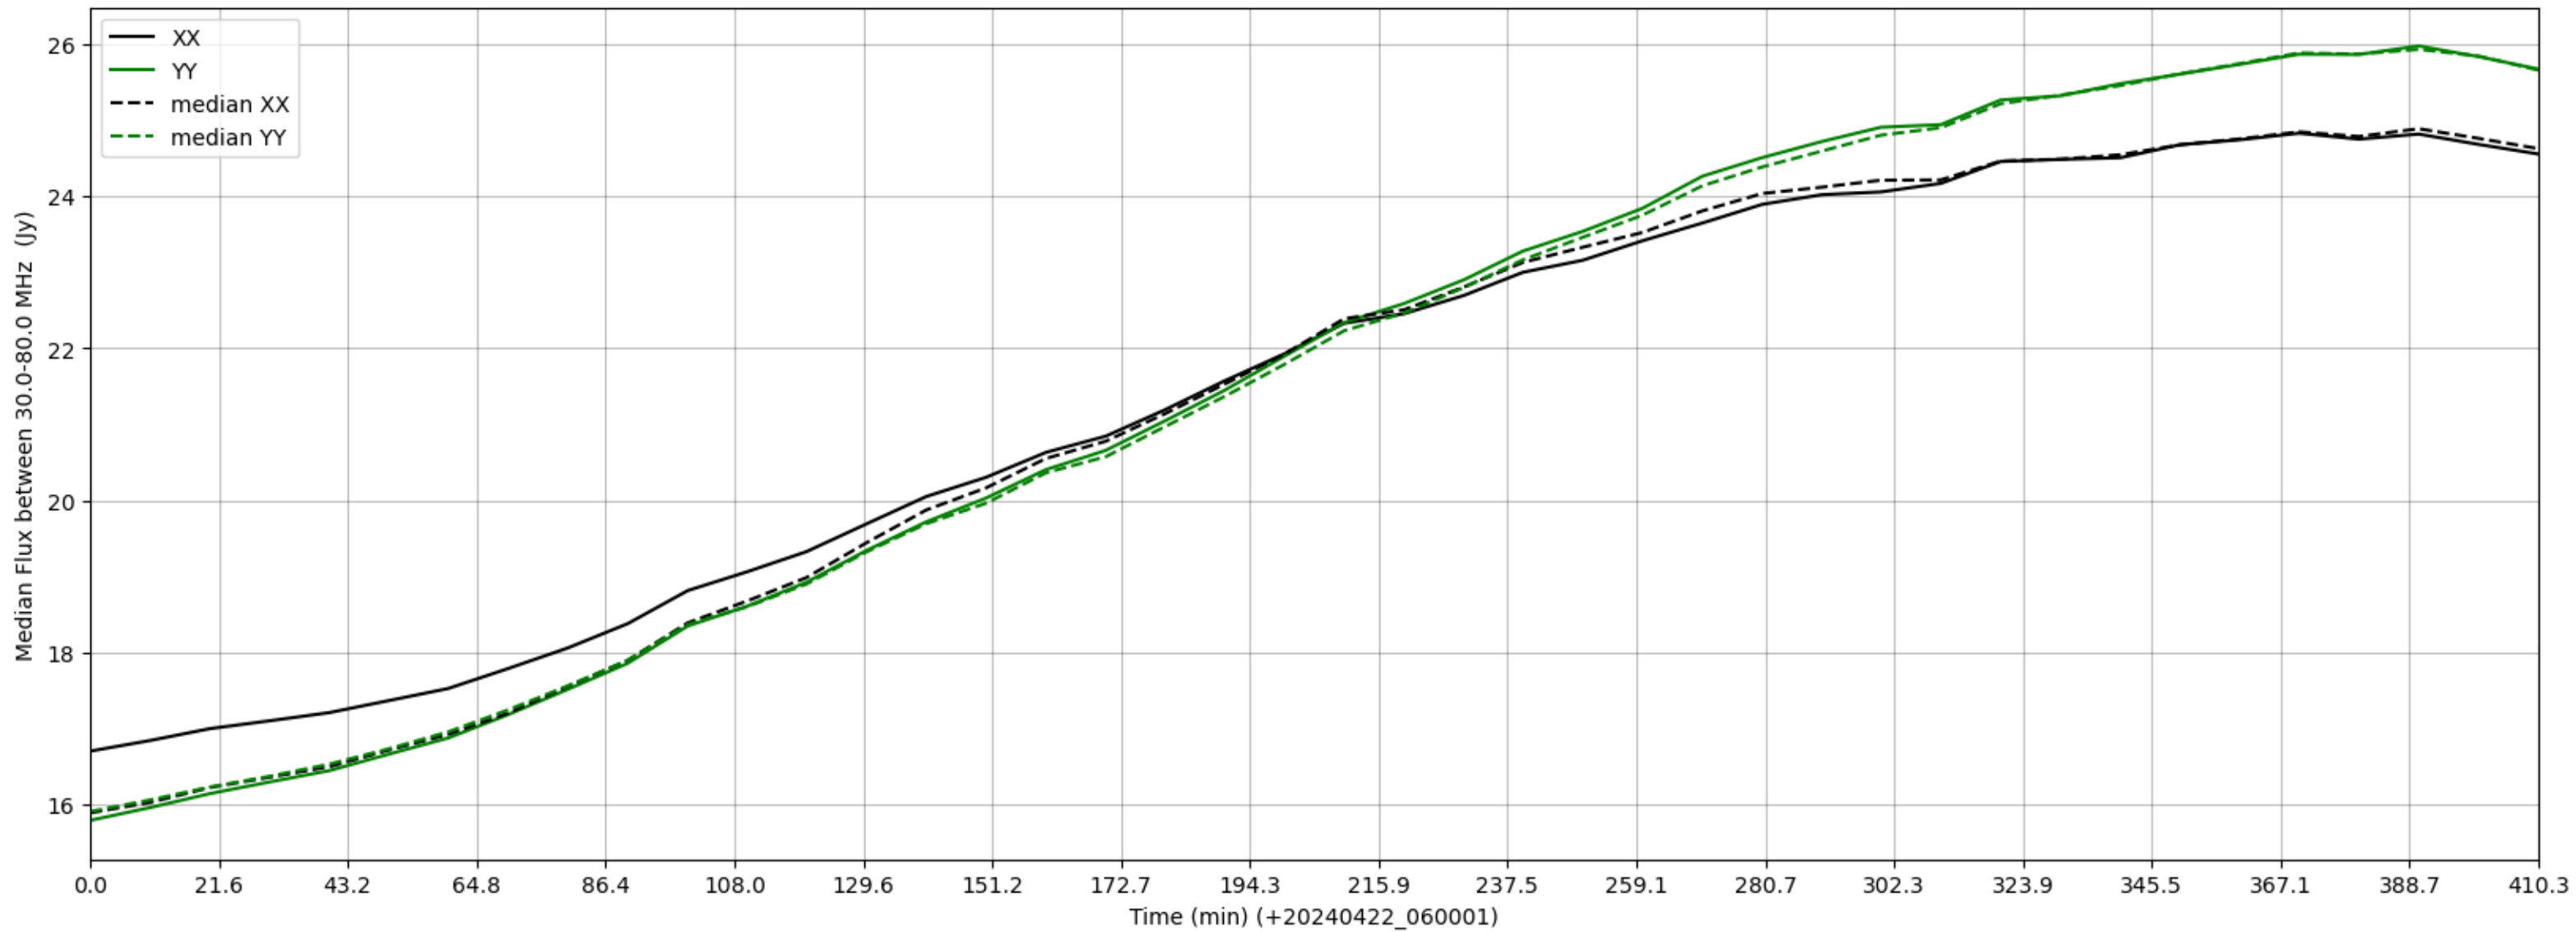

LWA116 - Correlator# 204 - XX FLAGS:Good - YY FLAGS:Good

LWA115 - Correlator# 205 - XX FLAGS:Good - YY FLAGS:Good

LWA118 - Correlator# 206 - XX FLAGS:Good - YY FLAGS:Good

LWA117 - Correlator# 207 - XX FLAGS:Good - YY FLAGS:Good