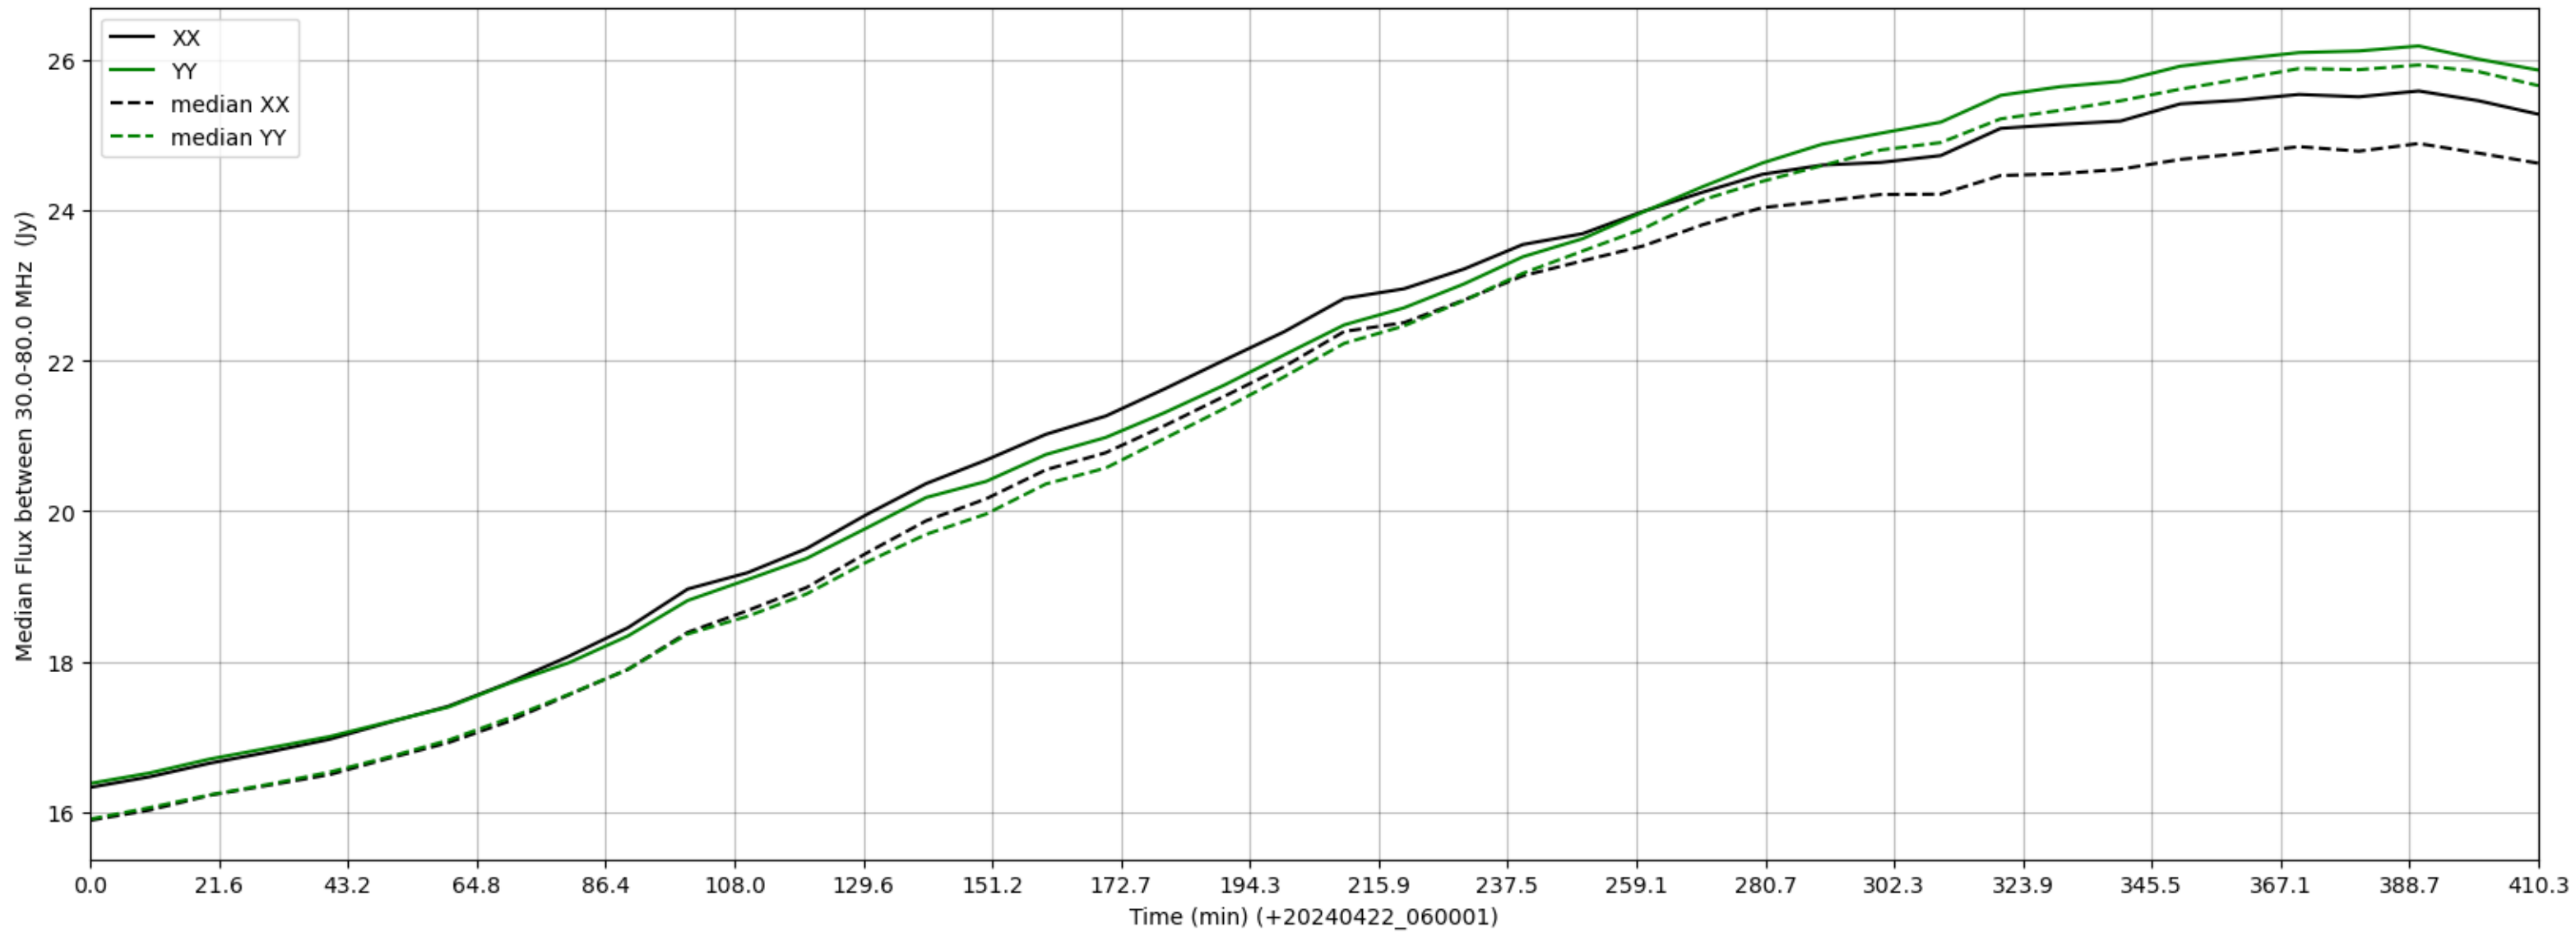

LWA055 - Correlator# 121 - XX FLAGS:Good - YY FLAGS:Good

LWA084 - Correlator# 120 - XX FLAGS:Good - YY FLAGS:Good