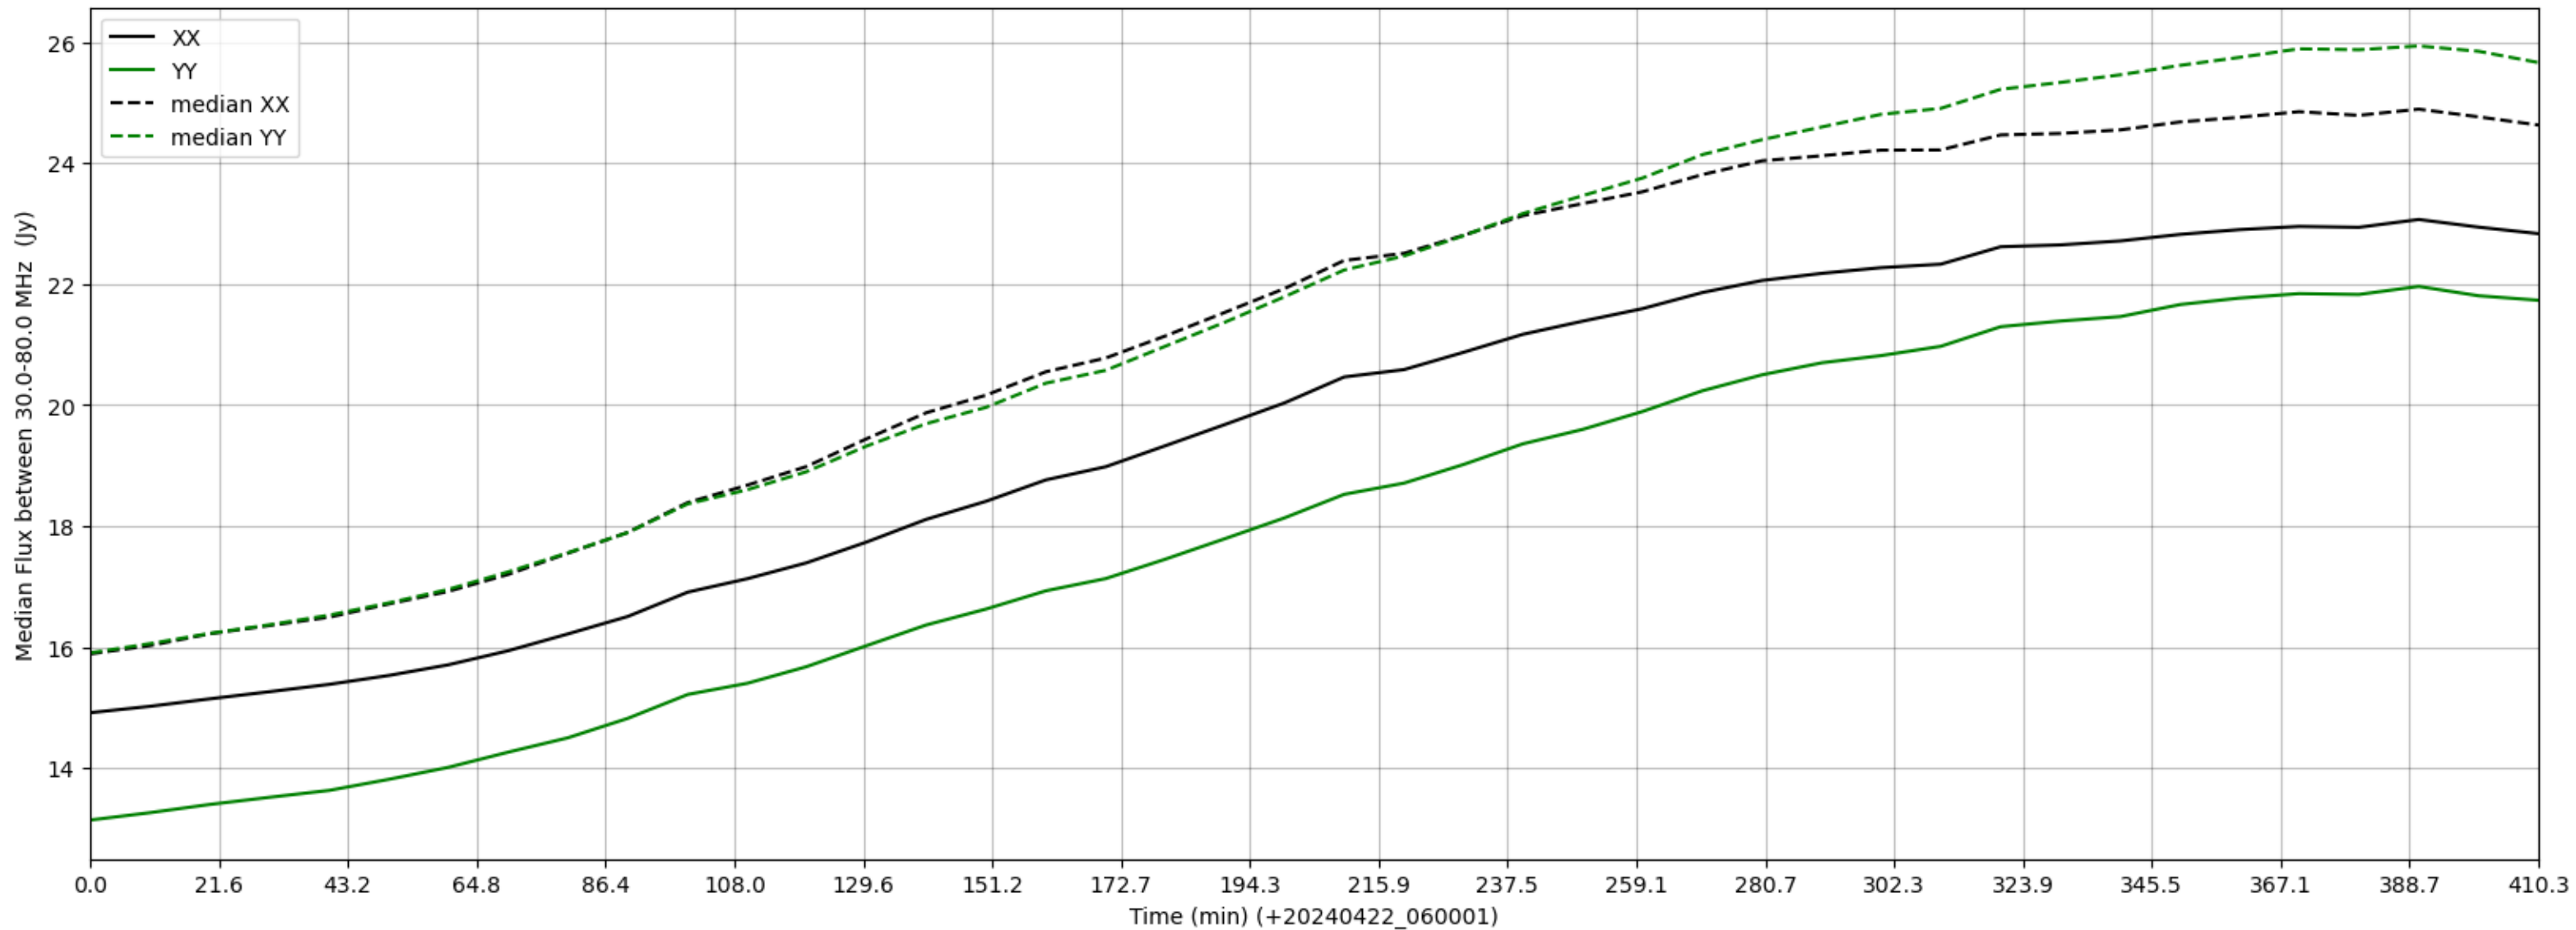

LWA077 - Correlator# 088 - XX FLAGS:Good - YY FLAGS:Good

LWA075 - Correlator# 089 - XX FLAGS:Good - YY FLAGS:Good

LWA275 - Correlator# 090 - XX FLAGS:Good - YY FLAGS:Good

LWA274 - Correlator# 091 - XX FLAGS:Good - YY FLAGS:Good