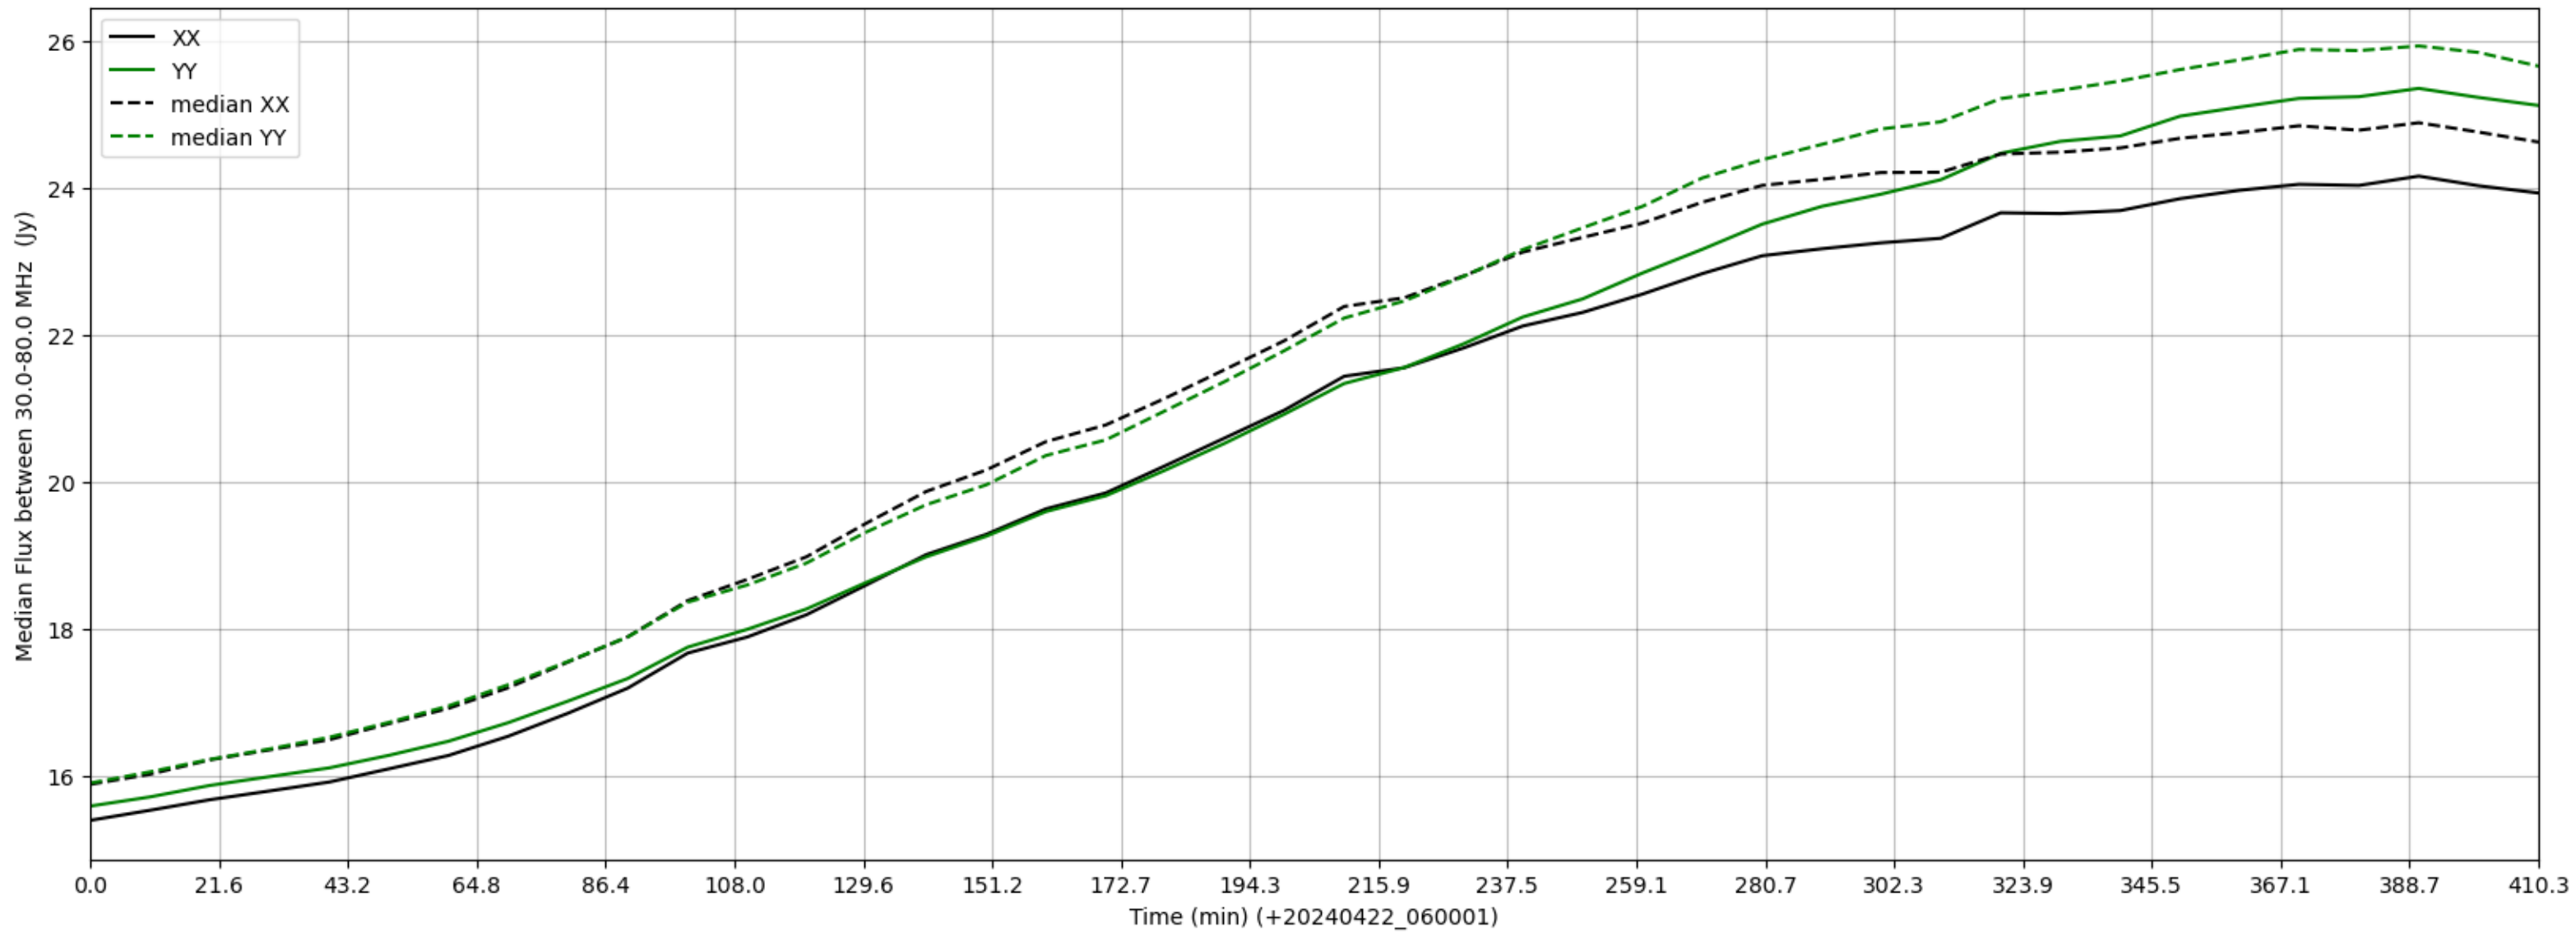

LWA075 - Correlator# 089 - XX FLAGS:Good - YY FLAGS:Good

LWA077 - Correlator# 088 - XX FLAGS:Good - YY FLAGS:Good