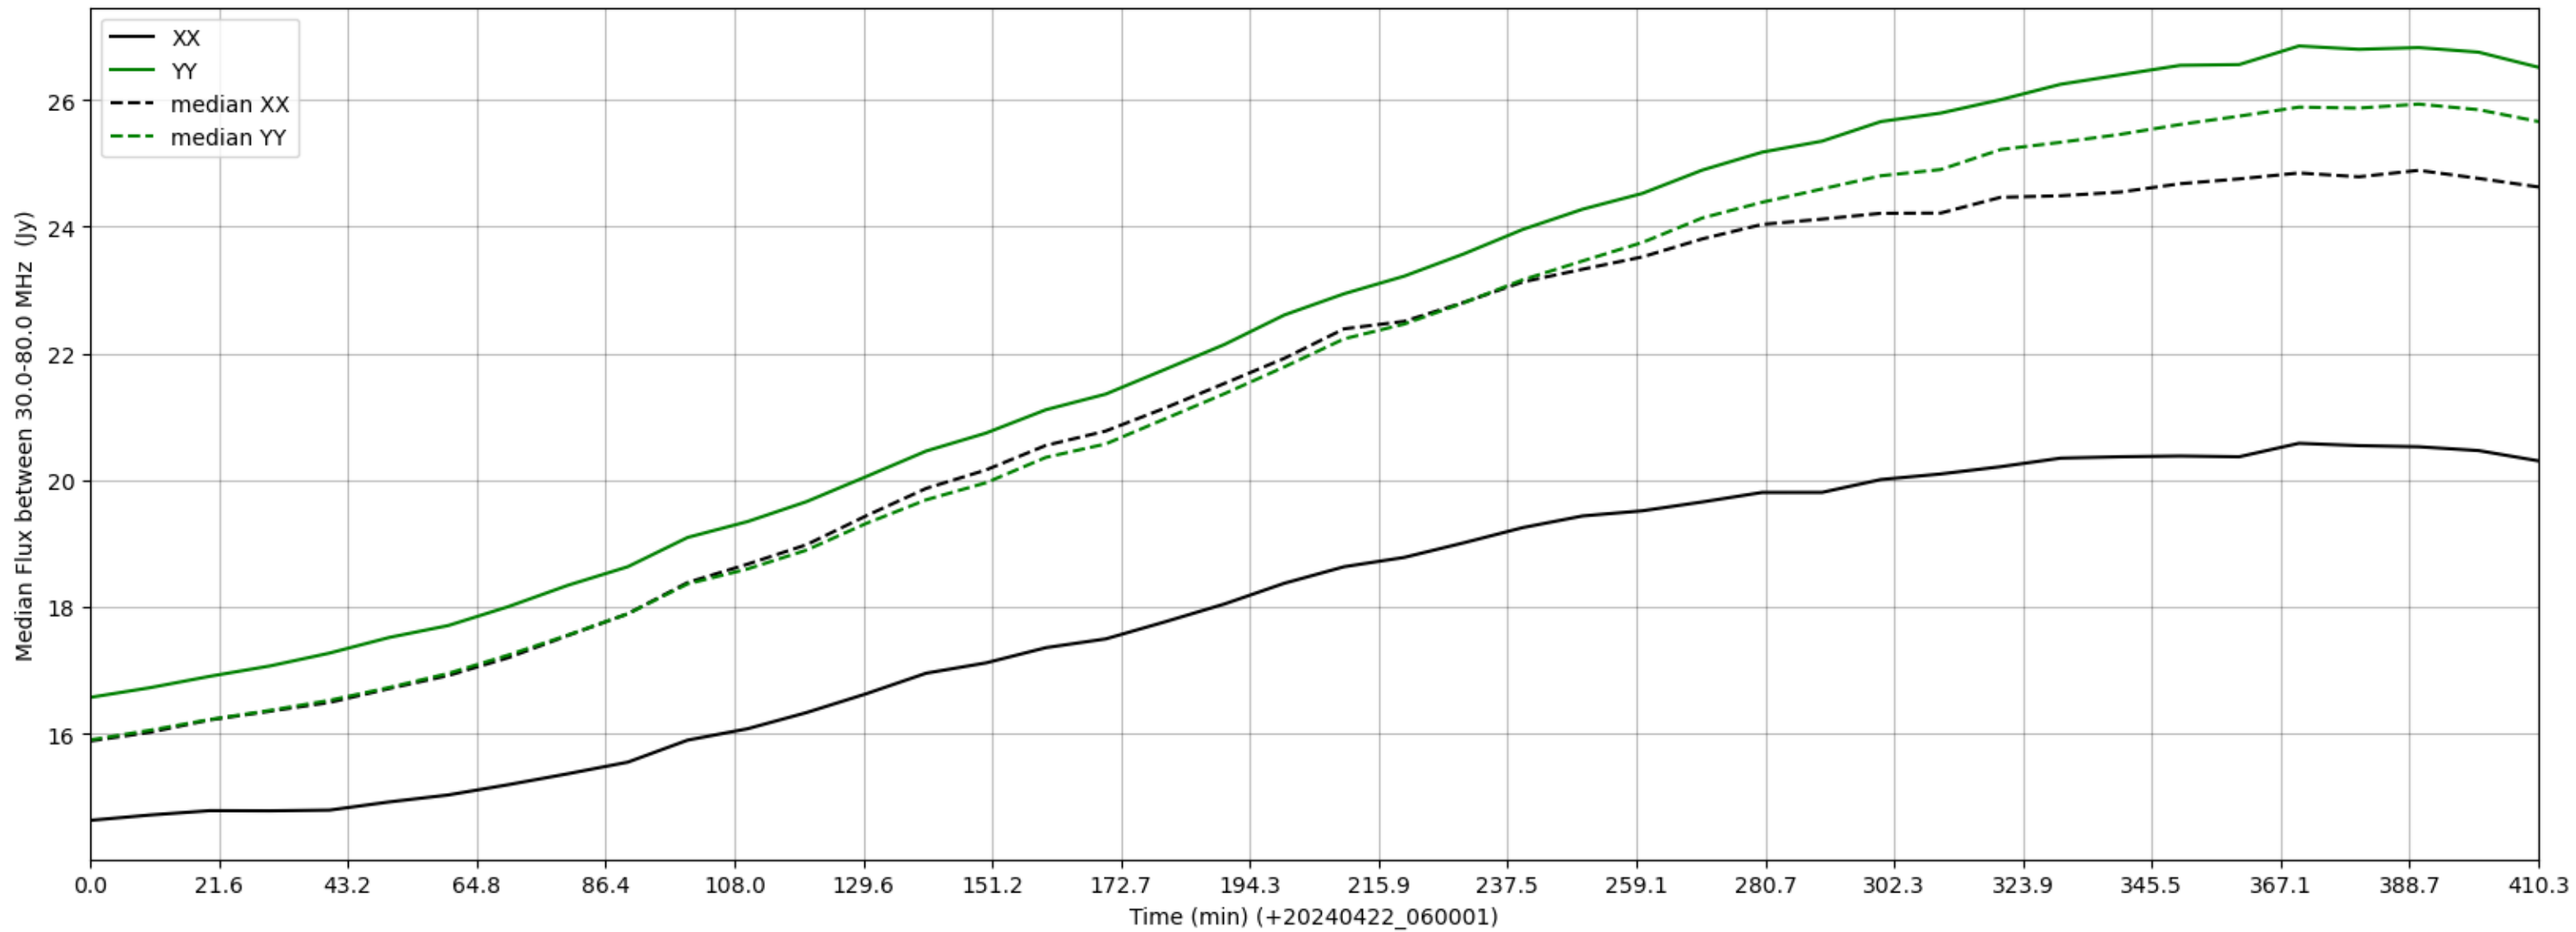

LWA356 - Correlator# 318 - XX FLAGS:Good - YY FLAGS:Good

LWA342 - Correlator# 317 - XX FLAGS:Good - YY FLAGS:Good