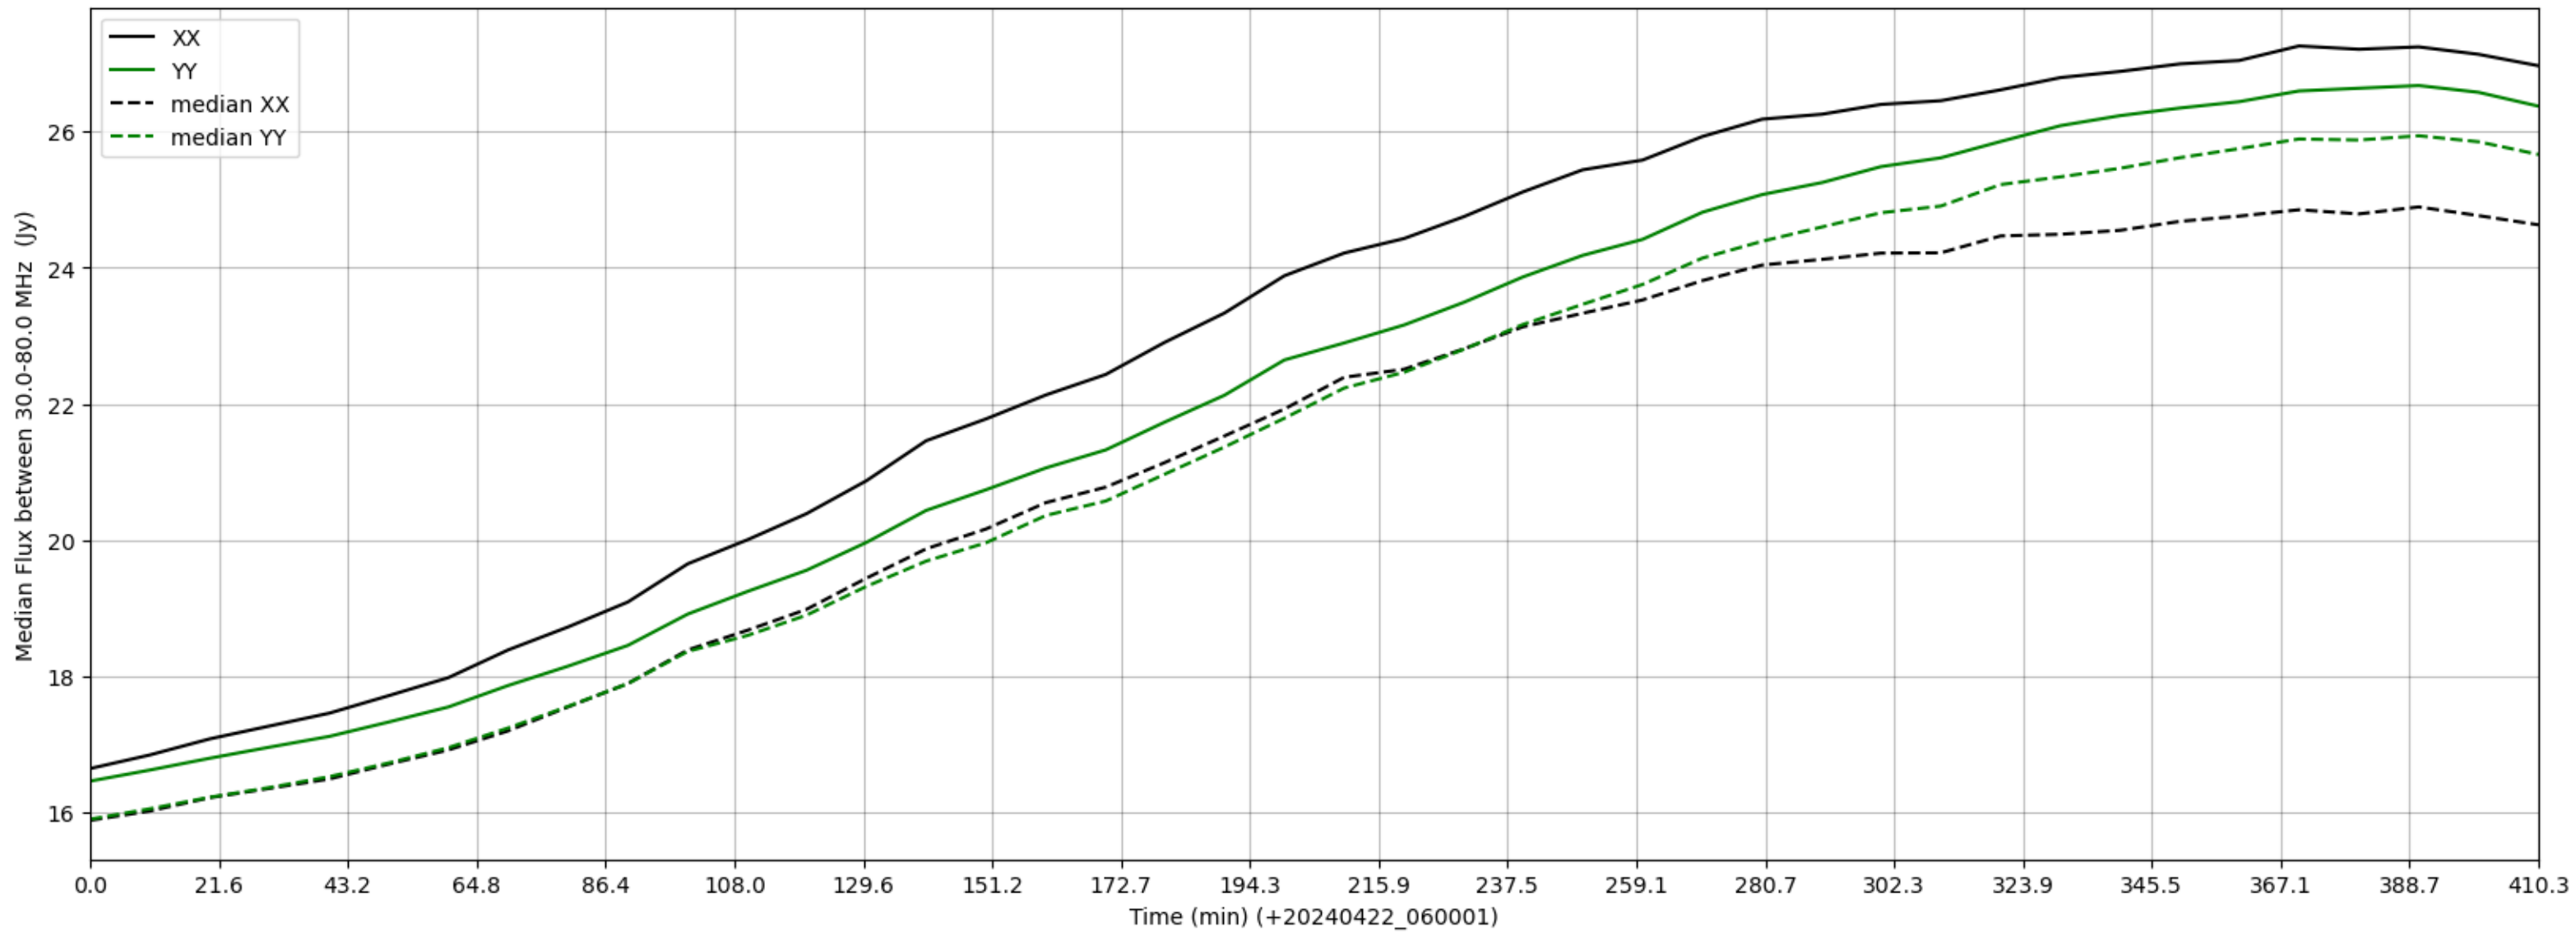

LWA256 - Correlator# 347 - XX FLAGS:Good - YY FLAGS:Good

LWA261 - Correlator# 346 - XX FLAGS:Good - YY FLAGS:Good