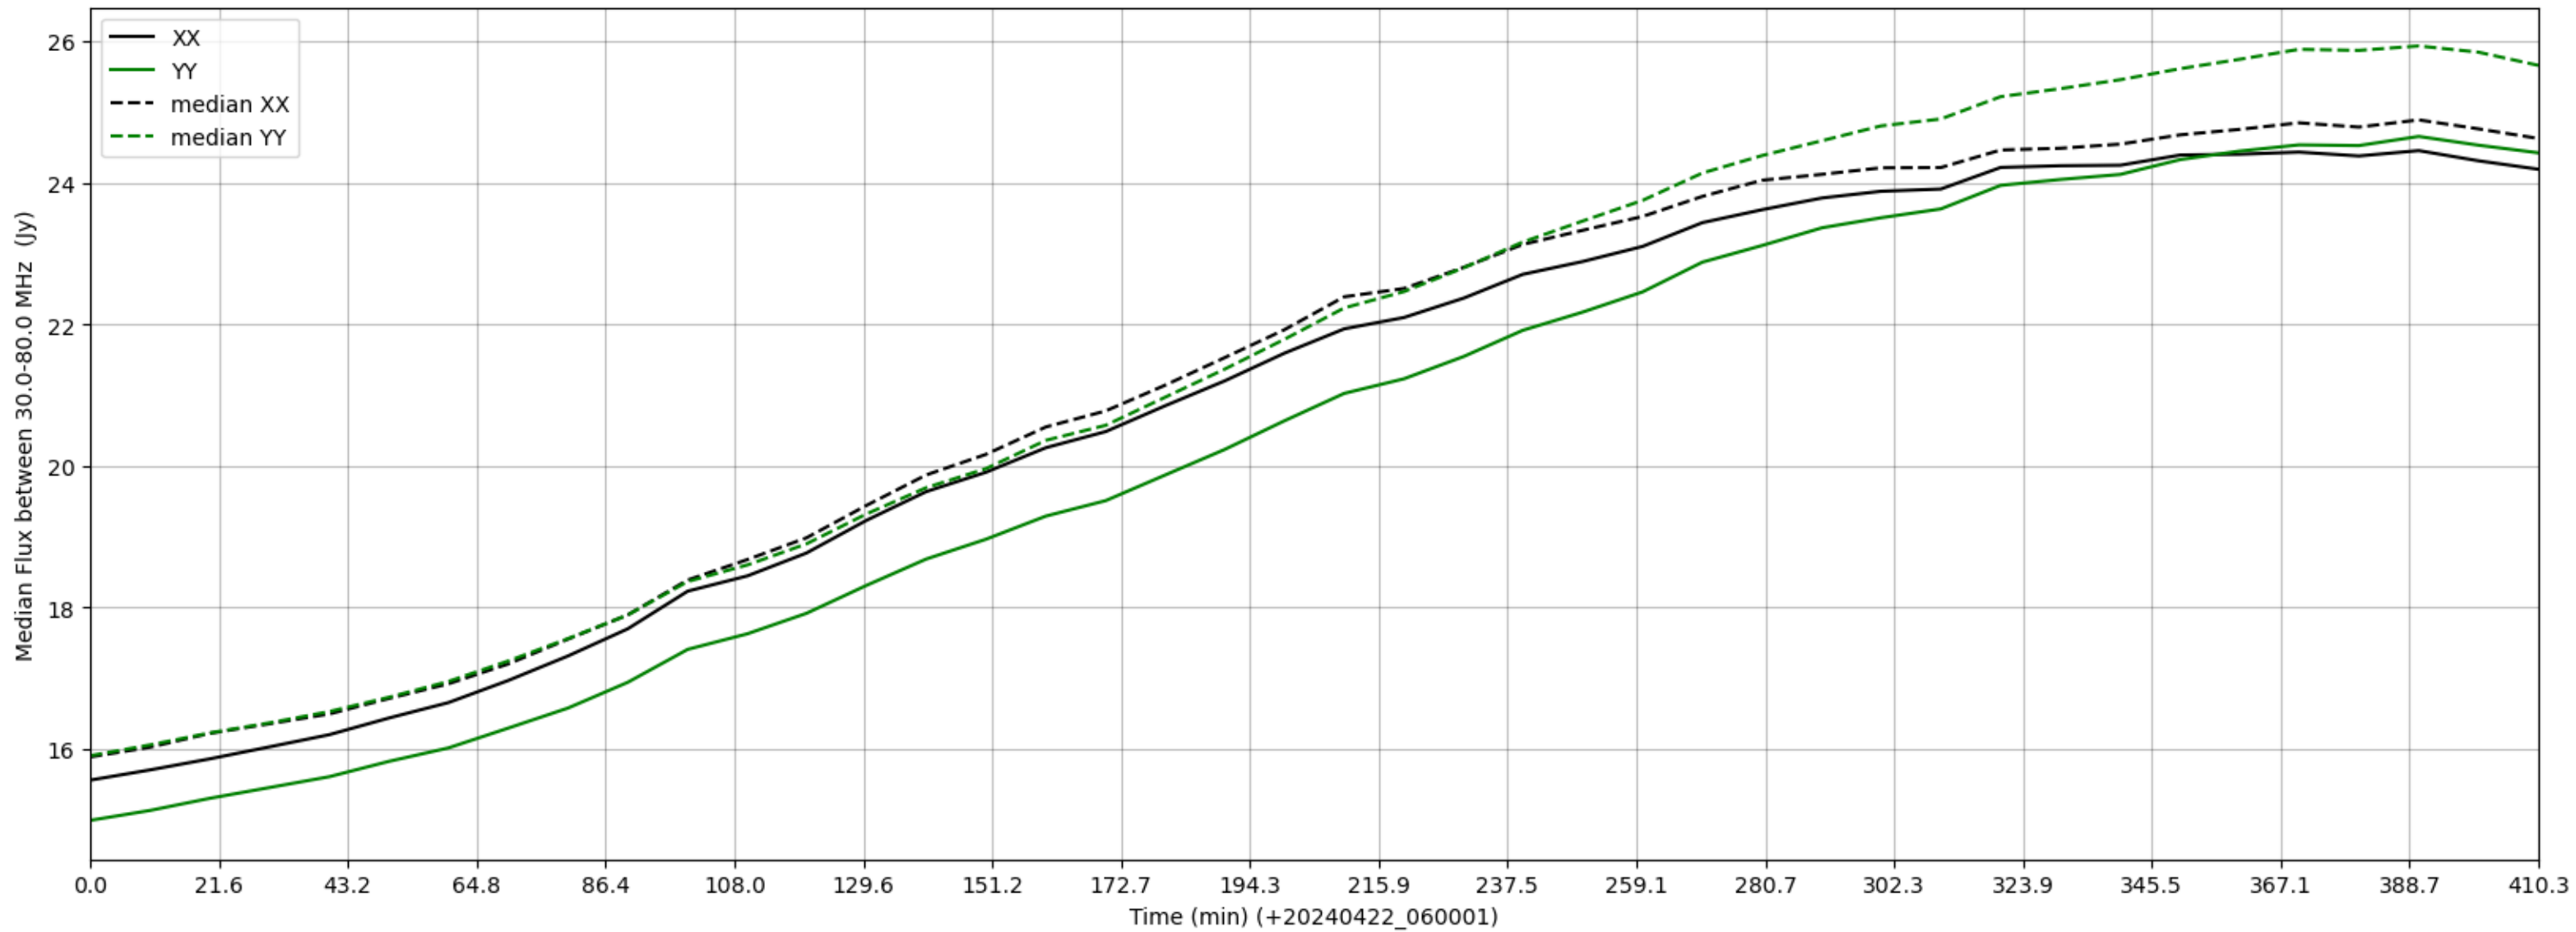

LWA143 - Correlator# 210 - XX FLAGS:Good - YY FLAGS:Good

LWA082 - Correlator# 209 - XX FLAGS:Good - YY FLAGS:Good