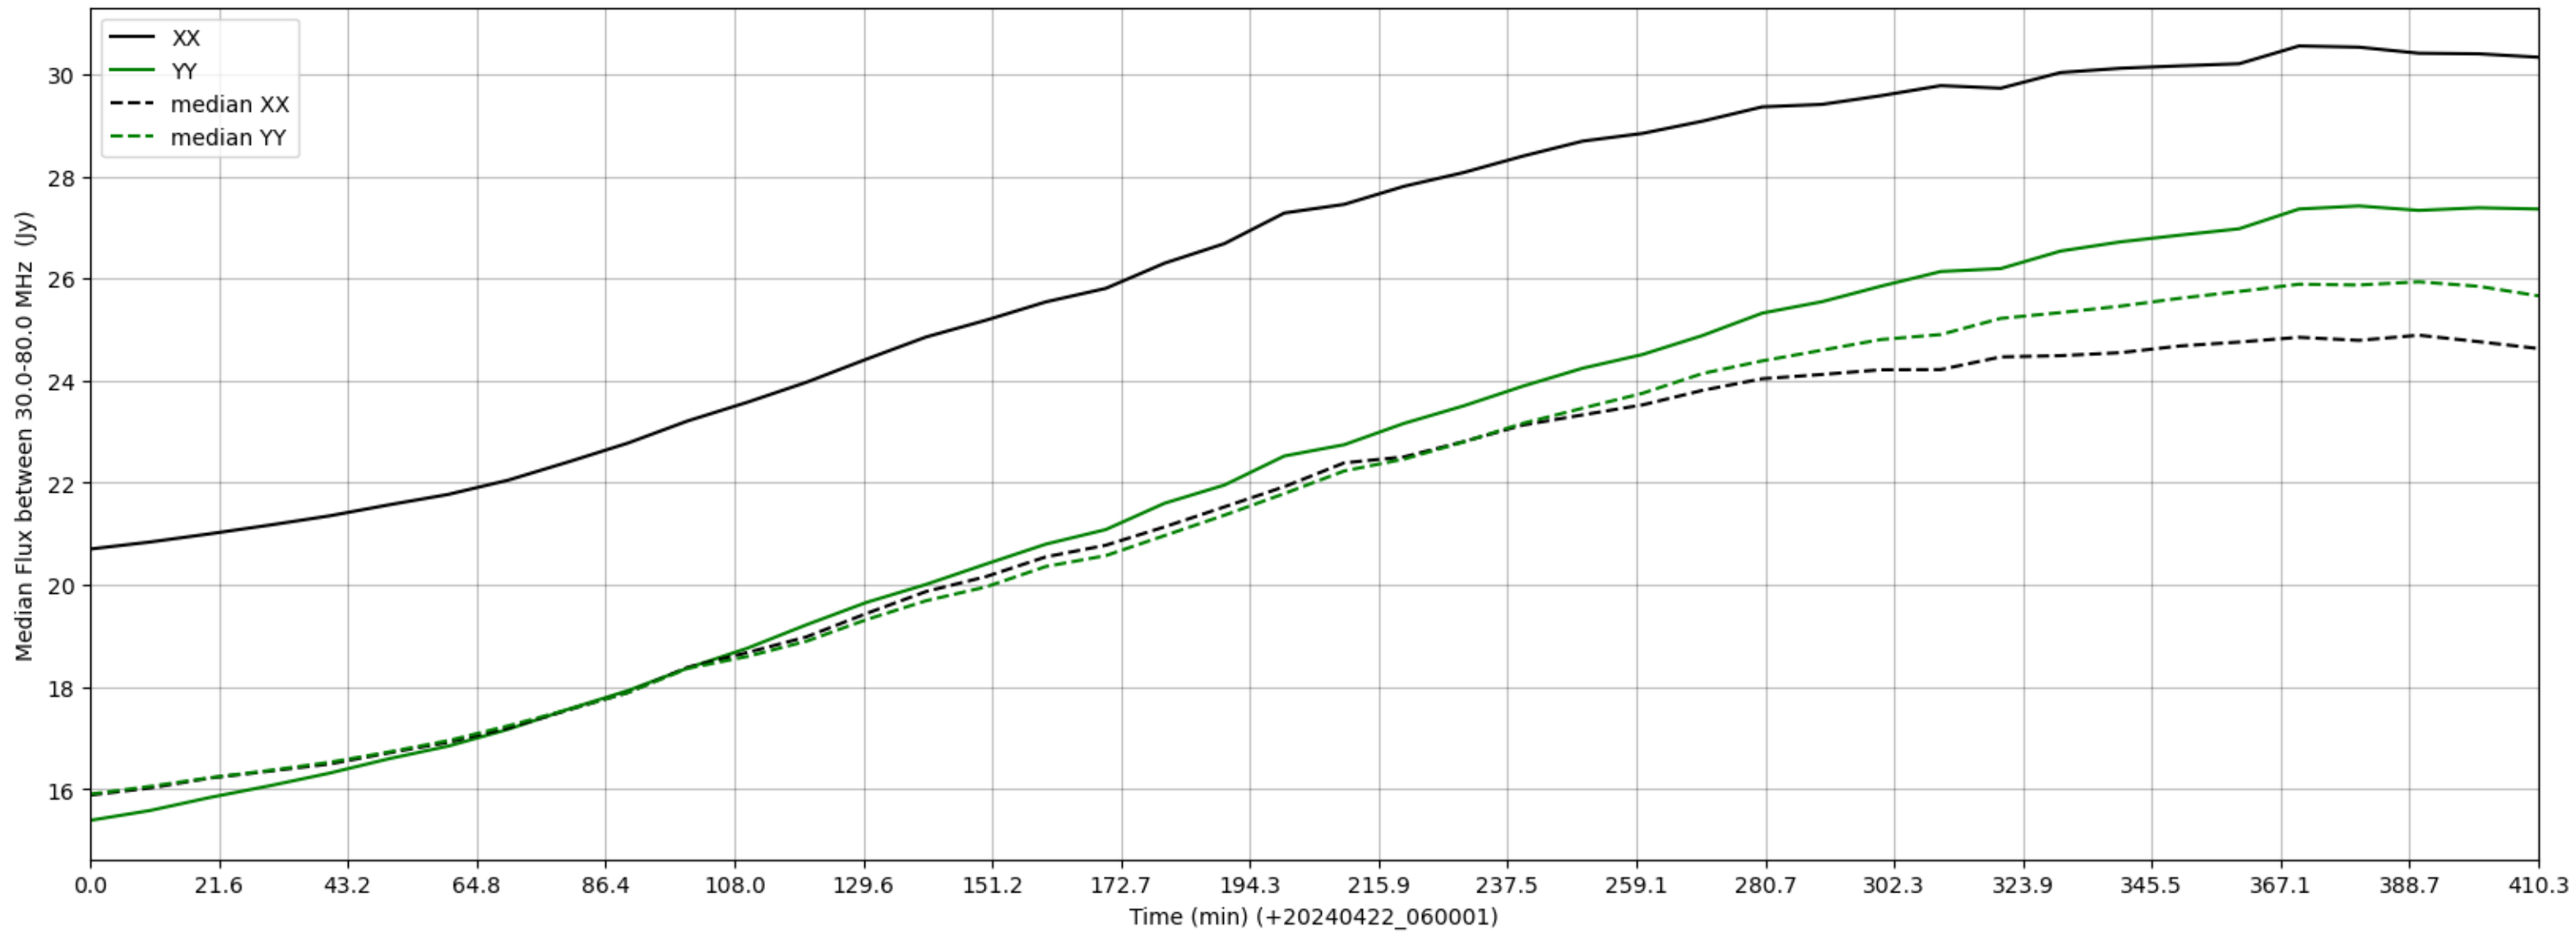

LWA315 - Correlator# 350 - XX FLAGS:Good - YY FLAGS:Good

LWA264 - Correlator# 349 - XX FLAGS:Good - YY FLAGS:Good