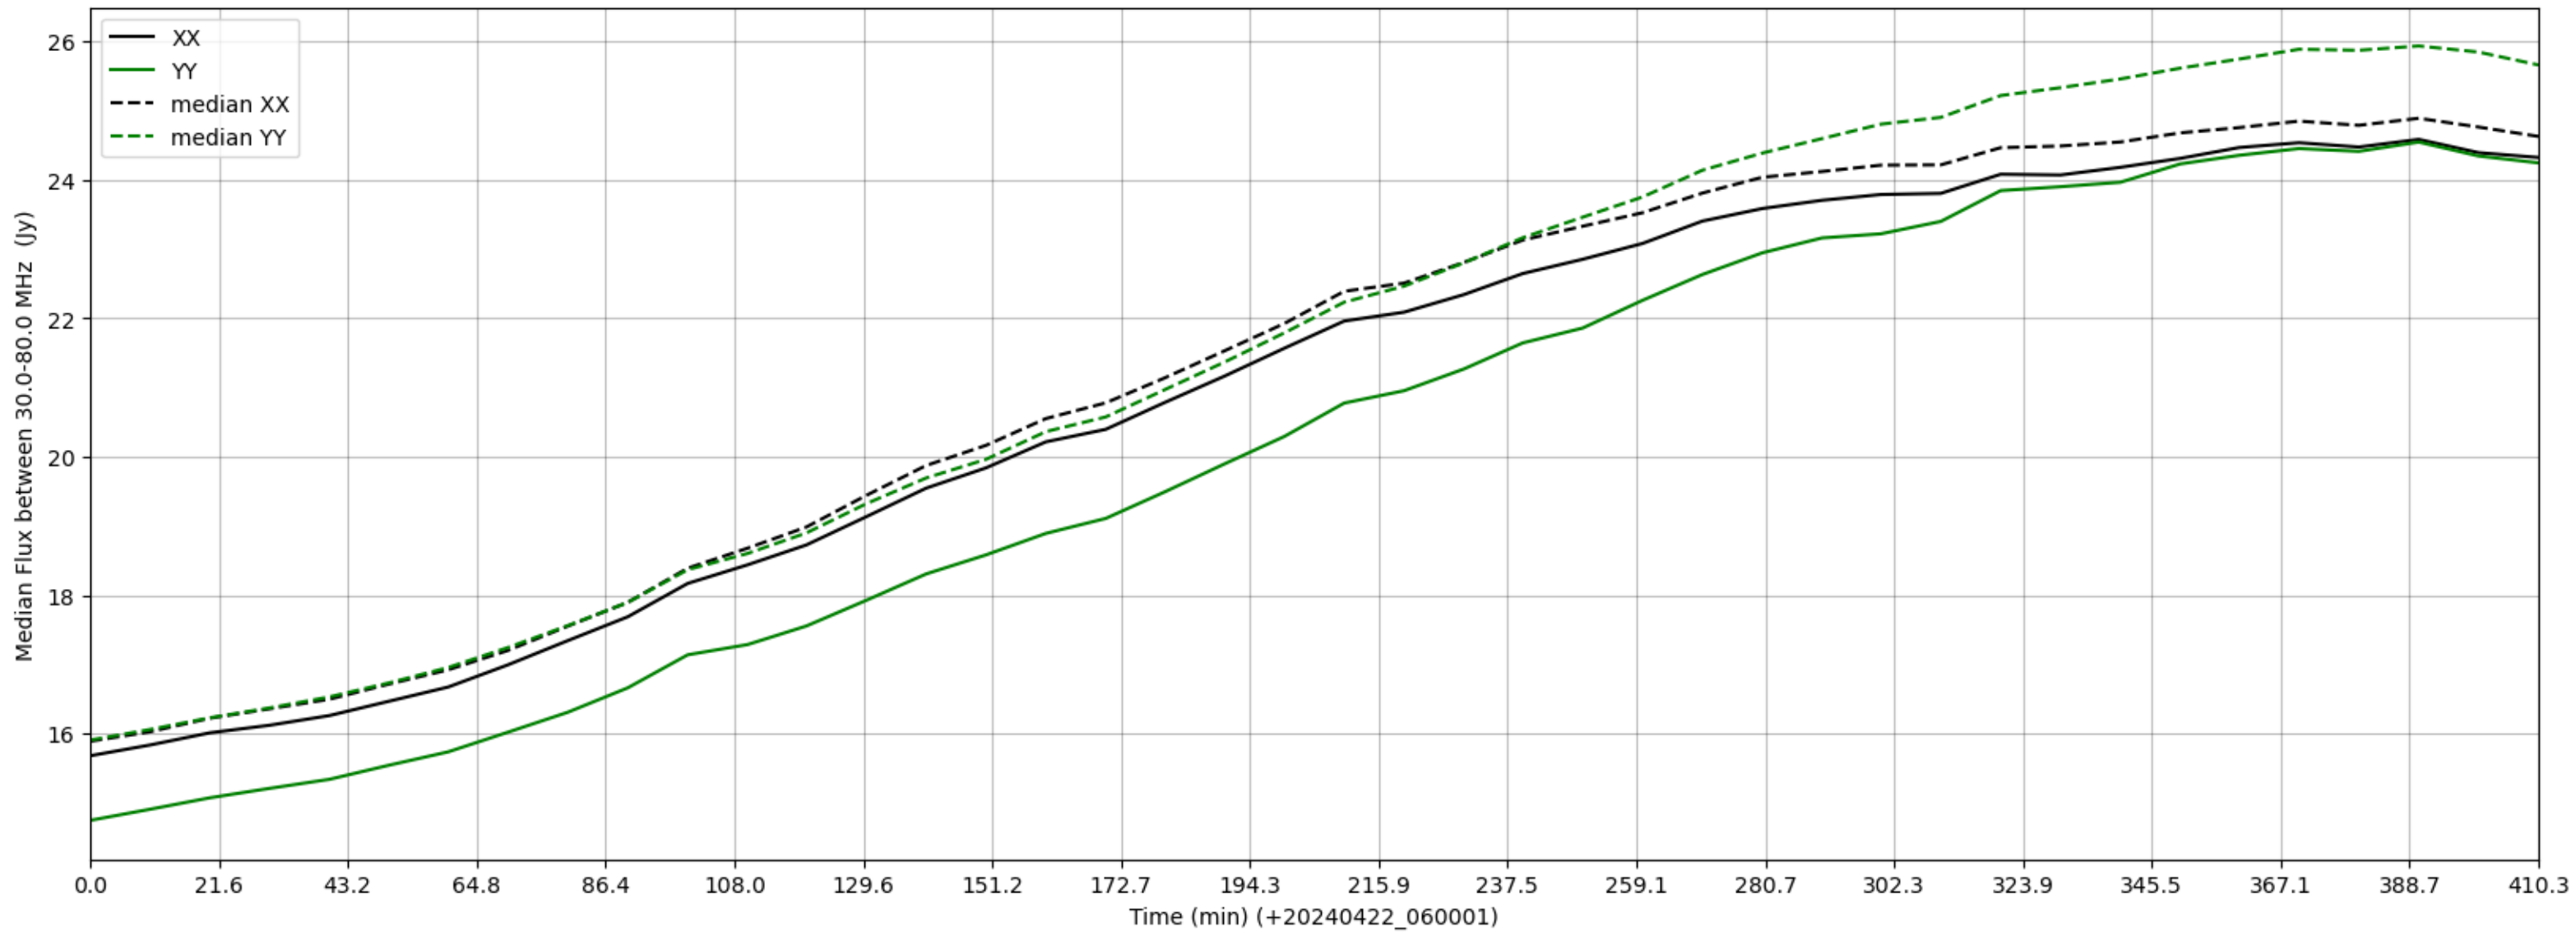

LWA089 - Correlator# 144 - XX FLAGS:Good - YY FLAGS:Good

LWA096 - Correlator# 145 - XX FLAGS:Good - YY FLAGS:Good

LWA091 - Correlator# 146 - XX FLAGS:Good - YY FLAGS:Good

LWA090 - Correlator# 147 - XX FLAGS:Good - YY FLAGS:Good