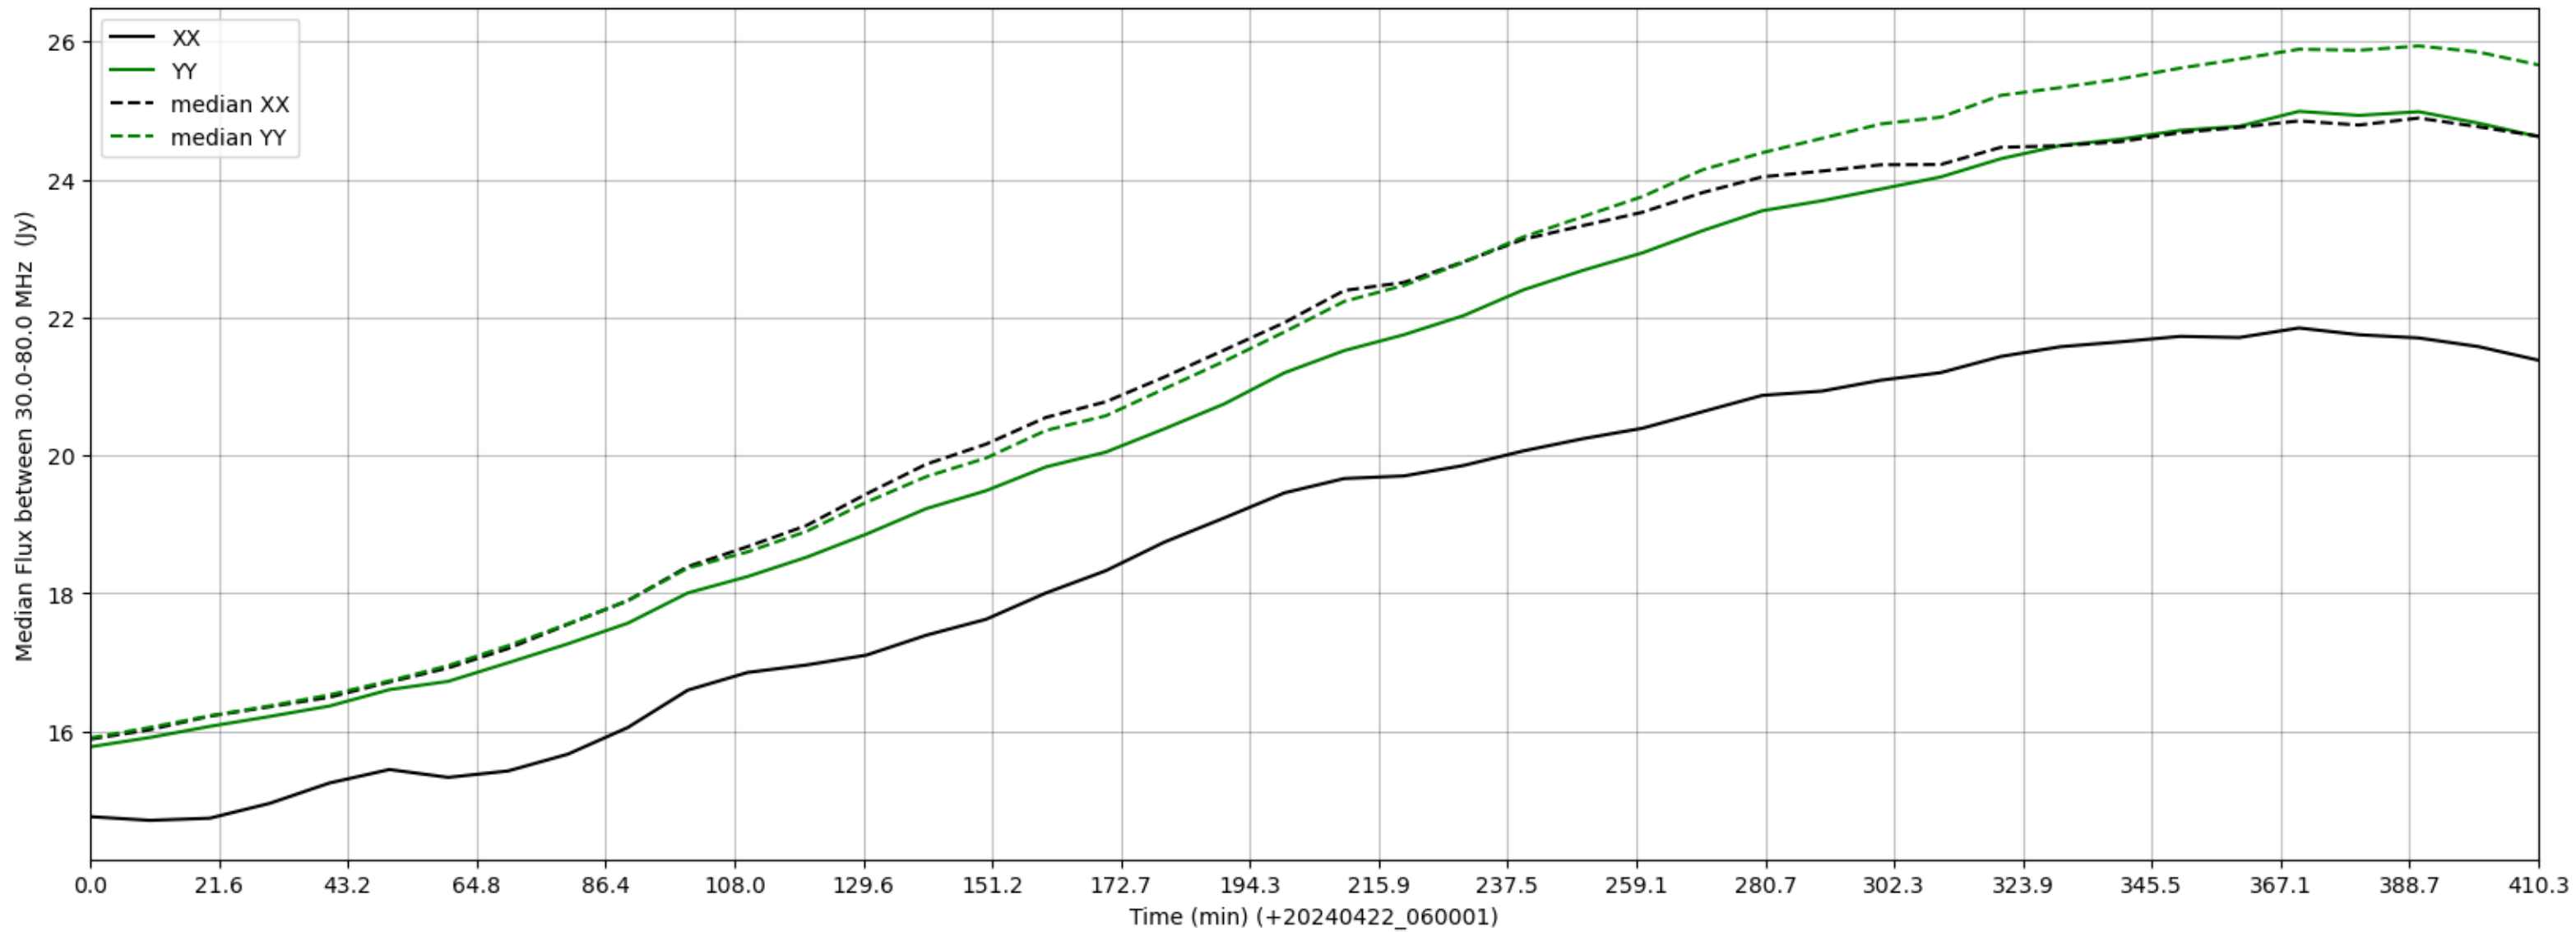

LWA301 - Correlator# 048 - XX FLAGS:Good - YY FLAGS:Good

LWA298 - Correlator# 049 - XX FLAGS:Good - YY FLAGS:Good

LWA305 - Correlator# 050 - XX FLAGS:Good - YY FLAGS:Good

LWA303 - Correlator# 051 - XX FLAGS:Good - YY FLAGS:BadSpecShape