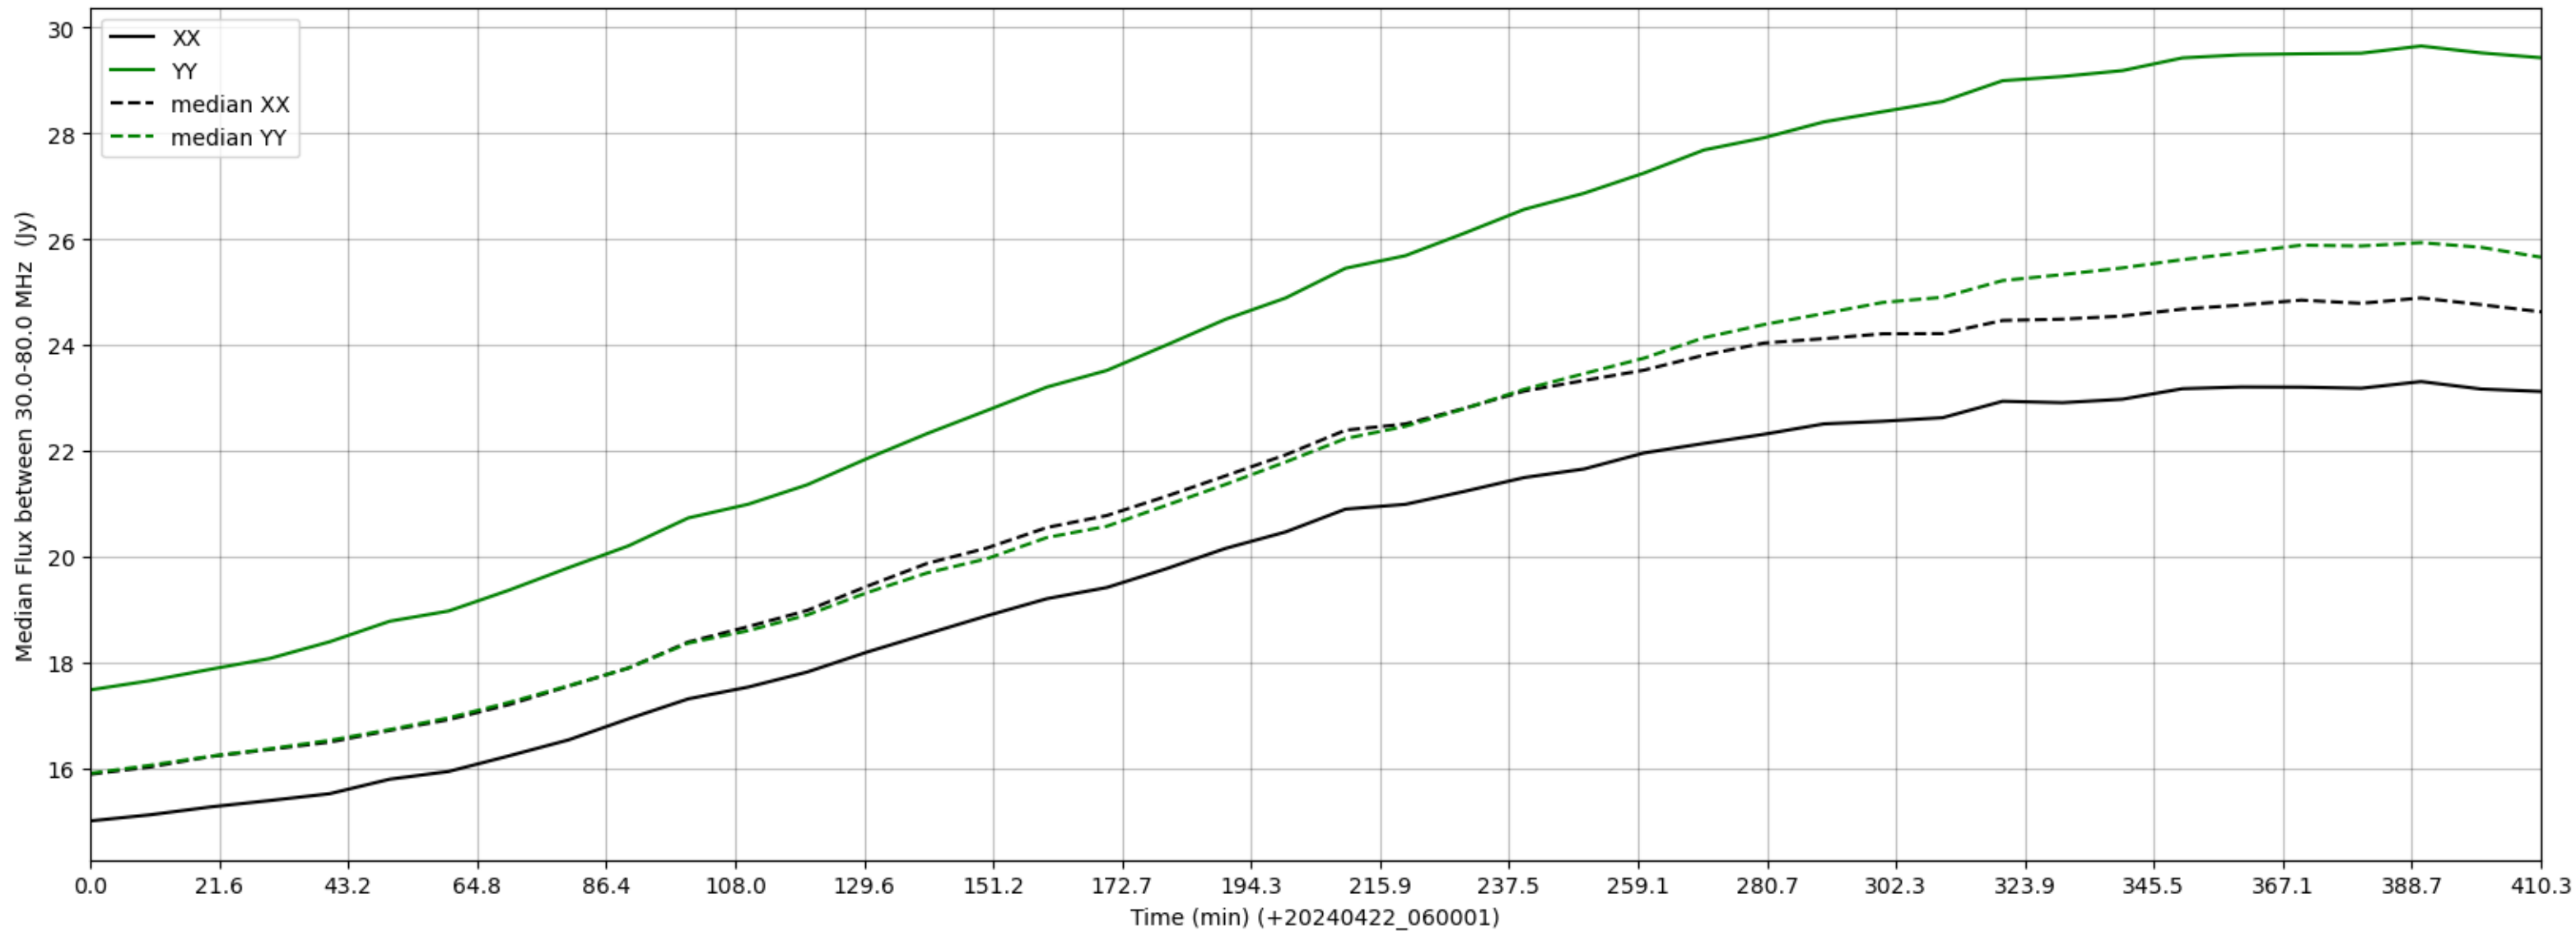

LWA348 - Correlator# 124 - XX FLAGS:Good - YY FLAGS:Good

LWA331 - Correlator# 125 - XX FLAGS:Good - YY FLAGS:Good

LWA365 - Correlator# 126 - XX FLAGS:LowFlux - YY FLAGS:LowFlux

LWA364 - Correlator# 127 - XX FLAGS:Good - YY FLAGS:Good