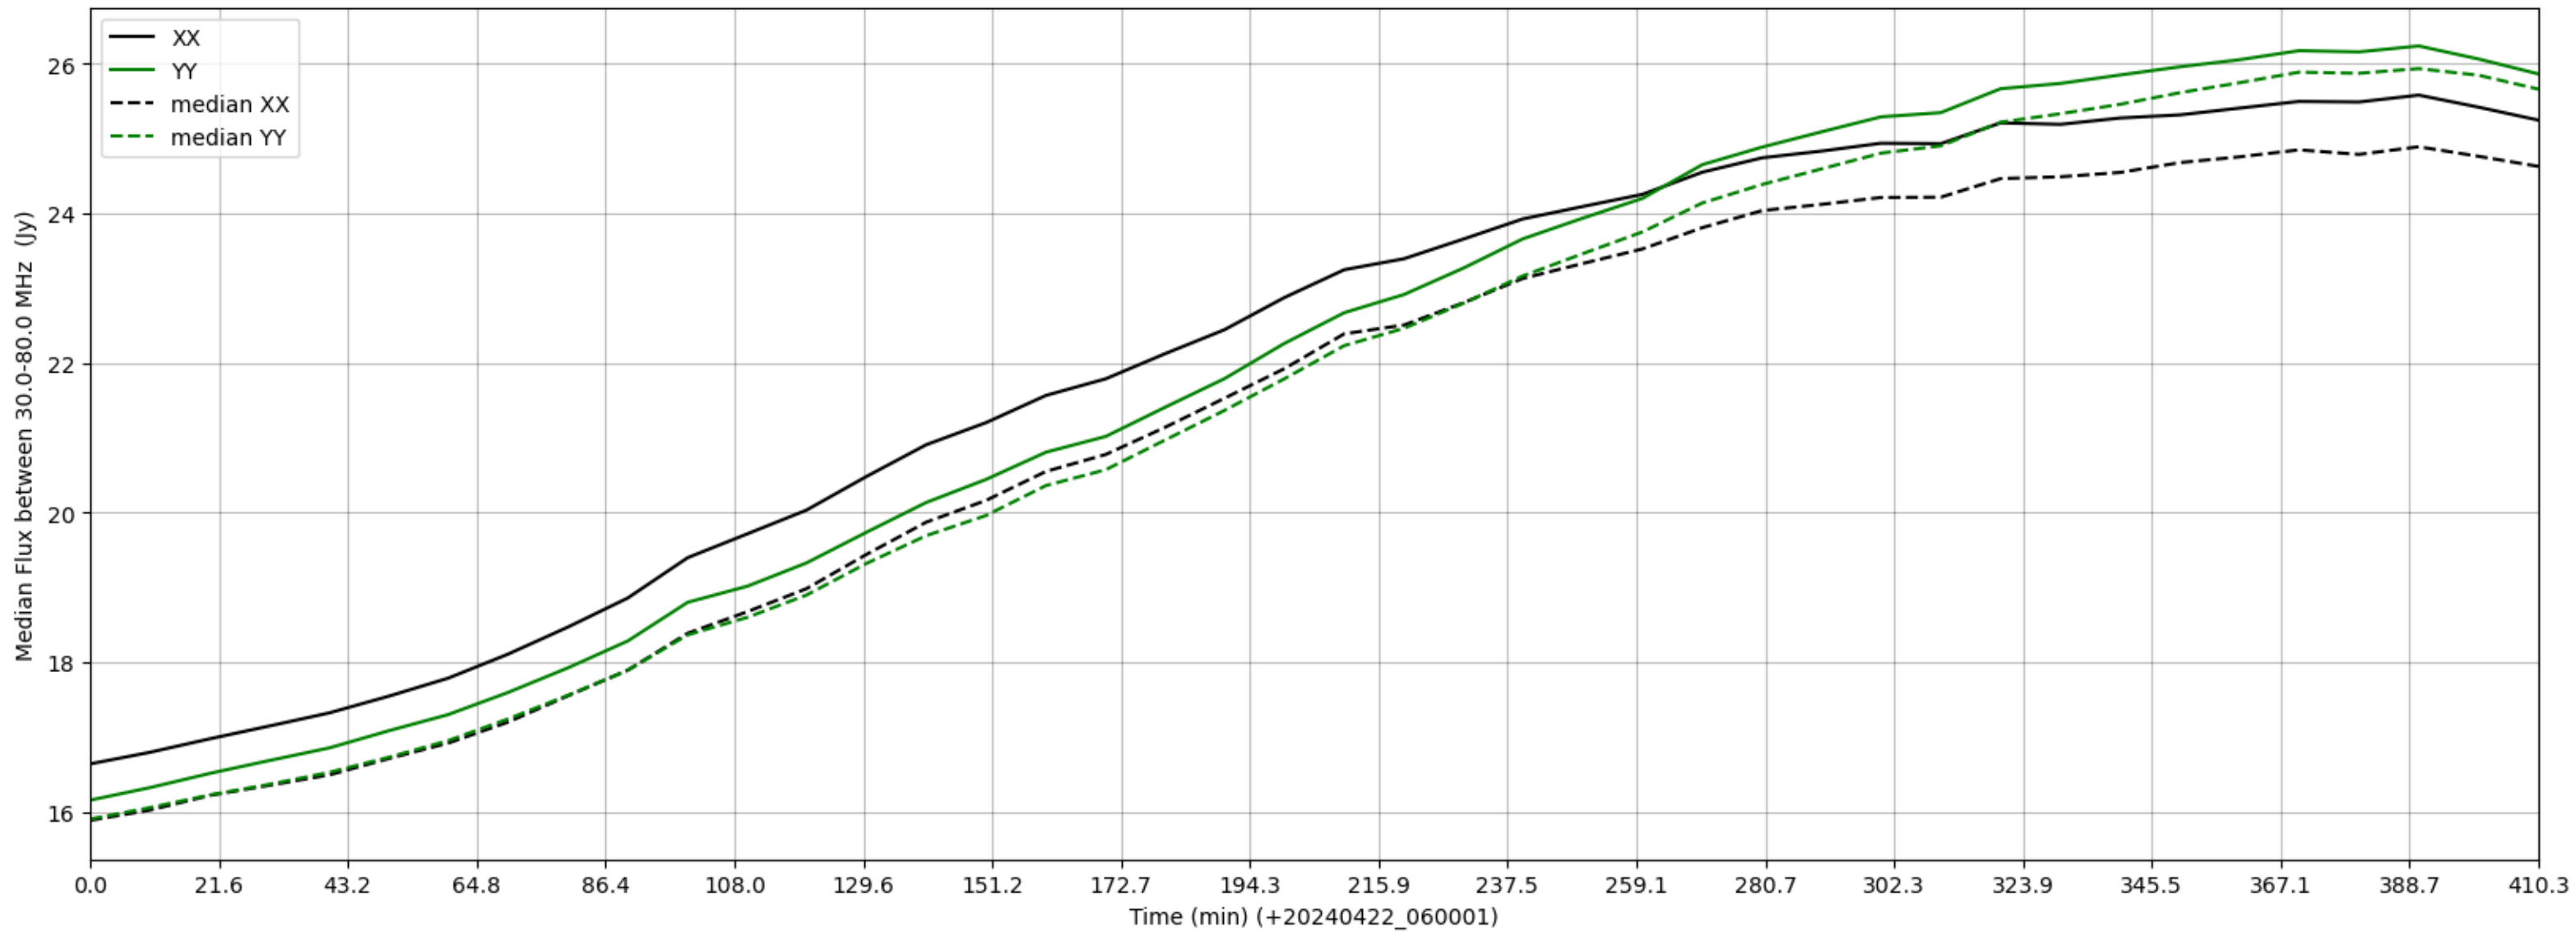

LWA130 - Correlator# 183 - XX FLAGS:Good - YY FLAGS:Good

LWA131 - Correlator# 182 - XX FLAGS:Good - YY FLAGS:Good