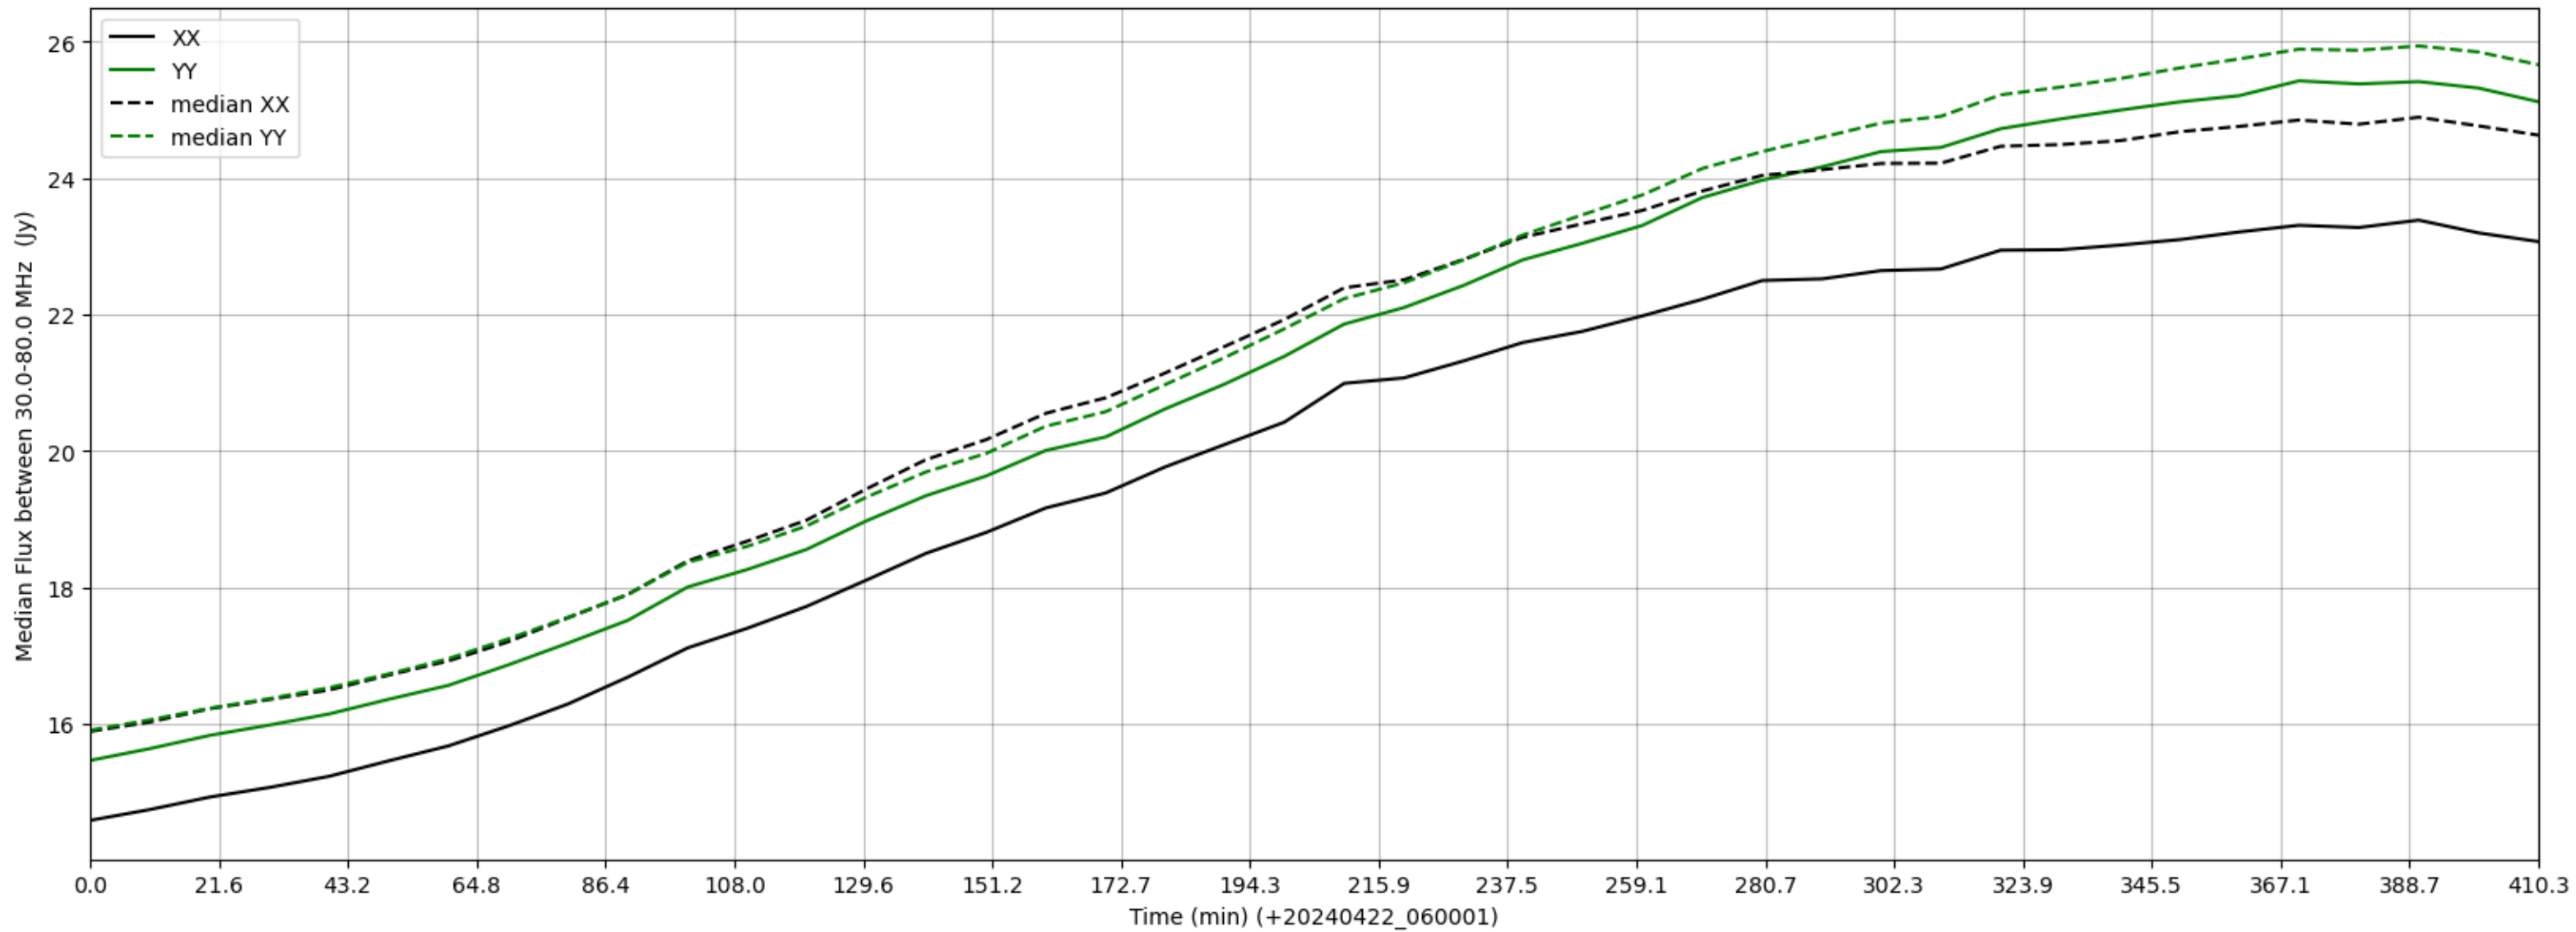

LWA229 - Correlator# 305 - XX FLAGS:Good - YY FLAGS:Good

LWA226 - Correlator# 304 - XX FLAGS:Good - YY FLAGS:Good