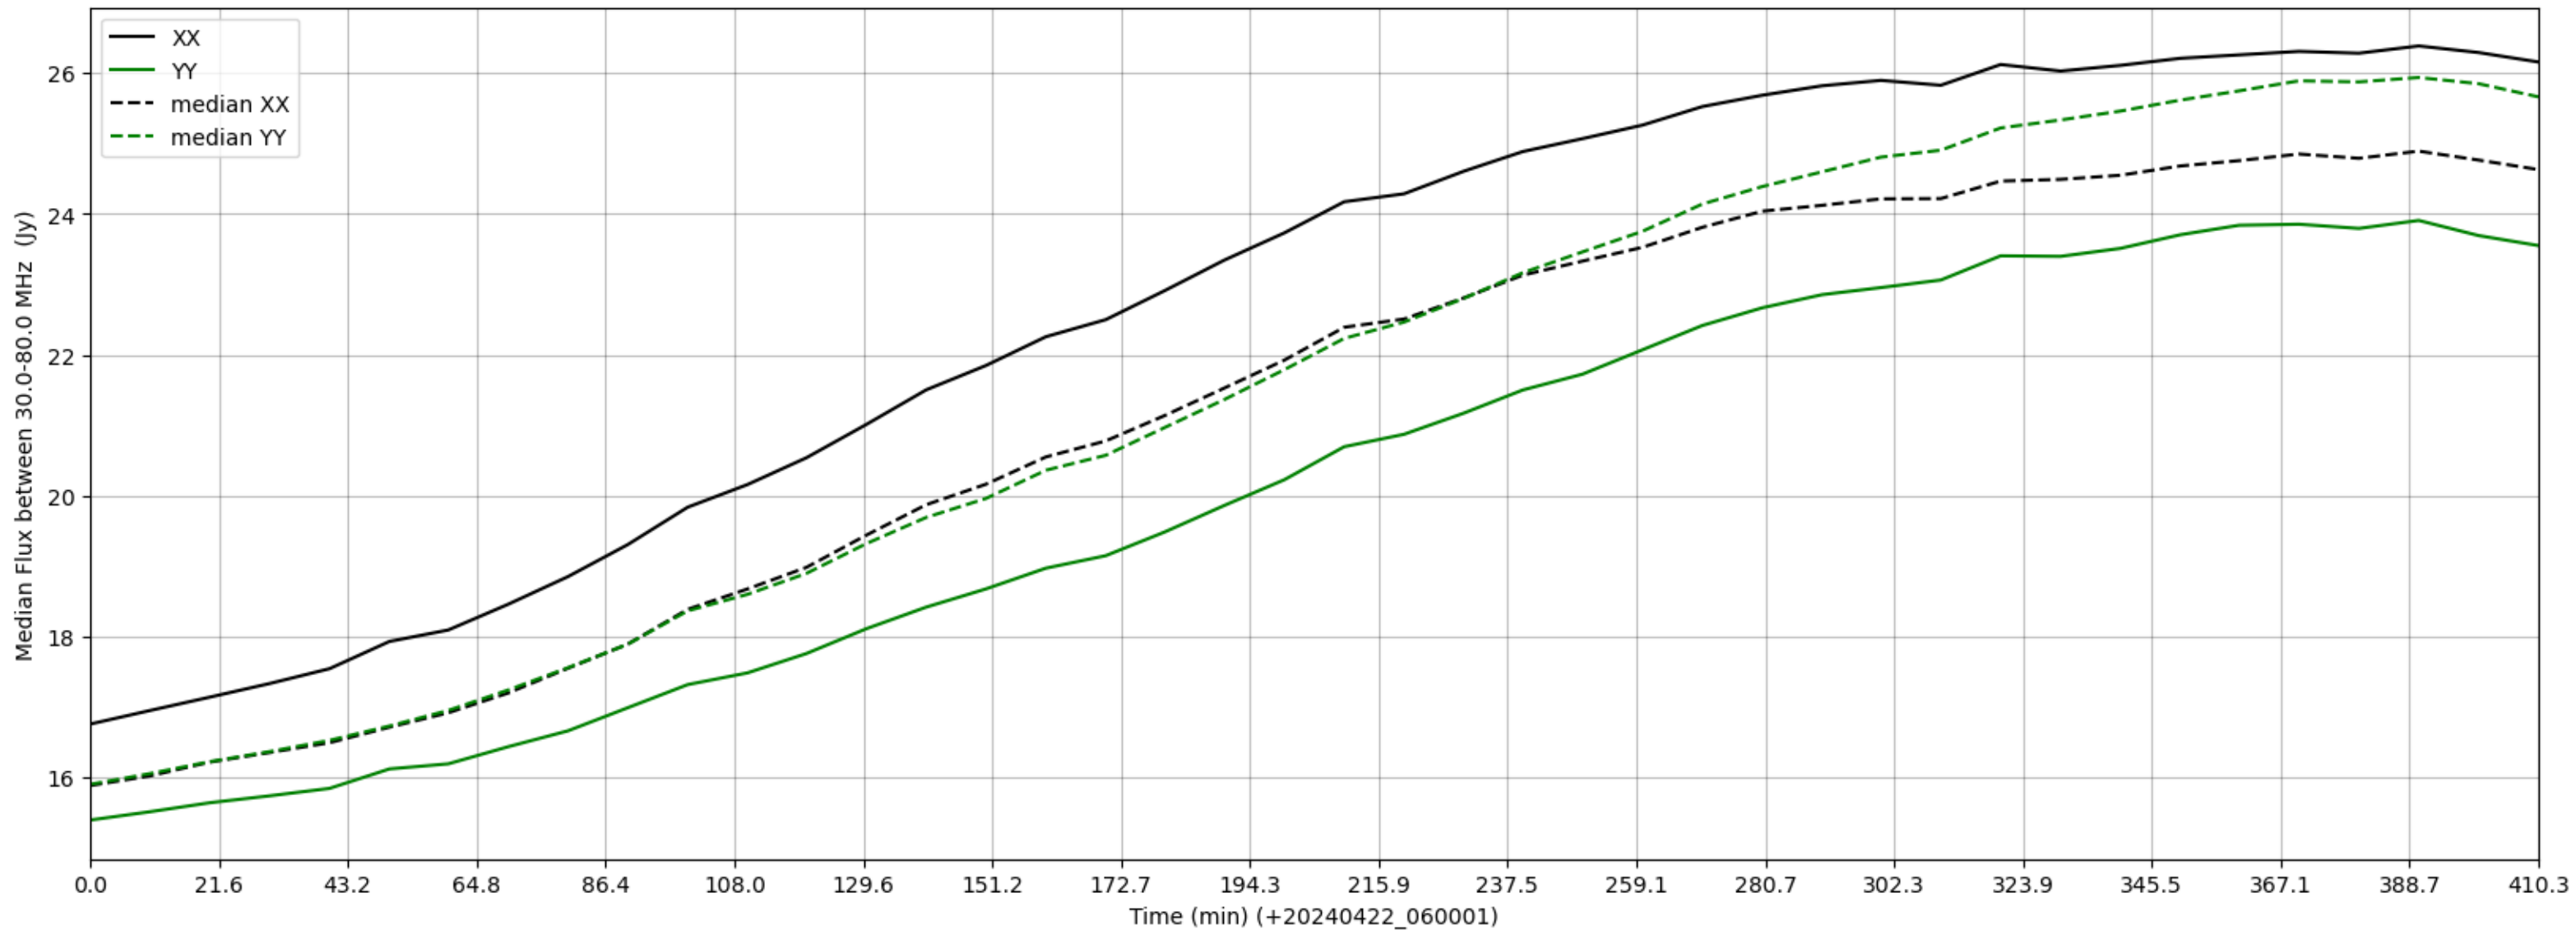

LWA287 - Correlator# 223 - XX FLAGS:Good - YY FLAGS:Good

LWA355 - Correlator# 222 - XX FLAGS:Good - YY FLAGS:Good