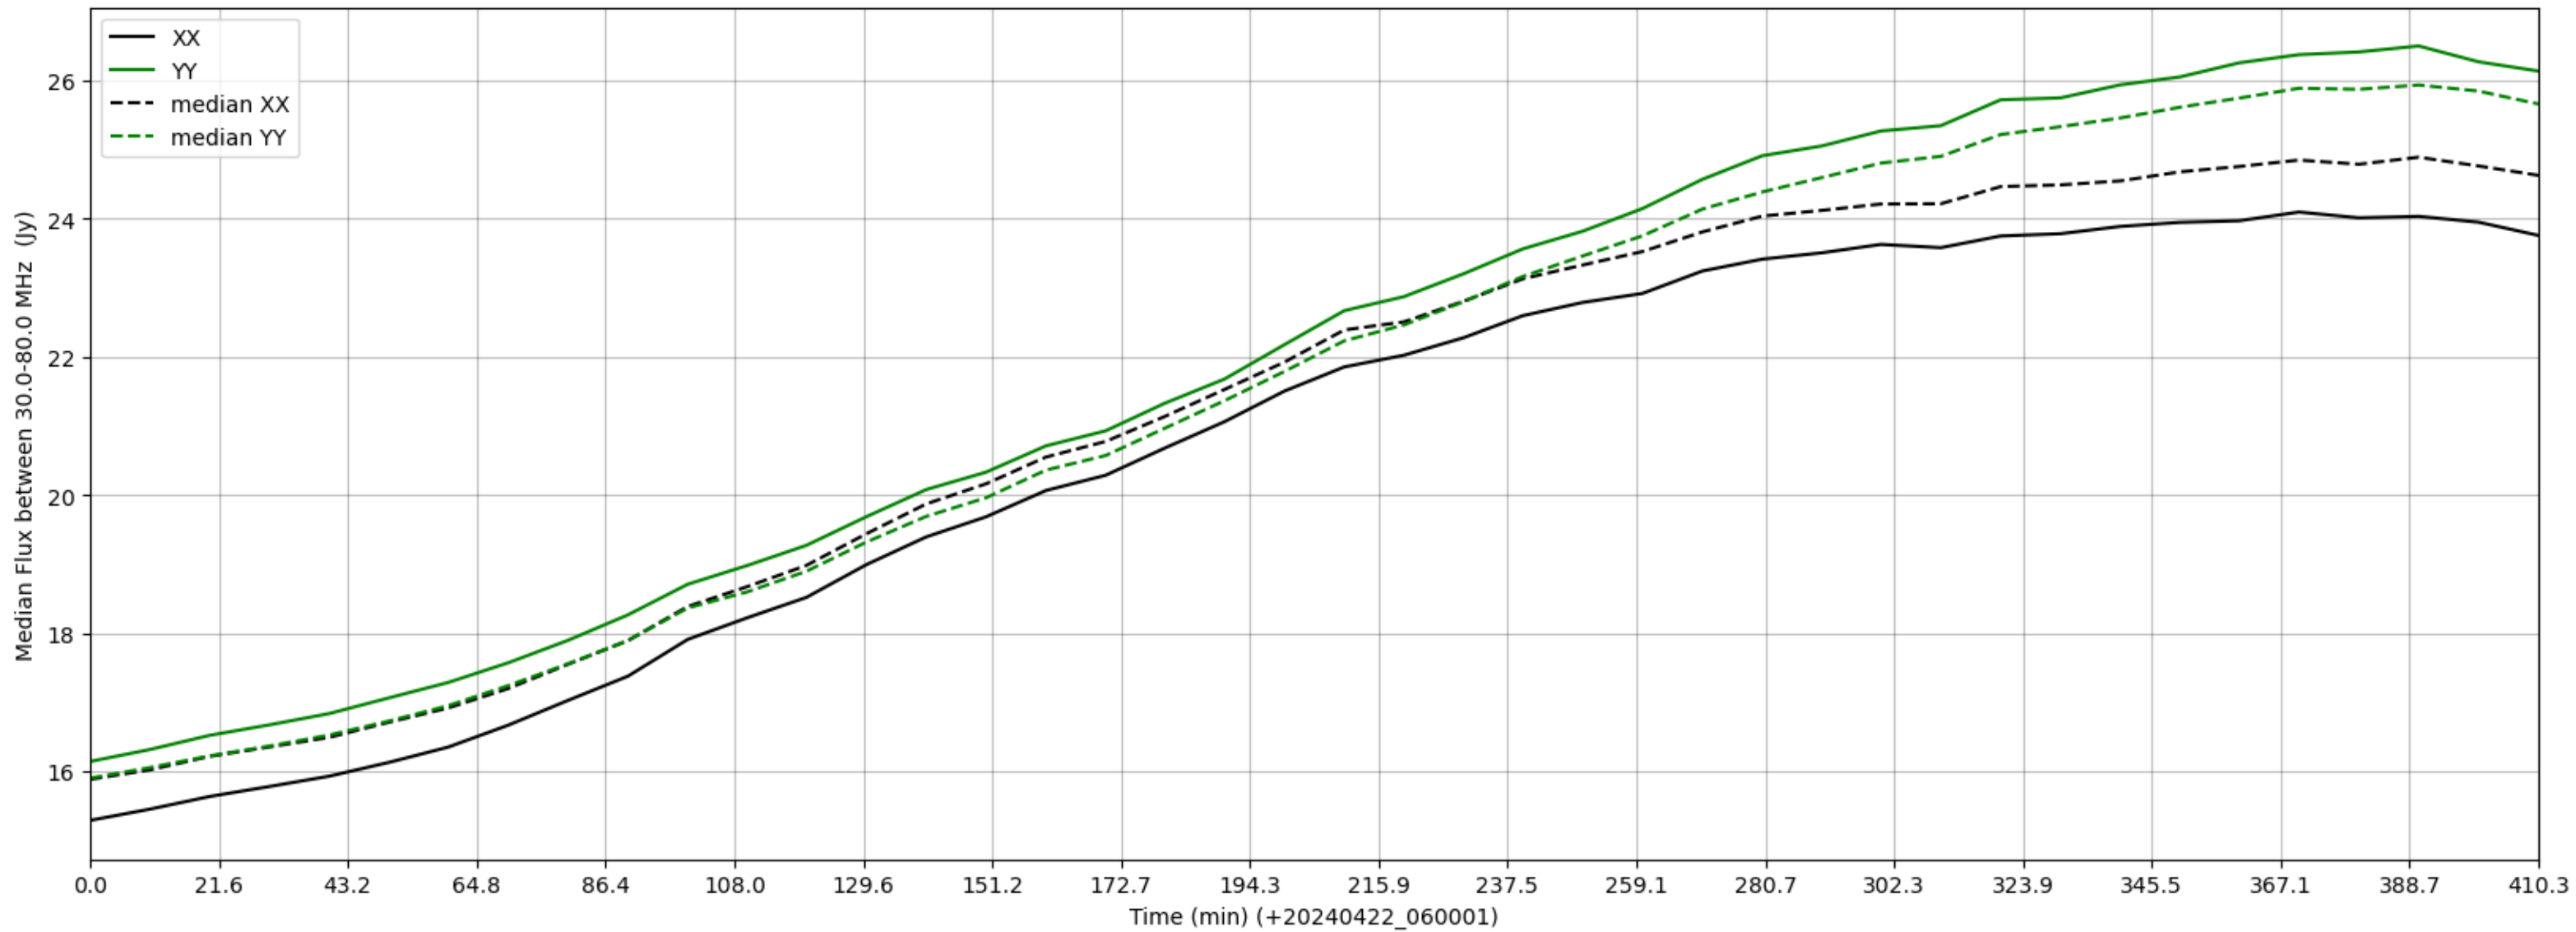

LWA225 - Correlator# 281 - XX FLAGS:Good - YY FLAGS:Good

LWA227 - Correlator# 280 - XX FLAGS:Good - YY FLAGS:Good