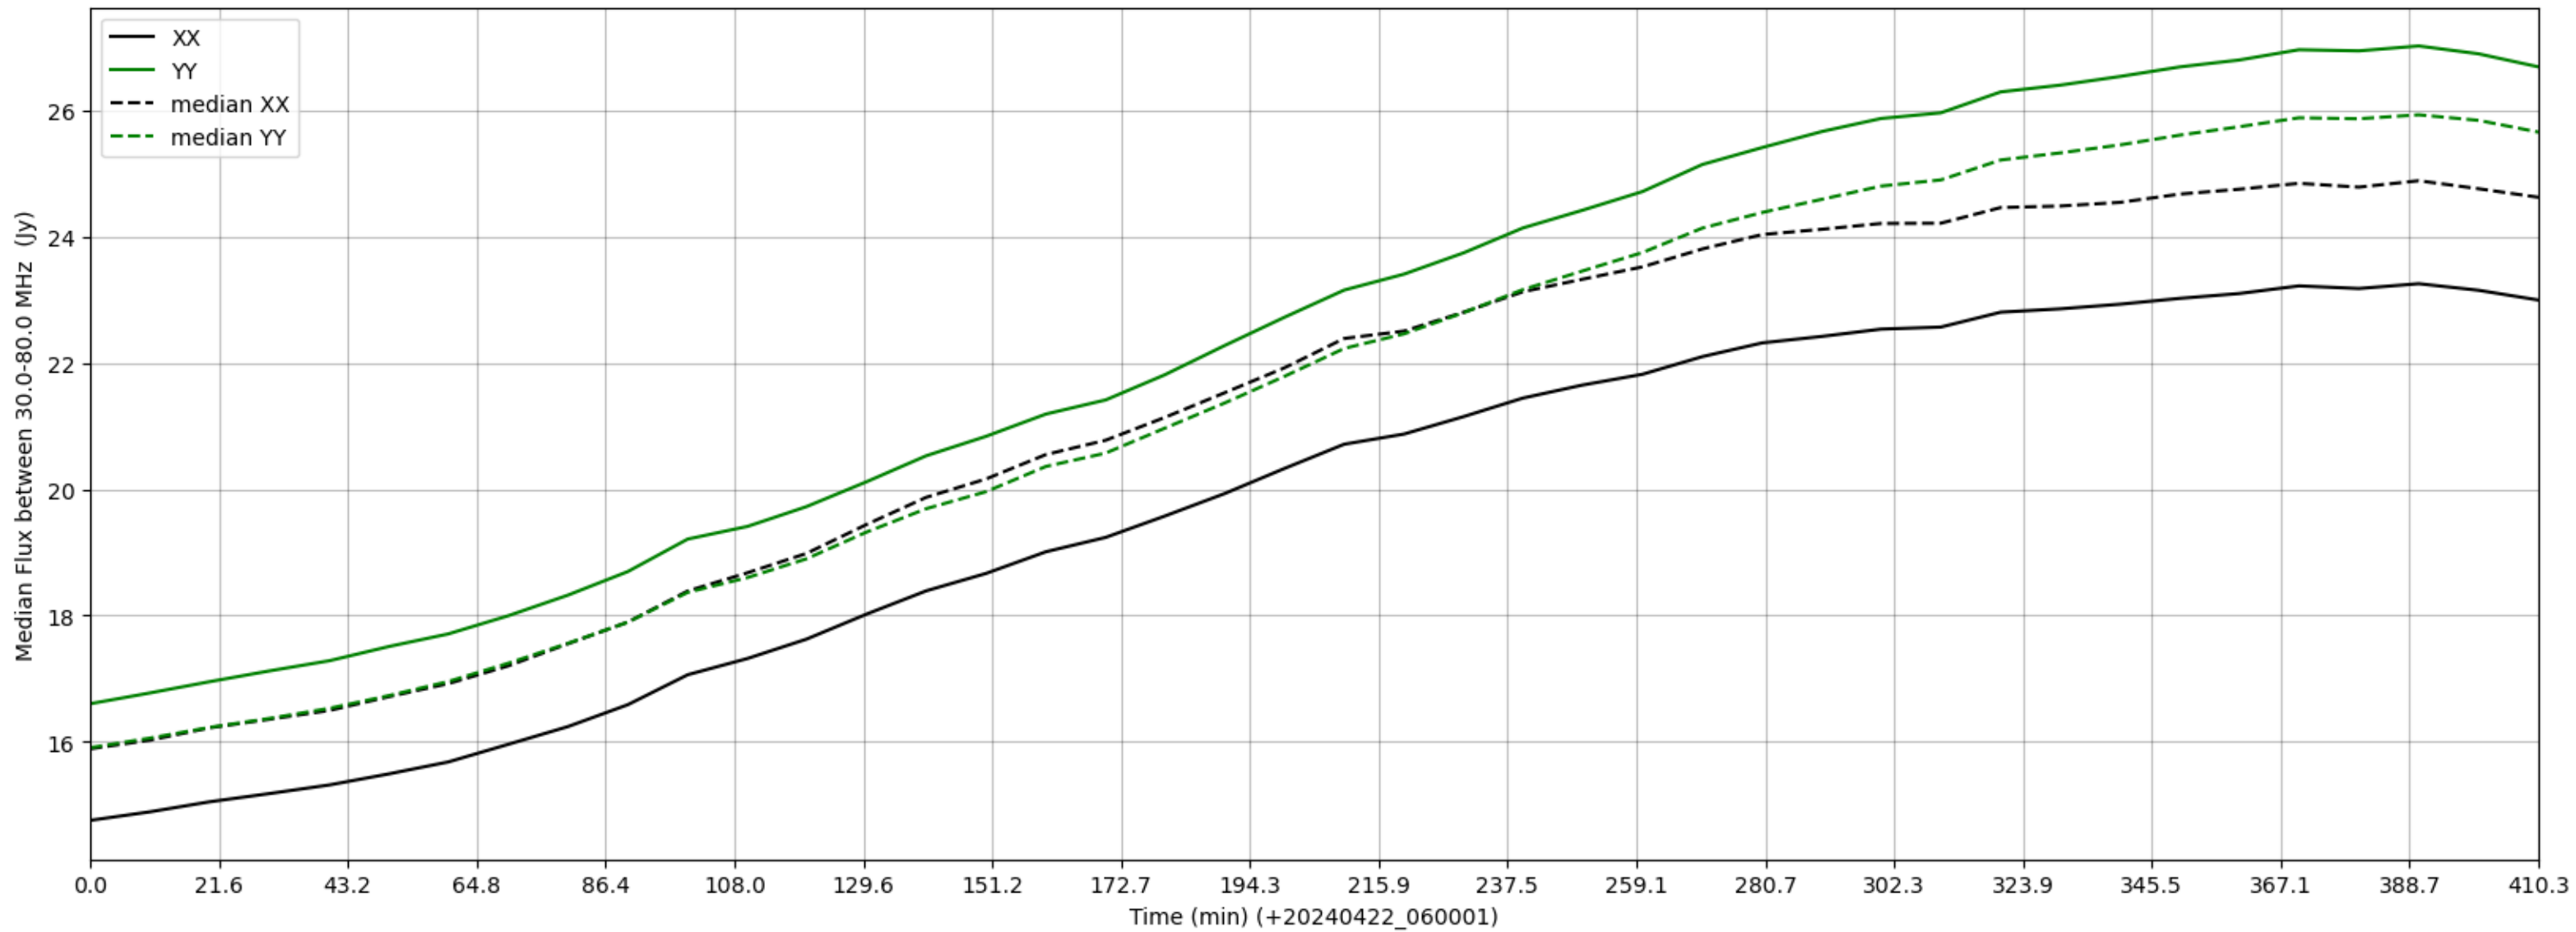

LWA199 - Correlator# 277 - XX FLAGS:Good - YY FLAGS:Good

LWA200 - Correlator# 276 - XX FLAGS:Good - YY FLAGS:Good