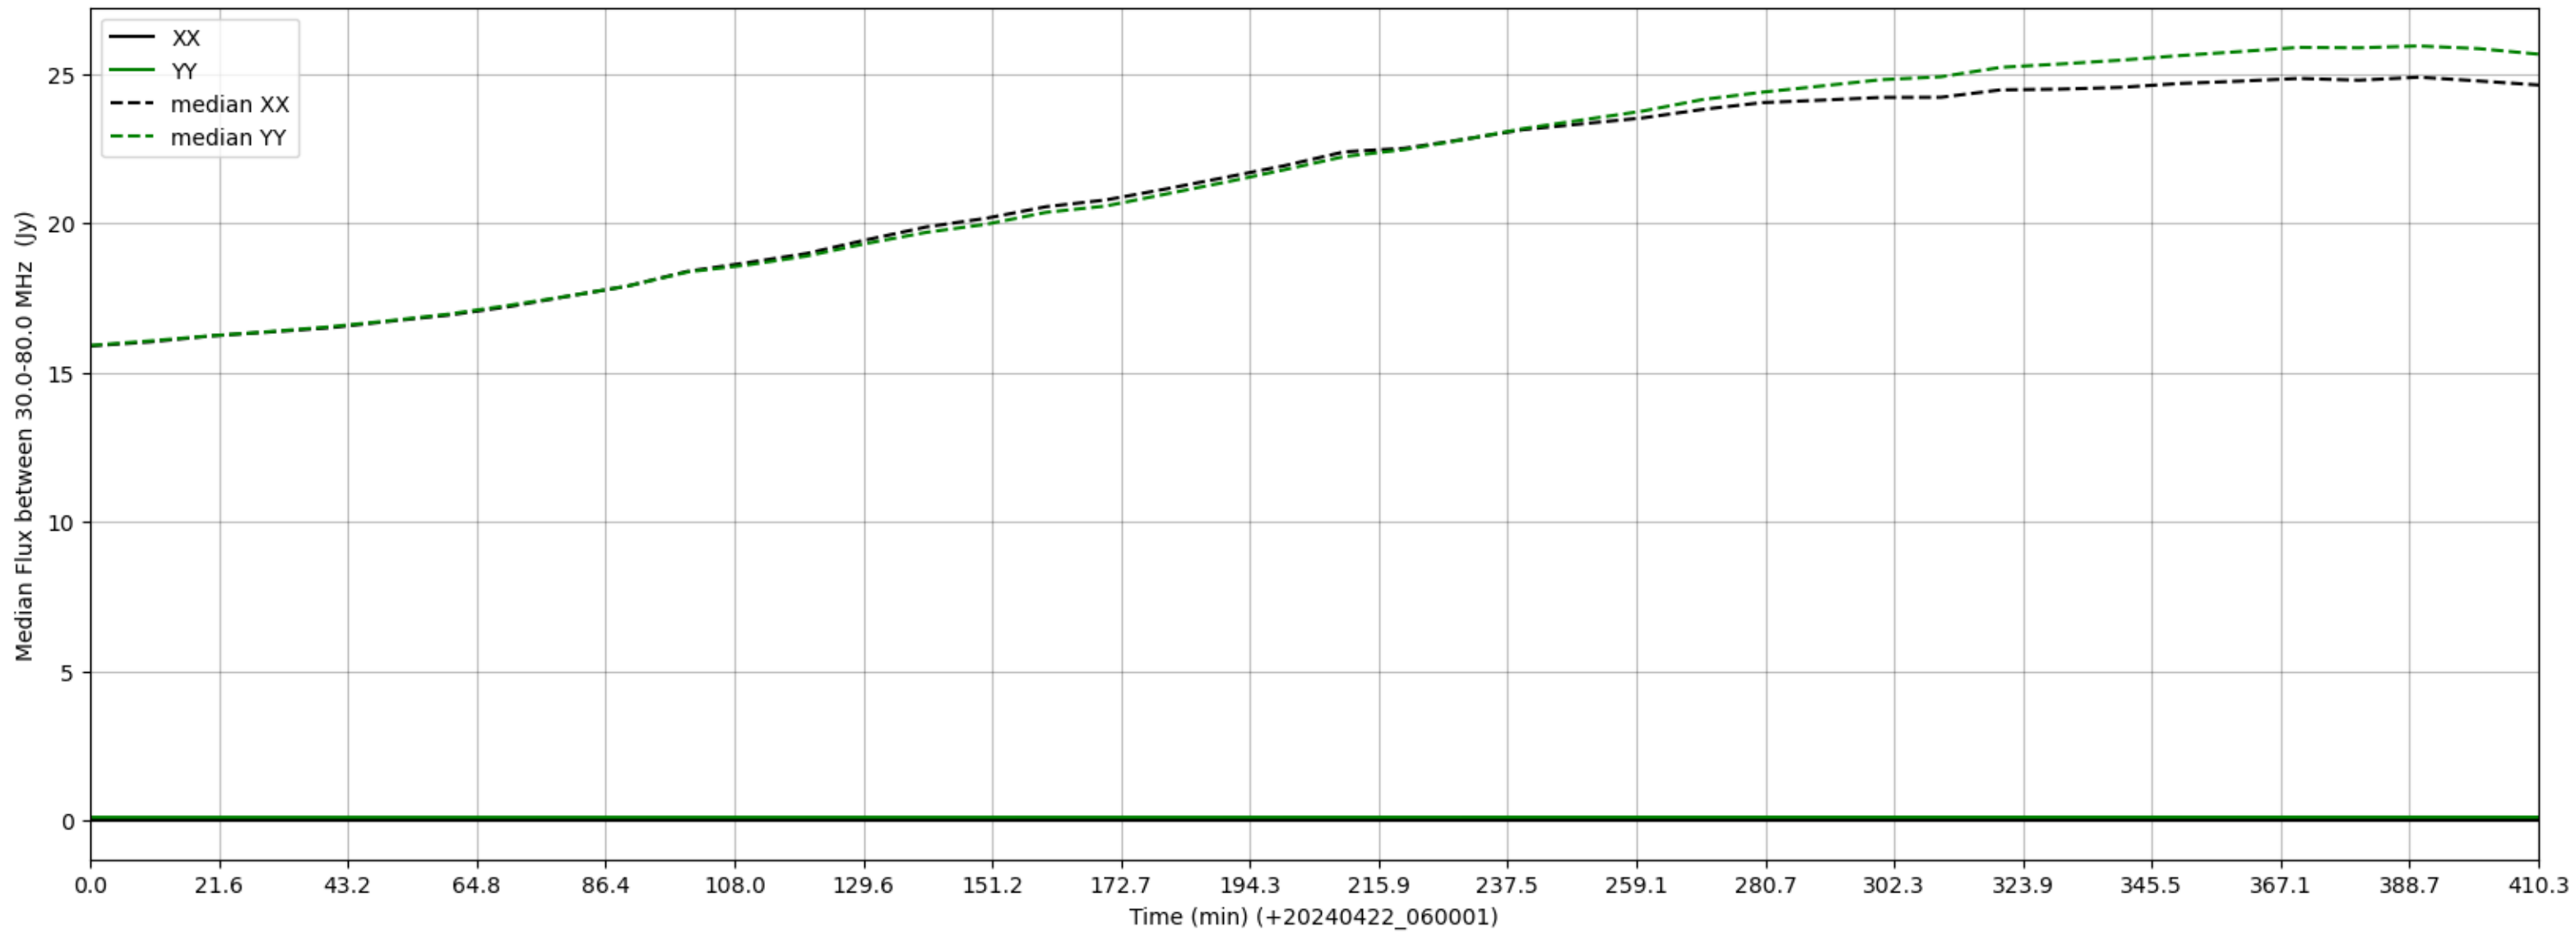

LWA260 - Correlator# 034 - XX FLAGS:BadSpecShape - YY FLAGS:Good

LWA255 - Correlator# 033 - XX FLAGS:LowFlux - YY FLAGS:LowFlux