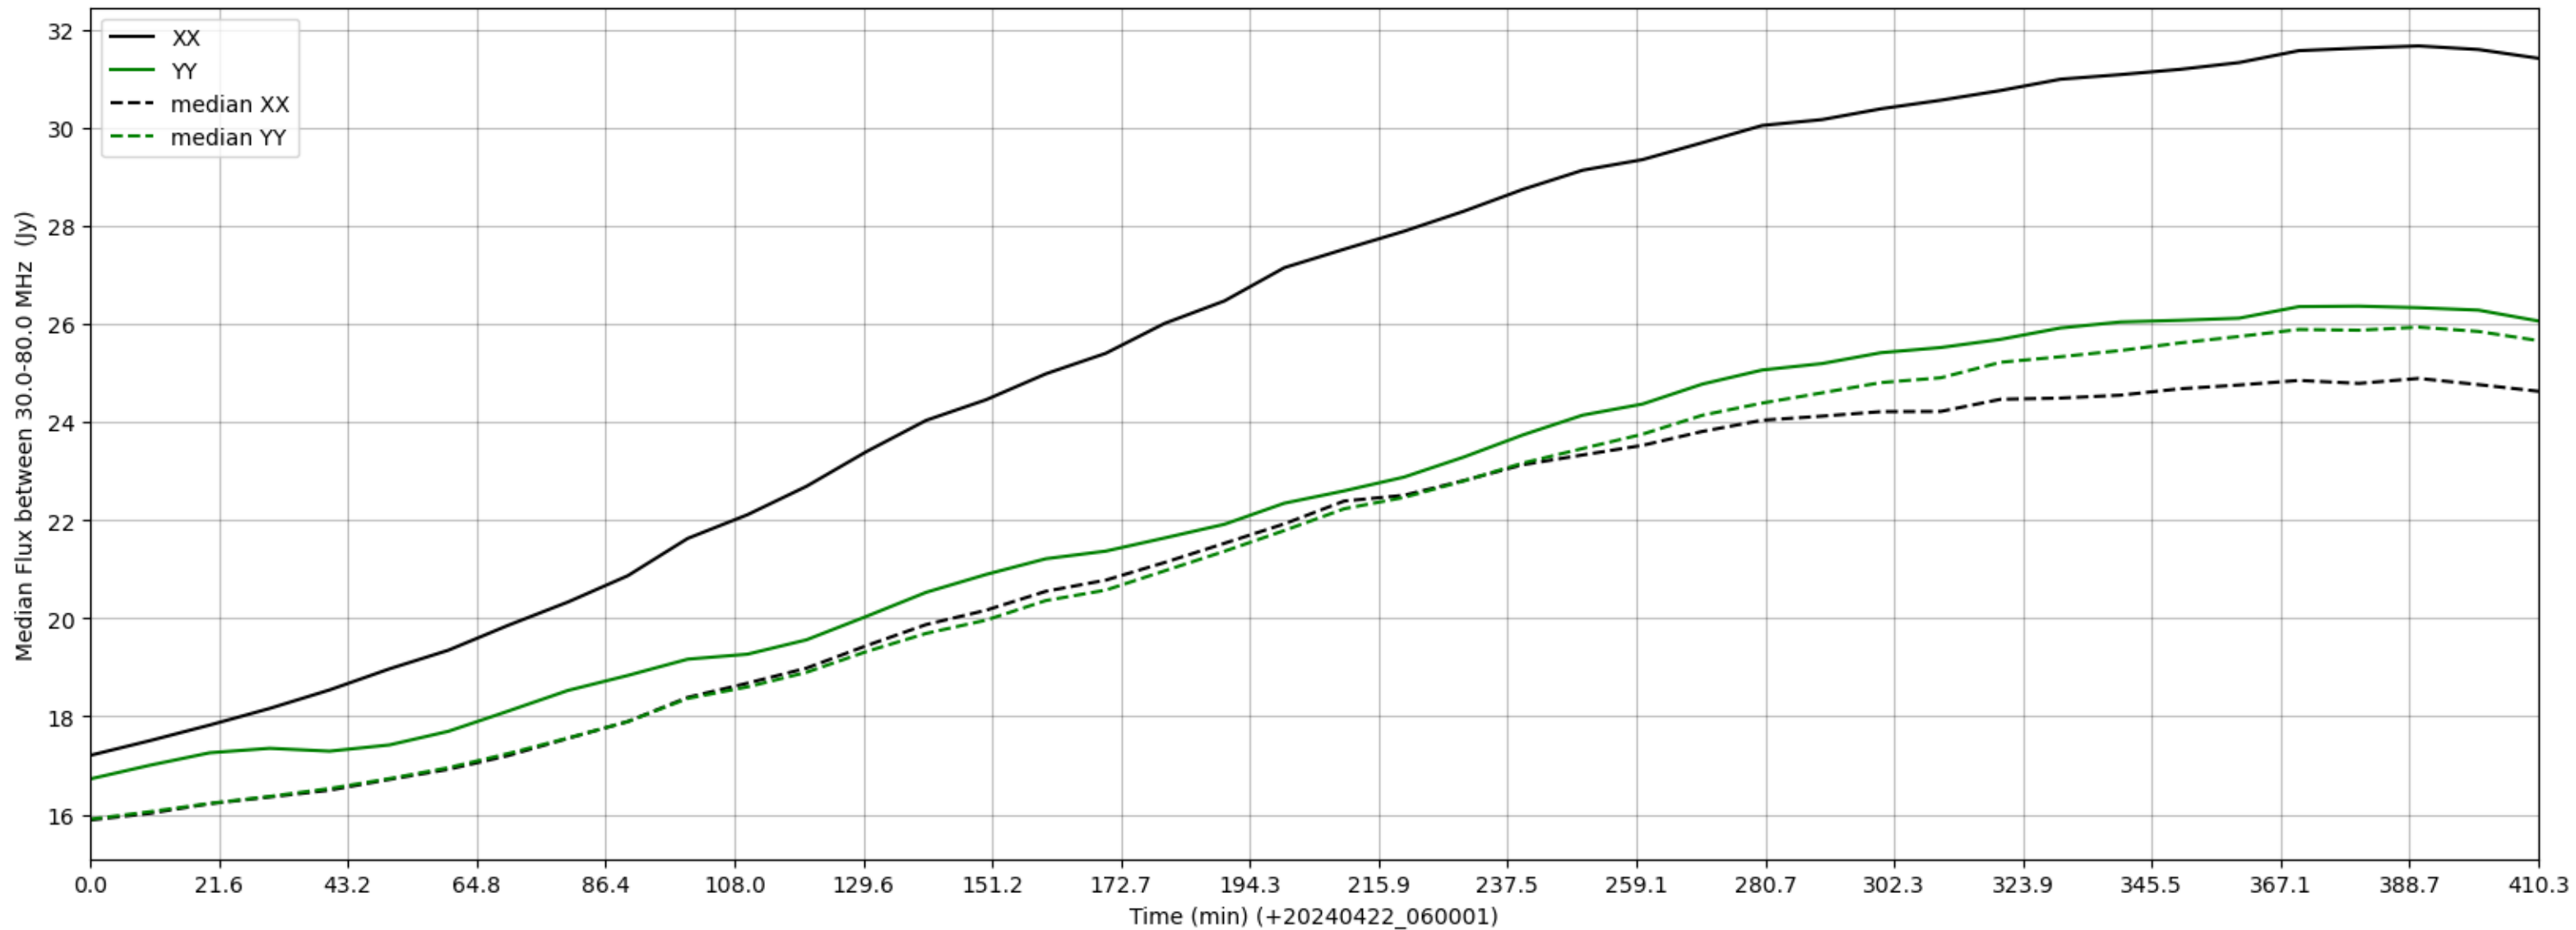

LWA307 - Correlator# 012 - XX FLAGS:Good - YY FLAGS:BadSpecShape

LWA285 - Correlator# 013 - XX FLAGS:Good - YY FLAGS:Good

LWA309 - Correlator# 014 - XX FLAGS:Good - YY FLAGS:LowFlux

LWA308 - Correlator# 015 - XX FLAGS:Good - YY FLAGS:Good