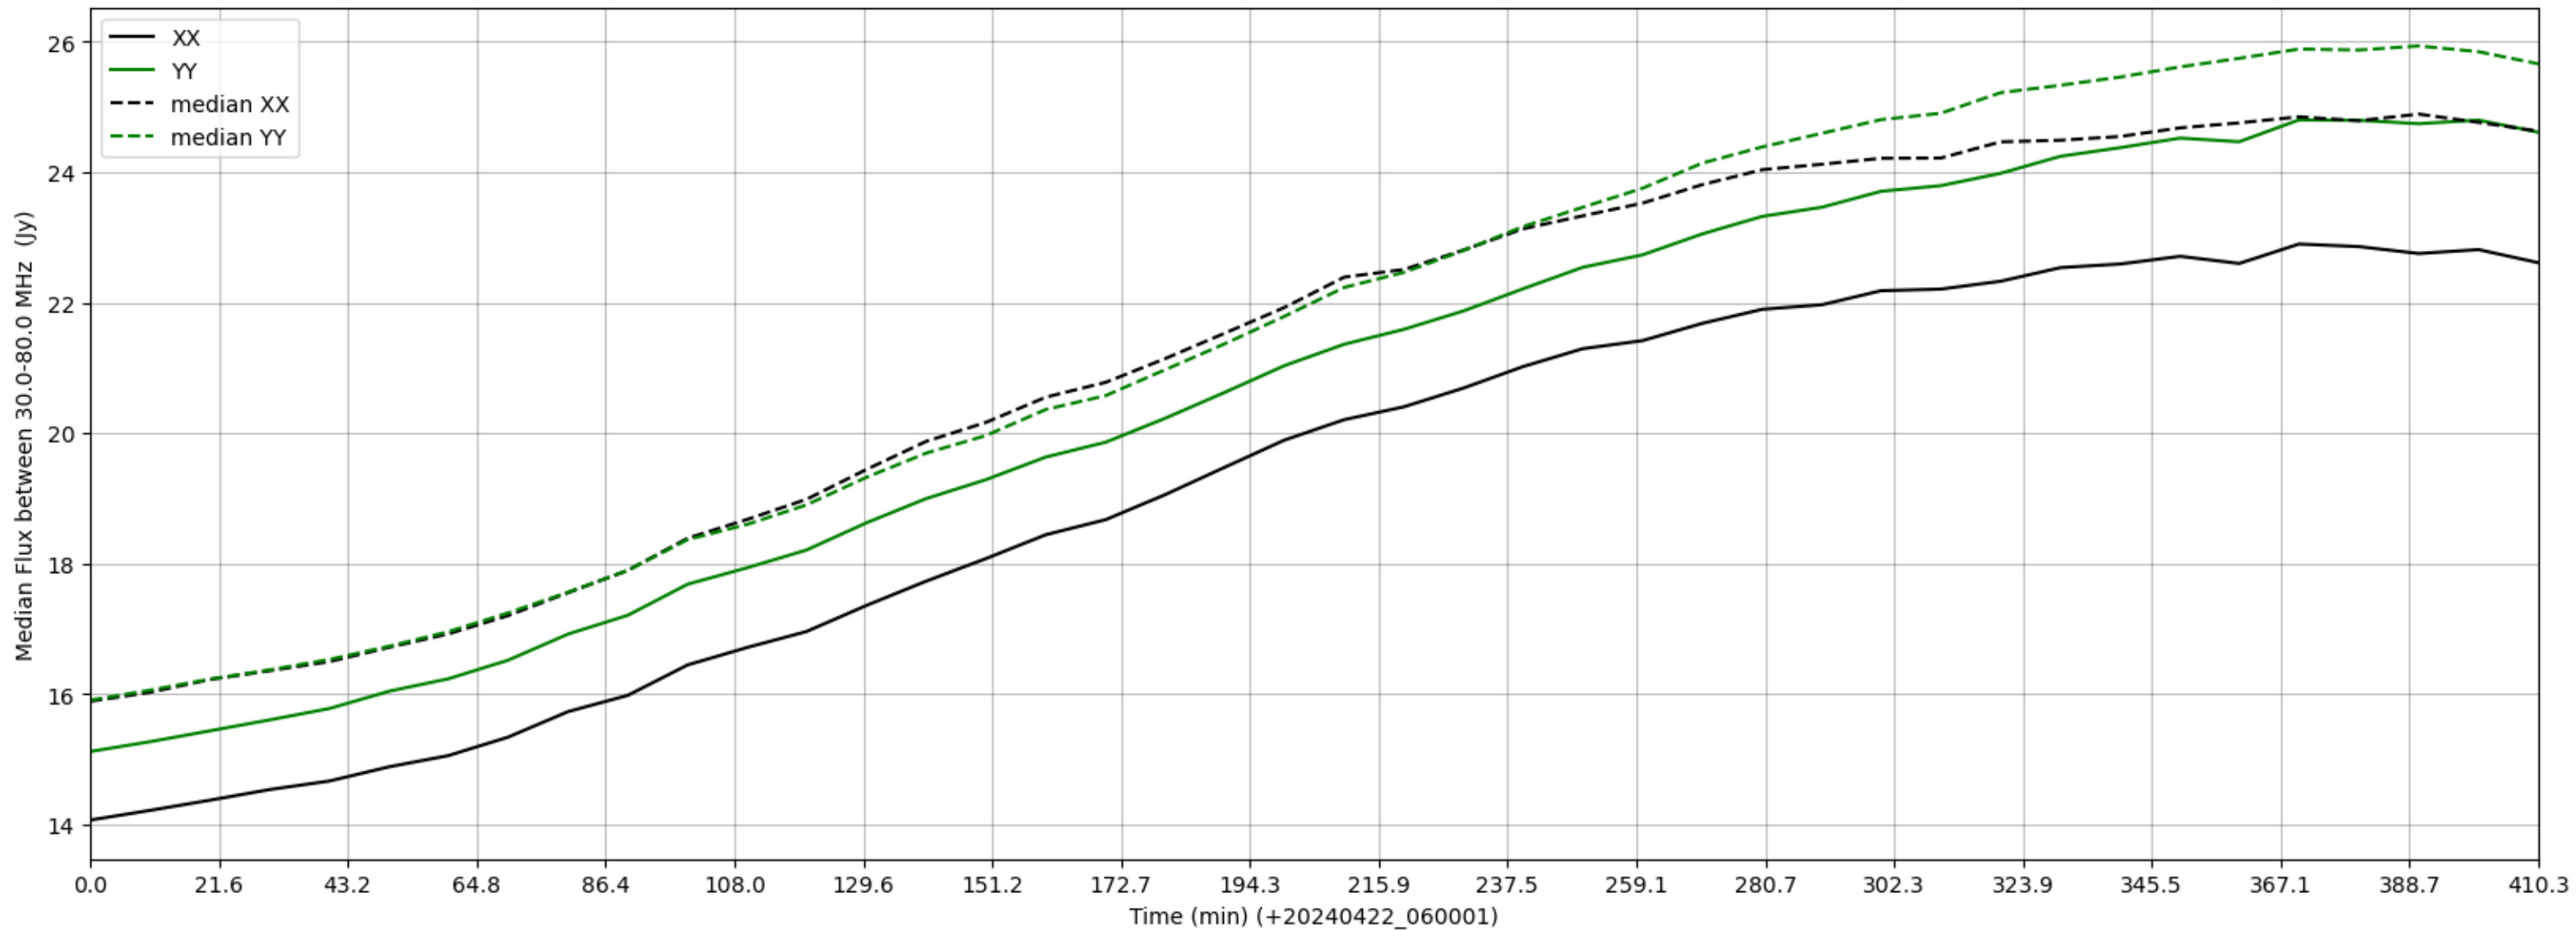

LWA362 - Correlator# 030 - XX FLAGS:Good - YY FLAGS:Good

LWA341 - Correlator# 029 - XX FLAGS:Good - YY FLAGS:Good