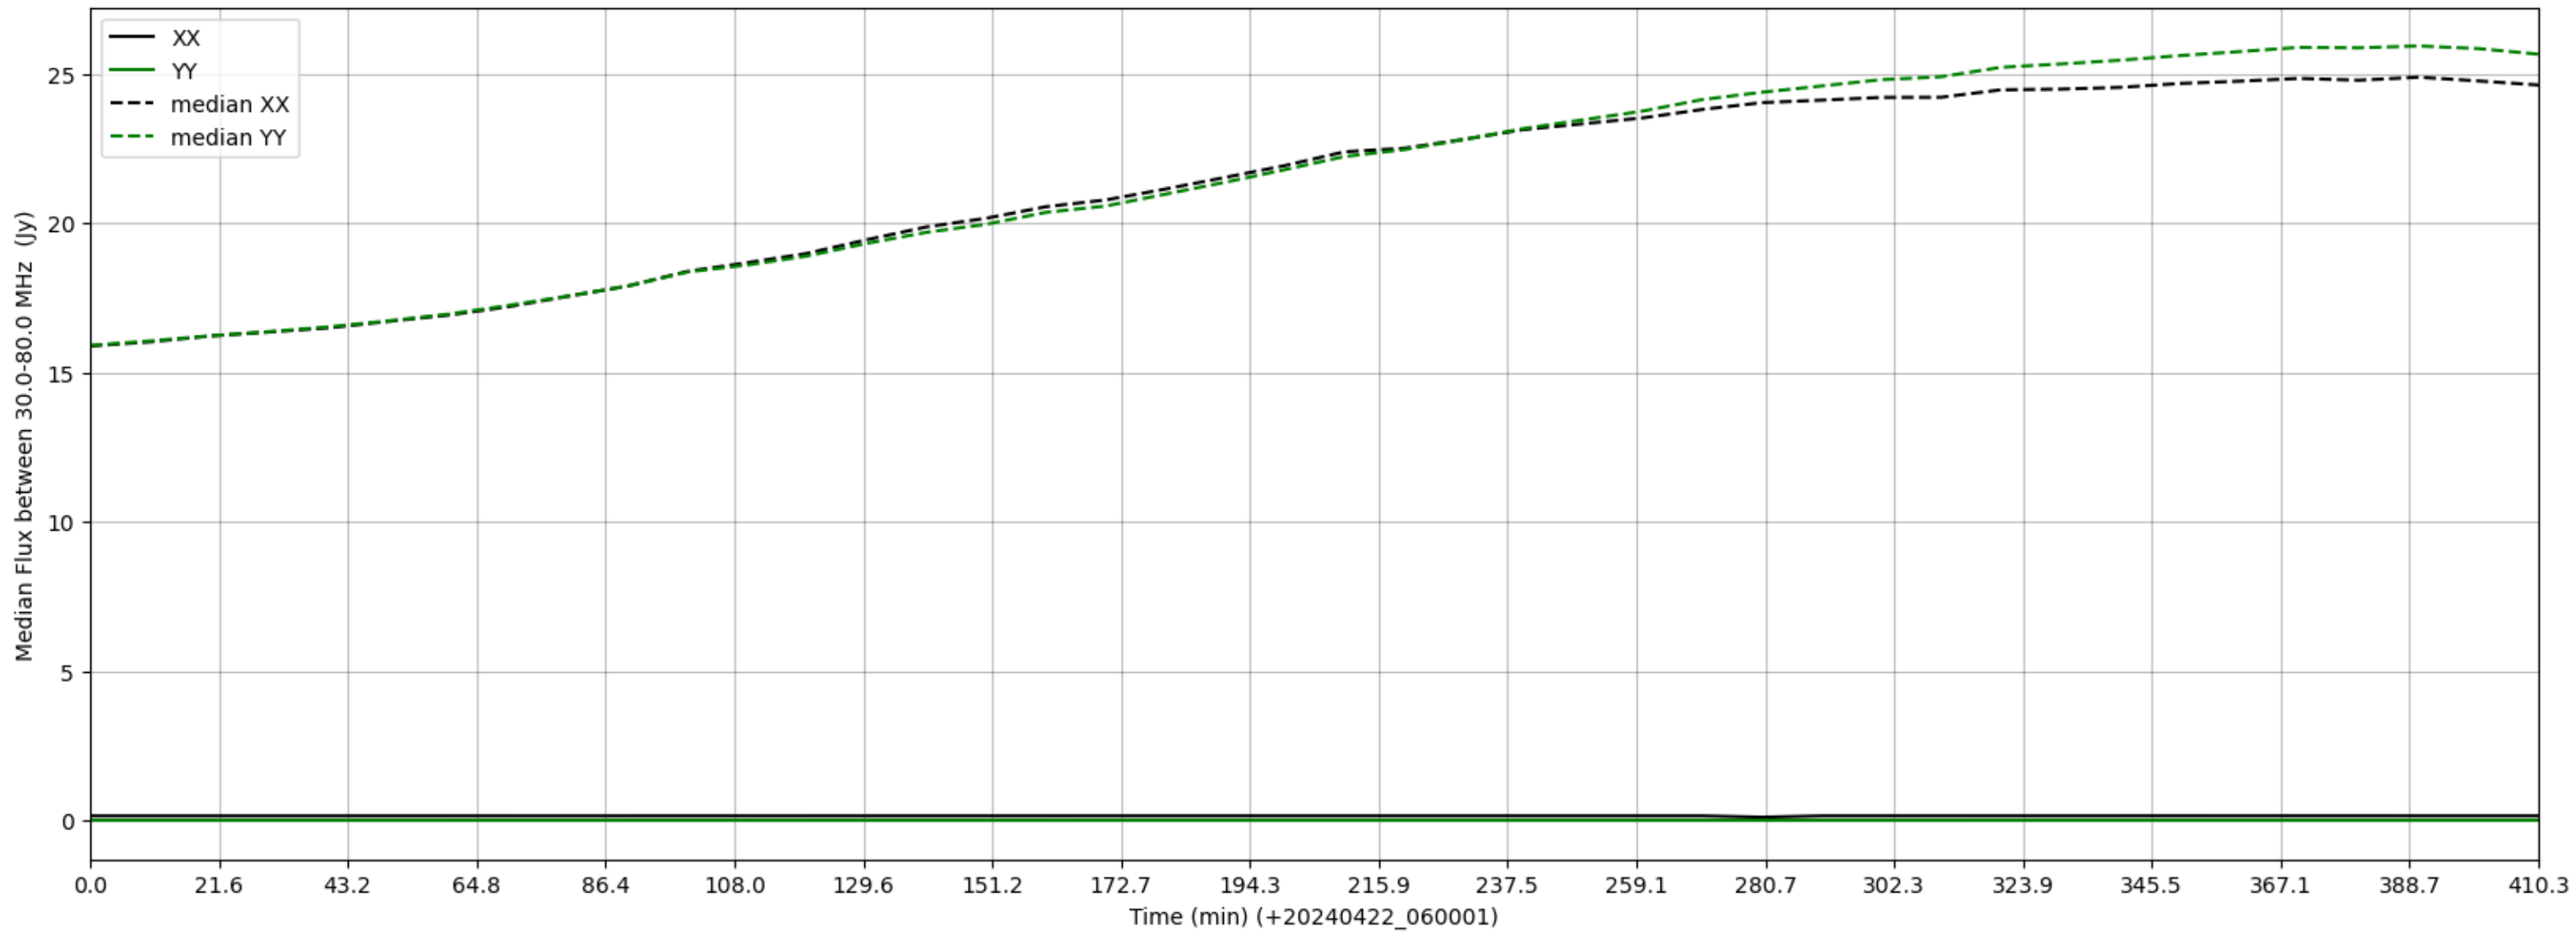

LWA043 - Correlator# 081 - XX FLAGS:Good - YY FLAGS:Good

LWA044 - Correlator# 080 - XX FLAGS:LowFlux - YY FLAGS:LowFlux