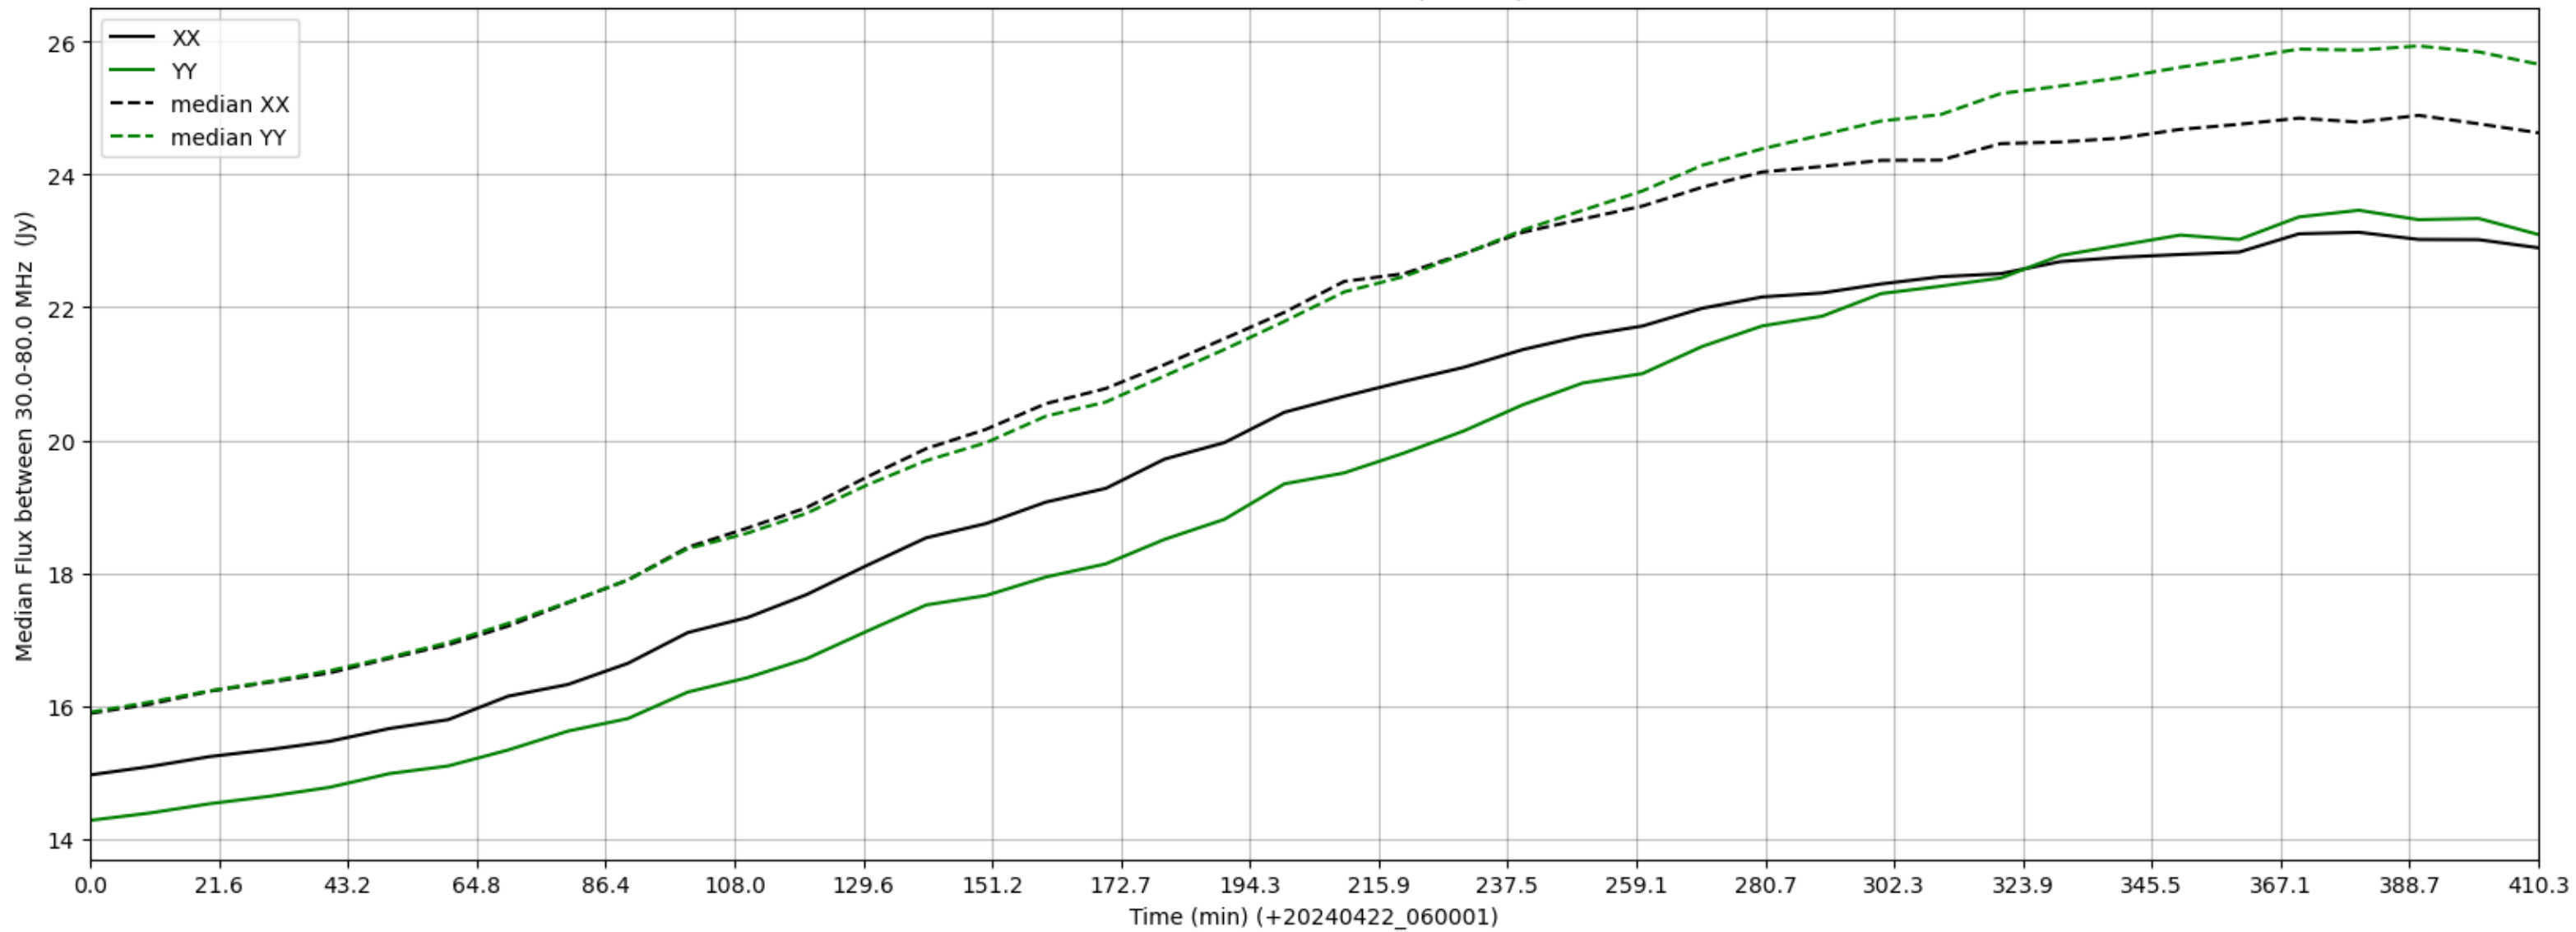

LWA257 - Correlator# 032 - XX FLAGS:Good - YY FLAGS:Good

LWA255 - Correlator# 033 - XX FLAGS:LowFlux - YY FLAGS:LowFlux

LWA260 - Correlator# 034 - XX FLAGS:BadSpecShape - YY FLAGS:Good

LWA258 - Correlator# 035 - XX FLAGS:Good - YY FLAGS:Good