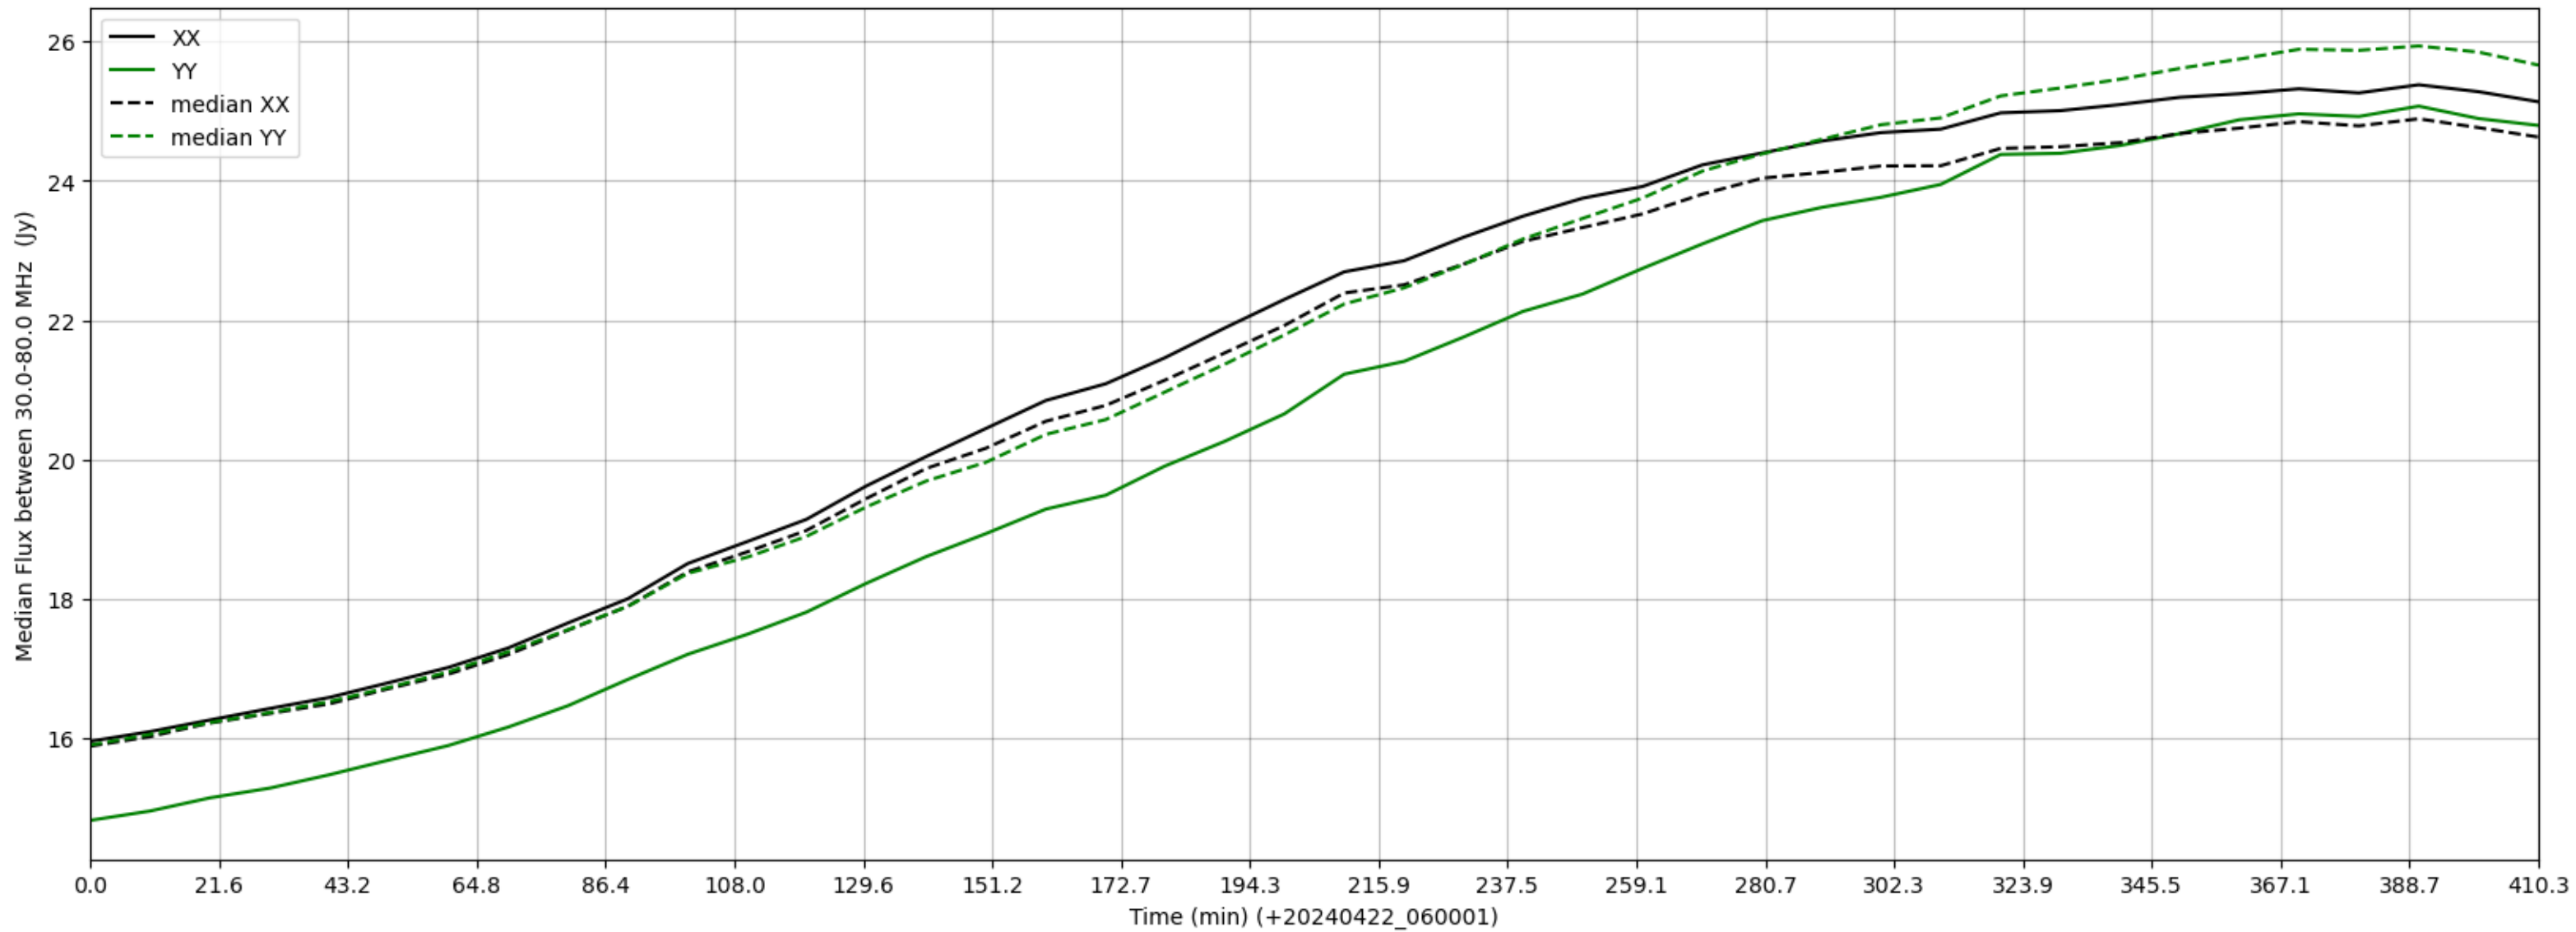

LWA028 - Correlator# 129 - XX FLAGS:Good - YY FLAGS:Good

LWA030 - Correlator# 128 - XX FLAGS:Good - YY FLAGS:Good