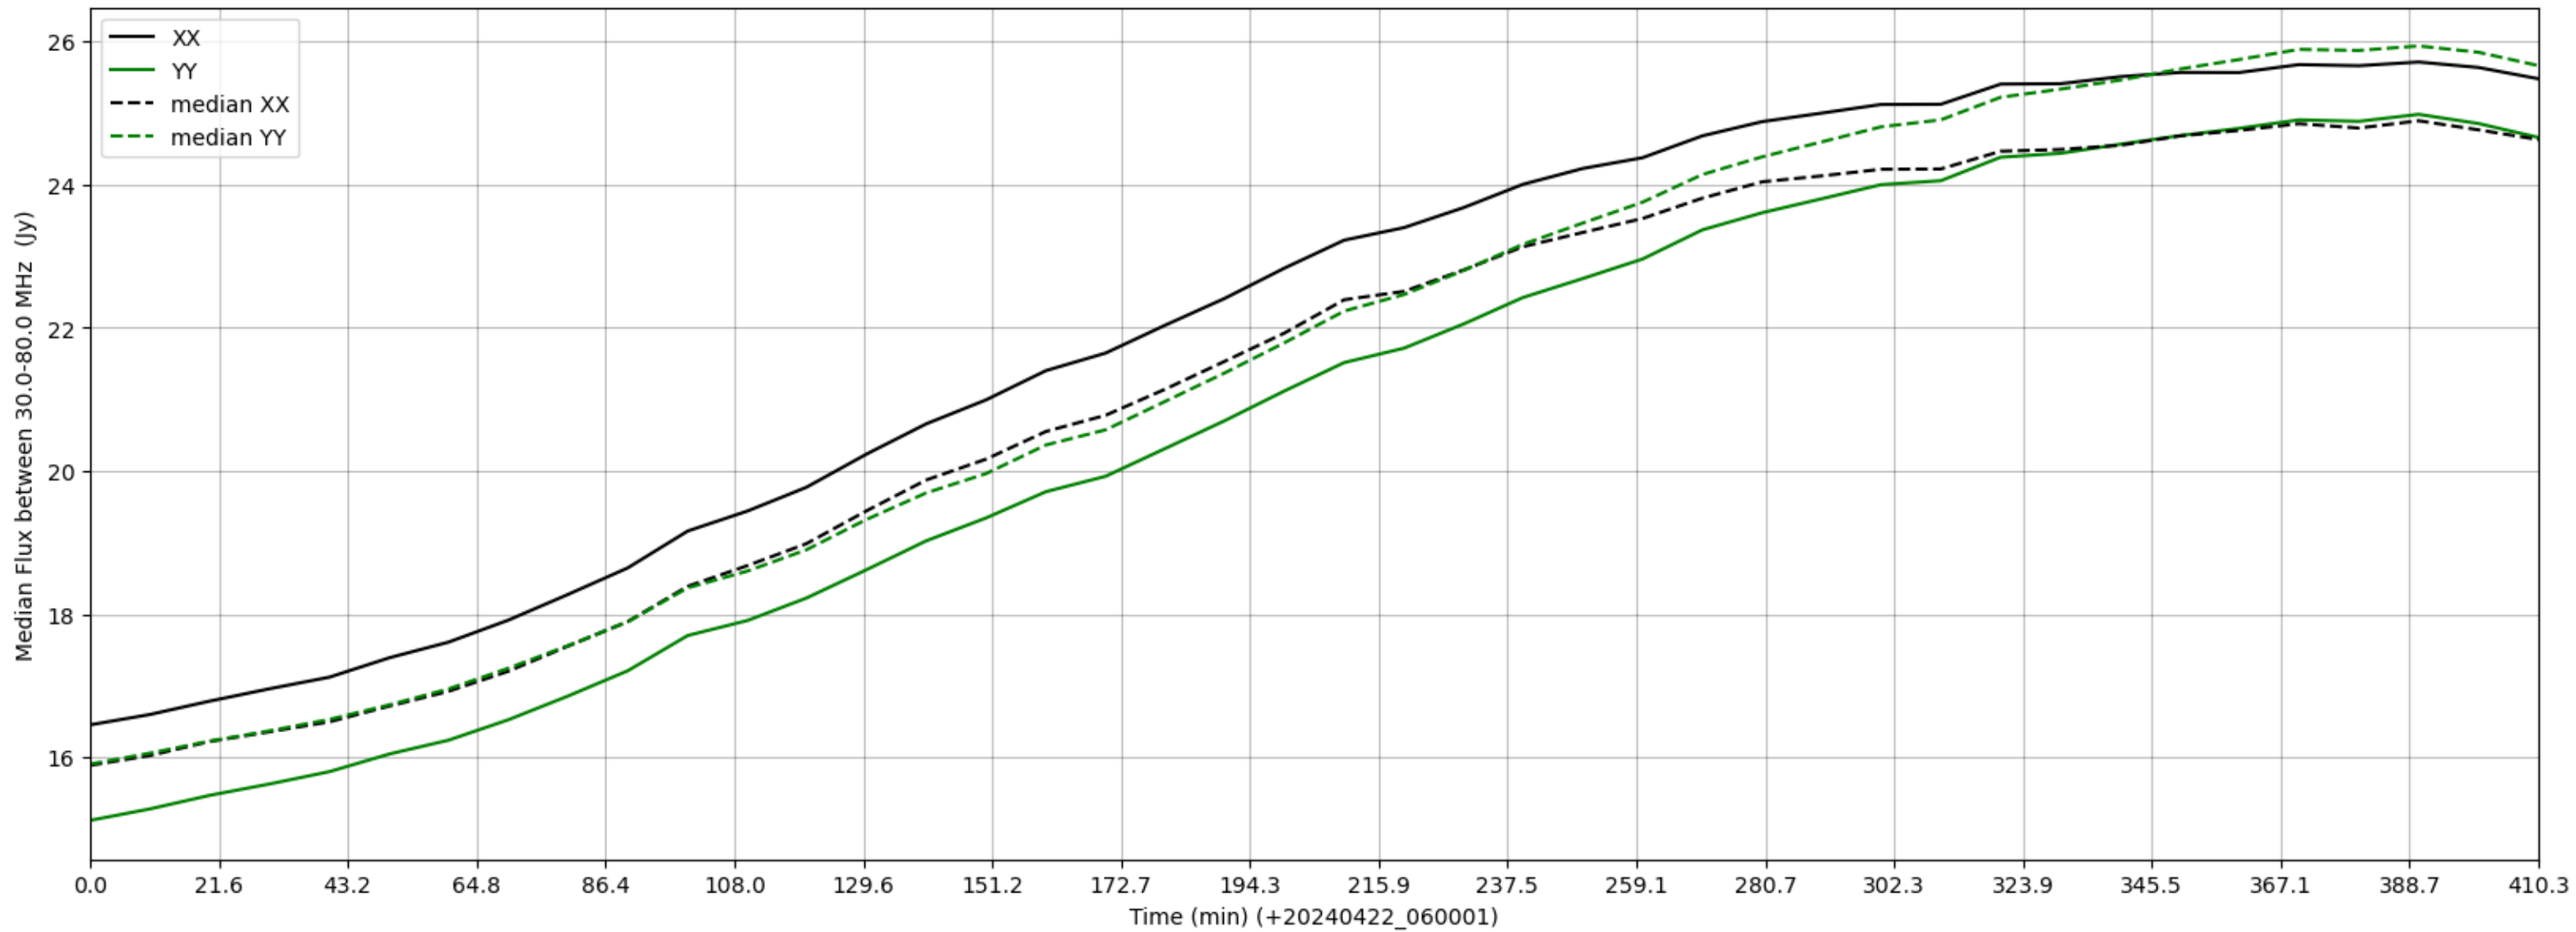

LWA248 - Correlator# 343 - XX FLAGS:Good - YY FLAGS:Good

LWA249 - Correlator# 342 - XX FLAGS:Good - YY FLAGS:Good