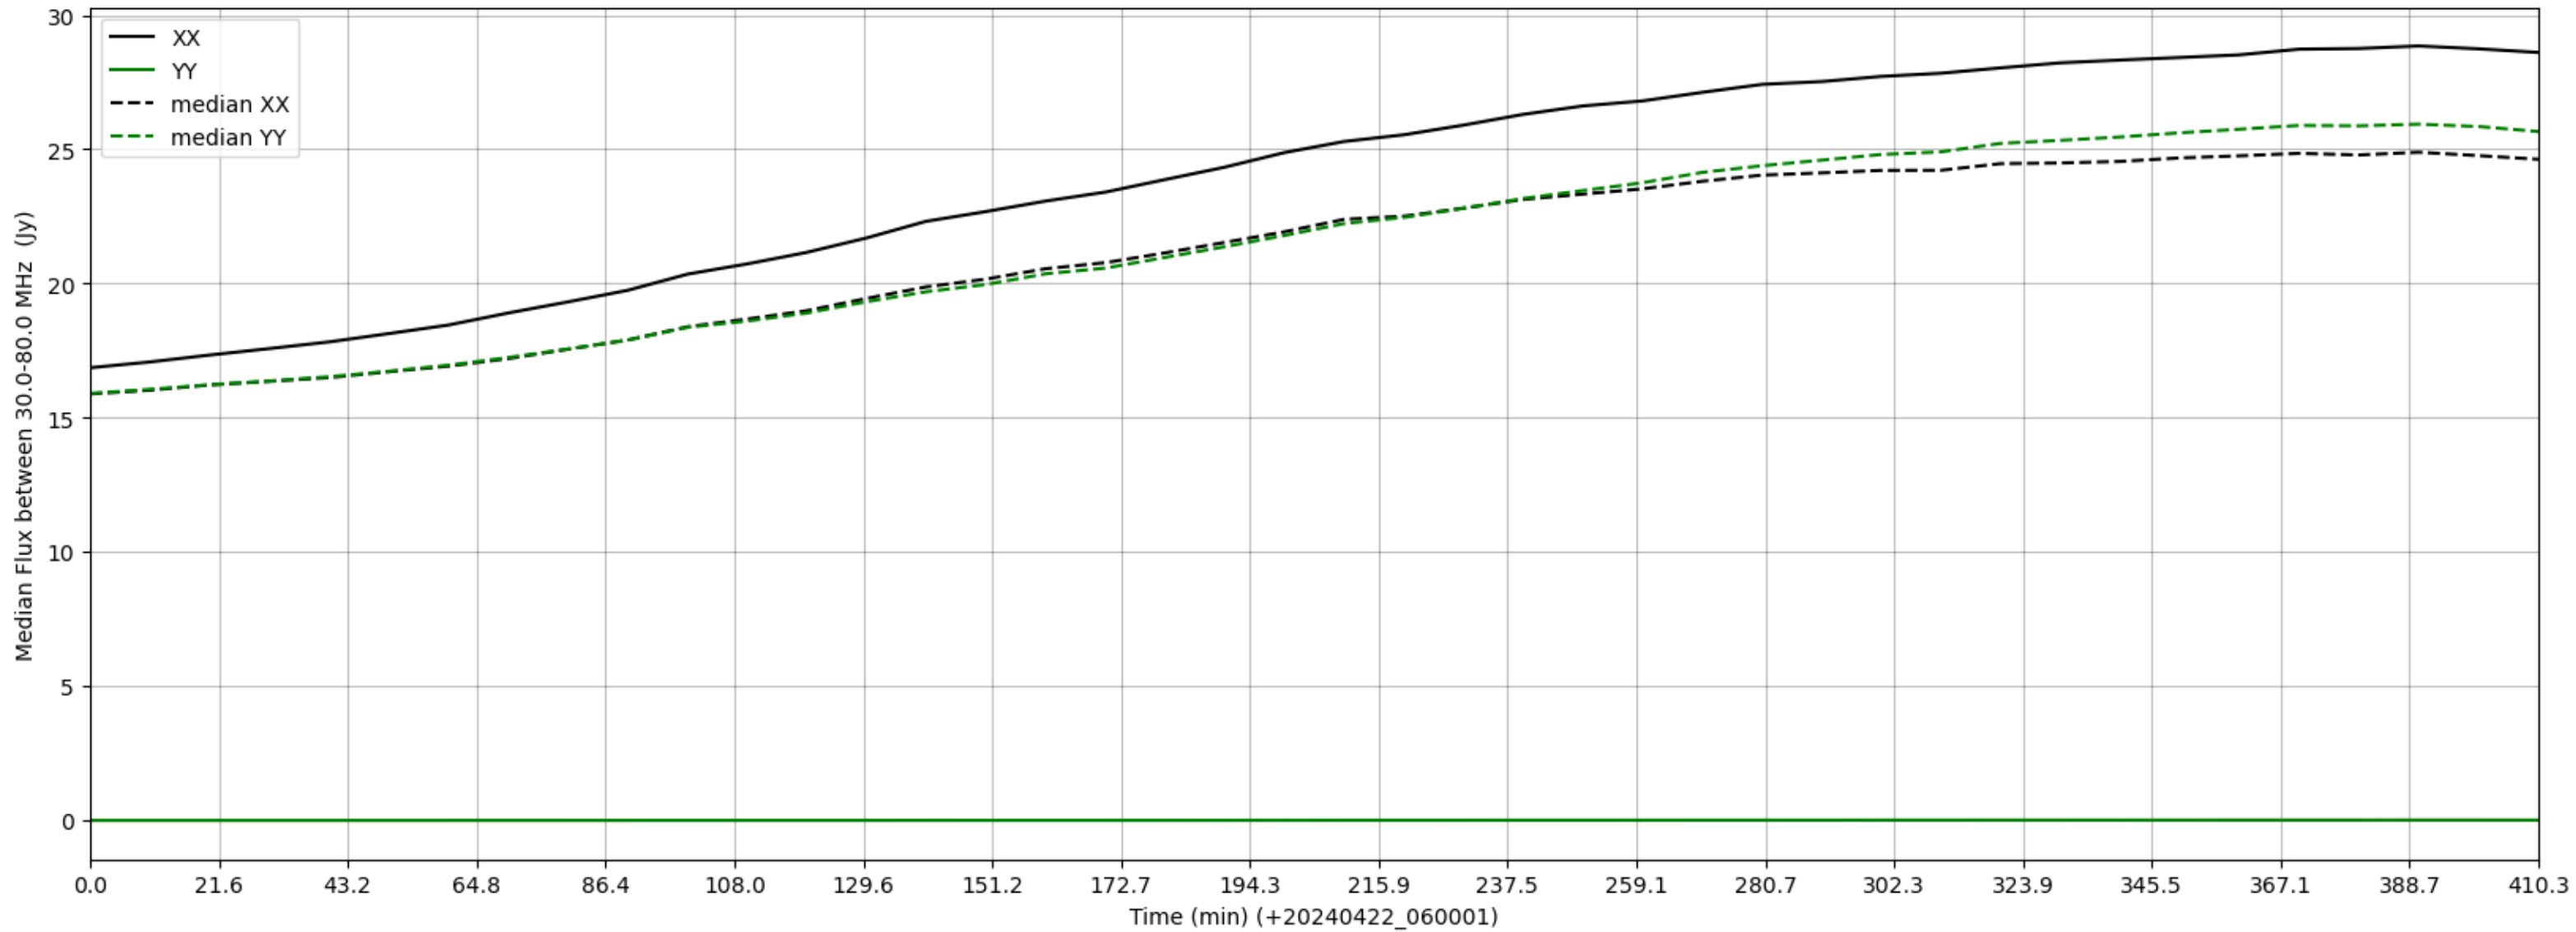

LWA308 - Correlator# 015 - XX FLAGS:Good - YY FLAGS:Good

LWA309 - Correlator# 014 - XX FLAGS:Good - YY FLAGS:LowFlux