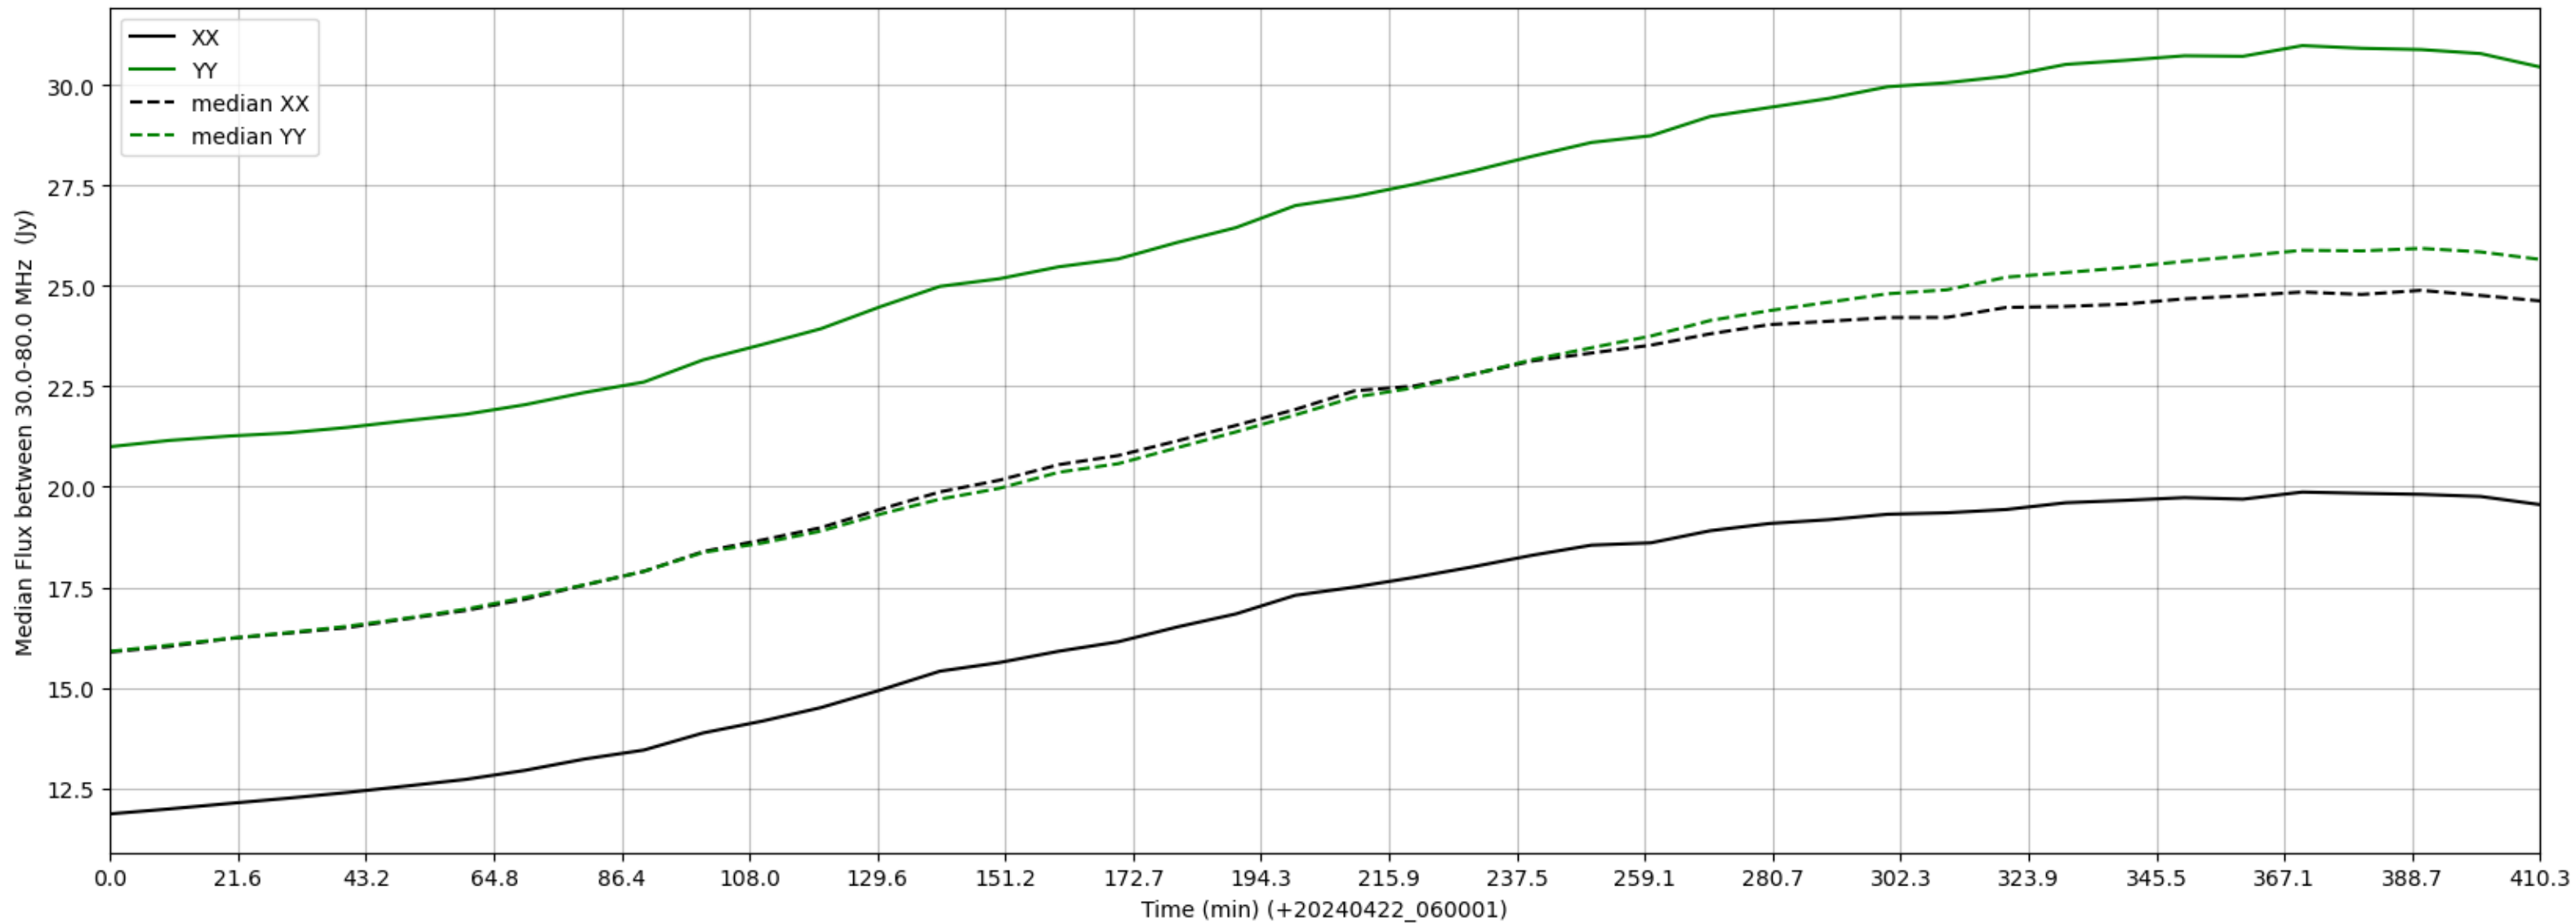

LWA305 - Correlator# 050 - XX FLAGS:Good - YY FLAGS:Good

LWA298 - Correlator# 049 - XX FLAGS:Good - YY FLAGS:Good