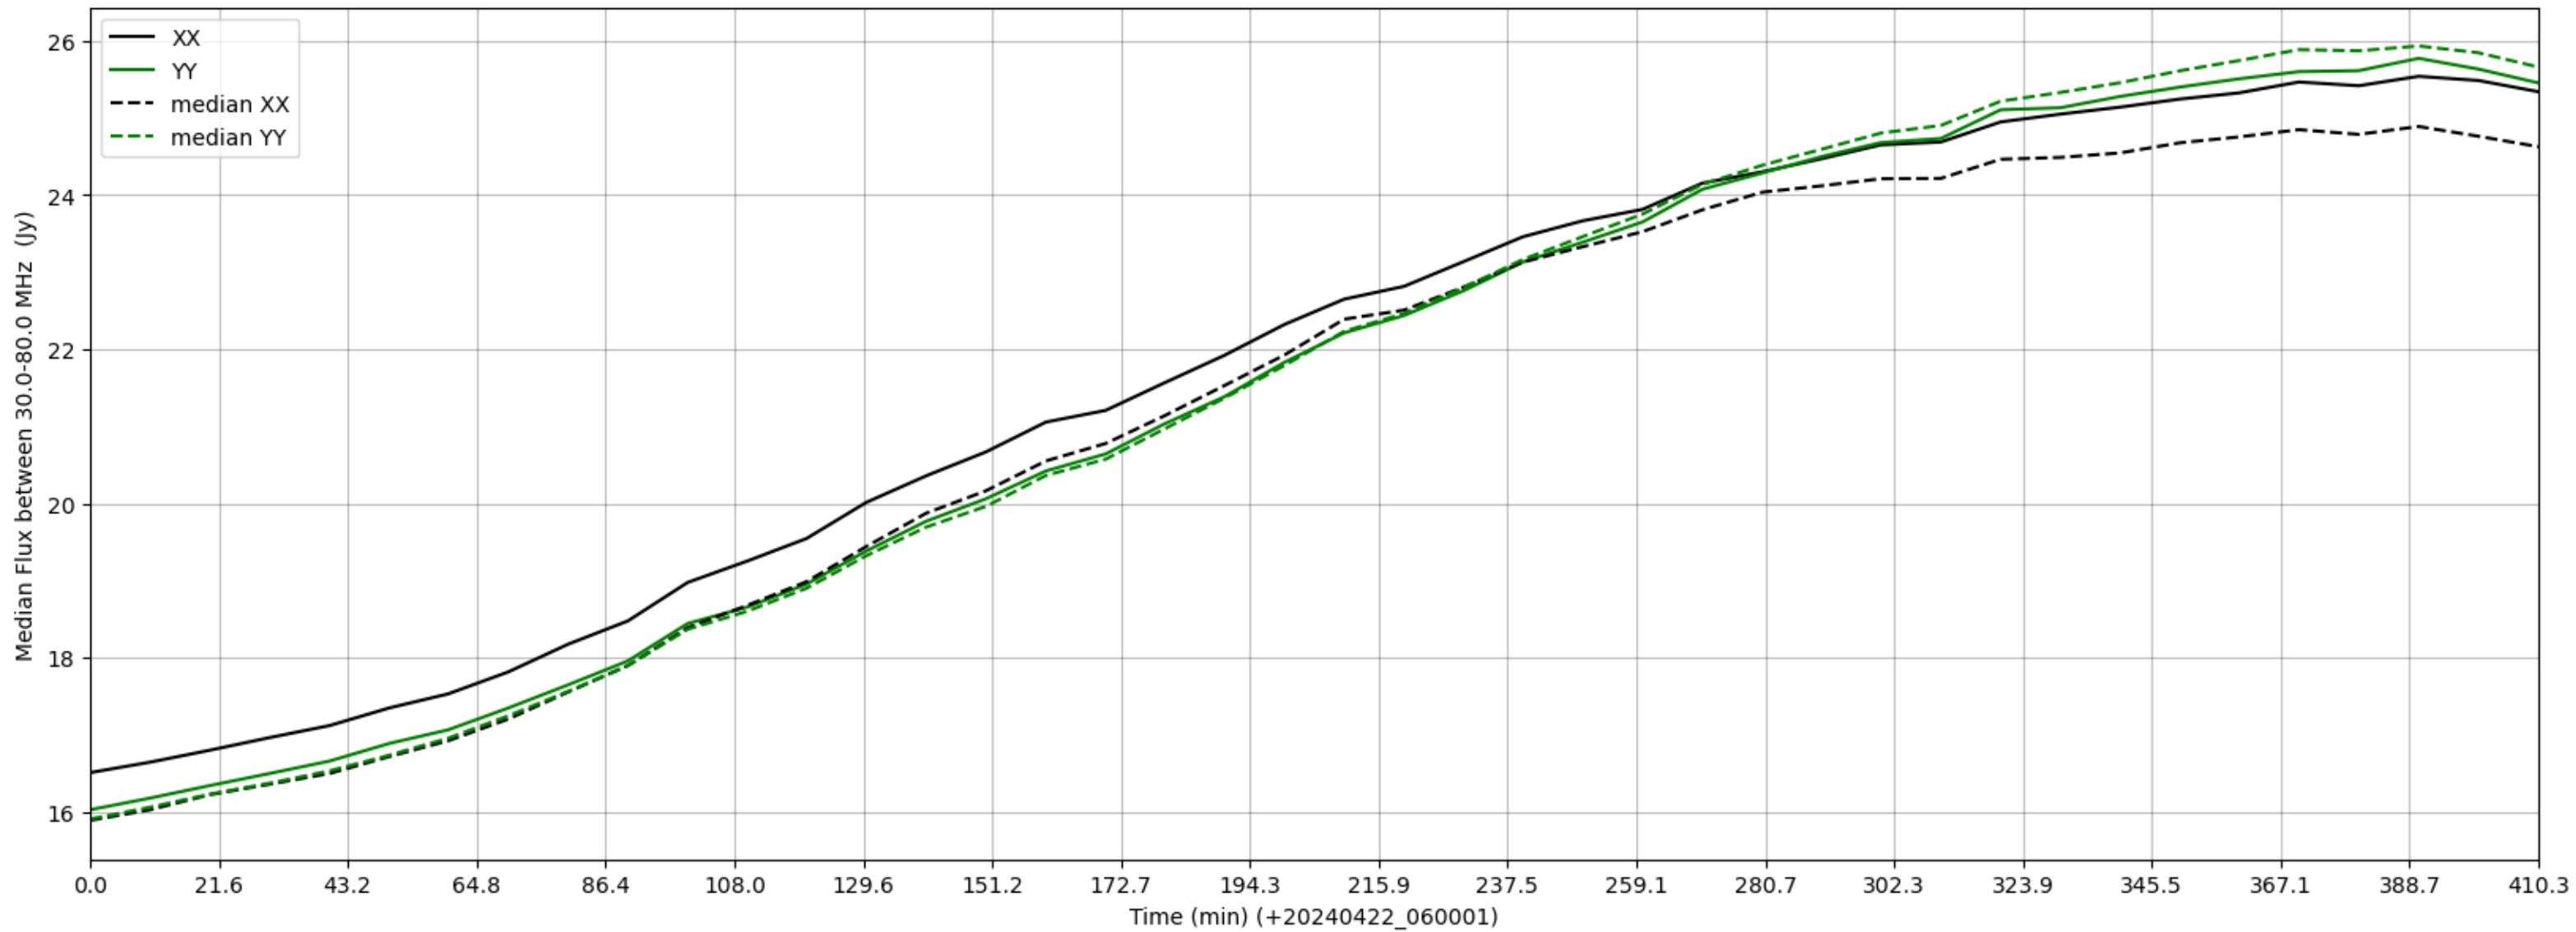

LWA224 - Correlator# 248 - XX FLAGS:Good - YY FLAGS:Good

LWA222 - Correlator# 249 - XX FLAGS:Good - YY FLAGS:Good

LWA326 - Correlator# 250 - XX FLAGS:Good - YY FLAGS:Good

LWA322 - Correlator# 251 - XX FLAGS:Good - YY FLAGS:Good