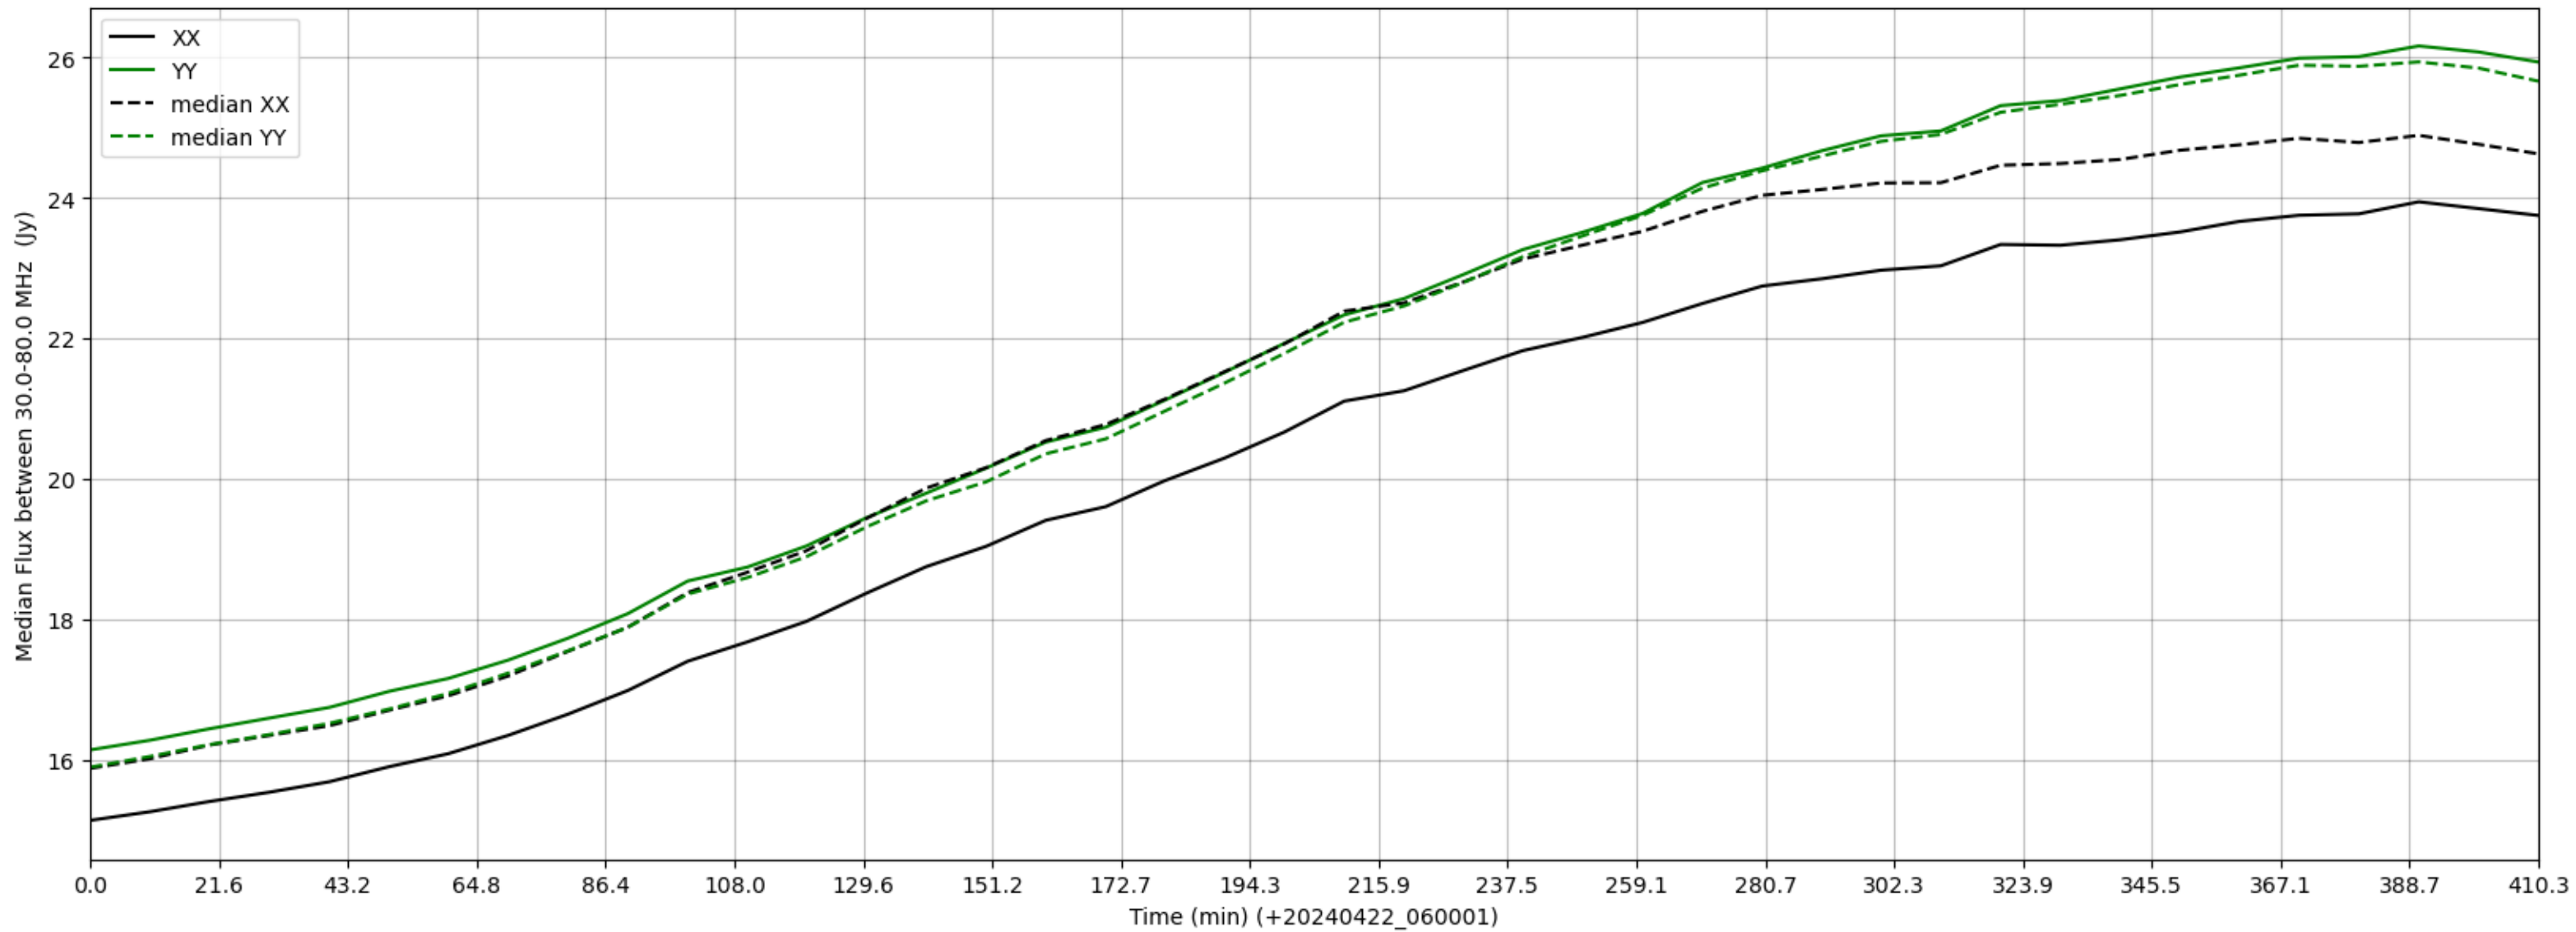

LWA153 - Correlator# 230 - XX FLAGS:LowFlux - YY FLAGS:Good

LWA128 - Correlator# 229 - XX FLAGS:Good - YY FLAGS:Good