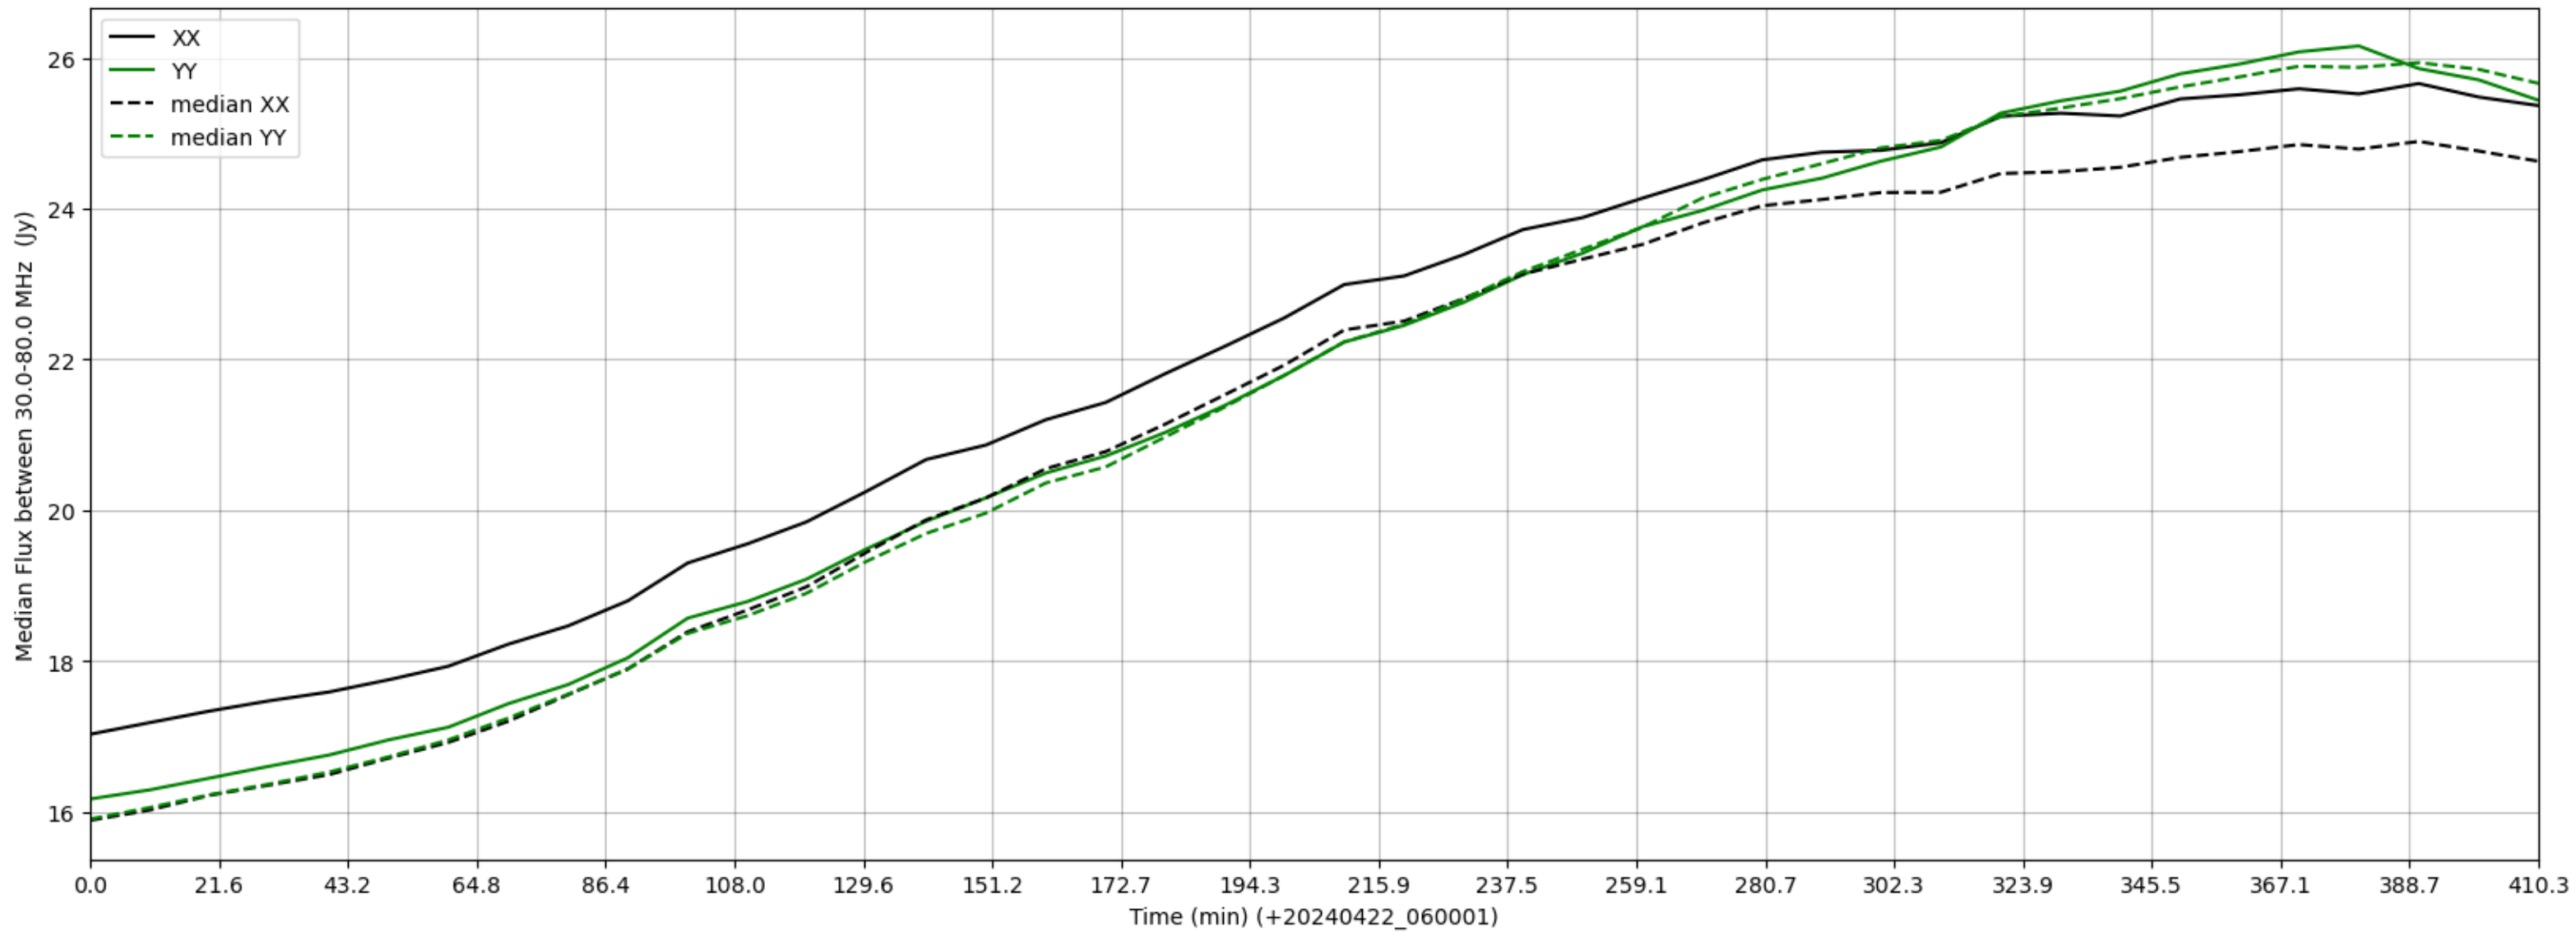

LWA065 - Correlator# 165 - XX FLAGS:Good - YY FLAGS:Good

LWA066 - Correlator# 164 - XX FLAGS:Good - YY FLAGS:Good