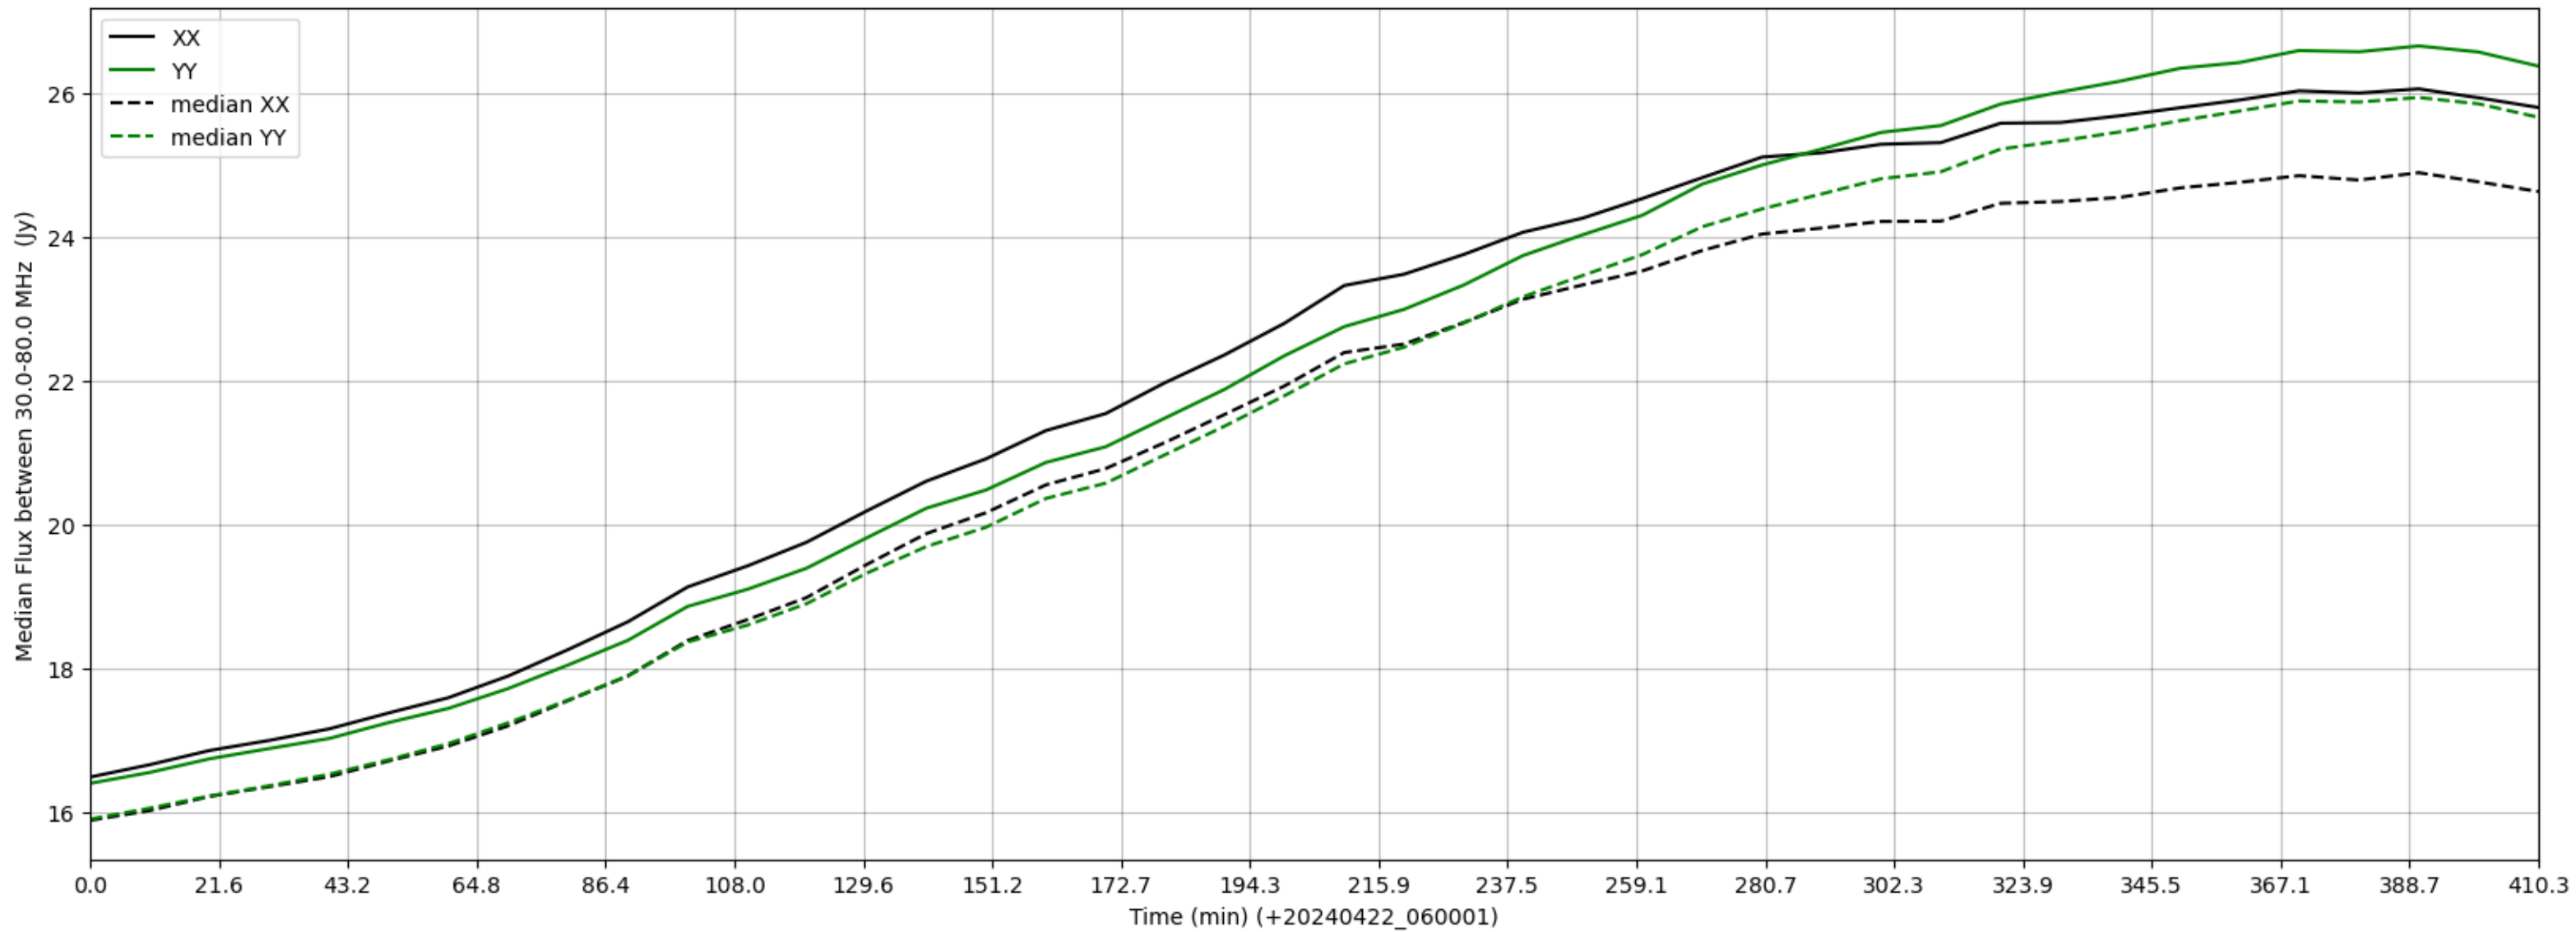

LWA236 - Correlator# 308 - XX FLAGS:Good - YY FLAGS:Good

LWA235 - Correlator# 309 - XX FLAGS:Good - YY FLAGS:Good

LWA238 - Correlator# 310 - XX FLAGS:Good - YY FLAGS:Good

LWA237 - Correlator# 311 - XX FLAGS:Good - YY FLAGS:BadSpecShape