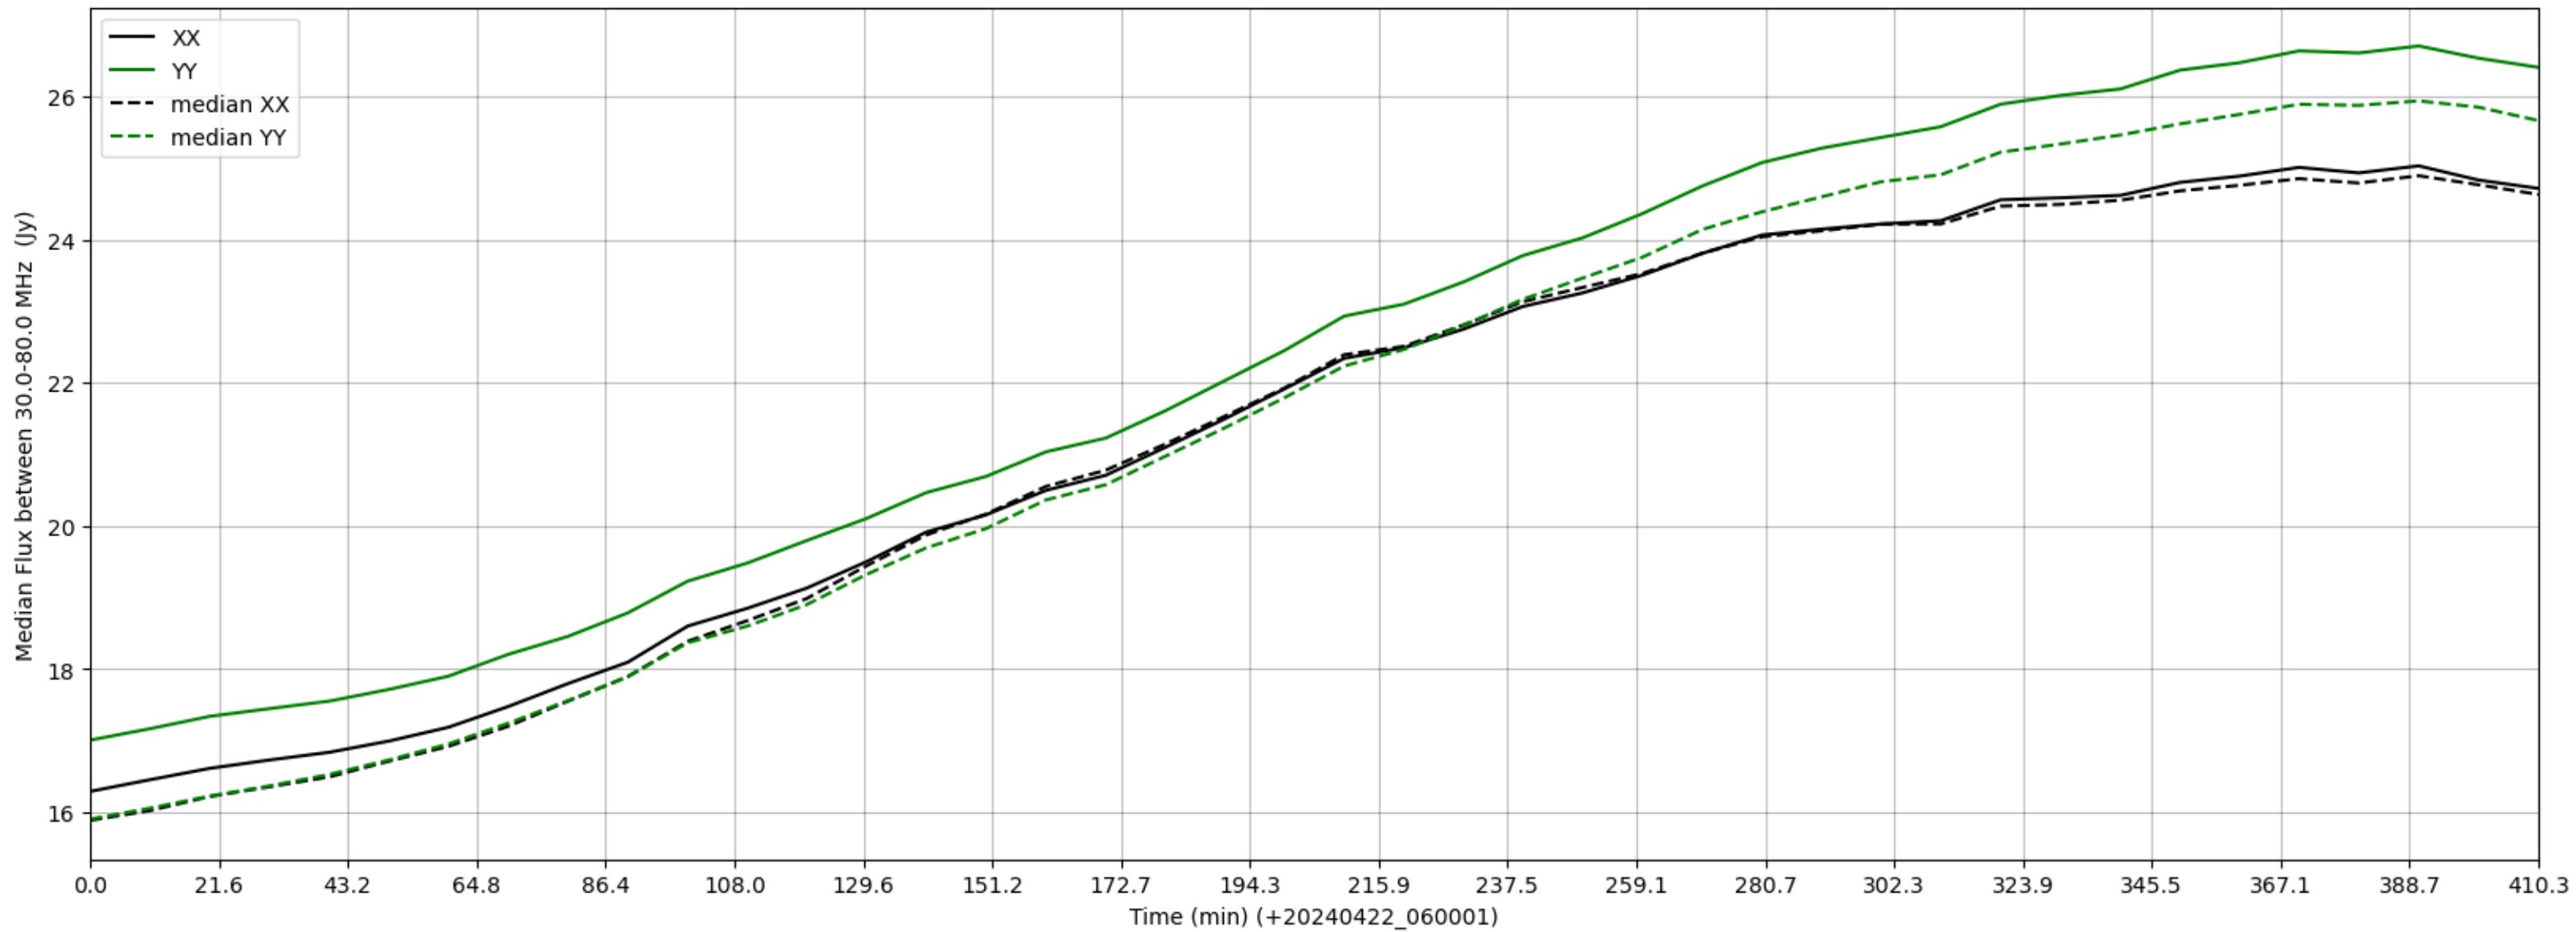

LWA141 - Correlator# 263 - XX FLAGS:Good - YY FLAGS:Good

LWA161 - Correlator# 262 - XX FLAGS:Good - YY FLAGS:Good