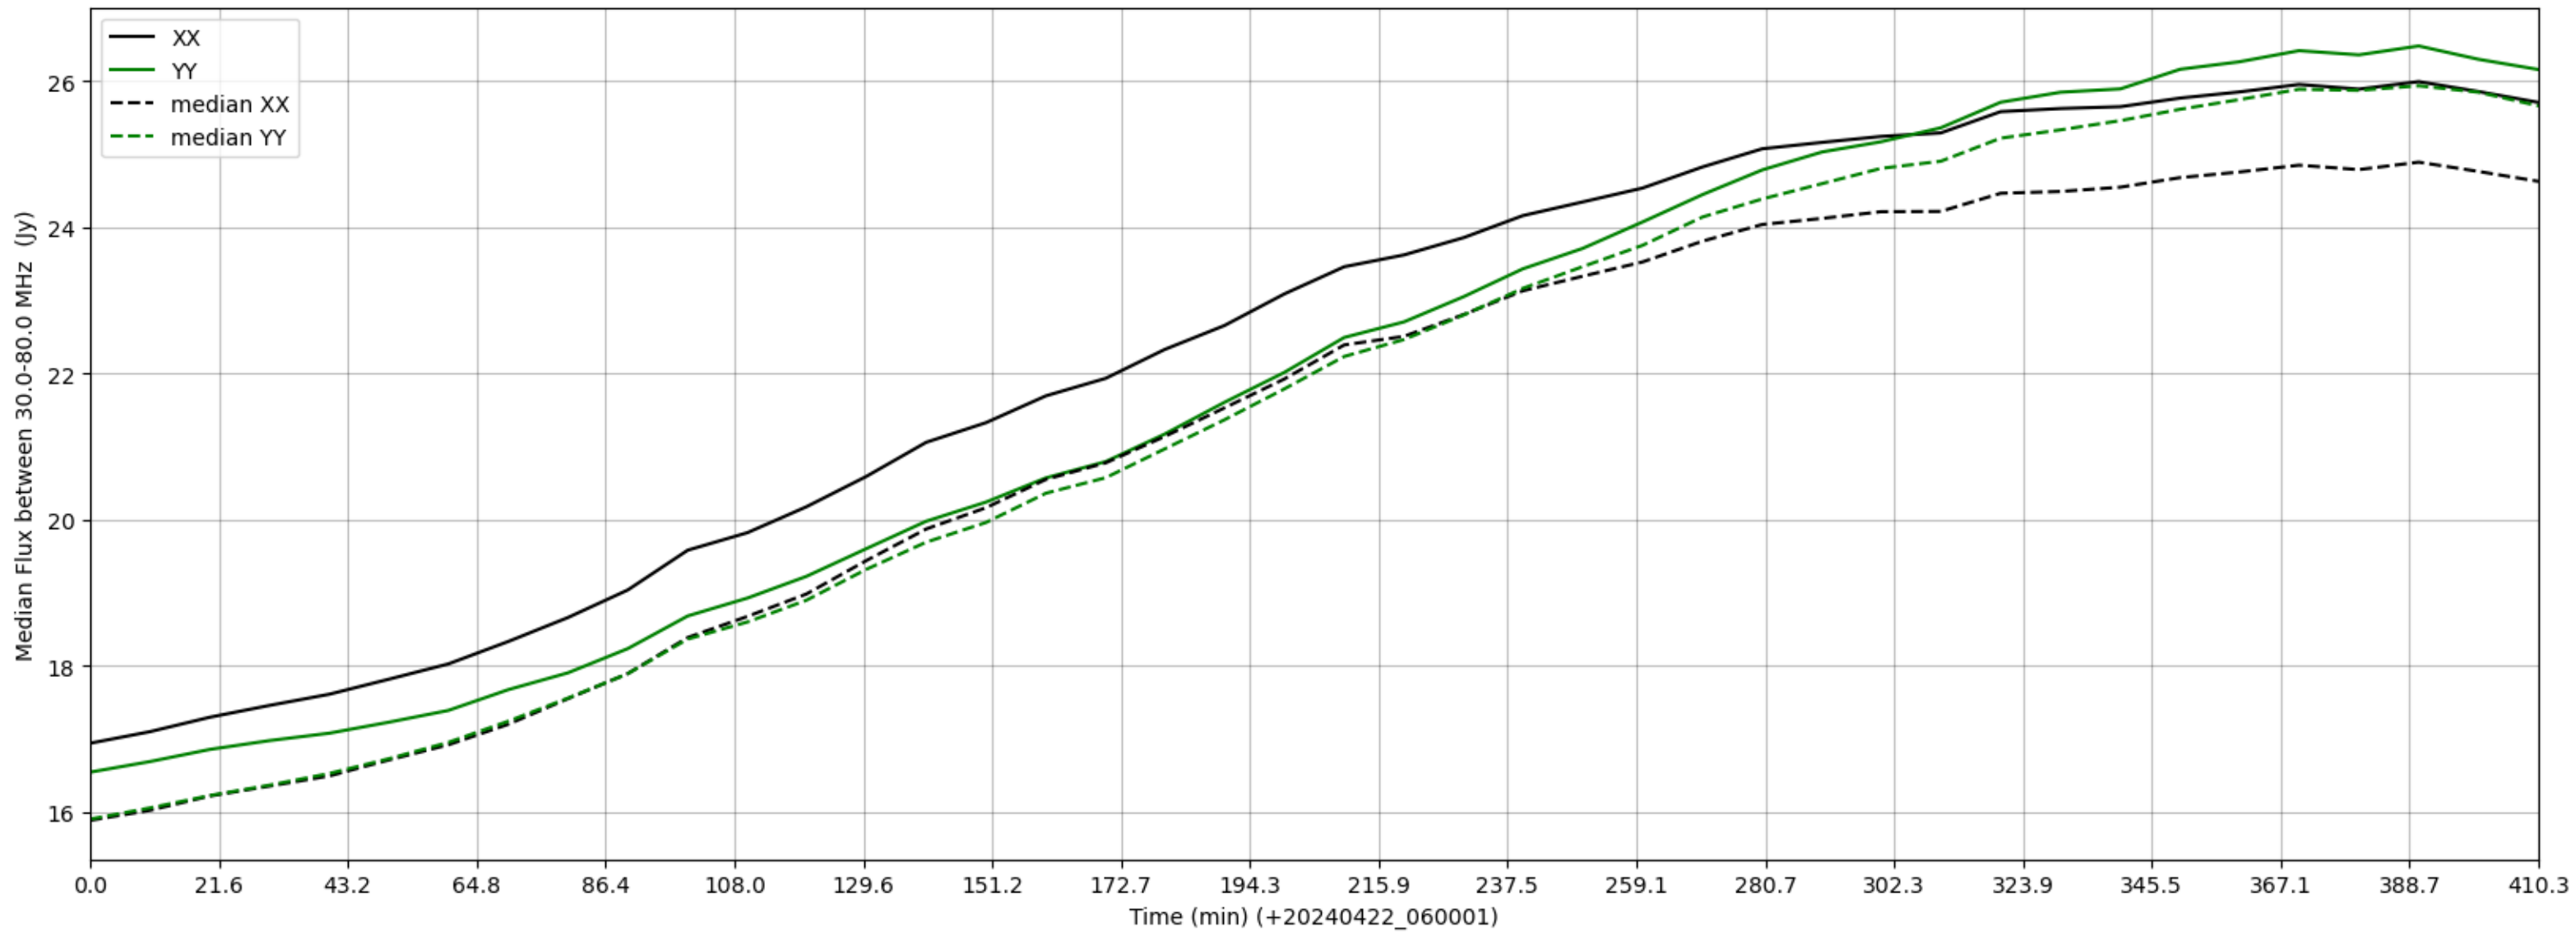

LWA070 - Correlator# 168 - XX FLAGS:Good - YY FLAGS:Good

LWA069 - Correlator# 169 - XX FLAGS:Good - YY FLAGS:Good

LWA097 - Correlator# 170 - XX FLAGS:Good - YY FLAGS:Good

LWA072 - Correlator# 171 - XX FLAGS:Good - YY FLAGS:Good