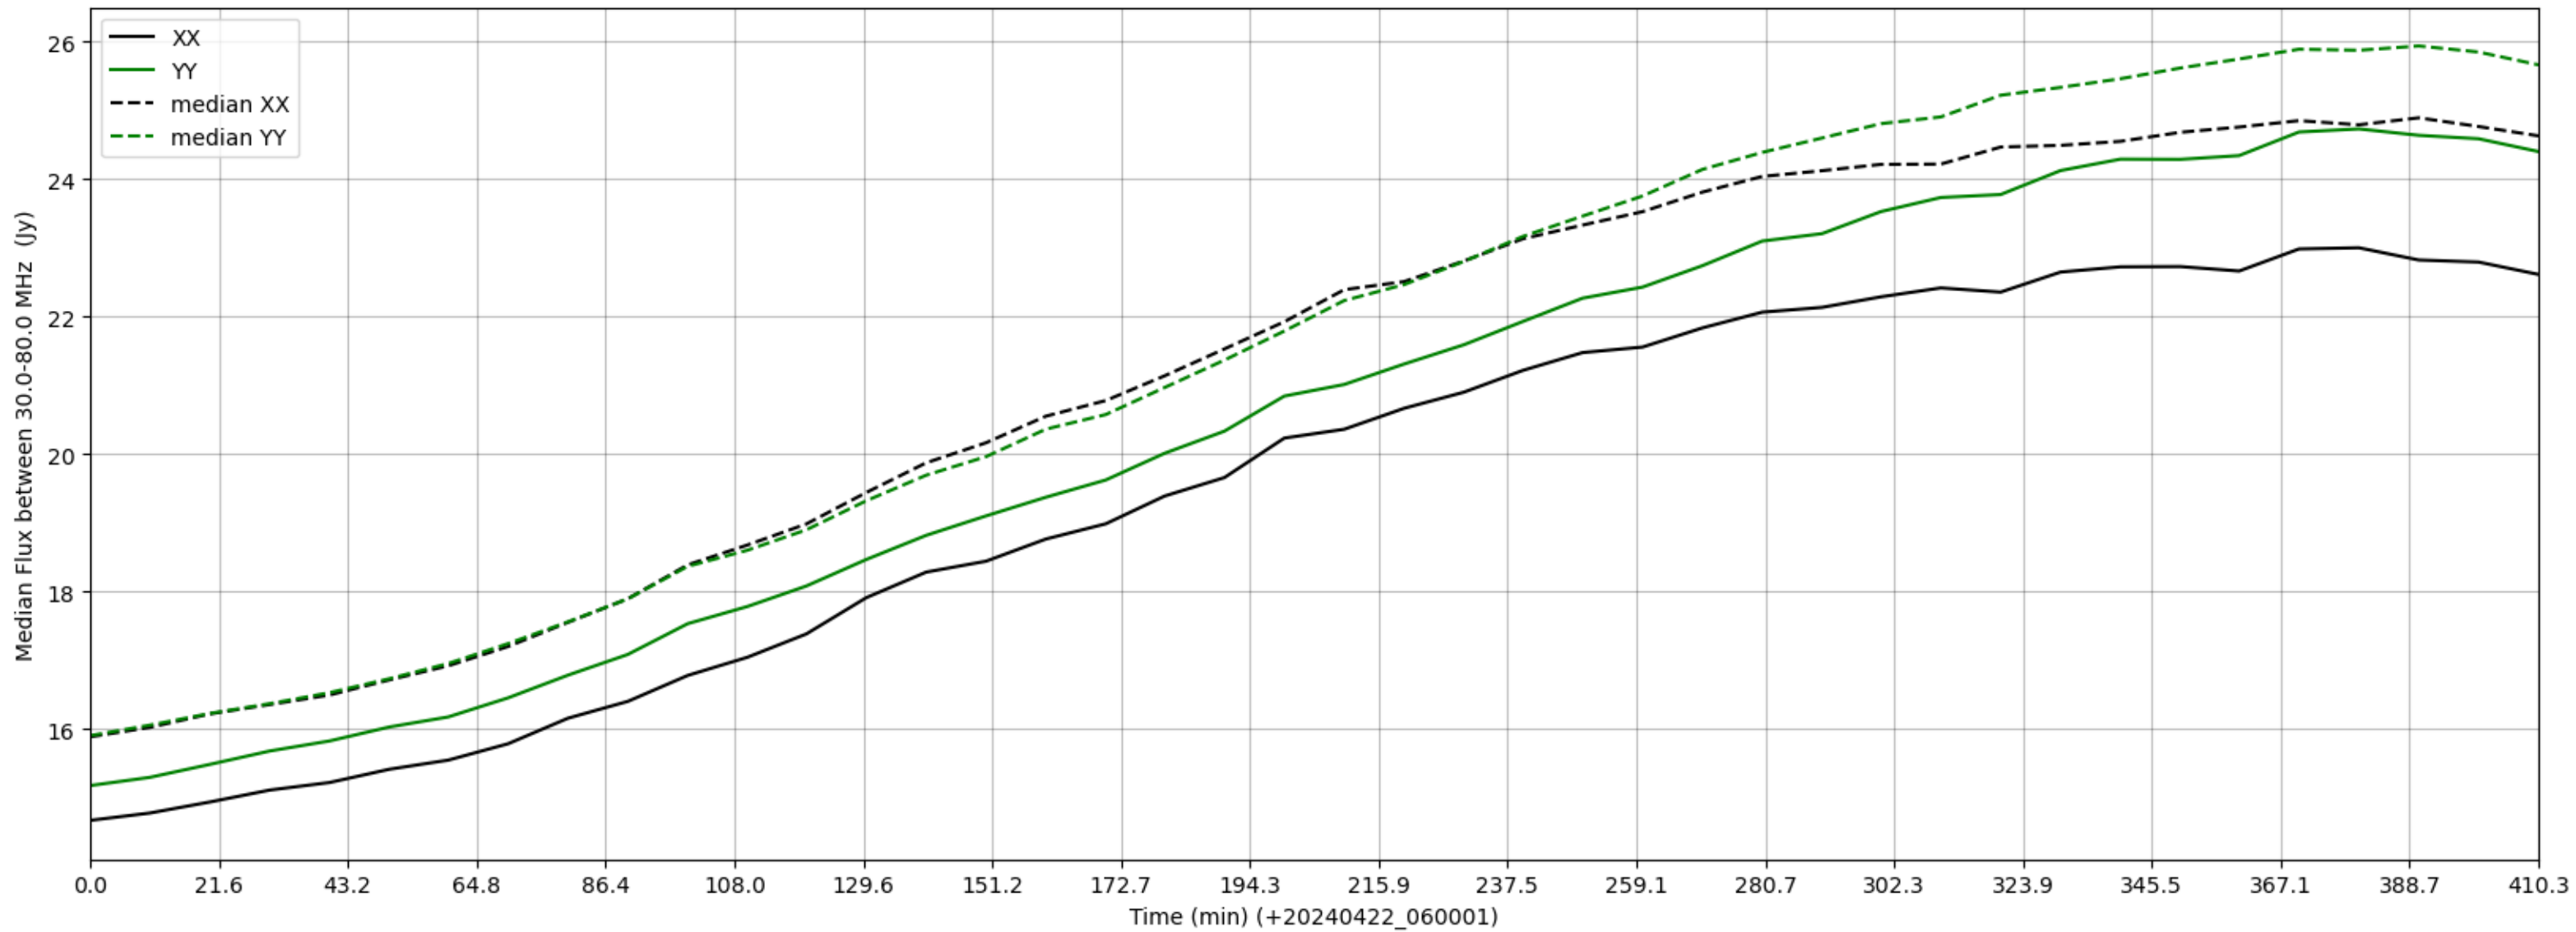

LWA318 - Correlator# 055 - XX FLAGS:Good - YY FLAGS:Good

LWA320 - Correlator# 054 - XX FLAGS:Good - YY FLAGS:Good