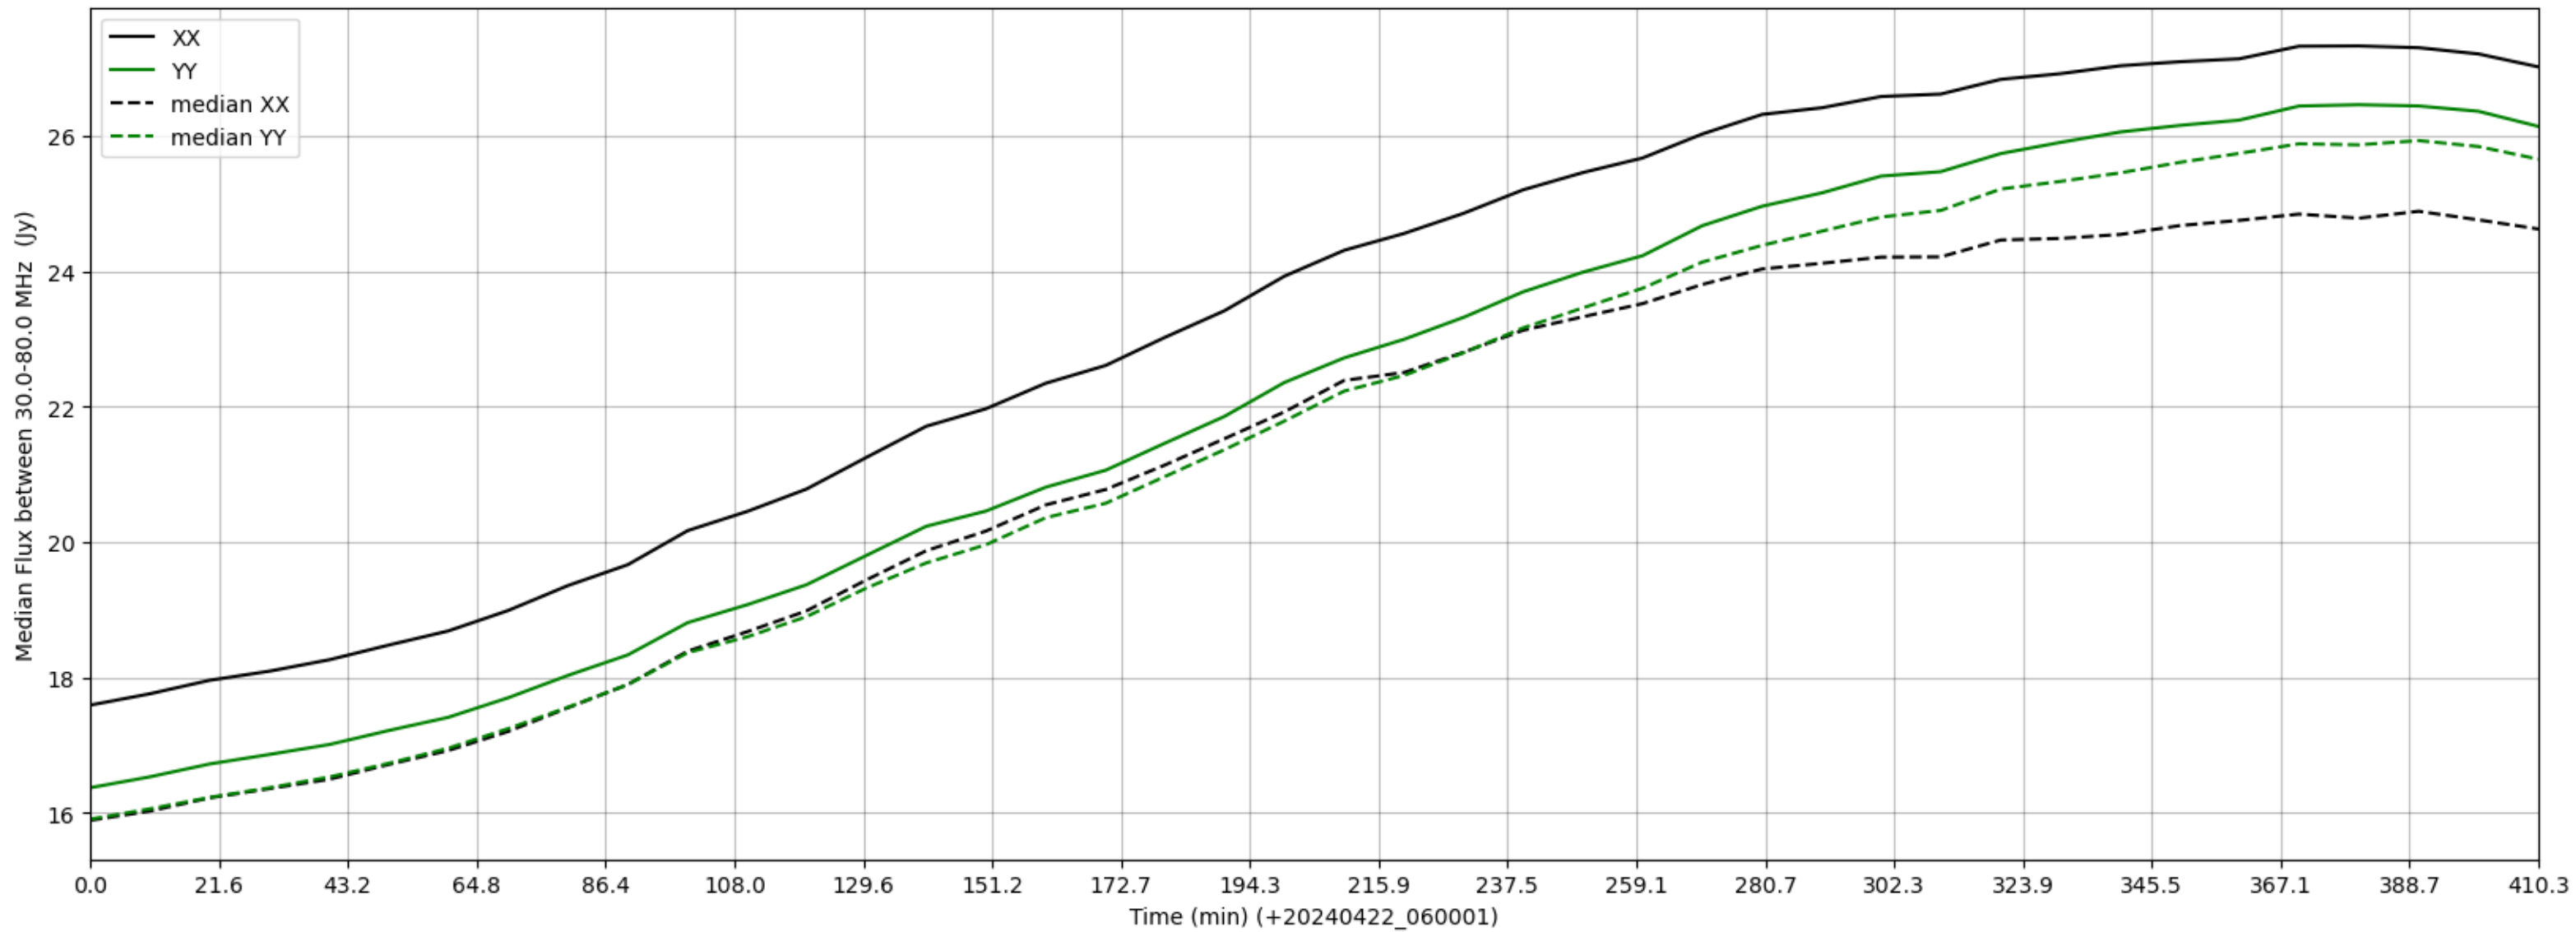

LWA240 - Correlator# 312 - XX FLAGS:Good - YY FLAGS:Good

LWA239 - Correlator# 313 - XX FLAGS:Good - YY FLAGS:Good

LWA297 - Correlator# 314 - XX FLAGS:Good - YY FLAGS:Good

LWA254 - Correlator# 315 - XX FLAGS:Good - YY FLAGS:Good