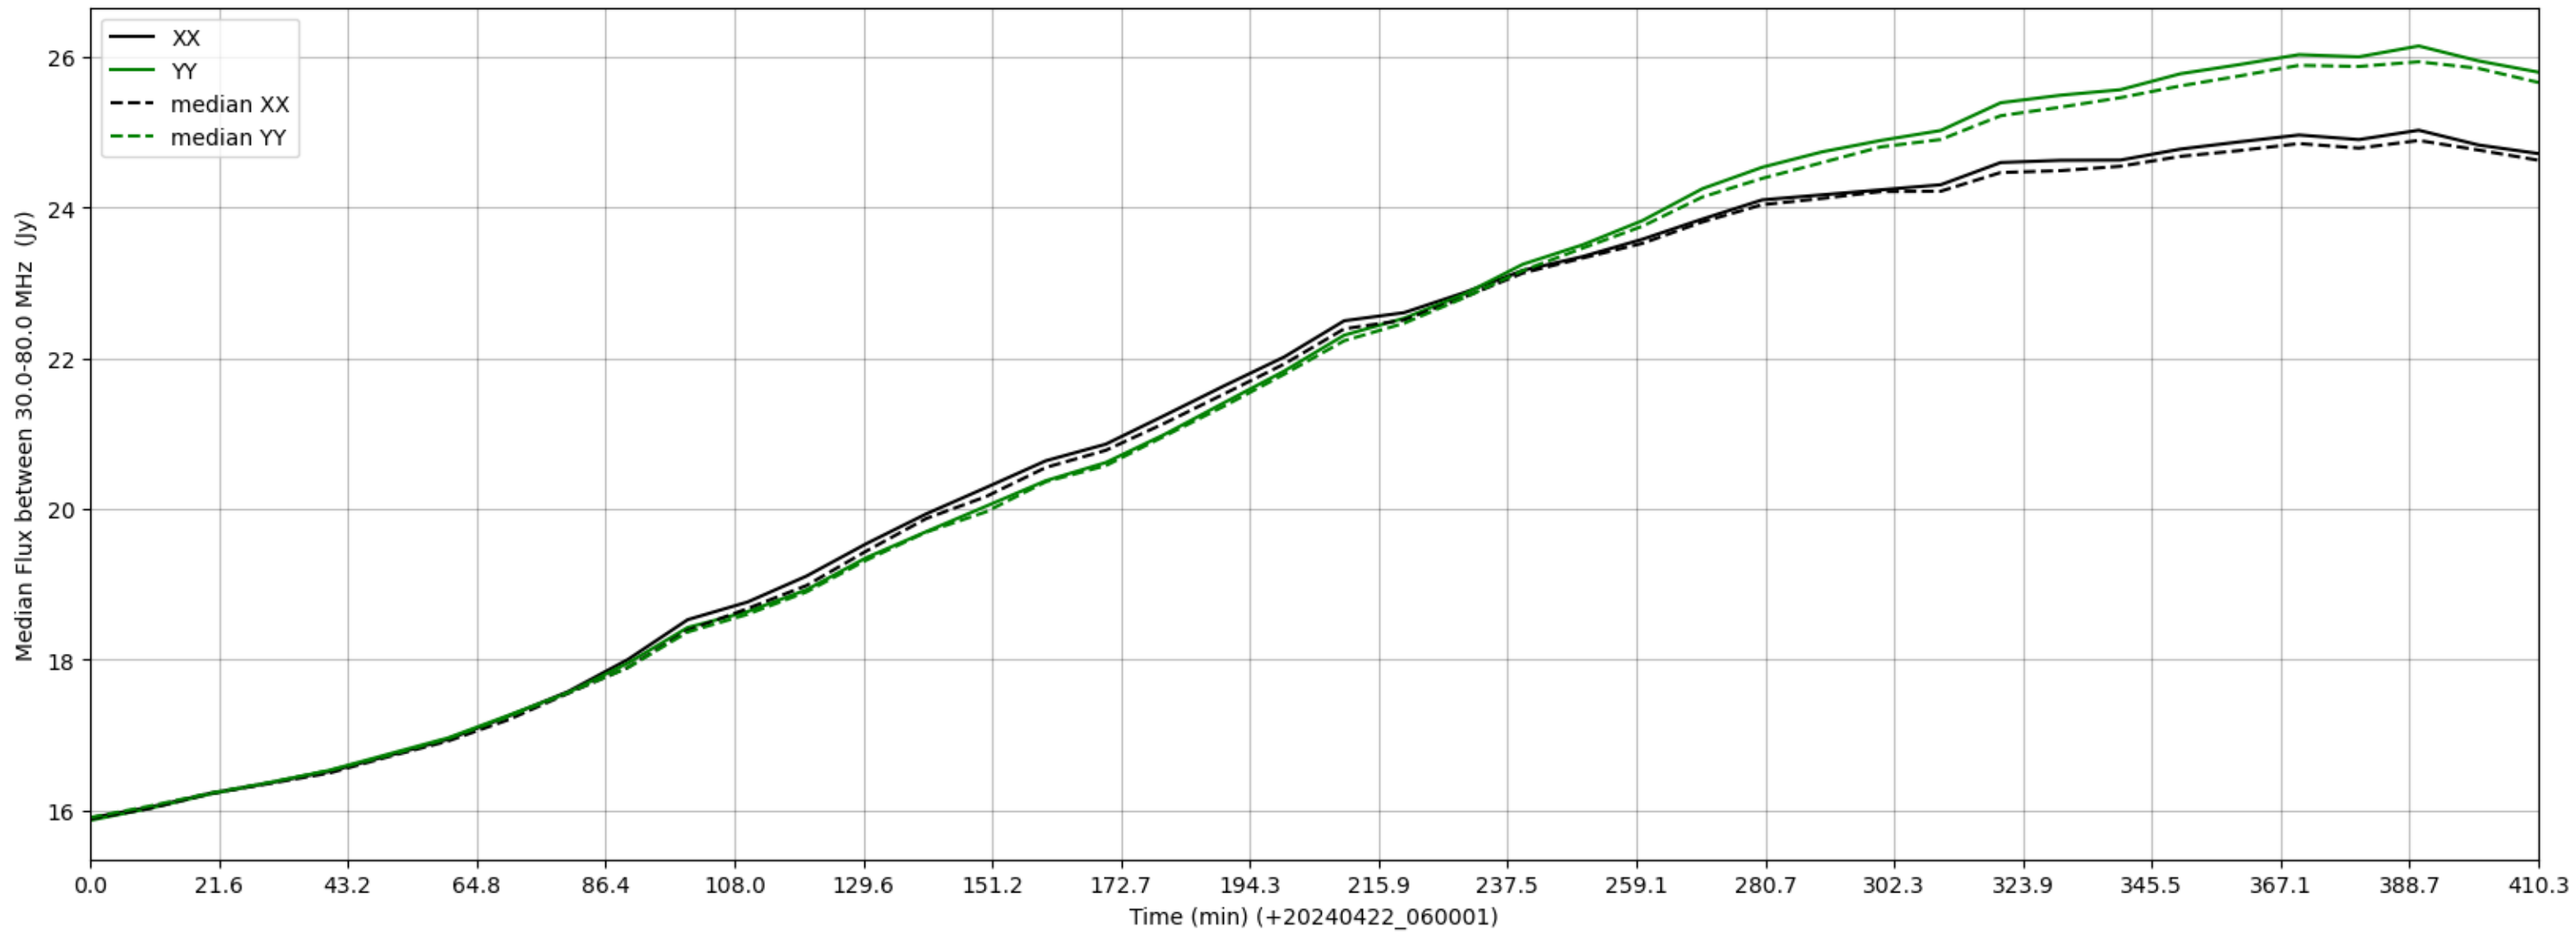

LWA101 - Correlator# 174 - XX FLAGS:Good - YY FLAGS:Good

LWA098 - Correlator# 173 - XX FLAGS:Good - YY FLAGS:Good