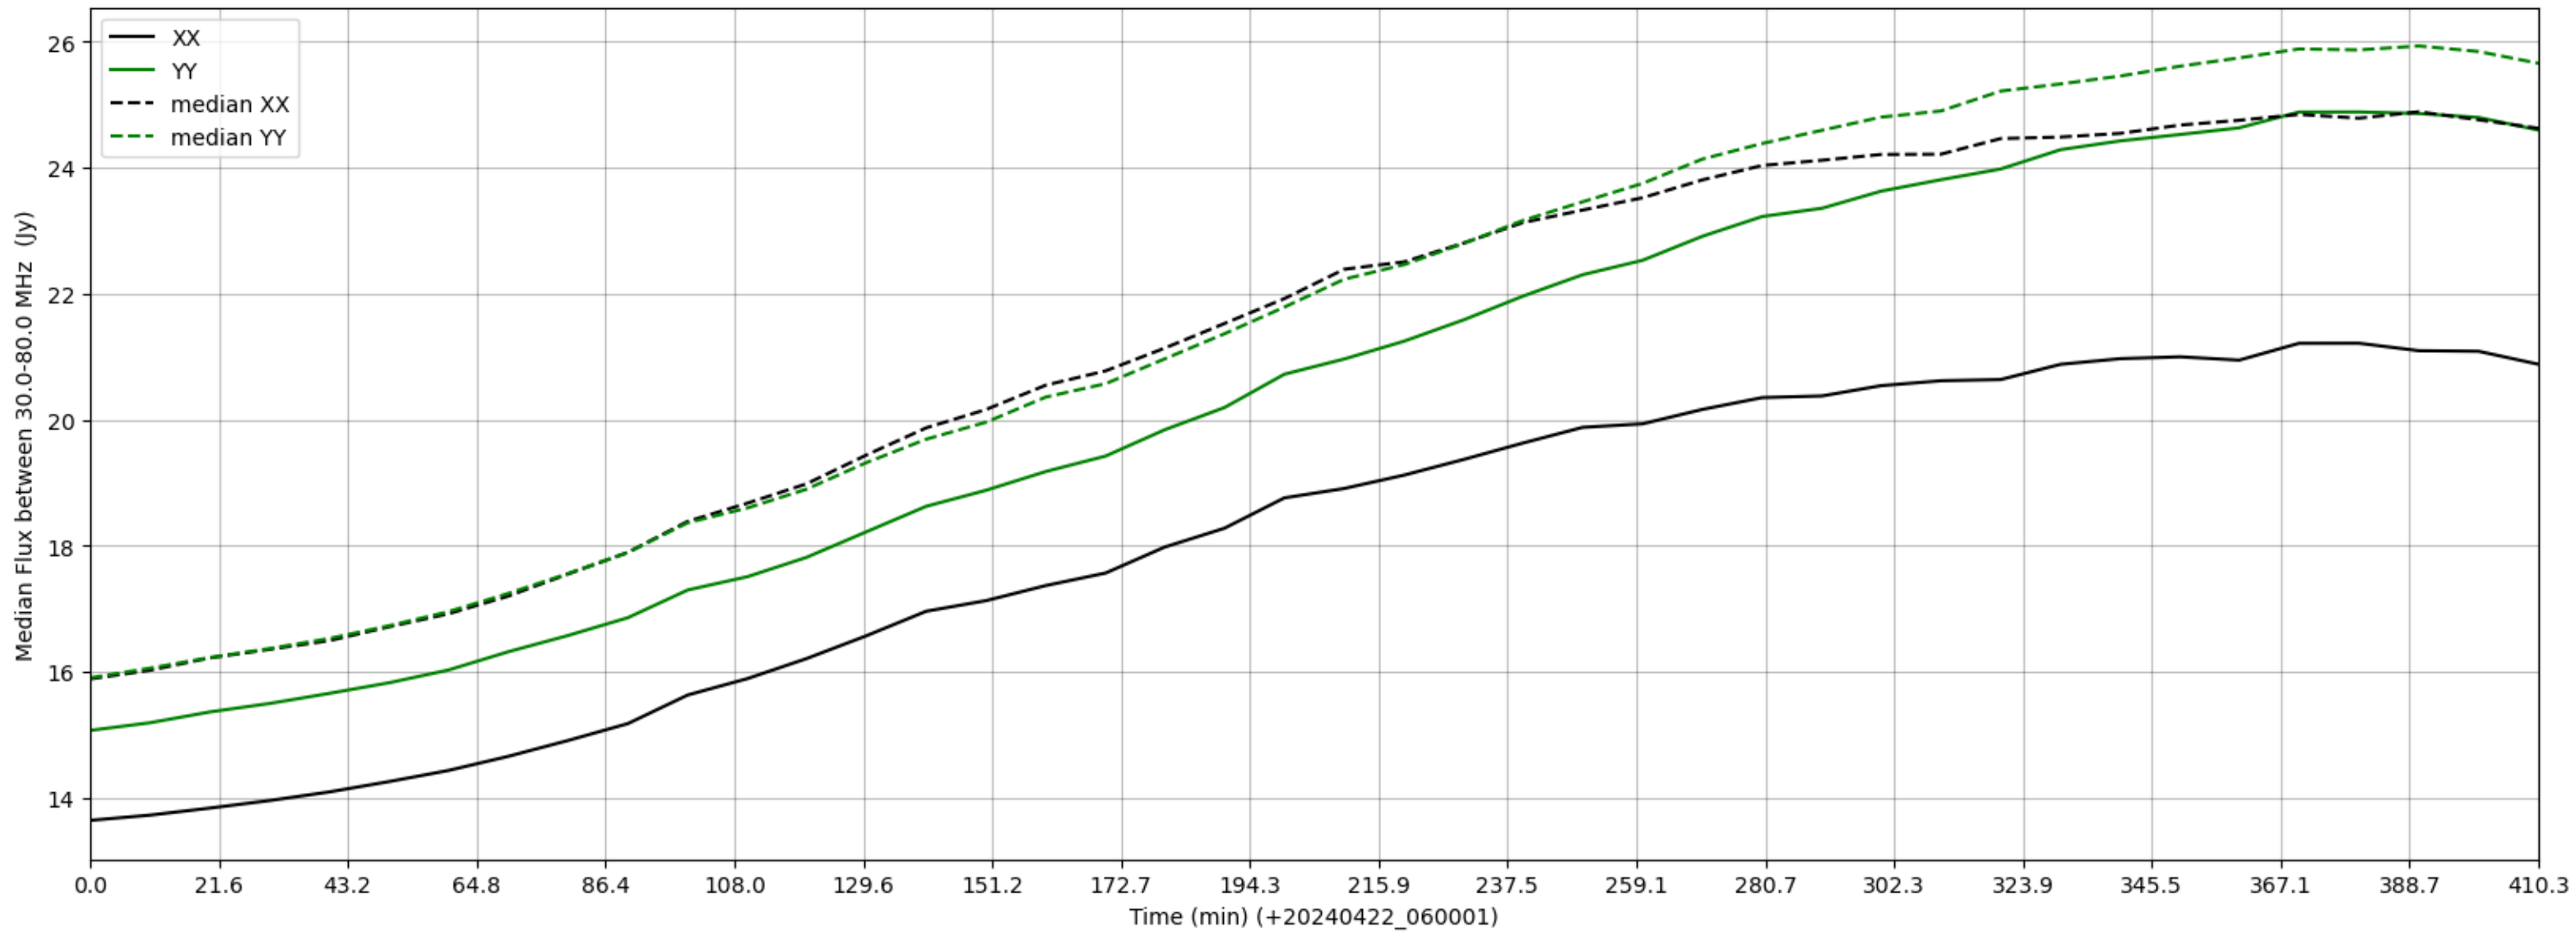

LWA338 - Correlator# 024 - XX FLAGS:Good - YY FLAGS:Good

LWA332 - Correlator# 025 - XX FLAGS:Good - YY FLAGS:Good

LWA340 - Correlator# 026 - XX FLAGS:Good - YY FLAGS:Good

LWA339 - Correlator# 027 - XX FLAGS:Good - YY FLAGS:Good