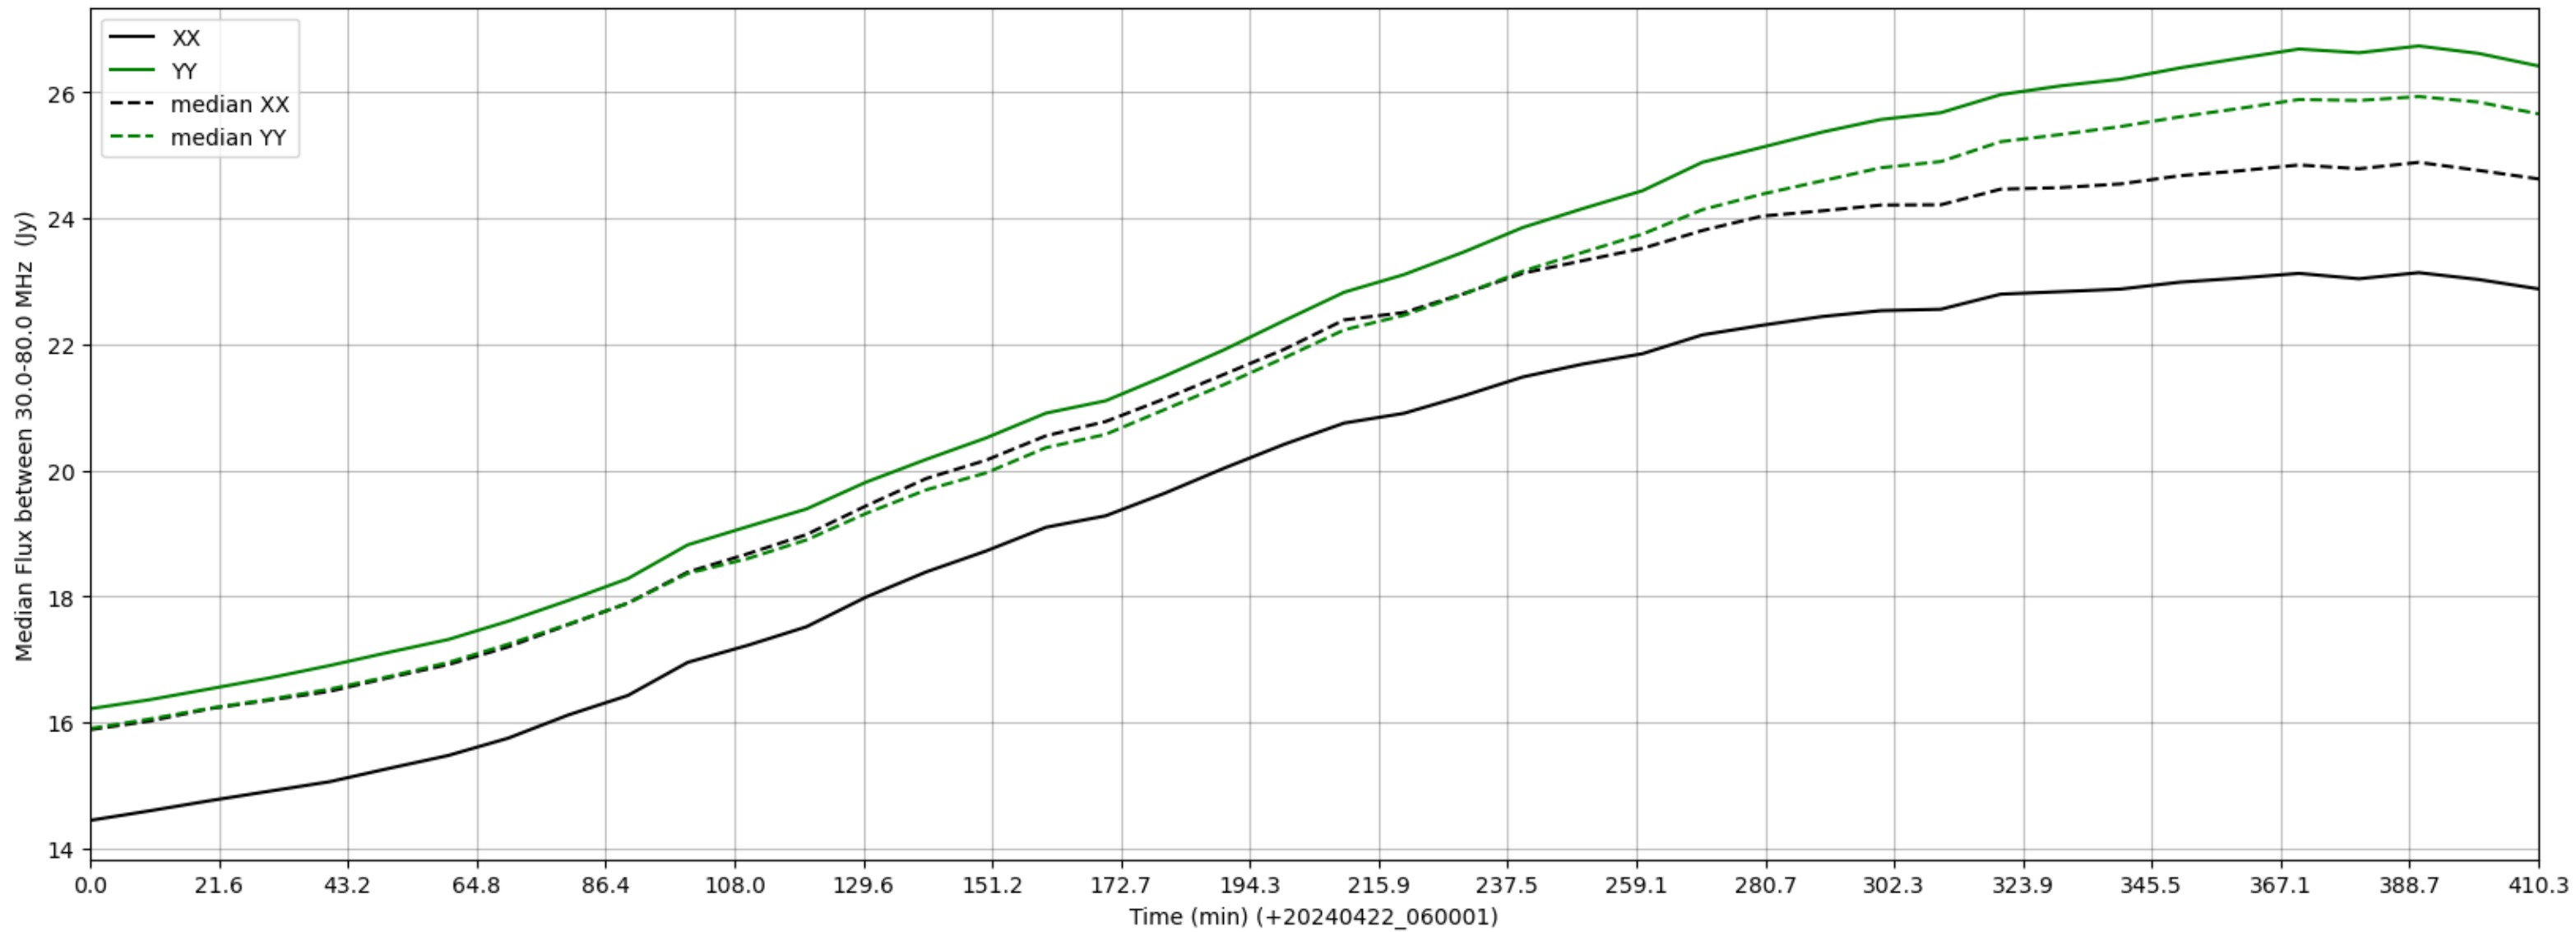

LWA044 - Correlator# 080 - XX FLAGS:LowFlux - YY FLAGS:LowFlux

LWA043 - Correlator# 081 - XX FLAGS:Good - YY FLAGS:Good

LWA046 - Correlator# 082 - XX FLAGS:Good - YY FLAGS:Good

LWA045 - Correlator# 083 - XX FLAGS:Good - YY FLAGS:Good