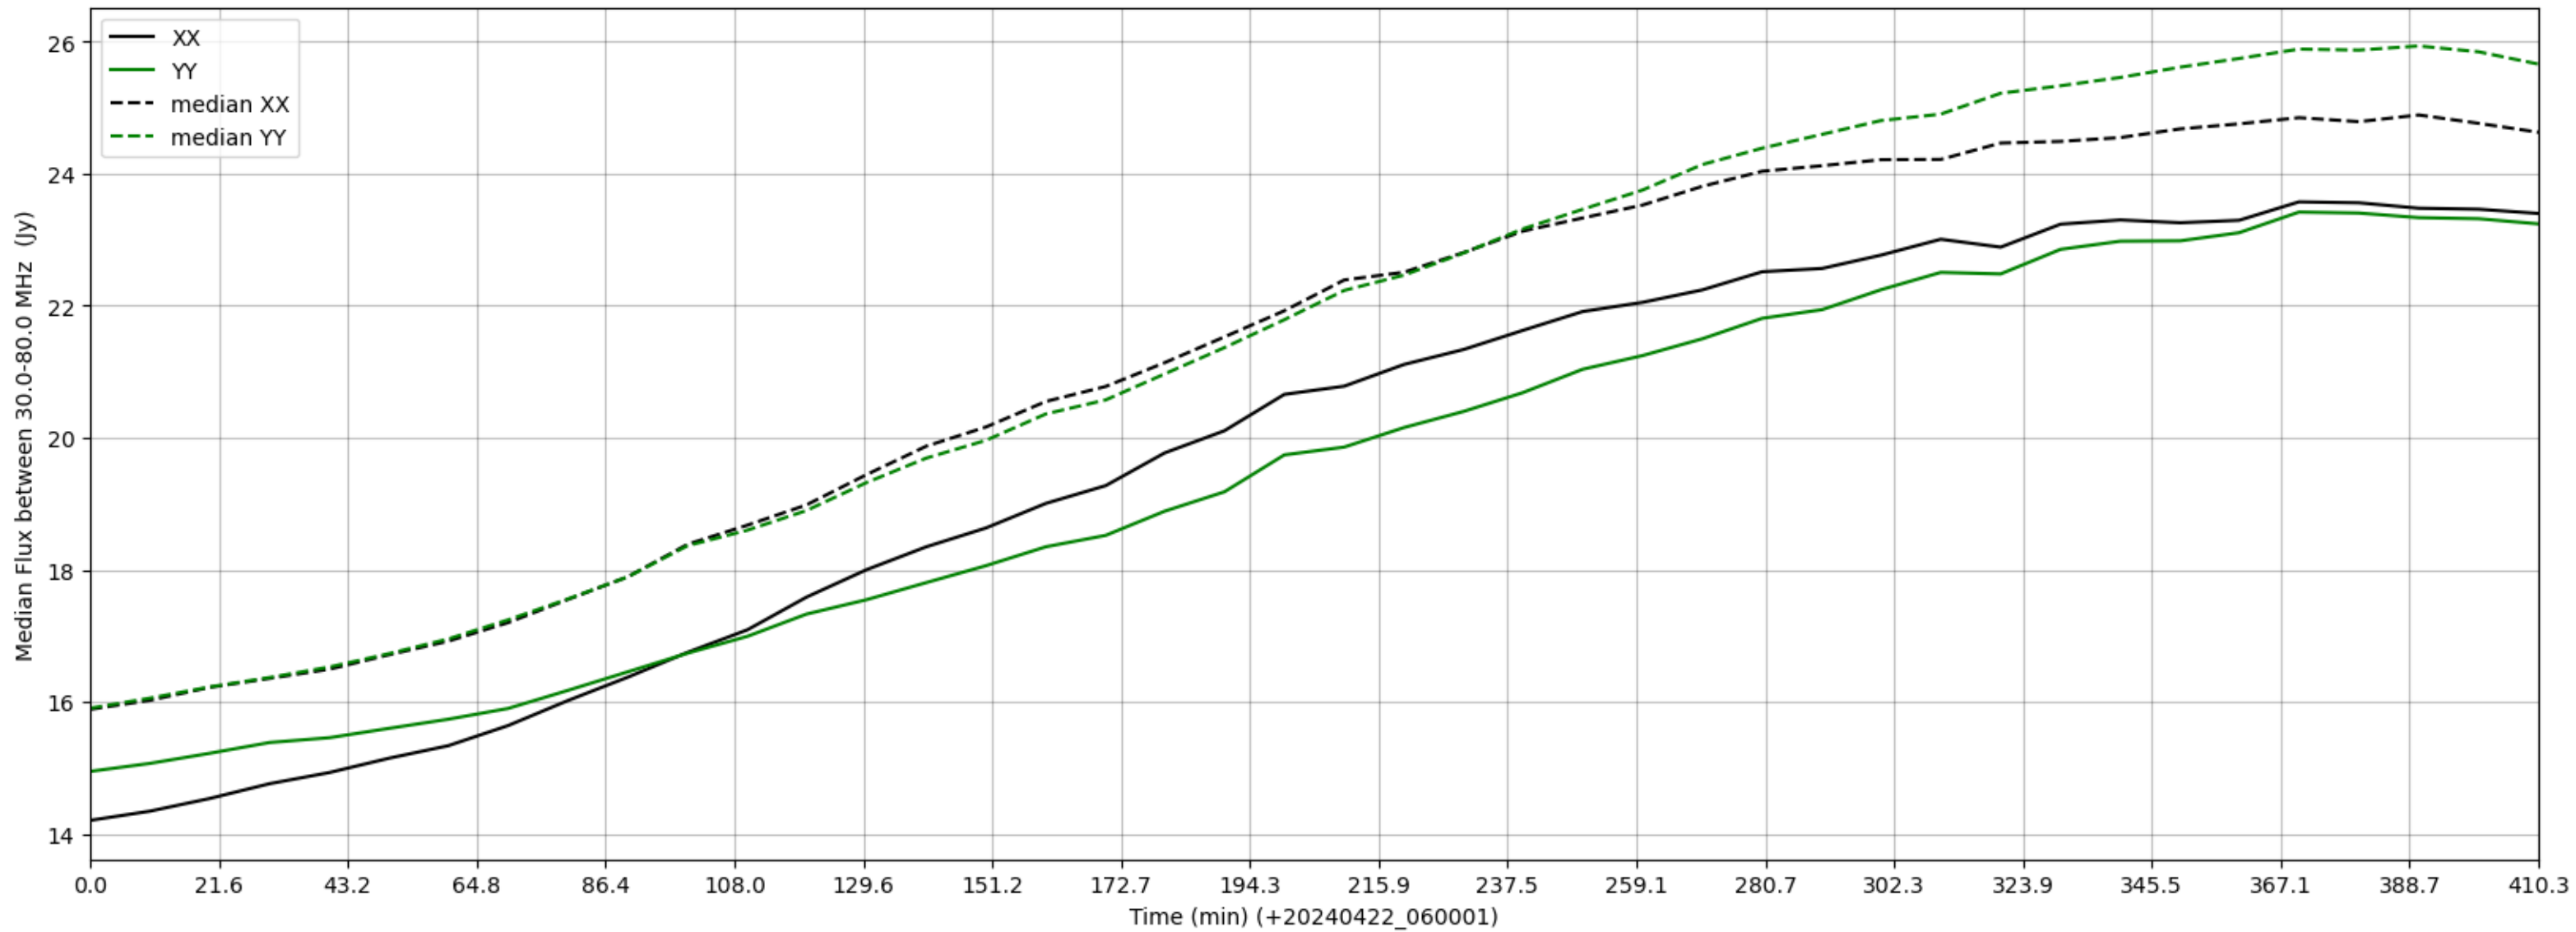

LWA002 - Correlator# 064 - XX FLAGS:Good - YY FLAGS:Good

LWA354 - Correlator# 063 - XX FLAGS:Good - YY FLAGS:Good