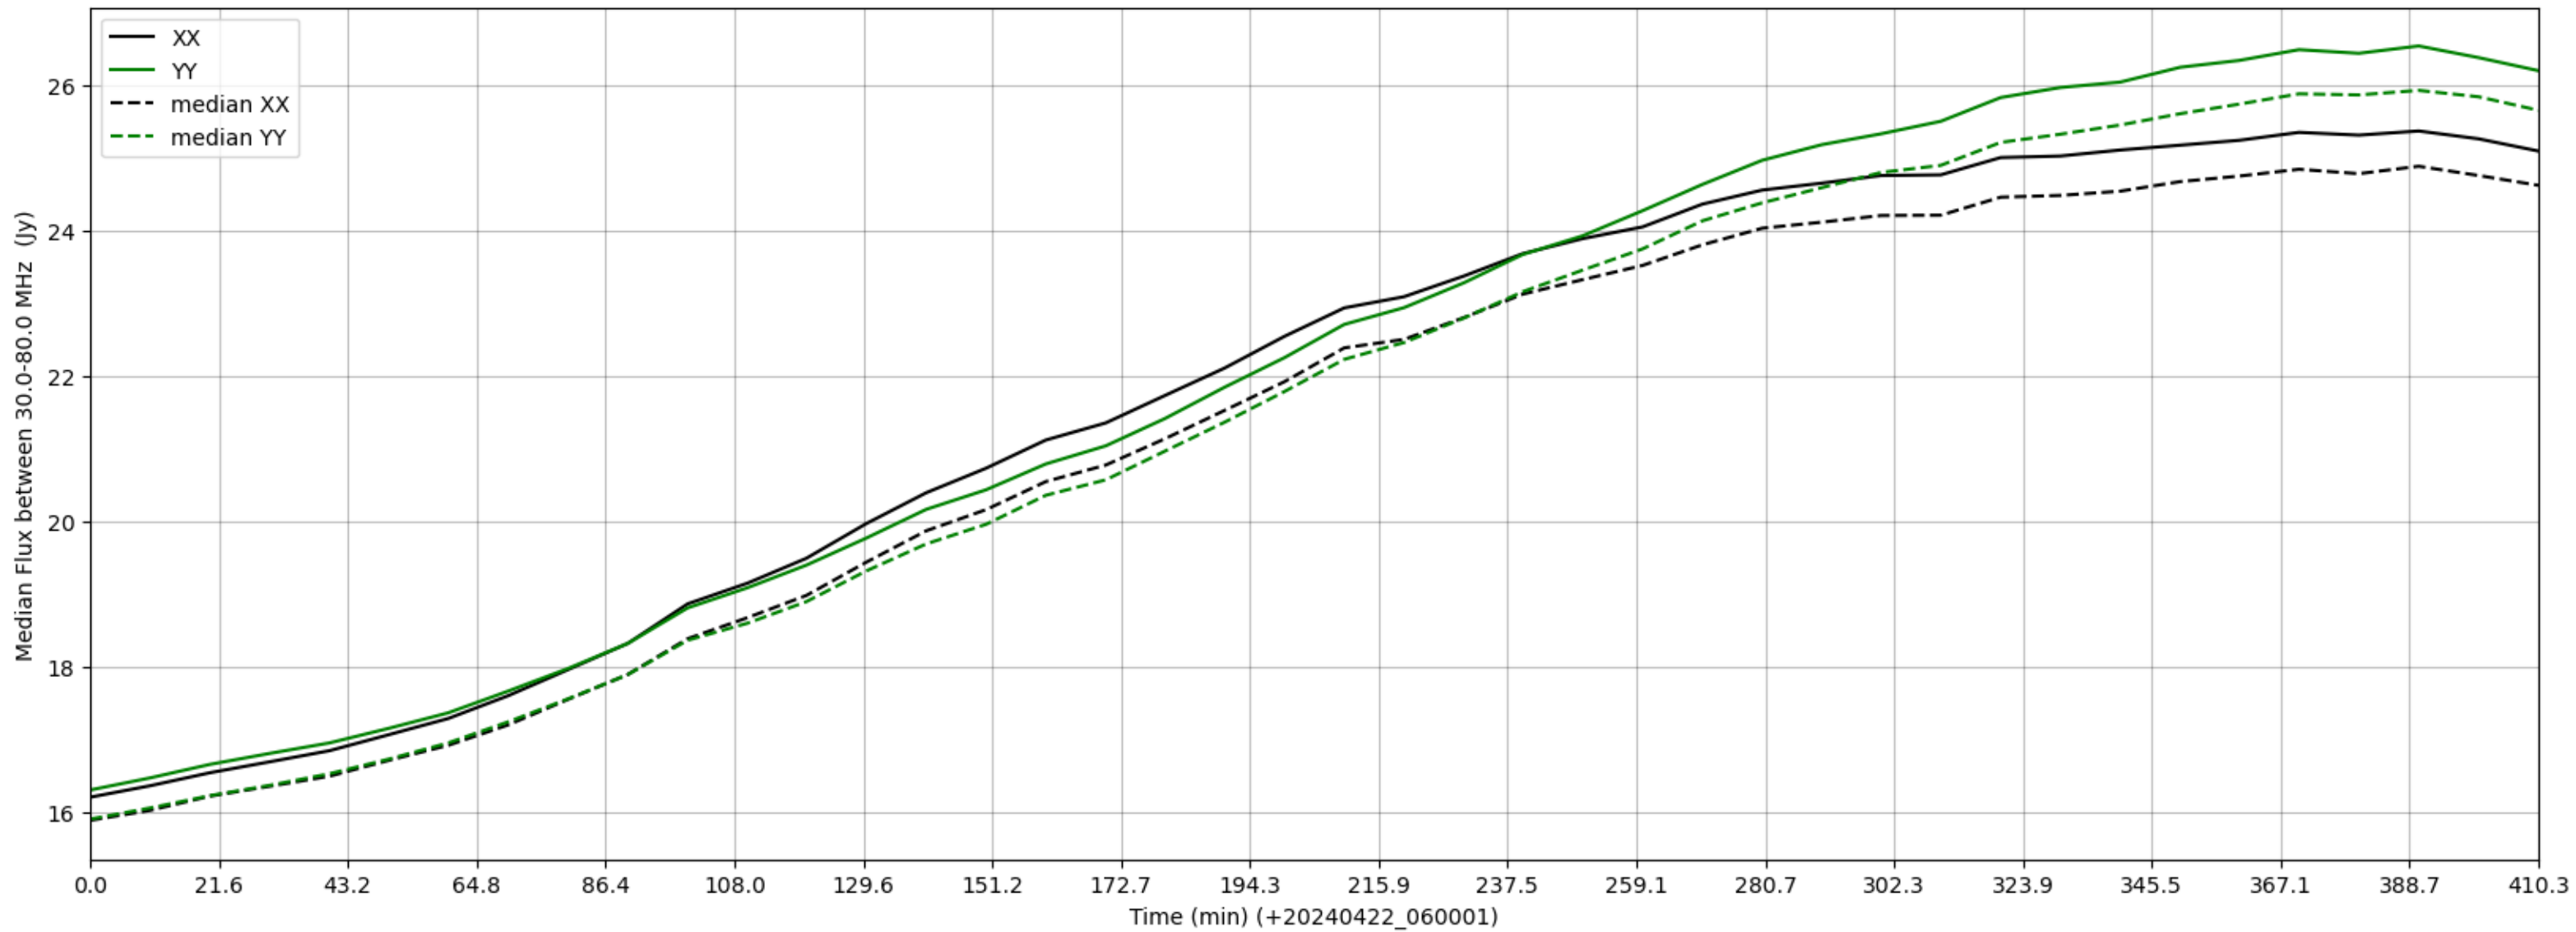

LWA163 - Correlator# 264 - XX FLAGS:Good - YY FLAGS:Good

LWA162 - Correlator# 265 - XX FLAGS:Good - YY FLAGS:Good

LWA165 - Correlator# 266 - XX FLAGS:Good - YY FLAGS:Good

LWA164 - Correlator# 267 - XX FLAGS:Good - YY FLAGS:Good