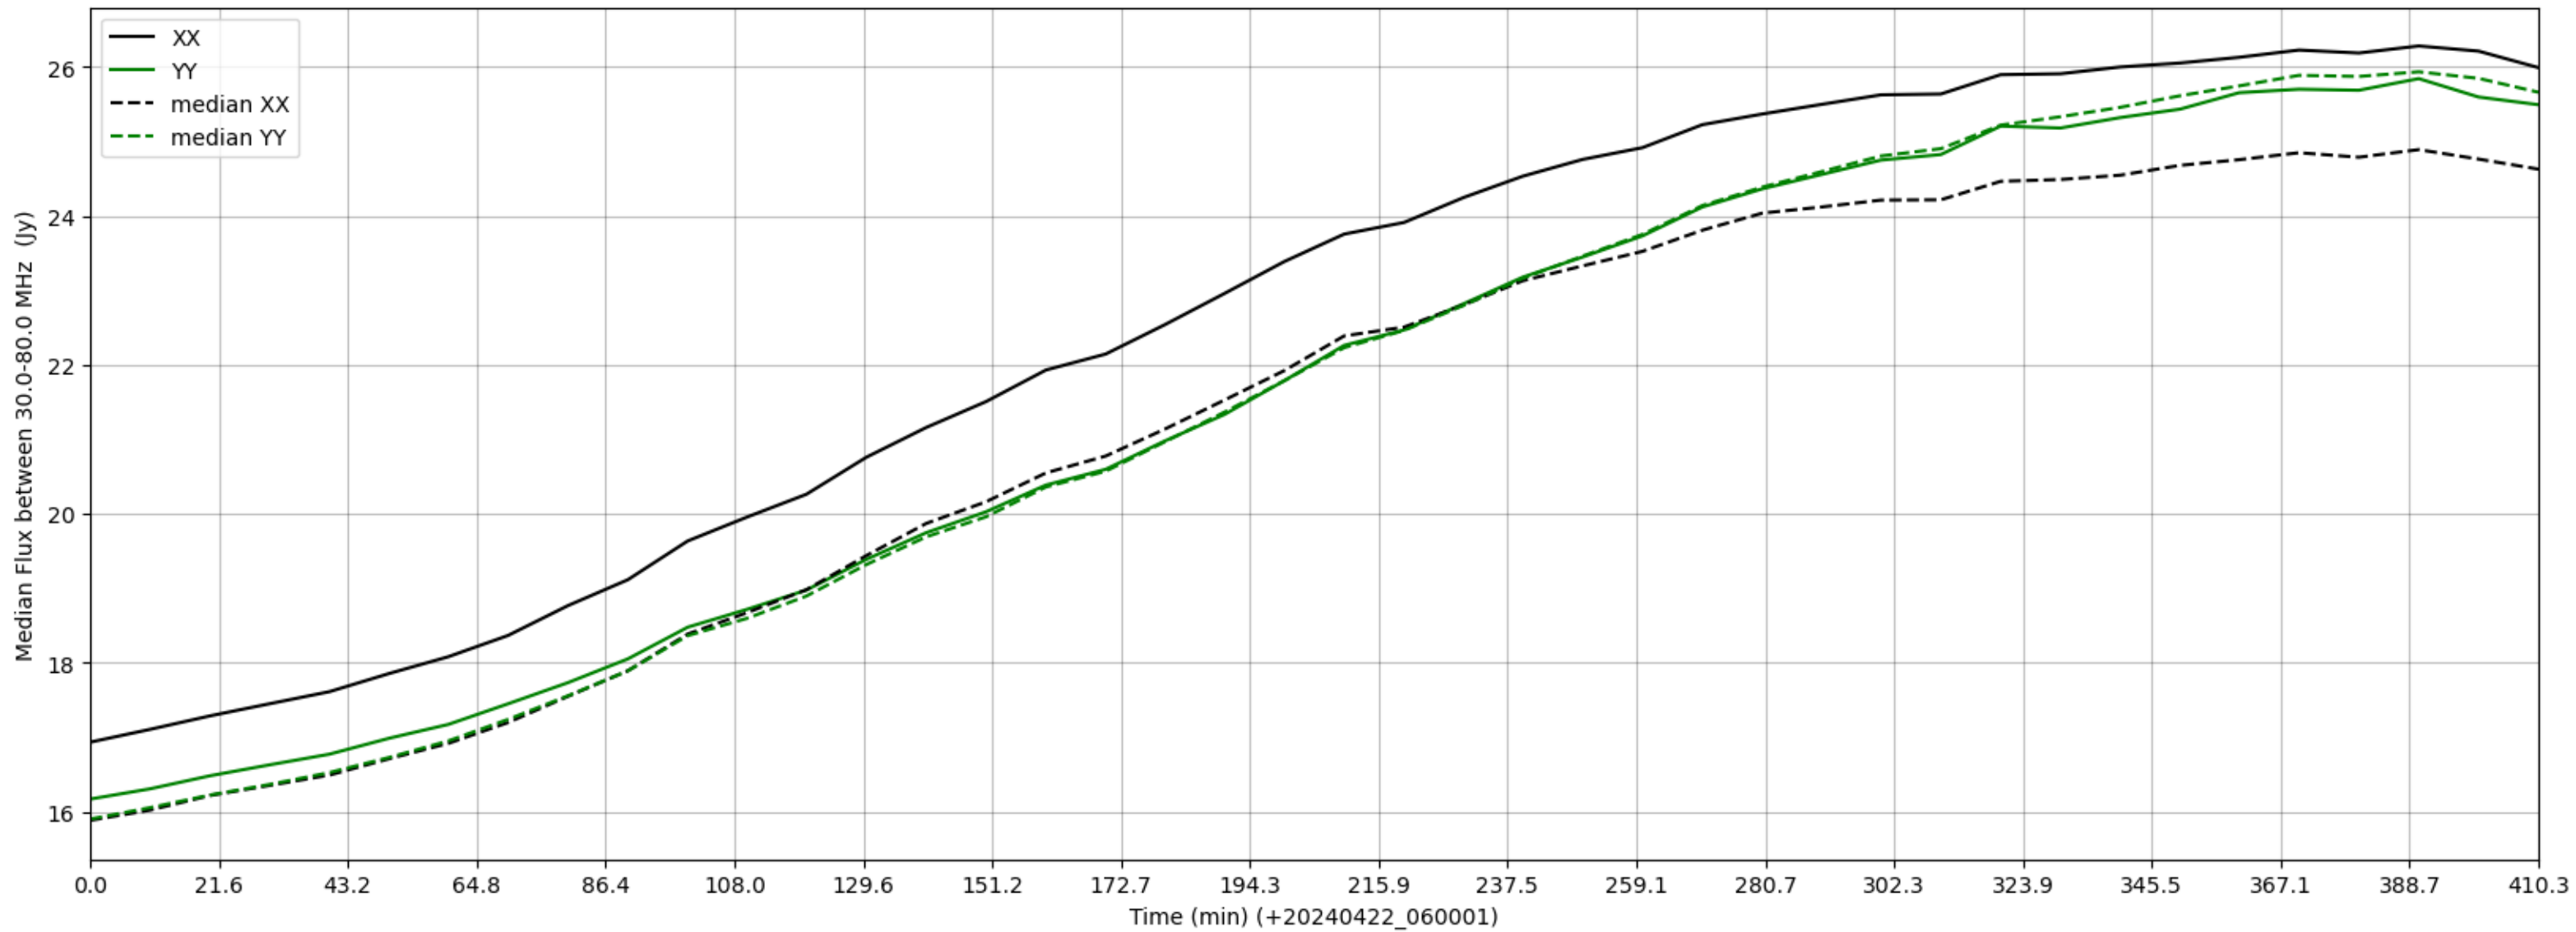

LWA124 - Correlator# 224 - XX FLAGS:LowFlux - YY FLAGS:LowFlux

LWA127 - Correlator# 225 - XX FLAGS:Good - YY FLAGS:Good

LWA126 - Correlator# 226 - XX FLAGS:Good - YY FLAGS:Good

LWA125 - Correlator# 227 - XX FLAGS:Good - YY FLAGS:Good