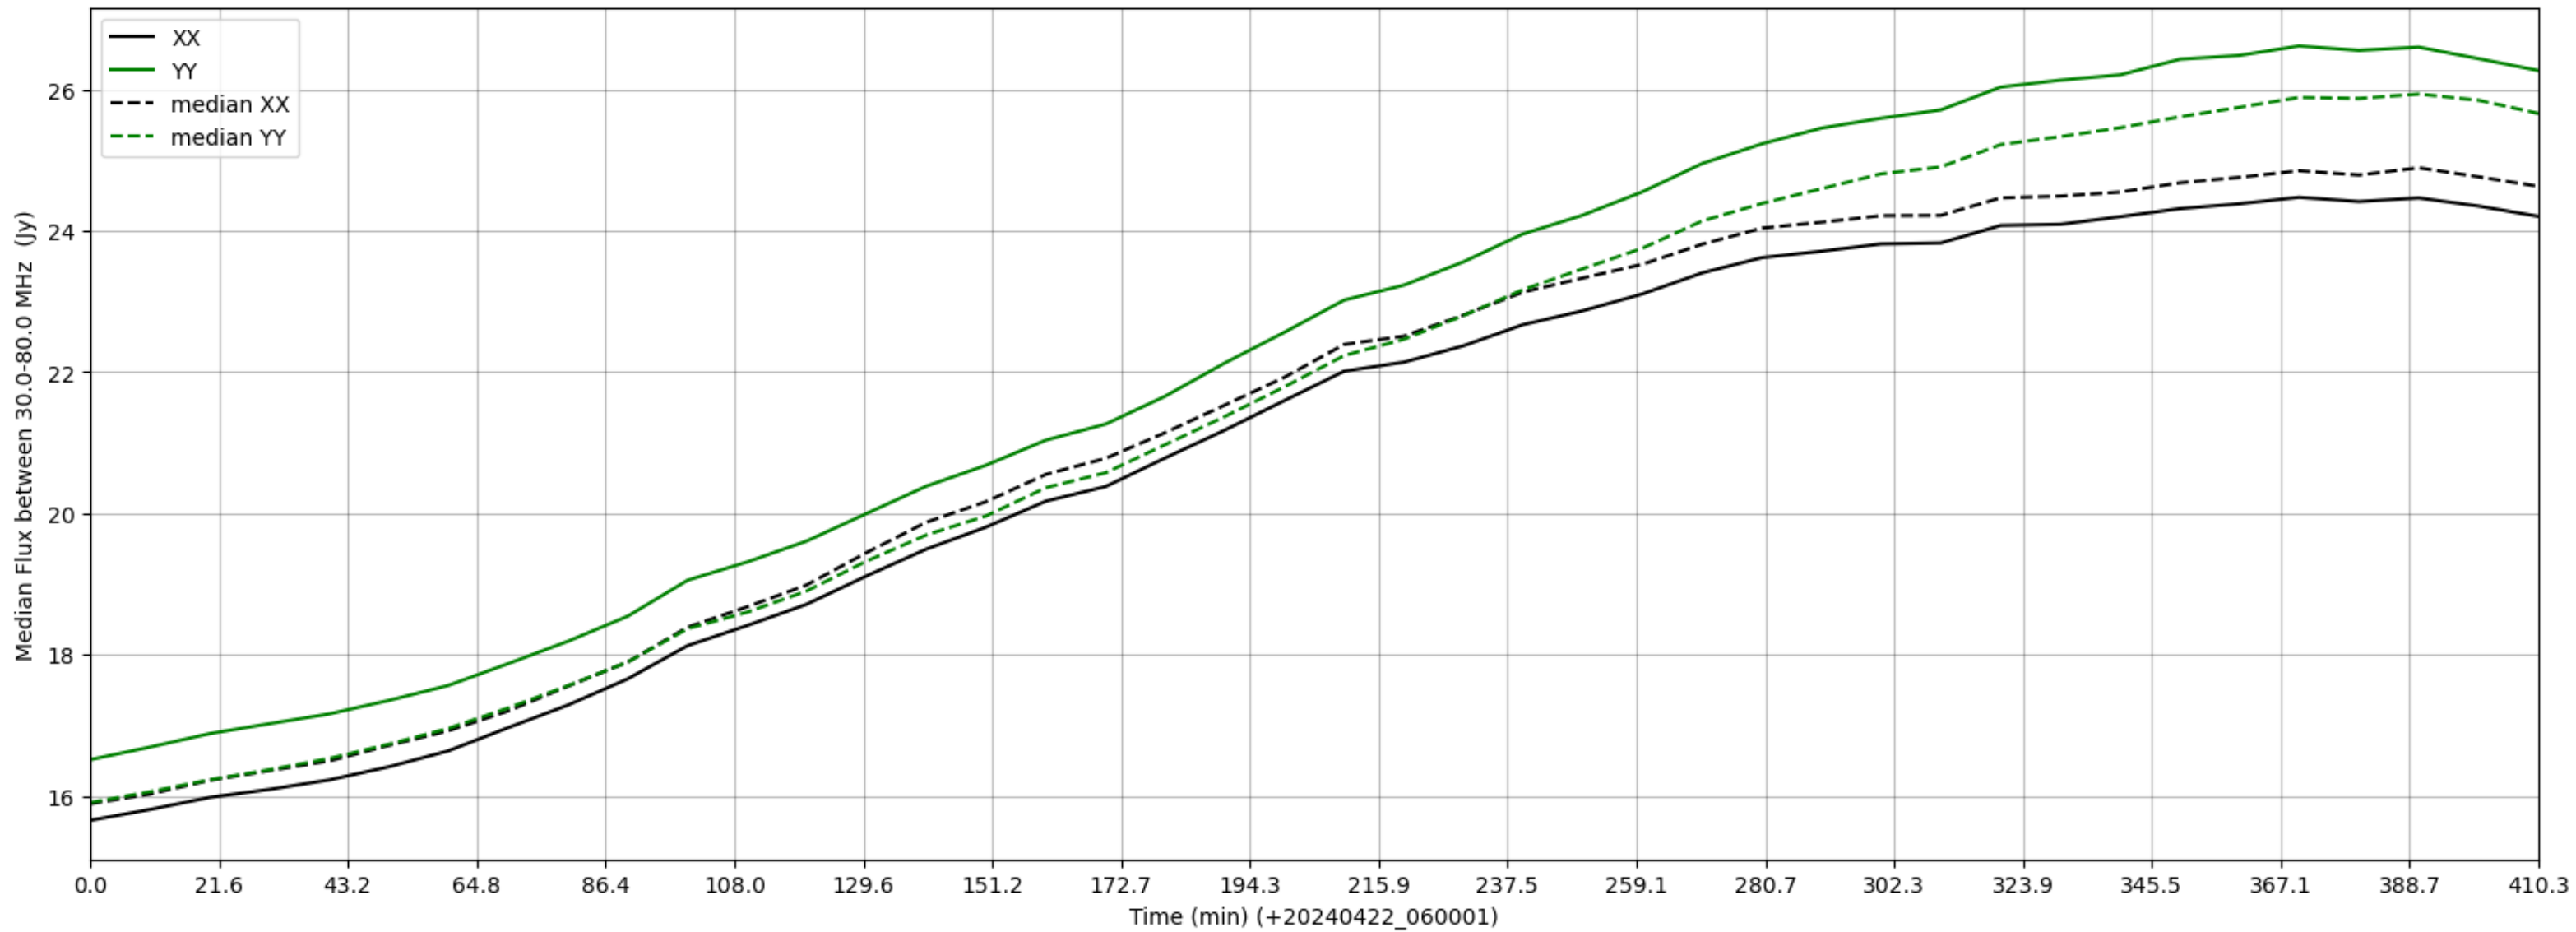

LWA132 - Correlator# 185 - XX FLAGS:Good - YY FLAGS:Good

LWA134 - Correlator# 184 - XX FLAGS:Good - YY FLAGS:Good