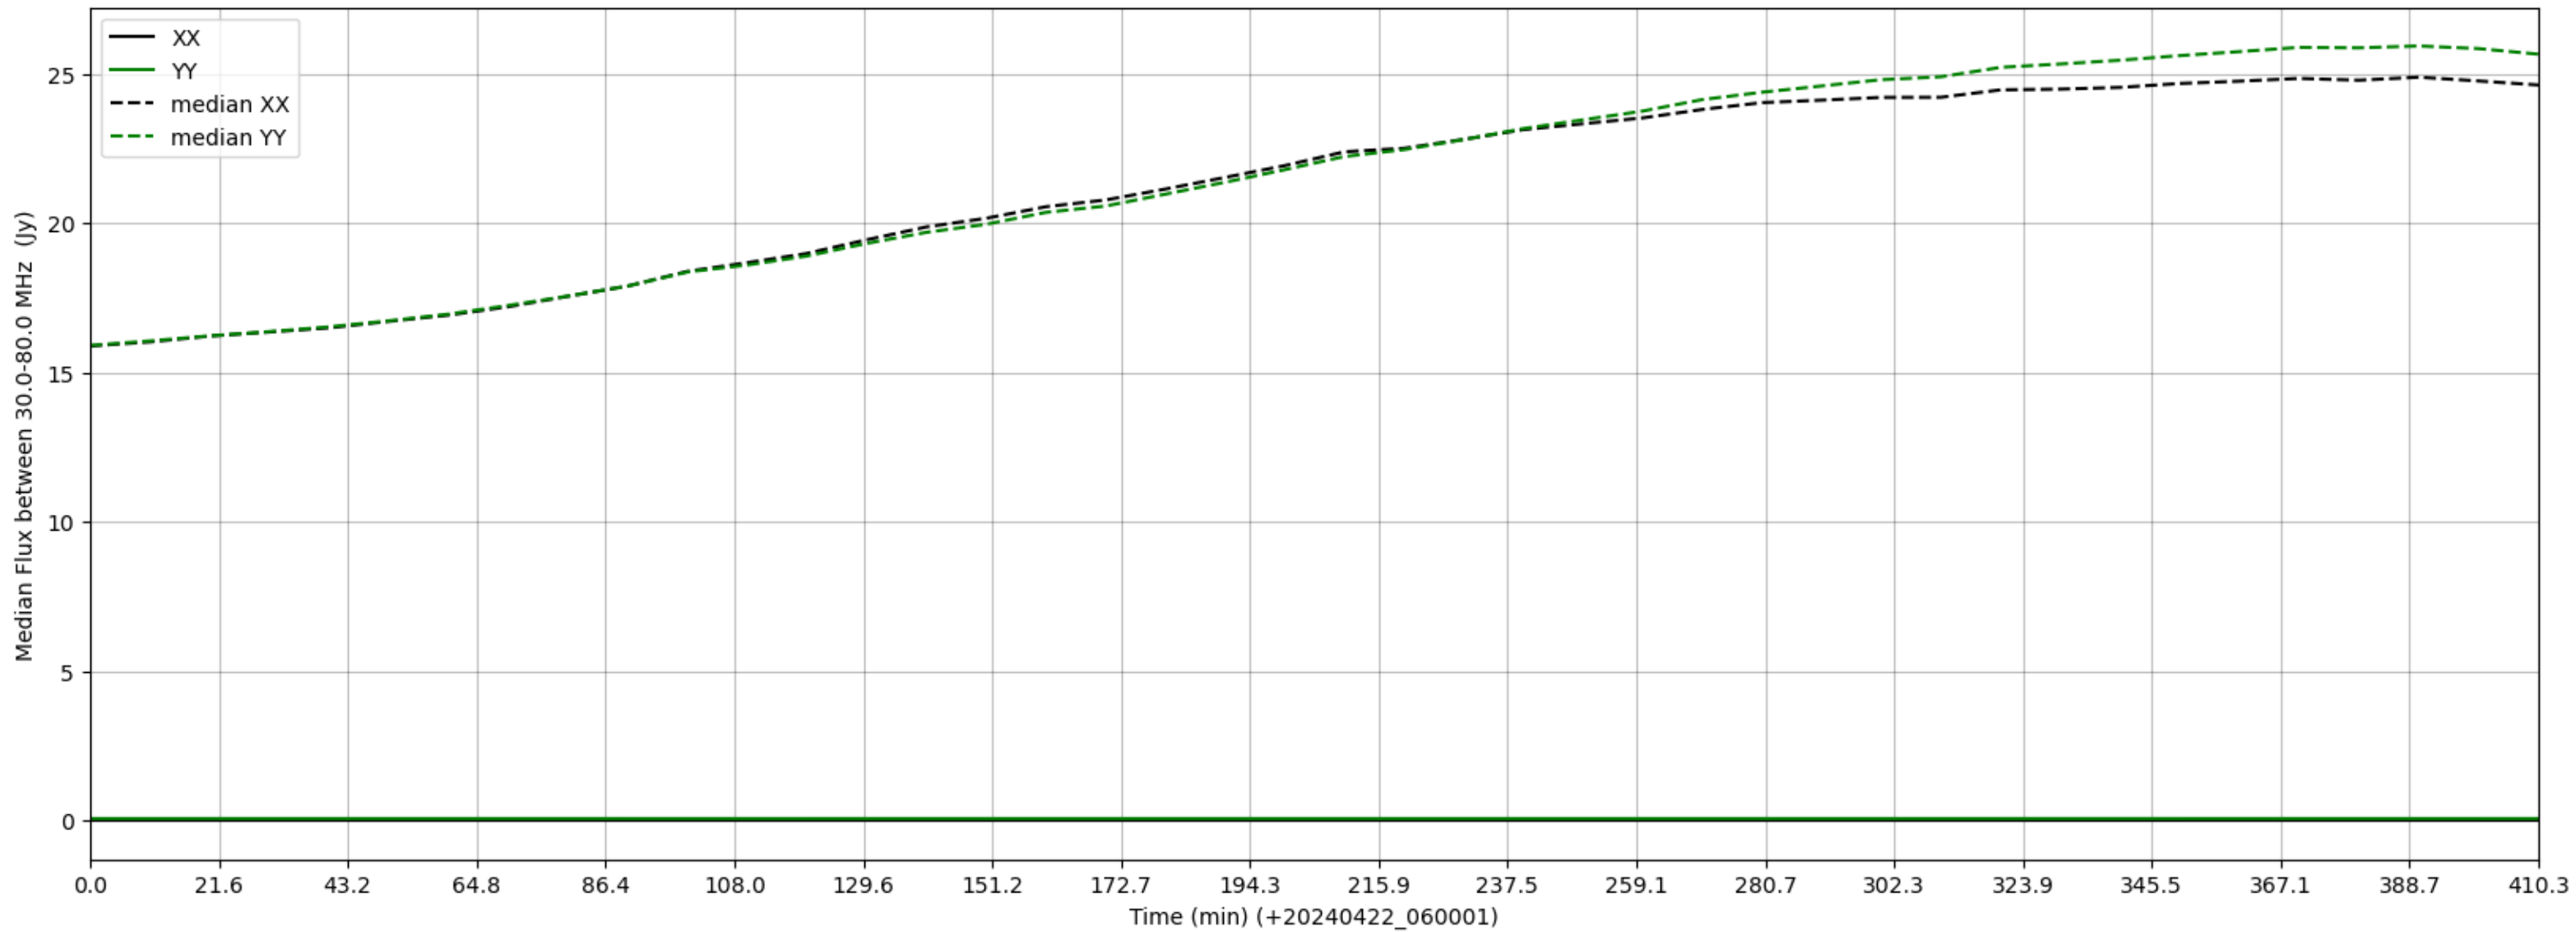

LWA313 - Correlator# 018 - XX FLAGS:Good - YY FLAGS:Good

LWA310 - Correlator# 017 - XX FLAGS:LowFlux - YY FLAGS:LowFlux