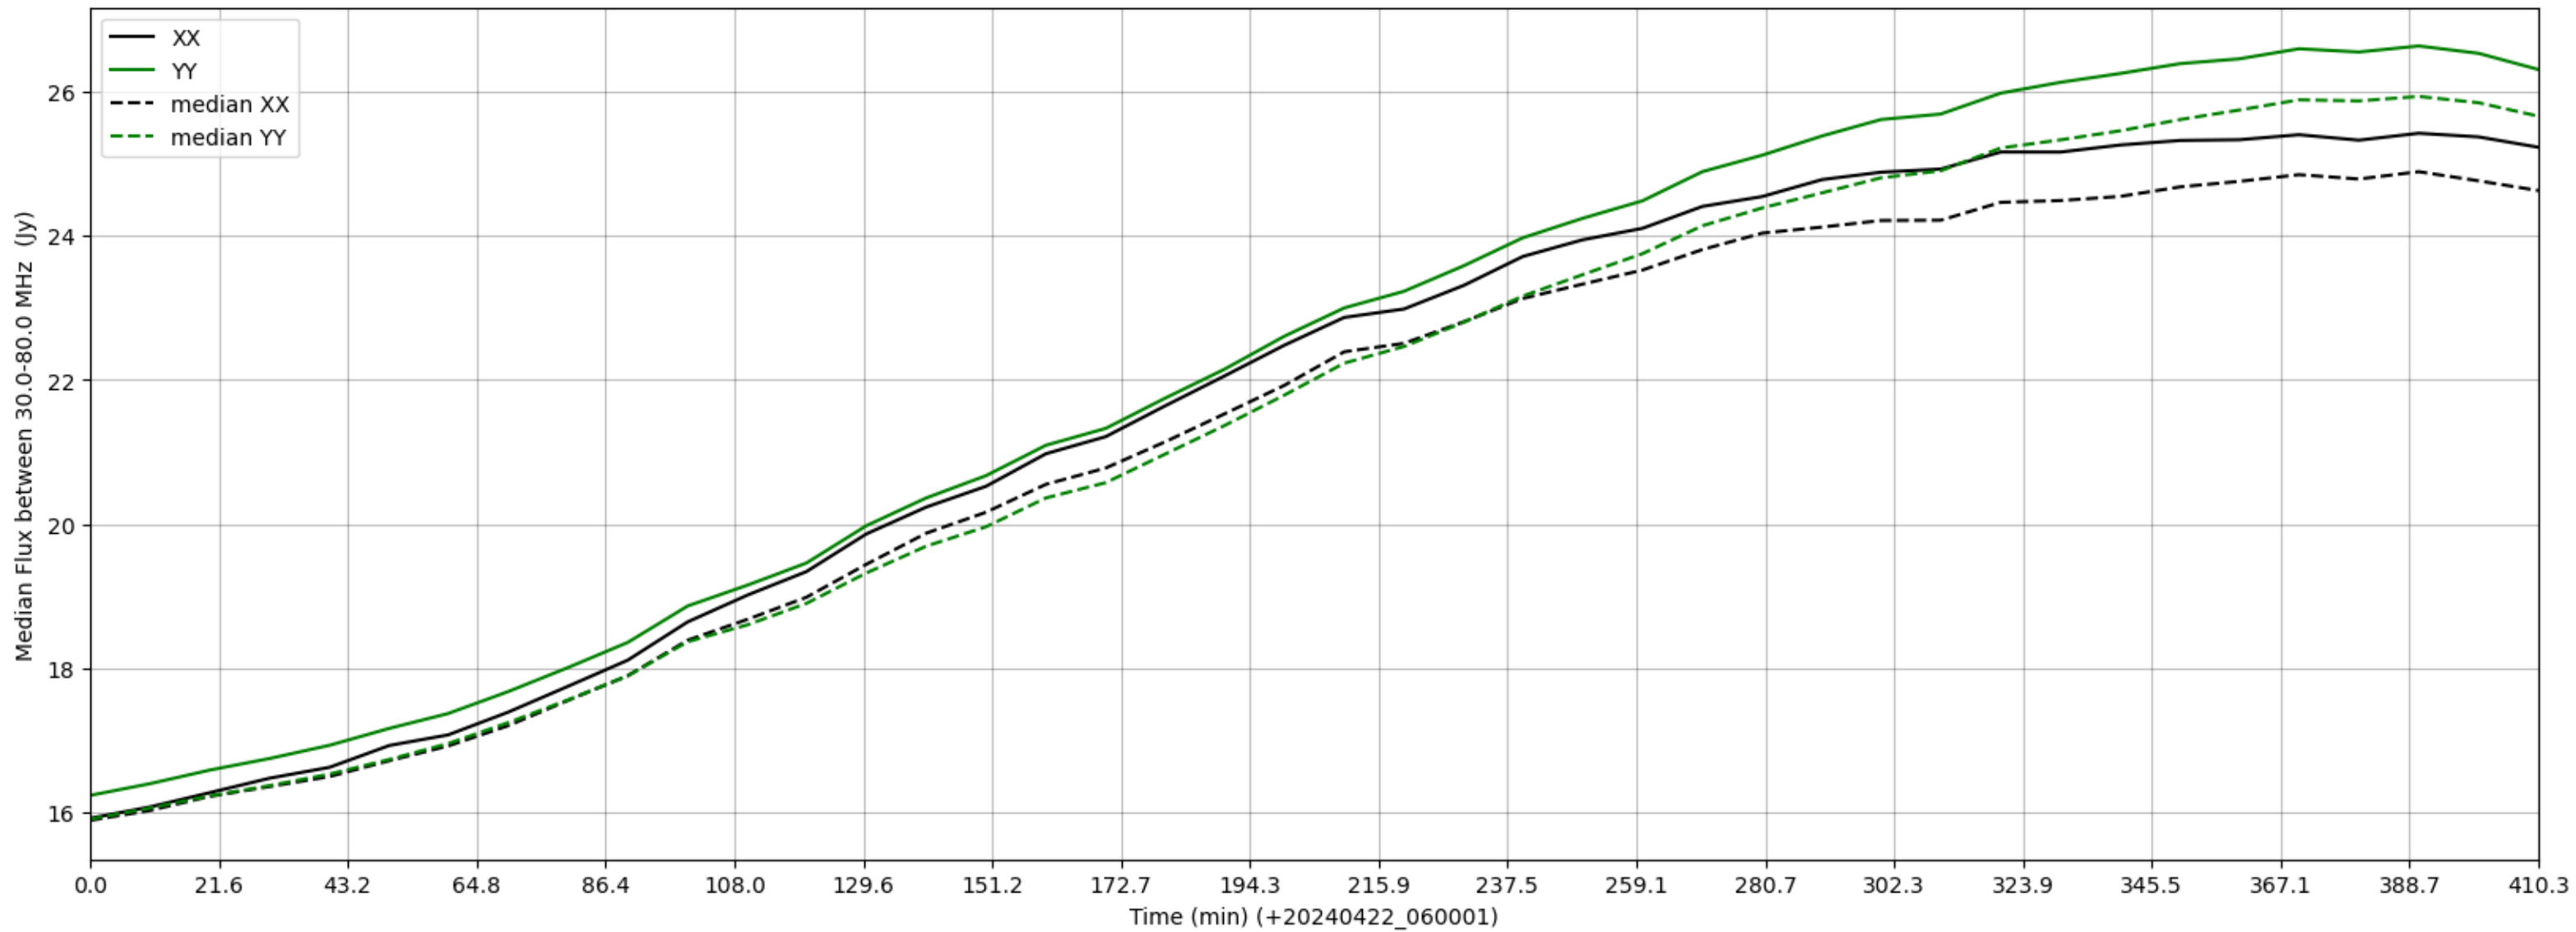

LWA246 - Correlator# 340 - XX FLAGS:Good - YY FLAGS:Good

LWA245 - Correlator# 341 - XX FLAGS:Good - YY FLAGS:Good

LWA249 - Correlator# 342 - XX FLAGS:Good - YY FLAGS:Good

LWA248 - Correlator# 343 - XX FLAGS:Good - YY FLAGS:Good