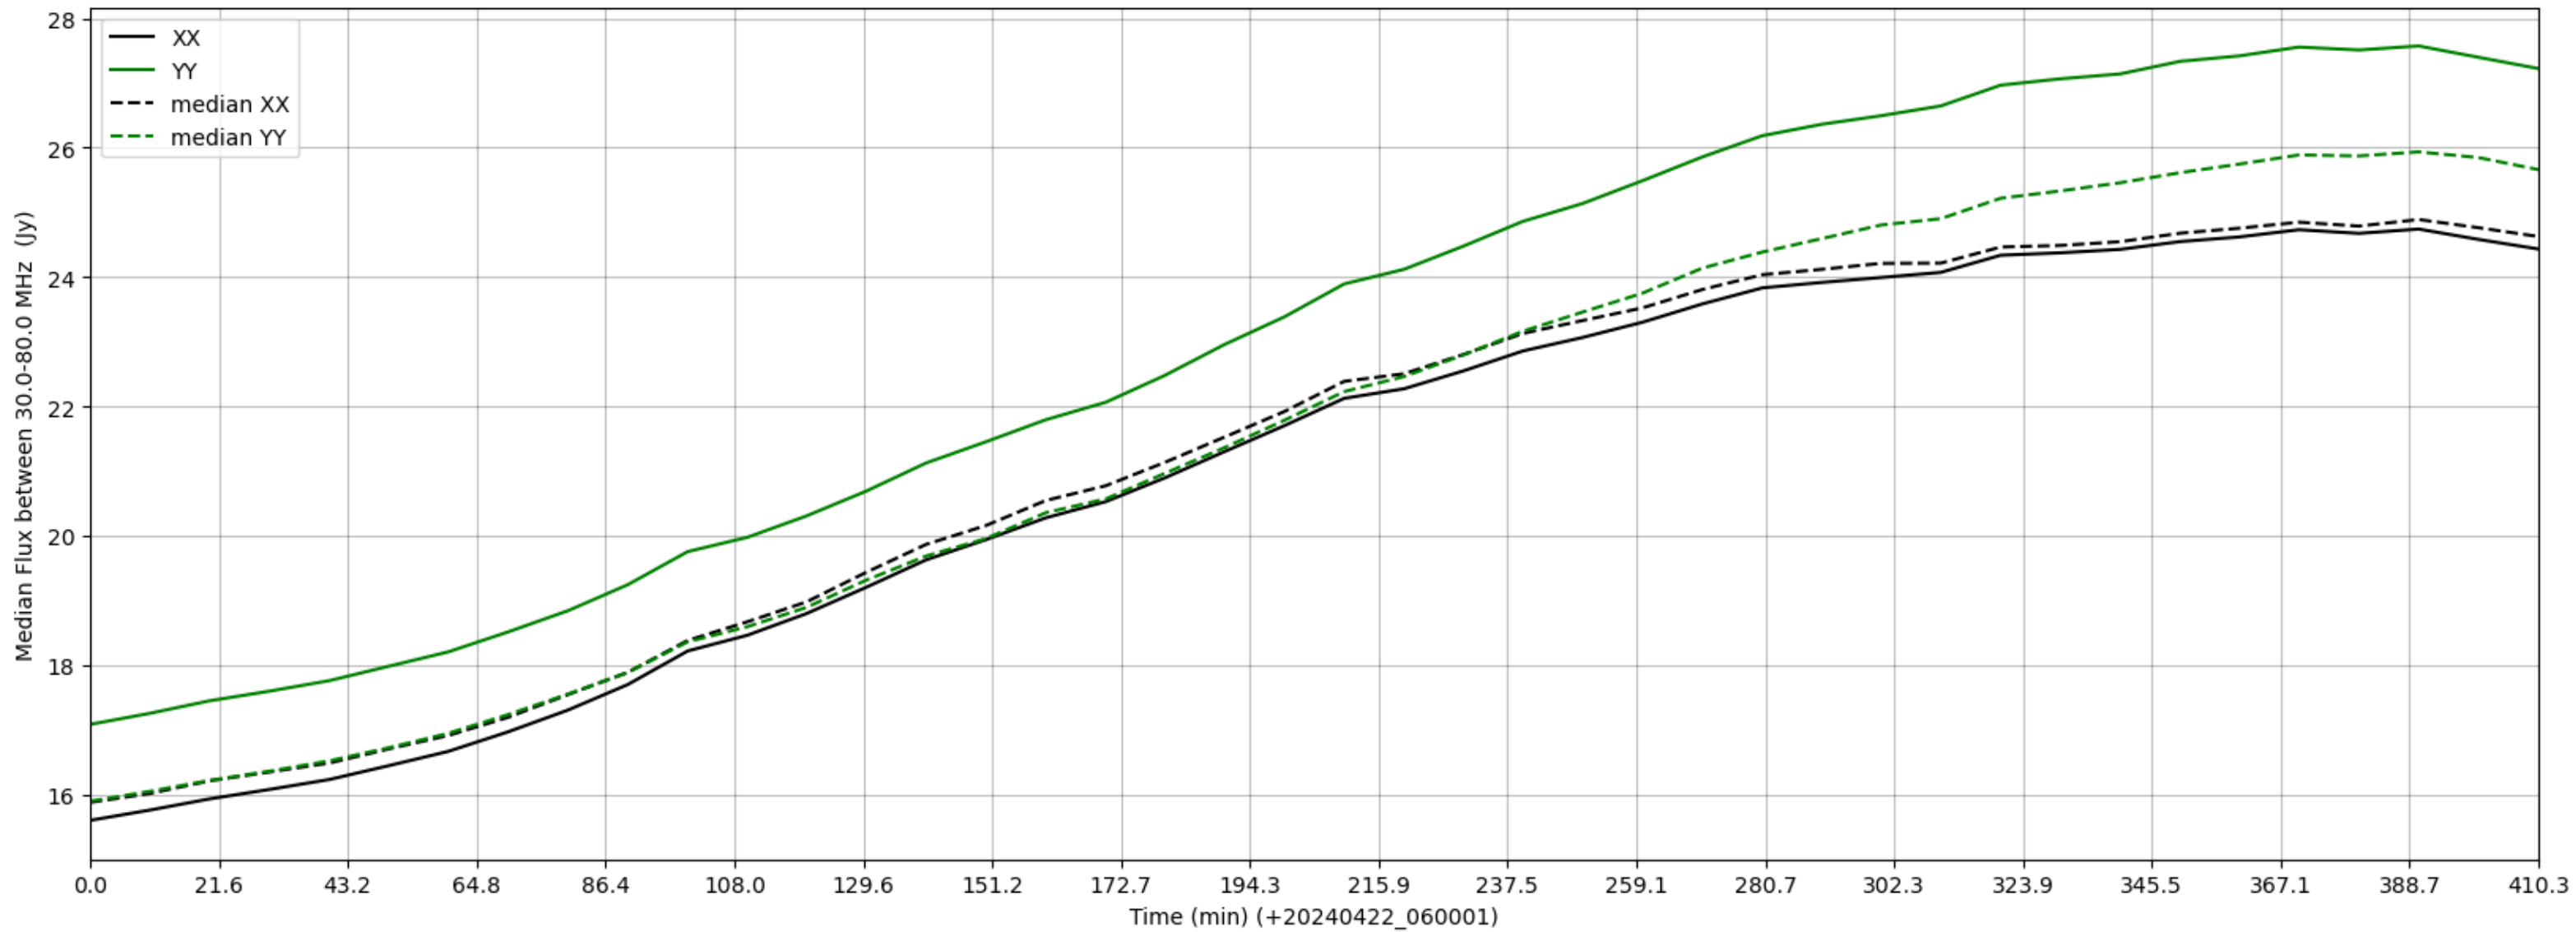

LWA195 - Correlator# 272 - XX FLAGS:Good - YY FLAGS:Good

LWA194 - Correlator# 273 - XX FLAGS:Good - YY FLAGS:Good

LWA197 - Correlator# 274 - XX FLAGS:Good - YY FLAGS:Good

LWA196 - Correlator# 275 - XX FLAGS:Good - YY FLAGS:Good