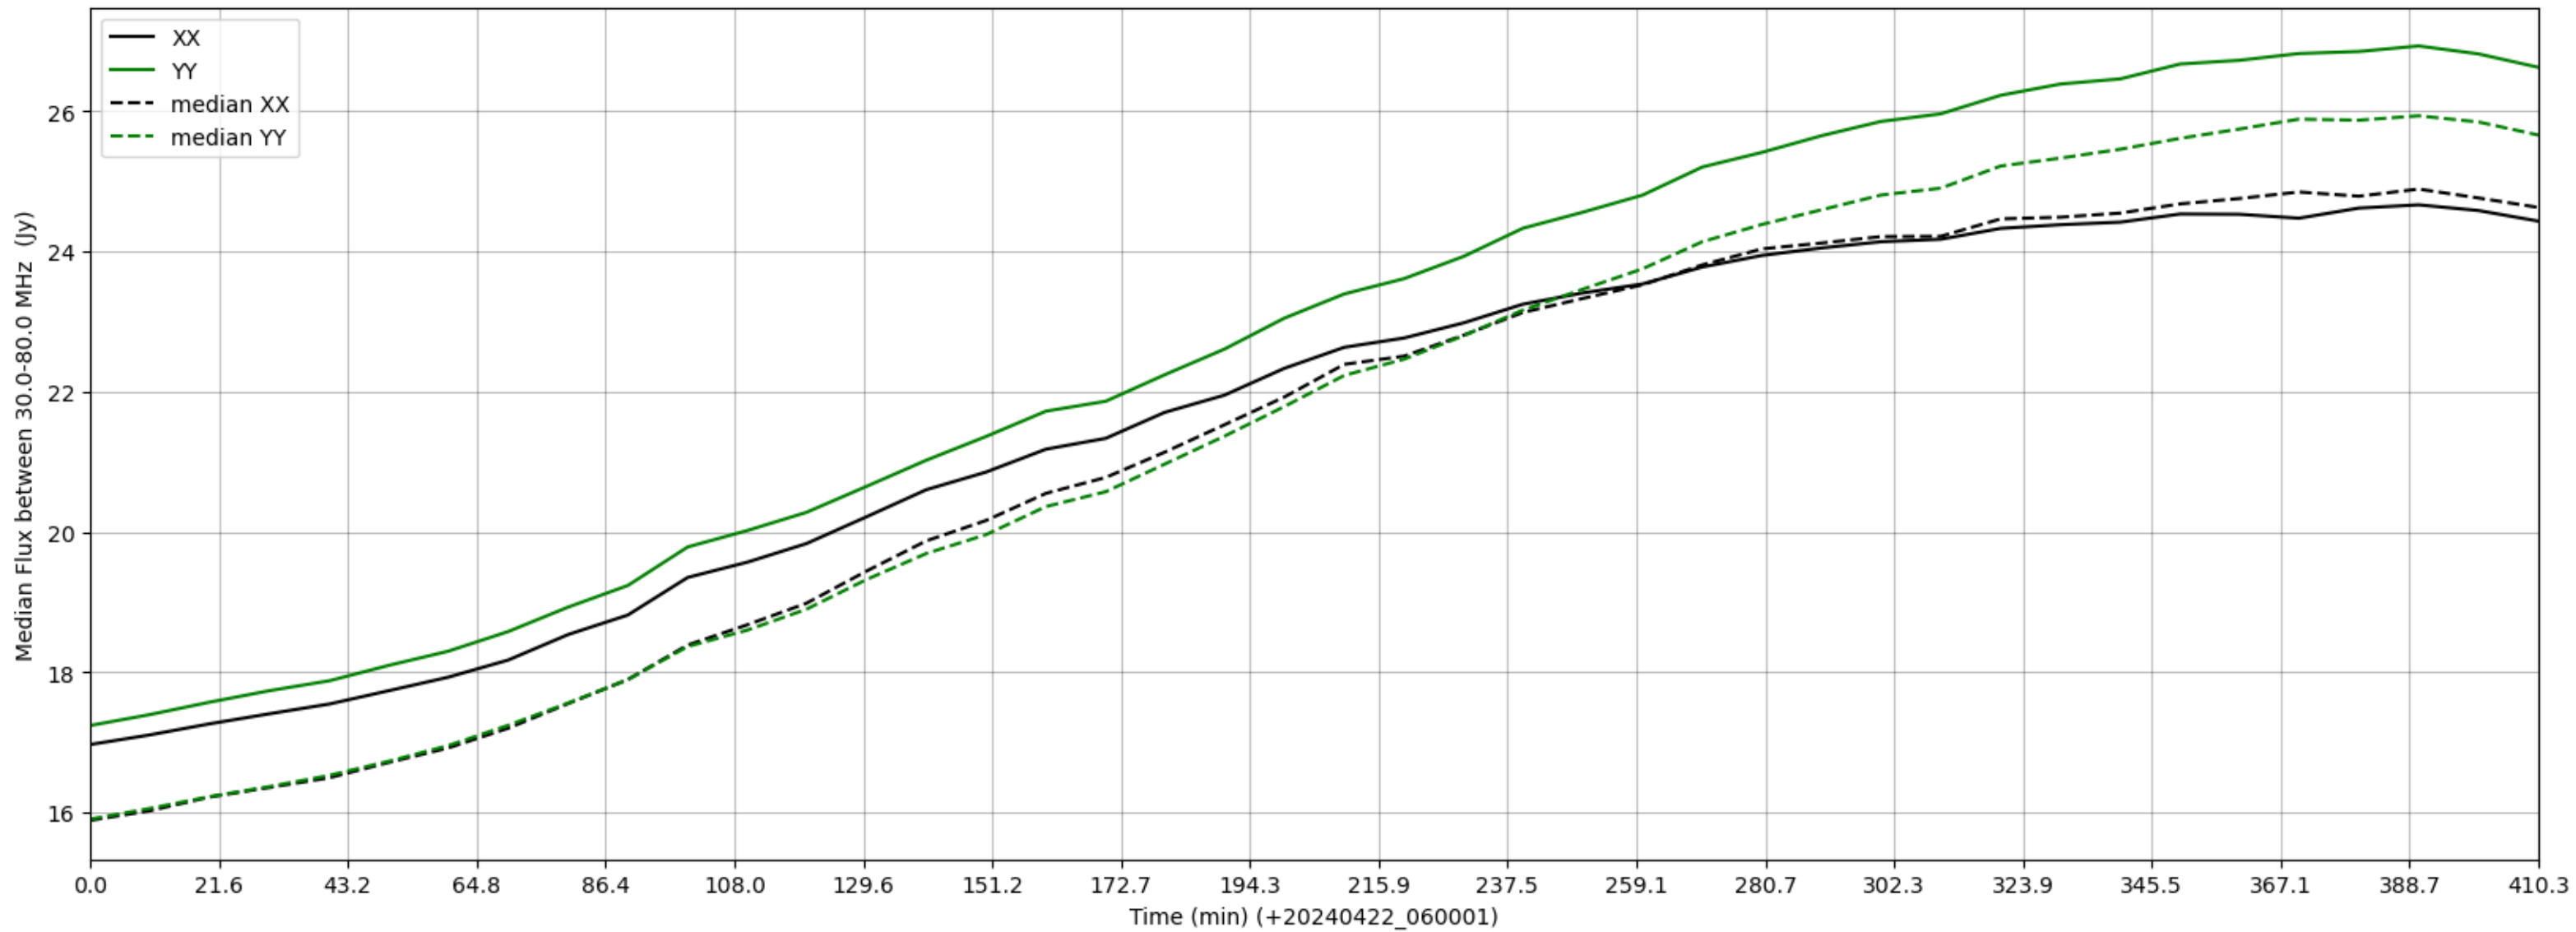

LWA037 - Correlator# 181 - XX FLAGS:Good - YY FLAGS:Good

LWA129 - Correlator# 180 - XX FLAGS:Good - YY FLAGS:Good