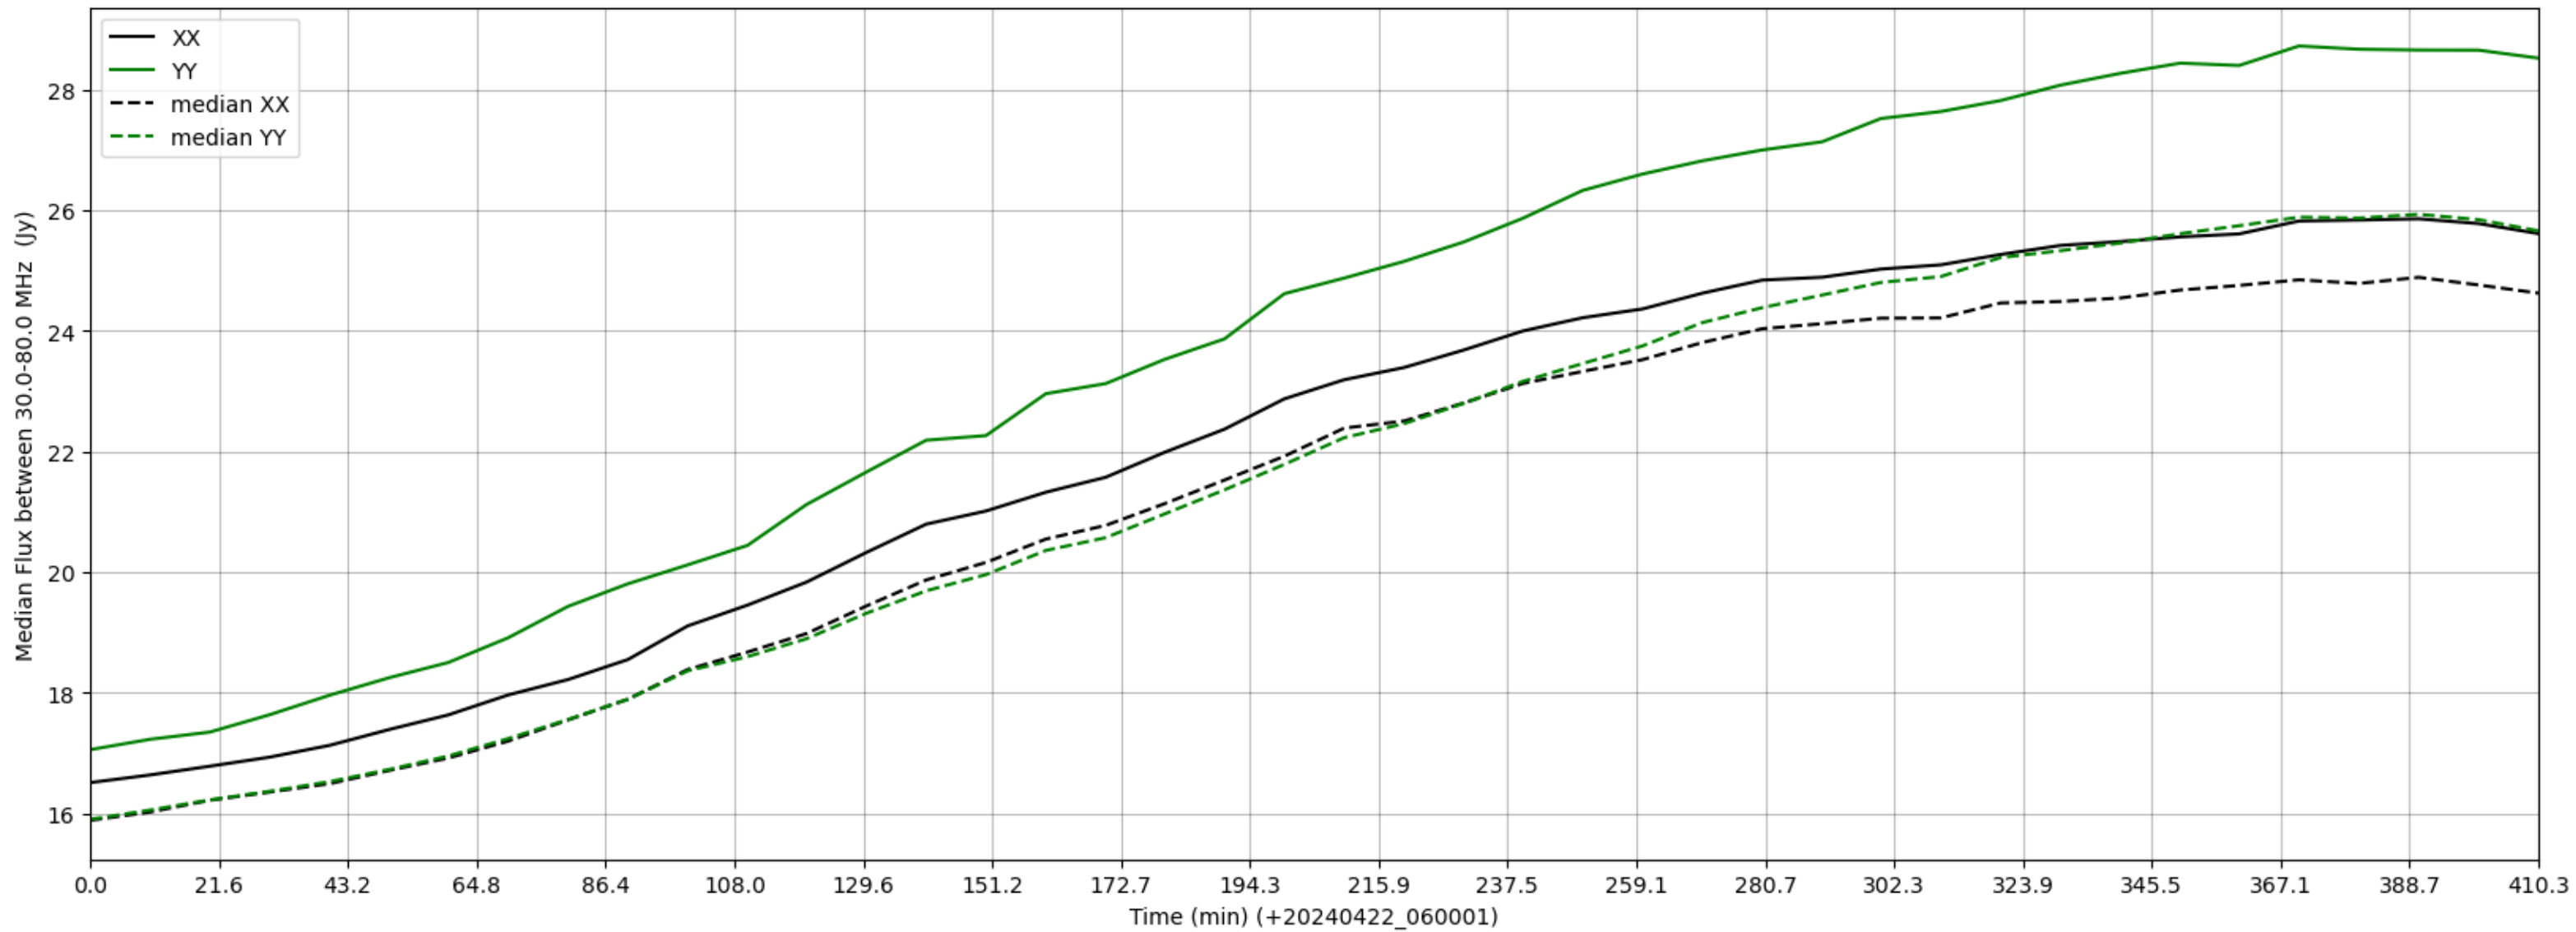

LWA278 - Correlator# 008 - XX FLAGS:Good - YY FLAGS:Good

LWA277 - Correlator# 009 - XX FLAGS:Good - YY FLAGS:Good

LWA282 - Correlator# 010 - XX FLAGS:Good - YY FLAGS:Good

LWA281 - Correlator# 011 - XX FLAGS:Good - YY FLAGS:Good