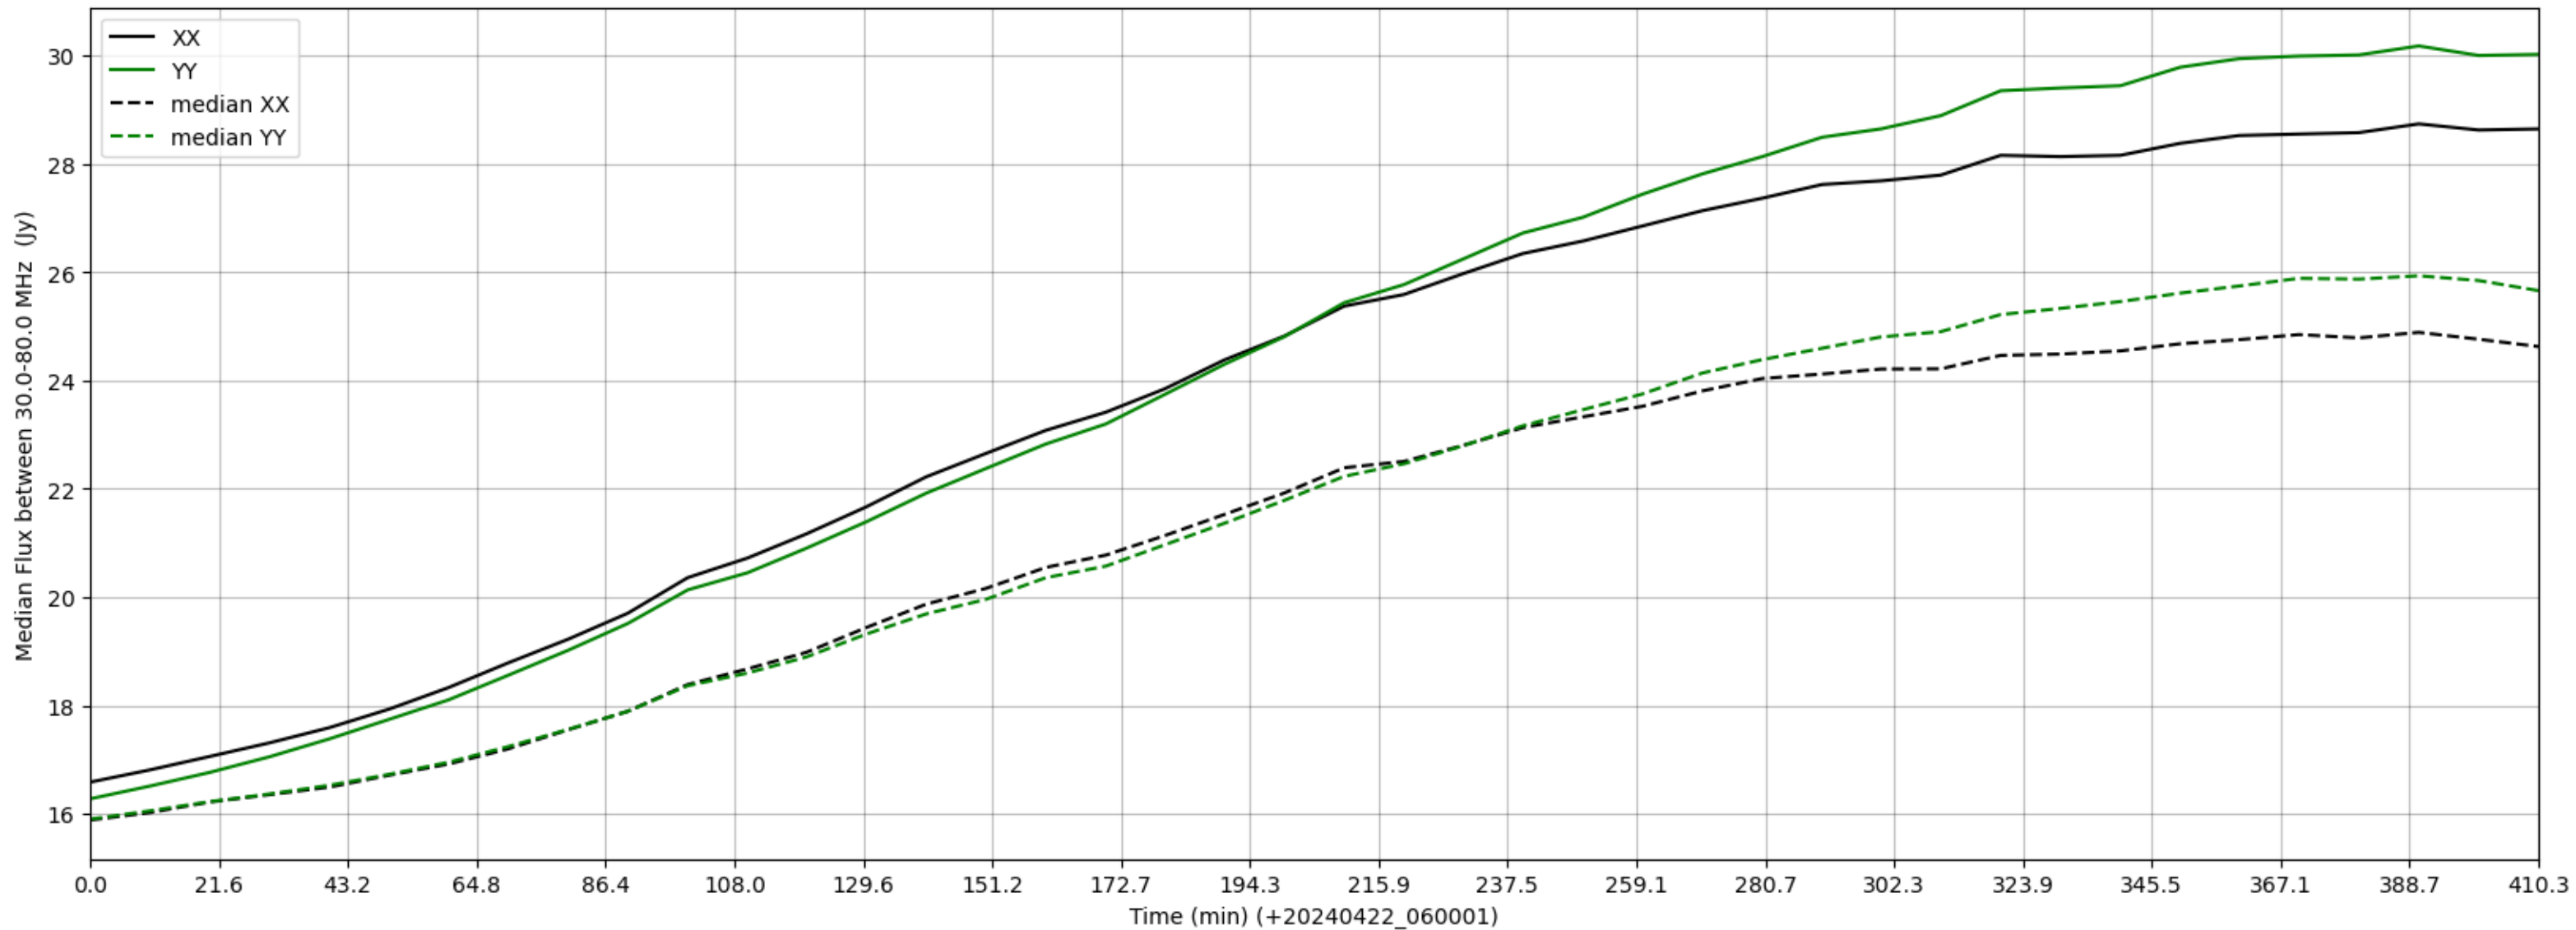

LWA359 - Correlator# 254 - XX FLAGS:Good - YY FLAGS:Good

LWA333 - Correlator# 253 - XX FLAGS:Good - YY FLAGS:Good