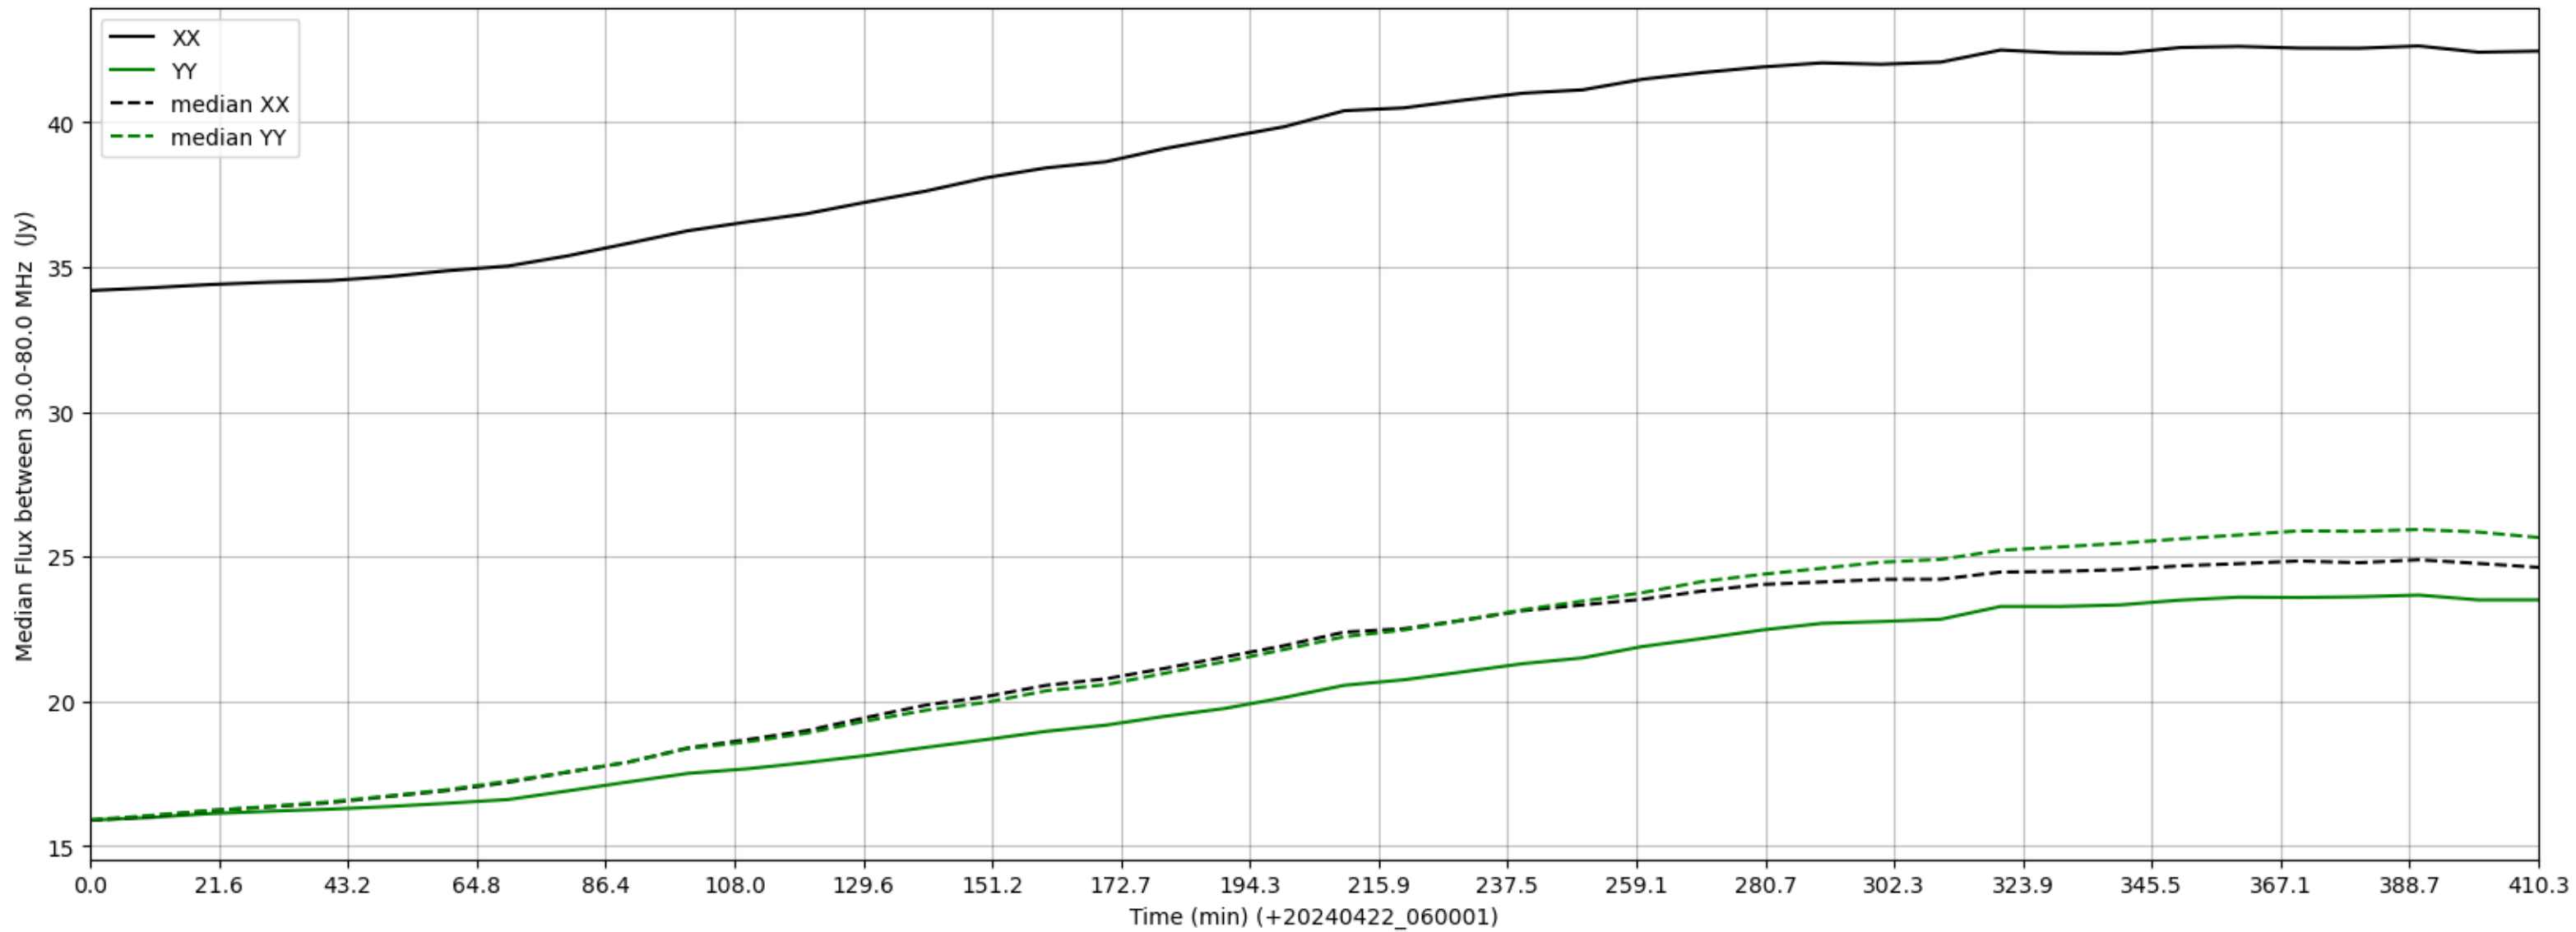

LWA353 - Correlator# 031 - XX FLAGS:LowFlux - YY FLAGS:Good

LWA362 - Correlator# 030 - XX FLAGS:Good - YY FLAGS:Good