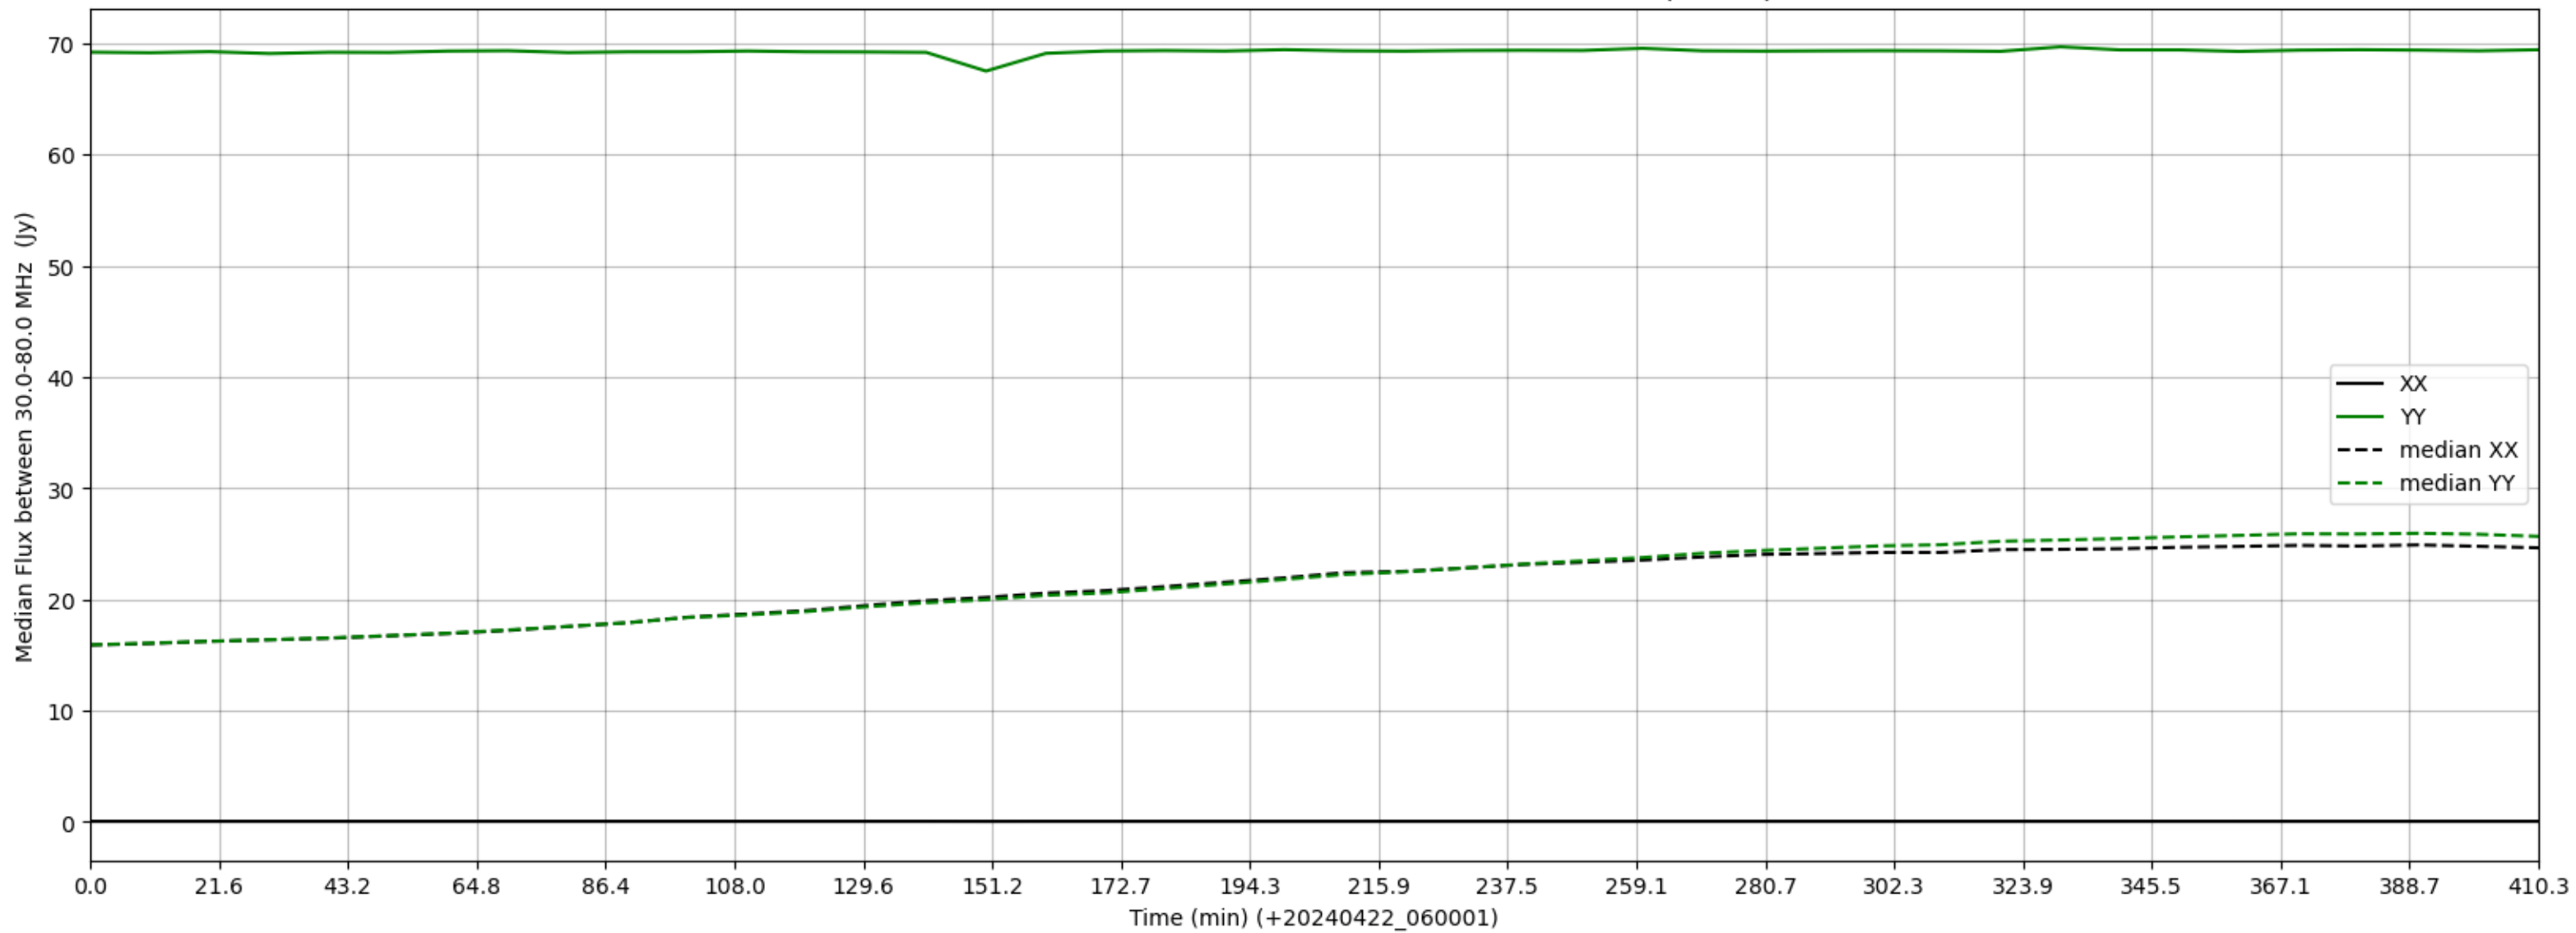

LWA288 - Correlator# 042 - XX FLAGS:Good - YY FLAGS:Good

LWA280 - Correlator# 041 - XX FLAGS:LowFlux - YY FLAGS:BadSpecShape