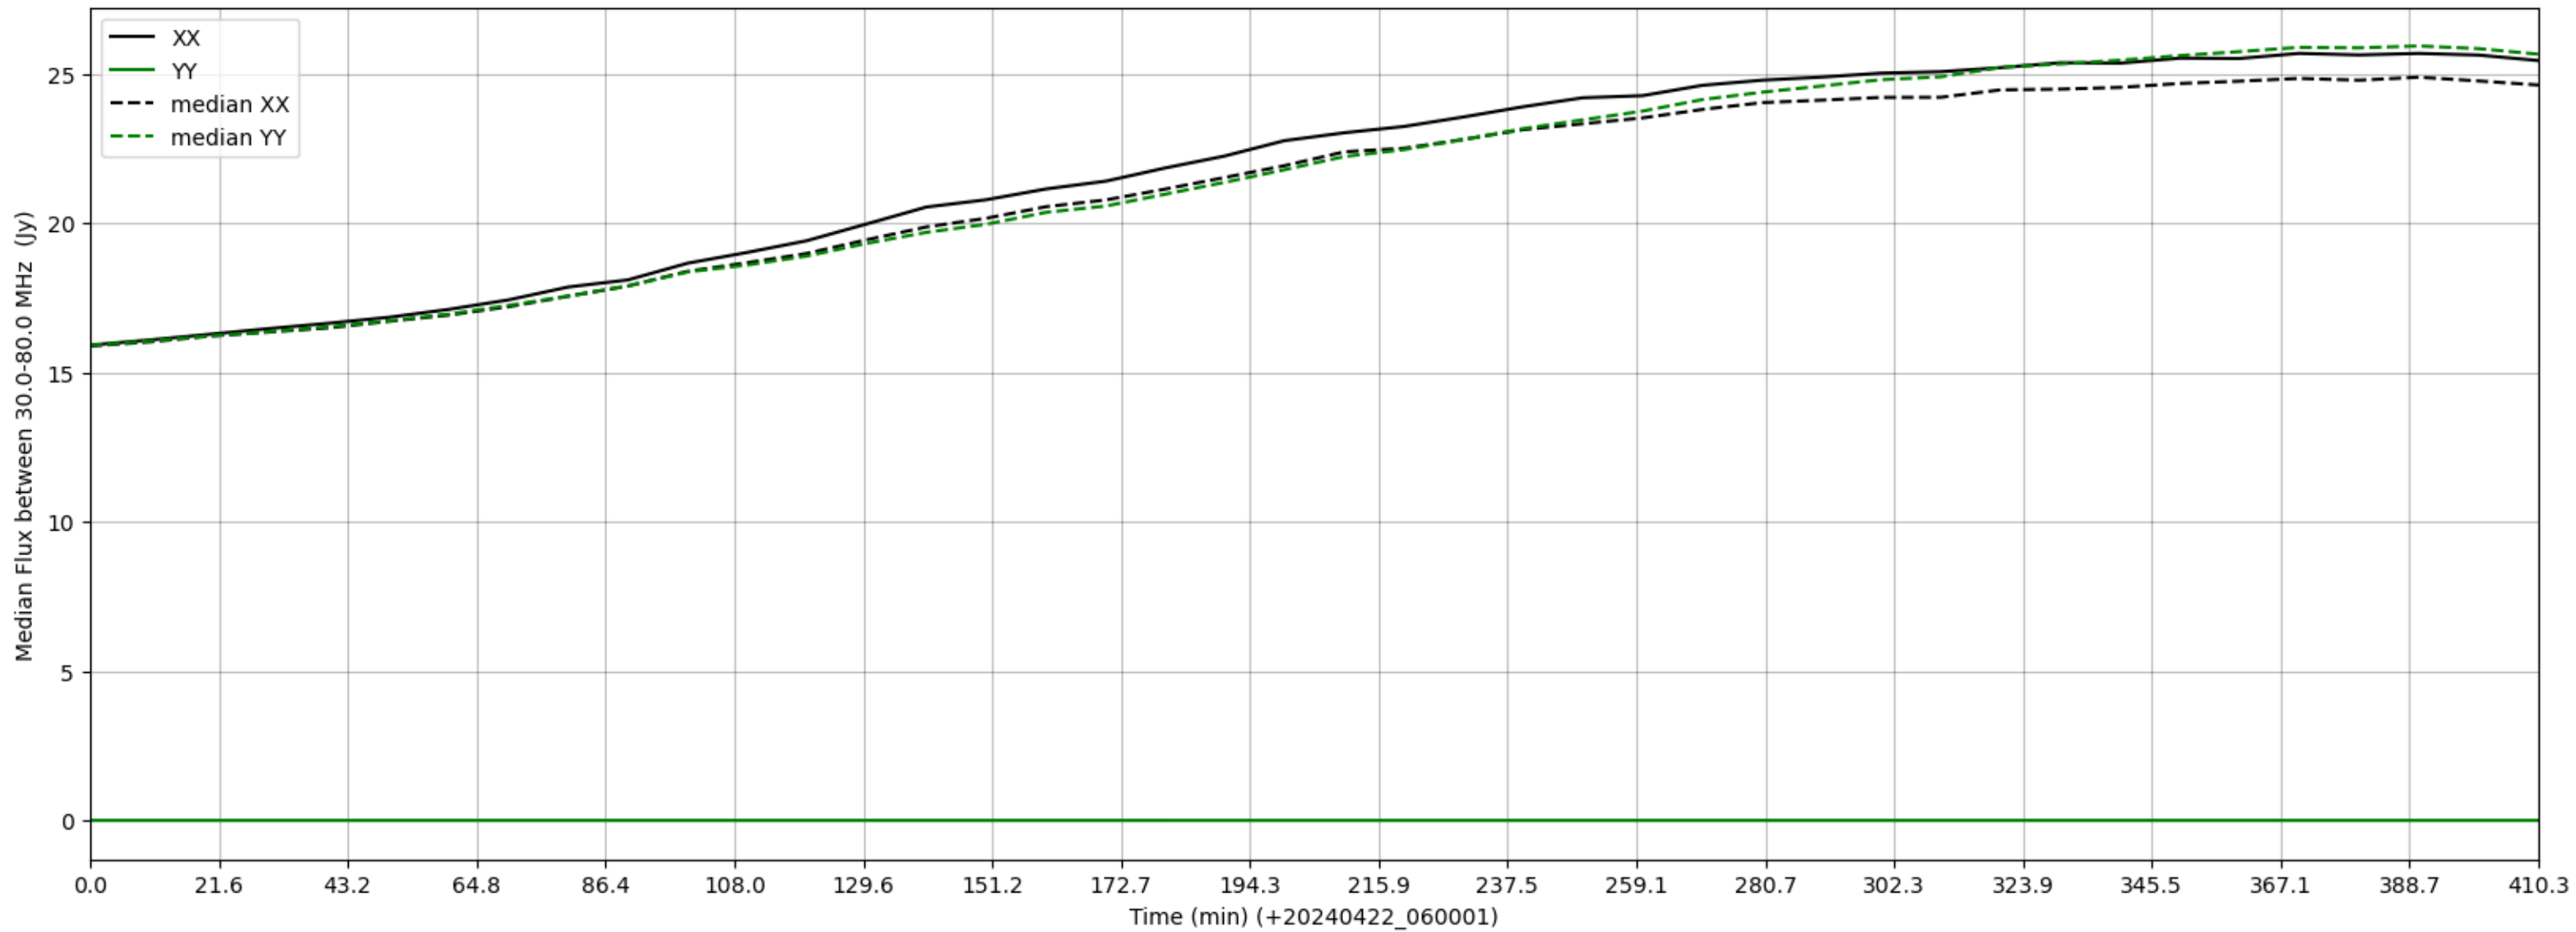

LWA122 - Correlator# 152 - XX FLAGS:Good - YY FLAGS:Good

LWA121 - Correlator# 153 - XX FLAGS:Good - YY FLAGS:Good

LWA325 - Correlator# 154 - XX FLAGS:Good - YY FLAGS:LowFlux

LWA316 - Correlator# 155 - XX FLAGS:Good - YY FLAGS:Good