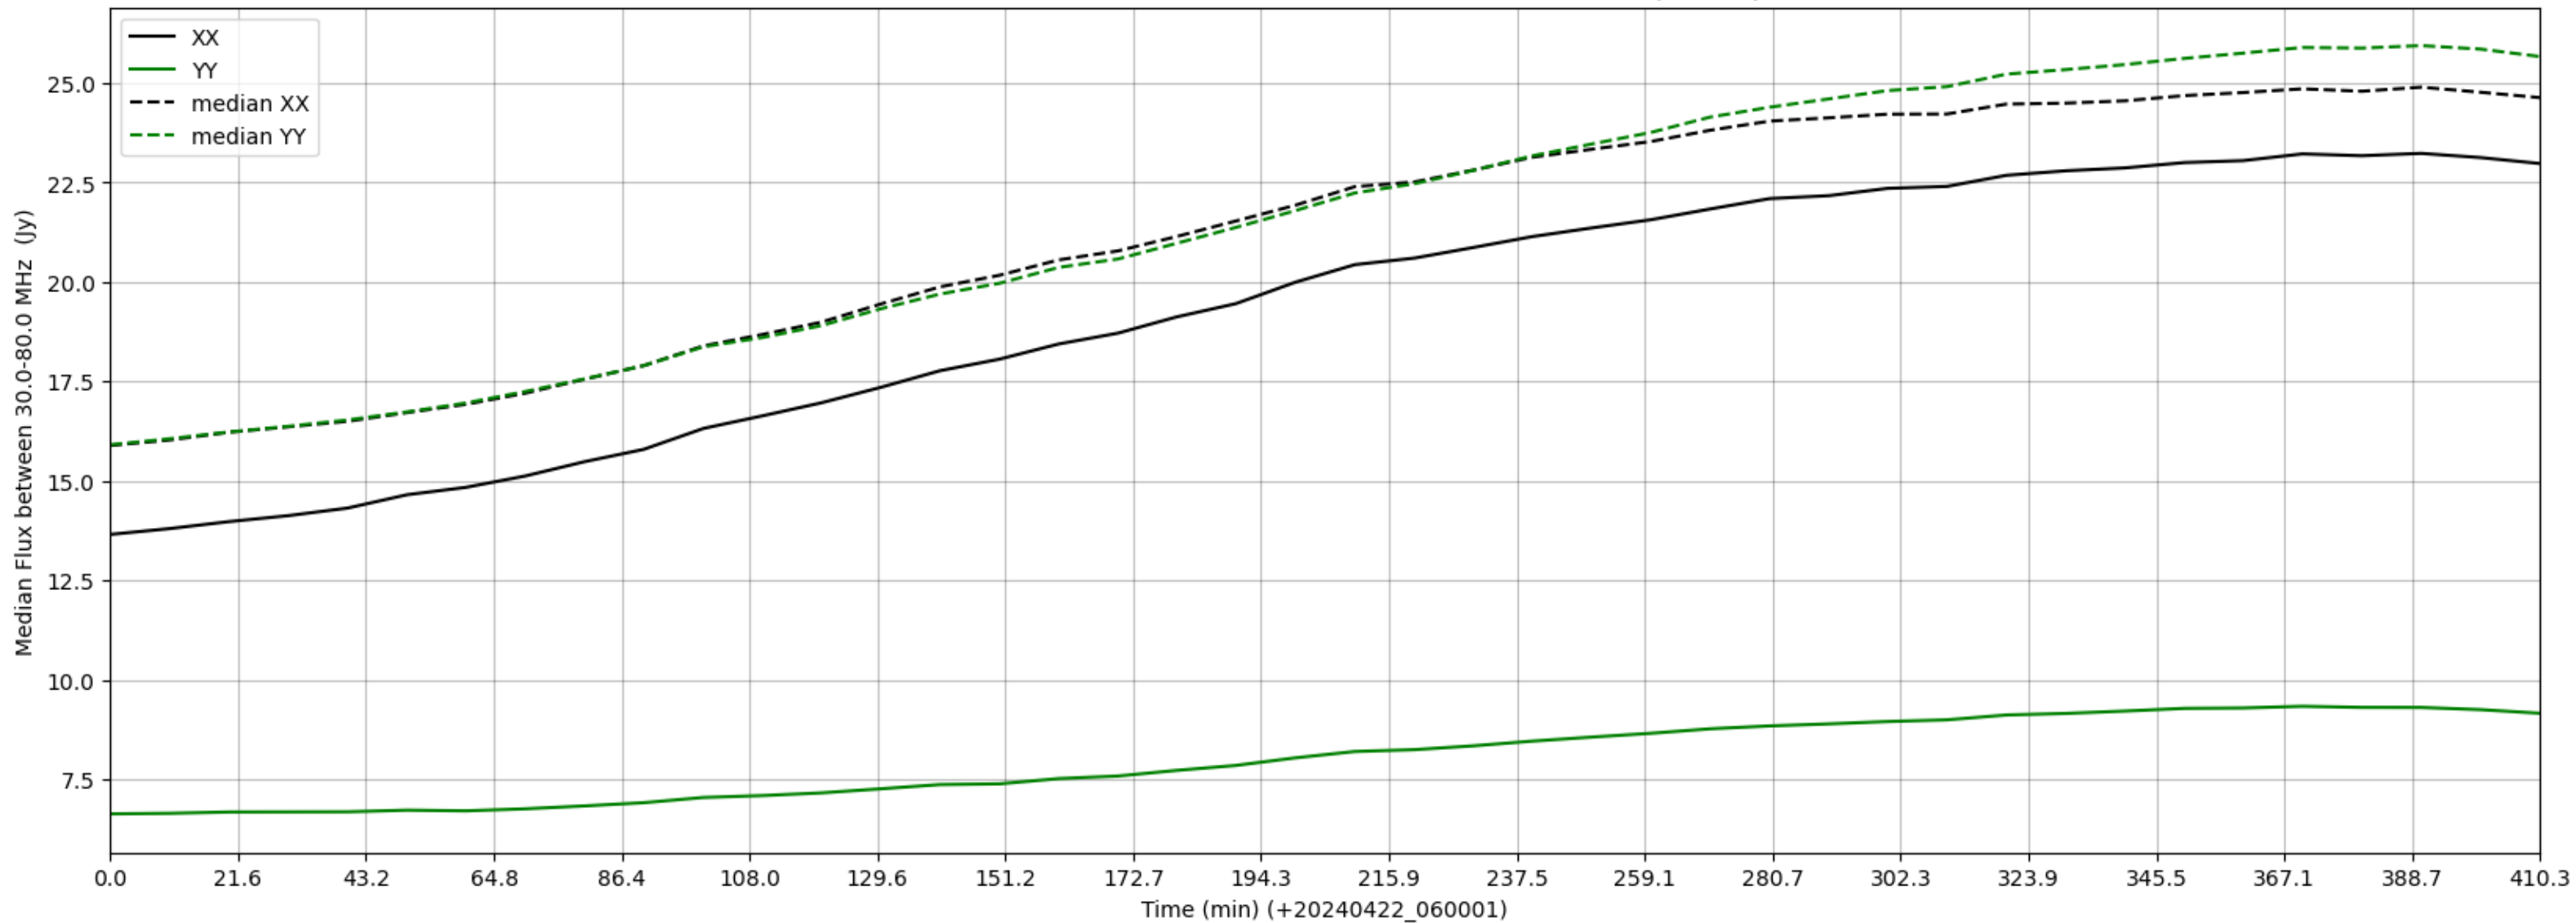

LWA301 - Correlator# 048 - XX FLAGS:Good - YY FLAGS:Good

LWA298 - Correlator# 049 - XX FLAGS:Good - YY FLAGS:Good

LWA305 - Correlator# 050 - XX FLAGS:Good - YY FLAGS:Good

LWA303 - Correlator# 051 - XX FLAGS:Good - YY FLAGS:BadSpecShape