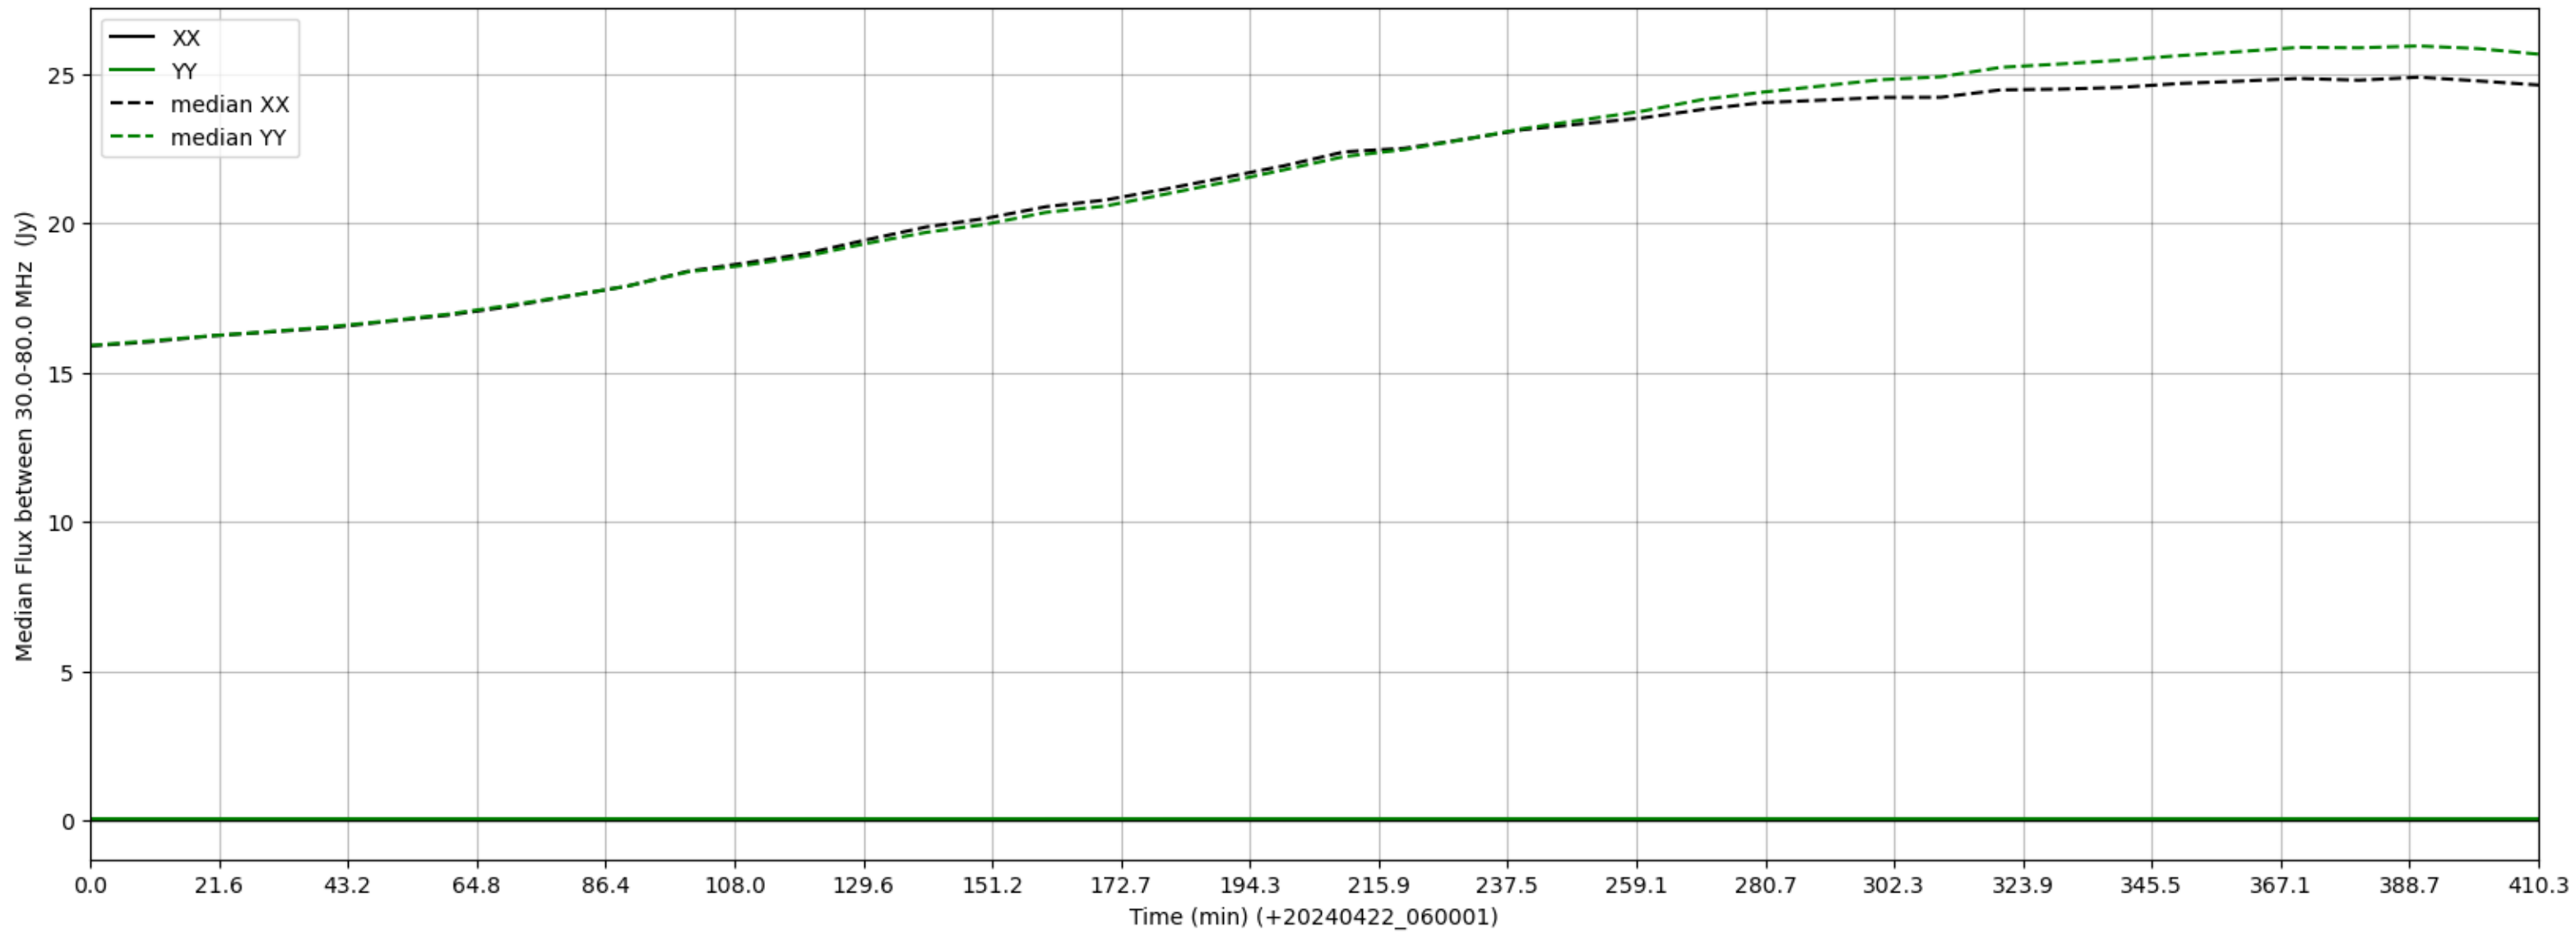

LWA054 - Correlator# 118 - XX FLAGS:Good - YY FLAGS:Good

LWA052 - Correlator# 117 - XX FLAGS:LowFlux - YY FLAGS:LowFlux