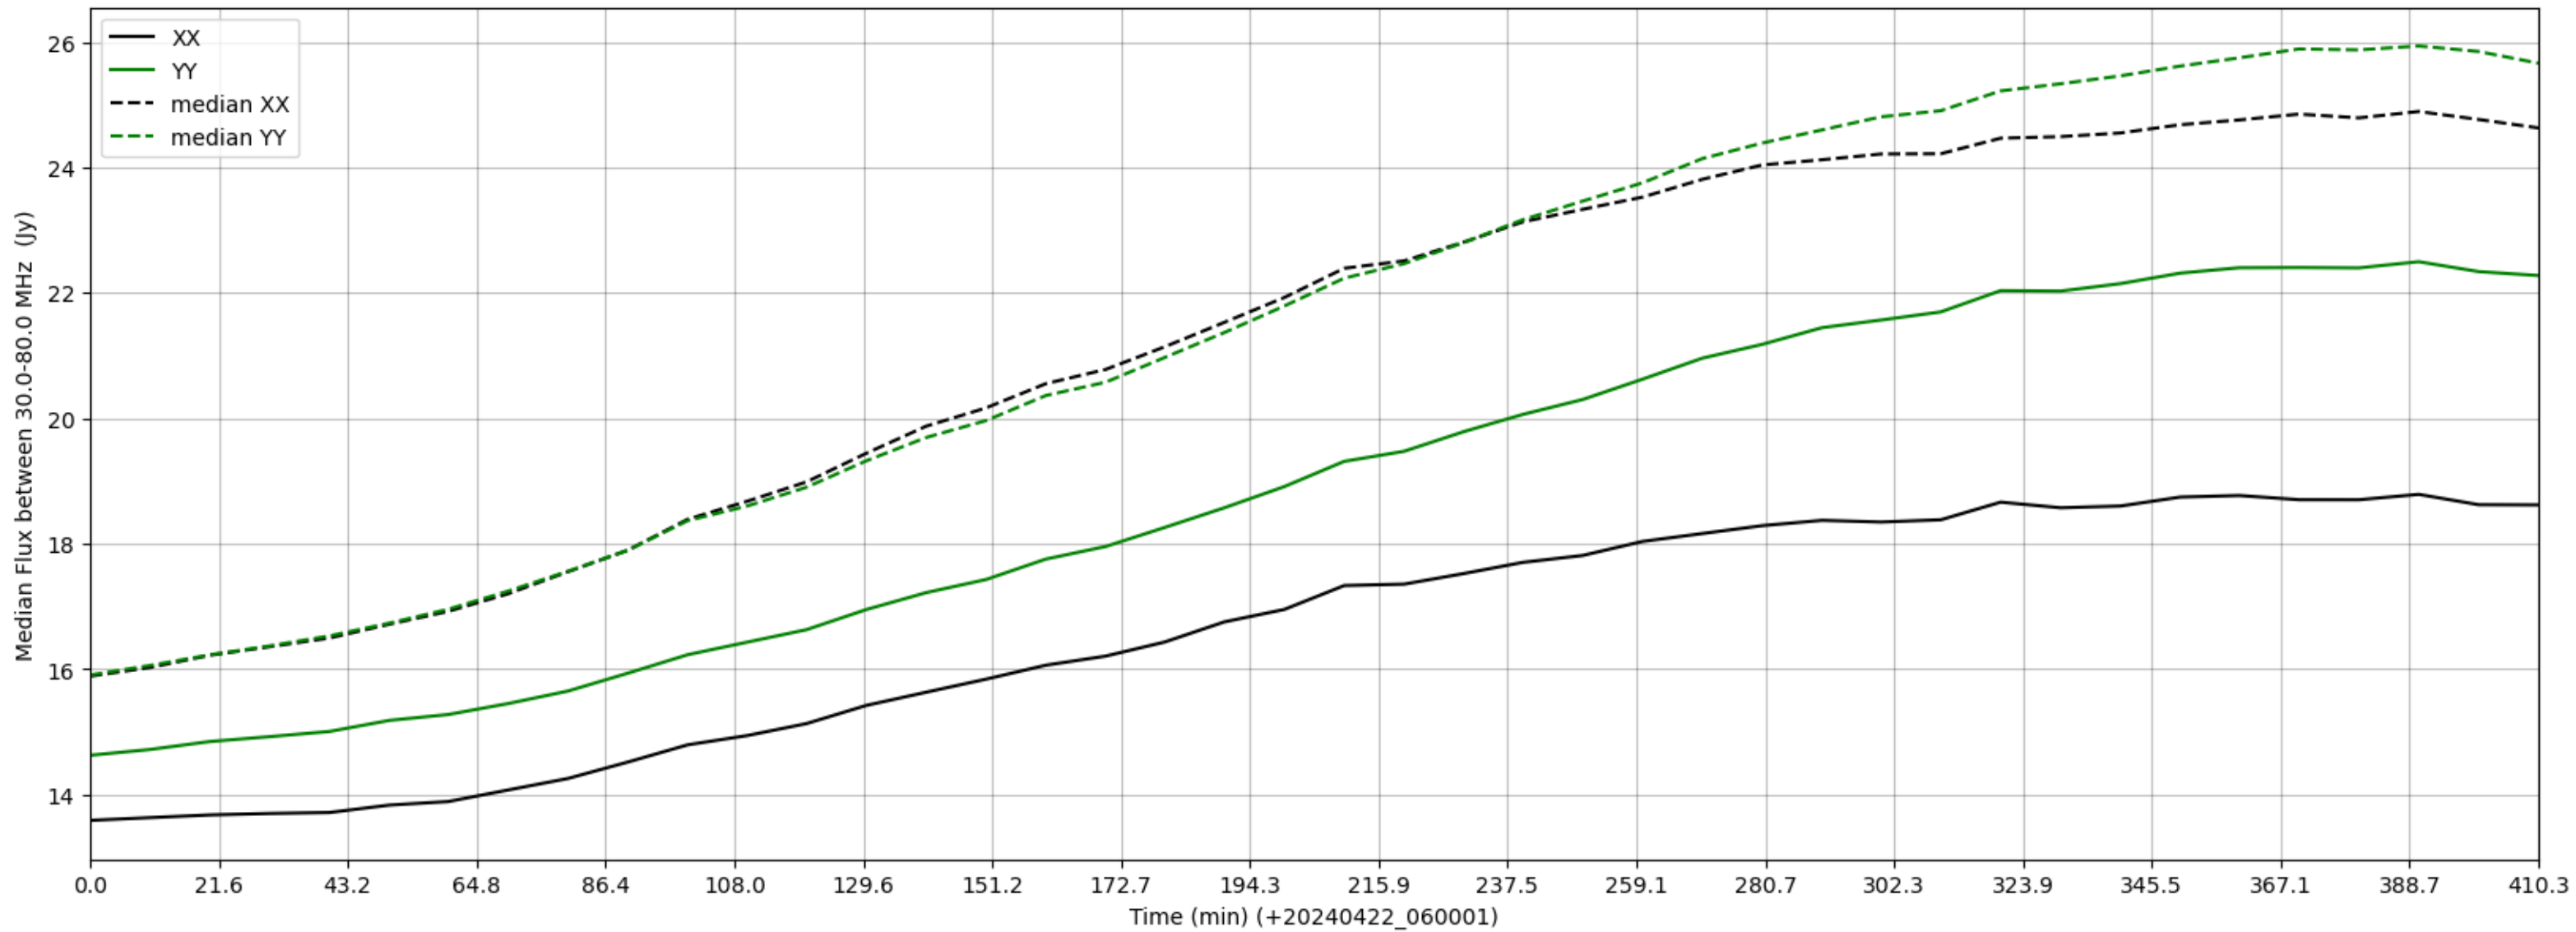

LWA323 - Correlator# 095 - XX FLAGS:Good - YY FLAGS:Good

LWA363 - Correlator# 094 - XX FLAGS:Good - YY FLAGS:Good