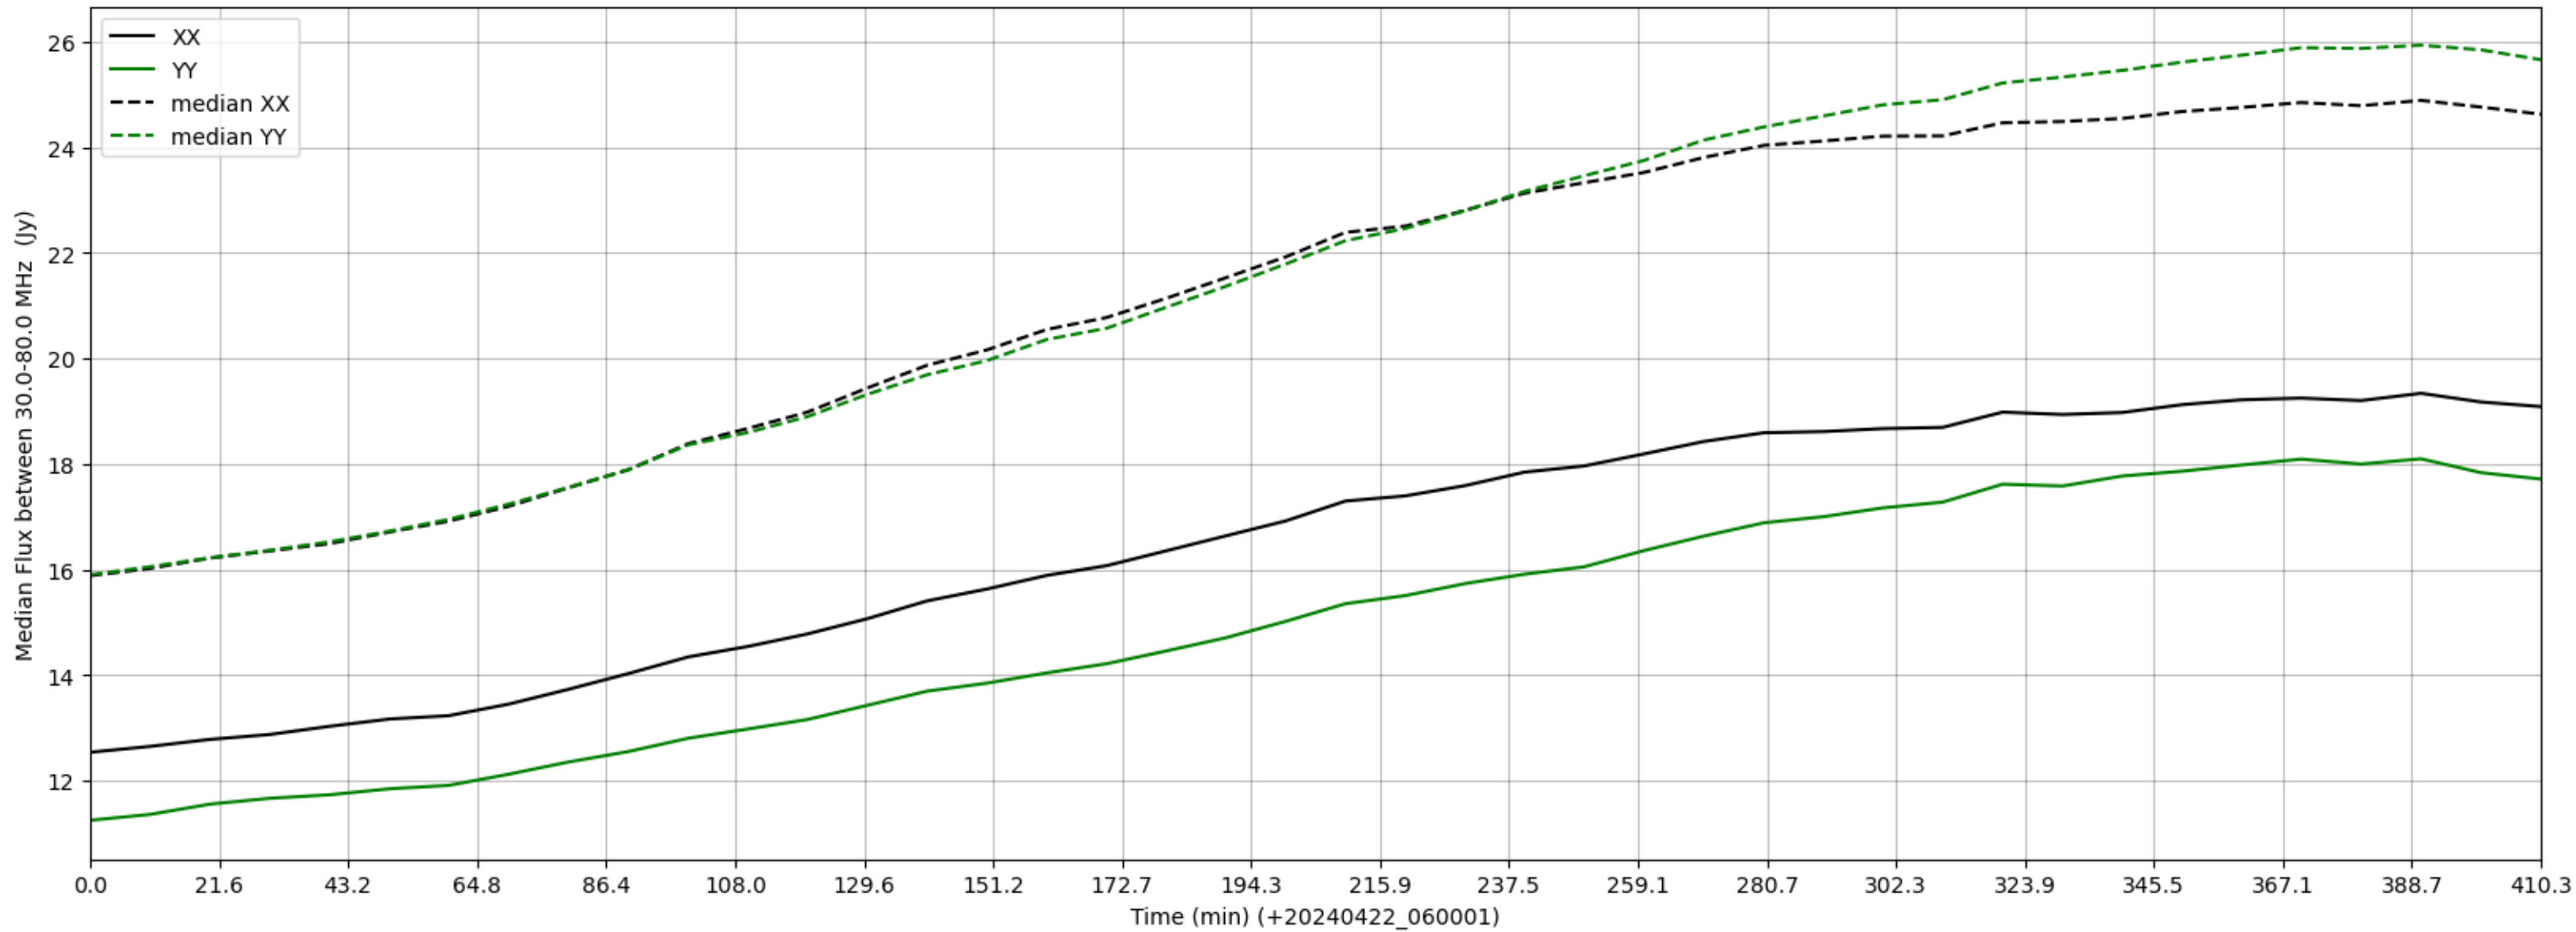

LWA286 - Correlator# 093 - XX FLAGS:Good - YY FLAGS:Good

LWA302 - Correlator# 092 - XX FLAGS:BadSpecShape - YY FLAGS:BadSpecShape