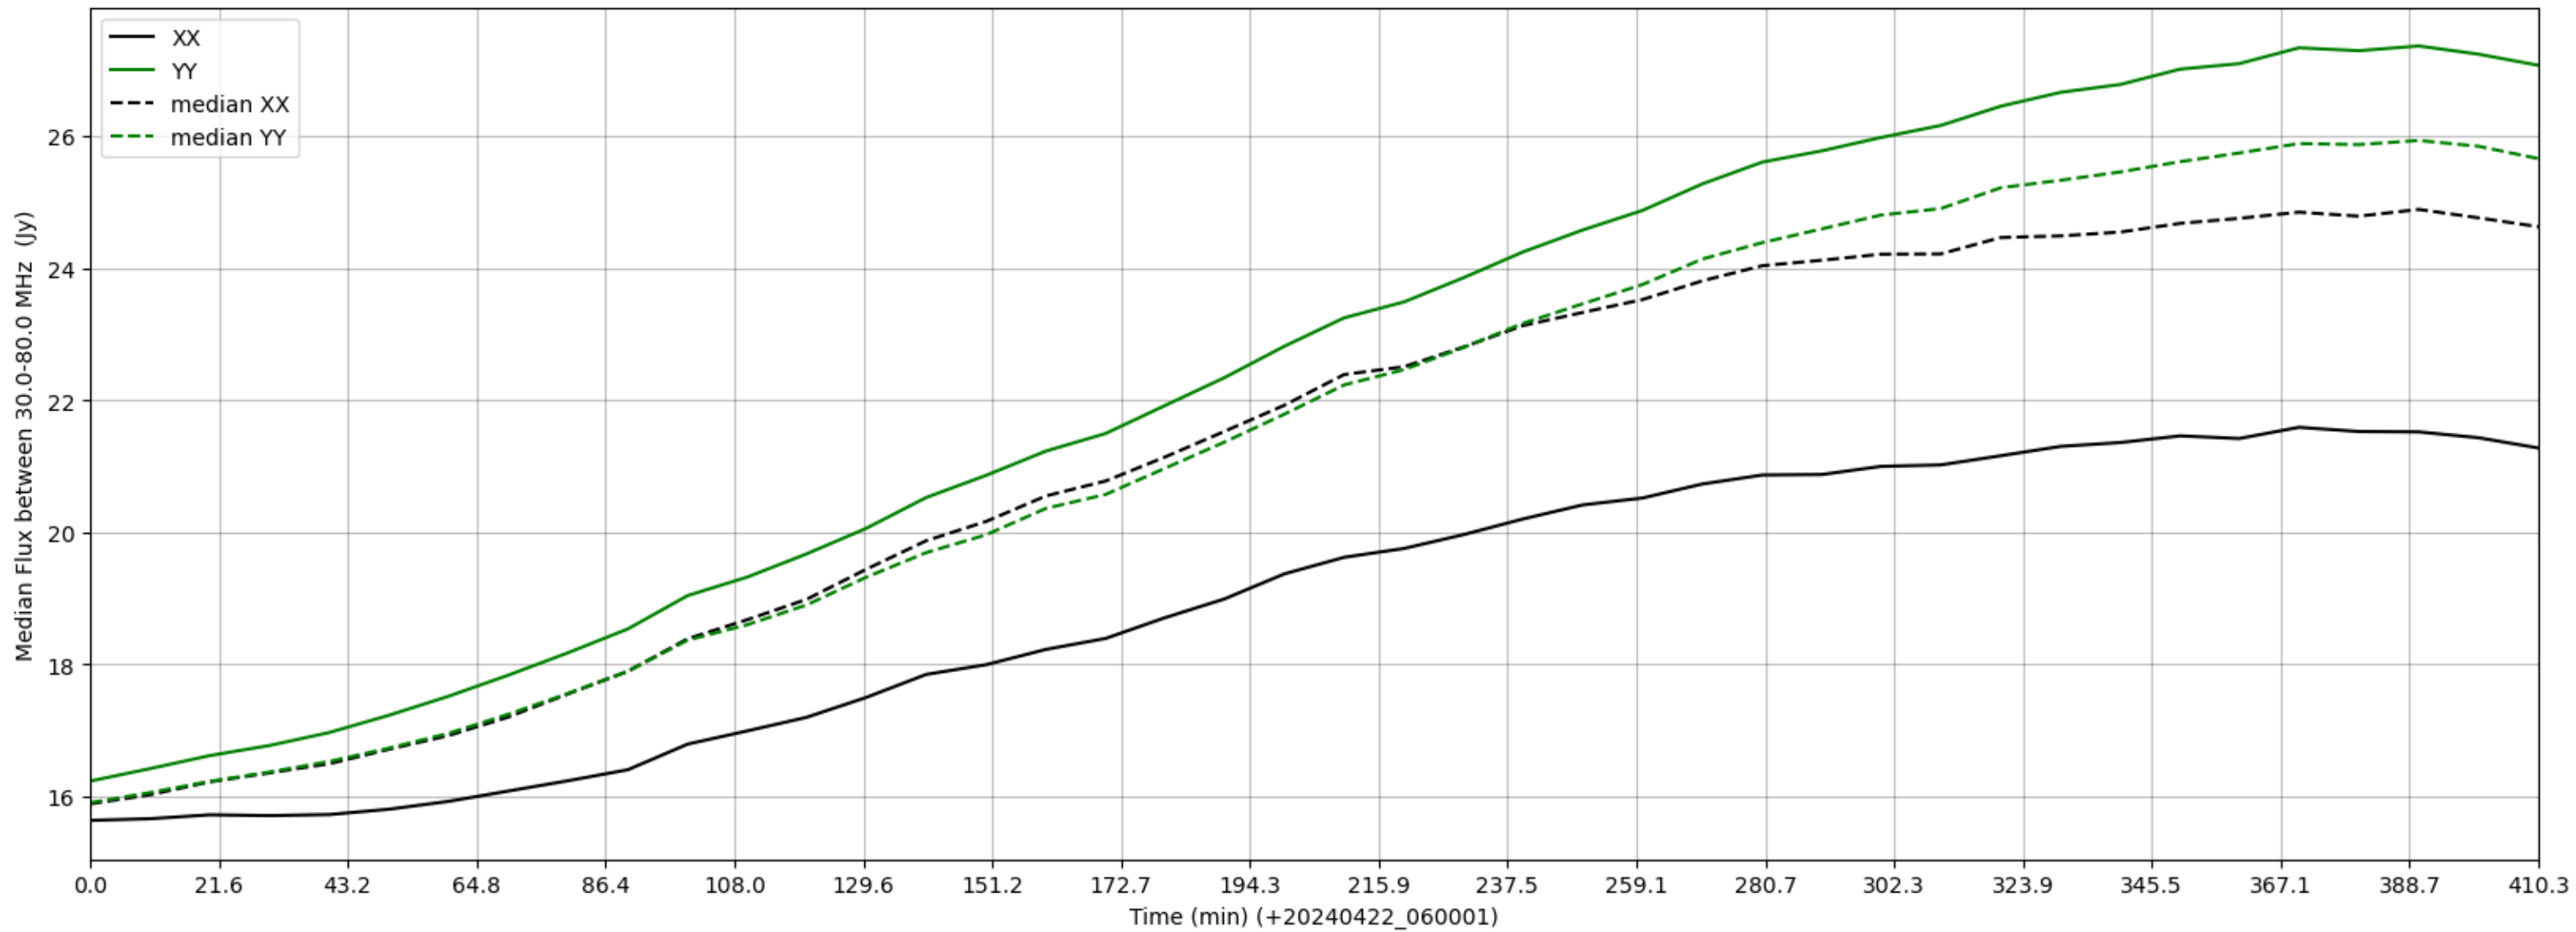

LWA332 - Correlator# 025 - XX FLAGS:Good - YY FLAGS:Good

LWA338 - Correlator# 024 - XX FLAGS:Good - YY FLAGS:Good