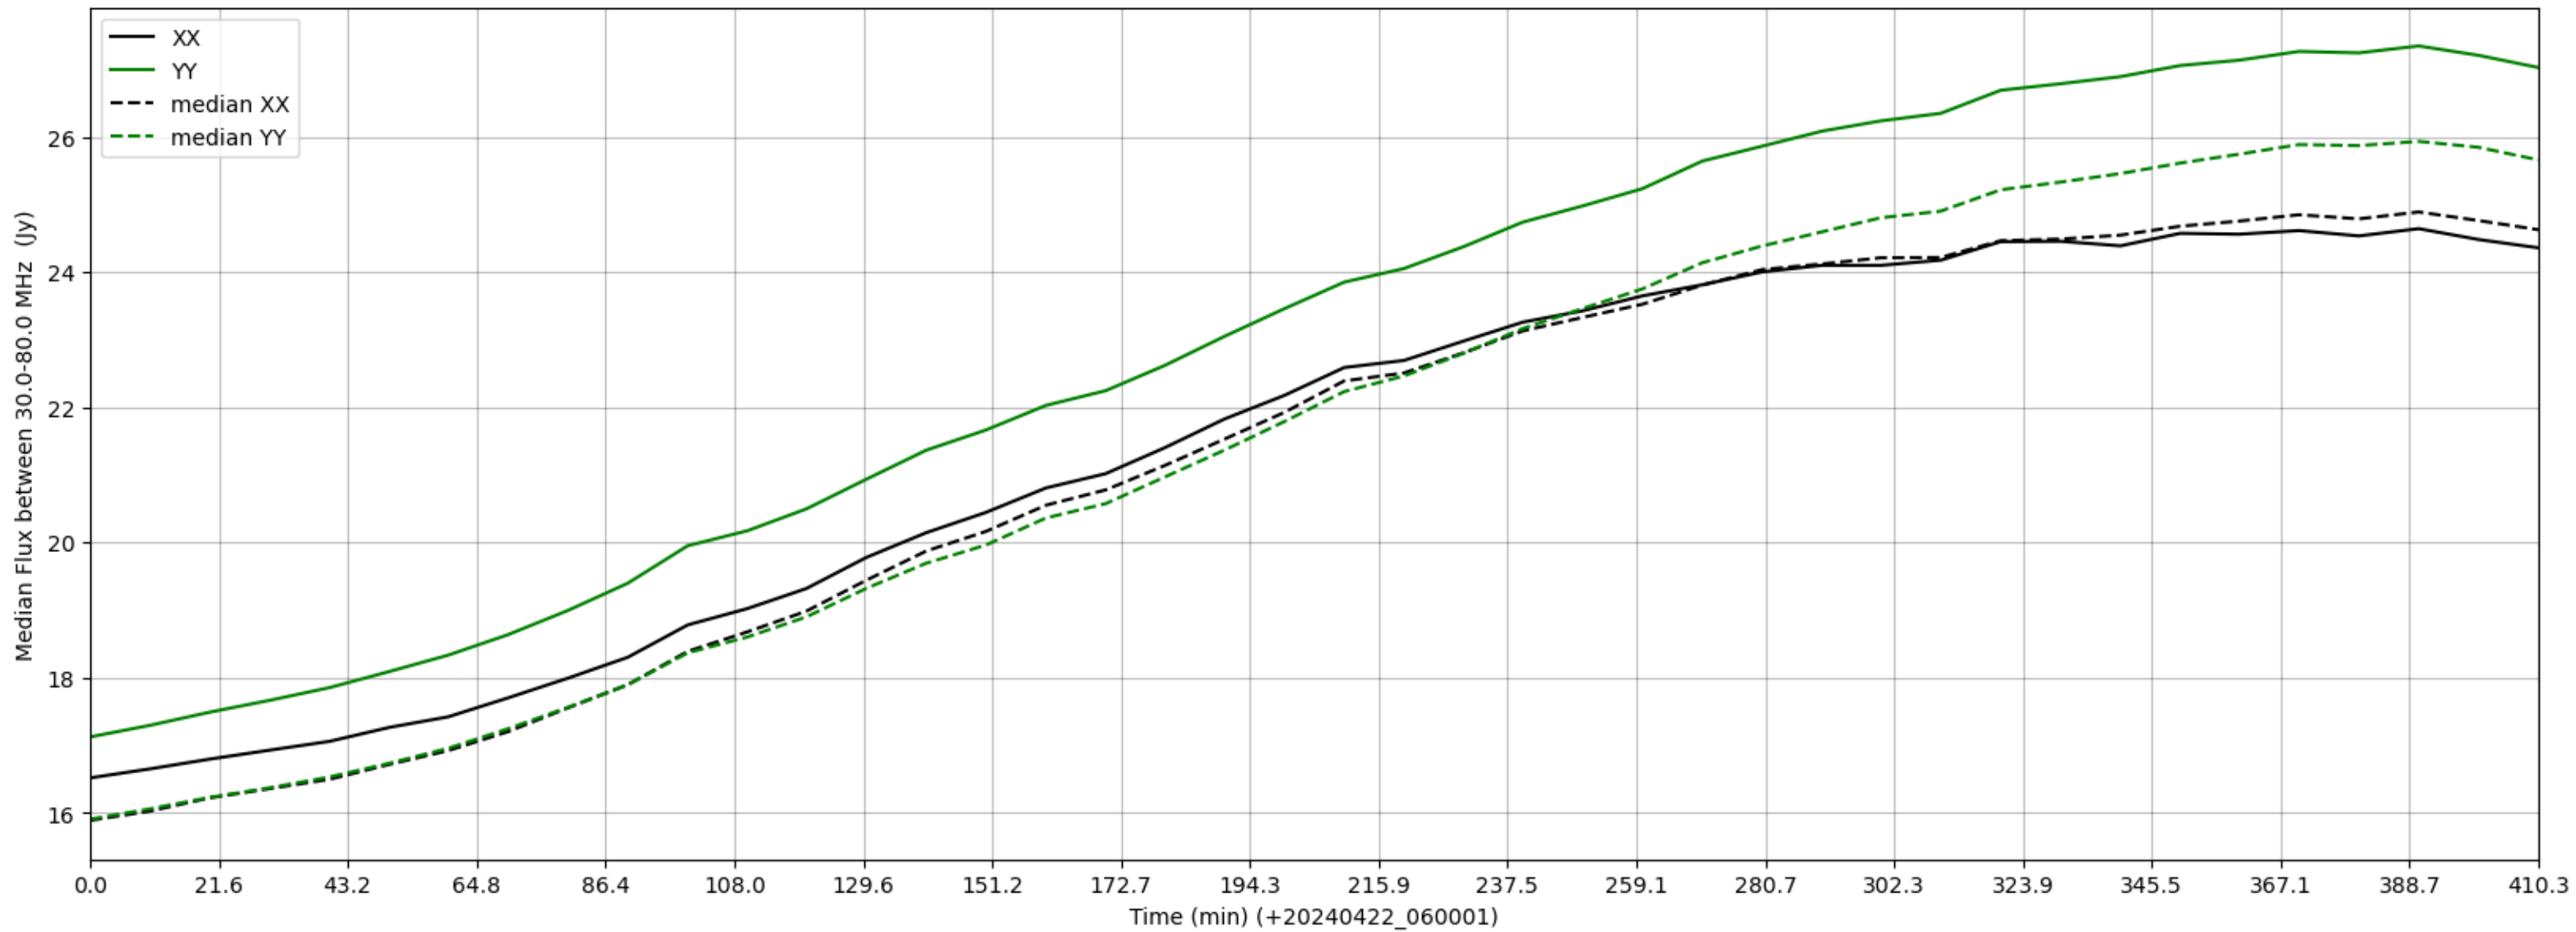

LWA108 - Correlator# 196 - XX FLAGS:Good - YY FLAGS:Good

LWA107 - Correlator# 197 - XX FLAGS:Good - YY FLAGS:Good

LWA110 - Correlator# 198 - XX FLAGS:Good - YY FLAGS:Good

LWA109 - Correlator# 199 - XX FLAGS:Good - YY FLAGS:Good