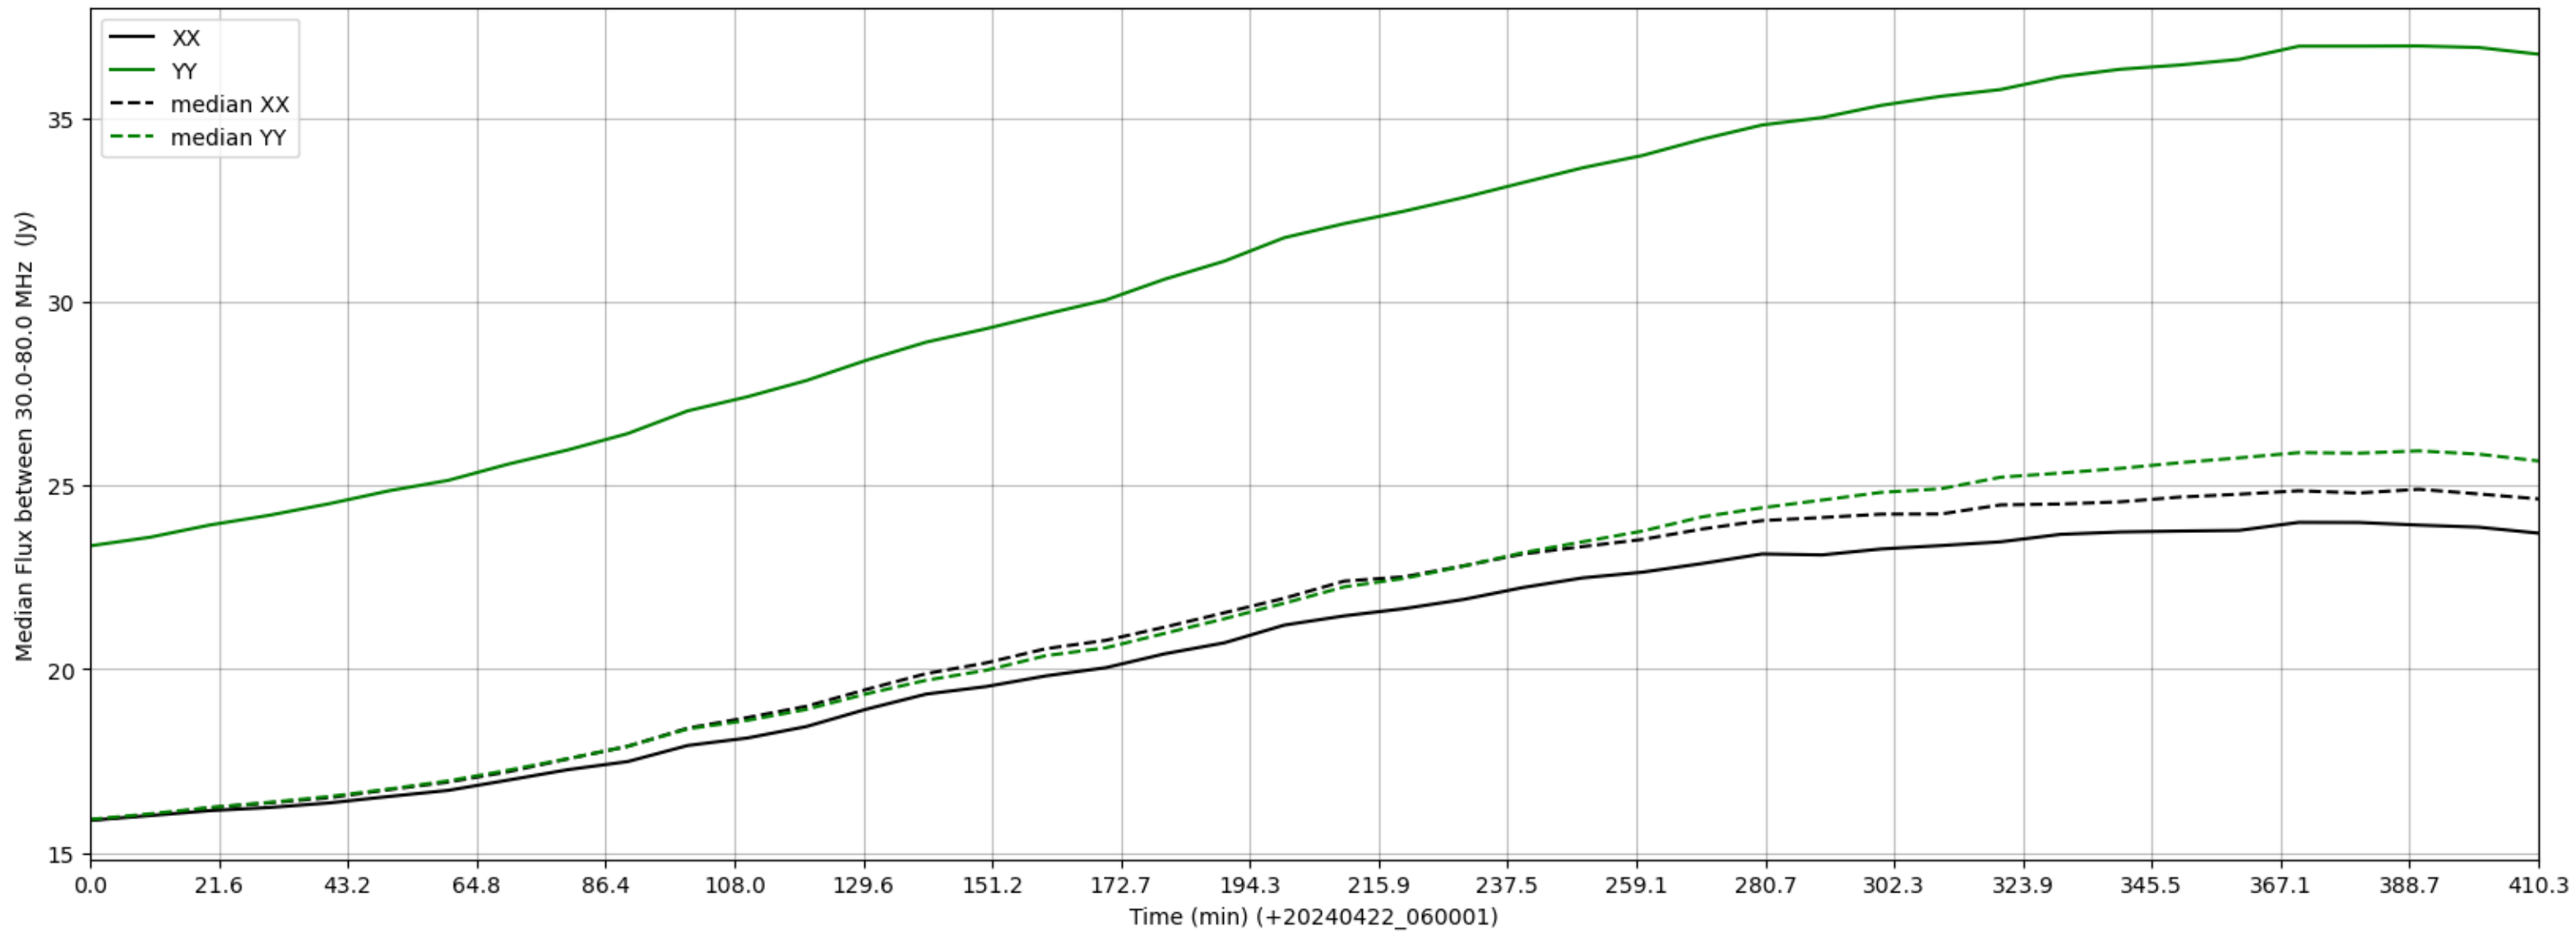

LWA295 - Correlator# 047 - XX FLAGS:Good - YY FLAGS:Good

LWA296 - Correlator# 046 - XX FLAGS:Good - YY FLAGS:Good