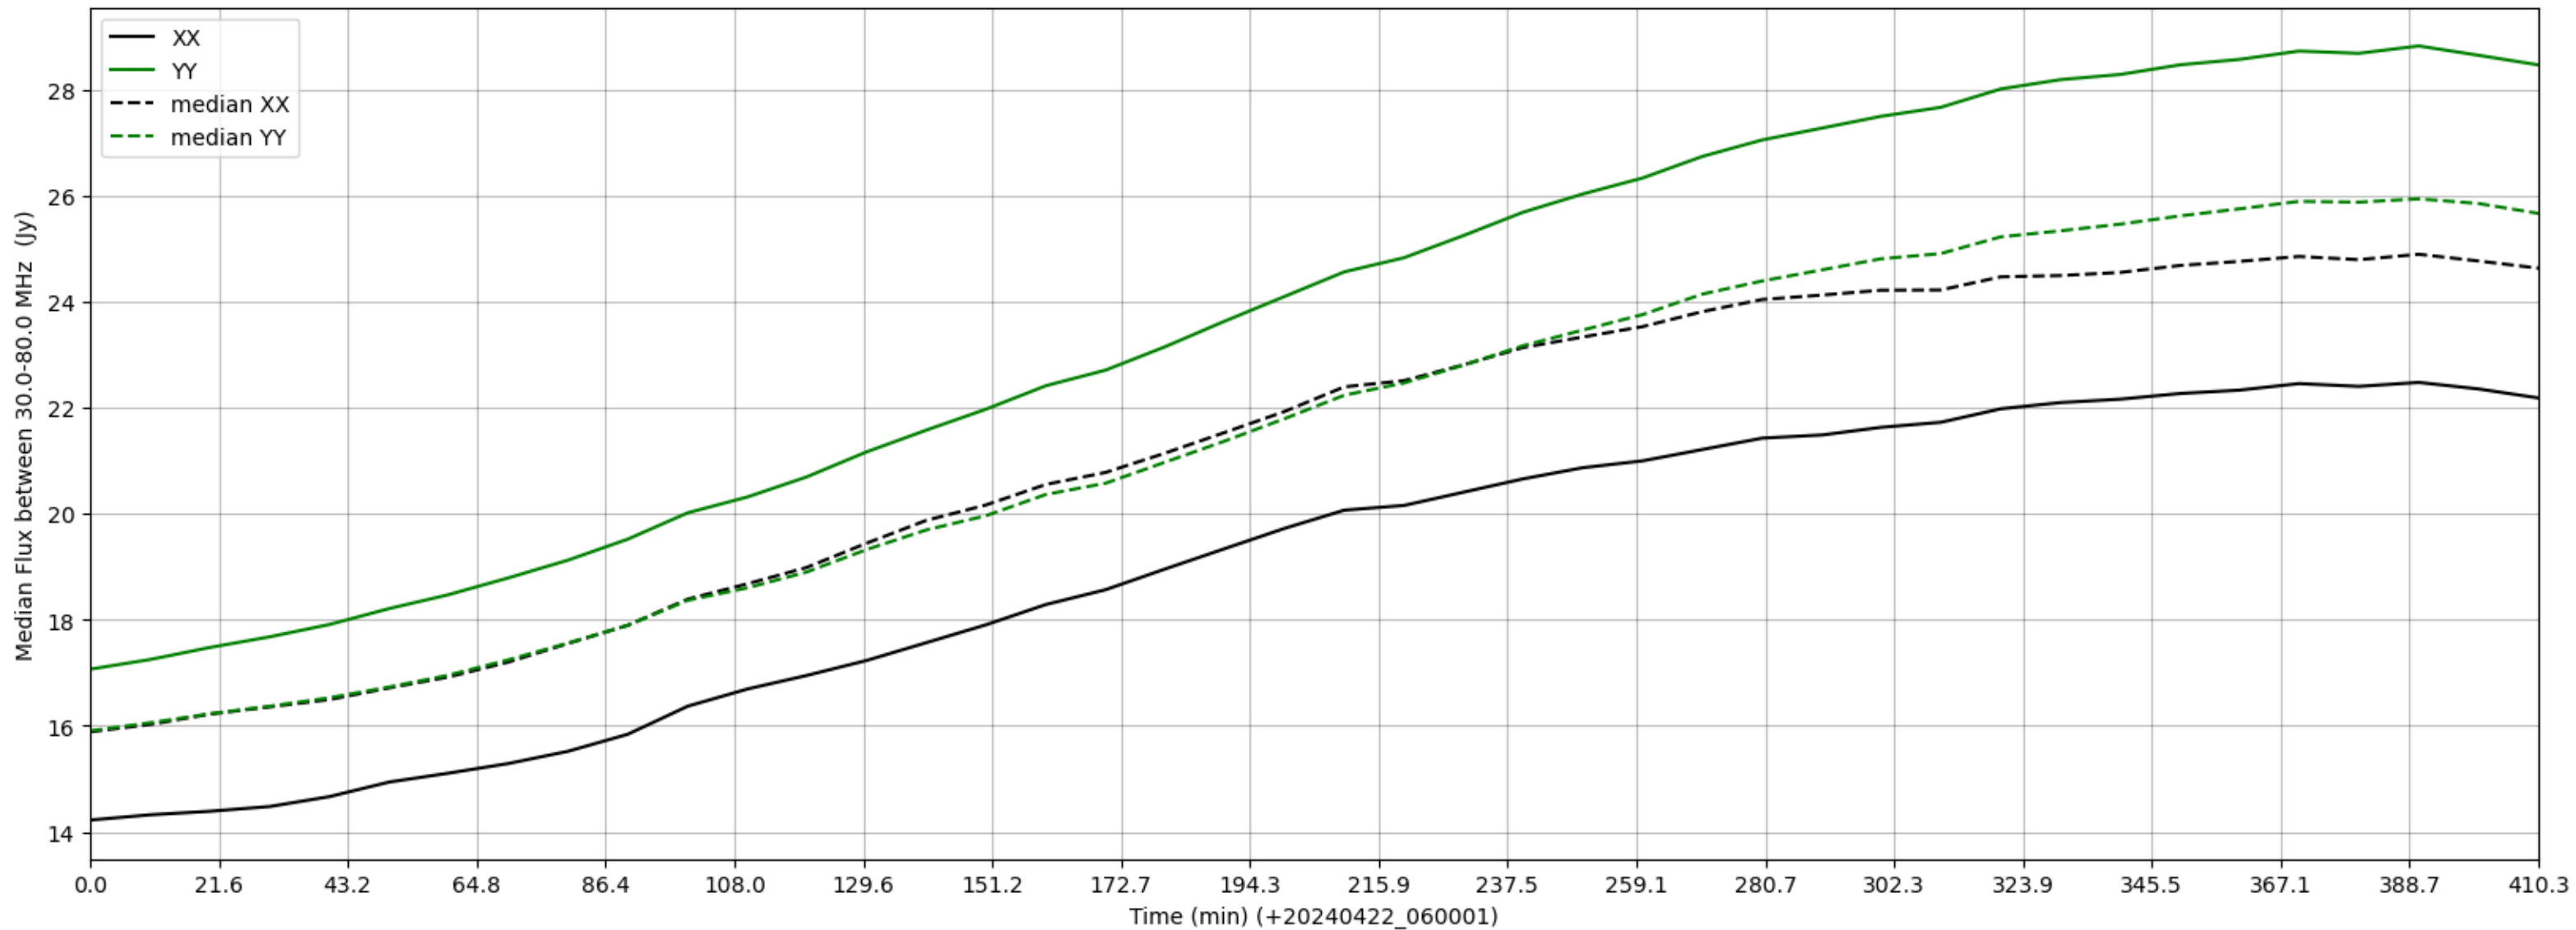

LWA342 - Correlator# 317 - XX FLAGS:Good - YY FLAGS:Good

LWA346 - Correlator# 316 - XX FLAGS:Good - YY FLAGS:Good