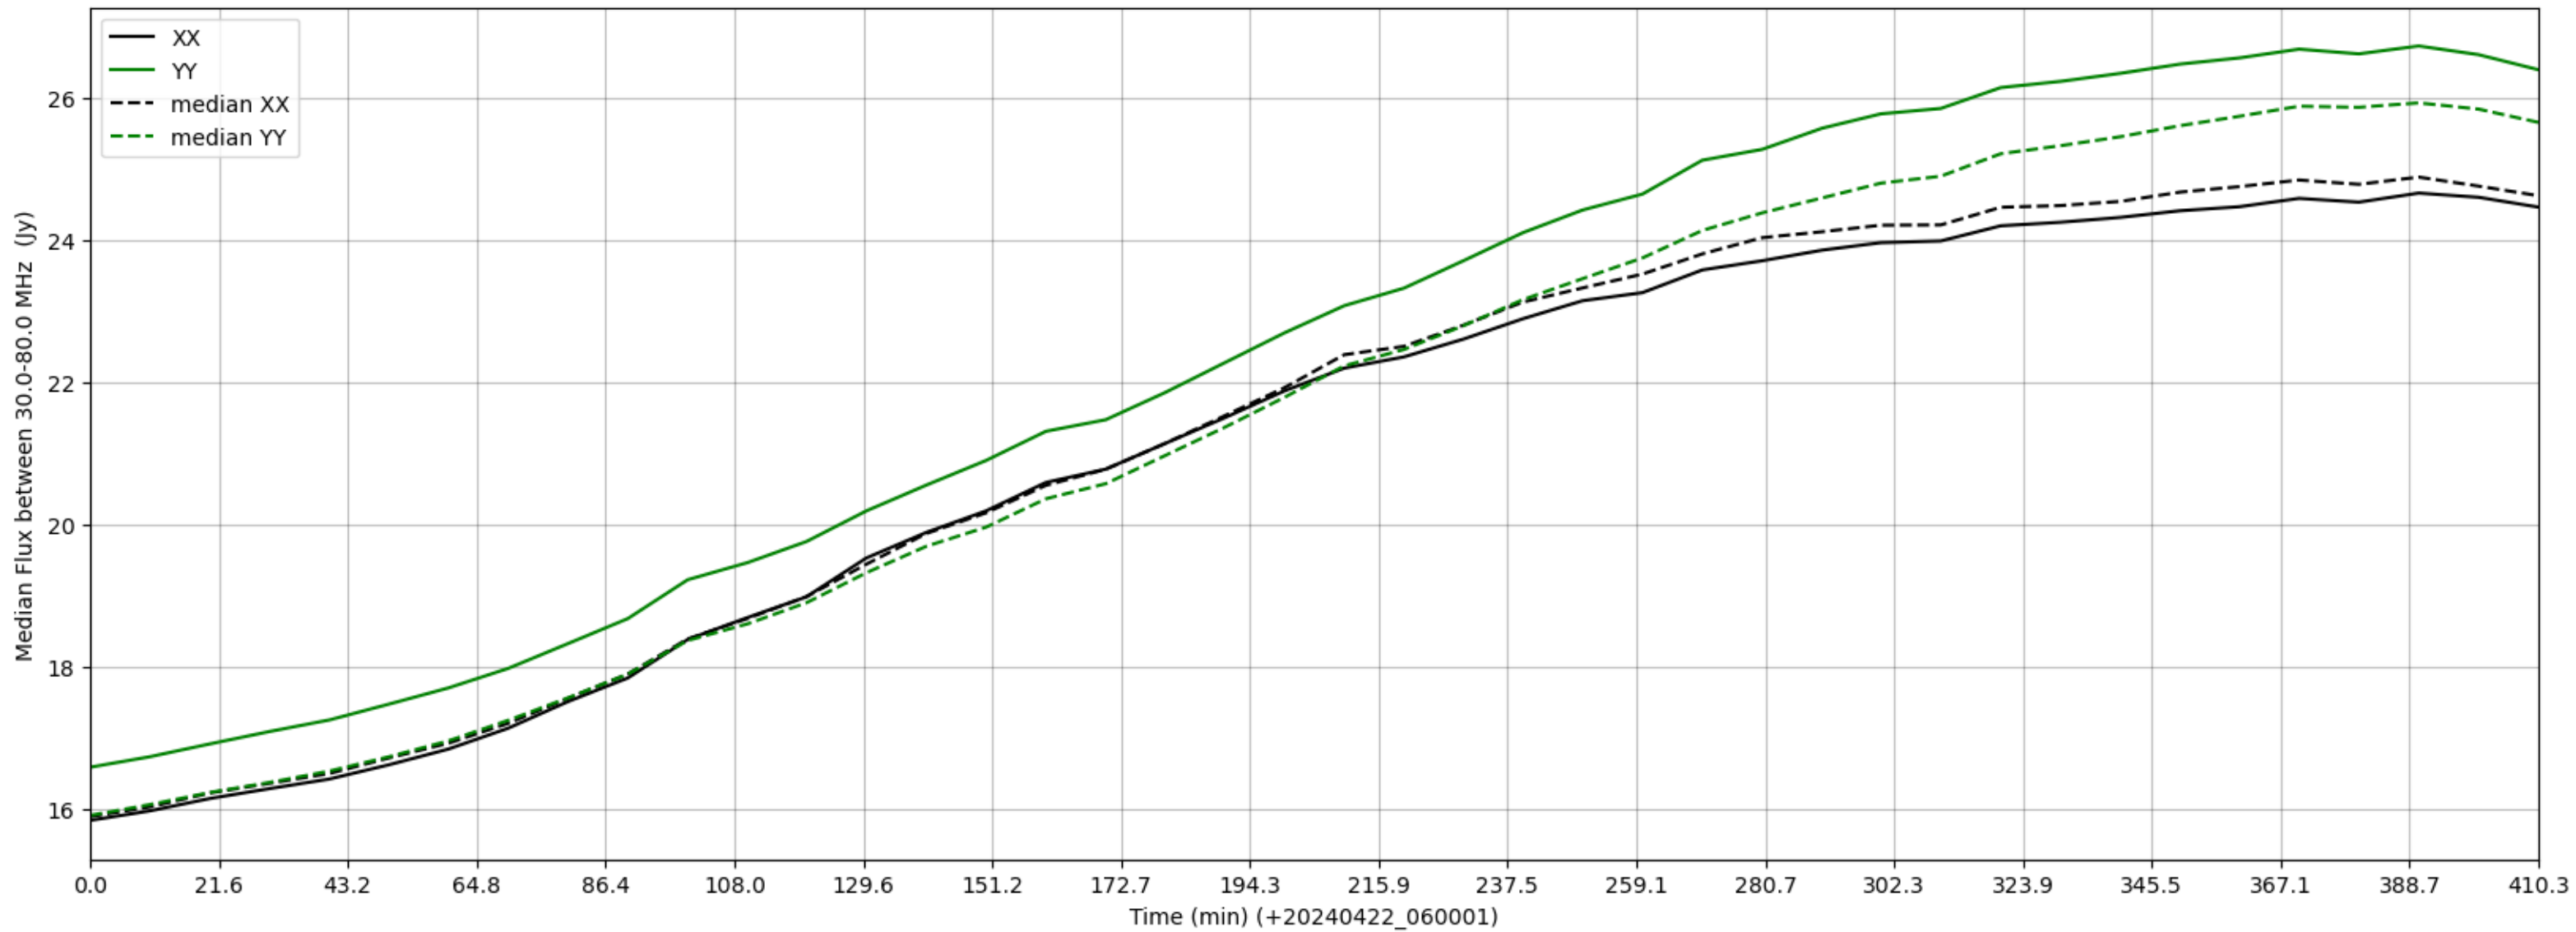

LWA013 - Correlator# 096 - XX FLAGS:Good - YY FLAGS:Good

LWA016 - Correlator# 097 - XX FLAGS:Good - YY FLAGS:Good

LWA015 - Correlator# 098 - XX FLAGS:Good - YY FLAGS:Good

LWA014 - Correlator# 099 - XX FLAGS:Good - YY FLAGS:Good