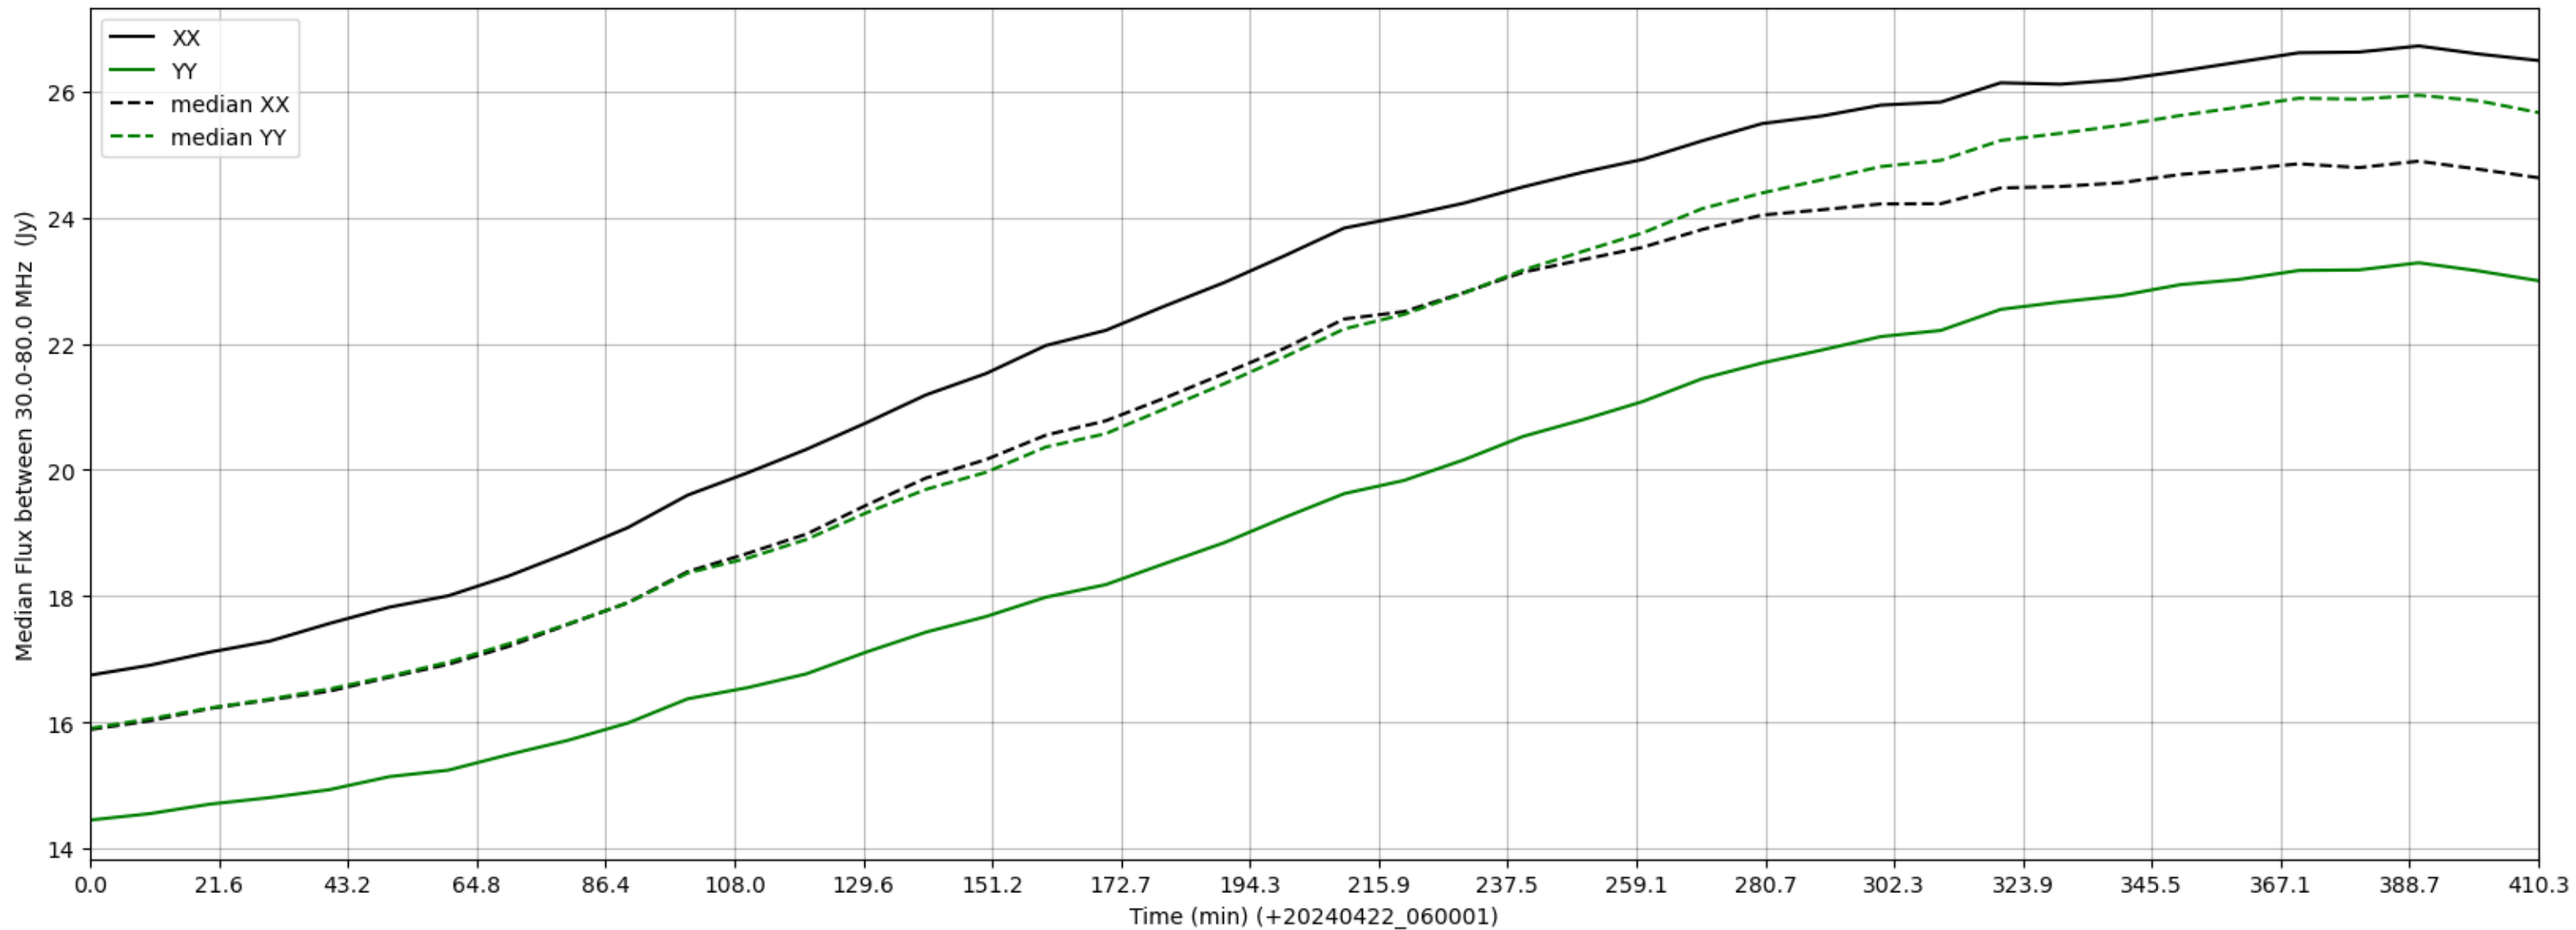

LWA336 - Correlator# 056 - XX FLAGS:BadSpecShape - YY FLAGS:BadSpecShape

LWA335 - Correlator# 057 - XX FLAGS:Good - YY FLAGS:Good

LWA343 - Correlator# 058 - XX FLAGS:Good - YY FLAGS:Good

LWA337 - Correlator# 059 - XX FLAGS:Good - YY FLAGS:Good