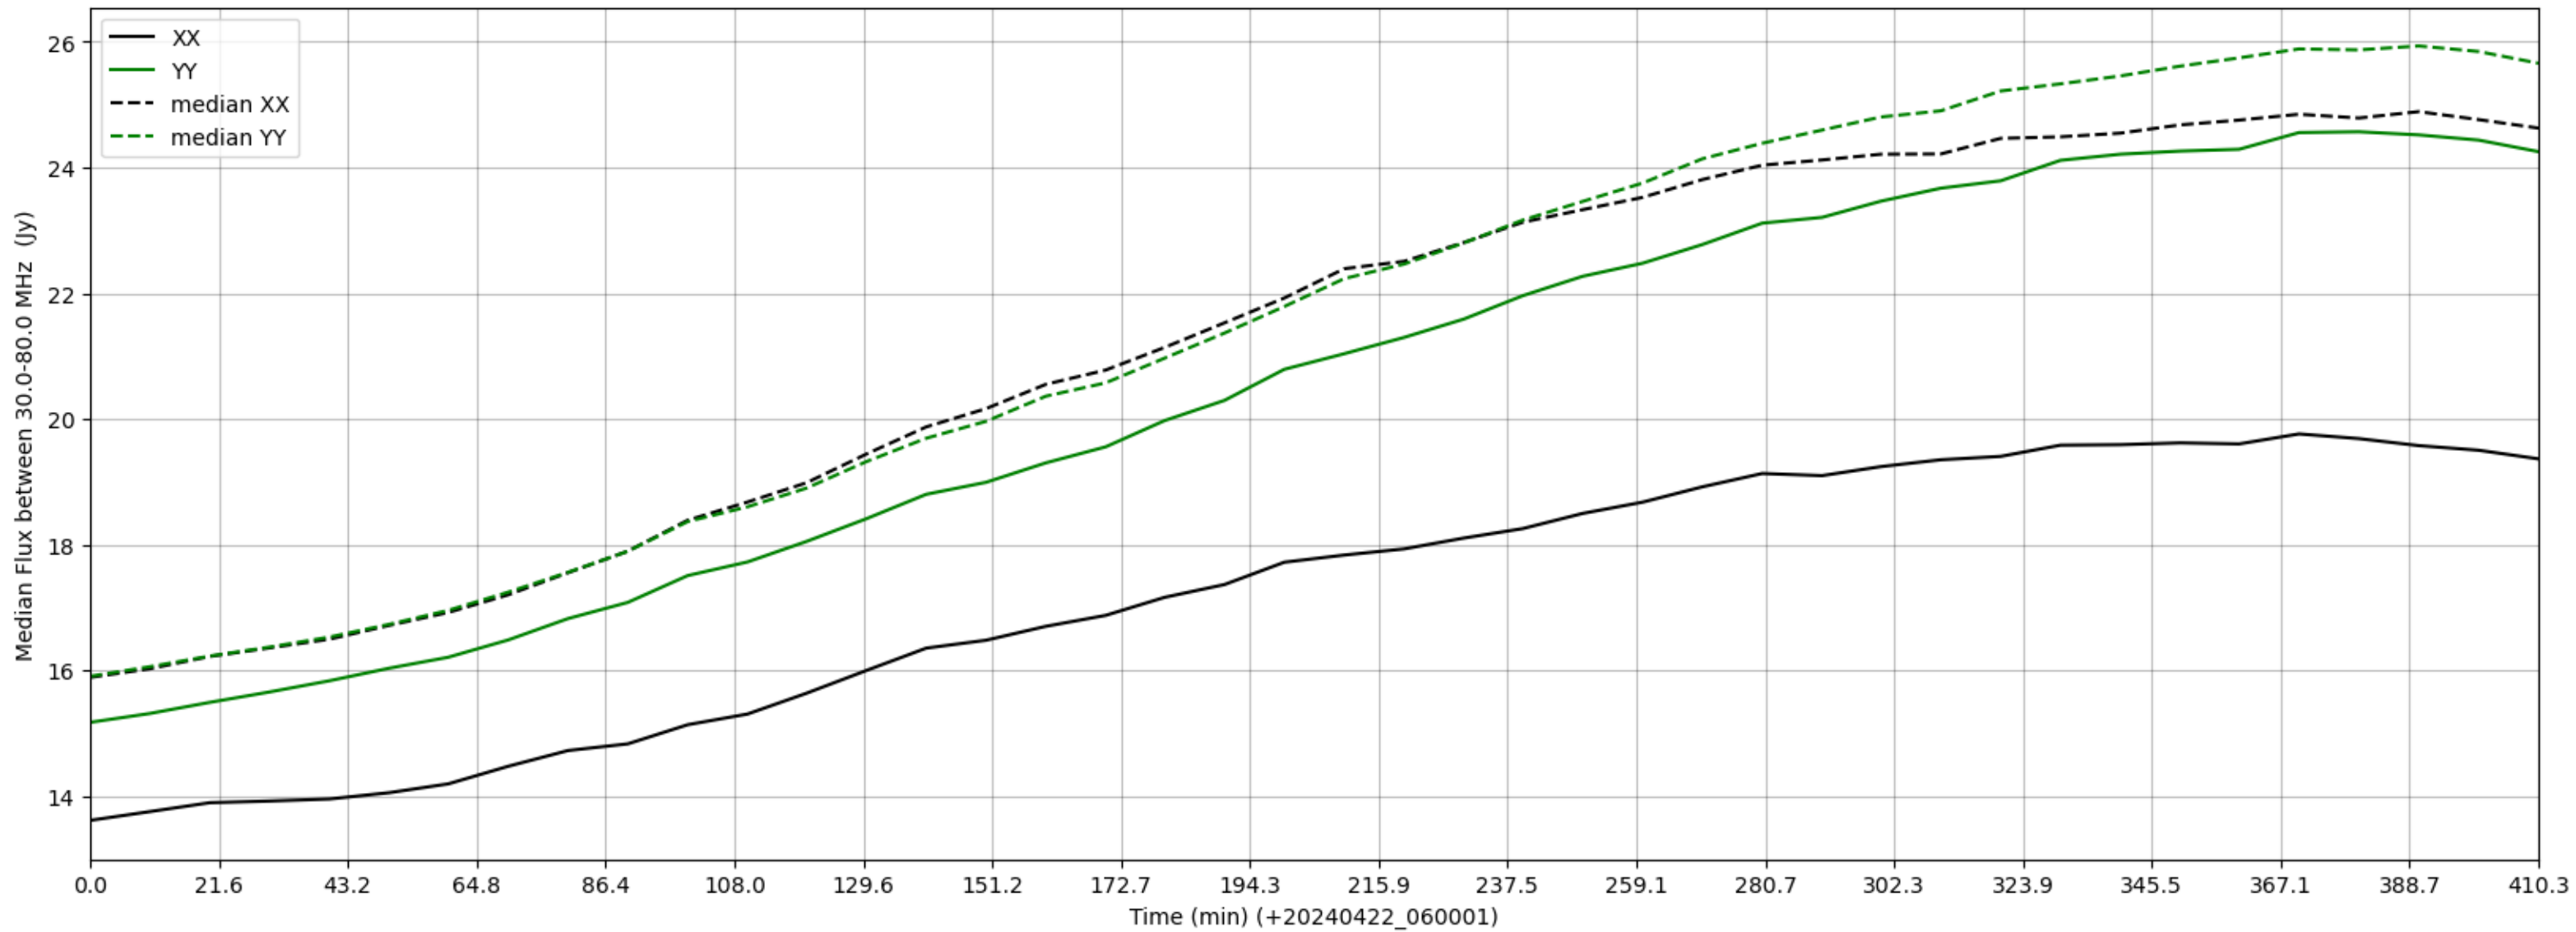

LWA344 - Correlator# 061 - XX FLAGS:Good - YY FLAGS:Good

LWA351 - Correlator# 060 - XX FLAGS:Good - YY FLAGS:Good