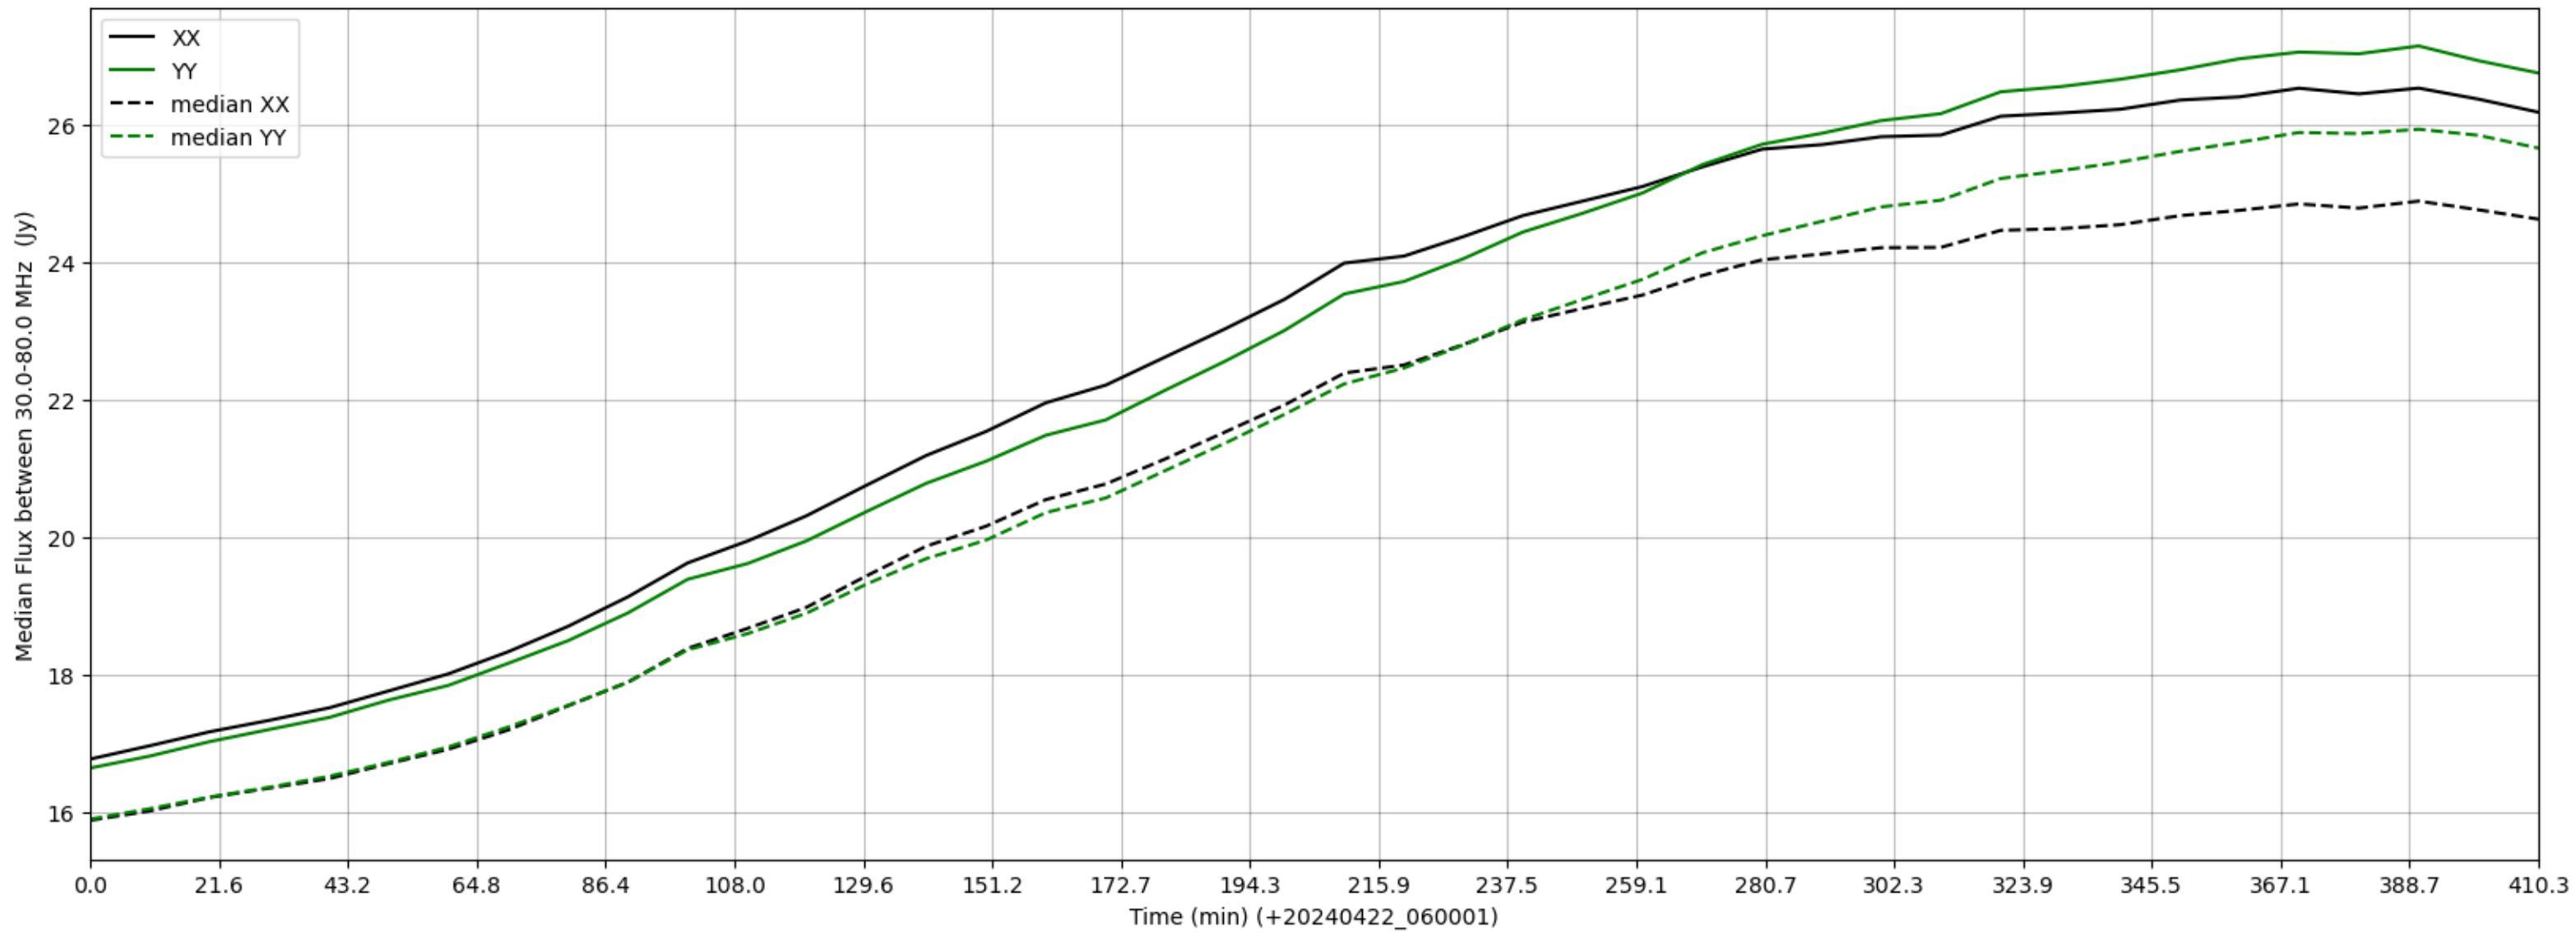

LWA235 - Correlator# 309 - XX FLAGS:Good - YY FLAGS:Good

LWA236 - Correlator# 308 - XX FLAGS:Good - YY FLAGS:Good