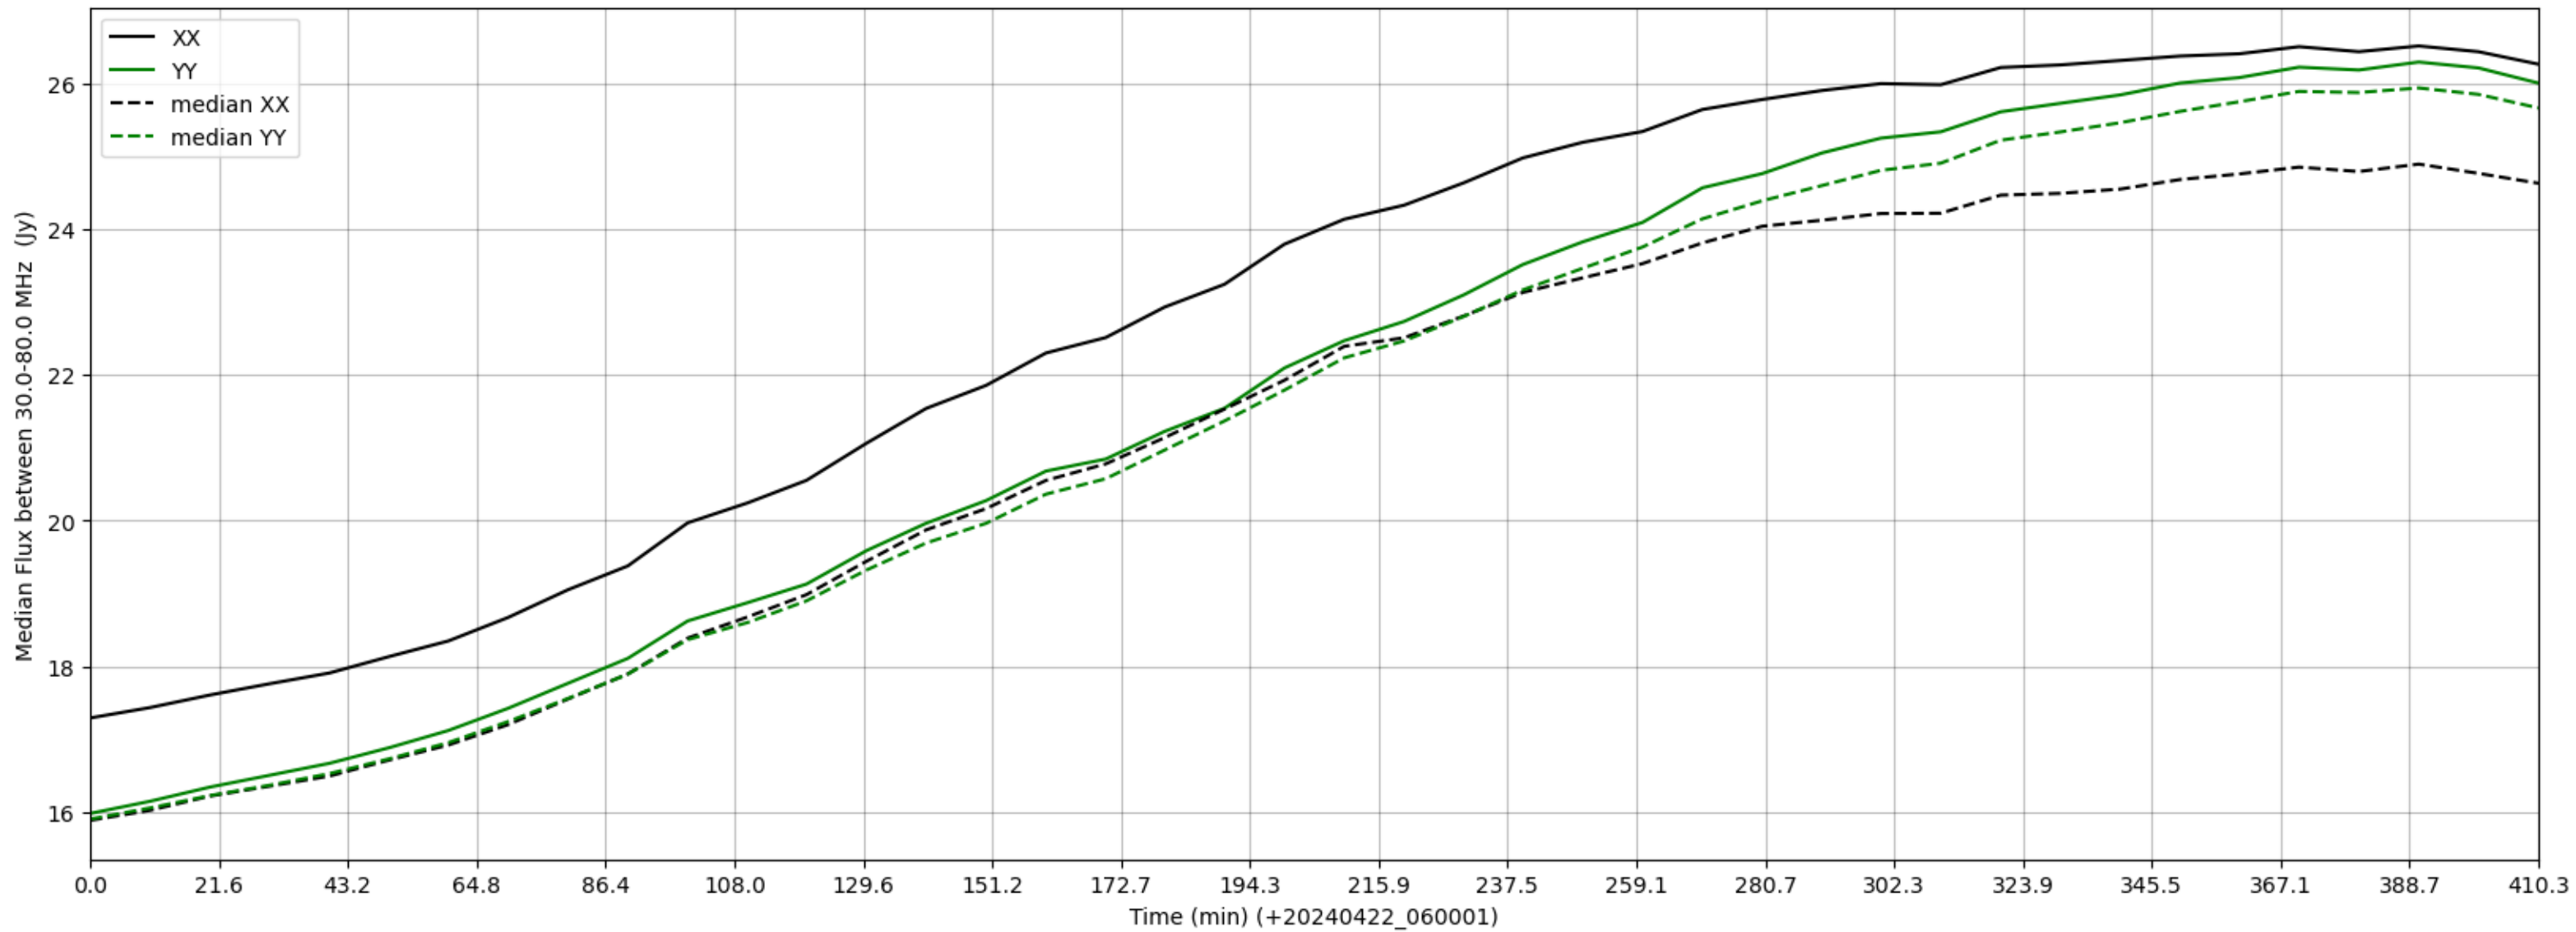

LWA038 - Correlator# 077 - XX FLAGS:Good - YY FLAGS:Good

LWA040 - Correlator# 076 - XX FLAGS:Good - YY FLAGS:Good