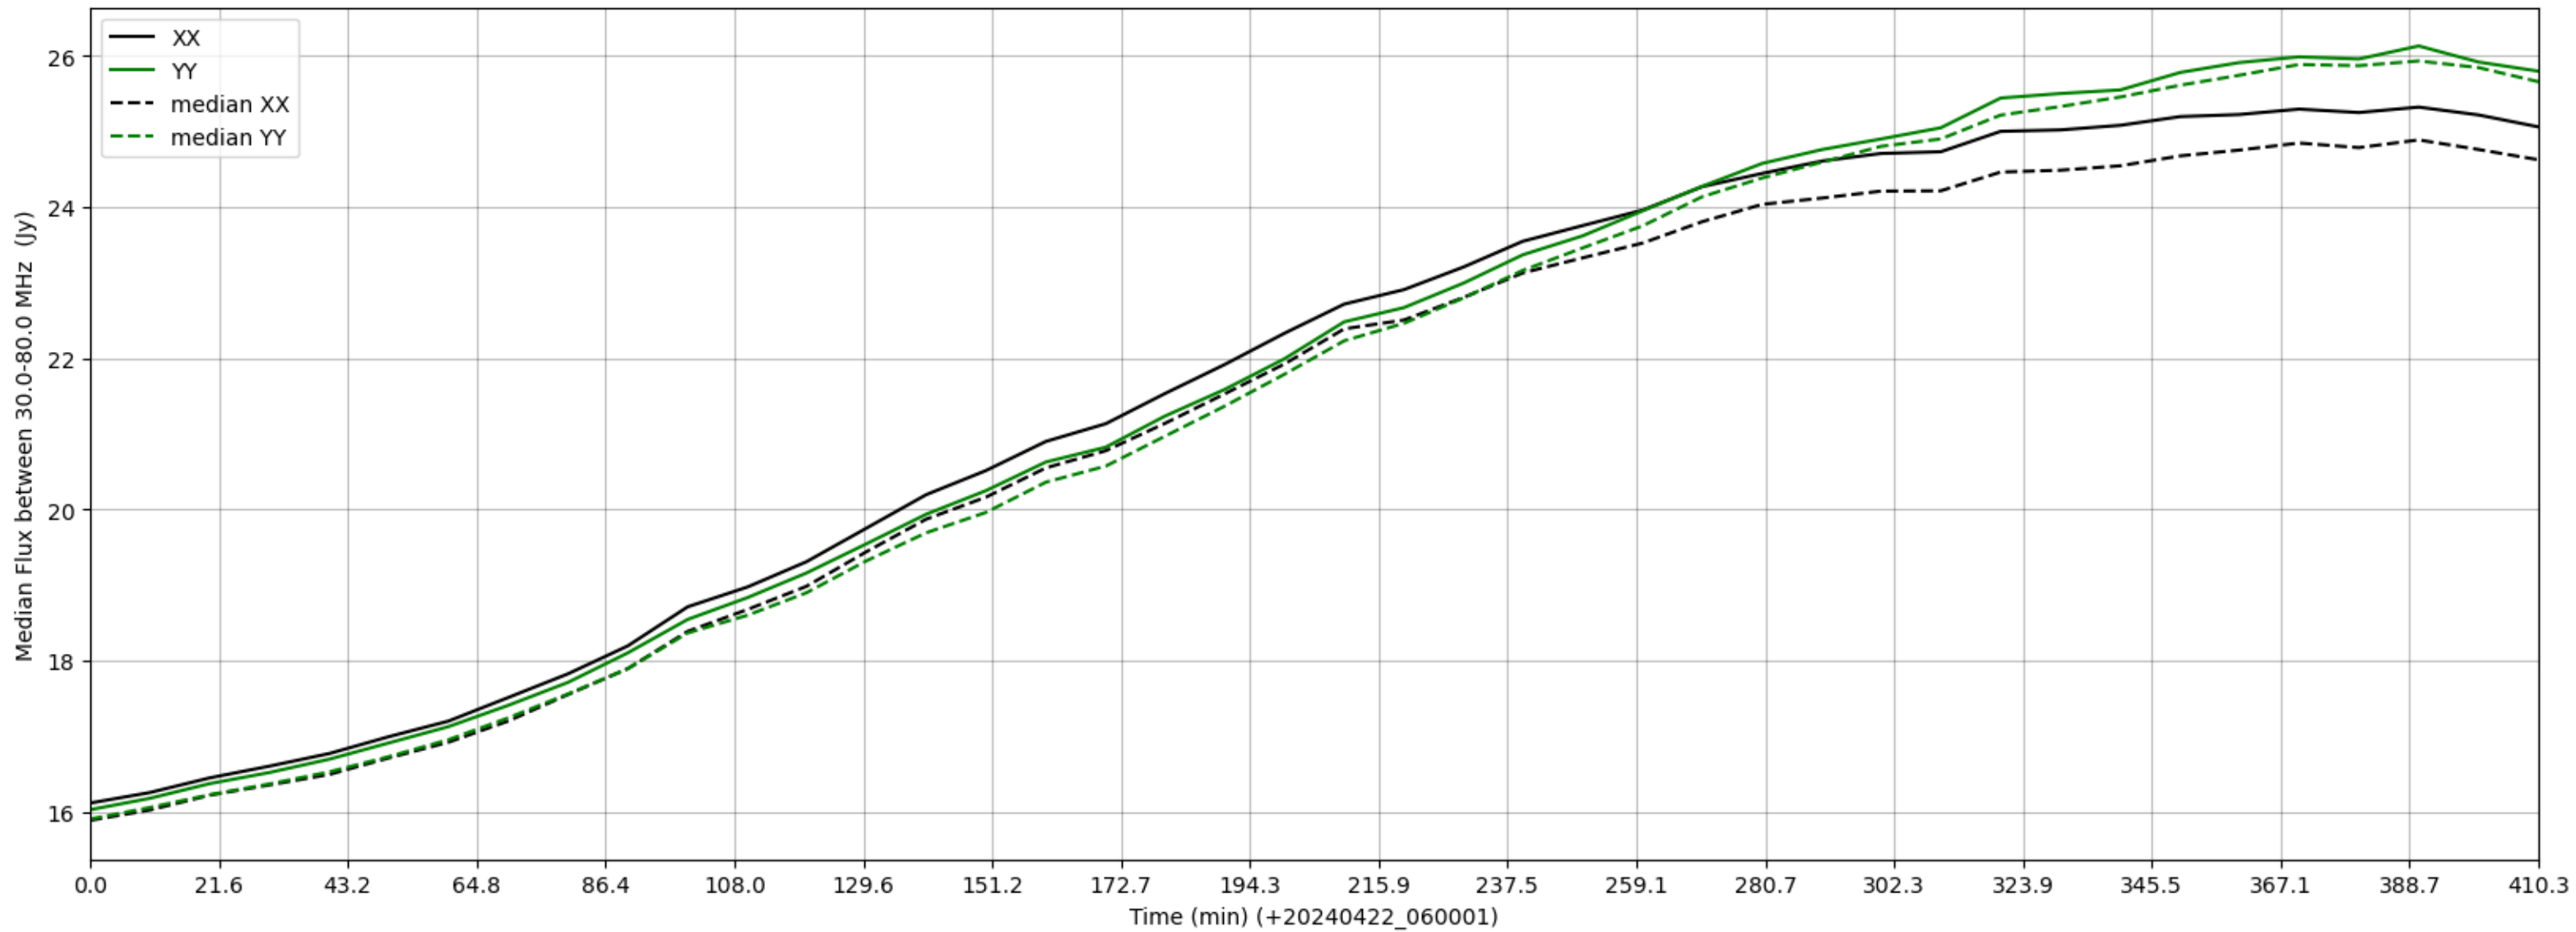

LWA051 - Correlator# 114 - XX FLAGS:Good - YY FLAGS:Good

LWA048 - Correlator# 113 - XX FLAGS:Good - YY FLAGS:Good