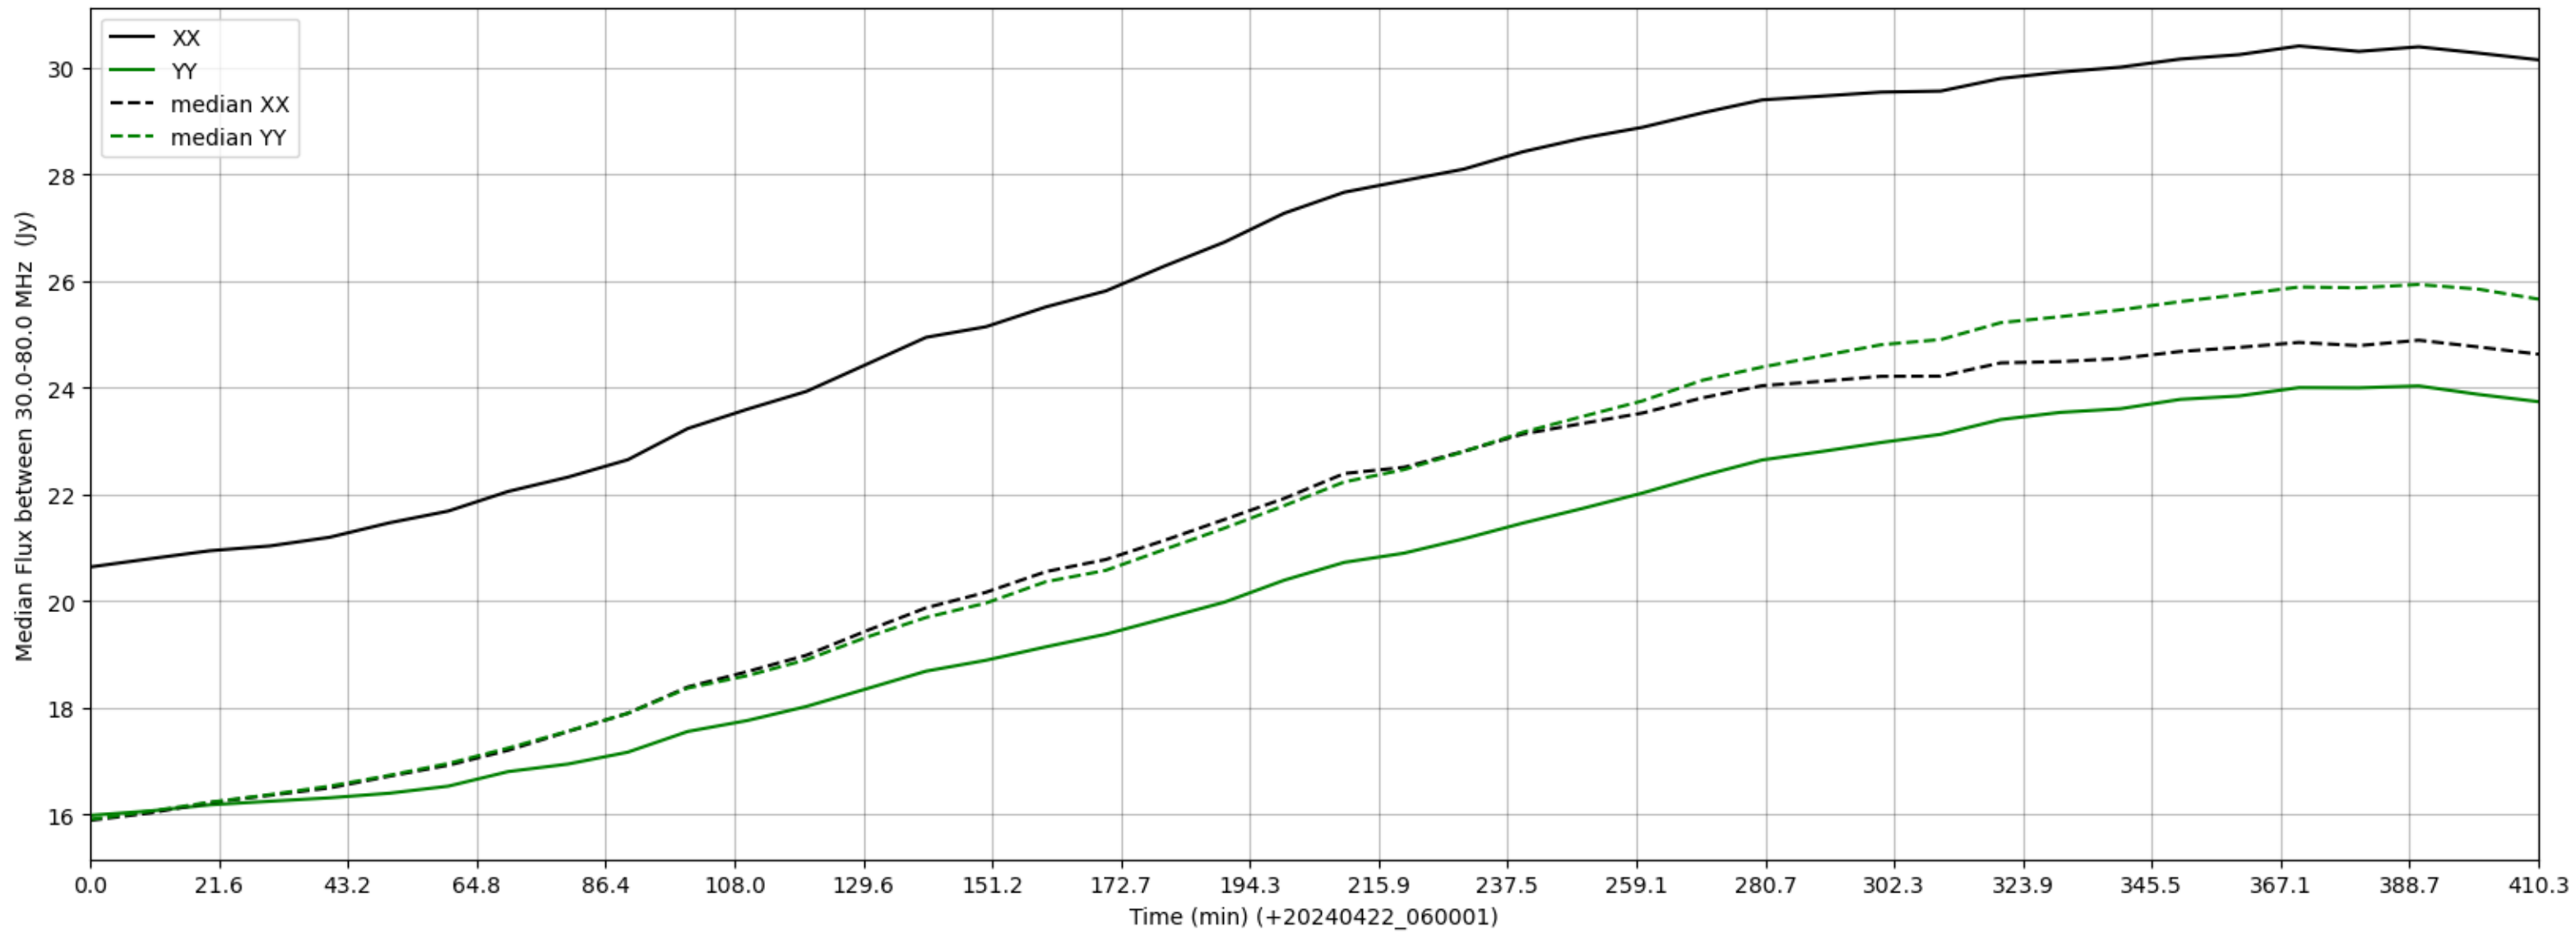

LWA282 - Correlator# 010 - XX FLAGS:Good - YY FLAGS:Good

LWA277 - Correlator# 009 - XX FLAGS:Good - YY FLAGS:Good