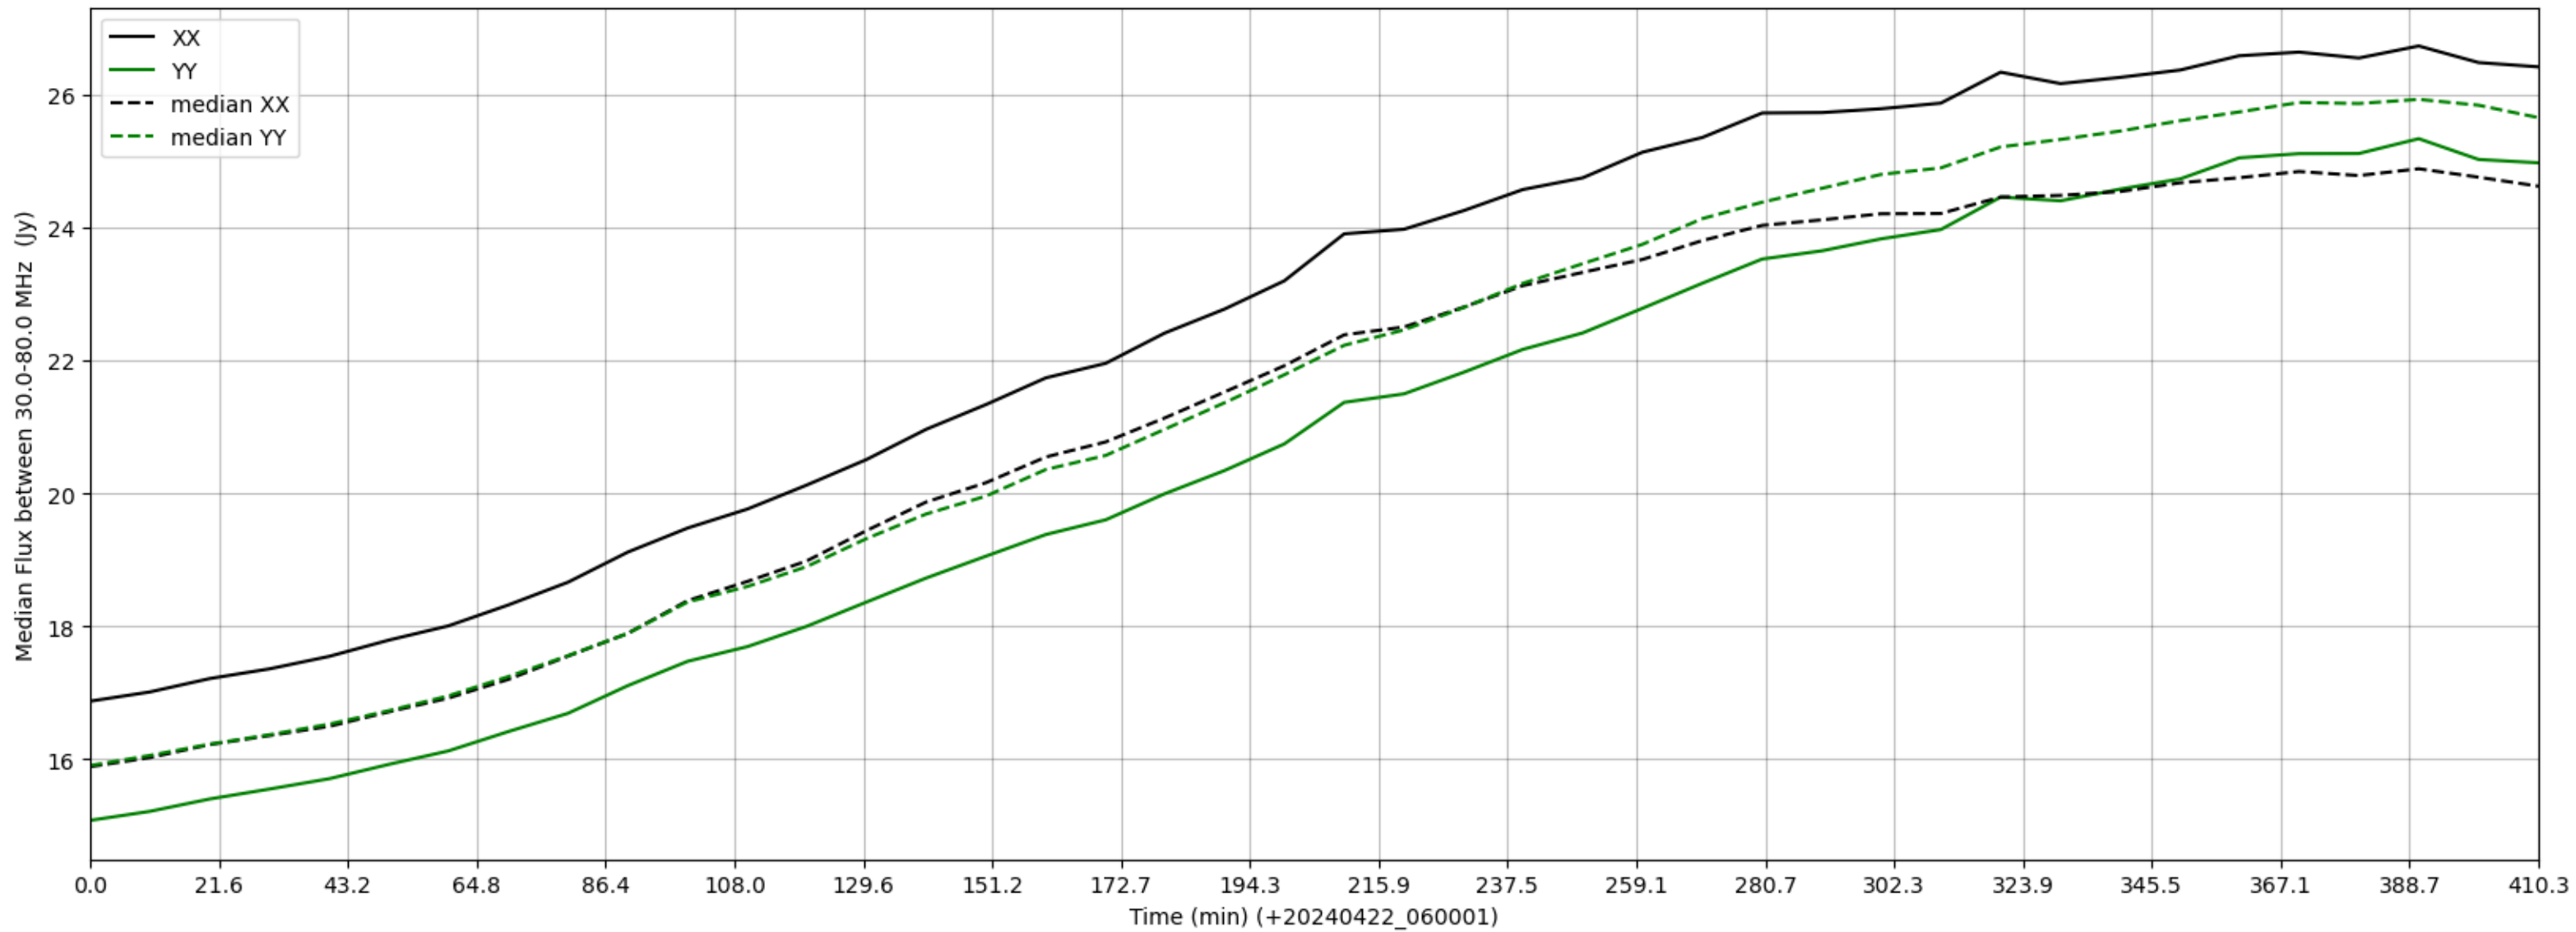

LWA057 - Correlator# 134 - XX FLAGS:Good - YY FLAGS:Good

LWA060 - Correlator# 133 - XX FLAGS:Good - YY FLAGS:Good