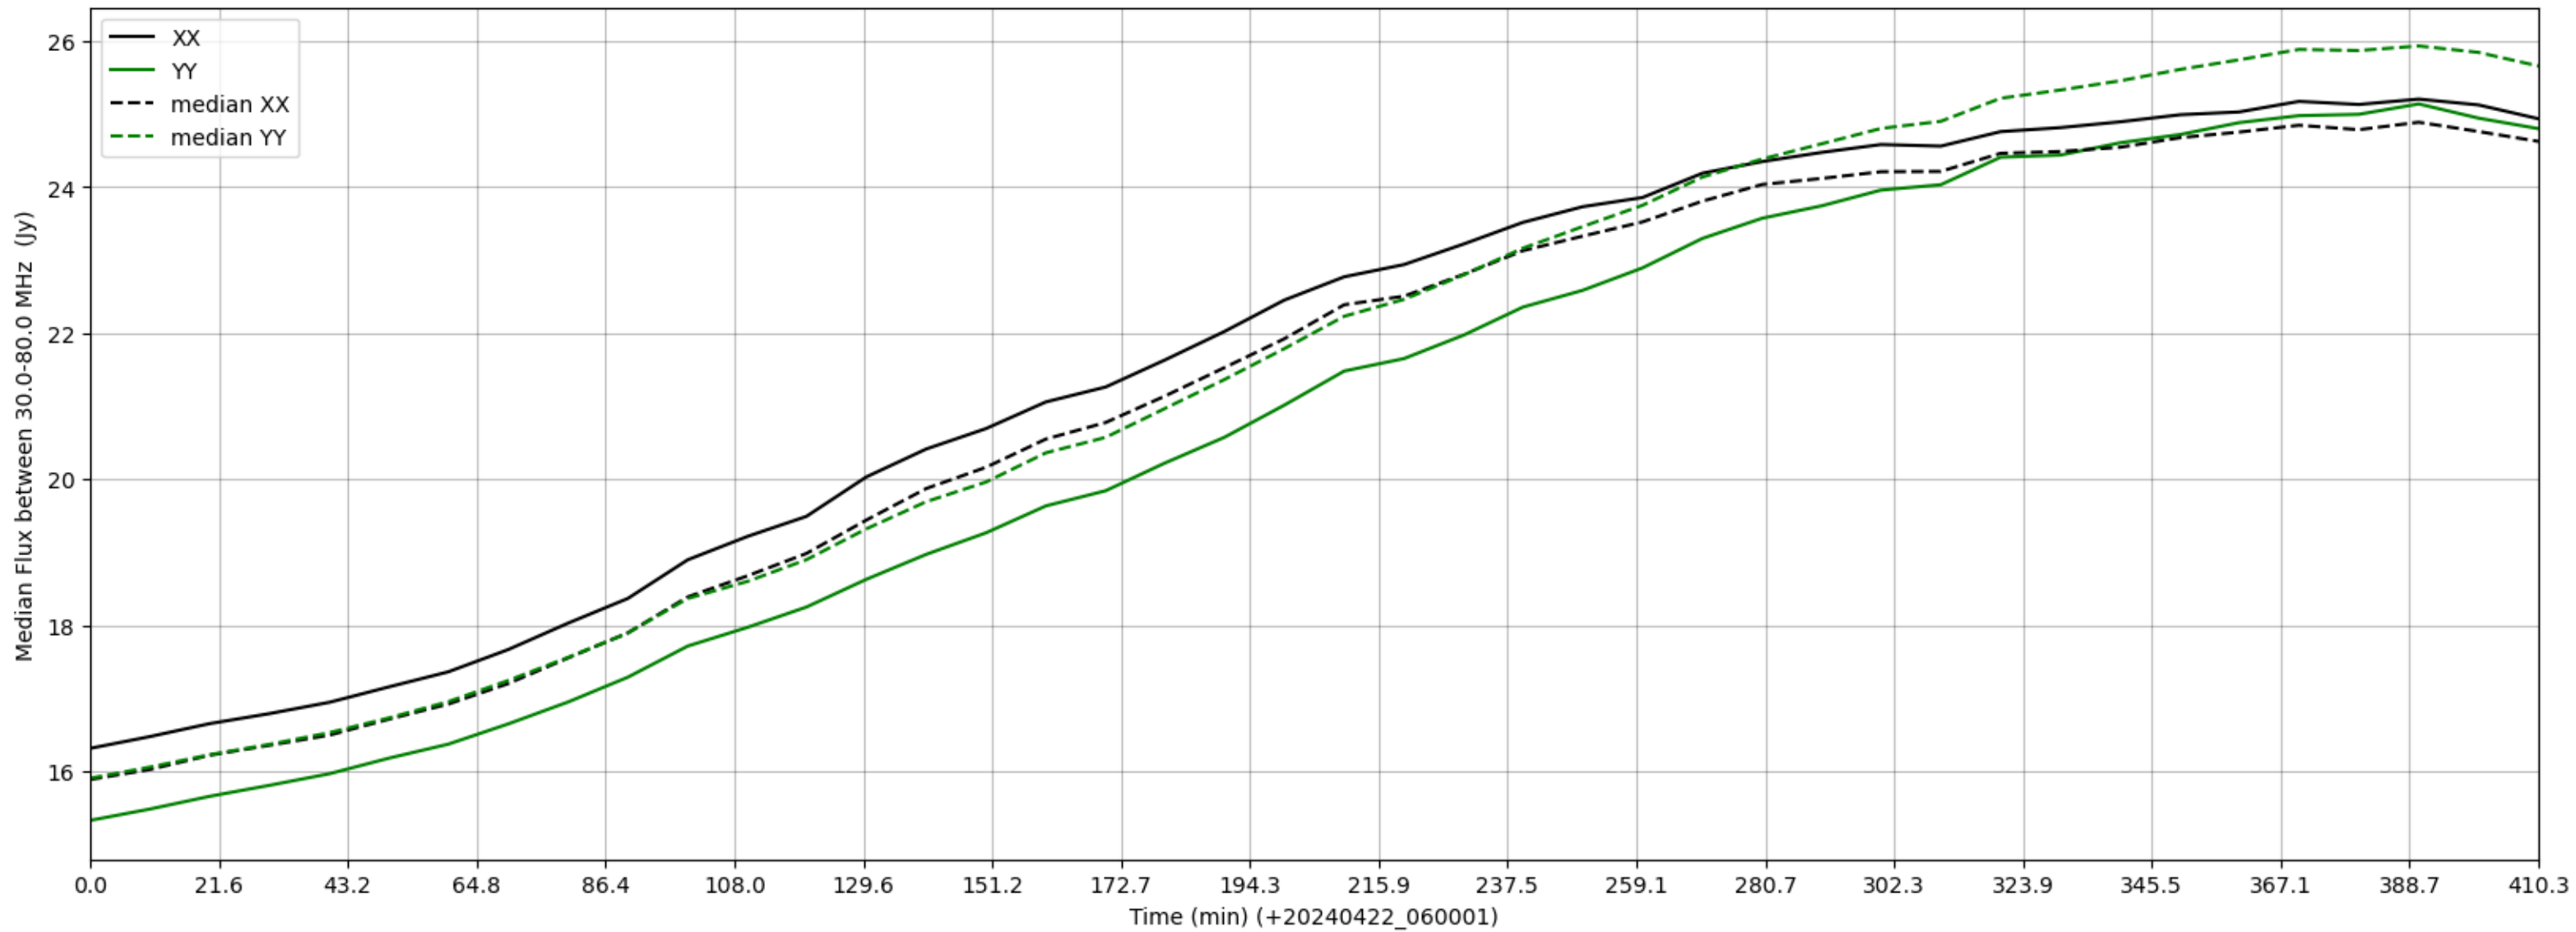

LWA177 - Correlator# 320 - XX FLAGS:Good - YY FLAGS:Good

LWA247 - Correlator# 321 - XX FLAGS:Good - YY FLAGS:Good

LWA180 - Correlator# 322 - XX FLAGS:Good - YY FLAGS:Good

LWA179 - Correlator# 323 - XX FLAGS:Good - YY FLAGS:Good