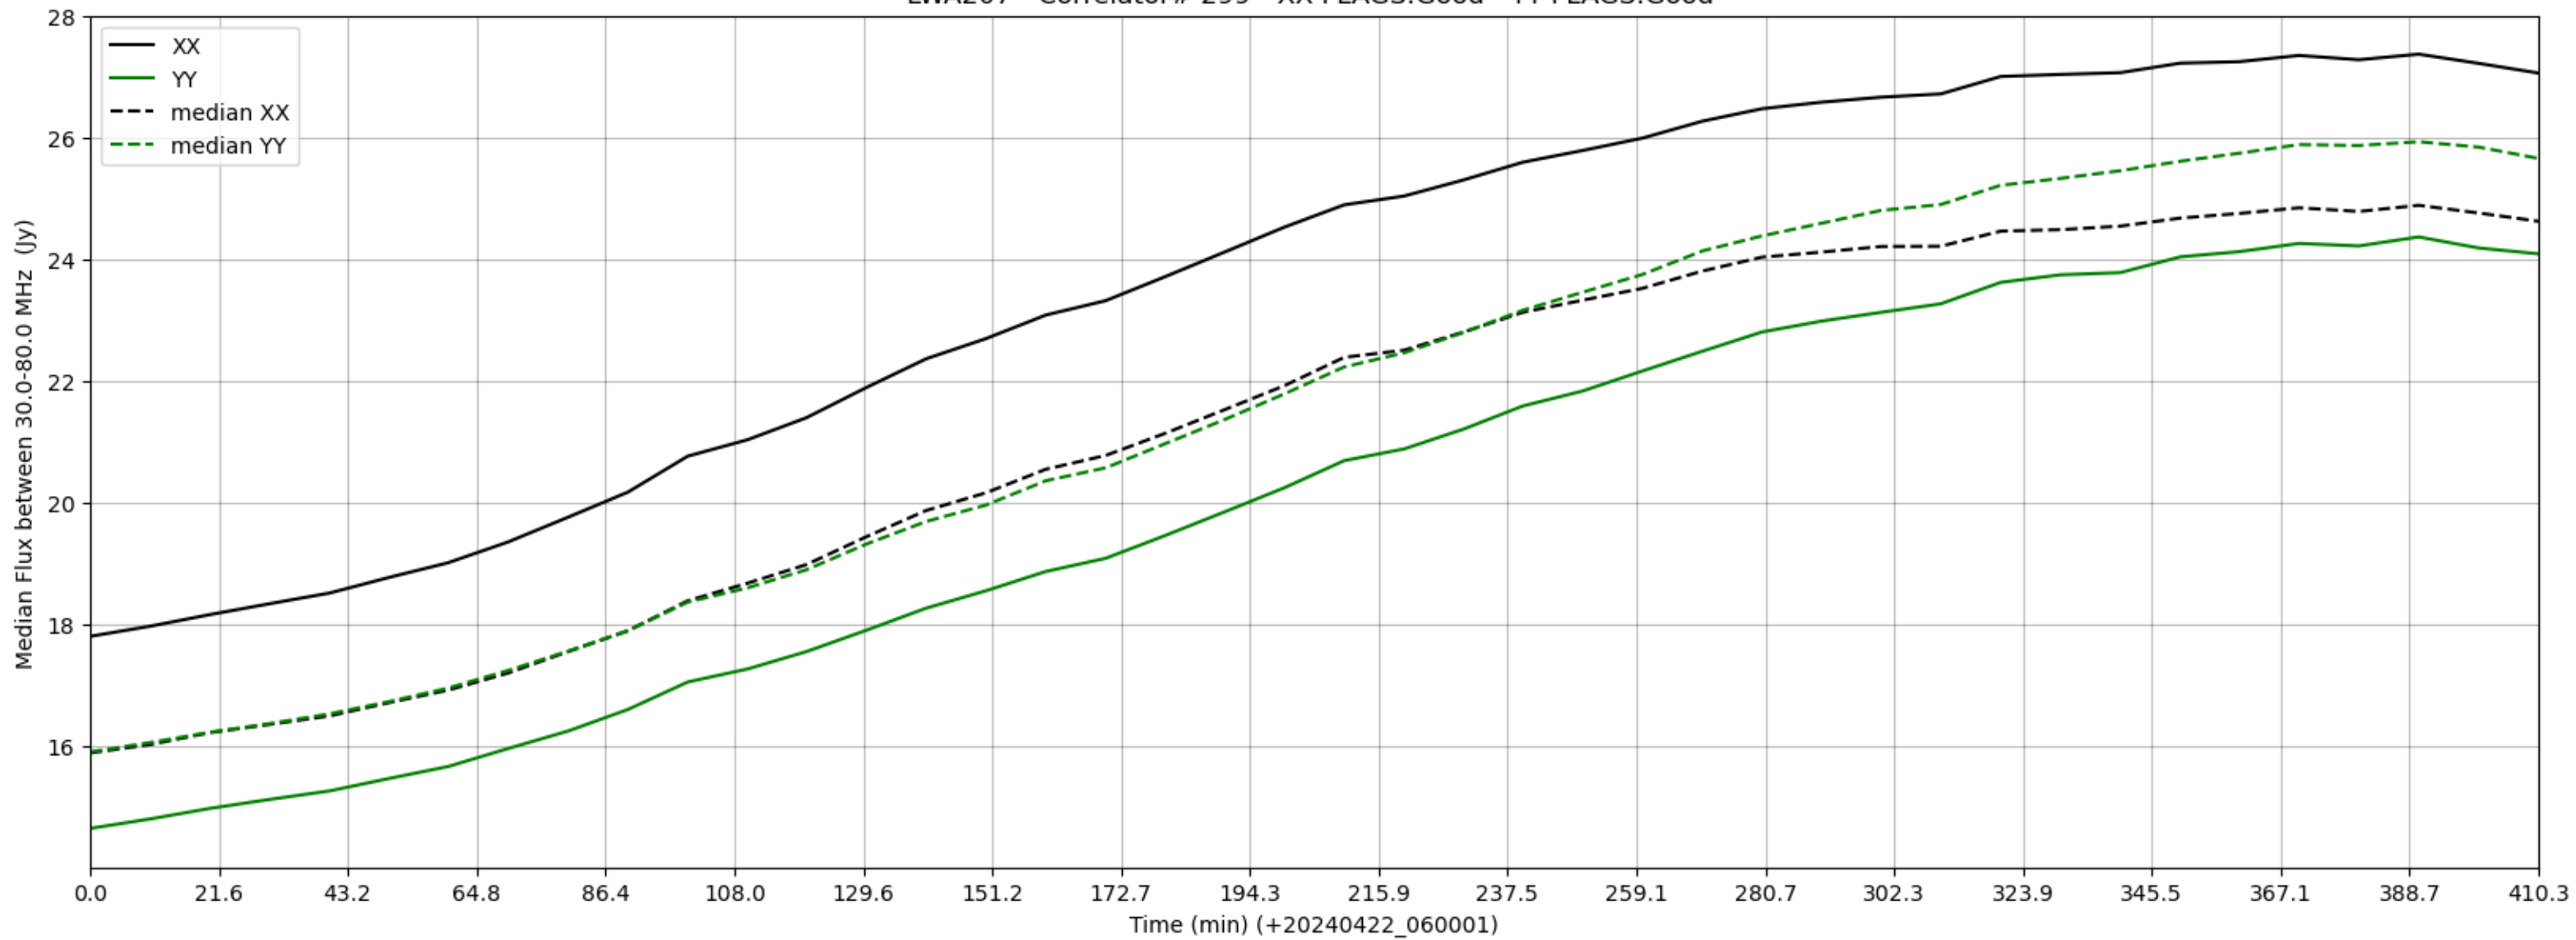

LWA206 - Correlator# 296 - XX FLAGS:Good - YY FLAGS:Good

LWA205 - Correlator# 297 - XX FLAGS:Good - YY FLAGS:Good

LWA208 - Correlator# 298 - XX FLAGS:Good - YY FLAGS:Good

LWA207 - Correlator# 299 - XX FLAGS:Good - YY FLAGS:Good