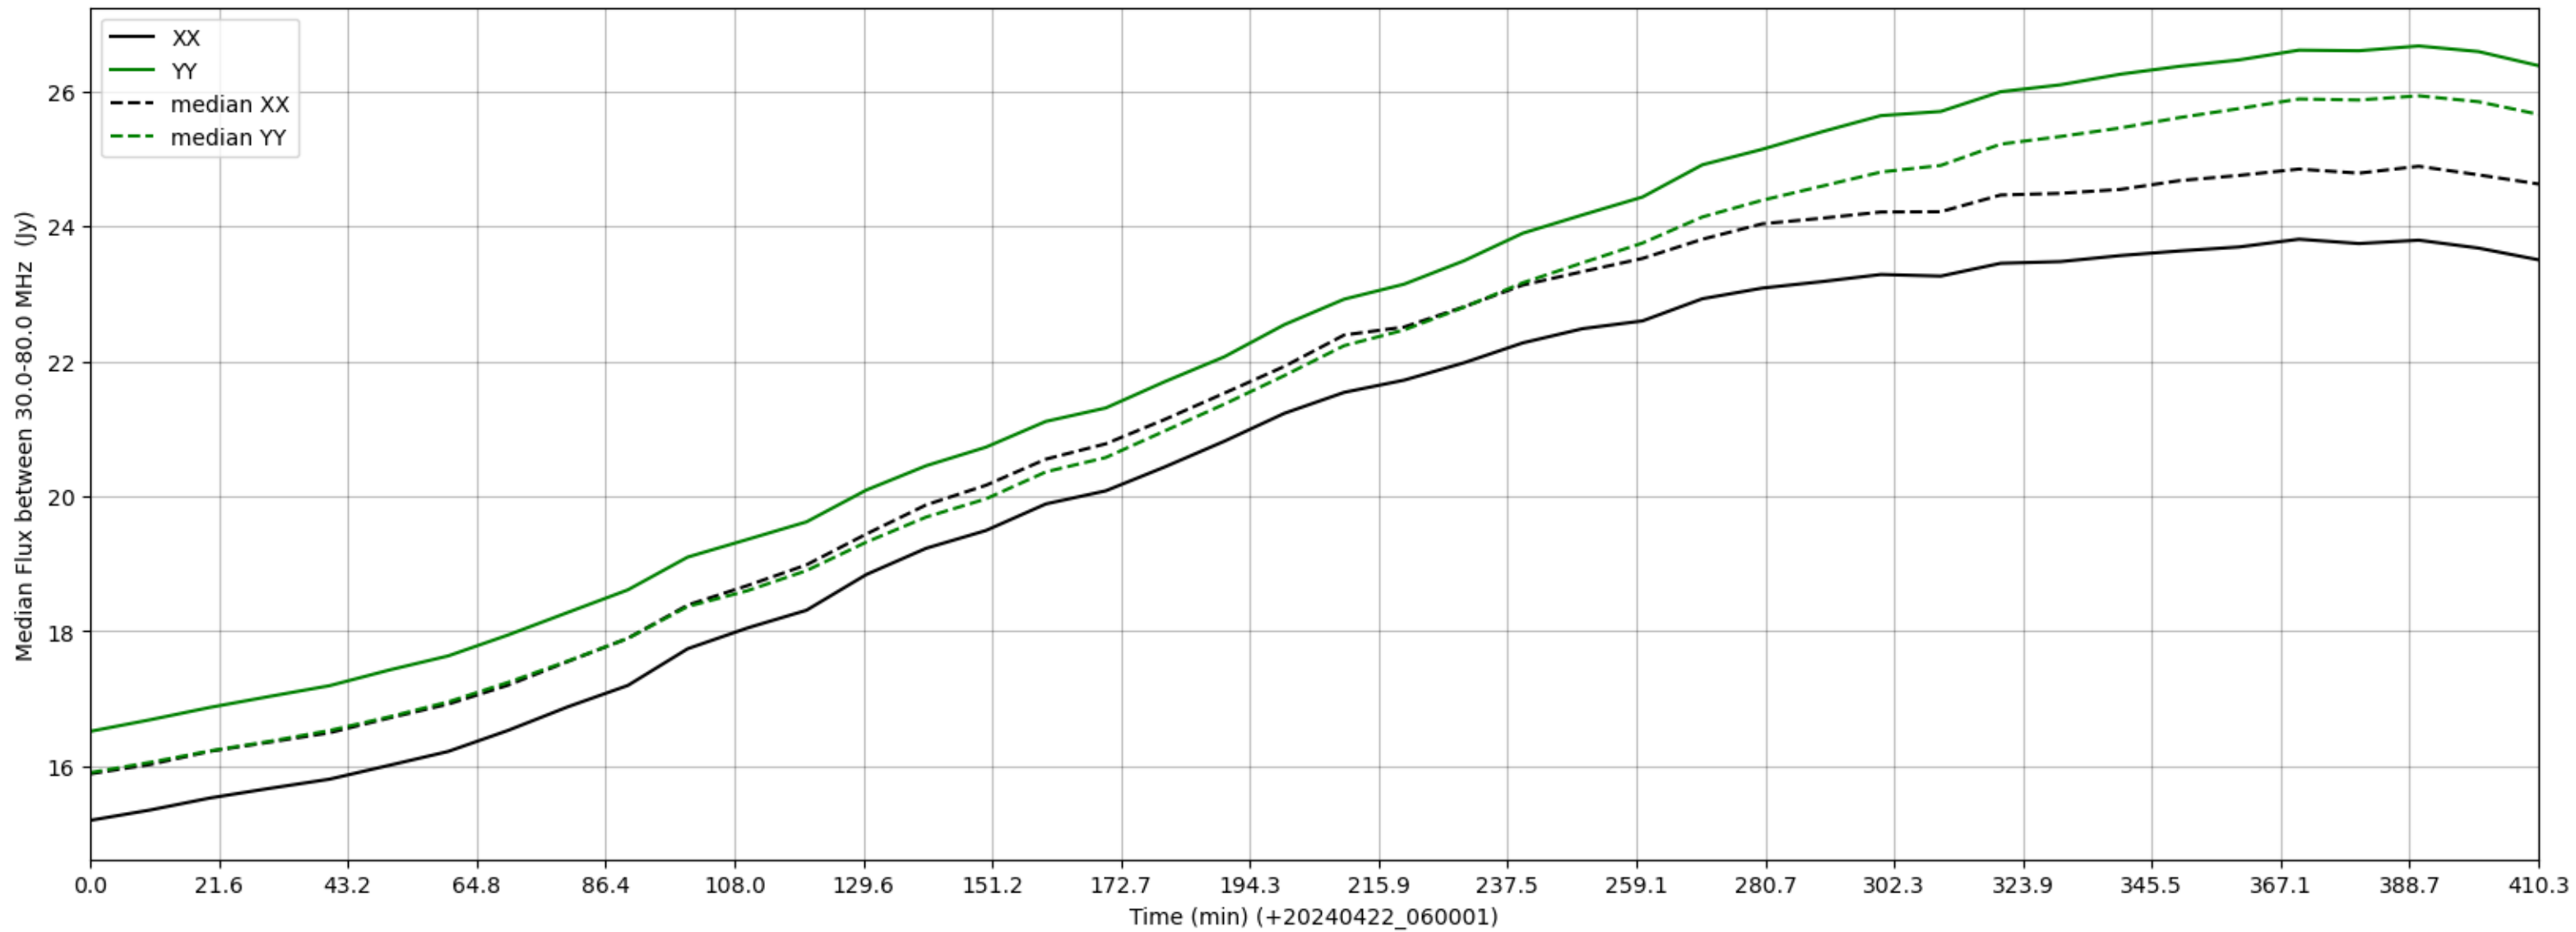

LWA247 - Correlator# 321 - XX FLAGS:Good - YY FLAGS:Good

LWA177 - Correlator# 320 - XX FLAGS:Good - YY FLAGS:Good