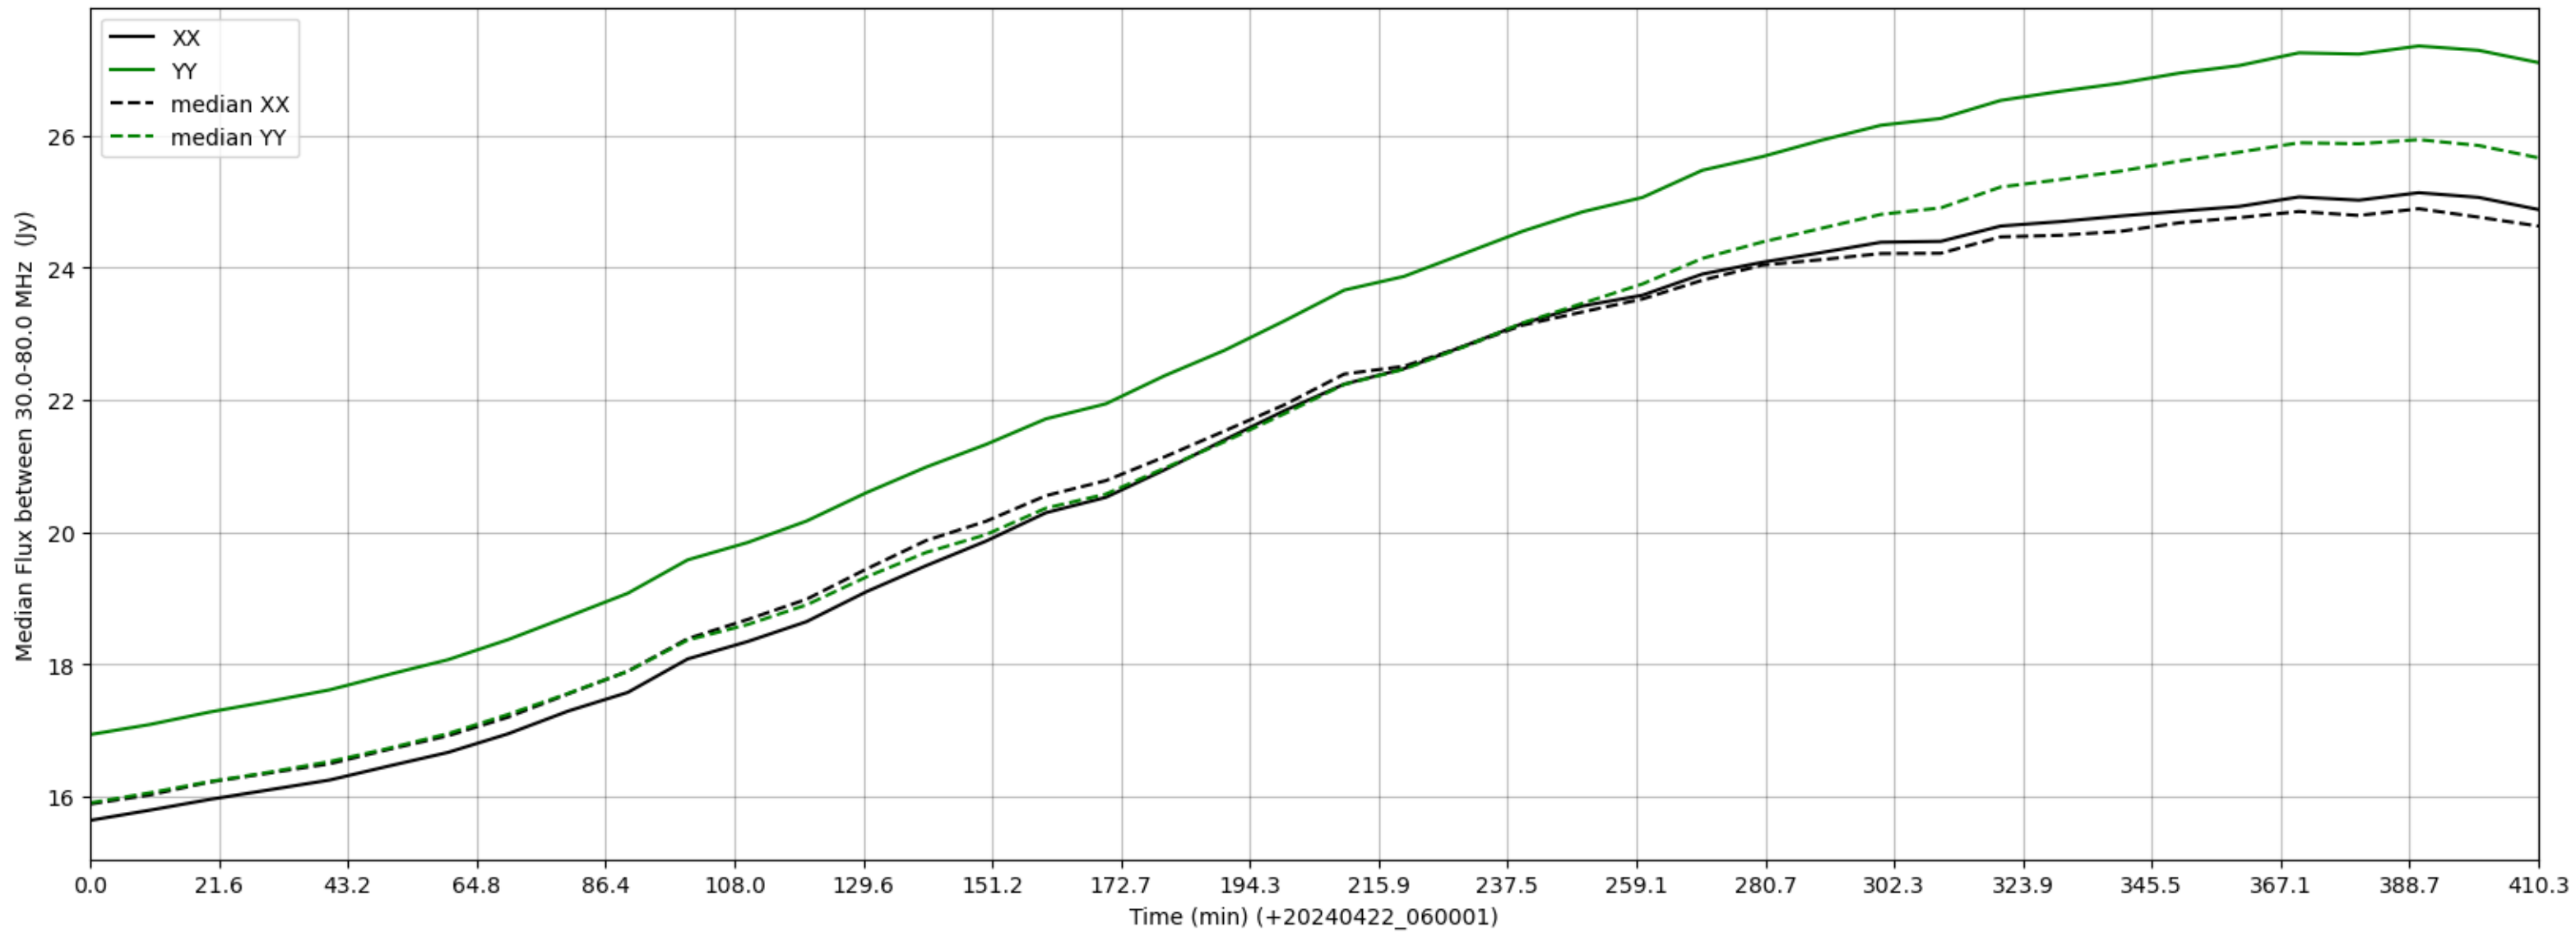

LWA100 - Correlator# 175 - XX FLAGS:Good - YY FLAGS:Good

LWA101 - Correlator# 174 - XX FLAGS:Good - YY FLAGS:Good