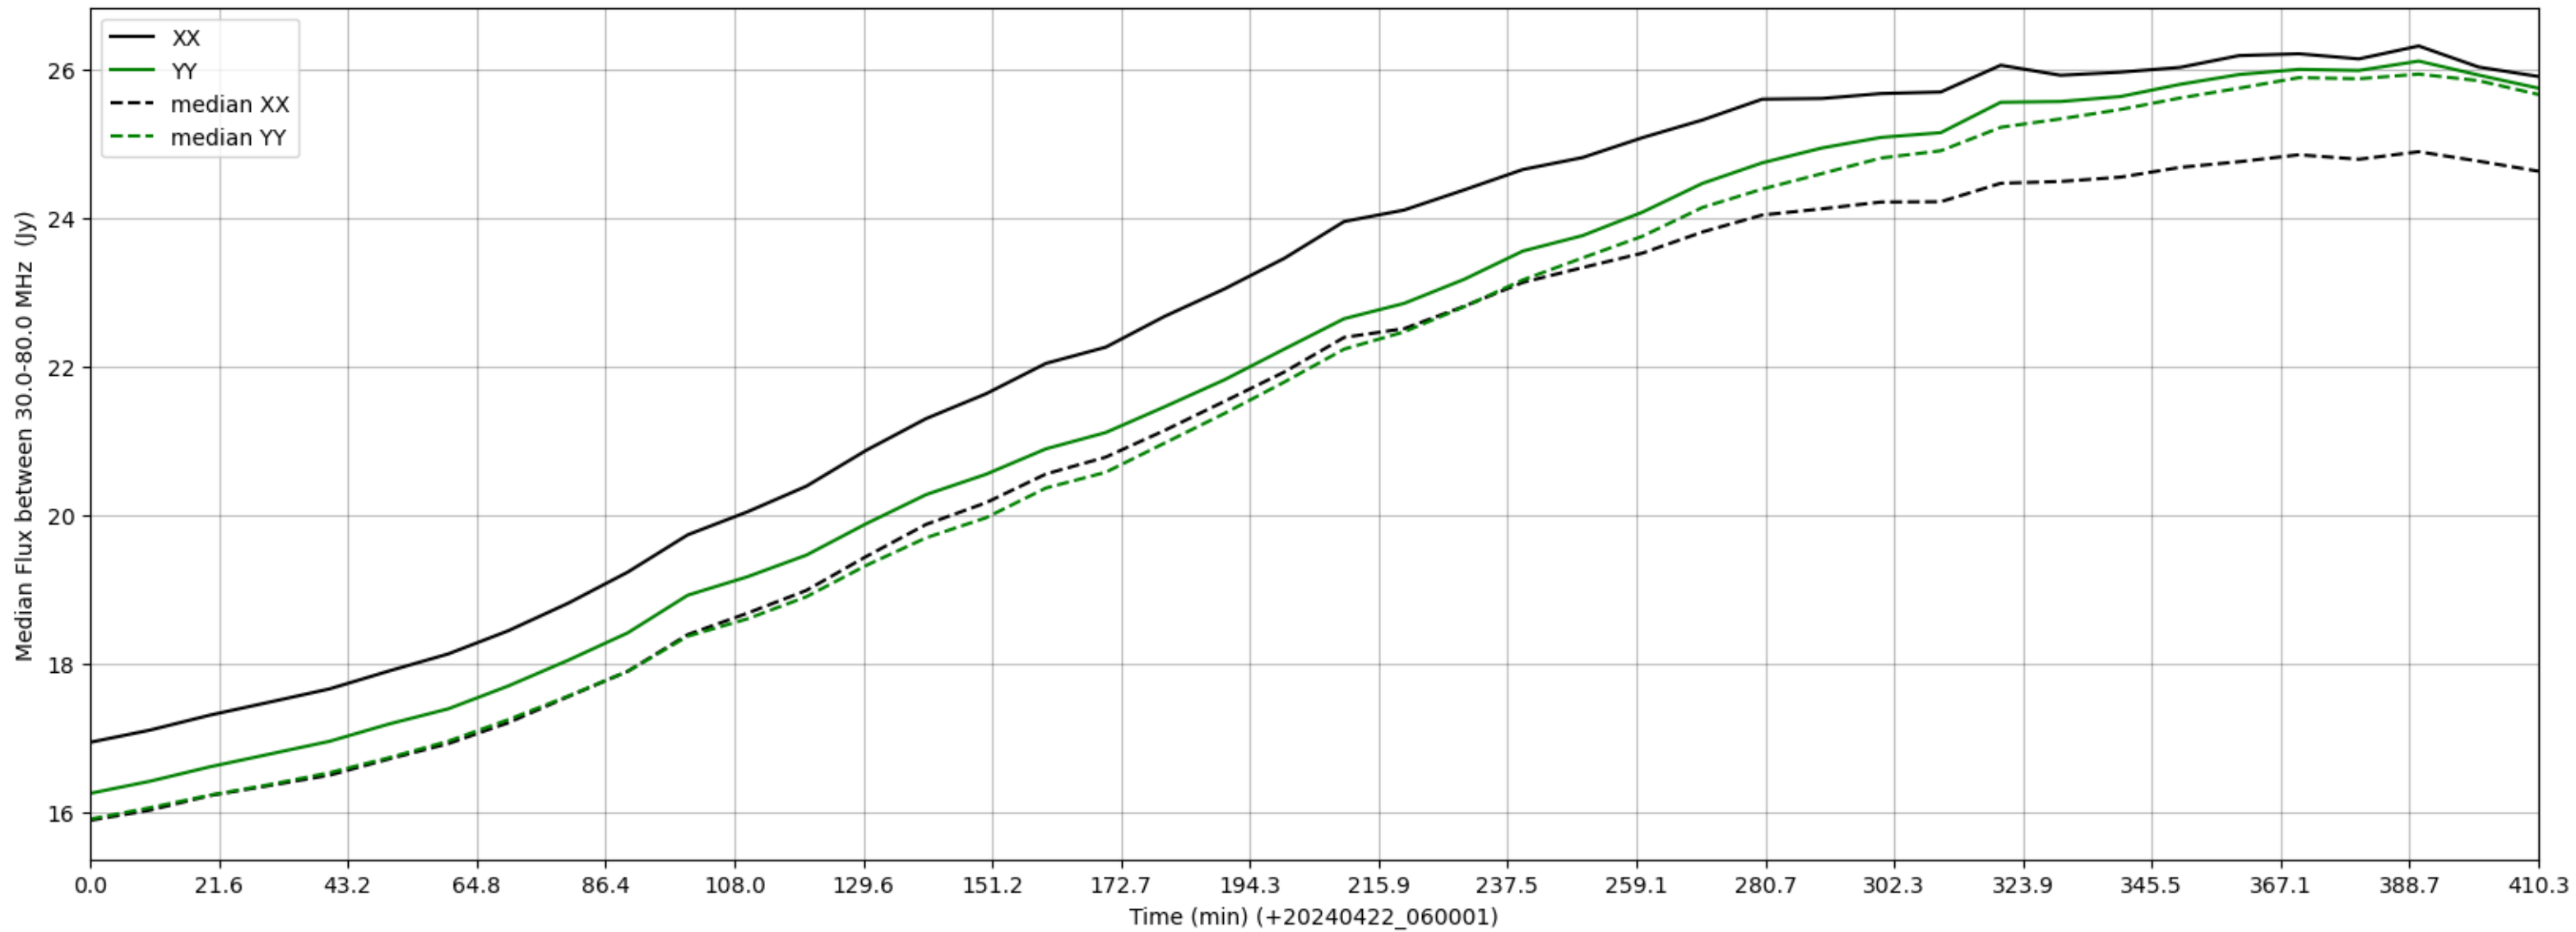

LWA053 - Correlator# 116 - XX FLAGS:Good - YY FLAGS:Good

LWA052 - Correlator# 117 - XX FLAGS:LowFlux - YY FLAGS:LowFlux

LWA054 - Correlator# 118 - XX FLAGS:Good - YY FLAGS:Good

LWA080 - Correlator# 119 - XX FLAGS:Good - YY FLAGS:Good