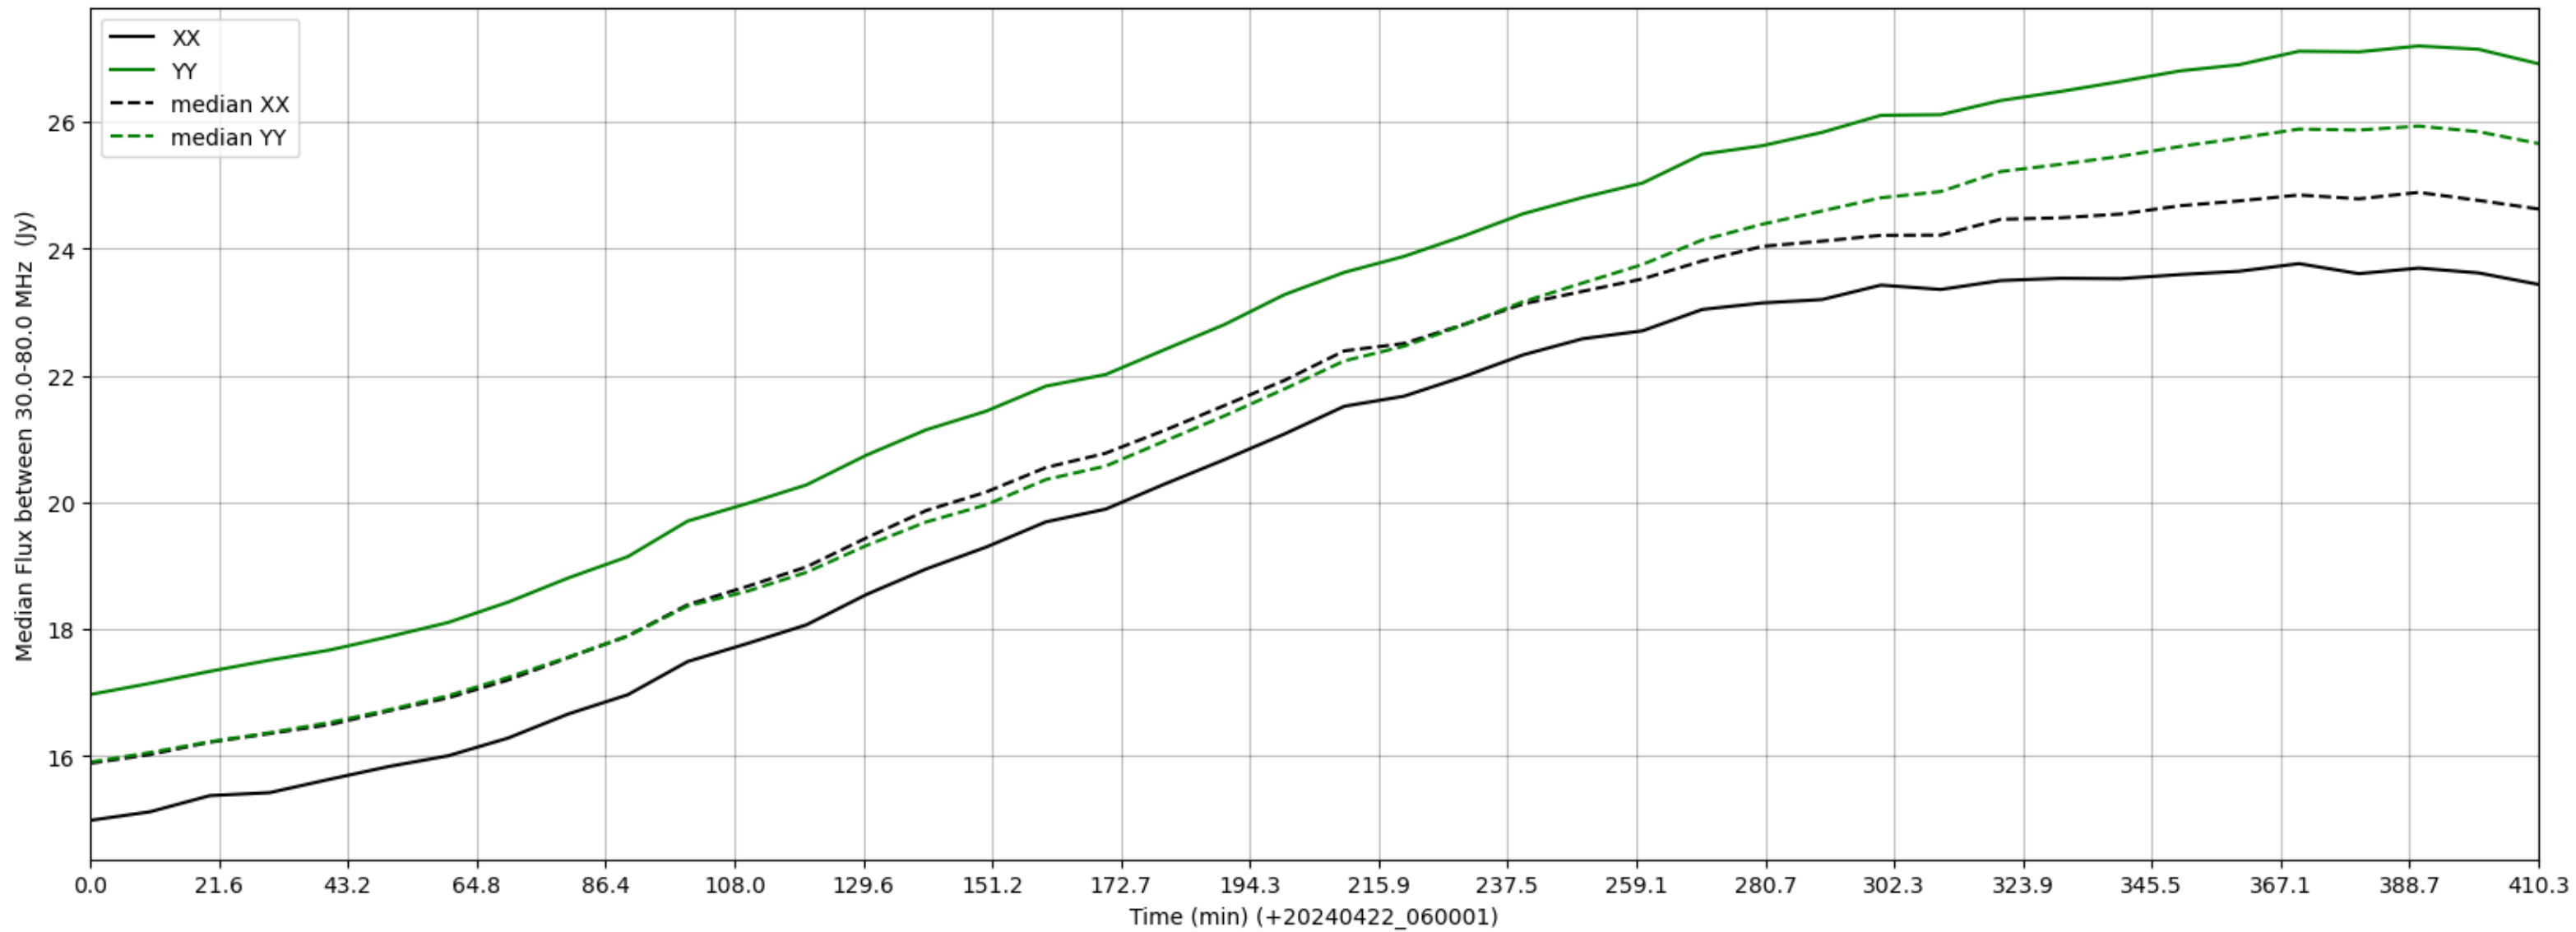

LWA149 - Correlator# 216 - XX FLAGS:Good - YY FLAGS:Good

LWA148 - Correlator# 217 - XX FLAGS:BadSpecShape - YY FLAGS:Good

LWA151 - Correlator# 218 - XX FLAGS:LowFlux - YY FLAGS:LowFlux

LWA172 - Correlator# 219 - XX FLAGS:Good - YY FLAGS:Good