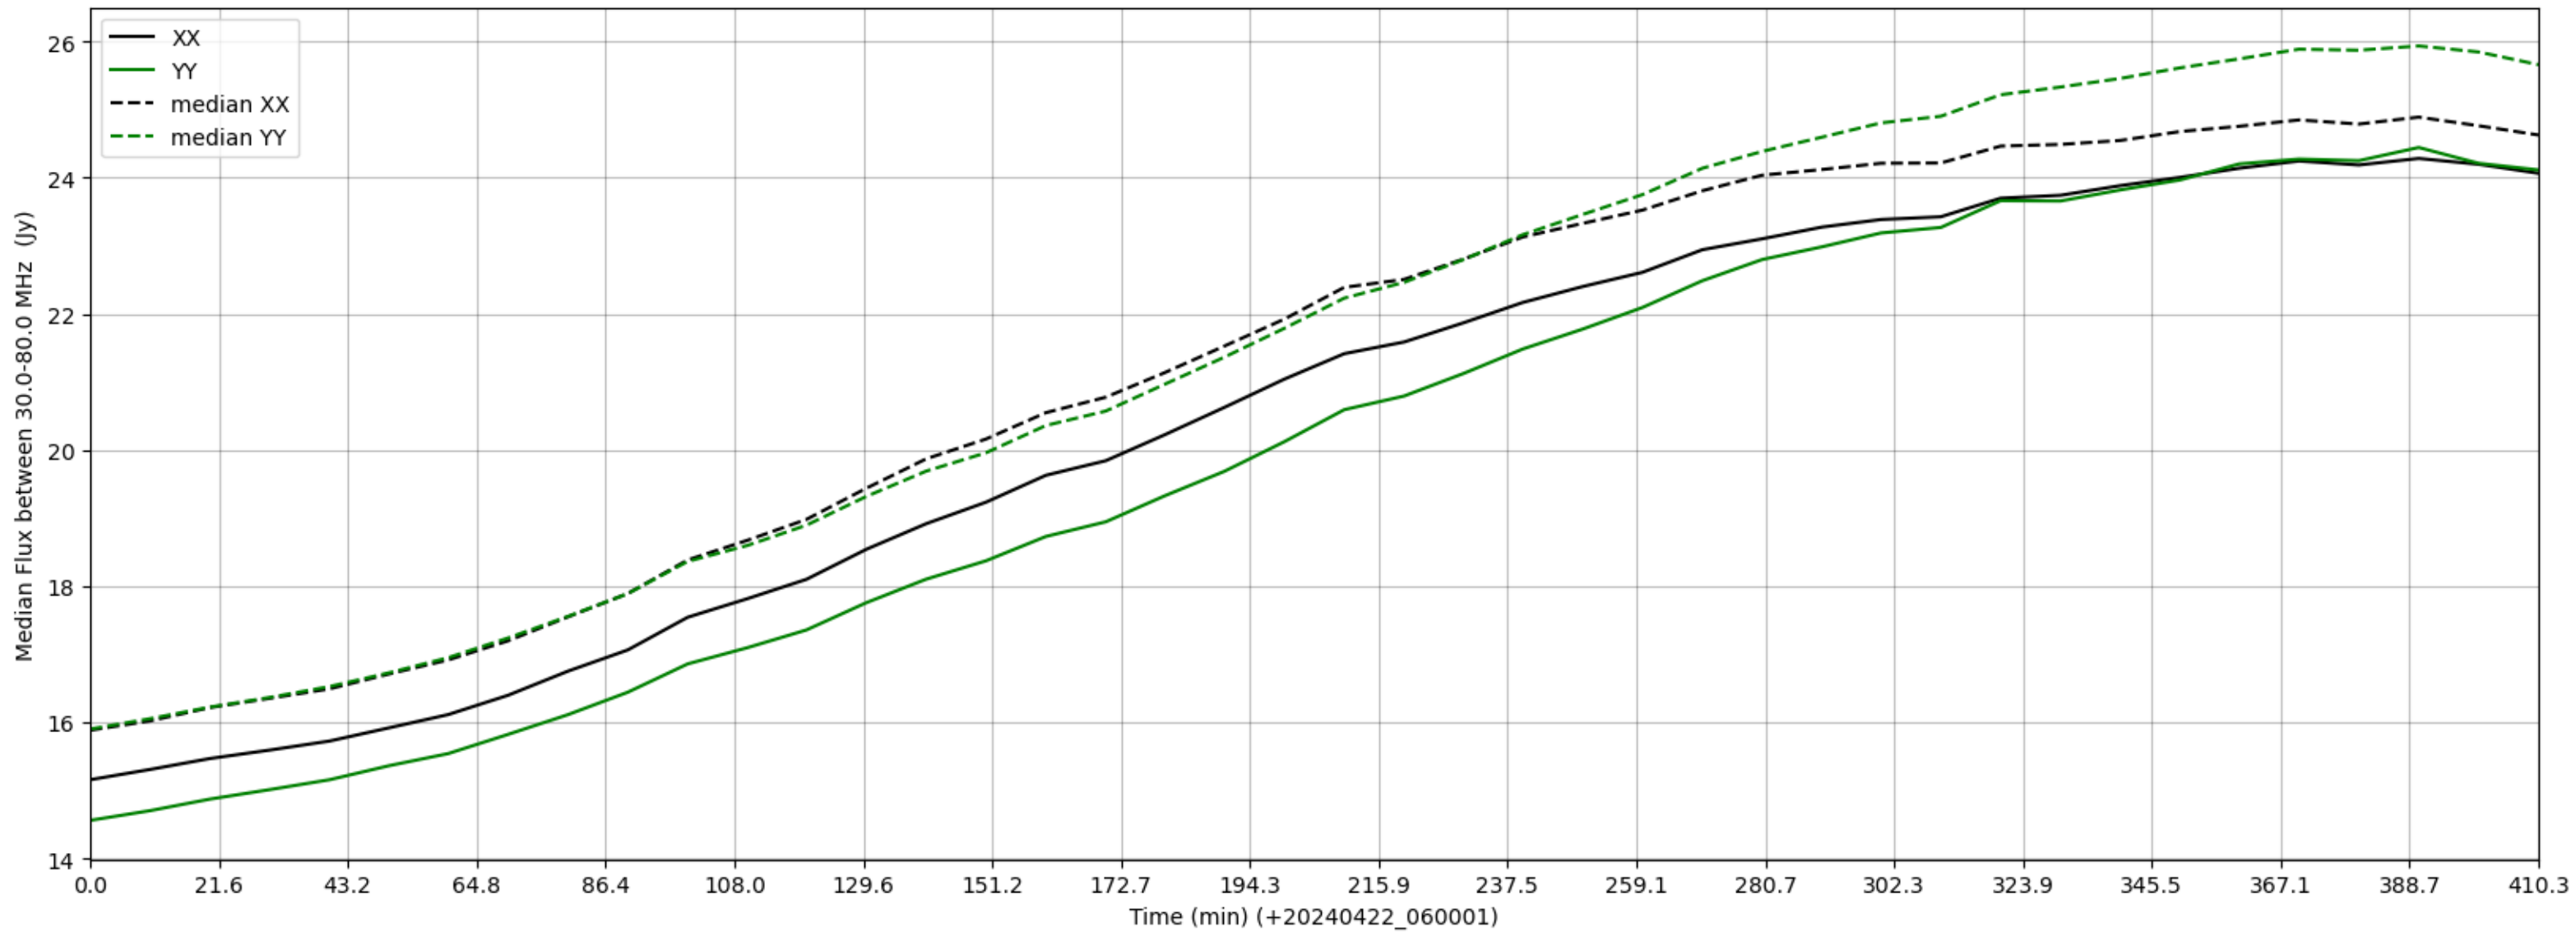

LWA126 - Correlator# 226 - XX FLAGS:Good - YY FLAGS:Good

LWA127 - Correlator# 225 - XX FLAGS:Good - YY FLAGS:Good