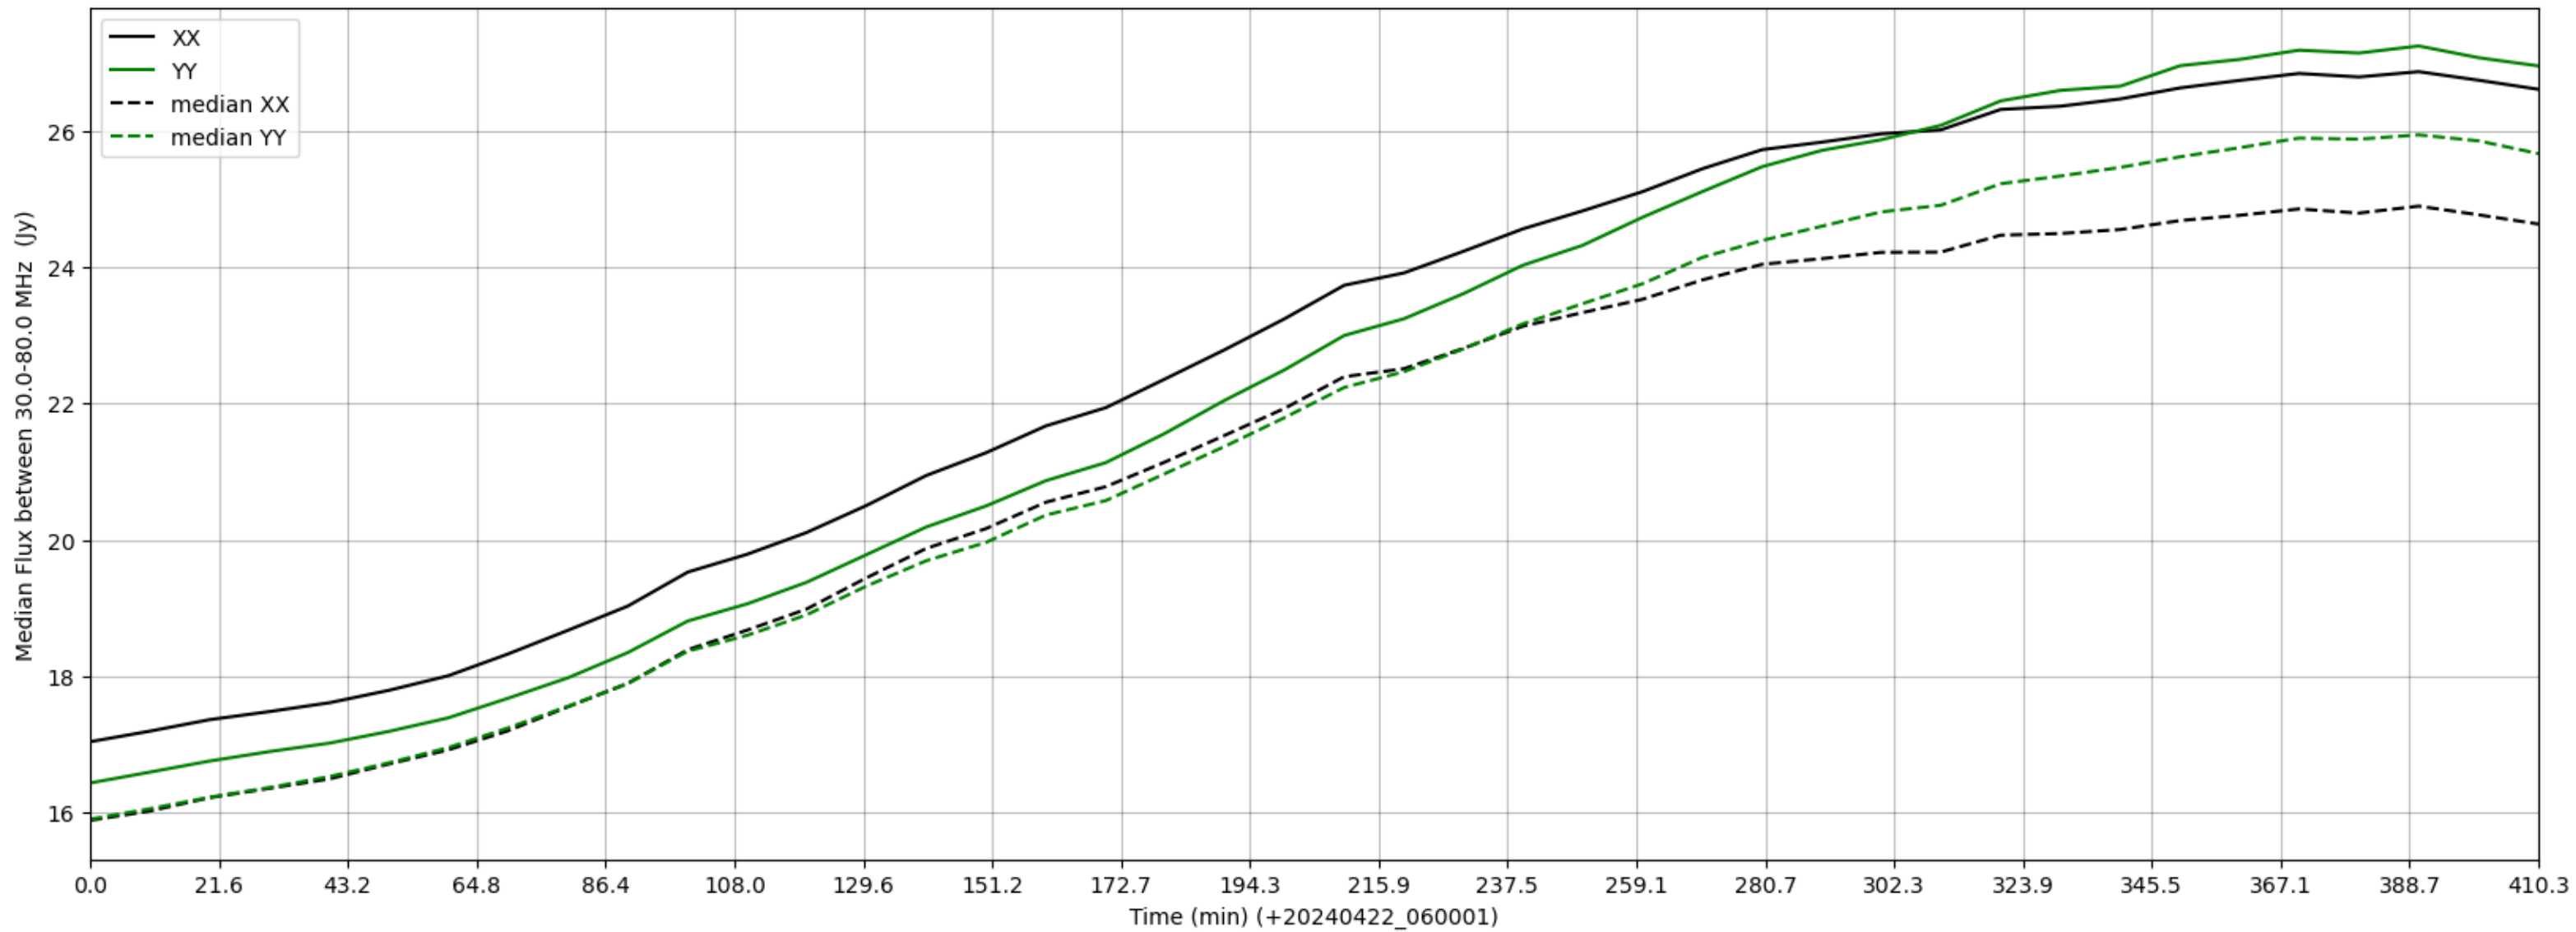

LWA069 - Correlator# 169 - XX FLAGS:Good - YY FLAGS:Good

LWA070 - Correlator# 168 - XX FLAGS:Good - YY FLAGS:Good