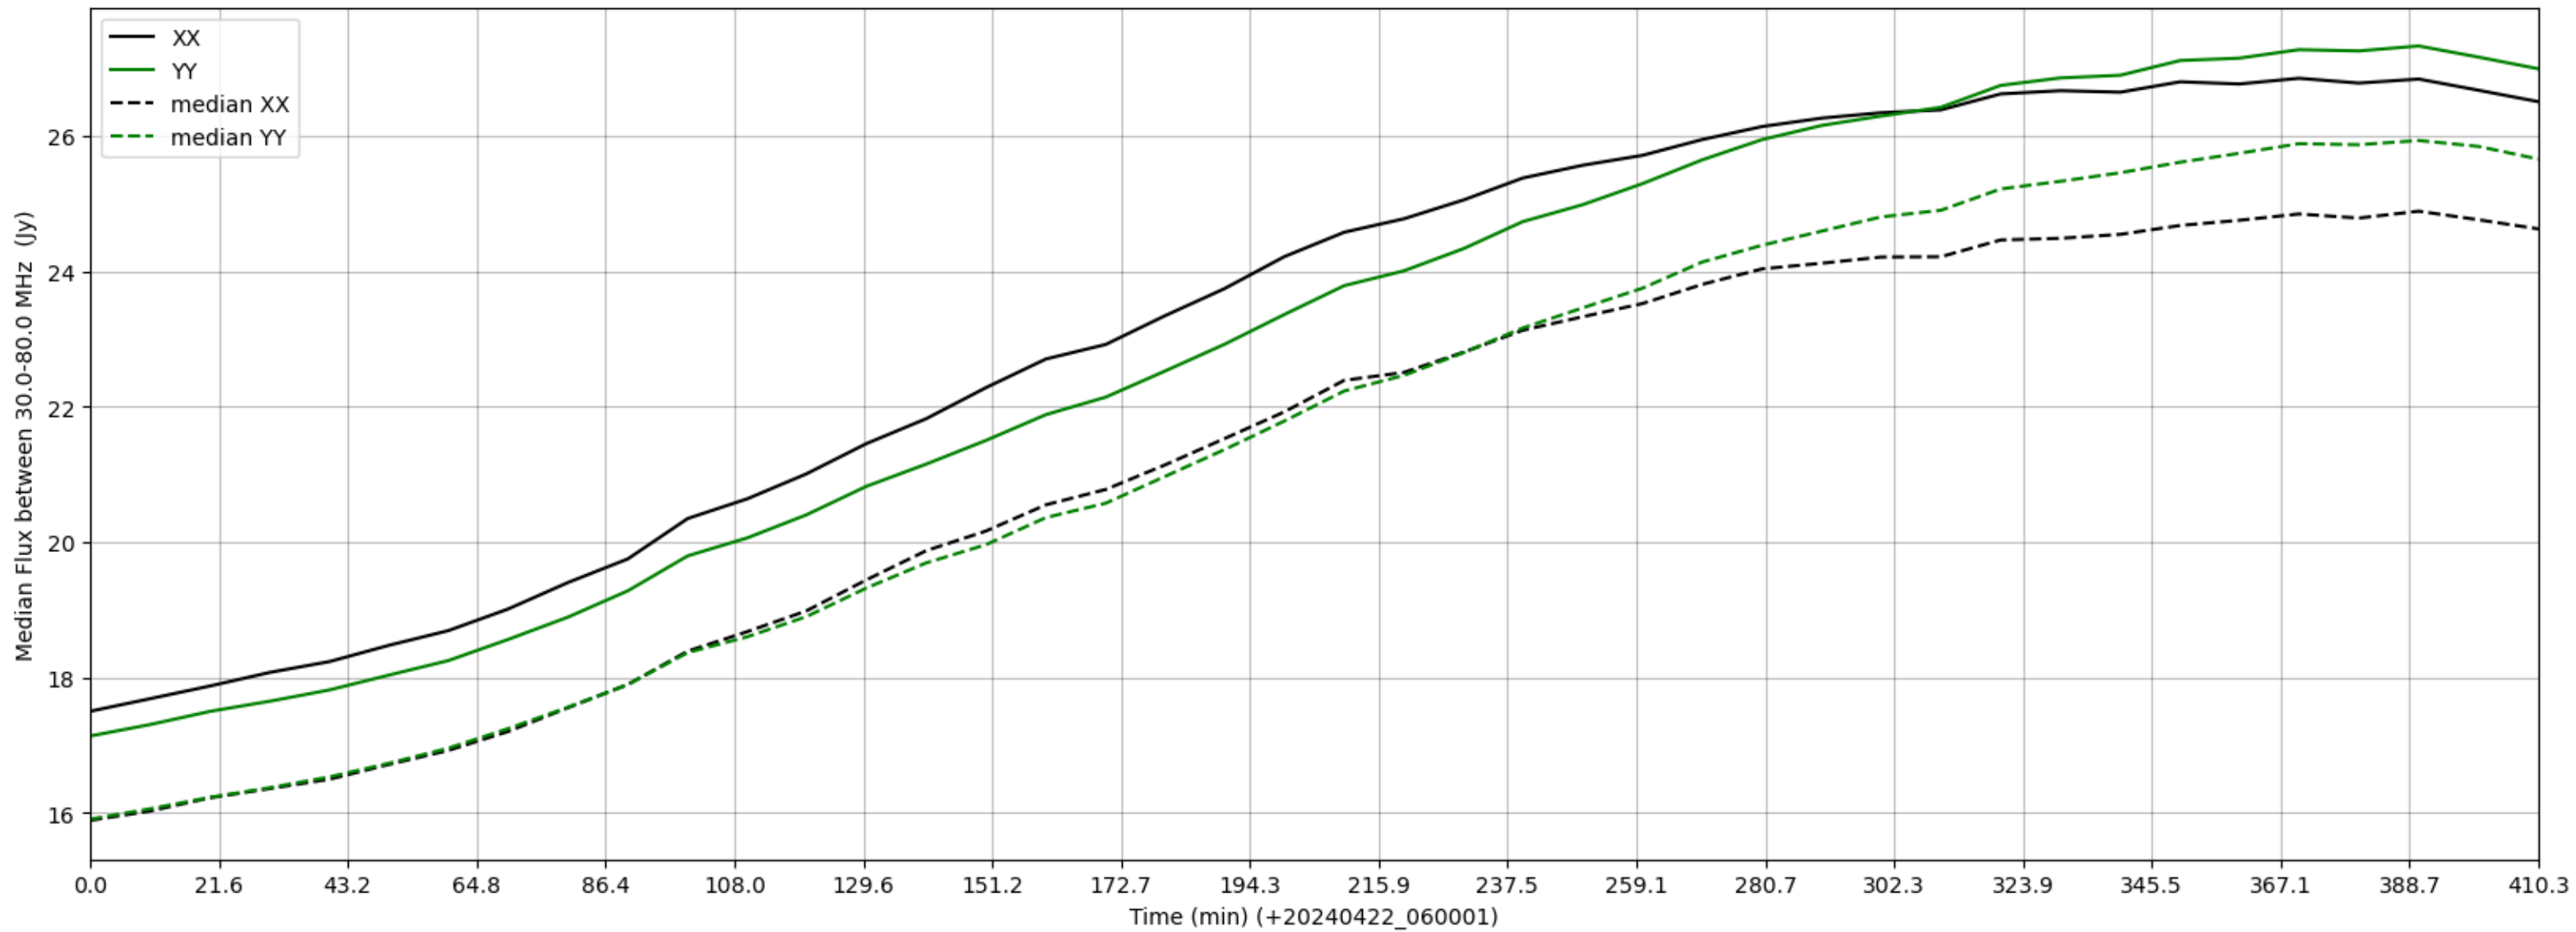

LWA135 - Correlator# 256 - XX FLAGS:Good - YY FLAGS:Good

LWA133 - Correlator# 257 - XX FLAGS:Good - YY FLAGS:Good

LWA137 - Correlator# 258 - XX FLAGS:Good - YY FLAGS:Good

LWA136 - Correlator# 259 - XX FLAGS:Good - YY FLAGS:Good