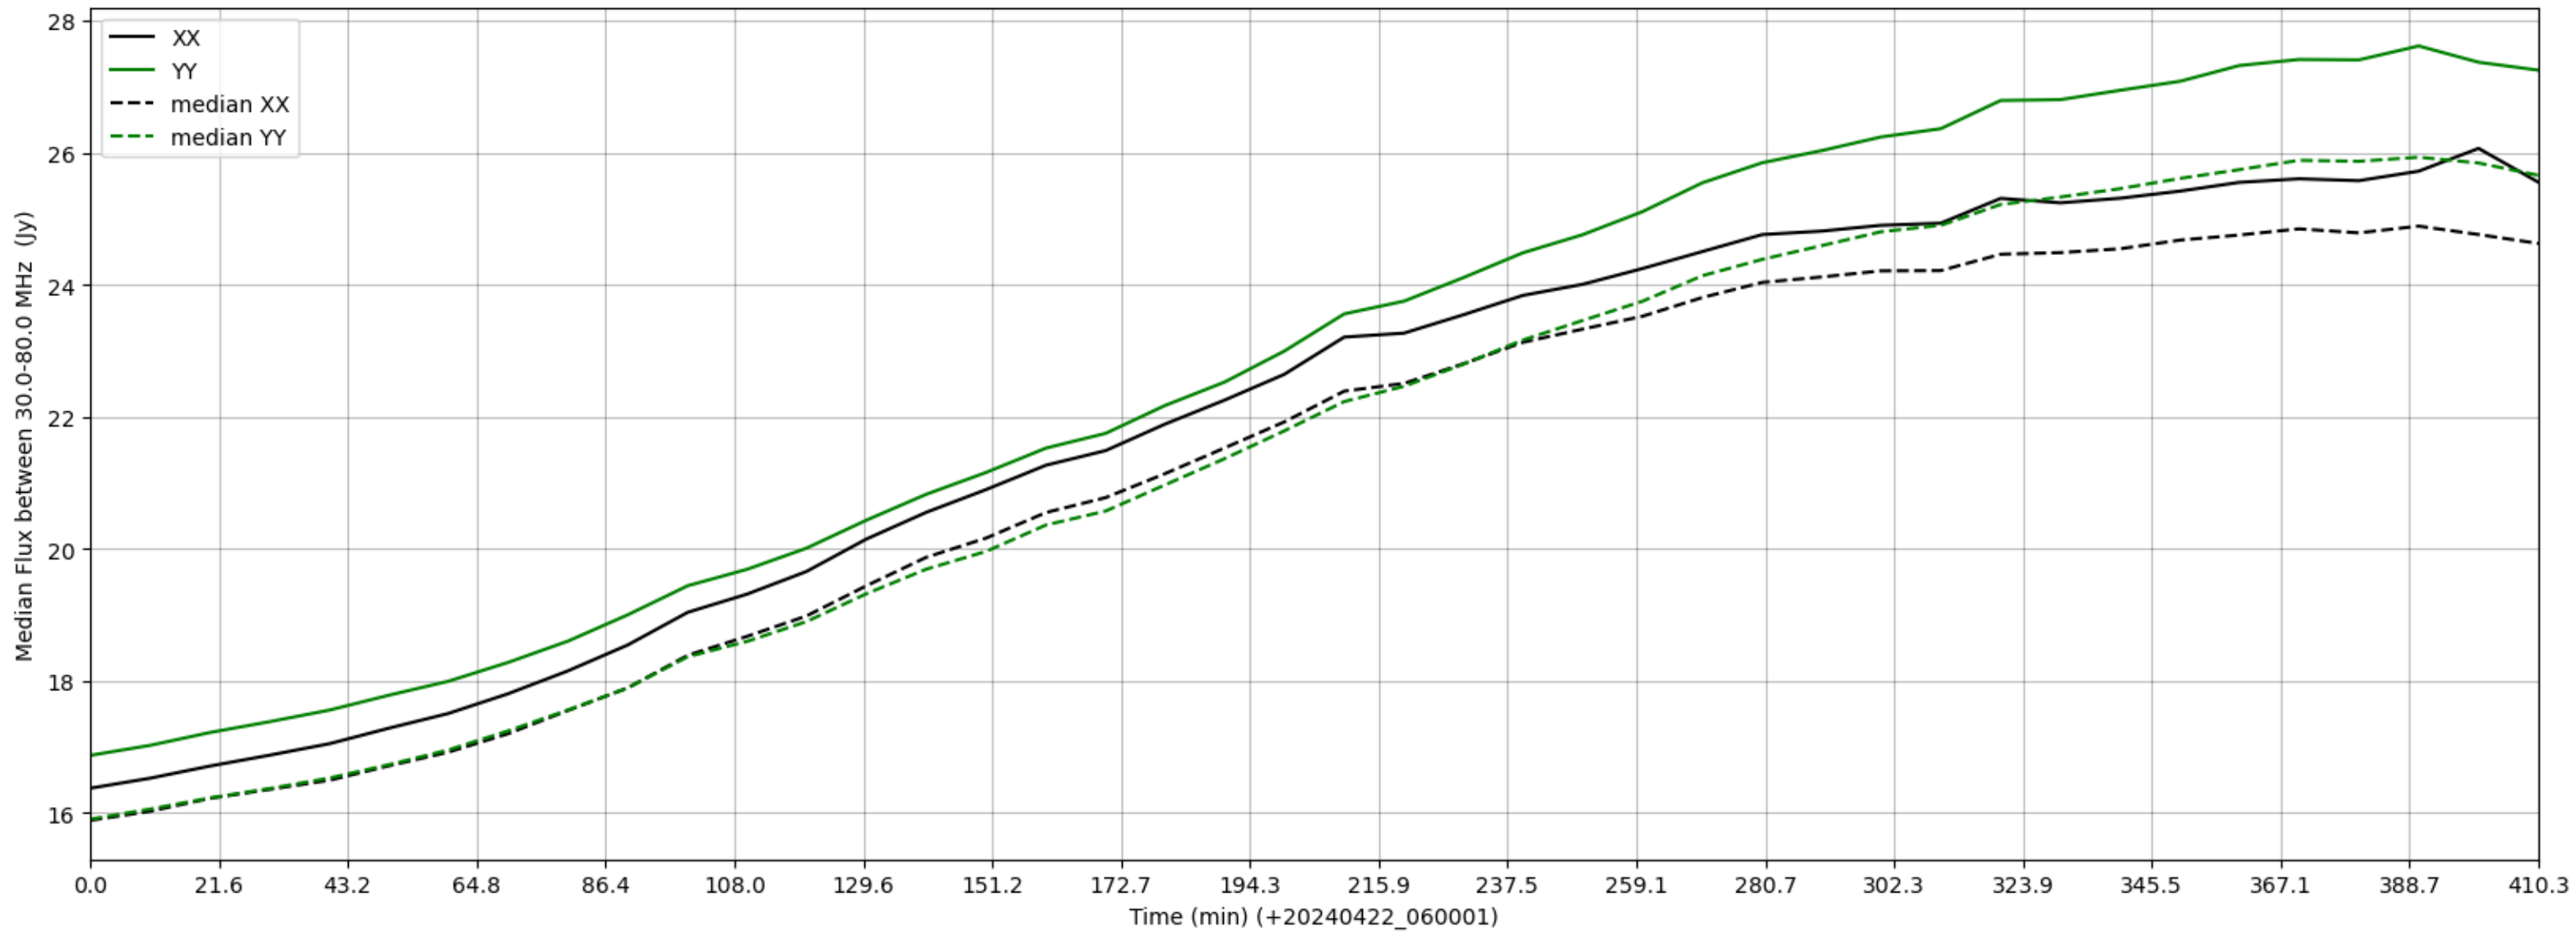

LWA080 - Correlator# 119 - XX FLAGS:Good - YY FLAGS:Good

LWA054 - Correlator# 118 - XX FLAGS:Good - YY FLAGS:Good