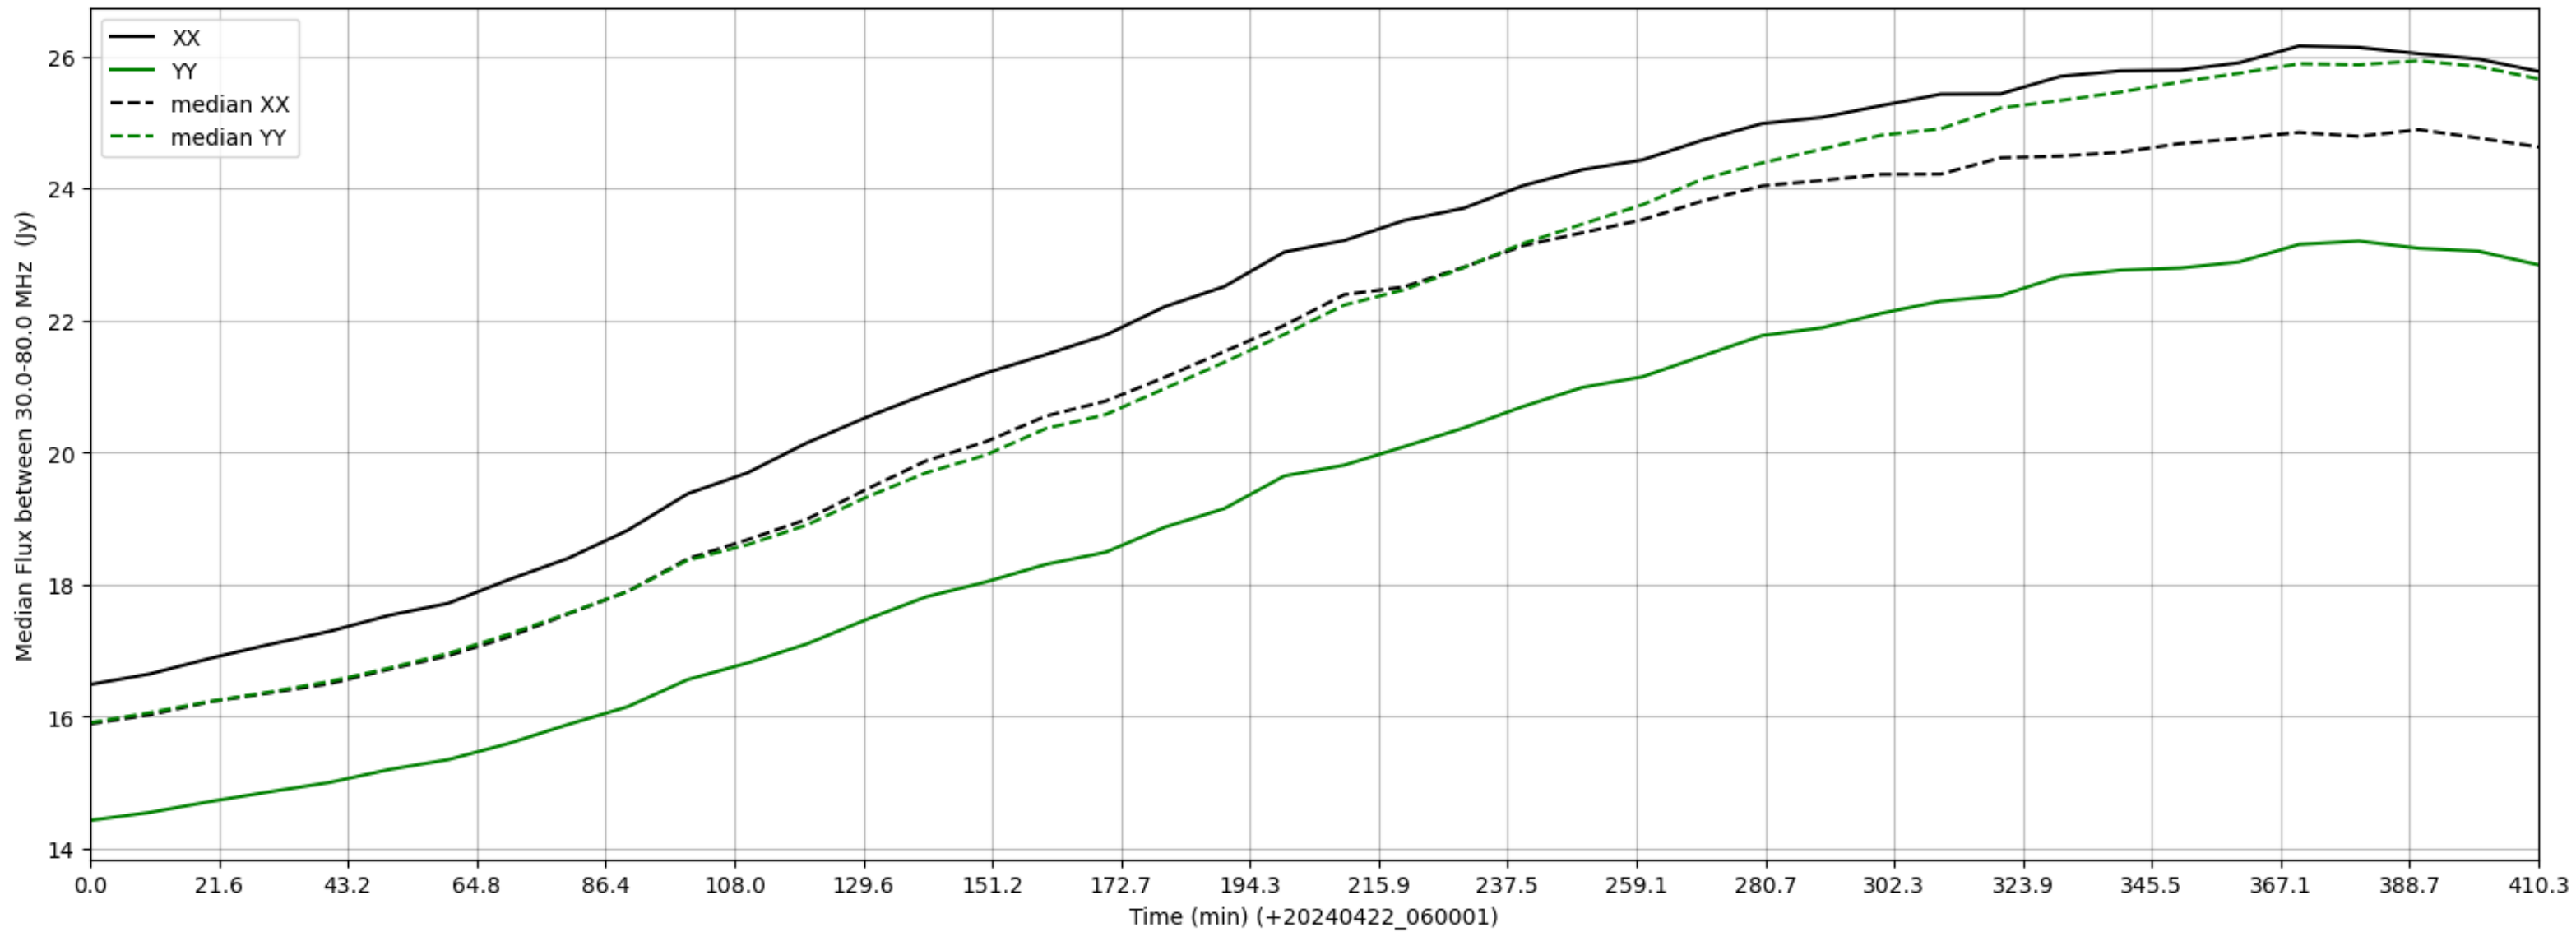

LWA314 - Correlator# 021 - XX FLAGS:Good - YY FLAGS:Good

LWA321 - Correlator# 020 - XX FLAGS:Good - YY FLAGS:Good