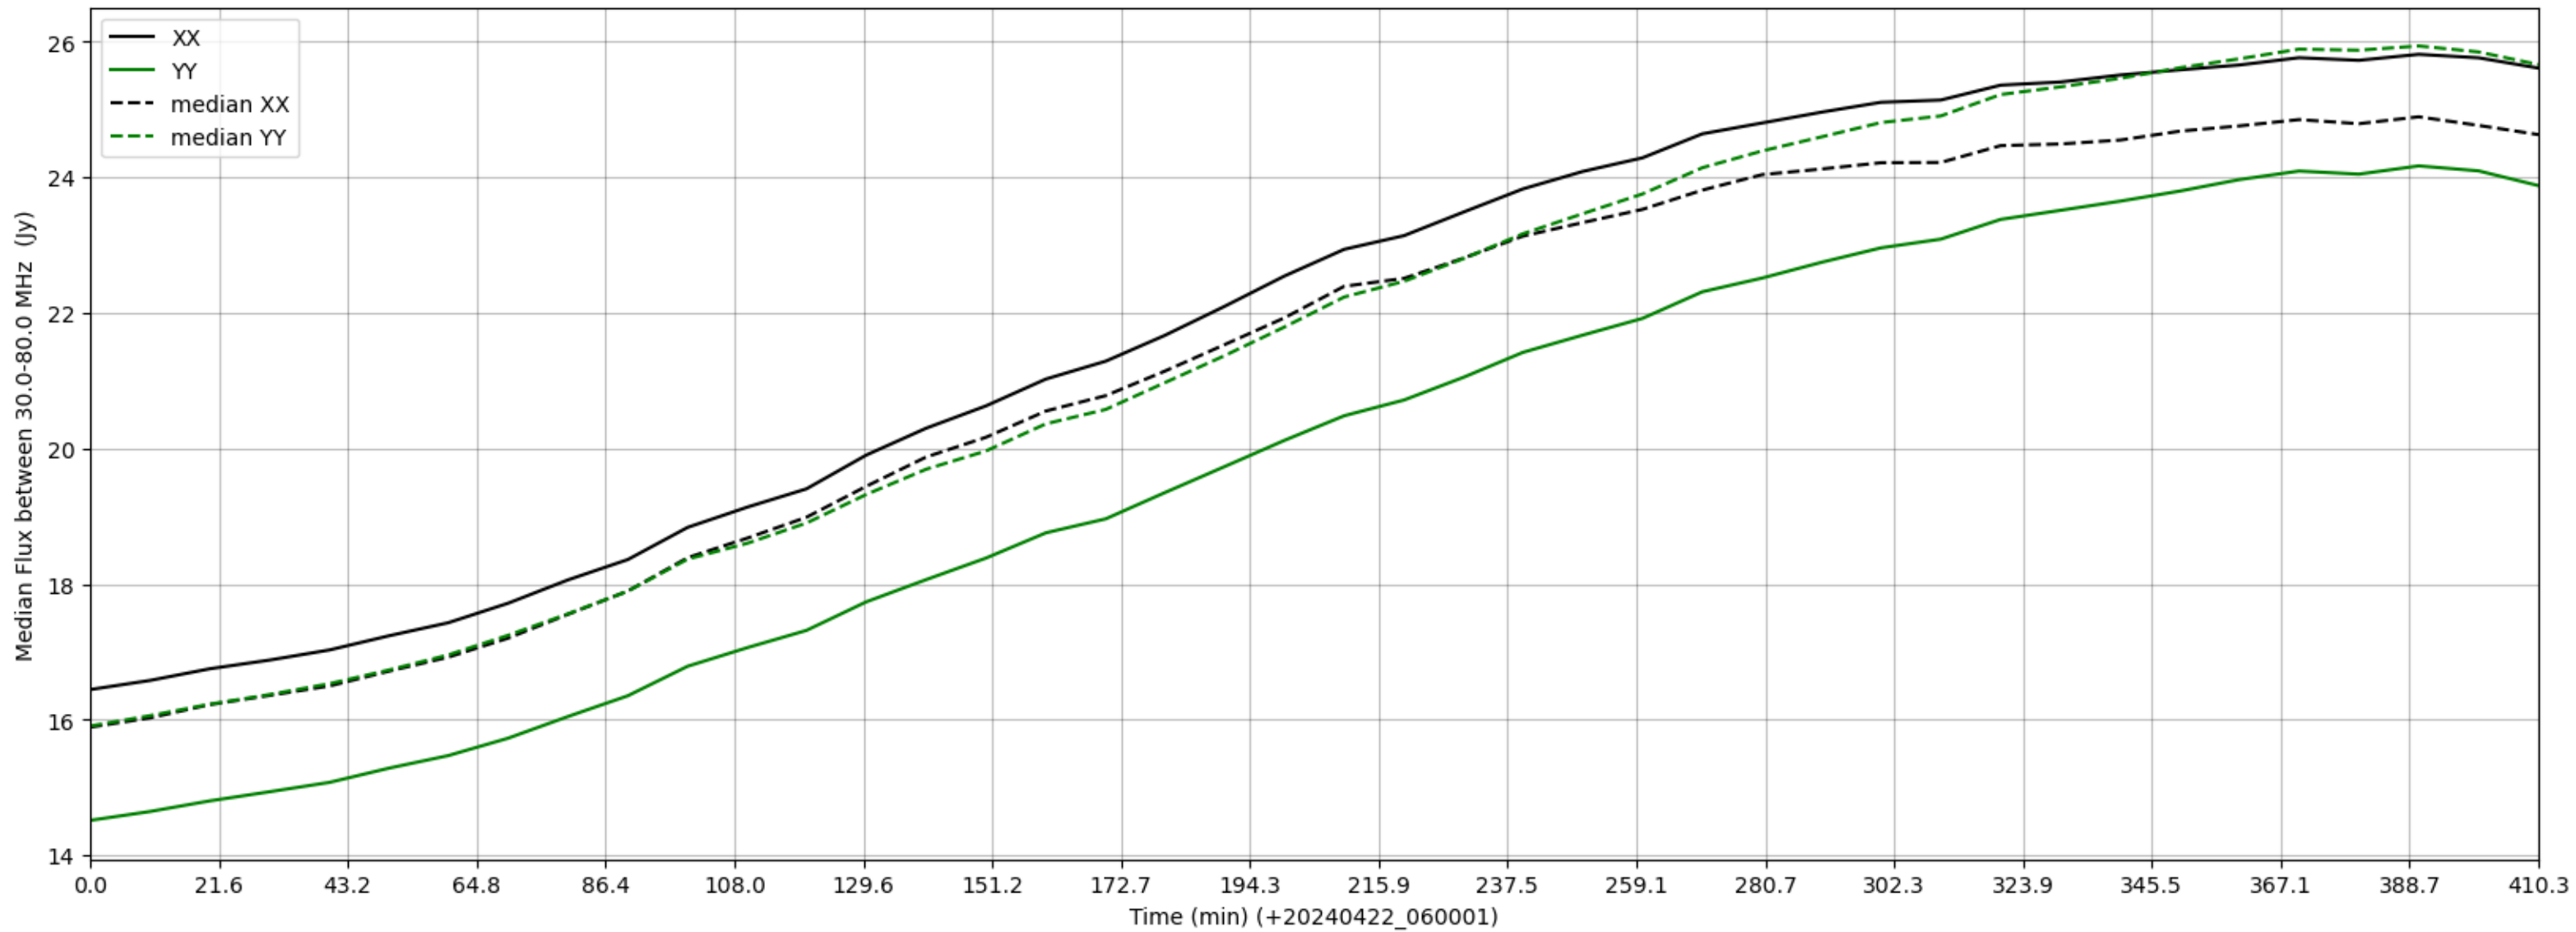

LWA182 - Correlator# 238 - XX FLAGS:Good - YY FLAGS:Good

LWA158 - Correlator# 237 - XX FLAGS:Good - YY FLAGS:Good