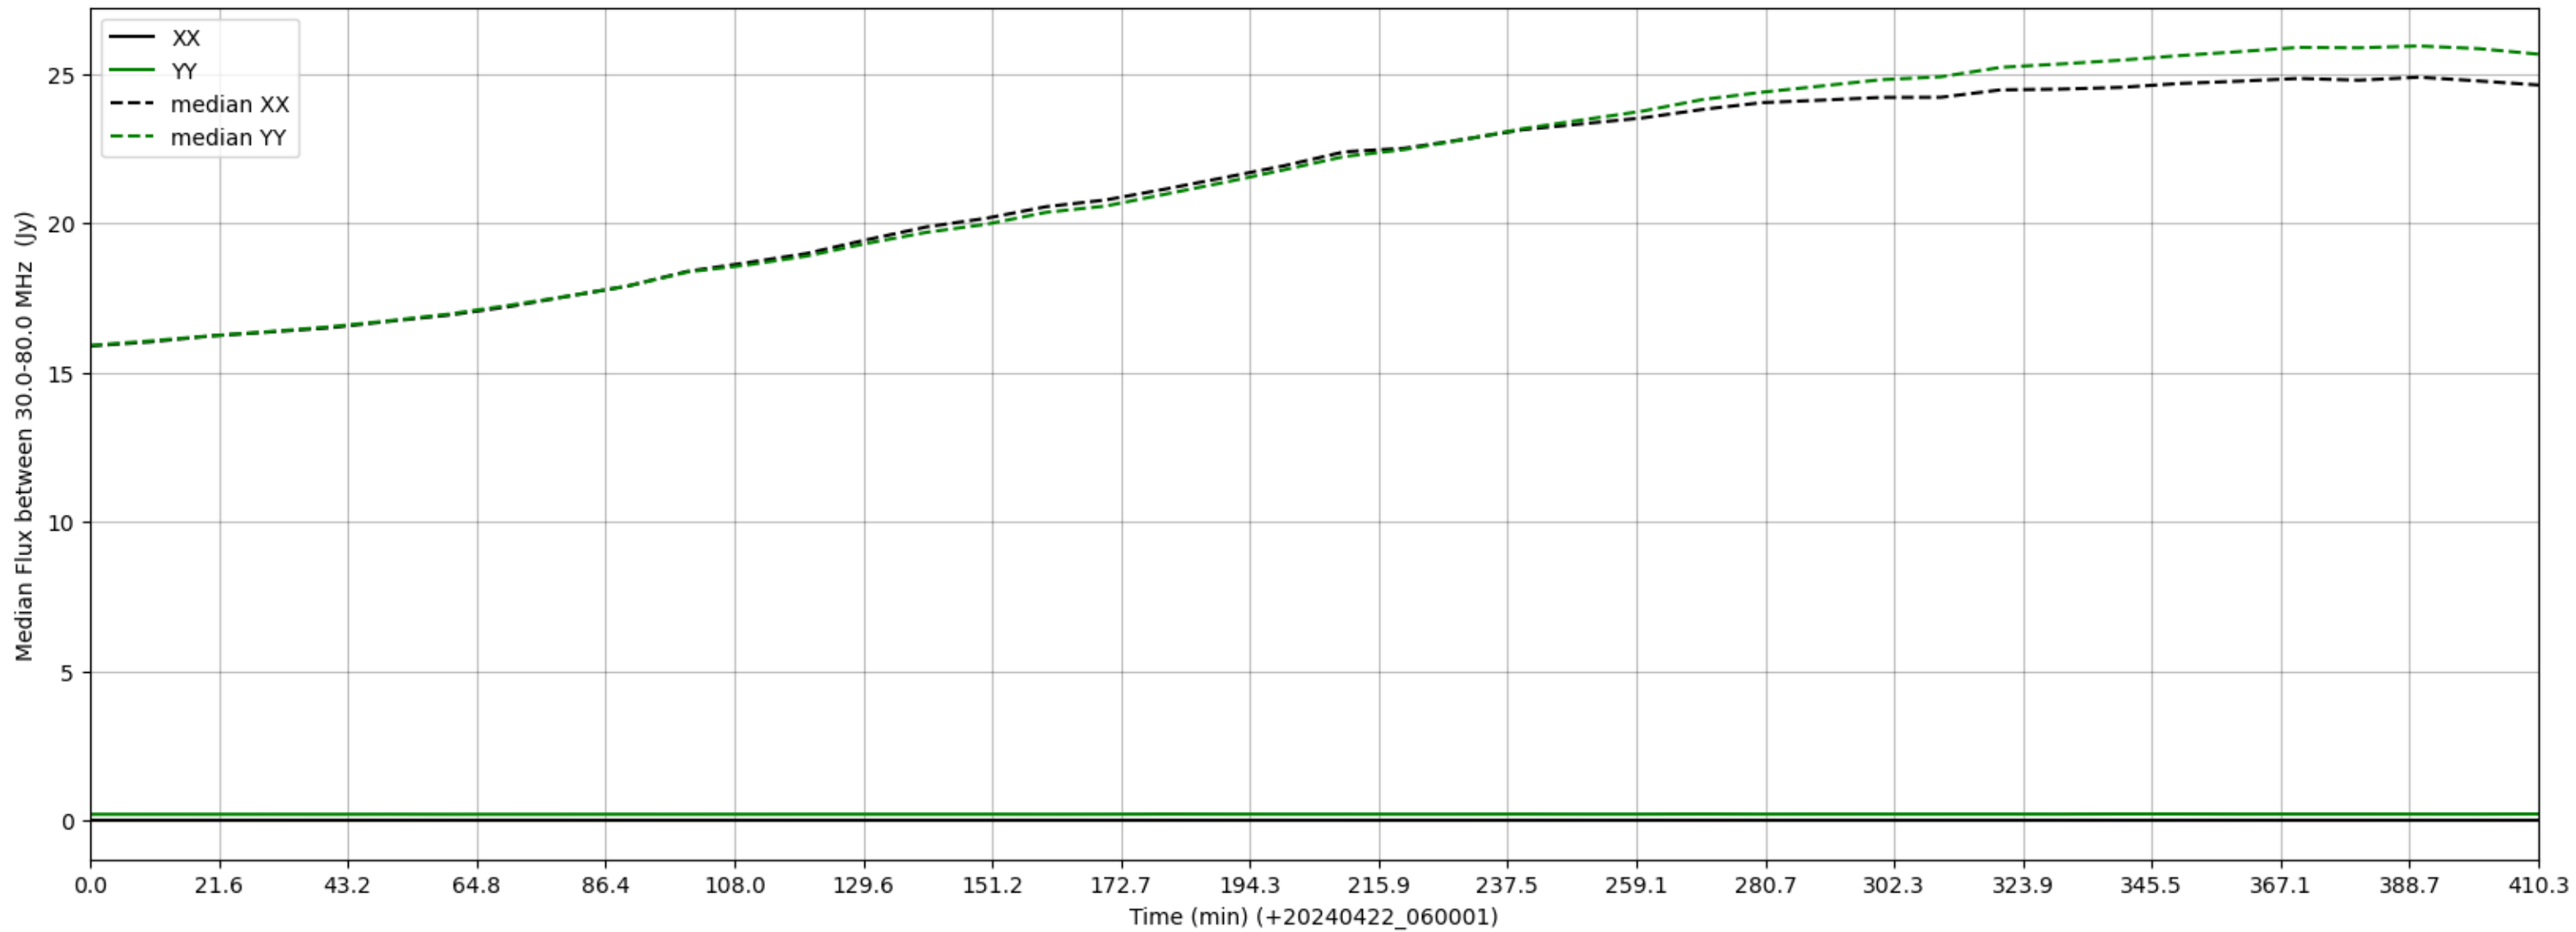

LWA228 - Correlator# 302 - XX FLAGS:Good - YY FLAGS:Good

LWA209 - Correlator# 301 - XX FLAGS:LowFlux - YY FLAGS:LowFlux