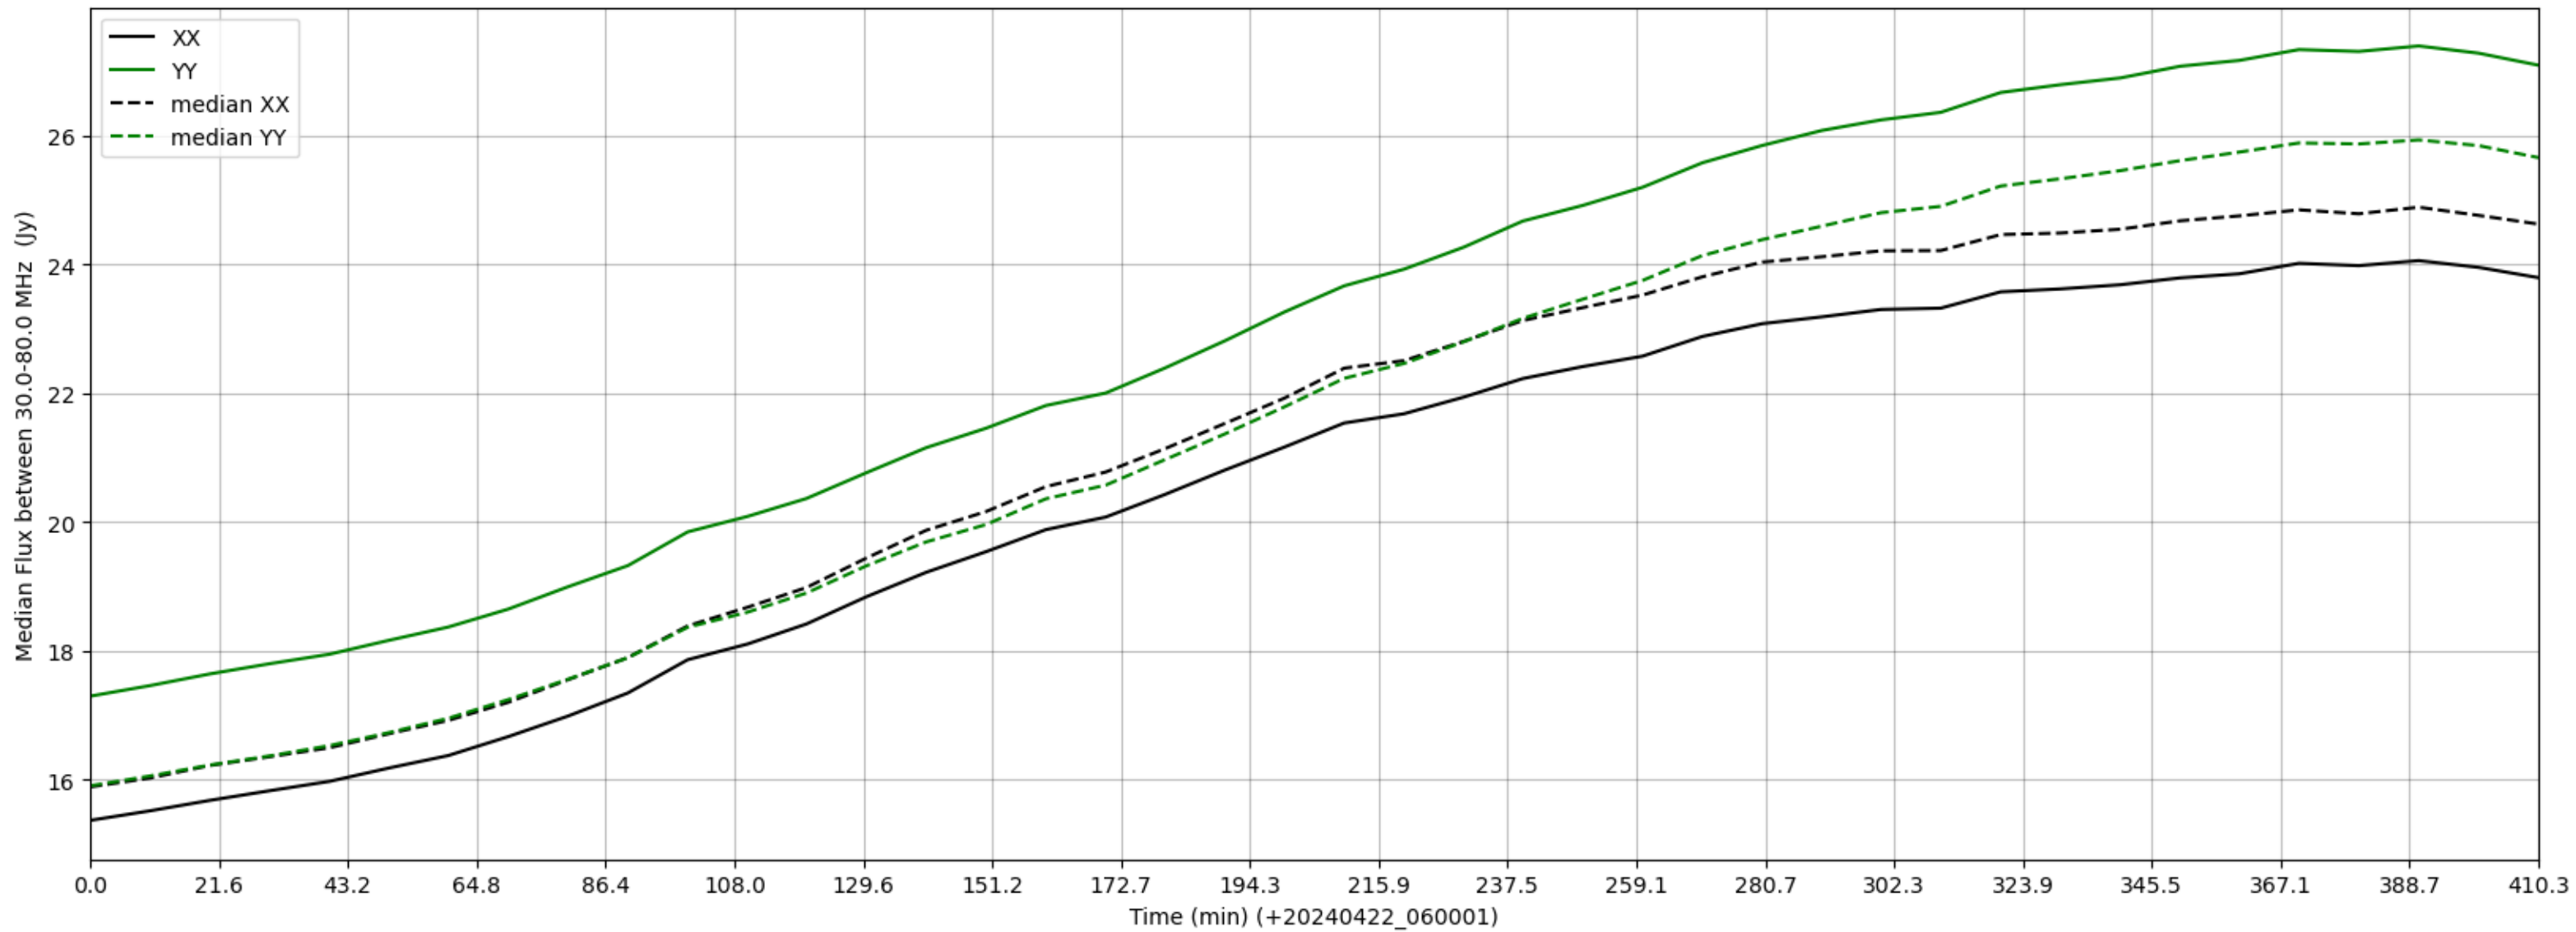

LWA163 - Correlator# 264 - XX FLAGS:Good - YY FLAGS:Good

LWA162 - Correlator# 265 - XX FLAGS:Good - YY FLAGS:Good

LWA165 - Correlator# 266 - XX FLAGS:Good - YY FLAGS:Good

LWA164 - Correlator# 267 - XX FLAGS:Good - YY FLAGS:Good