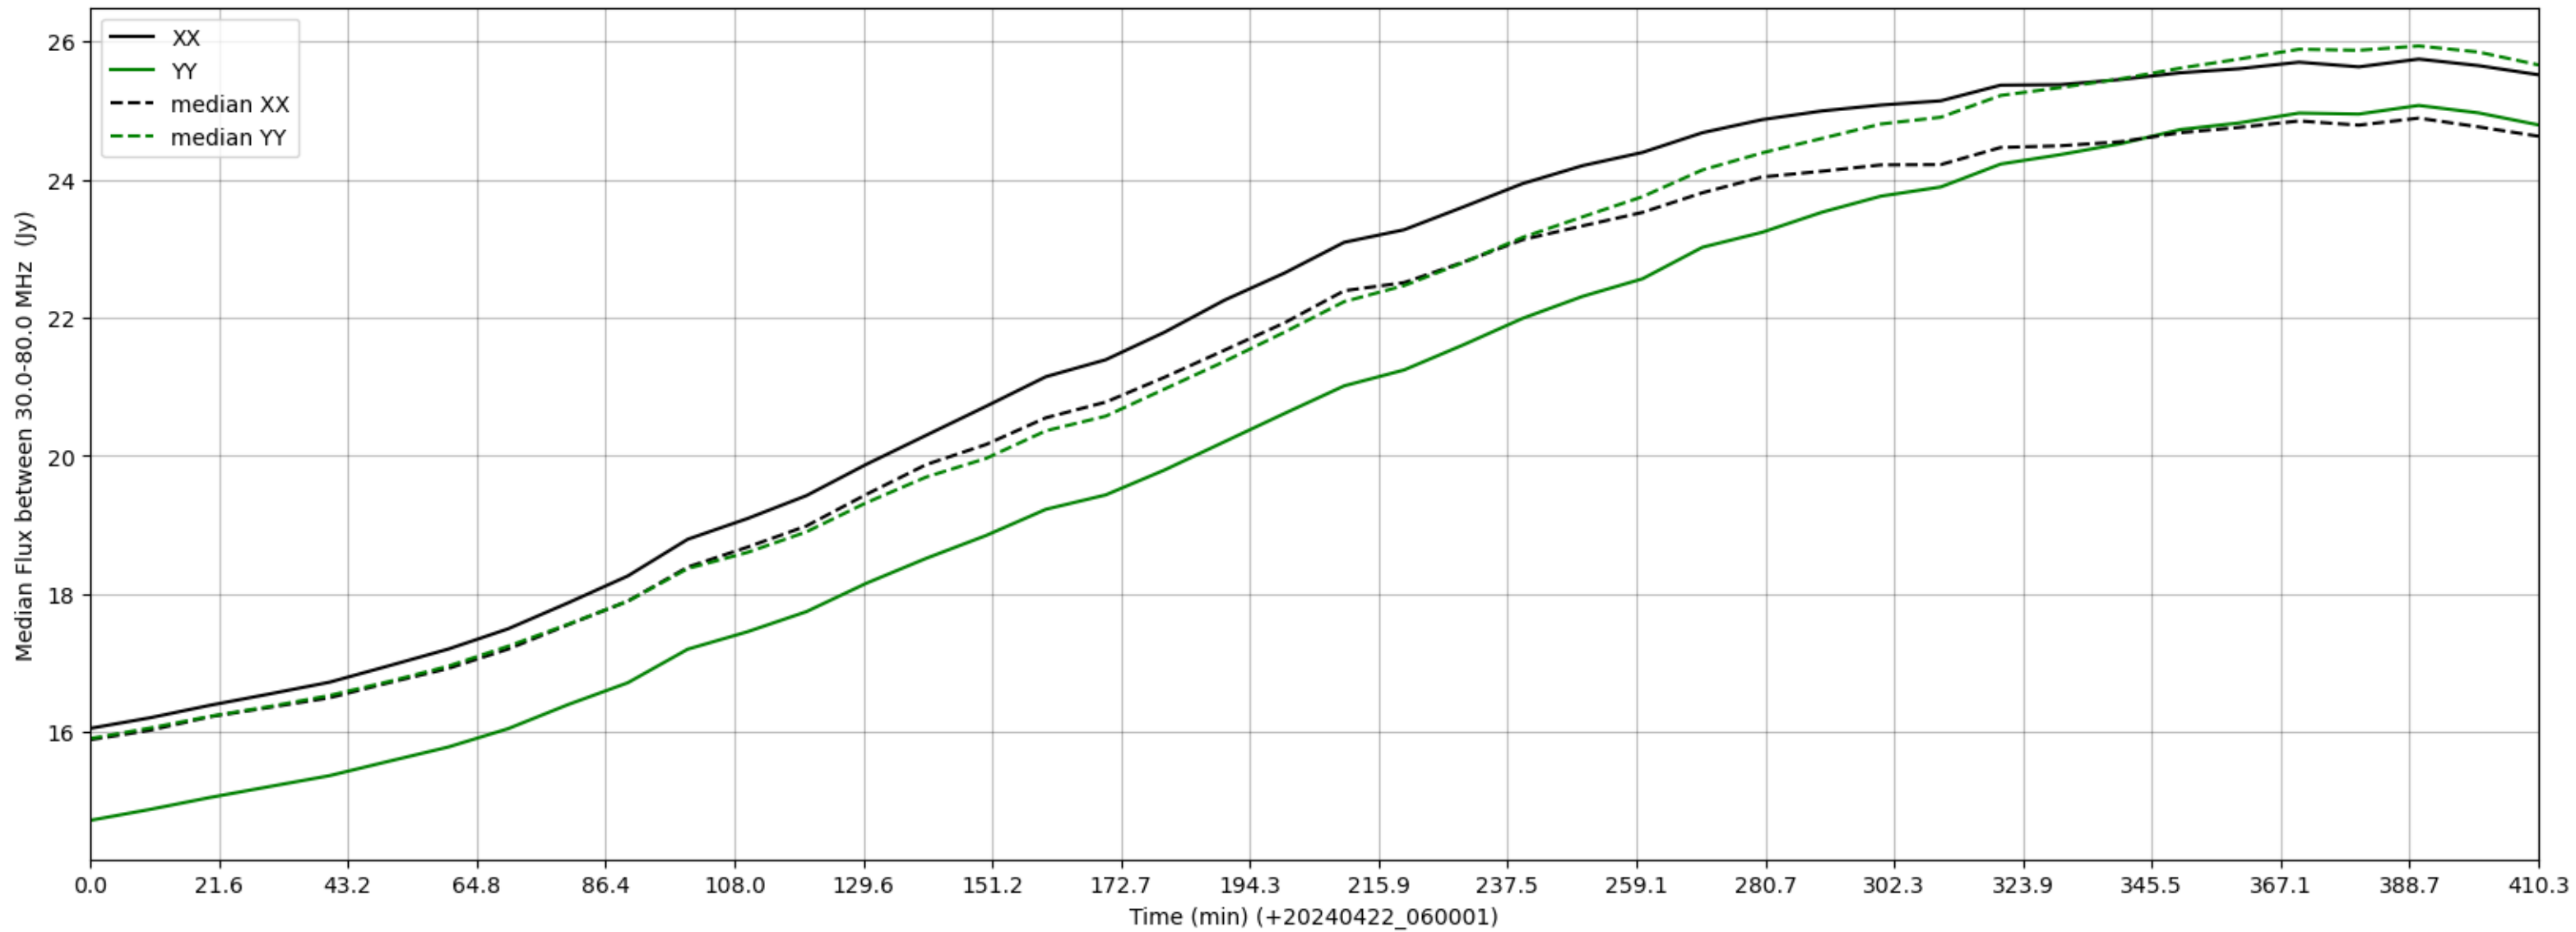

LWA064 - Correlator# 141 - XX FLAGS:Good - YY FLAGS:Good

LWA085 - Correlator# 140 - XX FLAGS:Good - YY FLAGS:Good