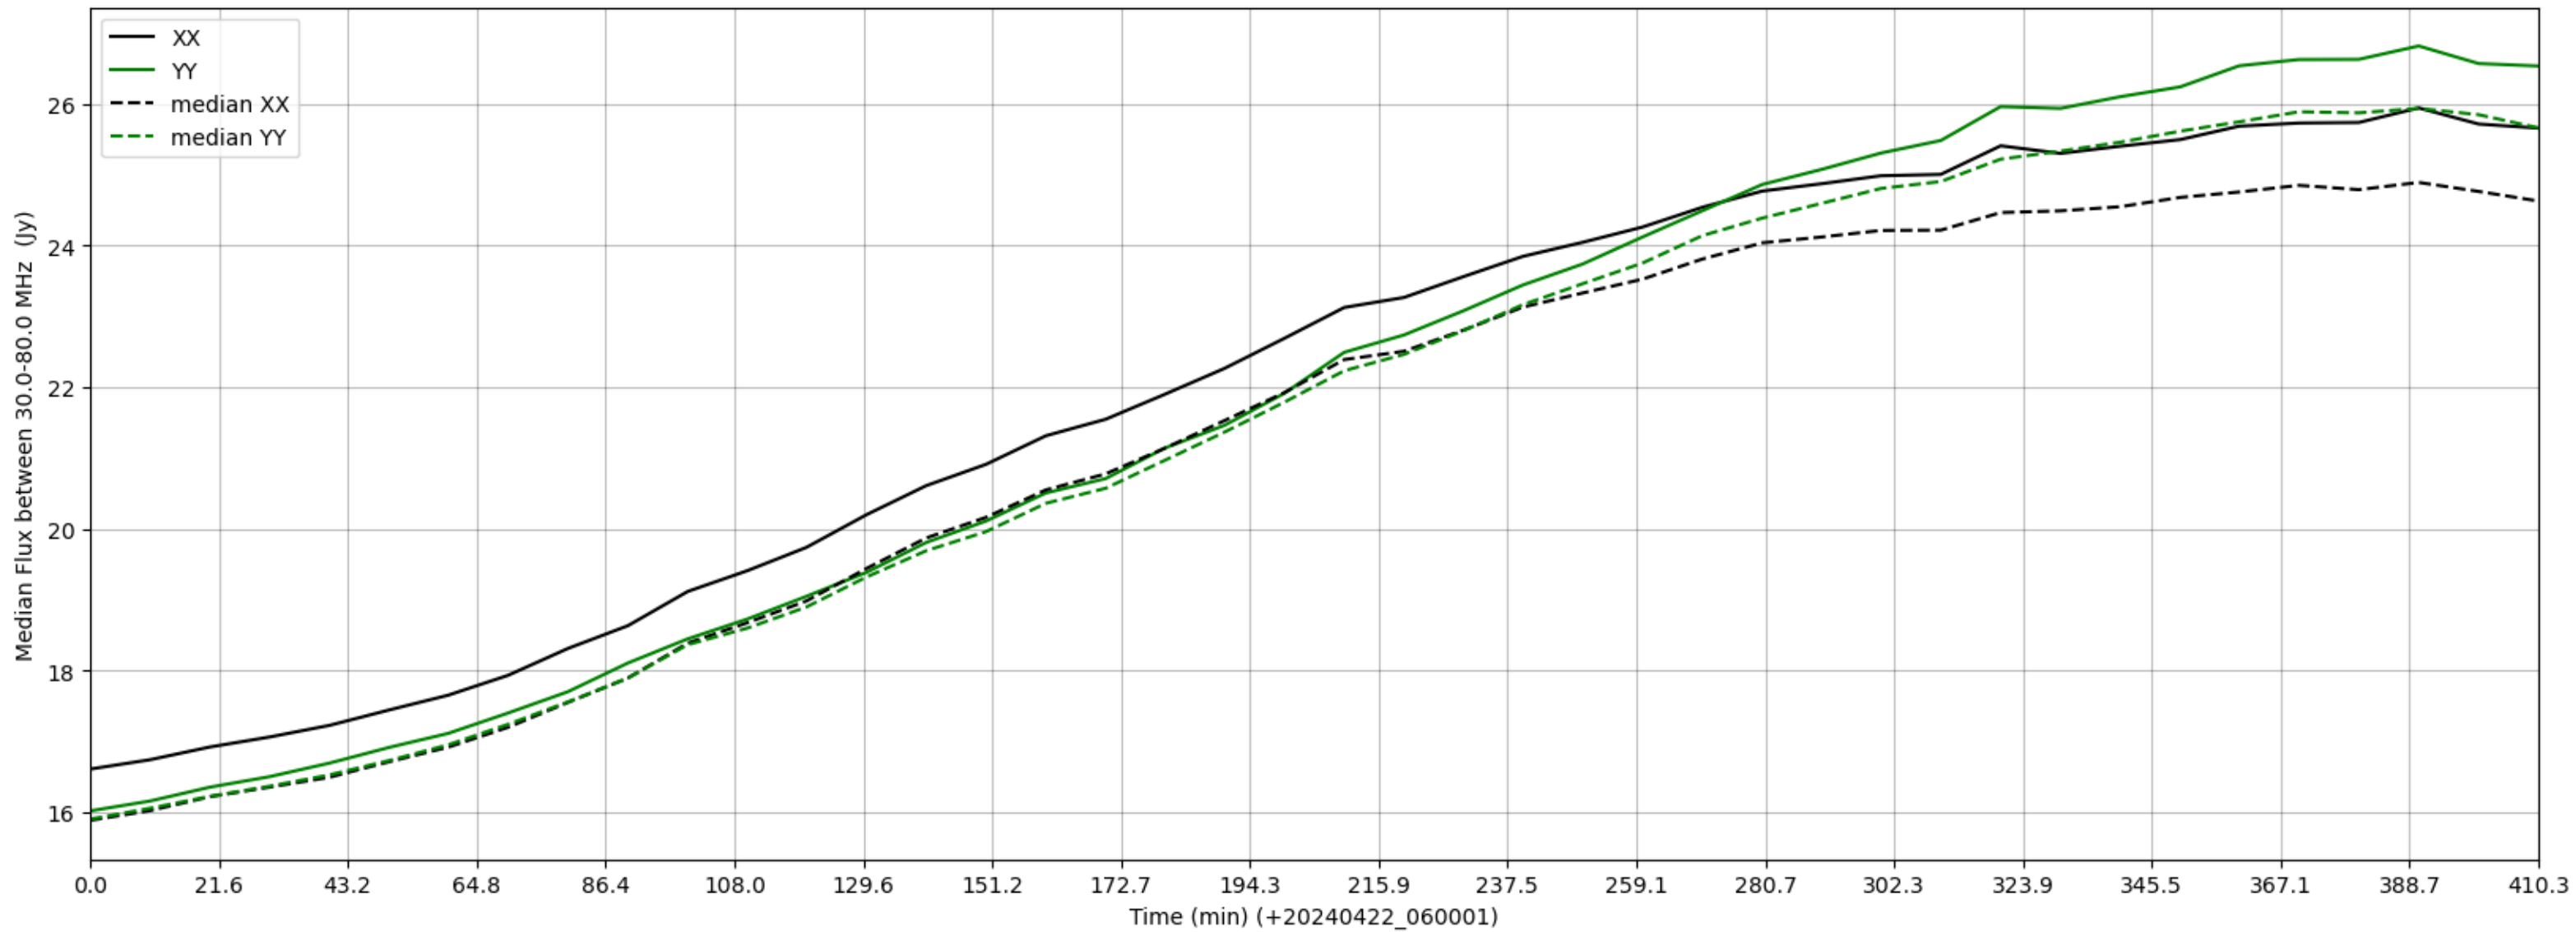

LWA030 - Correlator# 128 - XX FLAGS:Good - YY FLAGS:Good

LWA028 - Correlator# 129 - XX FLAGS:Good - YY FLAGS:Good

LWA032 - Correlator# 130 - XX FLAGS:Good - YY FLAGS:Good

LWA031 - Correlator# 131 - XX FLAGS:Good - YY FLAGS:Good