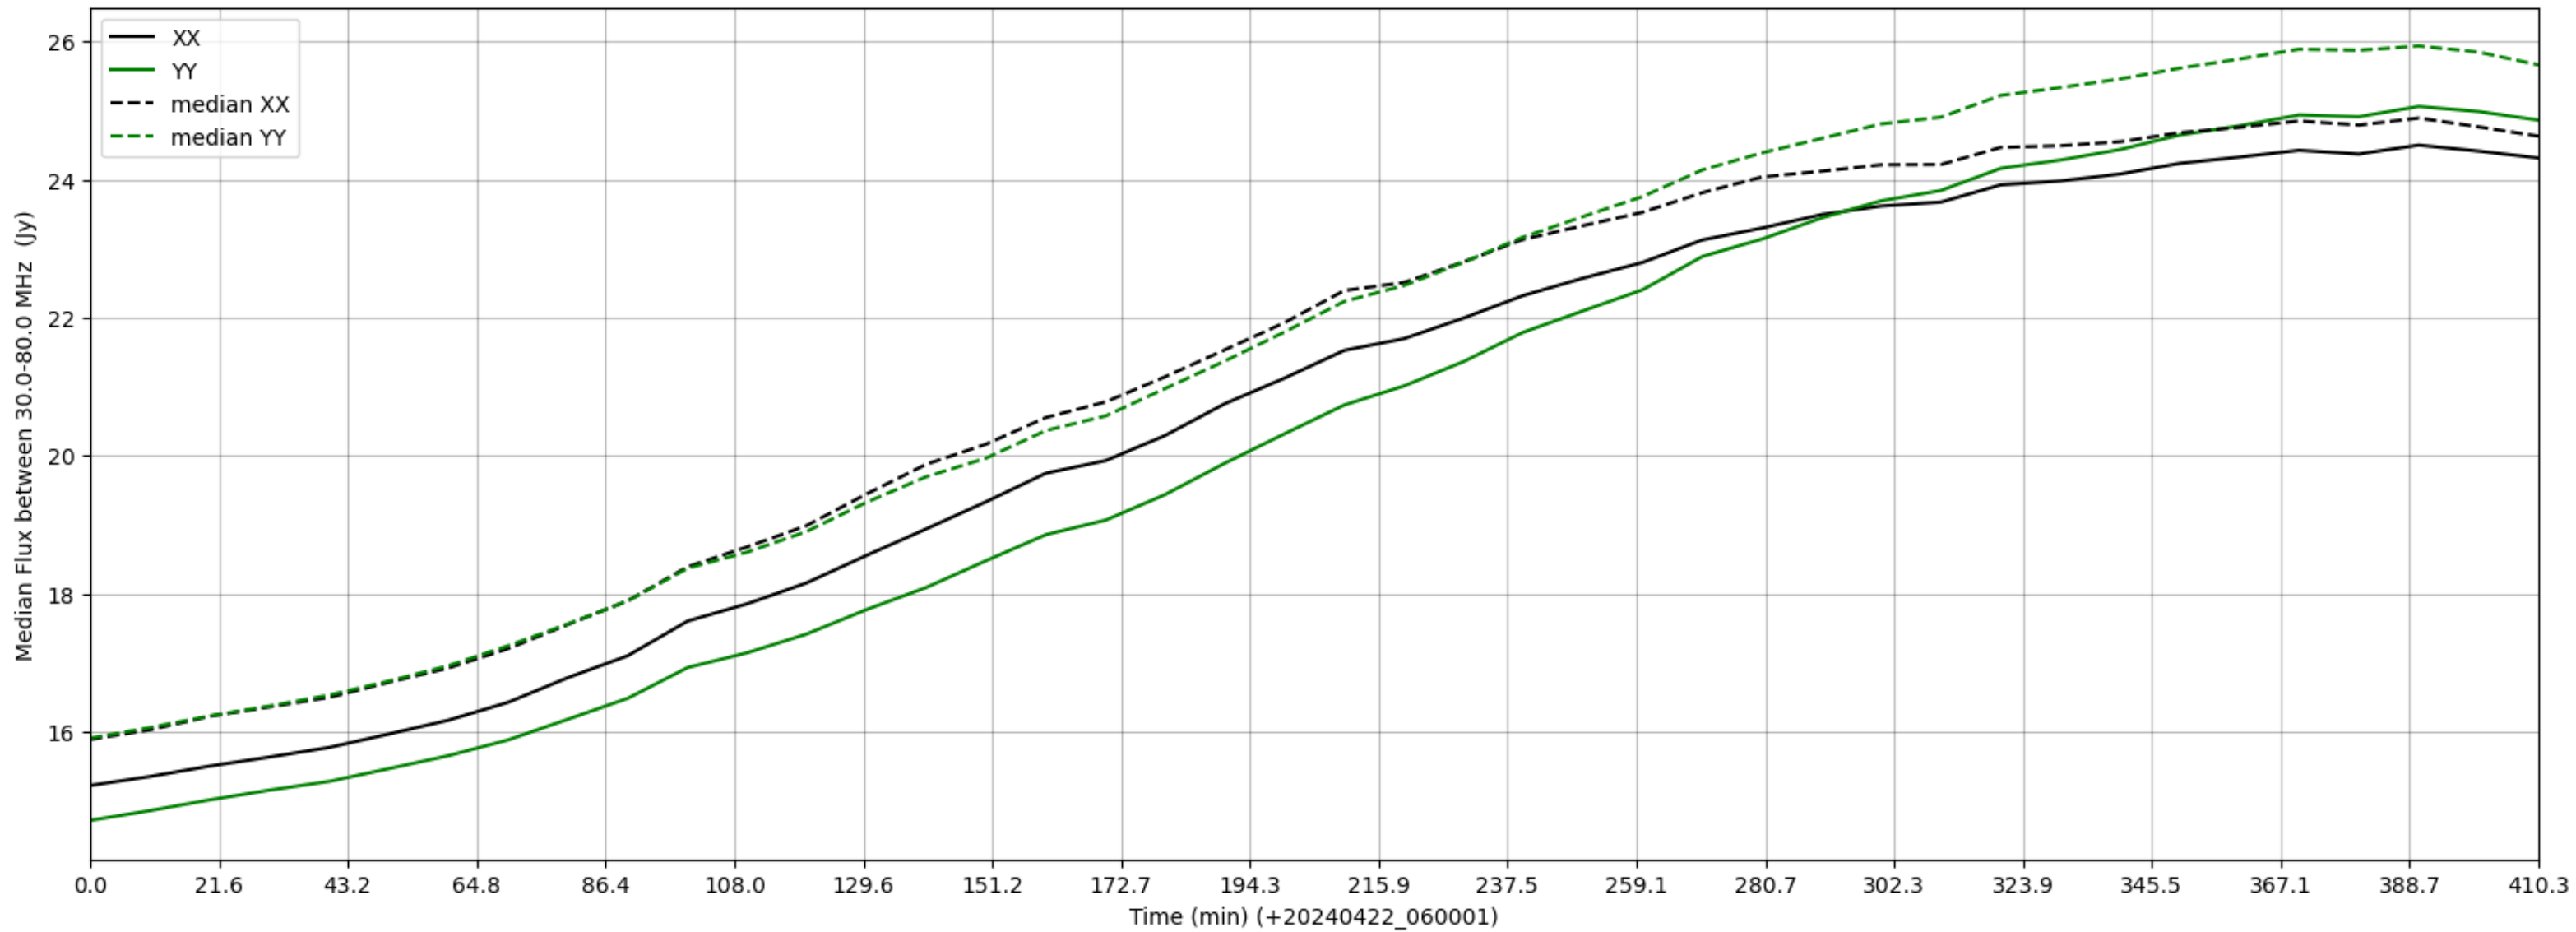

LWA026 - Correlator# 108 - XX FLAGS:Good - YY FLAGS:Good

LWA025 - Correlator# 109 - XX FLAGS:Good - YY FLAGS:Good

LWA029 - Correlator# 110 - XX FLAGS:Good - YY FLAGS:Good

LWA027 - Correlator# 111 - XX FLAGS:Good - YY FLAGS:Good