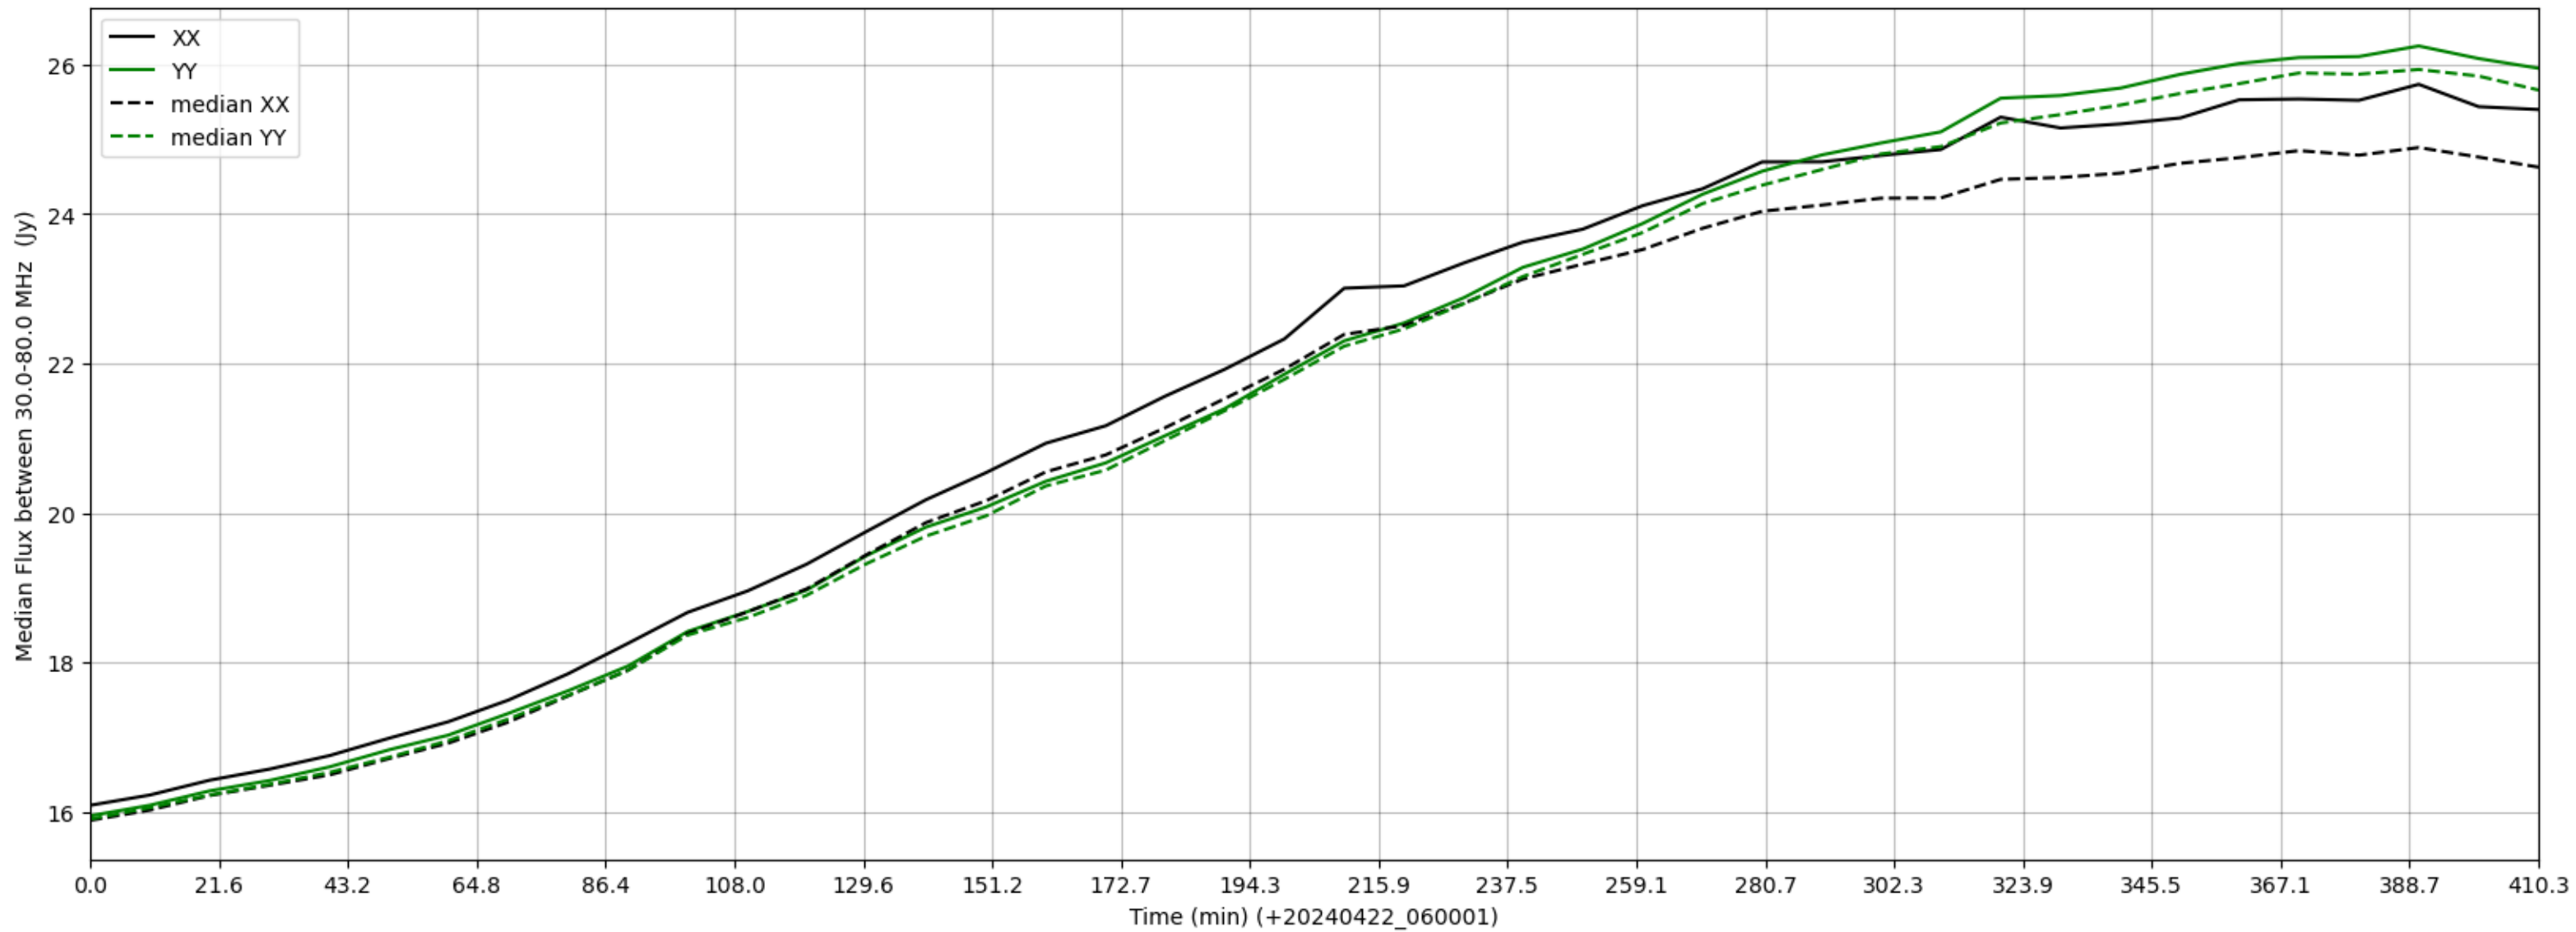

LWA032 - Correlator# 130 - XX FLAGS:Good - YY FLAGS:Good

LWA028 - Correlator# 129 - XX FLAGS:Good - YY FLAGS:Good