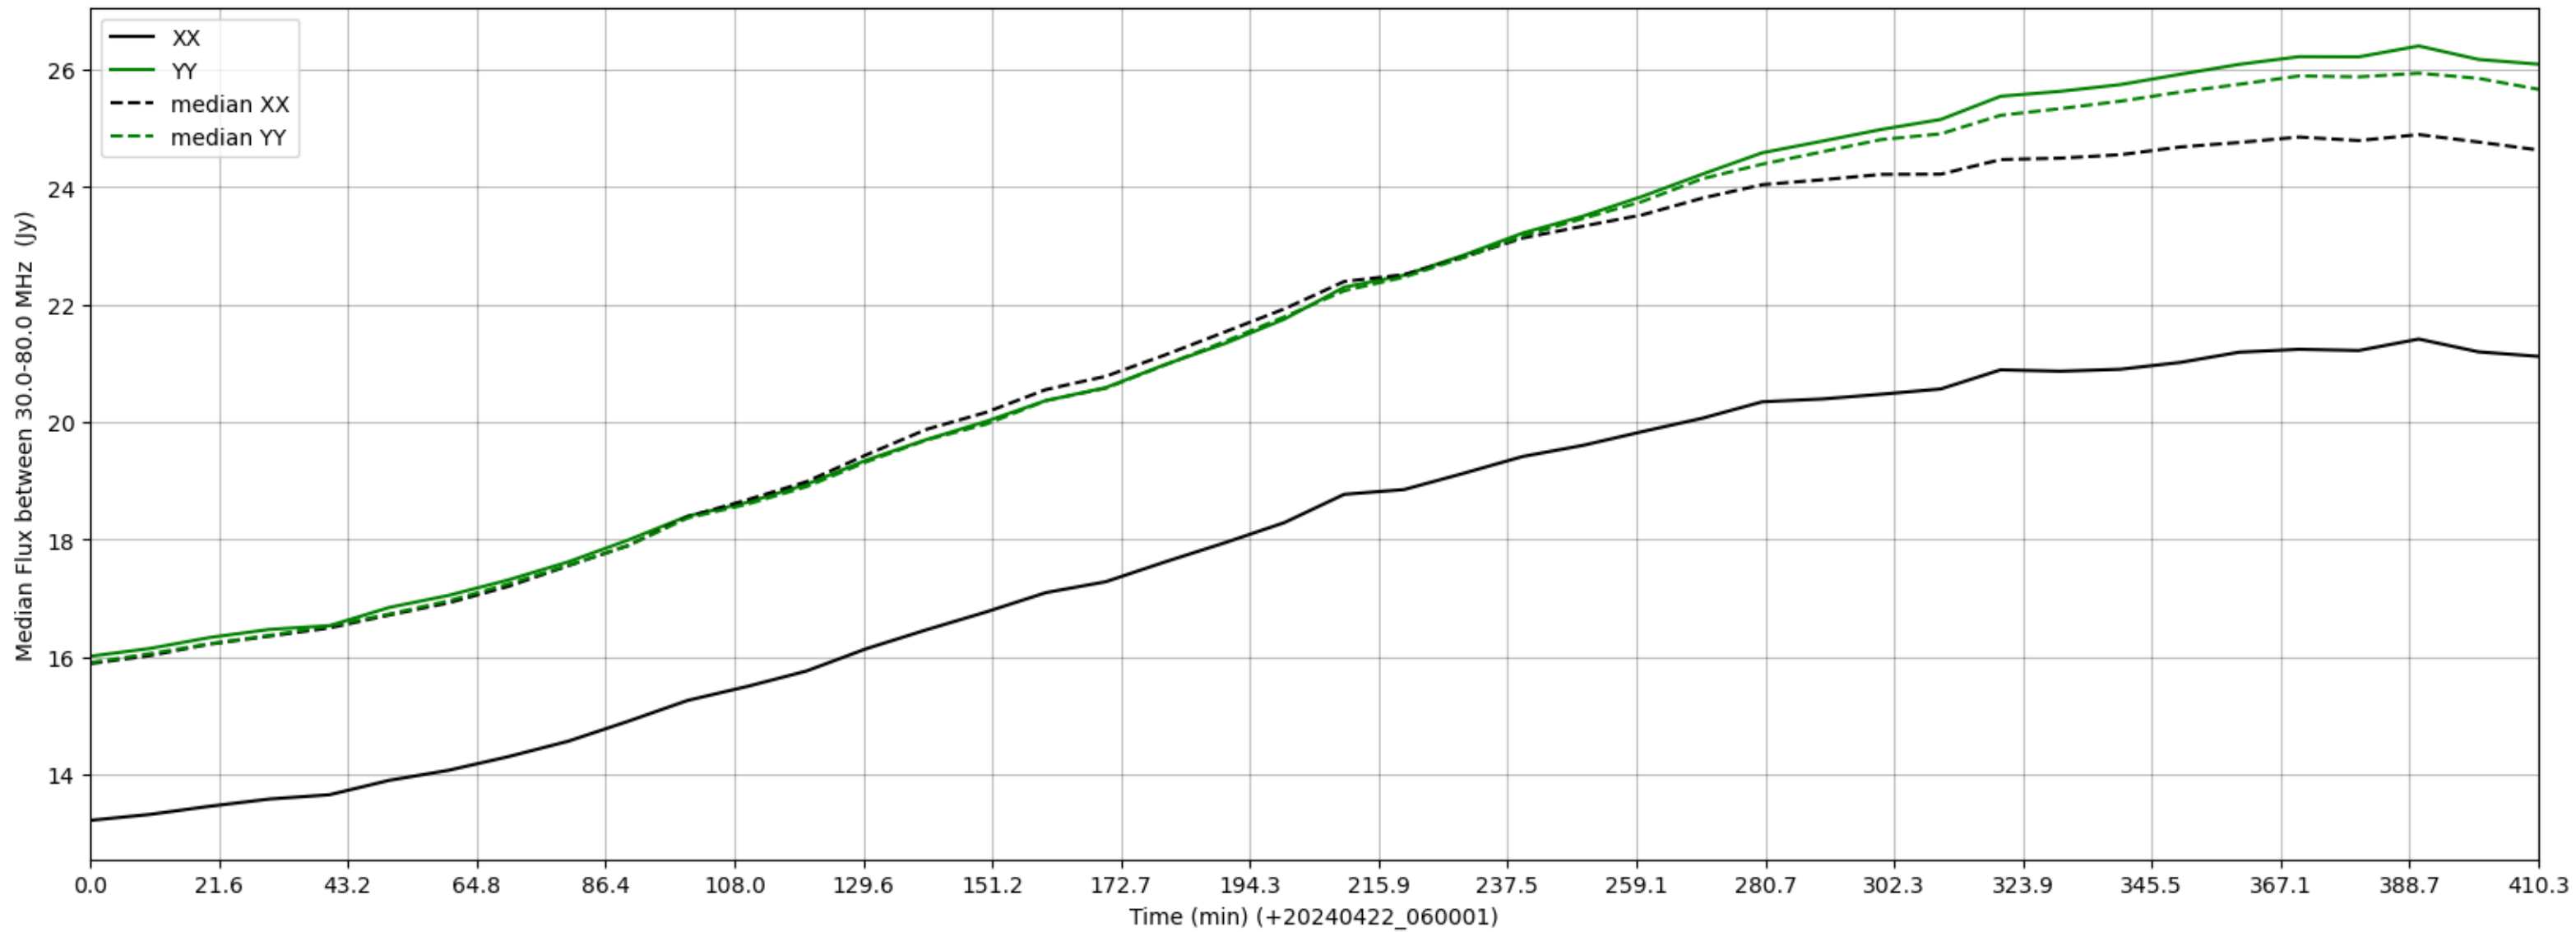

LWA071 - Correlator# 084 - XX FLAGS:Good - YY FLAGS:Good

LWA047 - Correlator# 085 - XX FLAGS:Good - YY FLAGS:Good

LWA074 - Correlator# 086 - XX FLAGS:Good - YY FLAGS:Good

LWA073 - Correlator# 087 - XX FLAGS:Good - YY FLAGS:Good