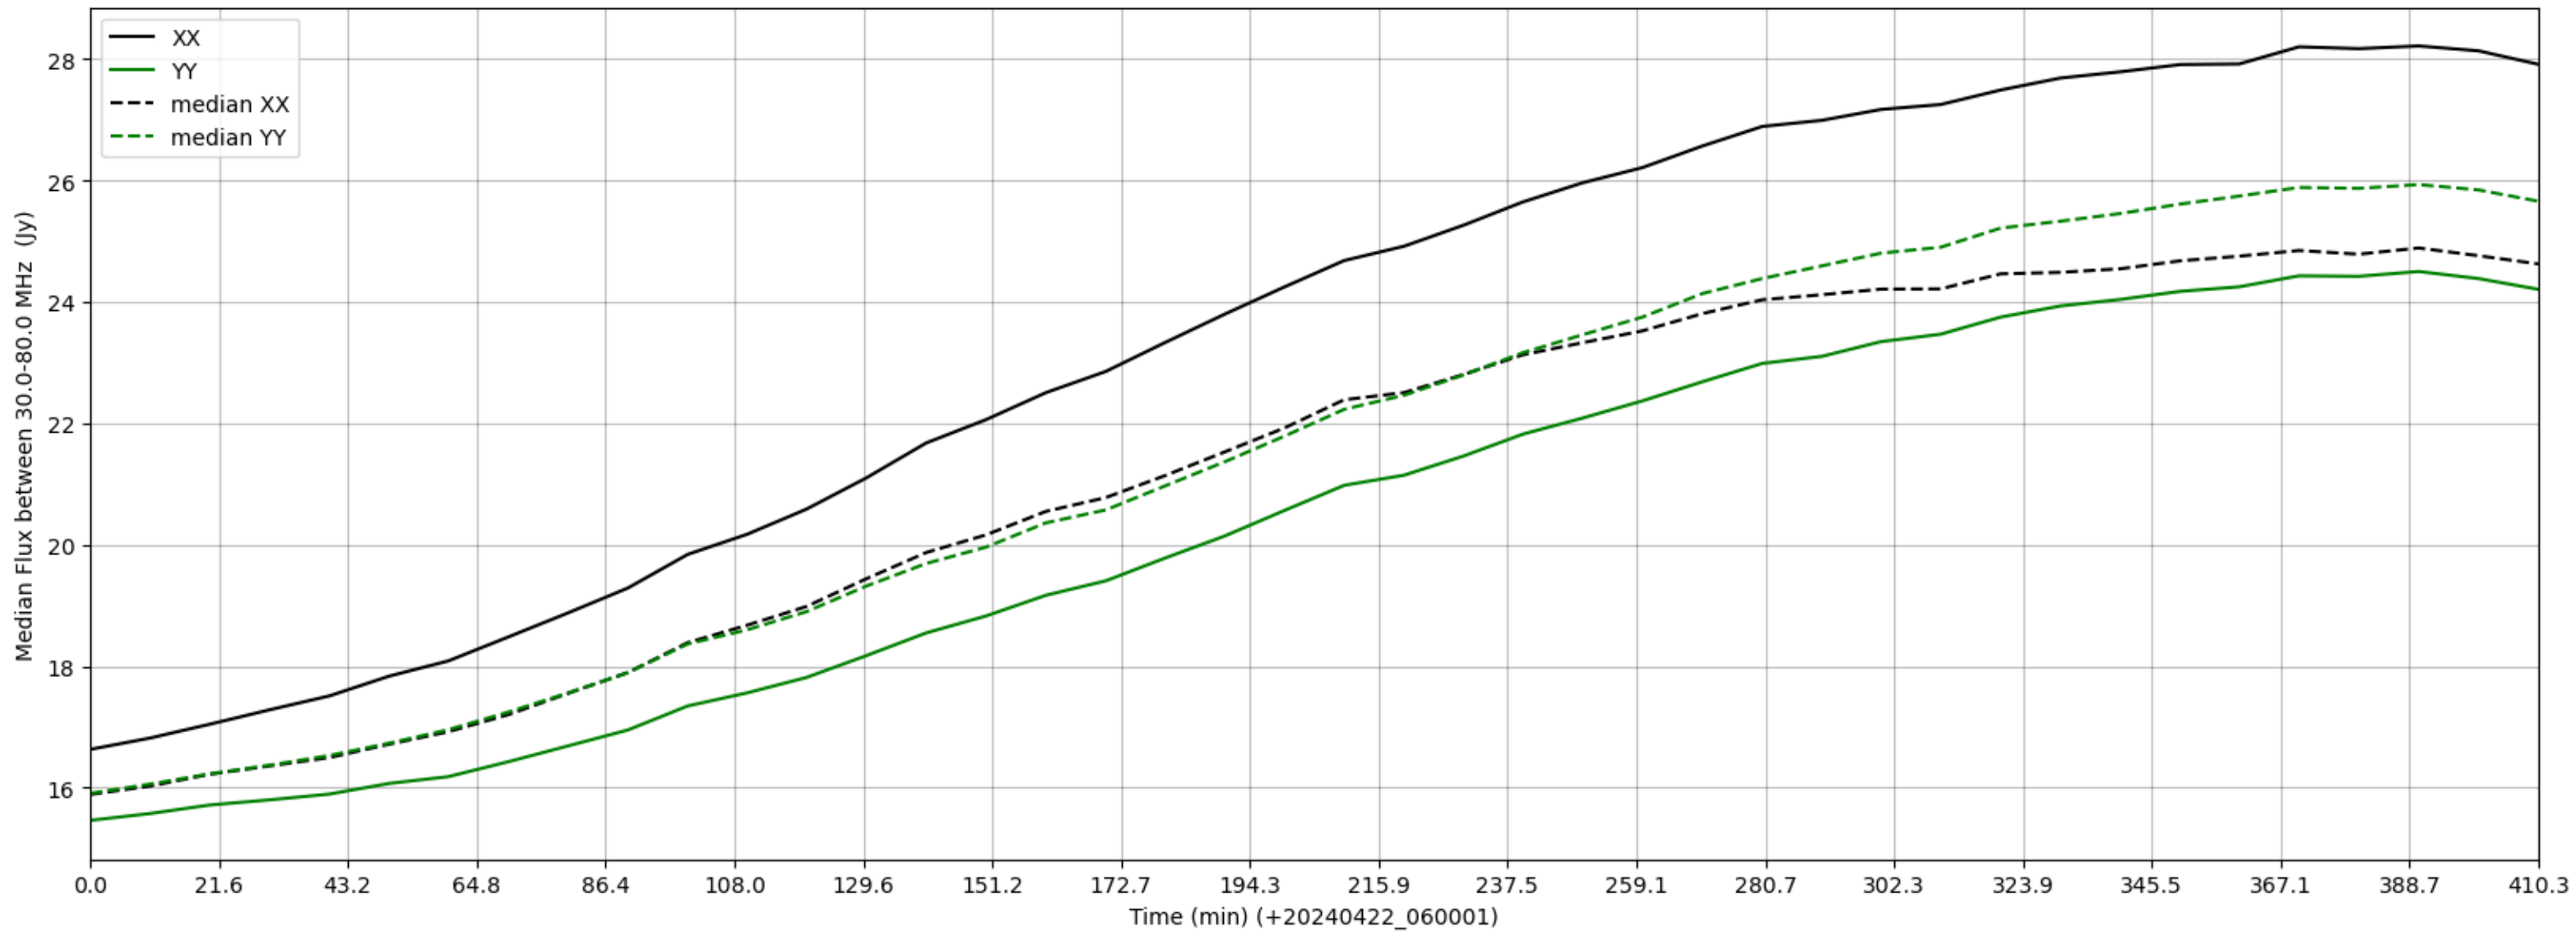

LWA320 - Correlator# 054 - XX FLAGS:Good - YY FLAGS:Good

LWA306 - Correlator# 053 - XX FLAGS:Good - YY FLAGS:Good