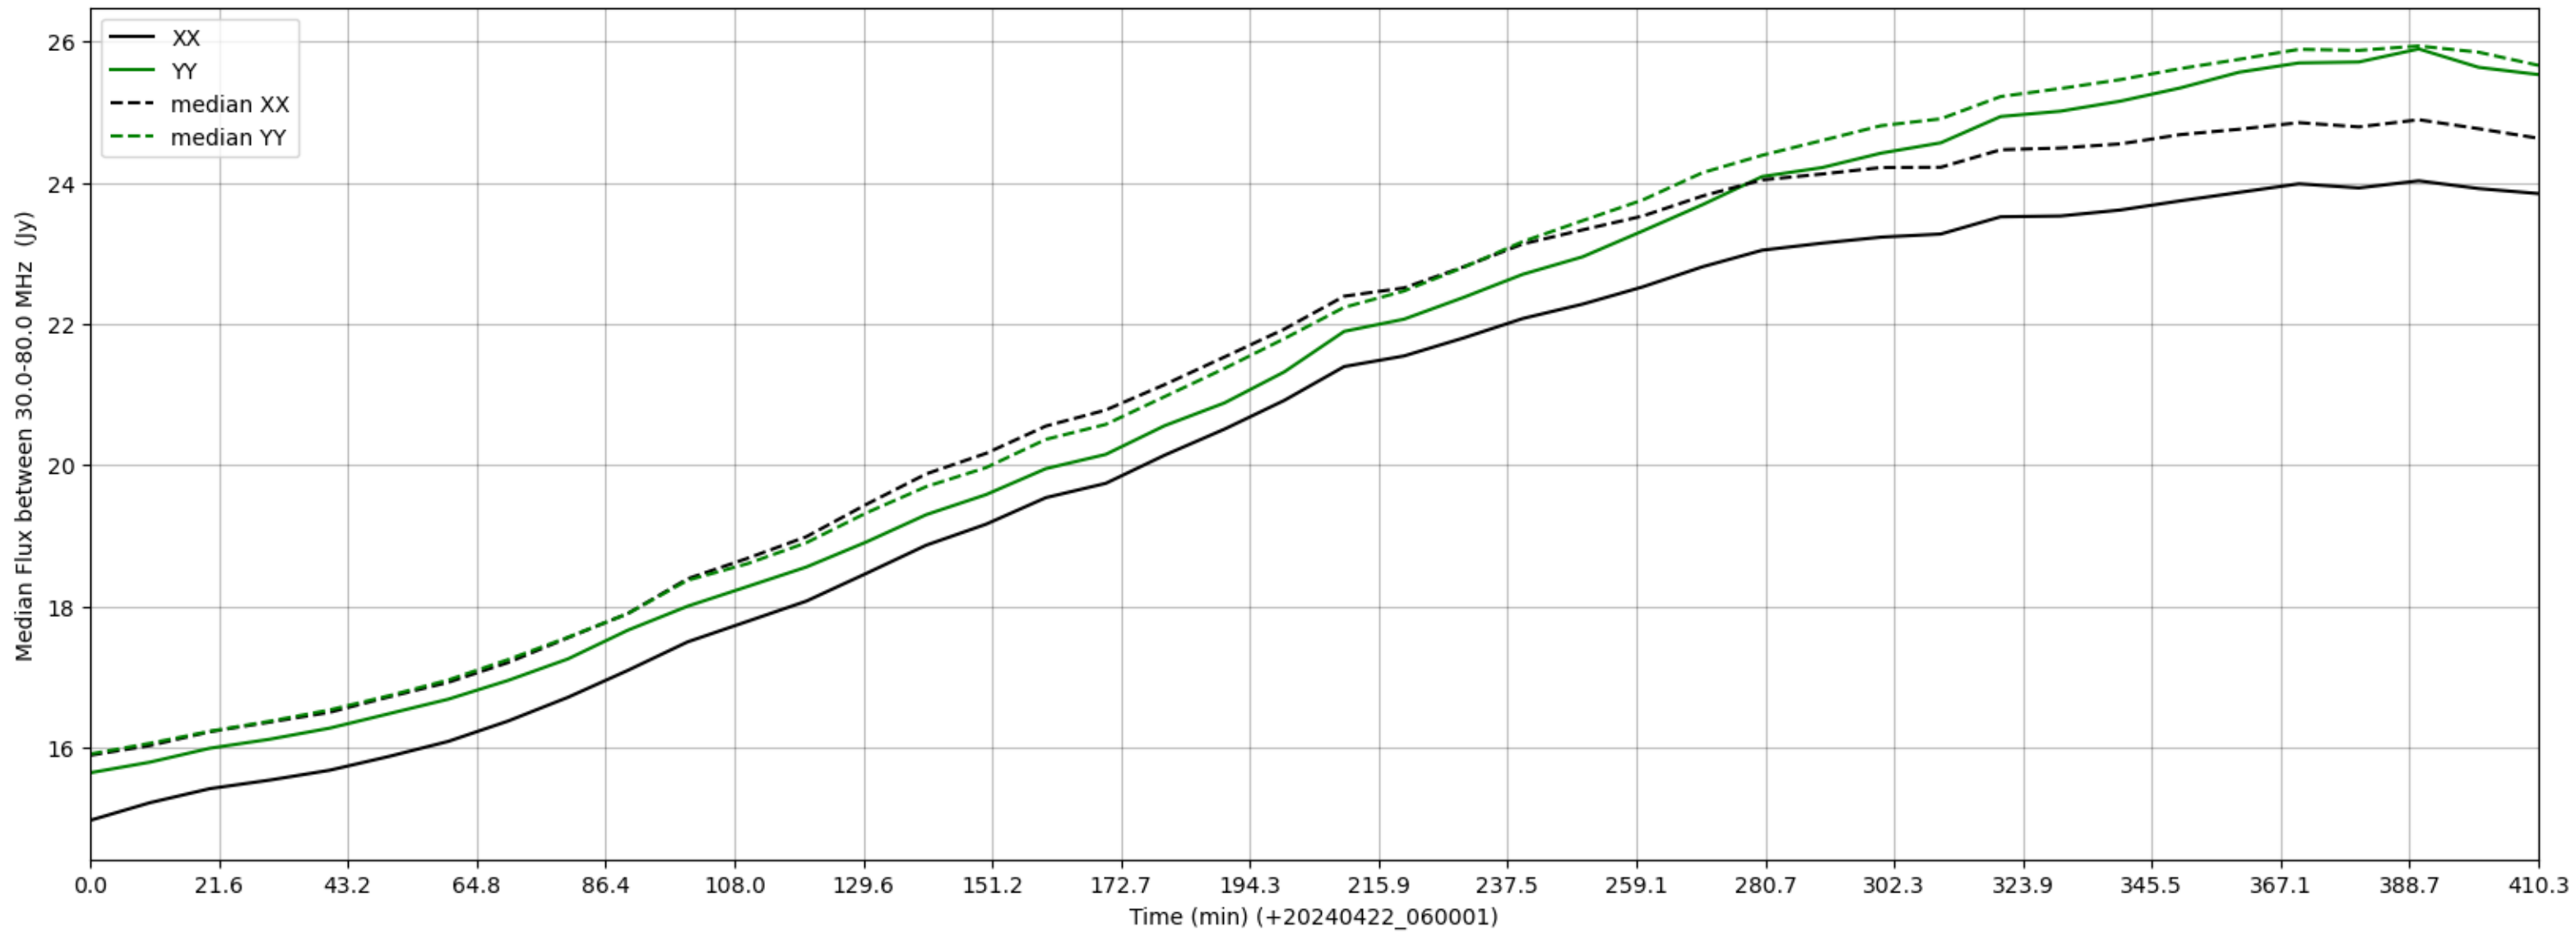

LWA073 - Correlator# 087 - XX FLAGS:Good - YY FLAGS:Good

LWA074 - Correlator# 086 - XX FLAGS:Good - YY FLAGS:Good