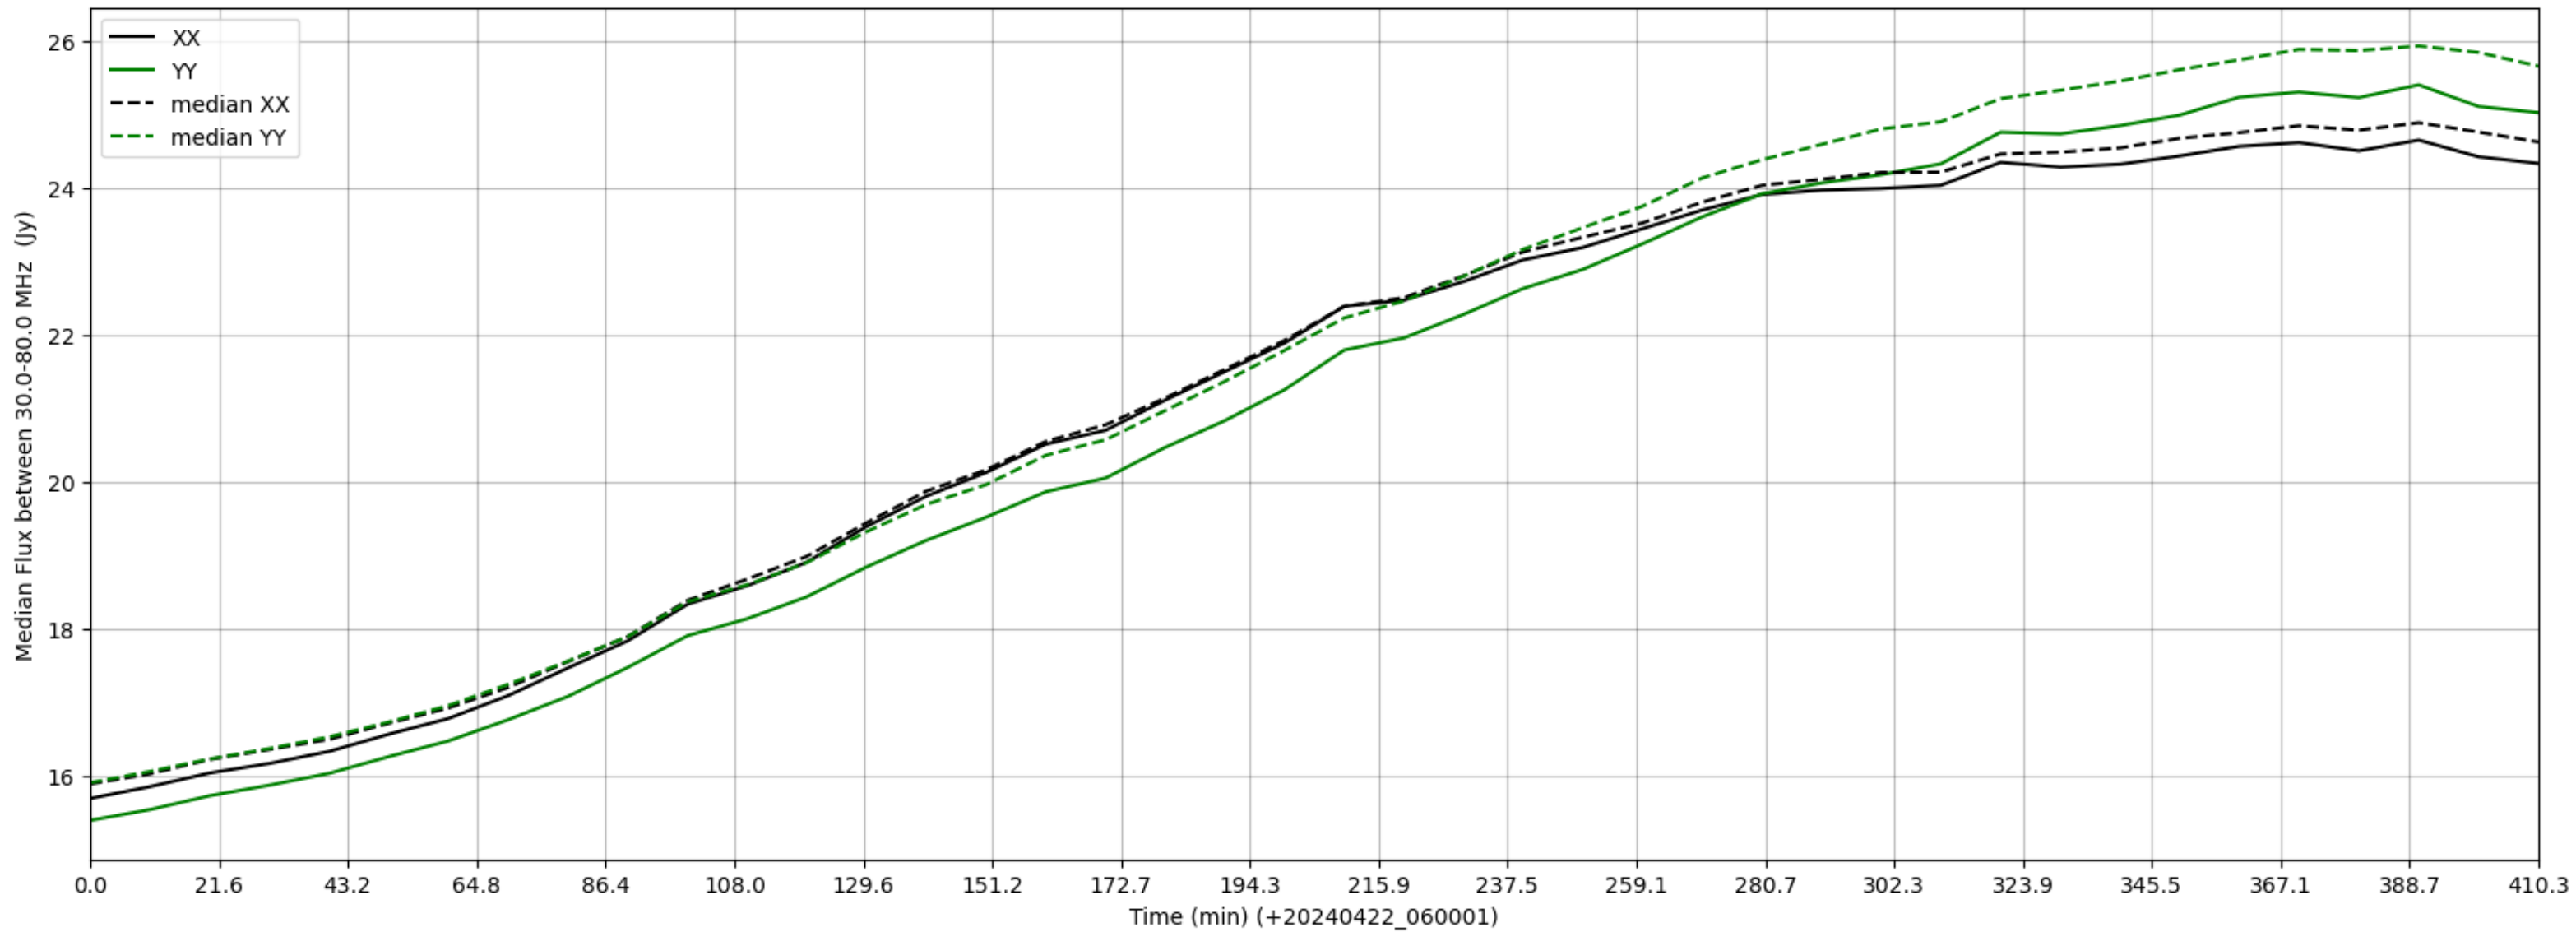

LWA052 - Correlator# 117 - XX FLAGS:LowFlux - YY FLAGS:LowFlux

LWA053 - Correlator# 116 - XX FLAGS:Good - YY FLAGS:Good