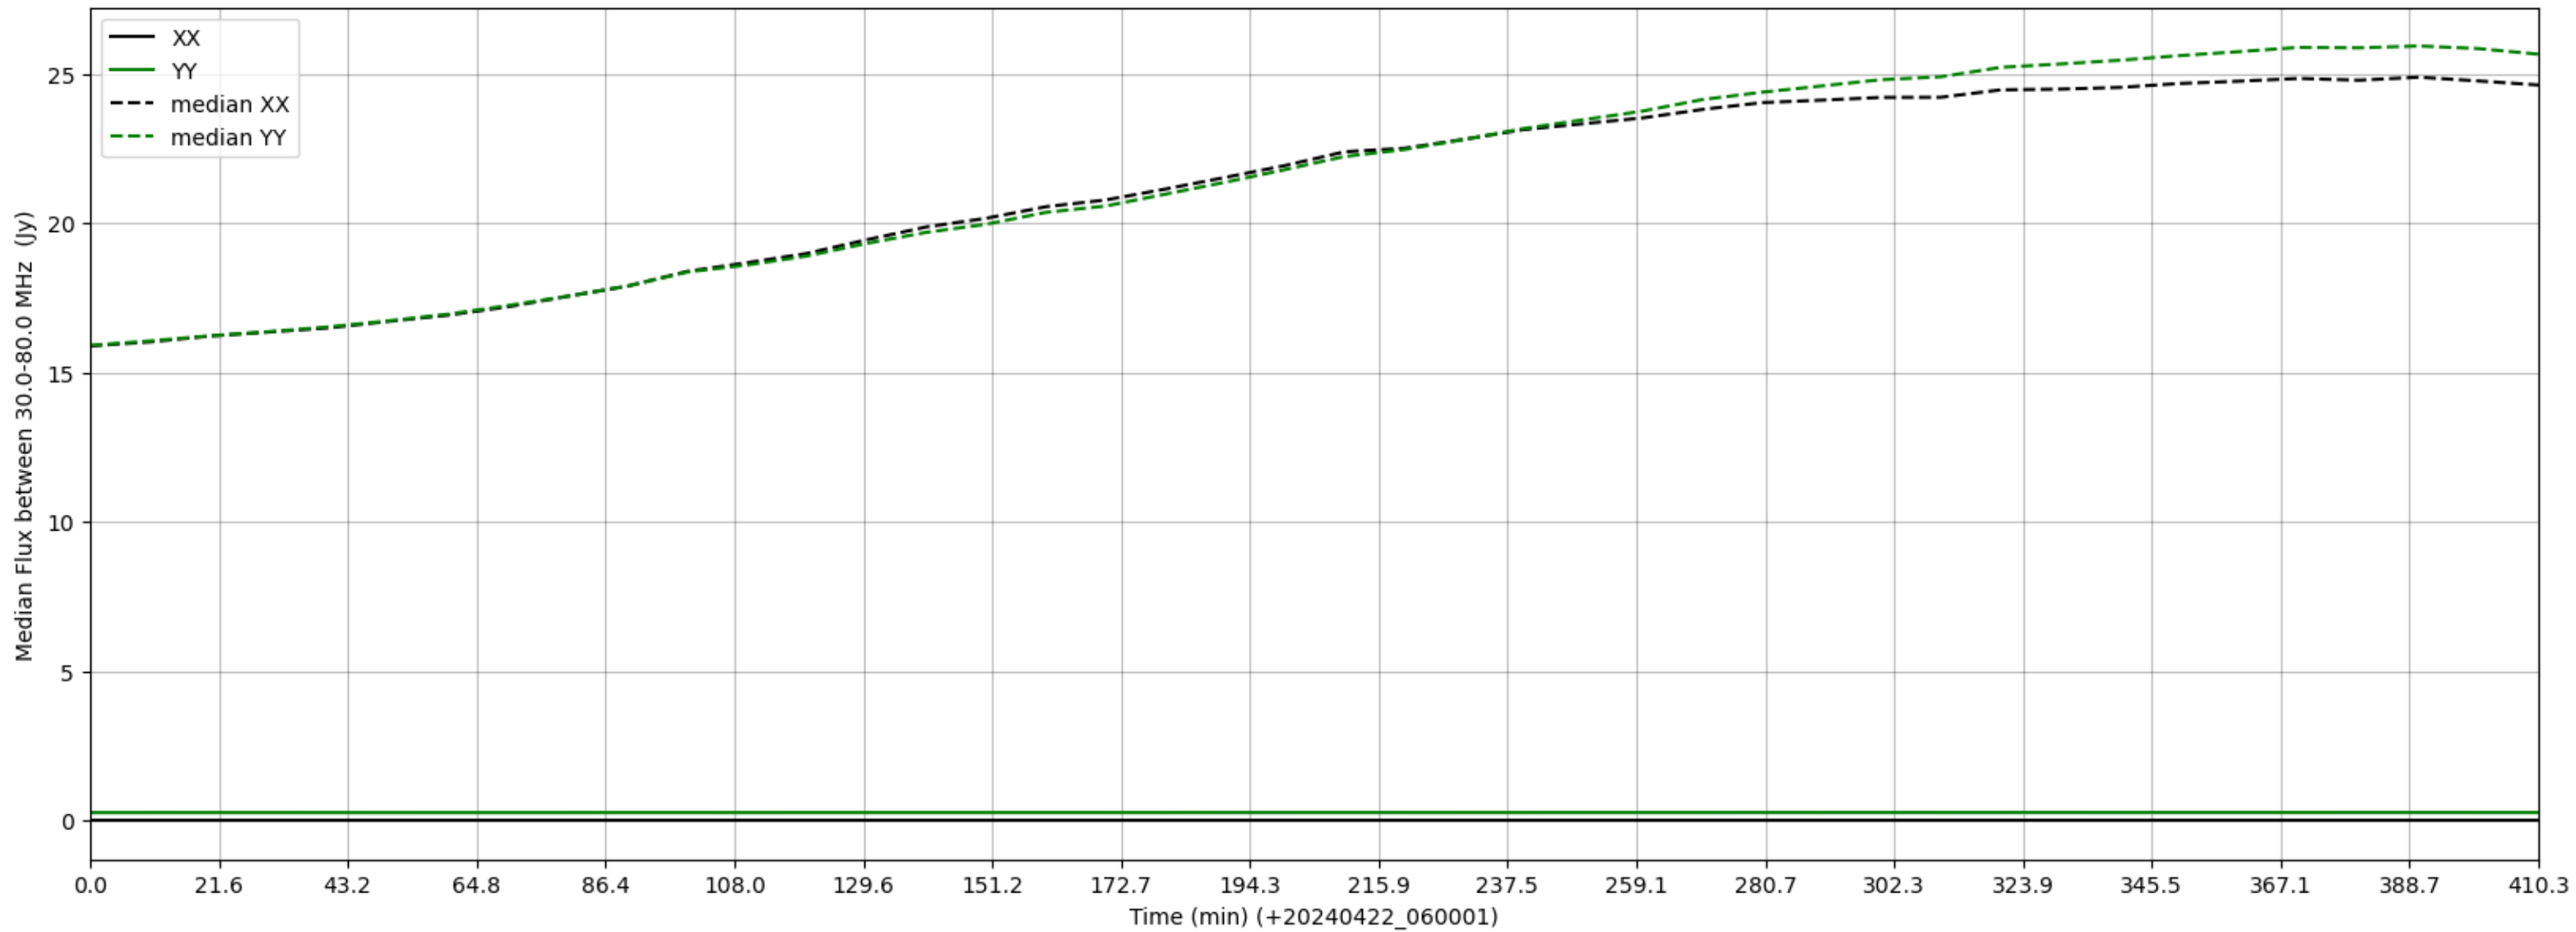

LWA040 - Correlator# 076 - XX FLAGS:Good - YY FLAGS:Good

LWA038 - Correlator# 077 - XX FLAGS:Good - YY FLAGS:Good

LWA042 - Correlator# 078 - XX FLAGS:Good - YY FLAGS:Good

LWA041 - Correlator# 079 - XX FLAGS:LowFlux - YY FLAGS:LowFlux