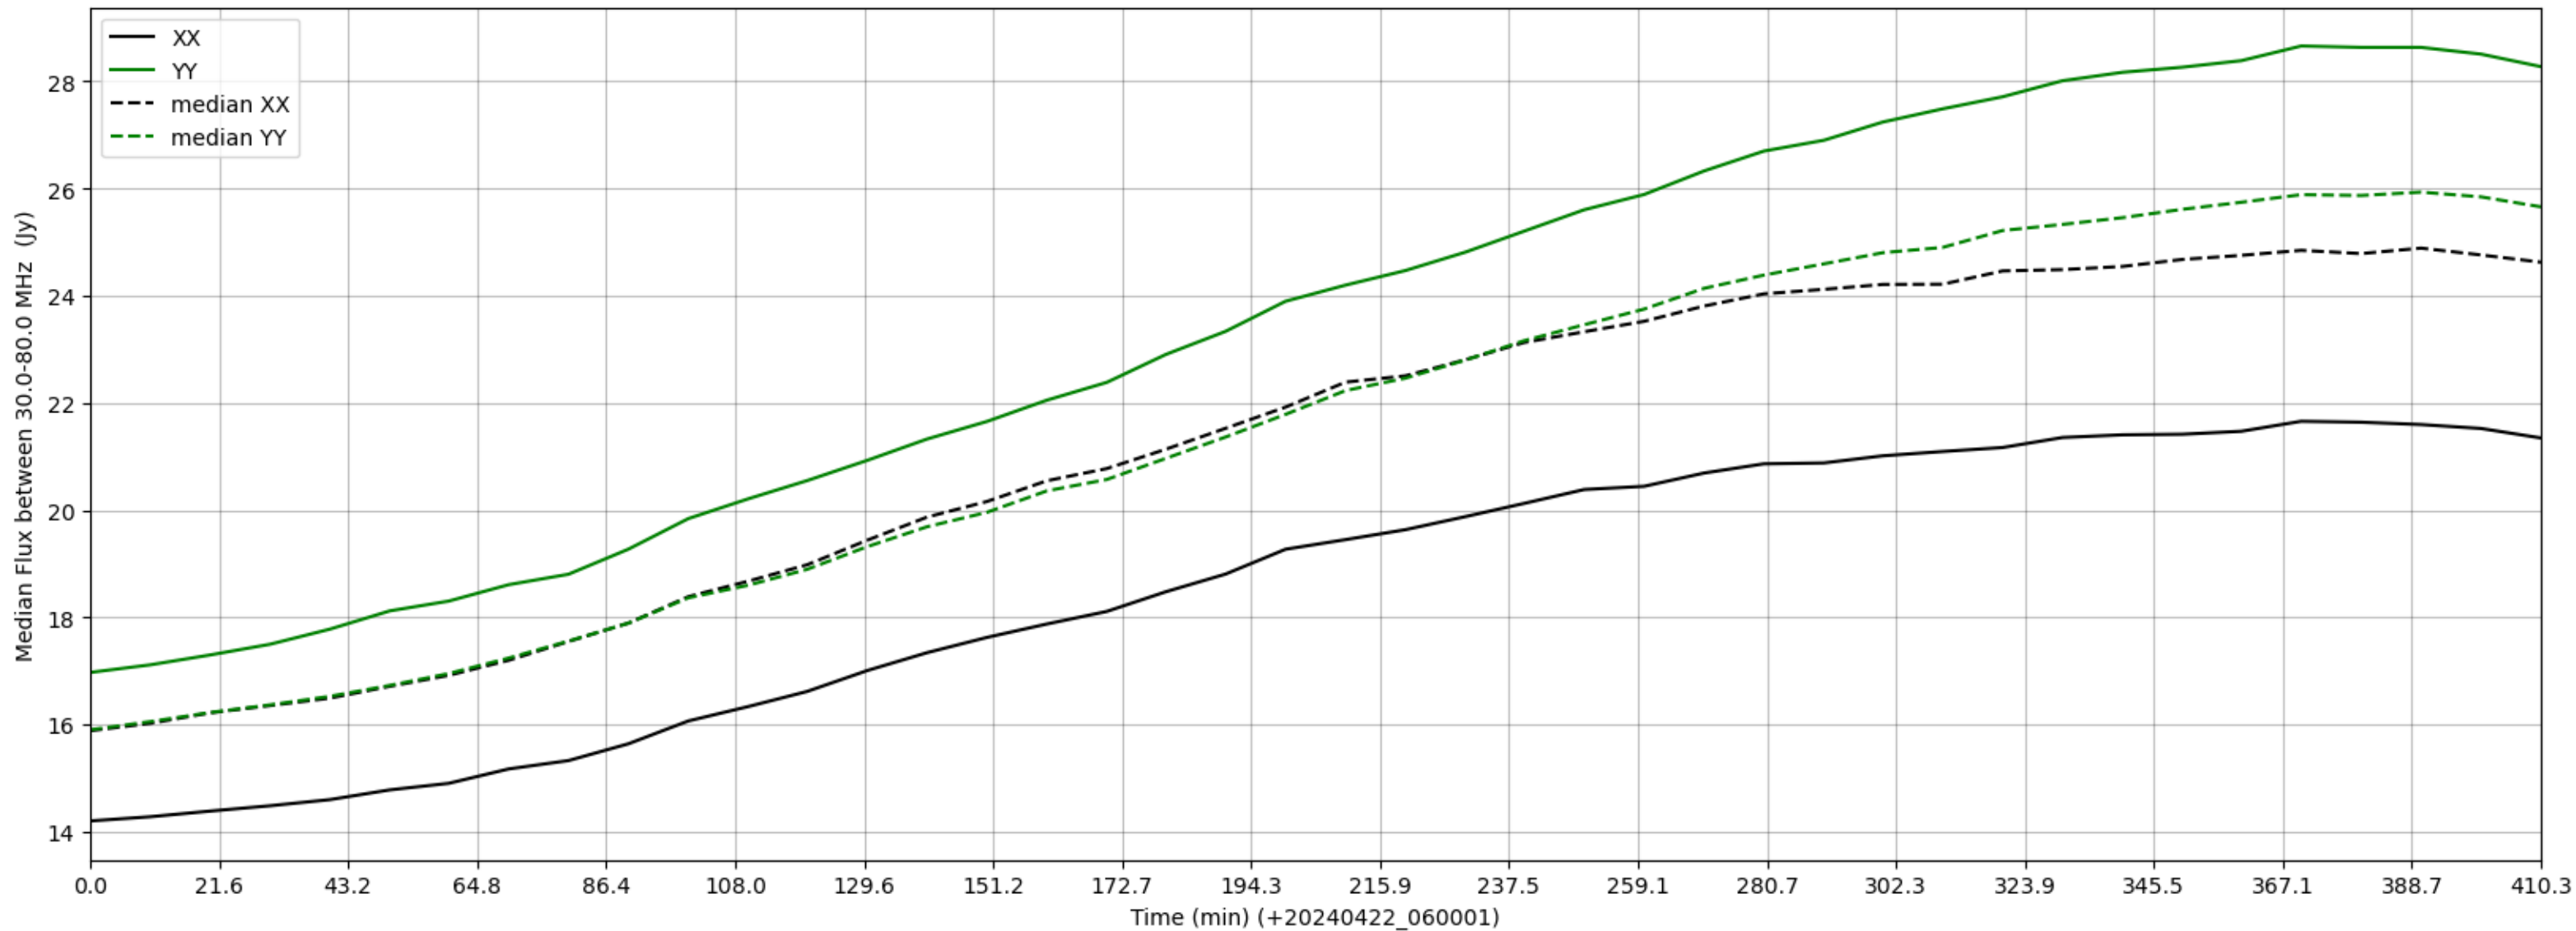

LWA309 - Correlator# 014 - XX FLAGS:Good - YY FLAGS:LowFlux

LWA285 - Correlator# 013 - XX FLAGS:Good - YY FLAGS:Good