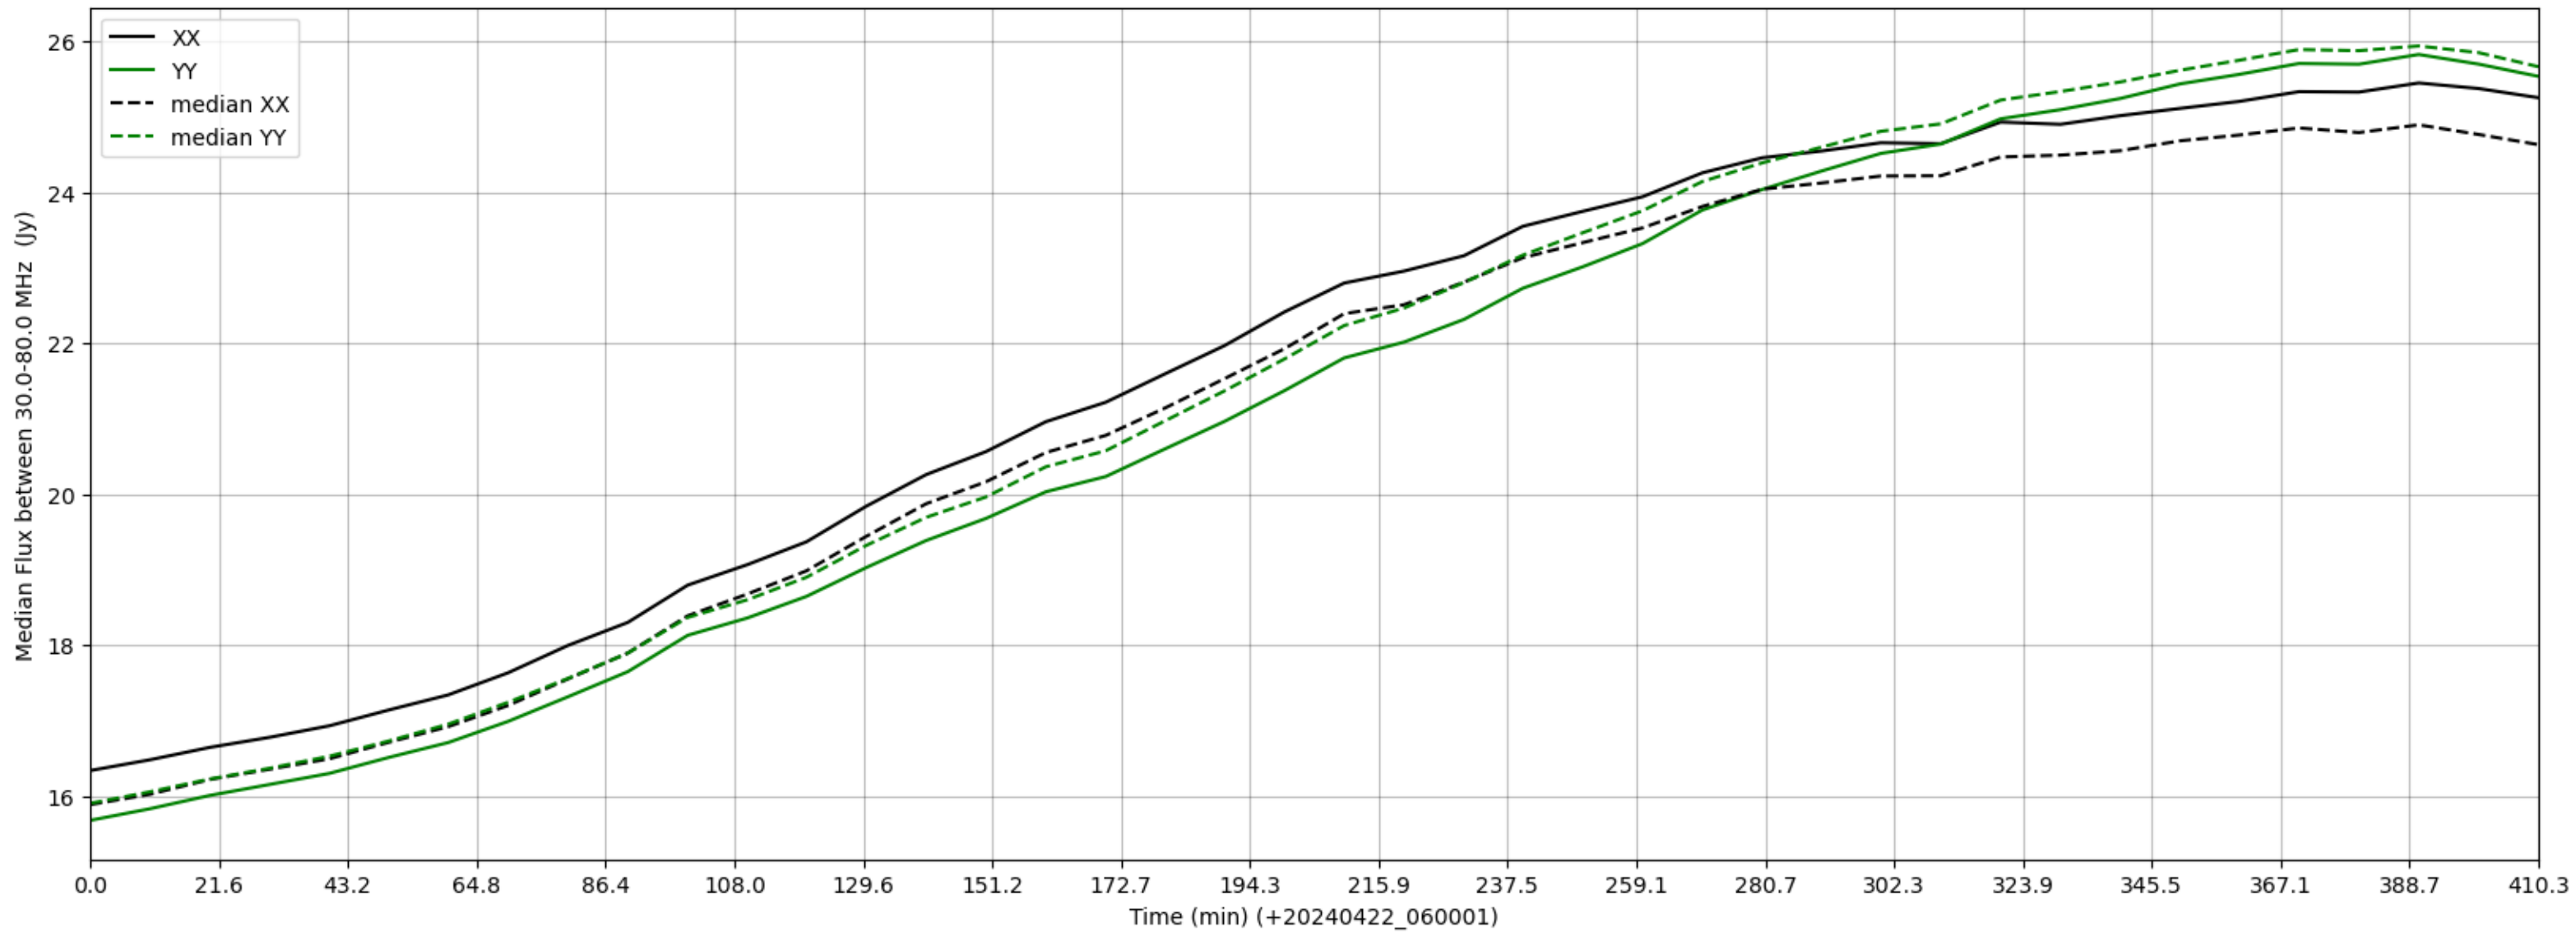

LWA148 - Correlator# 217 - XX FLAGS:BadSpecShape - YY FLAGS:Good

LWA149 - Correlator# 216 - XX FLAGS:Good - YY FLAGS:Good