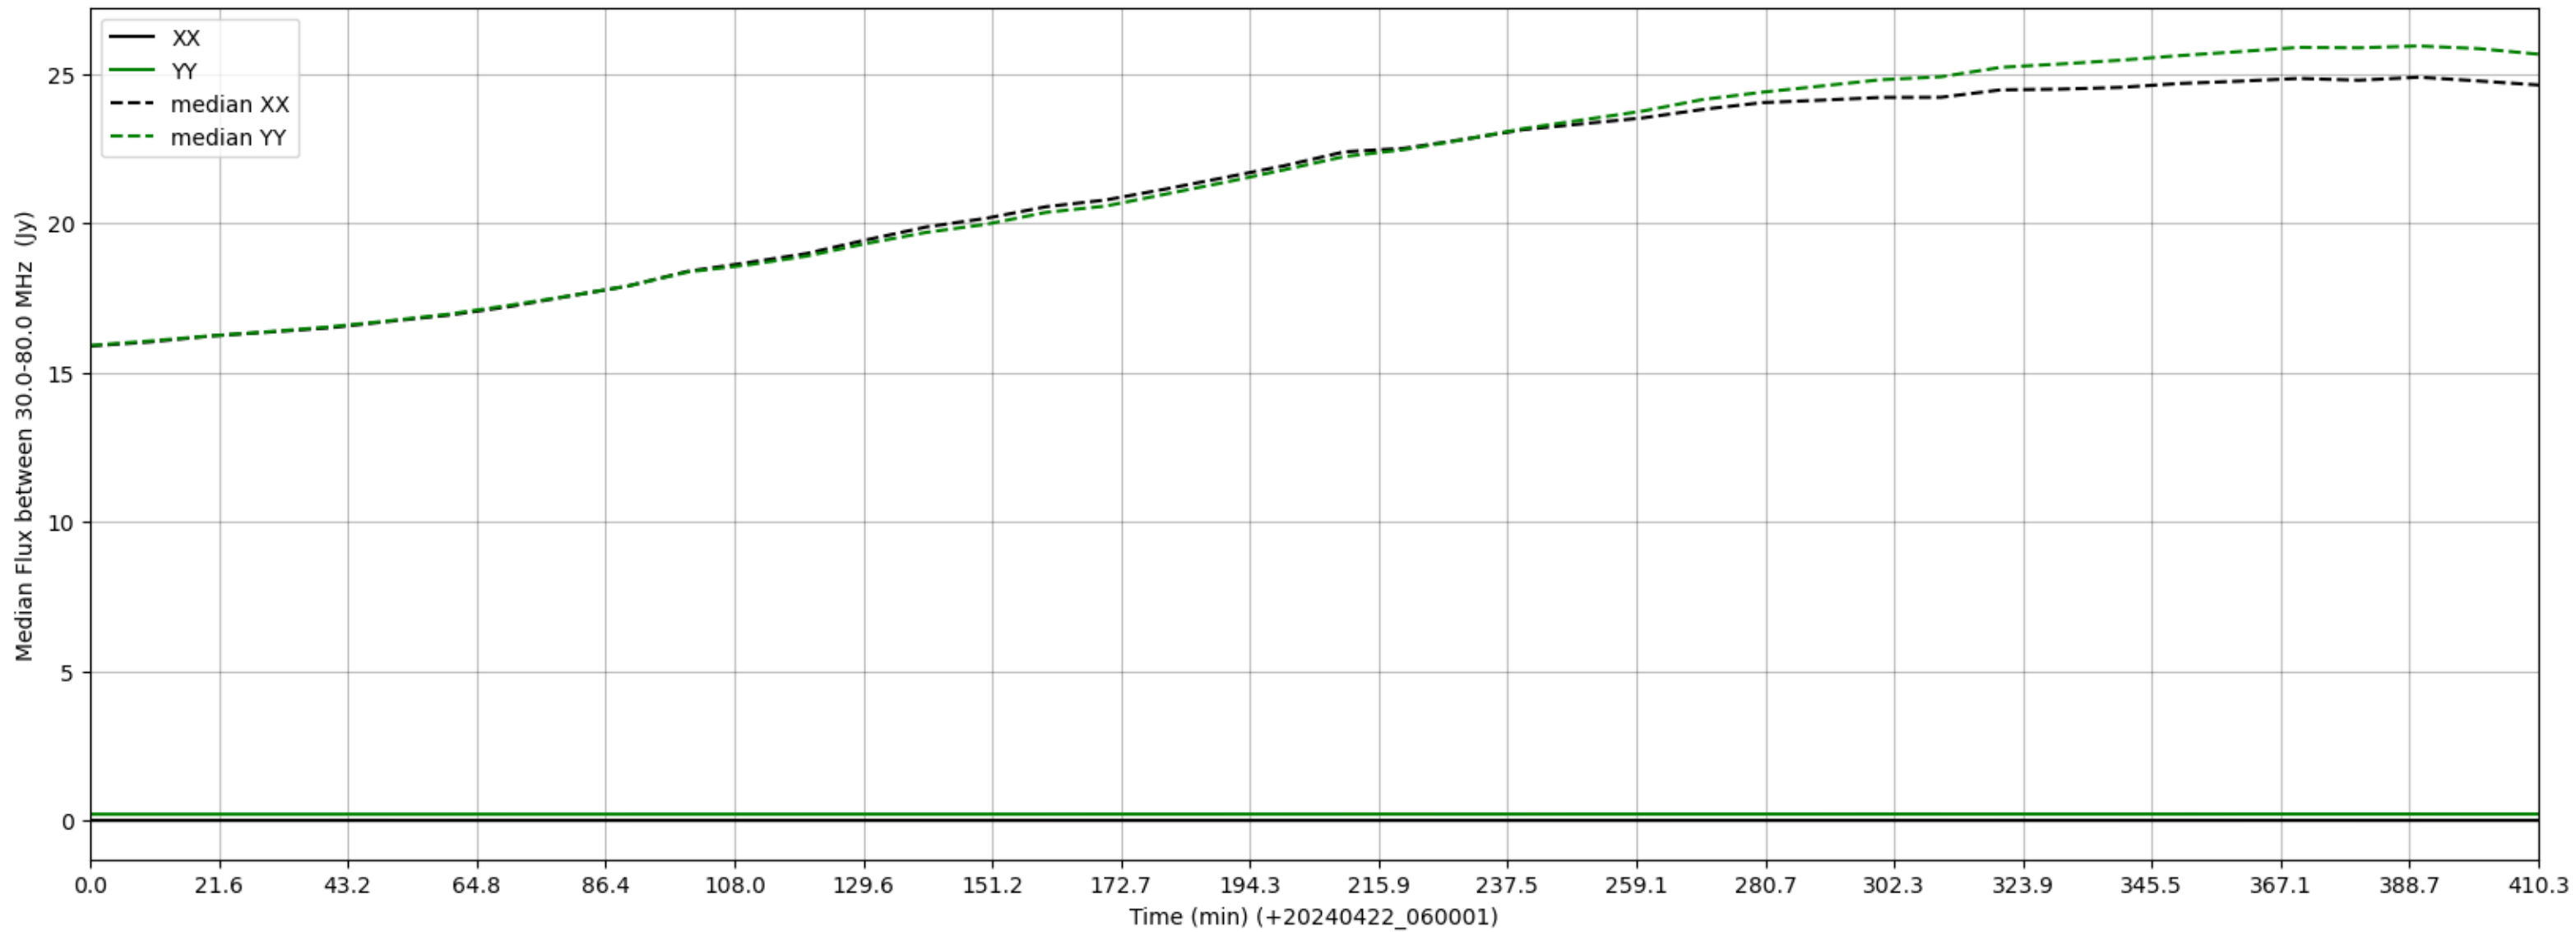

LWA103 - Correlator# 176 - XX FLAGS:Good - YY FLAGS:Good

LWA102 - Correlator# 177 - XX FLAGS:Good - YY FLAGS:Good

LWA105 - Correlator# 178 - XX FLAGS:LowFlux - YY FLAGS:LowFlux

LWA104 - Correlator# 179 - XX FLAGS:Good - YY FLAGS:Good