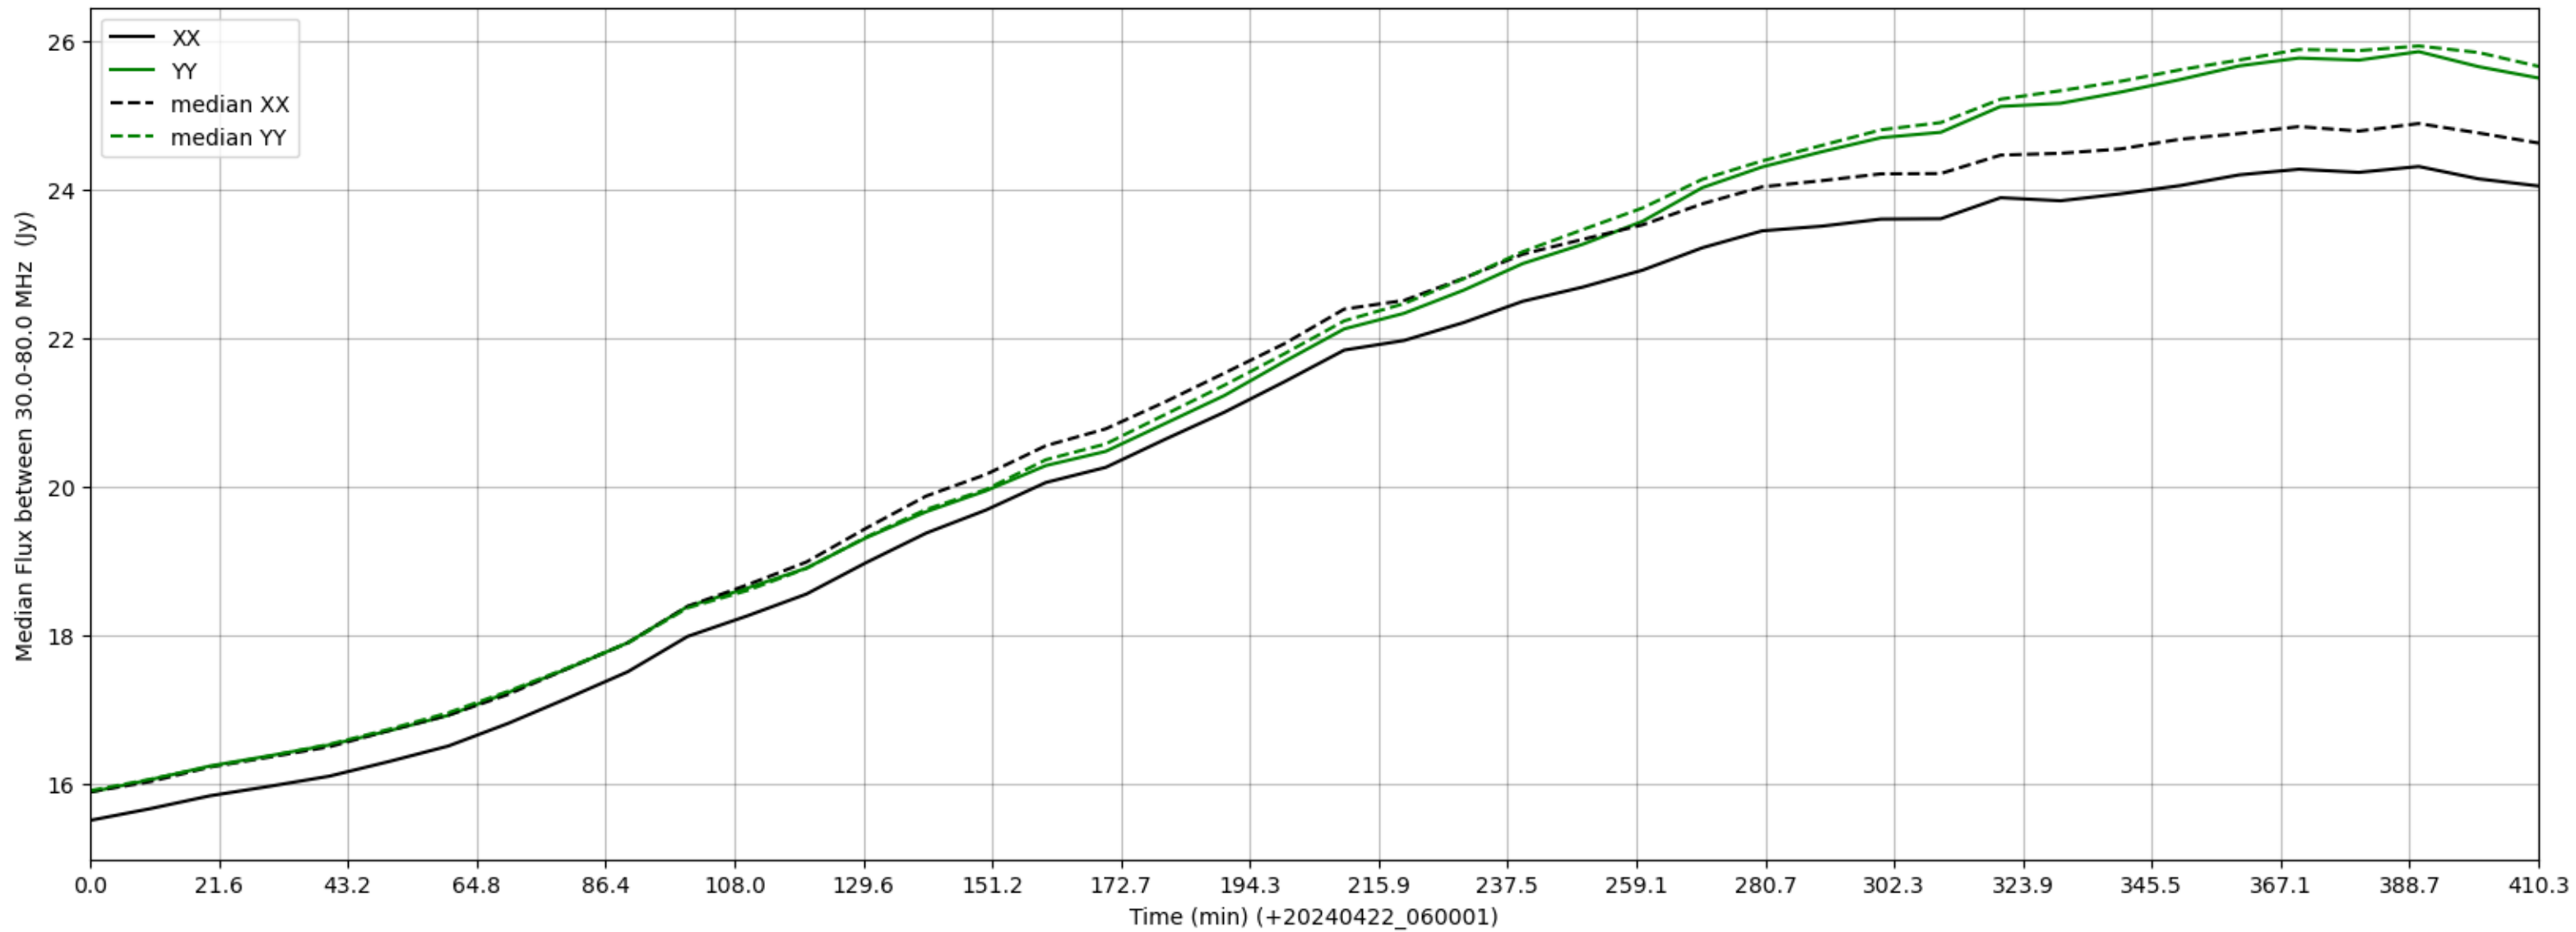

LWA033 - Correlator# 161 - XX FLAGS:Good - YY FLAGS:Good

LWA035 - Correlator# 160 - XX FLAGS:Good - YY FLAGS:Good