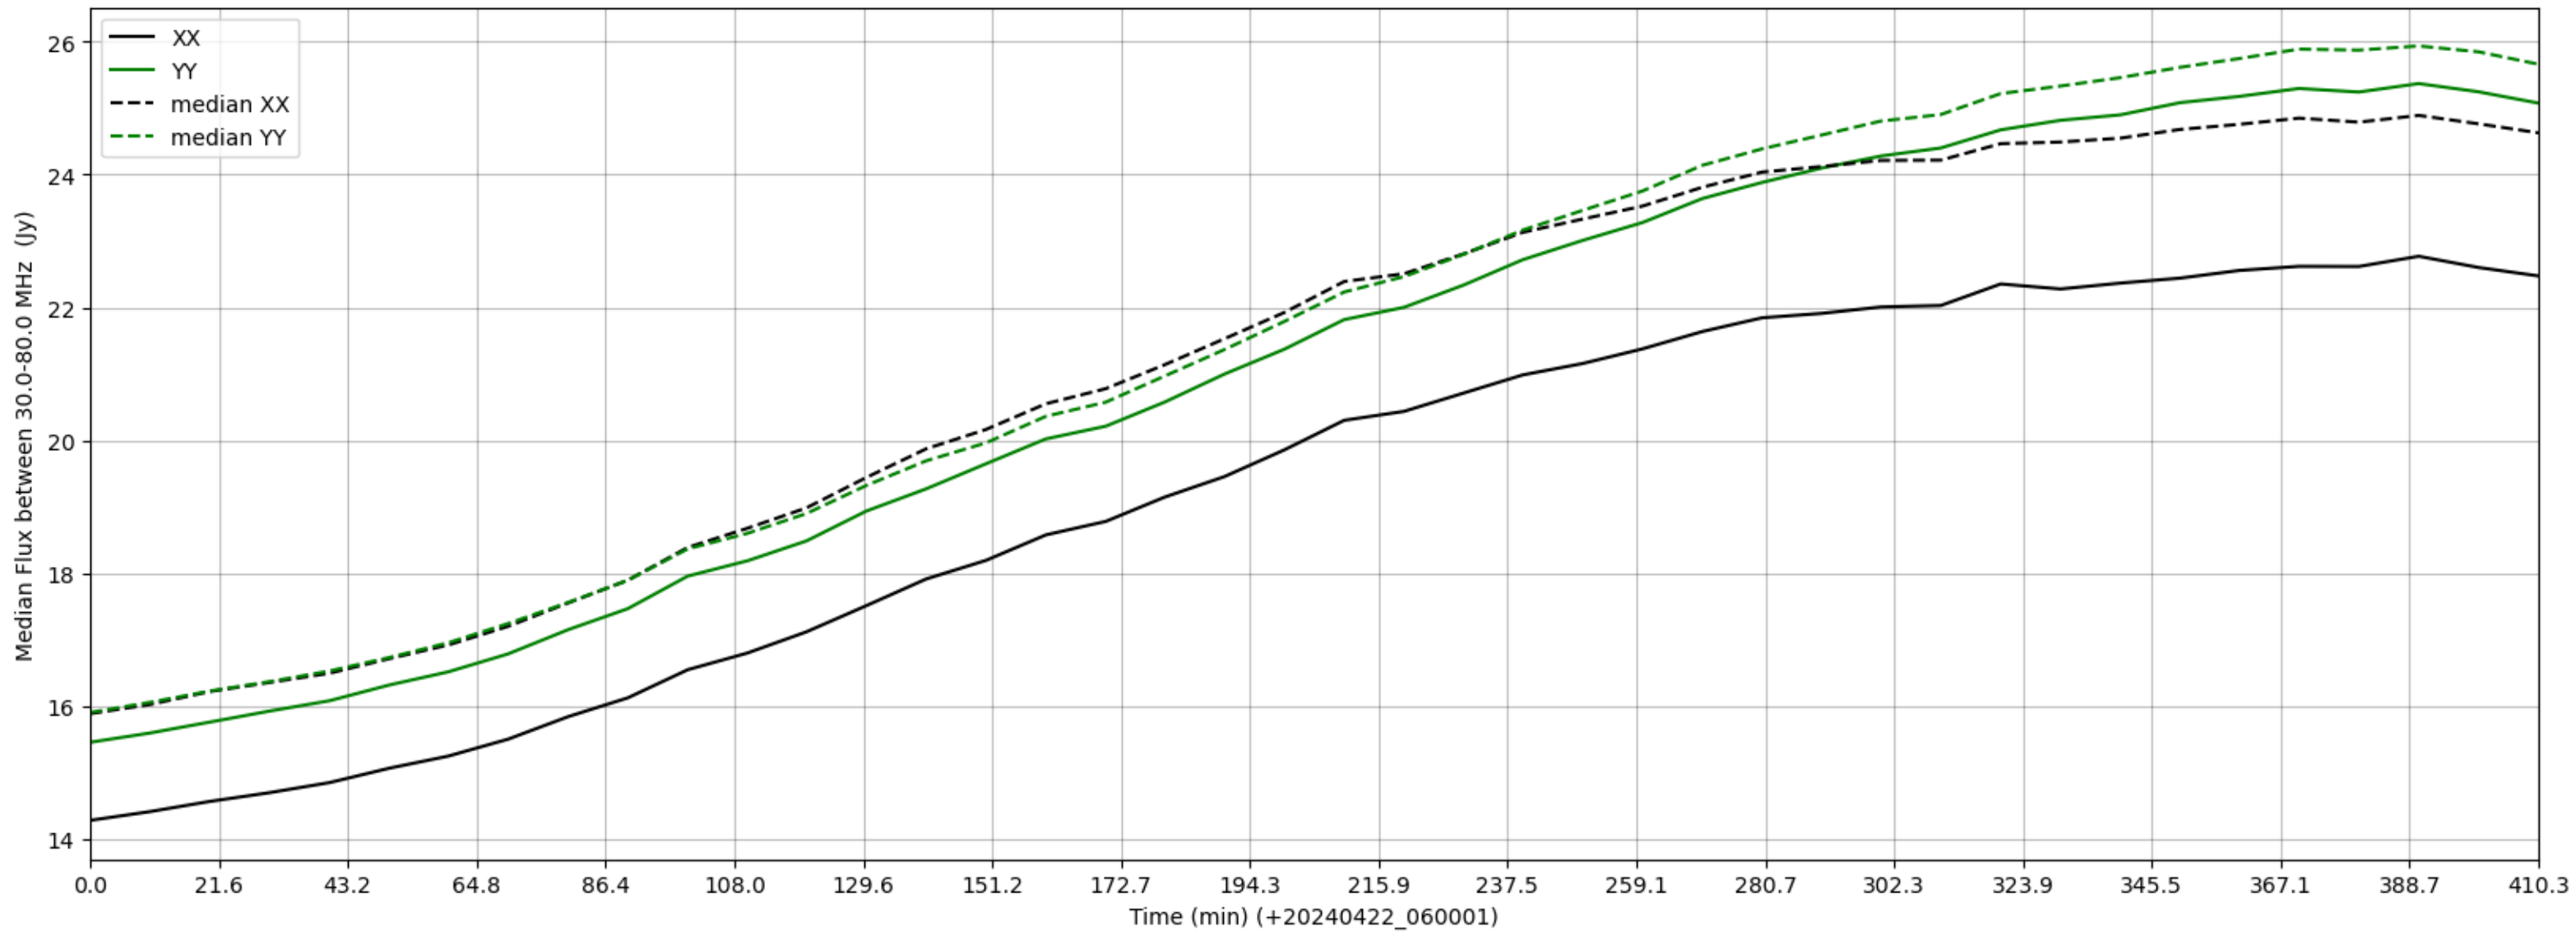

LWA128 - Correlator# 229 - XX FLAGS:Good - YY FLAGS:Good

LWA188 - Correlator# 228 - XX FLAGS:Good - YY FLAGS:Good