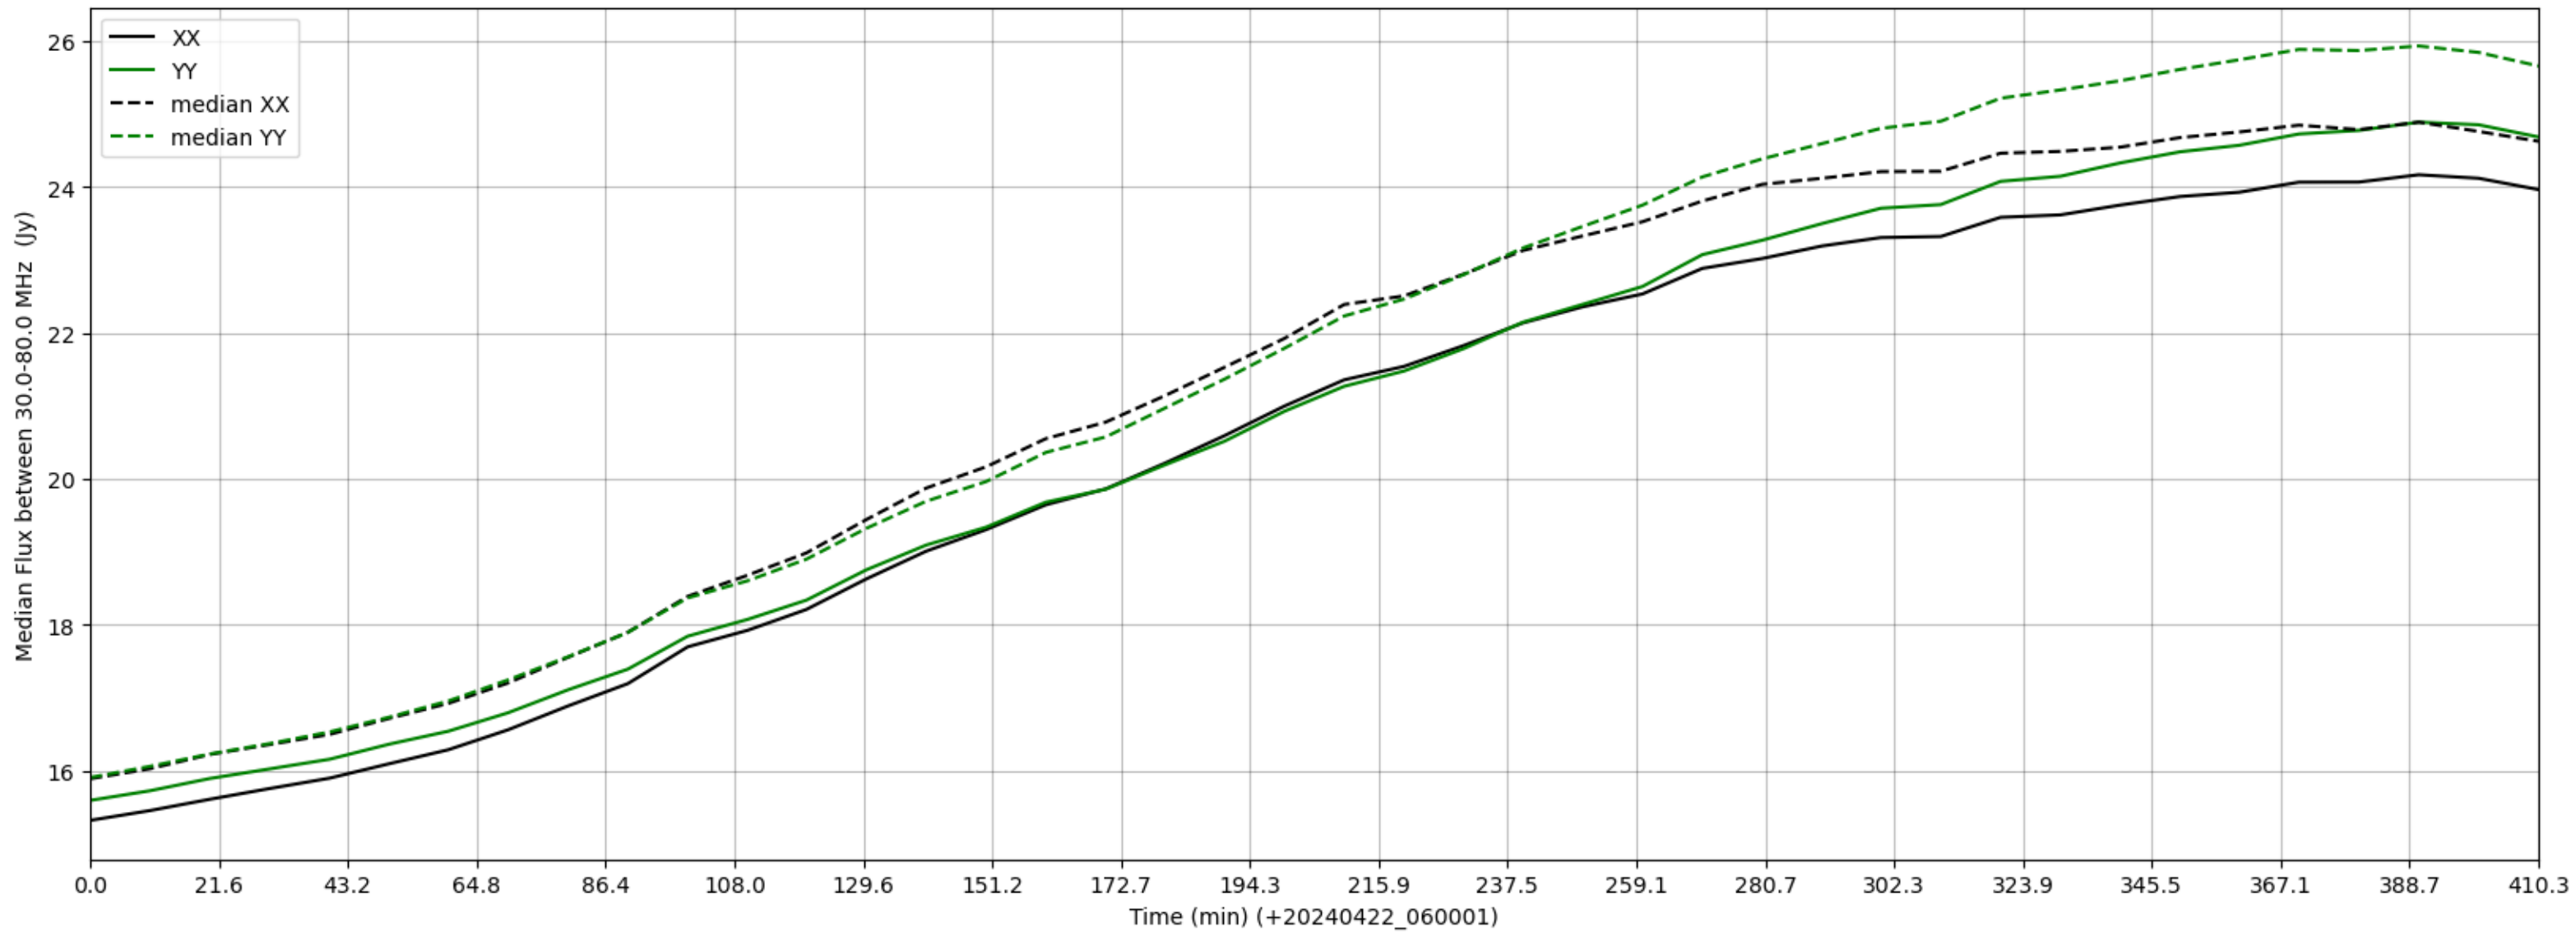

LWA111 - Correlator# 201 - XX FLAGS:LowFlux - YY FLAGS:LowFlux

LWA112 - Correlator# 200 - XX FLAGS:Good - YY FLAGS:Good