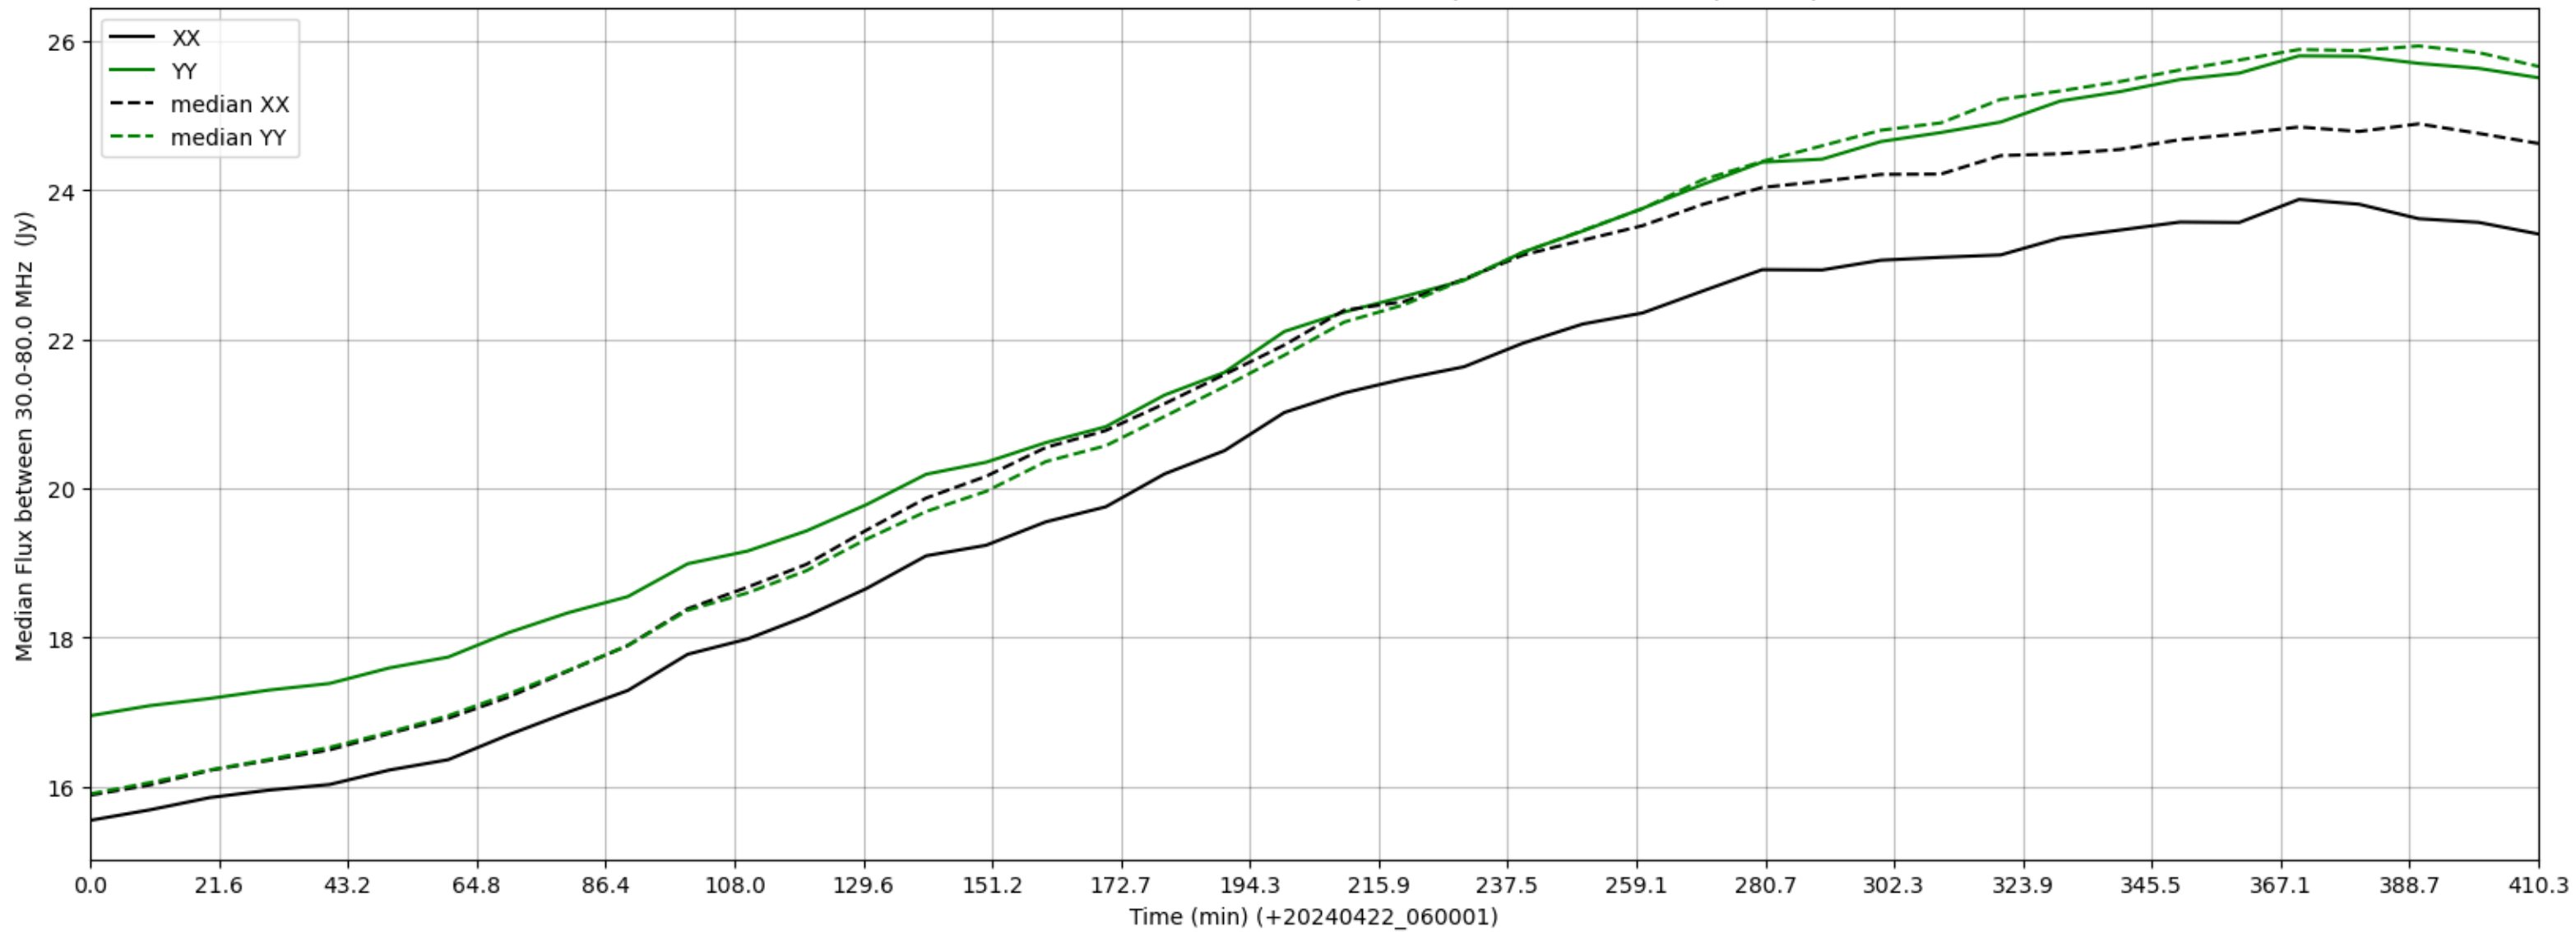

LWA336 - Correlator# 056 - XX FLAGS:BadSpecShape - YY FLAGS:BadSpecShape

LWA335 - Correlator# 057 - XX FLAGS:Good - YY FLAGS:Good

LWA343 - Correlator# 058 - XX FLAGS:Good - YY FLAGS:Good

LWA337 - Correlator# 059 - XX FLAGS:Good - YY FLAGS:Good