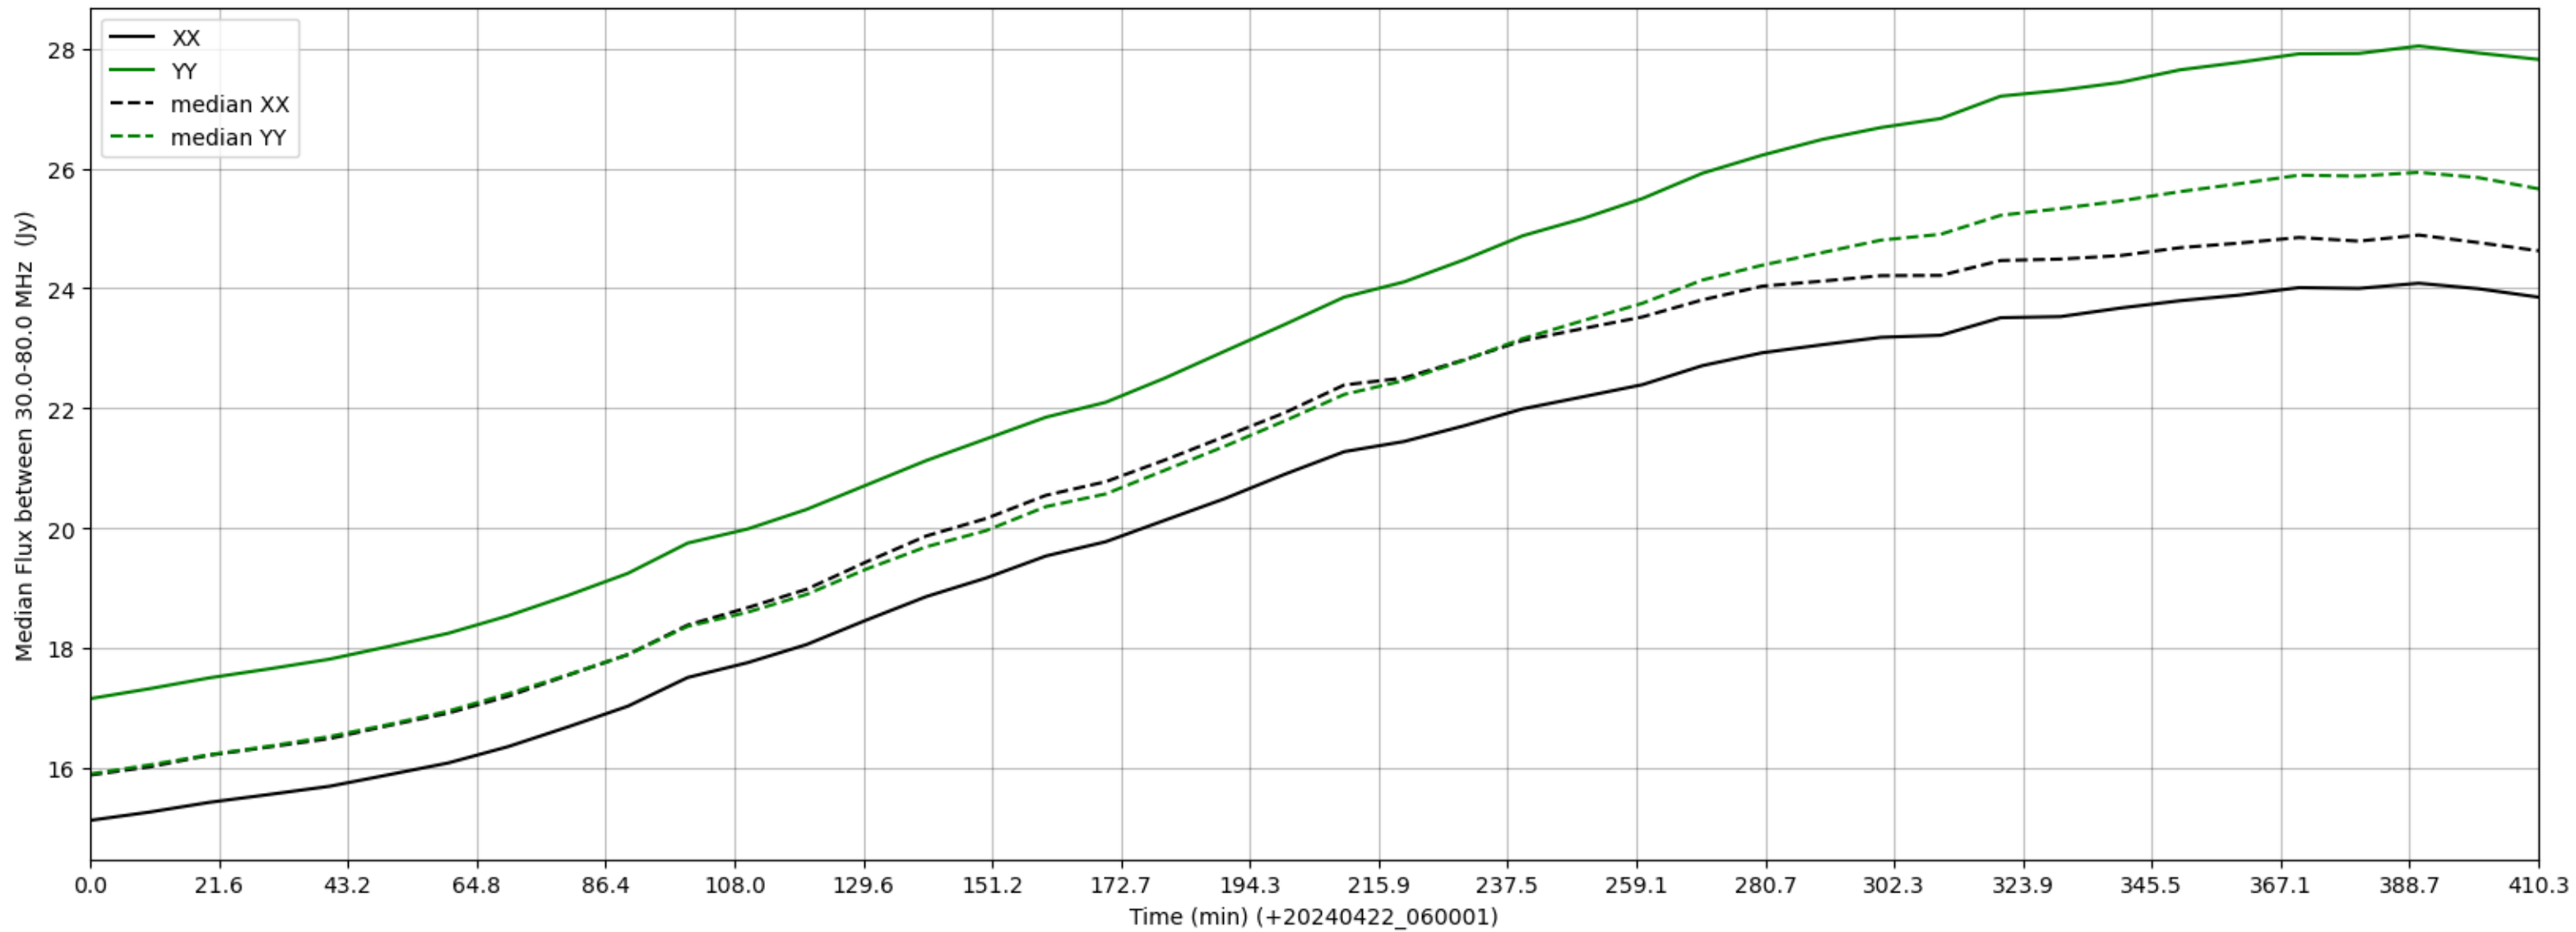

LWA117 - Correlator# 207 - XX FLAGS:Good - YY FLAGS:Good

LWA118 - Correlator# 206 - XX FLAGS:Good - YY FLAGS:Good