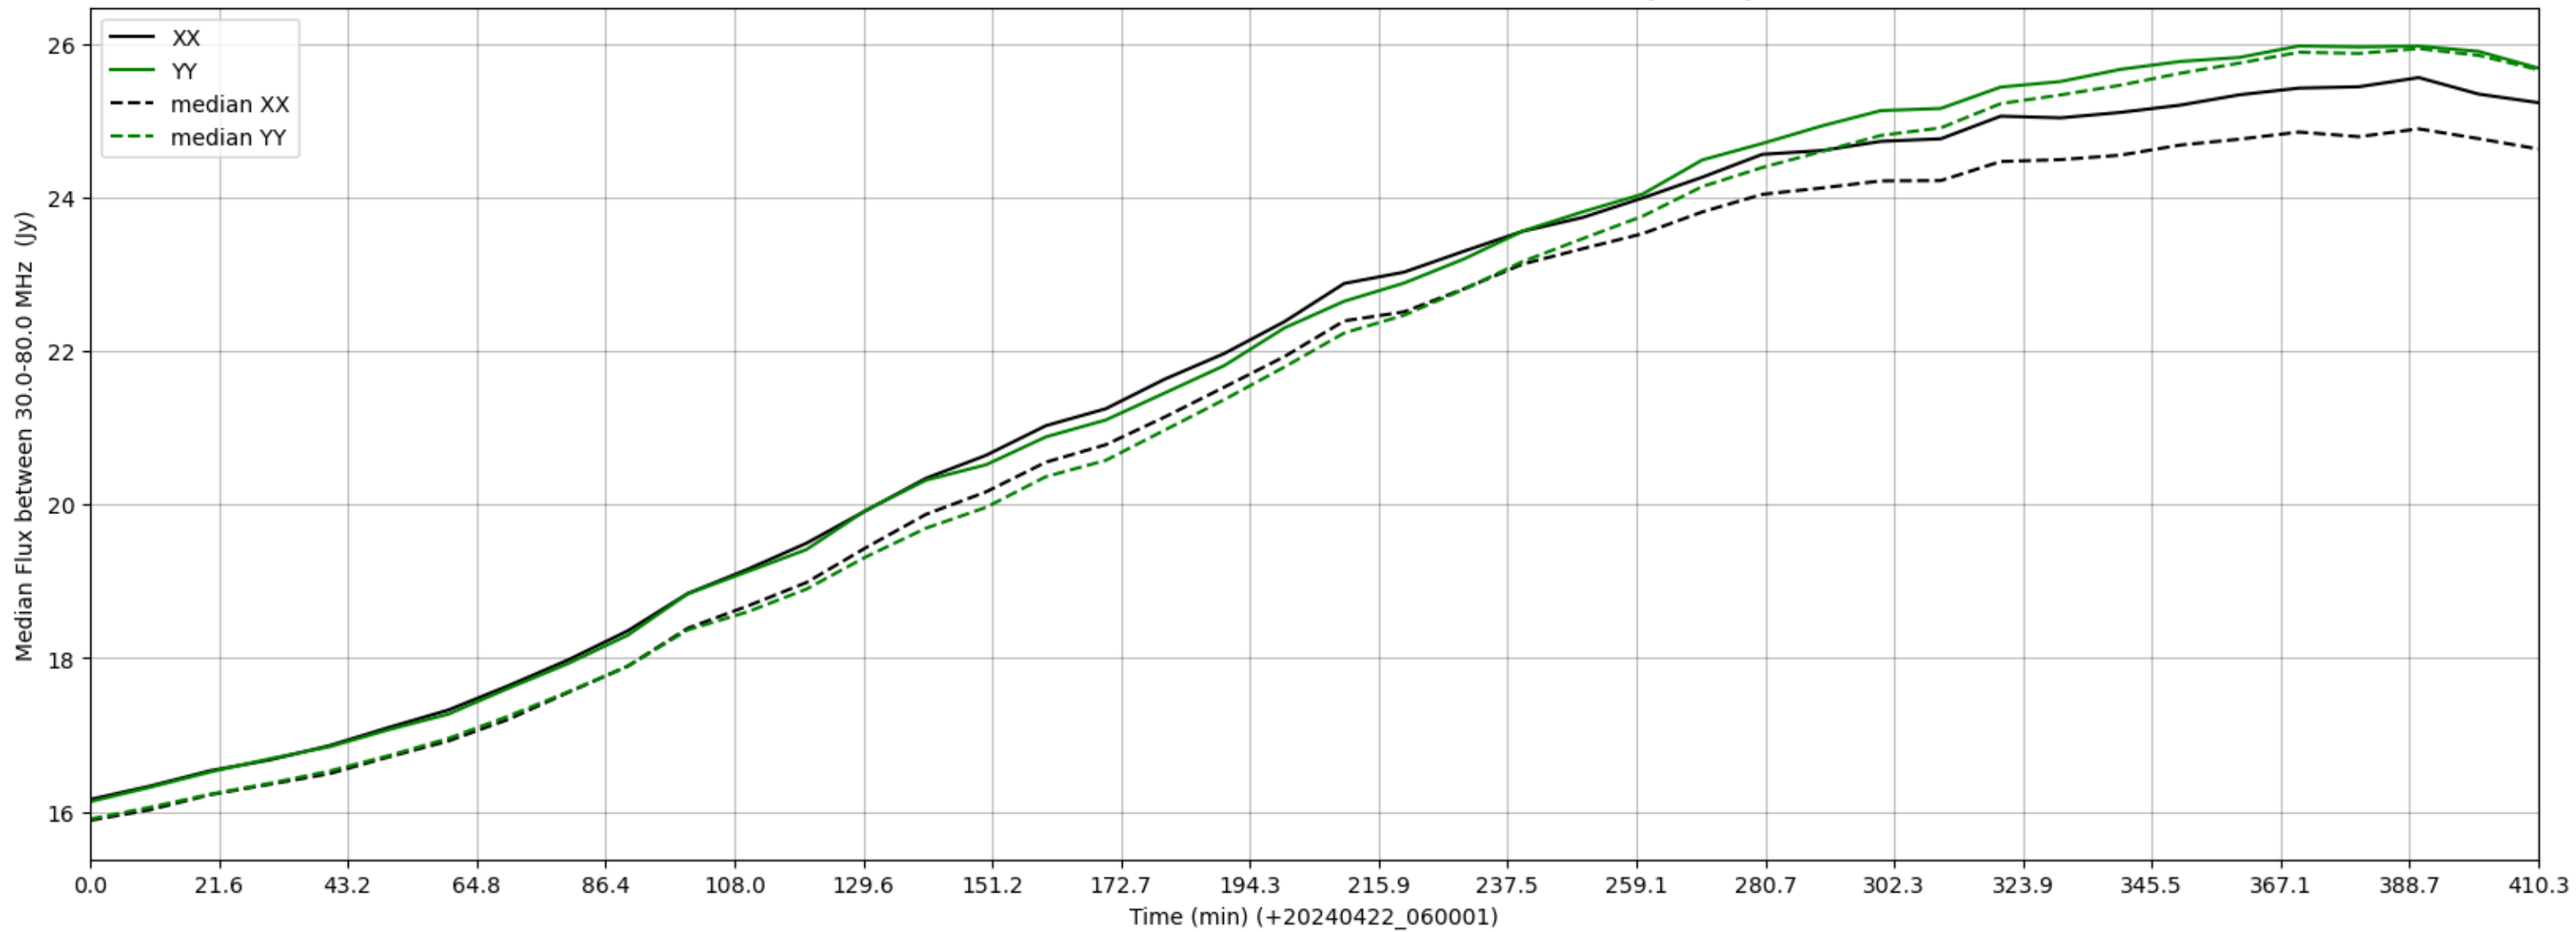

LWA236 - Correlator# 308 - XX FLAGS:Good - YY FLAGS:Good

LWA235 - Correlator# 309 - XX FLAGS:Good - YY FLAGS:Good

LWA238 - Correlator# 310 - XX FLAGS:Good - YY FLAGS:Good

LWA237 - Correlator# 311 - XX FLAGS:Good - YY FLAGS:BadSpecShape