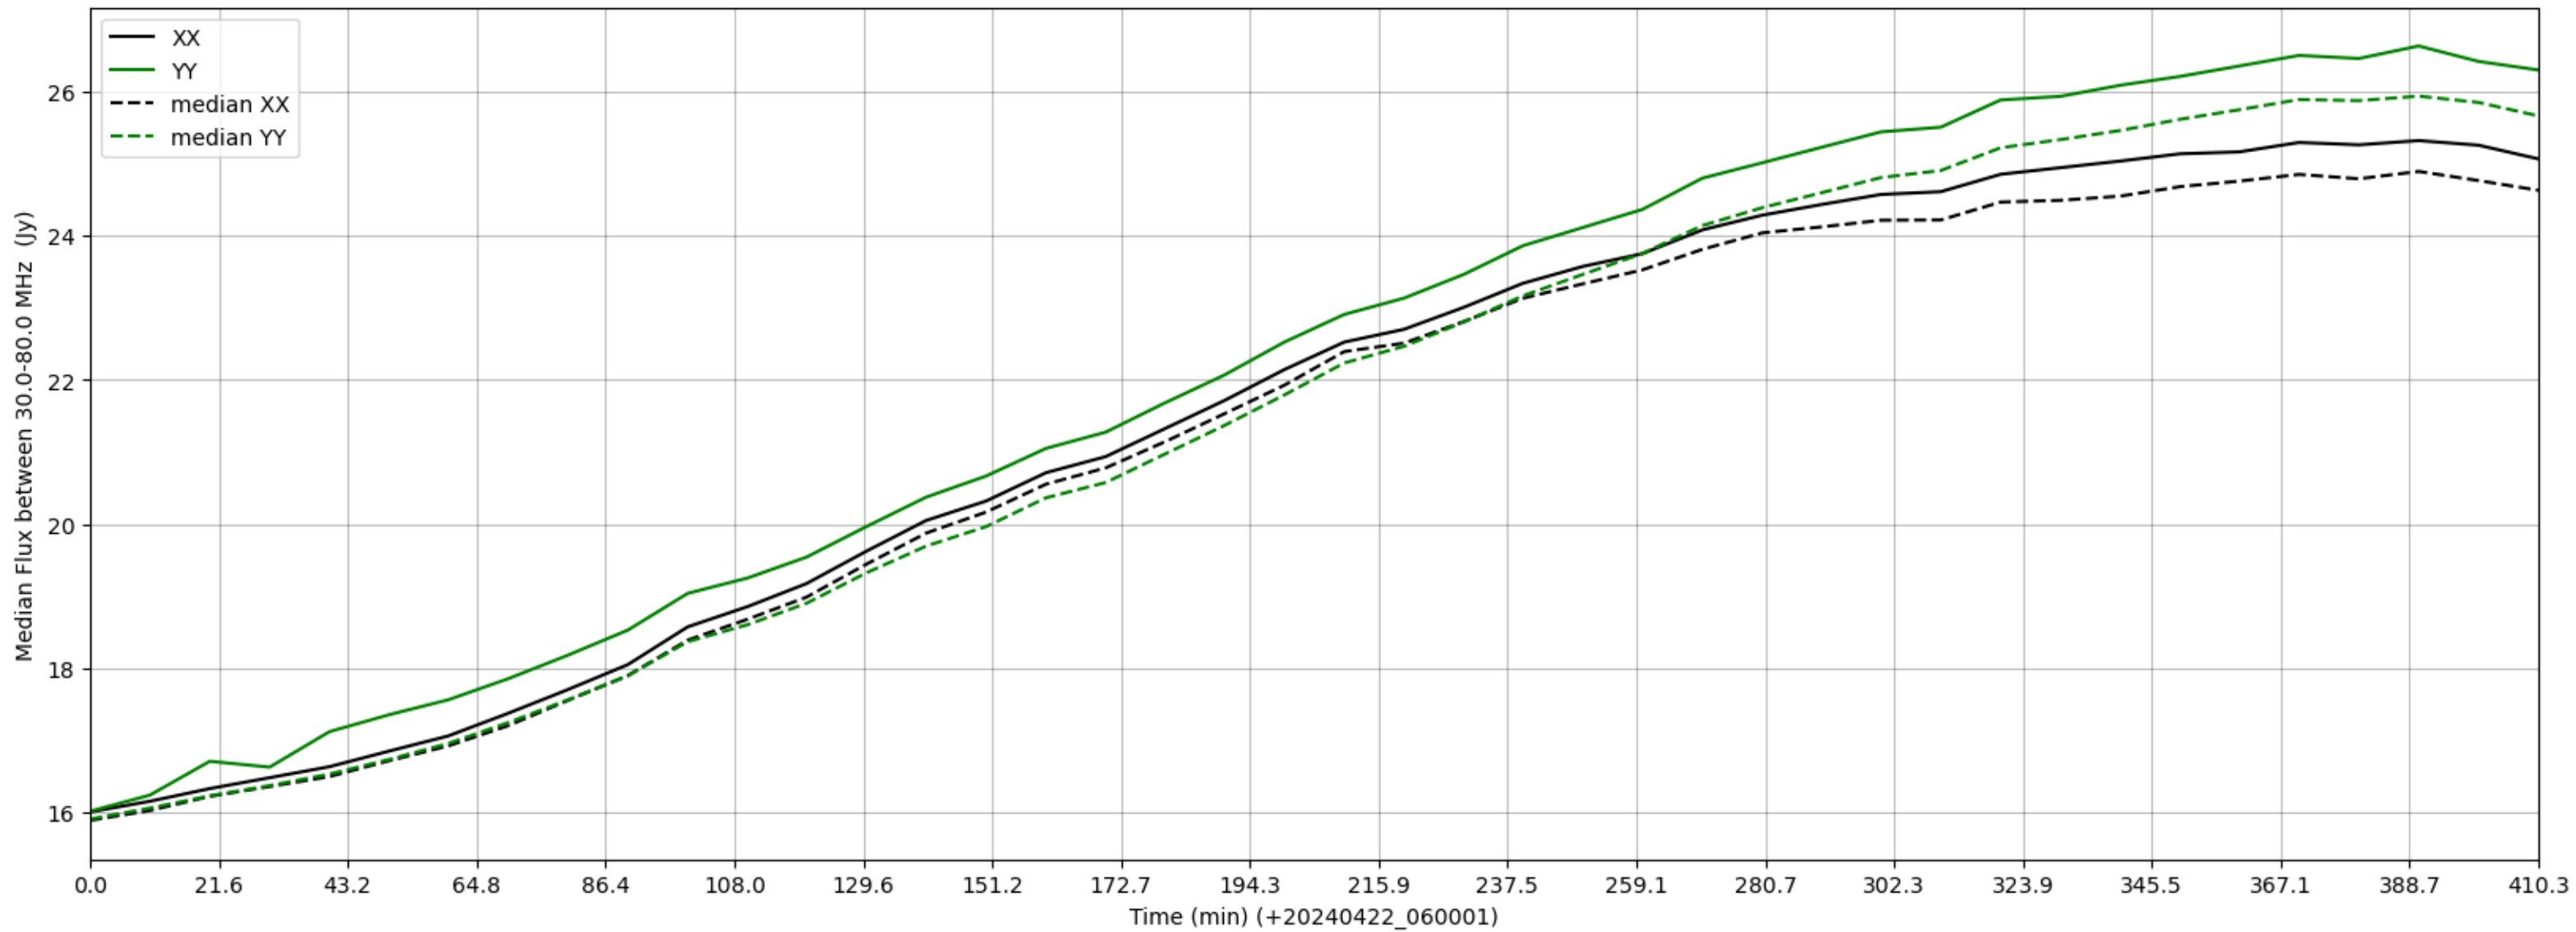

LWA206 - Correlator# 296 - XX FLAGS:Good - YY FLAGS:Good

LWA205 - Correlator# 297 - XX FLAGS:Good - YY FLAGS:Good

LWA208 - Correlator# 298 - XX FLAGS:Good - YY FLAGS:Good

LWA207 - Correlator# 299 - XX FLAGS:Good - YY FLAGS:Good