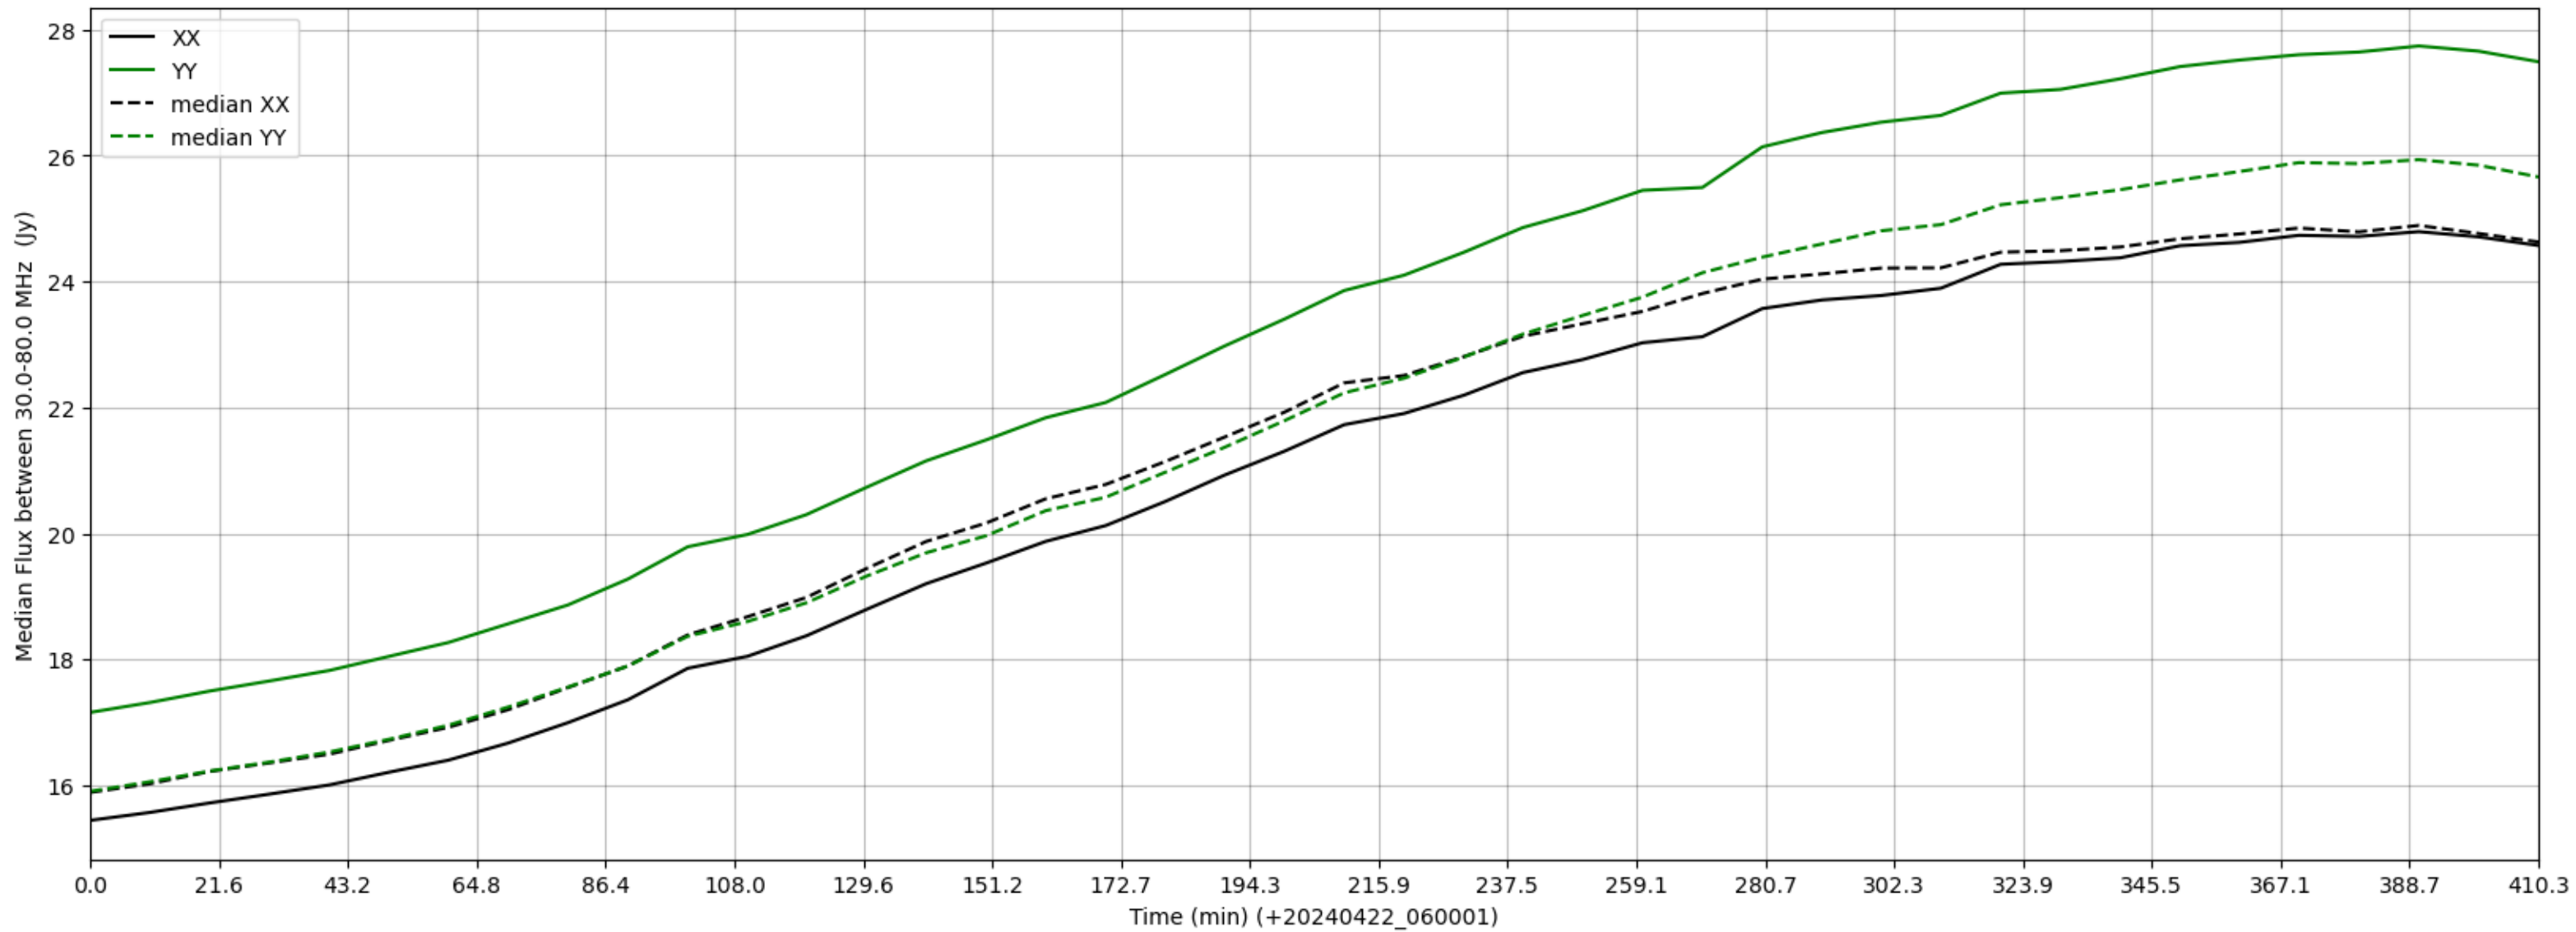

LWA118 - Correlator# 206 - XX FLAGS:Good - YY FLAGS:Good

LWA115 - Correlator# 205 - XX FLAGS:Good - YY FLAGS:Good