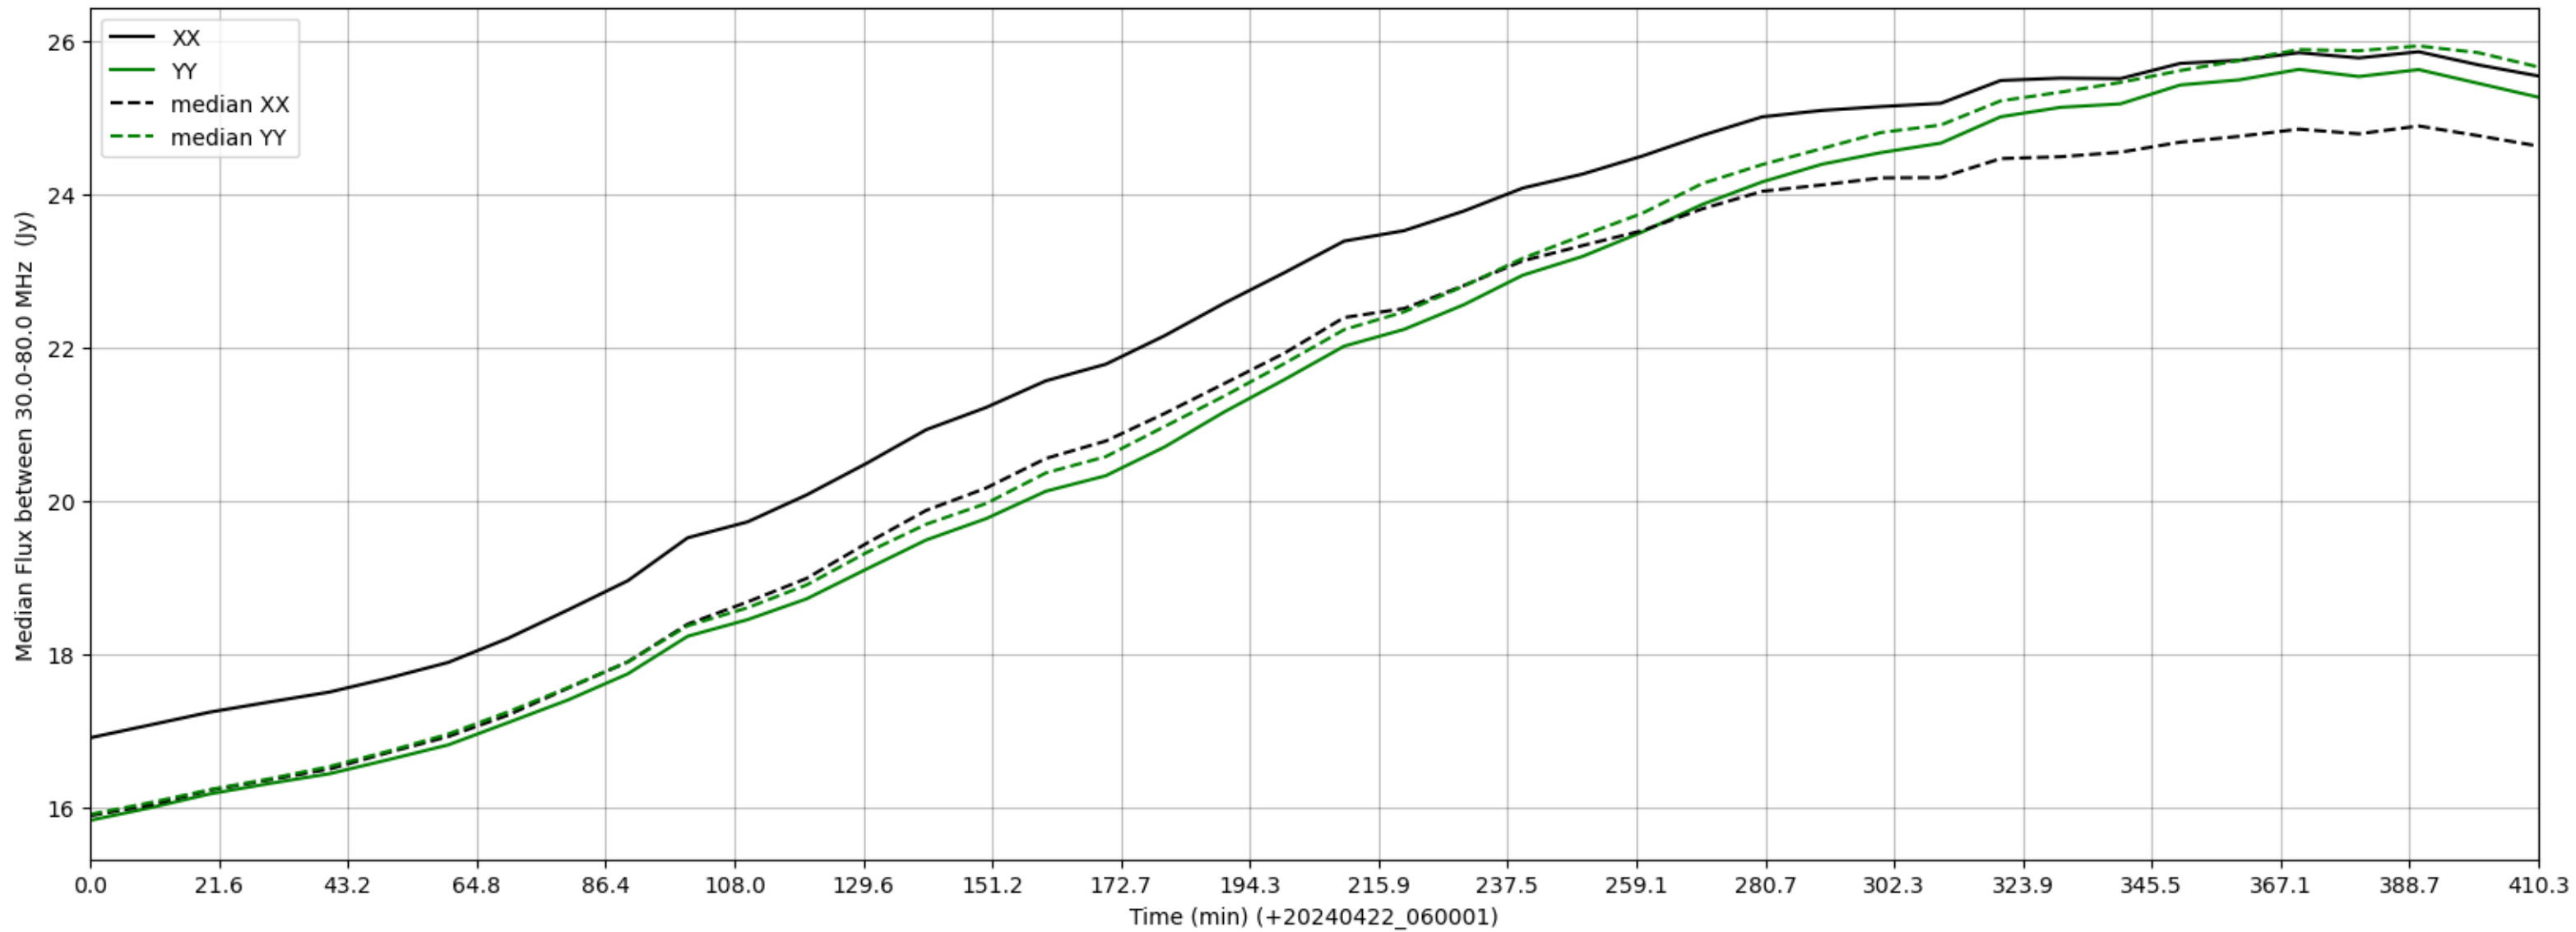

LWA201 - Correlator# 279 - XX FLAGS:Good - YY FLAGS:Good

LWA202 - Correlator# 278 - XX FLAGS:Good - YY FLAGS:Good