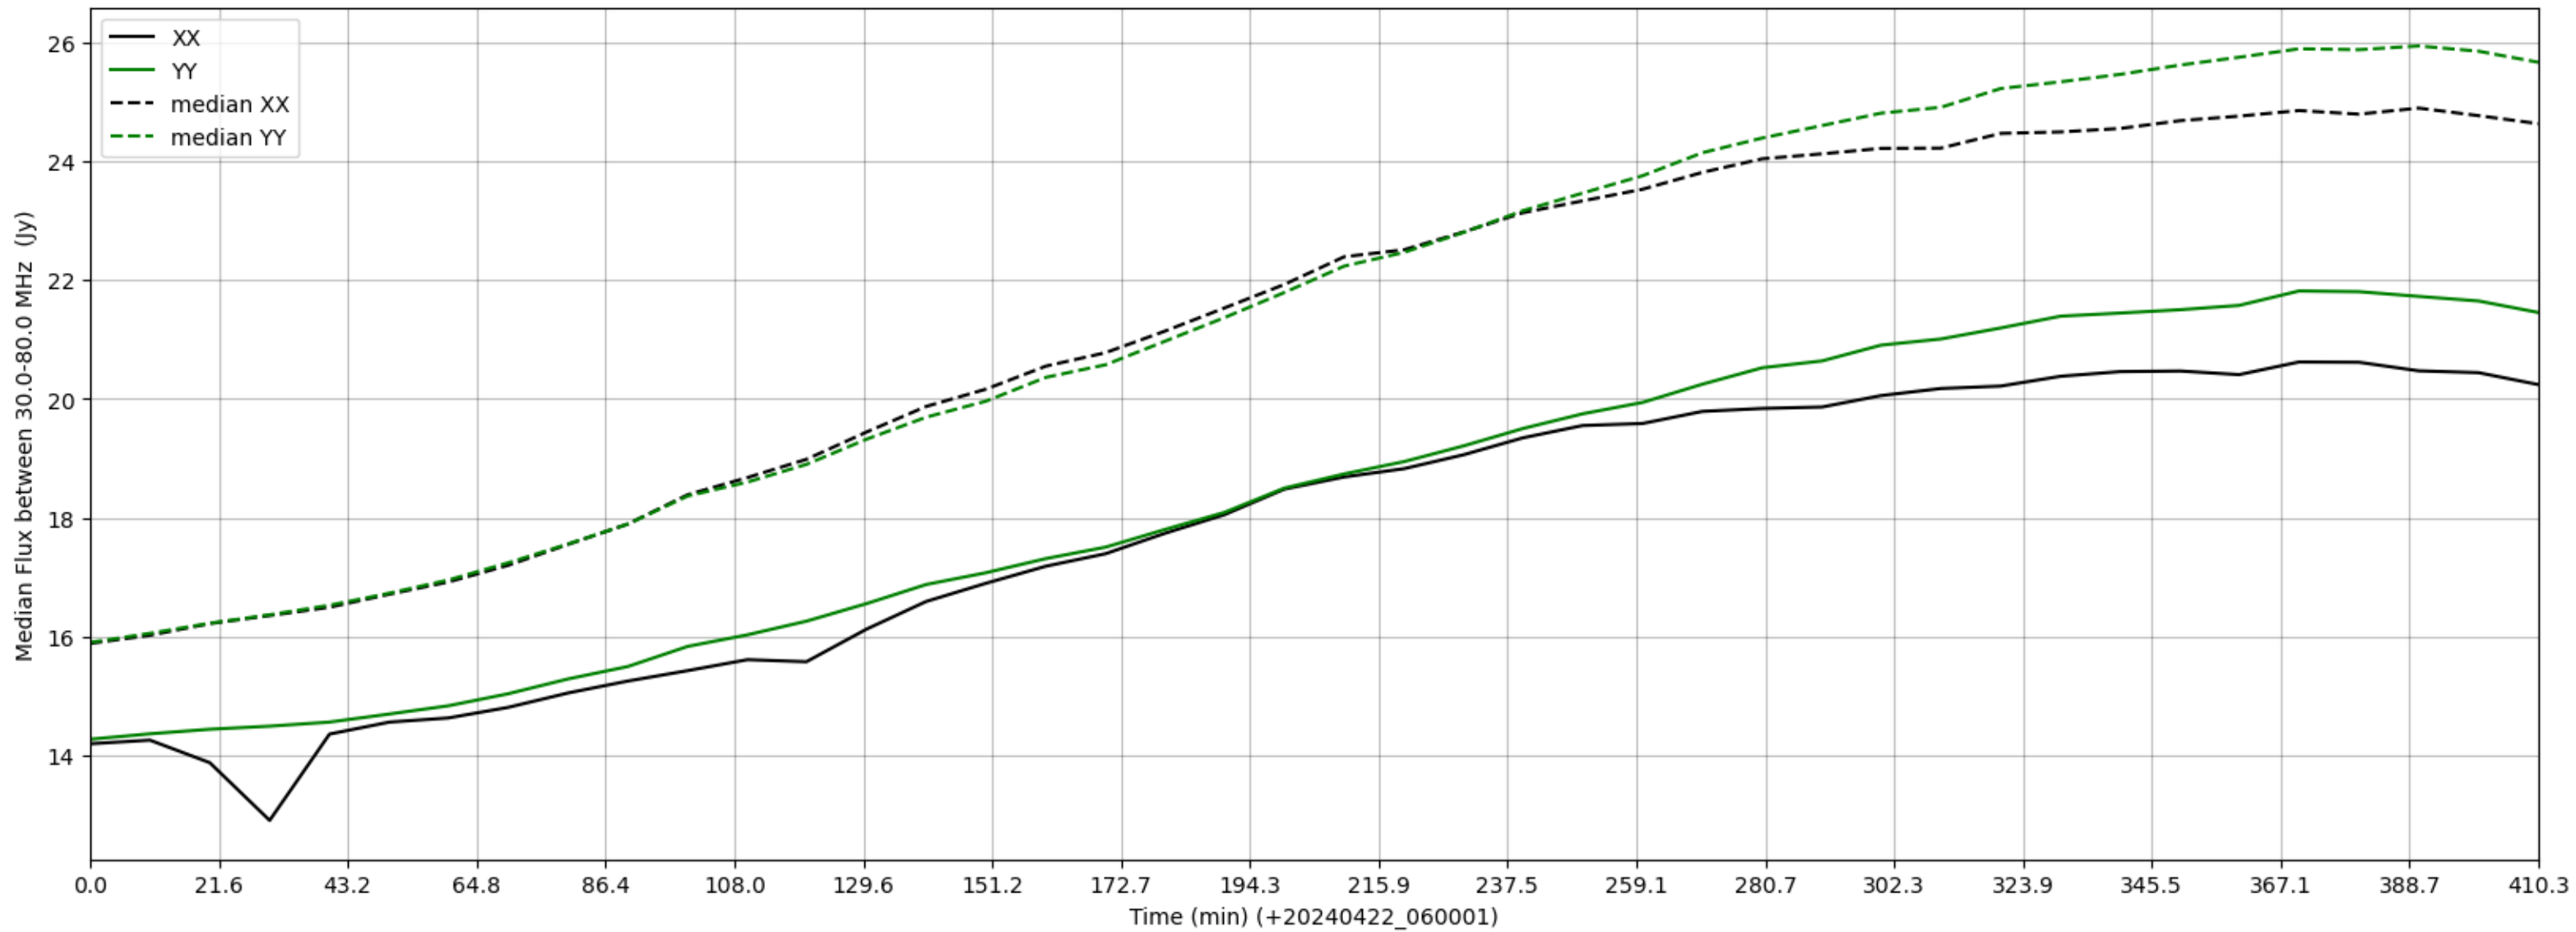

LWA336 - Correlator# 056 - XX FLAGS:BadSpecShape - YY FLAGS:BadSpecShape

LWA335 - Correlator# 057 - XX FLAGS:Good - YY FLAGS:Good

LWA343 - Correlator# 058 - XX FLAGS:Good - YY FLAGS:Good

LWA337 - Correlator# 059 - XX FLAGS:Good - YY FLAGS:Good