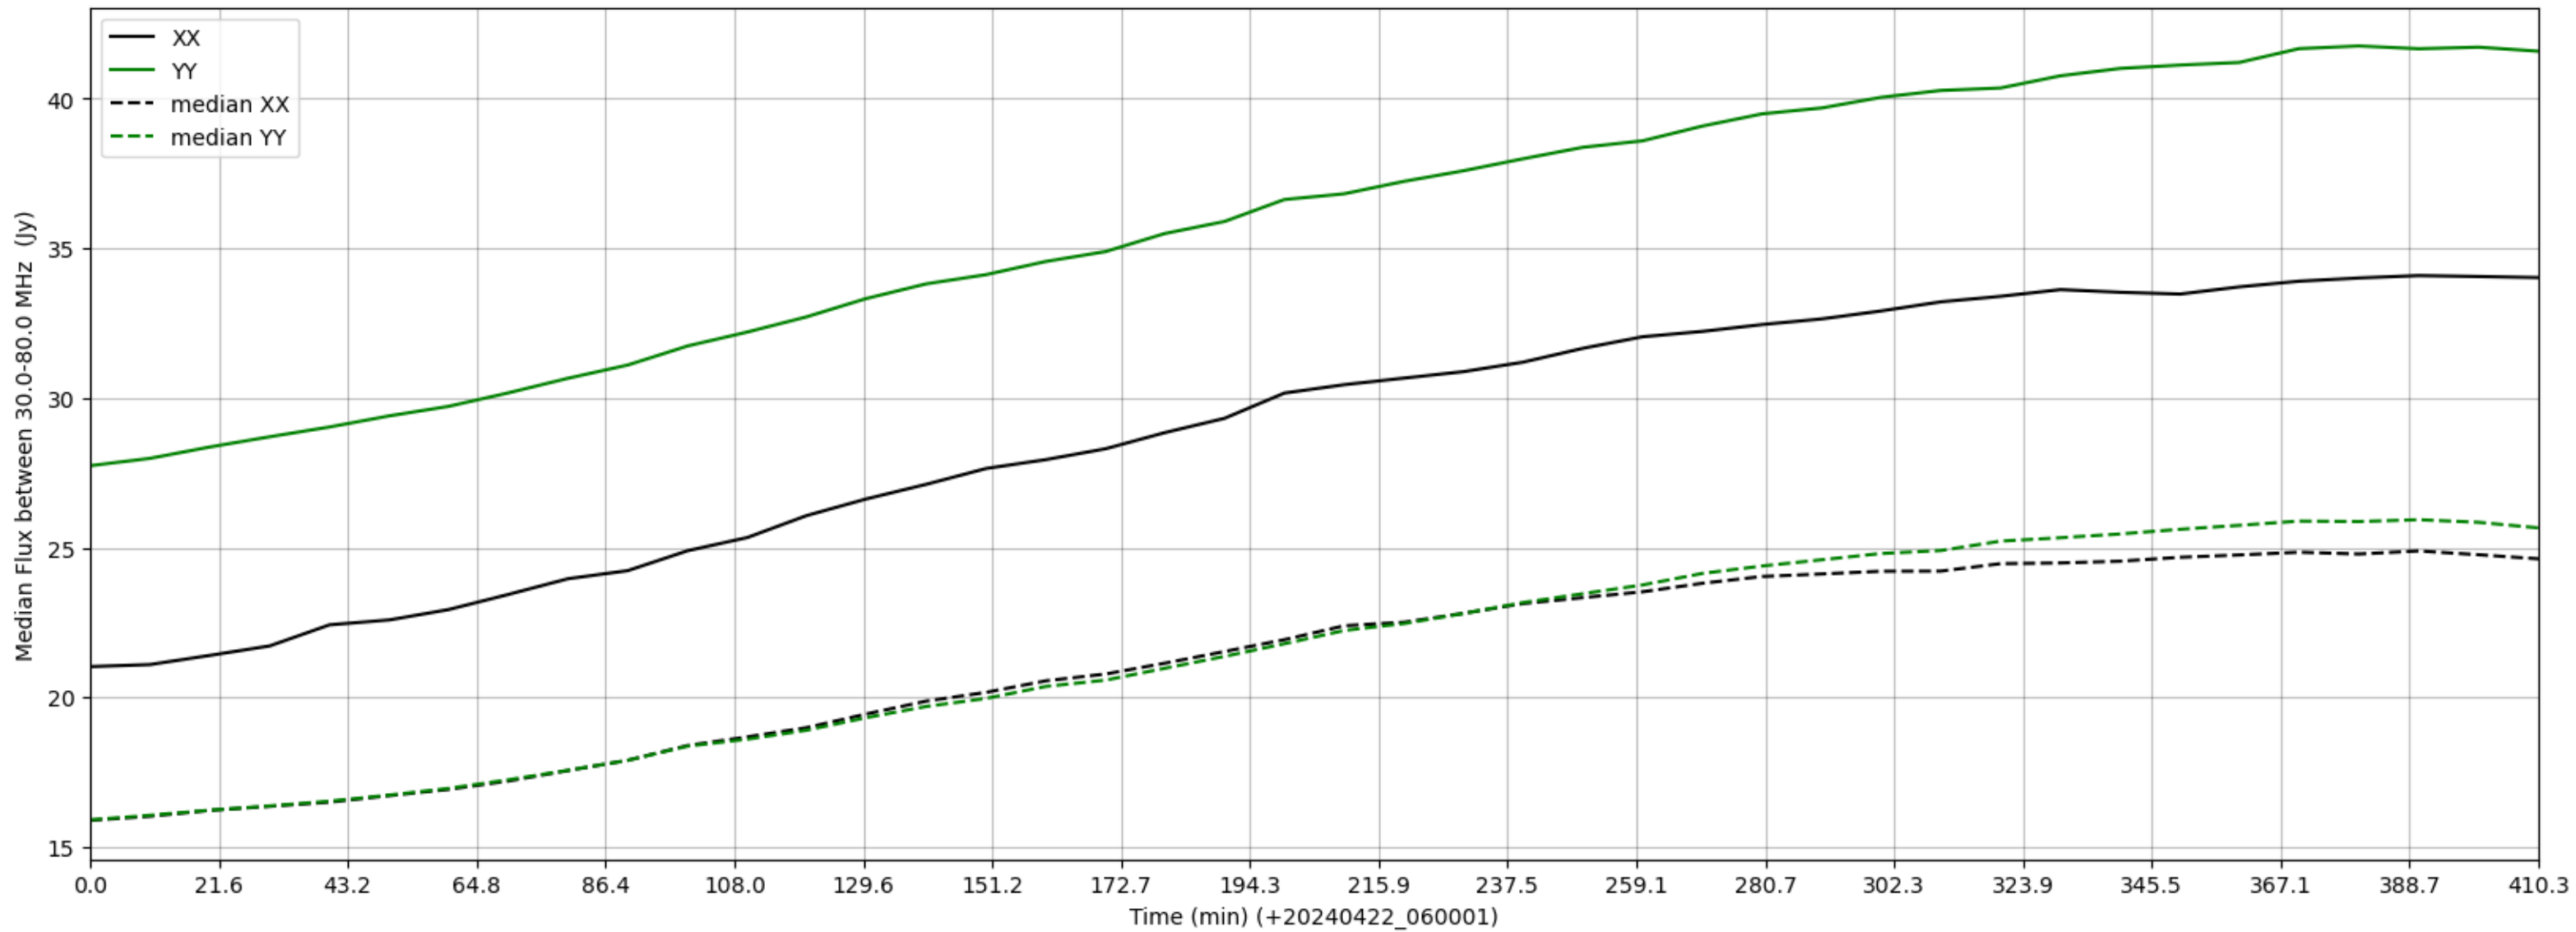

LWA270 - Correlator# 039 - XX FLAGS:Good - YY FLAGS:Good

LWA272 - Correlator# 038 - XX FLAGS:Good - YY FLAGS:Good