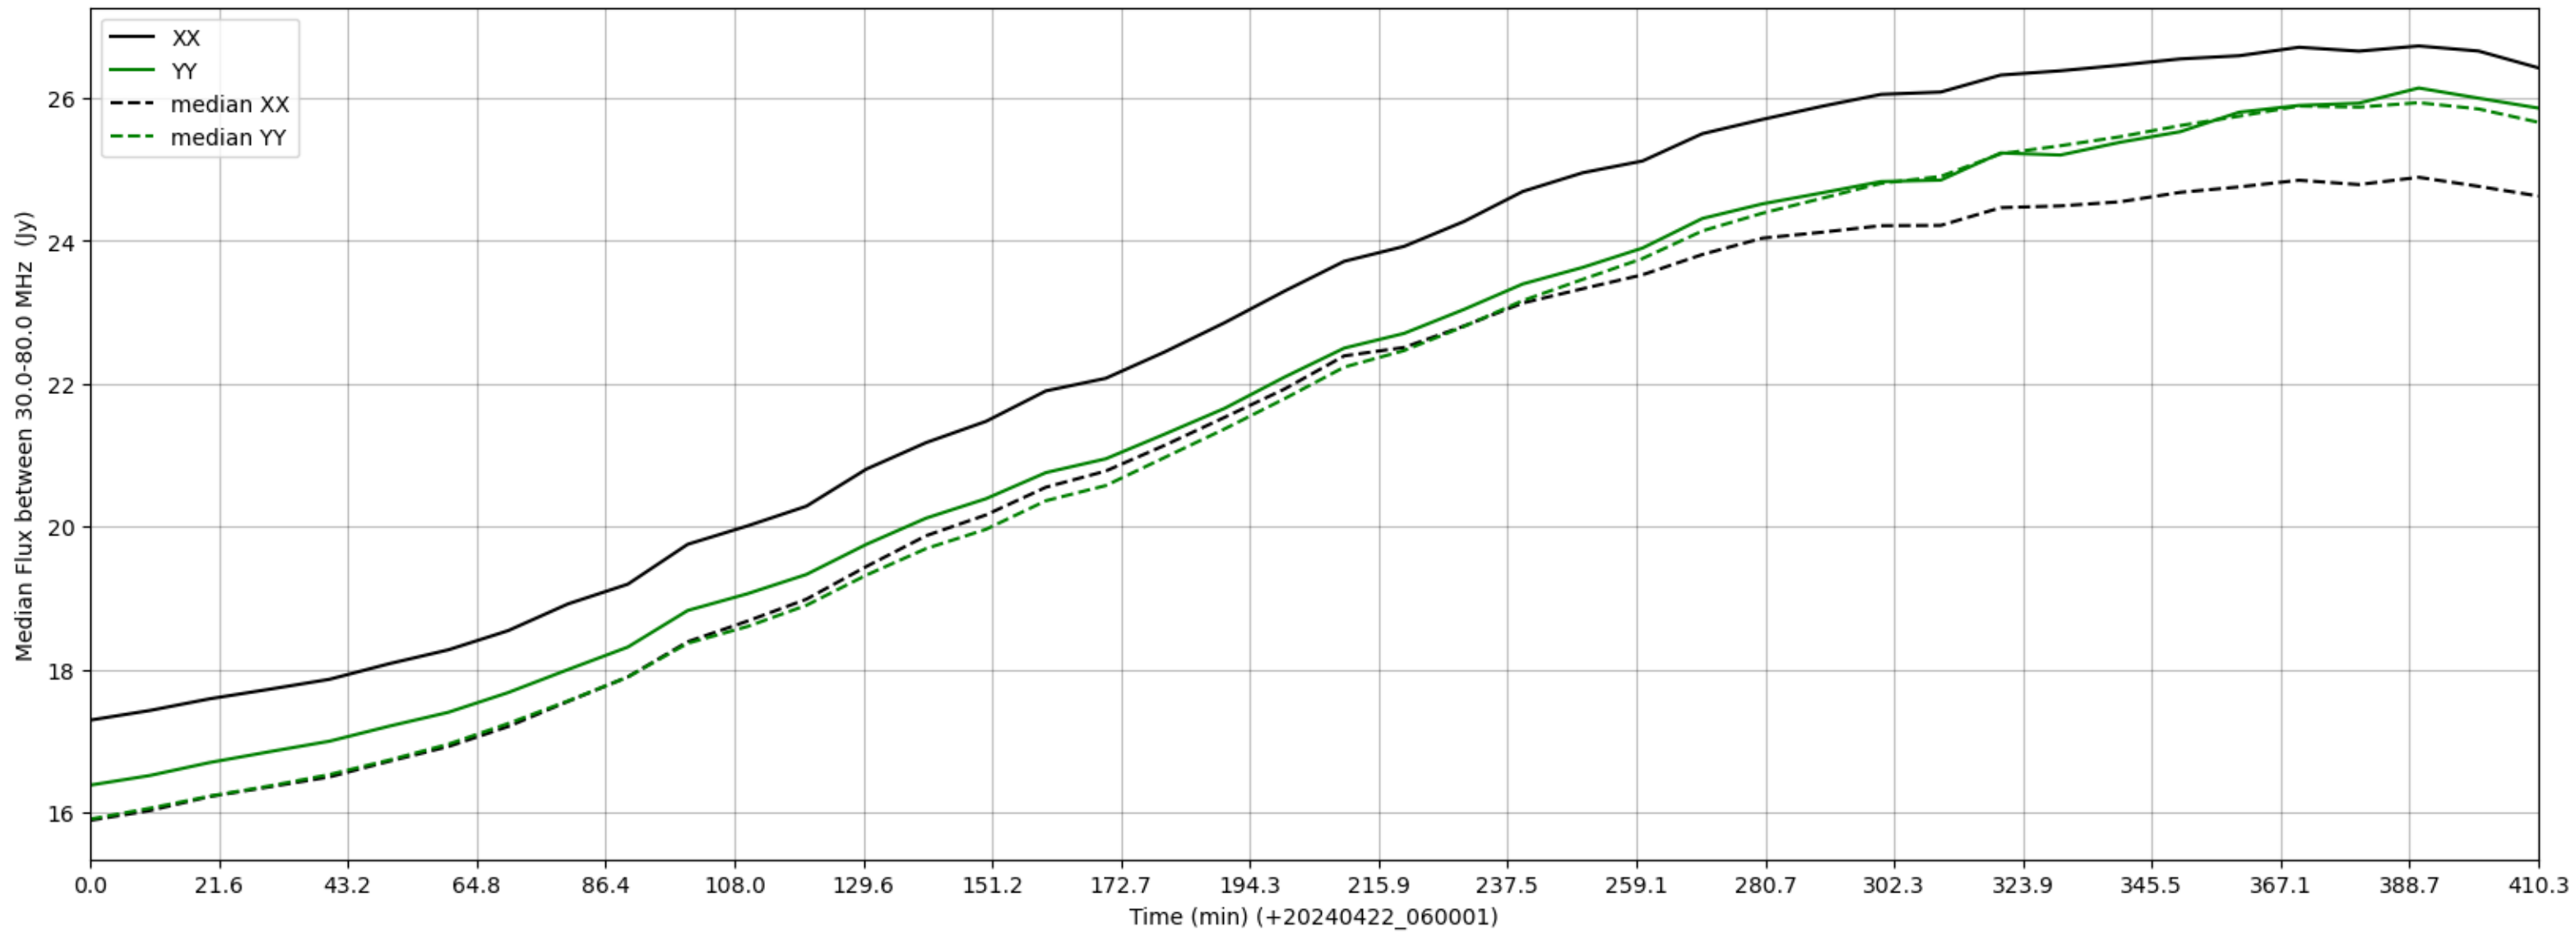

LWA150 - Correlator# 215 - XX FLAGS:LowFlux - YY FLAGS:LowFlux

LWA147 - Correlator# 214 - XX FLAGS:Good - YY FLAGS:Good