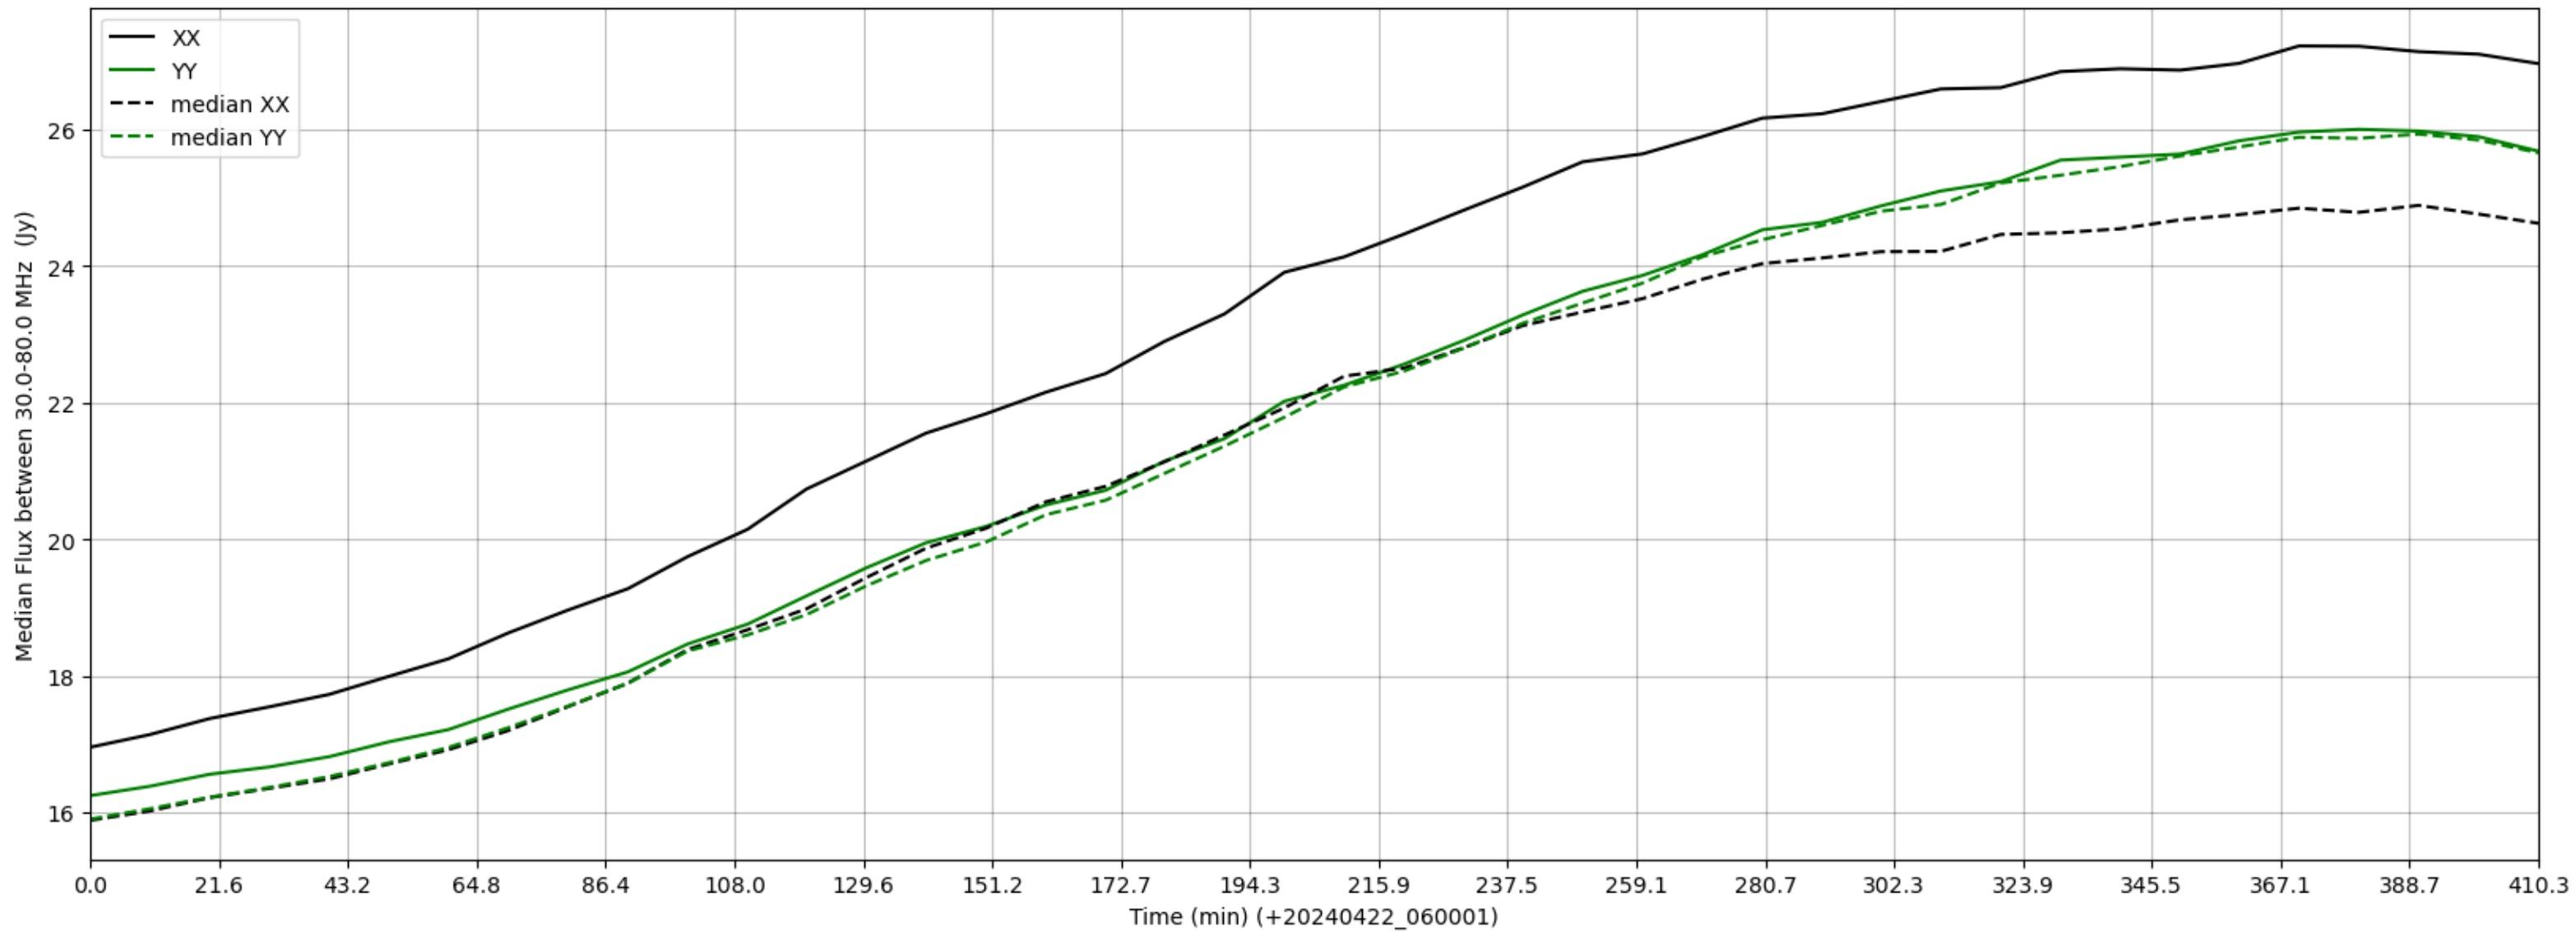

LWA321 - Correlator# 020 - XX FLAGS:Good - YY FLAGS:Good

LWA314 - Correlator# 021 - XX FLAGS:Good - YY FLAGS:Good

LWA330 - Correlator# 022 - XX FLAGS:Good - YY FLAGS:Good

LWA327 - Correlator# 023 - XX FLAGS:Good - YY FLAGS:Good