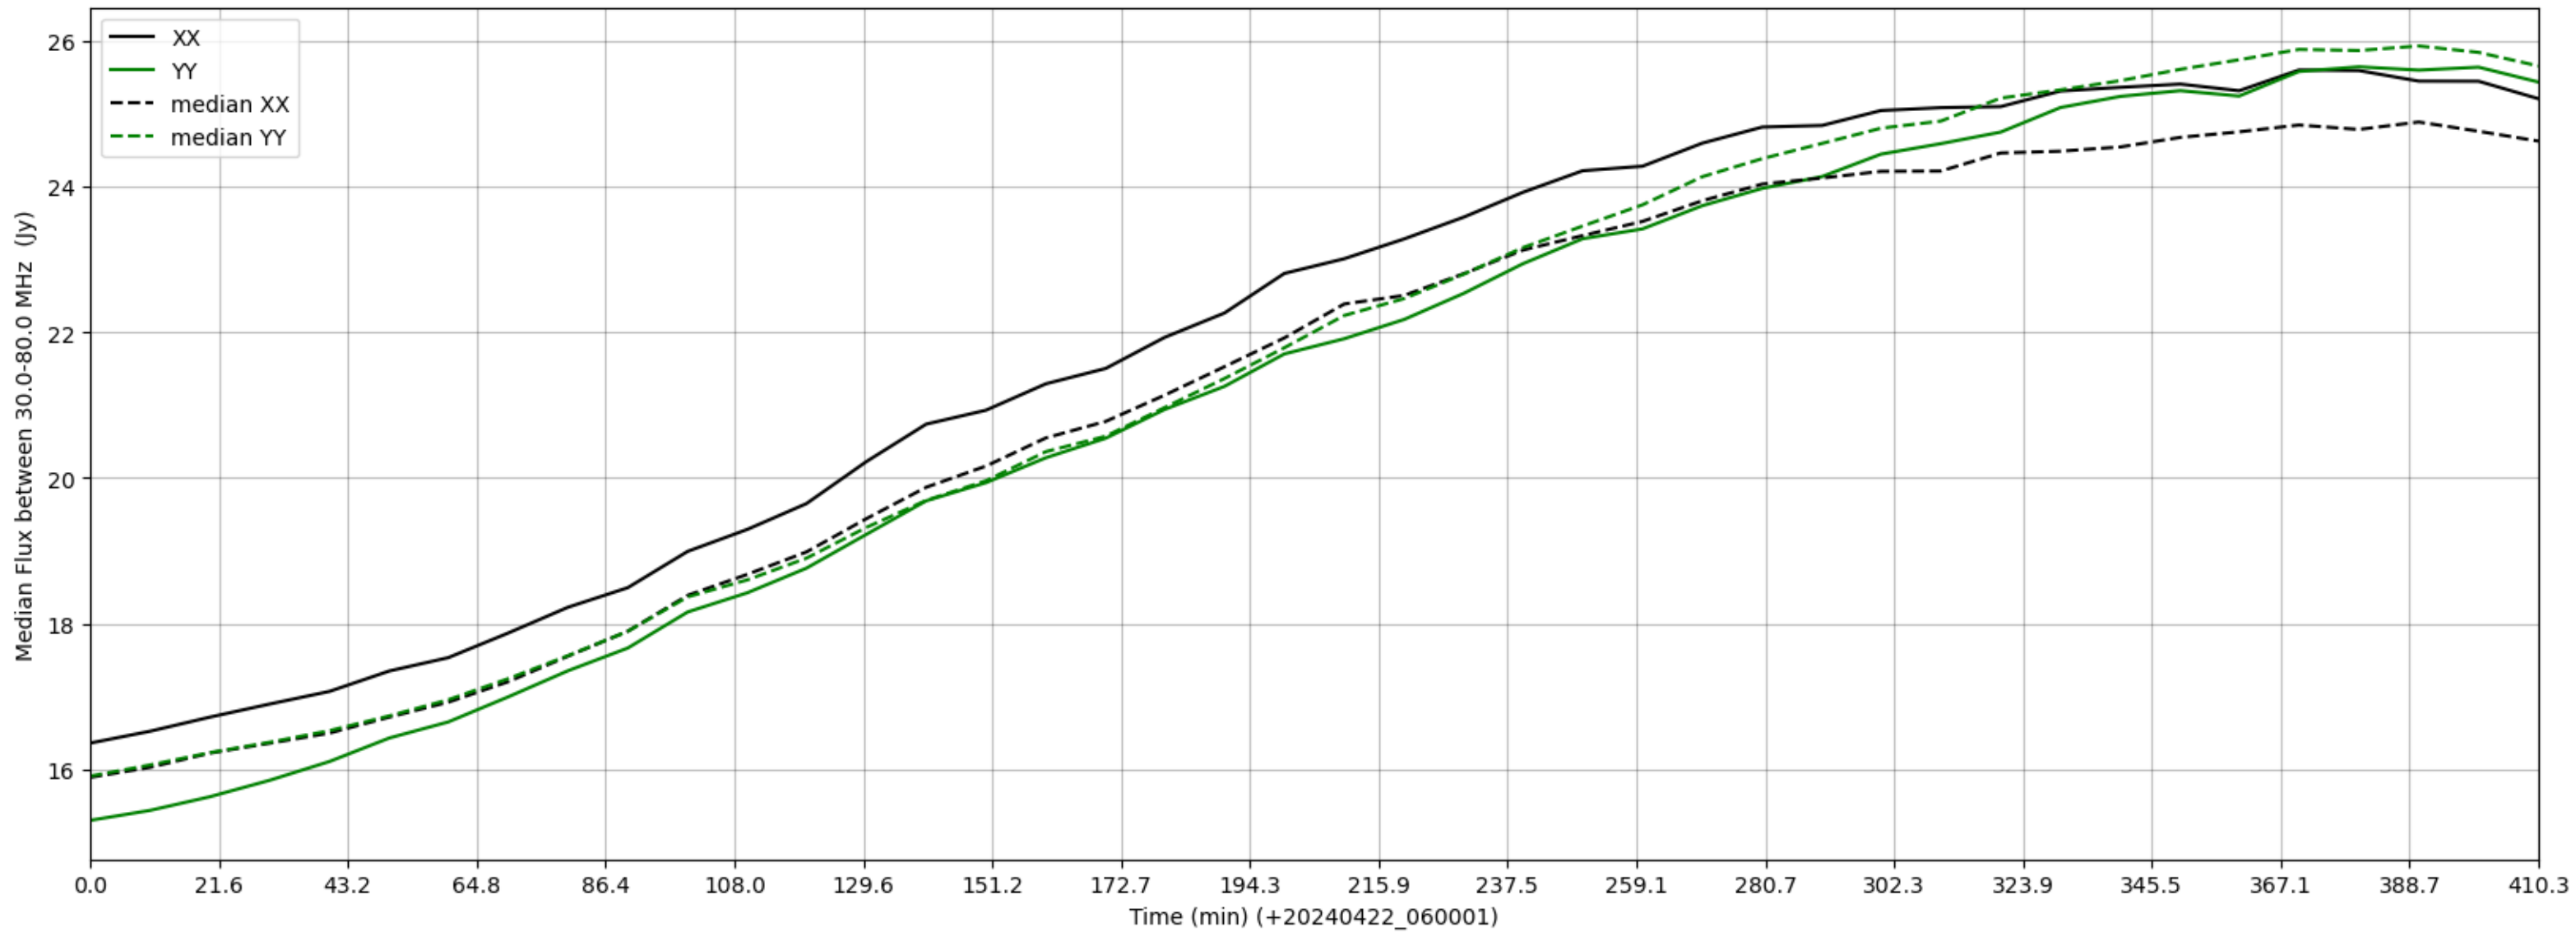

LWA304 - Correlator# 351 - XX FLAGS:Good - YY FLAGS:Good

LWA315 - Correlator# 350 - XX FLAGS:Good - YY FLAGS:Good