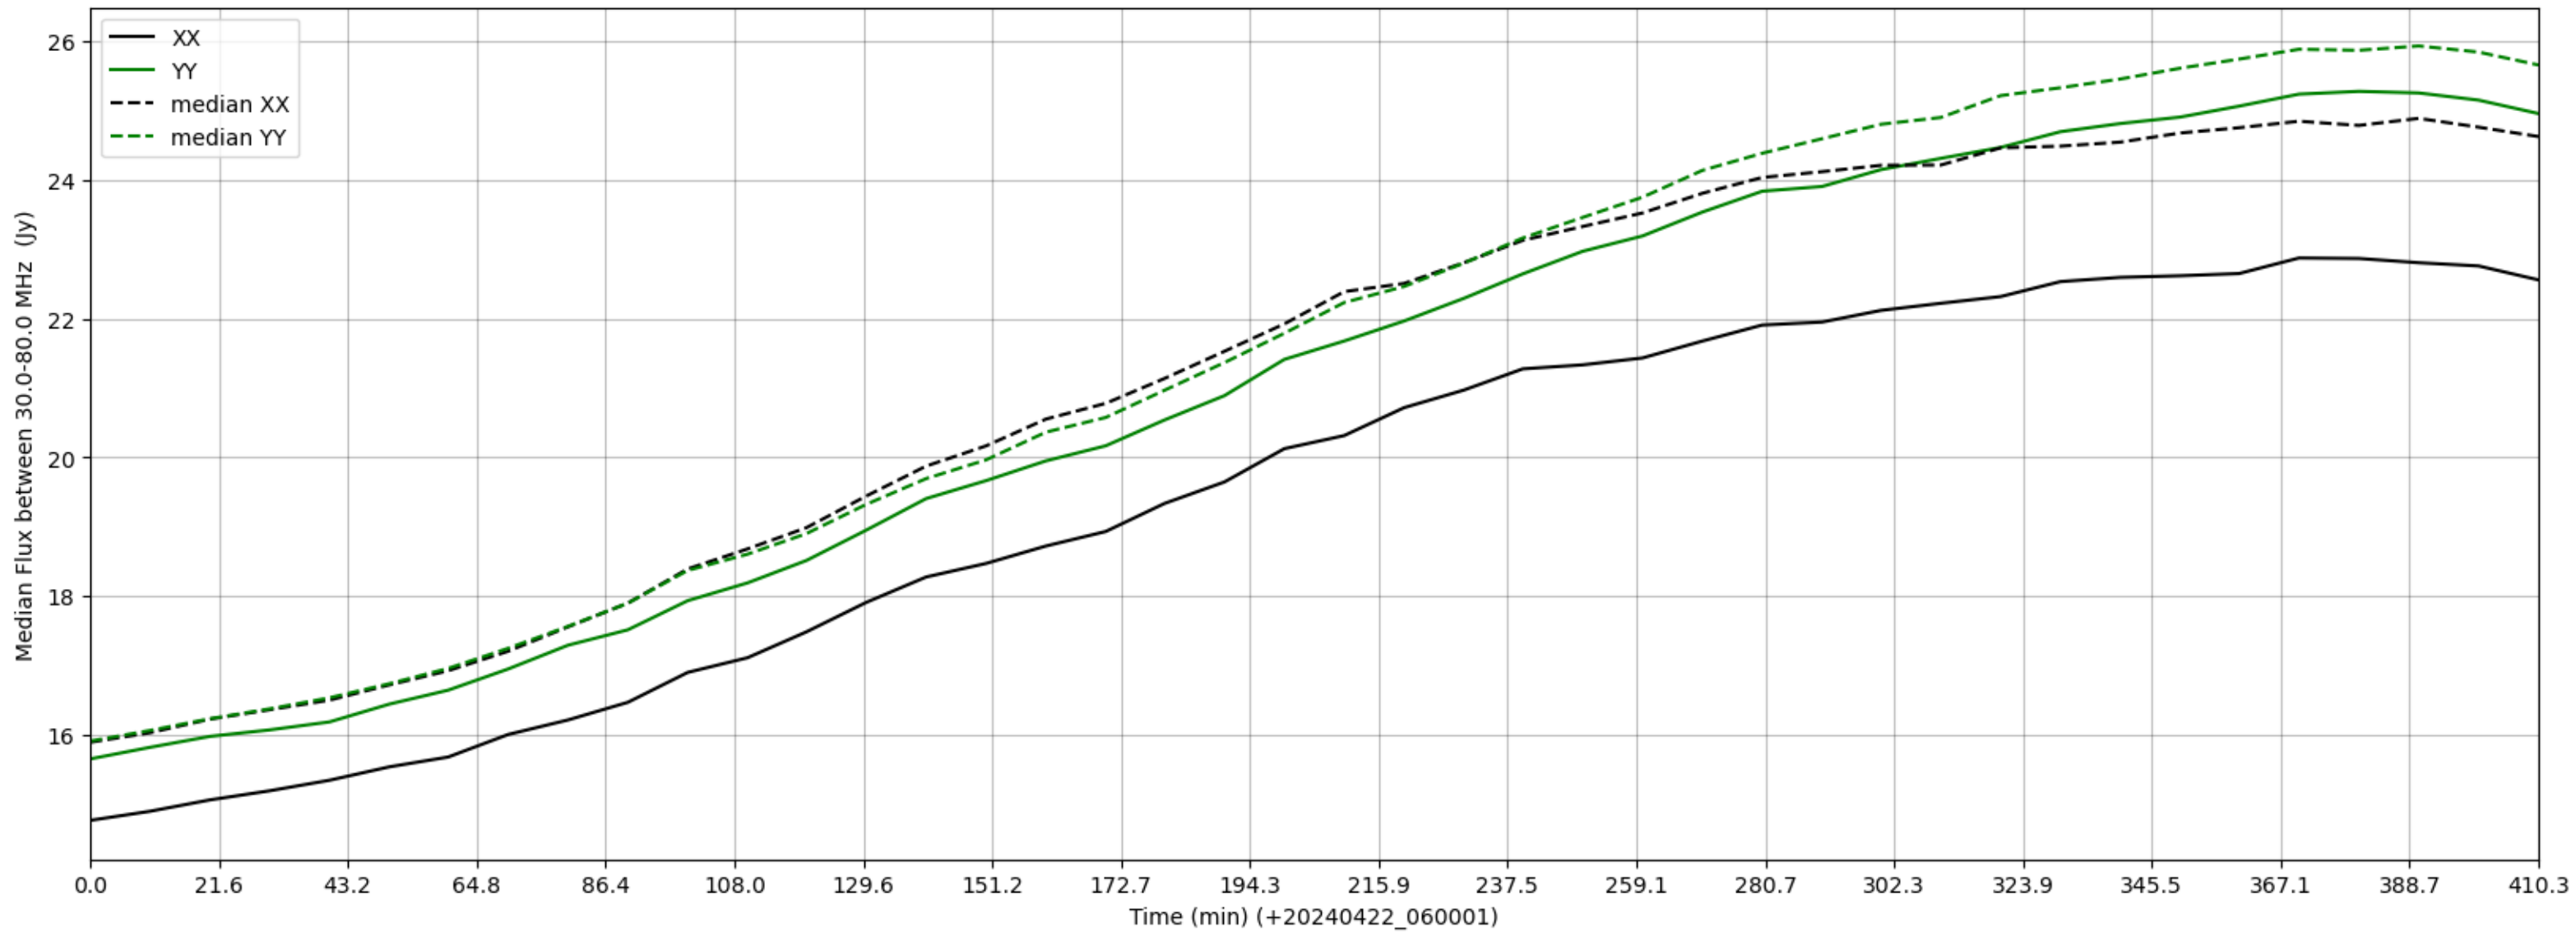

LWA321 - Correlator# 020 - XX FLAGS:Good - YY FLAGS:Good

LWA312 - Correlator# 019 - XX FLAGS:Good - YY FLAGS:Good