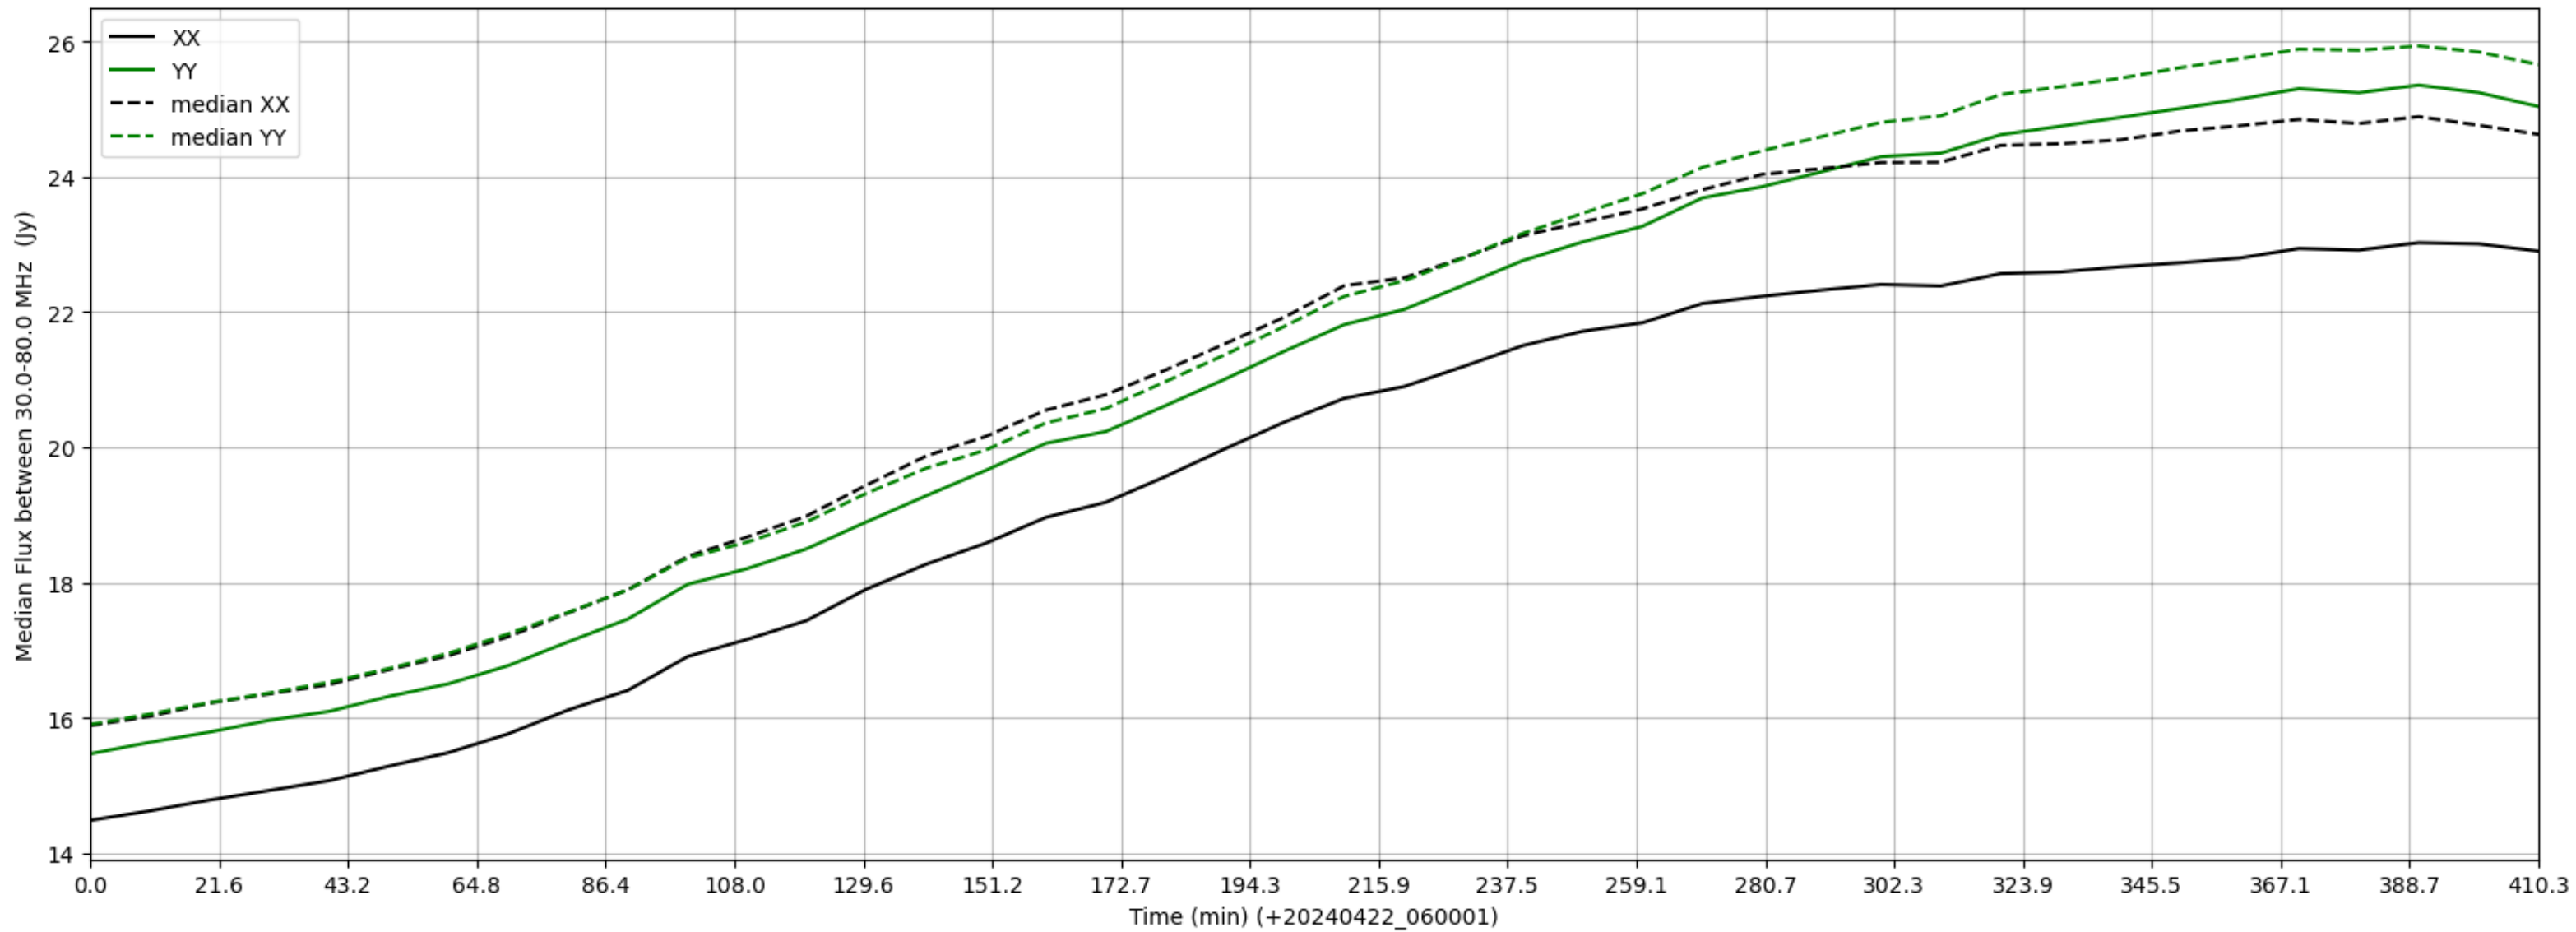

LWA160 - Correlator# 239 - XX FLAGS:Good - YY FLAGS:Good

LWA182 - Correlator# 238 - XX FLAGS:Good - YY FLAGS:Good