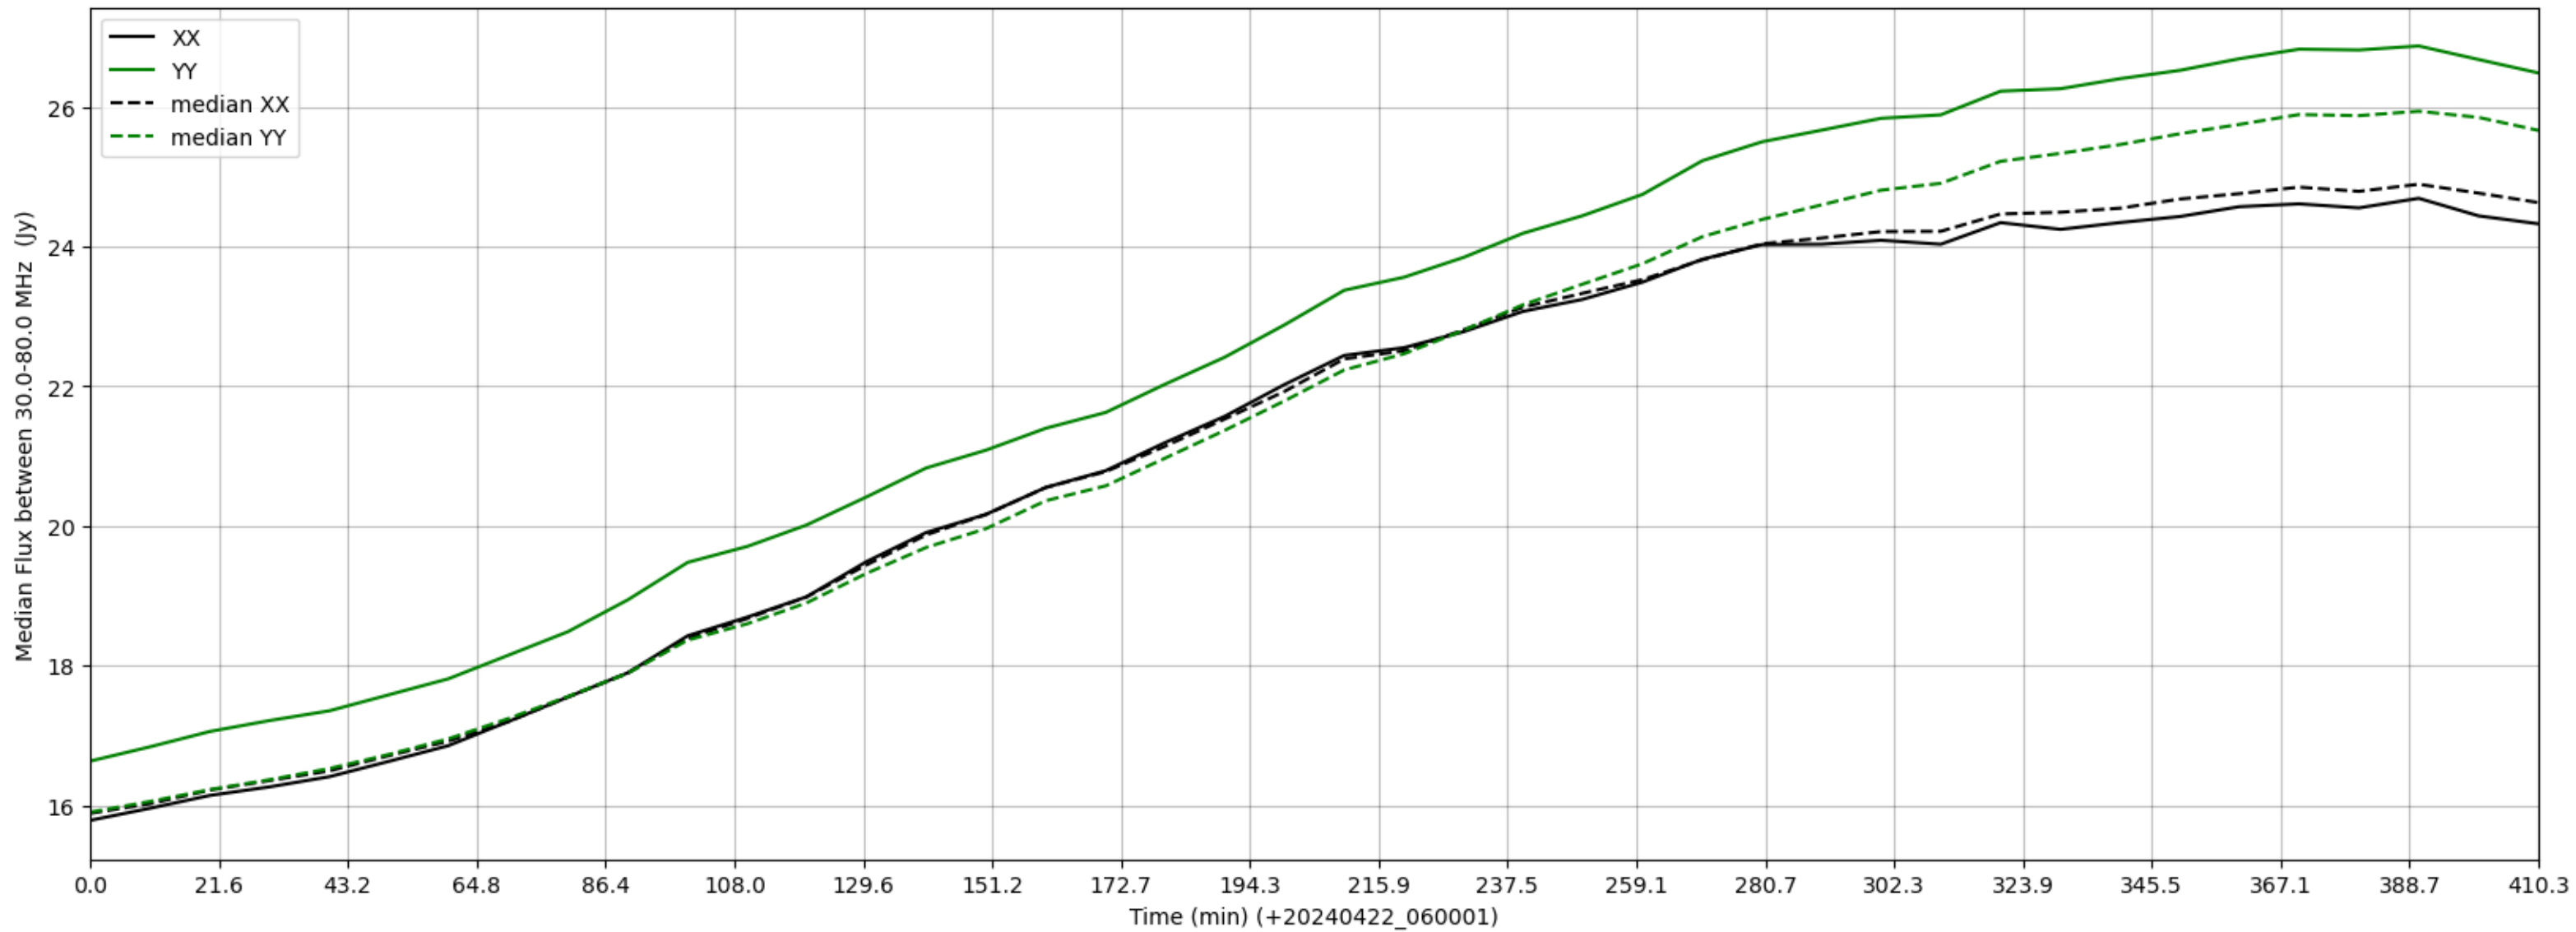

LWA163 - Correlator# 264 - XX FLAGS:Good - YY FLAGS:Good

LWA141 - Correlator# 263 - XX FLAGS:Good - YY FLAGS:Good