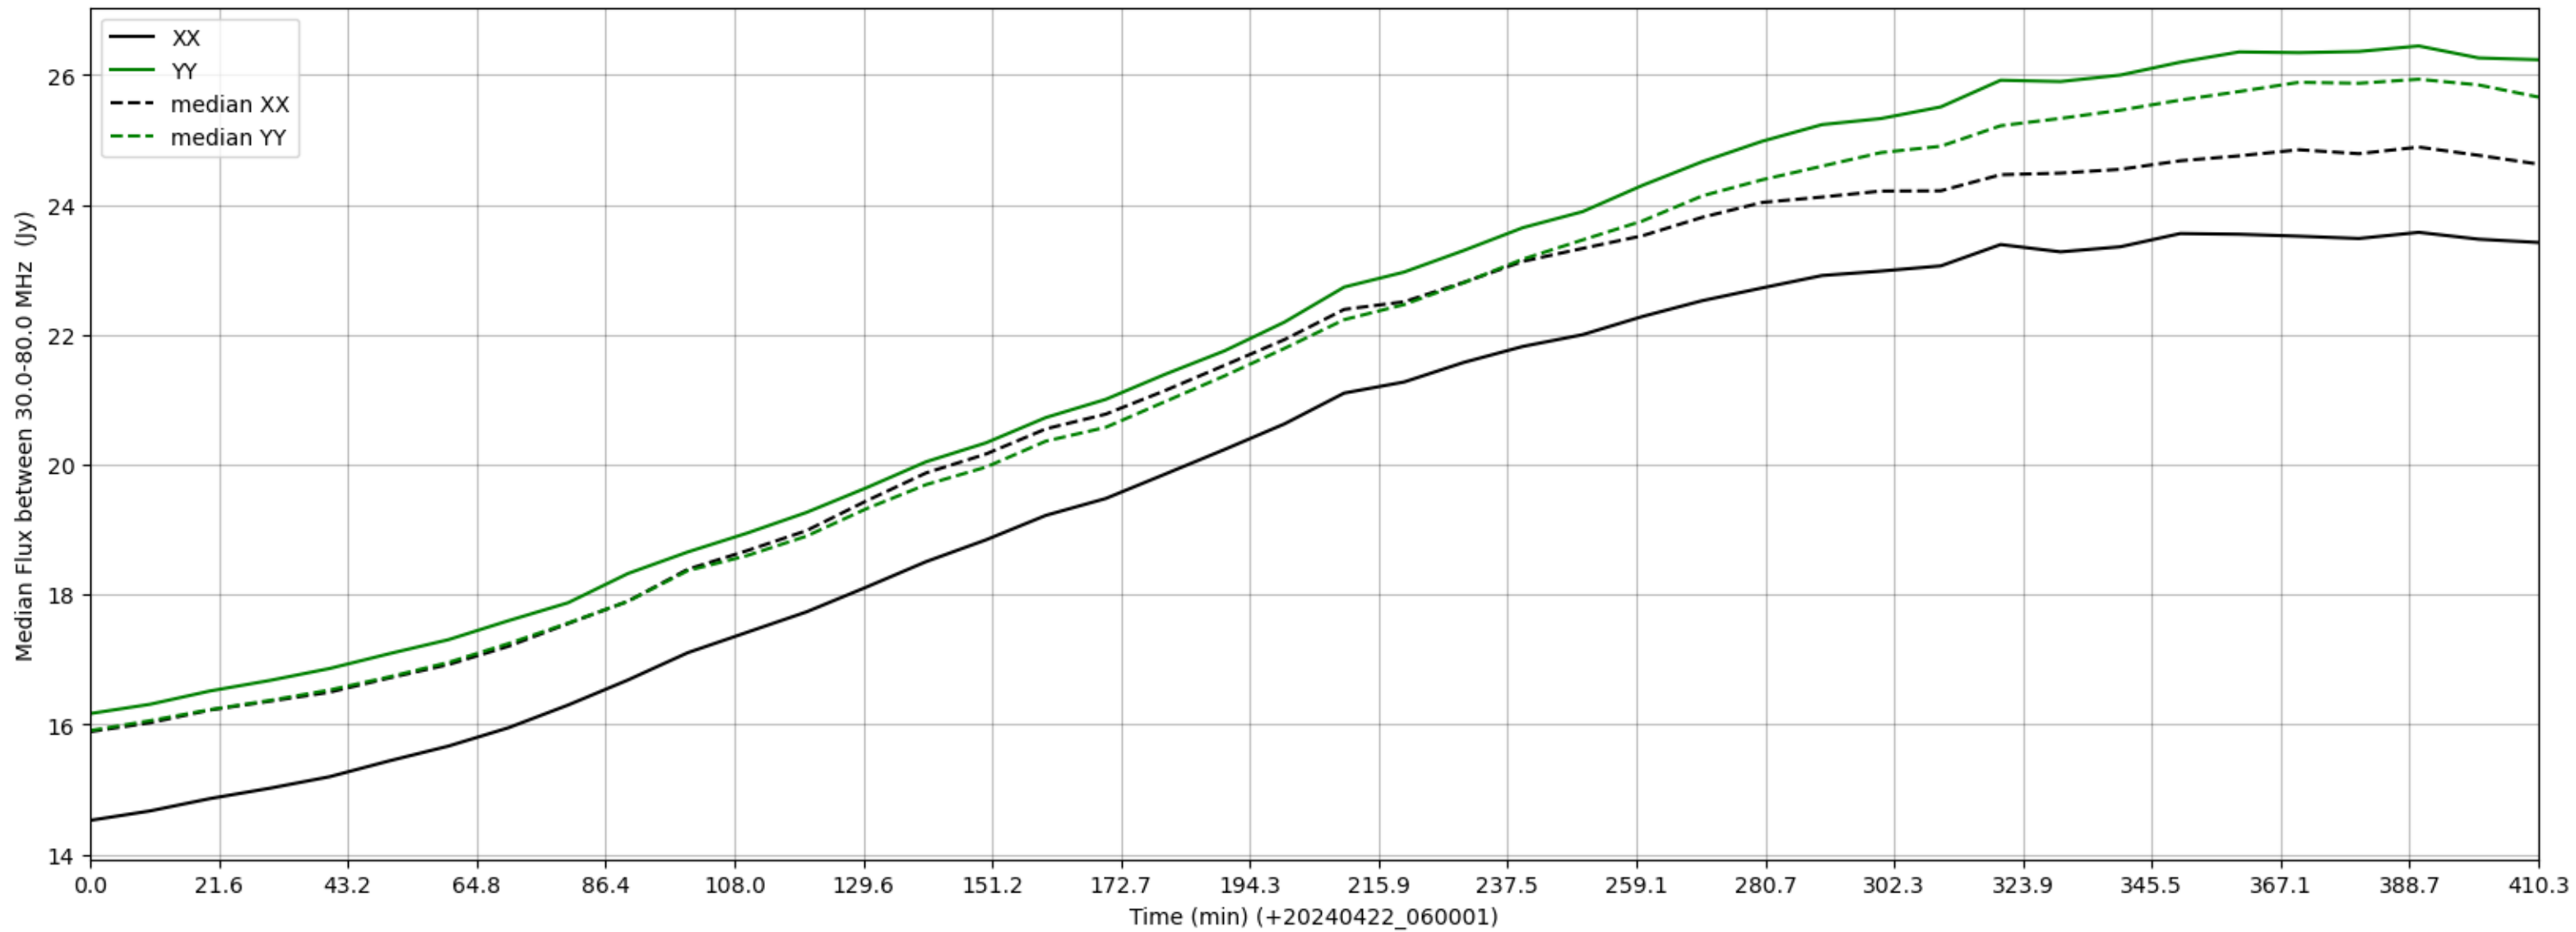

LWA264 - Correlator# 349 - XX FLAGS:Good - YY FLAGS:Good

LWA300 - Correlator# 348 - XX FLAGS:Good - YY FLAGS:Good