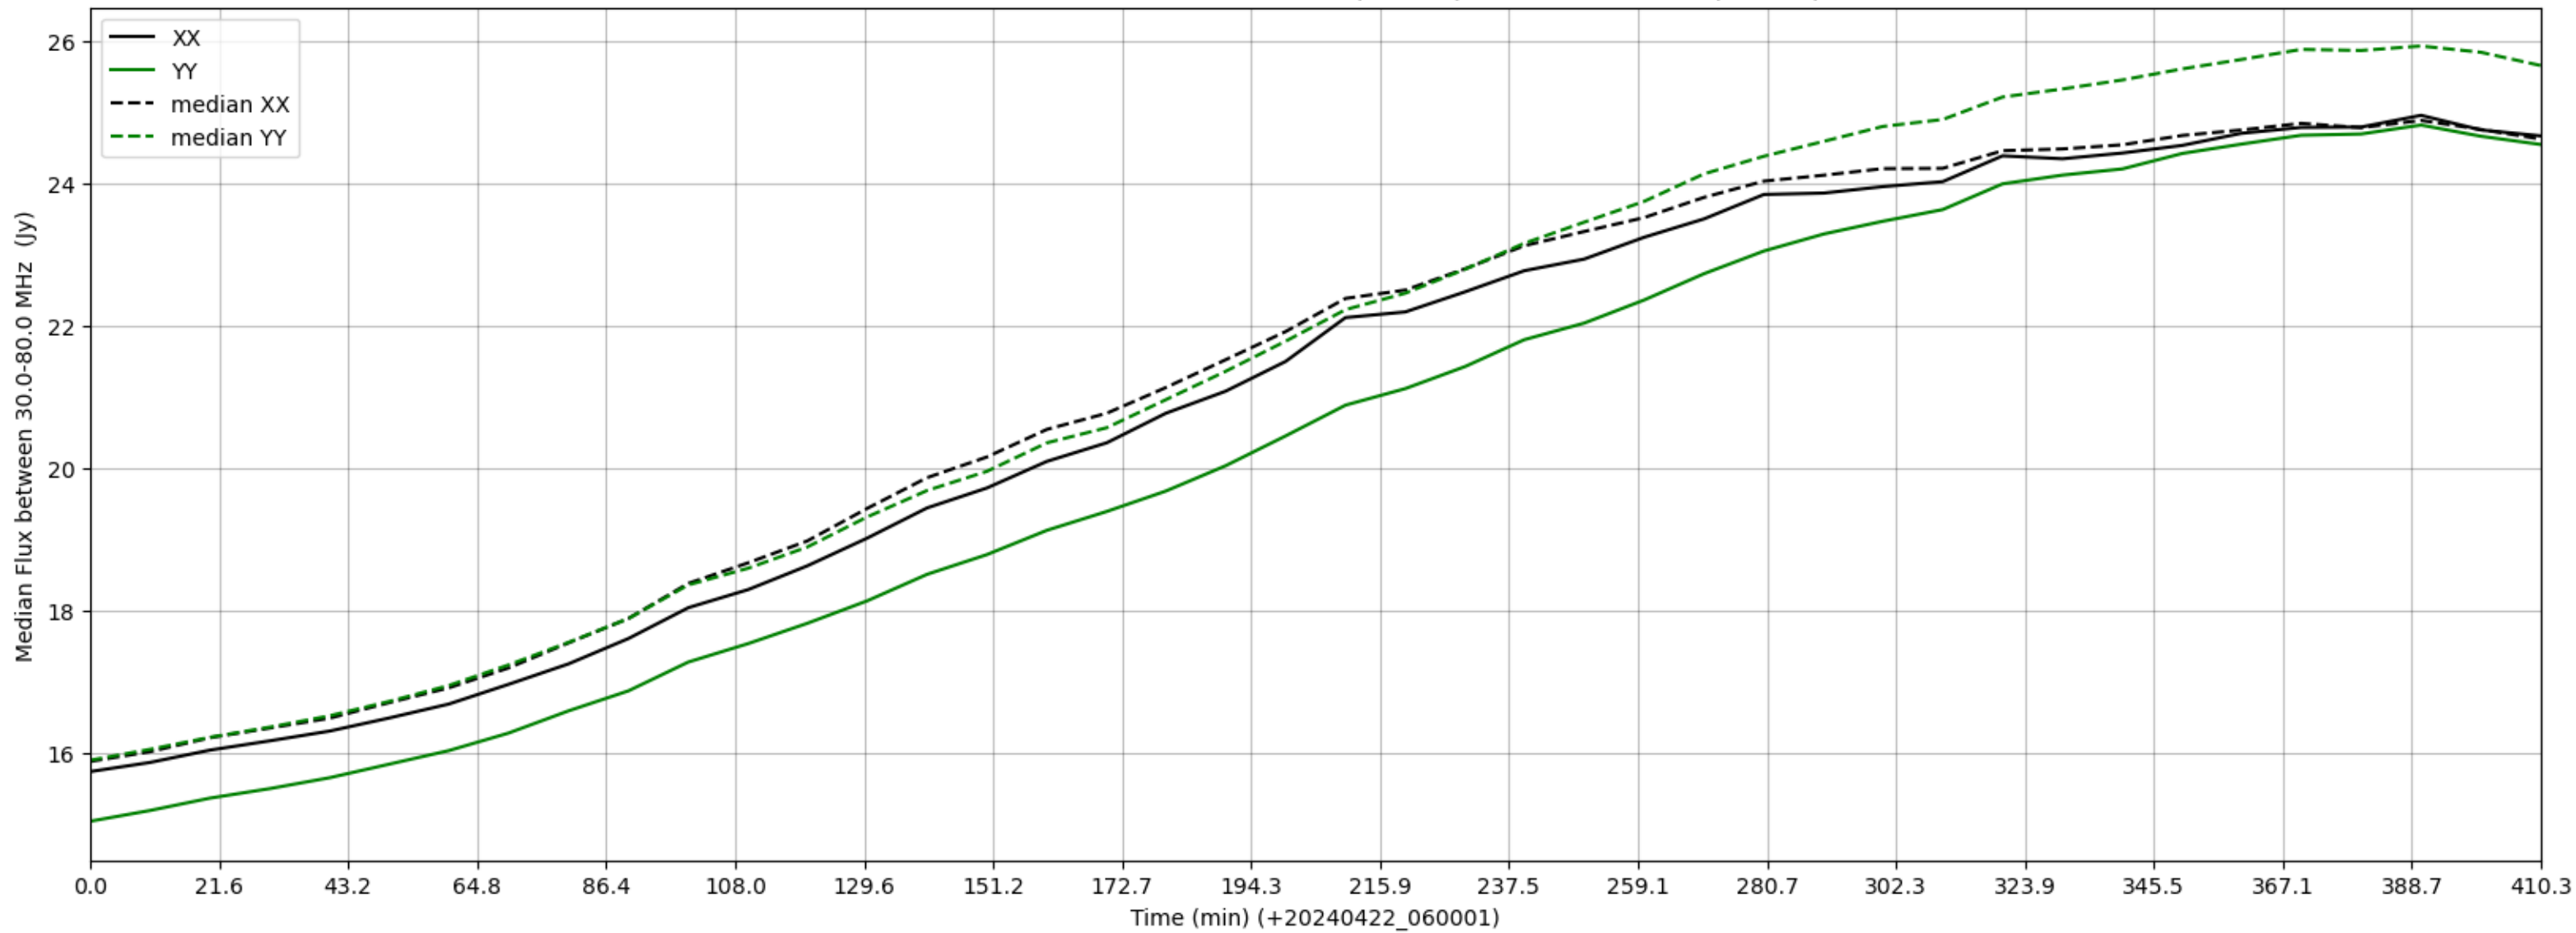

LWA035 - Correlator# 160 - XX FLAGS:Good - YY FLAGS:Good

LWA033 - Correlator# 161 - XX FLAGS:Good - YY FLAGS:Good

LWA034 - Correlator# 162 - XX FLAGS:BadSpecShape - YY FLAGS:BadSpecShape

LWA036 - Correlator# 163 - XX FLAGS:Good - YY FLAGS:Good