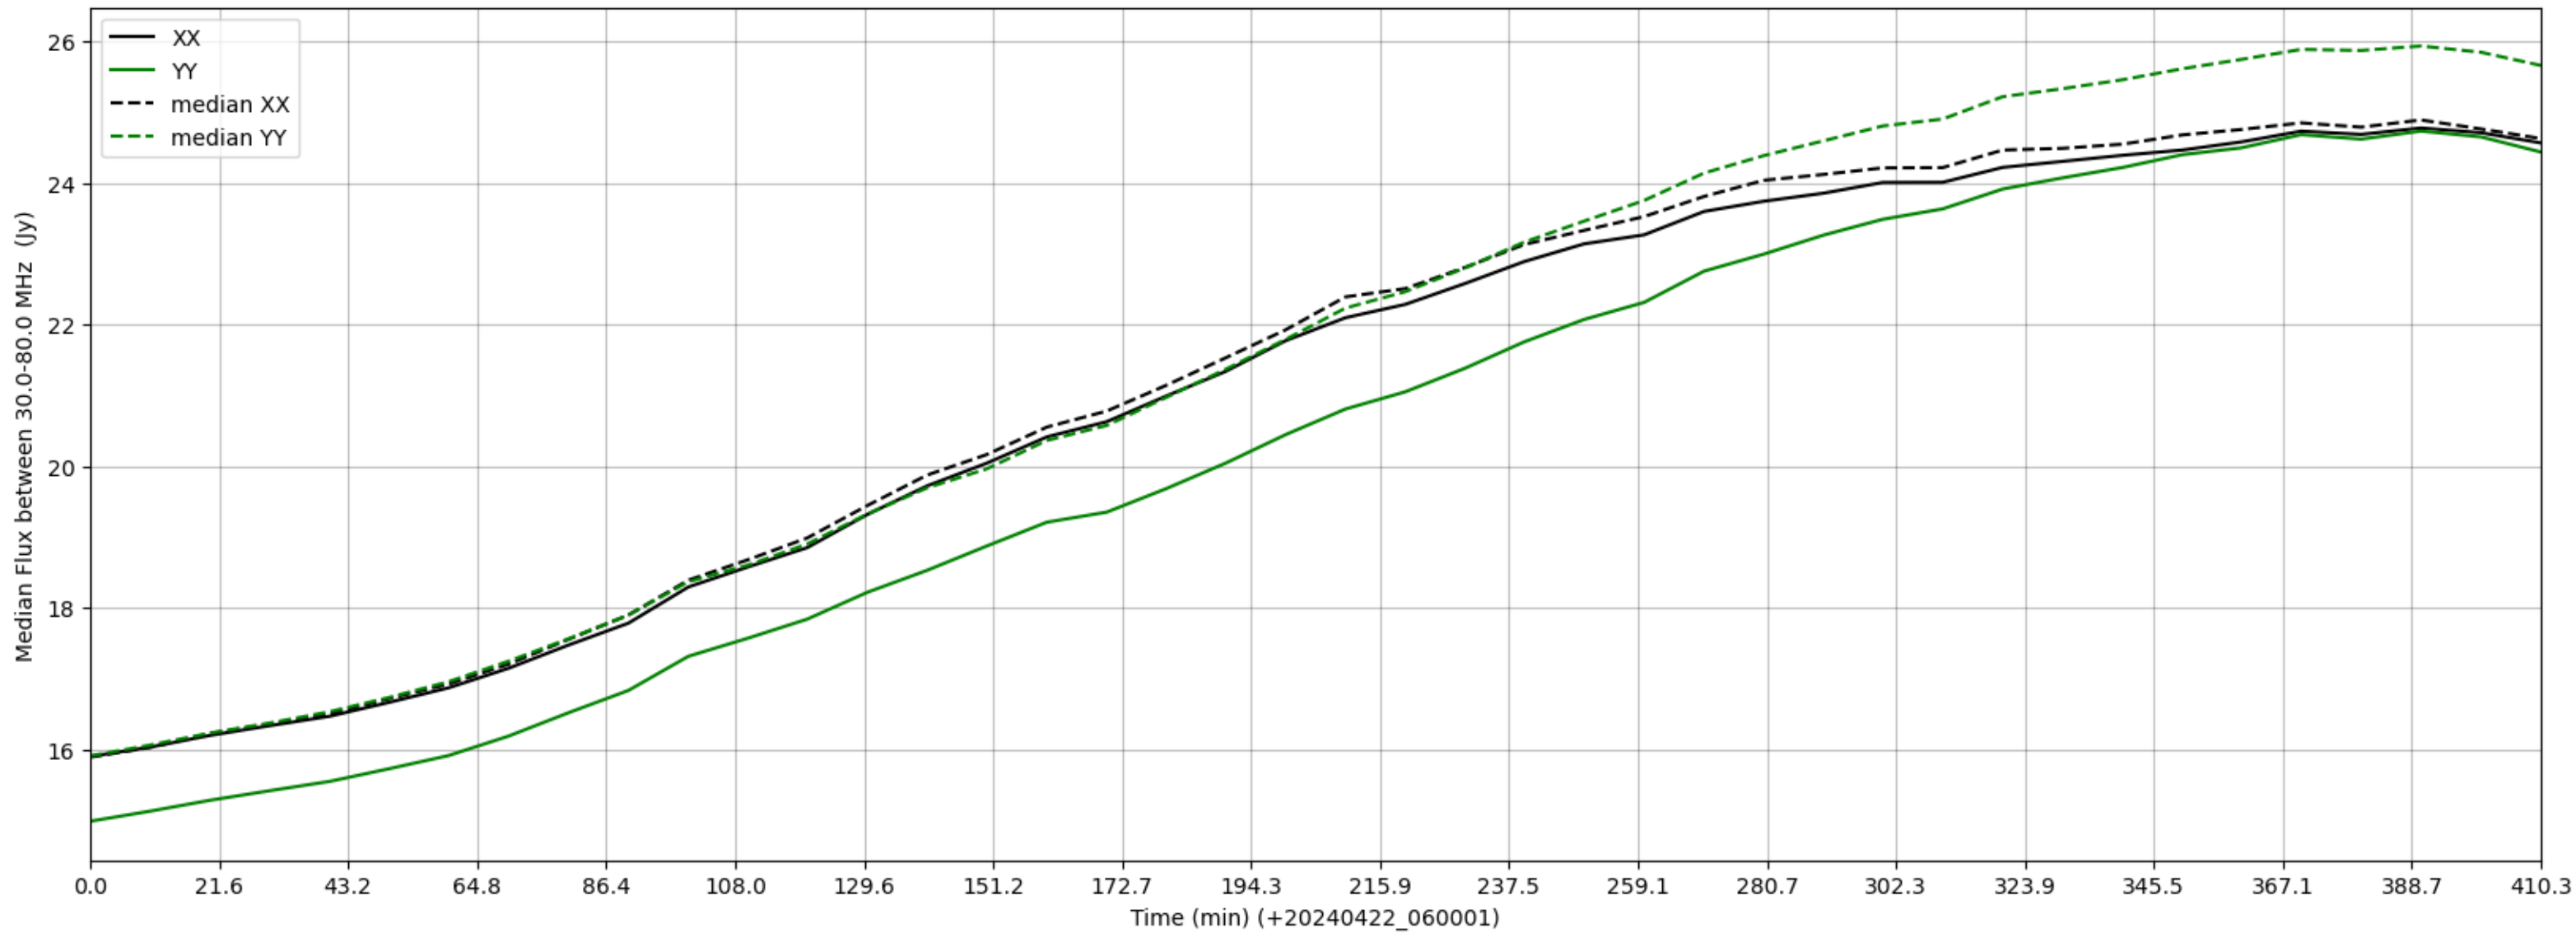

LWA105 - Correlator# 178 - XX FLAGS:LowFlux - YY FLAGS:LowFlux

LWA102 - Correlator# 177 - XX FLAGS:Good - YY FLAGS:Good