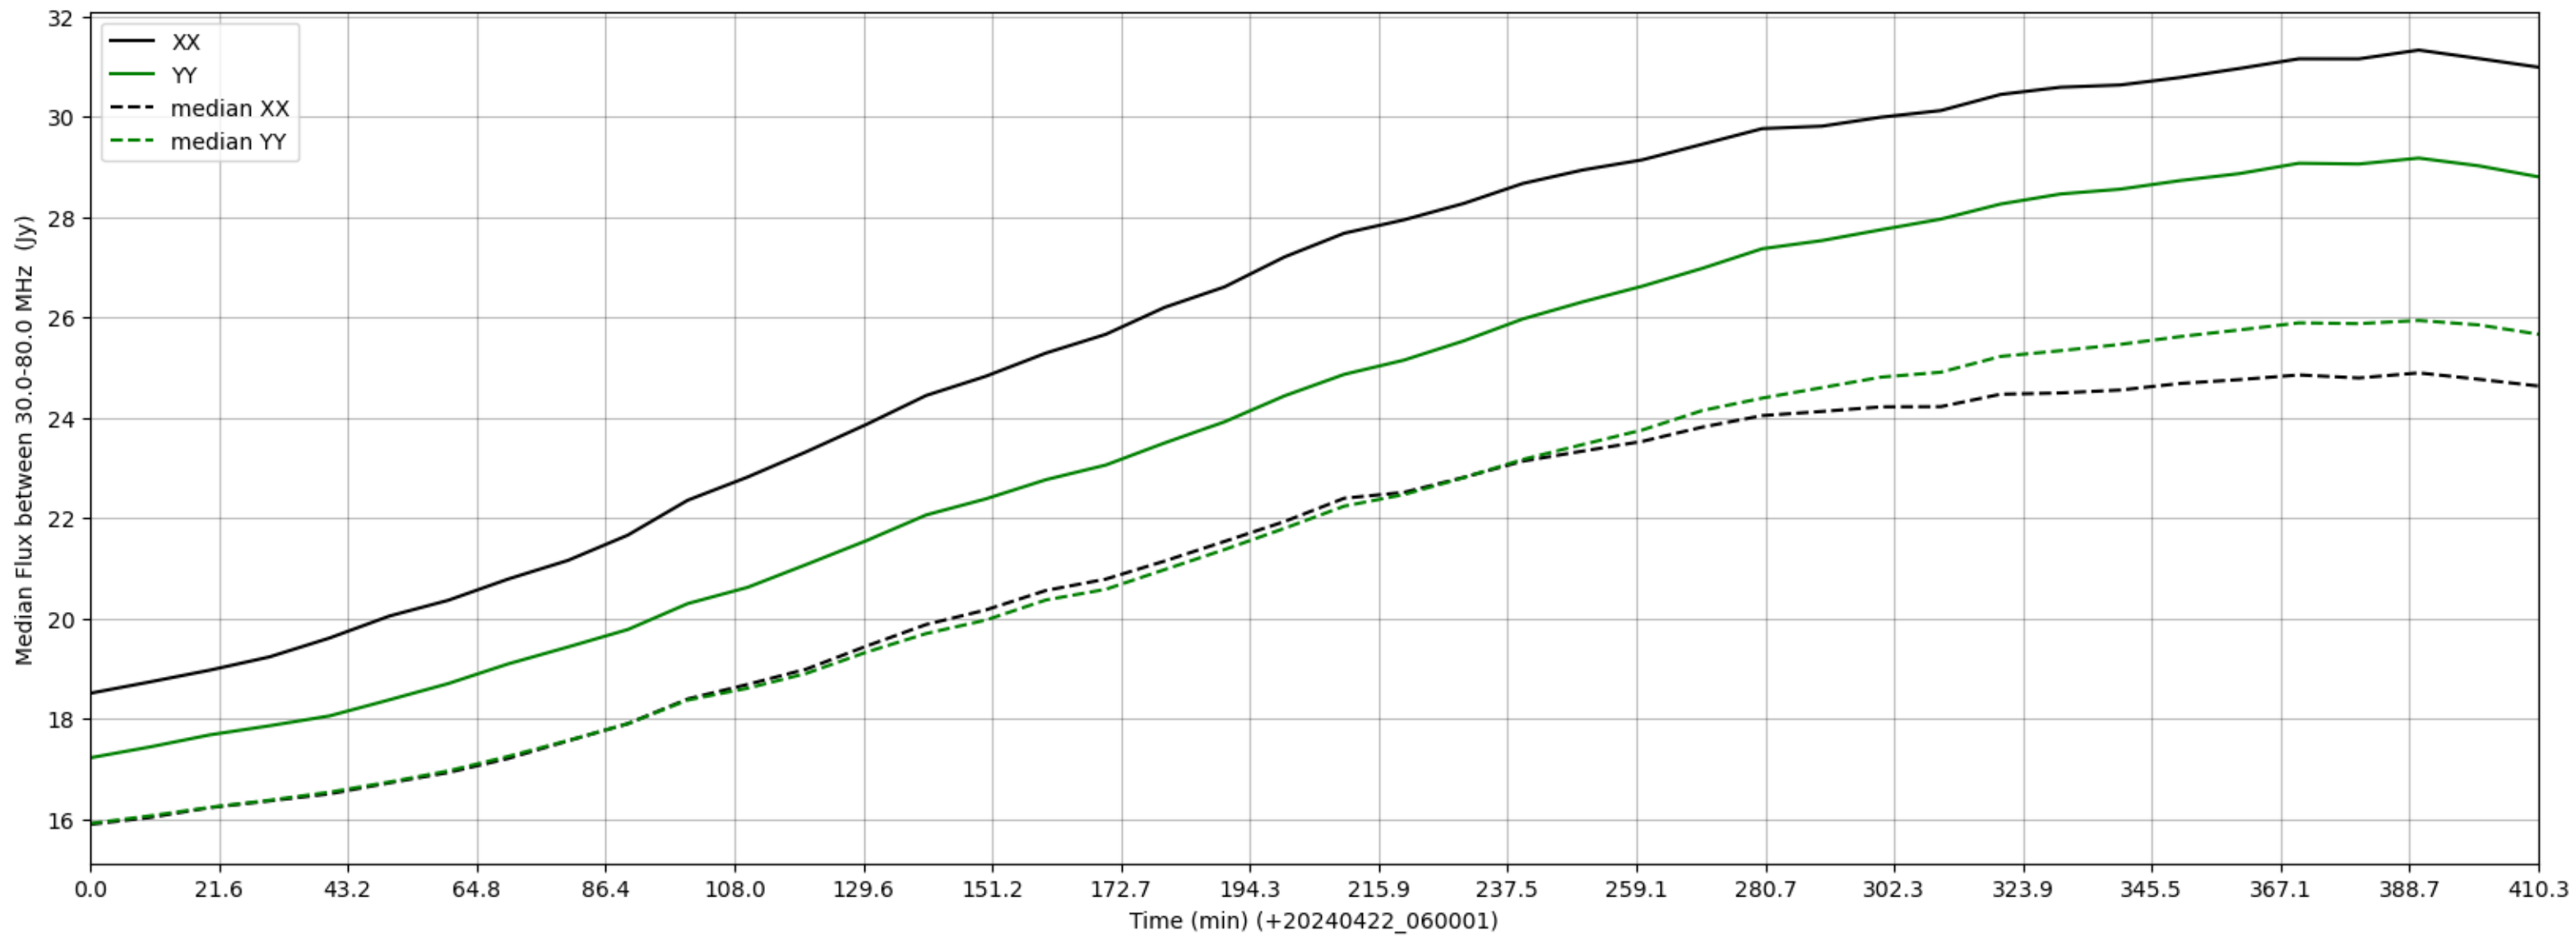

LWA278 - Correlator# 008 - XX FLAGS:Good - YY FLAGS:Good

LWA277 - Correlator# 009 - XX FLAGS:Good - YY FLAGS:Good

LWA282 - Correlator# 010 - XX FLAGS:Good - YY FLAGS:Good

LWA281 - Correlator# 011 - XX FLAGS:Good - YY FLAGS:Good