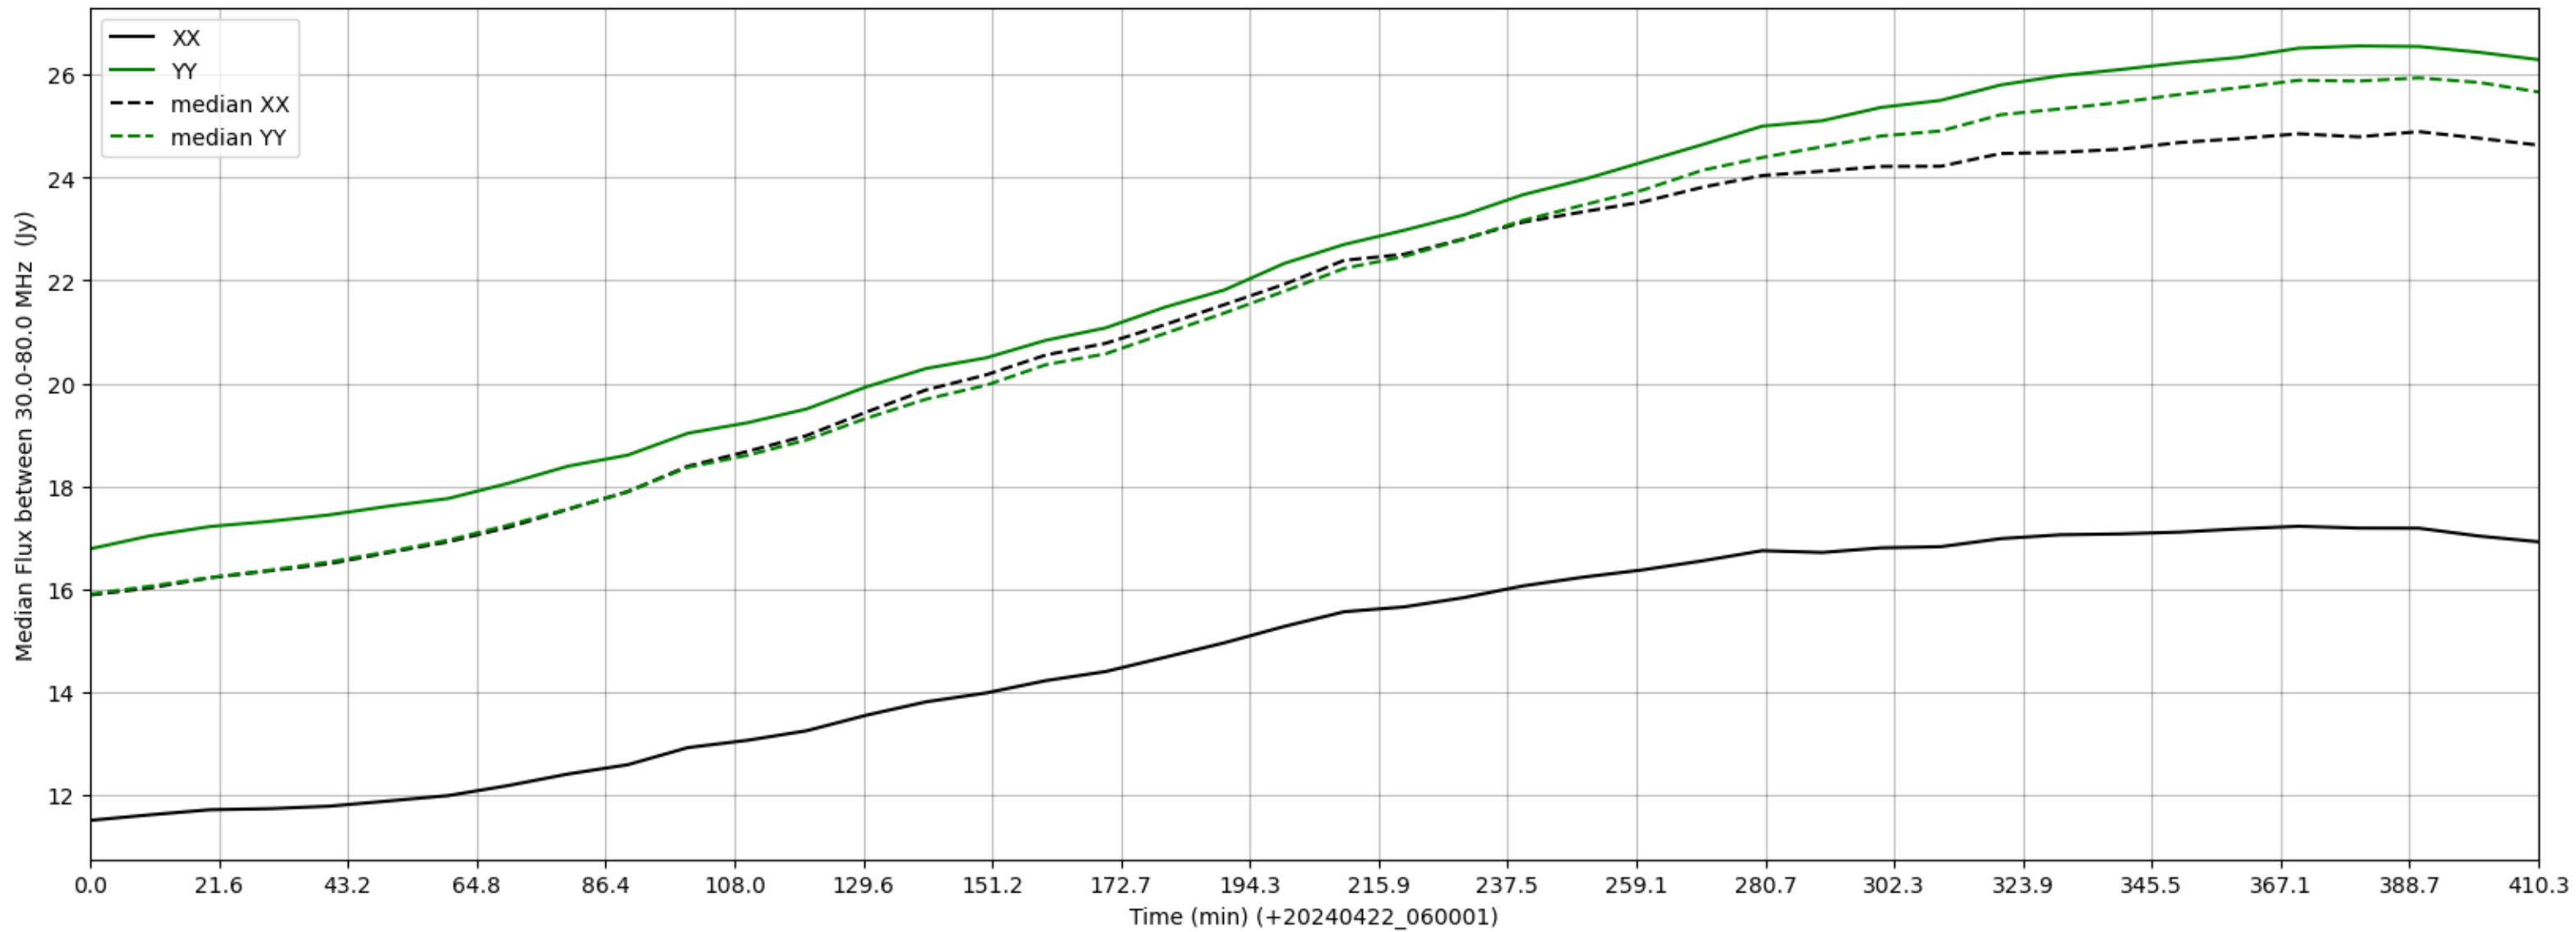

LWA280 - Correlator# 041 - XX FLAGS:LowFlux - YY FLAGS:BadSpecShape

LWA283 - Correlator# 040 - XX FLAGS:Good - YY FLAGS:Good