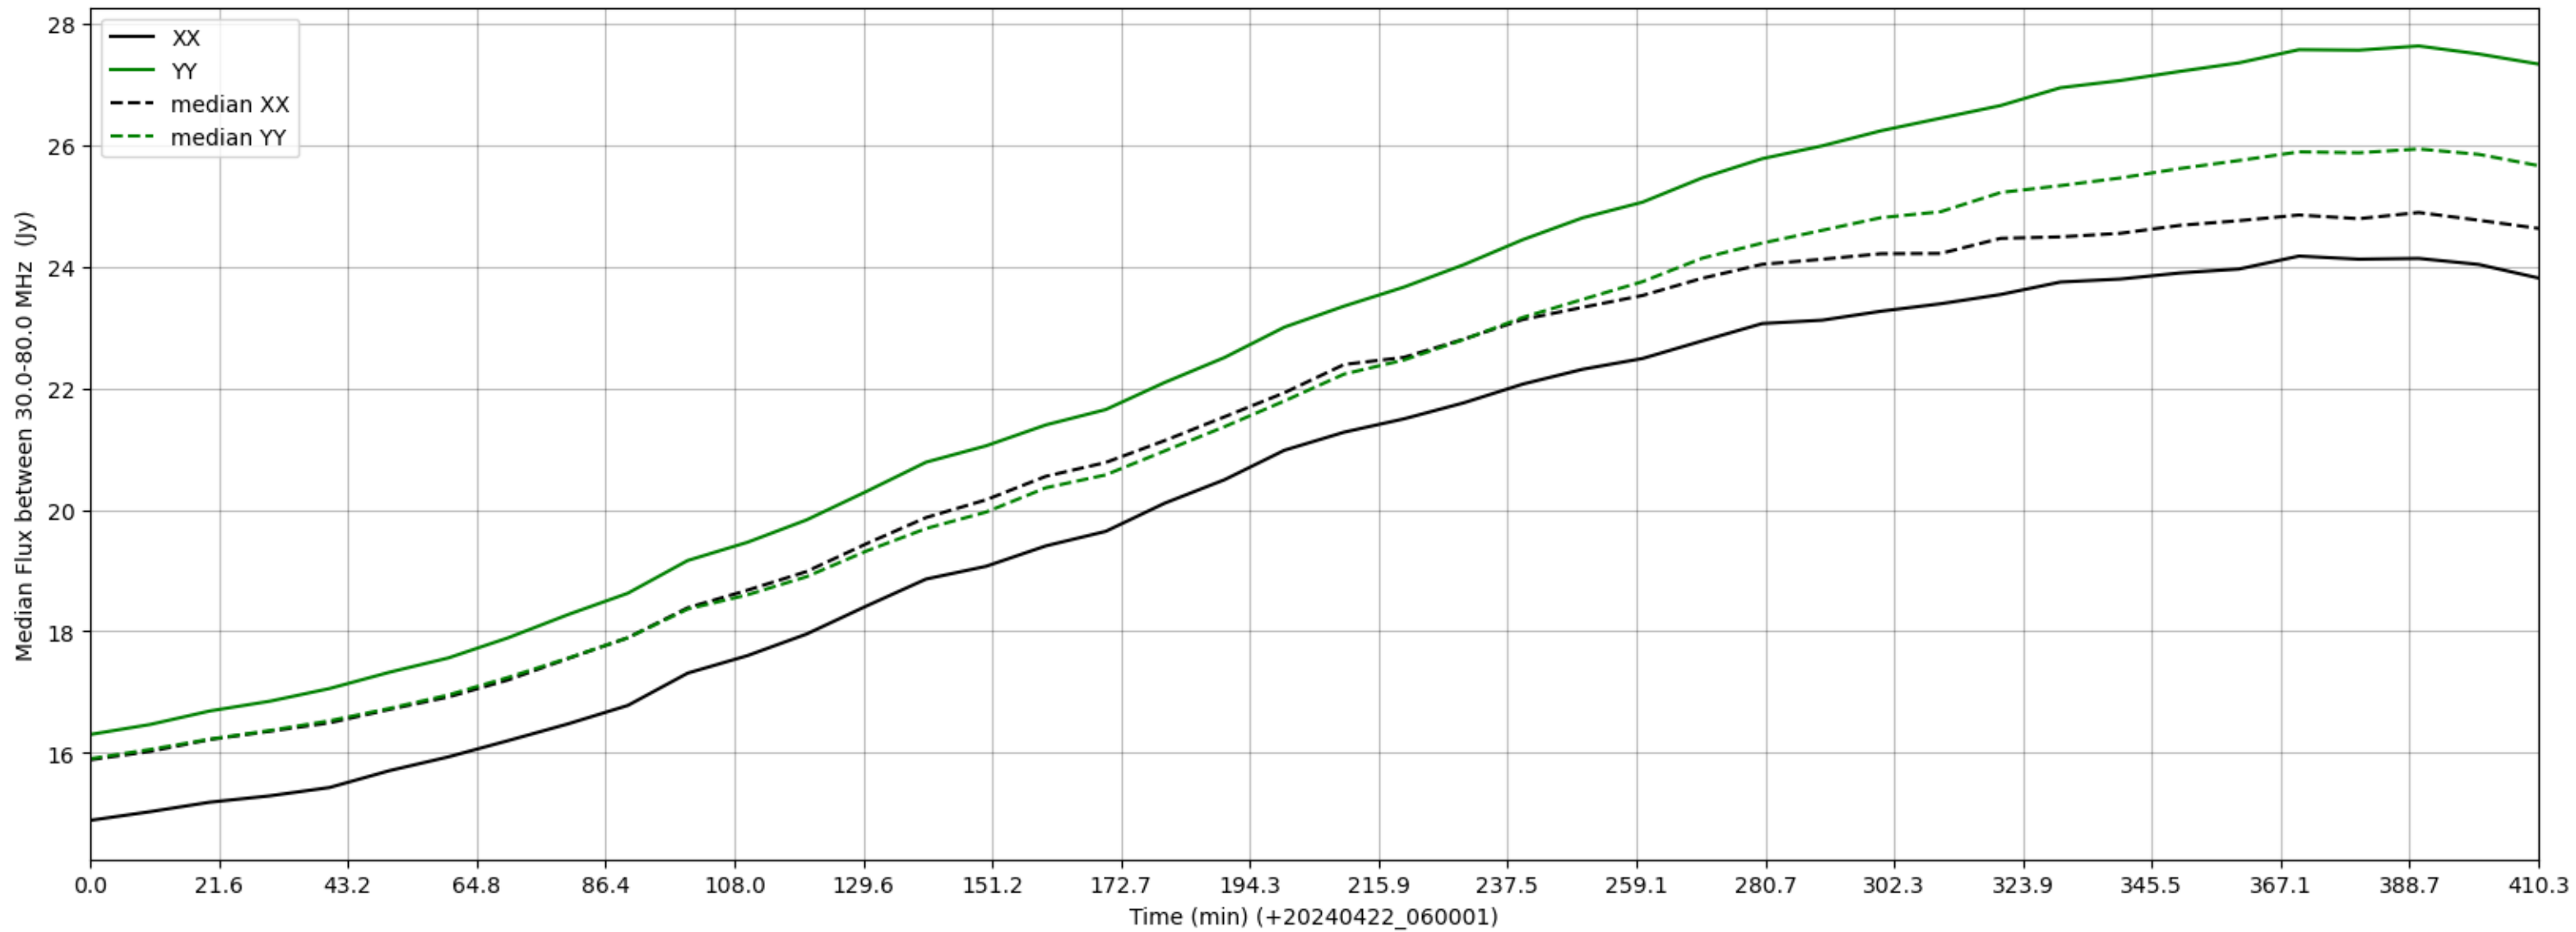

LWA277 - Correlator# 009 - XX FLAGS:Good - YY FLAGS:Good

LWA278 - Correlator# 008 - XX FLAGS:Good - YY FLAGS:Good