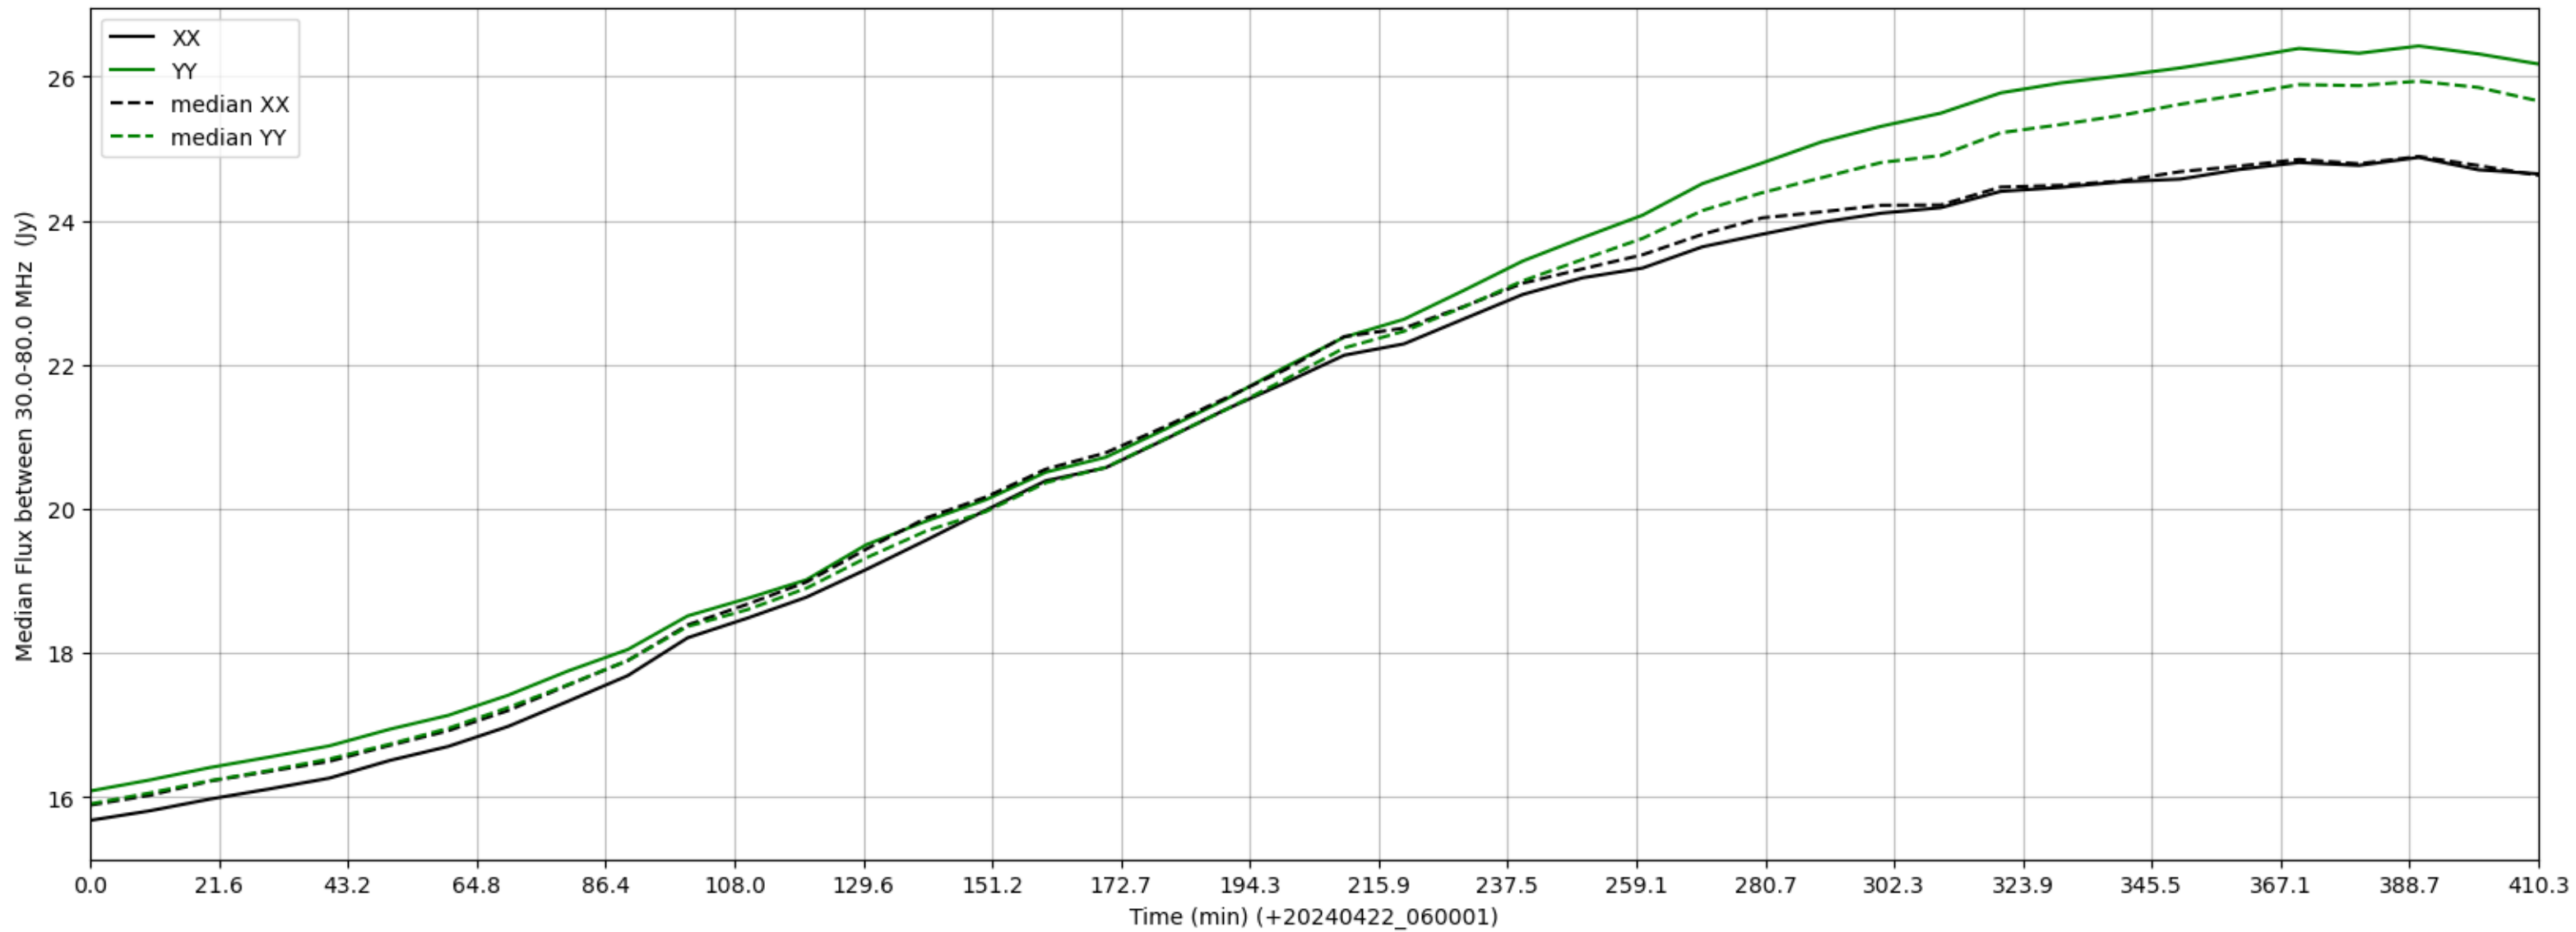

LWA191 - Correlator# 246 - XX FLAGS:LowFlux - YY FLAGS:Good

LWA189 - Correlator# 245 - XX FLAGS:Good - YY FLAGS:Good