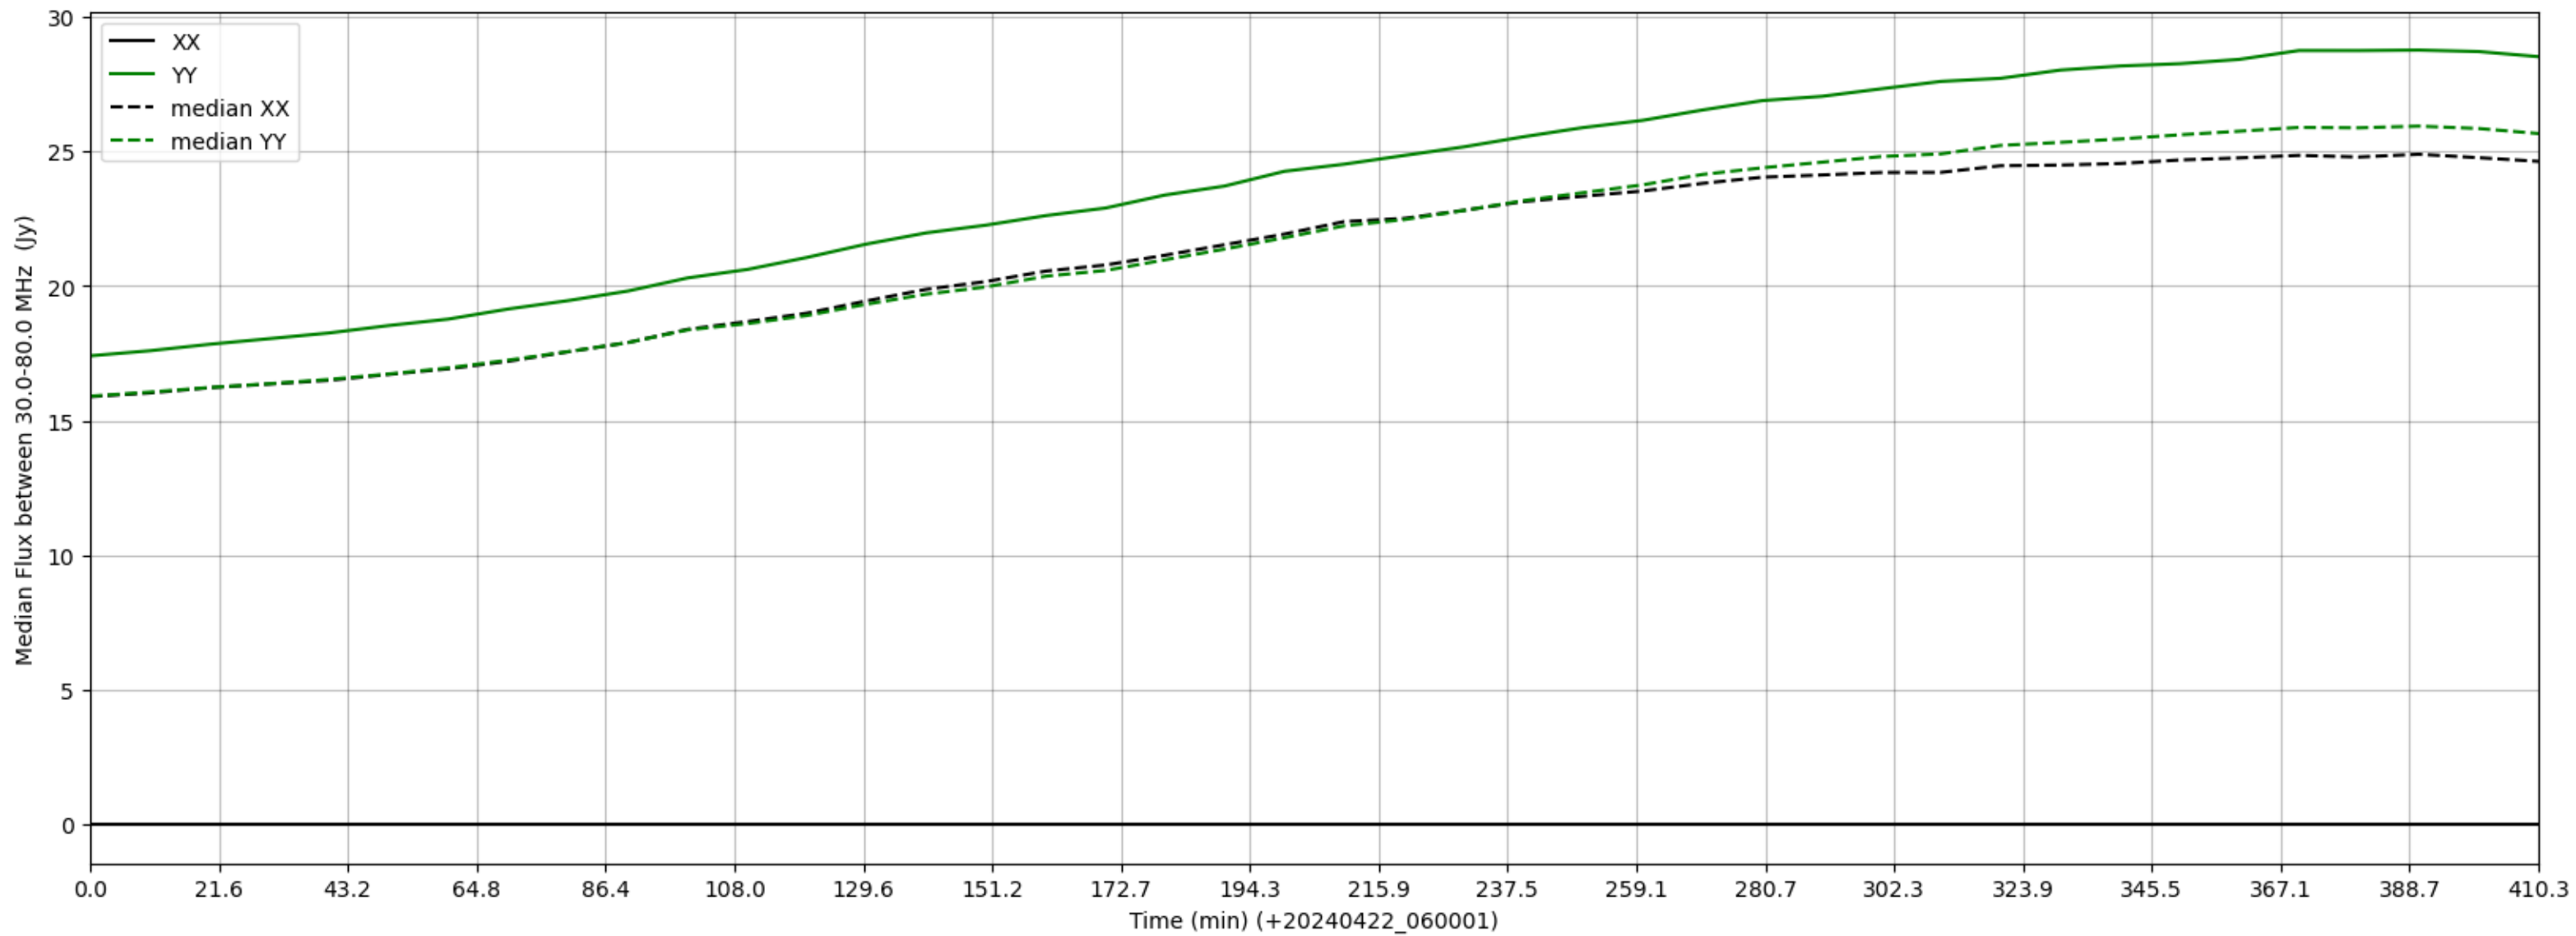

LWA341 - Correlator# 029 - XX FLAGS:Good - YY FLAGS:Good

LWA352 - Correlator# 028 - XX FLAGS:LowFlux - YY FLAGS:Good