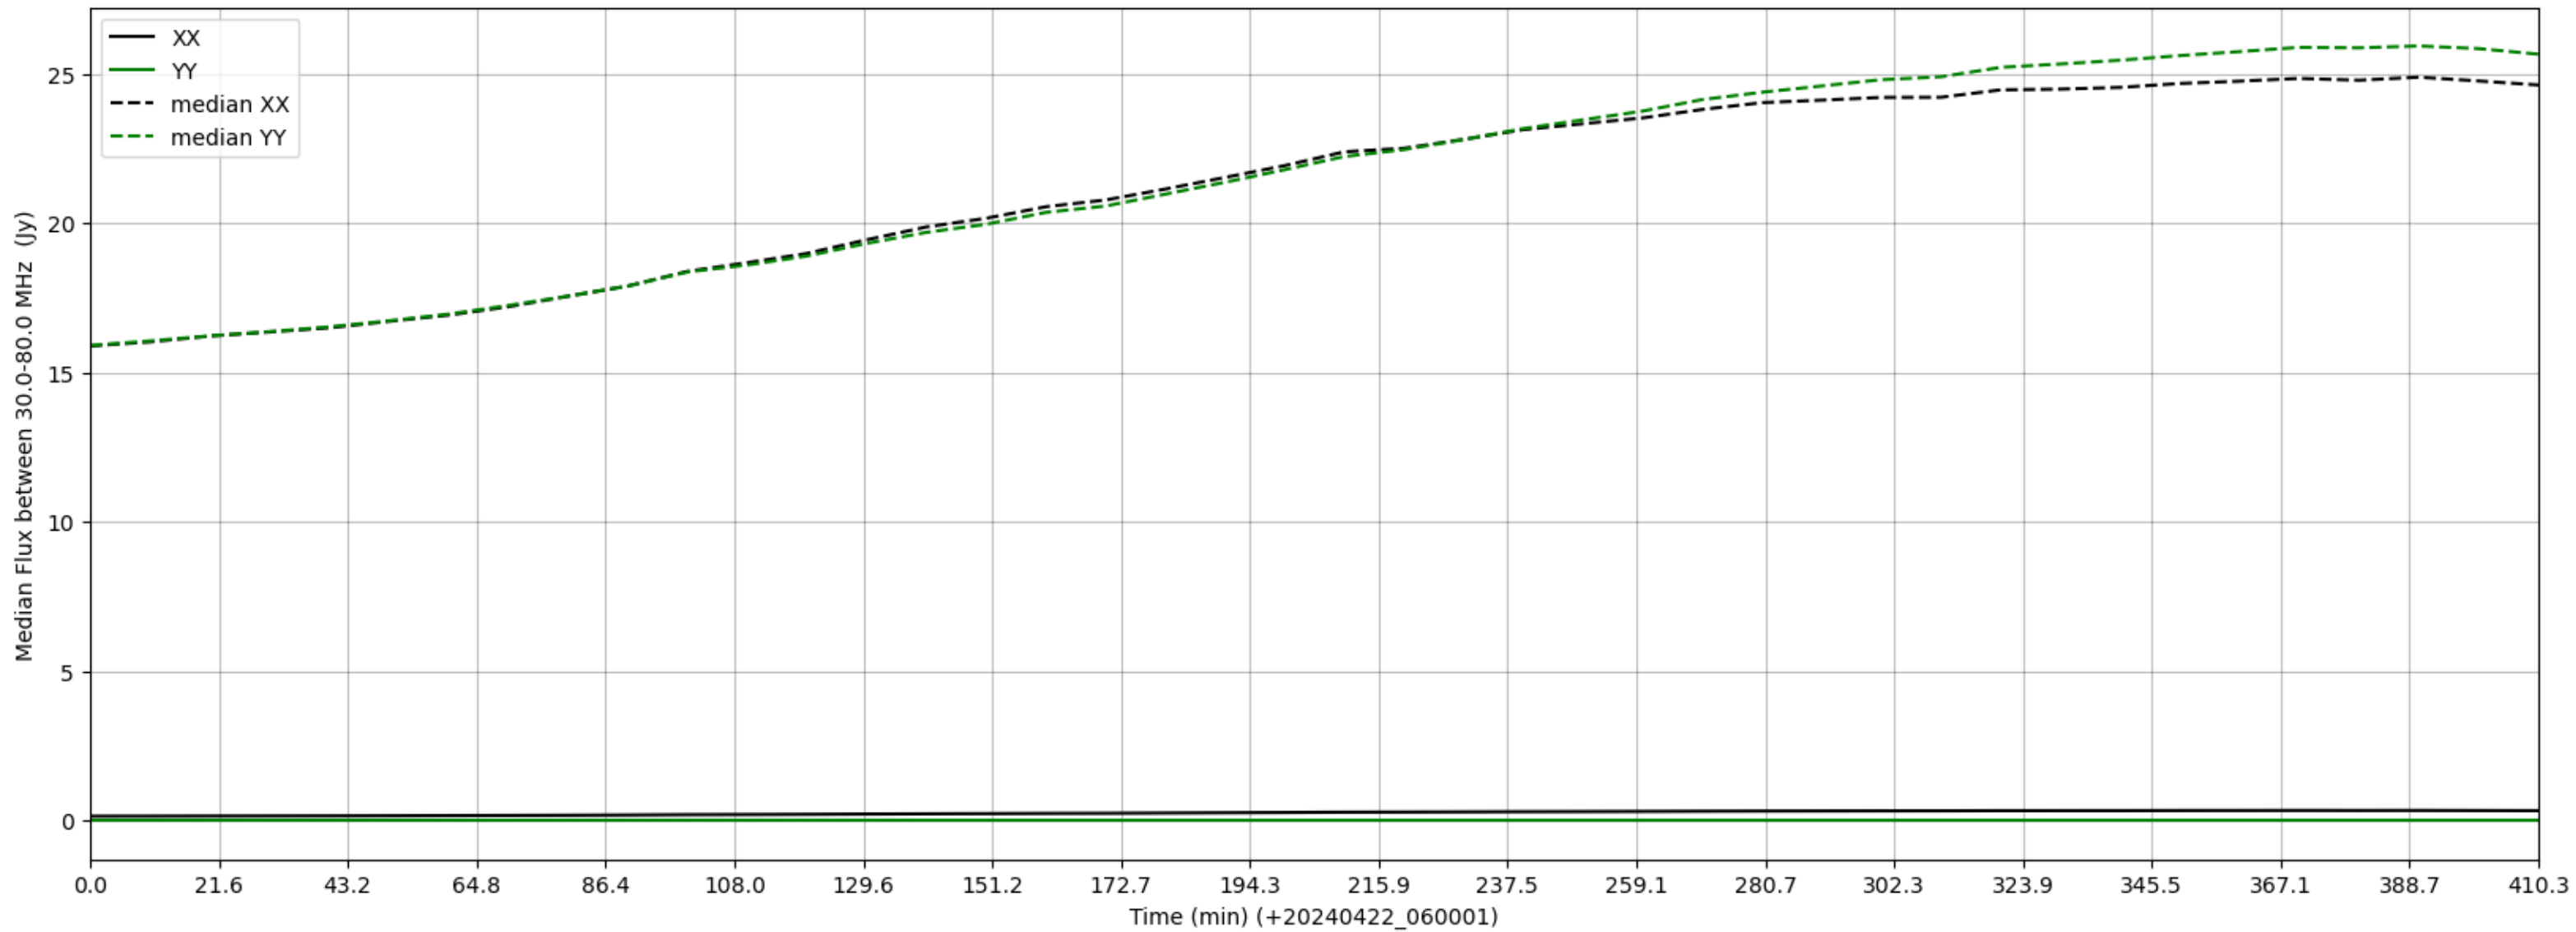

LWA145 - Correlator# 212 - XX FLAGS:Good - YY FLAGS:Good

LWA144 - Correlator# 213 - XX FLAGS:Good - YY FLAGS:Good

LWA147 - Correlator# 214 - XX FLAGS:Good - YY FLAGS:Good

LWA150 - Correlator# 215 - XX FLAGS:LowFlux - YY FLAGS:LowFlux