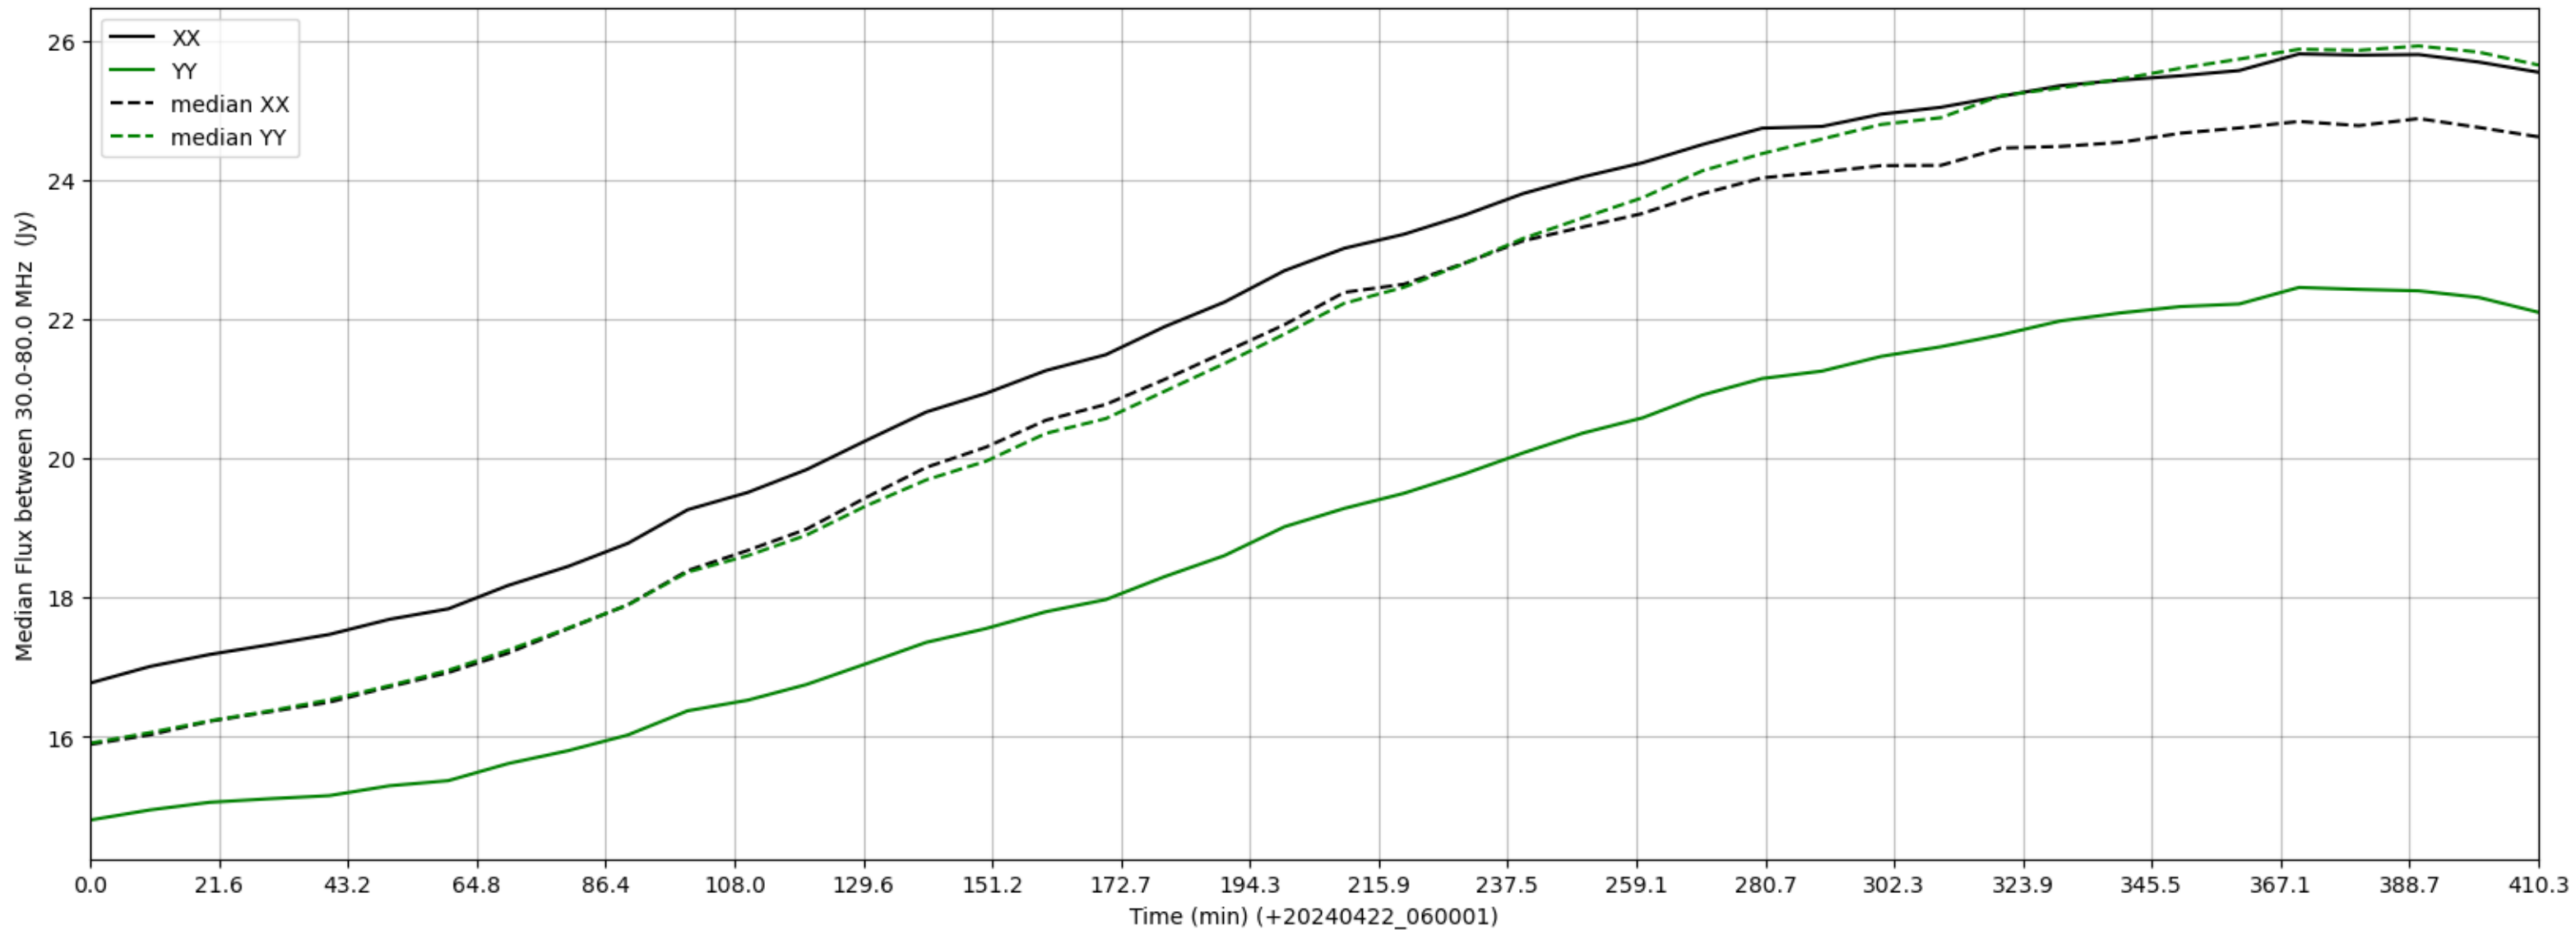

LWA336 - Correlator# 056 - XX FLAGS:BadSpecShape - YY FLAGS:BadSpecShape

LWA335 - Correlator# 057 - XX FLAGS:Good - YY FLAGS:Good

LWA343 - Correlator# 058 - XX FLAGS:Good - YY FLAGS:Good

LWA337 - Correlator# 059 - XX FLAGS:Good - YY FLAGS:Good