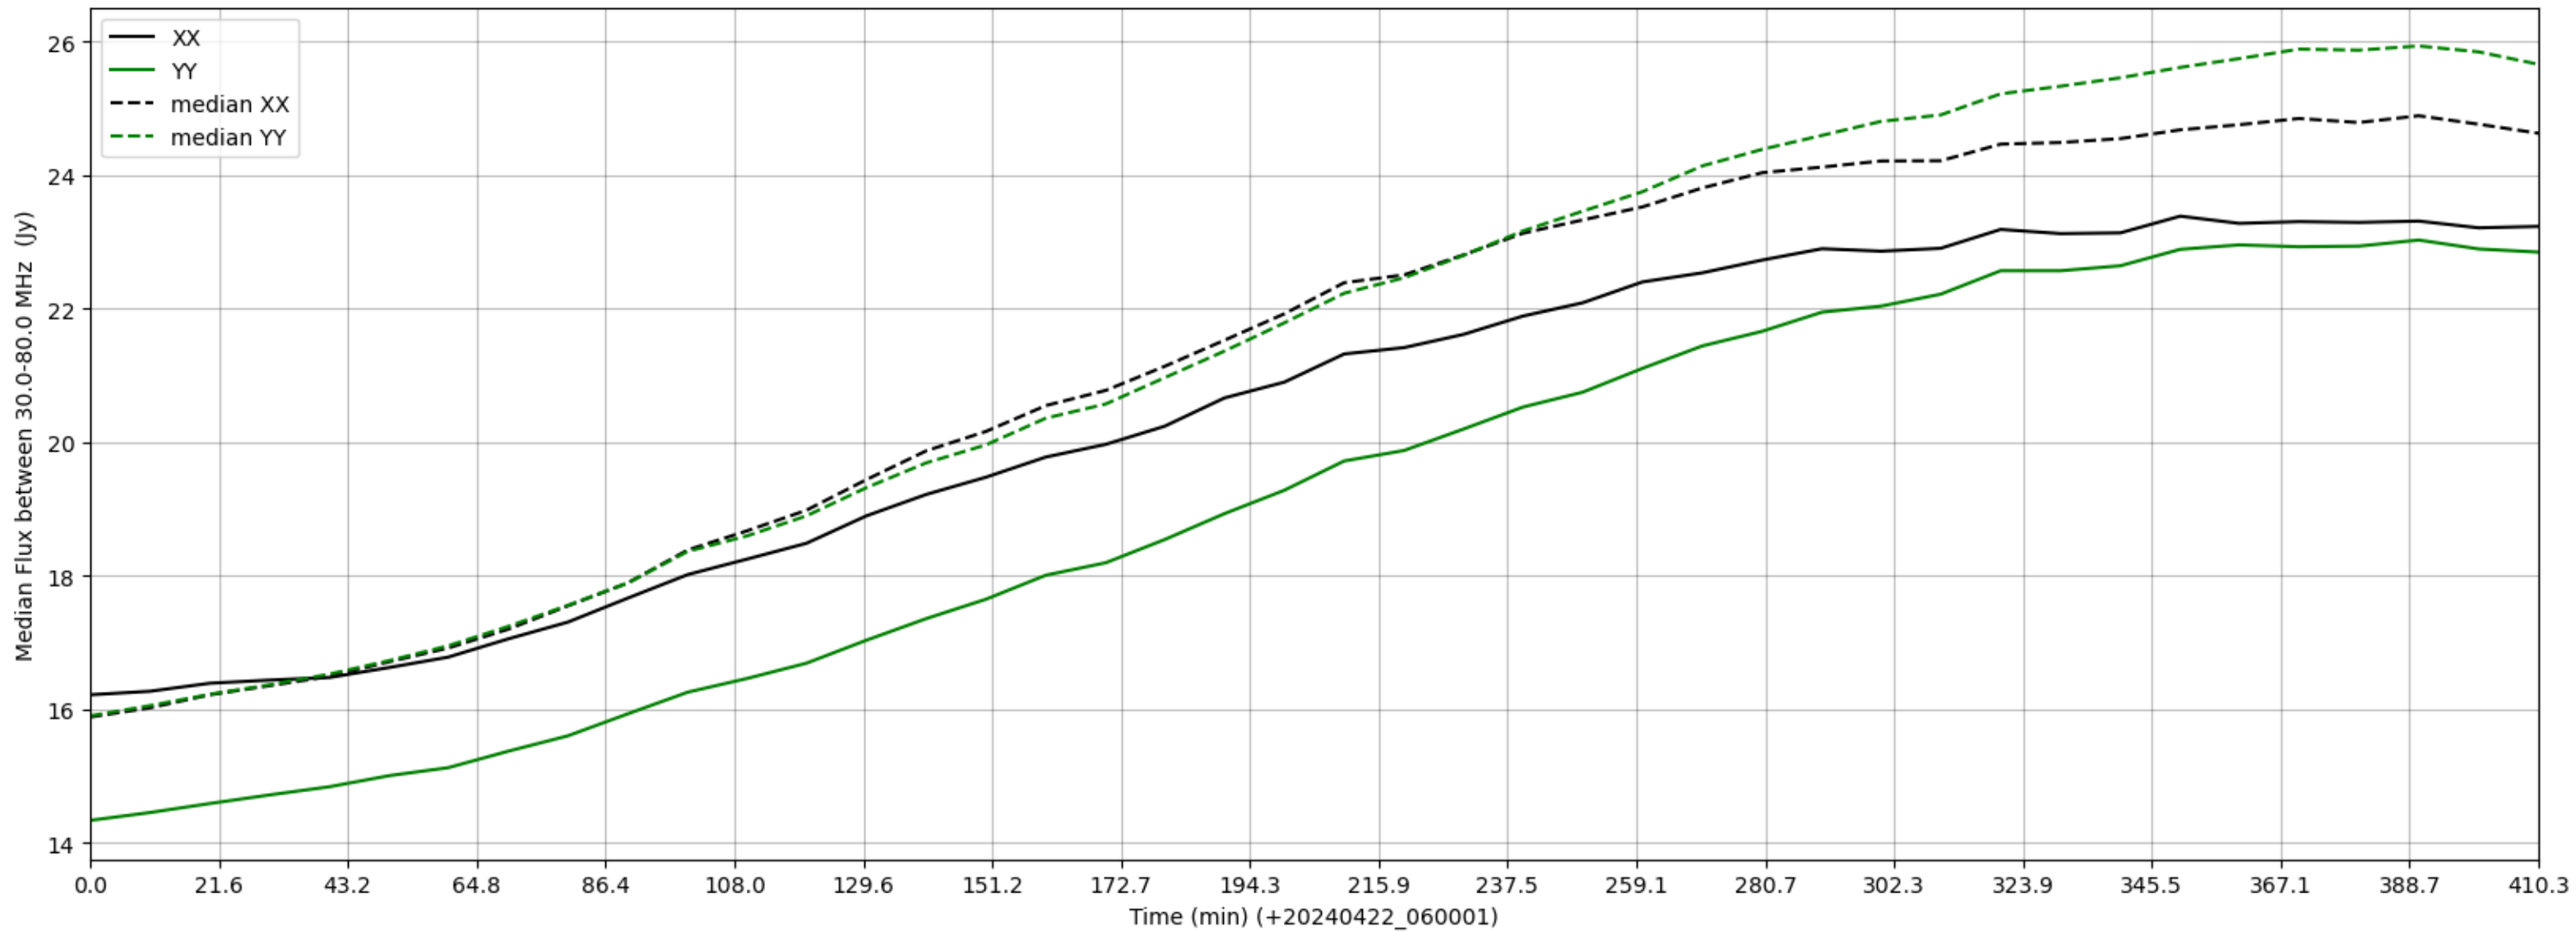

LWA294 - Correlator# 188 - XX FLAGS:Good - YY FLAGS:Good

LWA289 - Correlator# 189 - XX FLAGS:Good - YY FLAGS:Good

LWA319 - Correlator# 190 - XX FLAGS:Good - YY FLAGS:Good

LWA299 - Correlator# 191 - XX FLAGS:Good - YY FLAGS:Good