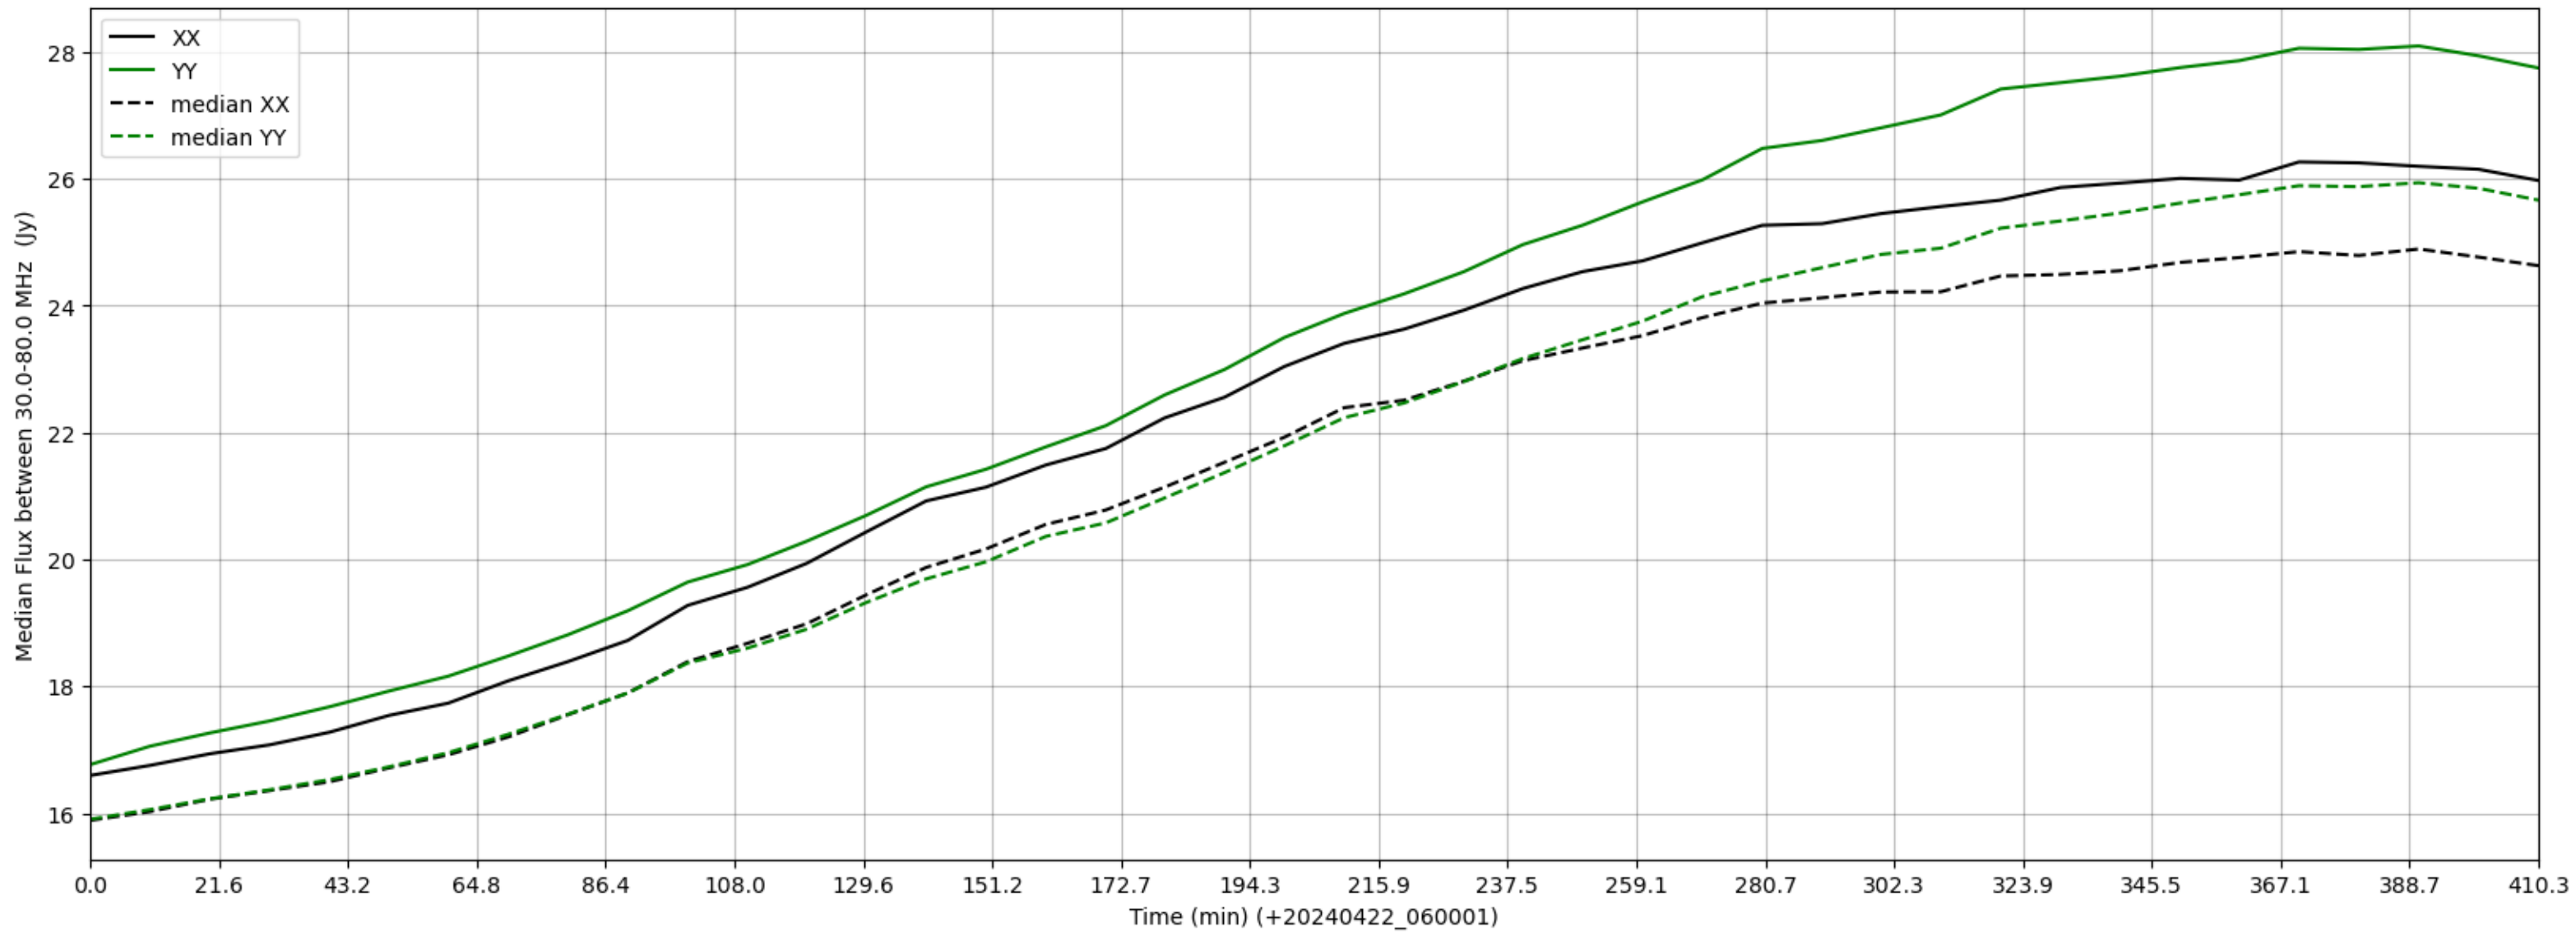

LWA265 - Correlator# 036 - XX FLAGS:Good - YY FLAGS:Good

LWA263 - Correlator# 037 - XX FLAGS:BadSpecShape - YY FLAGS:Good

LWA272 - Correlator# 038 - XX FLAGS:Good - YY FLAGS:Good

LWA270 - Correlator# 039 - XX FLAGS:Good - YY FLAGS:Good