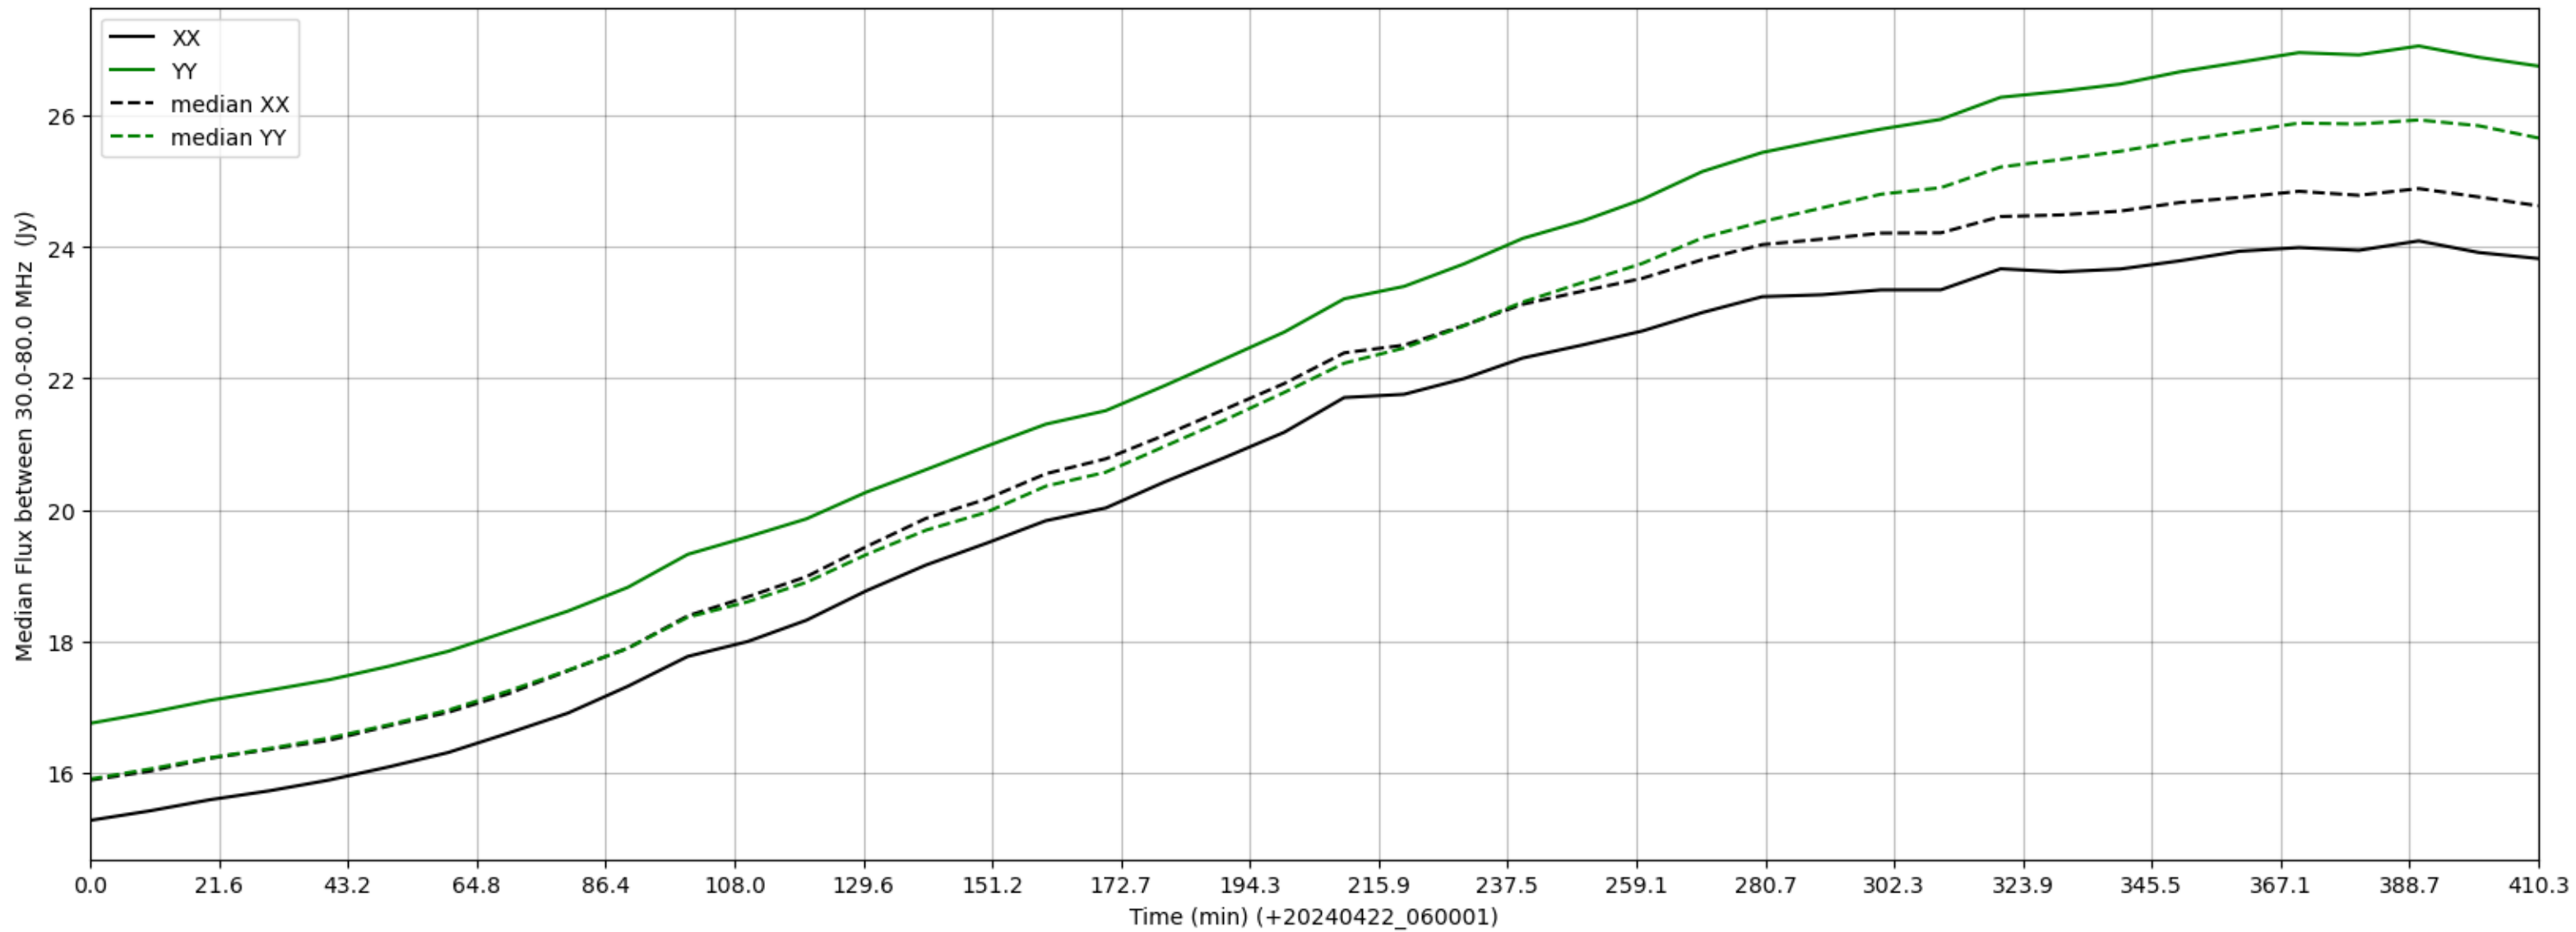

LWA035 - Correlator# 160 - XX FLAGS:Good - YY FLAGS:Good

LWA033 - Correlator# 161 - XX FLAGS:Good - YY FLAGS:Good

LWA034 - Correlator# 162 - XX FLAGS:BadSpecShape - YY FLAGS:BadSpecShape

LWA036 - Correlator# 163 - XX FLAGS:Good - YY FLAGS:Good