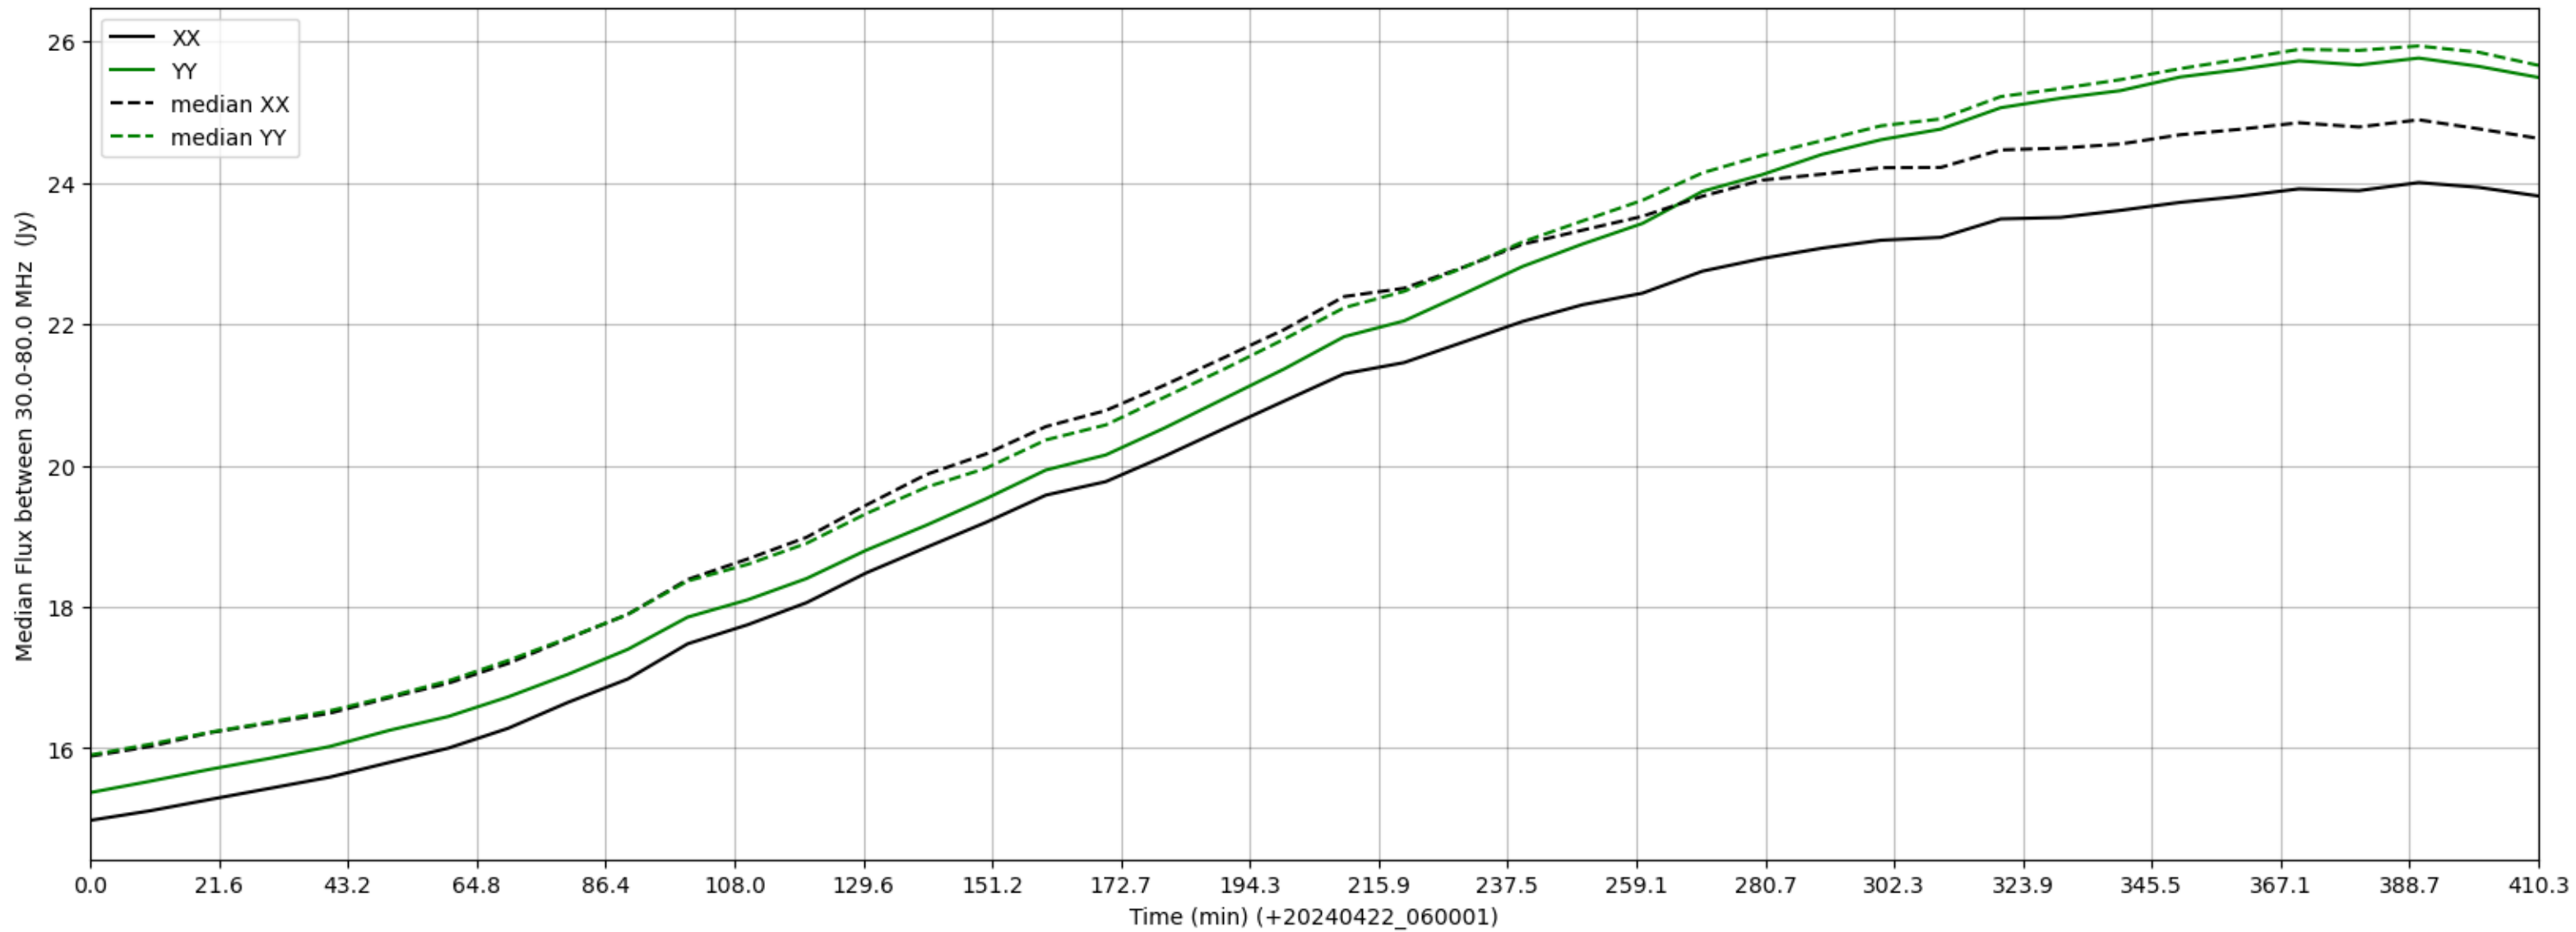

LWA092 - Correlator# 149 - XX FLAGS:Good - YY FLAGS:Good

LWA093 - Correlator# 148 - XX FLAGS:Good - YY FLAGS:Good