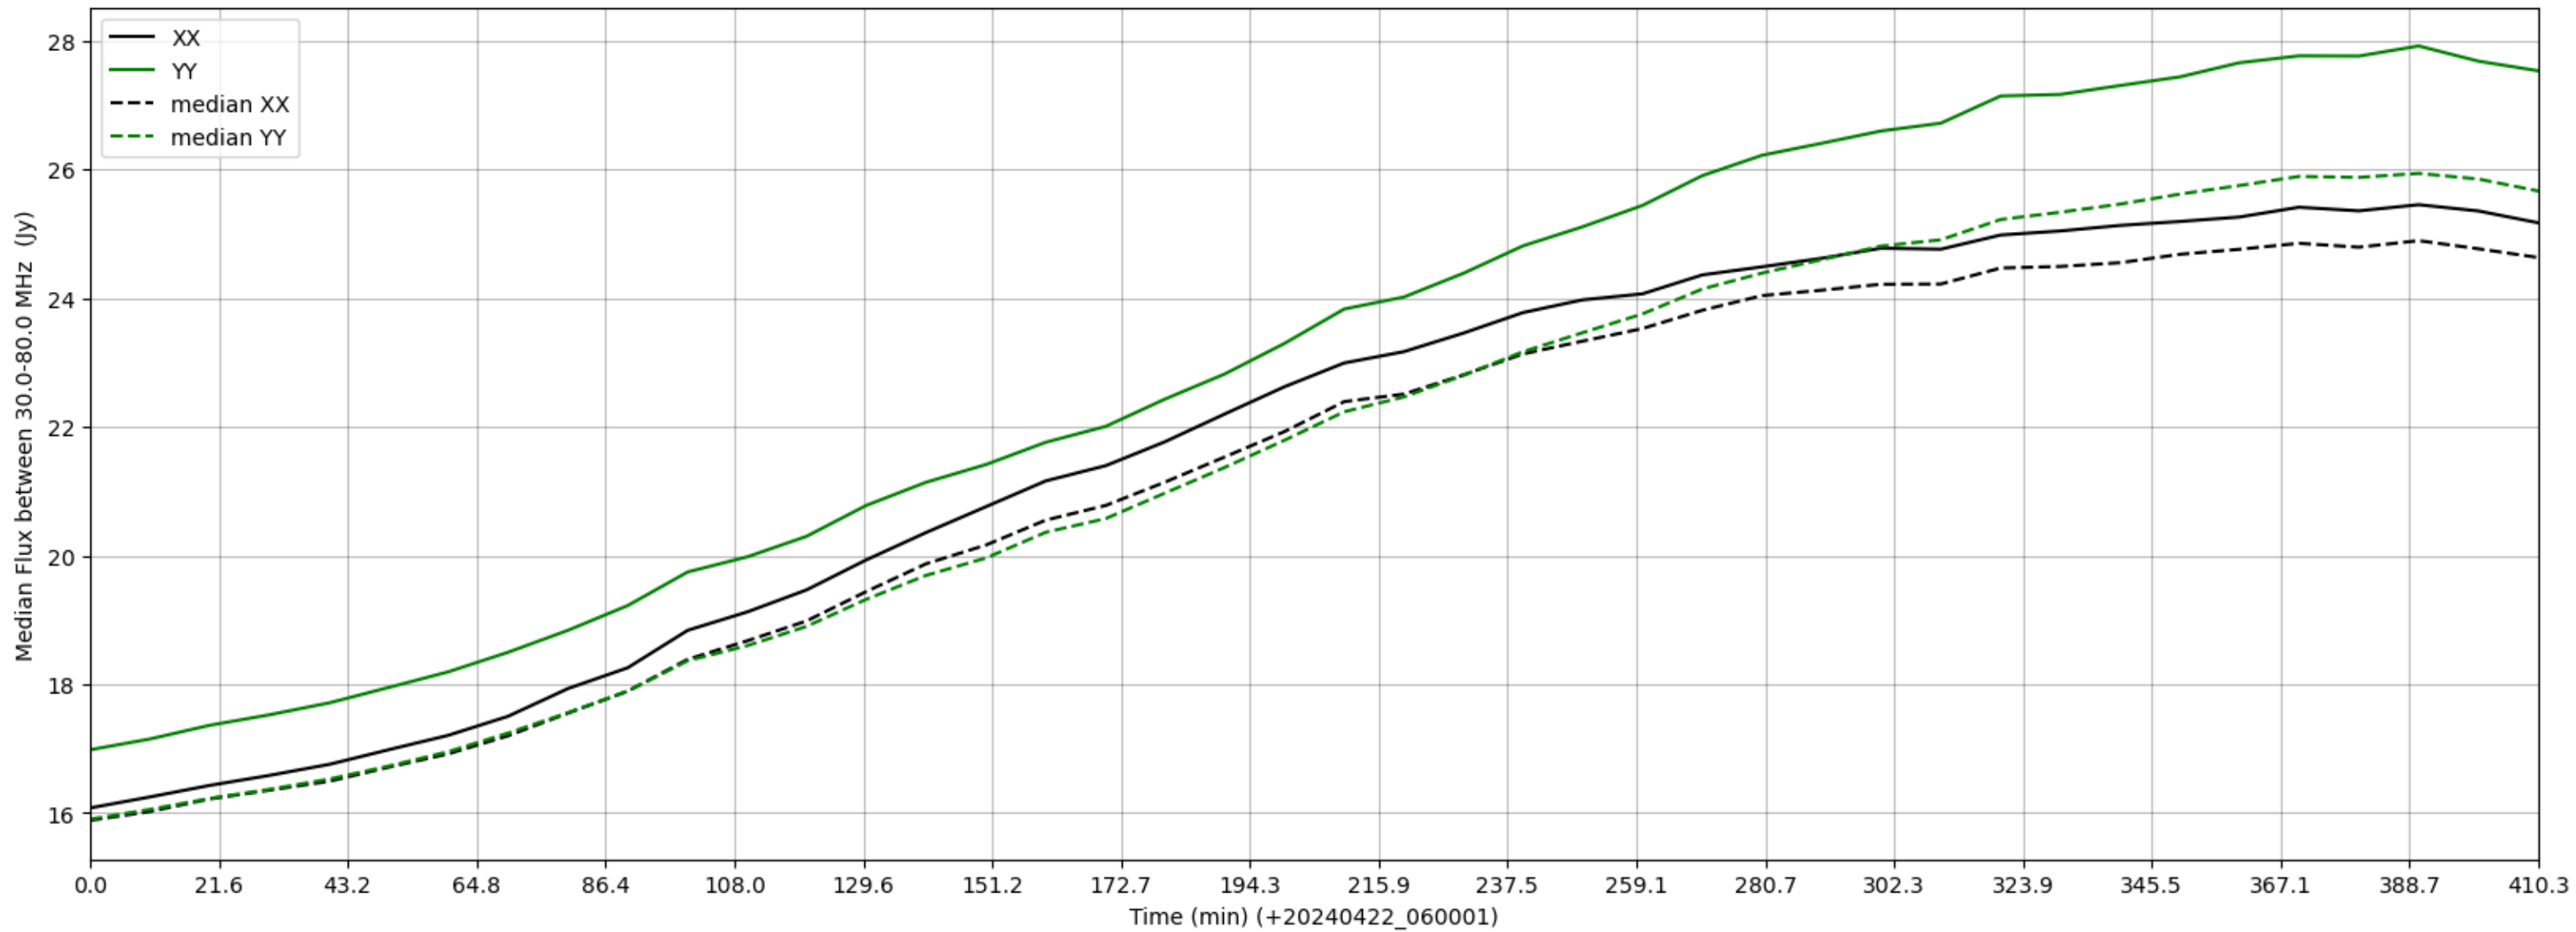

LWA135 - Correlator# 256 - XX FLAGS:Good - YY FLAGS:Good

LWA133 - Correlator# 257 - XX FLAGS:Good - YY FLAGS:Good

LWA137 - Correlator# 258 - XX FLAGS:Good - YY FLAGS:Good

LWA136 - Correlator# 259 - XX FLAGS:Good - YY FLAGS:Good