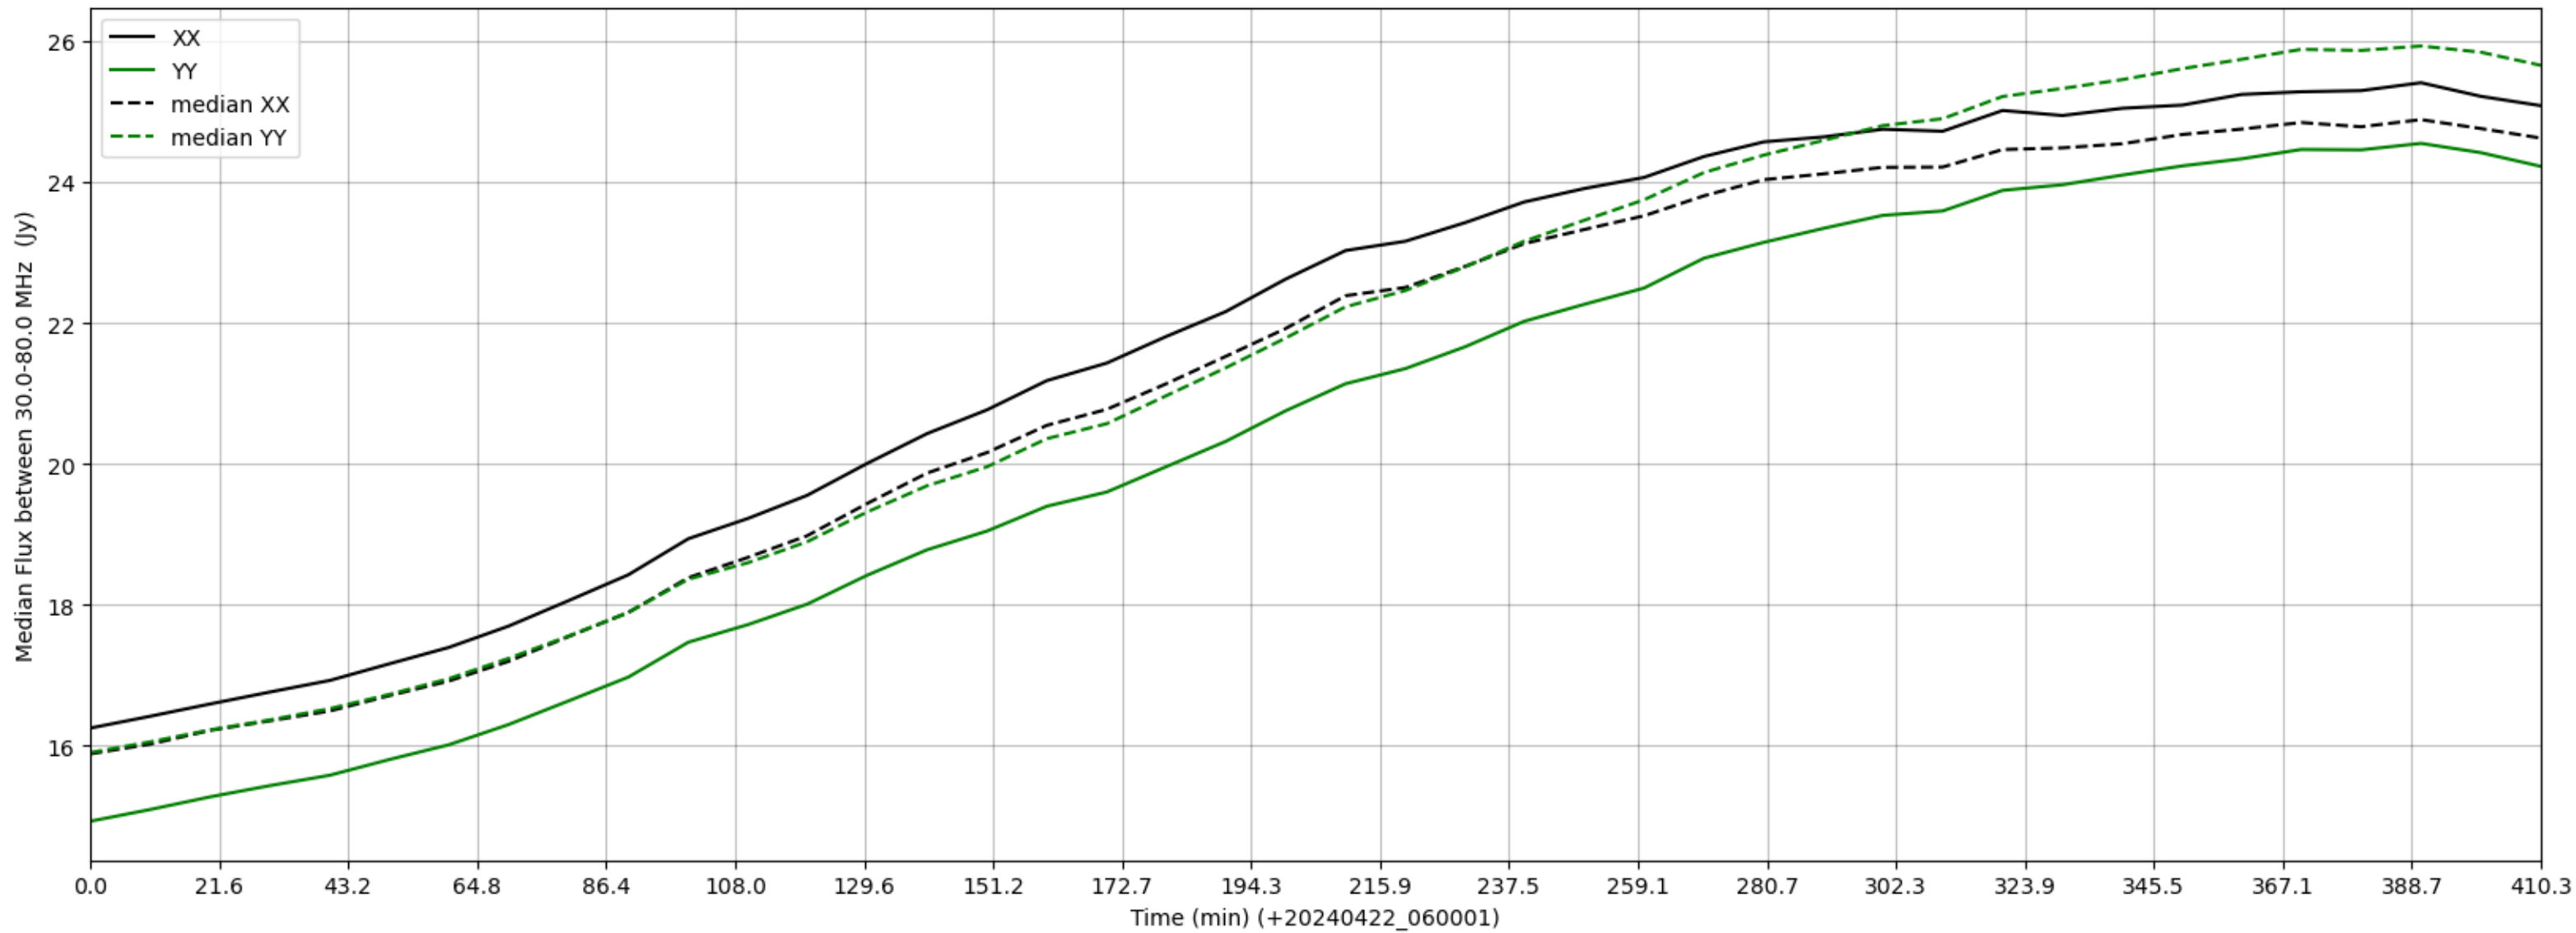

LWA169 - Correlator# 292 - XX FLAGS:Good - YY FLAGS:Good

LWA171 - Correlator# 291 - XX FLAGS:Good - YY FLAGS:Good