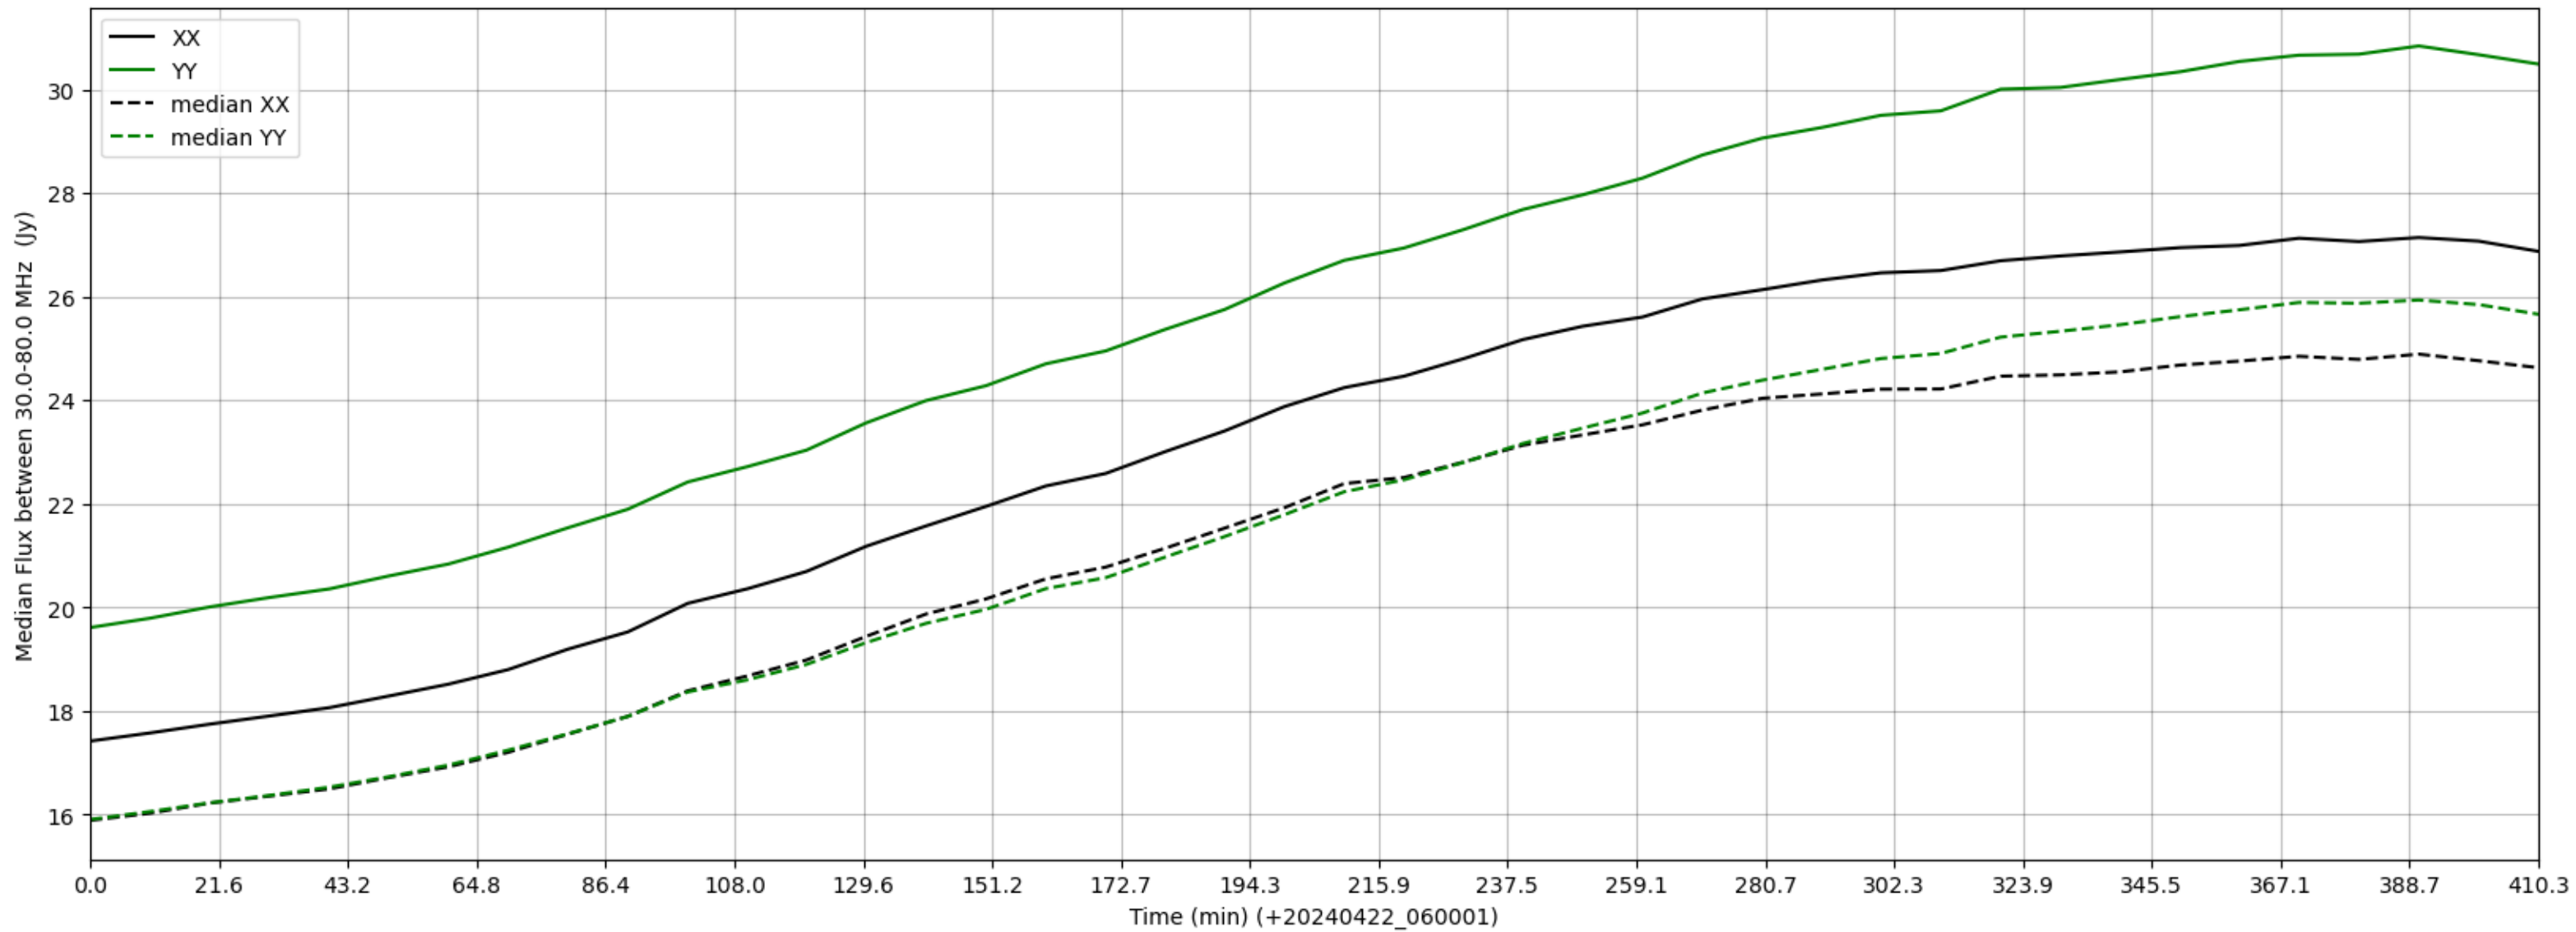

LWA211 - Correlator# 327 - XX FLAGS:Good - YY FLAGS:Good

LWA212 - Correlator# 326 - XX FLAGS:Good - YY FLAGS:Good