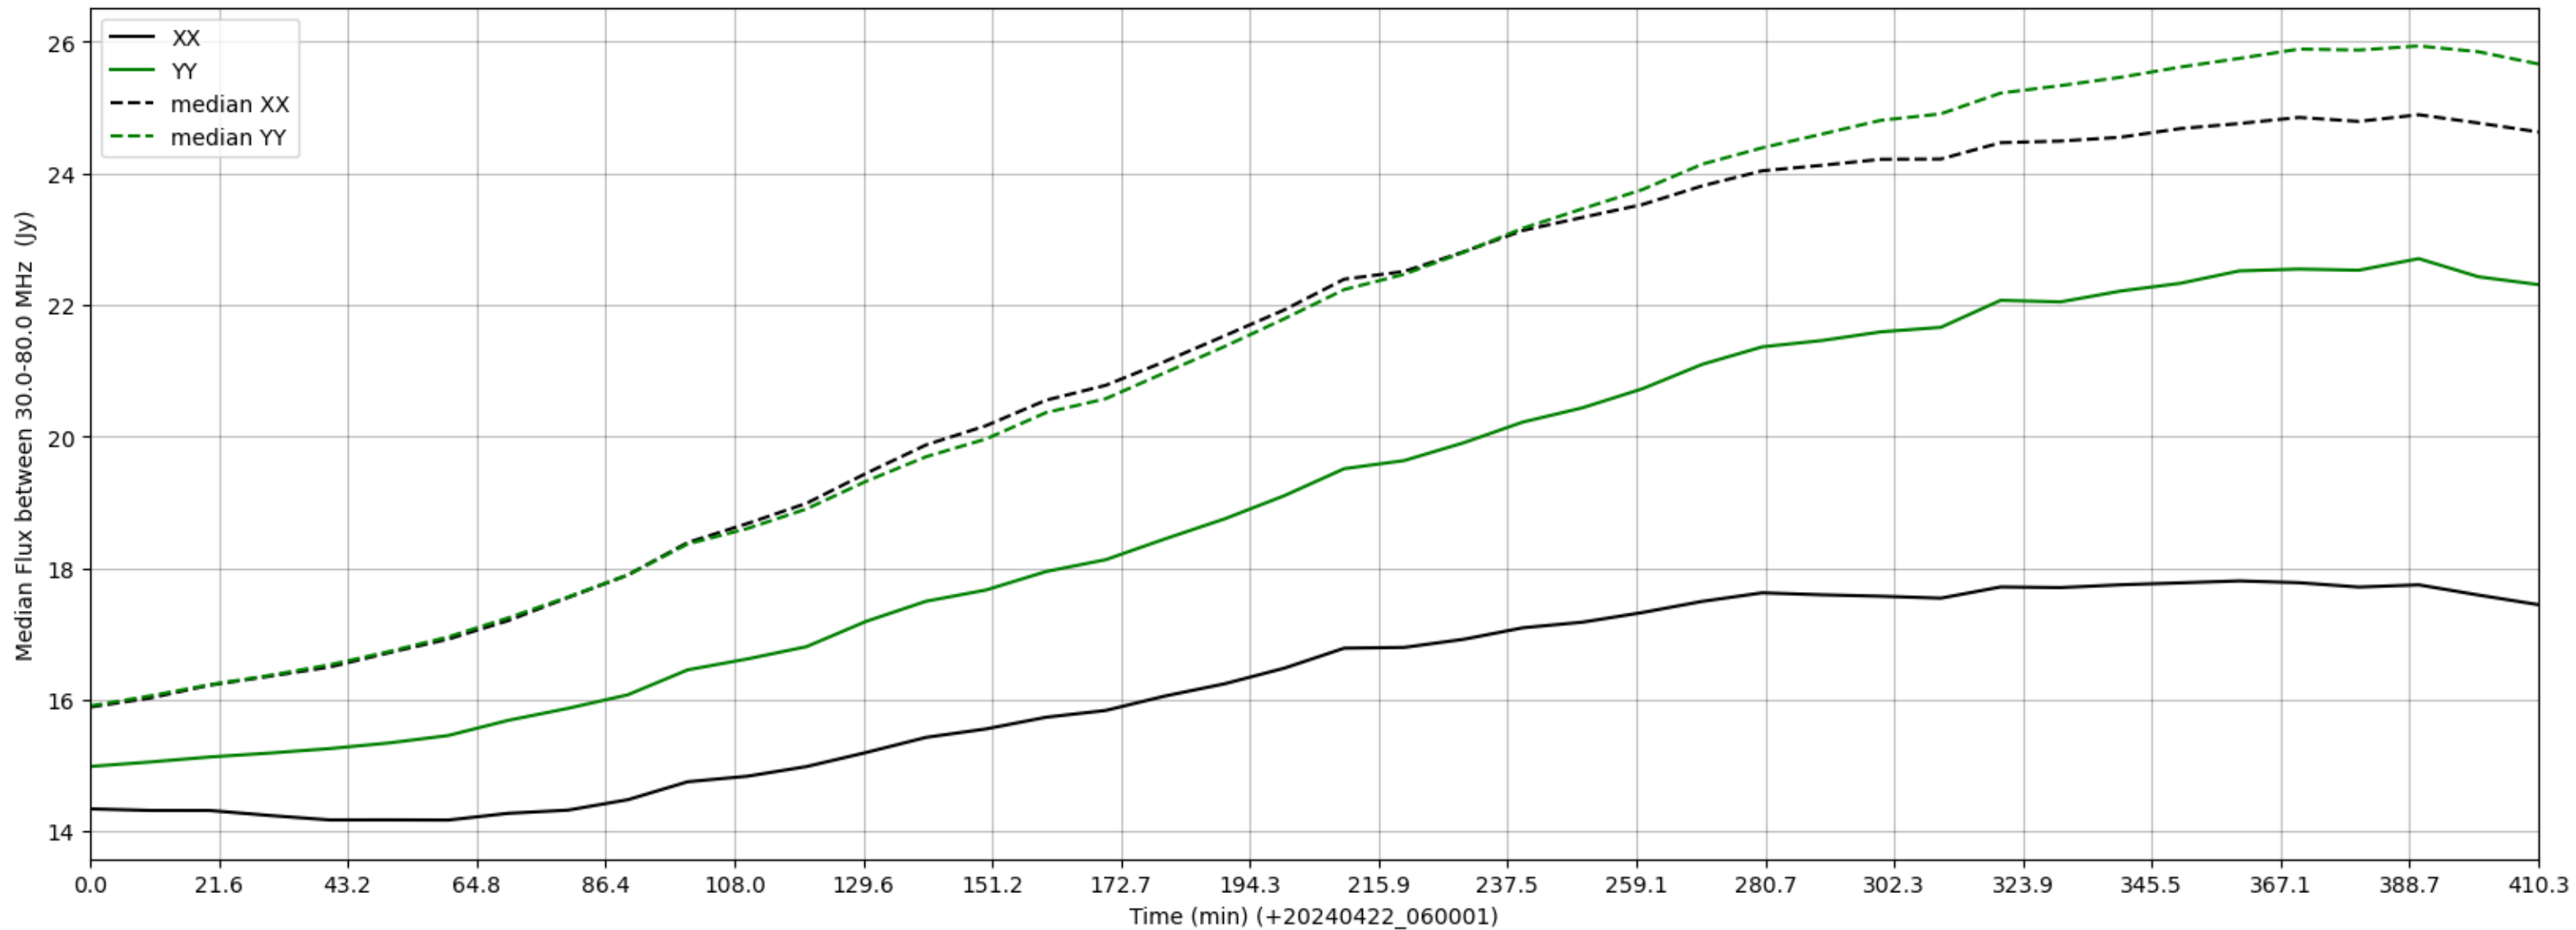

LWA312 - Correlator# 019 - XX FLAGS:Good - YY FLAGS:Good

LWA313 - Correlator# 018 - XX FLAGS:Good - YY FLAGS:Good