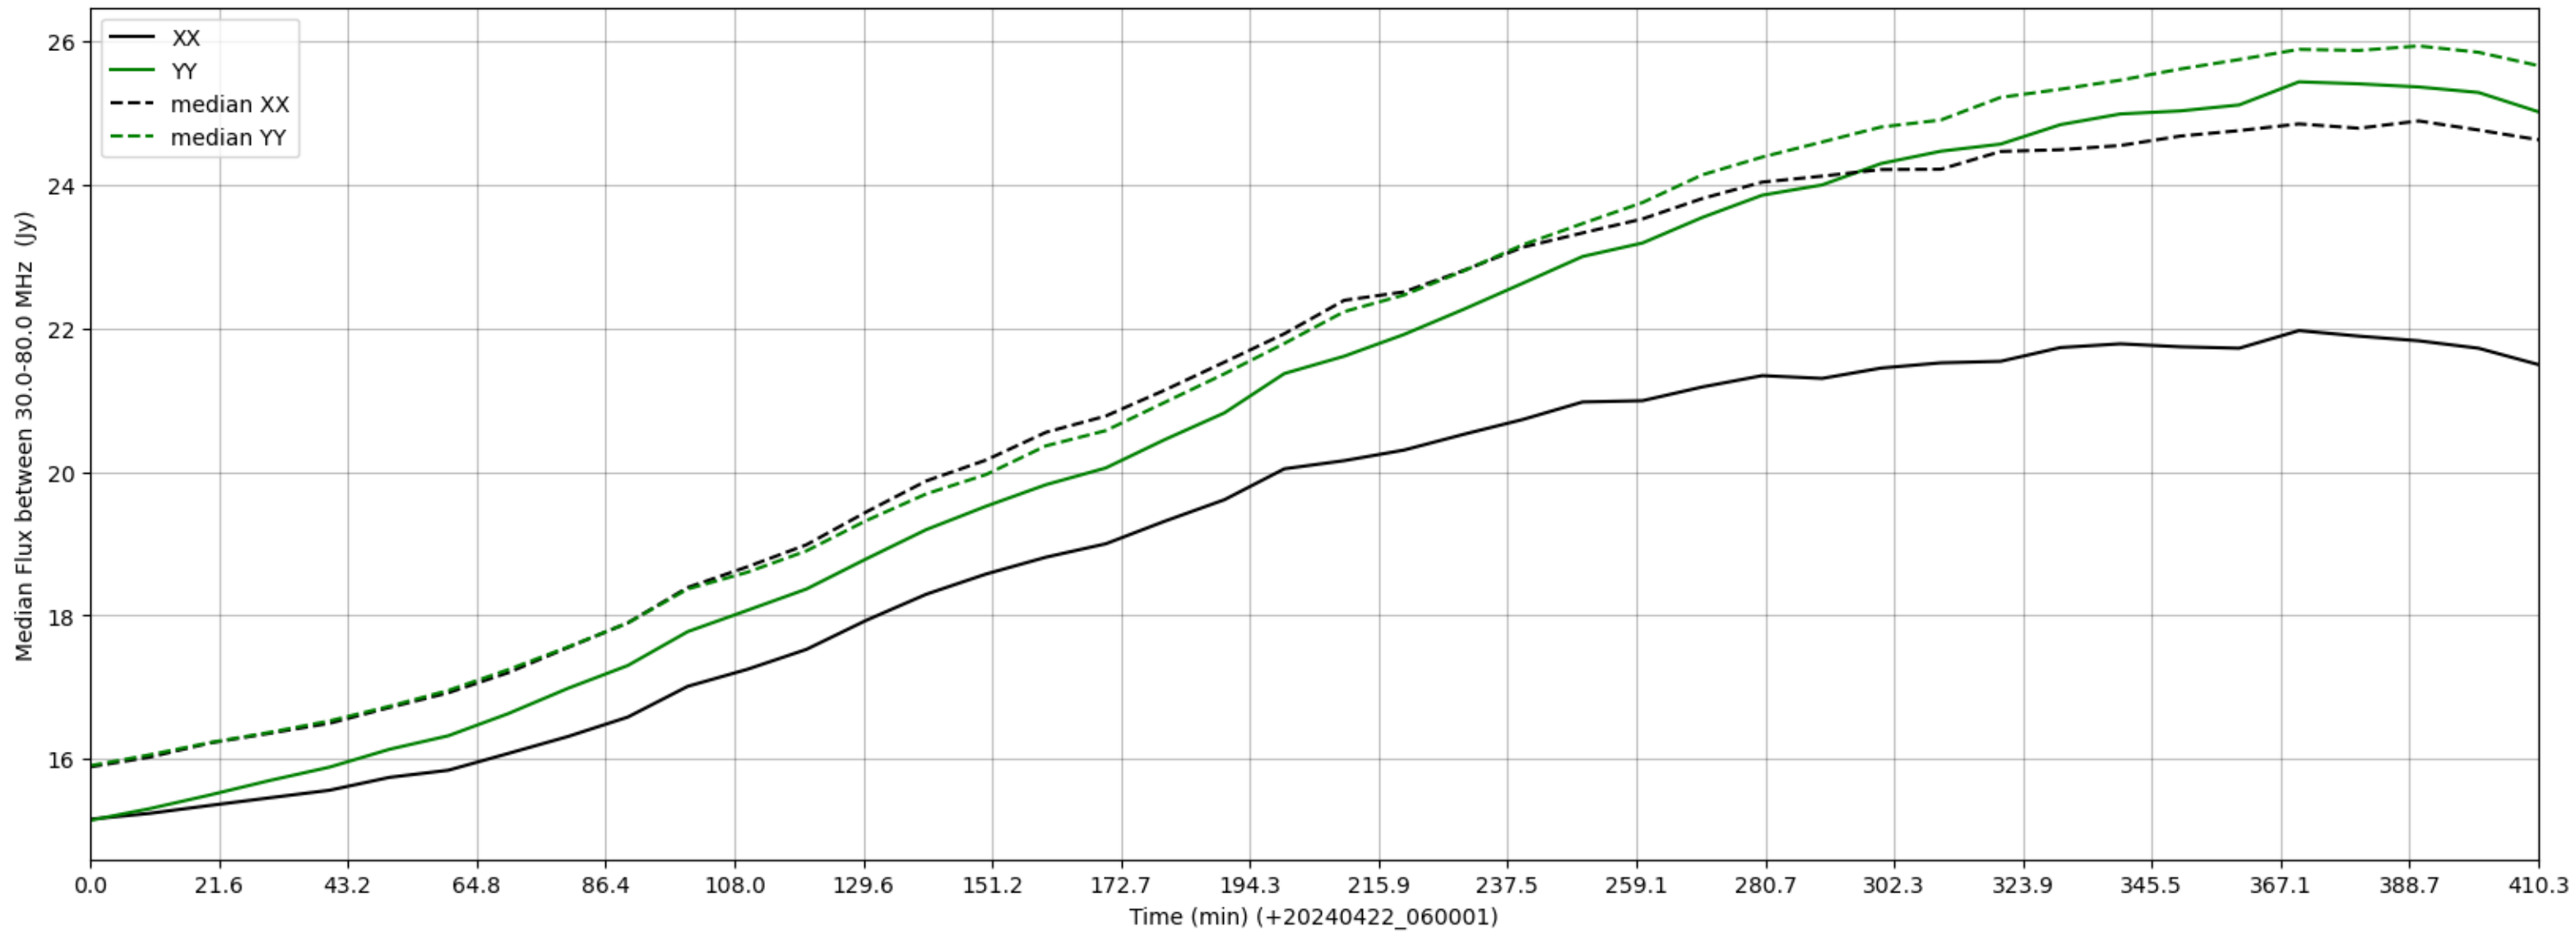

LWA273 - Correlator# 007 - XX FLAGS:Good - YY FLAGS:Good

LWA276 - Correlator# 006 - XX FLAGS:Good - YY FLAGS:Good