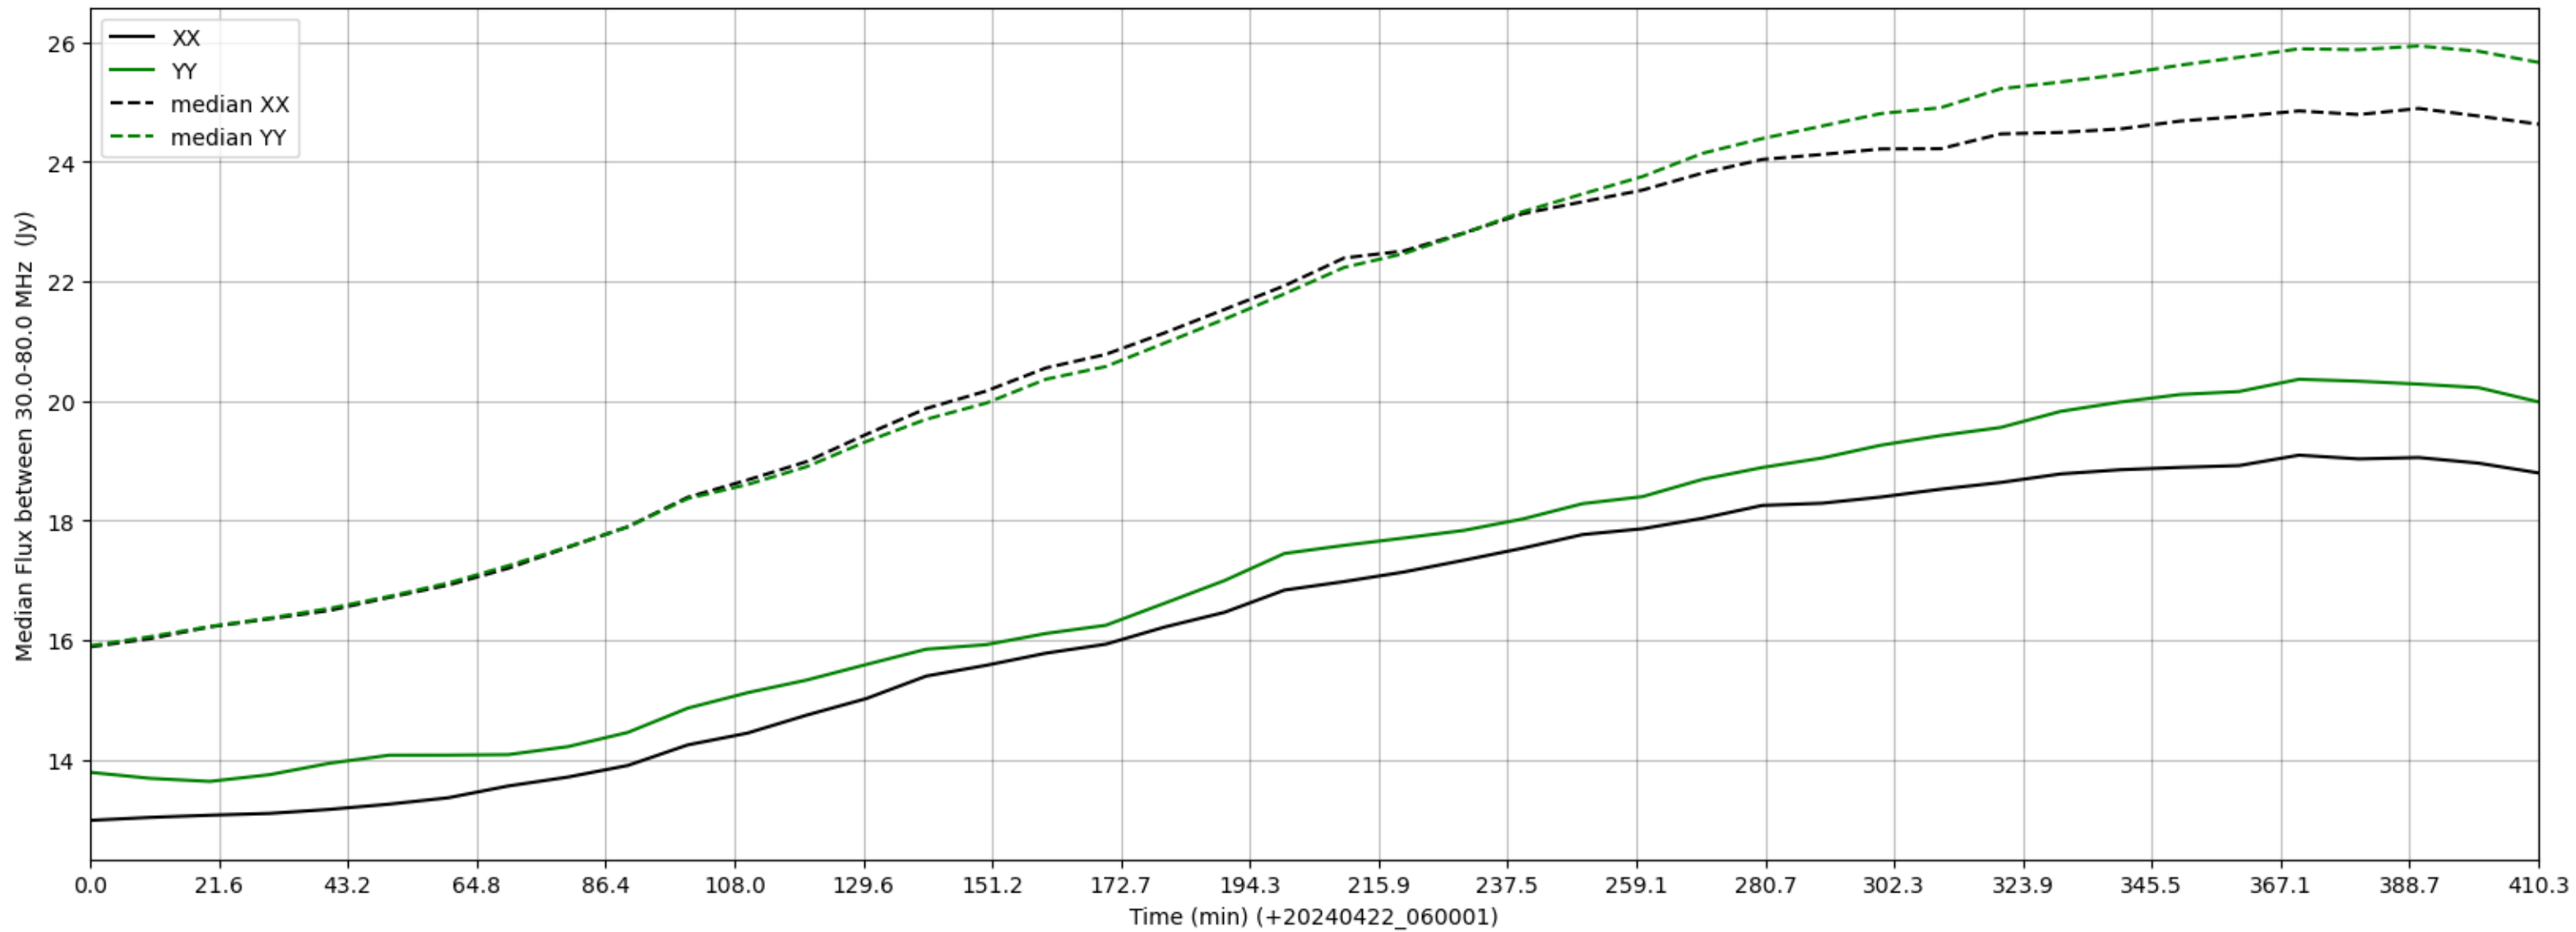

LWA240 - Correlator# 312 - XX FLAGS:Good - YY FLAGS:Good

LWA239 - Correlator# 313 - XX FLAGS:Good - YY FLAGS:Good

LWA297 - Correlator# 314 - XX FLAGS:Good - YY FLAGS:Good

LWA254 - Correlator# 315 - XX FLAGS:Good - YY FLAGS:Good