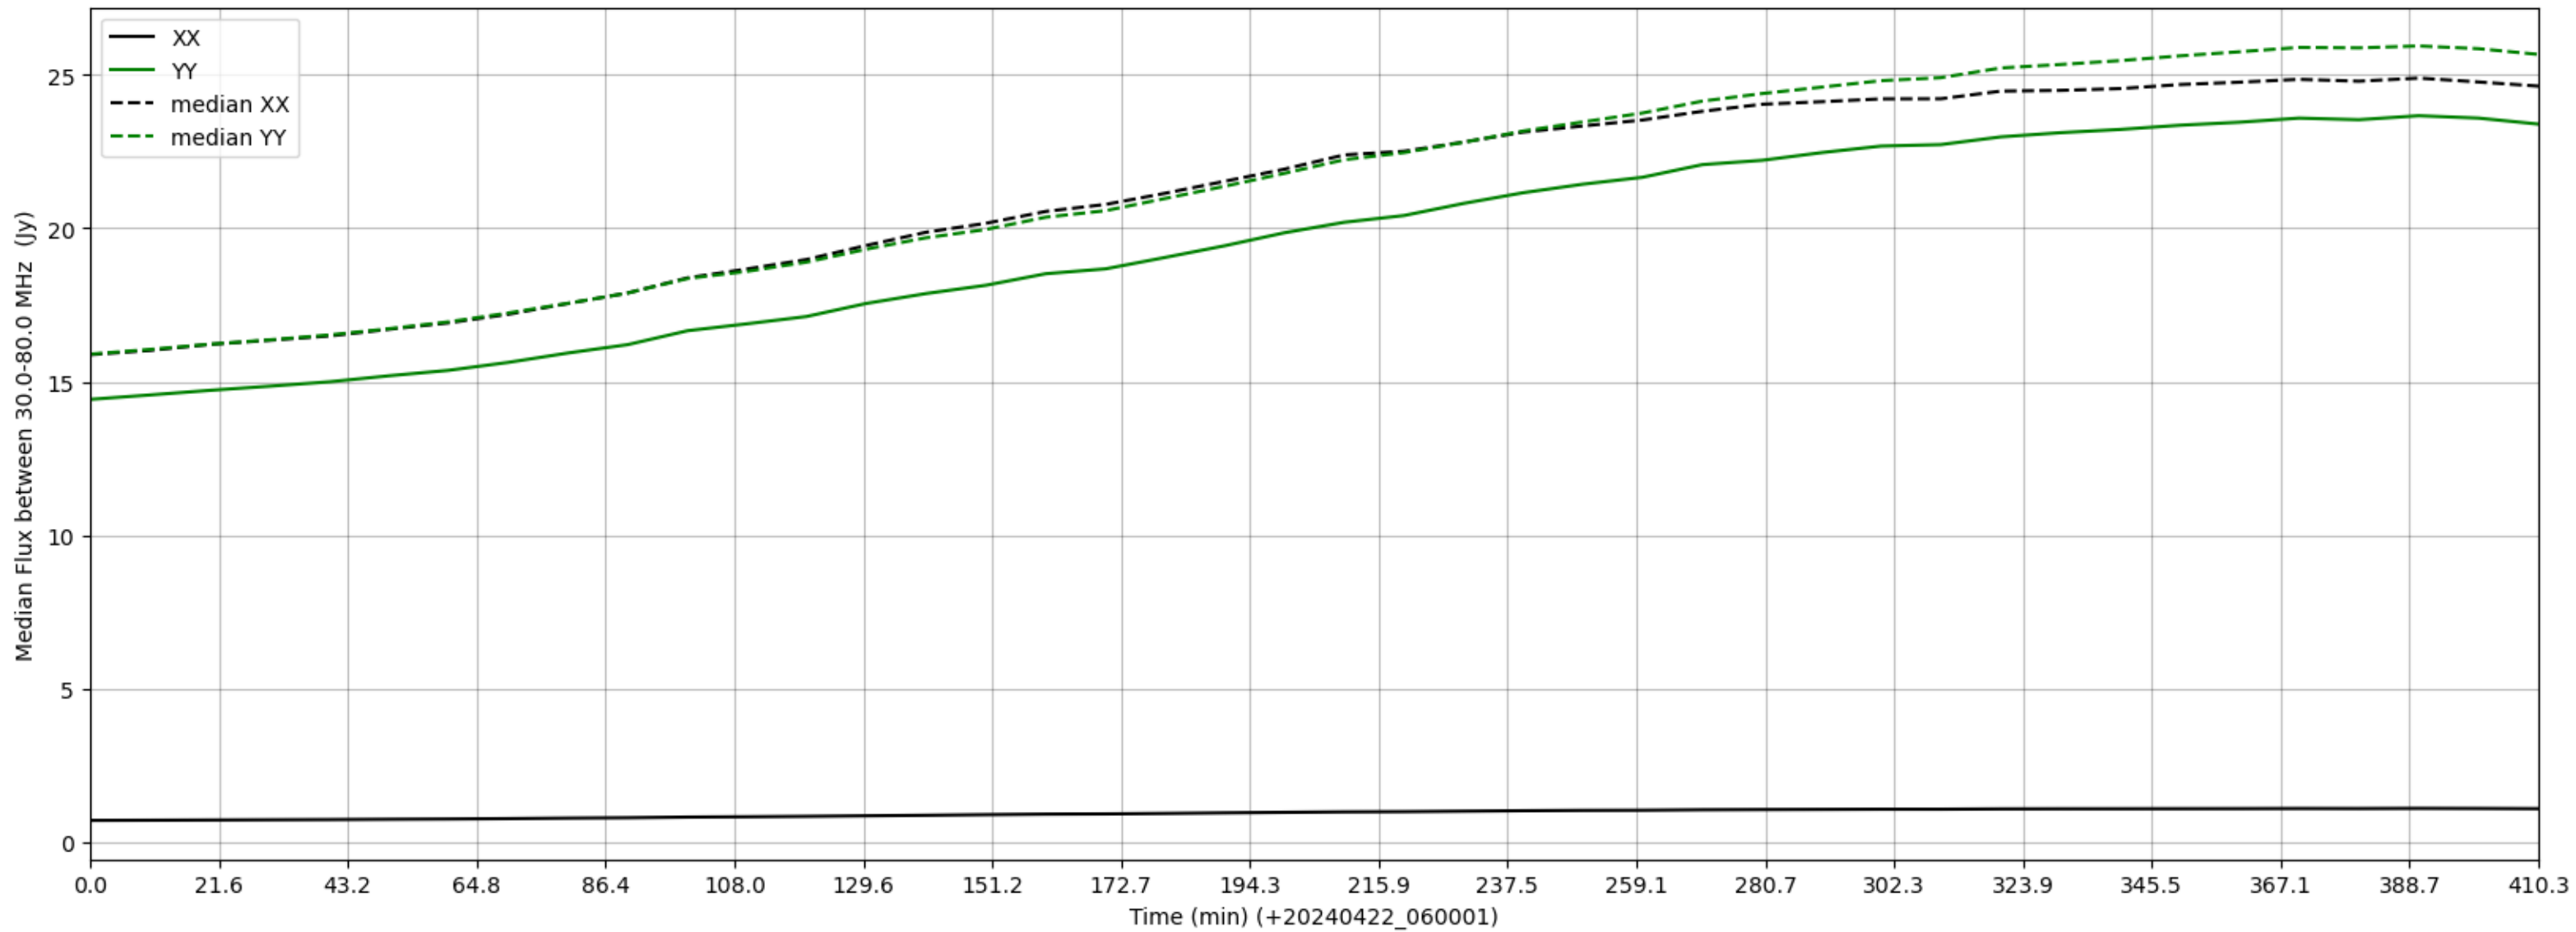

LWA181 - Correlator# 231 - XX FLAGS:Good - YY FLAGS:Good

LWA153 - Correlator# 230 - XX FLAGS:LowFlux - YY FLAGS:Good