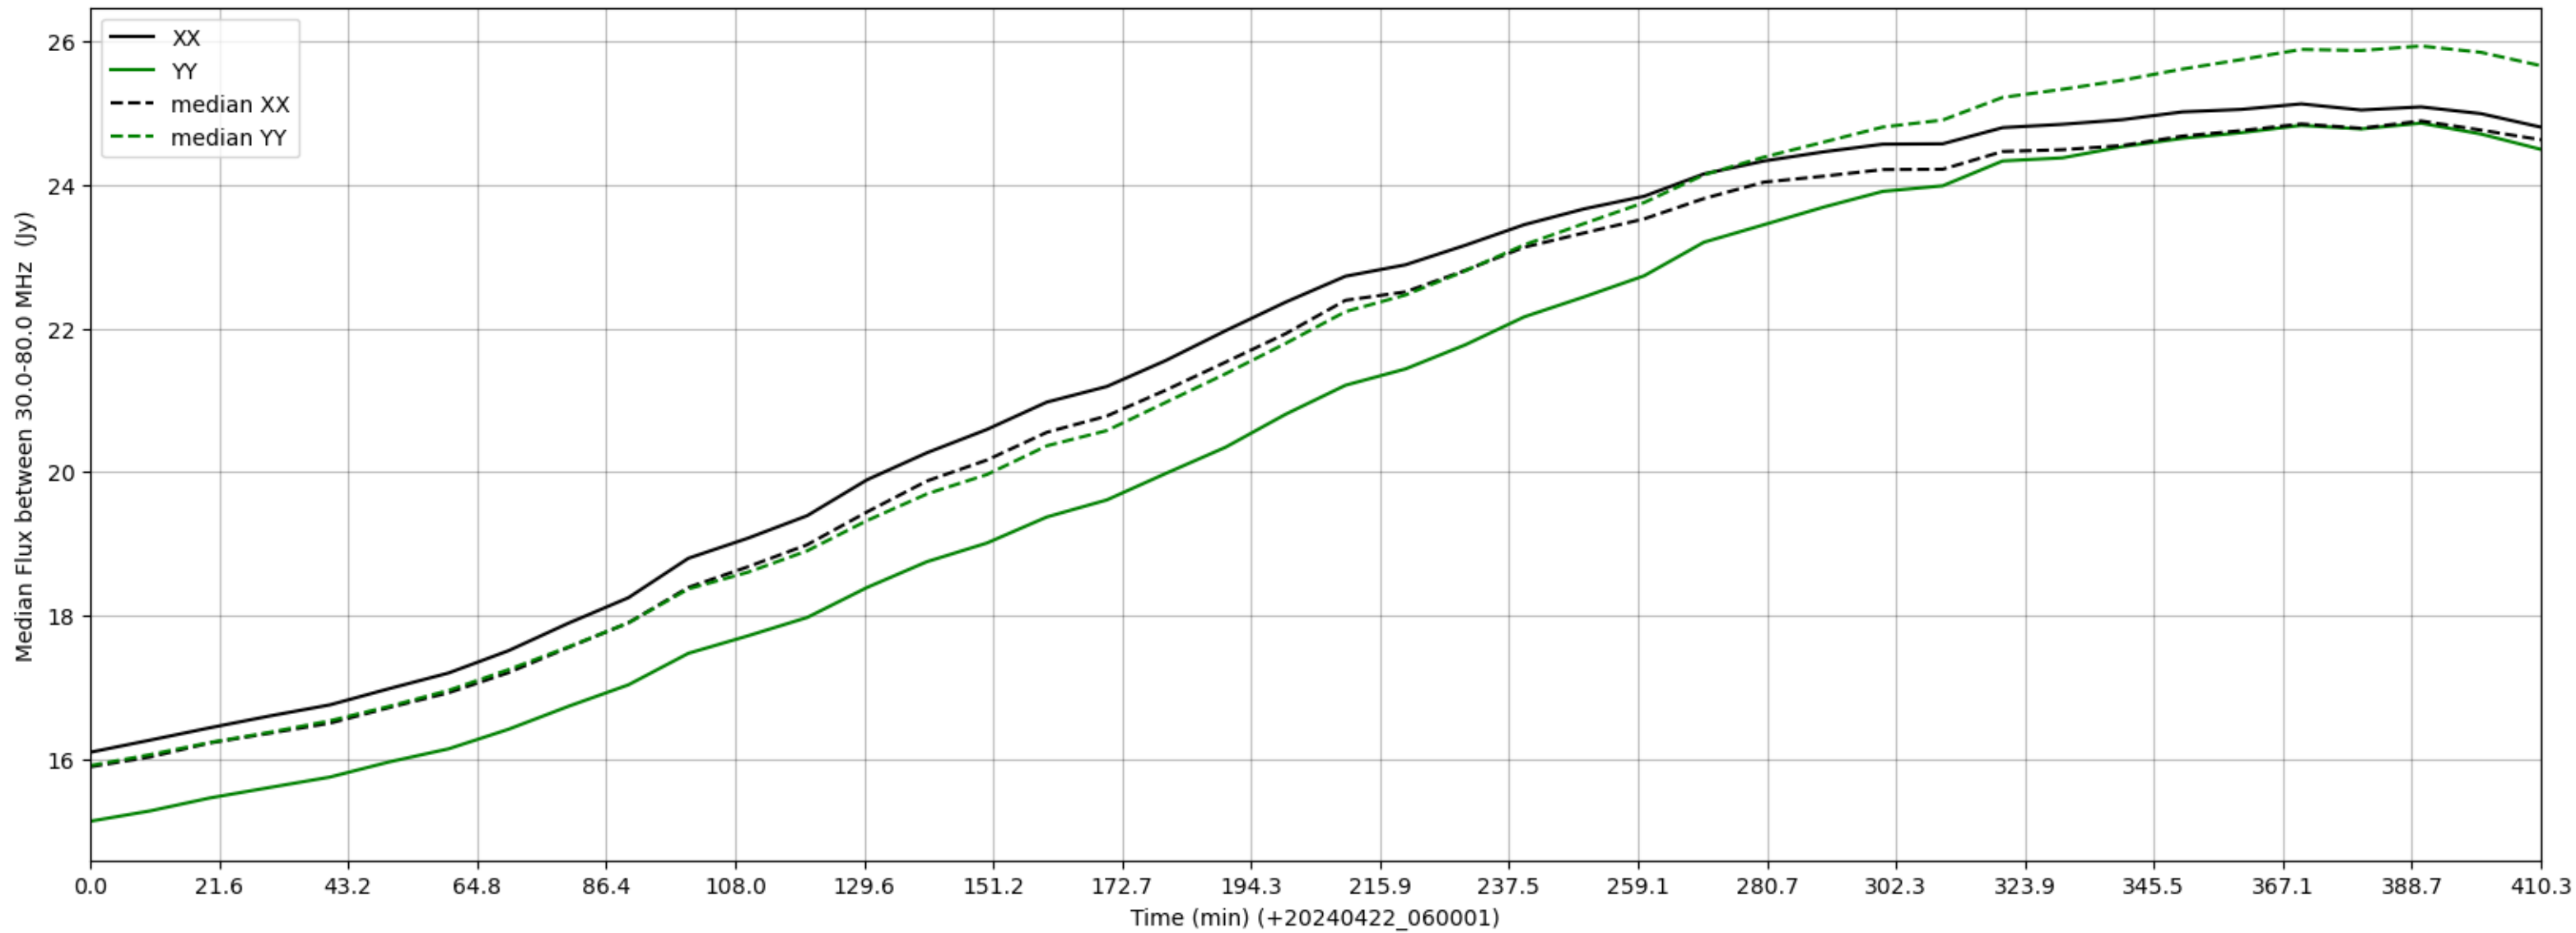

LWA154 - Correlator# 233 - XX FLAGS:Good - YY FLAGS:Good

LWA155 - Correlator# 232 - XX FLAGS:Good - YY FLAGS:Good