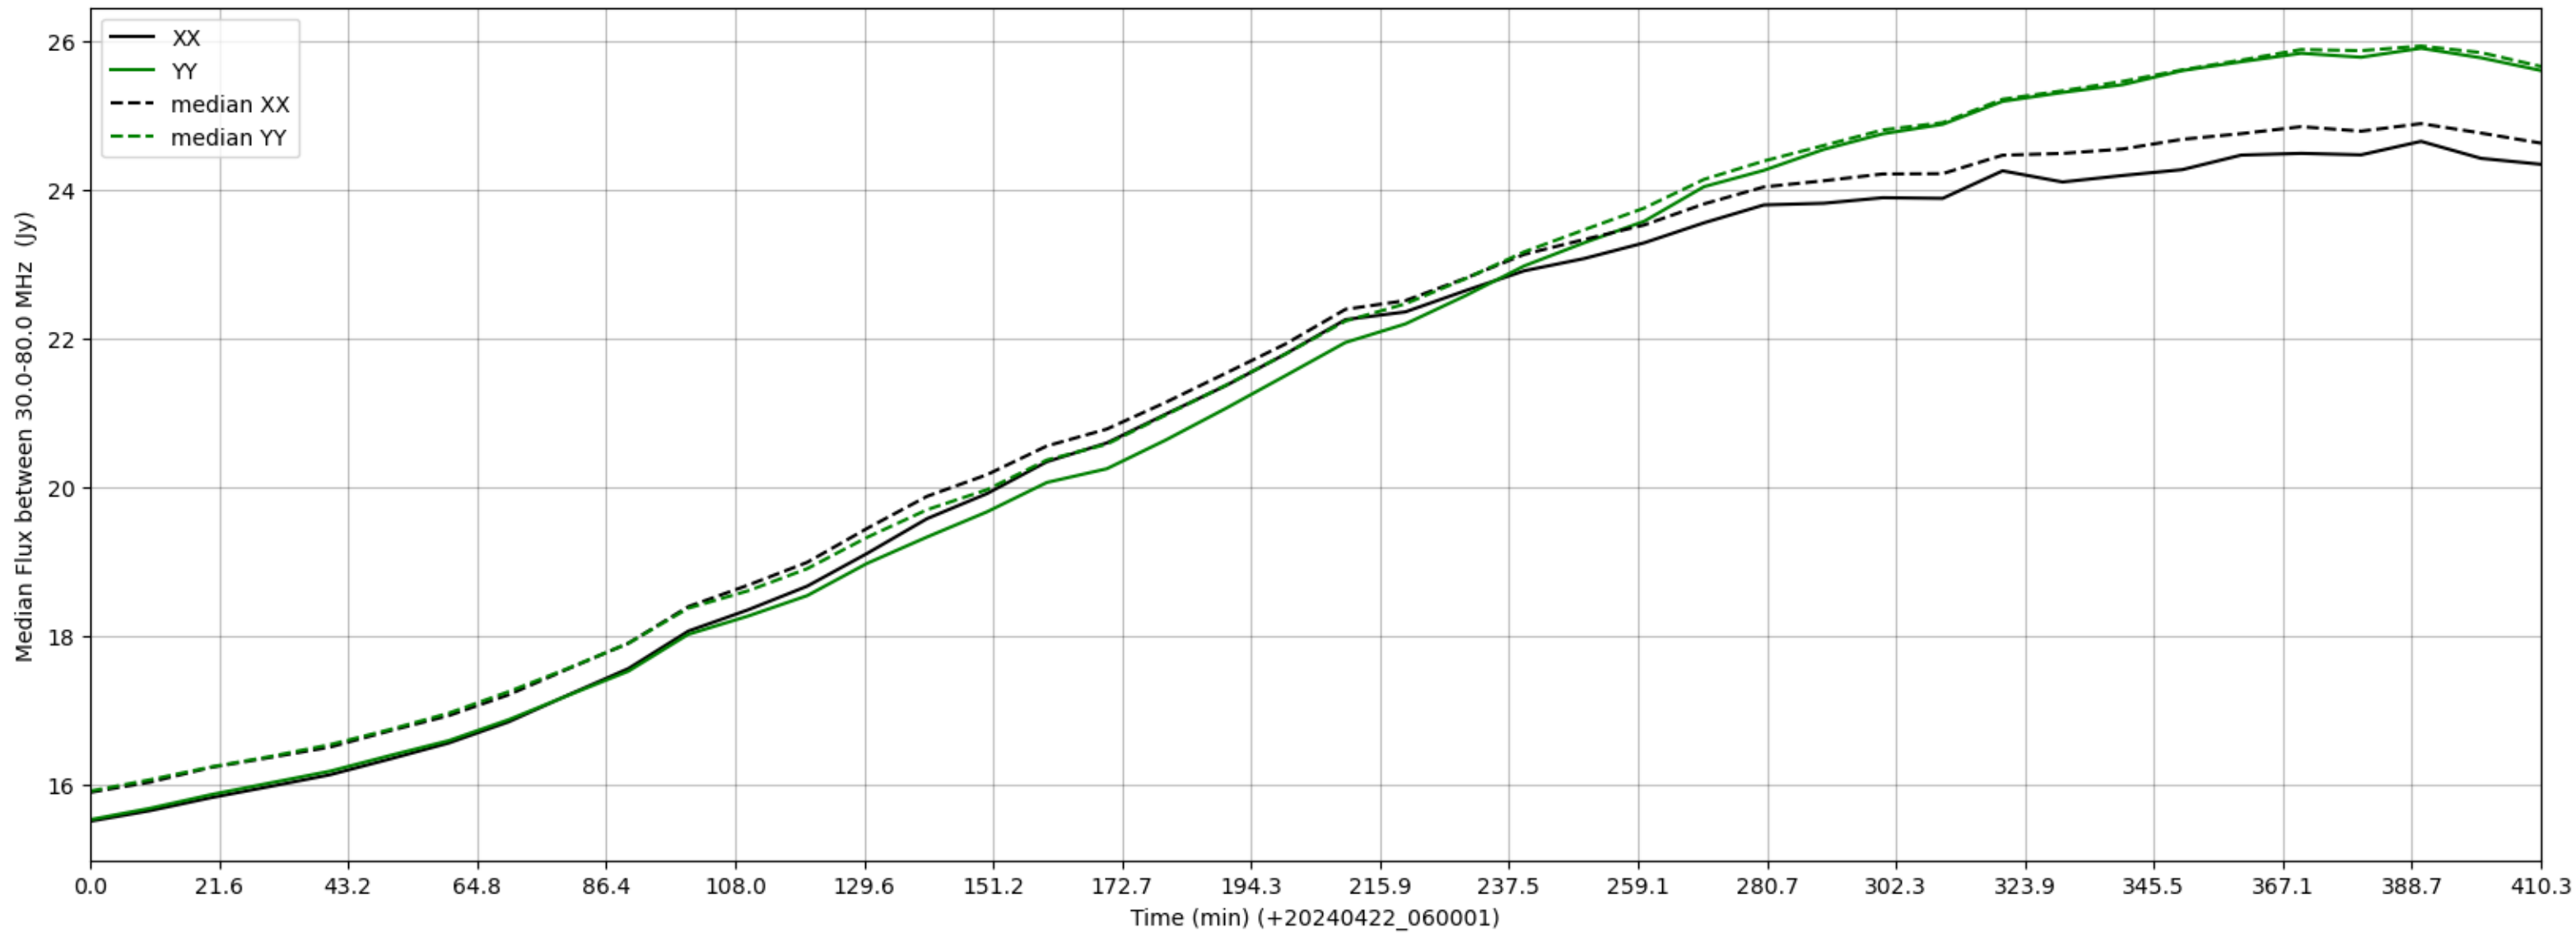

LWA019 - Correlator# 103 - XX FLAGS:Good - YY FLAGS:Good

LWA020 - Correlator# 102 - XX FLAGS:Good - YY FLAGS:Good