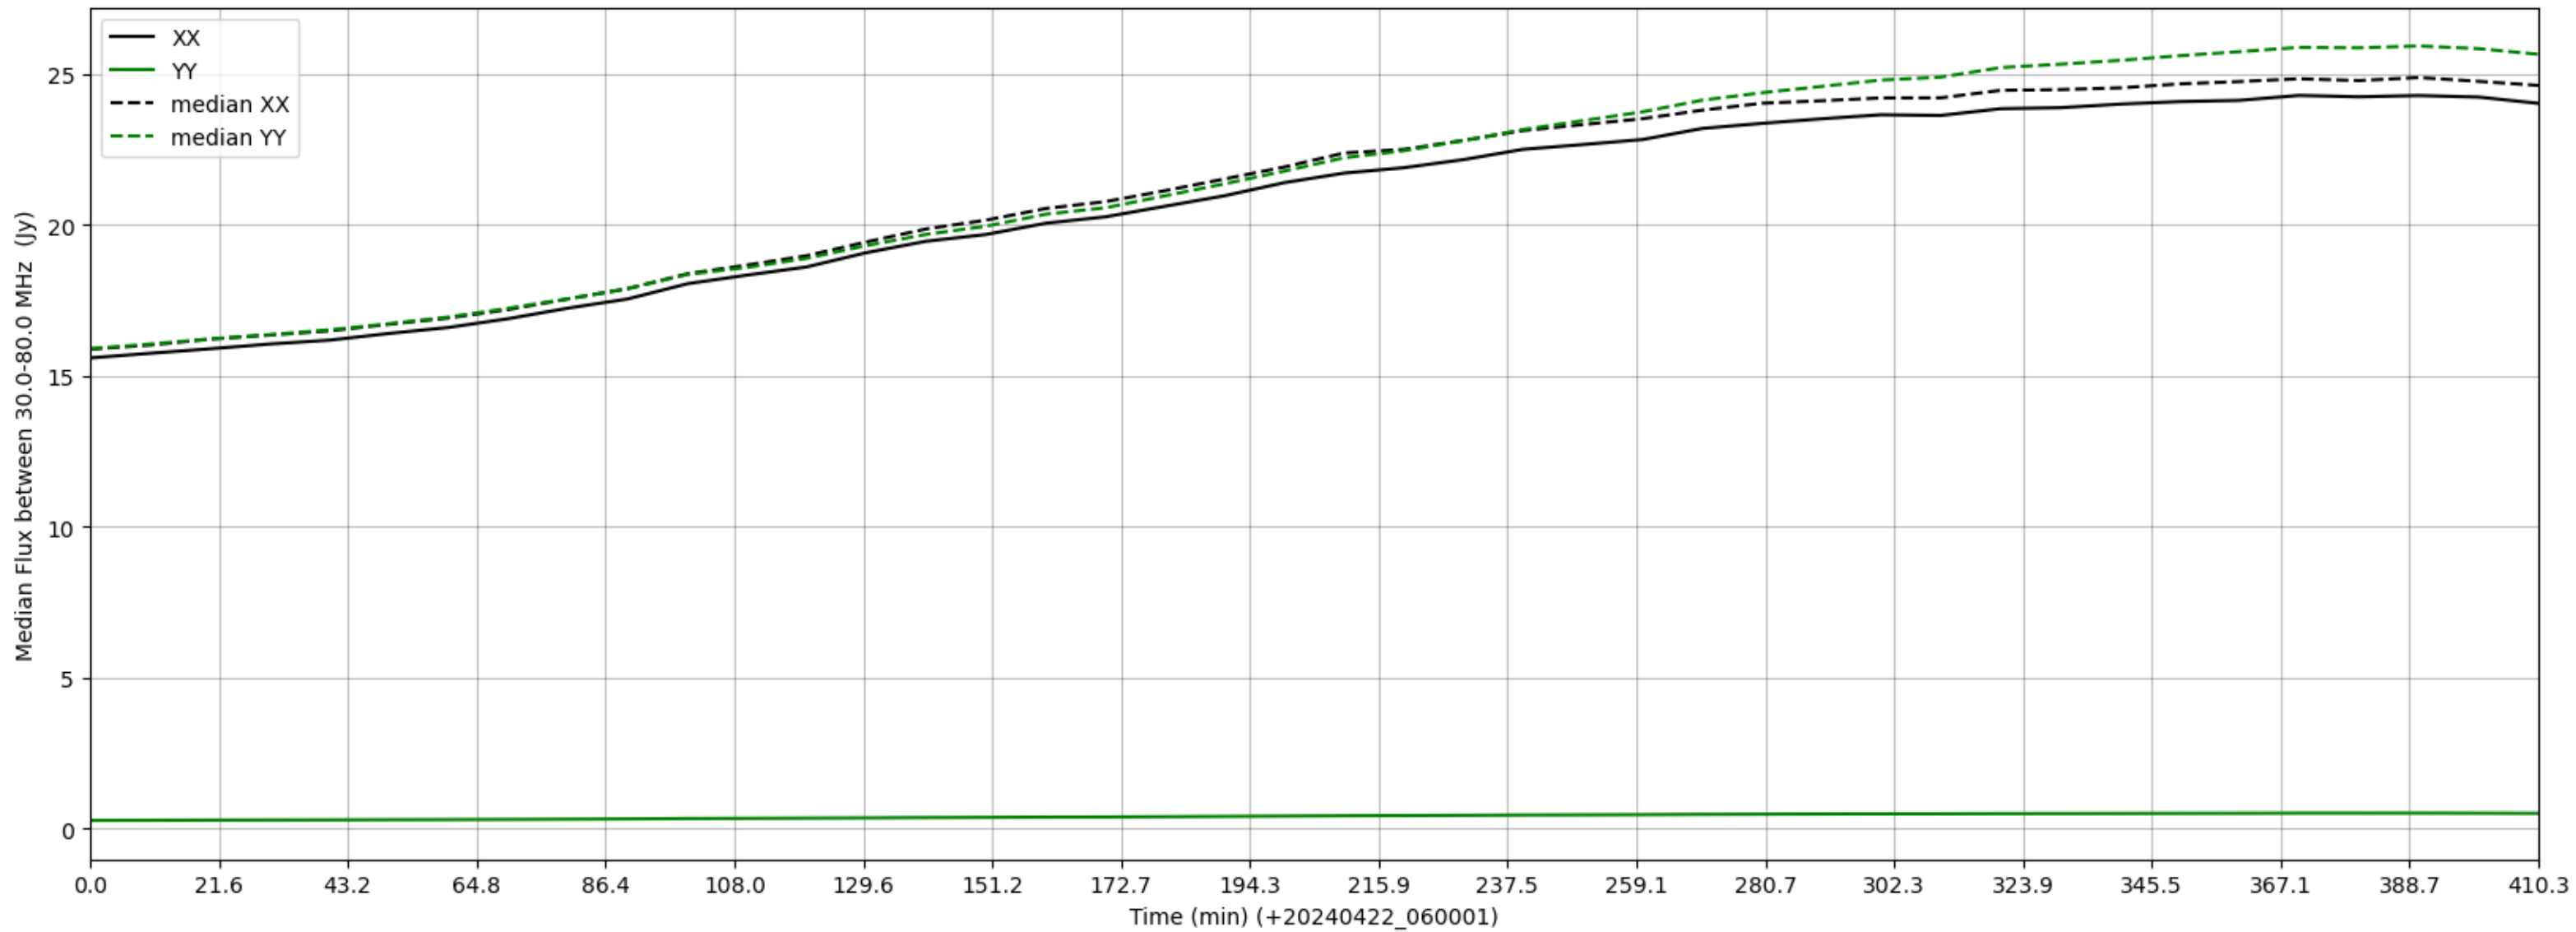

LWA203 - Correlator# 295 - XX FLAGS:Good - YY FLAGS:Good

LWA204 - Correlator# 294 - XX FLAGS:Good - YY FLAGS:LowFlux