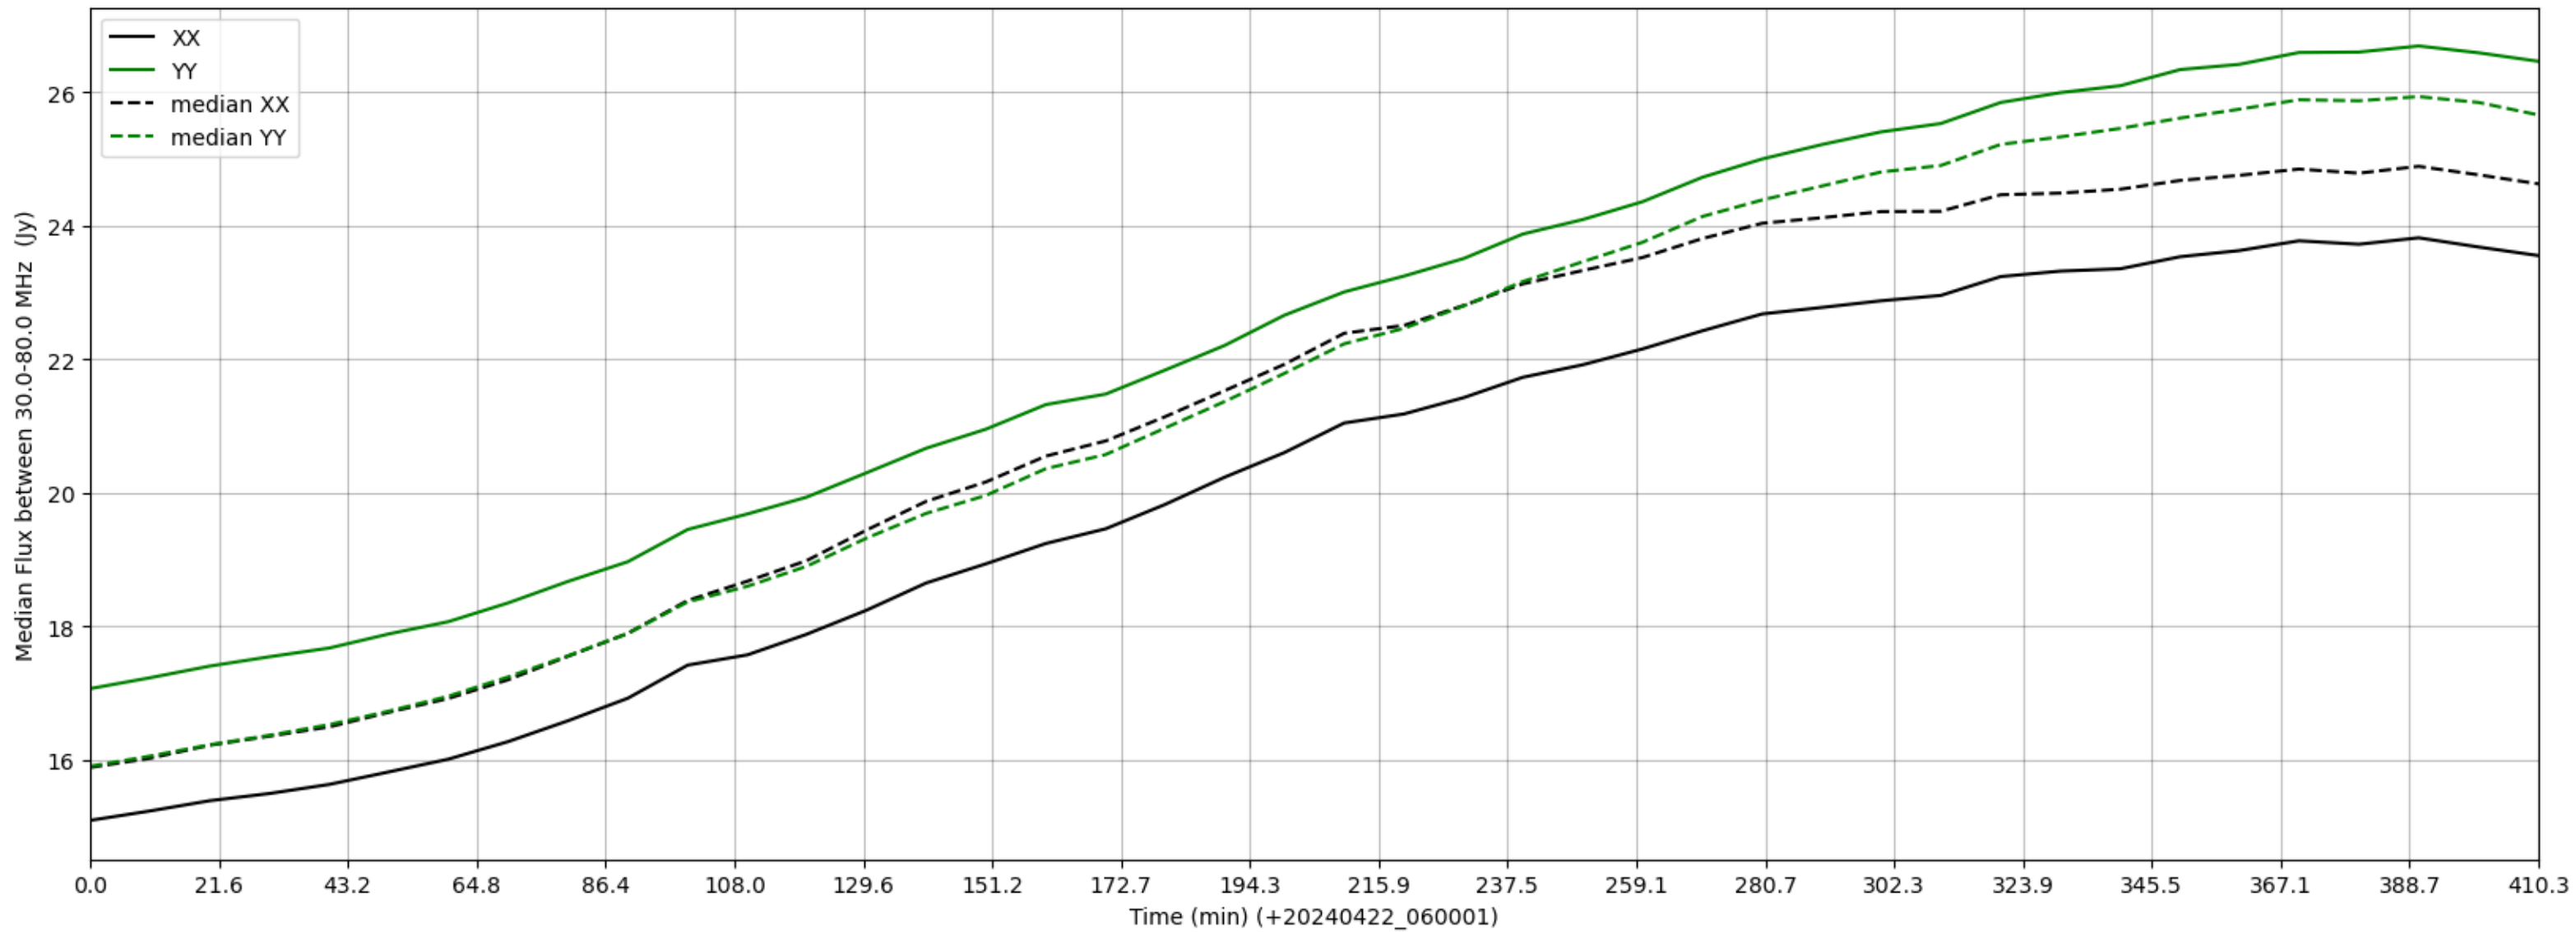

LWA197 - Correlator# 274 - XX FLAGS:Good - YY FLAGS:Good

LWA194 - Correlator# 273 - XX FLAGS:Good - YY FLAGS:Good