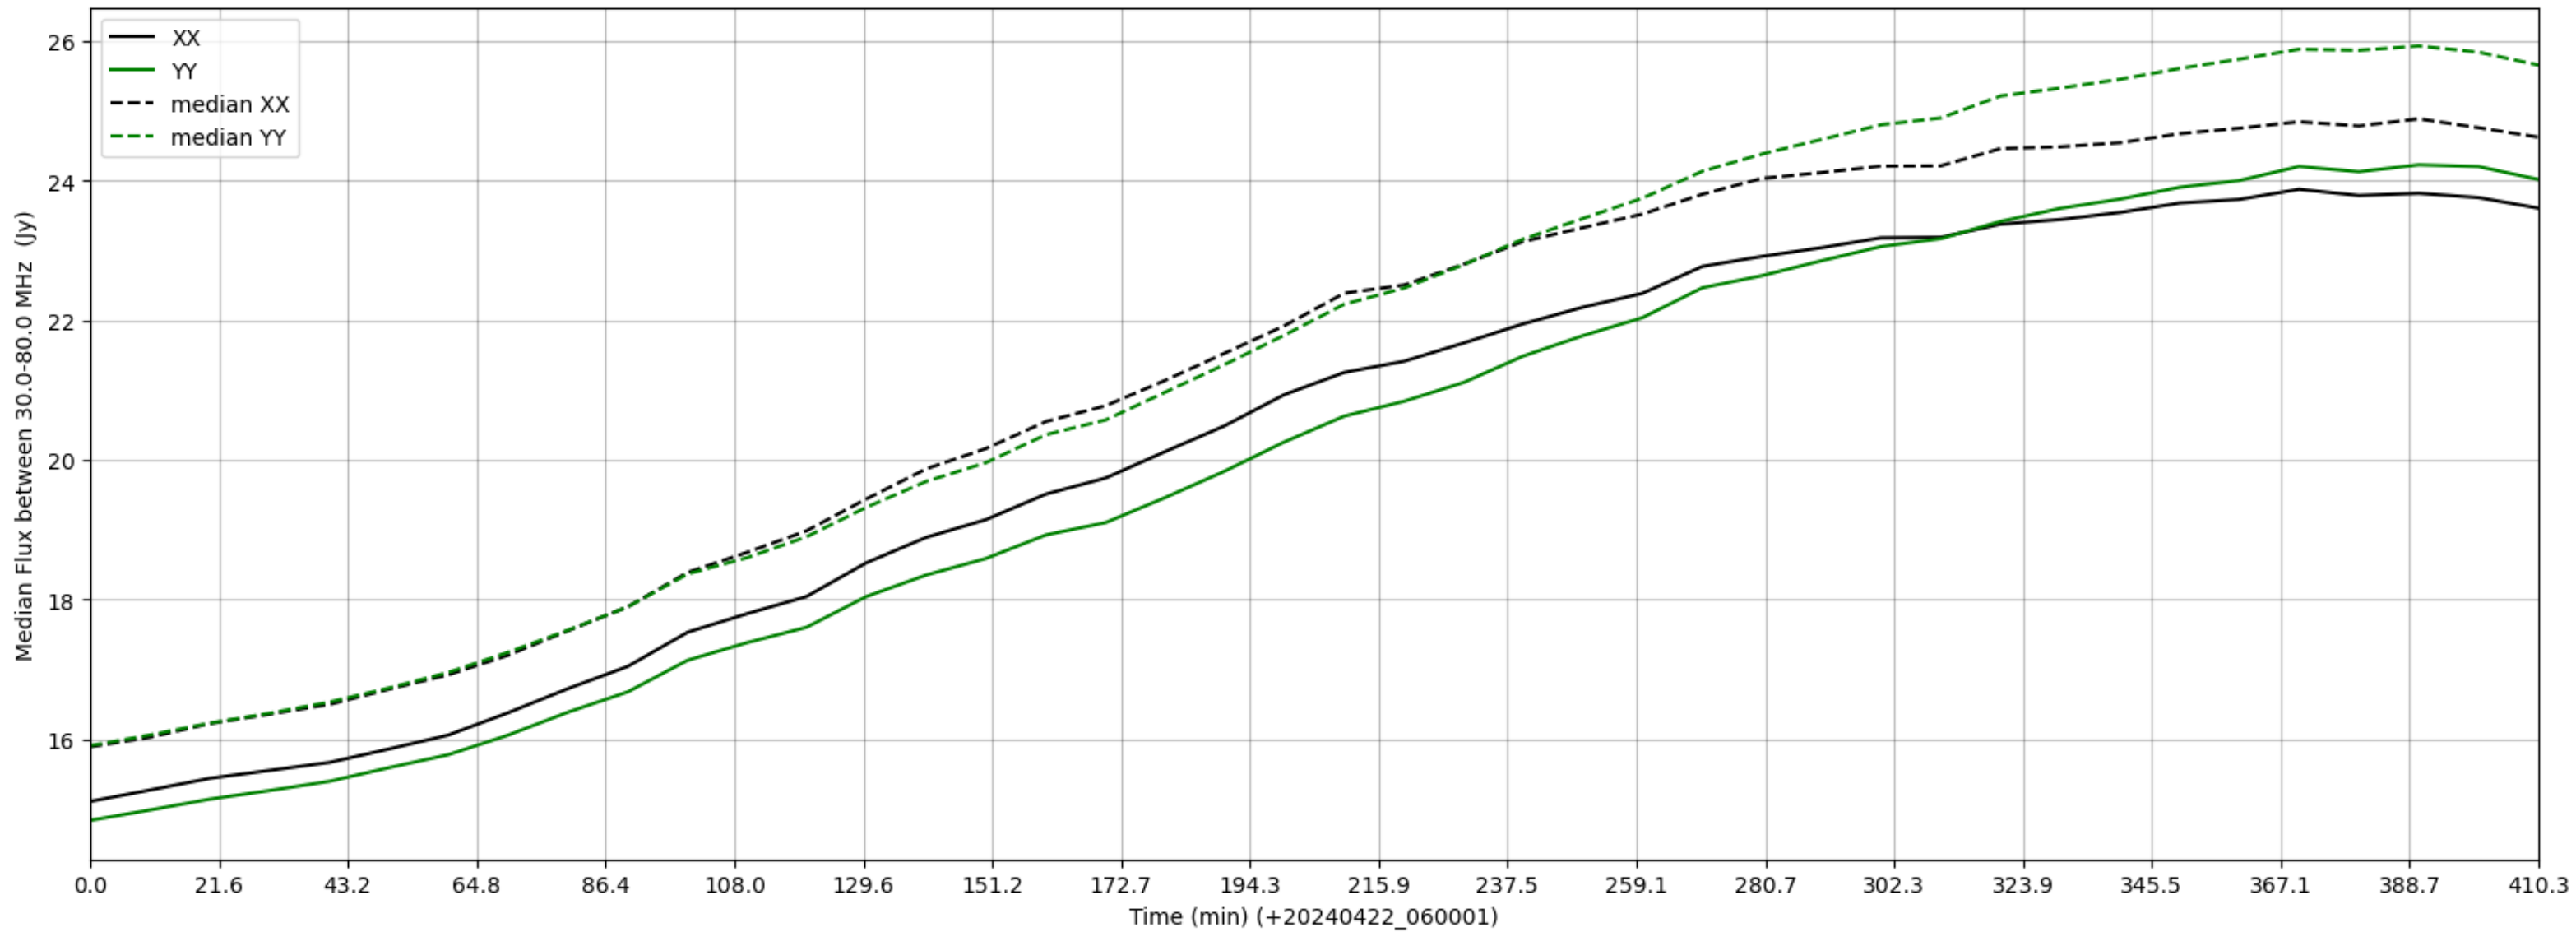

LWA243 - Correlator# 330 - XX FLAGS:Good - YY FLAGS:Good

LWA213 - Correlator# 329 - XX FLAGS:Good - YY FLAGS:Good