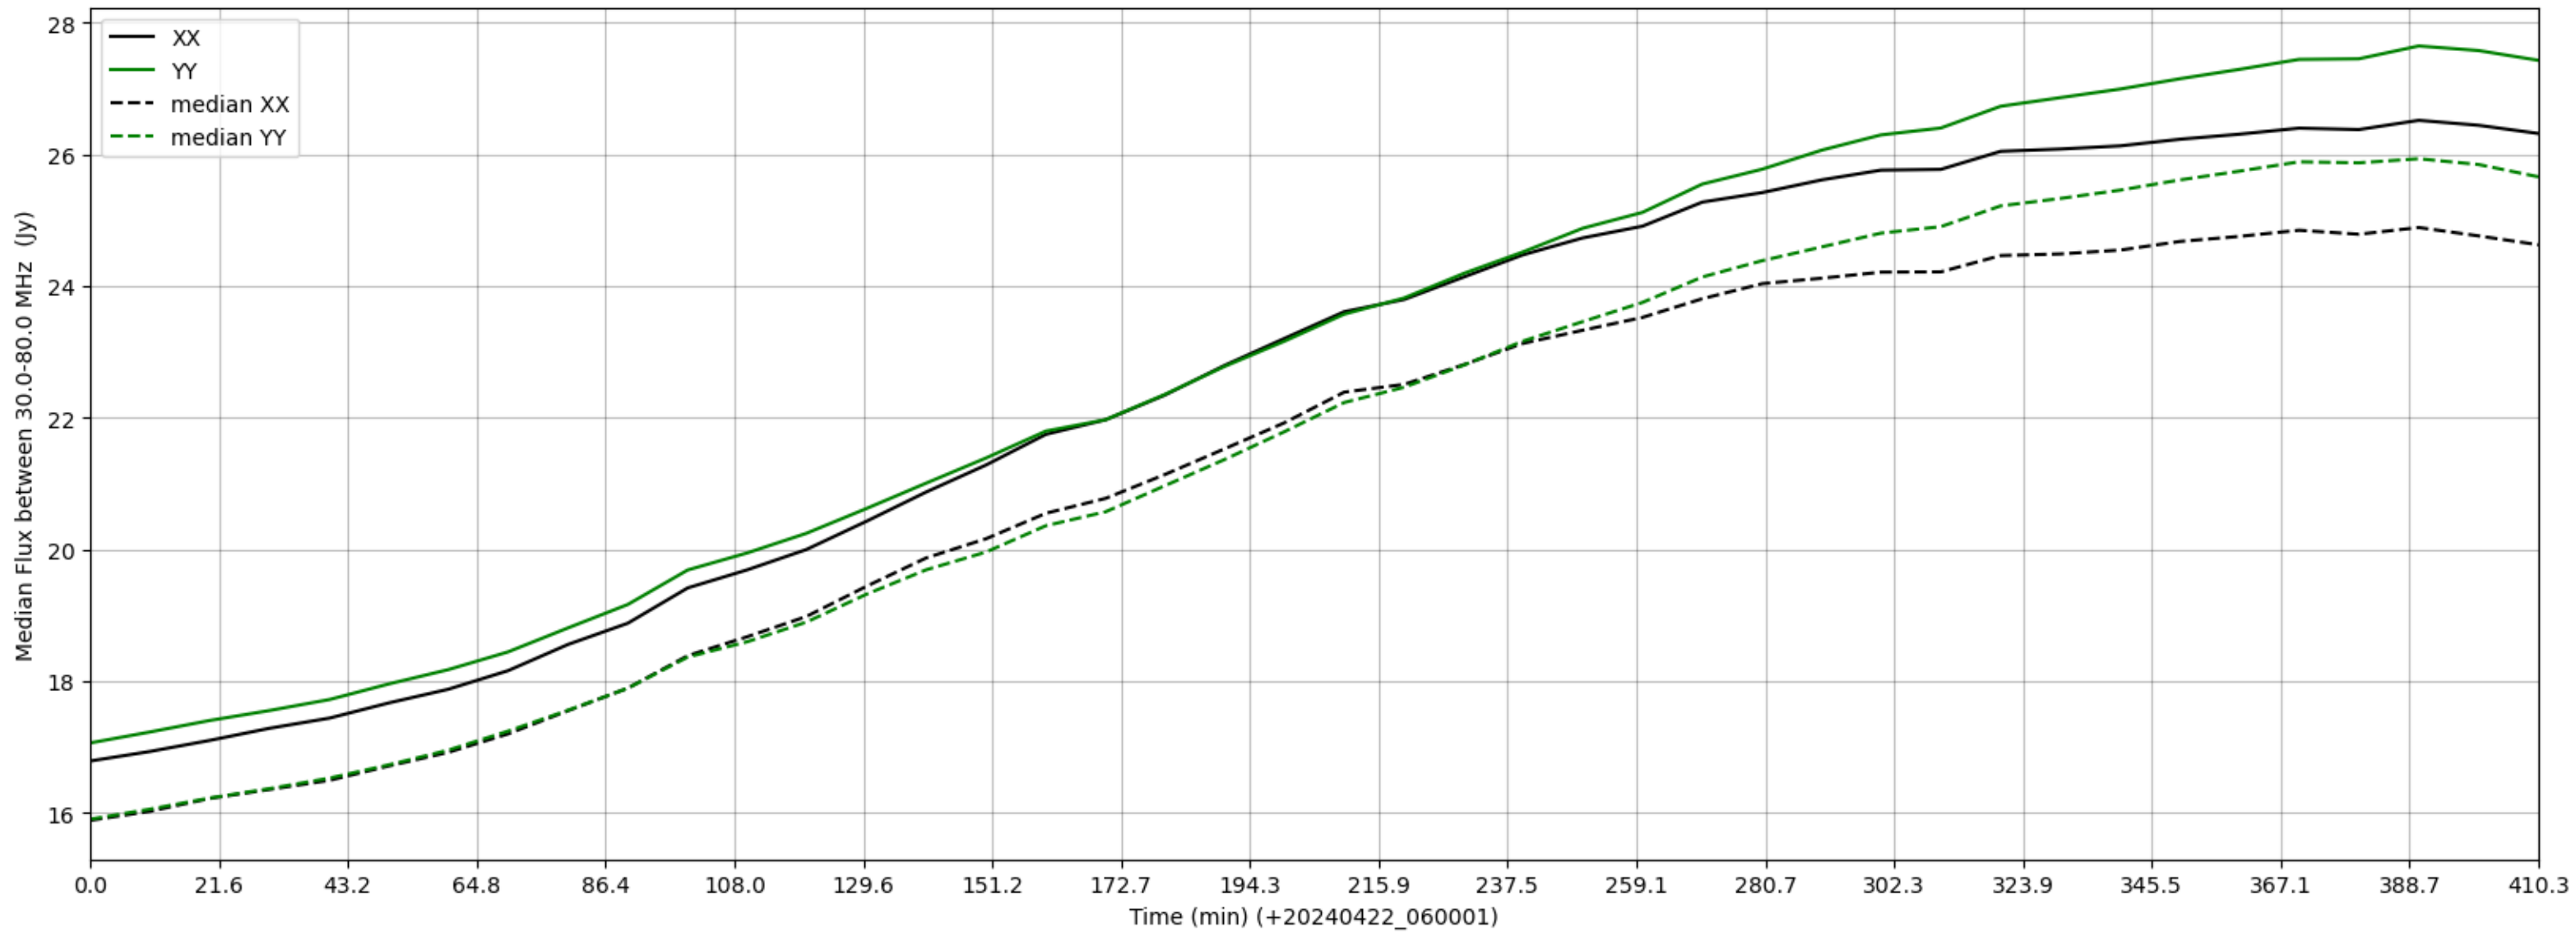

LWA056 - Correlator# 135 - XX FLAGS:Good - YY FLAGS:Good

LWA057 - Correlator# 134 - XX FLAGS:Good - YY FLAGS:Good