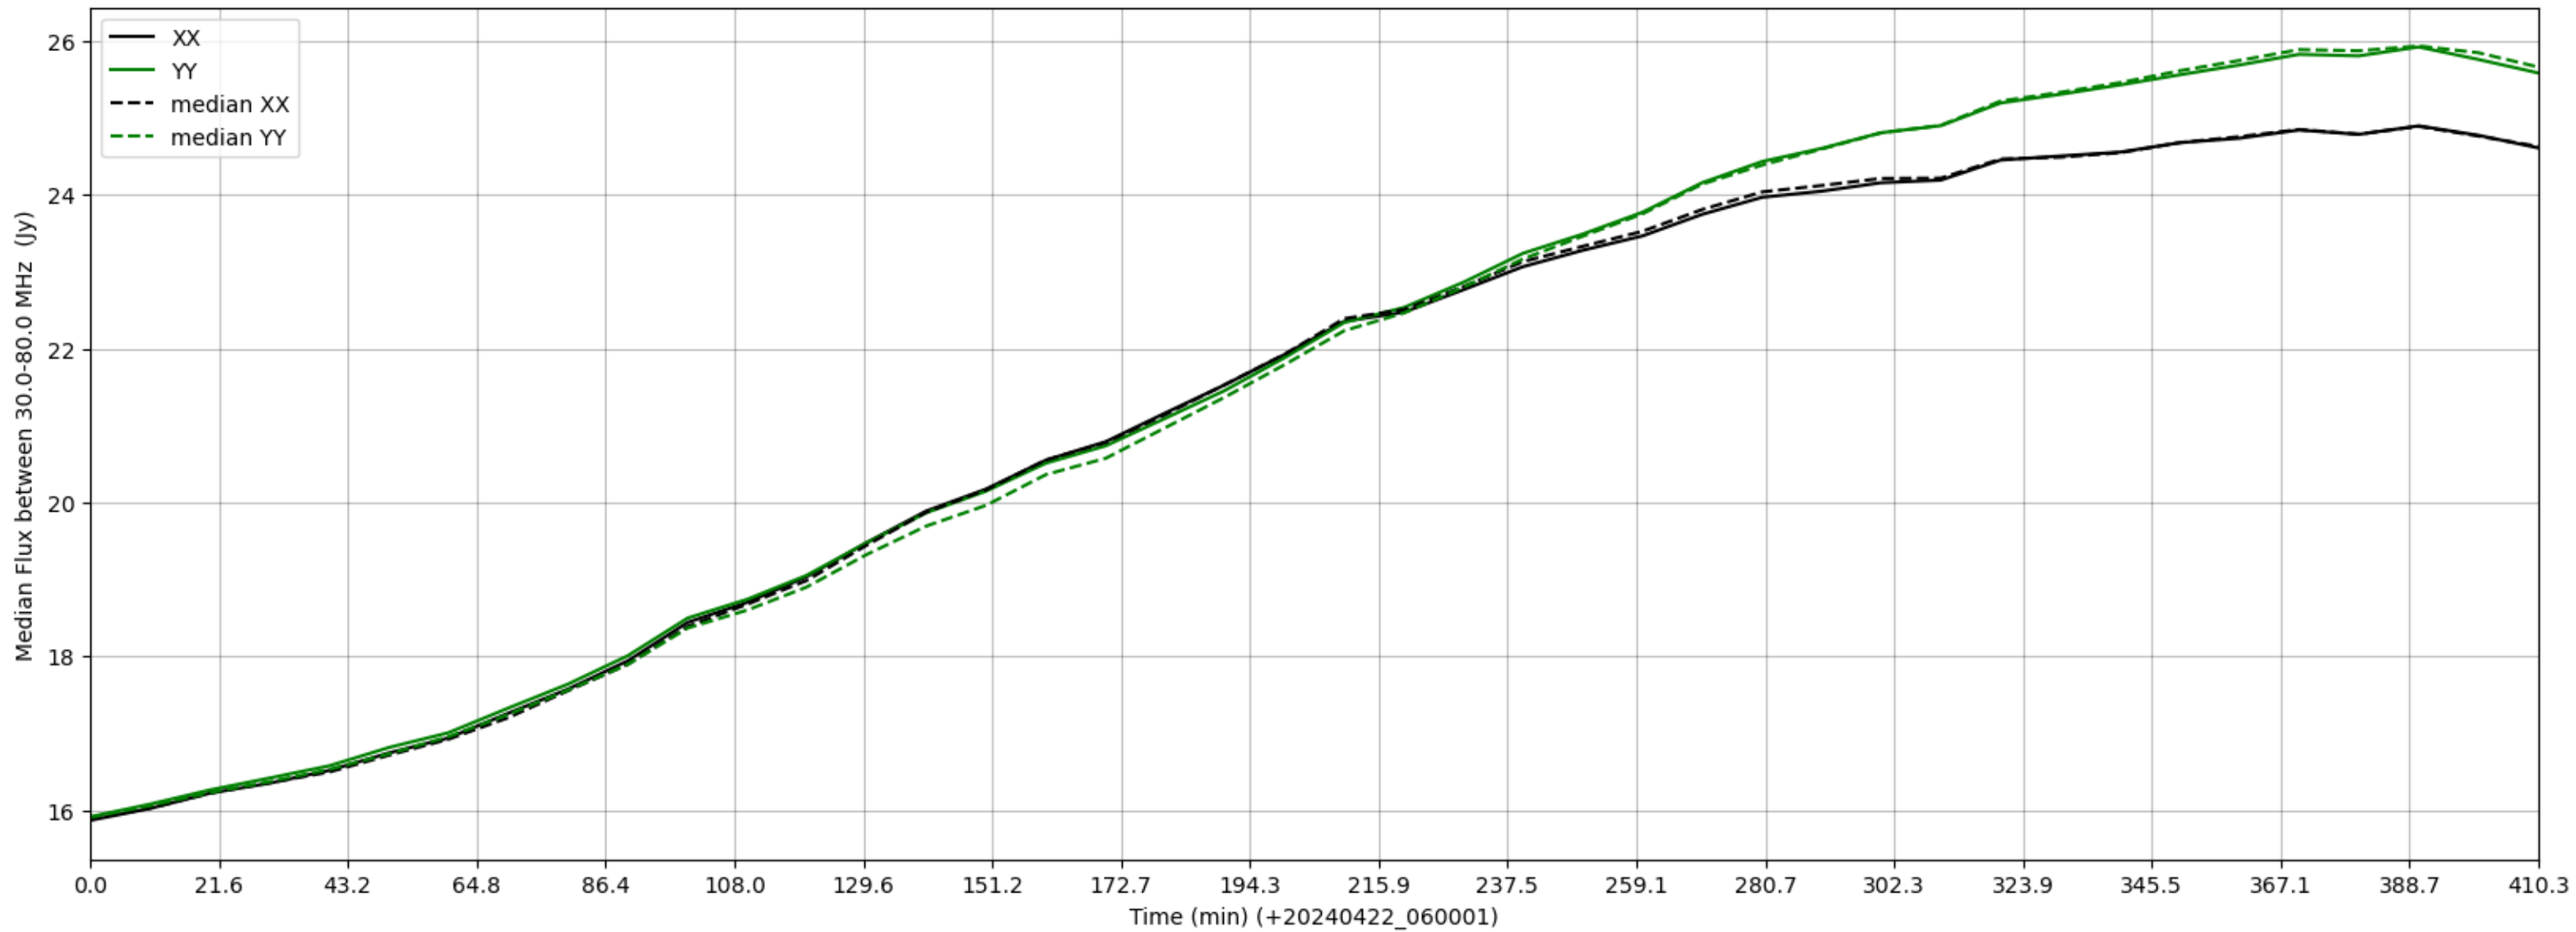

LWA214 - Correlator# 328 - XX FLAGS:Good - YY FLAGS:Good

LWA213 - Correlator# 329 - XX FLAGS:Good - YY FLAGS:Good

LWA243 - Correlator# 330 - XX FLAGS:Good - YY FLAGS:Good

LWA215 - Correlator# 331 - XX FLAGS:Good - YY FLAGS:Good