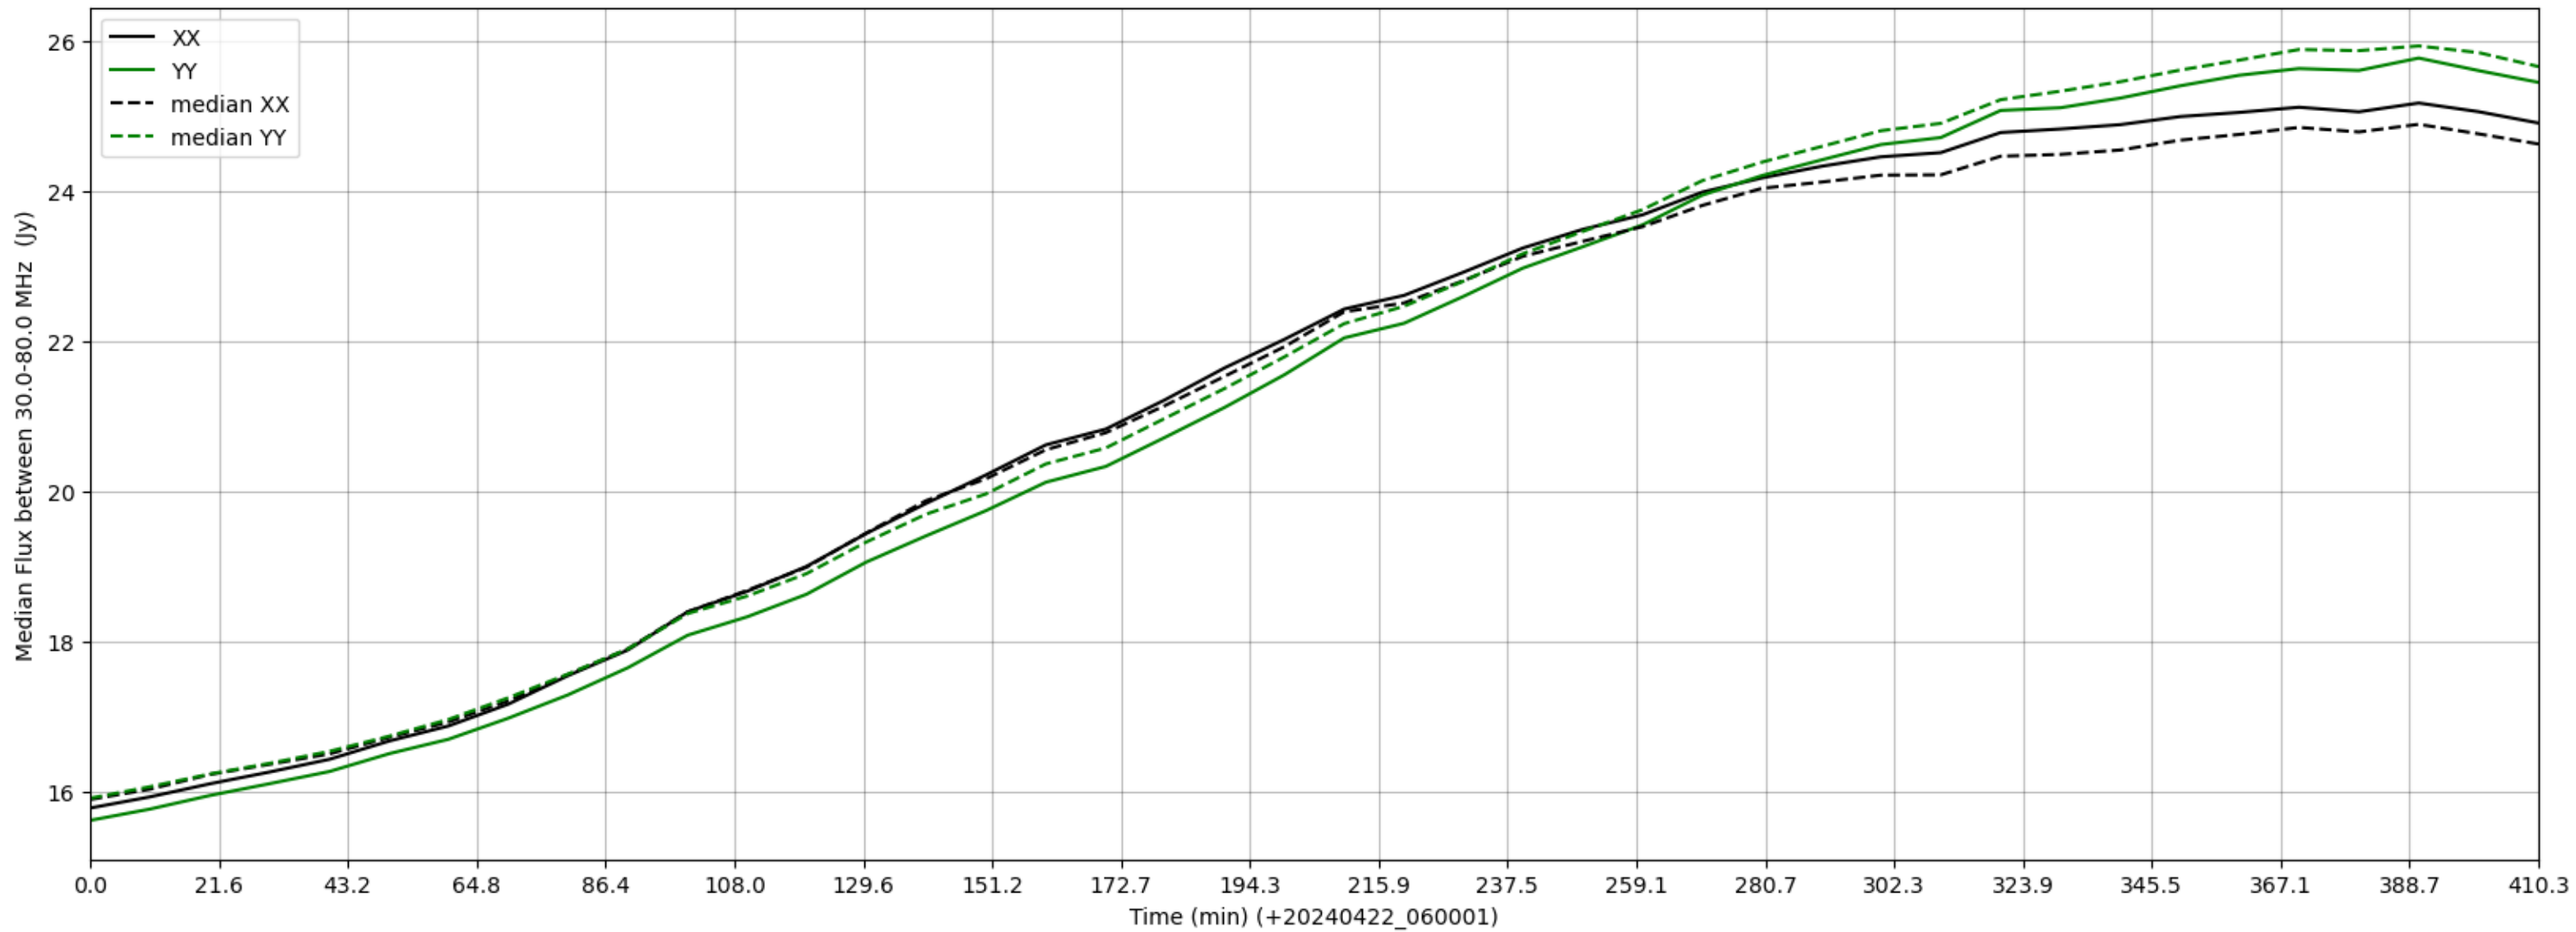

LWA093 - Correlator# 148 - XX FLAGS:Good - YY FLAGS:Good

LWA092 - Correlator# 149 - XX FLAGS:Good - YY FLAGS:Good

LWA095 - Correlator# 150 - XX FLAGS:LowFlux - YY FLAGS:Good

LWA094 - Correlator# 151 - XX FLAGS:Good - YY FLAGS:Good