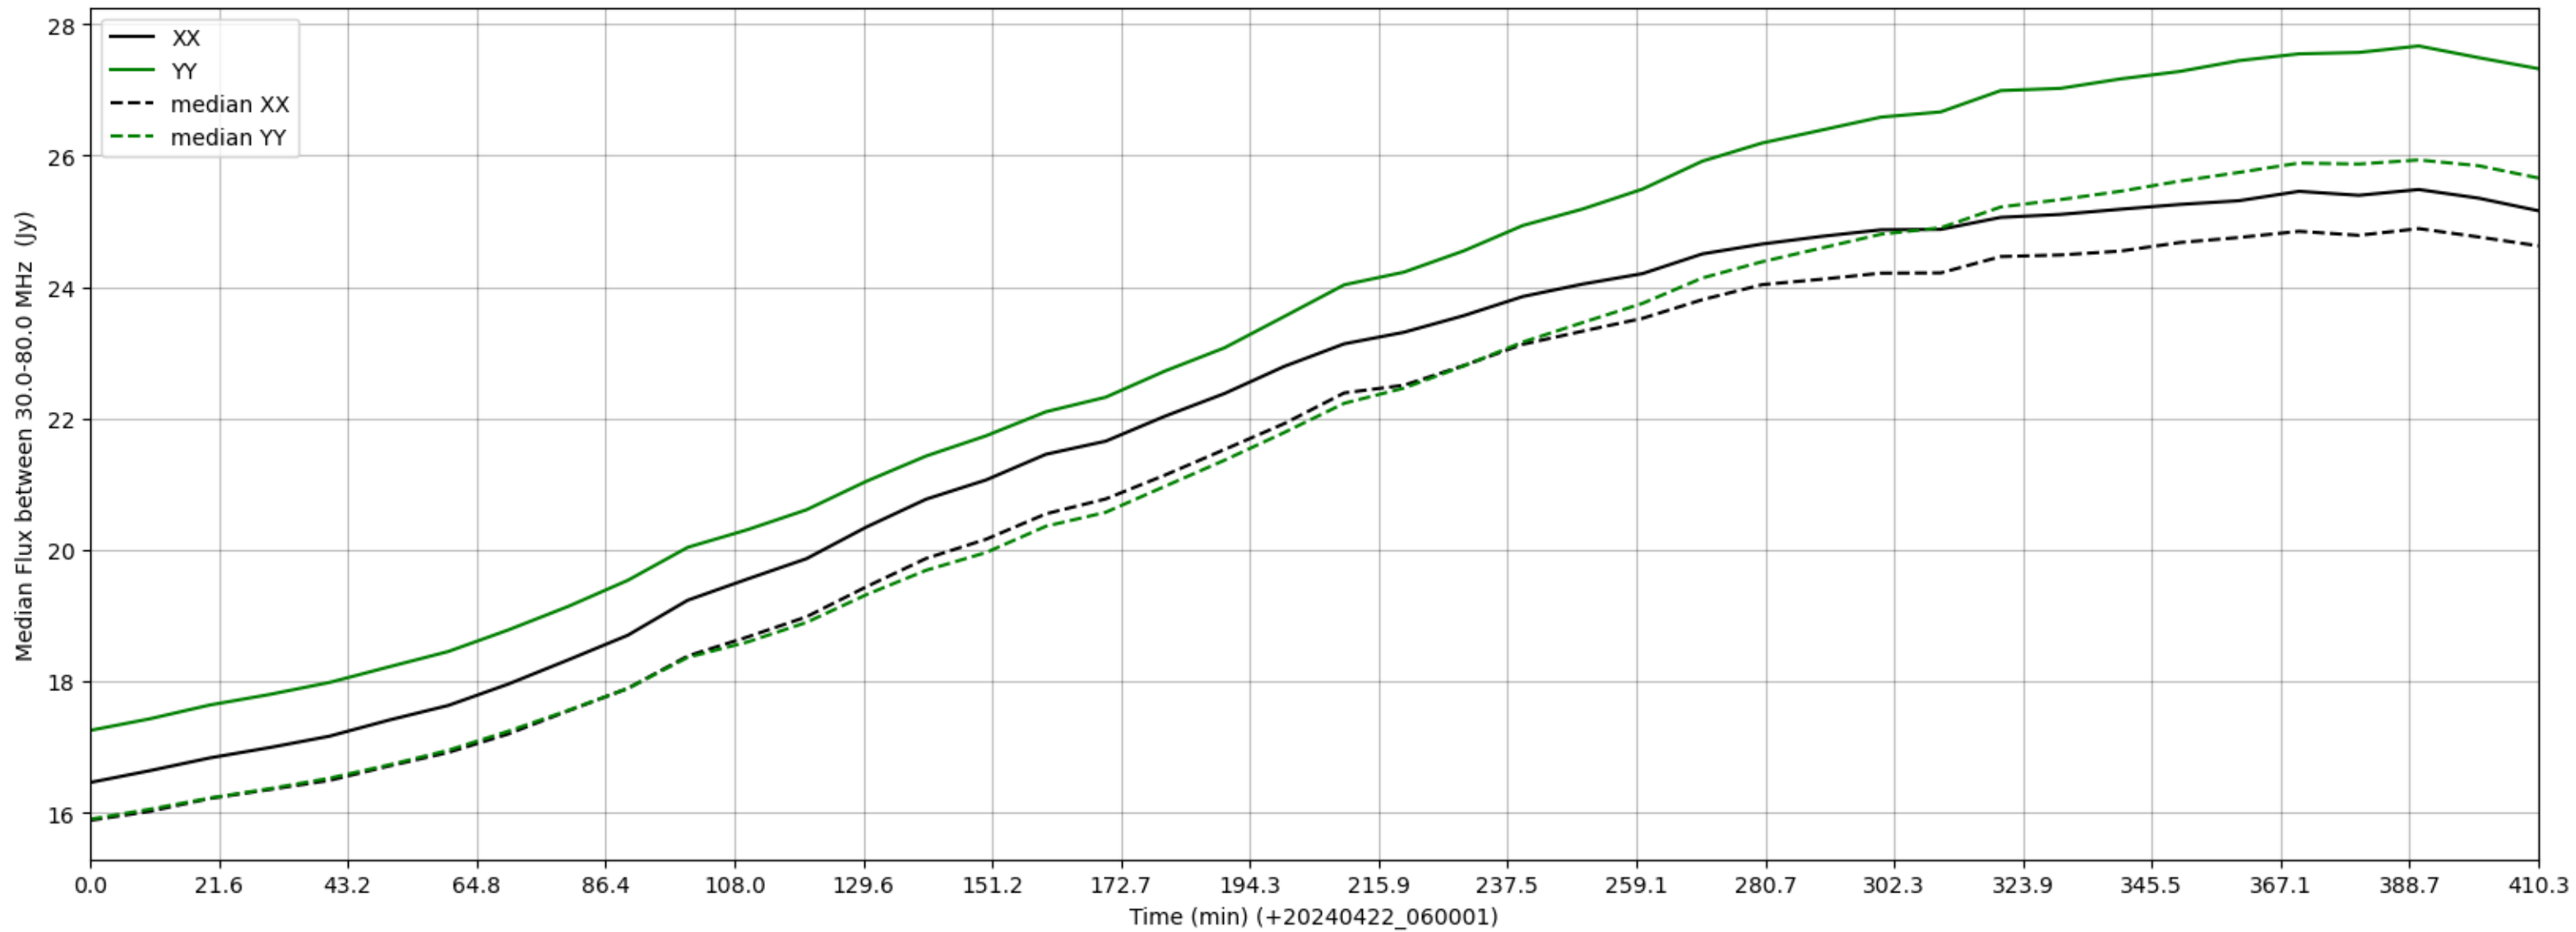

LWA166 - Correlator# 269 - XX FLAGS:Good - YY FLAGS:Good

LWA167 - Correlator# 268 - XX FLAGS:Good - YY FLAGS:Good