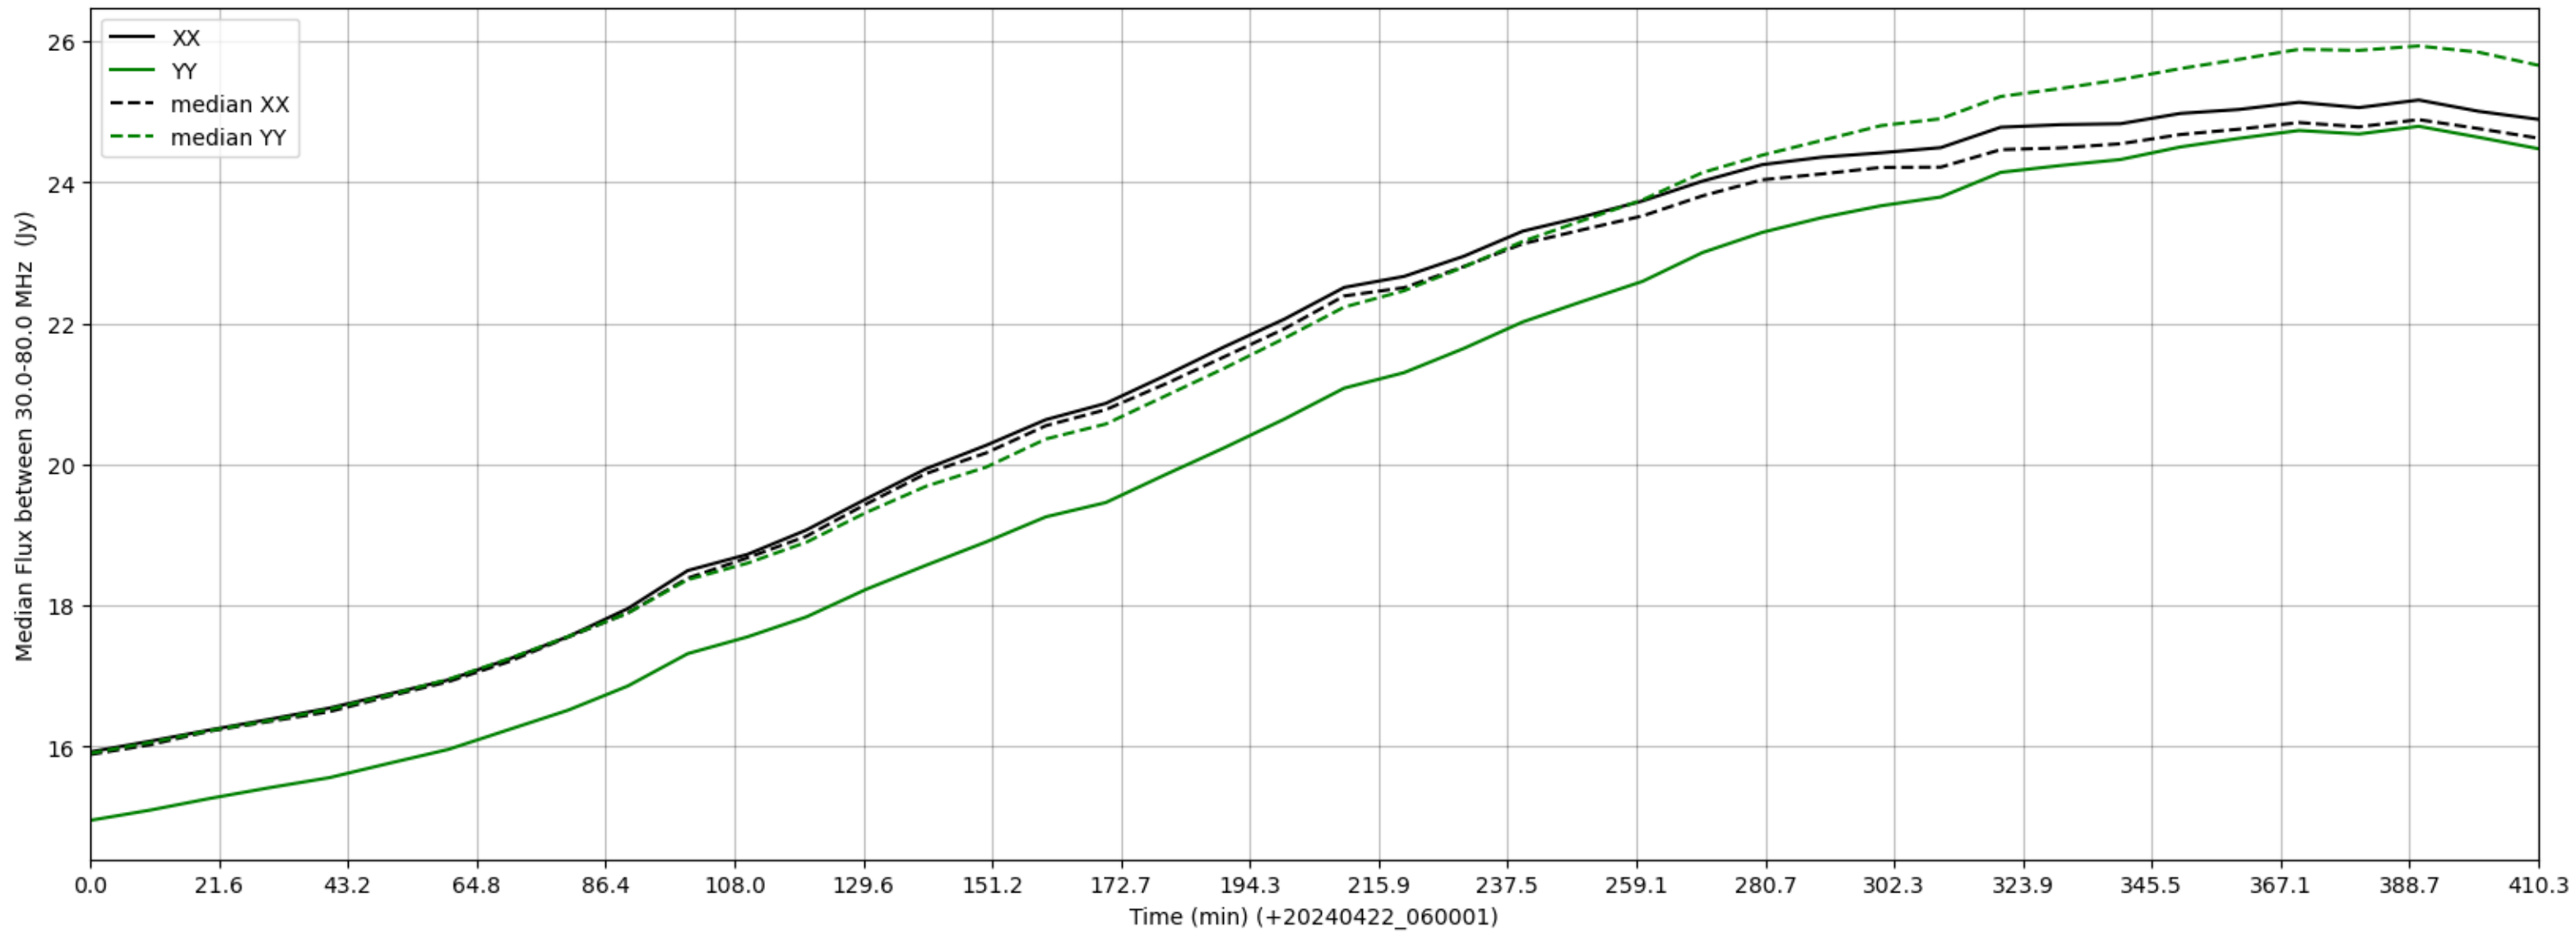

LWA098 - Correlator# 173 - XX FLAGS:Good - YY FLAGS:Good

LWA099 - Correlator# 172 - XX FLAGS:Good - YY FLAGS:Good