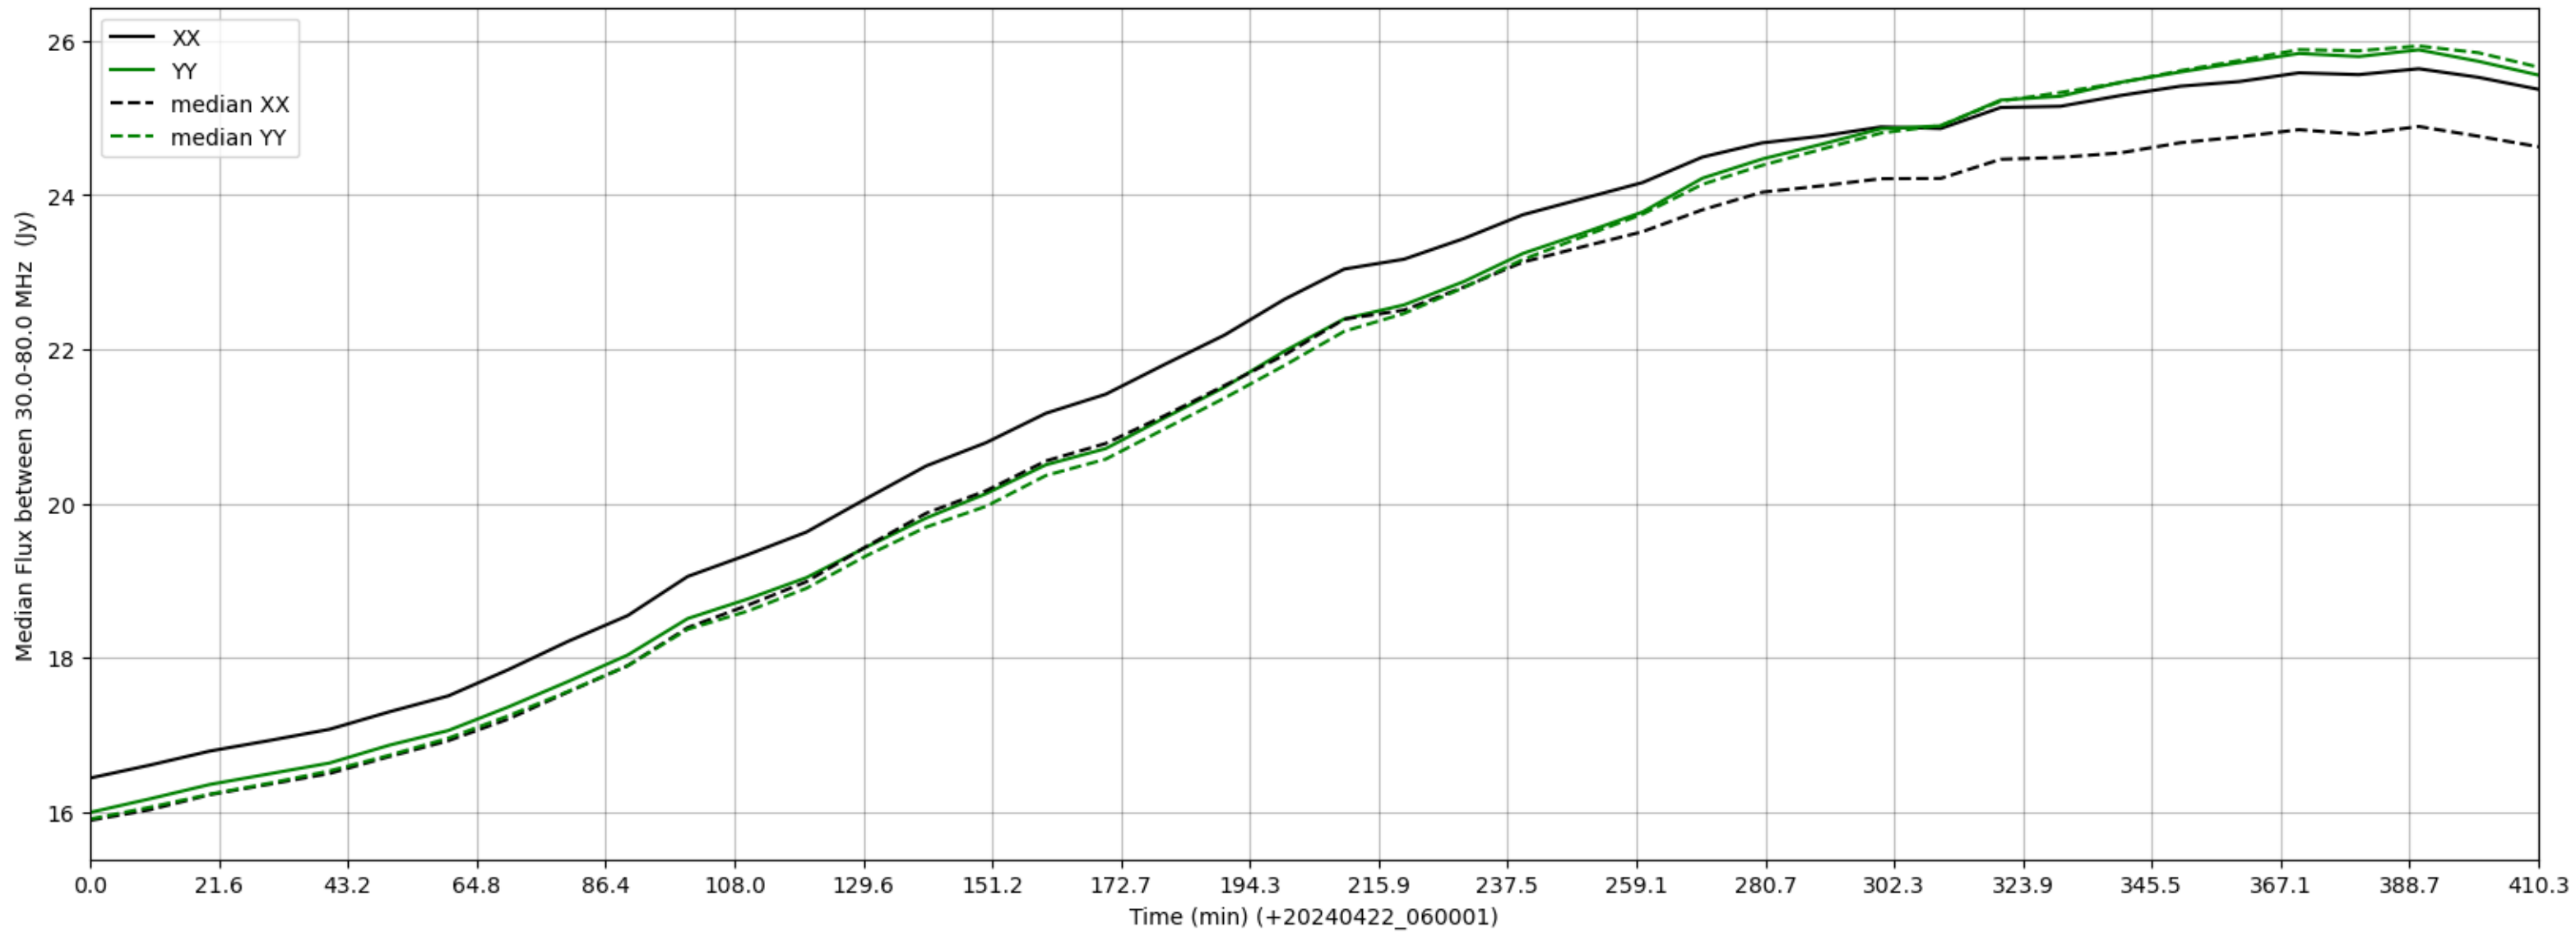

LWA250 - Correlator# 345 - XX FLAGS:Good - YY FLAGS:Good

LWA251 - Correlator# 344 - XX FLAGS:Good - YY FLAGS:Good