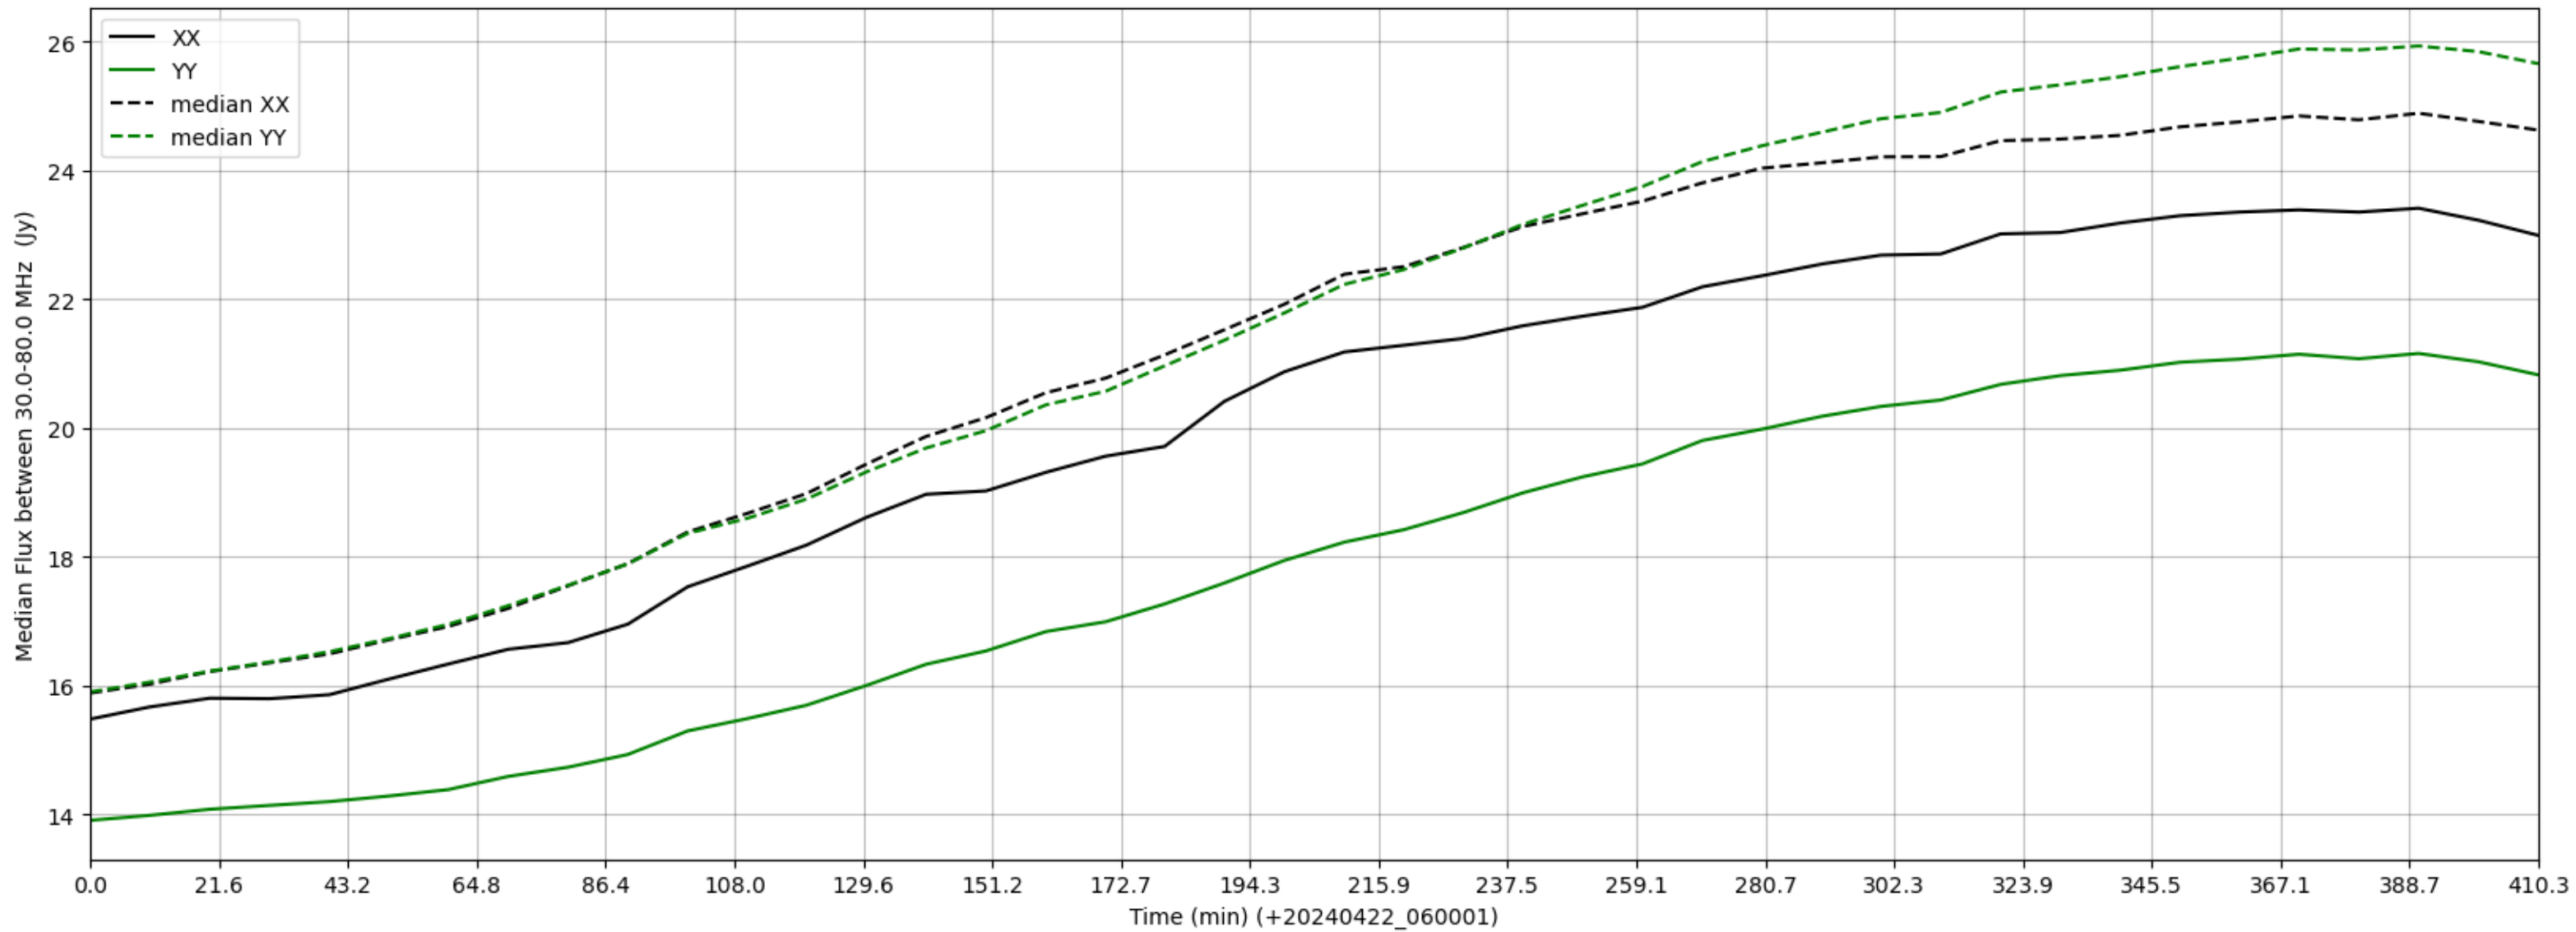

LWA178 - Correlator# 221 - XX FLAGS:Good - YY FLAGS:Good

LWA279 - Correlator# 220 - XX FLAGS:Good - YY FLAGS:Good