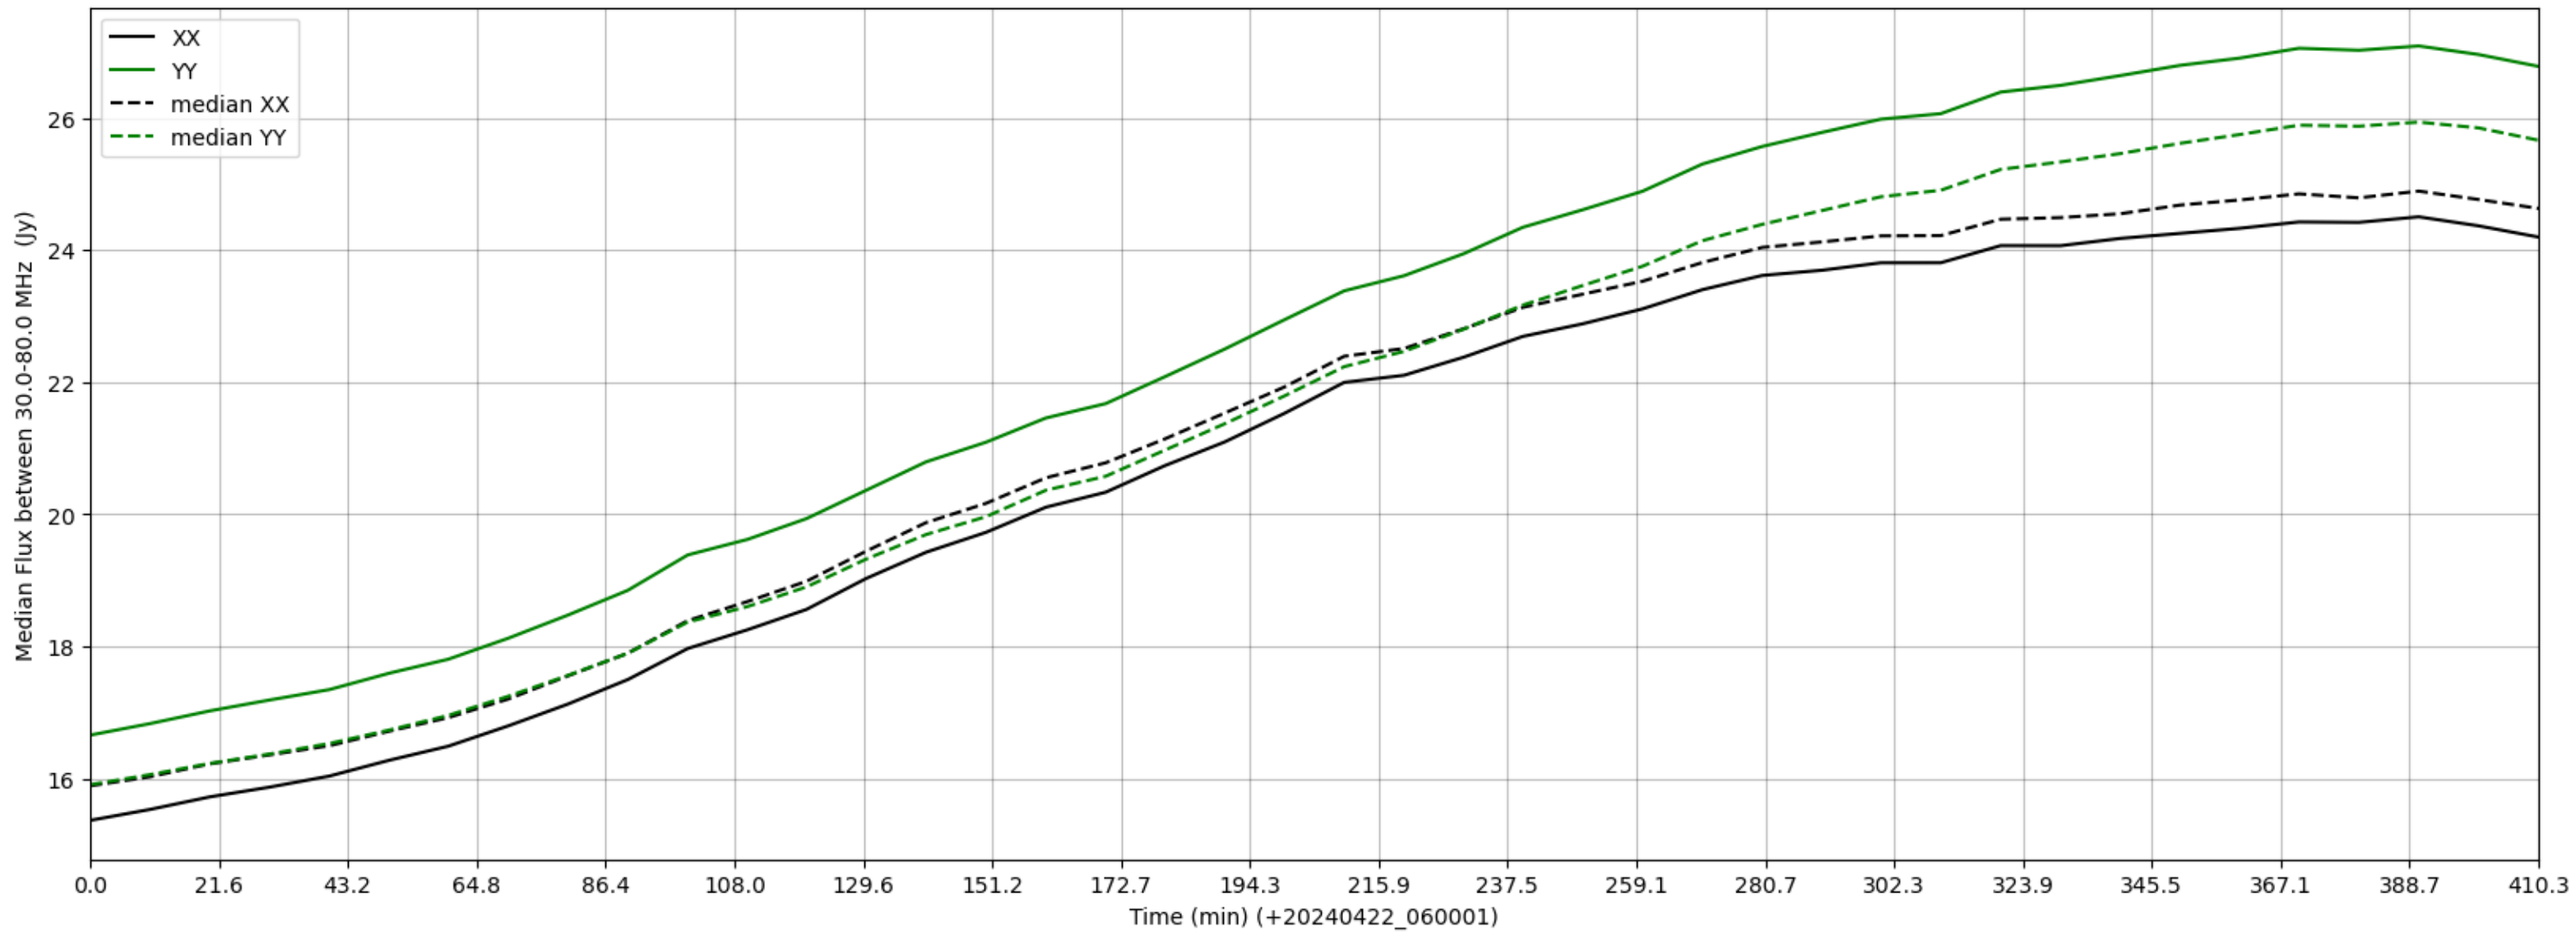

LWA239 - Correlator# 313 - XX FLAGS:Good - YY FLAGS:Good

LWA240 - Correlator# 312 - XX FLAGS:Good - YY FLAGS:Good