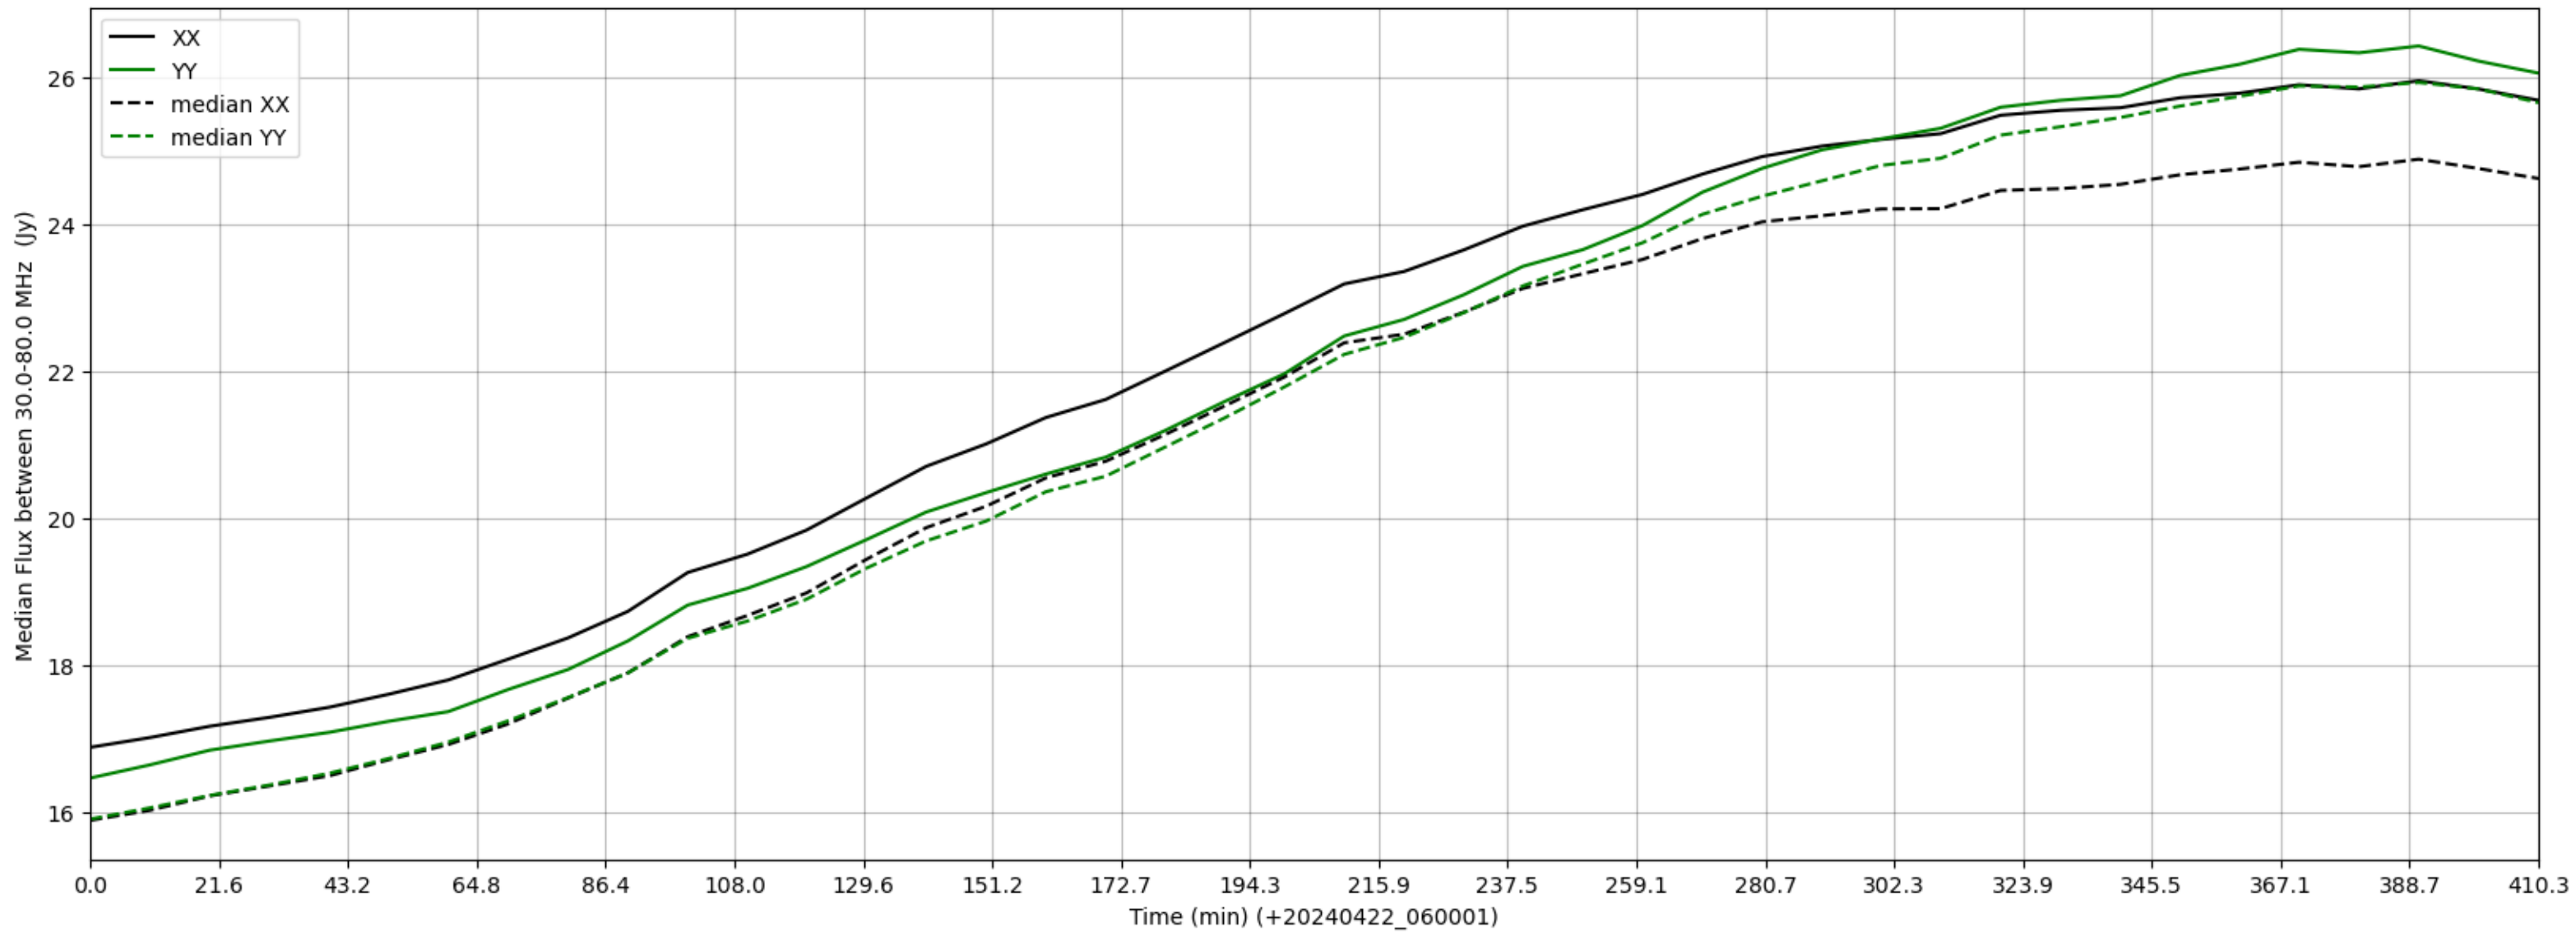

LWA068 - Correlator# 166 - XX FLAGS:Good - YY FLAGS:Good

LWA065 - Correlator# 165 - XX FLAGS:Good - YY FLAGS:Good