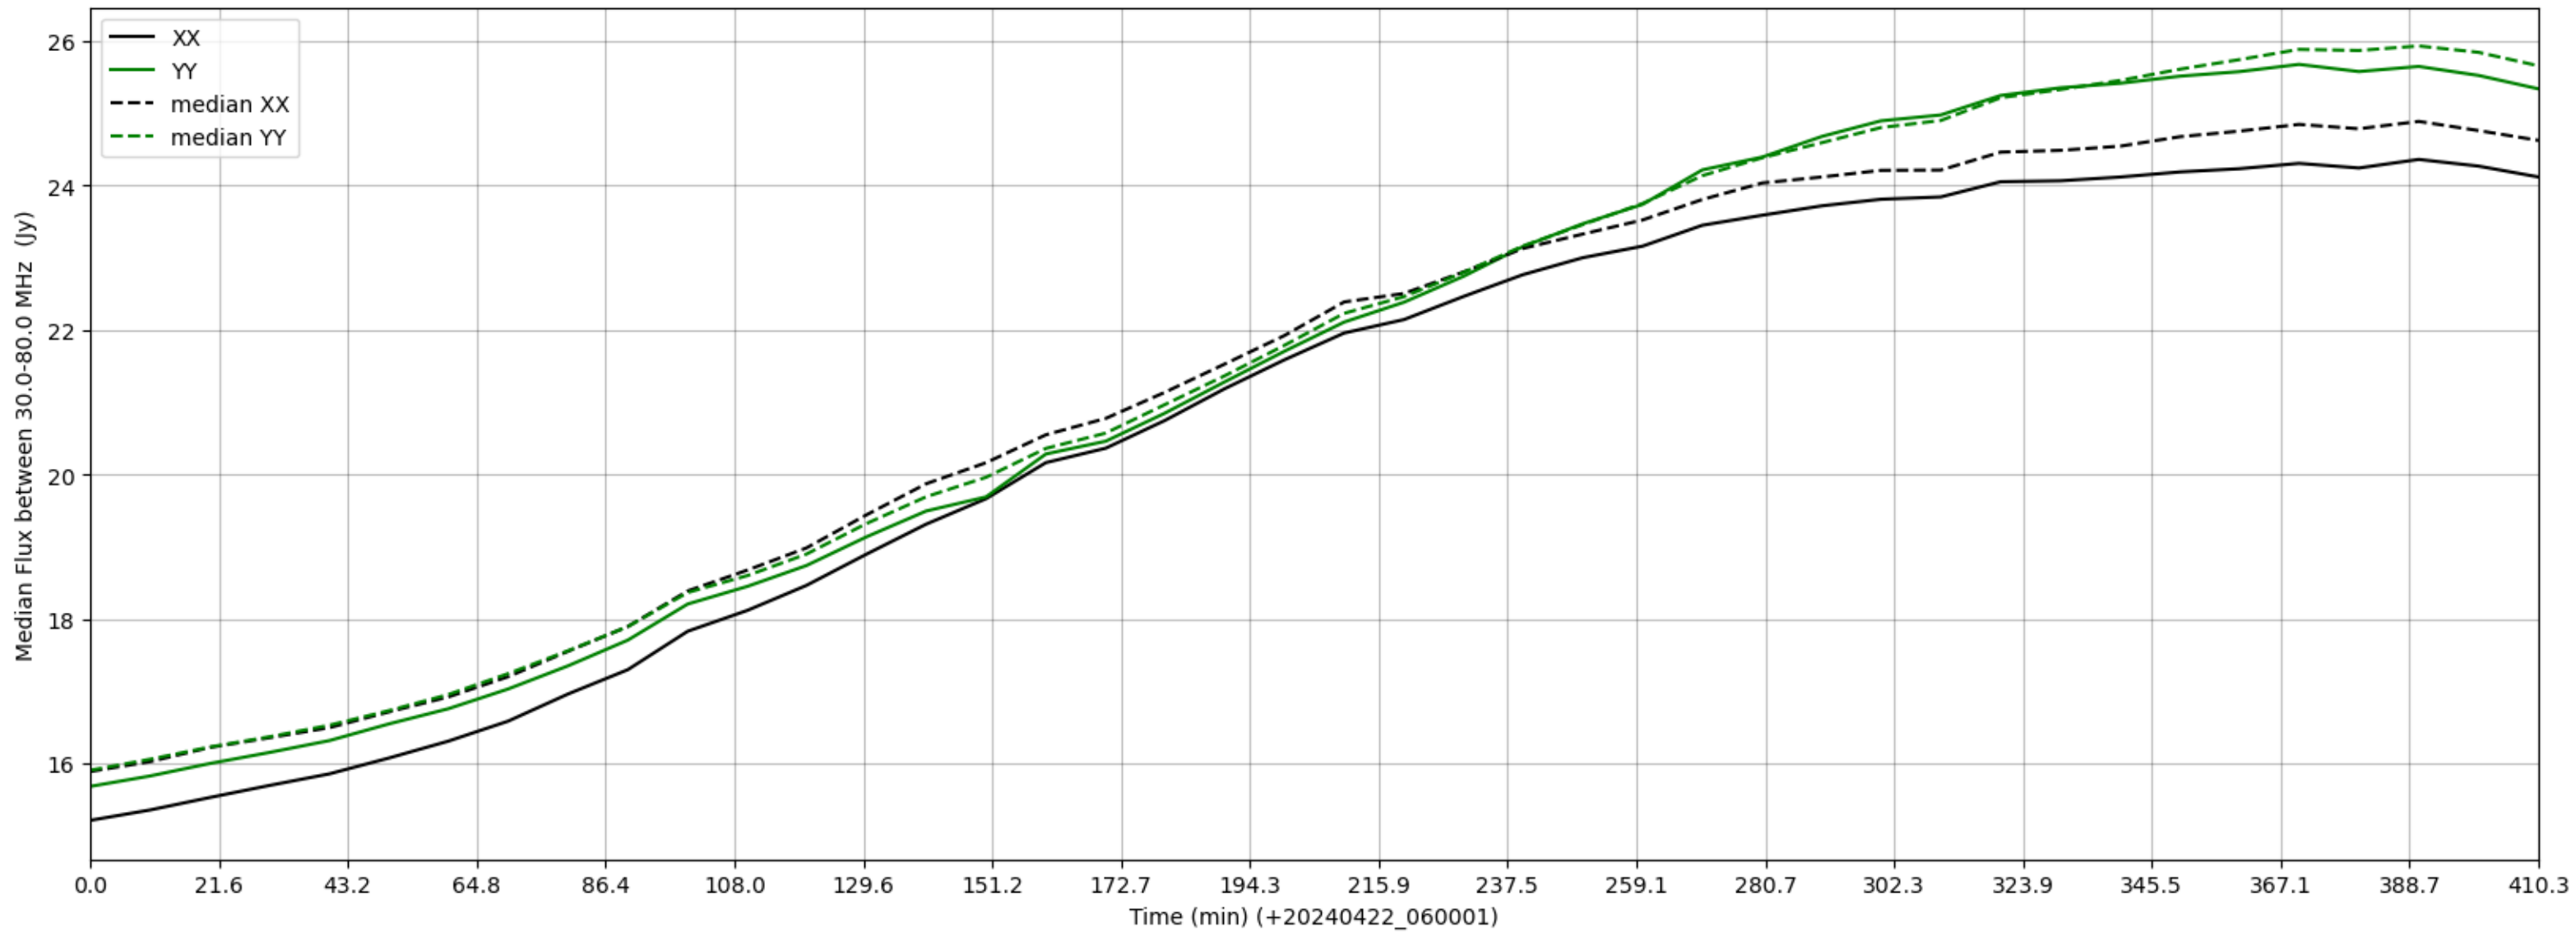

LWA049 - Correlator# 112 - XX FLAGS:Good - YY FLAGS:Good

LWA048 - Correlator# 113 - XX FLAGS:Good - YY FLAGS:Good

LWA051 - Correlator# 114 - XX FLAGS:Good - YY FLAGS:Good

LWA050 - Correlator# 115 - XX FLAGS:Good - YY FLAGS:Good