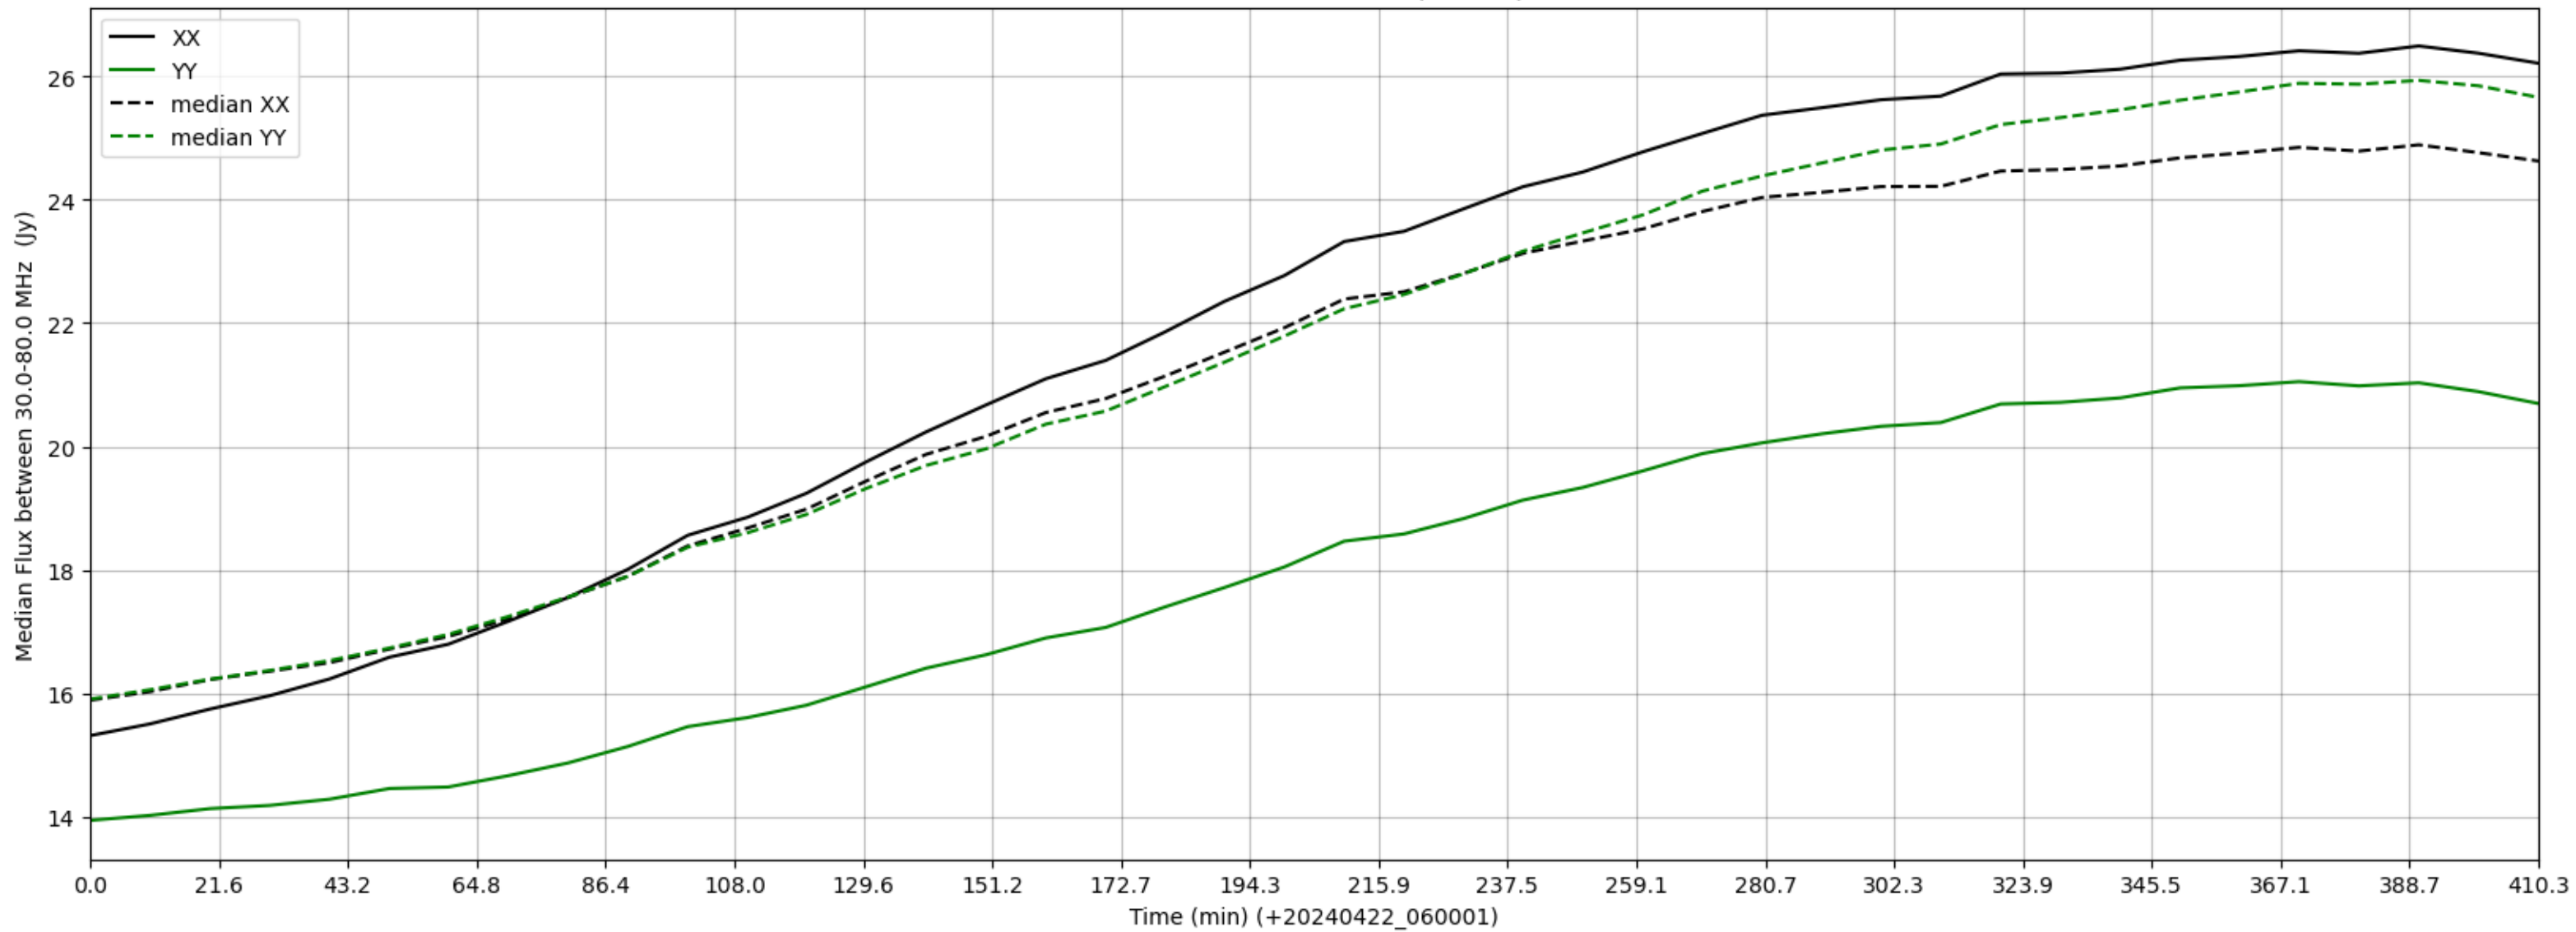

LWA272 - Correlator# 038 - XX FLAGS:Good - YY FLAGS:Good

LWA263 - Correlator# 037 - XX FLAGS:BadSpecShape - YY FLAGS:Good