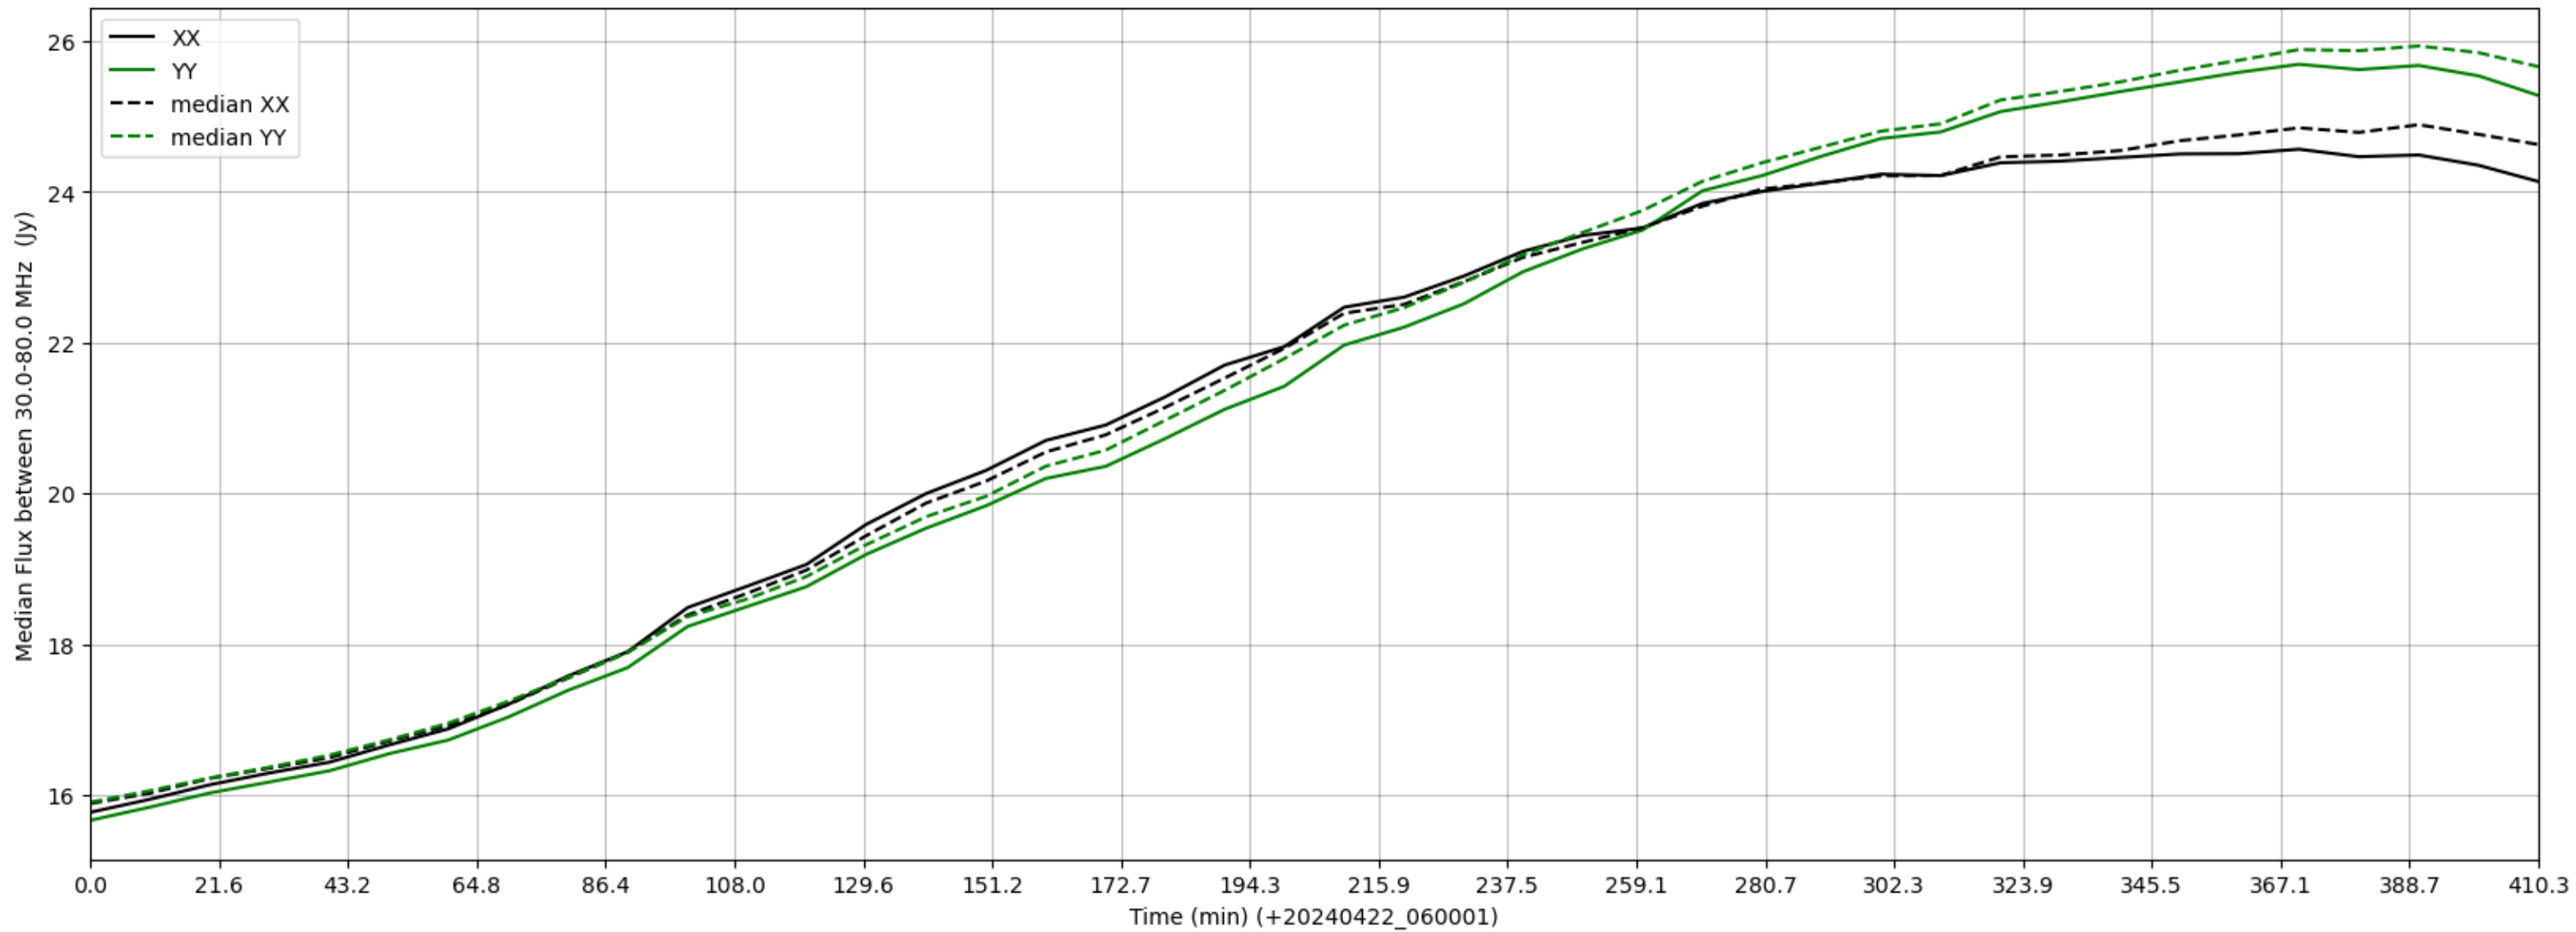

LWA204 - Correlator# 294 - XX FLAGS:Good - YY FLAGS:LowFlux

LWA175 - Correlator# 293 - XX FLAGS:Good - YY FLAGS:Good