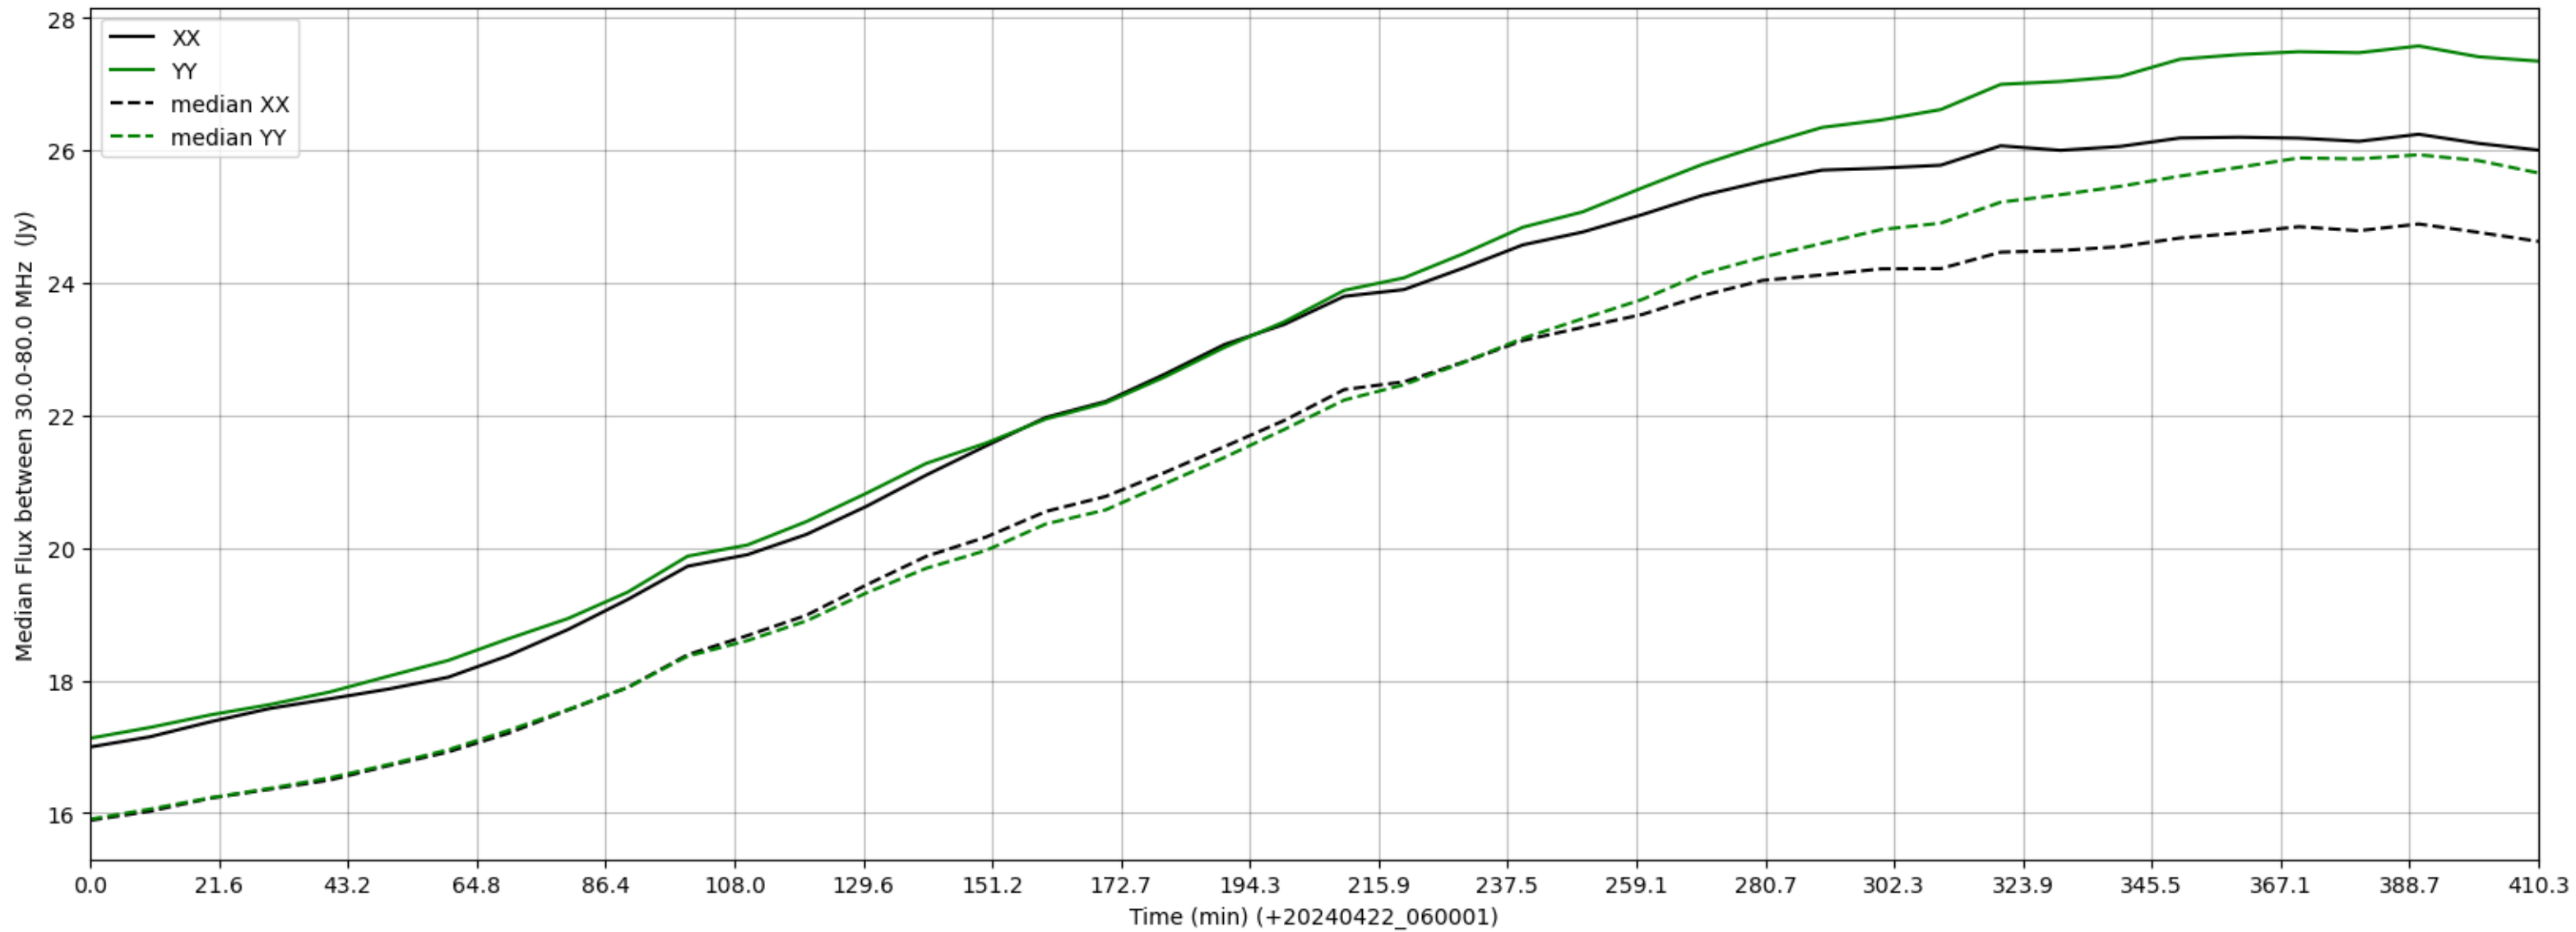

LWA084 - Correlator# 120 - XX FLAGS:Good - YY FLAGS:Good

LWA055 - Correlator# 121 - XX FLAGS:Good - YY FLAGS:Good

LWA324 - Correlator# 122 - XX FLAGS:Good - YY FLAGS:Good

LWA262 - Correlator# 123 - XX FLAGS:Good - YY FLAGS:Good