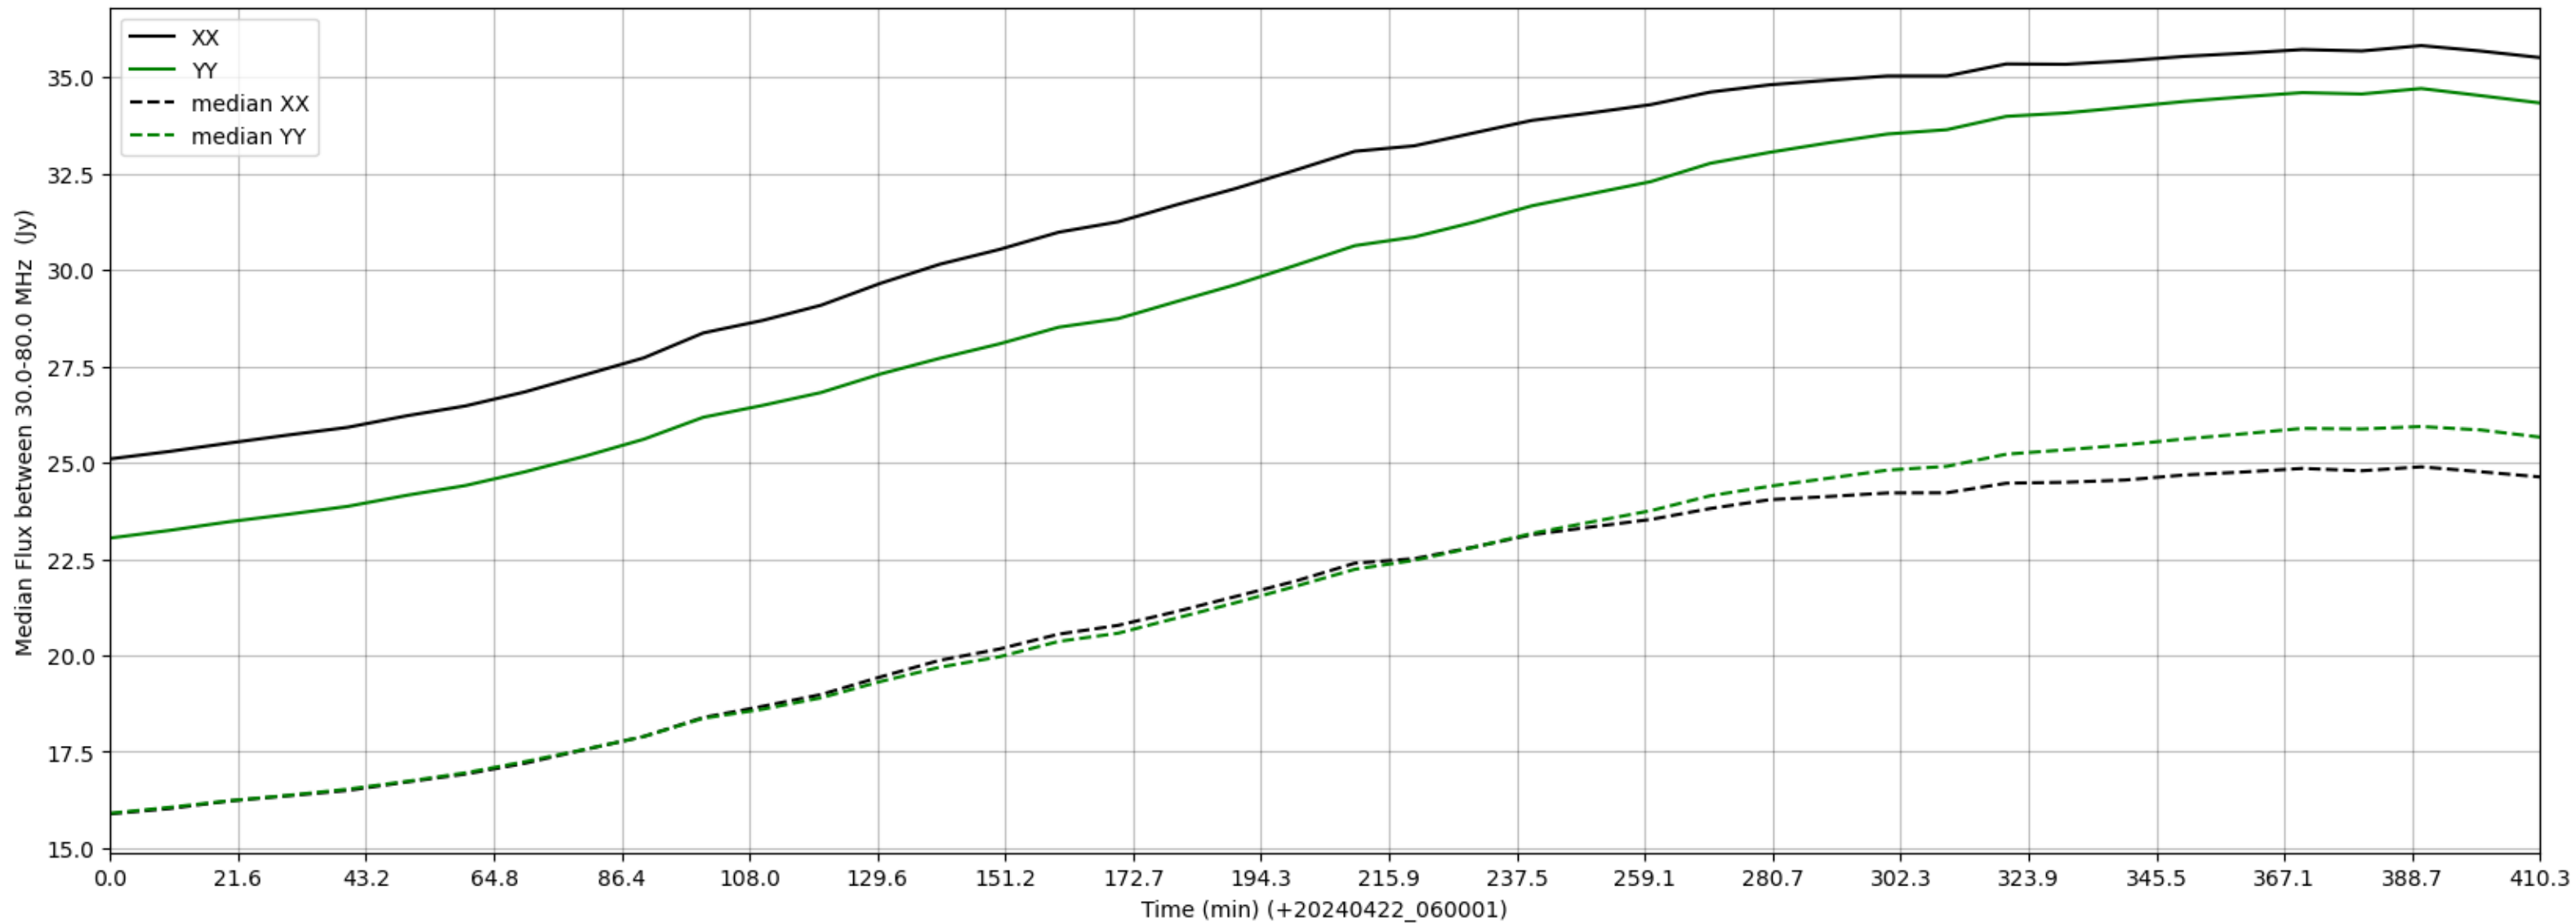

LWA355 - Correlator# 222 - XX FLAGS:Good - YY FLAGS:Good

LWA178 - Correlator# 221 - XX FLAGS:Good - YY FLAGS:Good