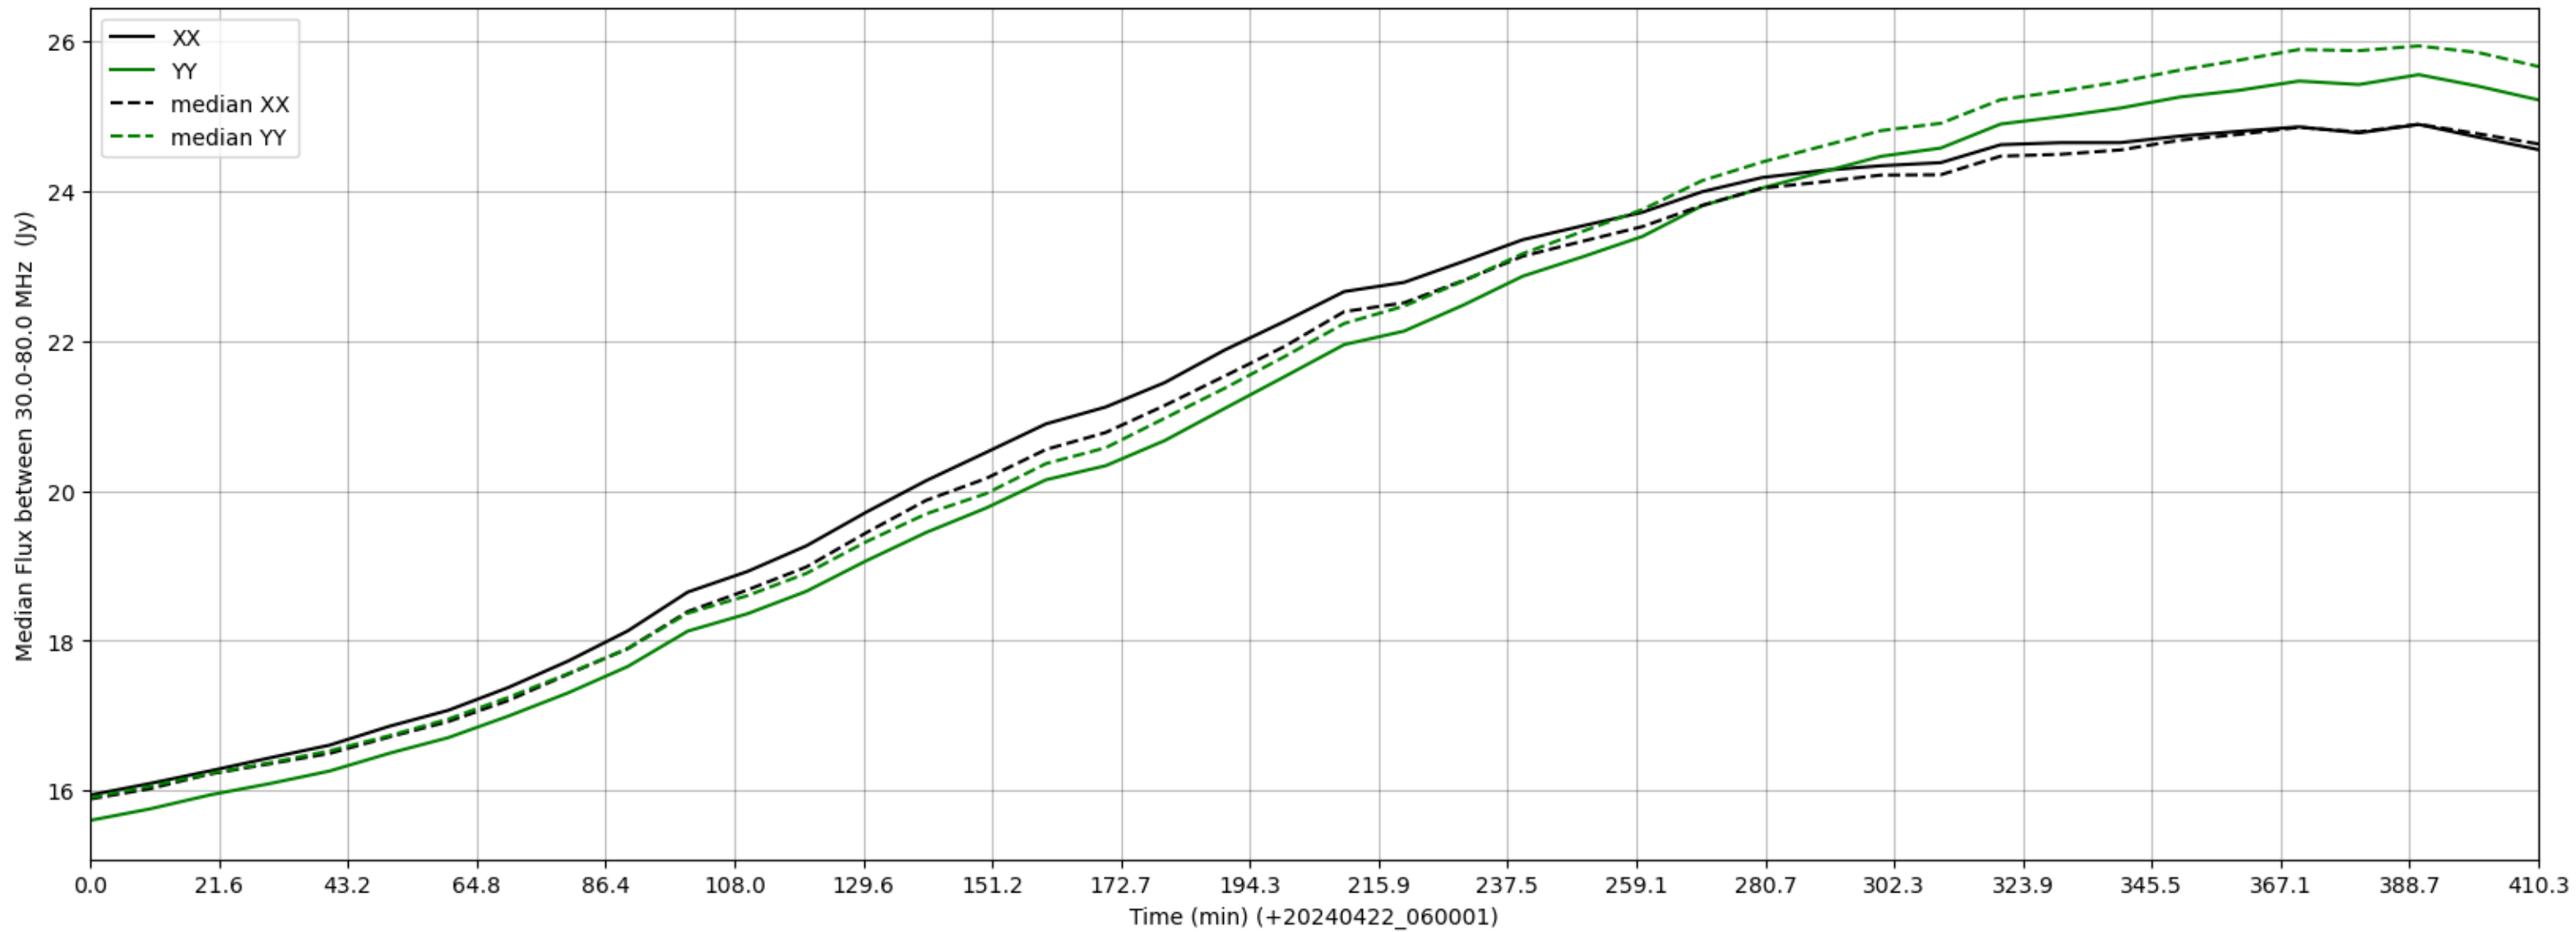

LWA188 - Correlator# 228 - XX FLAGS:Good - YY FLAGS:Good

LWA128 - Correlator# 229 - XX FLAGS:Good - YY FLAGS:Good

LWA153 - Correlator# 230 - XX FLAGS:LowFlux - YY FLAGS:Good

LWA181 - Correlator# 231 - XX FLAGS:Good - YY FLAGS:Good