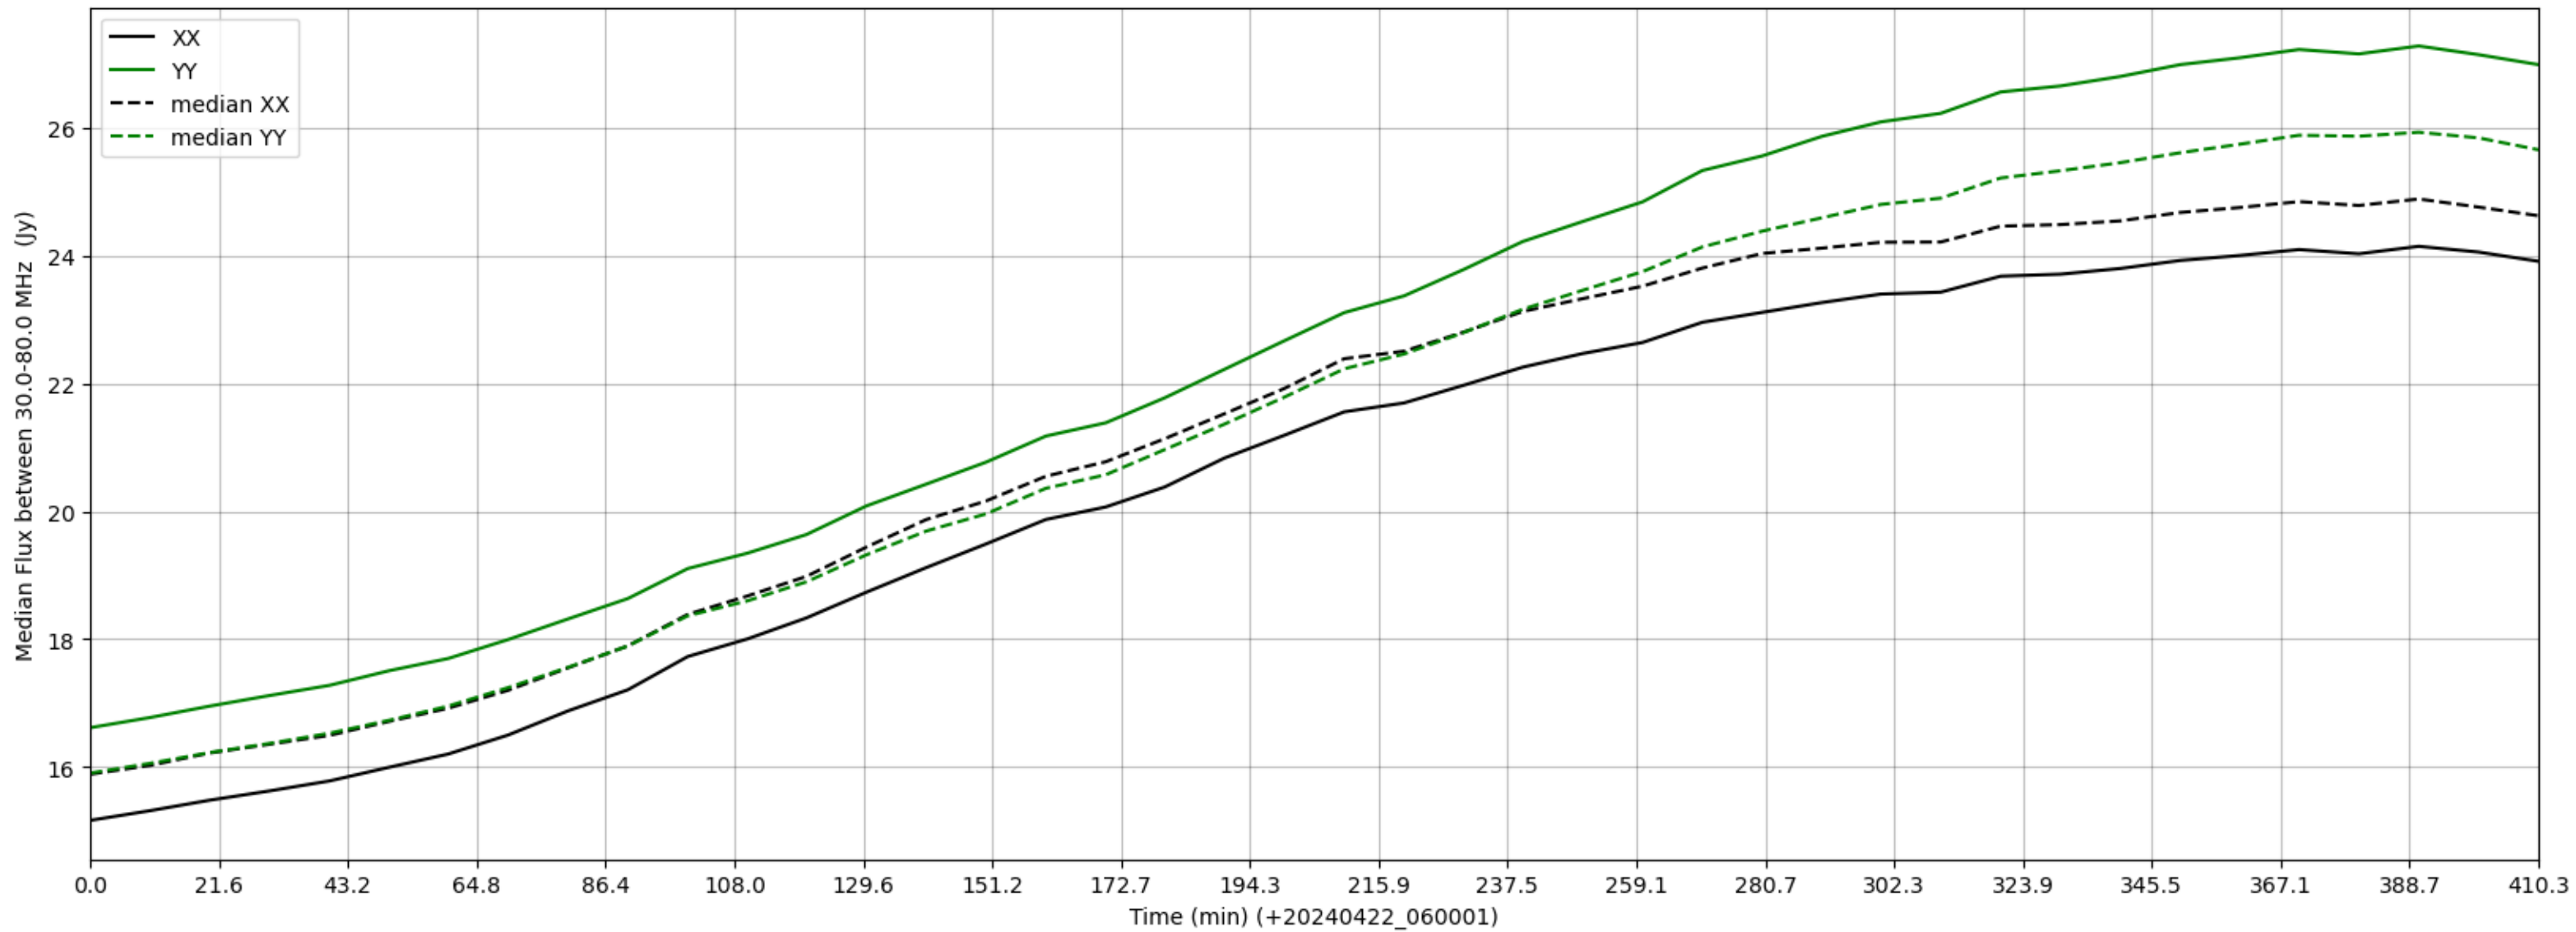

LWA095 - Correlator# 150 - XX FLAGS:LowFlux - YY FLAGS:Good

LWA092 - Correlator# 149 - XX FLAGS:Good - YY FLAGS:Good