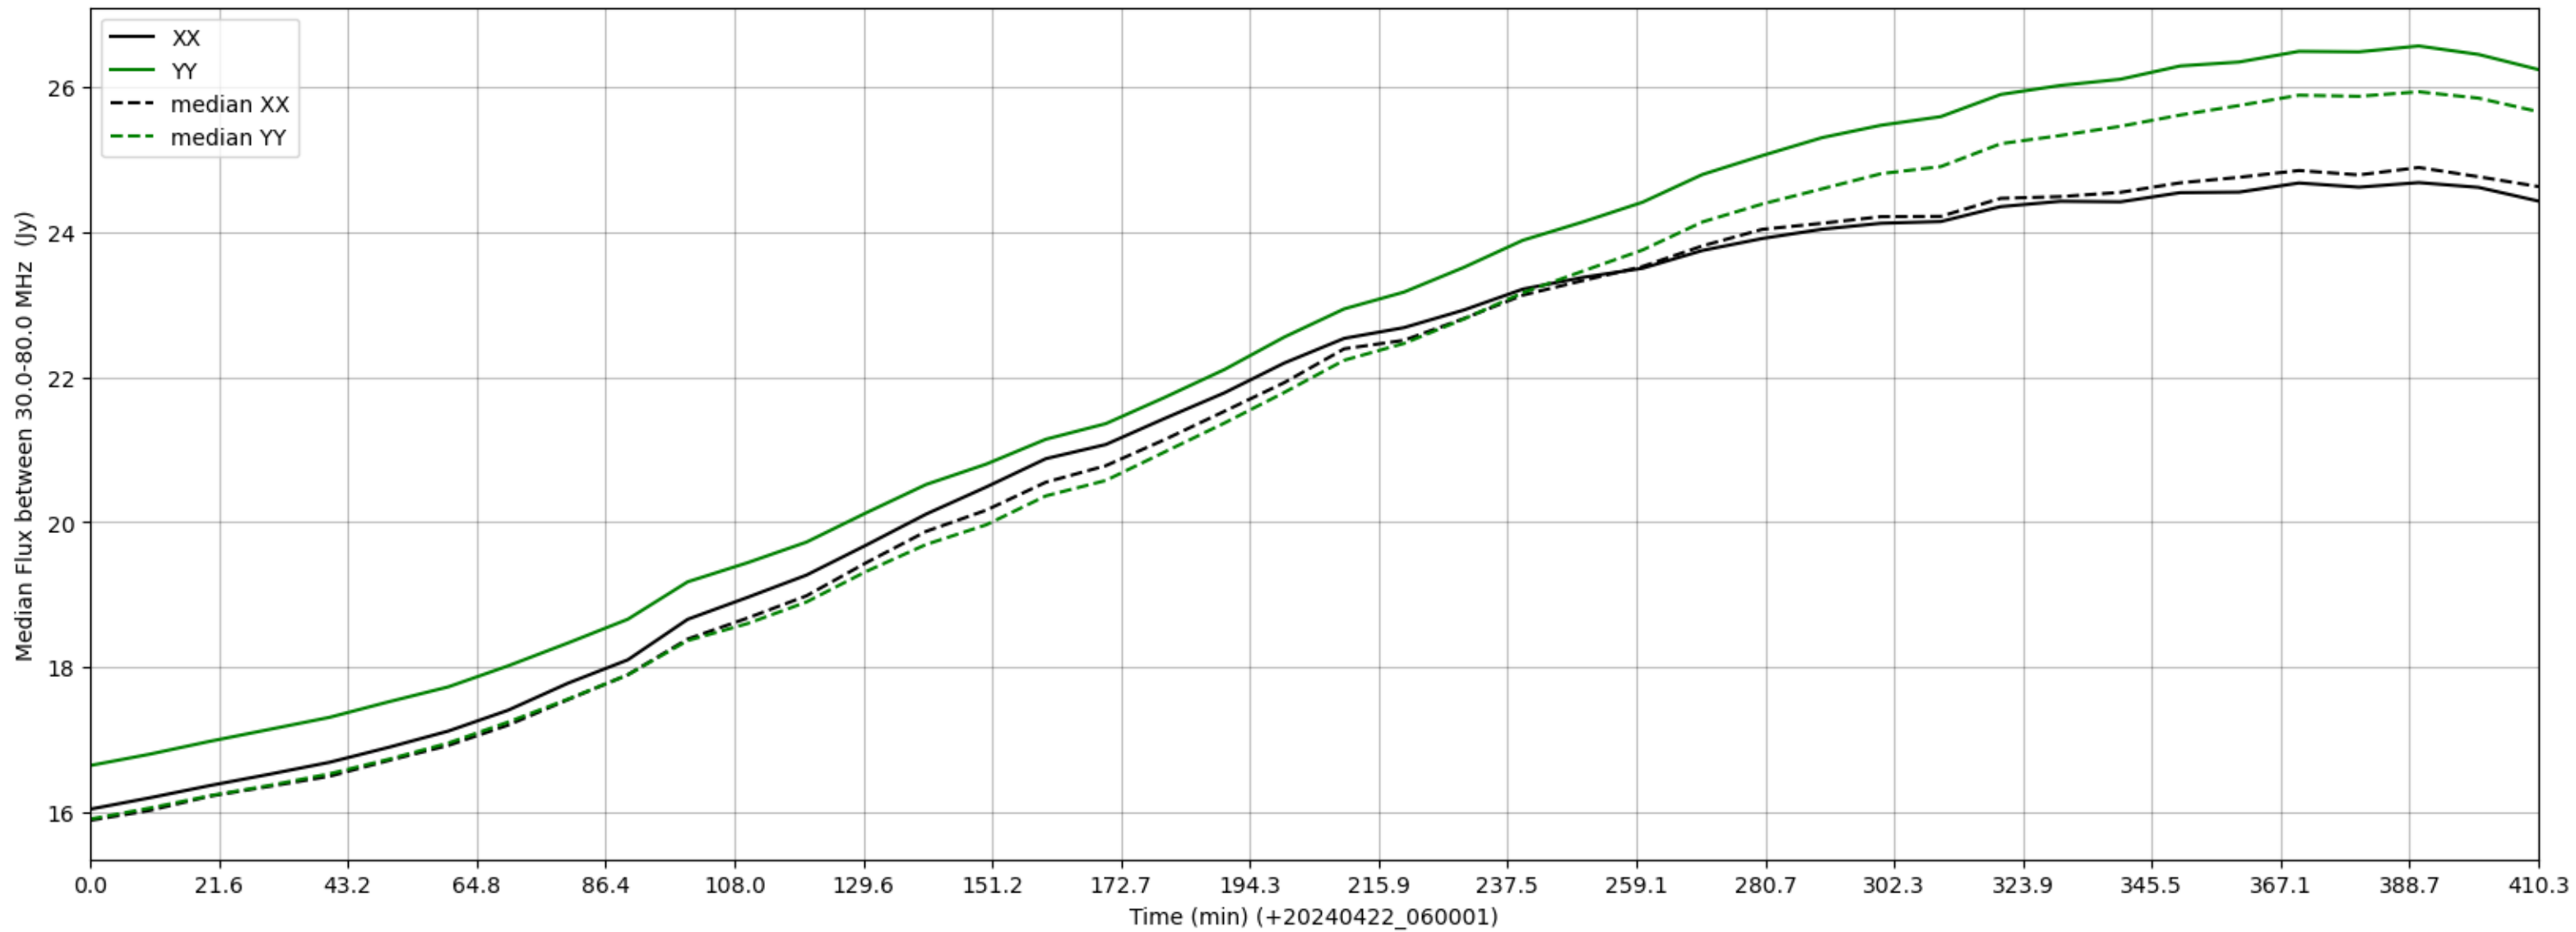

LWA129 - Correlator# 180 - XX FLAGS:Good - YY FLAGS:Good

LWA037 - Correlator# 181 - XX FLAGS:Good - YY FLAGS:Good

LWA131 - Correlator# 182 - XX FLAGS:Good - YY FLAGS:Good

LWA130 - Correlator# 183 - XX FLAGS:Good - YY FLAGS:Good