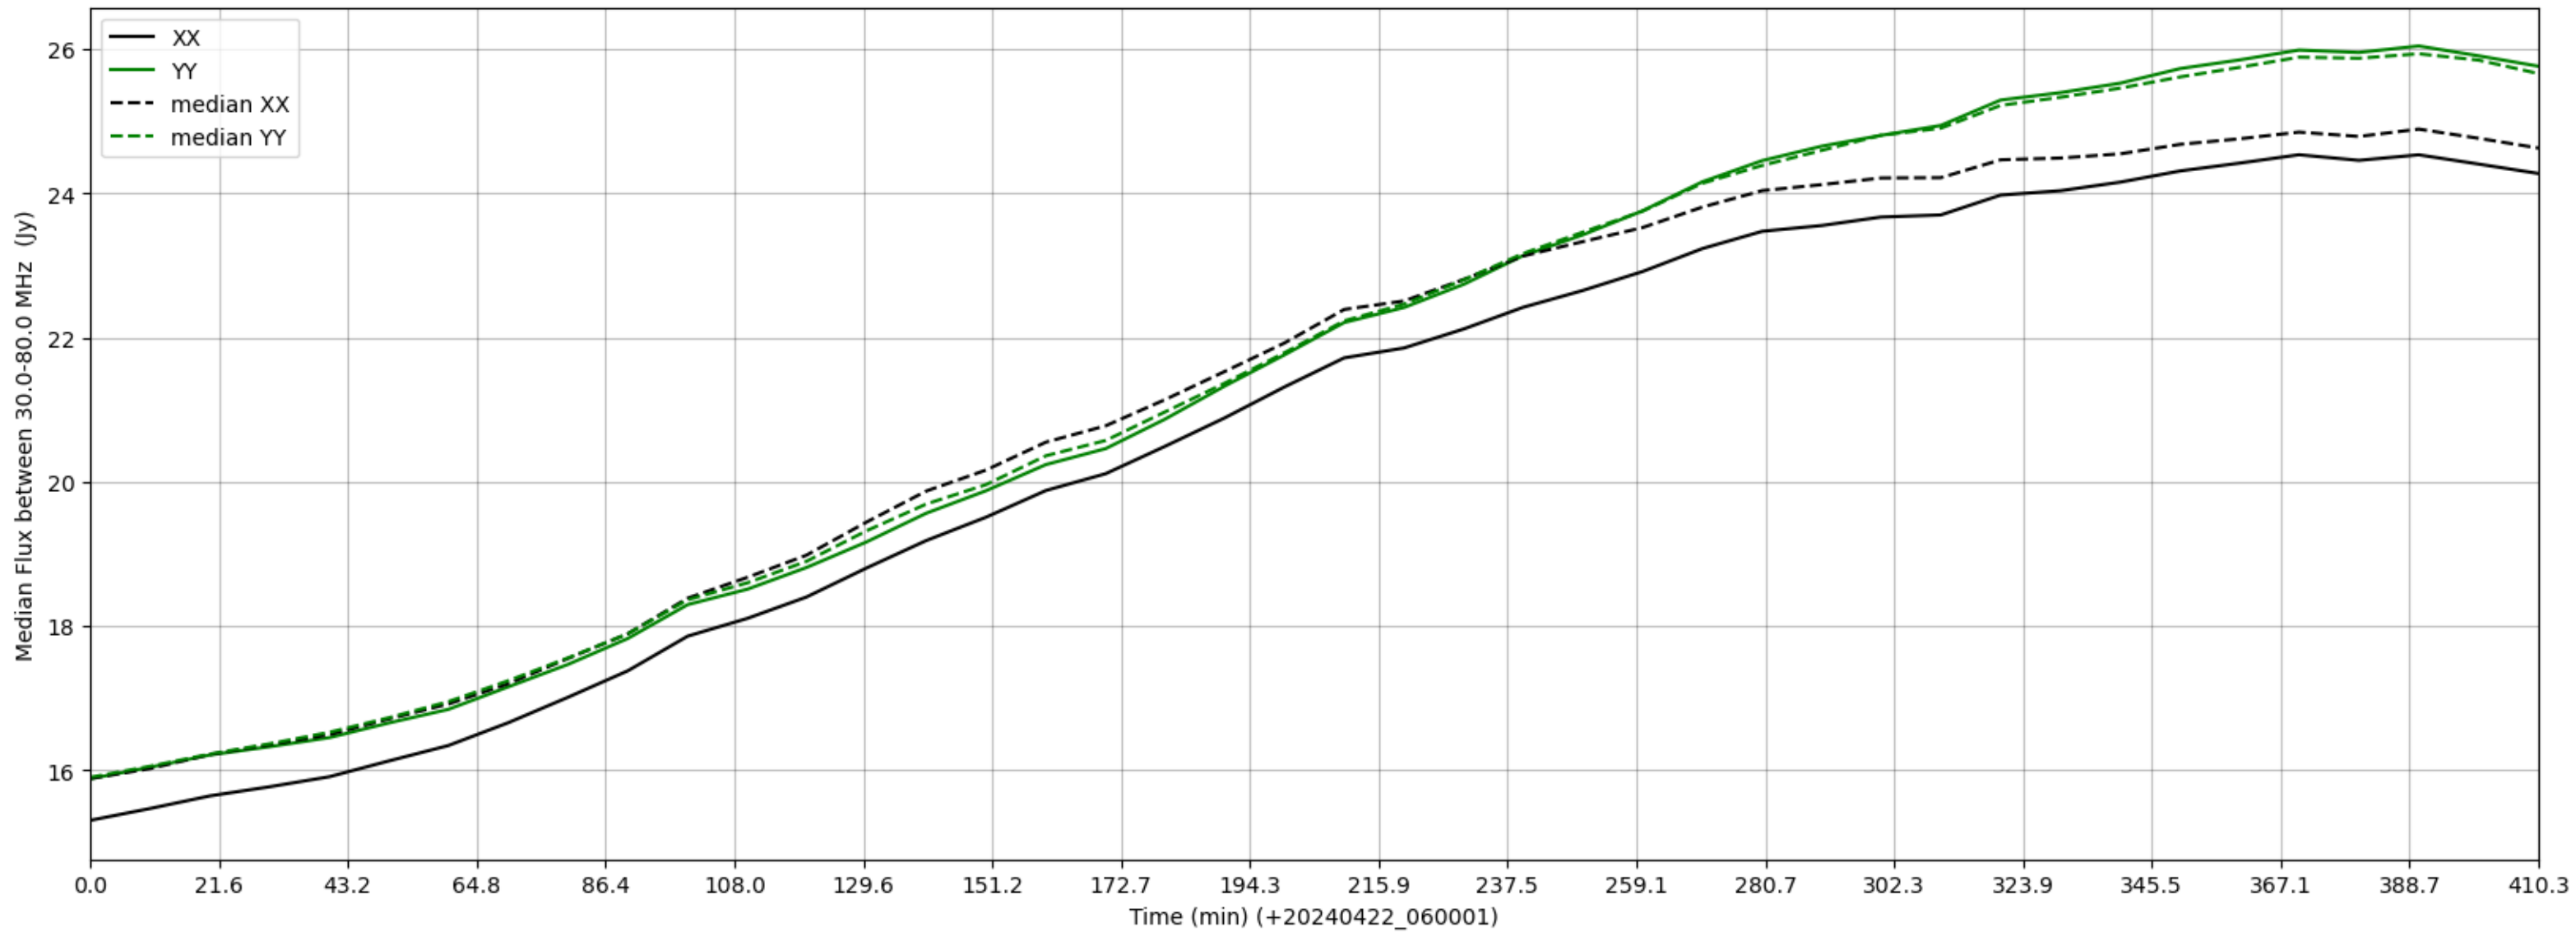

LWA261 - Correlator# 346 - XX FLAGS:Good - YY FLAGS:Good

LWA250 - Correlator# 345 - XX FLAGS:Good - YY FLAGS:Good