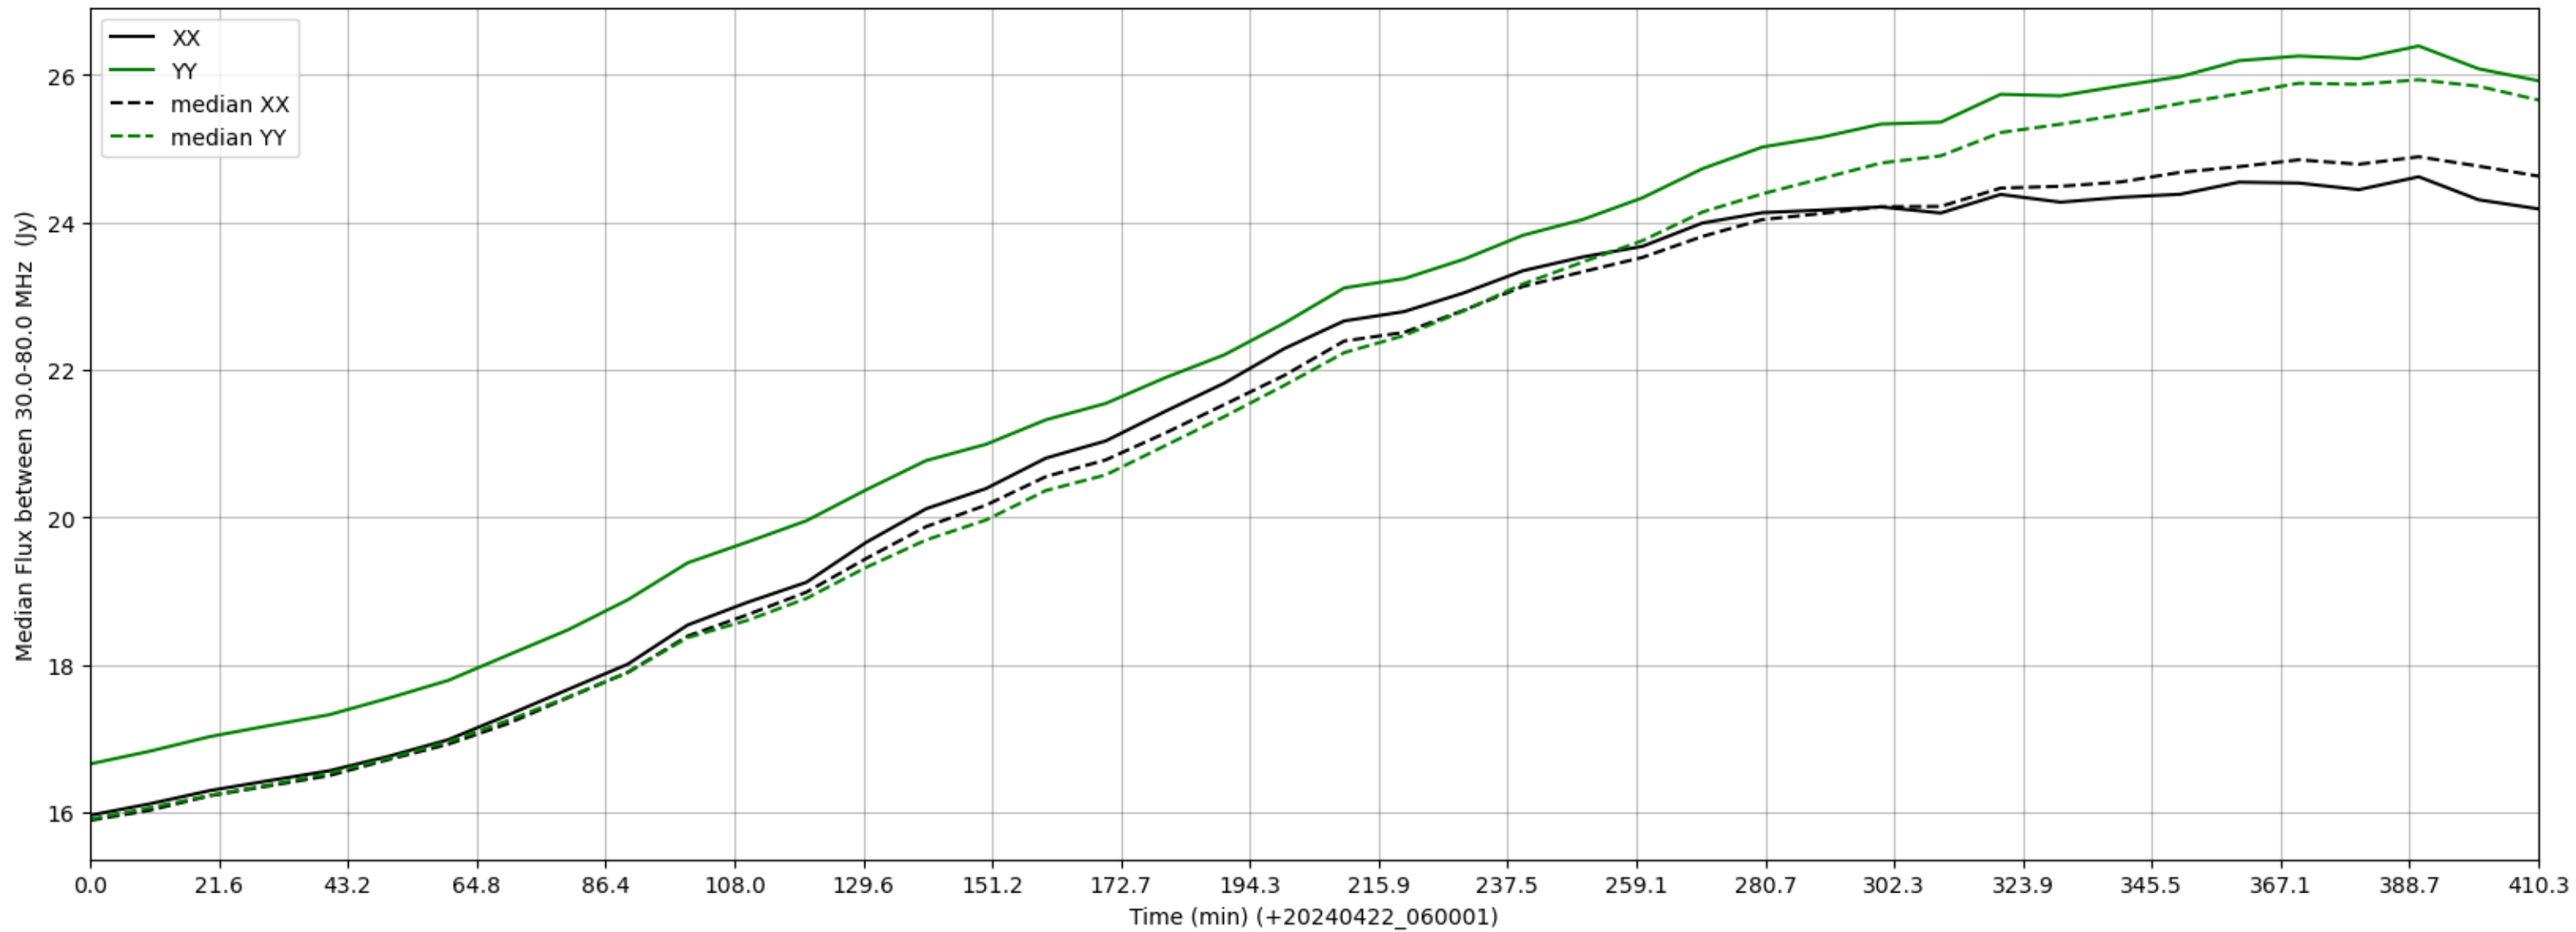

LWA102 - Correlator# 177 - XX FLAGS:Good - YY FLAGS:Good

LWA103 - Correlator# 176 - XX FLAGS:Good - YY FLAGS:Good