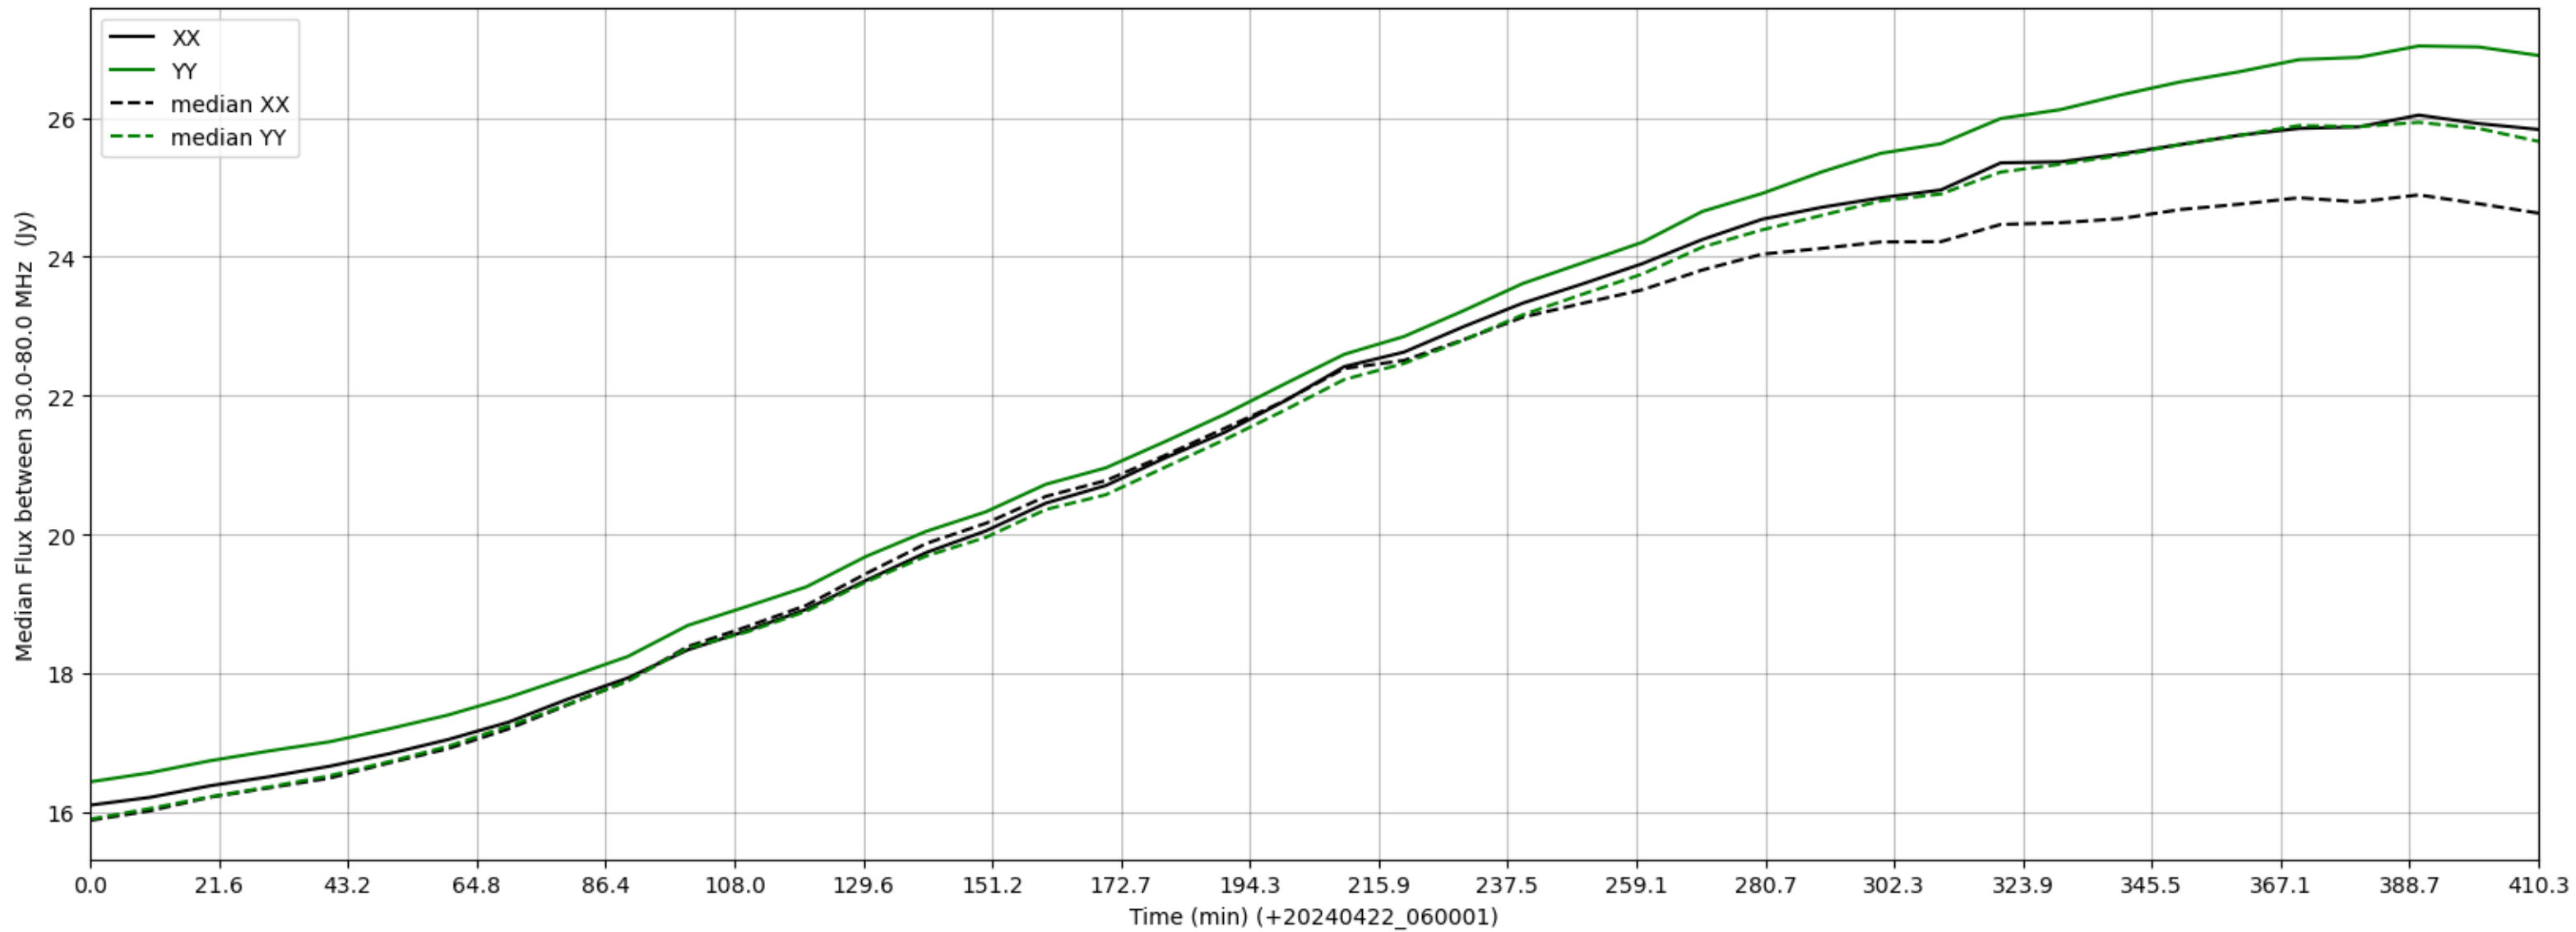

LWA013 - Correlator# 096 - XX FLAGS:Good - YY FLAGS:Good

LWA016 - Correlator# 097 - XX FLAGS:Good - YY FLAGS:Good

LWA015 - Correlator# 098 - XX FLAGS:Good - YY FLAGS:Good

LWA014 - Correlator# 099 - XX FLAGS:Good - YY FLAGS:Good