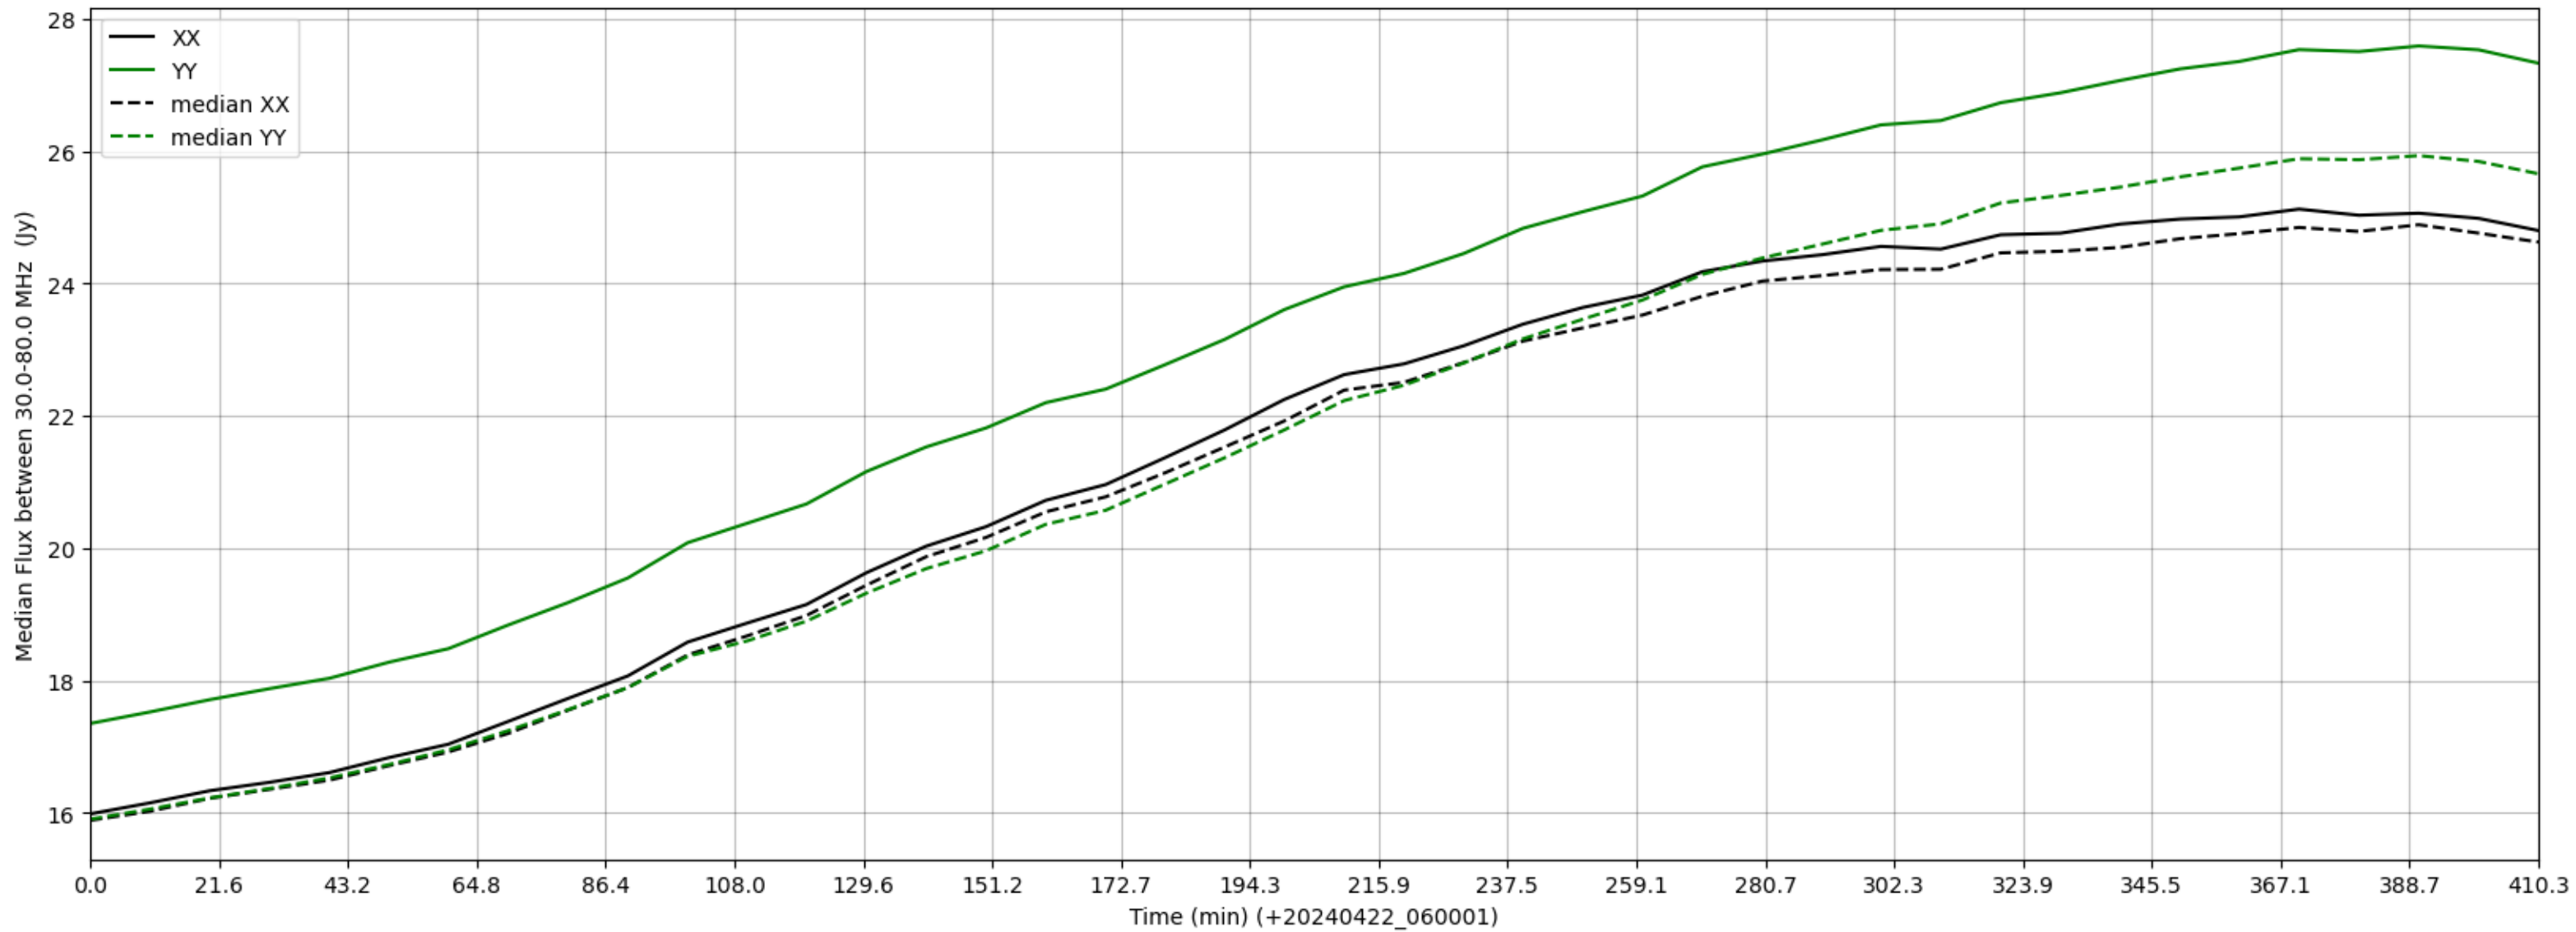

LWA180 - Correlator# 322 - XX FLAGS:Good - YY FLAGS:Good

LWA247 - Correlator# 321 - XX FLAGS:Good - YY FLAGS:Good