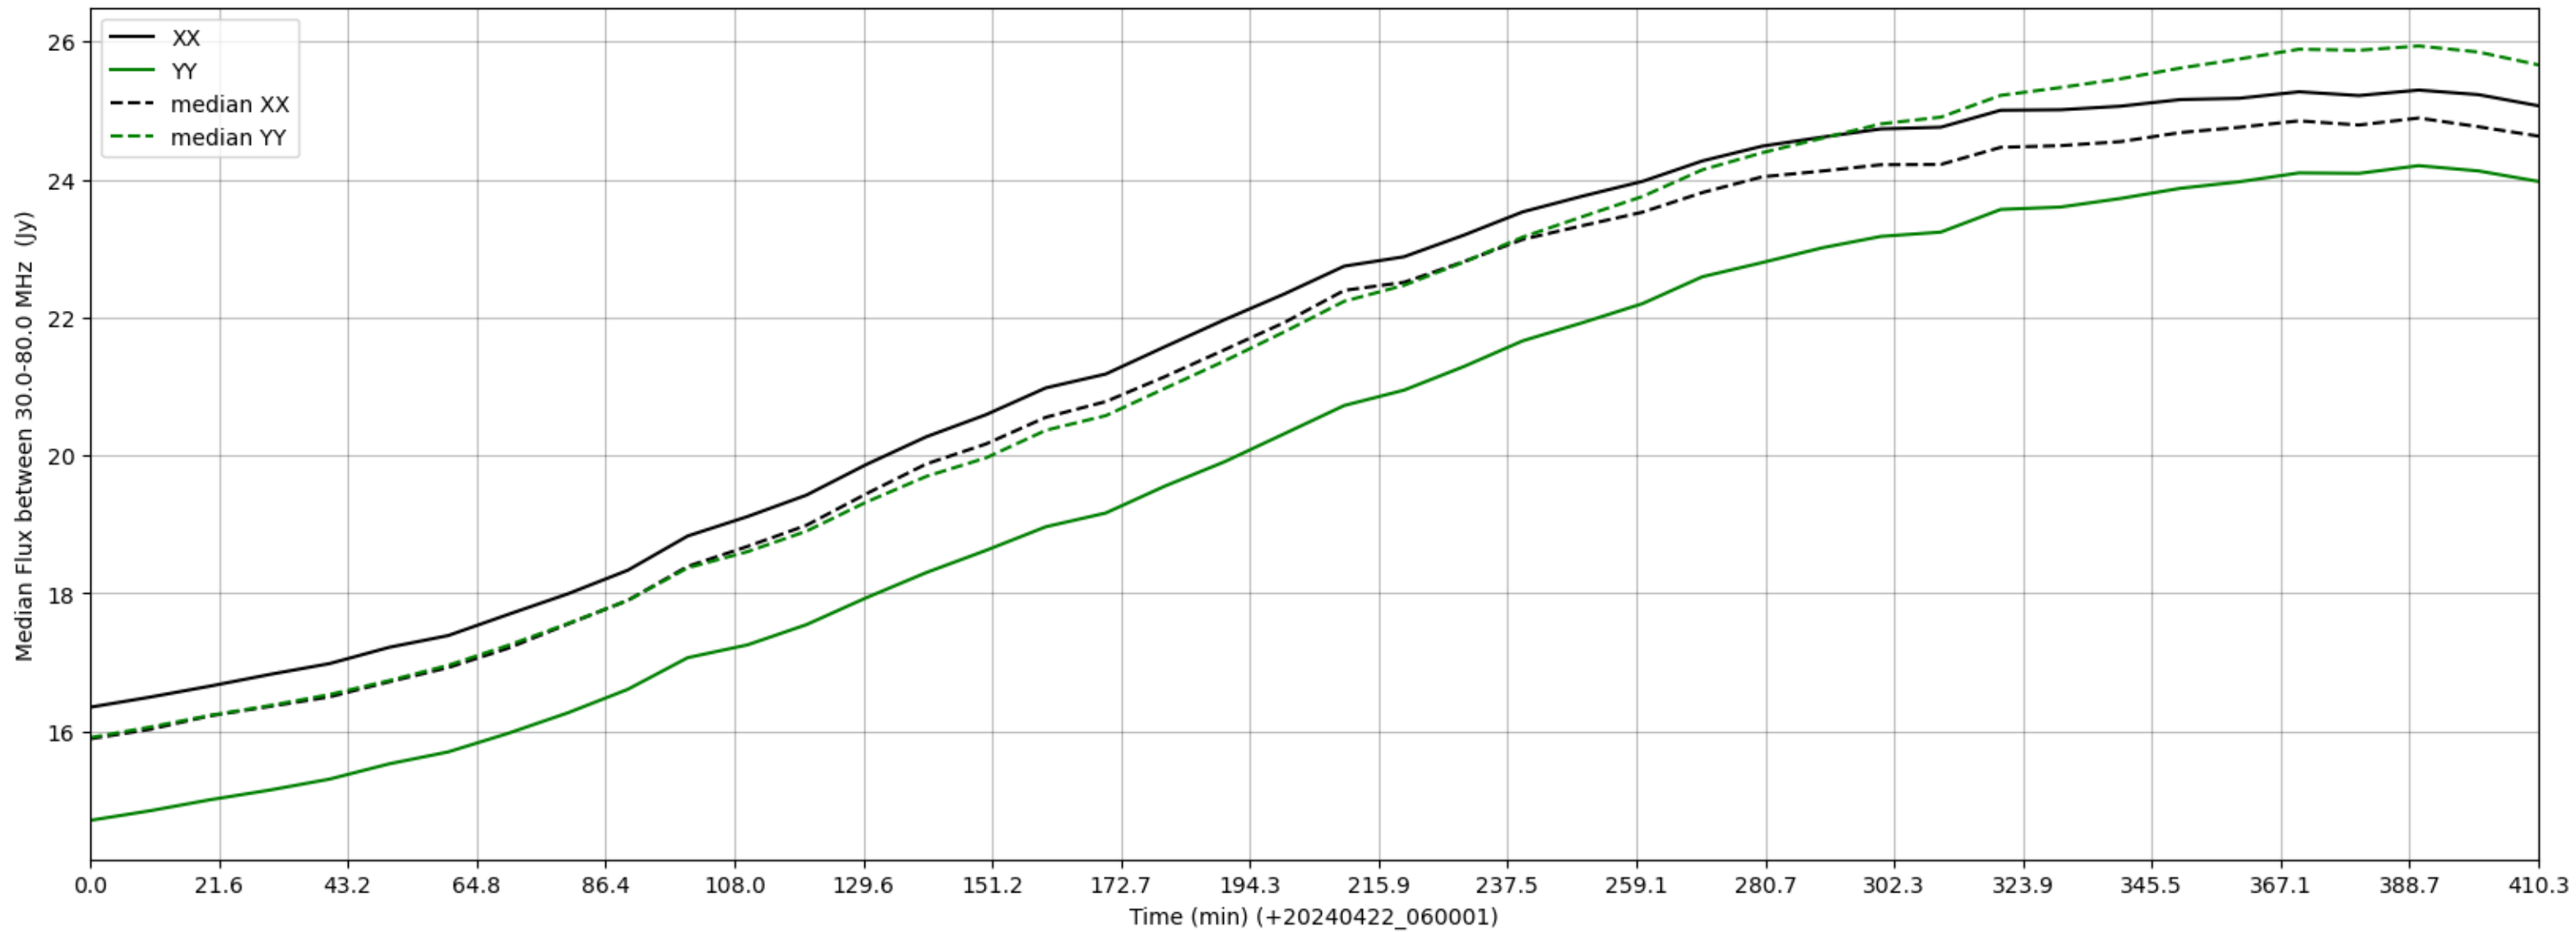

LWA185 - Correlator# 240 - XX FLAGS:Good - YY FLAGS:Good

LWA160 - Correlator# 239 - XX FLAGS:Good - YY FLAGS:Good