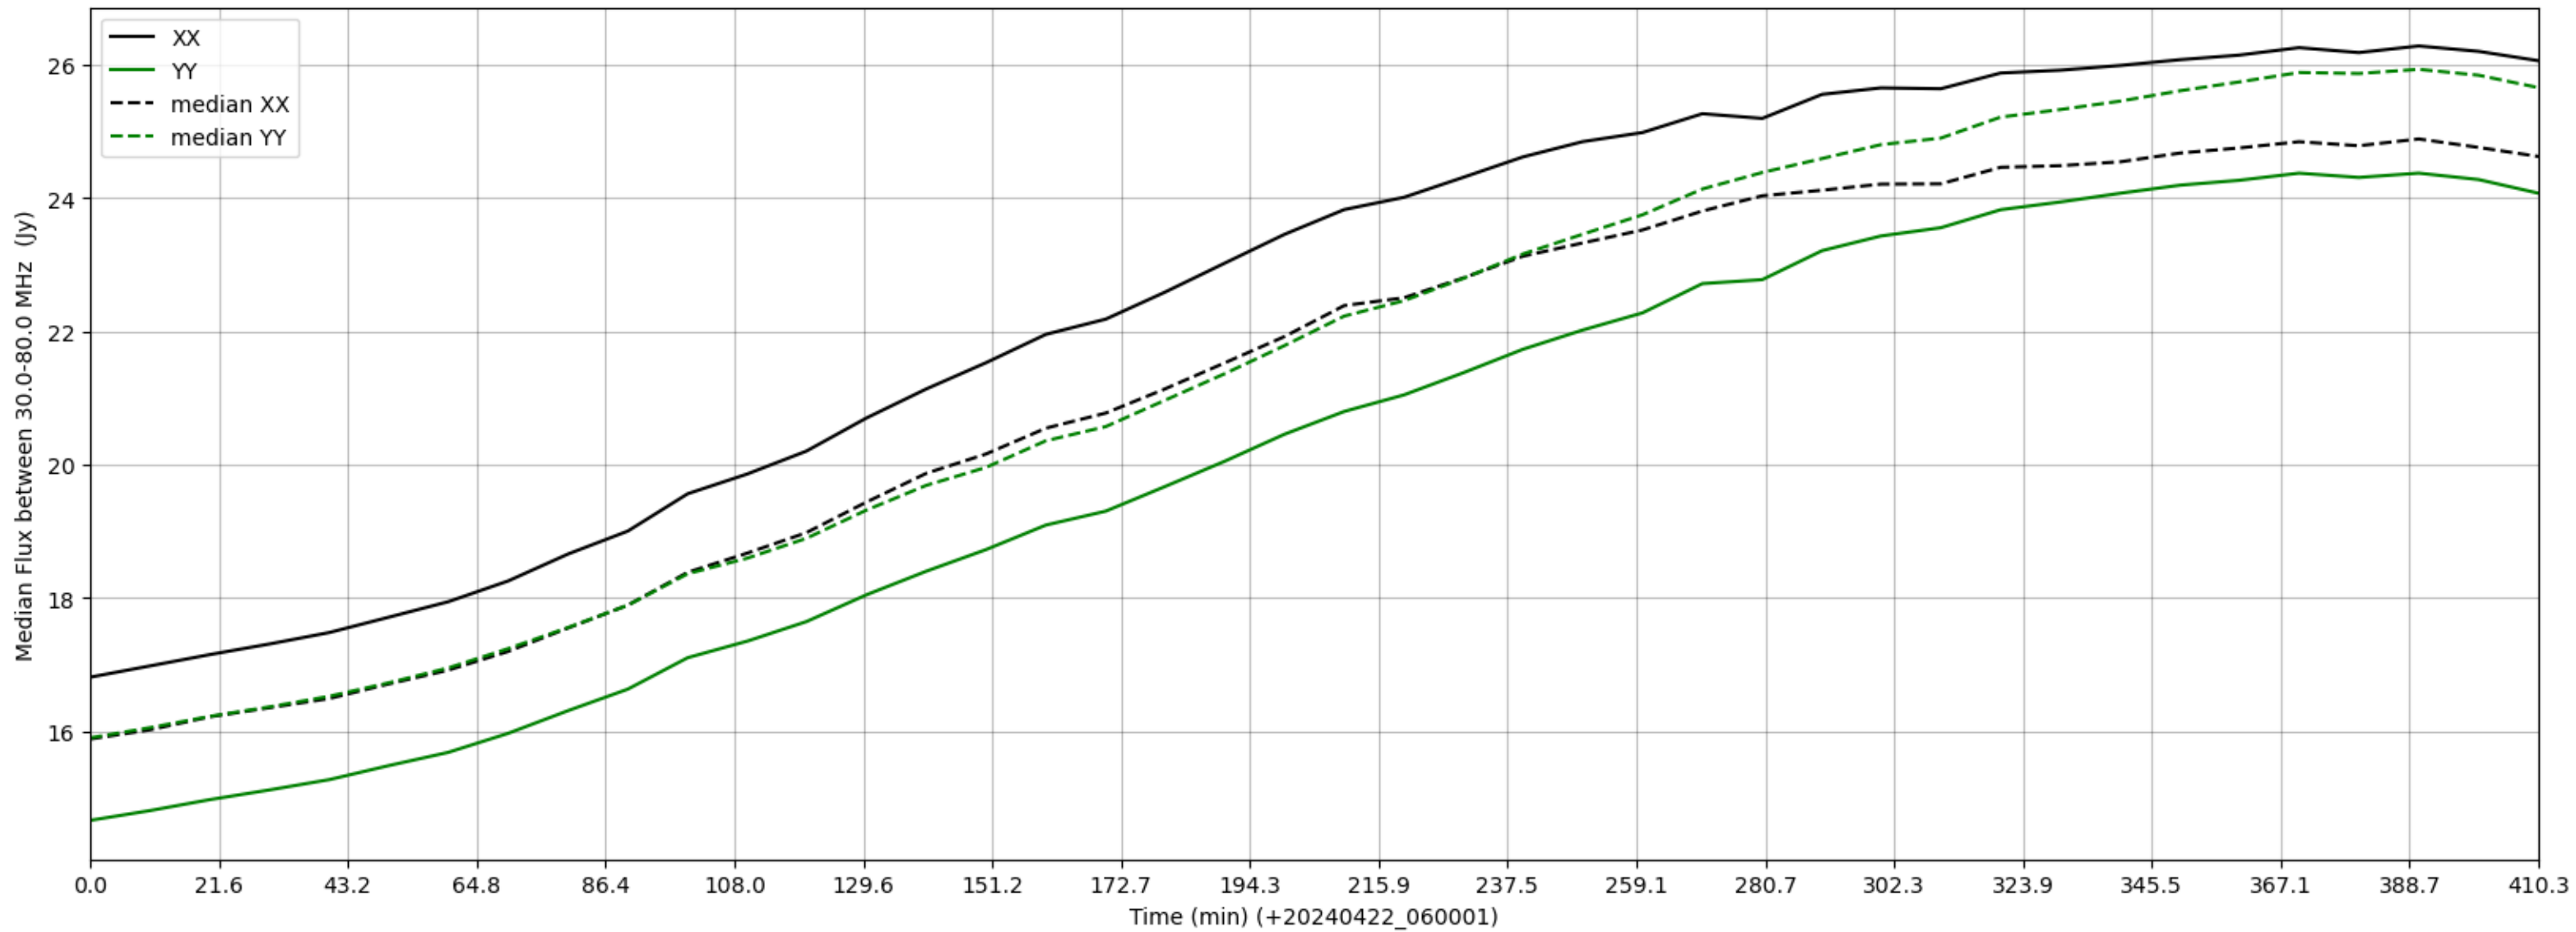

LWA325 - Correlator# 154 - XX FLAGS:Good - YY FLAGS:LowFlux

LWA121 - Correlator# 153 - XX FLAGS:Good - YY FLAGS:Good