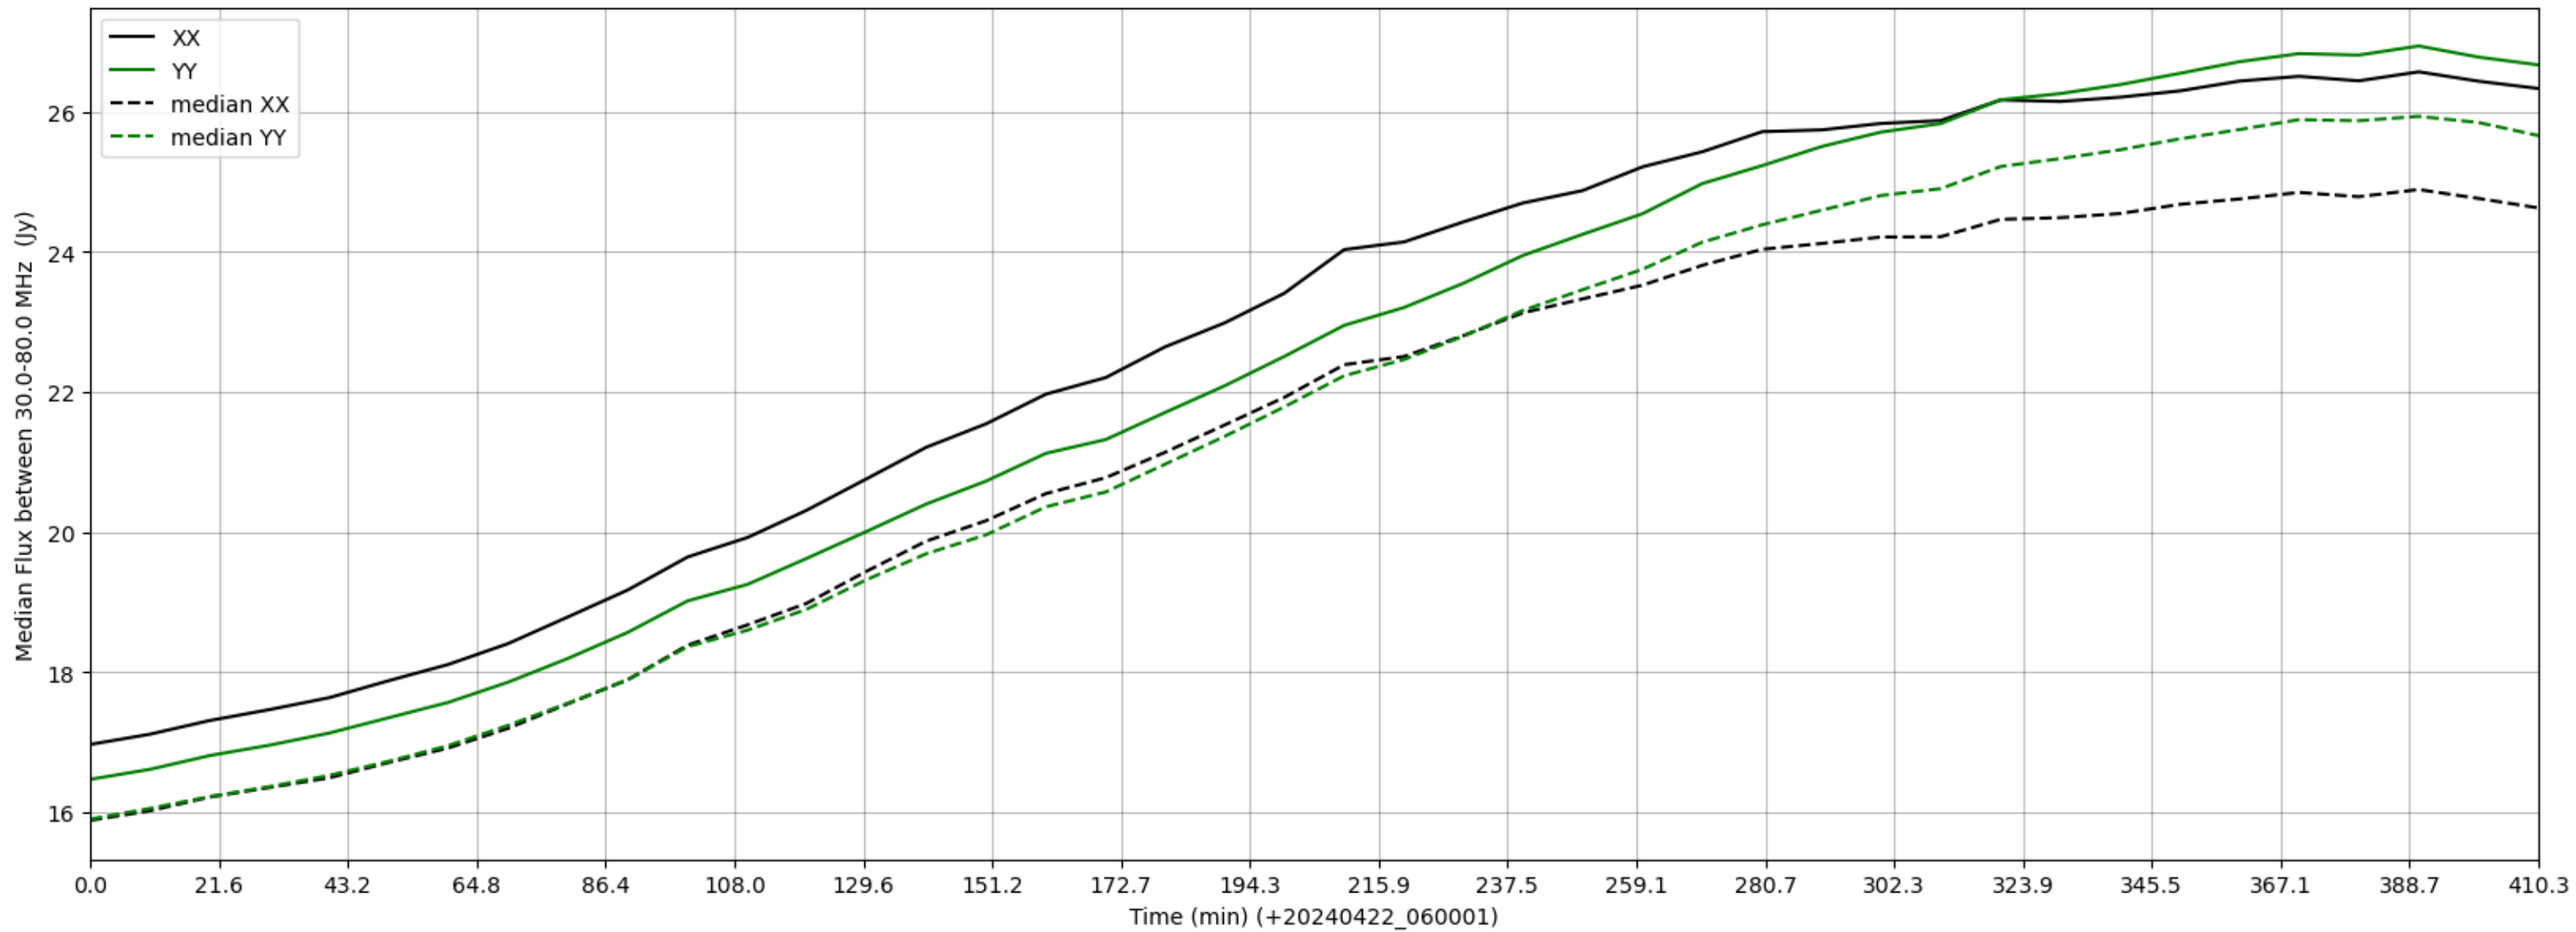

LWA324 - Correlator# 122 - XX FLAGS:Good - YY FLAGS:Good

LWA055 - Correlator# 121 - XX FLAGS:Good - YY FLAGS:Good