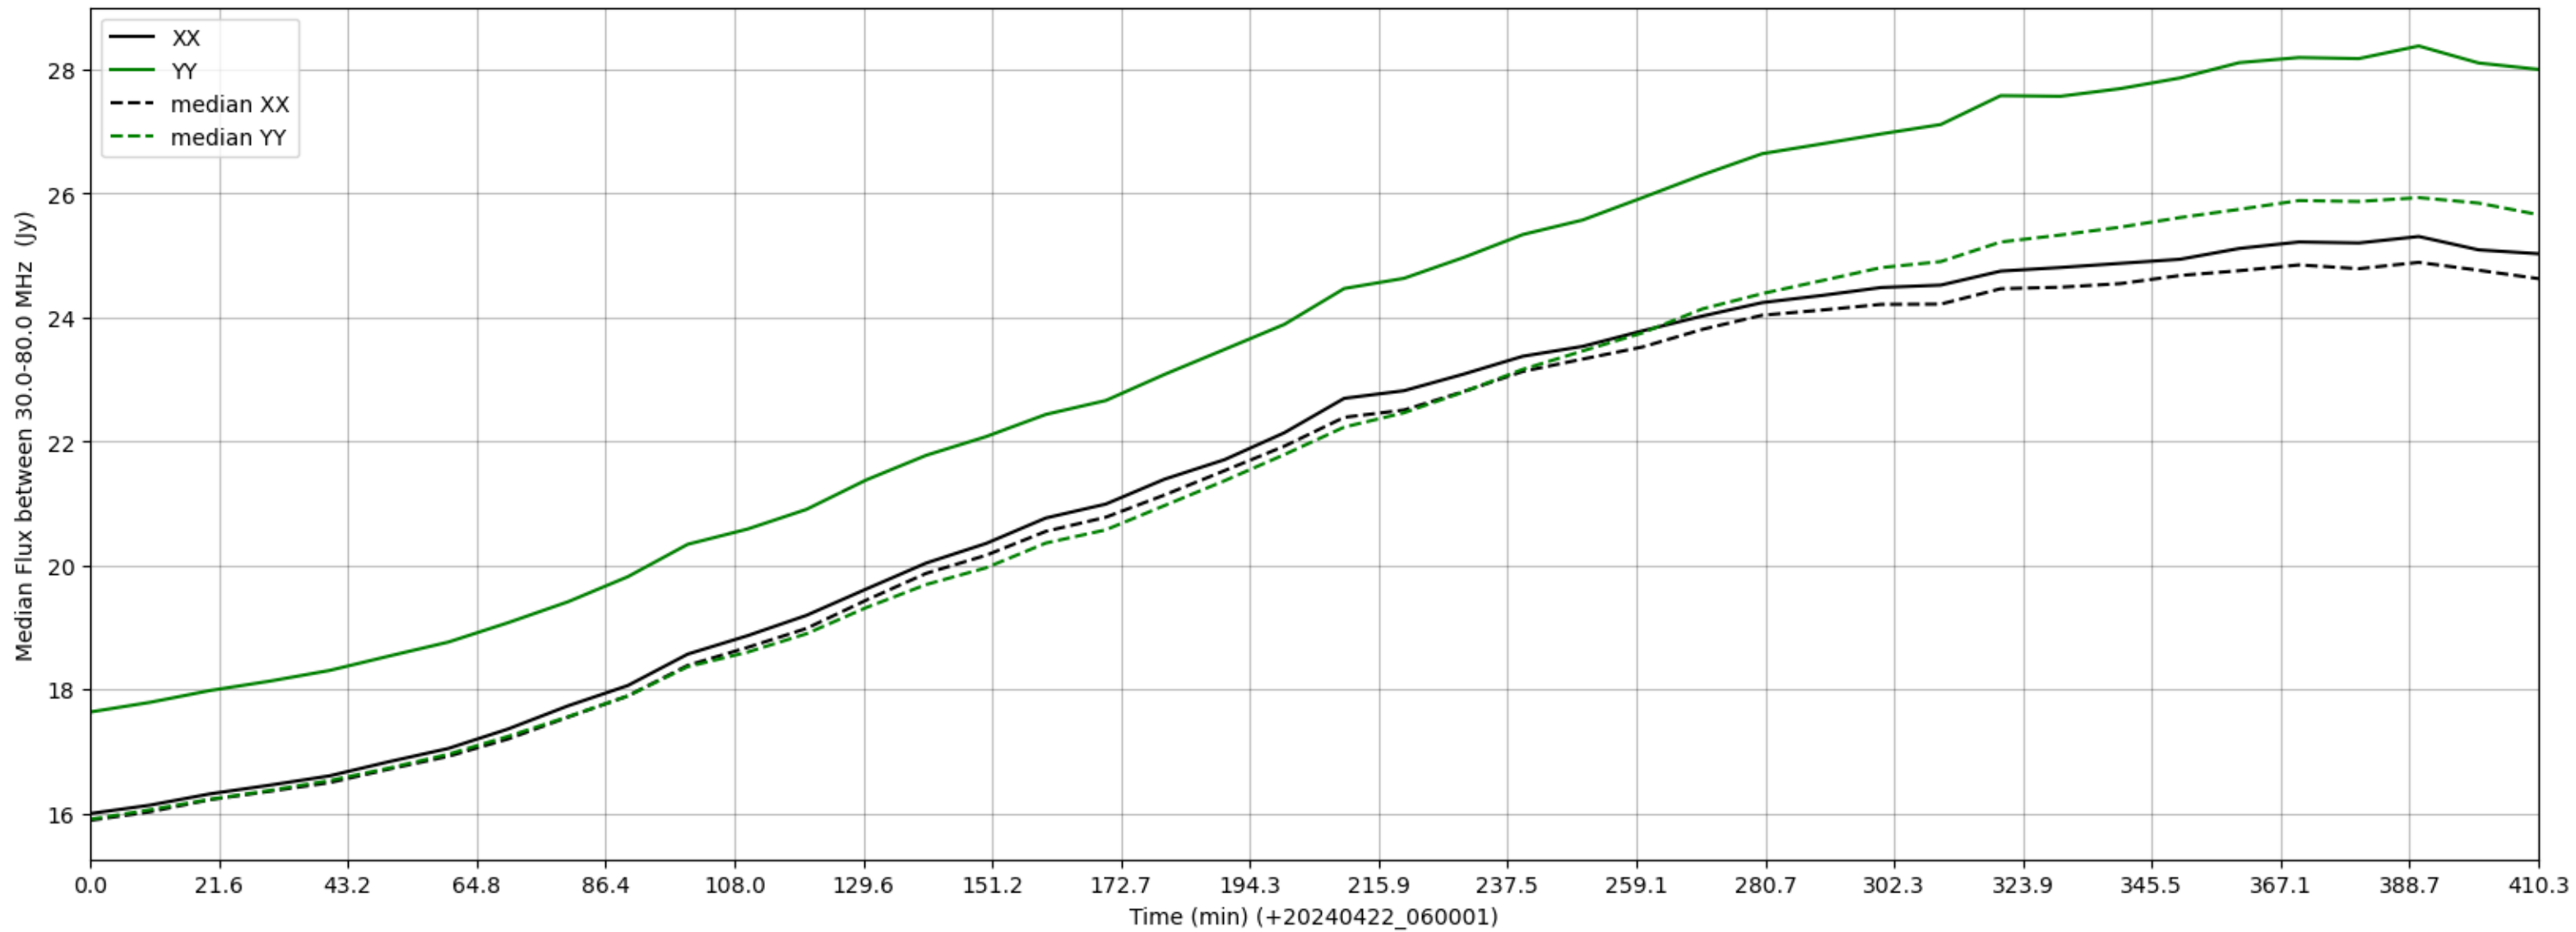

LWA138 - Correlator# 261 - XX FLAGS:LowFlux - YY FLAGS:Good

LWA140 - Correlator# 260 - XX FLAGS:Good - YY FLAGS:Good