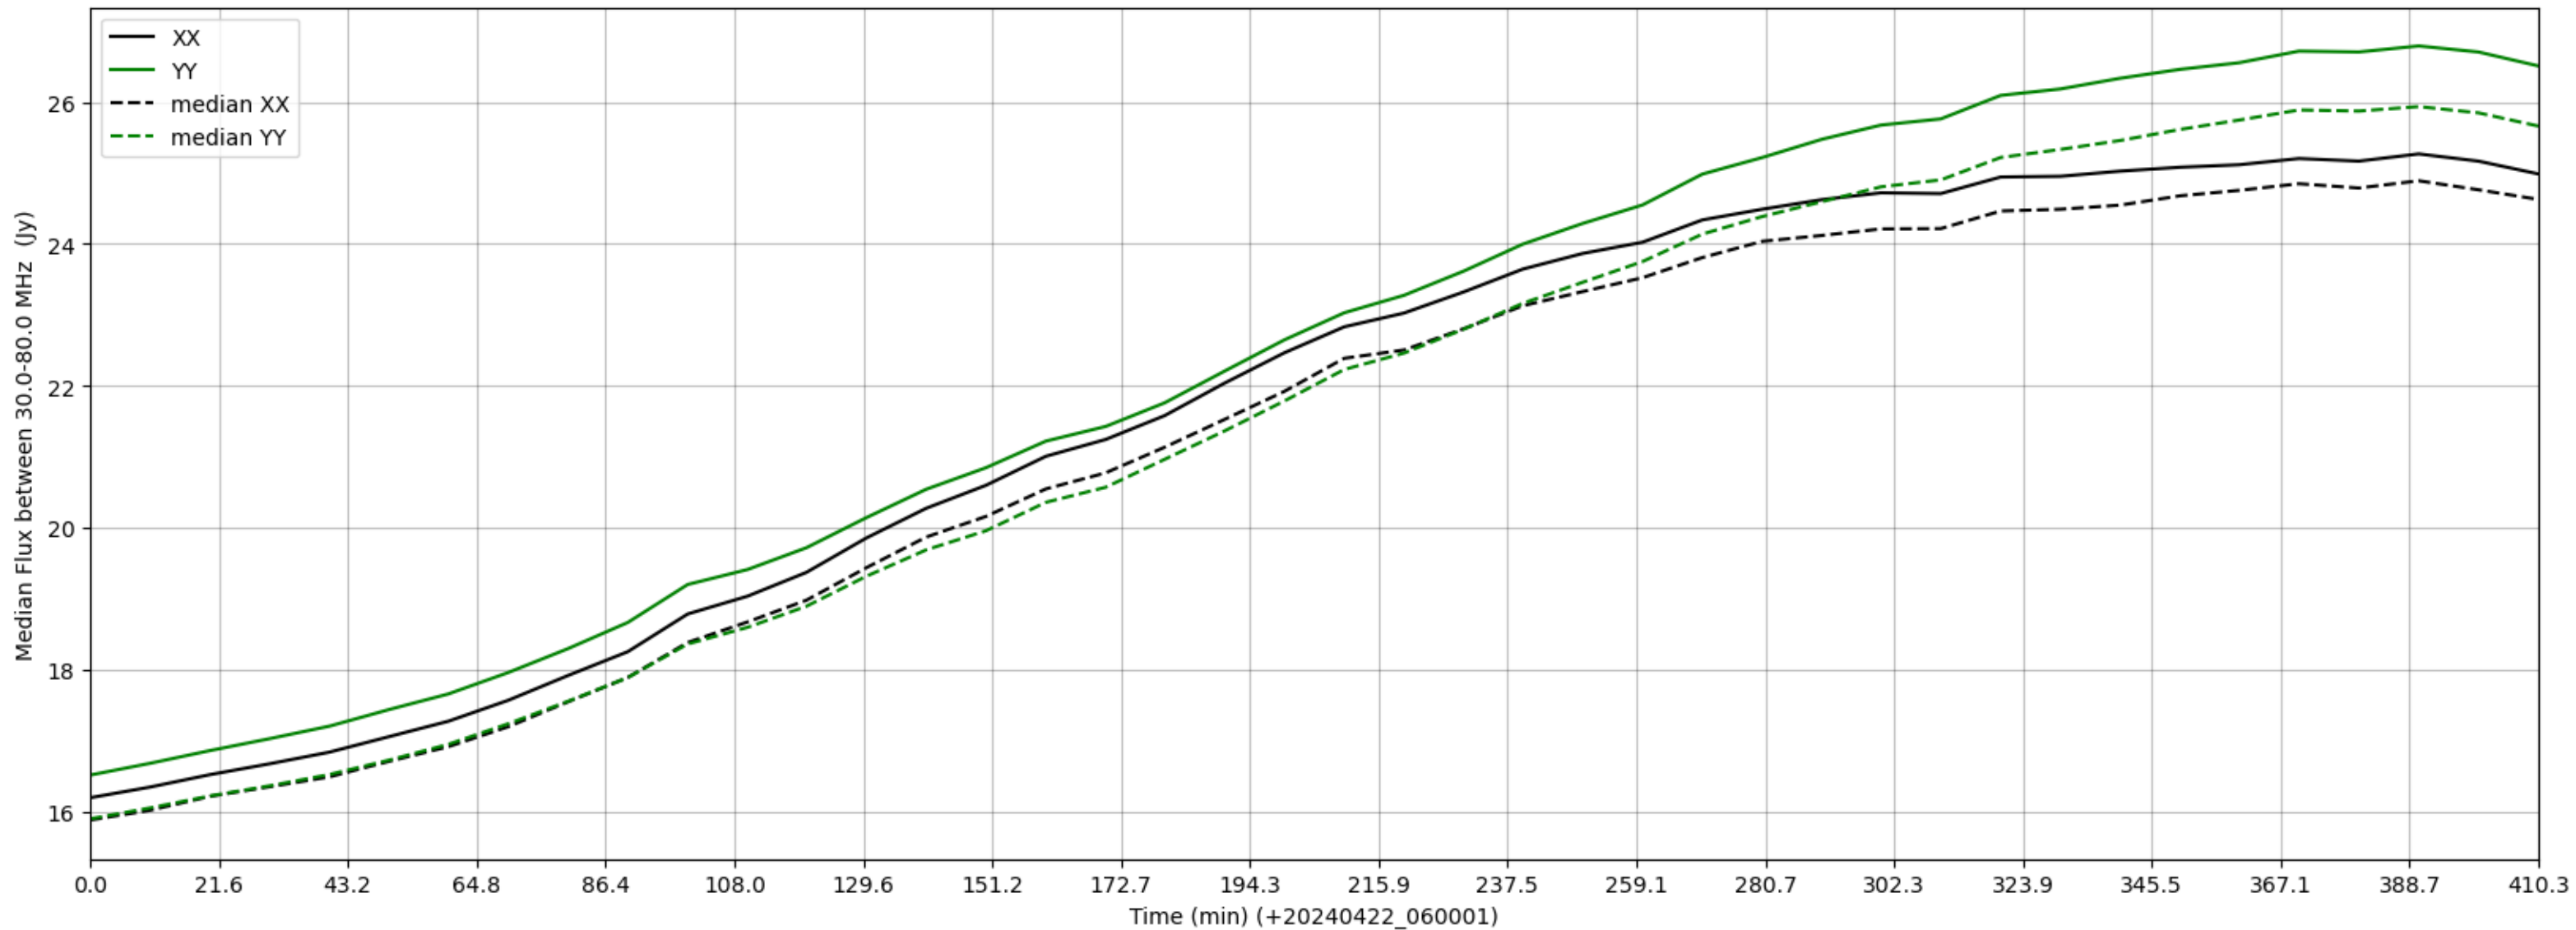

LWA147 - Correlator# 214 - XX FLAGS:Good - YY FLAGS:Good

LWA144 - Correlator# 213 - XX FLAGS:Good - YY FLAGS:Good