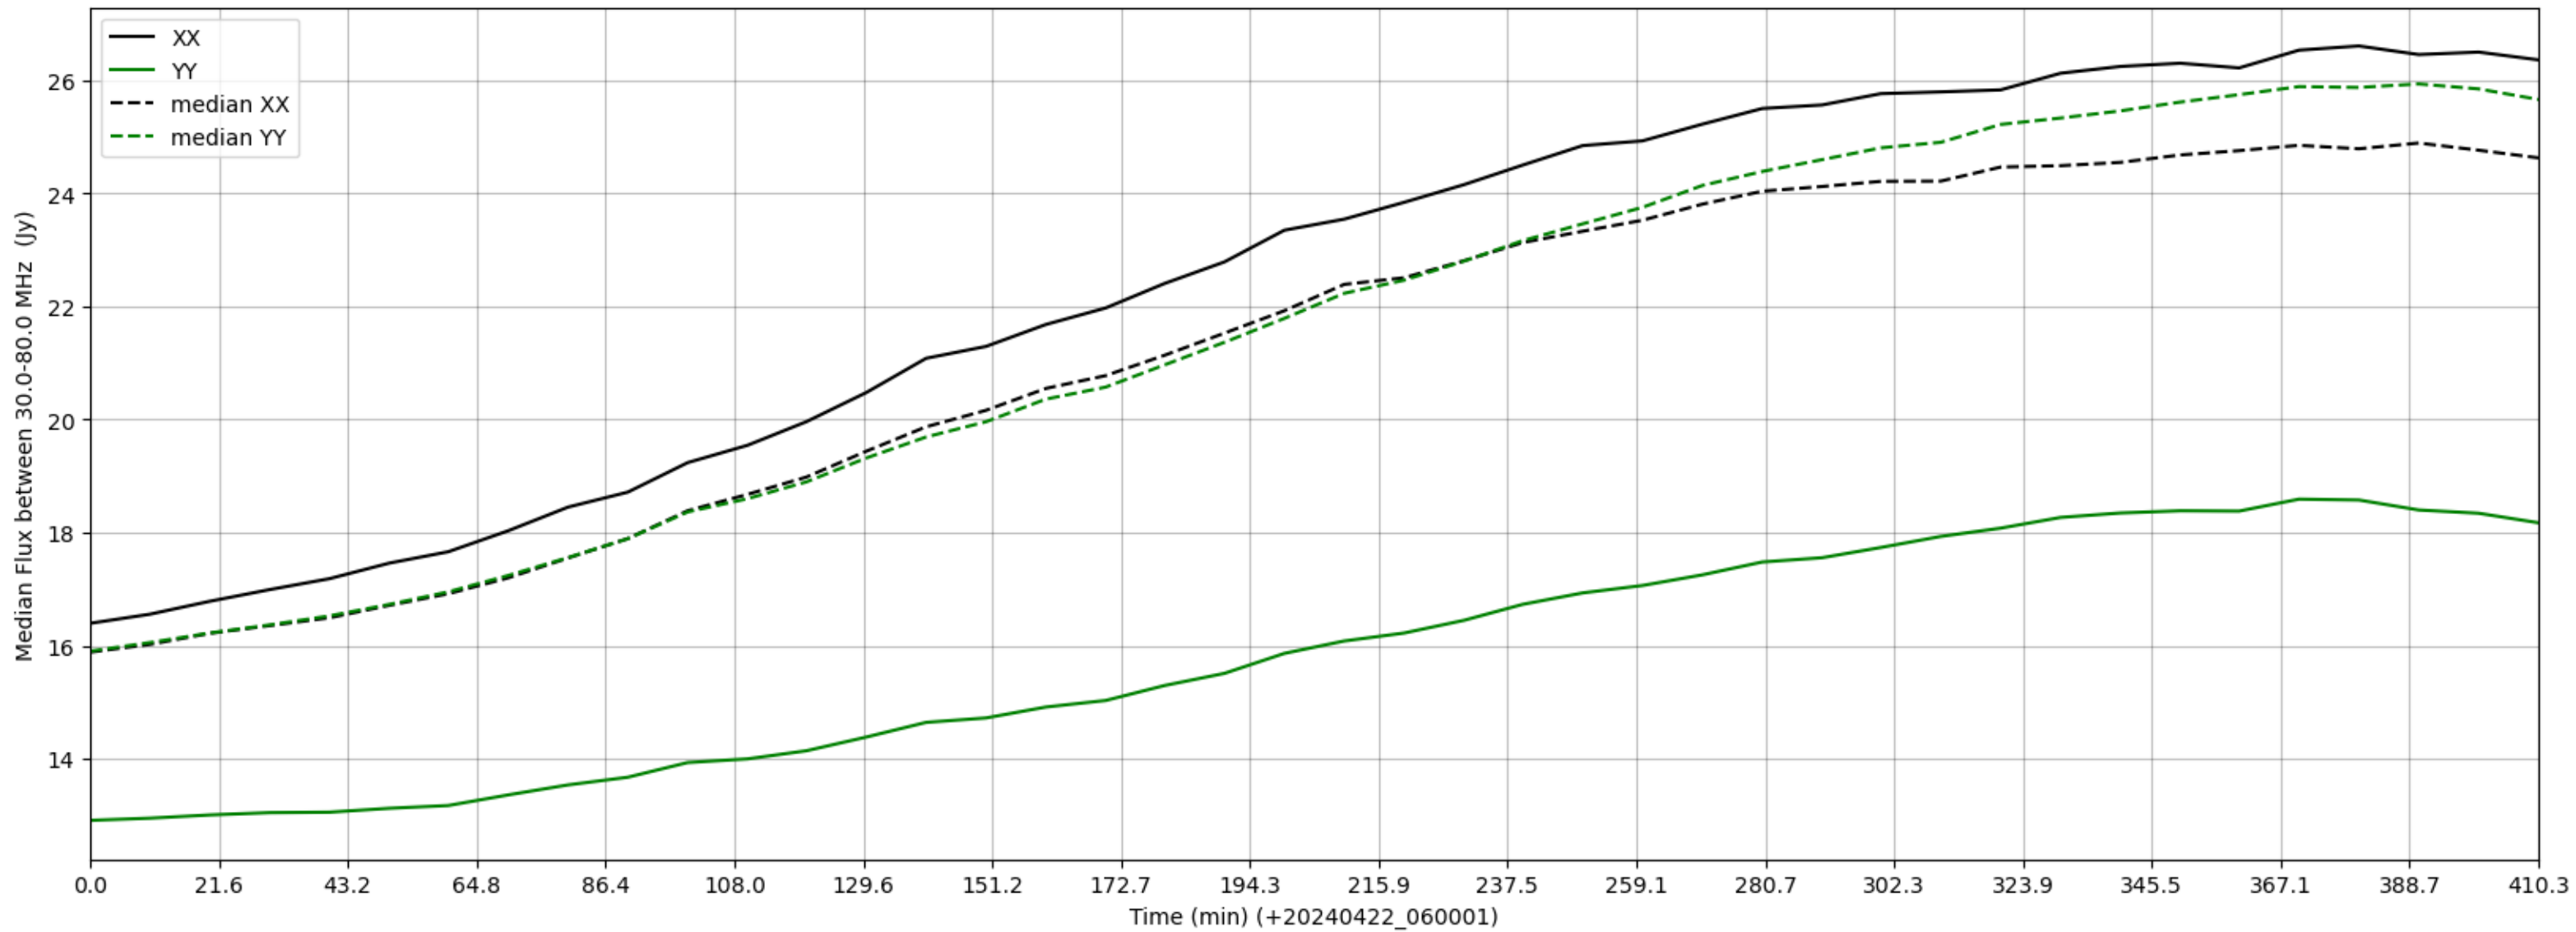

LWA345 - Correlator# 252 - XX FLAGS:Good - YY FLAGS:Good

LWA333 - Correlator# 253 - XX FLAGS:Good - YY FLAGS:Good

LWA359 - Correlator# 254 - XX FLAGS:Good - YY FLAGS:Good

LWA347 - Correlator# 255 - XX FLAGS:Good - YY FLAGS:Good