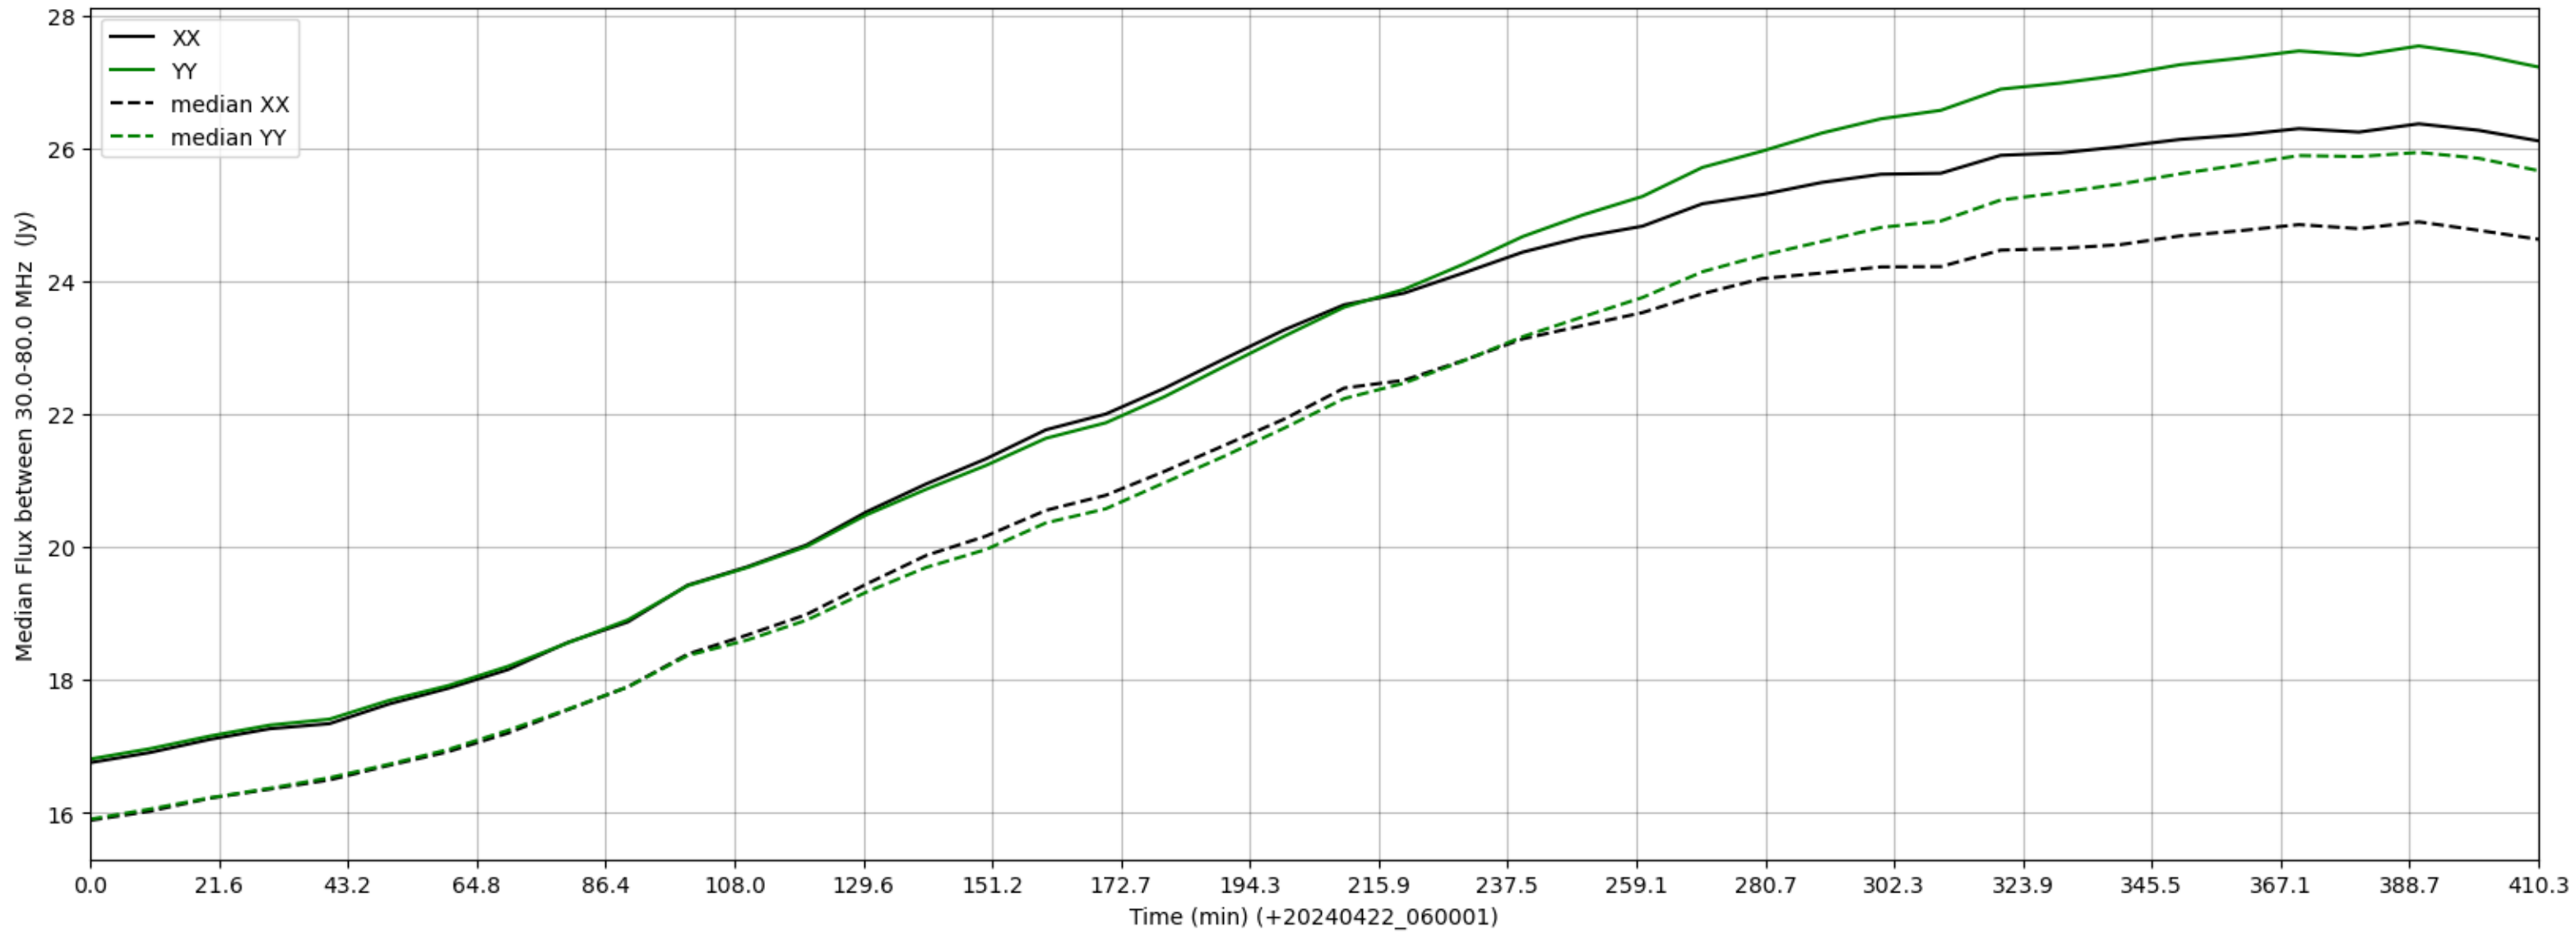

LWA011 - Correlator# 072 - XX FLAGS:Good - YY FLAGS:Good

LWA010 - Correlator# 073 - XX FLAGS:Good - YY FLAGS:Good

LWA012 - Correlator# 074 - XX FLAGS:Good - YY FLAGS:Good

LWA008 - Correlator# 075 - XX FLAGS:Good - YY FLAGS:Good