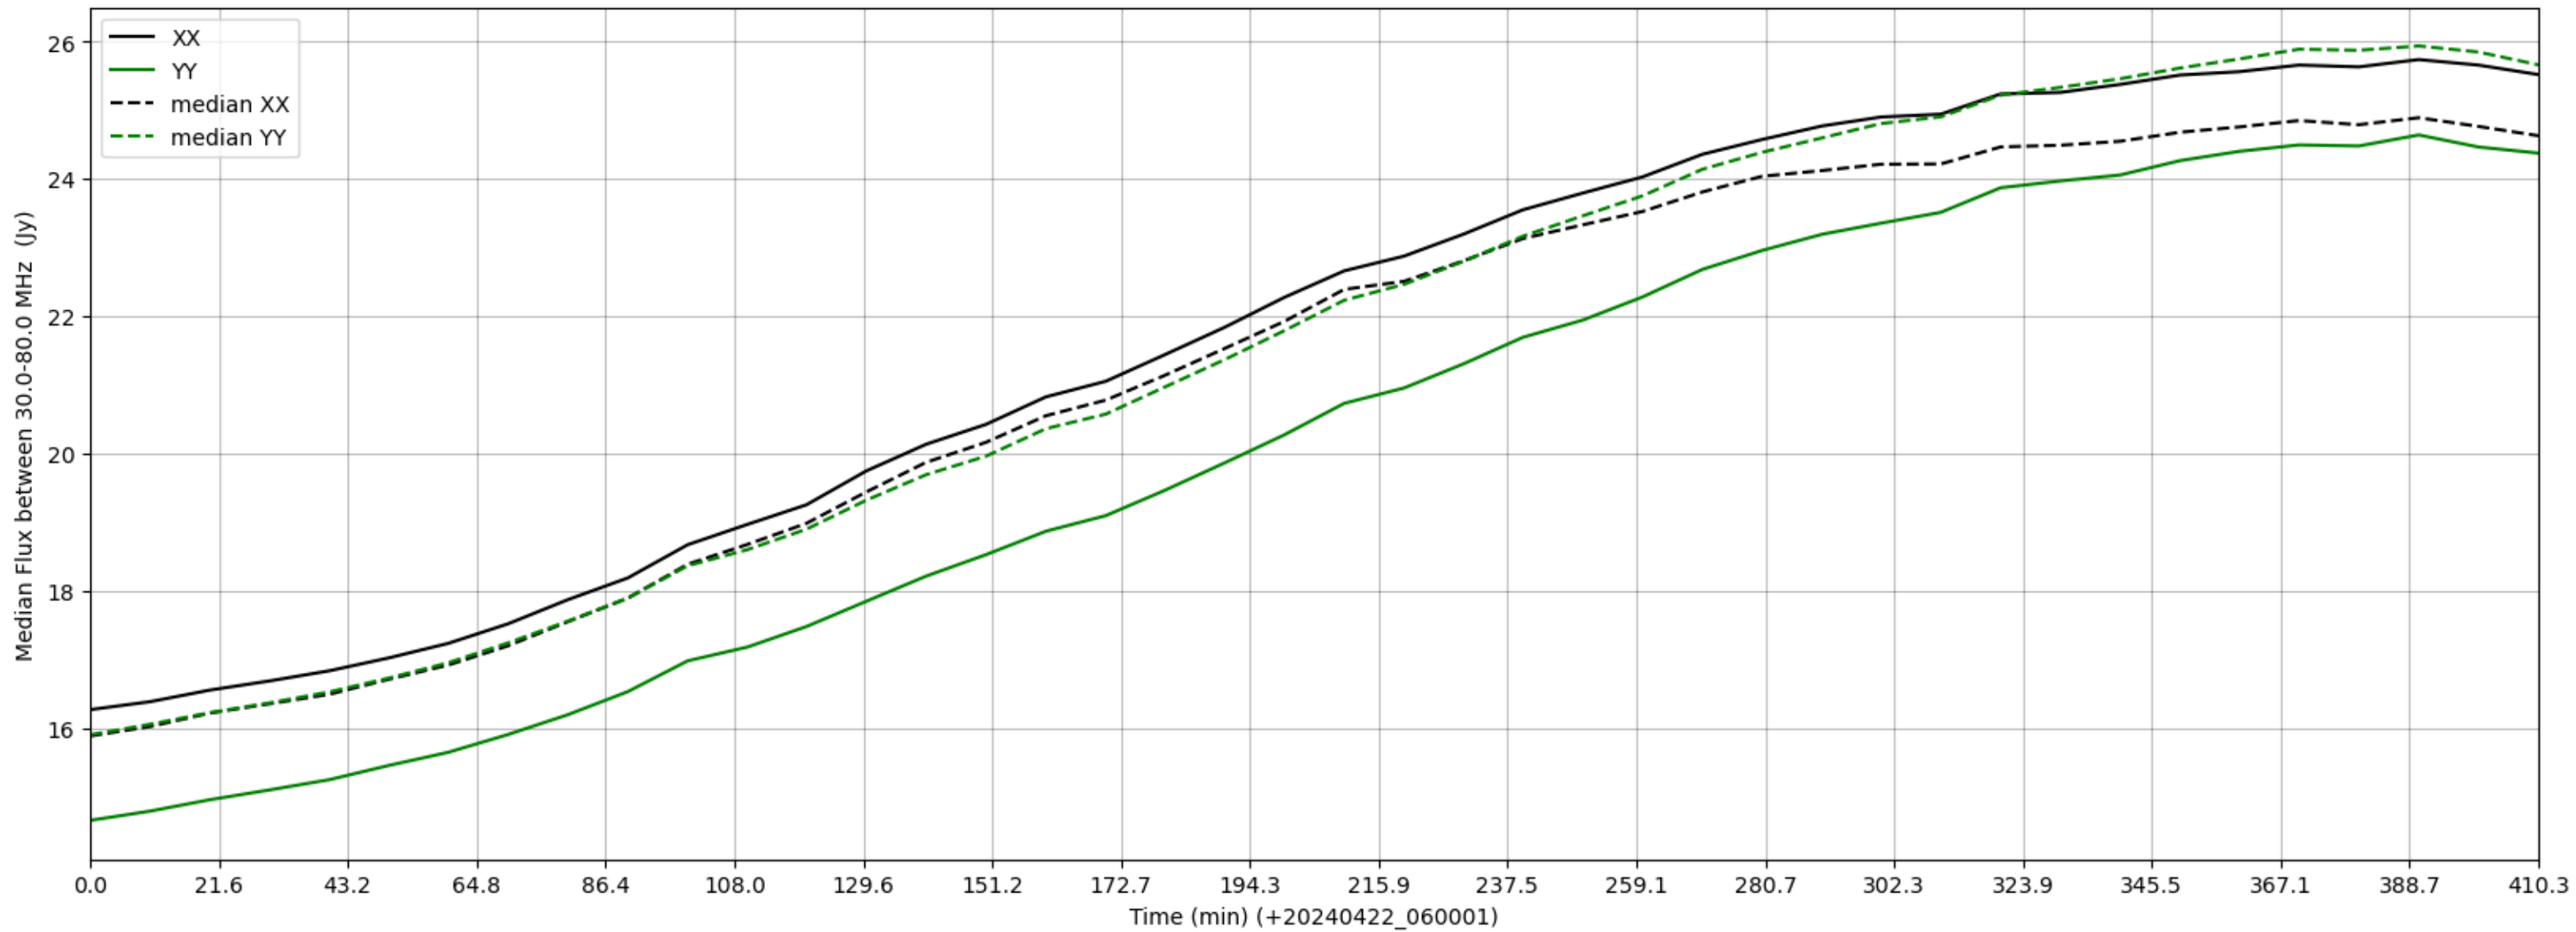

LWA024 - Correlator# 106 - XX FLAGS:Good - YY FLAGS:Good

LWA021 - Correlator# 105 - XX FLAGS:Good - YY FLAGS:Good