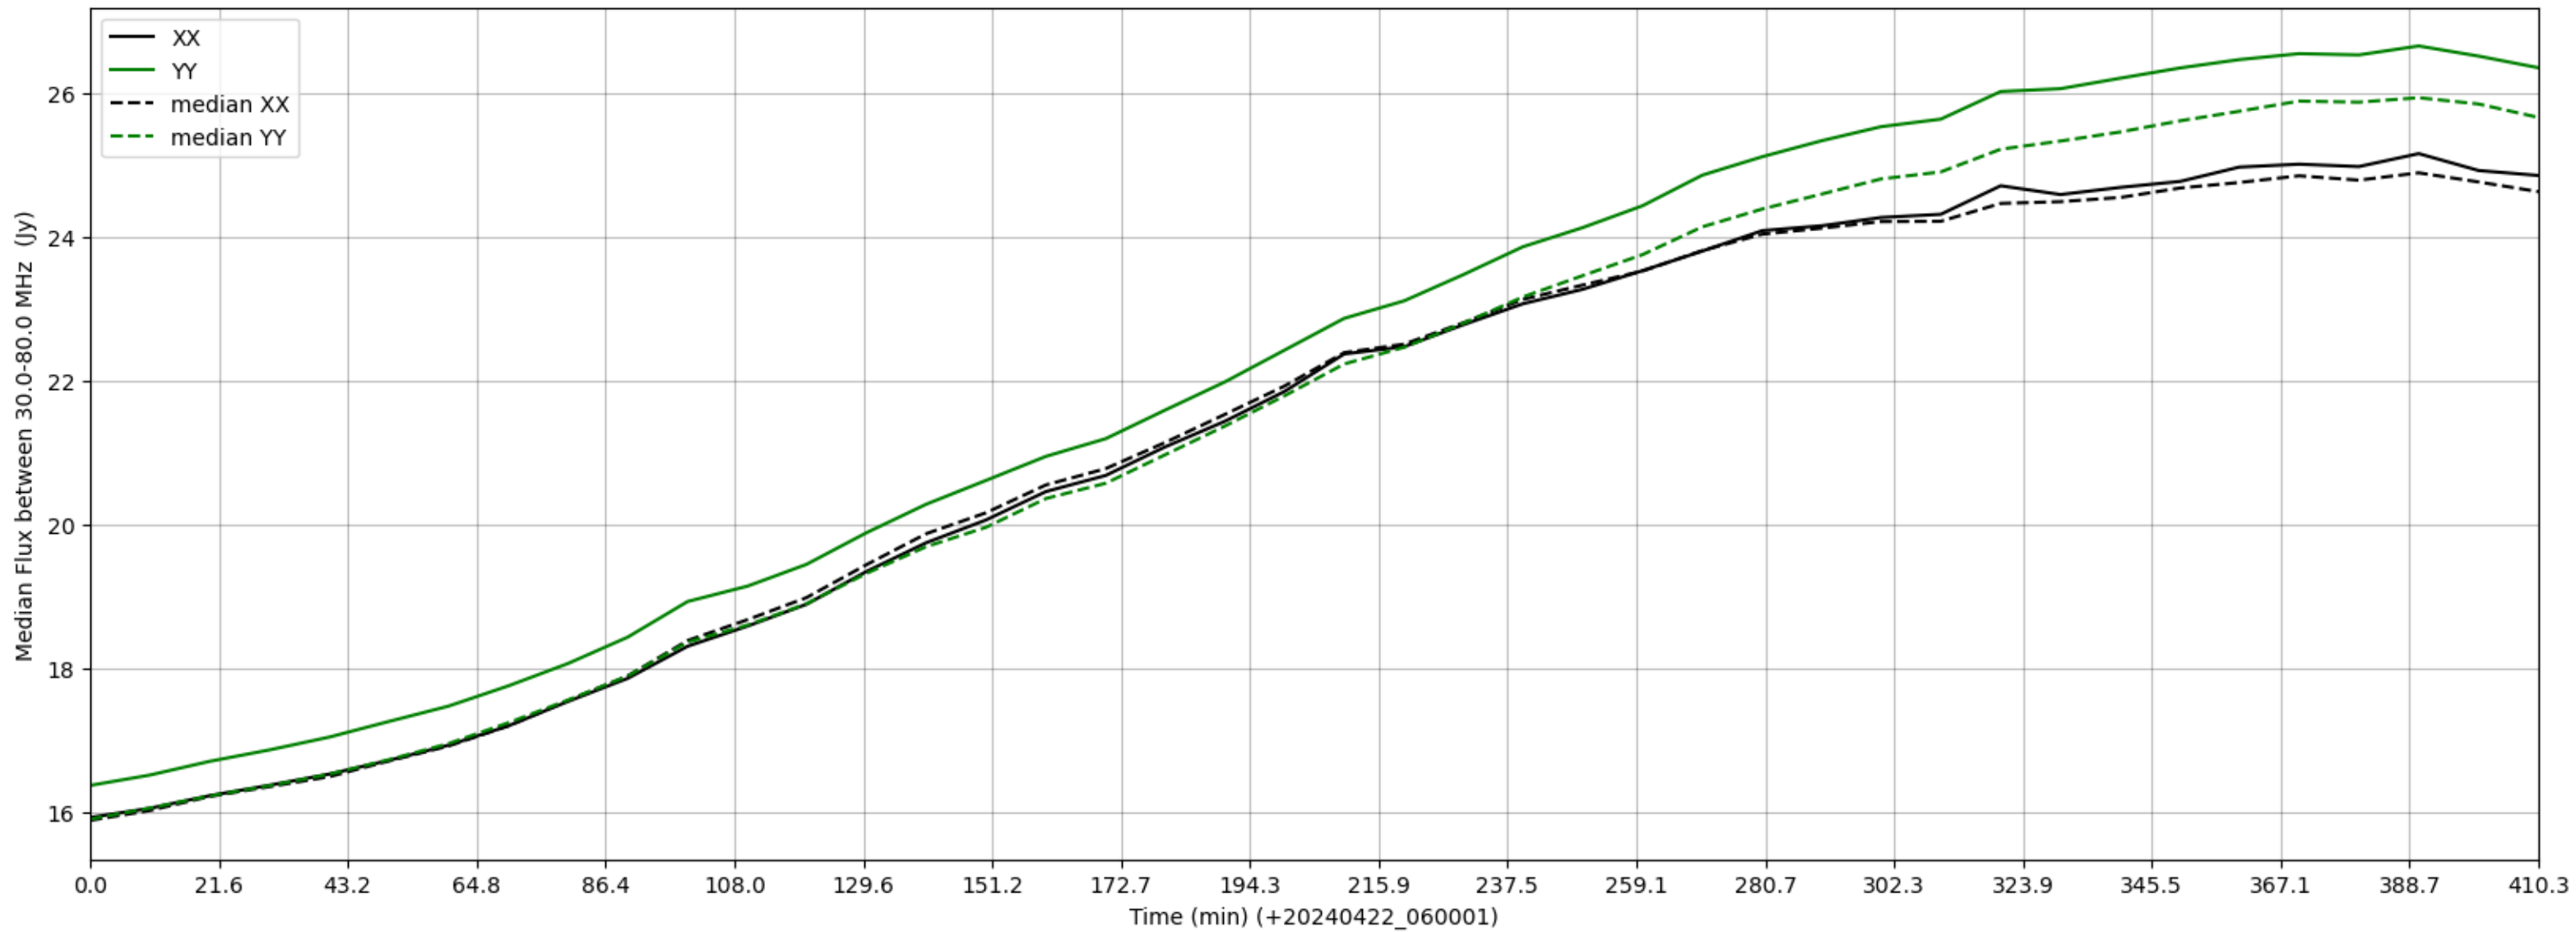

LWA016 - Correlator# 097 - XX FLAGS:Good - YY FLAGS:Good

LWA013 - Correlator# 096 - XX FLAGS:Good - YY FLAGS:Good