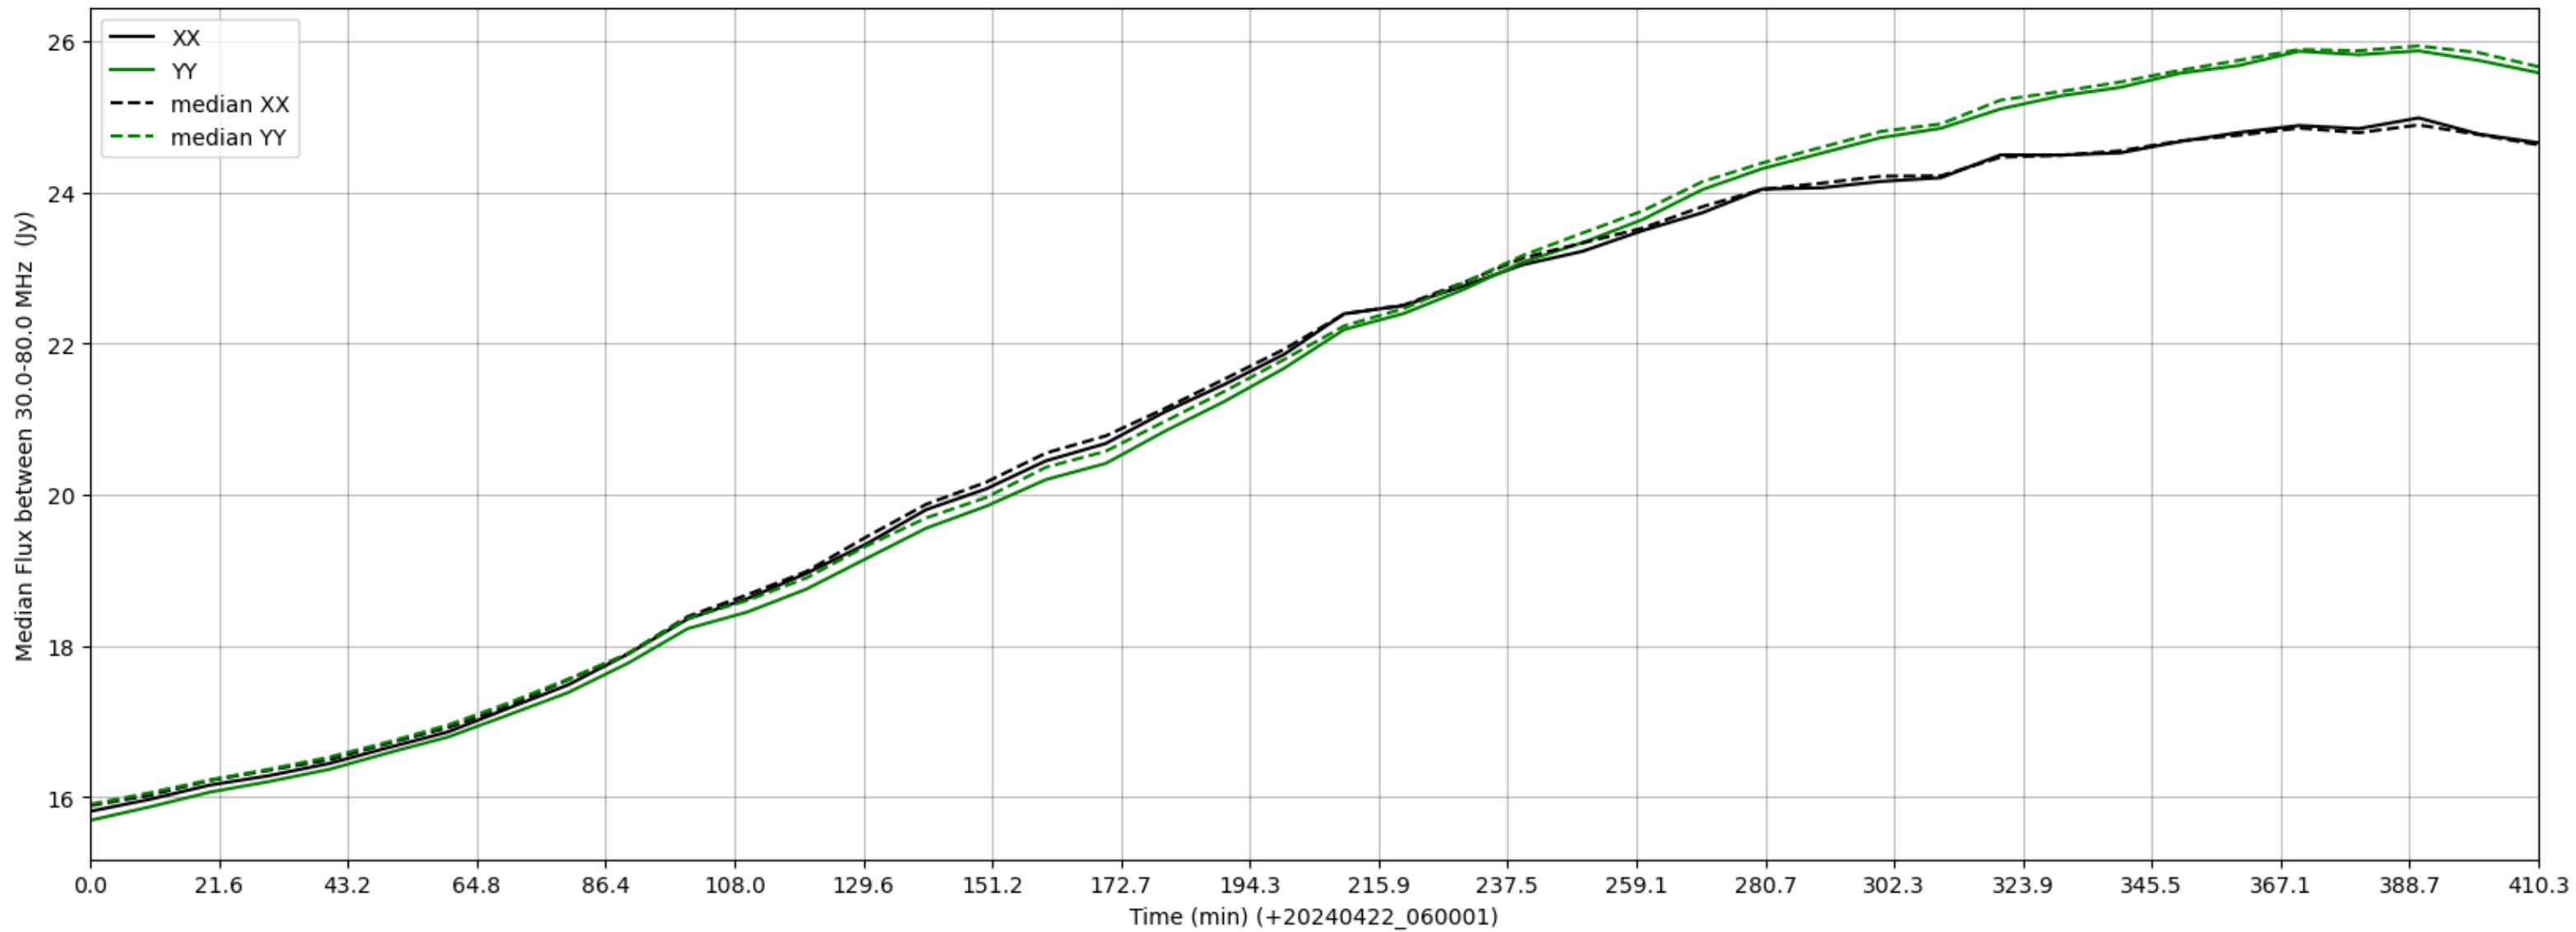

LWA230 - Correlator# 303 - XX FLAGS:Good - YY FLAGS:Good

LWA228 - Correlator# 302 - XX FLAGS:Good - YY FLAGS:Good