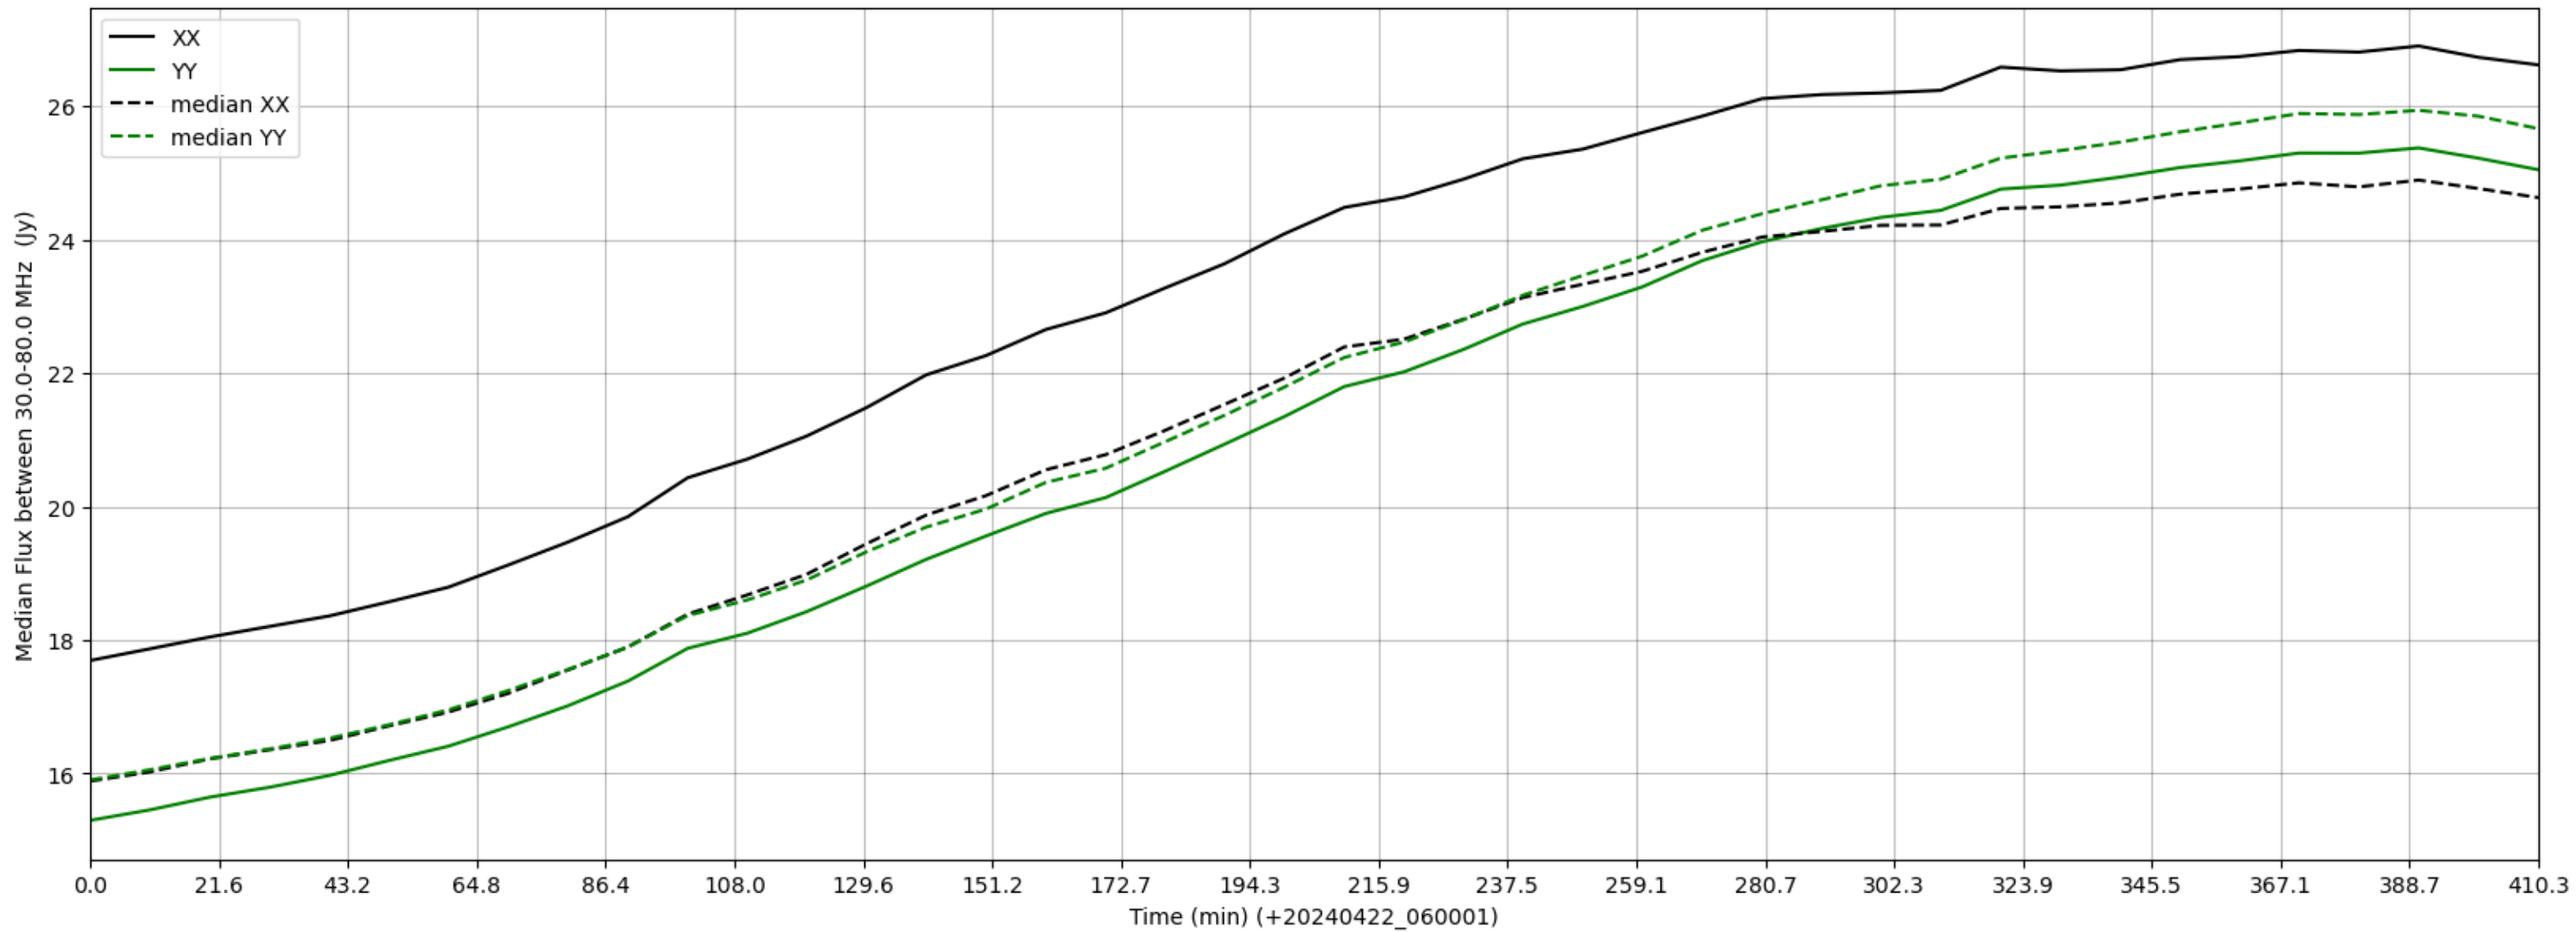

LWA137 - Correlator# 258 - XX FLAGS:Good - YY FLAGS:Good

LWA133 - Correlator# 257 - XX FLAGS:Good - YY FLAGS:Good