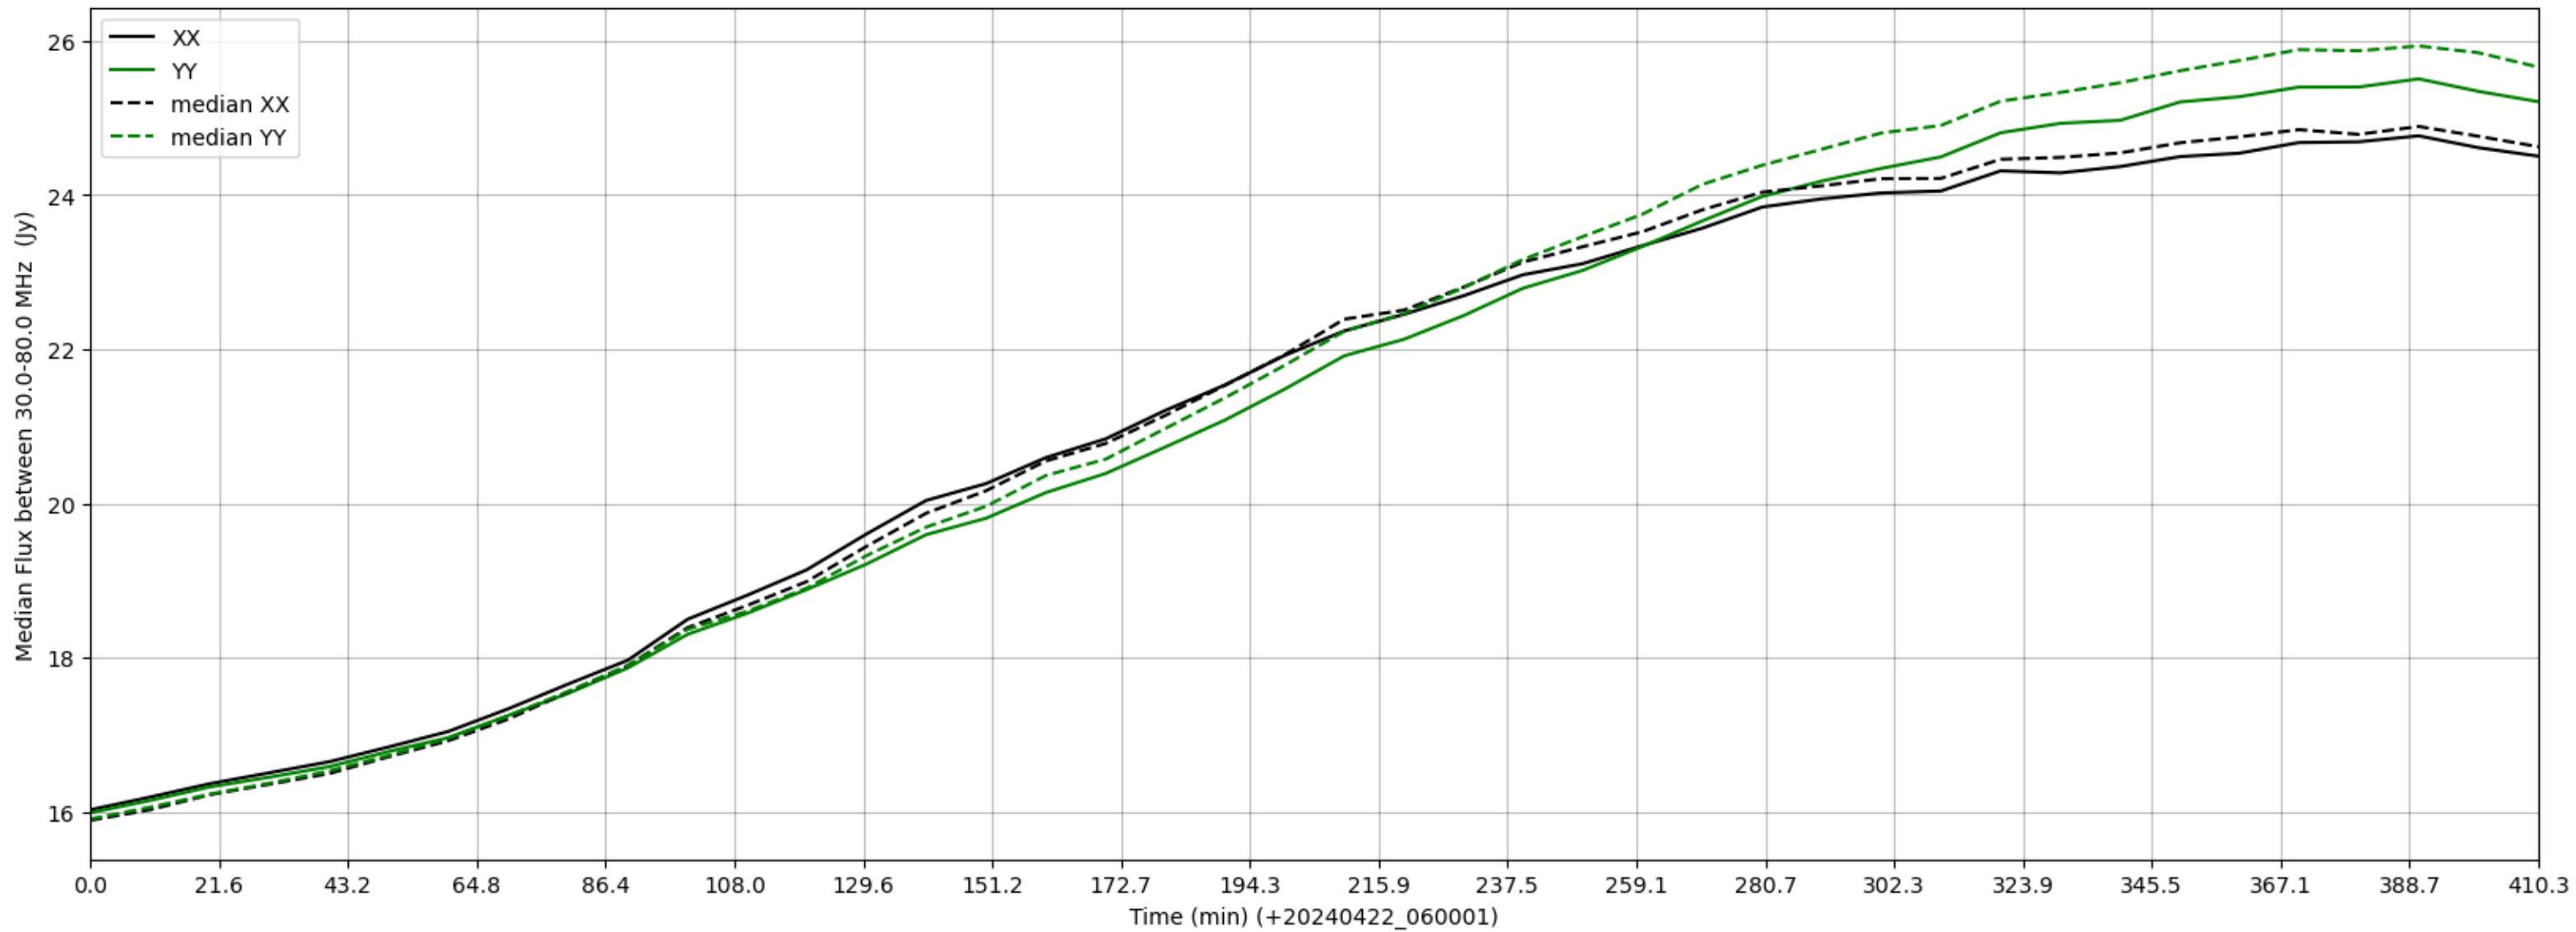

LWA133 - Correlator# 257 - XX FLAGS:Good - YY FLAGS:Good

LWA135 - Correlator# 256 - XX FLAGS:Good - YY FLAGS:Good