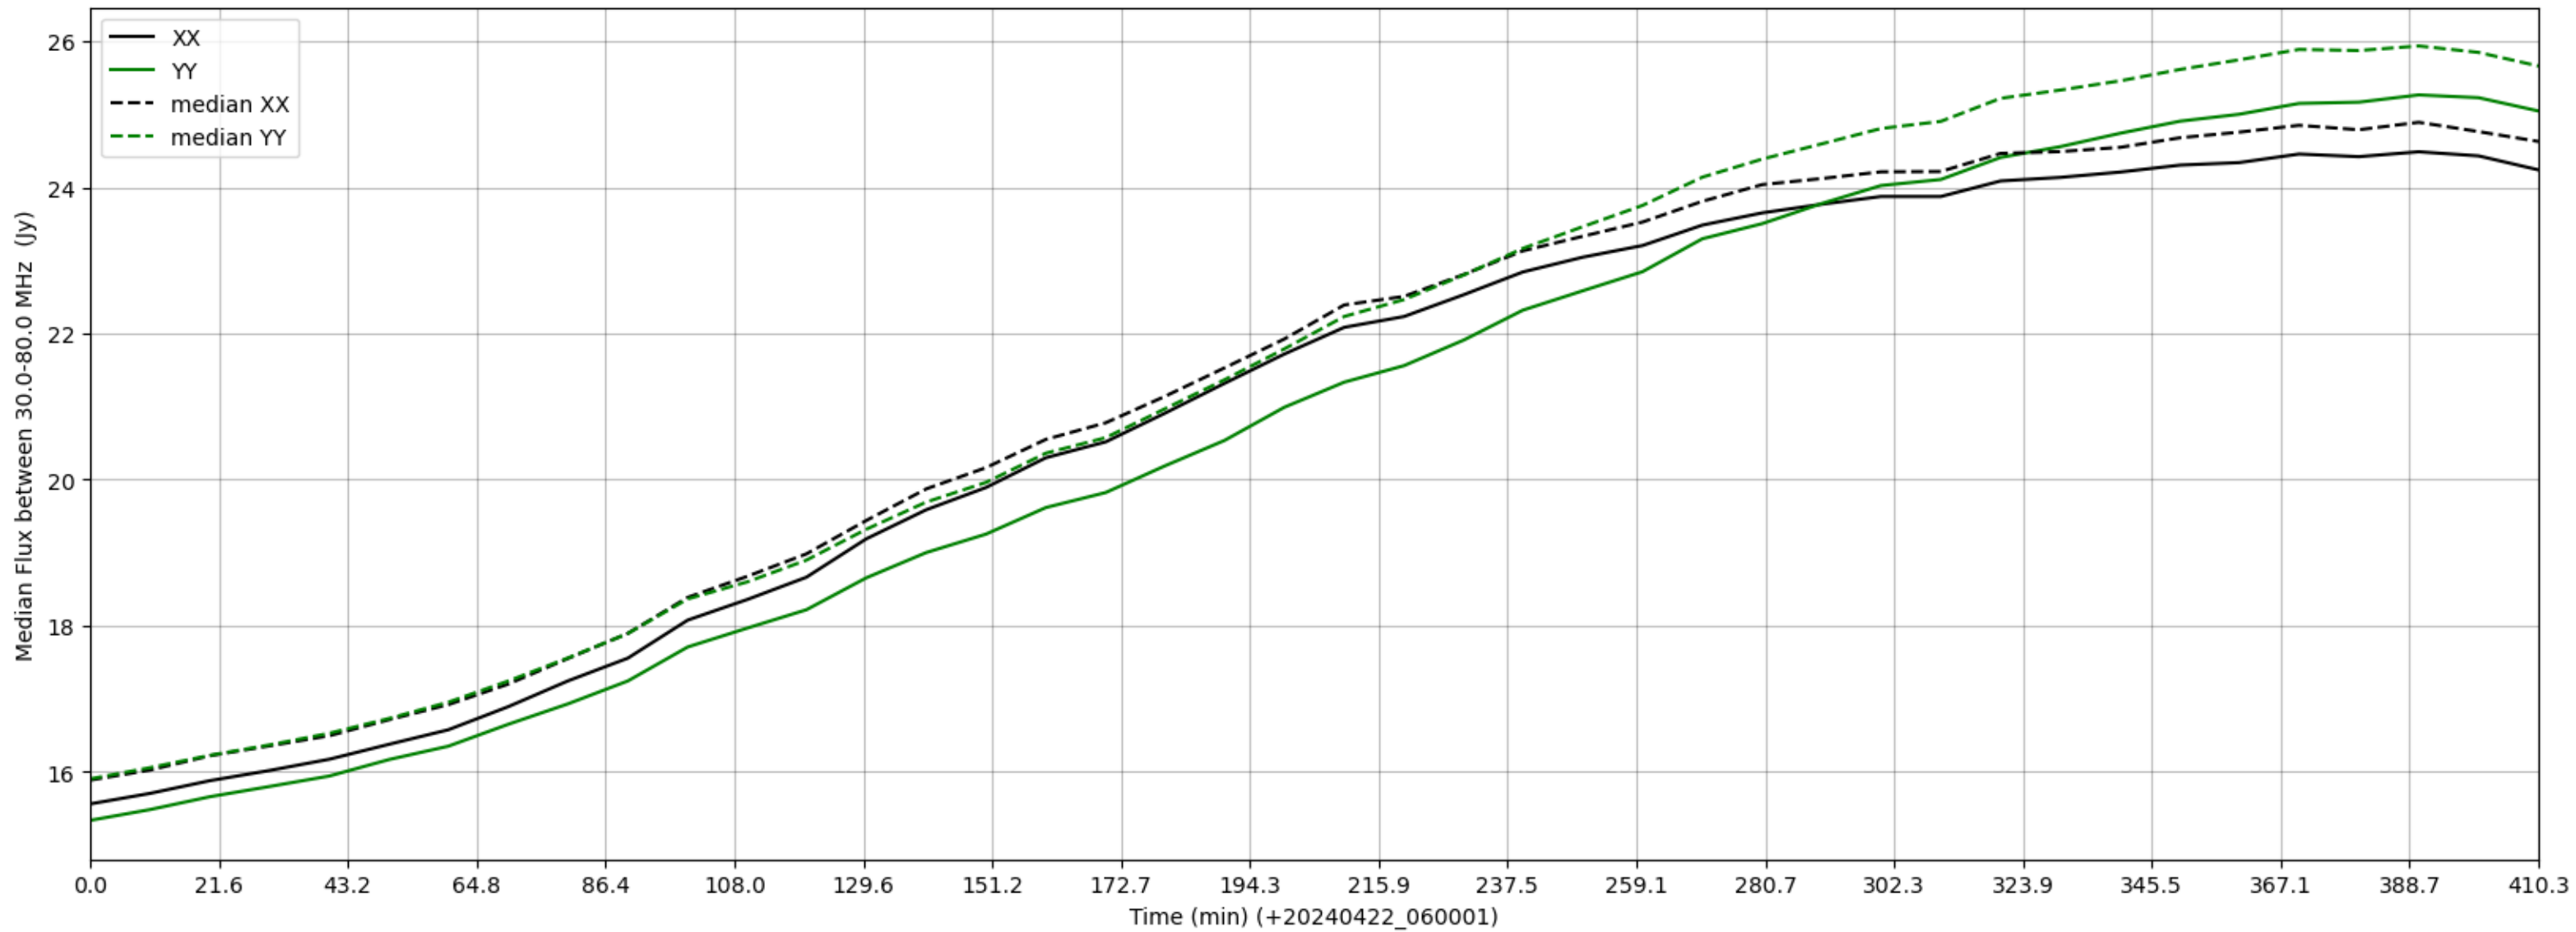

LWA218 - Correlator# 332 - XX FLAGS:Good - YY FLAGS:Good

LWA217 - Correlator# 333 - XX FLAGS:Good - YY FLAGS:Good

LWA221 - Correlator# 334 - XX FLAGS:Good - YY FLAGS:Good

LWA219 - Correlator# 335 - XX FLAGS:Good - YY FLAGS:Good