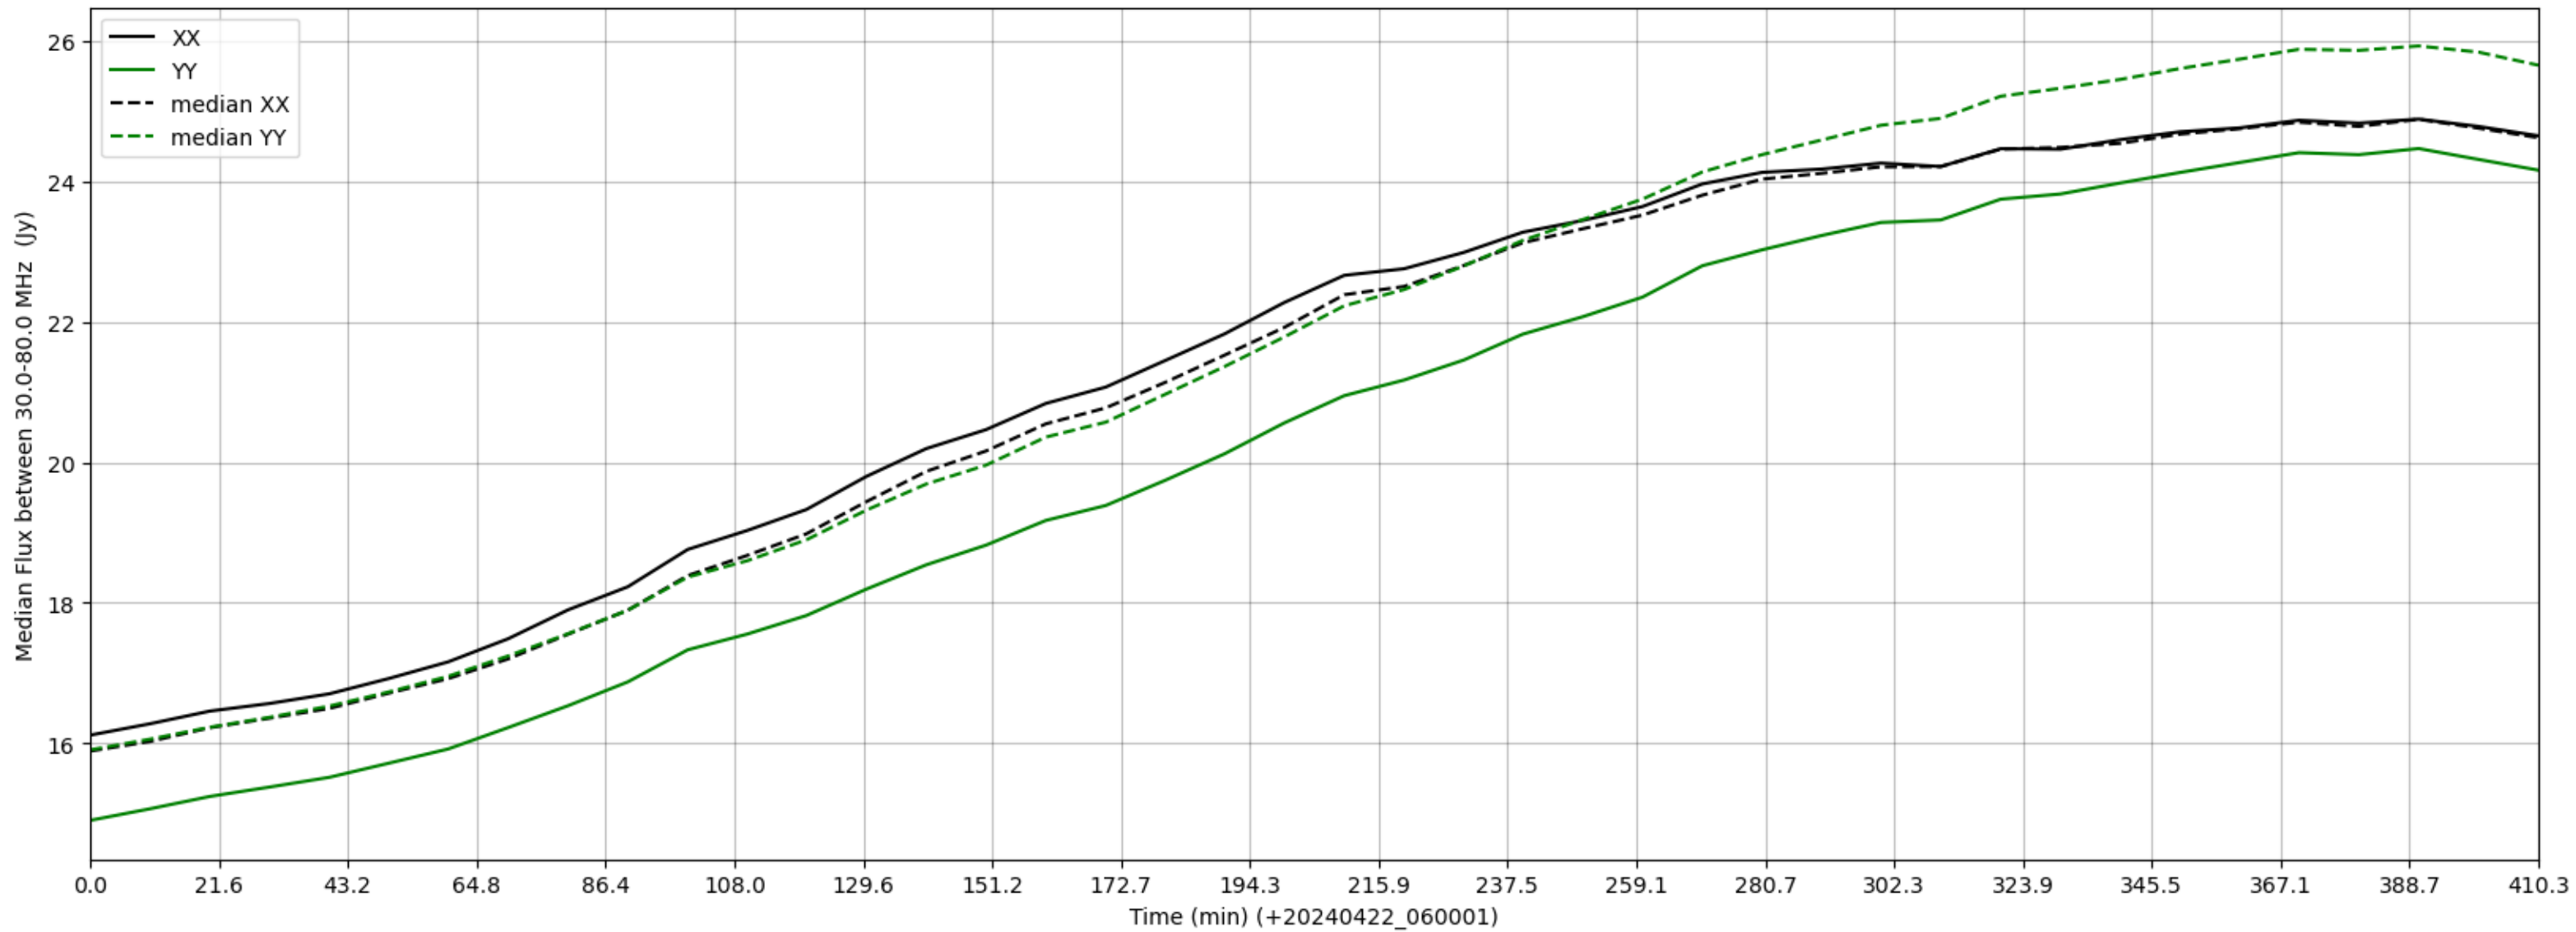

LWA206 - Correlator# 296 - XX FLAGS:Good - YY FLAGS:Good

LWA205 - Correlator# 297 - XX FLAGS:Good - YY FLAGS:Good

LWA208 - Correlator# 298 - XX FLAGS:Good - YY FLAGS:Good

LWA207 - Correlator# 299 - XX FLAGS:Good - YY FLAGS:Good