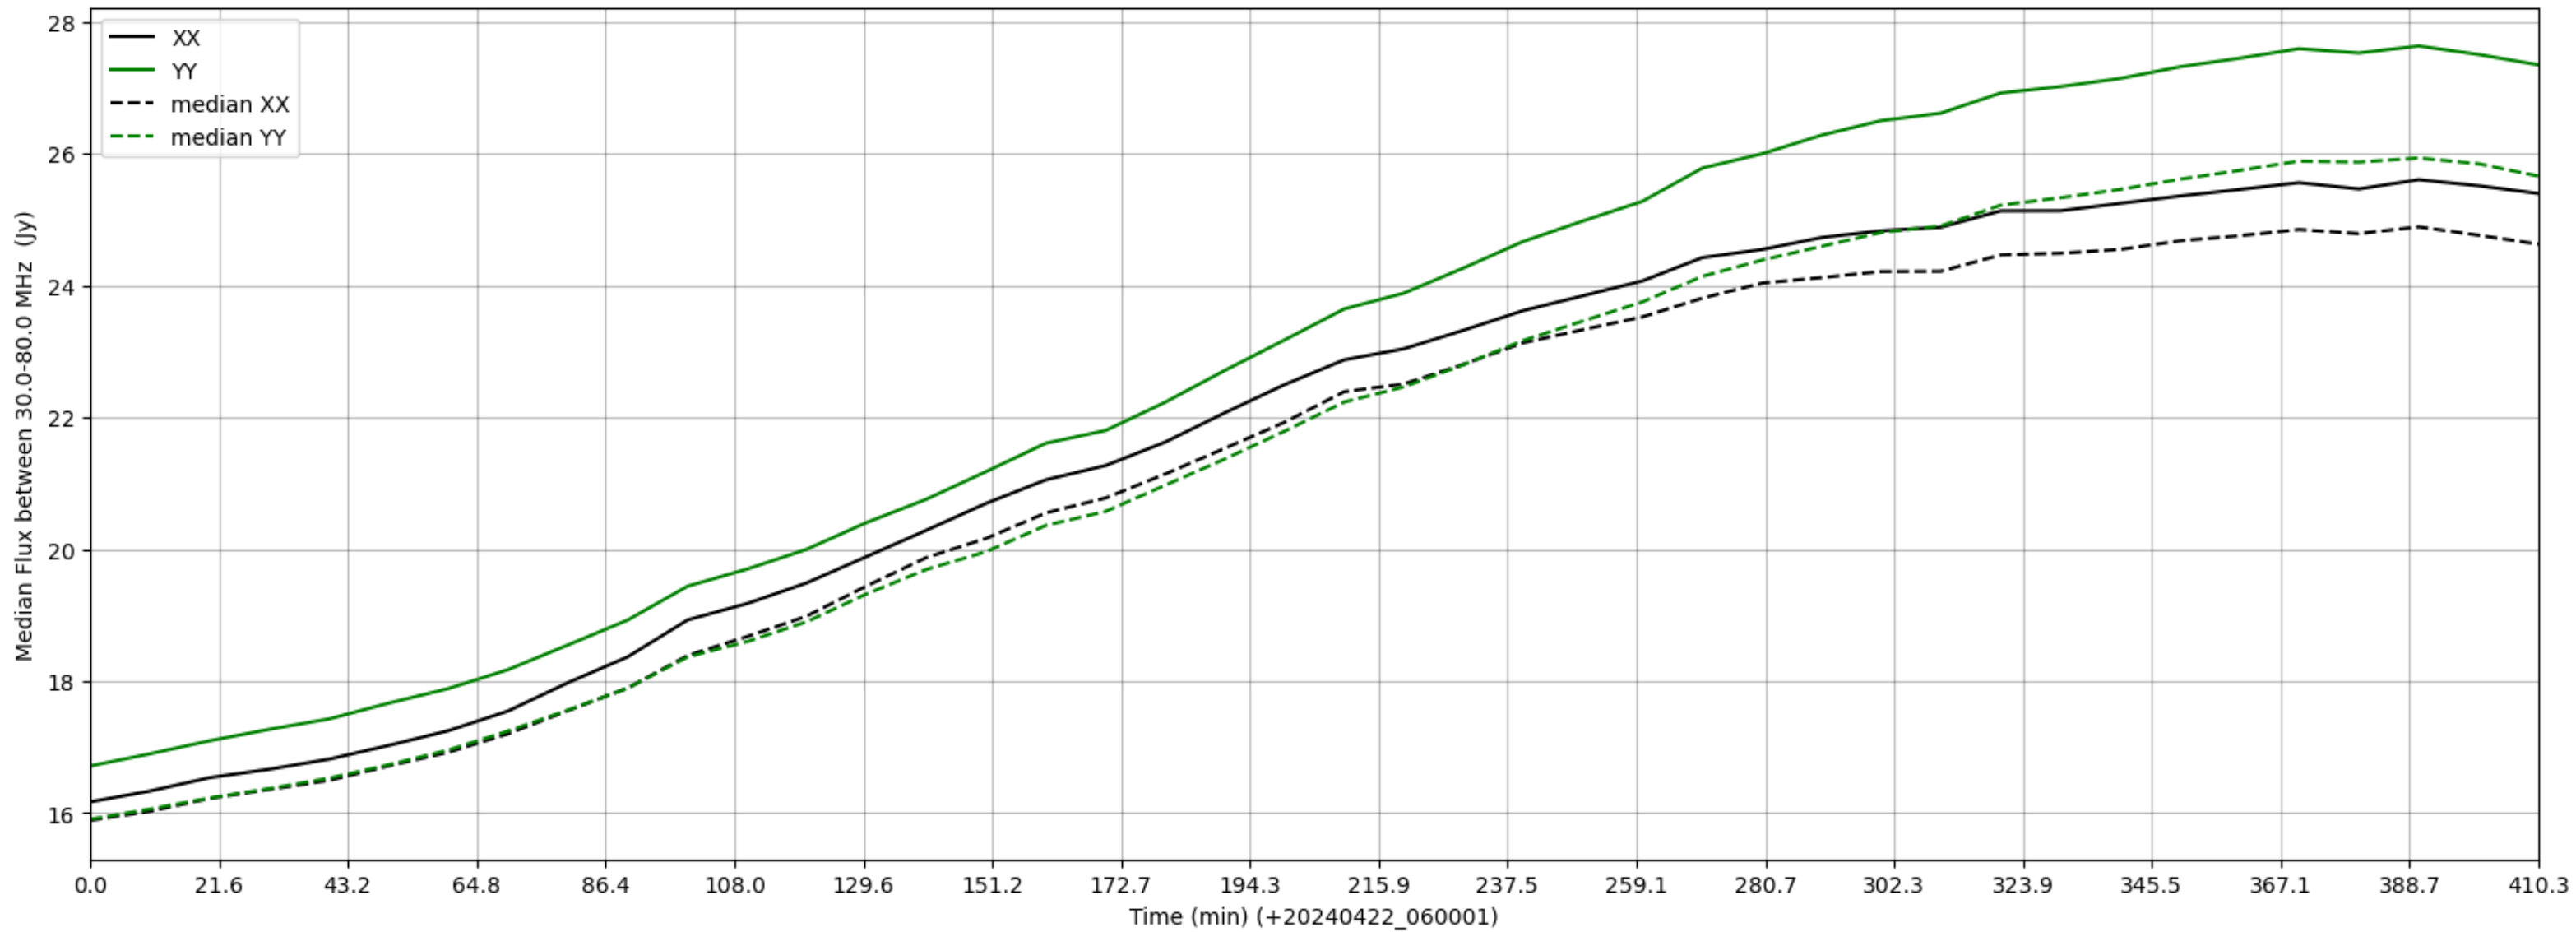

LWA030 - Correlator# 128 - XX FLAGS:Good - YY FLAGS:Good

LWA028 - Correlator# 129 - XX FLAGS:Good - YY FLAGS:Good

LWA032 - Correlator# 130 - XX FLAGS:Good - YY FLAGS:Good

LWA031 - Correlator# 131 - XX FLAGS:Good - YY FLAGS:Good