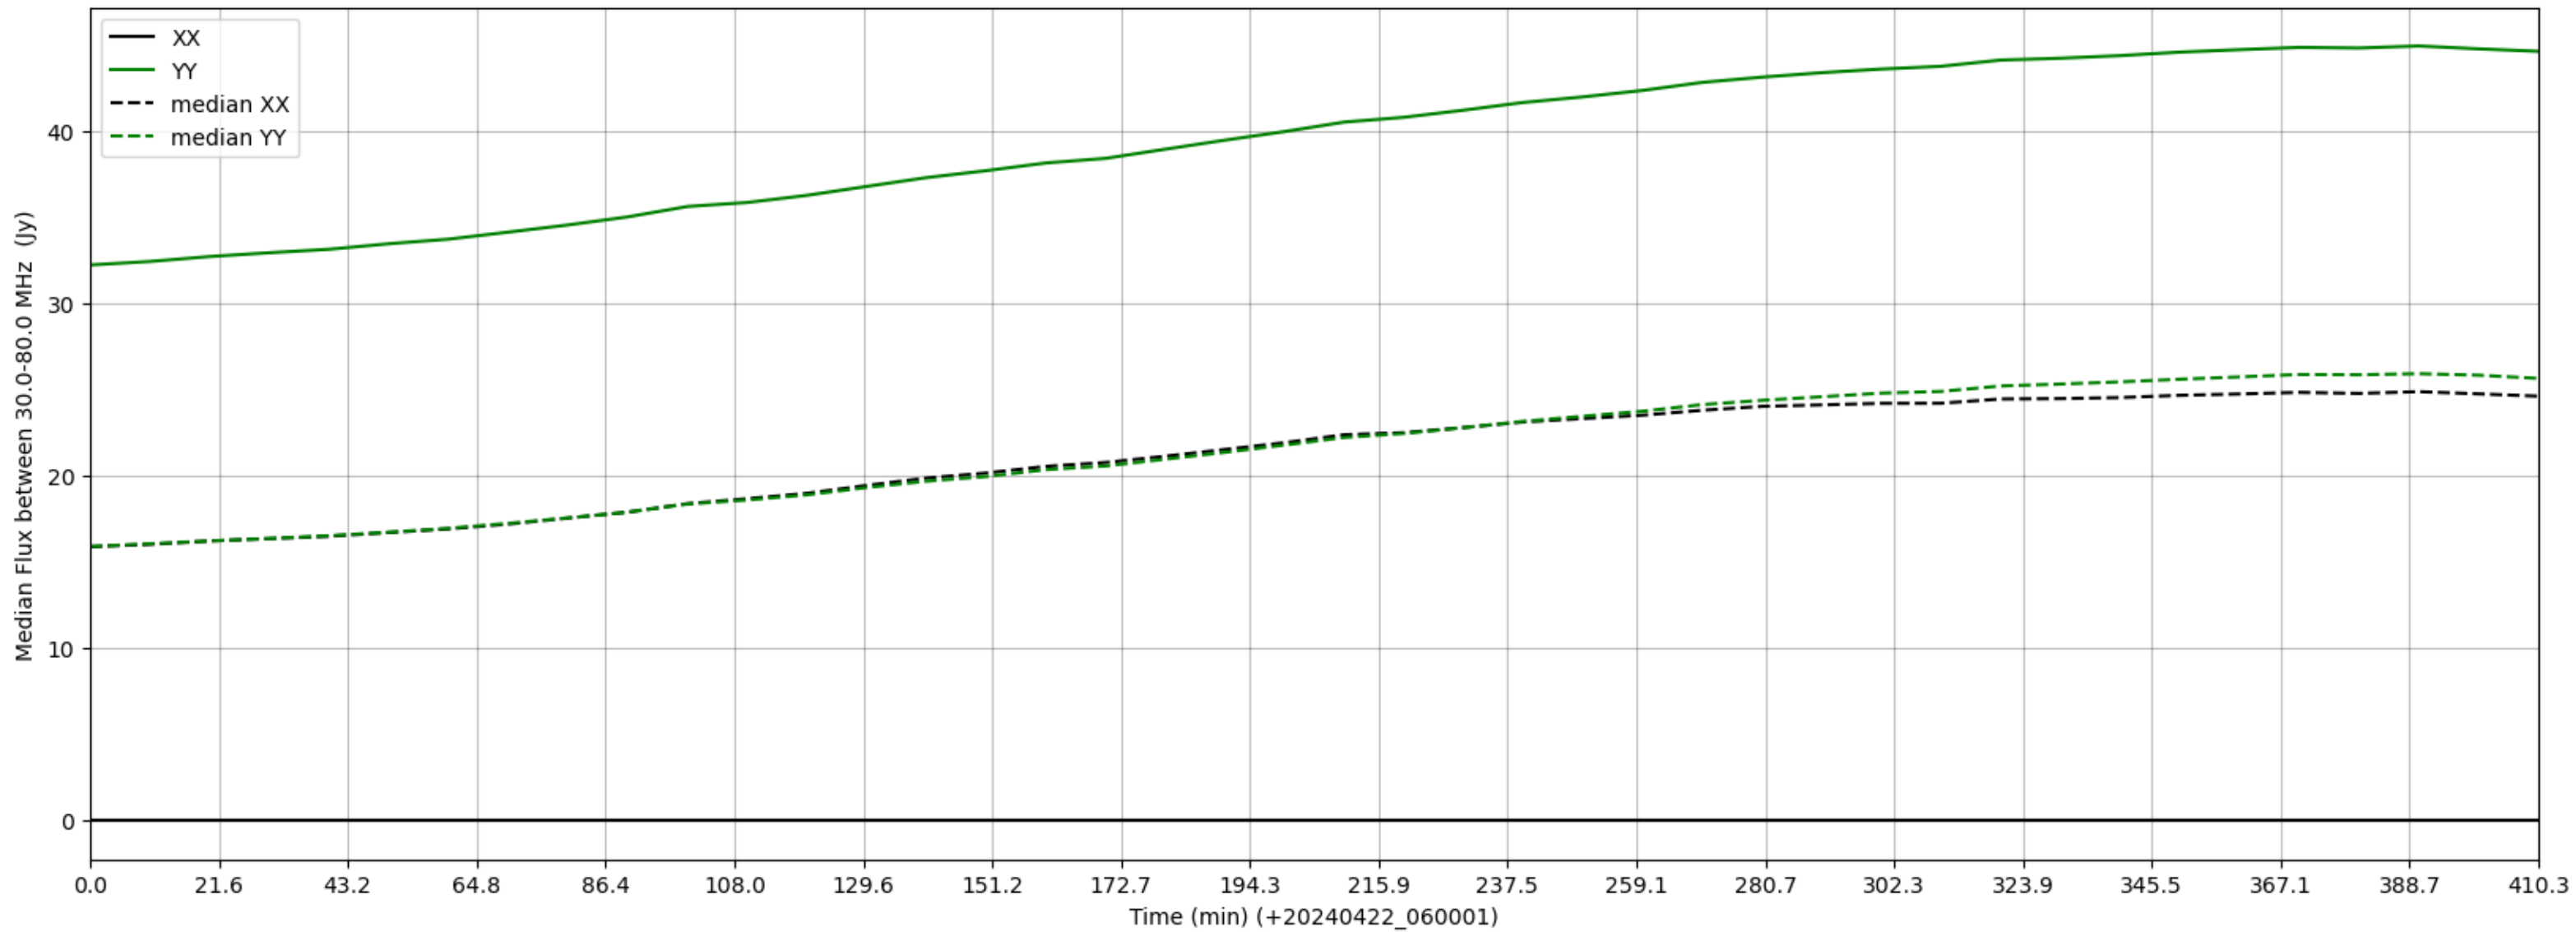

LWA185 - Correlator# 240 - XX FLAGS:Good - YY FLAGS:Good

LWA184 - Correlator# 241 - XX FLAGS:Good - YY FLAGS:Good

LWA187 - Correlator# 242 - XX FLAGS:LowFlux - YY FLAGS:Good

LWA186 - Correlator# 243 - XX FLAGS:Good - YY FLAGS:Good