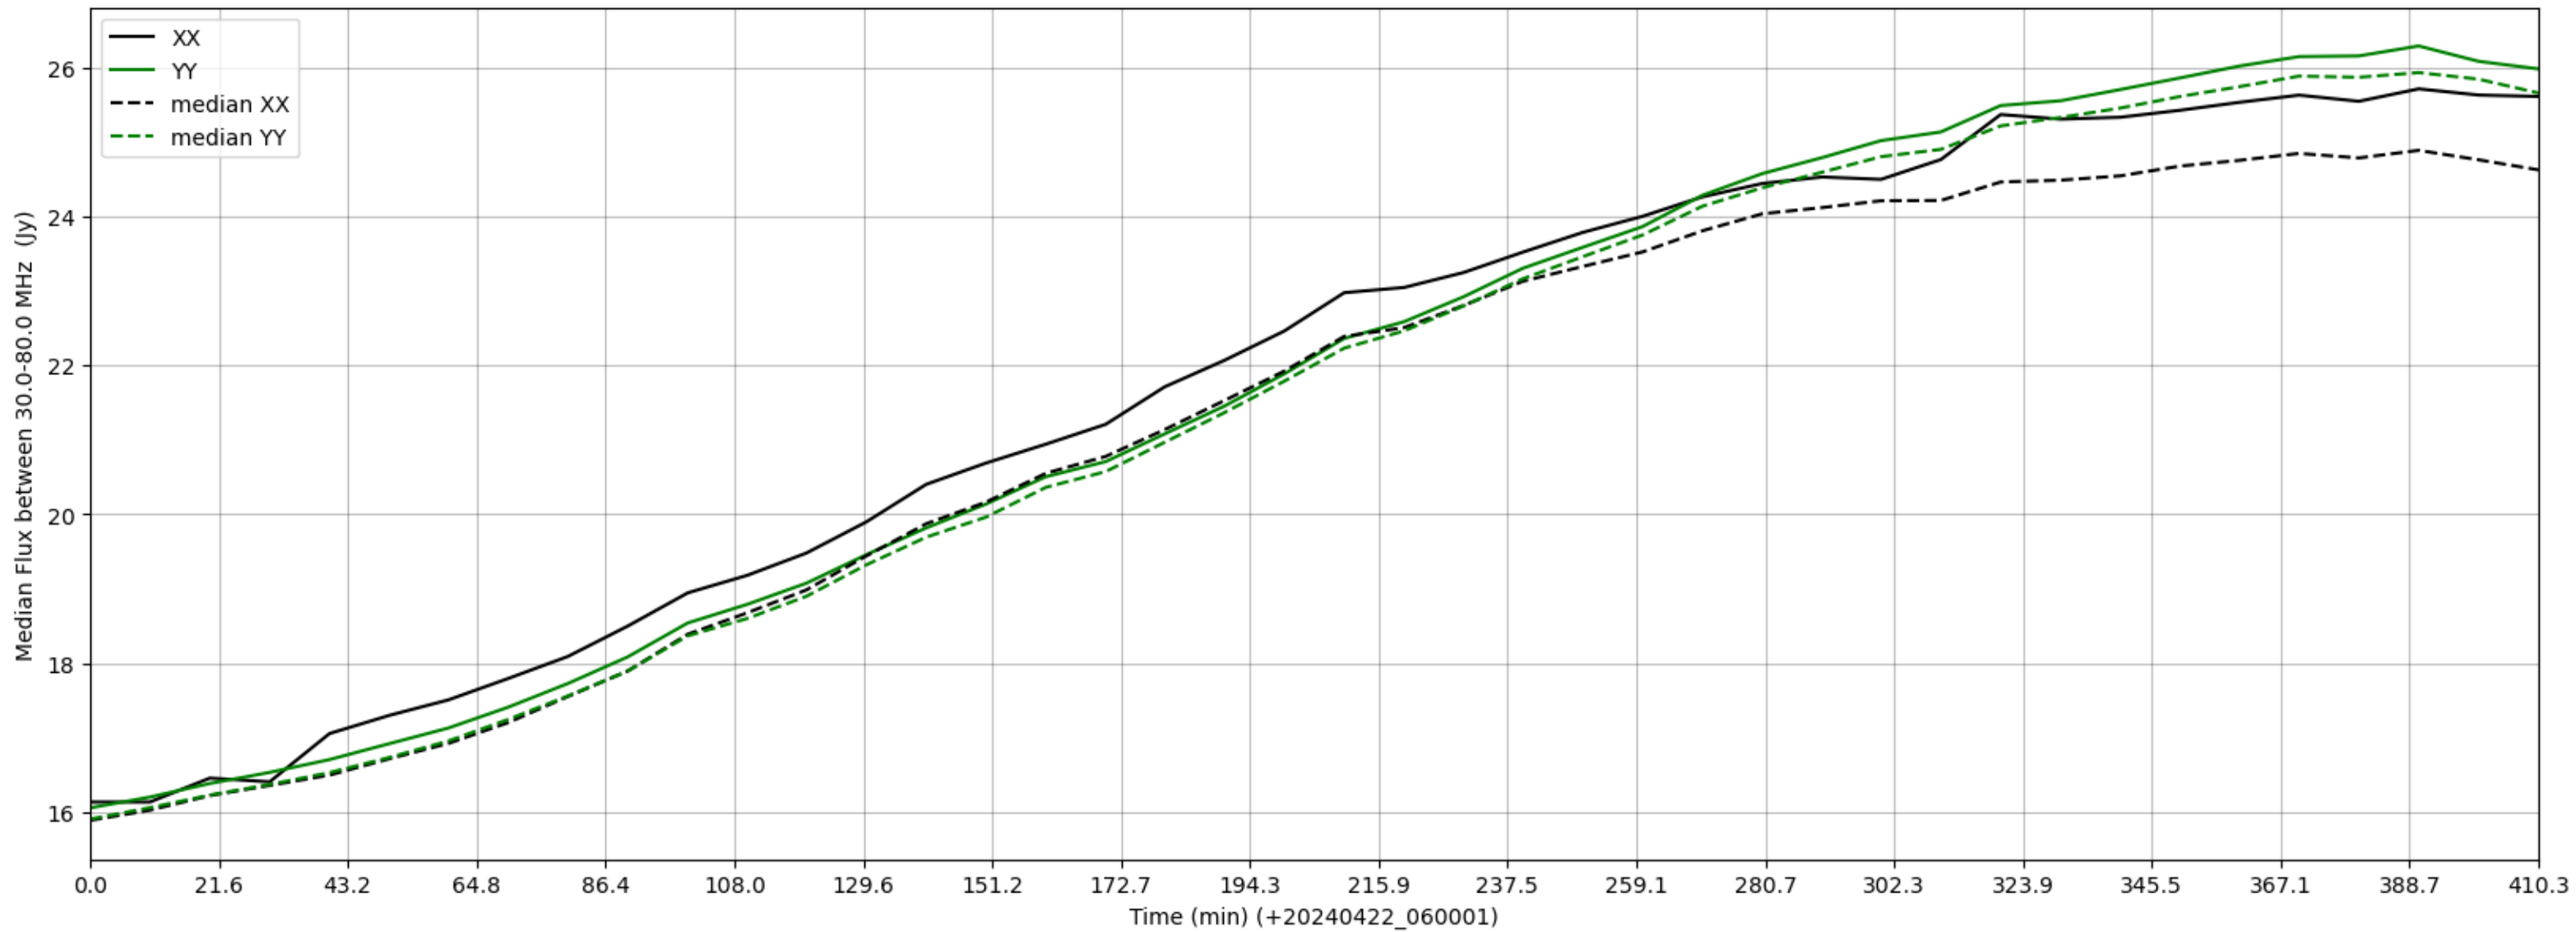

LWA067 - Correlator# 167 - XX FLAGS:Good - YY FLAGS:Good

LWA068 - Correlator# 166 - XX FLAGS:Good - YY FLAGS:Good