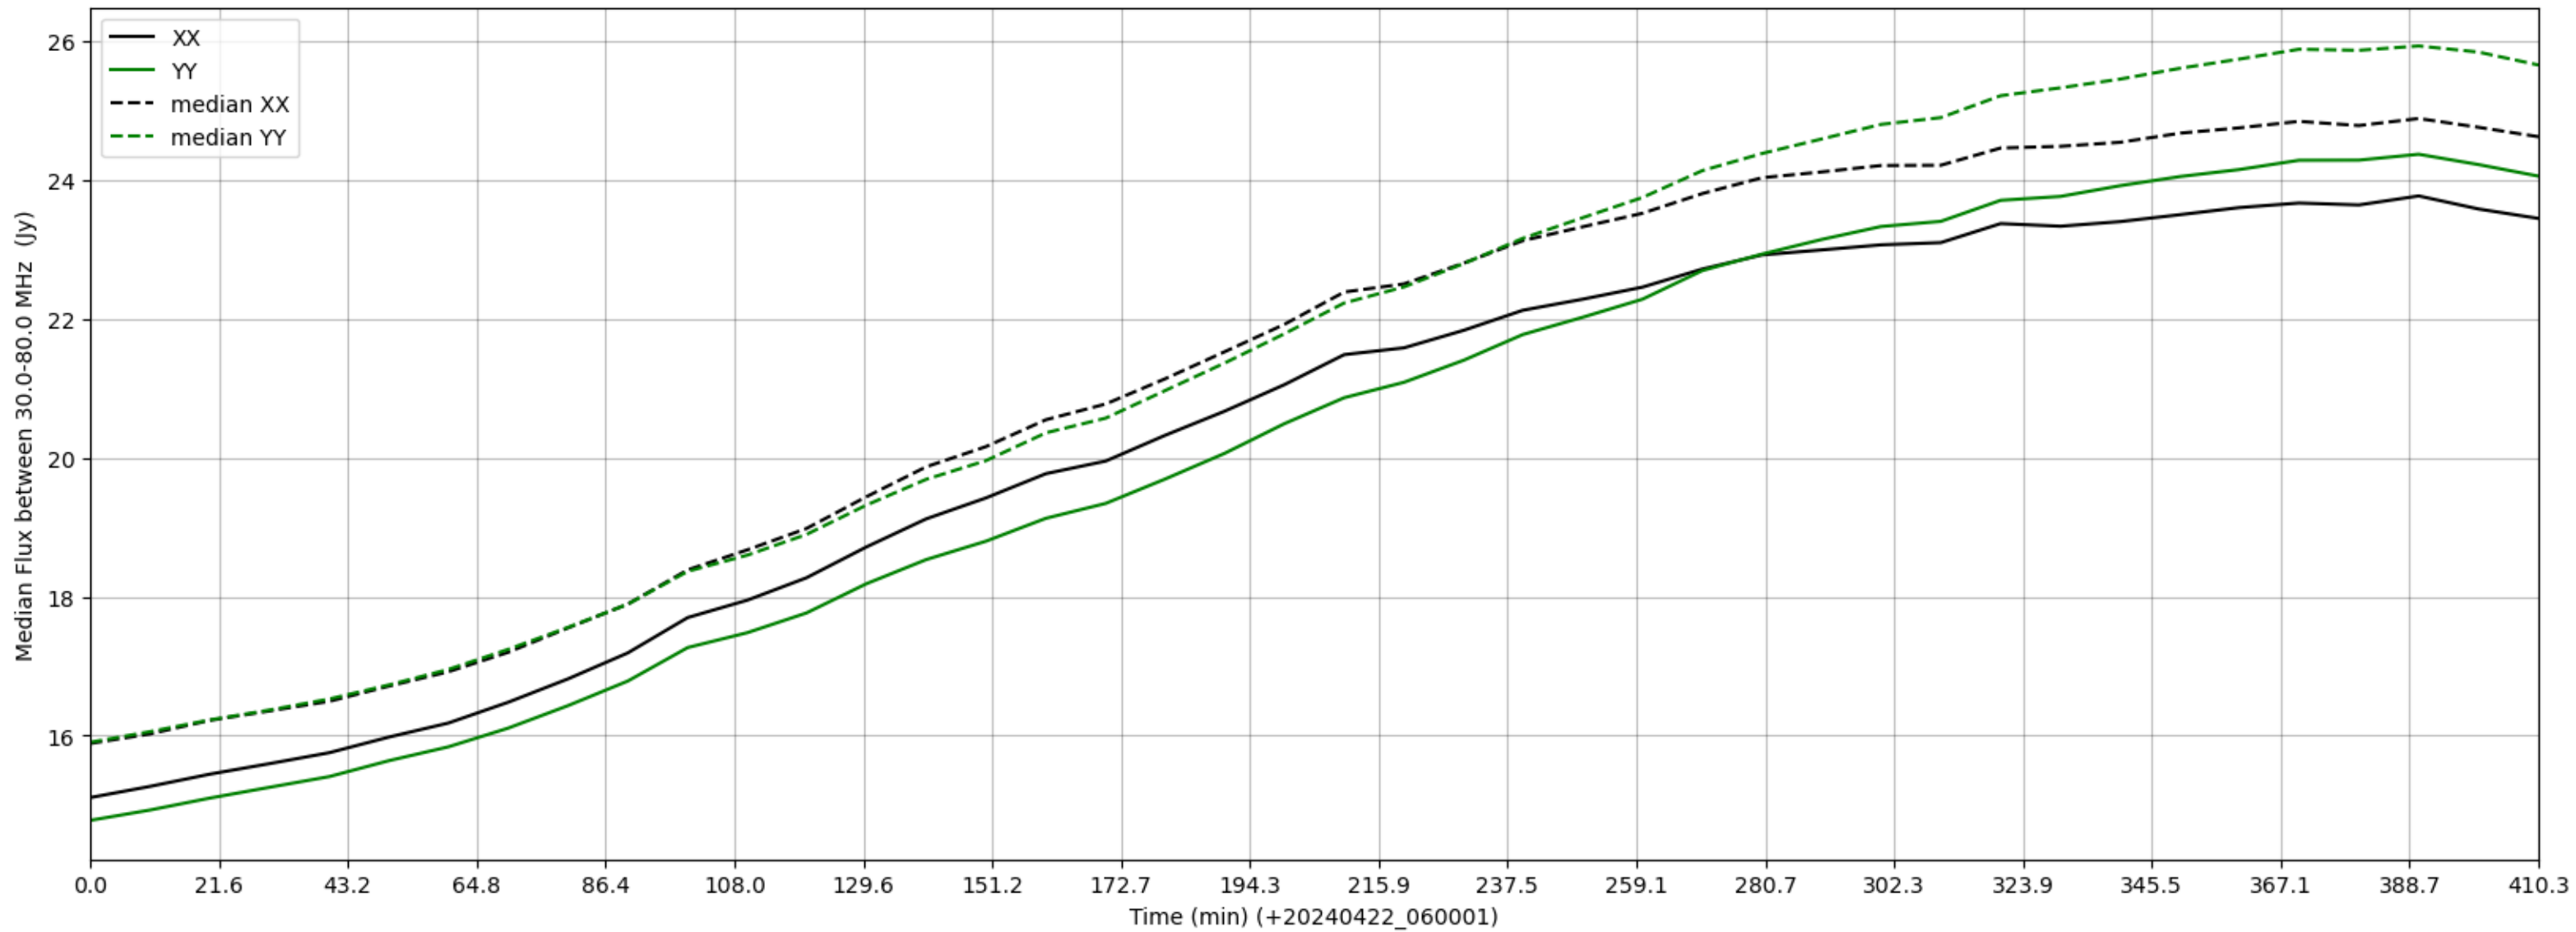

LWA234 - Correlator# 289 - XX FLAGS:LowFlux - YY FLAGS:Good

LWA170 - Correlator# 288 - XX FLAGS:Good - YY FLAGS:Good