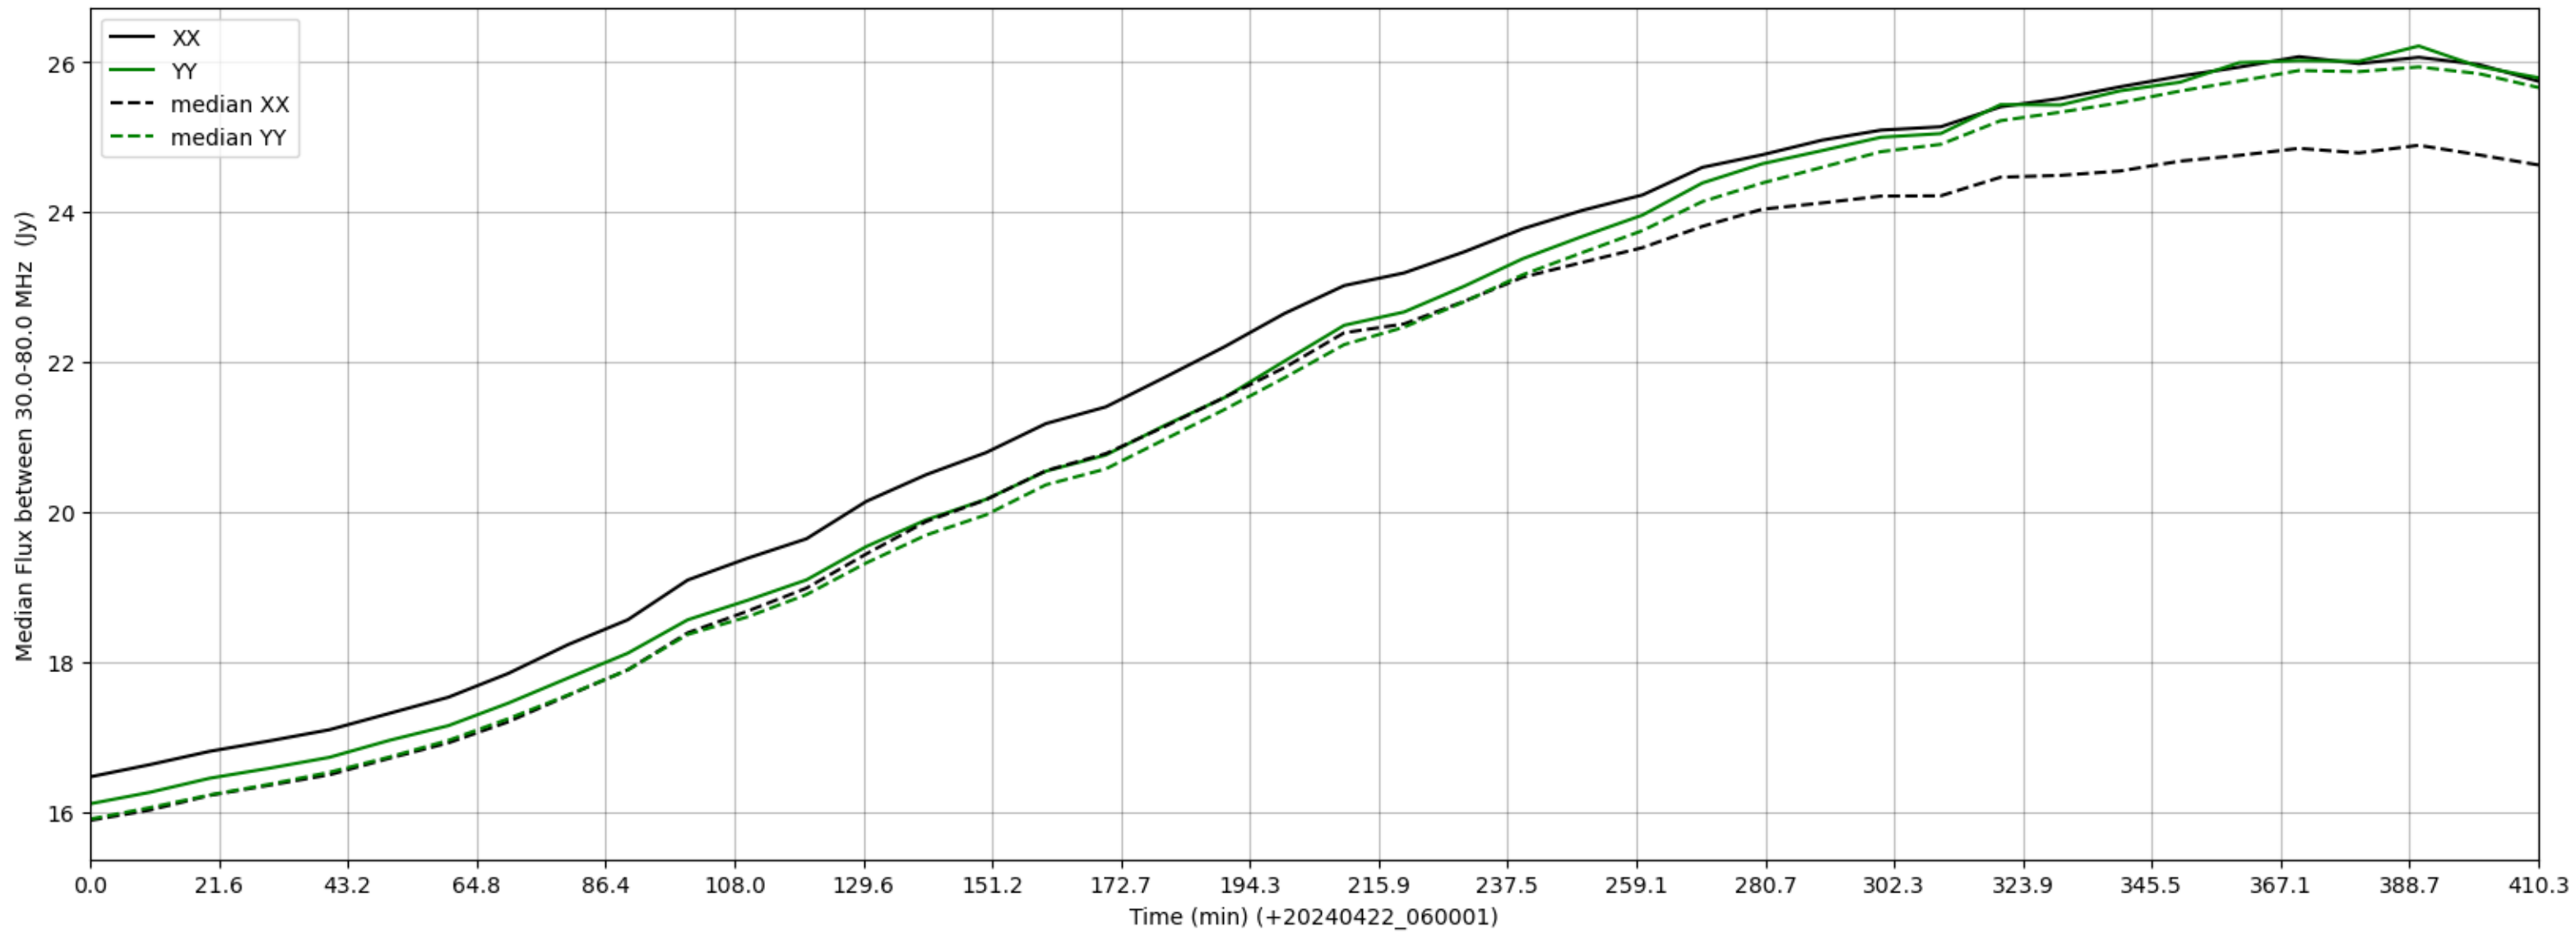

LWA187 - Correlator# 242 - XX FLAGS:LowFlux - YY FLAGS:Good

LWA184 - Correlator# 241 - XX FLAGS:Good - YY FLAGS:Good