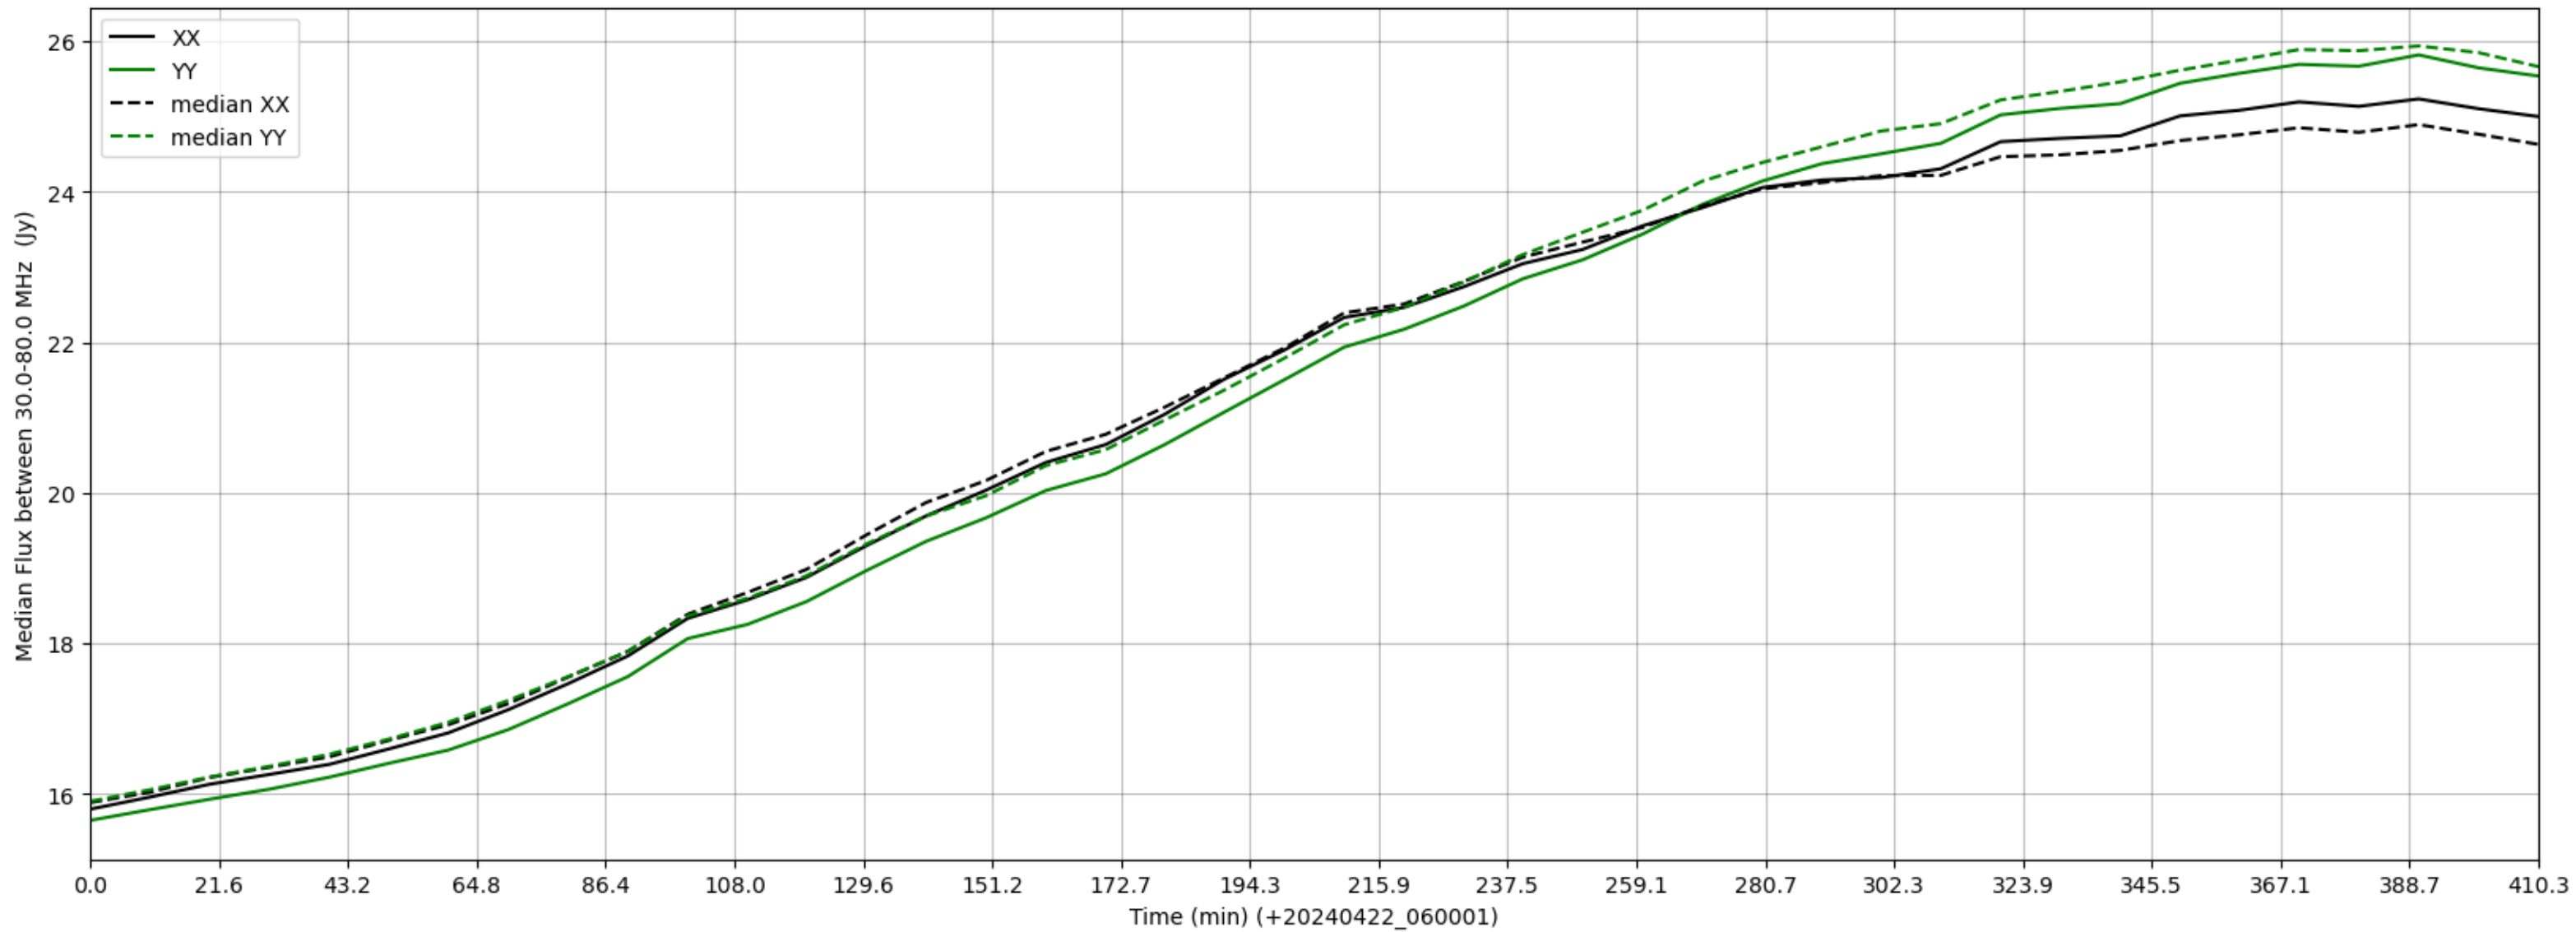

LWA115 - Correlator# 205 - XX FLAGS:Good - YY FLAGS:Good

LWA116 - Correlator# 204 - XX FLAGS:Good - YY FLAGS:Good