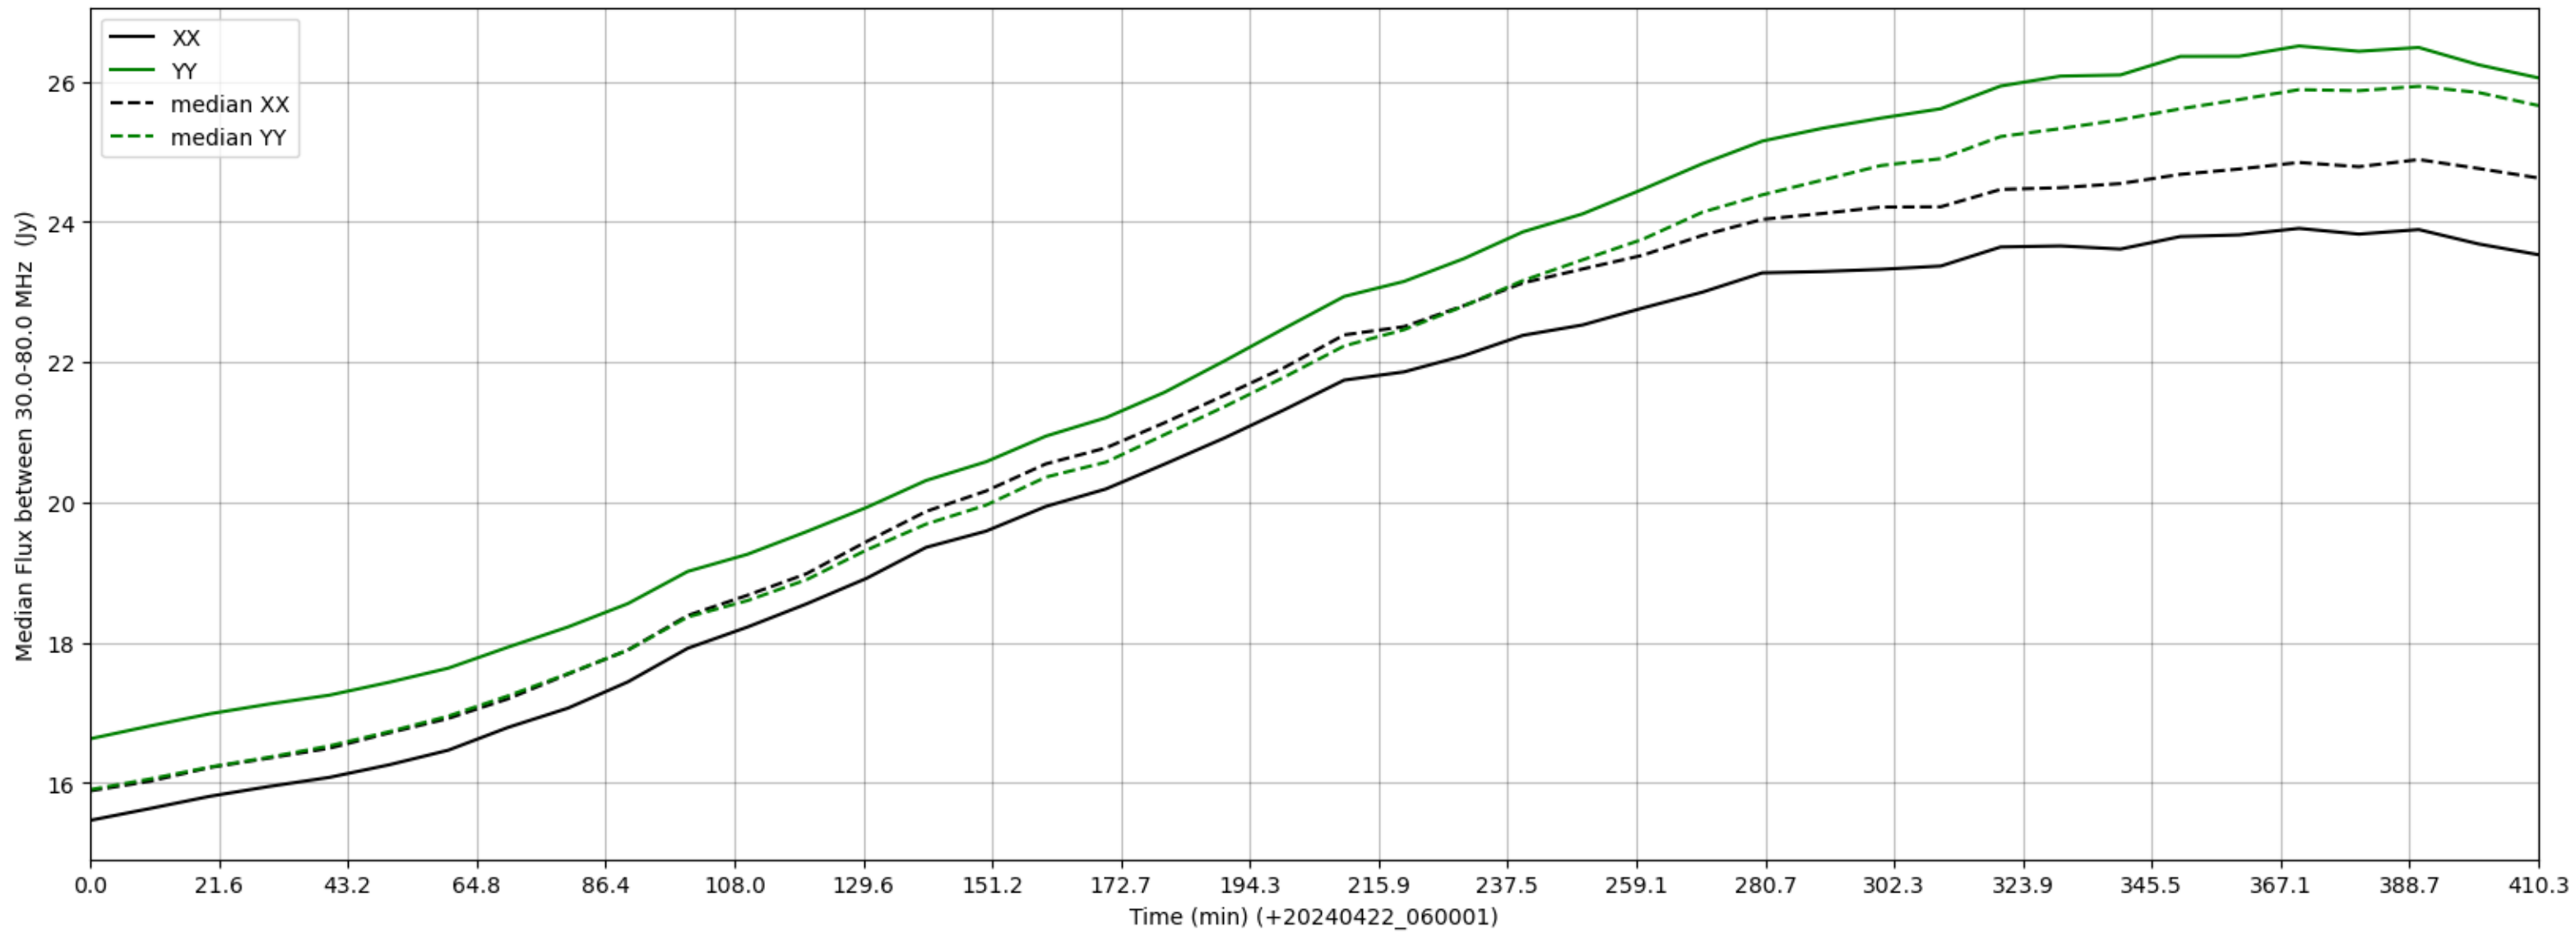

LWA349 - Correlator# 282 - XX FLAGS:Good - YY FLAGS:Good

LWA225 - Correlator# 281 - XX FLAGS:Good - YY FLAGS:Good