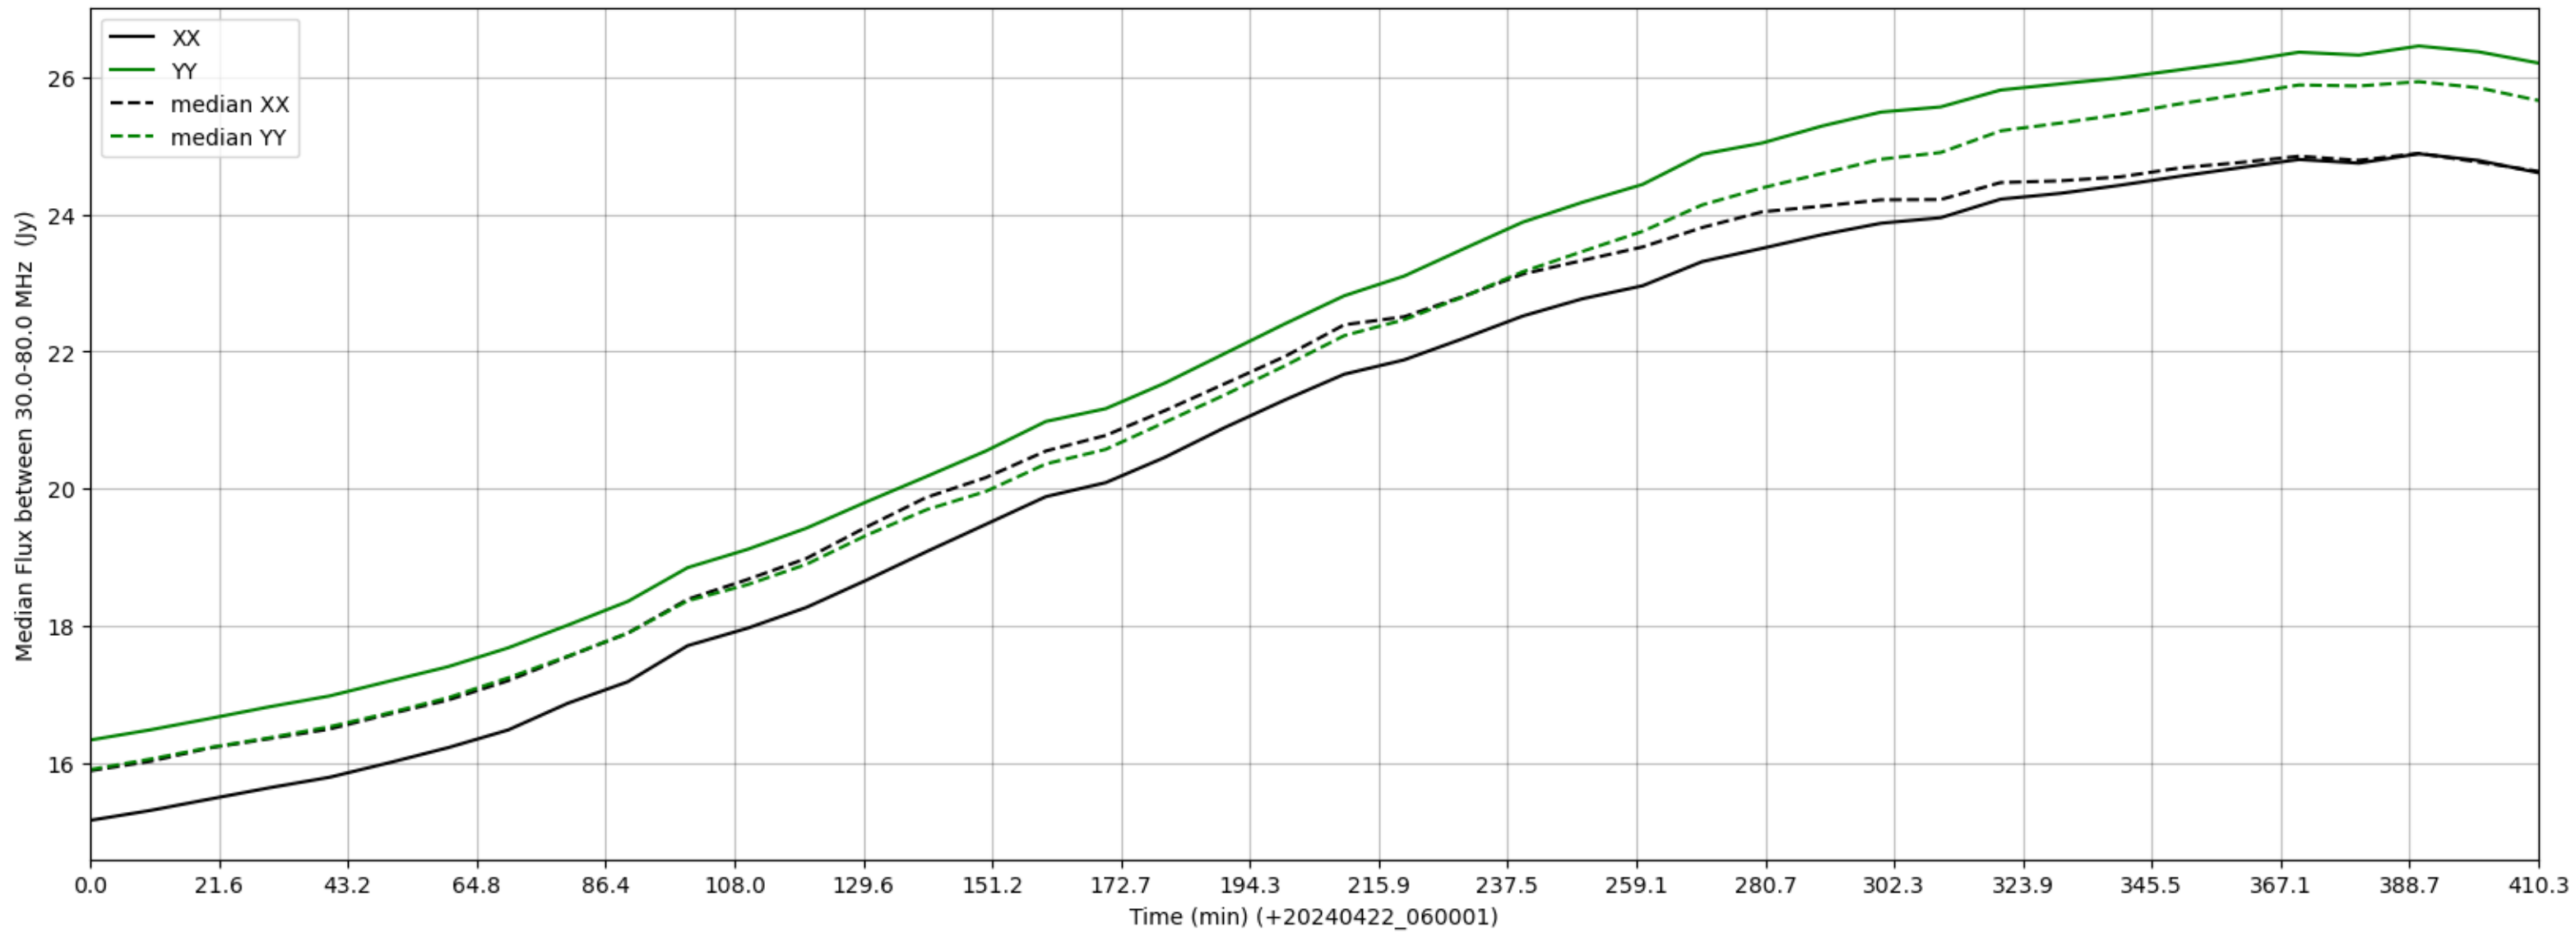

LWA048 - Correlator# 113 - XX FLAGS:Good - YY FLAGS:Good

LWA049 - Correlator# 112 - XX FLAGS:Good - YY FLAGS:Good