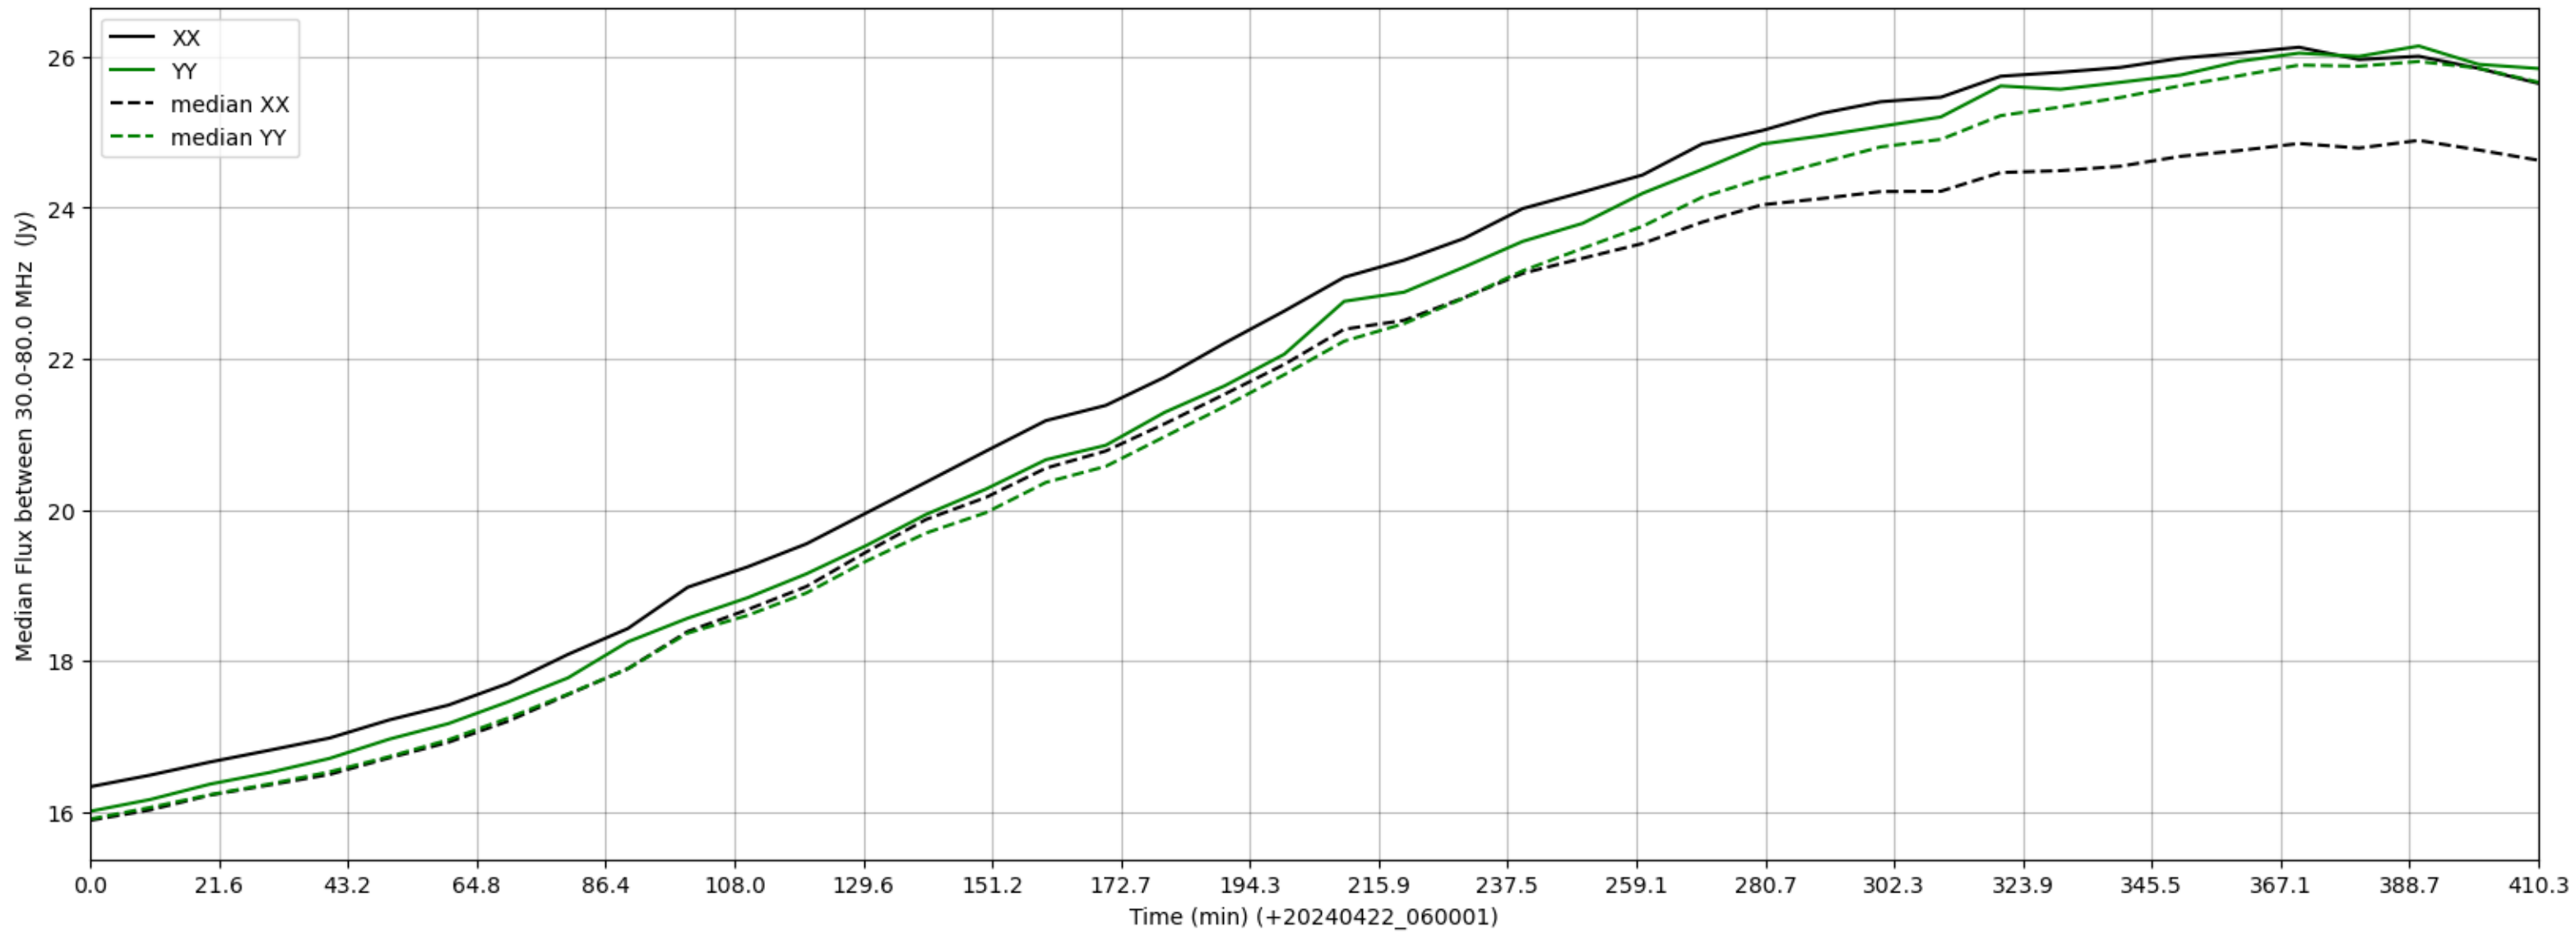

LWA060 - Correlator# 133 - XX FLAGS:Good - YY FLAGS:Good

LWA063 - Correlator# 132 - XX FLAGS:Good - YY FLAGS:Good