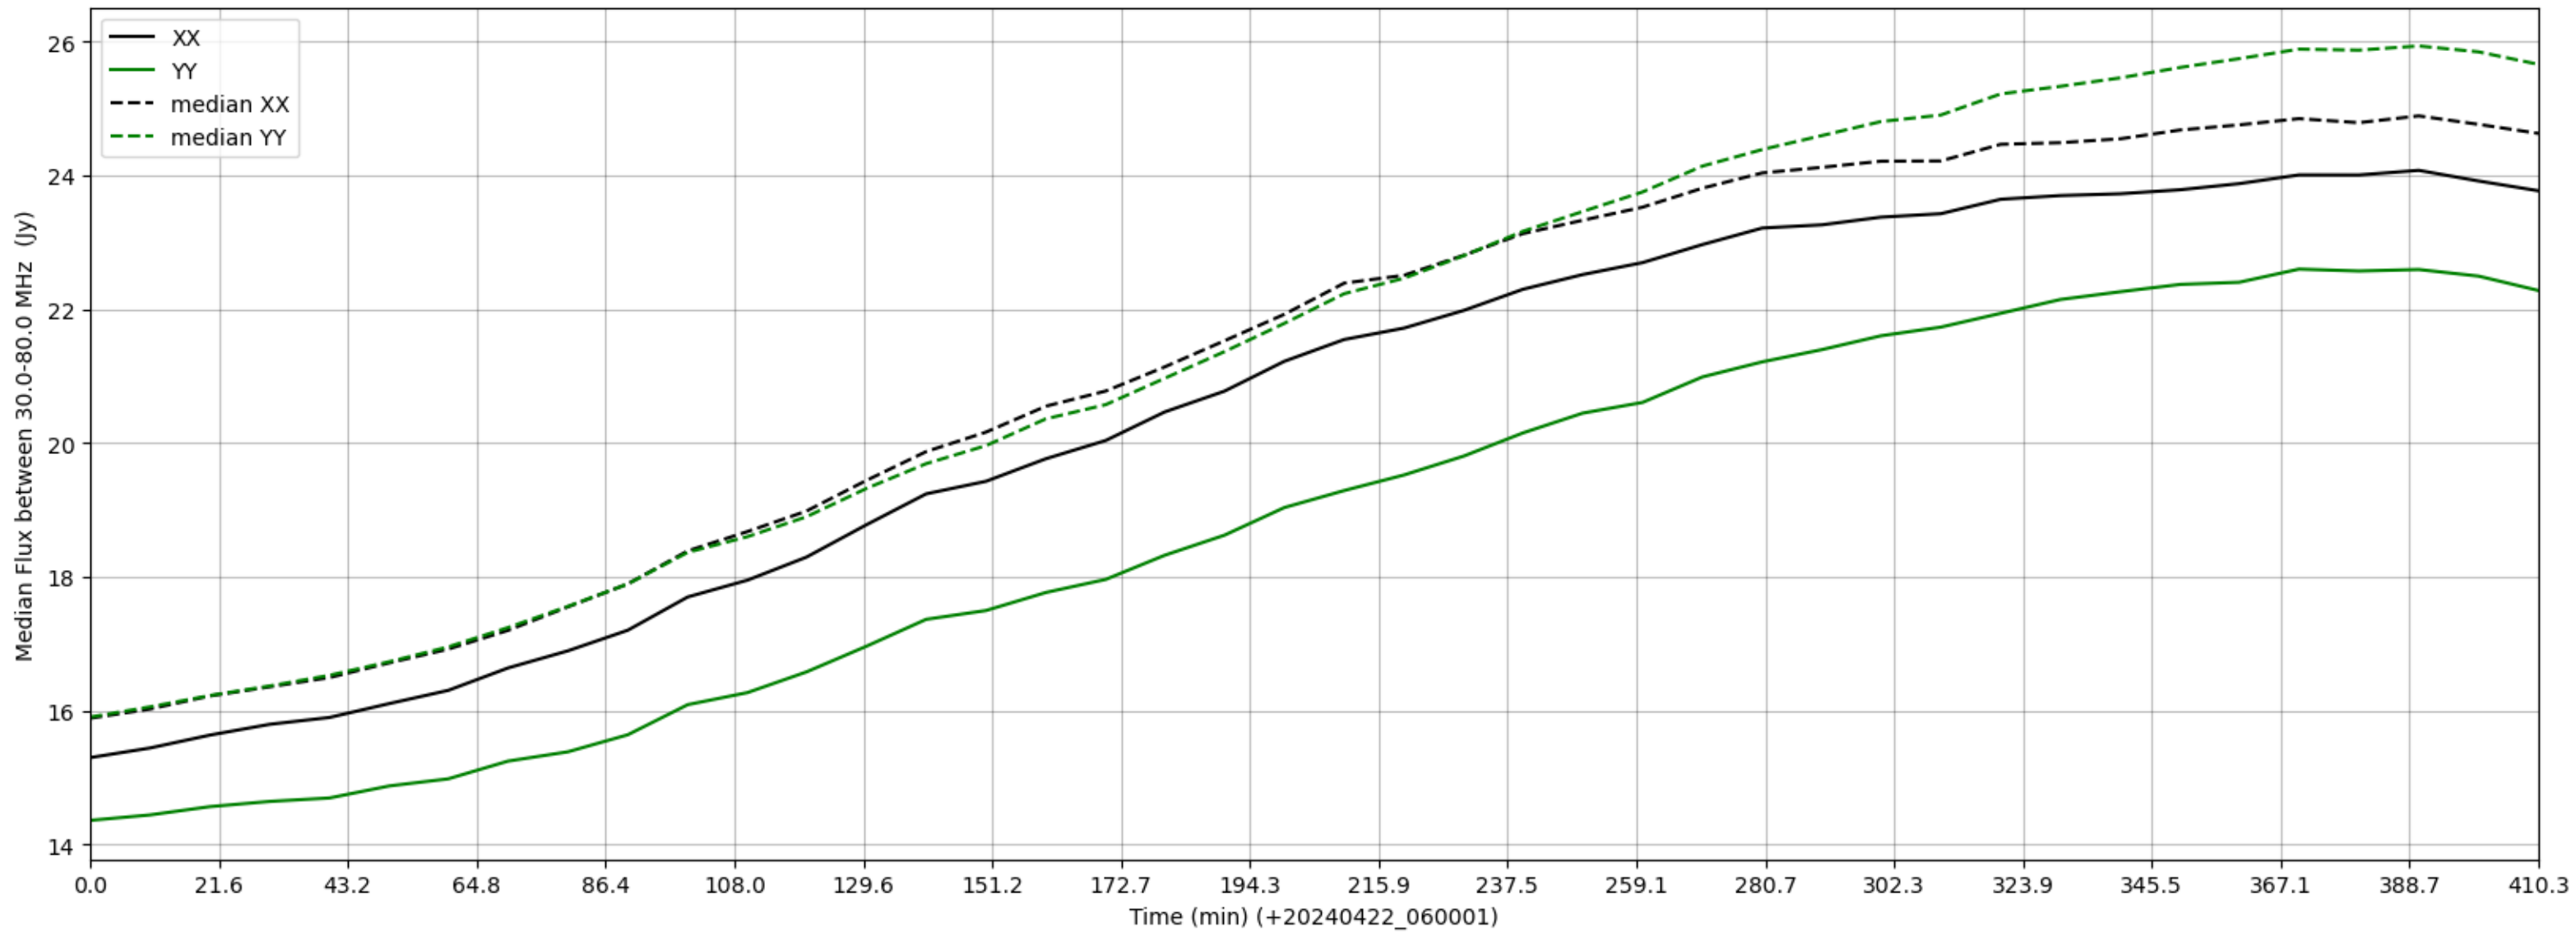

LWA327 - Correlator# 023 - XX FLAGS:Good - YY FLAGS:Good

LWA330 - Correlator# 022 - XX FLAGS:Good - YY FLAGS:Good