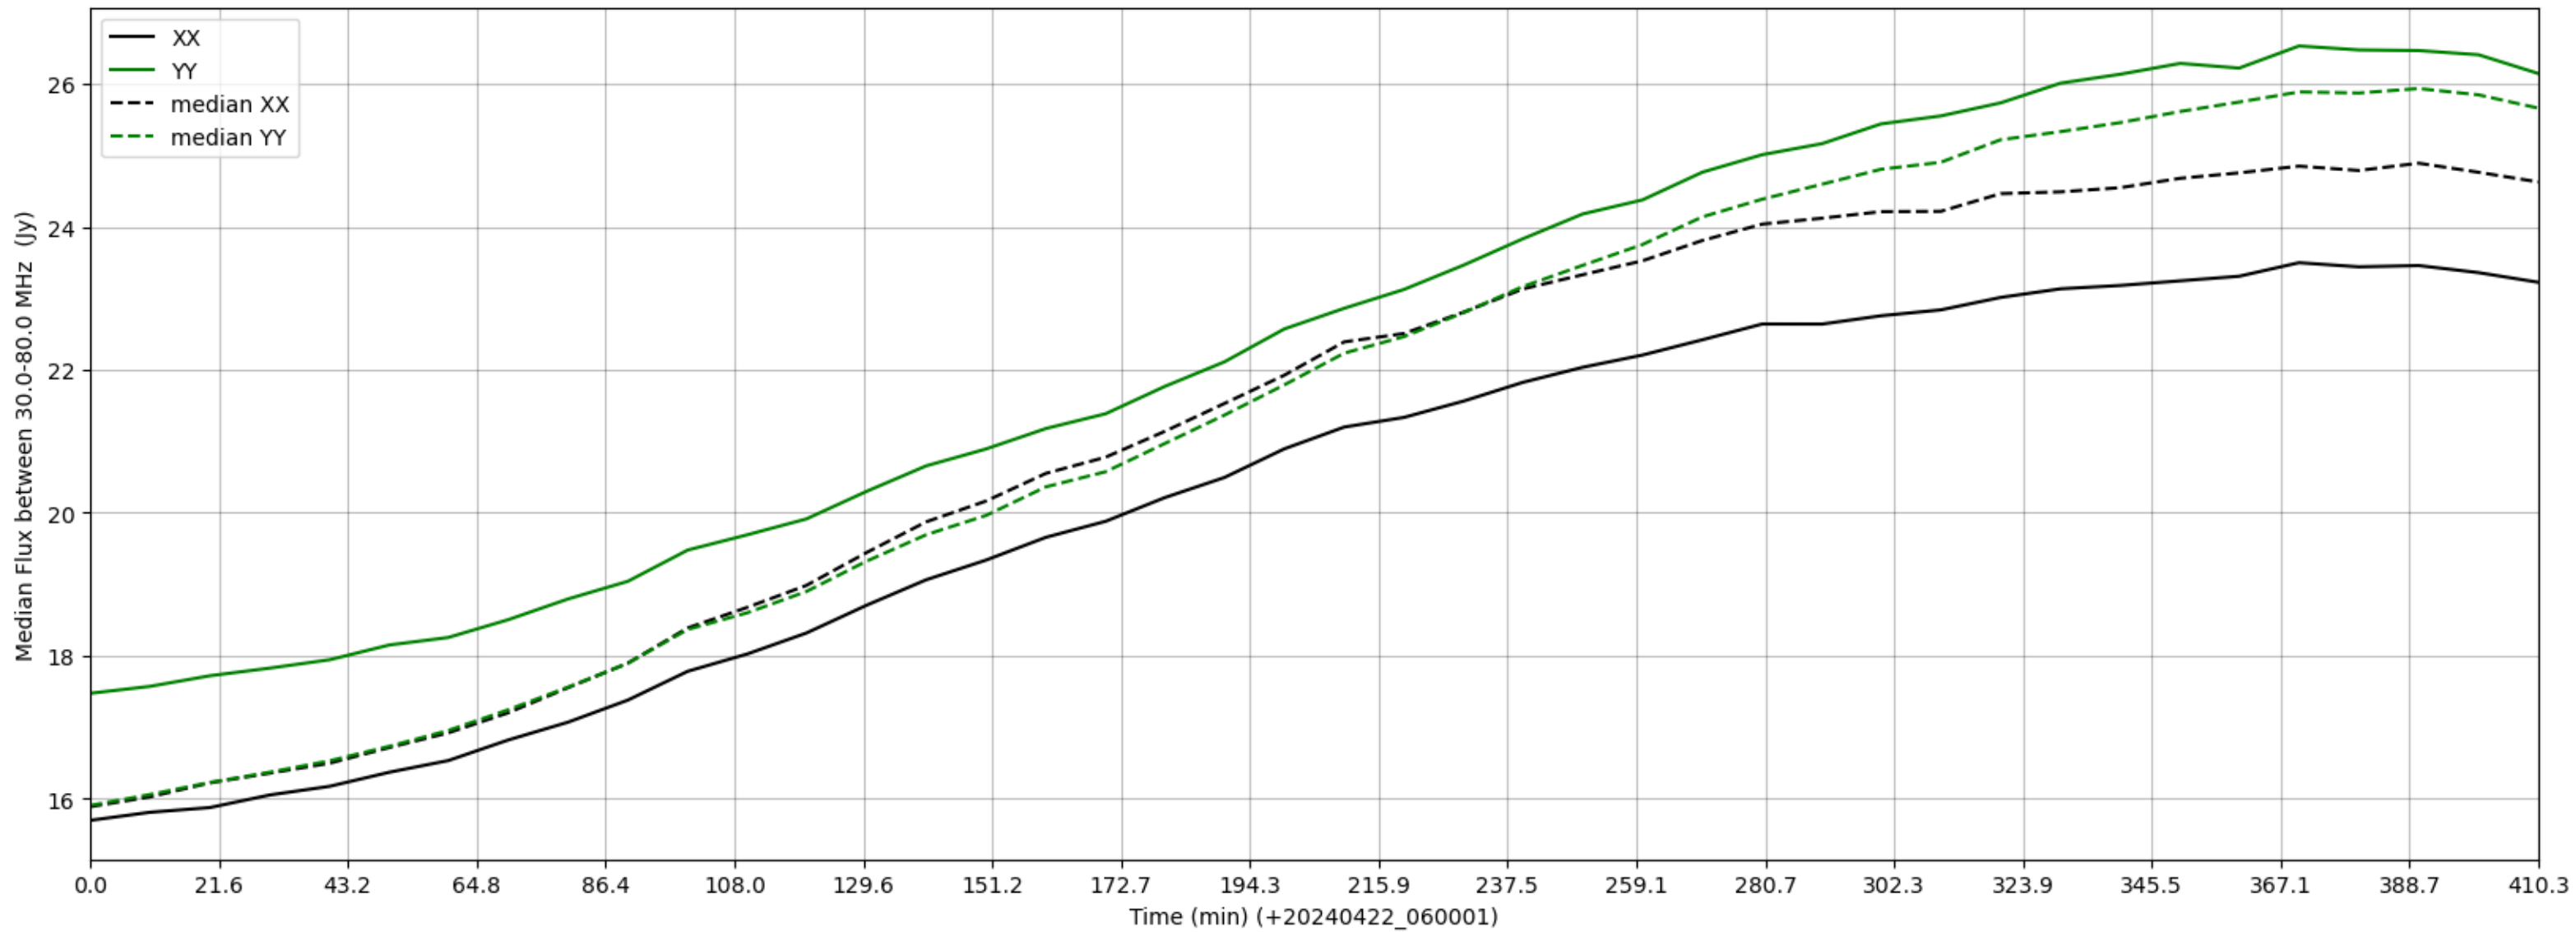

LWA283 - Correlator# 040 - XX FLAGS:Good - YY FLAGS:Good

LWA280 - Correlator# 041 - XX FLAGS:LowFlux - YY FLAGS:BadSpecShape

LWA288 - Correlator# 042 - XX FLAGS:Good - YY FLAGS:Good

LWA284 - Correlator# 043 - XX FLAGS:Good - YY FLAGS:Good