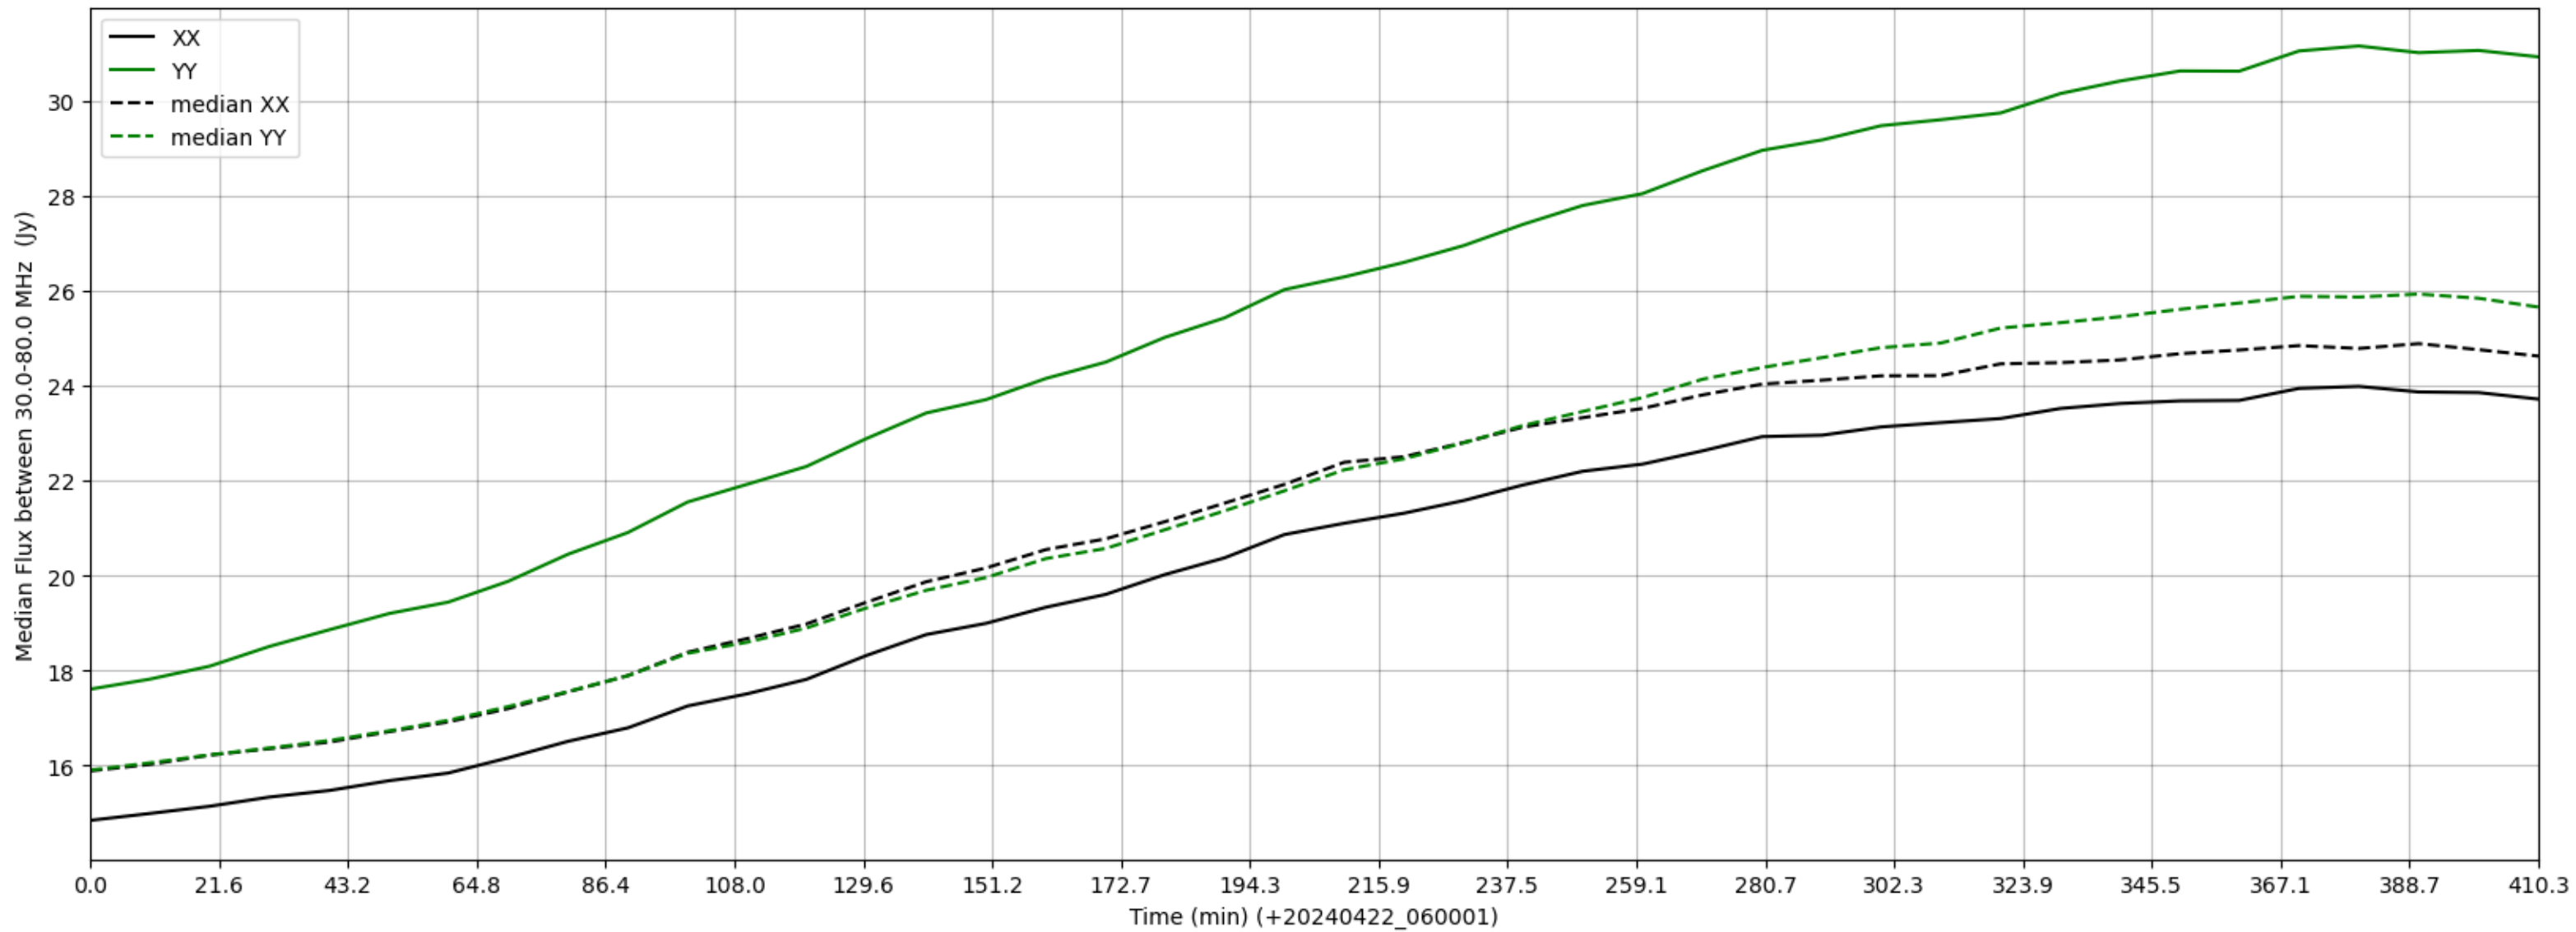

LWA334 - Correlator# 156 - XX FLAGS:Good - YY FLAGS:Good

LWA328 - Correlator# 157 - XX FLAGS:Good - YY FLAGS:Good

LWA361 - Correlator# 158 - XX FLAGS:Good - YY FLAGS:Good

LWA358 - Correlator# 159 - XX FLAGS:Good - YY FLAGS:Good