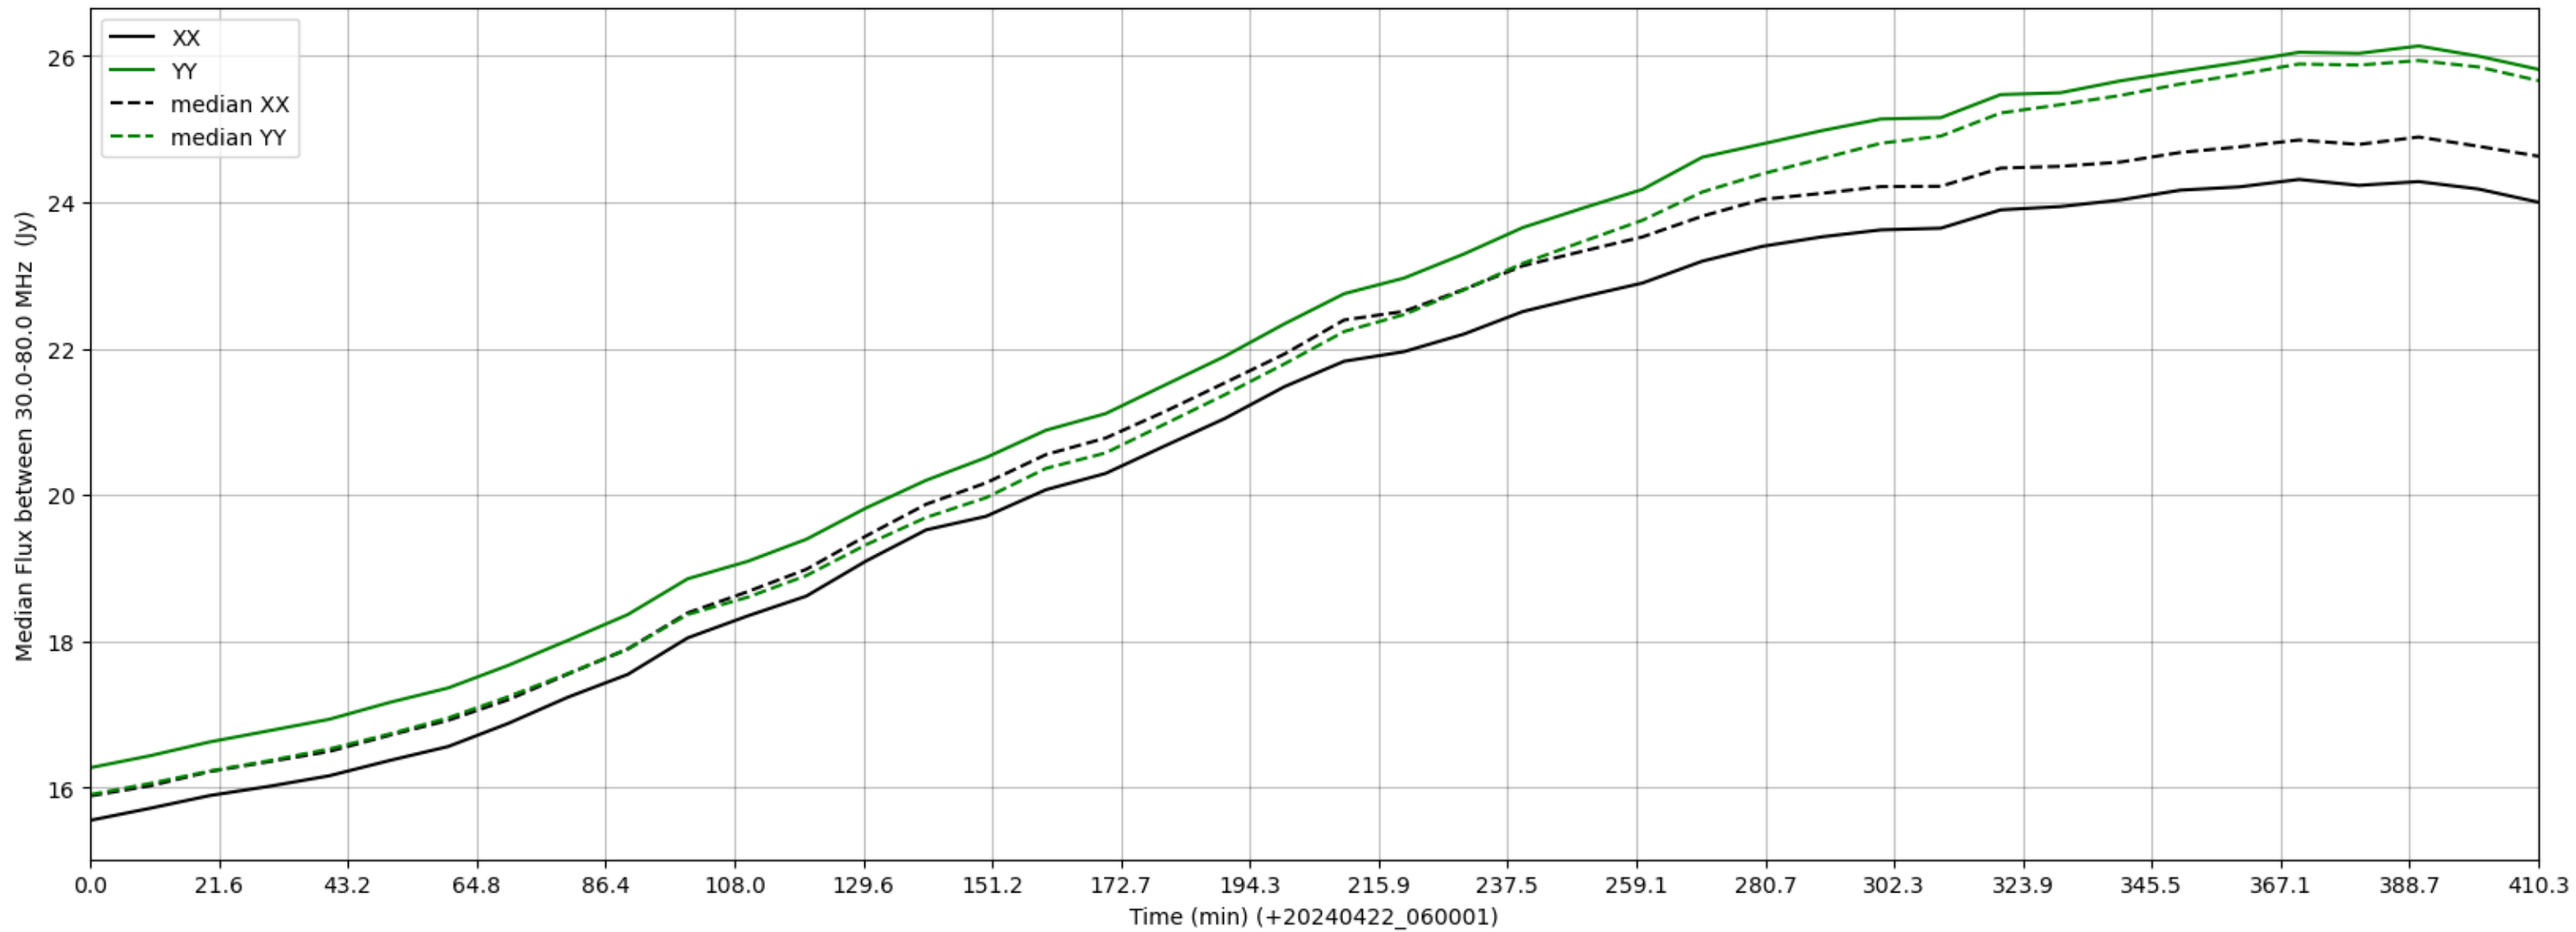

LWA157 - Correlator# 234 - XX FLAGS:Good - YY FLAGS:Good

LWA154 - Correlator# 233 - XX FLAGS:Good - YY FLAGS:Good