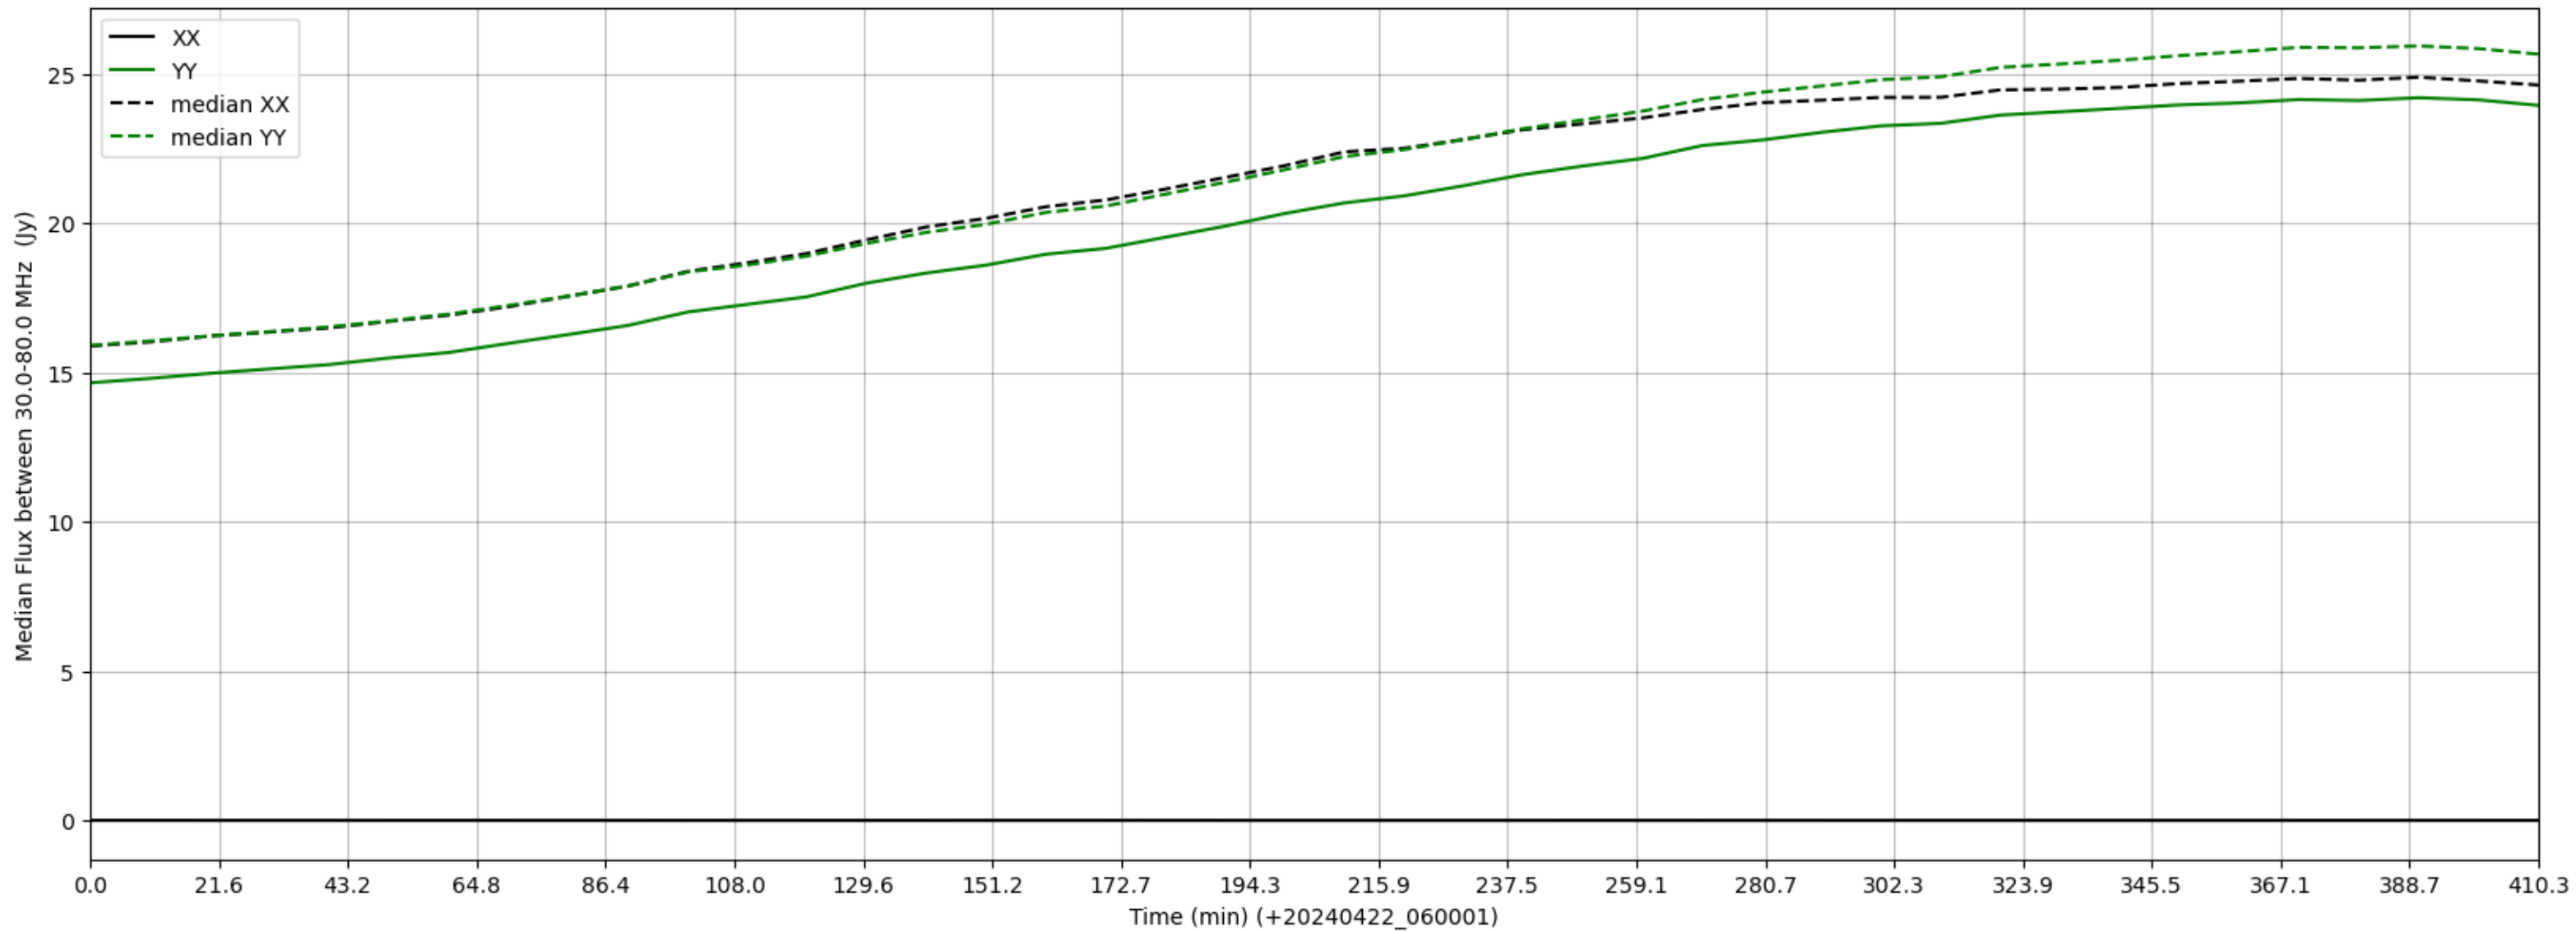

LWA158 - Correlator# 237 - XX FLAGS:Good - YY FLAGS:Good

LWA159 - Correlator# 236 - XX FLAGS:LowFlux - YY FLAGS:Good