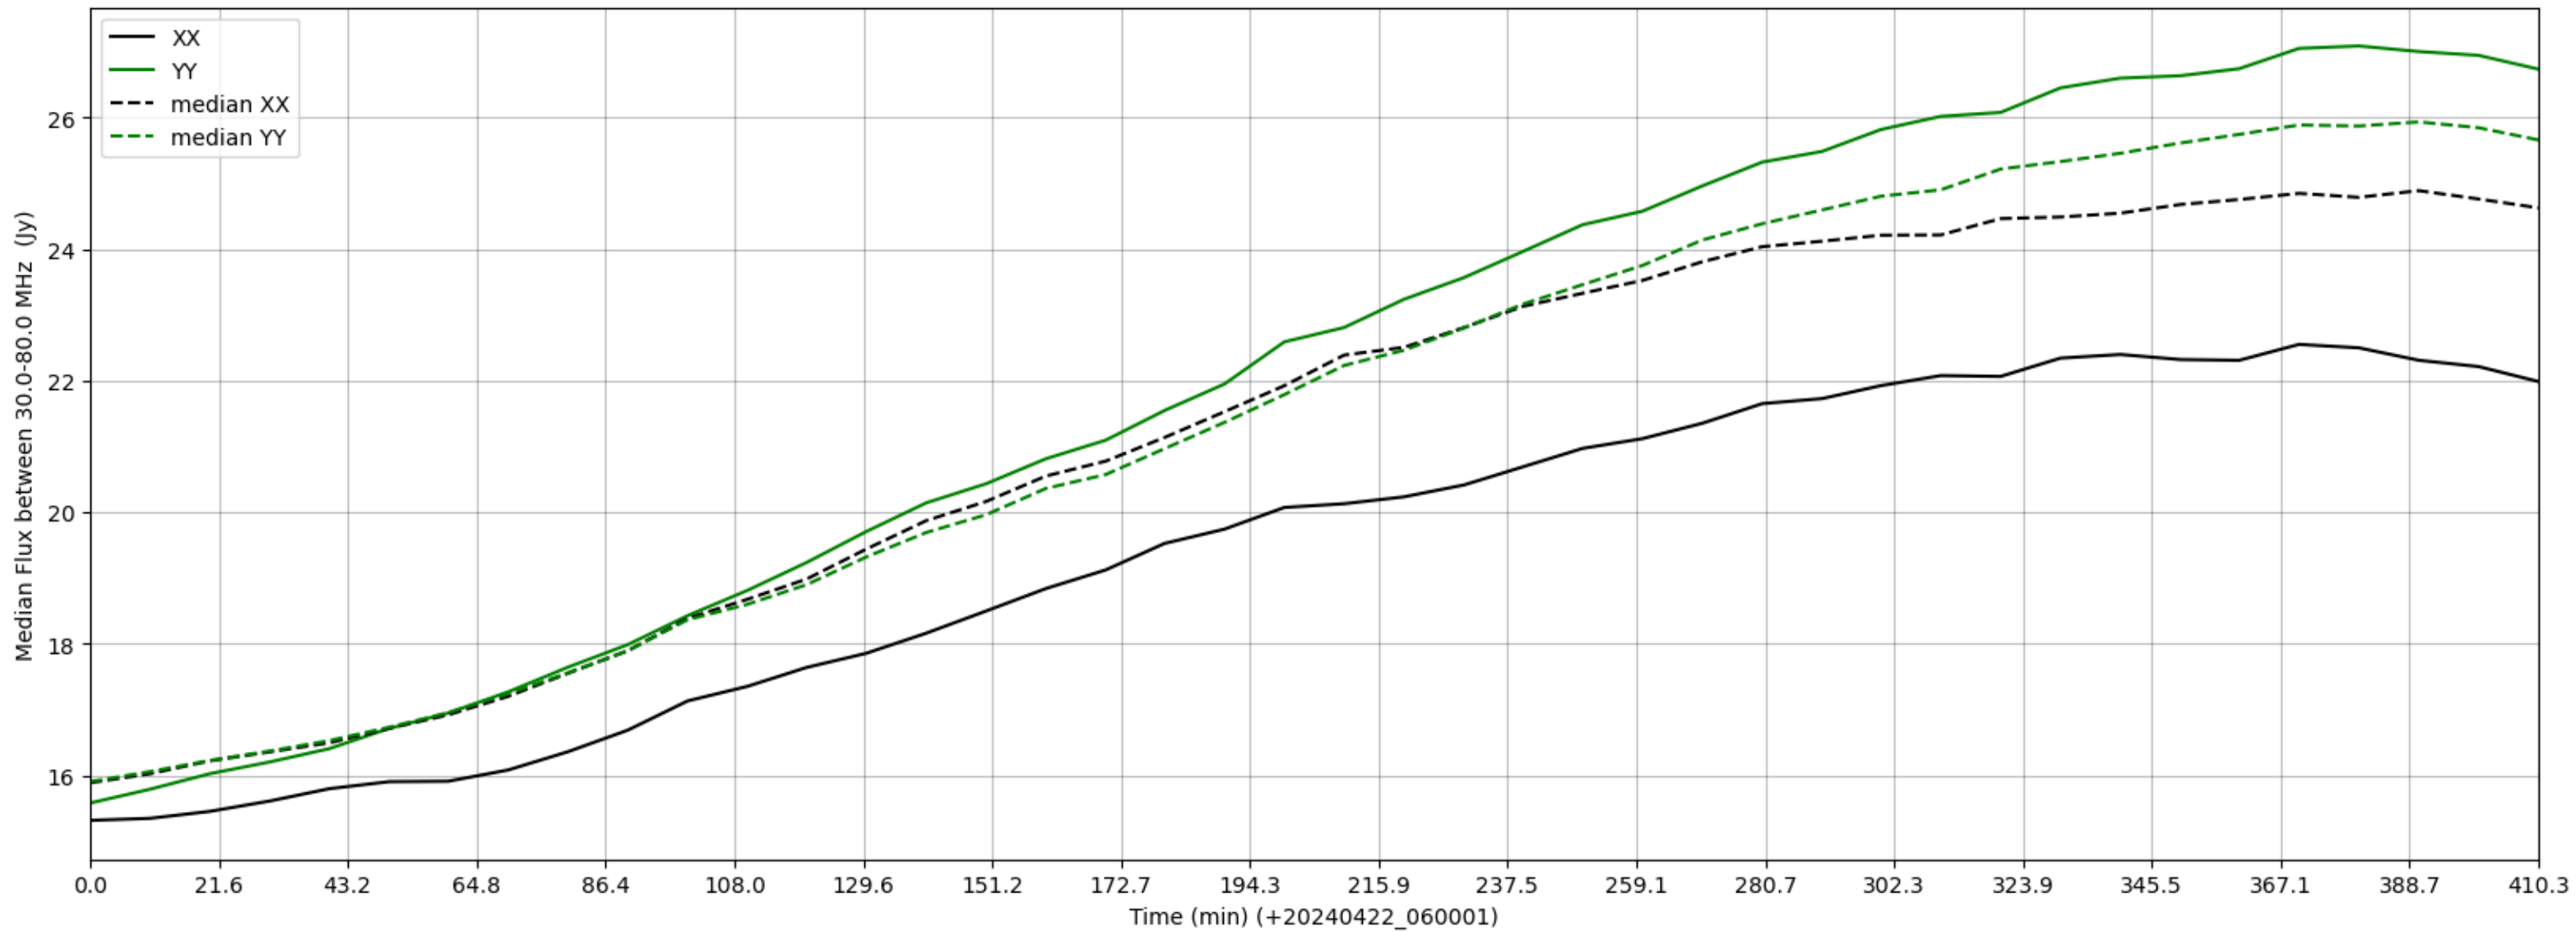

LWA334 - Correlator# 156 - XX FLAGS:Good - YY FLAGS:Good

LWA328 - Correlator# 157 - XX FLAGS:Good - YY FLAGS:Good

LWA361 - Correlator# 158 - XX FLAGS:Good - YY FLAGS:Good

LWA358 - Correlator# 159 - XX FLAGS:Good - YY FLAGS:Good