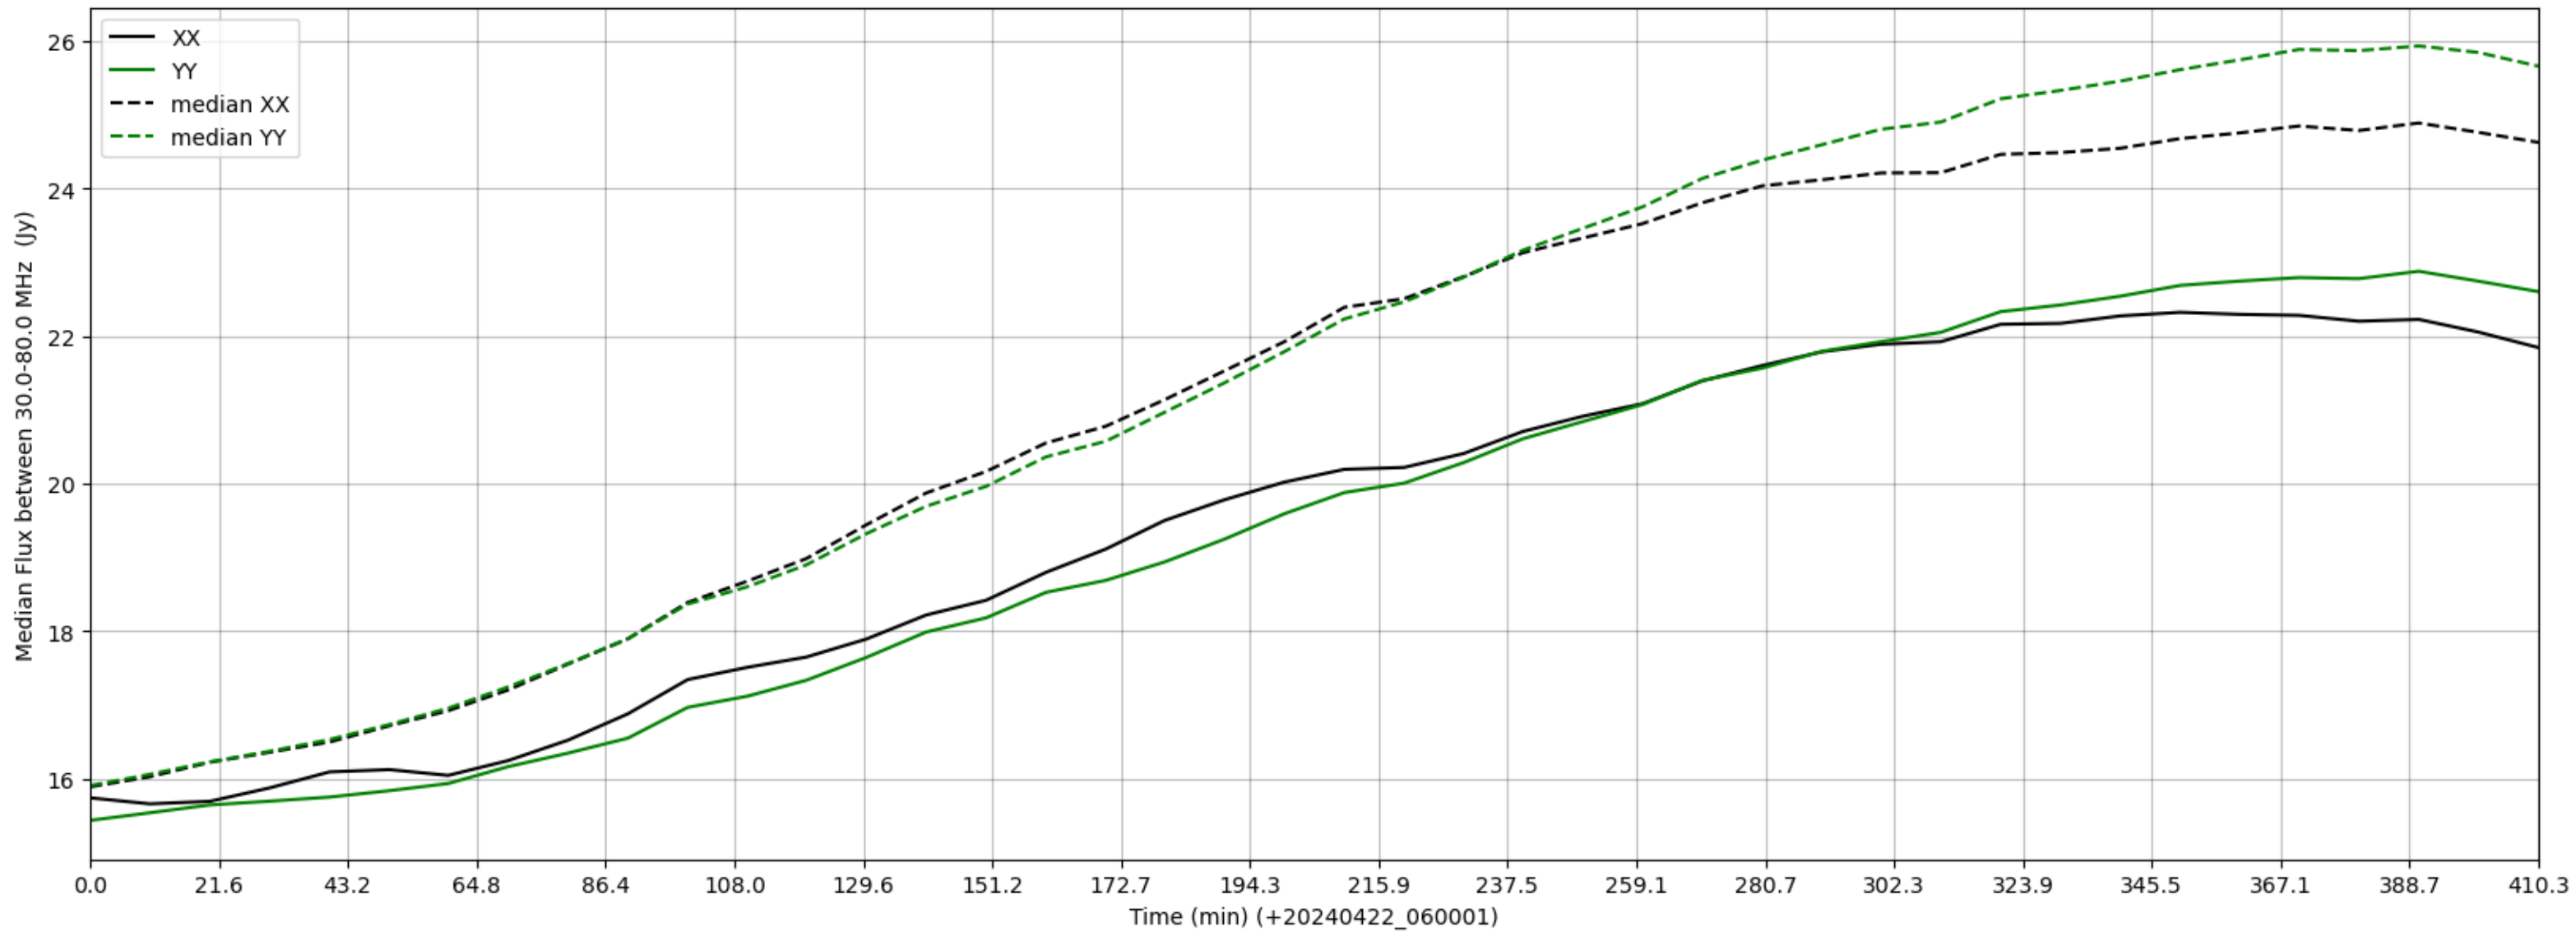

LWA334 - Correlator# 156 - XX FLAGS:Good - YY FLAGS:Good

LWA328 - Correlator# 157 - XX FLAGS:Good - YY FLAGS:Good

LWA361 - Correlator# 158 - XX FLAGS:Good - YY FLAGS:Good

LWA358 - Correlator# 159 - XX FLAGS:Good - YY FLAGS:Good