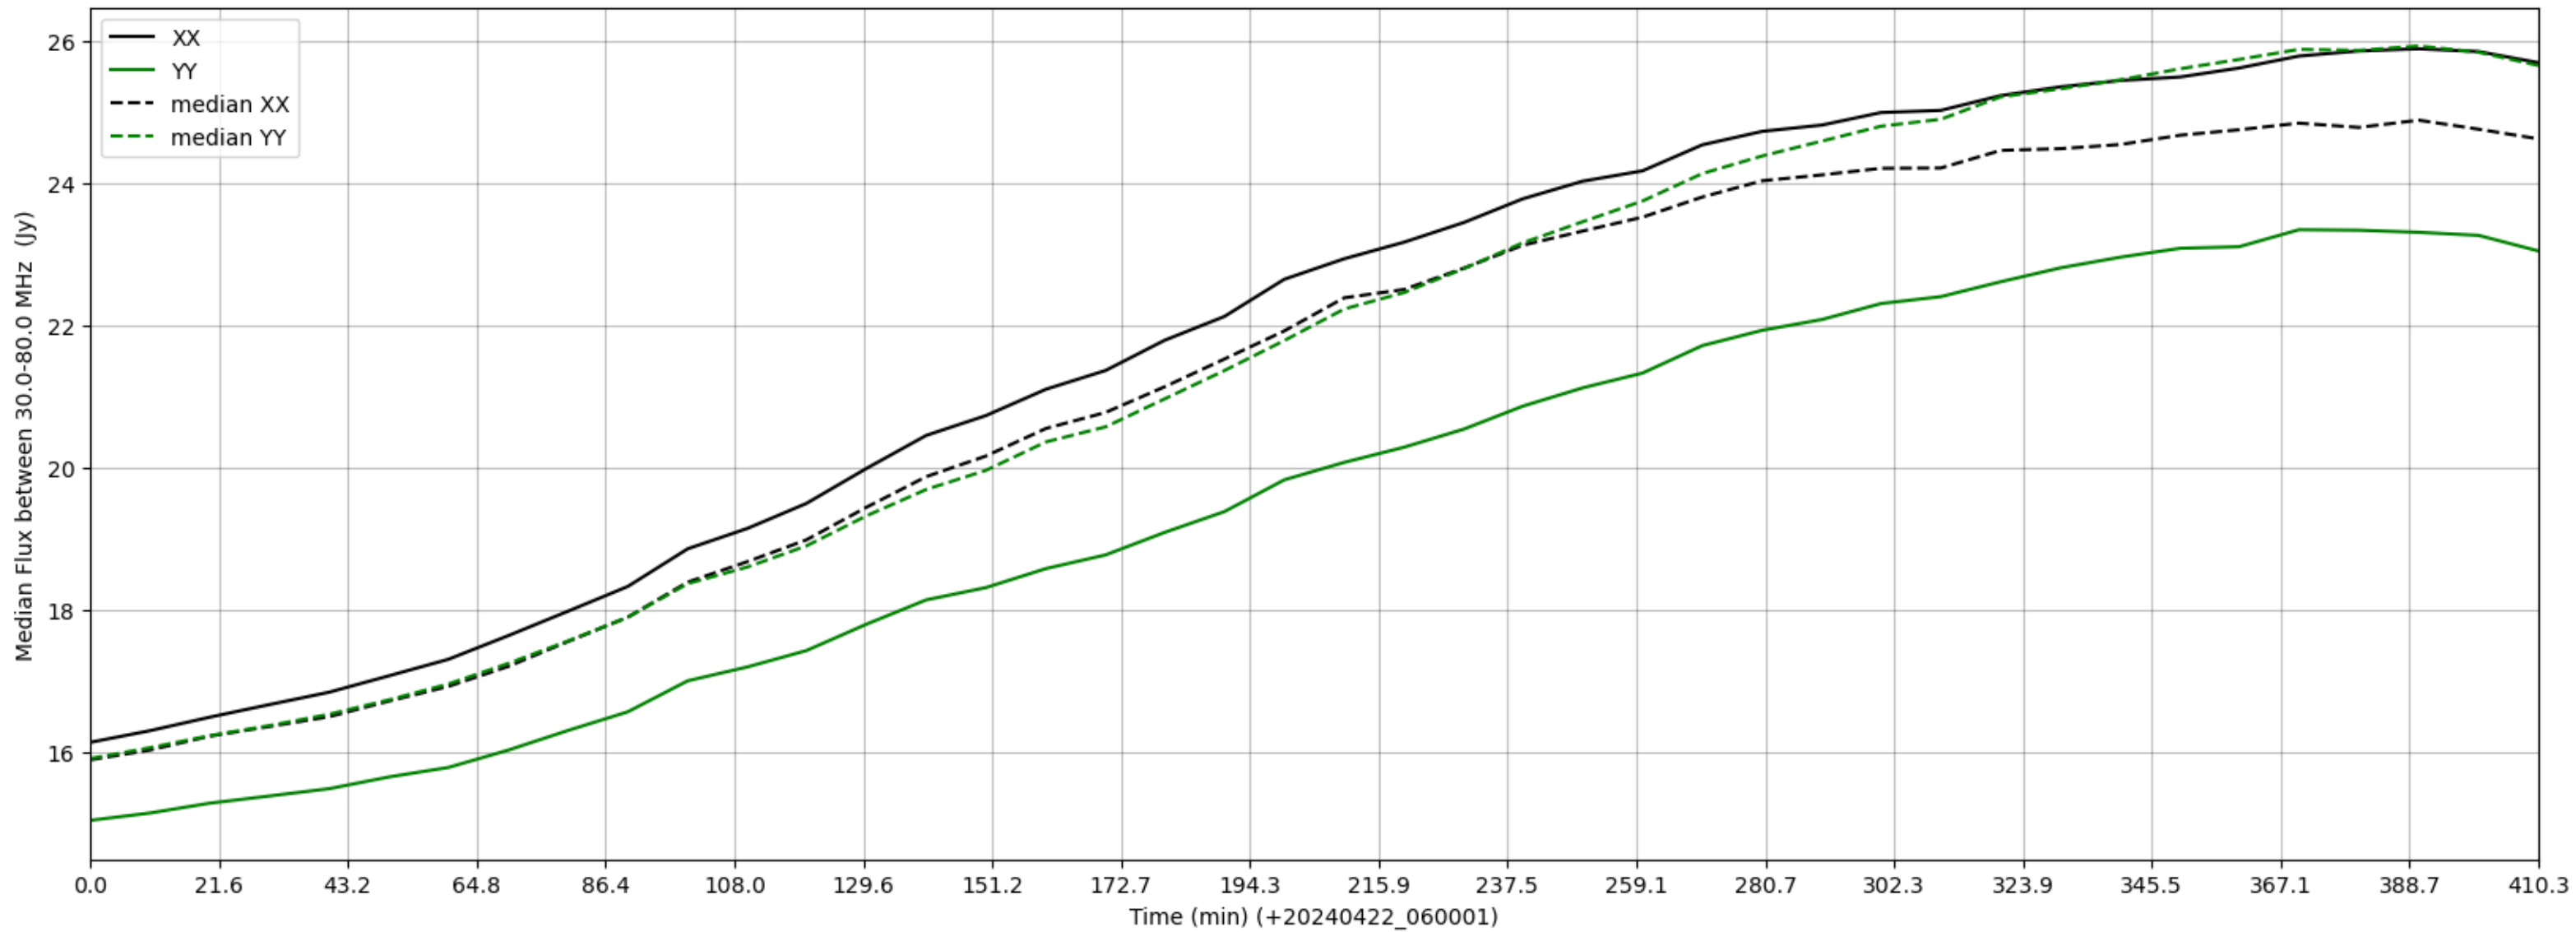

LWA266 - Correlator# 000 - XX FLAGS:Good - YY FLAGS:Good

LWA259 - Correlator# 001 - XX FLAGS:Good - YY FLAGS:Good

LWA268 - Correlator# 002 - XX FLAGS:Good - YY FLAGS:Good

LWA267 - Correlator# 003 - XX FLAGS:LowFlux - YY FLAGS:Good