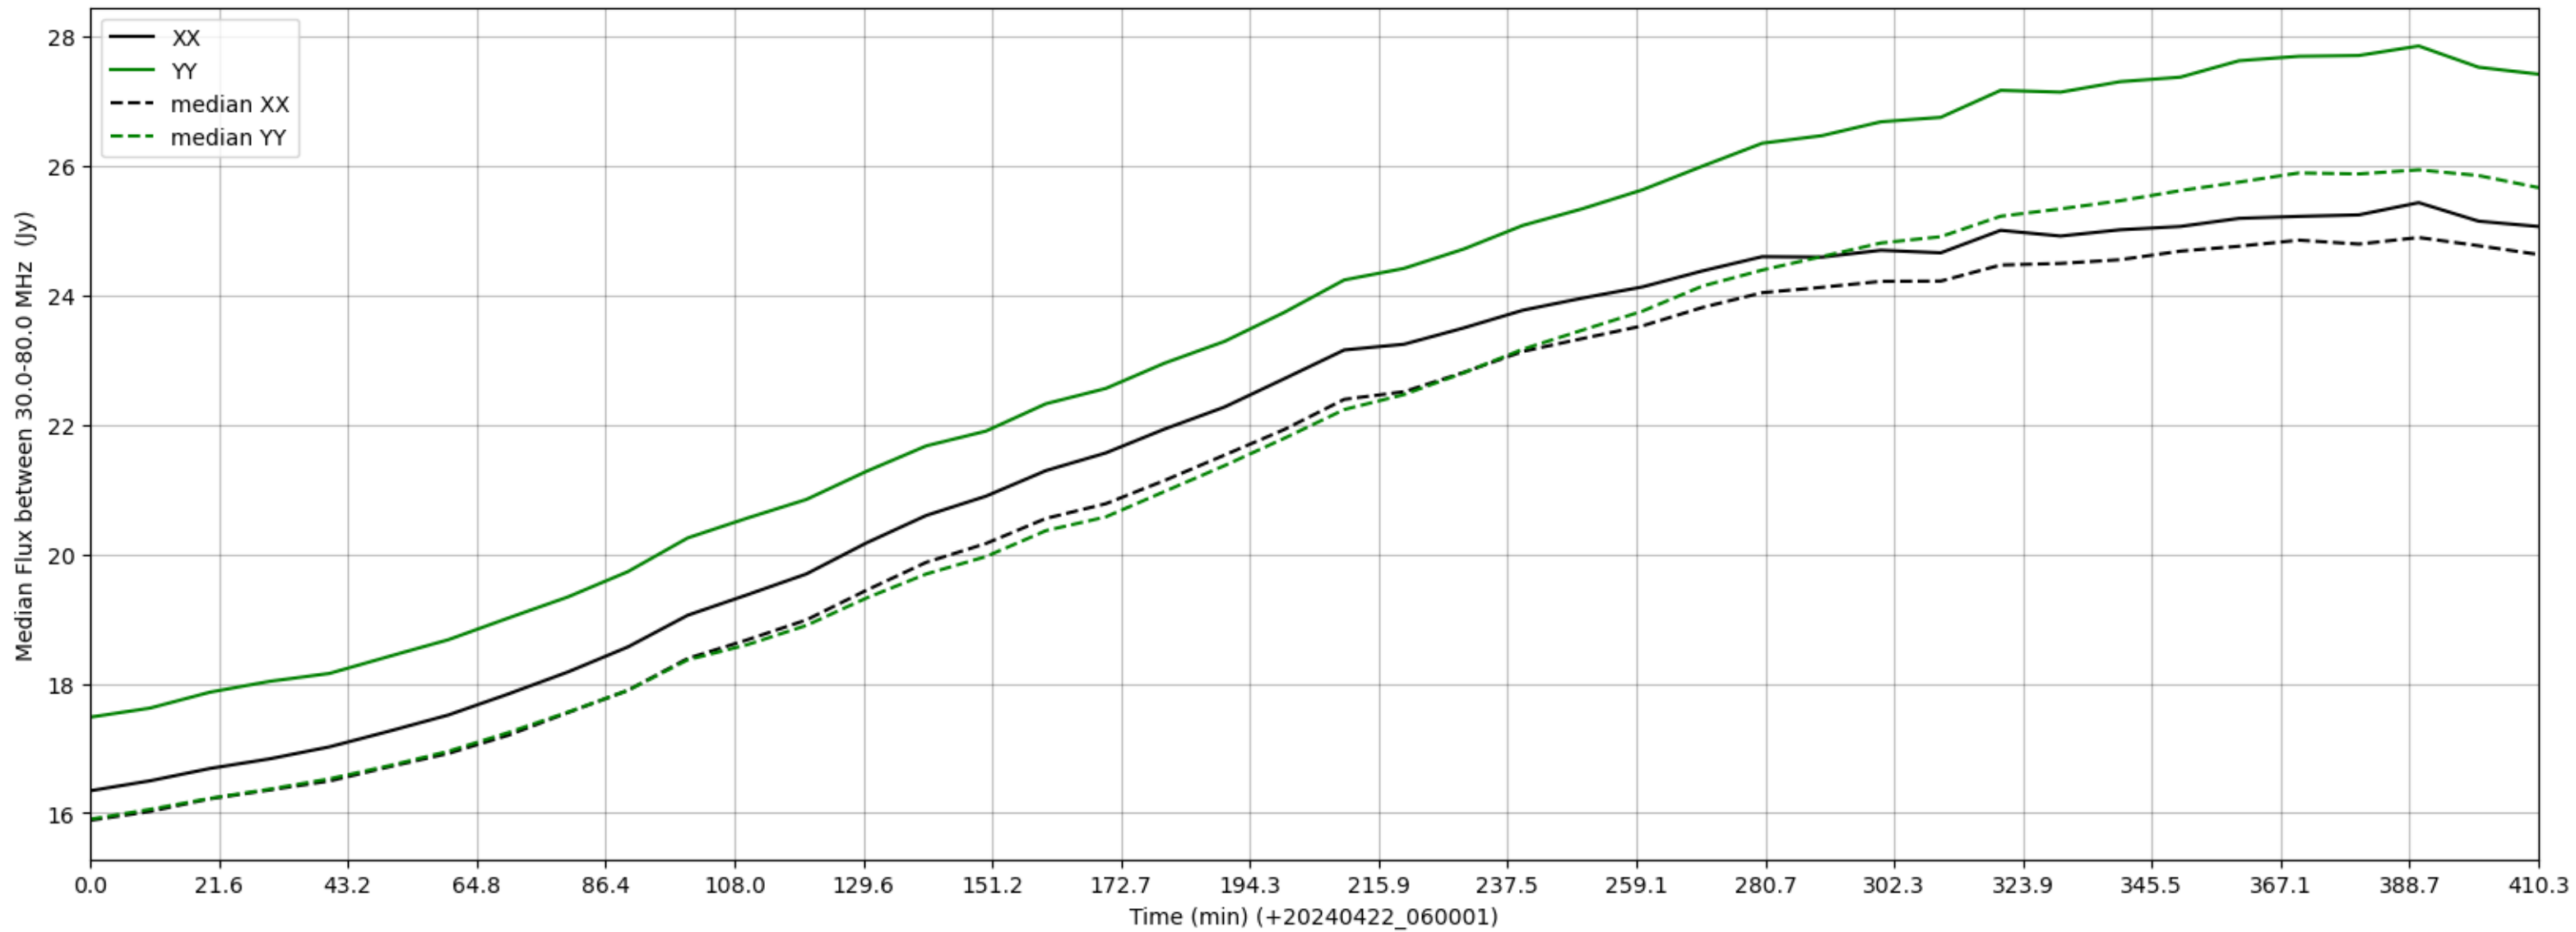

LWA193 - Correlator# 270 - XX FLAGS:Good - YY FLAGS:Good

LWA166 - Correlator# 269 - XX FLAGS:Good - YY FLAGS:Good