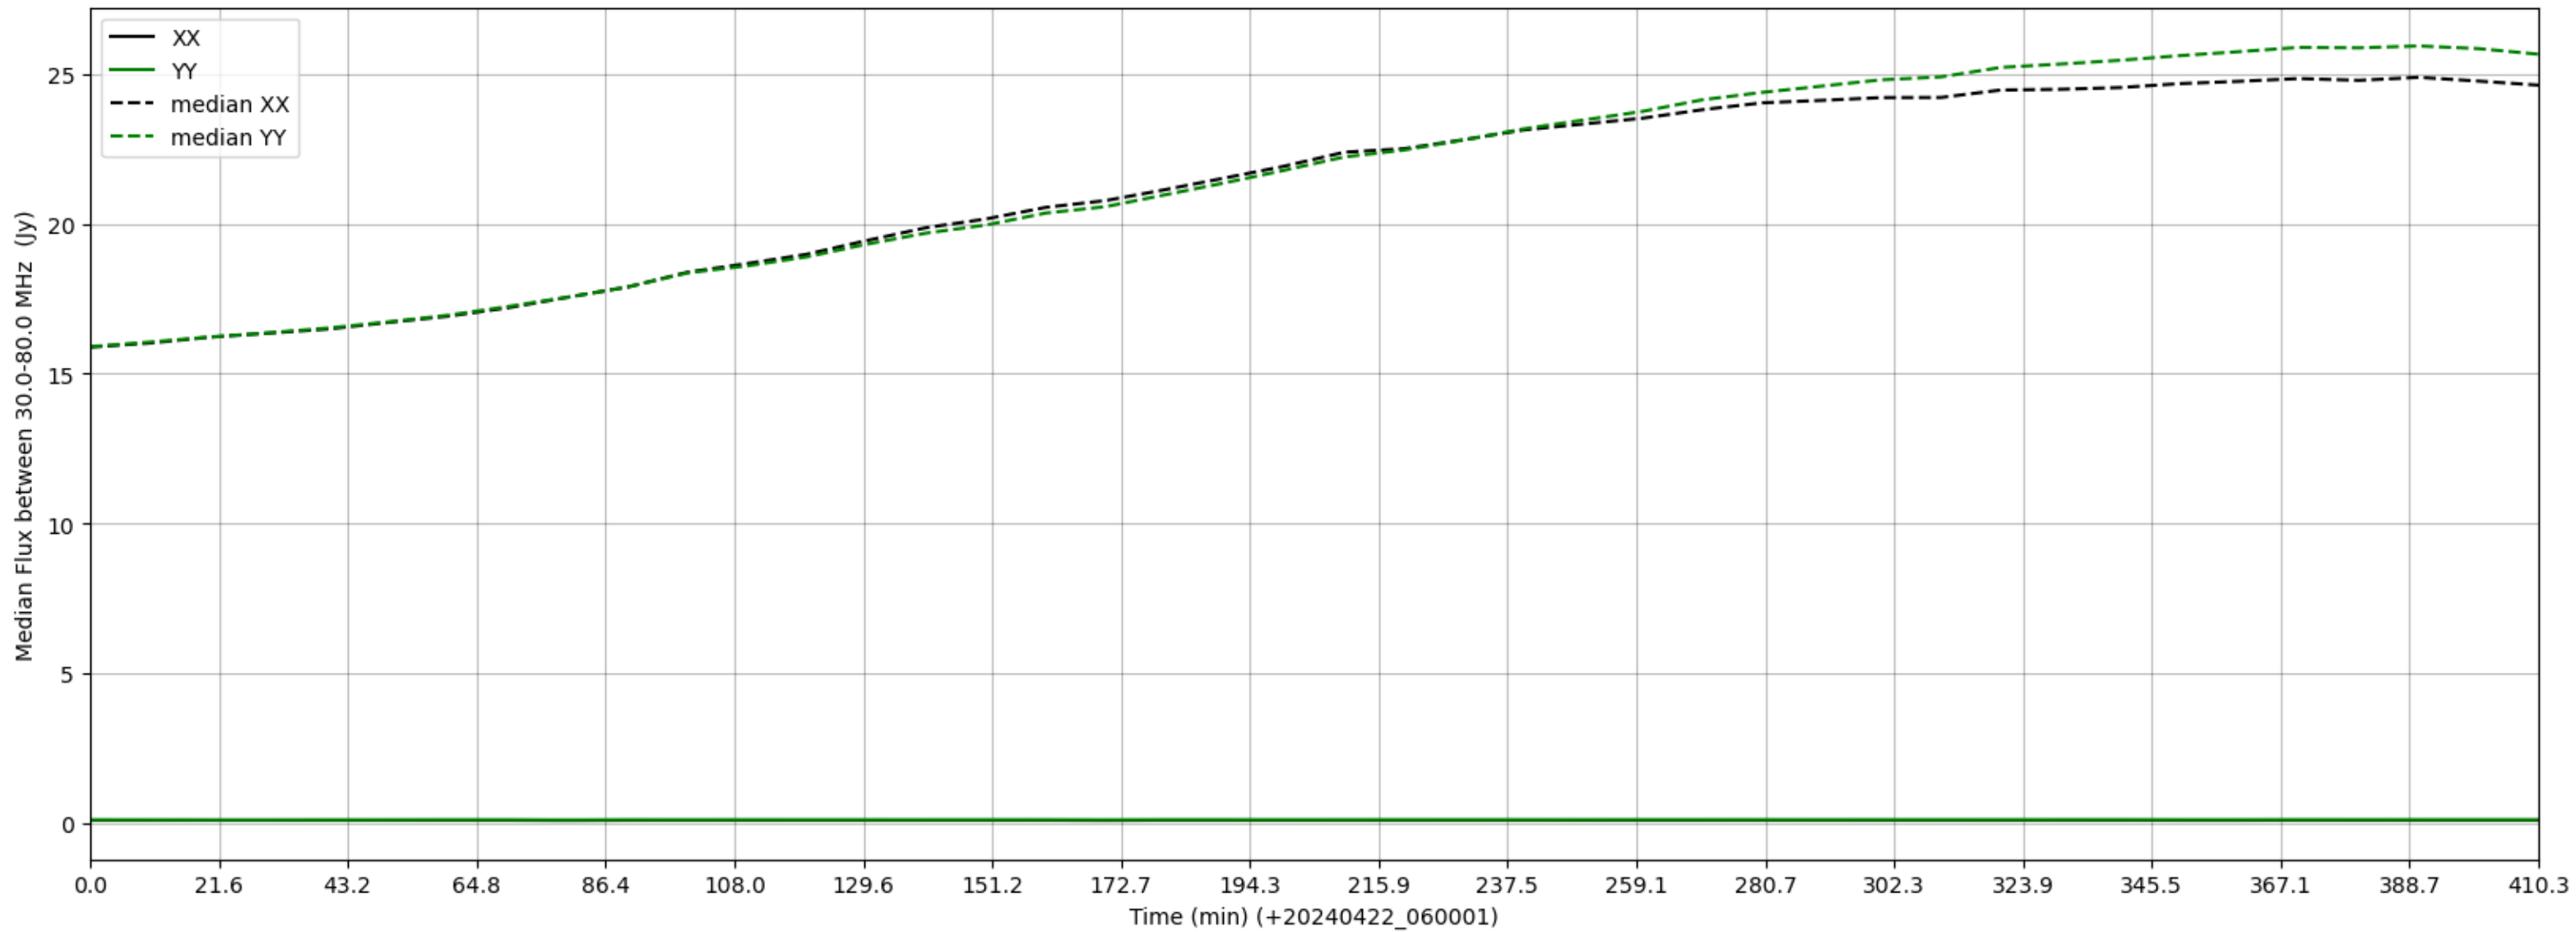

LWA120 - Correlator# 208 - XX FLAGS:LowFlux - YY FLAGS:LowFlux

LWA082 - Correlator# 209 - XX FLAGS:Good - YY FLAGS:Good

LWA143 - Correlator# 210 - XX FLAGS:Good - YY FLAGS:Good

LWA142 - Correlator# 211 - XX FLAGS:LowFlux - YY FLAGS:LowFlux