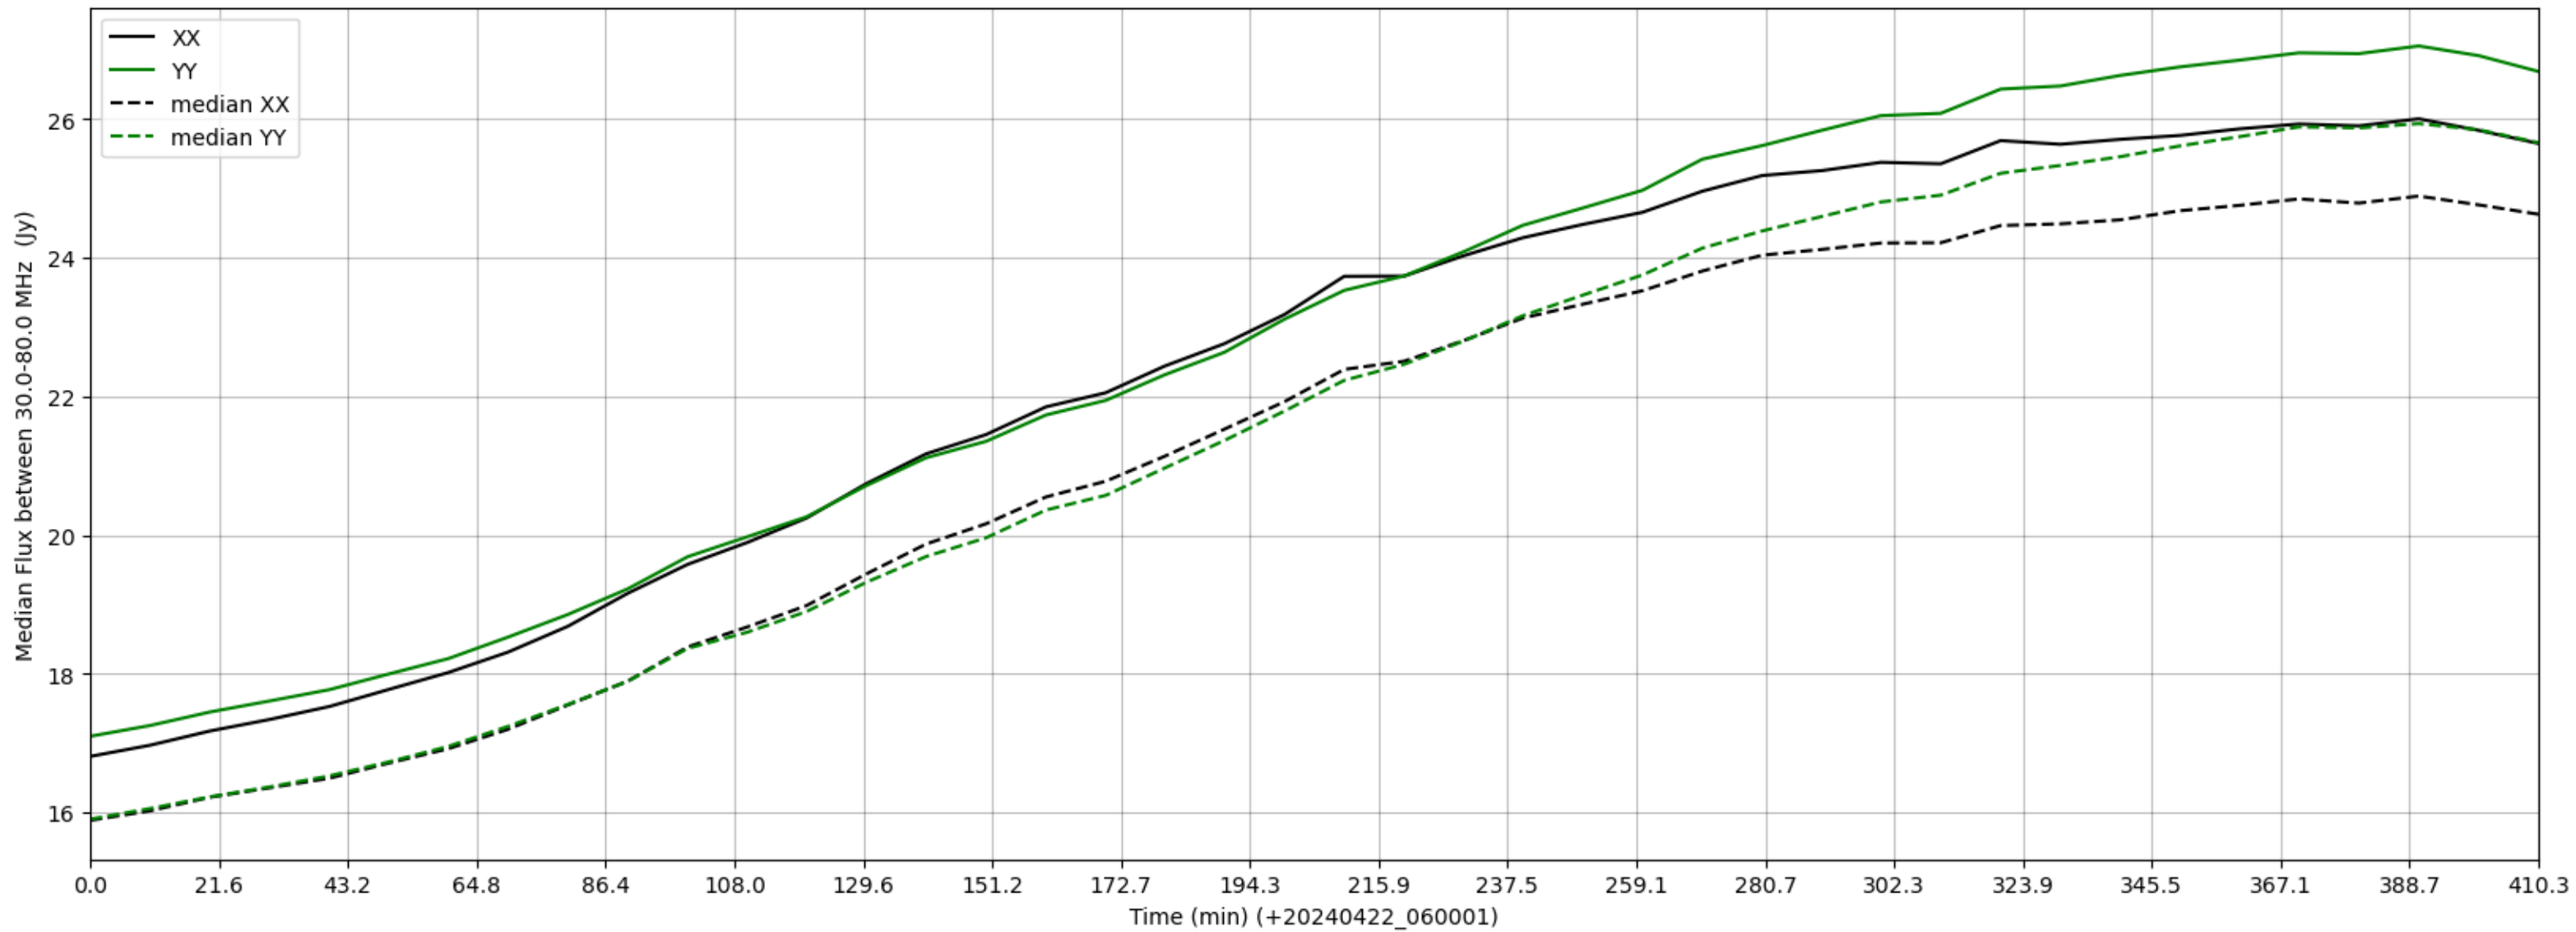

LWA076 - Correlator# 193 - XX FLAGS:LowFlux - YY FLAGS:LowFlux

LWA078 - Correlator# 192 - XX FLAGS:Good - YY FLAGS:Good