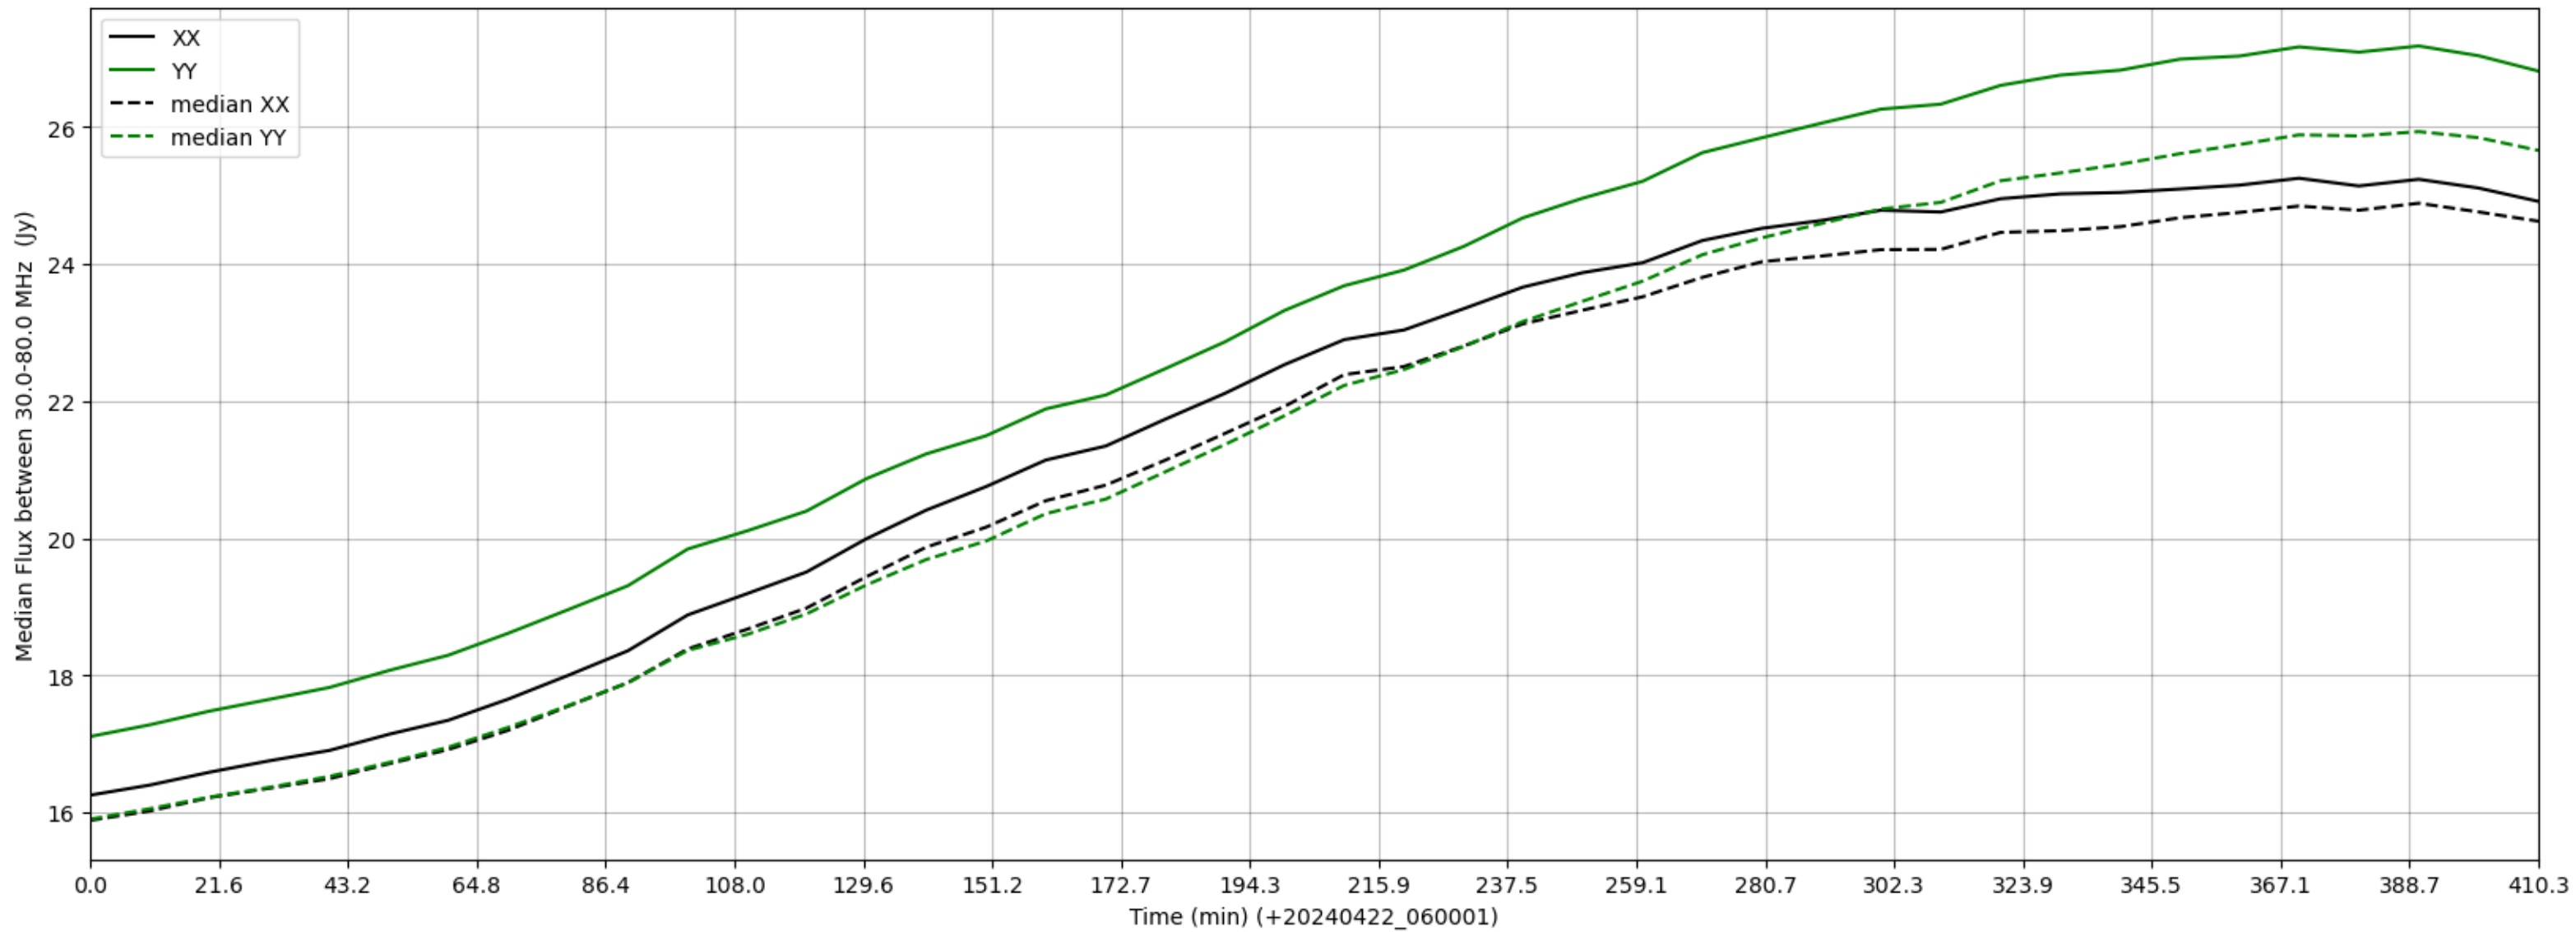

LWA212 - Correlator# 326 - XX FLAGS:Good - YY FLAGS:Good

LWA176 - Correlator# 325 - XX FLAGS:Good - YY FLAGS:Good