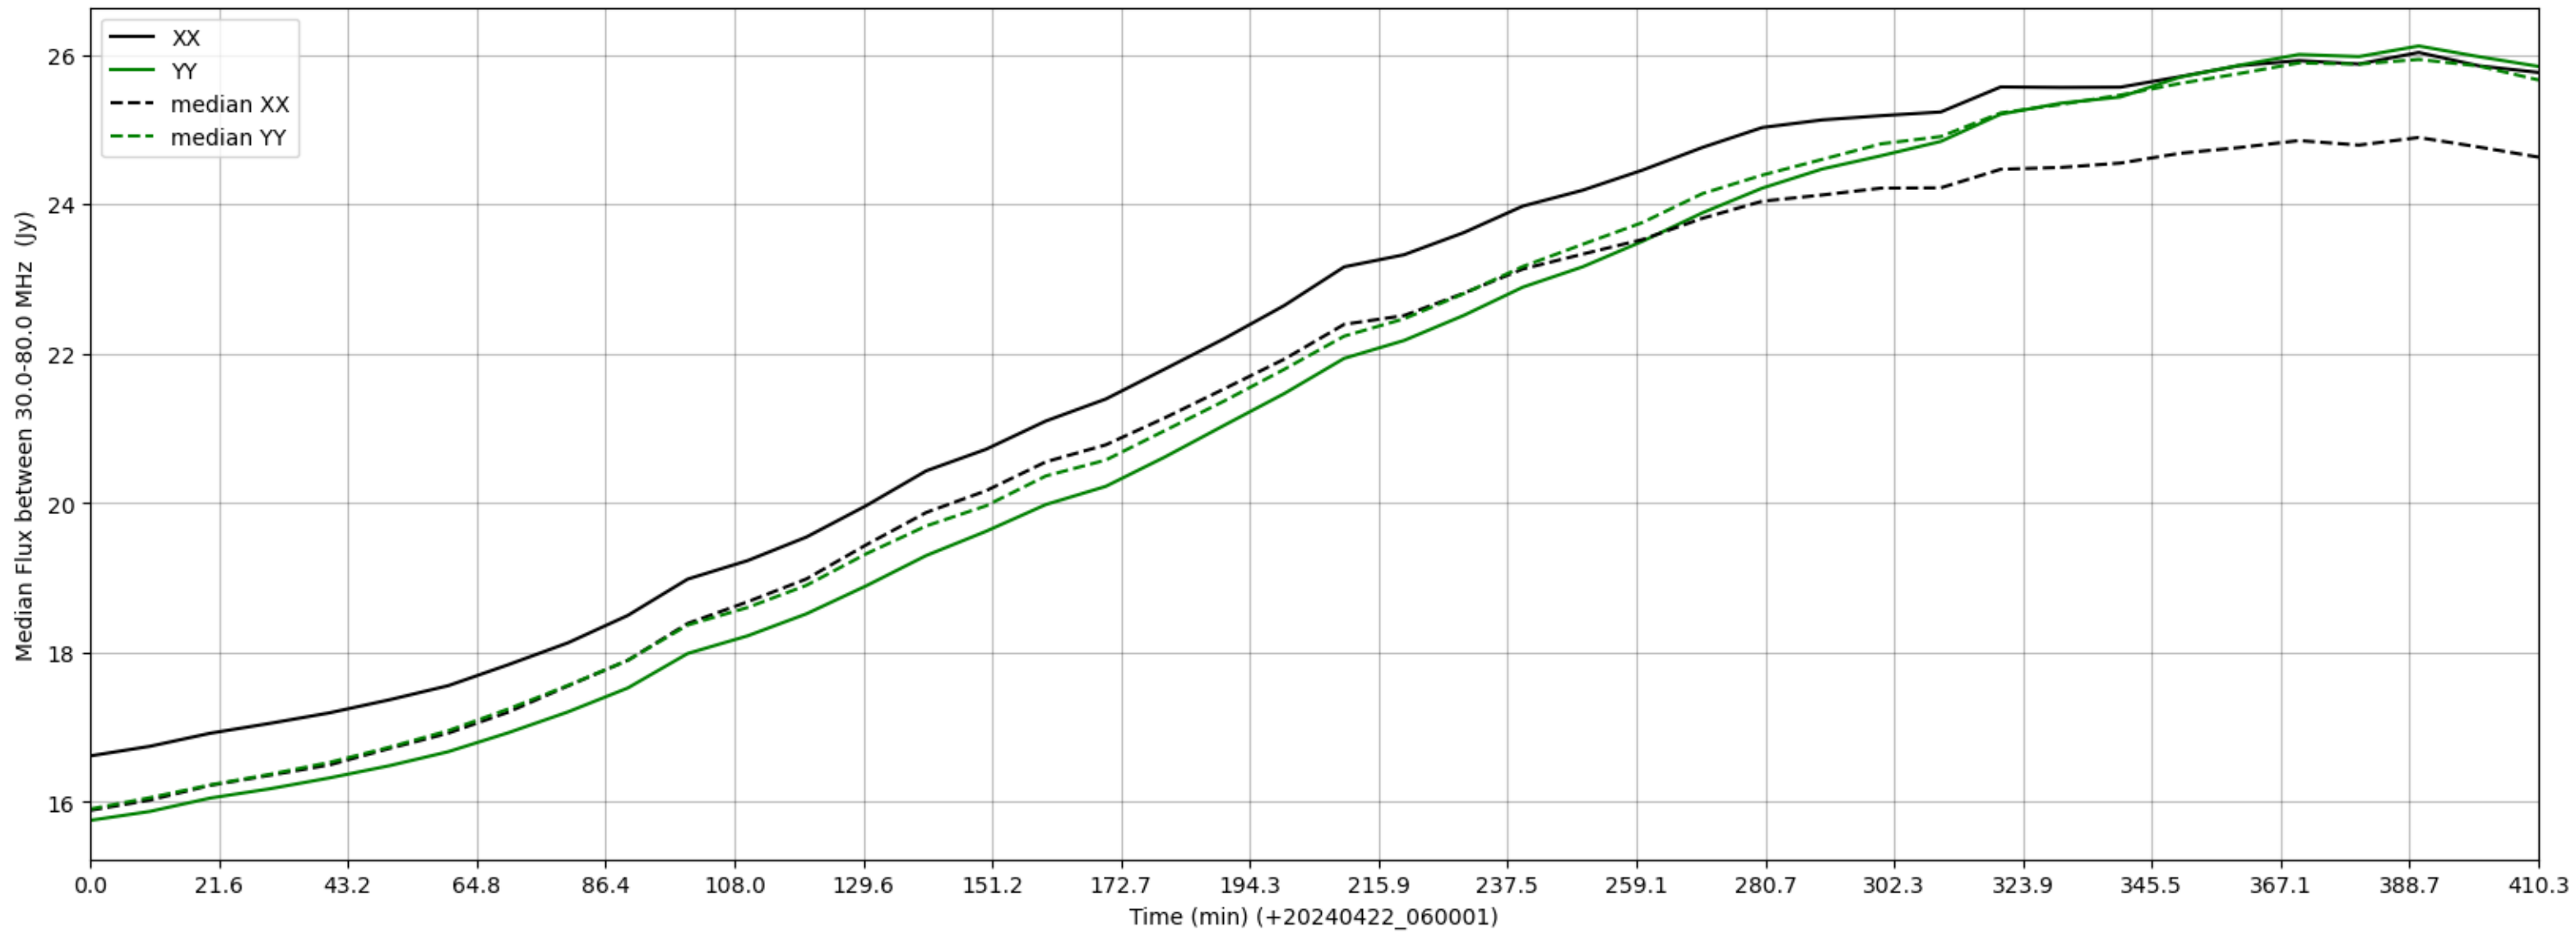

LWA001 - Correlator# 065 - XX FLAGS:Good - YY FLAGS:Good

LWA002 - Correlator# 064 - XX FLAGS:Good - YY FLAGS:Good