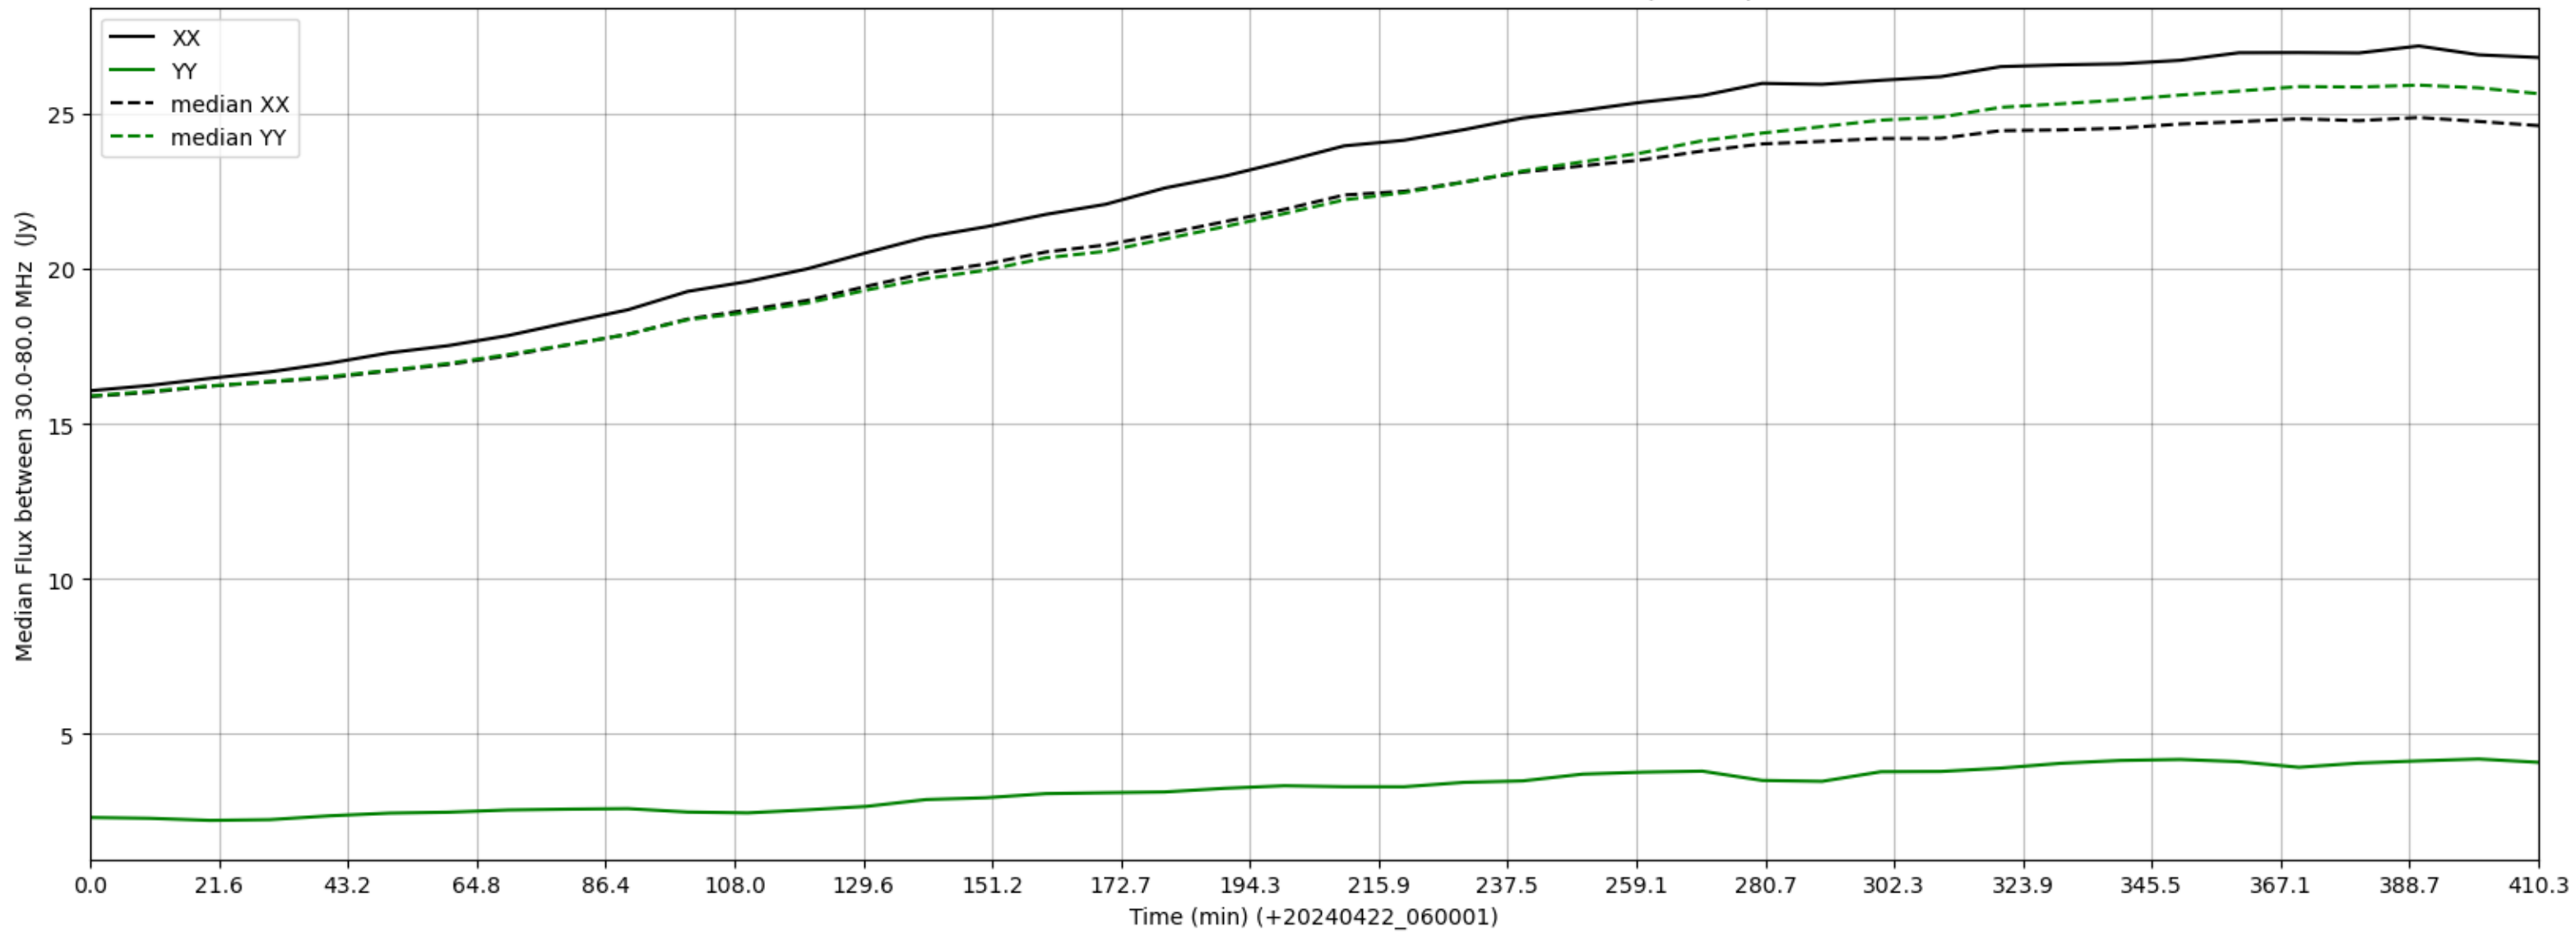

LWA285 - Correlator# 013 - XX FLAGS:Good - YY FLAGS:Good

LWA307 - Correlator# 012 - XX FLAGS:Good - YY FLAGS:BadSpecShape