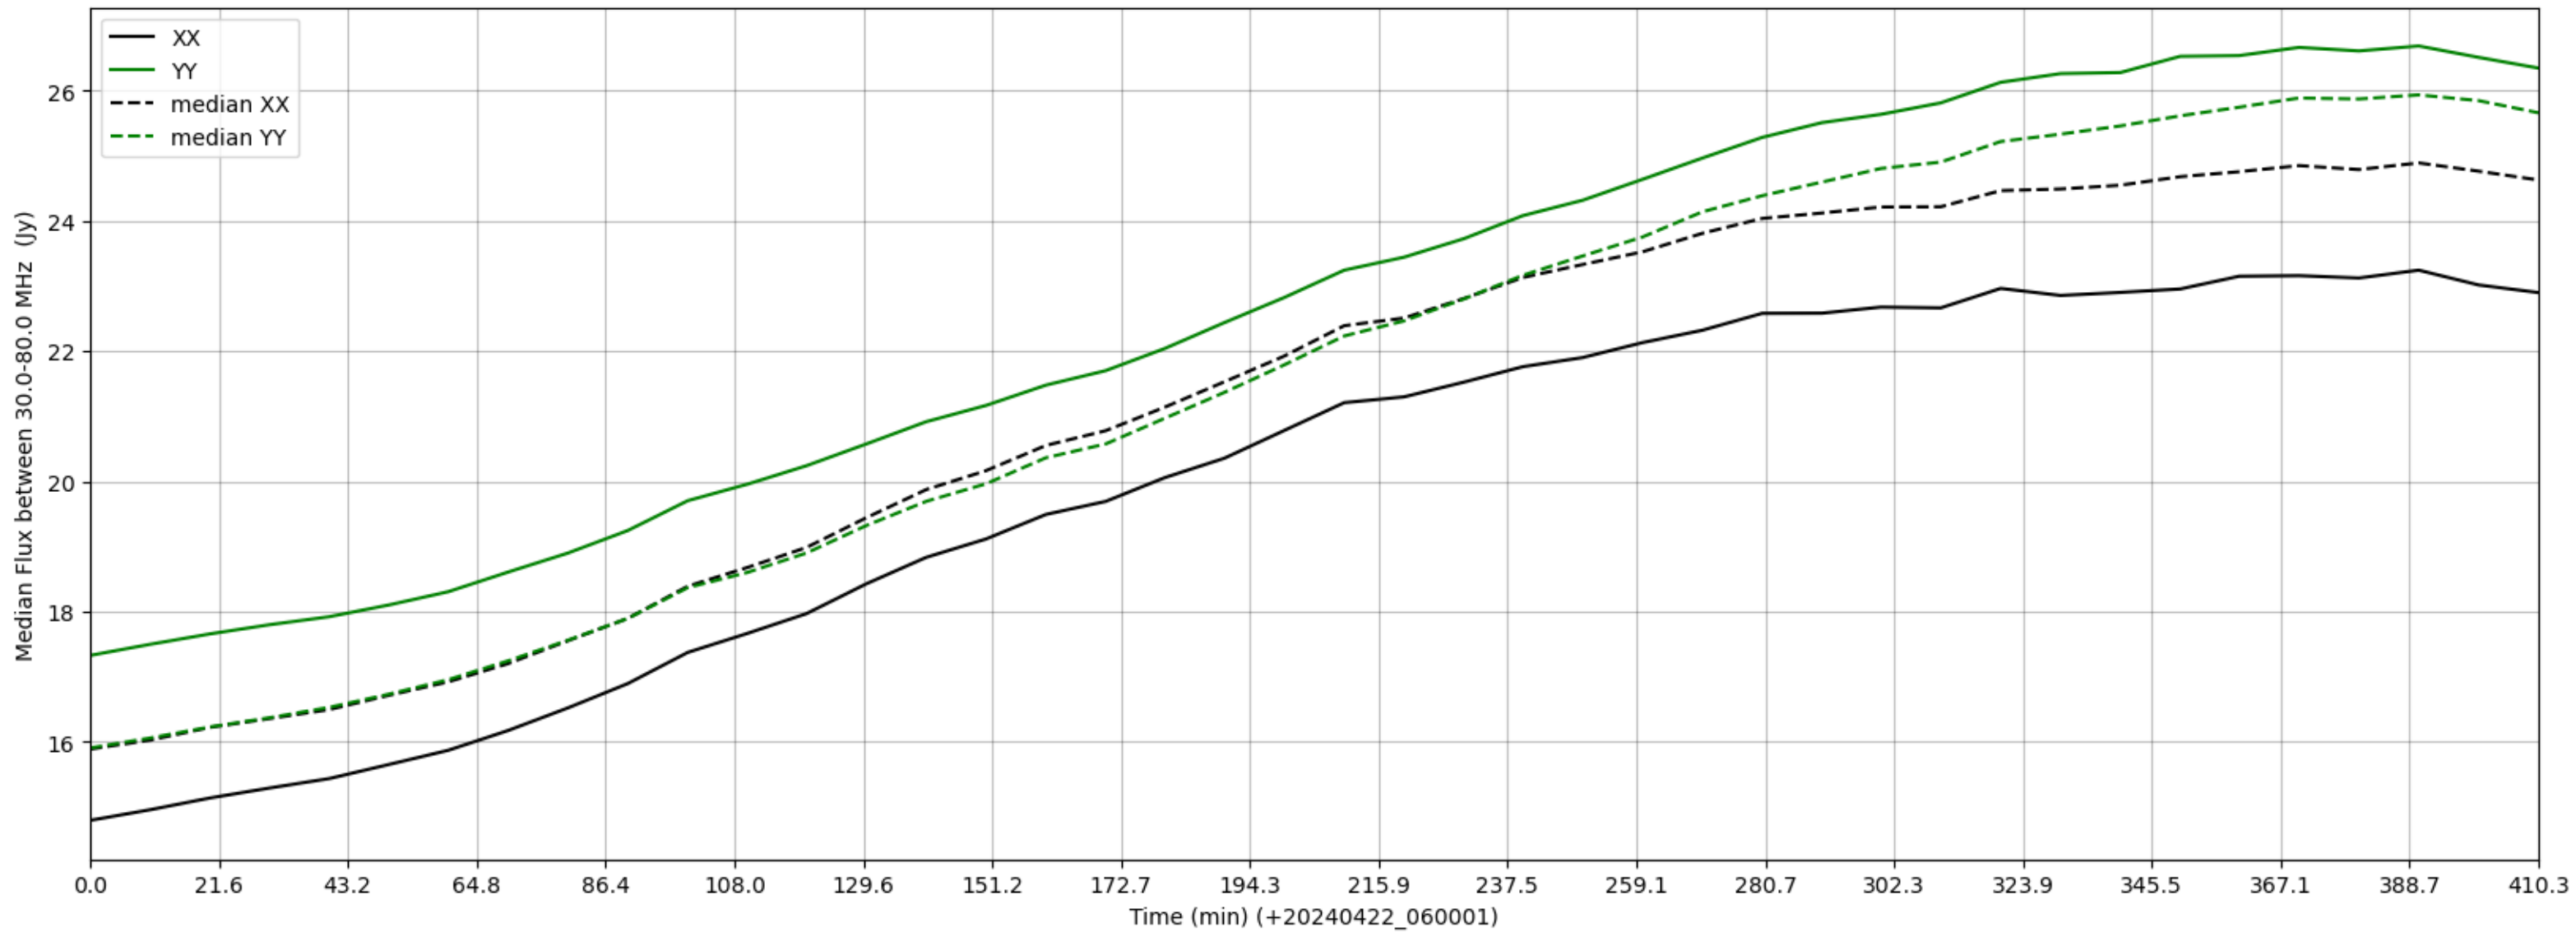

LWA175 - Correlator# 293 - XX FLAGS:Good - YY FLAGS:Good

LWA169 - Correlator# 292 - XX FLAGS:Good - YY FLAGS:Good