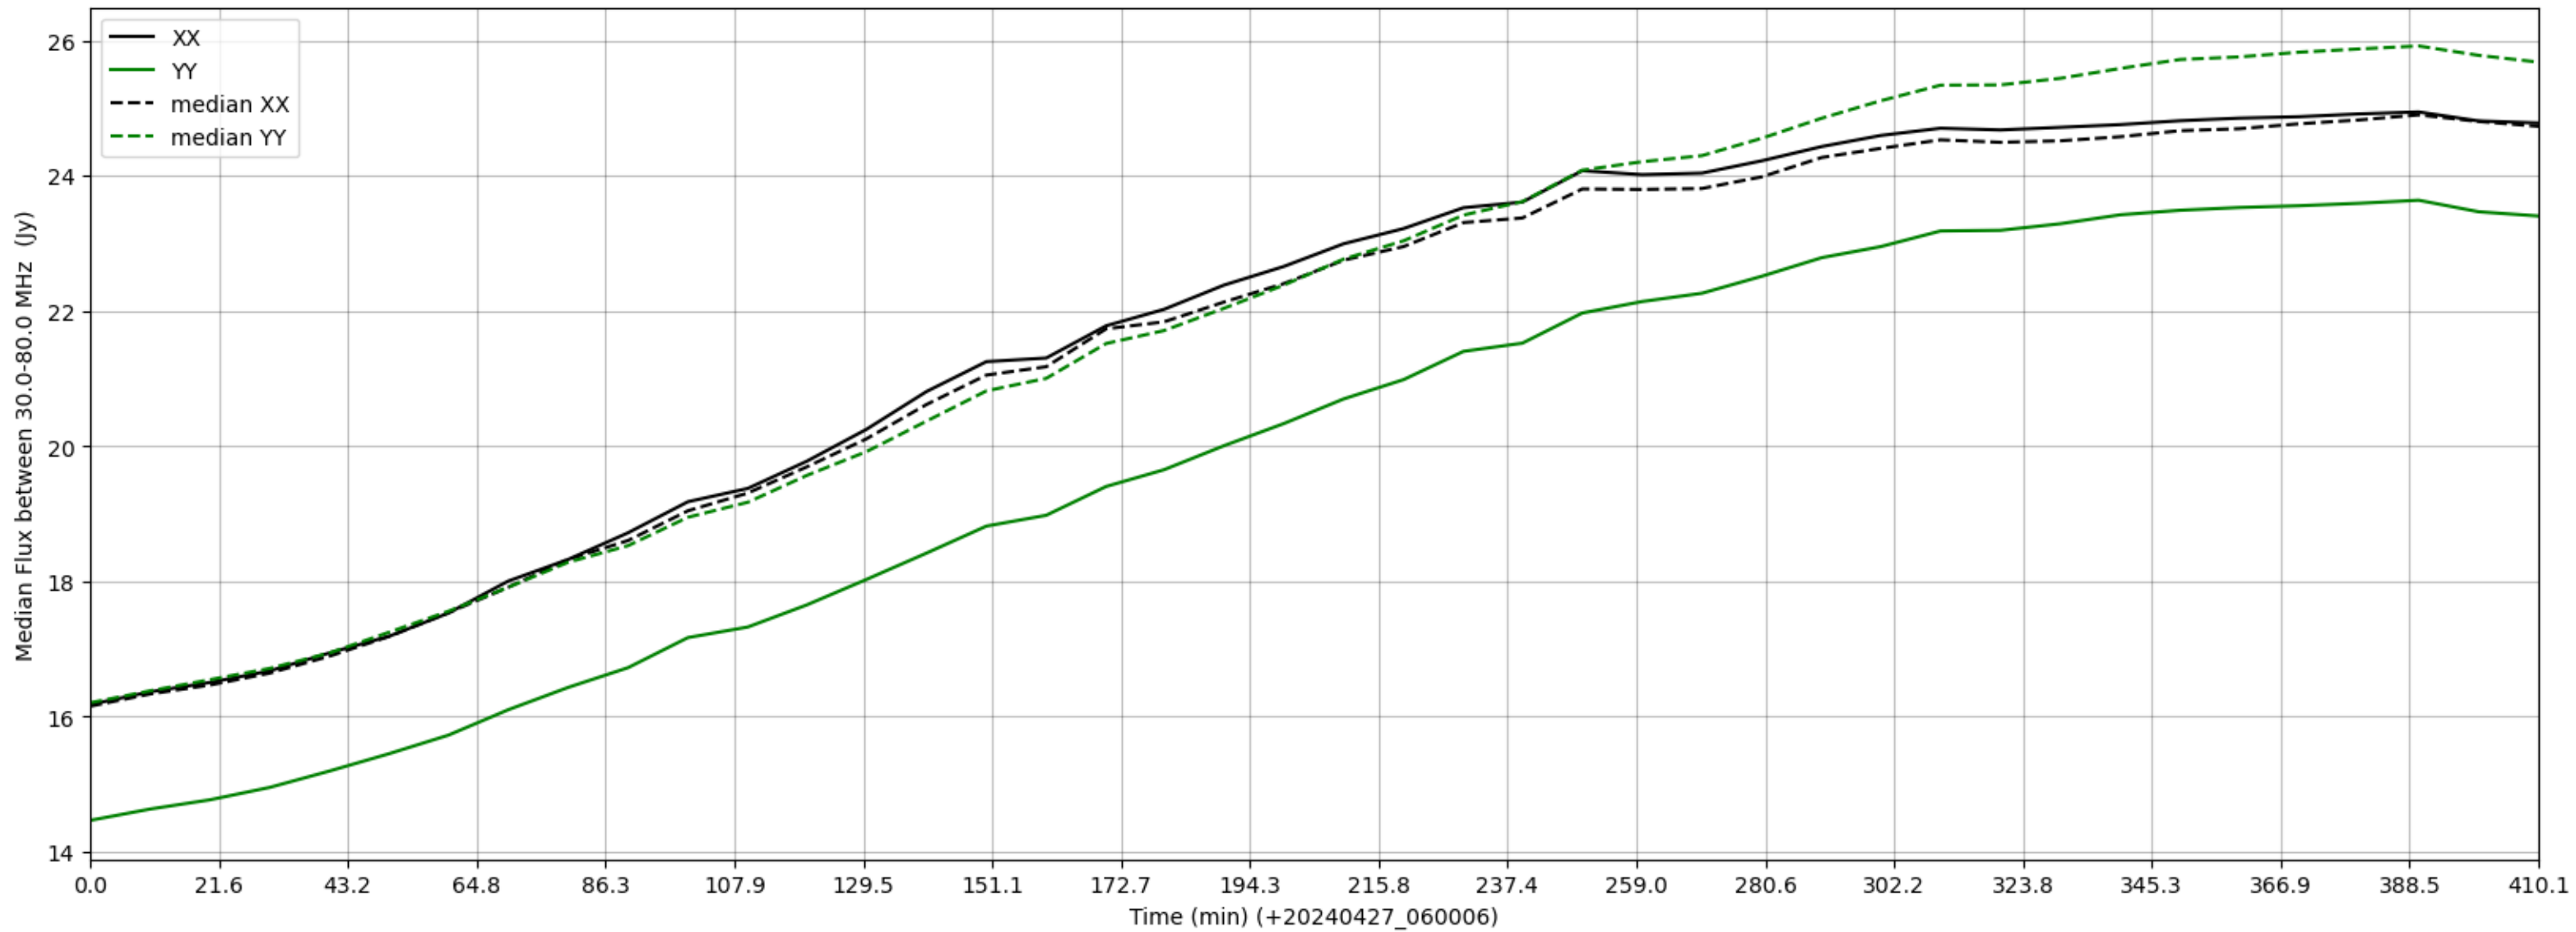

LWA189 - Correlator# 245 - XX FLAGS:Good - YY FLAGS:Good

LWA190 - Correlator# 244 - XX FLAGS:Good - YY FLAGS:Good