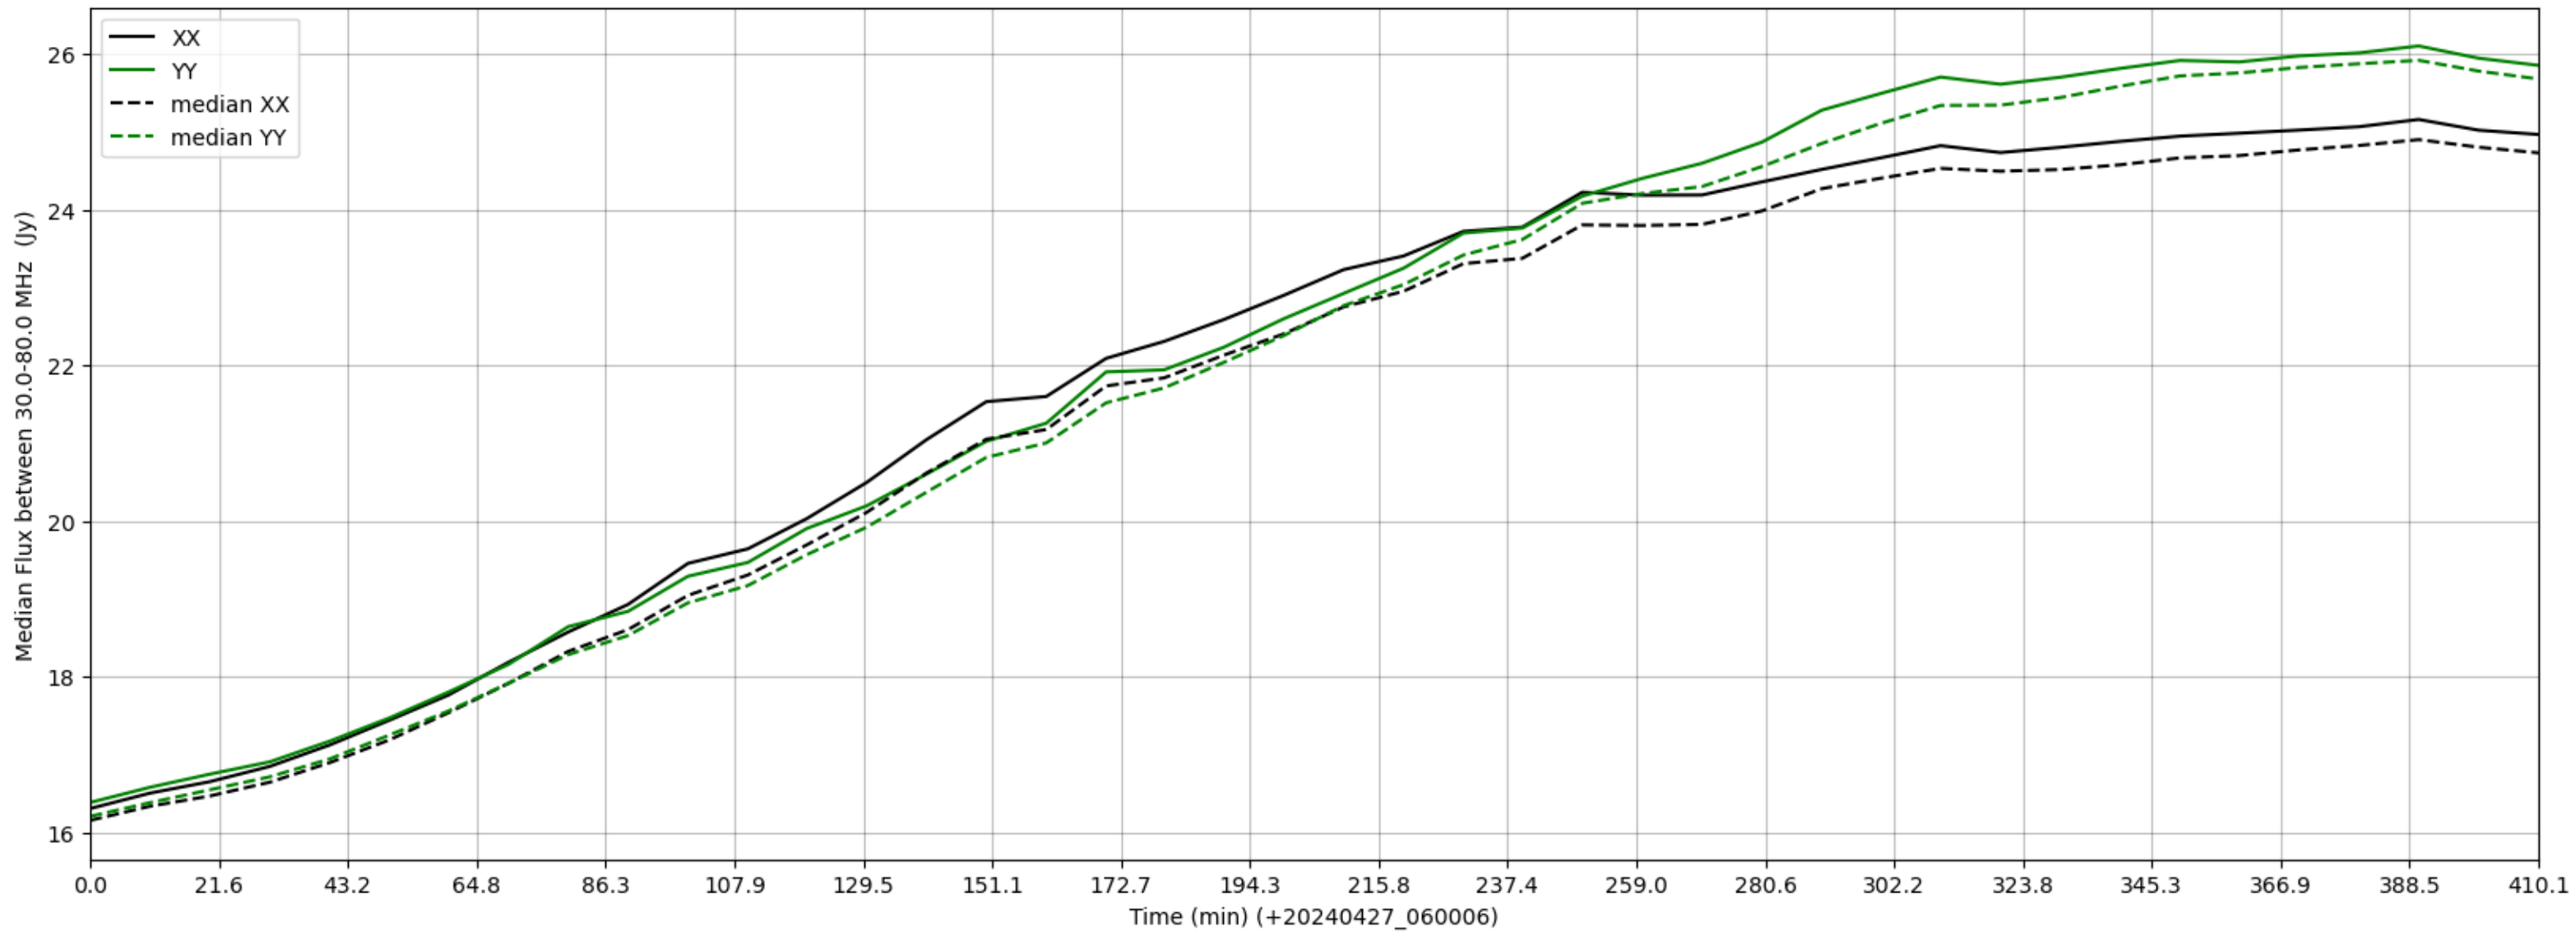

LWA059 - Correlator# 136 - XX FLAGS:Good - YY FLAGS:Good

LWA058 - Correlator# 137 - XX FLAGS:Good - YY FLAGS:LowFlux

LWA062 - Correlator# 138 - XX FLAGS:Good - YY FLAGS:Good

LWA061 - Correlator# 139 - XX FLAGS:Good - YY FLAGS:Good