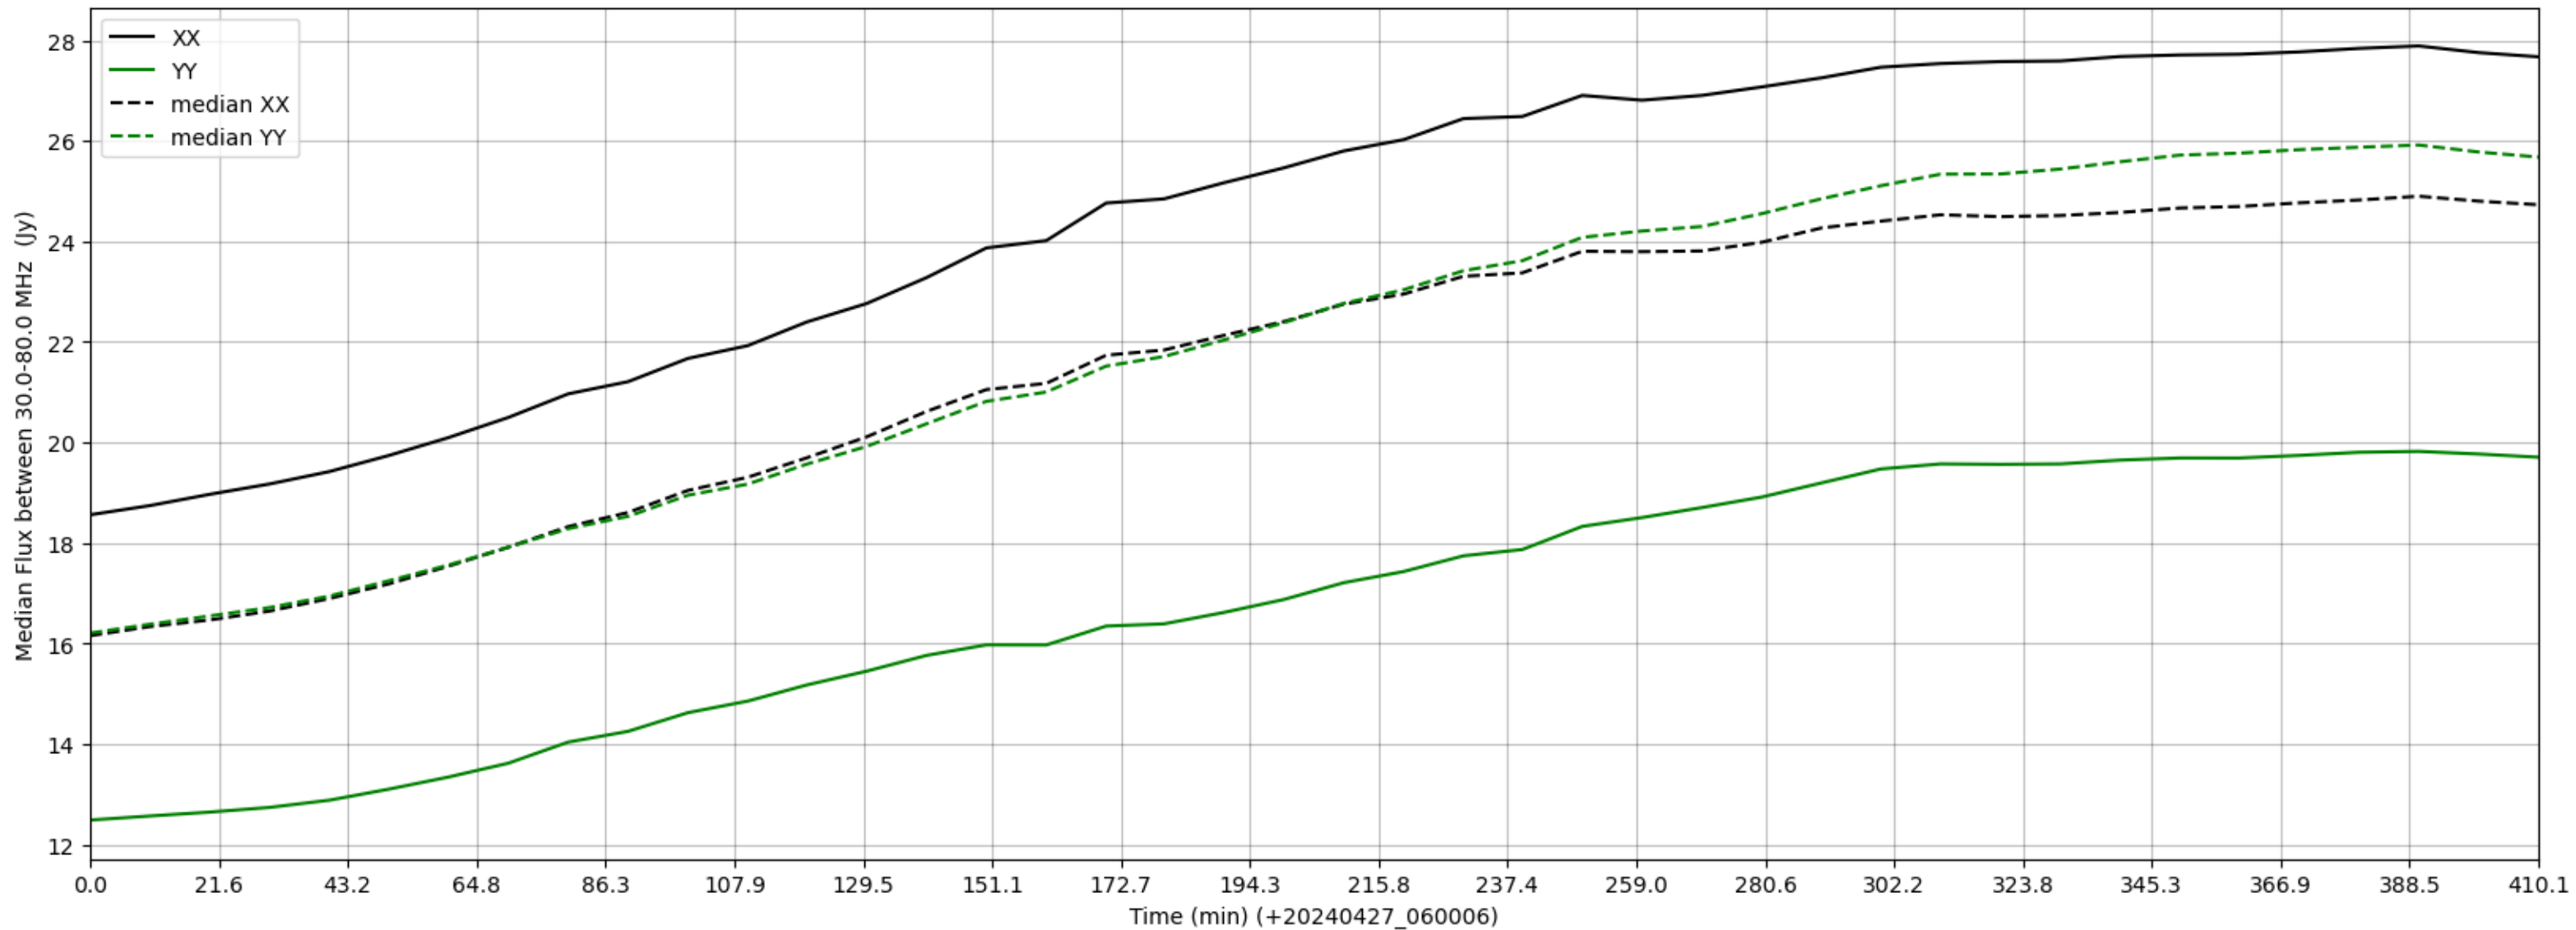

LWA357 - Correlator# 286 - XX FLAGS:Good - YY FLAGS:Good

LWA290 - Correlator# 285 - XX FLAGS:Good - YY FLAGS:Good