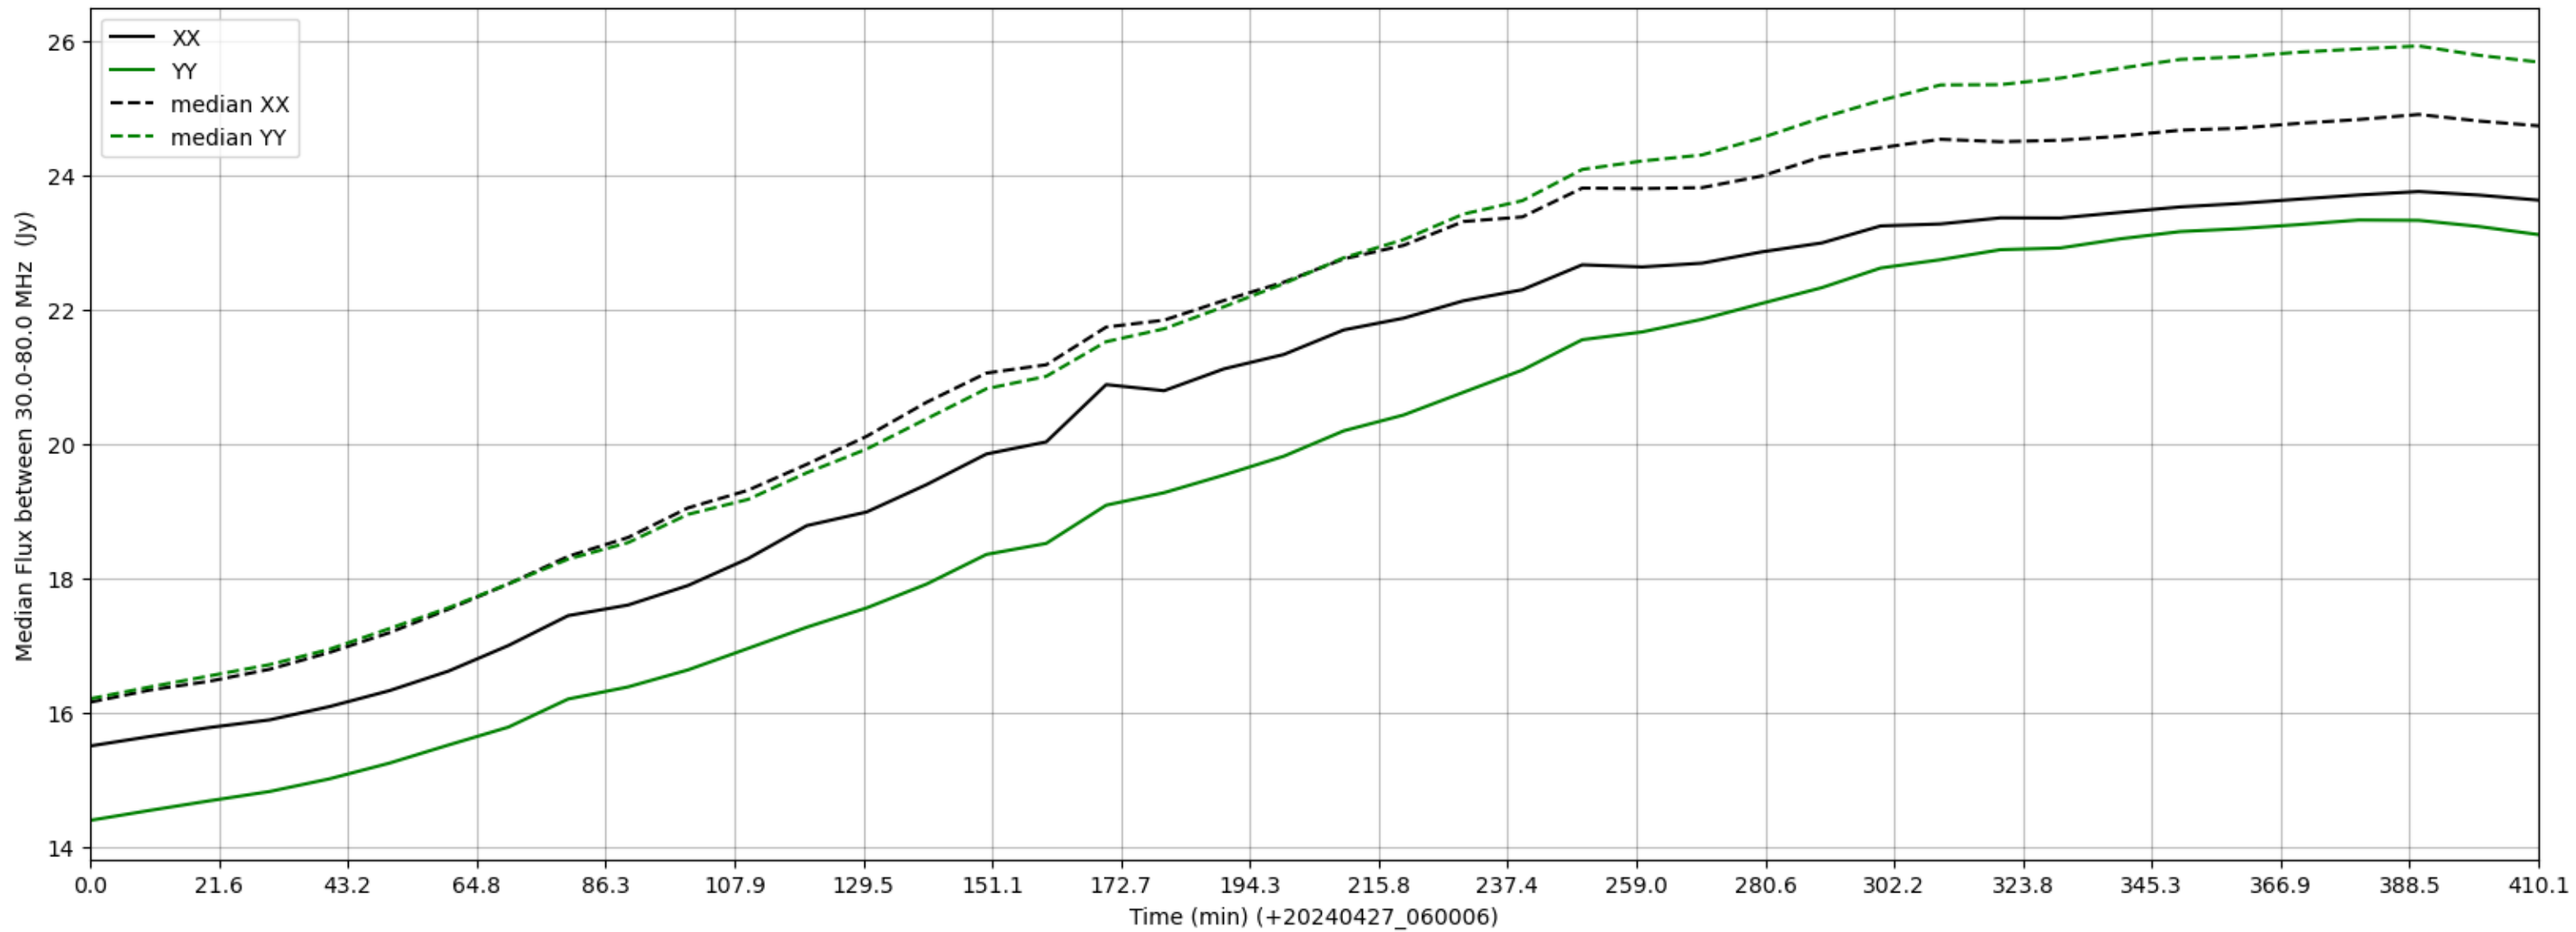

LWA258 - Correlator# 035 - XX FLAGS:Good - YY FLAGS:Good

LWA260 - Correlator# 034 - XX FLAGS:Good - YY FLAGS:Good