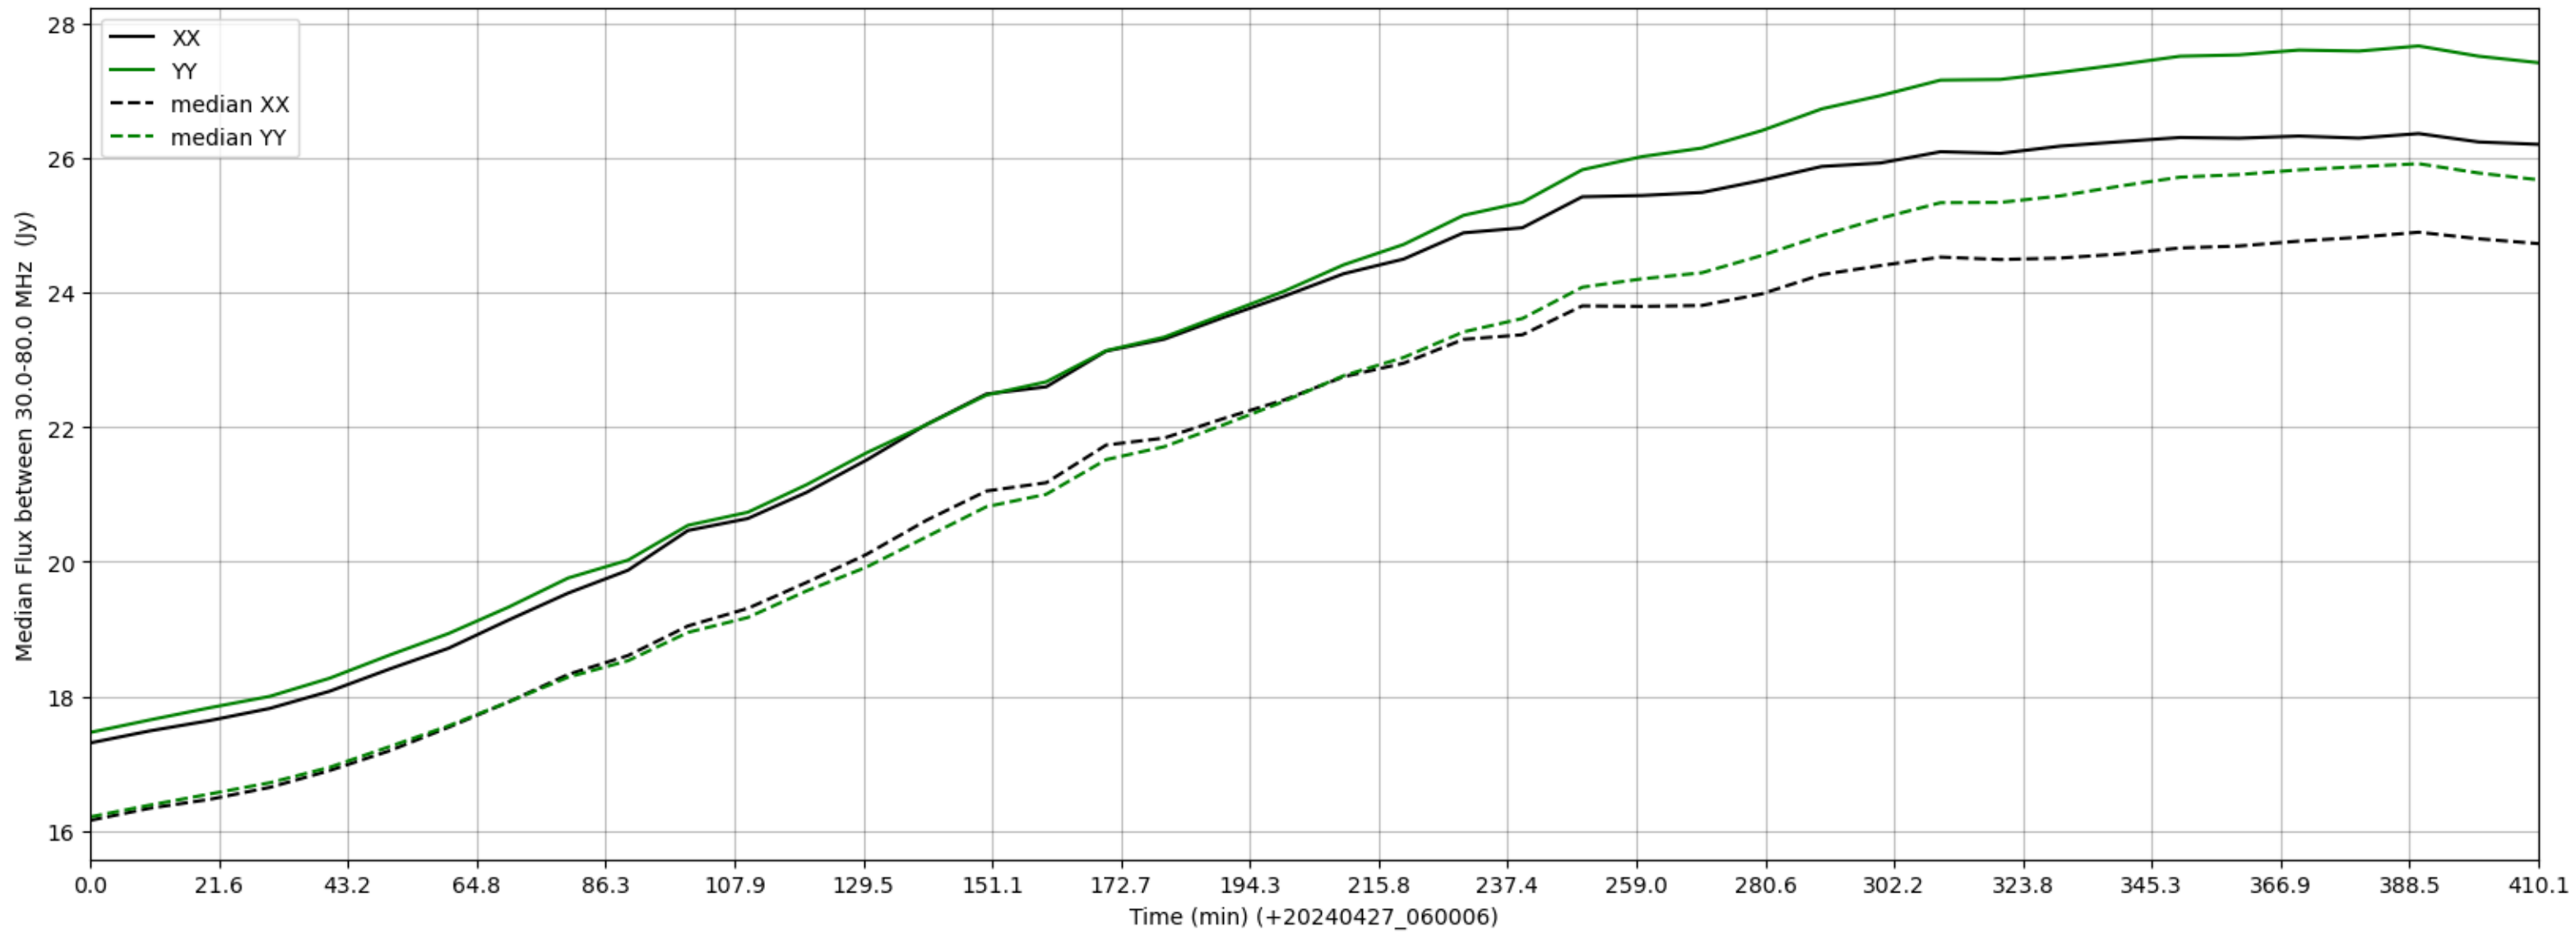

LWA262 - Correlator# 123 - XX FLAGS:Good - YY FLAGS:Good

LWA324 - Correlator# 122 - XX FLAGS:Good - YY FLAGS:Good