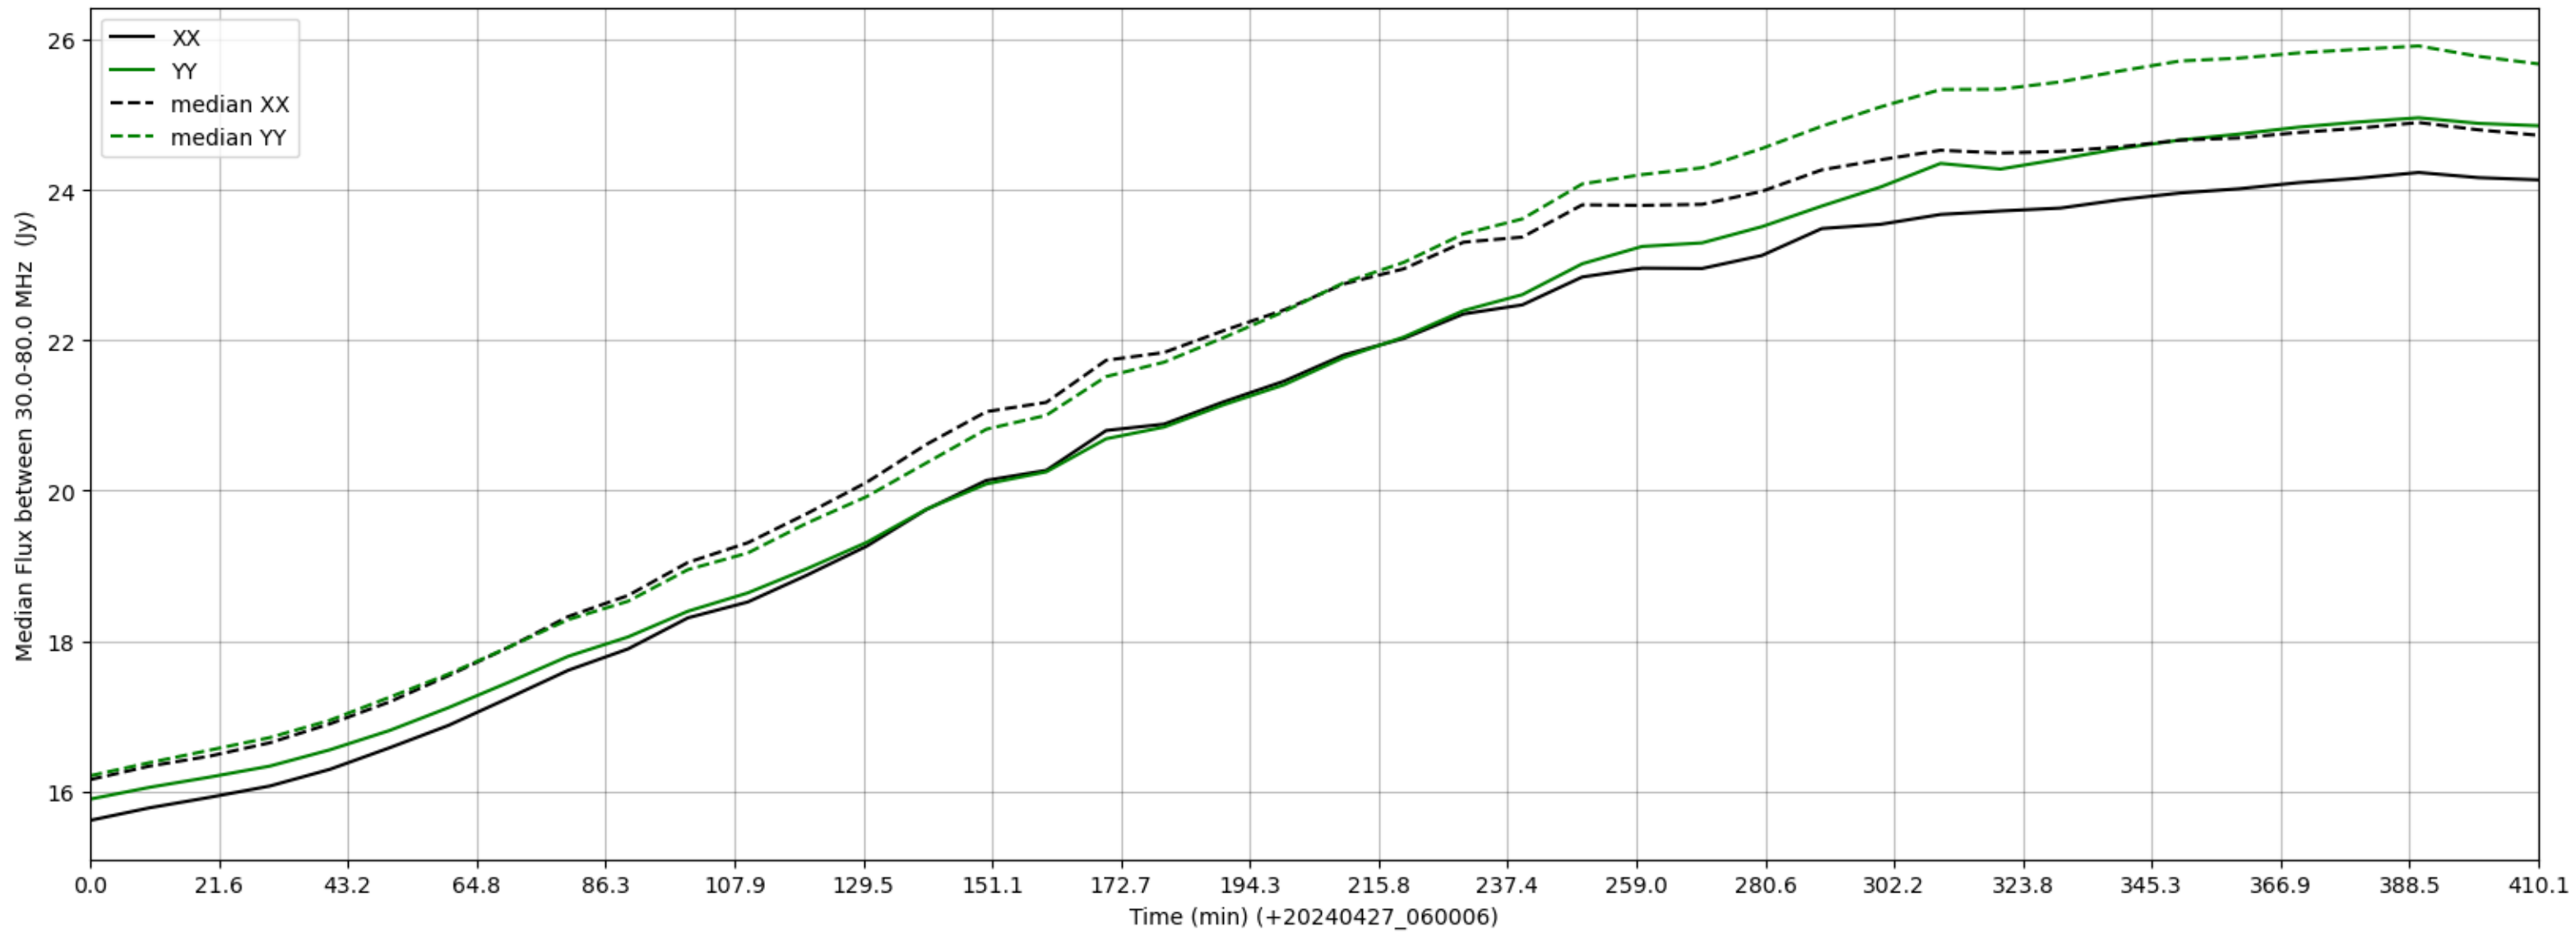

LWA111 - Correlator# 201 - XX FLAGS:LowFlux - YY FLAGS:LowFlux

LWA112 - Correlator# 200 - XX FLAGS:Good - YY FLAGS:Good