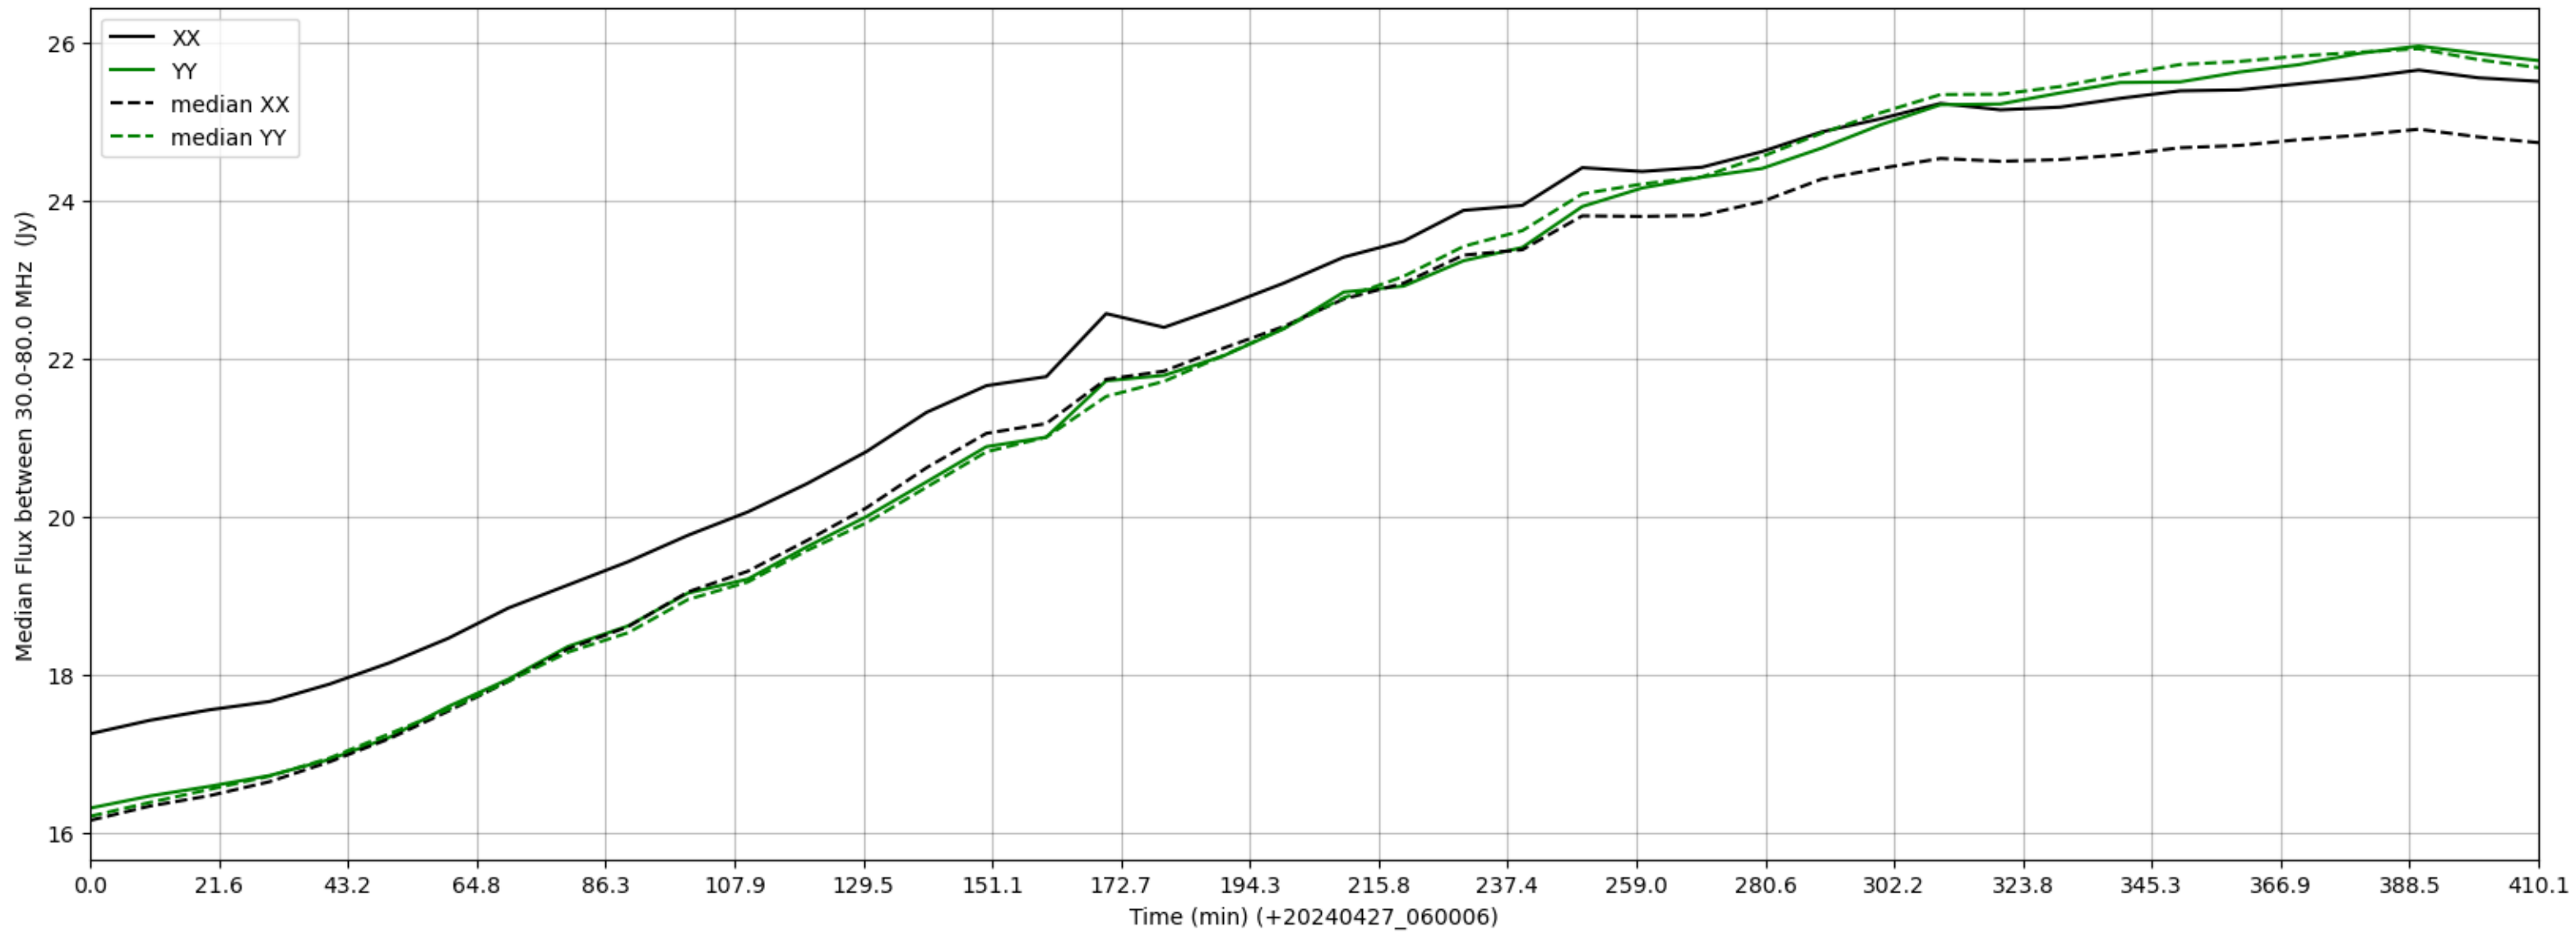

LWA065 - Correlator# 165 - XX FLAGS:Good - YY FLAGS:Good

LWA066 - Correlator# 164 - XX FLAGS:Good - YY FLAGS:Good