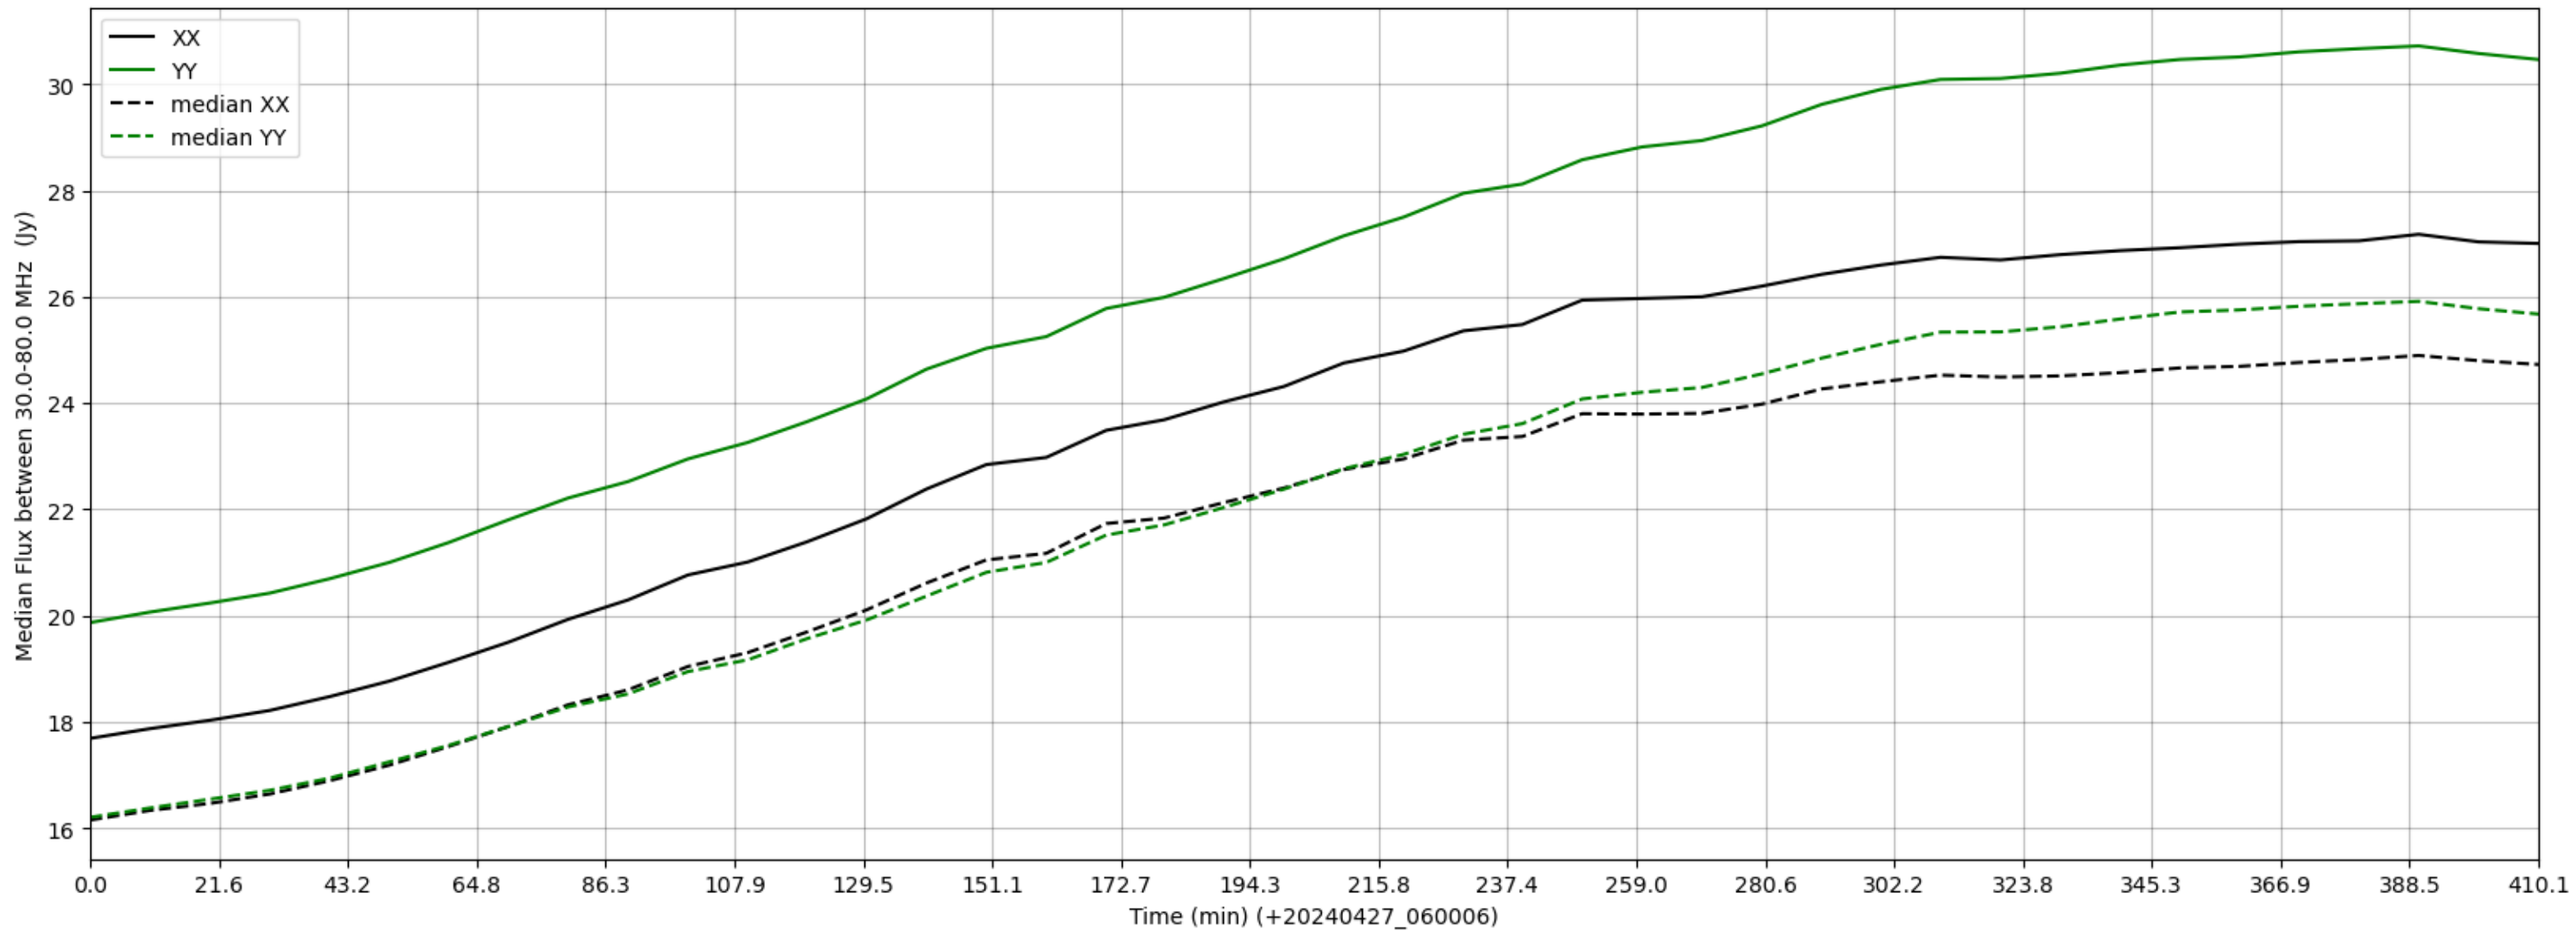

LWA211 - Correlator# 327 - XX FLAGS:Good - YY FLAGS:Good

LWA212 - Correlator# 326 - XX FLAGS:Good - YY FLAGS:Good