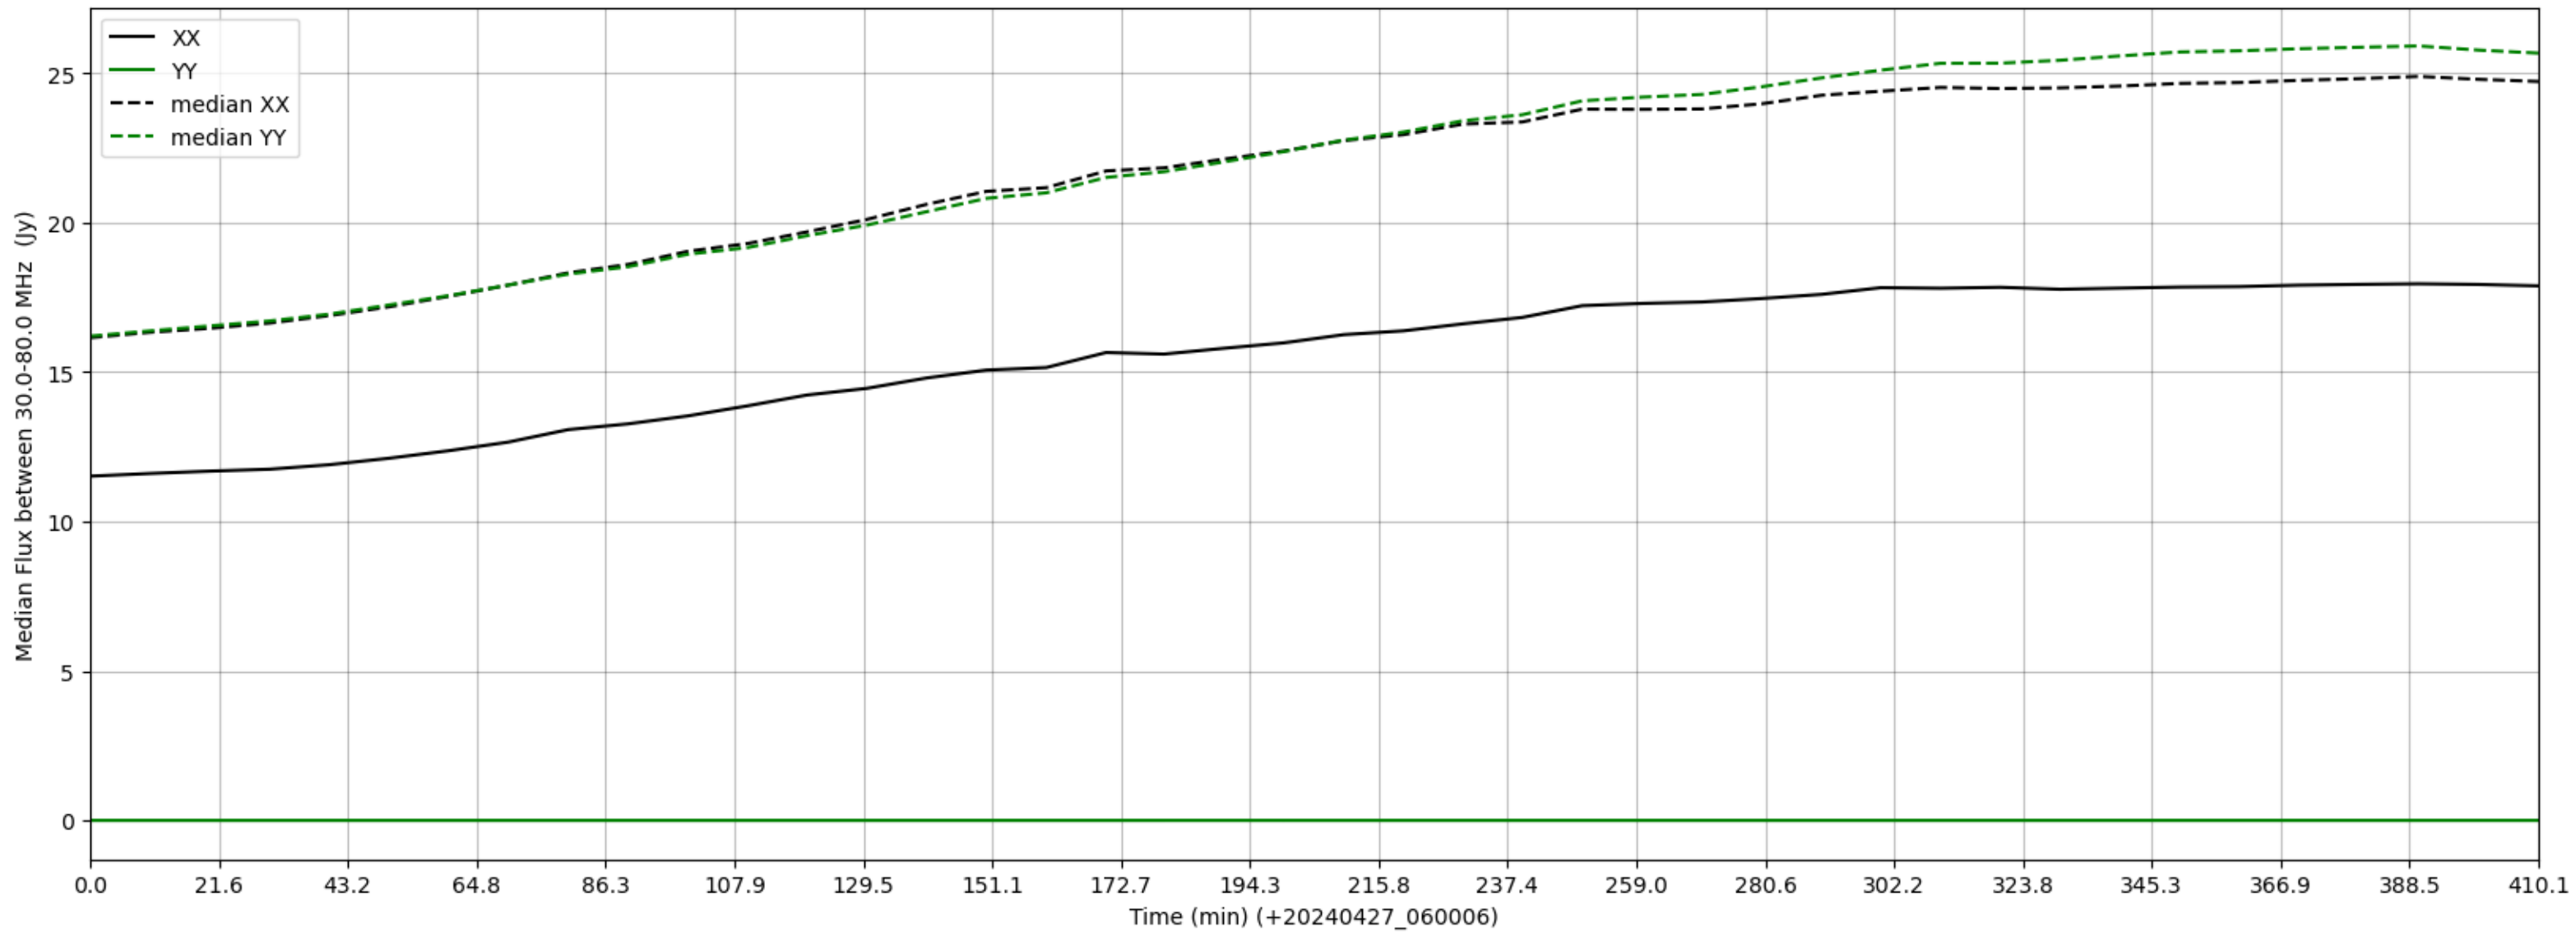

LWA291 - Correlator# 045 - XX FLAGS:Good - YY FLAGS:Good

LWA292 - Correlator# 044 - XX FLAGS:Good - YY FLAGS:LowFlux