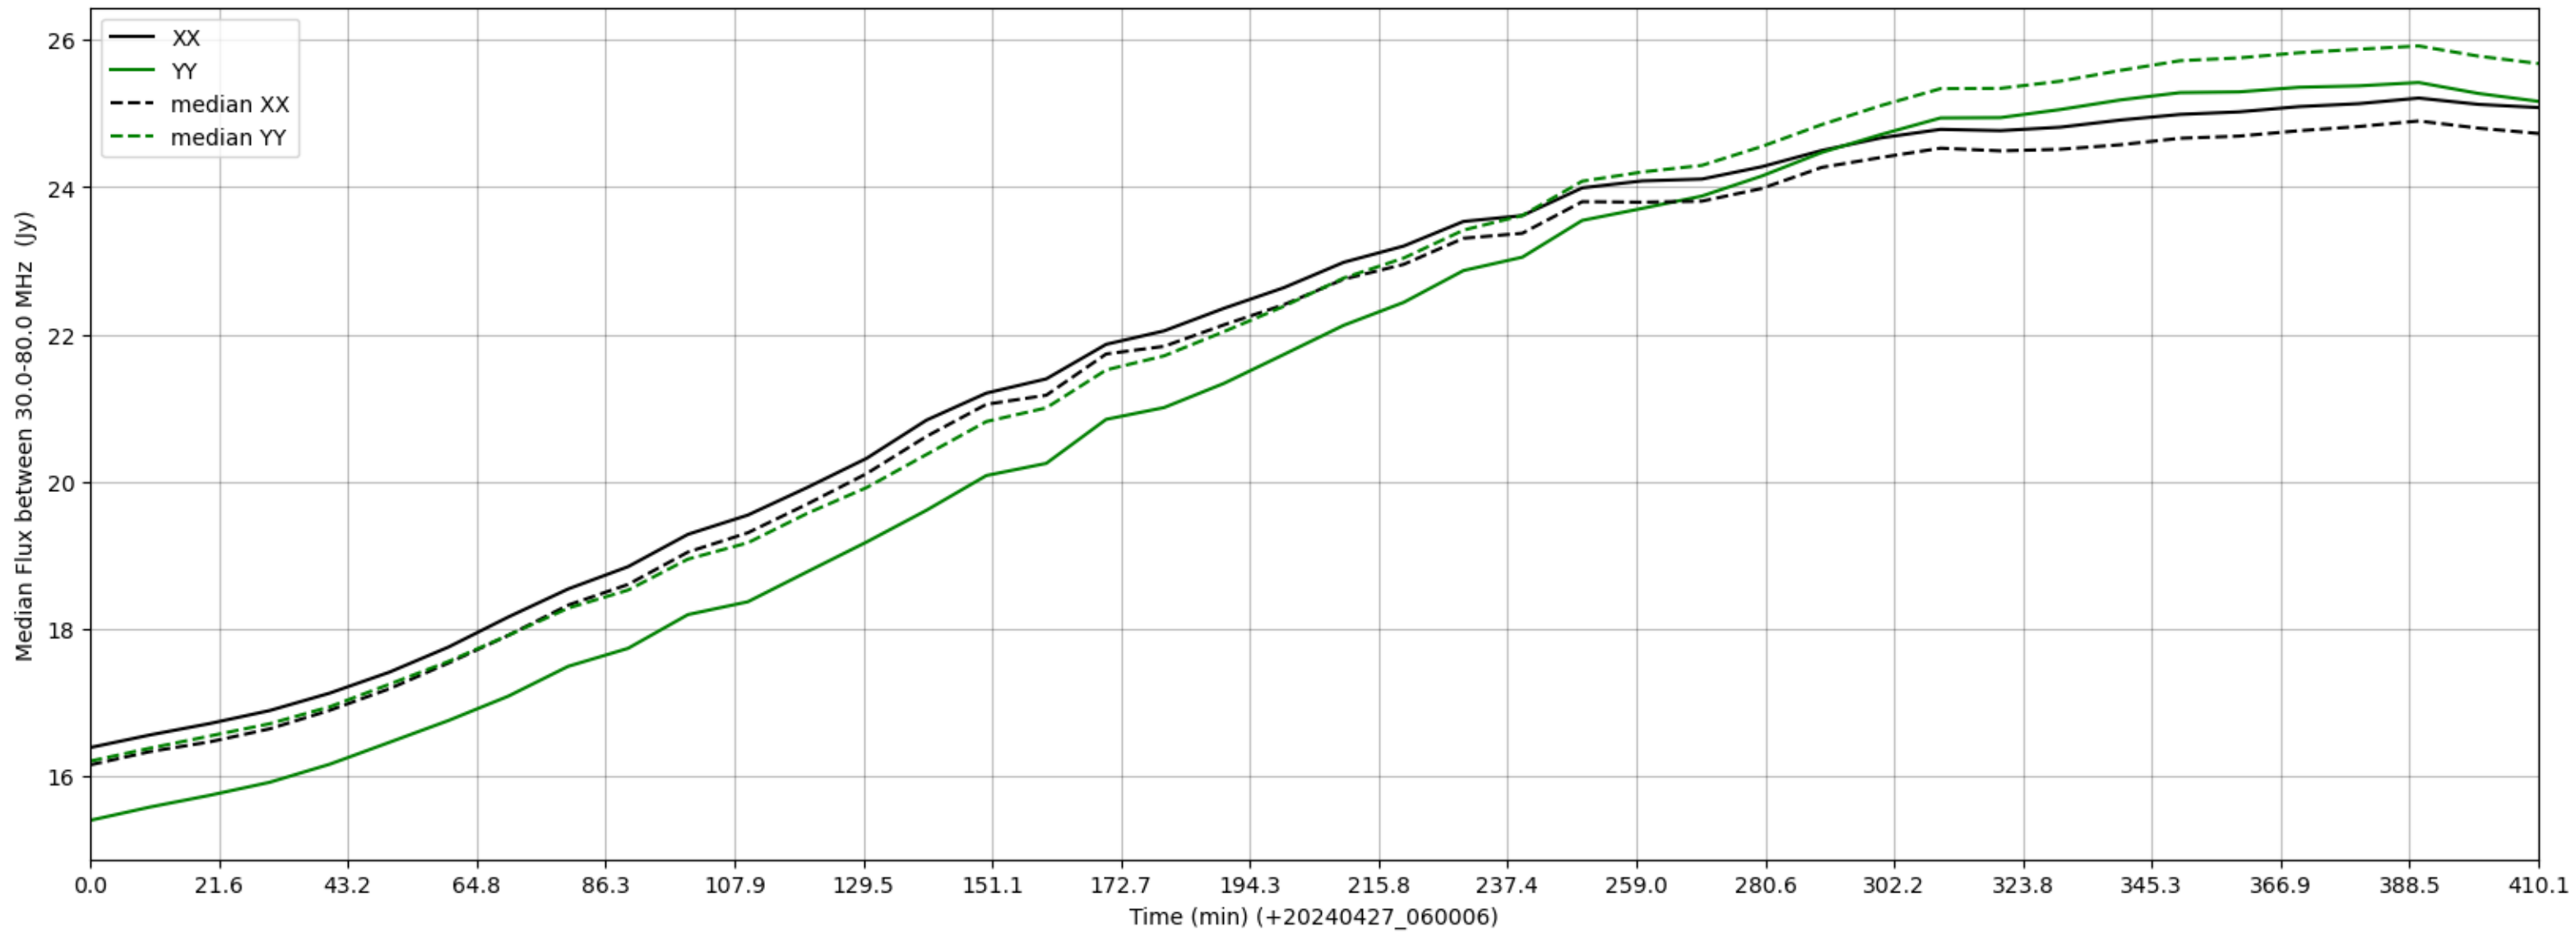

LWA156 - Correlator# 235 - XX FLAGS:Good - YY FLAGS:Good

LWA157 - Correlator# 234 - XX FLAGS:Good - YY FLAGS:Good