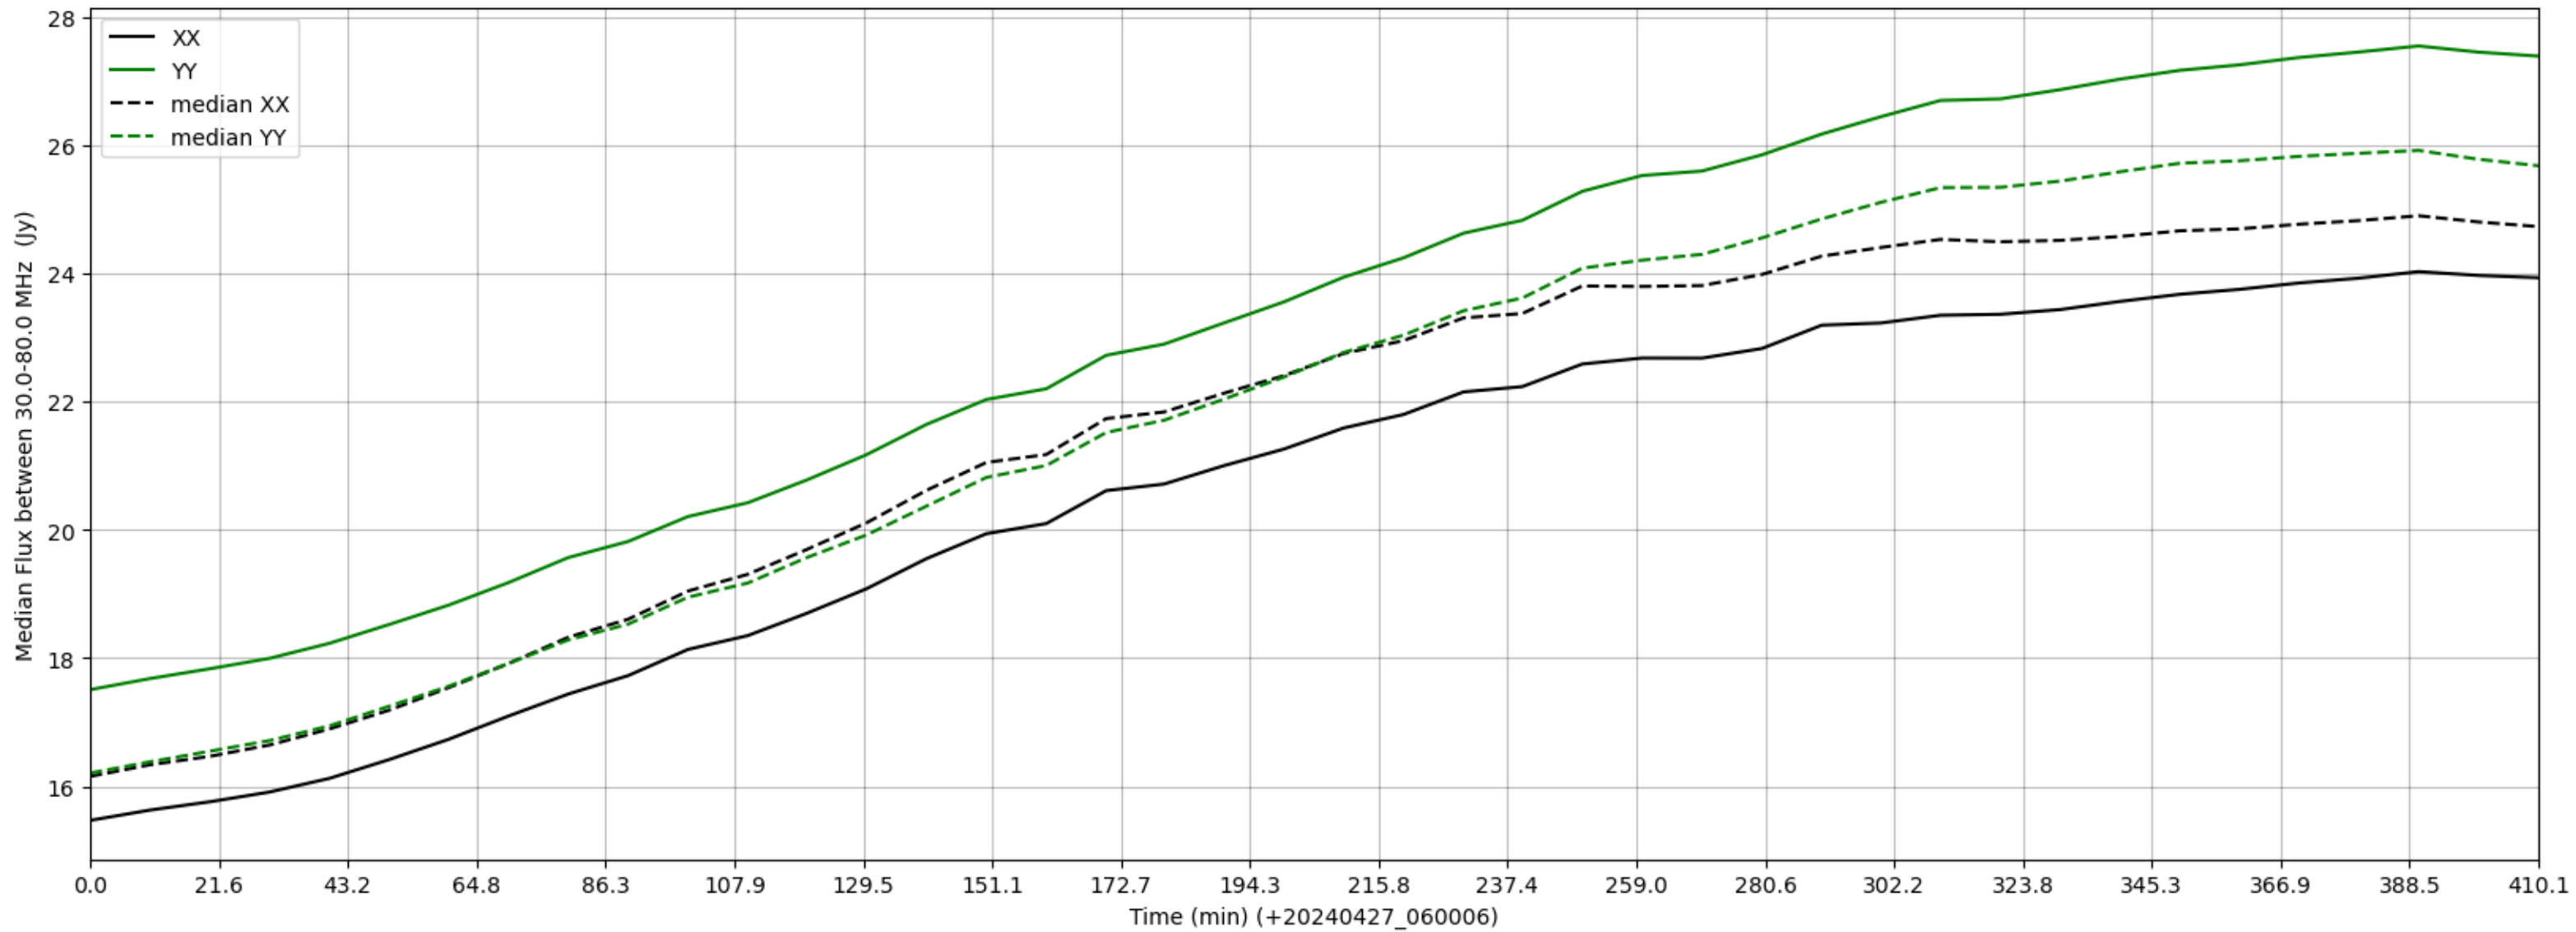

LWA108 - Correlator# 196 - XX FLAGS:Good - YY FLAGS:Good

LWA107 - Correlator# 197 - XX FLAGS:Good - YY FLAGS:Good

LWA110 - Correlator# 198 - XX FLAGS:Good - YY FLAGS:Good

LWA109 - Correlator# 199 - XX FLAGS:Good - YY FLAGS:Good