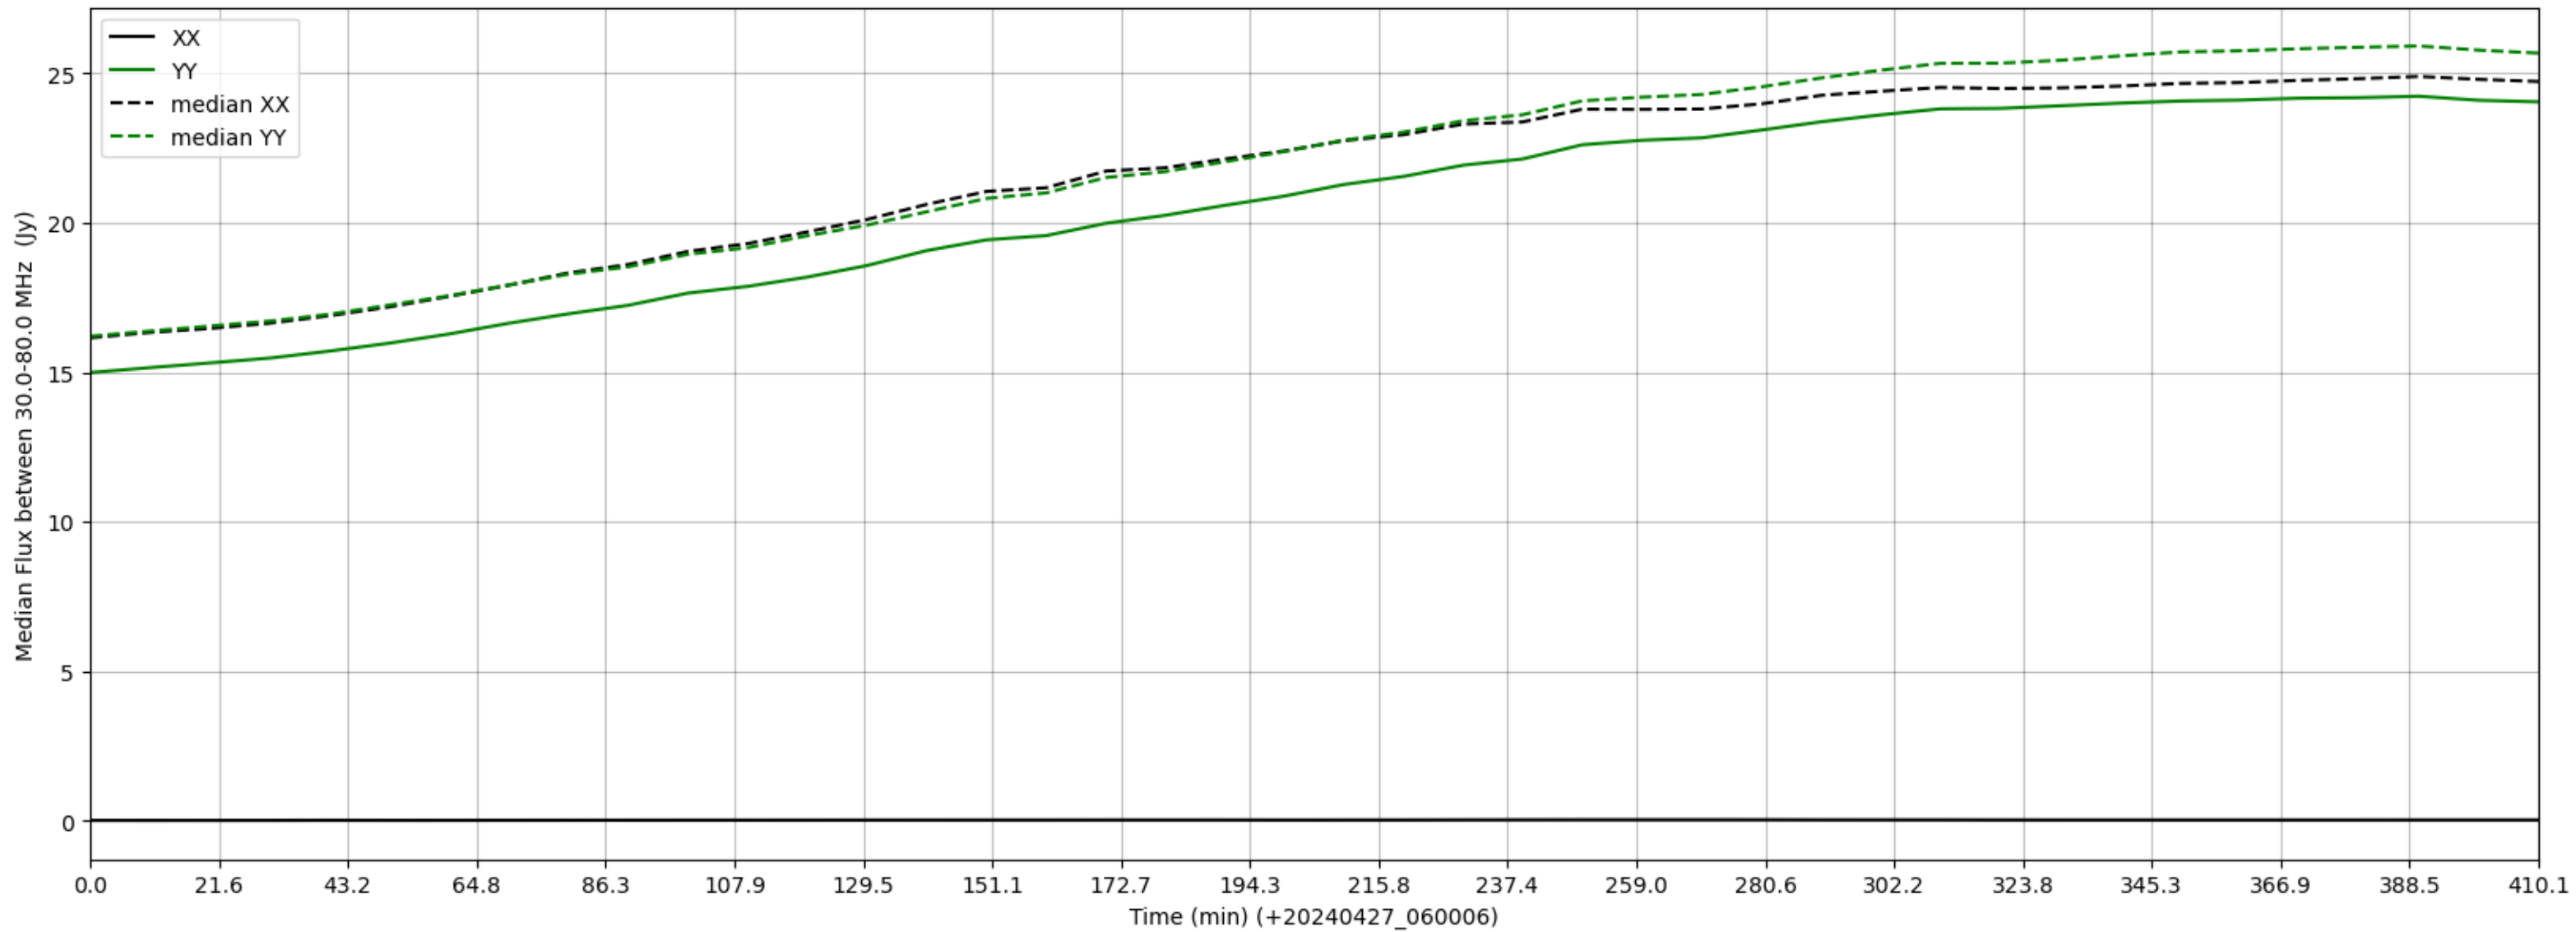

LWA158 - Correlator# 237 - XX FLAGS:Good - YY FLAGS:Good

LWA159 - Correlator# 236 - XX FLAGS:LowFlux - YY FLAGS:Good