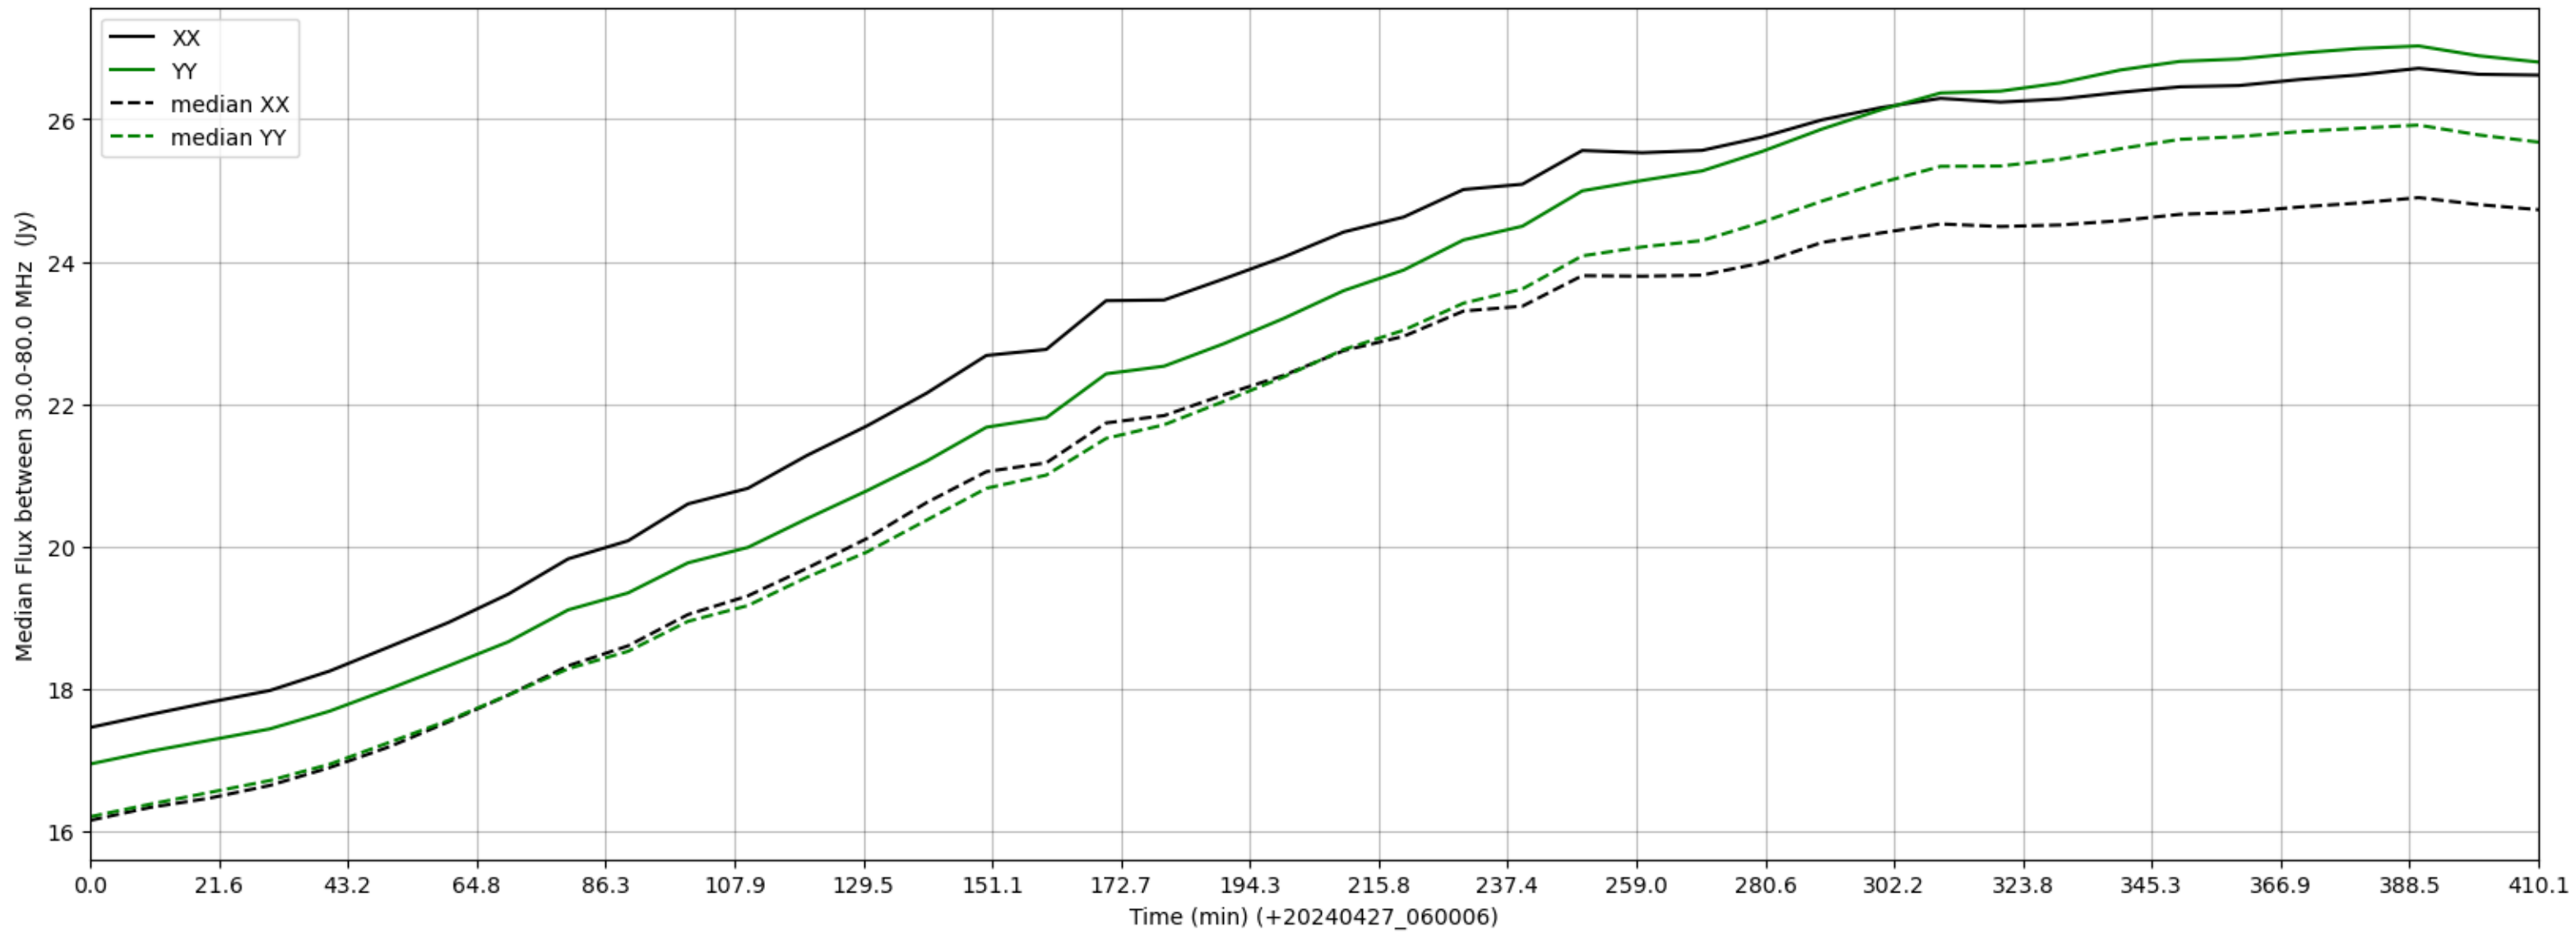

LWA097 - Correlator# 170 - XX FLAGS:Good - YY FLAGS:Good

LWA069 - Correlator# 169 - XX FLAGS:Good - YY FLAGS:Good