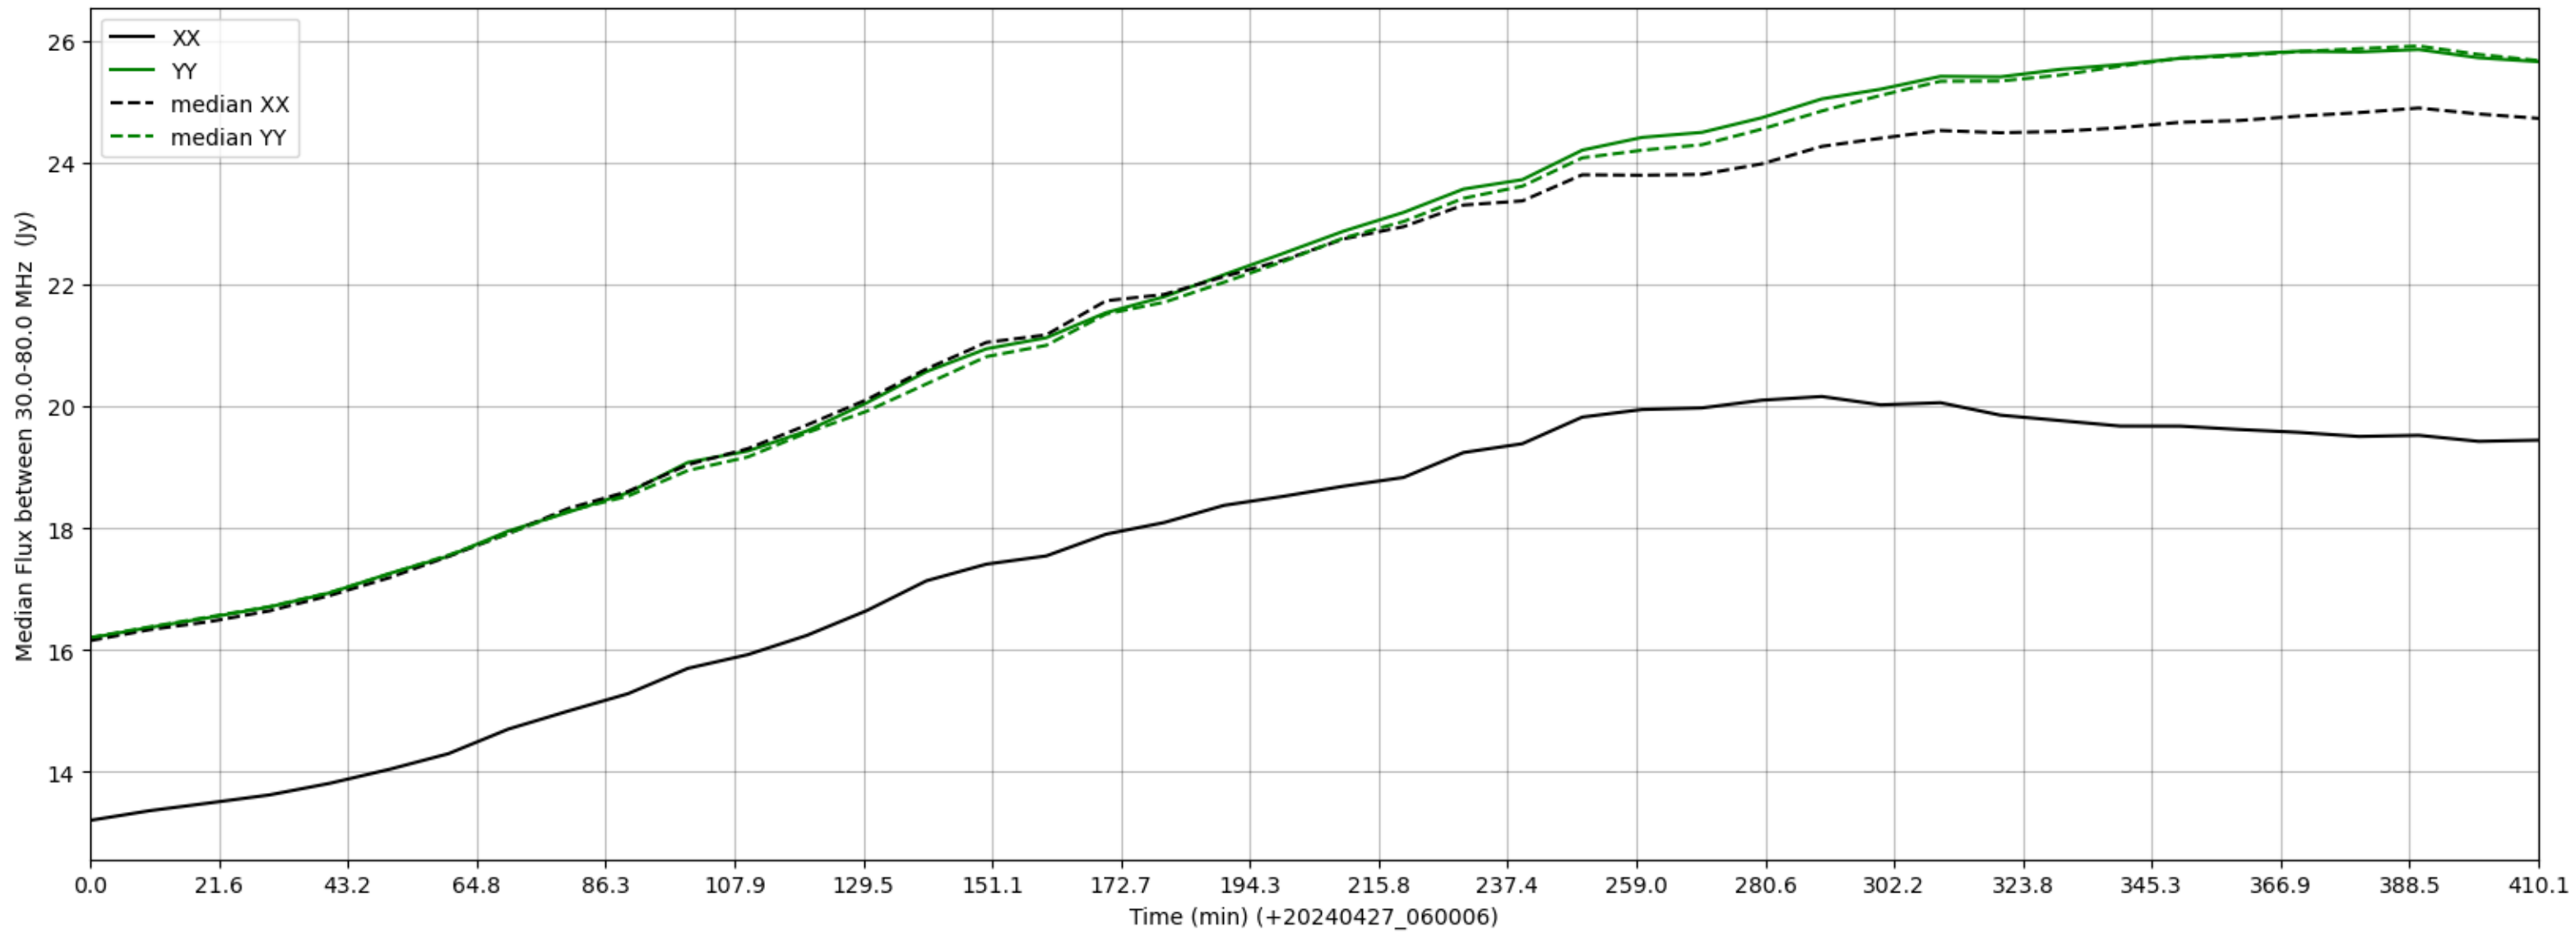

LWA329 - Correlator# 287 - XX FLAGS:Good - YY FLAGS:Good

LWA357 - Correlator# 286 - XX FLAGS:Good - YY FLAGS:Good