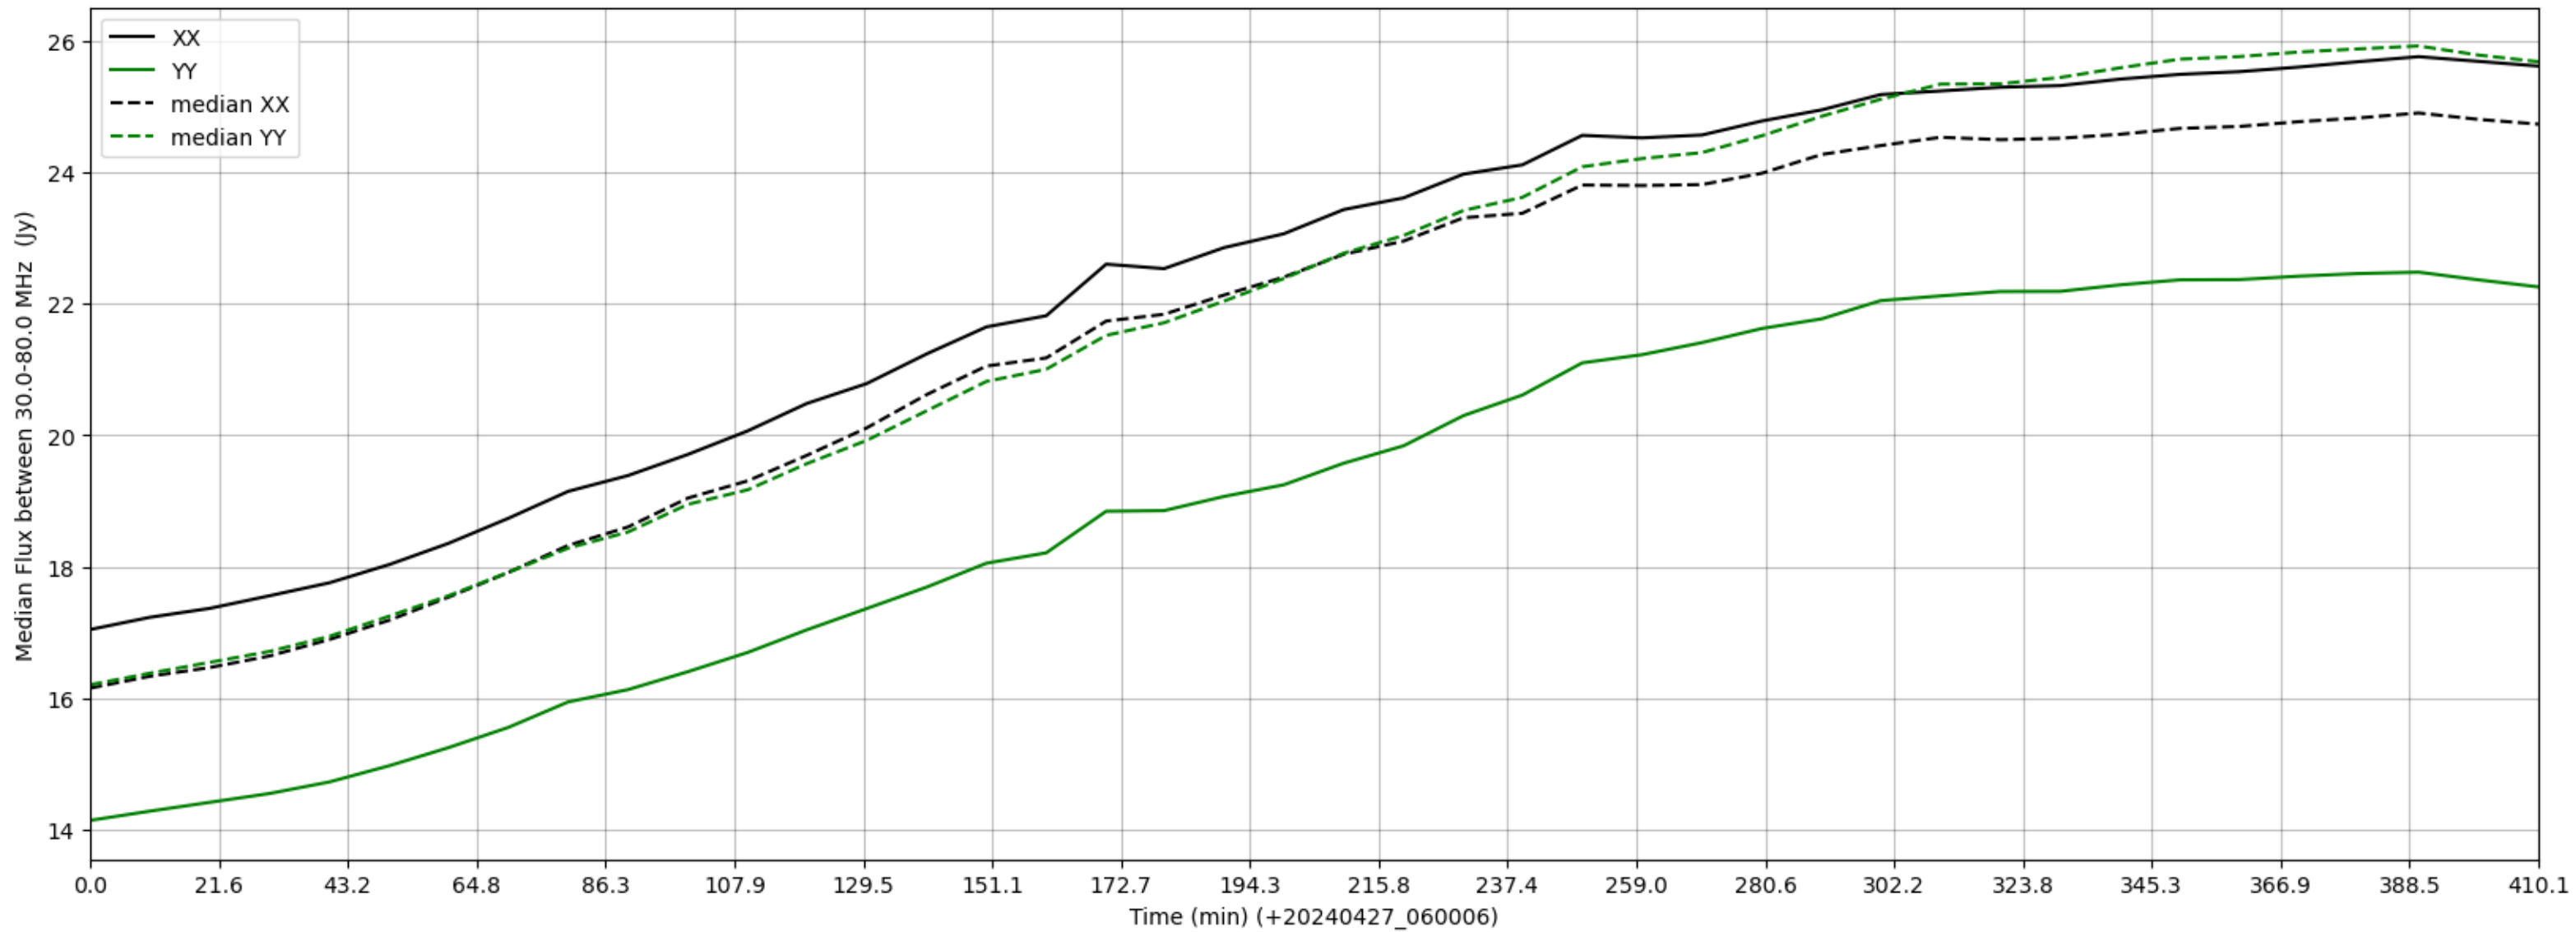

LWA336 - Correlator# 056 - XX FLAGS:BadSpecShape - YY FLAGS:BadSpecShape

LWA335 - Correlator# 057 - XX FLAGS:Good - YY FLAGS:Good

LWA343 - Correlator# 058 - XX FLAGS:Good - YY FLAGS:Good

LWA337 - Correlator# 059 - XX FLAGS:Good - YY FLAGS:Good