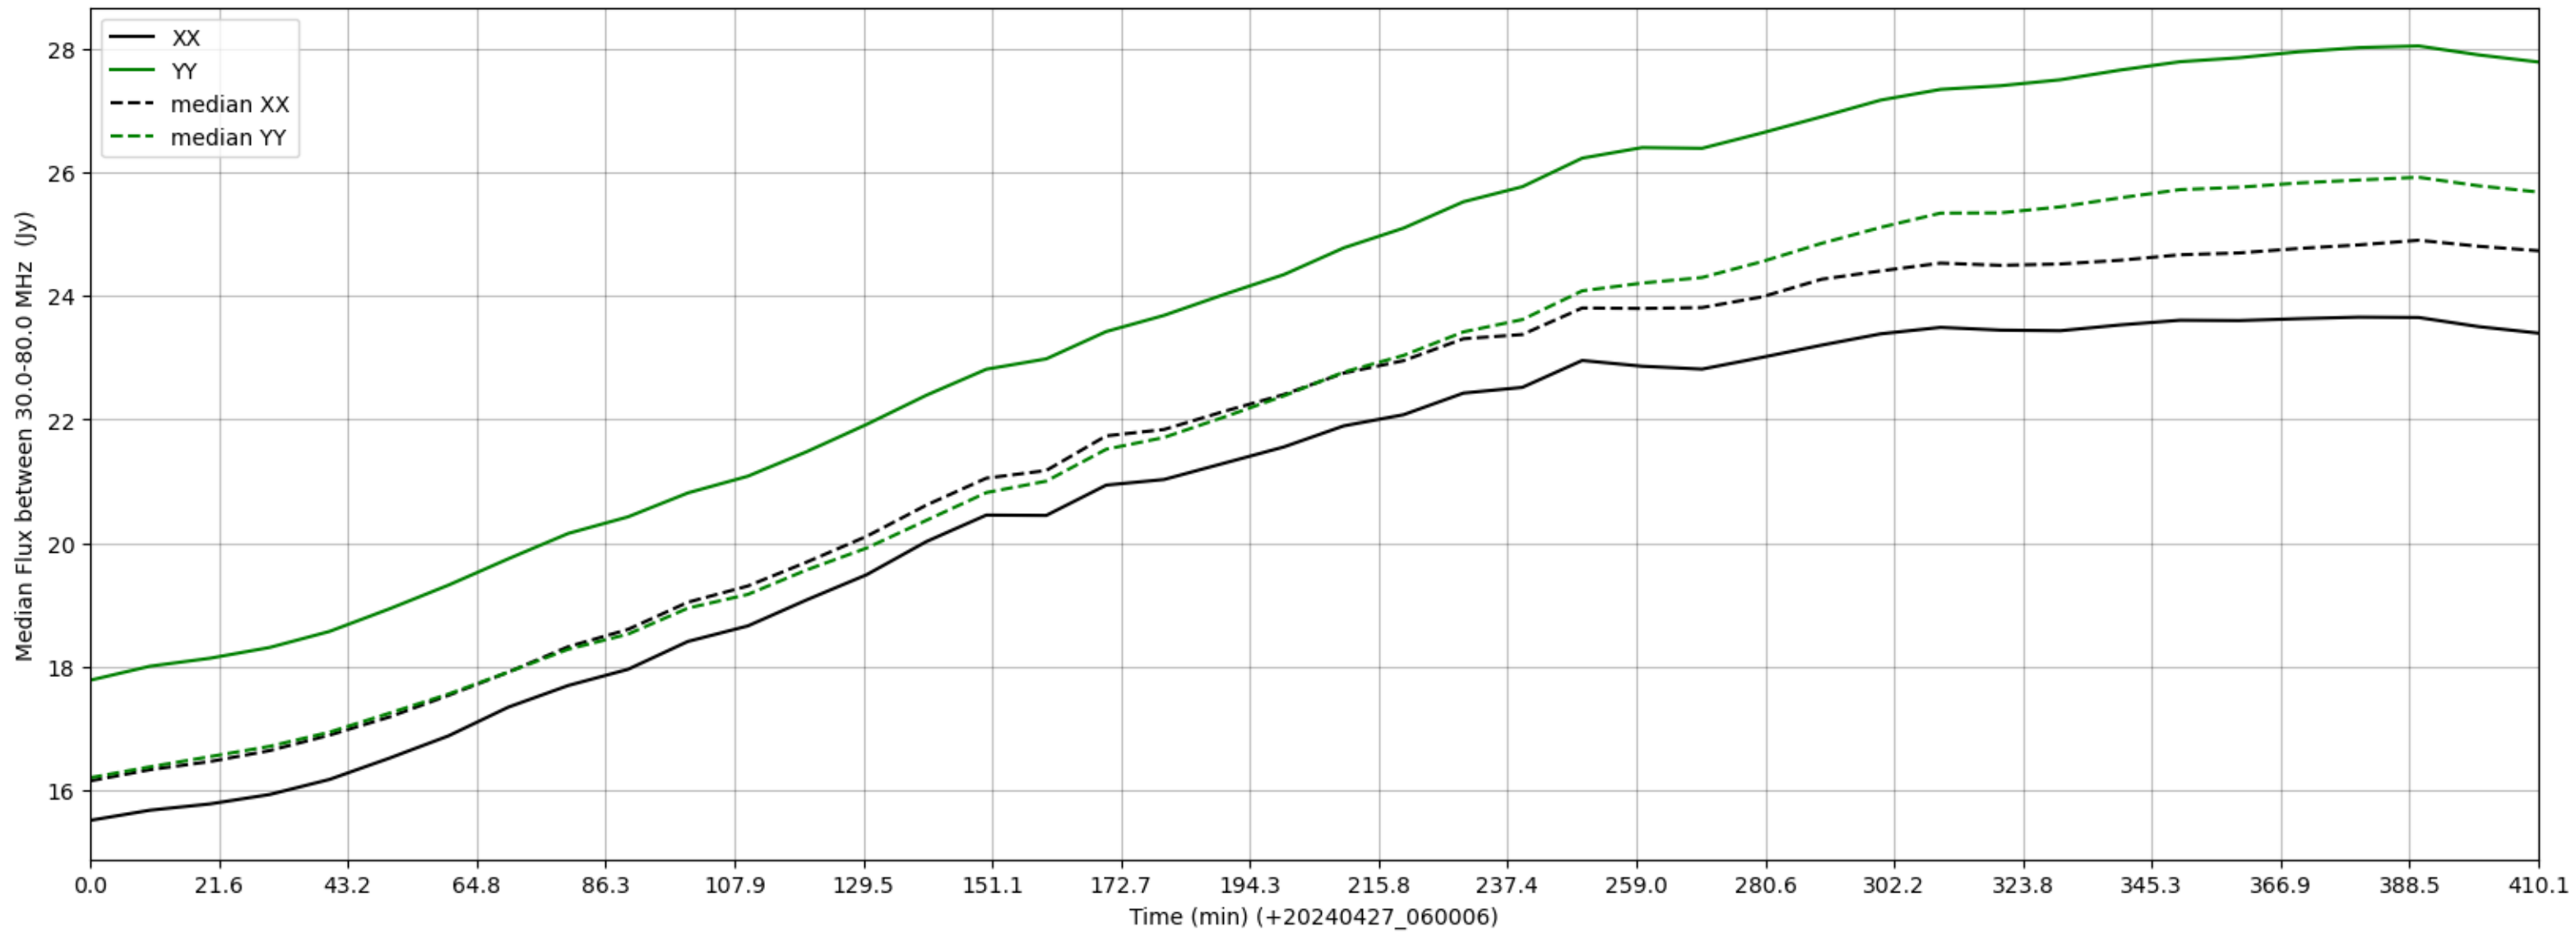

LWA171 - Correlator# 291 - XX FLAGS:Good - YY FLAGS:Good

LWA173 - Correlator# 290 - XX FLAGS:Good - YY FLAGS:Good