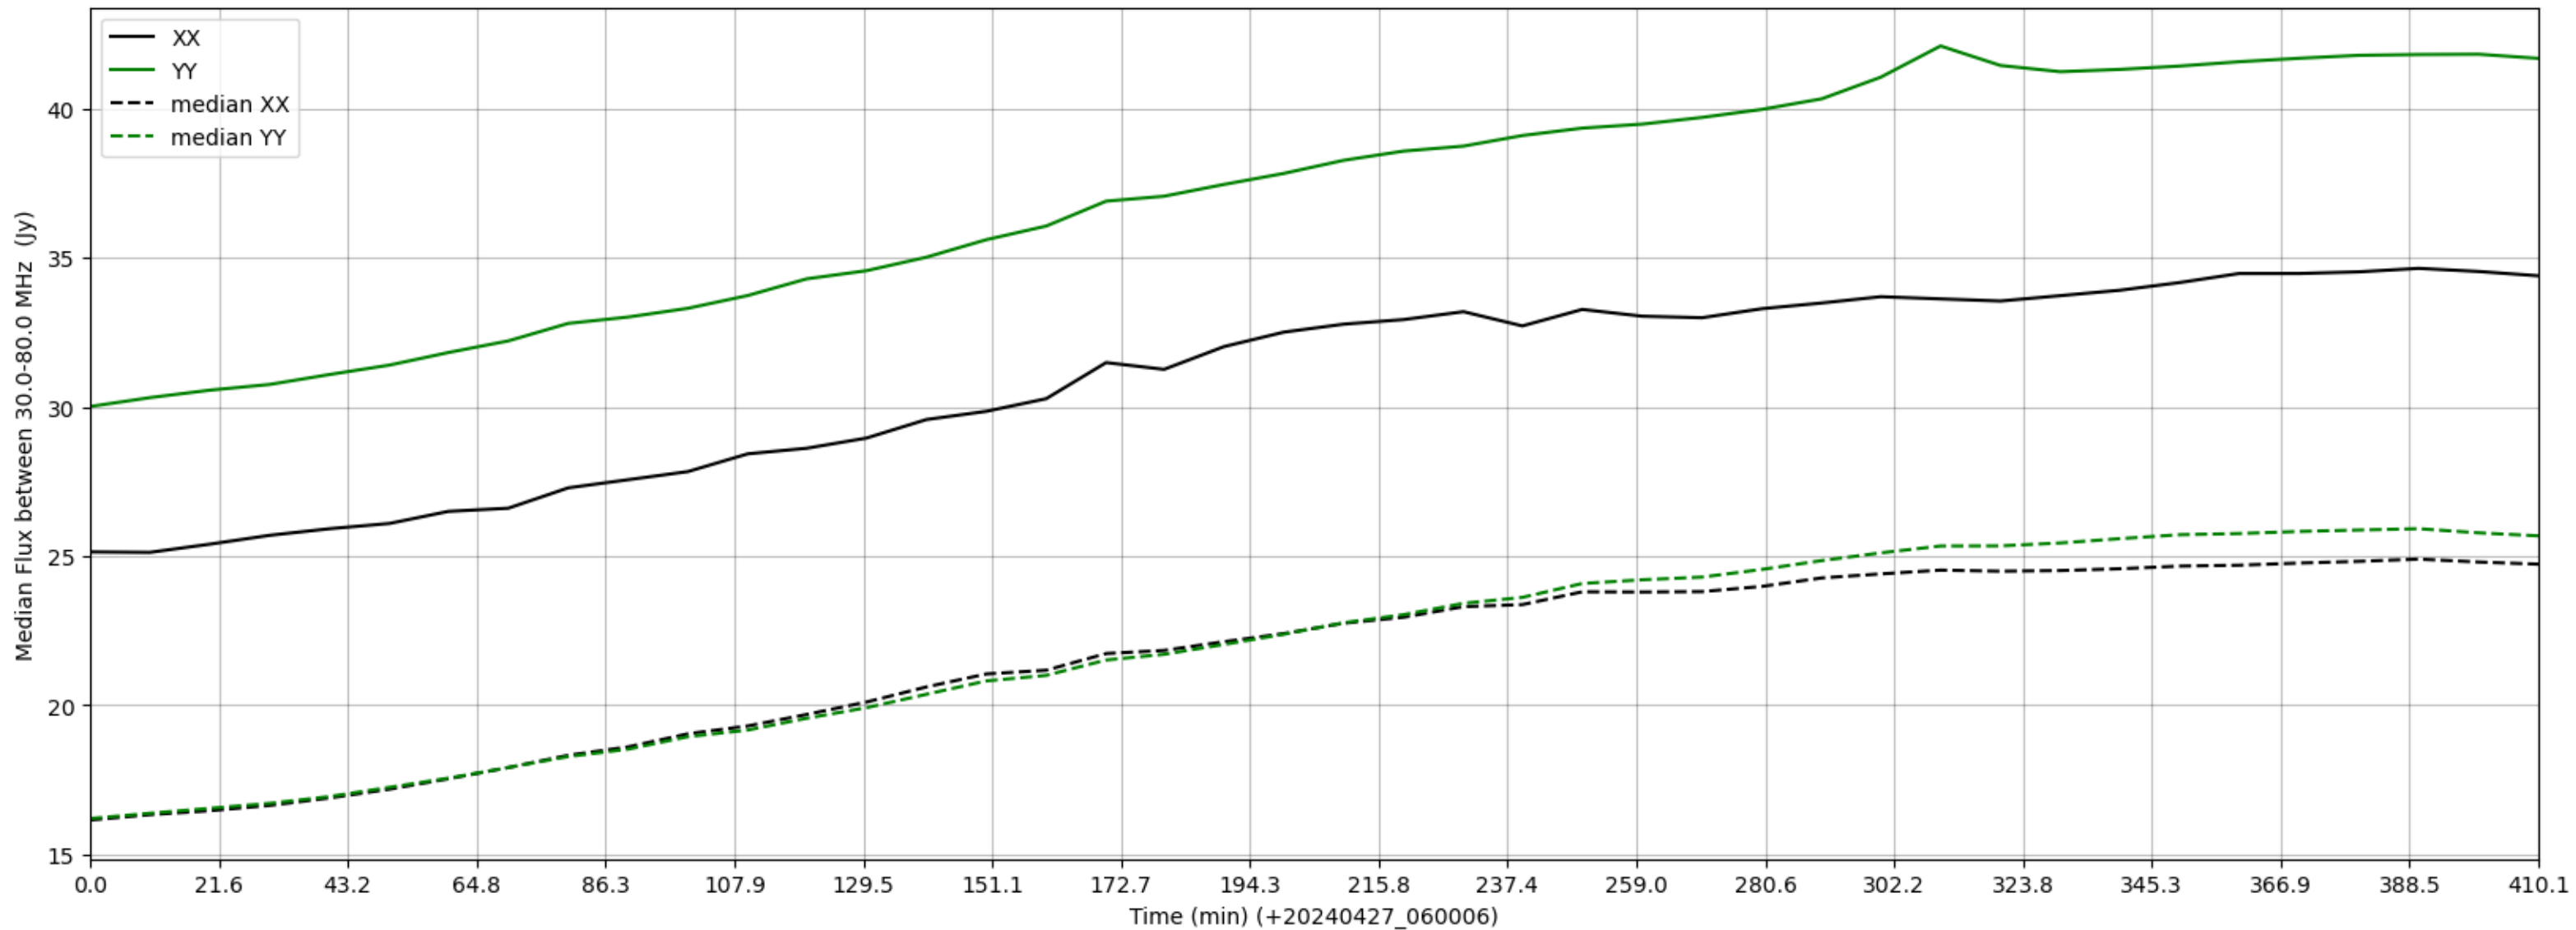

LWA270 - Correlator# 039 - XX FLAGS:Good - YY FLAGS:Good

LWA272 - Correlator# 038 - XX FLAGS:Good - YY FLAGS:Good