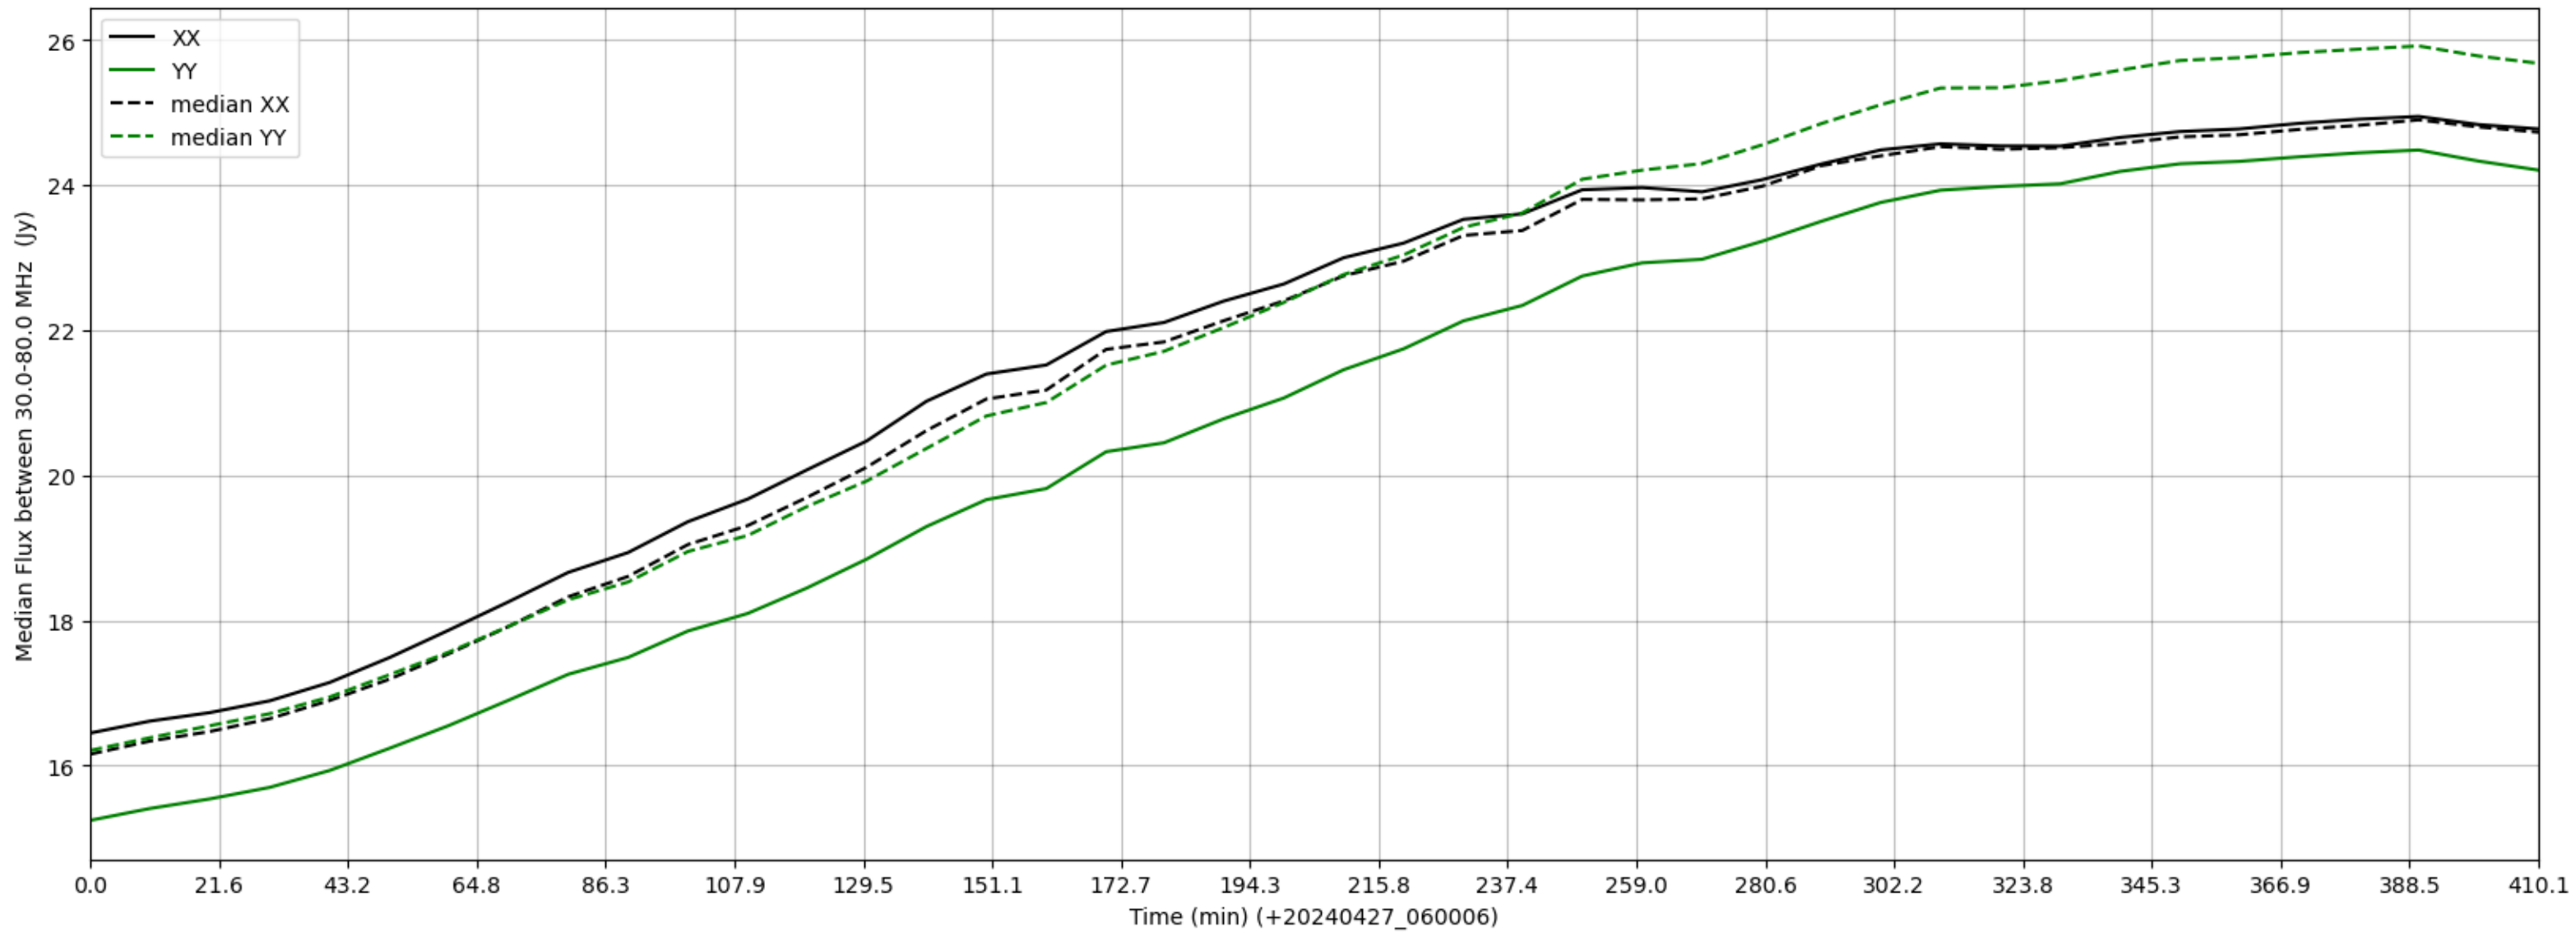

LWA206 - Correlator# 296 - XX FLAGS:Good - YY FLAGS:Good

LWA205 - Correlator# 297 - XX FLAGS:Good - YY FLAGS:Good

LWA208 - Correlator# 298 - XX FLAGS:Good - YY FLAGS:Good

LWA207 - Correlator# 299 - XX FLAGS:Good - YY FLAGS:Good