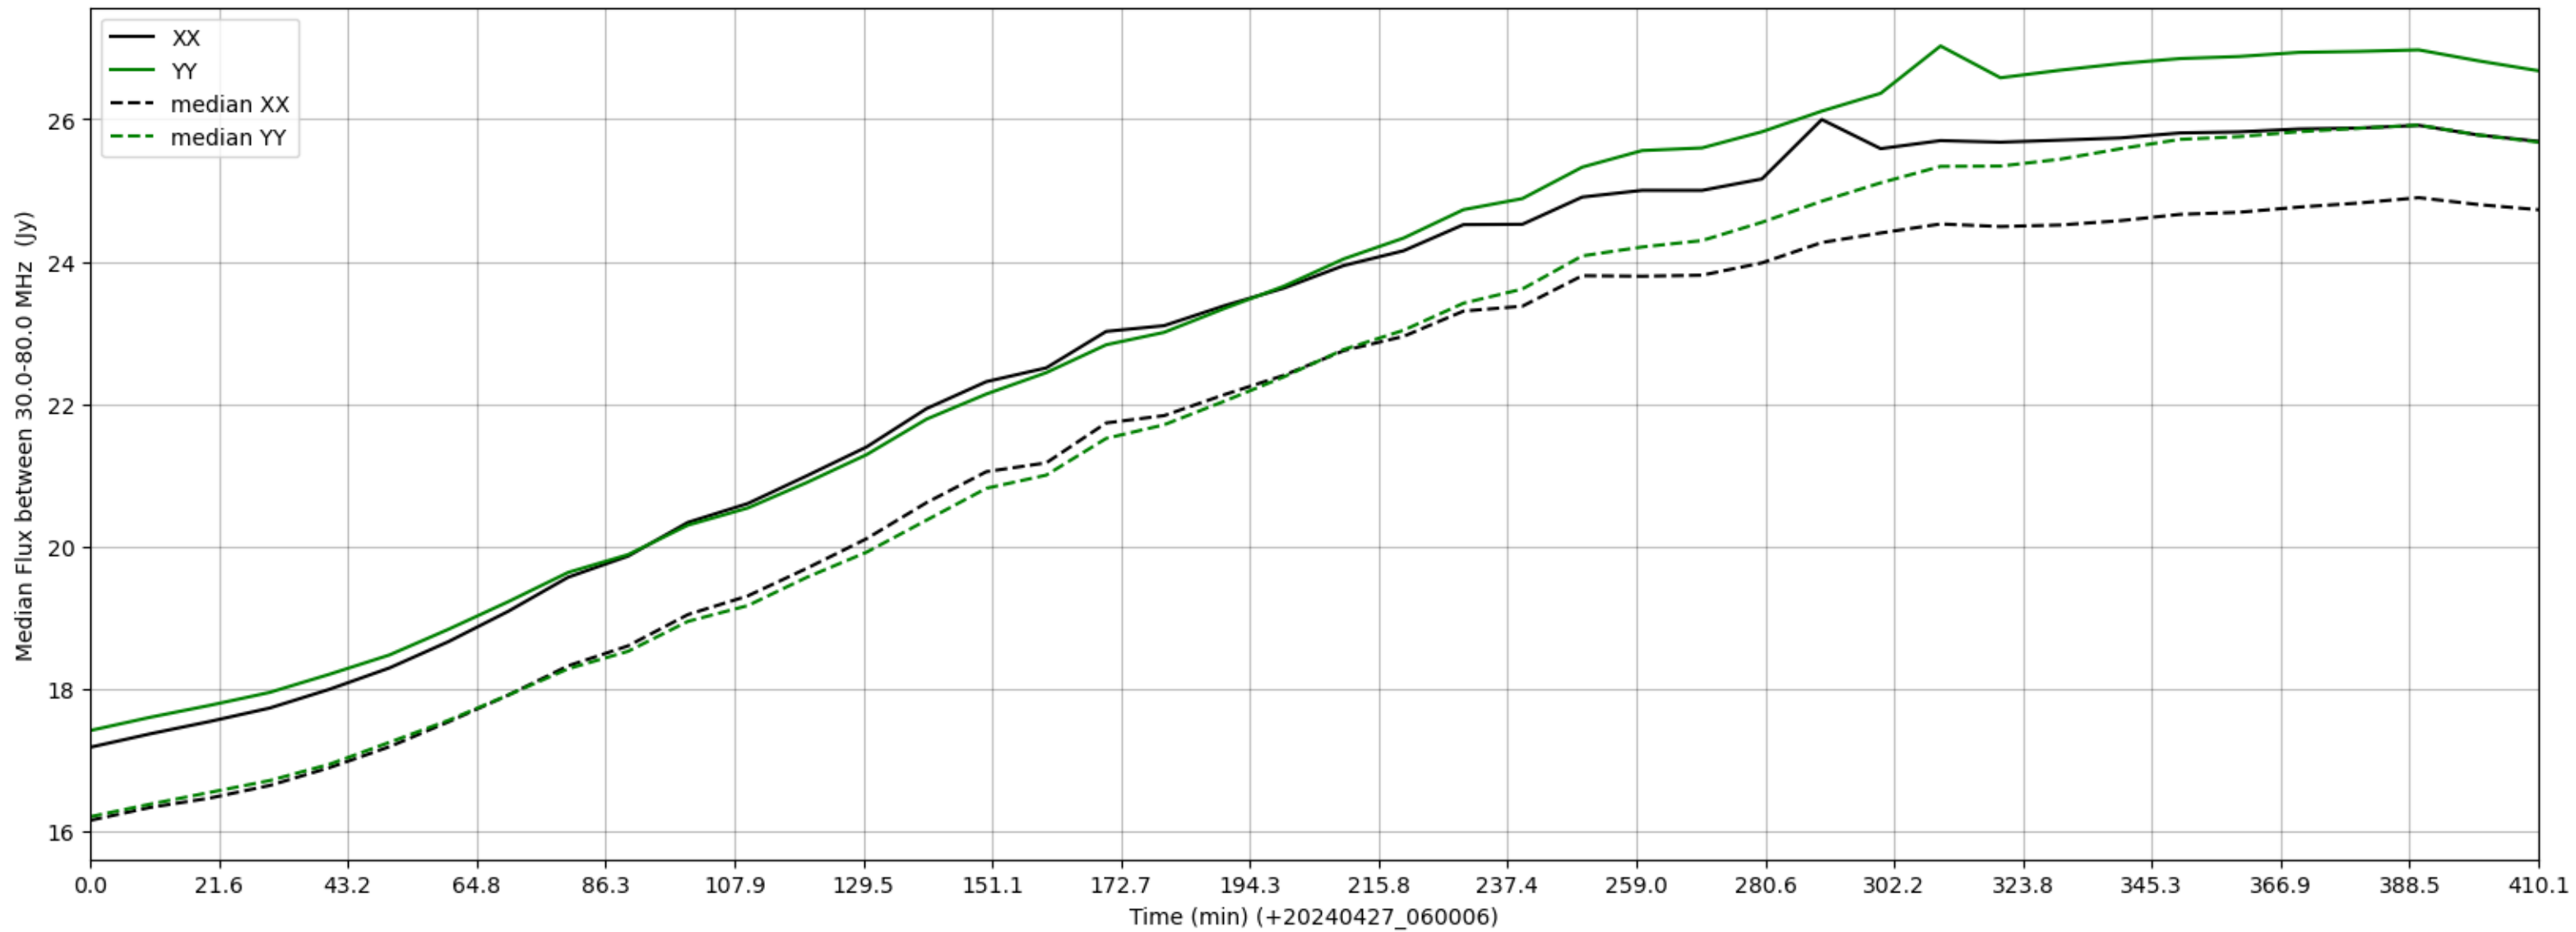

LWA076 - Correlator# 193 - XX FLAGS:LowFlux - YY FLAGS:LowFlux

LWA078 - Correlator# 192 - XX FLAGS:Good - YY FLAGS:Good