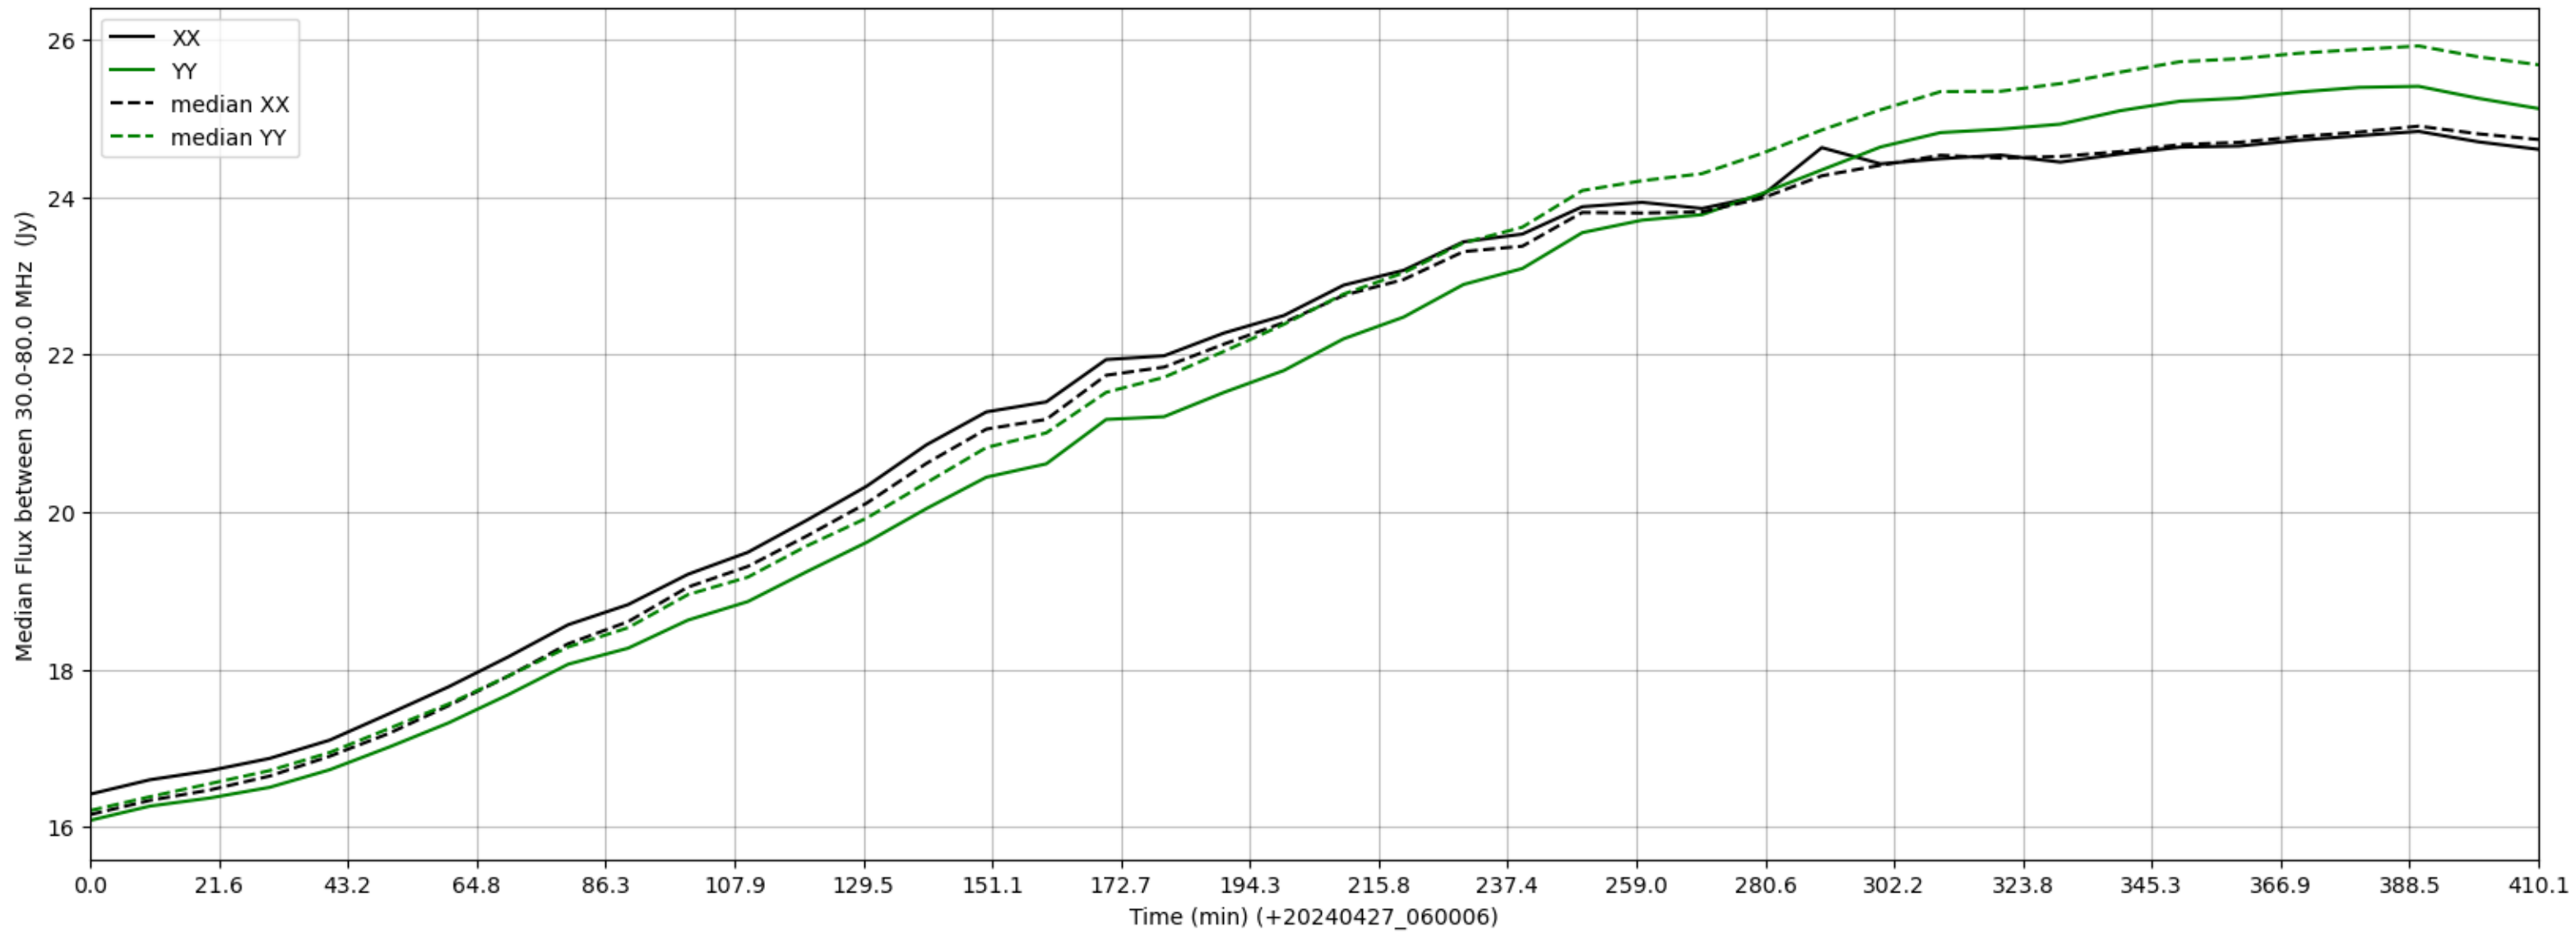

LWA198 - Correlator# 271 - XX FLAGS:Good - YY FLAGS:Good

LWA193 - Correlator# 270 - XX FLAGS:Good - YY FLAGS:Good