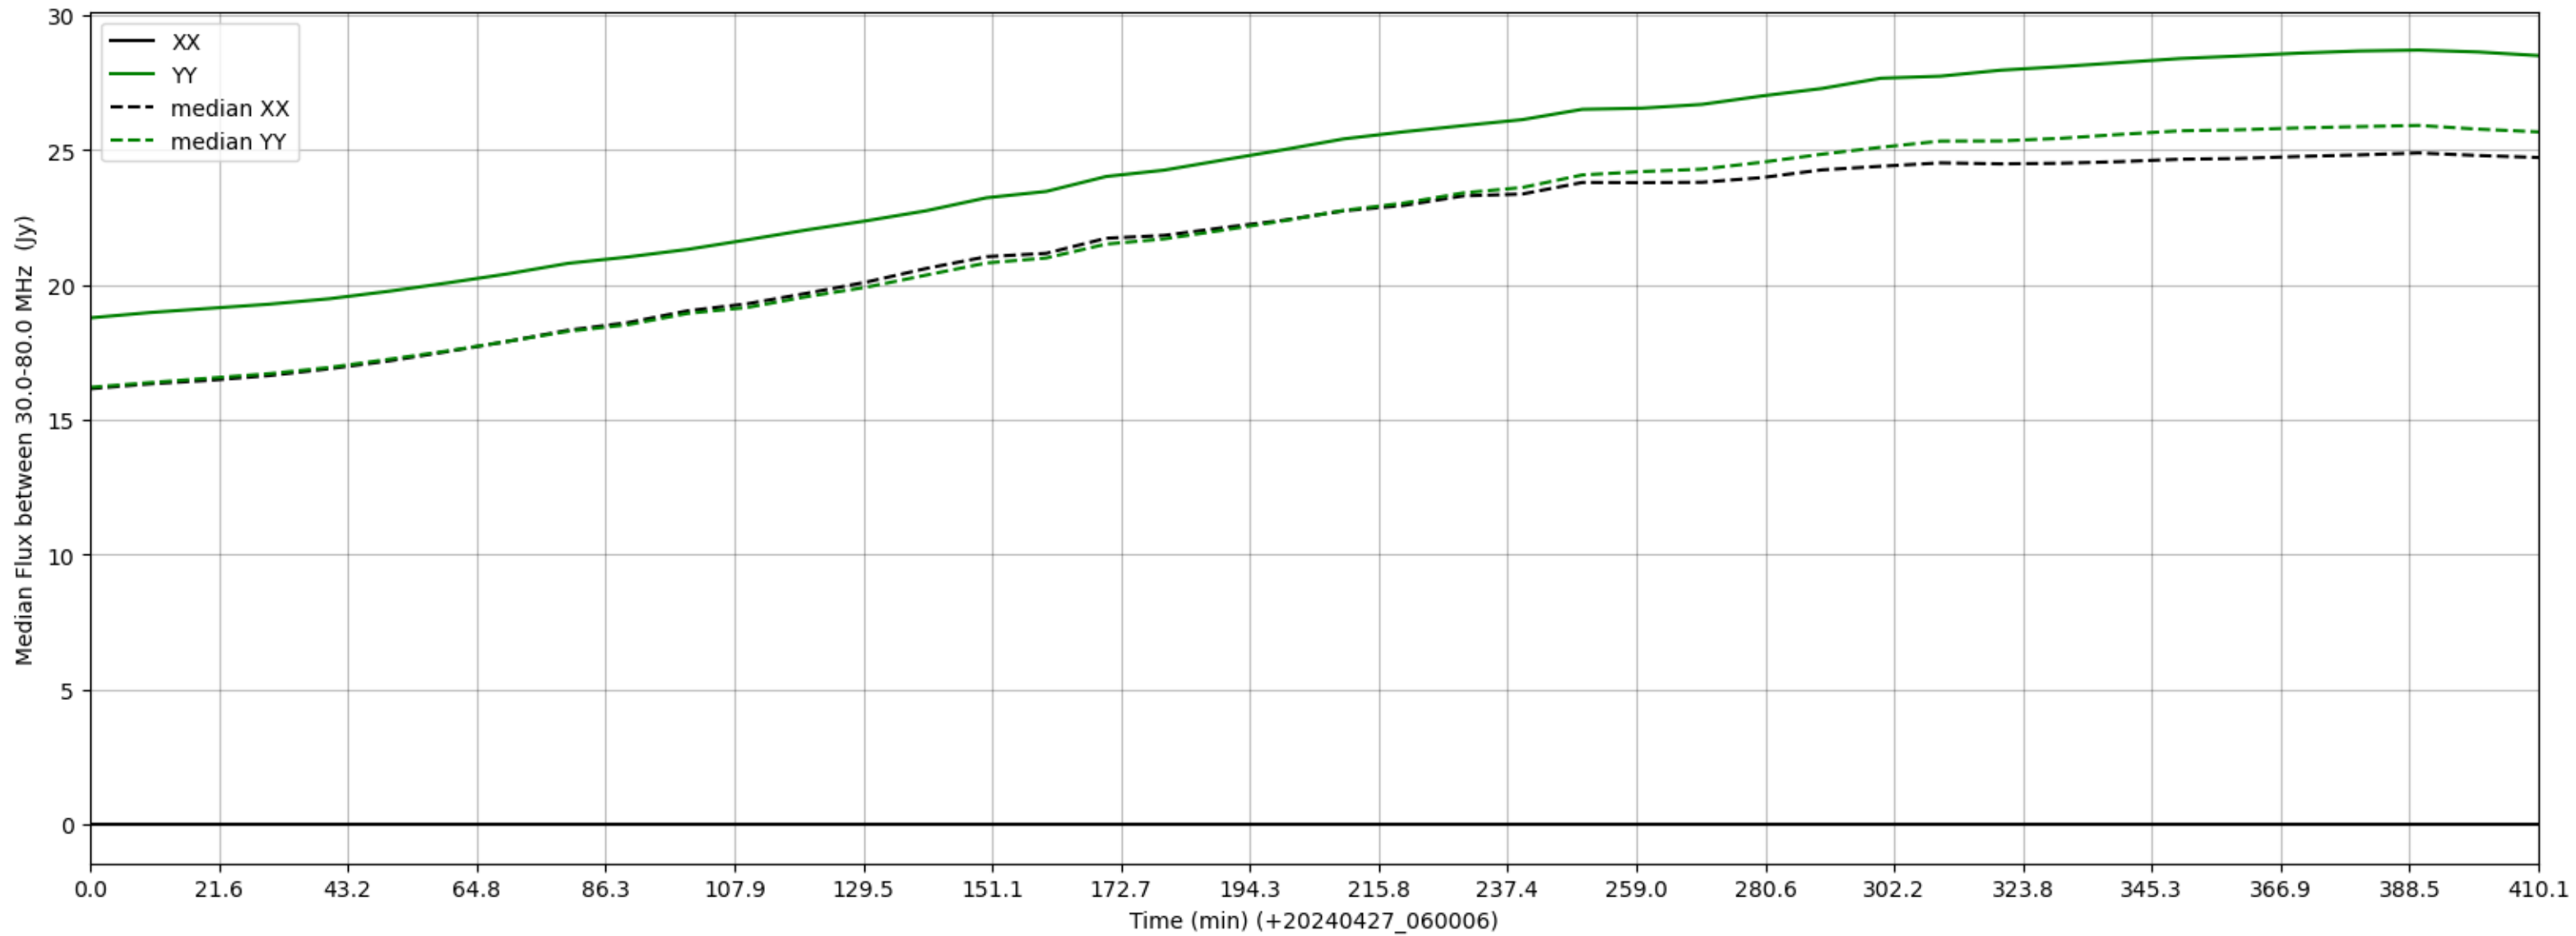

LWA341 - Correlator# 029 - XX FLAGS:Good - YY FLAGS:Good

LWA352 - Correlator# 028 - XX FLAGS:LowFlux - YY FLAGS:Good