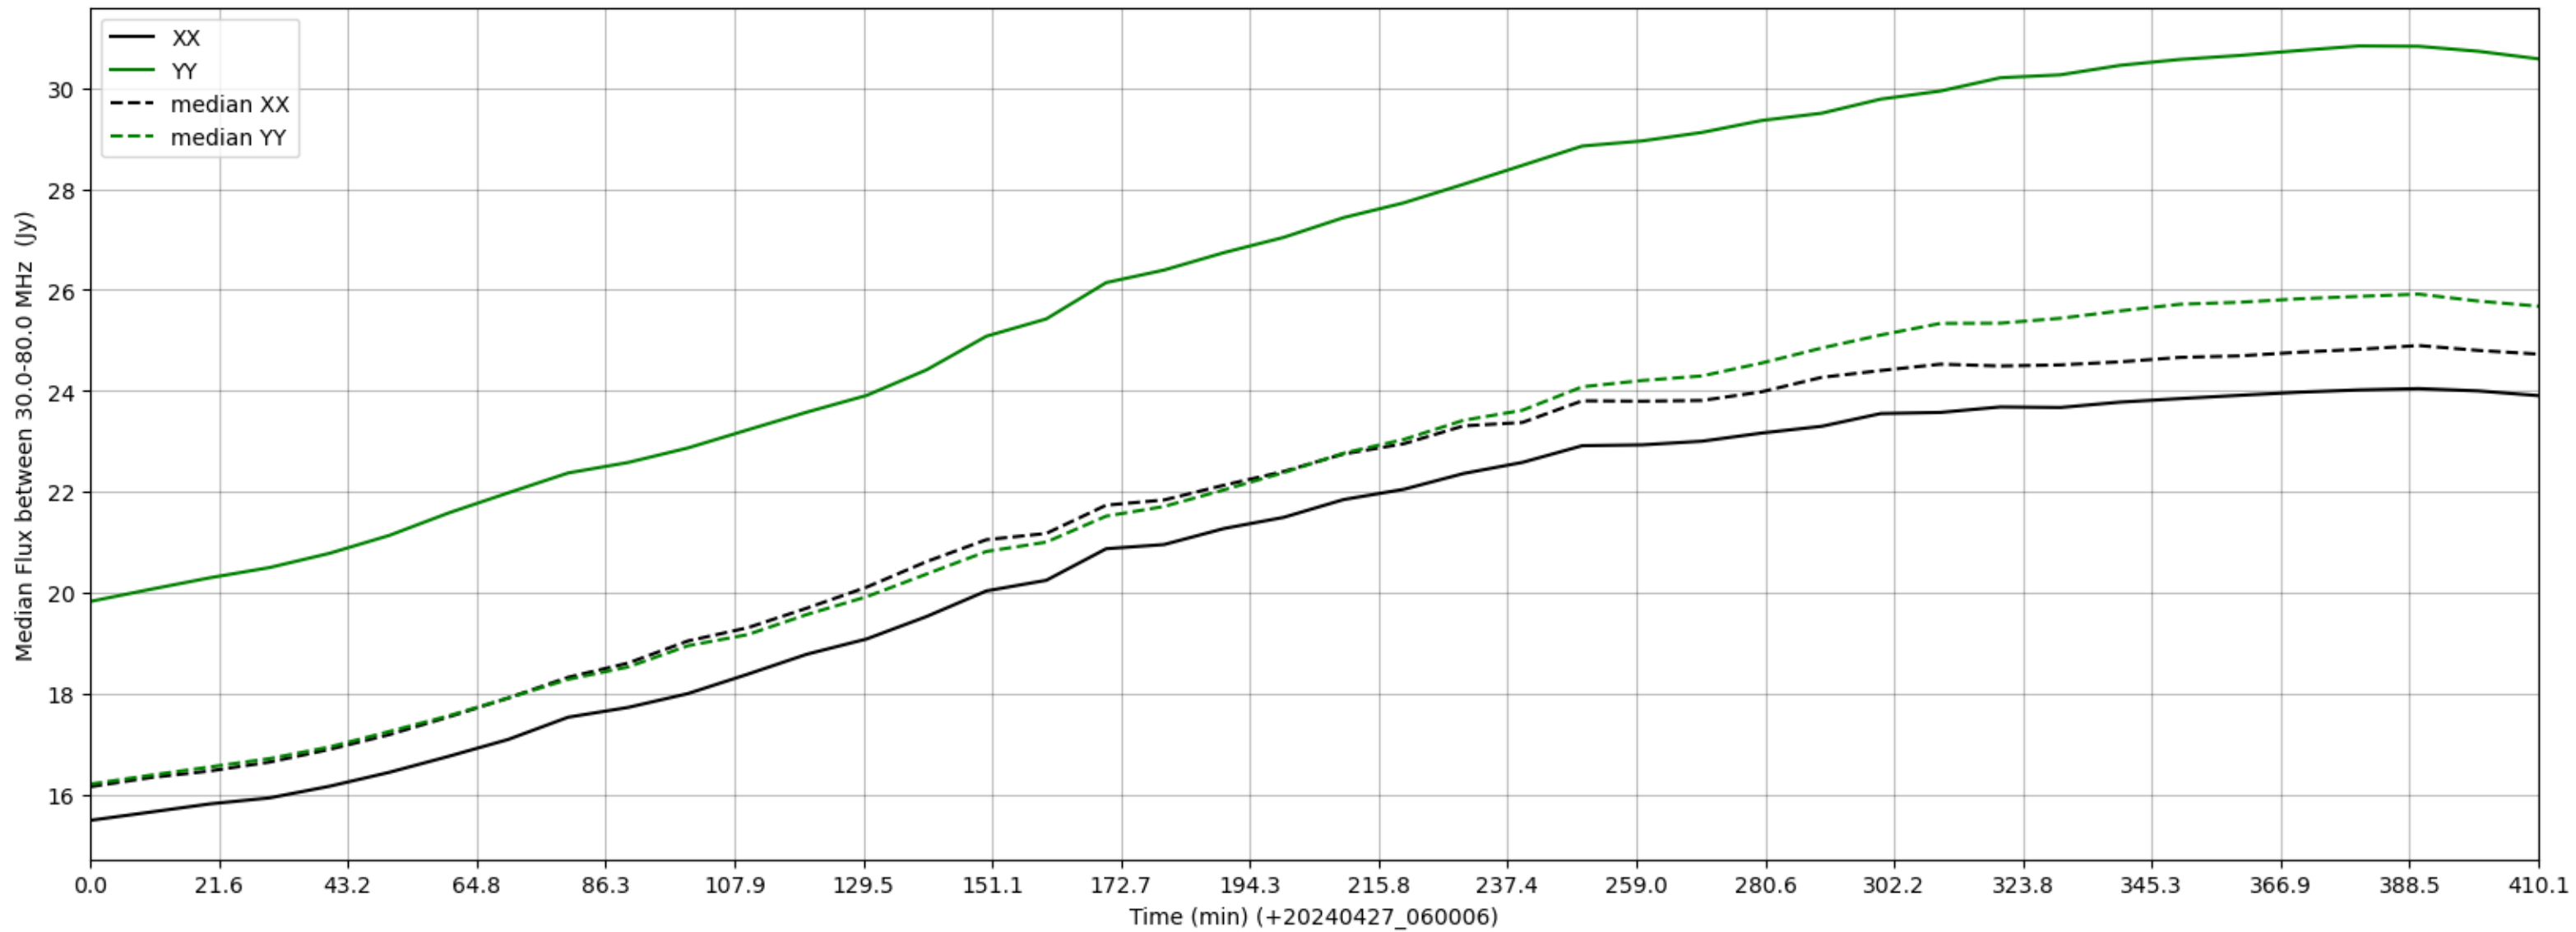

LWA334 - Correlator# 156 - XX FLAGS:Good - YY FLAGS:Good

LWA328 - Correlator# 157 - XX FLAGS:Good - YY FLAGS:Good

LWA361 - Correlator# 158 - XX FLAGS:Good - YY FLAGS:Good

LWA358 - Correlator# 159 - XX FLAGS:Good - YY FLAGS:Good