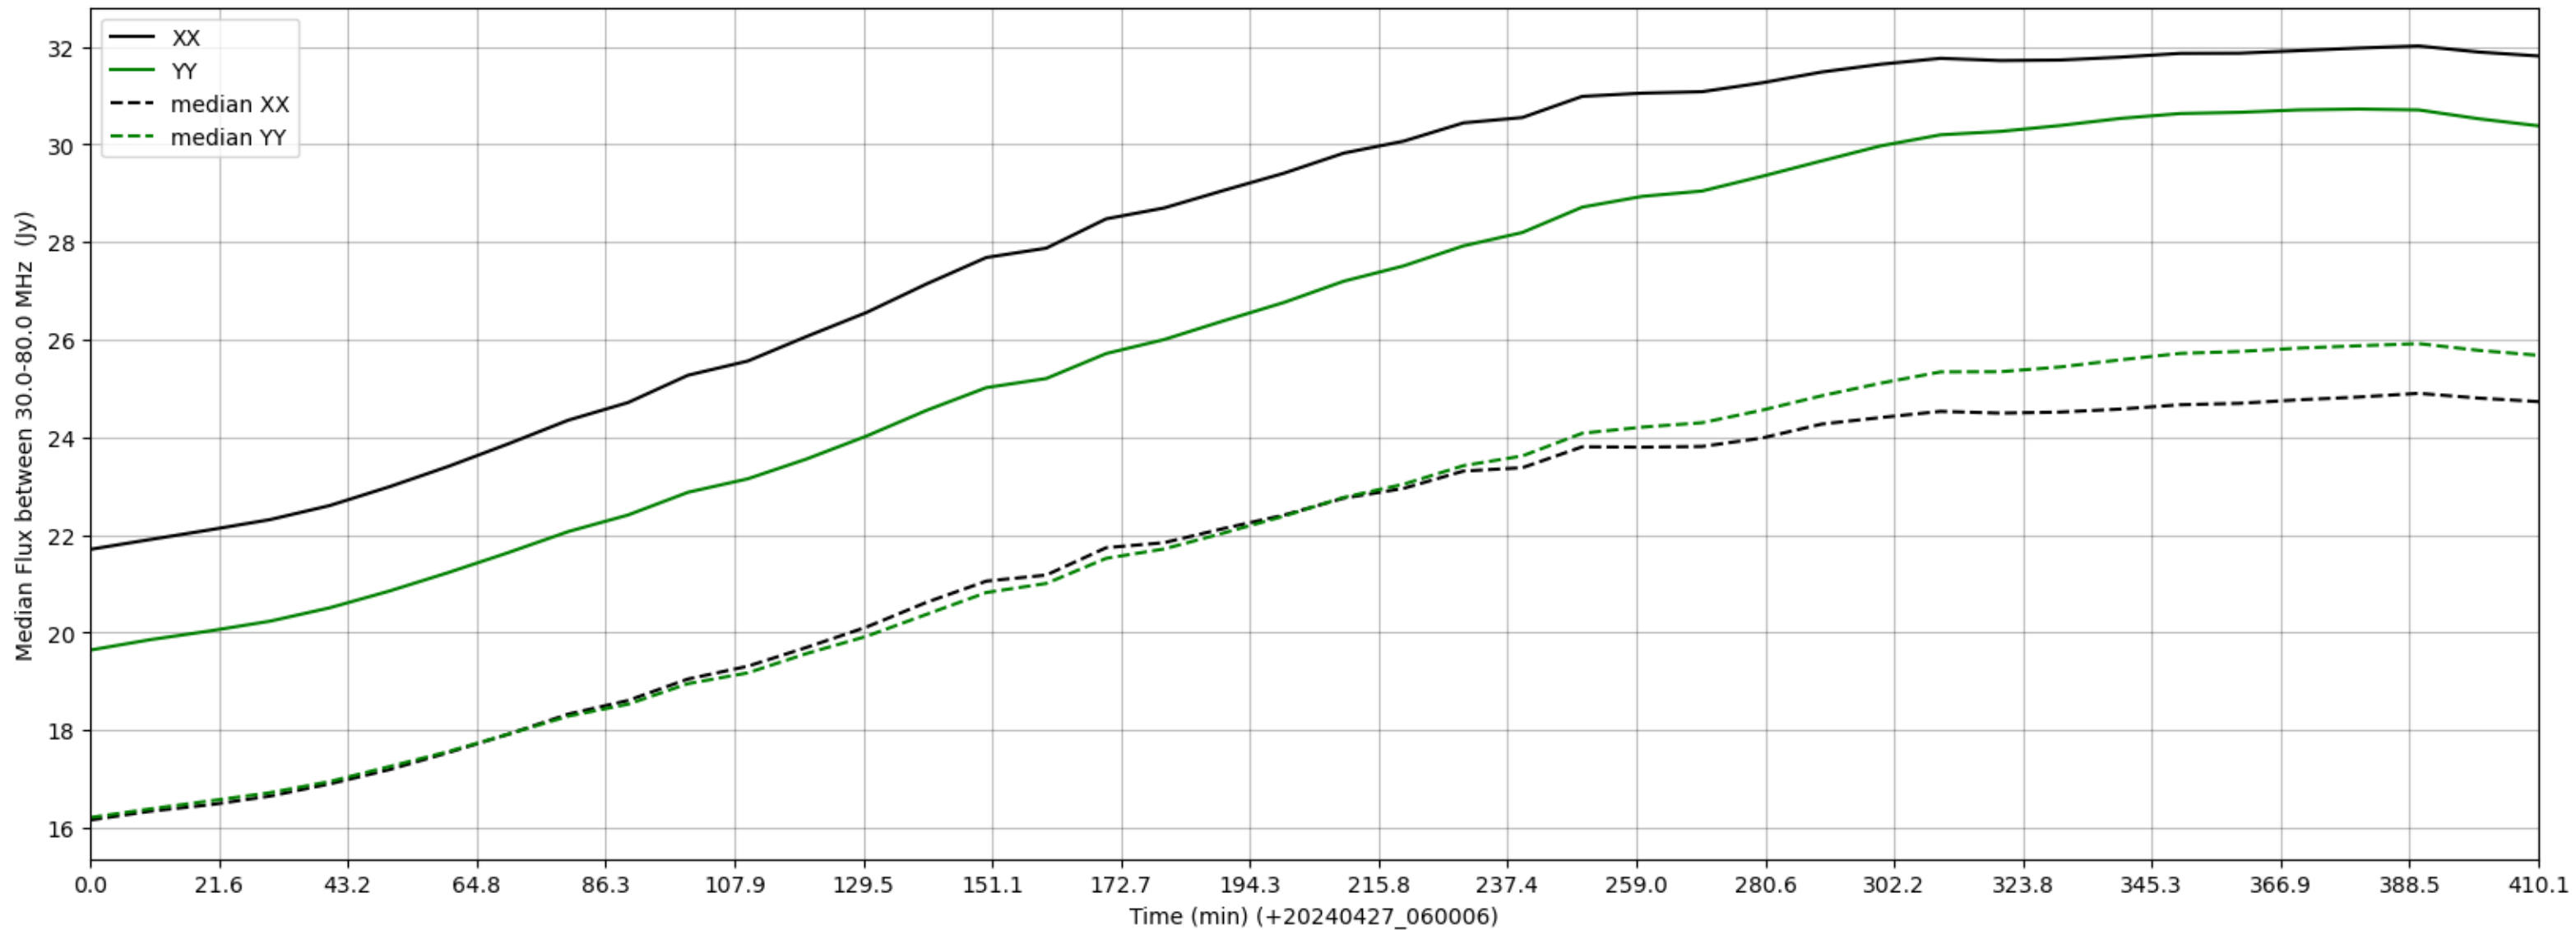

LWA217 - Correlator# 333 - XX FLAGS:Good - YY FLAGS:Good

LWA218 - Correlator# 332 - XX FLAGS:Good - YY FLAGS:Good