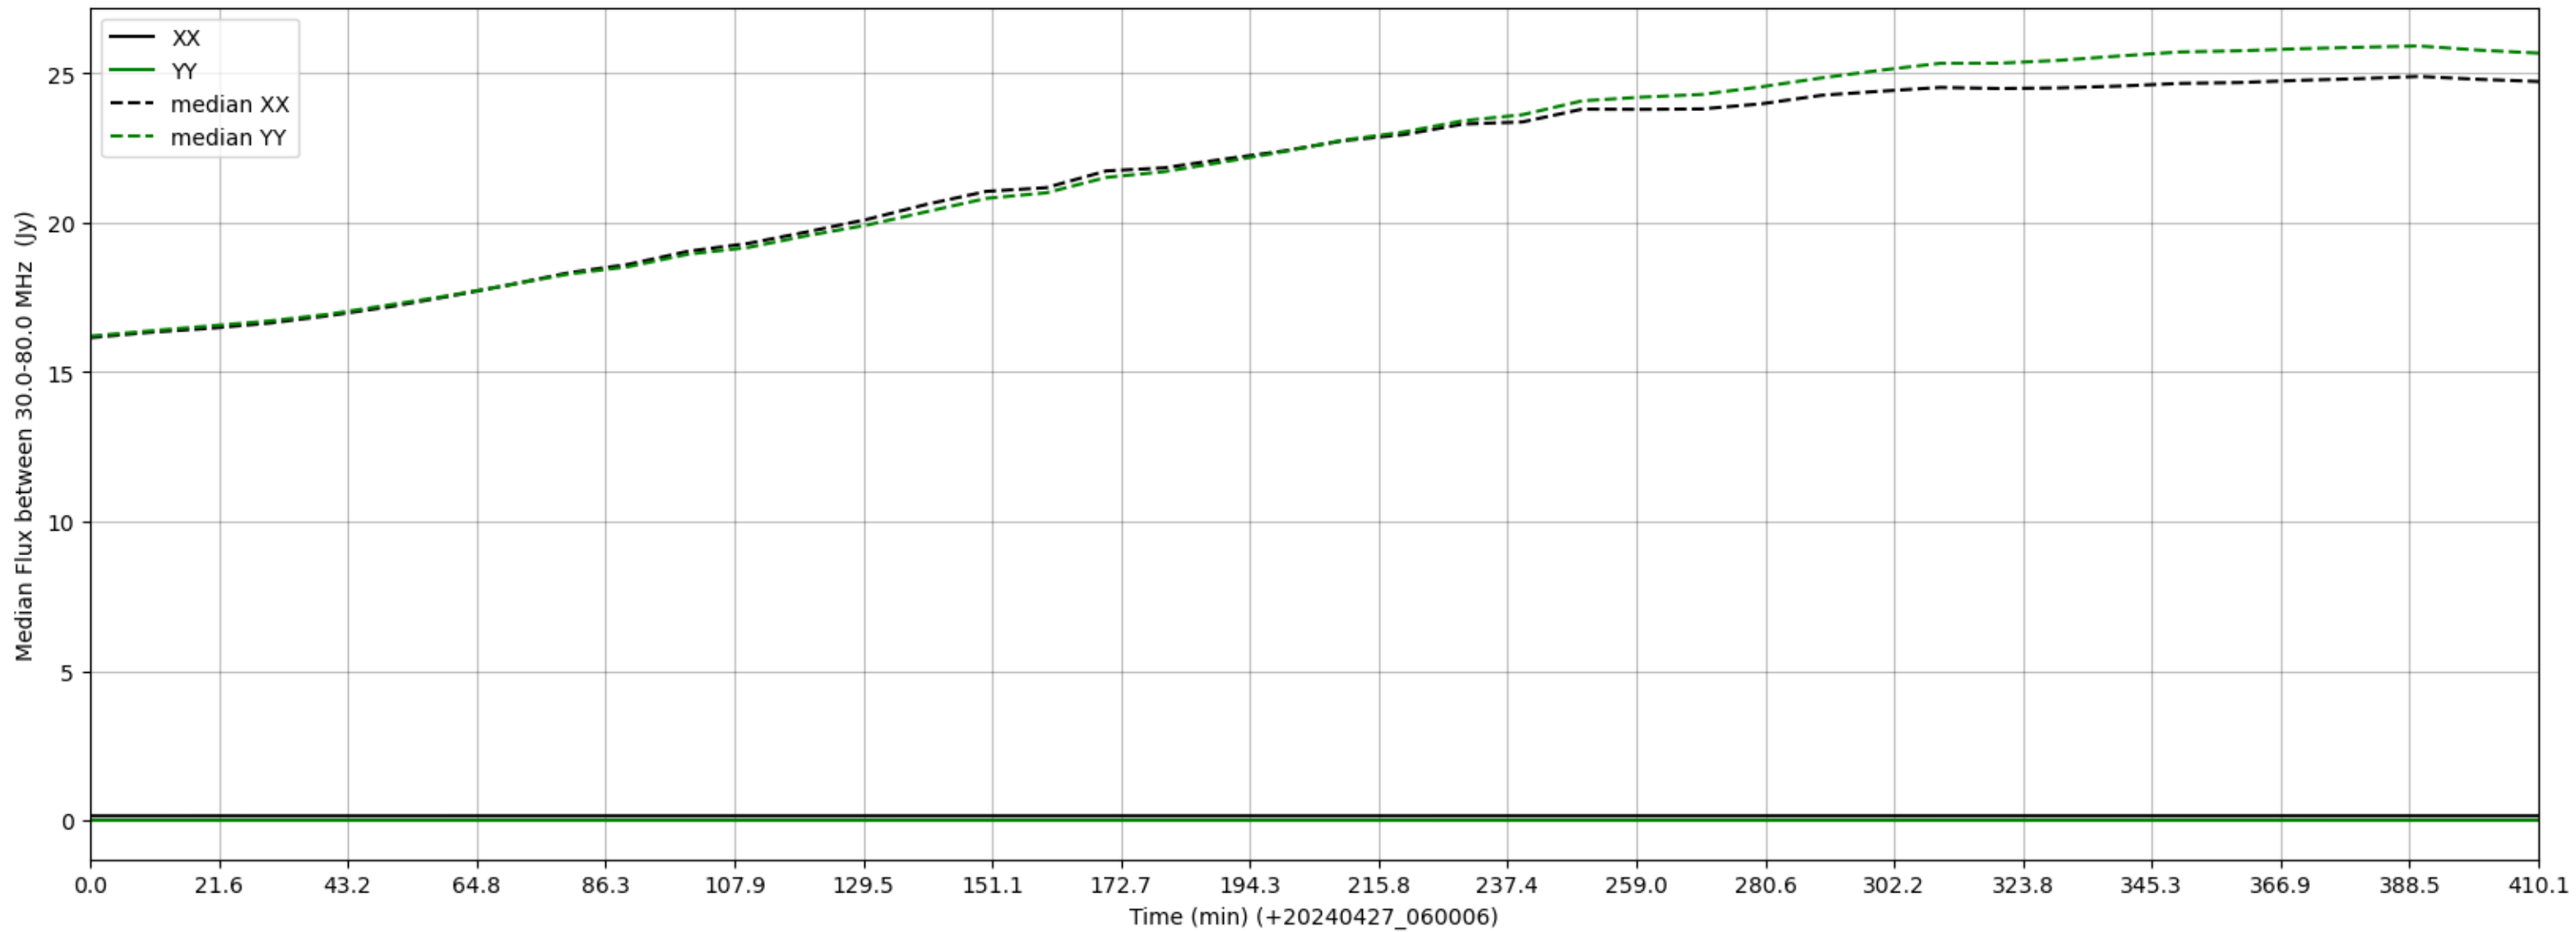

LWA043 - Correlator# 081 - XX FLAGS:Good - YY FLAGS:Good

LWA044 - Correlator# 080 - XX FLAGS:LowFlux - YY FLAGS:LowFlux