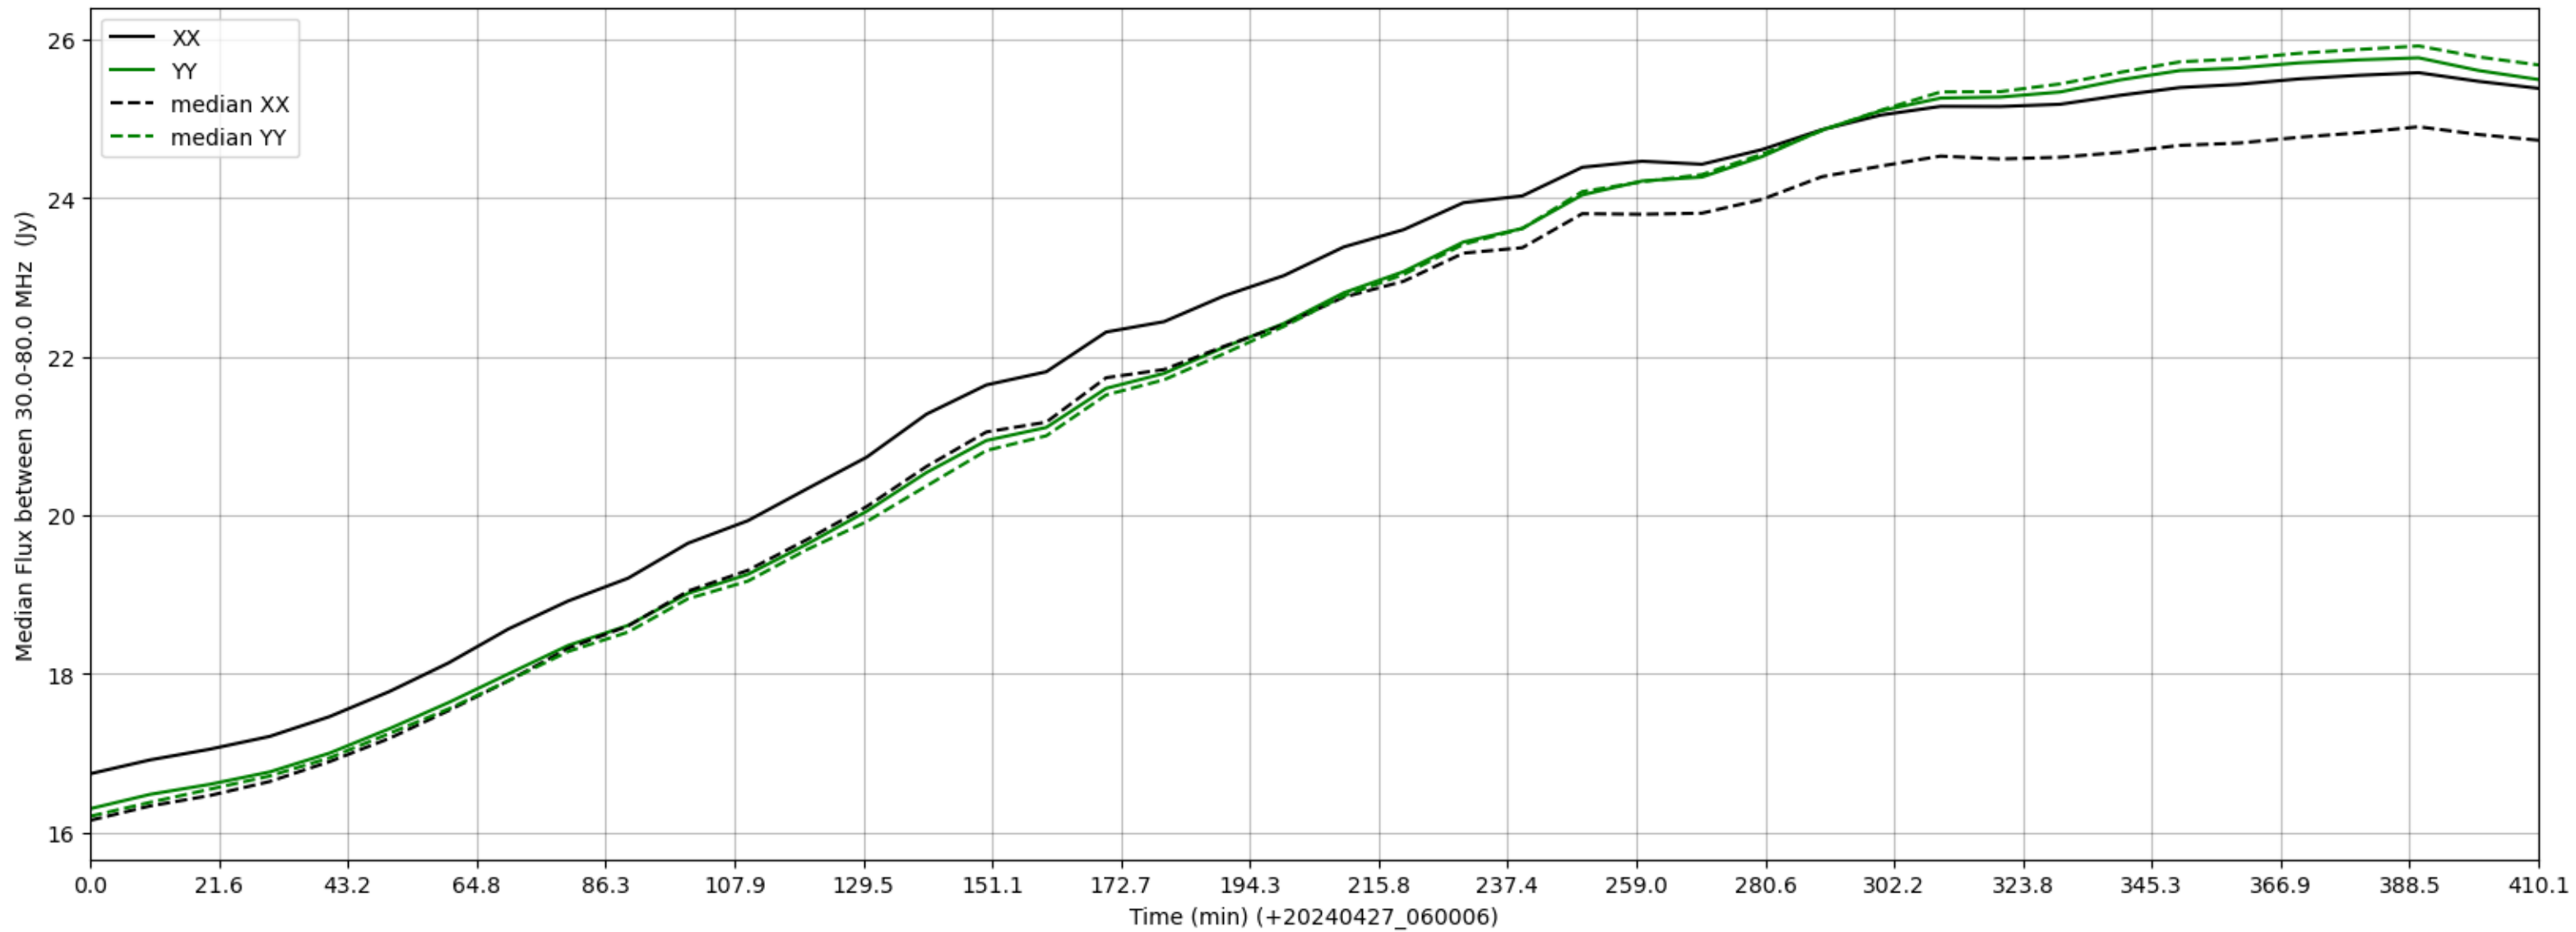

LWA250 - Correlator# 345 - XX FLAGS:Good - YY FLAGS:Good

LWA251 - Correlator# 344 - XX FLAGS:Good - YY FLAGS:Good