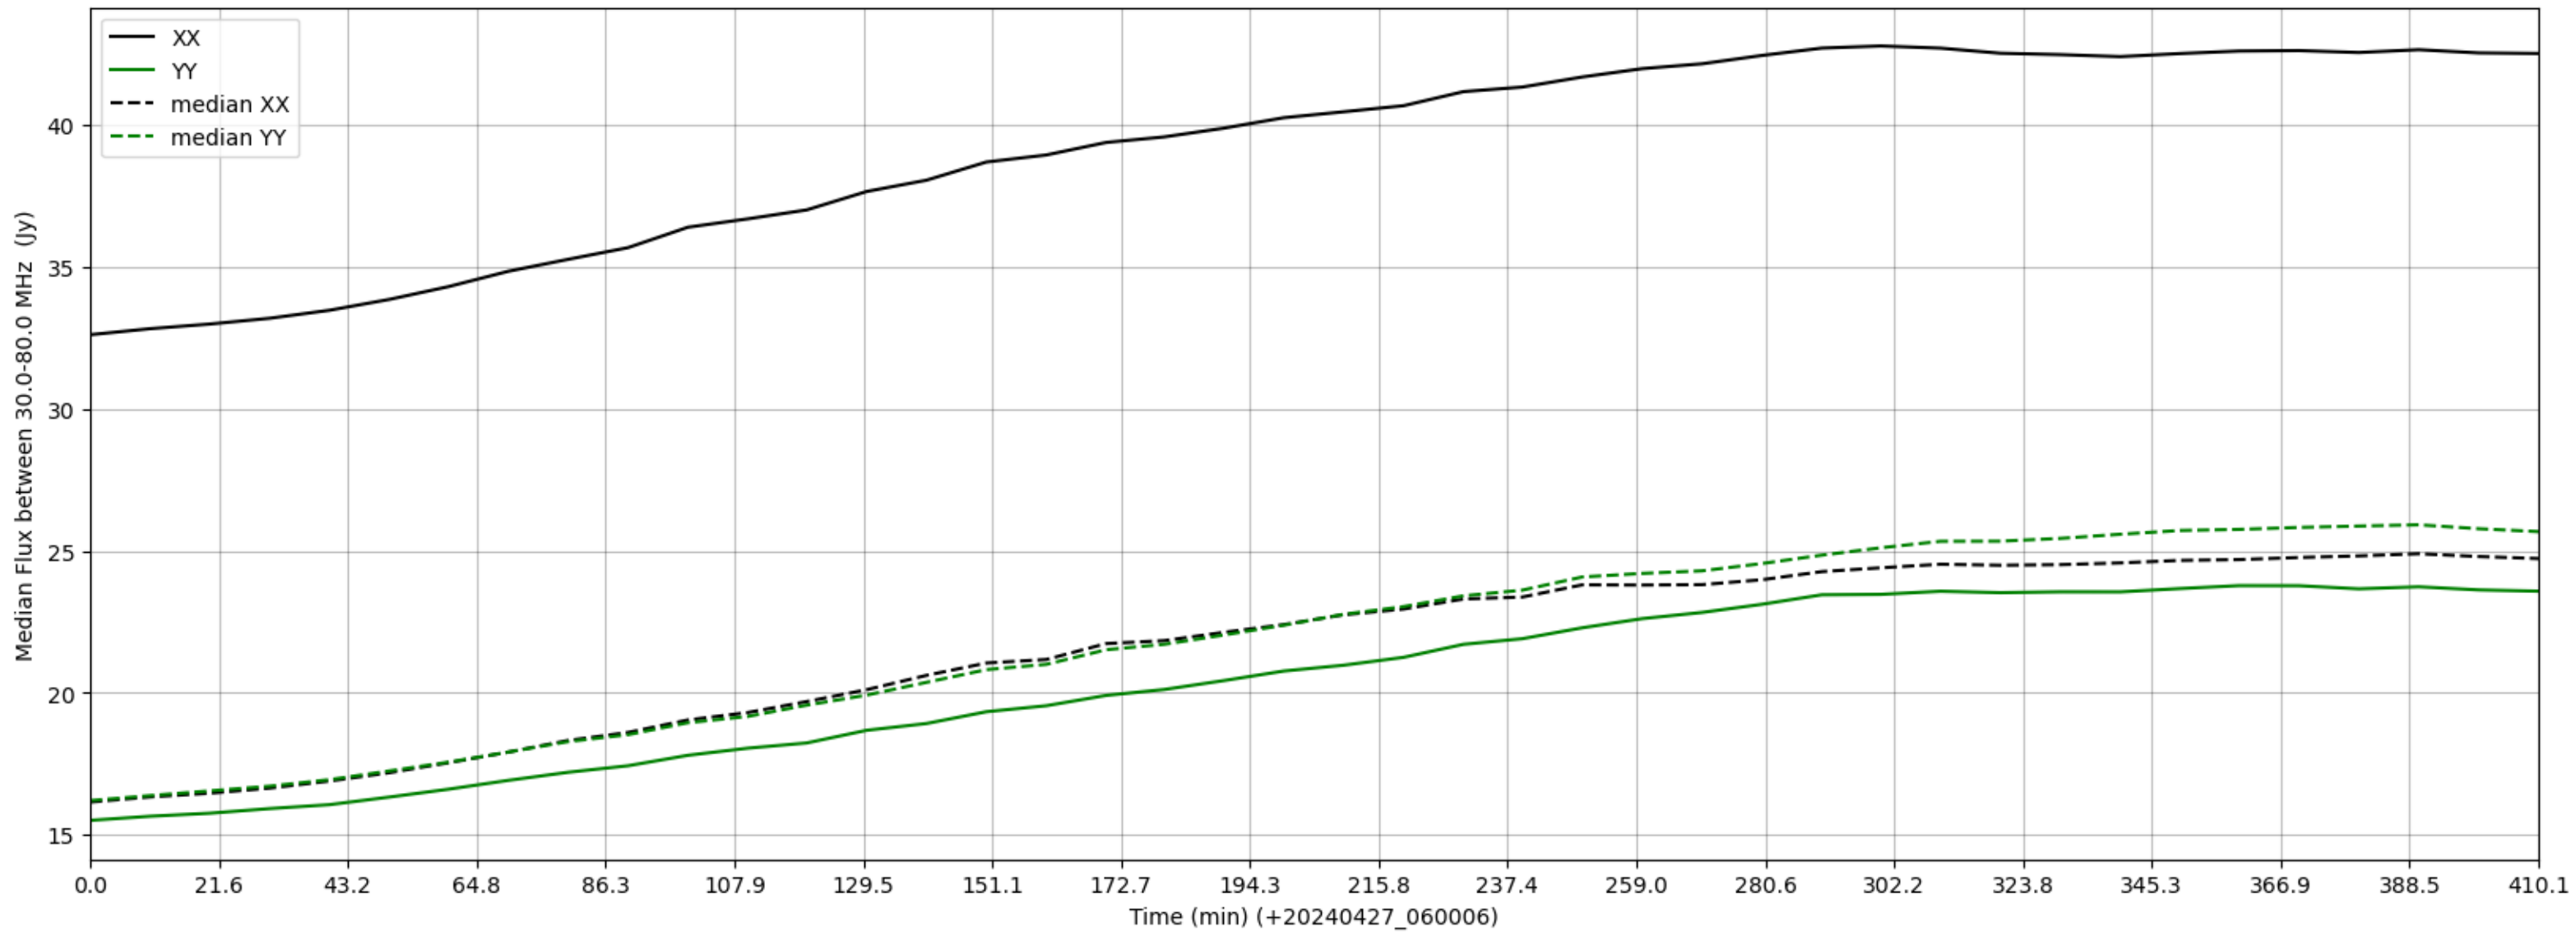

LWA353 - Correlator# 031 - XX FLAGS:Good - YY FLAGS:Good

LWA362 - Correlator# 030 - XX FLAGS:Good - YY FLAGS:Good