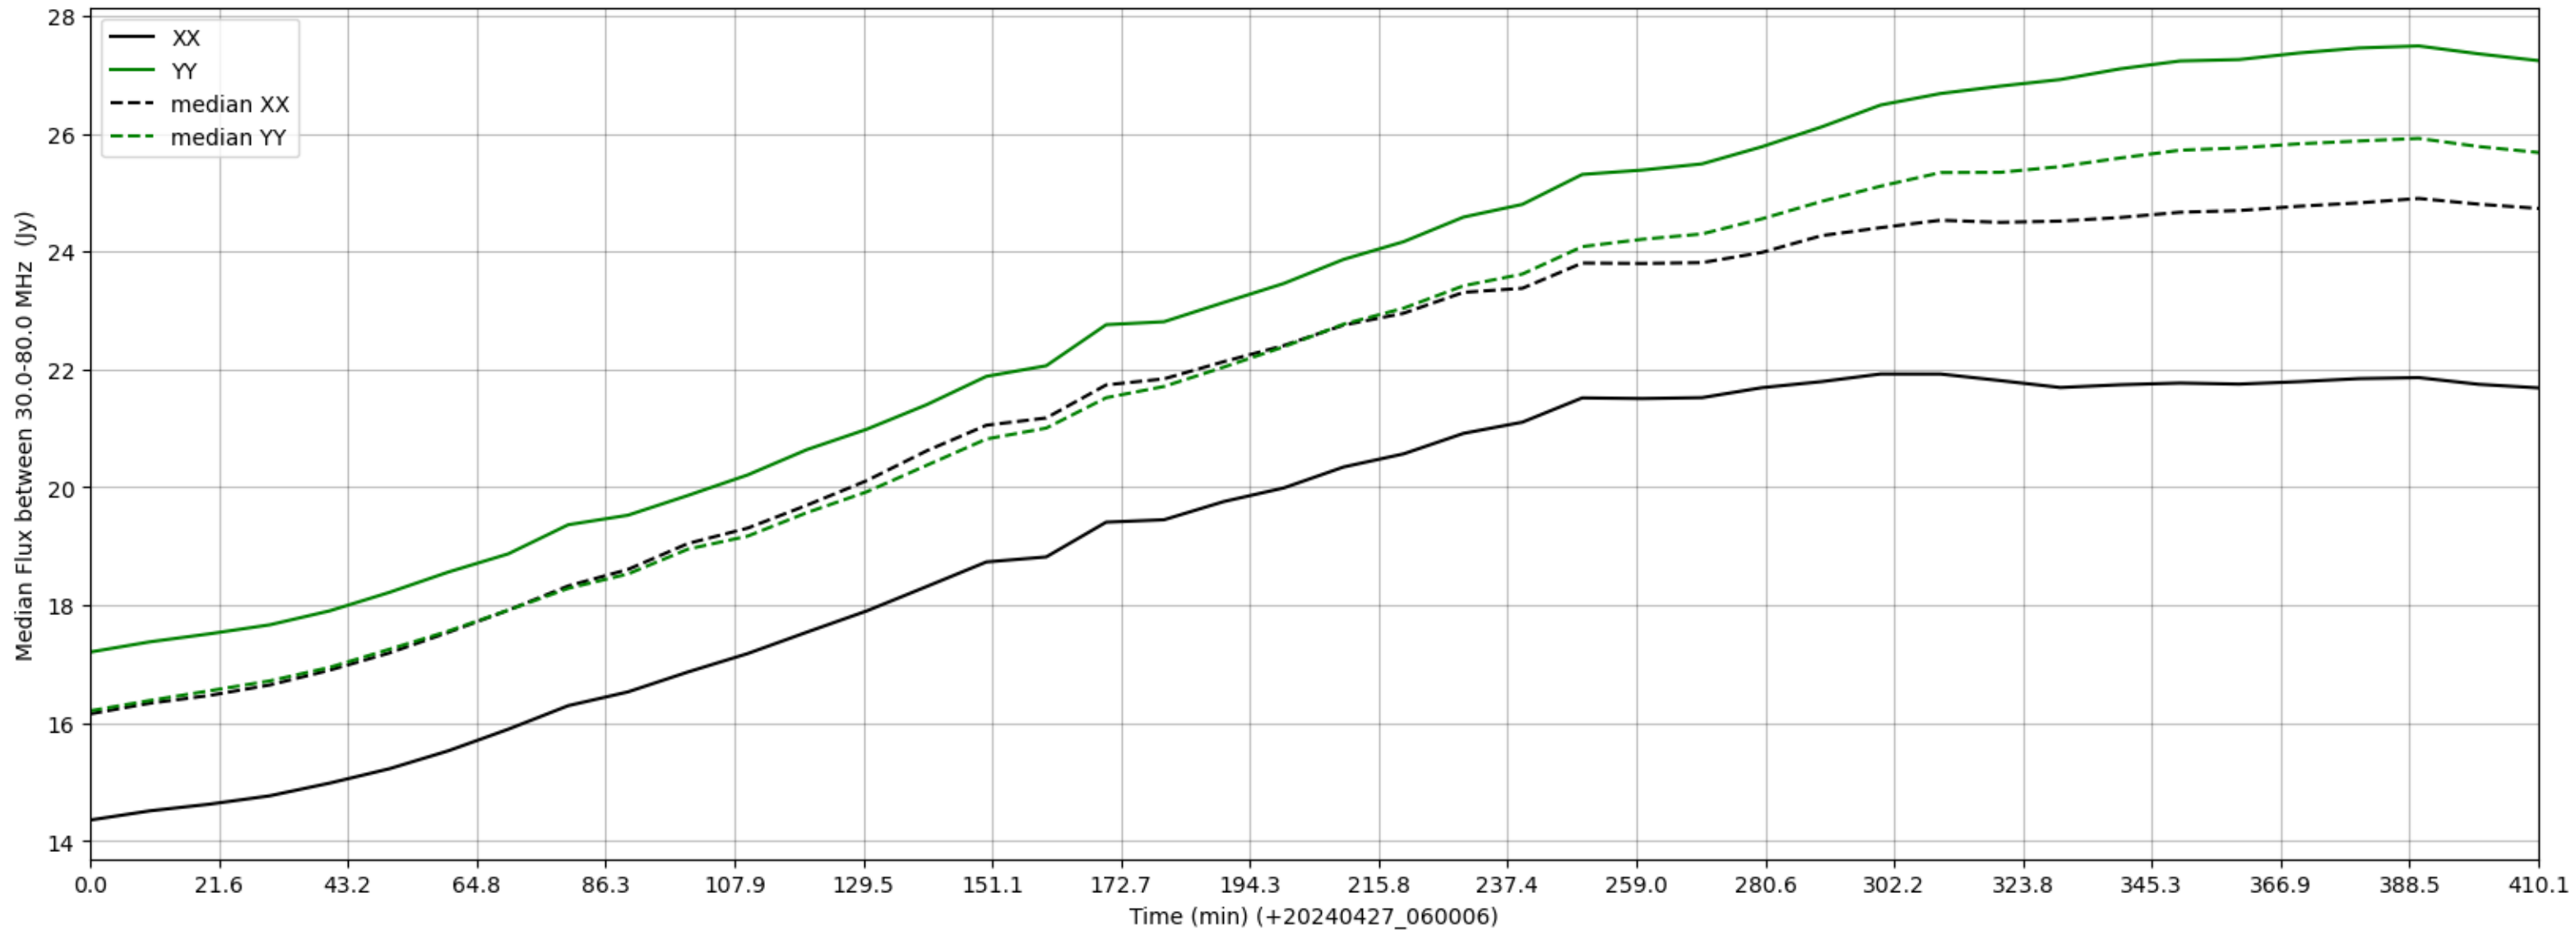

LWA332 - Correlator# 025 - XX FLAGS:Good - YY FLAGS:Good

LWA338 - Correlator# 024 - XX FLAGS:Good - YY FLAGS:Good