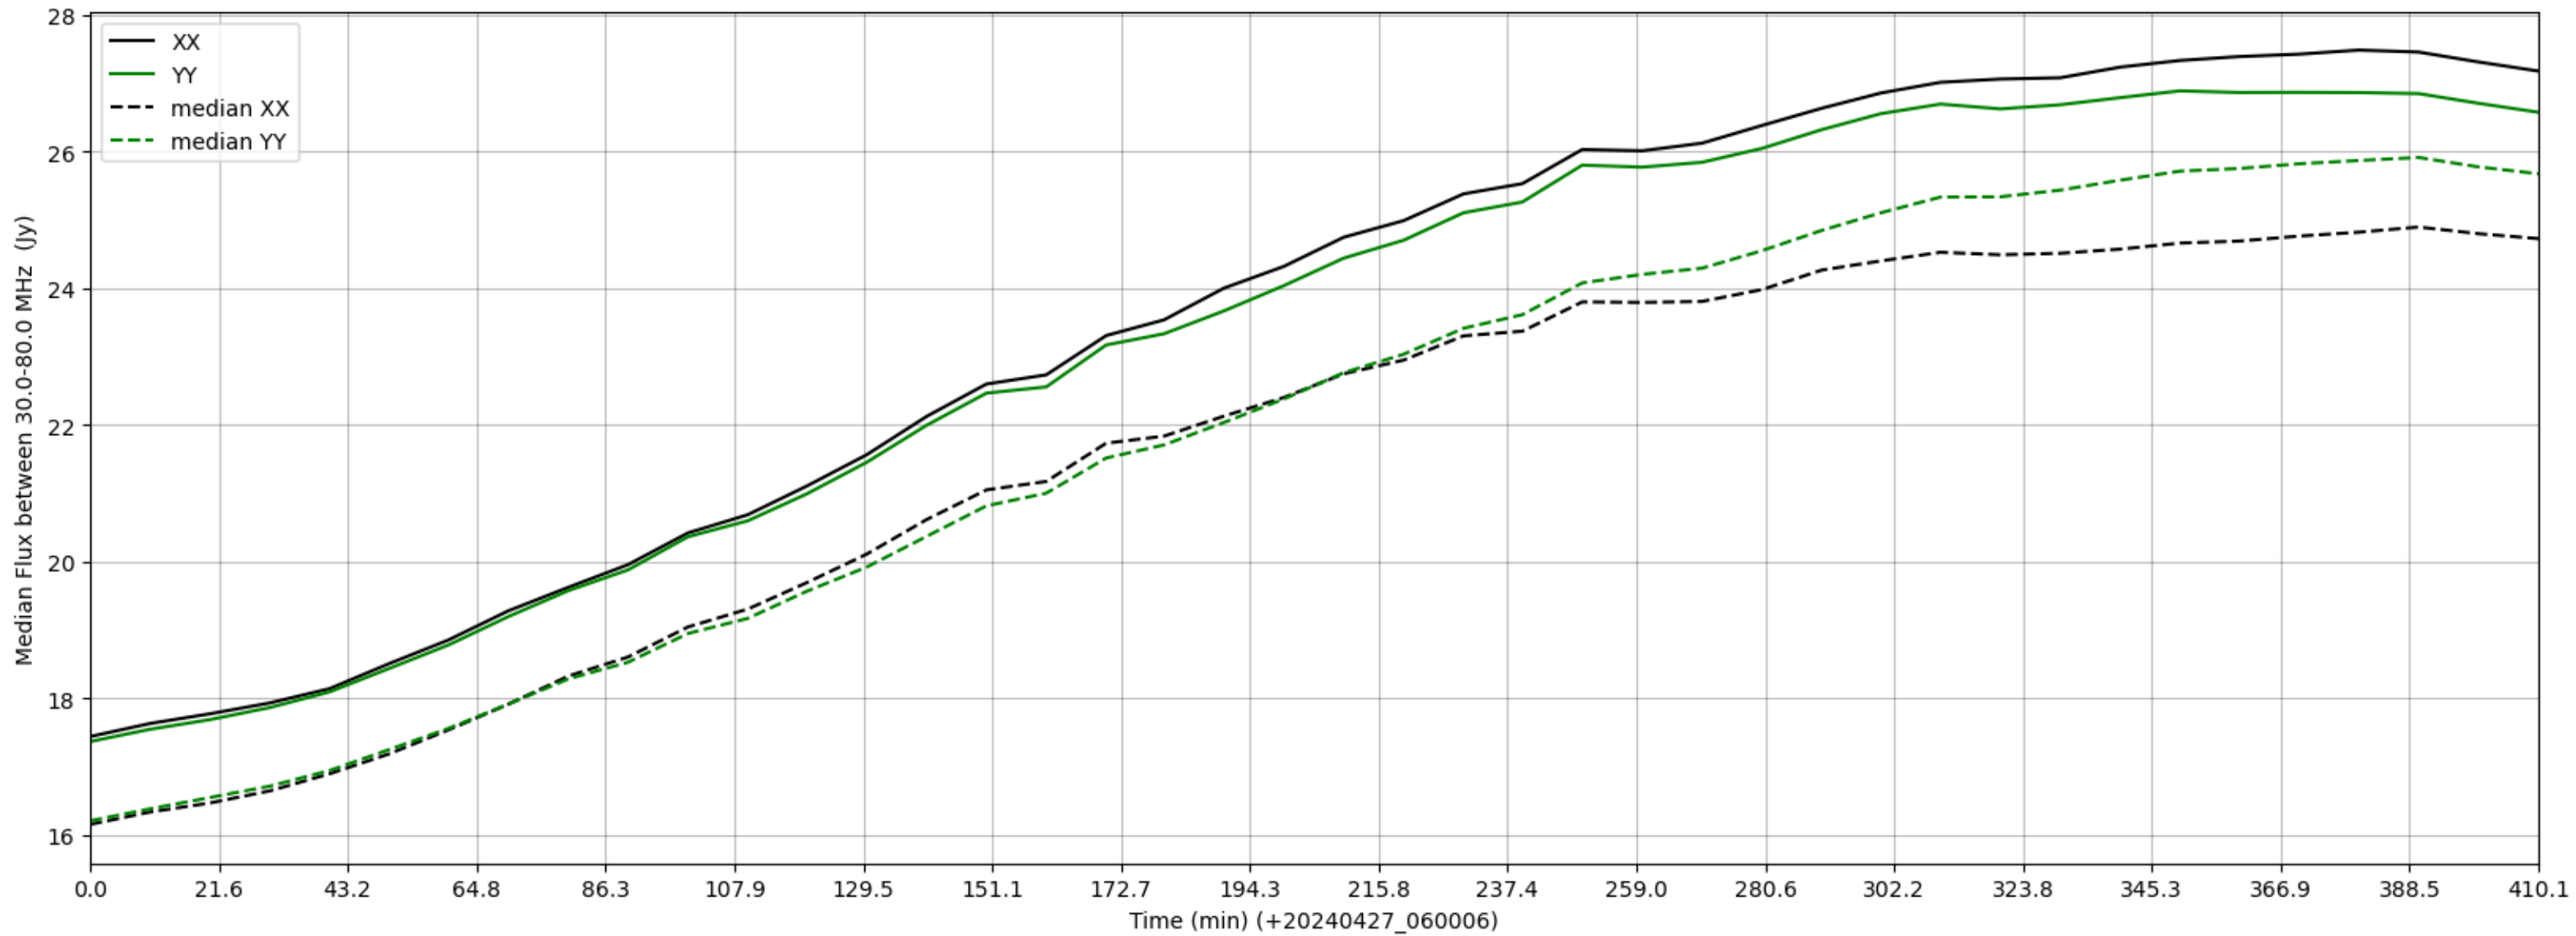

LWA300 - Correlator# 348 - XX FLAGS:Good - YY FLAGS:Good

LWA256 - Correlator# 347 - XX FLAGS:Good - YY FLAGS:Good