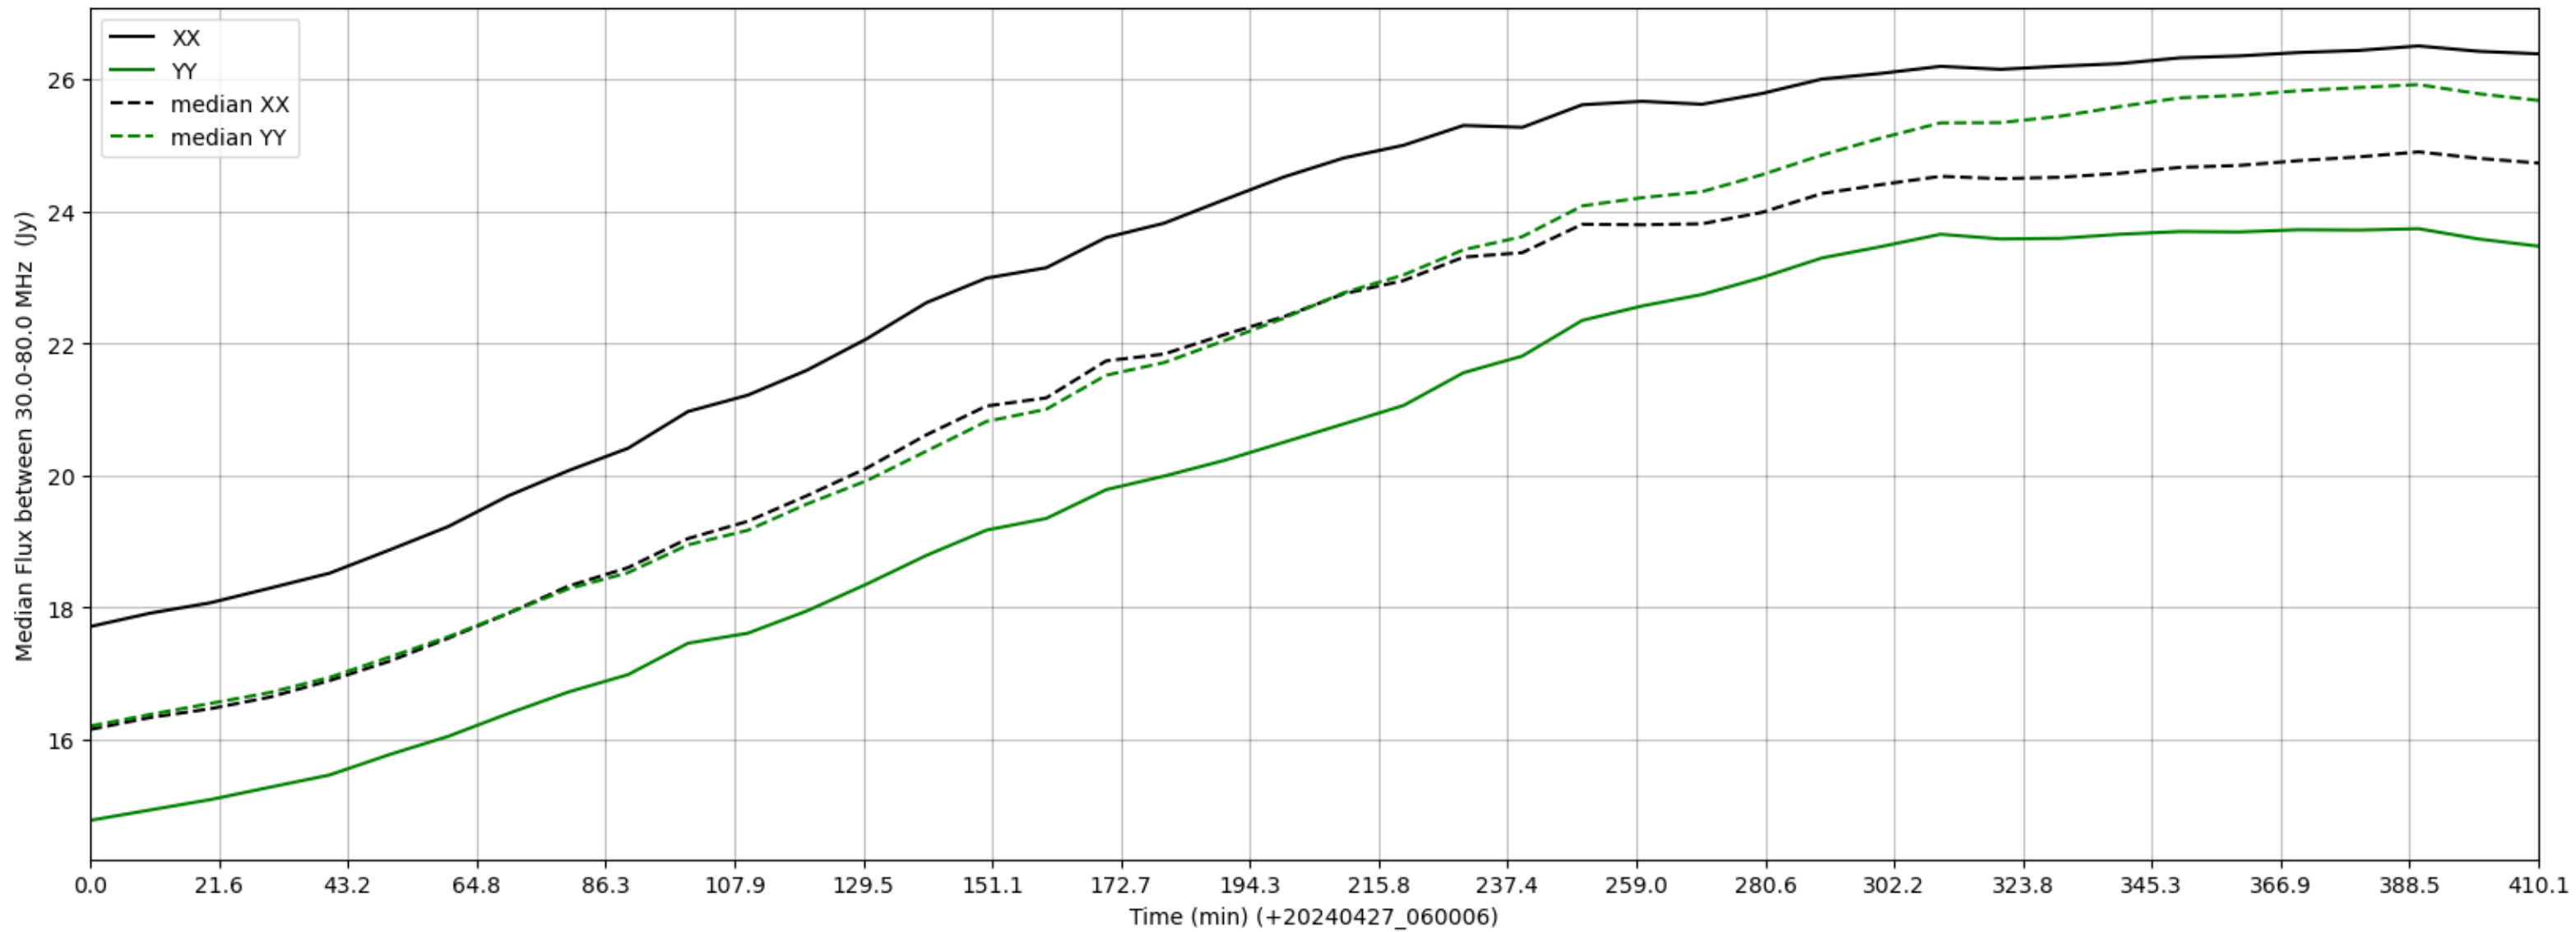

LWA287 - Correlator# 223 - XX FLAGS:Good - YY FLAGS:Good

LWA355 - Correlator# 222 - XX FLAGS:Good - YY FLAGS:Good