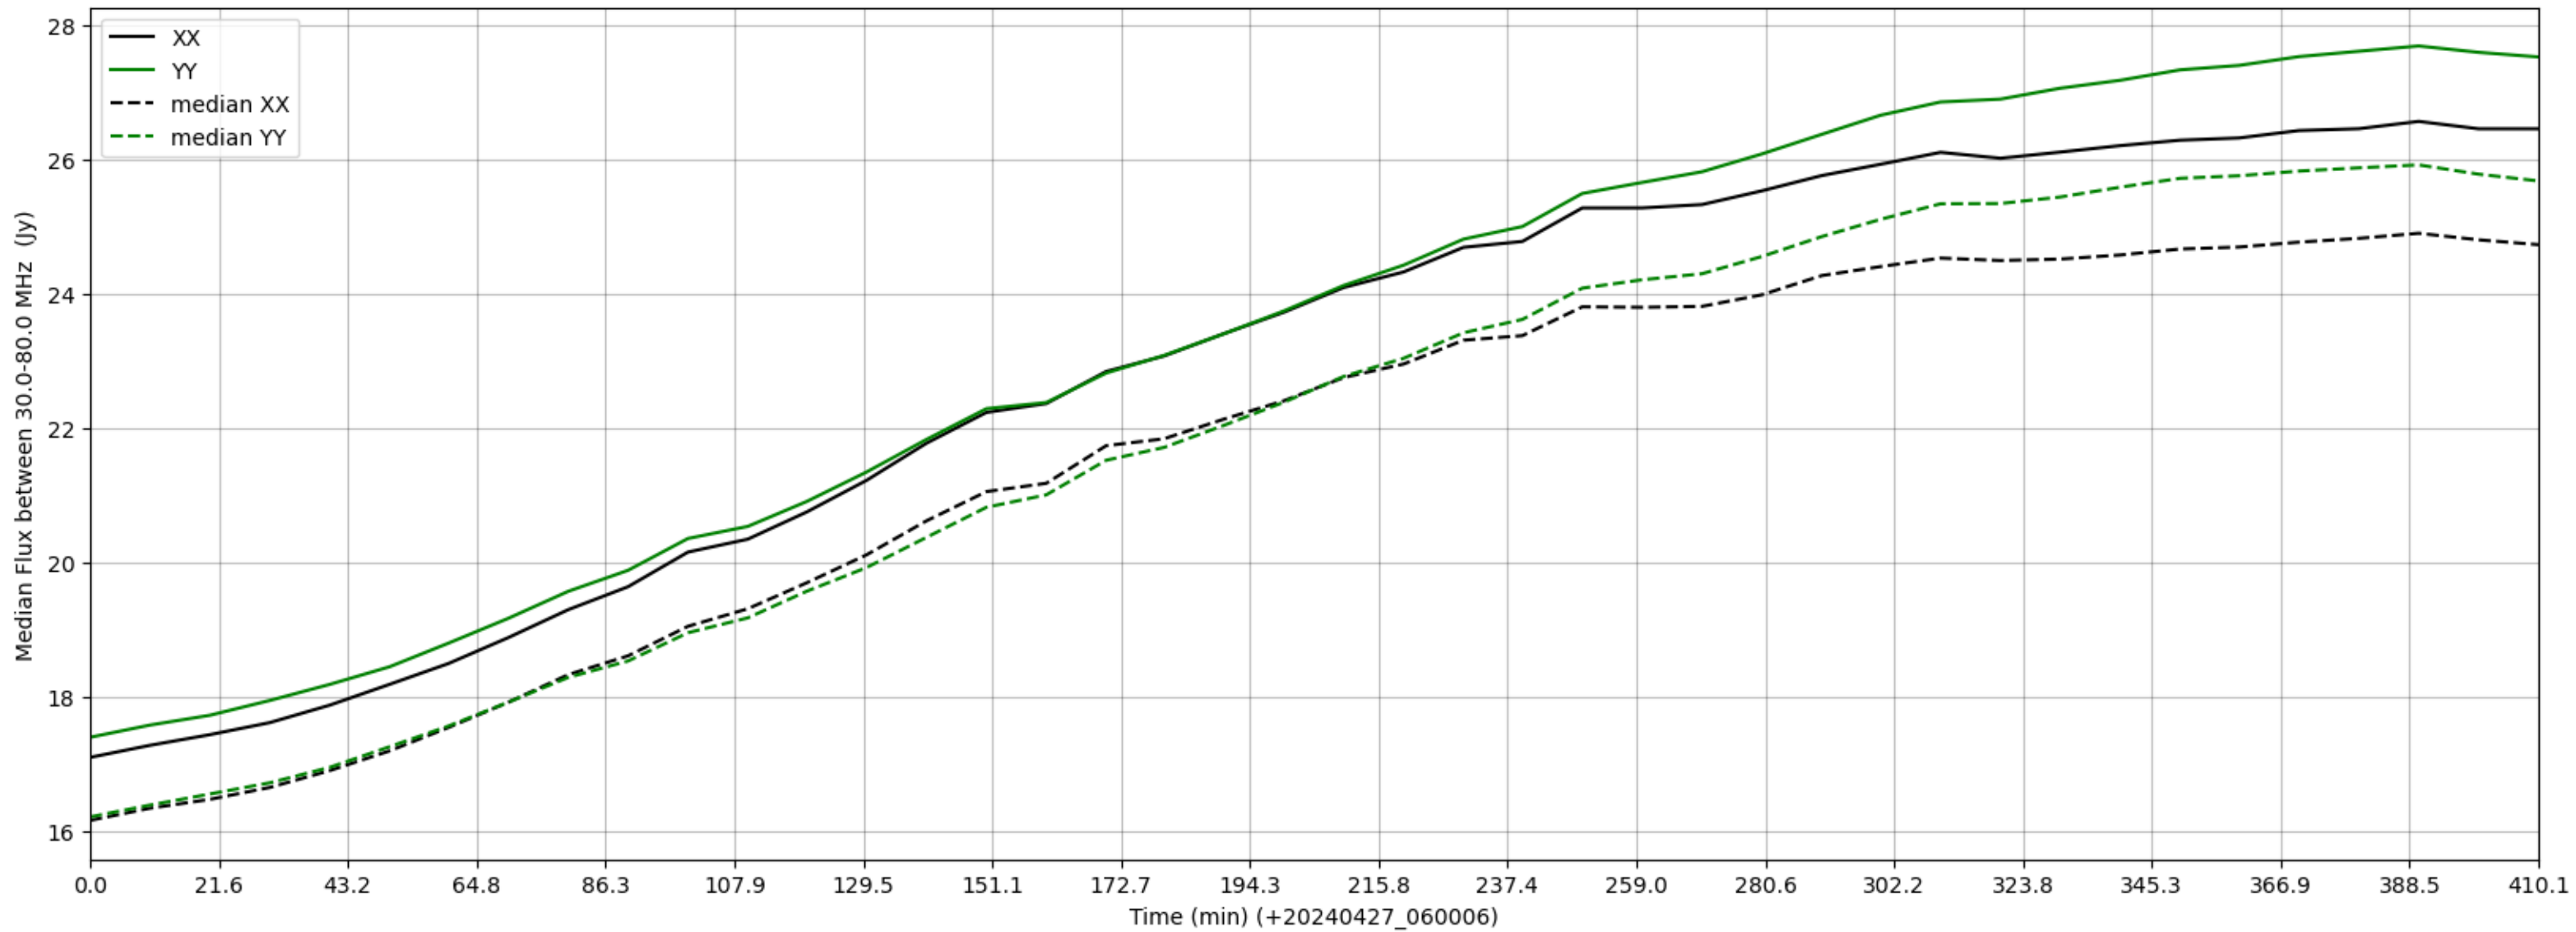

LWA056 - Correlator# 135 - XX FLAGS:Good - YY FLAGS:Good

LWA057 - Correlator# 134 - XX FLAGS:Good - YY FLAGS:Good