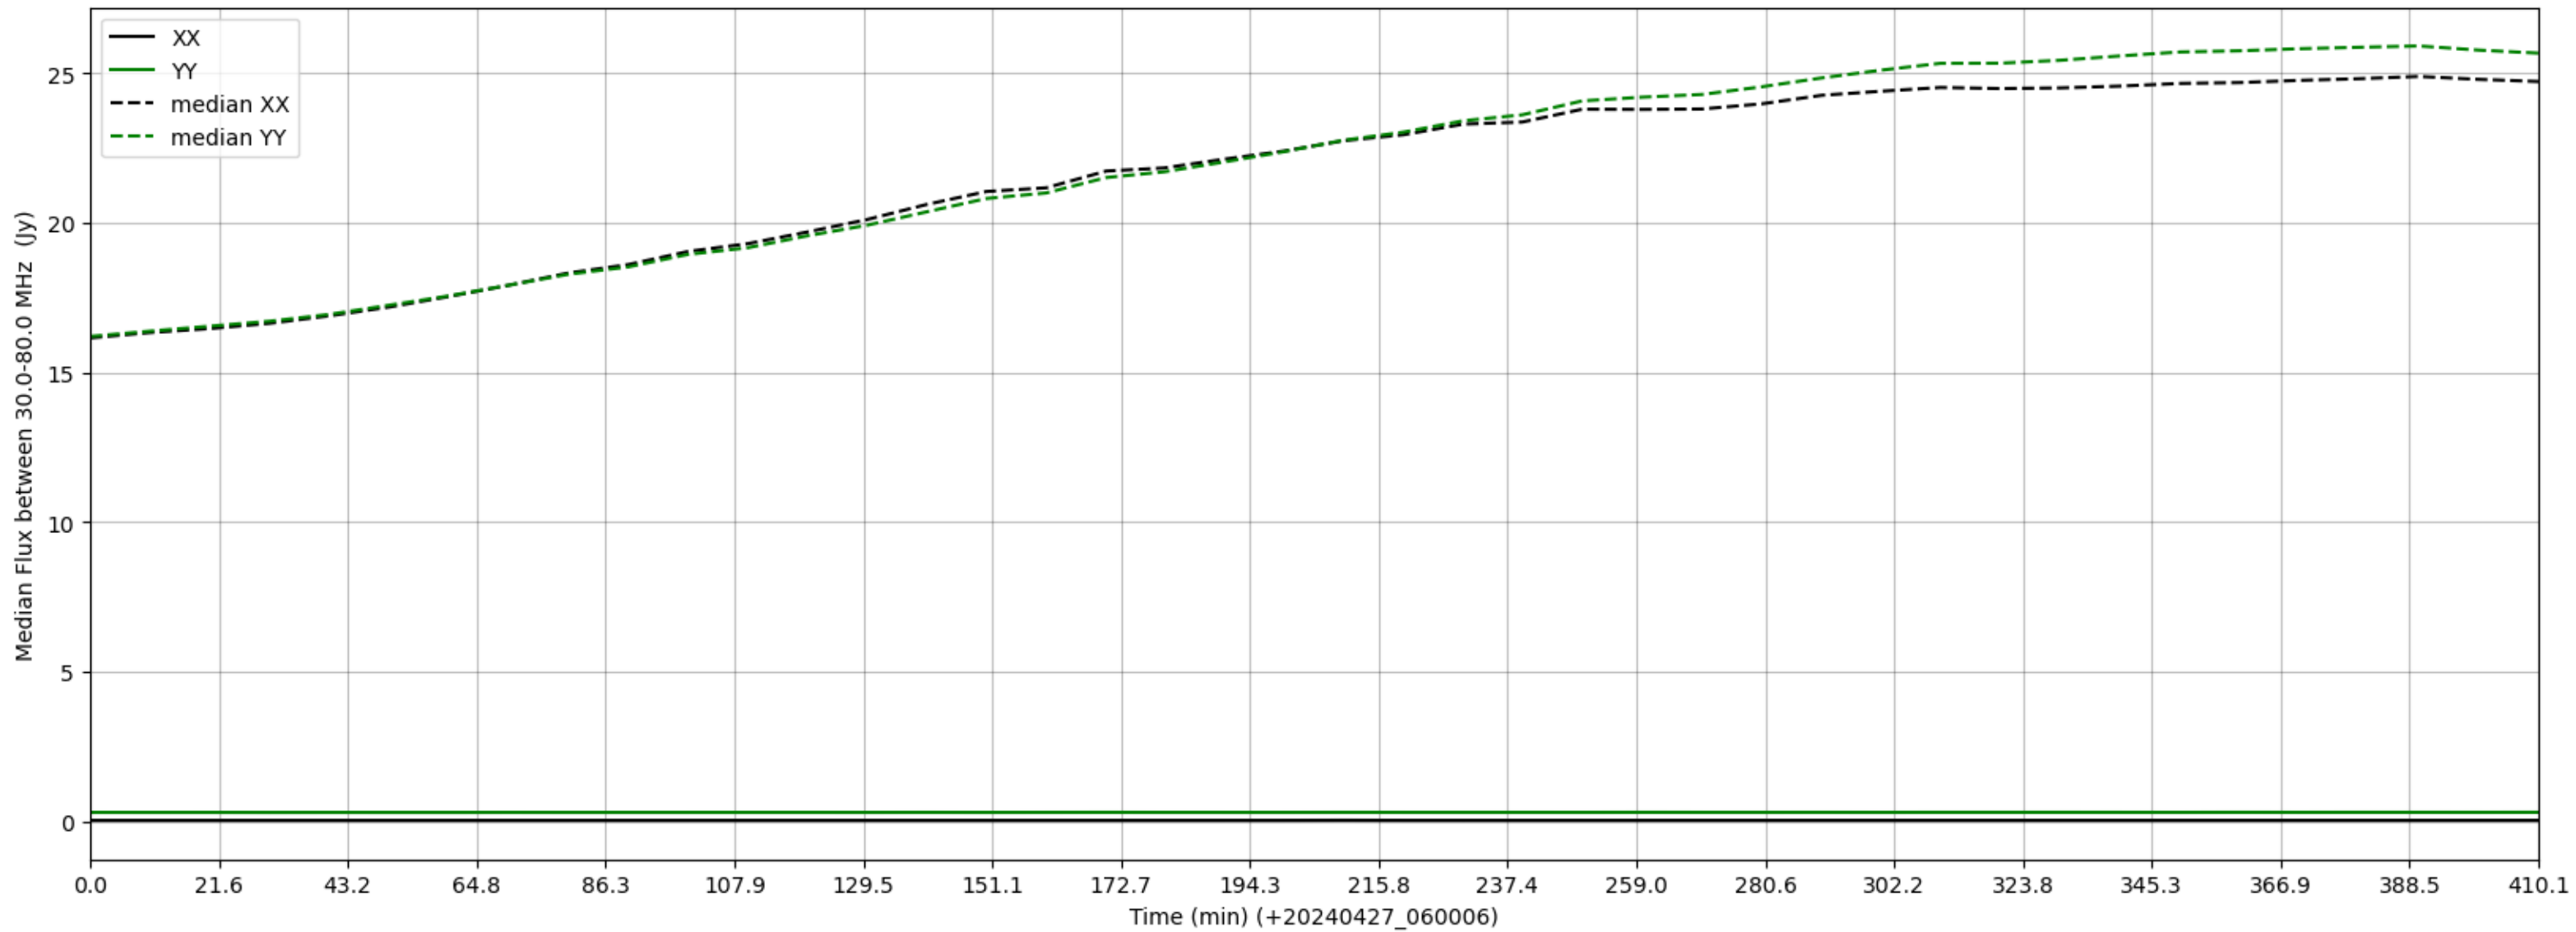

LWA236 - Correlator# 308 - XX FLAGS:Good - YY FLAGS:Good

LWA235 - Correlator# 309 - XX FLAGS:Good - YY FLAGS:Good

LWA238 - Correlator# 310 - XX FLAGS:Good - YY FLAGS:Good

LWA237 - Correlator# 311 - XX FLAGS:Good - YY FLAGS:BadSpecShape