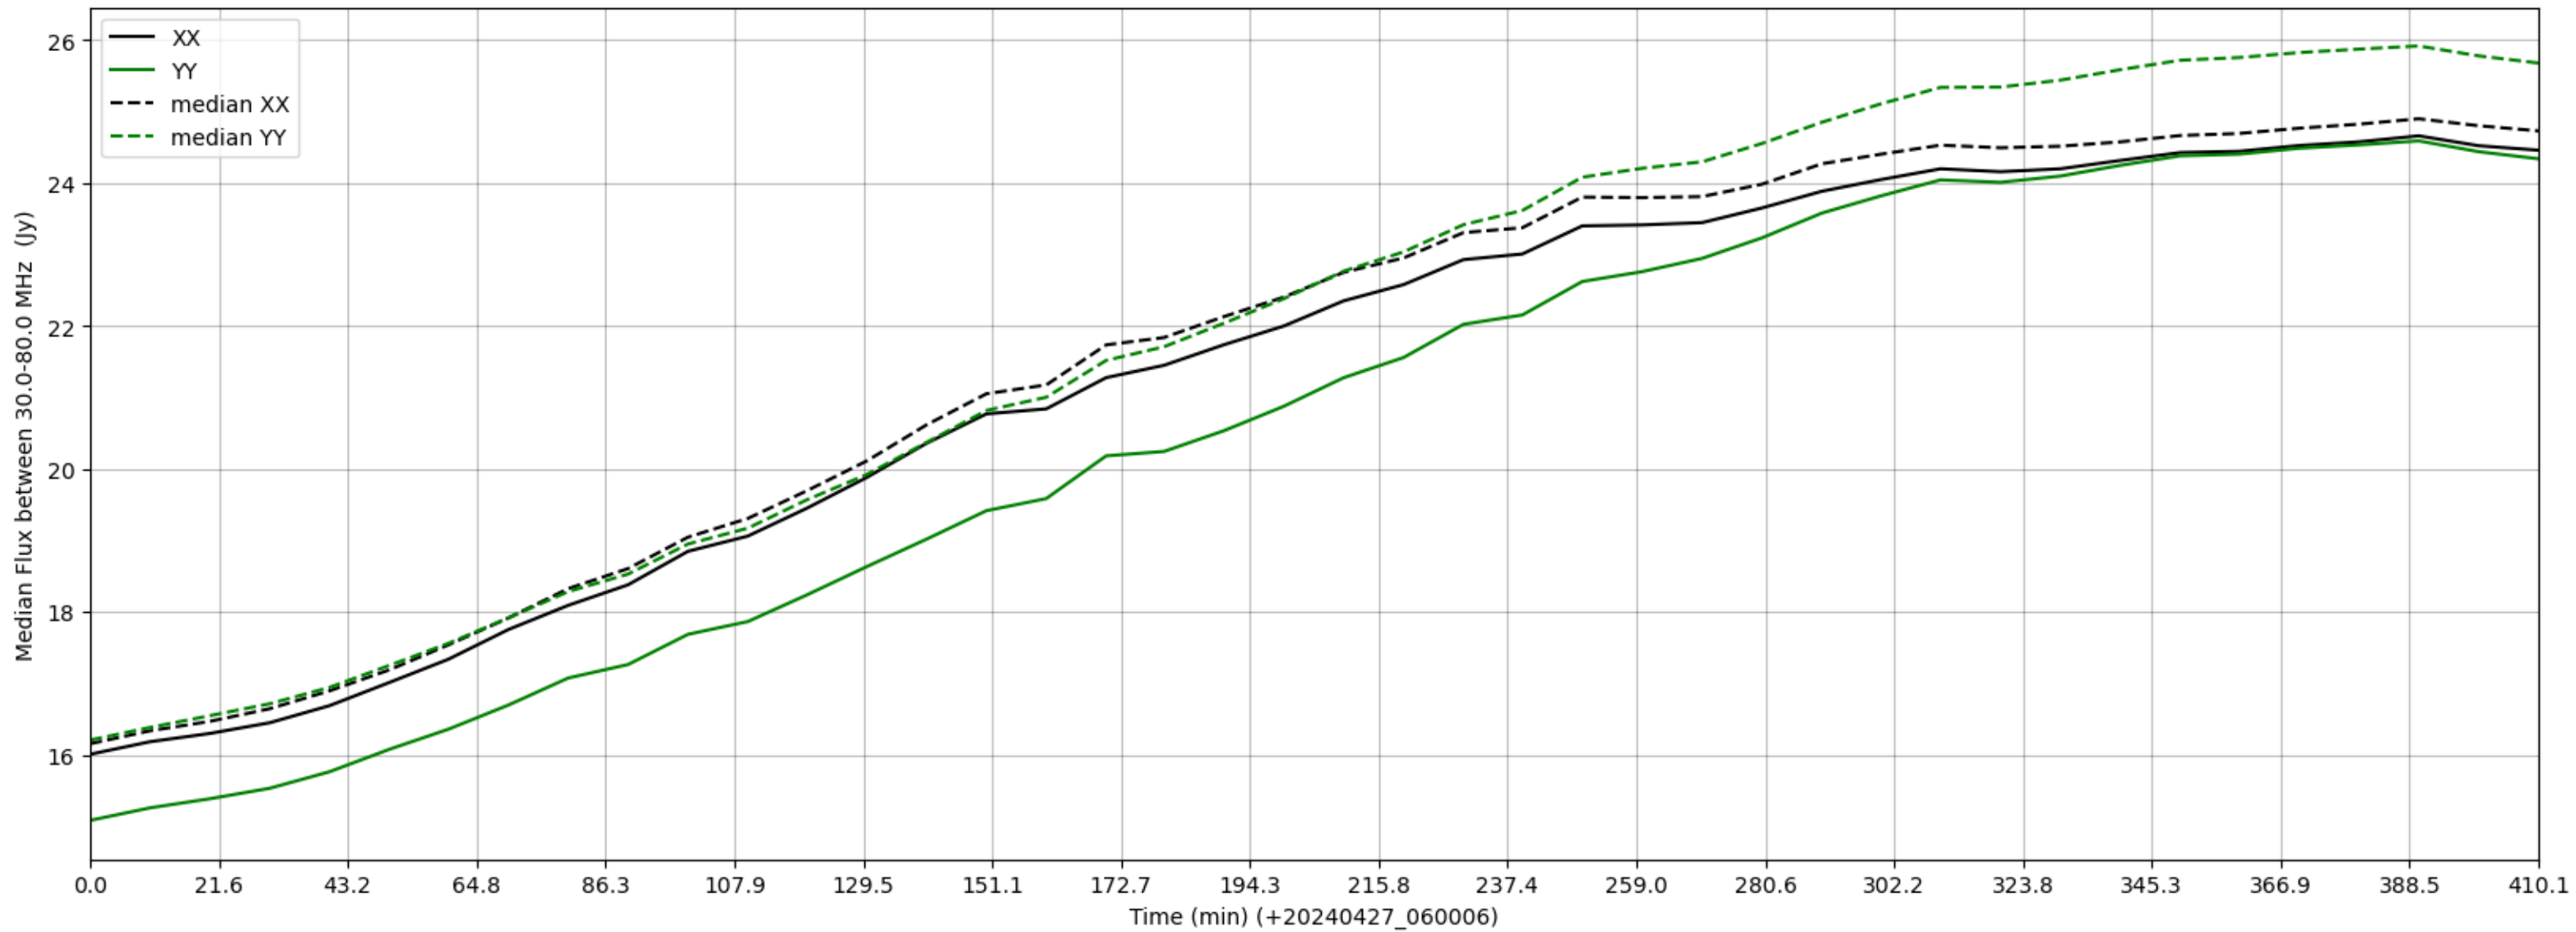

LWA090 - Correlator# 147 - XX FLAGS:Good - YY FLAGS:Good

LWA091 - Correlator# 146 - XX FLAGS:Good - YY FLAGS:Good