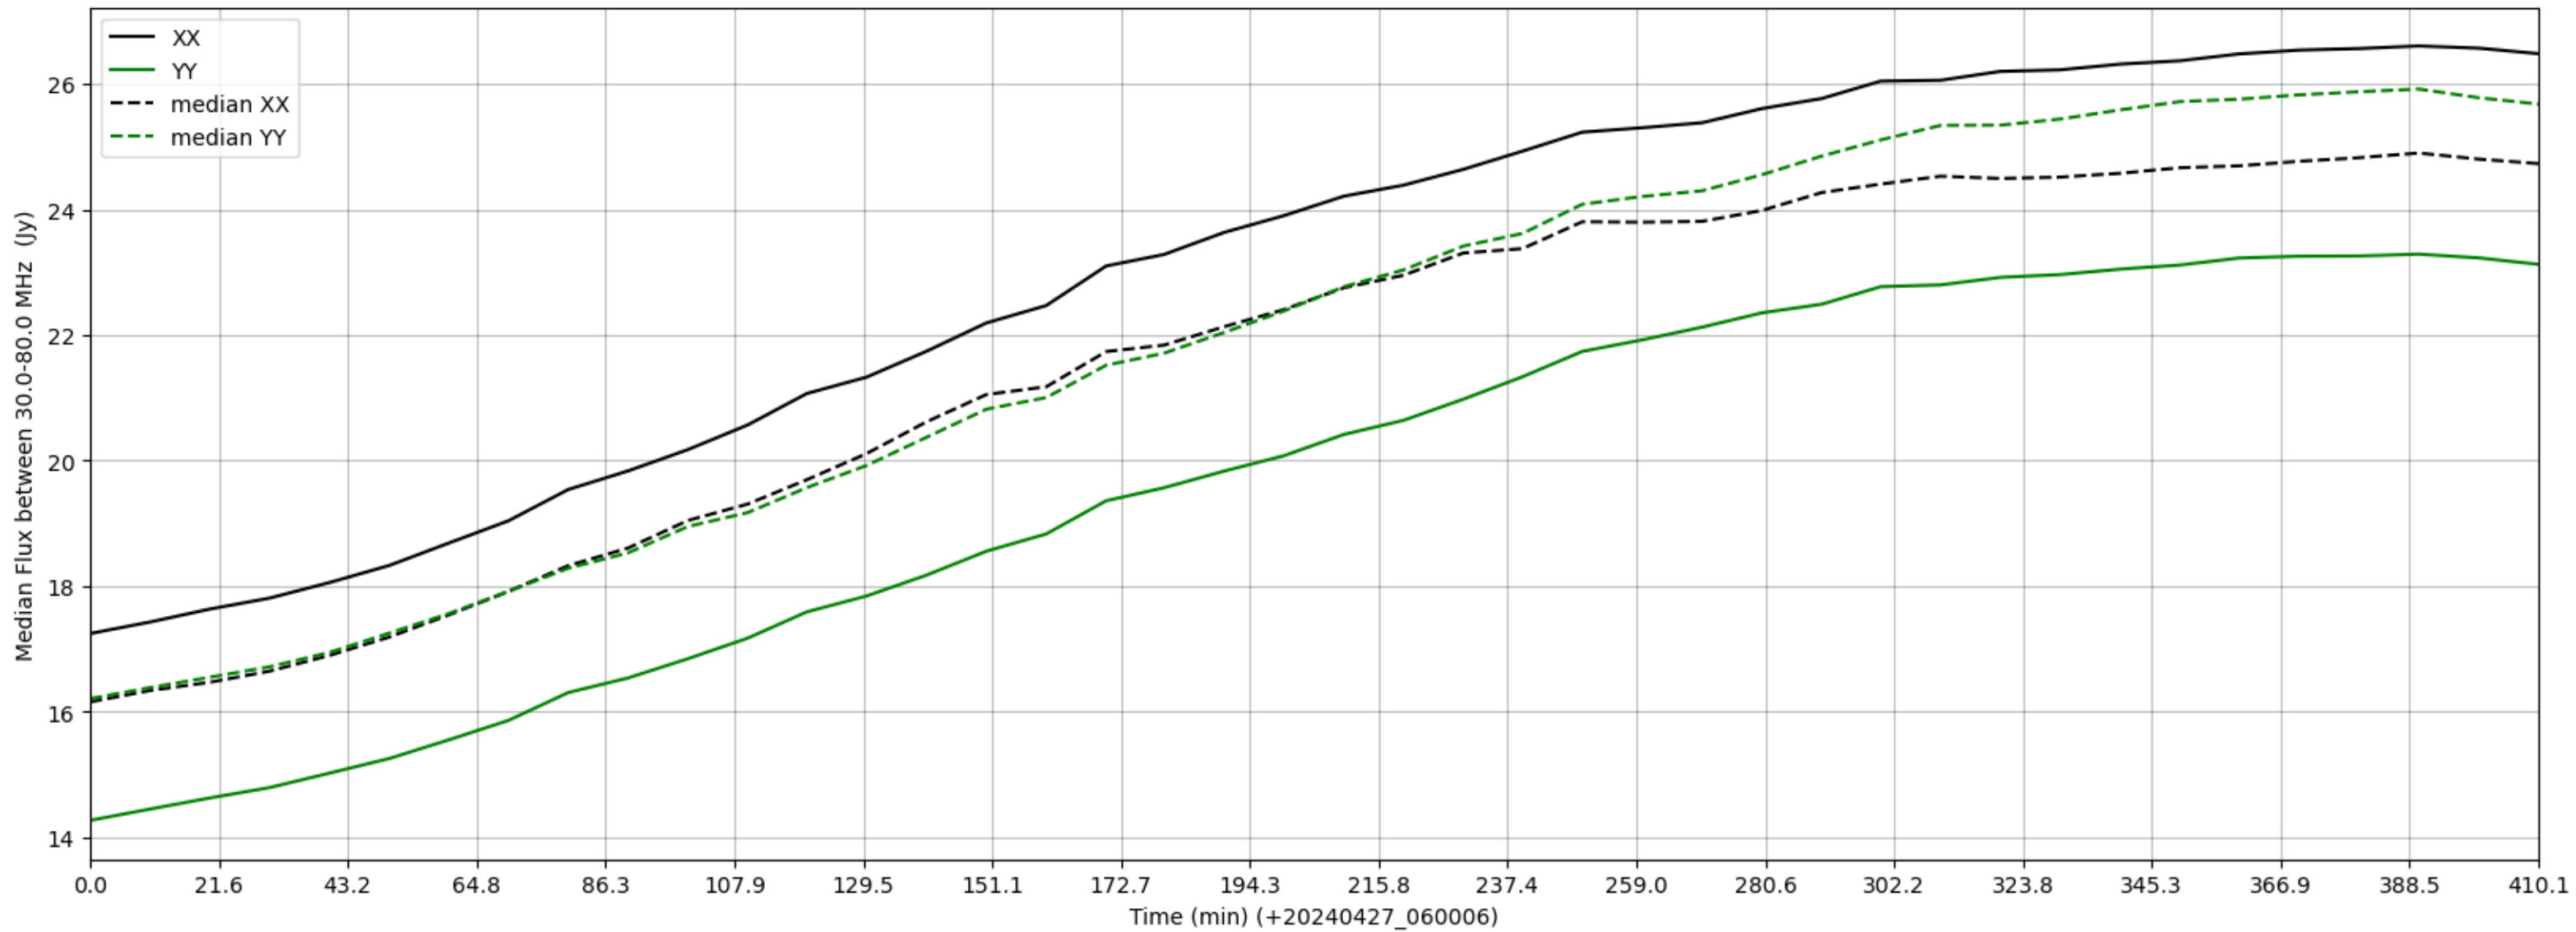

LWA177 - Correlator# 320 - XX FLAGS:Good - YY FLAGS:Good

LWA350 - Correlator# 319 - XX FLAGS:Good - YY FLAGS:Good