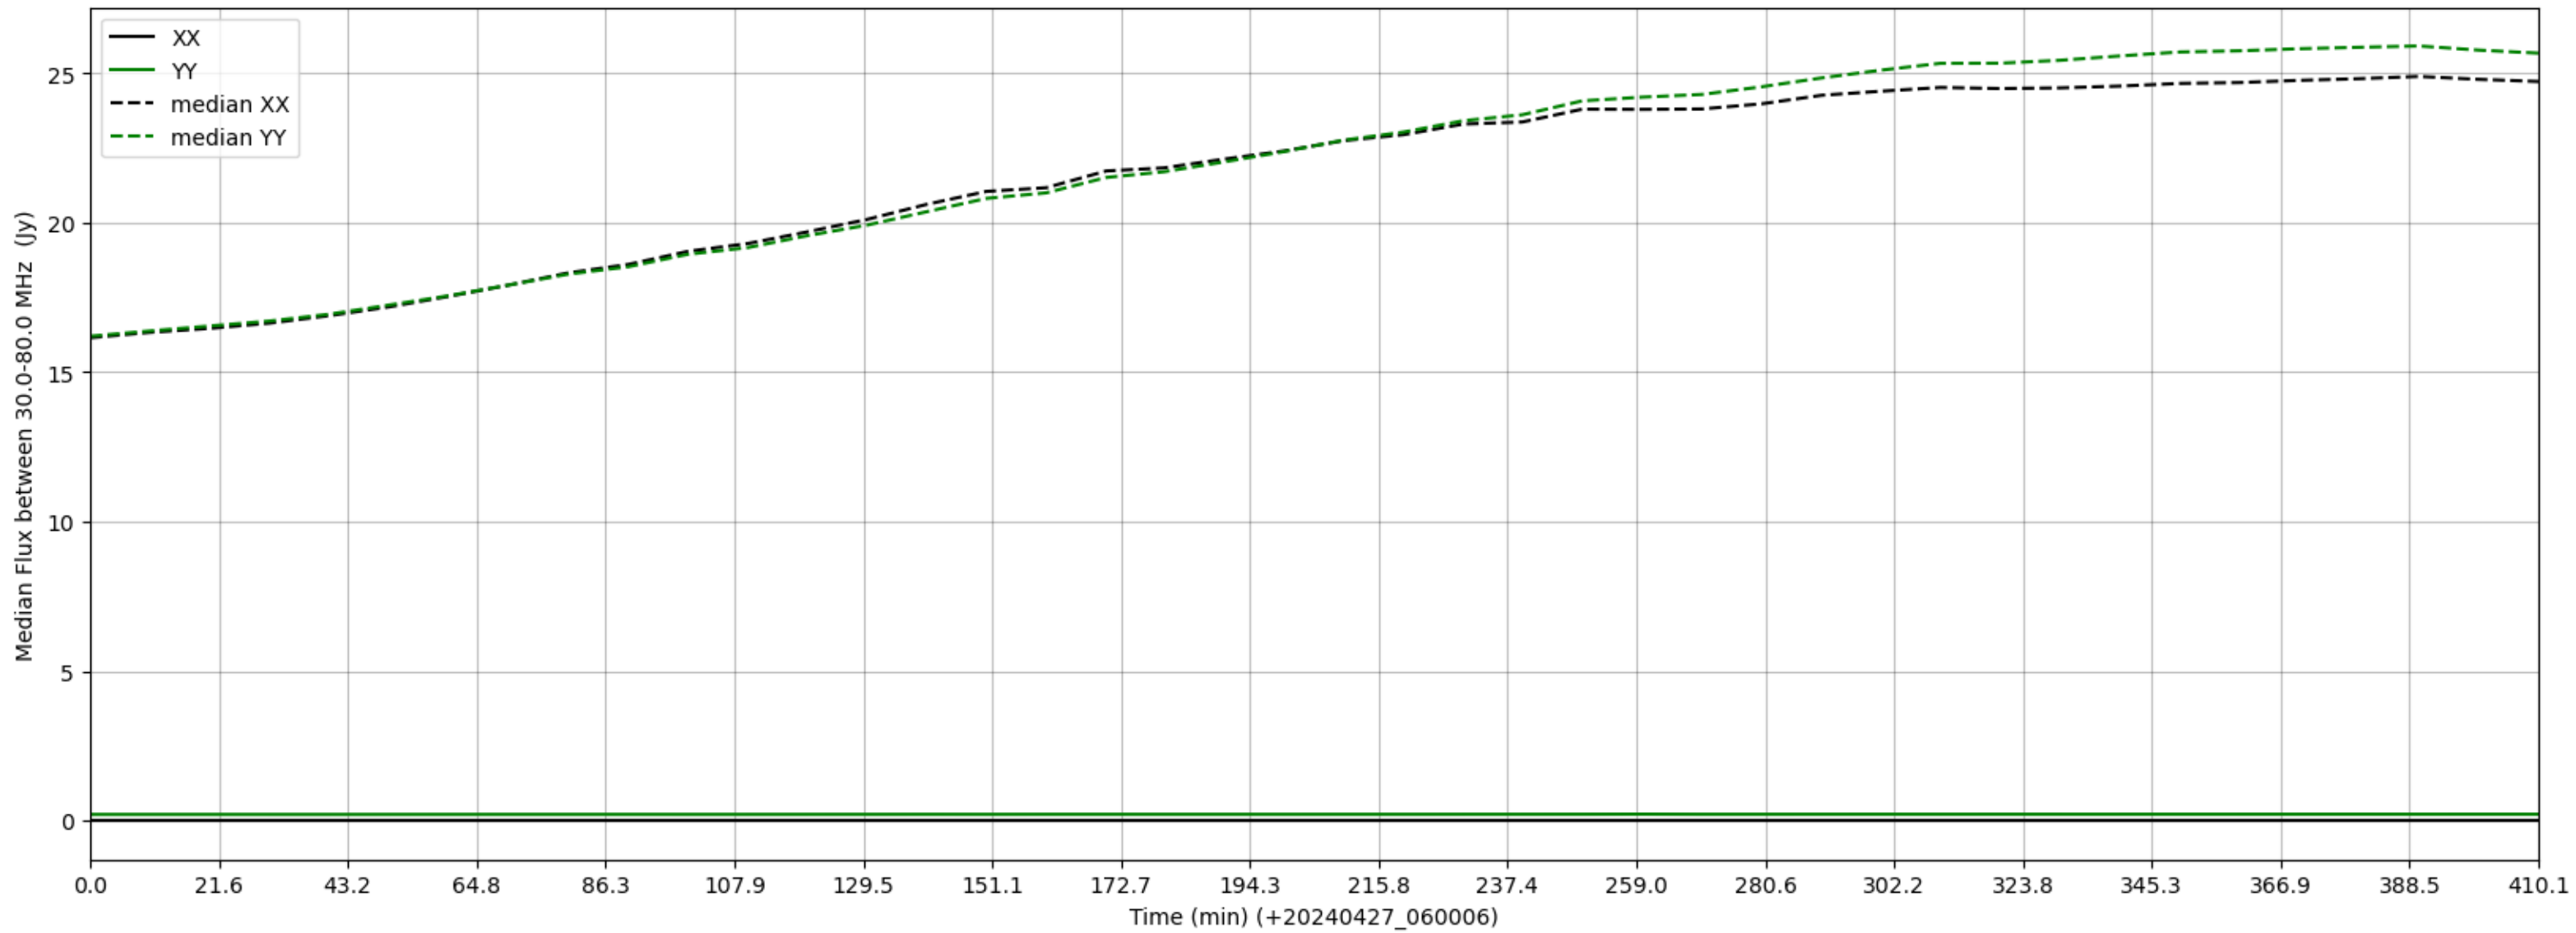

LWA228 - Correlator# 302 - XX FLAGS:Good - YY FLAGS:Good

LWA209 - Correlator# 301 - XX FLAGS:LowFlux - YY FLAGS:LowFlux