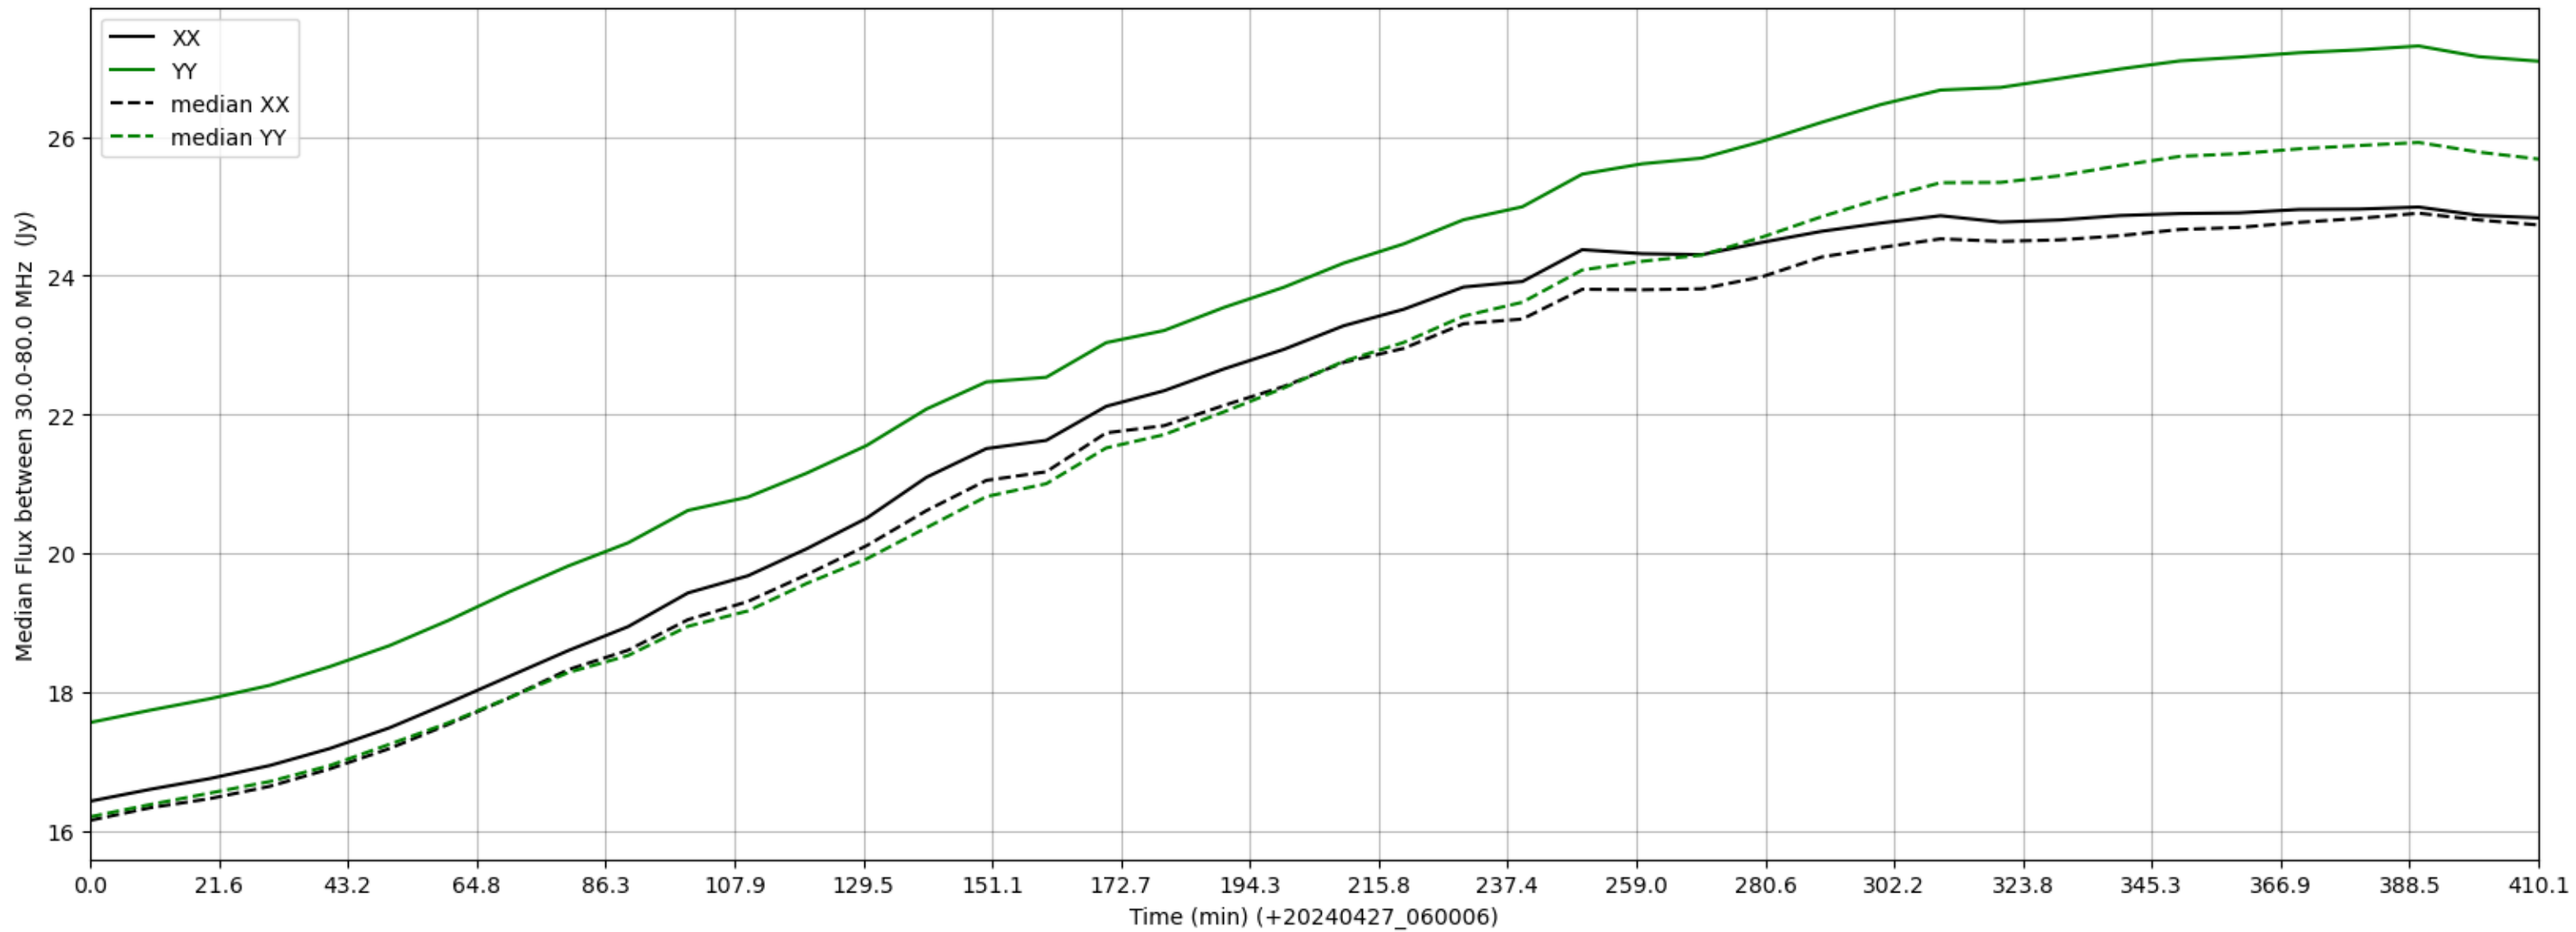

LWA121 - Correlator# 153 - XX FLAGS:Good - YY FLAGS:Good

LWA122 - Correlator# 152 - XX FLAGS:Good - YY FLAGS:Good