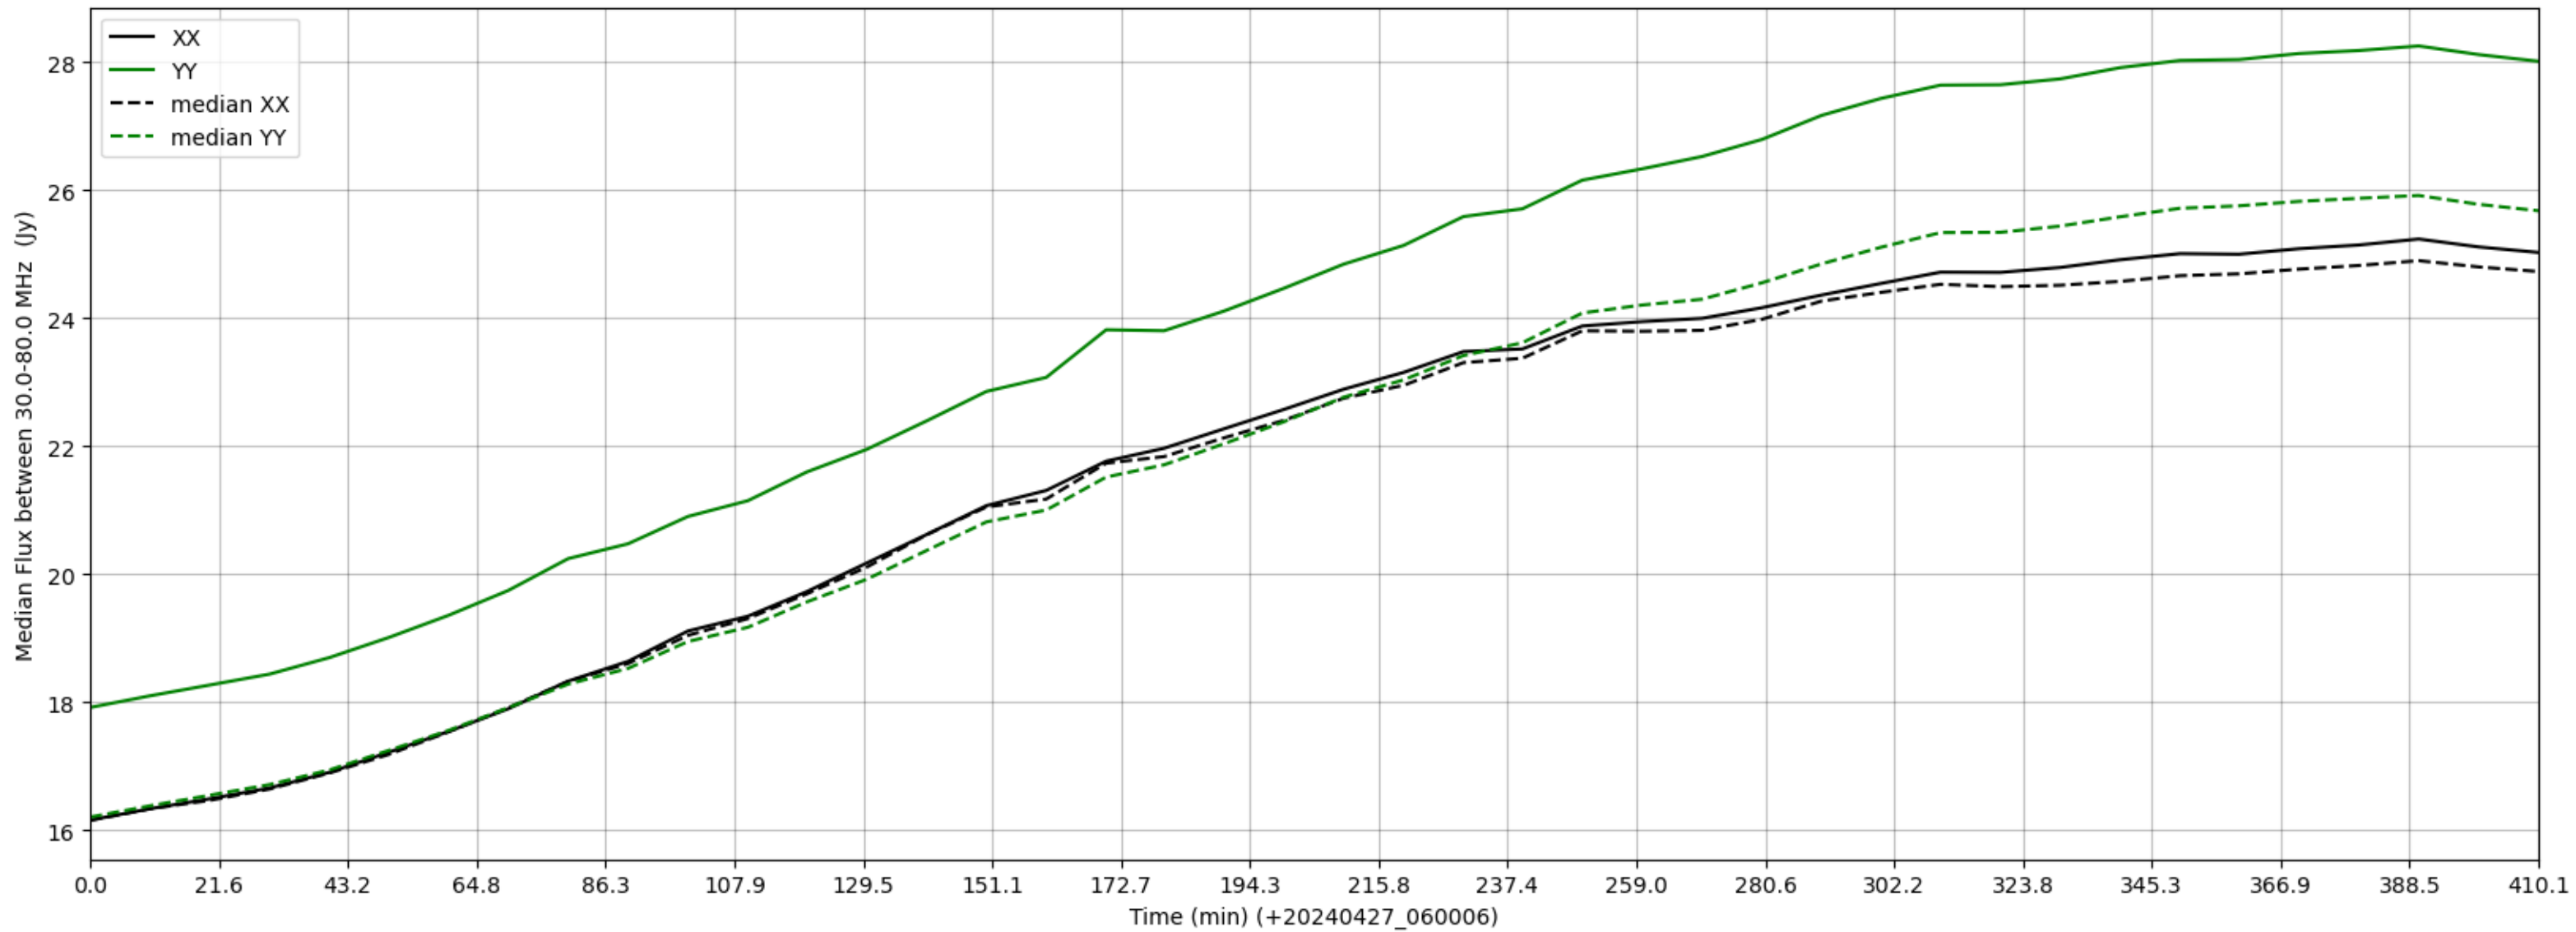

LWA138 - Correlator# 261 - XX FLAGS:LowFlux - YY FLAGS:Good

LWA140 - Correlator# 260 - XX FLAGS:Good - YY FLAGS:Good