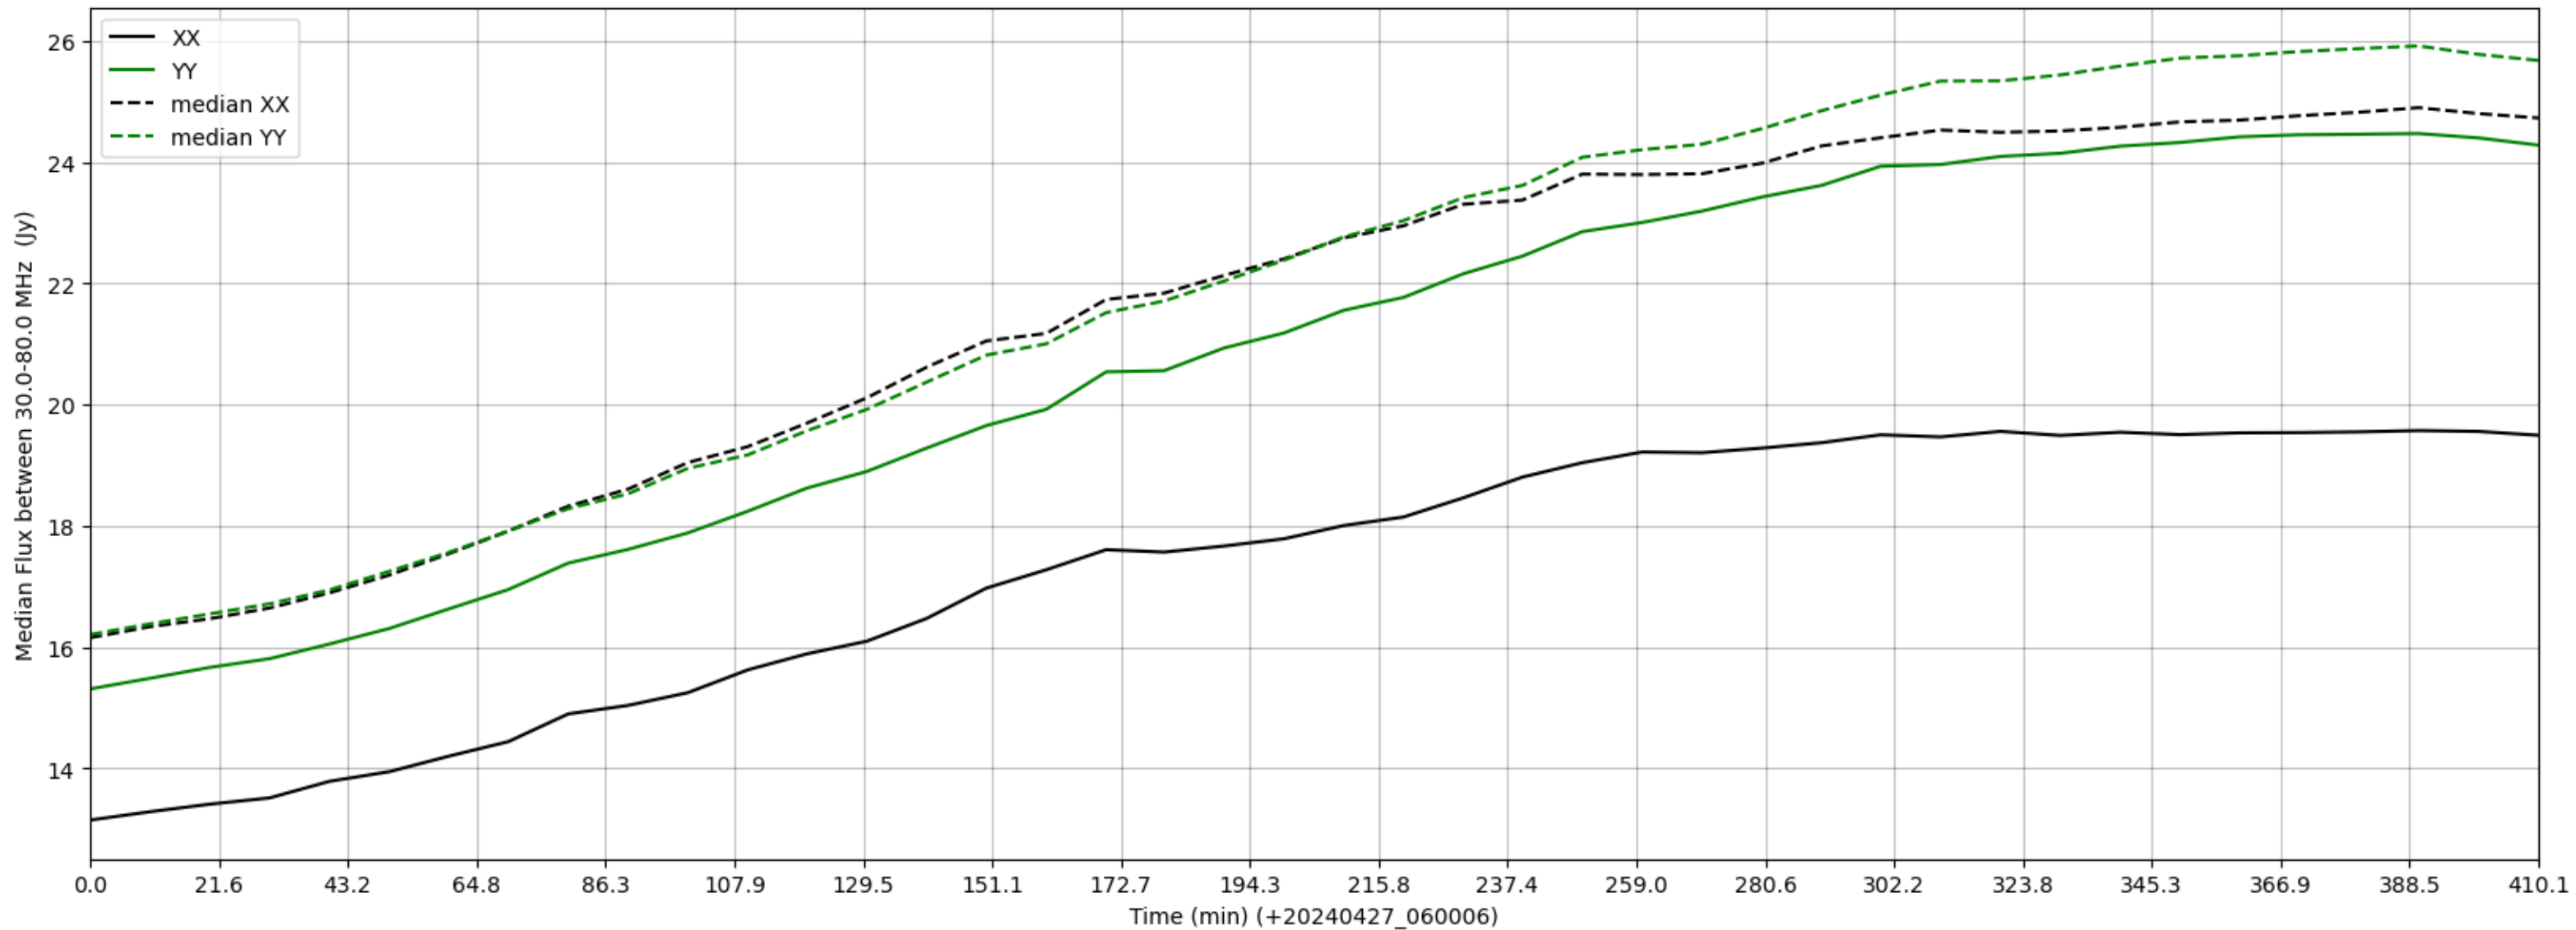

LWA344 - Correlator# 061 - XX FLAGS:Good - YY FLAGS:Good

LWA351 - Correlator# 060 - XX FLAGS:Good - YY FLAGS:Good