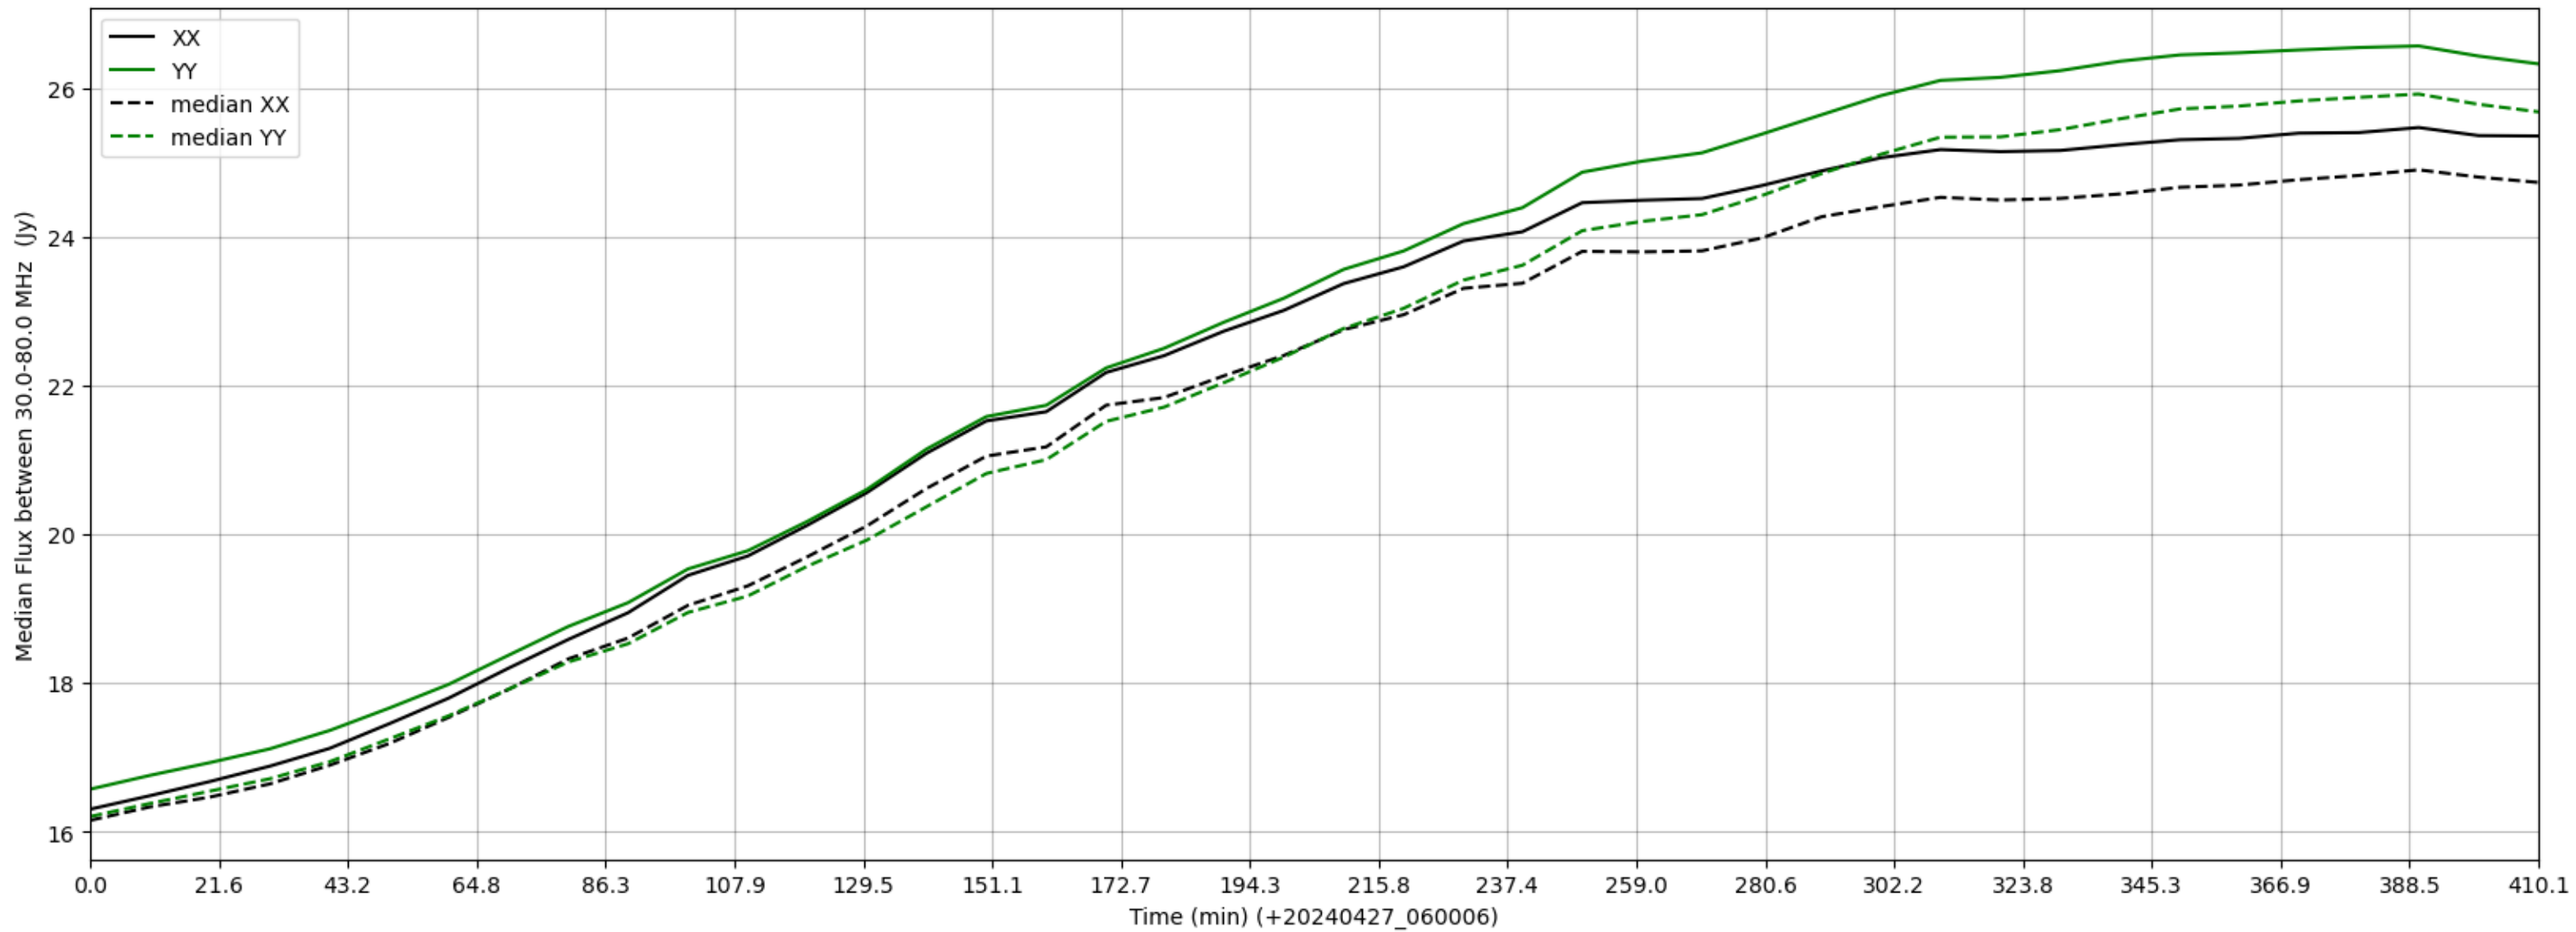

LWA246 - Correlator# 340 - XX FLAGS:Good - YY FLAGS:Good

LWA245 - Correlator# 341 - XX FLAGS:Good - YY FLAGS:Good

LWA249 - Correlator# 342 - XX FLAGS:Good - YY FLAGS:Good

LWA248 - Correlator# 343 - XX FLAGS:Good - YY FLAGS:Good