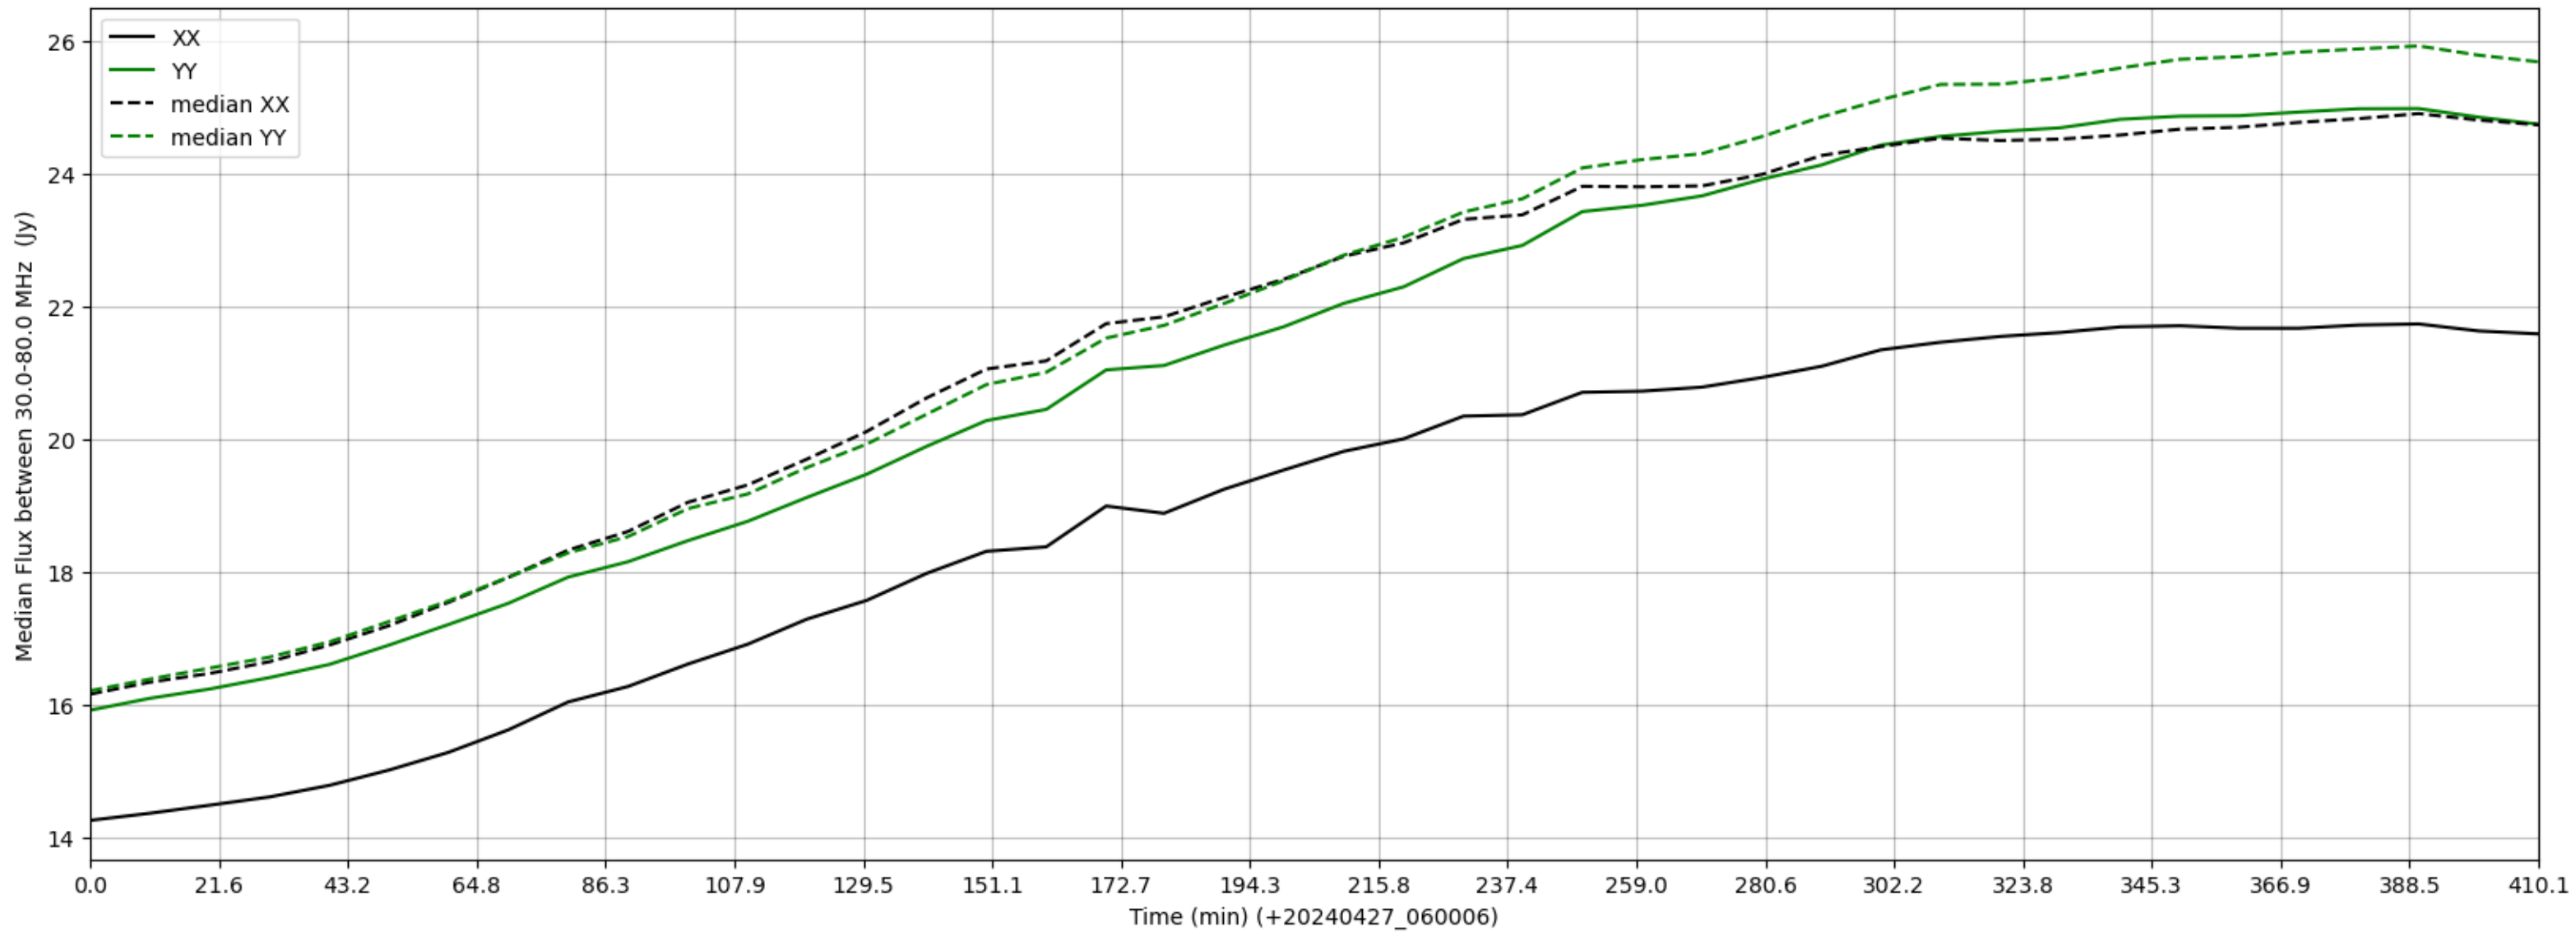

LWA303 - Correlator# 051 - XX FLAGS:Good - YY FLAGS:BadSpecShape

LWA305 - Correlator# 050 - XX FLAGS:Good - YY FLAGS:Good