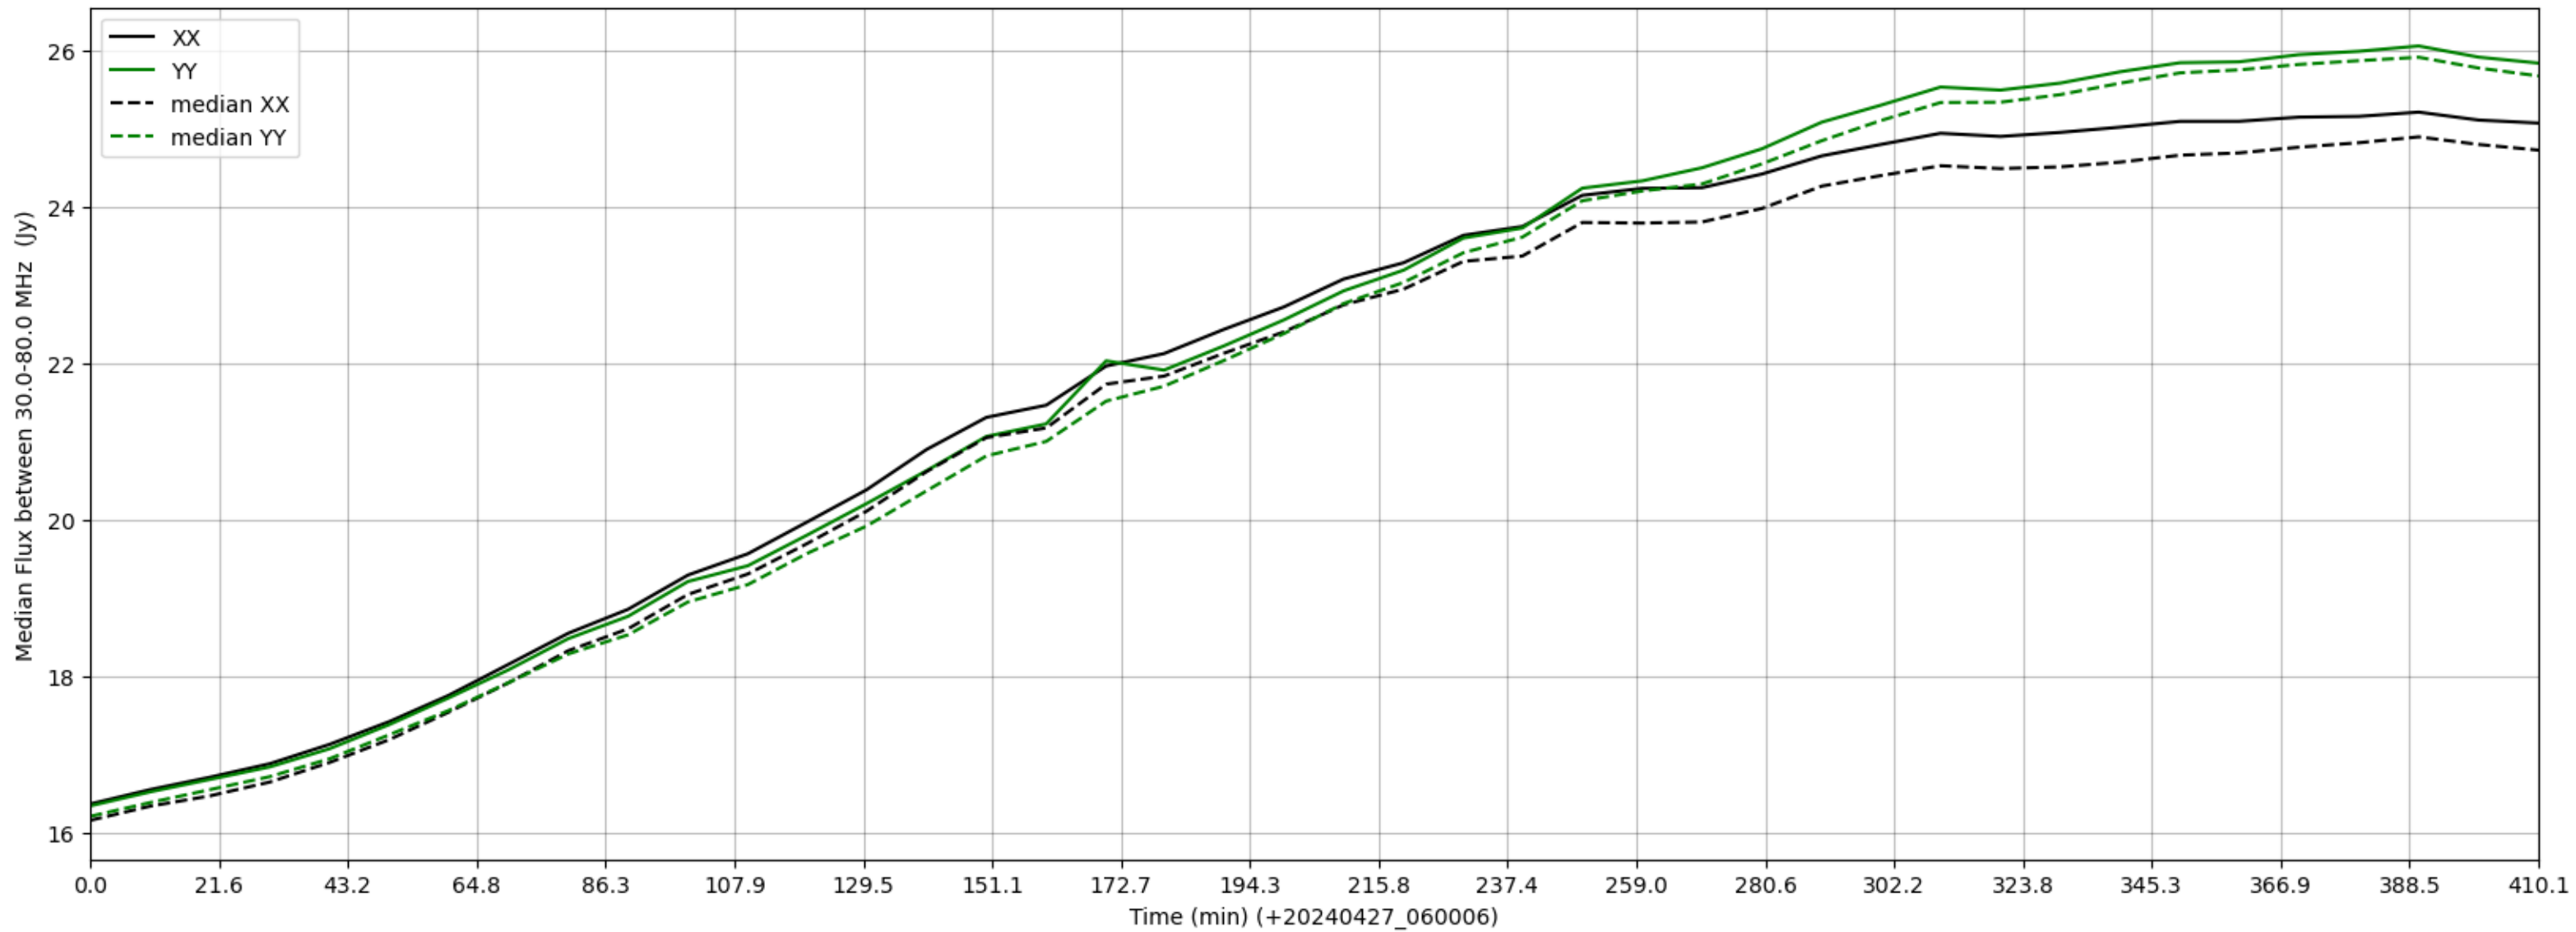

LWA051 - Correlator# 114 - XX FLAGS:Good - YY FLAGS:Good

LWA048 - Correlator# 113 - XX FLAGS:Good - YY FLAGS:Good