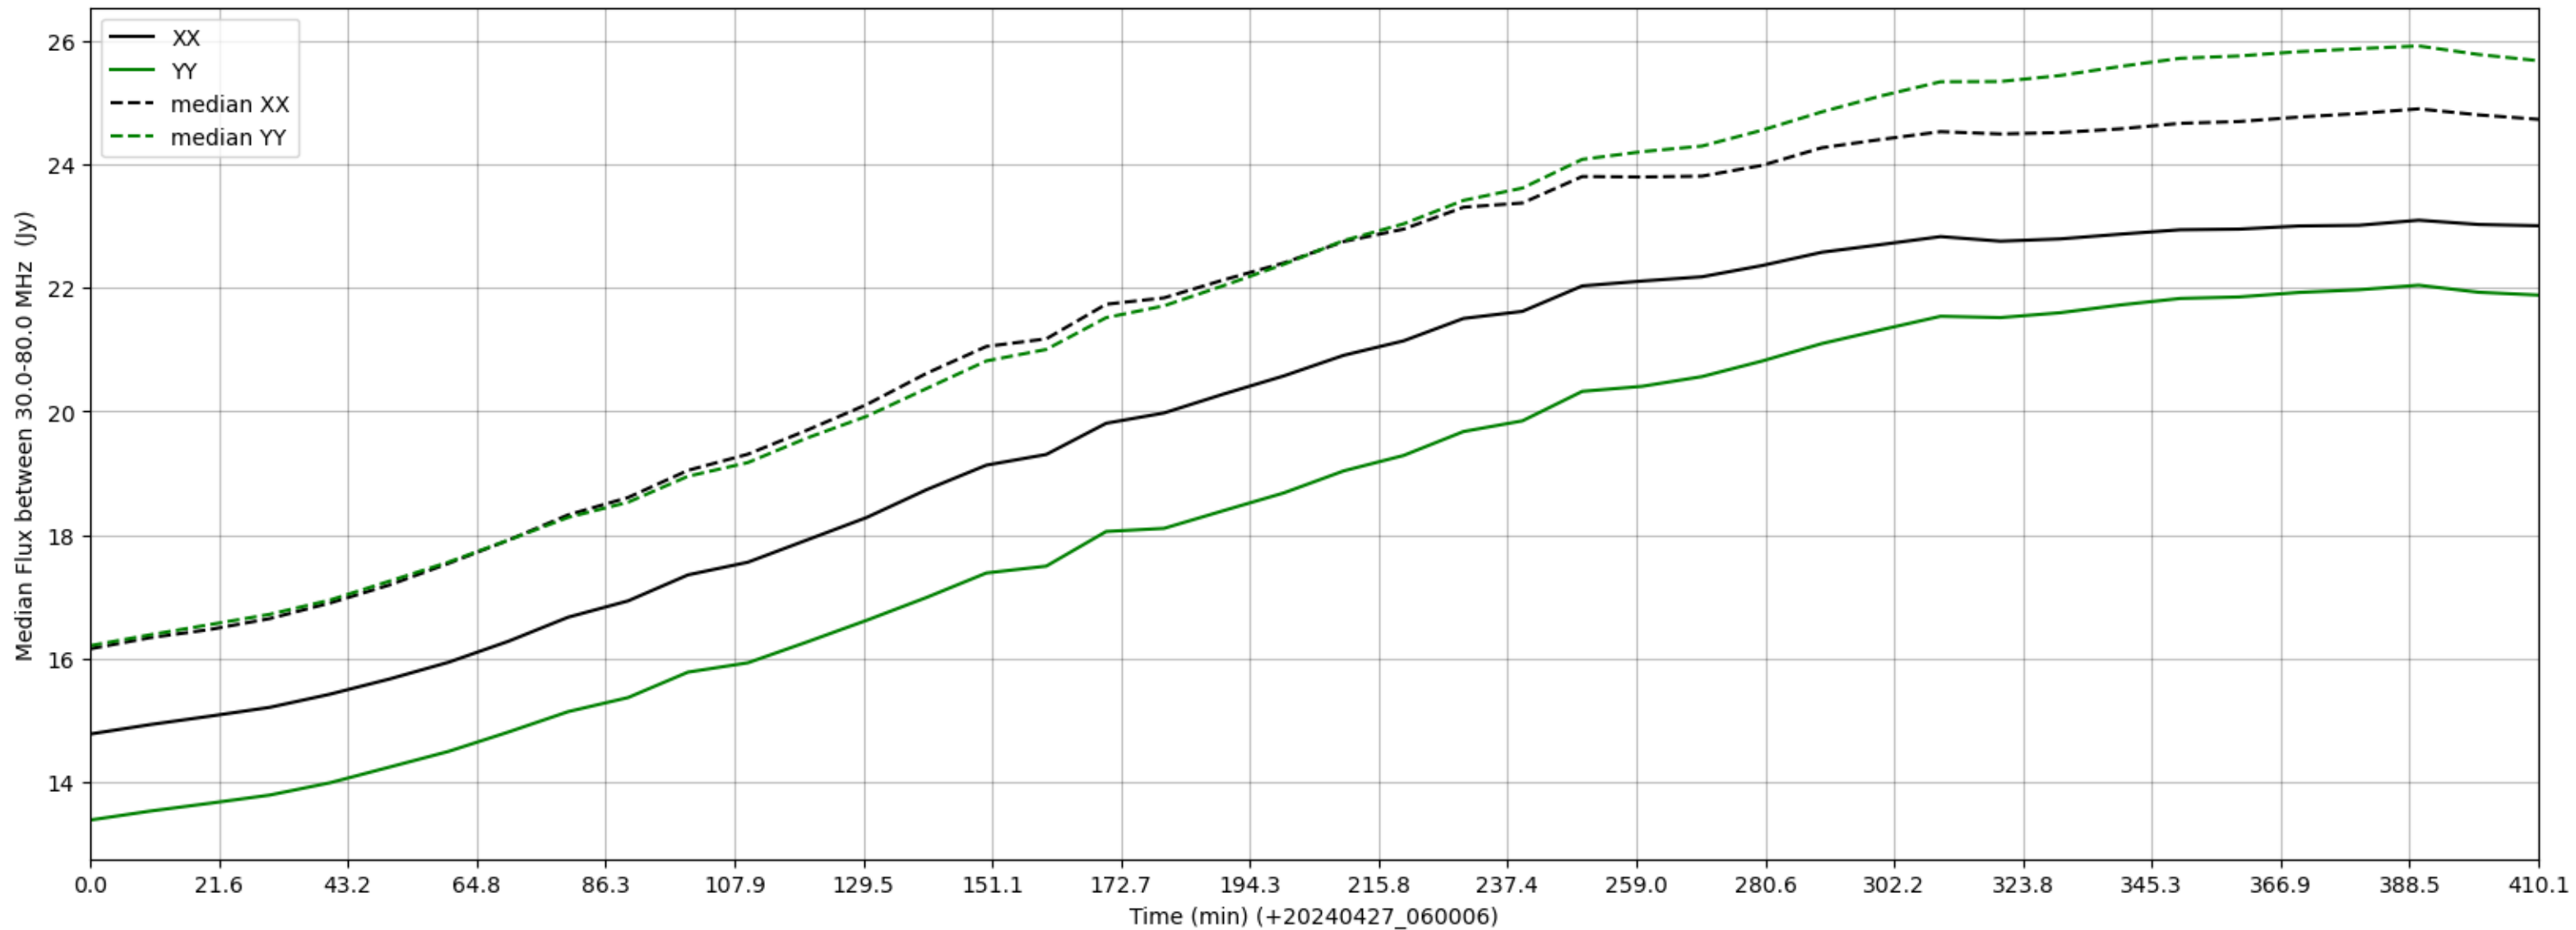

LWA077 - Correlator# 088 - XX FLAGS:Good - YY FLAGS:Good

LWA075 - Correlator# 089 - XX FLAGS:Good - YY FLAGS:Good

LWA275 - Correlator# 090 - XX FLAGS:Good - YY FLAGS:Good

LWA274 - Correlator# 091 - XX FLAGS:Good - YY FLAGS:Good