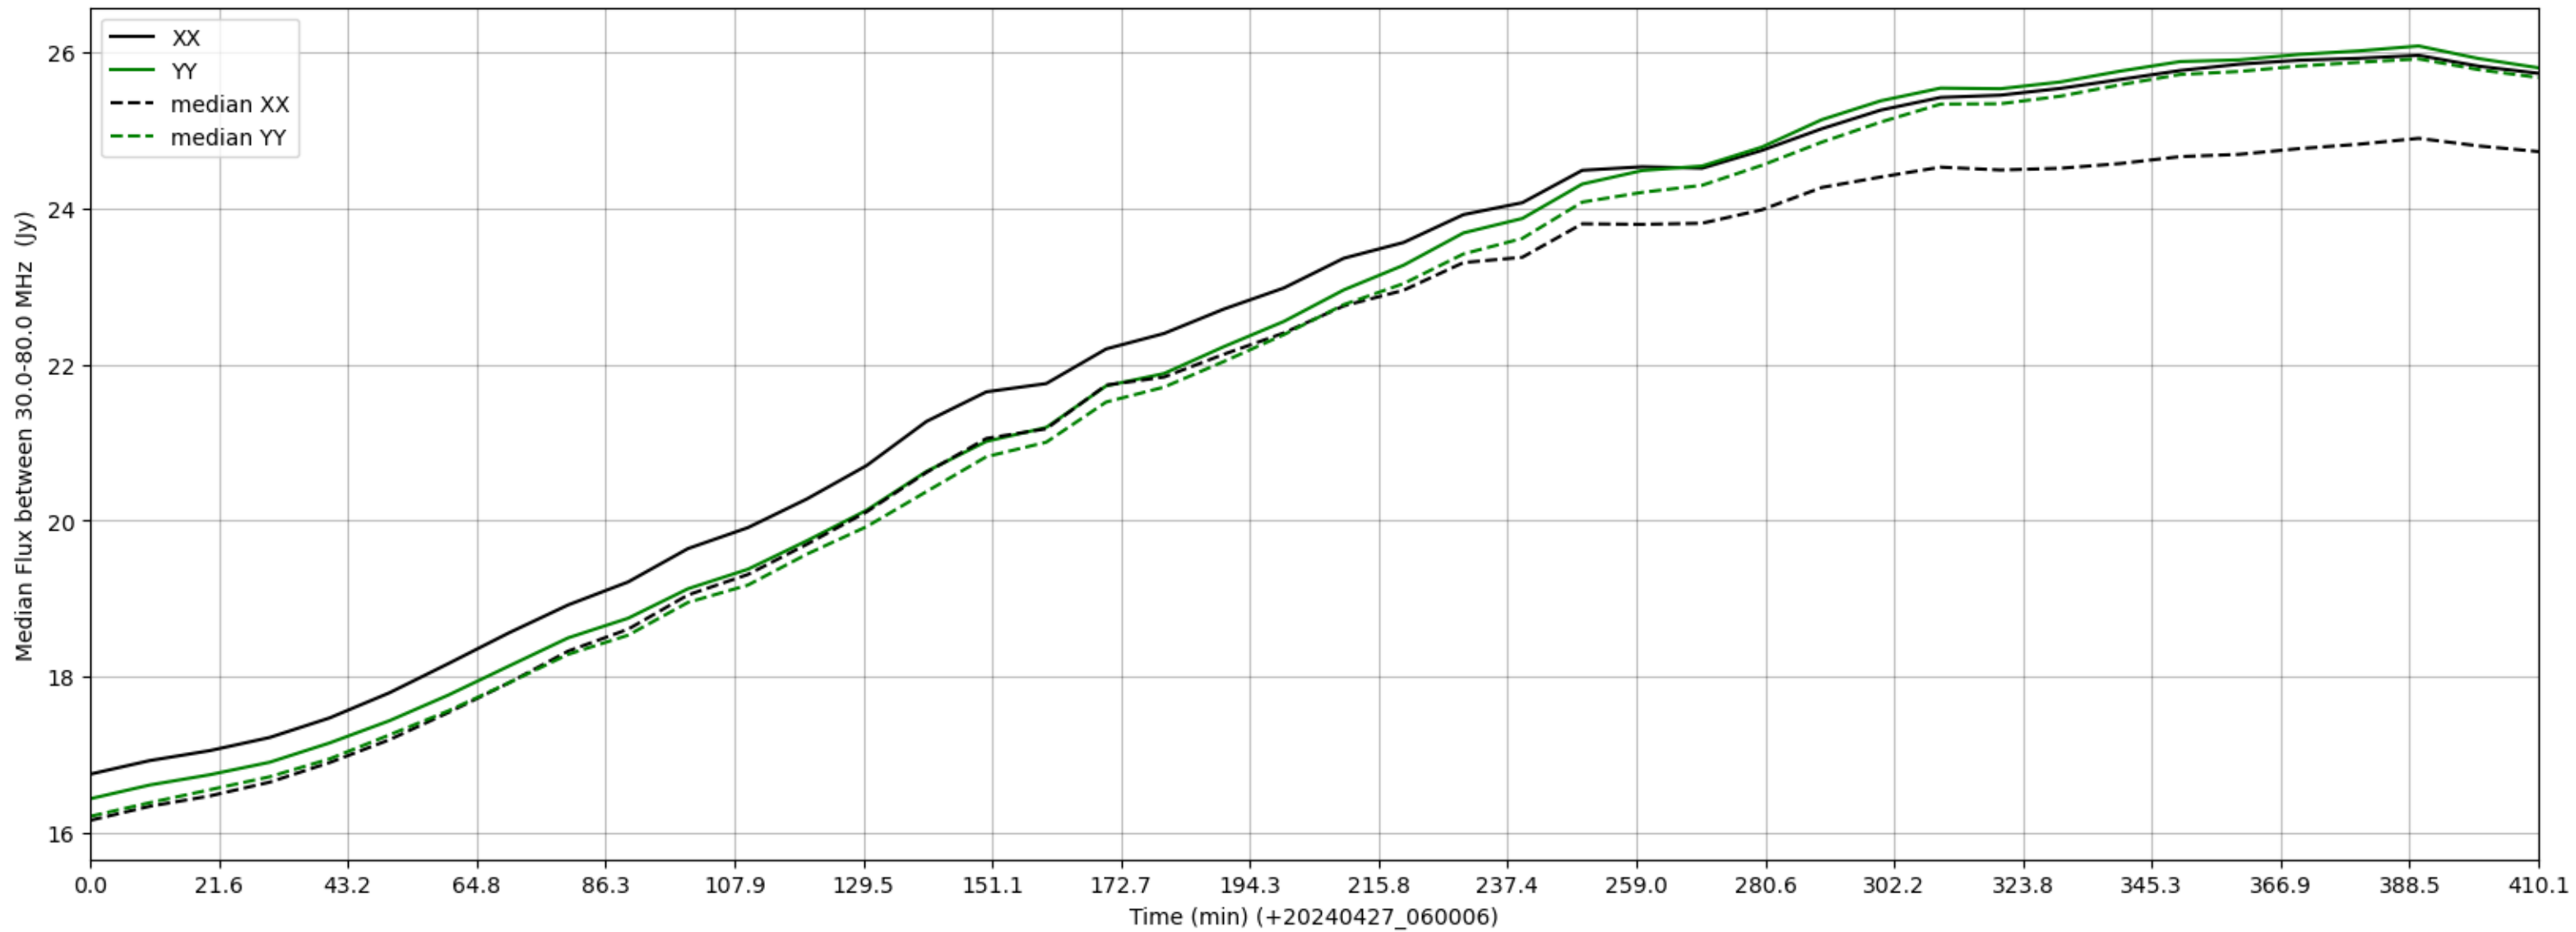

LWA187 - Correlator# 242 - XX FLAGS:LowFlux - YY FLAGS:Good

LWA184 - Correlator# 241 - XX FLAGS:Good - YY FLAGS:Good