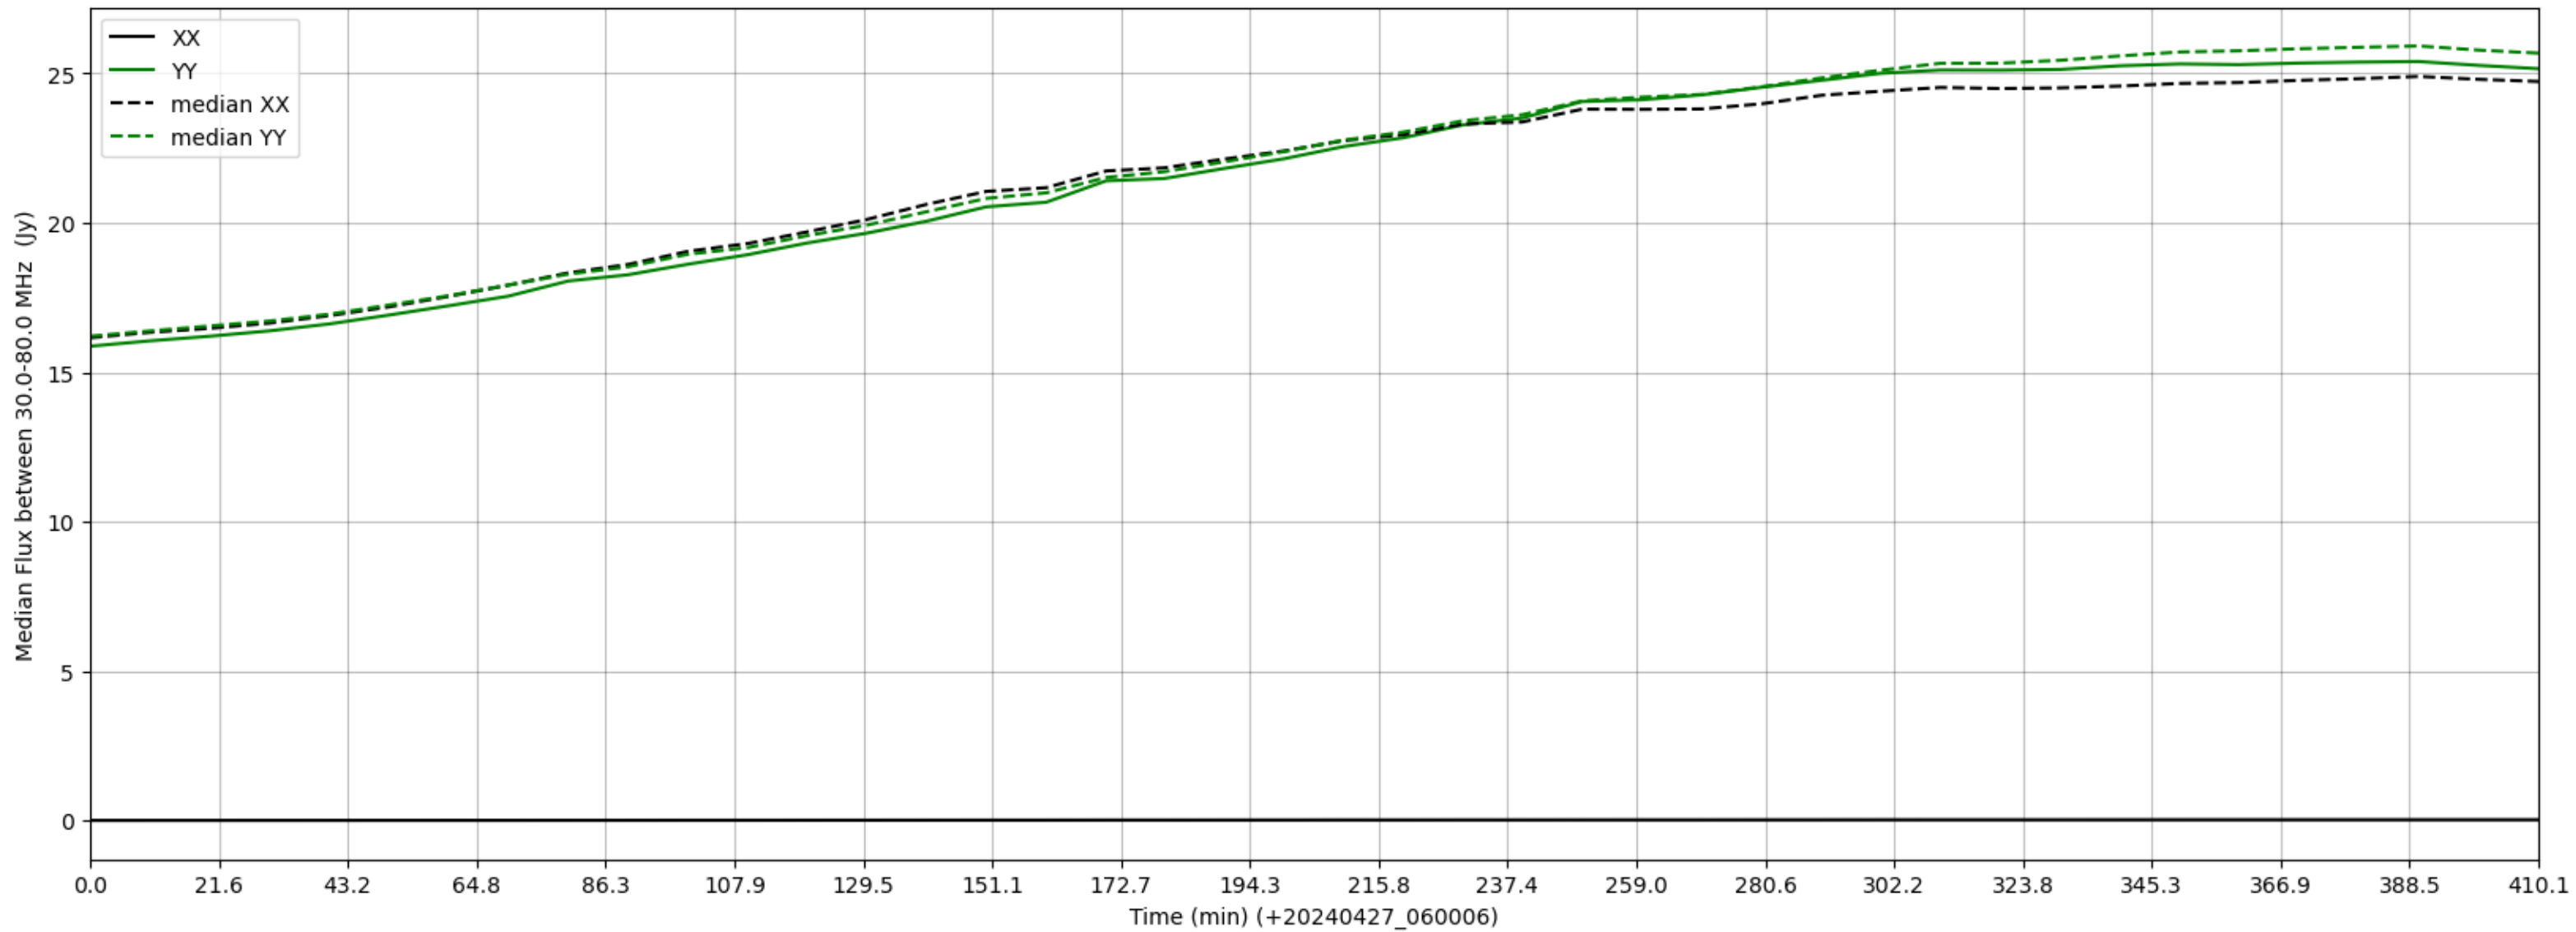

LWA266 - Correlator# 000 - XX FLAGS:Good - YY FLAGS:Good

LWA259 - Correlator# 001 - XX FLAGS:Good - YY FLAGS:Good

LWA268 - Correlator# 002 - XX FLAGS:Good - YY FLAGS:Good

LWA267 - Correlator# 003 - XX FLAGS:LowFlux - YY FLAGS:Good