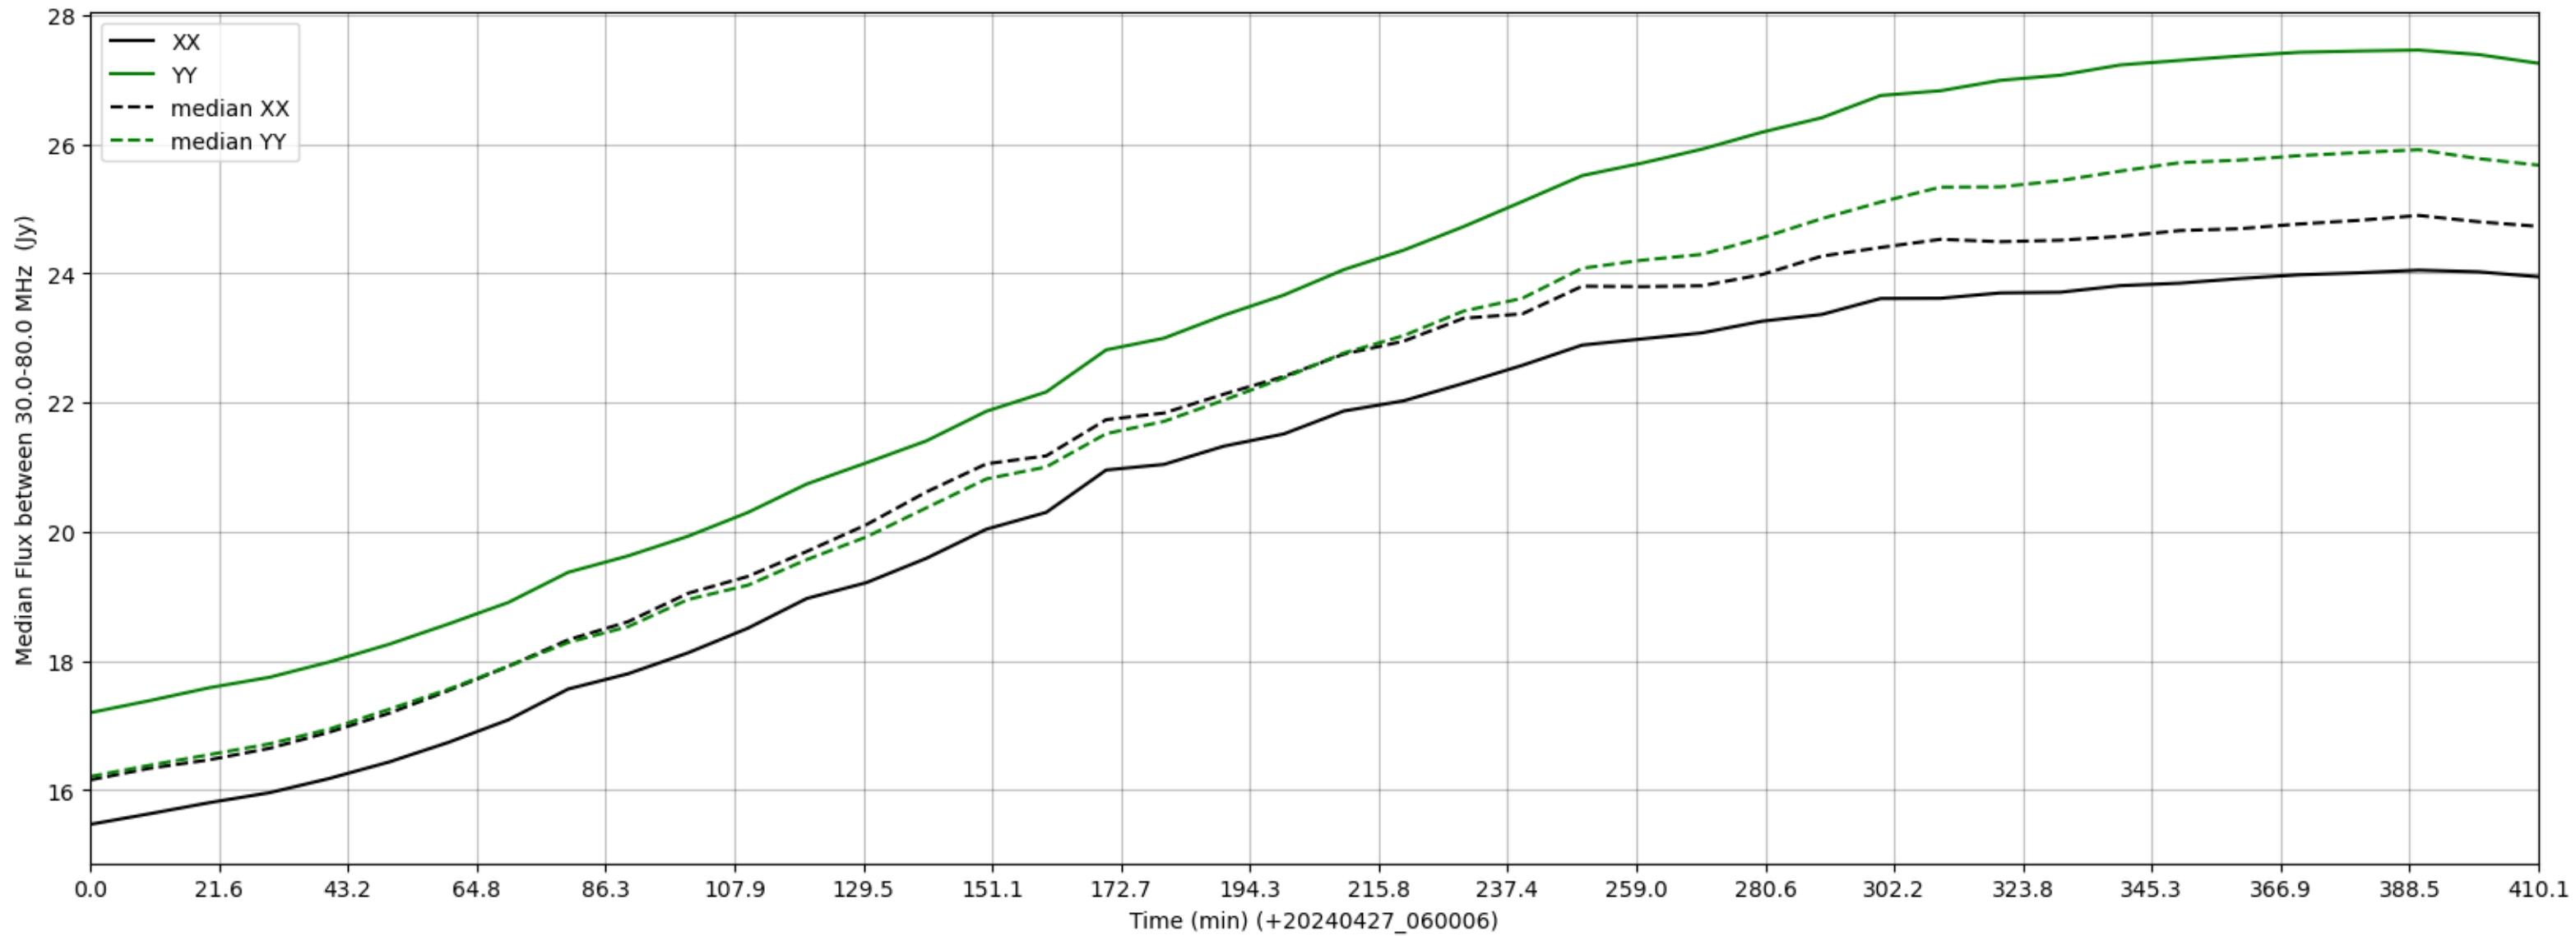

LWA271 - Correlator# 004 - XX FLAGS:Good - YY FLAGS:Good

LWA269 - Correlator# 005 - XX FLAGS:Good - YY FLAGS:Good

LWA276 - Correlator# 006 - XX FLAGS:Good - YY FLAGS:Good

LWA273 - Correlator# 007 - XX FLAGS:Good - YY FLAGS:Good