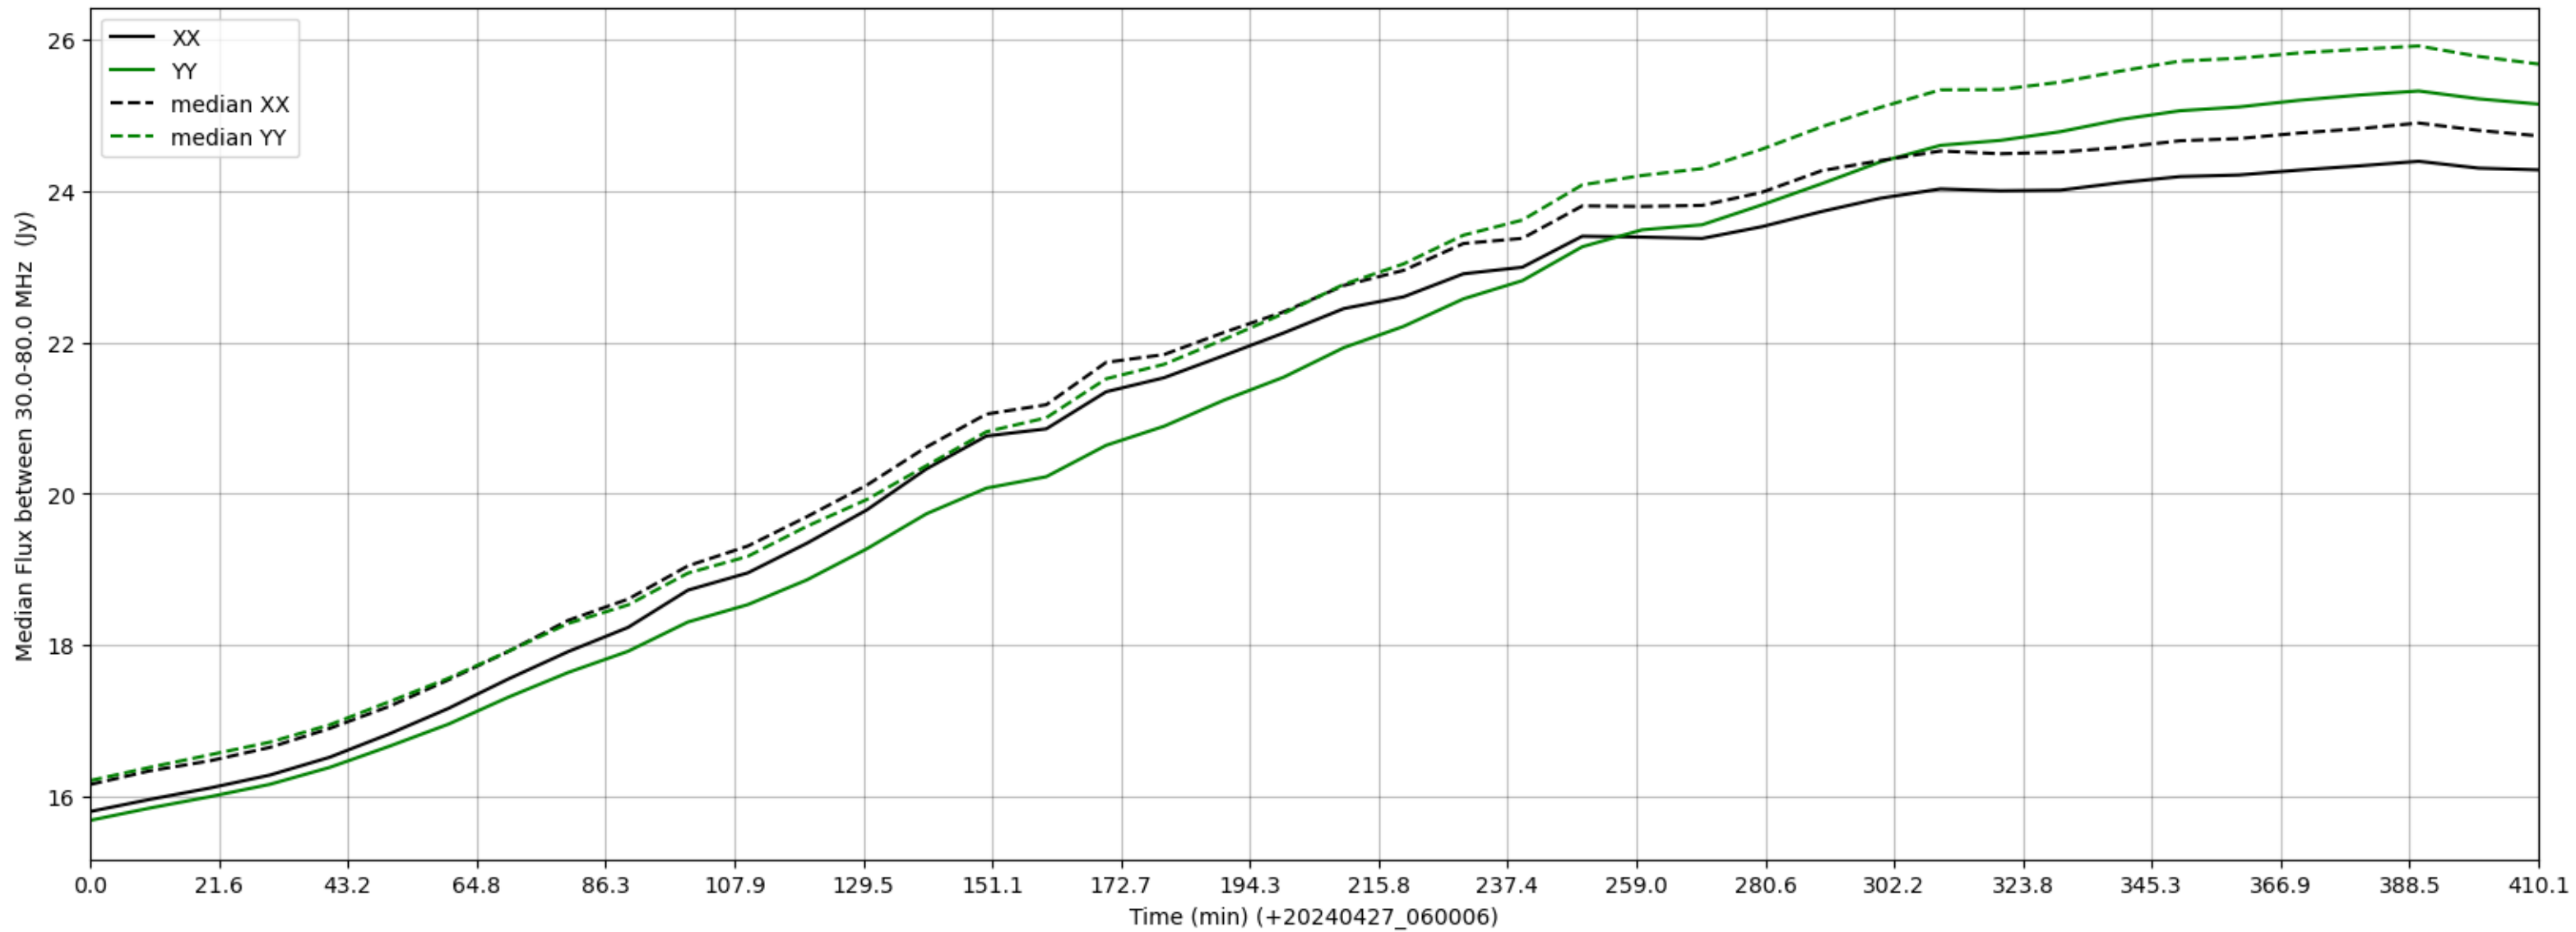

LWA218 - Correlator# 332 - XX FLAGS:Good - YY FLAGS:Good

LWA217 - Correlator# 333 - XX FLAGS:Good - YY FLAGS:Good

LWA221 - Correlator# 334 - XX FLAGS:Good - YY FLAGS:Good

LWA219 - Correlator# 335 - XX FLAGS:Good - YY FLAGS:Good