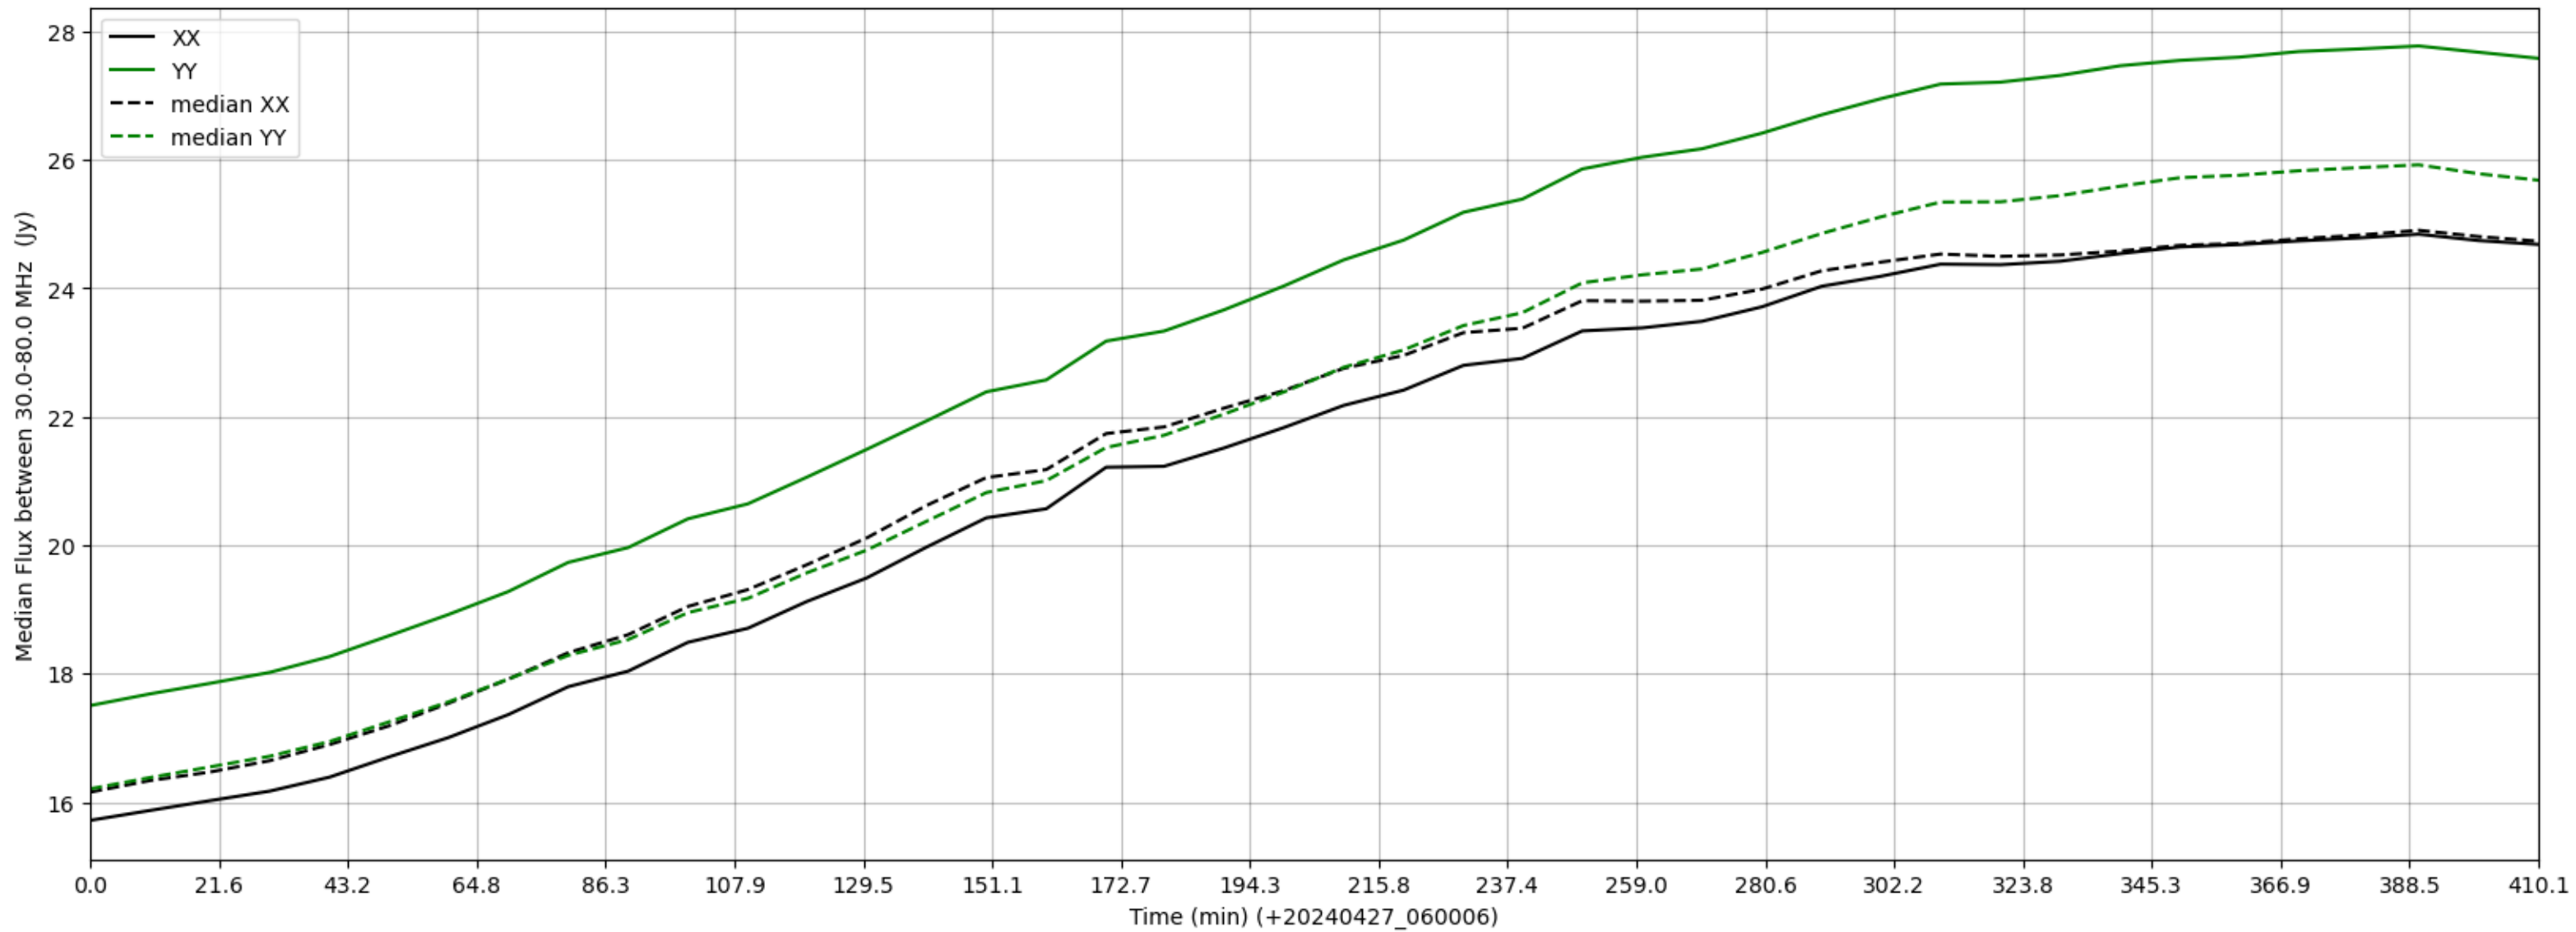

LWA118 - Correlator# 206 - XX FLAGS:Good - YY FLAGS:Good

LWA115 - Correlator# 205 - XX FLAGS:Good - YY FLAGS:Good