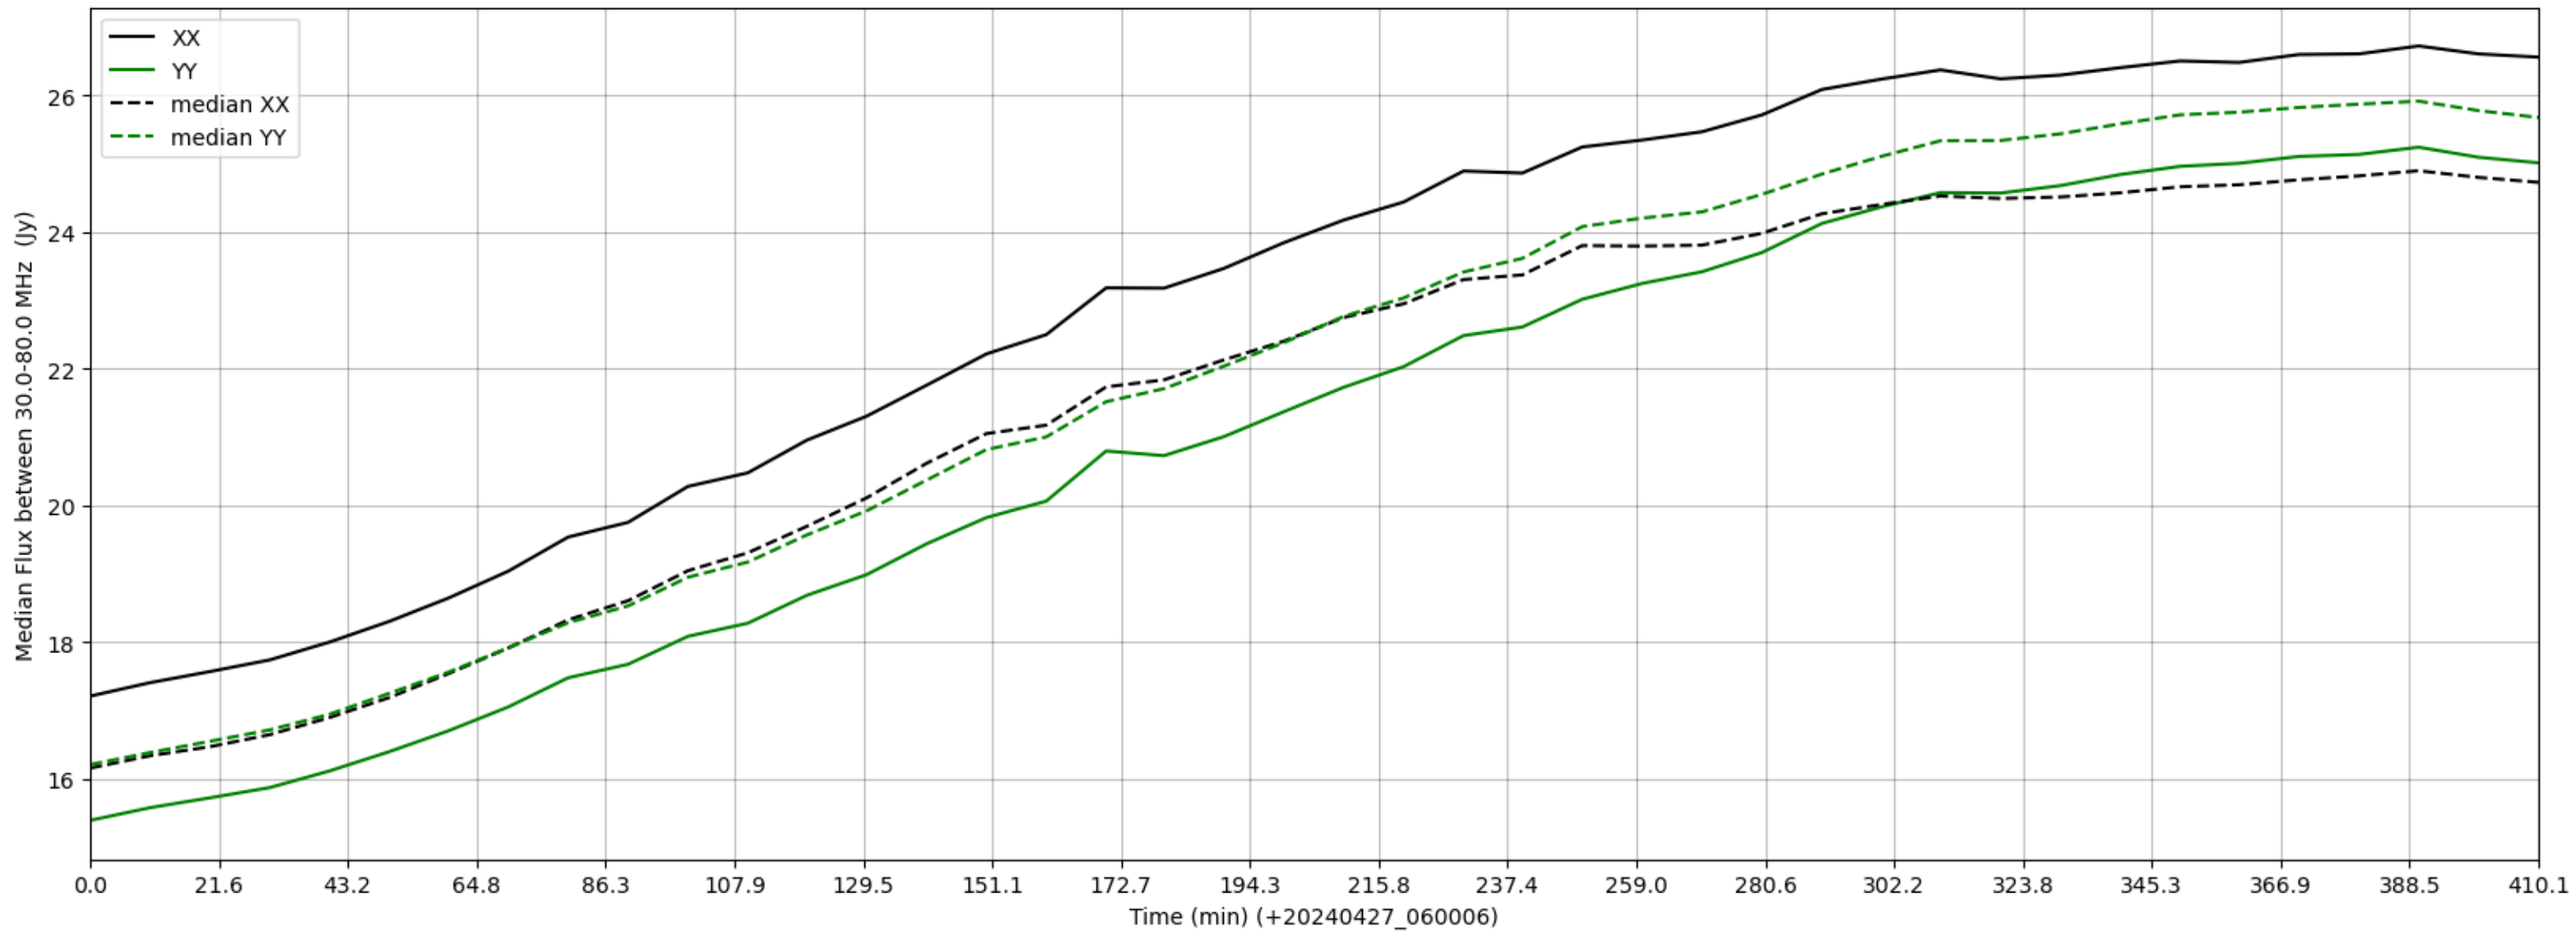

LWA057 - Correlator# 134 - XX FLAGS:Good - YY FLAGS:Good

LWA060 - Correlator# 133 - XX FLAGS:Good - YY FLAGS:Good