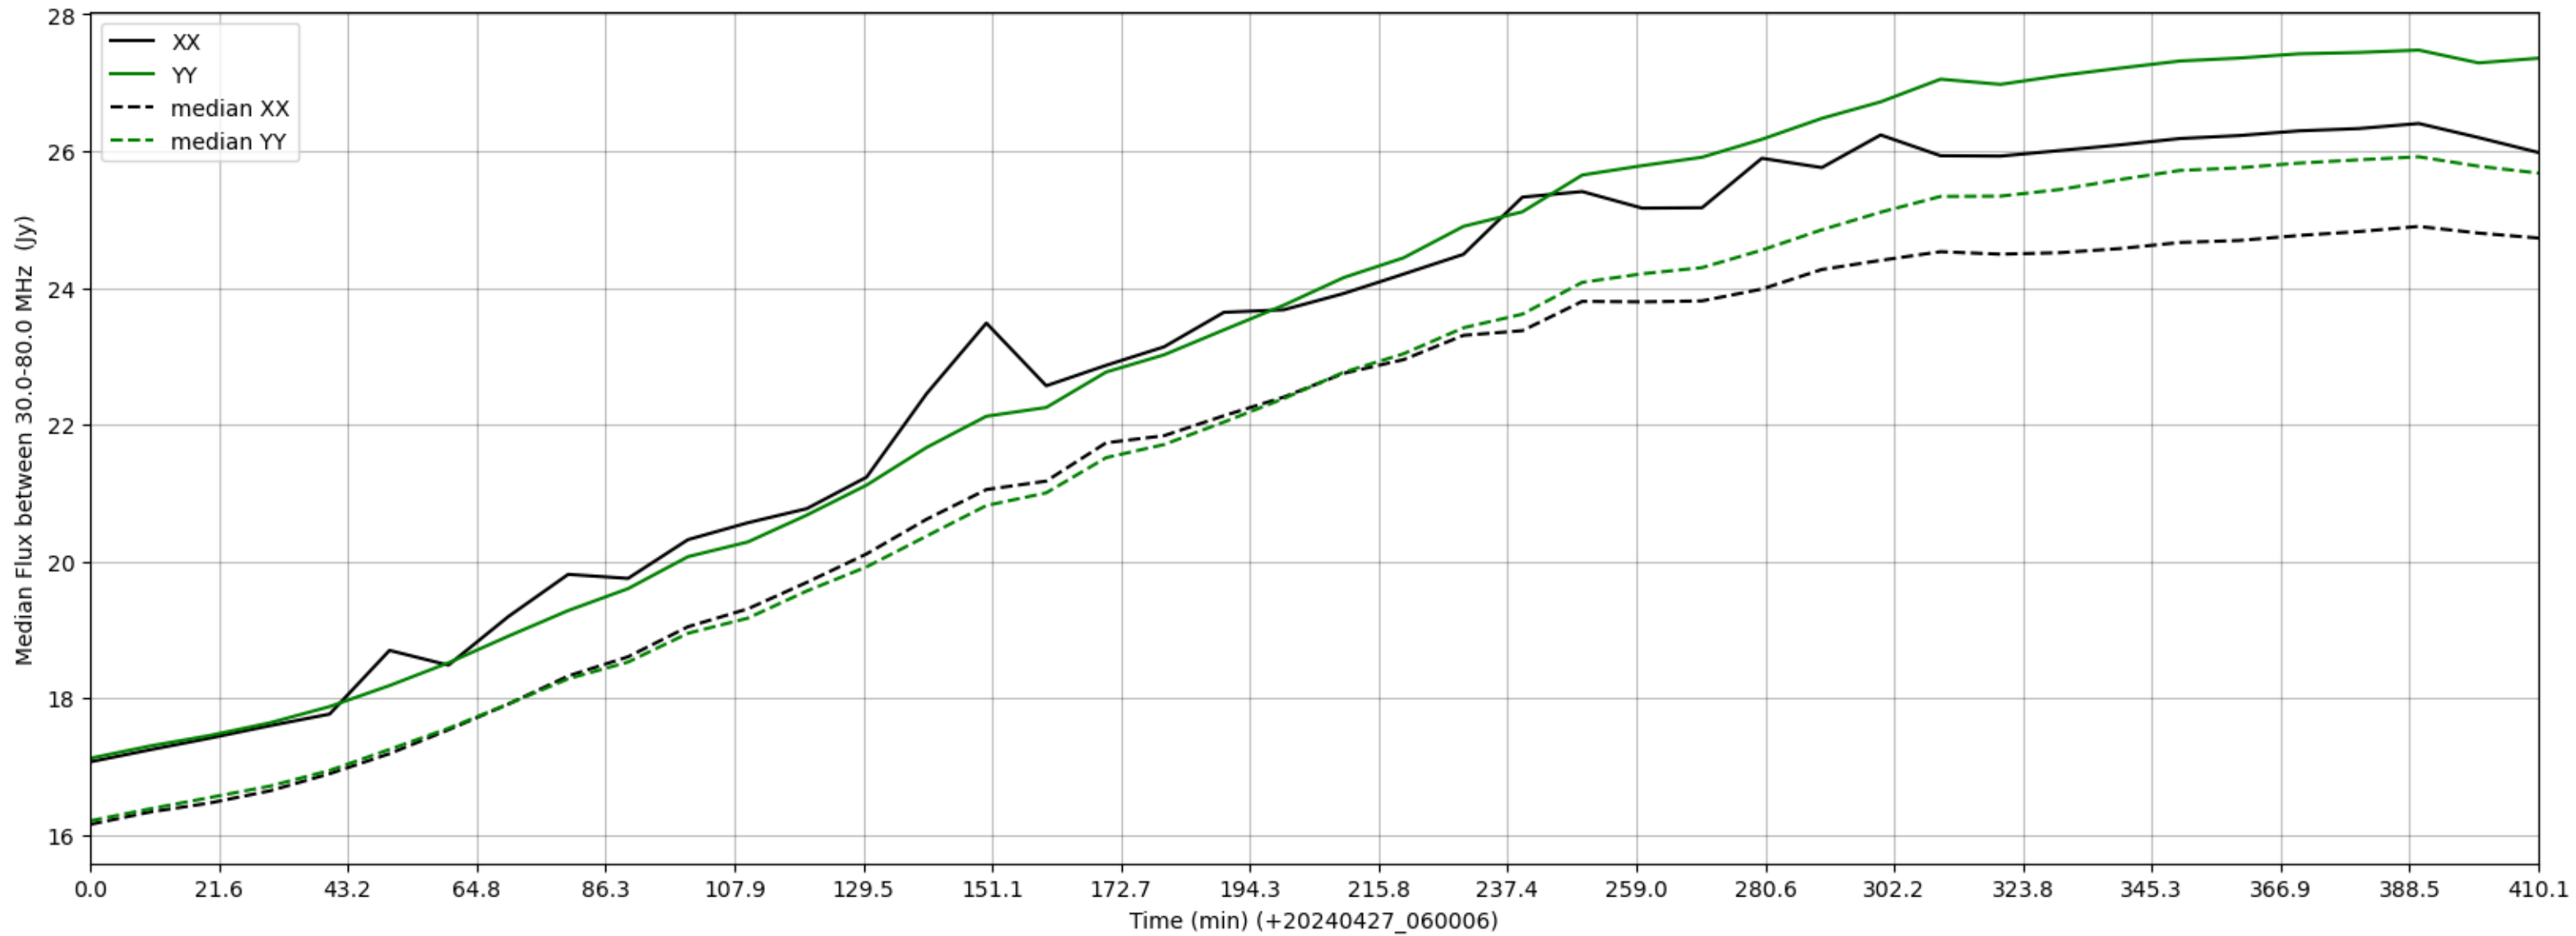

LWA008 - Correlator# 075 - XX FLAGS:Good - YY FLAGS:Good

LWA012 - Correlator# 074 - XX FLAGS:Good - YY FLAGS:Good