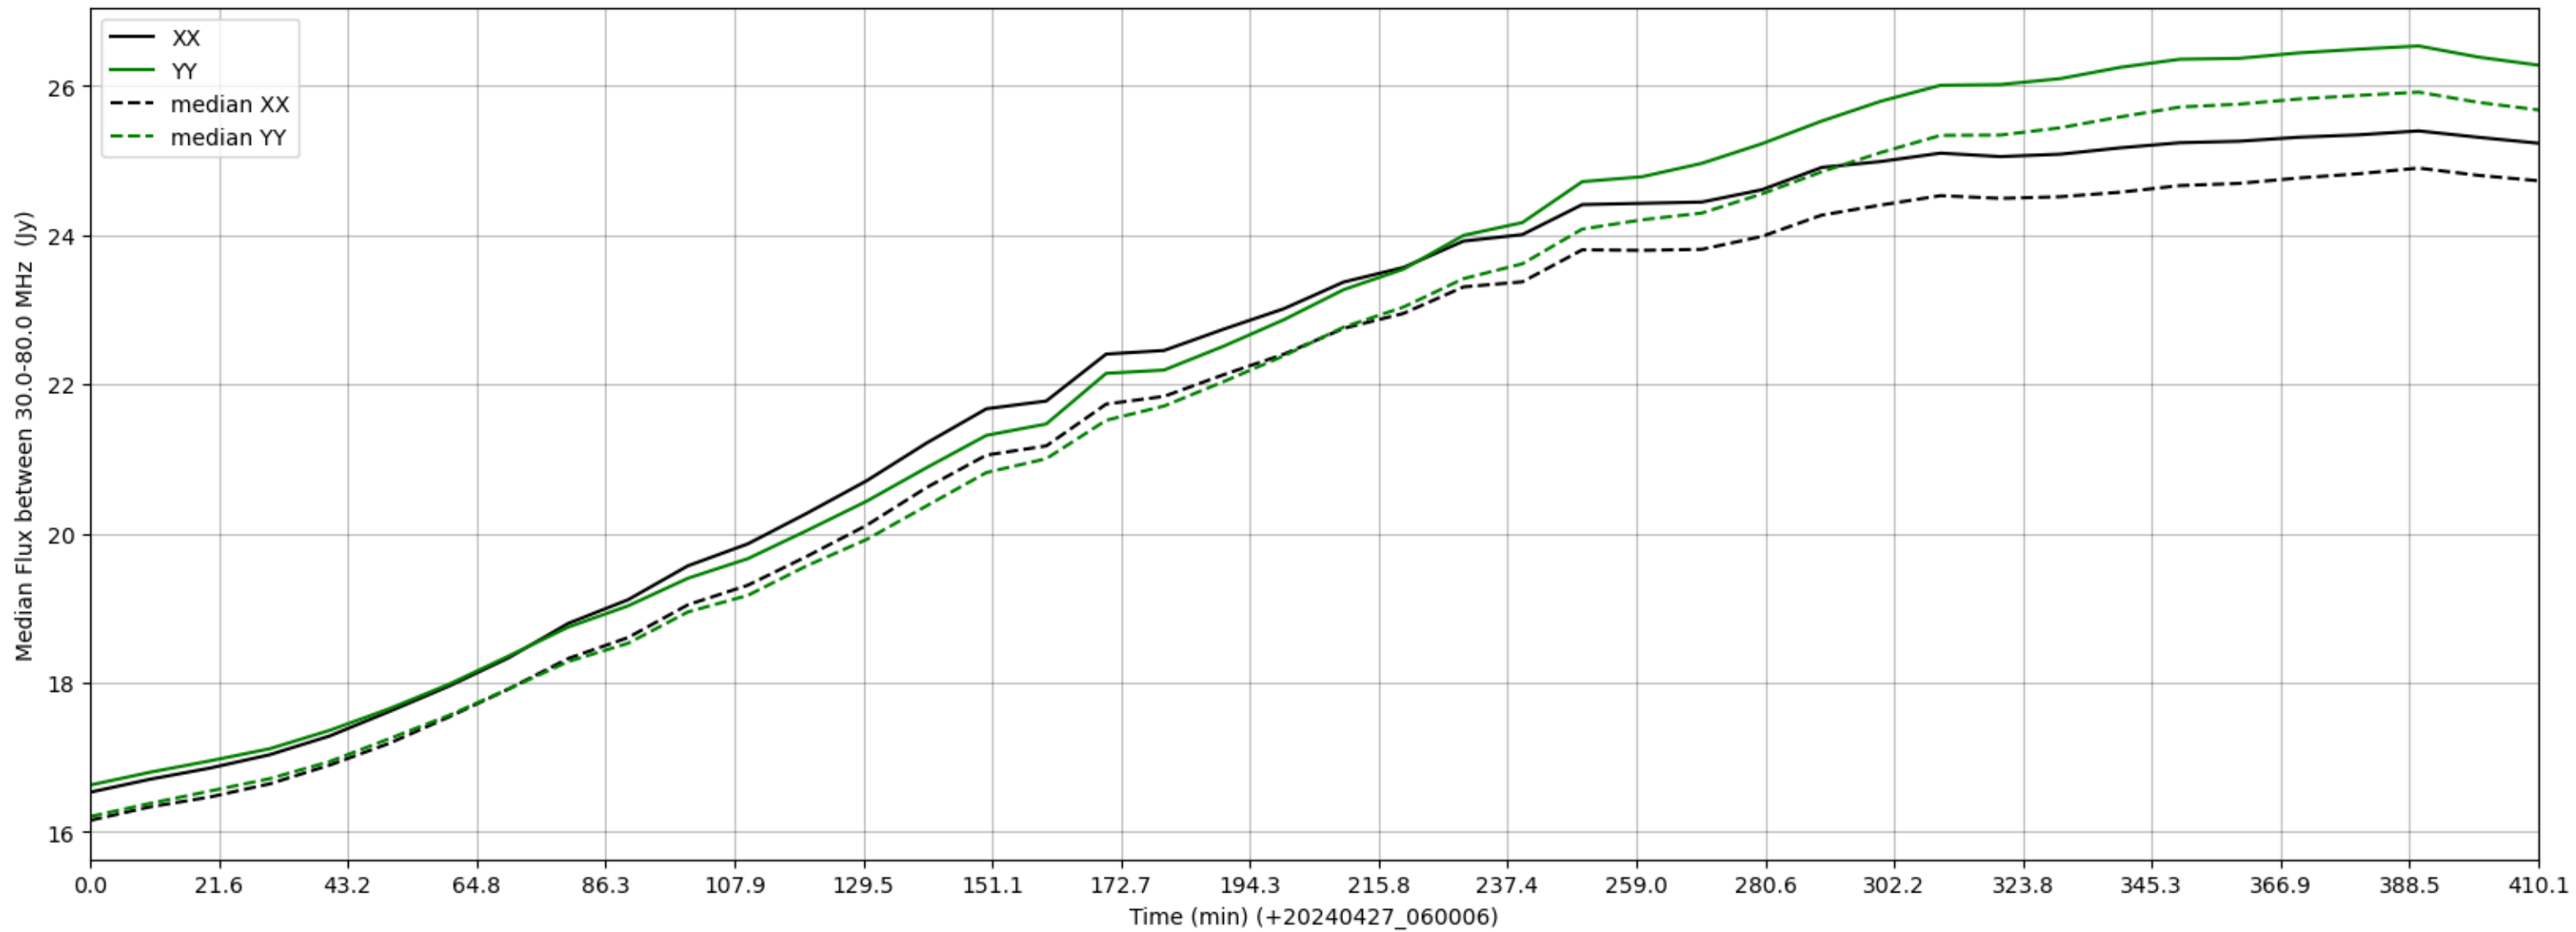

LWA163 - Correlator# 264 - XX FLAGS:Good - YY FLAGS:Good

LWA162 - Correlator# 265 - XX FLAGS:Good - YY FLAGS:Good

LWA165 - Correlator# 266 - XX FLAGS:Good - YY FLAGS:Good

LWA164 - Correlator# 267 - XX FLAGS:Good - YY FLAGS:Good