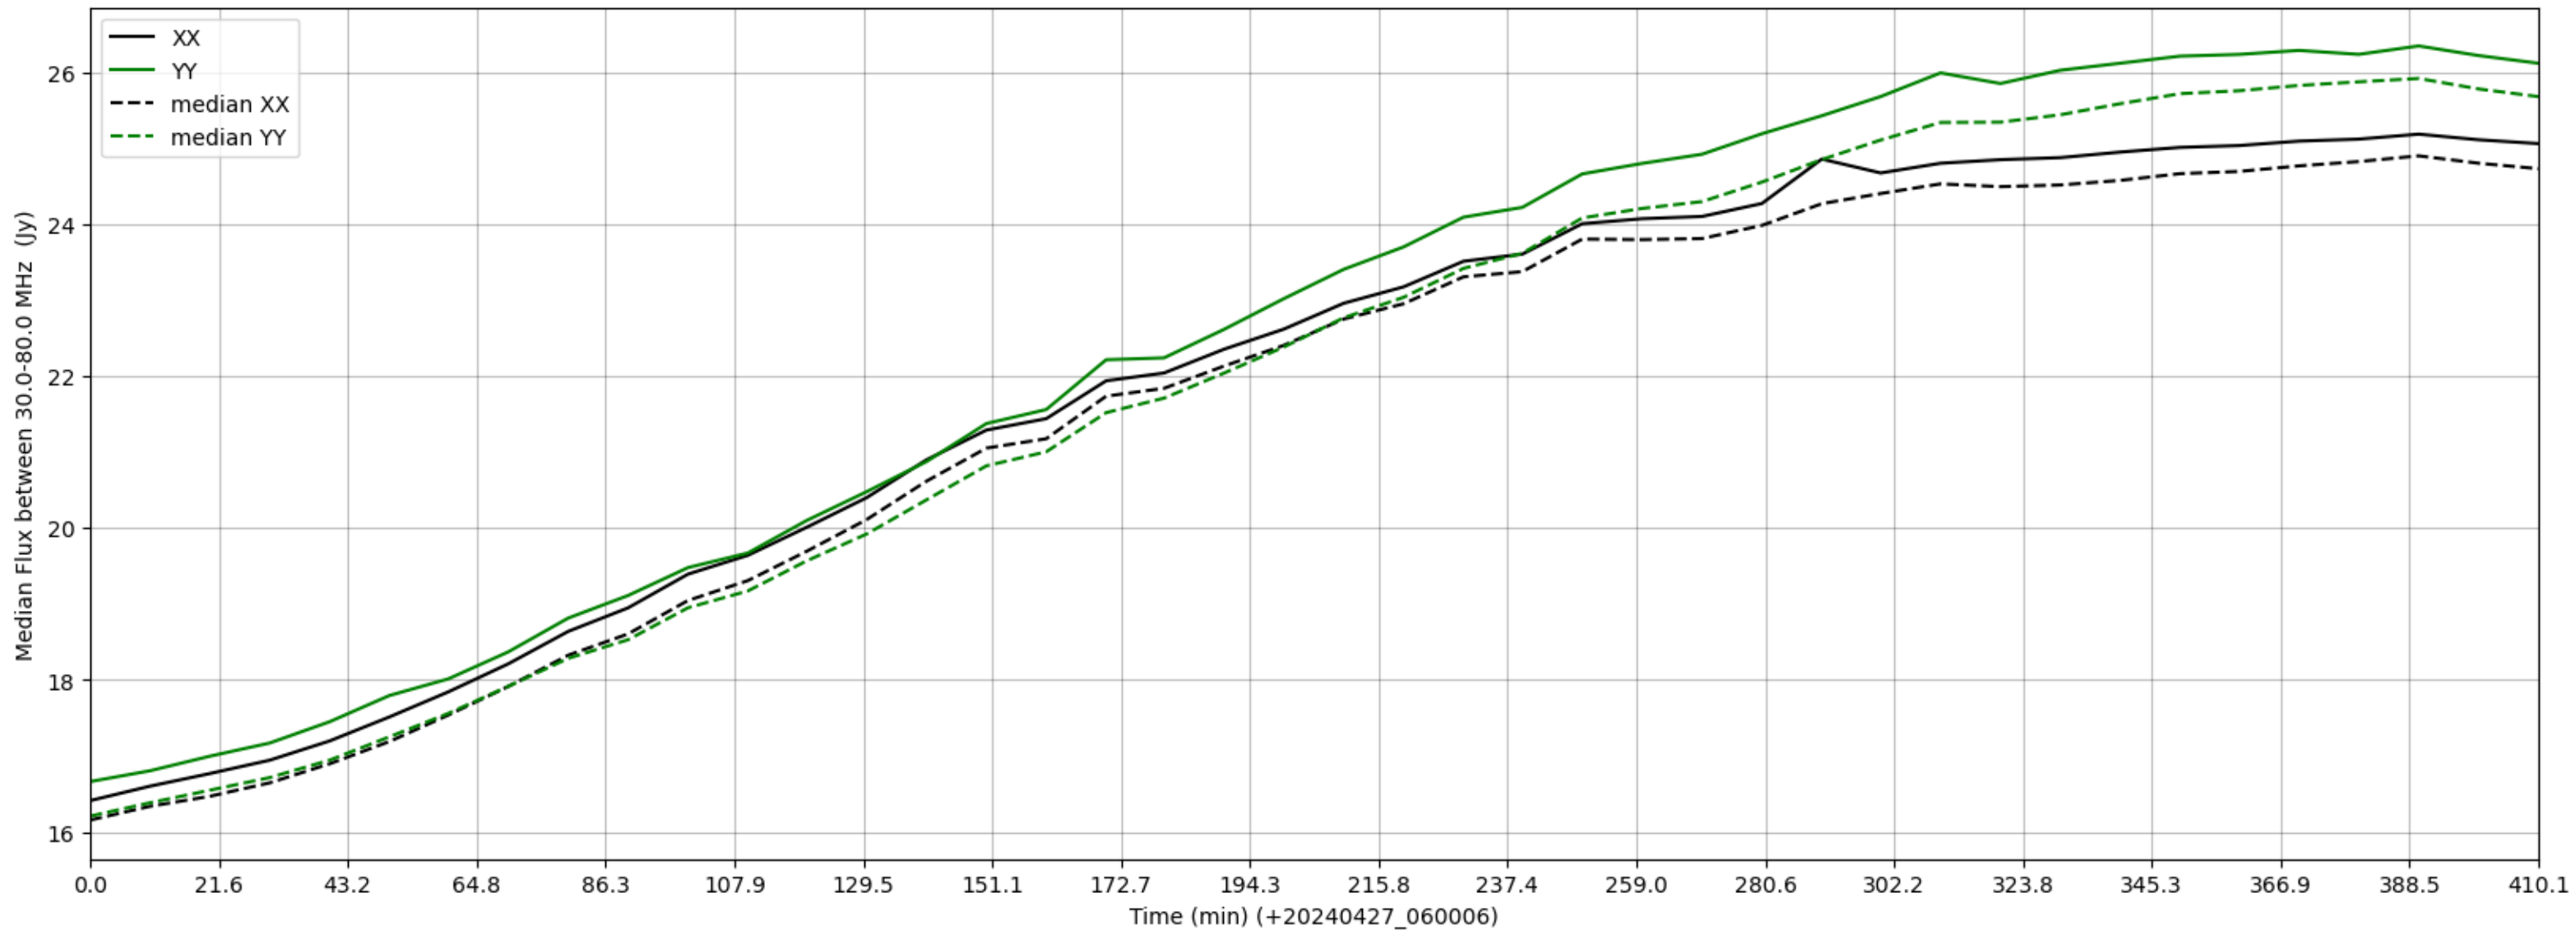

LWA108 - Correlator# 196 - XX FLAGS:Good - YY FLAGS:Good

LWA107 - Correlator# 197 - XX FLAGS:Good - YY FLAGS:Good

LWA110 - Correlator# 198 - XX FLAGS:Good - YY FLAGS:Good

LWA109 - Correlator# 199 - XX FLAGS:Good - YY FLAGS:Good