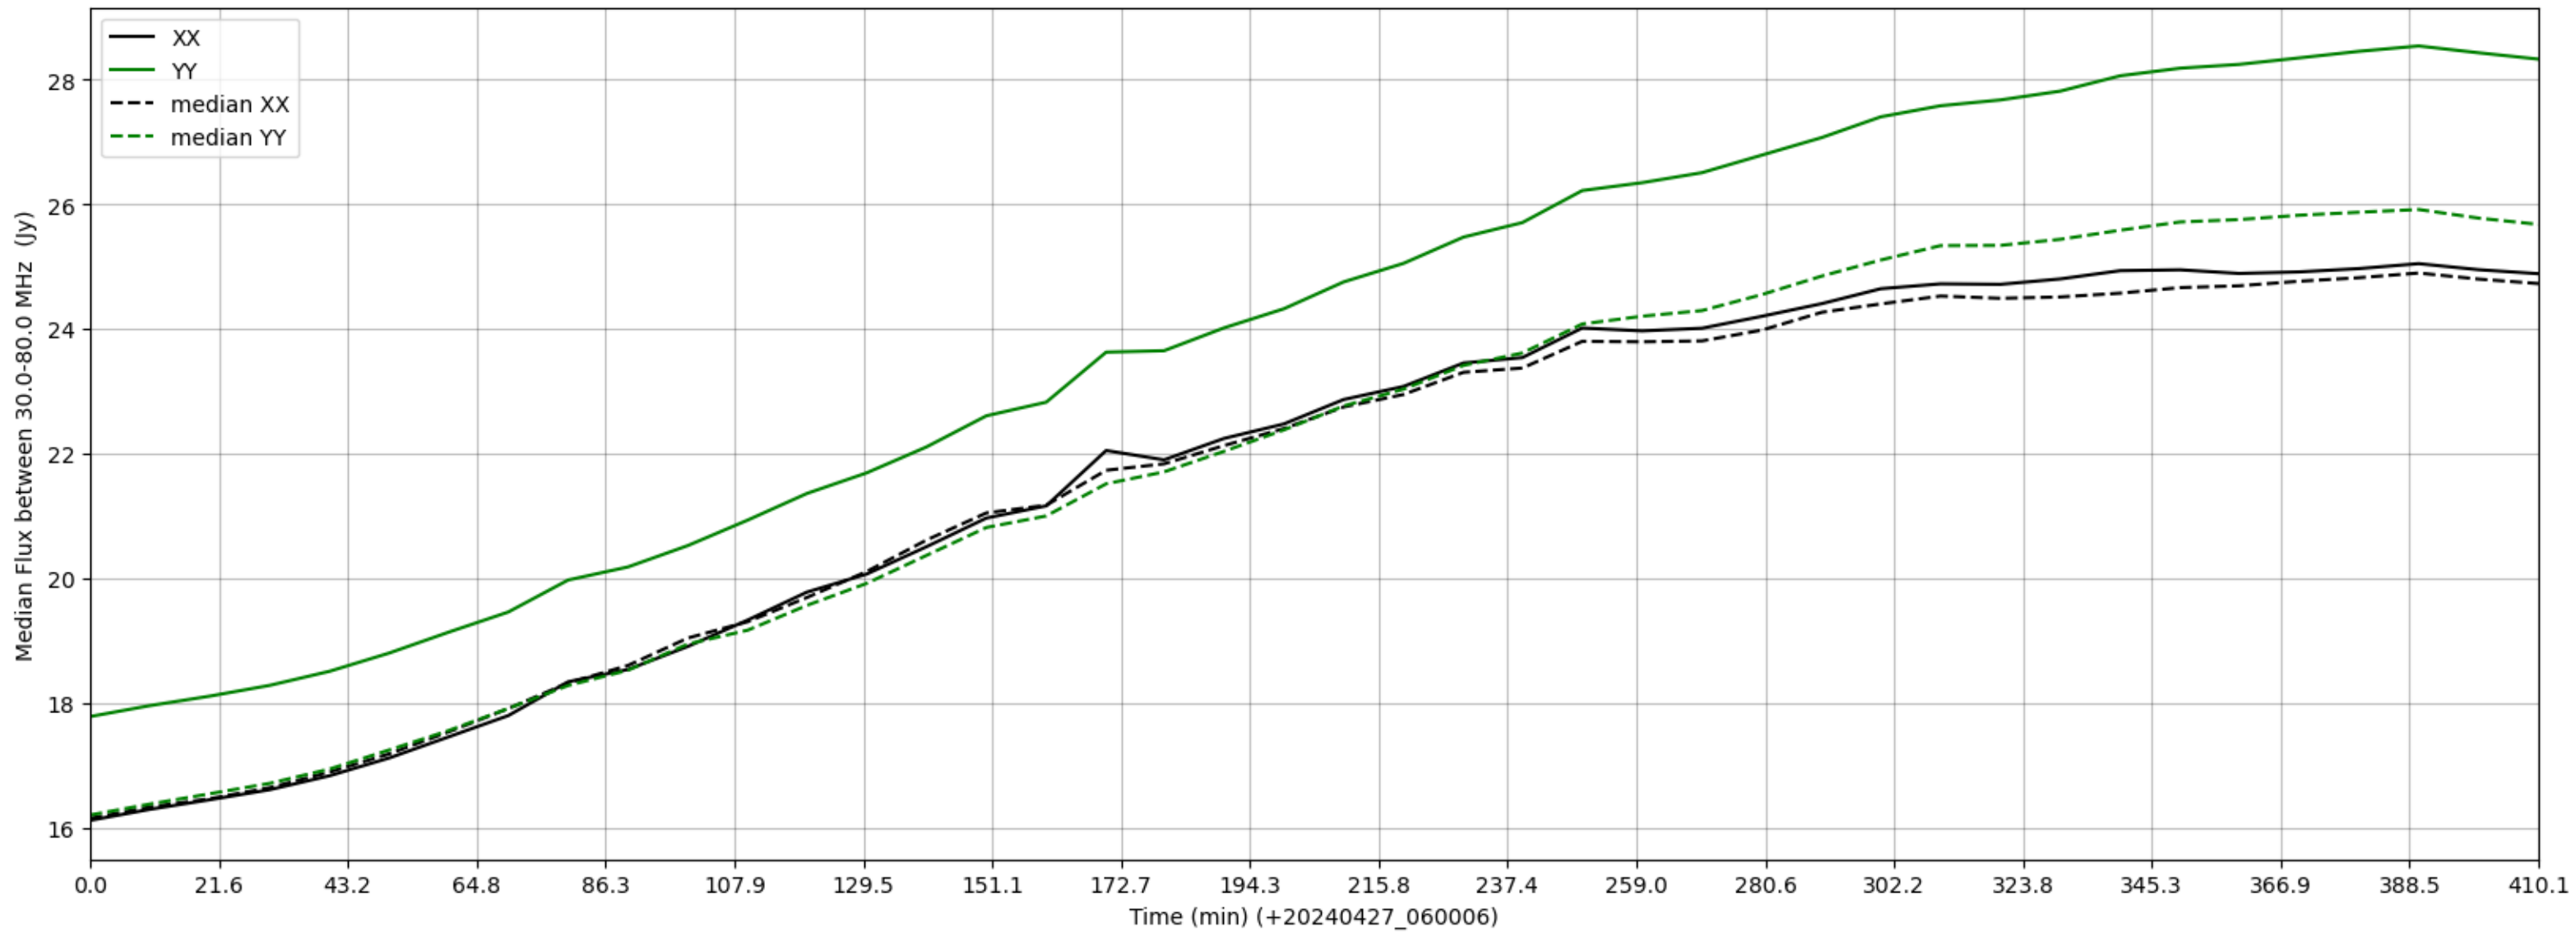

LWA293 - Correlator# 284 - XX FLAGS:Good - YY FLAGS:Good

LWA290 - Correlator# 285 - XX FLAGS:Good - YY FLAGS:Good

LWA357 - Correlator# 286 - XX FLAGS:Good - YY FLAGS:Good

LWA329 - Correlator# 287 - XX FLAGS:Good - YY FLAGS:Good