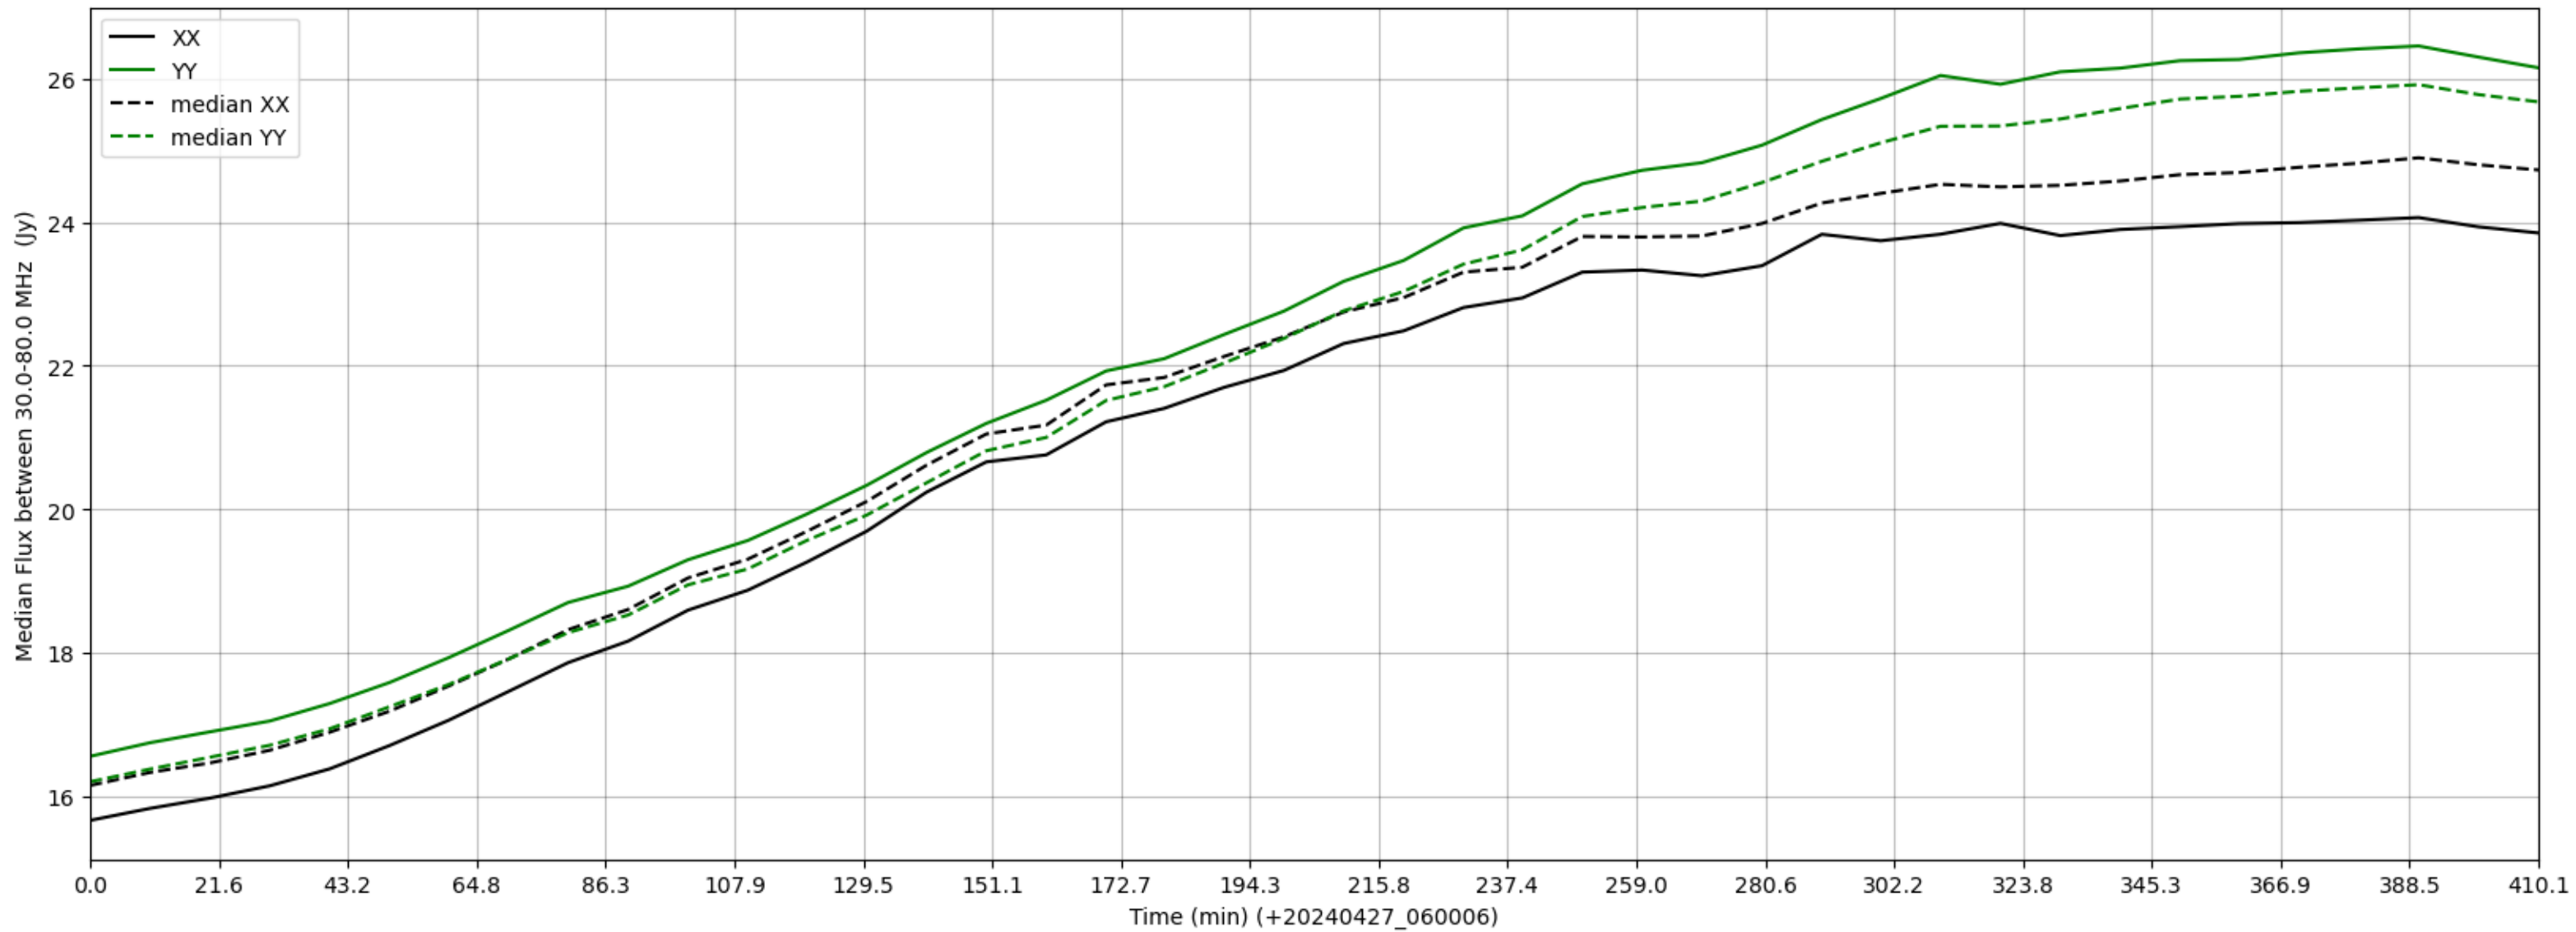

LWA225 - Correlator# 281 - XX FLAGS:Good - YY FLAGS:Good

LWA227 - Correlator# 280 - XX FLAGS:Good - YY FLAGS:Good