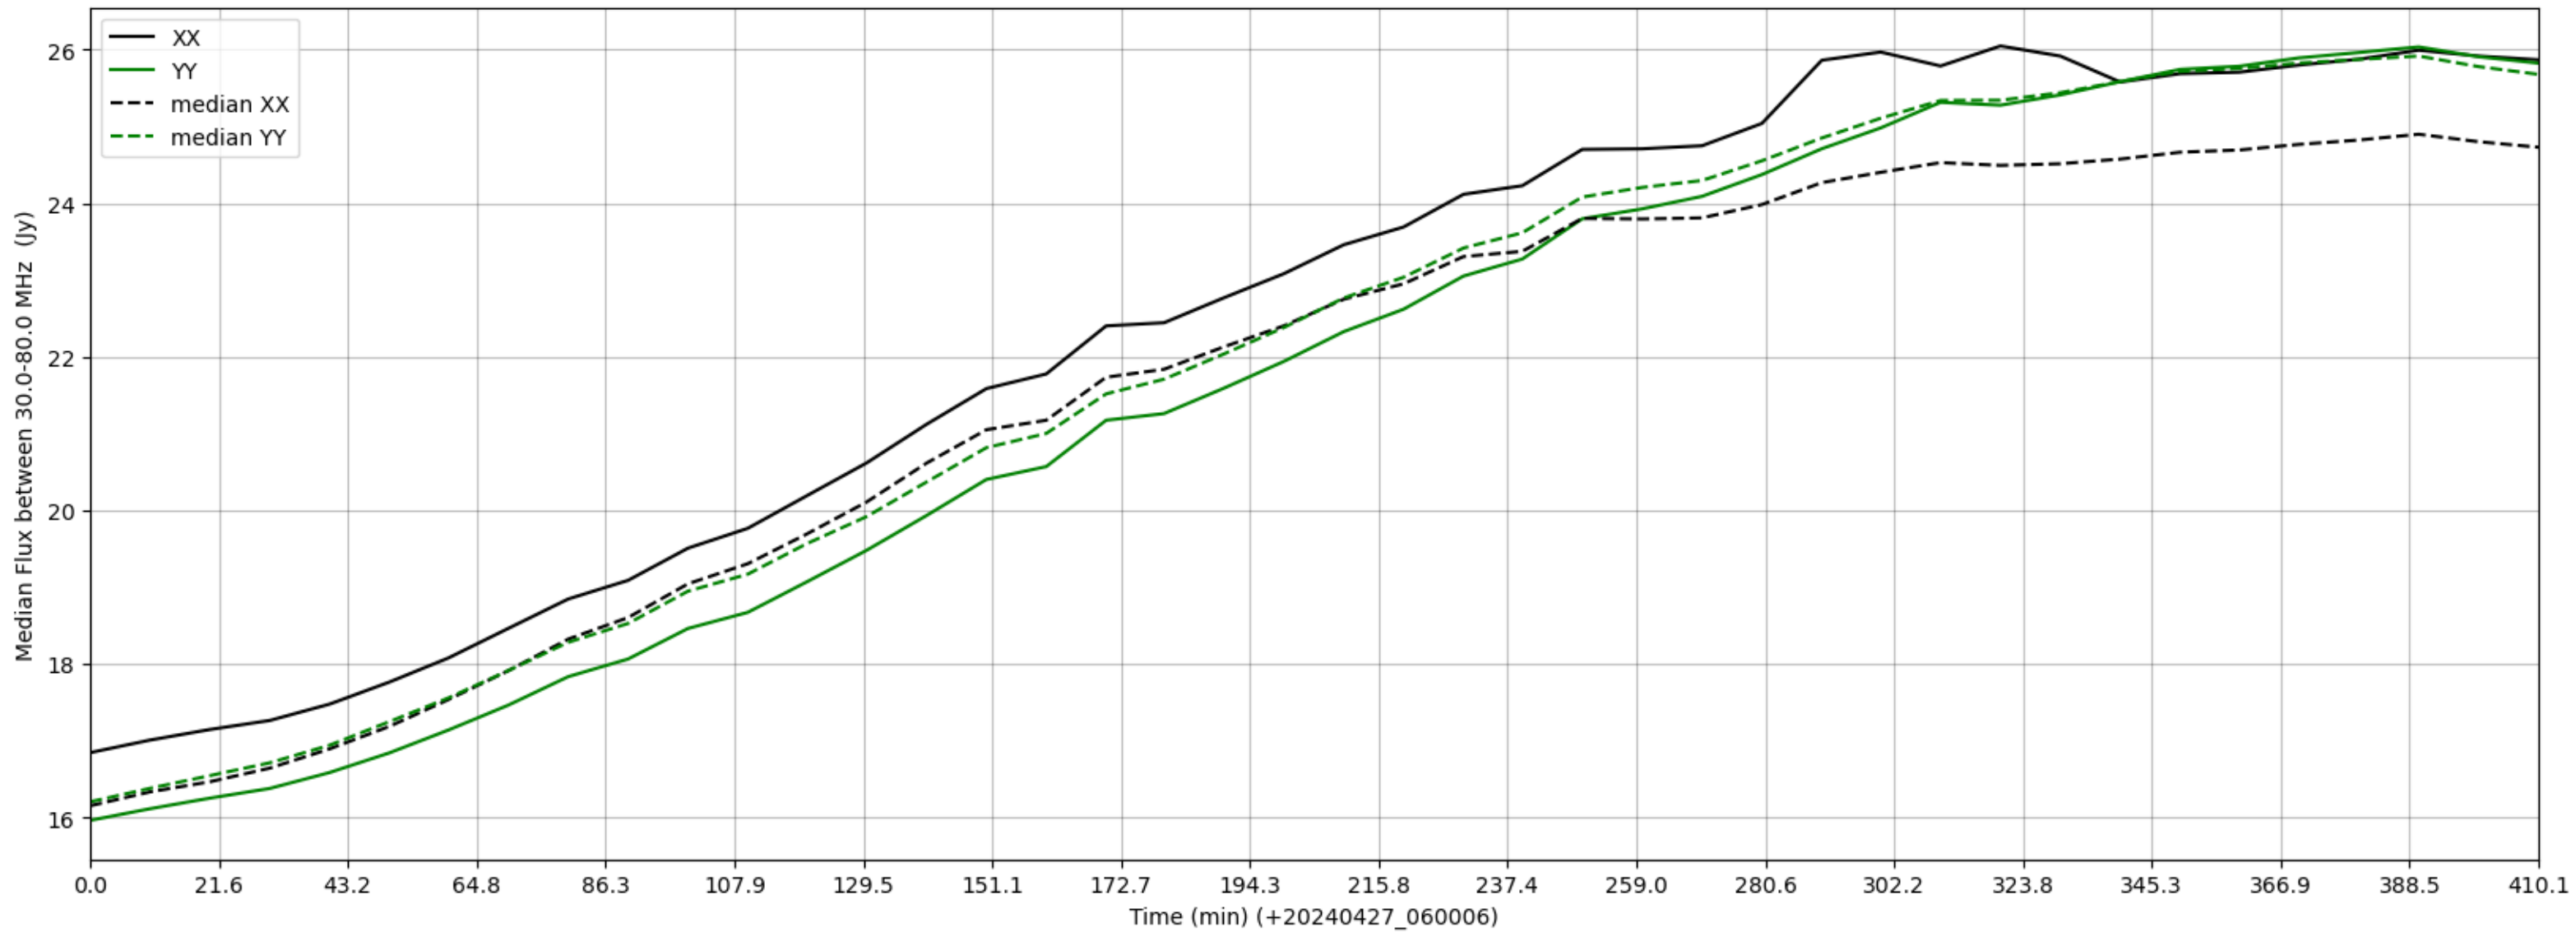

LWA001 - Correlator# 065 - XX FLAGS:Good - YY FLAGS:Good

LWA002 - Correlator# 064 - XX FLAGS:Good - YY FLAGS:Good