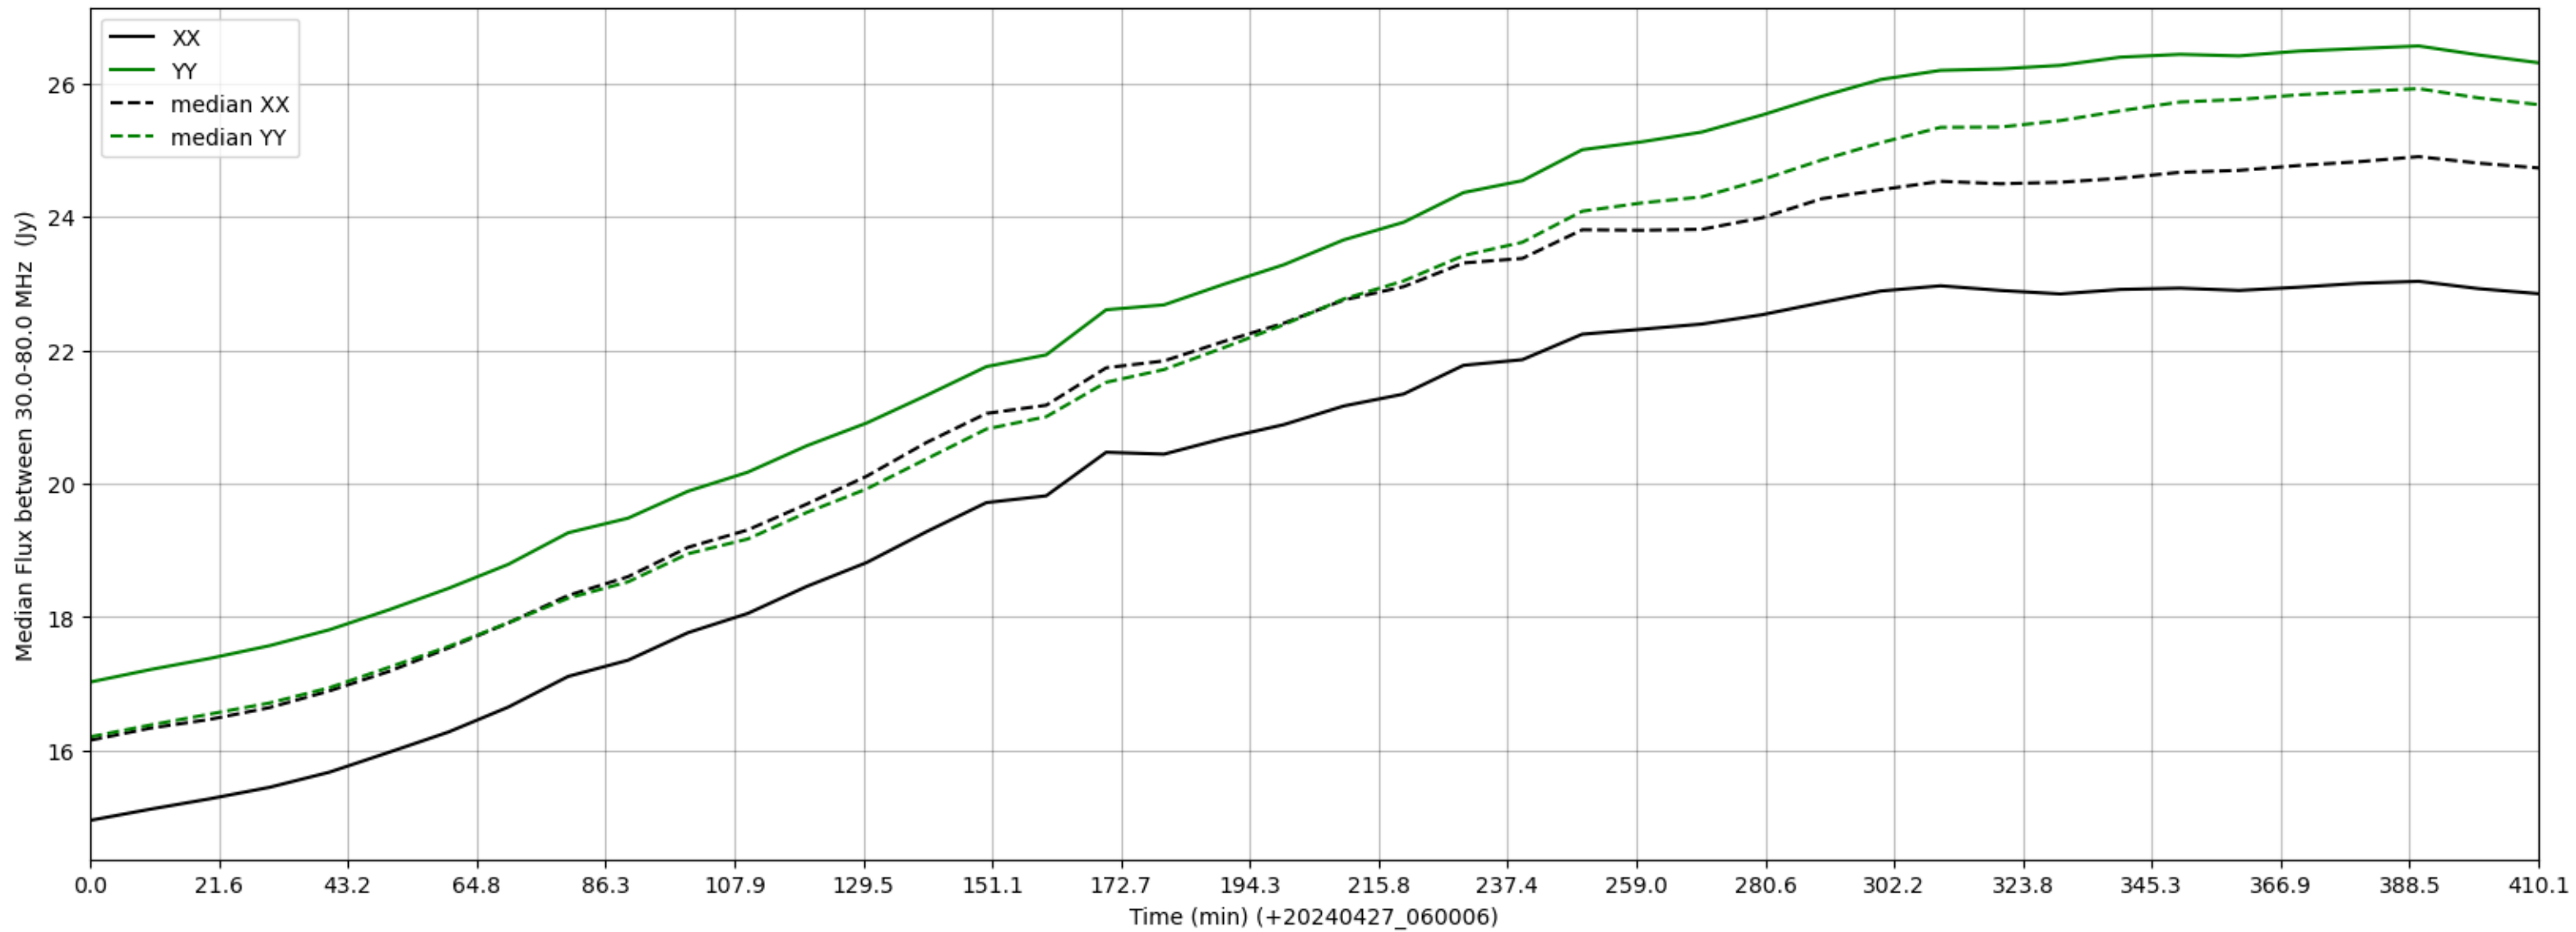

LWA263 - Correlator# 037 - XX FLAGS:Good - YY FLAGS:Good

LWA265 - Correlator# 036 - XX FLAGS:Good - YY FLAGS:Good