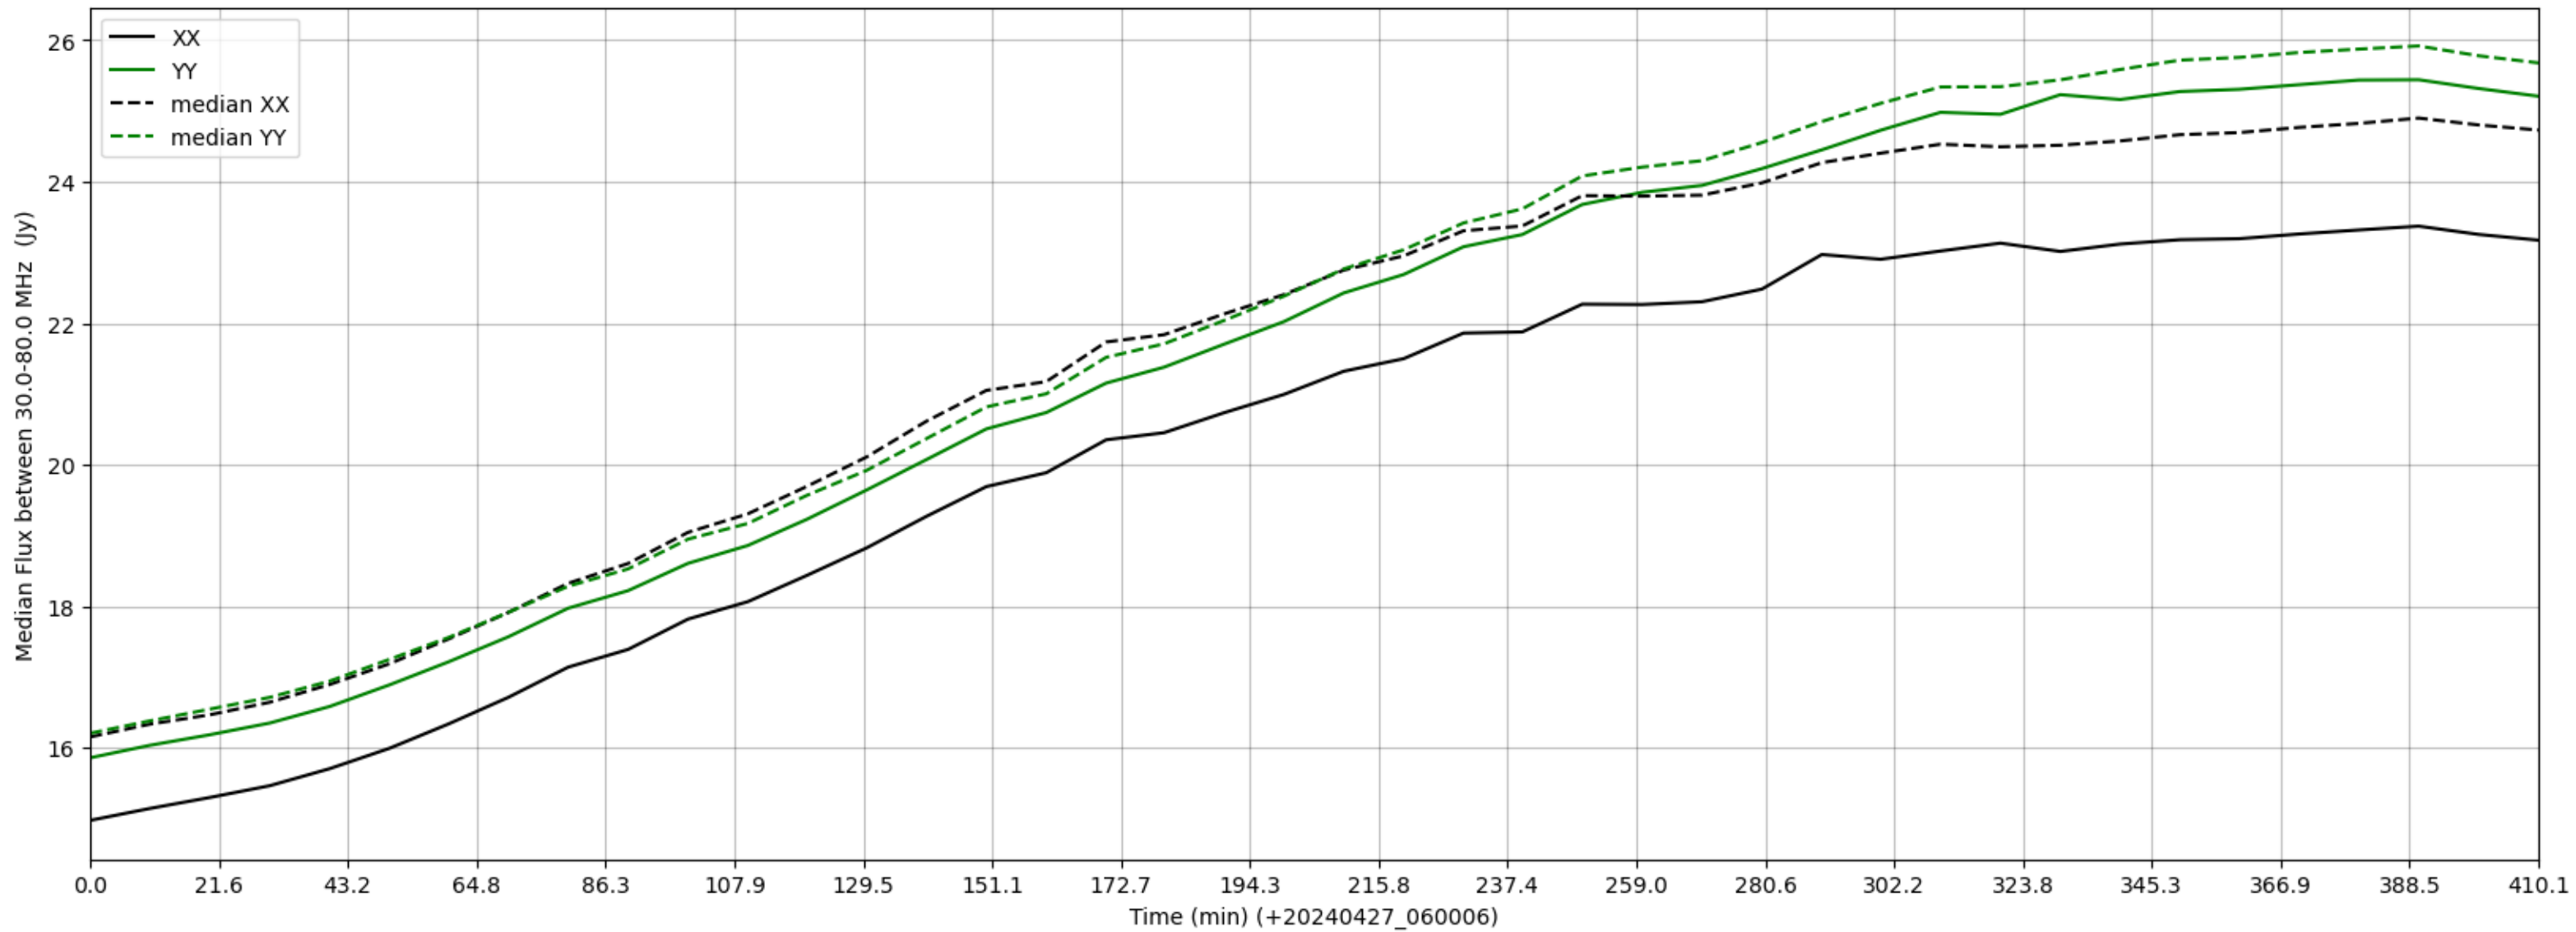

LWA229 - Correlator# 305 - XX FLAGS:Good - YY FLAGS:Good

LWA226 - Correlator# 304 - XX FLAGS:Good - YY FLAGS:Good