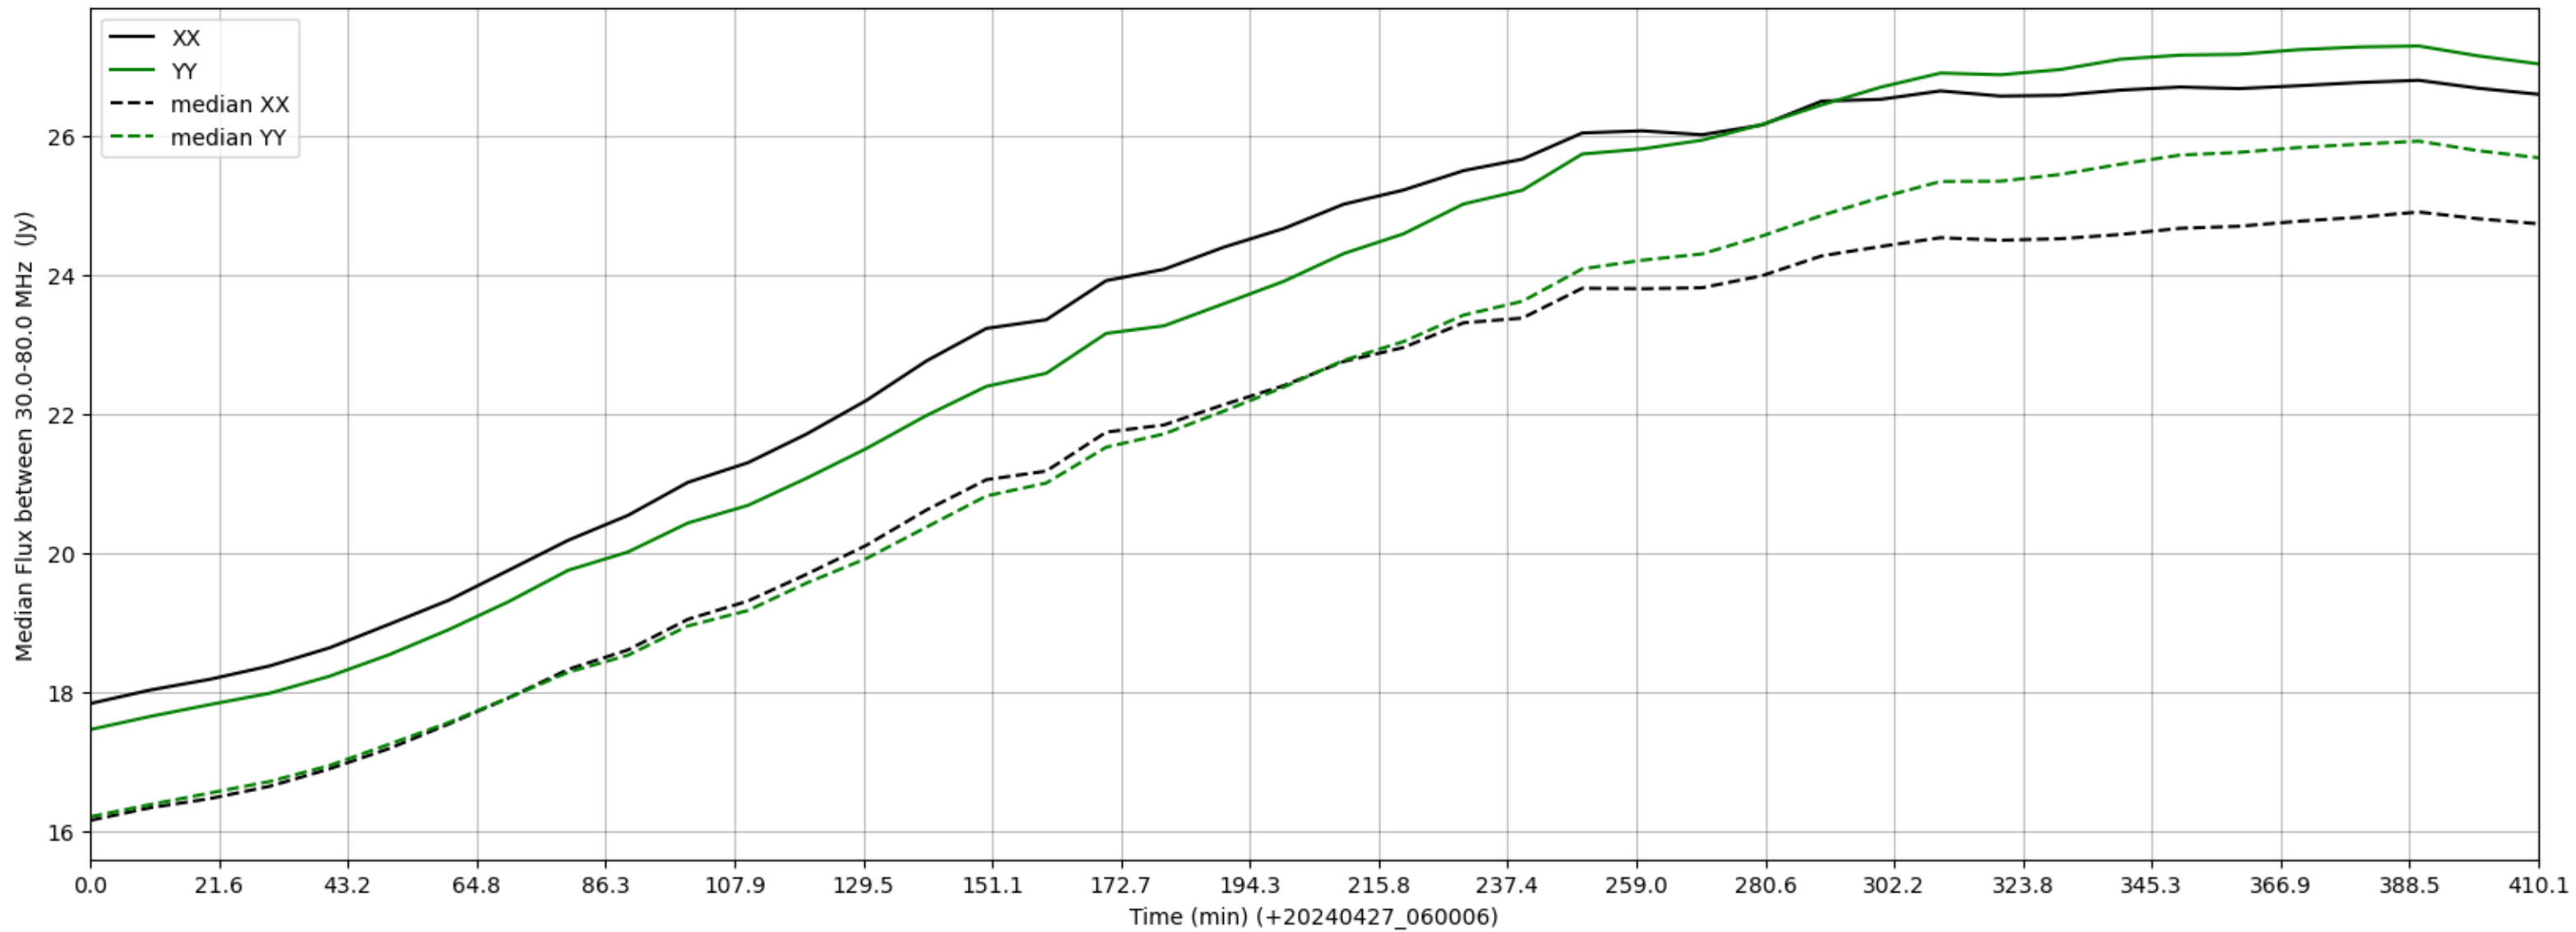

LWA136 - Correlator# 259 - XX FLAGS:Good - YY FLAGS:Good

LWA137 - Correlator# 258 - XX FLAGS:Good - YY FLAGS:Good