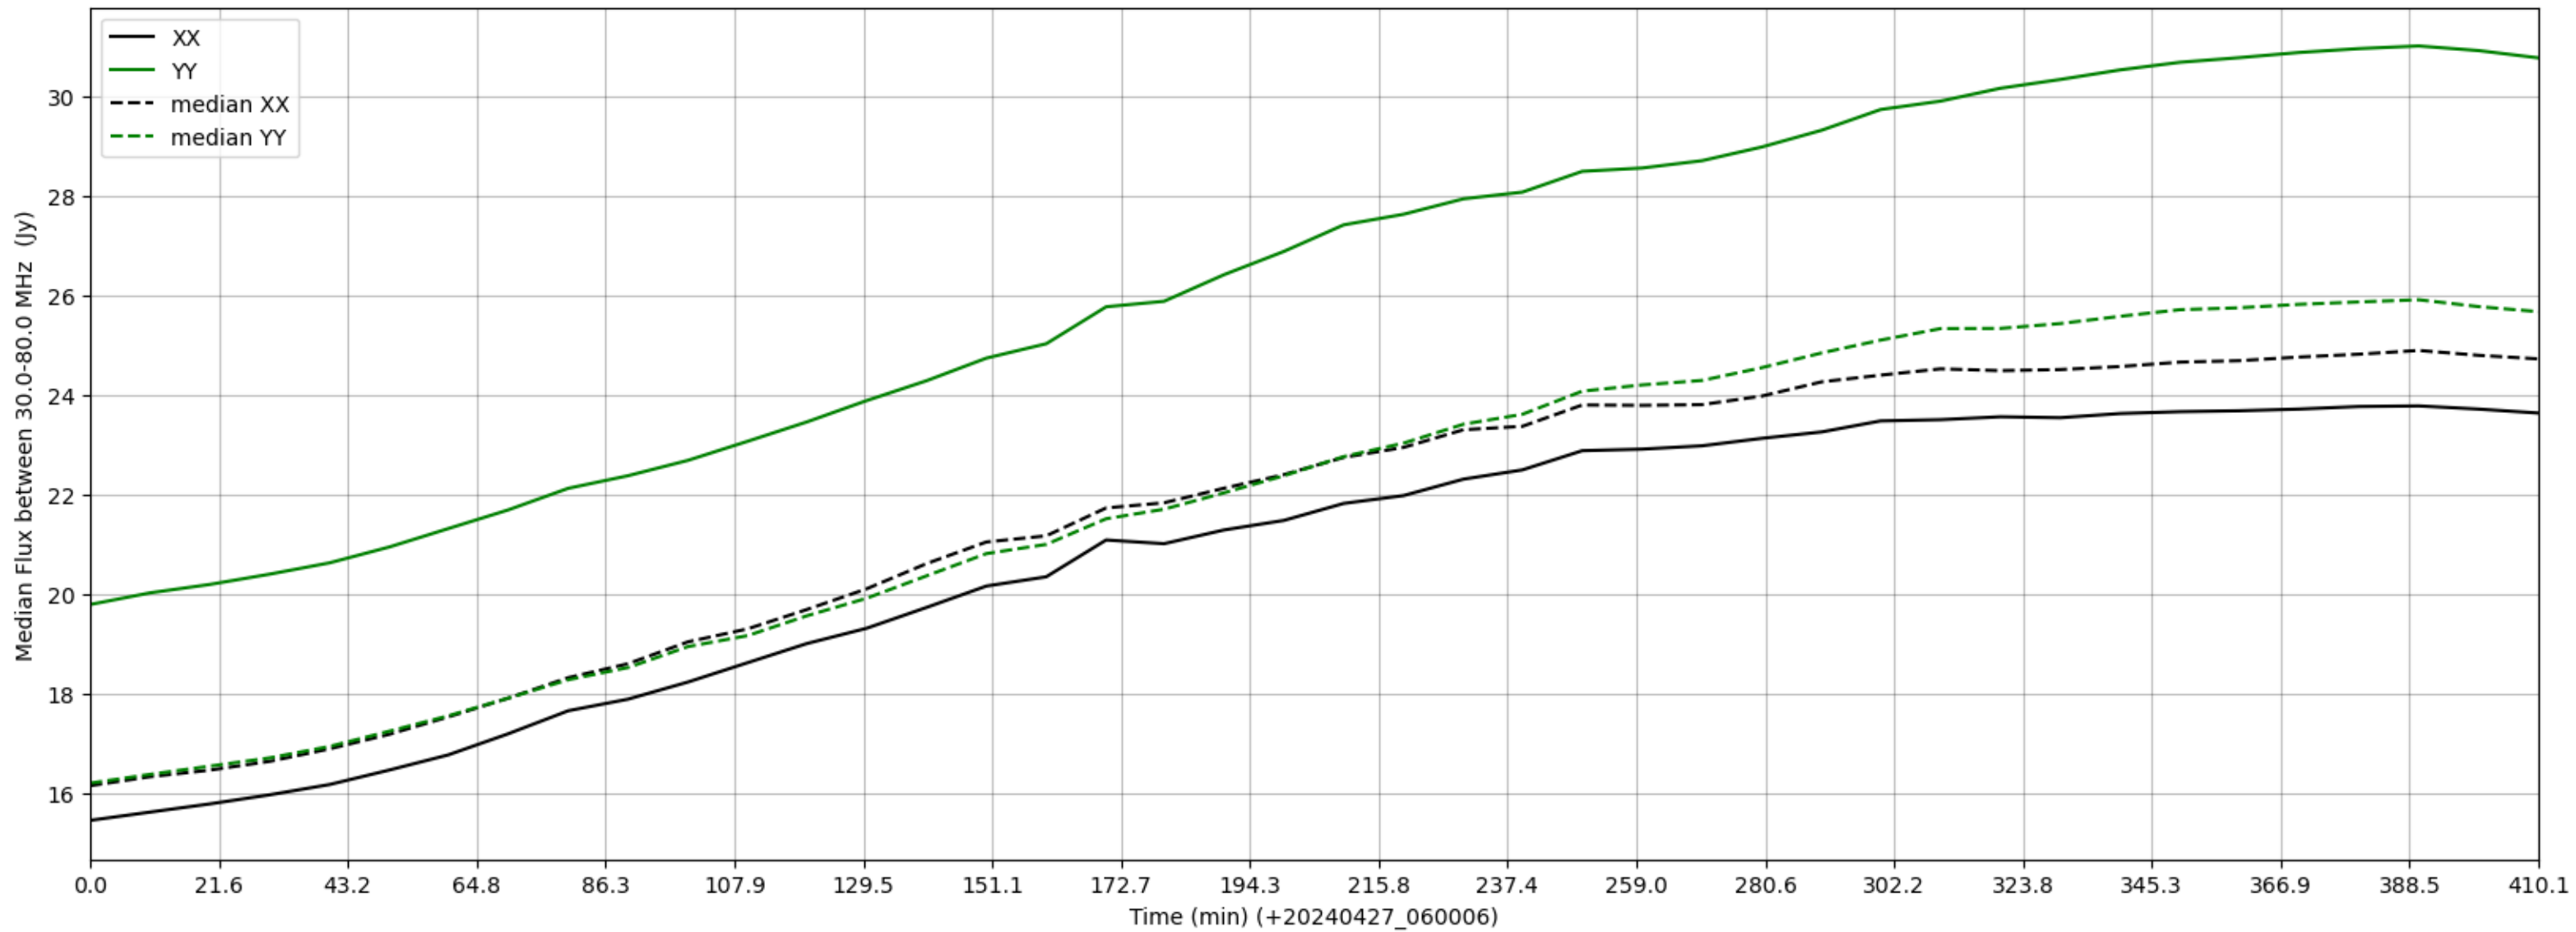

LWA310 - Correlator# 017 - XX FLAGS:LowFlux - YY FLAGS:LowFlux

LWA311 - Correlator# 016 - XX FLAGS:Good - YY FLAGS:Good