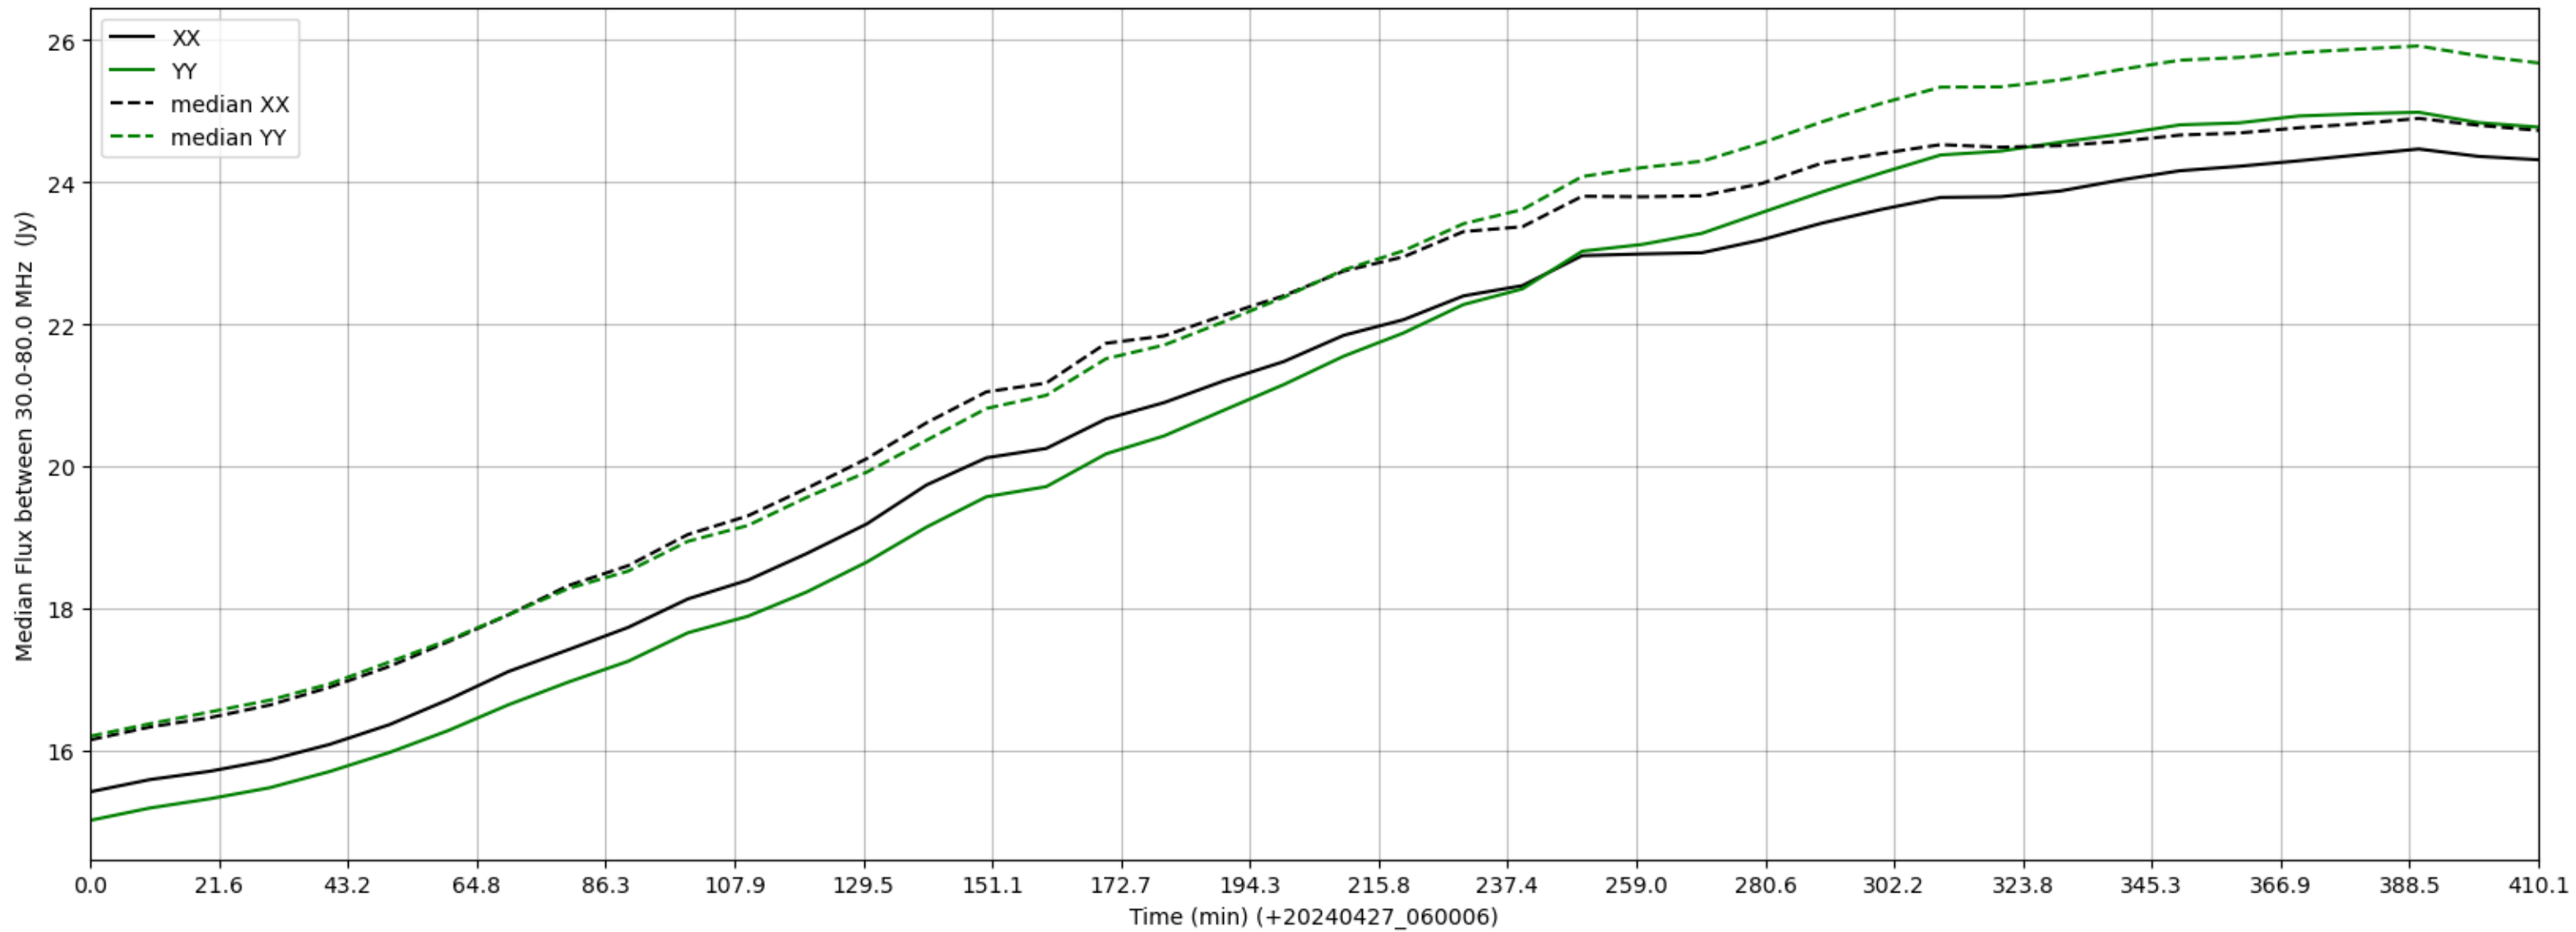

LWA184 - Correlator# 241 - XX FLAGS:Good - YY FLAGS:Good

LWA185 - Correlator# 240 - XX FLAGS:Good - YY FLAGS:Good