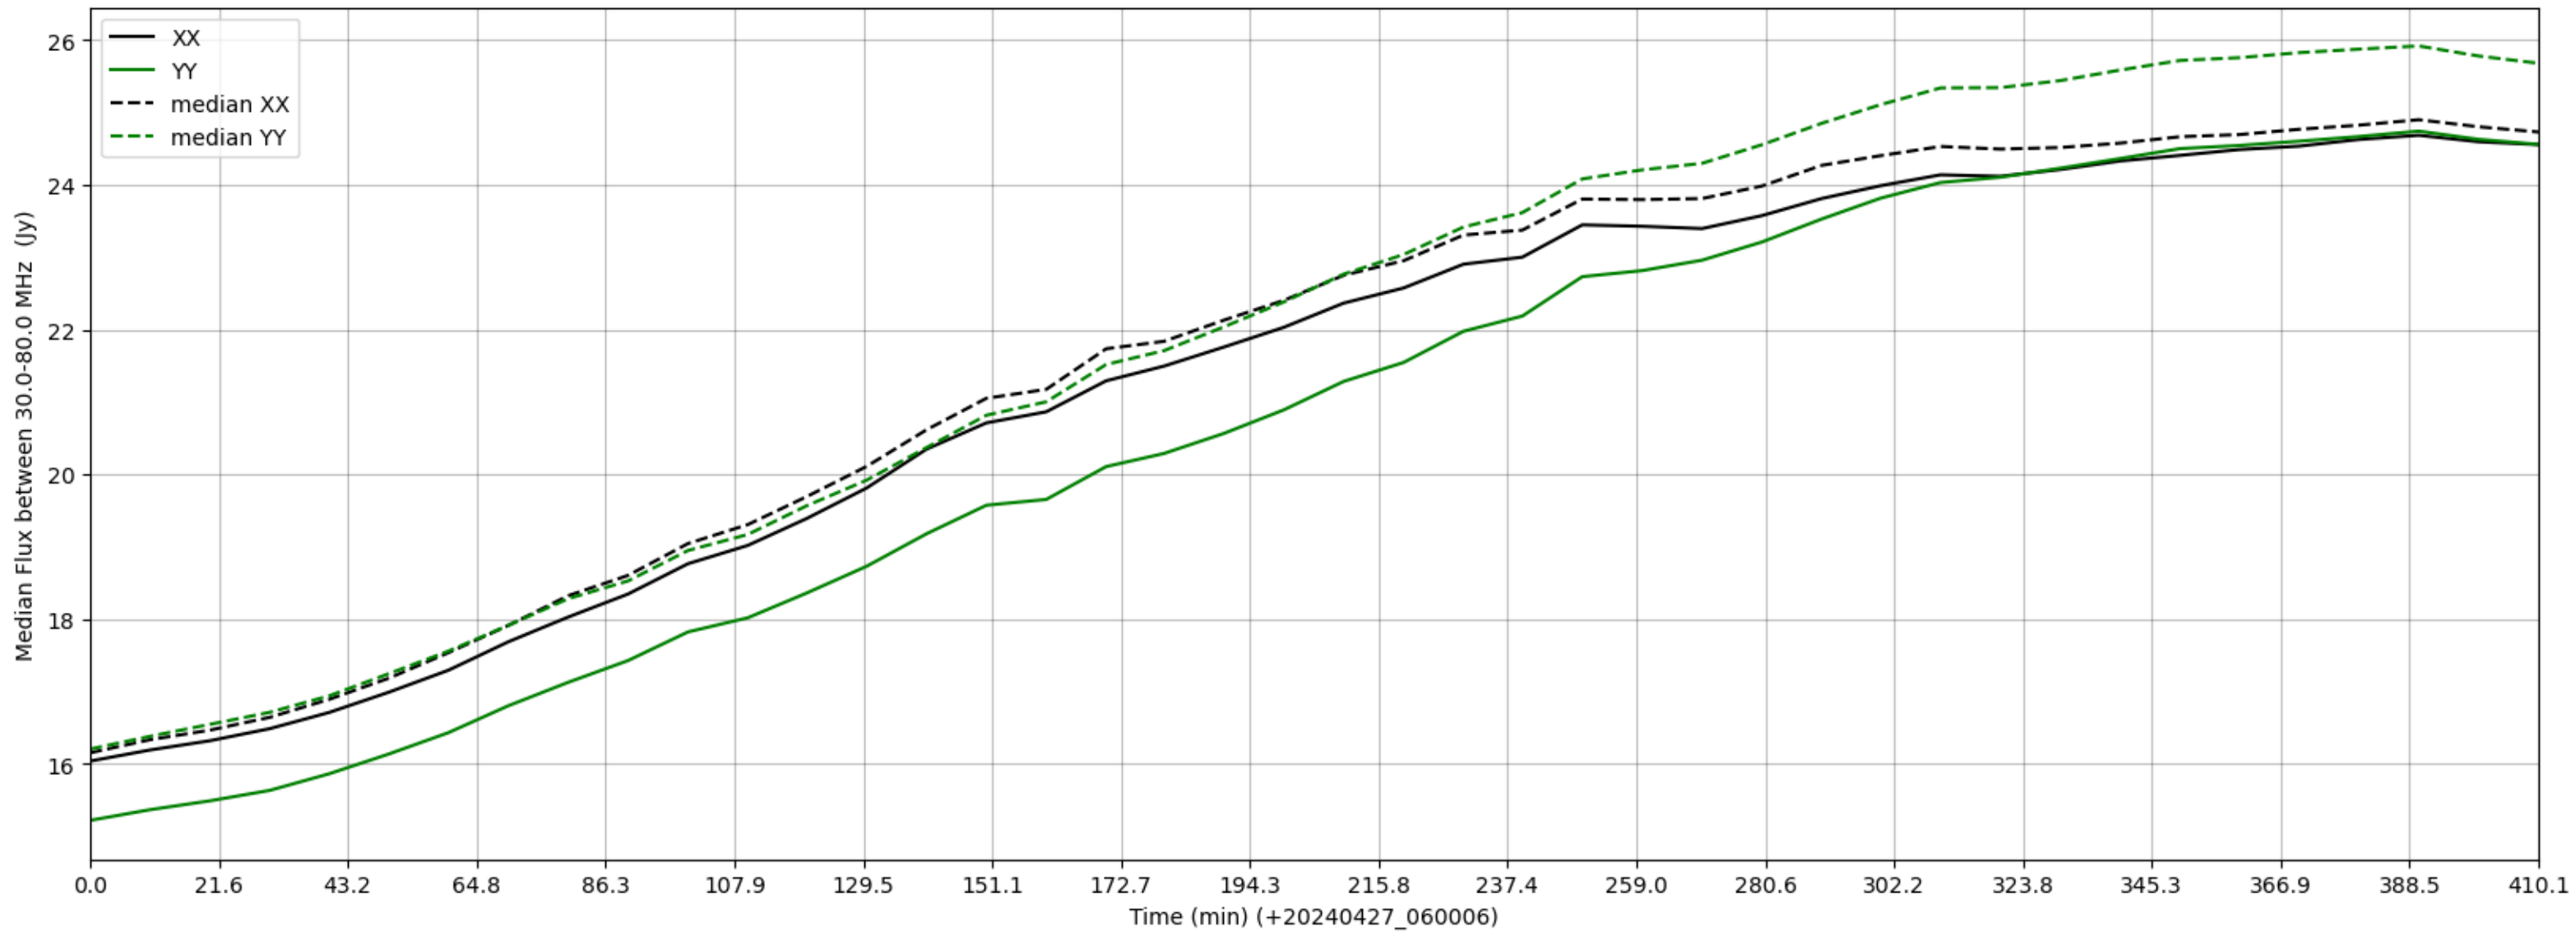

LWA105 - Correlator# 178 - XX FLAGS:LowFlux - YY FLAGS:LowFlux

LWA102 - Correlator# 177 - XX FLAGS:Good - YY FLAGS:Good