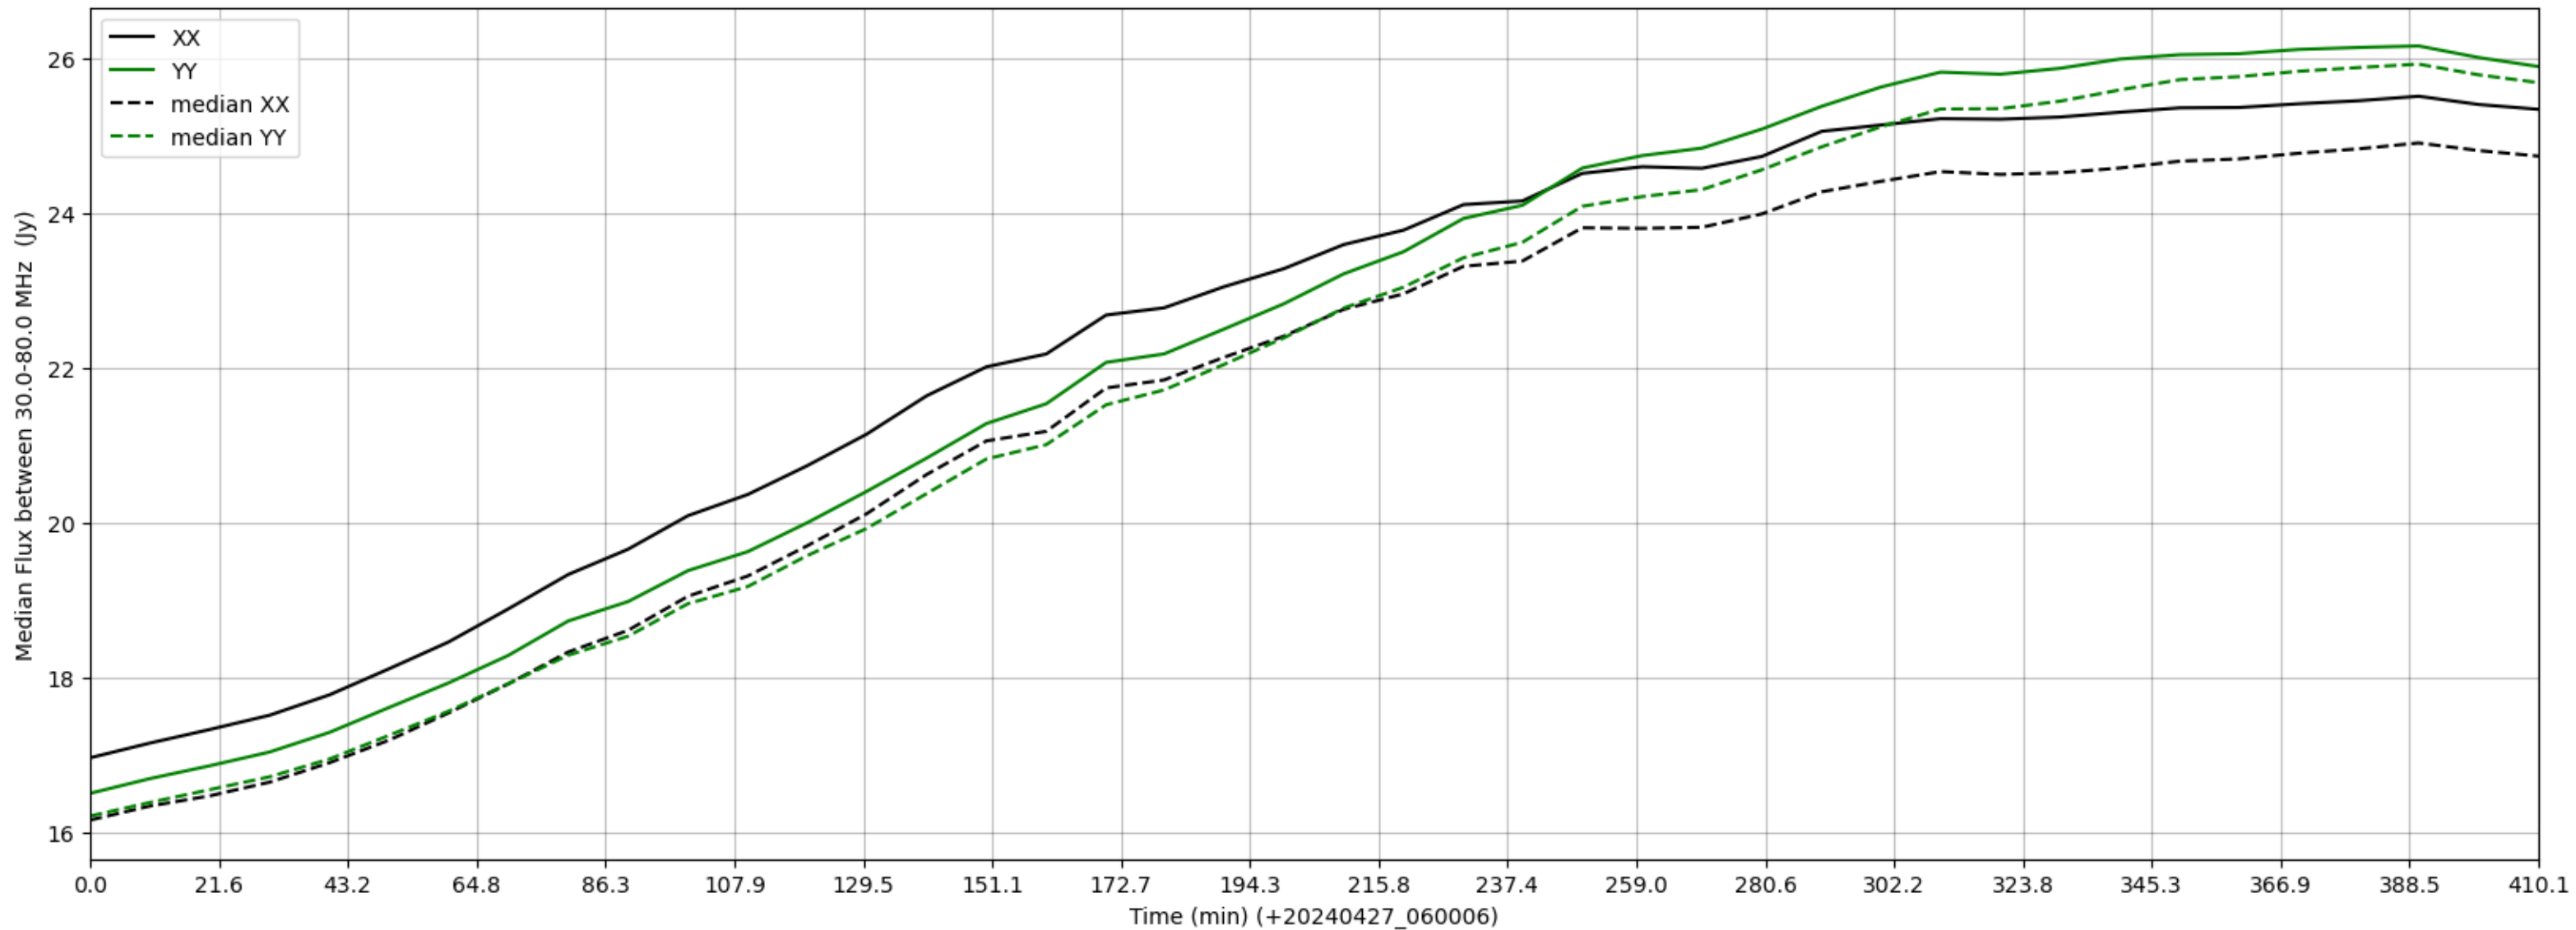

LWA130 - Correlator# 183 - XX FLAGS:Good - YY FLAGS:Good

LWA131 - Correlator# 182 - XX FLAGS:Good - YY FLAGS:Good