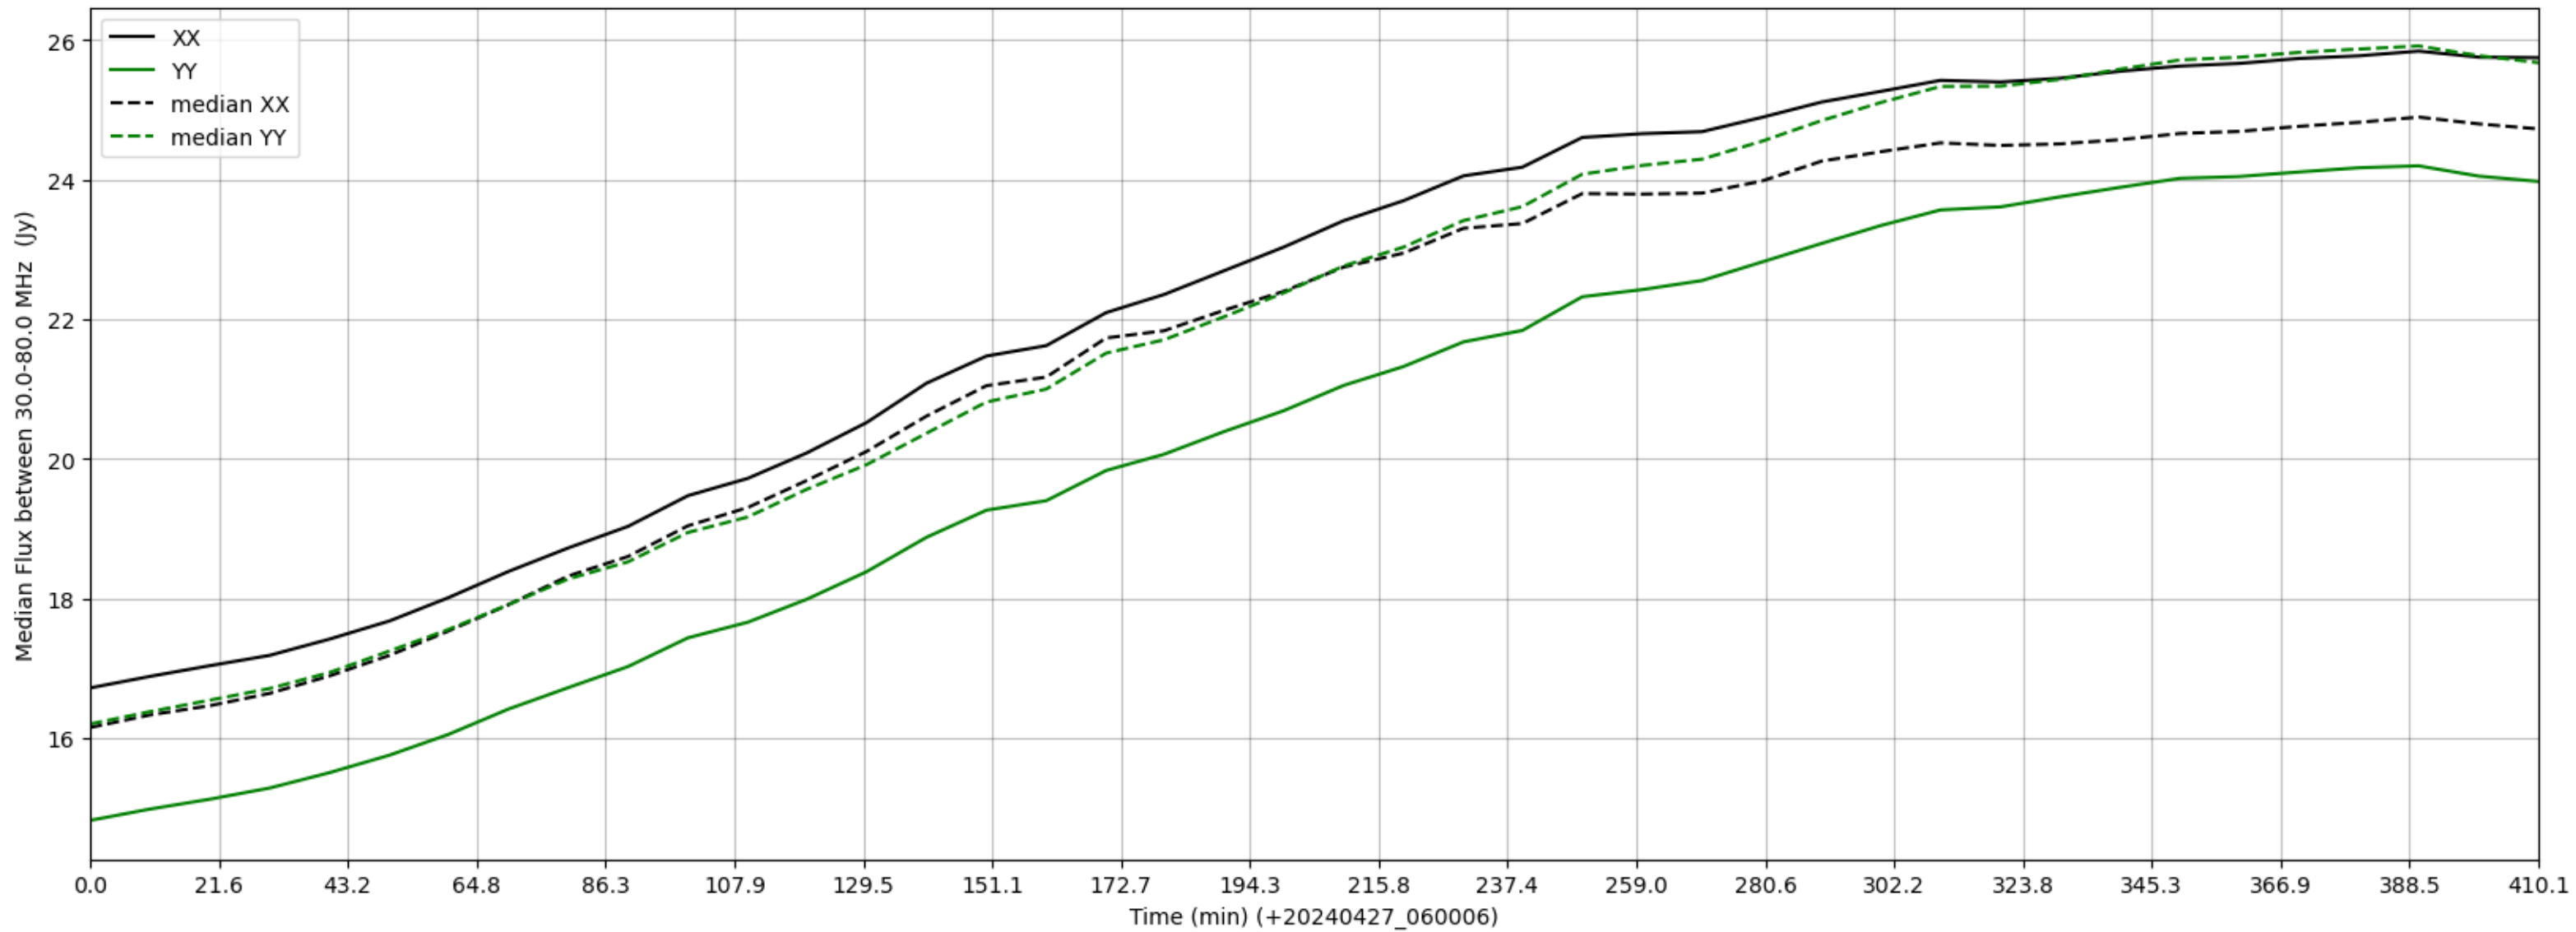

LWA182 - Correlator# 238 - XX FLAGS:Good - YY FLAGS:Good

LWA158 - Correlator# 237 - XX FLAGS:Good - YY FLAGS:Good