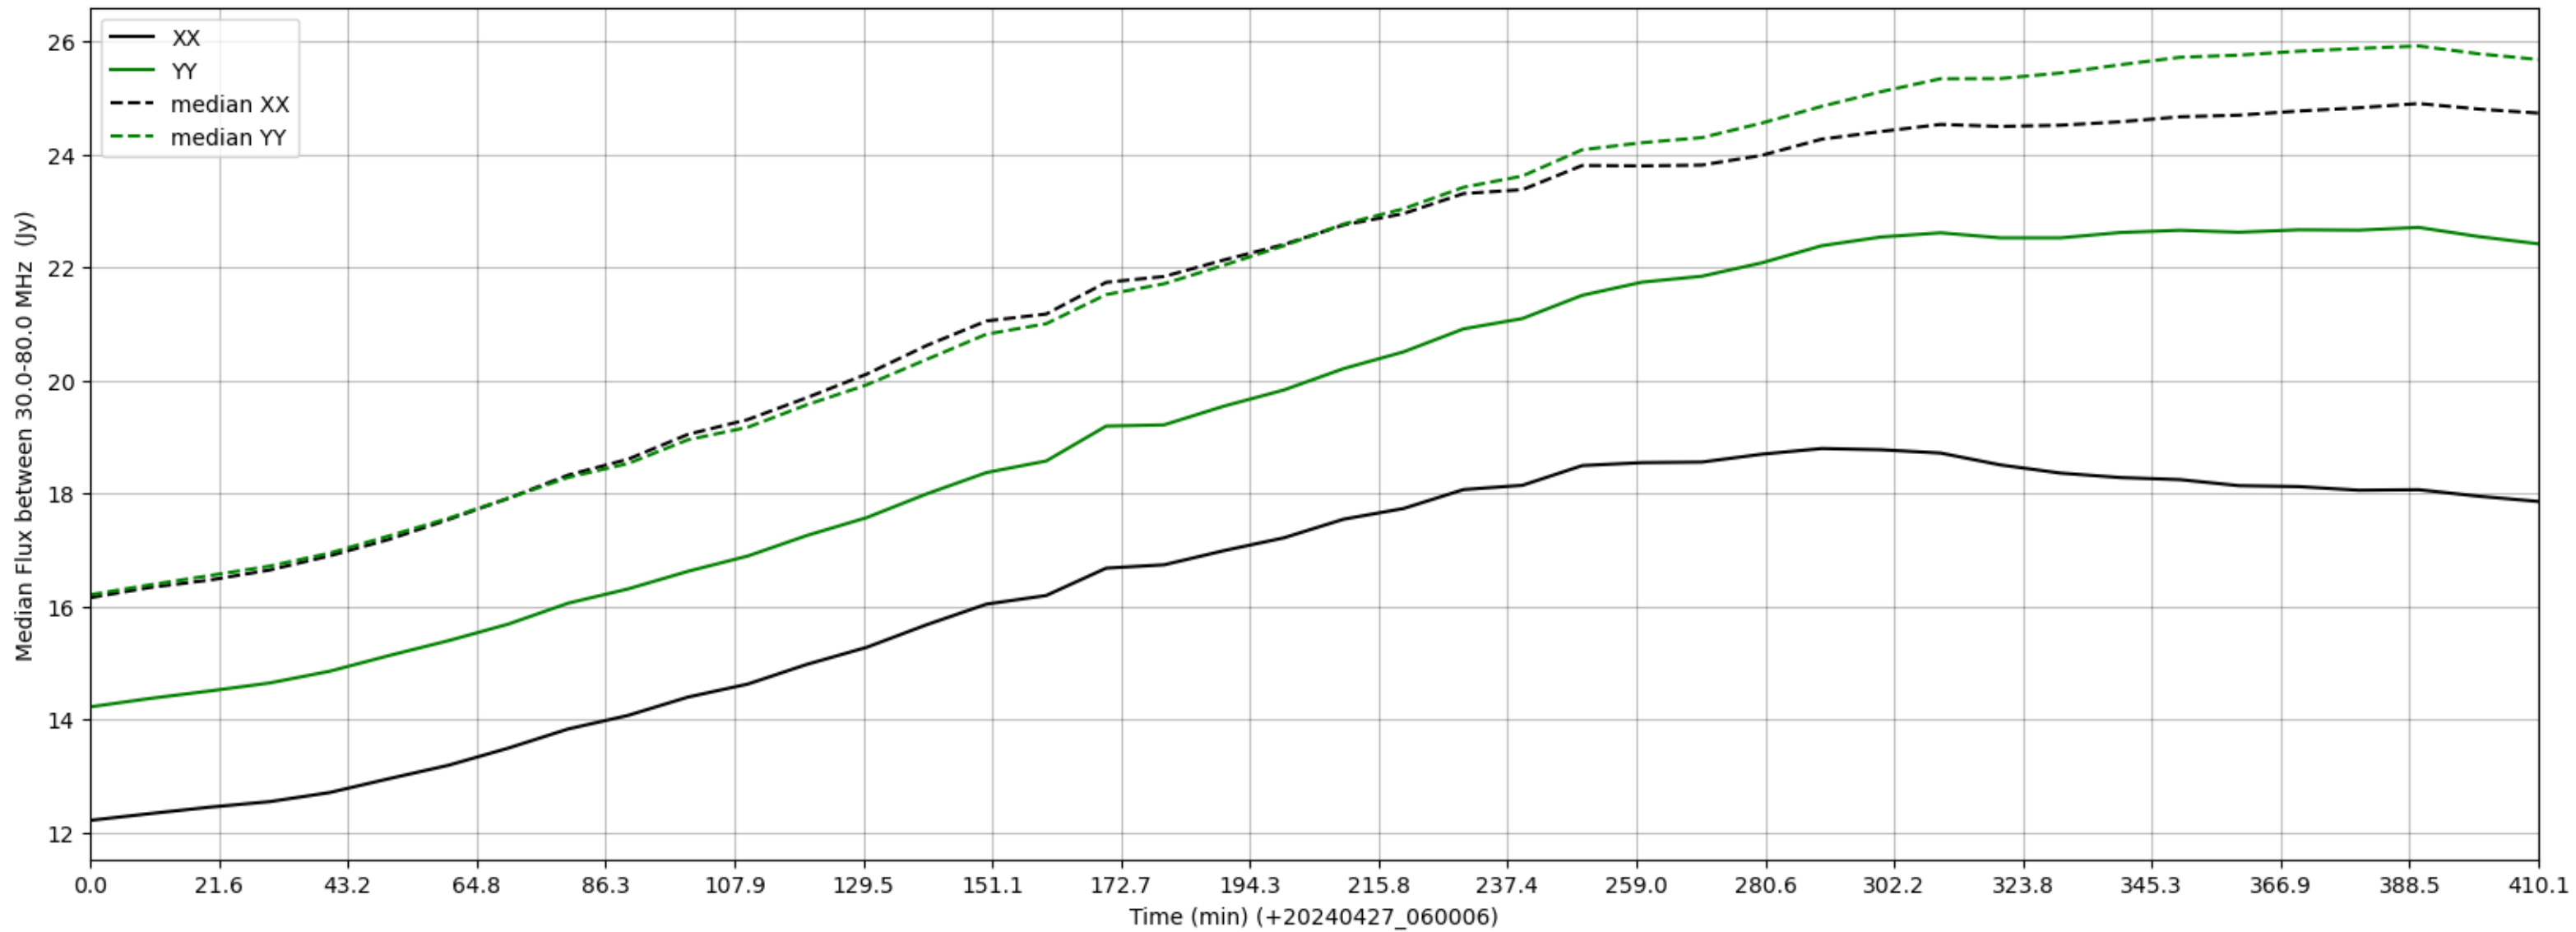

LWA312 - Correlator# 019 - XX FLAGS:Good - YY FLAGS:Good

LWA313 - Correlator# 018 - XX FLAGS:Good - YY FLAGS:Good