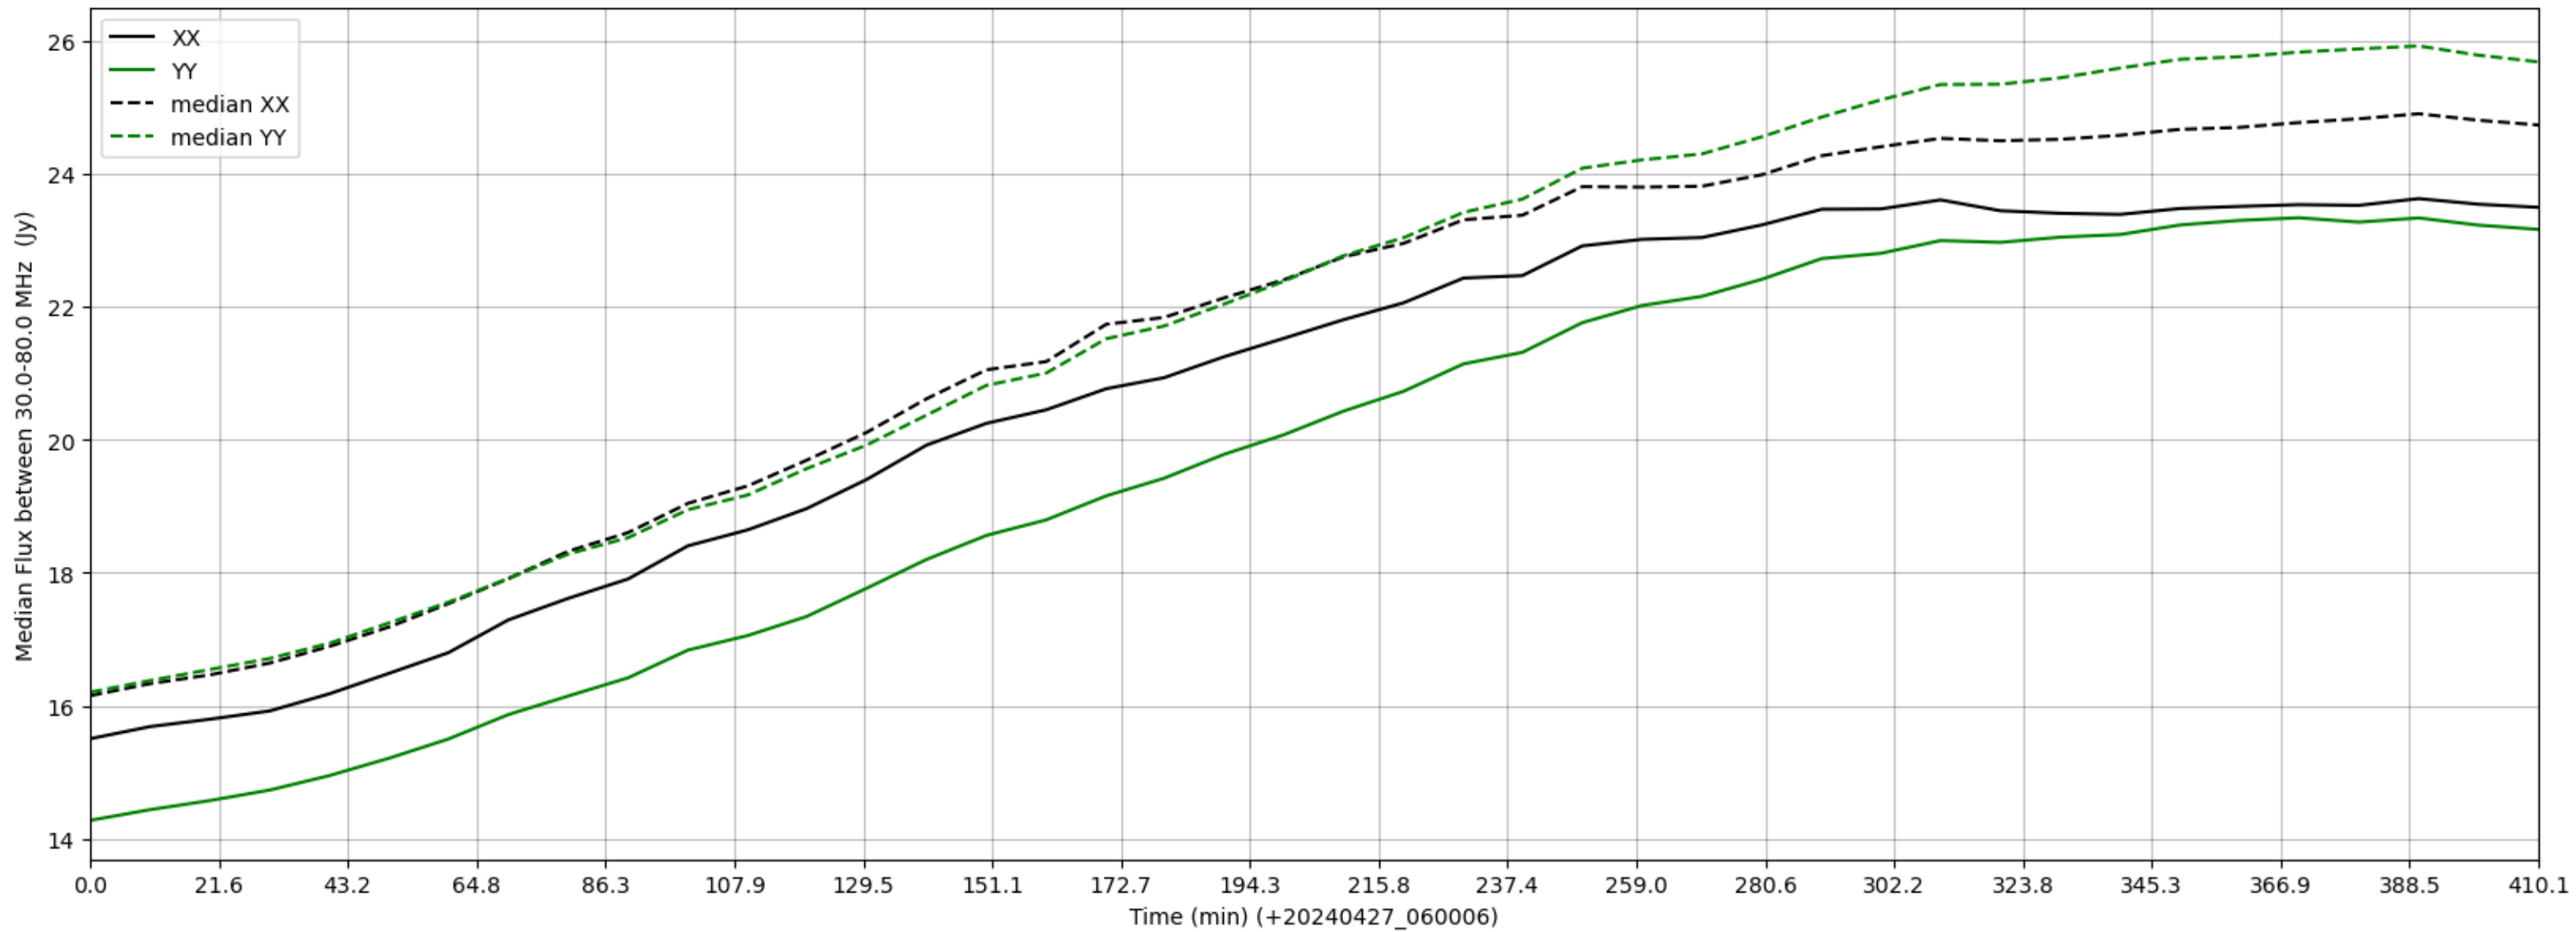

LWA294 - Correlator# 188 - XX FLAGS:Good - YY FLAGS:Good

LWA289 - Correlator# 189 - XX FLAGS:Good - YY FLAGS:Good

LWA319 - Correlator# 190 - XX FLAGS:Good - YY FLAGS:Good

LWA299 - Correlator# 191 - XX FLAGS:Good - YY FLAGS:Good