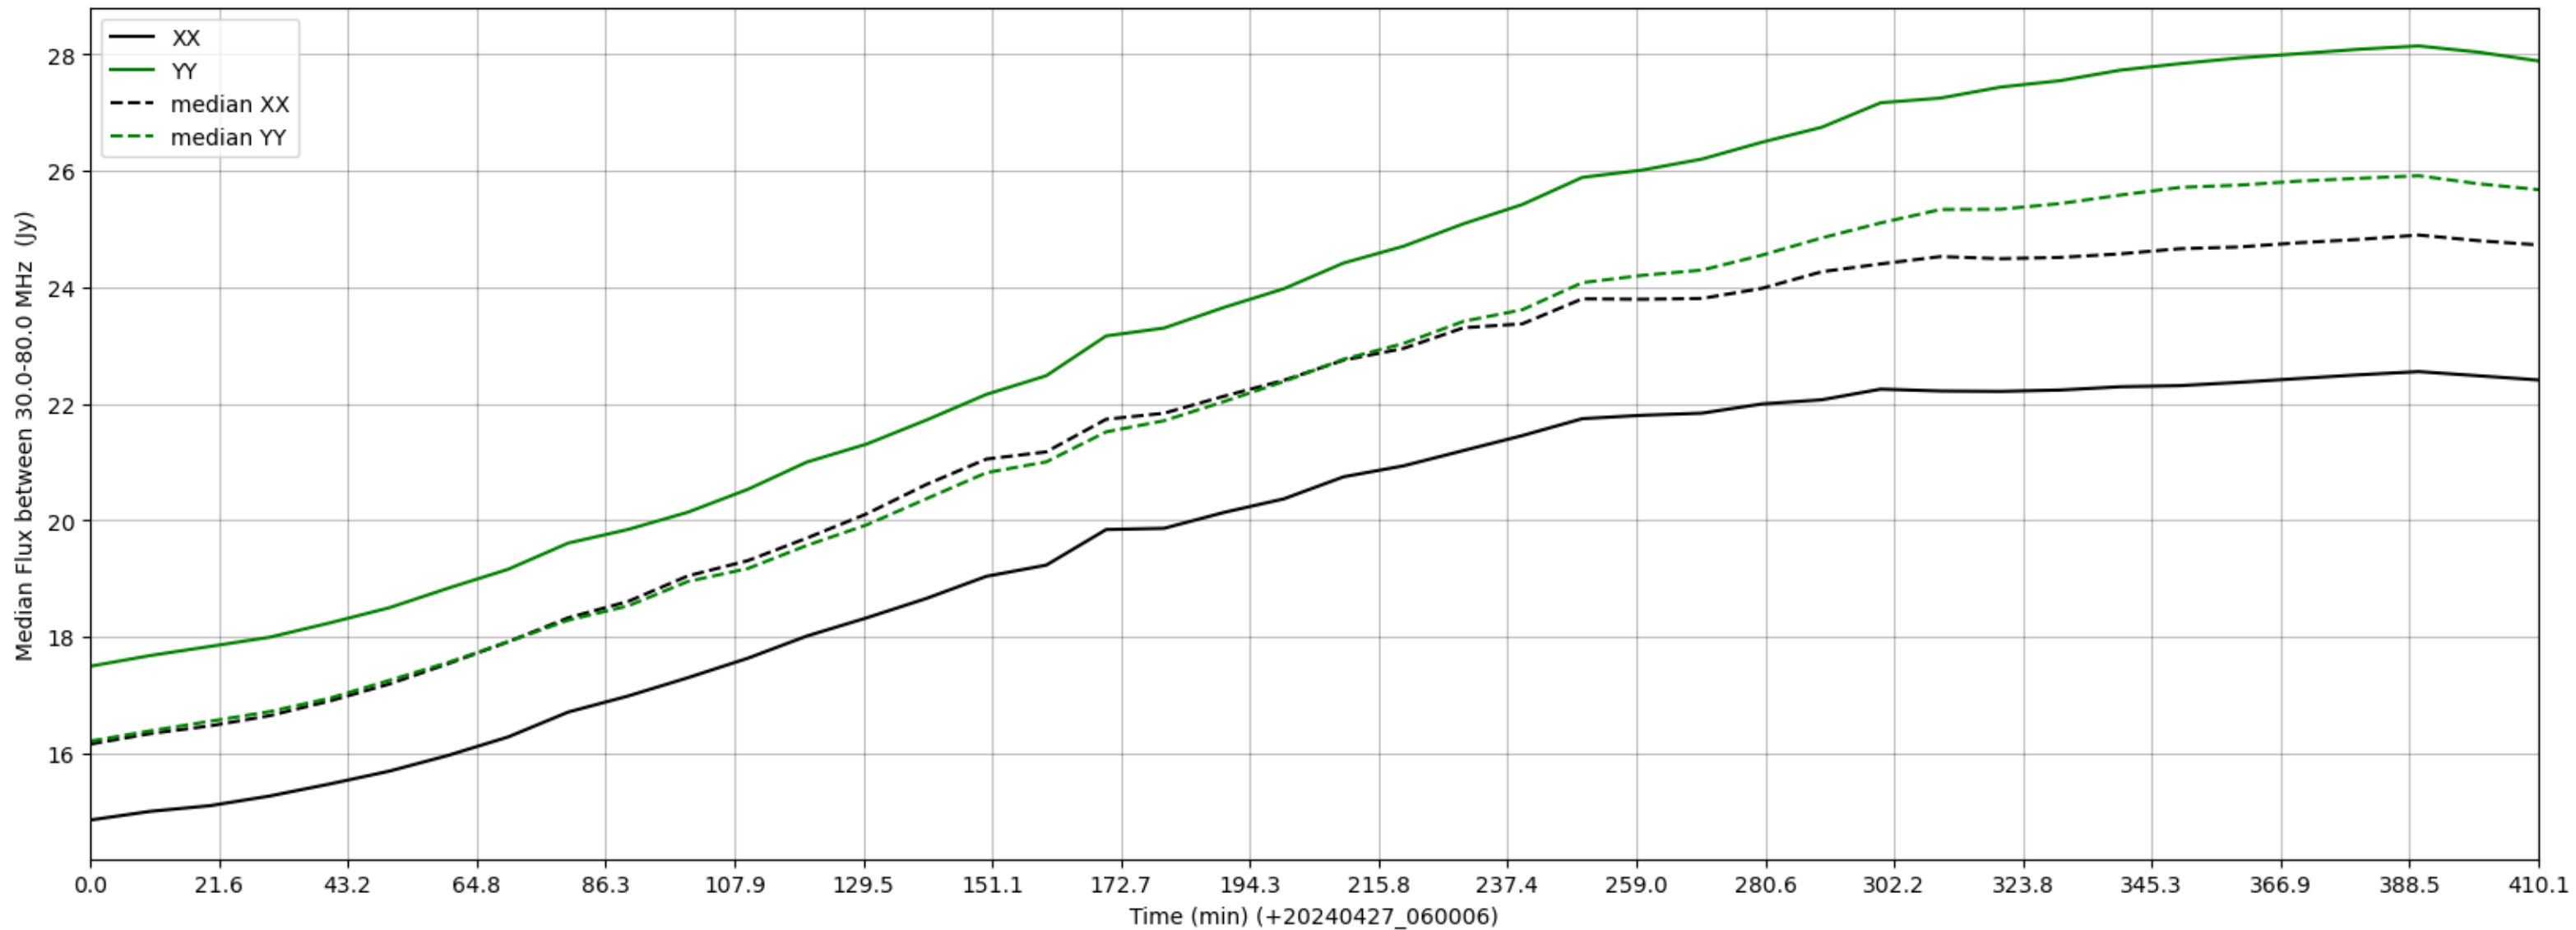

LWA266 - Correlator# 000 - XX FLAGS:Good - YY FLAGS:Good

LWA259 - Correlator# 001 - XX FLAGS:Good - YY FLAGS:Good

LWA268 - Correlator# 002 - XX FLAGS:Good - YY FLAGS:Good

LWA267 - Correlator# 003 - XX FLAGS:LowFlux - YY FLAGS:Good