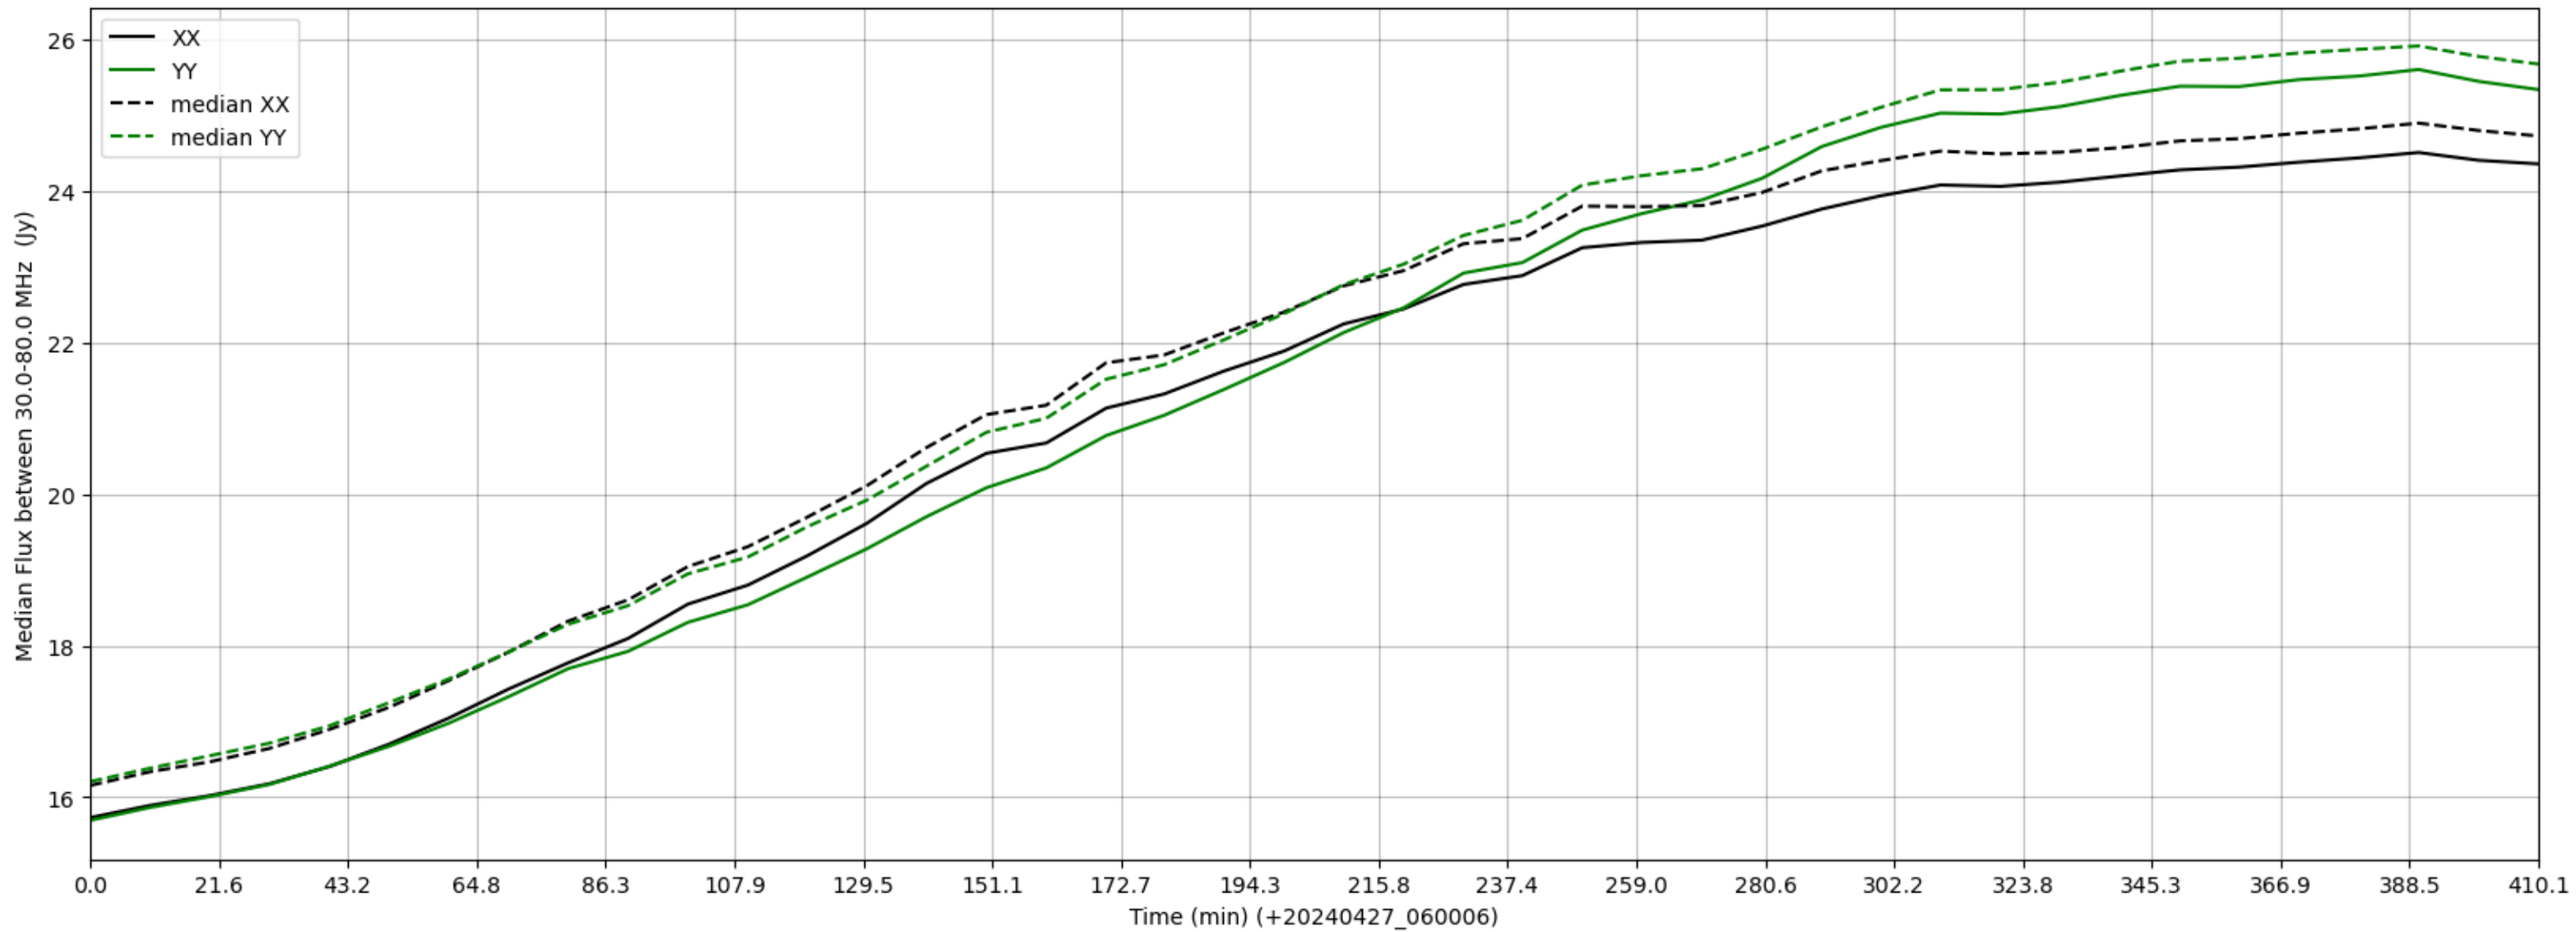

LWA185 - Correlator# 240 - XX FLAGS:Good - YY FLAGS:Good

LWA184 - Correlator# 241 - XX FLAGS:Good - YY FLAGS:Good

LWA187 - Correlator# 242 - XX FLAGS:LowFlux - YY FLAGS:Good

LWA186 - Correlator# 243 - XX FLAGS:Good - YY FLAGS:Good