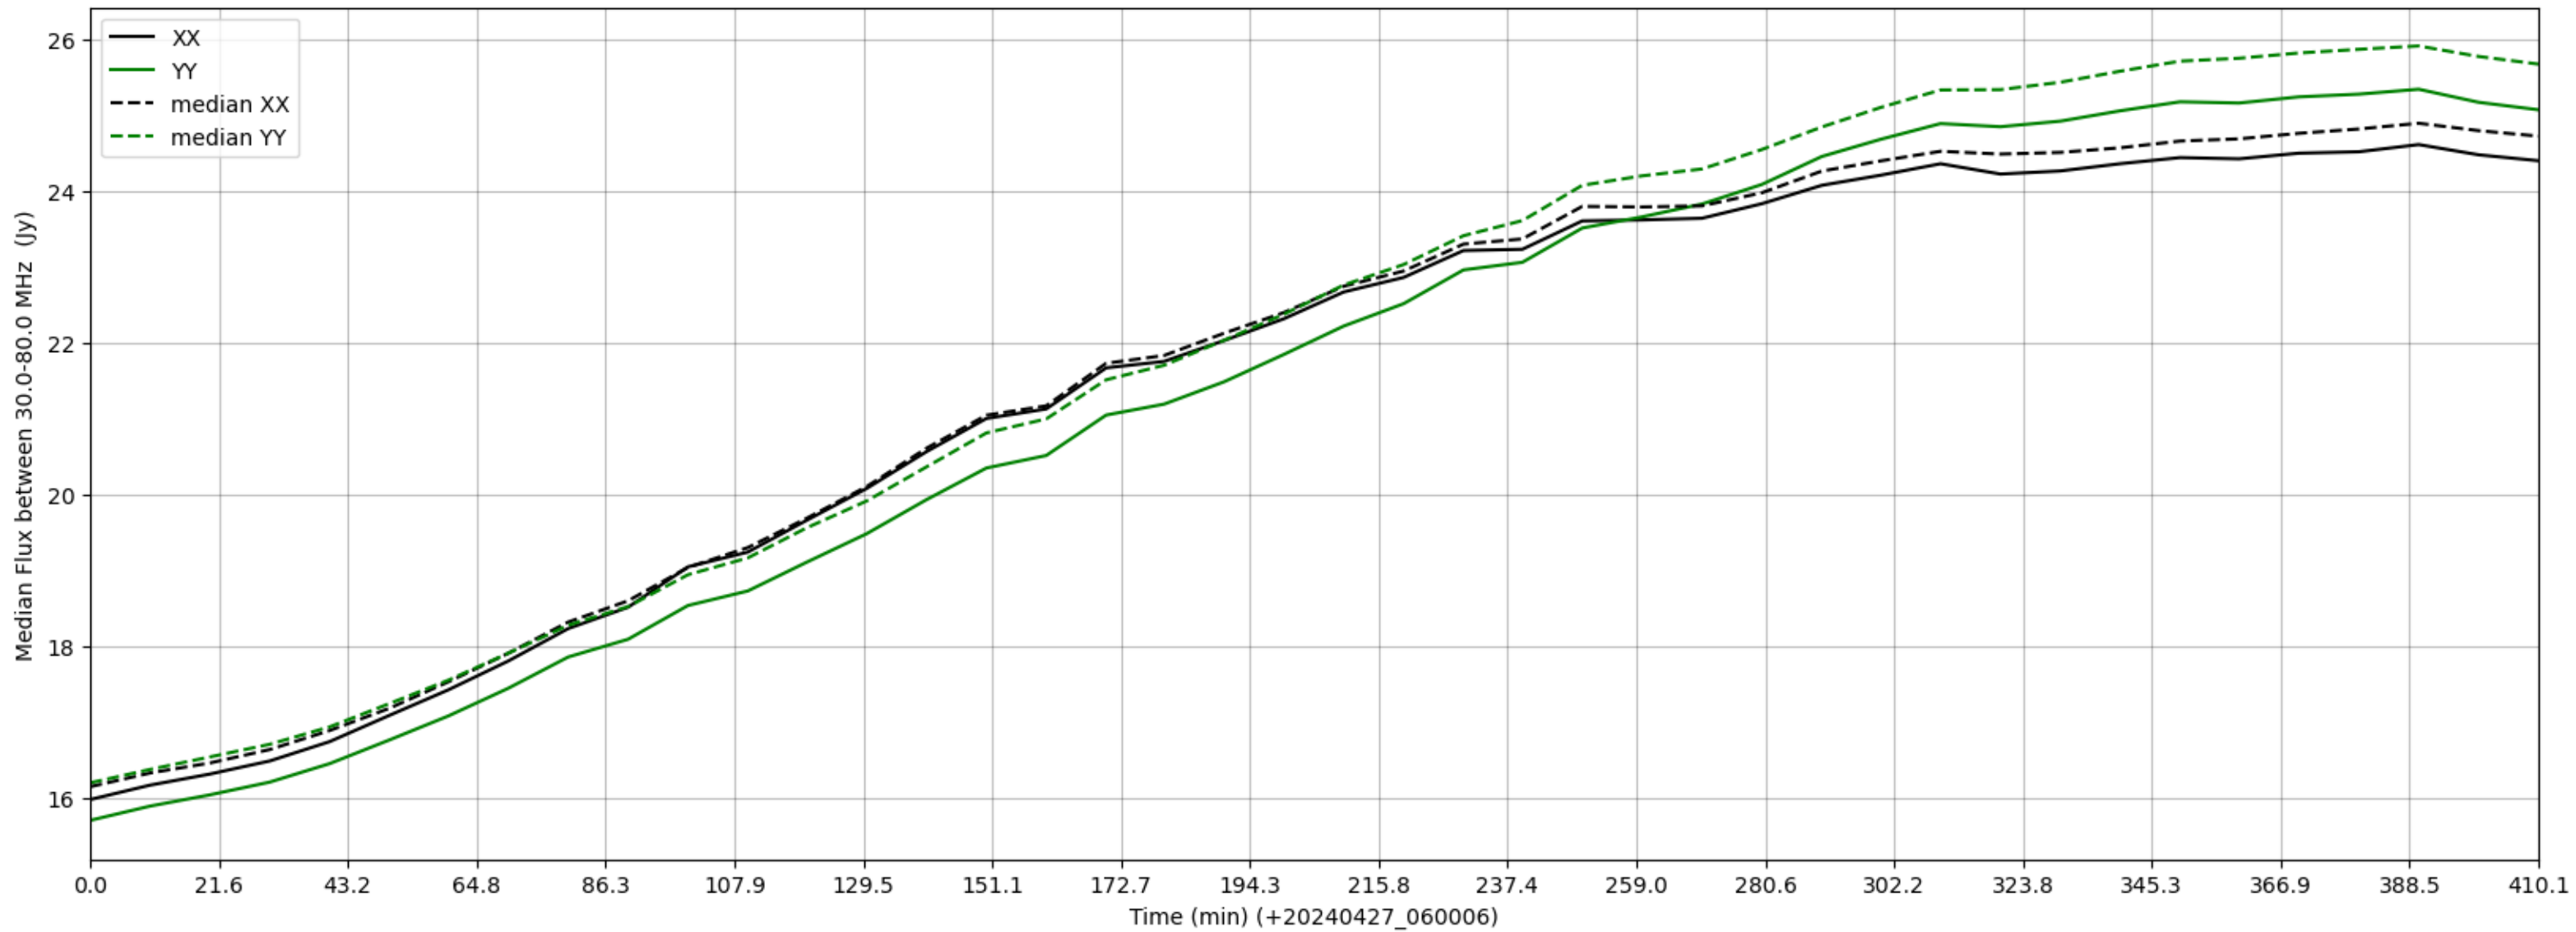

LWA052 - Correlator# 117 - XX FLAGS:LowFlux - YY FLAGS:LowFlux

LWA053 - Correlator# 116 - XX FLAGS:Good - YY FLAGS:Good