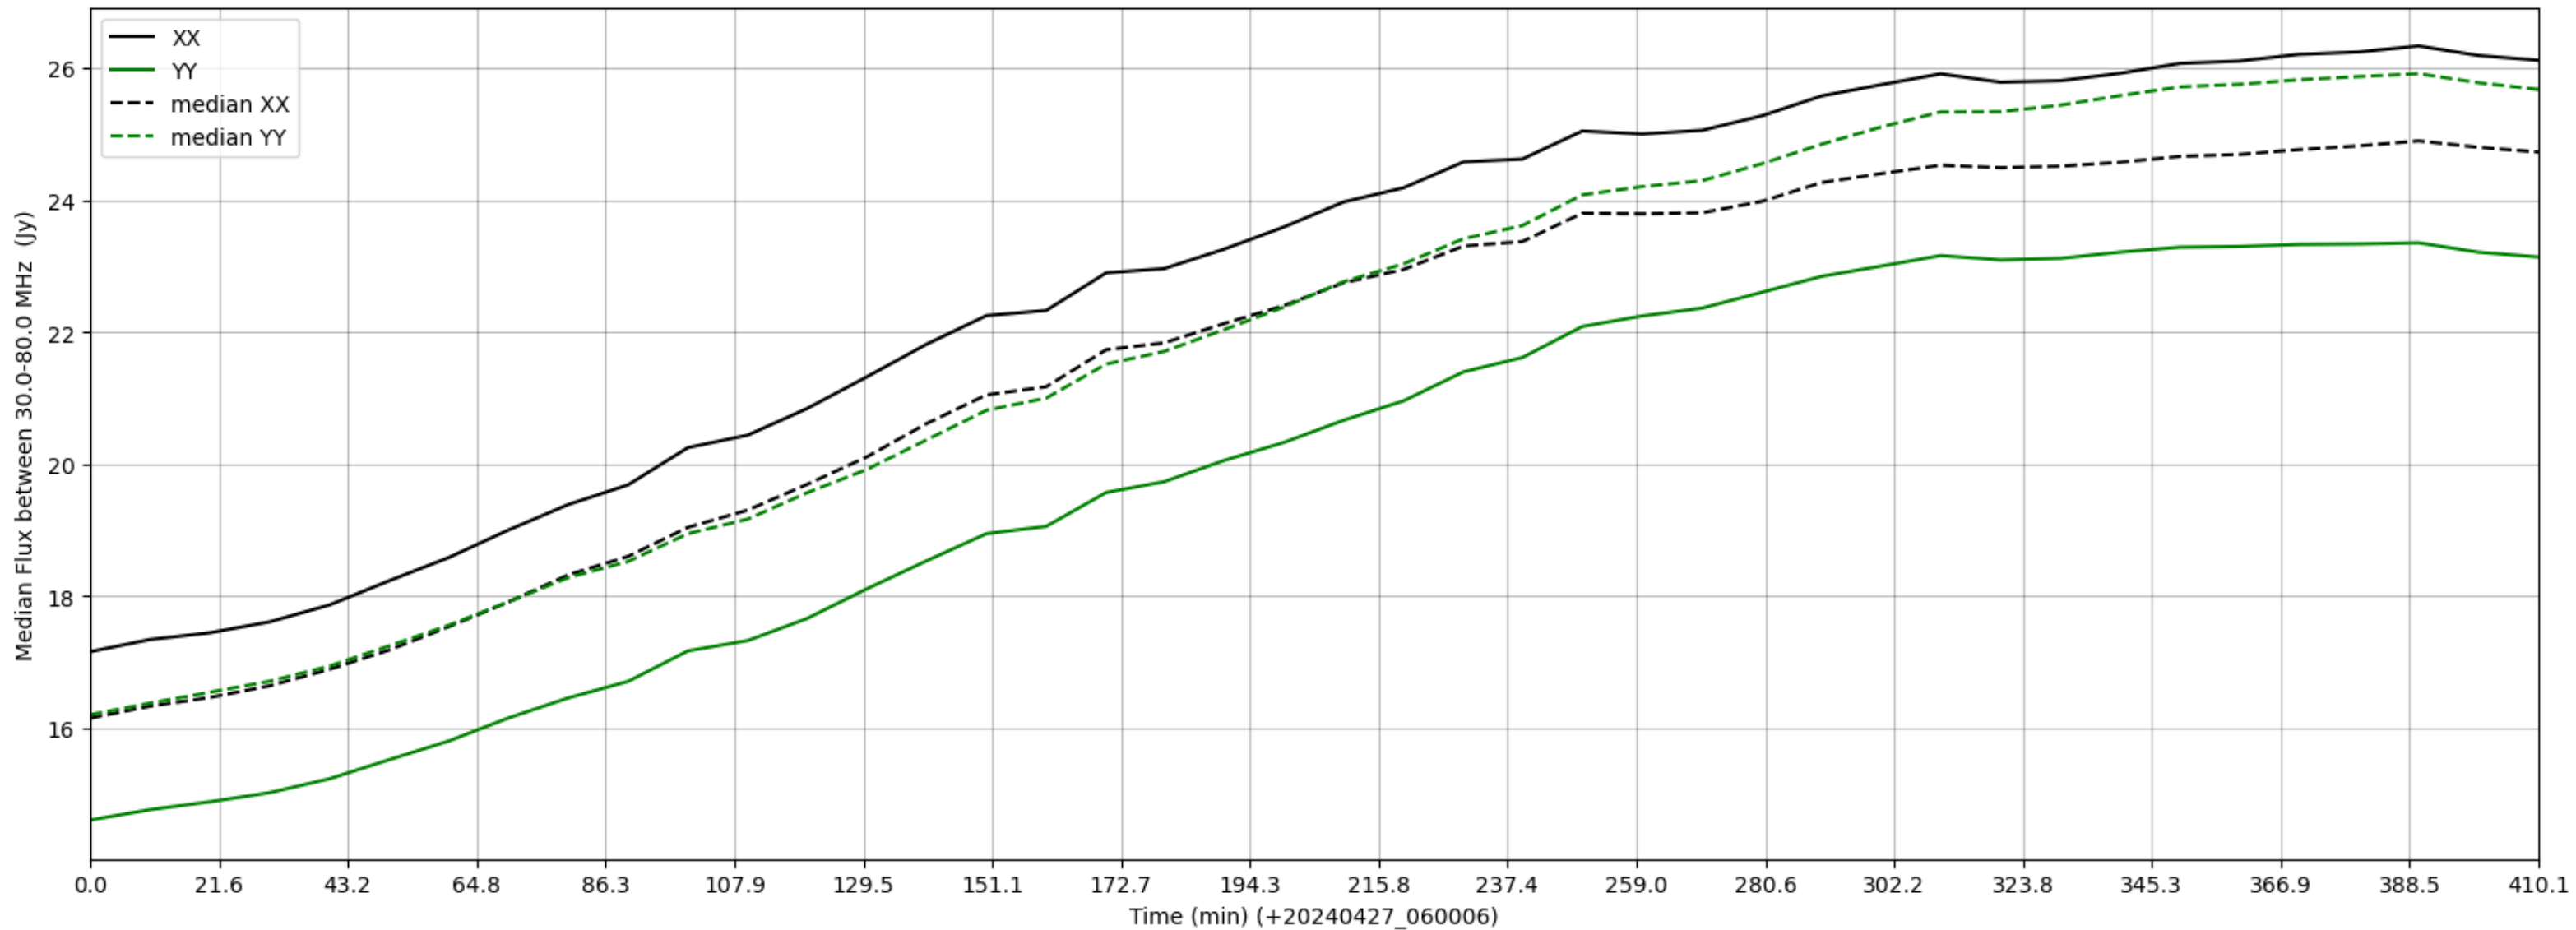

LWA358 - Correlator# 159 - XX FLAGS:Good - YY FLAGS:Good

LWA361 - Correlator# 158 - XX FLAGS:Good - YY FLAGS:Good