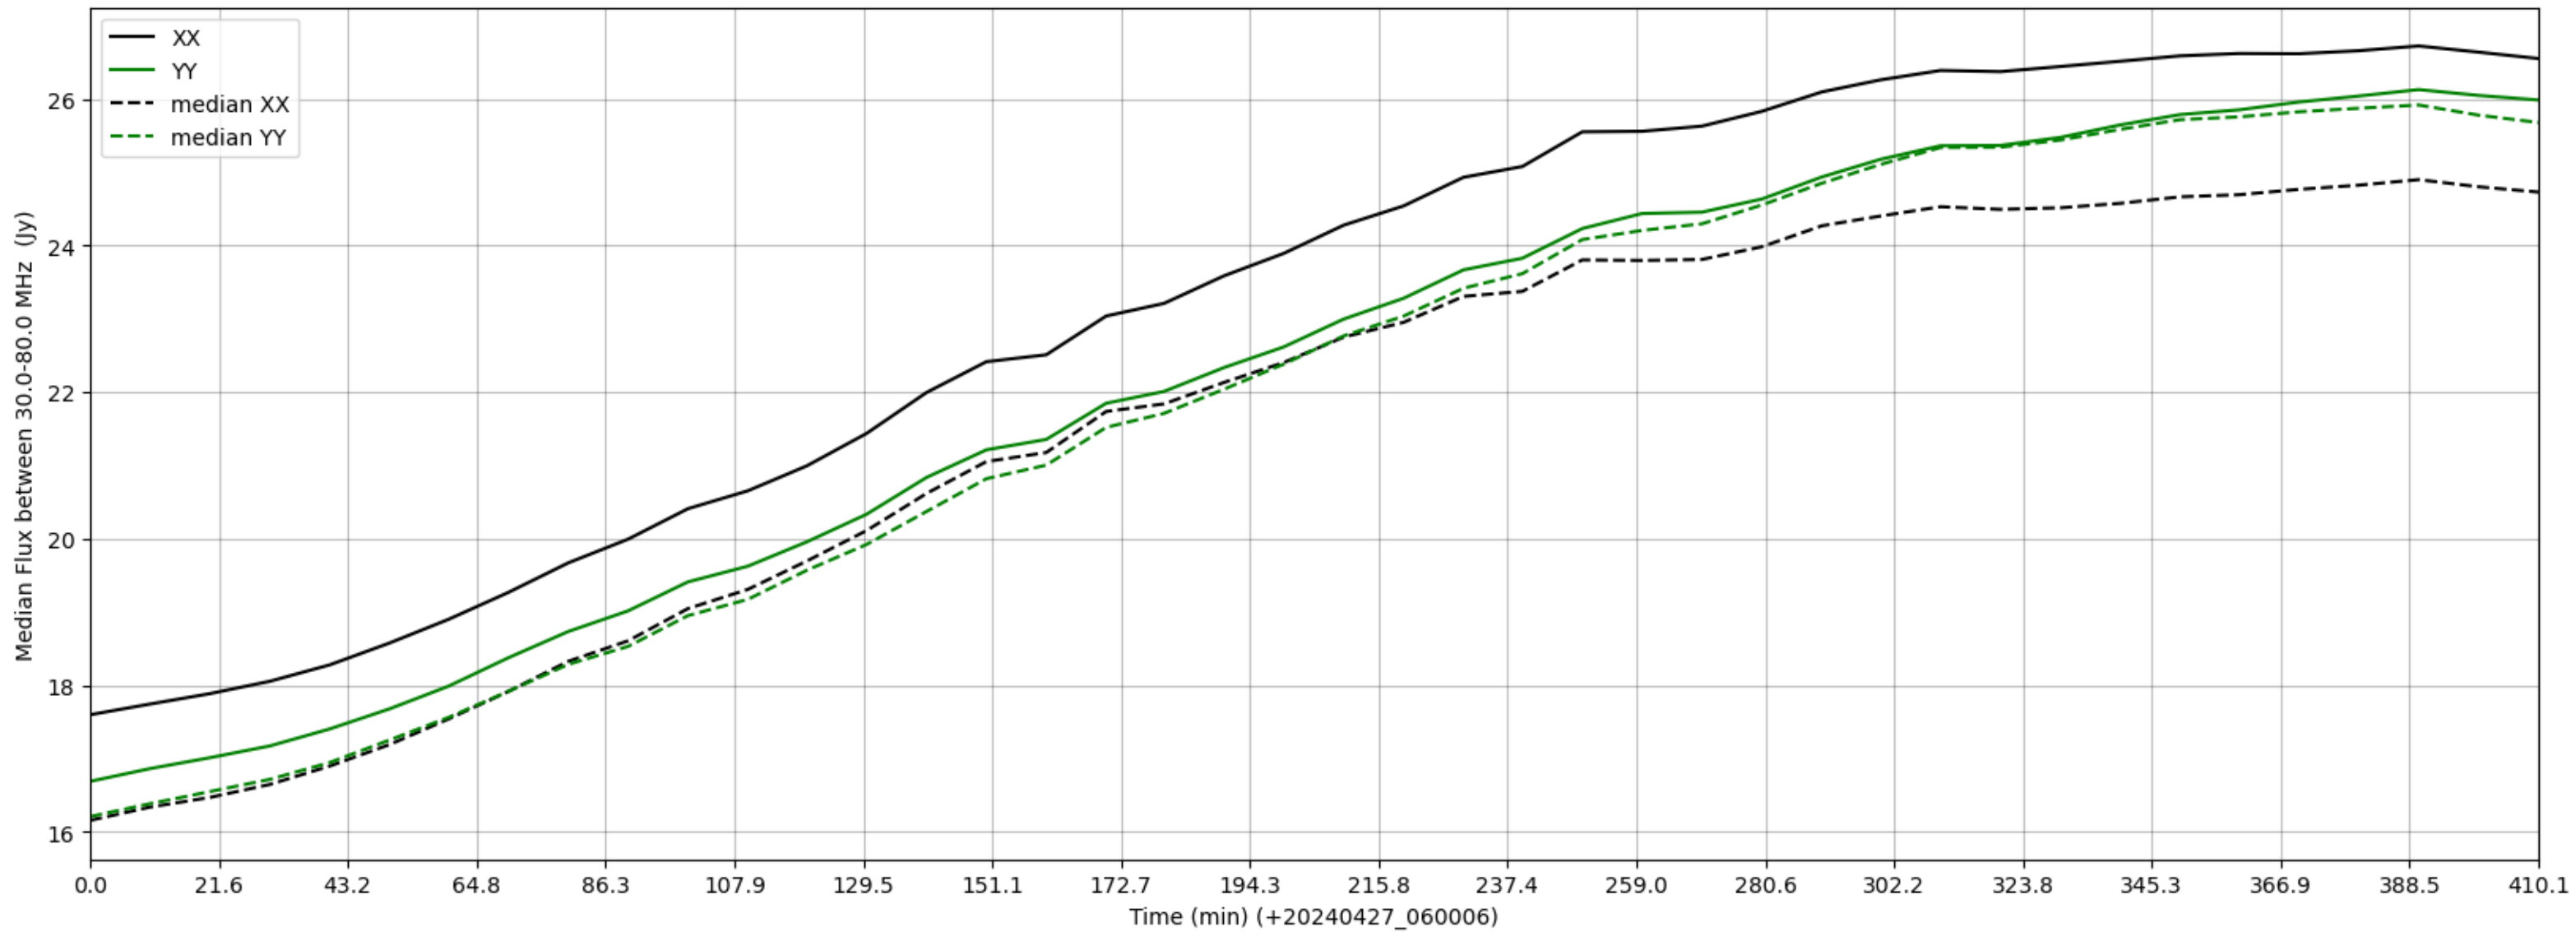

LWA150 - Correlator# 215 - XX FLAGS:Good - YY FLAGS:LowFlux

LWA147 - Correlator# 214 - XX FLAGS:Good - YY FLAGS:Good