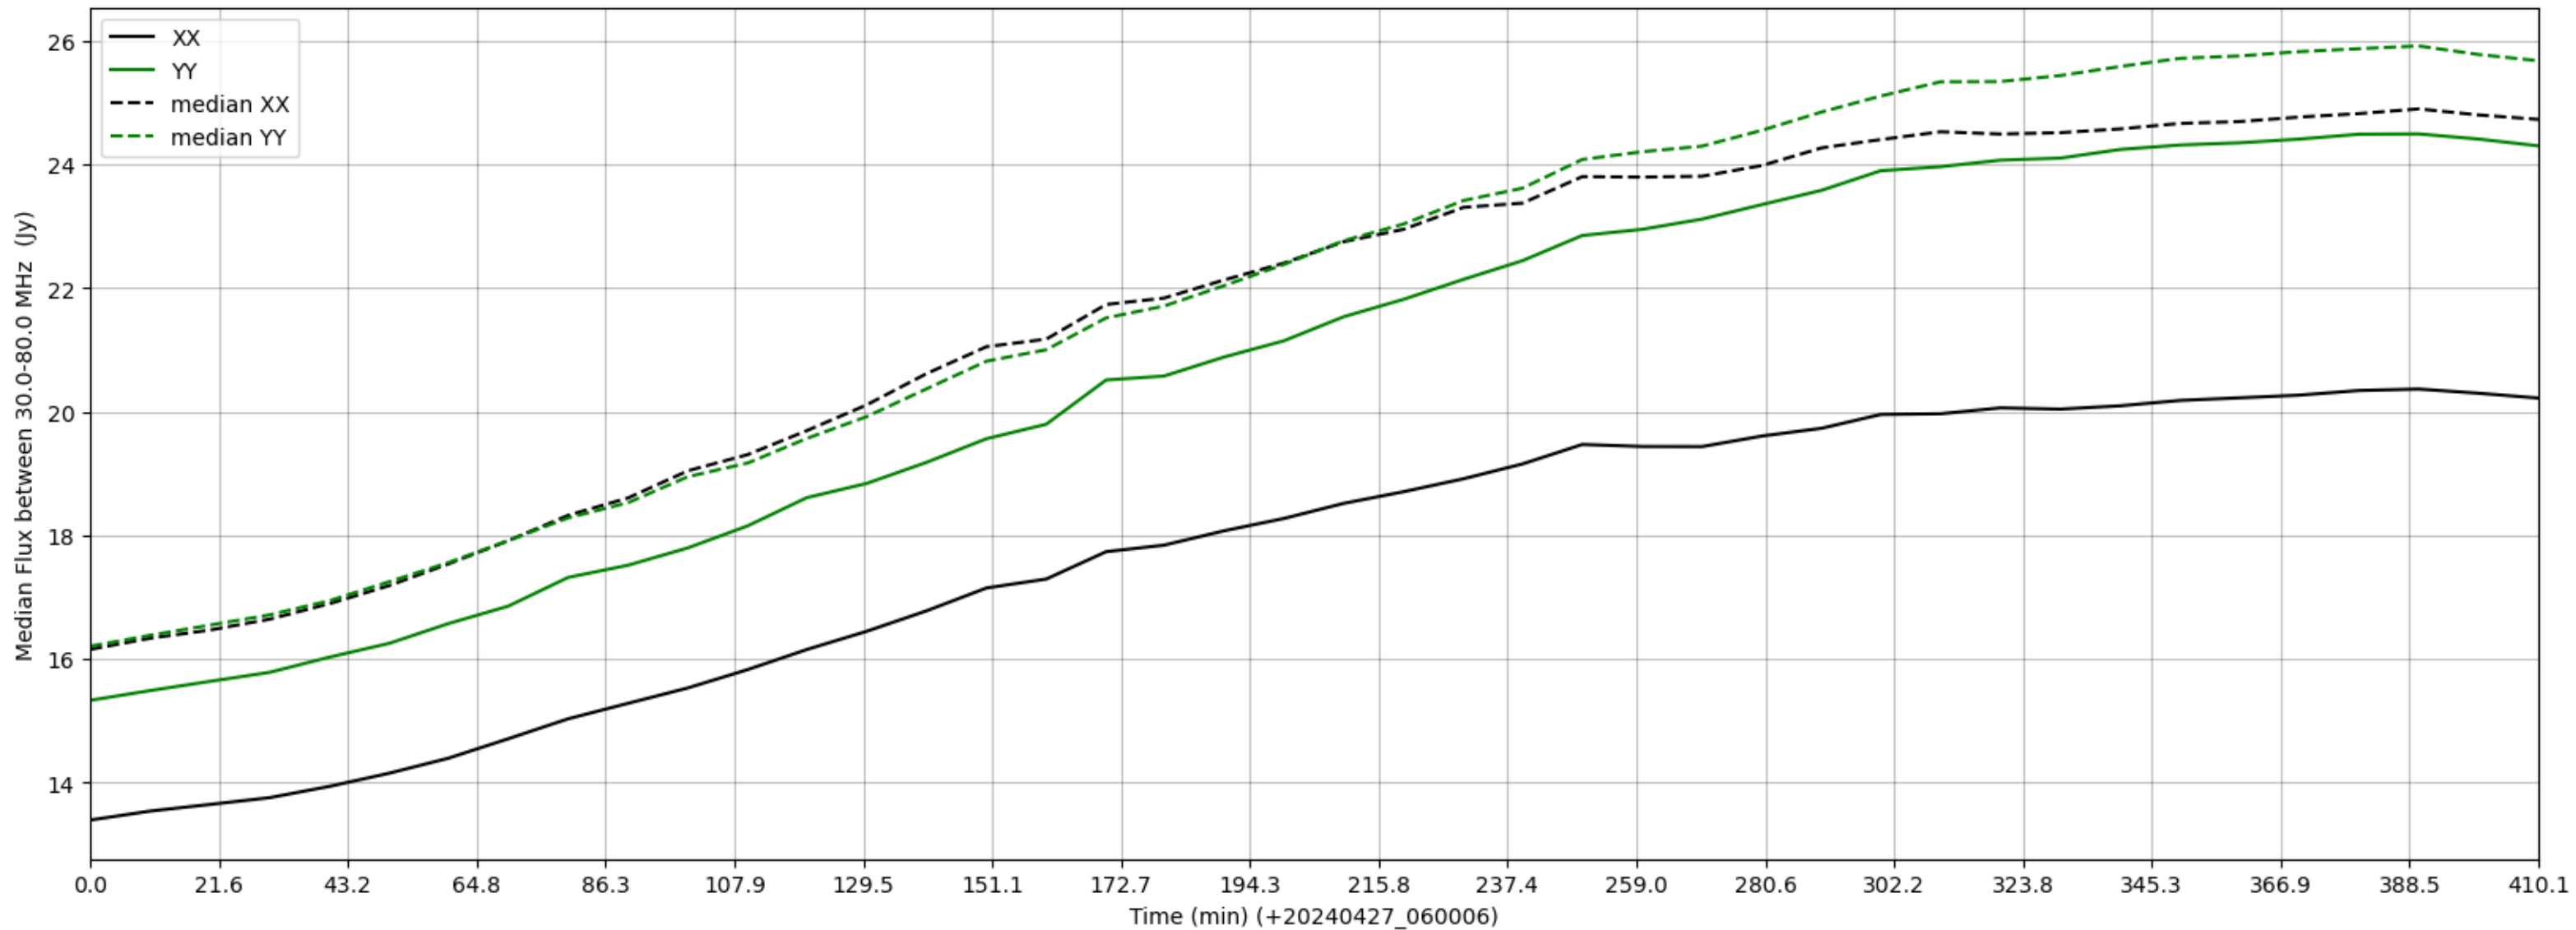

LWA338 - Correlator# 024 - XX FLAGS:Good - YY FLAGS:Good

LWA332 - Correlator# 025 - XX FLAGS:Good - YY FLAGS:Good

LWA340 - Correlator# 026 - XX FLAGS:Good - YY FLAGS:Good

LWA339 - Correlator# 027 - XX FLAGS:Good - YY FLAGS:Good