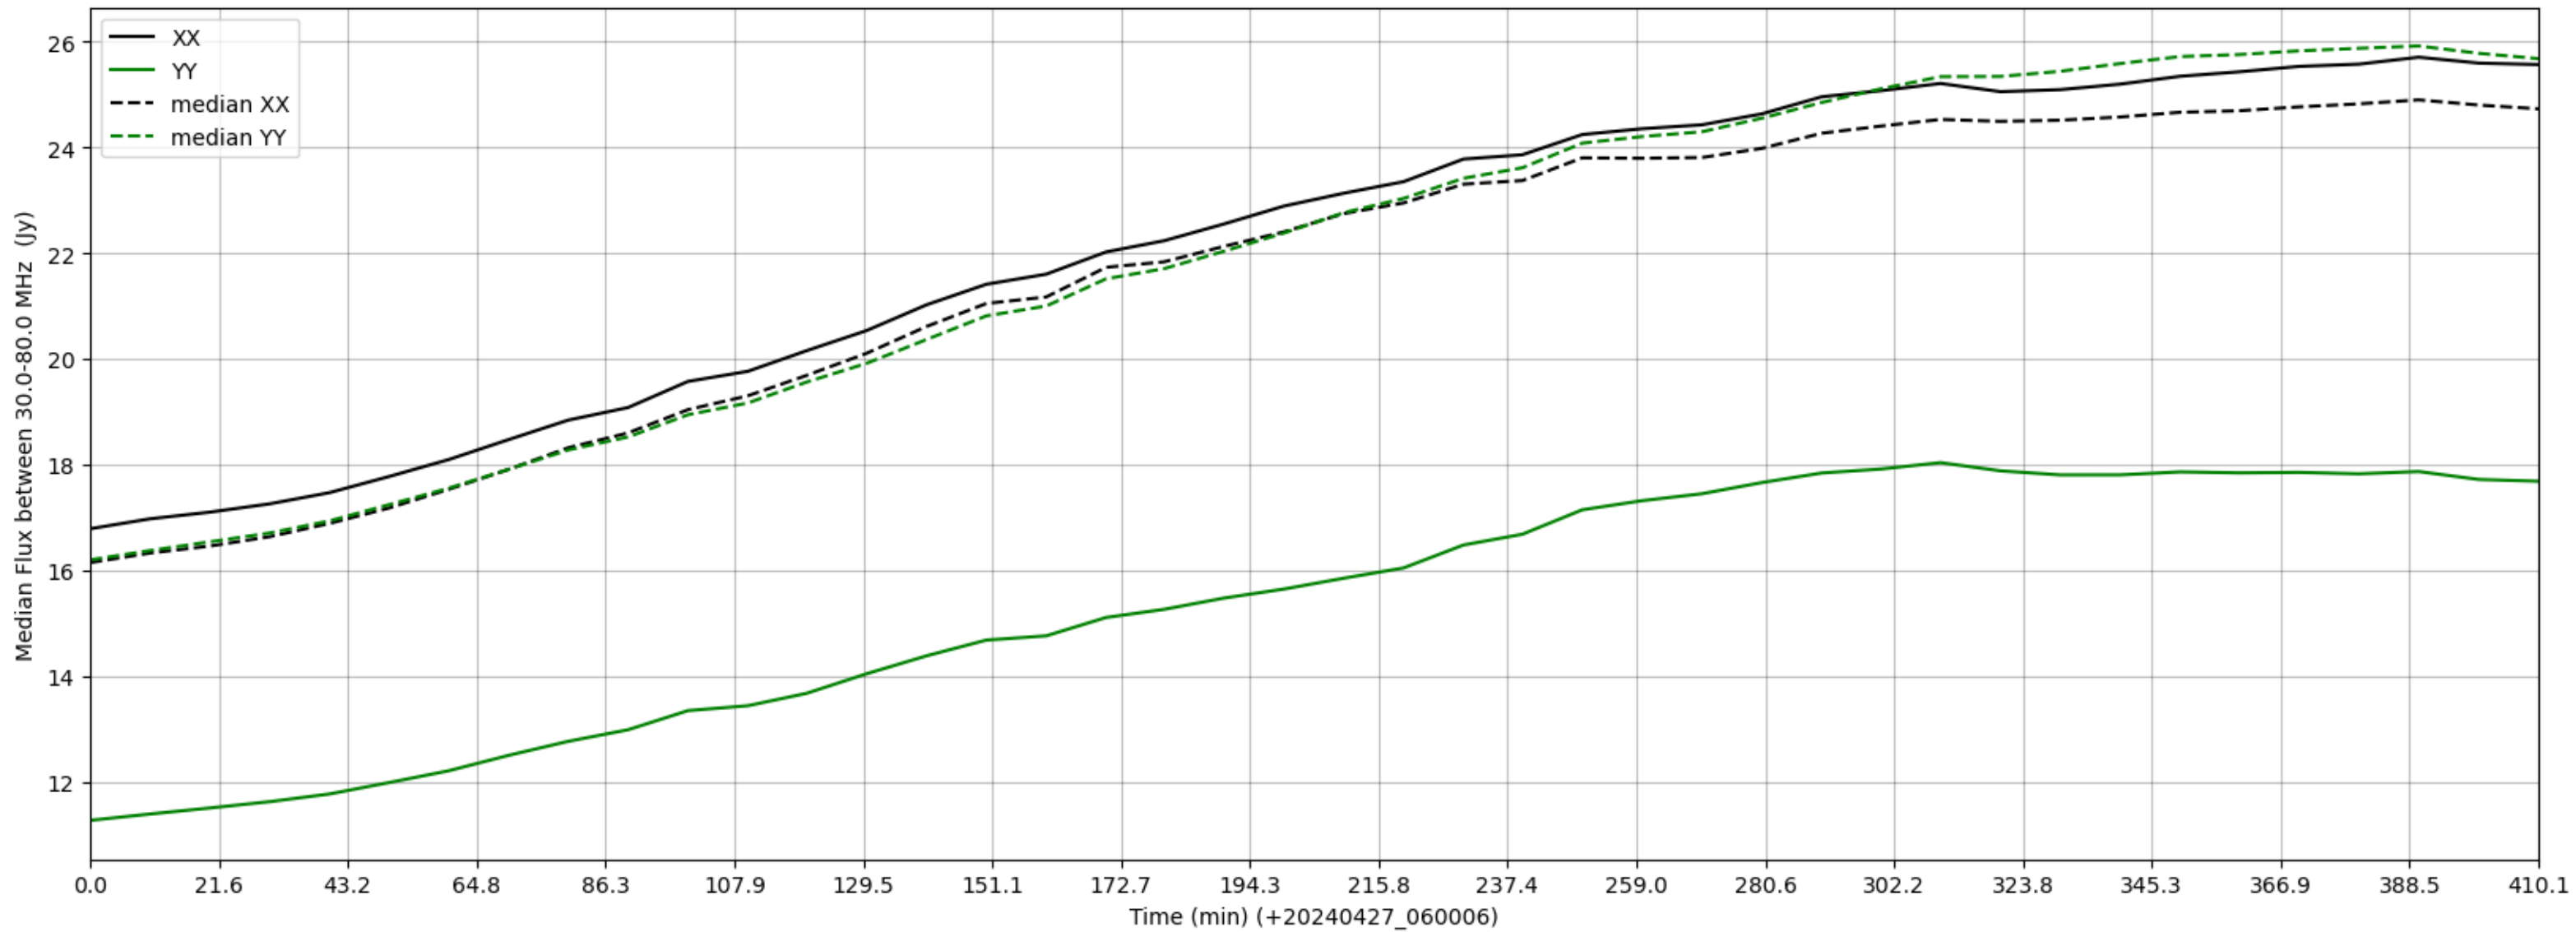

LWA334 - Correlator# 156 - XX FLAGS:Good - YY FLAGS:Good

LWA328 - Correlator# 157 - XX FLAGS:Good - YY FLAGS:Good

LWA361 - Correlator# 158 - XX FLAGS:Good - YY FLAGS:Good

LWA358 - Correlator# 159 - XX FLAGS:Good - YY FLAGS:Good