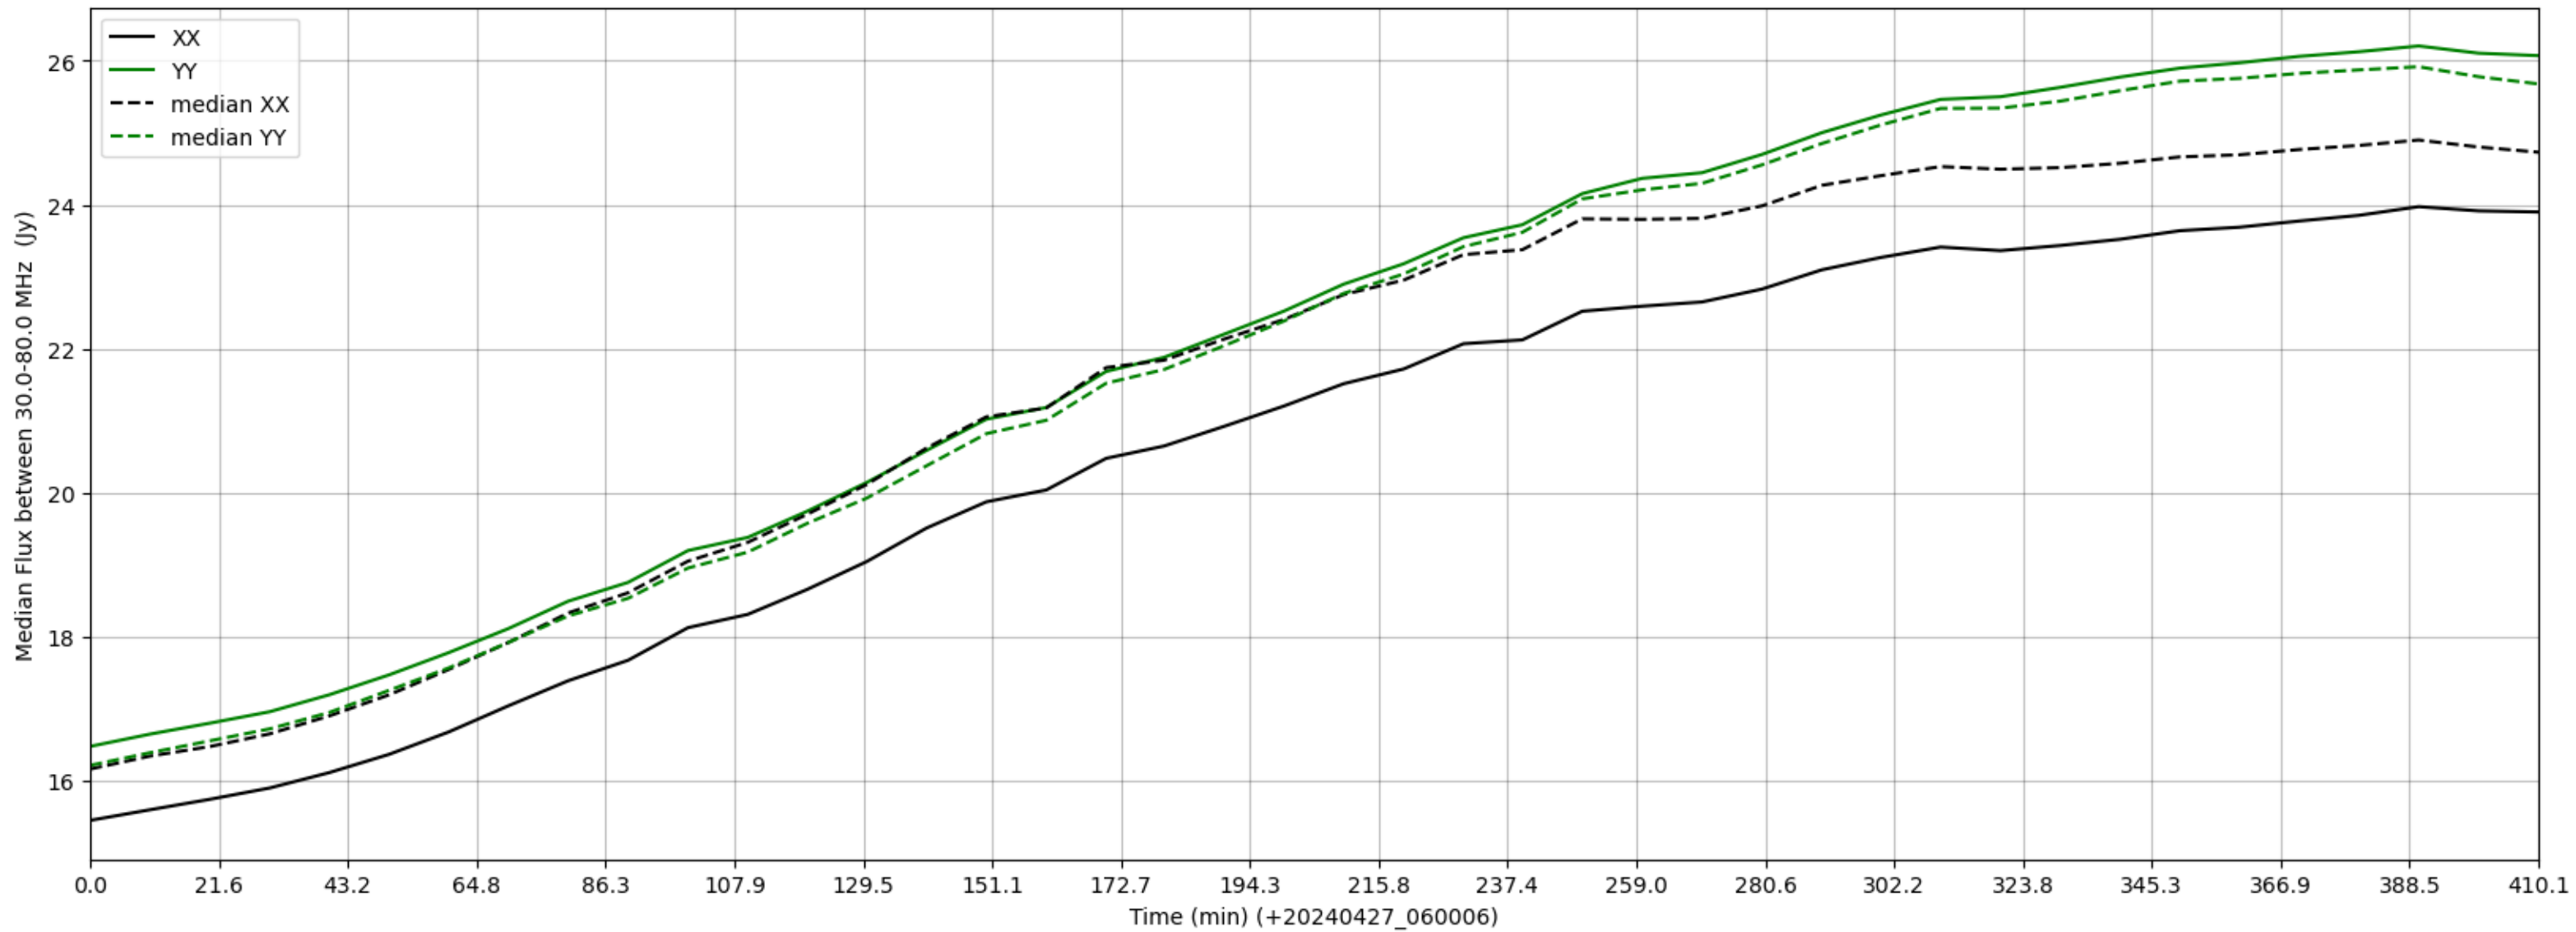

LWA153 - Correlator# 230 - XX FLAGS:LowFlux - YY FLAGS:Good

LWA128 - Correlator# 229 - XX FLAGS:Good - YY FLAGS:Good