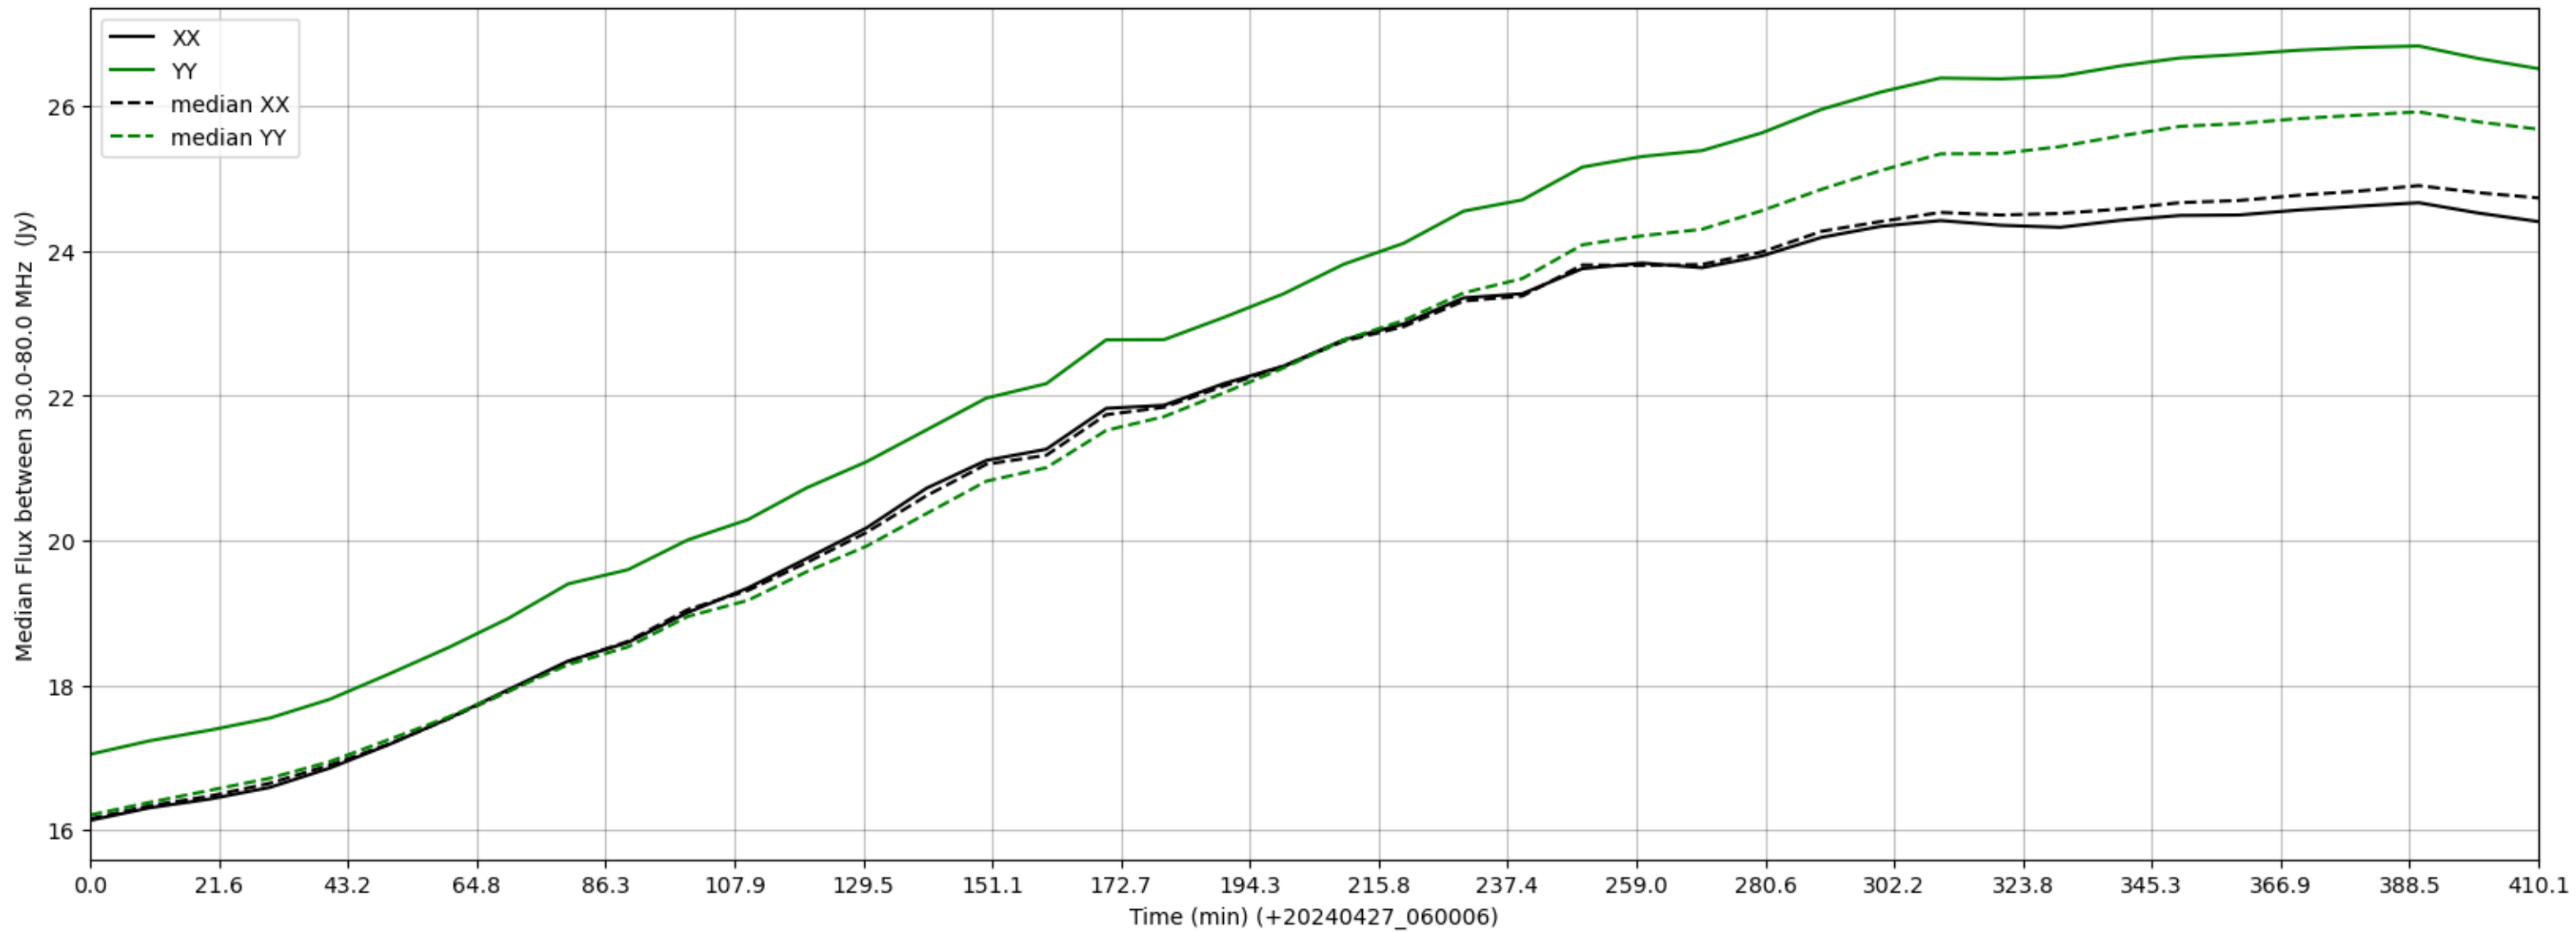

LWA163 - Correlator# 264 - XX FLAGS:Good - YY FLAGS:Good

LWA141 - Correlator# 263 - XX FLAGS:Good - YY FLAGS:Good