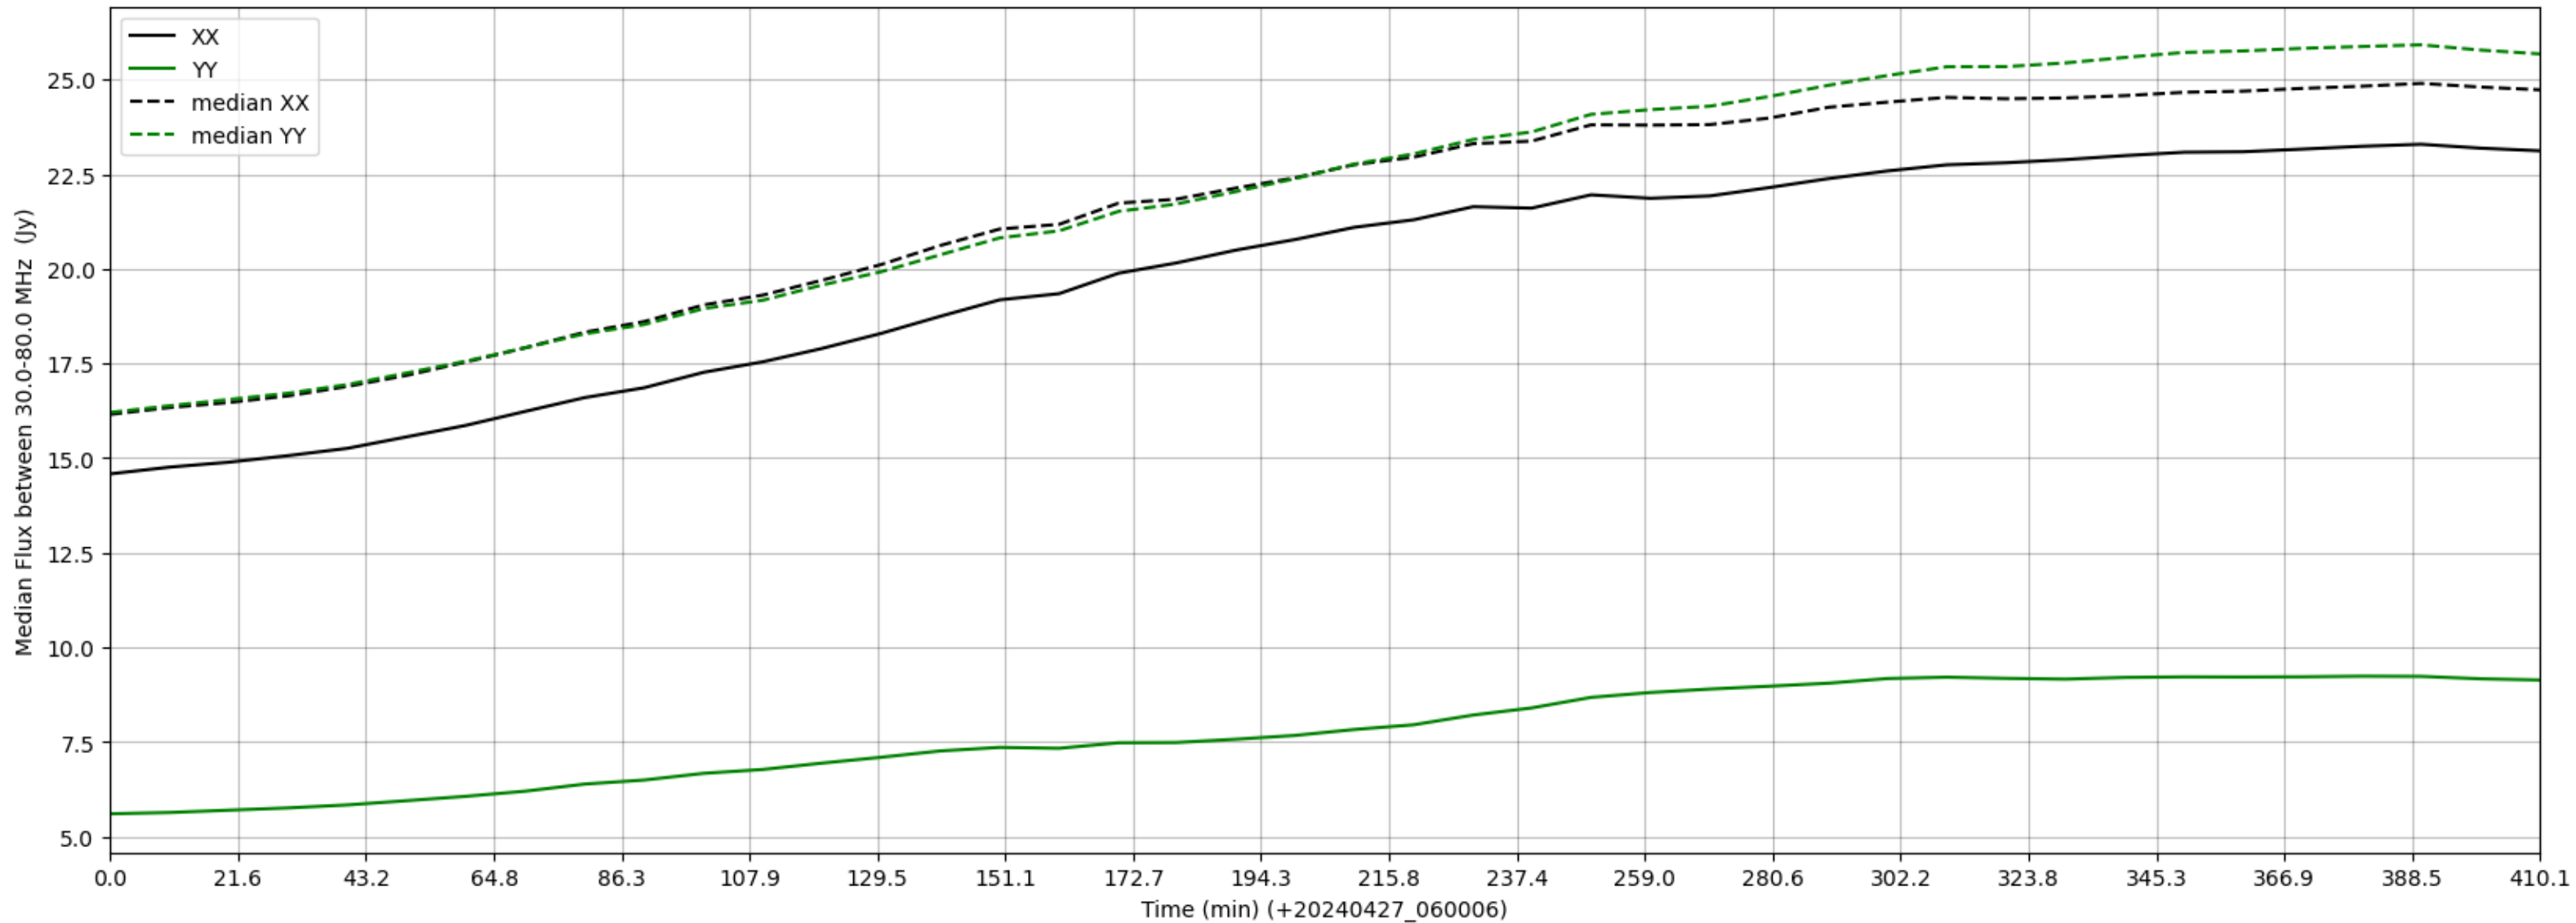

LWA301 - Correlator# 048 - XX FLAGS:Good - YY FLAGS:Good

LWA298 - Correlator# 049 - XX FLAGS:Good - YY FLAGS:Good

LWA305 - Correlator# 050 - XX FLAGS:Good - YY FLAGS:Good

LWA303 - Correlator# 051 - XX FLAGS:Good - YY FLAGS:BadSpecShape