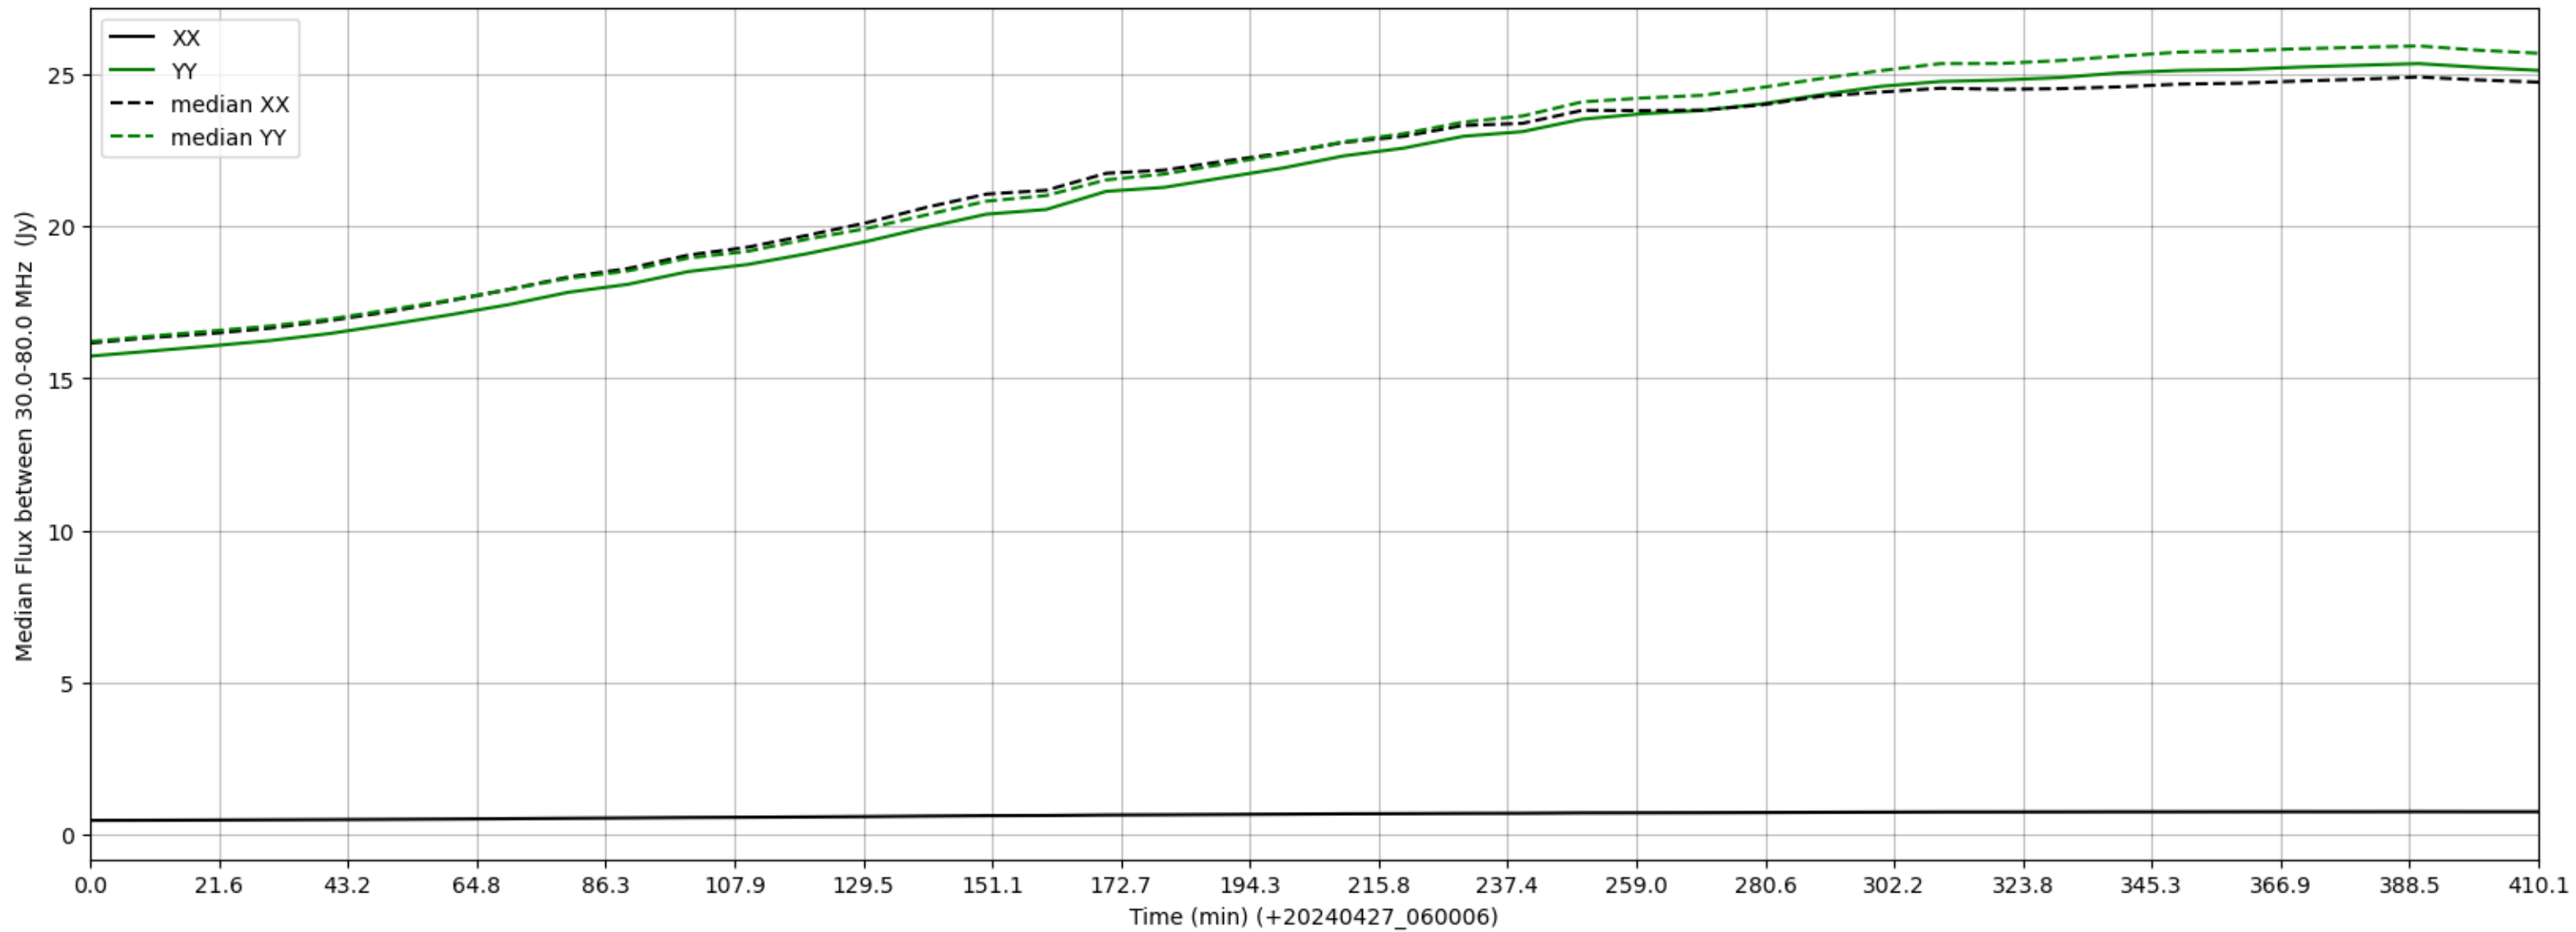

LWA173 - Correlator# 290 - XX FLAGS:Good - YY FLAGS:Good

LWA234 - Correlator# 289 - XX FLAGS:LowFlux - YY FLAGS:Good