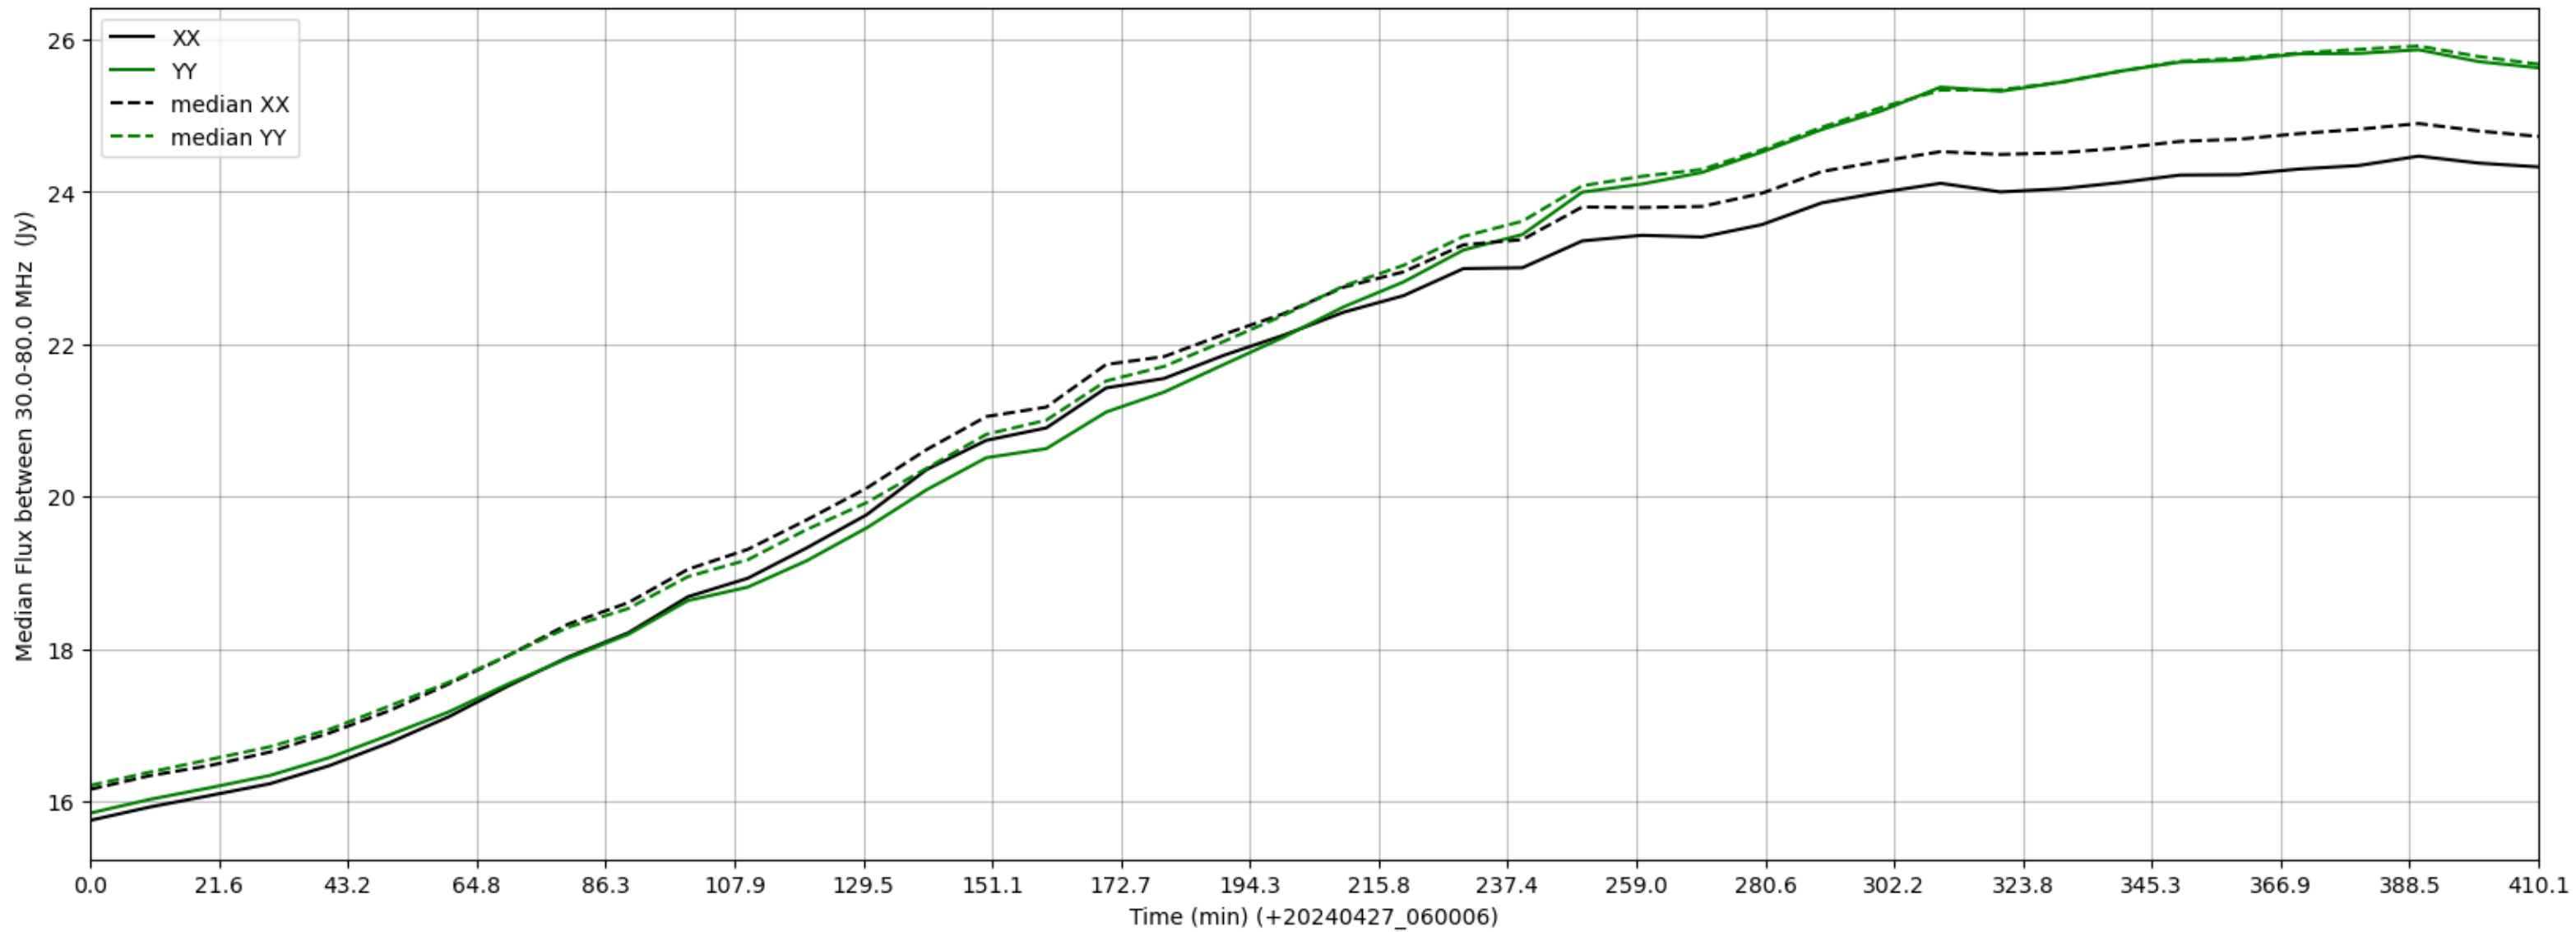

LWA019 - Correlator# 103 - XX FLAGS:Good - YY FLAGS:Good

LWA020 - Correlator# 102 - XX FLAGS:Good - YY FLAGS:Good