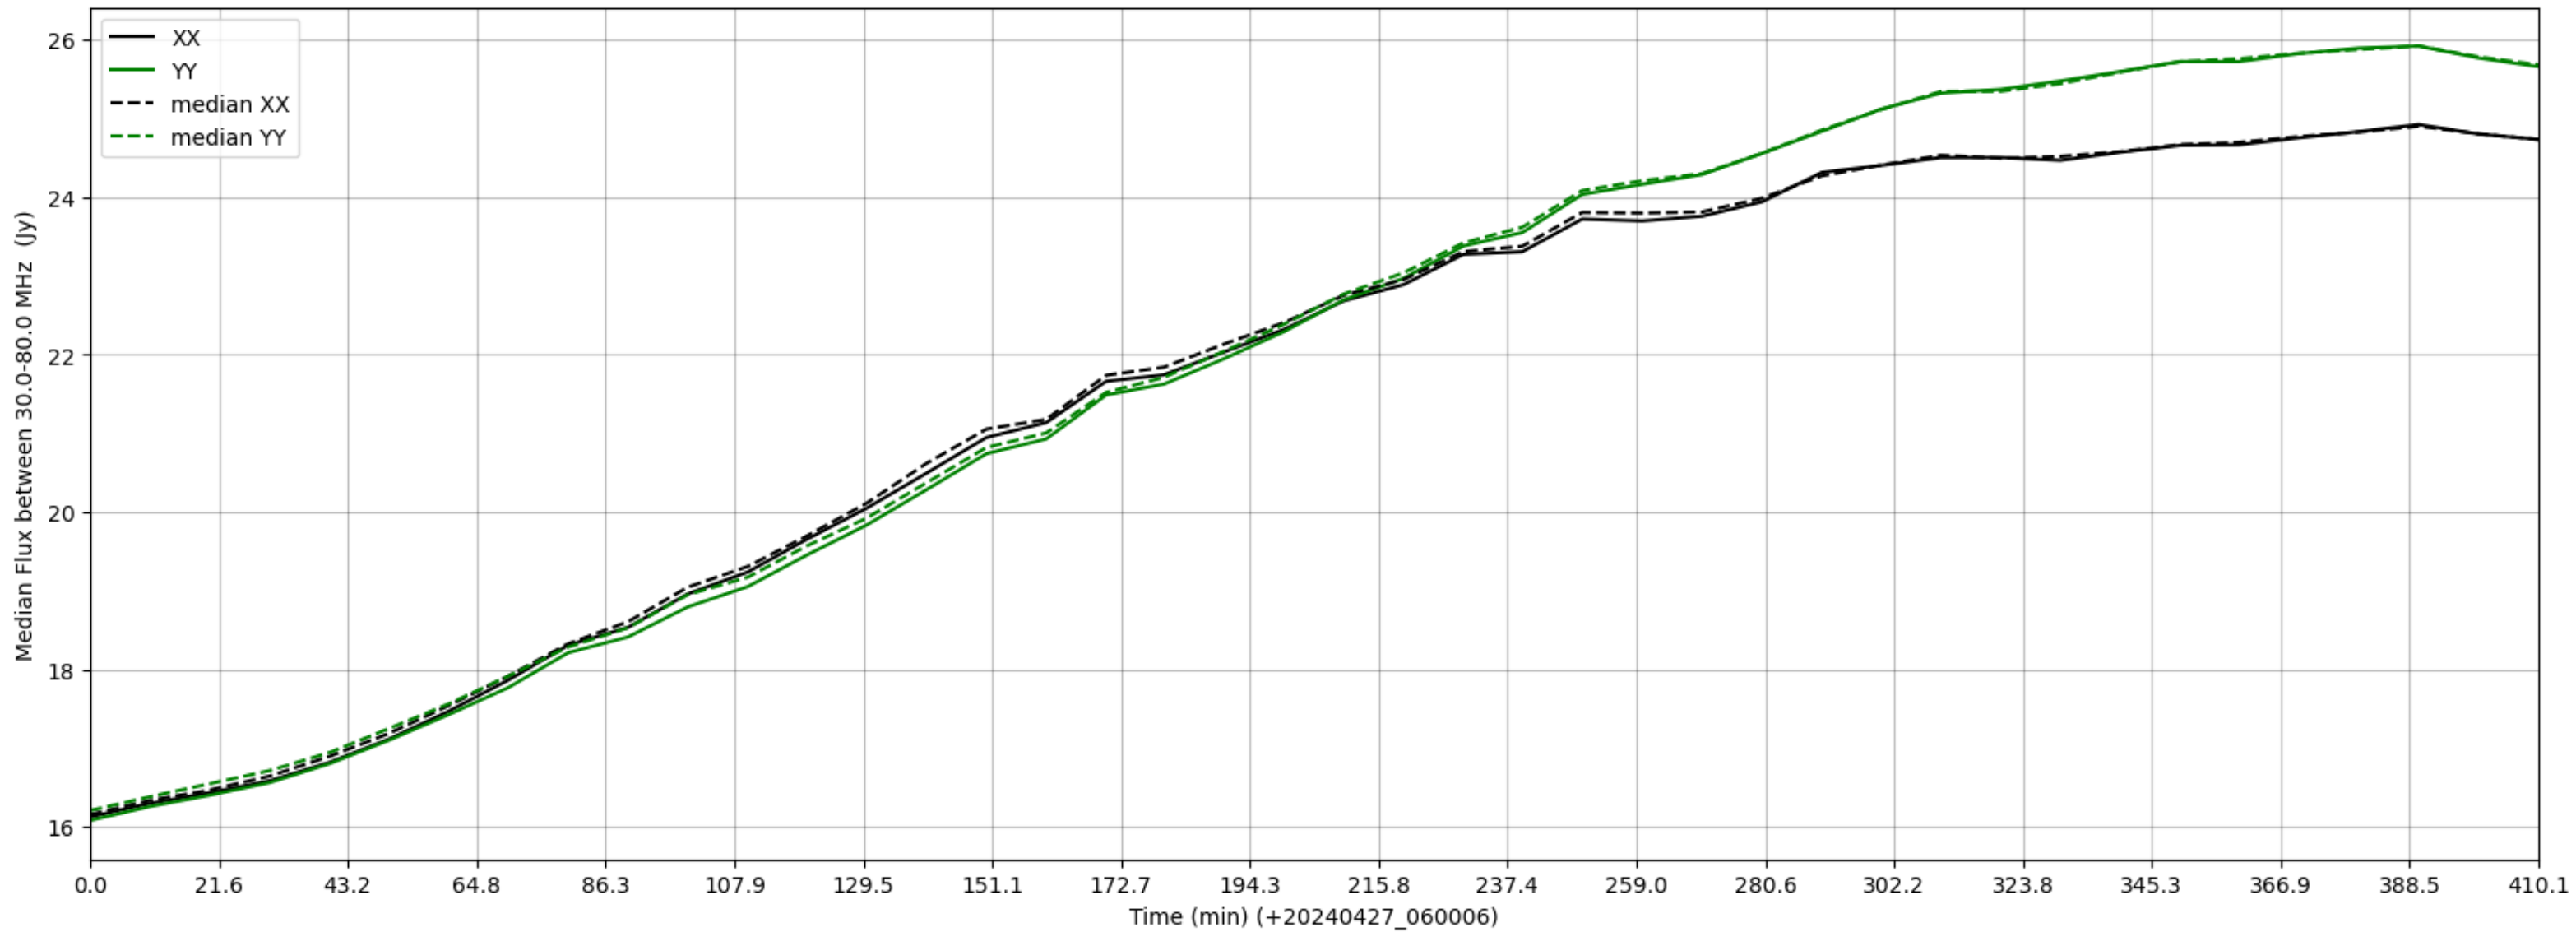

LWA230 - Correlator# 303 - XX FLAGS:Good - YY FLAGS:Good

LWA228 - Correlator# 302 - XX FLAGS:Good - YY FLAGS:Good