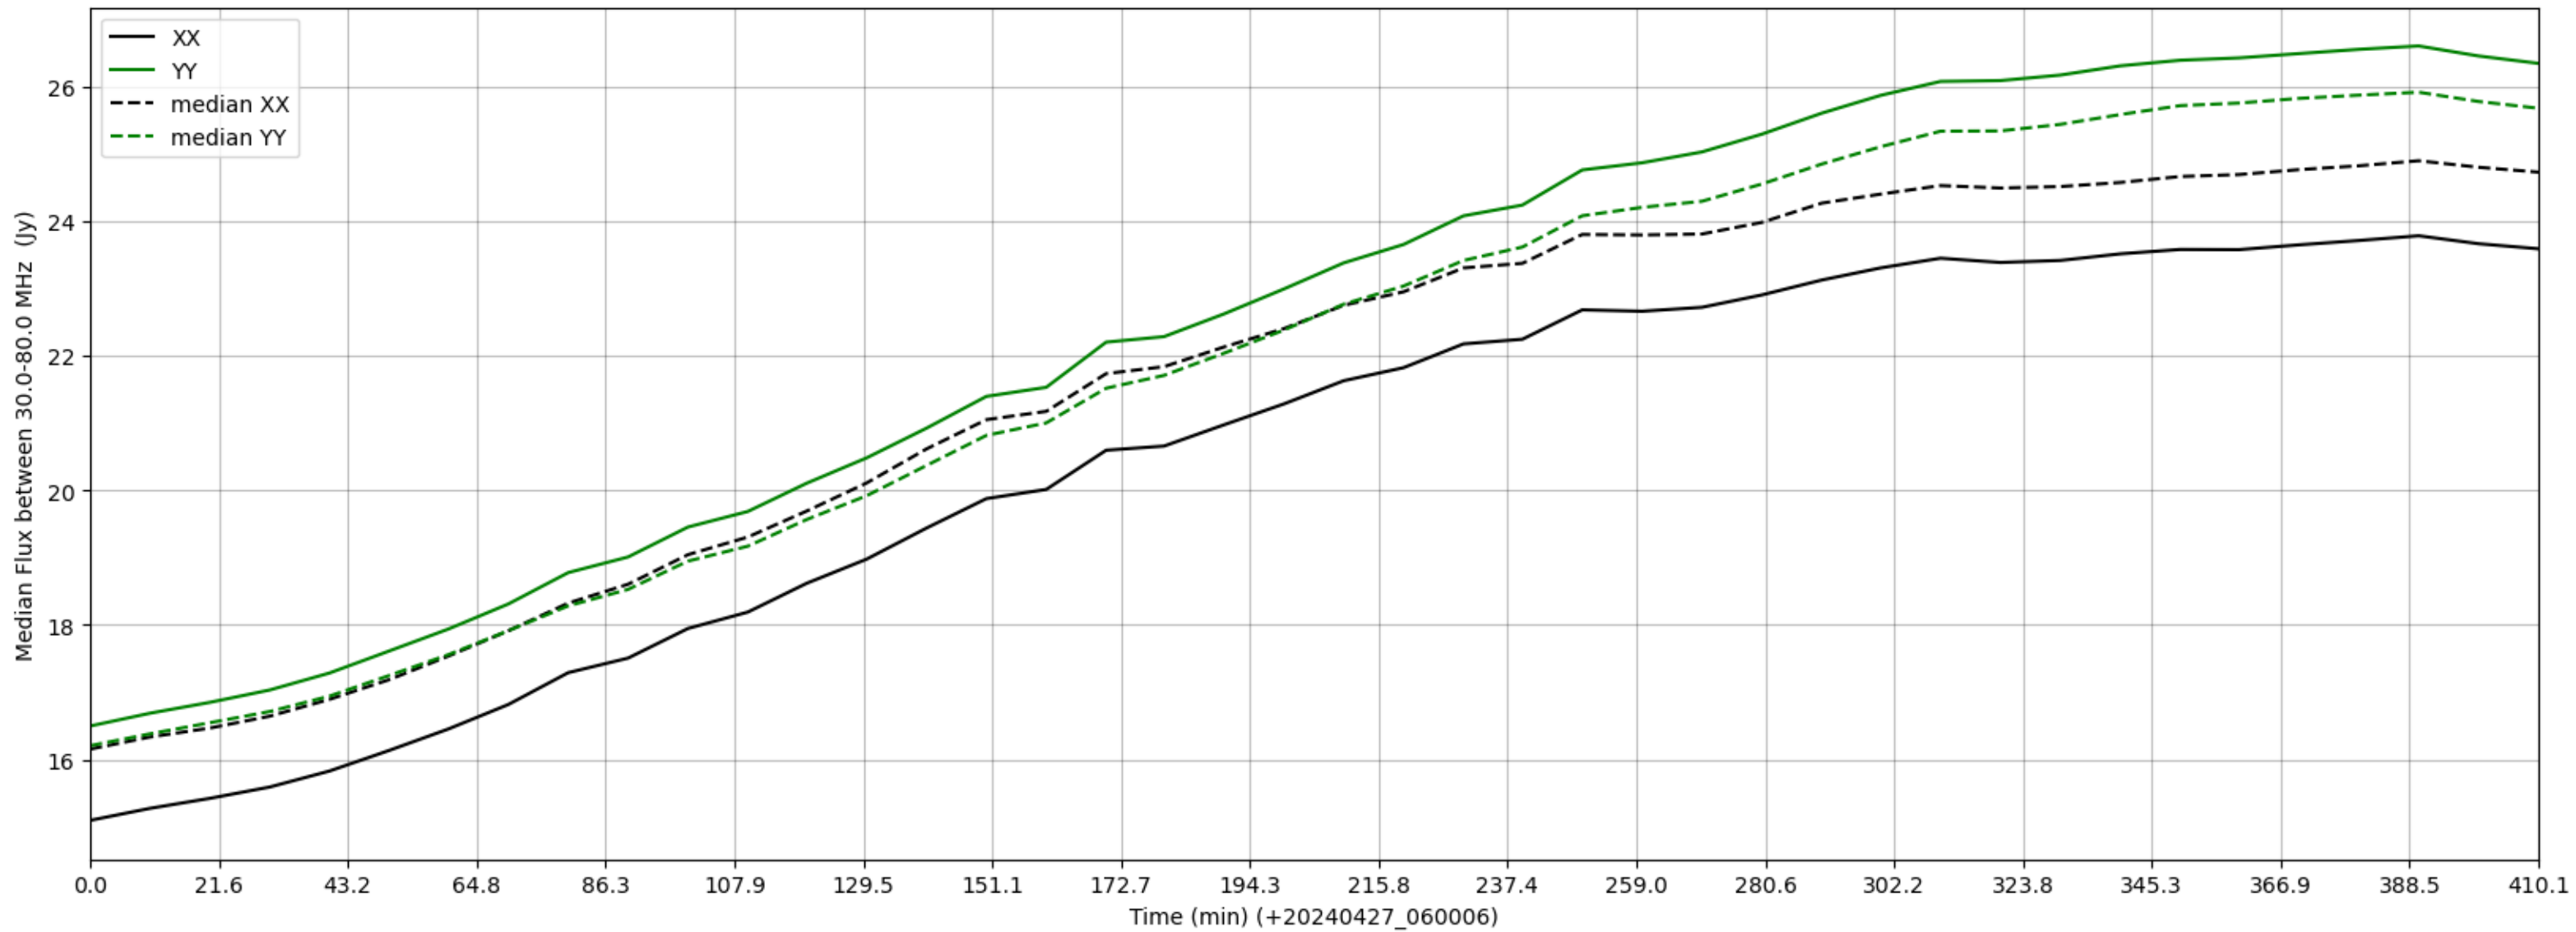

LWA249 - Correlator# 342 - XX FLAGS:Good - YY FLAGS:Good

LWA245 - Correlator# 341 - XX FLAGS:Good - YY FLAGS:Good