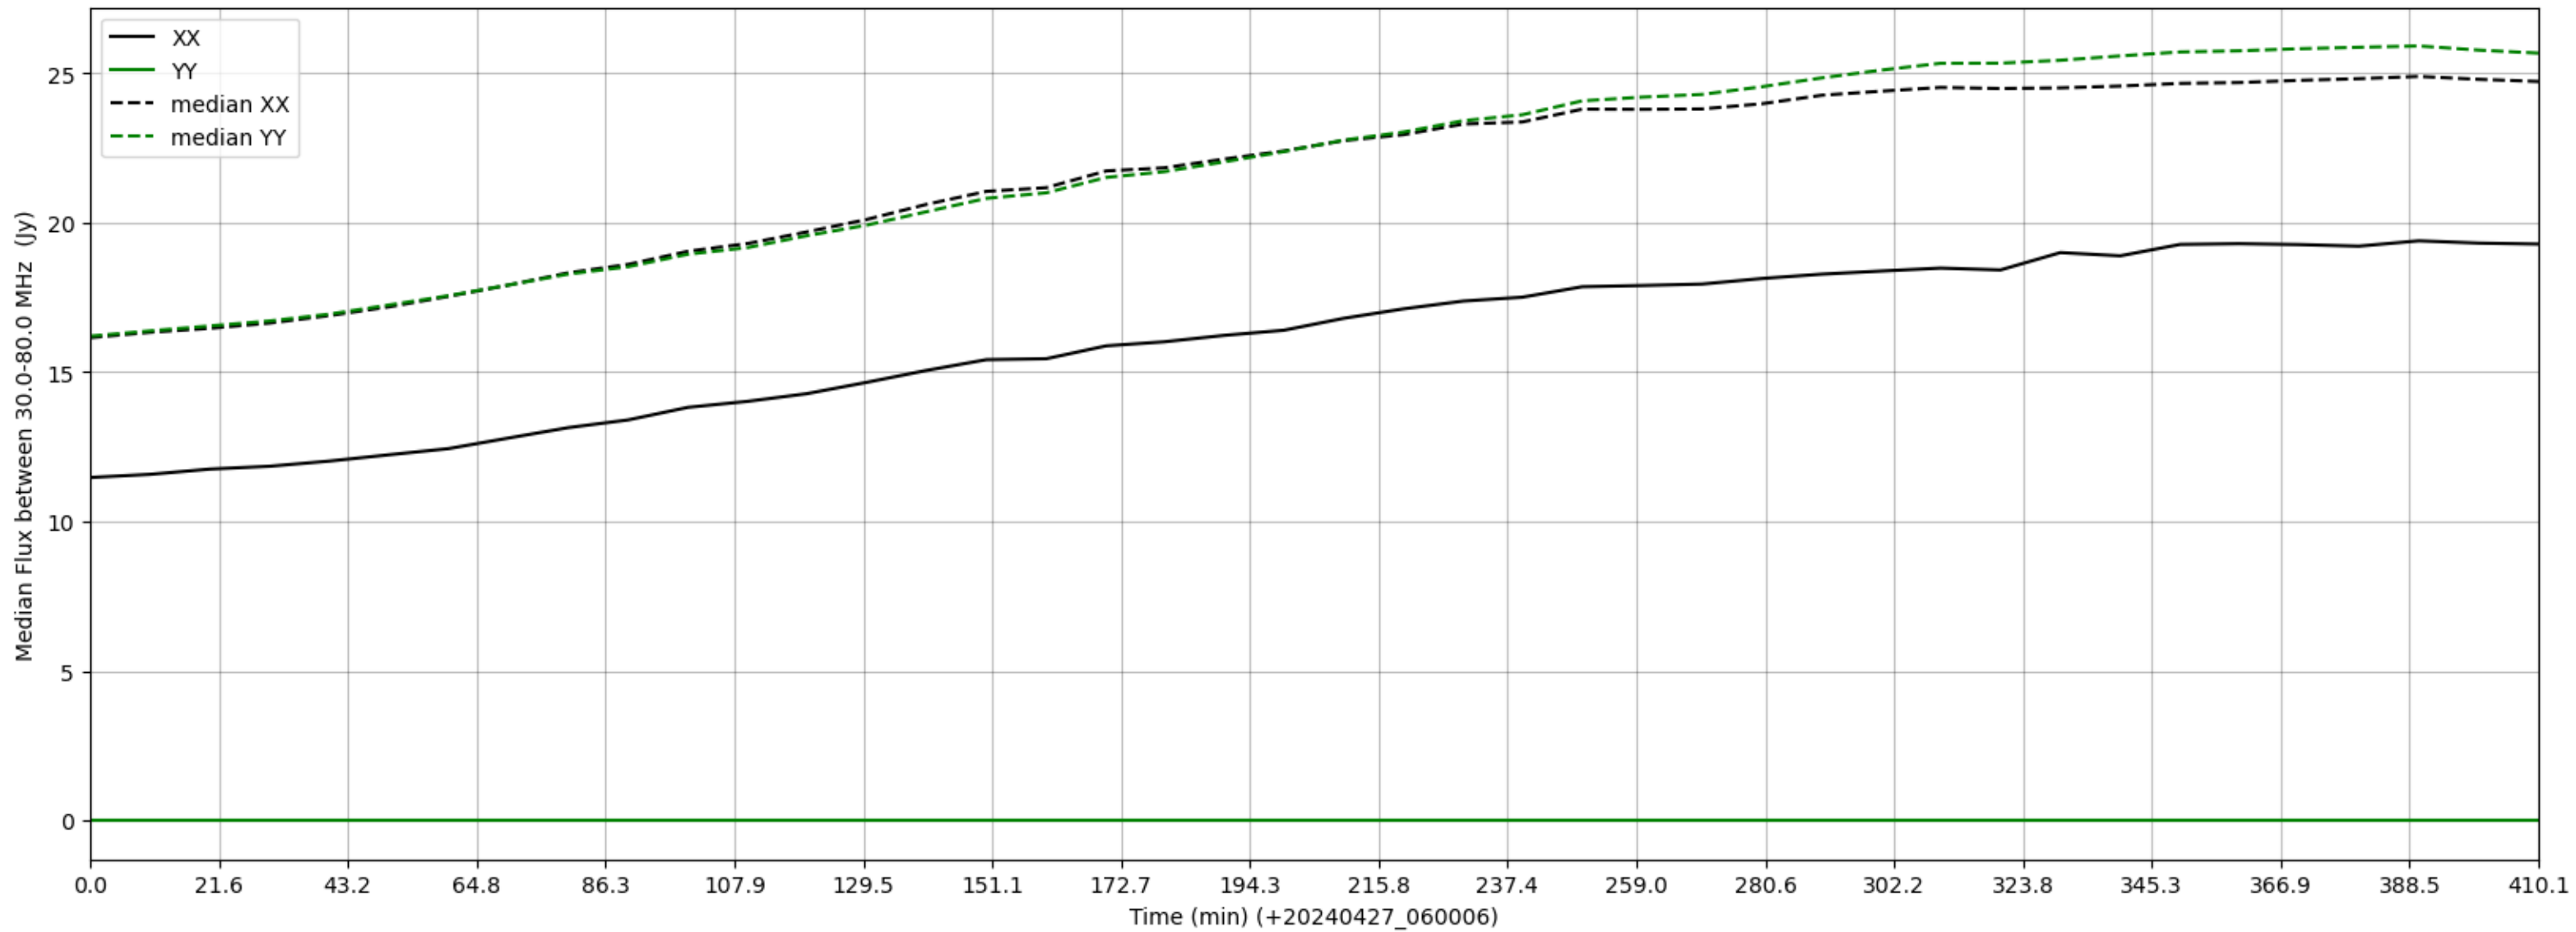

LWA145 - Correlator# 212 - XX FLAGS:Good - YY FLAGS:Good

LWA144 - Correlator# 213 - XX FLAGS:Good - YY FLAGS:Good

LWA147 - Correlator# 214 - XX FLAGS:Good - YY FLAGS:Good

LWA150 - Correlator# 215 - XX FLAGS:Good - YY FLAGS:LowFlux