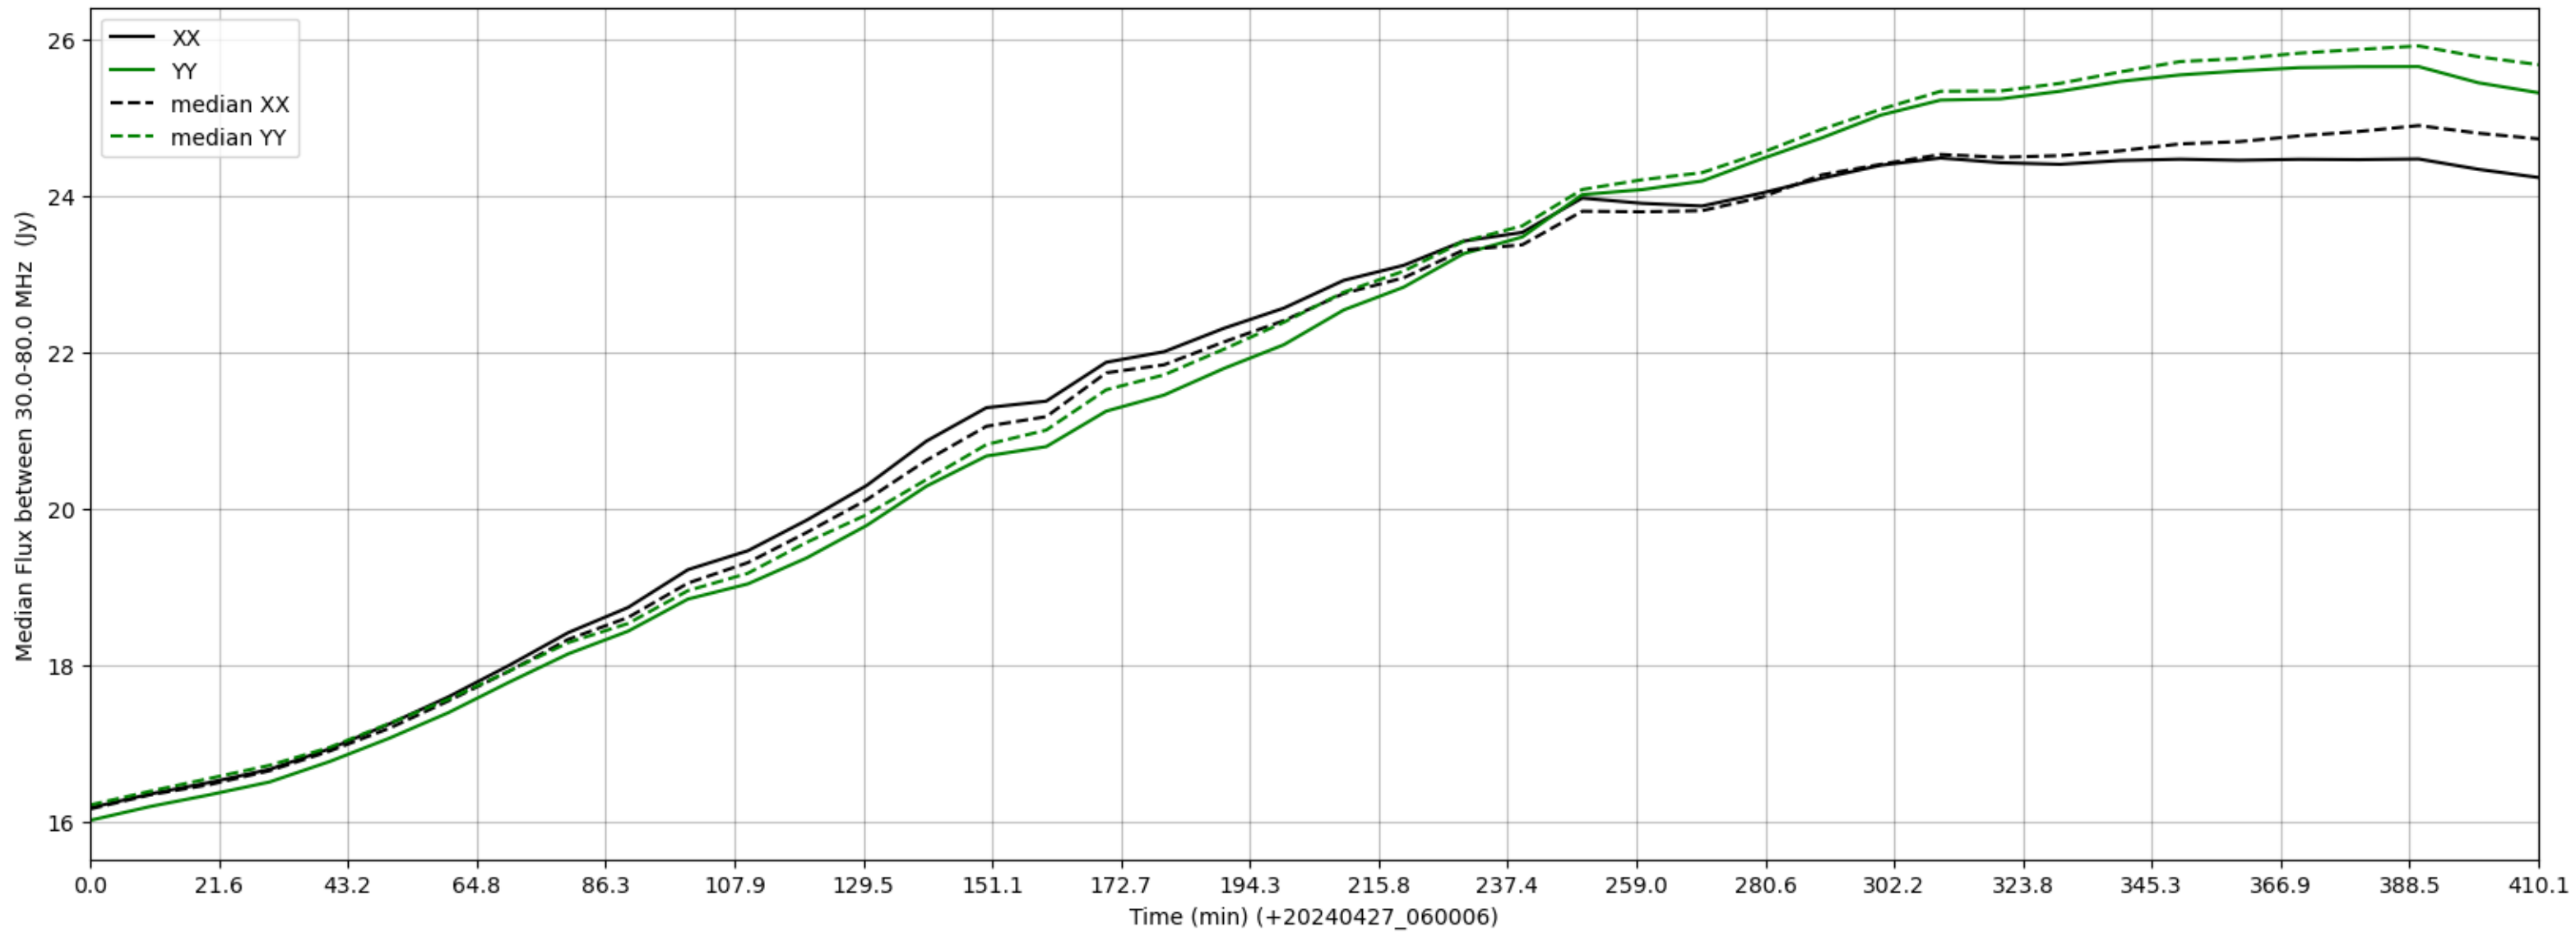

LWA204 - Correlator# 294 - XX FLAGS:Good - YY FLAGS:LowFlux

LWA175 - Correlator# 293 - XX FLAGS:Good - YY FLAGS:Good