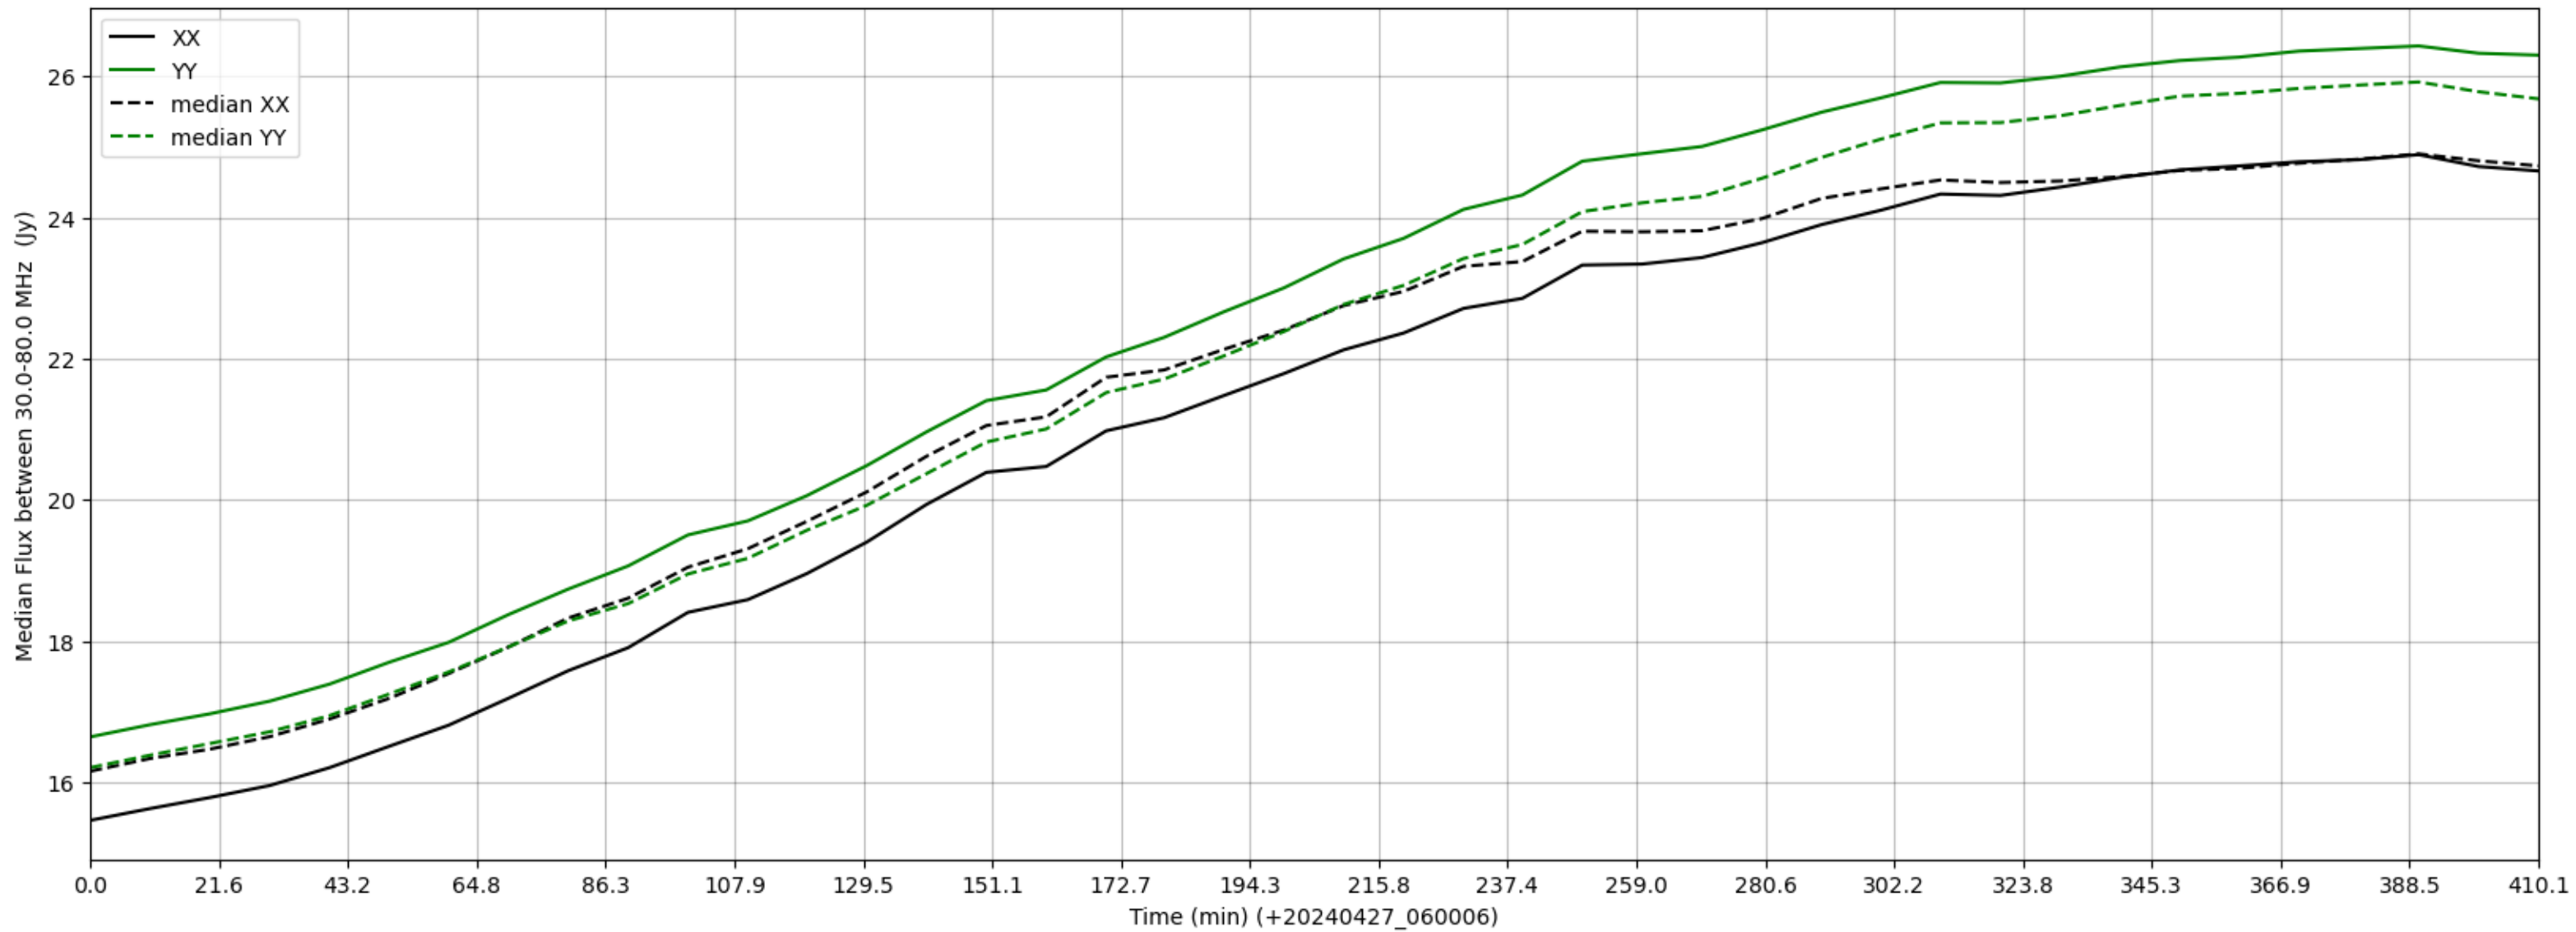

LWA048 - Correlator# 113 - XX FLAGS:Good - YY FLAGS:Good

LWA049 - Correlator# 112 - XX FLAGS:Good - YY FLAGS:Good