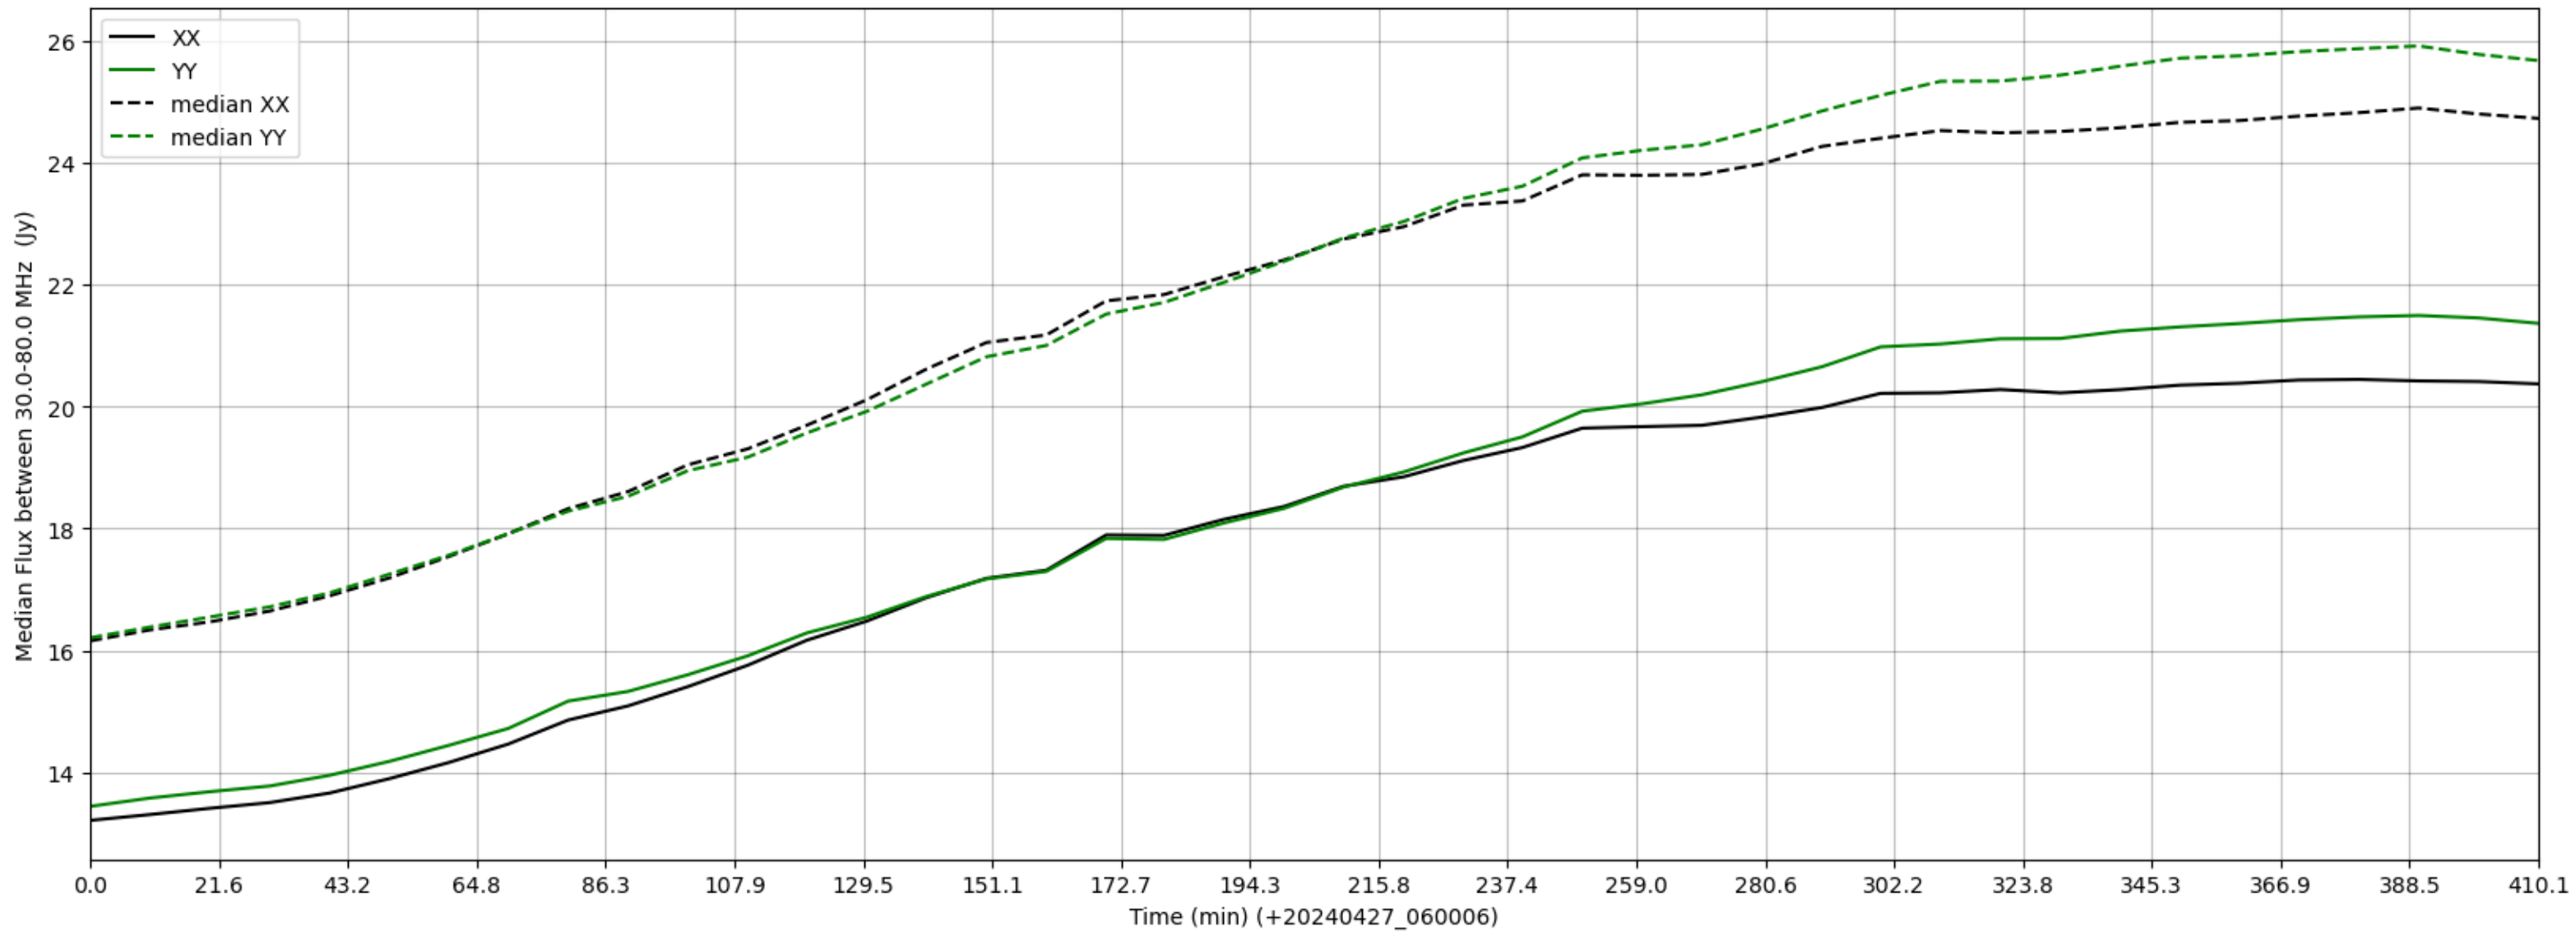

LWA336 - Correlator# 056 - XX FLAGS:BadSpecShape - YY FLAGS:BadSpecShape

LWA335 - Correlator# 057 - XX FLAGS:Good - YY FLAGS:Good

LWA343 - Correlator# 058 - XX FLAGS:Good - YY FLAGS:Good

LWA337 - Correlator# 059 - XX FLAGS:Good - YY FLAGS:Good