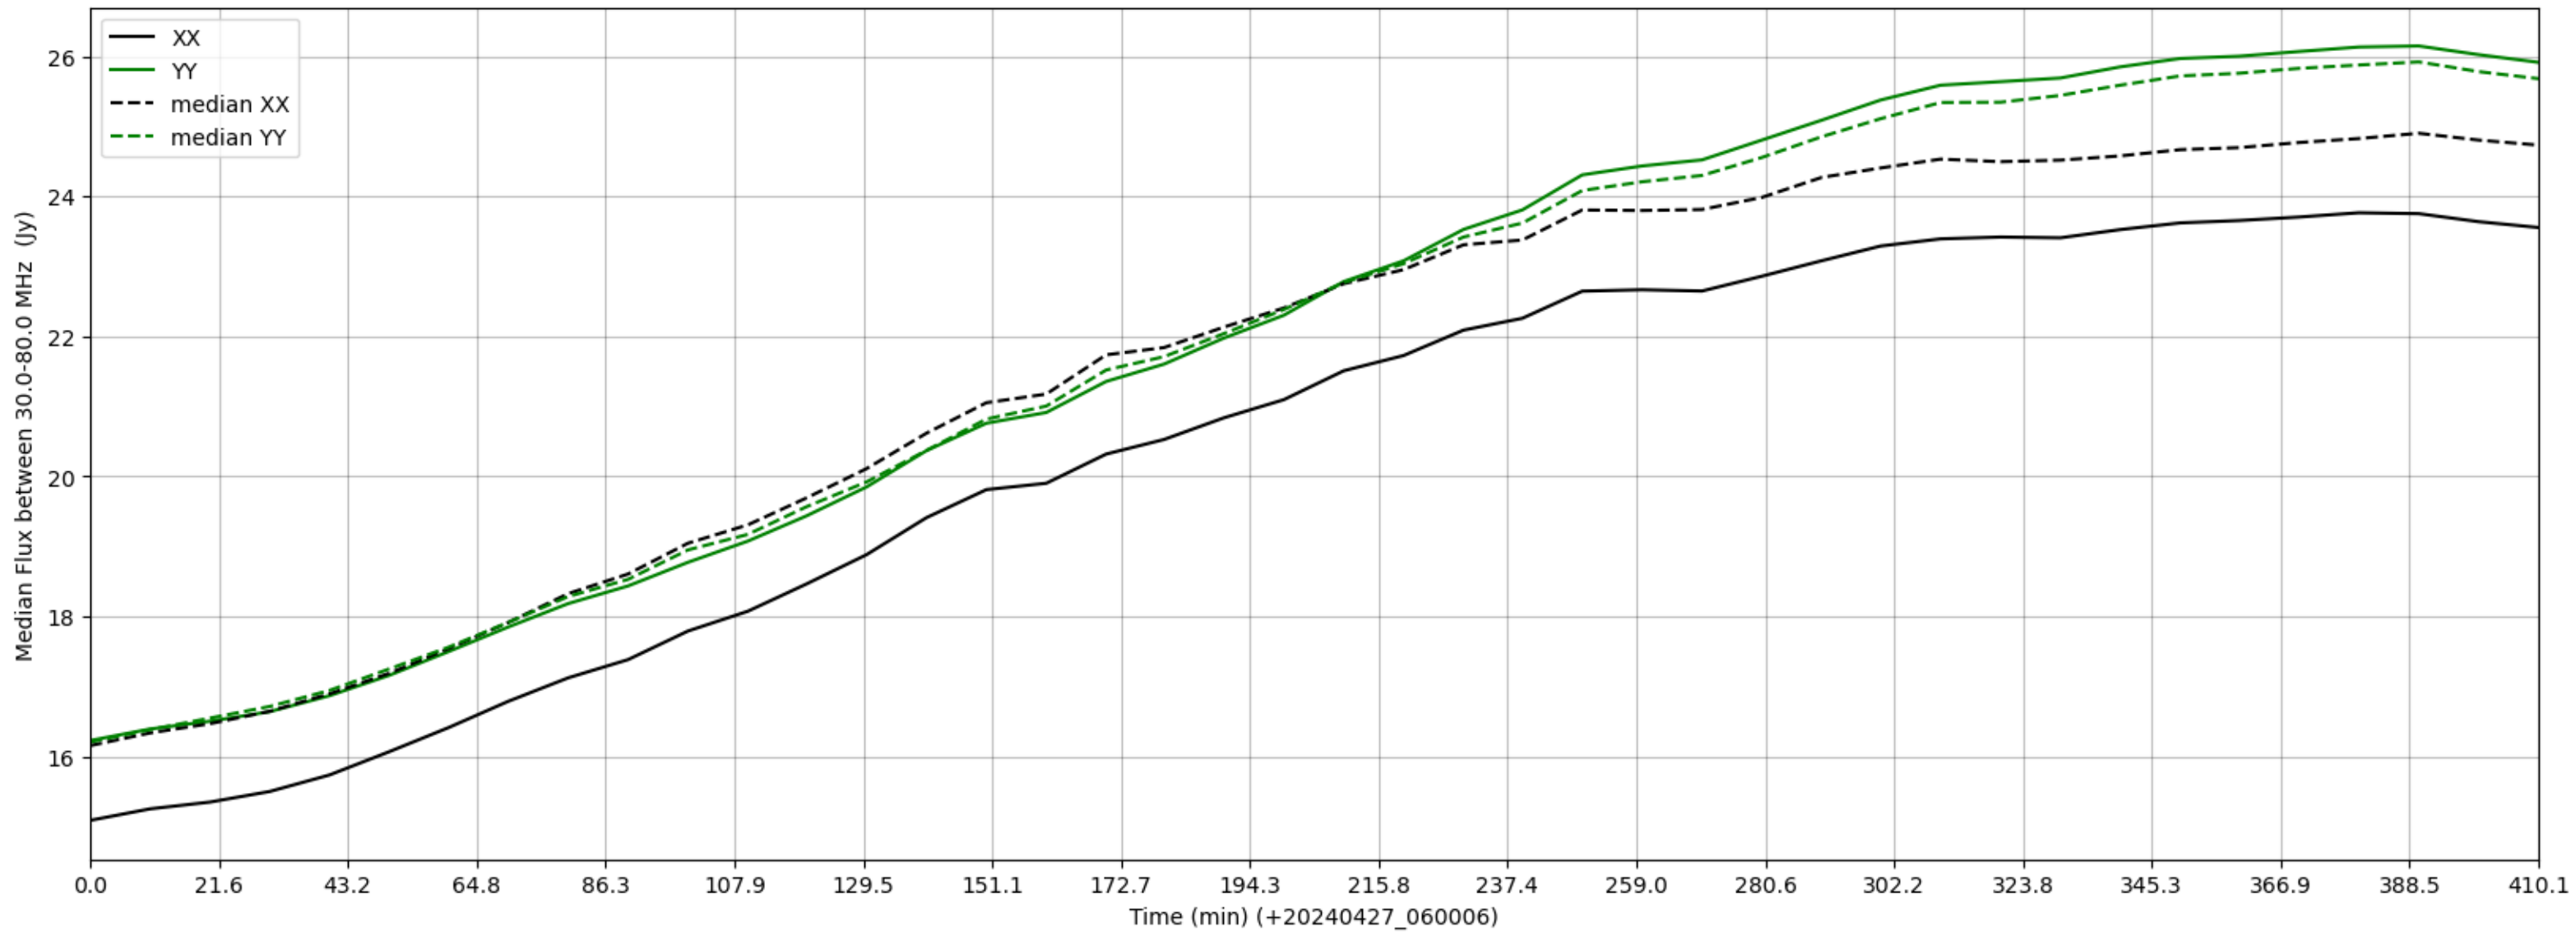

LWA232 - Correlator# 307 - XX FLAGS:LowFlux - YY FLAGS:LowFlux

LWA233 - Correlator# 306 - XX FLAGS:Good - YY FLAGS:Good