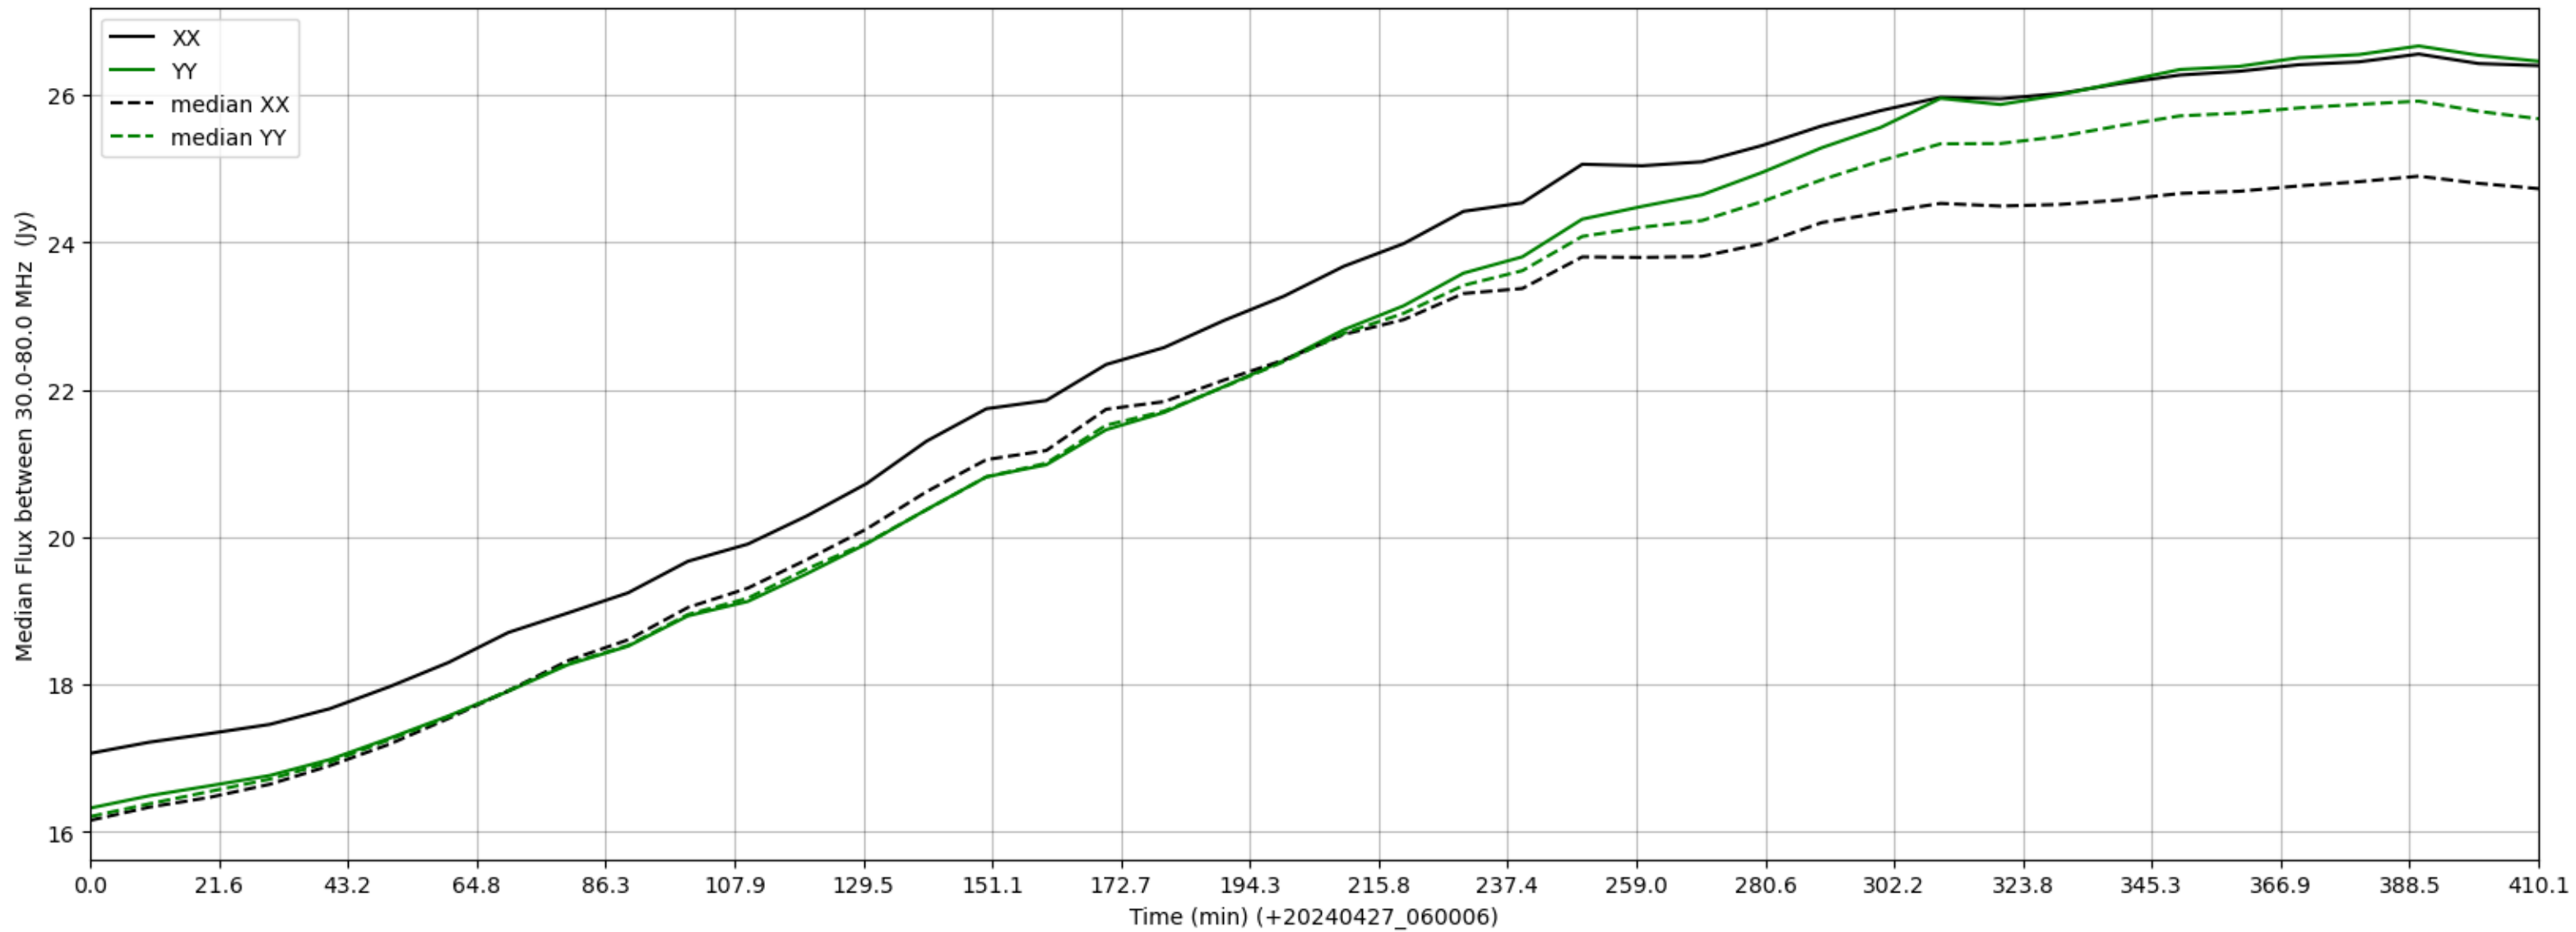

LWA017 - Correlator# 101 - XX FLAGS:Good - YY FLAGS:Good

LWA018 - Correlator# 100 - XX FLAGS:Good - YY FLAGS:Good