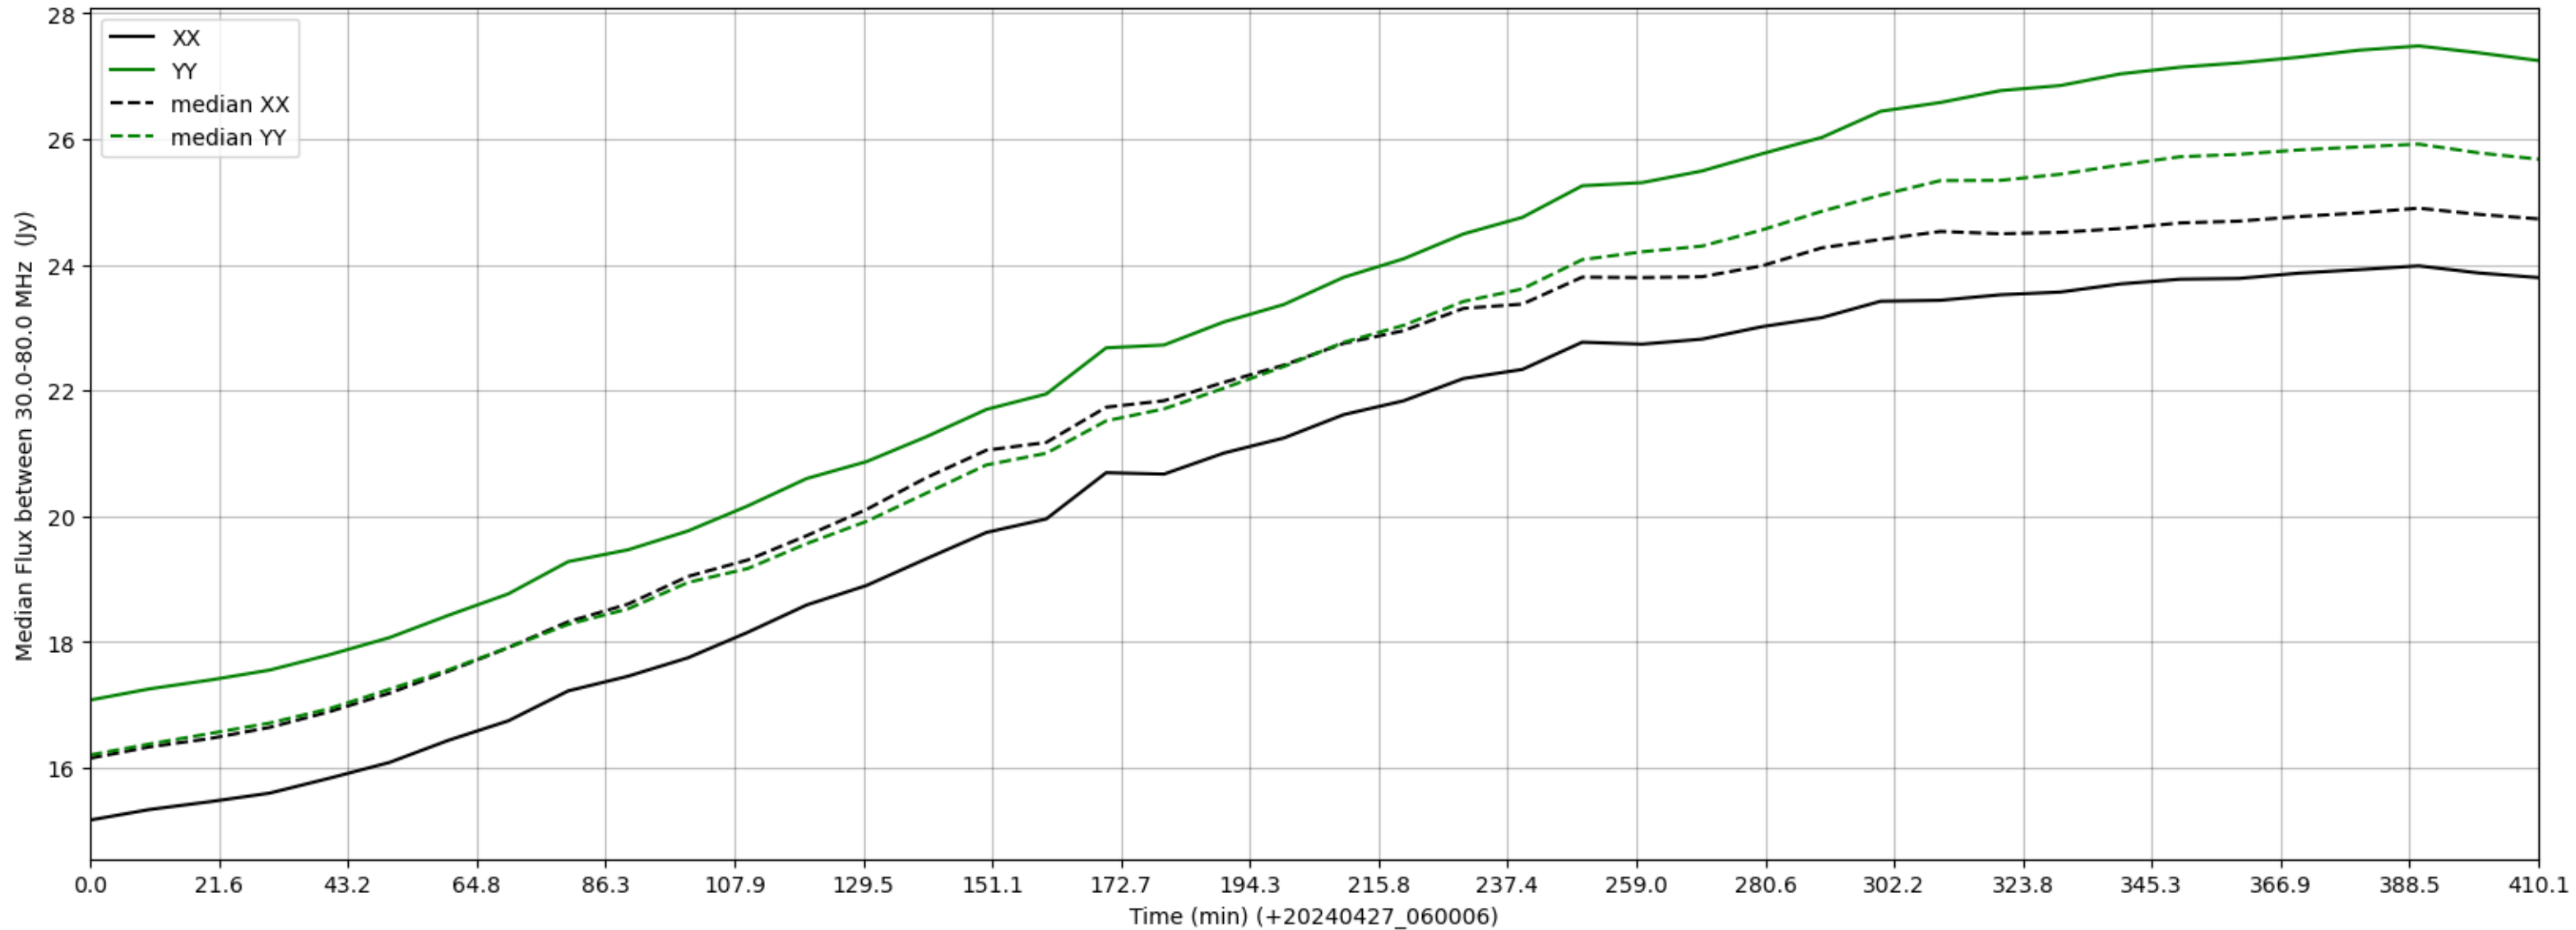

LWA277 - Correlator# 009 - XX FLAGS:Good - YY FLAGS:Good

LWA278 - Correlator# 008 - XX FLAGS:Good - YY FLAGS:Good