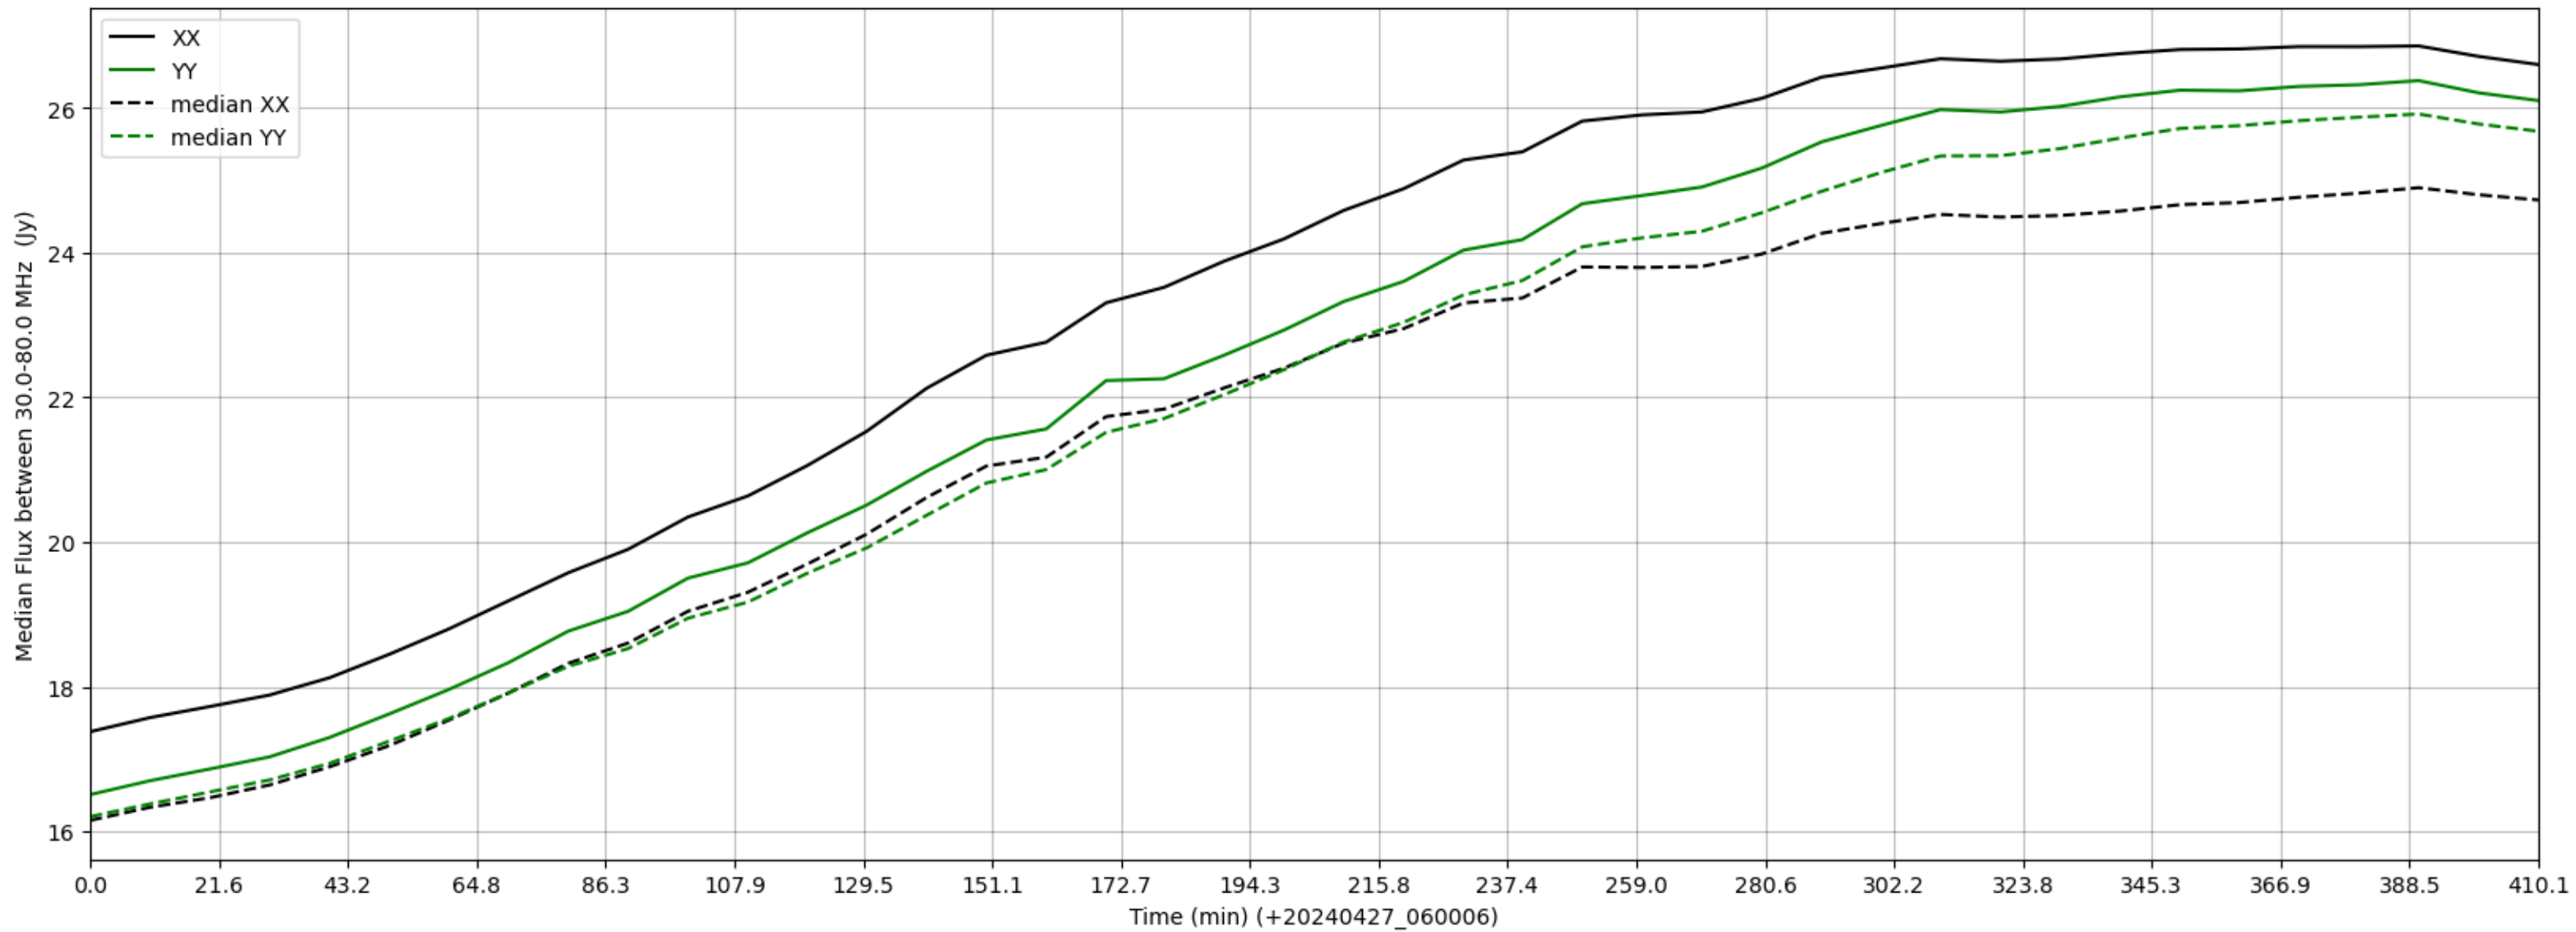

LWA070 - Correlator# 168 - XX FLAGS:Good - YY FLAGS:Good

LWA069 - Correlator# 169 - XX FLAGS:Good - YY FLAGS:Good

LWA097 - Correlator# 170 - XX FLAGS:Good - YY FLAGS:Good

LWA072 - Correlator# 171 - XX FLAGS:Good - YY FLAGS:Good