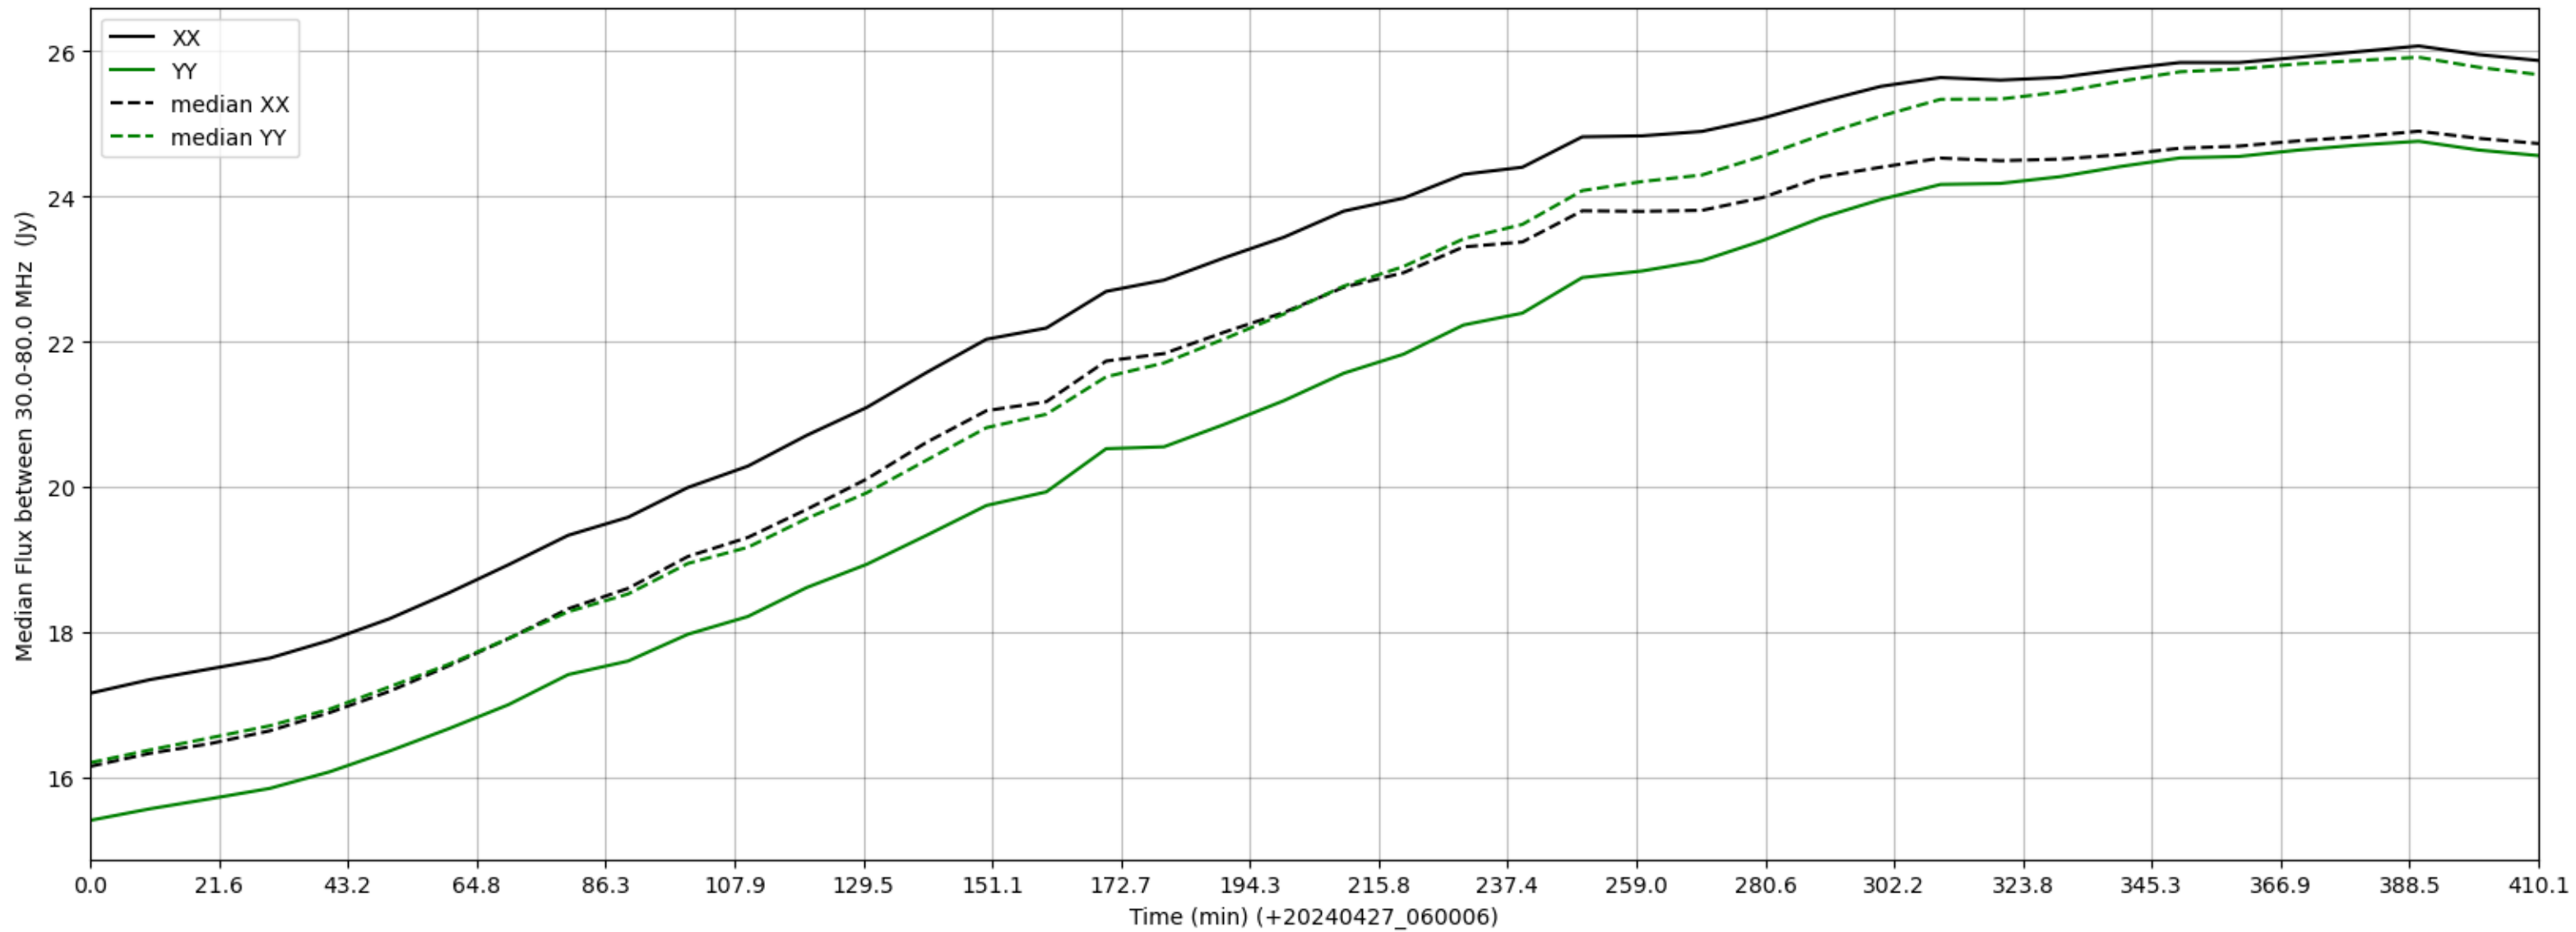

LWA297 - Correlator# 314 - XX FLAGS:Good - YY FLAGS:Good

LWA239 - Correlator# 313 - XX FLAGS:Good - YY FLAGS:Good