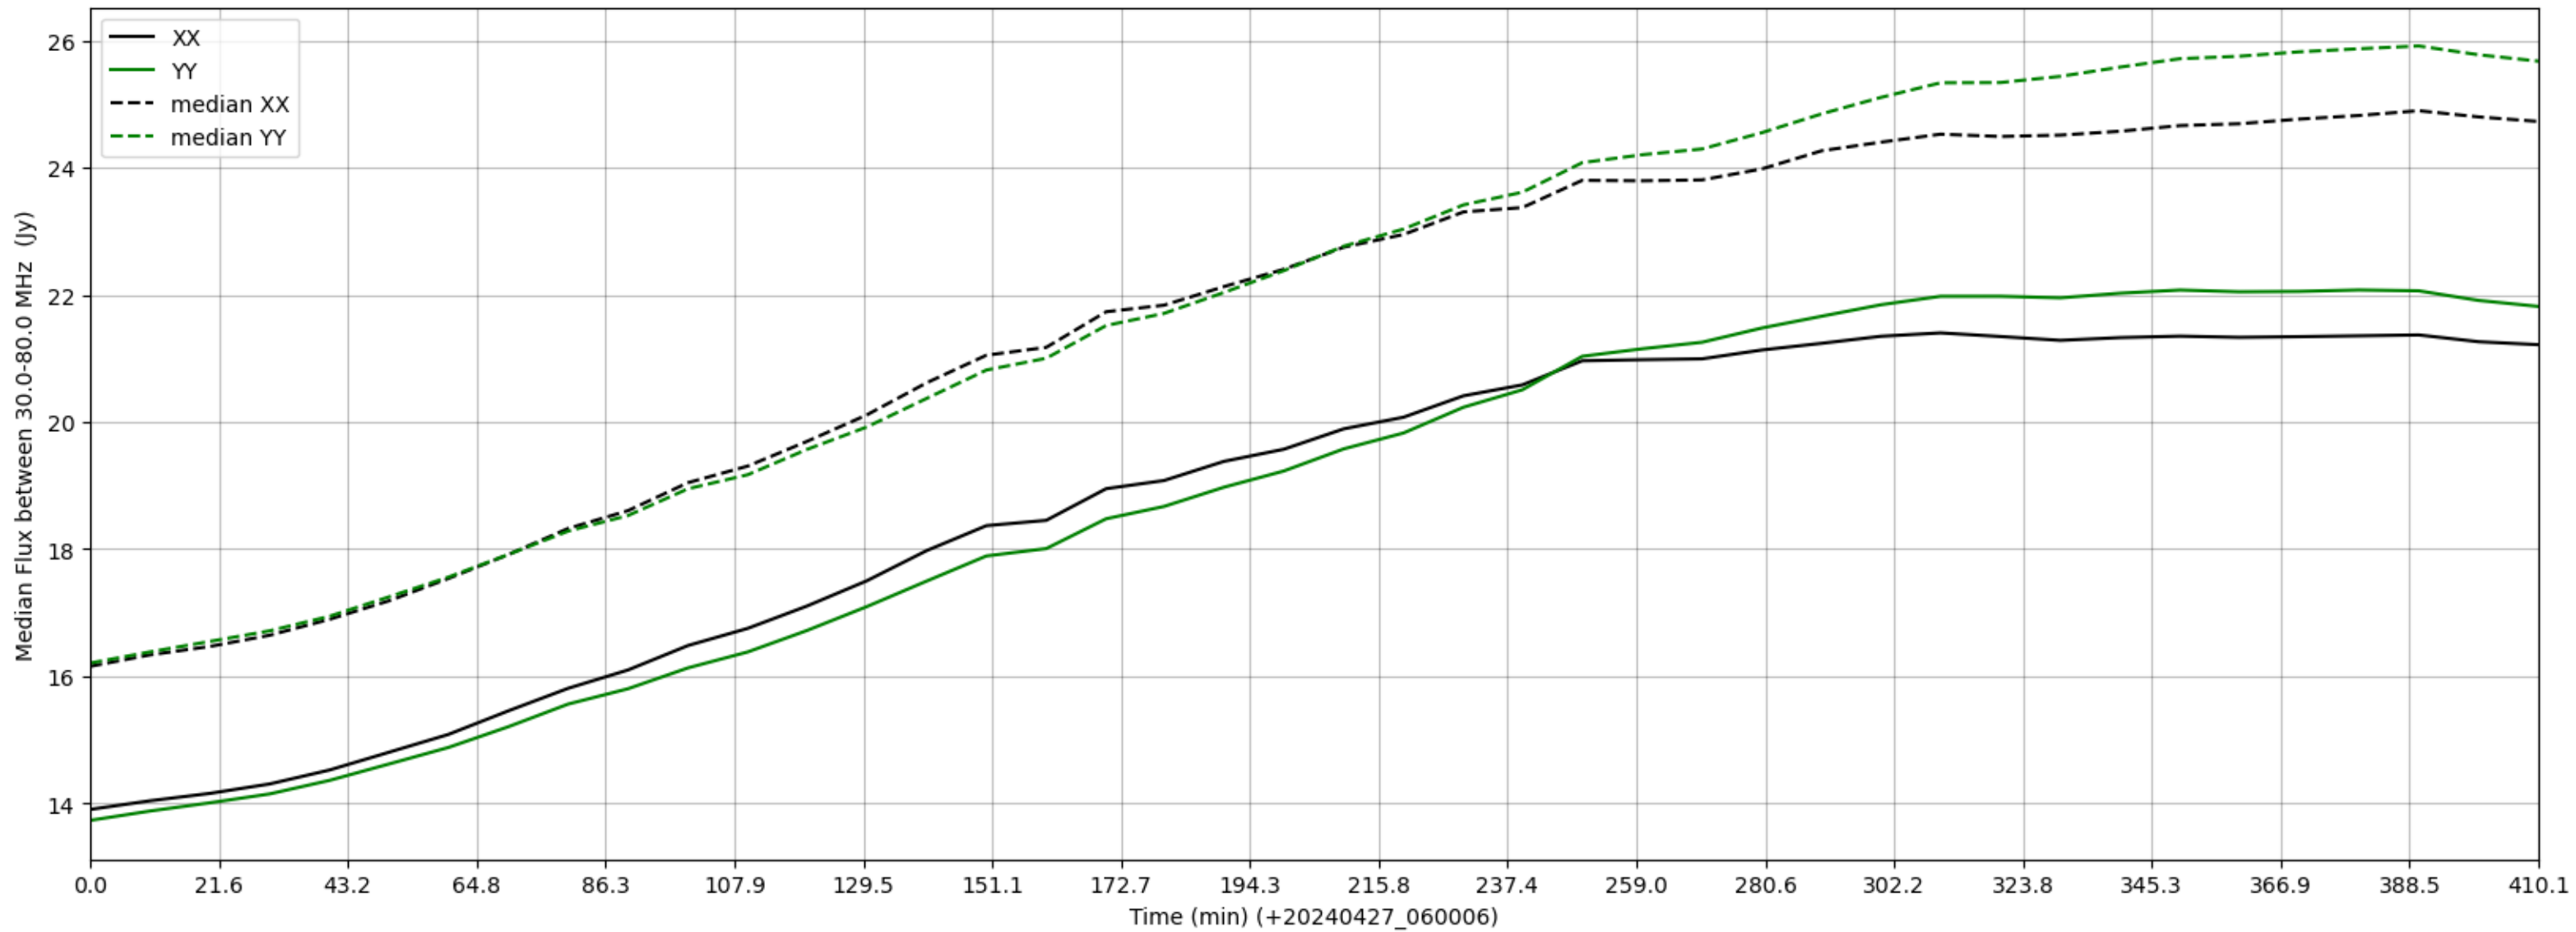

LWA290 - Correlator# 285 - XX FLAGS:Good - YY FLAGS:Good

LWA293 - Correlator# 284 - XX FLAGS:Good - YY FLAGS:Good