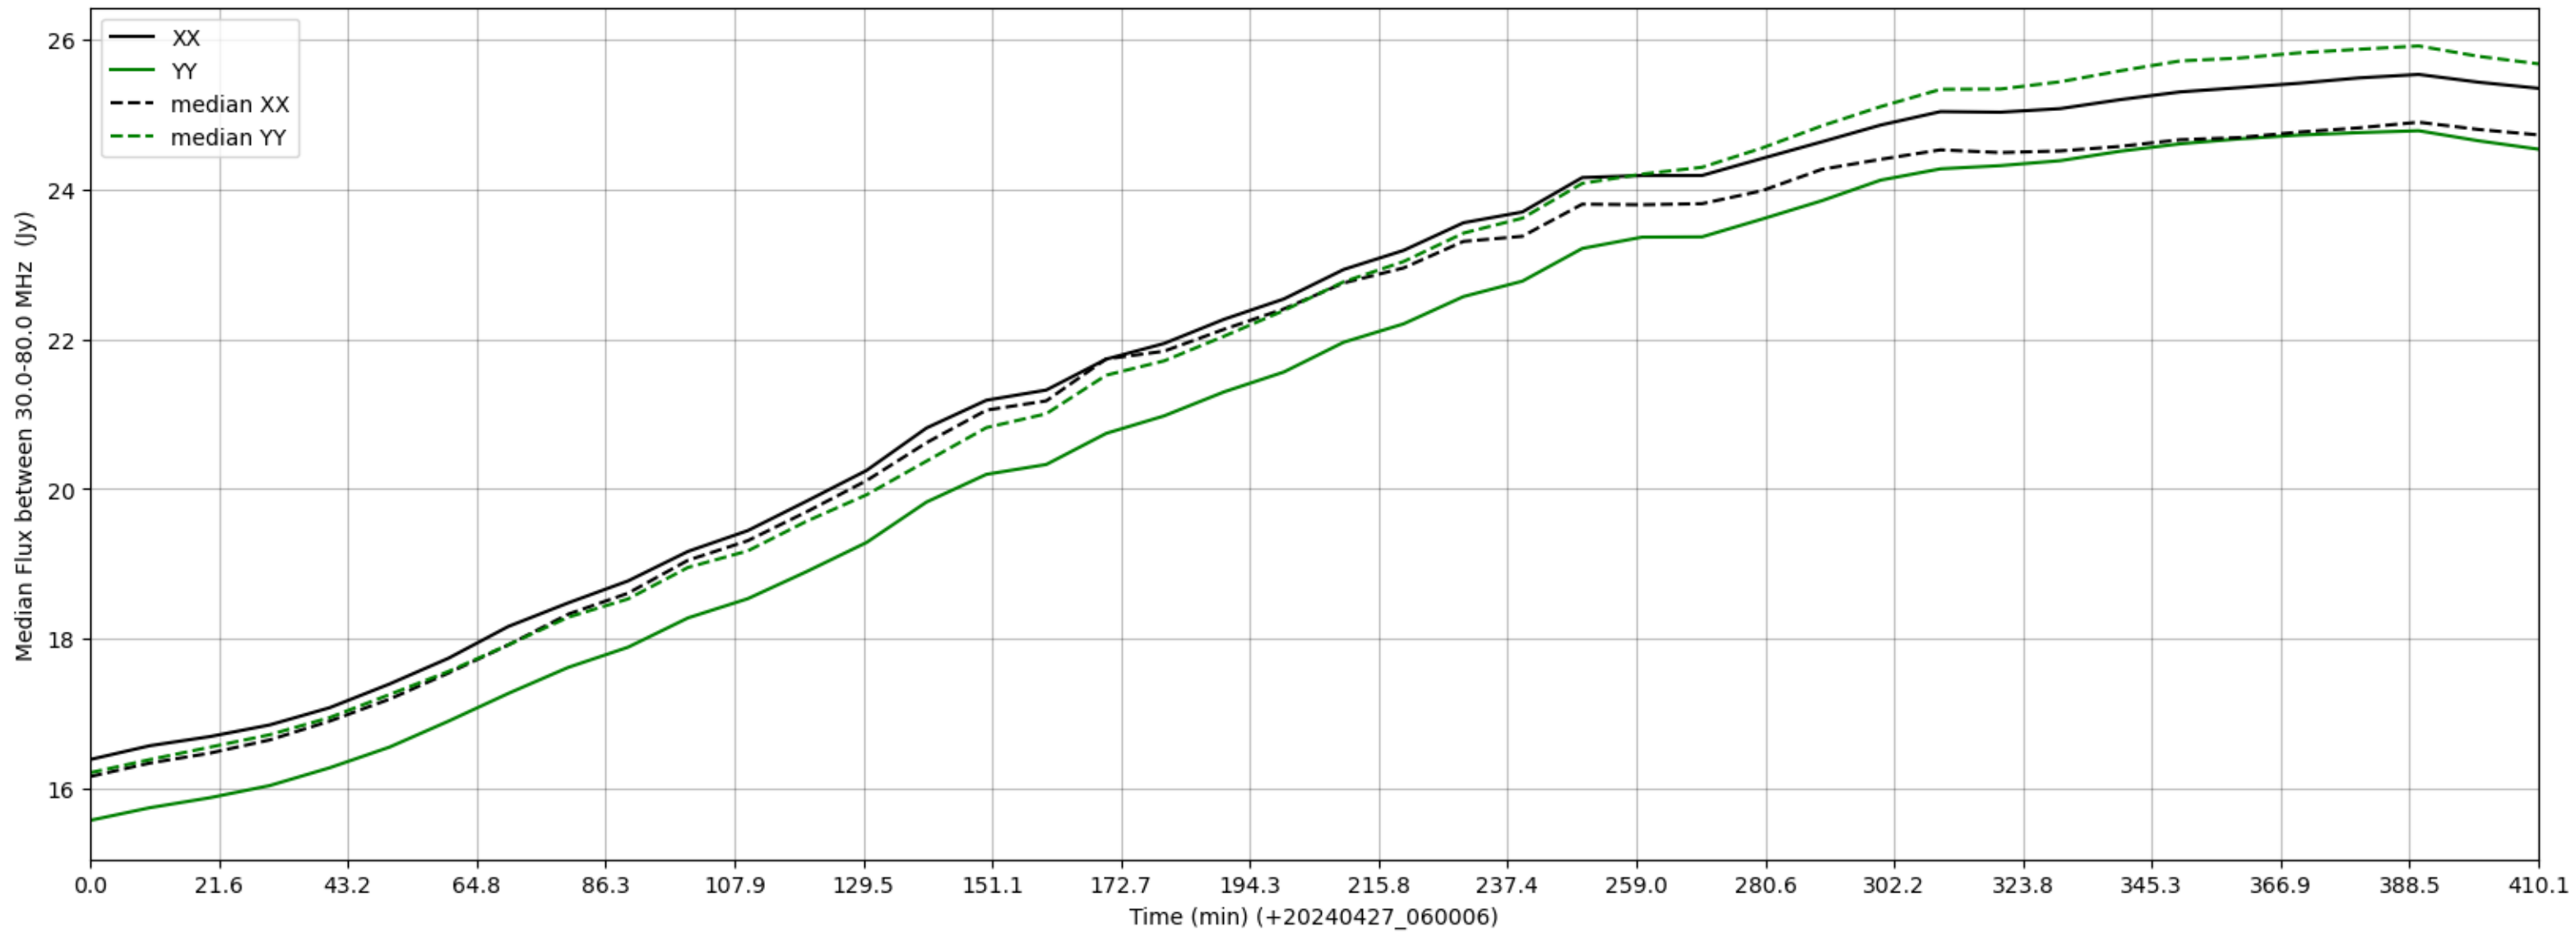

LWA223 - Correlator# 337 - XX FLAGS:Good - YY FLAGS:Good

LWA241 - Correlator# 336 - XX FLAGS:Good - YY FLAGS:Good