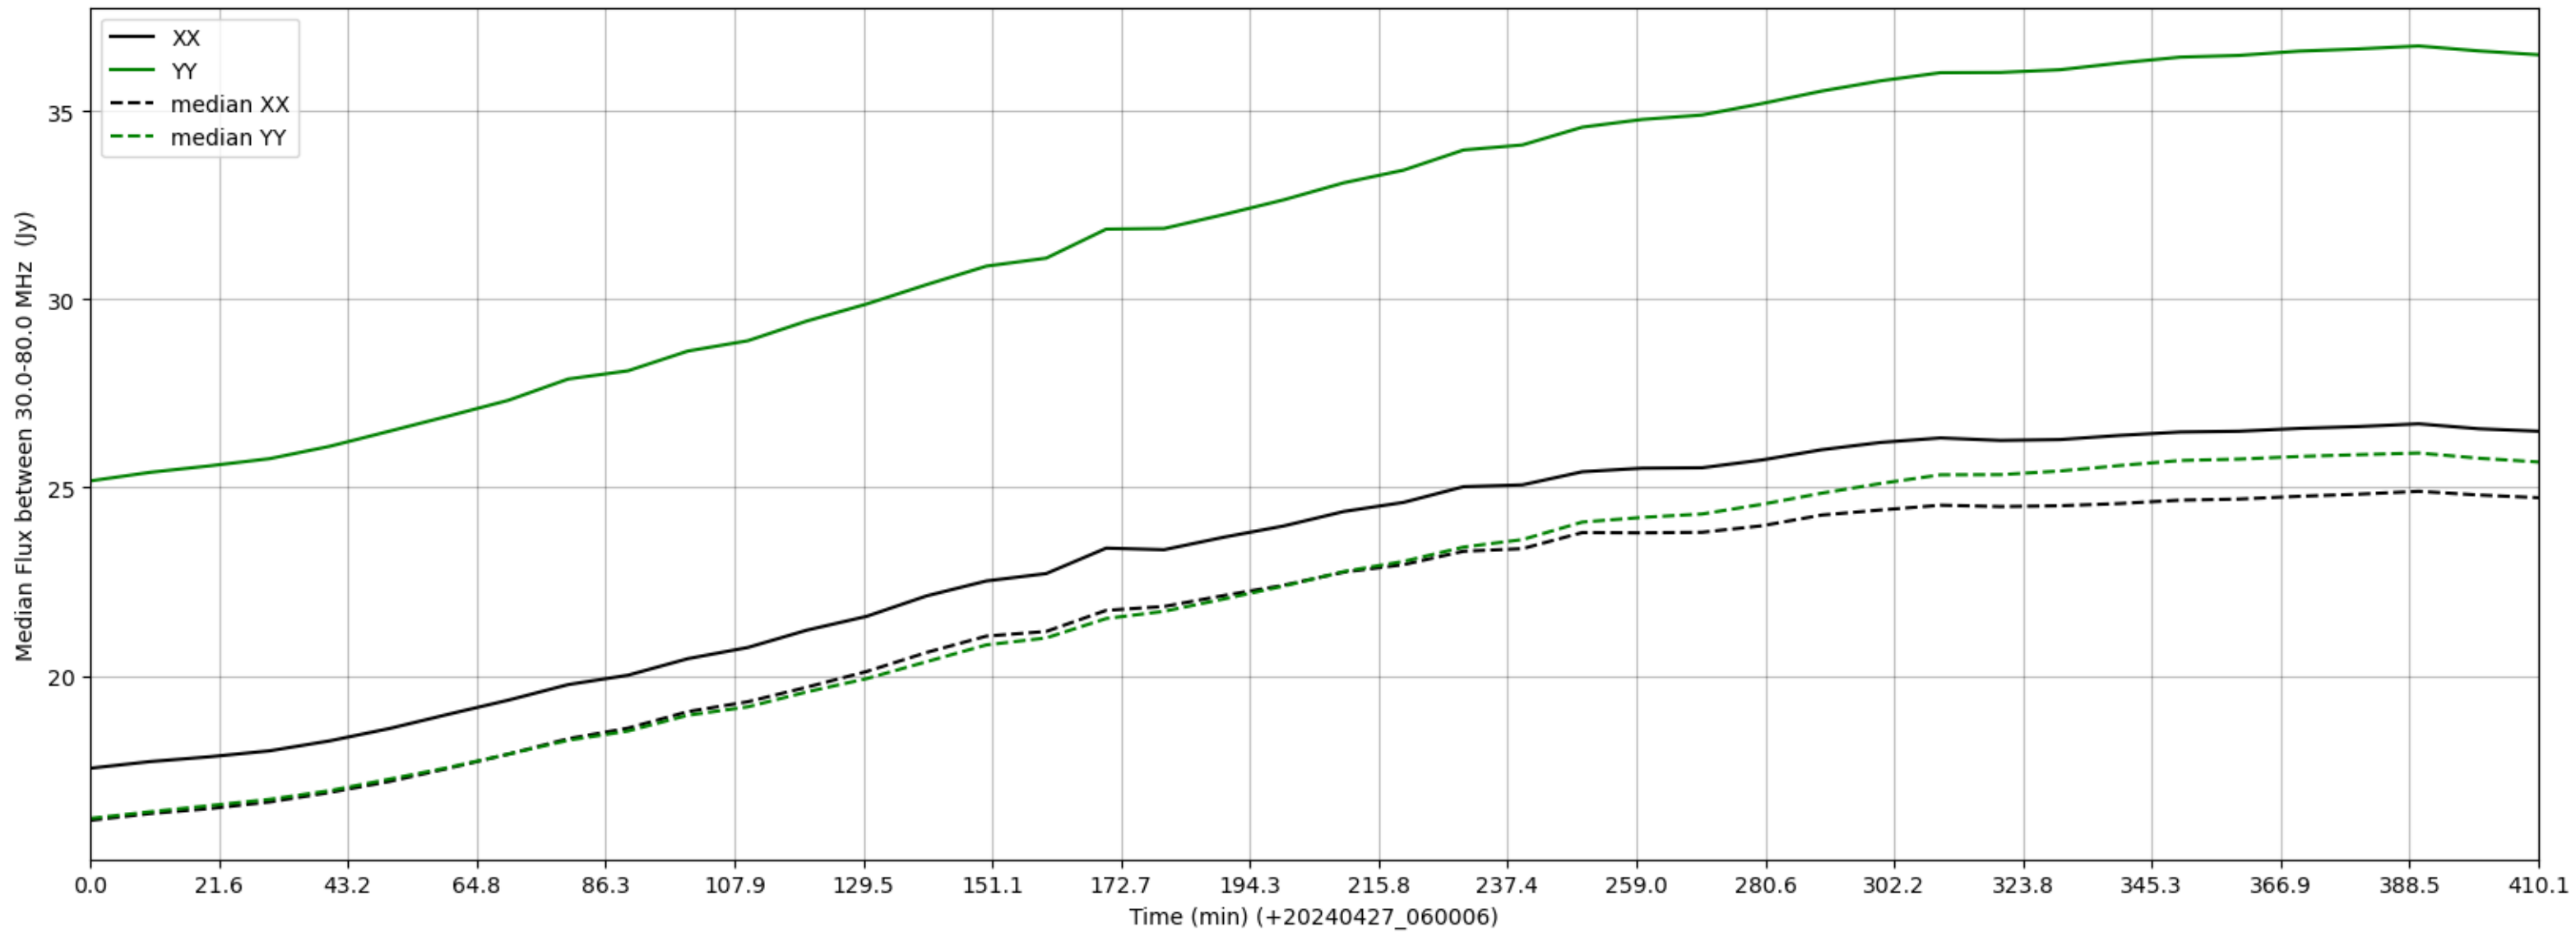

LWA326 - Correlator# 250 - XX FLAGS:Good - YY FLAGS:Good

LWA222 - Correlator# 249 - XX FLAGS:Good - YY FLAGS:Good