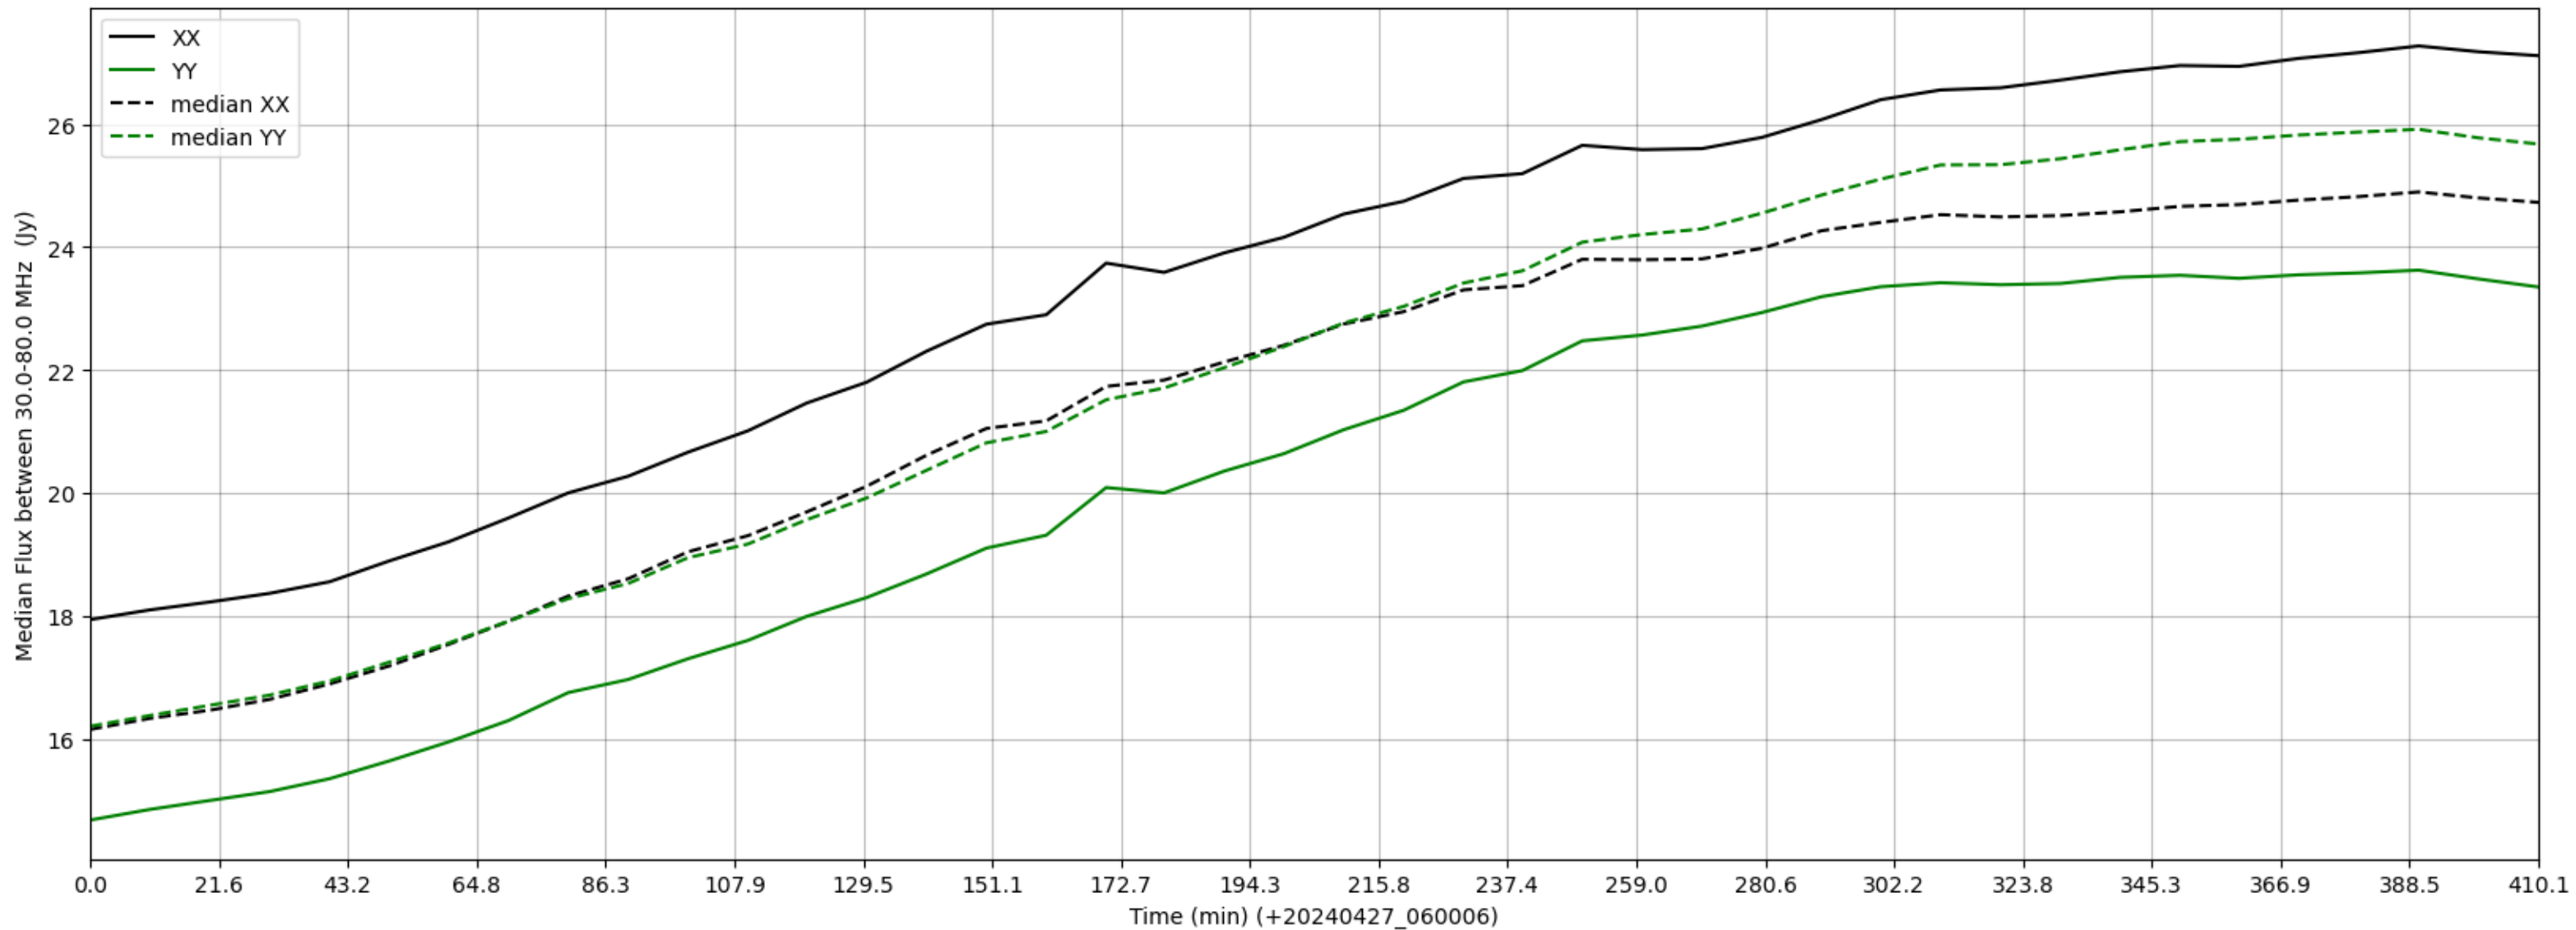

LWA276 - Correlator# 006 - XX FLAGS:Good - YY FLAGS:Good

LWA269 - Correlator# 005 - XX FLAGS:Good - YY FLAGS:Good