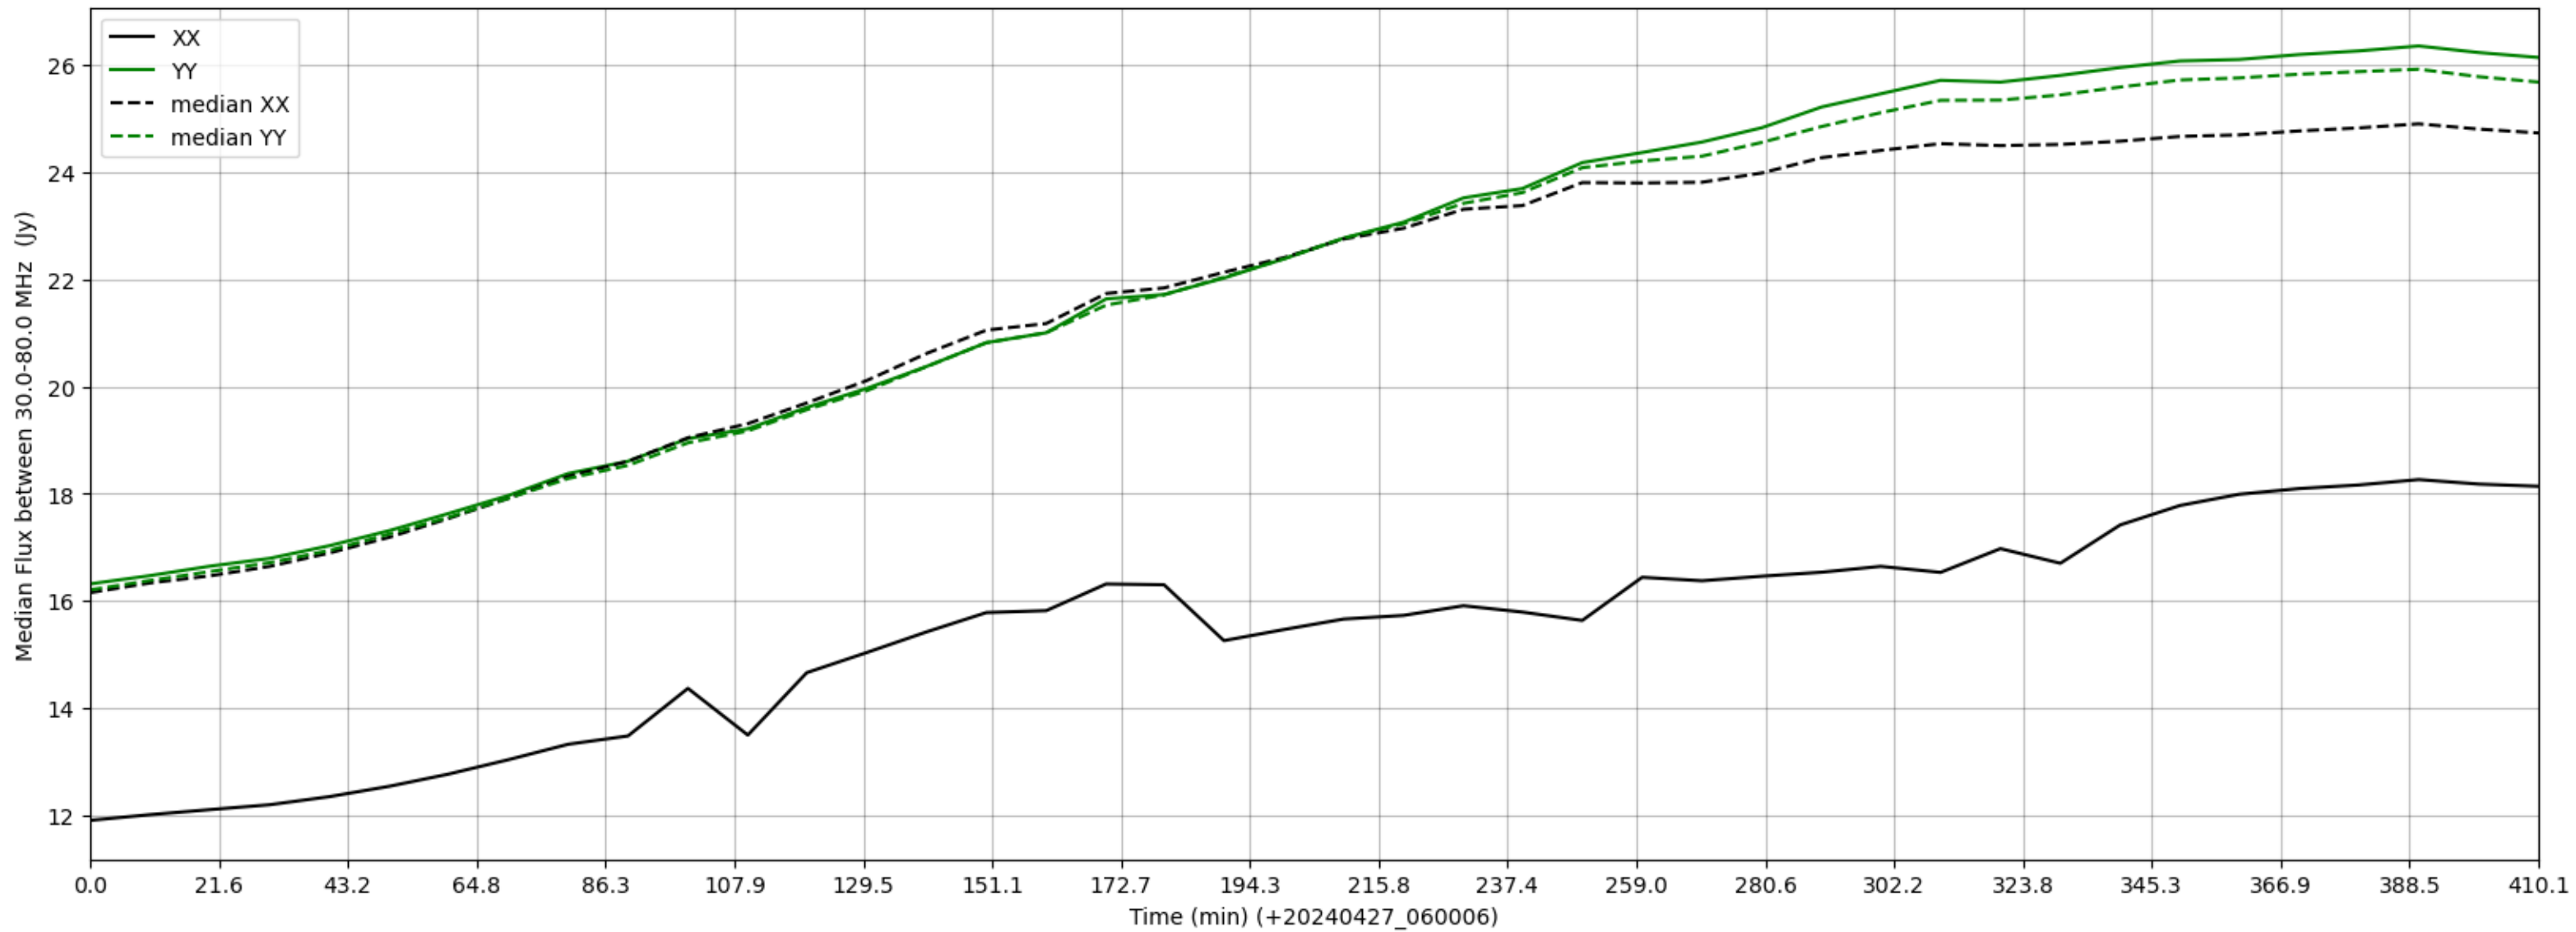

LWA071 - Correlator# 084 - XX FLAGS:Good - YY FLAGS:Good

LWA047 - Correlator# 085 - XX FLAGS:Good - YY FLAGS:Good

LWA074 - Correlator# 086 - XX FLAGS:Good - YY FLAGS:Good

LWA073 - Correlator# 087 - XX FLAGS:Good - YY FLAGS:Good