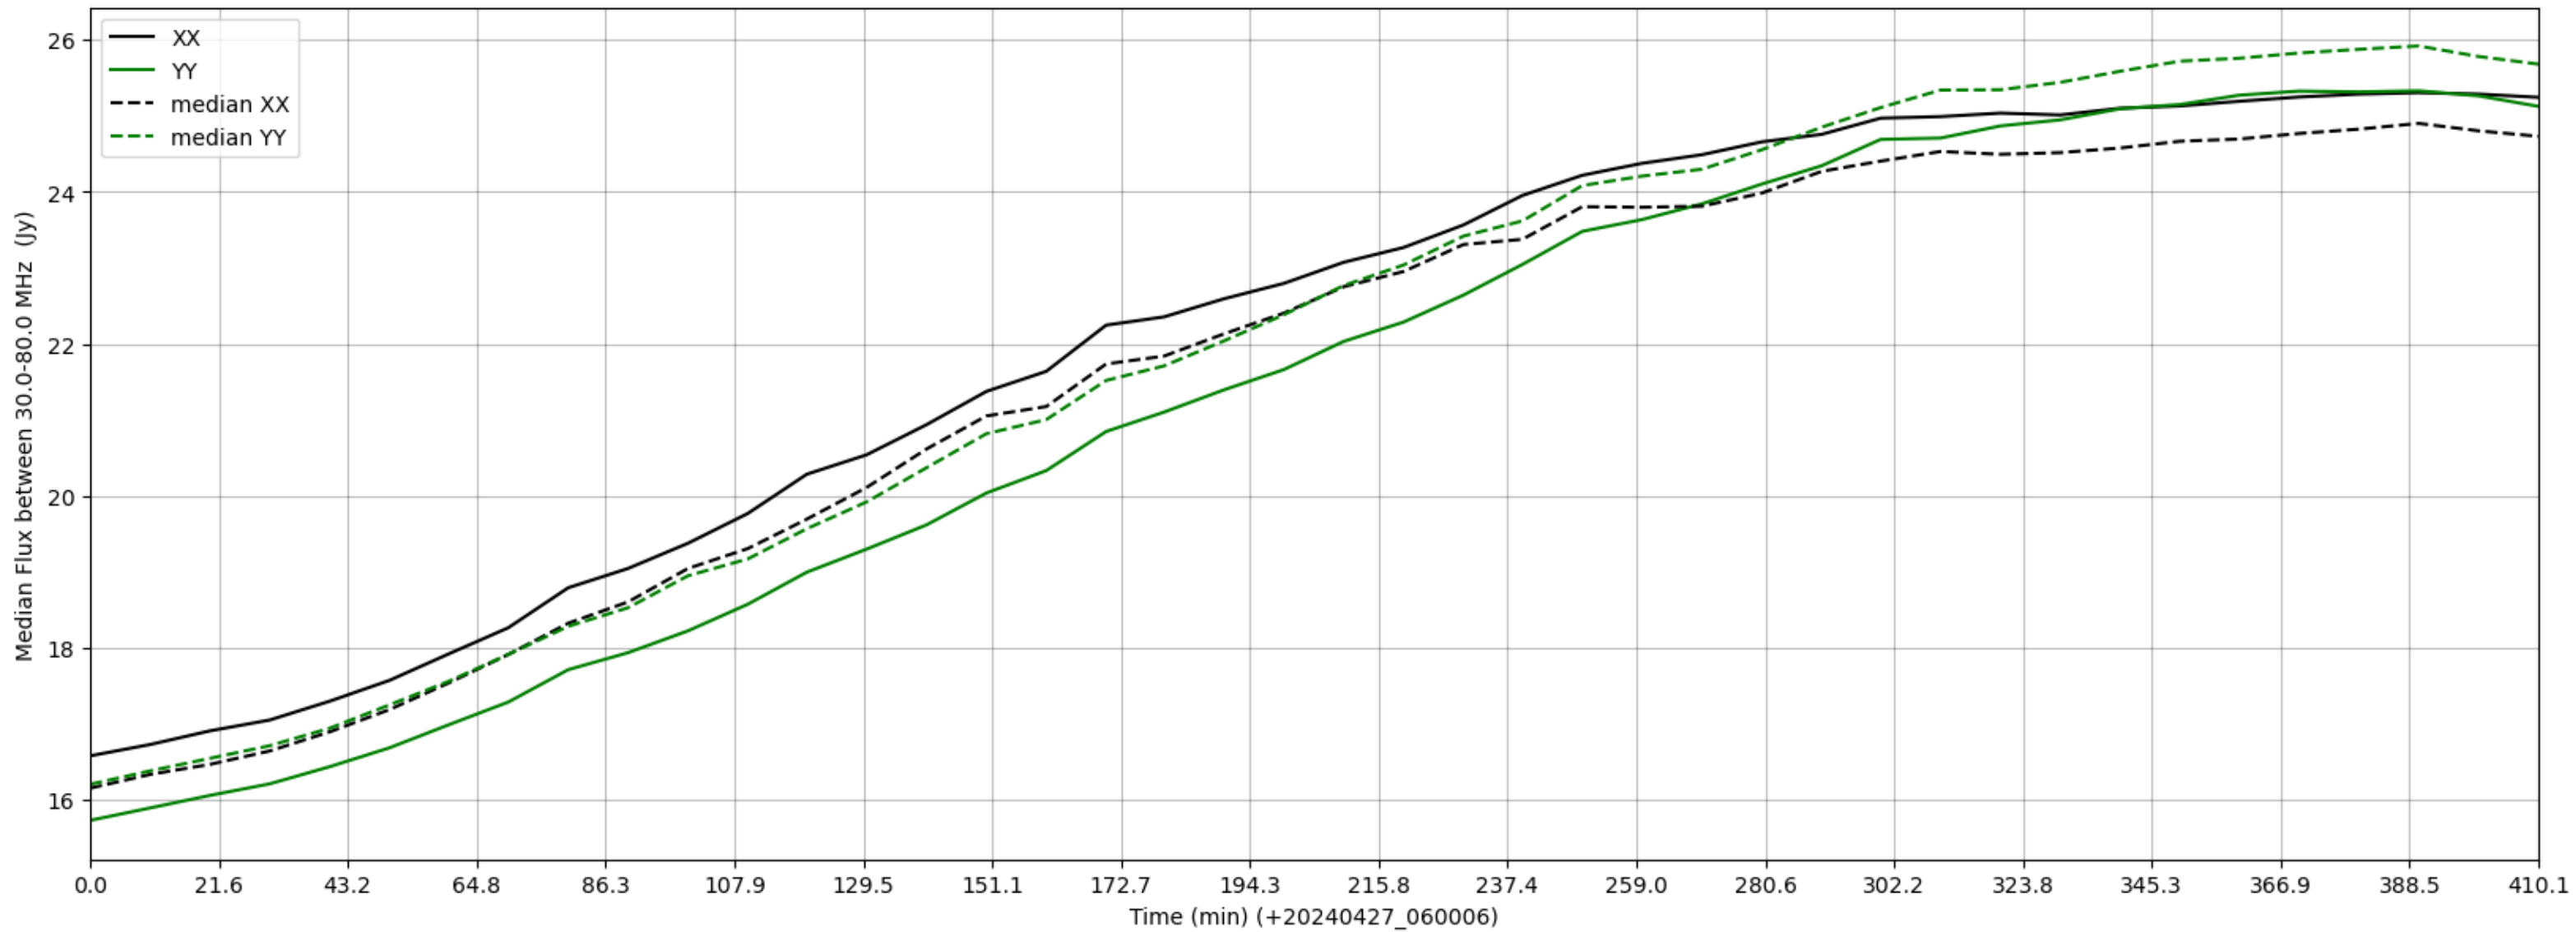

LWA253 - Correlator# 283 - XX FLAGS:Good - YY FLAGS:Good

LWA349 - Correlator# 282 - XX FLAGS:Good - YY FLAGS:Good