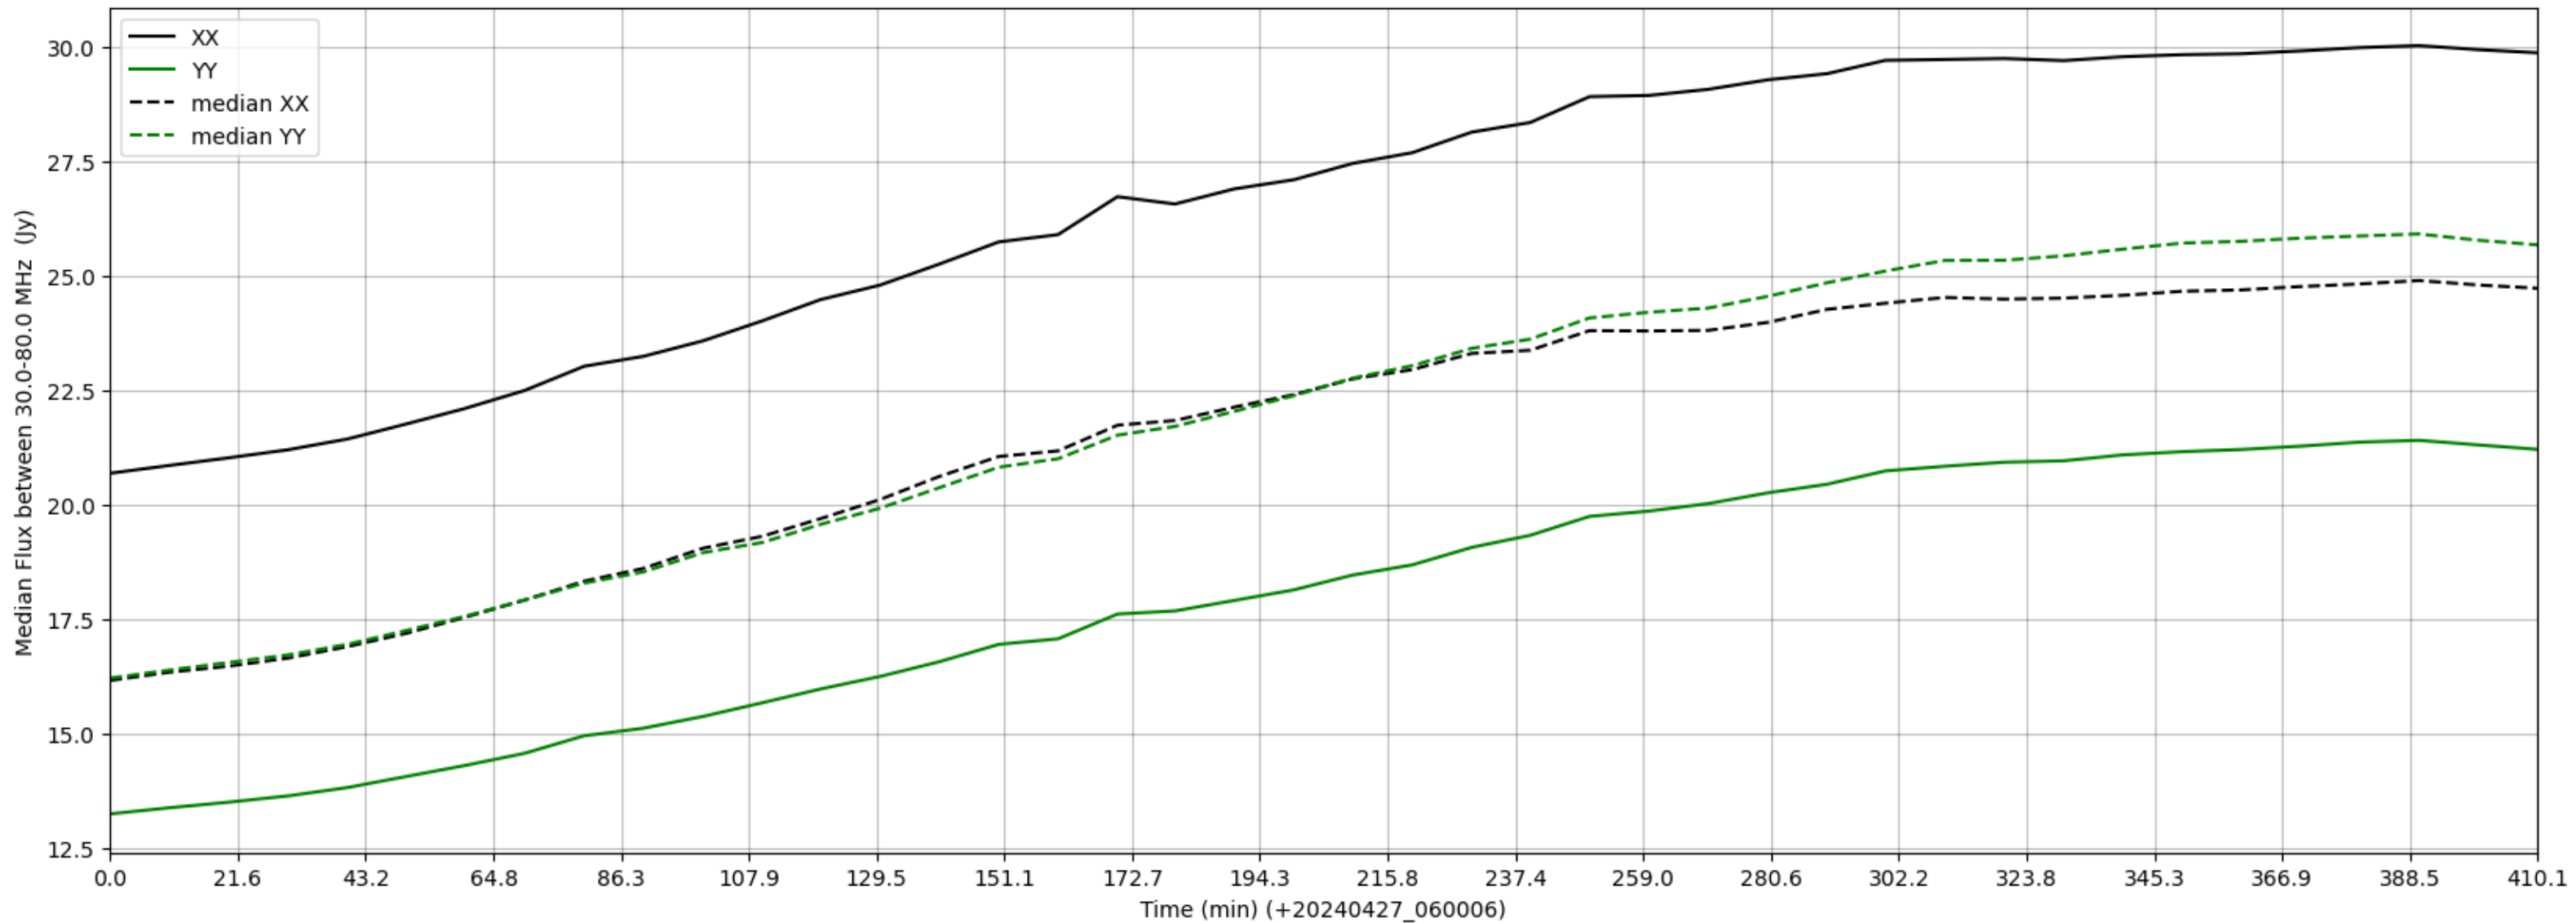

LWA292 - Correlator# 044 - XX FLAGS:Good - YY FLAGS:LowFlux

LWA291 - Correlator# 045 - XX FLAGS:Good - YY FLAGS:Good

LWA296 - Correlator# 046 - XX FLAGS:Good - YY FLAGS:Good

LWA295 - Correlator# 047 - XX FLAGS:Good - YY FLAGS:Good