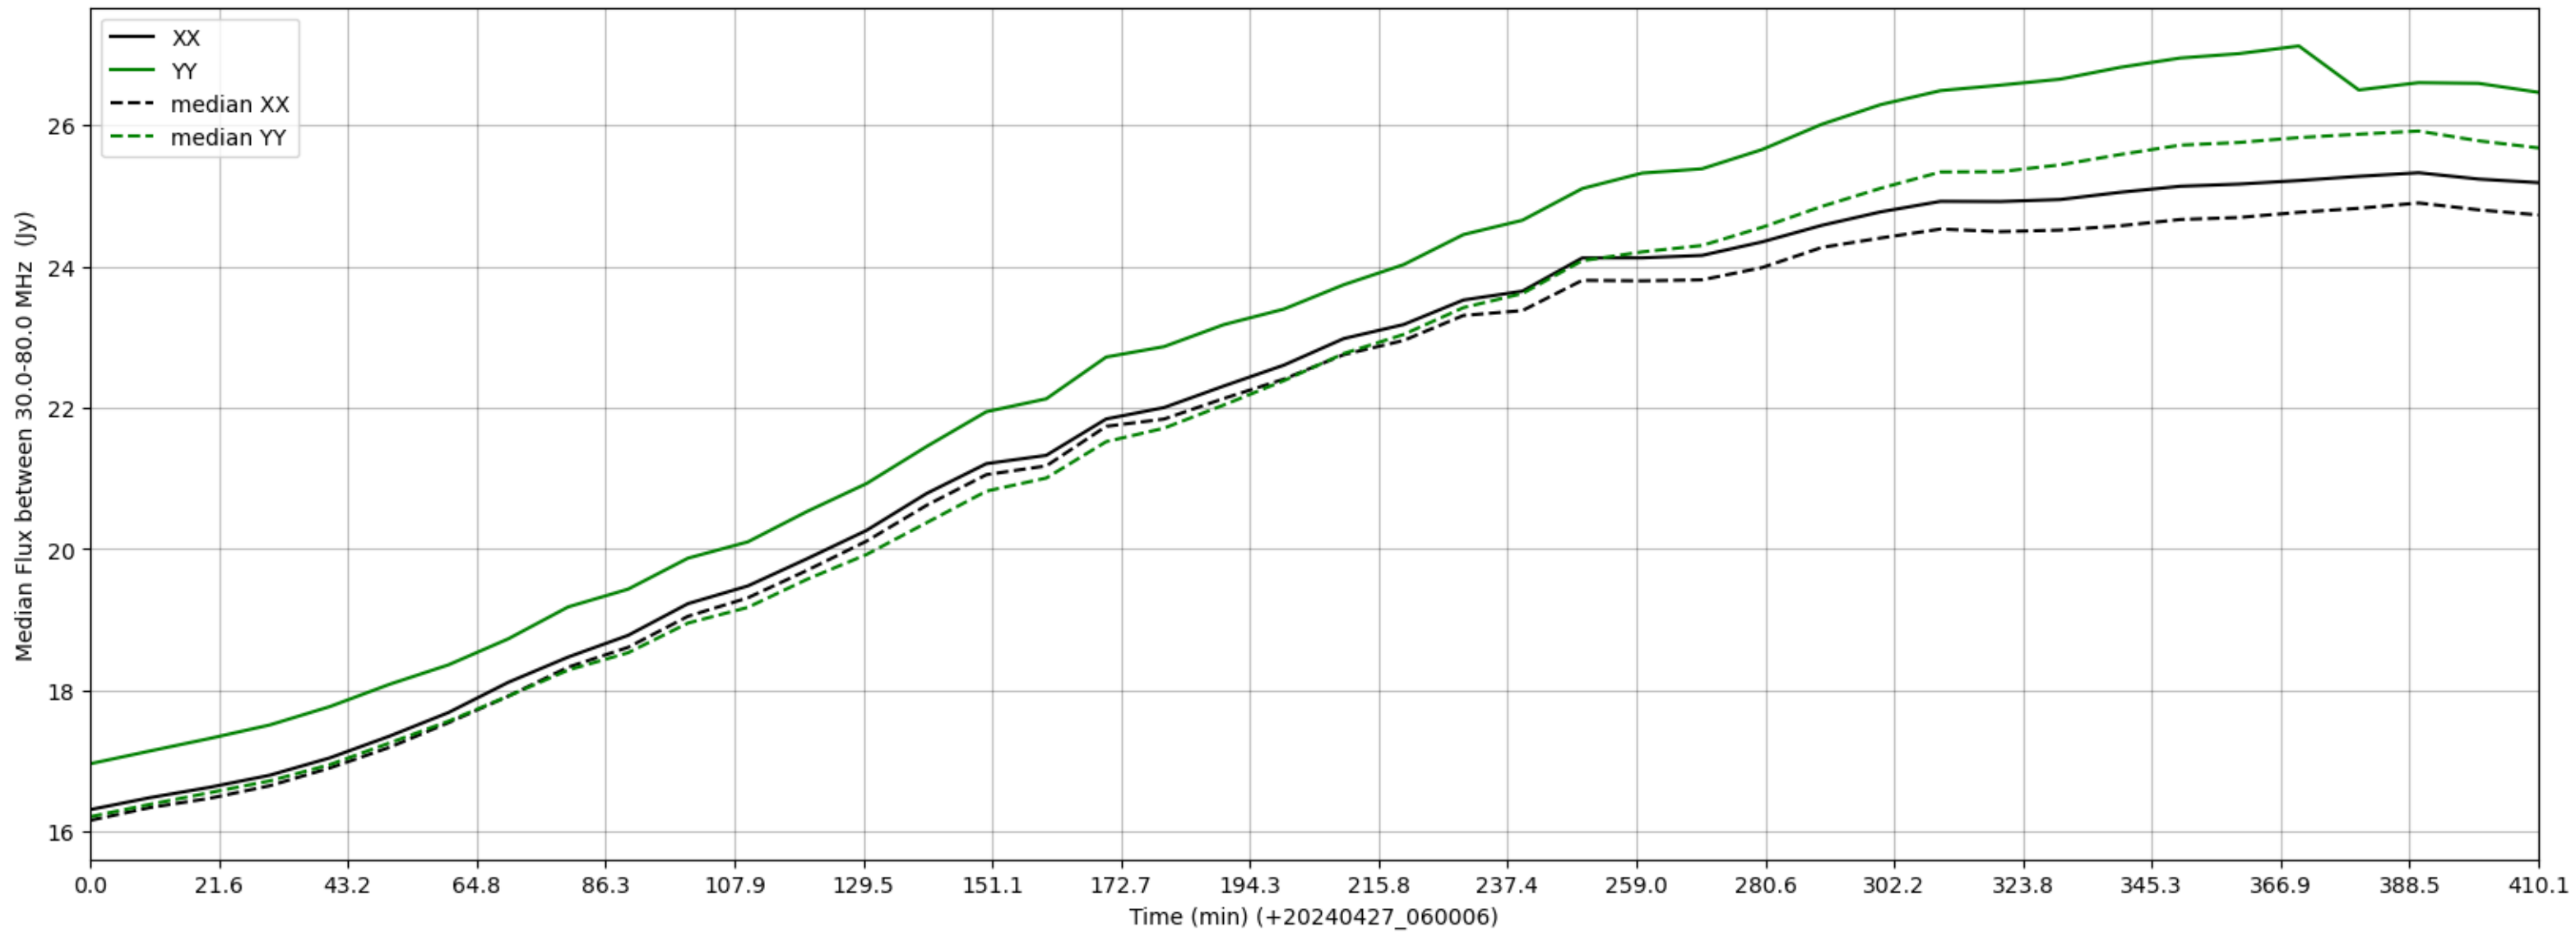

LWA206 - Correlator# 296 - XX FLAGS:Good - YY FLAGS:Good

LWA205 - Correlator# 297 - XX FLAGS:Good - YY FLAGS:Good

LWA208 - Correlator# 298 - XX FLAGS:Good - YY FLAGS:Good

LWA207 - Correlator# 299 - XX FLAGS:Good - YY FLAGS:Good