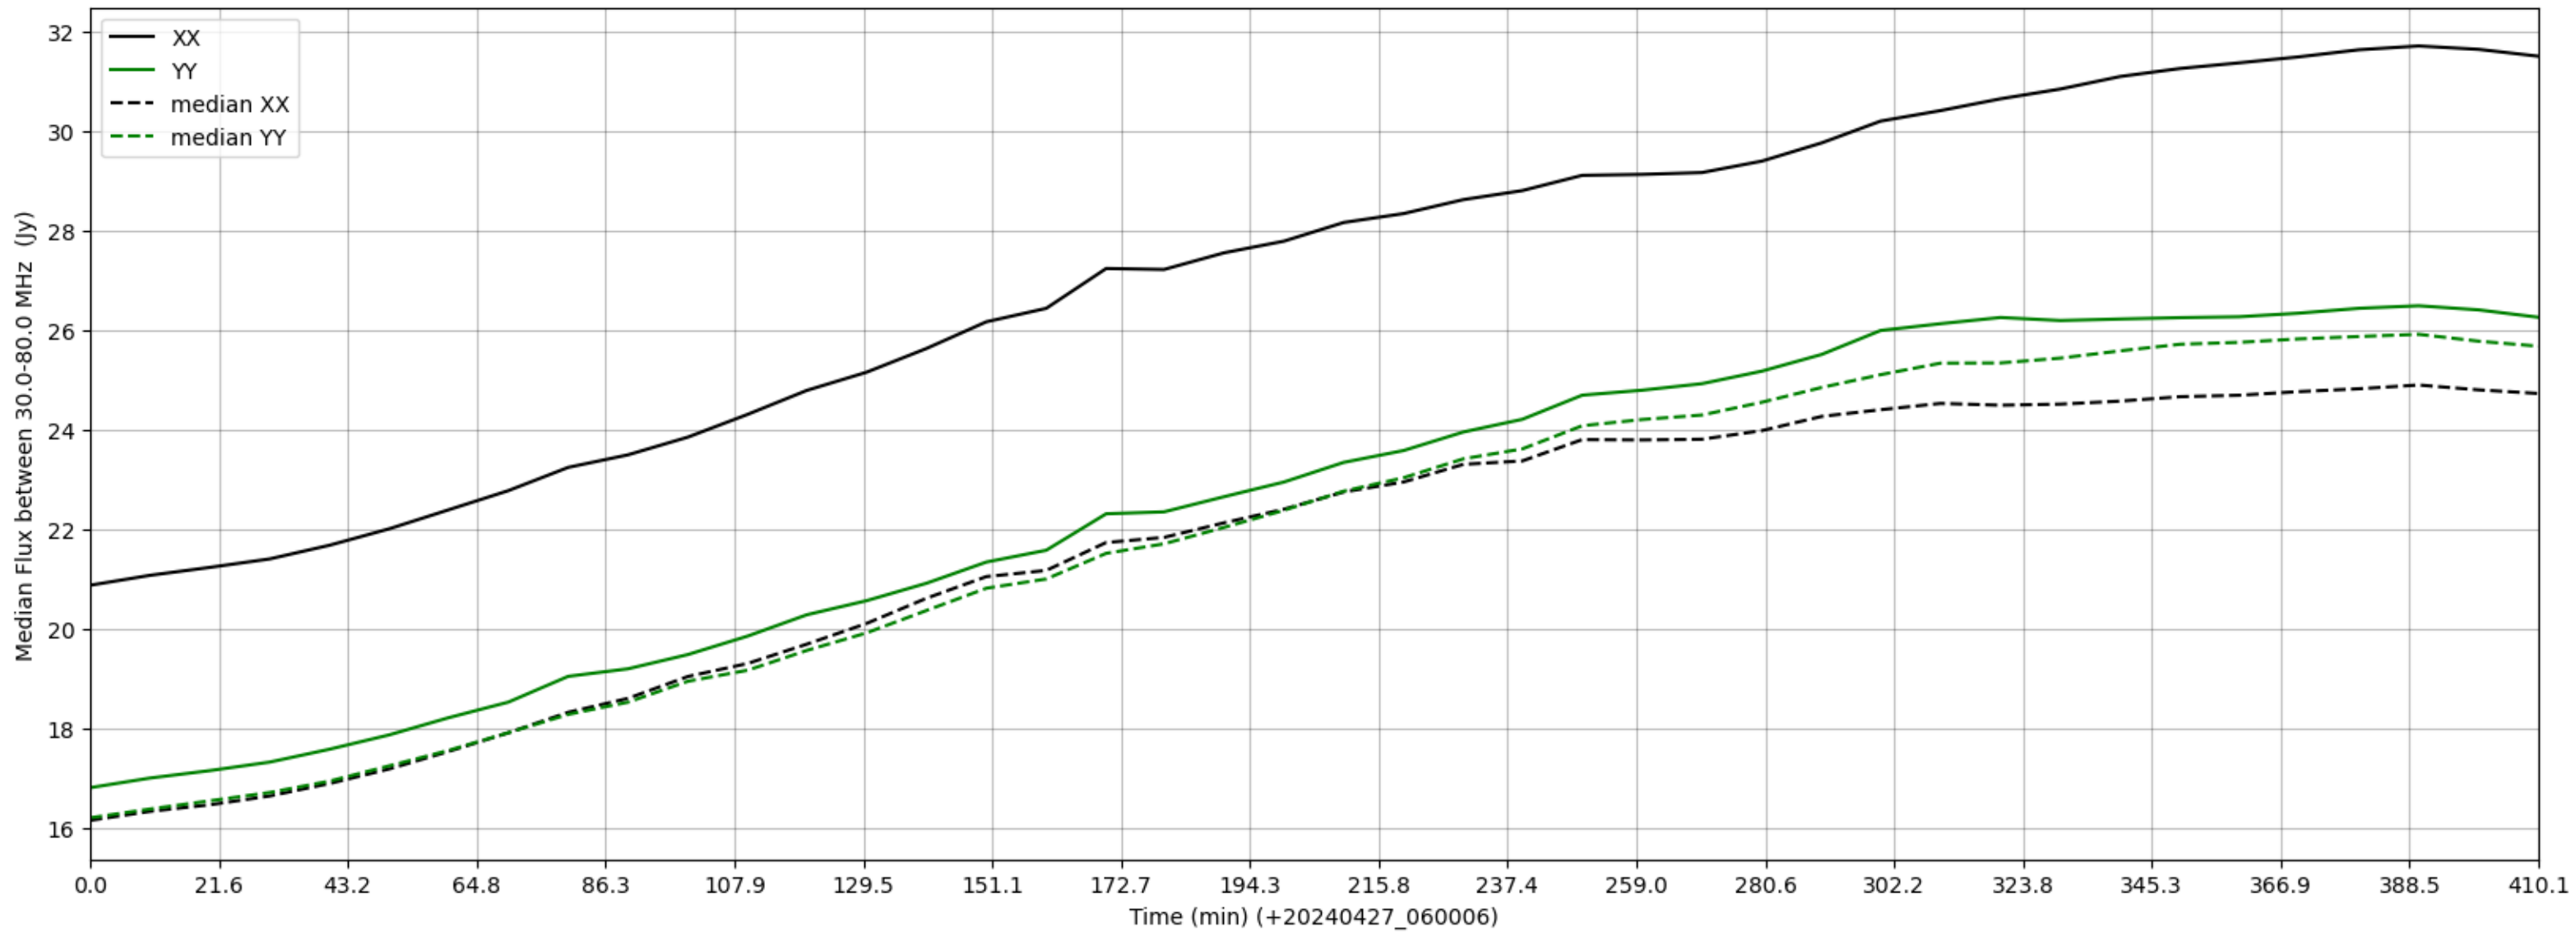

LWA307 - Correlator# 012 - XX FLAGS:Good - YY FLAGS:BadSpecShape

LWA285 - Correlator# 013 - XX FLAGS:Good - YY FLAGS:Good

LWA309 - Correlator# 014 - XX FLAGS:Good - YY FLAGS:LowFlux

LWA308 - Correlator# 015 - XX FLAGS:Good - YY FLAGS:Good