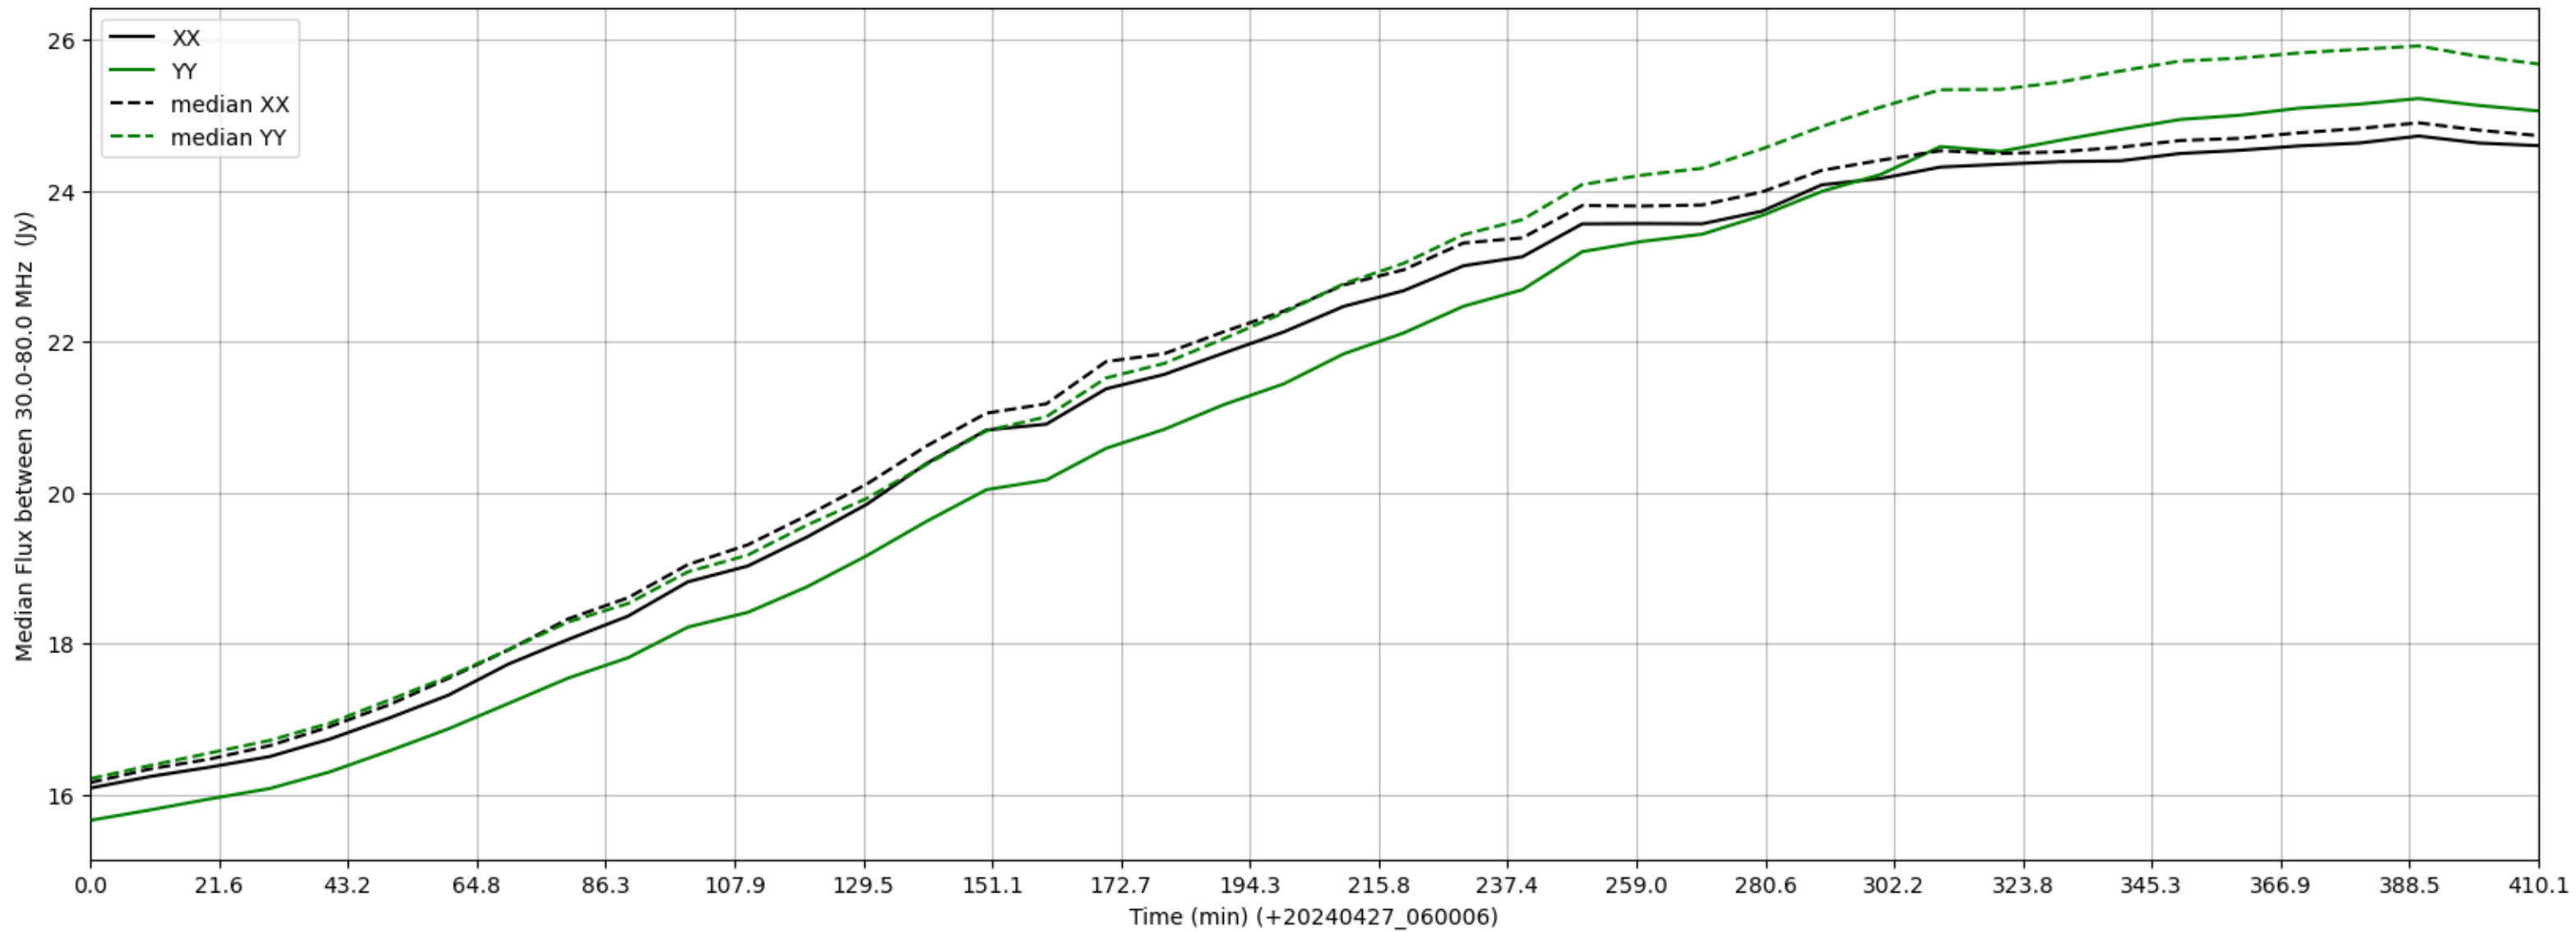

LWA003 - Correlator# 067 - XX FLAGS:Good - YY FLAGS:Good

LWA004 - Correlator# 066 - XX FLAGS:Good - YY FLAGS:Good