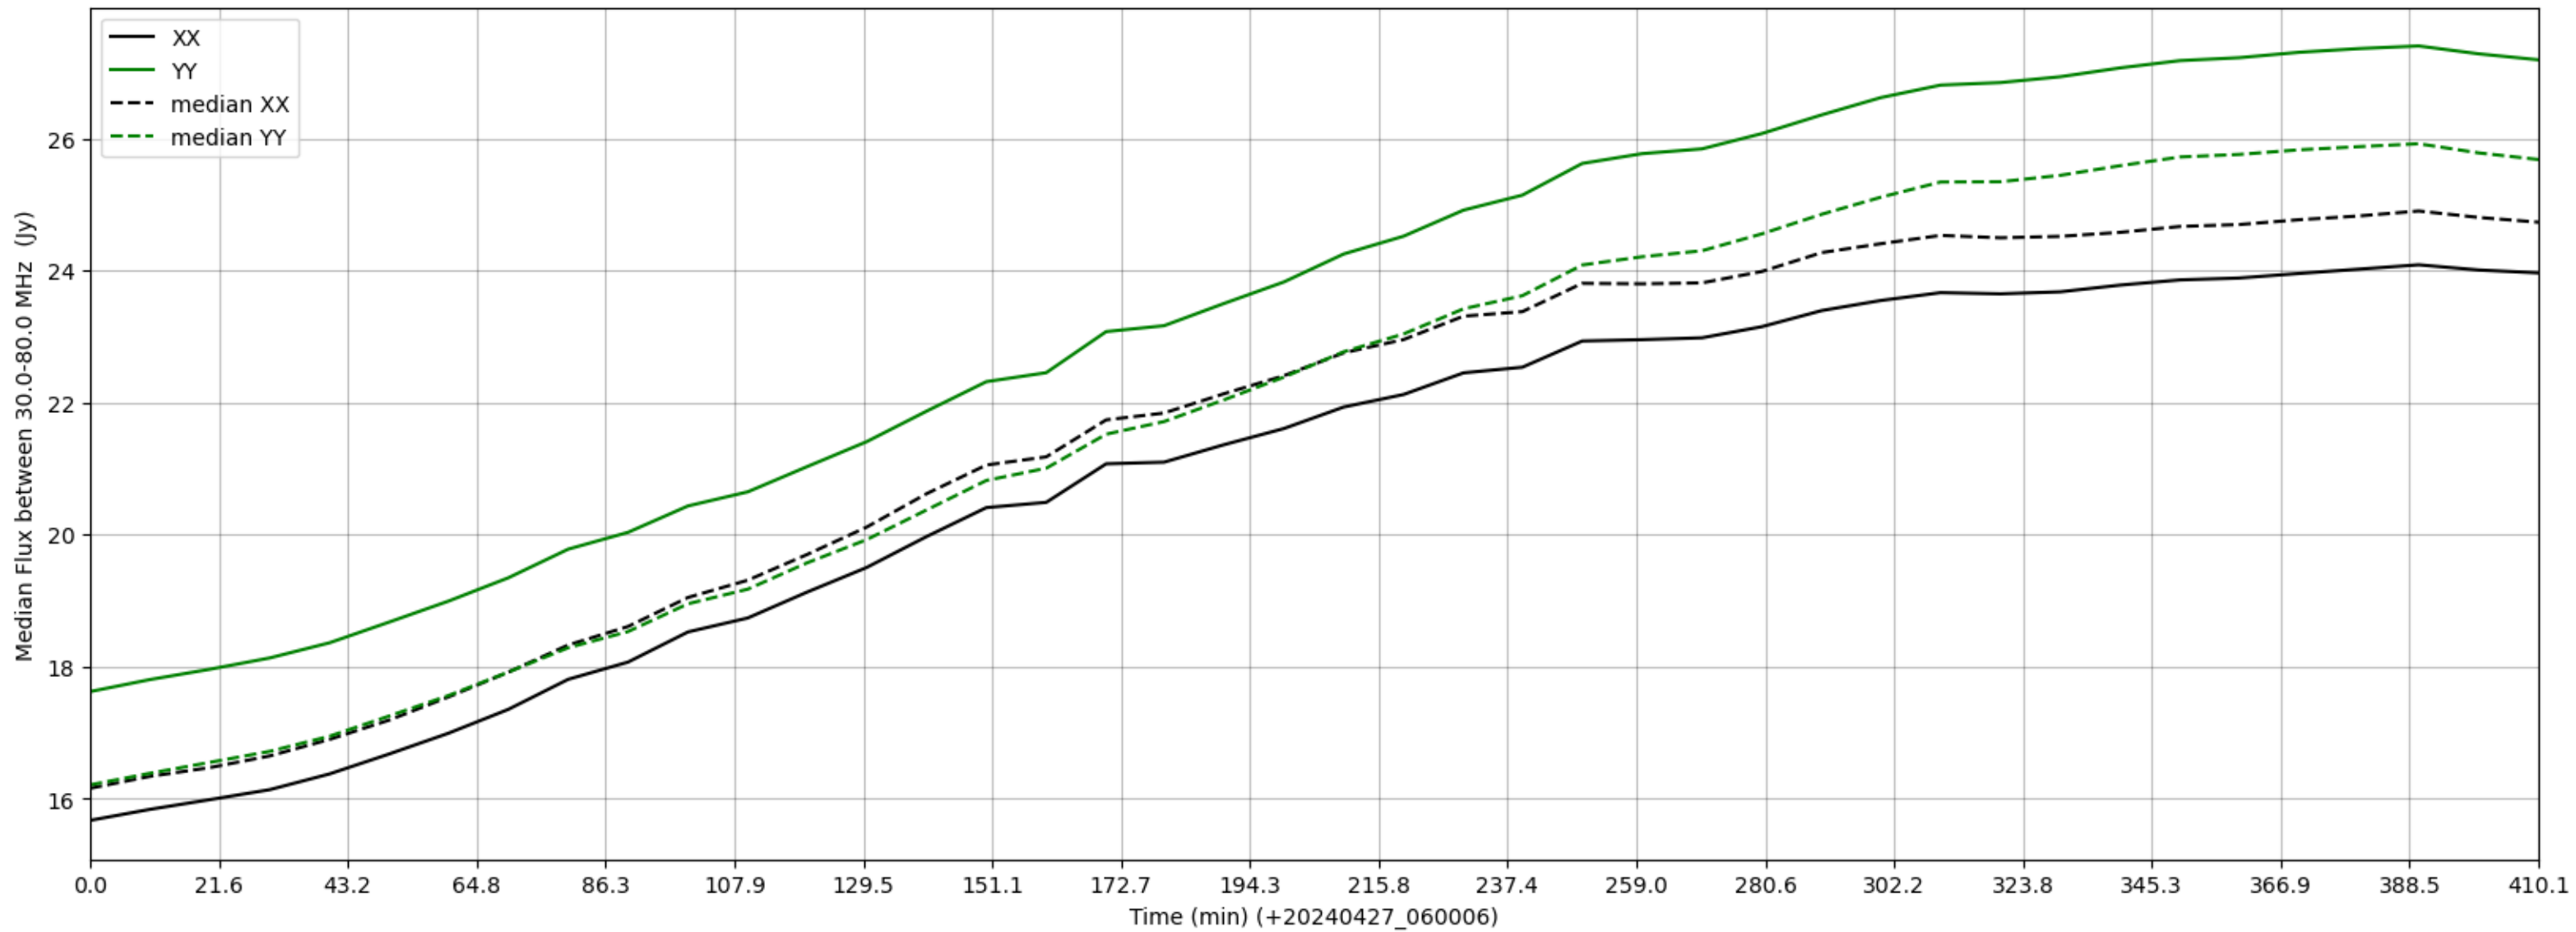

LWA164 - Correlator# 267 - XX FLAGS:Good - YY FLAGS:Good

LWA165 - Correlator# 266 - XX FLAGS:Good - YY FLAGS:Good