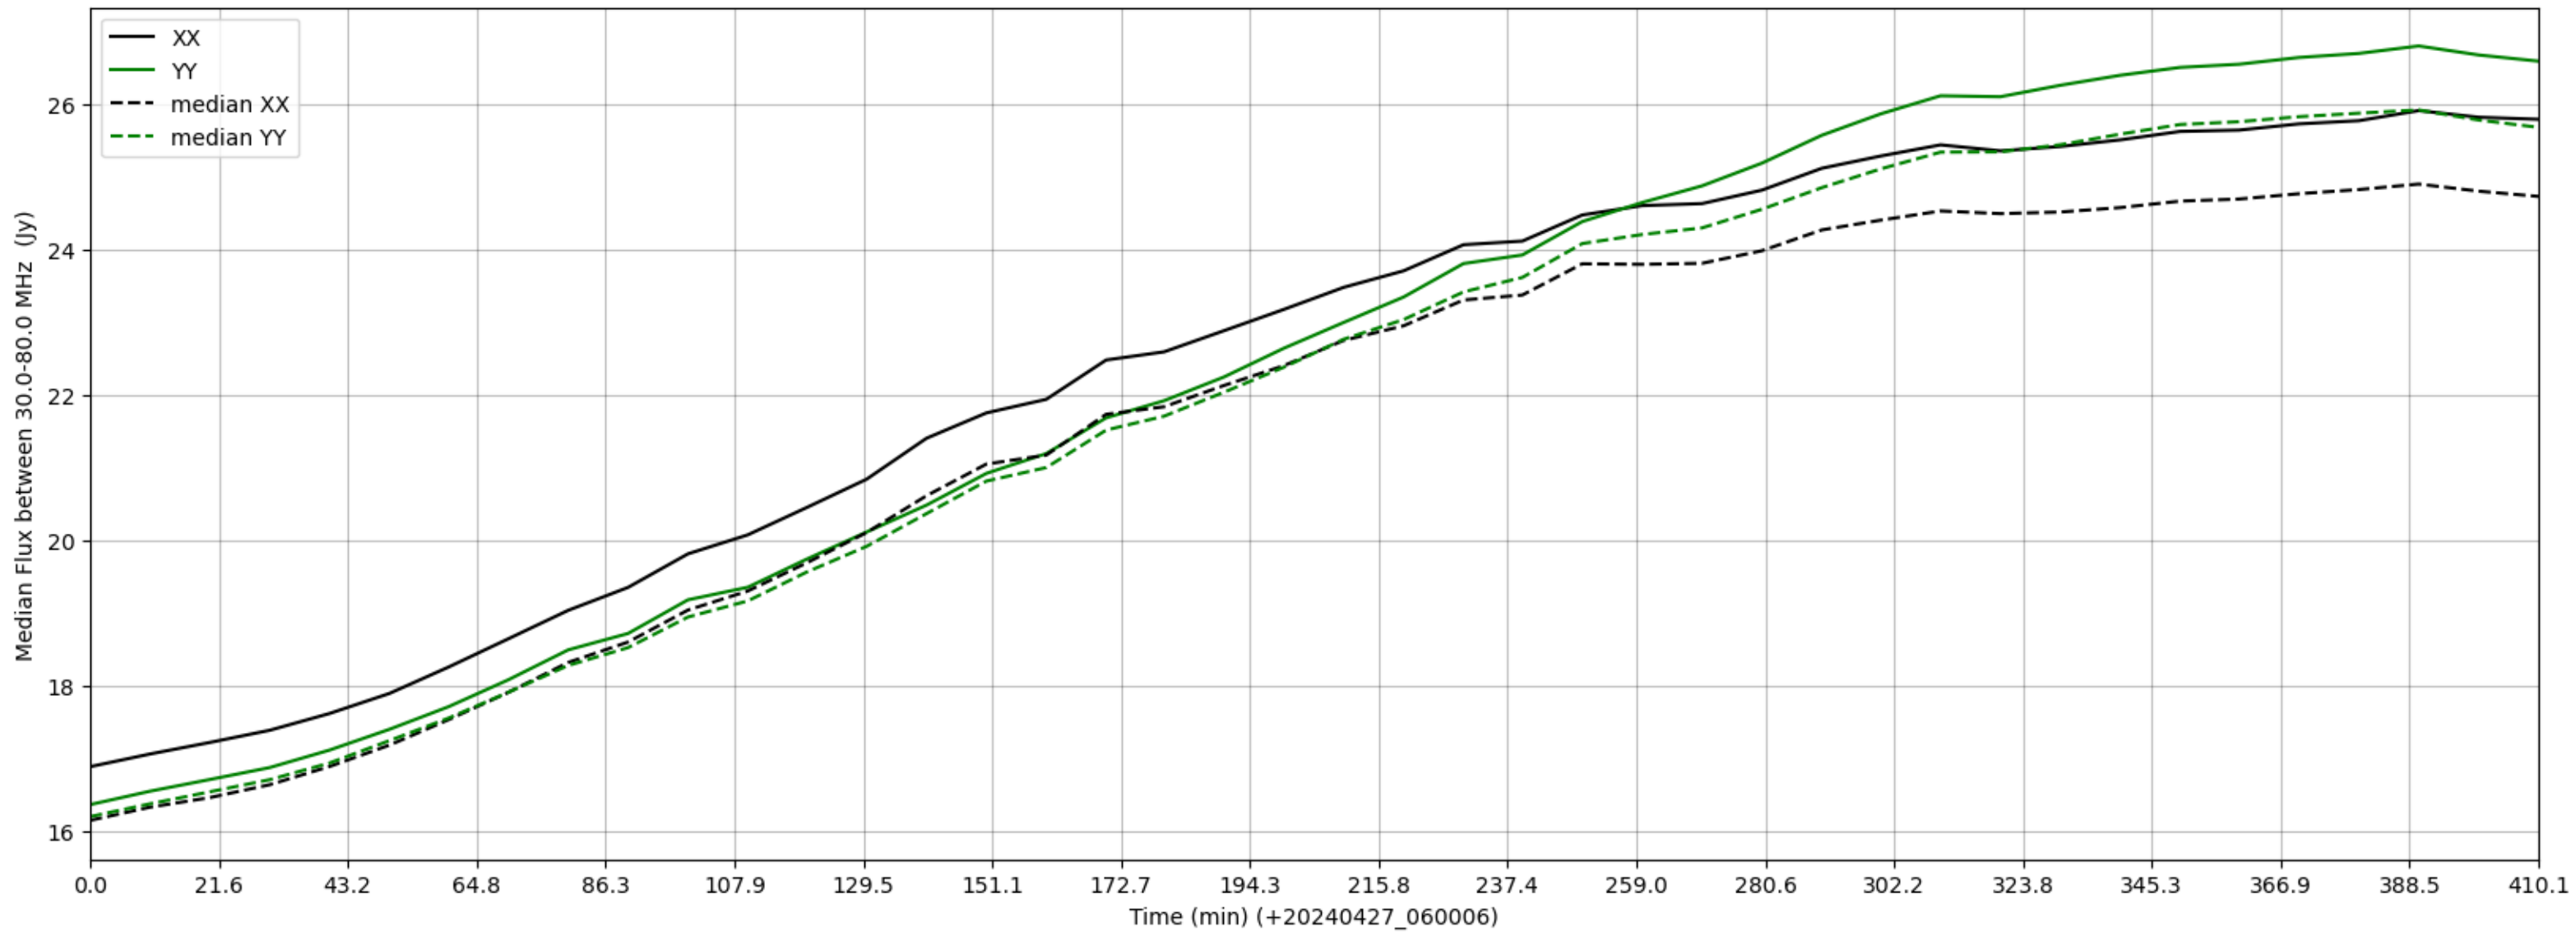

LWA030 - Correlator# 128 - XX FLAGS:Good - YY FLAGS:Good

LWA028 - Correlator# 129 - XX FLAGS:Good - YY FLAGS:Good

LWA032 - Correlator# 130 - XX FLAGS:Good - YY FLAGS:Good

LWA031 - Correlator# 131 - XX FLAGS:Good - YY FLAGS:Good