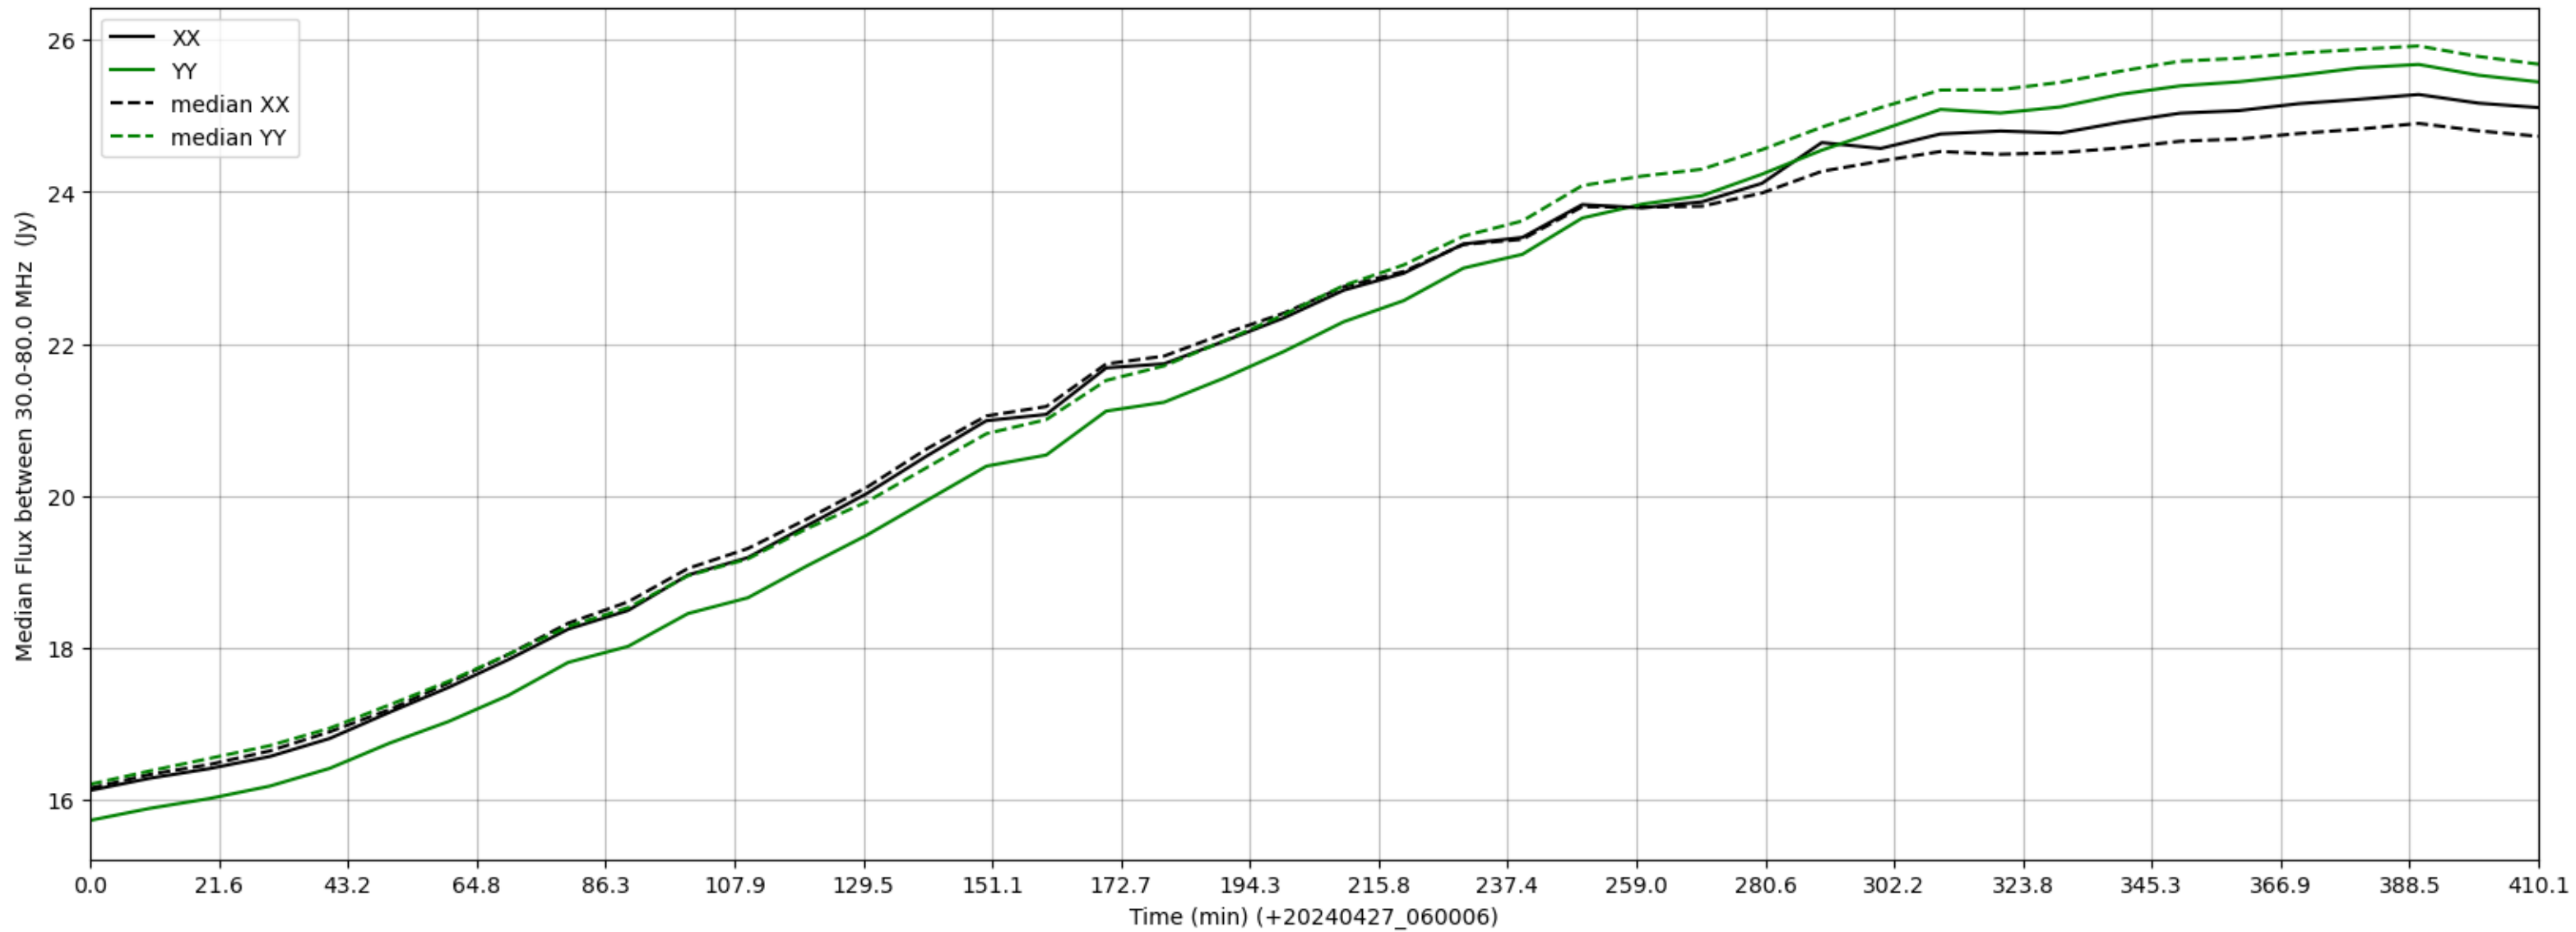

LWA115 - Correlator# 205 - XX FLAGS:Good - YY FLAGS:Good

LWA116 - Correlator# 204 - XX FLAGS:Good - YY FLAGS:Good