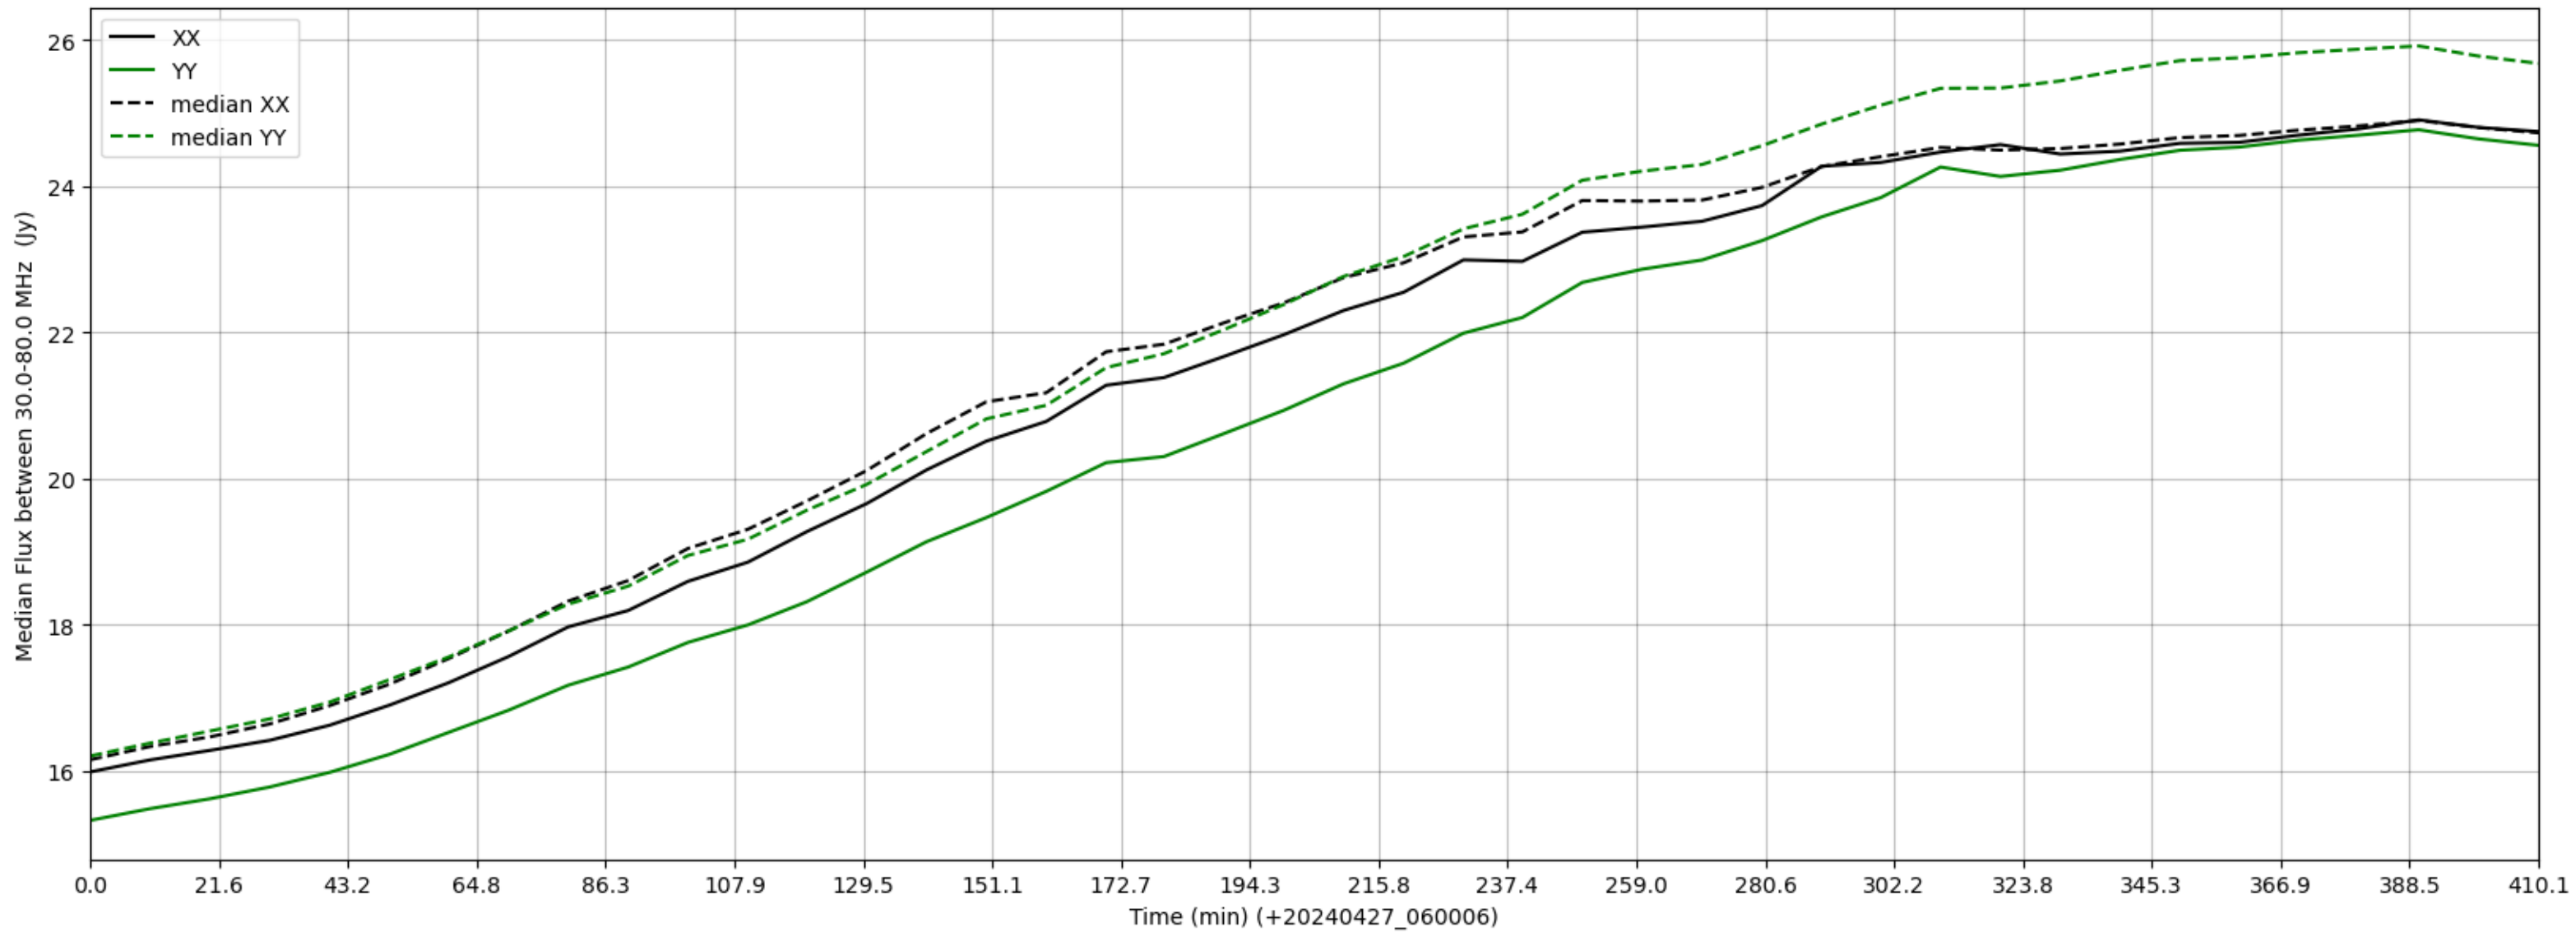

LWA036 - Correlator# 163 - XX FLAGS:Good - YY FLAGS:Good

LWA034 - Correlator# 162 - XX FLAGS:Good - YY FLAGS:Good