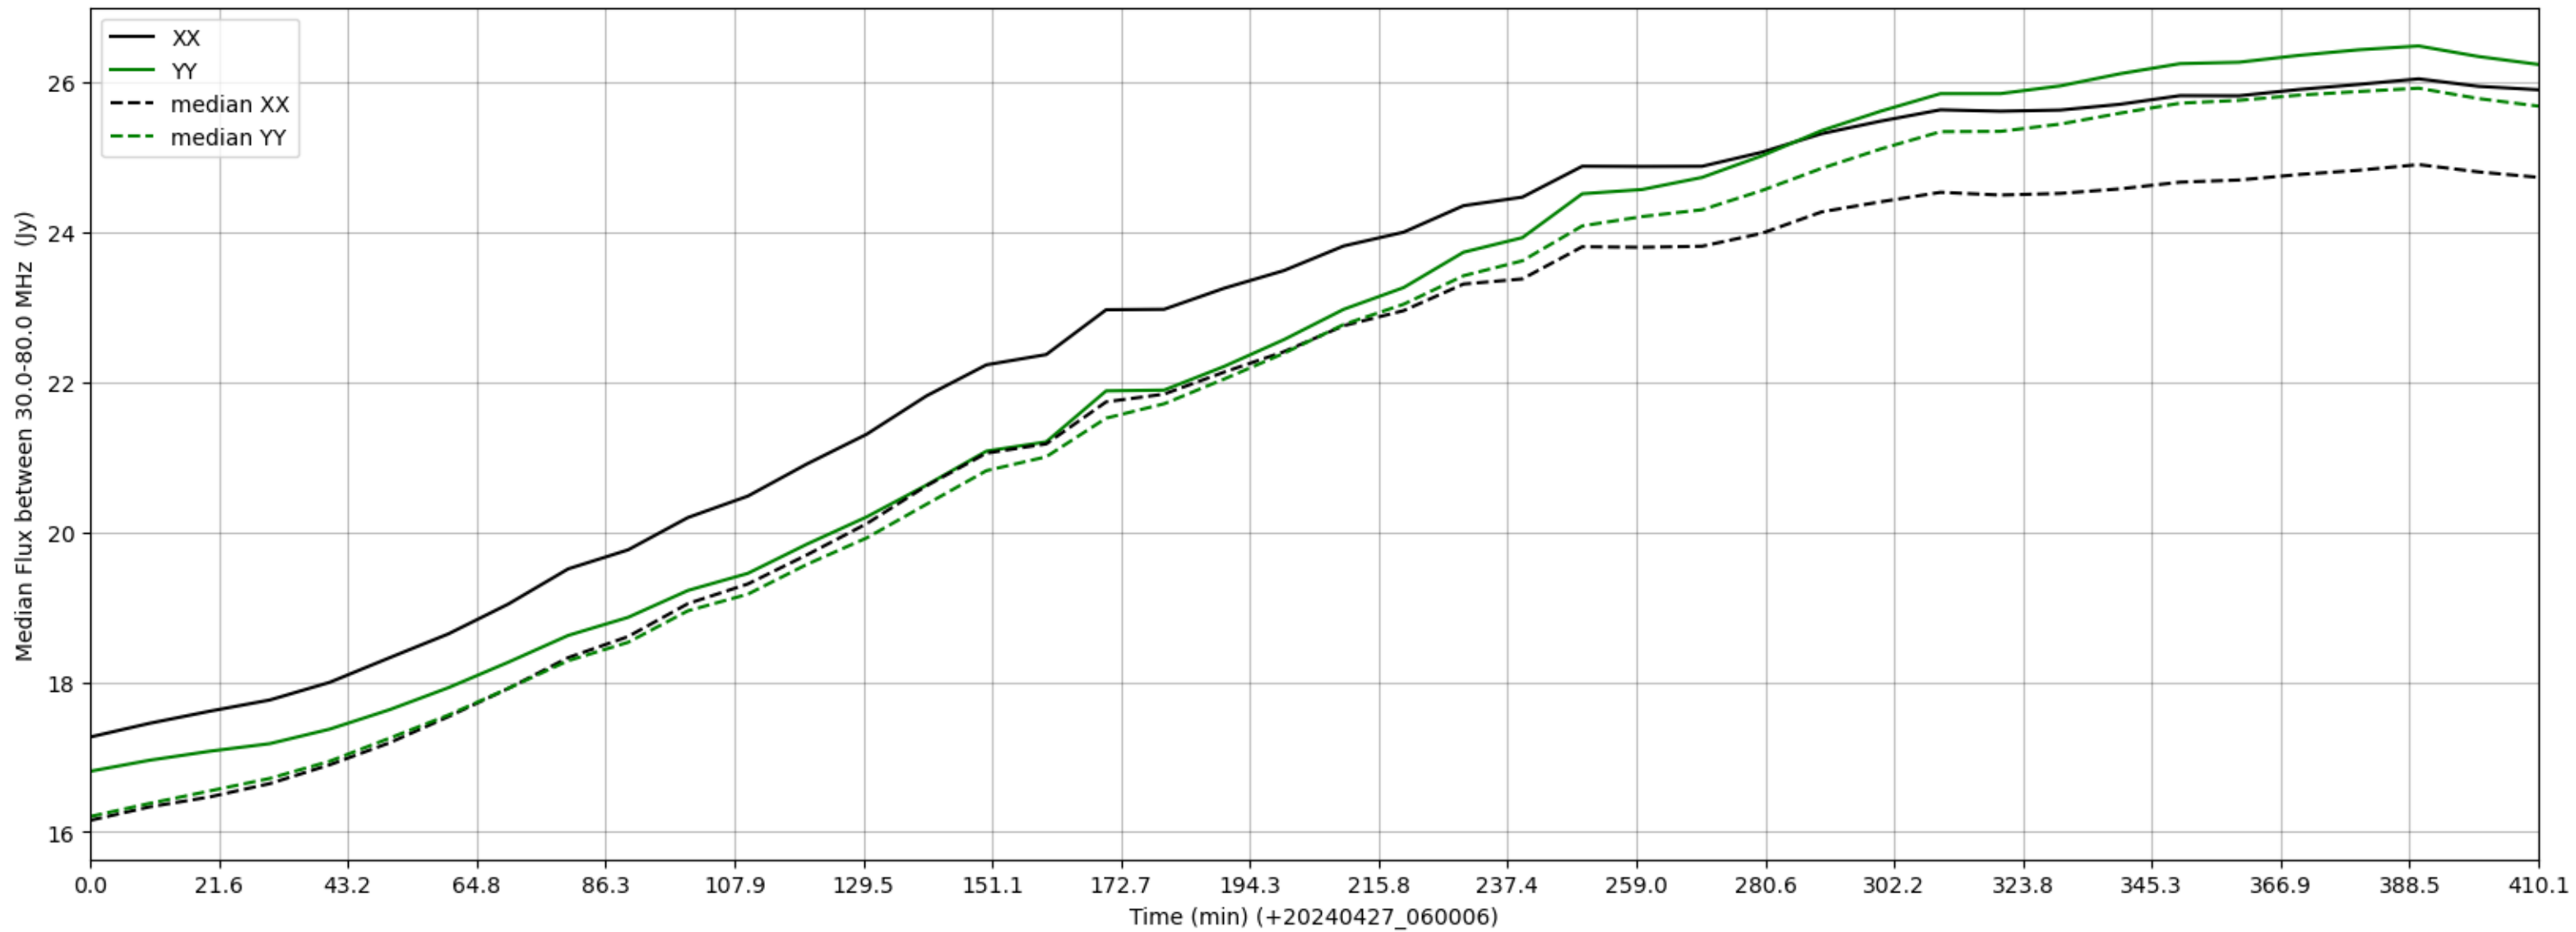

LWA072 - Correlator# 171 - XX FLAGS:Good - YY FLAGS:Good

LWA097 - Correlator# 170 - XX FLAGS:Good - YY FLAGS:Good