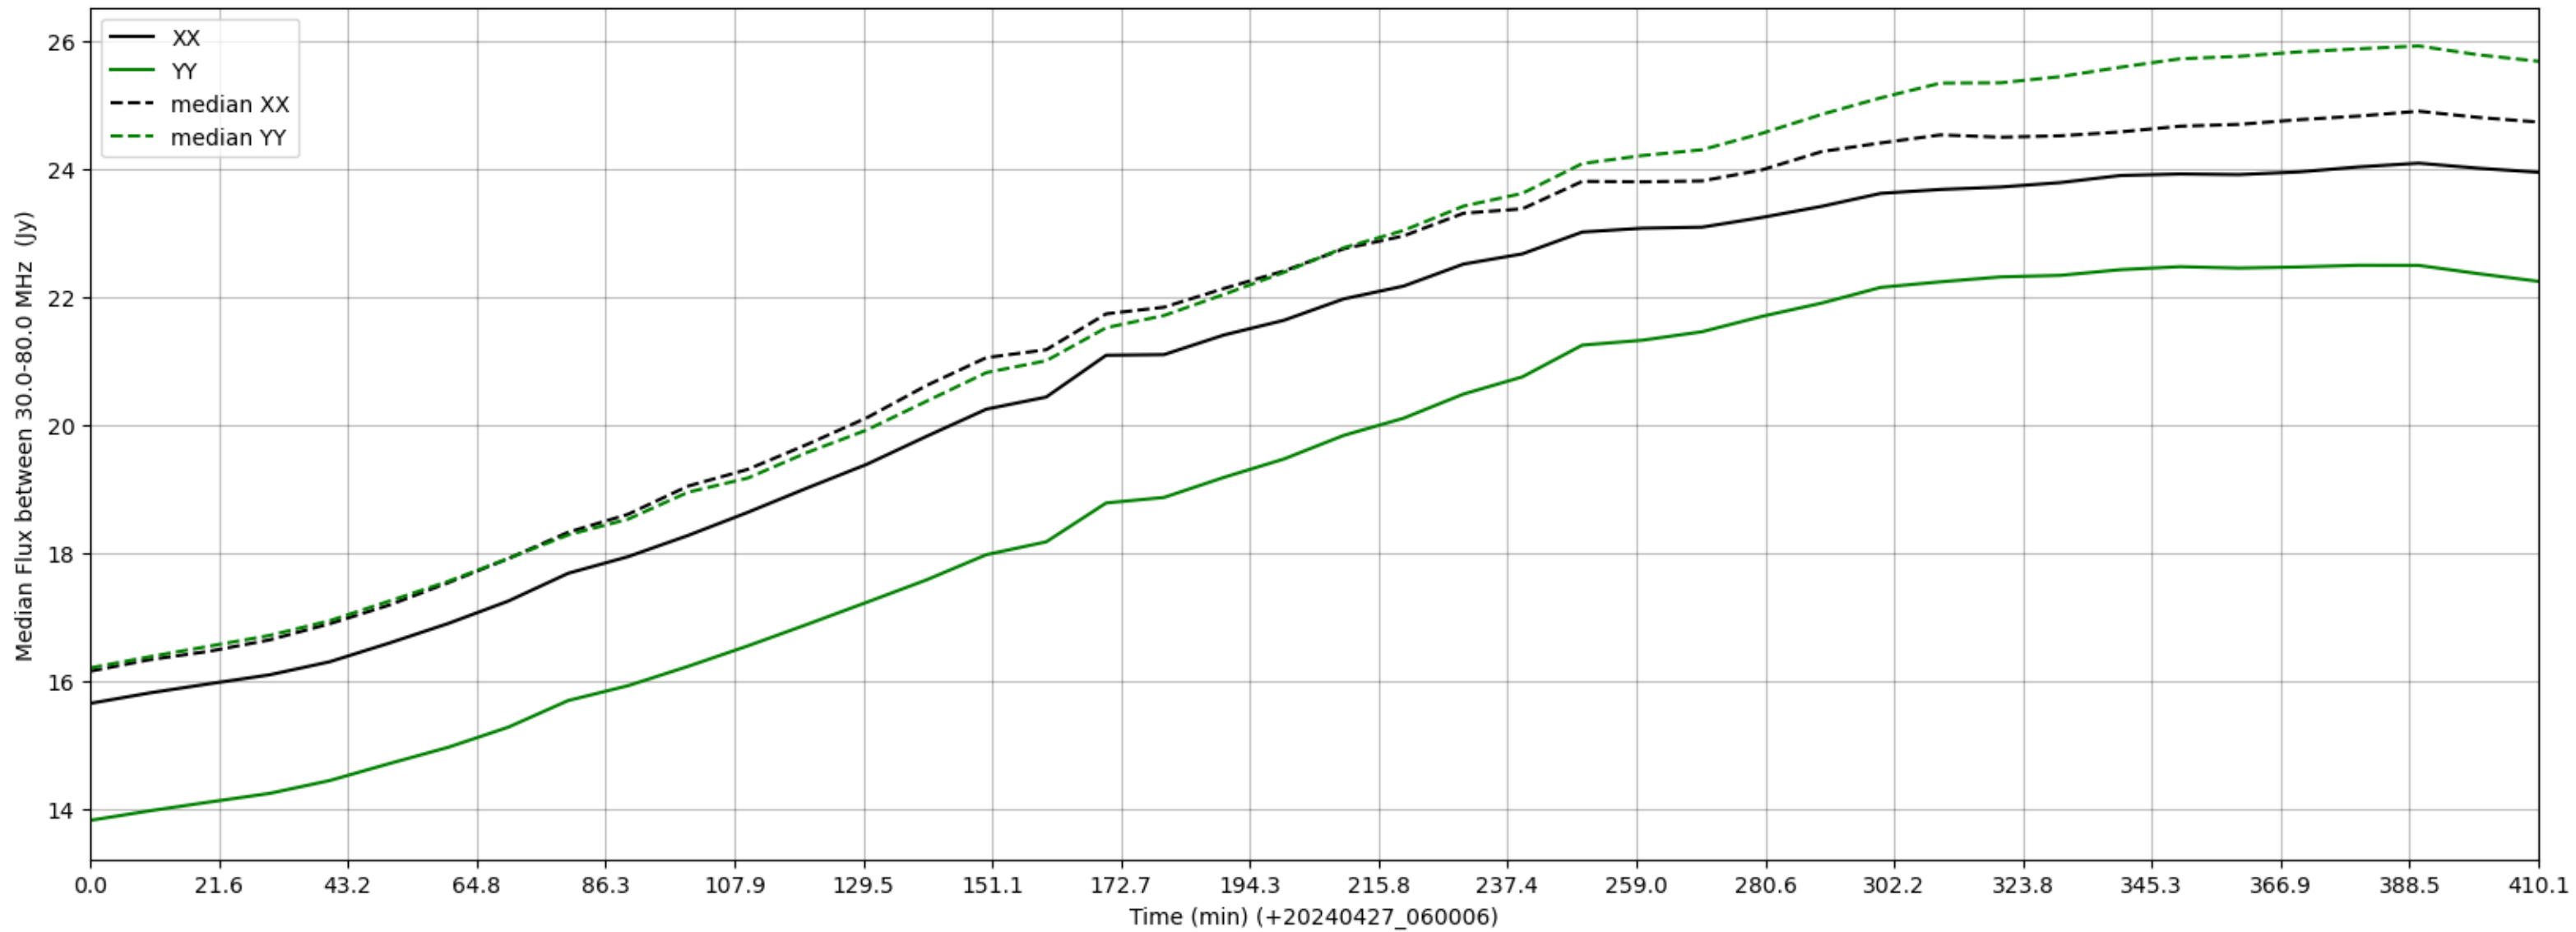

LWA327 - Correlator# 023 - XX FLAGS:Good - YY FLAGS:Good

LWA330 - Correlator# 022 - XX FLAGS:Good - YY FLAGS:Good