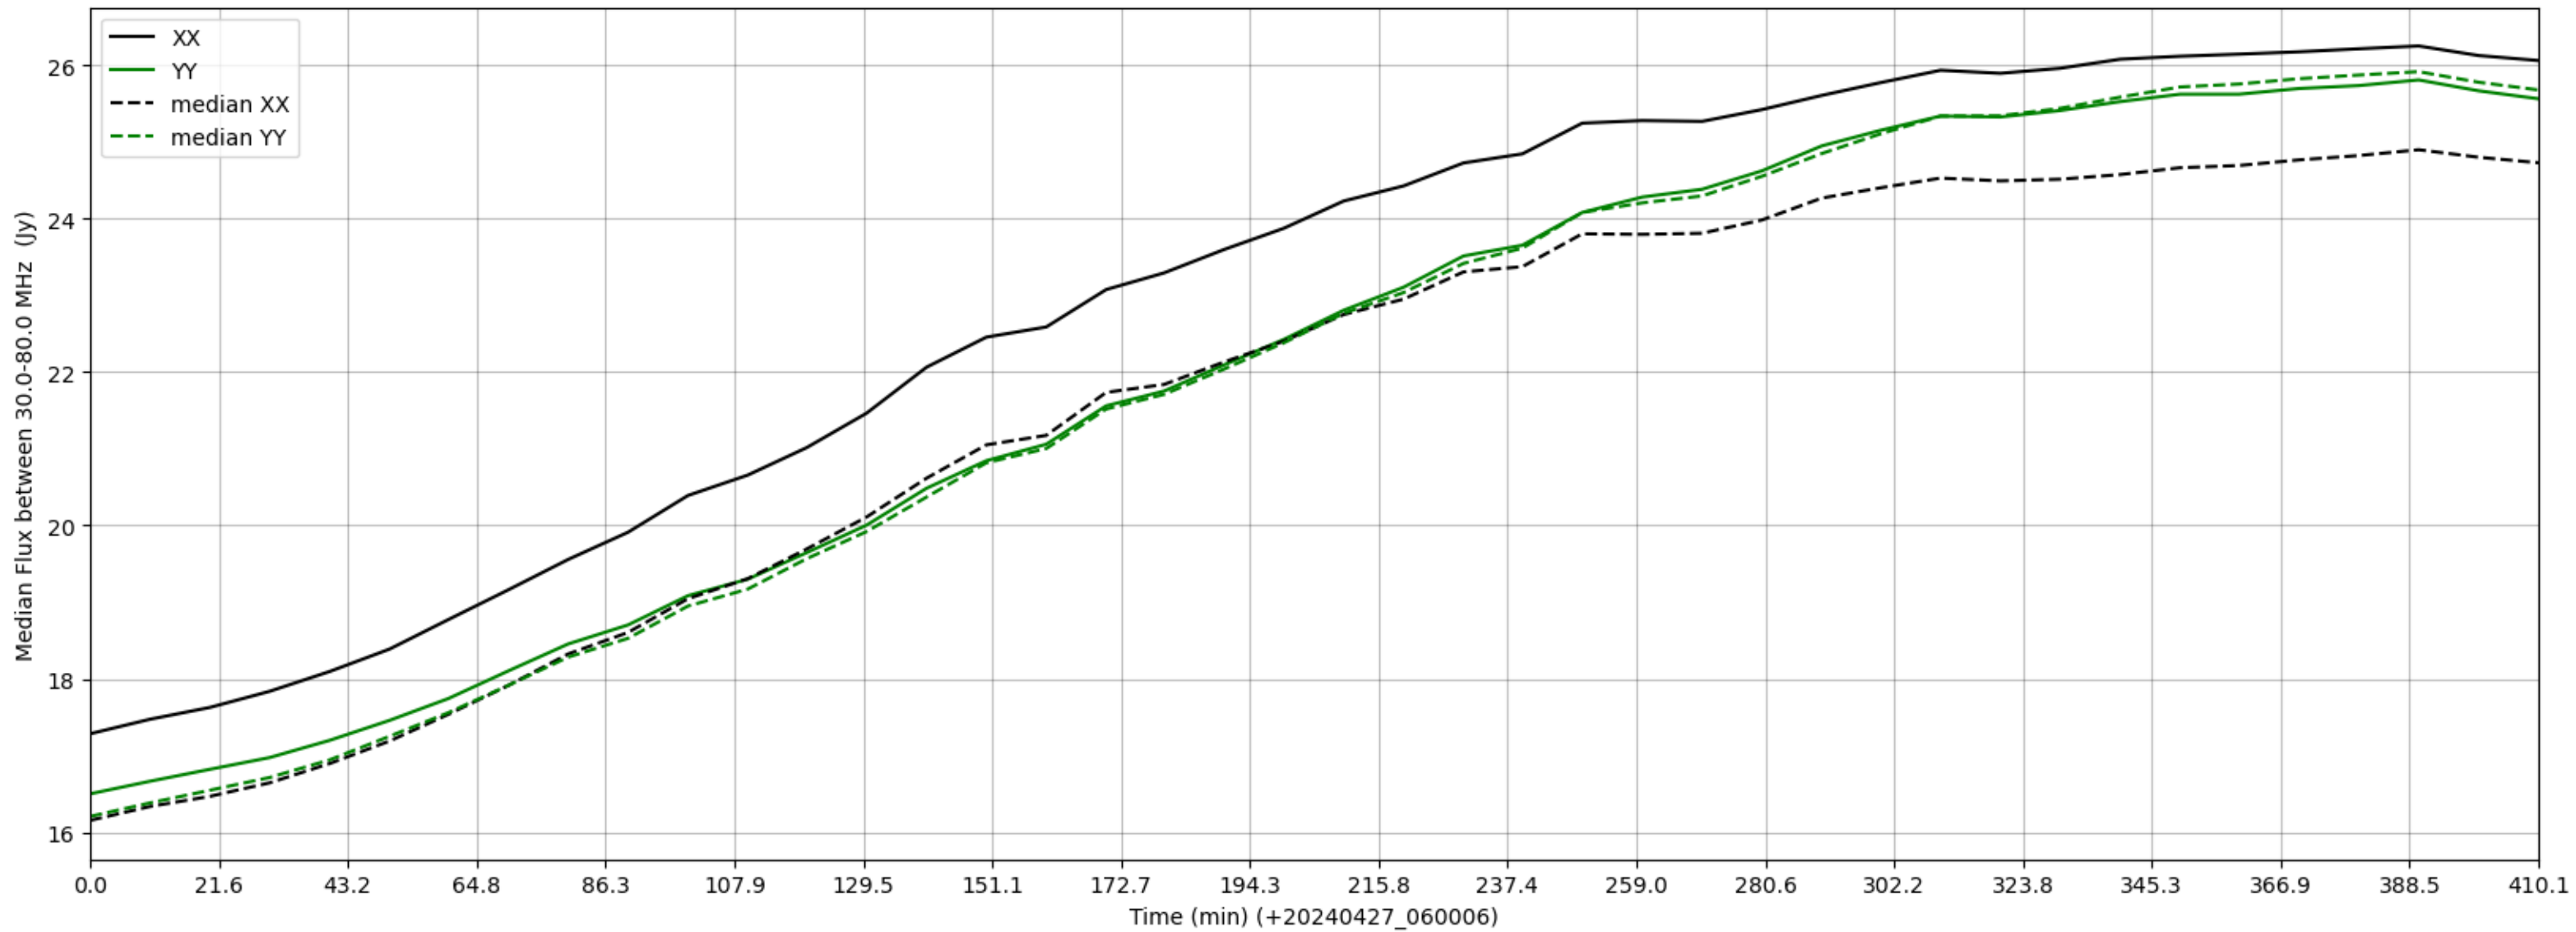

LWA125 - Correlator# 227 - XX FLAGS:Good - YY FLAGS:Good

LWA126 - Correlator# 226 - XX FLAGS:Good - YY FLAGS:Good