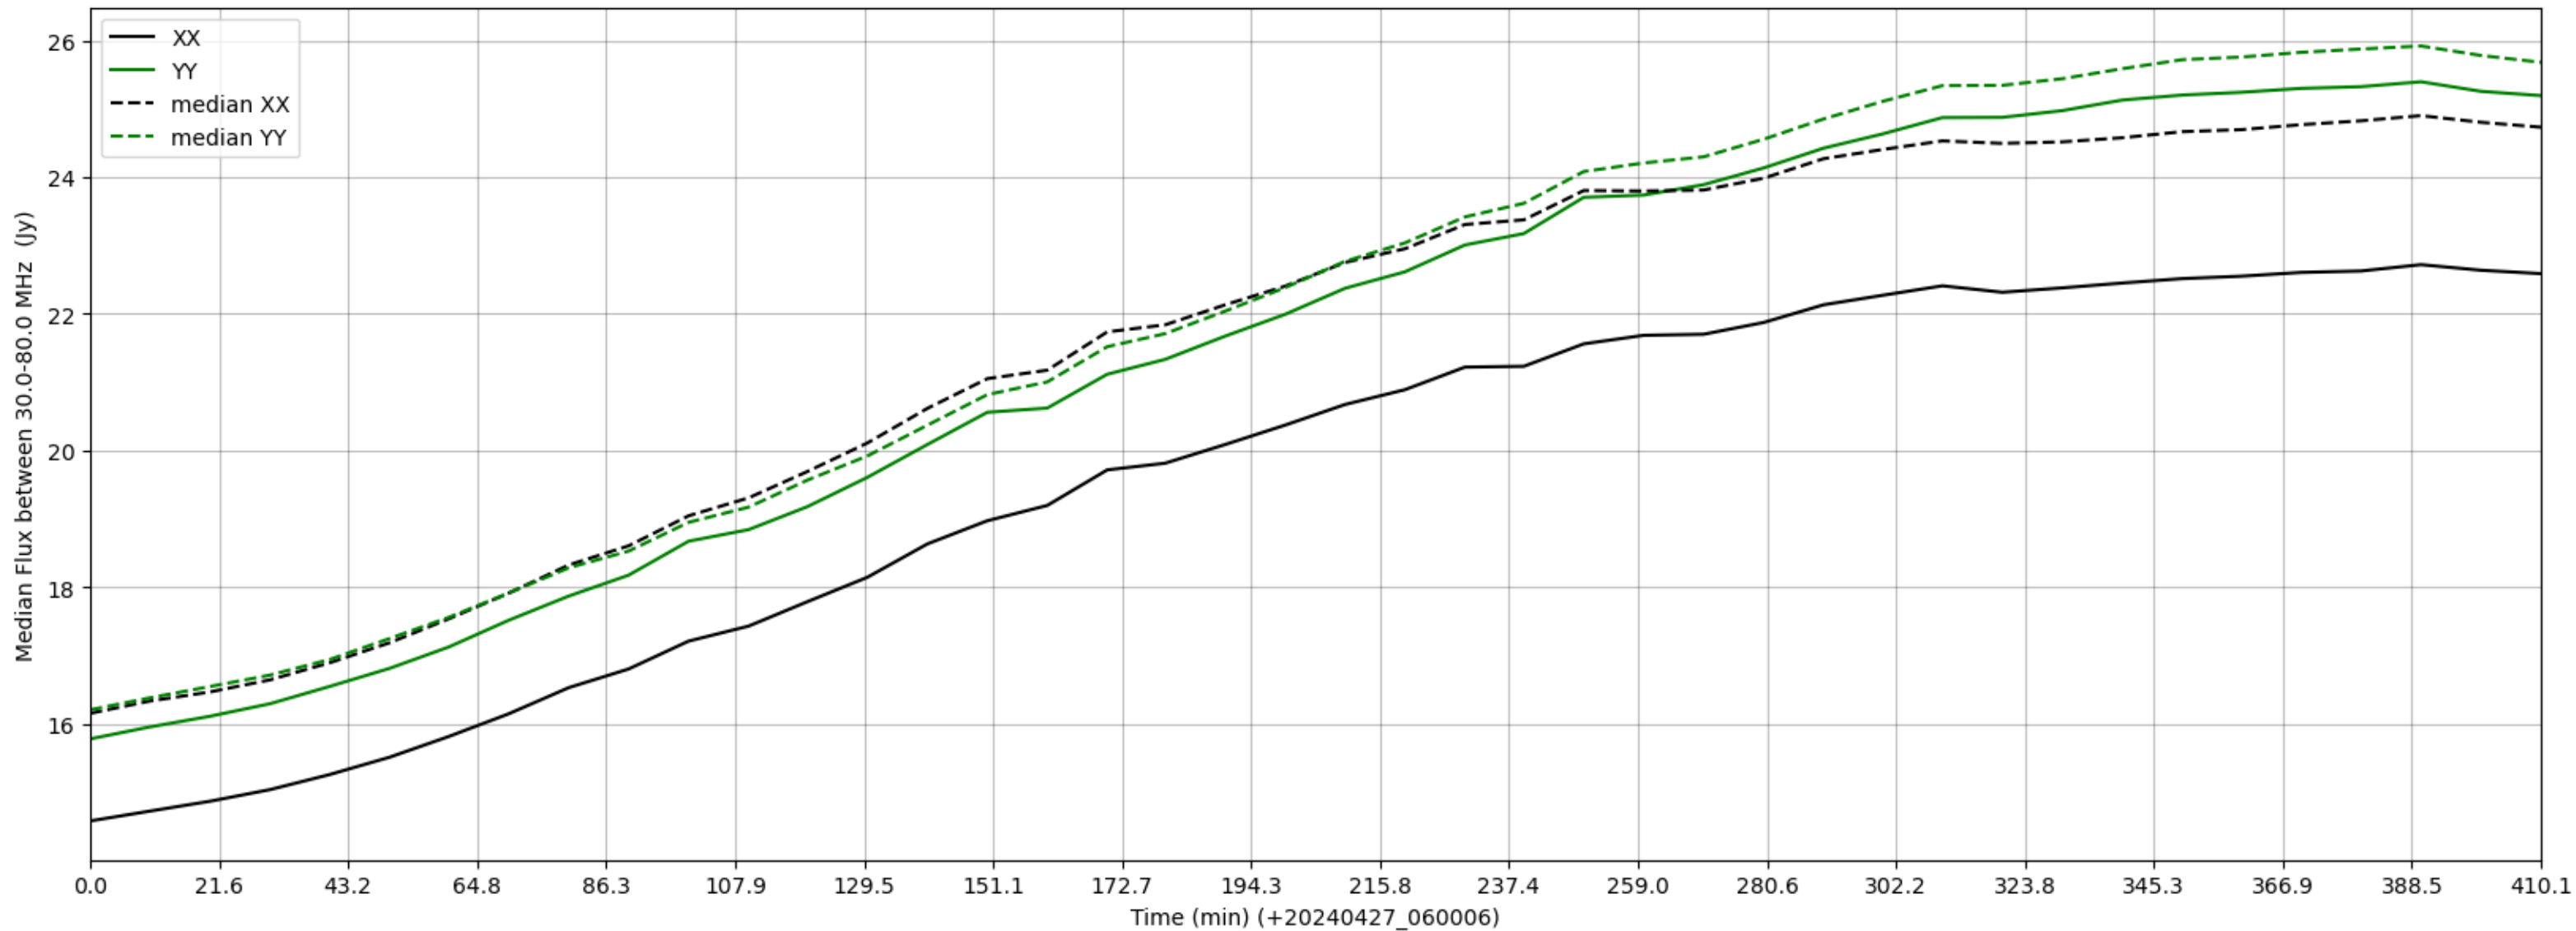

LWA128 - Correlator# 229 - XX FLAGS:Good - YY FLAGS:Good

LWA188 - Correlator# 228 - XX FLAGS:Good - YY FLAGS:Good