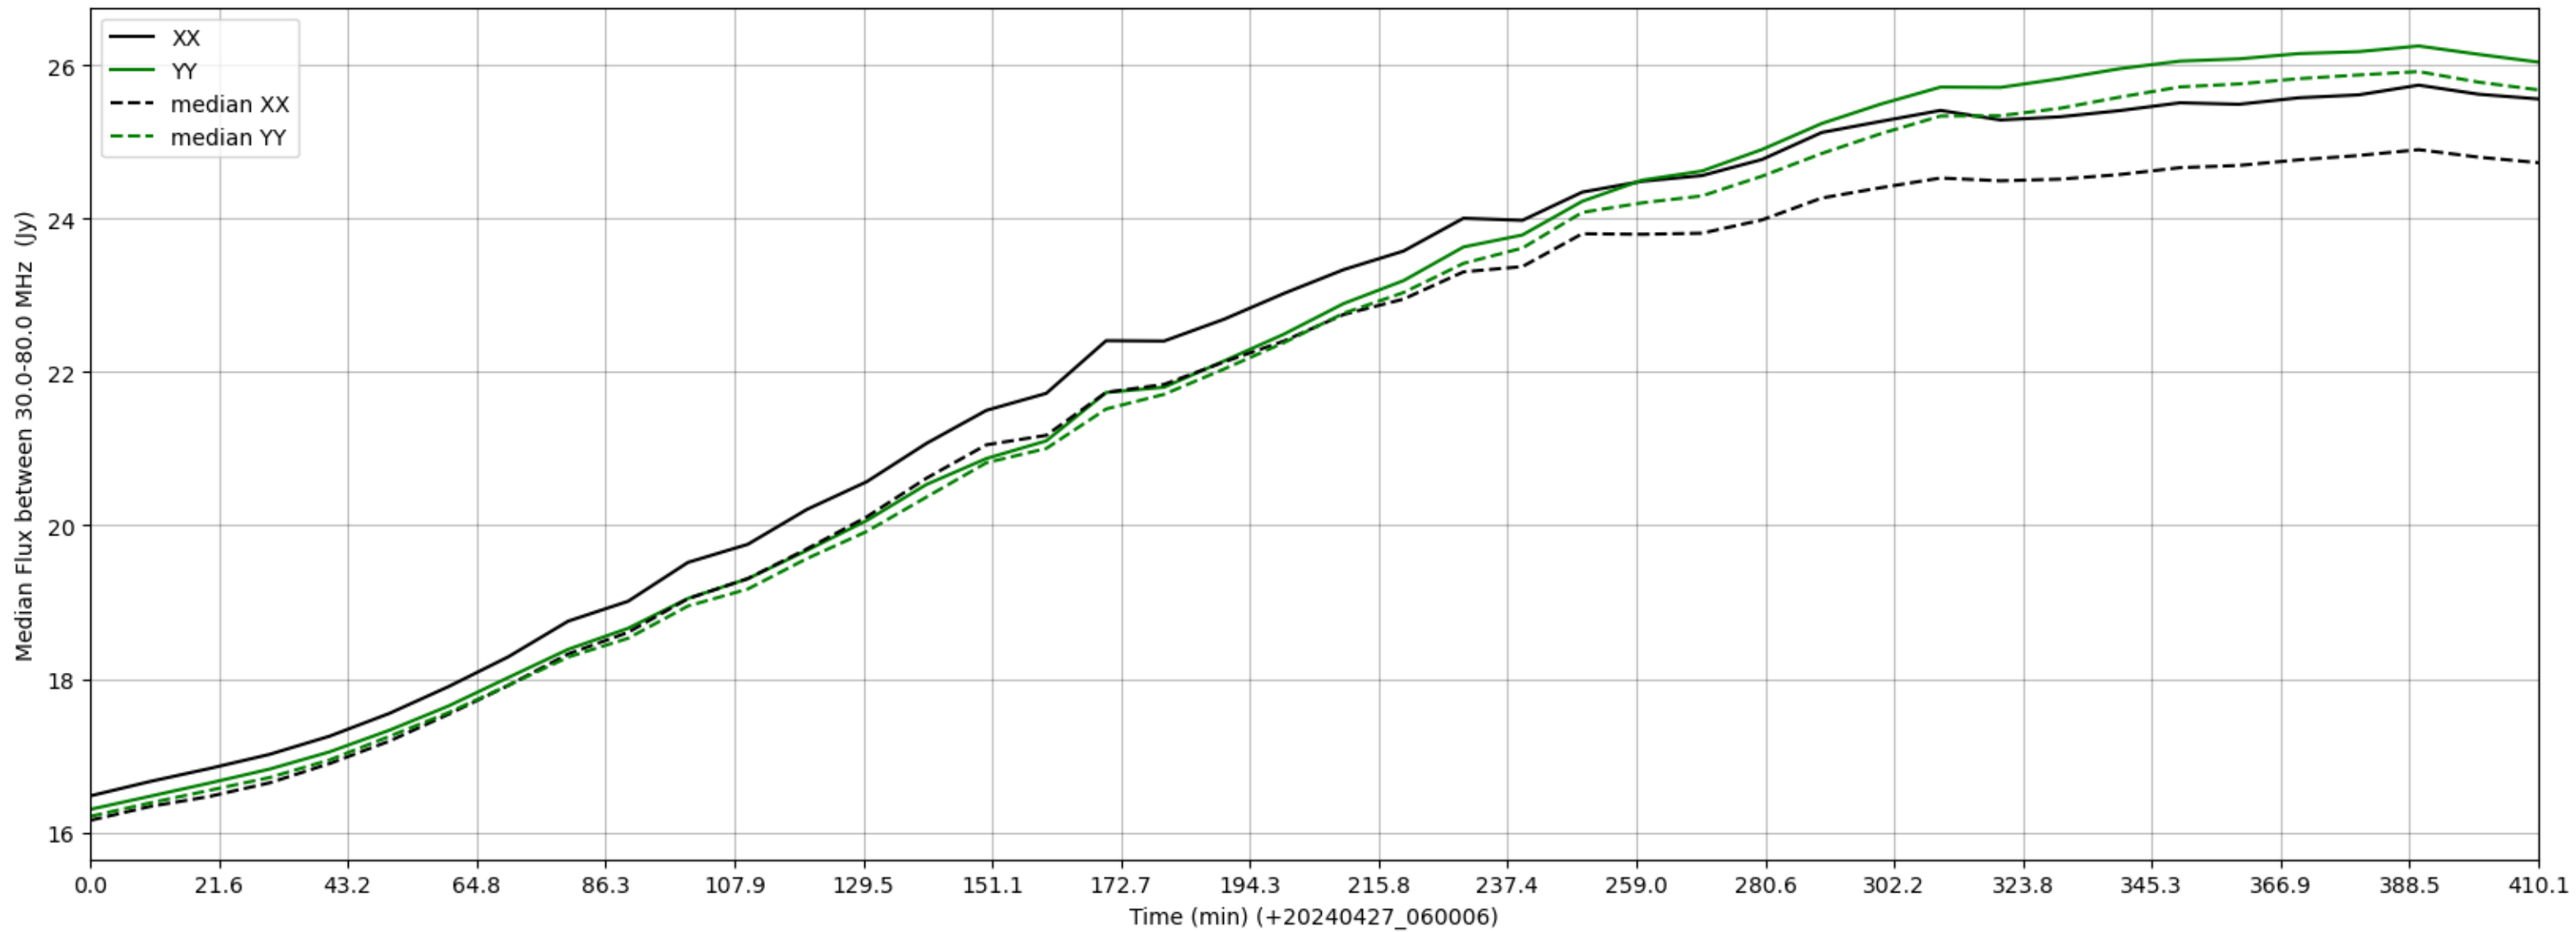

LWA032 - Correlator# 130 - XX FLAGS:Good - YY FLAGS:Good

LWA028 - Correlator# 129 - XX FLAGS:Good - YY FLAGS:Good