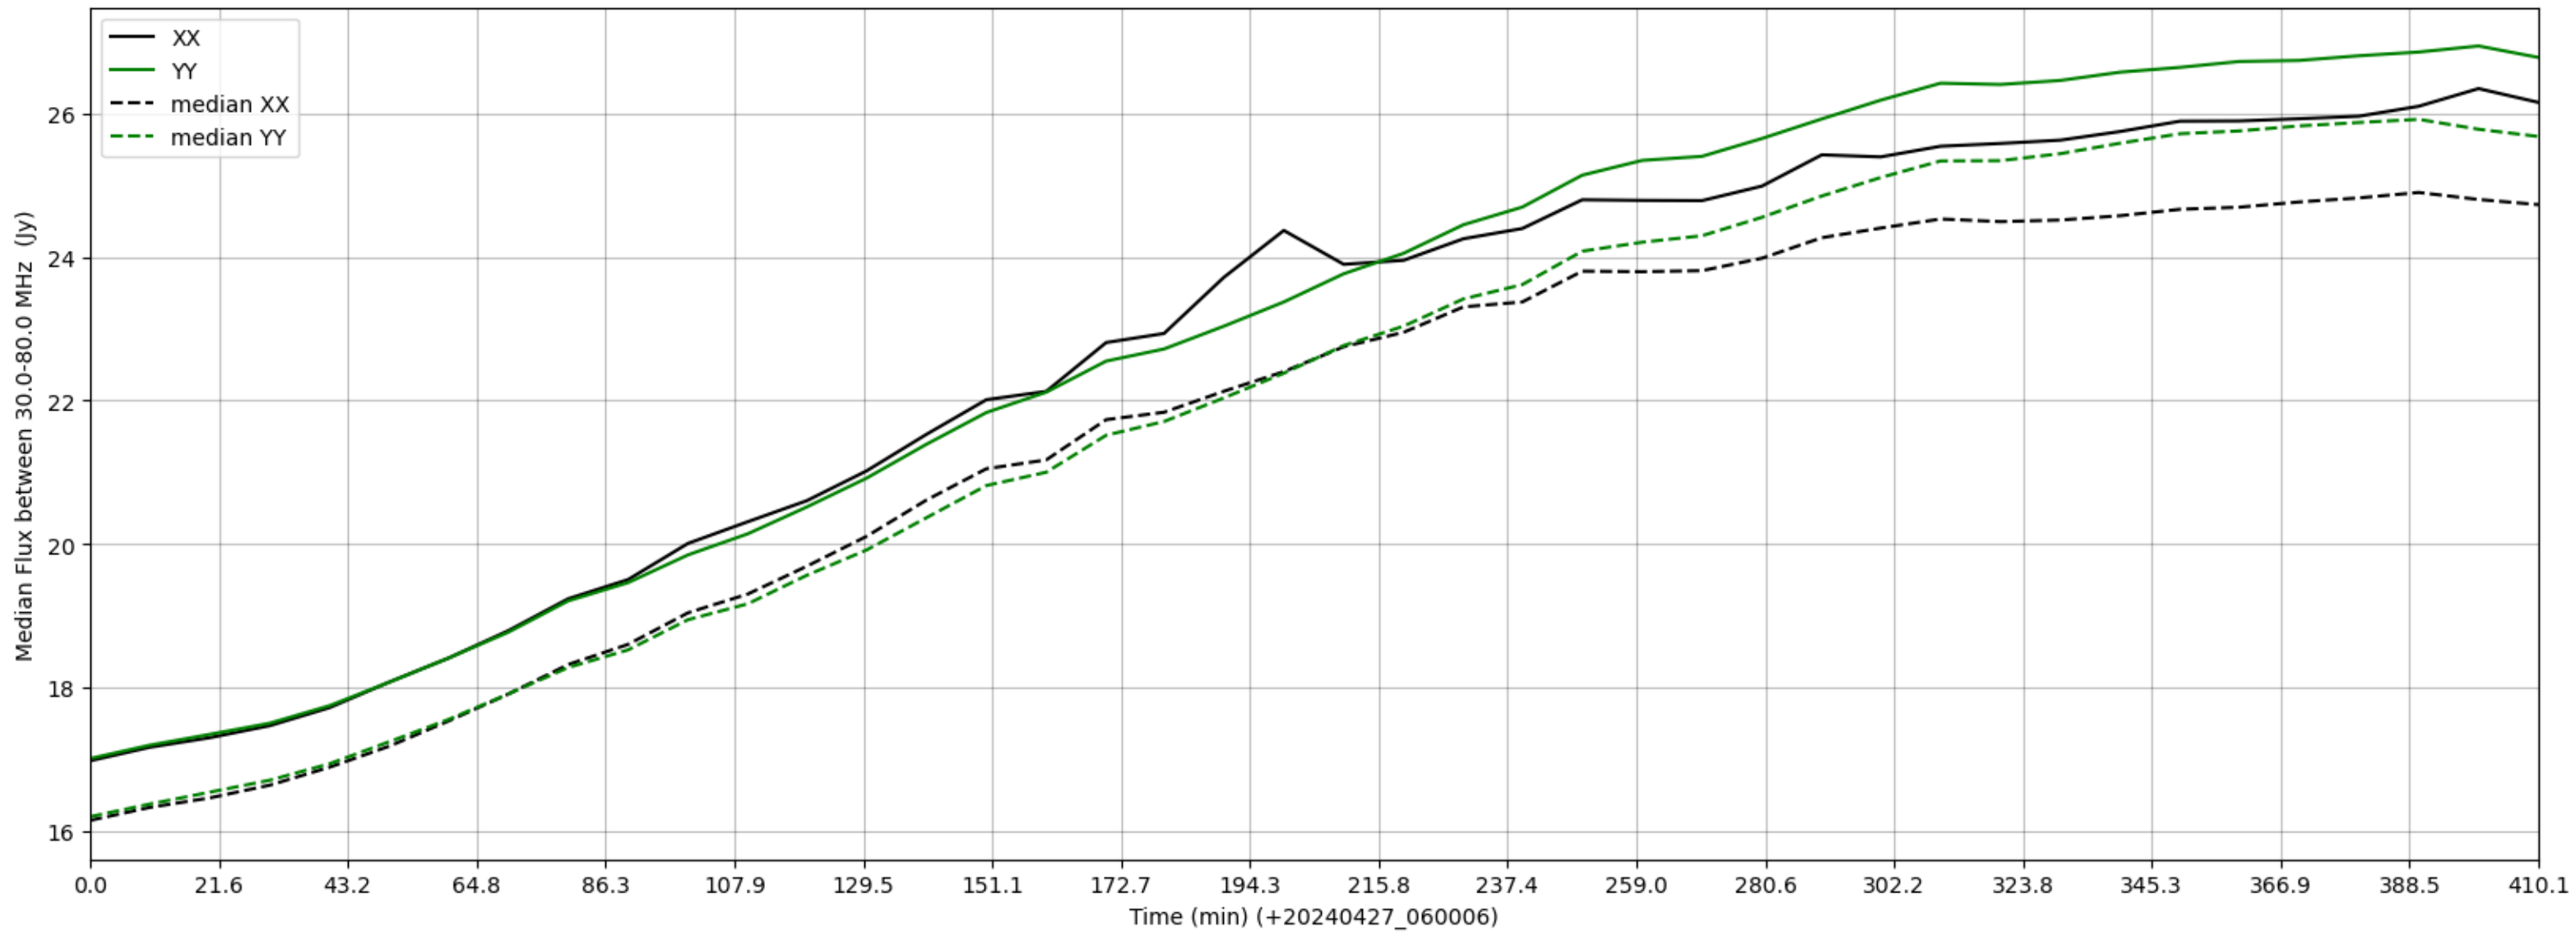

LWA165 - Correlator# 266 - XX FLAGS:Good - YY FLAGS:Good

LWA162 - Correlator# 265 - XX FLAGS:Good - YY FLAGS:Good