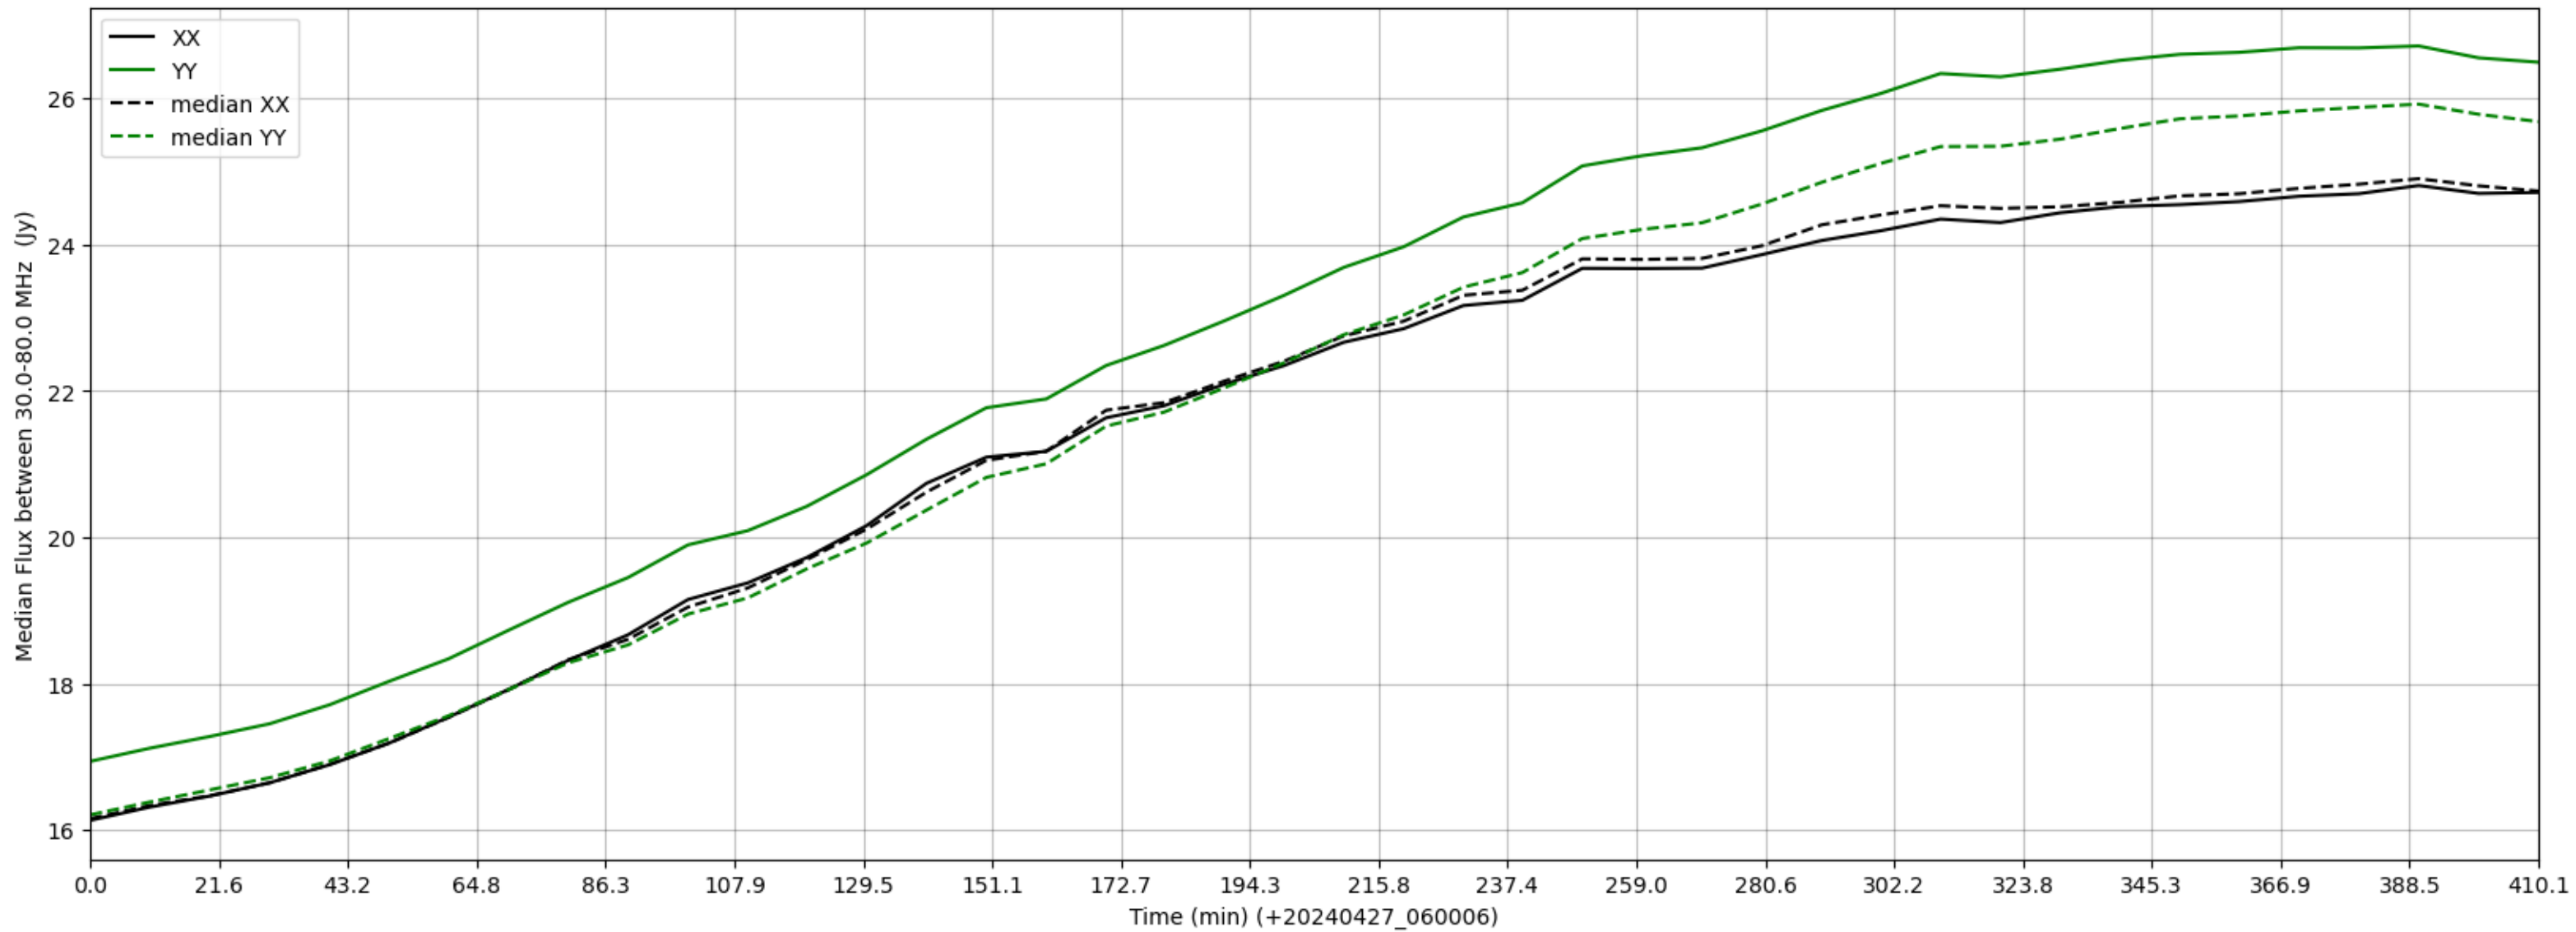

LWA013 - Correlator# 096 - XX FLAGS:Good - YY FLAGS:Good

LWA016 - Correlator# 097 - XX FLAGS:Good - YY FLAGS:Good

LWA015 - Correlator# 098 - XX FLAGS:Good - YY FLAGS:Good

LWA014 - Correlator# 099 - XX FLAGS:Good - YY FLAGS:Good