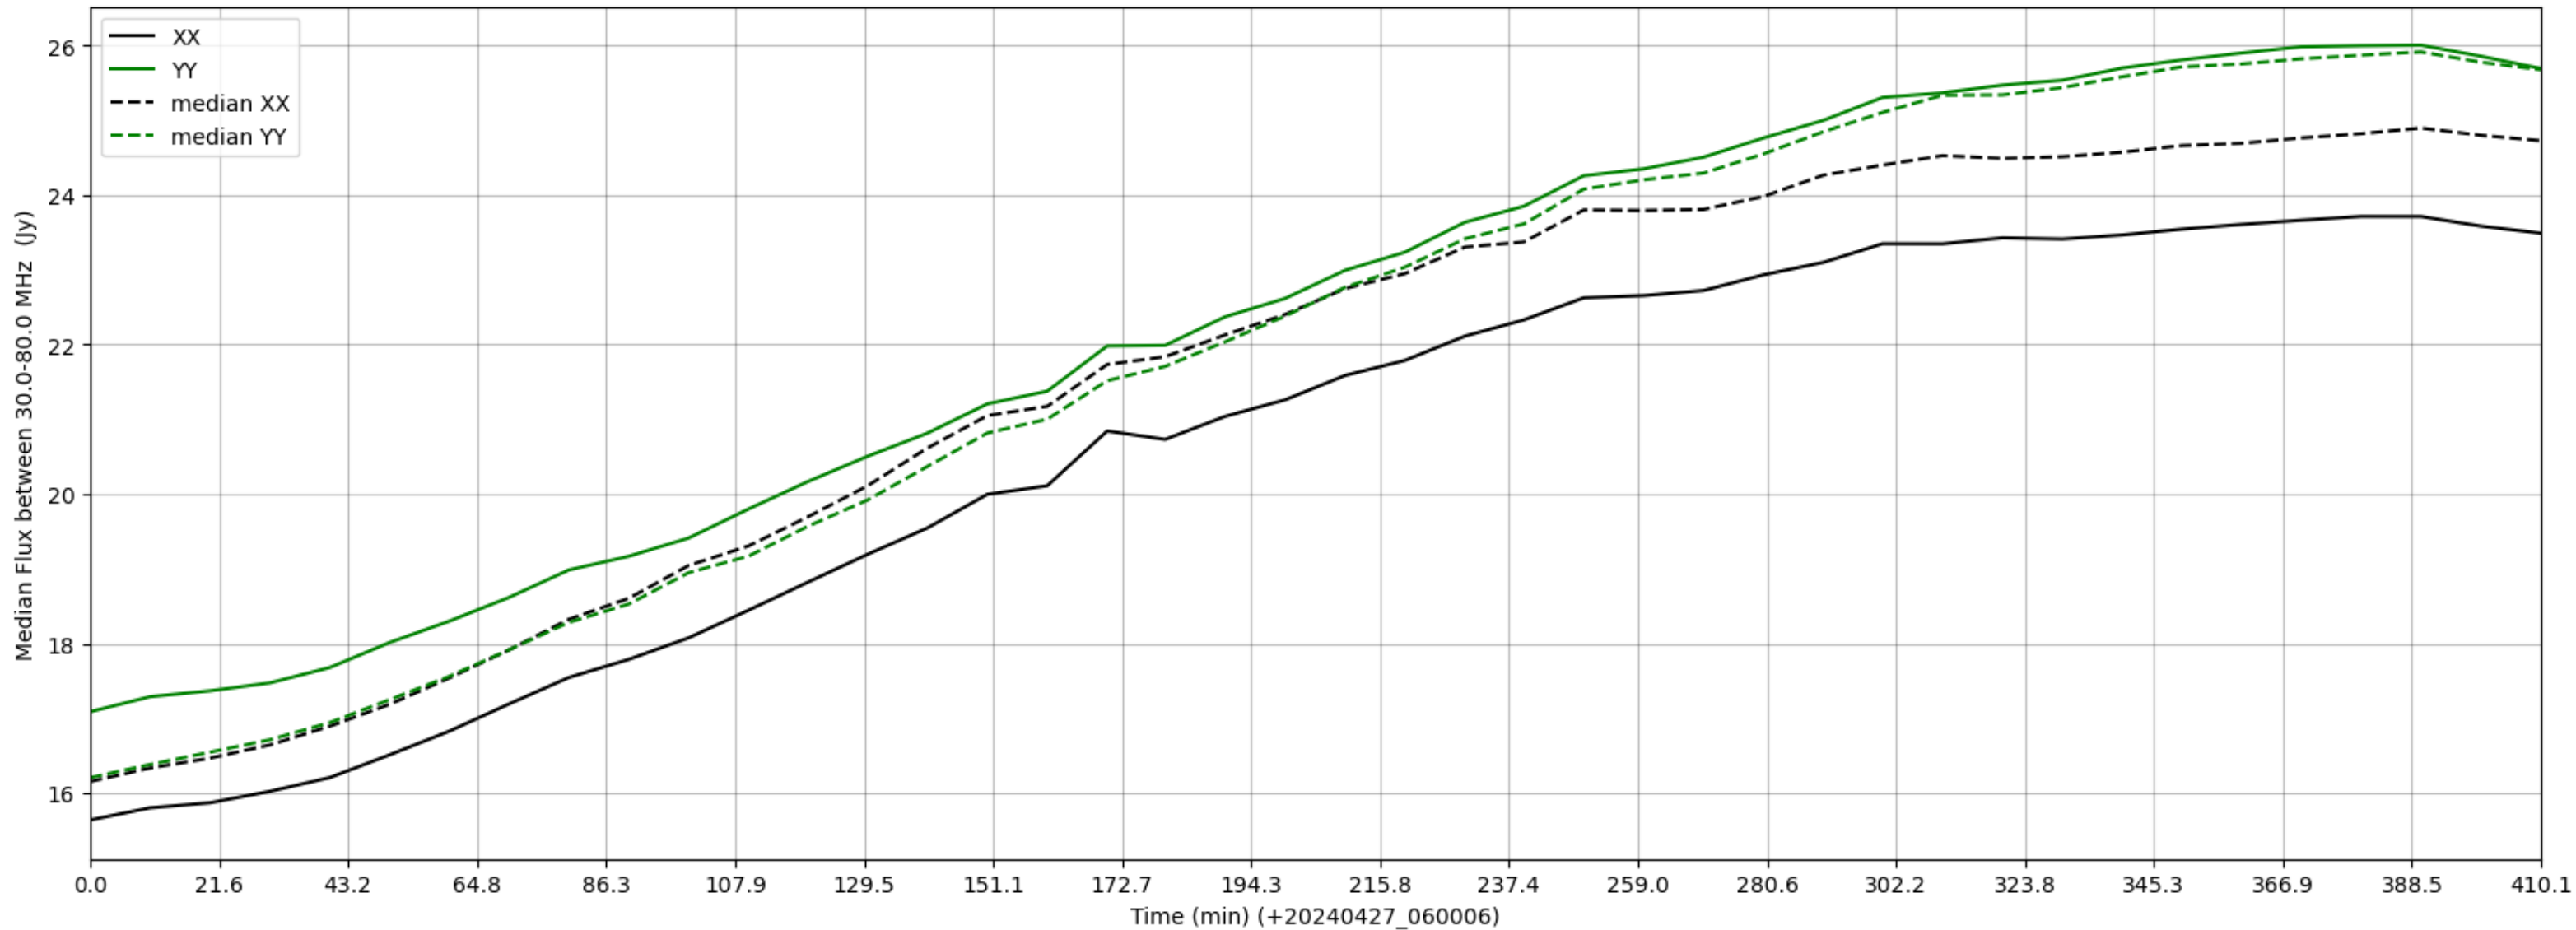

LWA336 - Correlator# 056 - XX FLAGS:BadSpecShape - YY FLAGS:BadSpecShape

LWA335 - Correlator# 057 - XX FLAGS:Good - YY FLAGS:Good

LWA343 - Correlator# 058 - XX FLAGS:Good - YY FLAGS:Good

LWA337 - Correlator# 059 - XX FLAGS:Good - YY FLAGS:Good