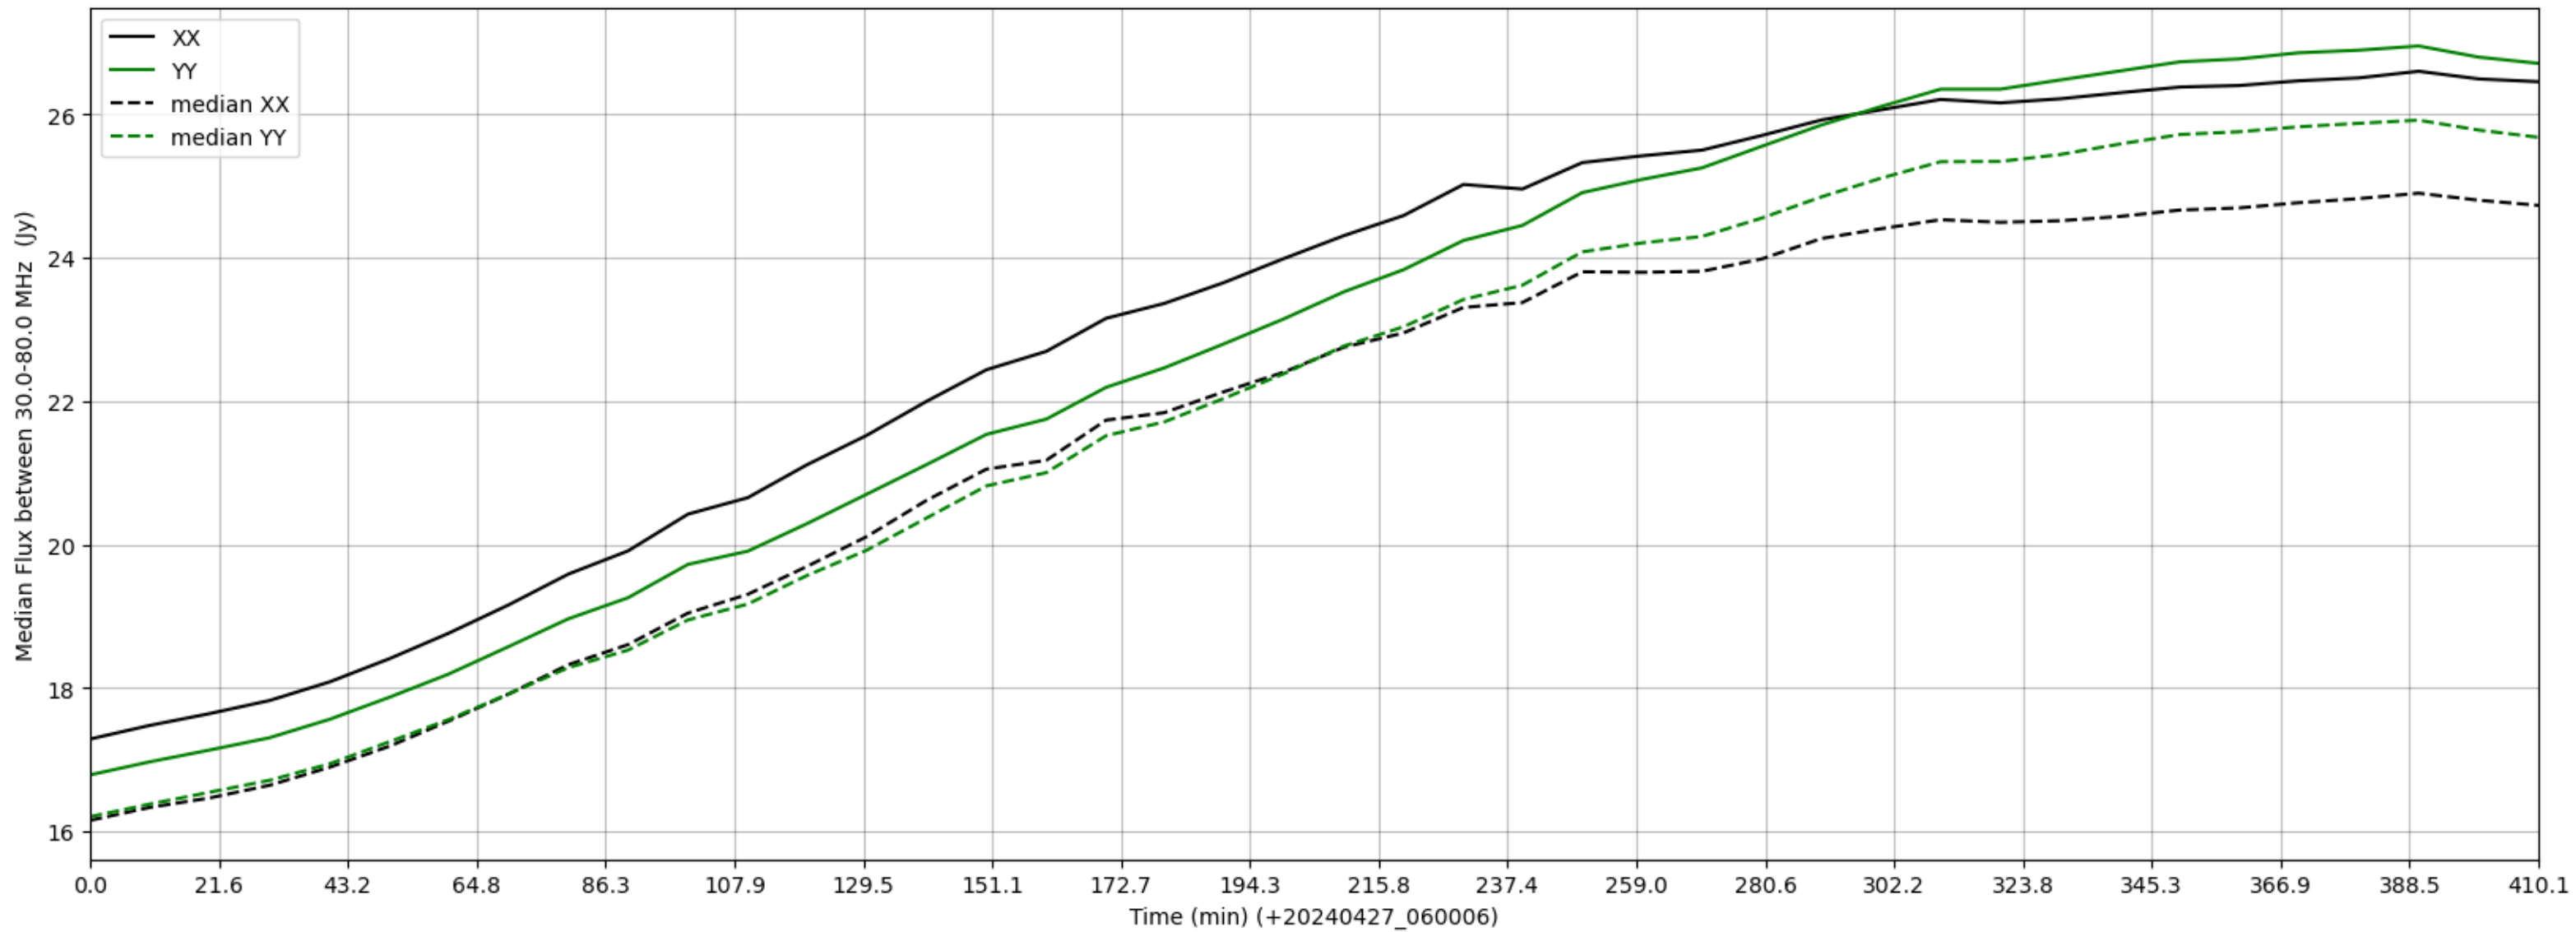

LWA324 - Correlator# 122 - XX FLAGS:Good - YY FLAGS:Good

LWA055 - Correlator# 121 - XX FLAGS:Good - YY FLAGS:Good