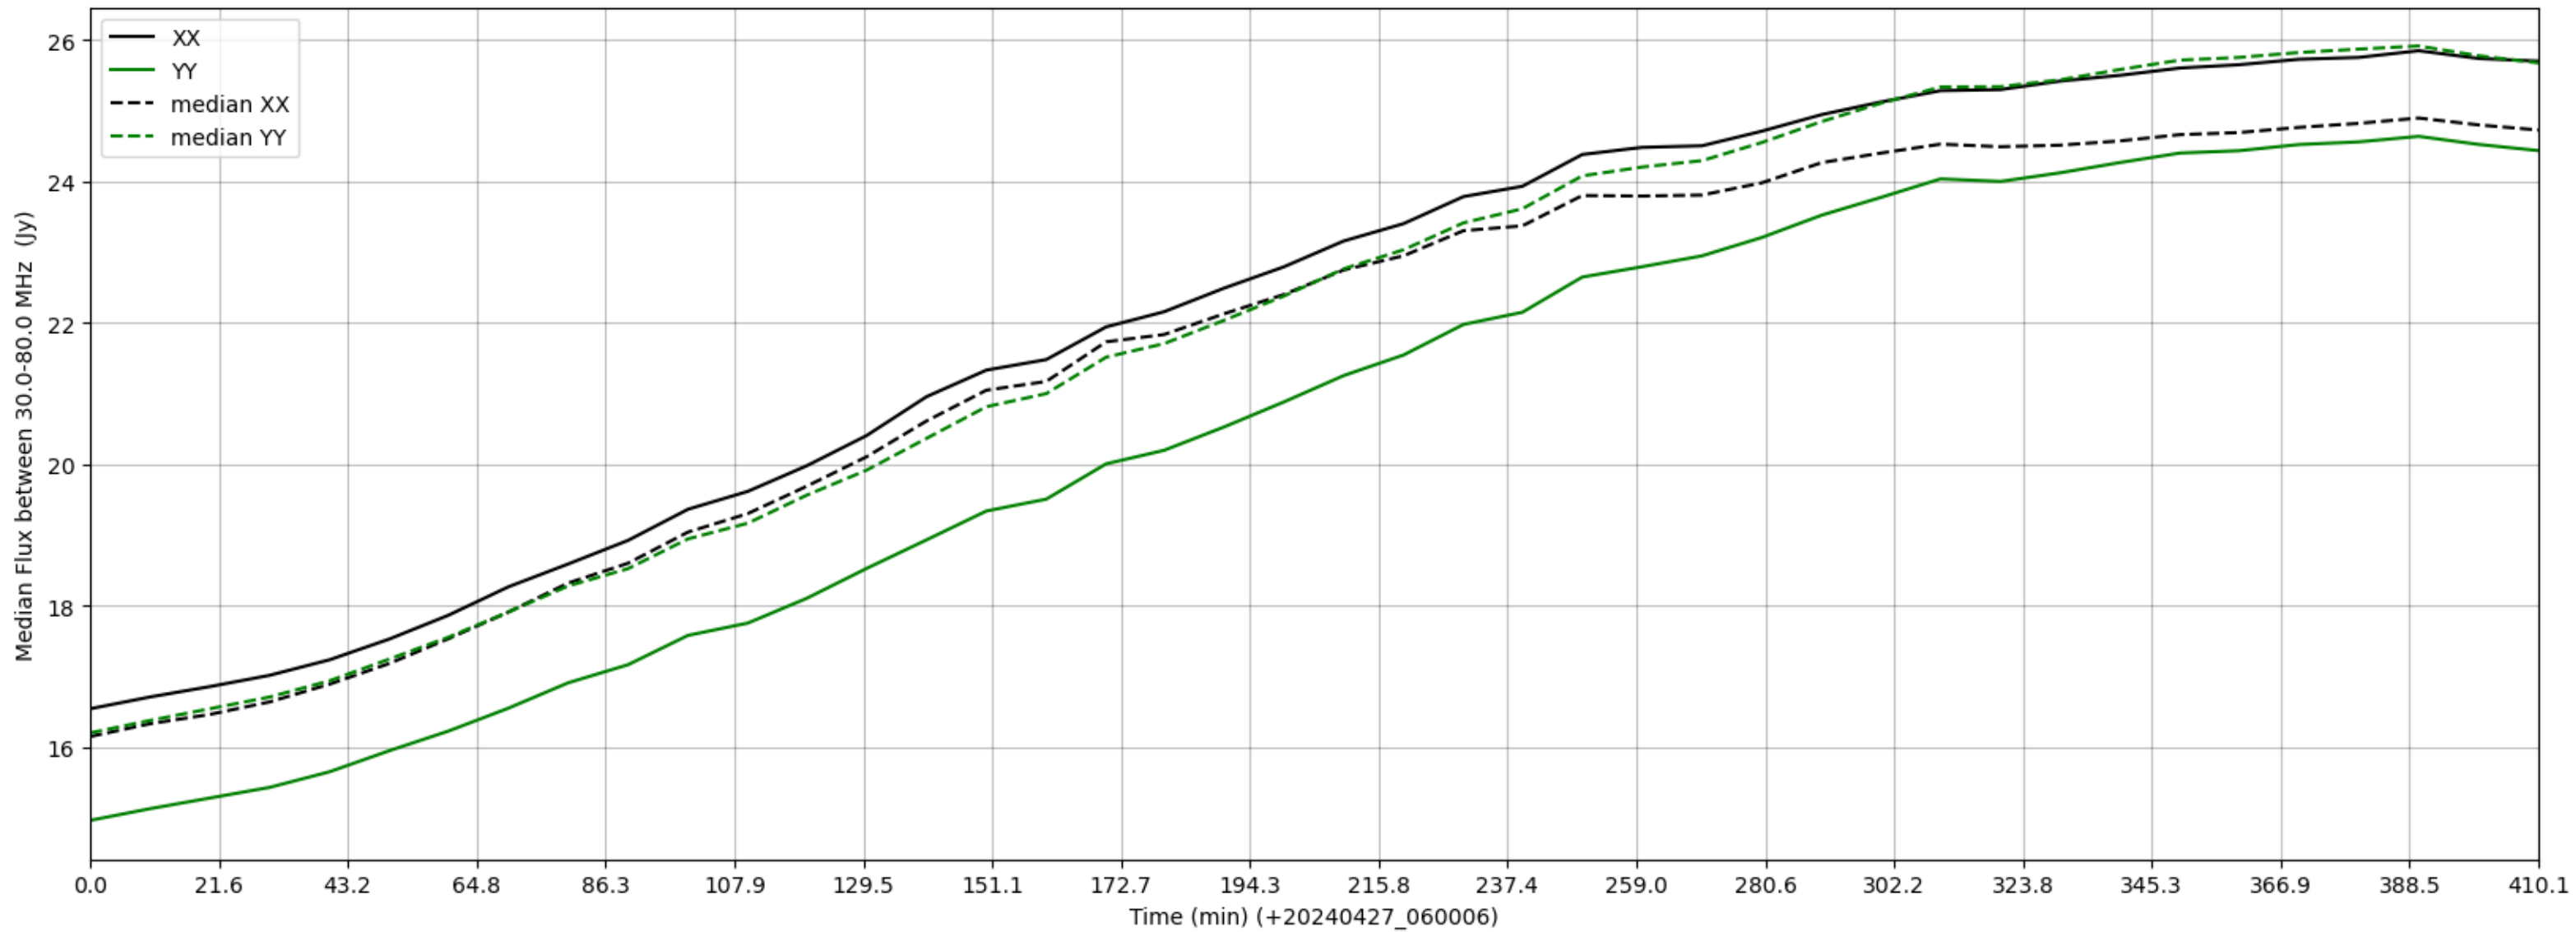

LWA024 - Correlator# 106 - XX FLAGS:Good - YY FLAGS:Good

LWA021 - Correlator# 105 - XX FLAGS:Good - YY FLAGS:Good