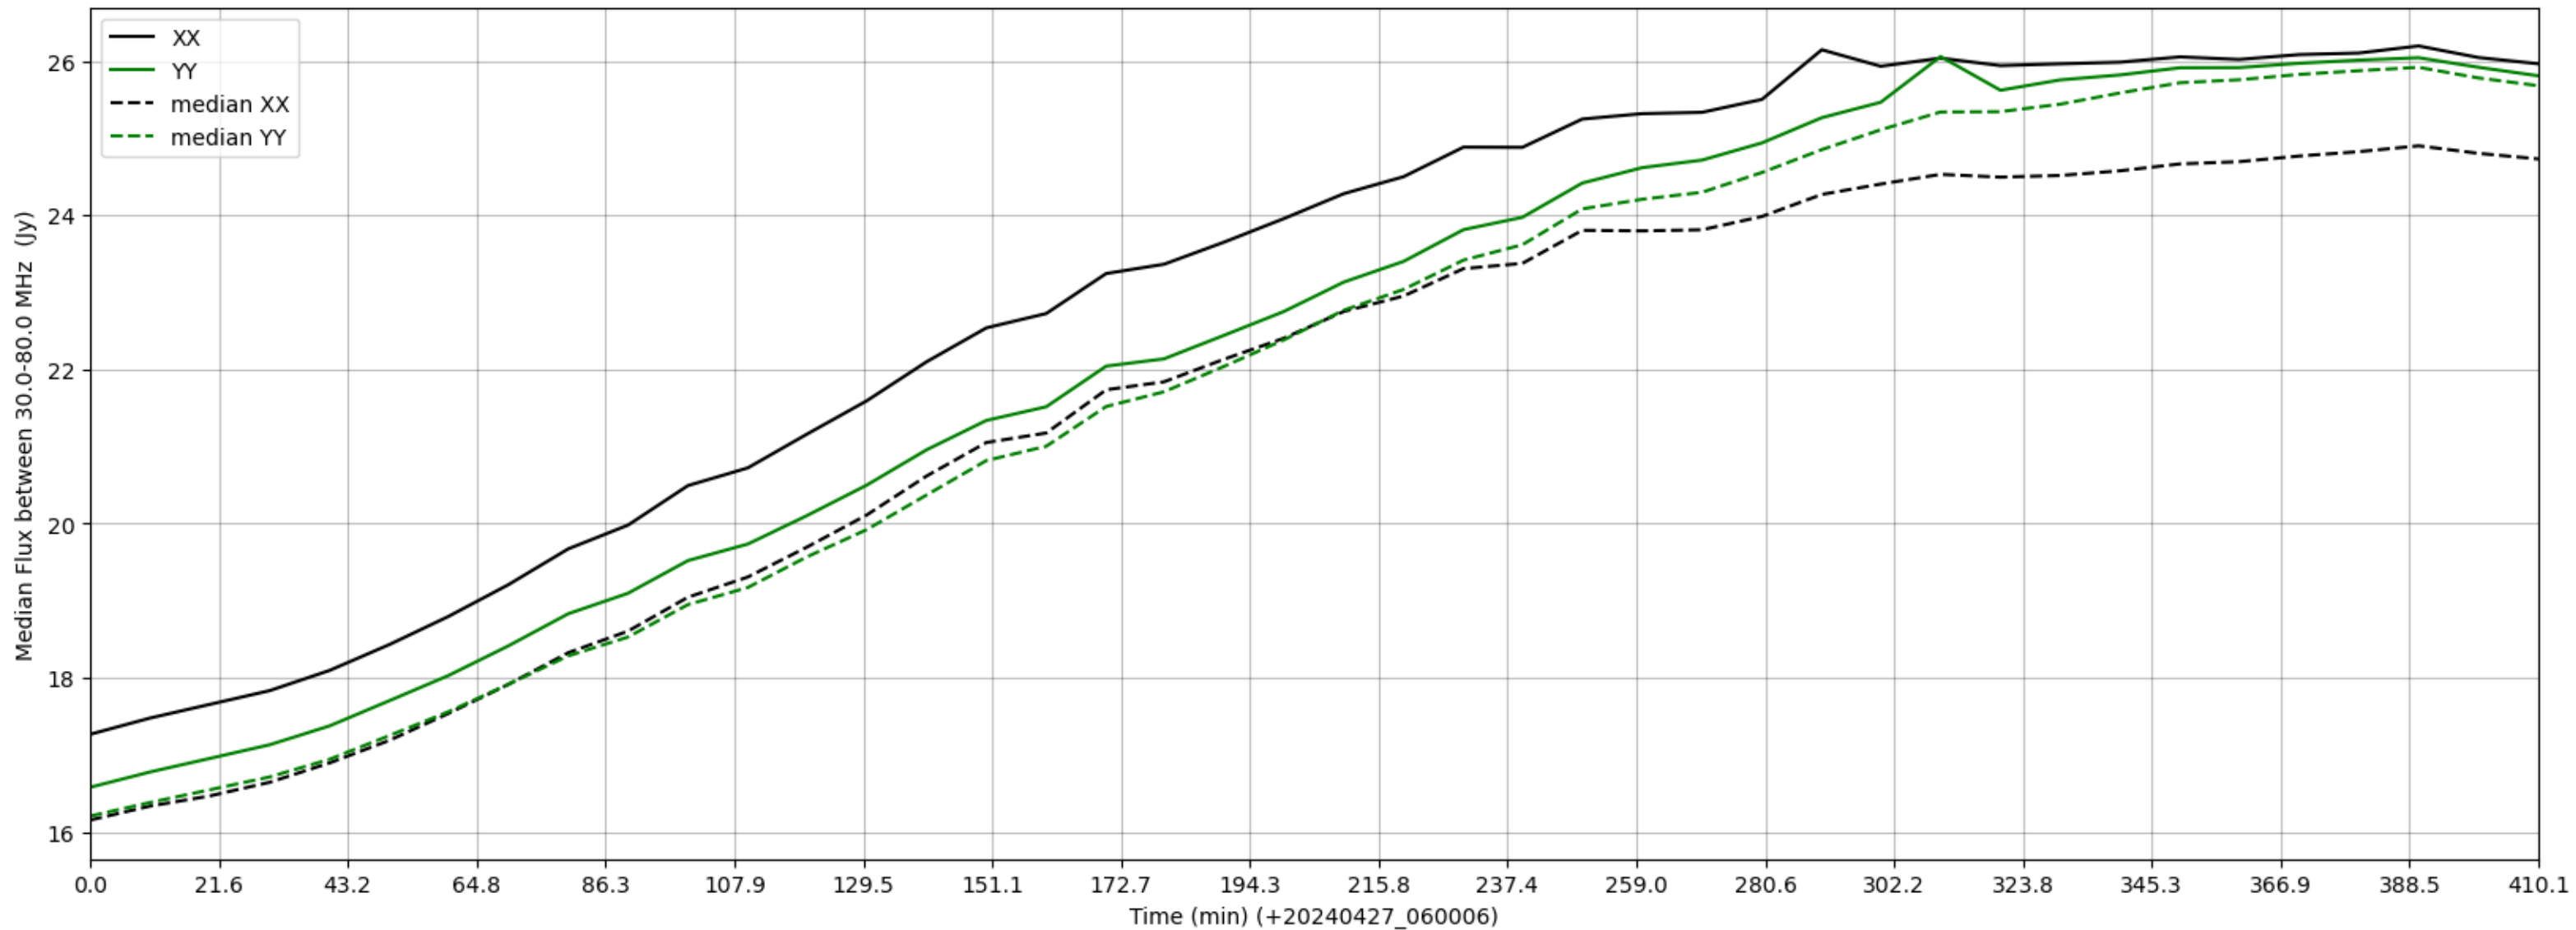

LWA053 - Correlator# 116 - XX FLAGS:Good - YY FLAGS:Good

LWA052 - Correlator# 117 - XX FLAGS:LowFlux - YY FLAGS:LowFlux

LWA054 - Correlator# 118 - XX FLAGS:Good - YY FLAGS:Good

LWA080 - Correlator# 119 - XX FLAGS:Good - YY FLAGS:Good