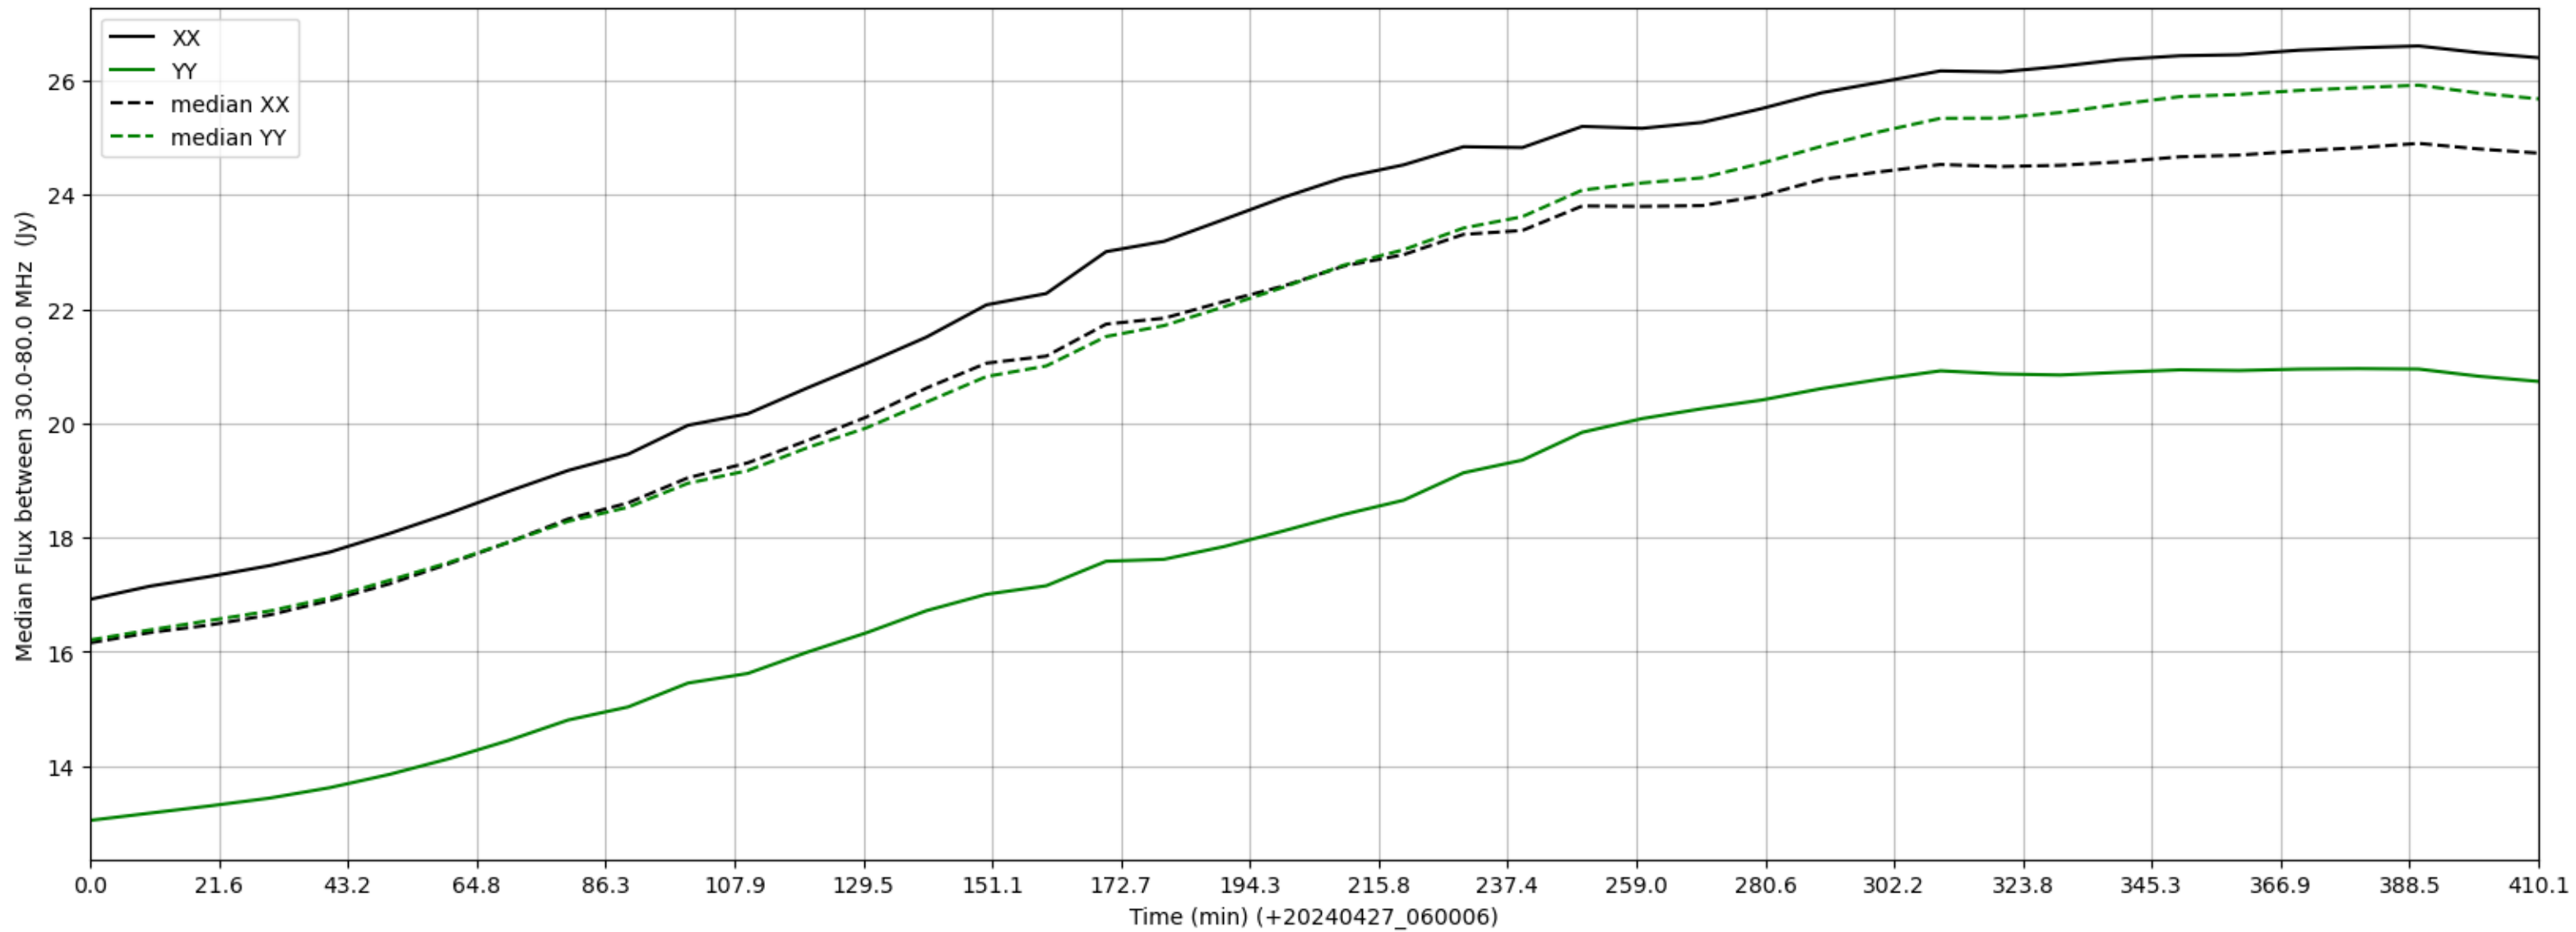

LWA272 - Correlator# 038 - XX FLAGS:Good - YY FLAGS:Good

LWA263 - Correlator# 037 - XX FLAGS:Good - YY FLAGS:Good