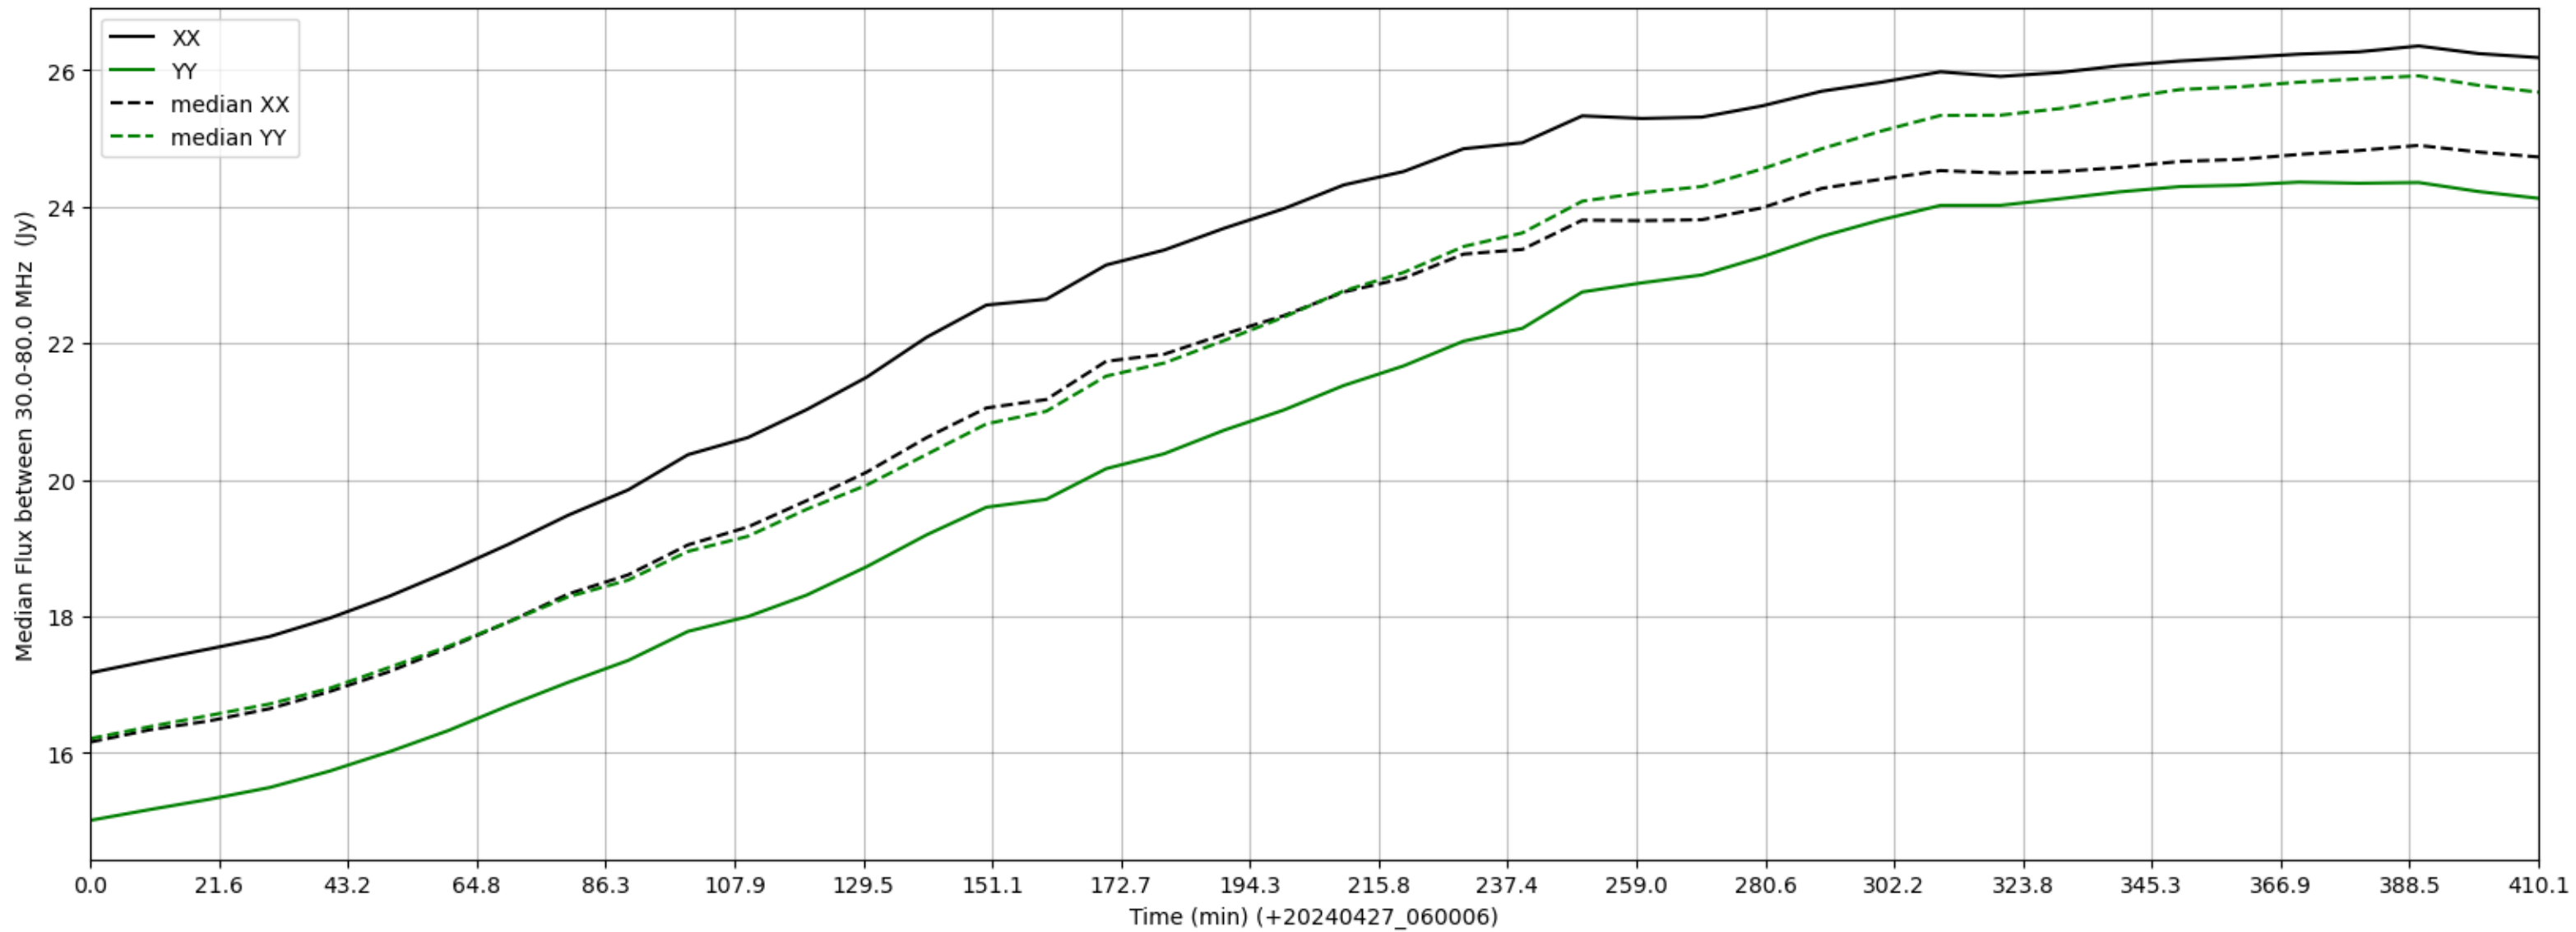

LWA325 - Correlator# 154 - XX FLAGS:Good - YY FLAGS:LowFlux

LWA121 - Correlator# 153 - XX FLAGS:Good - YY FLAGS:Good