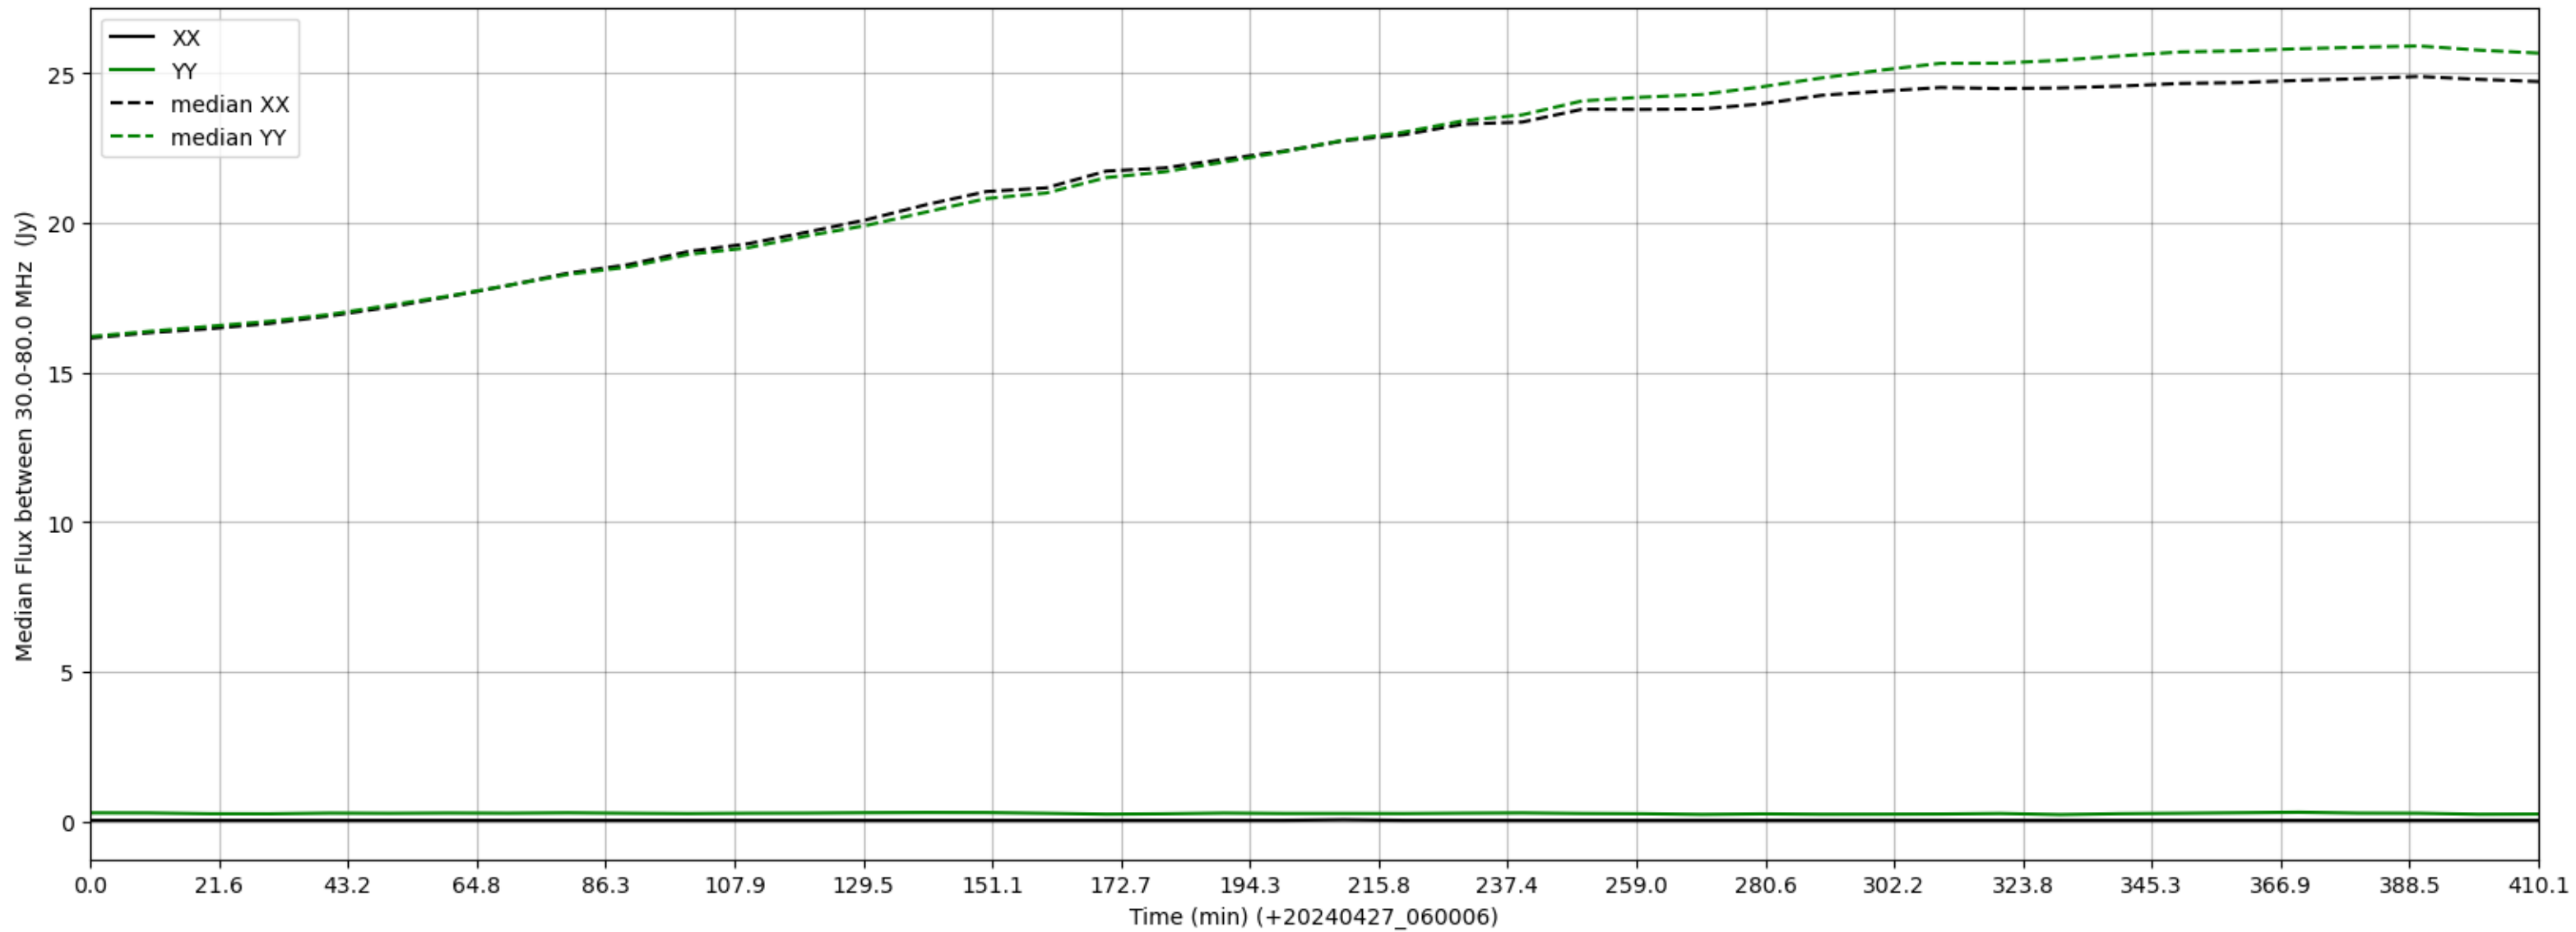

LWA288 - Correlator# 042 - XX FLAGS:Good - YY FLAGS:BadSpecShape

LWA280 - Correlator# 041 - XX FLAGS:LowFlux - YY FLAGS:LowFlux