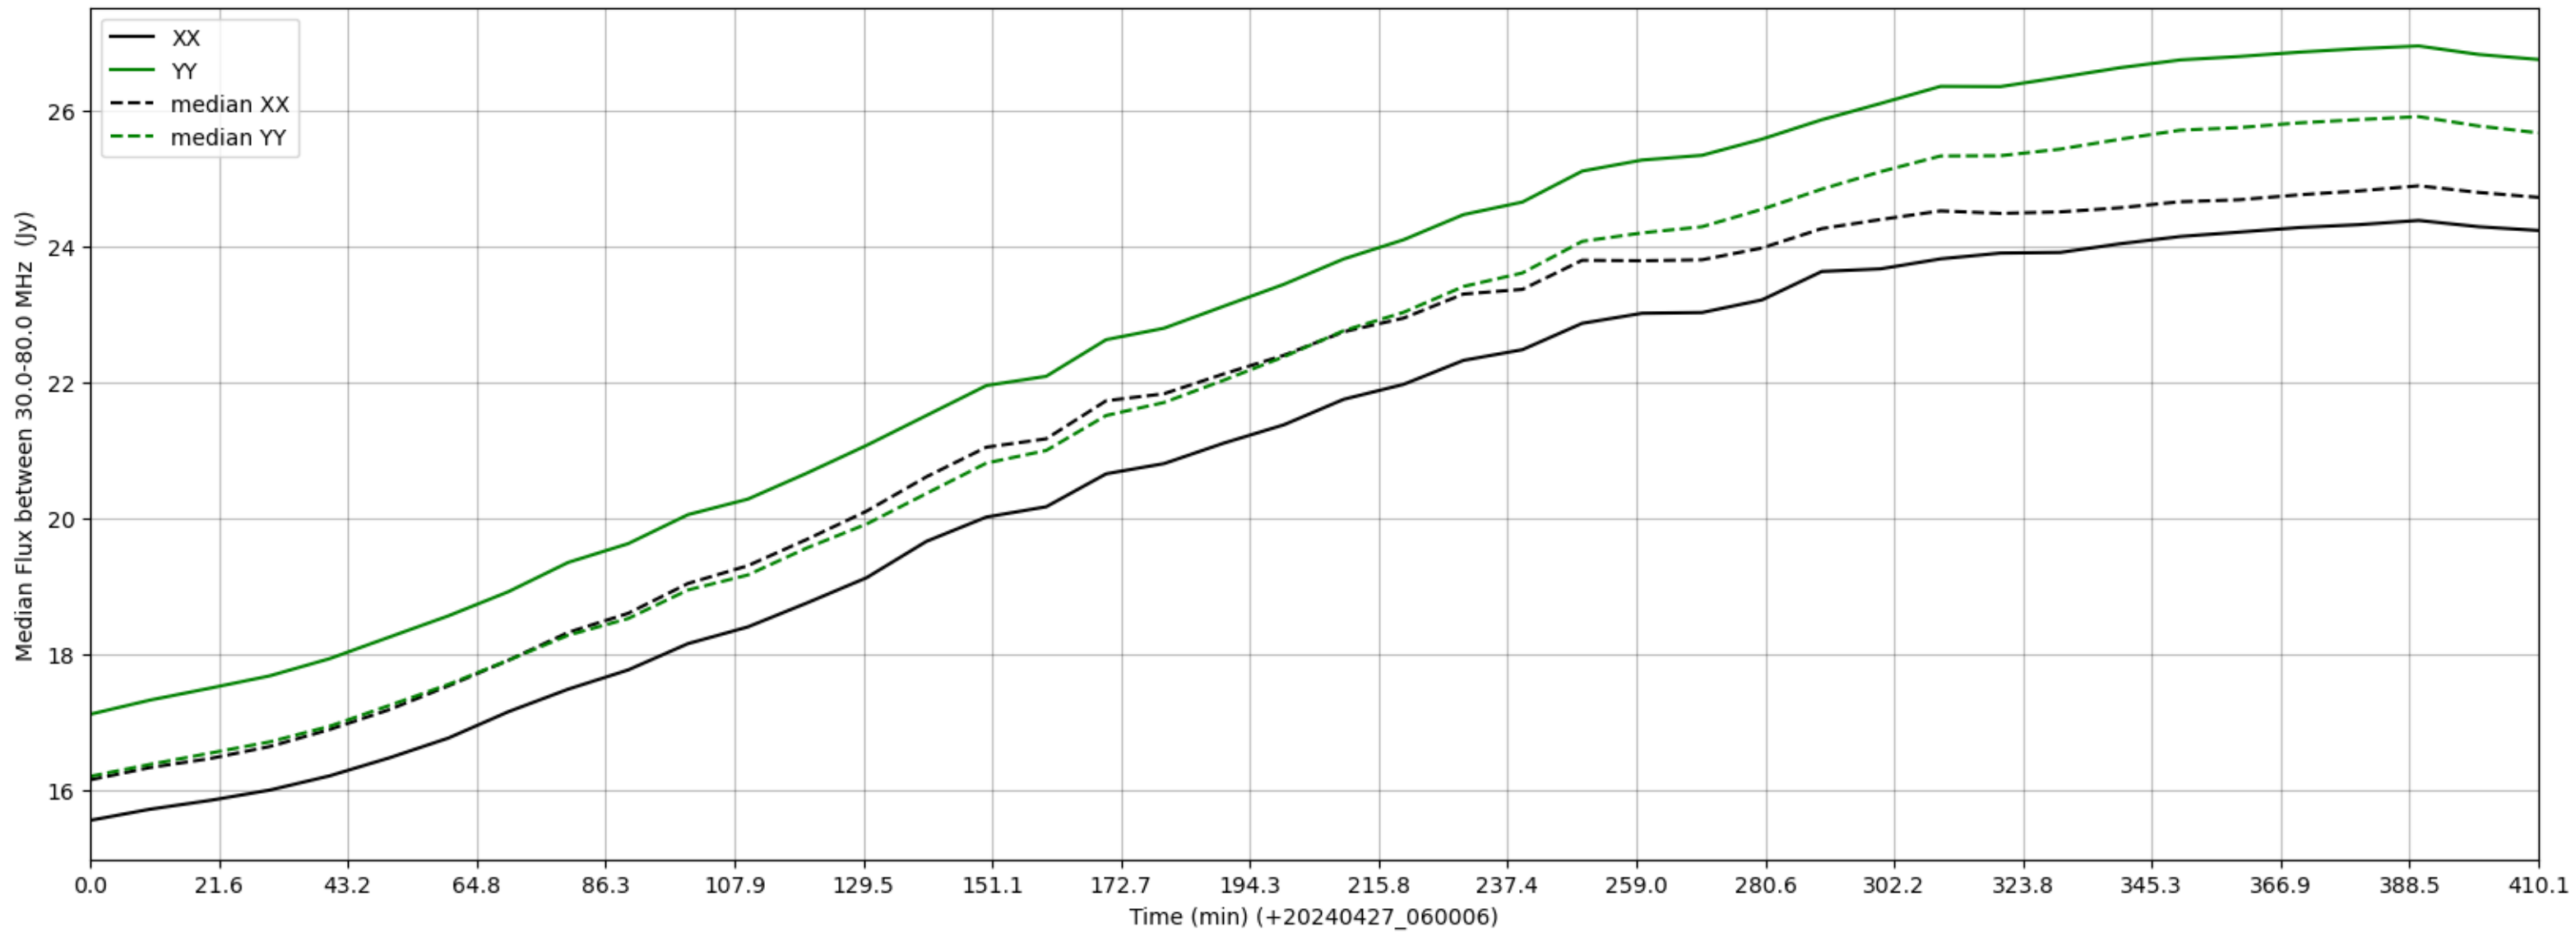

LWA116 - Correlator# 204 - XX FLAGS:Good - YY FLAGS:Good

LWA113 - Correlator# 203 - XX FLAGS:Good - YY FLAGS:Good