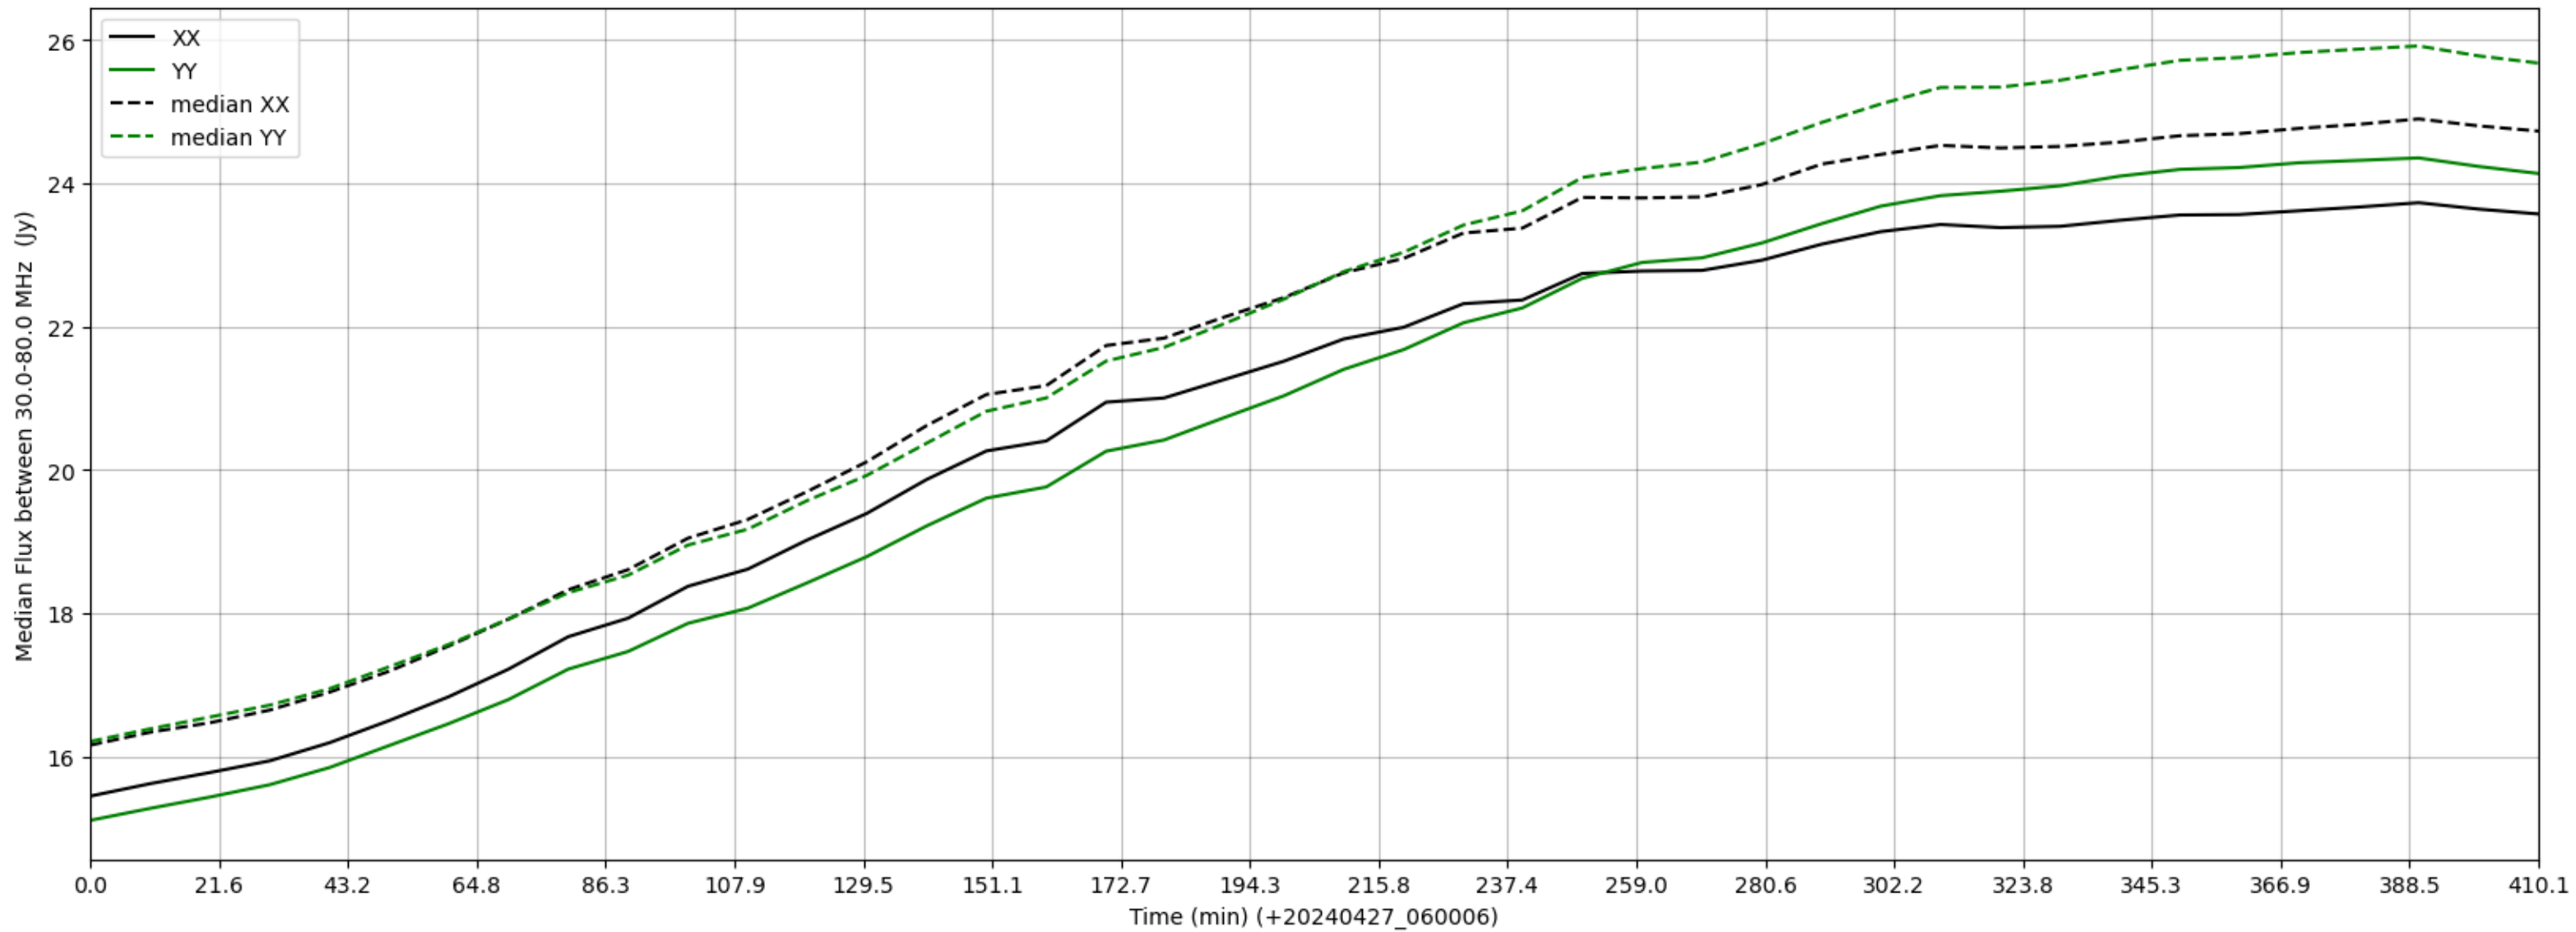

LWA234 - Correlator# 289 - XX FLAGS:LowFlux - YY FLAGS:Good

LWA170 - Correlator# 288 - XX FLAGS:Good - YY FLAGS:Good