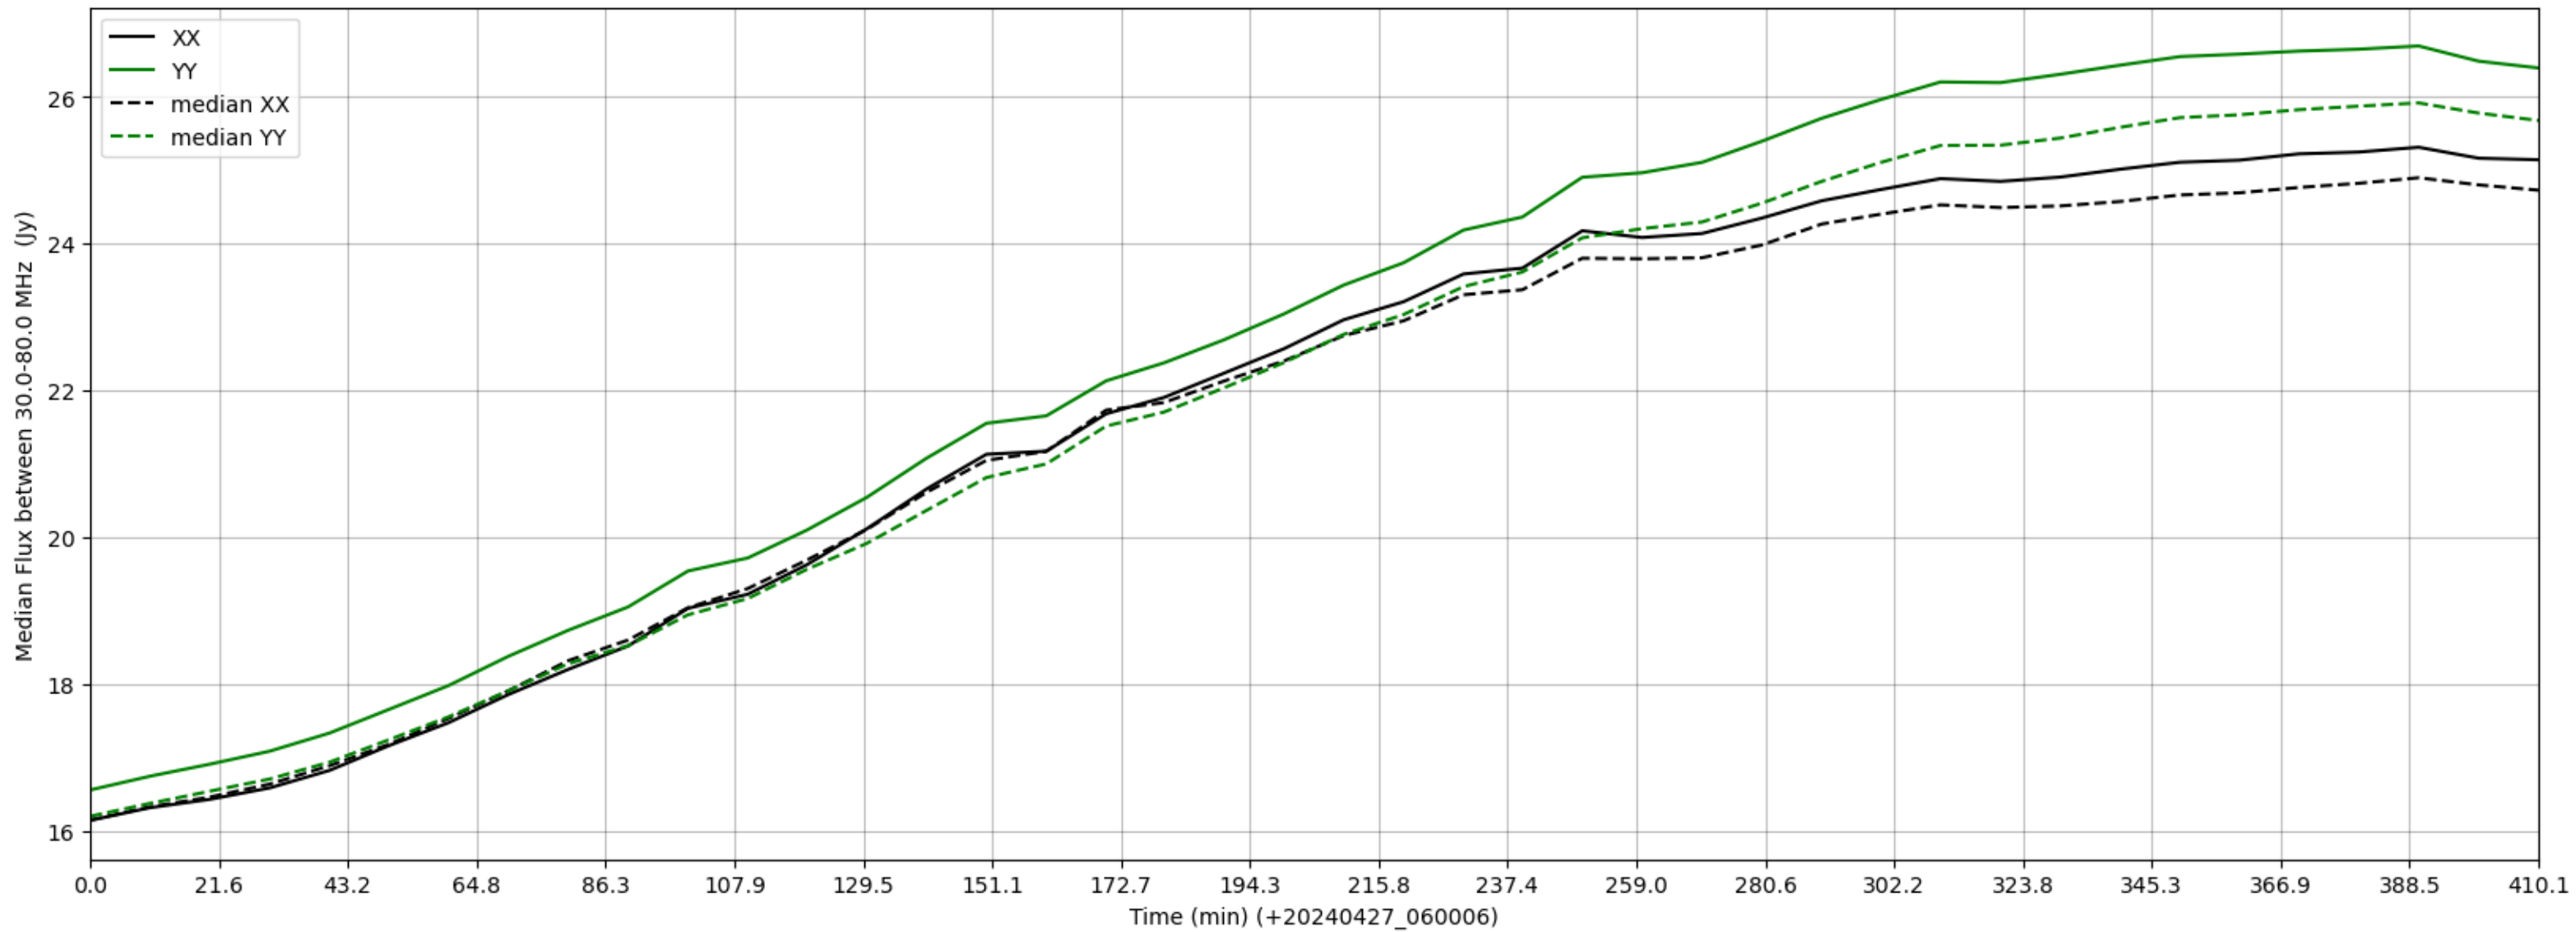

LWA025 - Correlator# 109 - XX FLAGS:Good - YY FLAGS:Good

LWA026 - Correlator# 108 - XX FLAGS:Good - YY FLAGS:Good