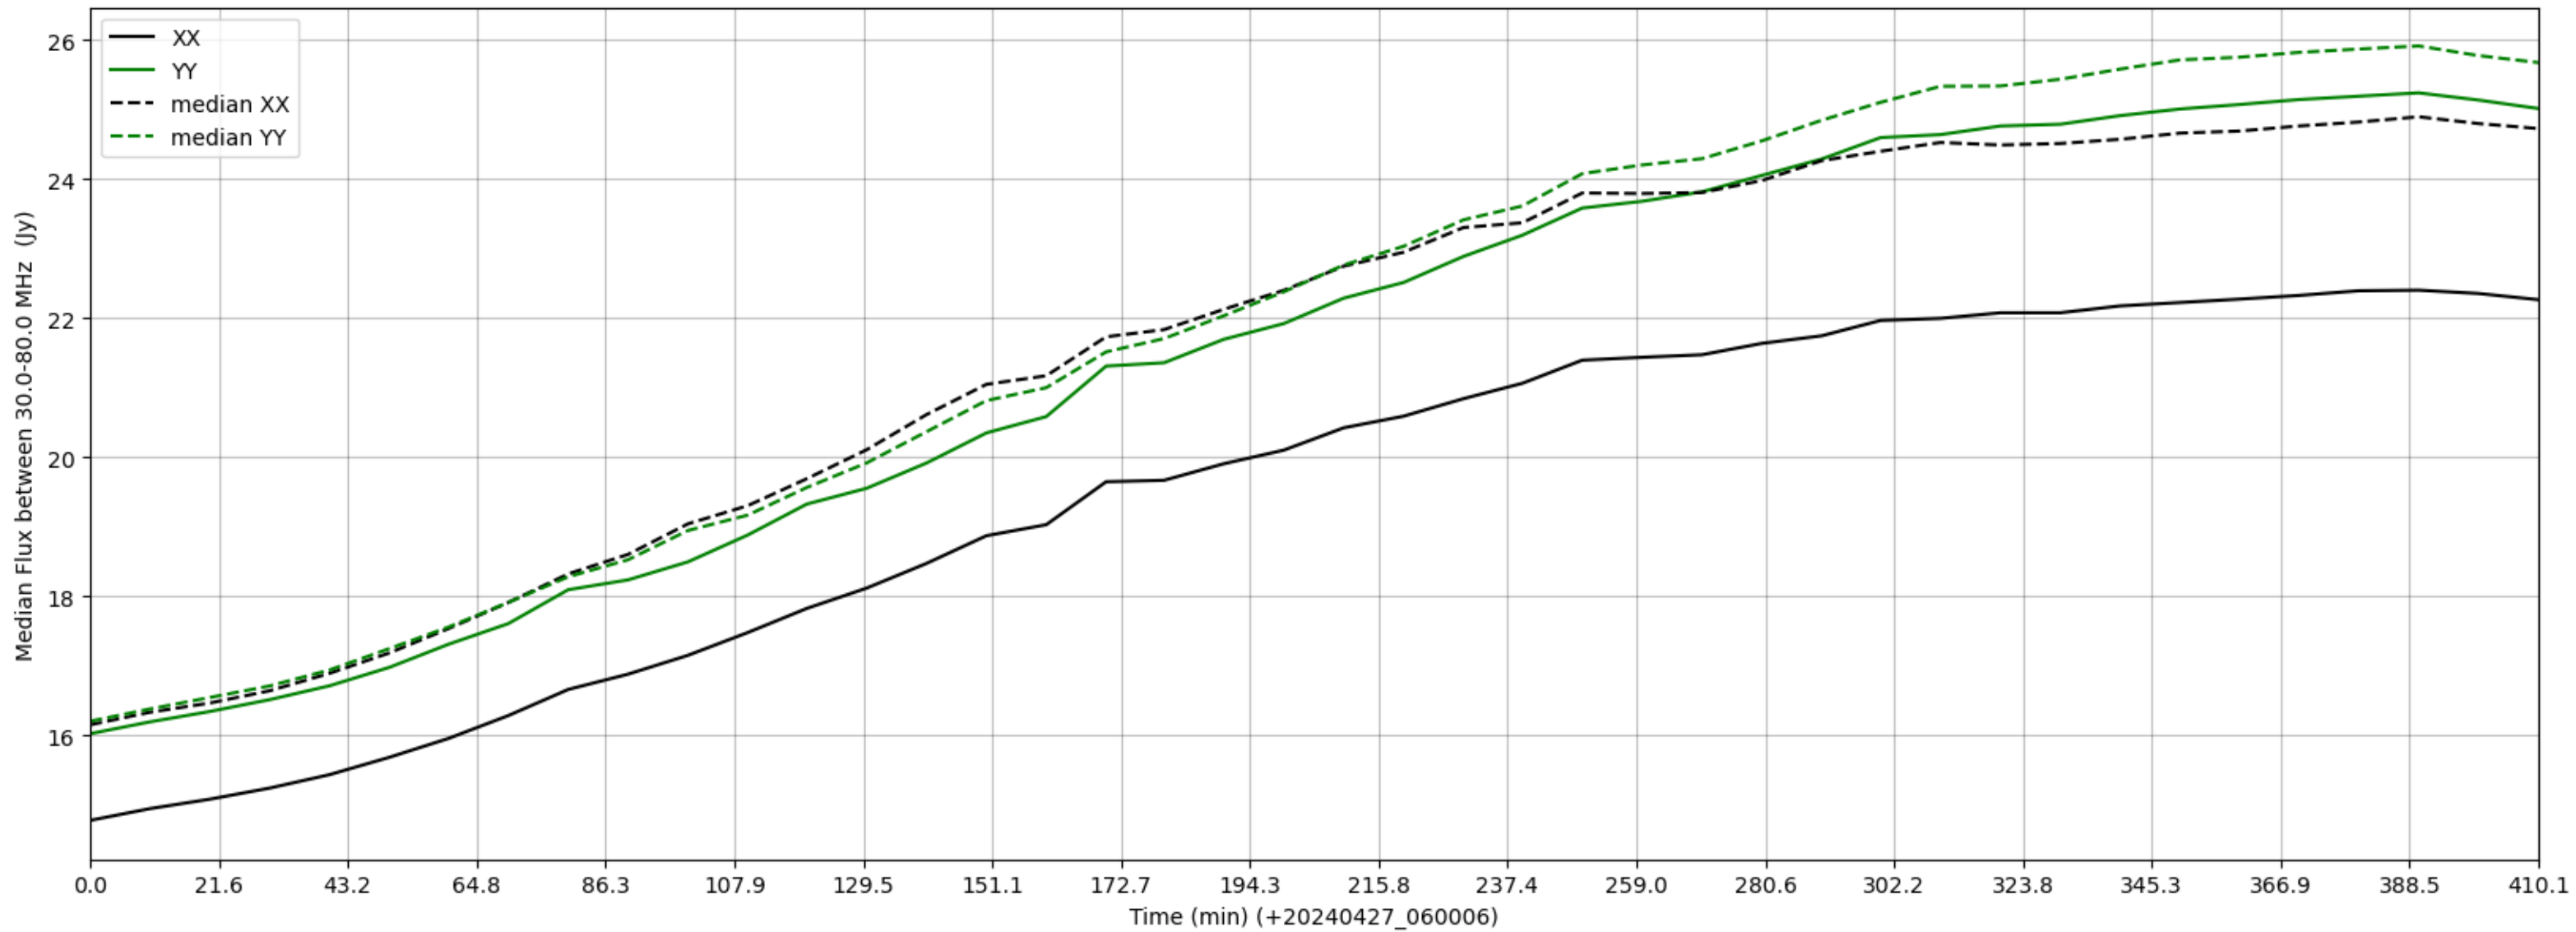

LWA321 - Correlator# 020 - XX FLAGS:Good - YY FLAGS:Good

LWA312 - Correlator# 019 - XX FLAGS:Good - YY FLAGS:Good