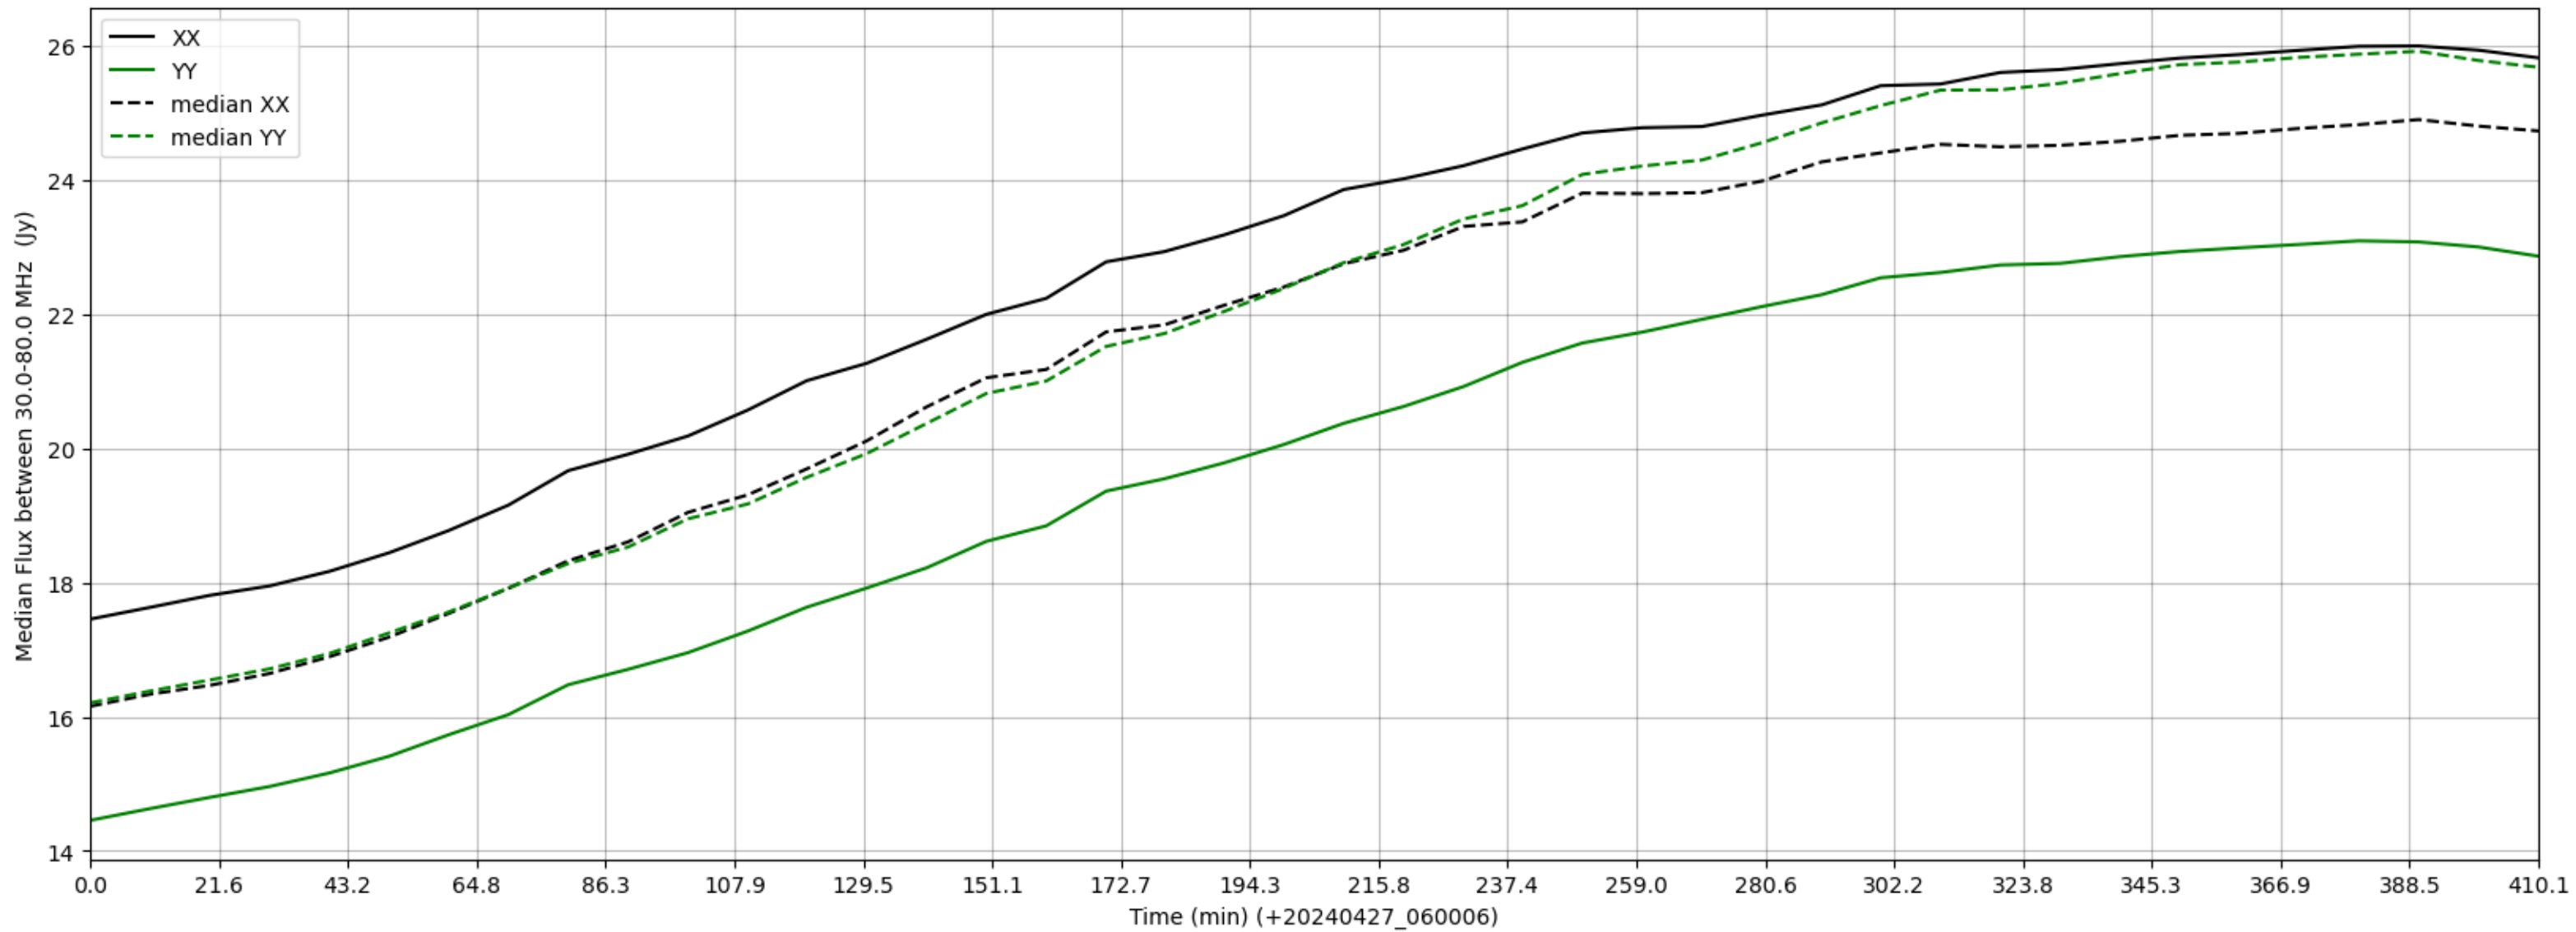

LWA314 - Correlator# 021 - XX FLAGS:Good - YY FLAGS:Good

LWA321 - Correlator# 020 - XX FLAGS:Good - YY FLAGS:Good