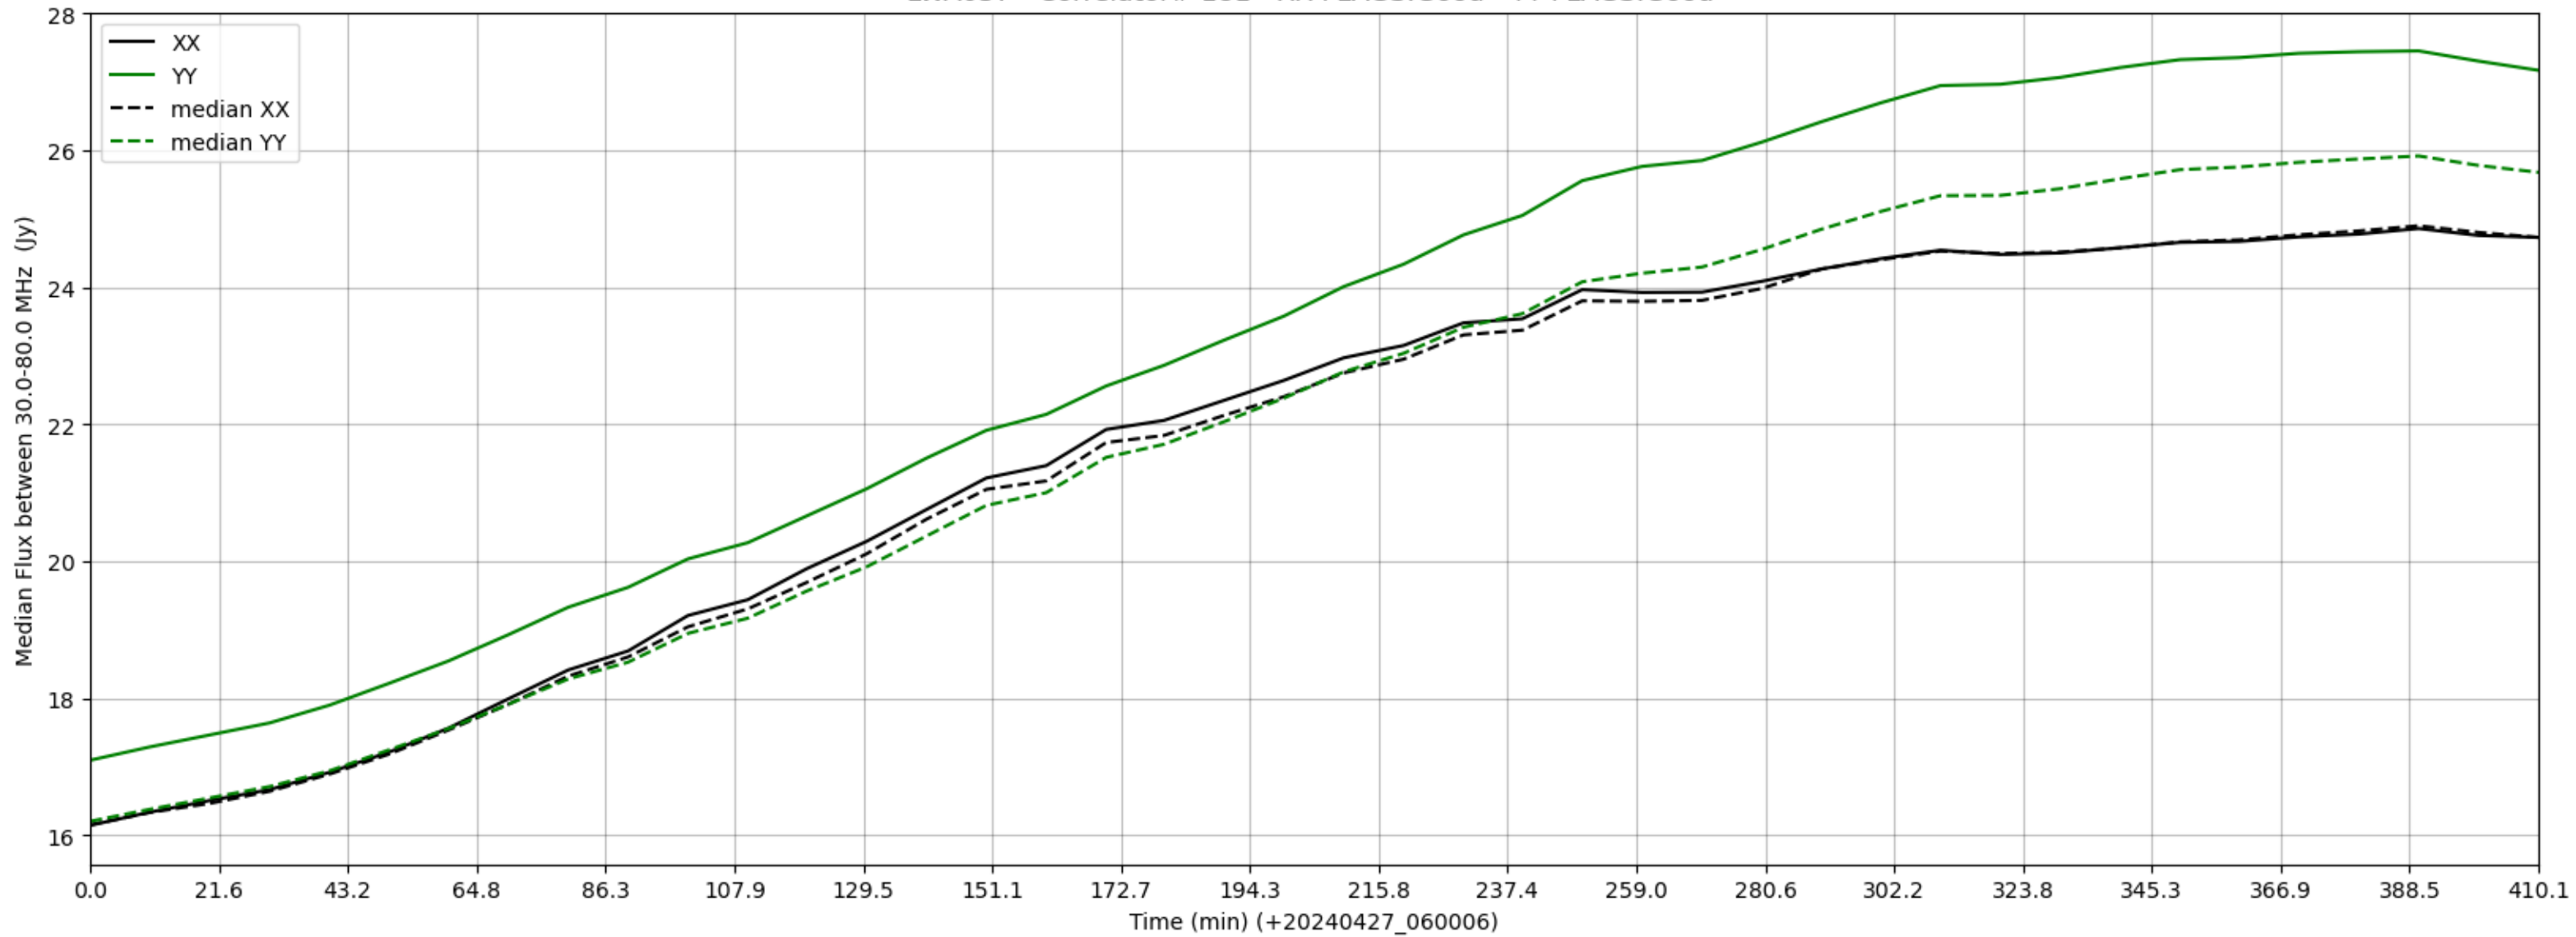

LWA131 - Correlator# 182 - XX FLAGS:Good - YY FLAGS:Good

LWA037 - Correlator# 181 - XX FLAGS:Good - YY FLAGS:Good