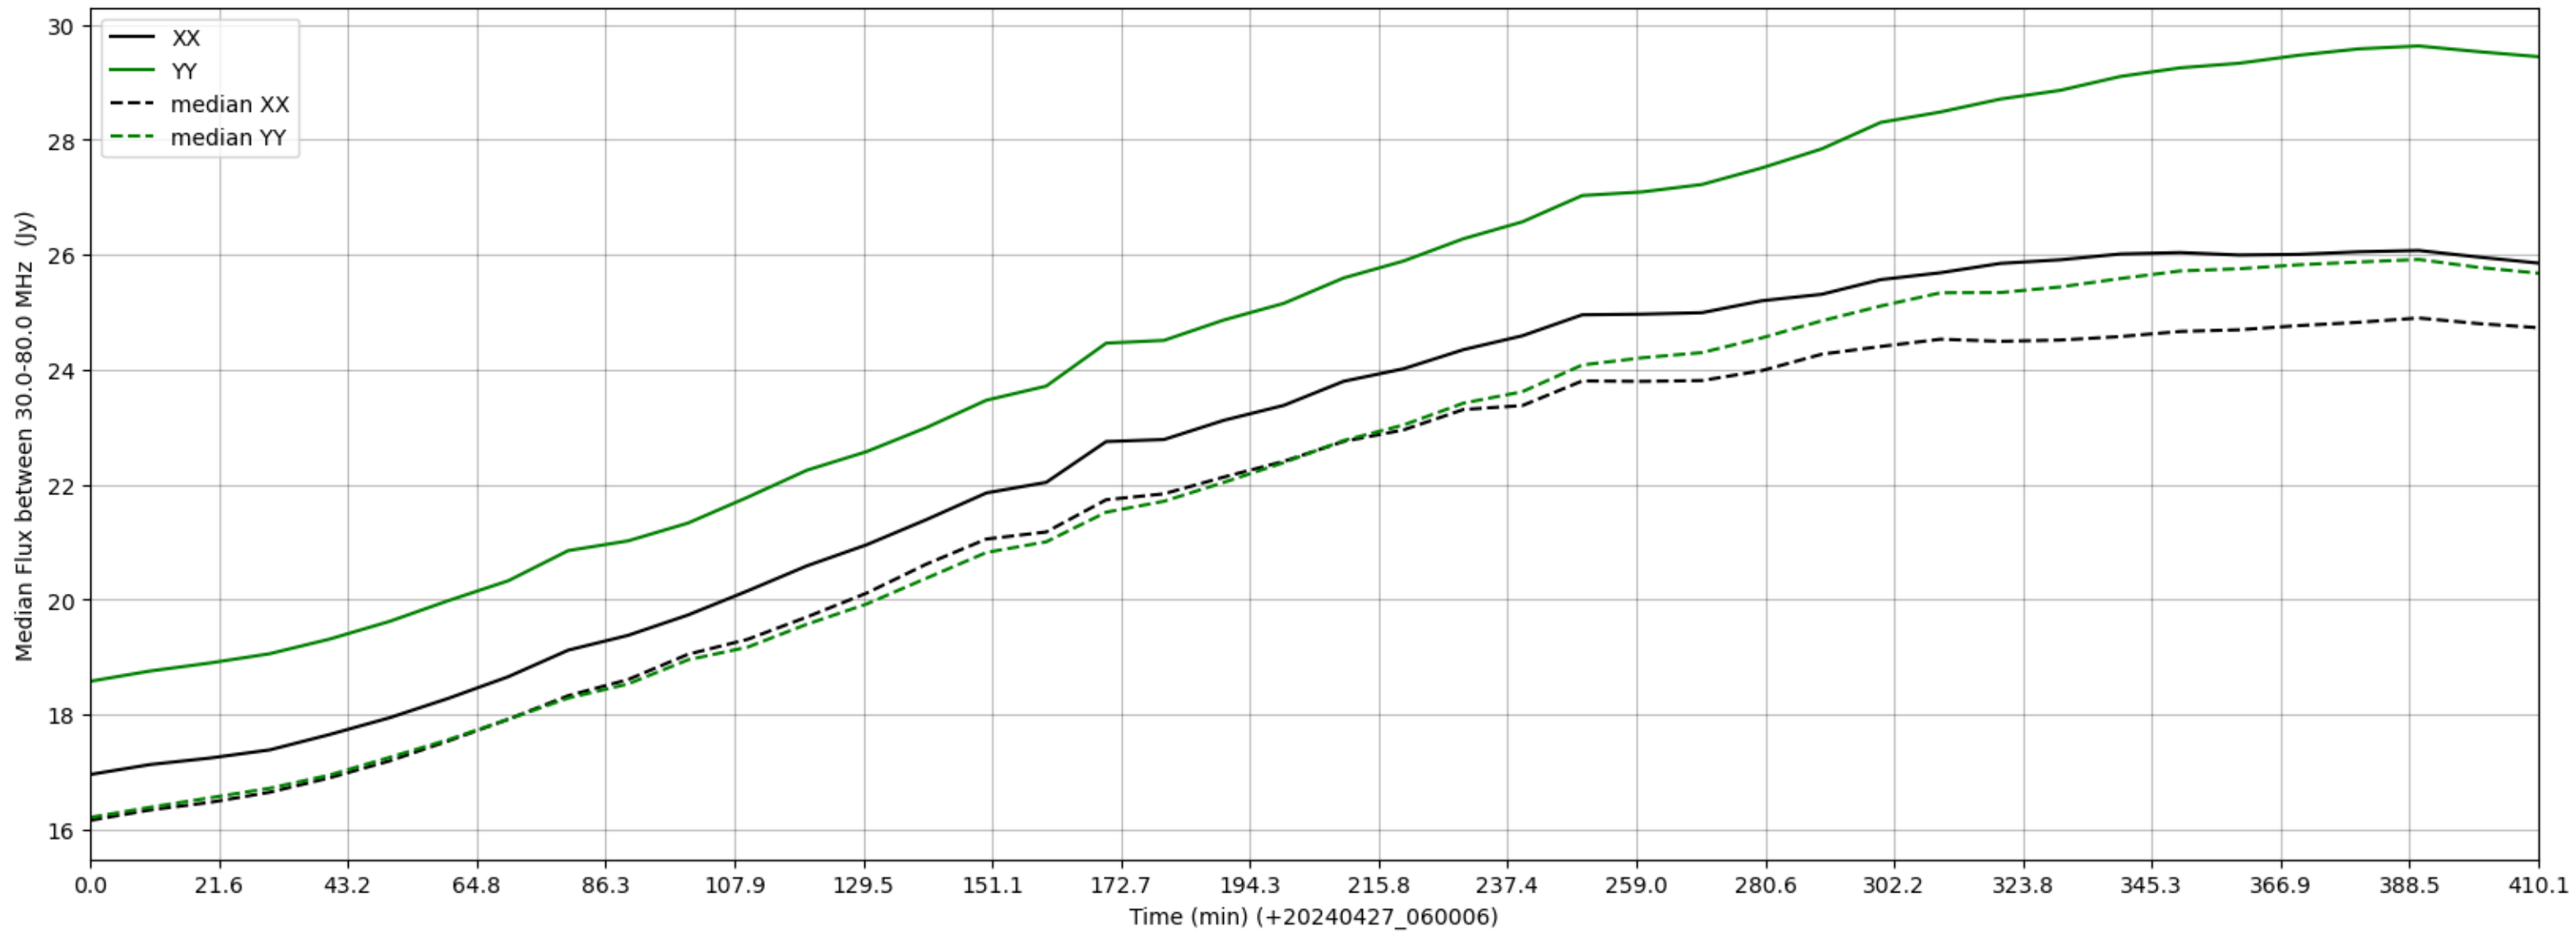

LWA340 - Correlator# 026 - XX FLAGS:Good - YY FLAGS:Good

LWA332 - Correlator# 025 - XX FLAGS:Good - YY FLAGS:Good