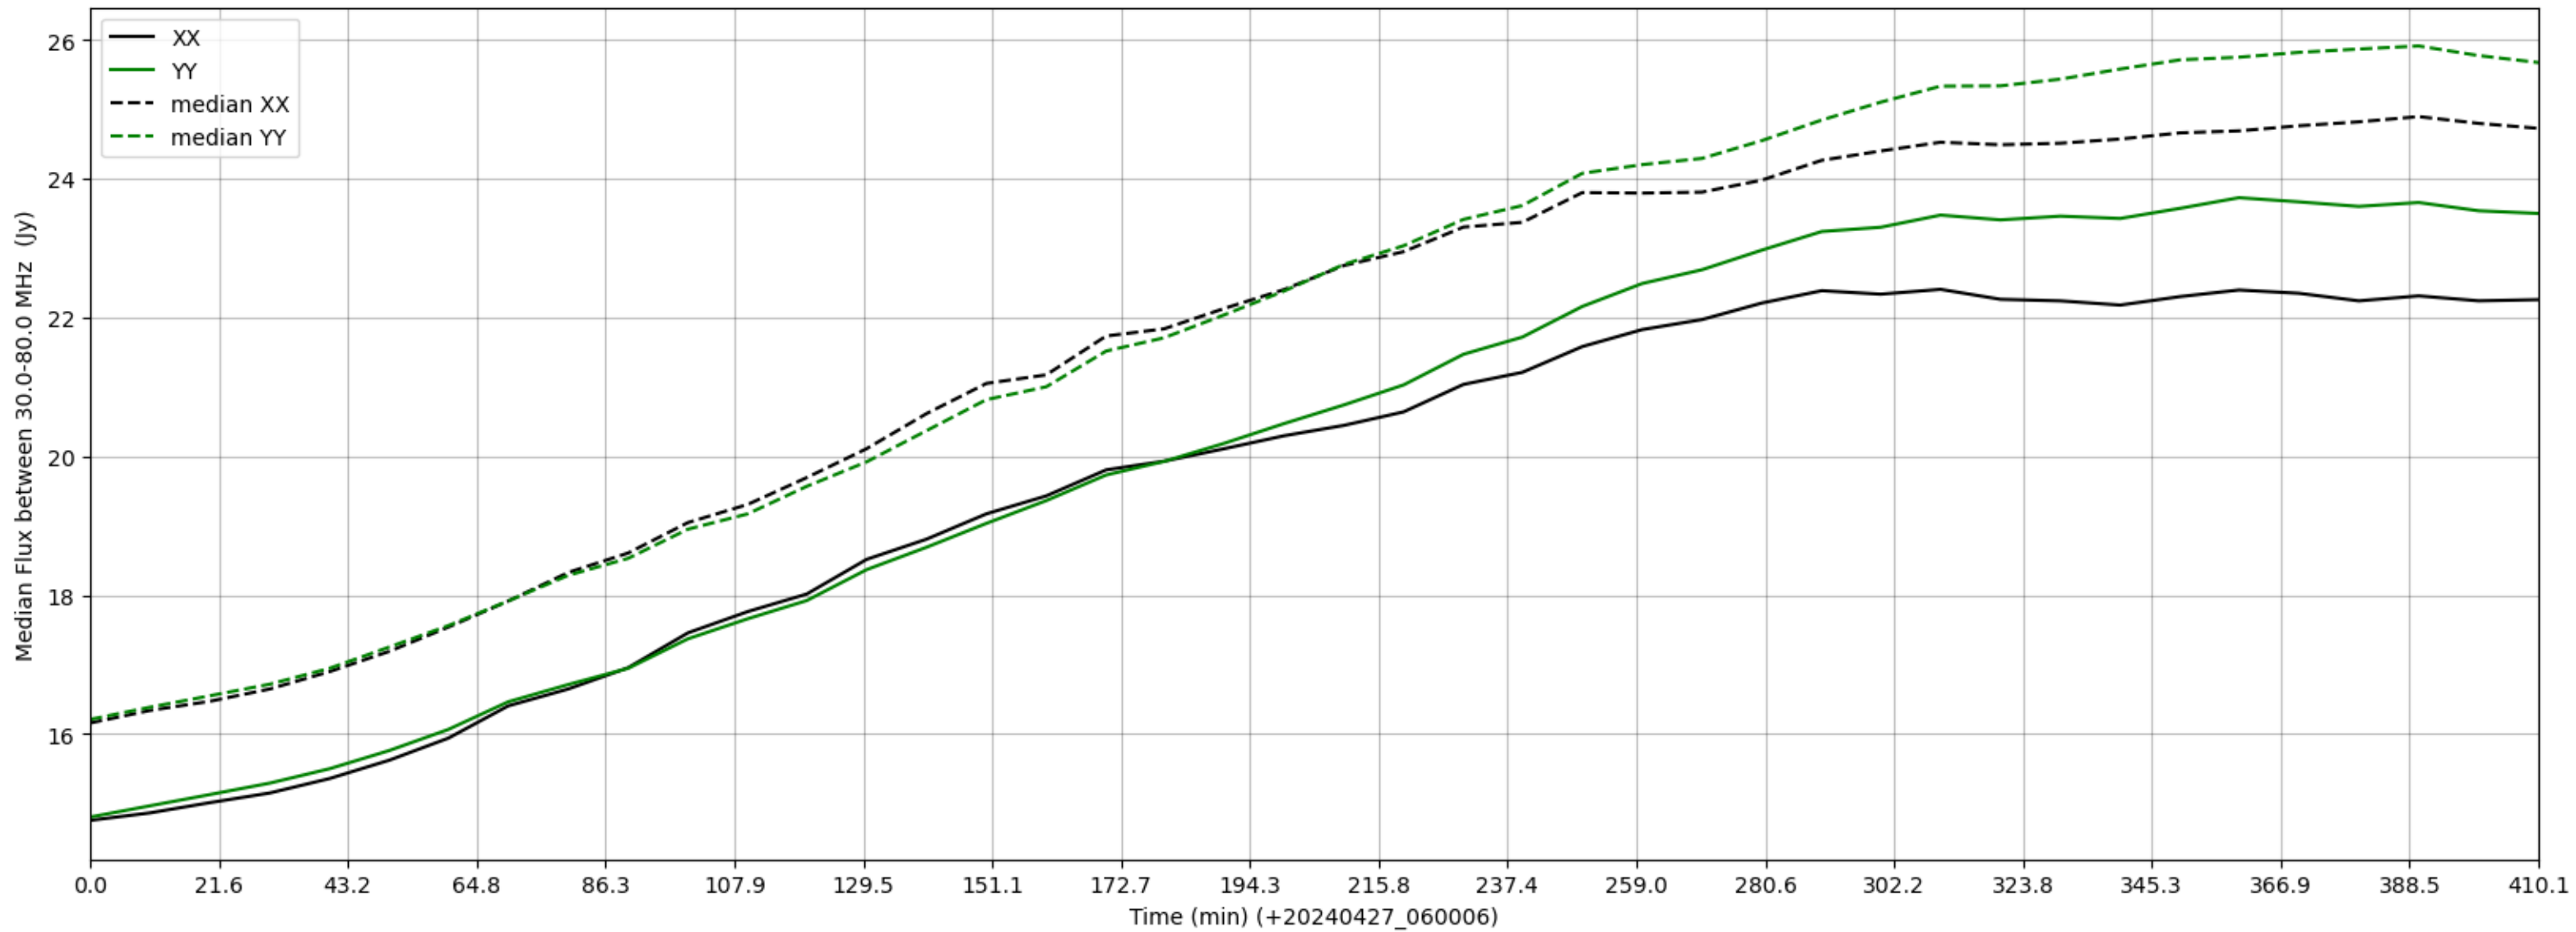

LWA354 - Correlator# 063 - XX FLAGS:Good - YY FLAGS:Good

LWA360 - Correlator# 062 - XX FLAGS:Good - YY FLAGS:Good