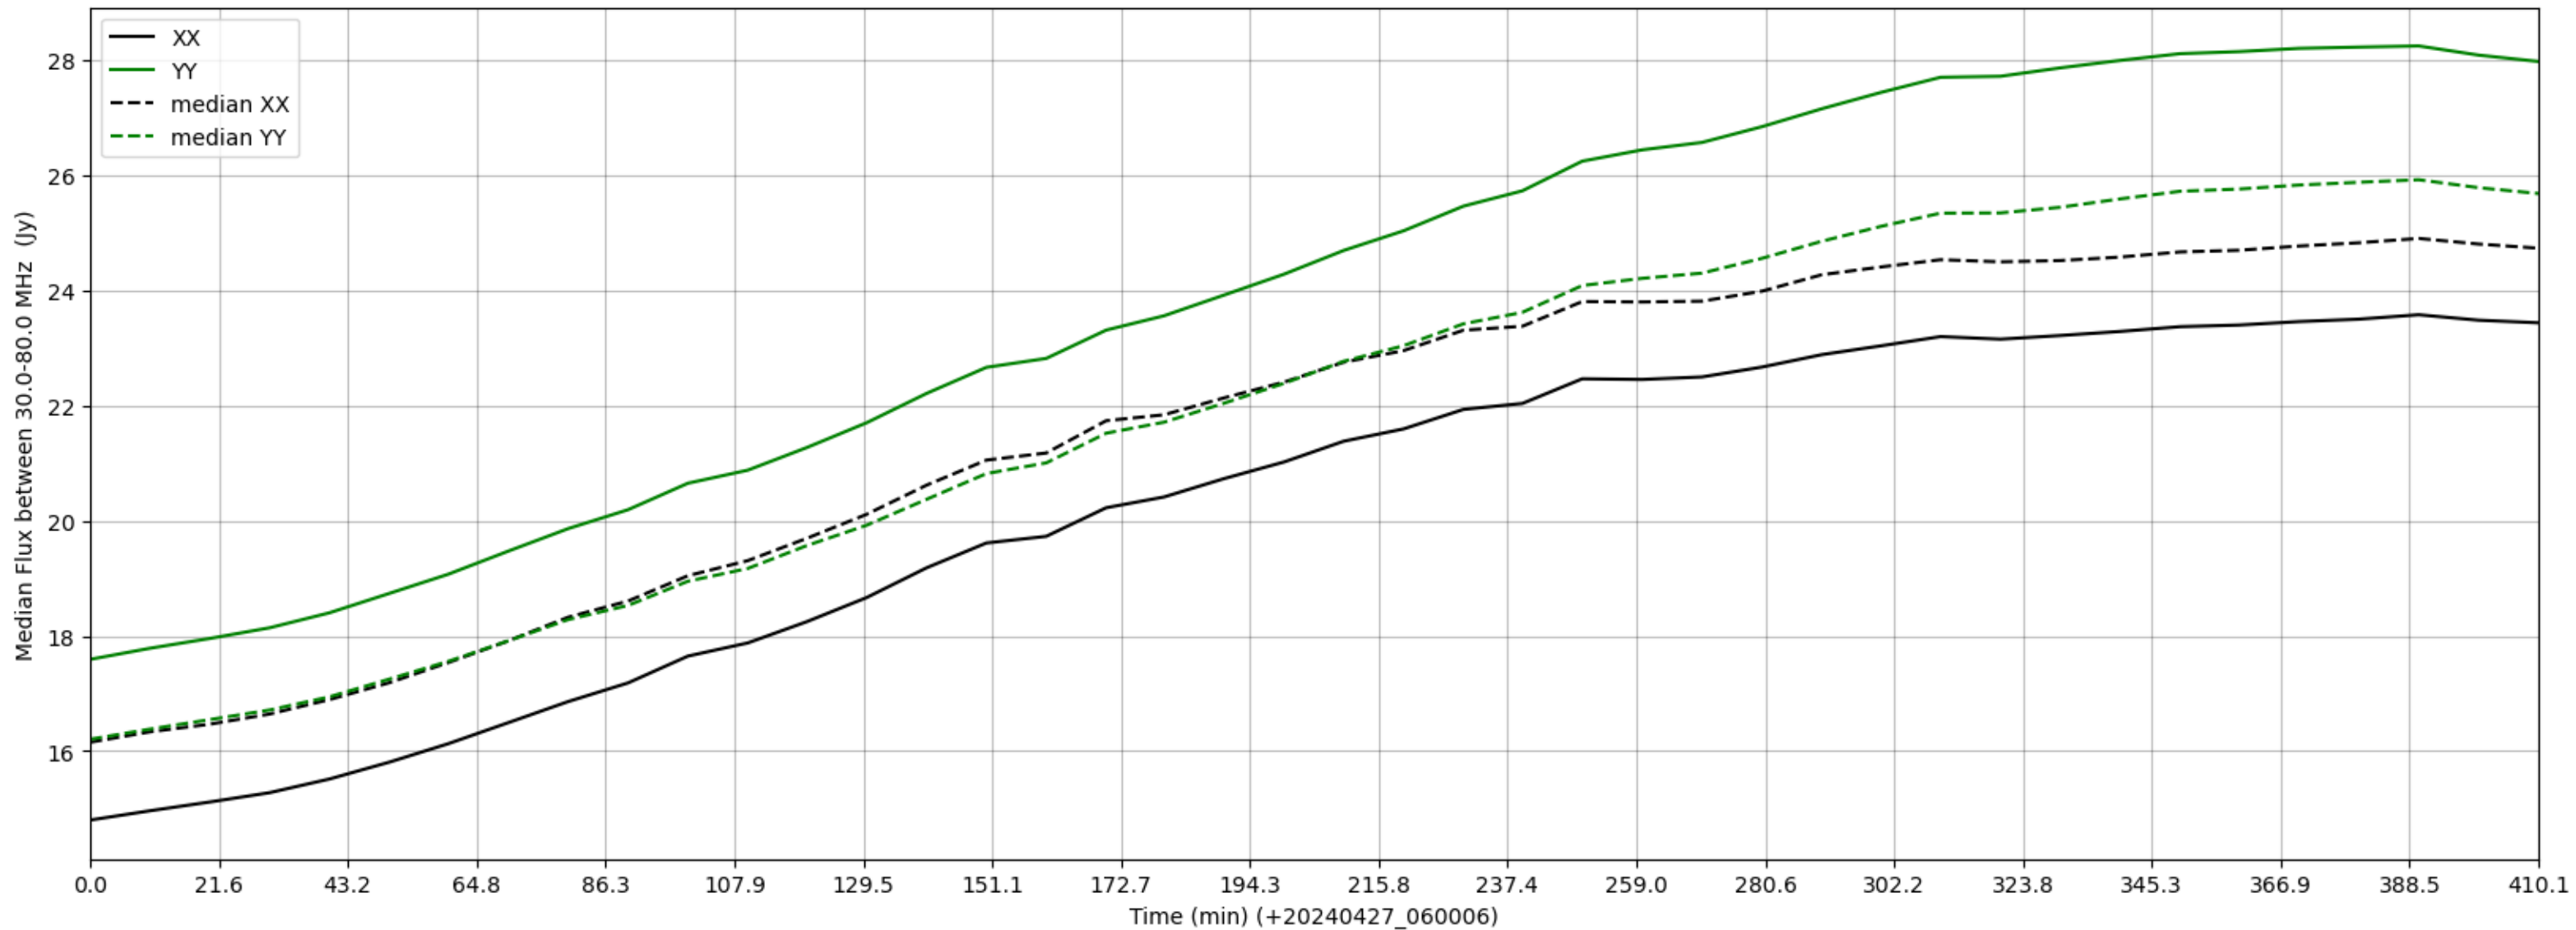

LWA044 - Correlator# 080 - XX FLAGS:LowFlux - YY FLAGS:LowFlux

LWA043 - Correlator# 081 - XX FLAGS:Good - YY FLAGS:Good

LWA046 - Correlator# 082 - XX FLAGS:Good - YY FLAGS:Good

LWA045 - Correlator# 083 - XX FLAGS:Good - YY FLAGS:Good