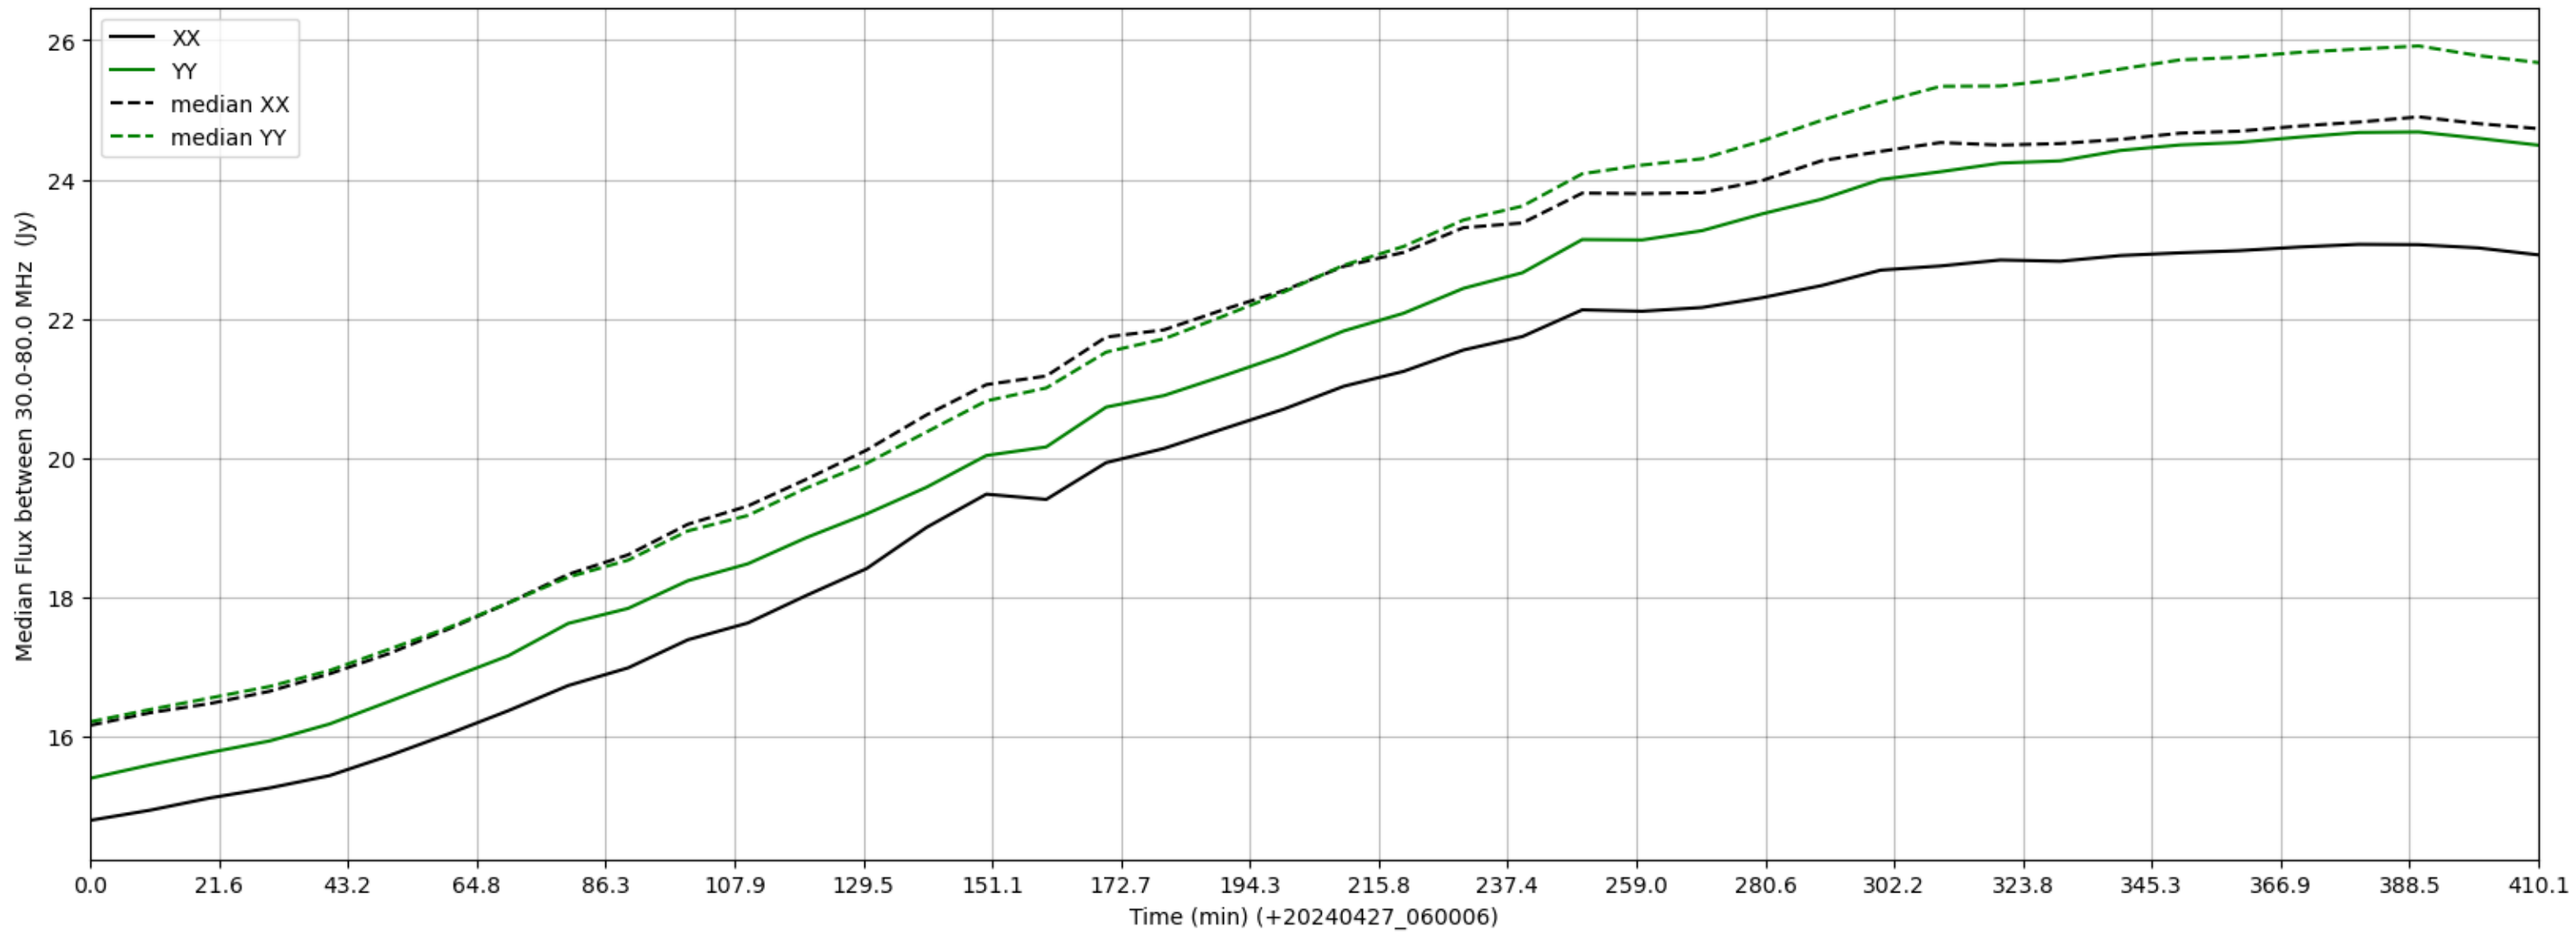

LWA362 - Correlator# 030 - XX FLAGS:Good - YY FLAGS:Good

LWA341 - Correlator# 029 - XX FLAGS:Good - YY FLAGS:Good