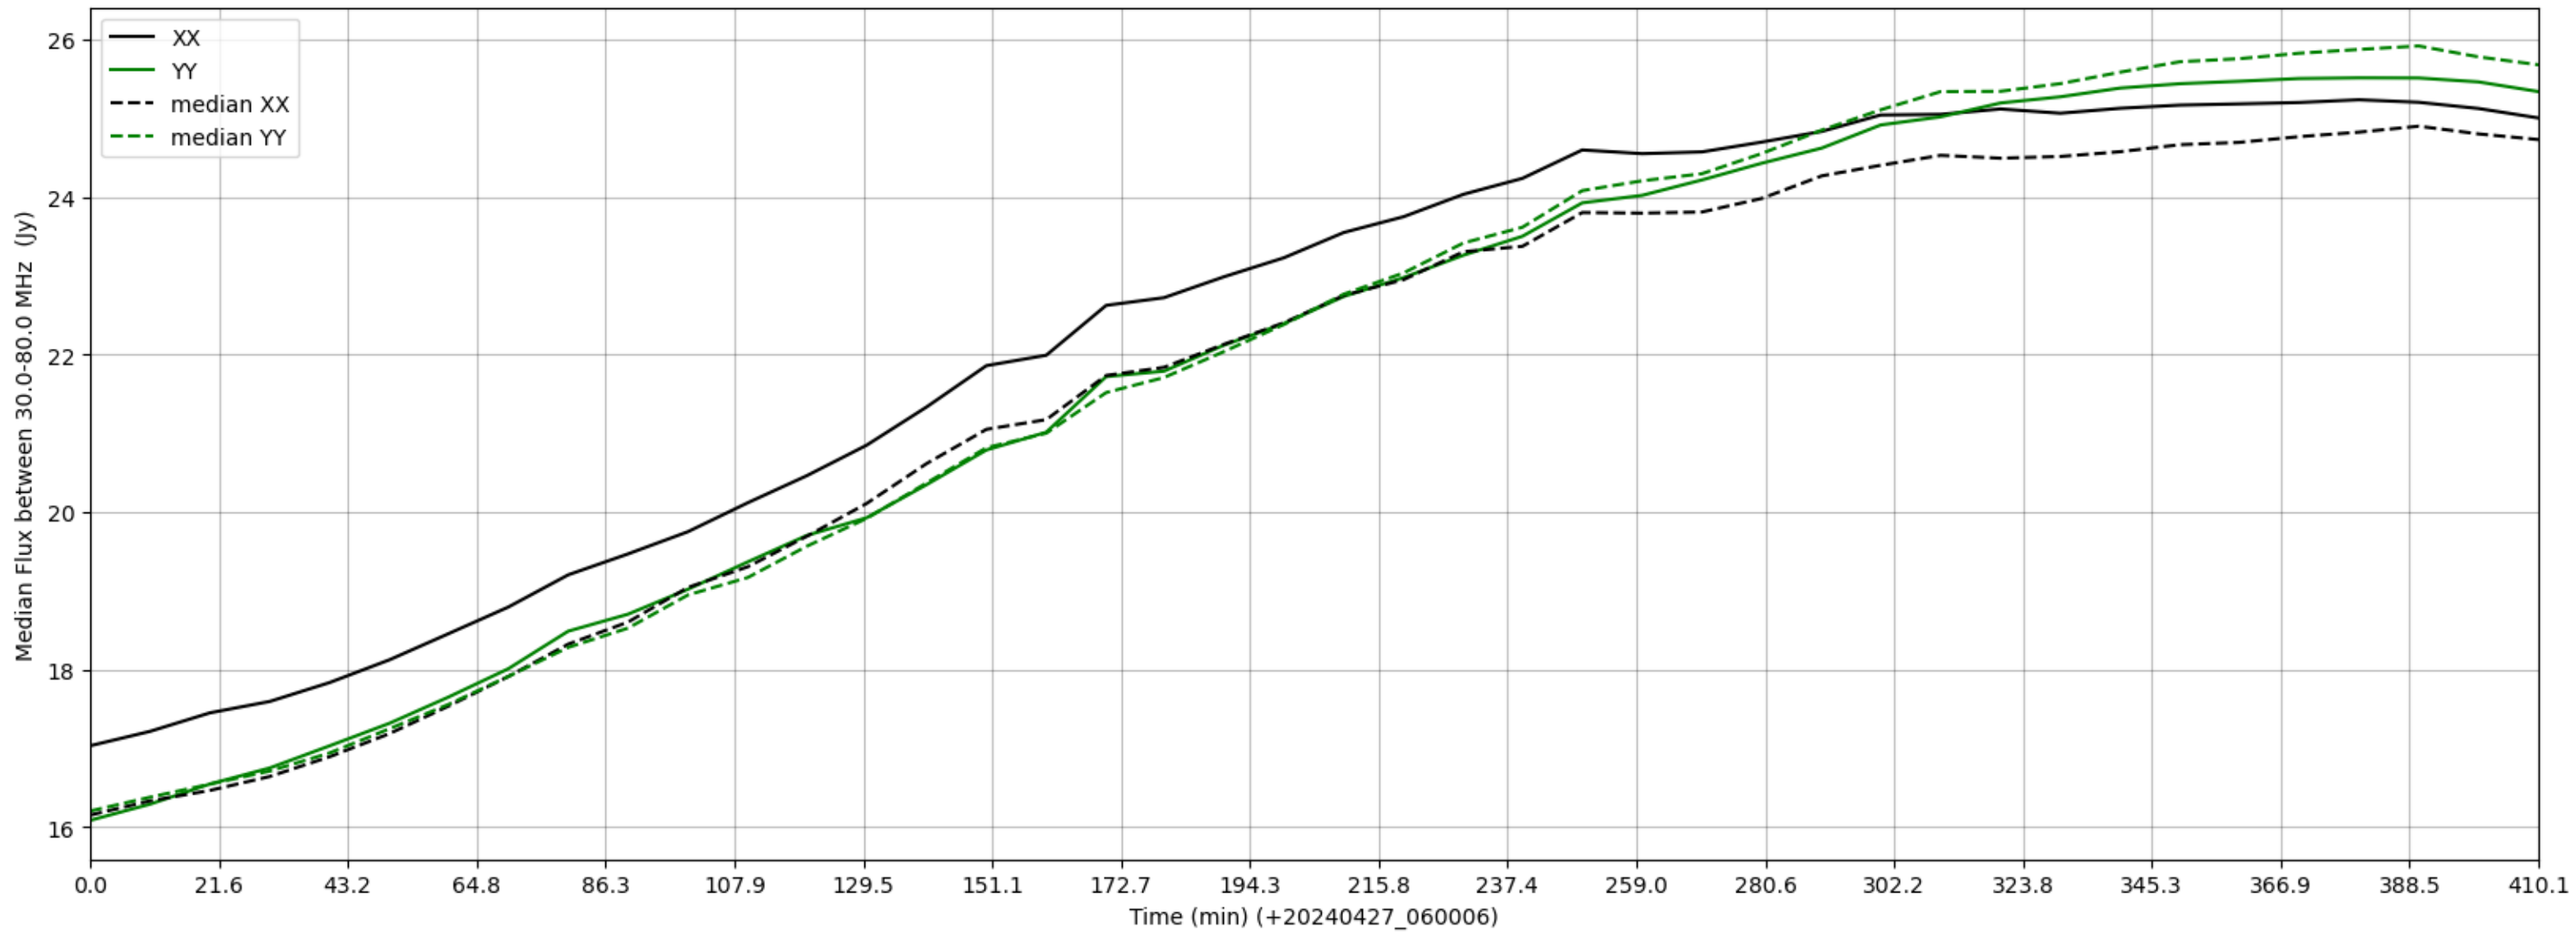

LWA304 - Correlator# 351 - XX FLAGS:Good - YY FLAGS:Good

LWA315 - Correlator# 350 - XX FLAGS:Good - YY FLAGS:Good