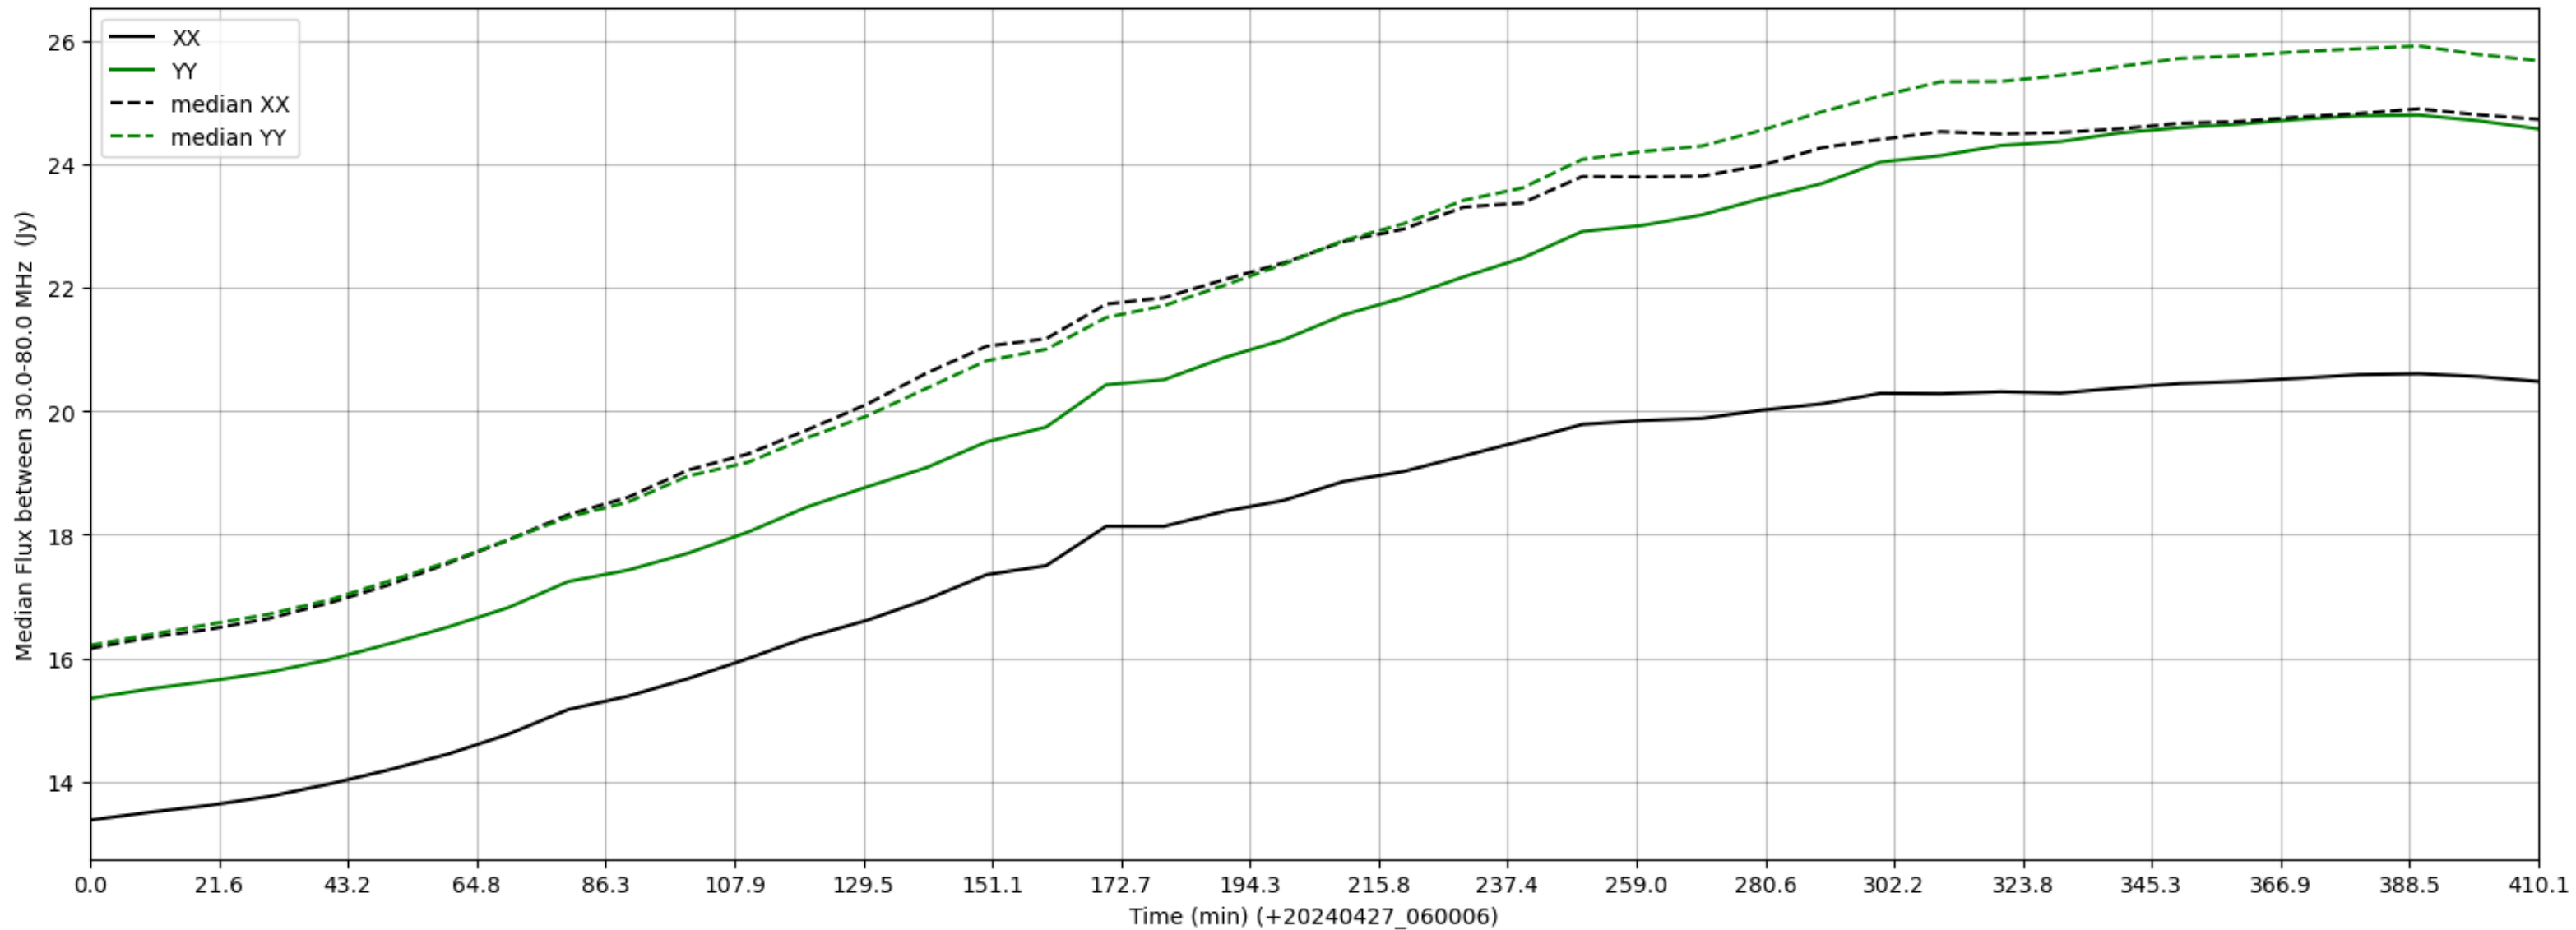

LWA339 - Correlator# 027 - XX FLAGS:Good - YY FLAGS:Good

LWA340 - Correlator# 026 - XX FLAGS:Good - YY FLAGS:Good