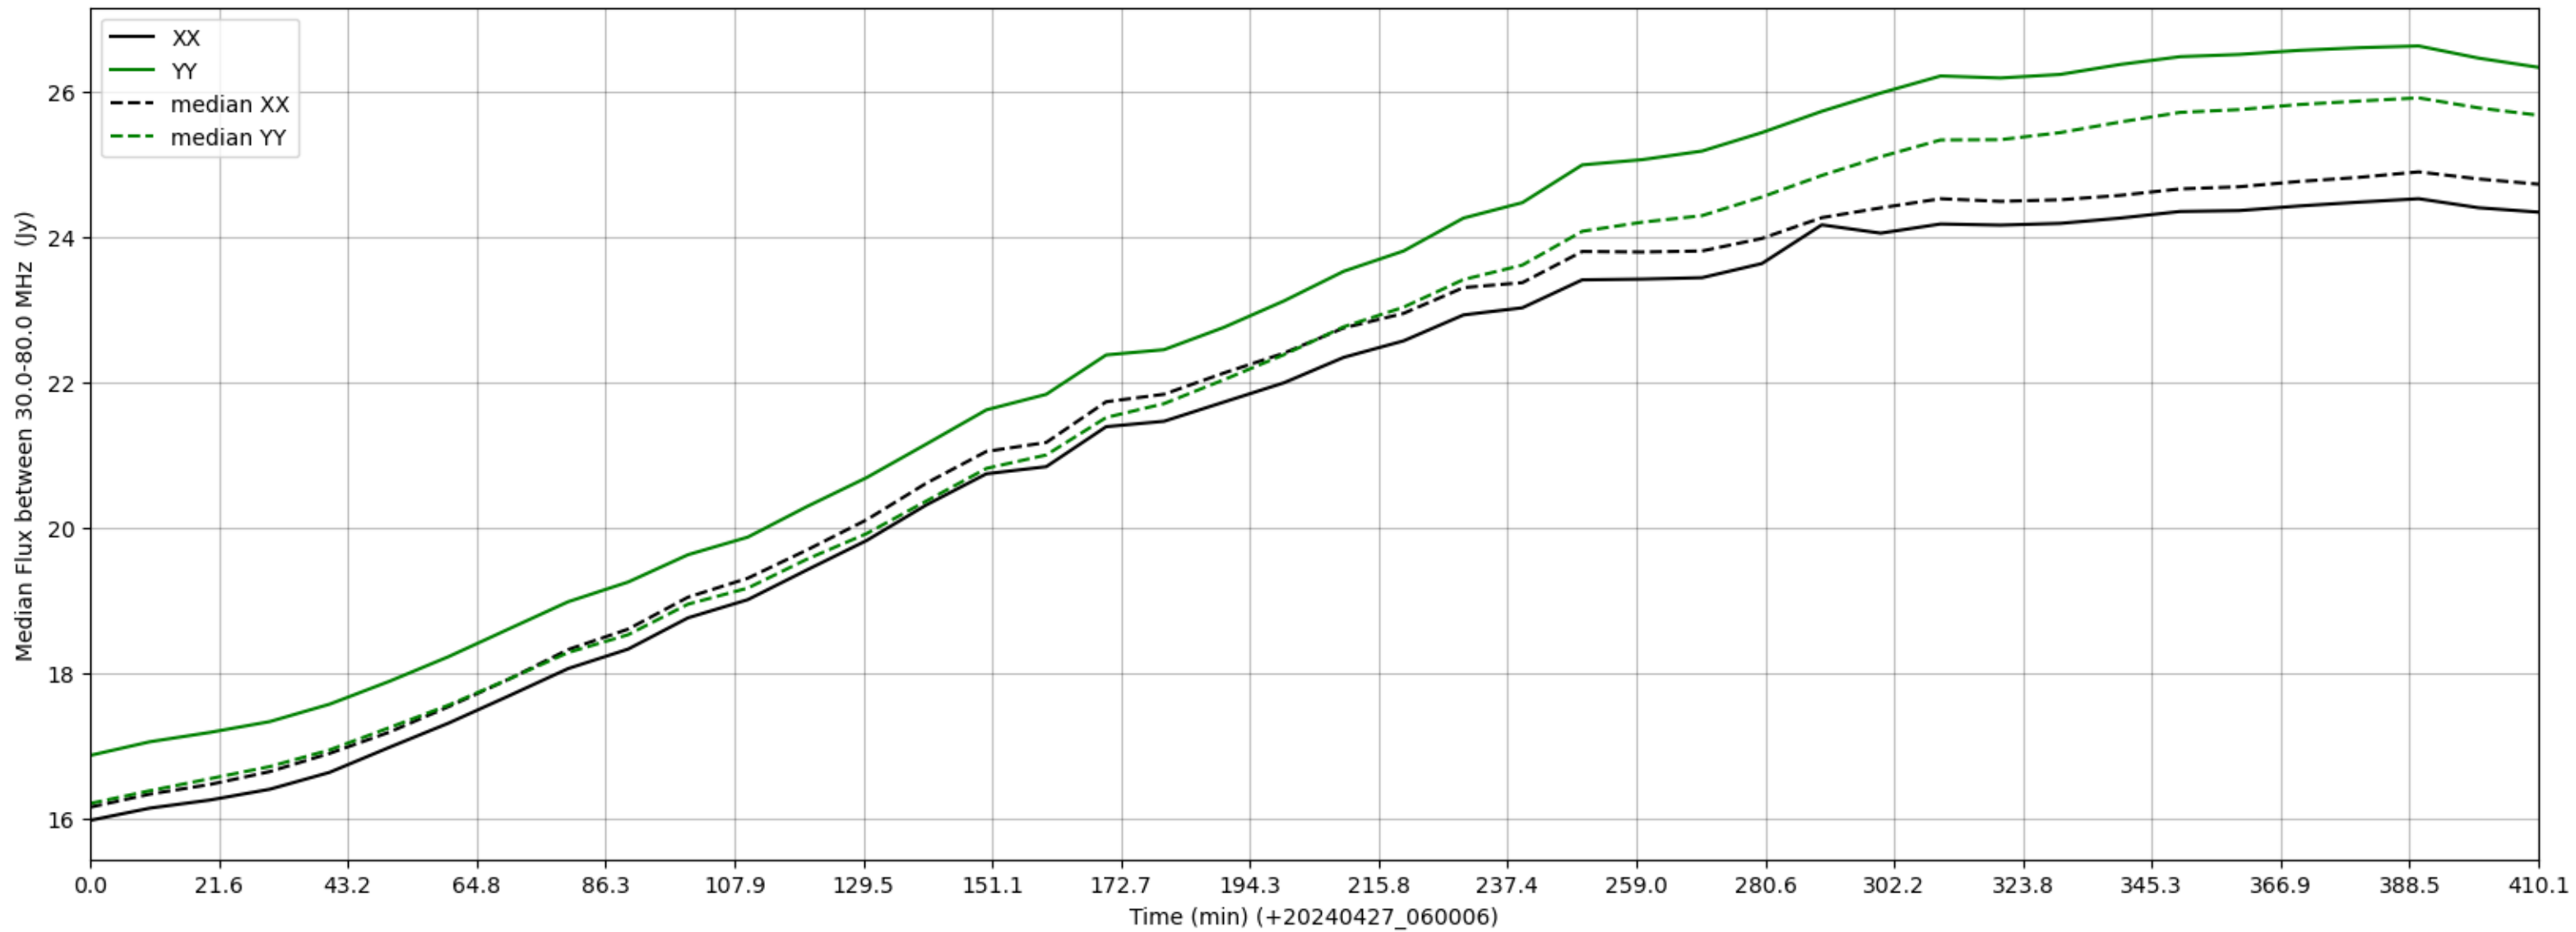

LWA132 - Correlator# 185 - XX FLAGS:Good - YY FLAGS:Good

LWA134 - Correlator# 184 - XX FLAGS:Good - YY FLAGS:Good