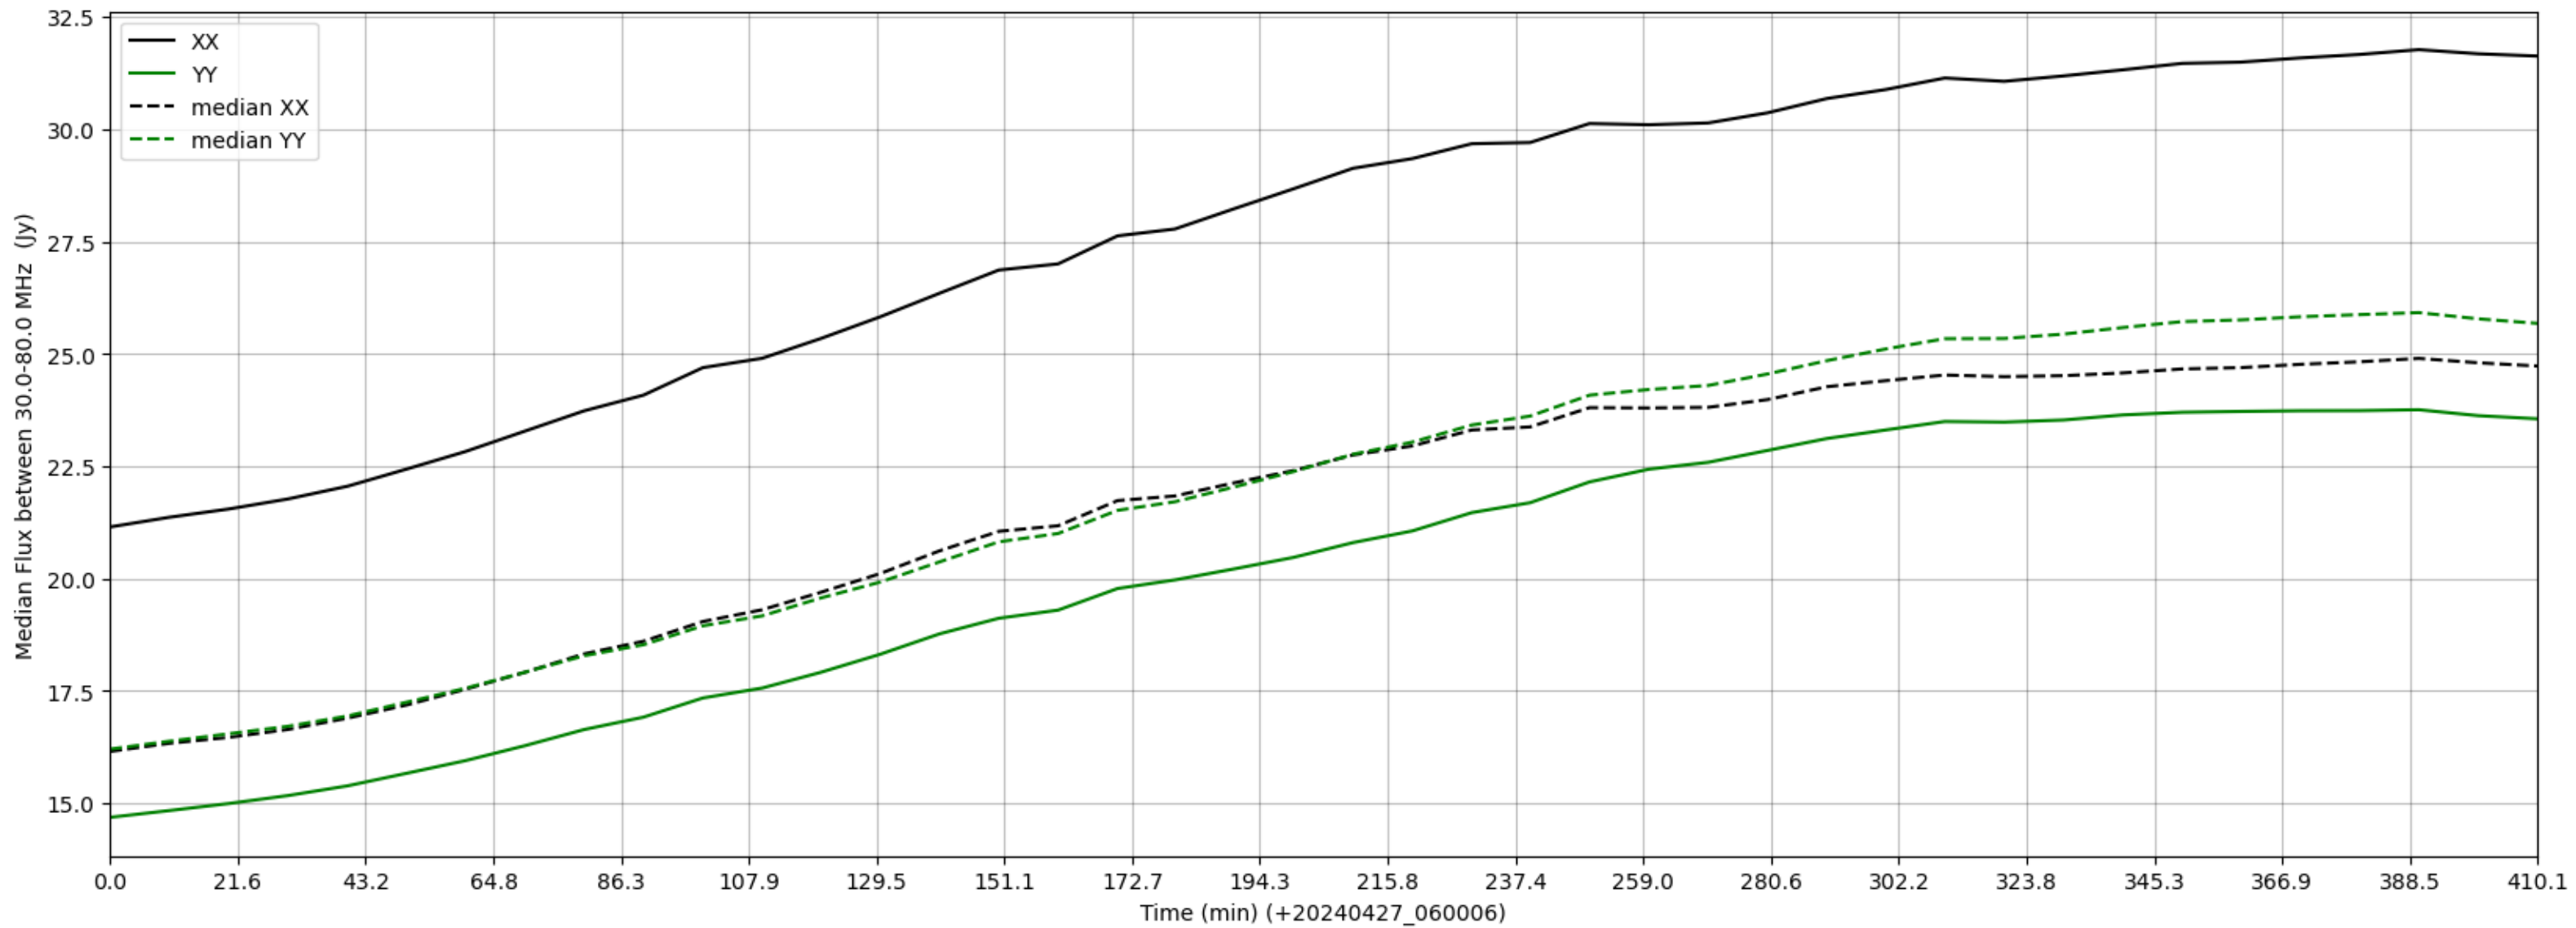

LWA333 - Correlator# 253 - XX FLAGS:Good - YY FLAGS:Good

LWA345 - Correlator# 252 - XX FLAGS:Good - YY FLAGS:Good