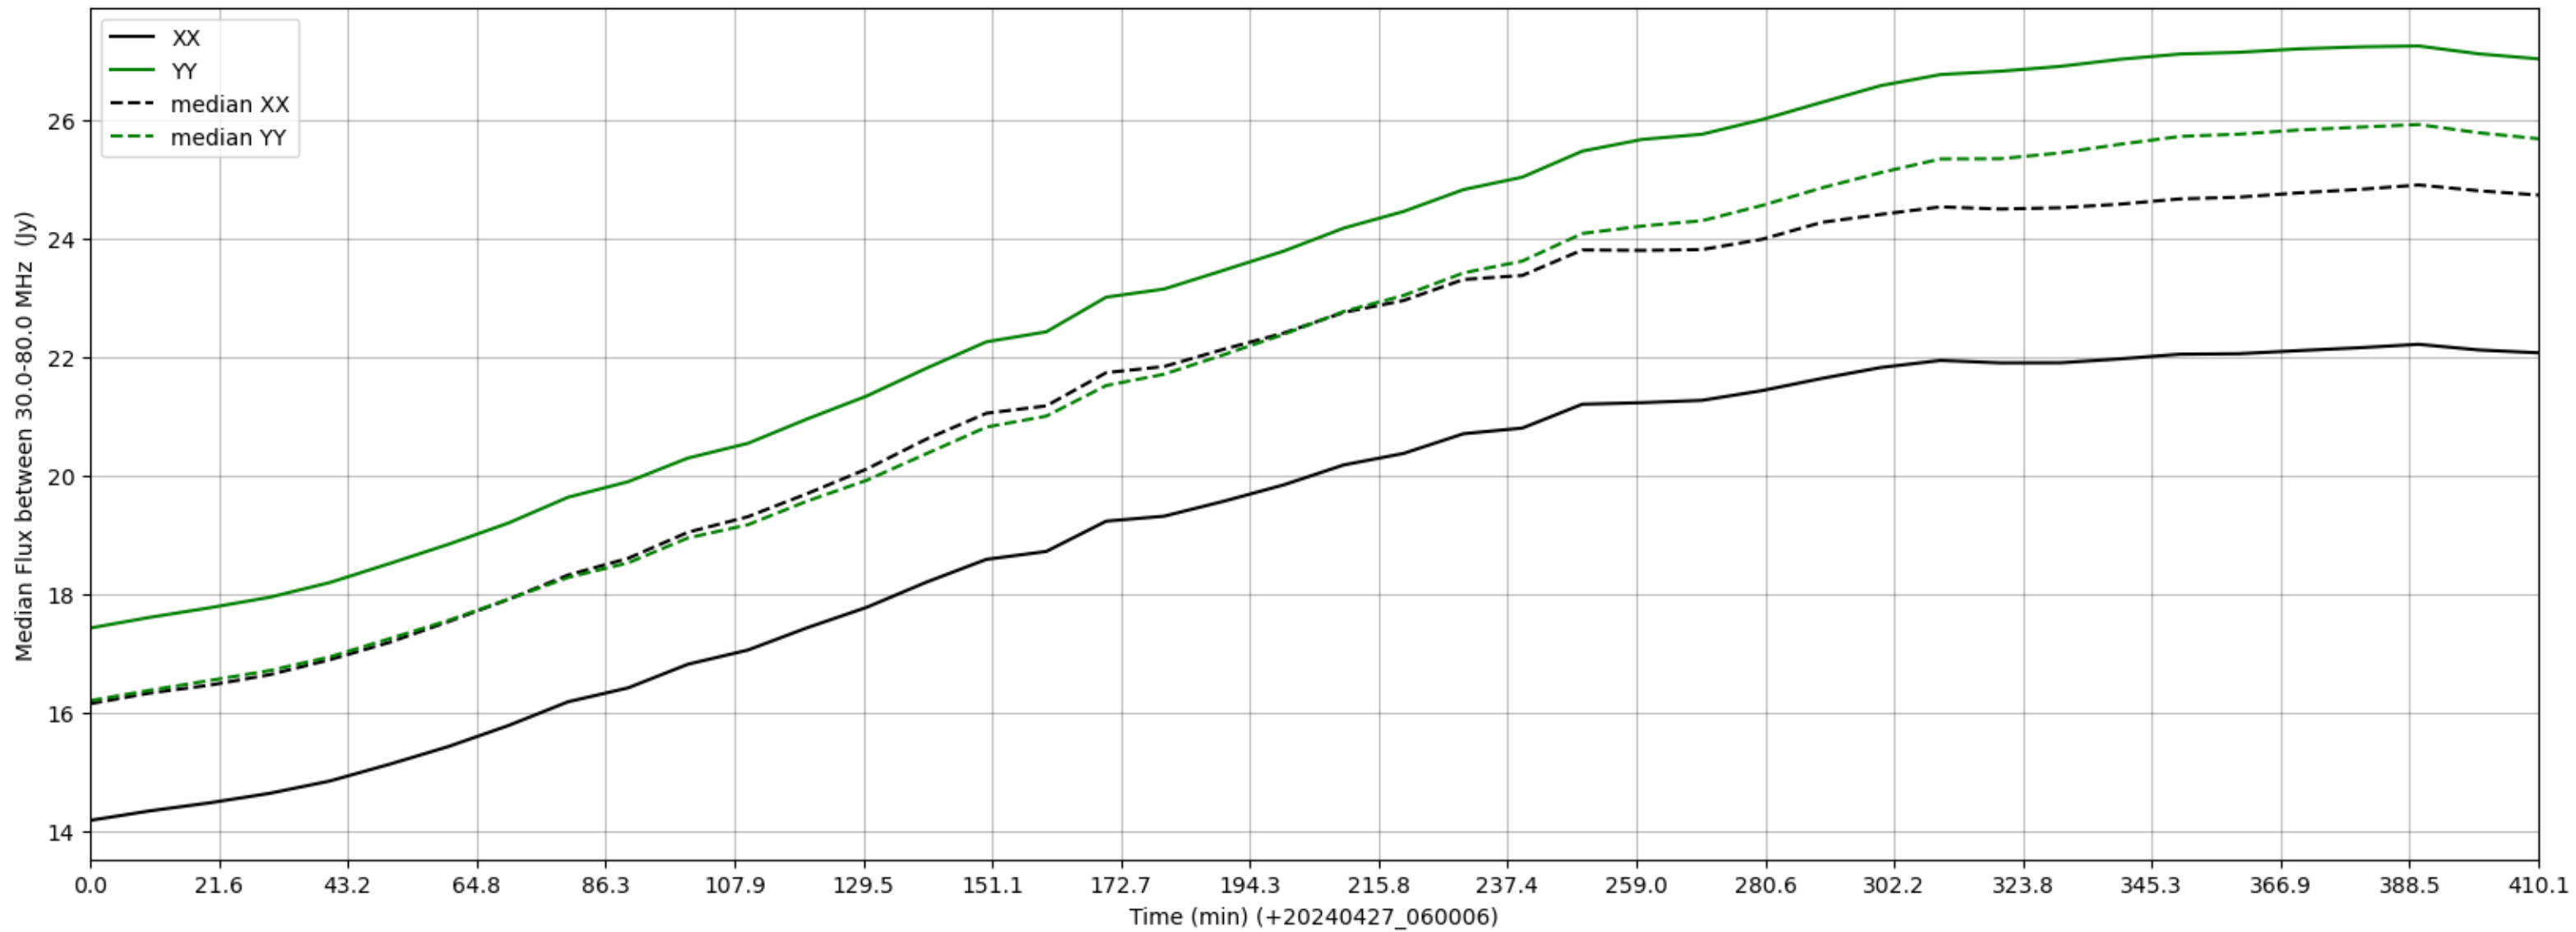

LWA206 - Correlator# 296 - XX FLAGS:Good - YY FLAGS:Good

LWA205 - Correlator# 297 - XX FLAGS:Good - YY FLAGS:Good

LWA208 - Correlator# 298 - XX FLAGS:Good - YY FLAGS:Good

LWA207 - Correlator# 299 - XX FLAGS:Good - YY FLAGS:Good