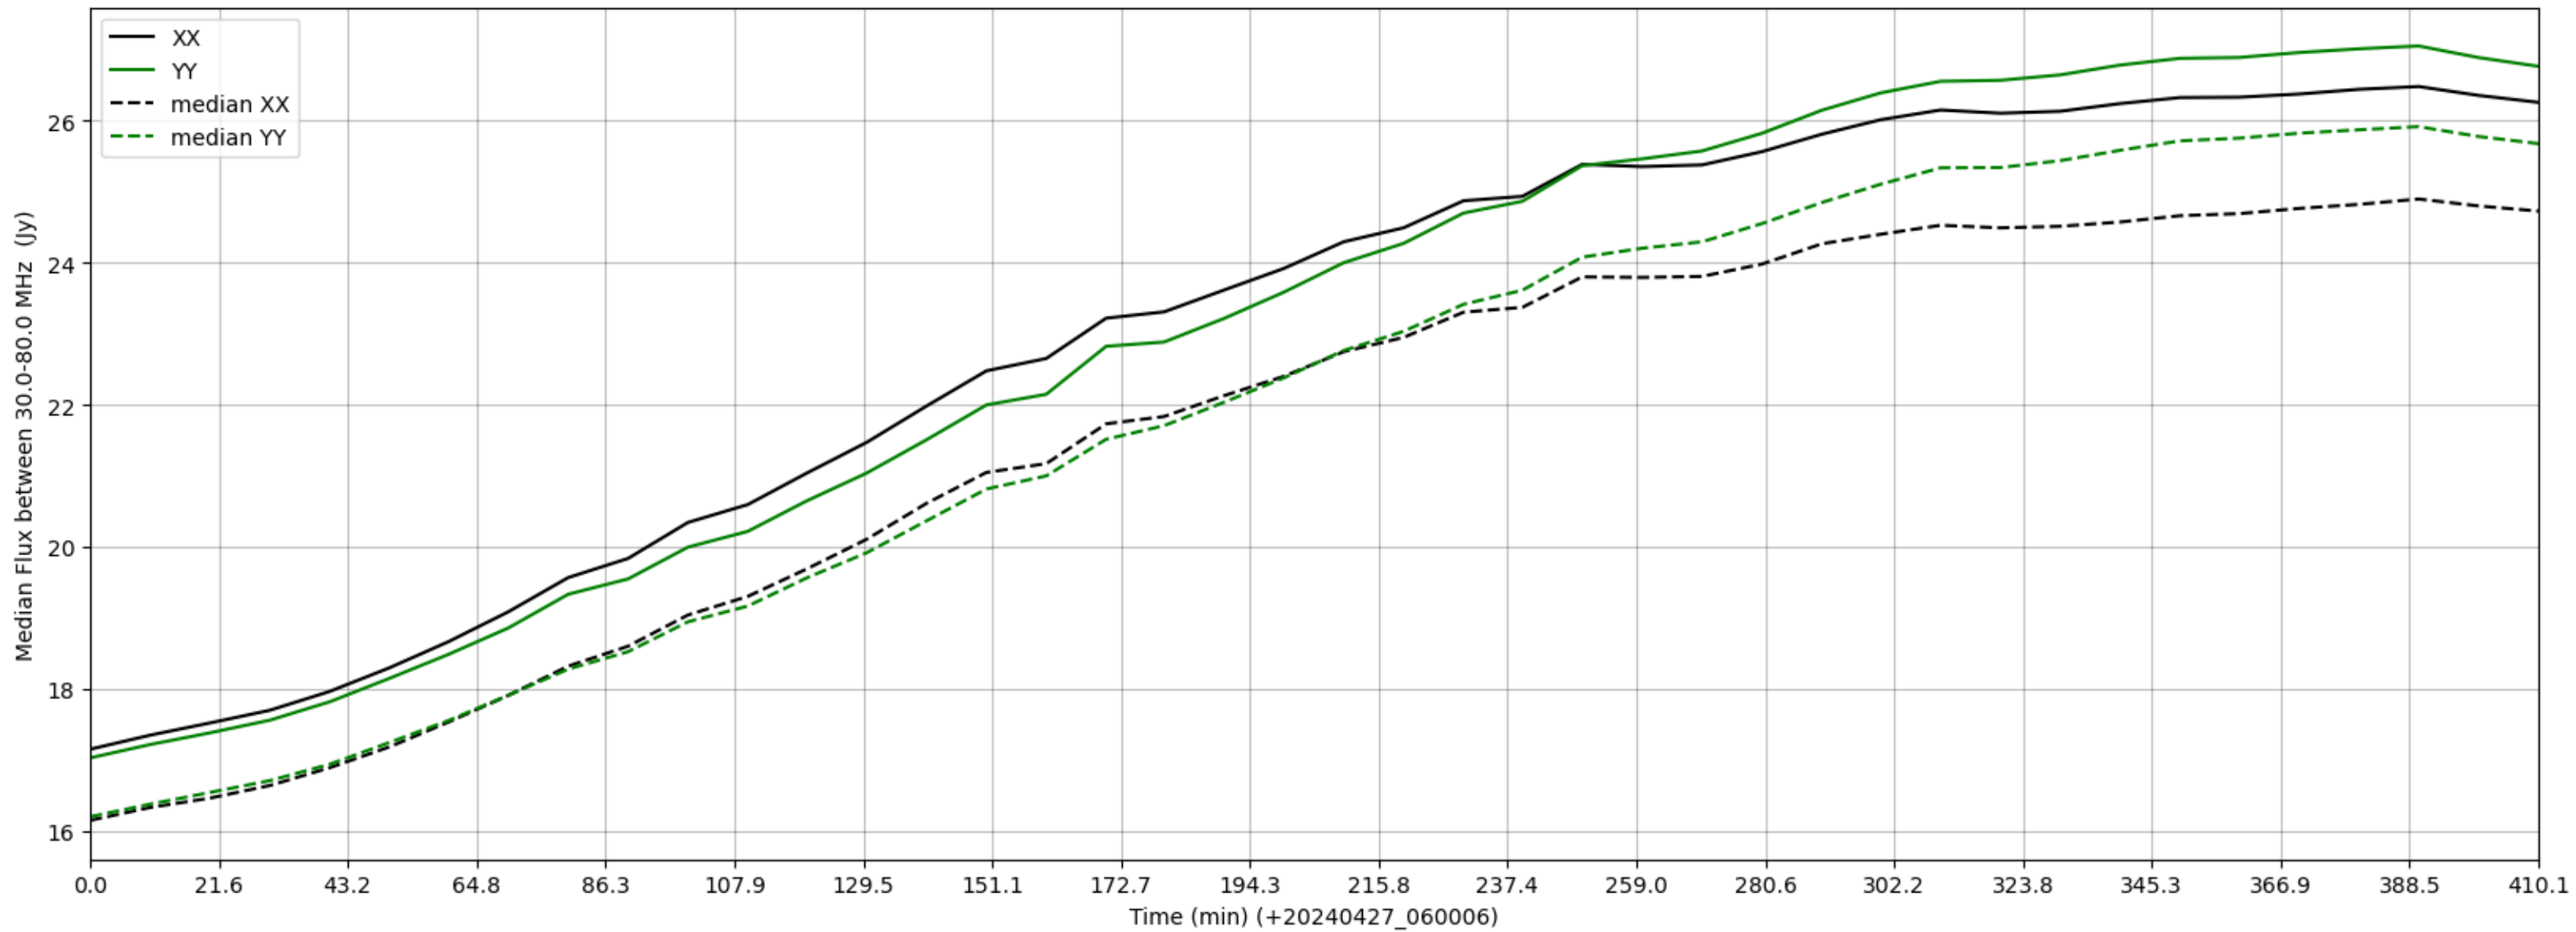

LWA235 - Correlator# 309 - XX FLAGS:Good - YY FLAGS:Good

LWA236 - Correlator# 308 - XX FLAGS:Good - YY FLAGS:Good