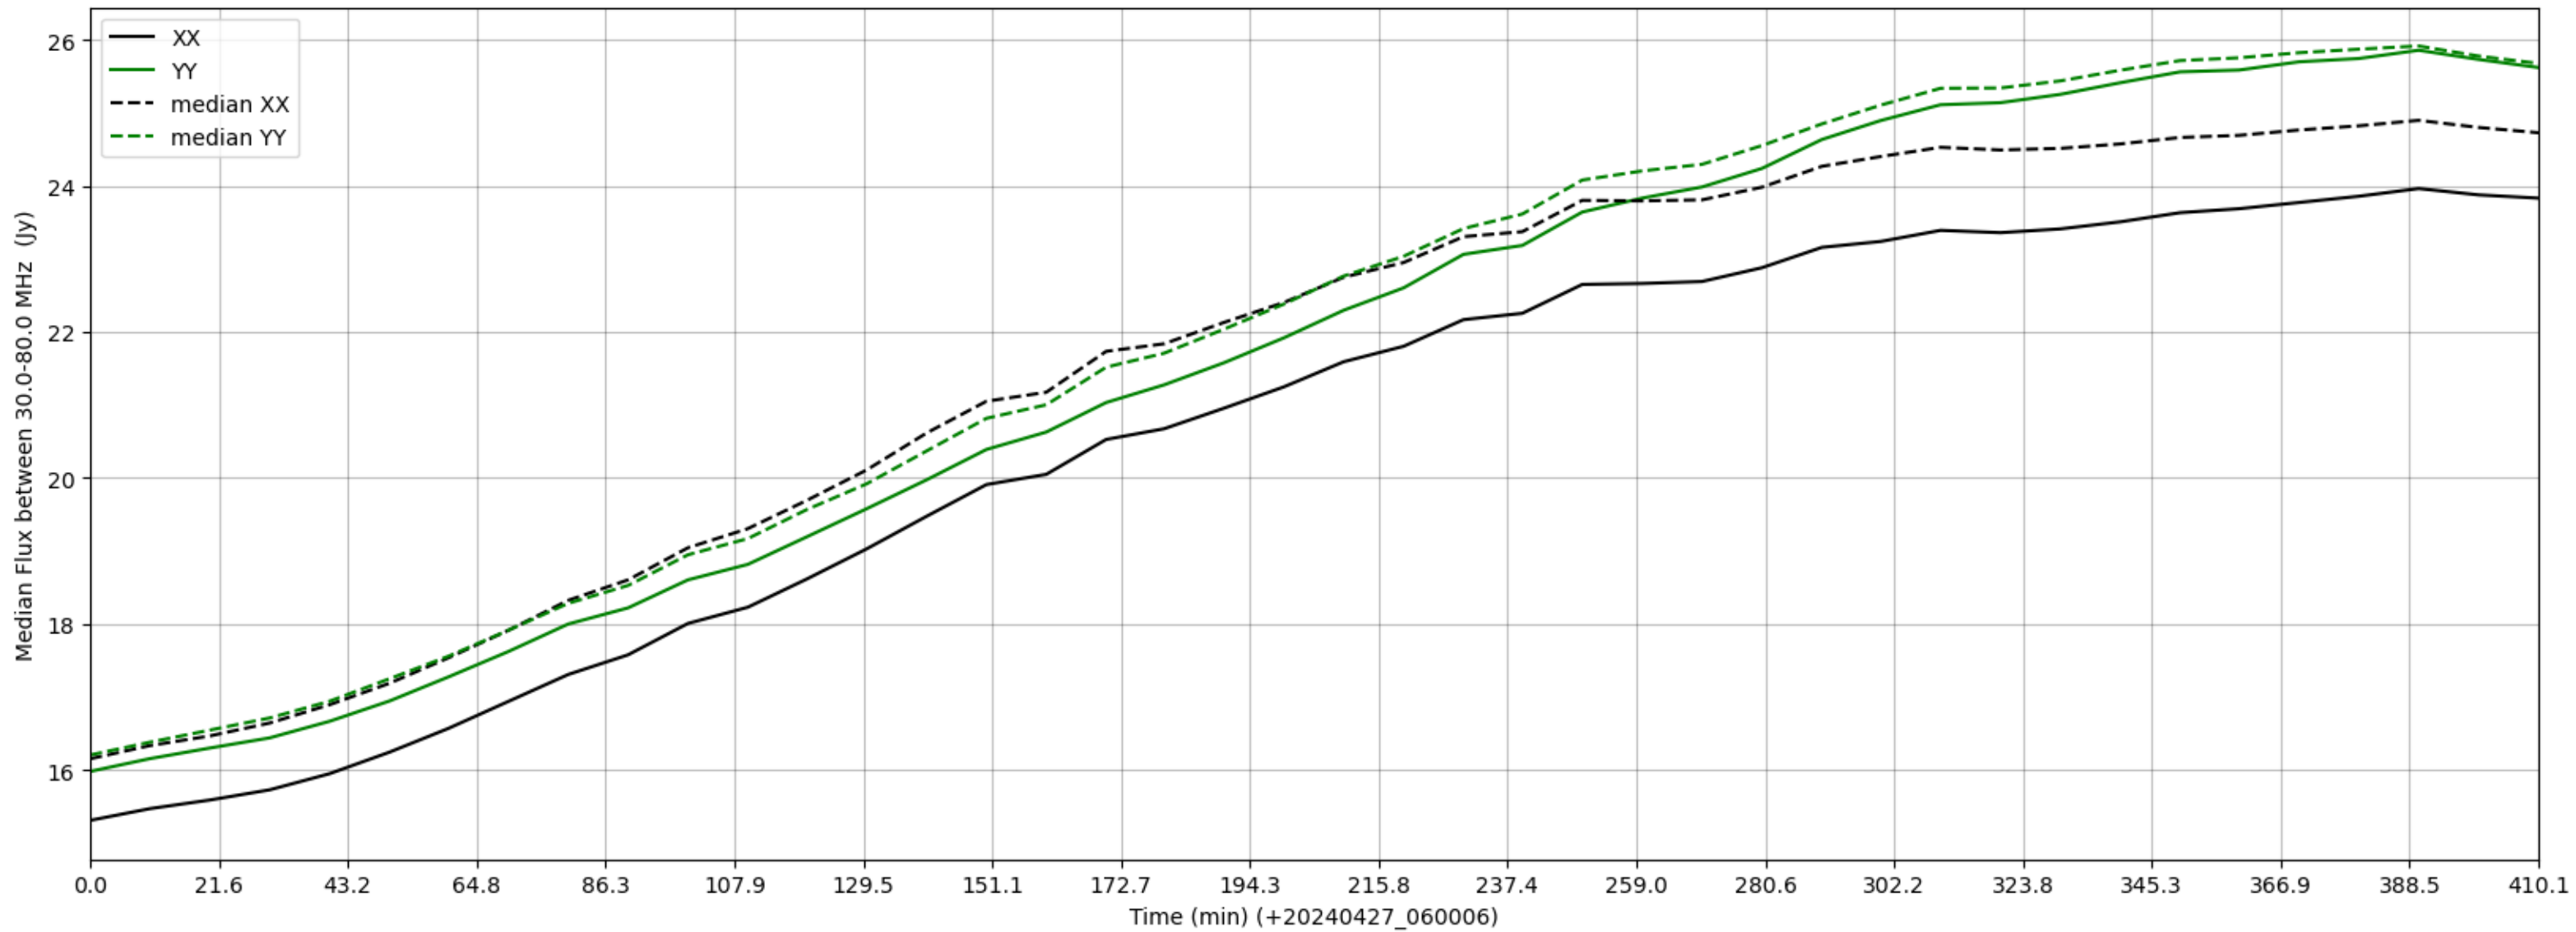

LWA073 - Correlator# 087 - XX FLAGS:Good - YY FLAGS:Good

LWA074 - Correlator# 086 - XX FLAGS:Good - YY FLAGS:Good