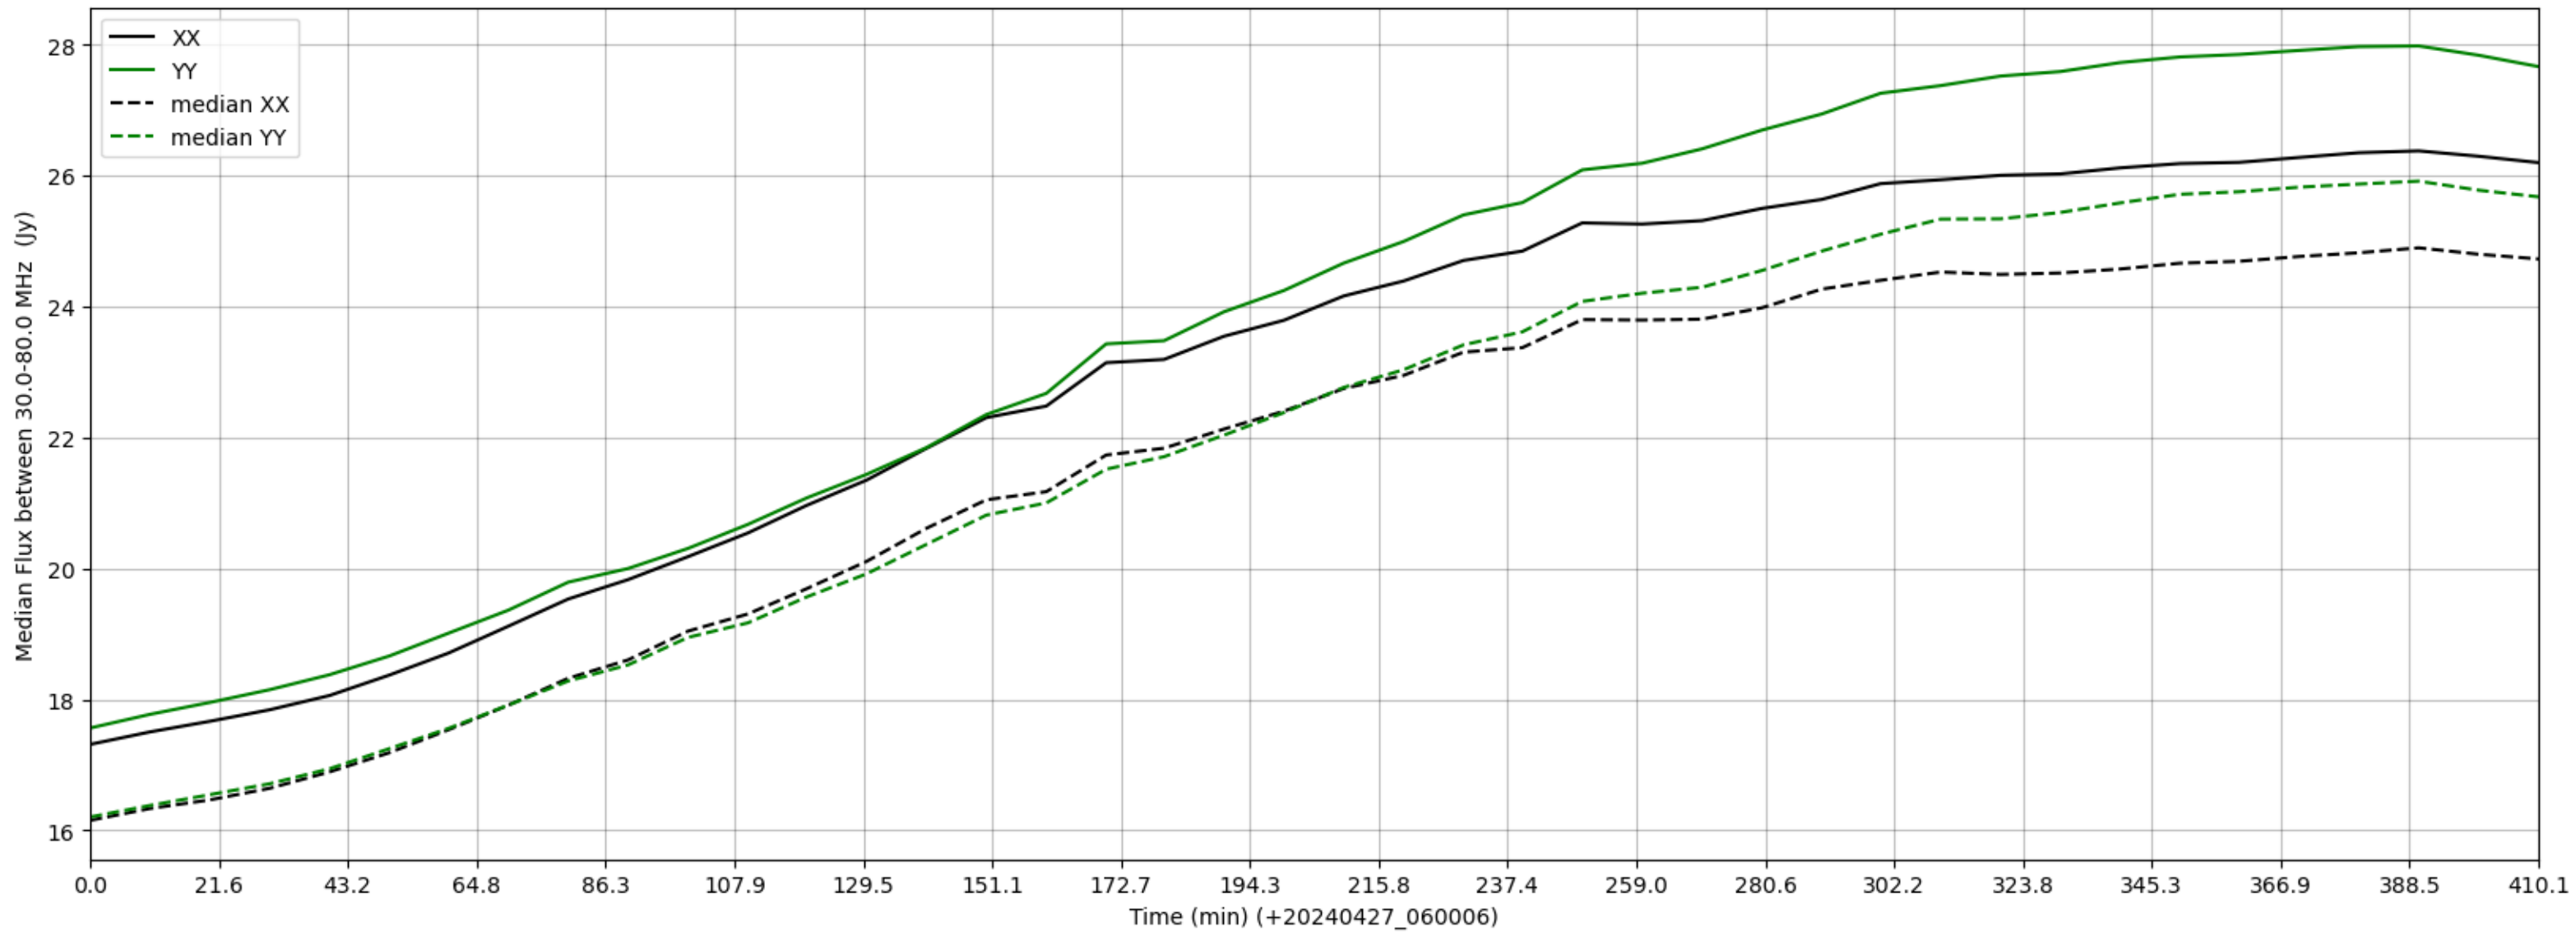

LWA265 - Correlator# 036 - XX FLAGS:Good - YY FLAGS:Good

LWA263 - Correlator# 037 - XX FLAGS:Good - YY FLAGS:Good

LWA272 - Correlator# 038 - XX FLAGS:Good - YY FLAGS:Good

LWA270 - Correlator# 039 - XX FLAGS:Good - YY FLAGS:Good