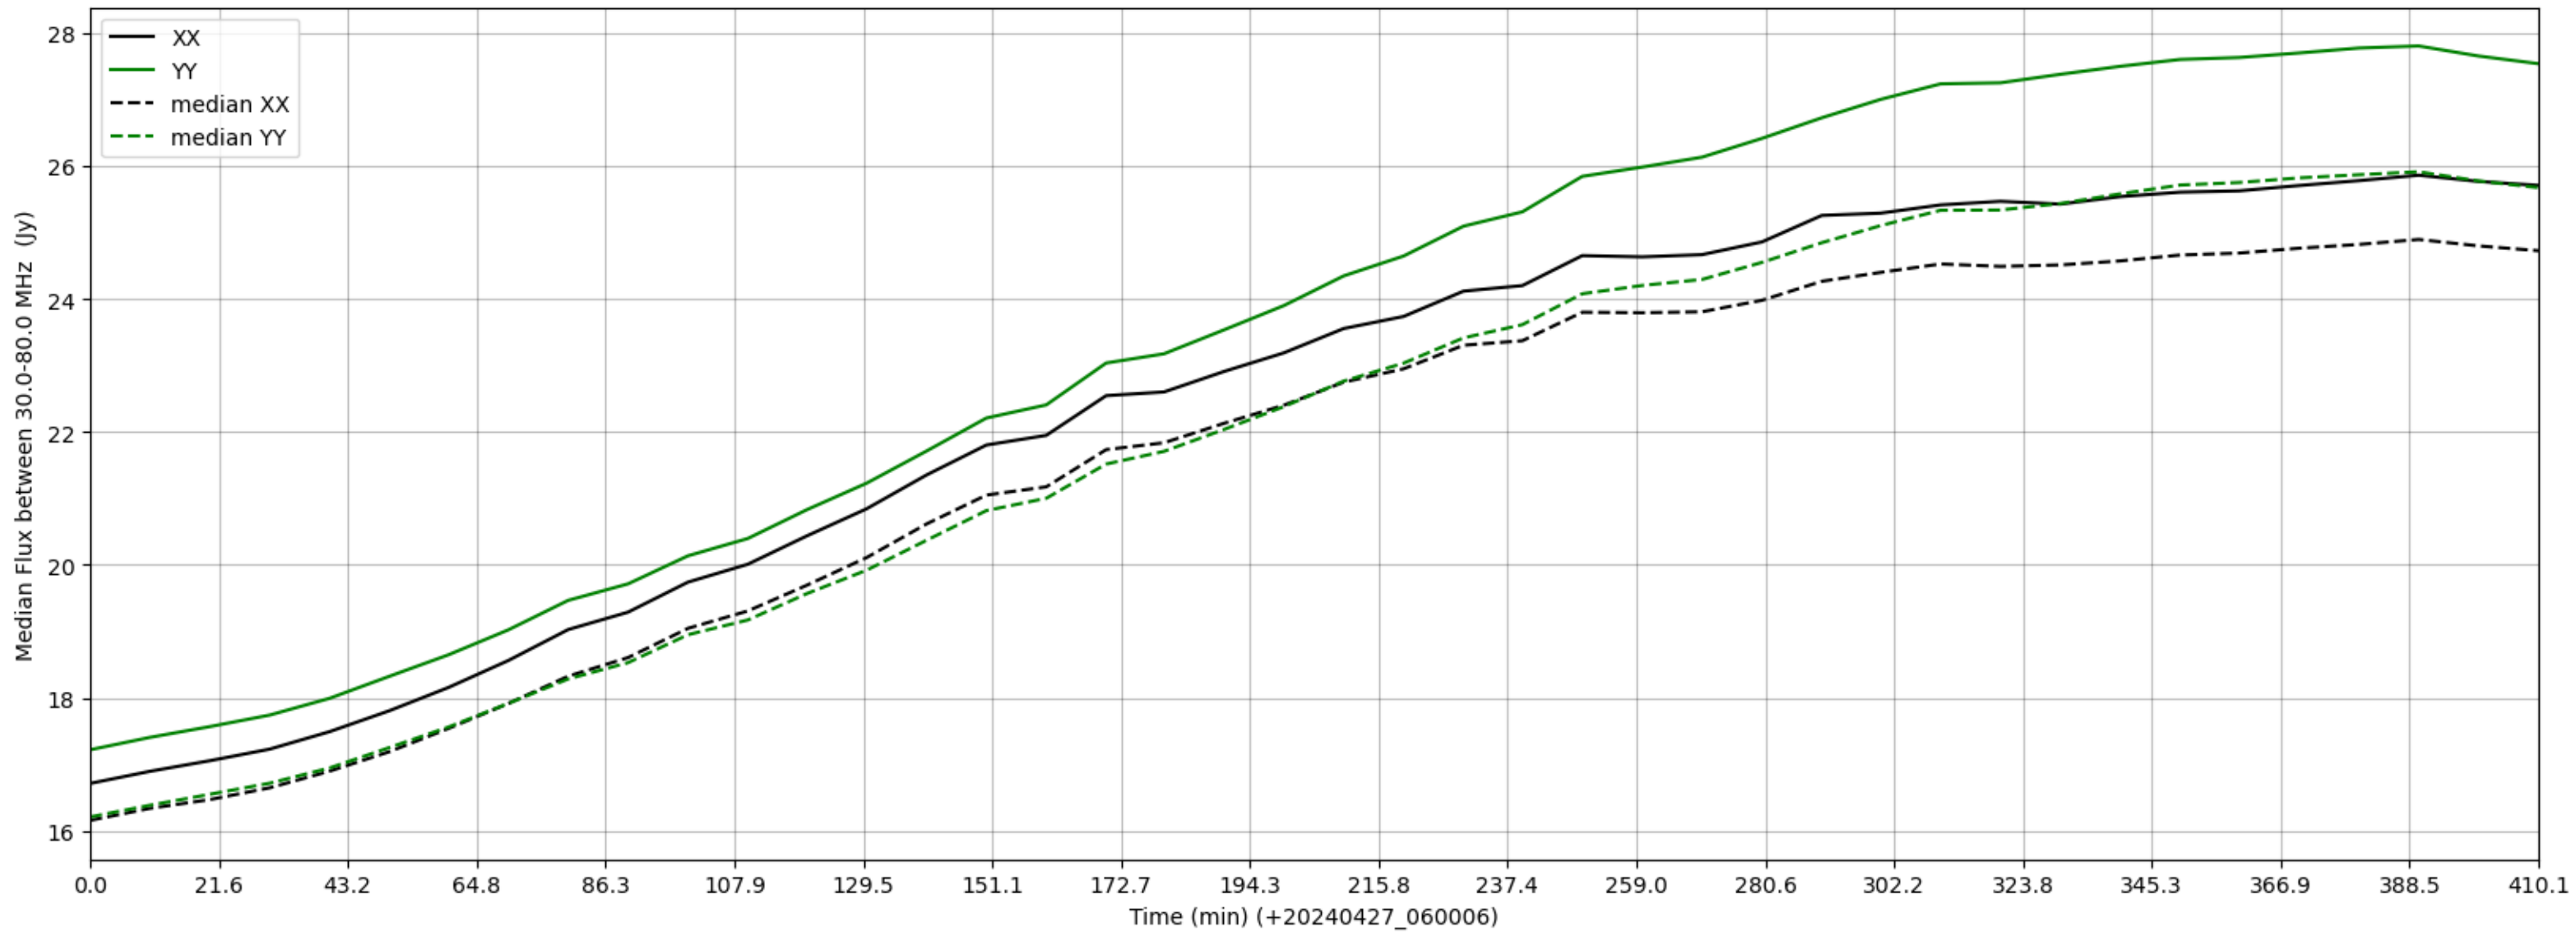

LWA206 - Correlator# 296 - XX FLAGS:Good - YY FLAGS:Good

LWA205 - Correlator# 297 - XX FLAGS:Good - YY FLAGS:Good

LWA208 - Correlator# 298 - XX FLAGS:Good - YY FLAGS:Good

LWA207 - Correlator# 299 - XX FLAGS:Good - YY FLAGS:Good