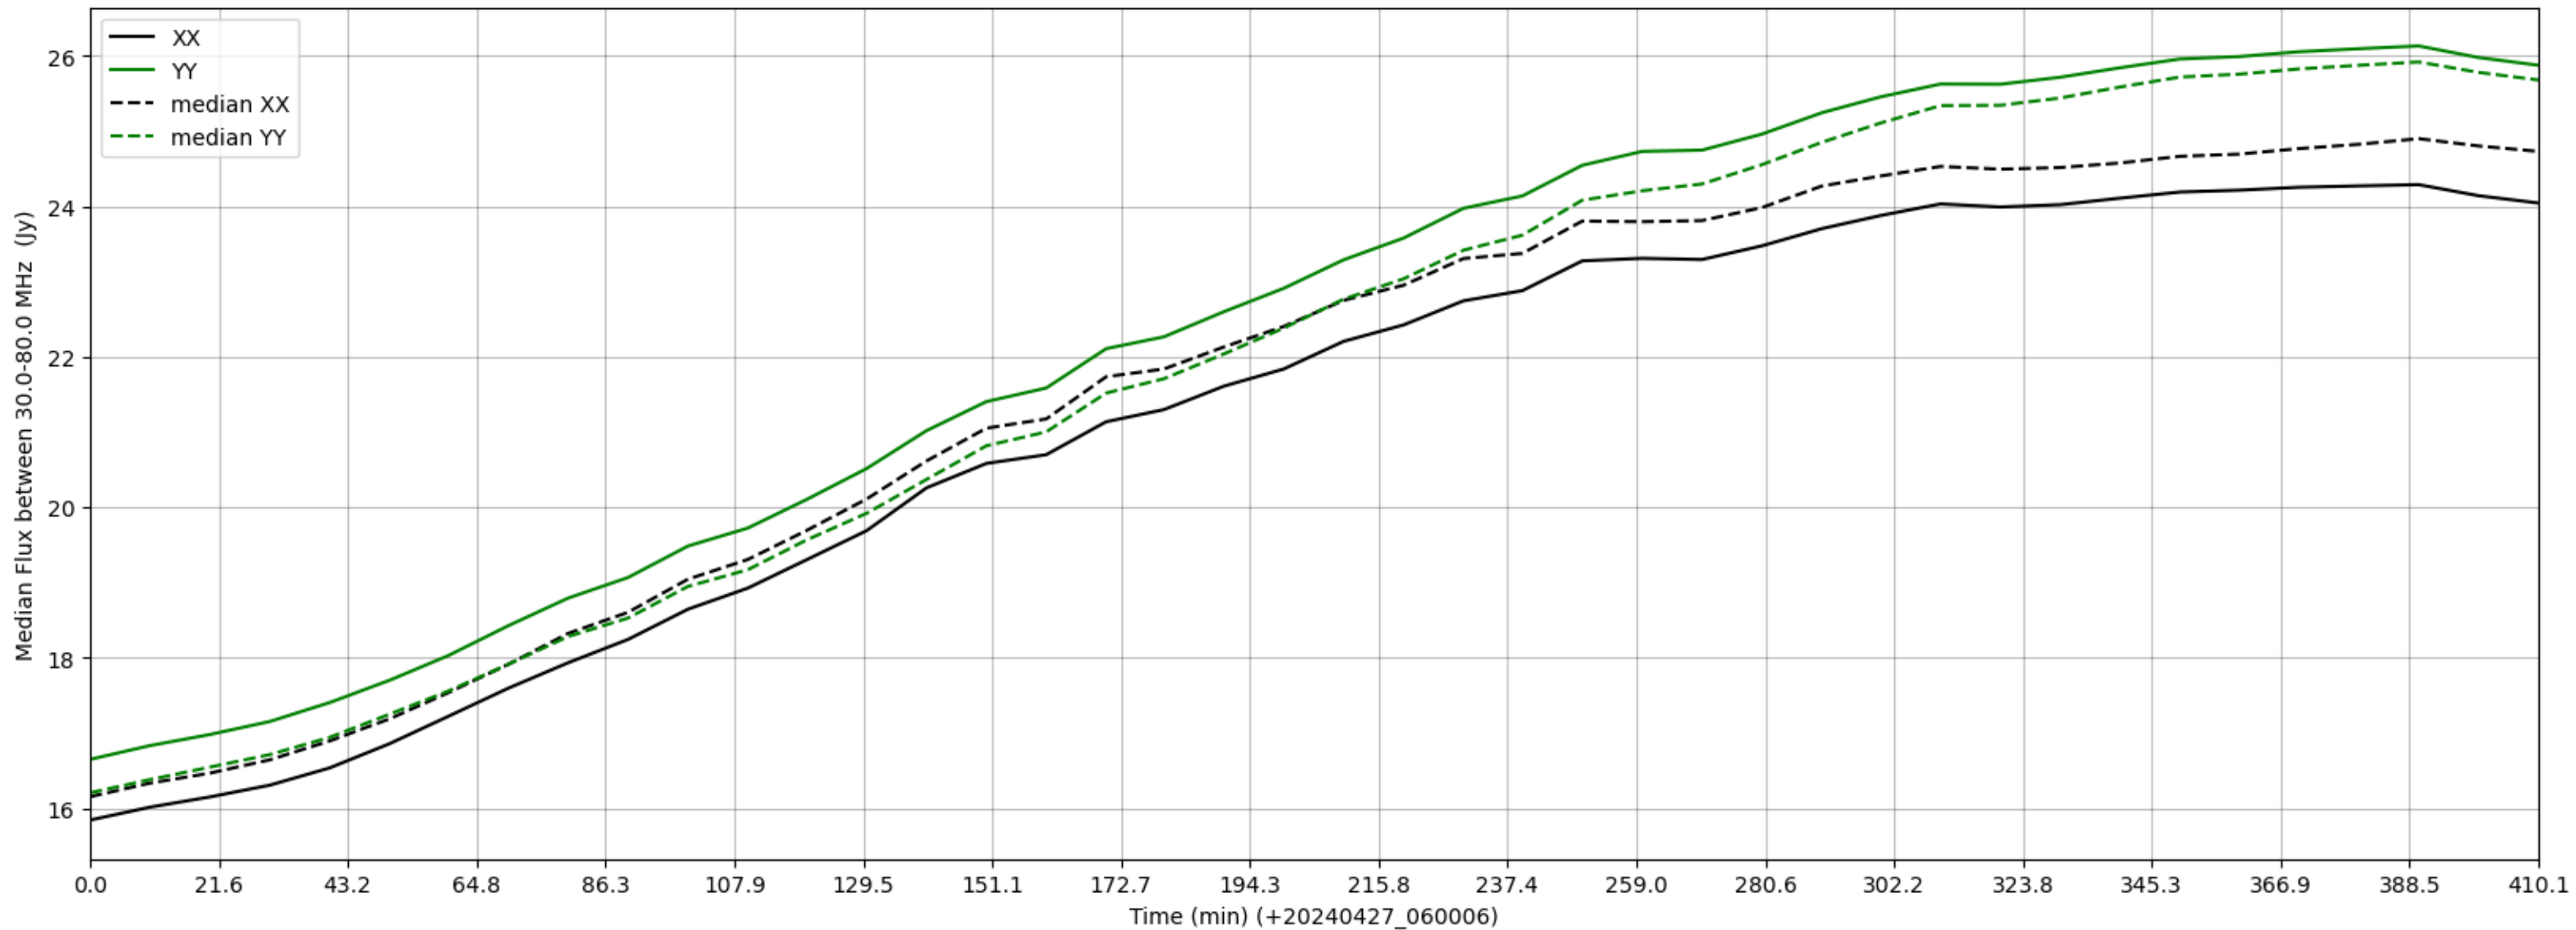

LWA157 - Correlator# 234 - XX FLAGS:Good - YY FLAGS:Good

LWA154 - Correlator# 233 - XX FLAGS:Good - YY FLAGS:Good