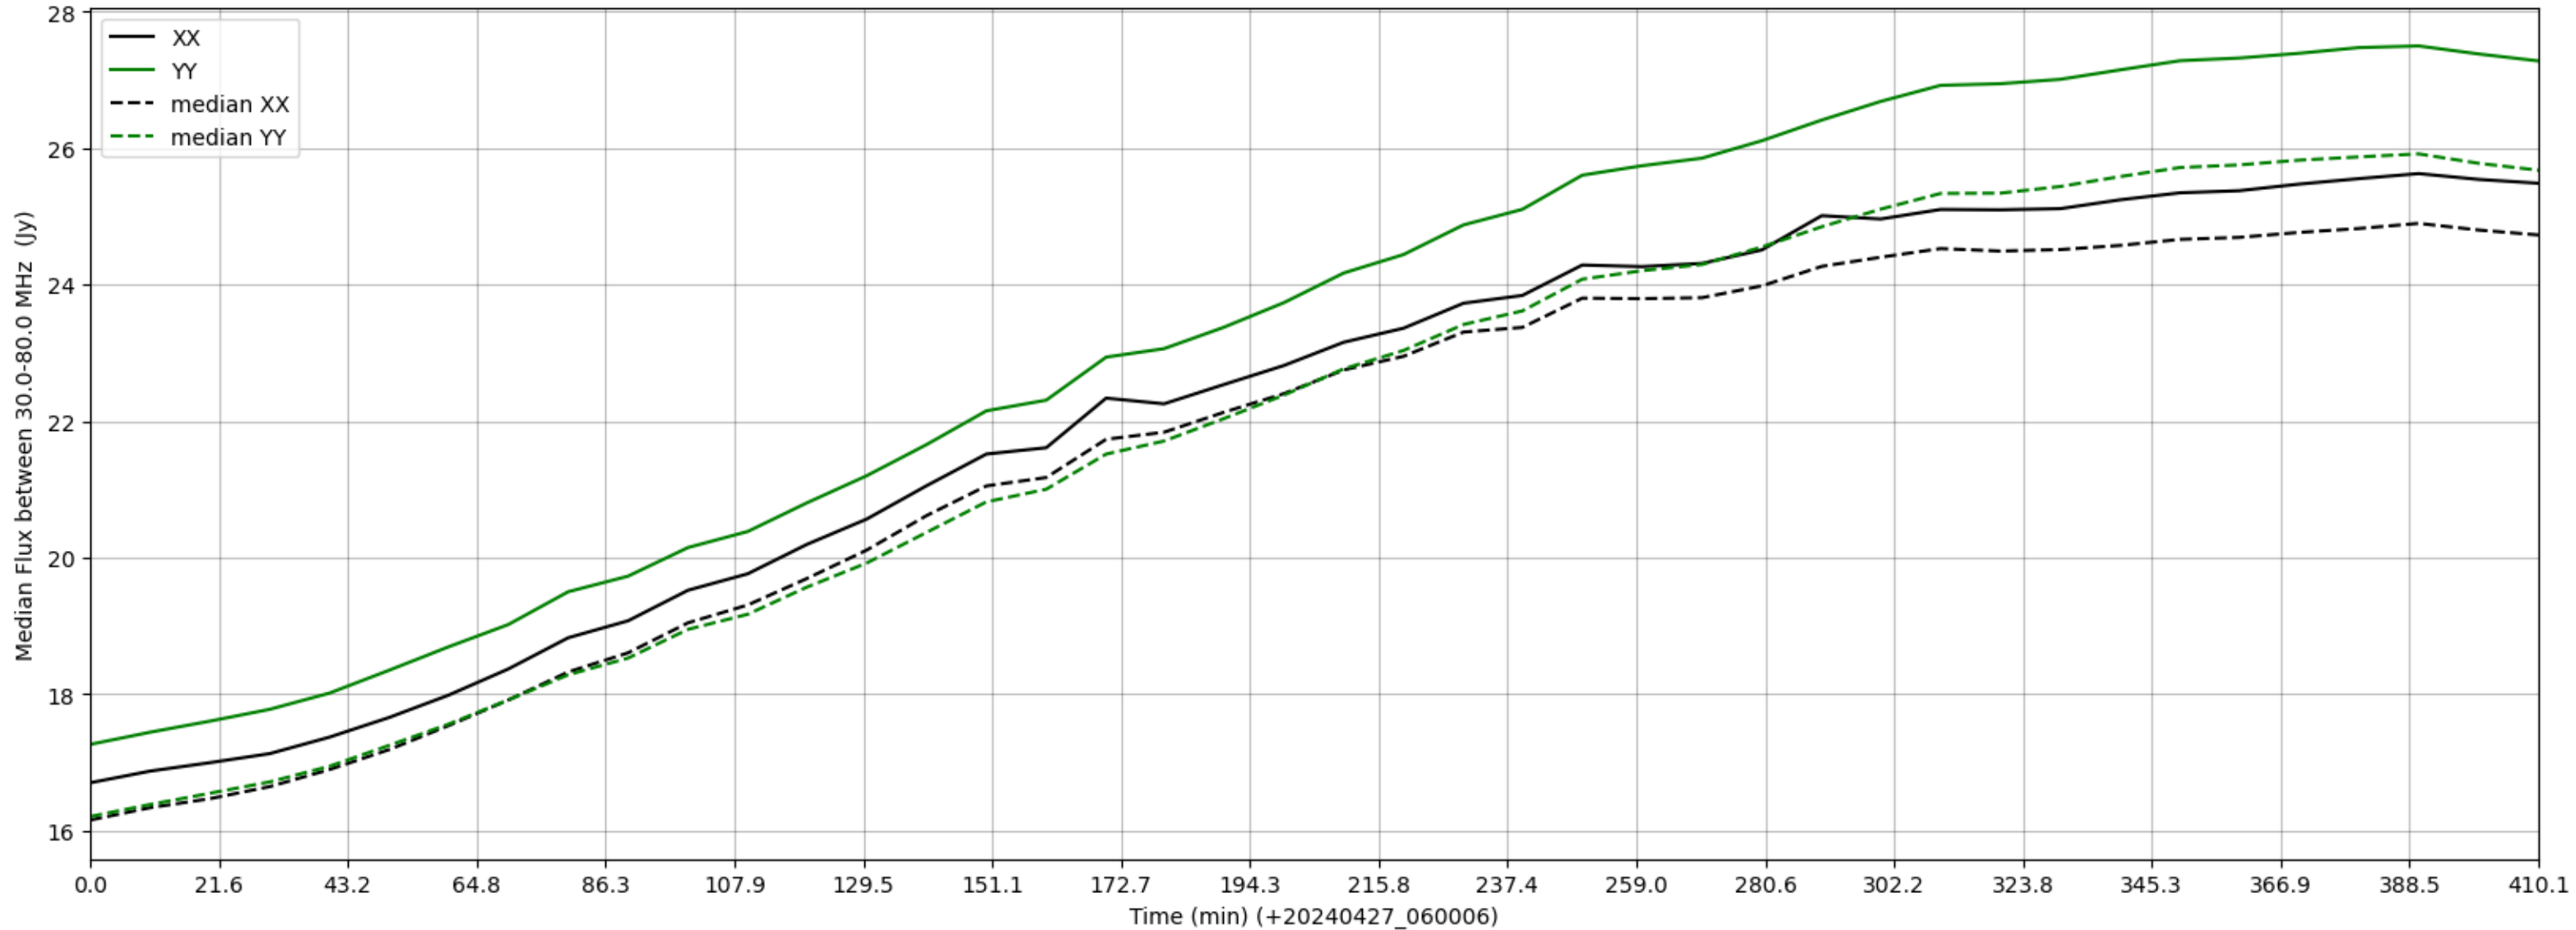

LWA162 - Correlator# 265 - XX FLAGS:Good - YY FLAGS:Good

LWA163 - Correlator# 264 - XX FLAGS:Good - YY FLAGS:Good