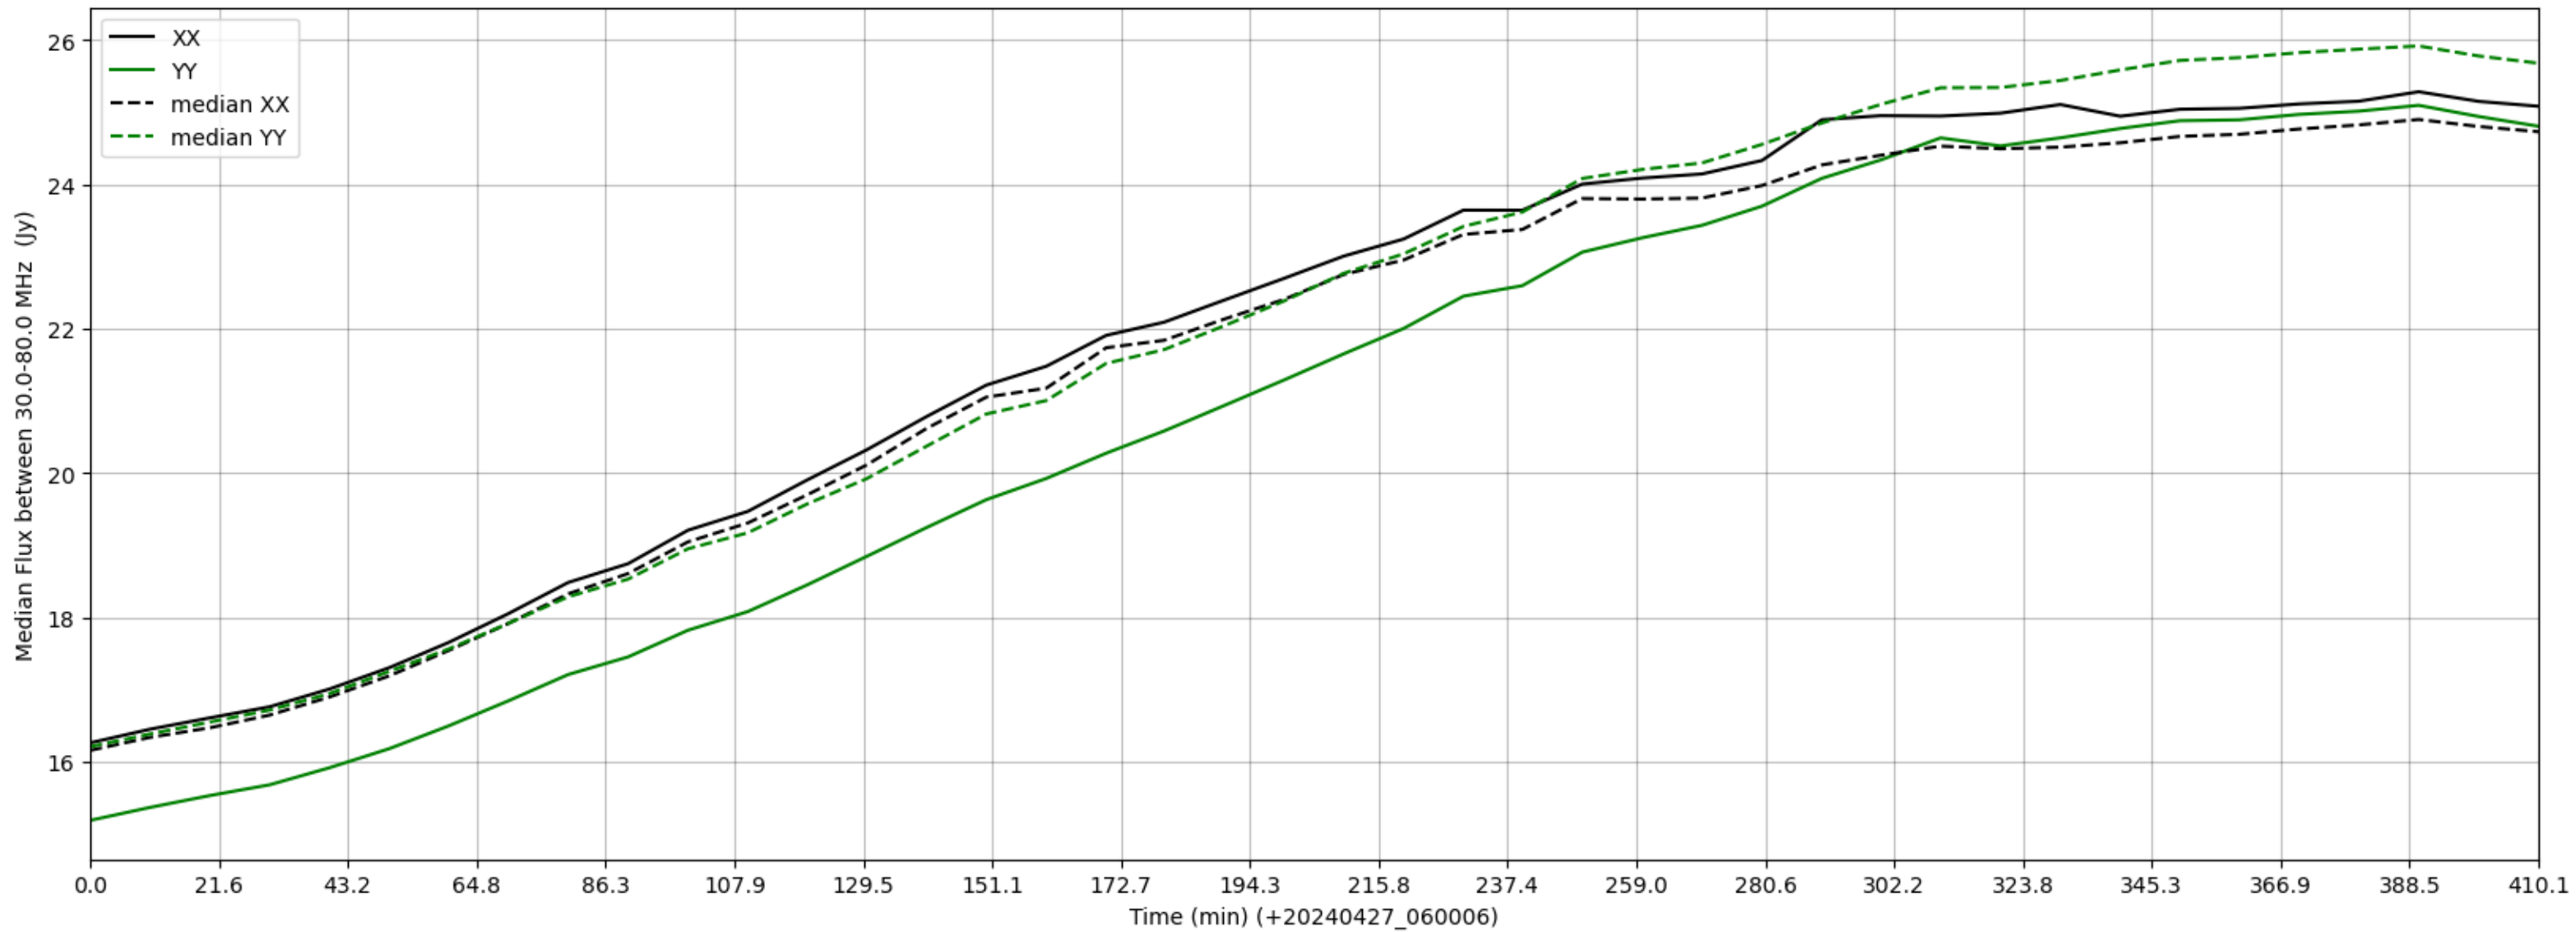

LWA011 - Correlator# 072 - XX FLAGS:Good - YY FLAGS:Good

LWA010 - Correlator# 073 - XX FLAGS:Good - YY FLAGS:Good

LWA012 - Correlator# 074 - XX FLAGS:Good - YY FLAGS:Good

LWA008 - Correlator# 075 - XX FLAGS:Good - YY FLAGS:Good