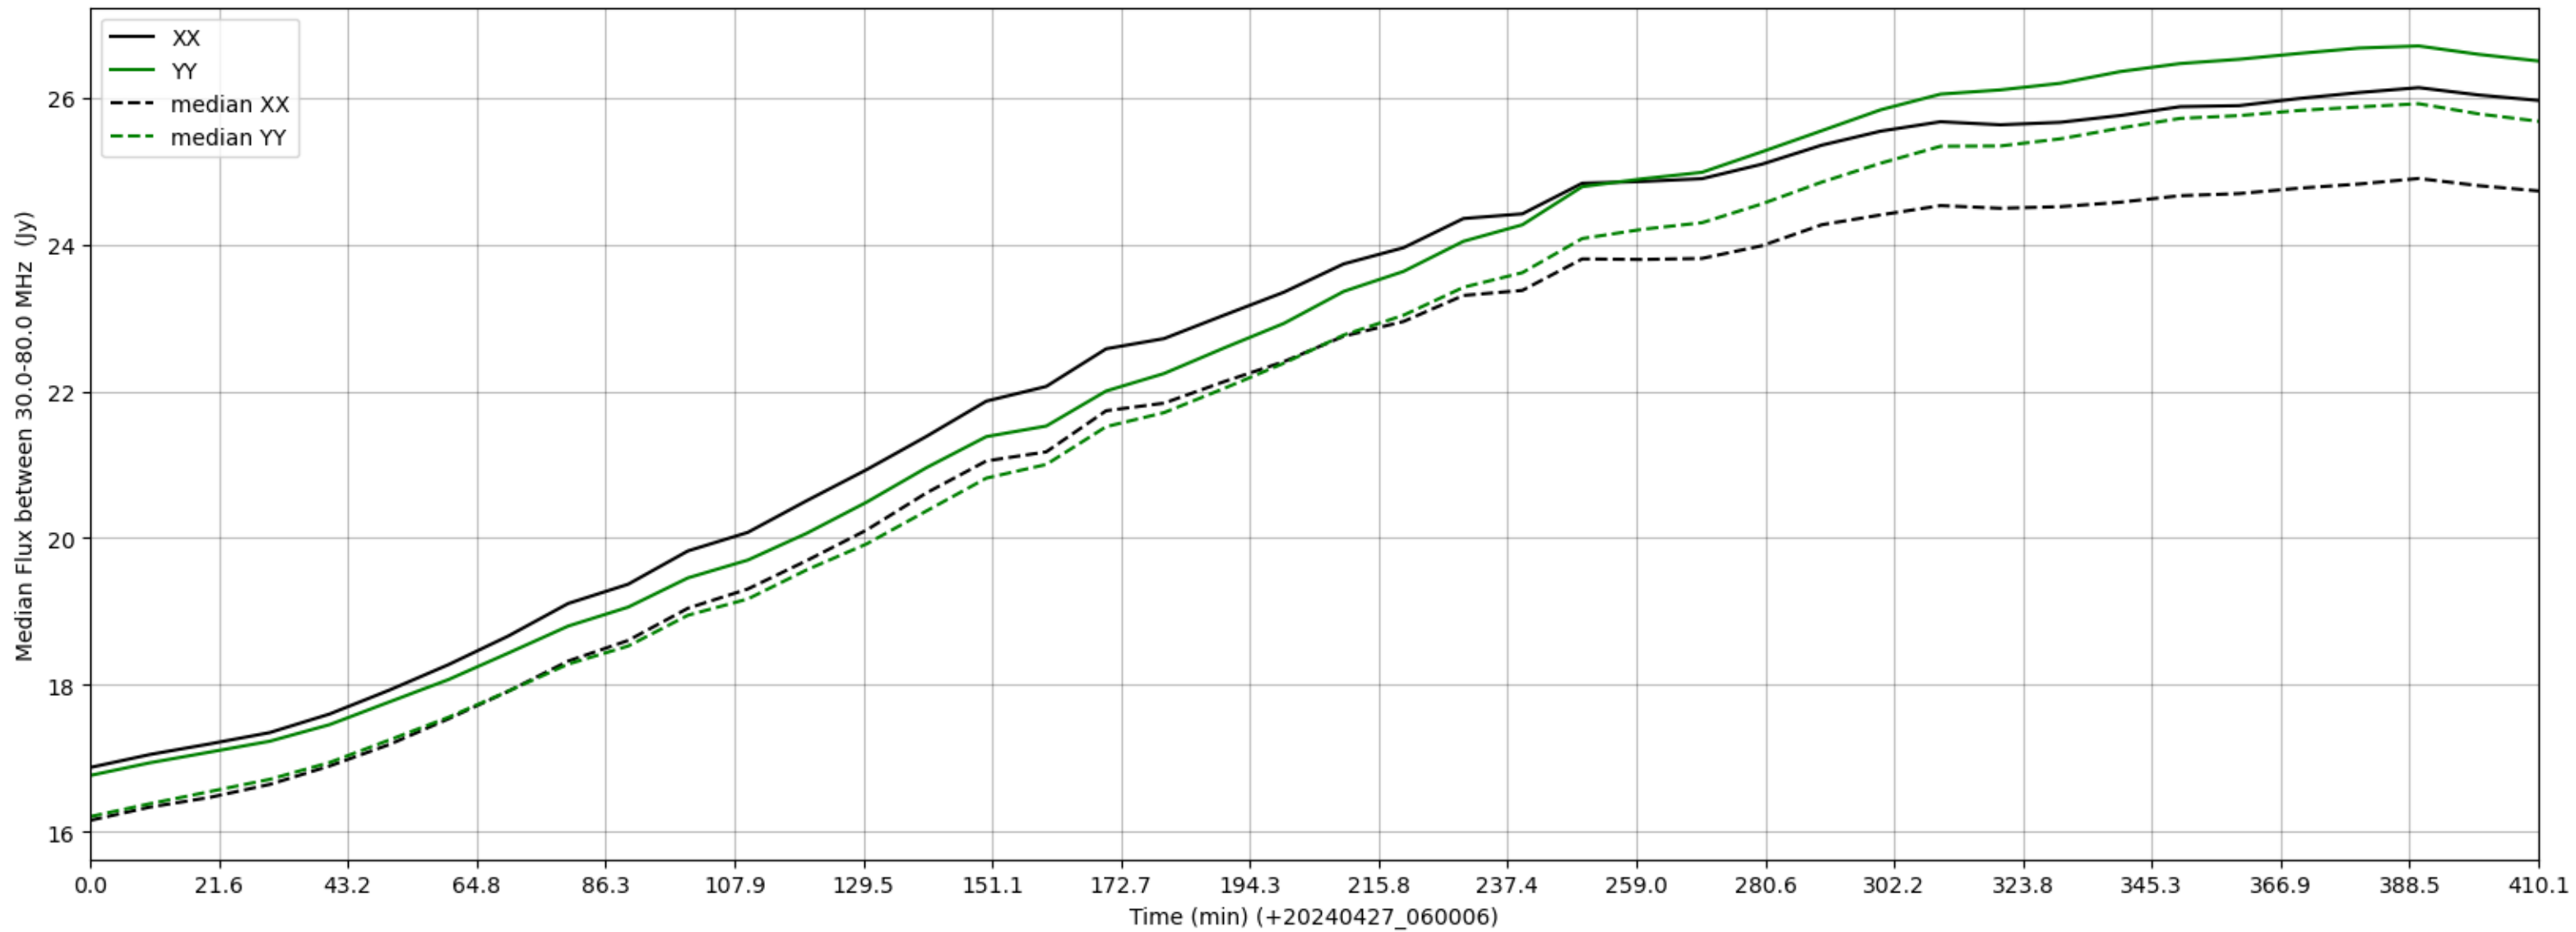

LWA238 - Correlator# 310 - XX FLAGS:Good - YY FLAGS:Good

LWA235 - Correlator# 309 - XX FLAGS:Good - YY FLAGS:Good