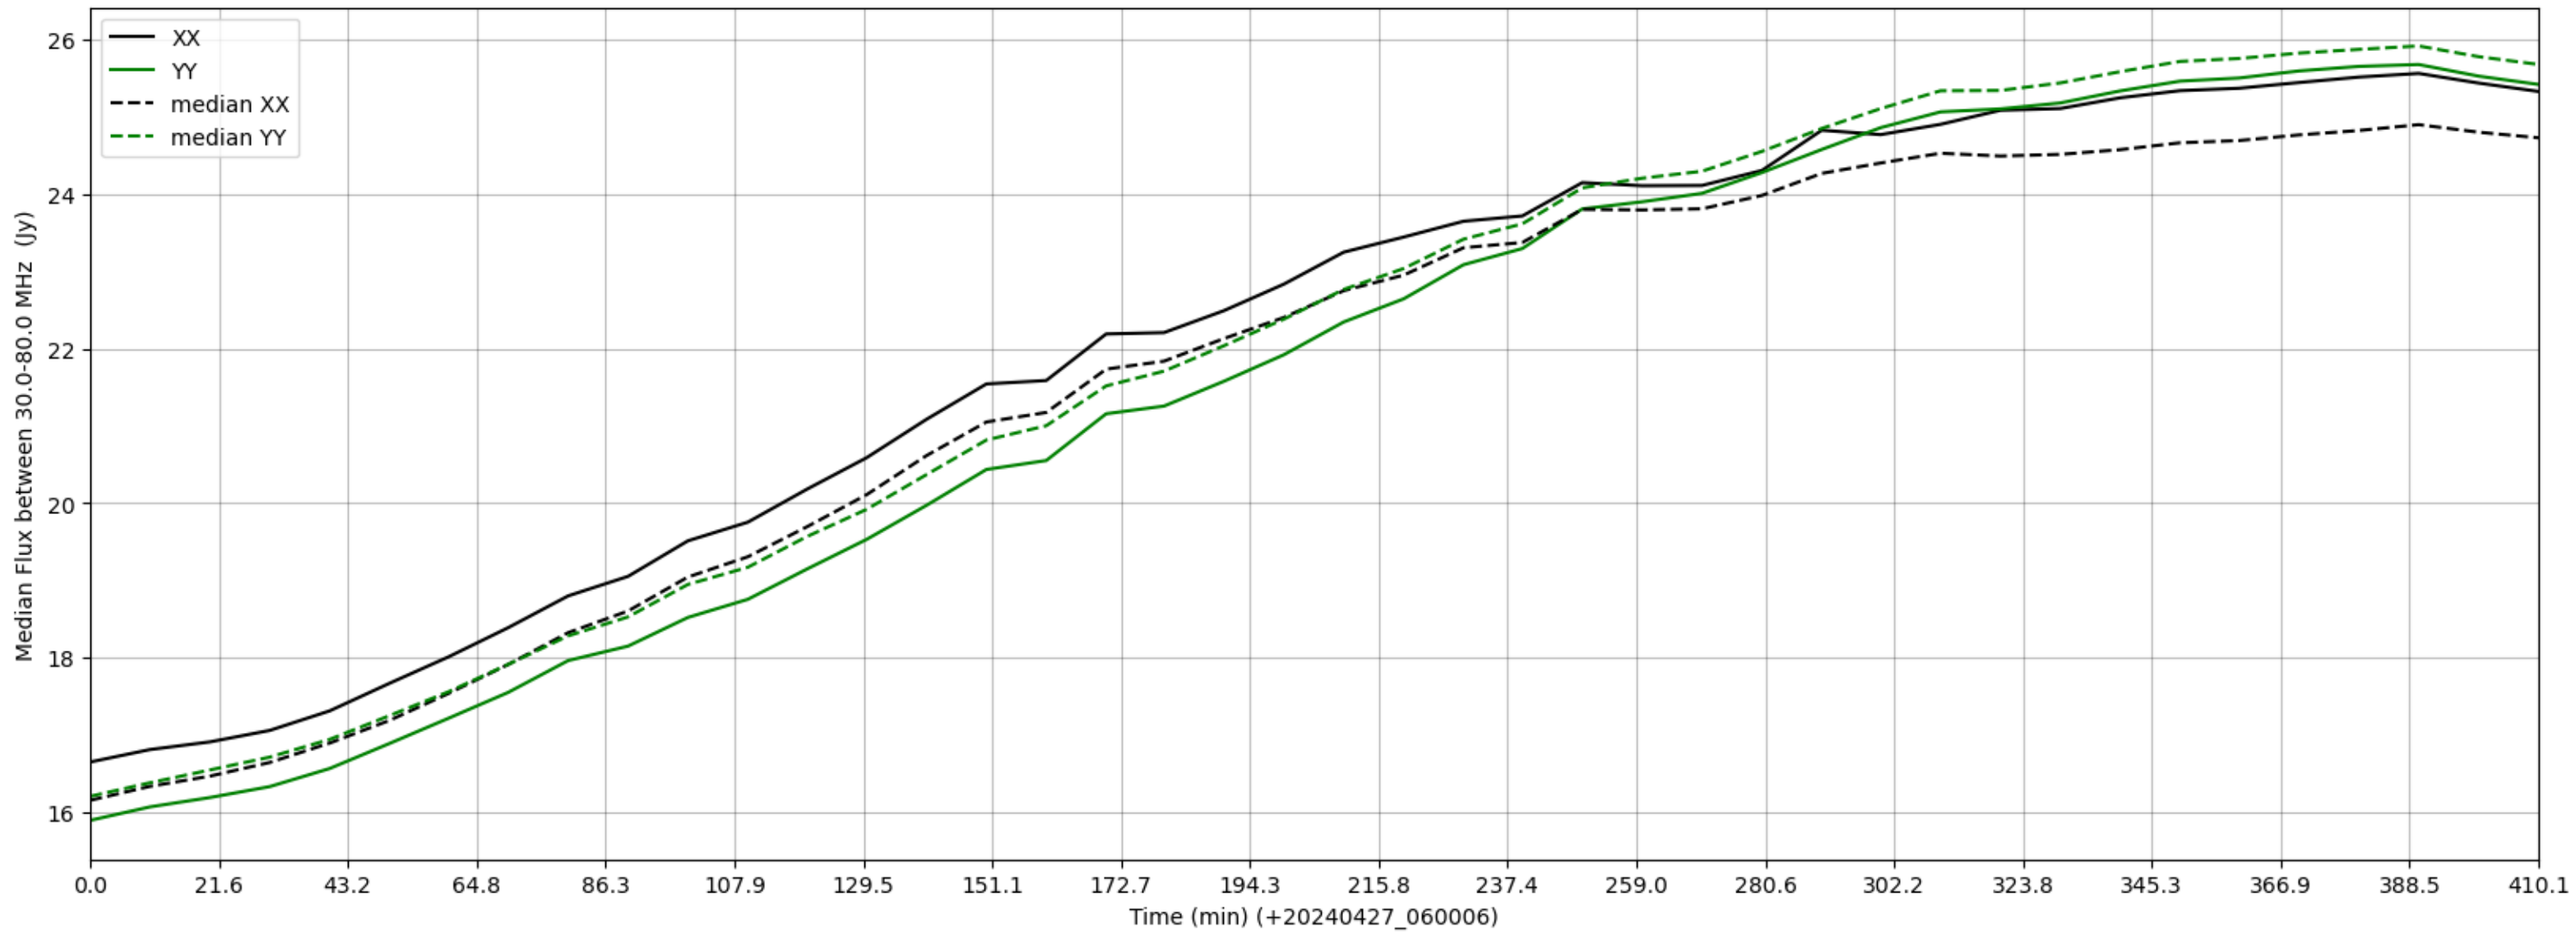

LWA200 - Correlator# 276 - XX FLAGS:Good - YY FLAGS:Good

LWA199 - Correlator# 277 - XX FLAGS:Good - YY FLAGS:Good

LWA202 - Correlator# 278 - XX FLAGS:Good - YY FLAGS:Good

LWA201 - Correlator# 279 - XX FLAGS:Good - YY FLAGS:Good