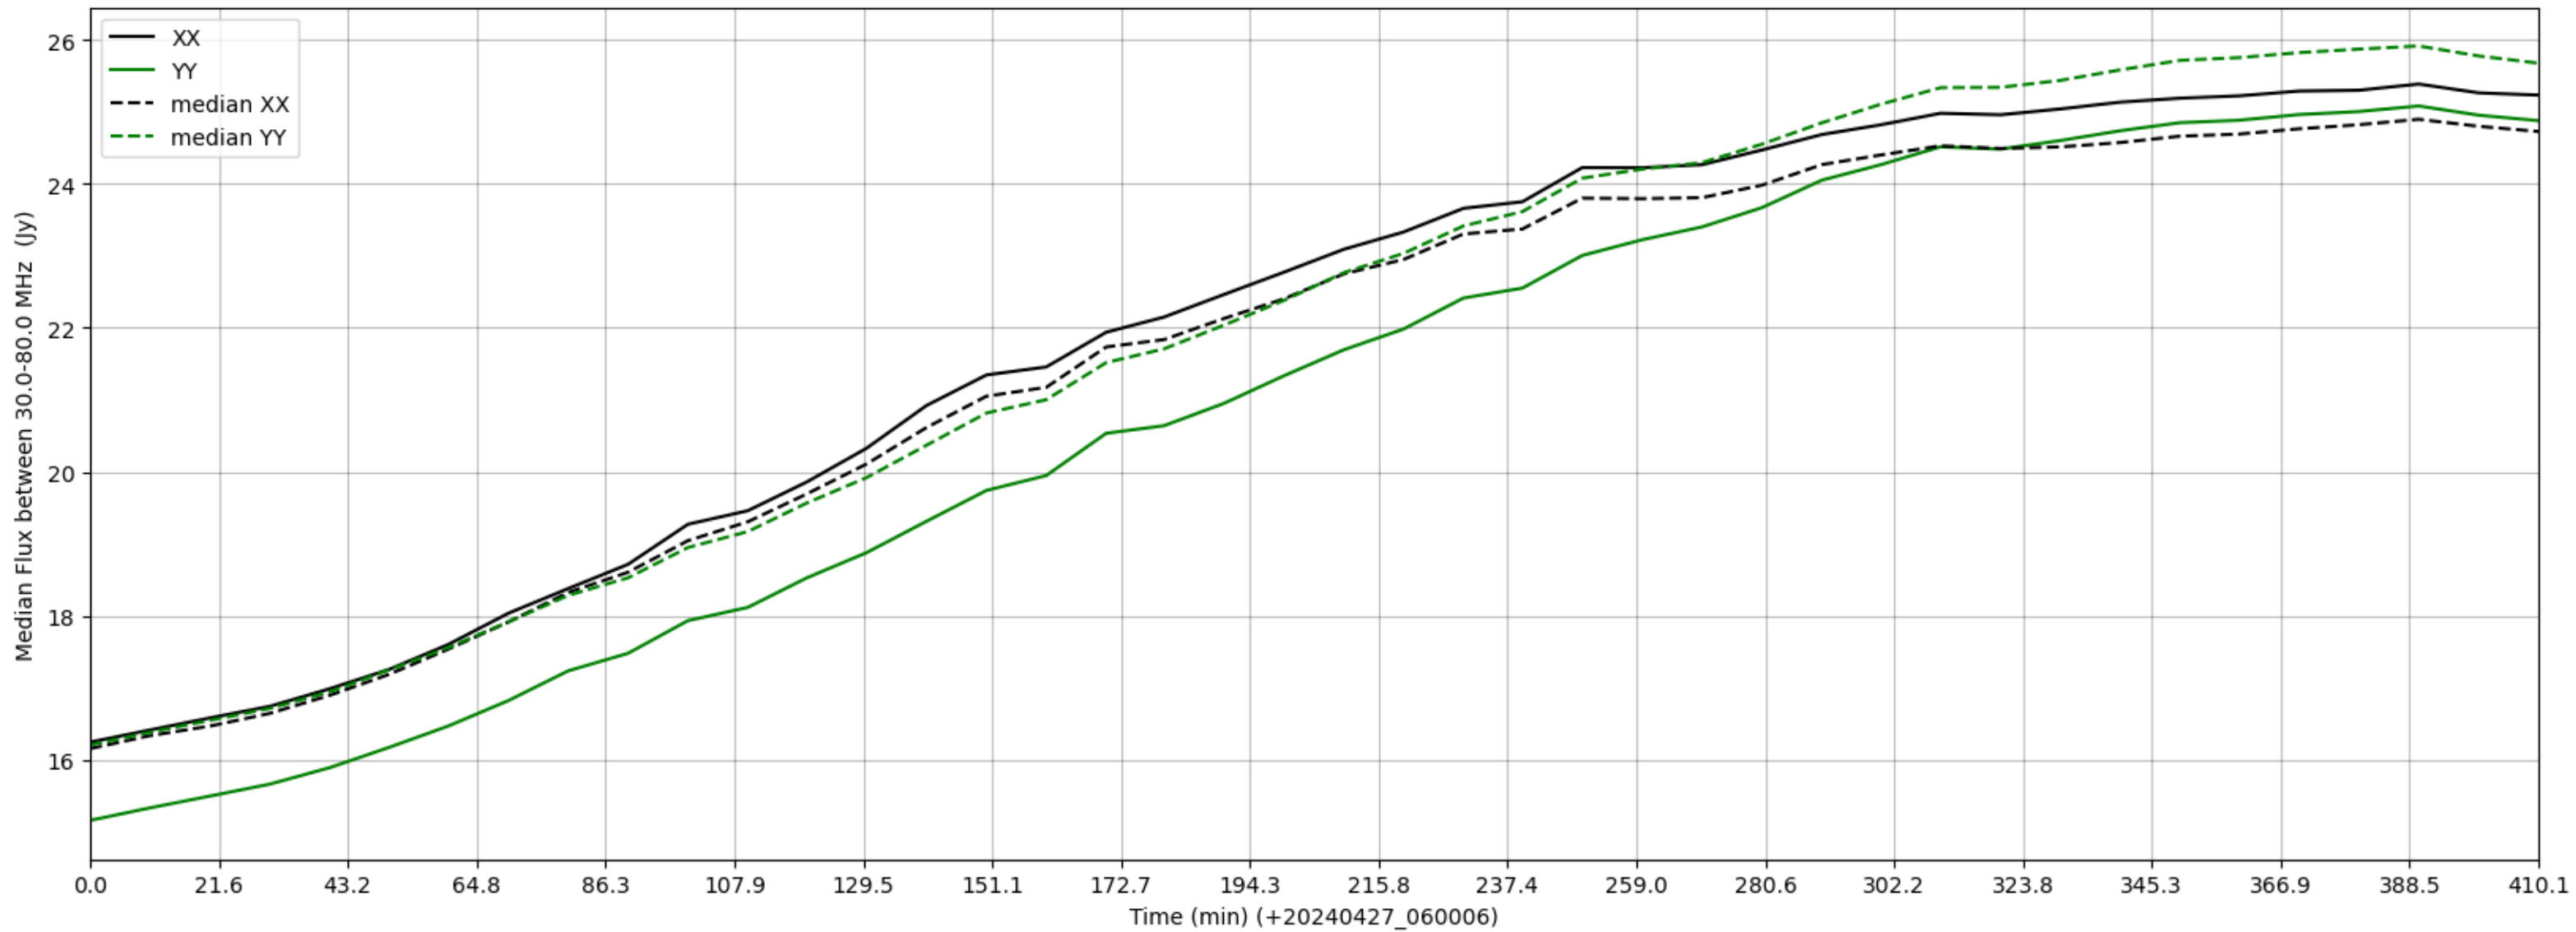

LWA028 - Correlator# 129 - XX FLAGS:Good - YY FLAGS:Good

LWA030 - Correlator# 128 - XX FLAGS:Good - YY FLAGS:Good