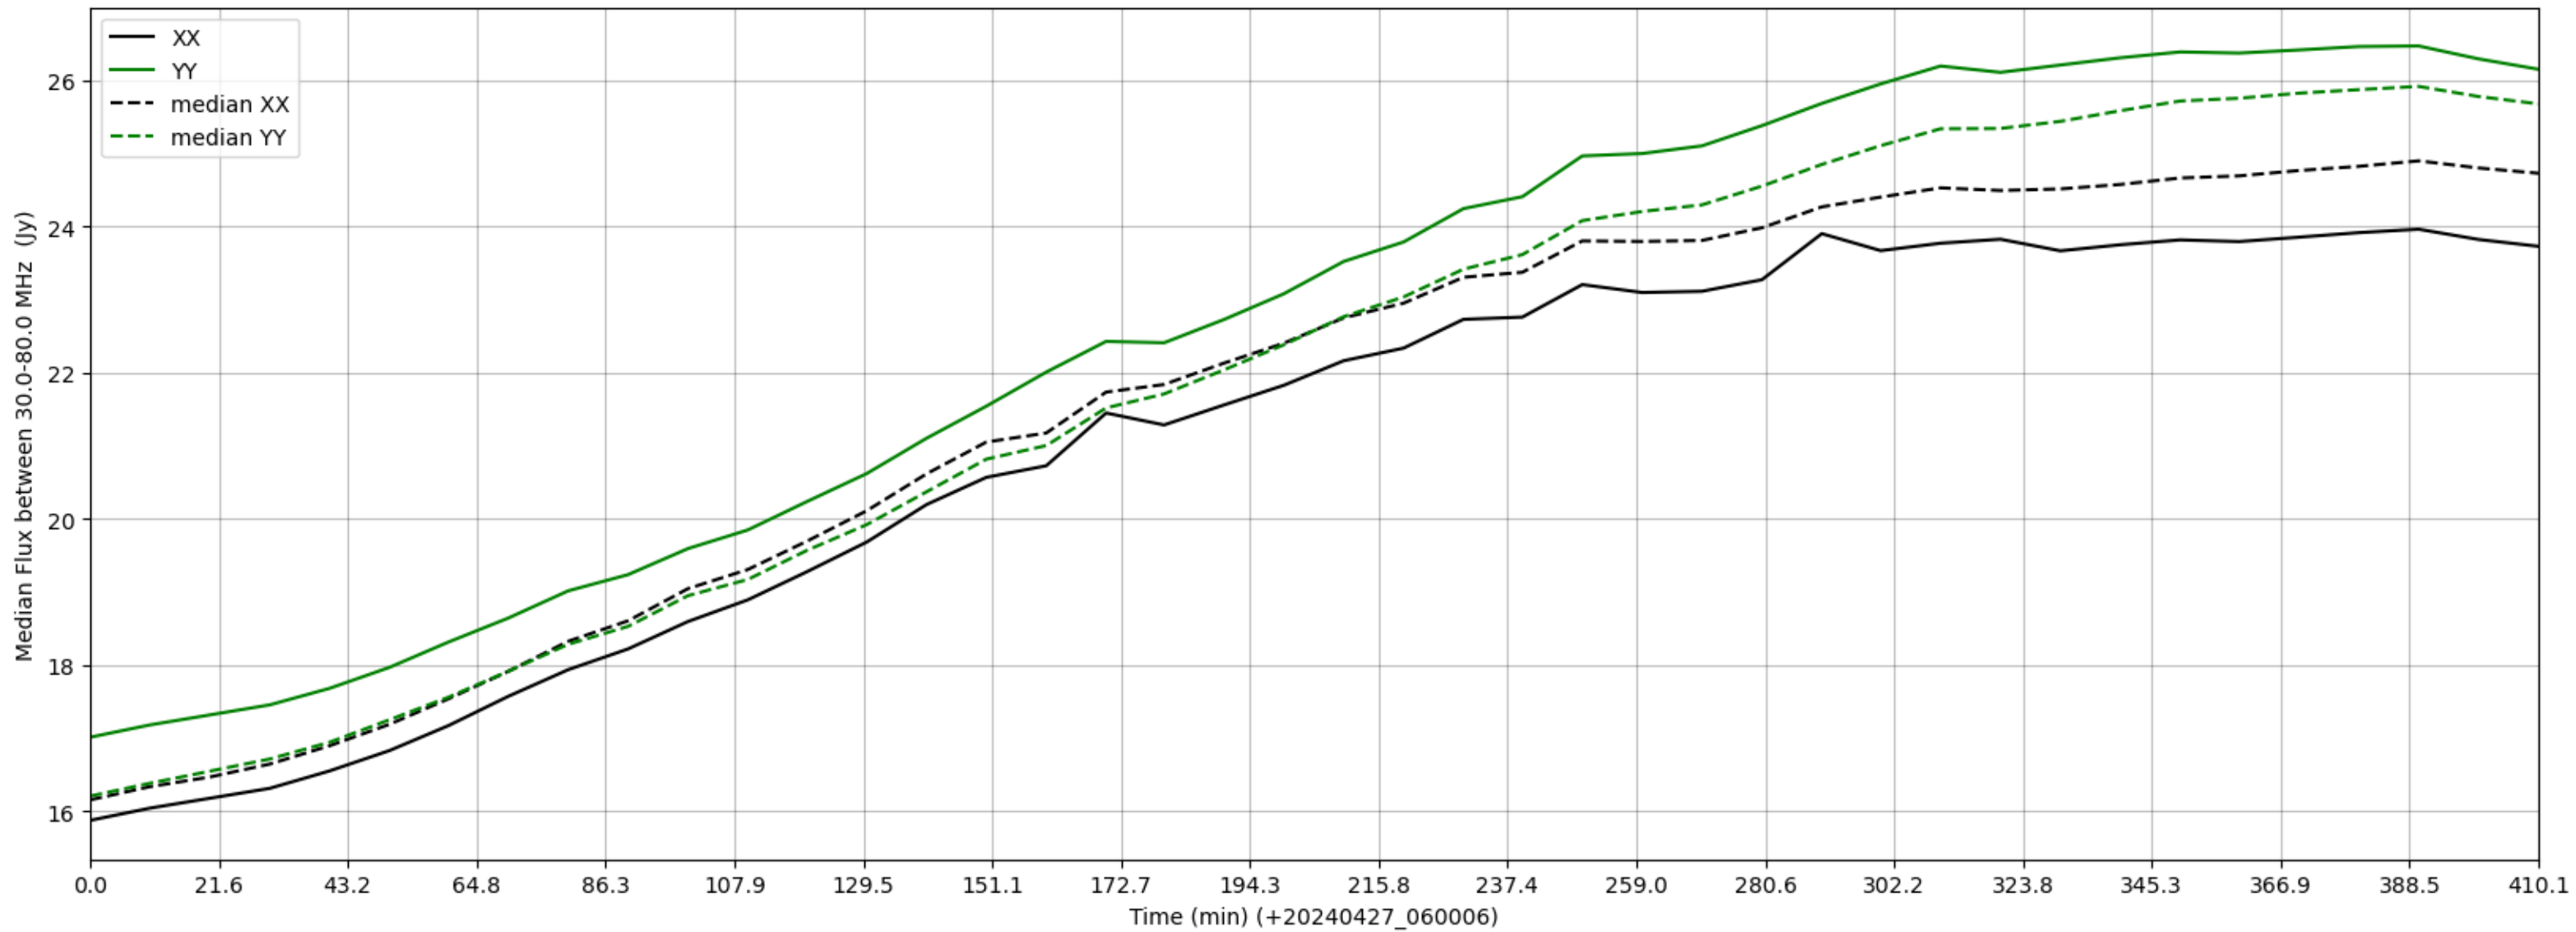

LWA349 - Correlator# 282 - XX FLAGS:Good - YY FLAGS:Good

LWA225 - Correlator# 281 - XX FLAGS:Good - YY FLAGS:Good