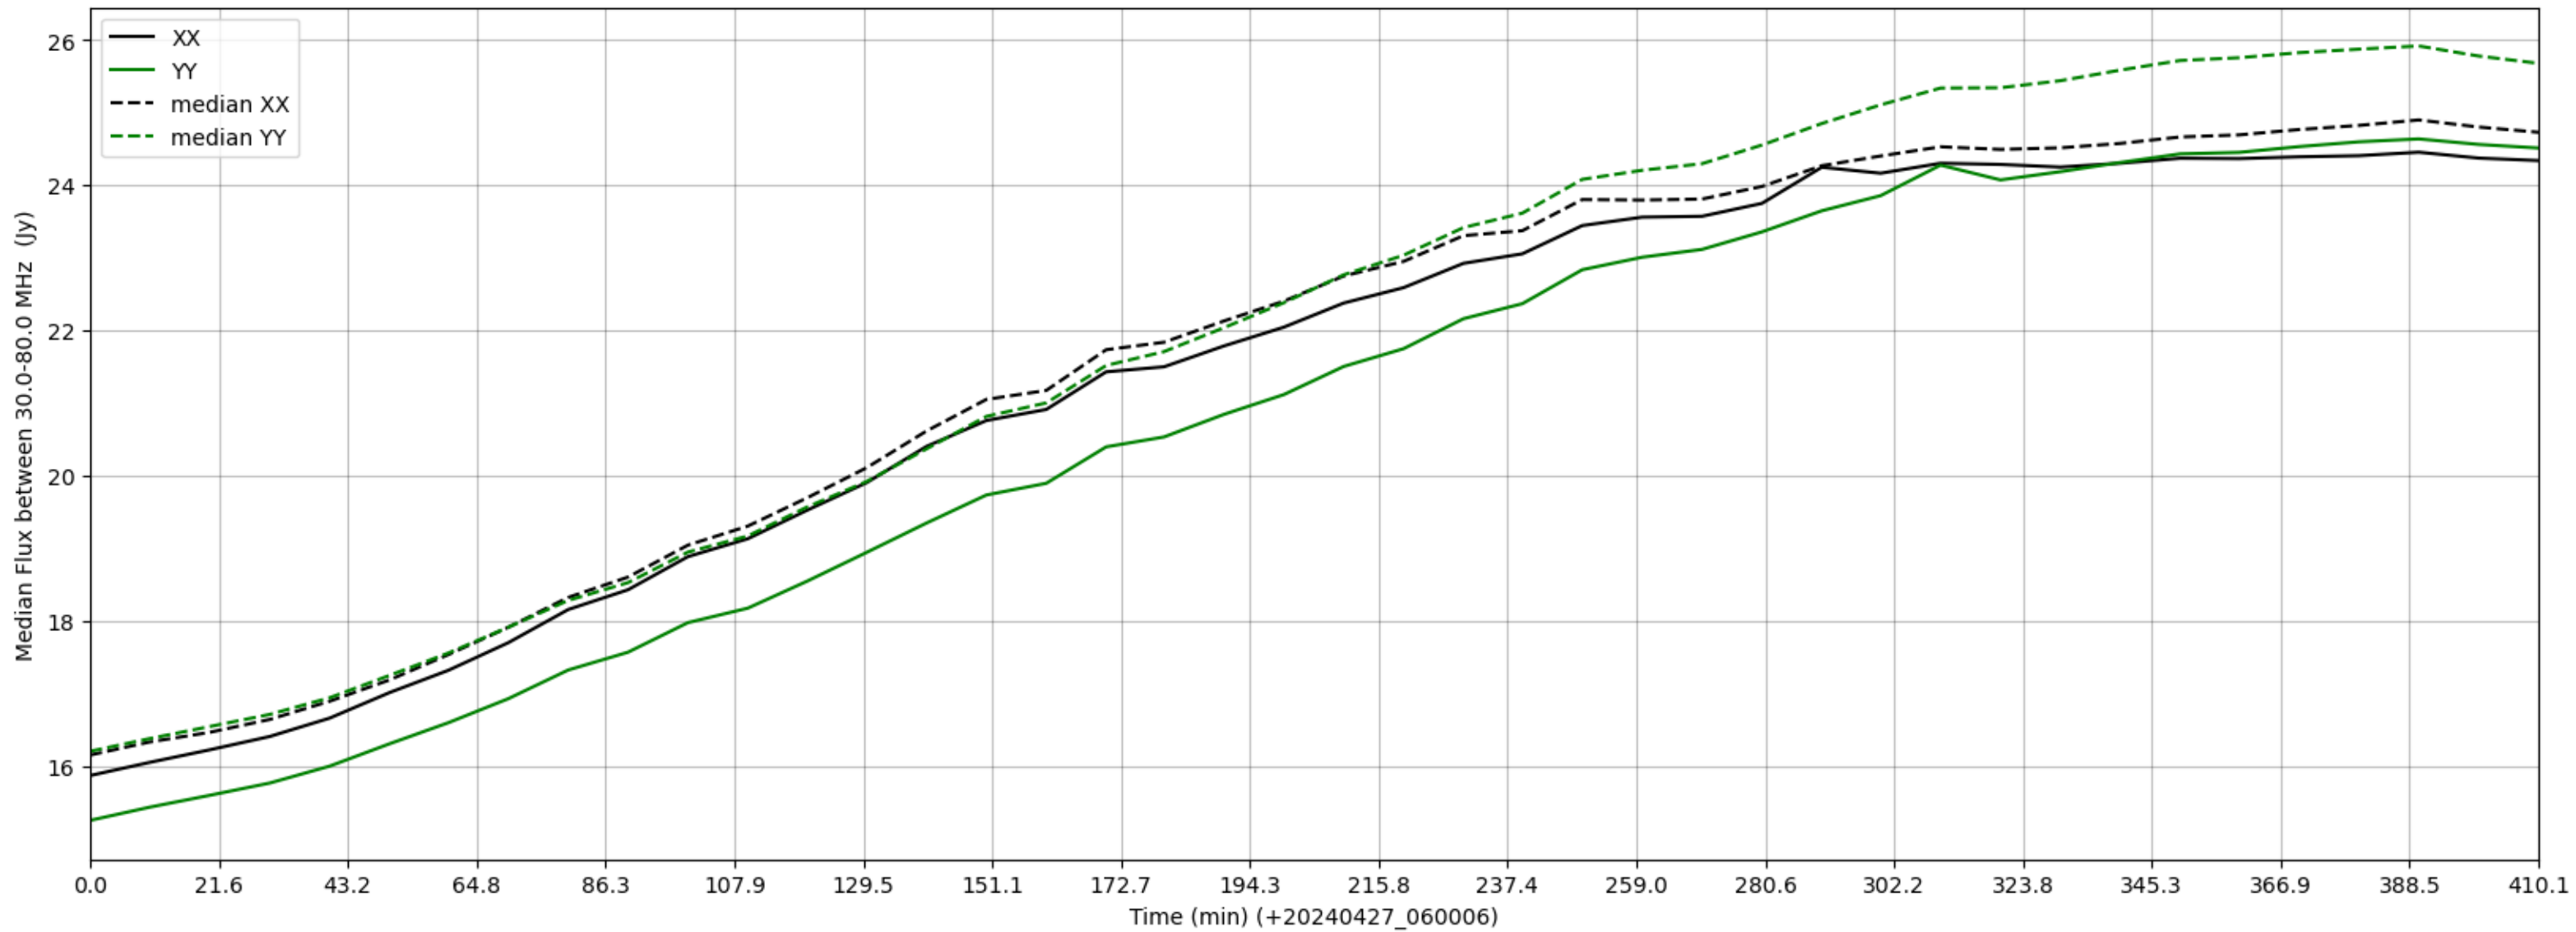

LWA143 - Correlator# 210 - XX FLAGS:Good - YY FLAGS:Good

LWA082 - Correlator# 209 - XX FLAGS:Good - YY FLAGS:Good