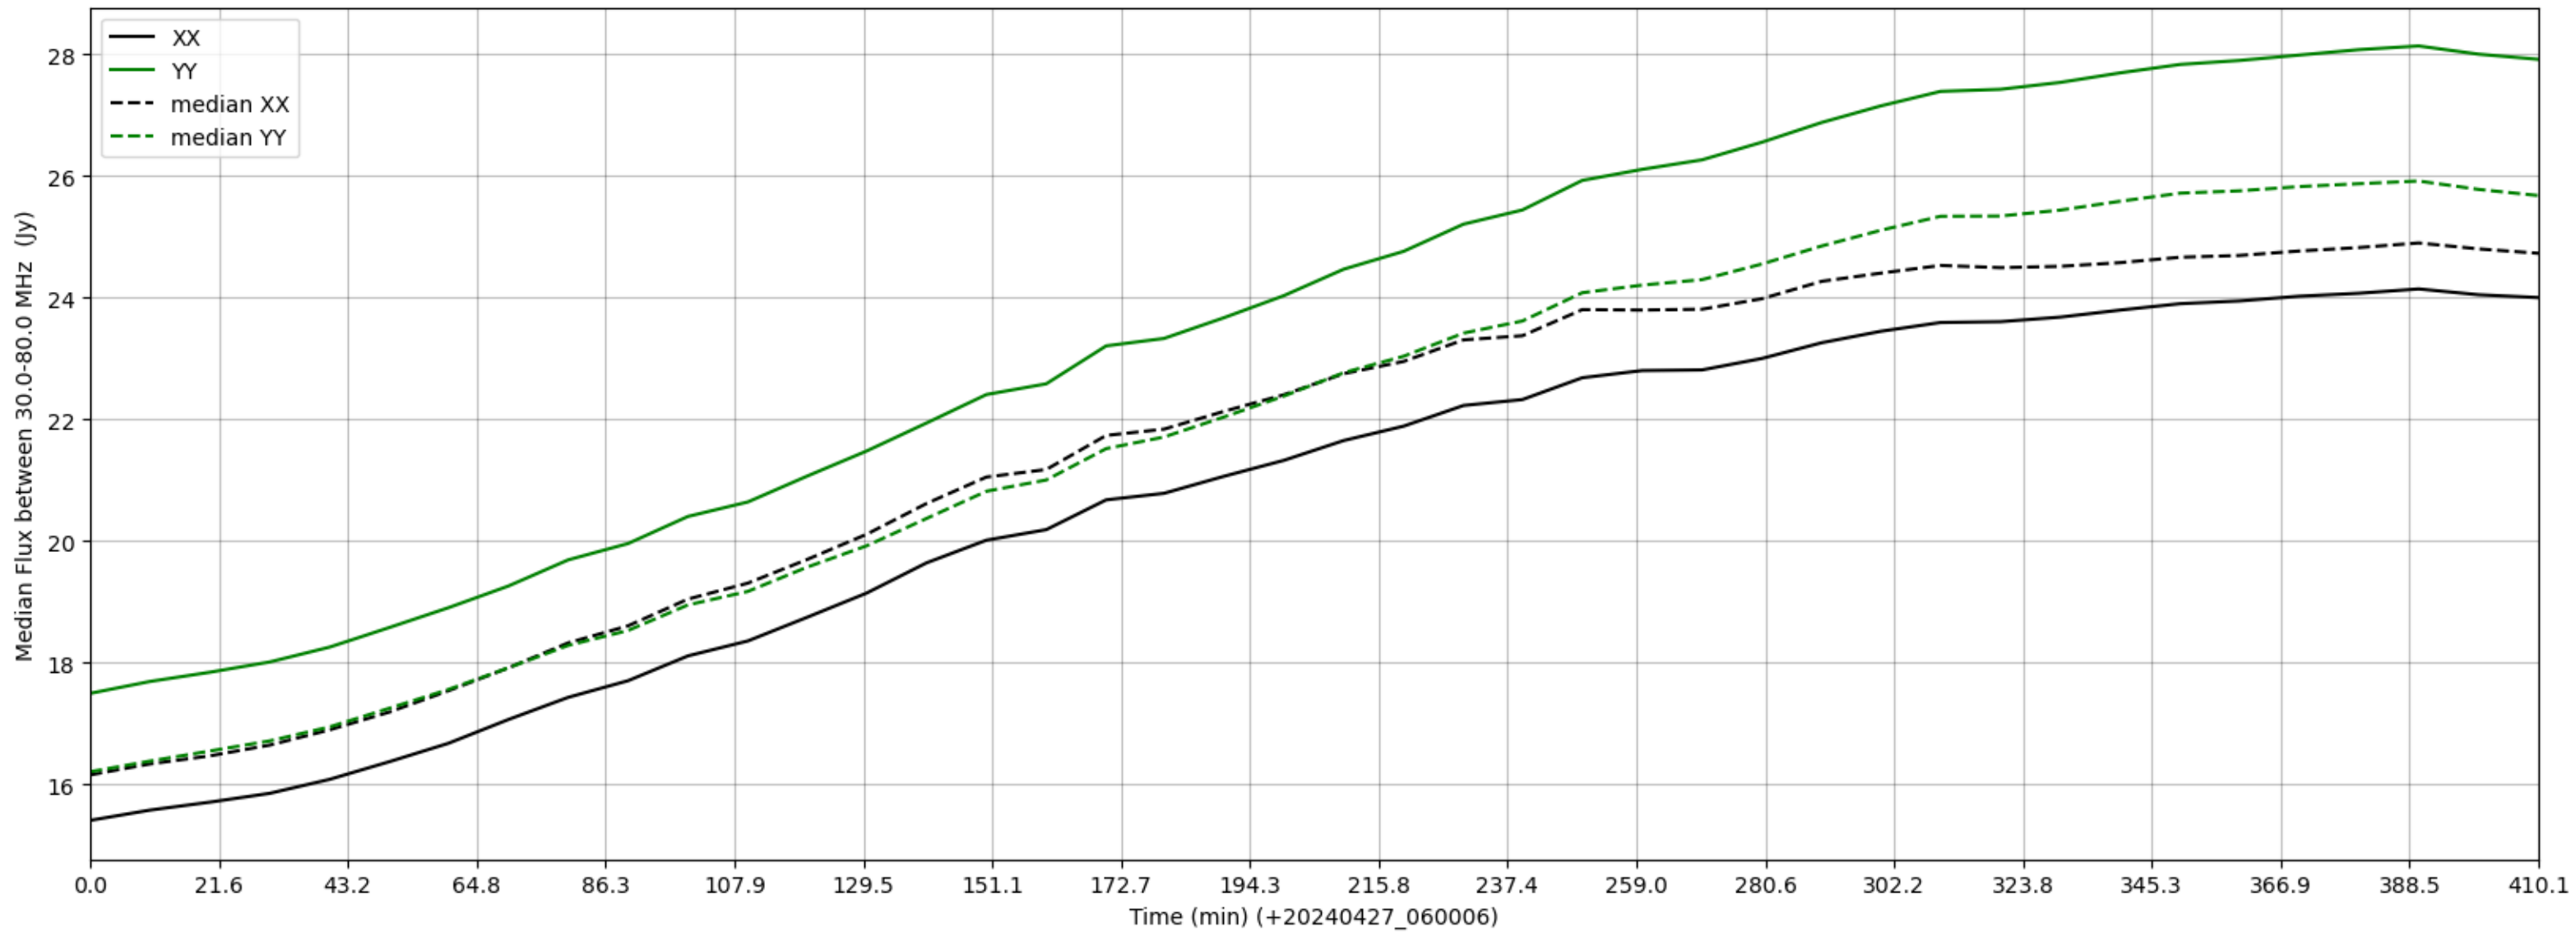

LWA117 - Correlator# 207 - XX FLAGS:Good - YY FLAGS:Good

LWA118 - Correlator# 206 - XX FLAGS:Good - YY FLAGS:Good