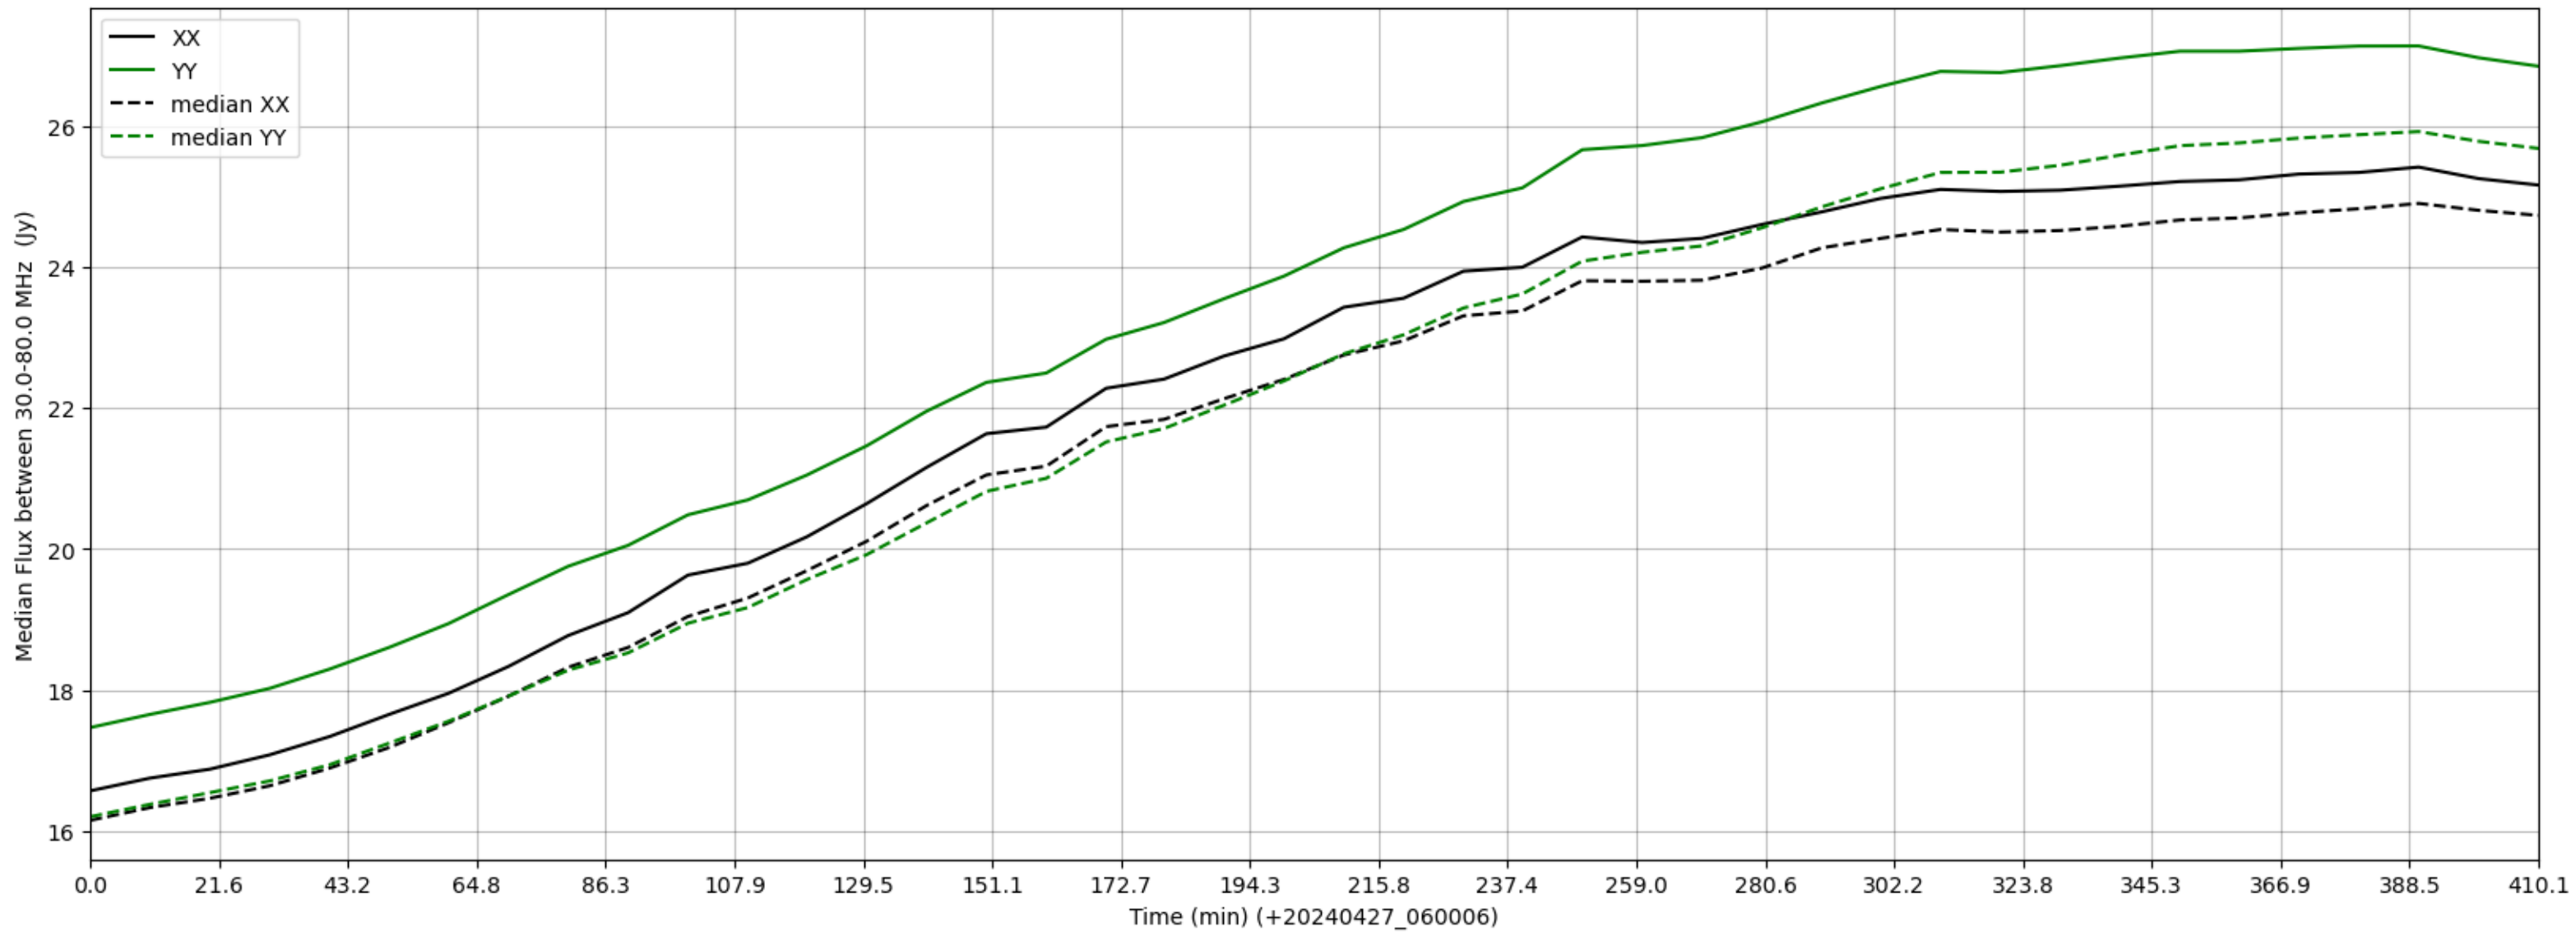

LWA212 - Correlator# 326 - XX FLAGS:Good - YY FLAGS:Good

LWA176 - Correlator# 325 - XX FLAGS:Good - YY FLAGS:Good