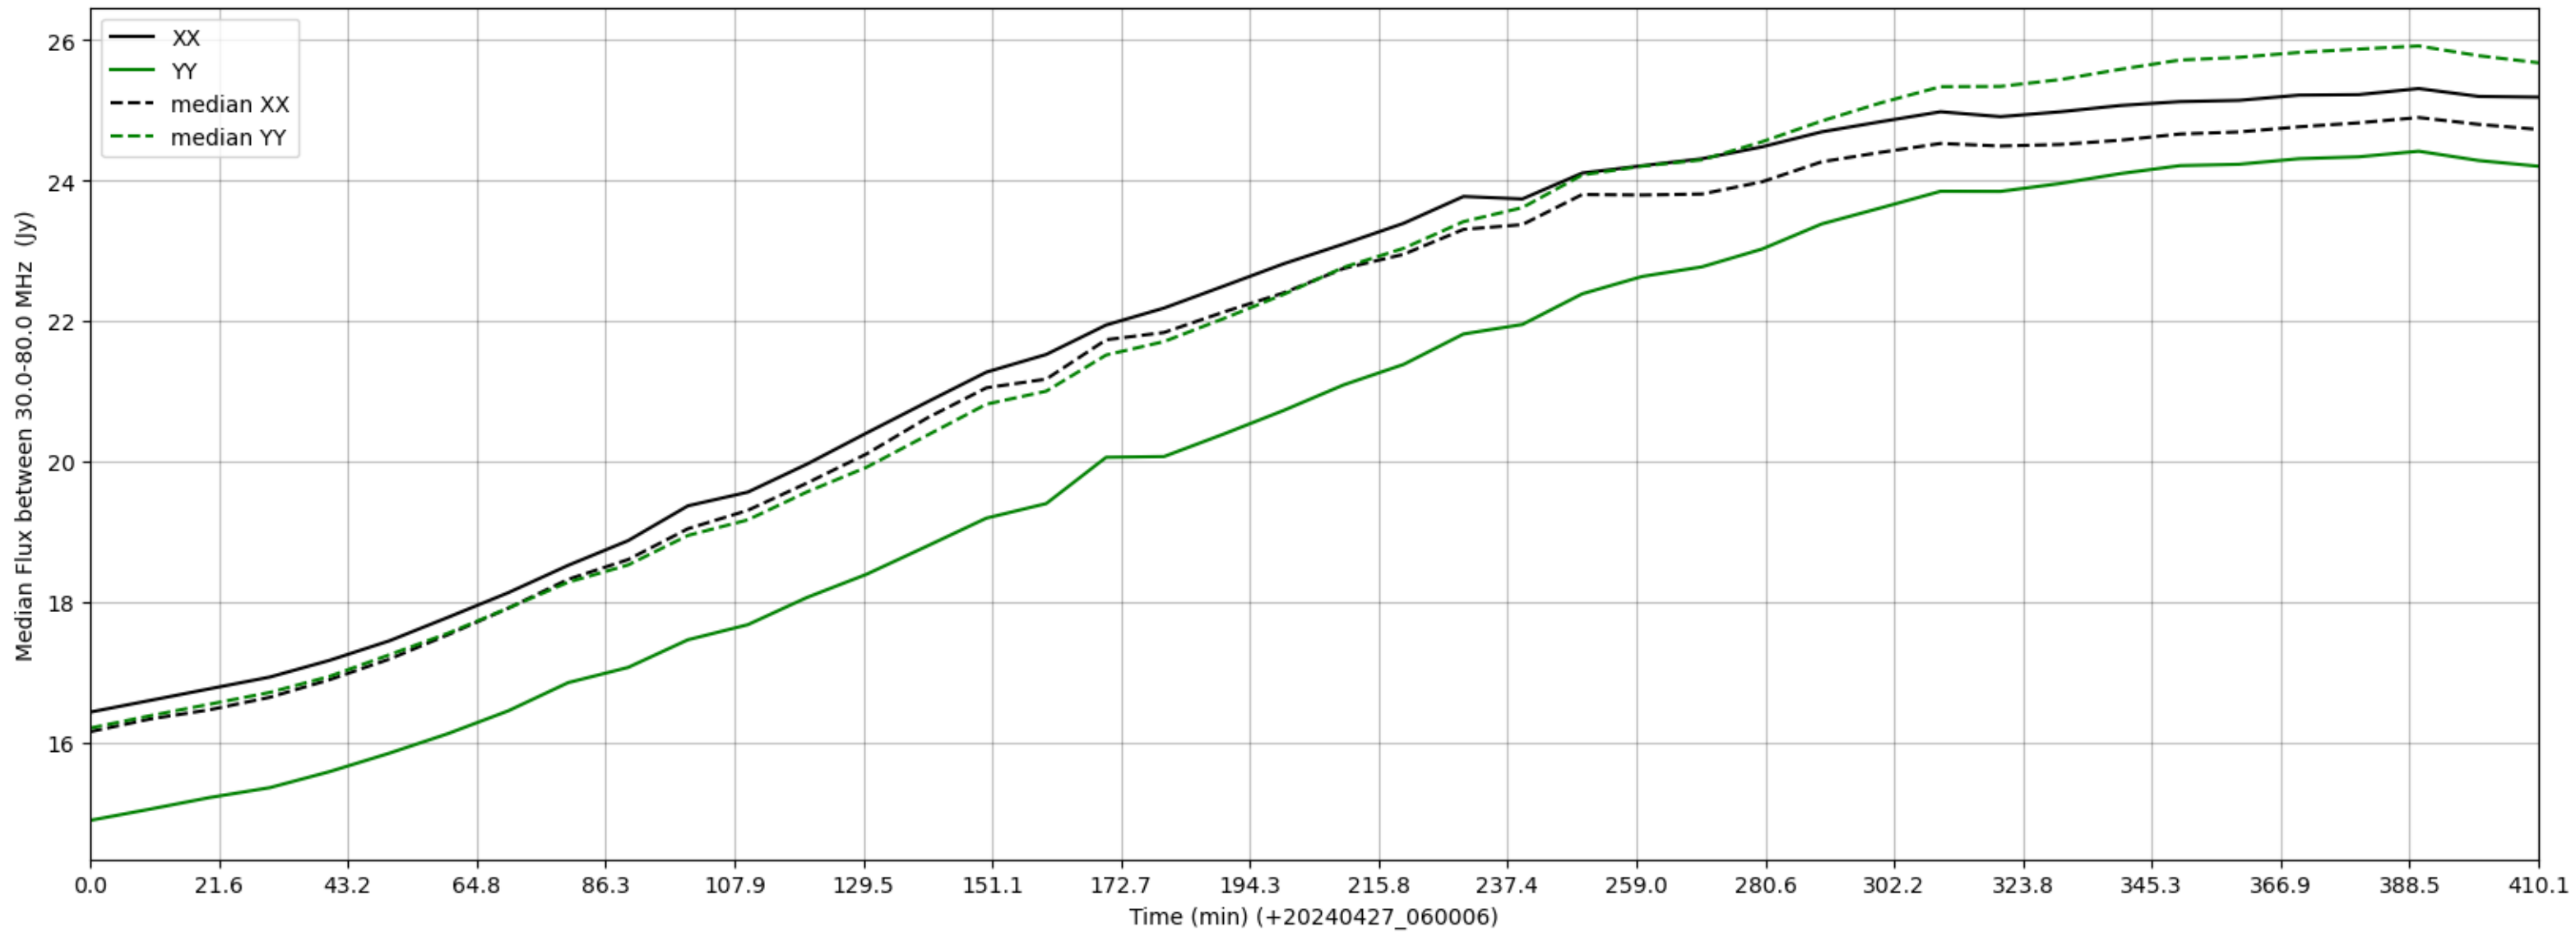

LWA020 - Correlator# 102 - XX FLAGS:Good - YY FLAGS:Good

LWA017 - Correlator# 101 - XX FLAGS:Good - YY FLAGS:Good