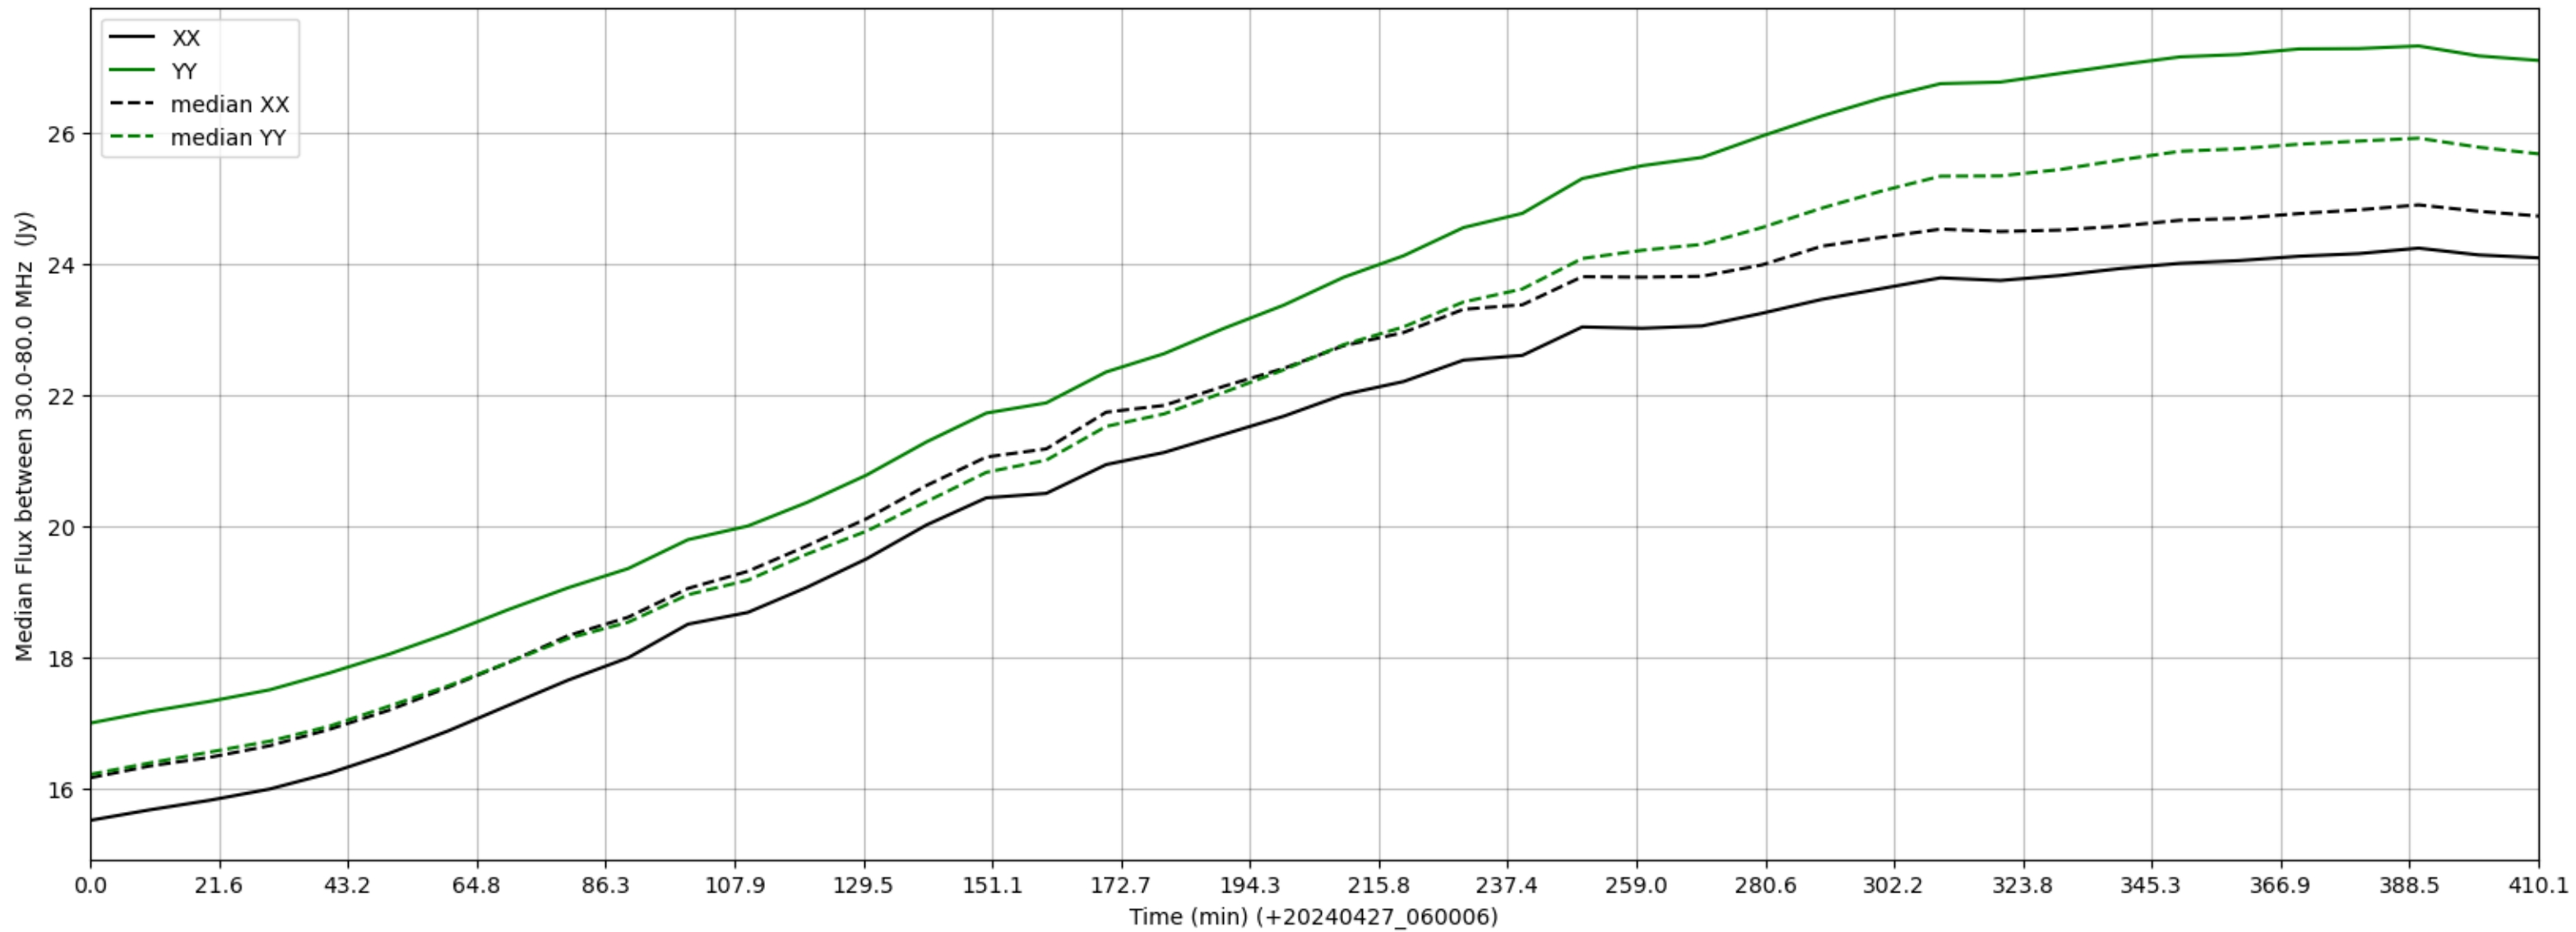

LWA095 - Correlator# 150 - XX FLAGS:LowFlux - YY FLAGS:Good

LWA092 - Correlator# 149 - XX FLAGS:Good - YY FLAGS:Good