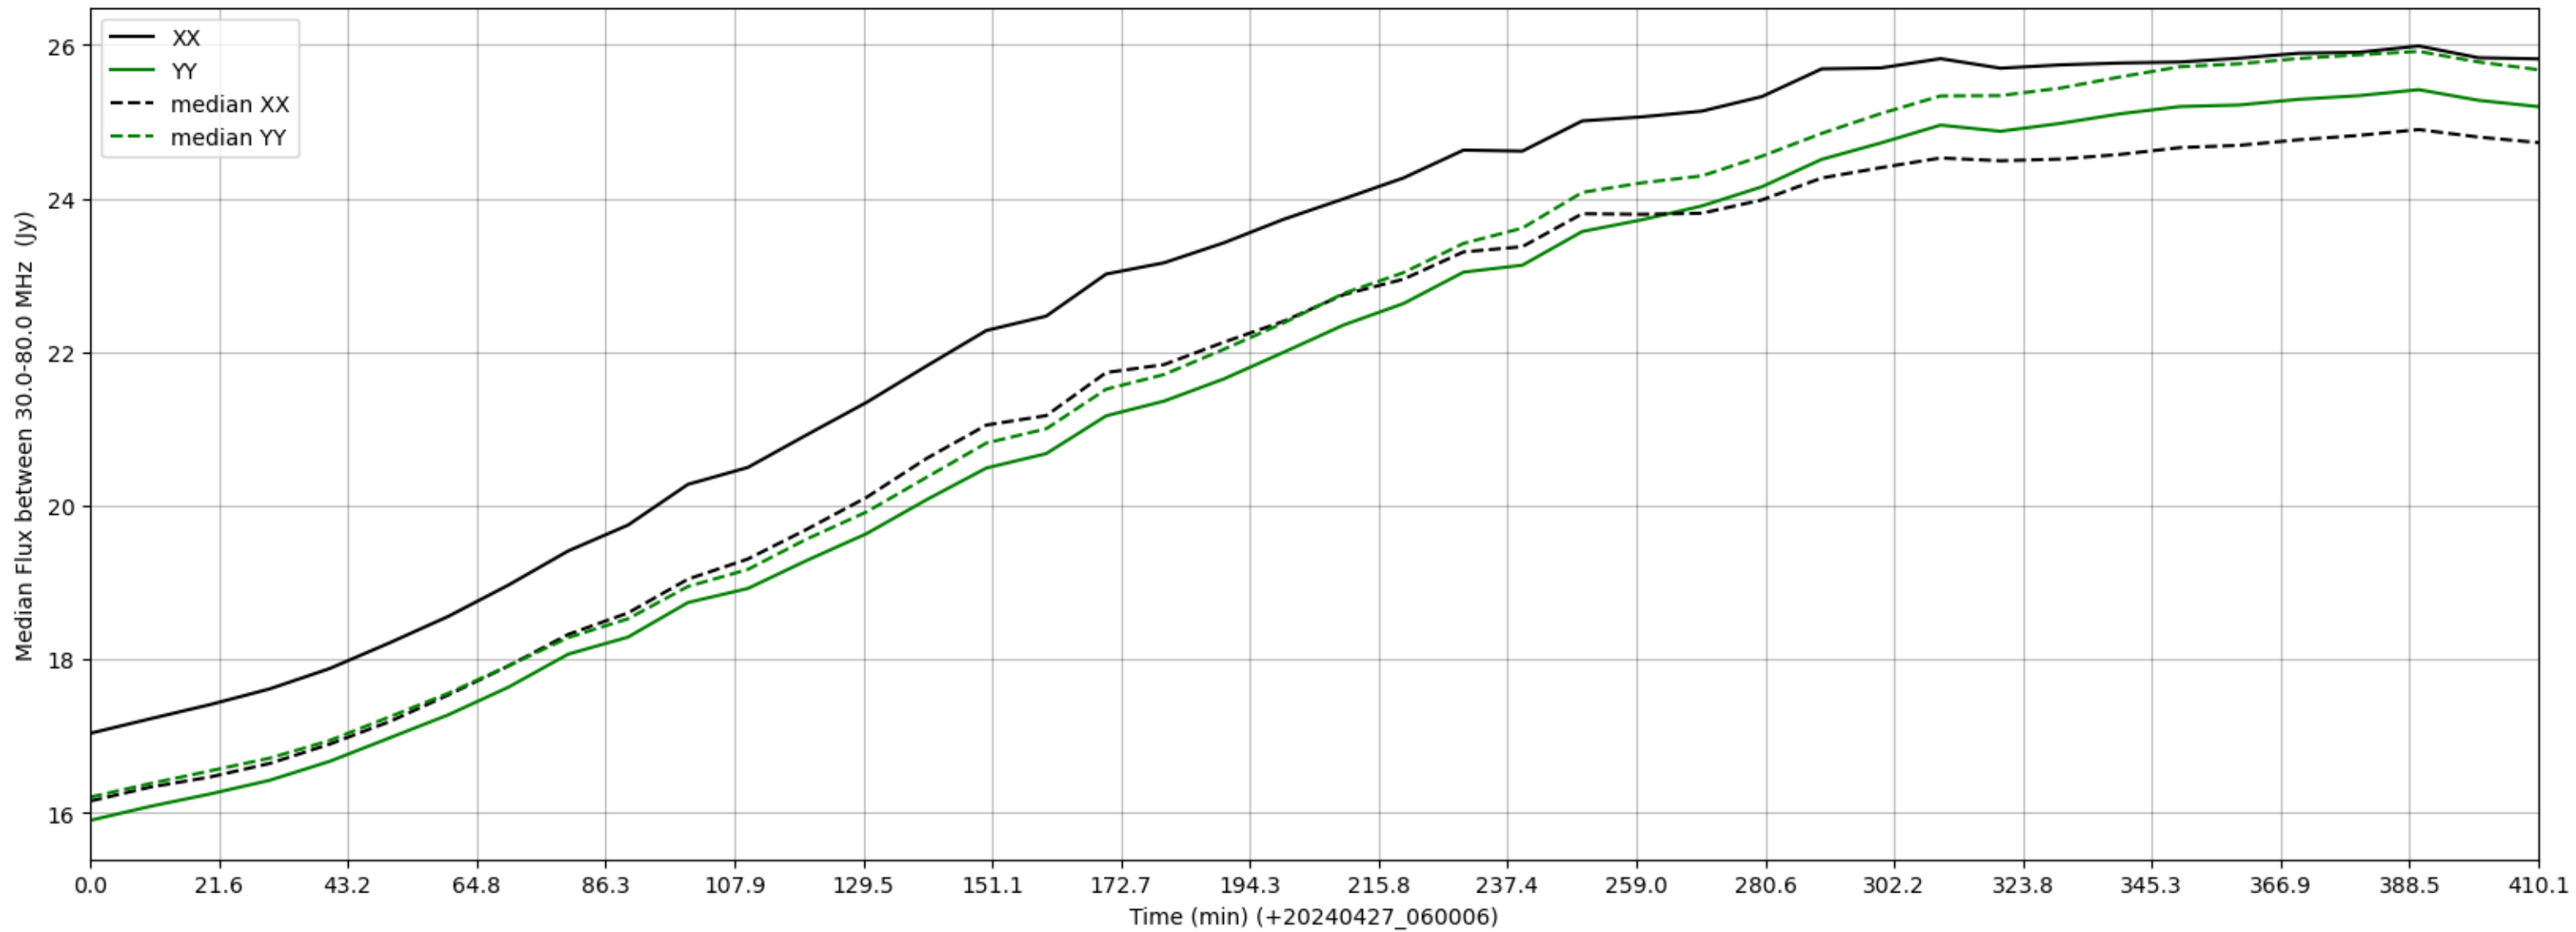

LWA050 - Correlator# 115 - XX FLAGS:Good - YY FLAGS:Good

LWA051 - Correlator# 114 - XX FLAGS:Good - YY FLAGS:Good