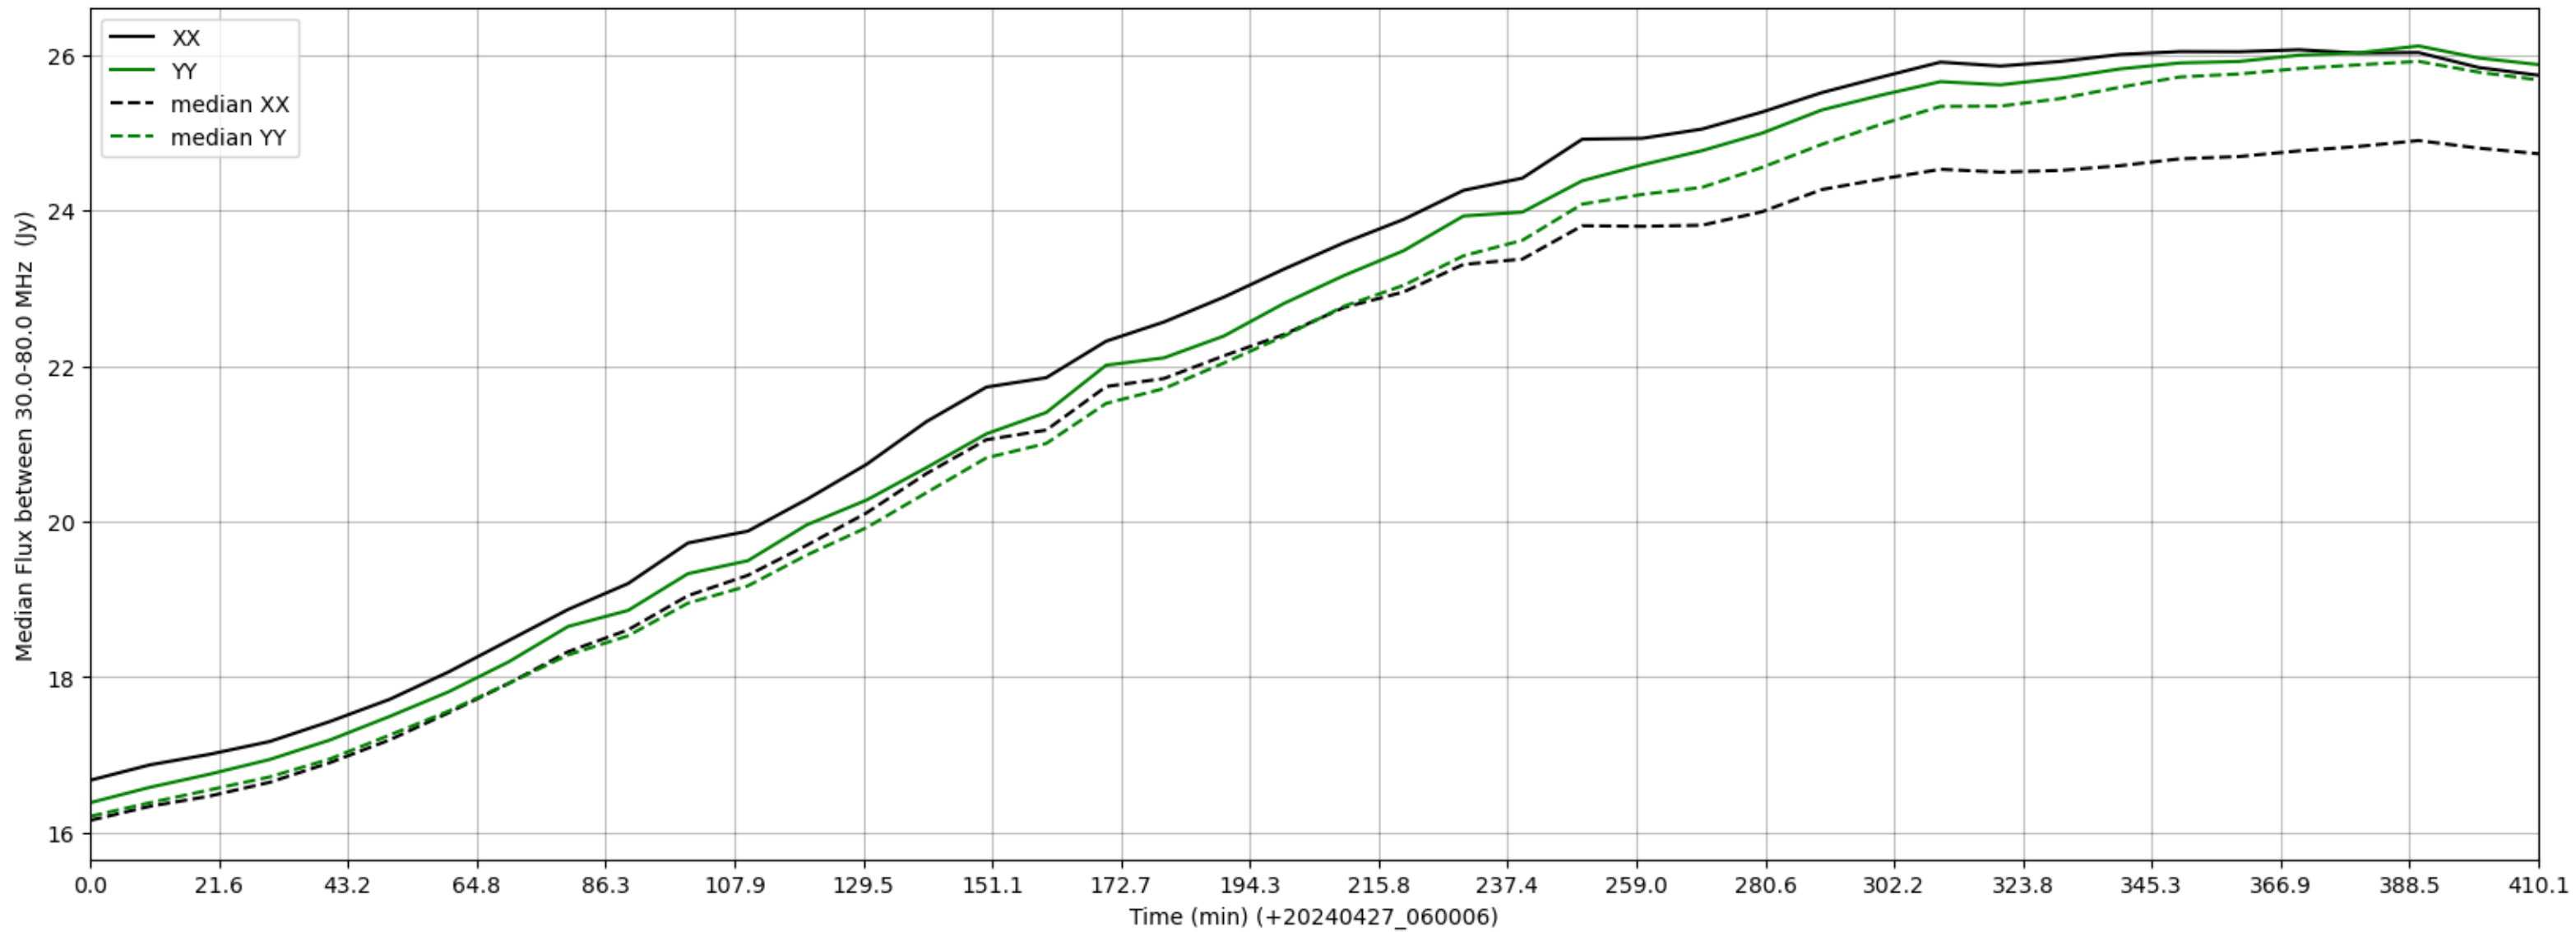

LWA060 - Correlator# 133 - XX FLAGS:Good - YY FLAGS:Good

LWA063 - Correlator# 132 - XX FLAGS:Good - YY FLAGS:Good