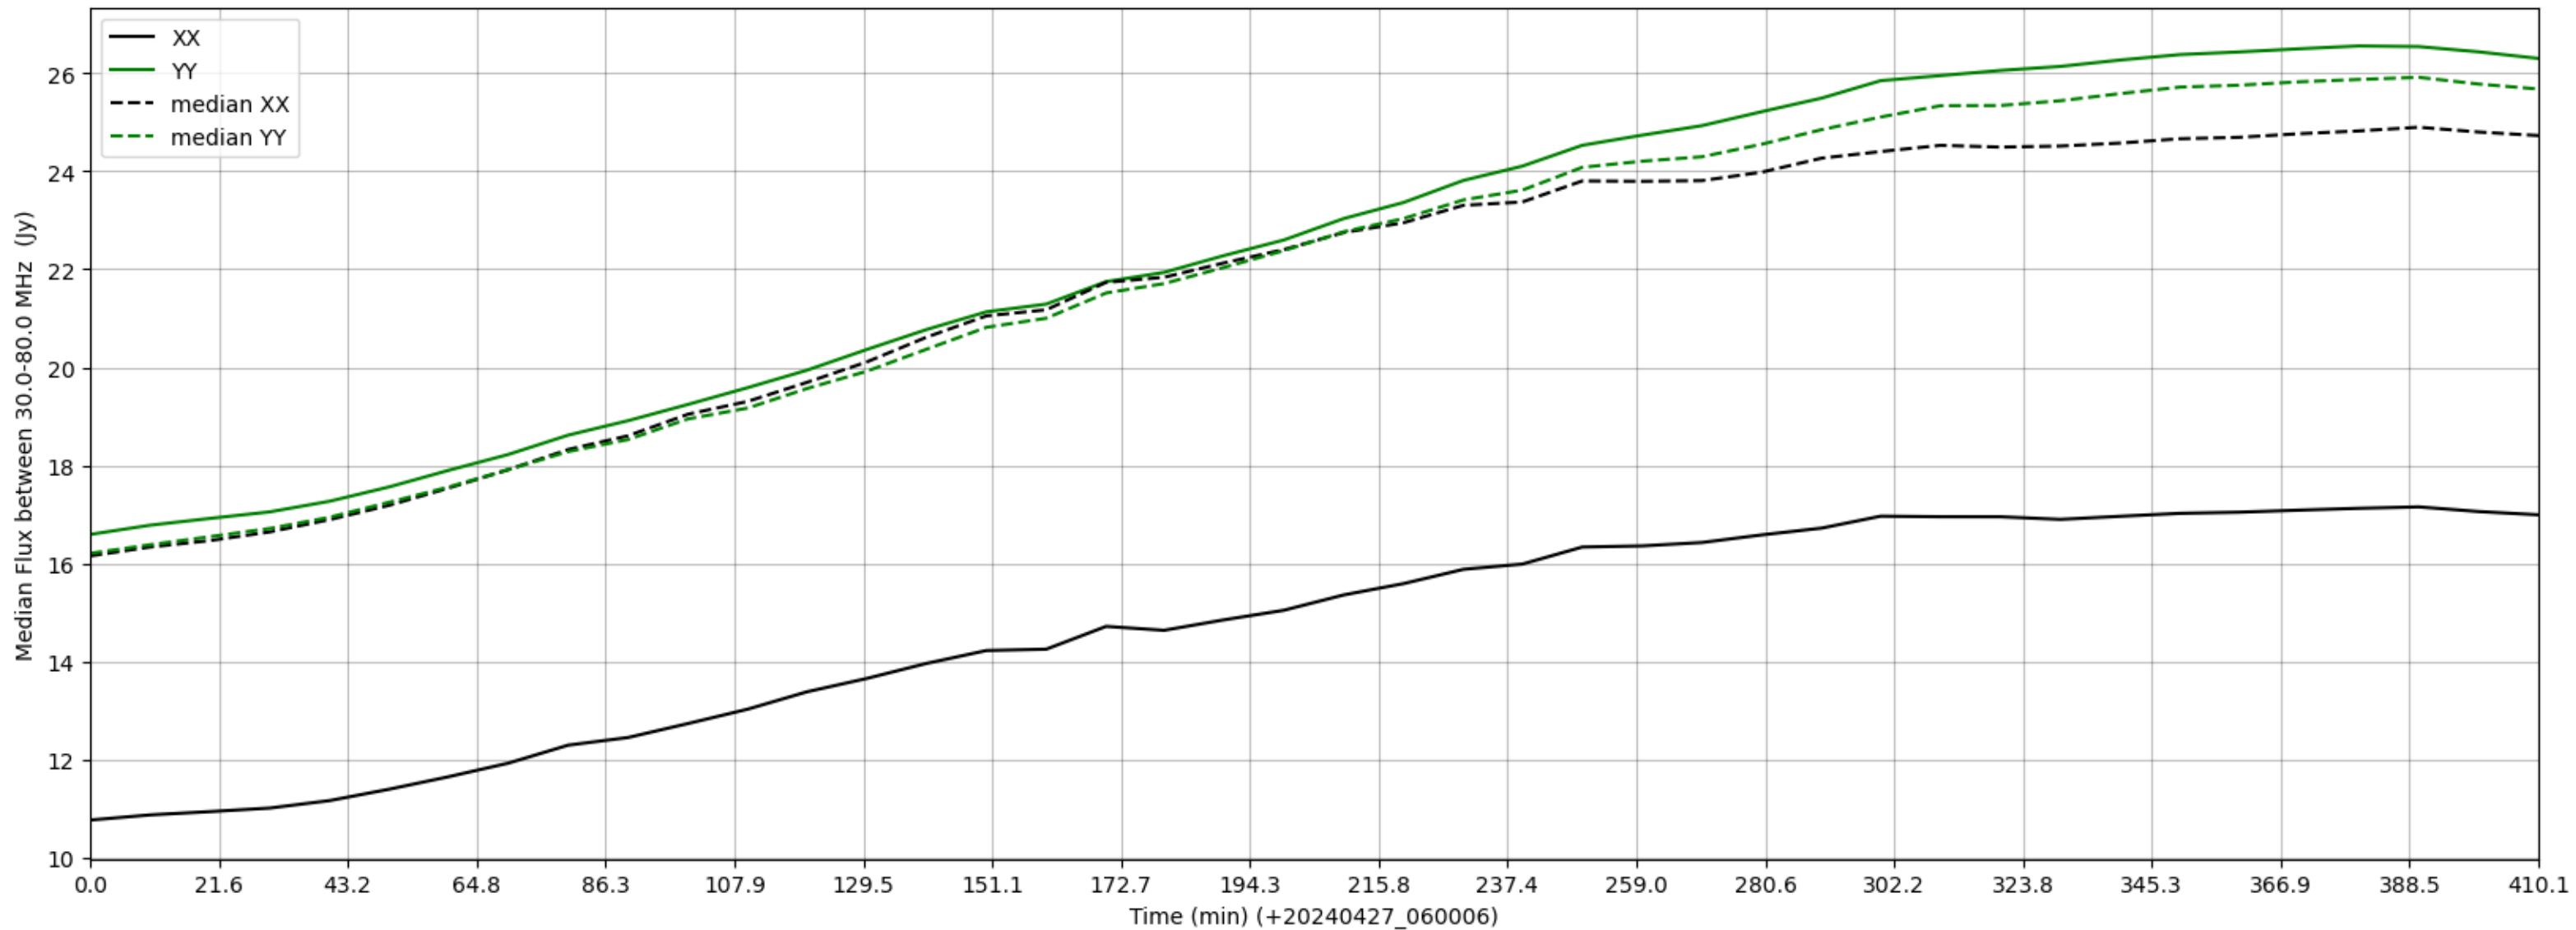

LWA280 - Correlator# 041 - XX FLAGS:LowFlux - YY FLAGS:LowFlux

LWA283 - Correlator# 040 - XX FLAGS:Good - YY FLAGS:Good