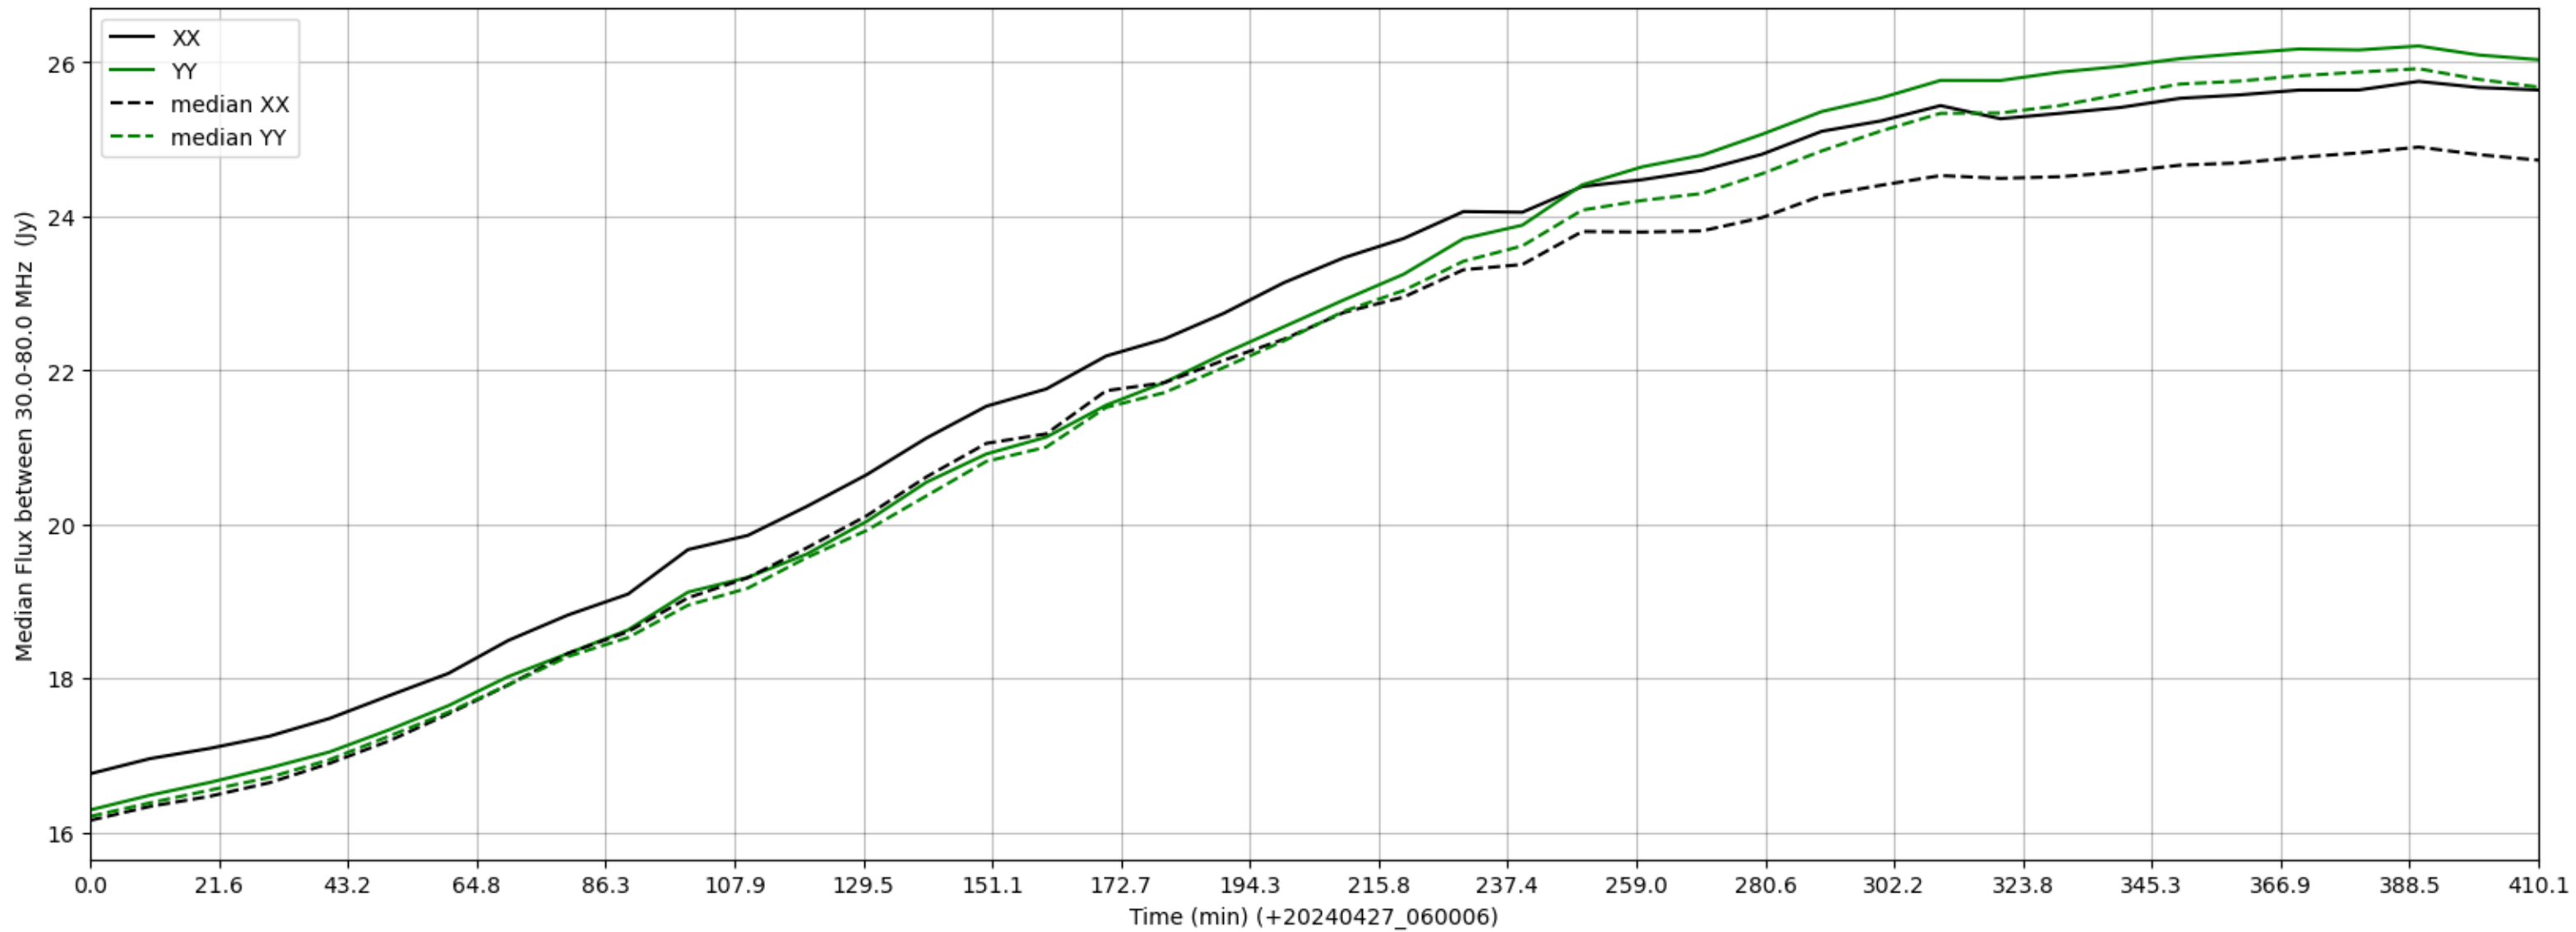

LWA350 - Correlator# 319 - XX FLAGS:Good - YY FLAGS:Good

LWA356 - Correlator# 318 - XX FLAGS:Good - YY FLAGS:Good