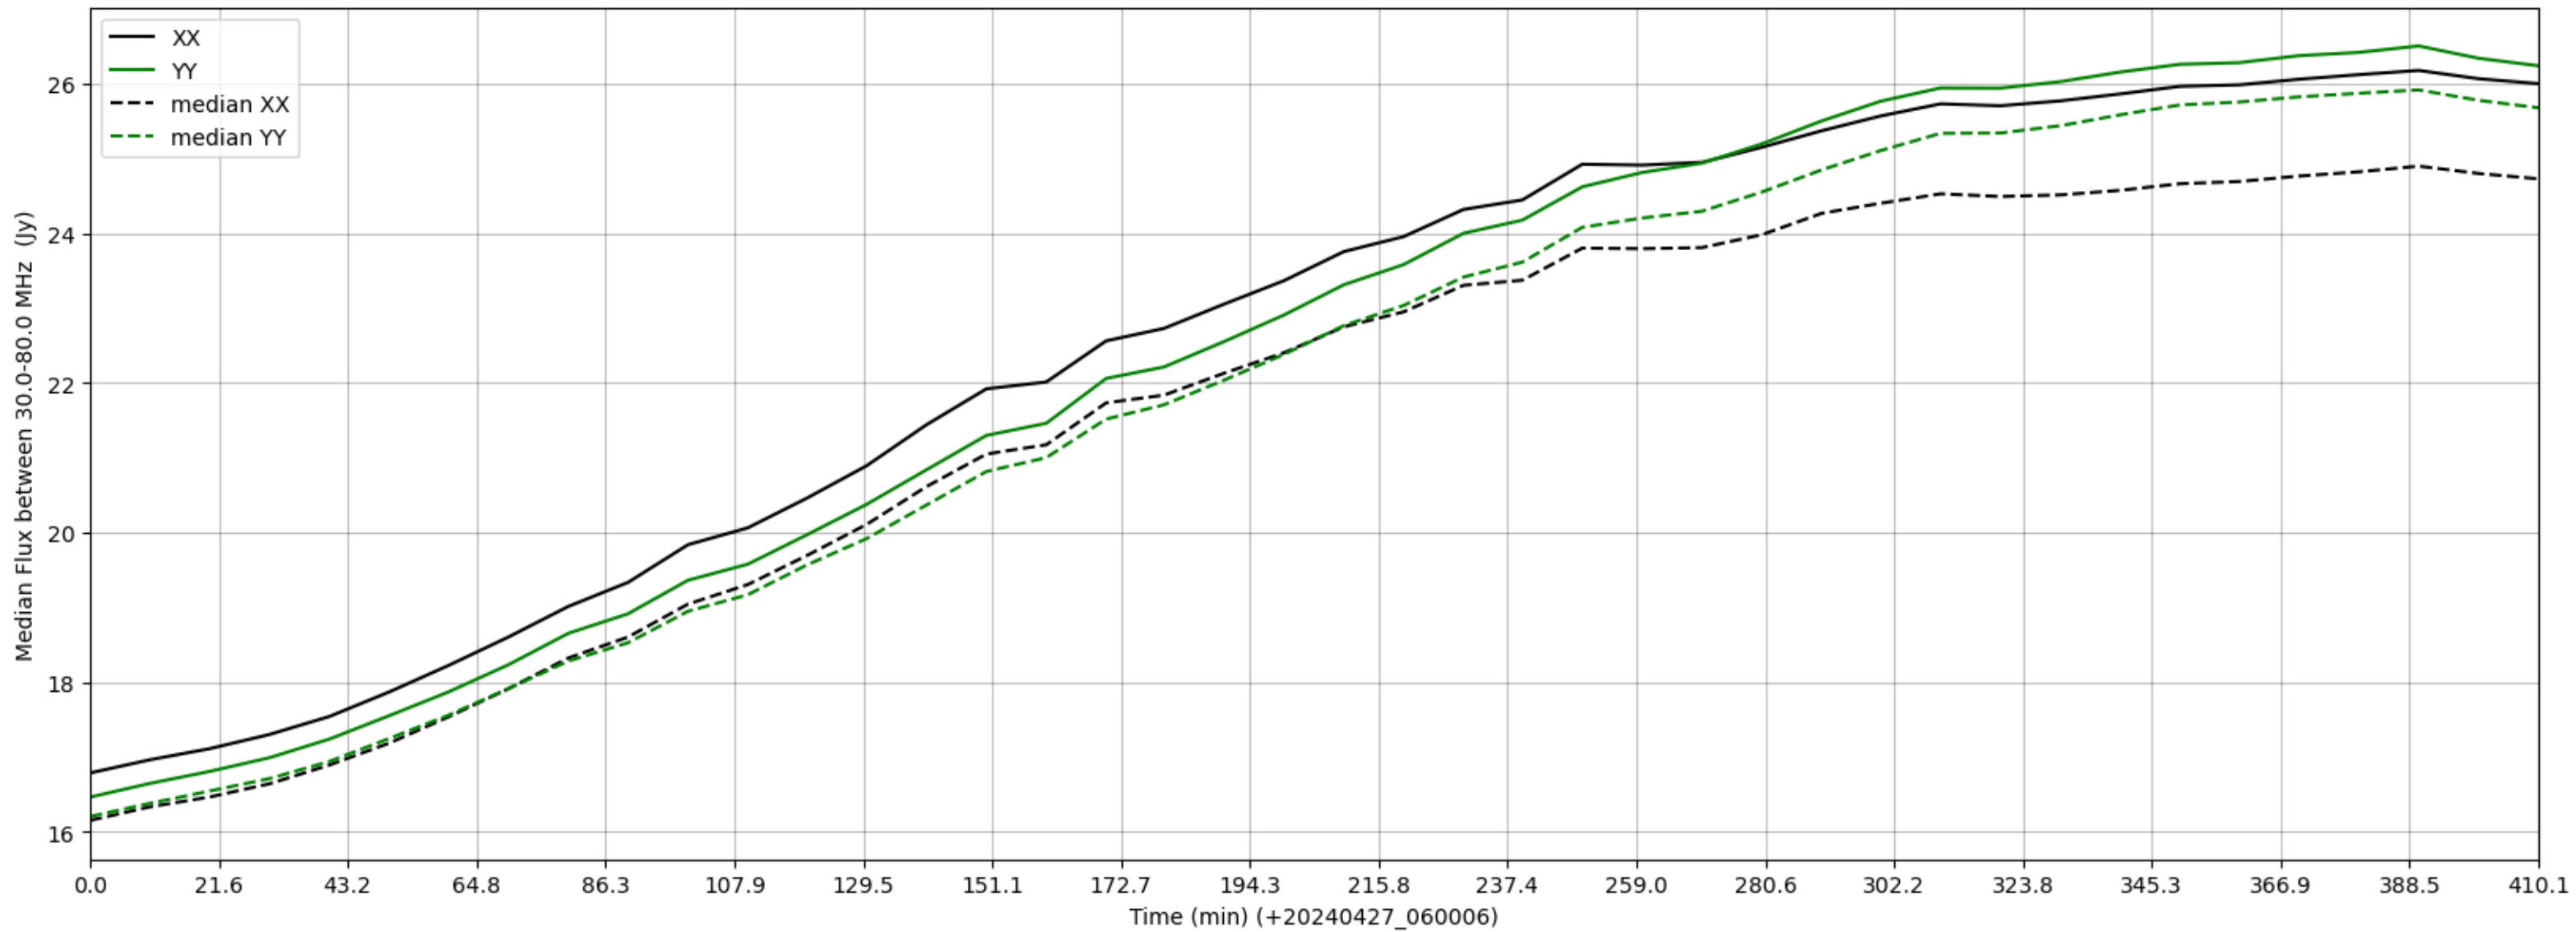

LWA221 - Correlator# 334 - XX FLAGS:Good - YY FLAGS:Good

LWA217 - Correlator# 333 - XX FLAGS:Good - YY FLAGS:Good