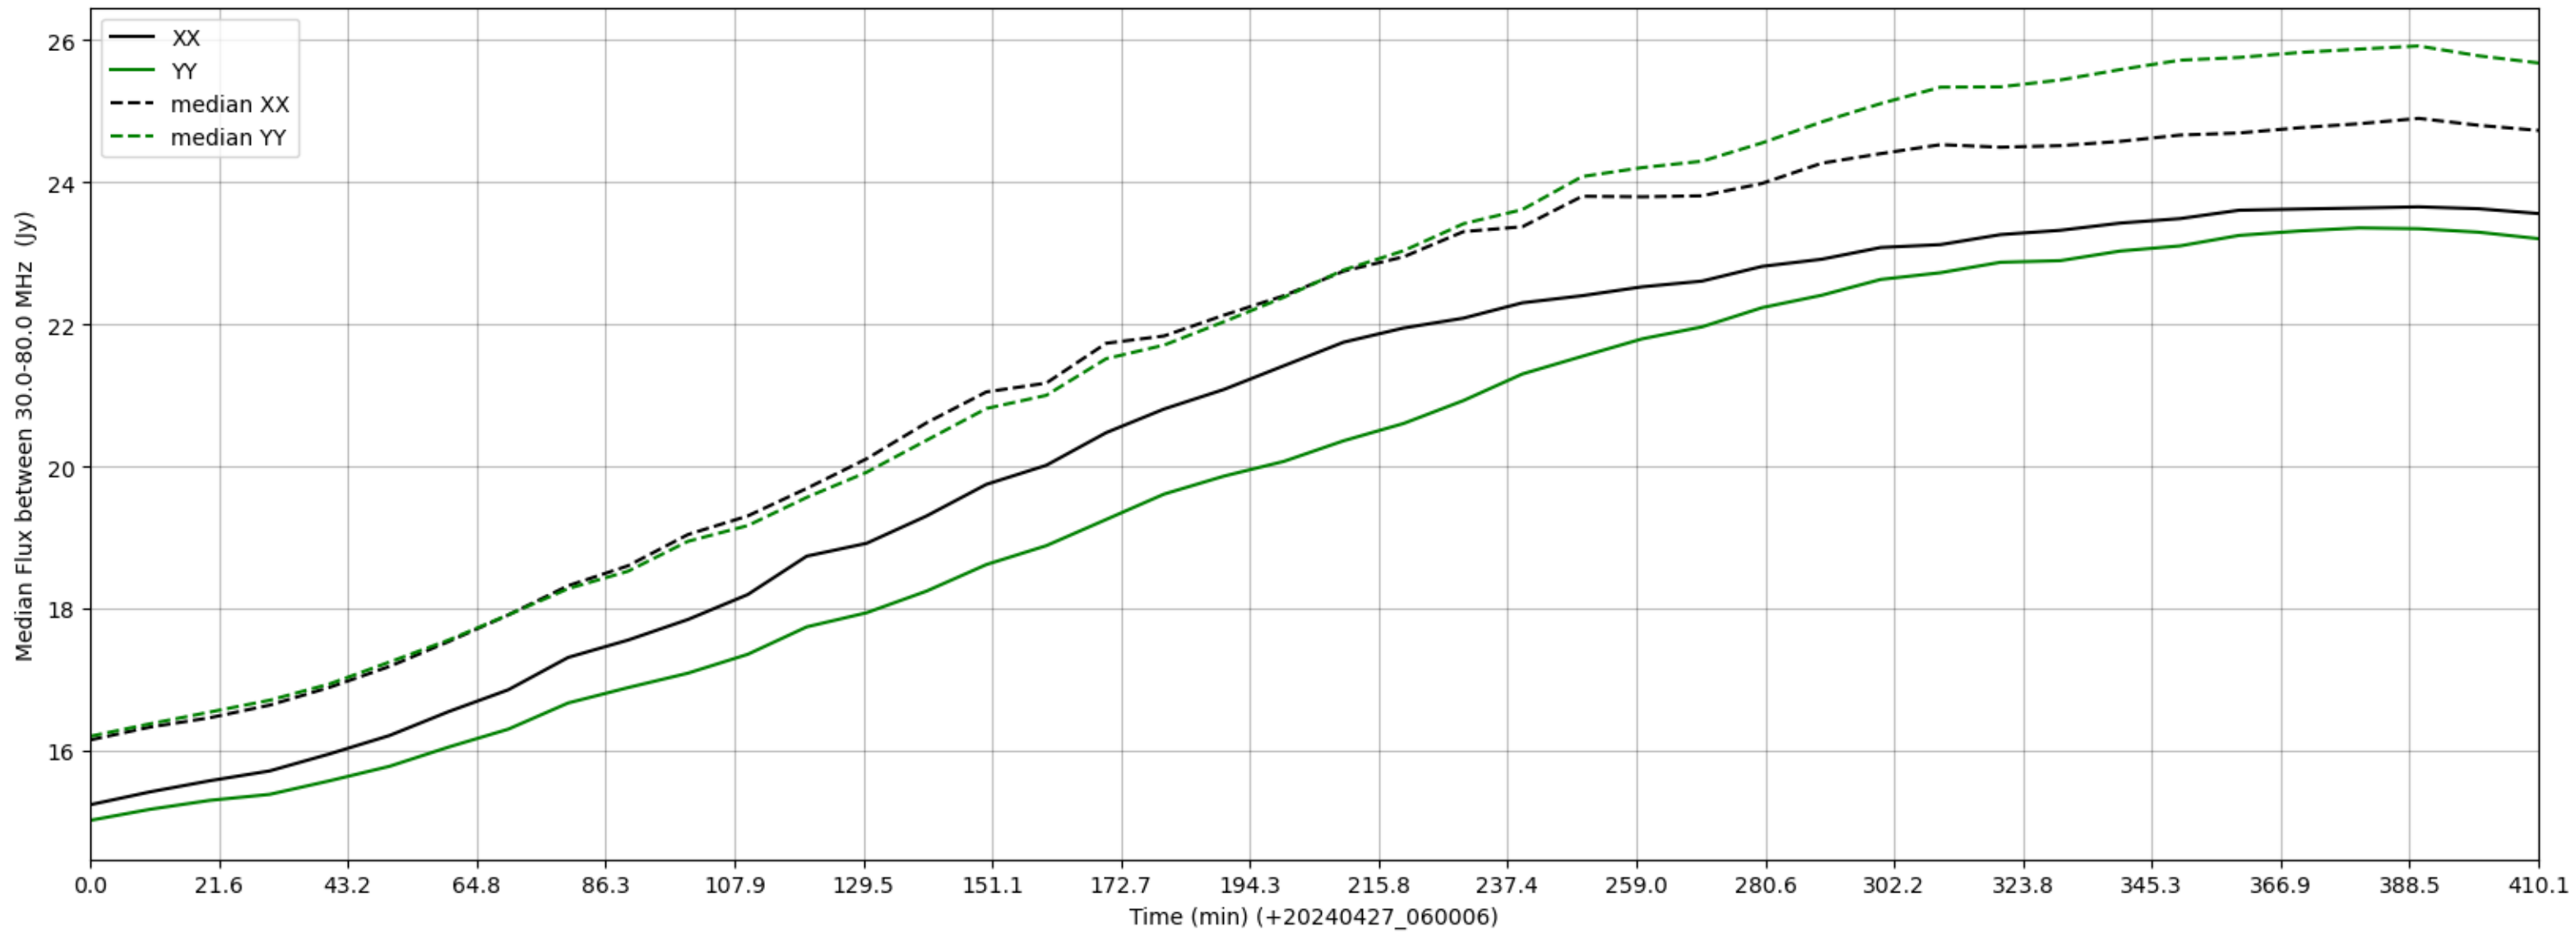

LWA002 - Correlator# 064 - XX FLAGS:Good - YY FLAGS:Good

LWA354 - Correlator# 063 - XX FLAGS:Good - YY FLAGS:Good