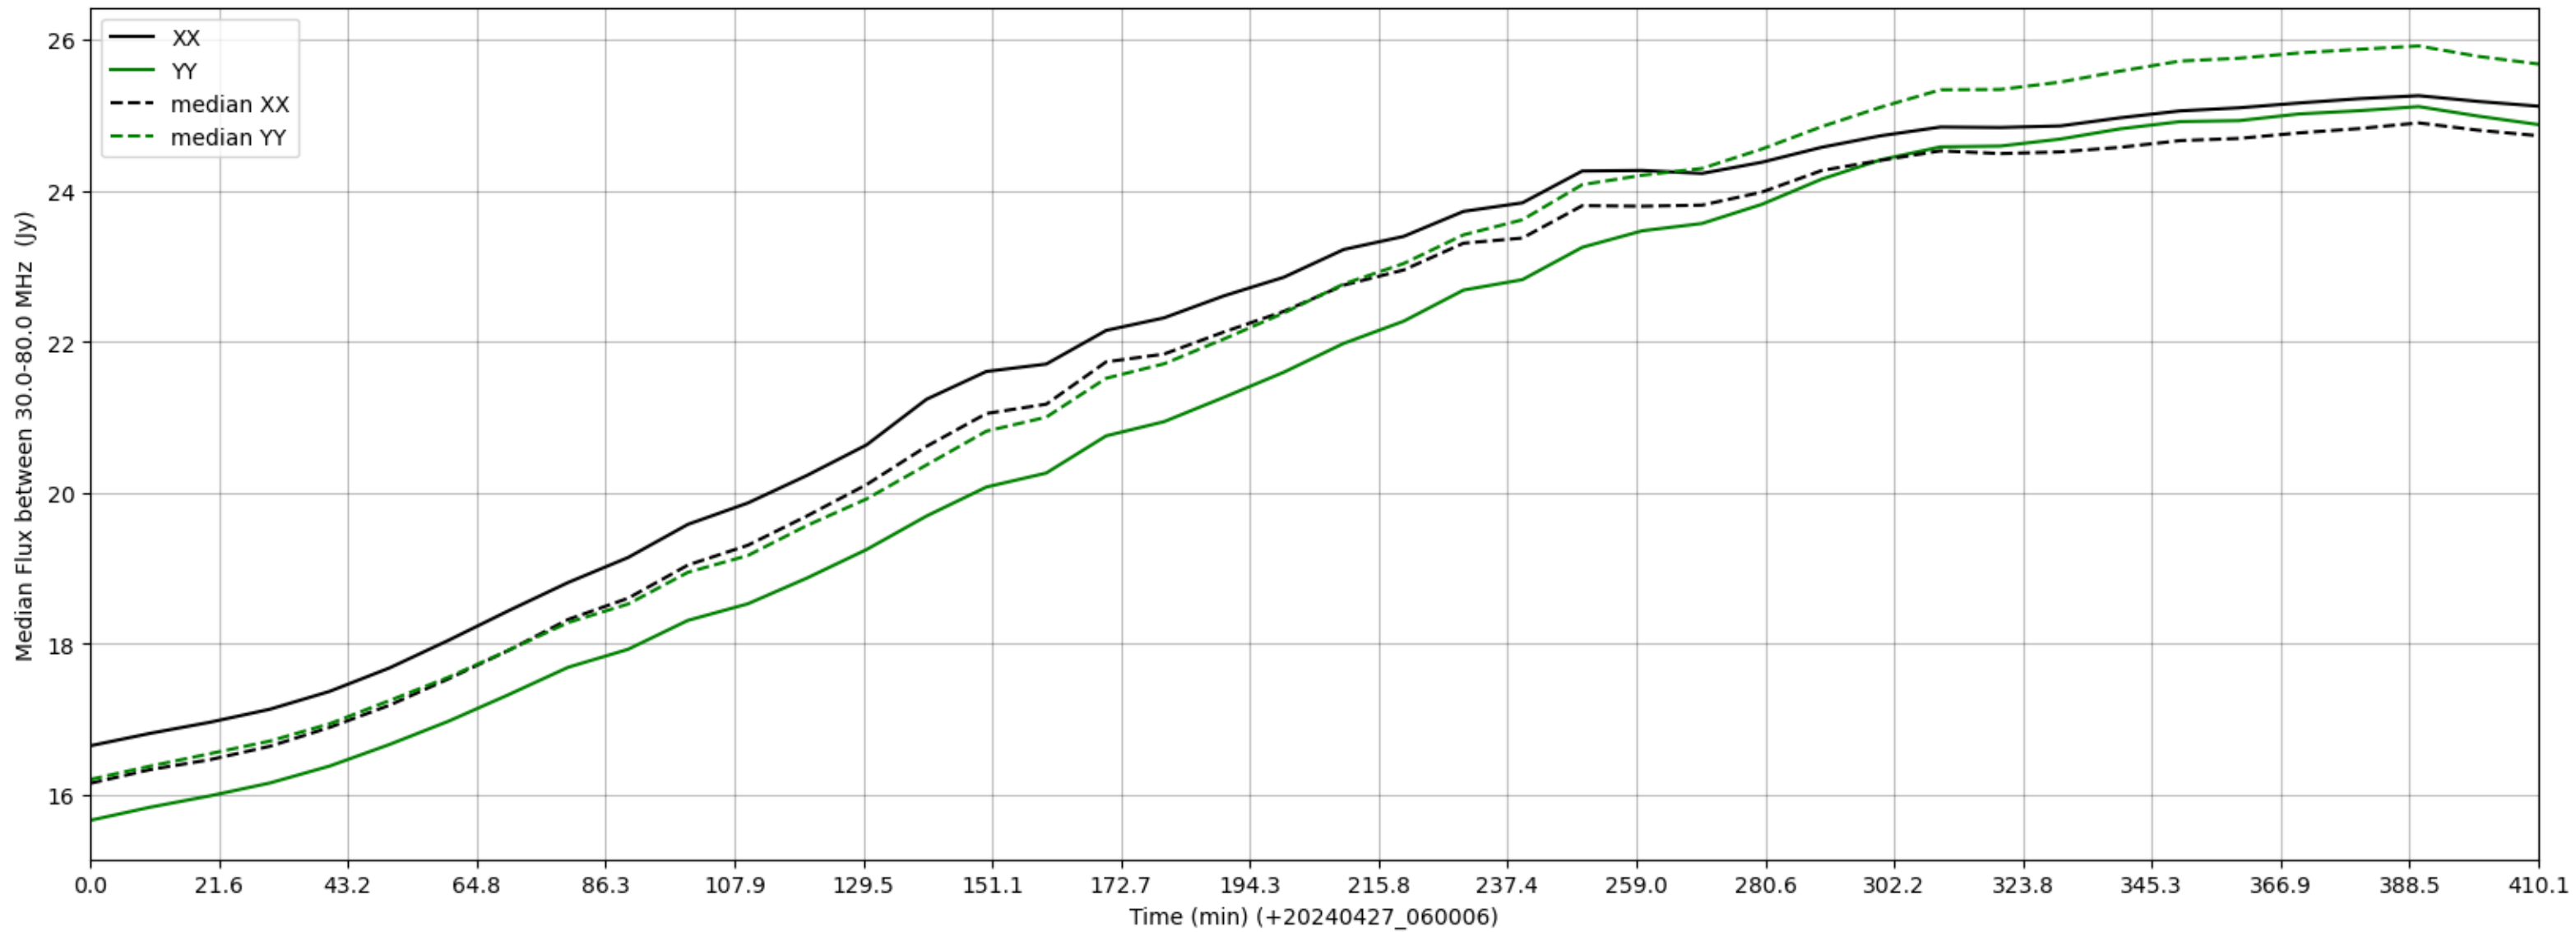

LWA177 - Correlator# 320 - XX FLAGS:Good - YY FLAGS:Good

LWA247 - Correlator# 321 - XX FLAGS:Good - YY FLAGS:Good

LWA180 - Correlator# 322 - XX FLAGS:Good - YY FLAGS:Good

LWA179 - Correlator# 323 - XX FLAGS:Good - YY FLAGS:Good