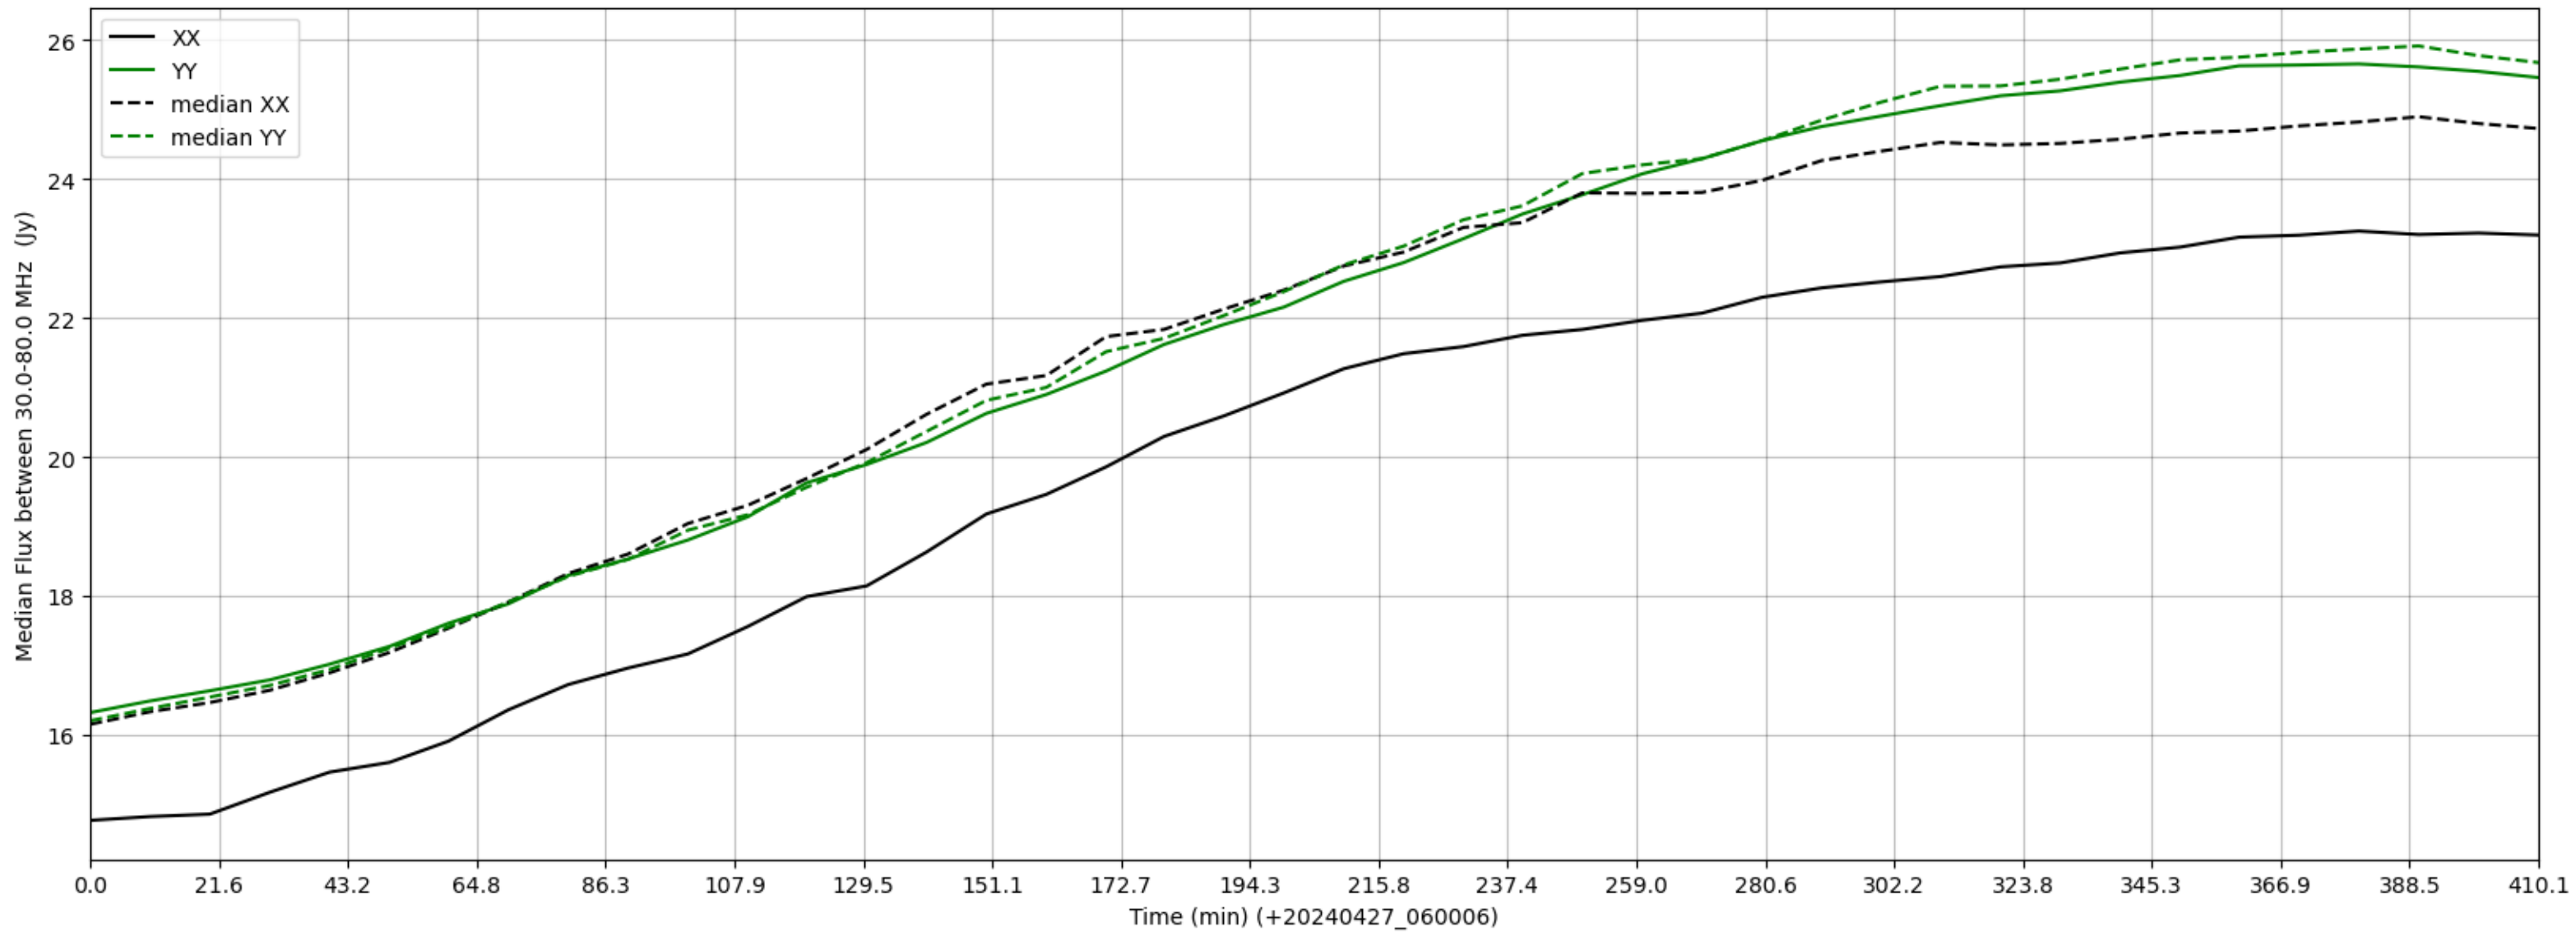

LWA352 - Correlator# 028 - XX FLAGS:LowFlux - YY FLAGS:Good

LWA341 - Correlator# 029 - XX FLAGS:Good - YY FLAGS:Good

LWA362 - Correlator# 030 - XX FLAGS:Good - YY FLAGS:Good

LWA353 - Correlator# 031 - XX FLAGS:Good - YY FLAGS:Good