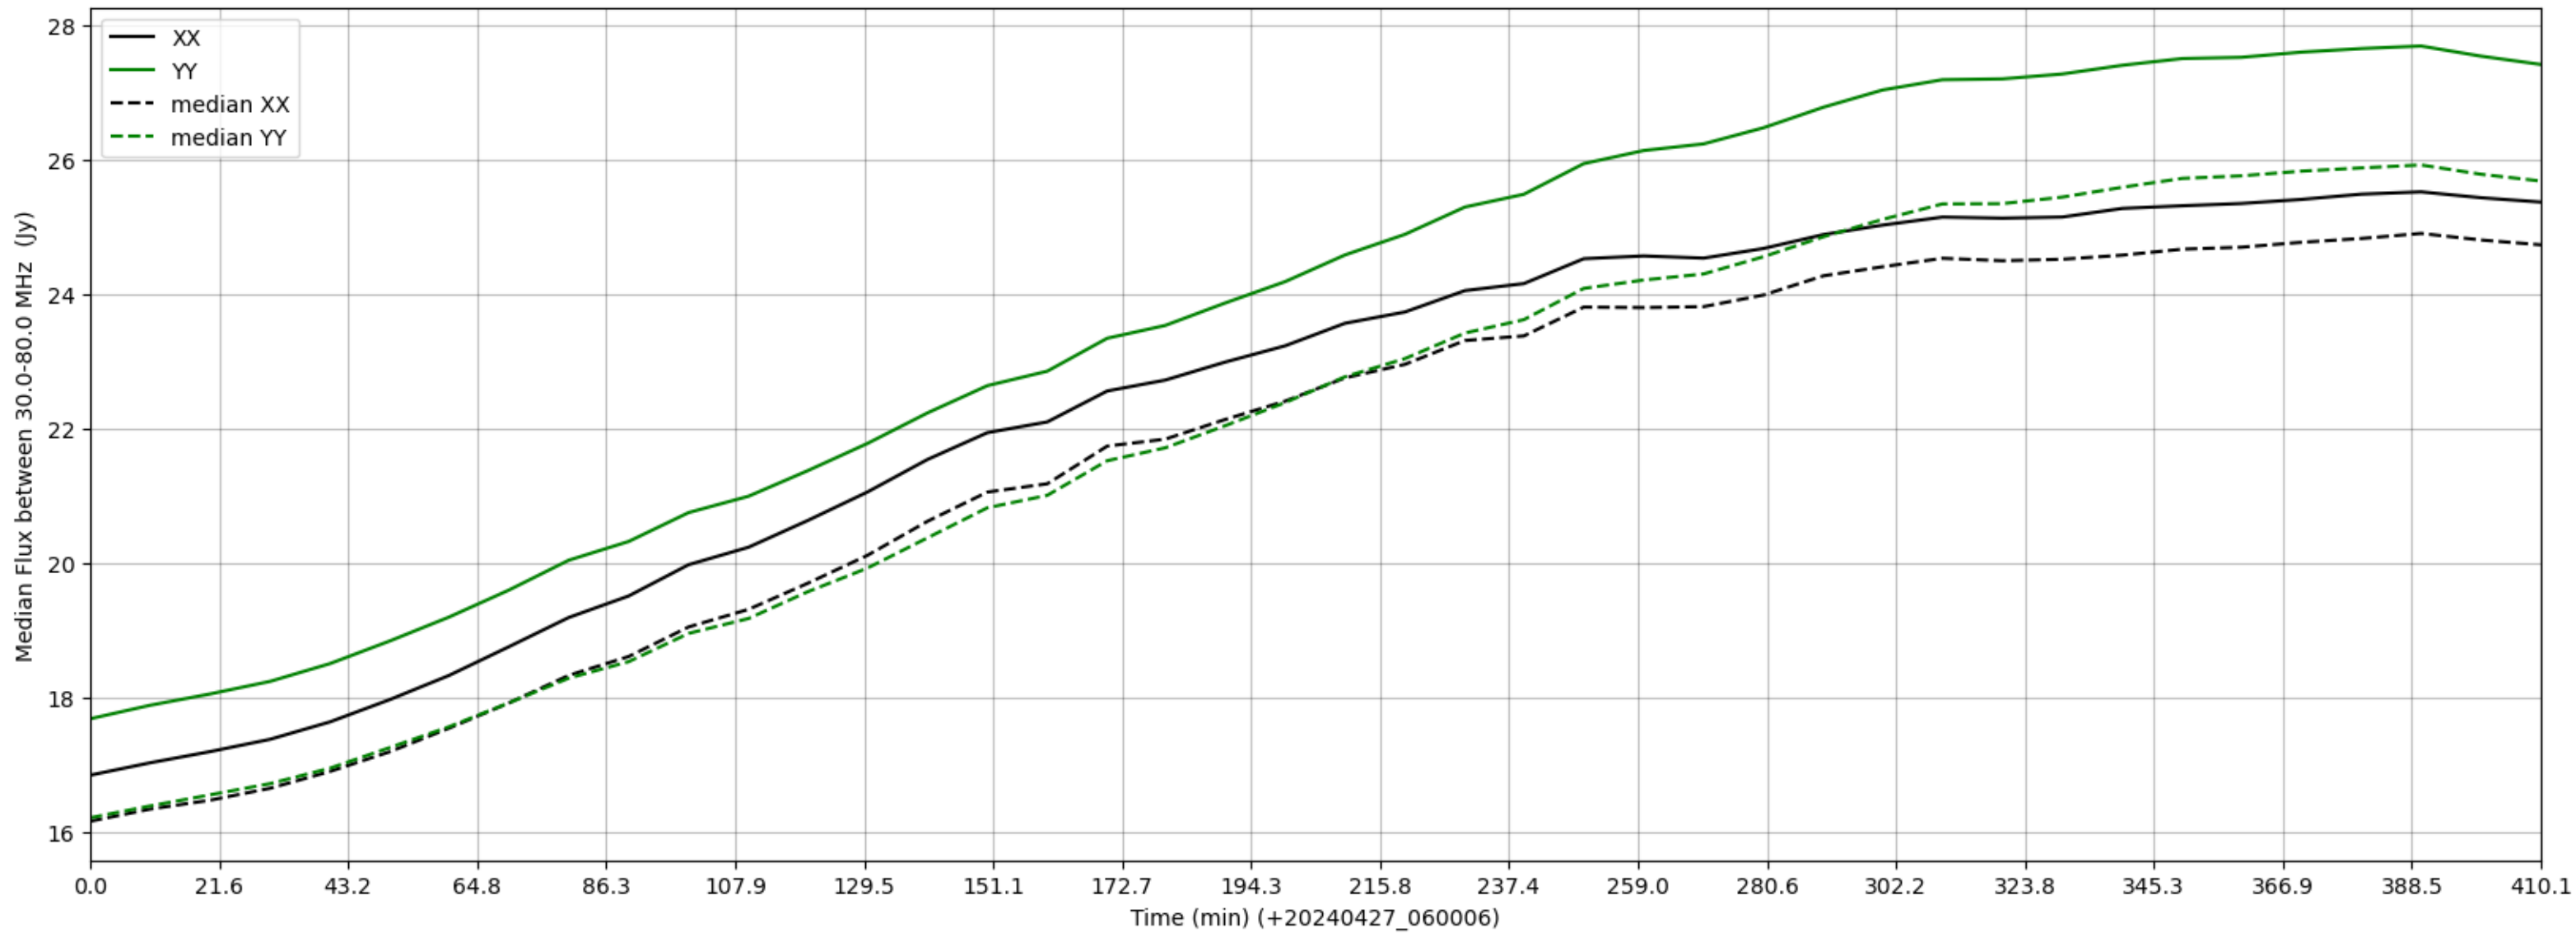

LWA166 - Correlator# 269 - XX FLAGS:Good - YY FLAGS:Good

LWA167 - Correlator# 268 - XX FLAGS:Good - YY FLAGS:Good