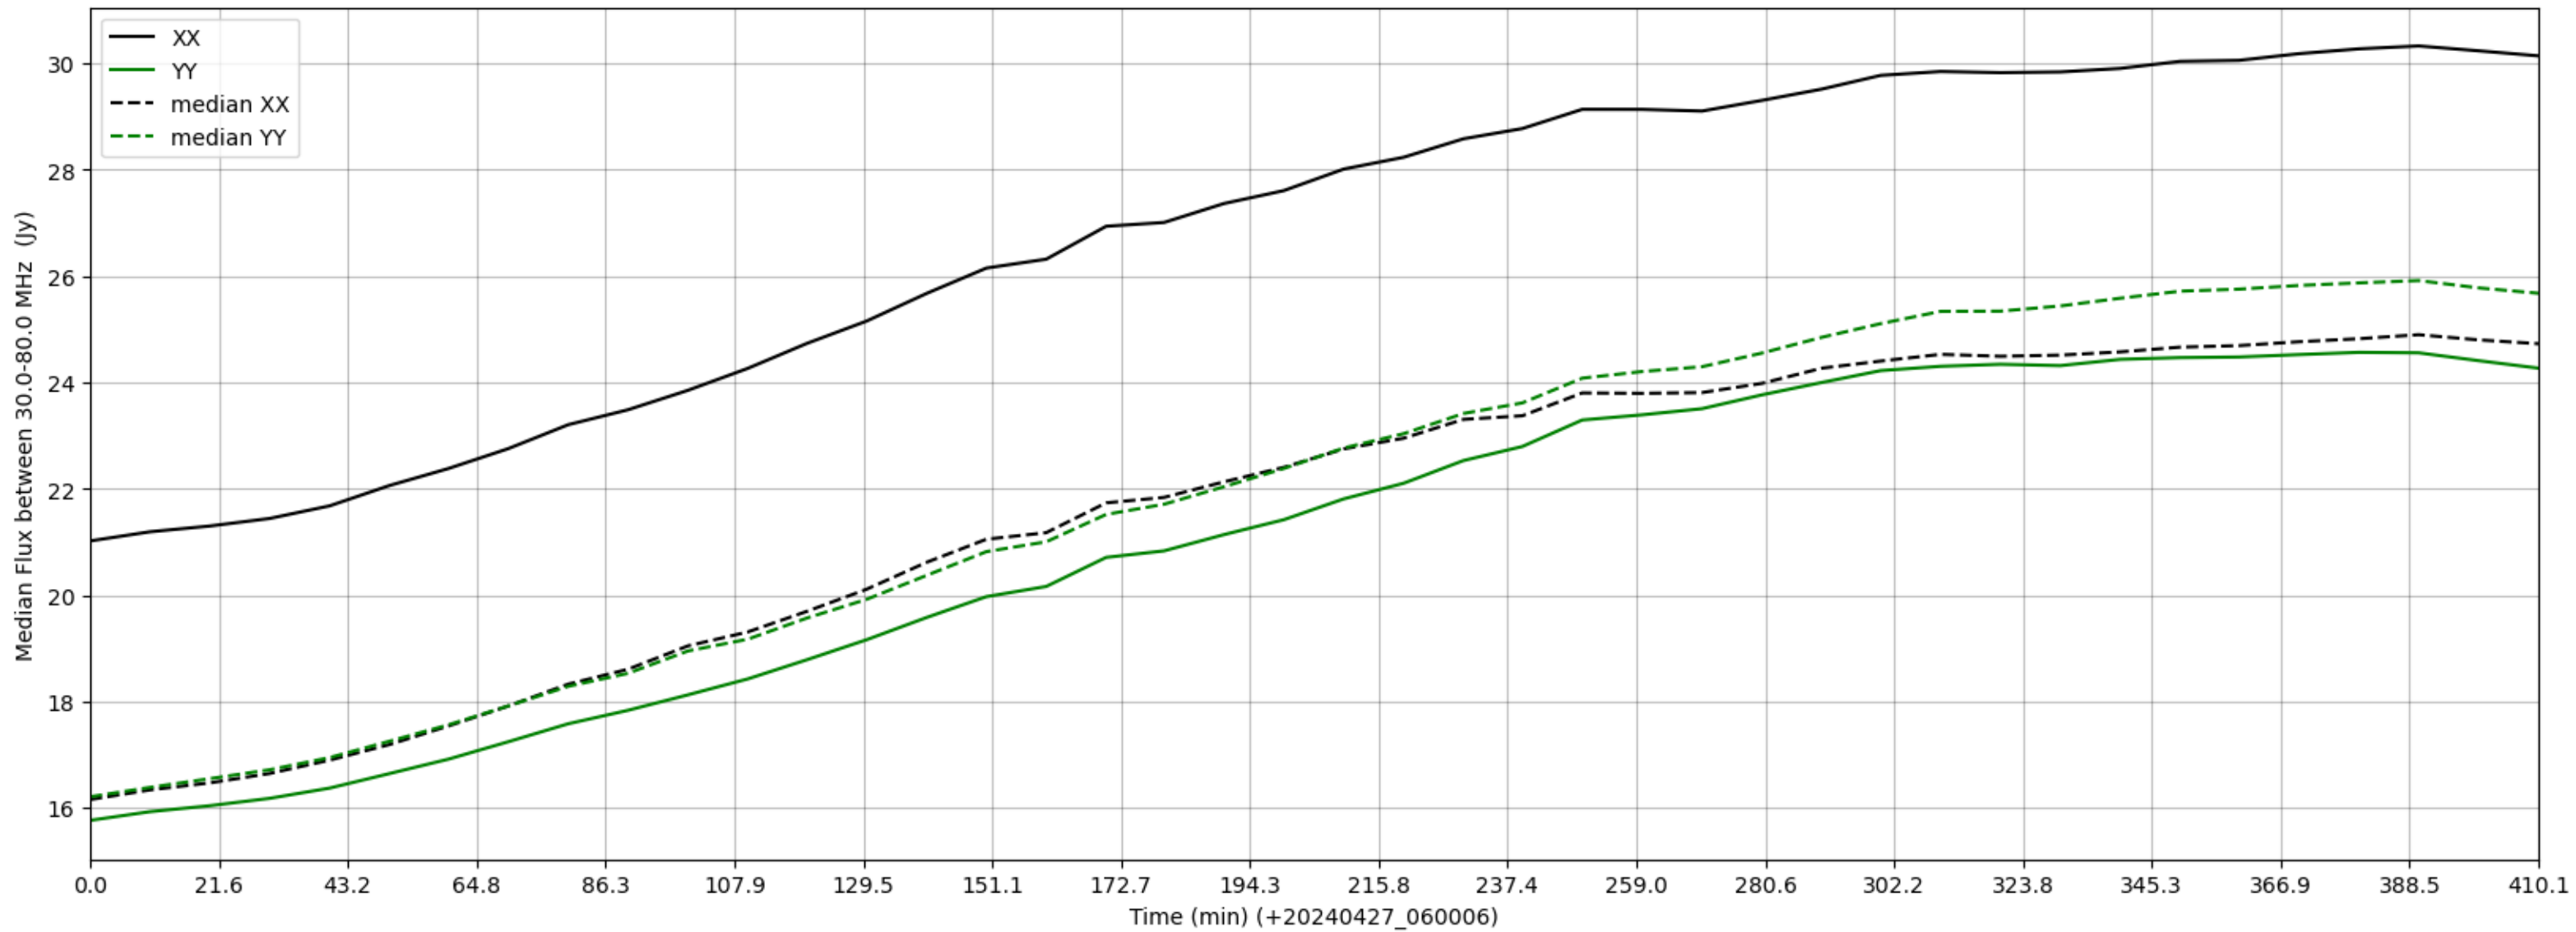

LWA282 - Correlator# 010 - XX FLAGS:Good - YY FLAGS:Good

LWA277 - Correlator# 009 - XX FLAGS:Good - YY FLAGS:Good