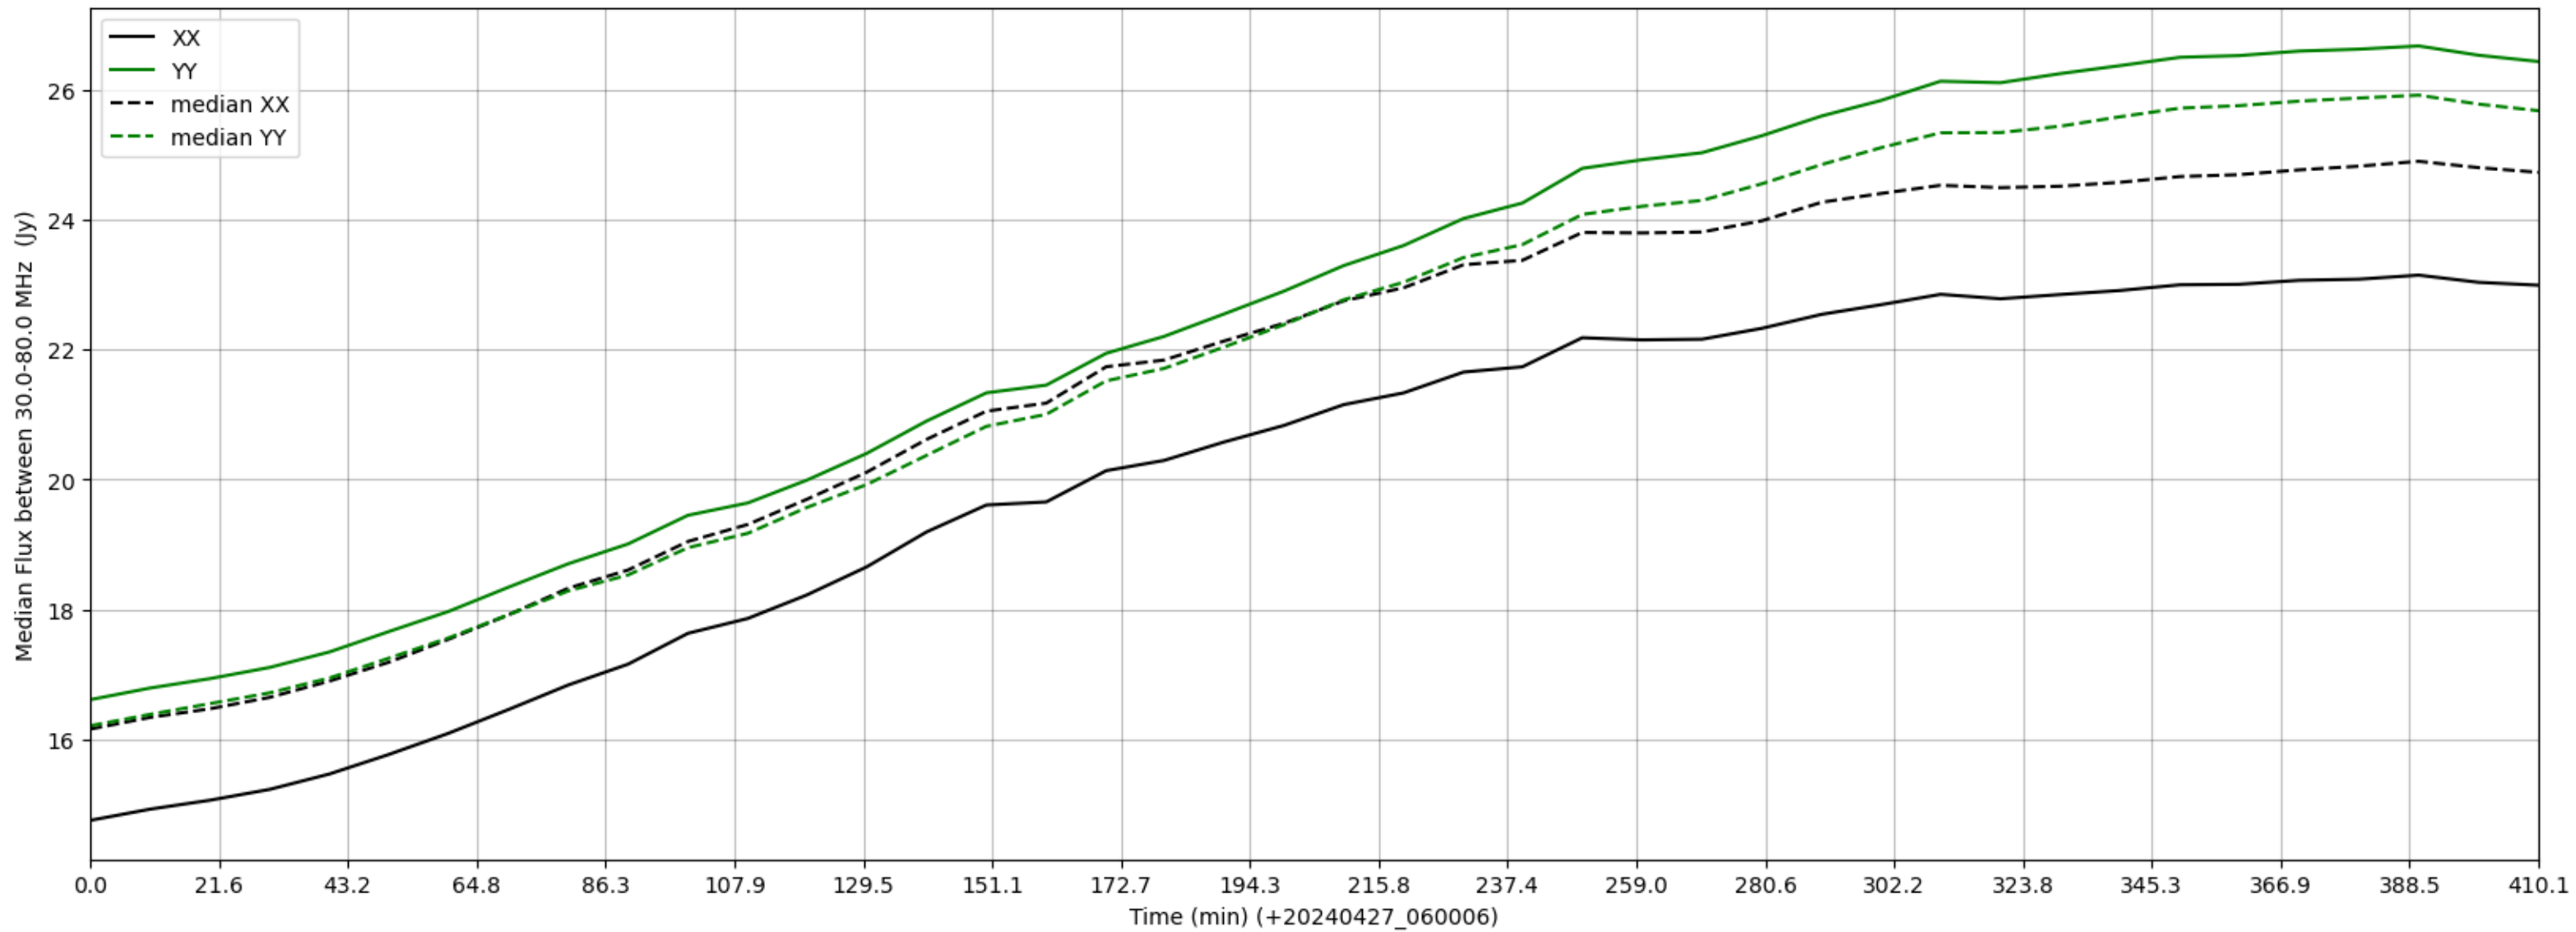

LWA045 - Correlator# 083 - XX FLAGS:Good - YY FLAGS:Good

LWA046 - Correlator# 082 - XX FLAGS:Good - YY FLAGS:Good