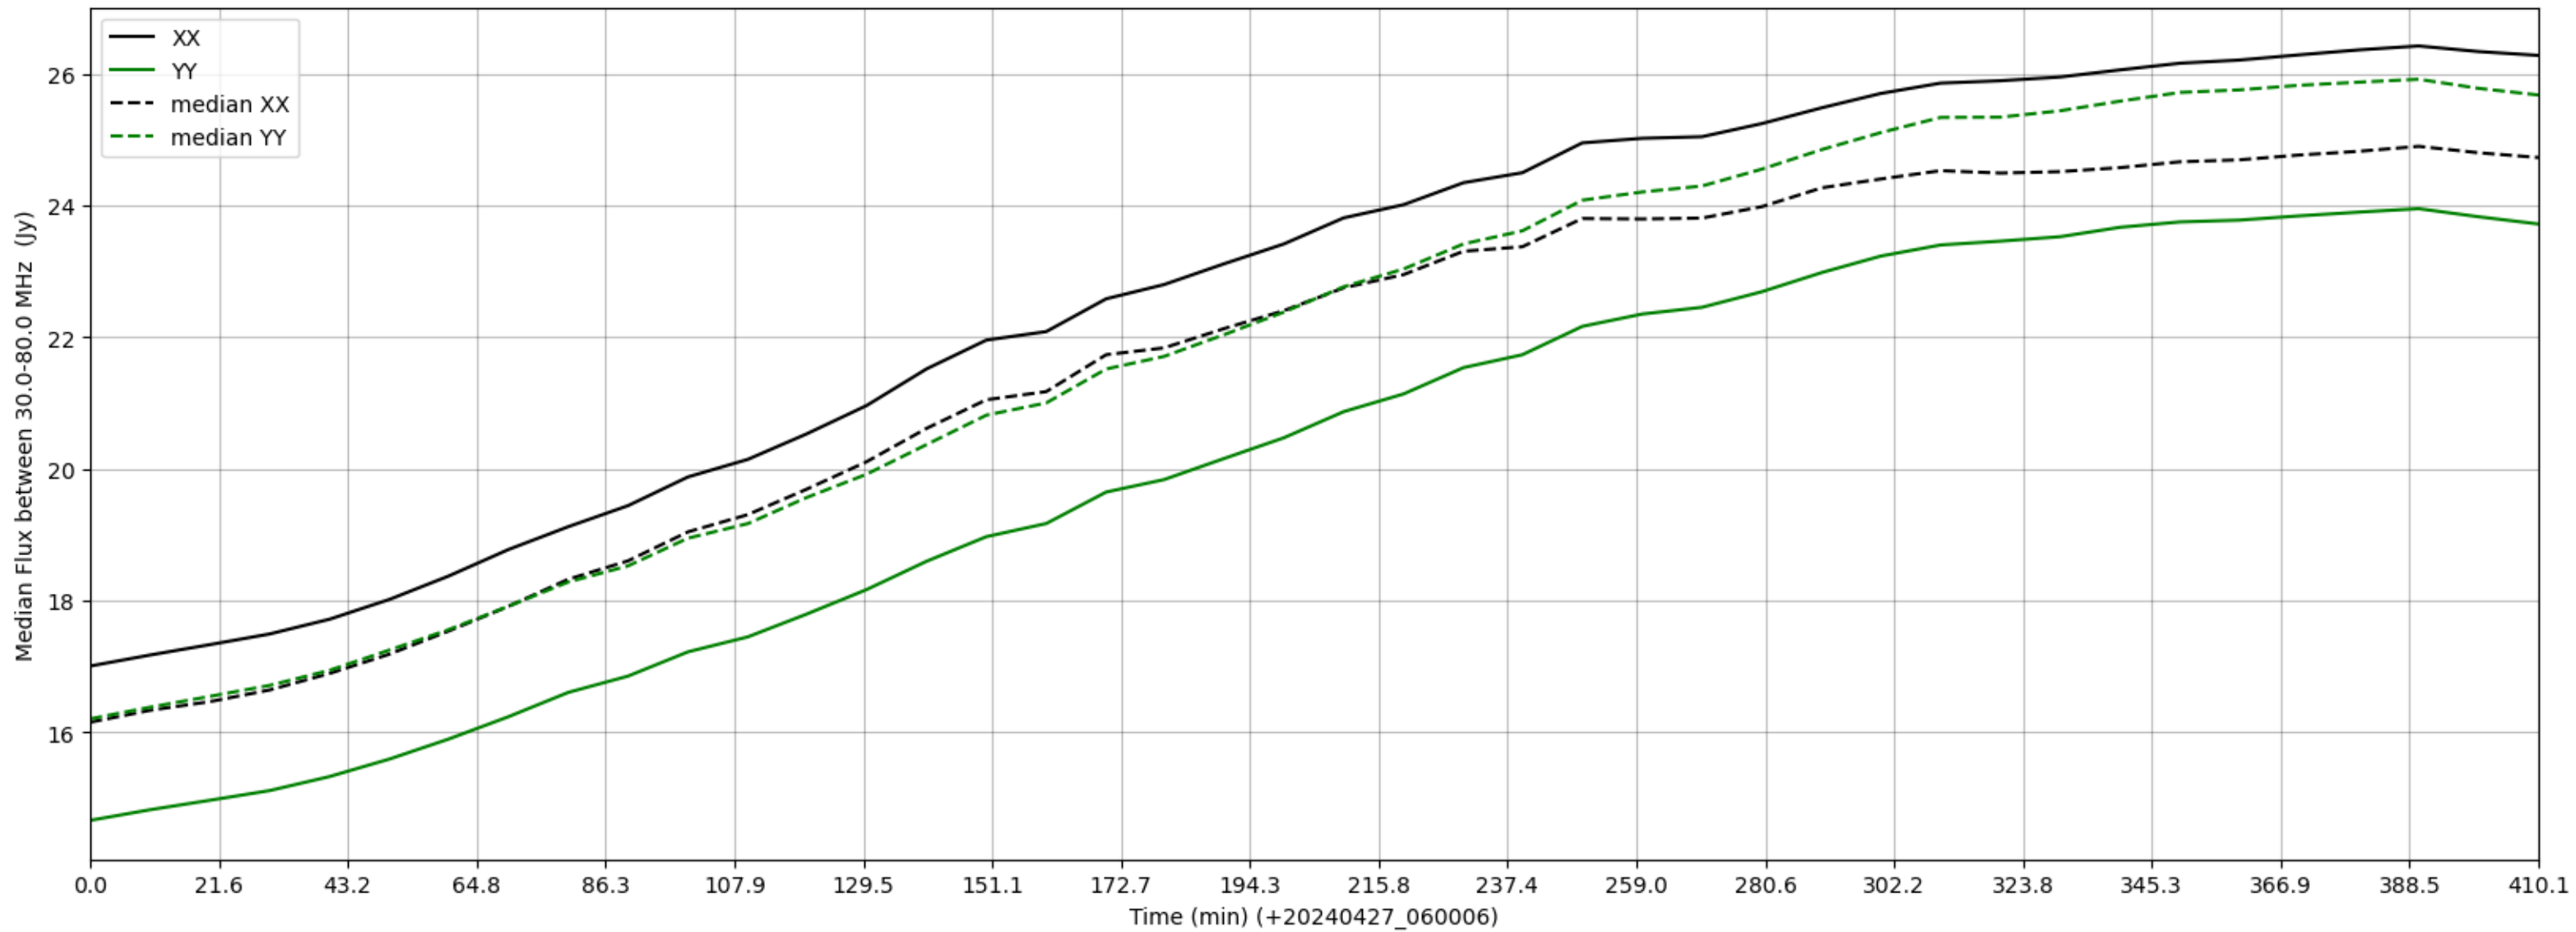

LWA236 - Correlator# 308 - XX FLAGS:Good - YY FLAGS:Good

LWA235 - Correlator# 309 - XX FLAGS:Good - YY FLAGS:Good

LWA238 - Correlator# 310 - XX FLAGS:Good - YY FLAGS:Good

LWA237 - Correlator# 311 - XX FLAGS:Good - YY FLAGS:BadSpecShape