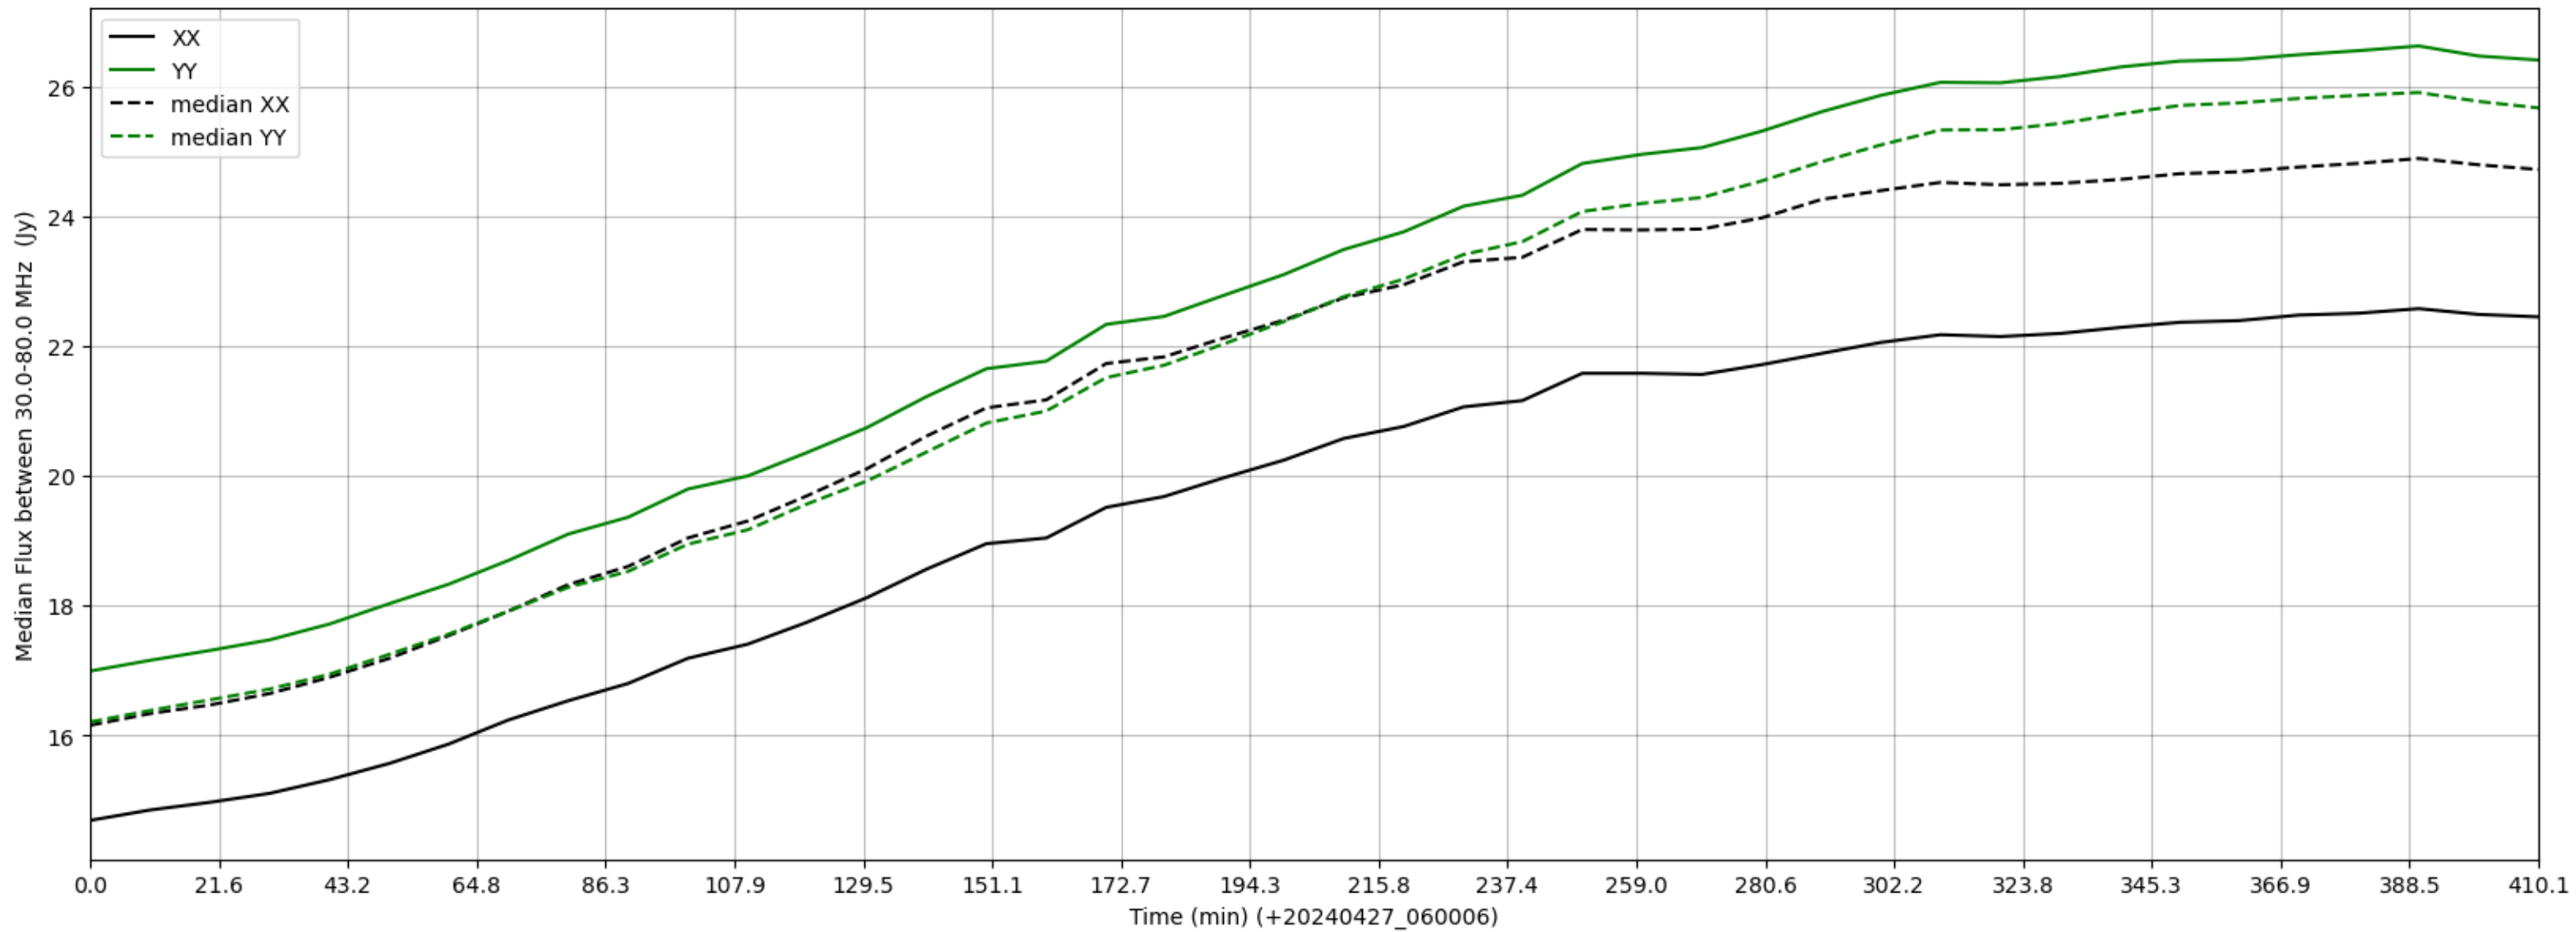

LWA142 - Correlator# 211 - XX FLAGS:LowFlux - YY FLAGS:LowFlux

LWA143 - Correlator# 210 - XX FLAGS:Good - YY FLAGS:Good