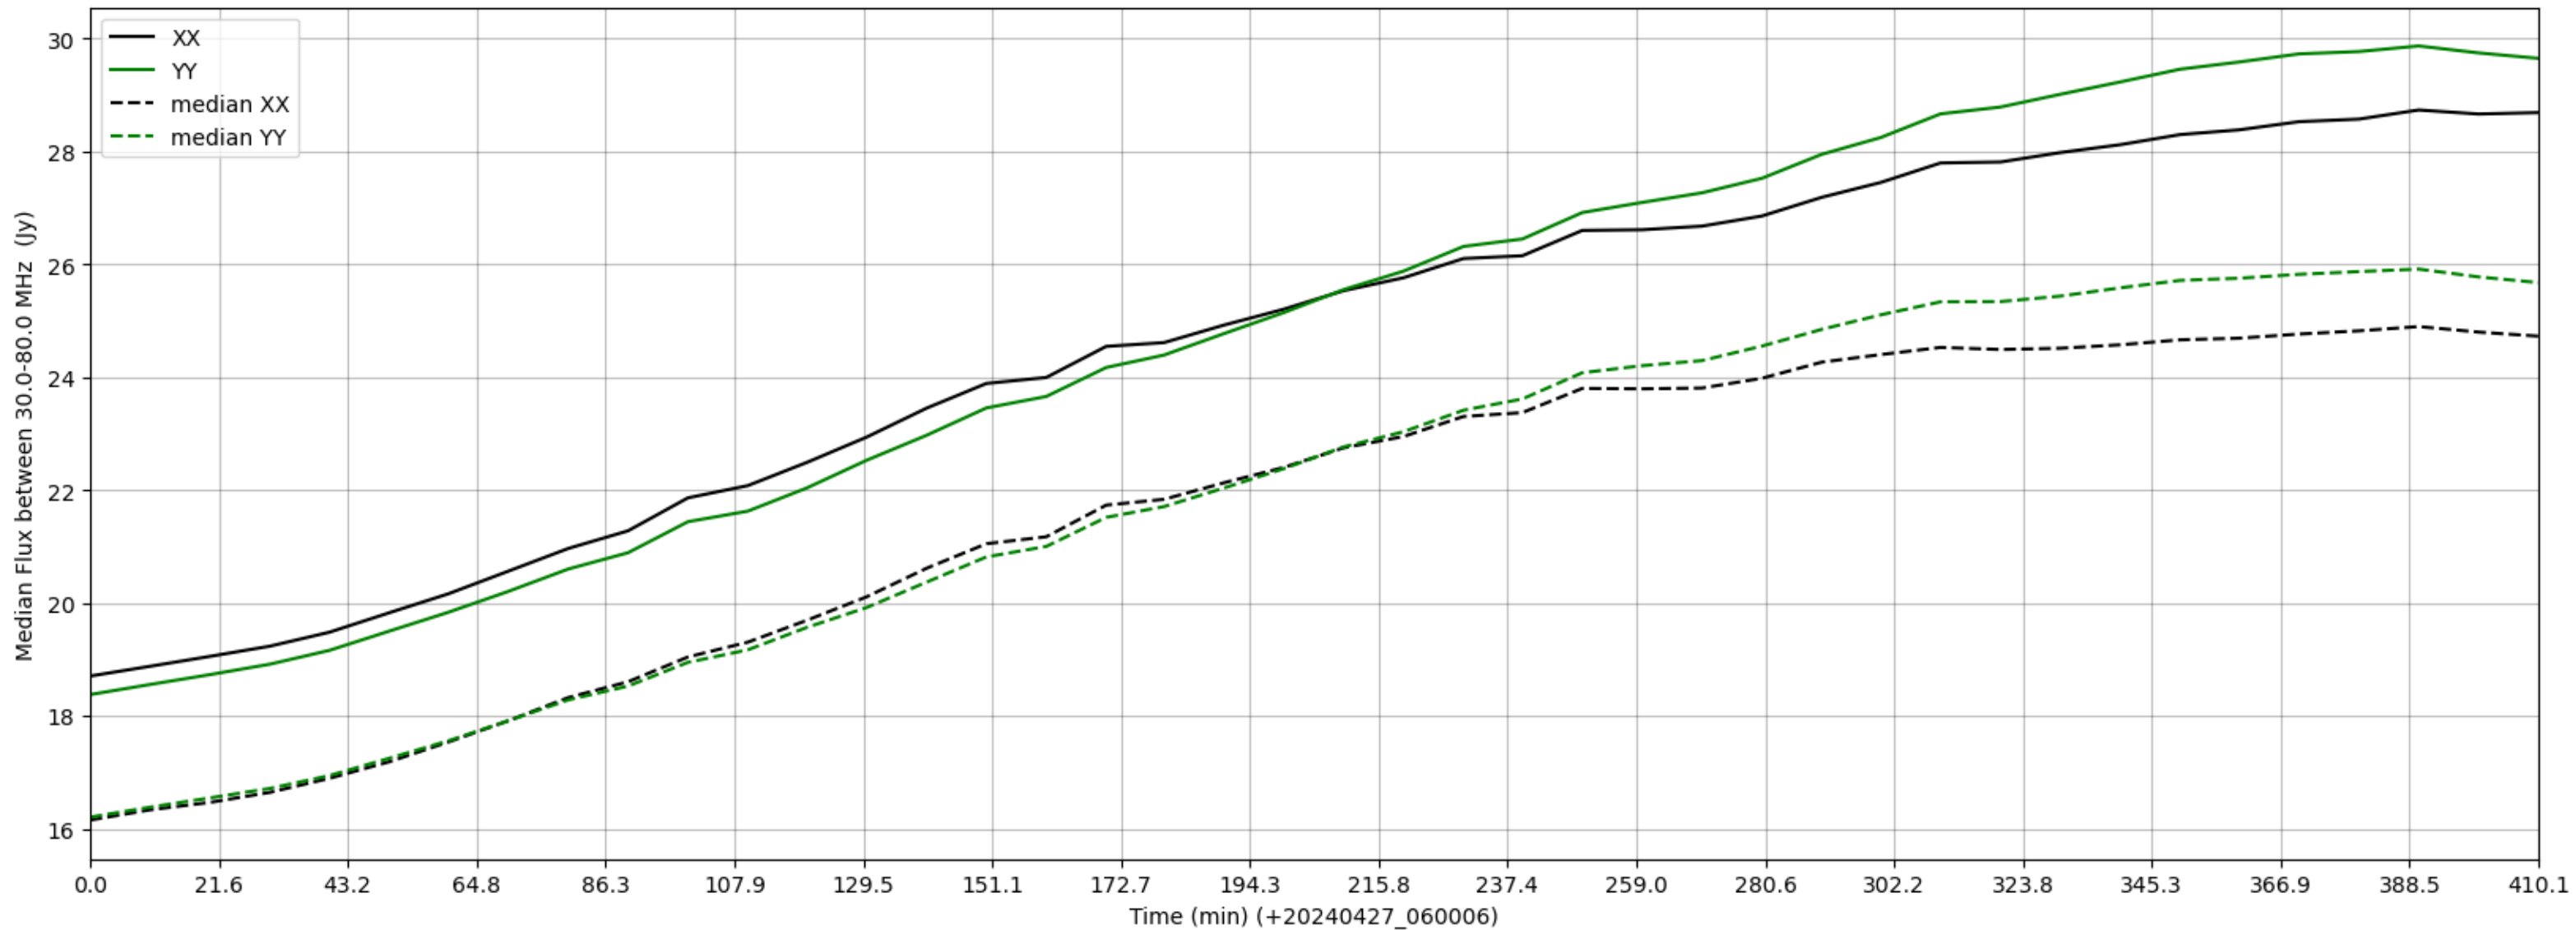

LWA359 - Correlator# 254 - XX FLAGS:Good - YY FLAGS:Good

LWA333 - Correlator# 253 - XX FLAGS:Good - YY FLAGS:Good