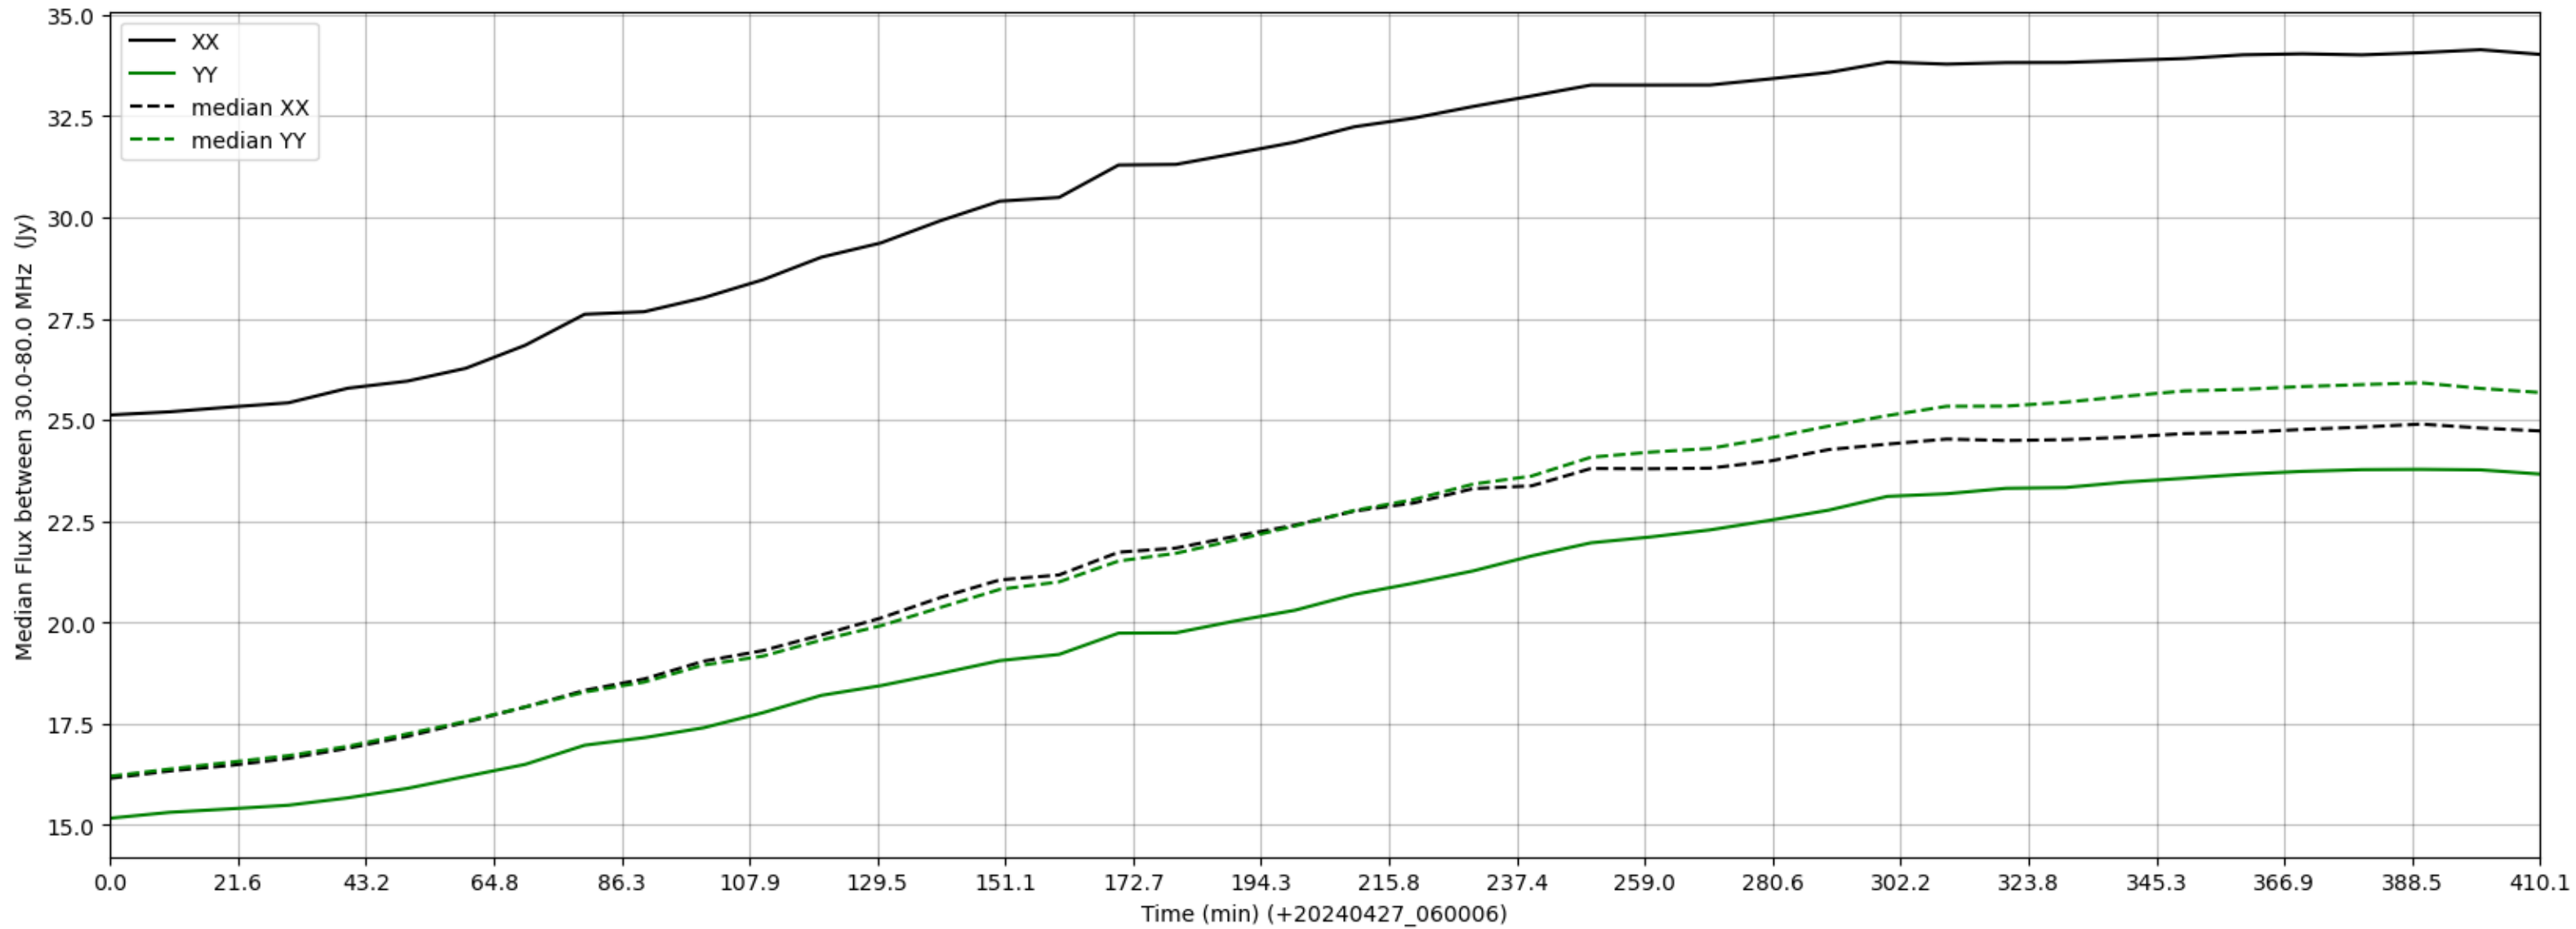

LWA363 - Correlator# 094 - XX FLAGS:Good - YY FLAGS:Good

LWA286 - Correlator# 093 - XX FLAGS:Good - YY FLAGS:Good