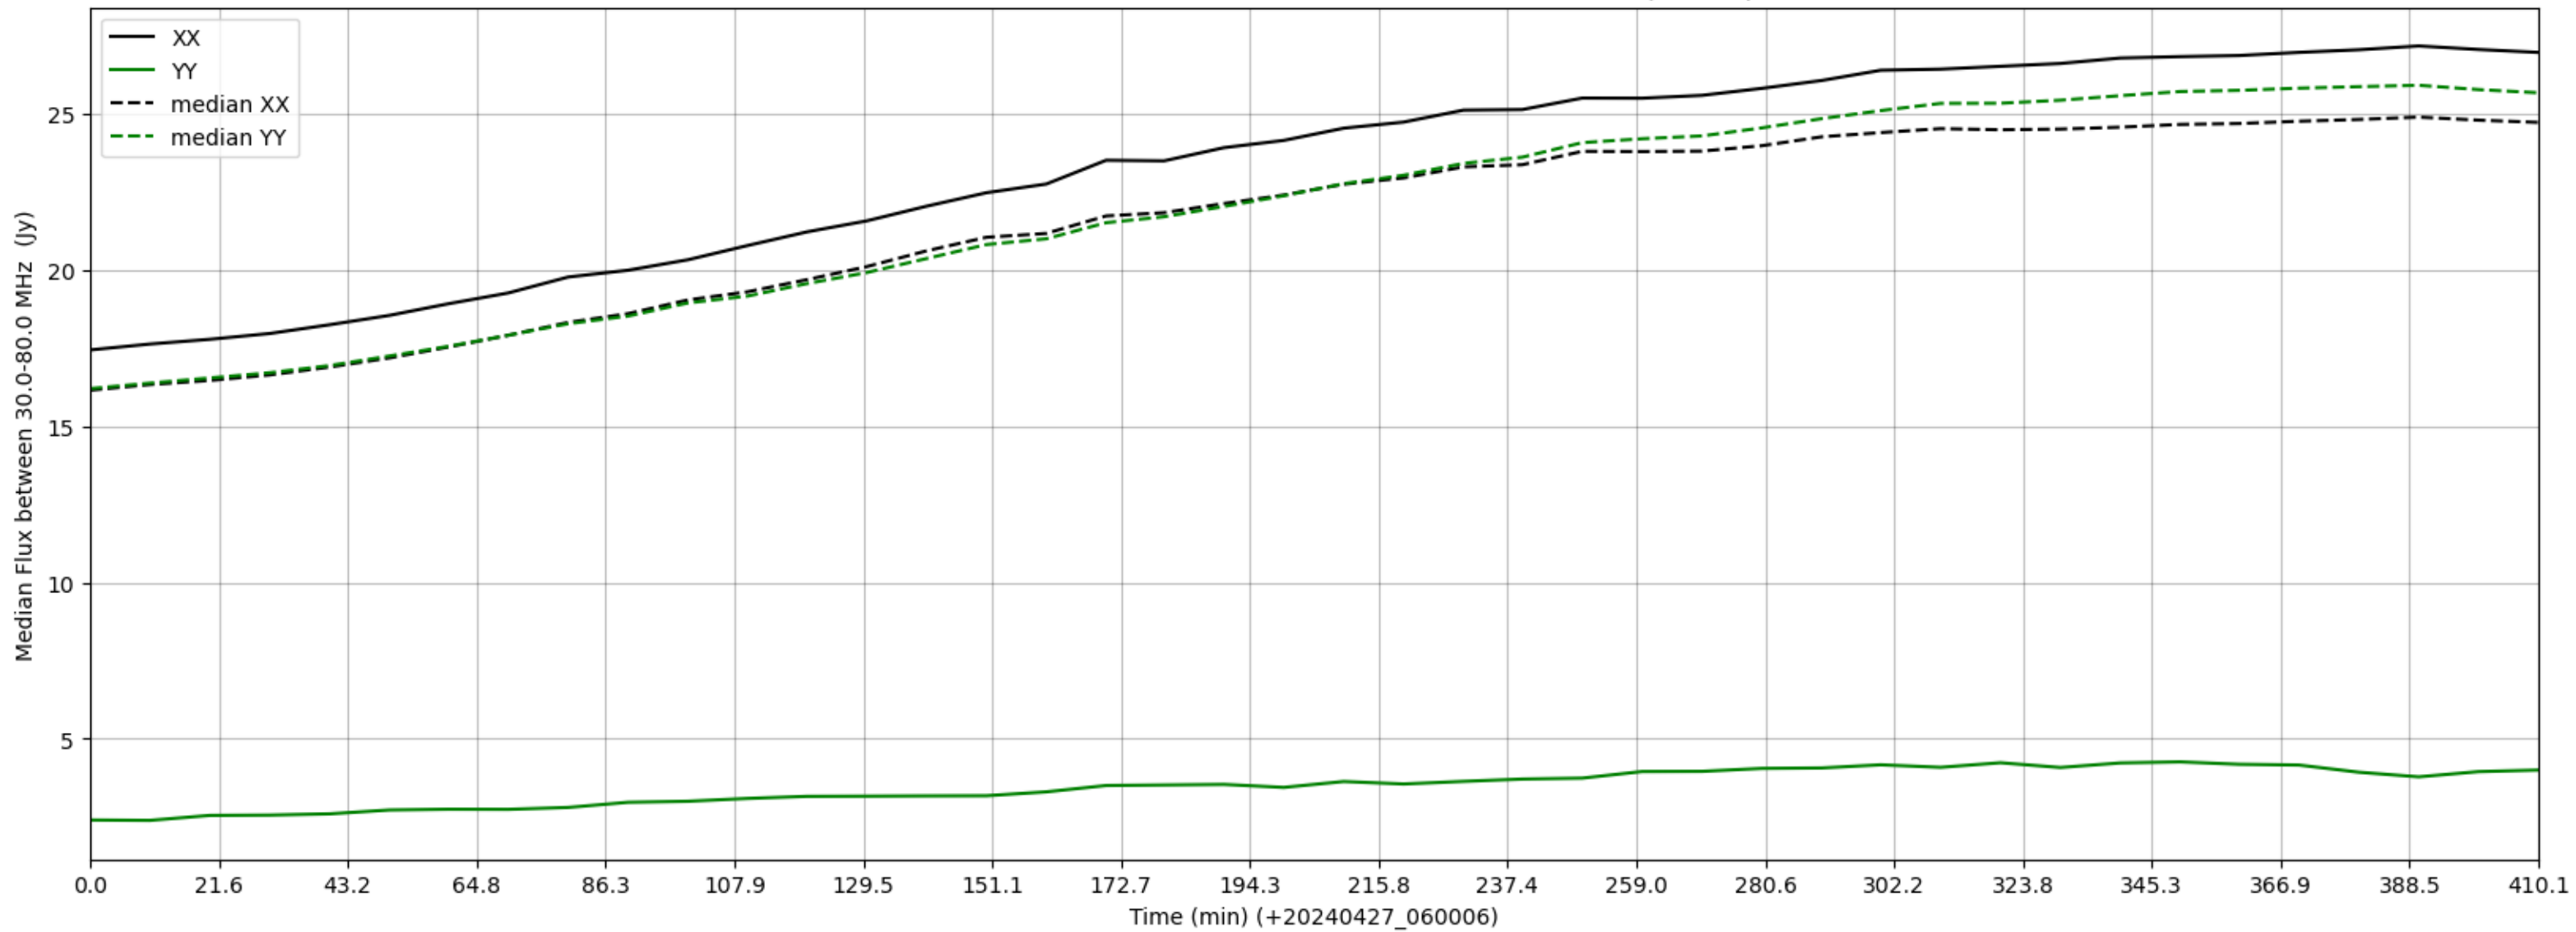

LWA285 - Correlator# 013 - XX FLAGS:Good - YY FLAGS:Good

LWA307 - Correlator# 012 - XX FLAGS:Good - YY FLAGS:BadSpecShape