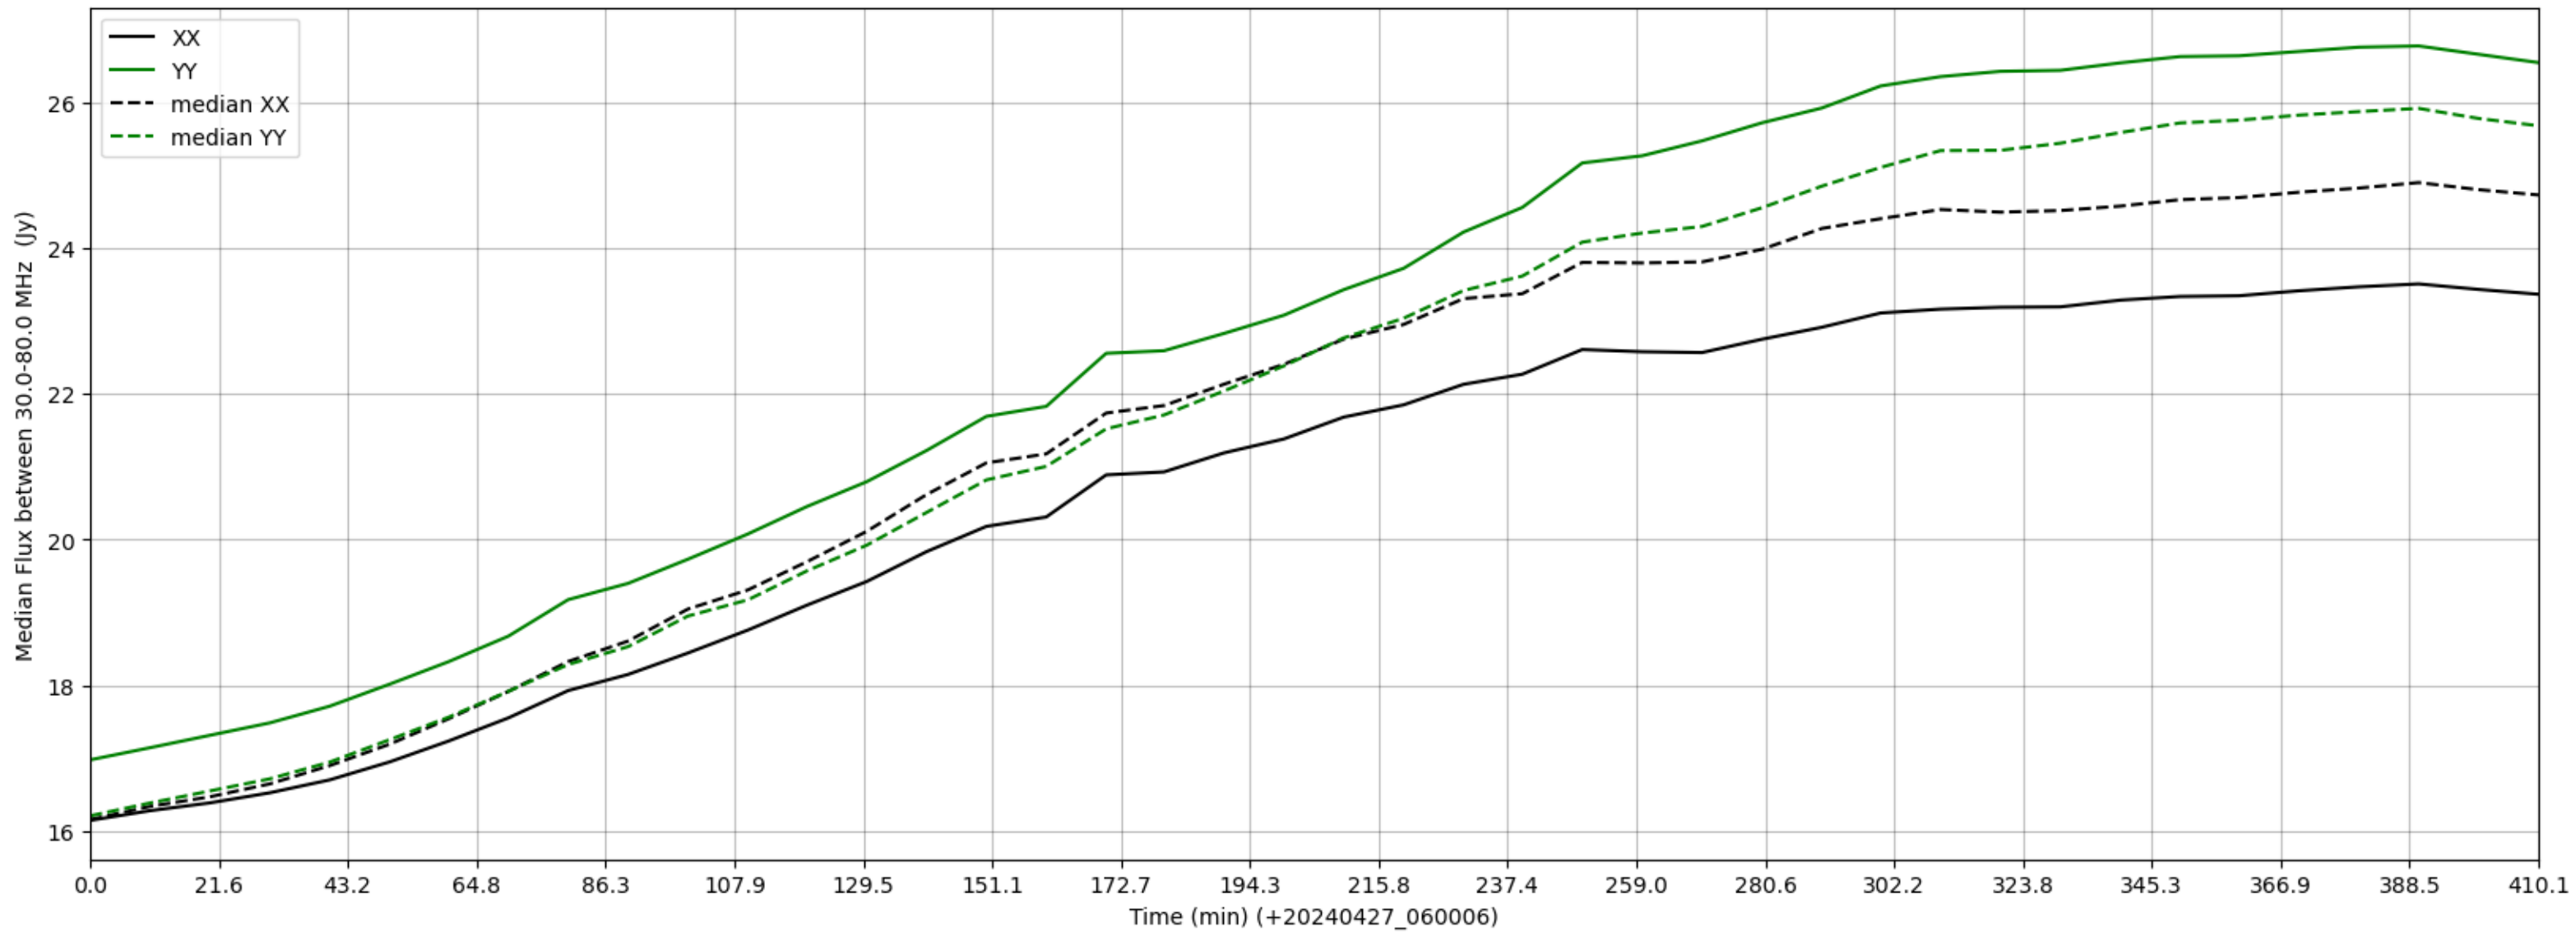

LWA283 - Correlator# 040 - XX FLAGS:Good - YY FLAGS:Good

LWA280 - Correlator# 041 - XX FLAGS:LowFlux - YY FLAGS:LowFlux

LWA288 - Correlator# 042 - XX FLAGS:Good - YY FLAGS:BadSpecShape

LWA284 - Correlator# 043 - XX FLAGS:Good - YY FLAGS:Good