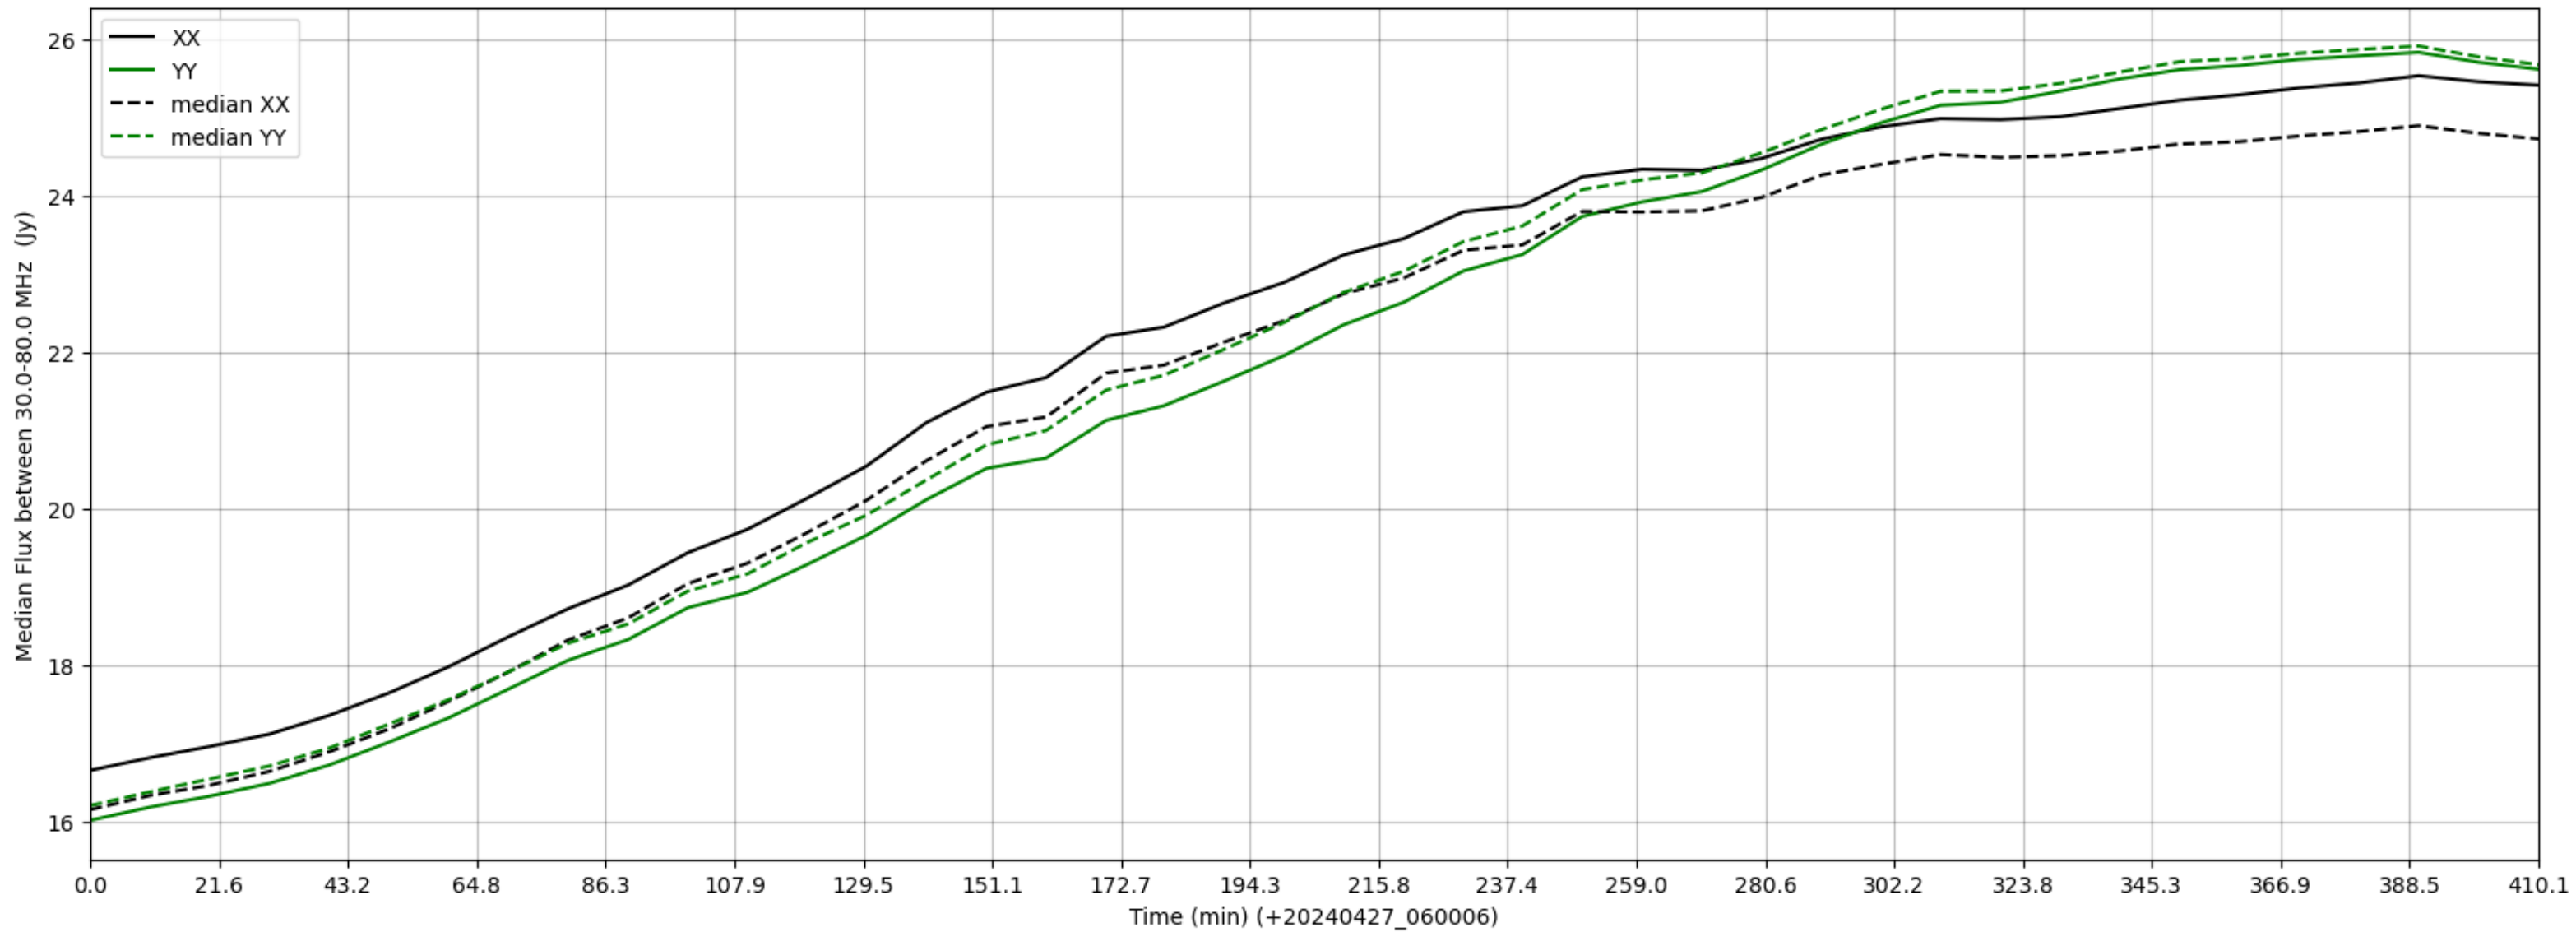

LWA148 - Correlator# 217 - XX FLAGS:Good - YY FLAGS:Good

LWA149 - Correlator# 216 - XX FLAGS:Good - YY FLAGS:Good