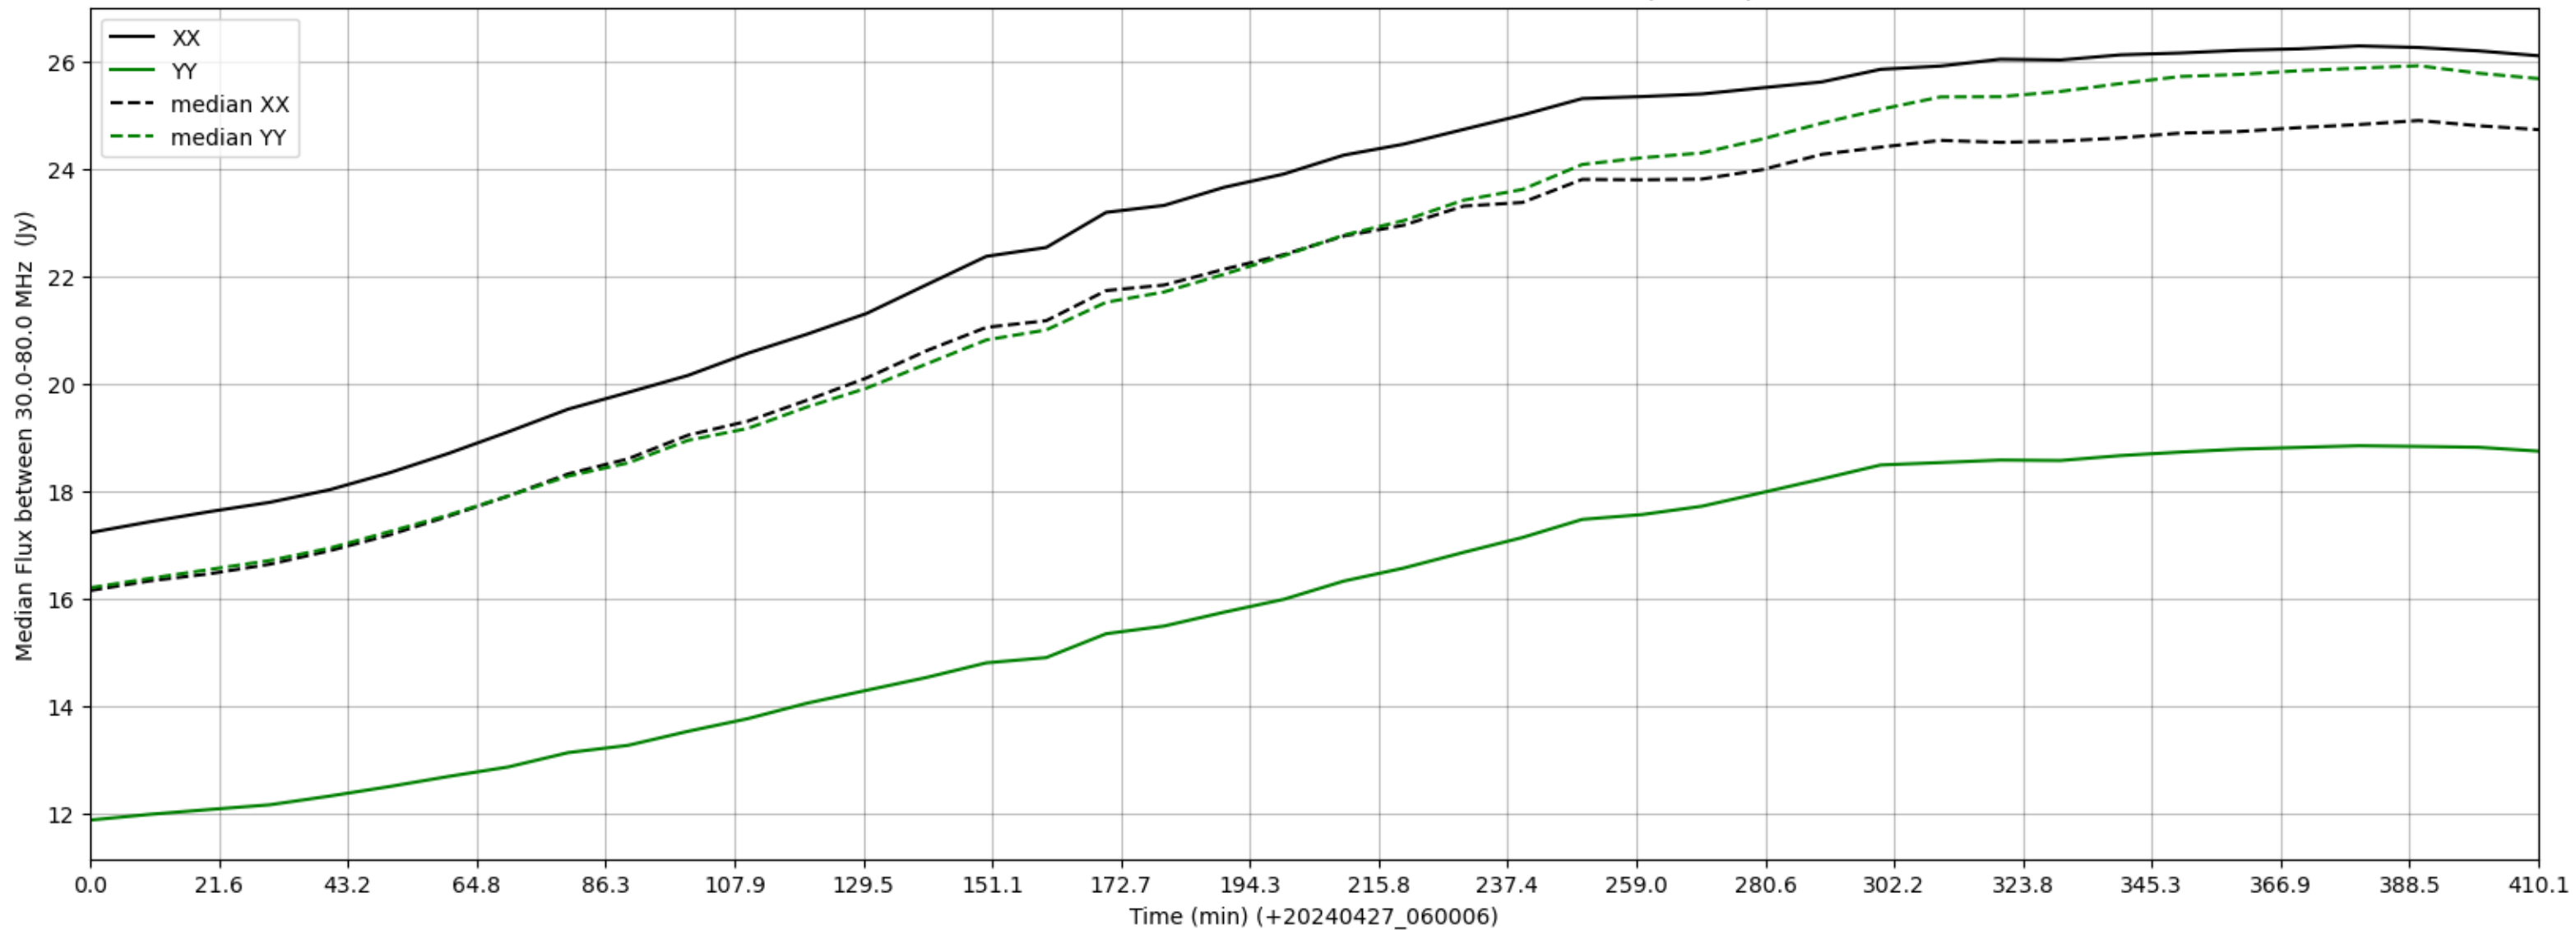

LWA345 - Correlator# 252 - XX FLAGS:Good - YY FLAGS:Good

LWA333 - Correlator# 253 - XX FLAGS:Good - YY FLAGS:Good

LWA359 - Correlator# 254 - XX FLAGS:Good - YY FLAGS:Good

LWA347 - Correlator# 255 - XX FLAGS:Good - YY FLAGS:BadSpecShape