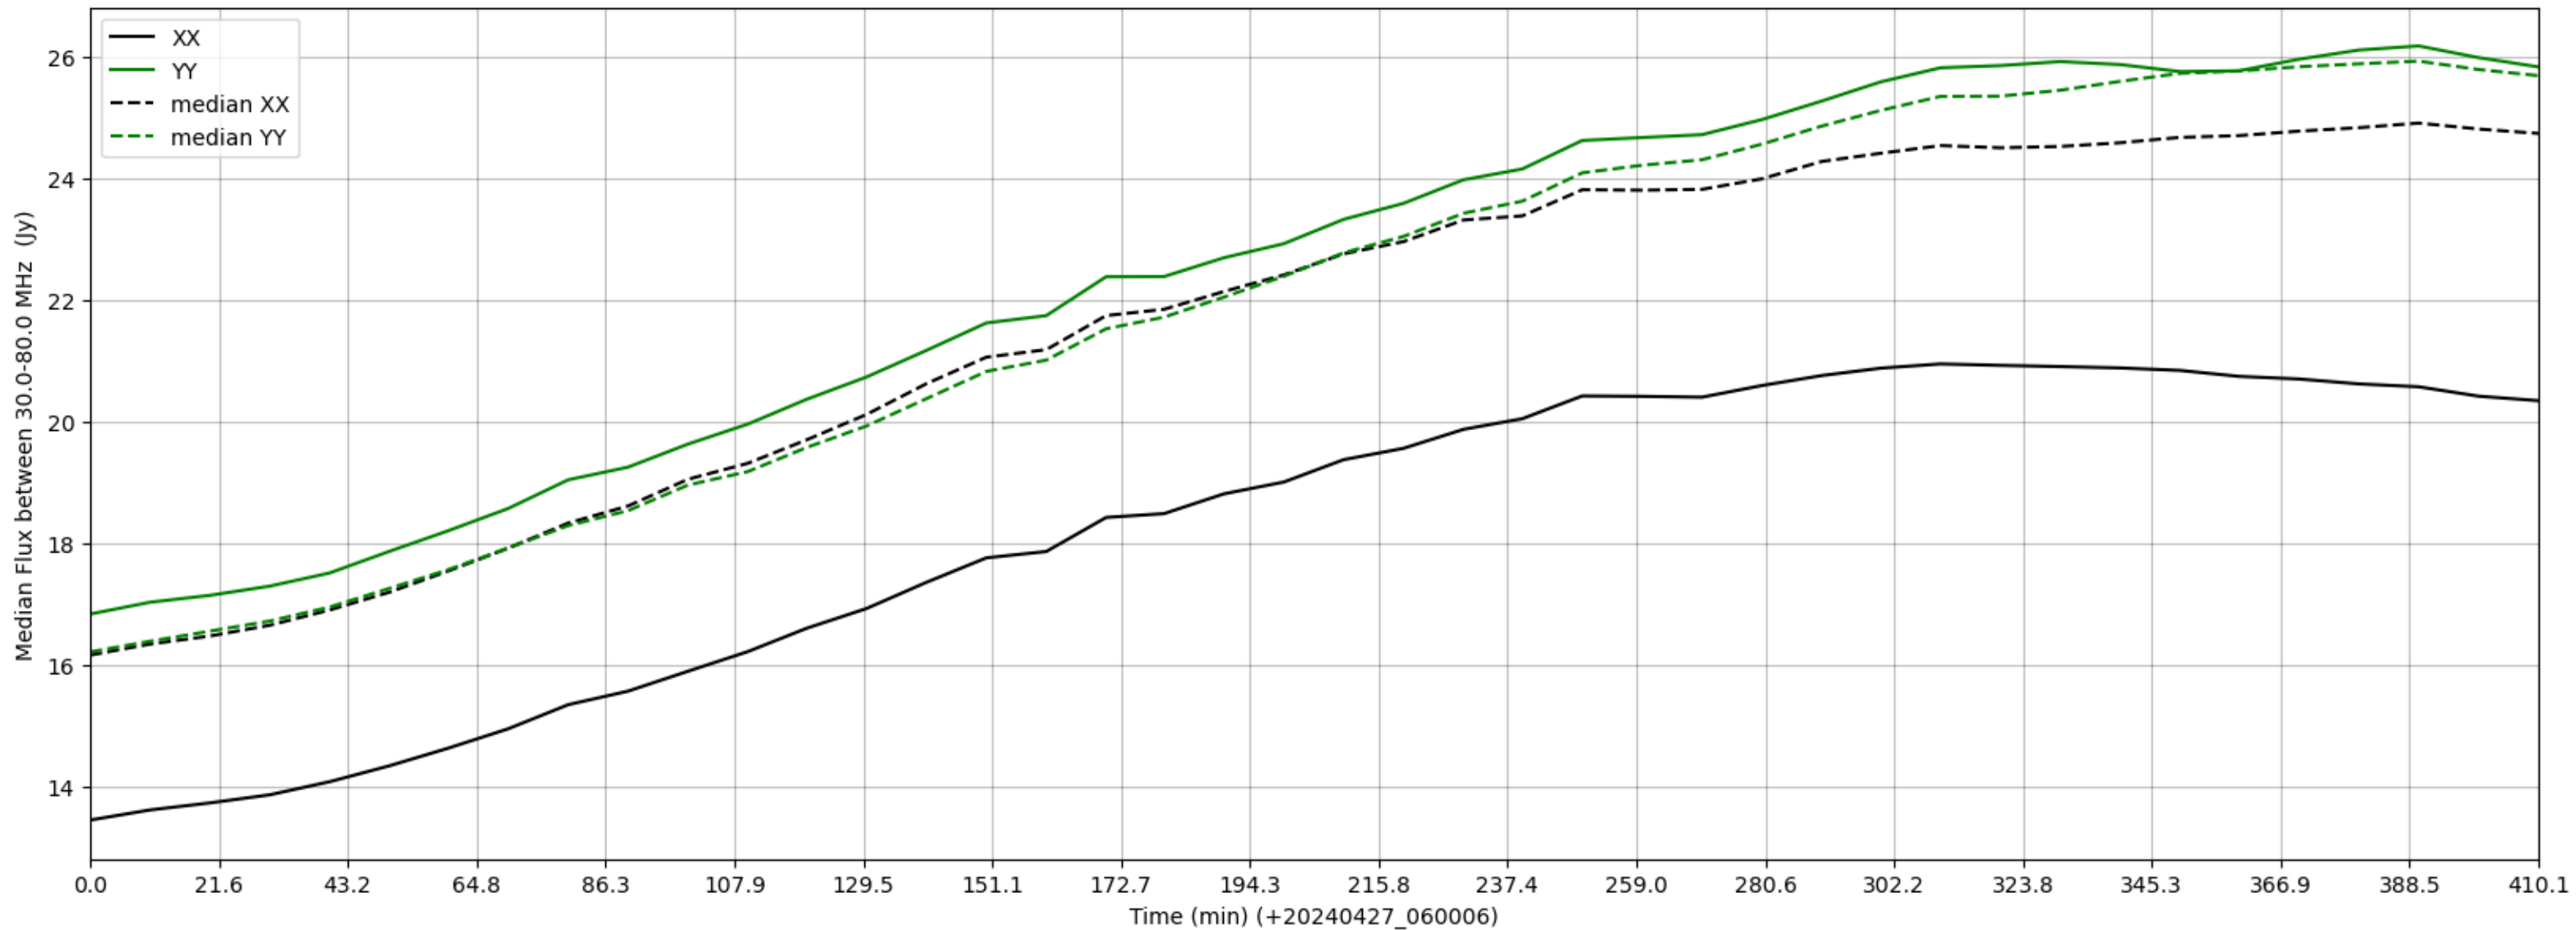

LWA274 - Correlator# 091 - XX FLAGS:Good - YY FLAGS:Good

LWA275 - Correlator# 090 - XX FLAGS:Good - YY FLAGS:Good