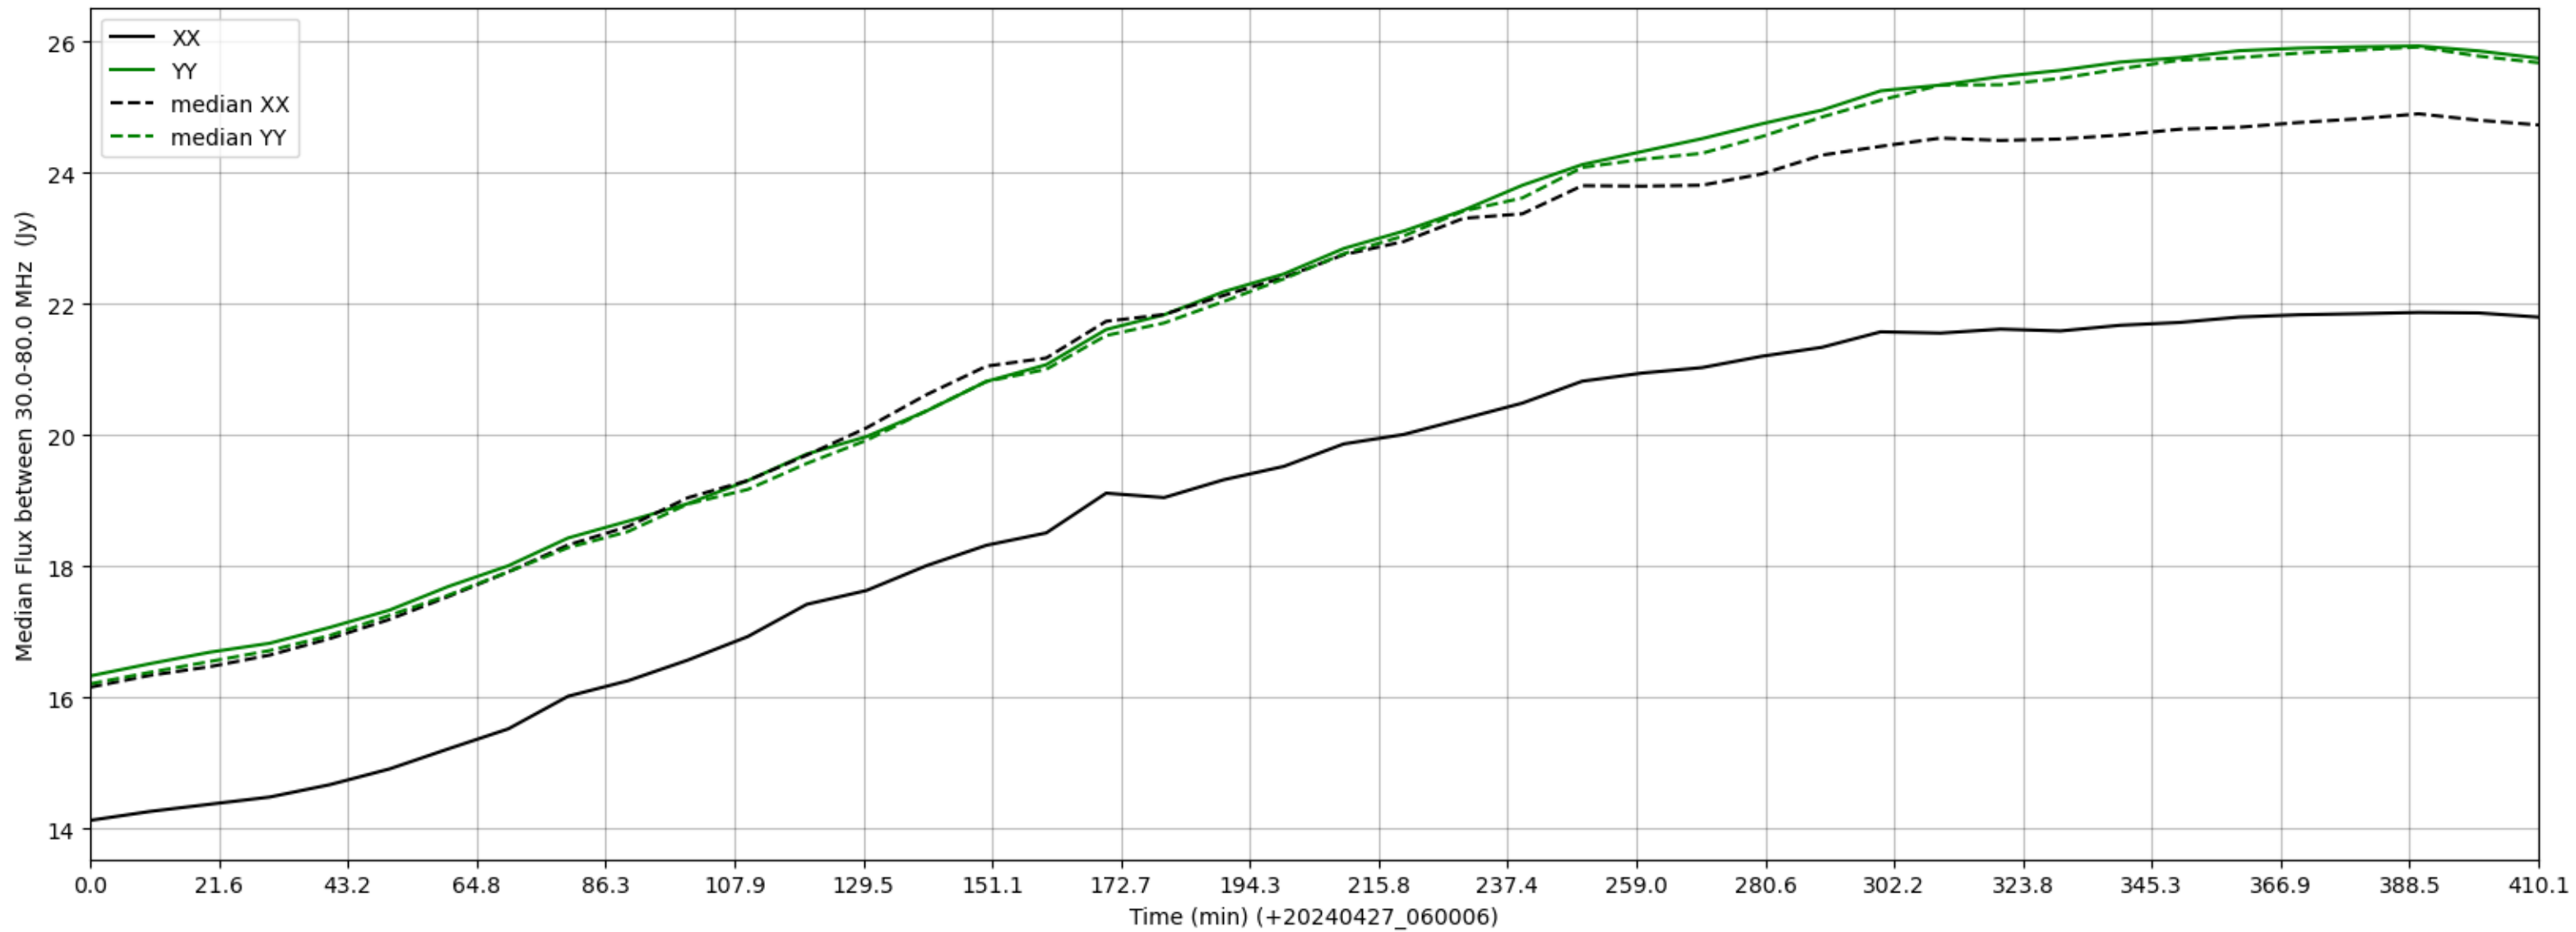

LWA257 - Correlator# 032 - XX FLAGS:Good - YY FLAGS:Good

LWA255 - Correlator# 033 - XX FLAGS:LowFlux - YY FLAGS:LowFlux

LWA260 - Correlator# 034 - XX FLAGS:Good - YY FLAGS:Good

LWA258 - Correlator# 035 - XX FLAGS:Good - YY FLAGS:Good