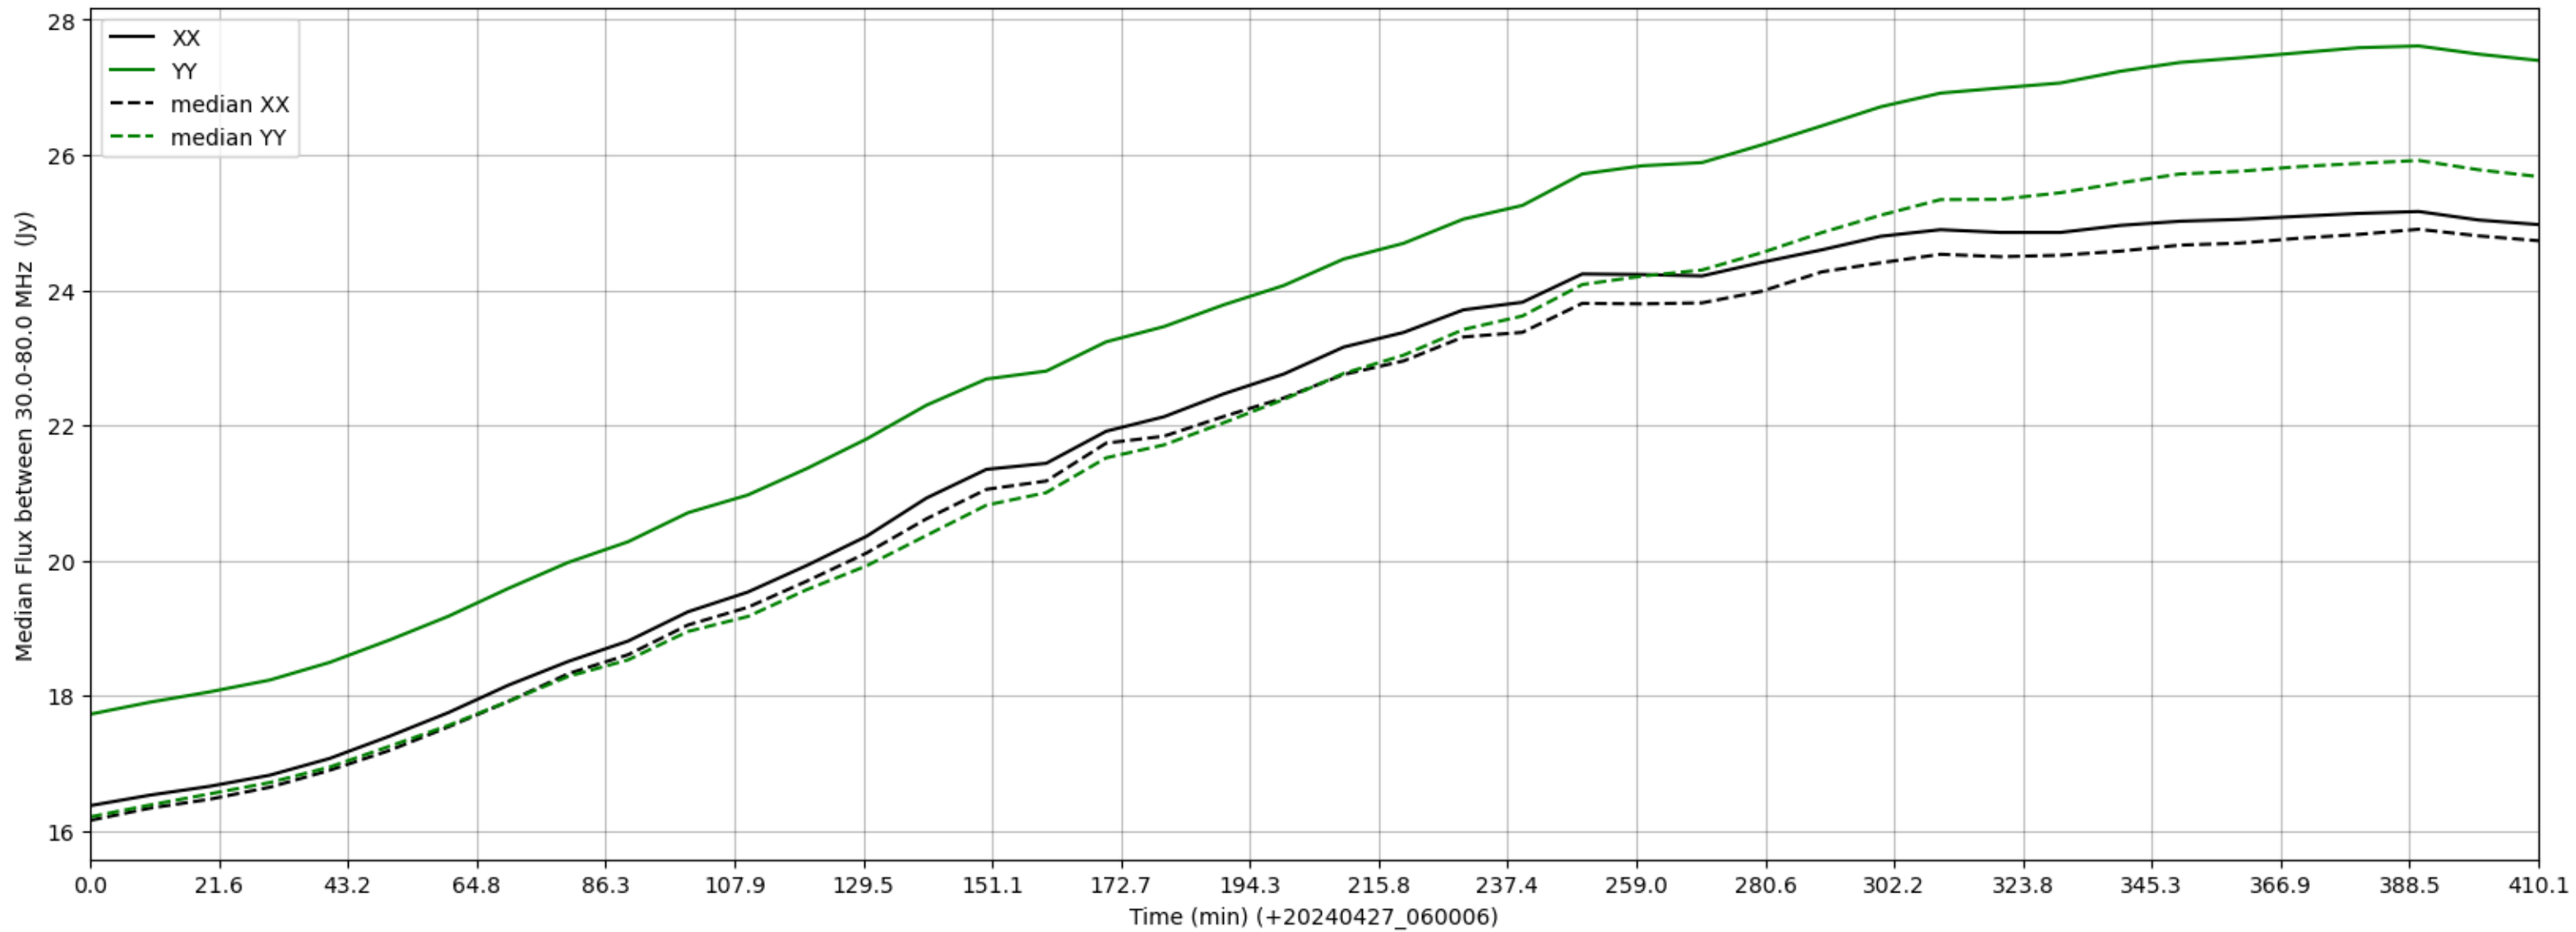

LWA180 - Correlator# 322 - XX FLAGS:Good - YY FLAGS:Good

LWA247 - Correlator# 321 - XX FLAGS:Good - YY FLAGS:Good