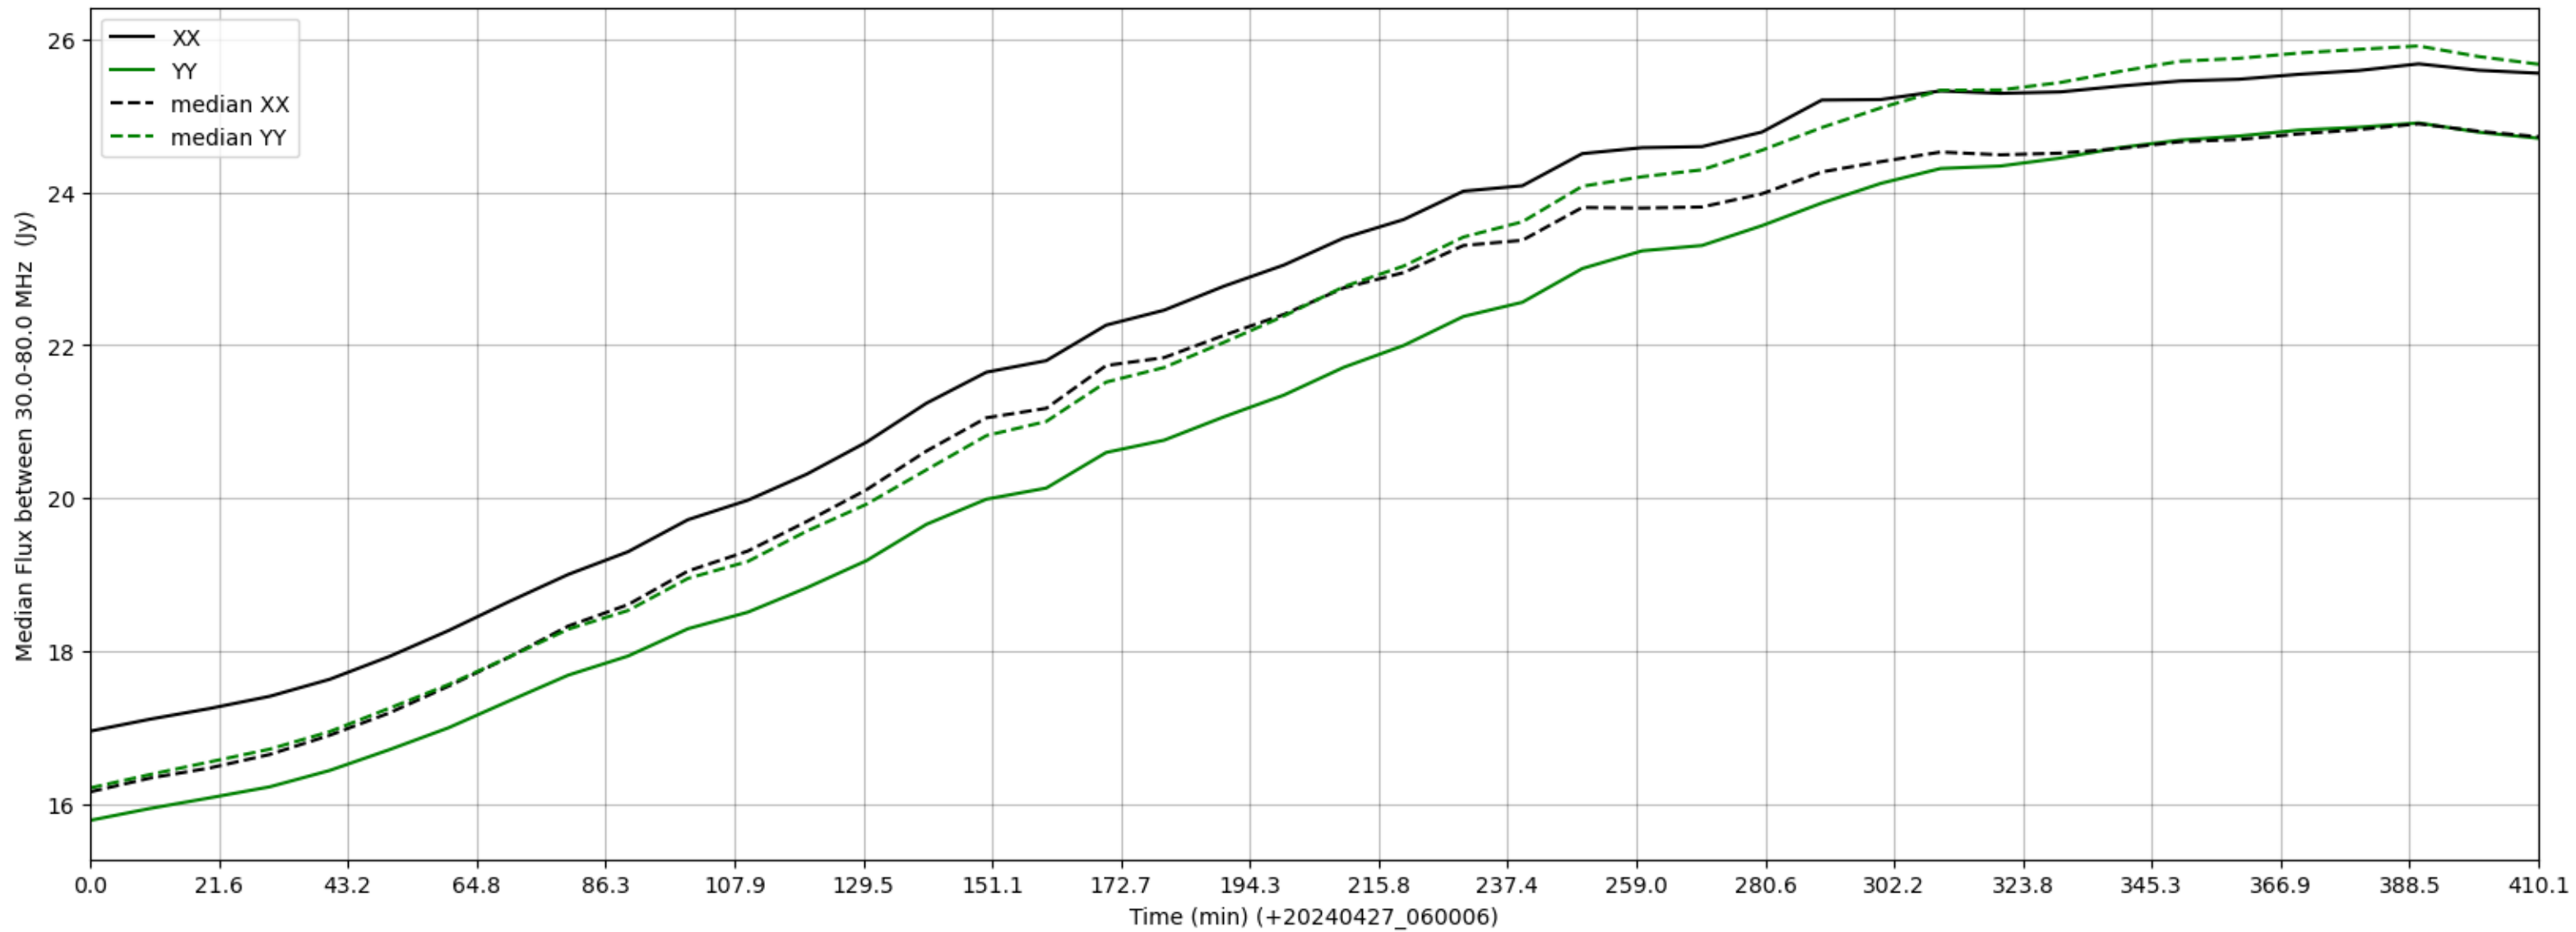

LWA108 - Correlator# 196 - XX FLAGS:Good - YY FLAGS:Good

LWA107 - Correlator# 197 - XX FLAGS:Good - YY FLAGS:Good

LWA110 - Correlator# 198 - XX FLAGS:Good - YY FLAGS:Good

LWA109 - Correlator# 199 - XX FLAGS:Good - YY FLAGS:Good