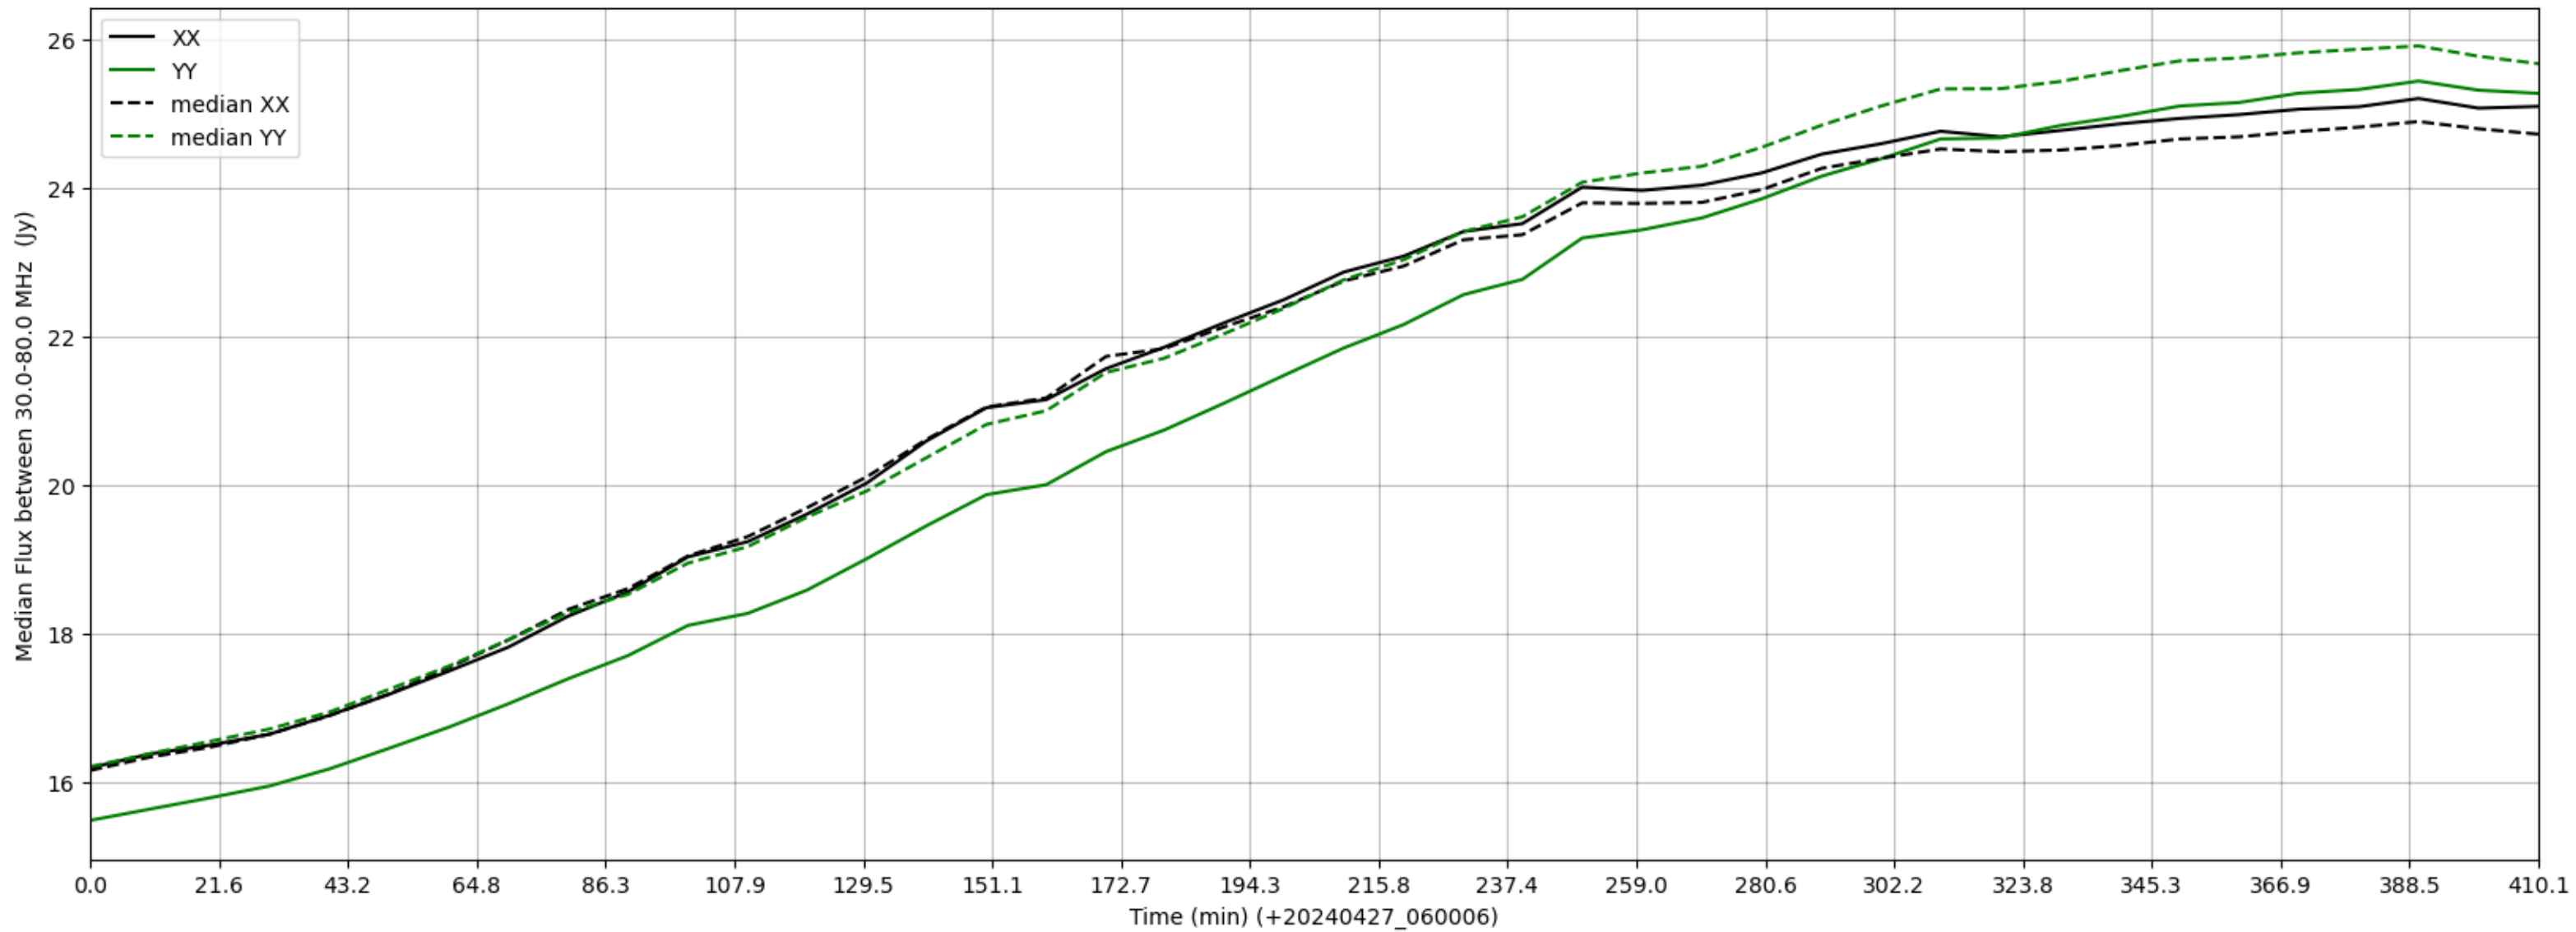

LWA022 - Correlator# 104 - XX FLAGS:Good - YY FLAGS:Good

LWA021 - Correlator# 105 - XX FLAGS:Good - YY FLAGS:Good

LWA024 - Correlator# 106 - XX FLAGS:Good - YY FLAGS:Good

LWA023 - Correlator# 107 - XX FLAGS:Good - YY FLAGS:Good