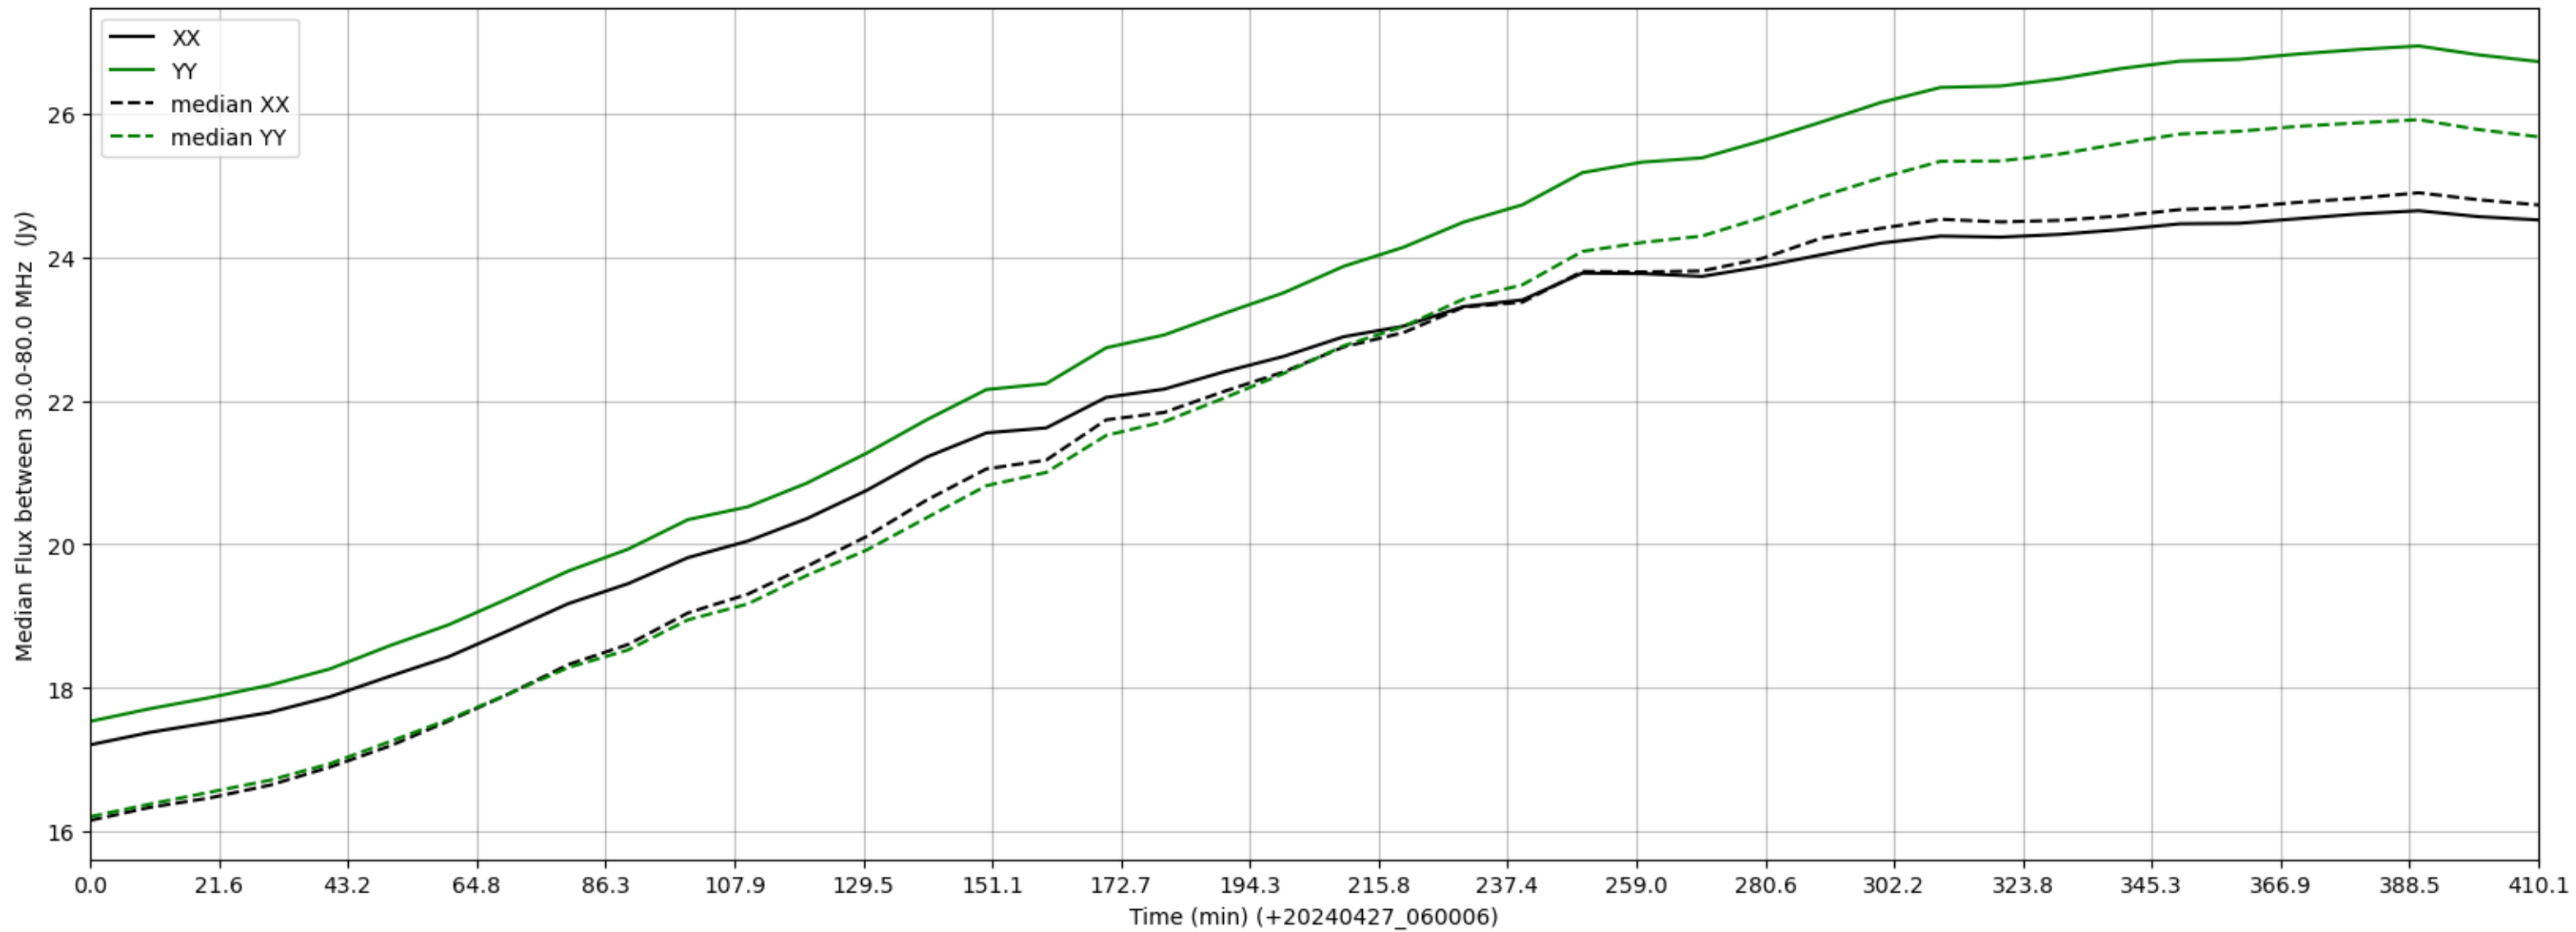

LWA037 - Correlator# 181 - XX FLAGS:Good - YY FLAGS:Good

LWA129 - Correlator# 180 - XX FLAGS:Good - YY FLAGS:Good