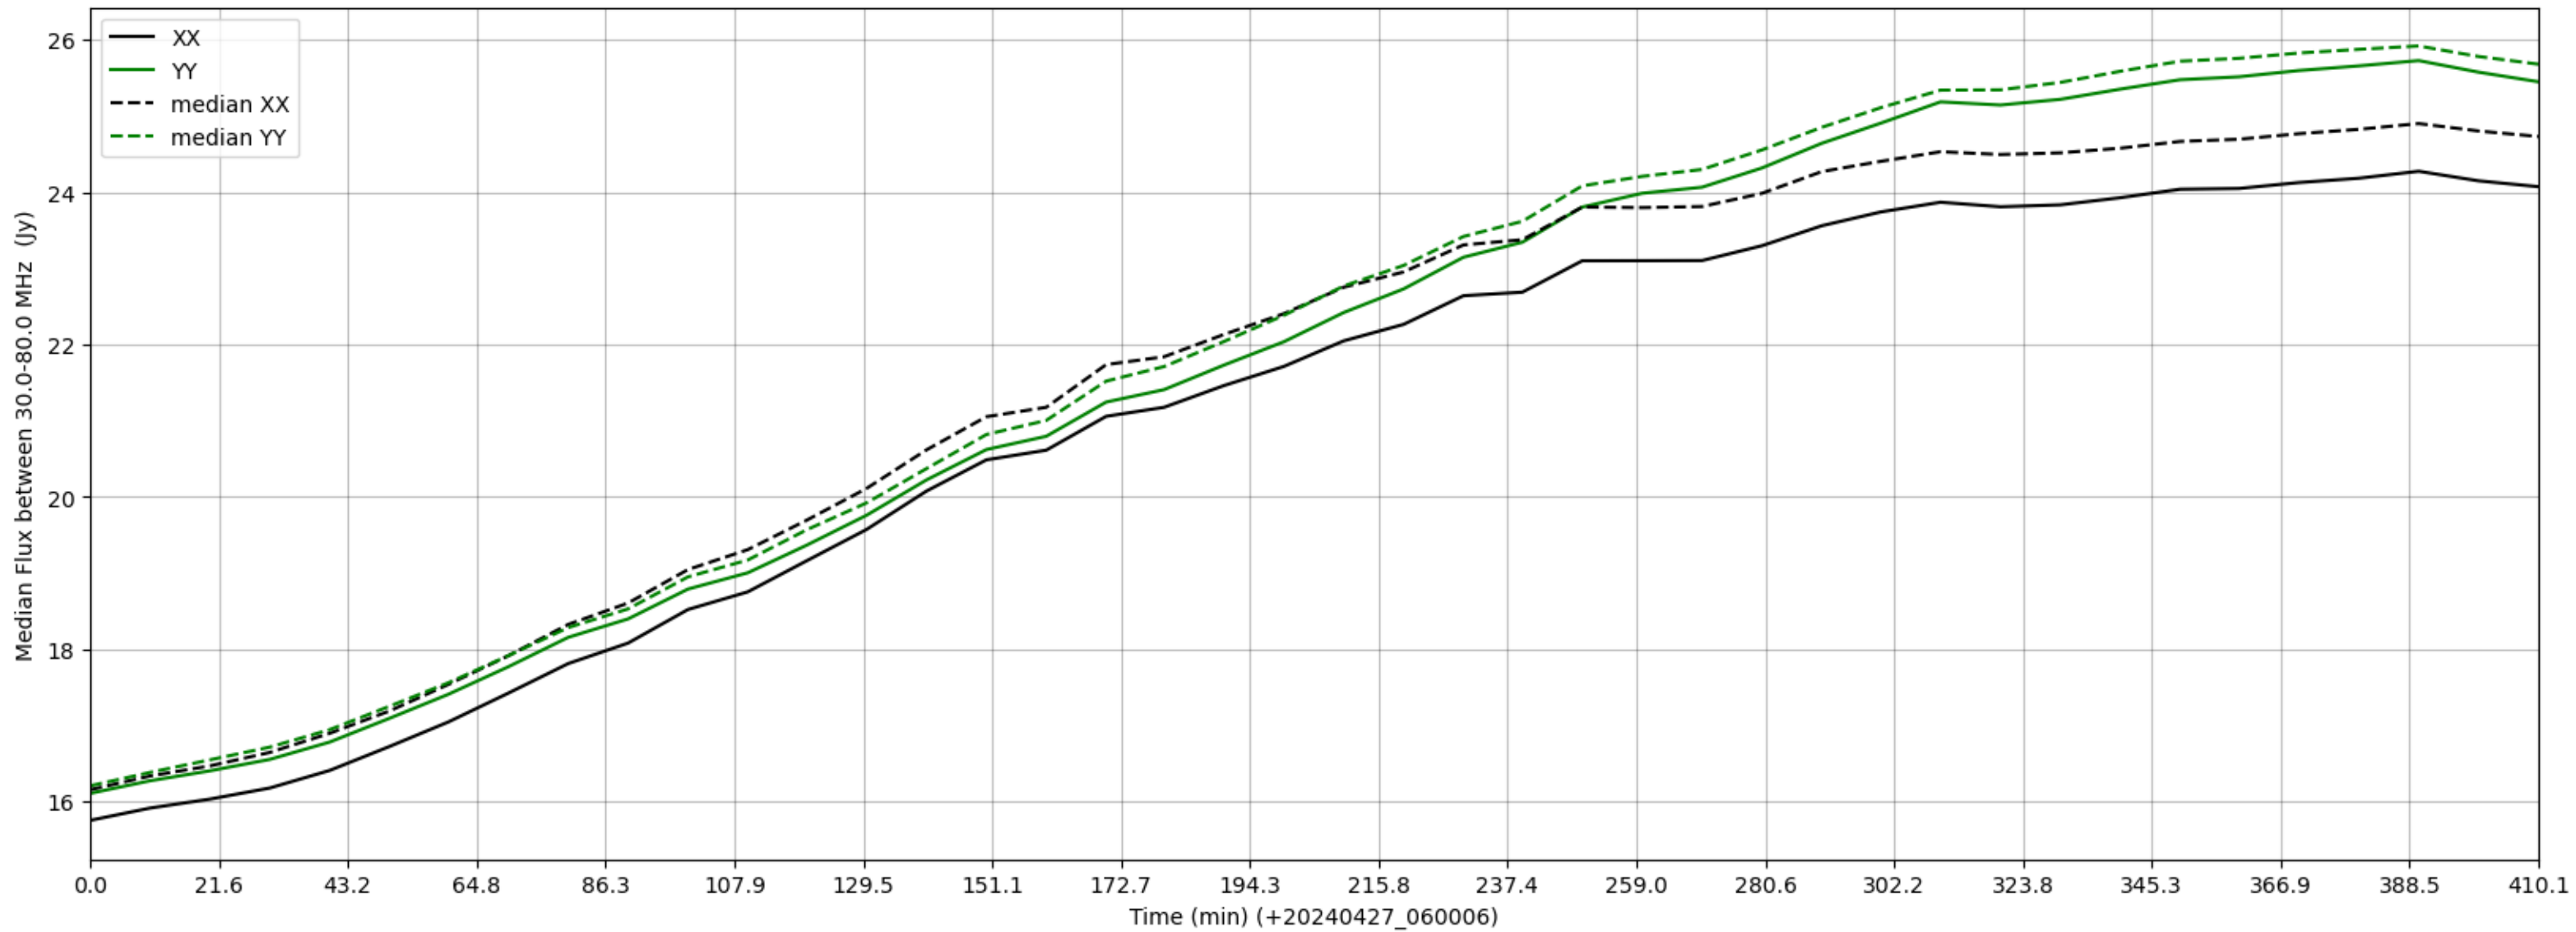

LWA033 - Correlator# 161 - XX FLAGS:Good - YY FLAGS:Good

LWA035 - Correlator# 160 - XX FLAGS:Good - YY FLAGS:Good