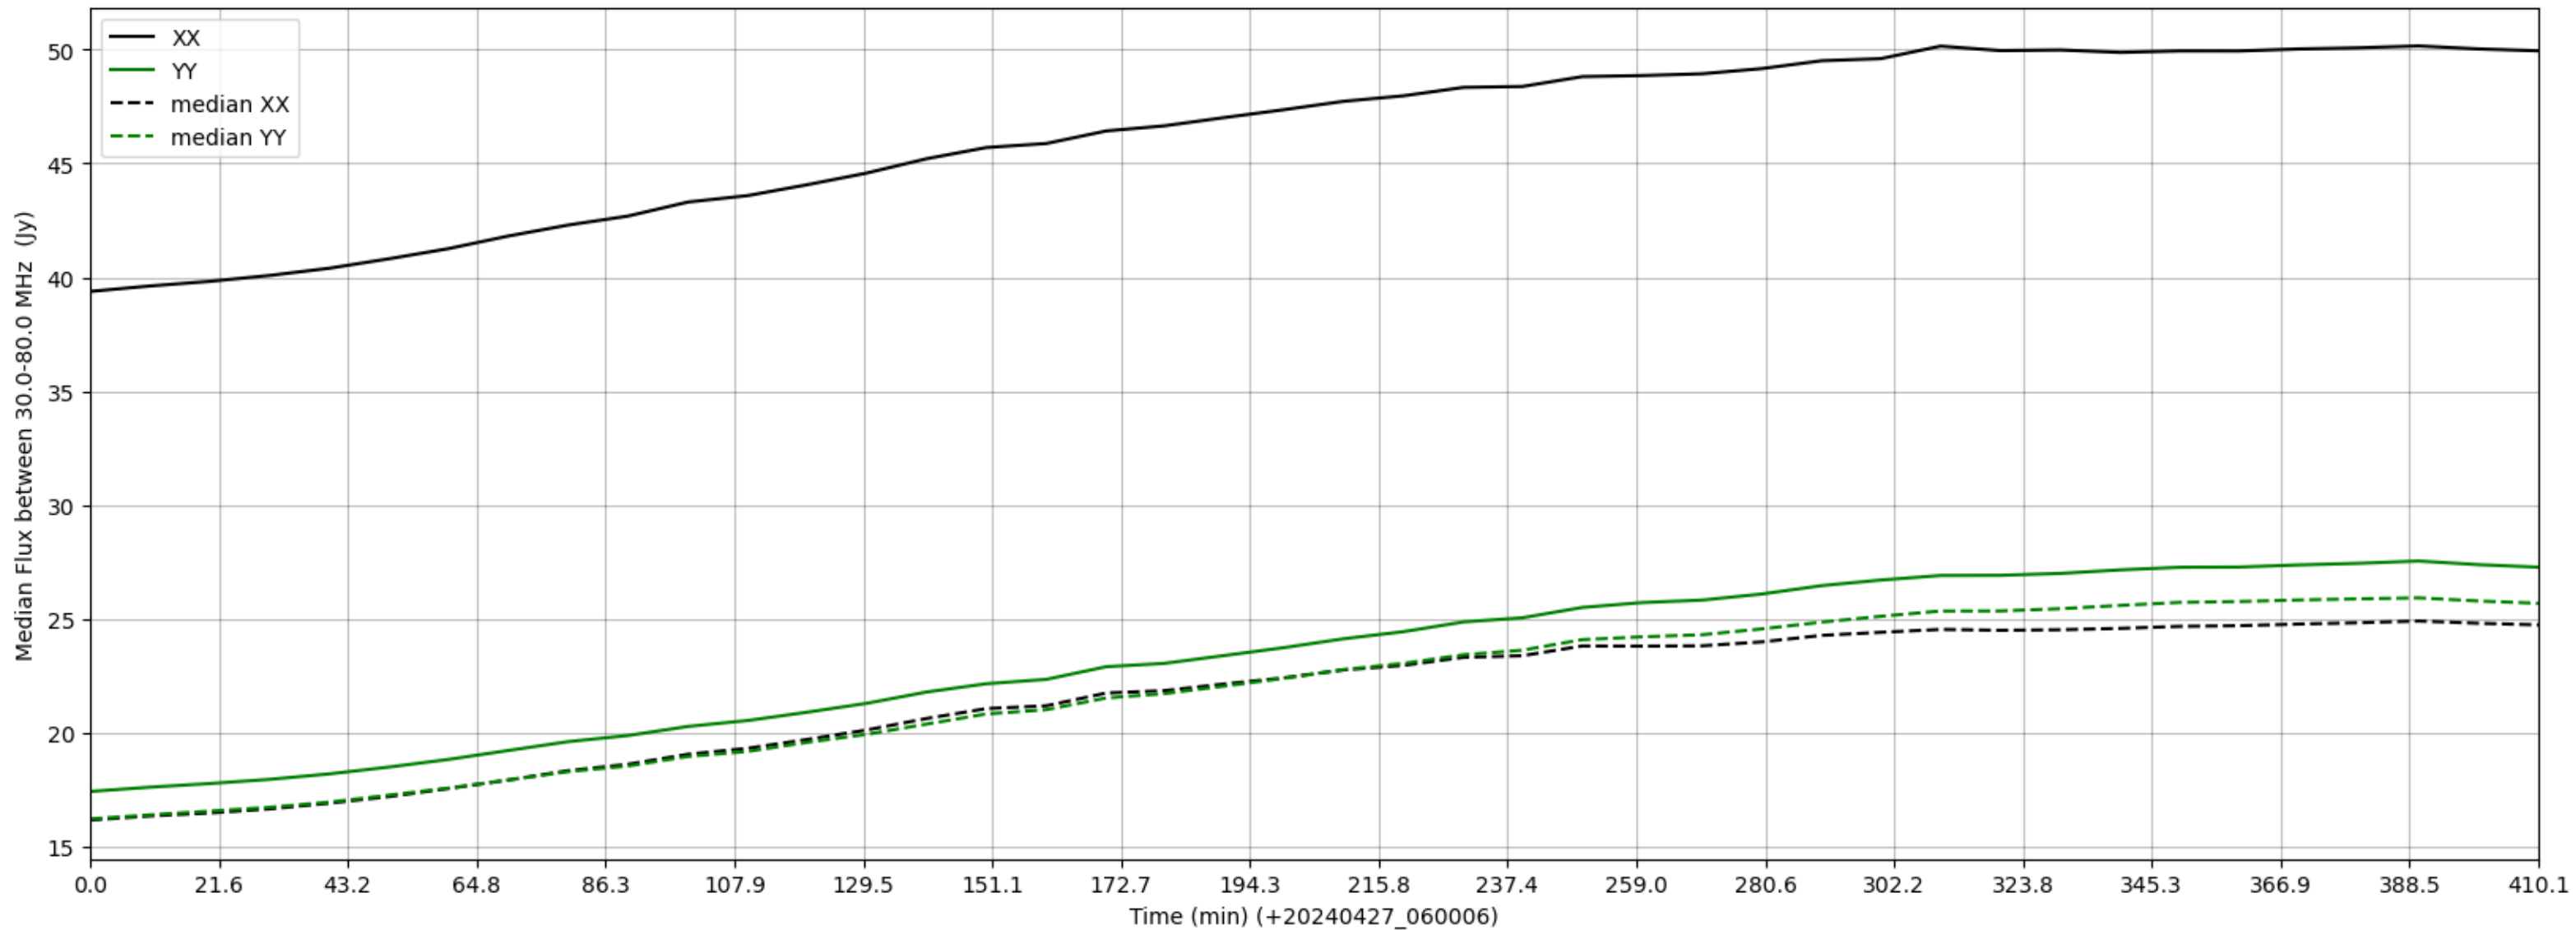

LWA219 - Correlator# 335 - XX FLAGS:Good - YY FLAGS:Good

LWA221 - Correlator# 334 - XX FLAGS:Good - YY FLAGS:Good