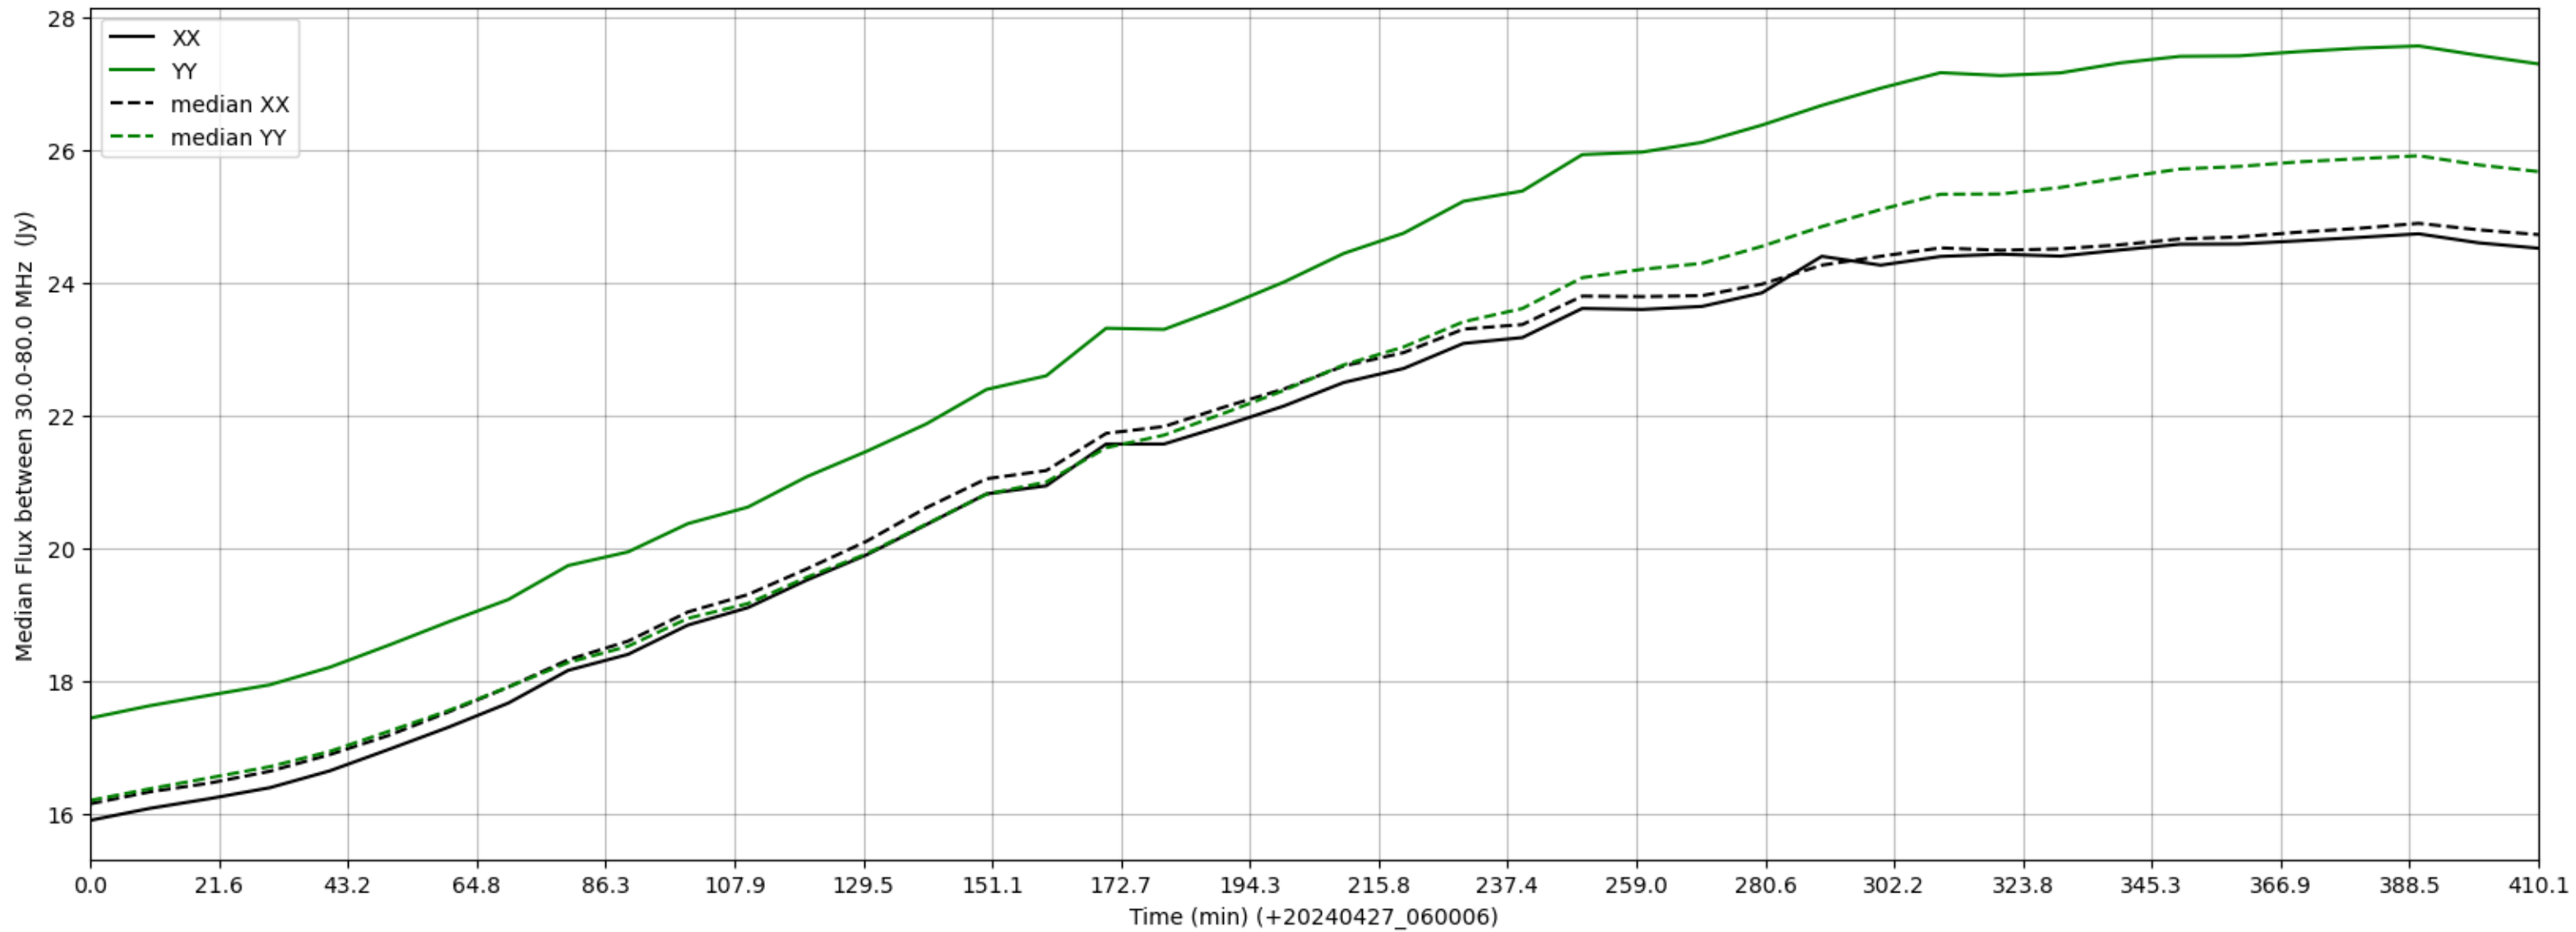

LWA195 - Correlator# 272 - XX FLAGS:Good - YY FLAGS:Good

LWA194 - Correlator# 273 - XX FLAGS:Good - YY FLAGS:Good

LWA197 - Correlator# 274 - XX FLAGS:Good - YY FLAGS:Good

LWA196 - Correlator# 275 - XX FLAGS:Good - YY FLAGS:Good