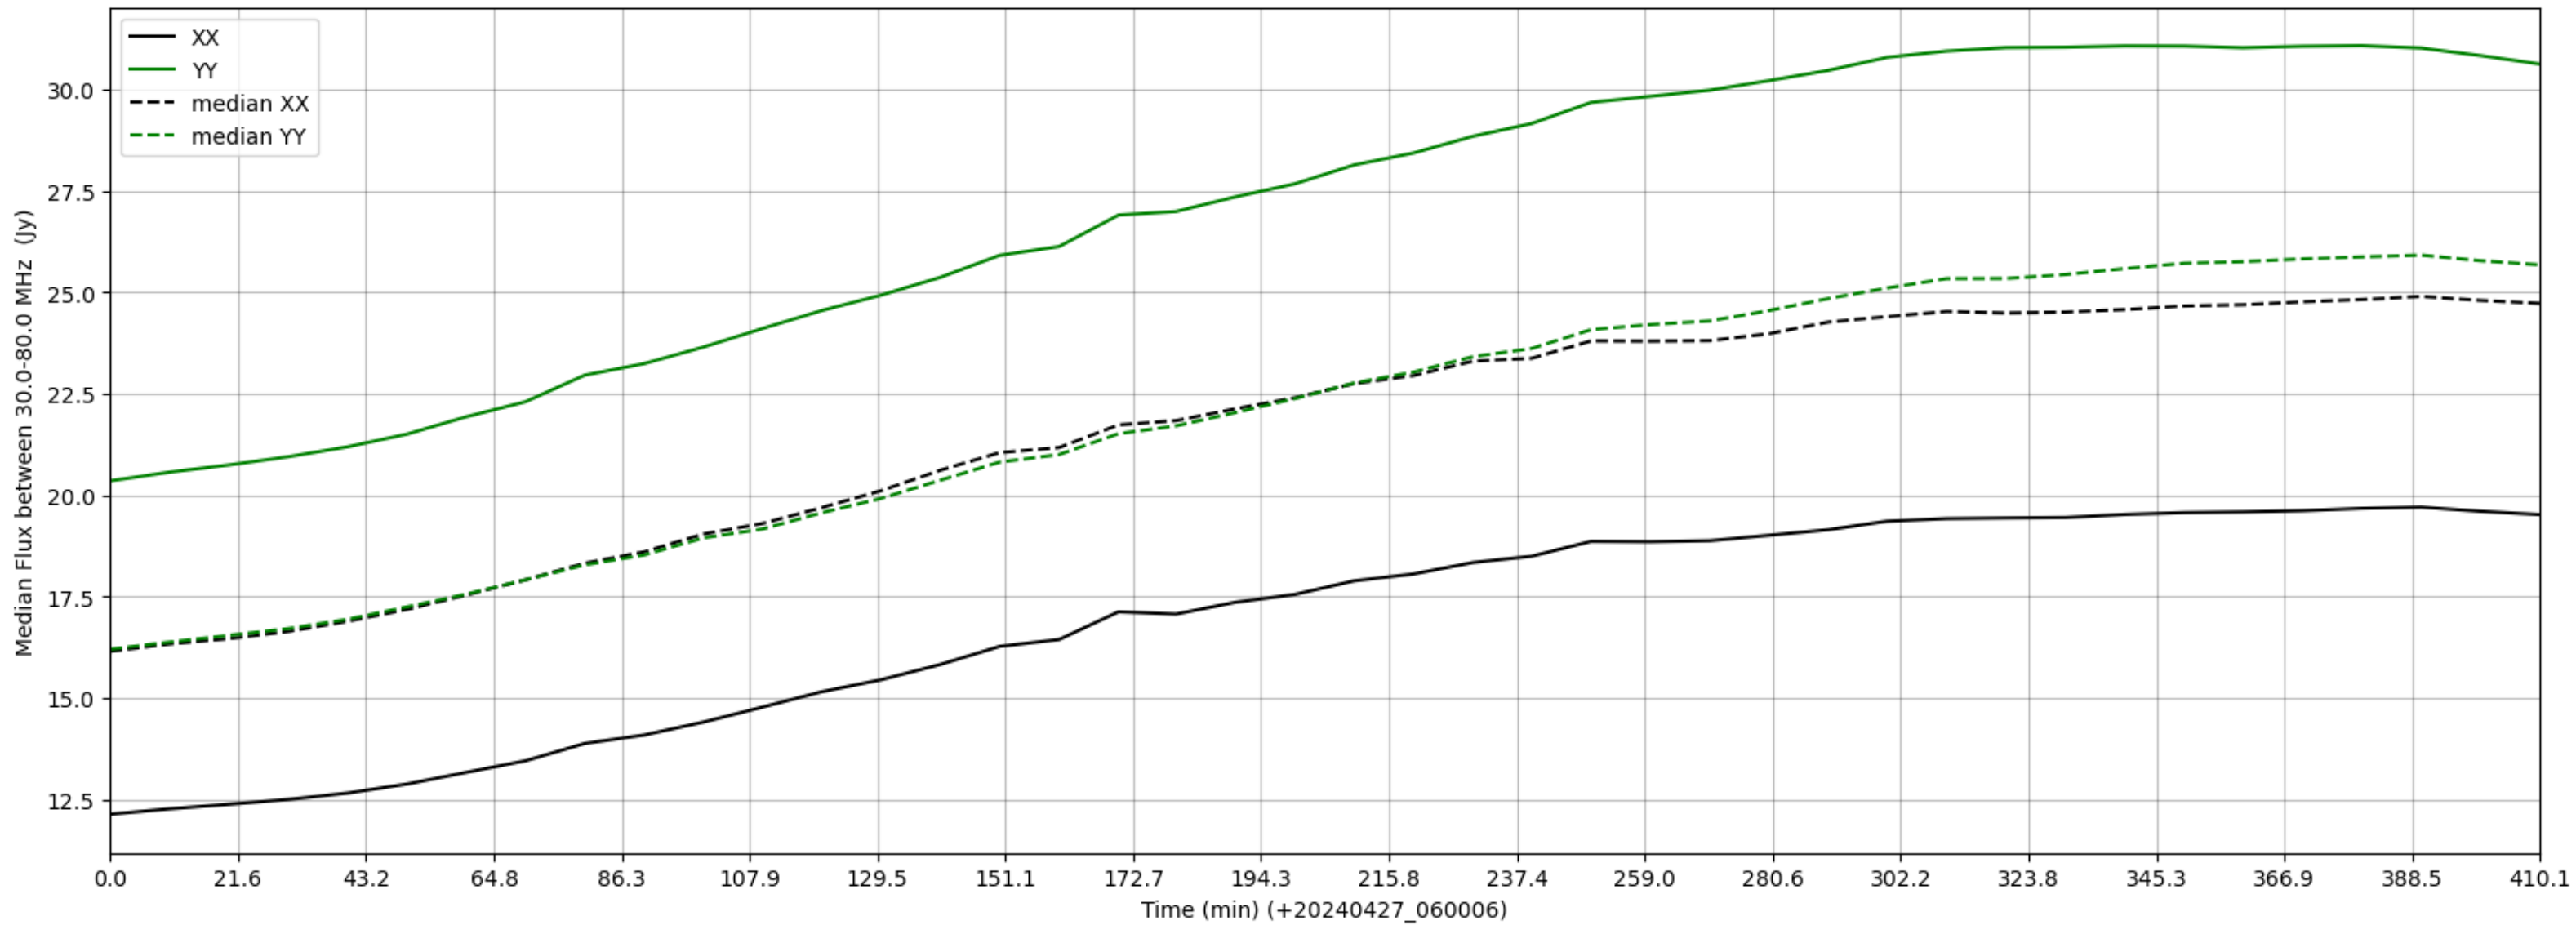

LWA305 - Correlator# 050 - XX FLAGS:Good - YY FLAGS:Good

LWA298 - Correlator# 049 - XX FLAGS:Good - YY FLAGS:Good