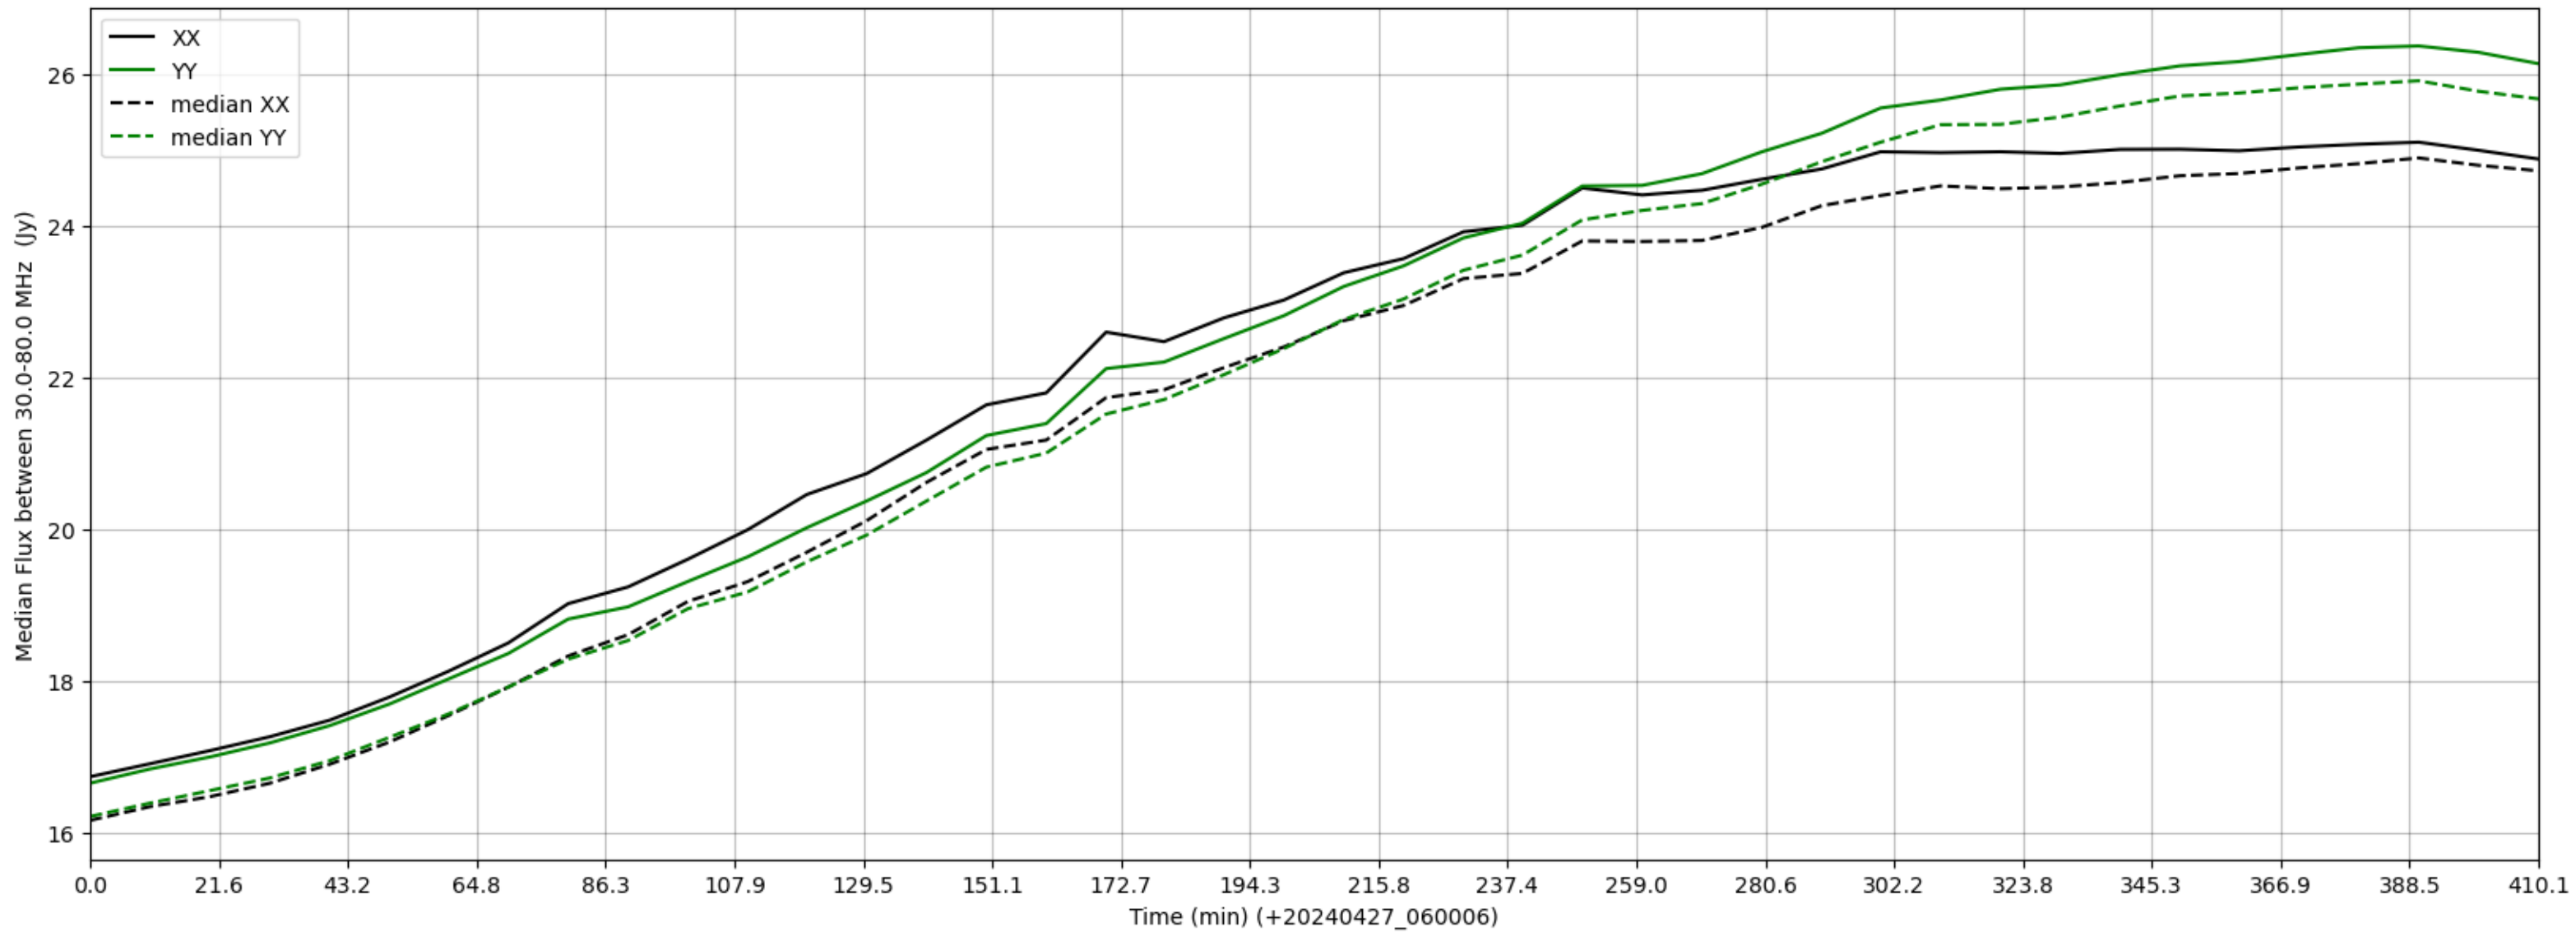

LWA360 - Correlator# 062 - XX FLAGS:Good - YY FLAGS:Good

LWA344 - Correlator# 061 - XX FLAGS:Good - YY FLAGS:Good