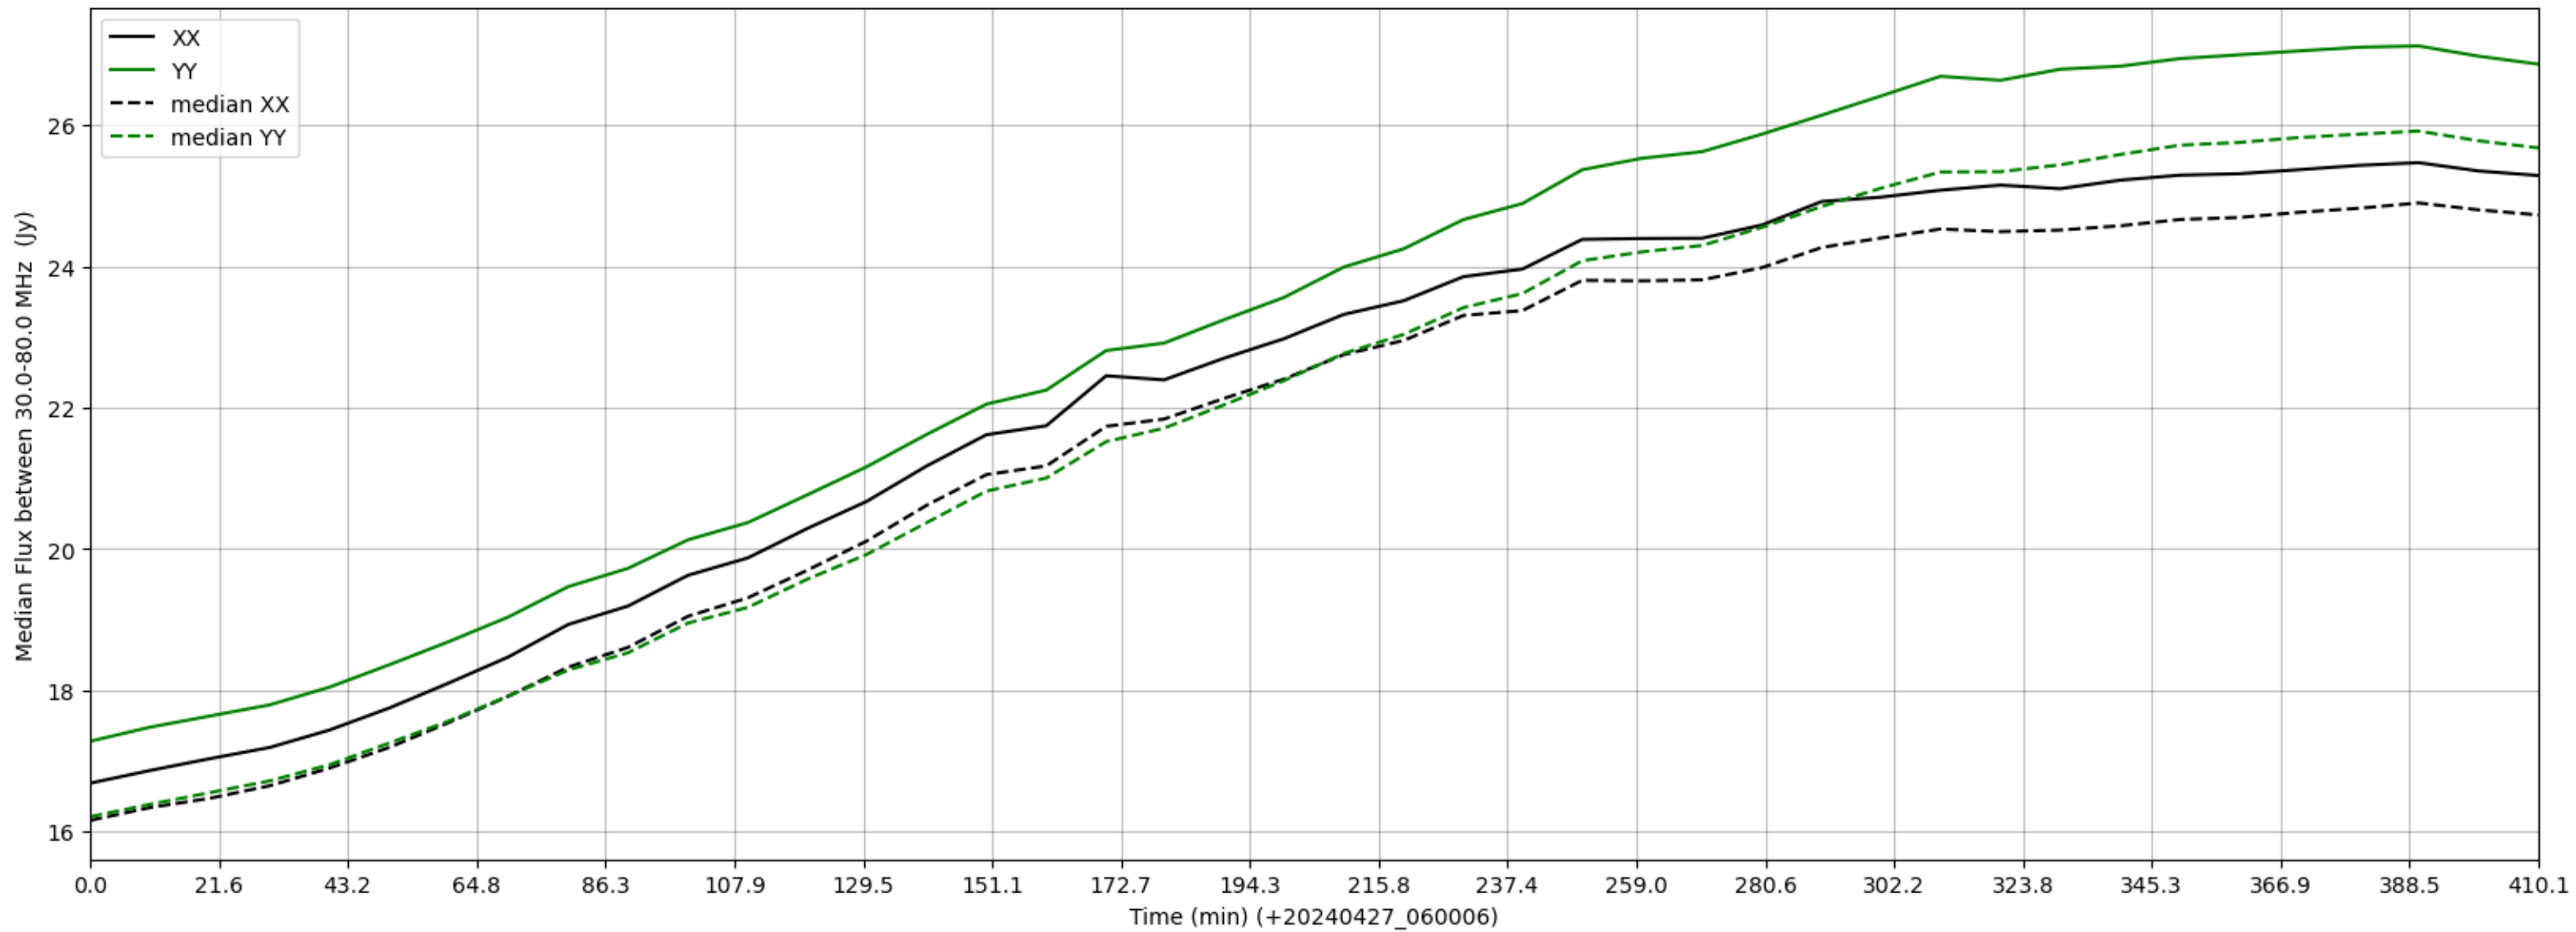

LWA202 - Correlator# 278 - XX FLAGS:Good - YY FLAGS:Good

LWA199 - Correlator# 277 - XX FLAGS:Good - YY FLAGS:Good