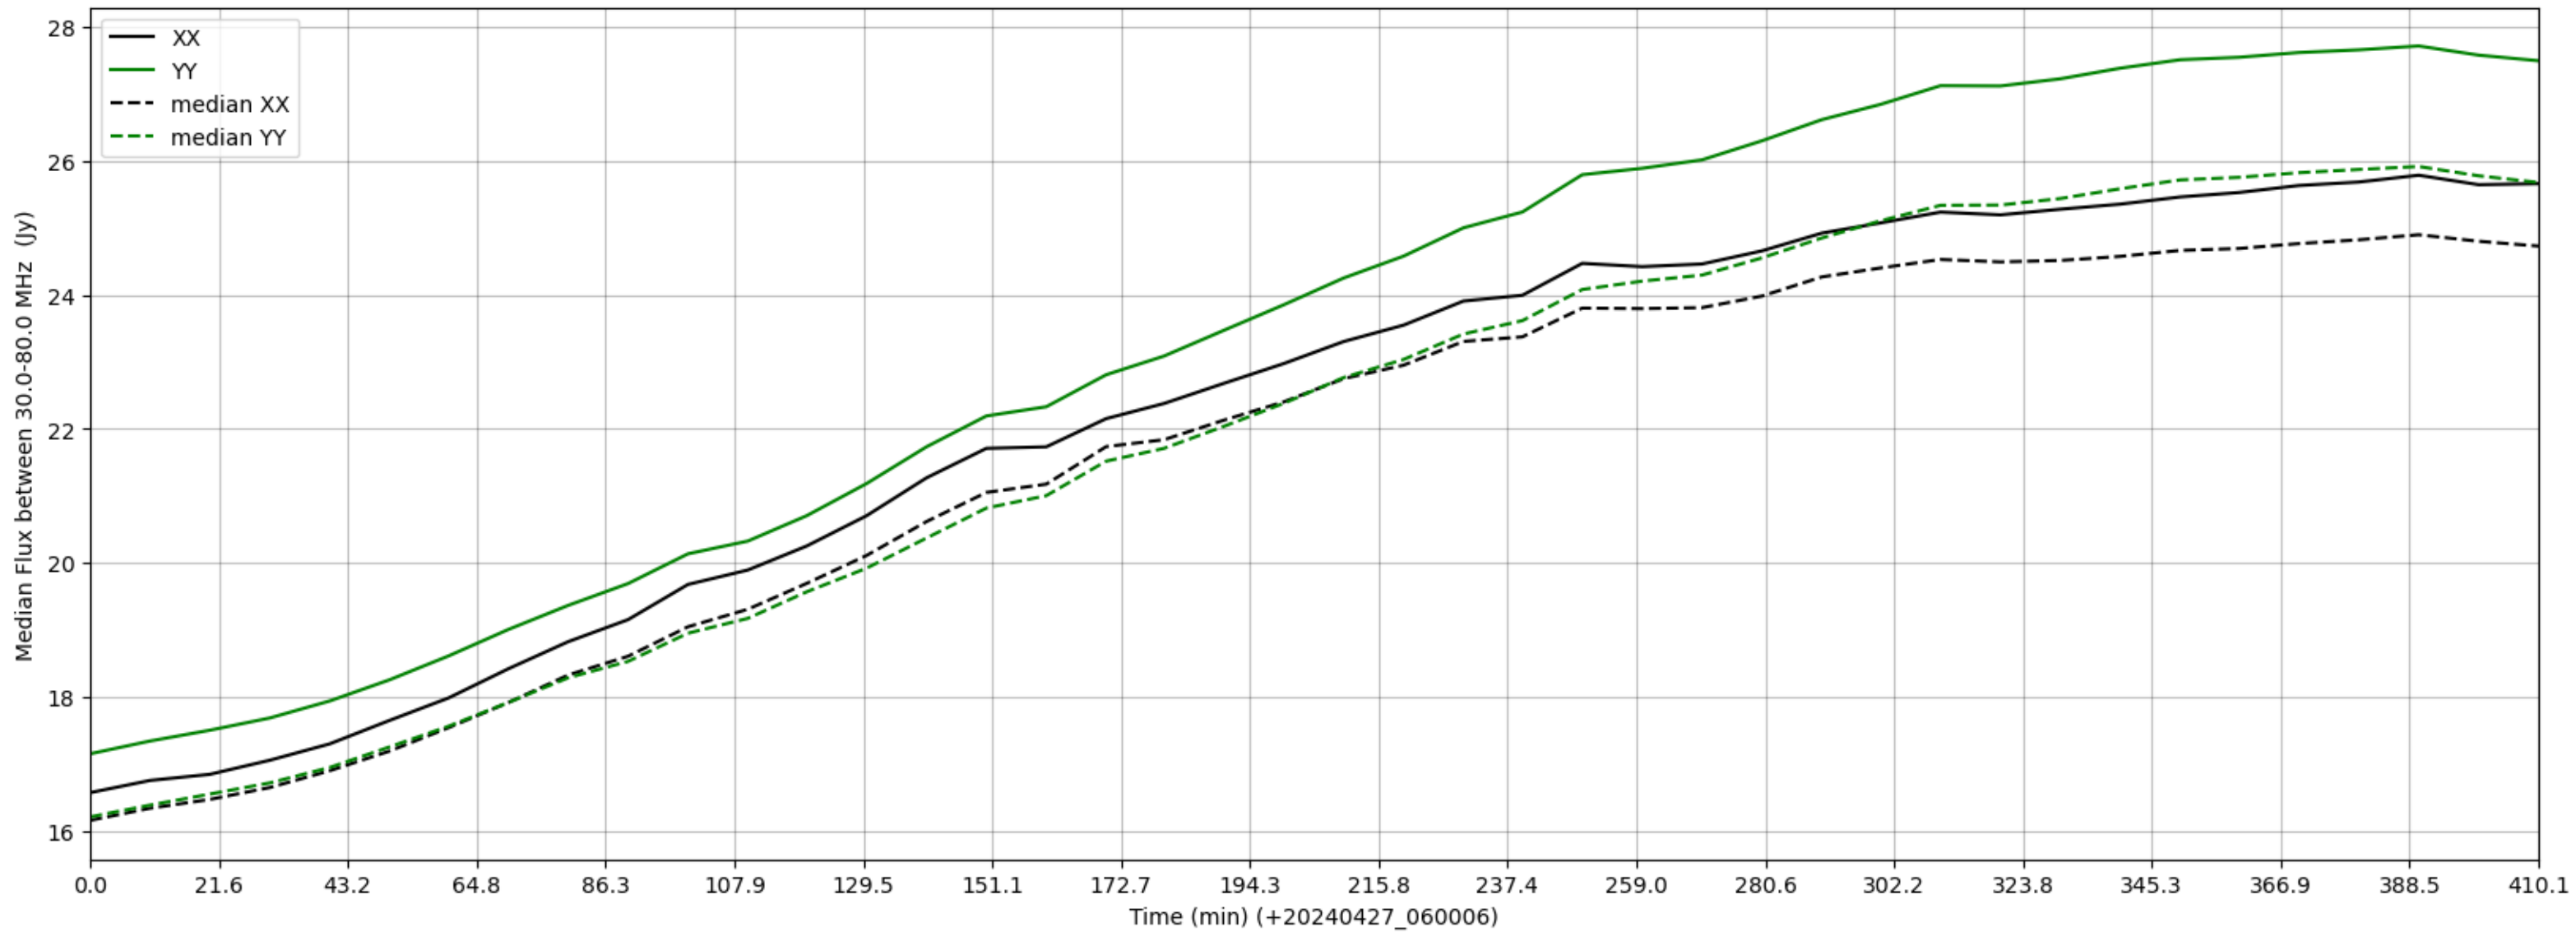

LWA031 - Correlator# 131 - XX FLAGS:Good - YY FLAGS:Good

LWA032 - Correlator# 130 - XX FLAGS:Good - YY FLAGS:Good