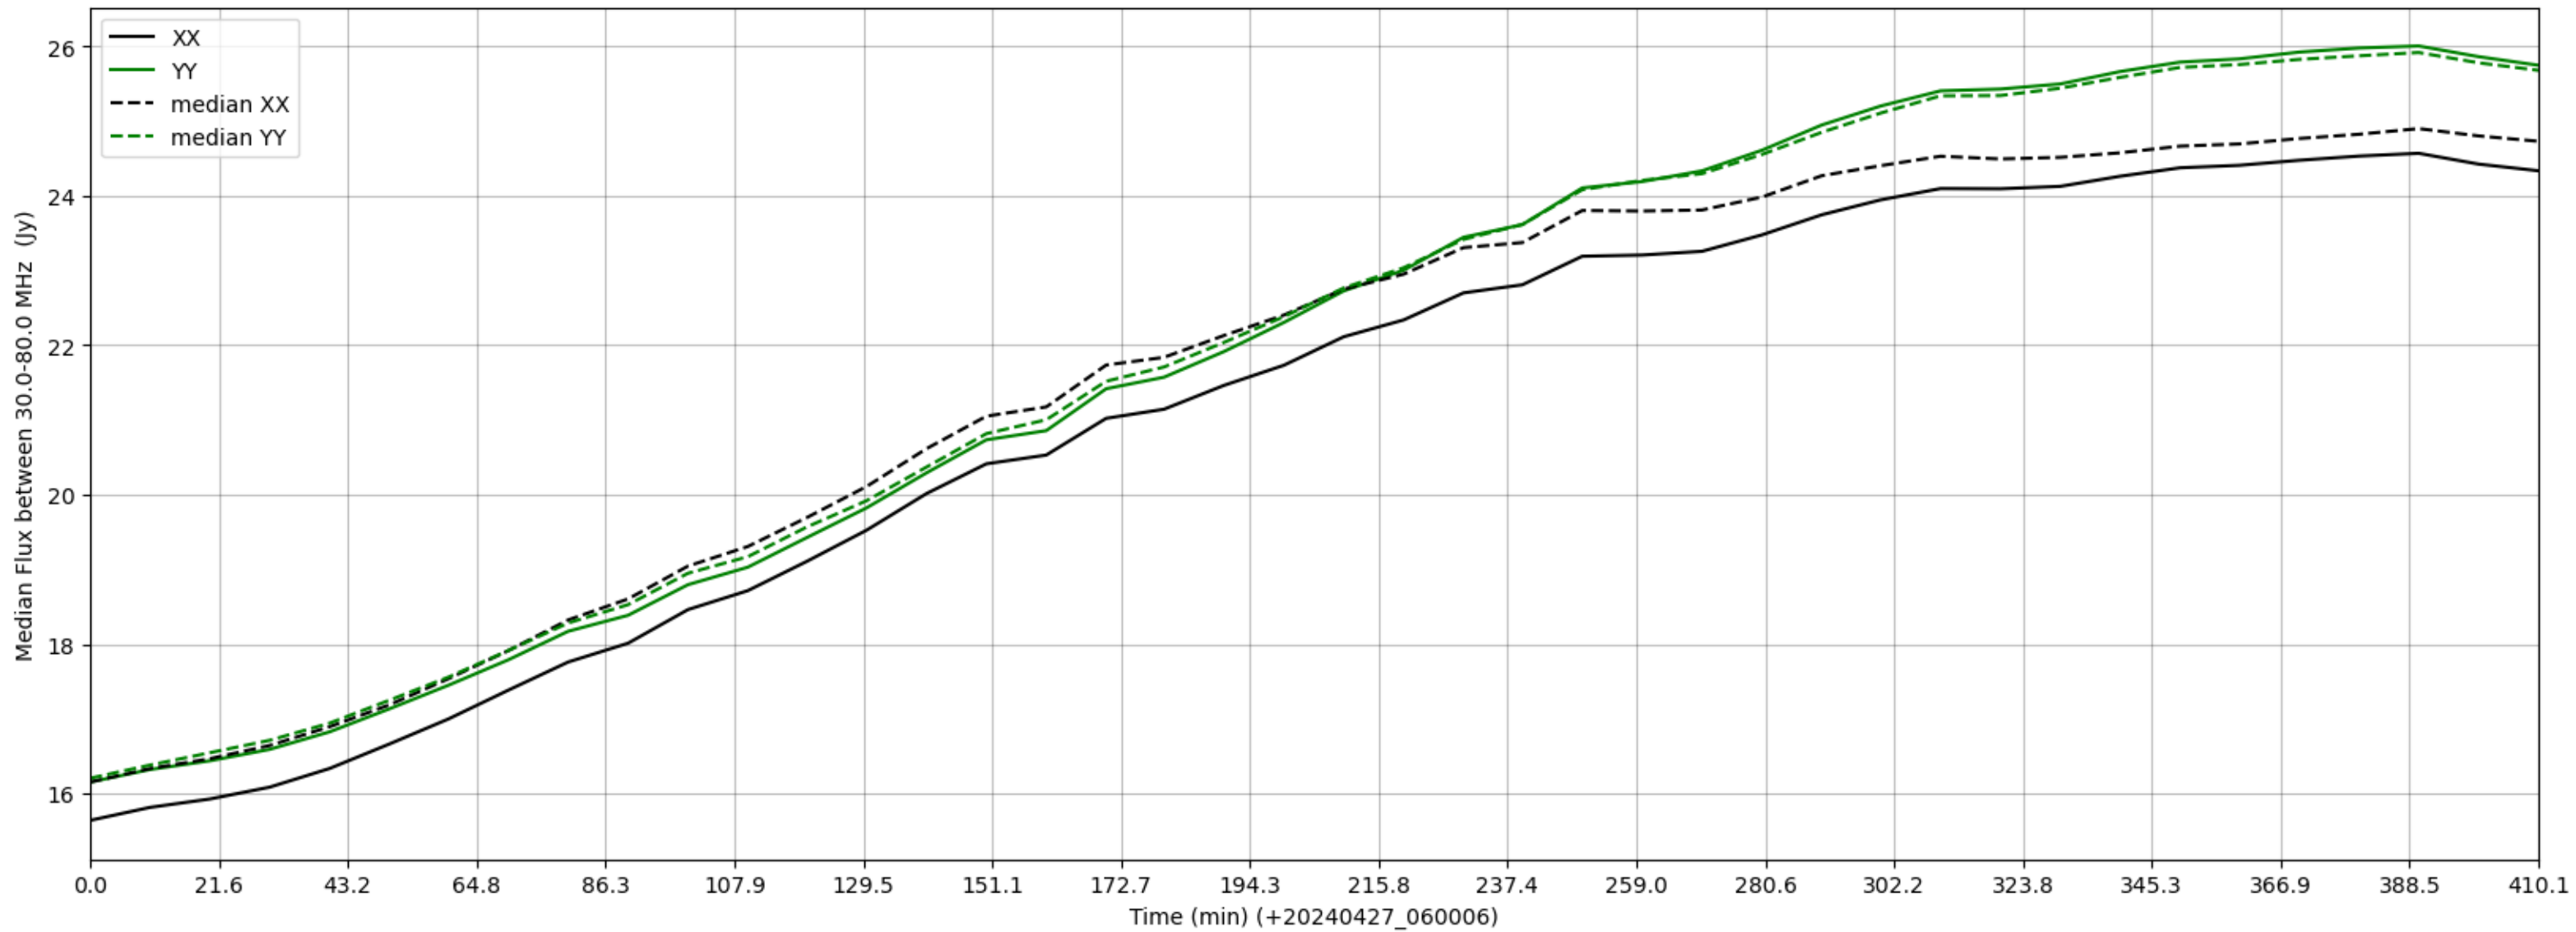

LWA261 - Correlator# 346 - XX FLAGS:Good - YY FLAGS:Good

LWA250 - Correlator# 345 - XX FLAGS:Good - YY FLAGS:Good