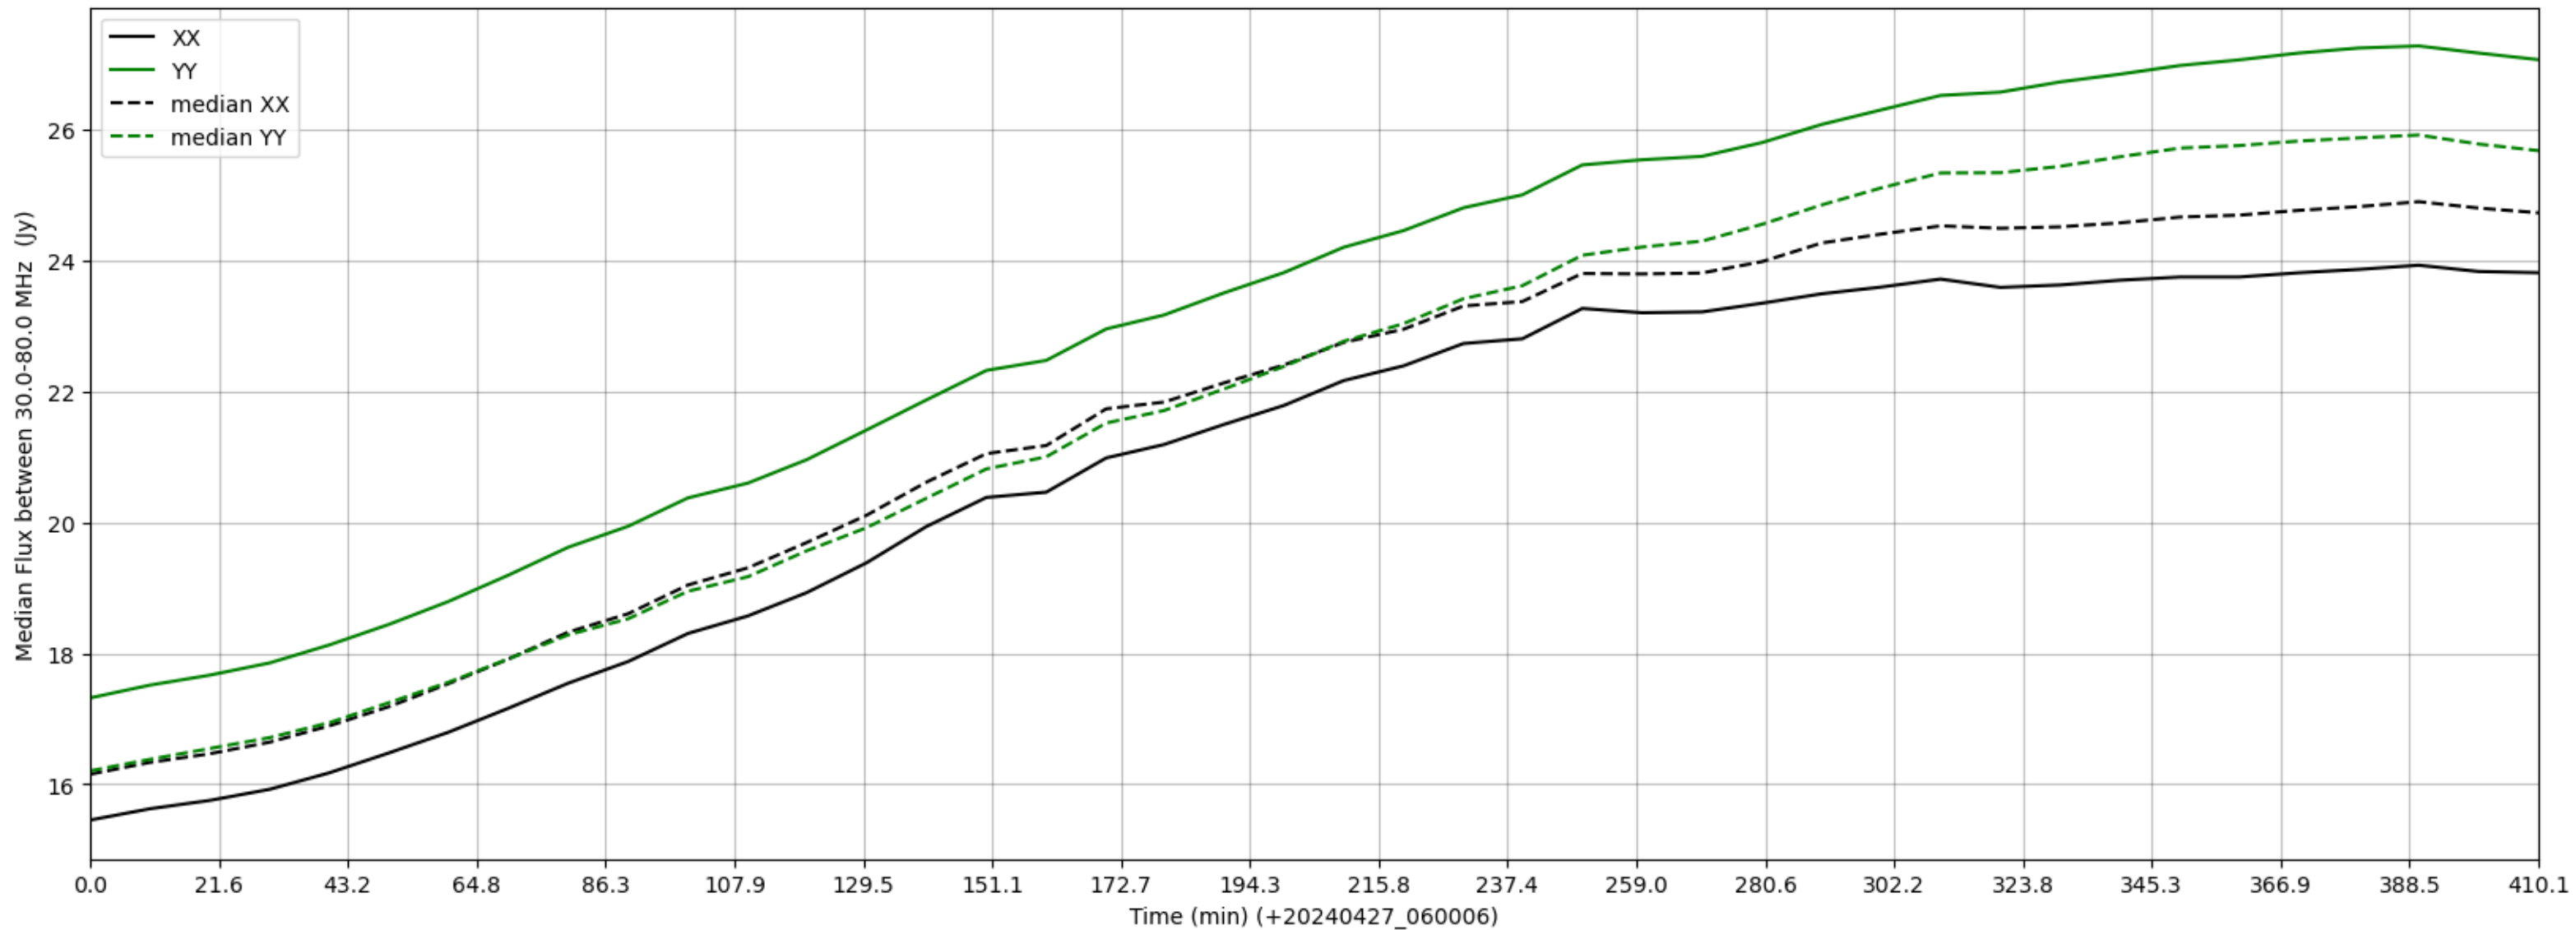

LWA149 - Correlator# 216 - XX FLAGS:Good - YY FLAGS:Good

LWA148 - Correlator# 217 - XX FLAGS:Good - YY FLAGS:Good

LWA151 - Correlator# 218 - XX FLAGS:LowFlux - YY FLAGS:LowFlux

LWA172 - Correlator# 219 - XX FLAGS:Good - YY FLAGS:Good