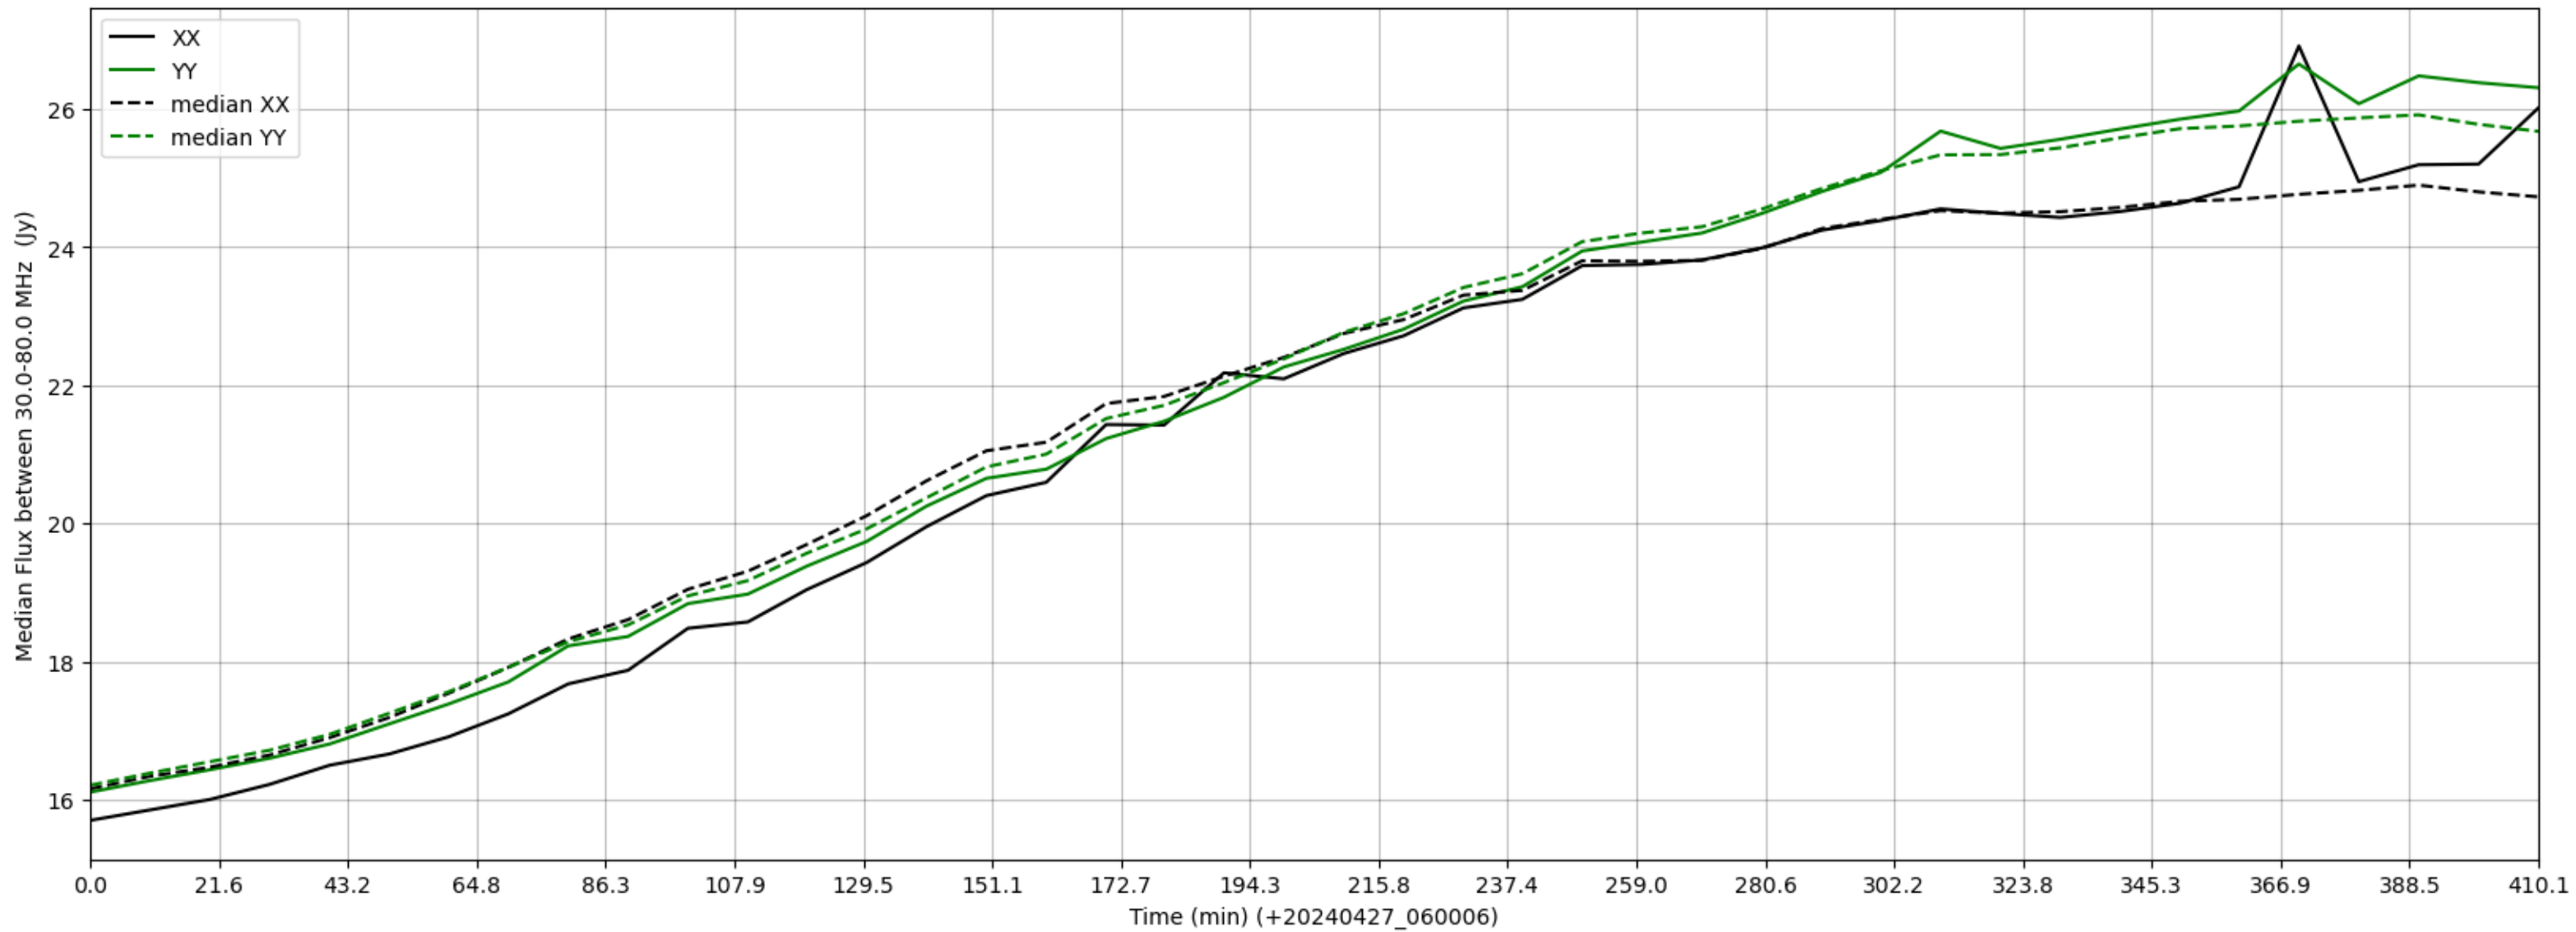

LWA015 - Correlator# 098 - XX FLAGS:Good - YY FLAGS:Good

LWA016 - Correlator# 097 - XX FLAGS:Good - YY FLAGS:Good