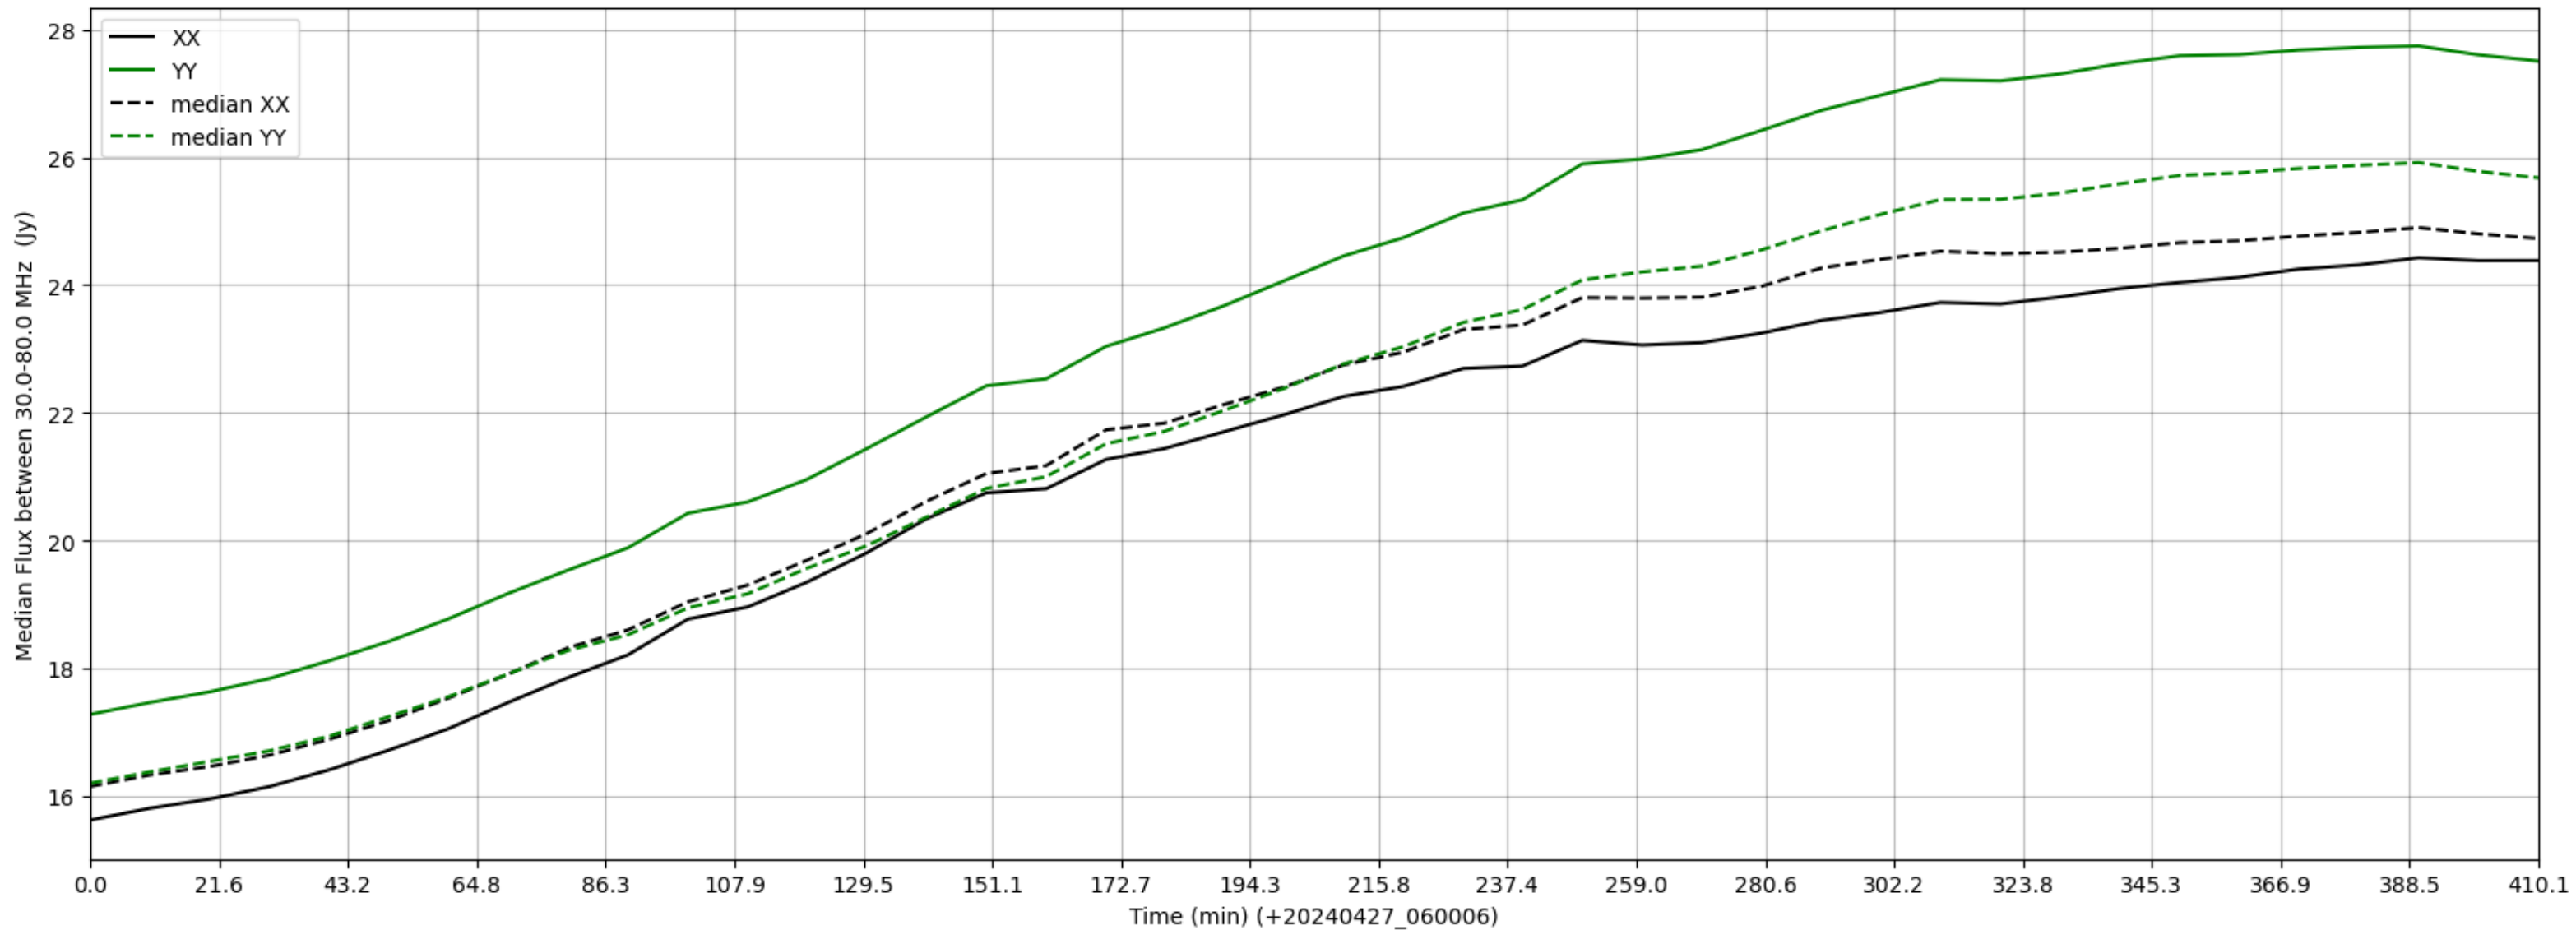

LWA087 - Correlator# 142 - XX FLAGS:Good - YY FLAGS:Good

LWA064 - Correlator# 141 - XX FLAGS:Good - YY FLAGS:Good