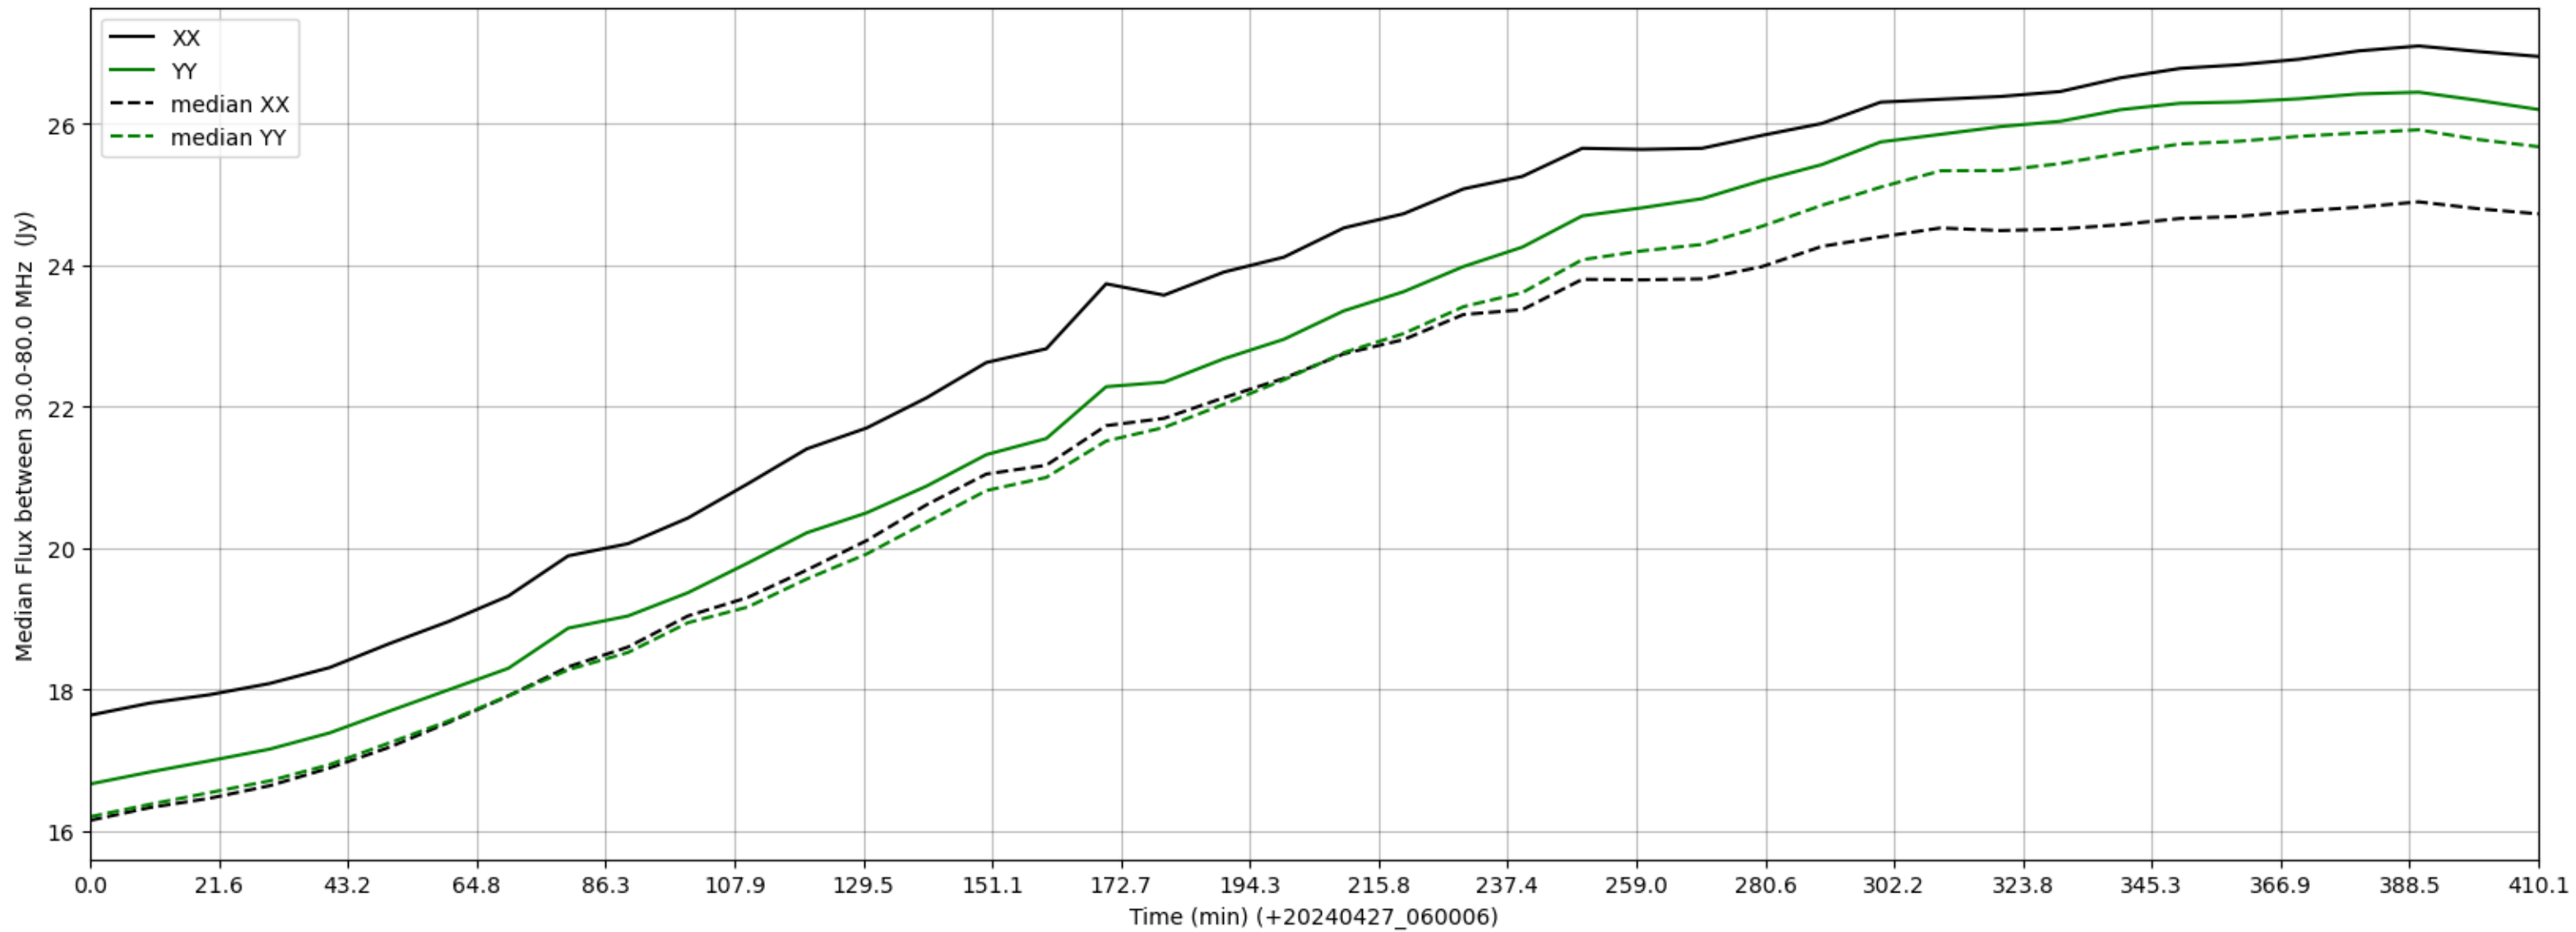

LWA256 - Correlator# 347 - XX FLAGS:Good - YY FLAGS:Good

LWA261 - Correlator# 346 - XX FLAGS:Good - YY FLAGS:Good