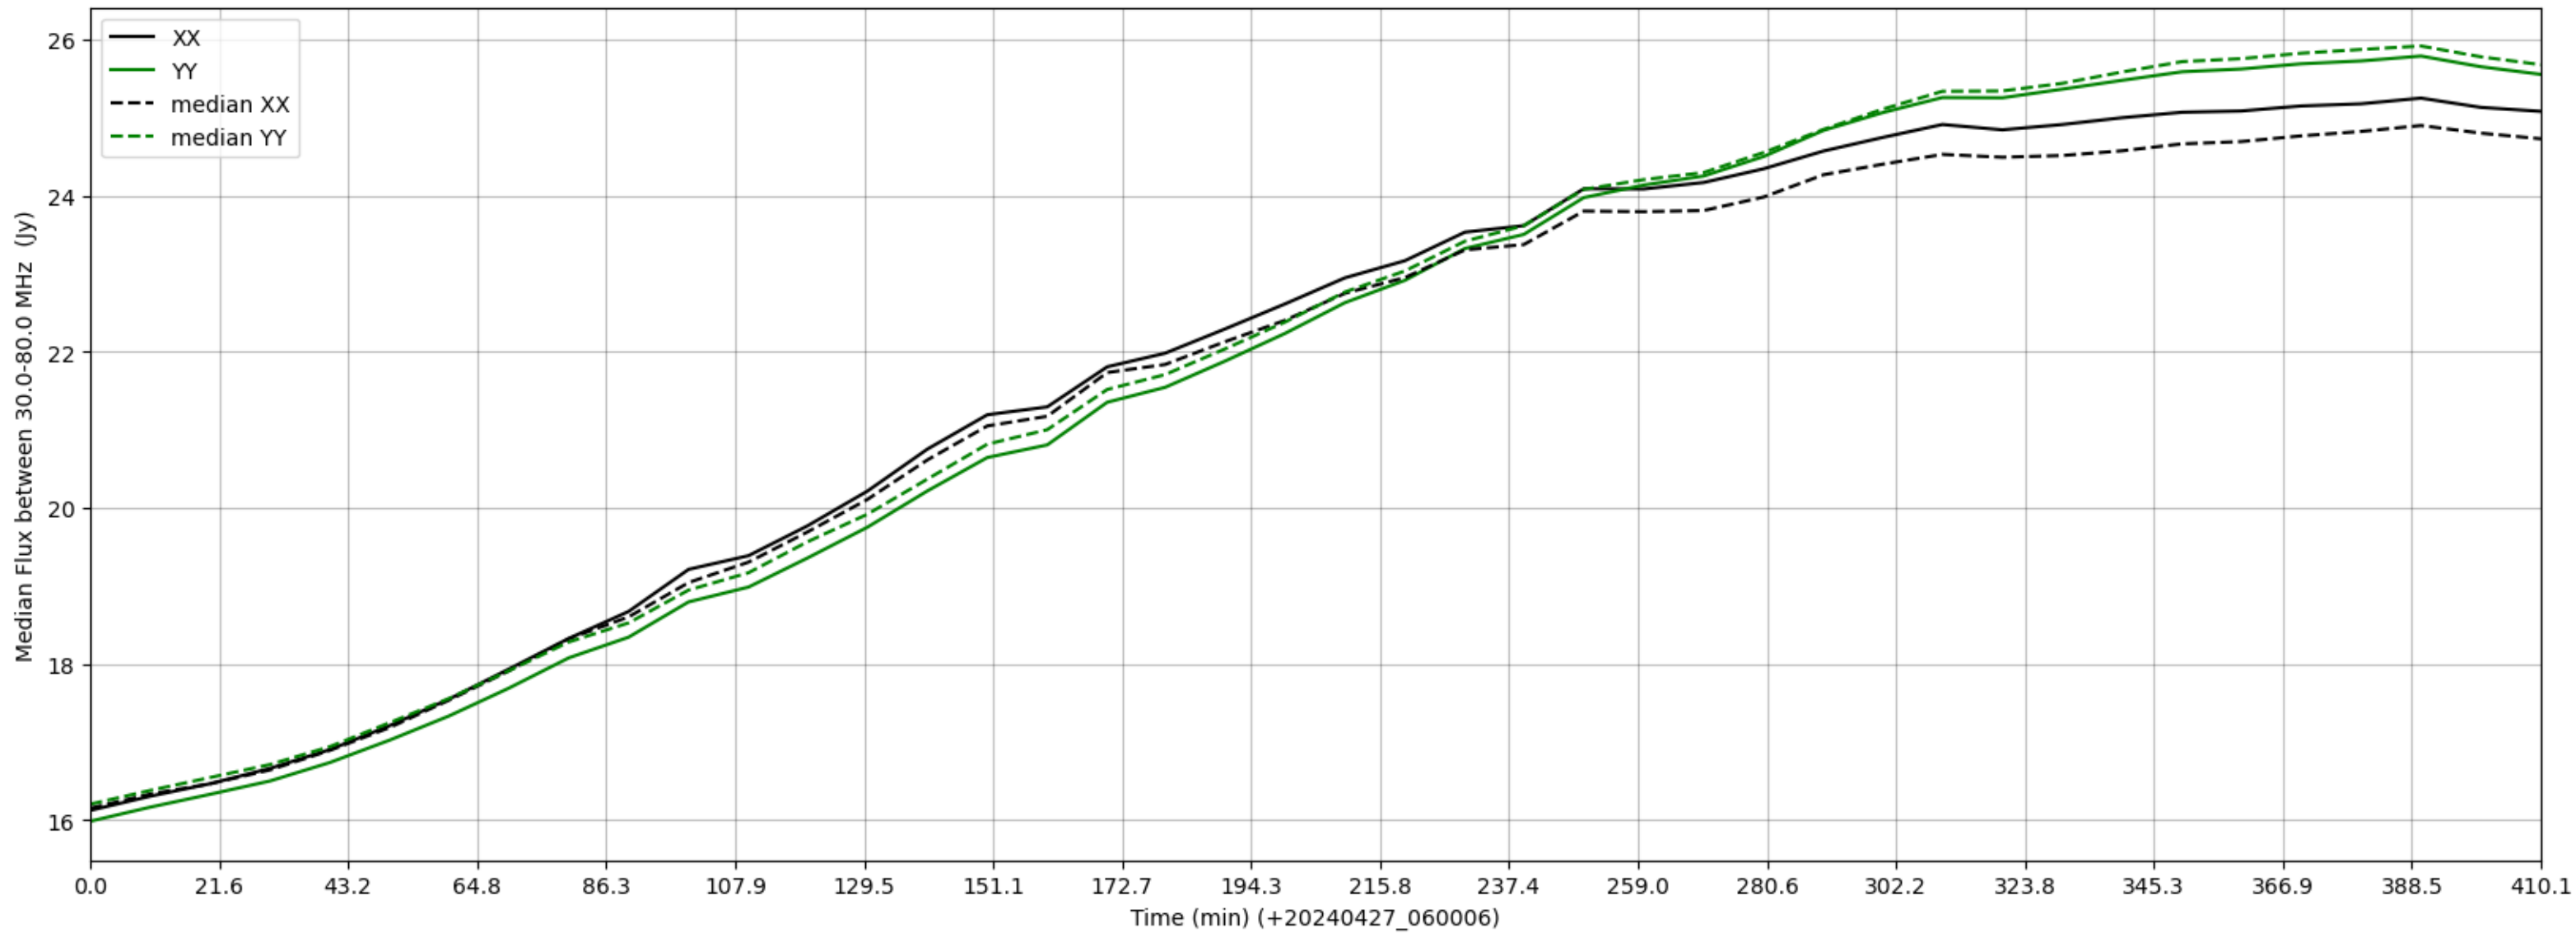

LWA093 - Correlator# 148 - XX FLAGS:Good - YY FLAGS:Good

LWA092 - Correlator# 149 - XX FLAGS:Good - YY FLAGS:Good

LWA095 - Correlator# 150 - XX FLAGS:LowFlux - YY FLAGS:Good

LWA094 - Correlator# 151 - XX FLAGS:Good - YY FLAGS:Good