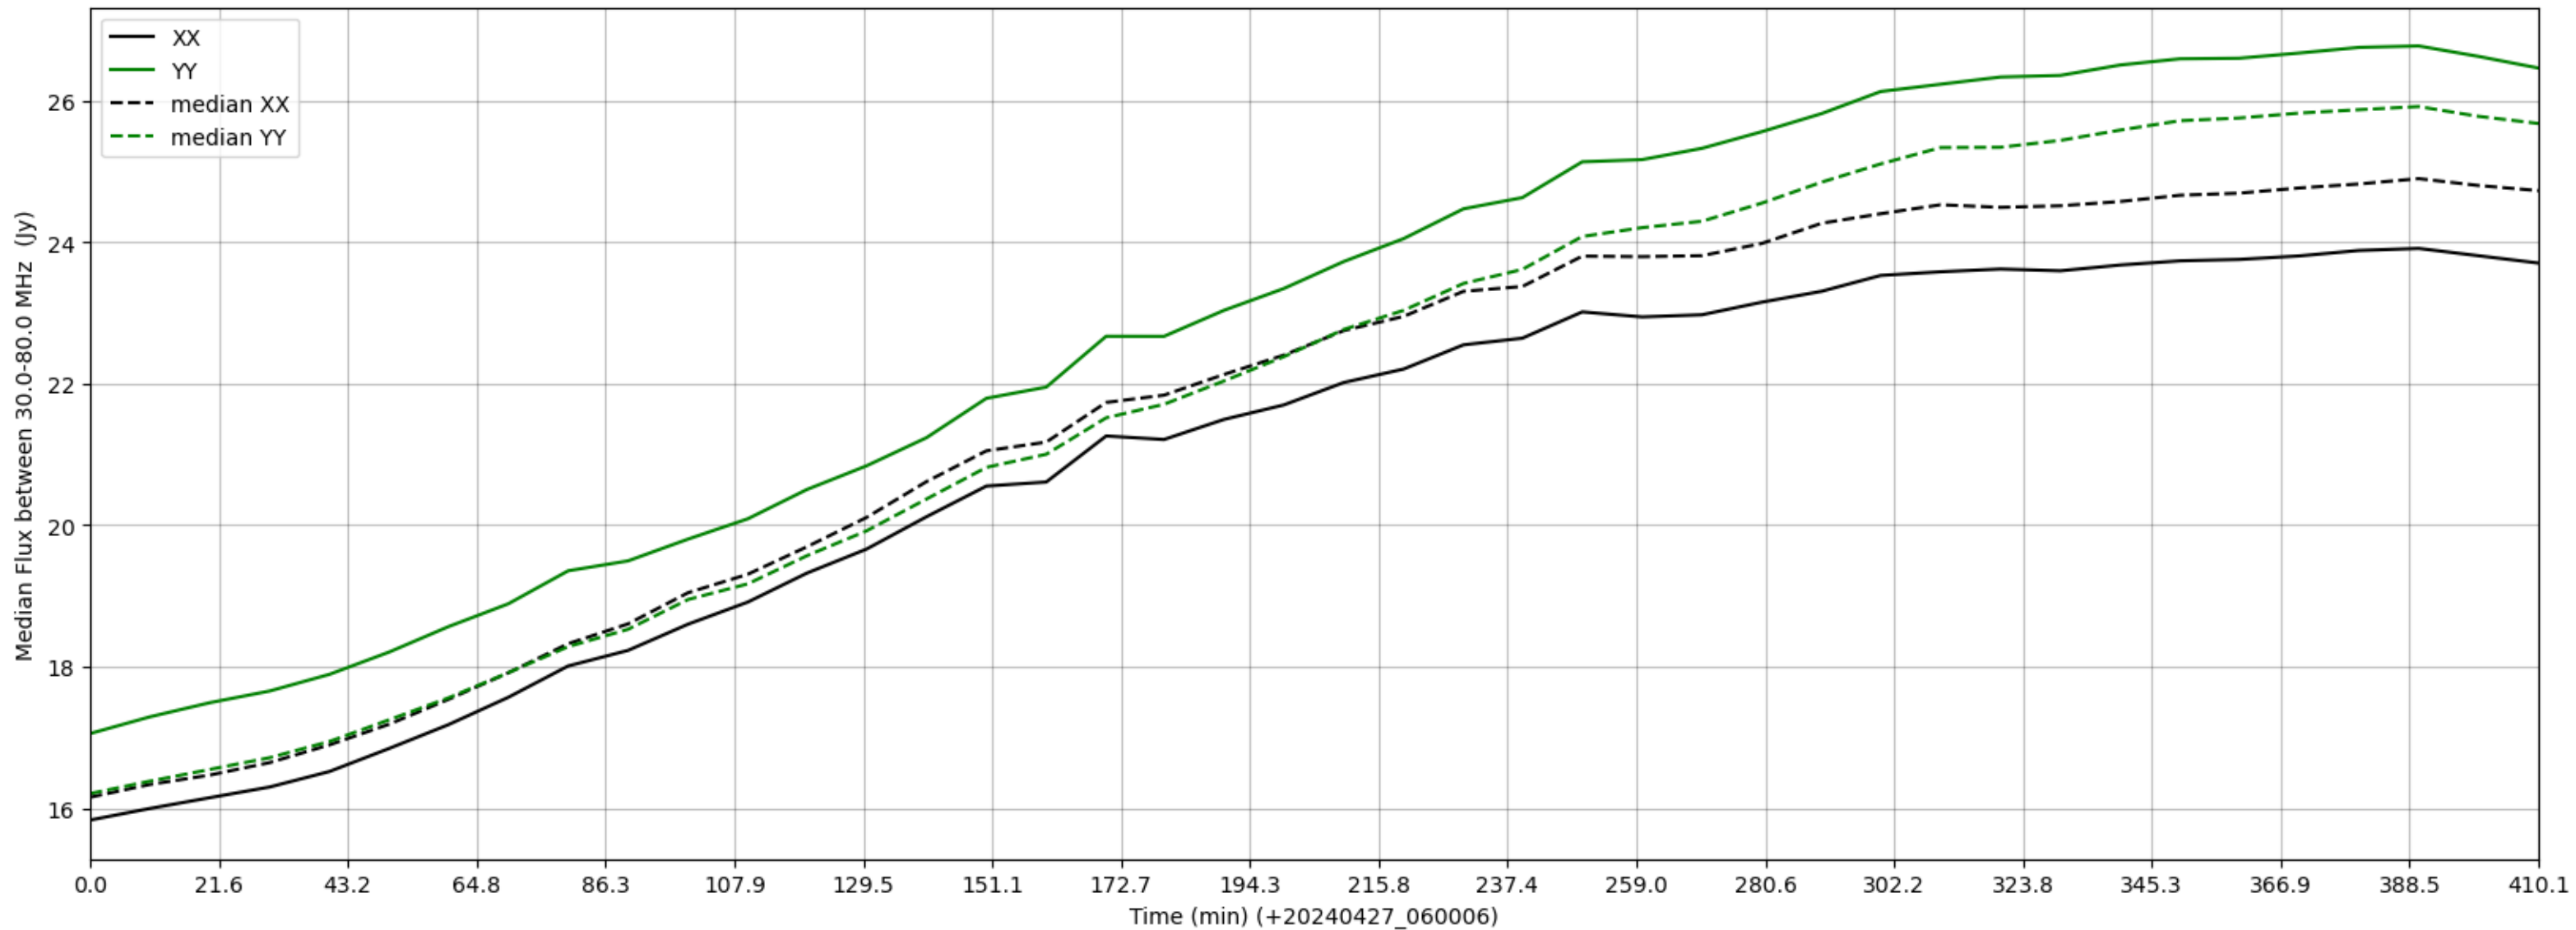

LWA255 - Correlator# 033 - XX FLAGS:LowFlux - YY FLAGS:LowFlux

LWA257 - Correlator# 032 - XX FLAGS:Good - YY FLAGS:Good