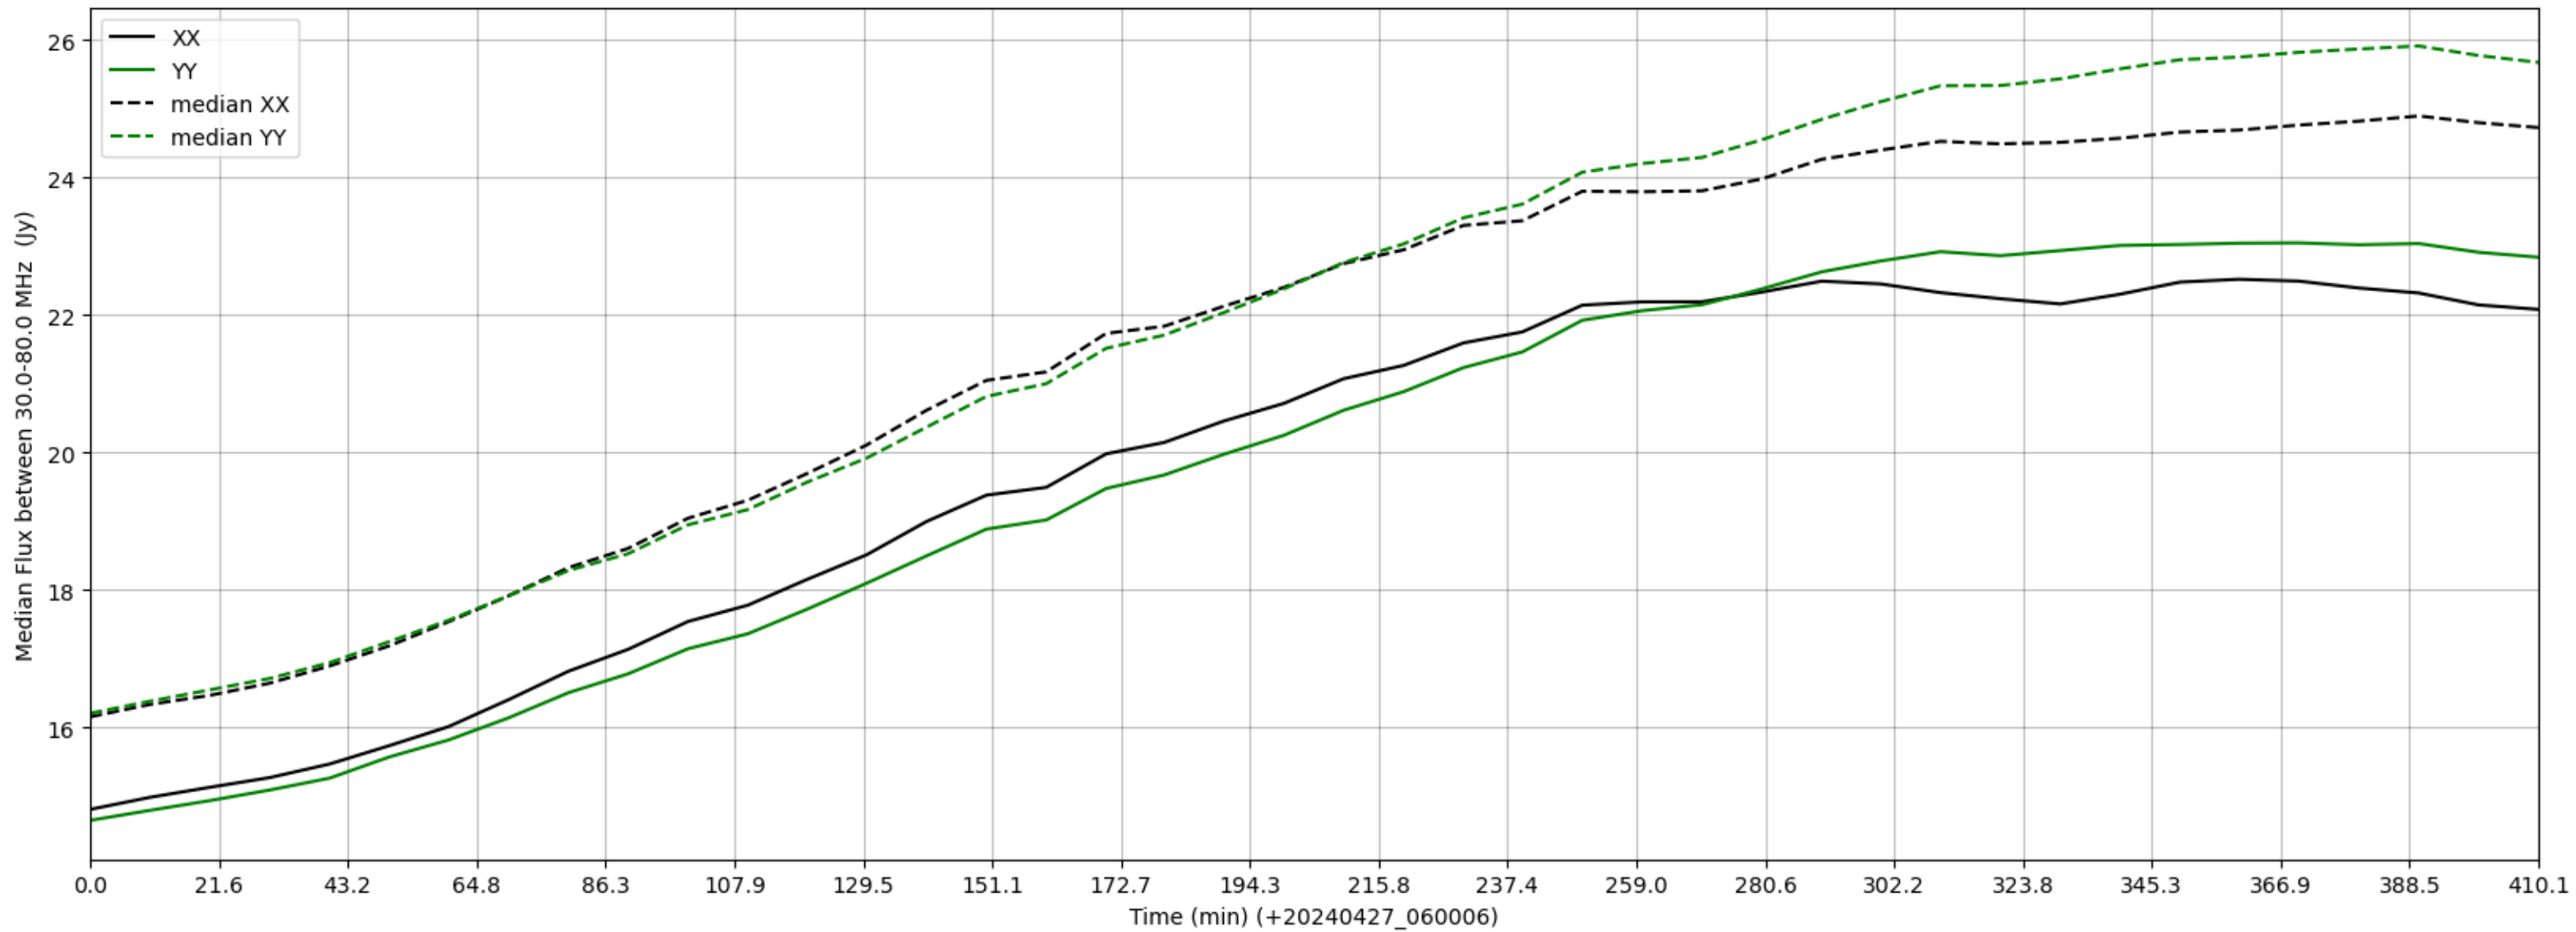

LWA334 - Correlator# 156 - XX FLAGS:Good - YY FLAGS:Good

LWA328 - Correlator# 157 - XX FLAGS:Good - YY FLAGS:Good

LWA361 - Correlator# 158 - XX FLAGS:Good - YY FLAGS:Good

LWA358 - Correlator# 159 - XX FLAGS:Good - YY FLAGS:Good