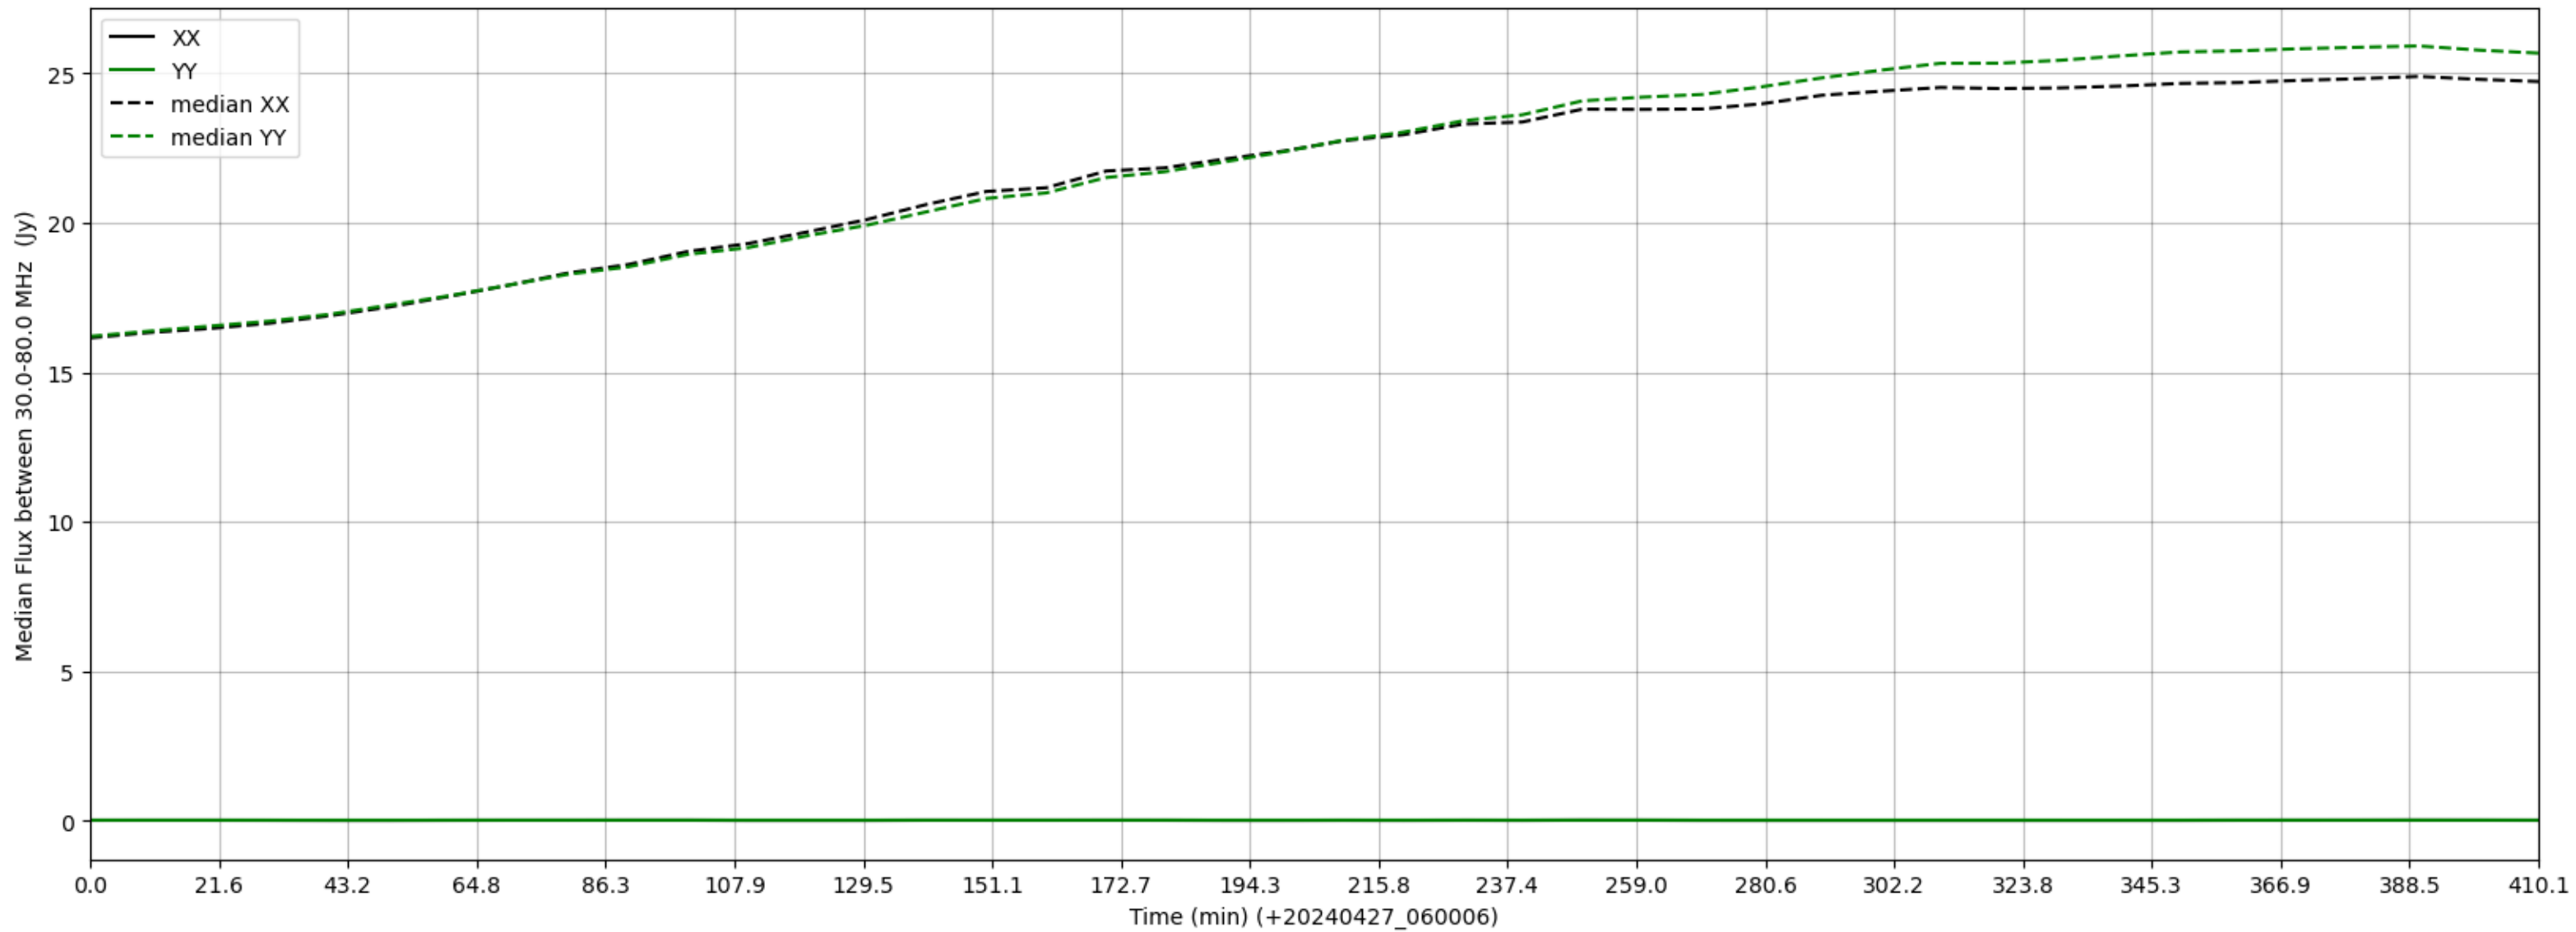

LWA172 - Correlator# 219 - XX FLAGS:Good - YY FLAGS:Good

LWA151 - Correlator# 218 - XX FLAGS:LowFlux - YY FLAGS:LowFlux