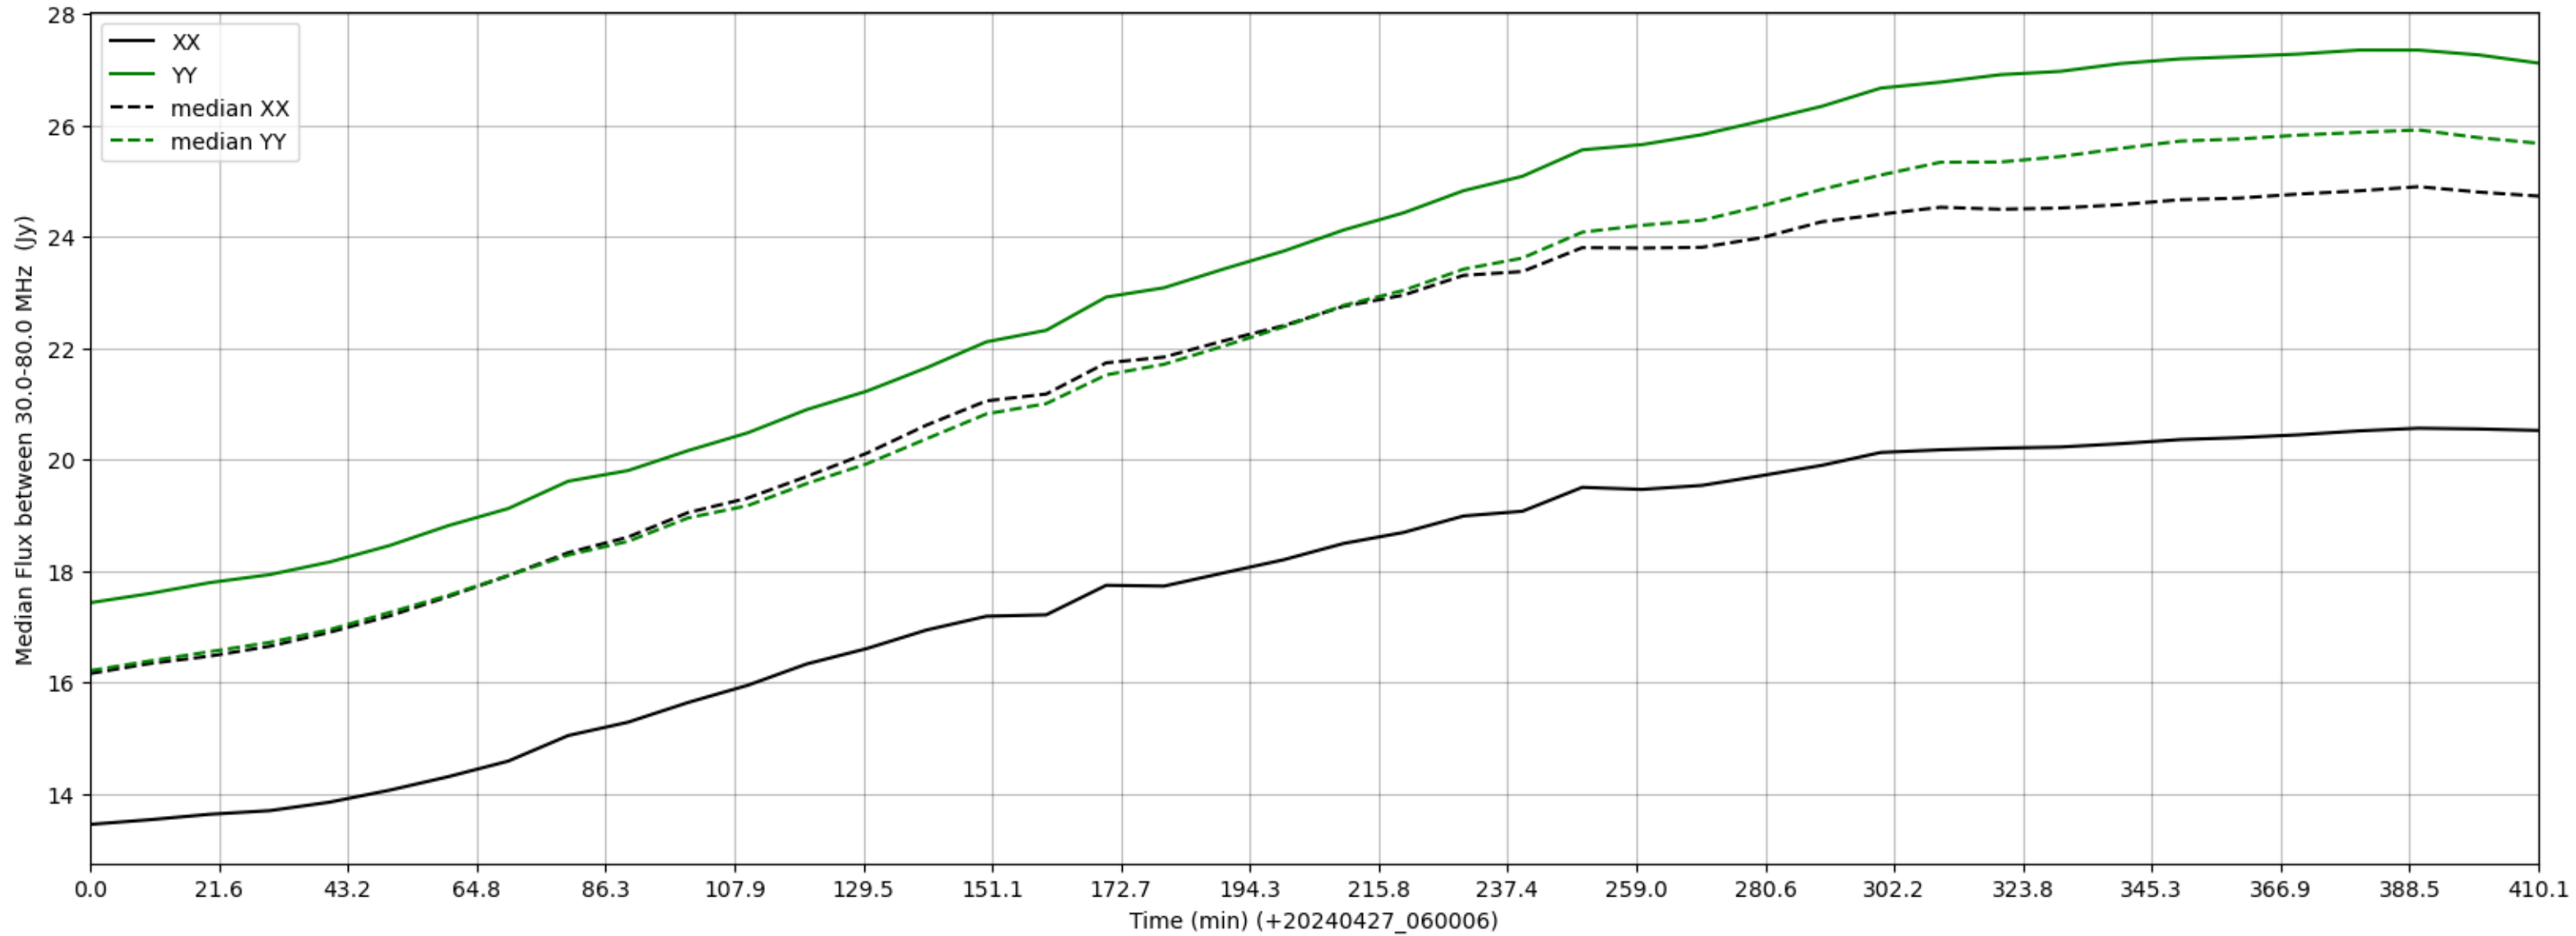

LWA356 - Correlator# 318 - XX FLAGS:Good - YY FLAGS:Good

LWA342 - Correlator# 317 - XX FLAGS:Good - YY FLAGS:Good