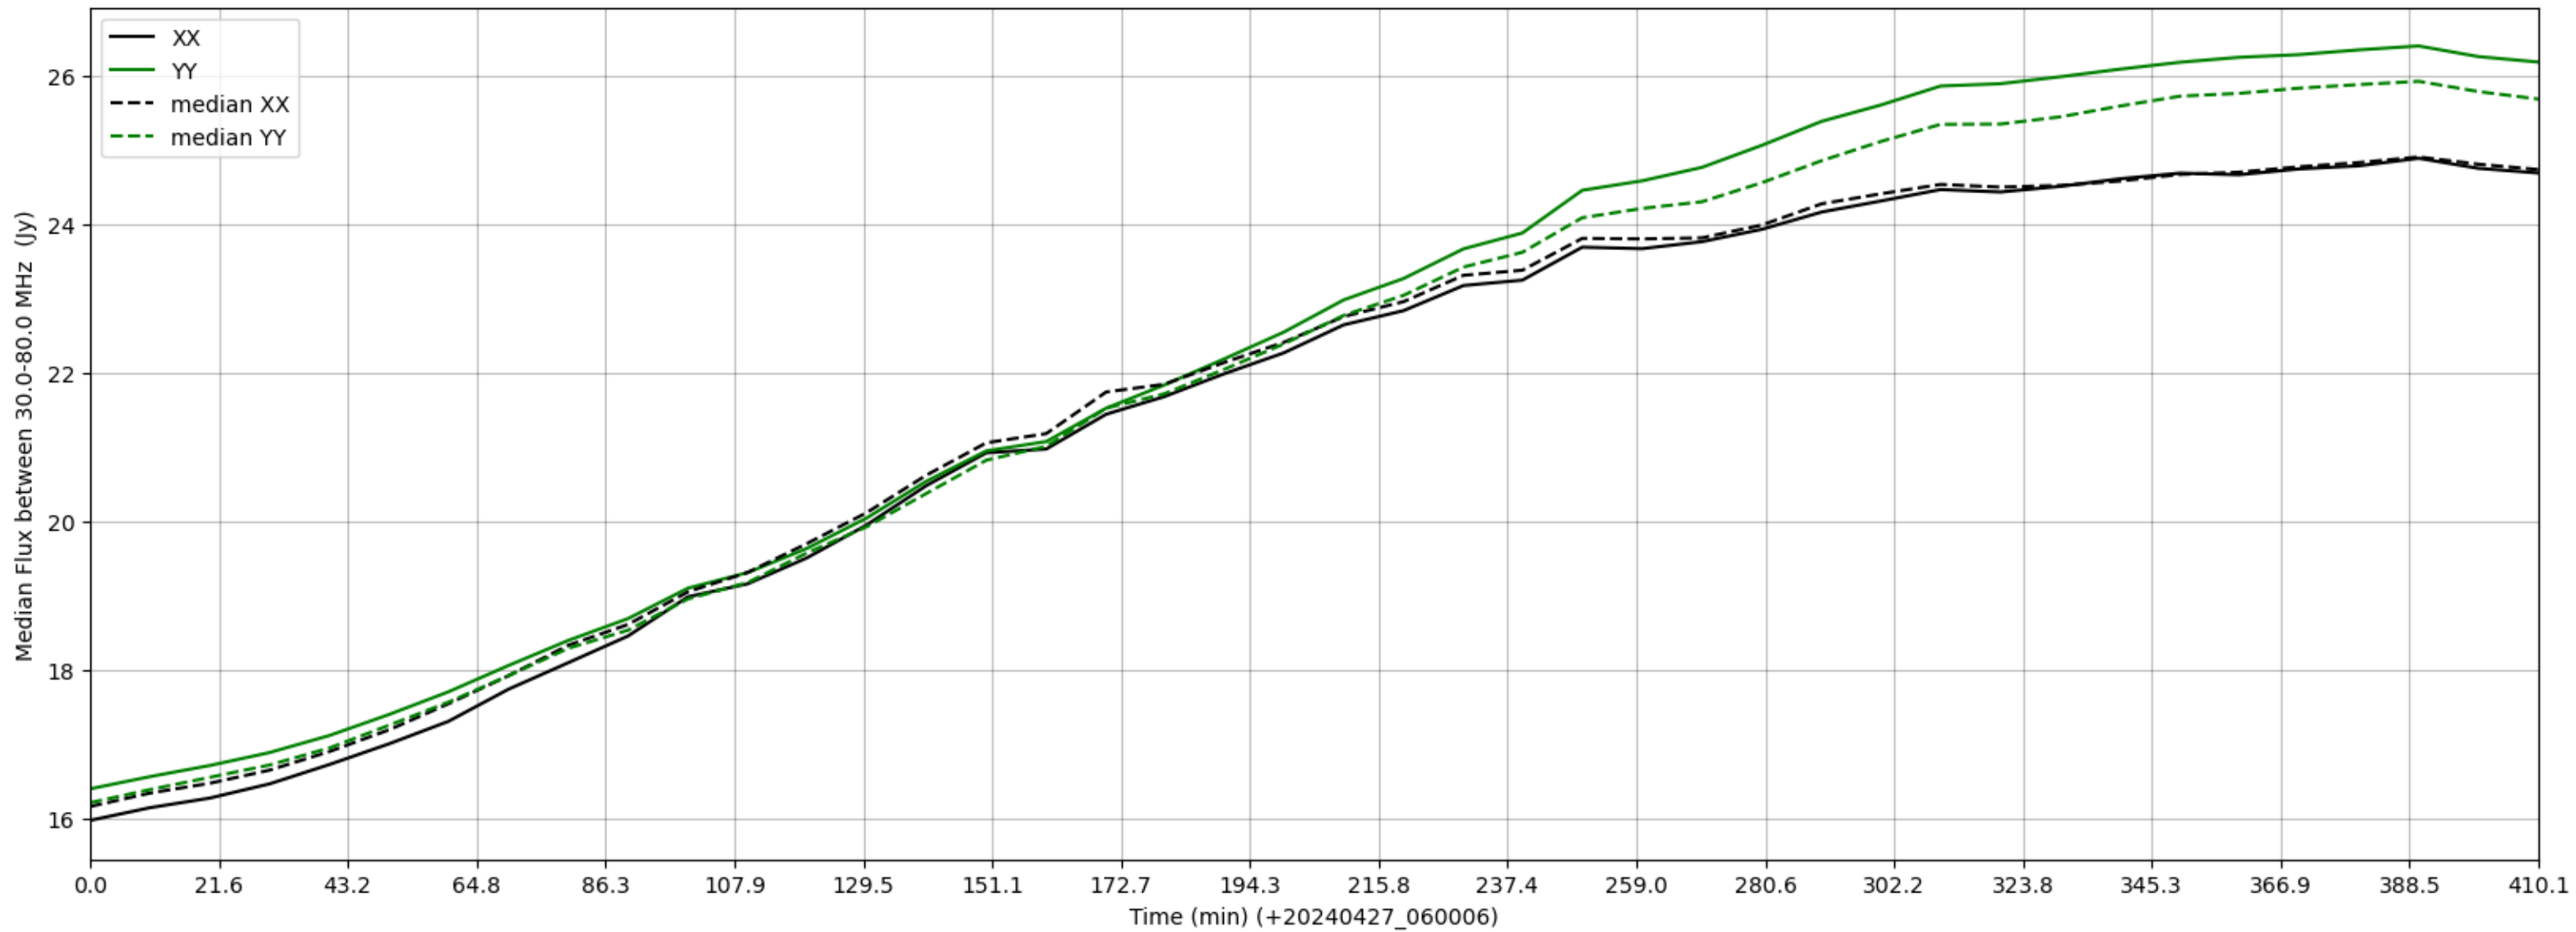

LWA191 - Correlator# 246 - XX FLAGS:LowFlux - YY FLAGS:Good

LWA189 - Correlator# 245 - XX FLAGS:Good - YY FLAGS:Good