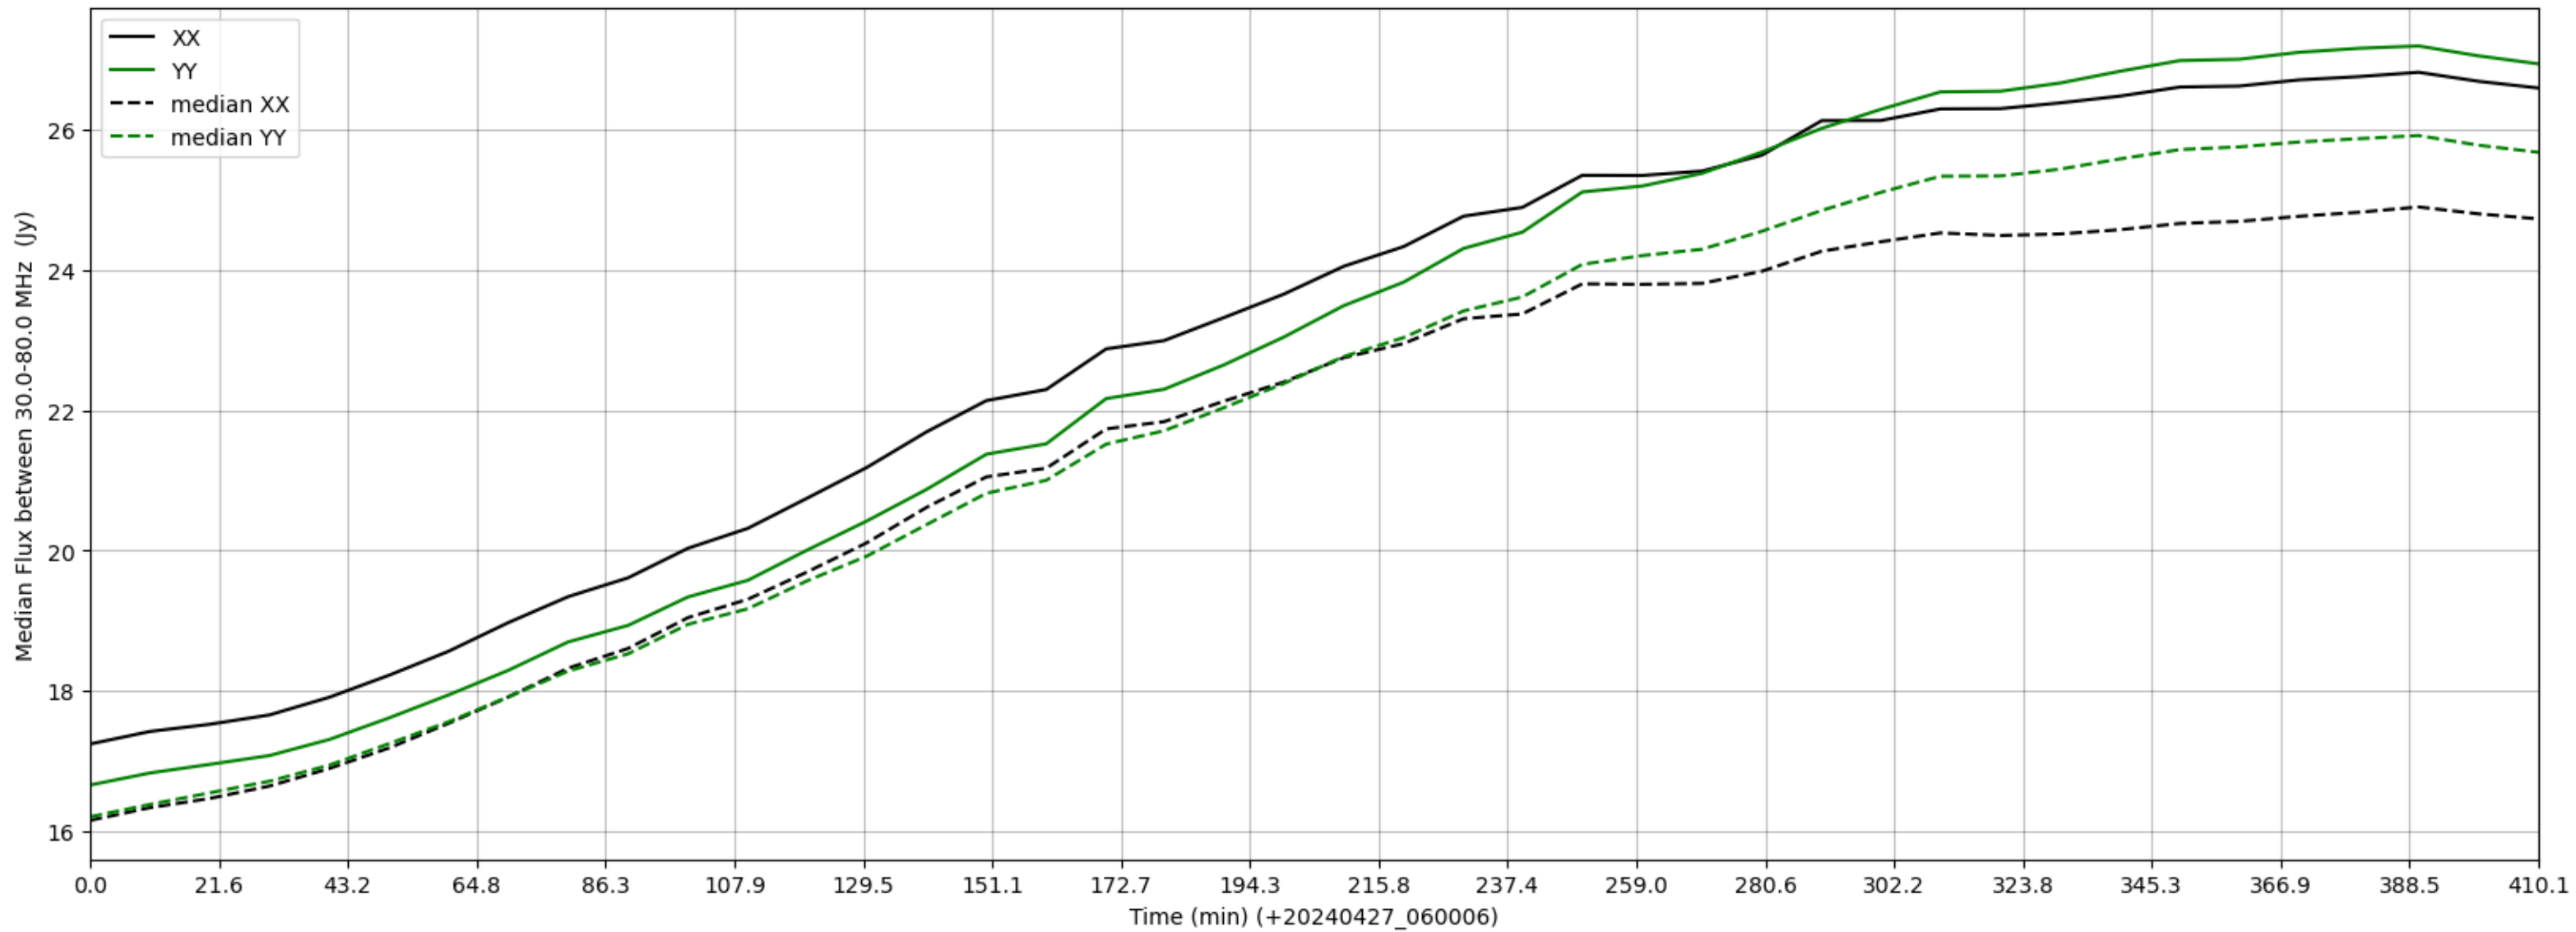

LWA069 - Correlator# 169 - XX FLAGS:Good - YY FLAGS:Good

LWA070 - Correlator# 168 - XX FLAGS:Good - YY FLAGS:Good