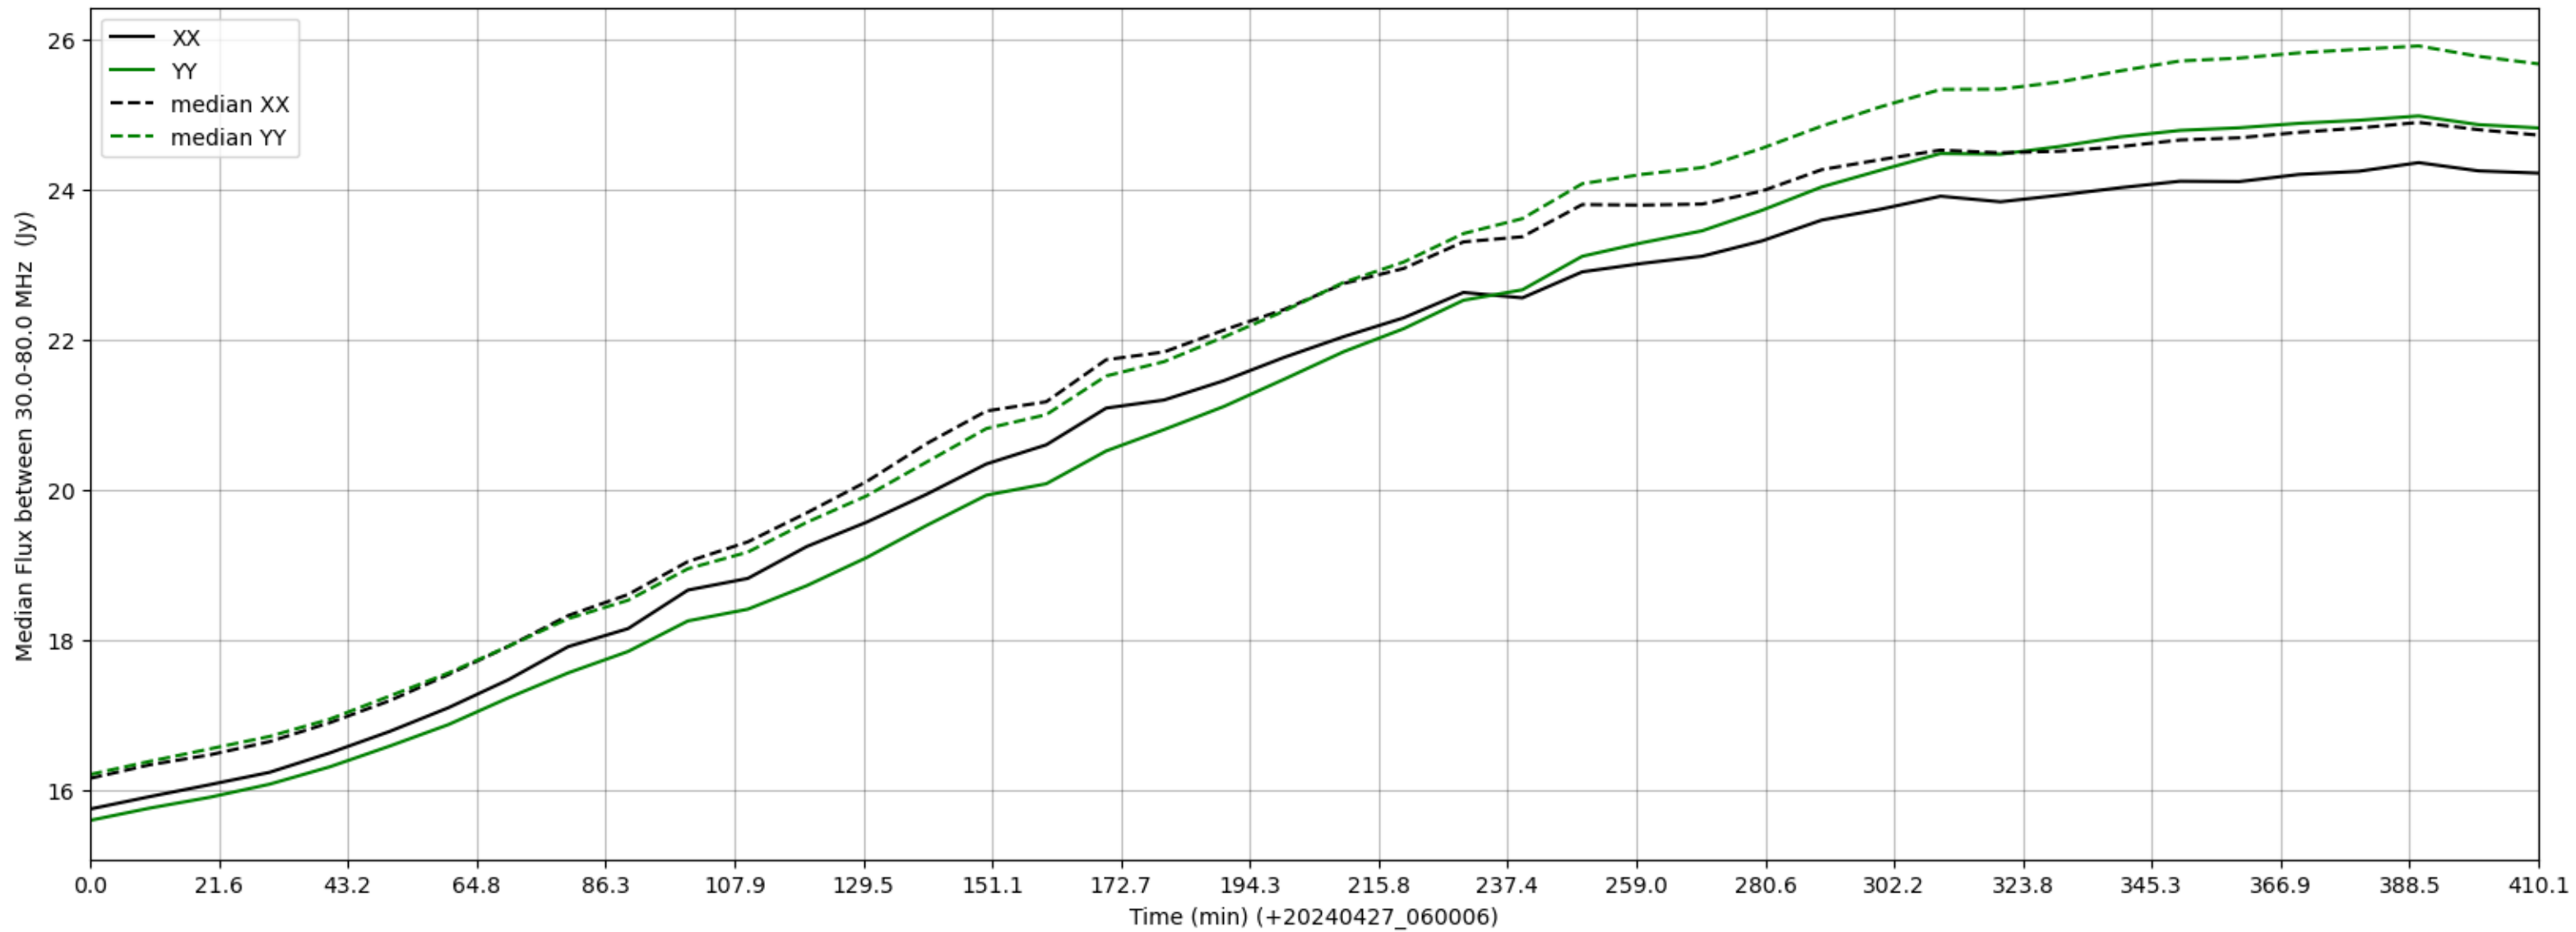

LWA089 - Correlator# 144 - XX FLAGS:Good - YY FLAGS:Good

LWA096 - Correlator# 145 - XX FLAGS:Good - YY FLAGS:Good

LWA091 - Correlator# 146 - XX FLAGS:Good - YY FLAGS:Good

LWA090 - Correlator# 147 - XX FLAGS:Good - YY FLAGS:Good