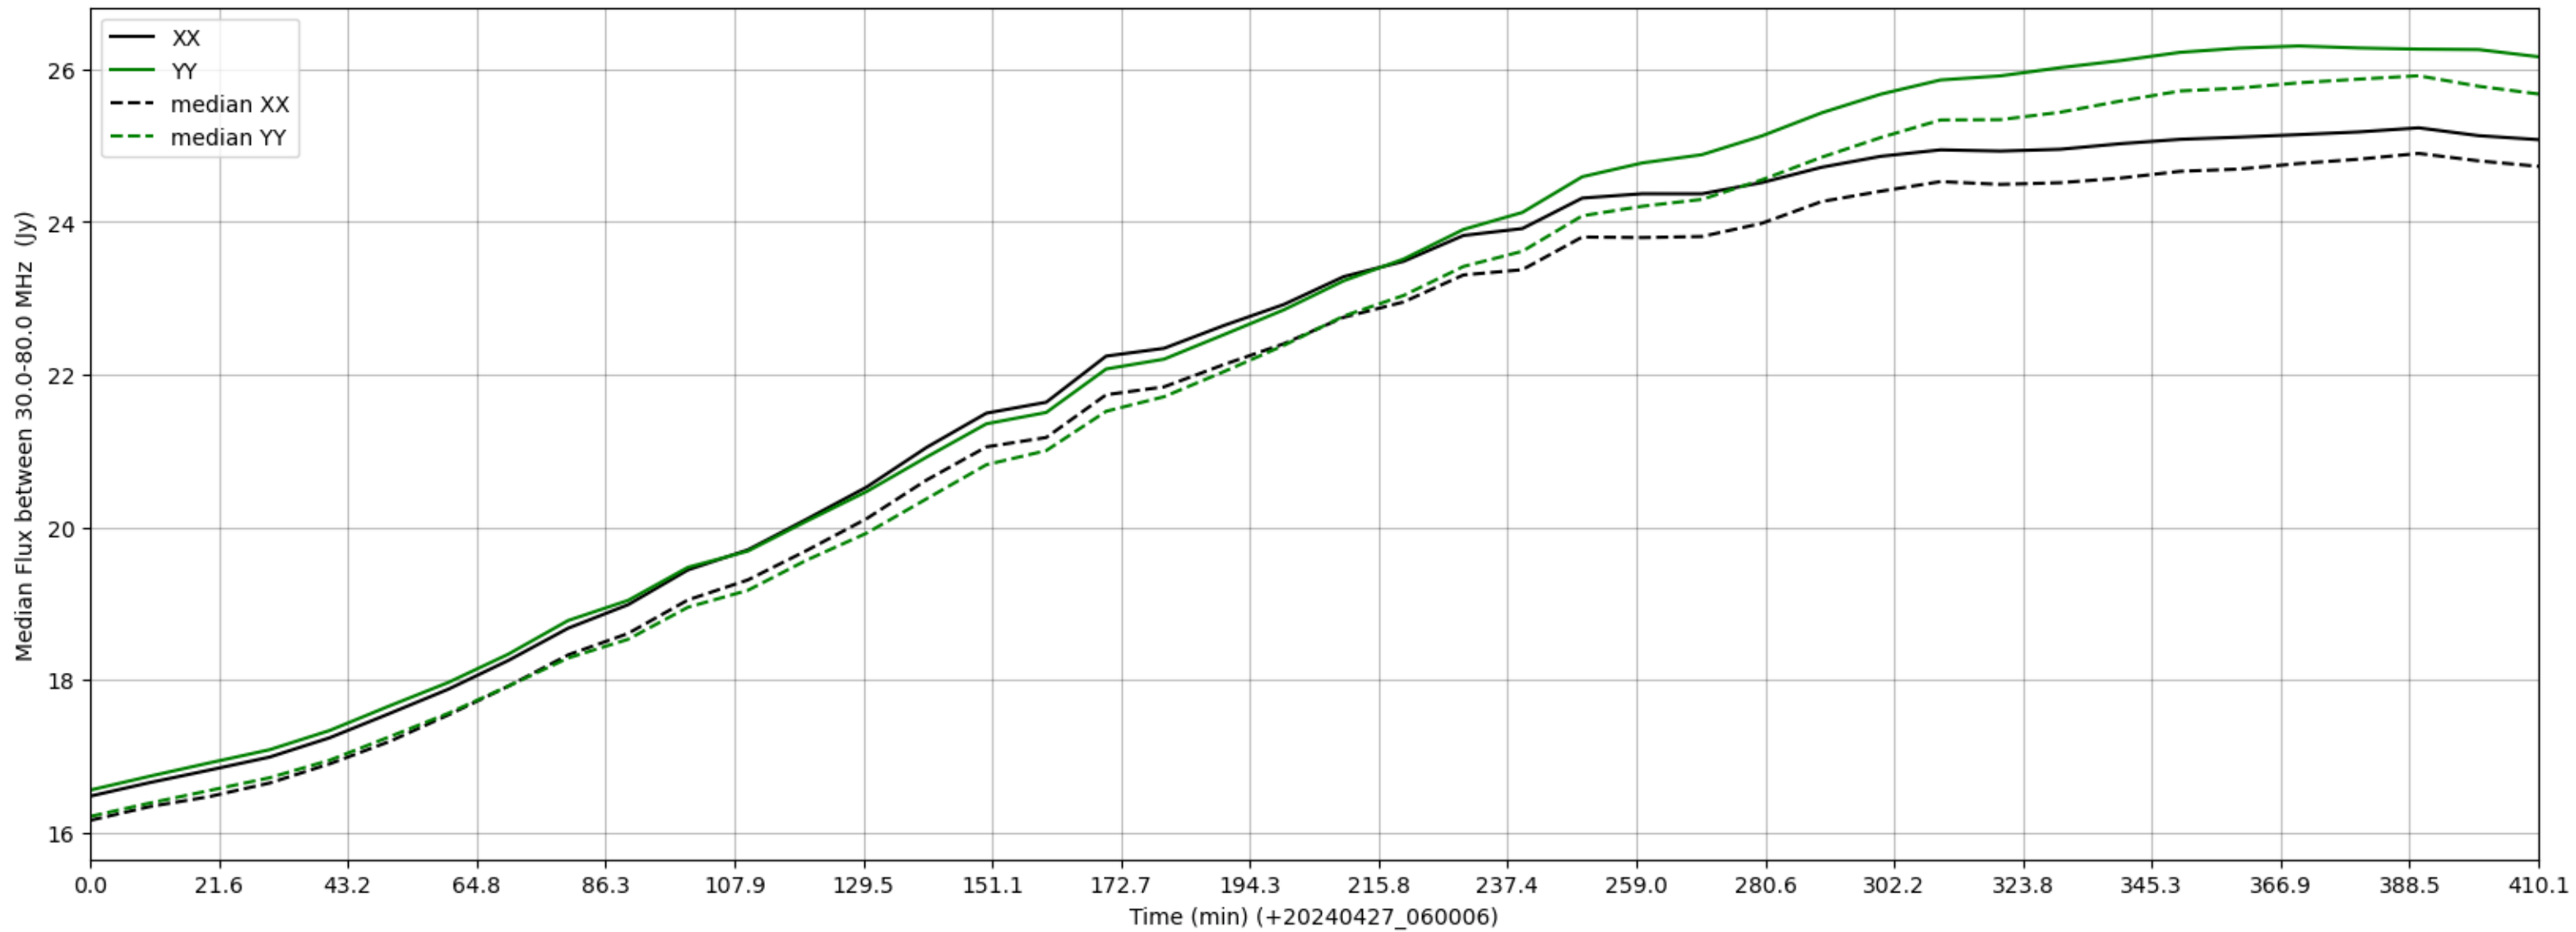

LWA147 - Correlator# 214 - XX FLAGS:Good - YY FLAGS:Good

LWA144 - Correlator# 213 - XX FLAGS:Good - YY FLAGS:Good