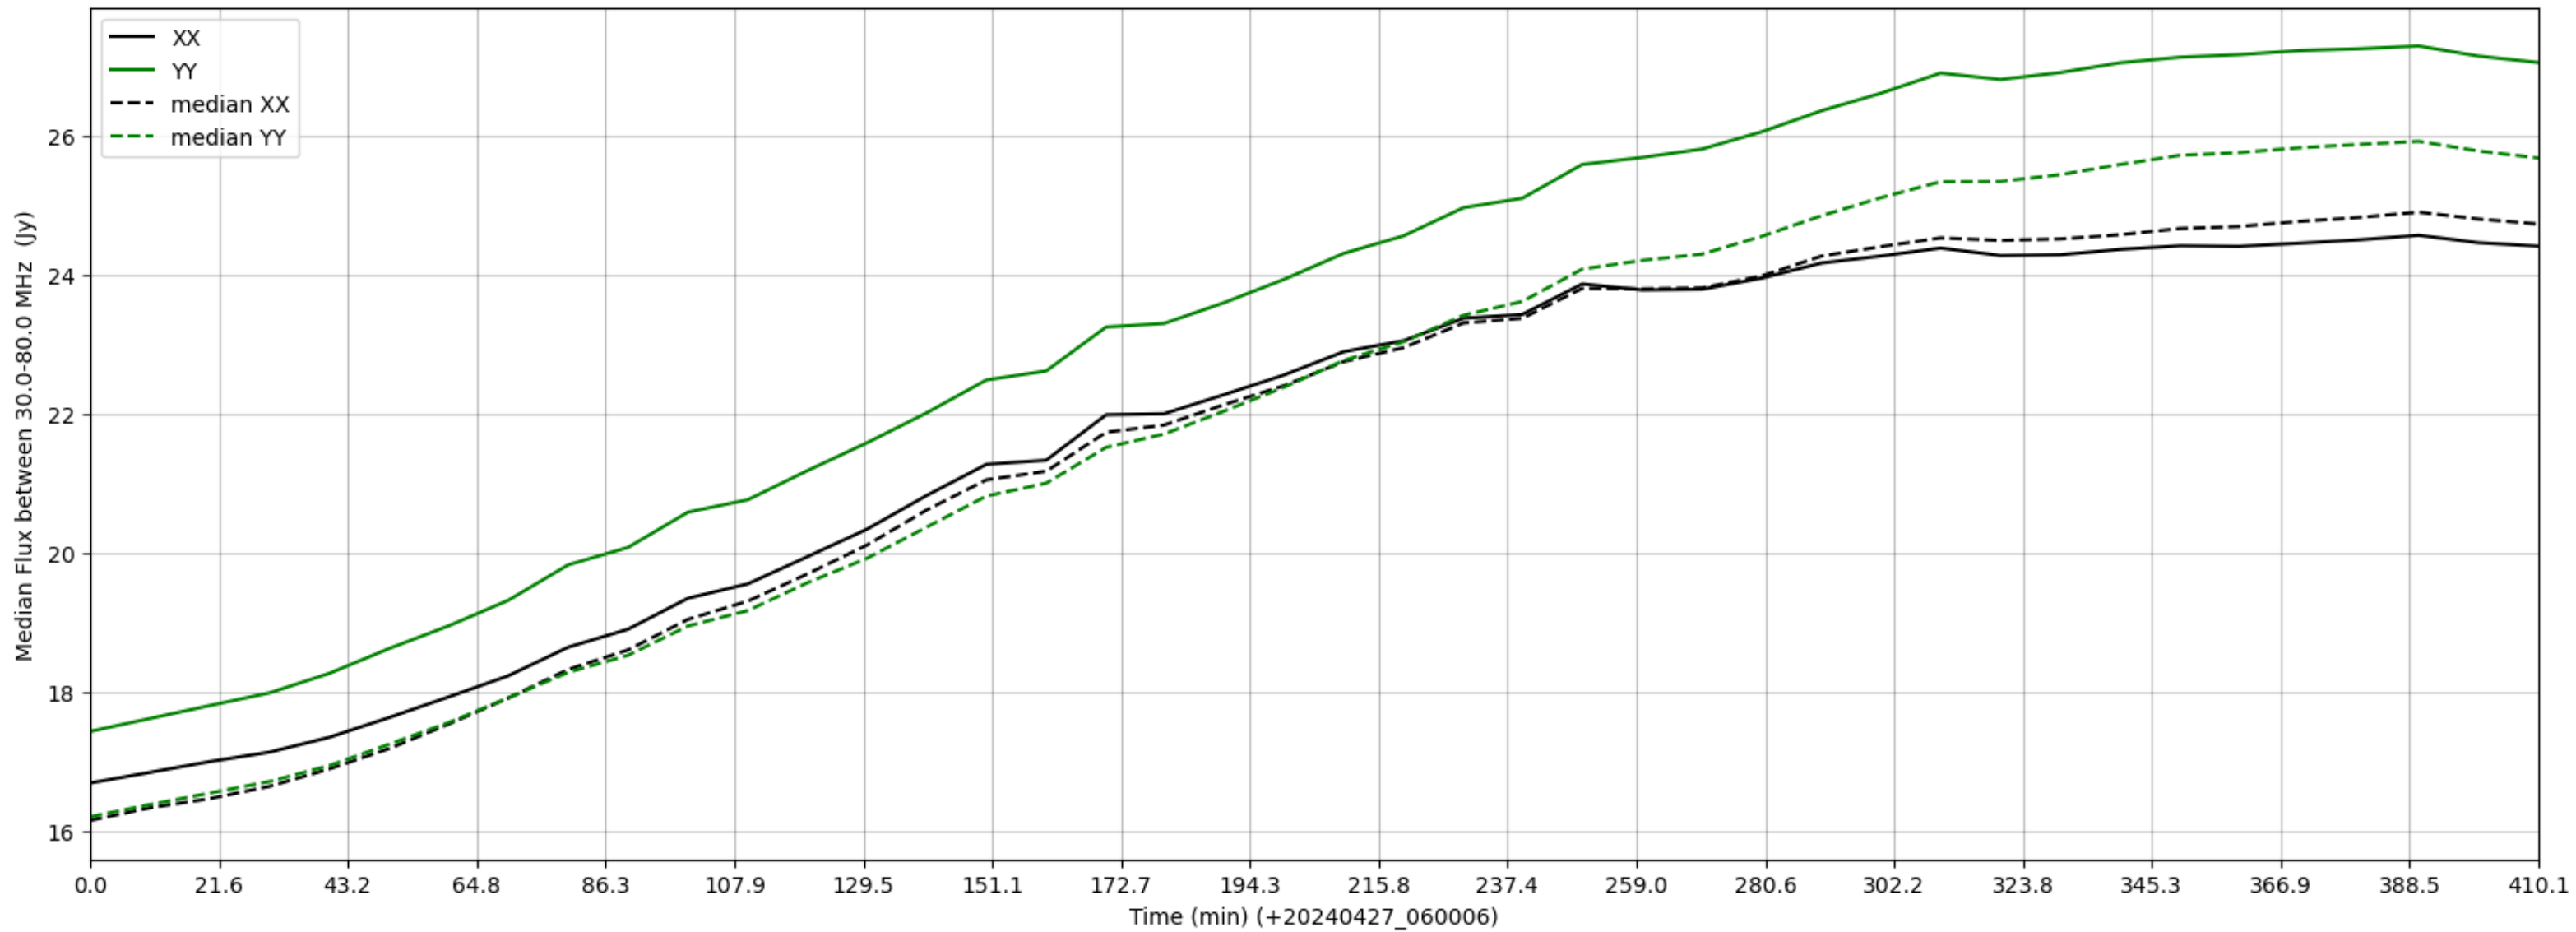

LWA108 - Correlator# 196 - XX FLAGS:Good - YY FLAGS:Good

LWA107 - Correlator# 197 - XX FLAGS:Good - YY FLAGS:Good

LWA110 - Correlator# 198 - XX FLAGS:Good - YY FLAGS:Good

LWA109 - Correlator# 199 - XX FLAGS:Good - YY FLAGS:Good