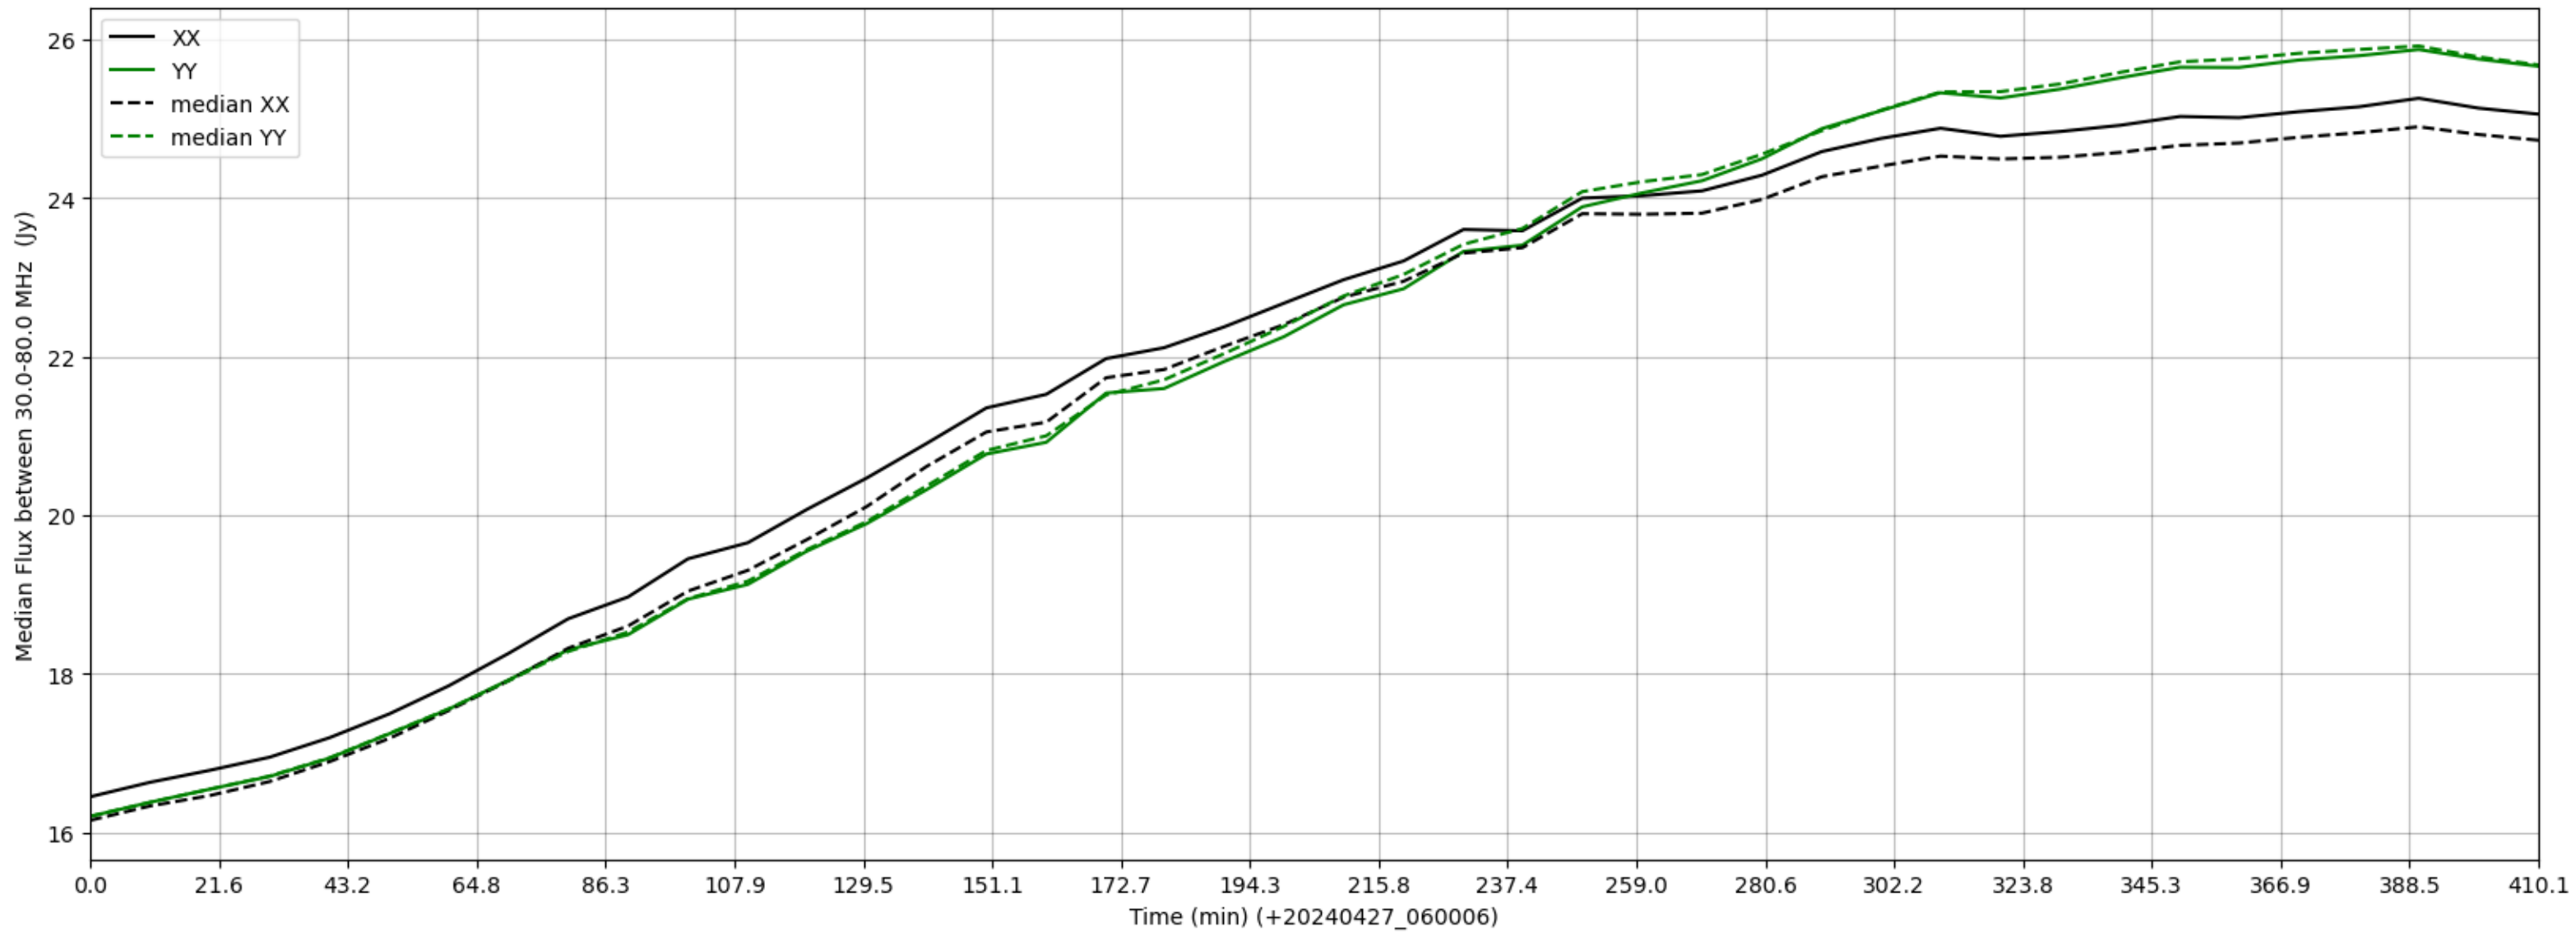

LWA046 - Correlator# 082 - XX FLAGS:Good - YY FLAGS:Good

LWA043 - Correlator# 081 - XX FLAGS:Good - YY FLAGS:Good