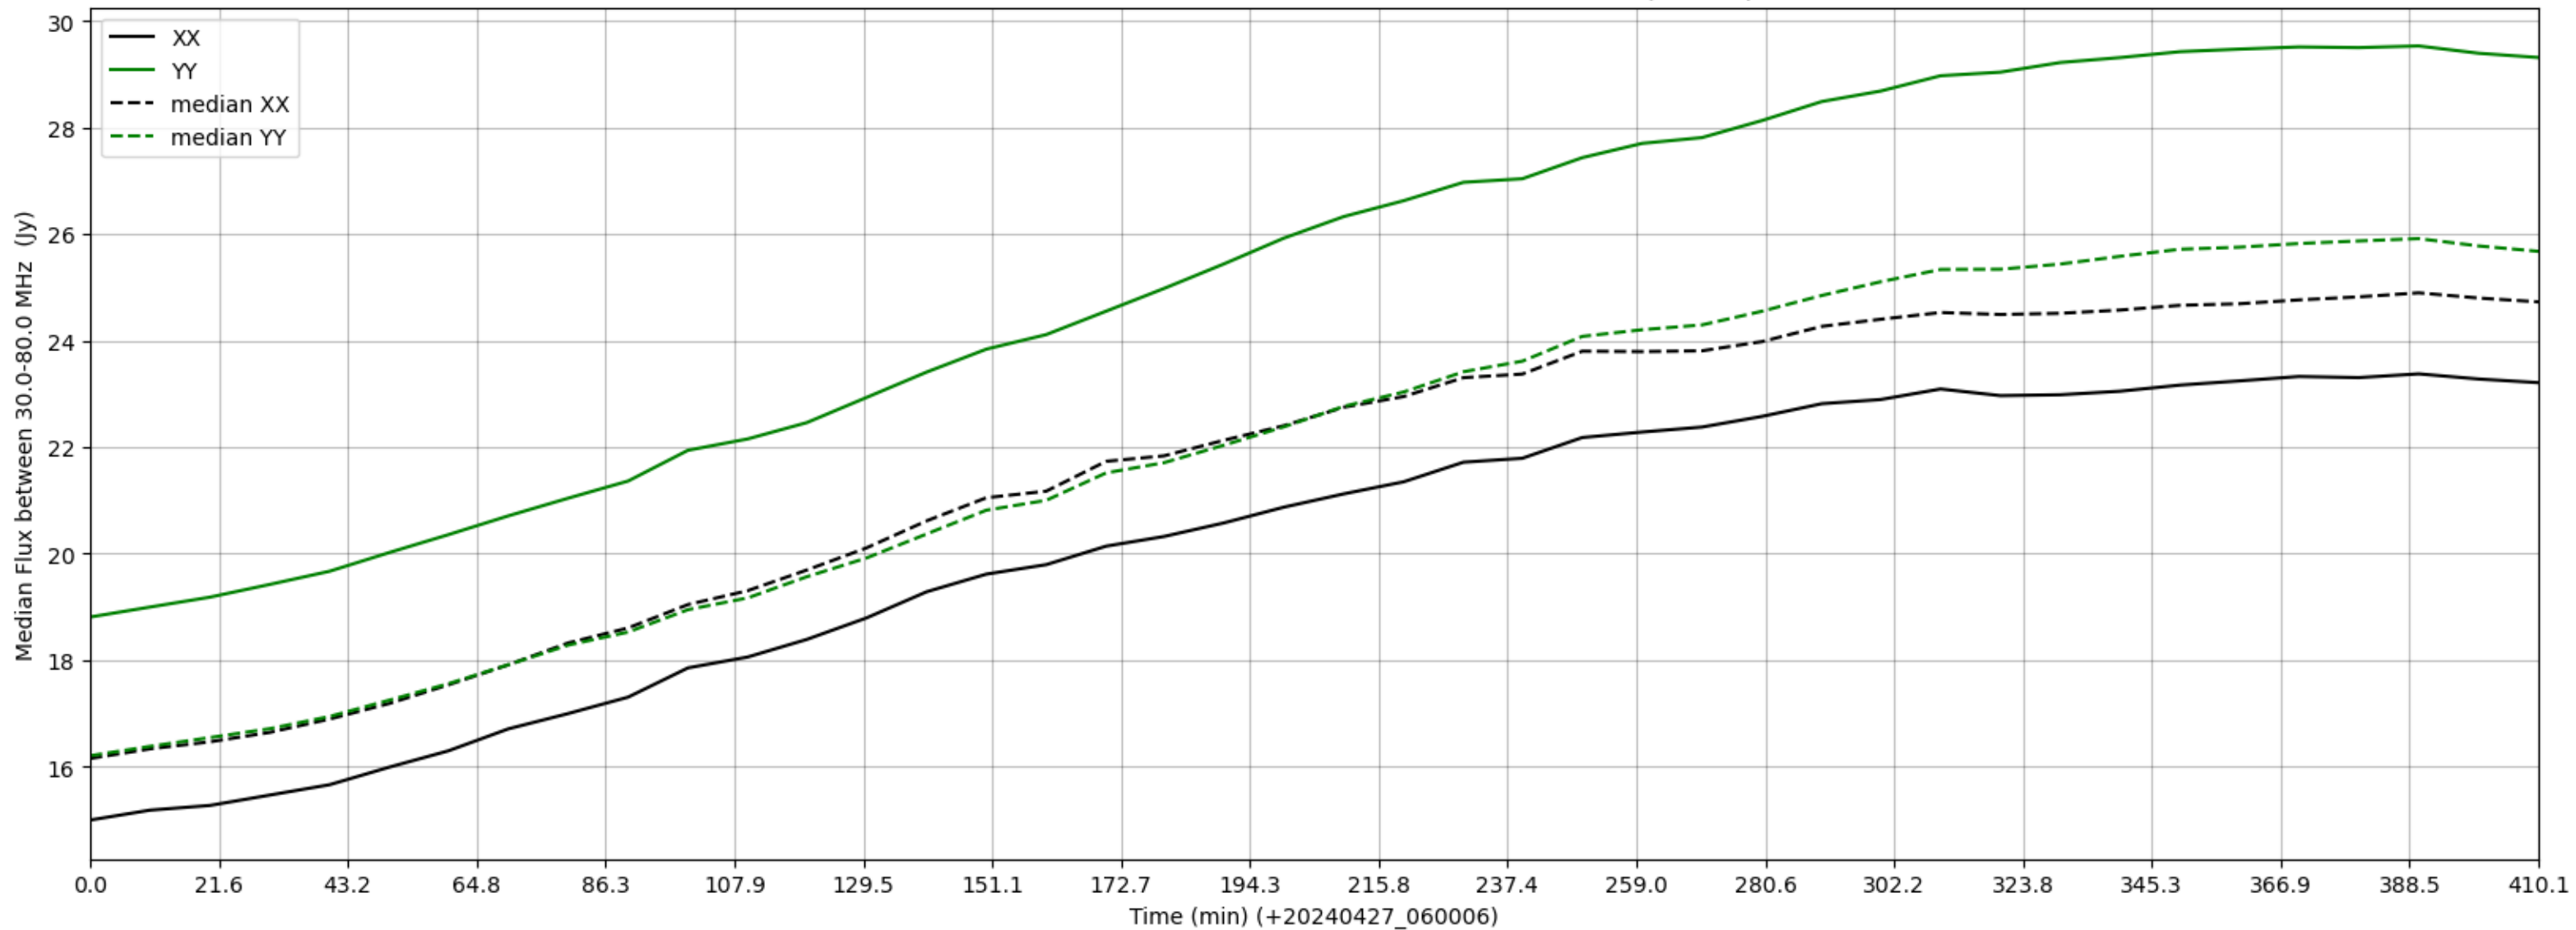

LWA348 - Correlator# 124 - XX FLAGS:Good - YY FLAGS:Good

LWA331 - Correlator# 125 - XX FLAGS:Good - YY FLAGS:Good

LWA365 - Correlator# 126 - XX FLAGS:LowFlux - YY FLAGS:LowFlux

LWA364 - Correlator# 127 - XX FLAGS:Good - YY FLAGS:BadSpecShape