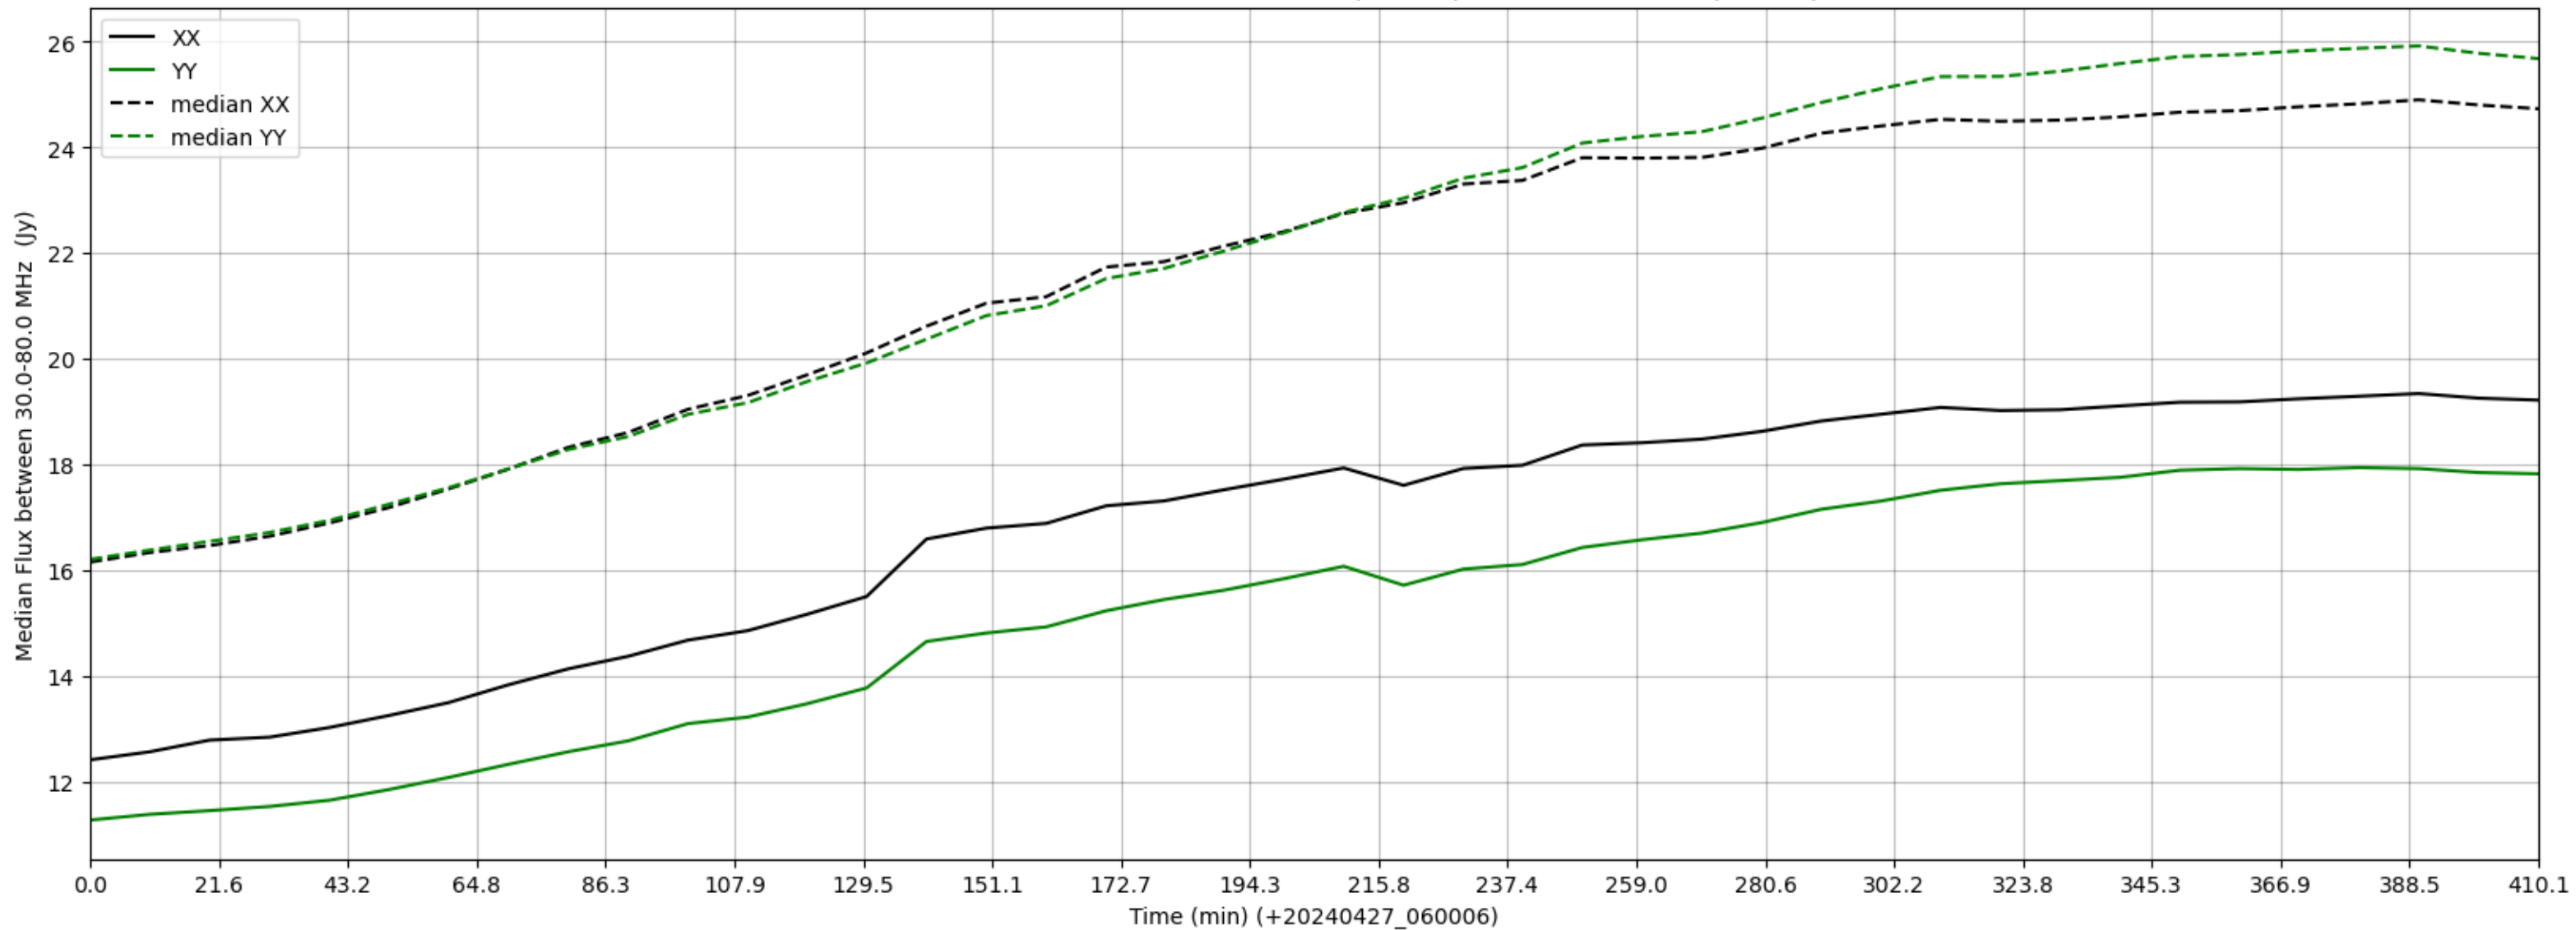

LWA286 - Correlator# 093 - XX FLAGS:Good - YY FLAGS:Good

LWA302 - Correlator# 092 - XX FLAGS:BadSpecShape - YY FLAGS:BadSpecShape