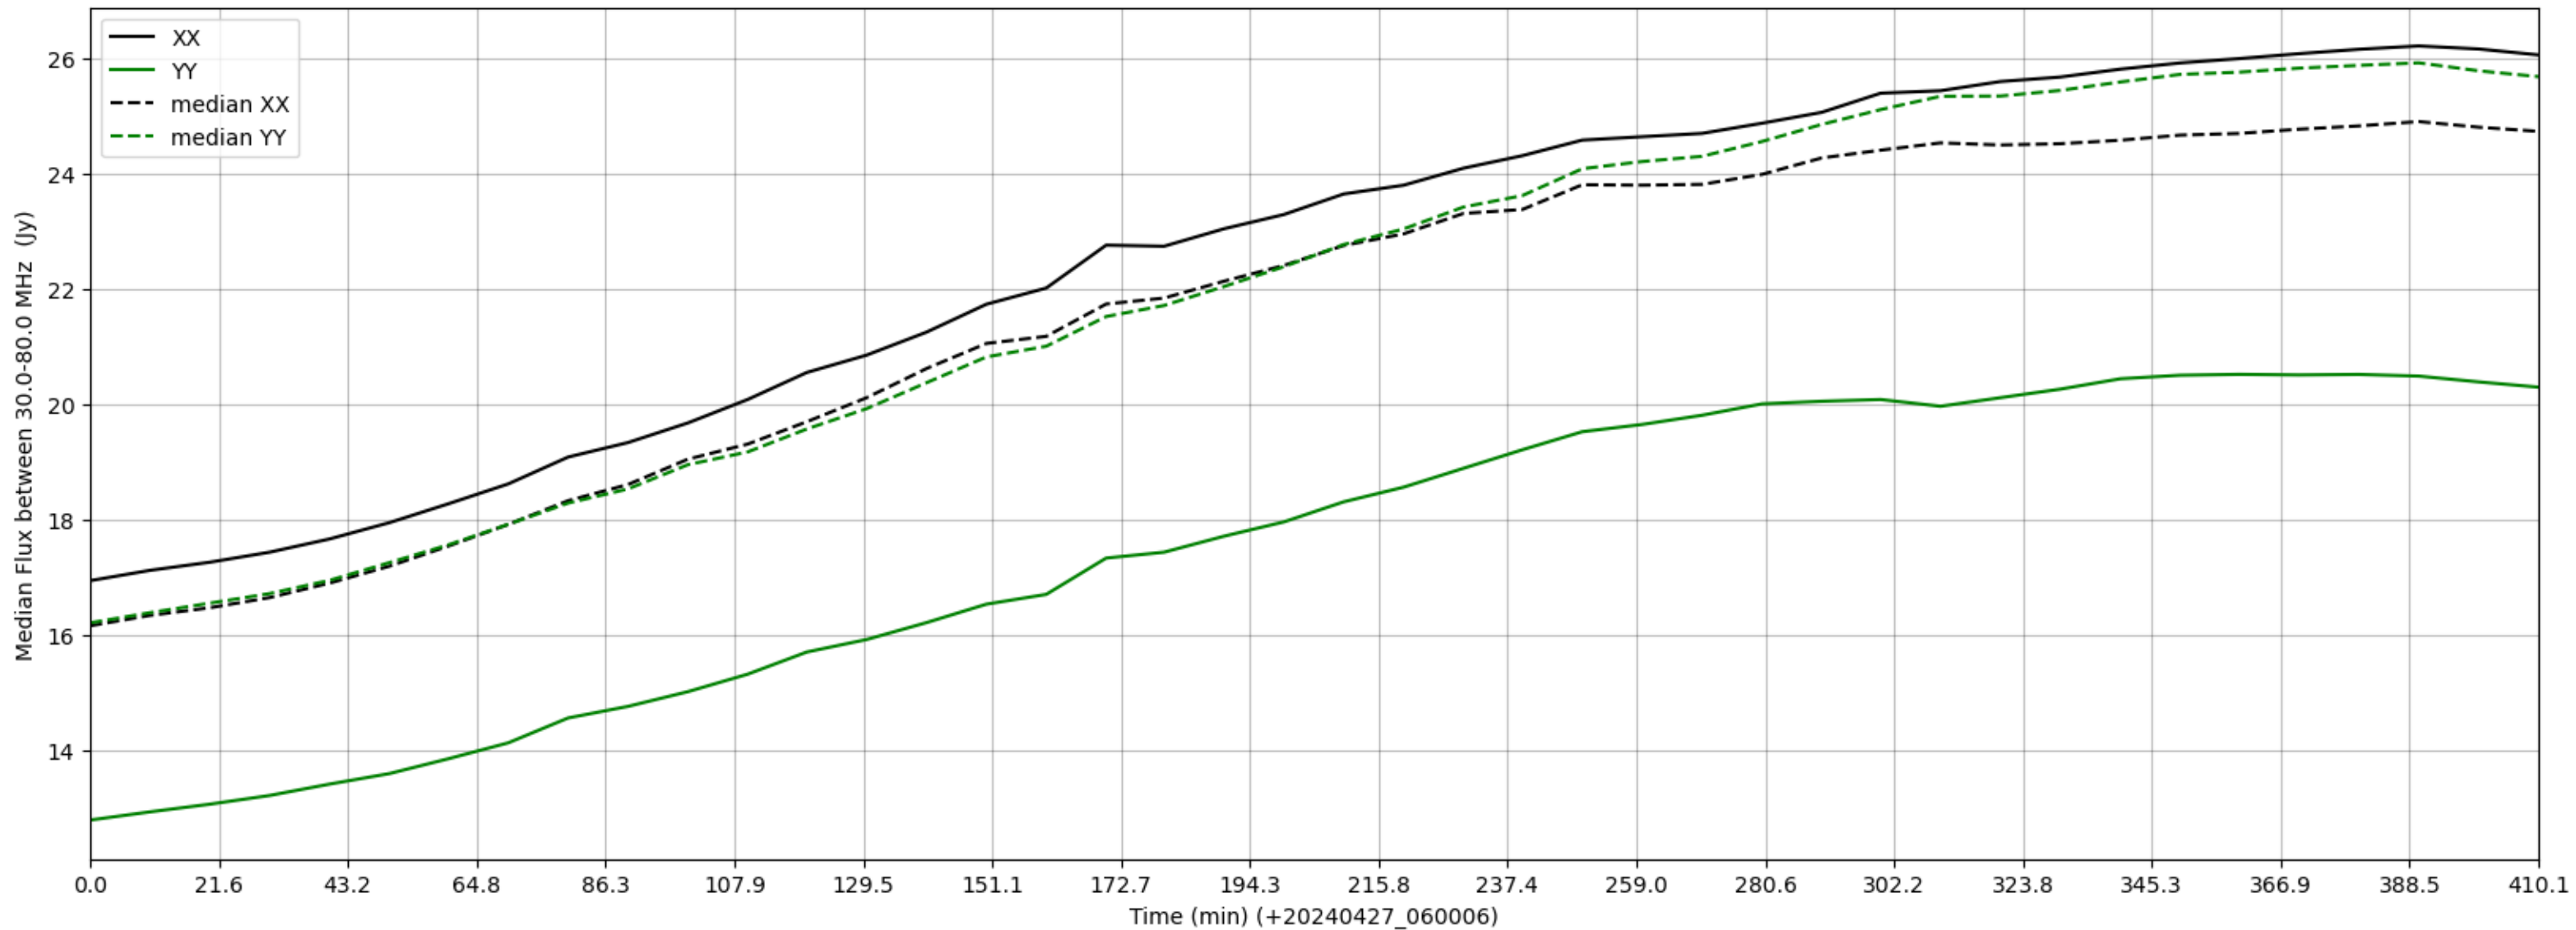

LWA269 - Correlator# 005 - XX FLAGS:Good - YY FLAGS:Good

LWA271 - Correlator# 004 - XX FLAGS:Good - YY FLAGS:Good