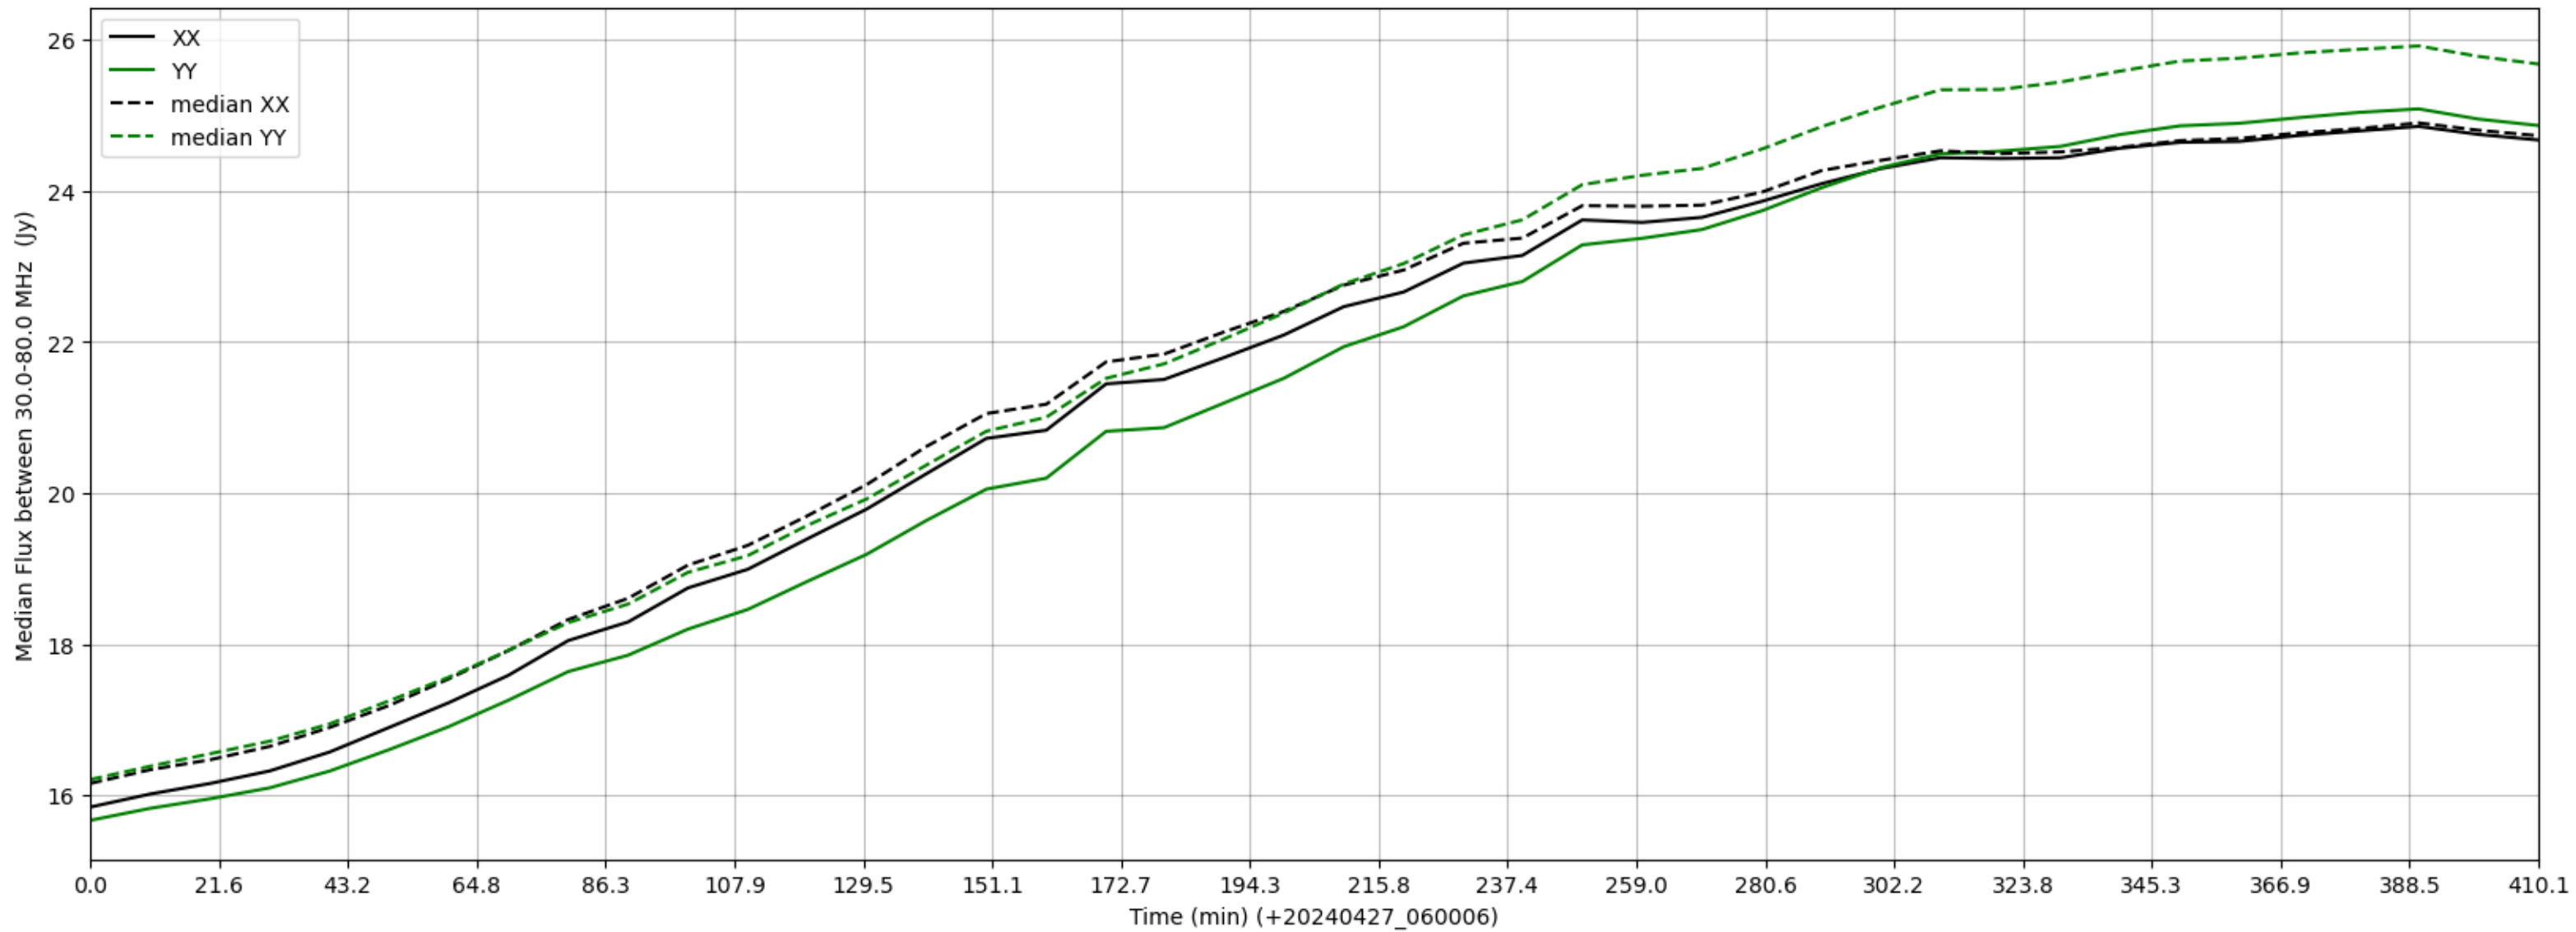

LWA226 - Correlator# 304 - XX FLAGS:Good - YY FLAGS:Good

LWA230 - Correlator# 303 - XX FLAGS:Good - YY FLAGS:Good