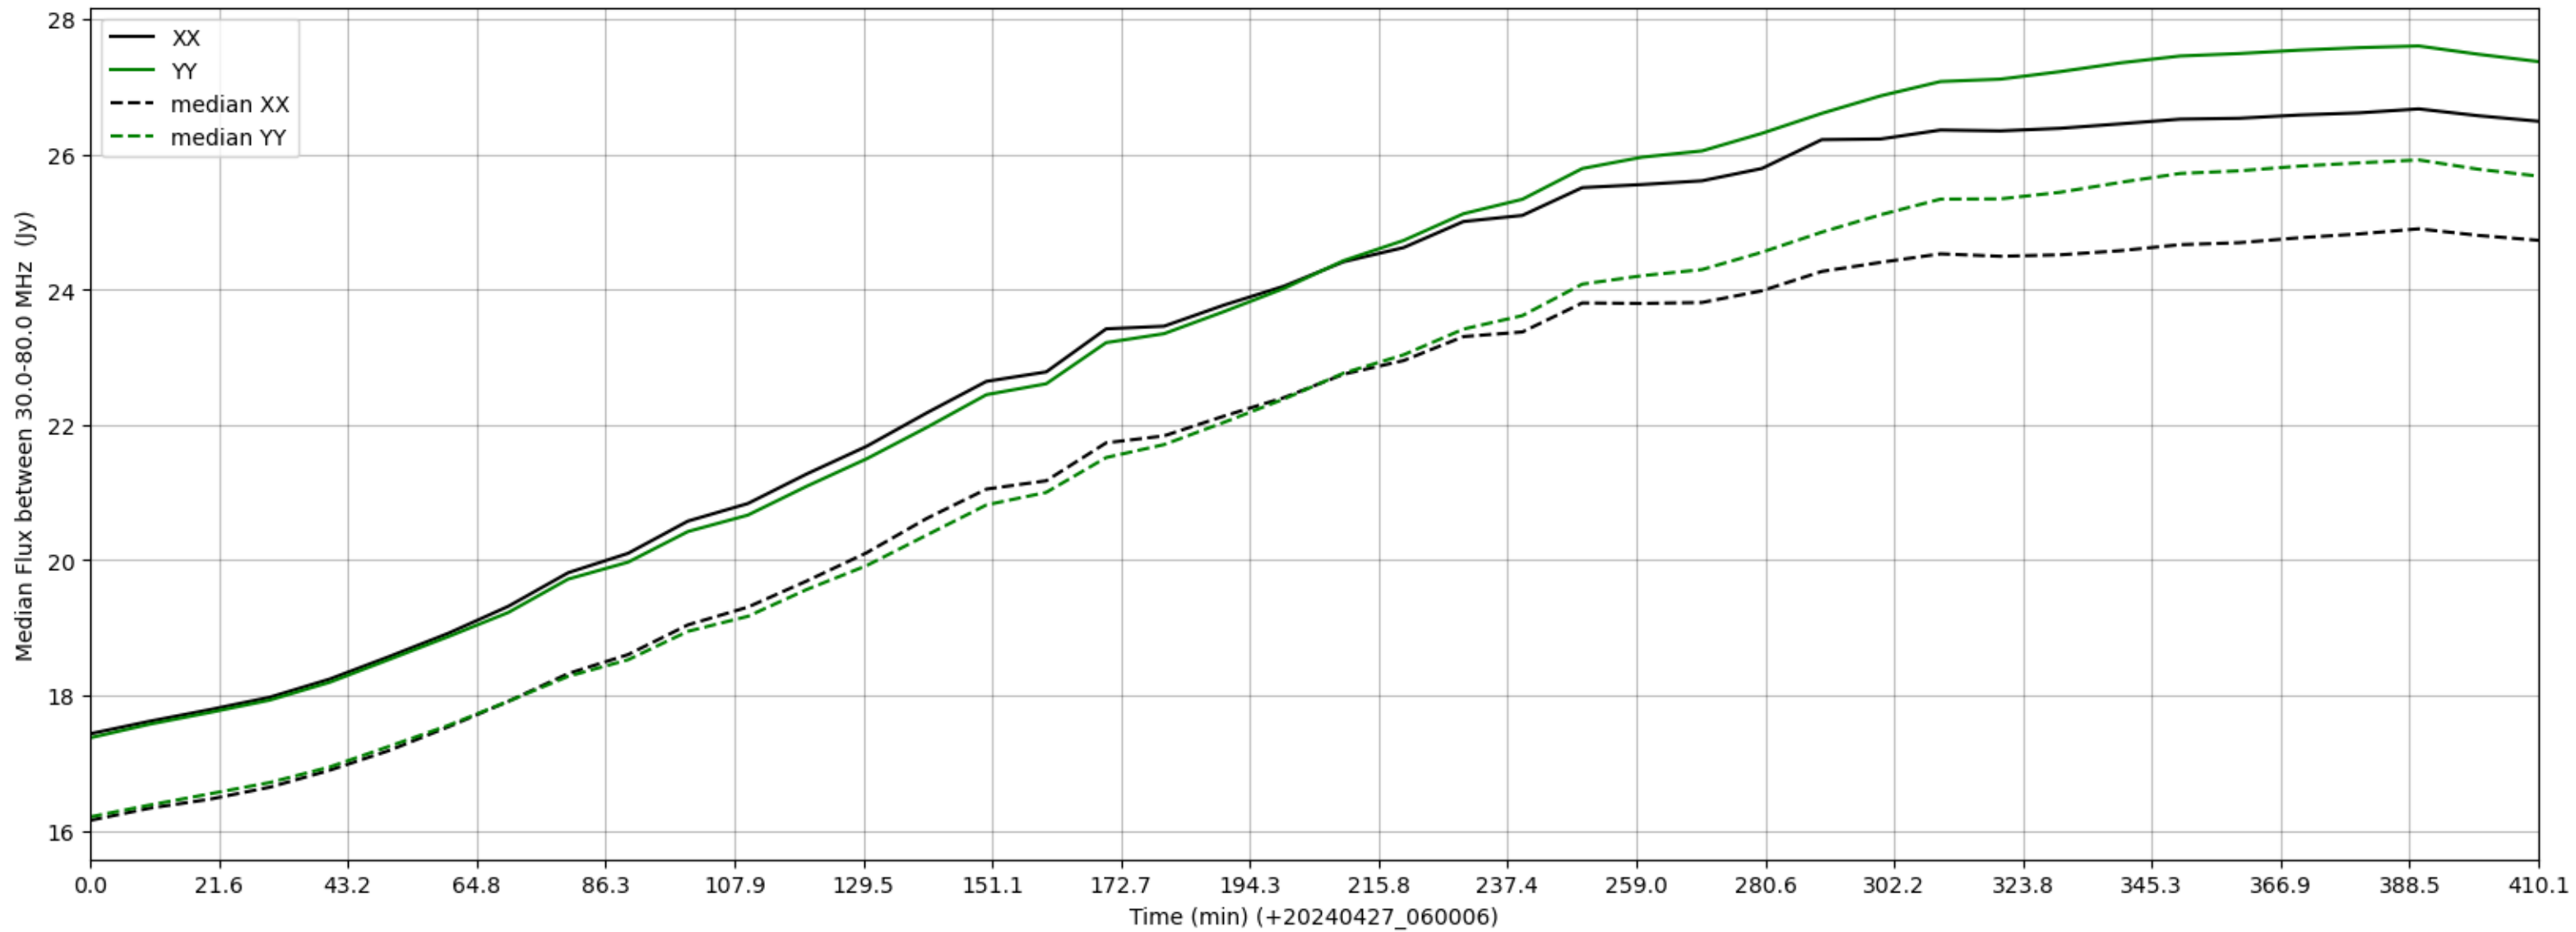

LWA252 - Correlator# 186 - XX FLAGS:Good - YY FLAGS:Good

LWA132 - Correlator# 185 - XX FLAGS:Good - YY FLAGS:Good