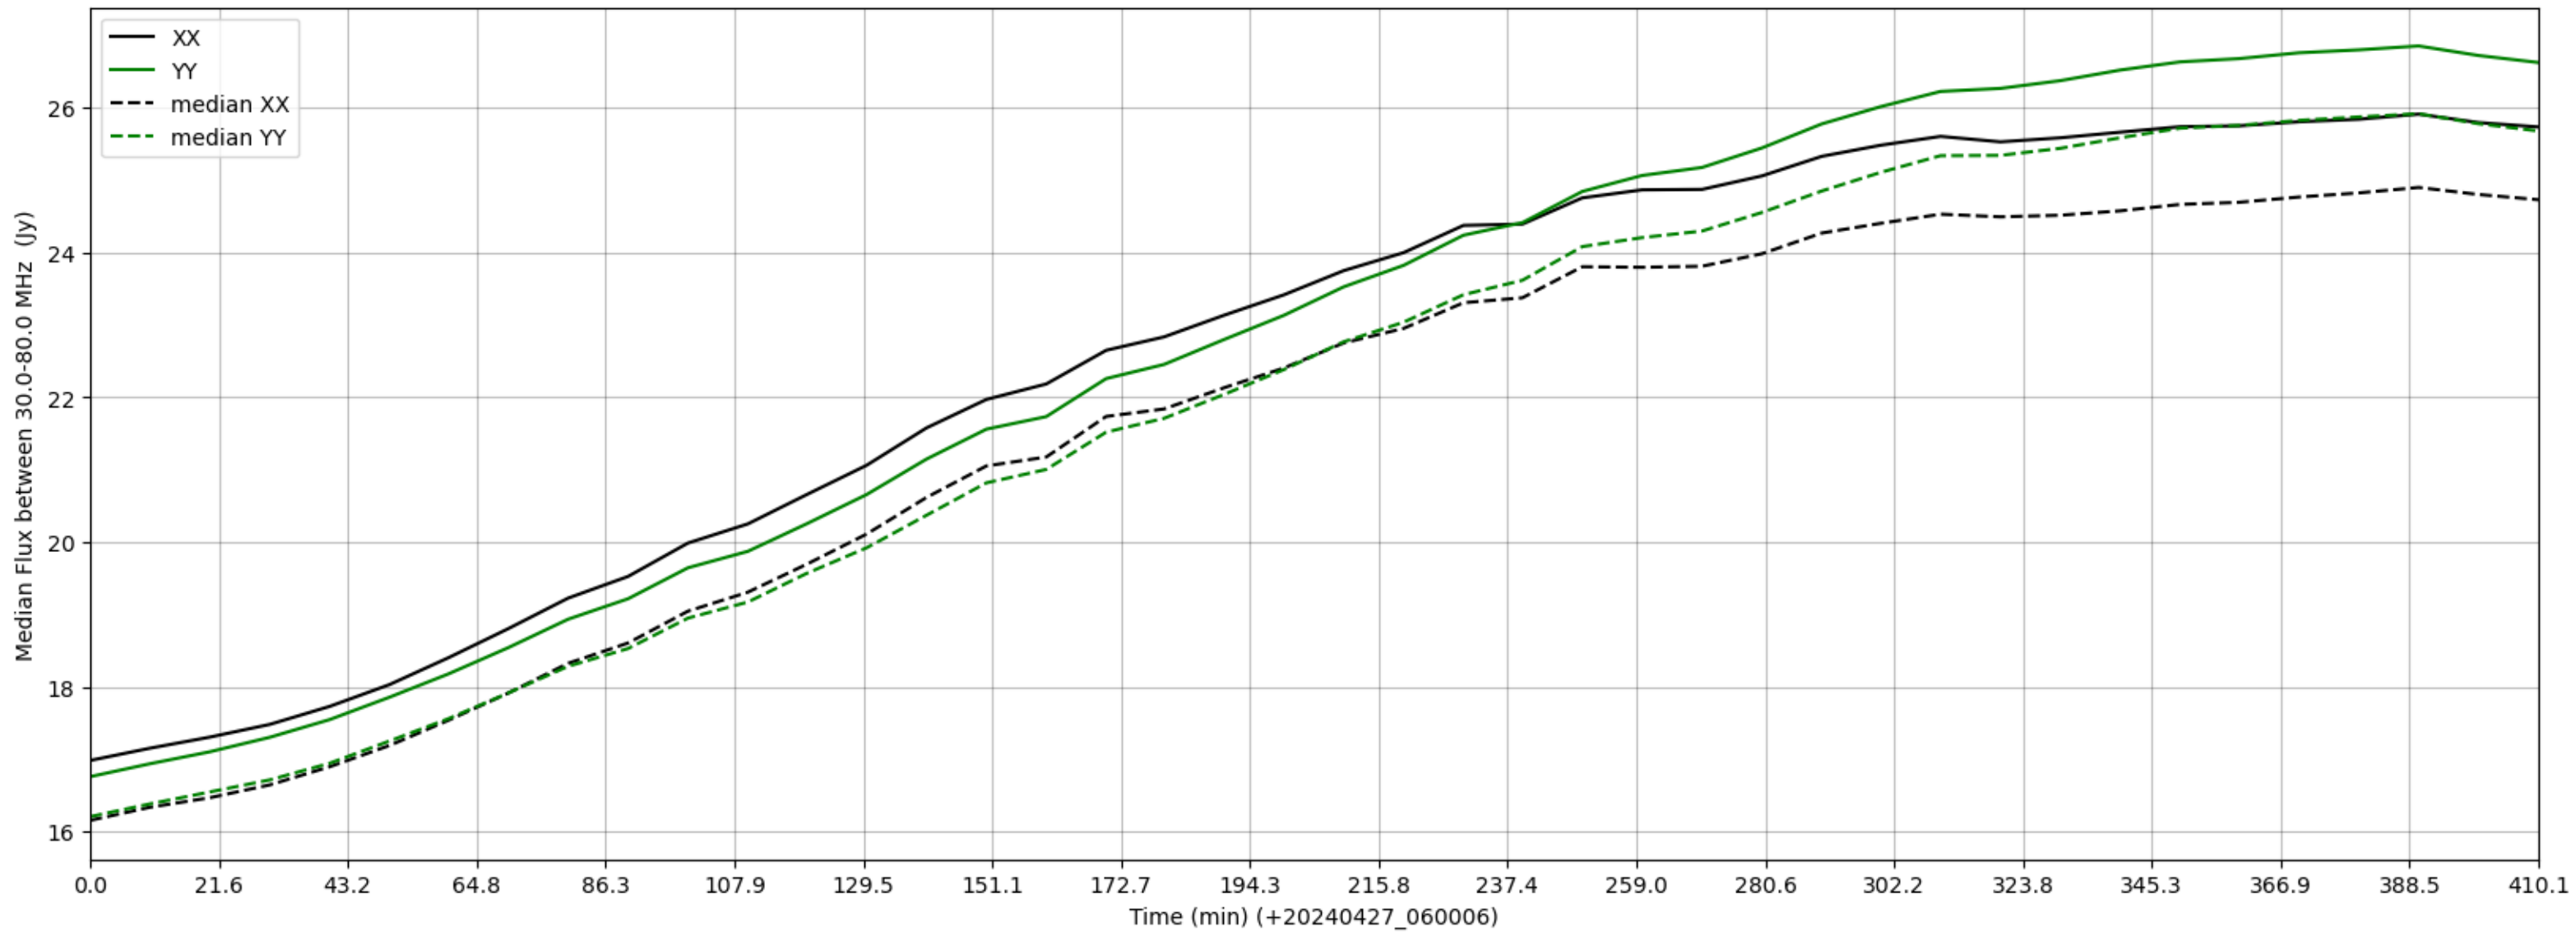

LWA155 - Correlator# 232 - XX FLAGS:Good - YY FLAGS:Good

LWA154 - Correlator# 233 - XX FLAGS:Good - YY FLAGS:Good

LWA157 - Correlator# 234 - XX FLAGS:Good - YY FLAGS:Good

LWA156 - Correlator# 235 - XX FLAGS:Good - YY FLAGS:Good