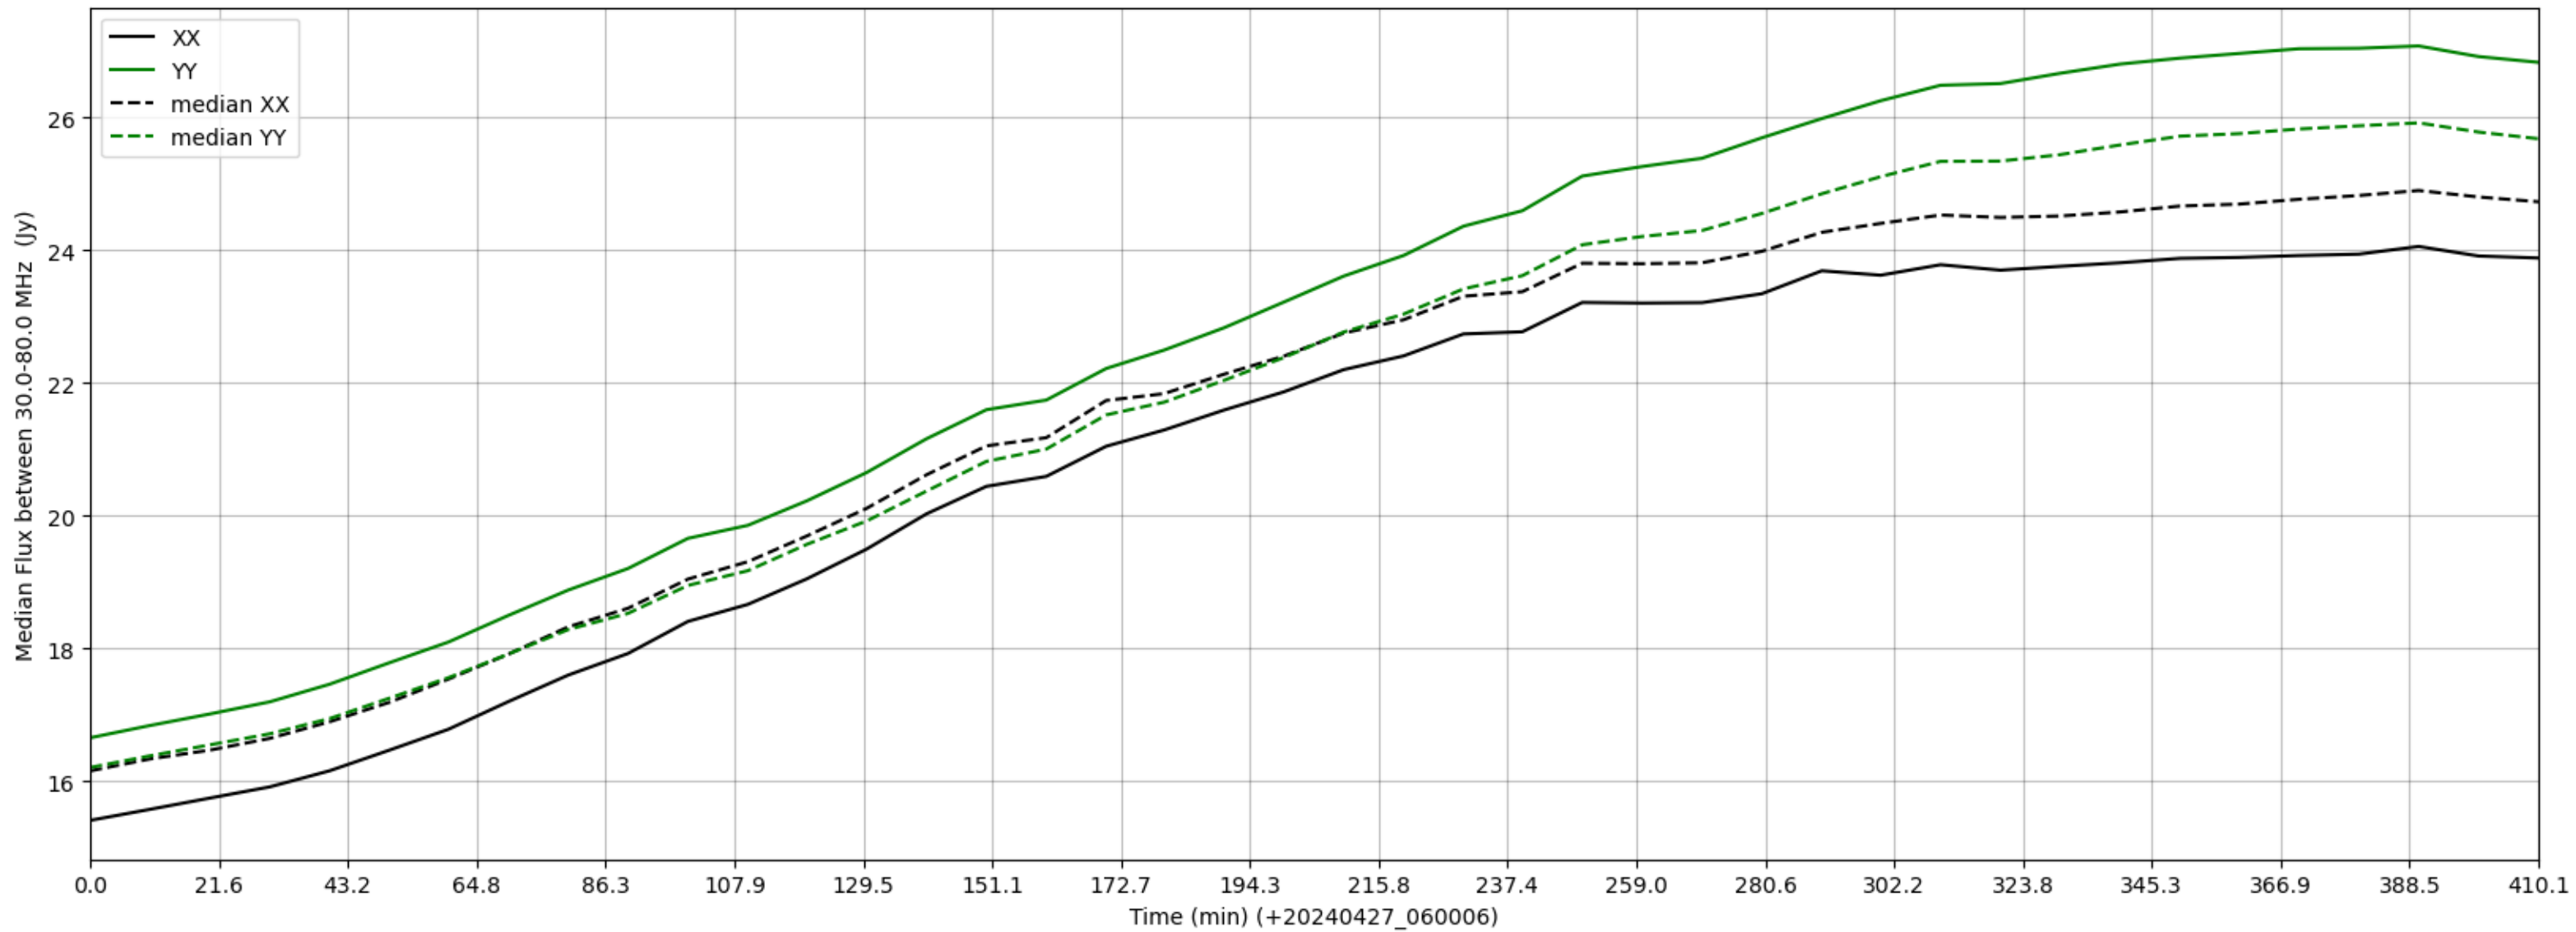

LWA074 - Correlator# 086 - XX FLAGS:Good - YY FLAGS:Good

LWA047 - Correlator# 085 - XX FLAGS:Good - YY FLAGS:Good