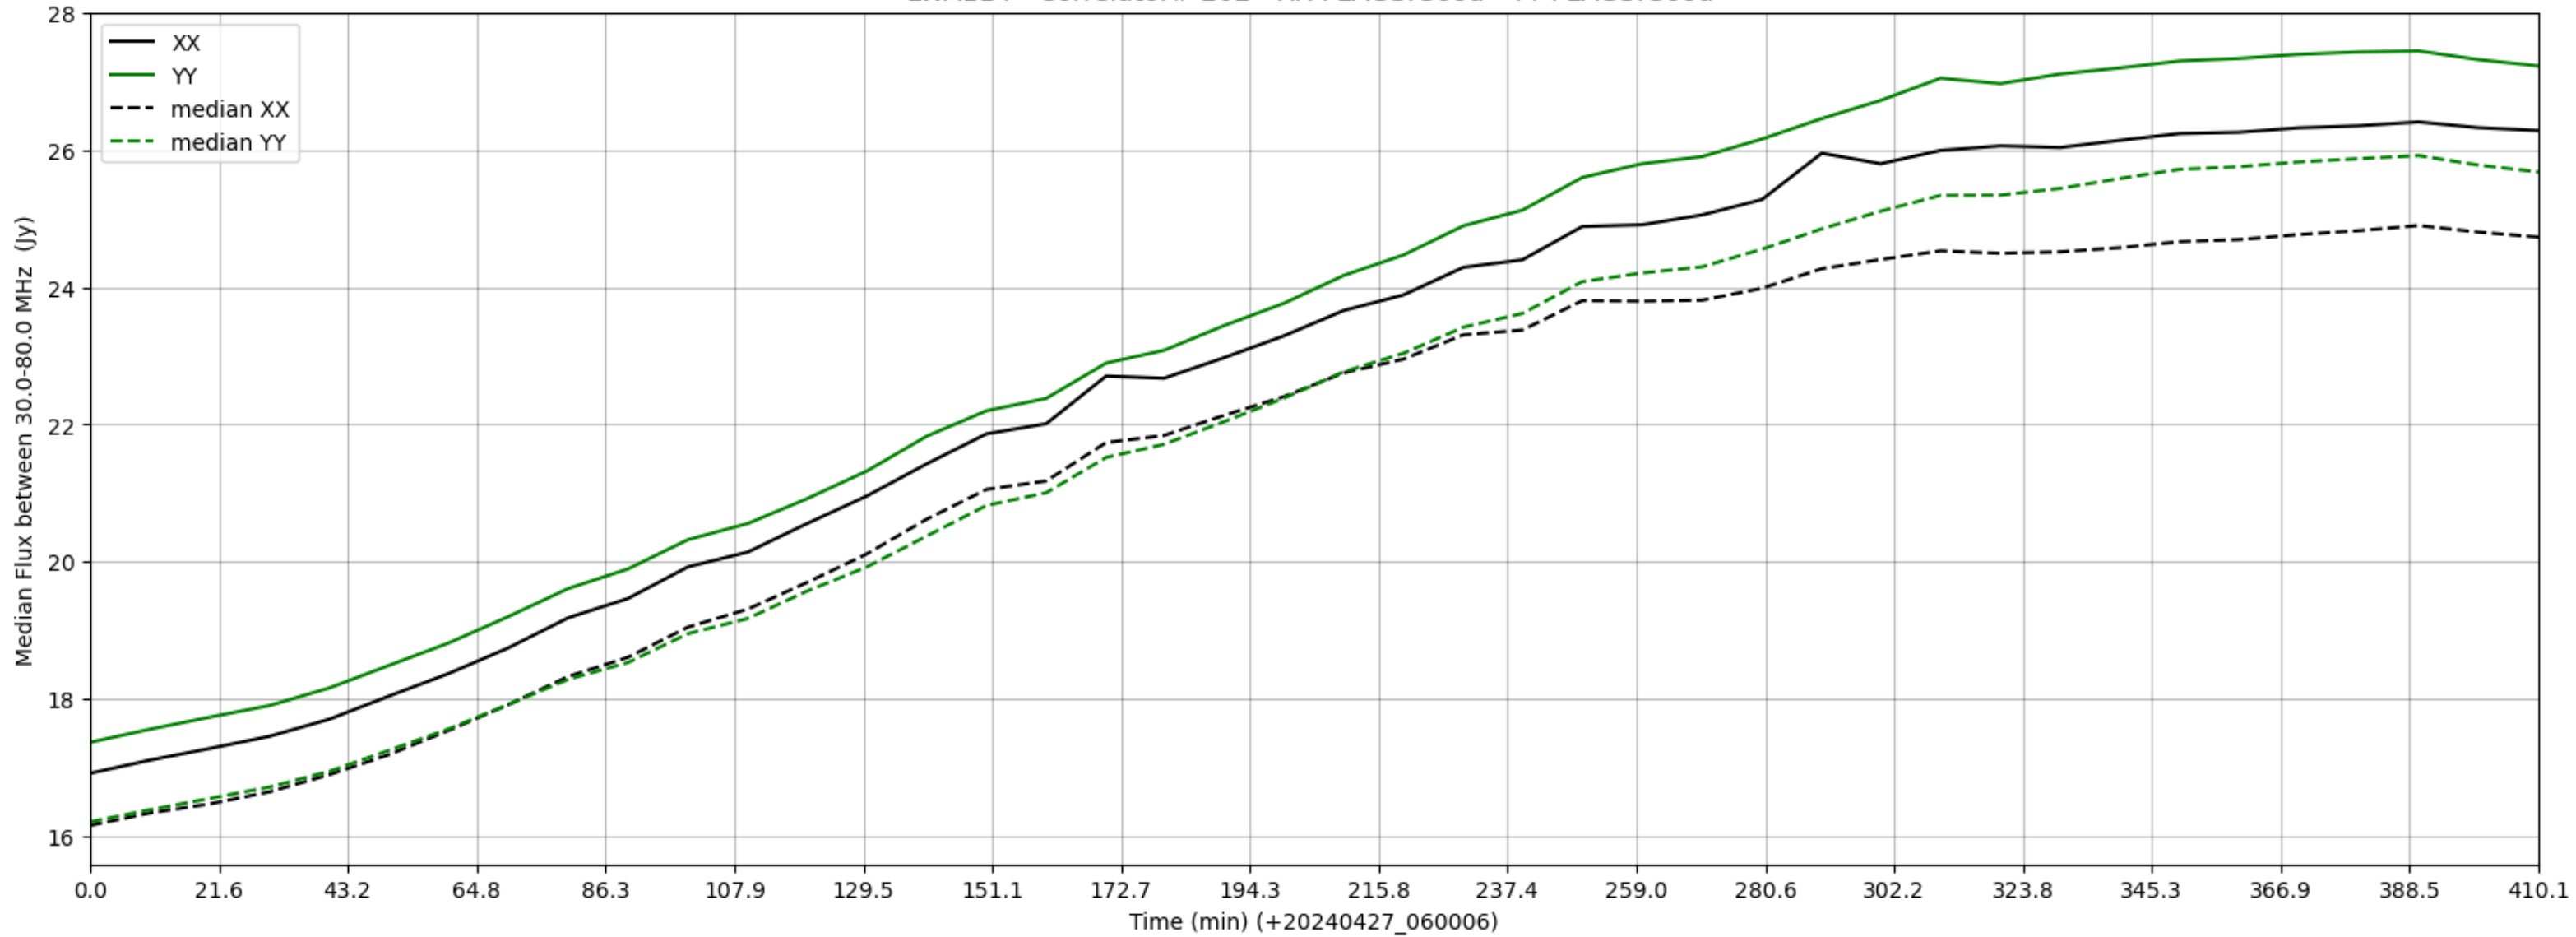

LWA113 - Correlator# 203 - XX FLAGS:Good - YY FLAGS:Good

LWA114 - Correlator# 202 - XX FLAGS:Good - YY FLAGS:Good