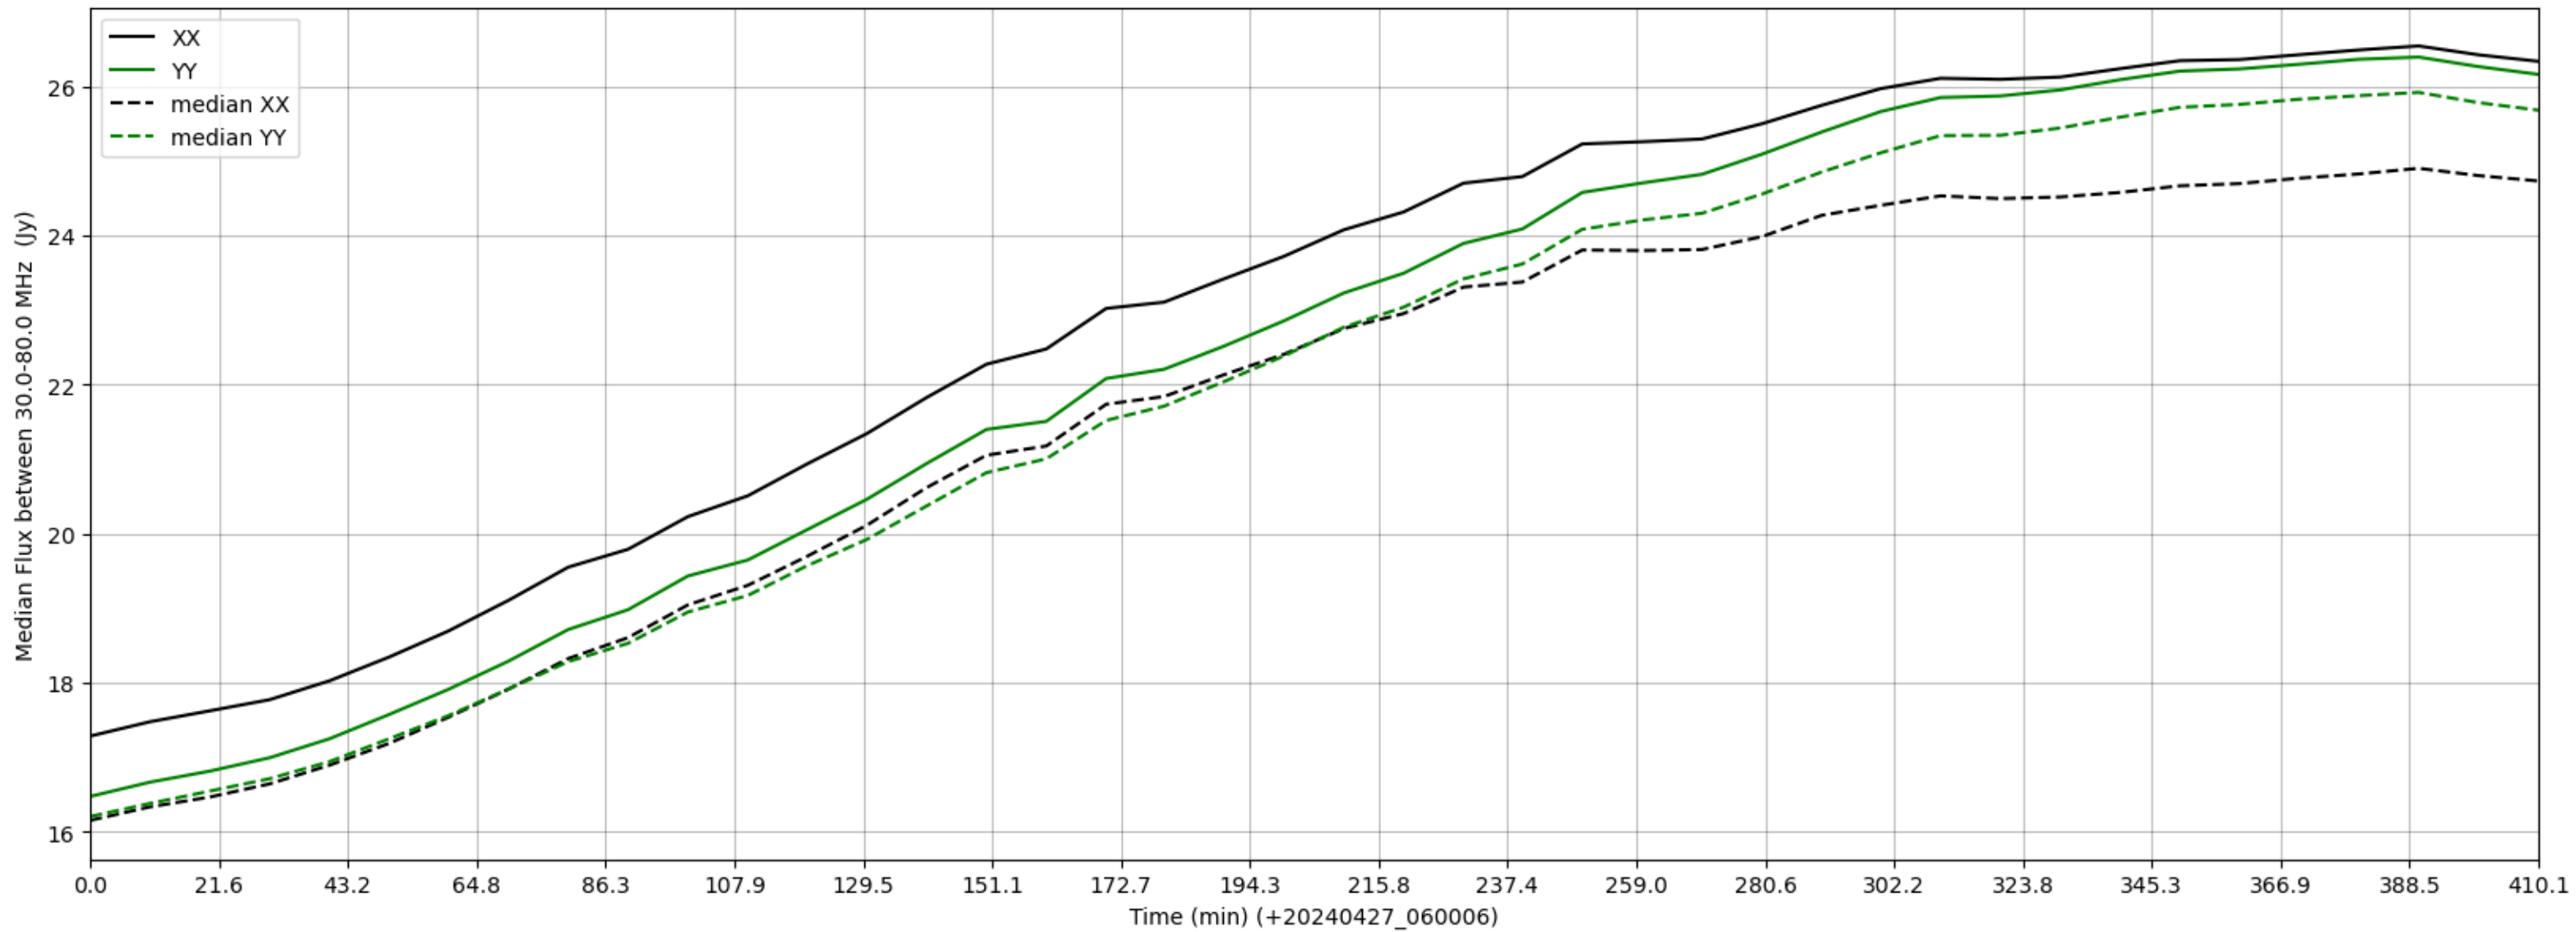

LWA241 - Correlator# 336 - XX FLAGS:Good - YY FLAGS:Good

LWA223 - Correlator# 337 - XX FLAGS:Good - YY FLAGS:Good

LWA244 - Correlator# 338 - XX FLAGS:Good - YY FLAGS:Good

LWA242 - Correlator# 339 - XX FLAGS:Good - YY FLAGS:Good