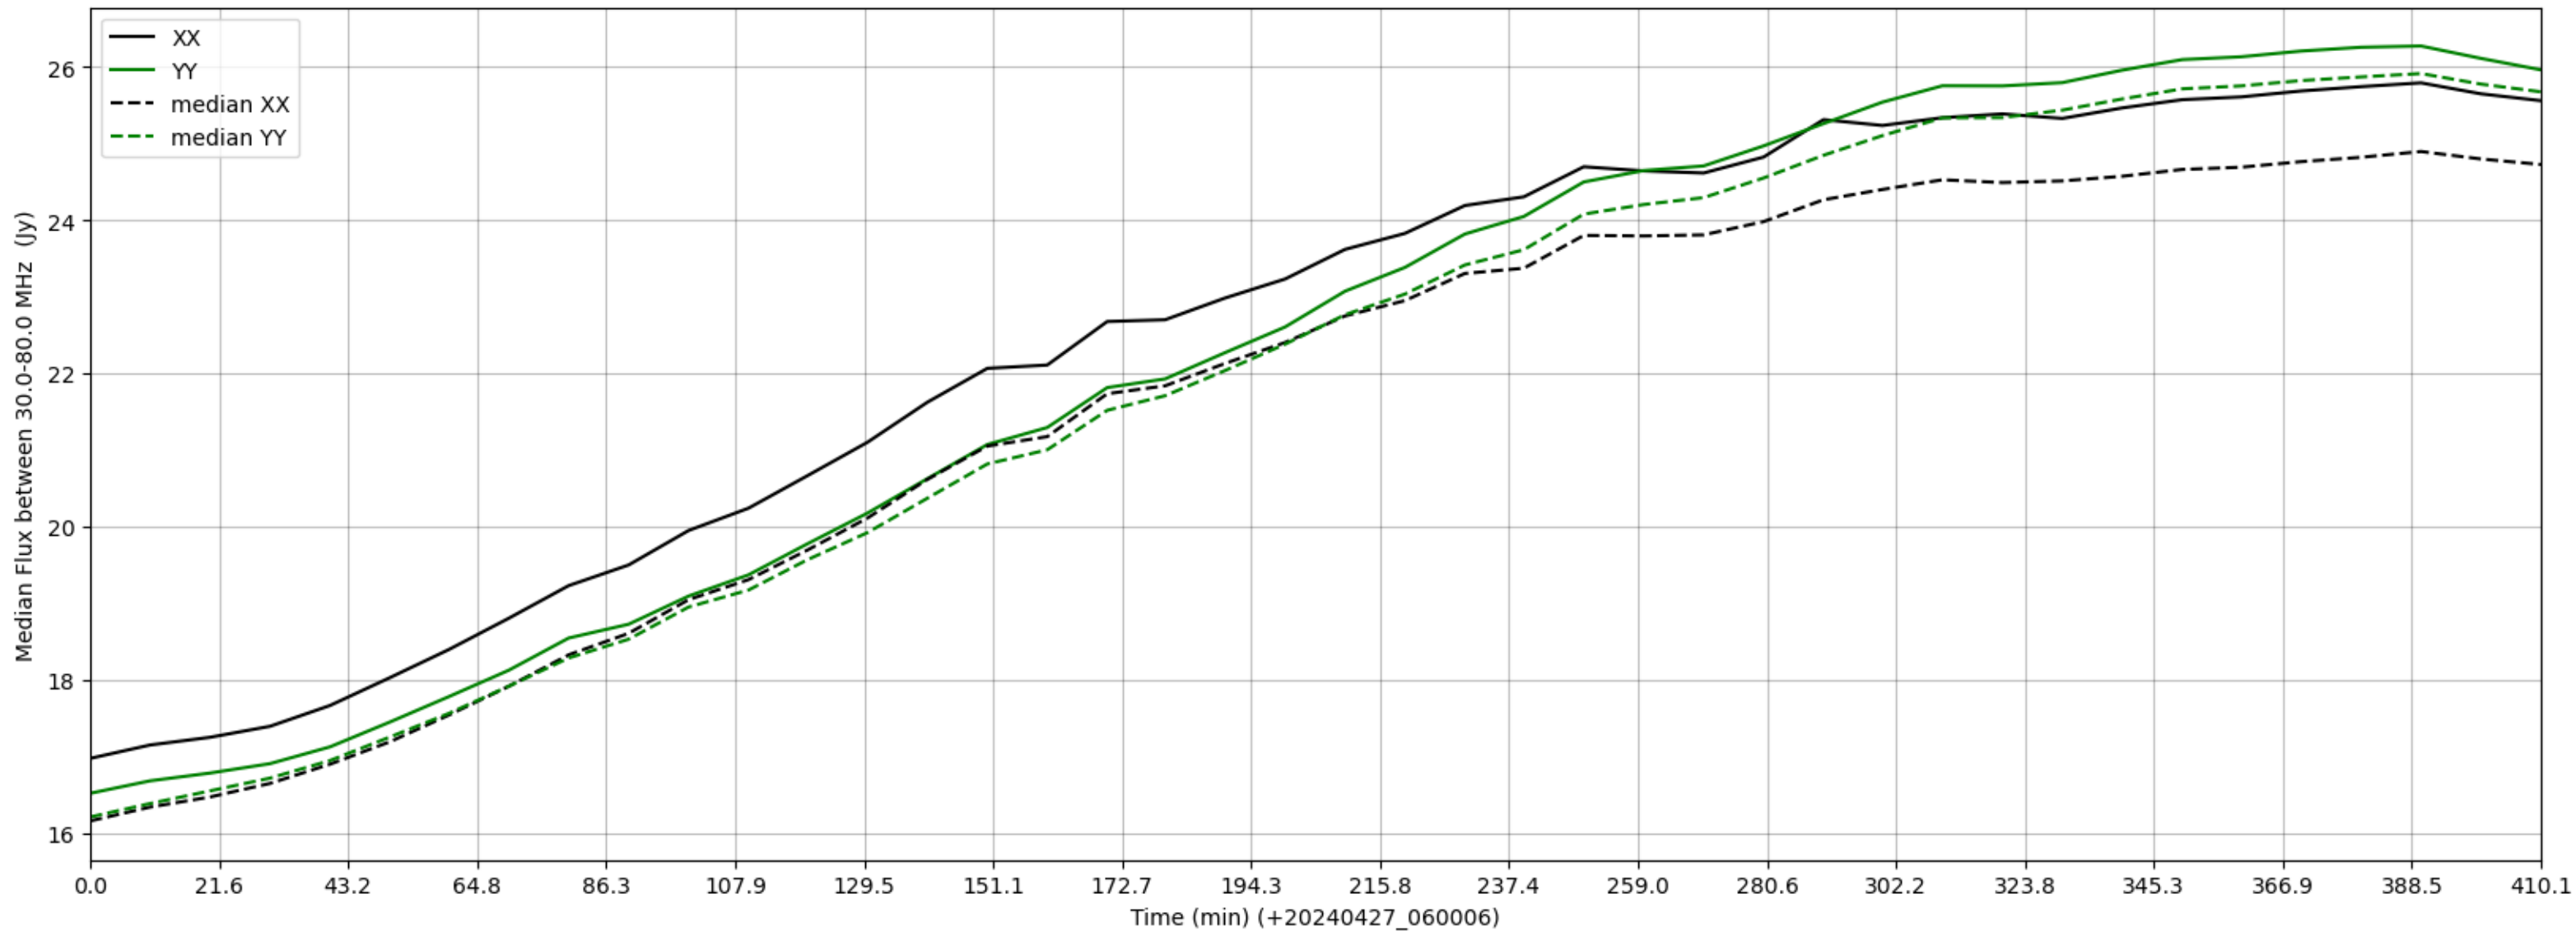

LWA167 - Correlator# 268 - XX FLAGS:Good - YY FLAGS:Good

LWA166 - Correlator# 269 - XX FLAGS:Good - YY FLAGS:Good

LWA193 - Correlator# 270 - XX FLAGS:Good - YY FLAGS:Good

LWA198 - Correlator# 271 - XX FLAGS:Good - YY FLAGS:Good