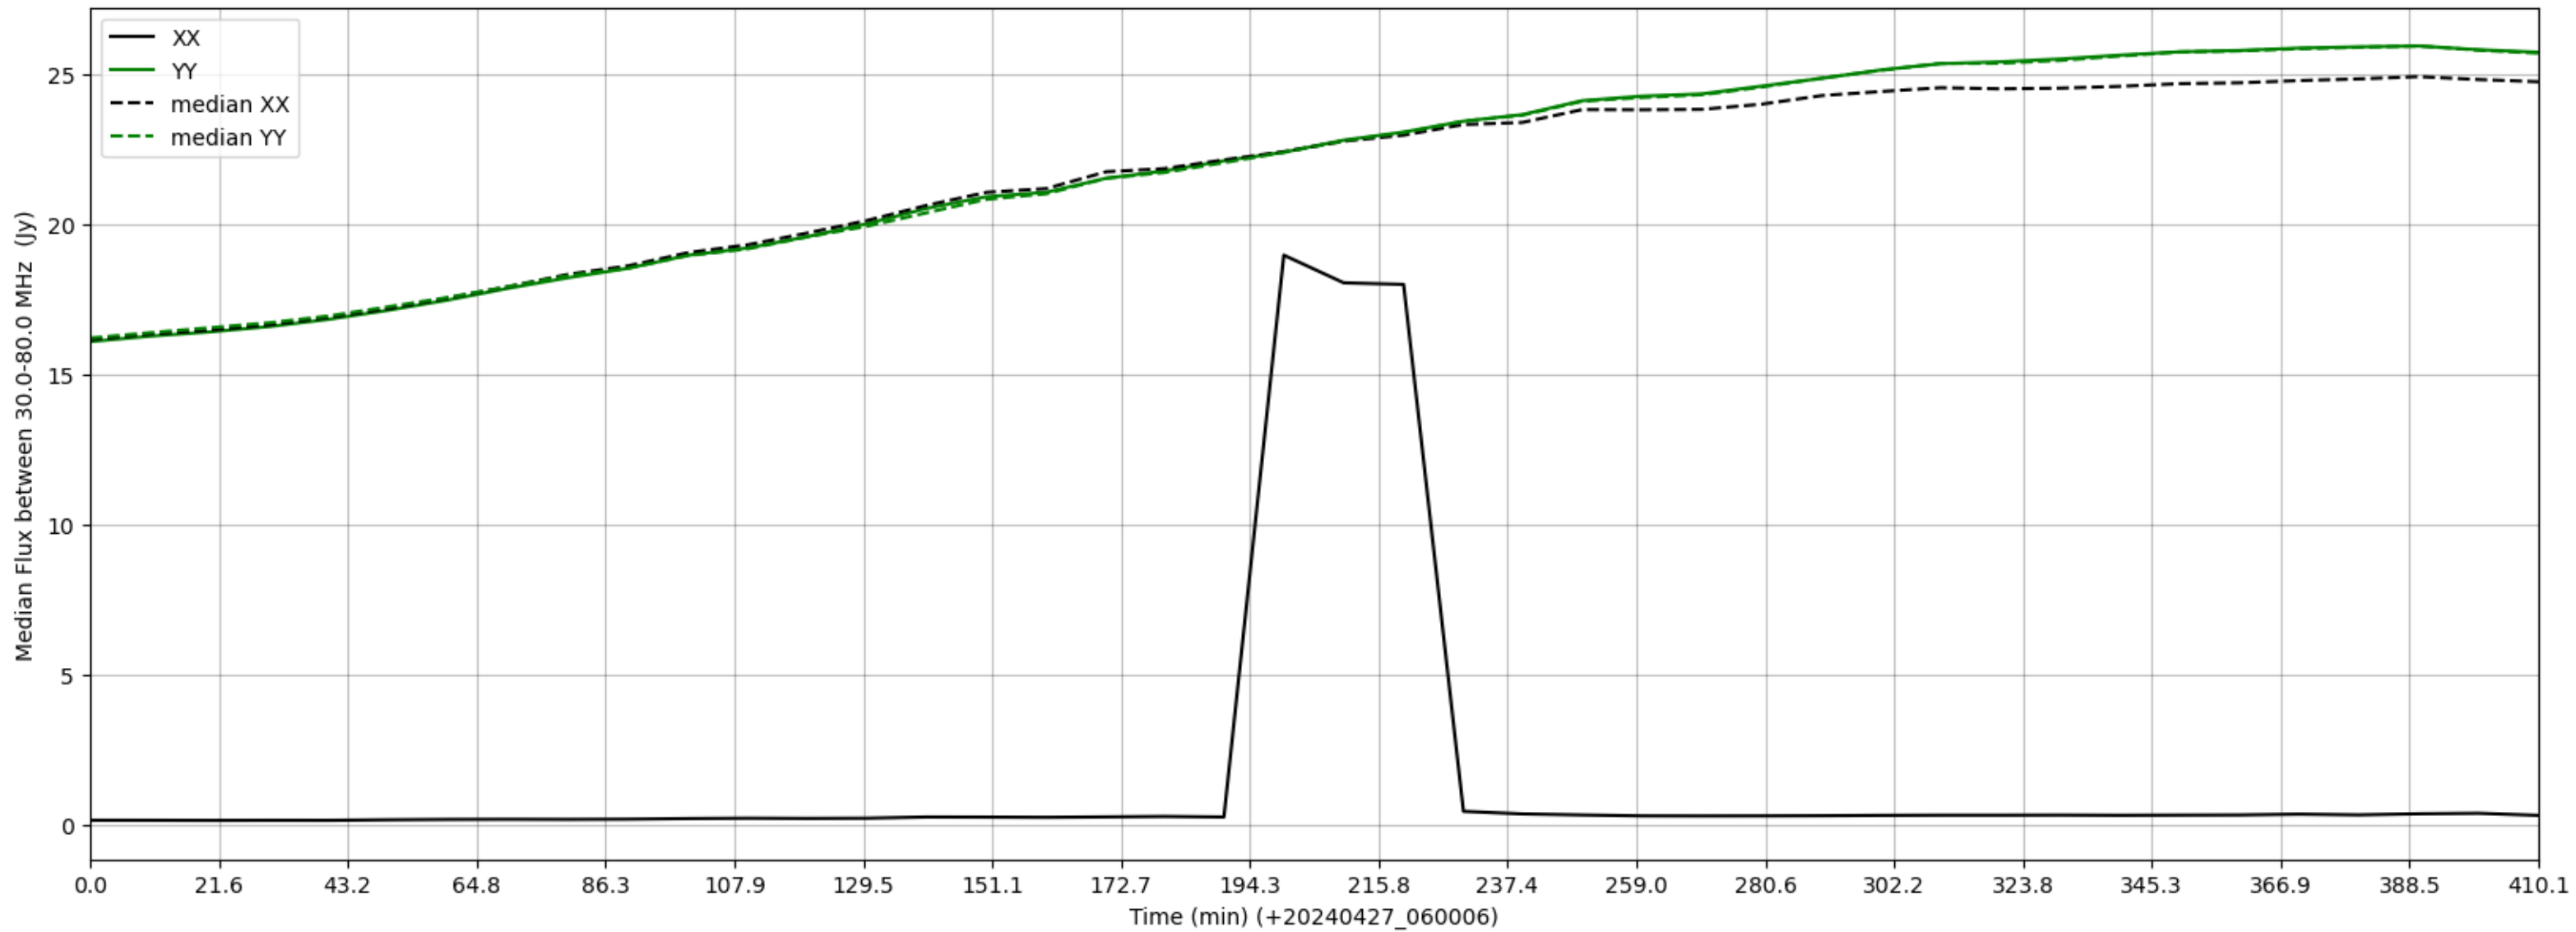

LWA214 - Correlator# 328 - XX FLAGS:Good - YY FLAGS:Good

LWA213 - Correlator# 329 - XX FLAGS:Good - YY FLAGS:Good

LWA243 - Correlator# 330 - XX FLAGS:Good - YY FLAGS:Good

LWA215 - Correlator# 331 - XX FLAGS:LowFlux - YY FLAGS:Good