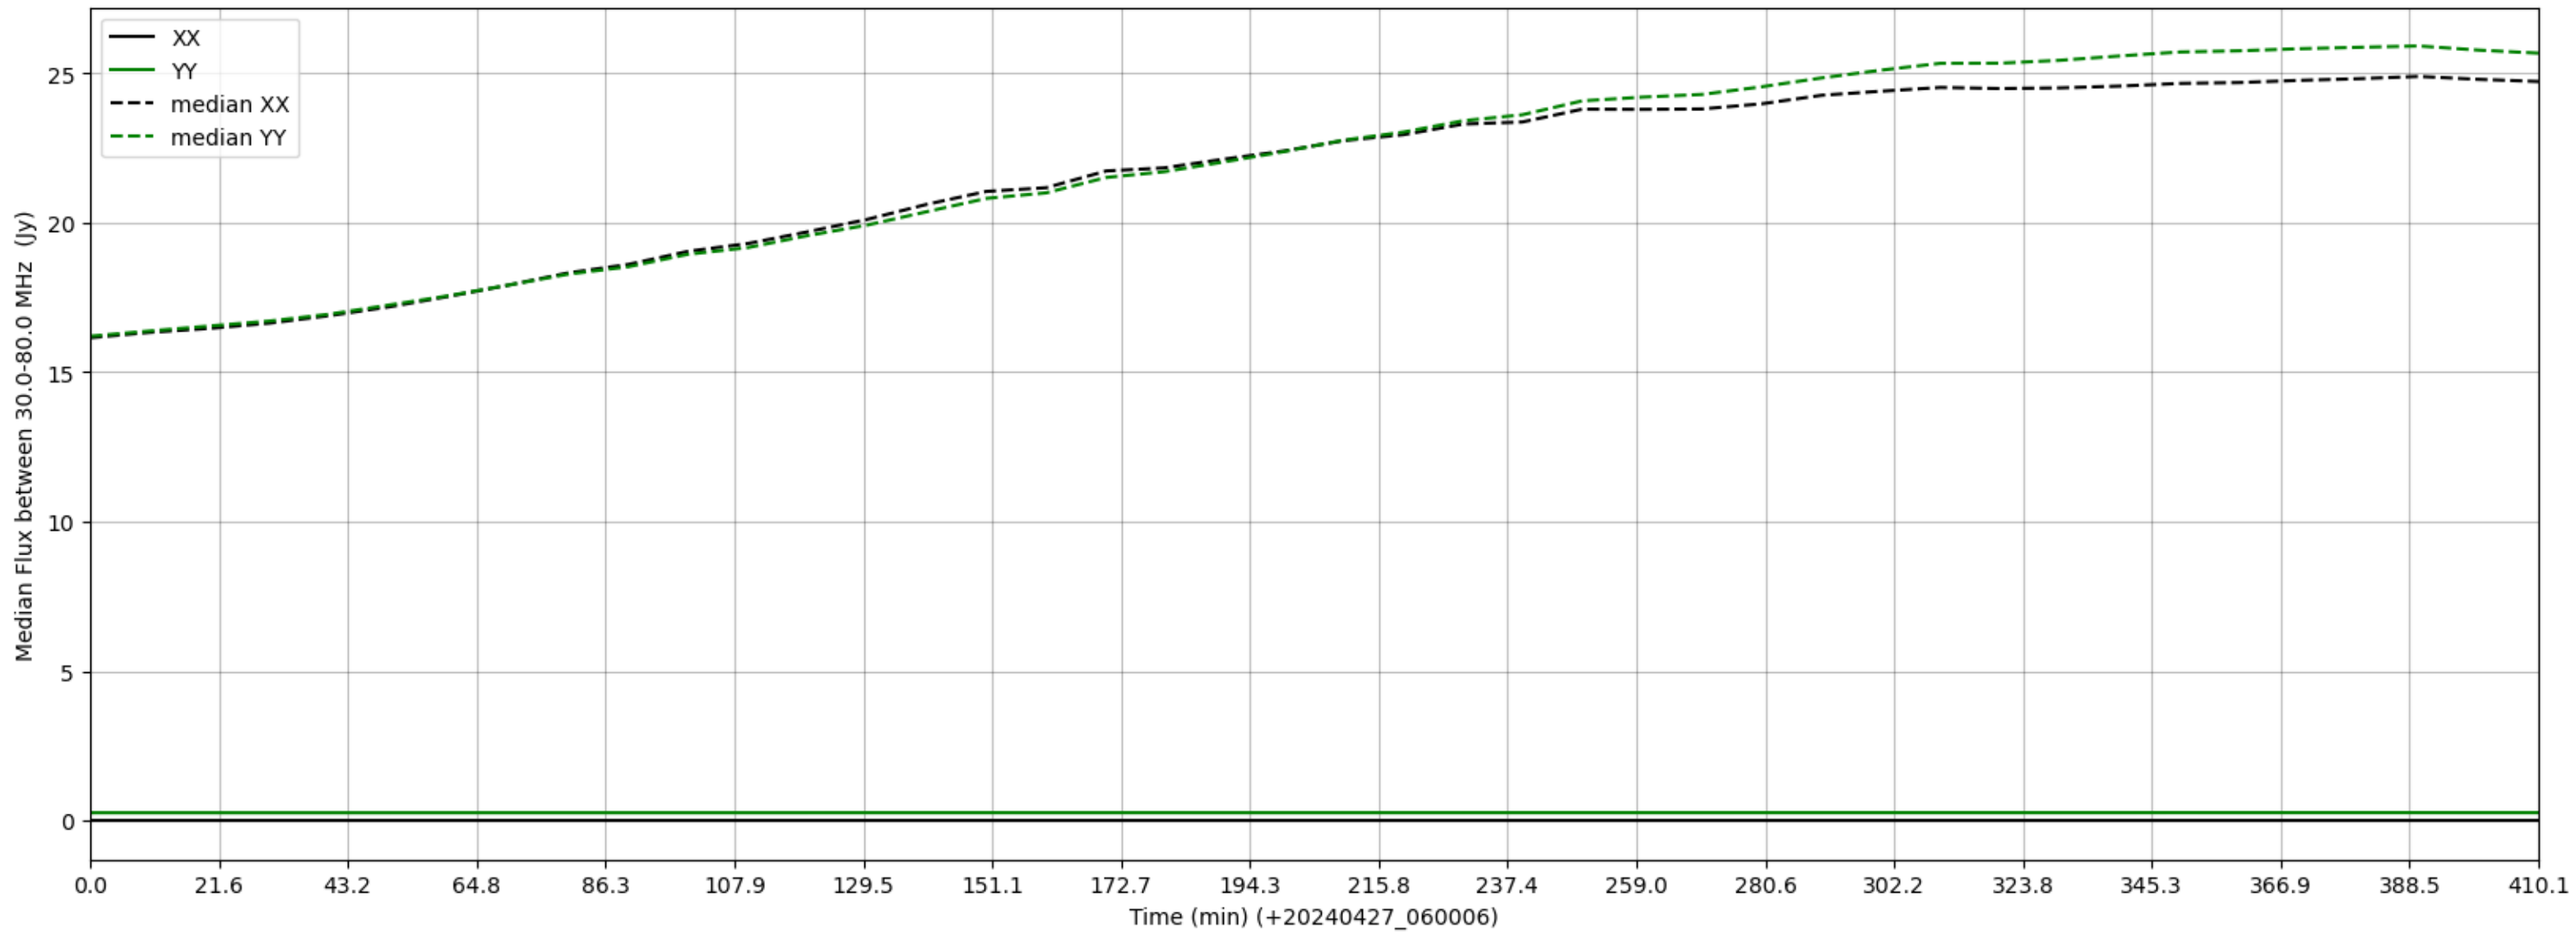

LWA040 - Correlator# 076 - XX FLAGS:Good - YY FLAGS:Good

LWA038 - Correlator# 077 - XX FLAGS:Good - YY FLAGS:Good

LWA042 - Correlator# 078 - XX FLAGS:Good - YY FLAGS:Good

LWA041 - Correlator# 079 - XX FLAGS:LowFlux - YY FLAGS:LowFlux