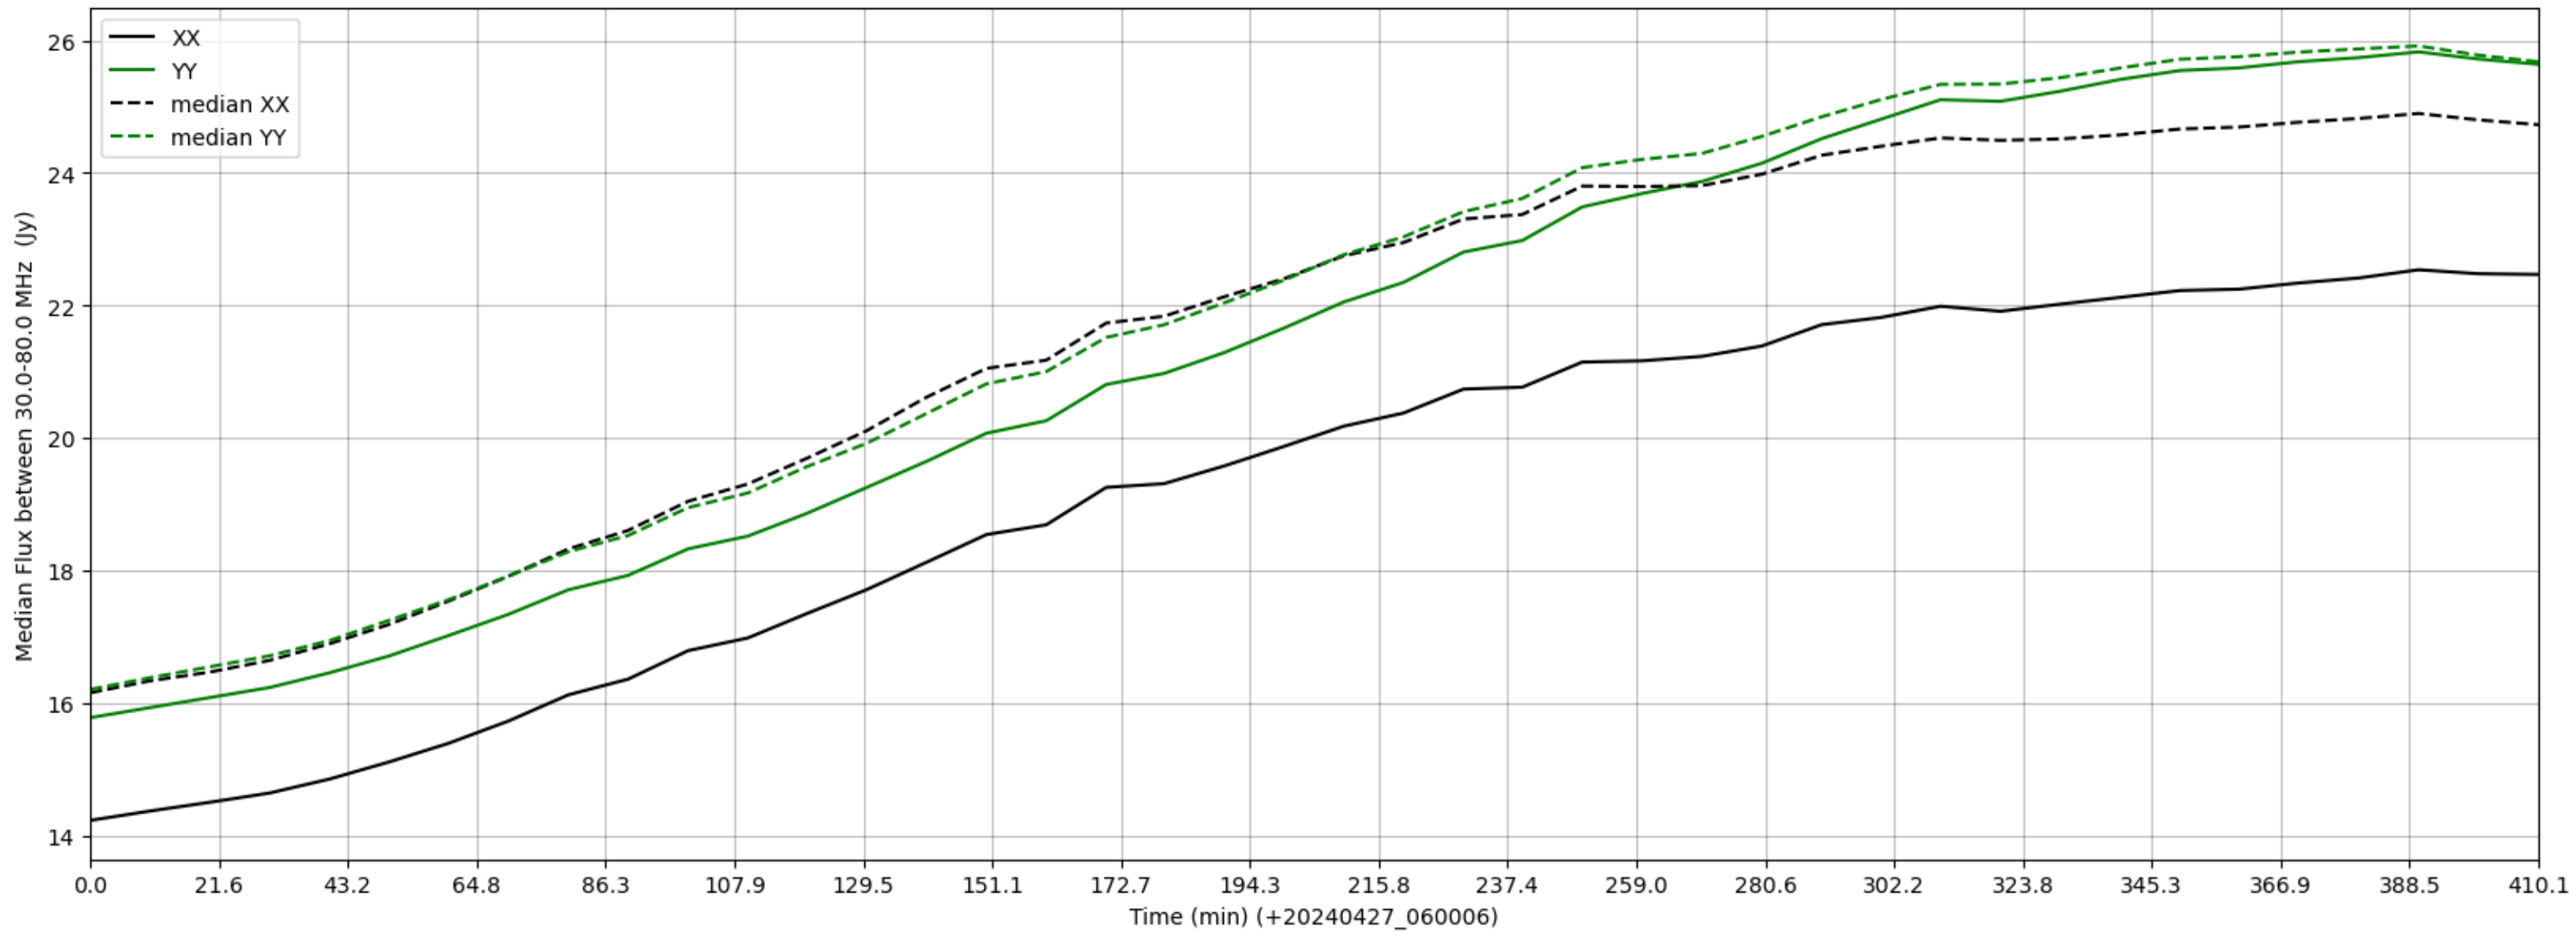

LWA047 - Correlator# 085 - XX FLAGS:Good - YY FLAGS:Good

LWA071 - Correlator# 084 - XX FLAGS:Good - YY FLAGS:Good