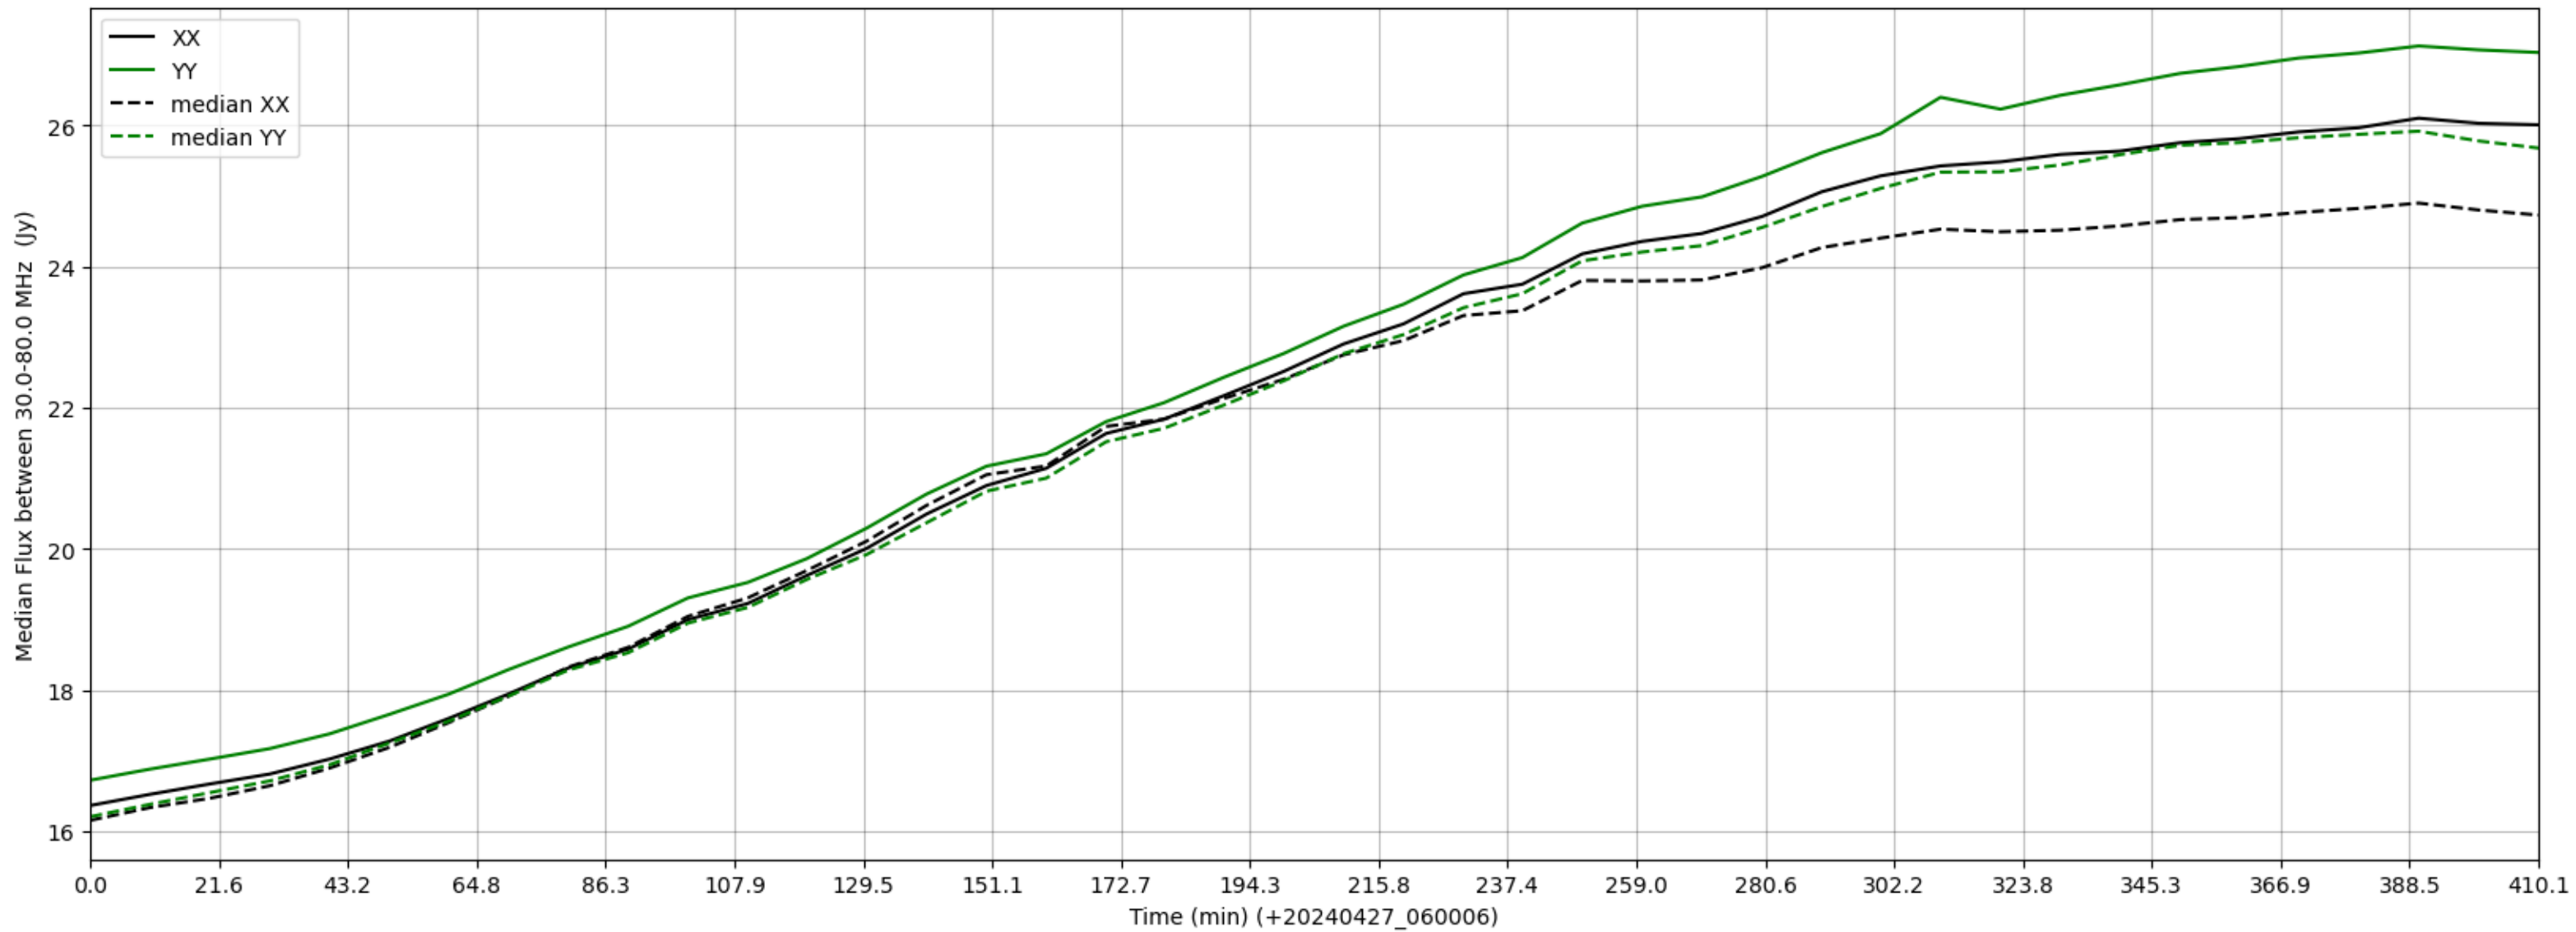

LWA014 - Correlator# 099 - XX FLAGS:Good - YY FLAGS:Good

LWA015 - Correlator# 098 - XX FLAGS:Good - YY FLAGS:Good