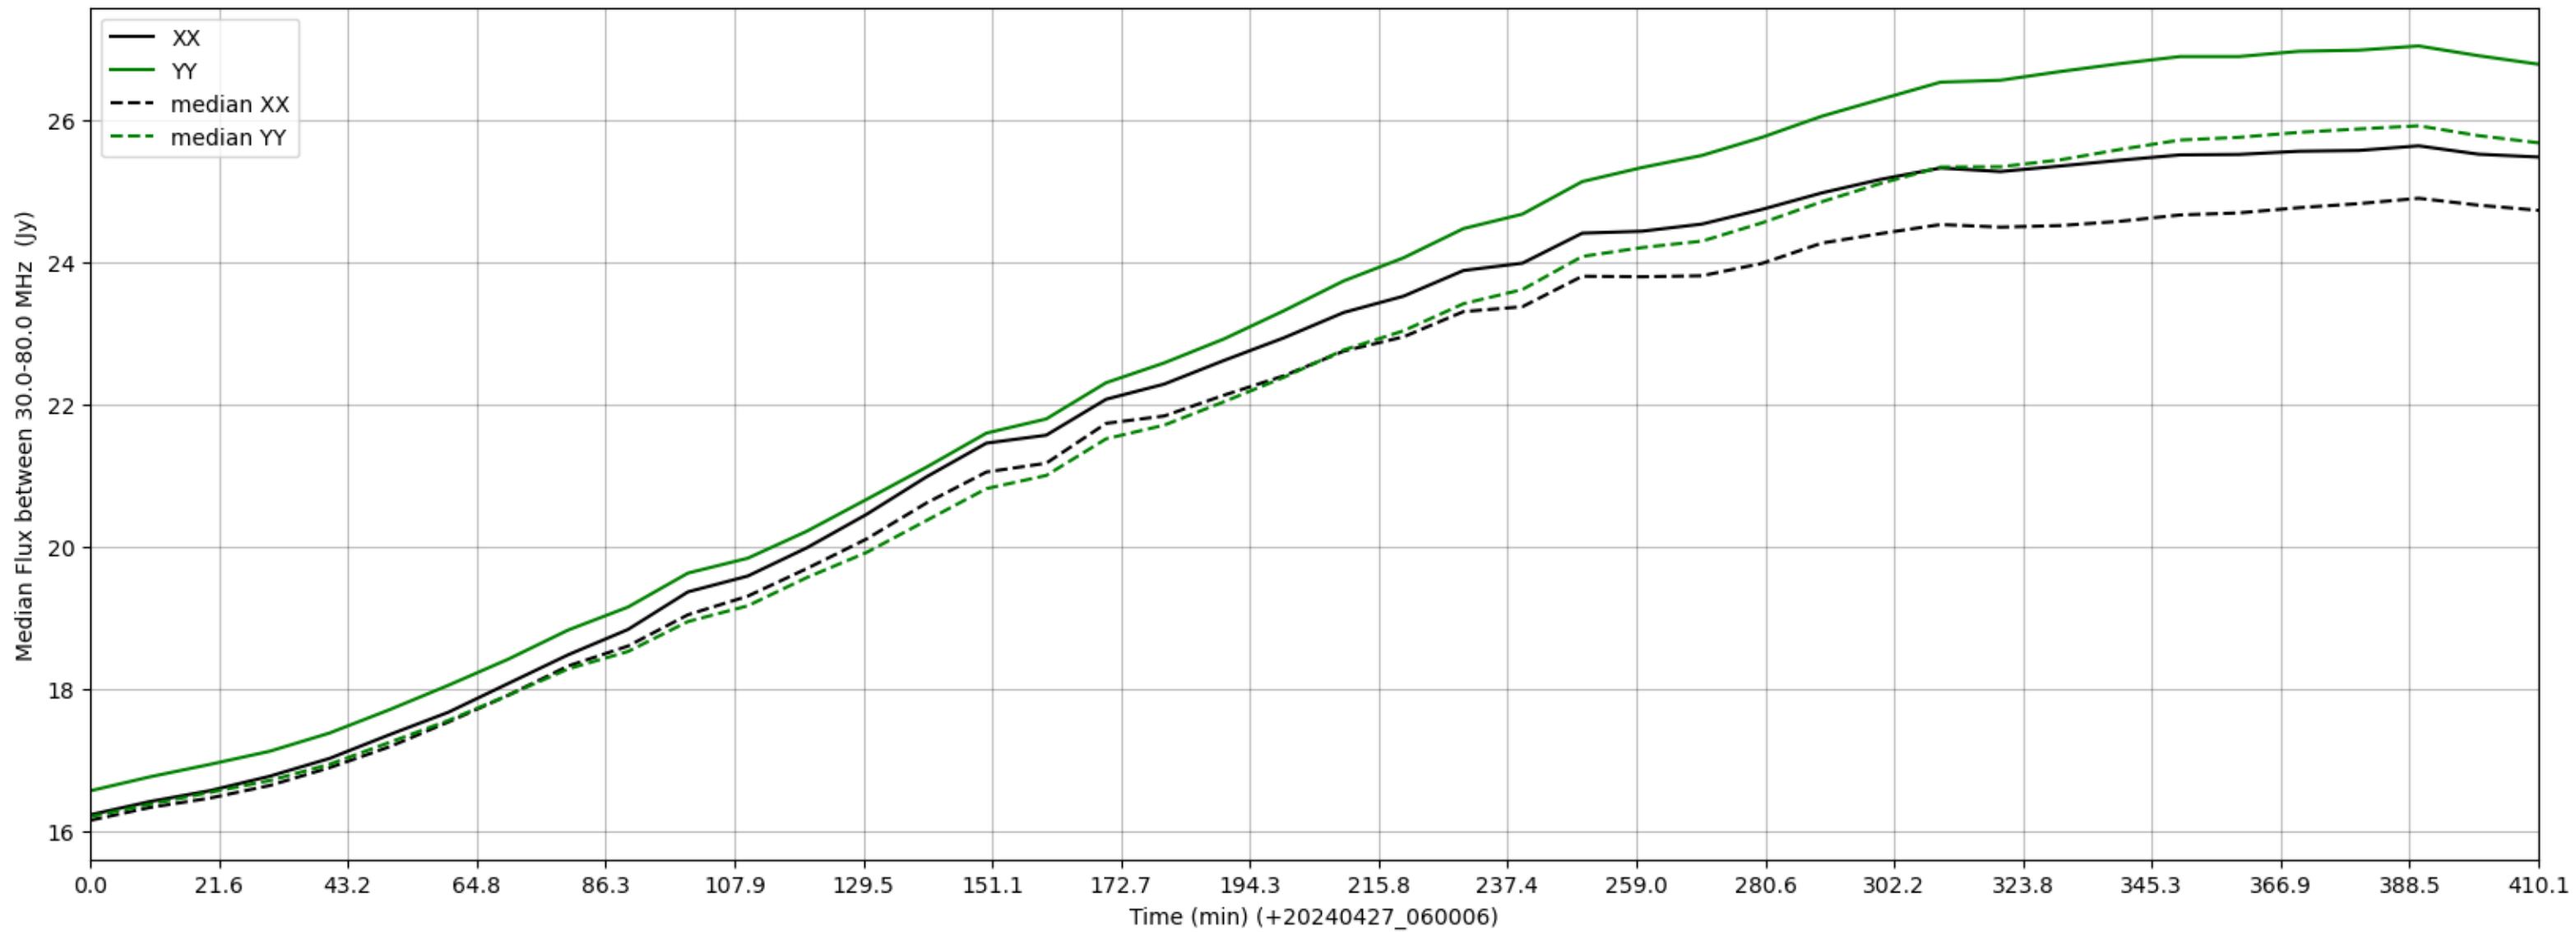

LWA086 - Correlator# 143 - XX FLAGS:Good - YY FLAGS:Good

LWA087 - Correlator# 142 - XX FLAGS:Good - YY FLAGS:Good