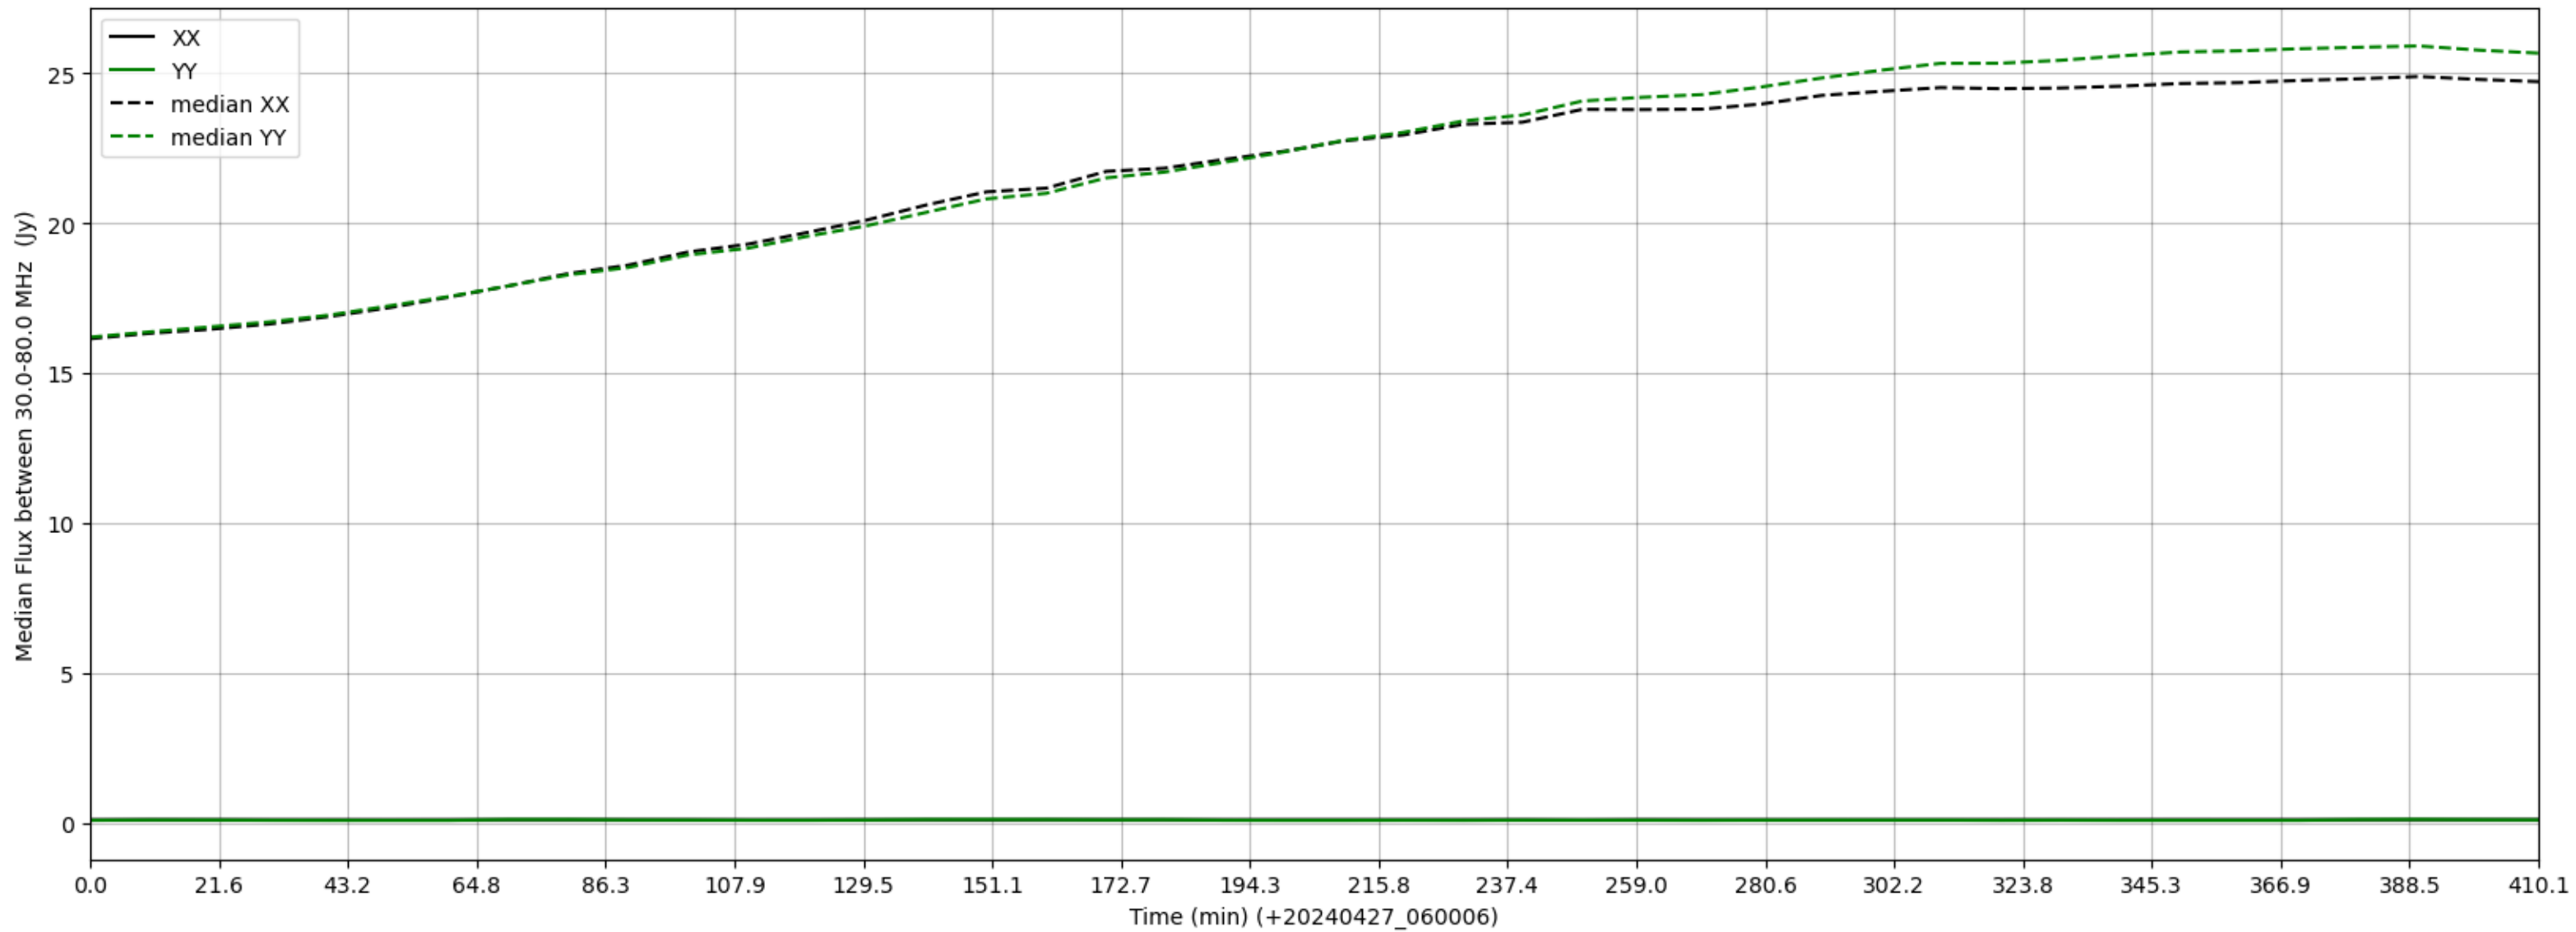

LWA120 - Correlator# 208 - XX FLAGS:LowFlux - YY FLAGS:LowFlux

LWA082 - Correlator# 209 - XX FLAGS:Good - YY FLAGS:Good

LWA143 - Correlator# 210 - XX FLAGS:Good - YY FLAGS:Good

LWA142 - Correlator# 211 - XX FLAGS:LowFlux - YY FLAGS:LowFlux