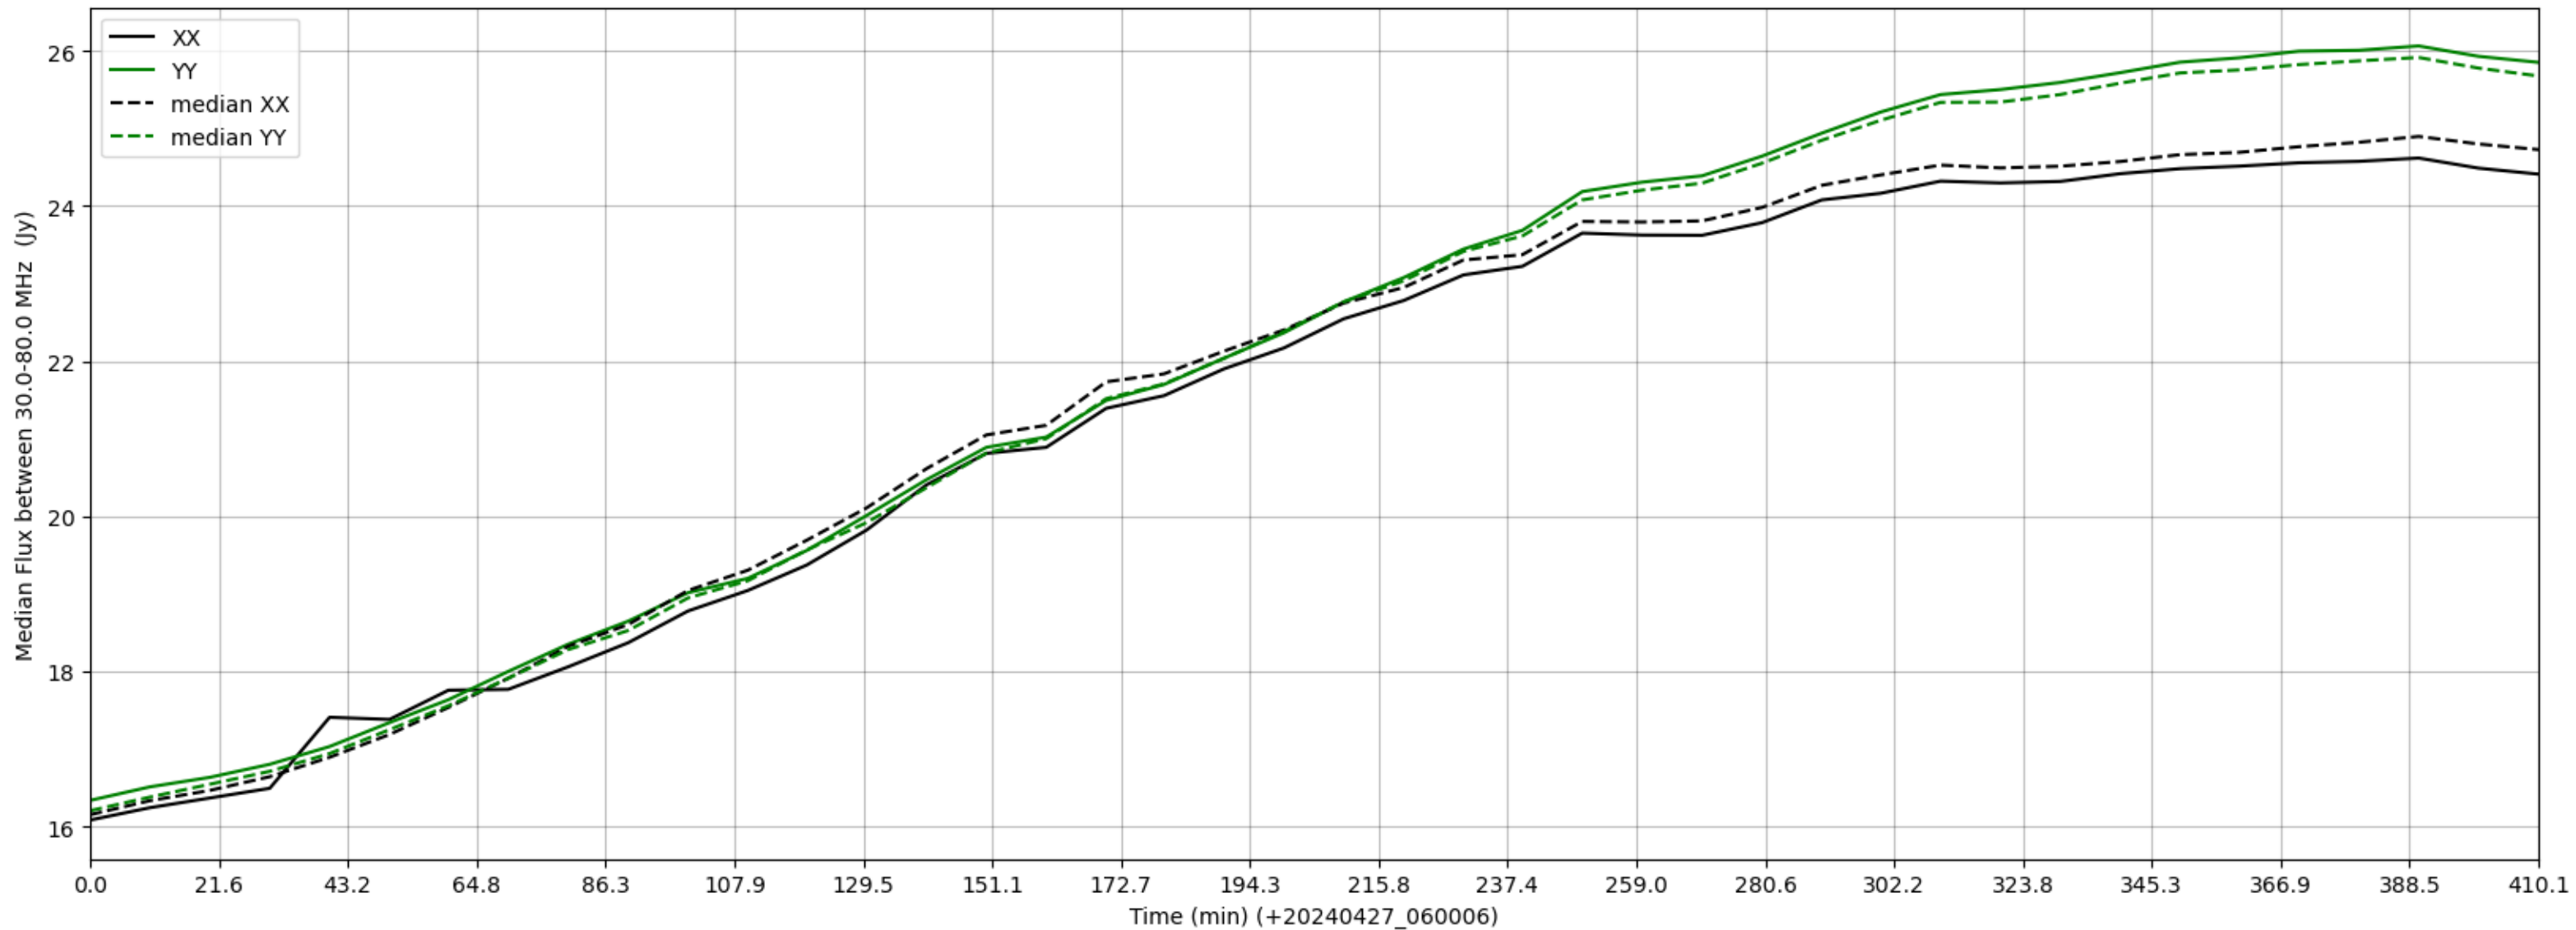

LWA144 - Correlator# 213 - XX FLAGS:Good - YY FLAGS:Good

LWA145 - Correlator# 212 - XX FLAGS:Good - YY FLAGS:Good