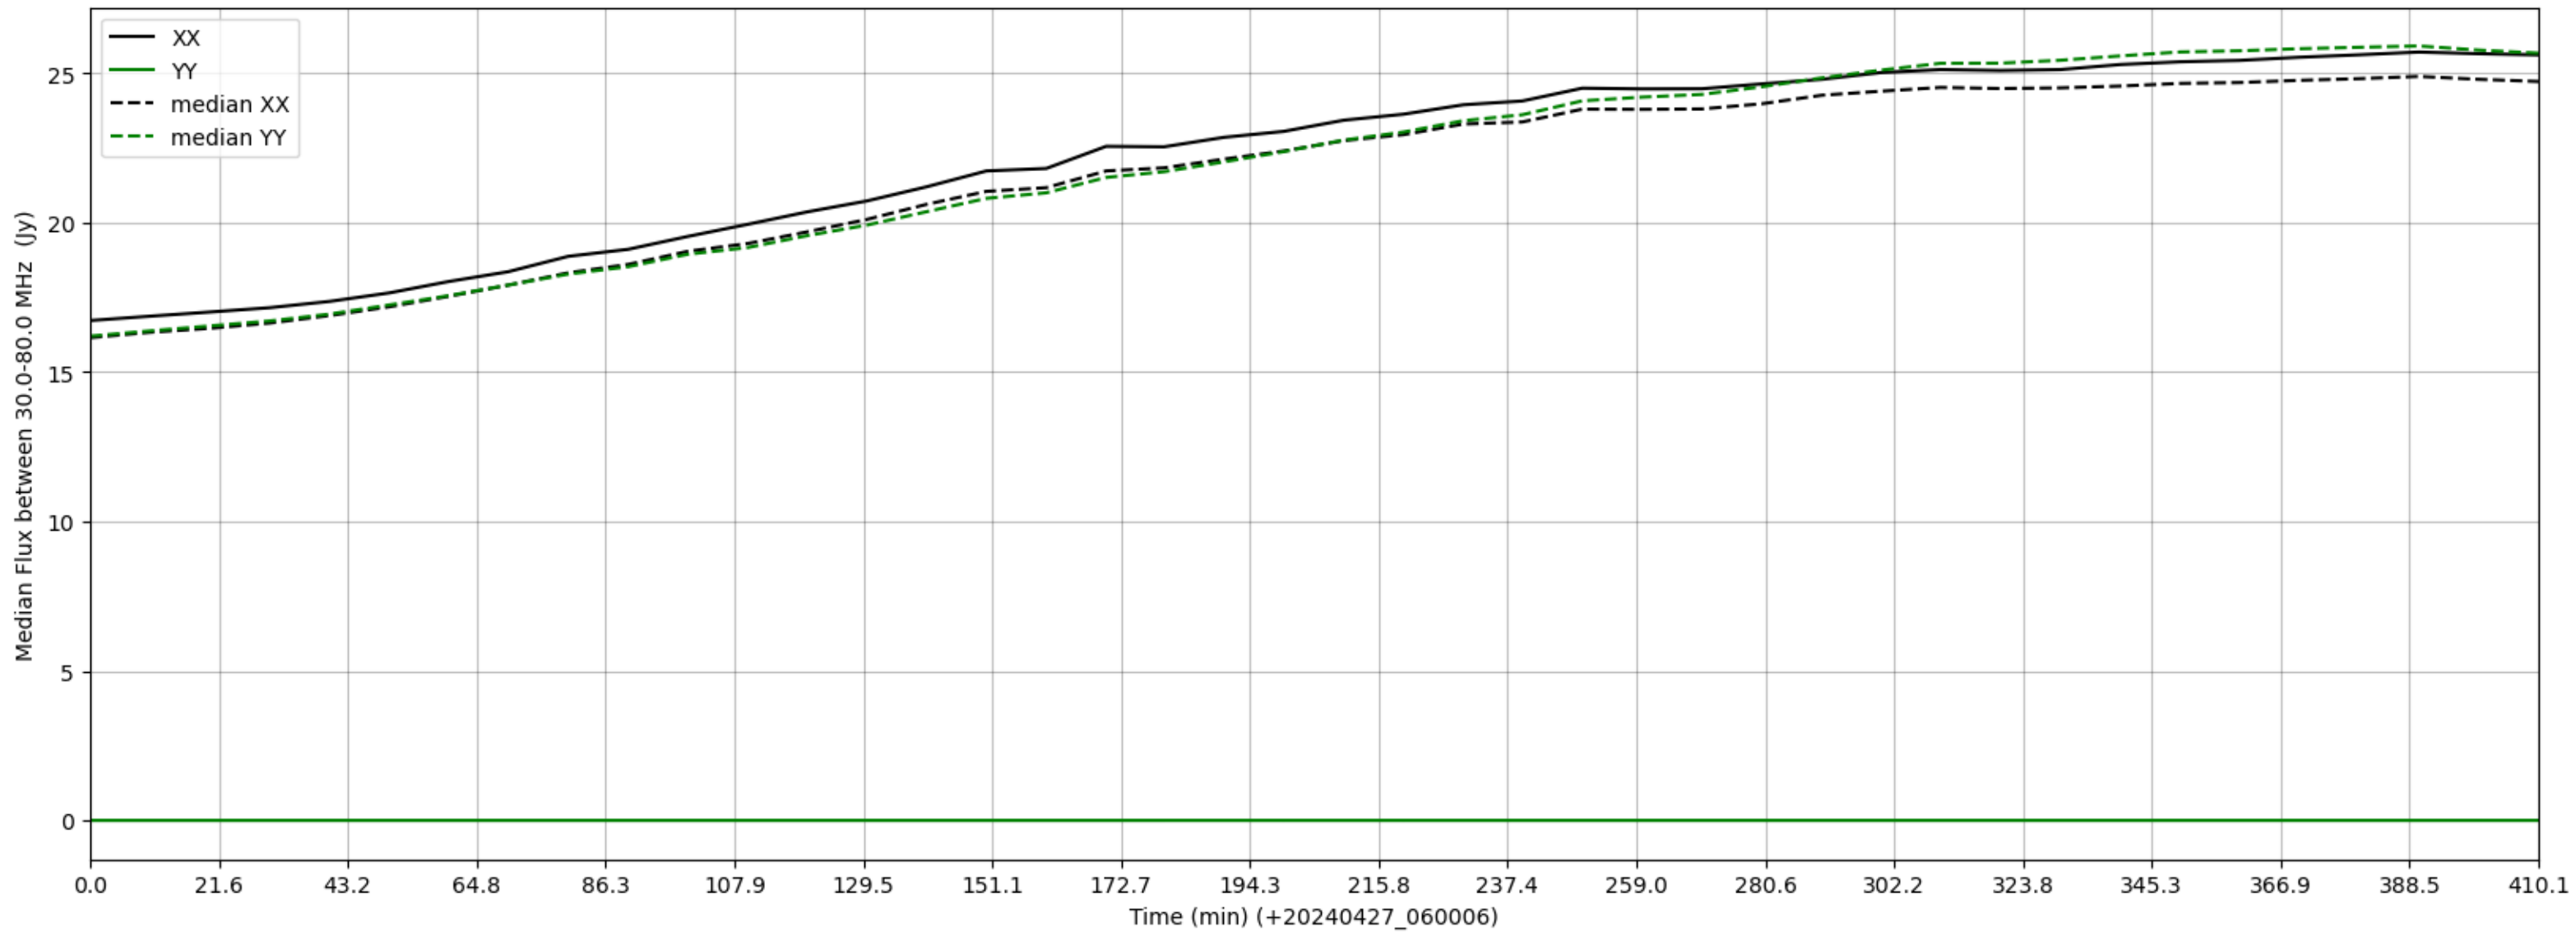

LWA316 - Correlator# 155 - XX FLAGS:Good - YY FLAGS:Good

LWA325 - Correlator# 154 - XX FLAGS:Good - YY FLAGS:LowFlux