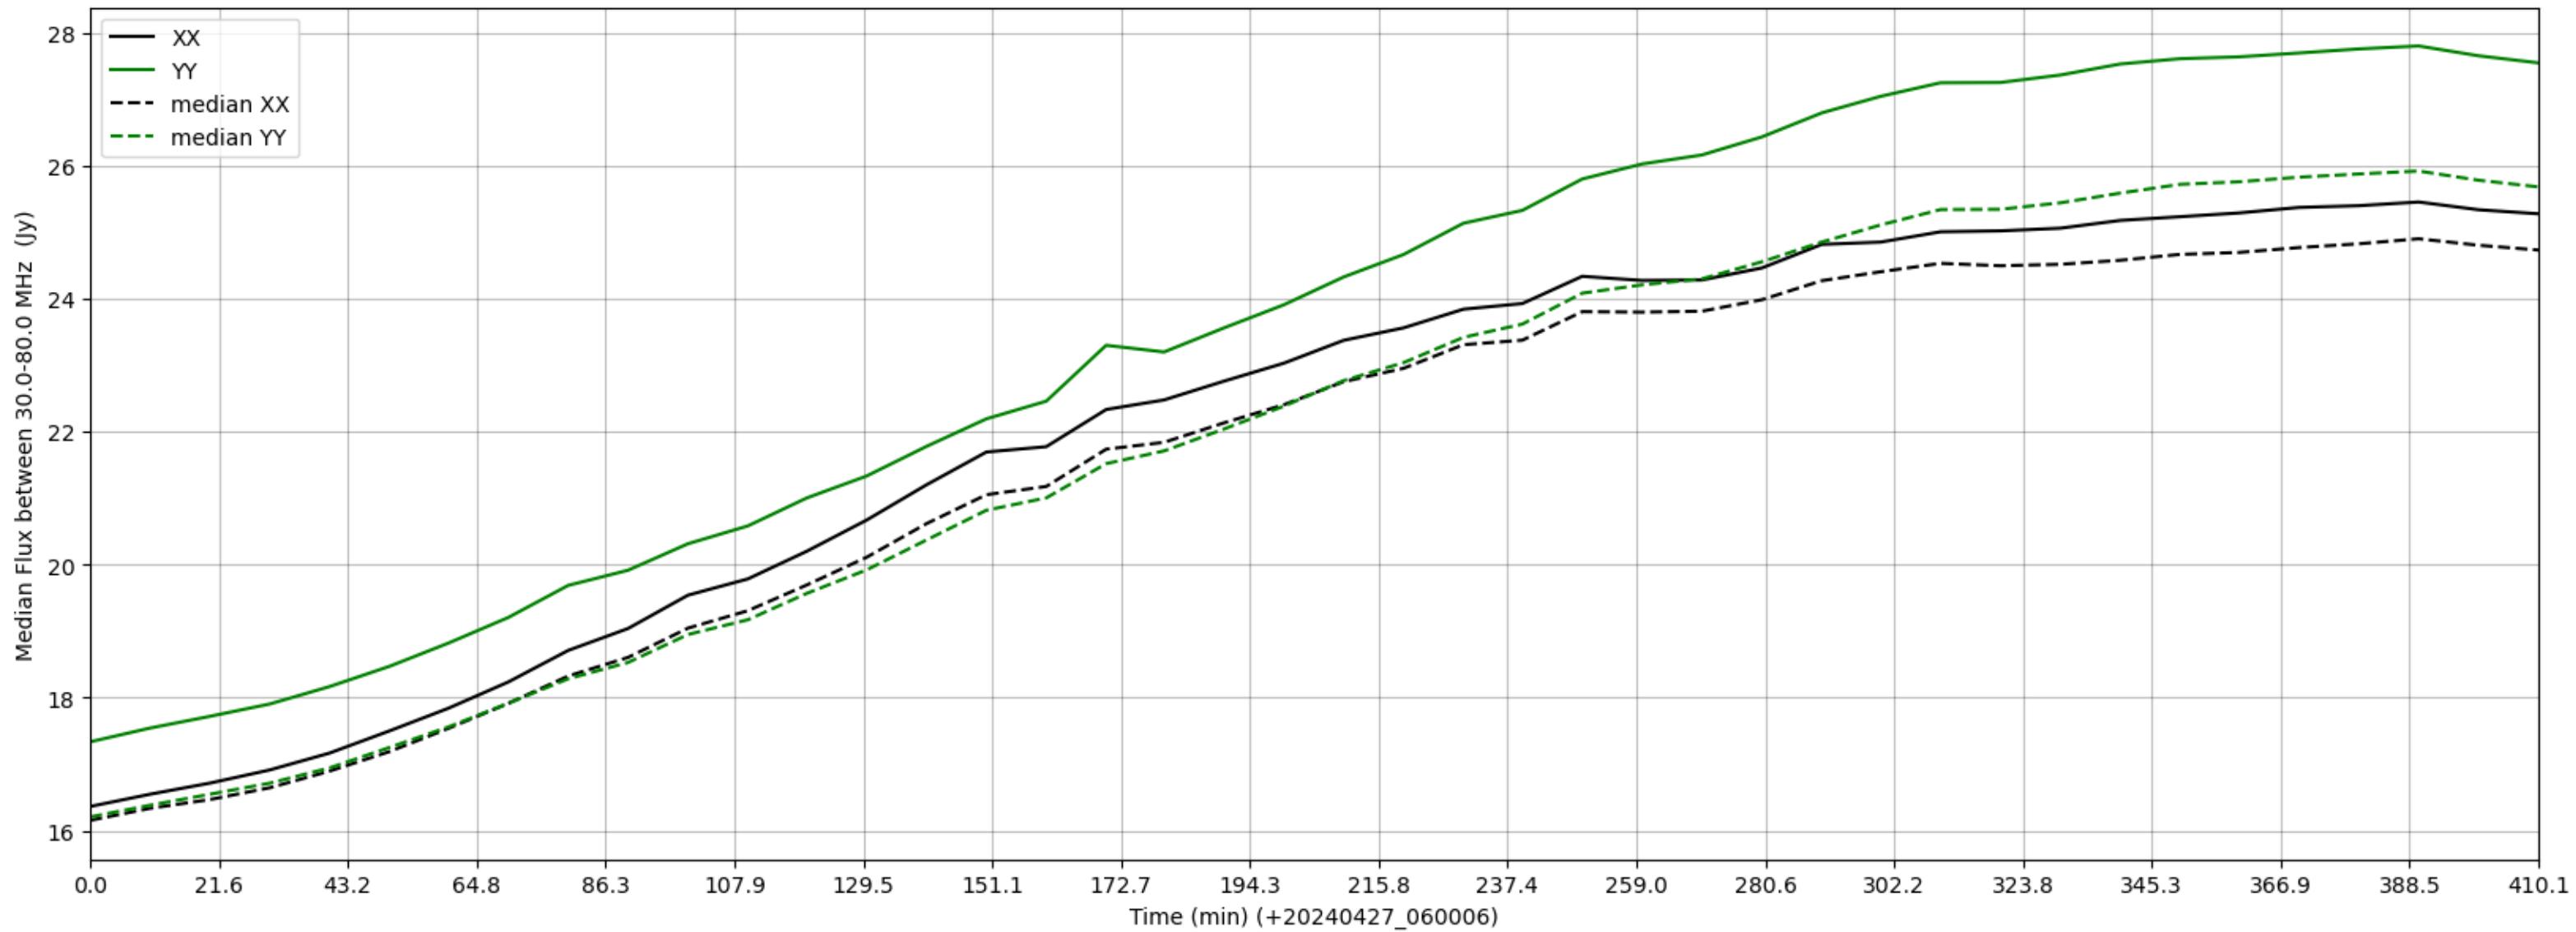

LWA135 - Correlator# 256 - XX FLAGS:Good - YY FLAGS:Good

LWA133 - Correlator# 257 - XX FLAGS:Good - YY FLAGS:Good

LWA137 - Correlator# 258 - XX FLAGS:Good - YY FLAGS:Good

LWA136 - Correlator# 259 - XX FLAGS:Good - YY FLAGS:Good