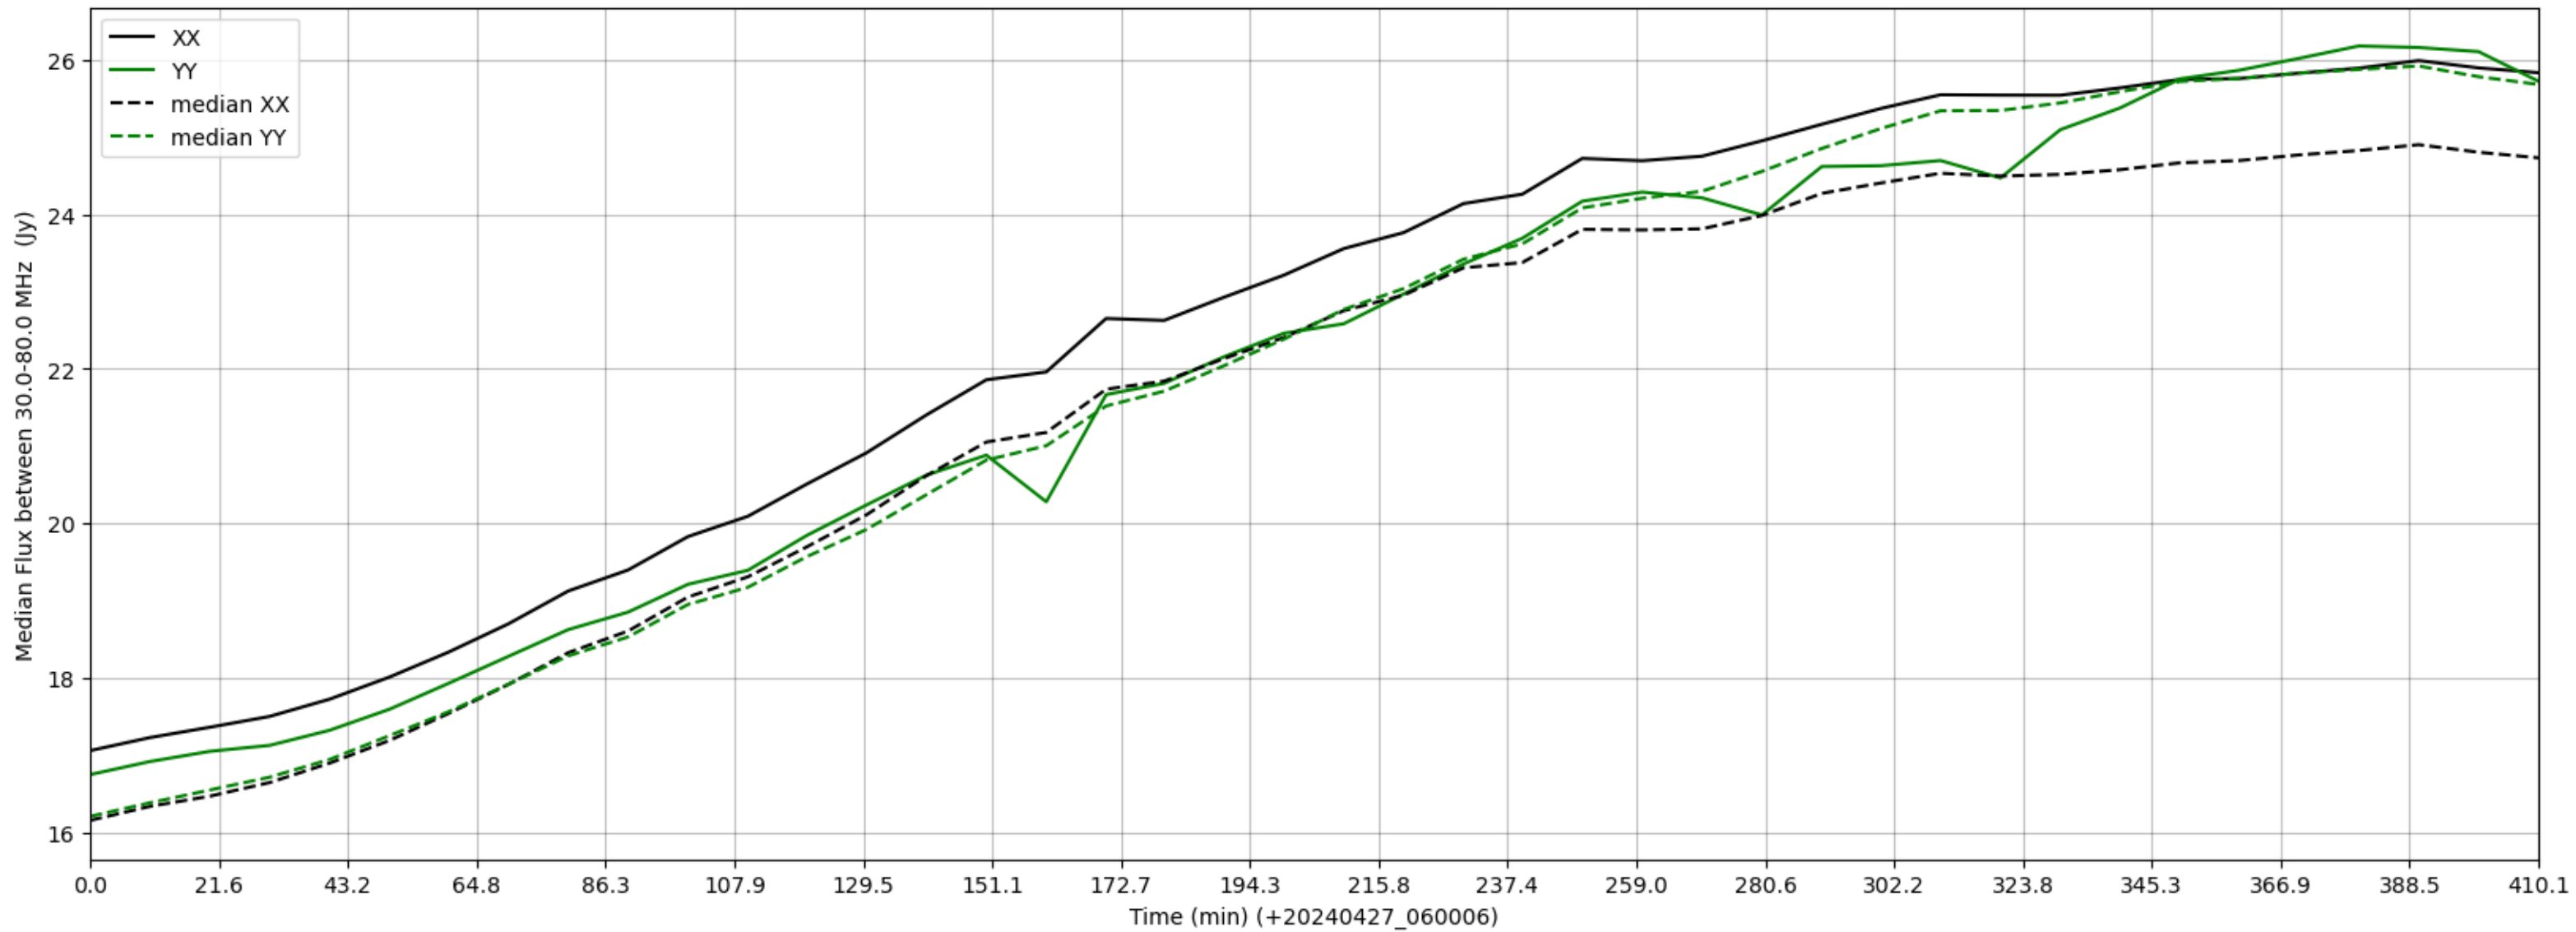

LWA068 - Correlator# 166 - XX FLAGS:Good - YY FLAGS:Good

LWA065 - Correlator# 165 - XX FLAGS:Good - YY FLAGS:Good