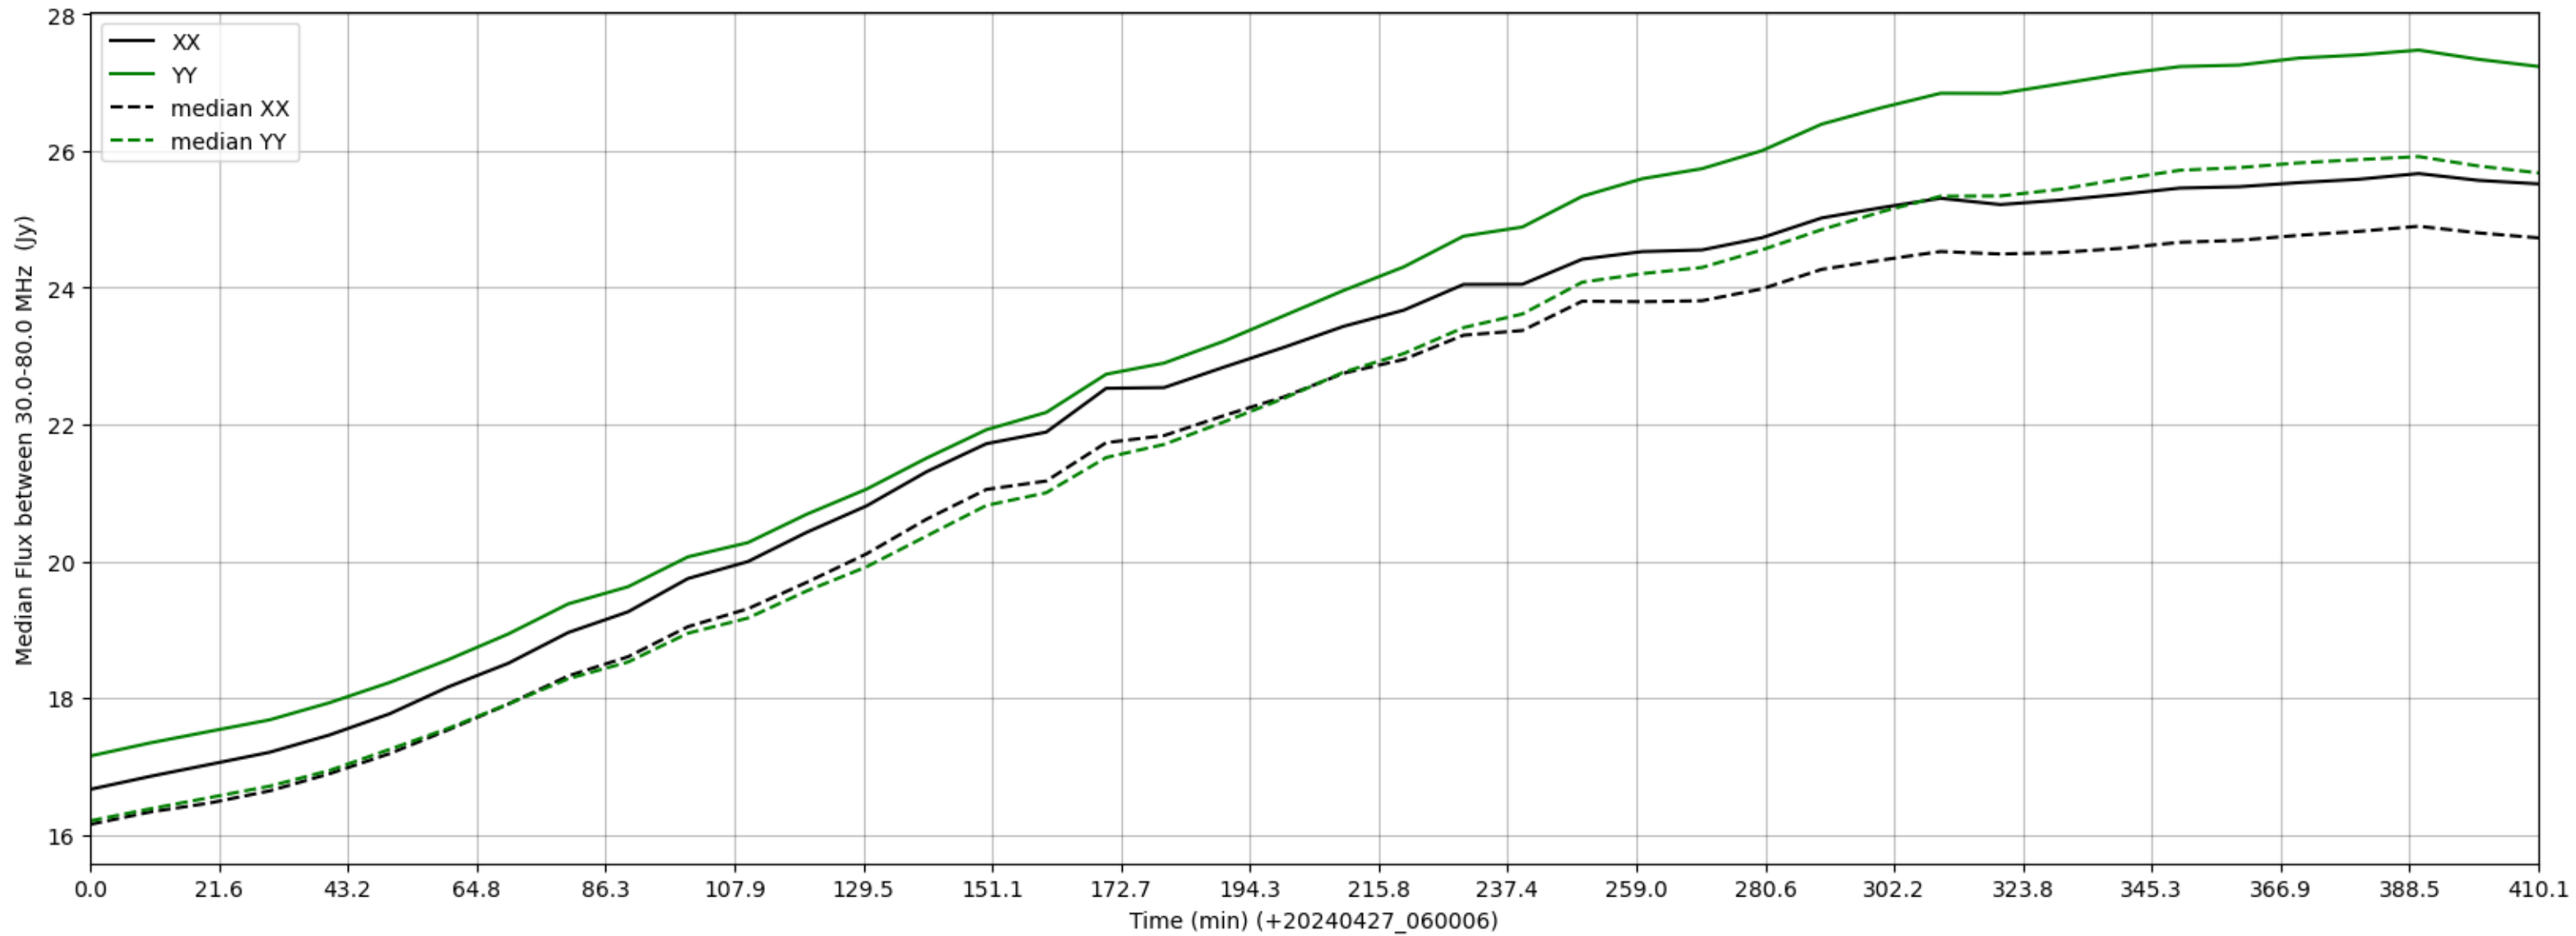

LWA080 - Correlator# 119 - XX FLAGS:Good - YY FLAGS:Good

LWA054 - Correlator# 118 - XX FLAGS:Good - YY FLAGS:Good