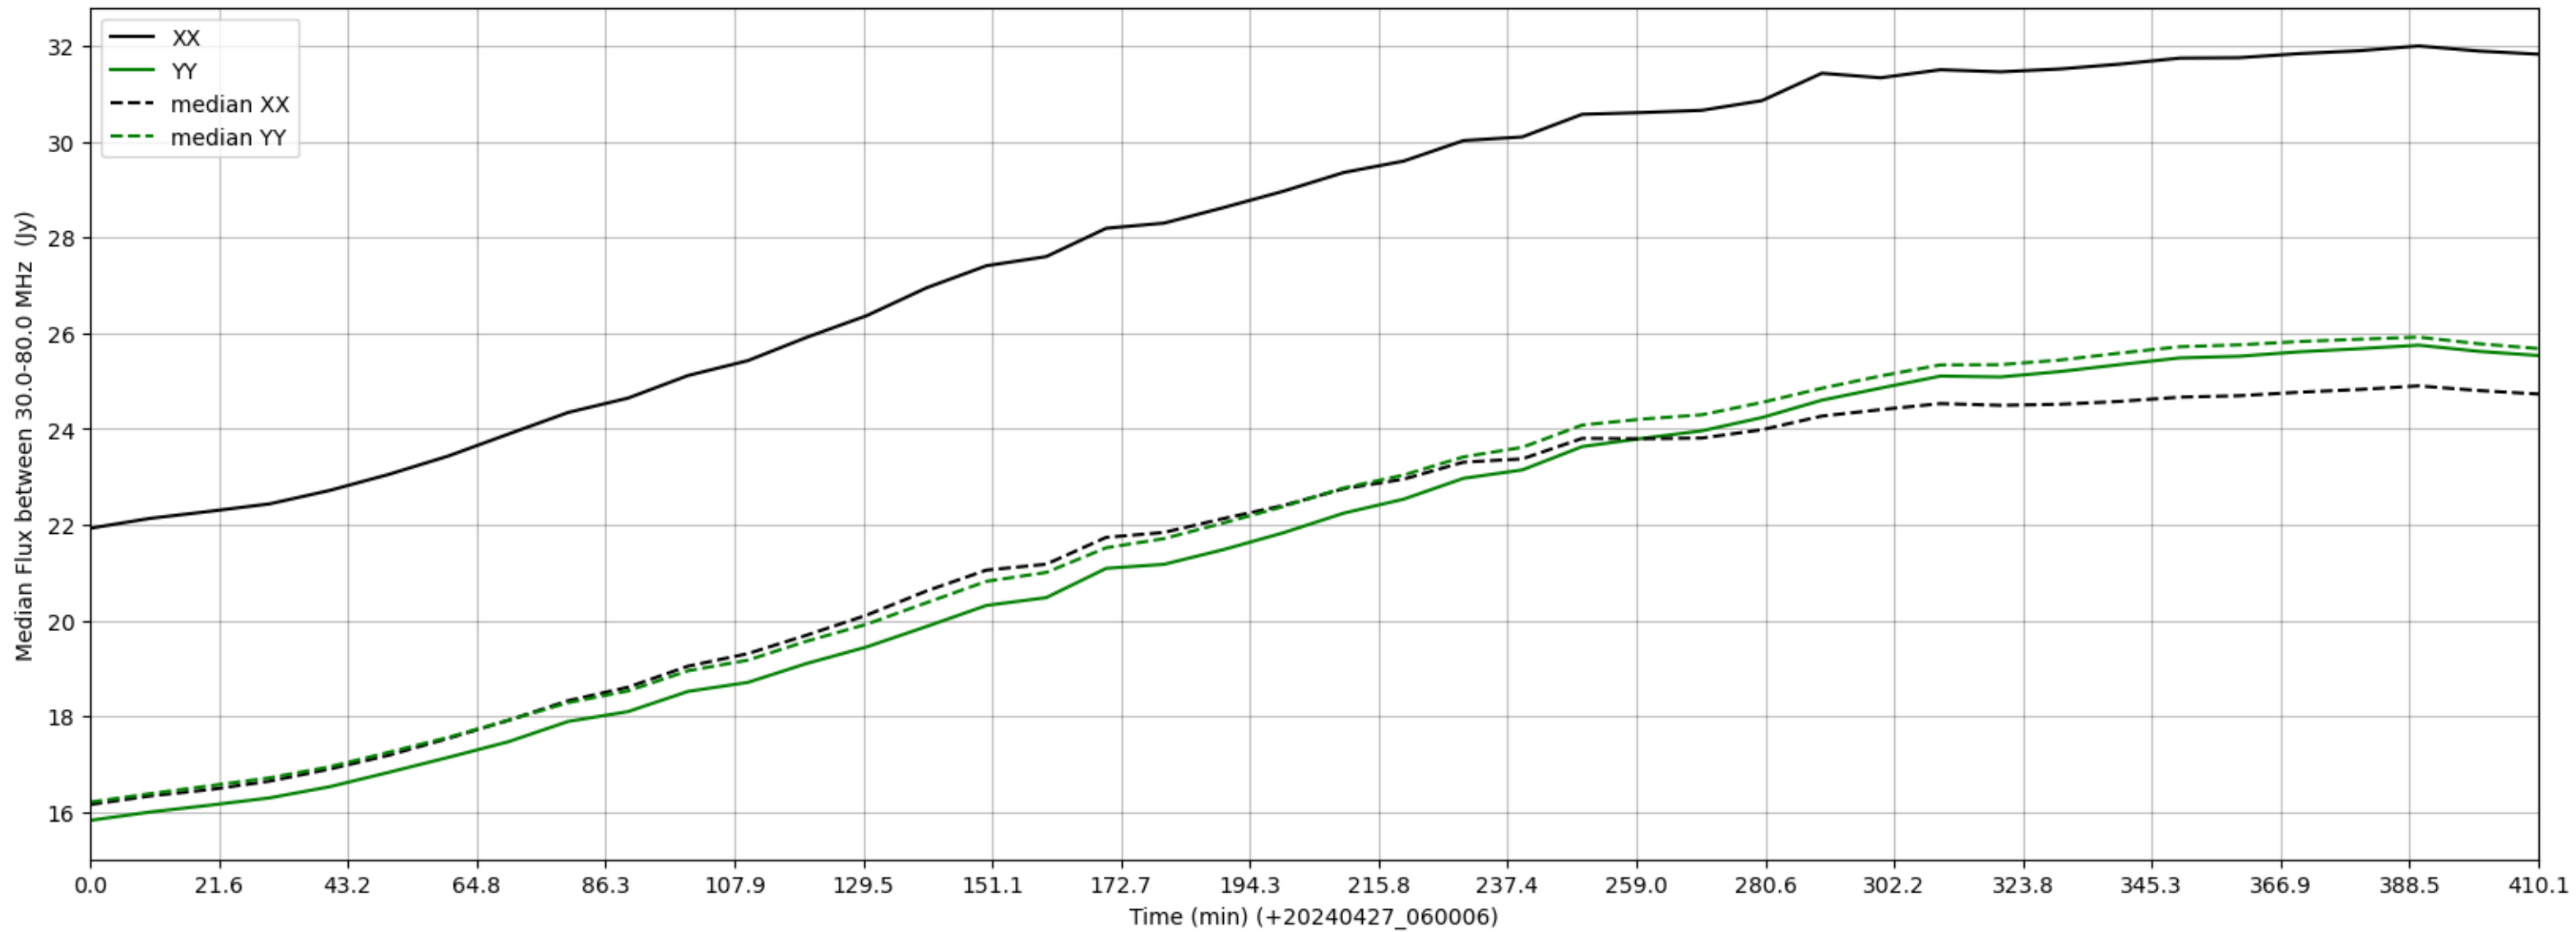

LWA275 - Correlator# 090 - XX FLAGS:Good - YY FLAGS:Good

LWA075 - Correlator# 089 - XX FLAGS:Good - YY FLAGS:Good