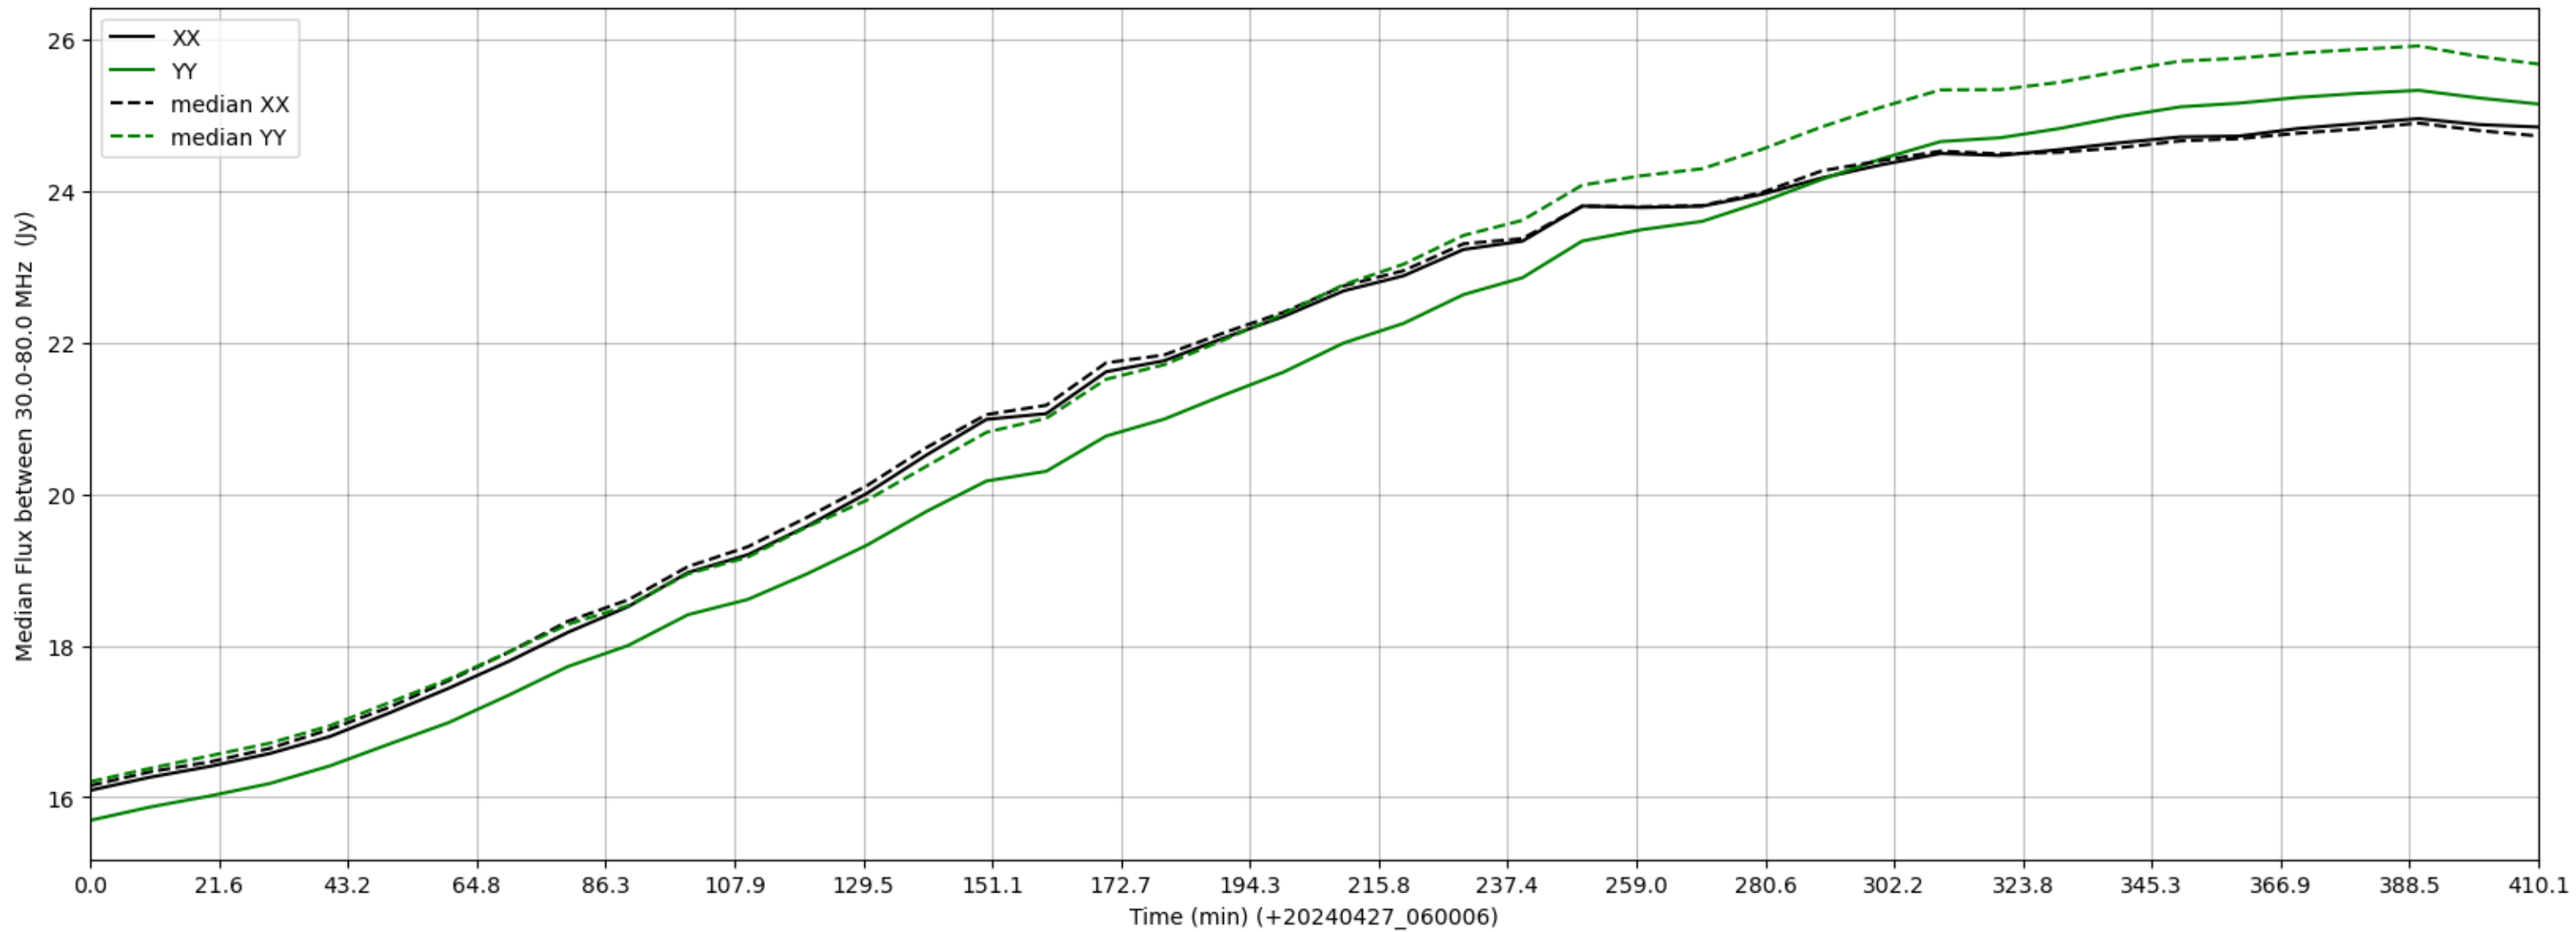

LWA066 - Correlator# 164 - XX FLAGS:Good - YY FLAGS:Good

LWA065 - Correlator# 165 - XX FLAGS:Good - YY FLAGS:Good

LWA068 - Correlator# 166 - XX FLAGS:Good - YY FLAGS:Good

LWA067 - Correlator# 167 - XX FLAGS:Good - YY FLAGS:Good