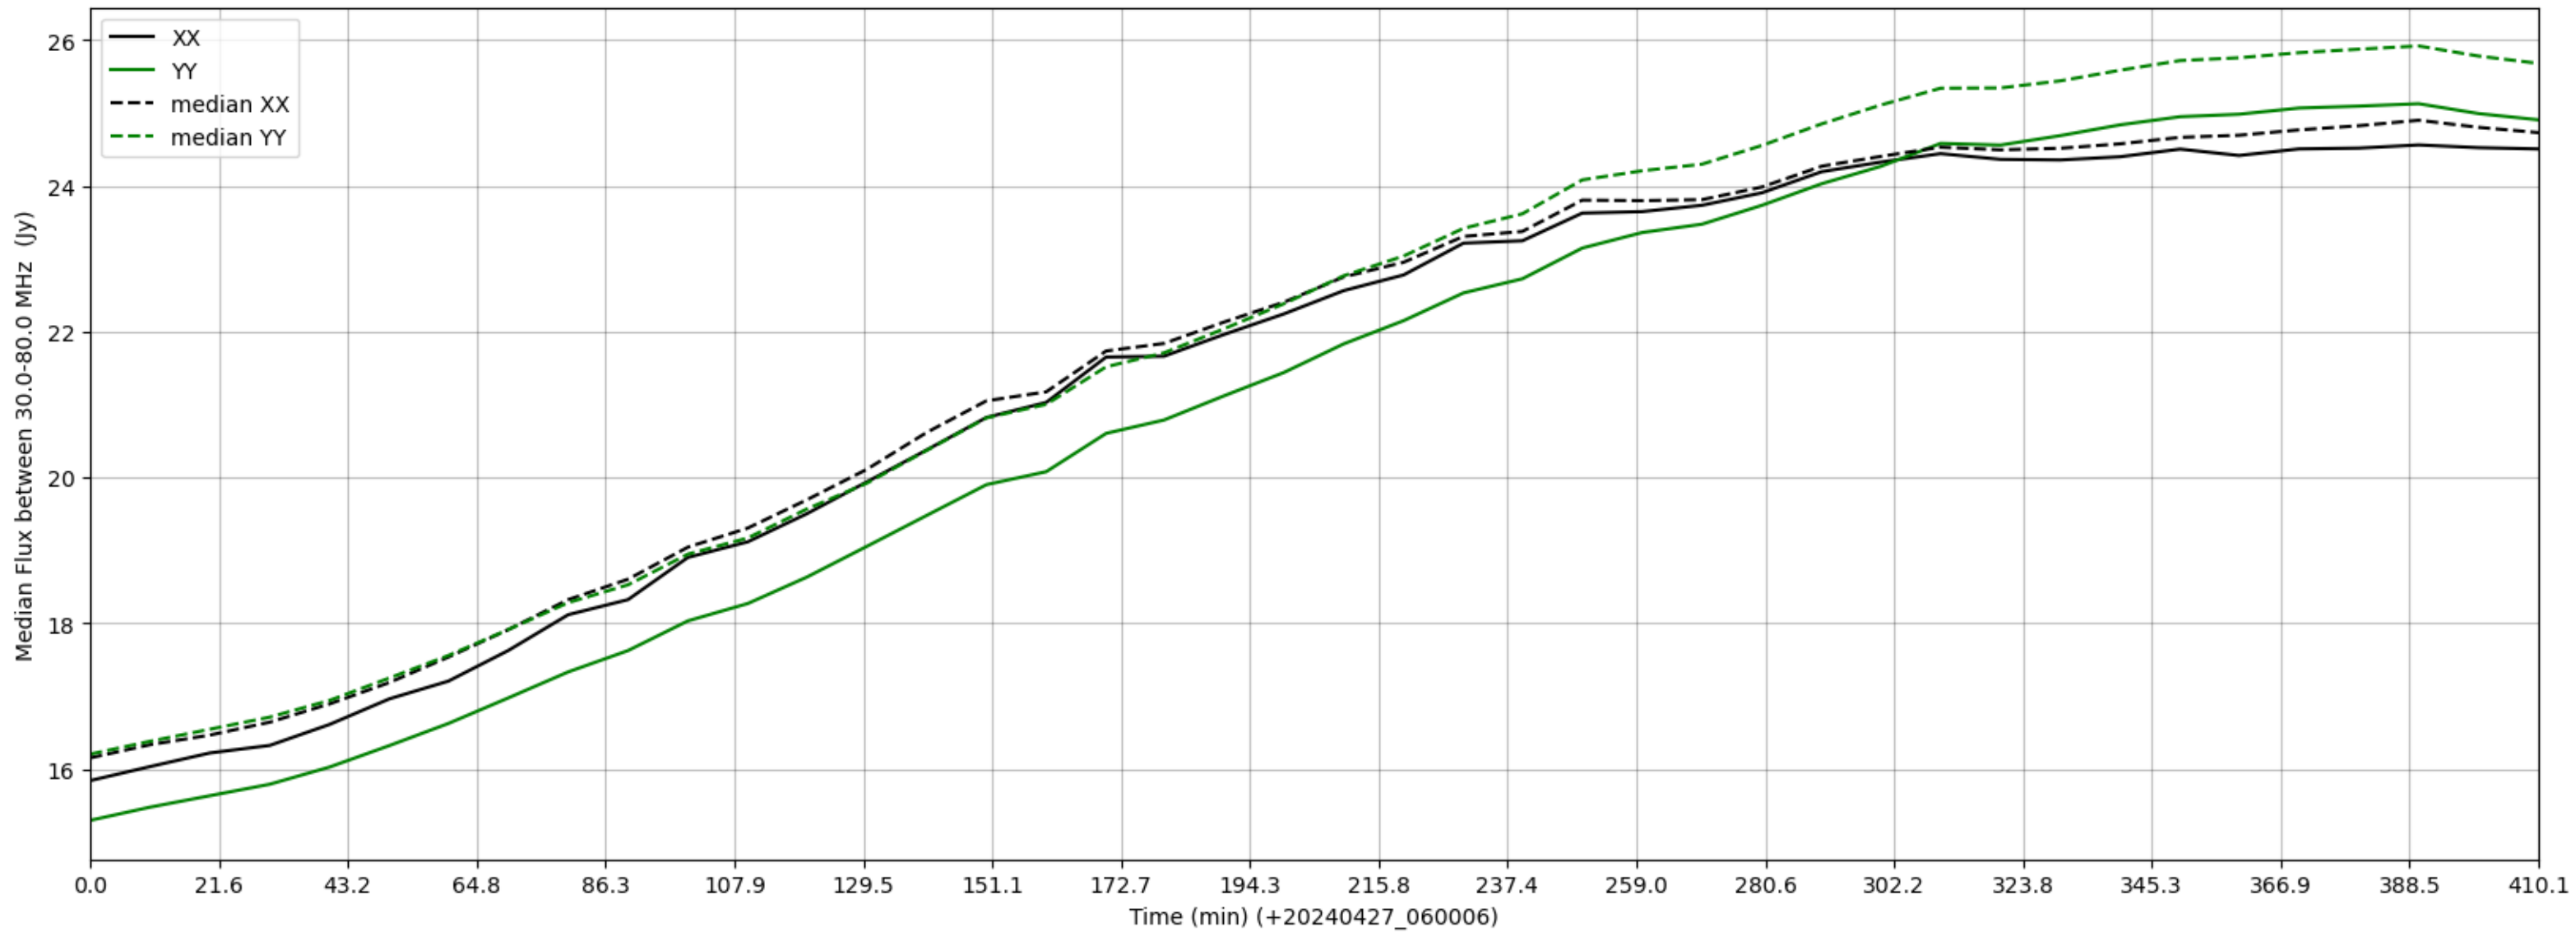

LWA085 - Correlator# 140 - XX FLAGS:Good - YY FLAGS:Good

LWA064 - Correlator# 141 - XX FLAGS:Good - YY FLAGS:Good

LWA087 - Correlator# 142 - XX FLAGS:Good - YY FLAGS:Good

LWA086 - Correlator# 143 - XX FLAGS:Good - YY FLAGS:Good