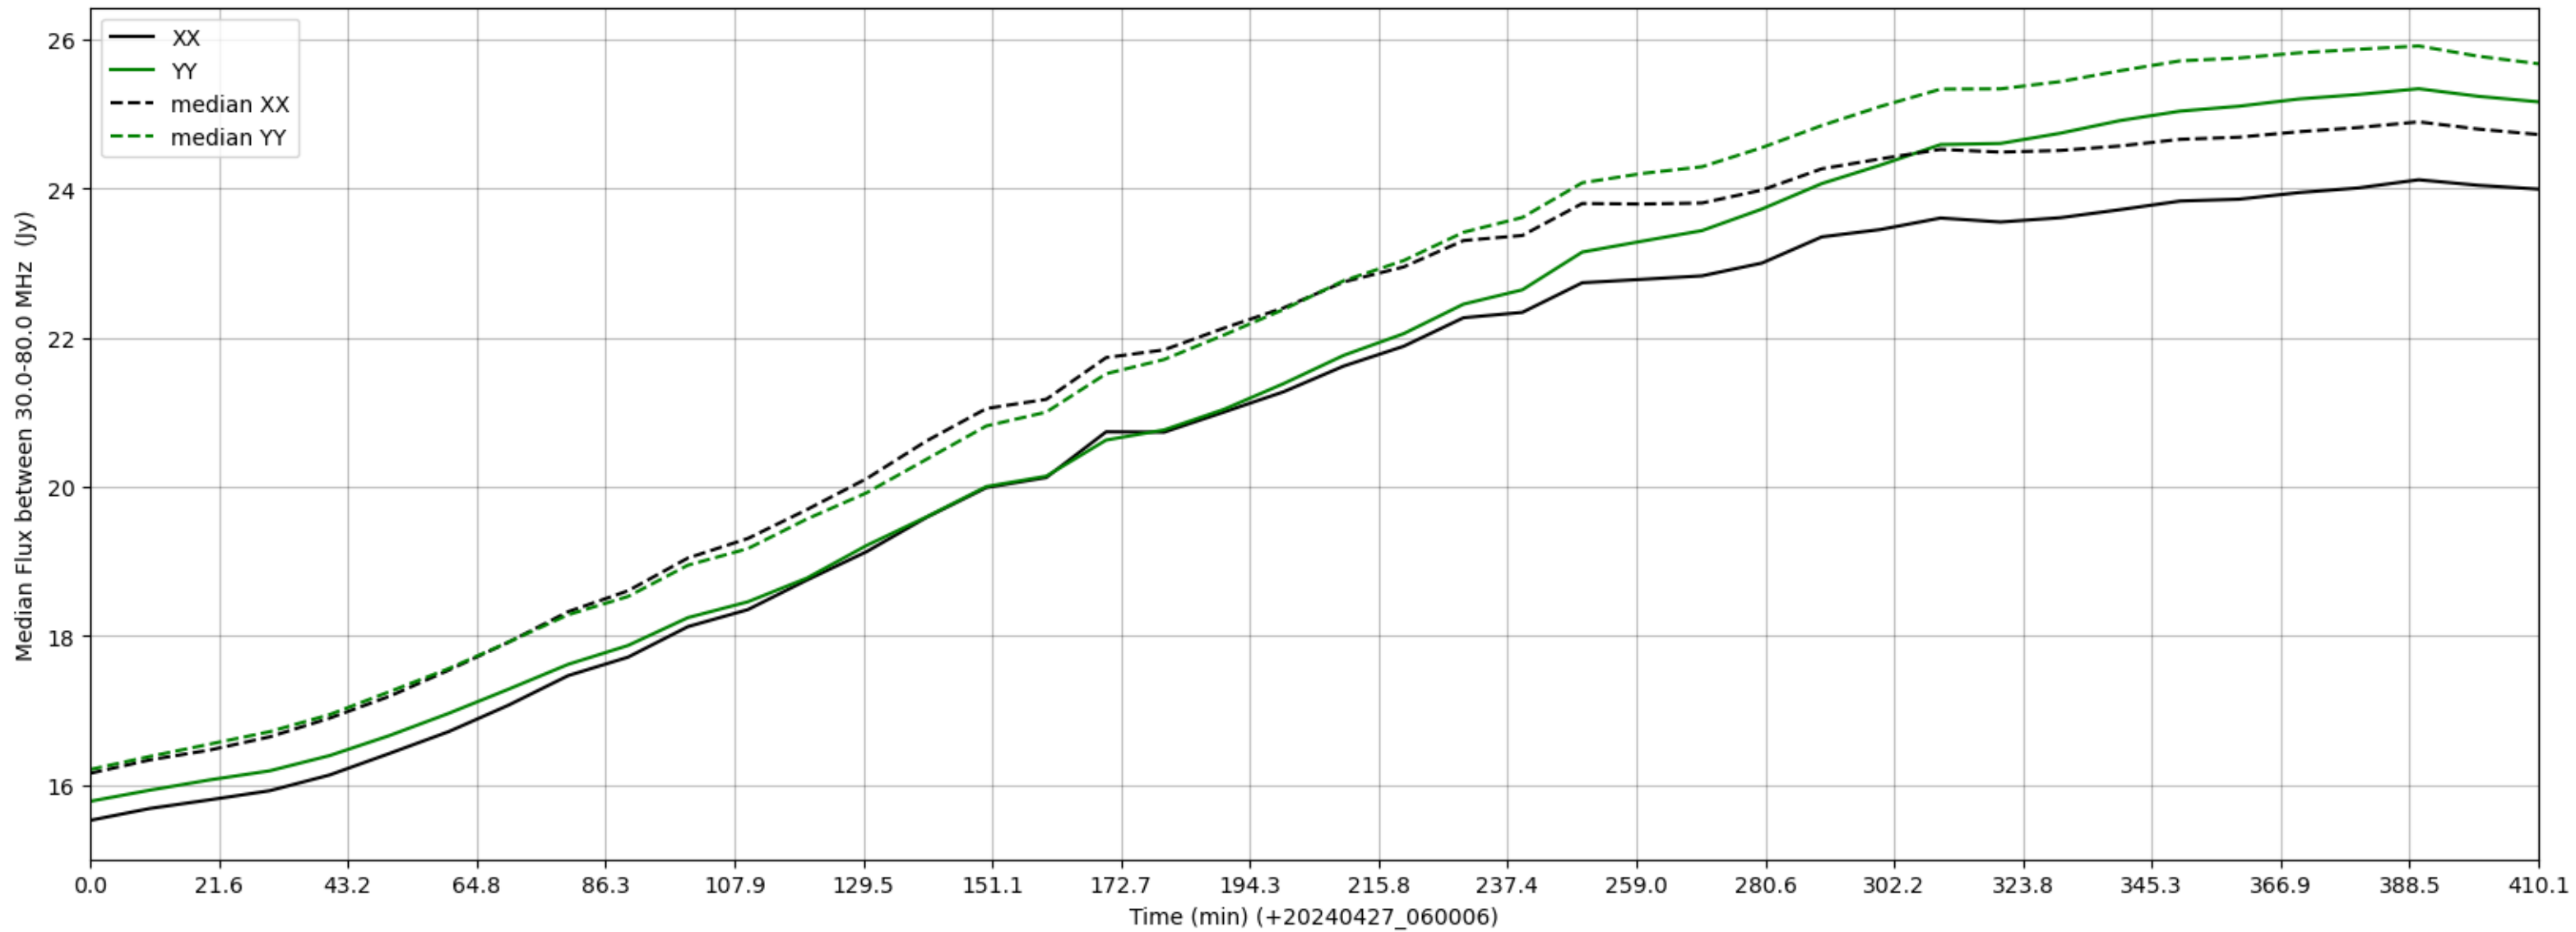

LWA075 - Correlator# 089 - XX FLAGS:Good - YY FLAGS:Good

LWA077 - Correlator# 088 - XX FLAGS:Good - YY FLAGS:Good