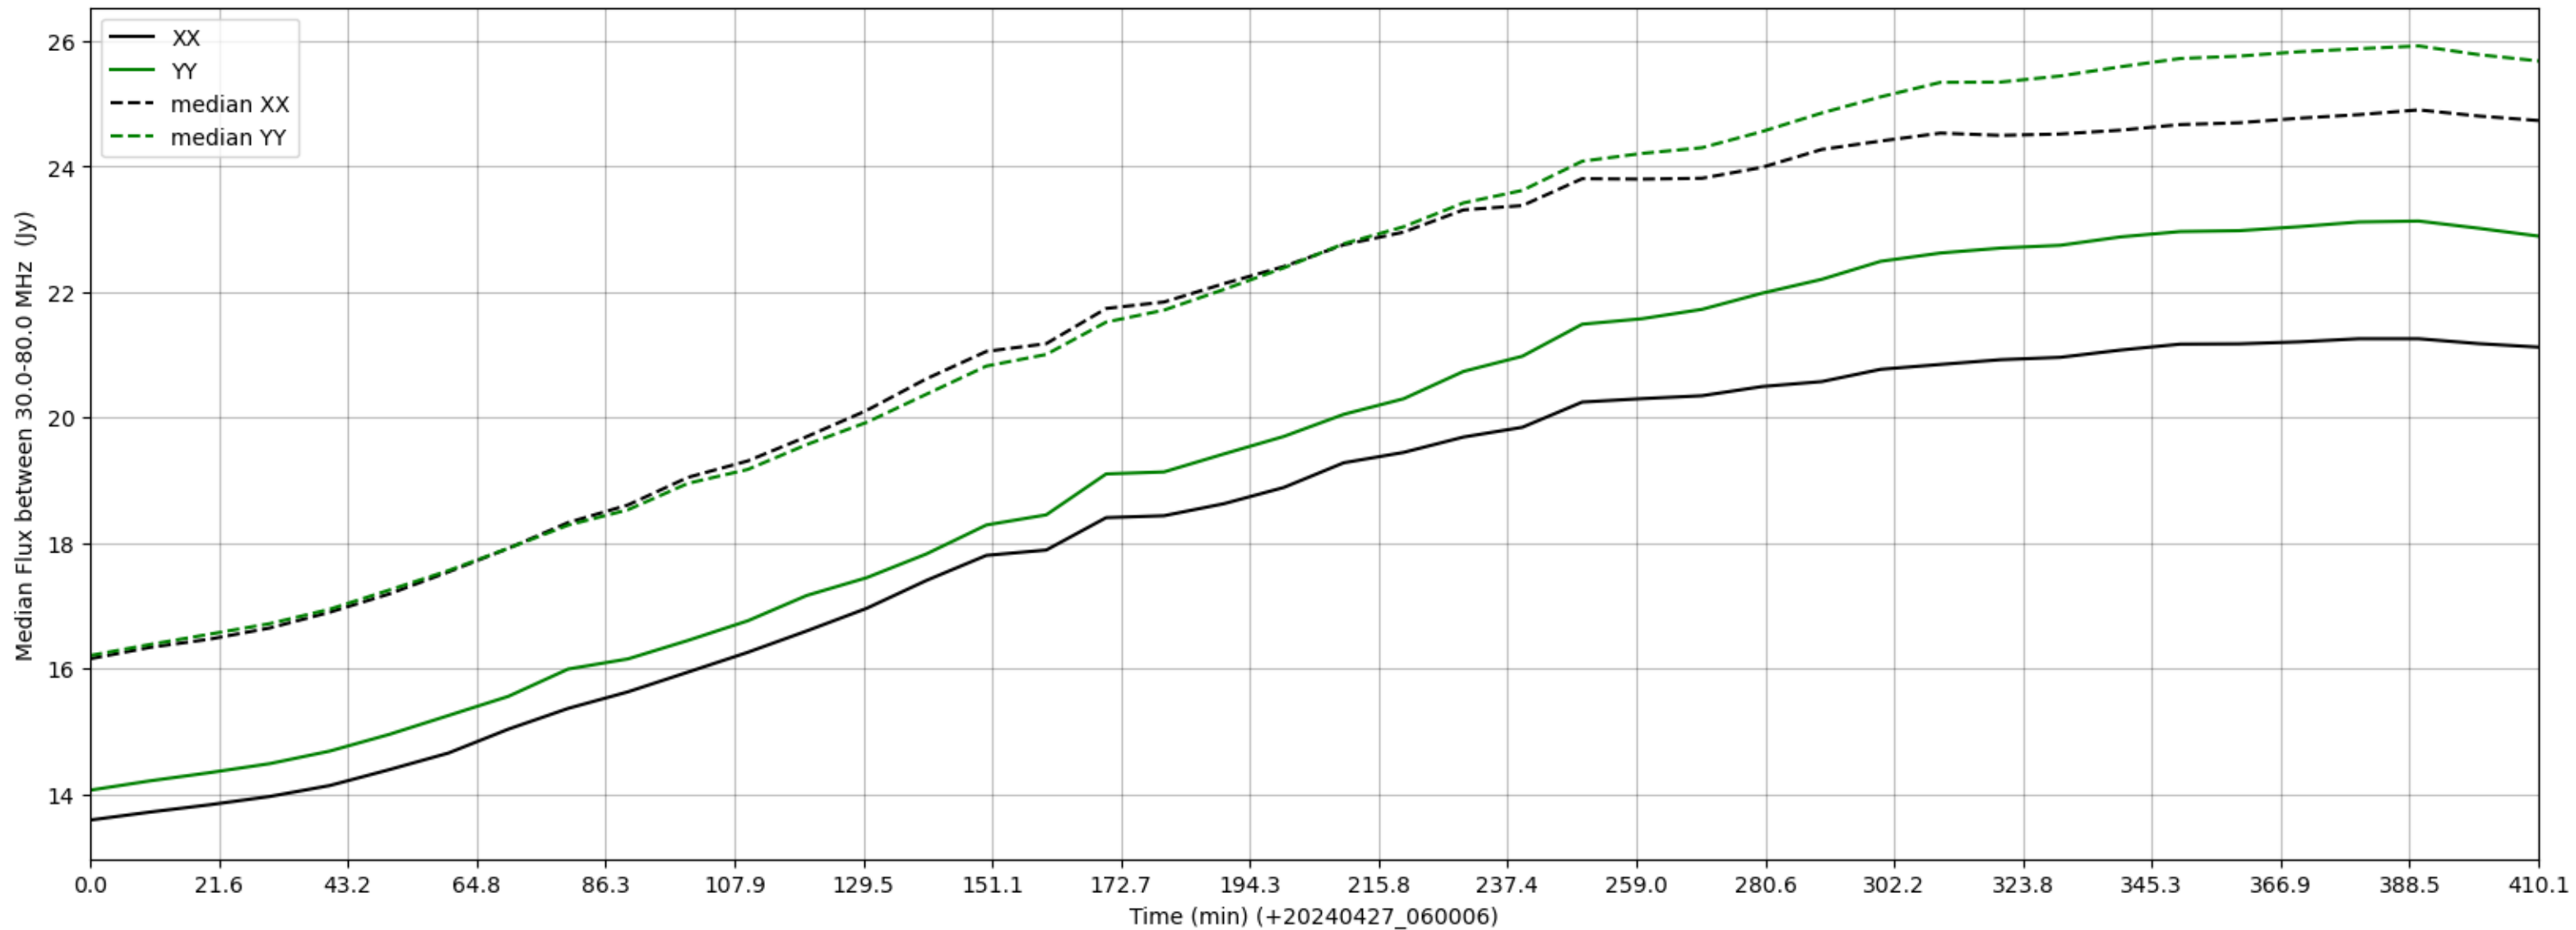

LWA336 - Correlator# 056 - XX FLAGS:BadSpecShape - YY FLAGS:BadSpecShape

LWA335 - Correlator# 057 - XX FLAGS:Good - YY FLAGS:Good

LWA343 - Correlator# 058 - XX FLAGS:Good - YY FLAGS:Good

LWA337 - Correlator# 059 - XX FLAGS:Good - YY FLAGS:Good