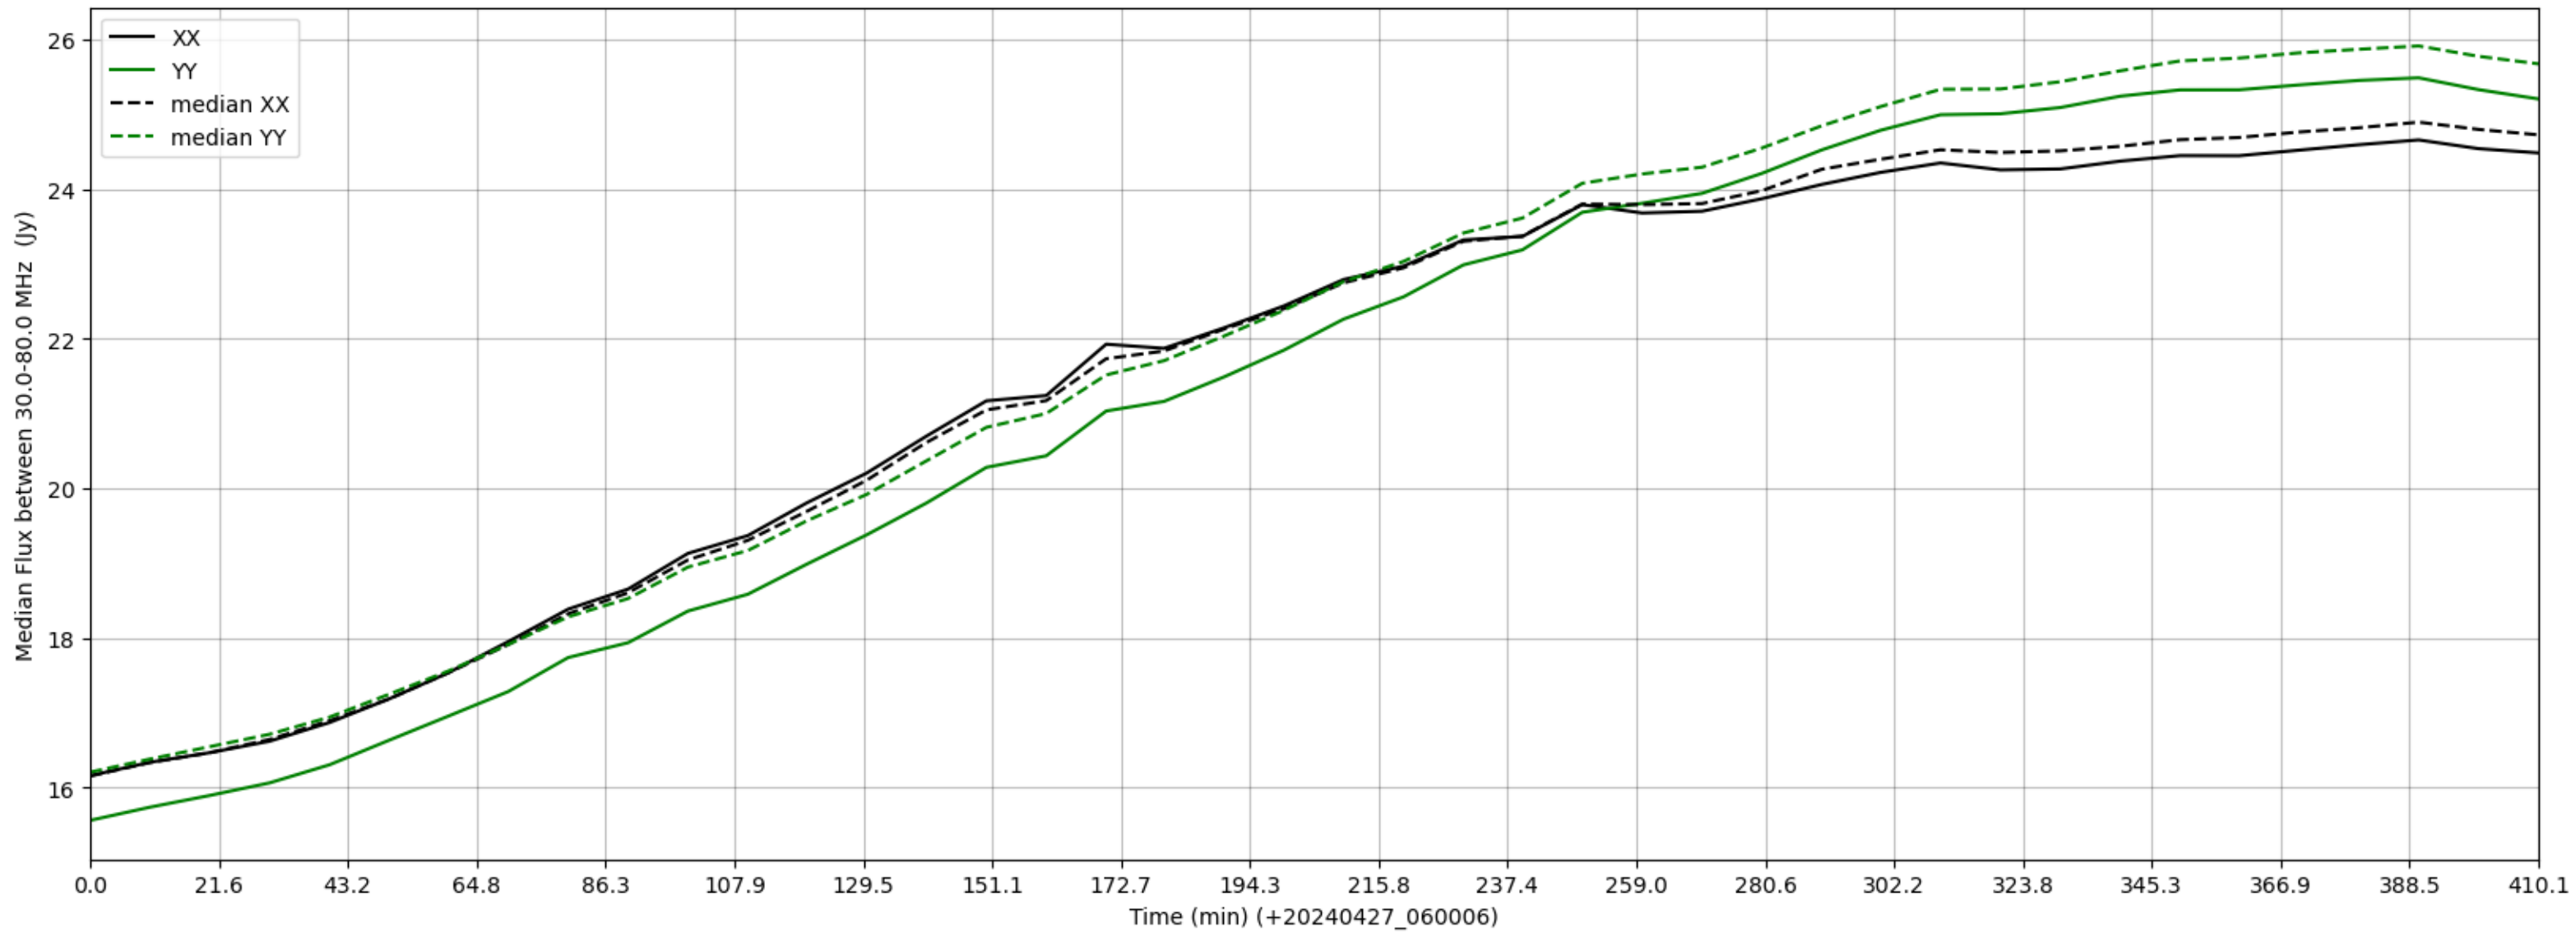

LWA209 - Correlator# 301 - XX FLAGS:LowFlux - YY FLAGS:LowFlux

LWA210 - Correlator# 300 - XX FLAGS:Good - YY FLAGS:Good