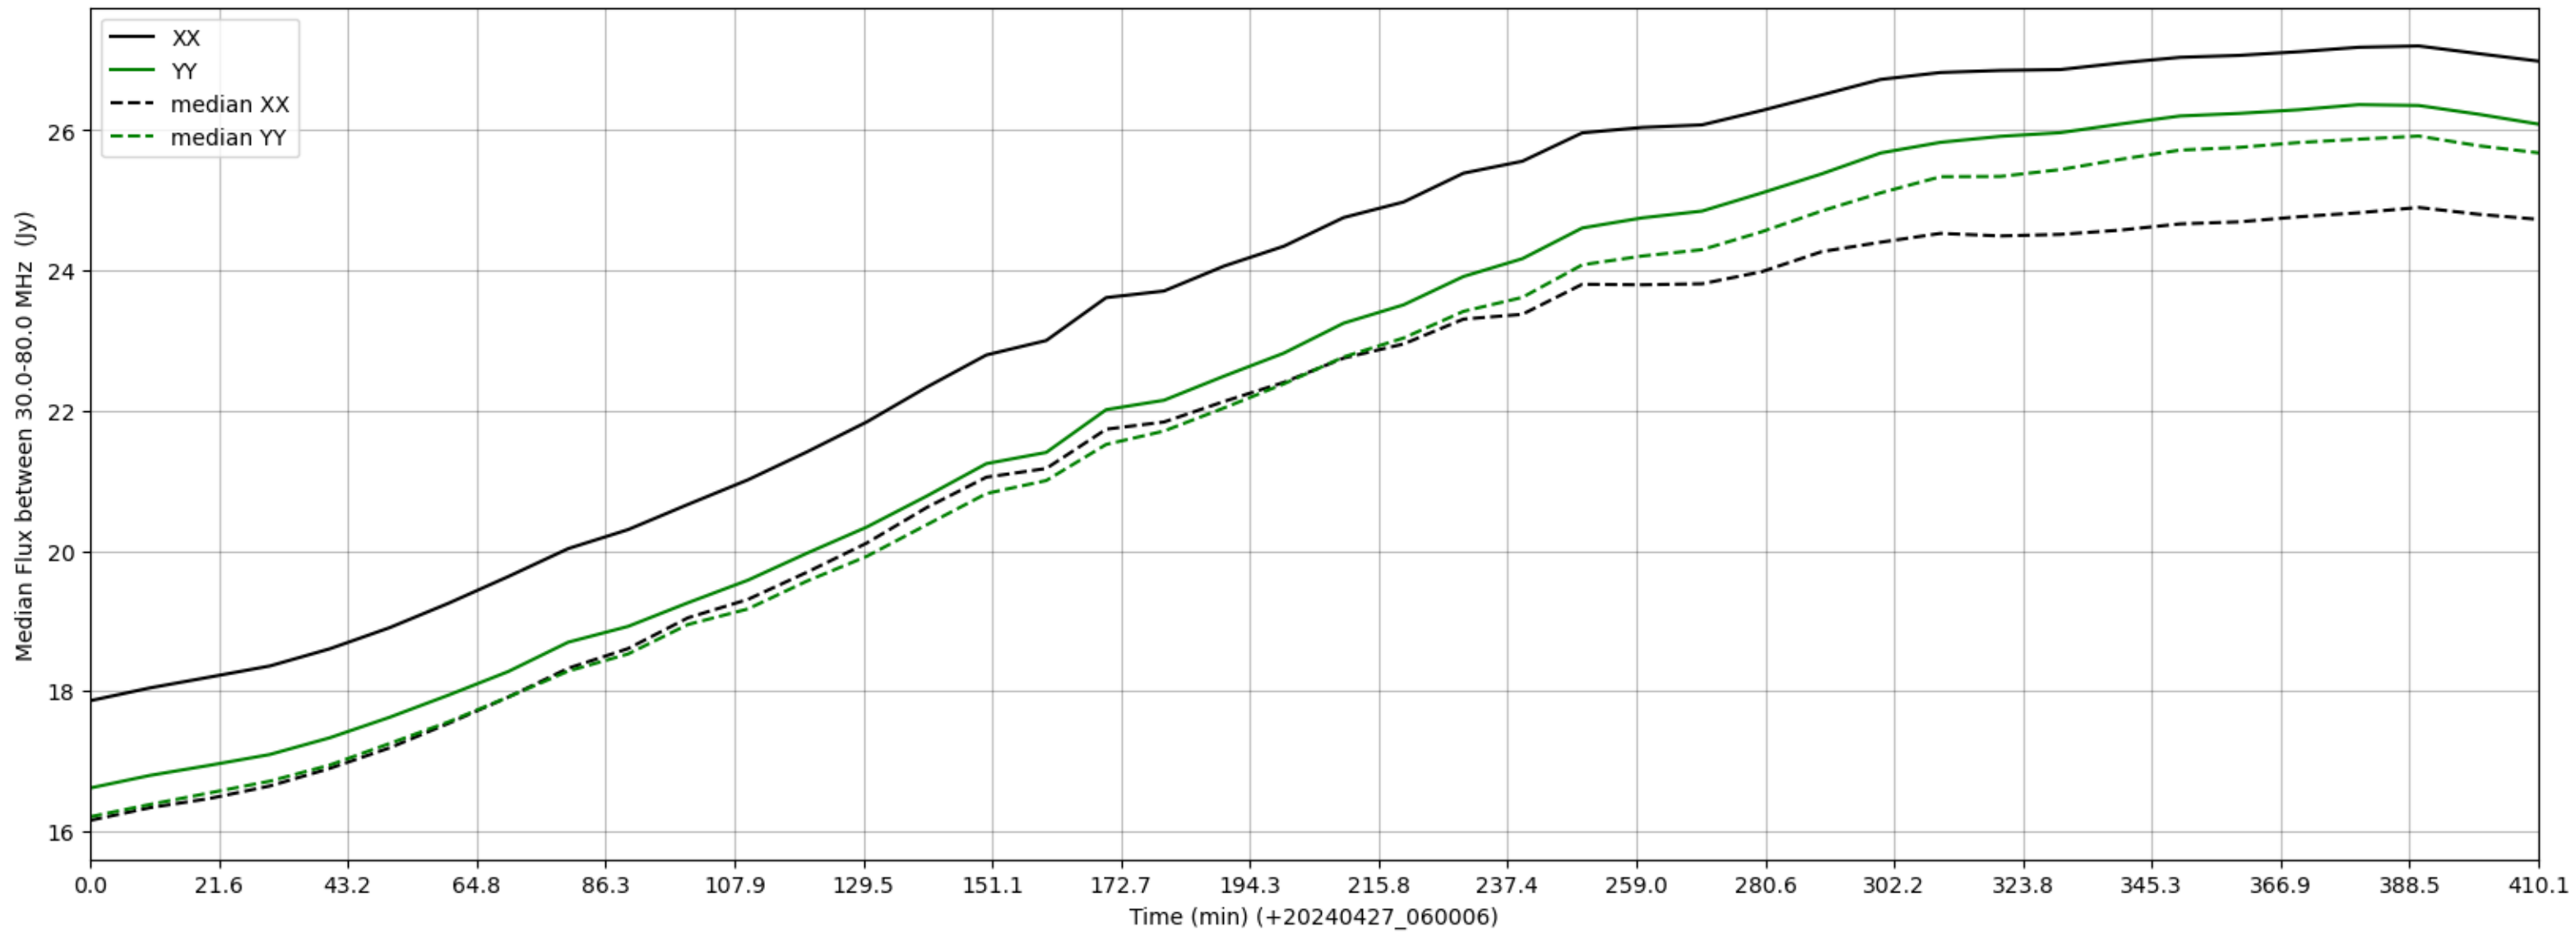

LWA240 - Correlator# 312 - XX FLAGS:Good - YY FLAGS:Good

LWA239 - Correlator# 313 - XX FLAGS:Good - YY FLAGS:Good

LWA297 - Correlator# 314 - XX FLAGS:Good - YY FLAGS:Good

LWA254 - Correlator# 315 - XX FLAGS:Good - YY FLAGS:Good