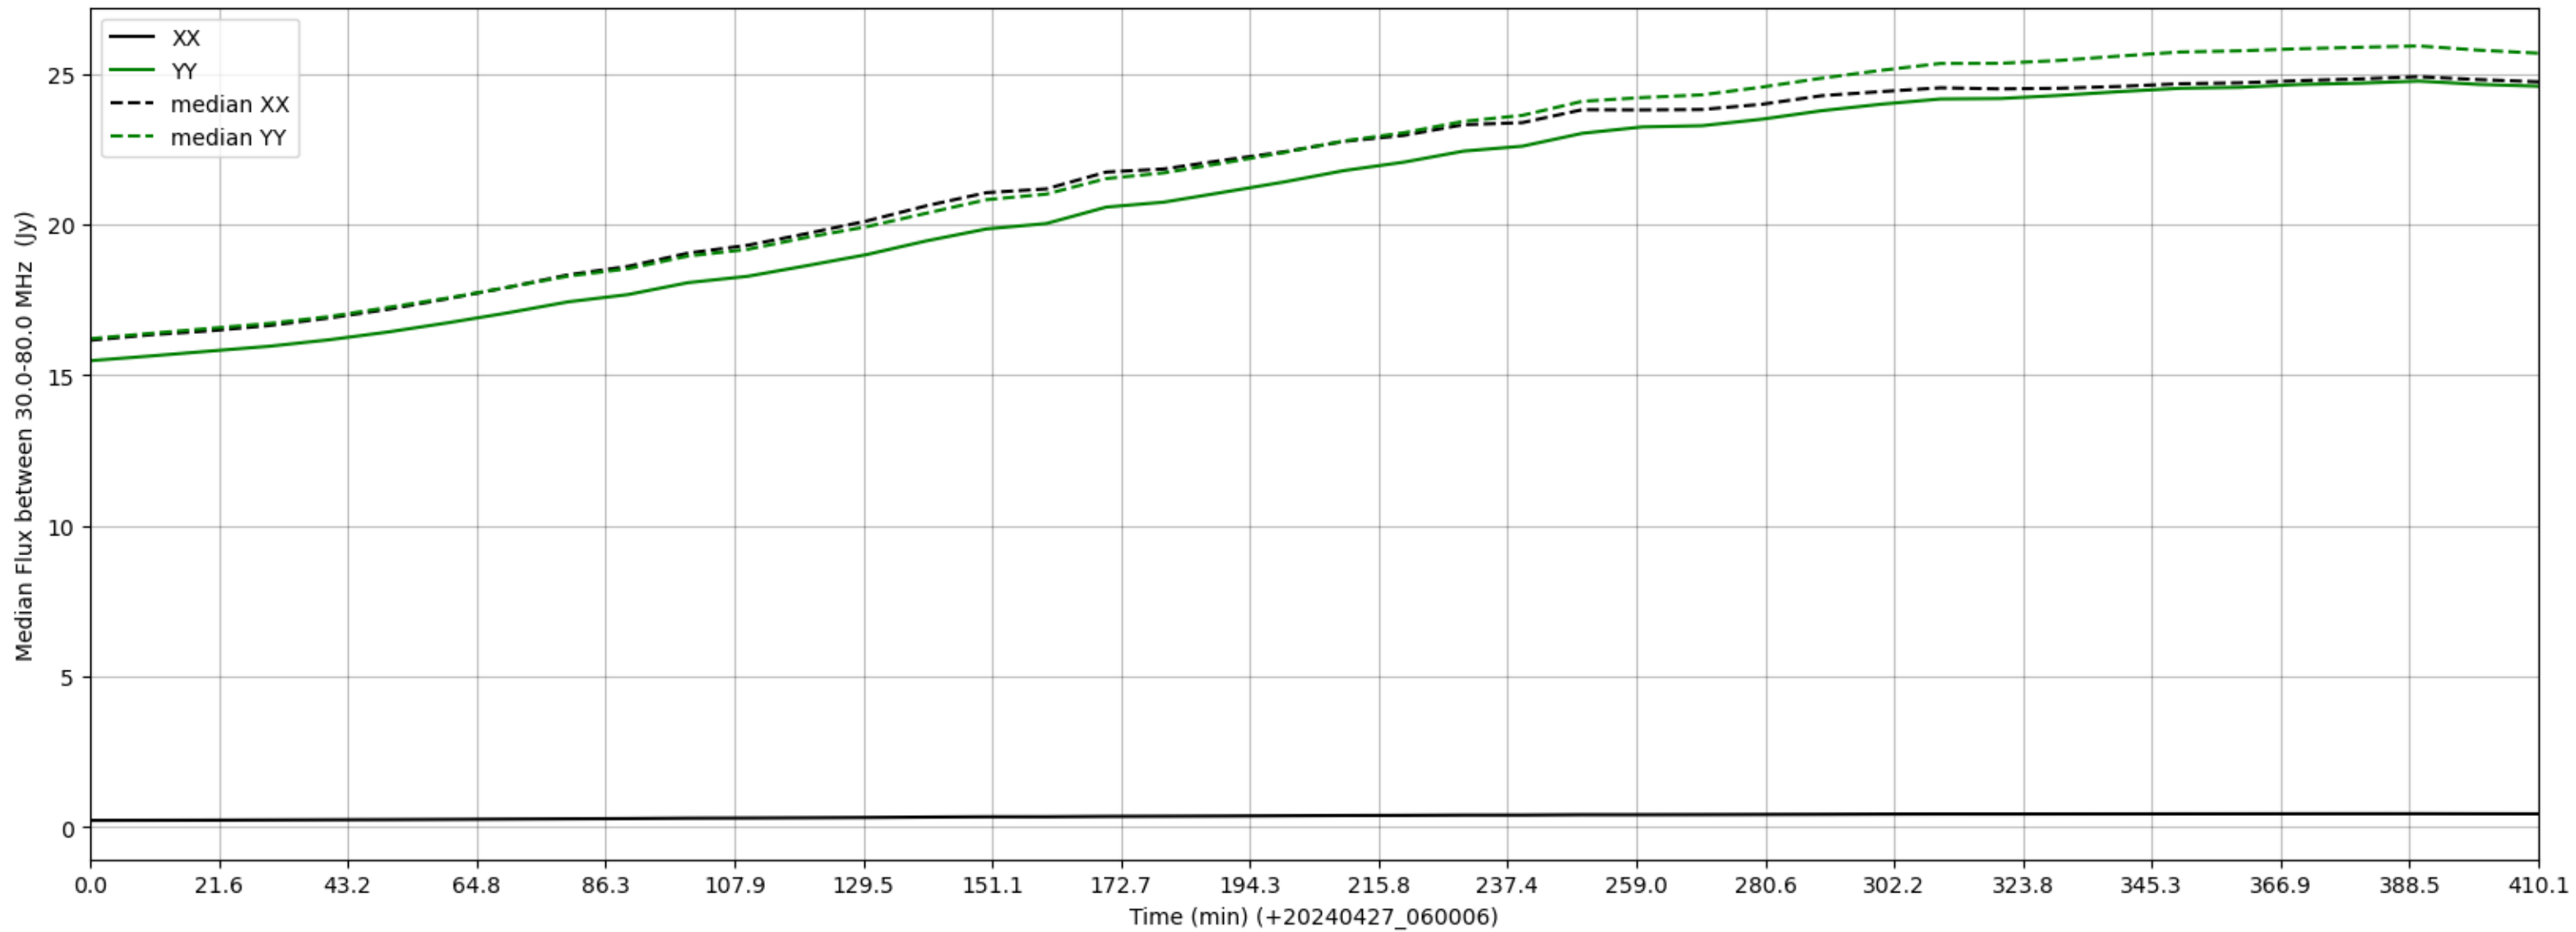

LWA192 - Correlator# 247 - XX FLAGS:Good - YY FLAGS:Good

LWA191 - Correlator# 246 - XX FLAGS:LowFlux - YY FLAGS:Good