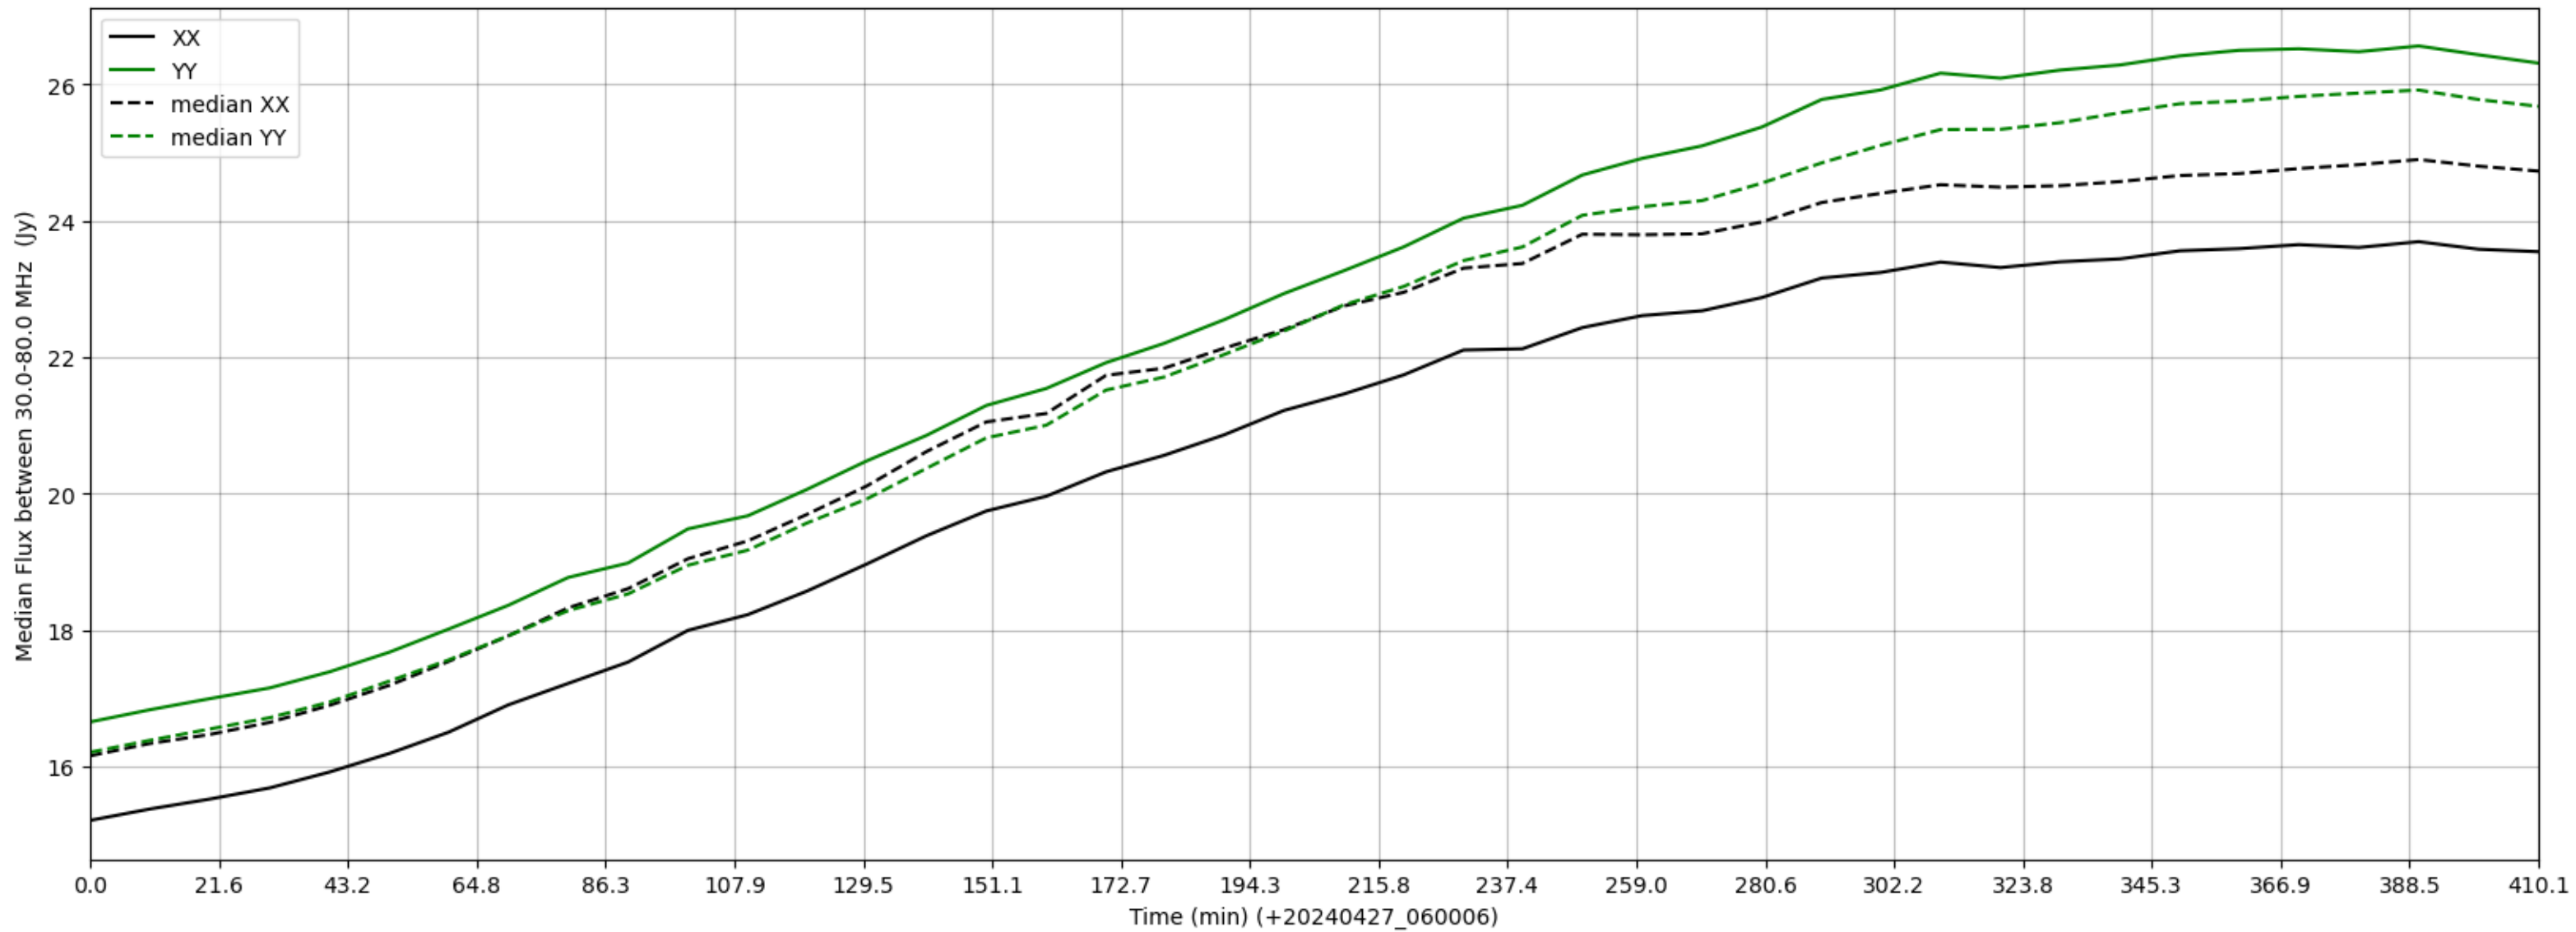

LWA264 - Correlator# 349 - XX FLAGS:Good - YY FLAGS:Good

LWA300 - Correlator# 348 - XX FLAGS:Good - YY FLAGS:Good