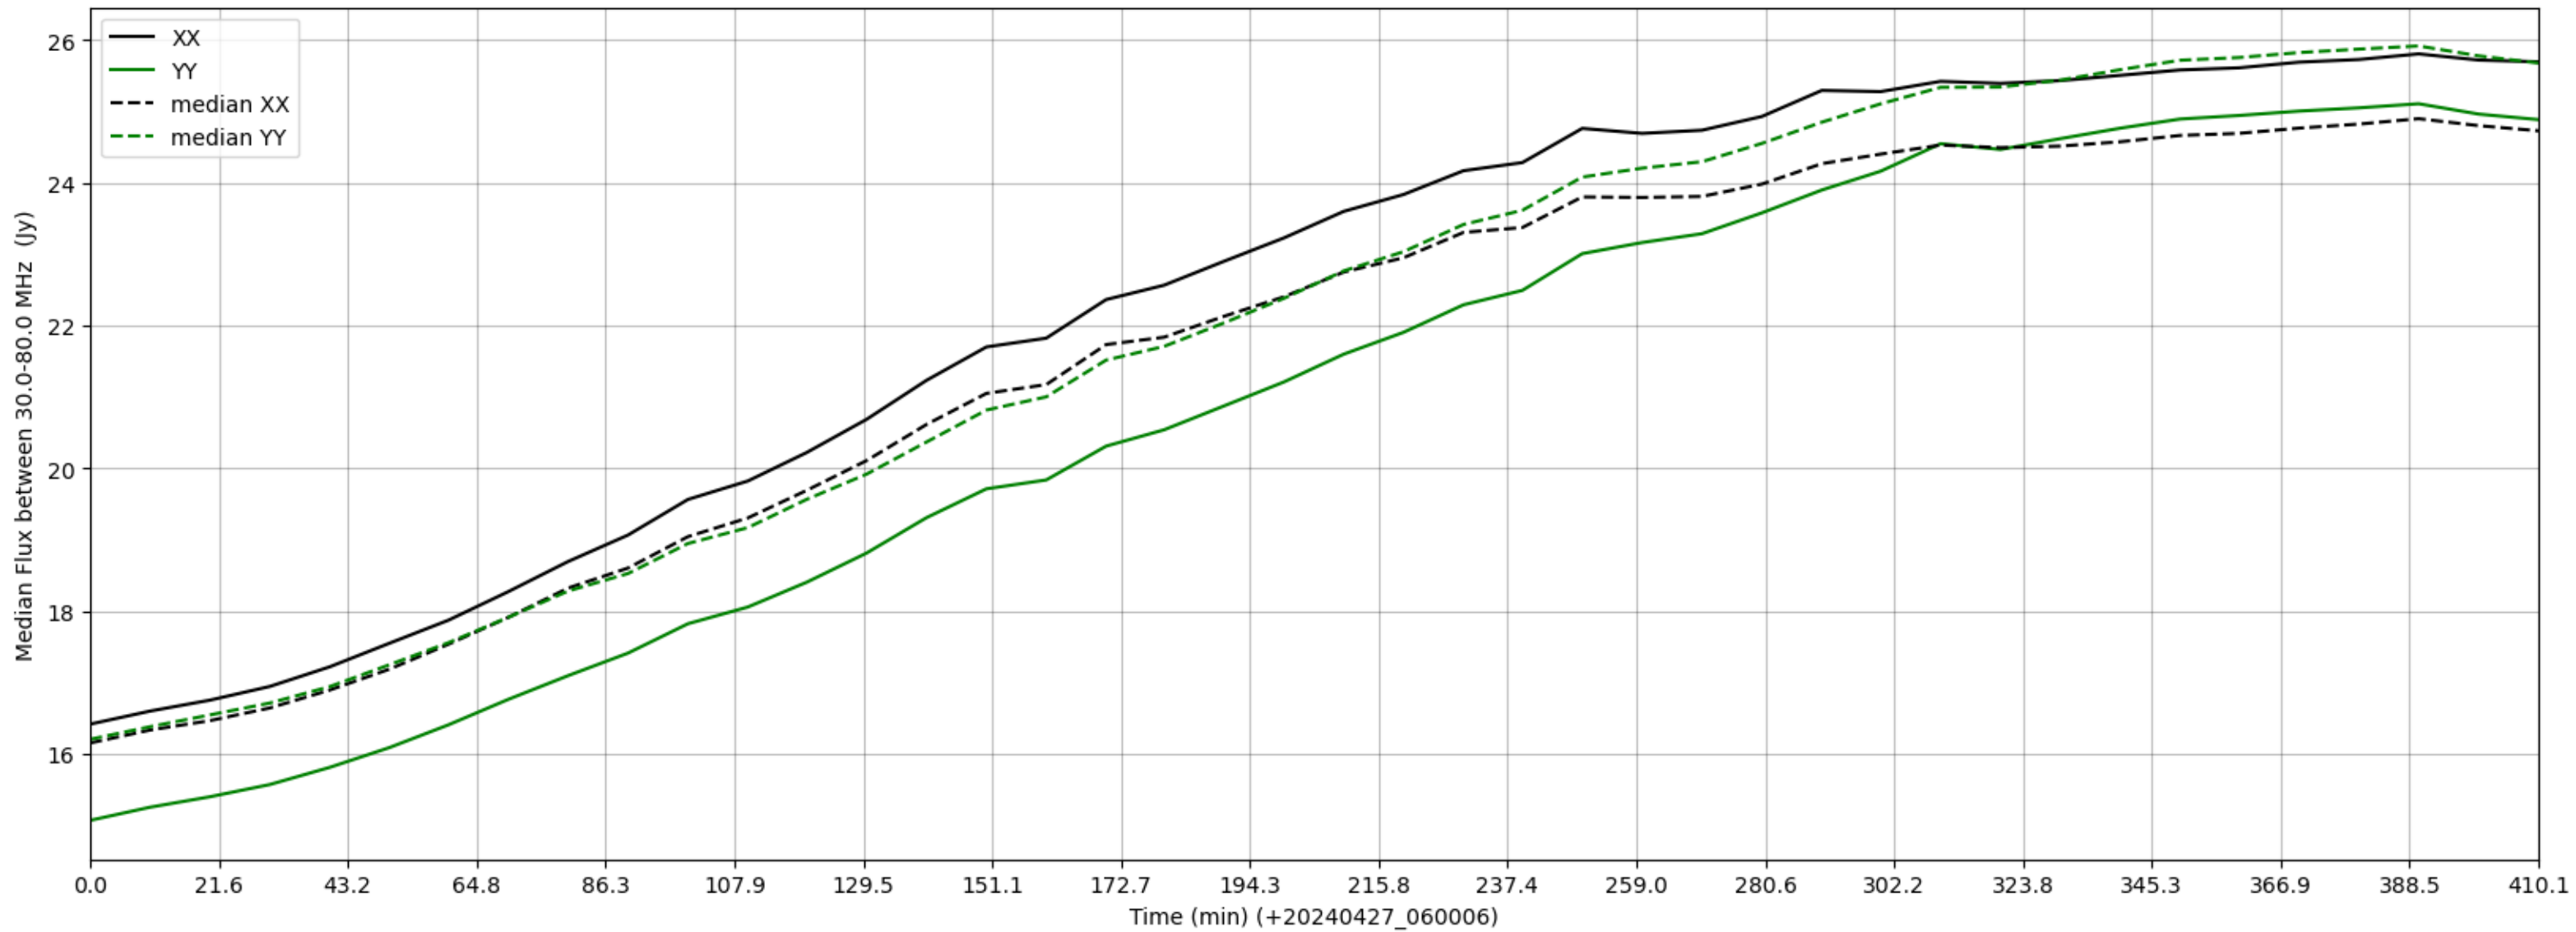

LWA064 - Correlator# 141 - XX FLAGS:Good - YY FLAGS:Good

LWA085 - Correlator# 140 - XX FLAGS:Good - YY FLAGS:Good