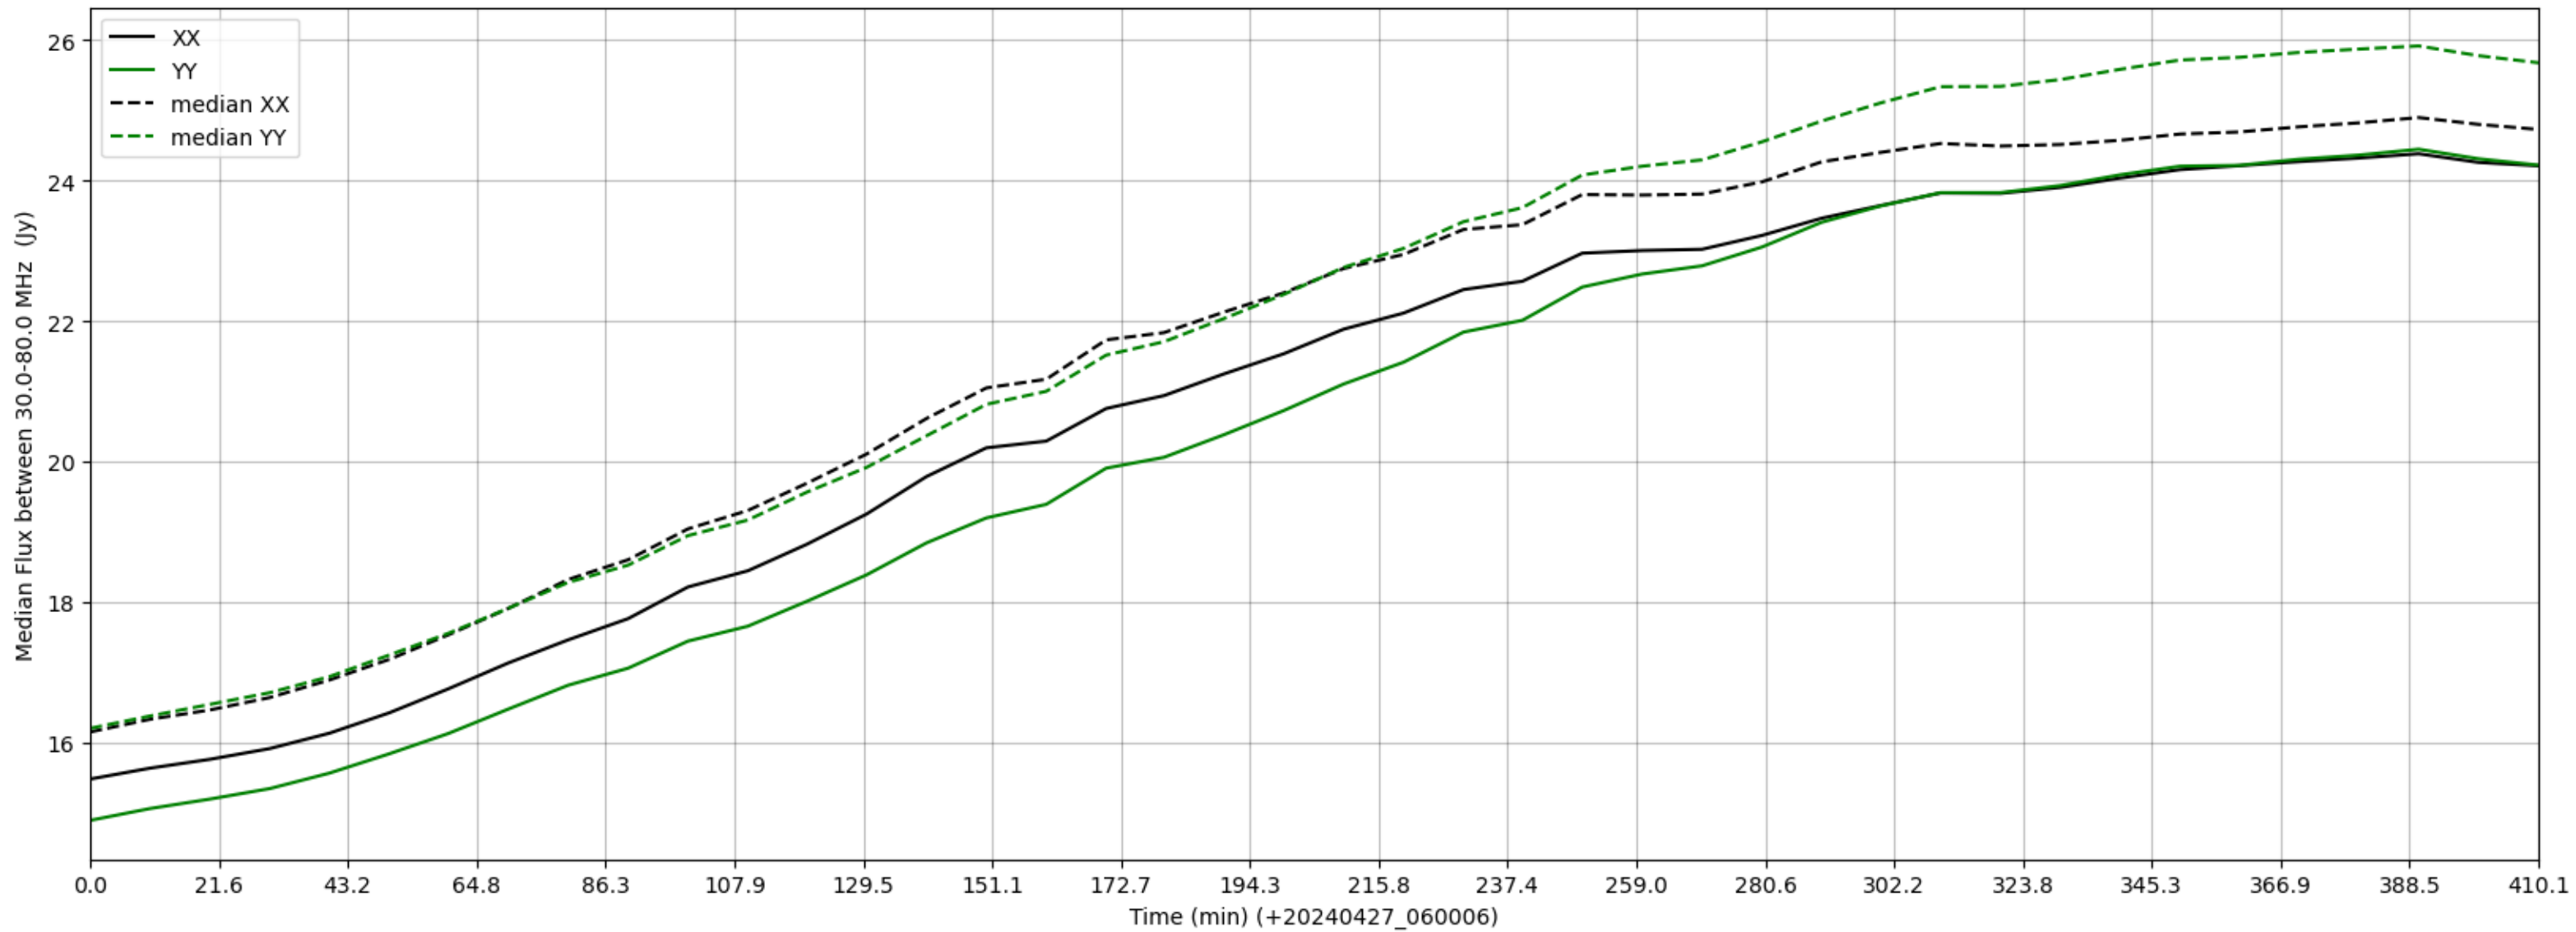

LWA126 - Correlator# 226 - XX FLAGS:Good - YY FLAGS:Good

LWA127 - Correlator# 225 - XX FLAGS:Good - YY FLAGS:Good