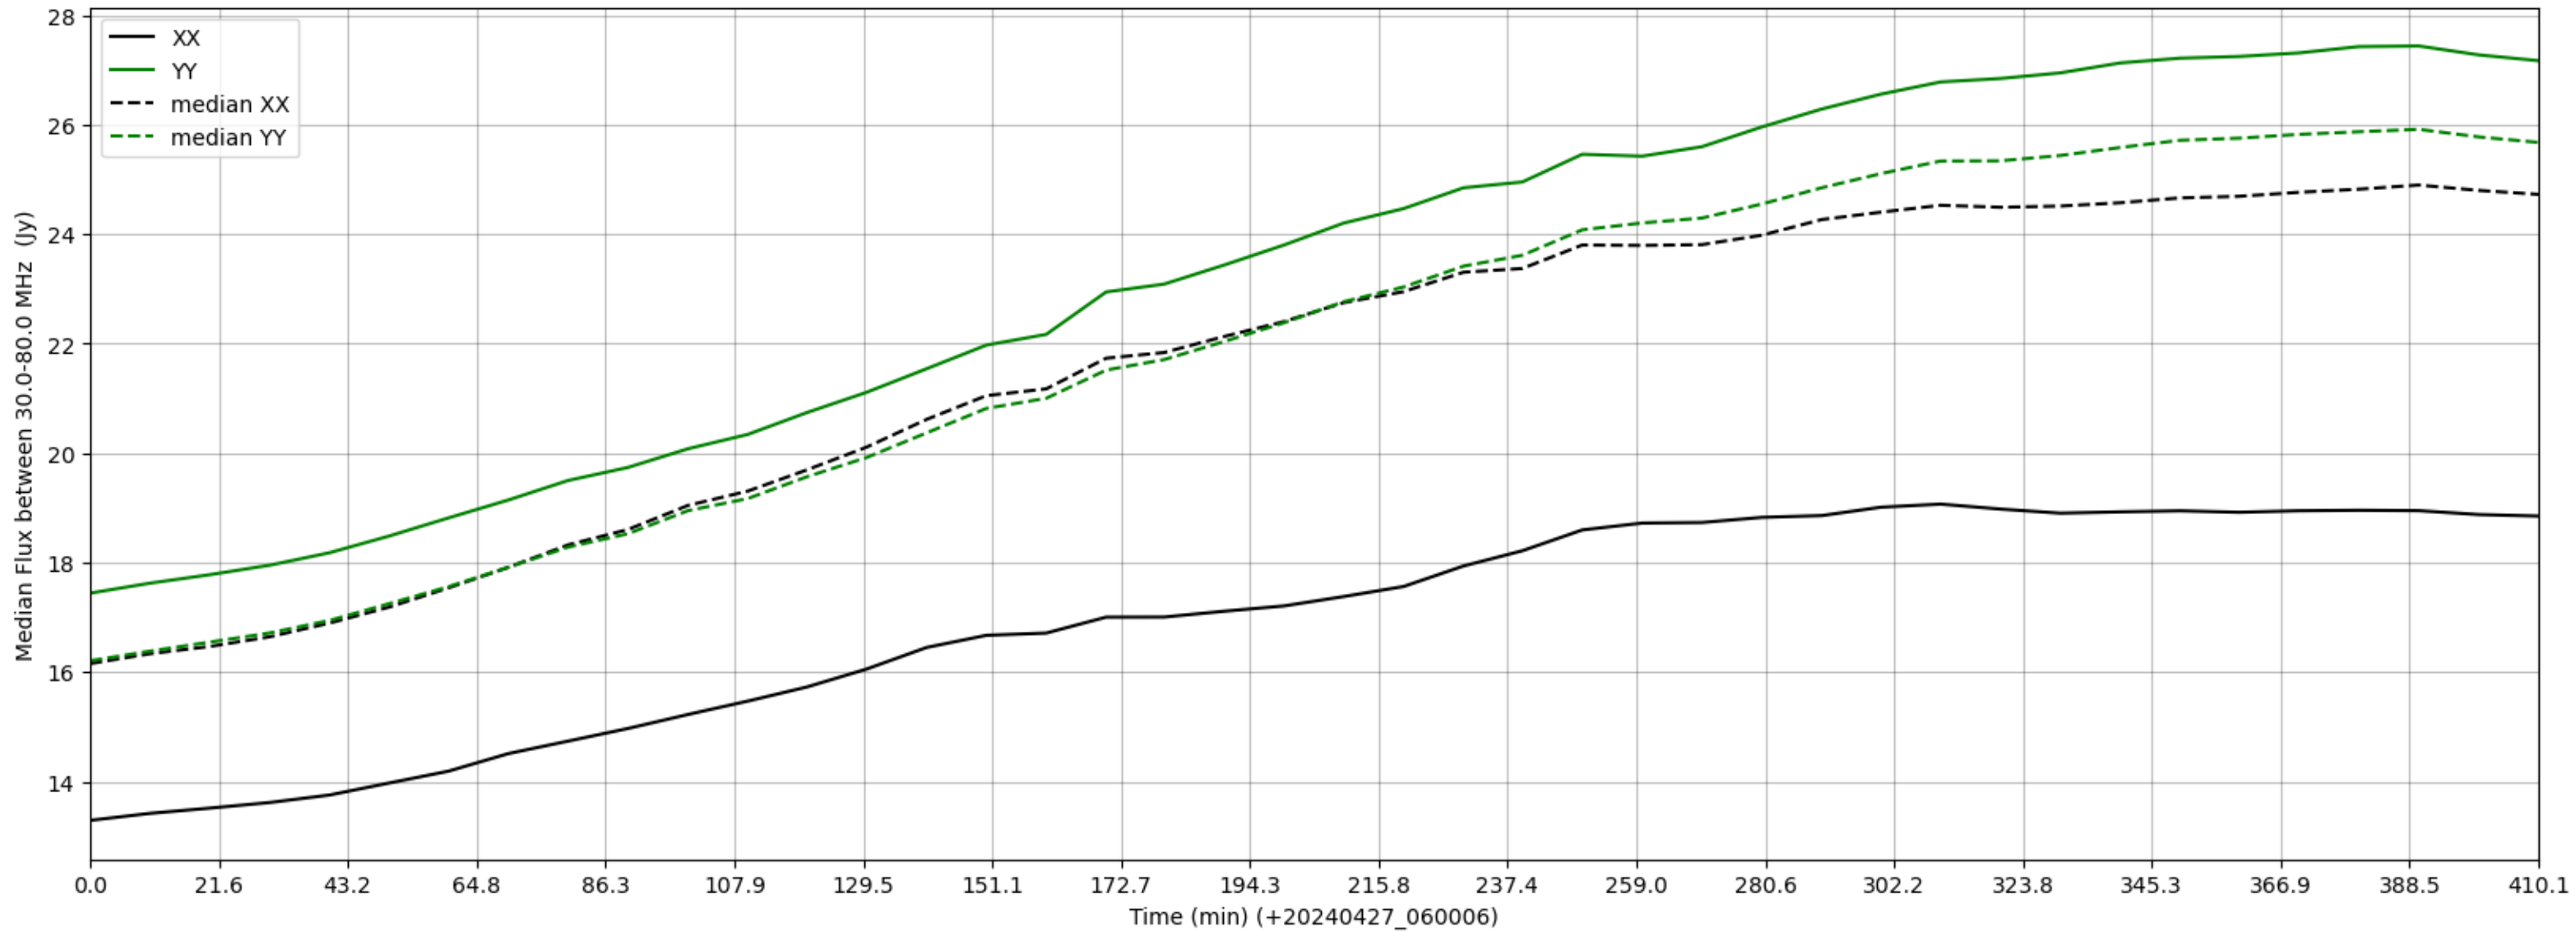

LWA306 - Correlator# 053 - XX FLAGS:Good - YY FLAGS:Good

LWA317 - Correlator# 052 - XX FLAGS:Good - YY FLAGS:Good