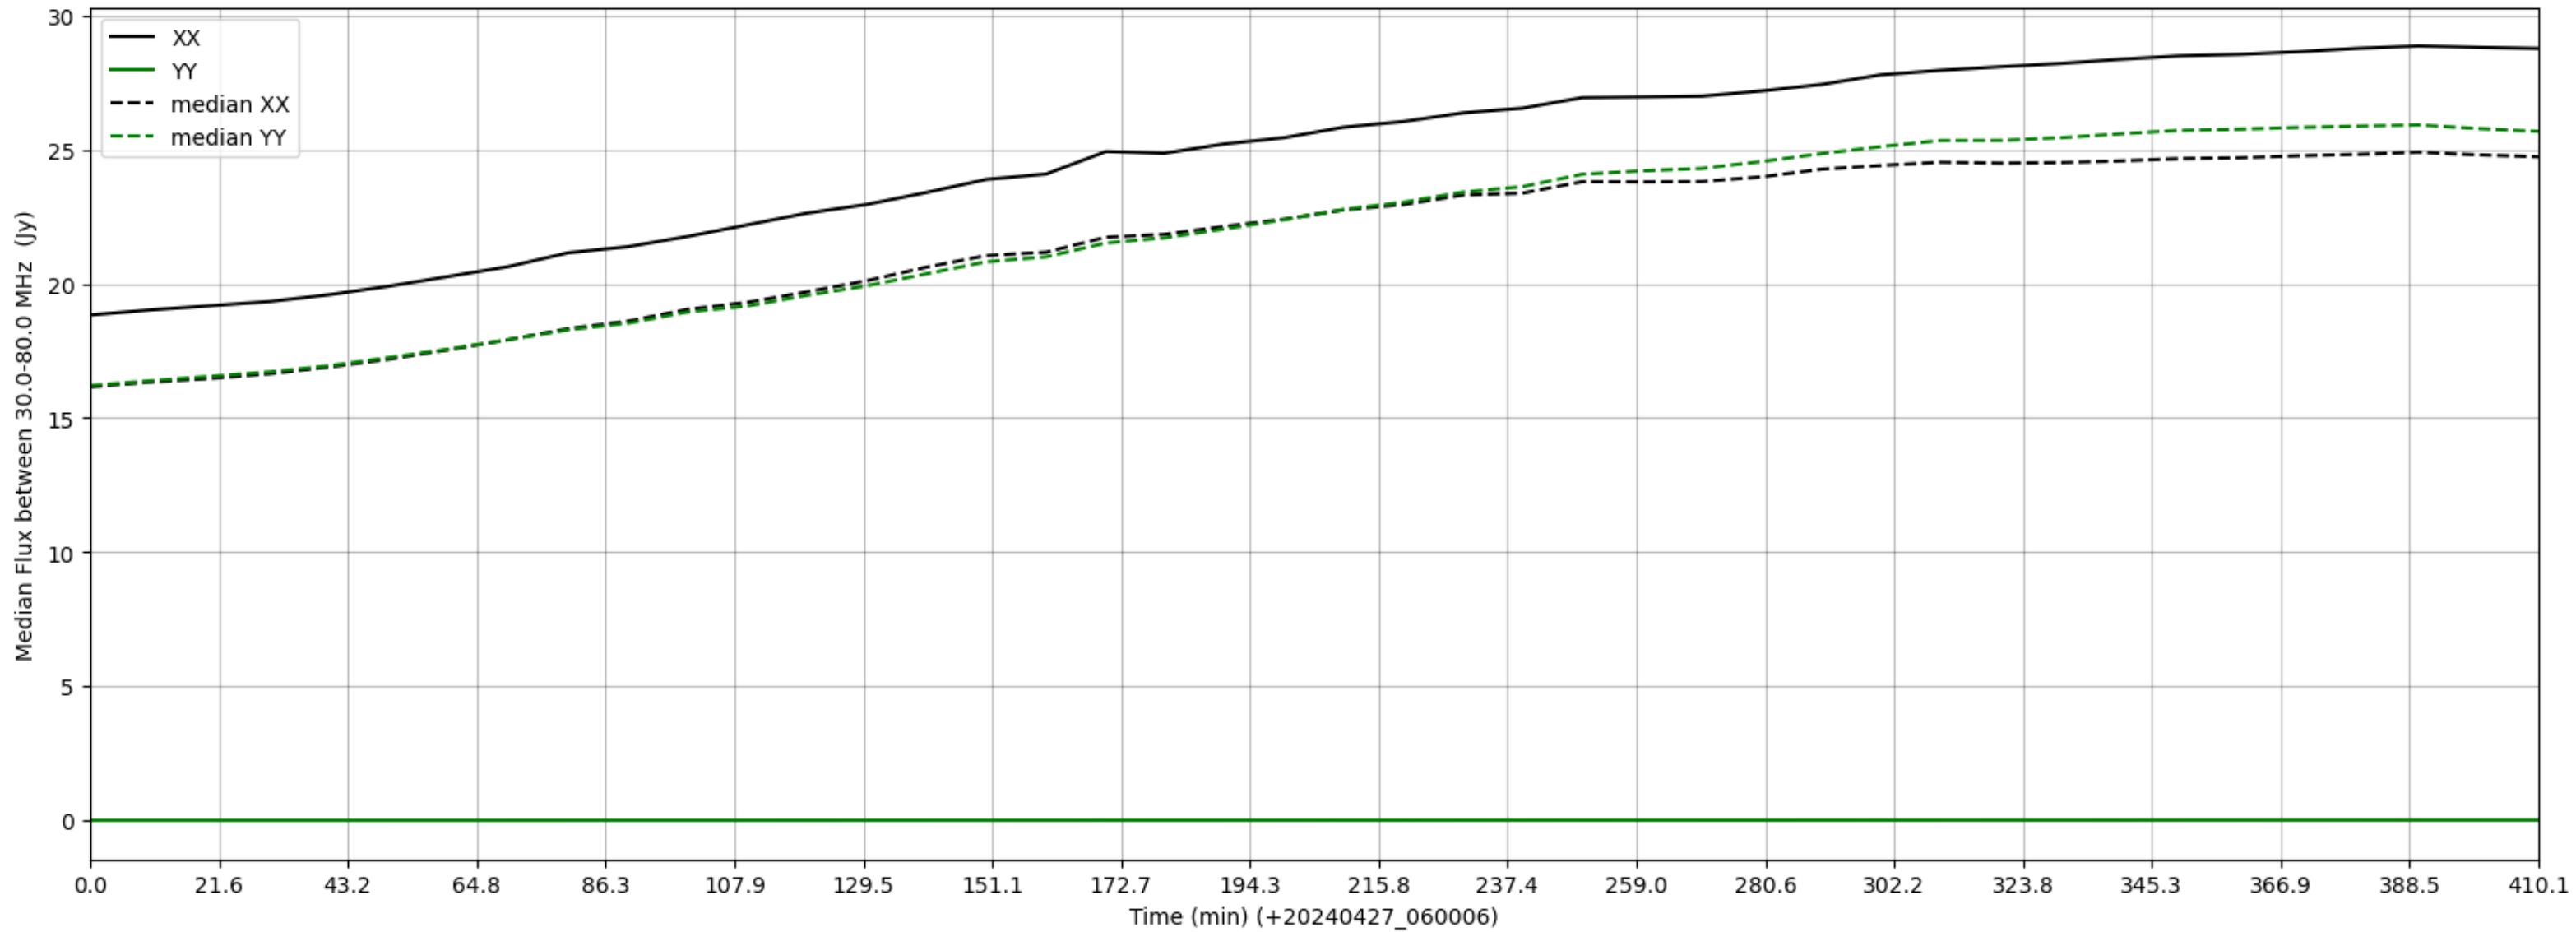

LWA308 - Correlator# 015 - XX FLAGS:Good - YY FLAGS:Good

LWA309 - Correlator# 014 - XX FLAGS:Good - YY FLAGS:LowFlux