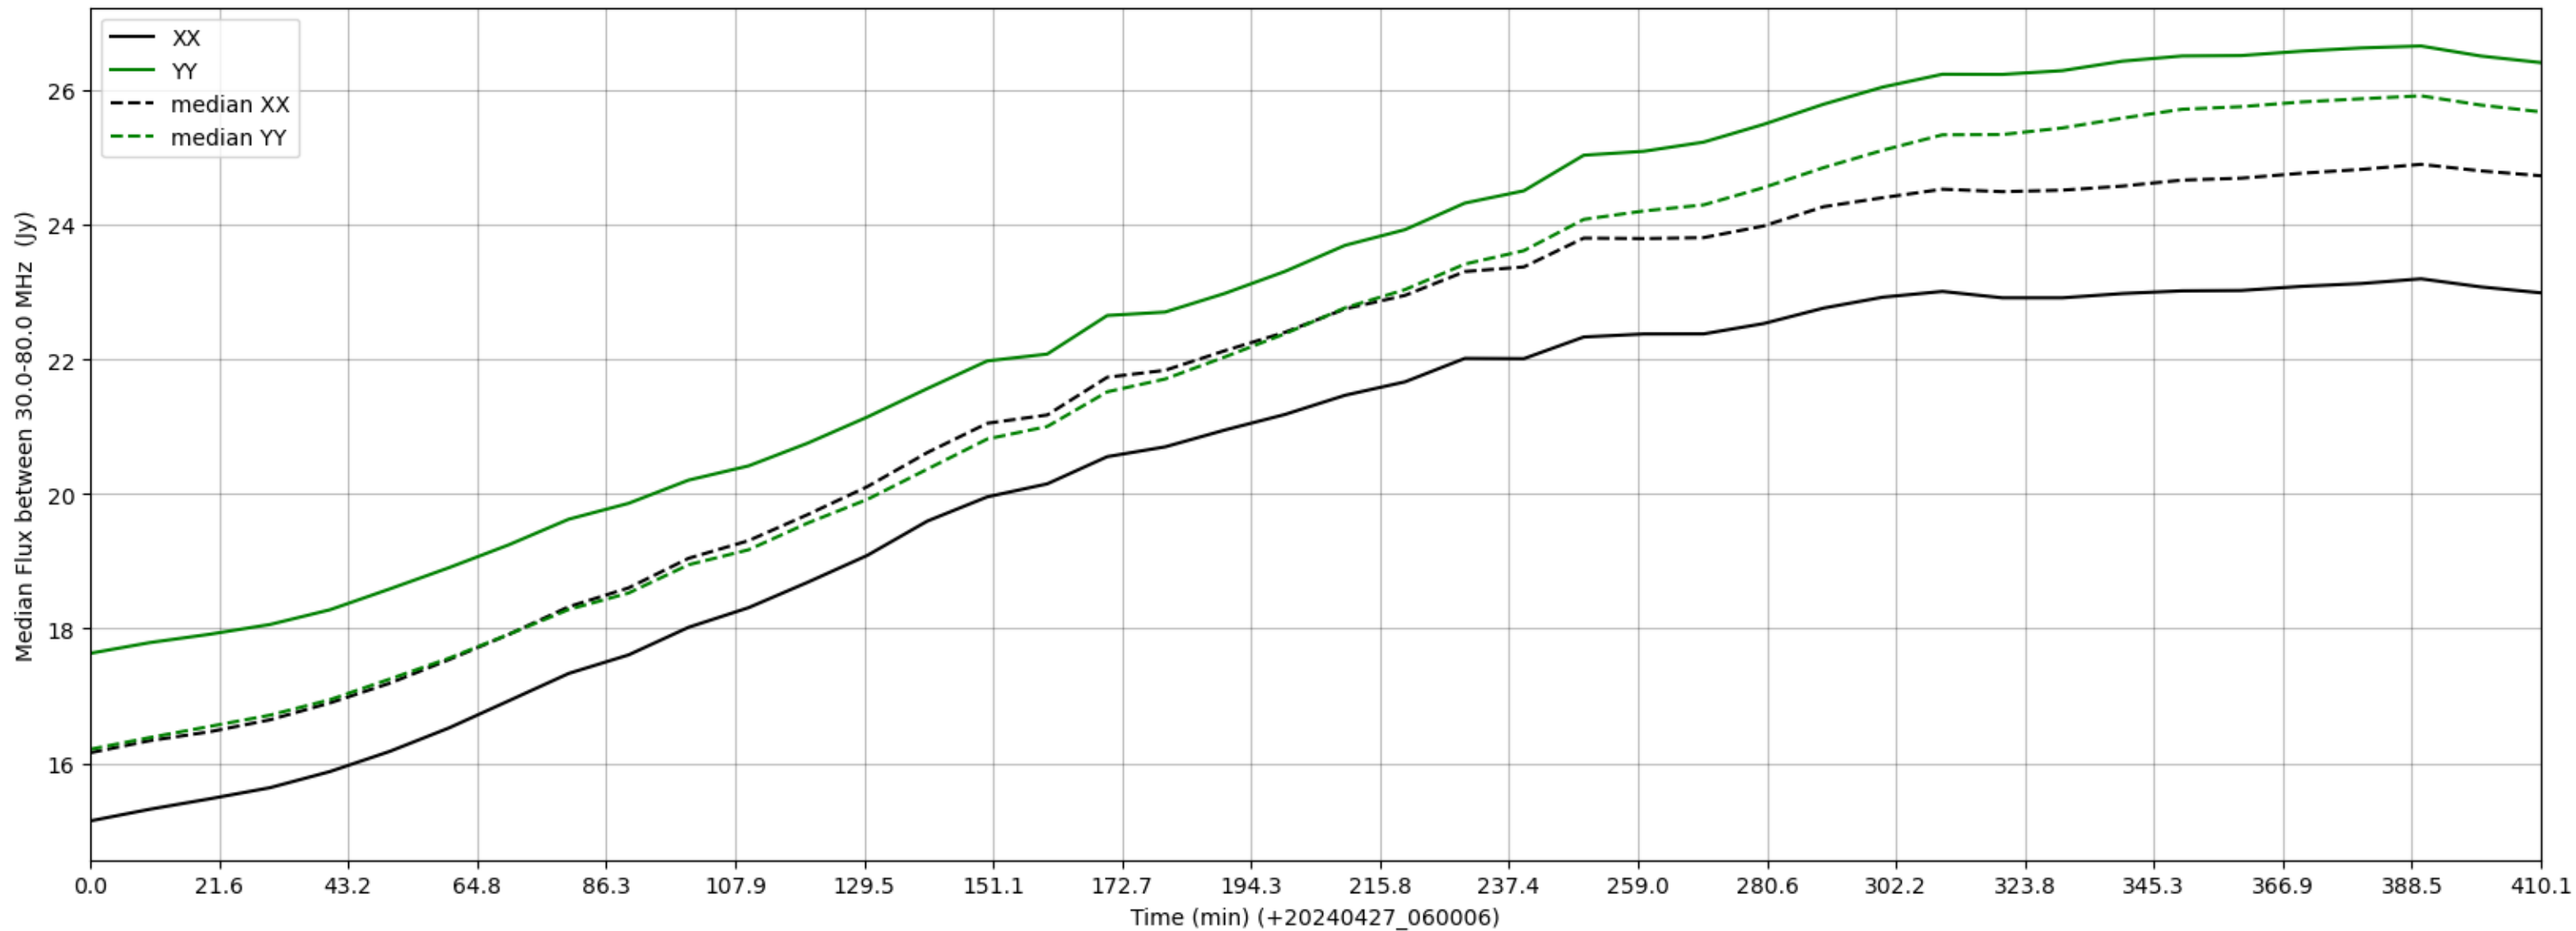

LWA175 - Correlator# 293 - XX FLAGS:Good - YY FLAGS:Good

LWA169 - Correlator# 292 - XX FLAGS:Good - YY FLAGS:Good