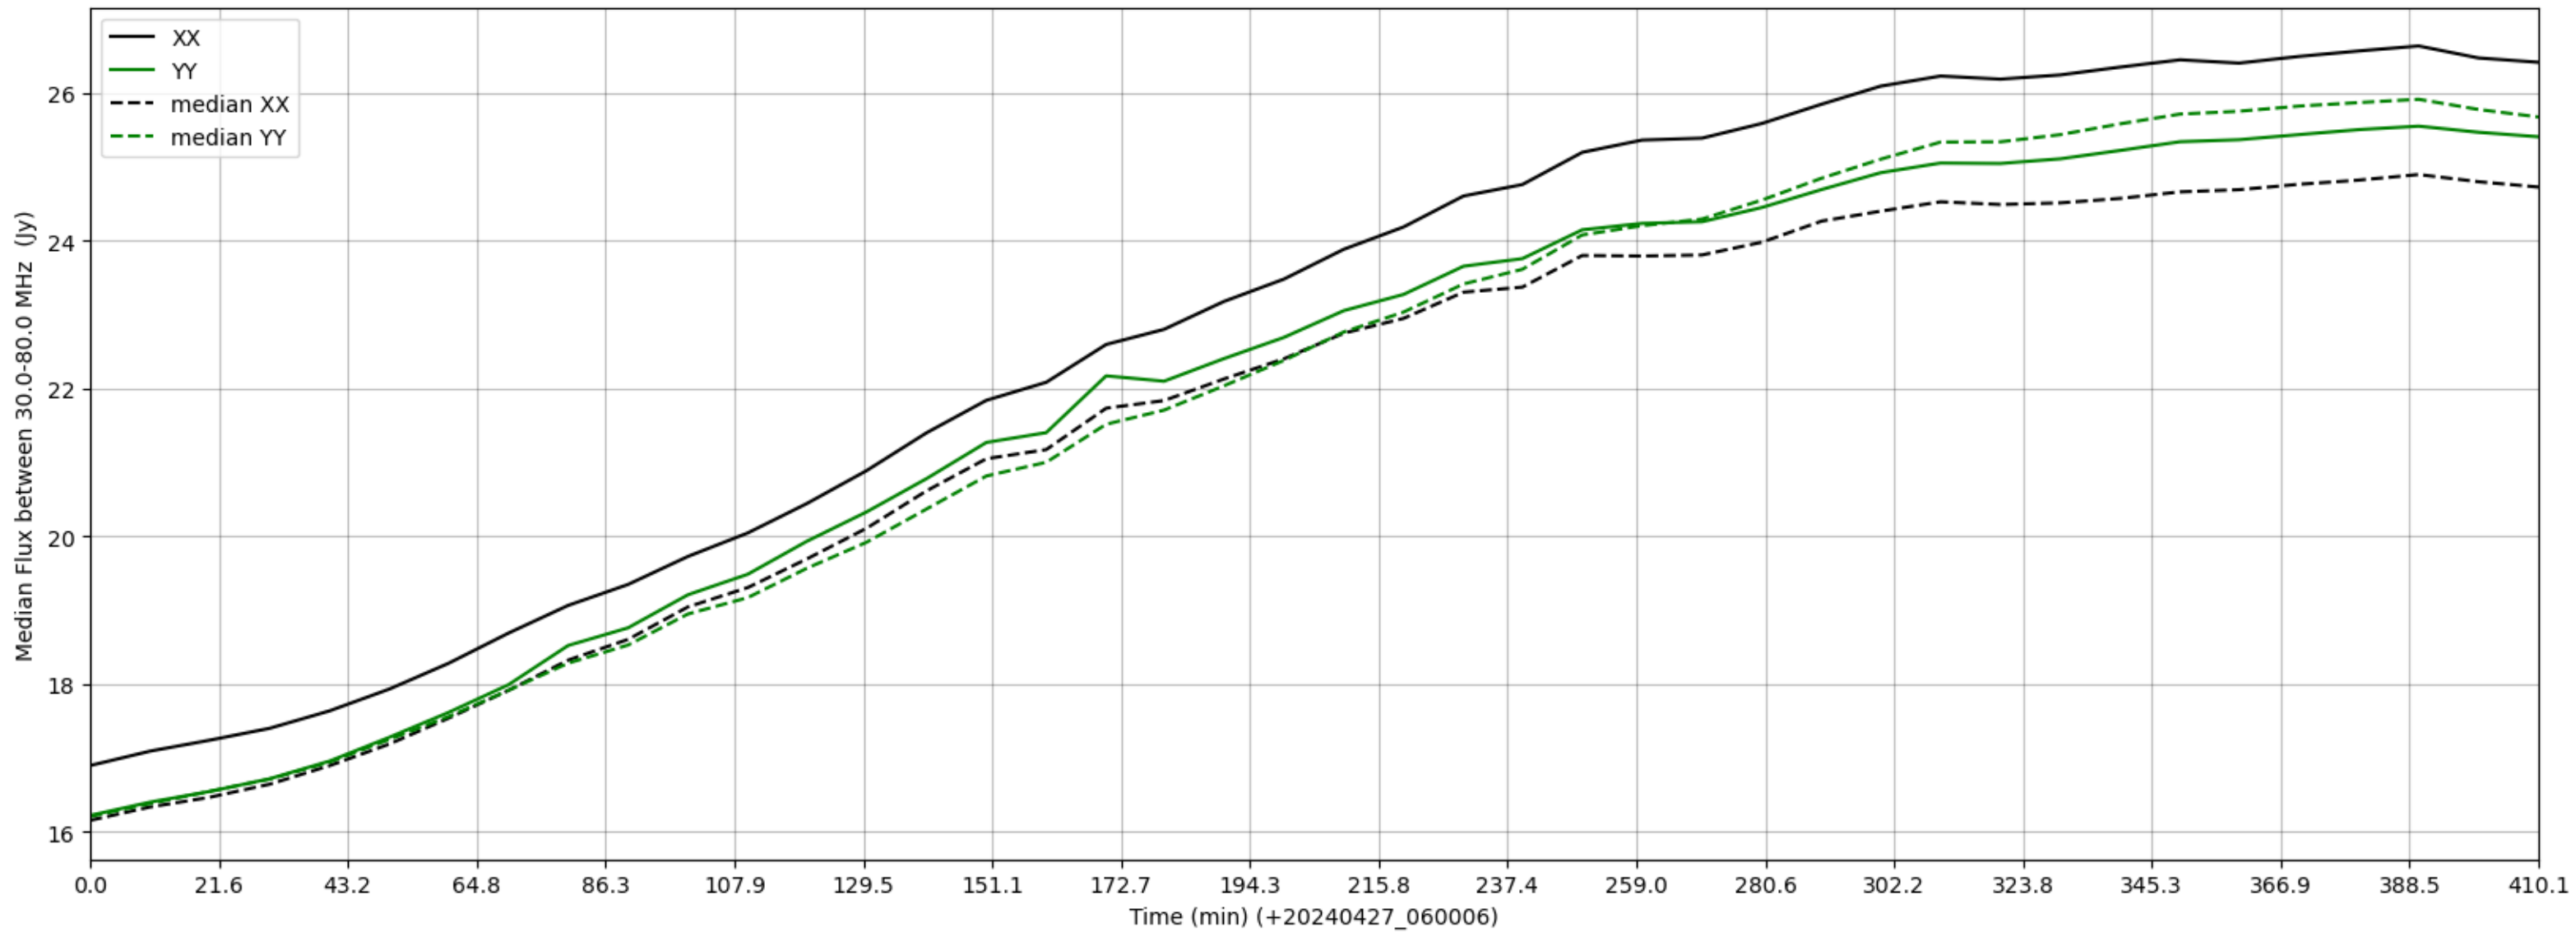

LWA139 - Correlator# 187 - XX FLAGS:Good - YY FLAGS:Good

LWA252 - Correlator# 186 - XX FLAGS:Good - YY FLAGS:Good