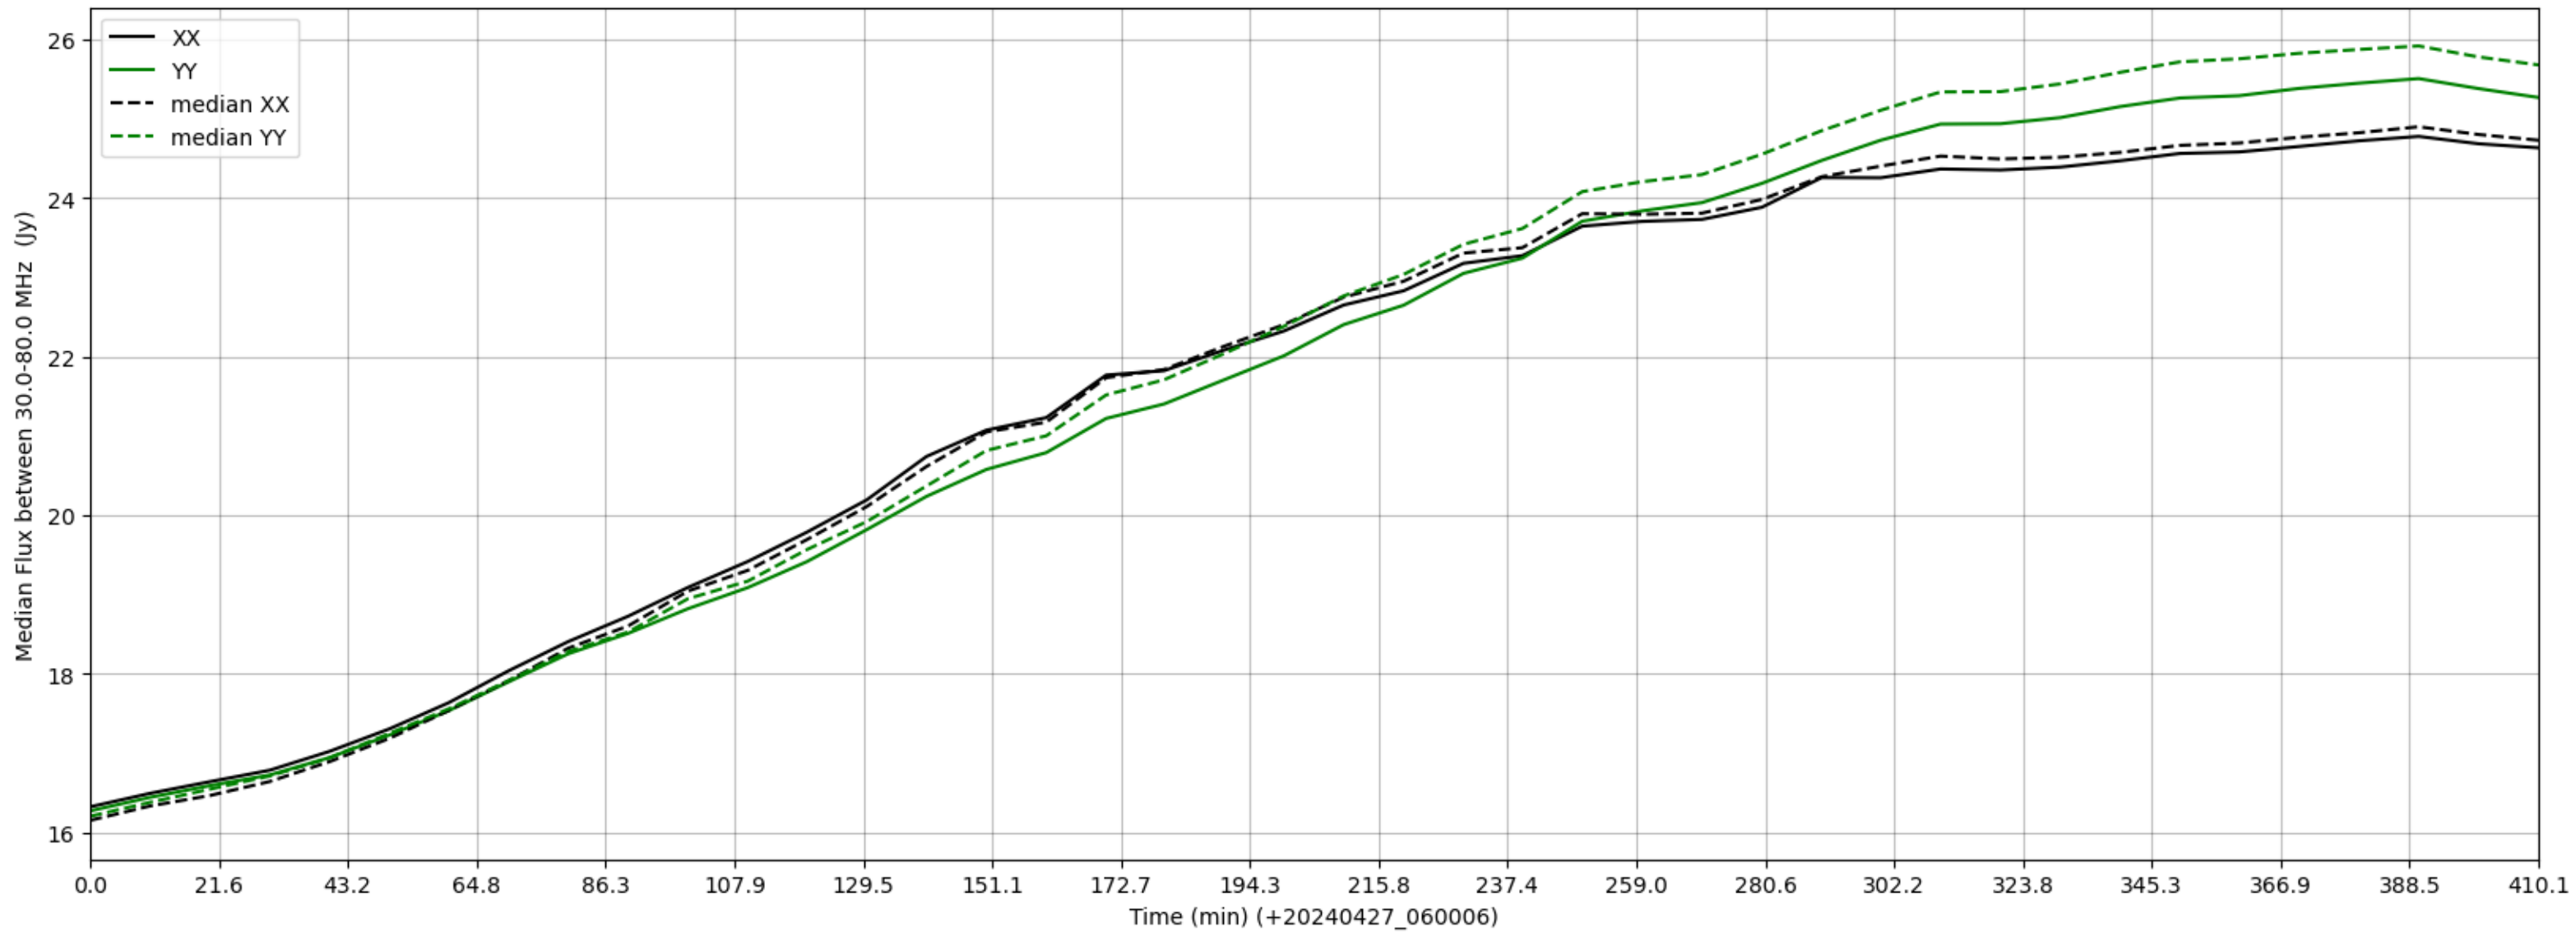

LWA133 - Correlator# 257 - XX FLAGS:Good - YY FLAGS:Good

LWA135 - Correlator# 256 - XX FLAGS:Good - YY FLAGS:Good