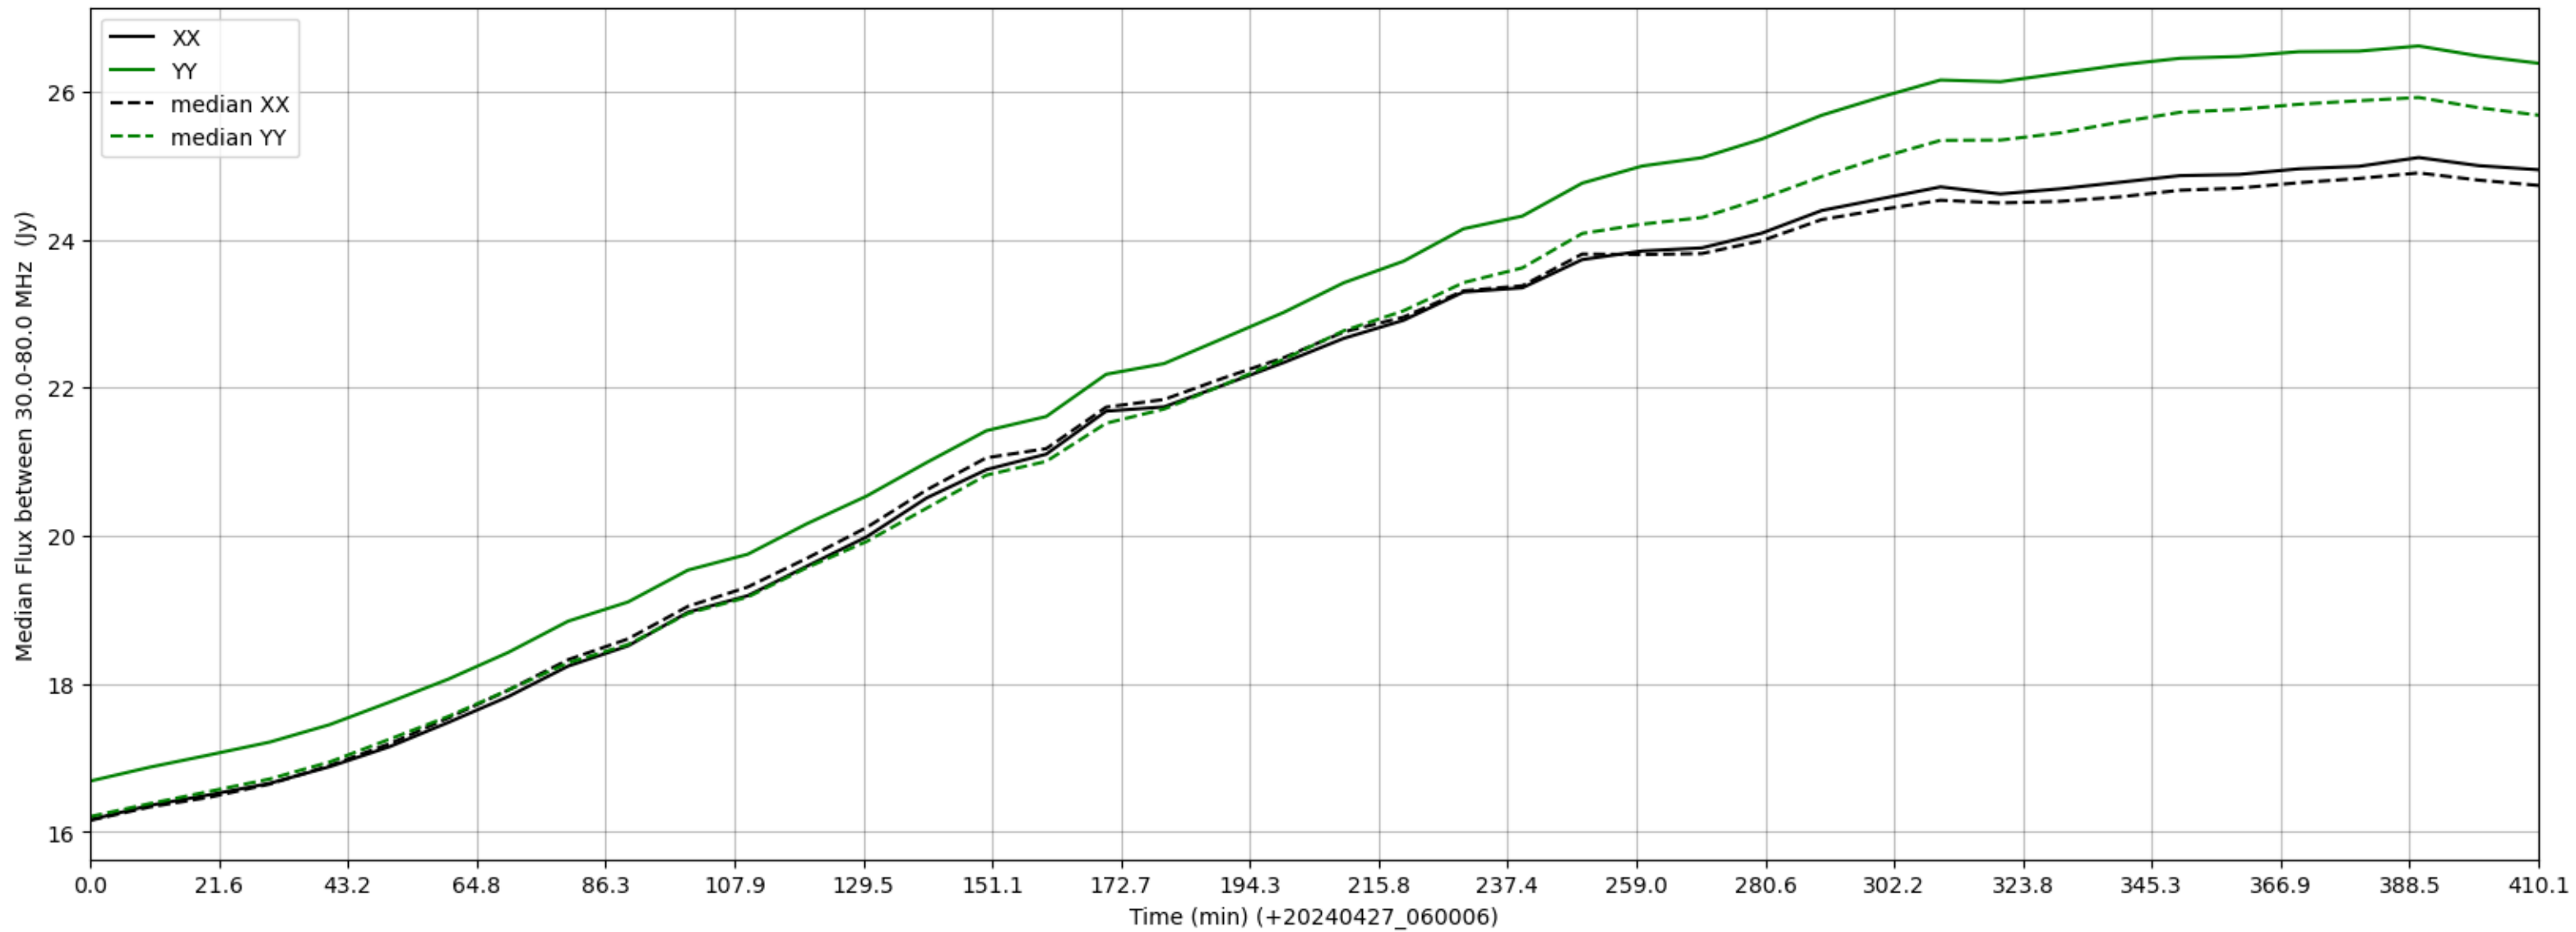

LWA016 - Correlator# 097 - XX FLAGS:Good - YY FLAGS:Good

LWA013 - Correlator# 096 - XX FLAGS:Good - YY FLAGS:Good