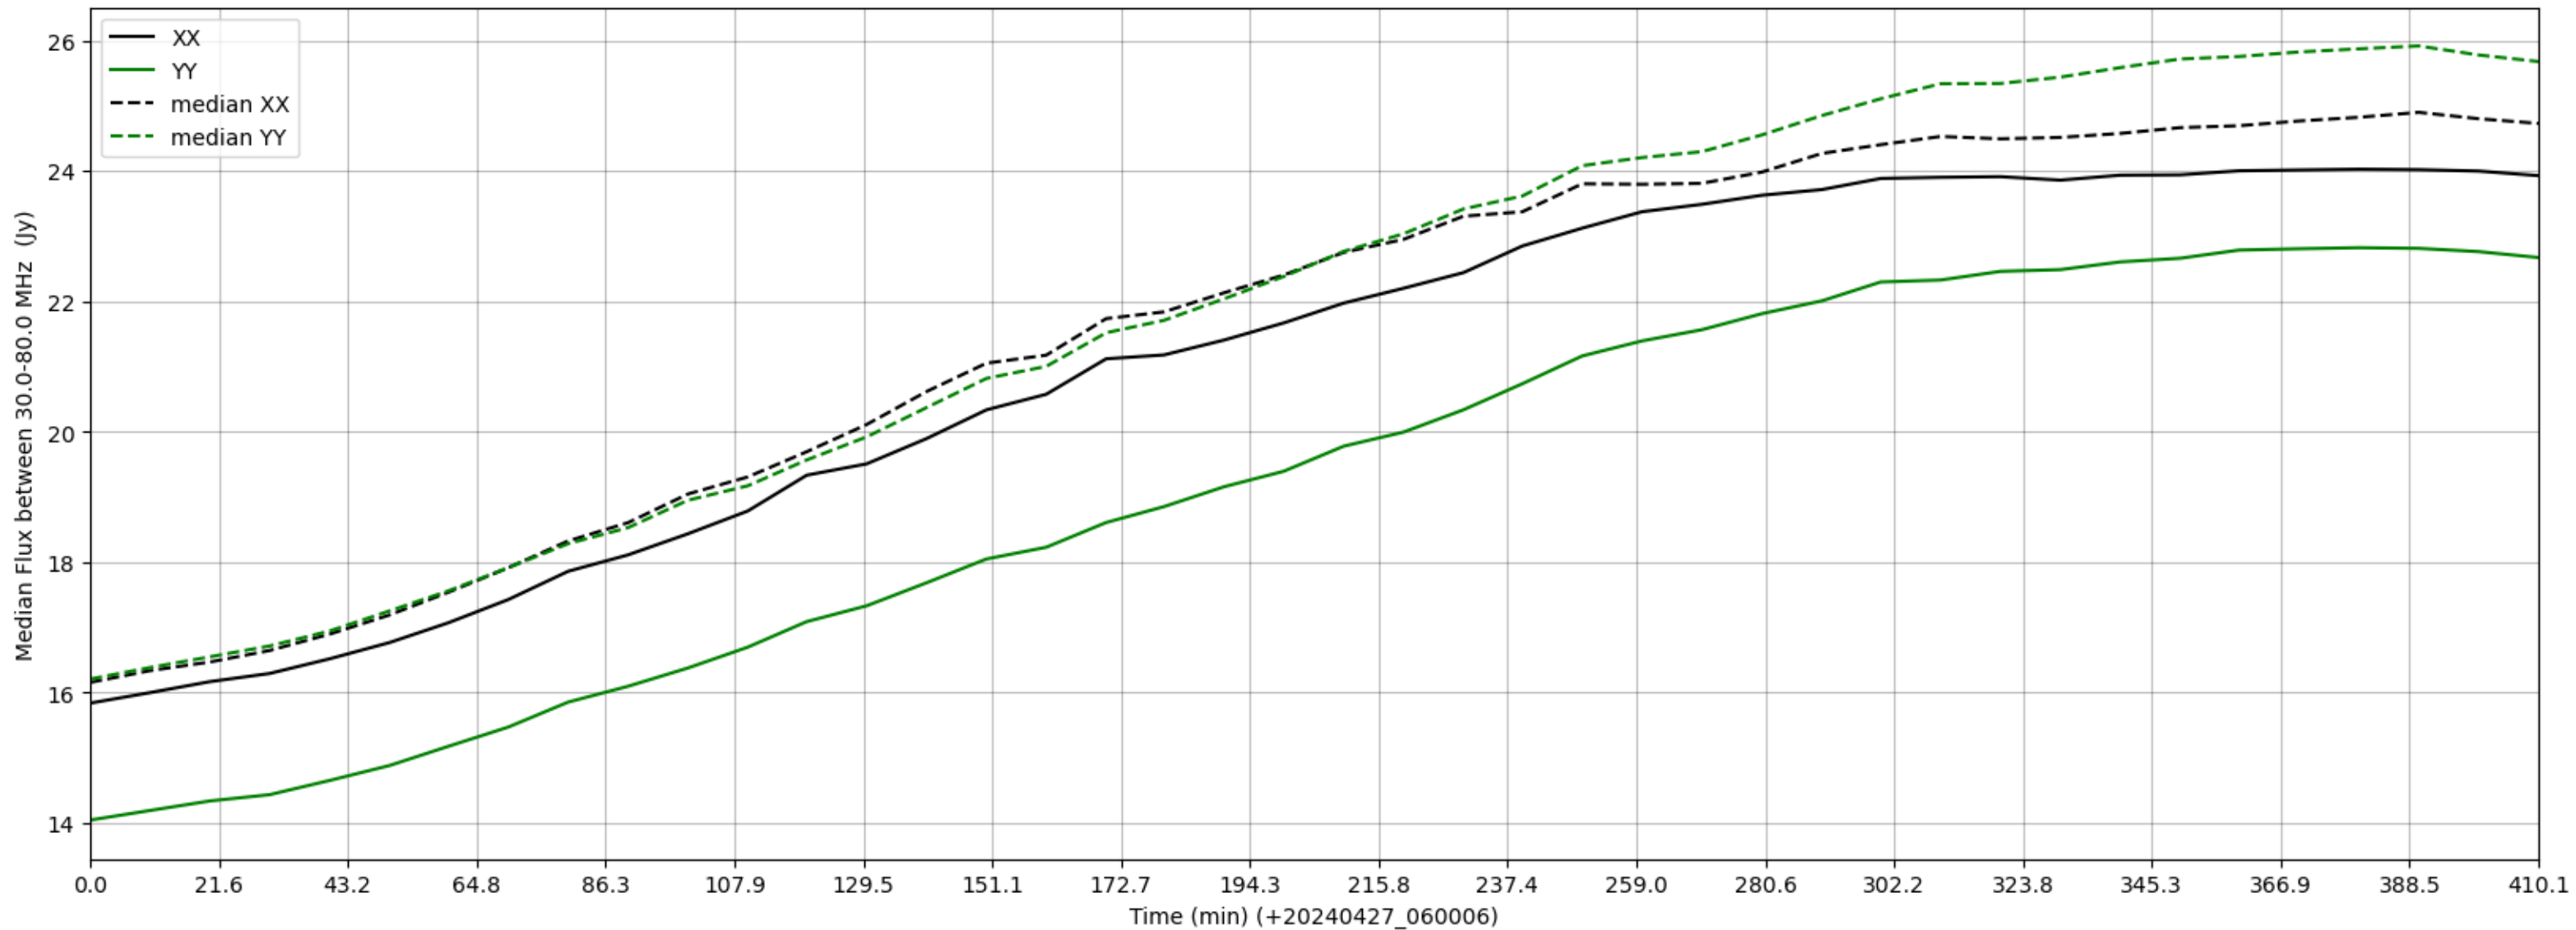

LWA279 - Correlator# 220 - XX FLAGS:Good - YY FLAGS:Good

LWA178 - Correlator# 221 - XX FLAGS:Good - YY FLAGS:Good

LWA355 - Correlator# 222 - XX FLAGS:Good - YY FLAGS:Good

LWA287 - Correlator# 223 - XX FLAGS:Good - YY FLAGS:Good