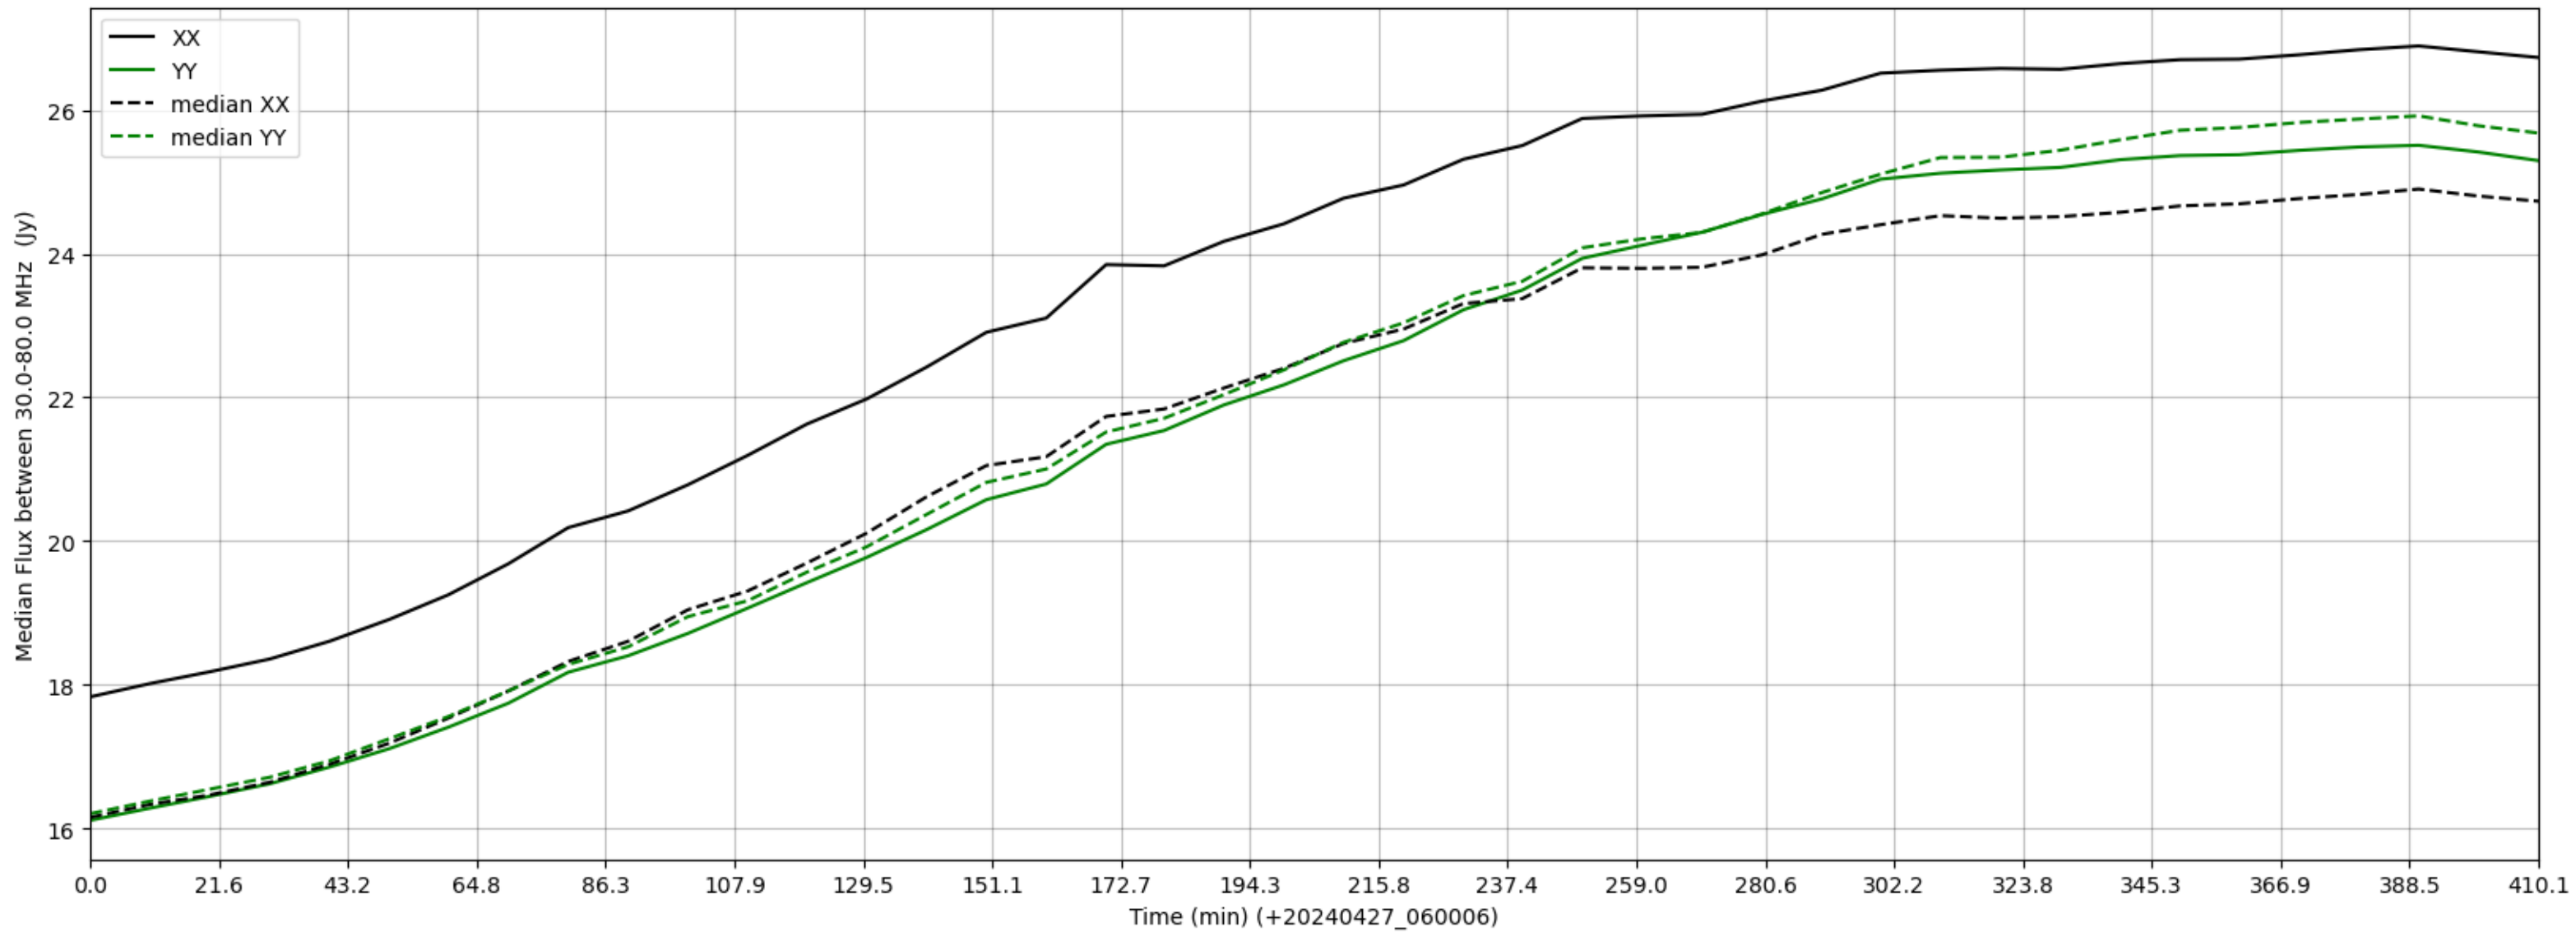

LWA266 - Correlator# 000 - XX FLAGS:Good - YY FLAGS:Good

LWA259 - Correlator# 001 - XX FLAGS:Good - YY FLAGS:Good

LWA268 - Correlator# 002 - XX FLAGS:Good - YY FLAGS:Good

LWA267 - Correlator# 003 - XX FLAGS:LowFlux - YY FLAGS:Good