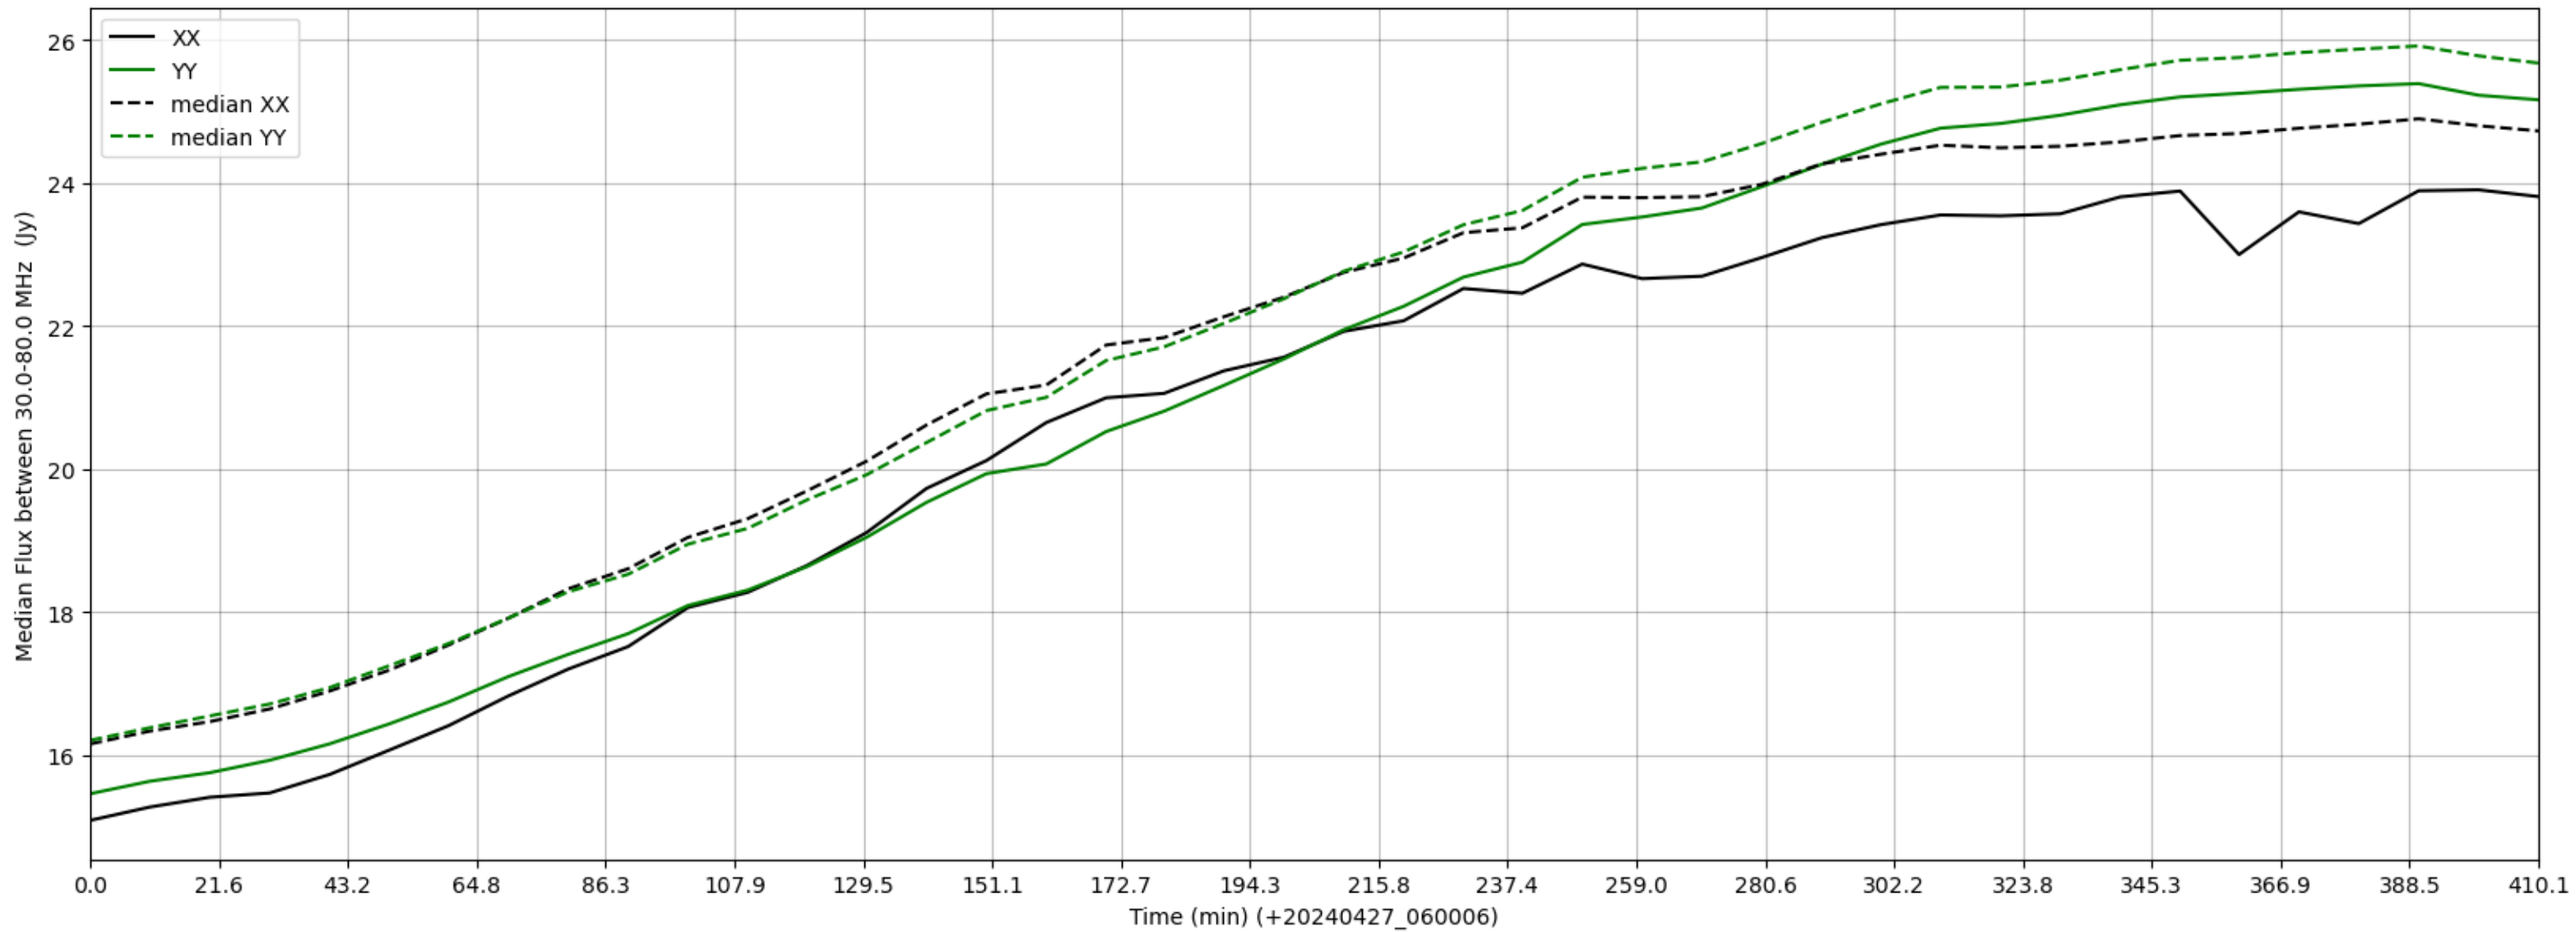

LWA224 - Correlator# 248 - XX FLAGS:Good - YY FLAGS:Good

LWA222 - Correlator# 249 - XX FLAGS:Good - YY FLAGS:Good

LWA326 - Correlator# 250 - XX FLAGS:Good - YY FLAGS:Good

LWA322 - Correlator# 251 - XX FLAGS:Good - YY FLAGS:Good