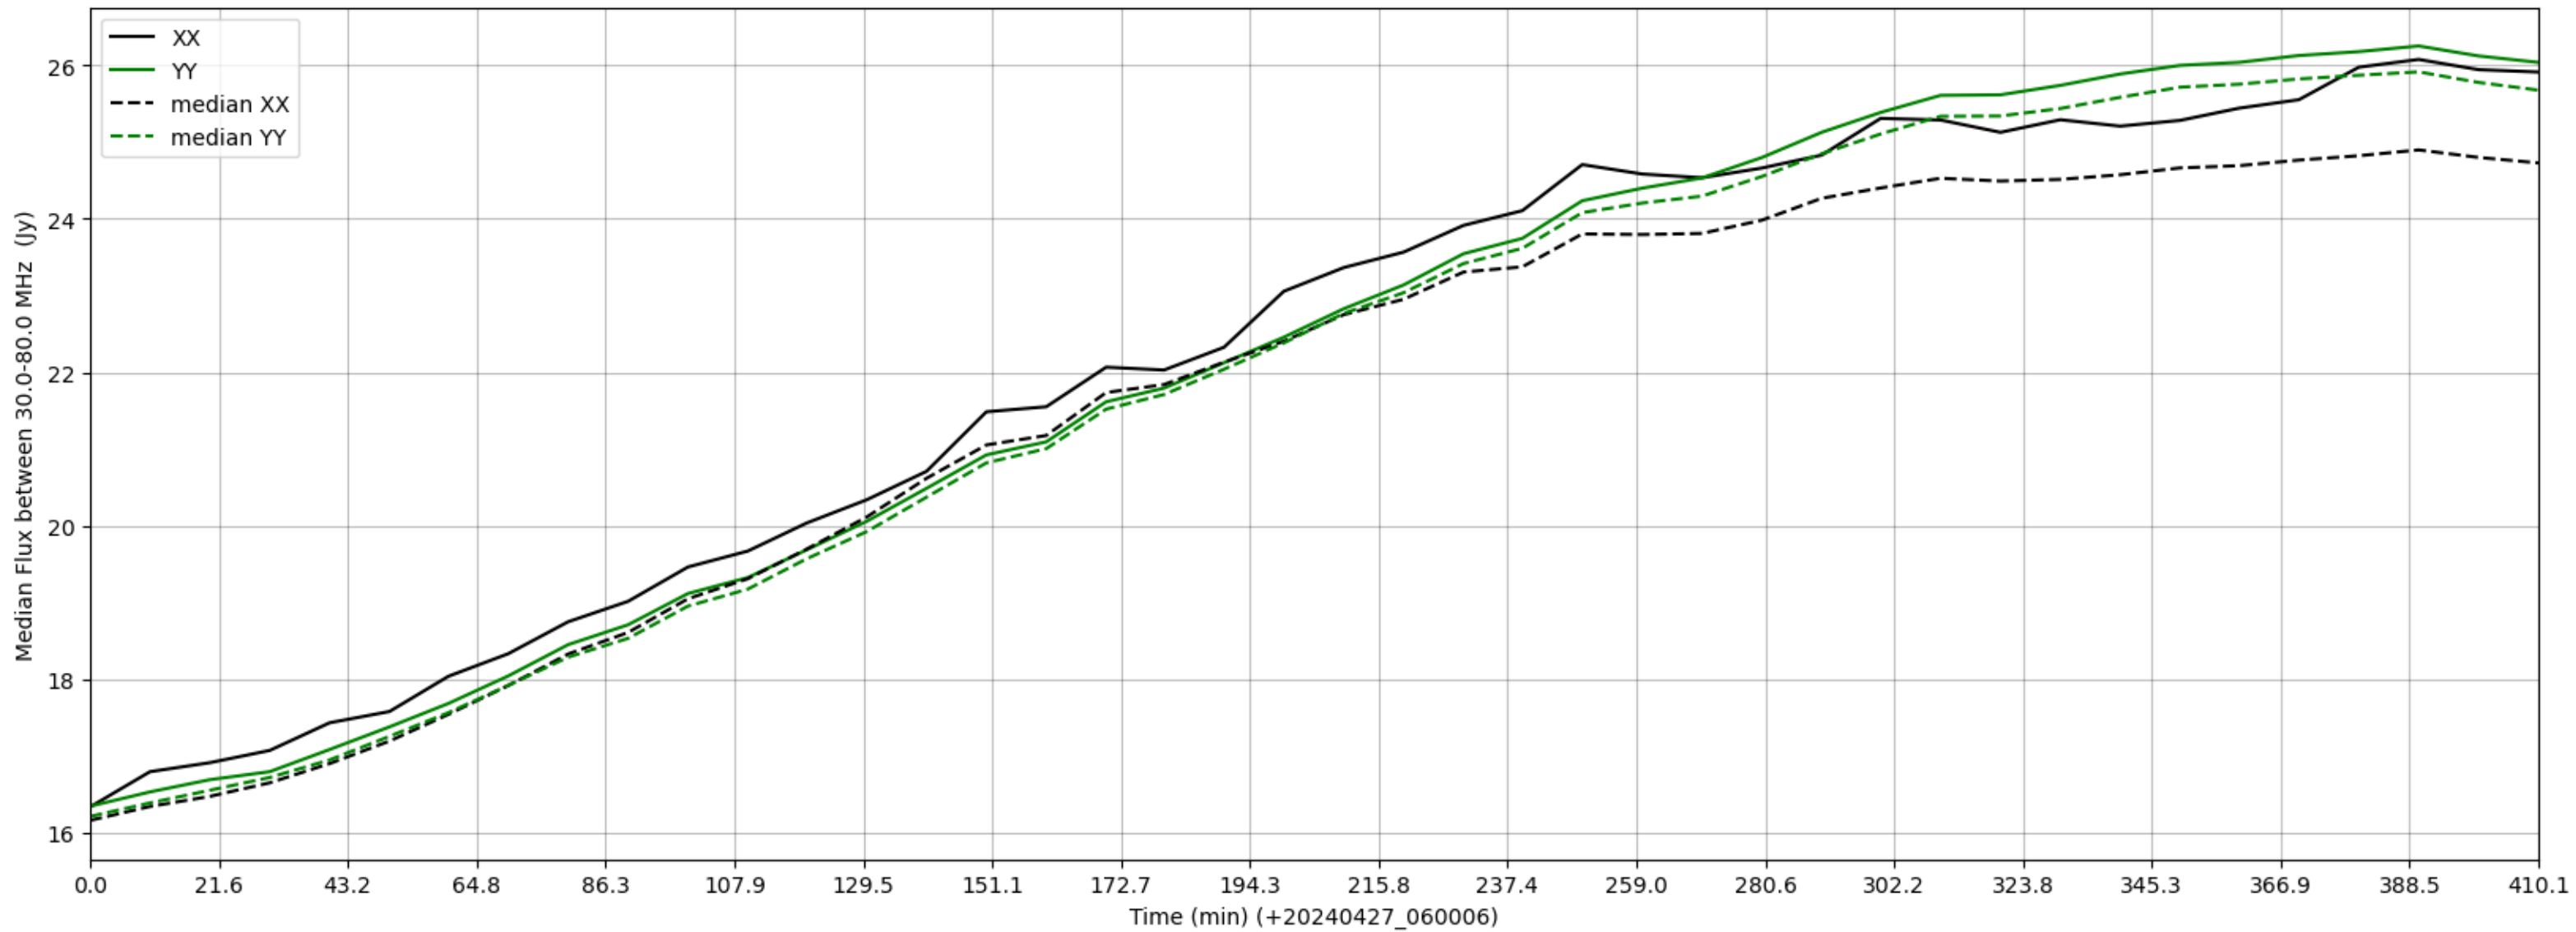

LWA067 - Correlator# 167 - XX FLAGS:Good - YY FLAGS:Good

LWA068 - Correlator# 166 - XX FLAGS:Good - YY FLAGS:Good