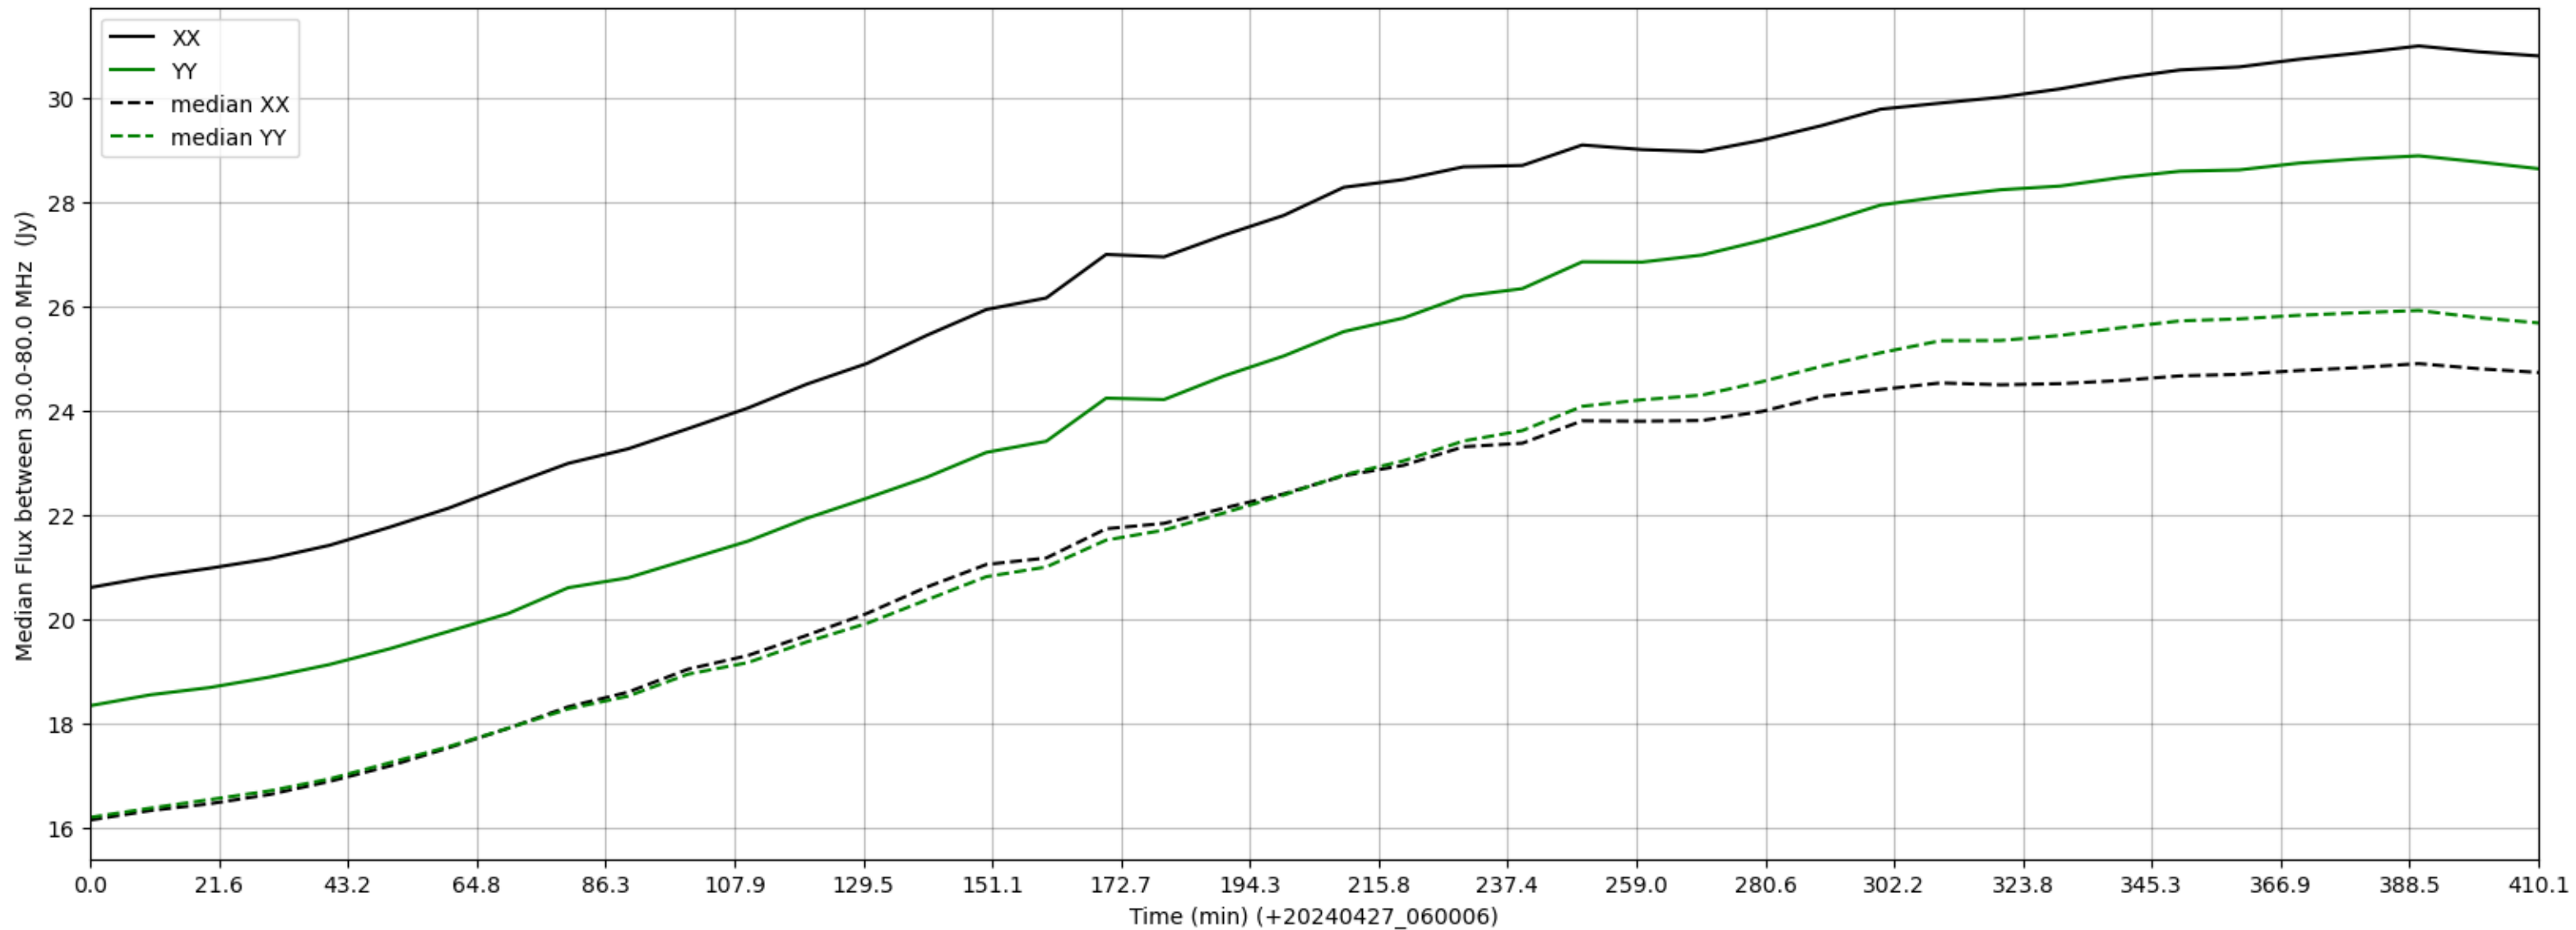

LWA278 - Correlator# 008 - XX FLAGS:Good - YY FLAGS:Good

LWA277 - Correlator# 009 - XX FLAGS:Good - YY FLAGS:Good

LWA282 - Correlator# 010 - XX FLAGS:Good - YY FLAGS:Good

LWA281 - Correlator# 011 - XX FLAGS:Good - YY FLAGS:Good