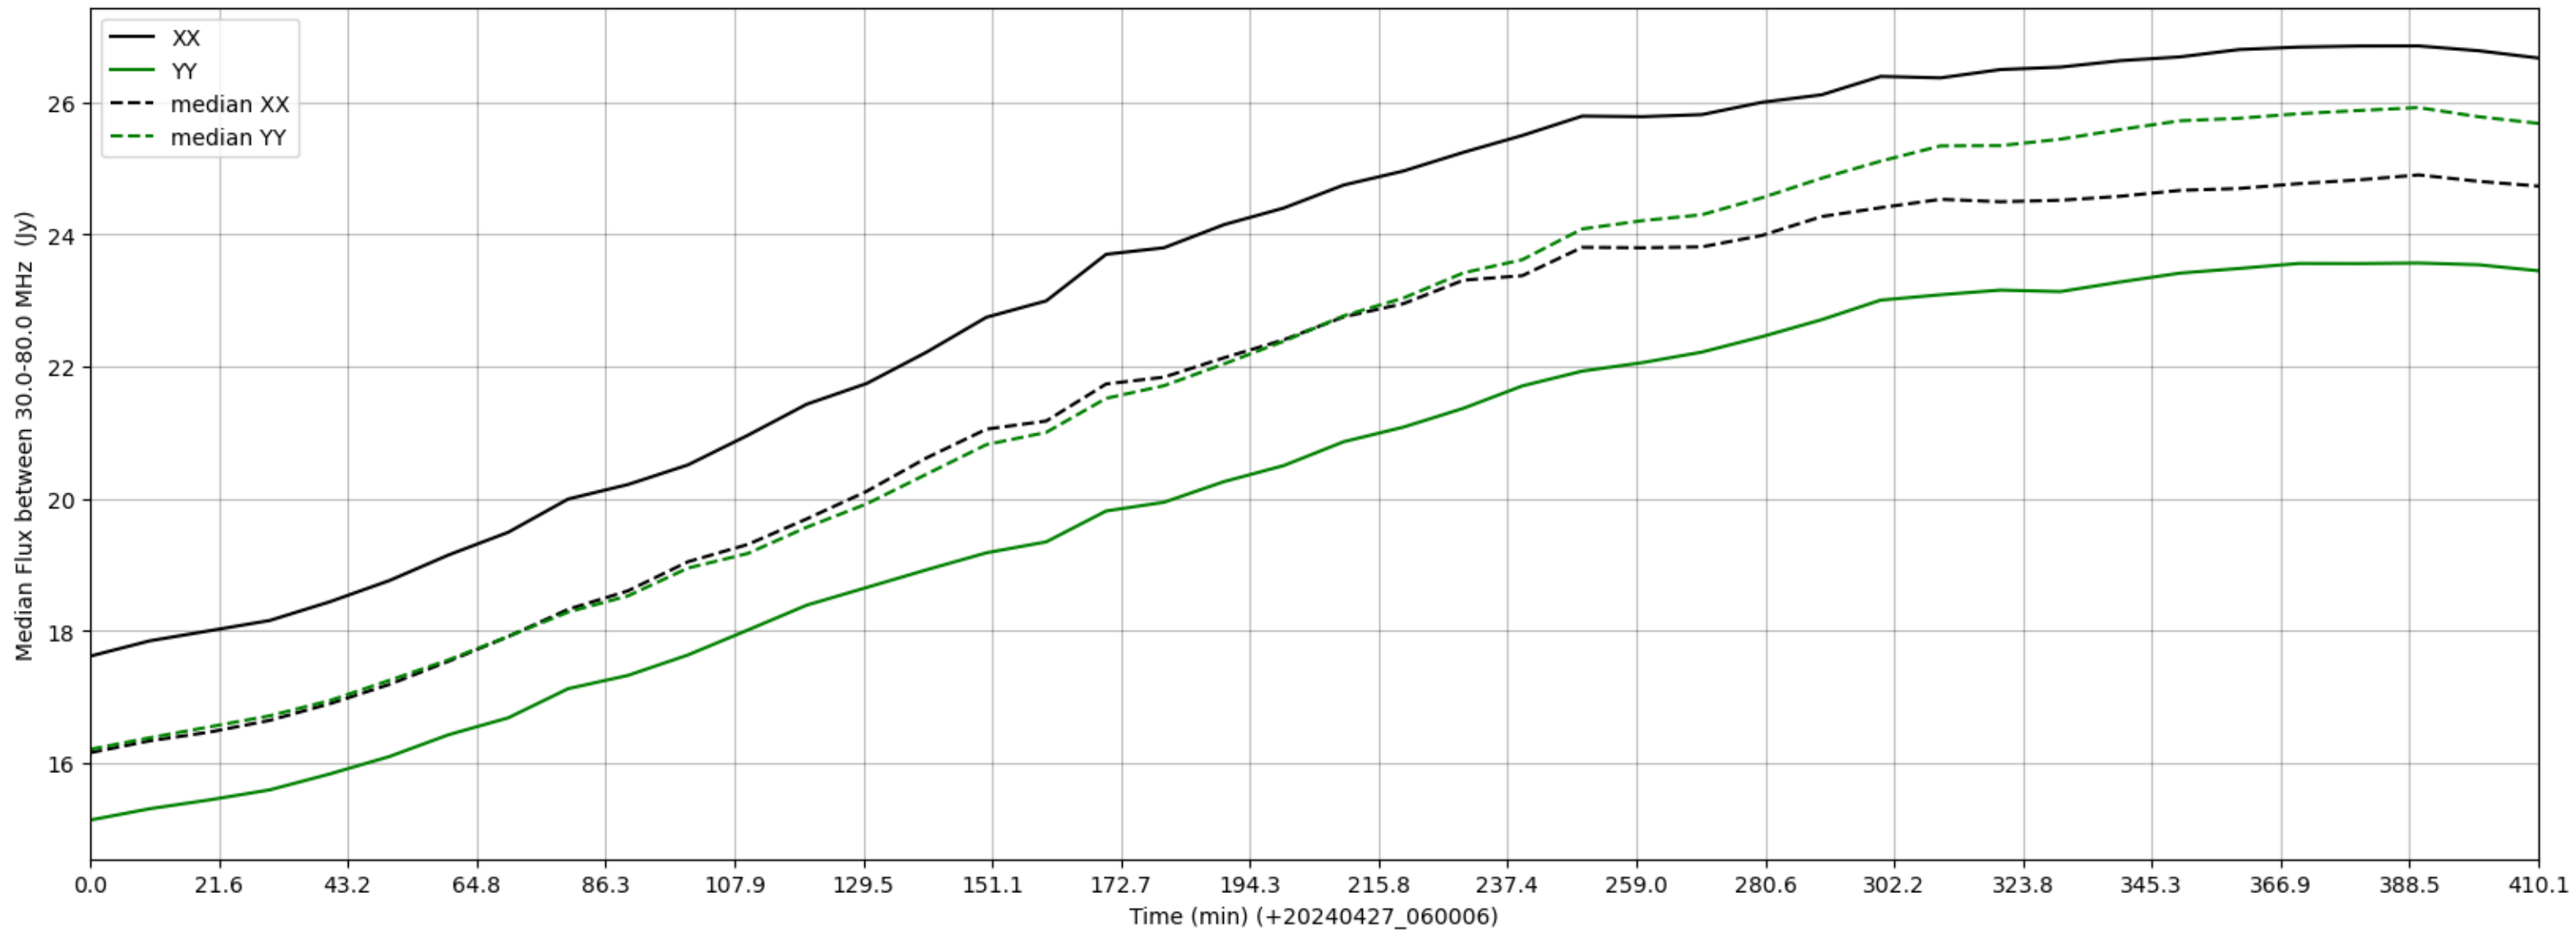

LWA331 - Correlator# 125 - XX FLAGS:Good - YY FLAGS:Good

LWA348 - Correlator# 124 - XX FLAGS:Good - YY FLAGS:Good