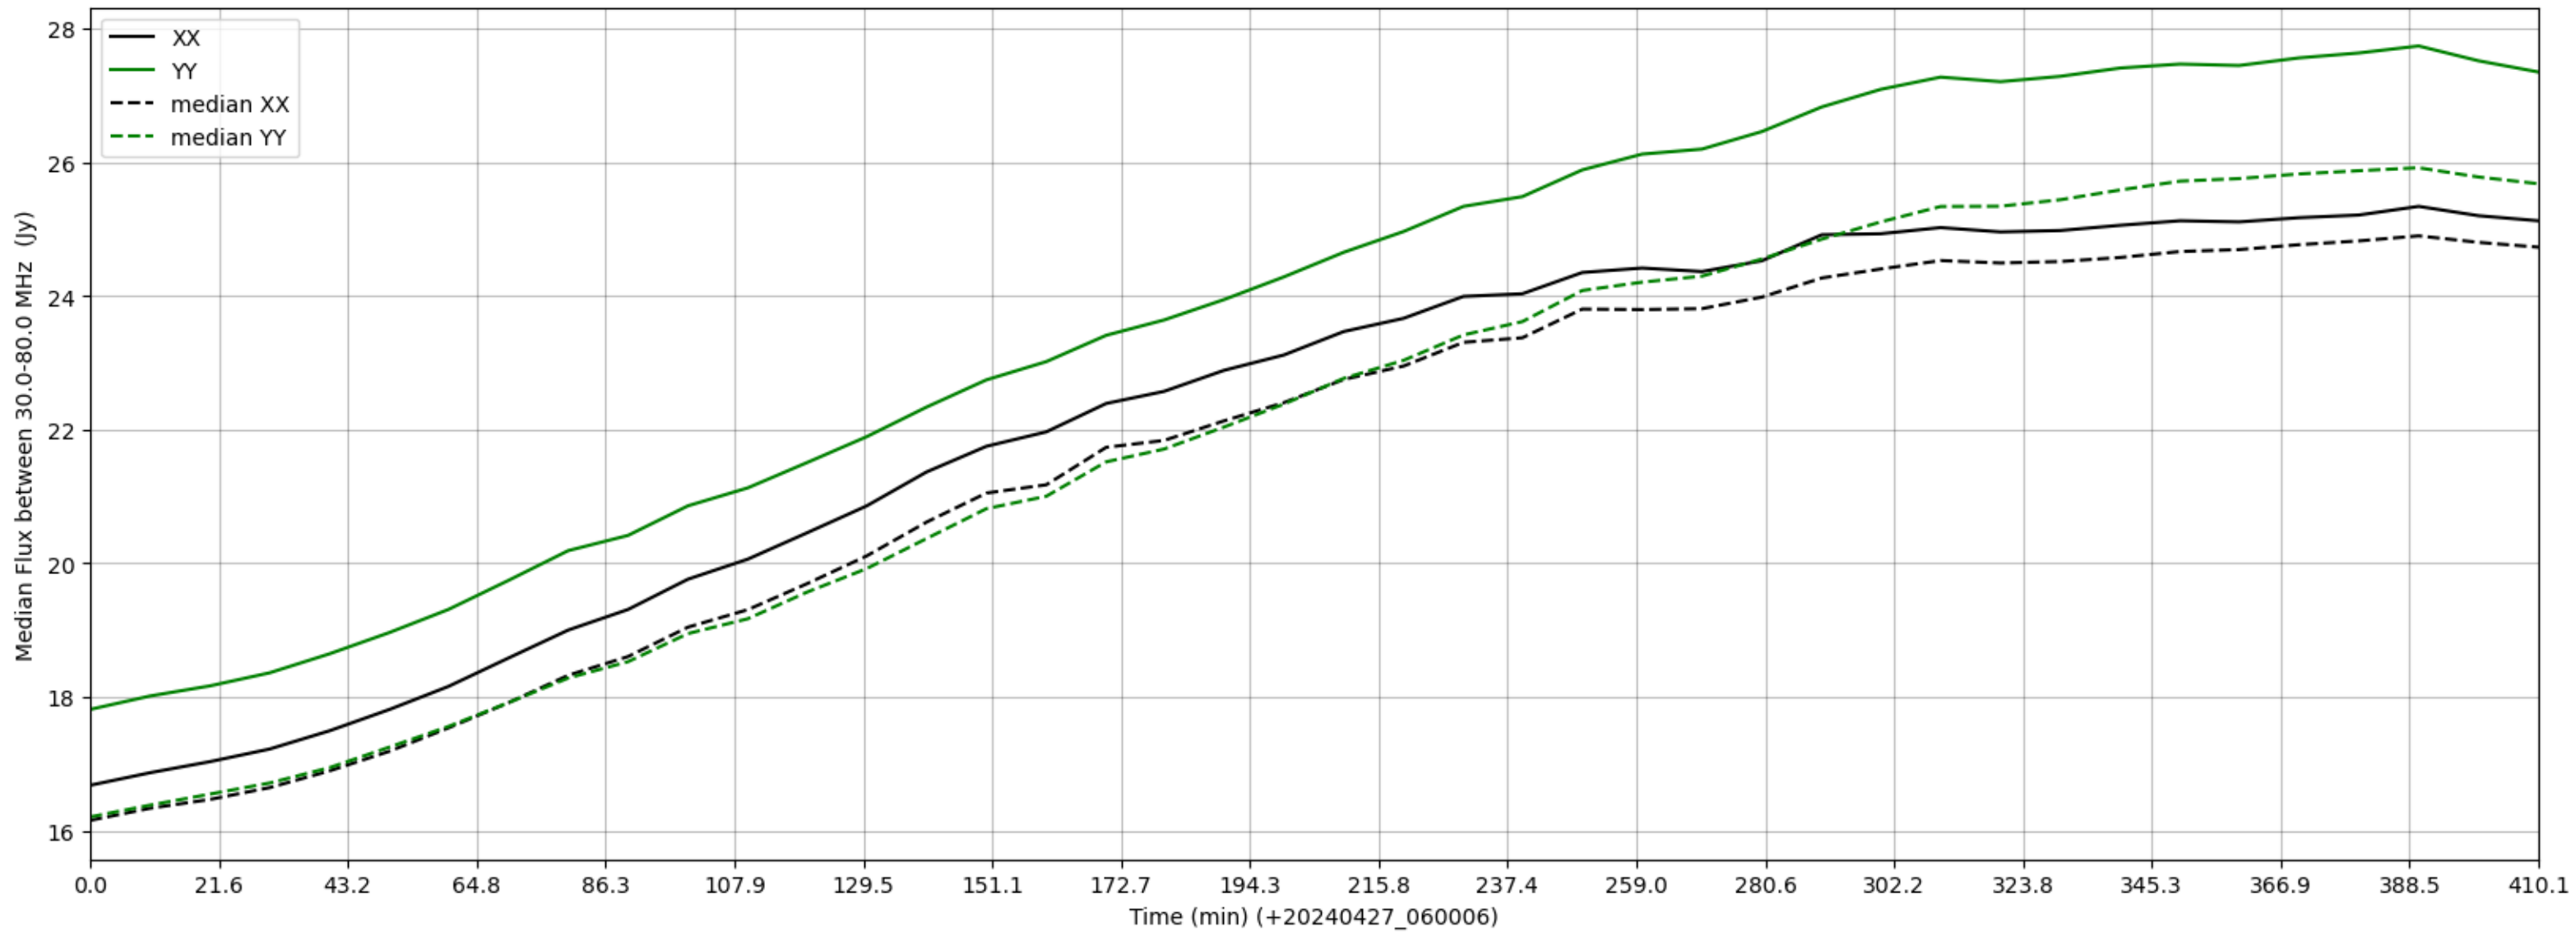

LWA193 - Correlator# 270 - XX FLAGS:Good - YY FLAGS:Good

LWA166 - Correlator# 269 - XX FLAGS:Good - YY FLAGS:Good