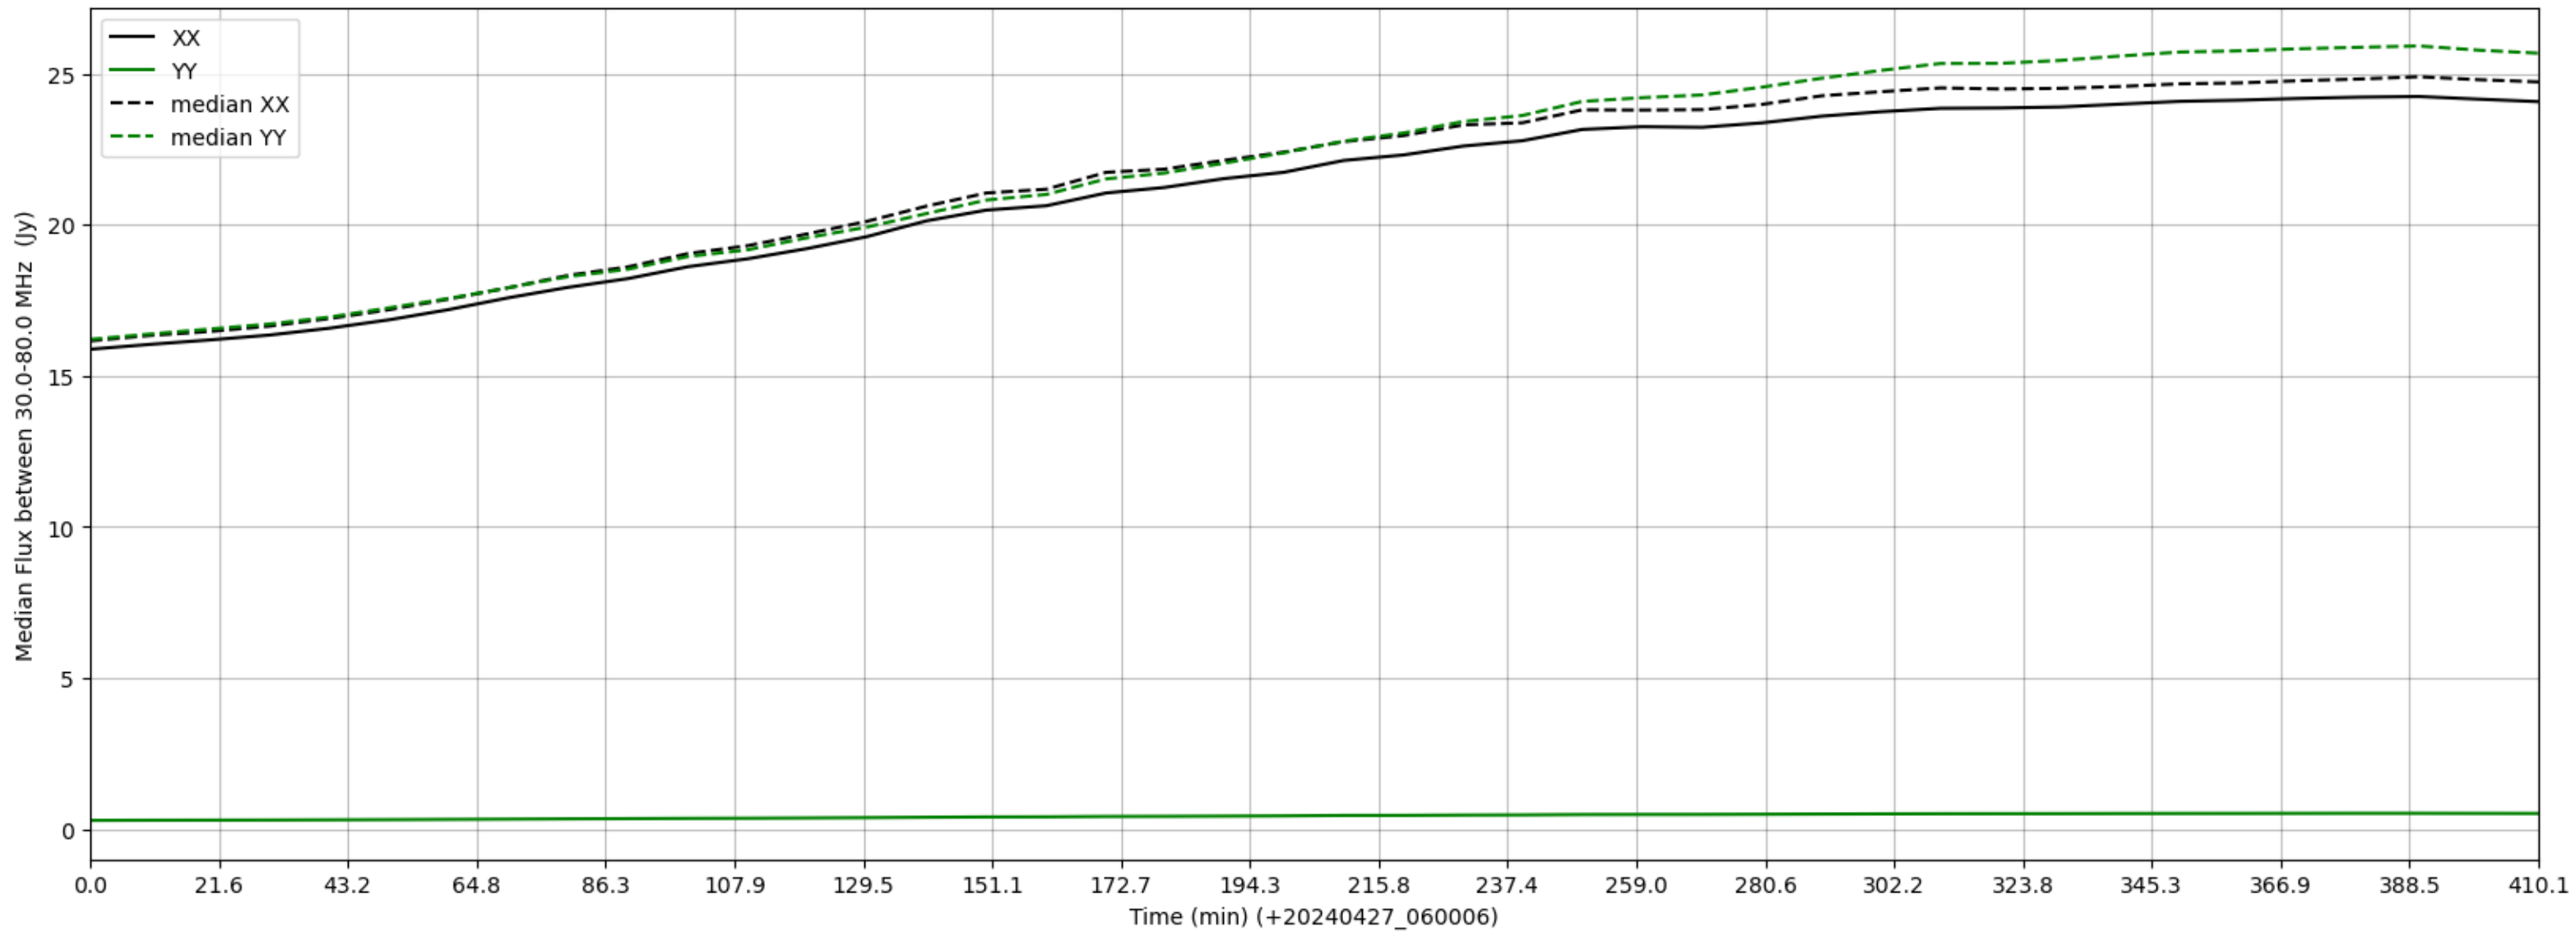

LWA203 - Correlator# 295 - XX FLAGS:Good - YY FLAGS:Good

LWA204 - Correlator# 294 - XX FLAGS:Good - YY FLAGS:LowFlux