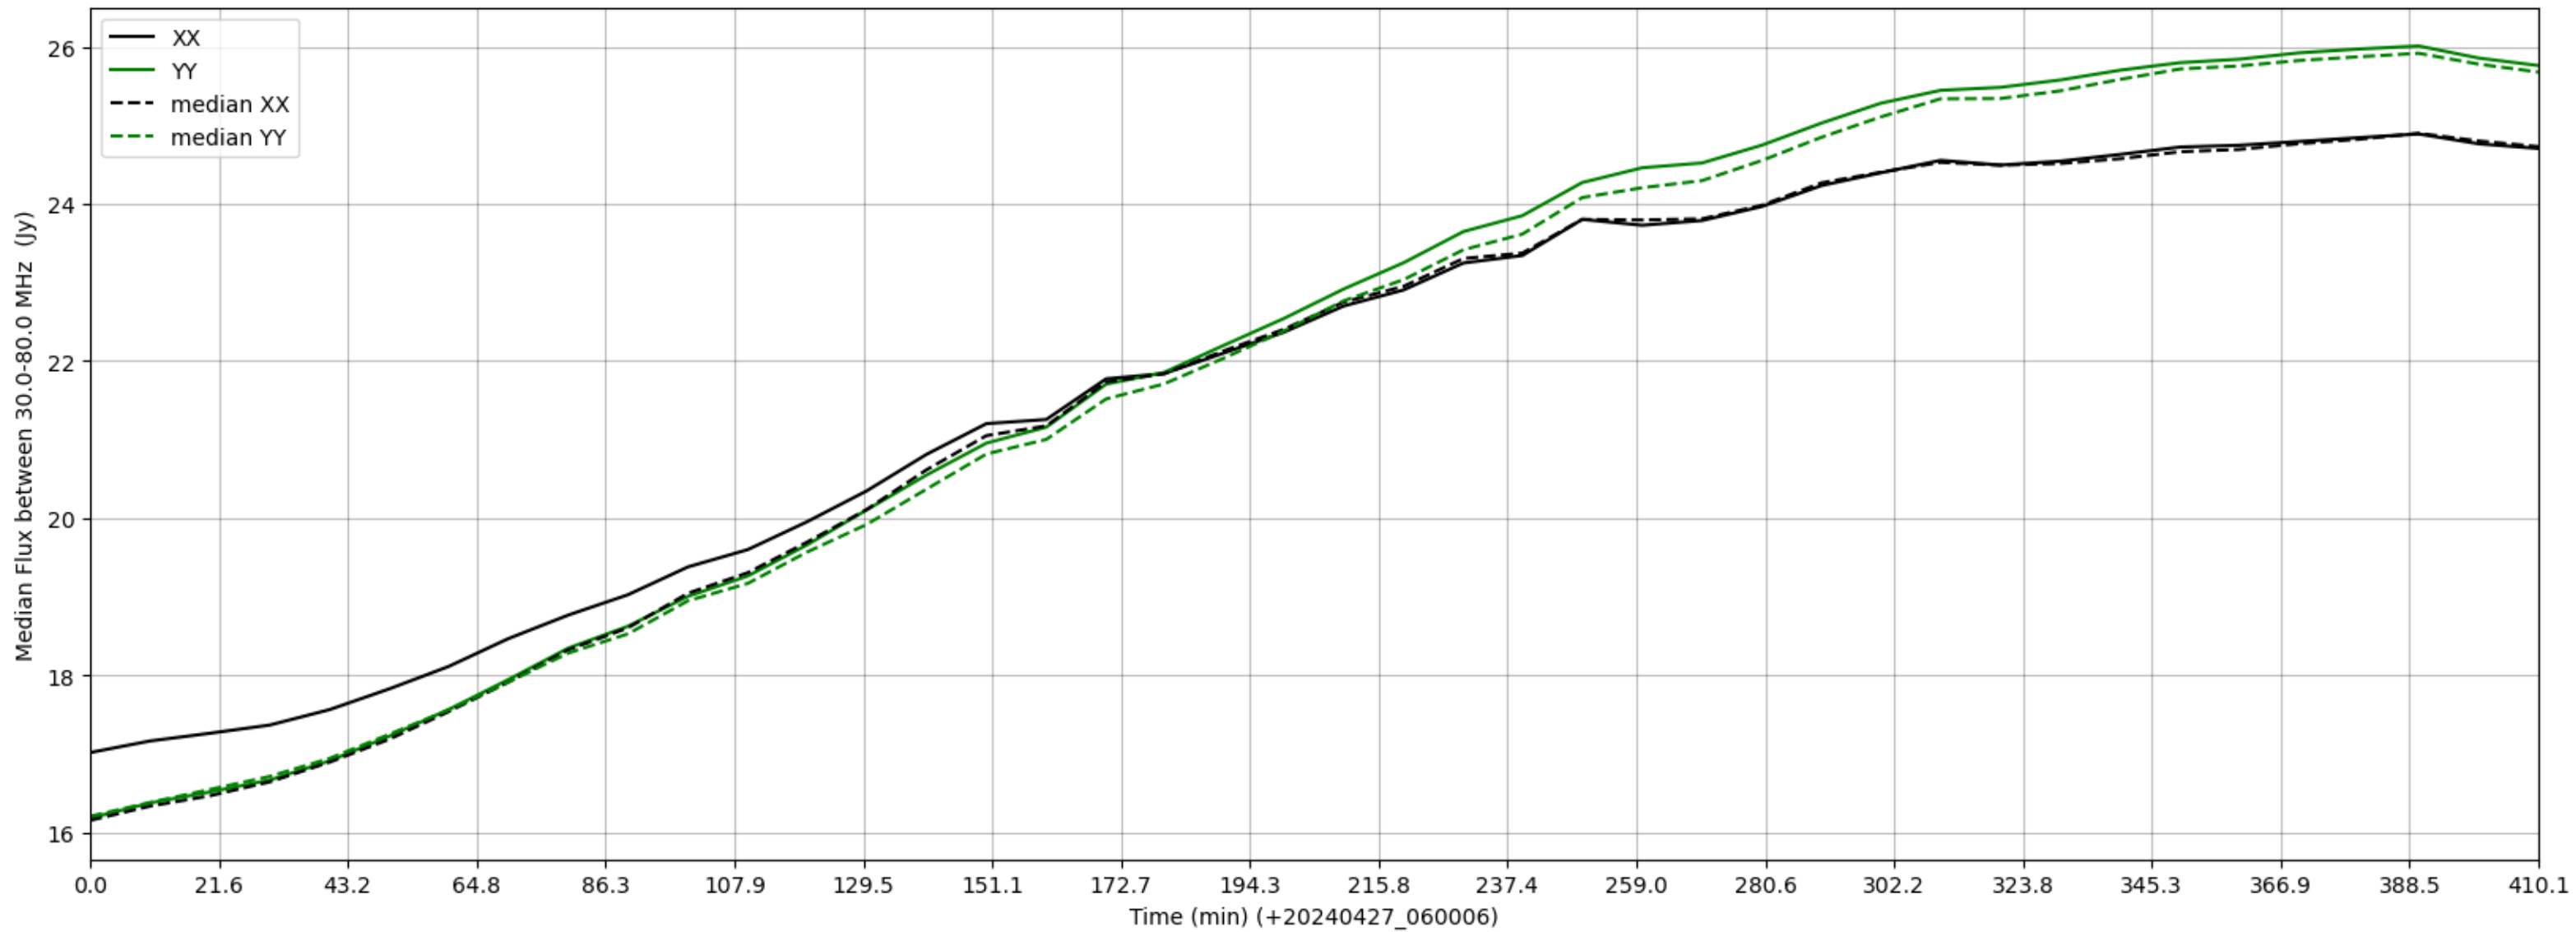

LWA116 - Correlator# 204 - XX FLAGS:Good - YY FLAGS:Good

LWA115 - Correlator# 205 - XX FLAGS:Good - YY FLAGS:Good

LWA118 - Correlator# 206 - XX FLAGS:Good - YY FLAGS:Good

LWA117 - Correlator# 207 - XX FLAGS:Good - YY FLAGS:Good