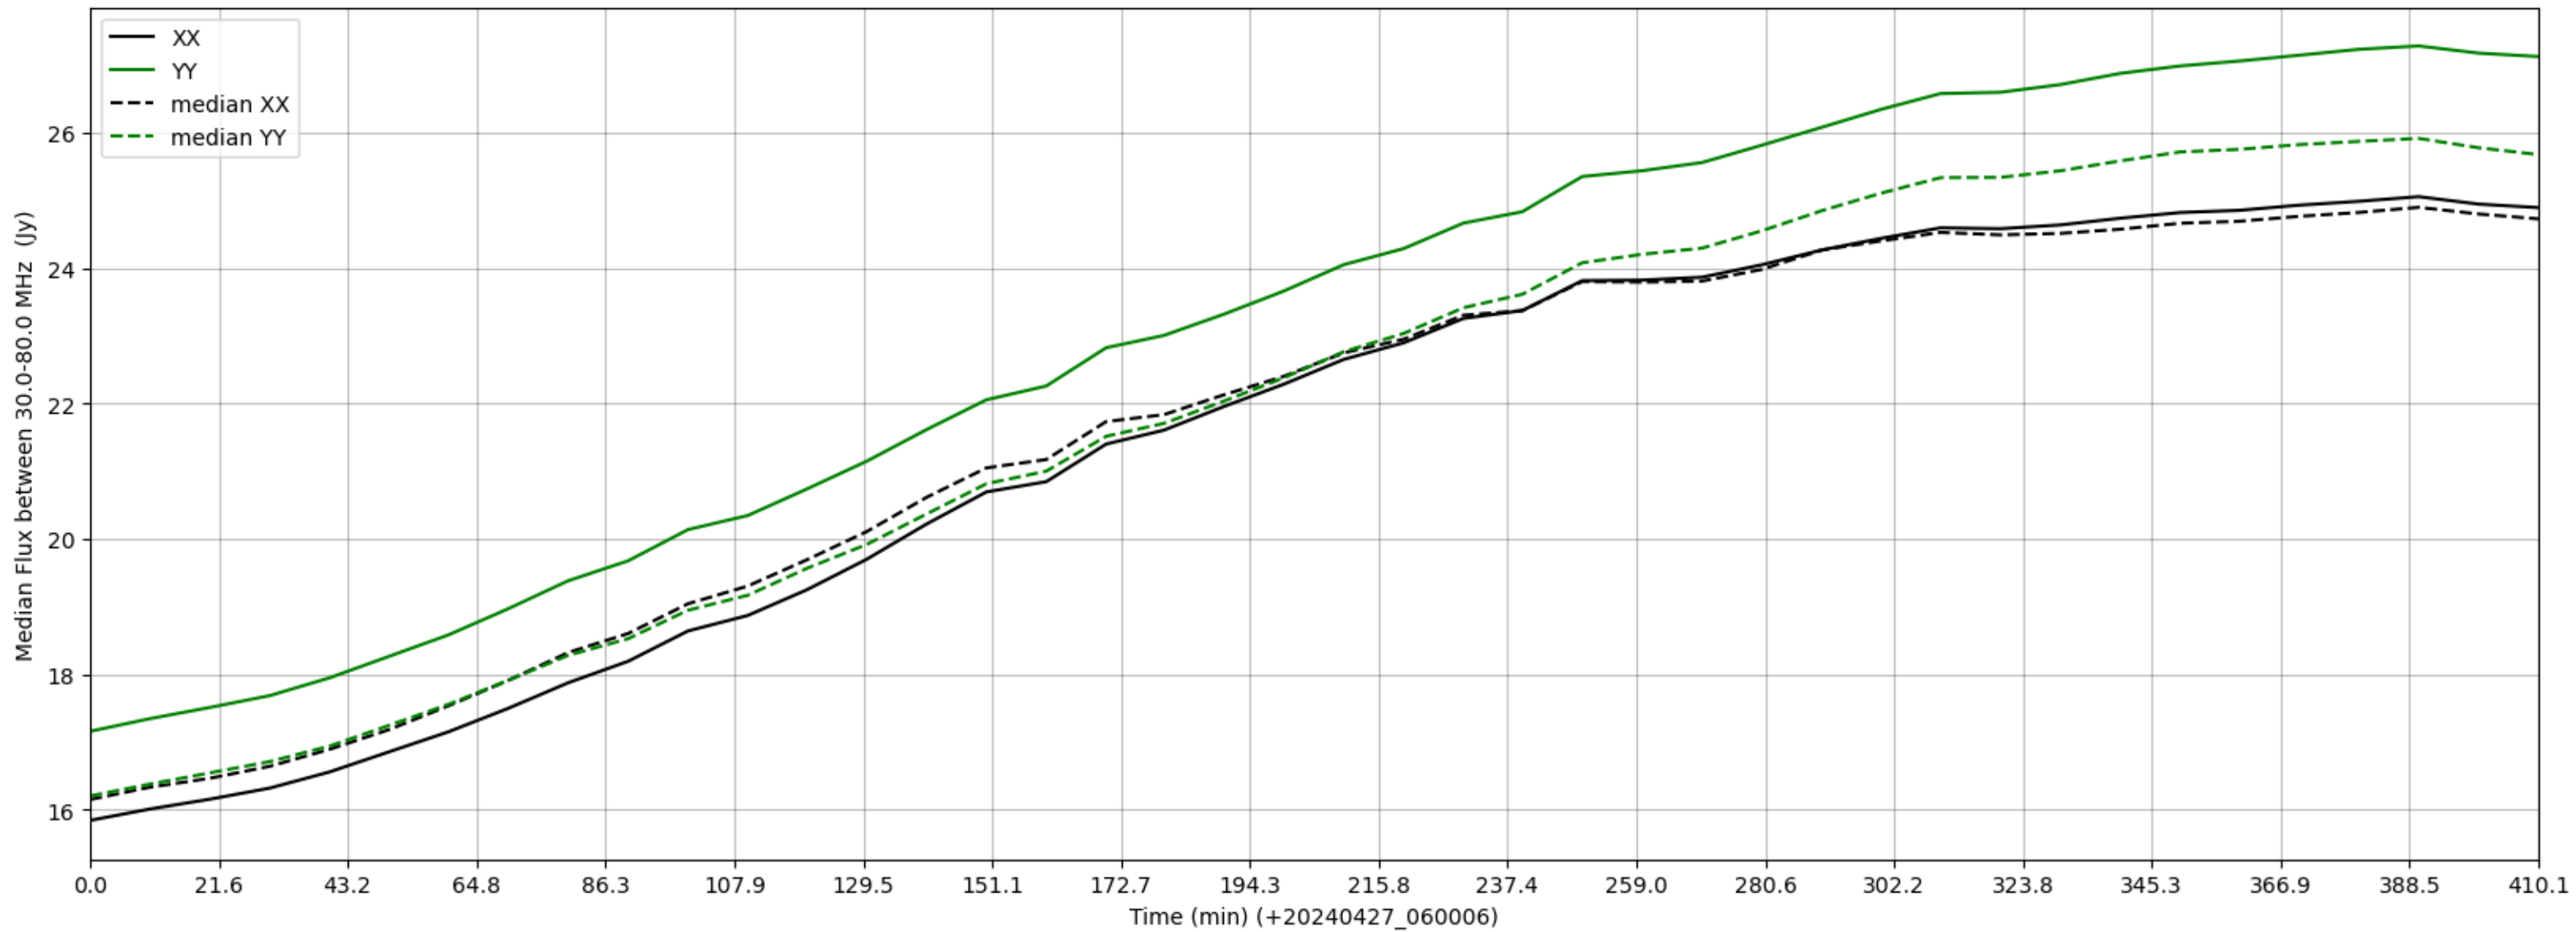

LWA100 - Correlator# 175 - XX FLAGS:Good - YY FLAGS:Good

LWA101 - Correlator# 174 - XX FLAGS:Good - YY FLAGS:Good