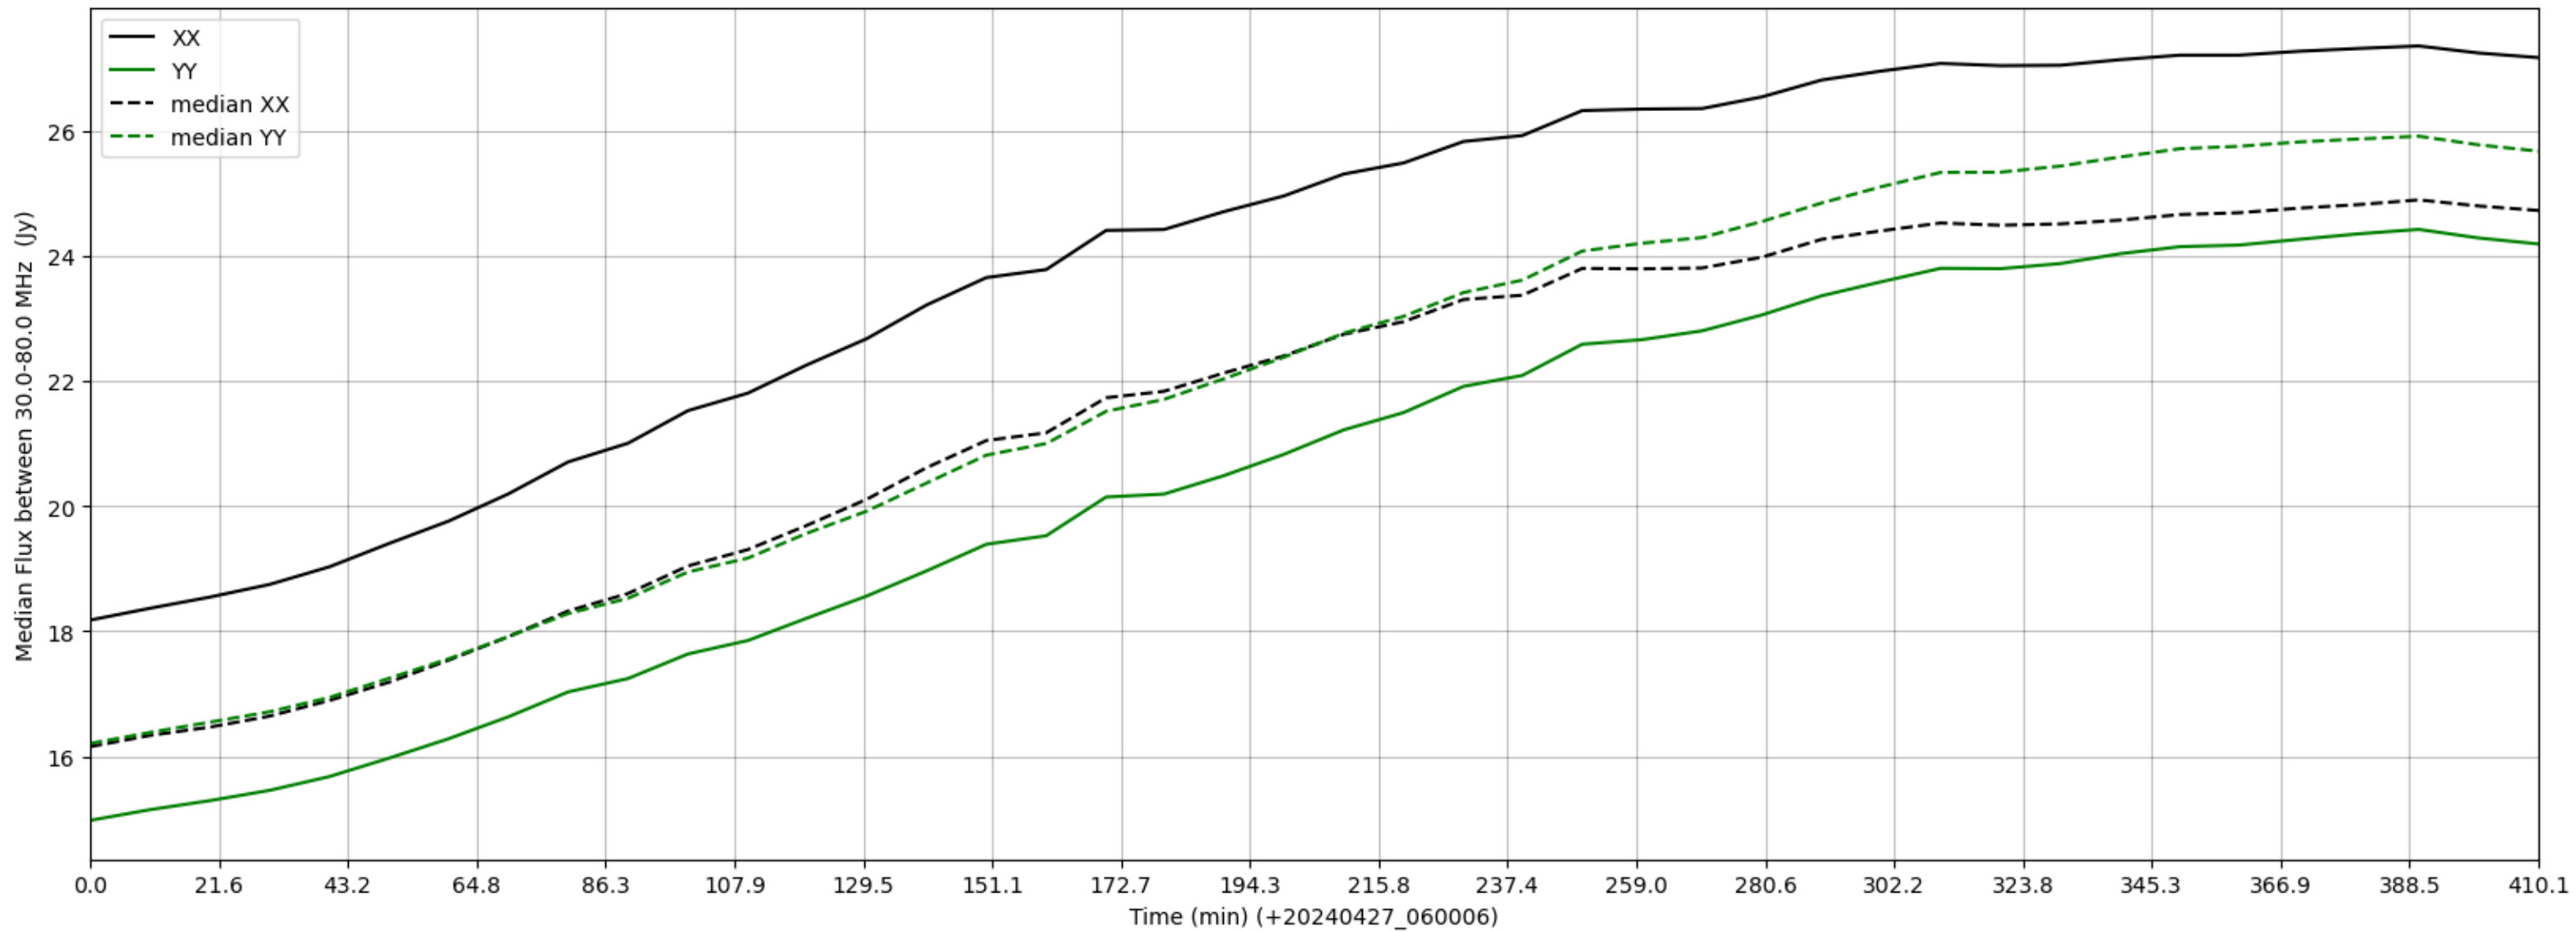

LWA206 - Correlator# 296 - XX FLAGS:Good - YY FLAGS:Good

LWA205 - Correlator# 297 - XX FLAGS:Good - YY FLAGS:Good

LWA208 - Correlator# 298 - XX FLAGS:Good - YY FLAGS:Good

LWA207 - Correlator# 299 - XX FLAGS:Good - YY FLAGS:Good