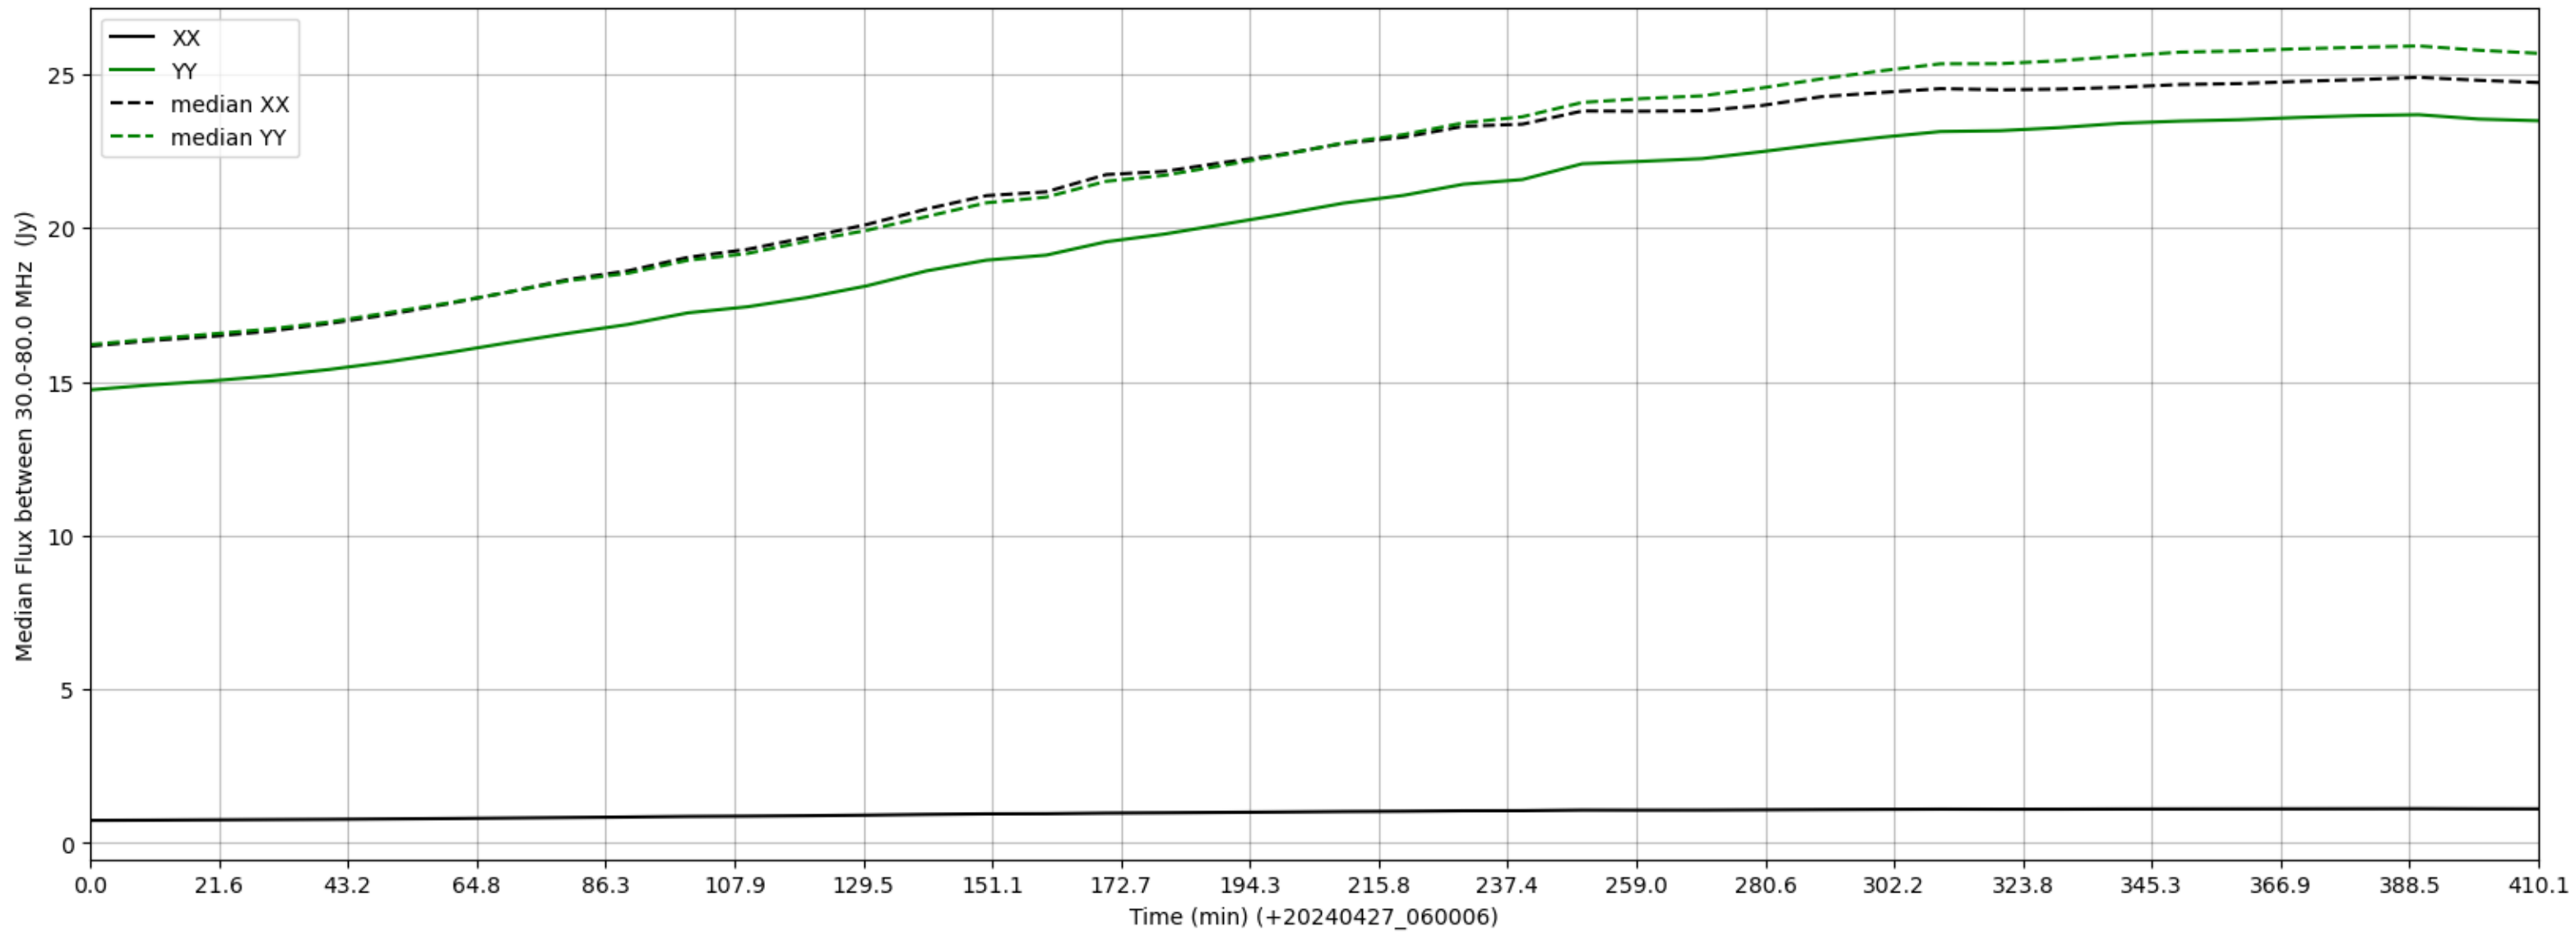

LWA181 - Correlator# 231 - XX FLAGS:Good - YY FLAGS:Good

LWA153 - Correlator# 230 - XX FLAGS:LowFlux - YY FLAGS:Good