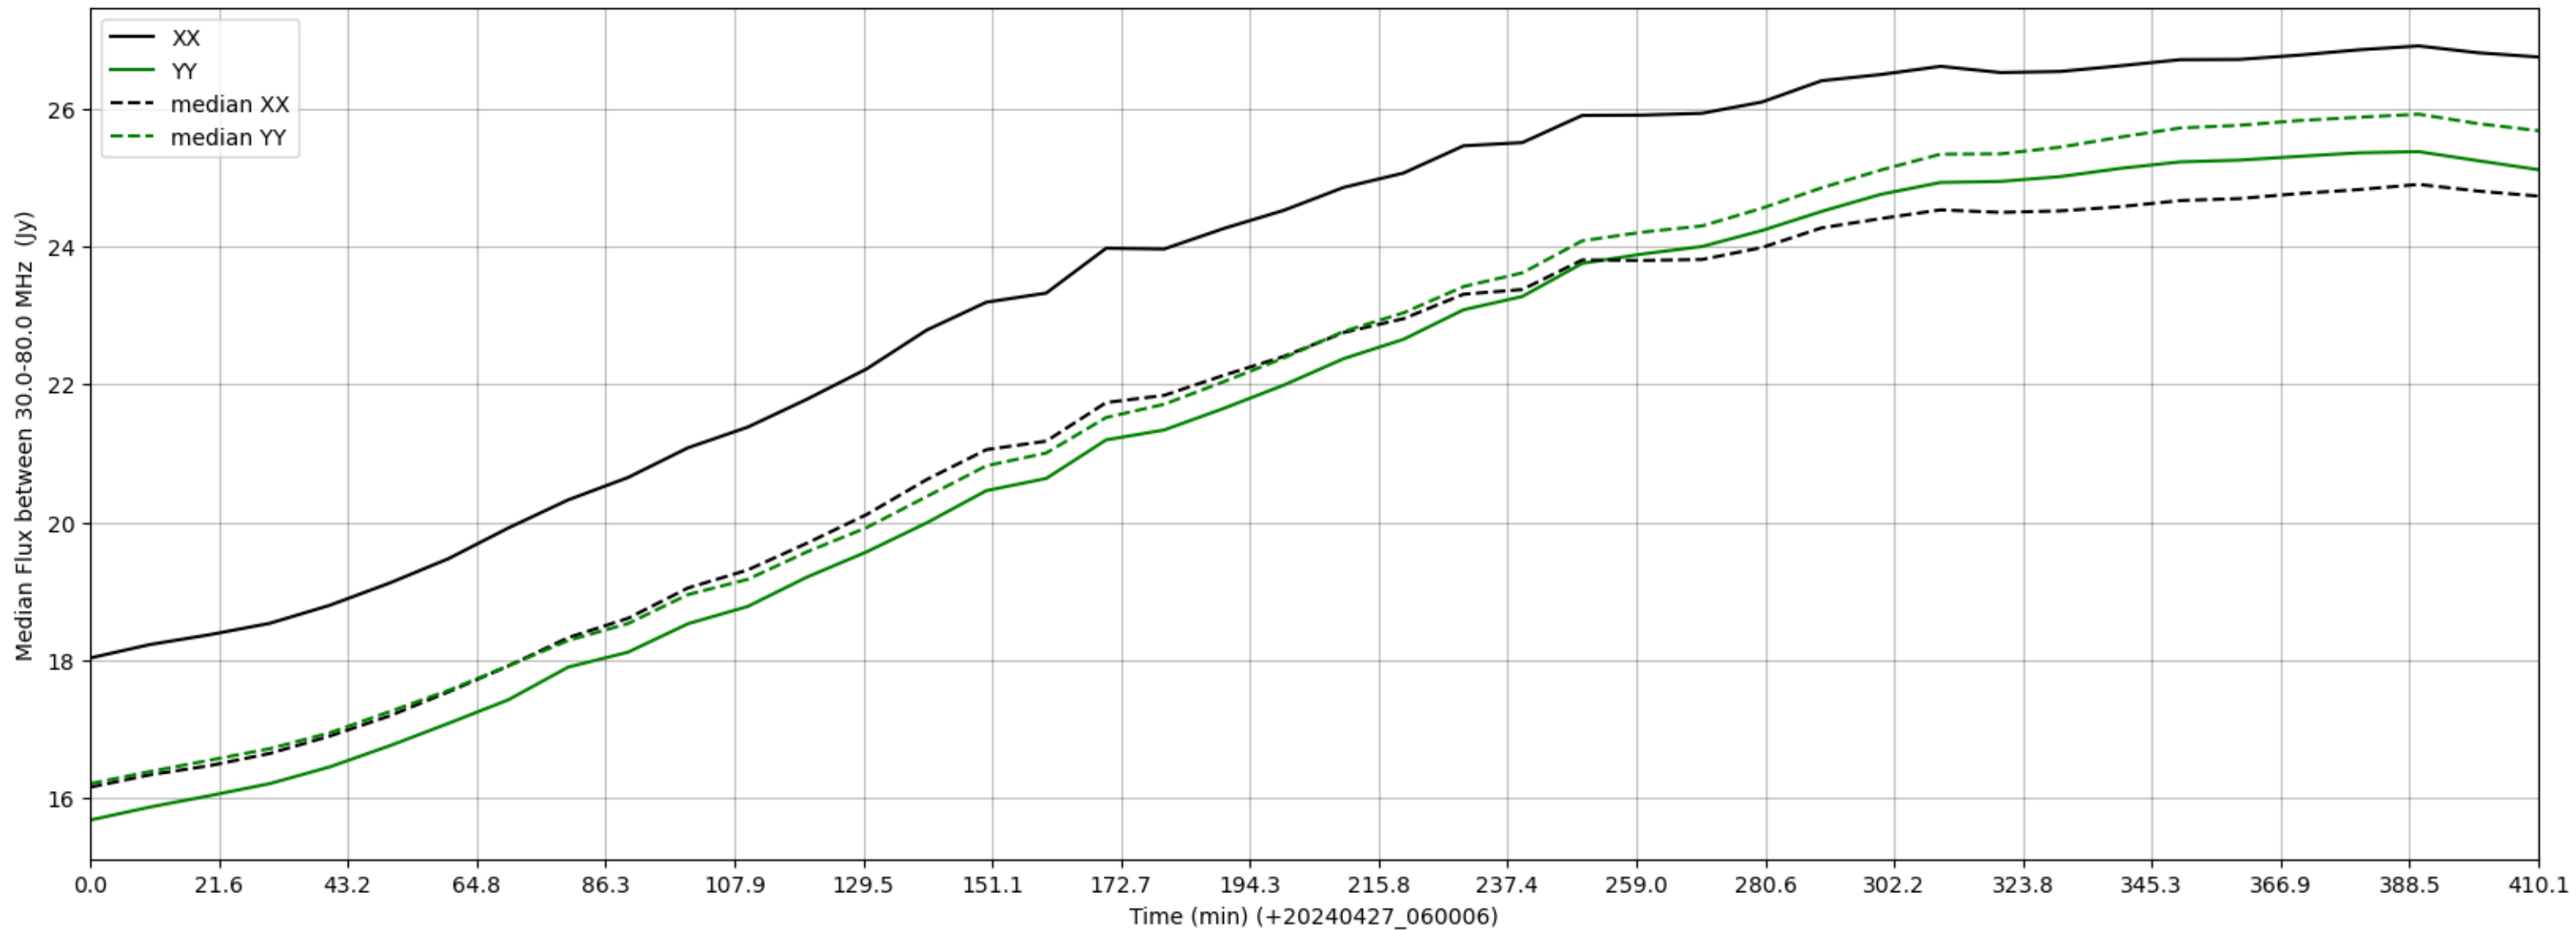

LWA137 - Correlator# 258 - XX FLAGS:Good - YY FLAGS:Good

LWA133 - Correlator# 257 - XX FLAGS:Good - YY FLAGS:Good