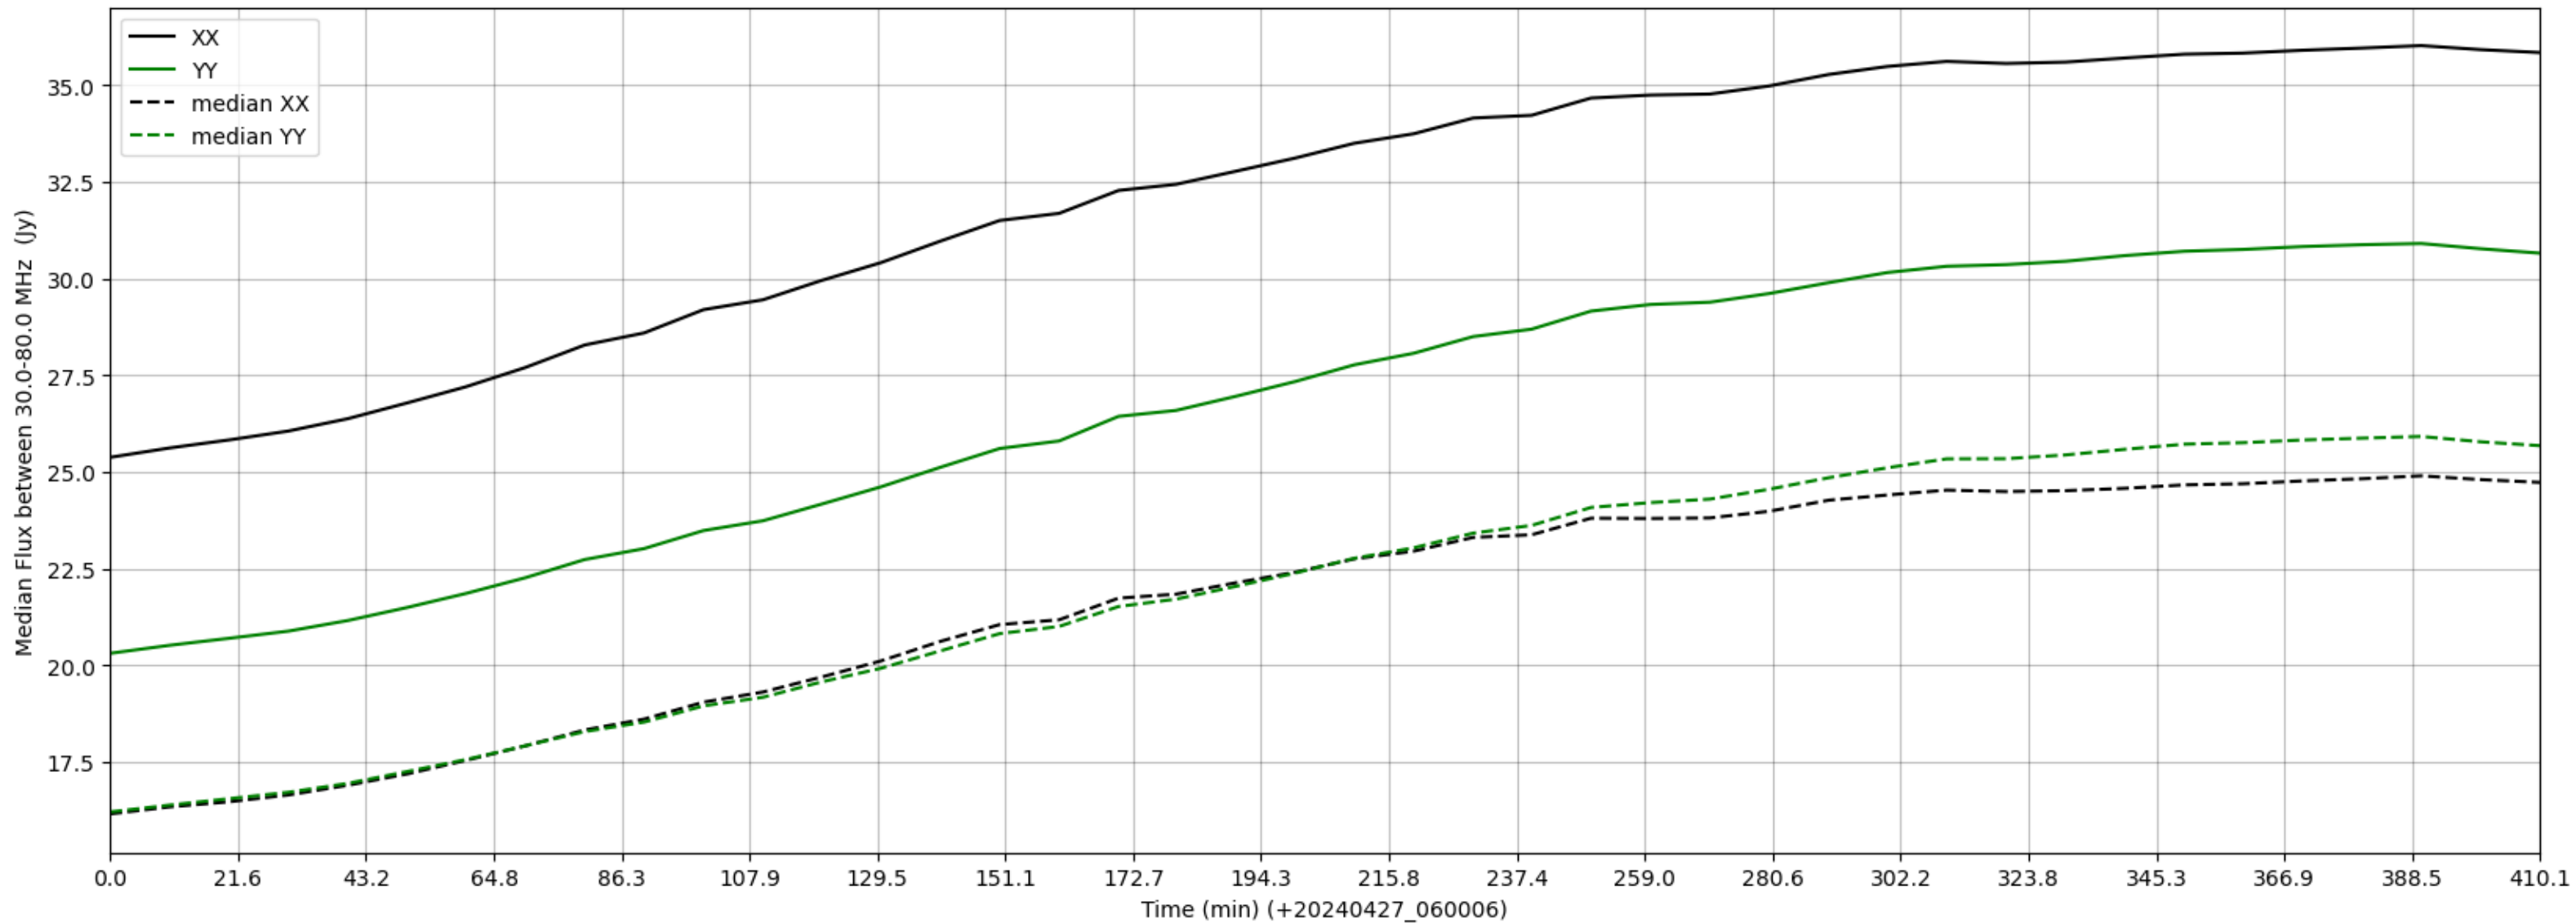

LWA179 - Correlator# 323 - XX FLAGS:Good - YY FLAGS:Good

LWA180 - Correlator# 322 - XX FLAGS:Good - YY FLAGS:Good