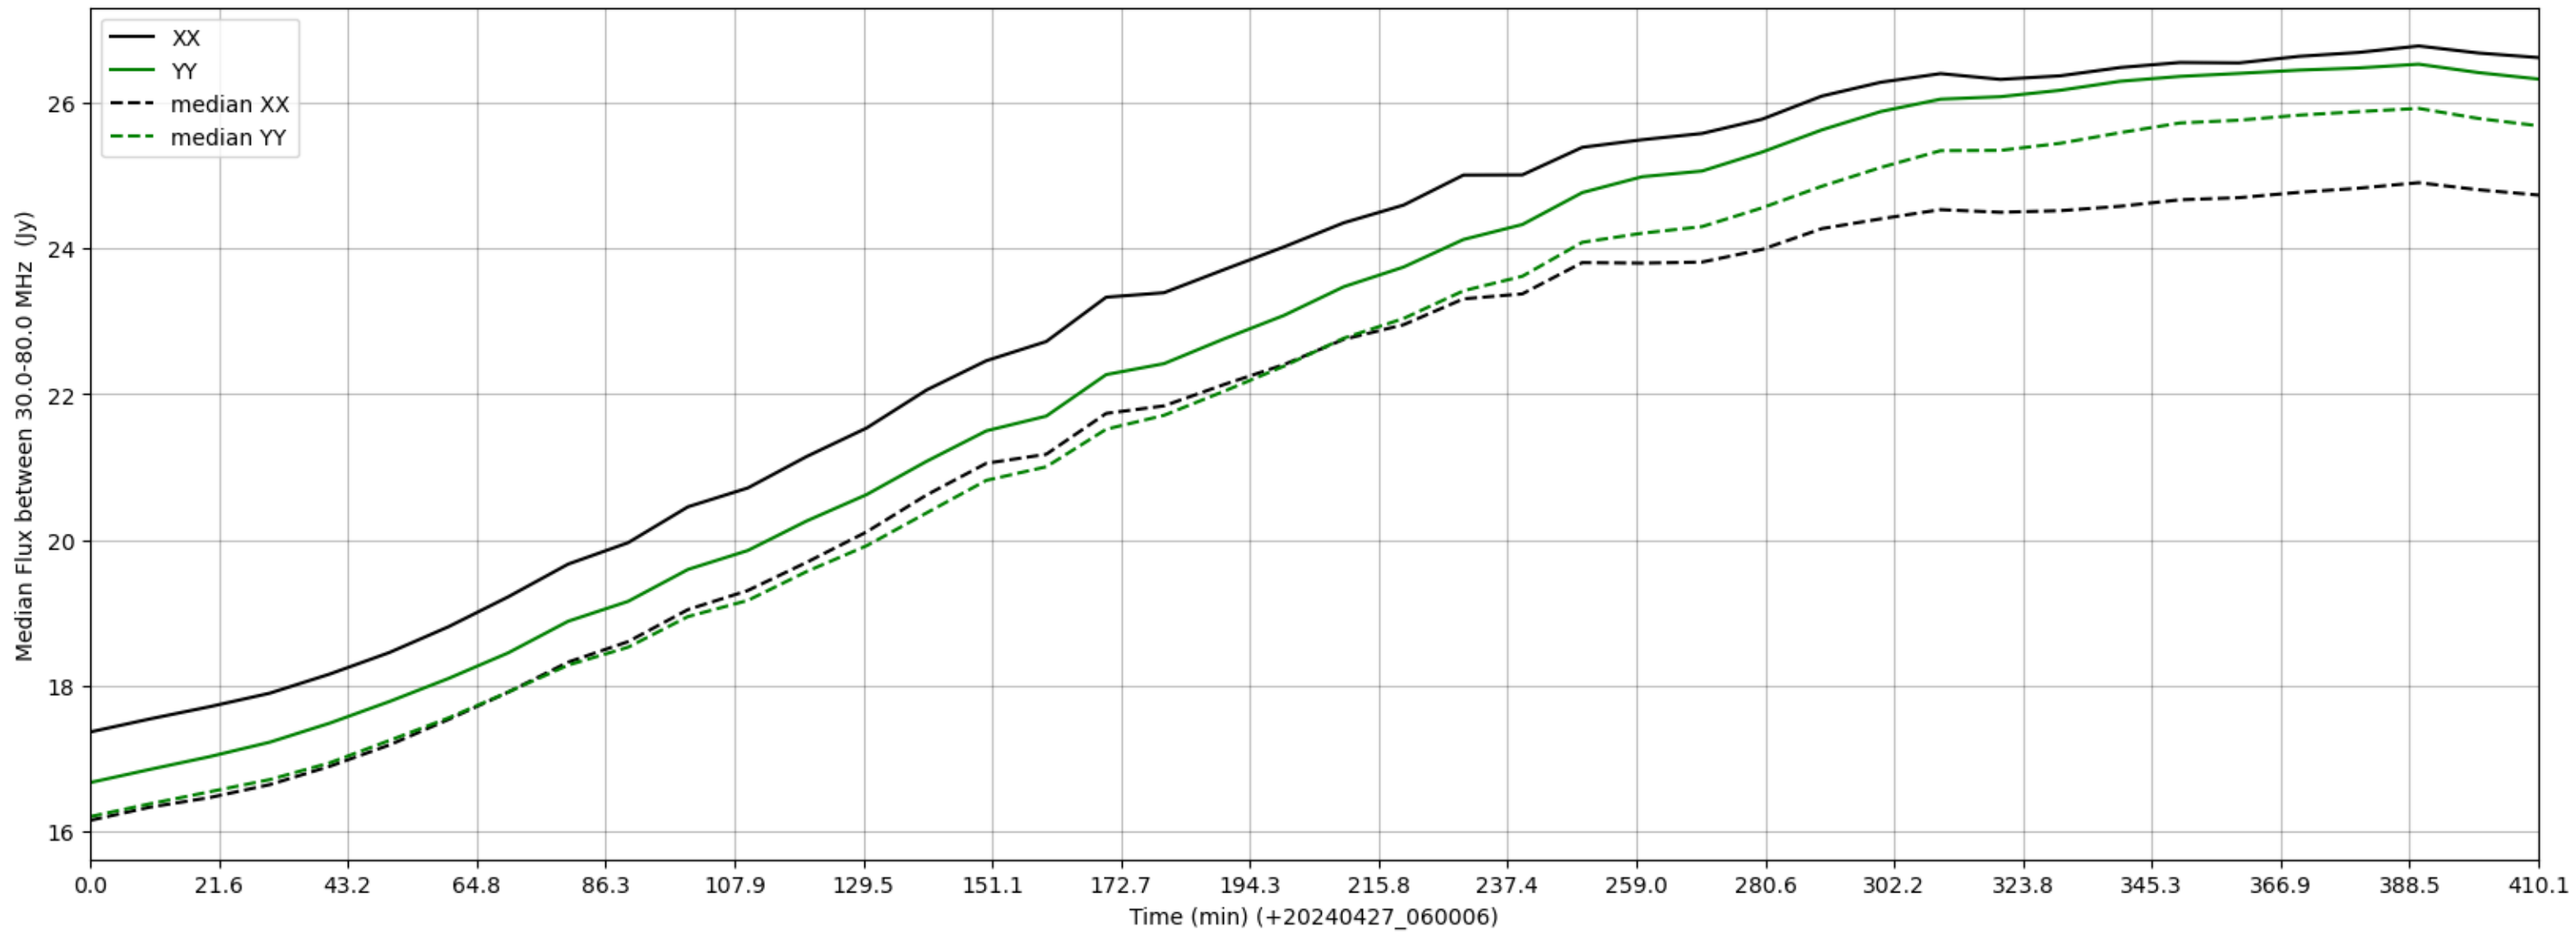

LWA183 - Correlator# 324 - XX FLAGS:Good - YY FLAGS:Good

LWA176 - Correlator# 325 - XX FLAGS:Good - YY FLAGS:Good

LWA212 - Correlator# 326 - XX FLAGS:Good - YY FLAGS:Good

LWA211 - Correlator# 327 - XX FLAGS:Good - YY FLAGS:Good