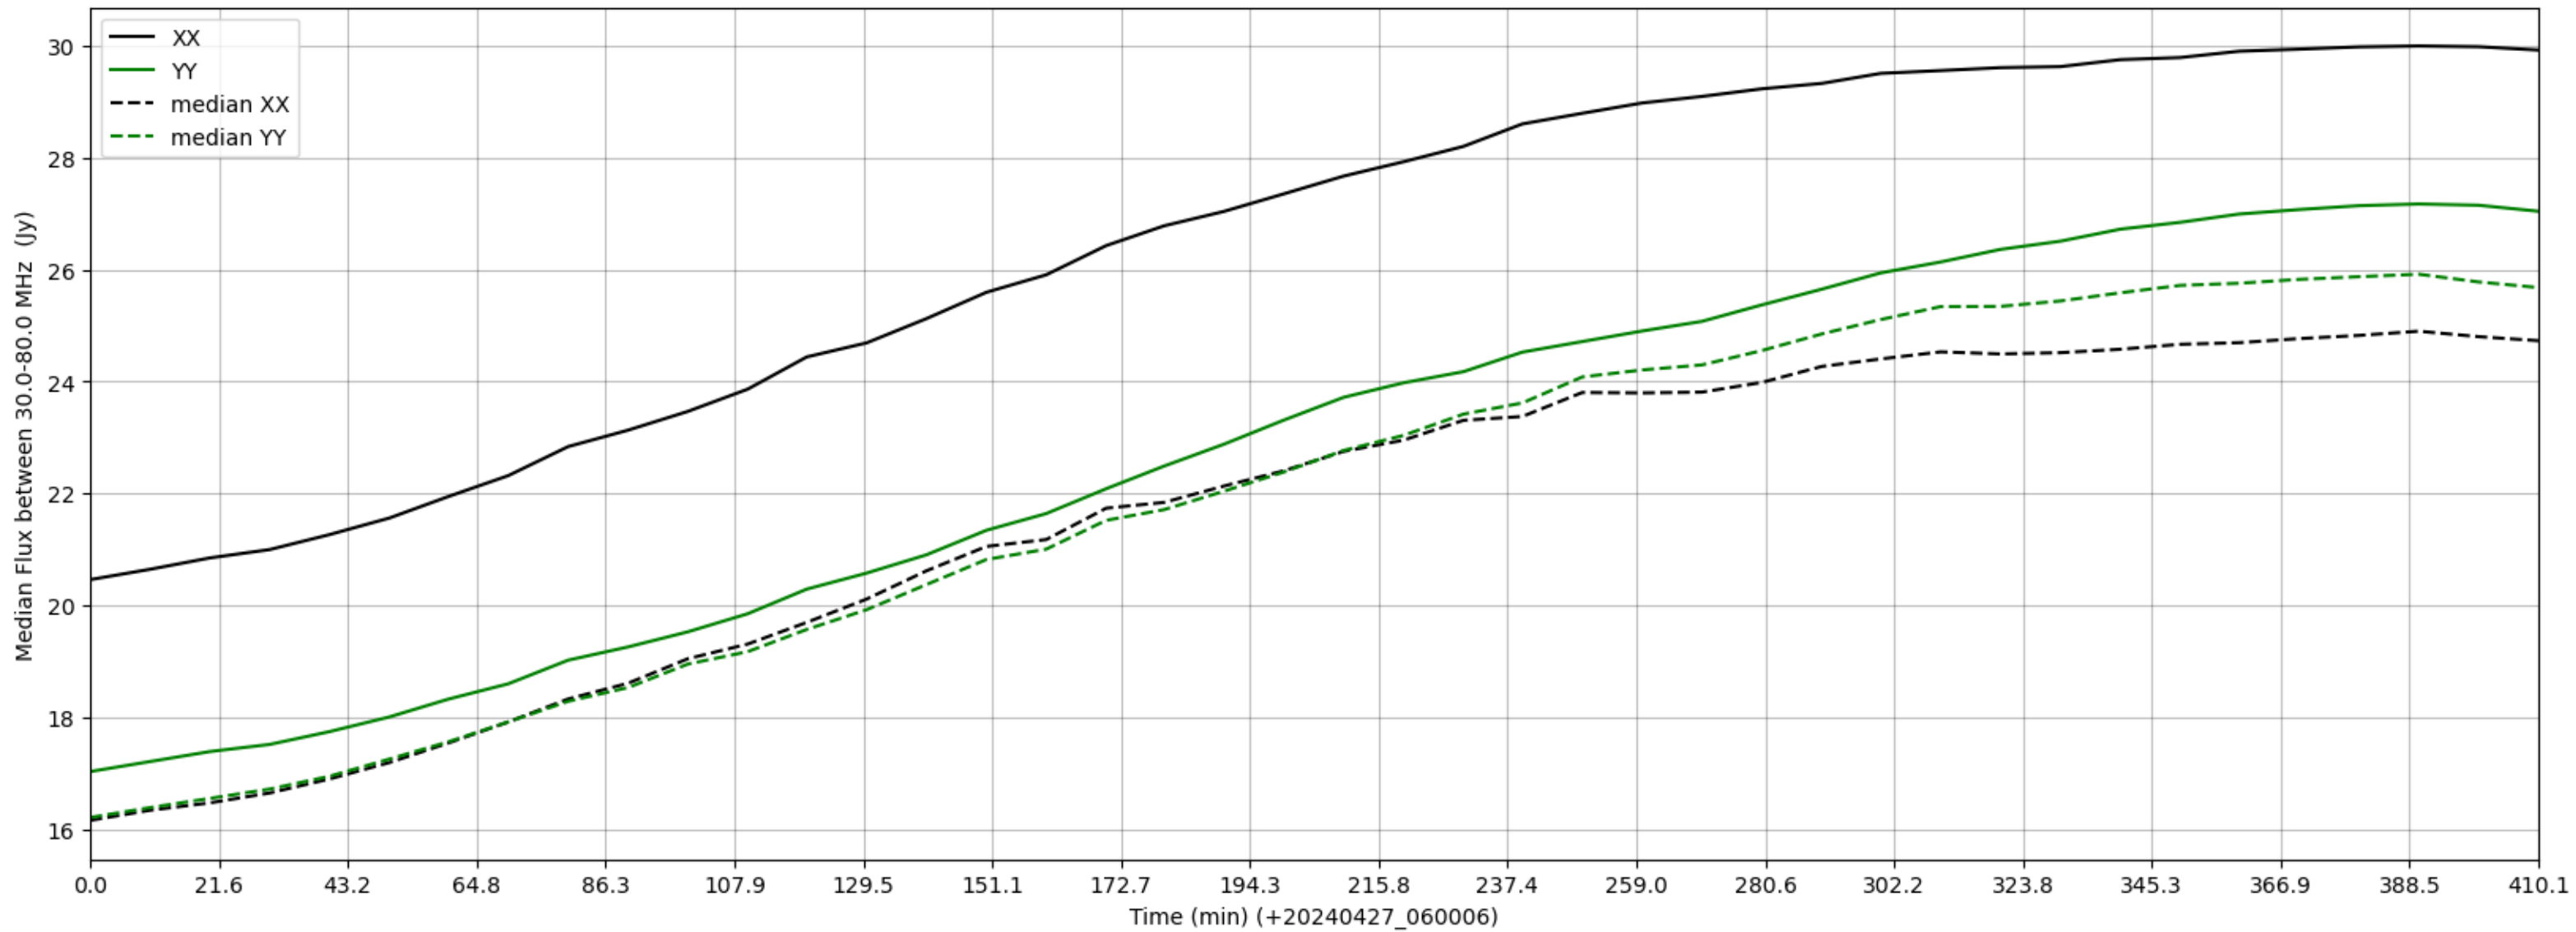

LWA315 - Correlator# 350 - XX FLAGS:Good - YY FLAGS:Good

LWA264 - Correlator# 349 - XX FLAGS:Good - YY FLAGS:Good