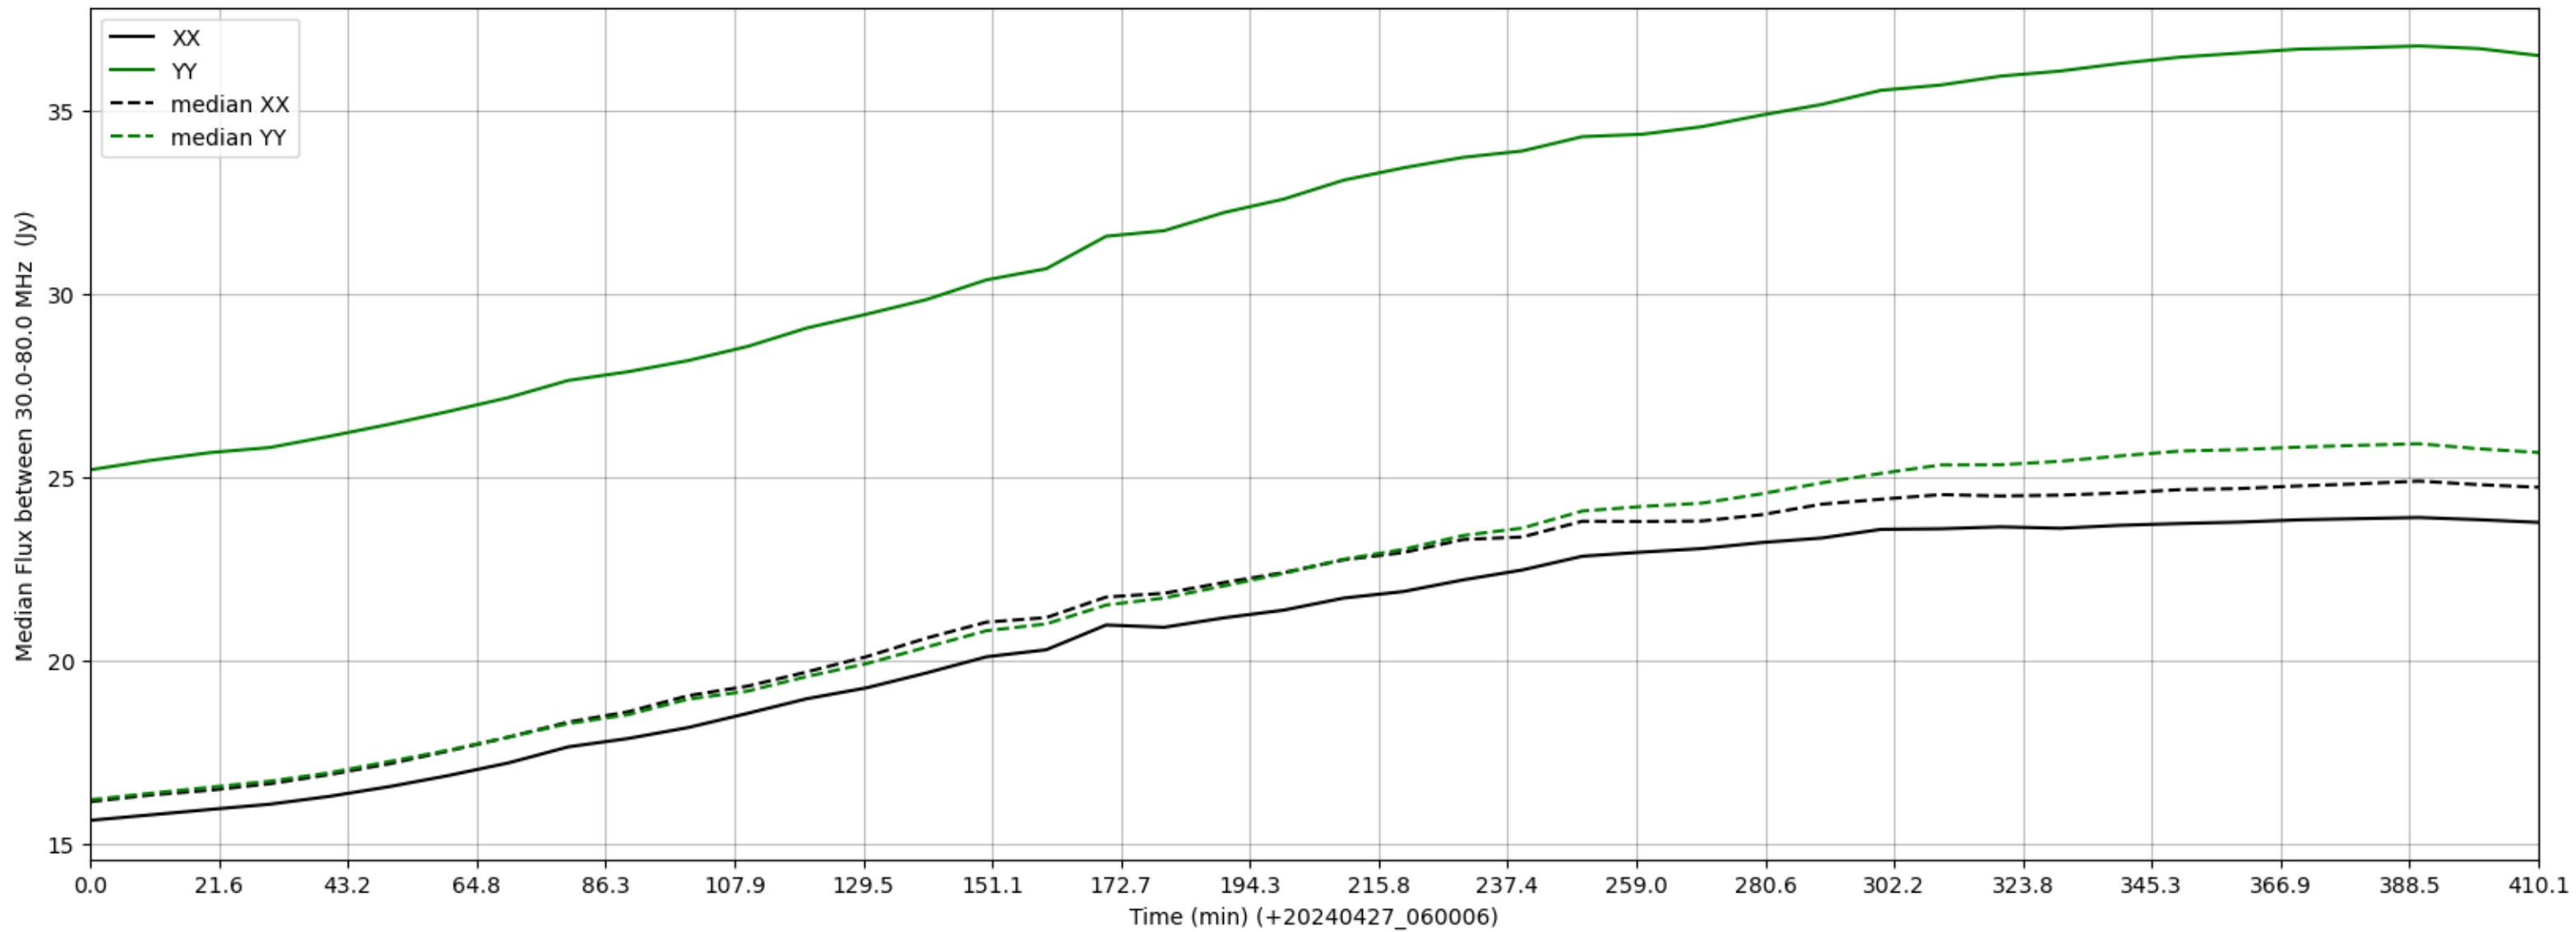

LWA295 - Correlator# 047 - XX FLAGS:Good - YY FLAGS:Good

LWA296 - Correlator# 046 - XX FLAGS:Good - YY FLAGS:Good