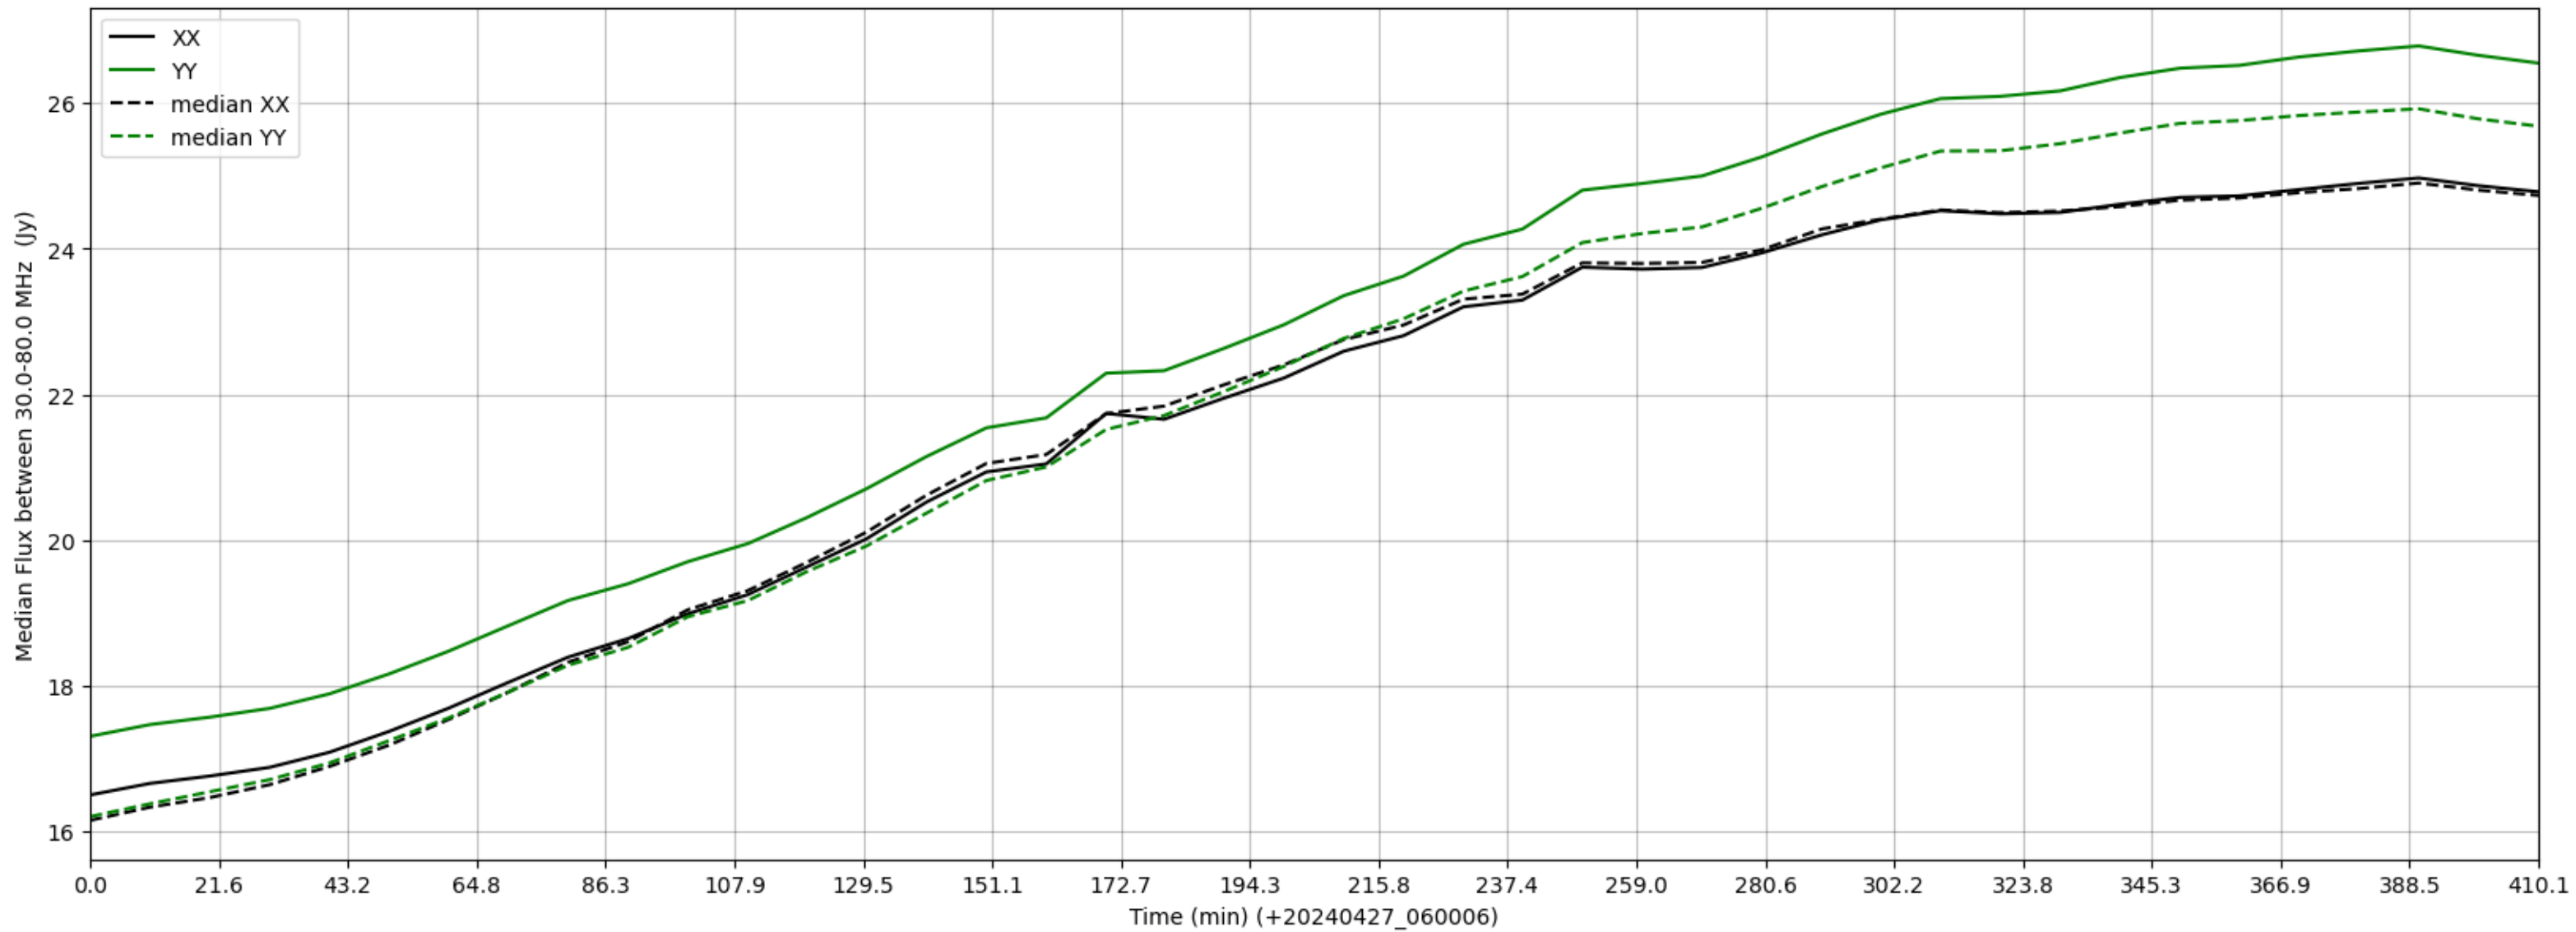

LWA141 - Correlator# 263 - XX FLAGS:Good - YY FLAGS:Good

LWA161 - Correlator# 262 - XX FLAGS:Good - YY FLAGS:Good