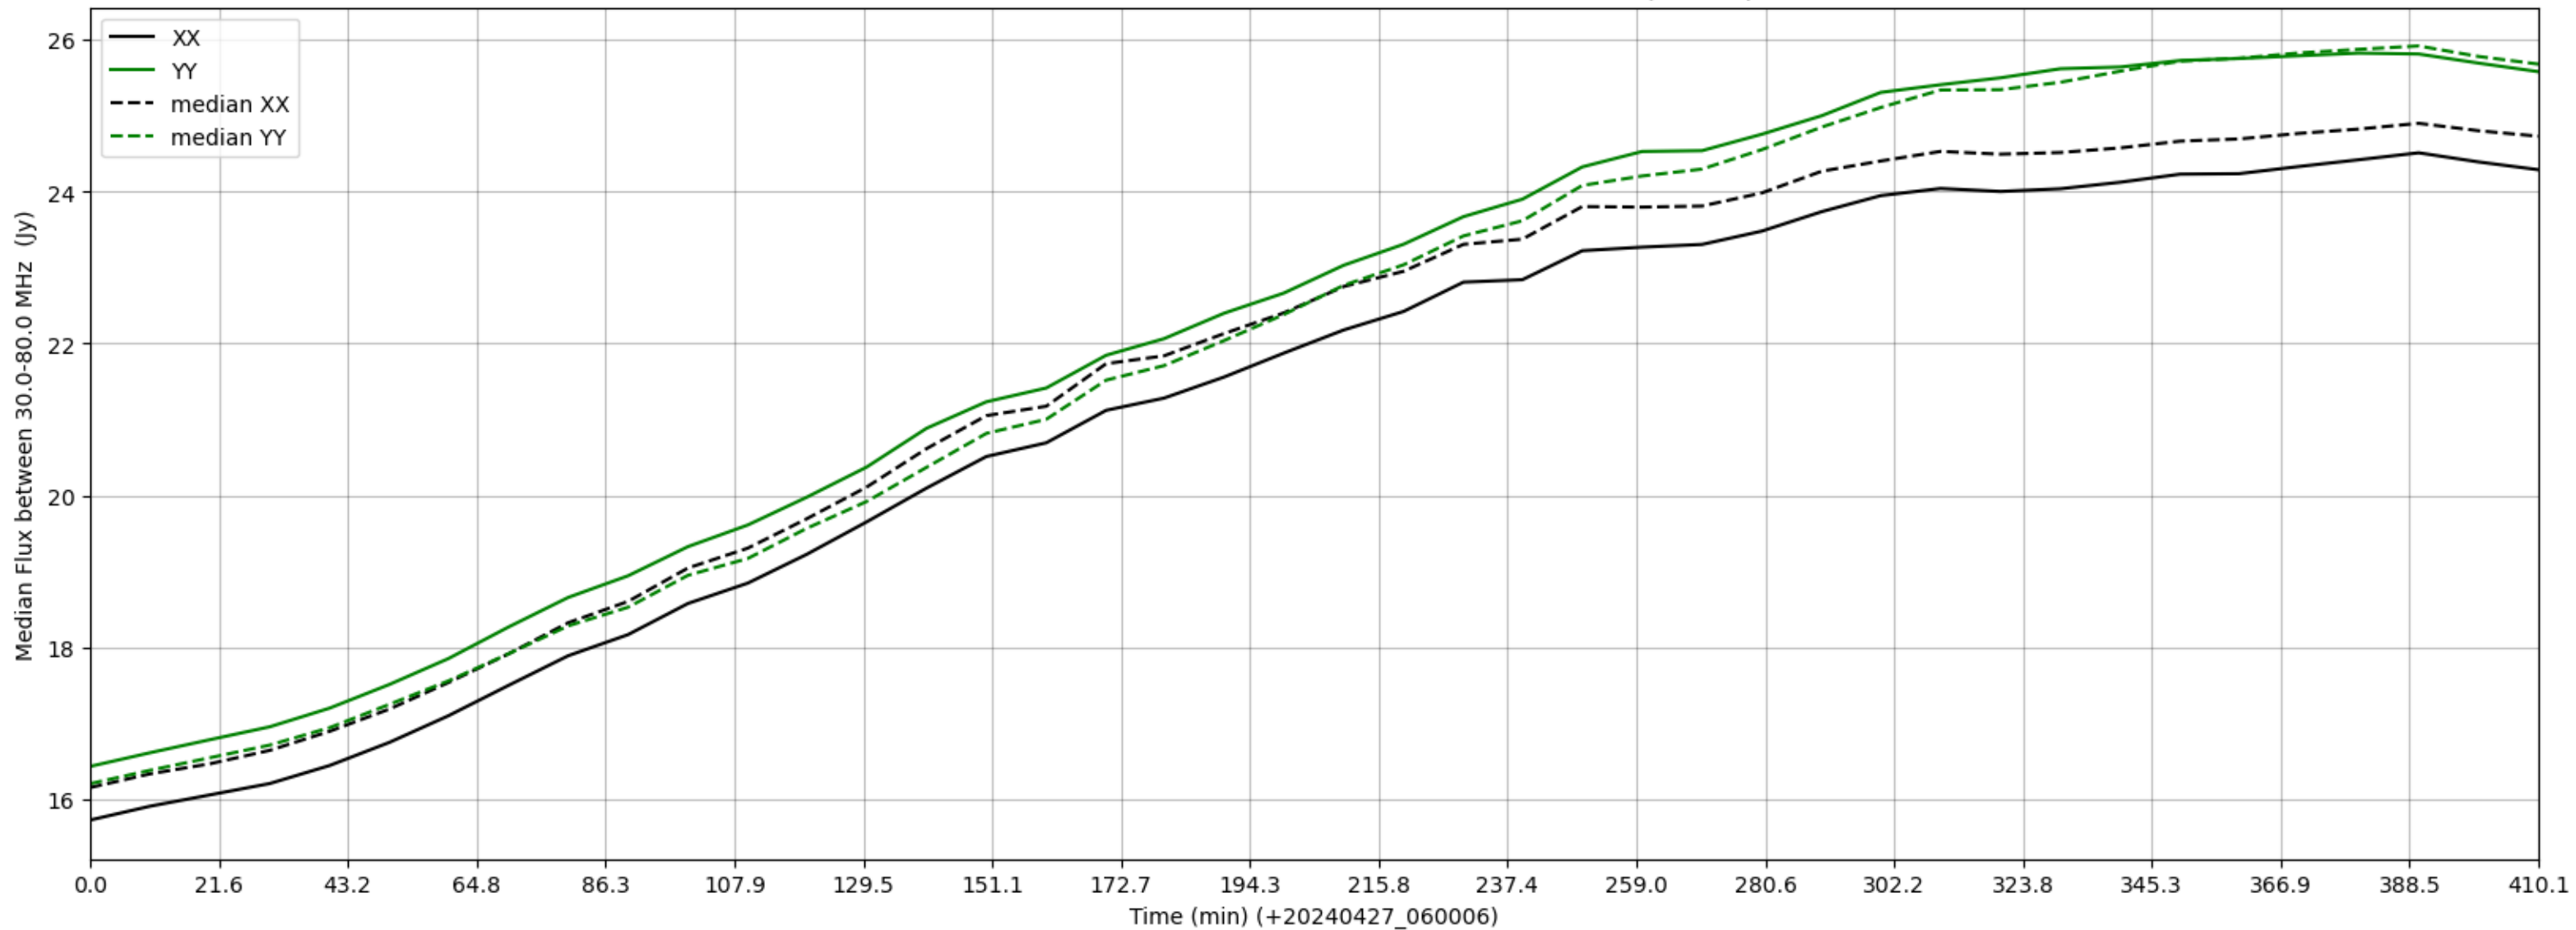

LWA236 - Correlator# 308 - XX FLAGS:Good - YY FLAGS:Good

LWA235 - Correlator# 309 - XX FLAGS:Good - YY FLAGS:Good

LWA238 - Correlator# 310 - XX FLAGS:Good - YY FLAGS:Good

LWA237 - Correlator# 311 - XX FLAGS:Good - YY FLAGS:BadSpecShape