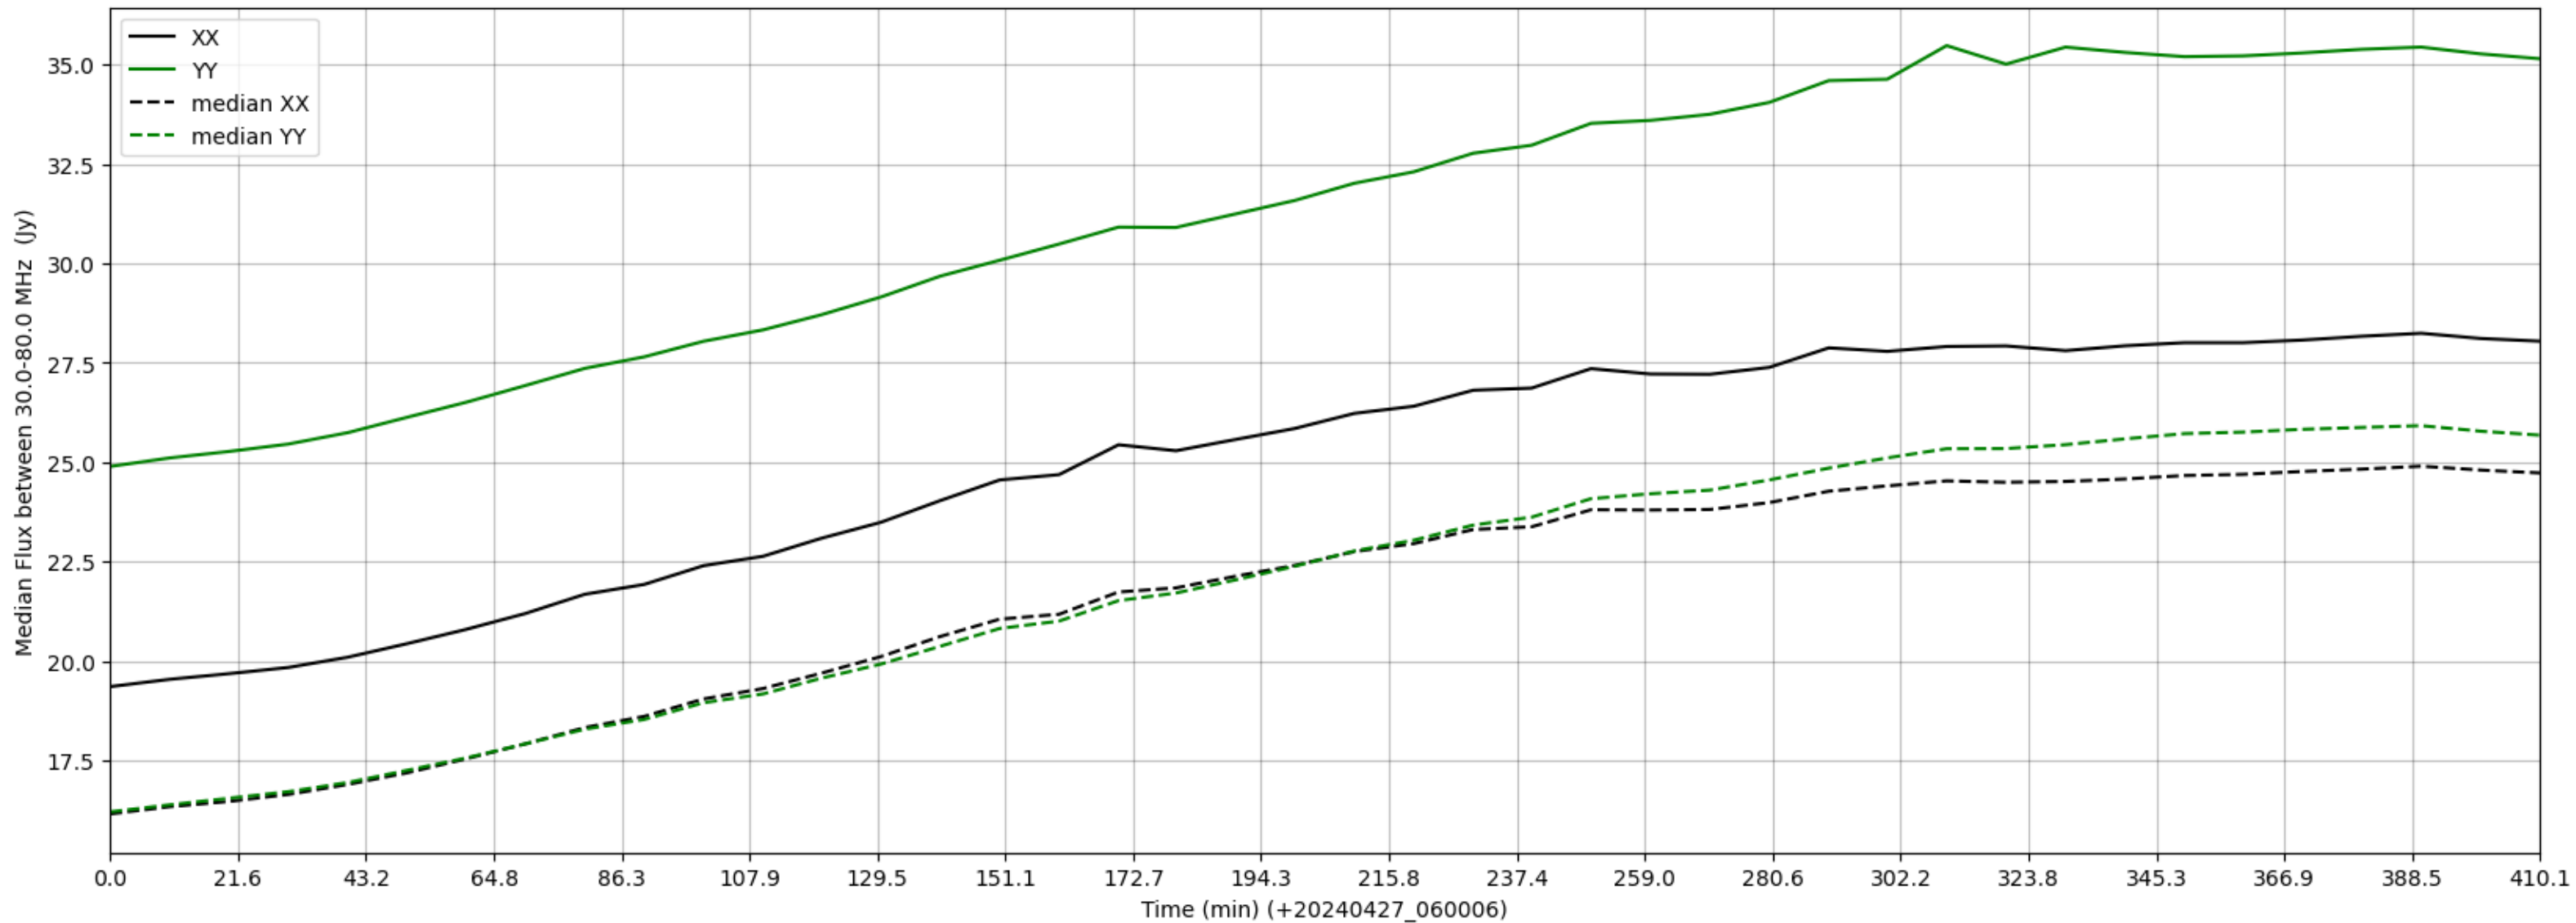

LWA194 - Correlator# 273 - XX FLAGS:Good - YY FLAGS:Good

LWA195 - Correlator# 272 - XX FLAGS:Good - YY FLAGS:Good