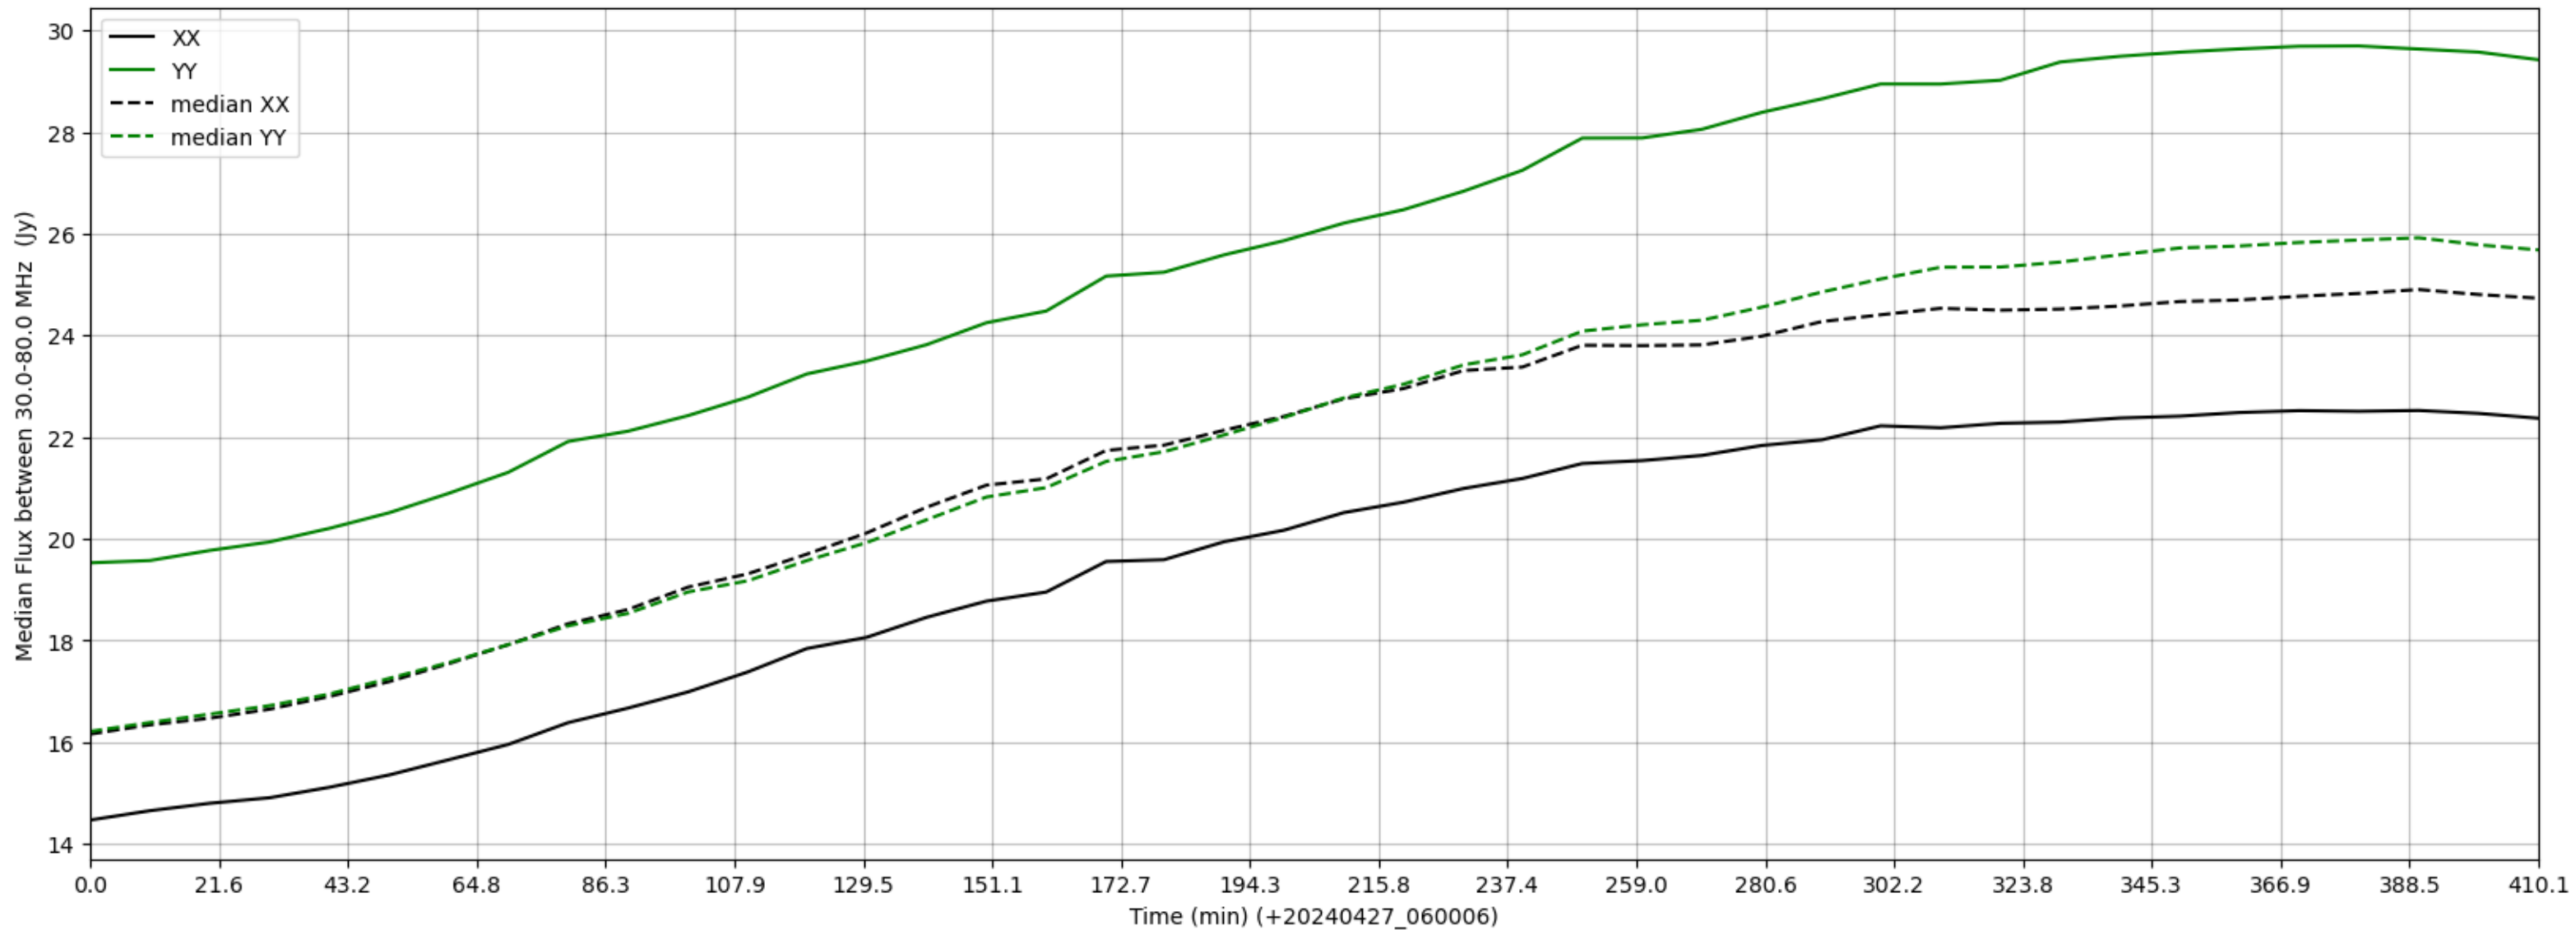

LWA296 - Correlator# 046 - XX FLAGS:Good - YY FLAGS:Good

LWA291 - Correlator# 045 - XX FLAGS:Good - YY FLAGS:Good