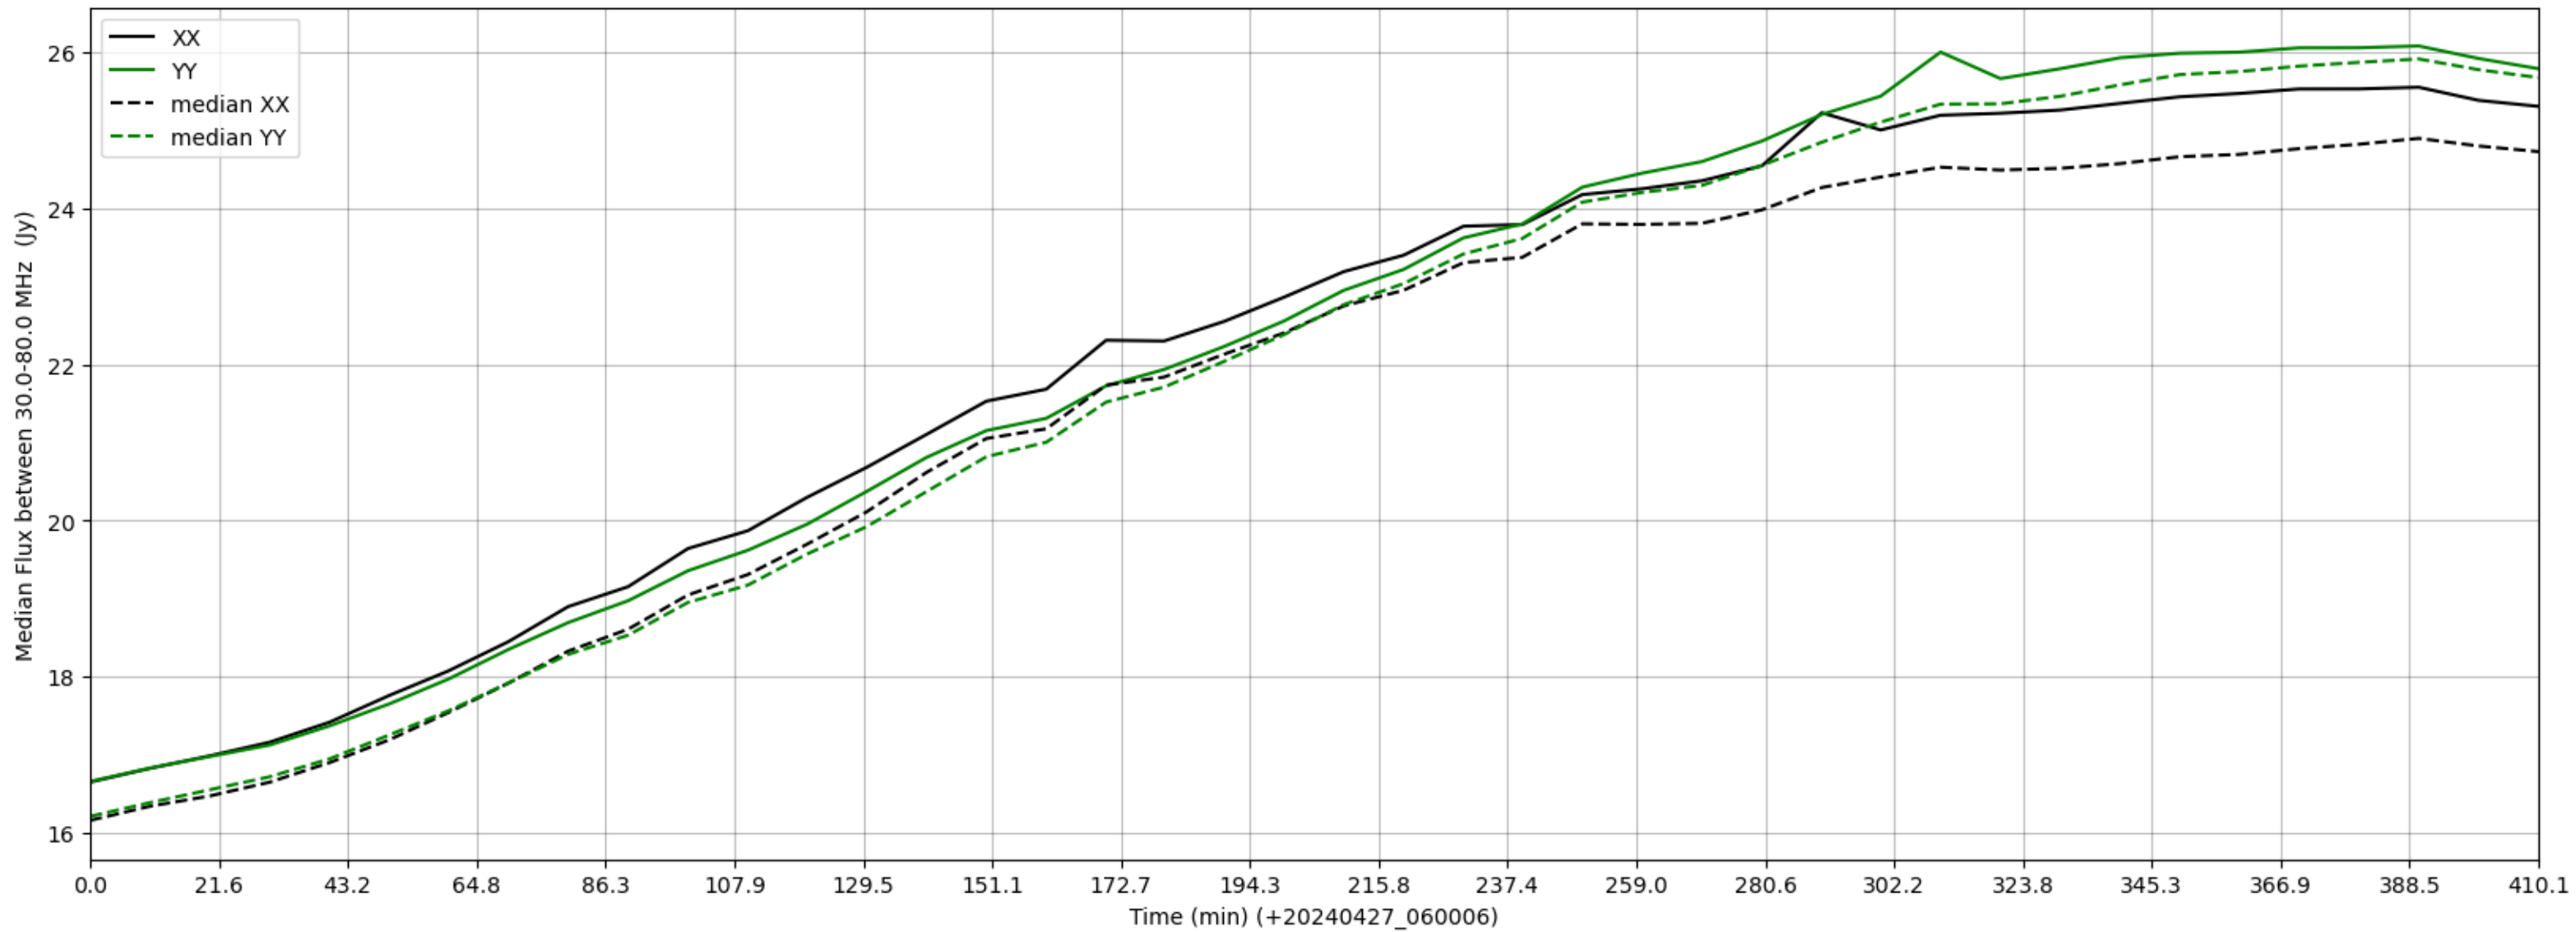

LWA055 - Correlator# 121 - XX FLAGS:Good - YY FLAGS:Good

LWA084 - Correlator# 120 - XX FLAGS:Good - YY FLAGS:Good