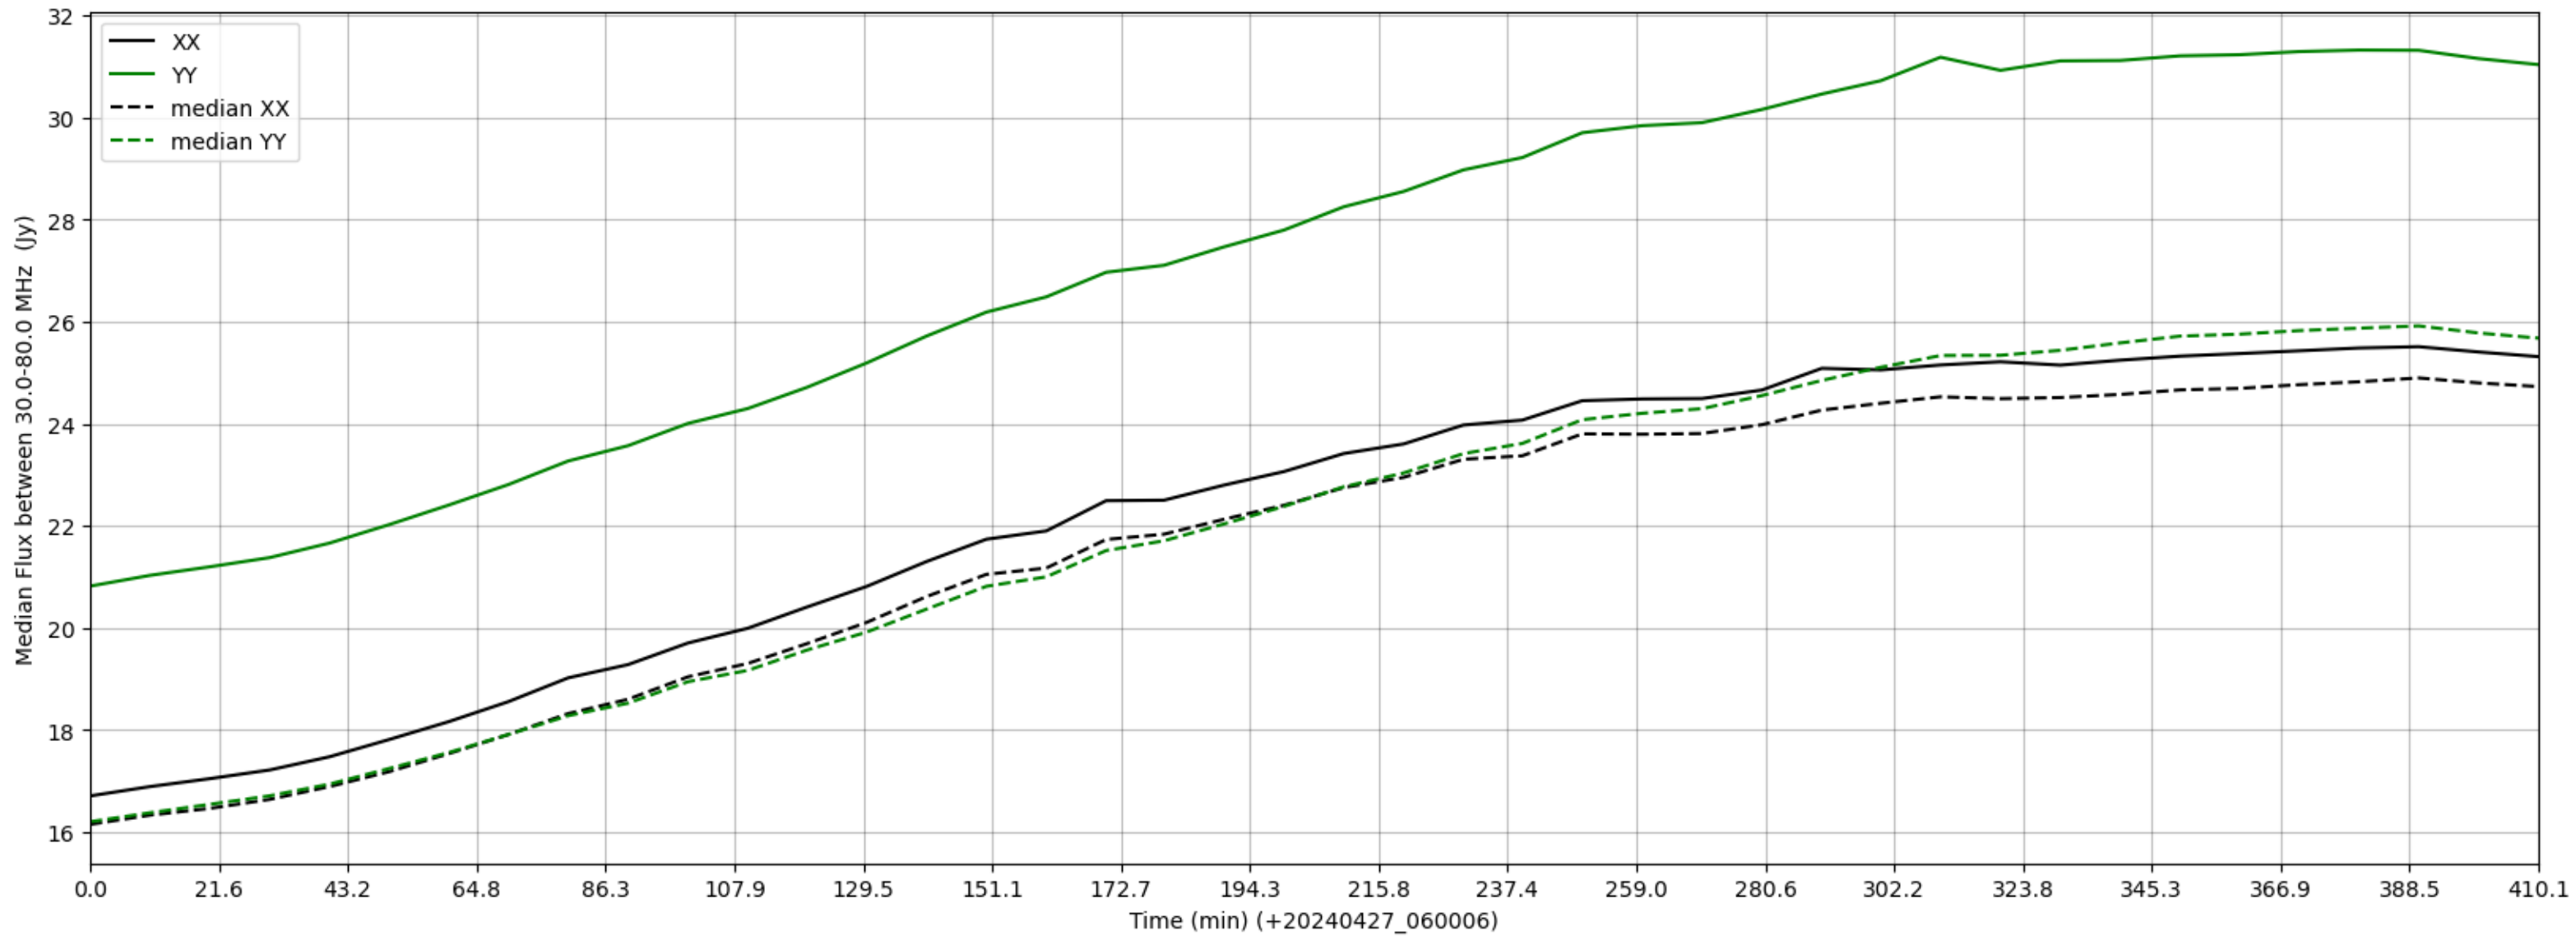

LWA196 - Correlator# 275 - XX FLAGS:Good - YY FLAGS:Good

LWA197 - Correlator# 274 - XX FLAGS:Good - YY FLAGS:Good