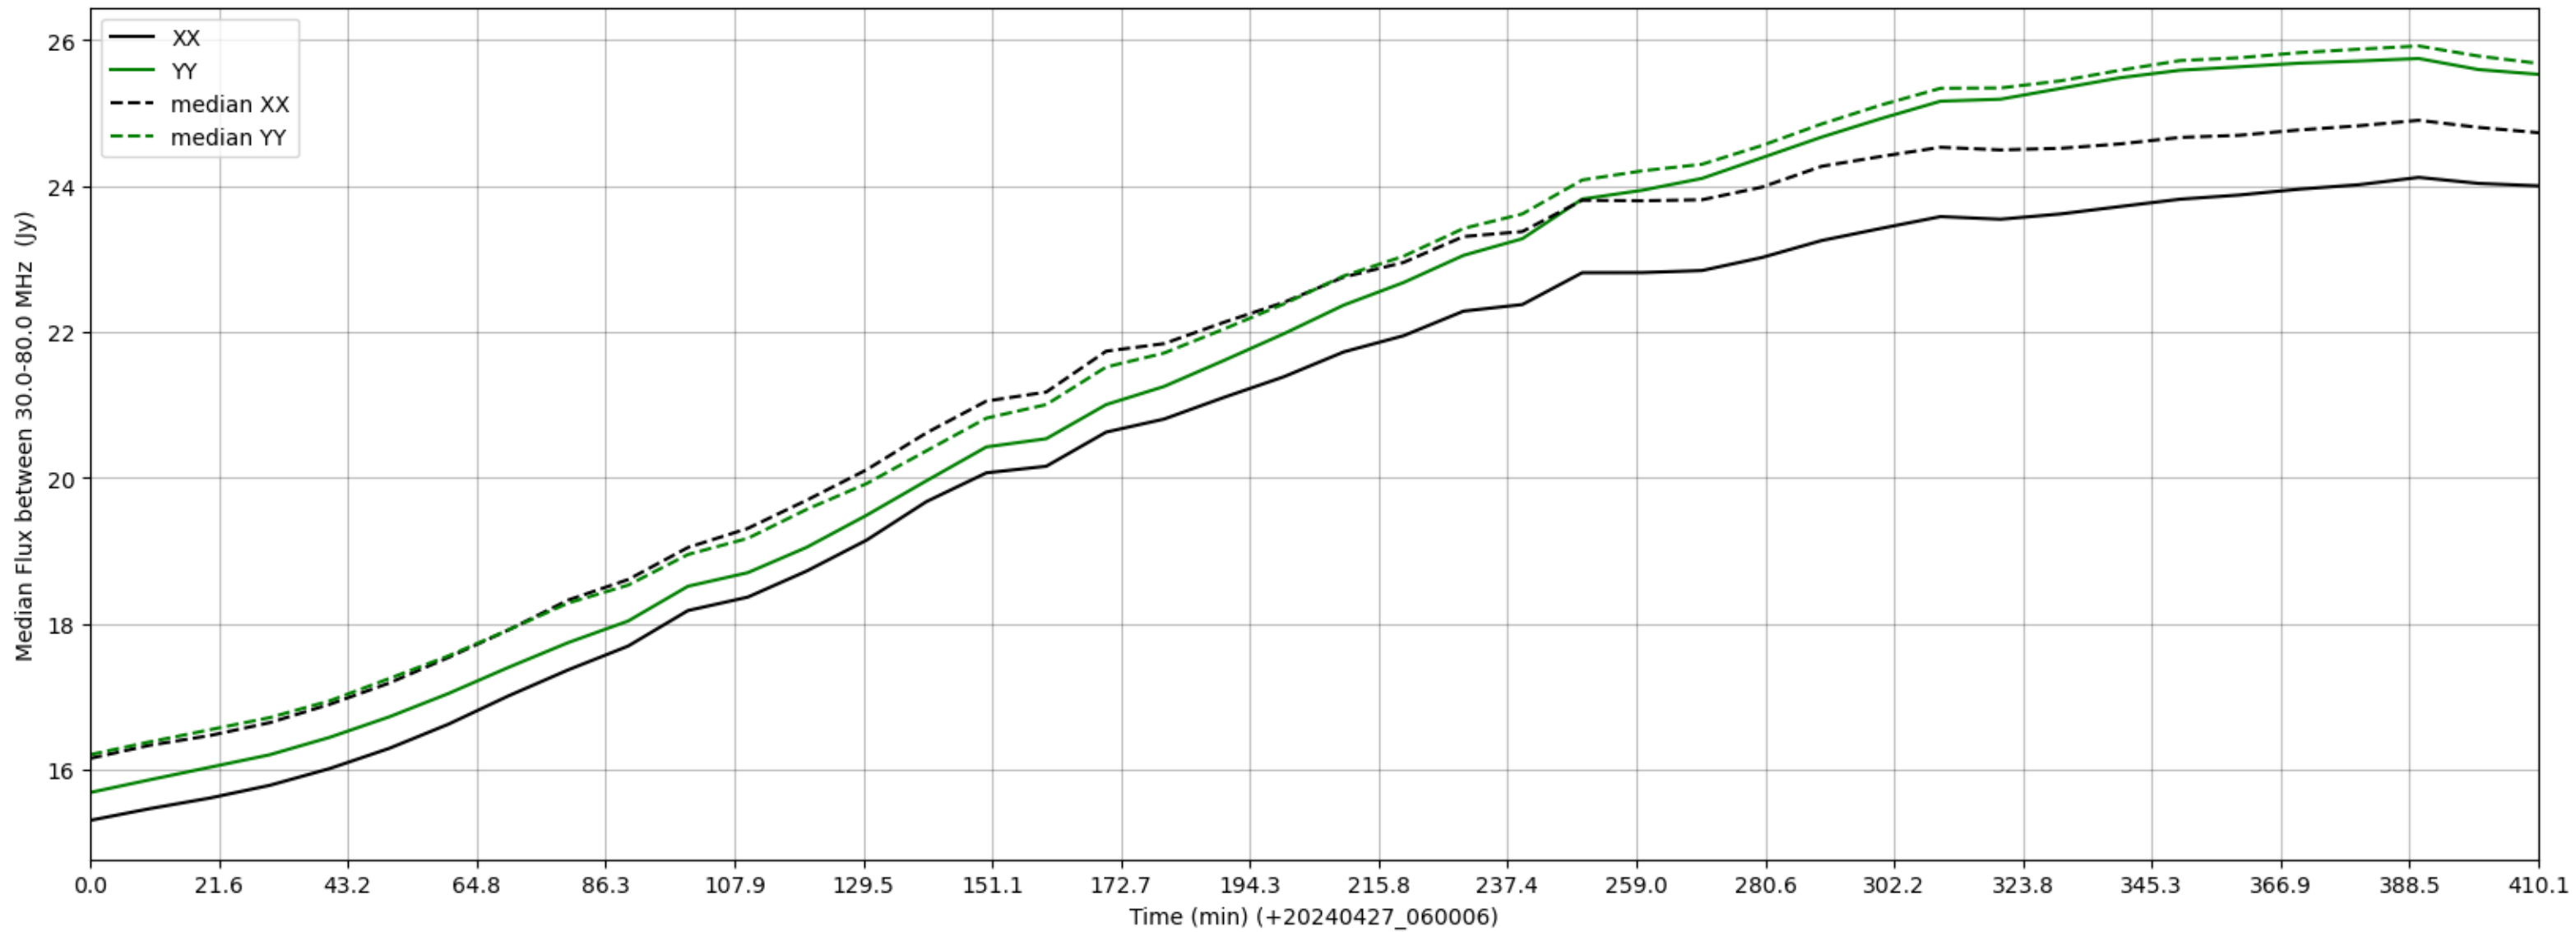

LWA092 - Correlator# 149 - XX FLAGS:Good - YY FLAGS:Good

LWA093 - Correlator# 148 - XX FLAGS:Good - YY FLAGS:Good