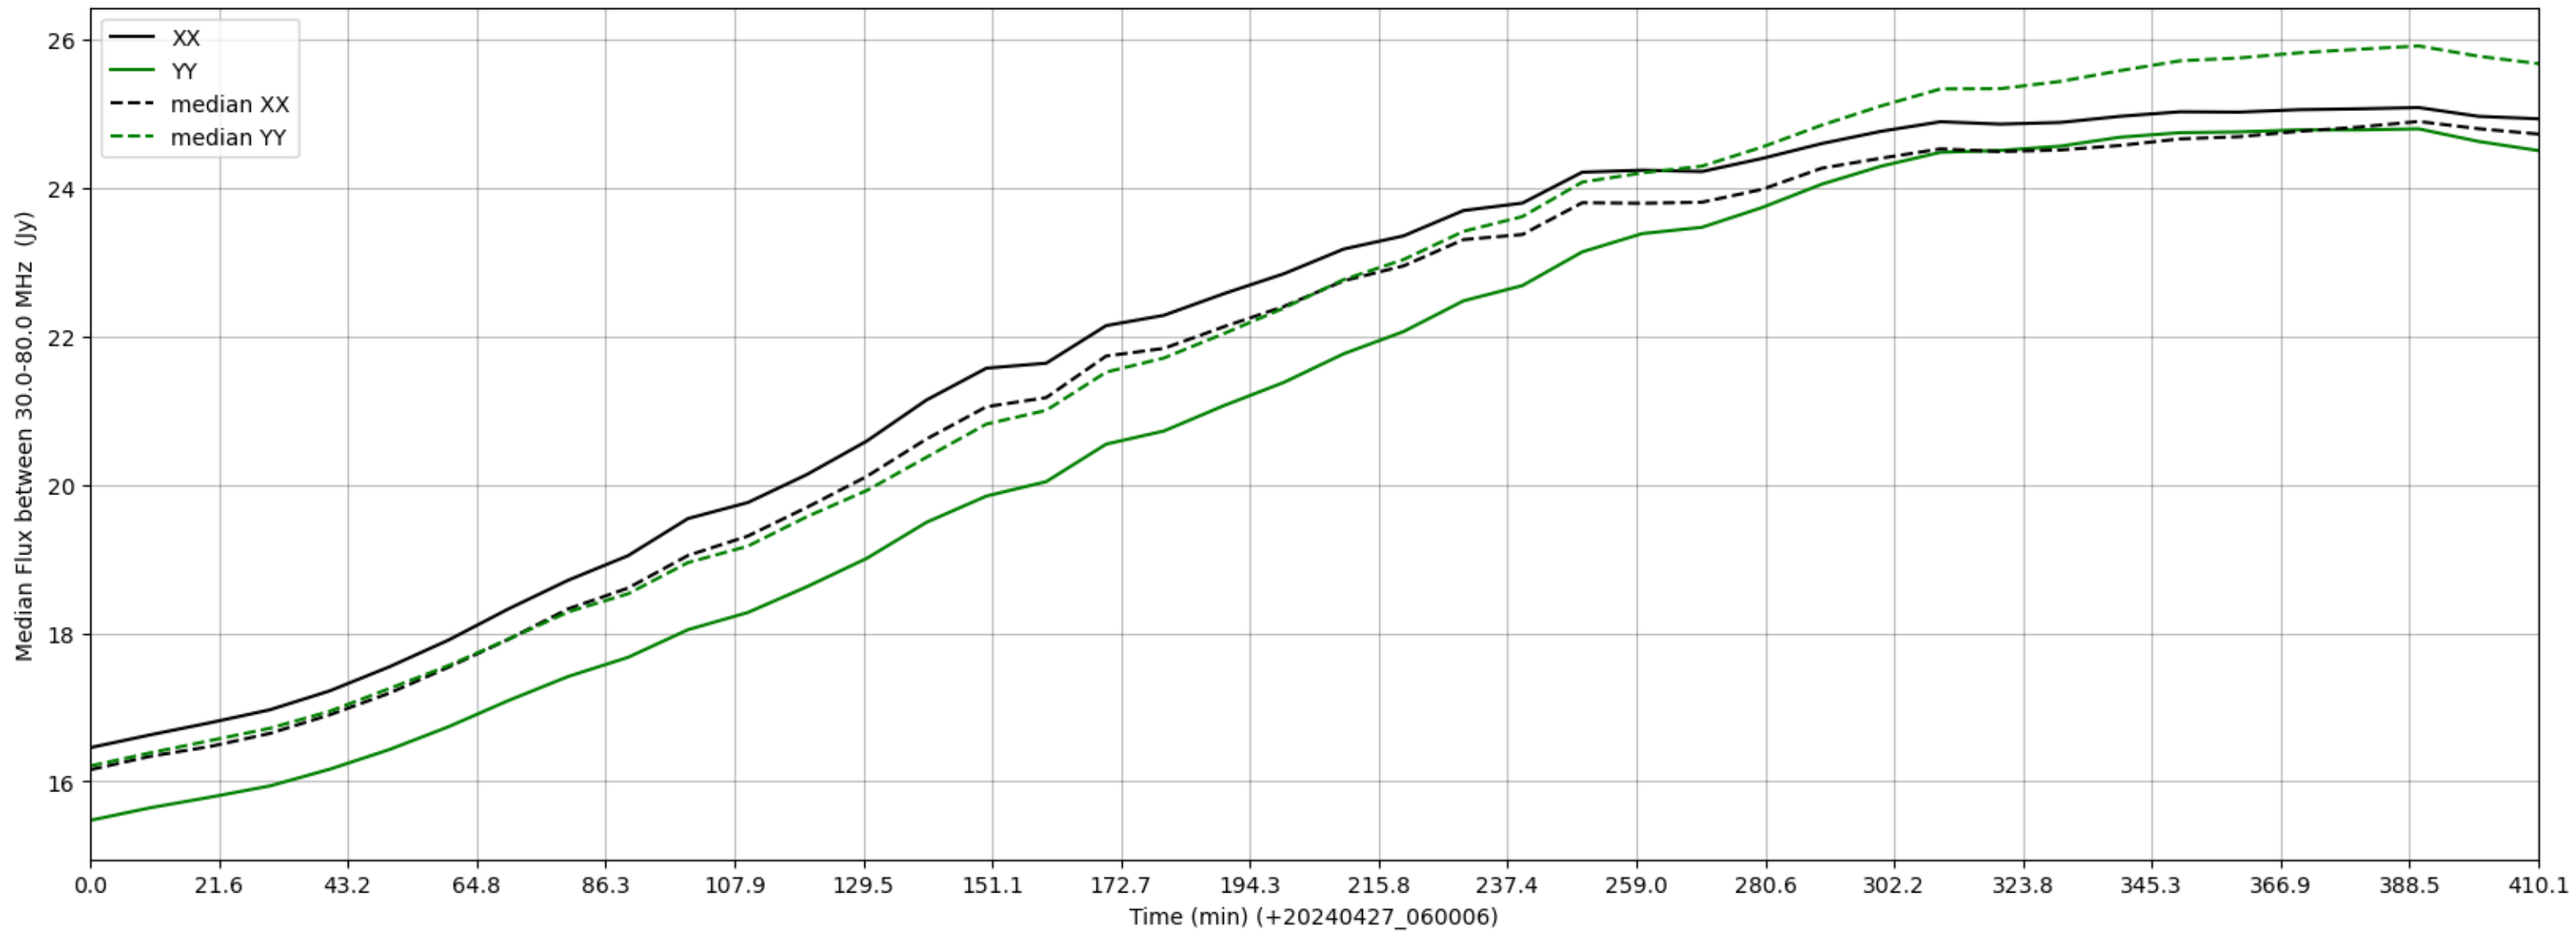

LWA154 - Correlator# 233 - XX FLAGS:Good - YY FLAGS:Good

LWA155 - Correlator# 232 - XX FLAGS:Good - YY FLAGS:Good