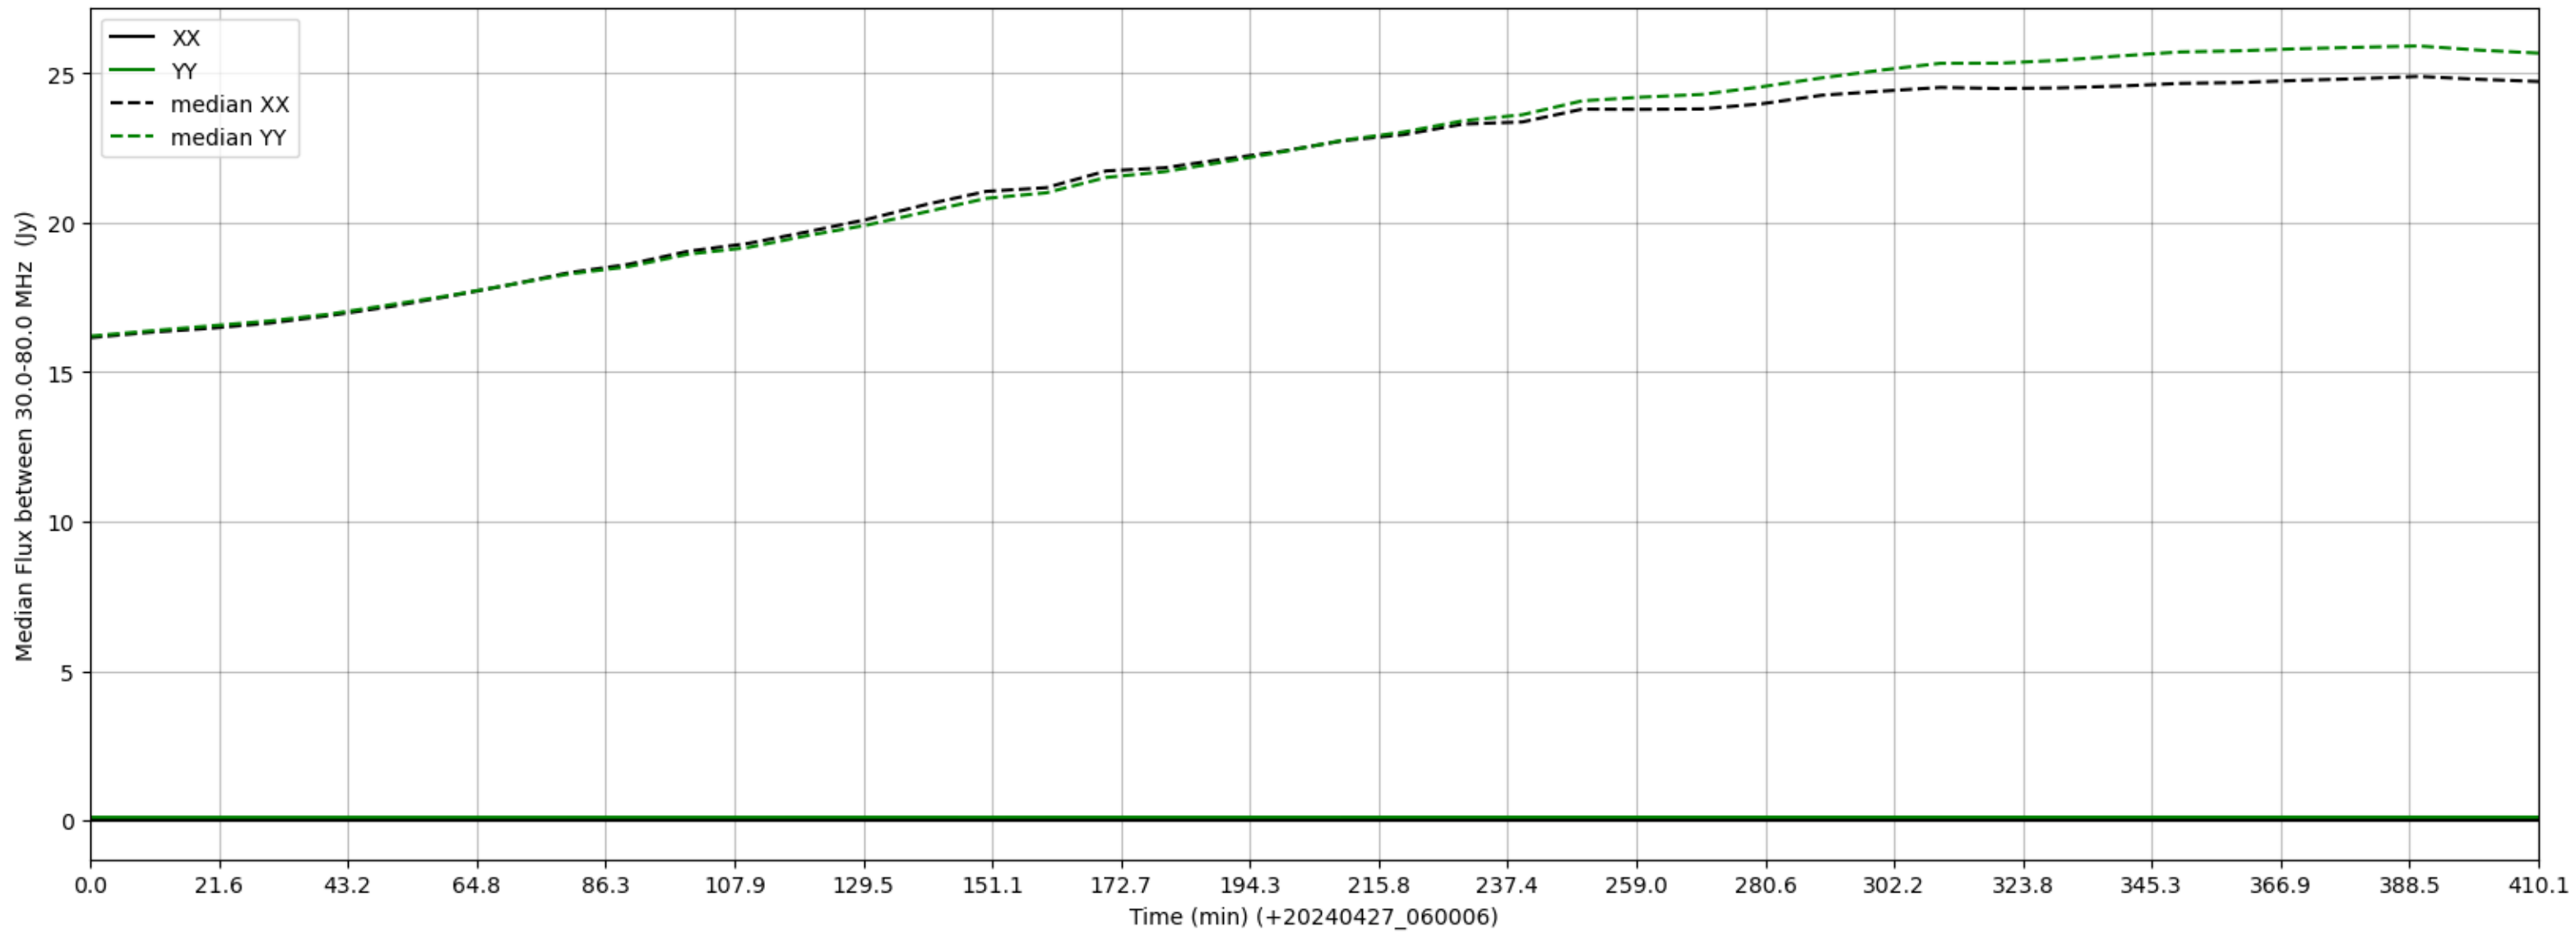

LWA260 - Correlator# 034 - XX FLAGS:Good - YY FLAGS:Good

LWA255 - Correlator# 033 - XX FLAGS:LowFlux - YY FLAGS:LowFlux