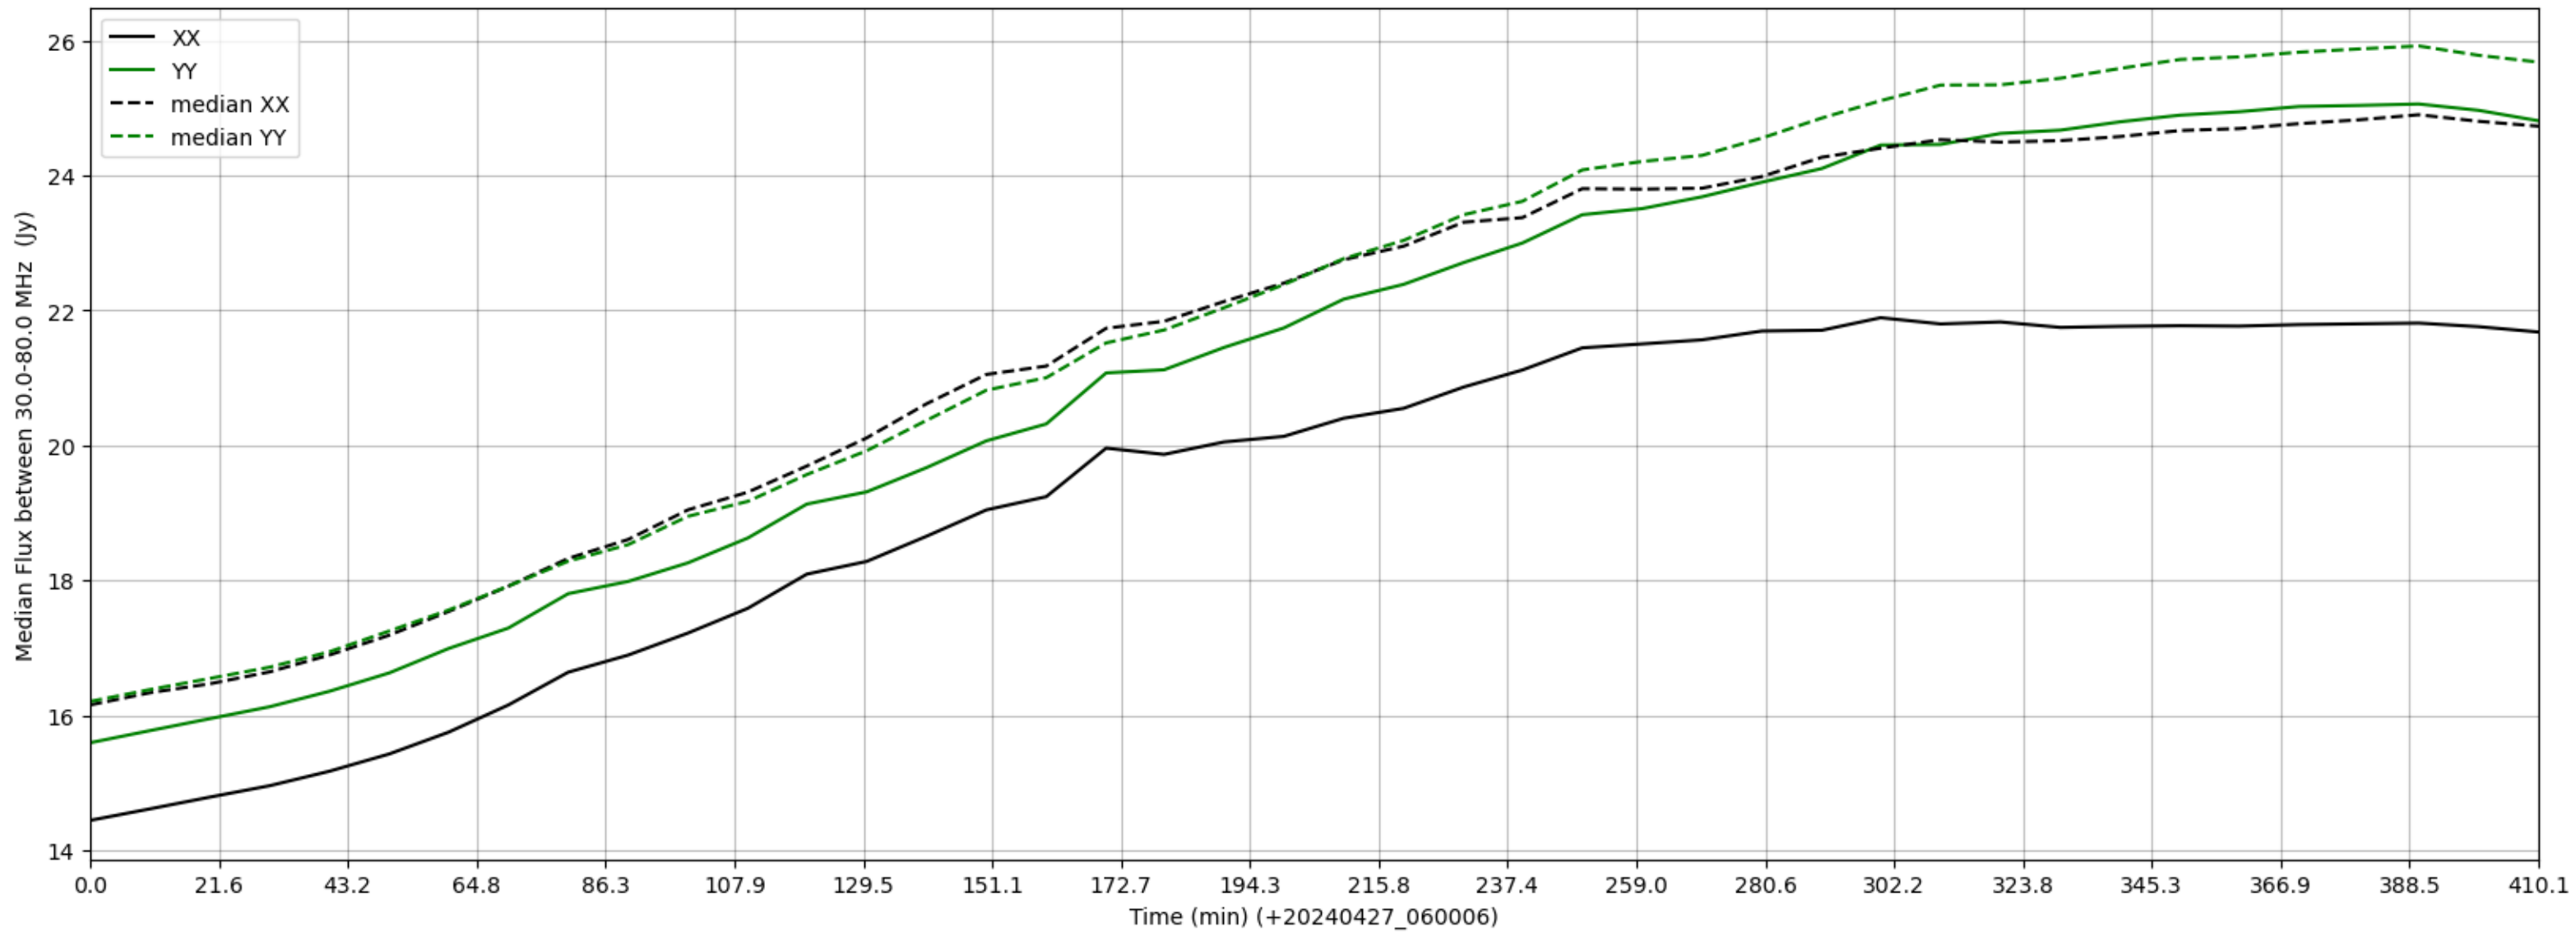

LWA273 - Correlator# 007 - XX FLAGS:Good - YY FLAGS:Good

LWA276 - Correlator# 006 - XX FLAGS:Good - YY FLAGS:Good