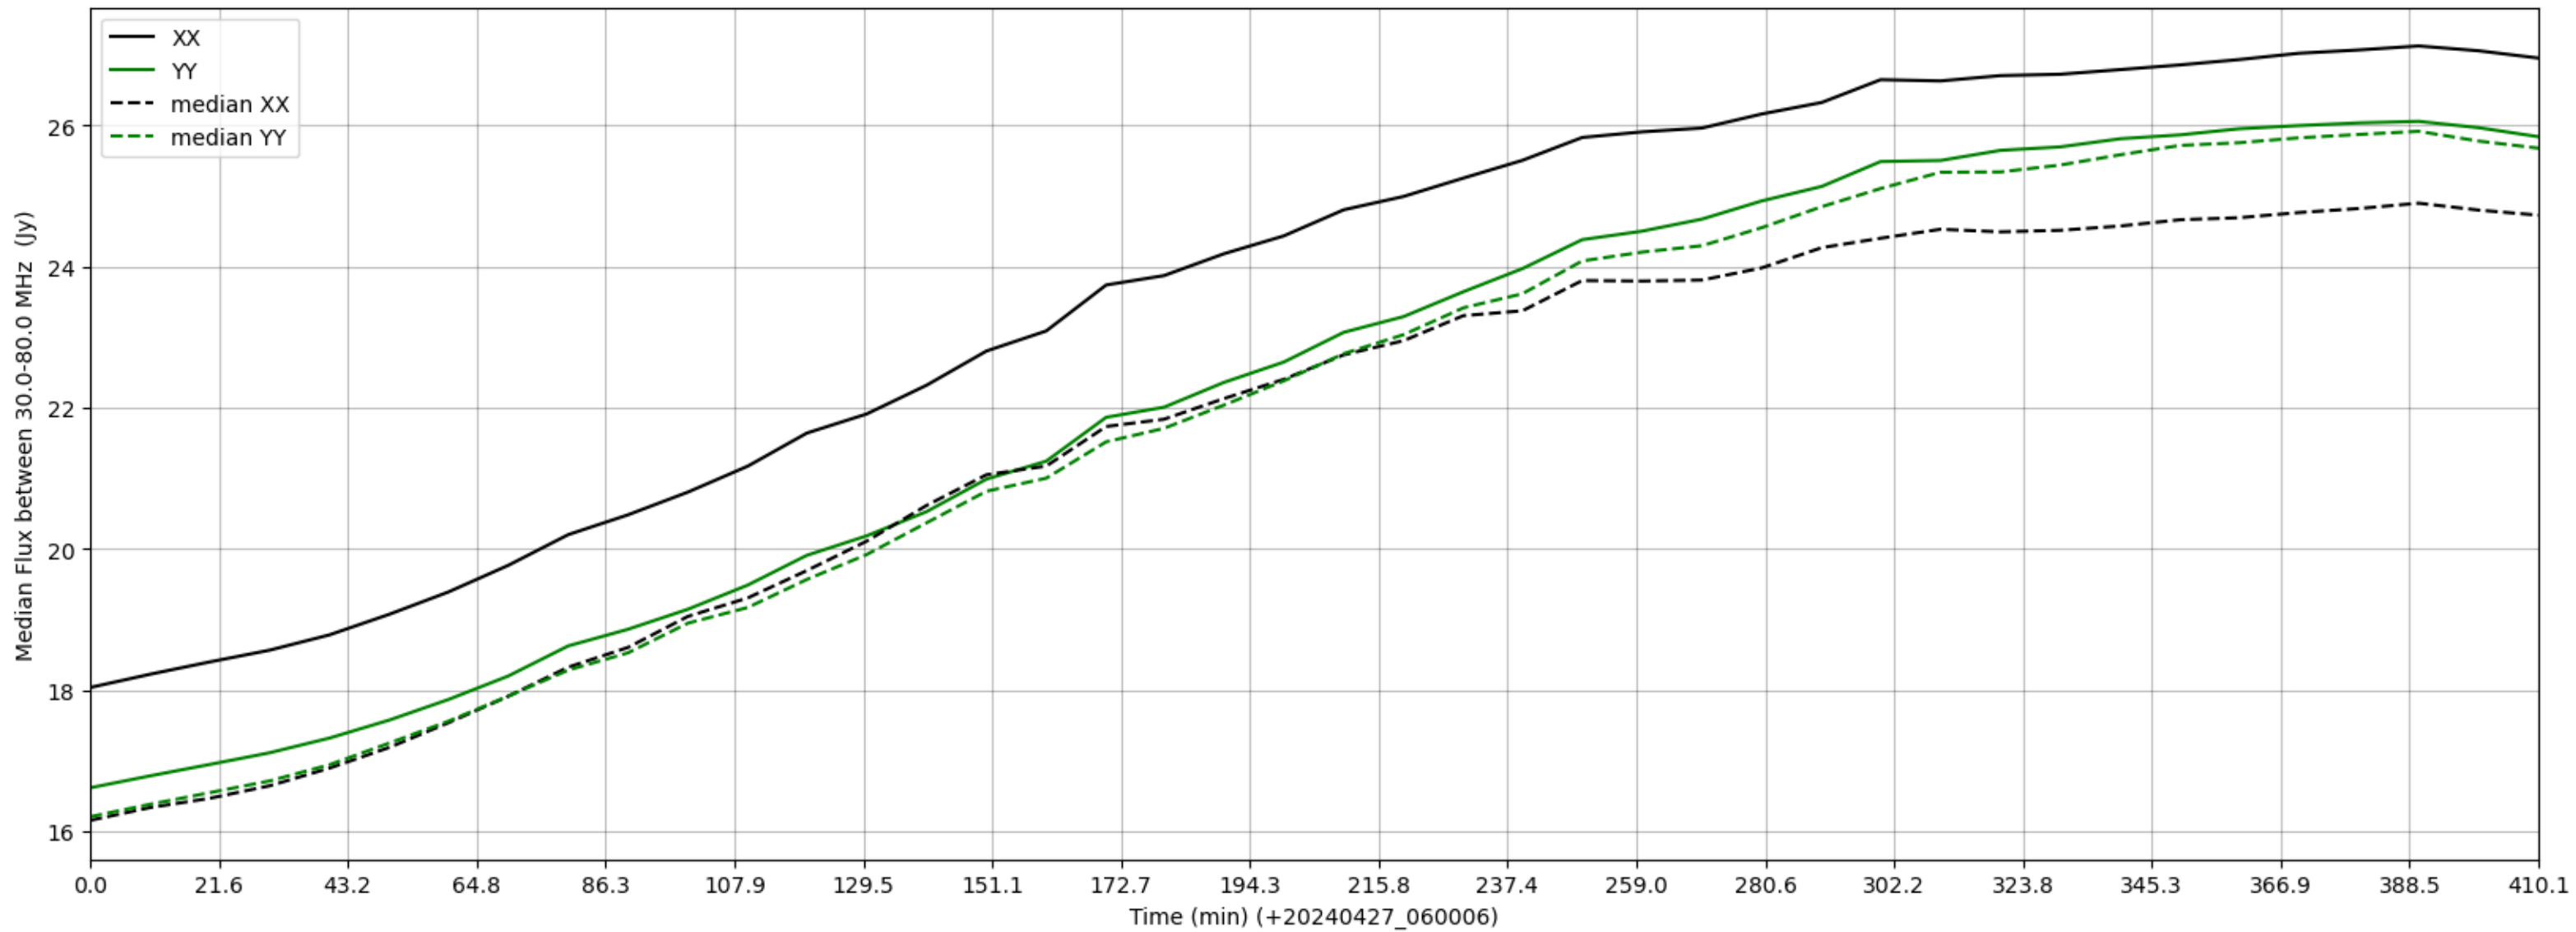

LWA321 - Correlator# 020 - XX FLAGS:Good - YY FLAGS:Good

LWA314 - Correlator# 021 - XX FLAGS:Good - YY FLAGS:Good

LWA330 - Correlator# 022 - XX FLAGS:Good - YY FLAGS:Good

LWA327 - Correlator# 023 - XX FLAGS:Good - YY FLAGS:Good