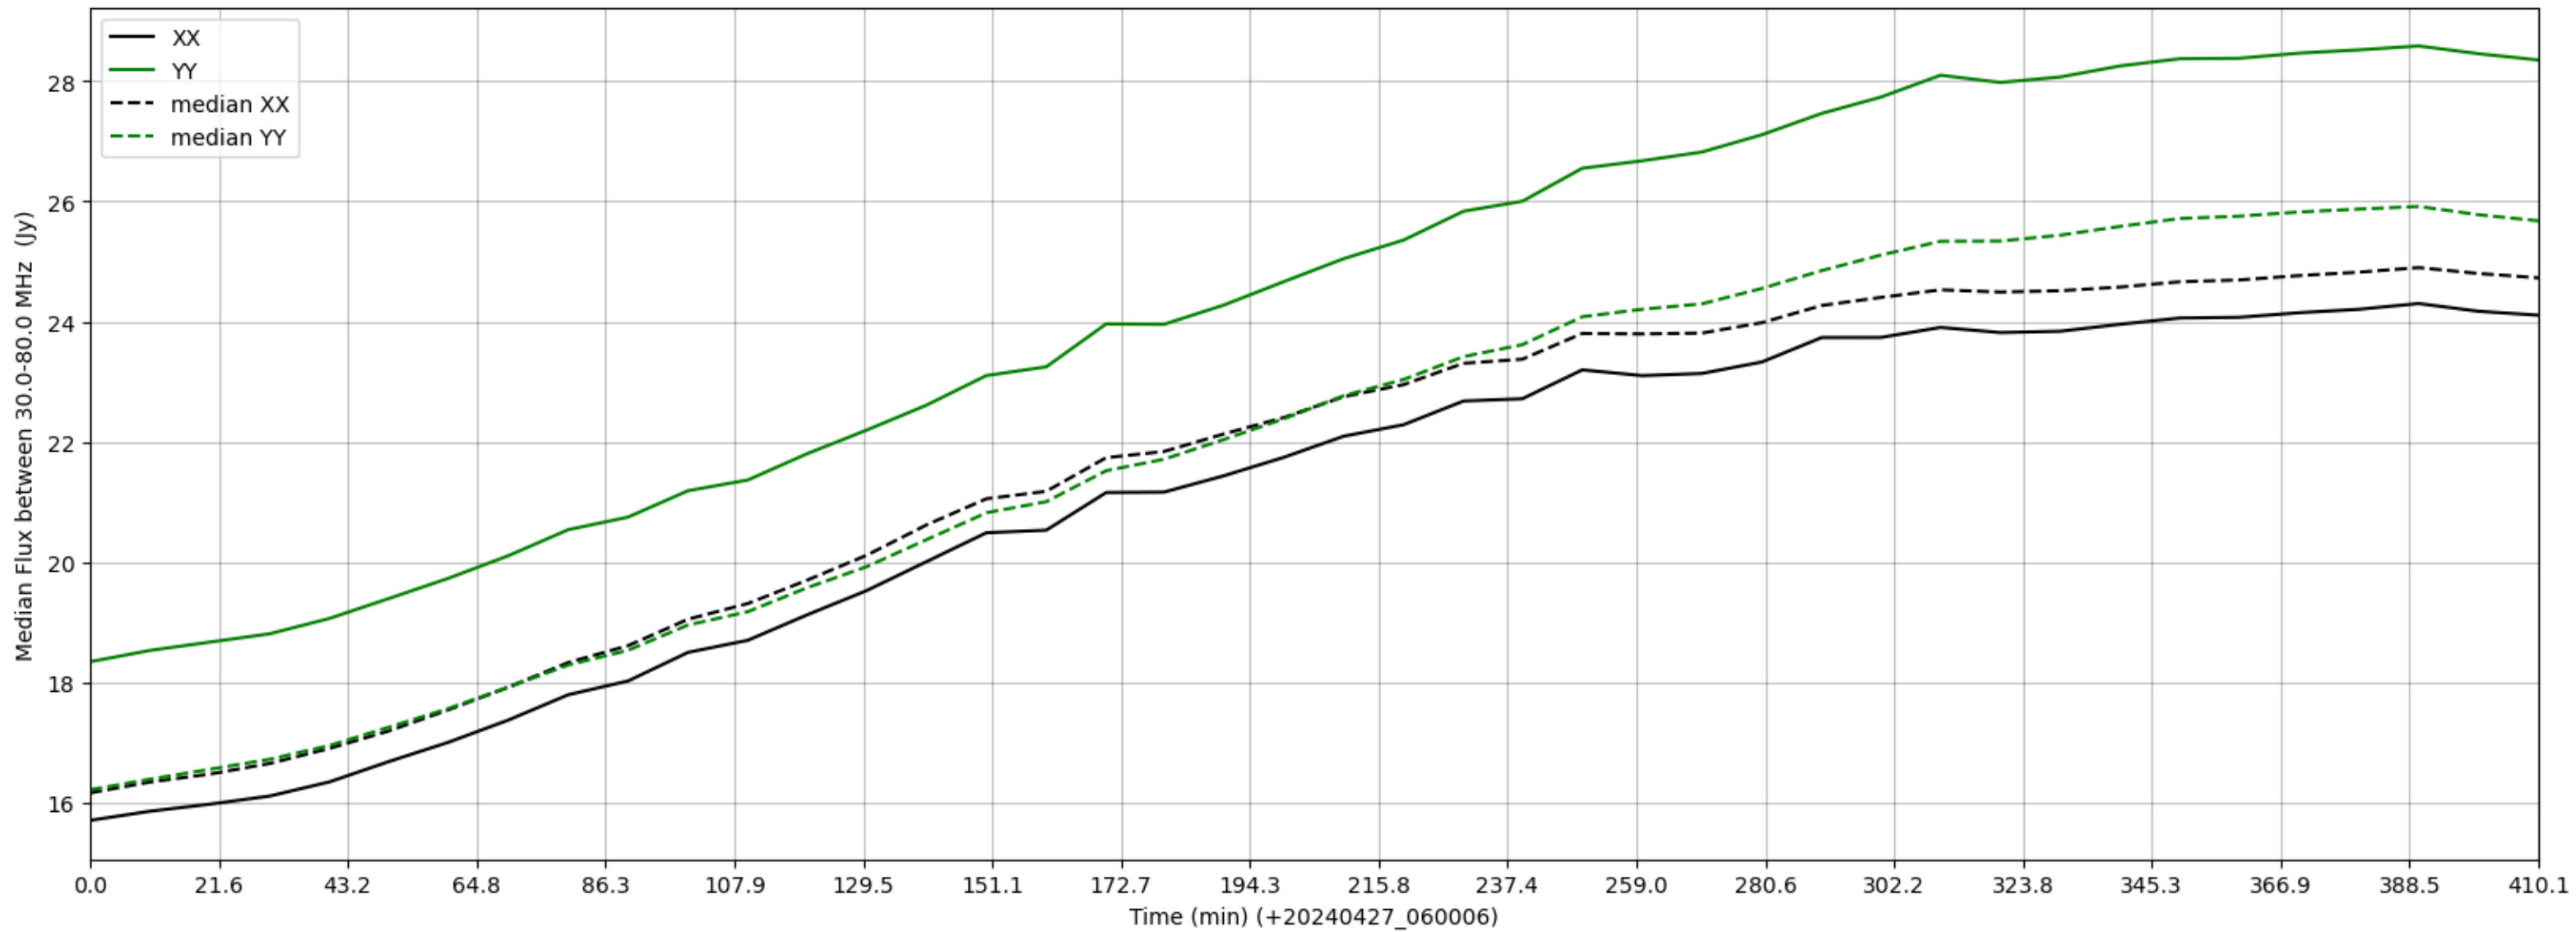

LWA108 - Correlator# 196 - XX FLAGS:Good - YY FLAGS:Good

LWA107 - Correlator# 197 - XX FLAGS:Good - YY FLAGS:Good

LWA110 - Correlator# 198 - XX FLAGS:Good - YY FLAGS:Good

LWA109 - Correlator# 199 - XX FLAGS:Good - YY FLAGS:Good