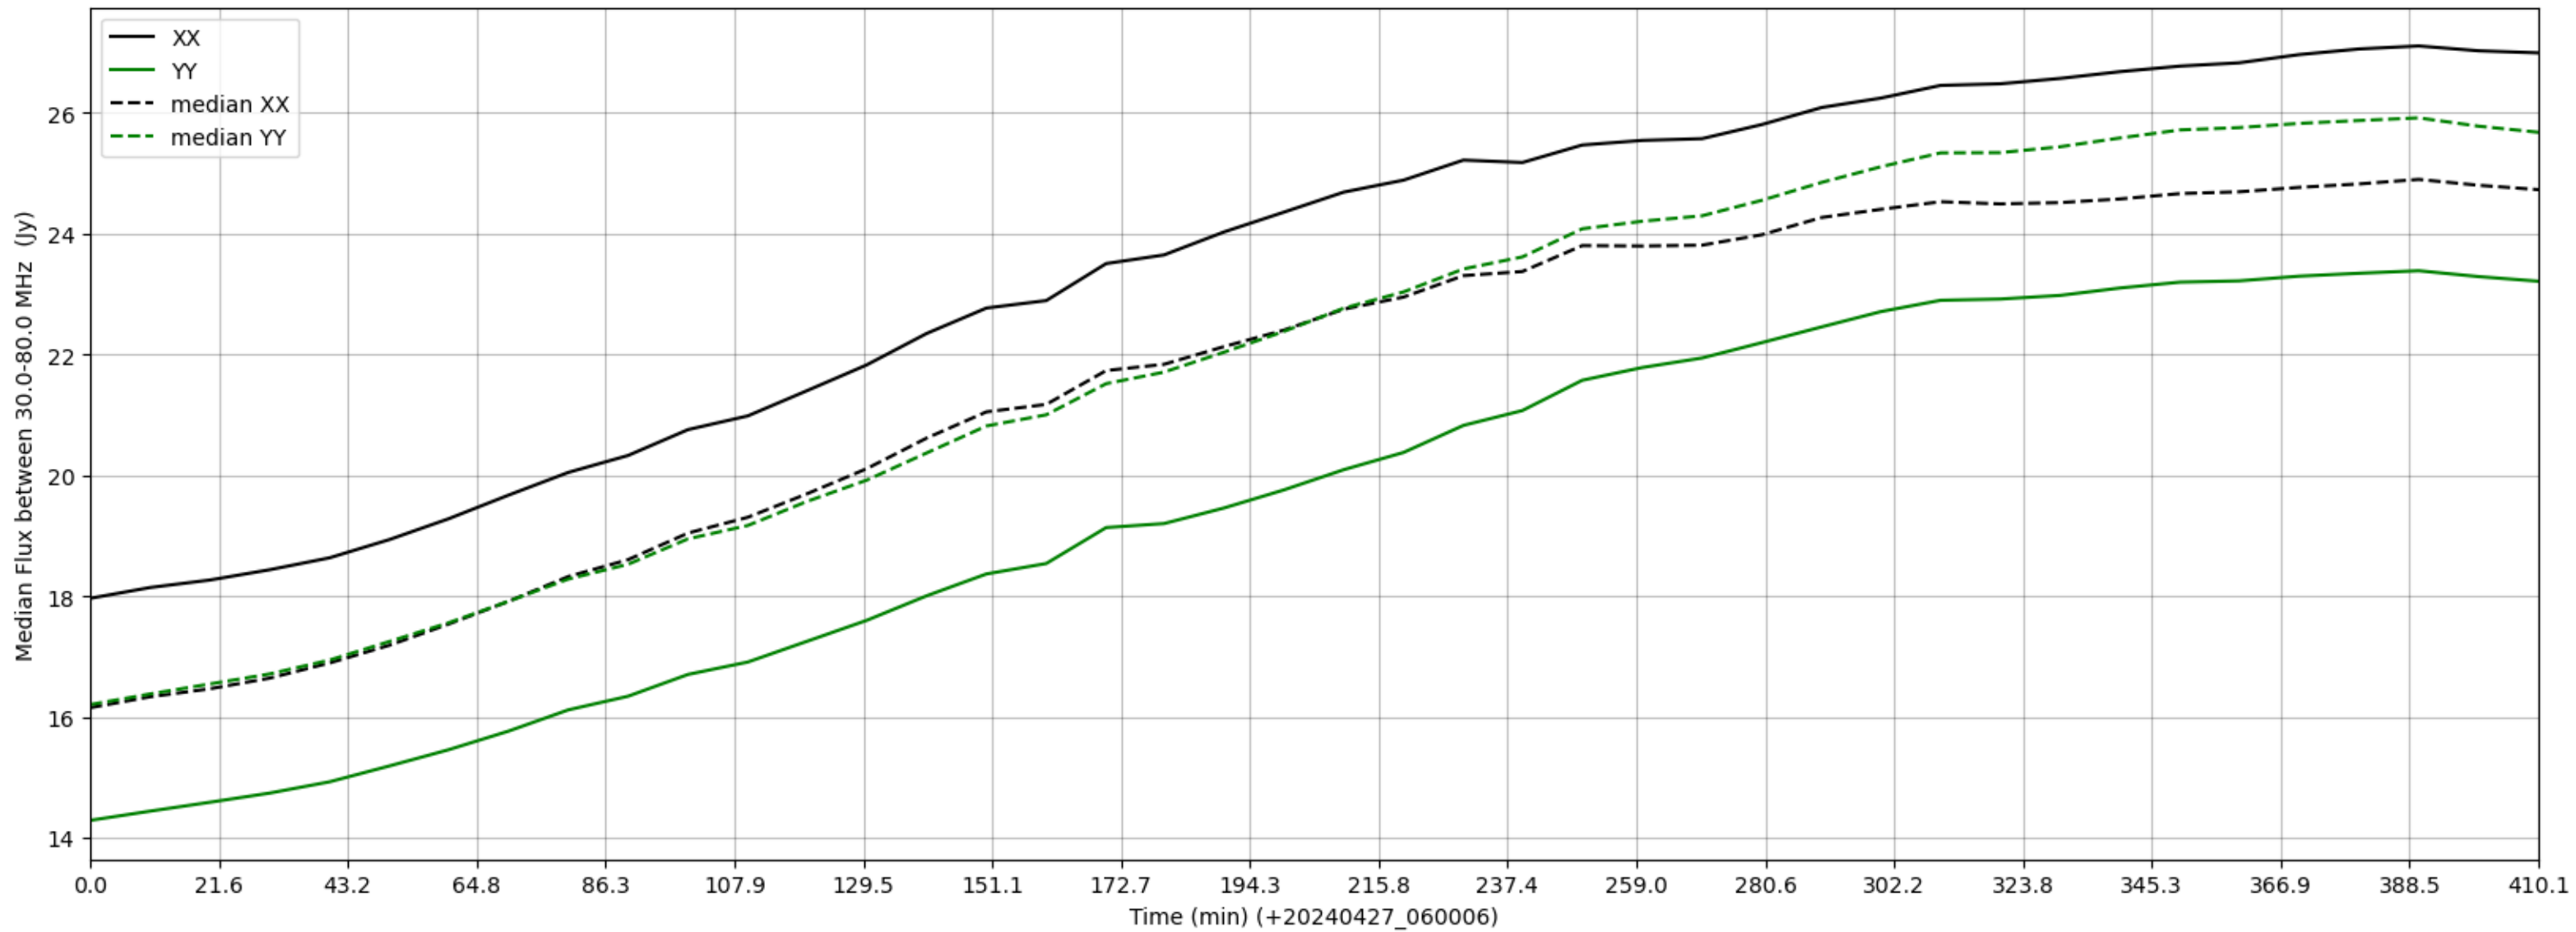

LWA336 - Correlator# 056 - XX FLAGS:BadSpecShape - YY FLAGS:BadSpecShape

LWA335 - Correlator# 057 - XX FLAGS:Good - YY FLAGS:Good

LWA343 - Correlator# 058 - XX FLAGS:Good - YY FLAGS:Good

LWA337 - Correlator# 059 - XX FLAGS:Good - YY FLAGS:Good