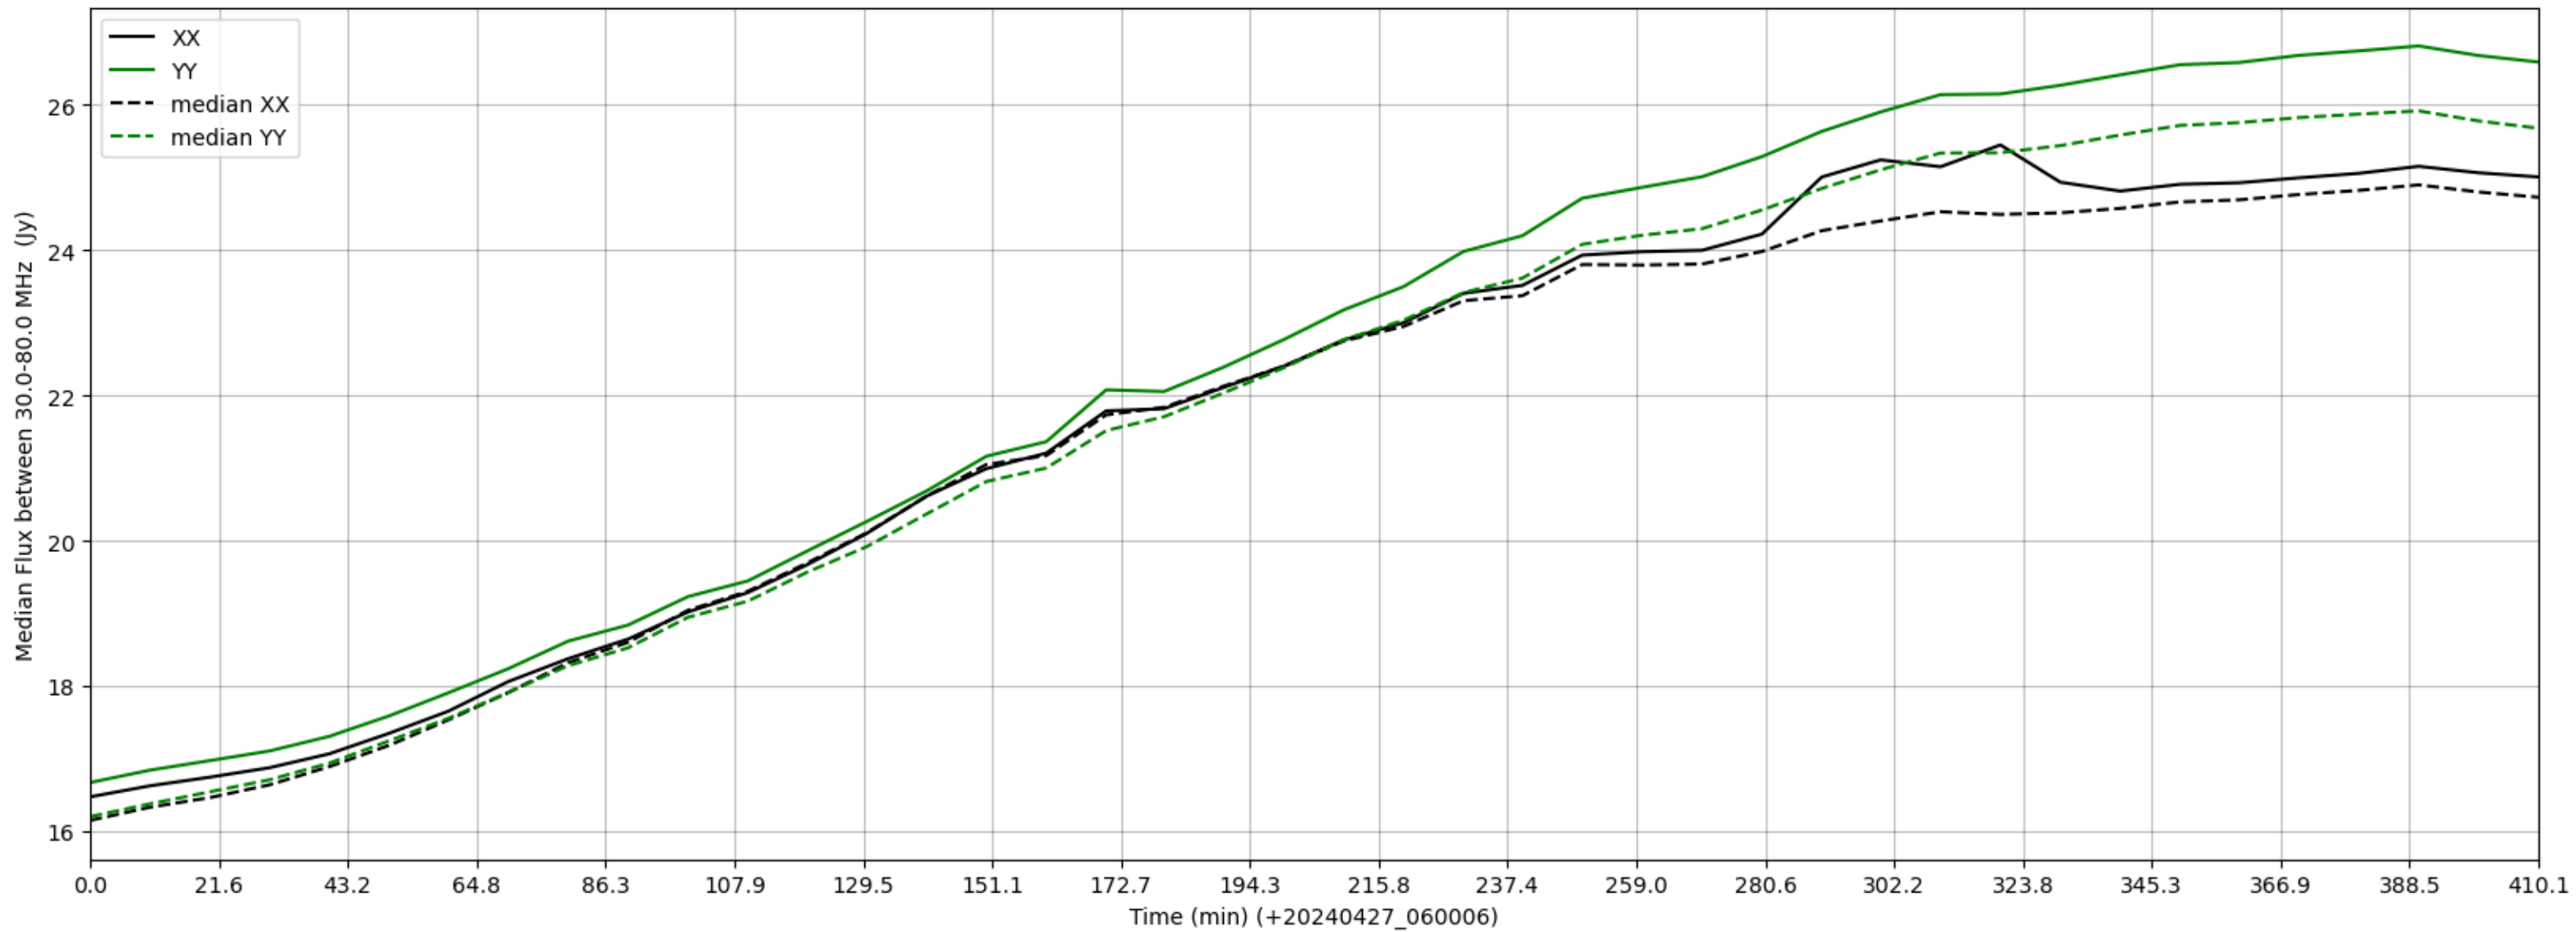

LWA004 - Correlator# 066 - XX FLAGS:Good - YY FLAGS:Good

LWA001 - Correlator# 065 - XX FLAGS:Good - YY FLAGS:Good