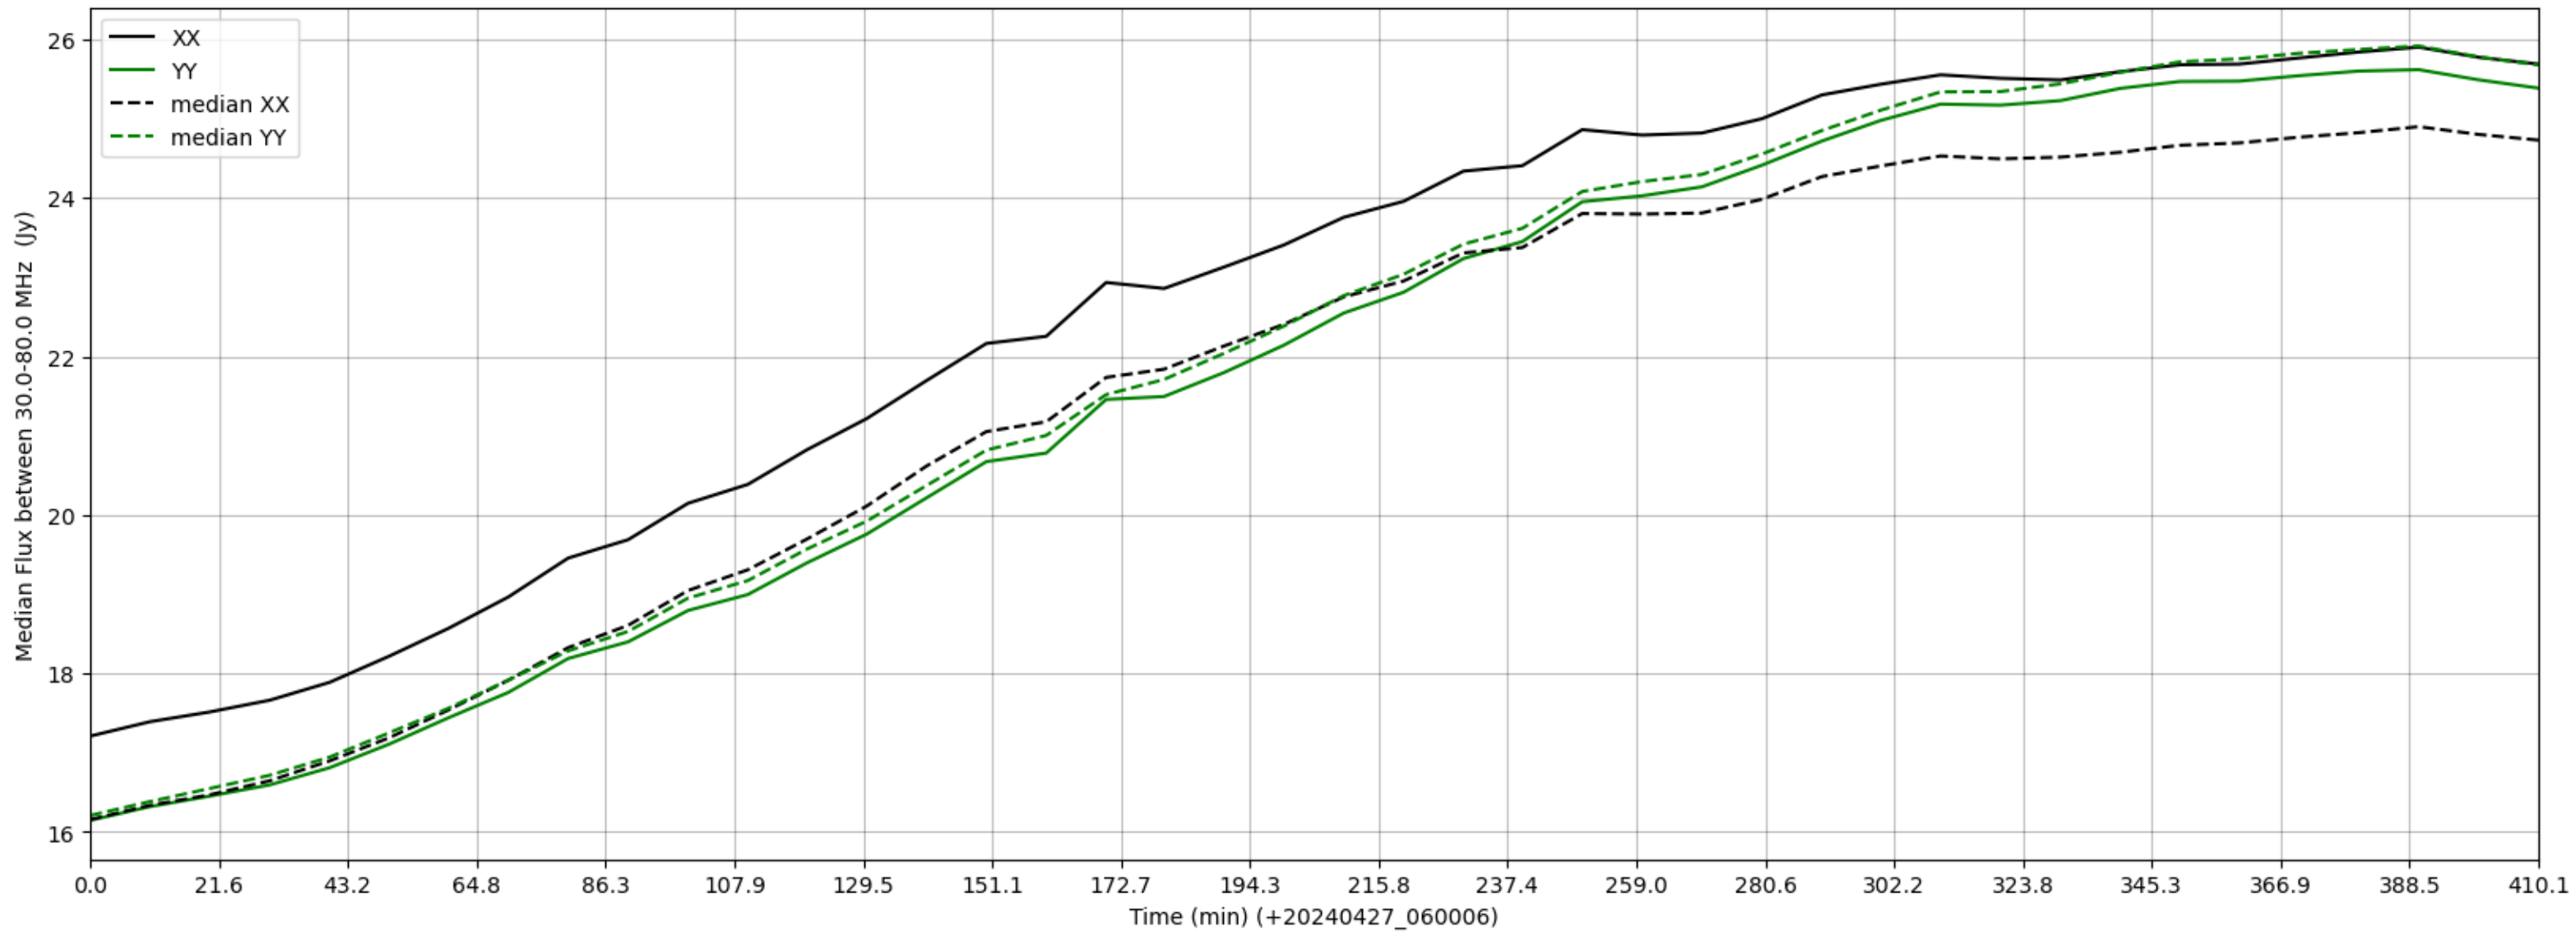

LWA201 - Correlator# 279 - XX FLAGS:Good - YY FLAGS:Good

LWA202 - Correlator# 278 - XX FLAGS:Good - YY FLAGS:Good