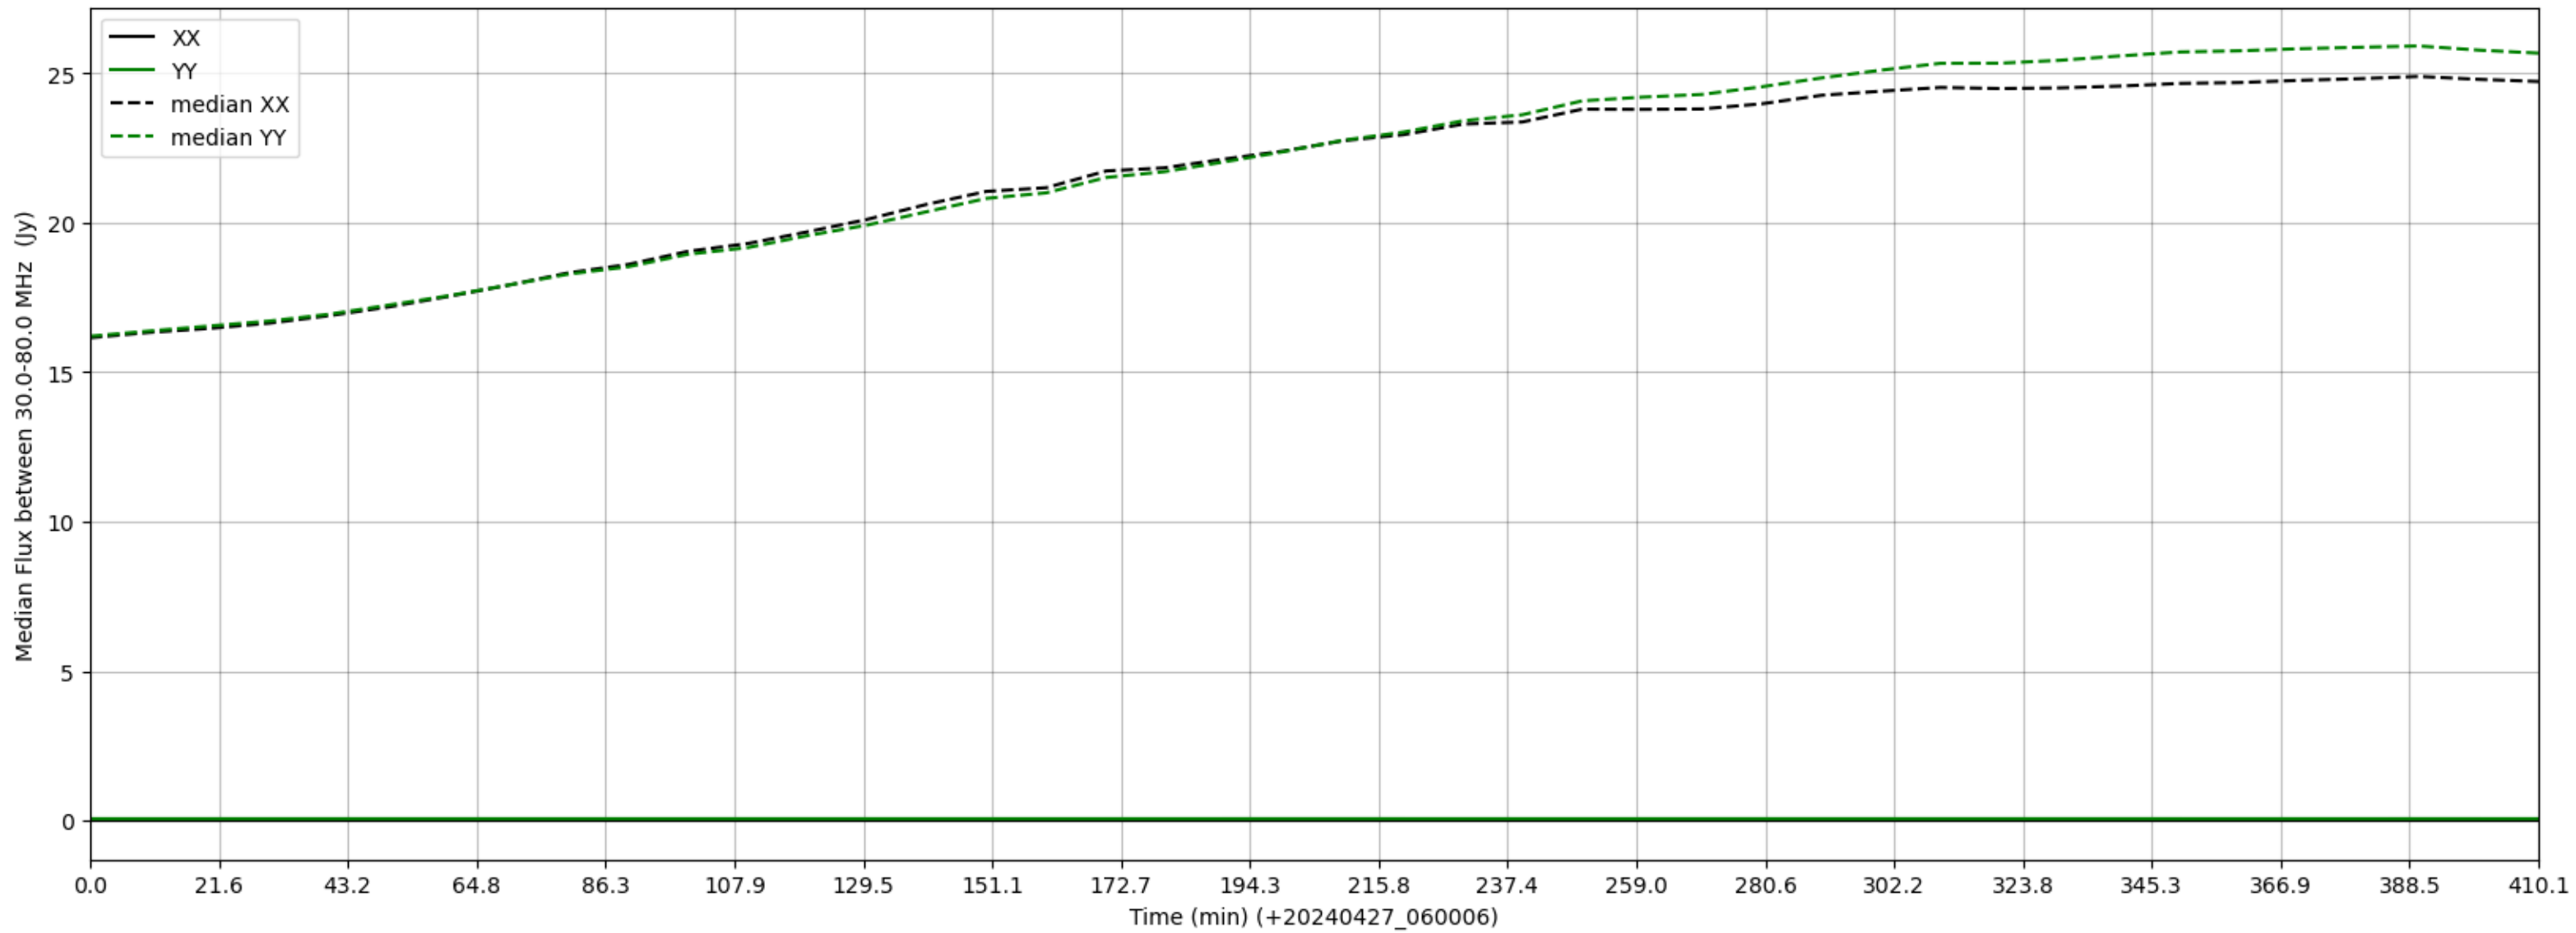

LWA313 - Correlator# 018 - XX FLAGS:Good - YY FLAGS:Good

LWA310 - Correlator# 017 - XX FLAGS:LowFlux - YY FLAGS:LowFlux