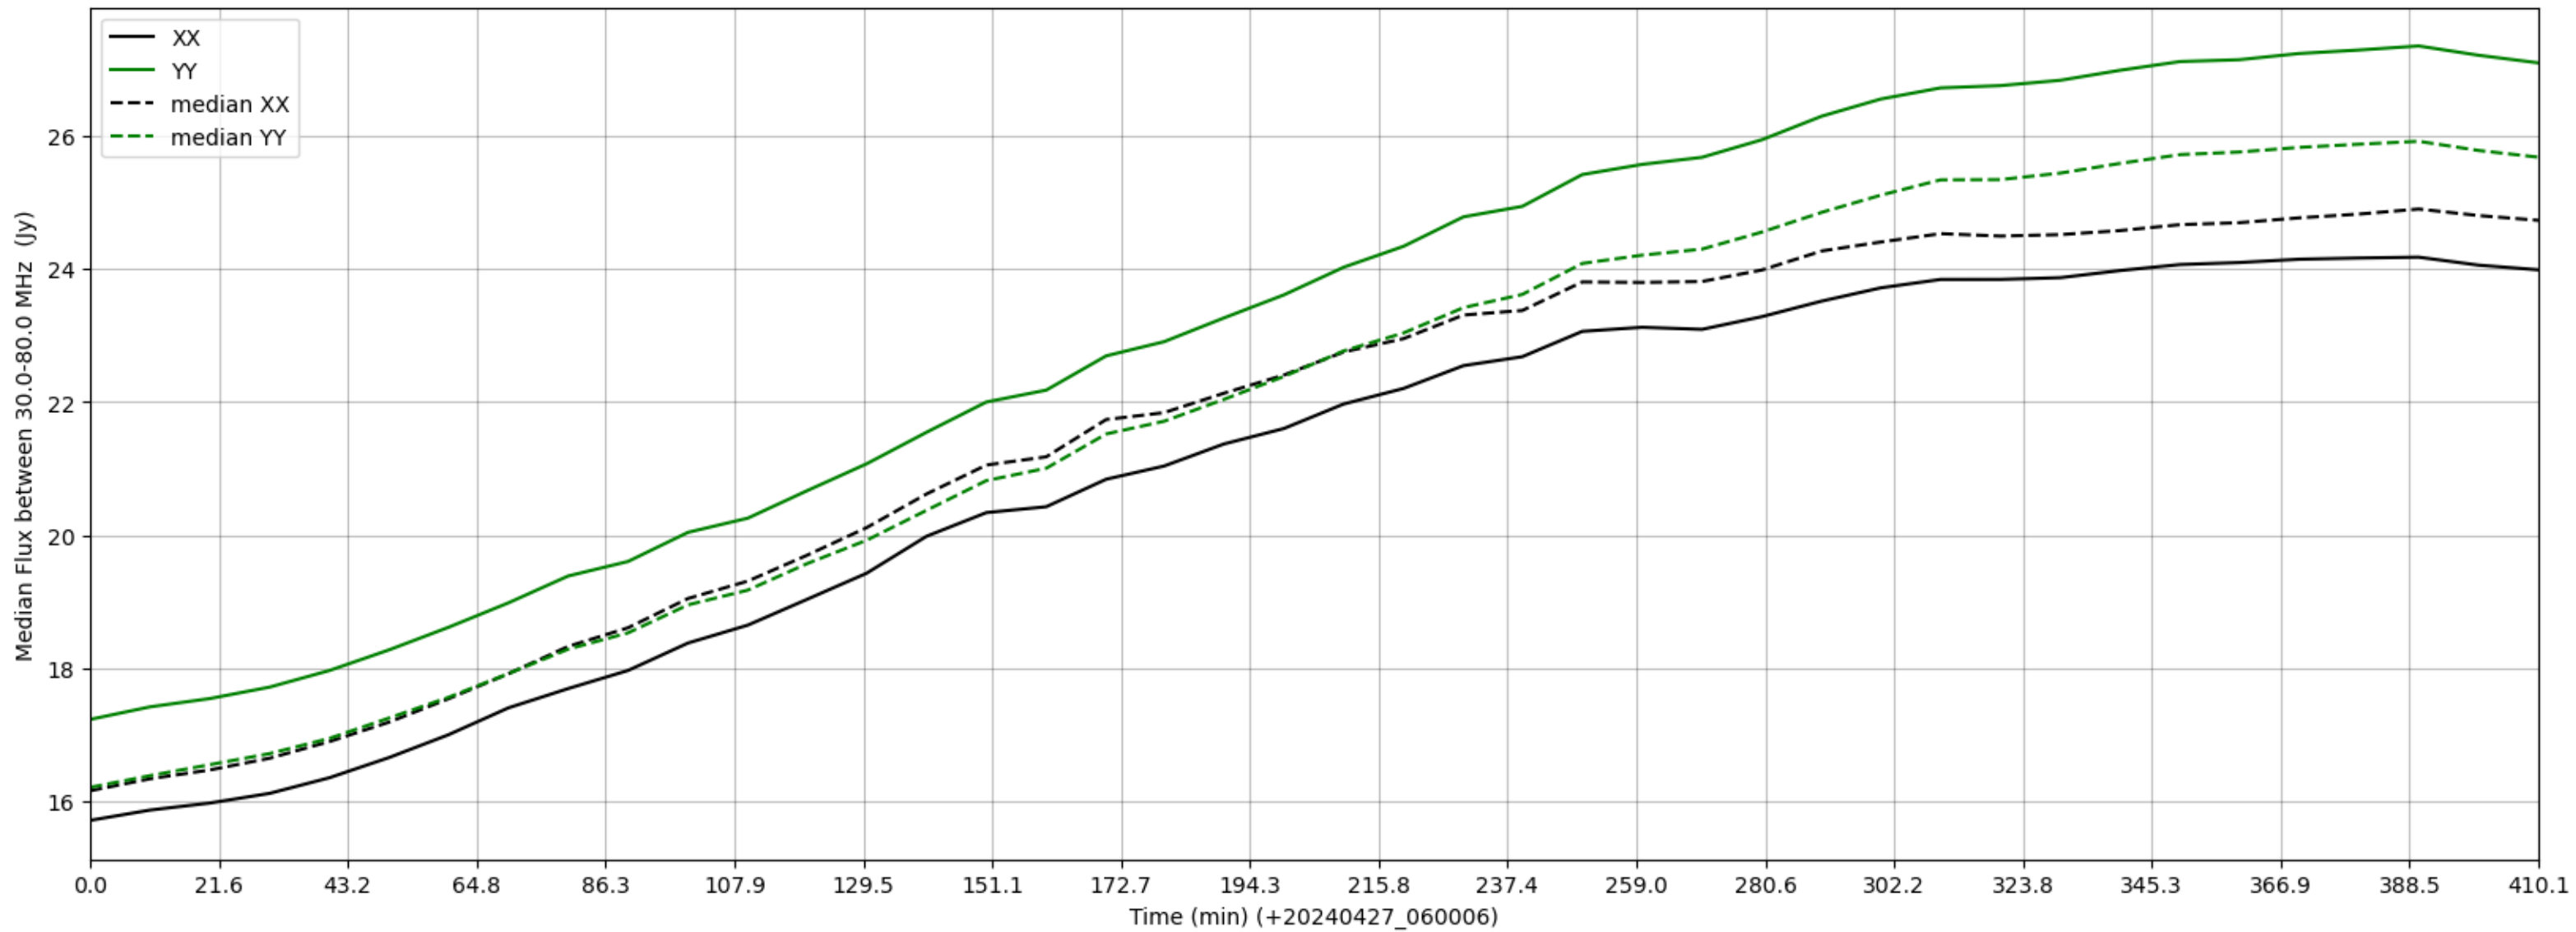

LWA244 - Correlator# 338 - XX FLAGS:Good - YY FLAGS:Good

LWA223 - Correlator# 337 - XX FLAGS:Good - YY FLAGS:Good