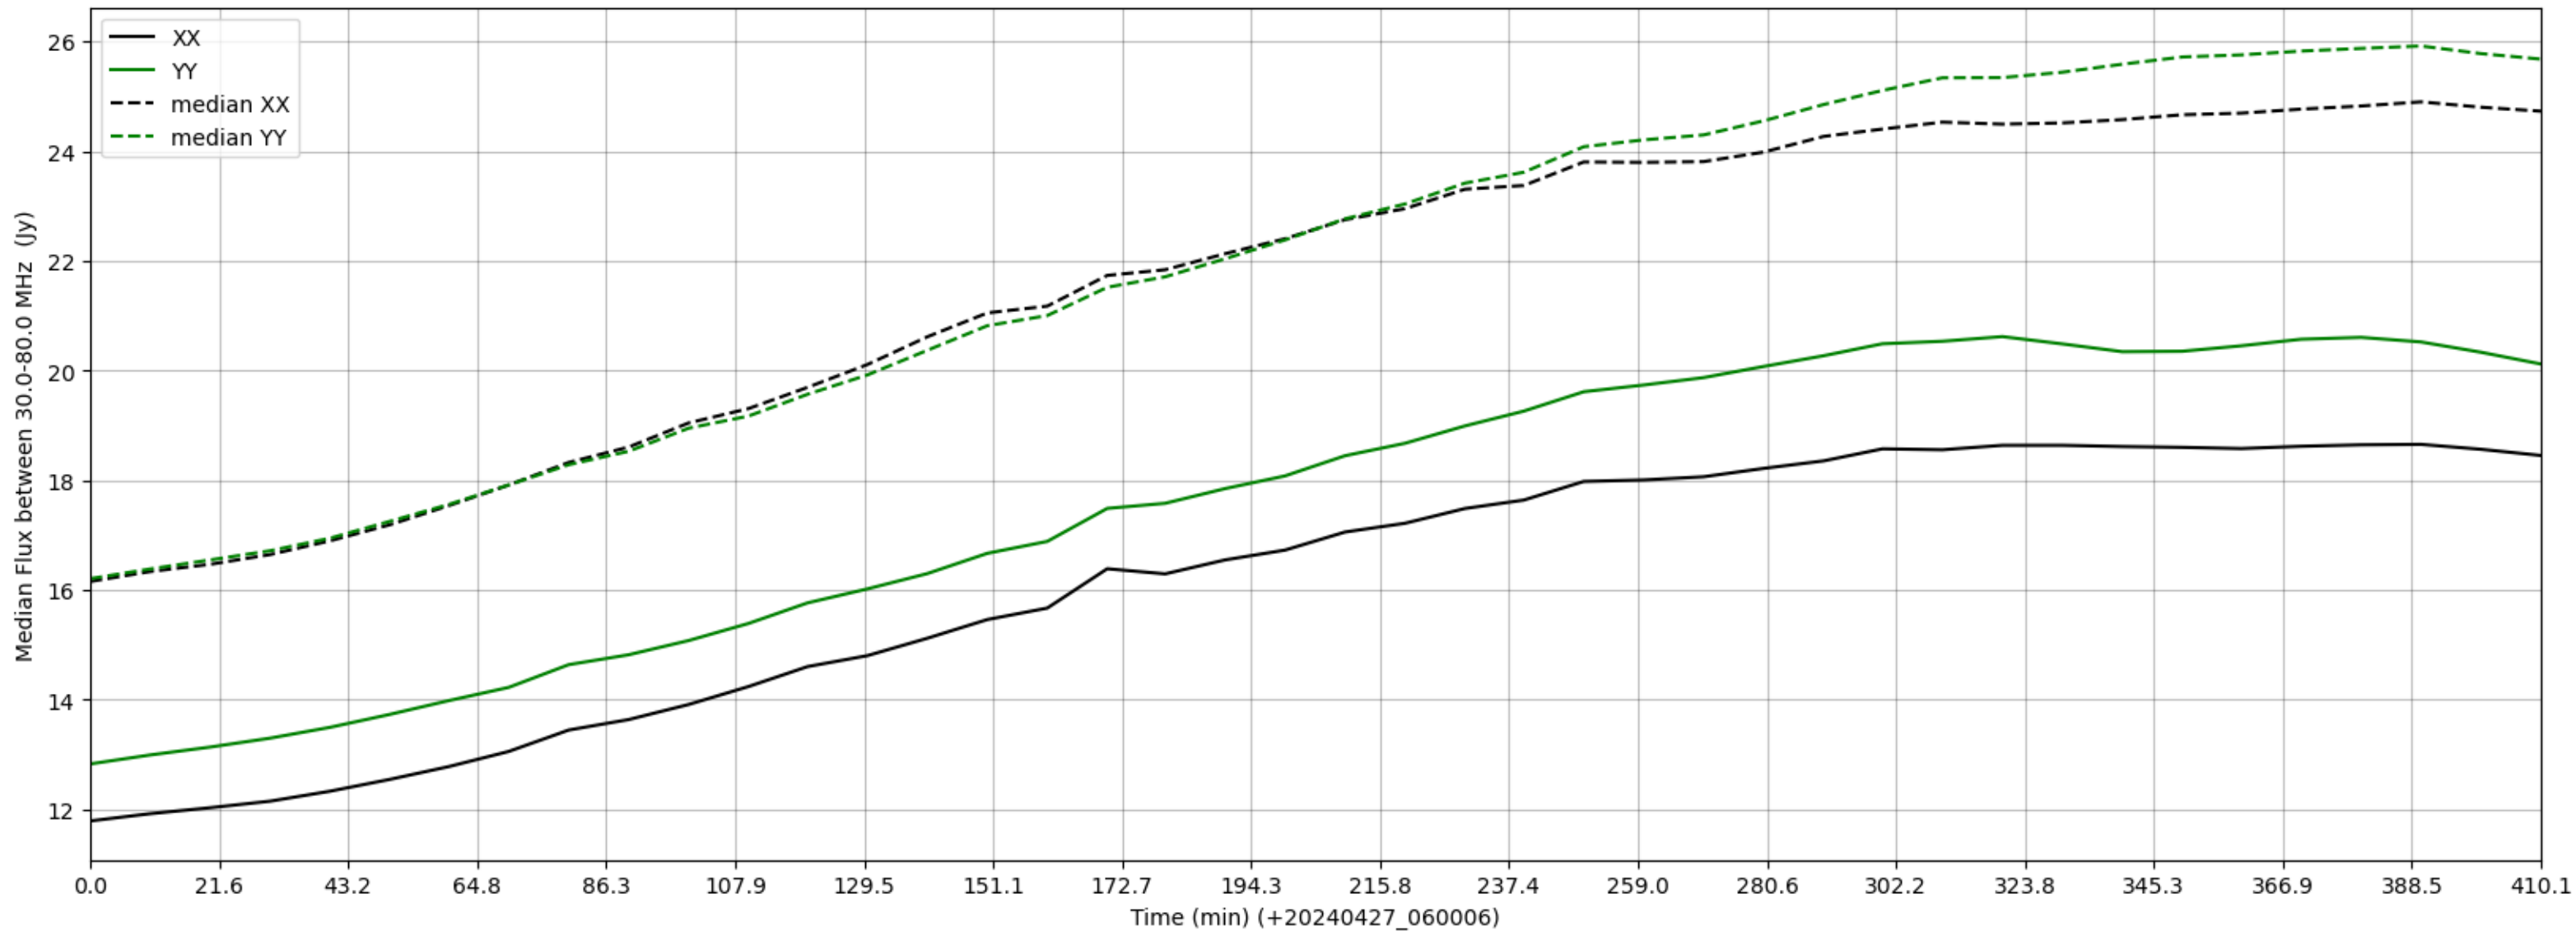

LWA254 - Correlator# 315 - XX FLAGS:Good - YY FLAGS:Good

LWA297 - Correlator# 314 - XX FLAGS:Good - YY FLAGS:Good