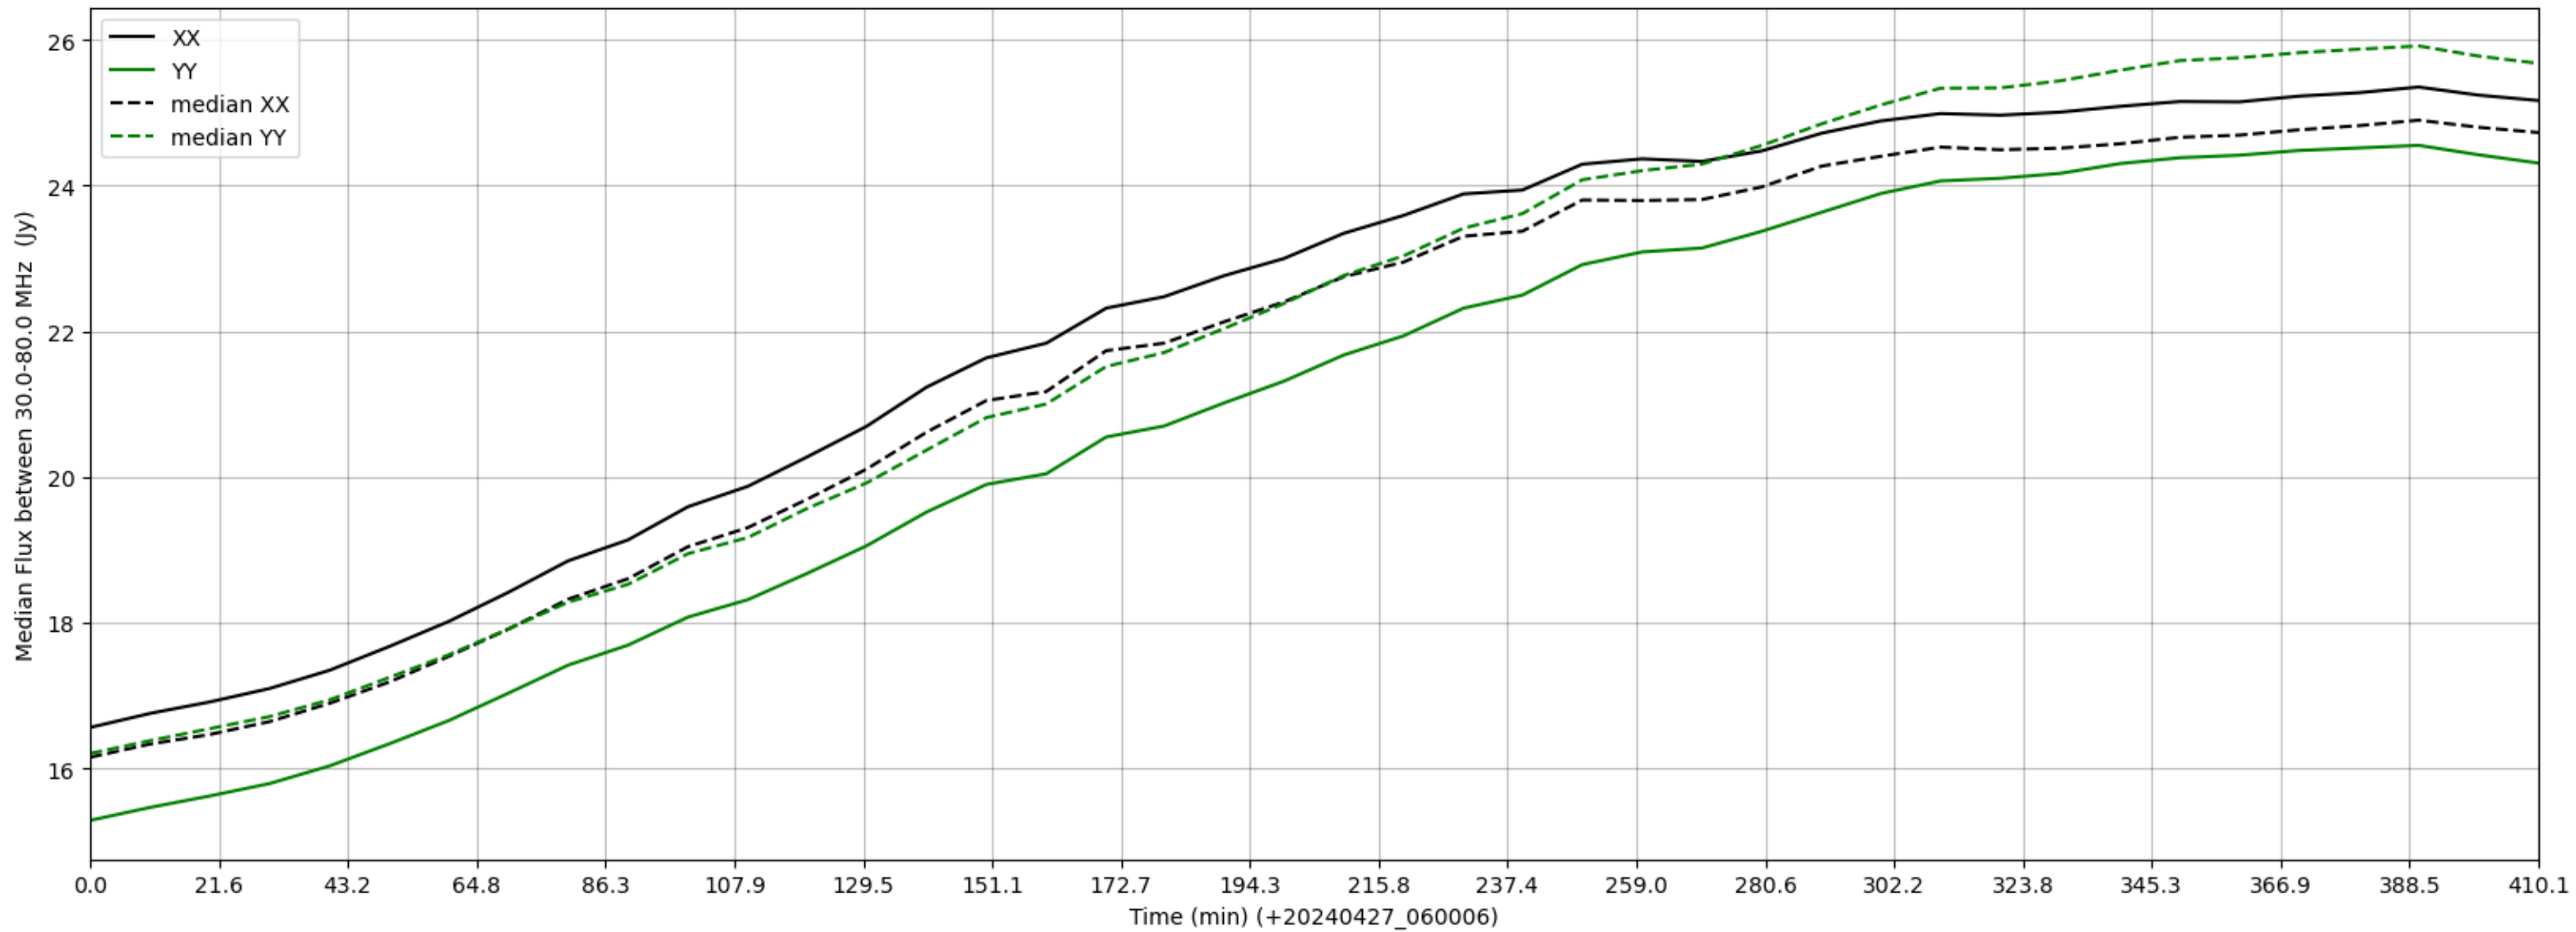

LWA169 - Correlator# 292 - XX FLAGS:Good - YY FLAGS:Good

LWA171 - Correlator# 291 - XX FLAGS:Good - YY FLAGS:Good