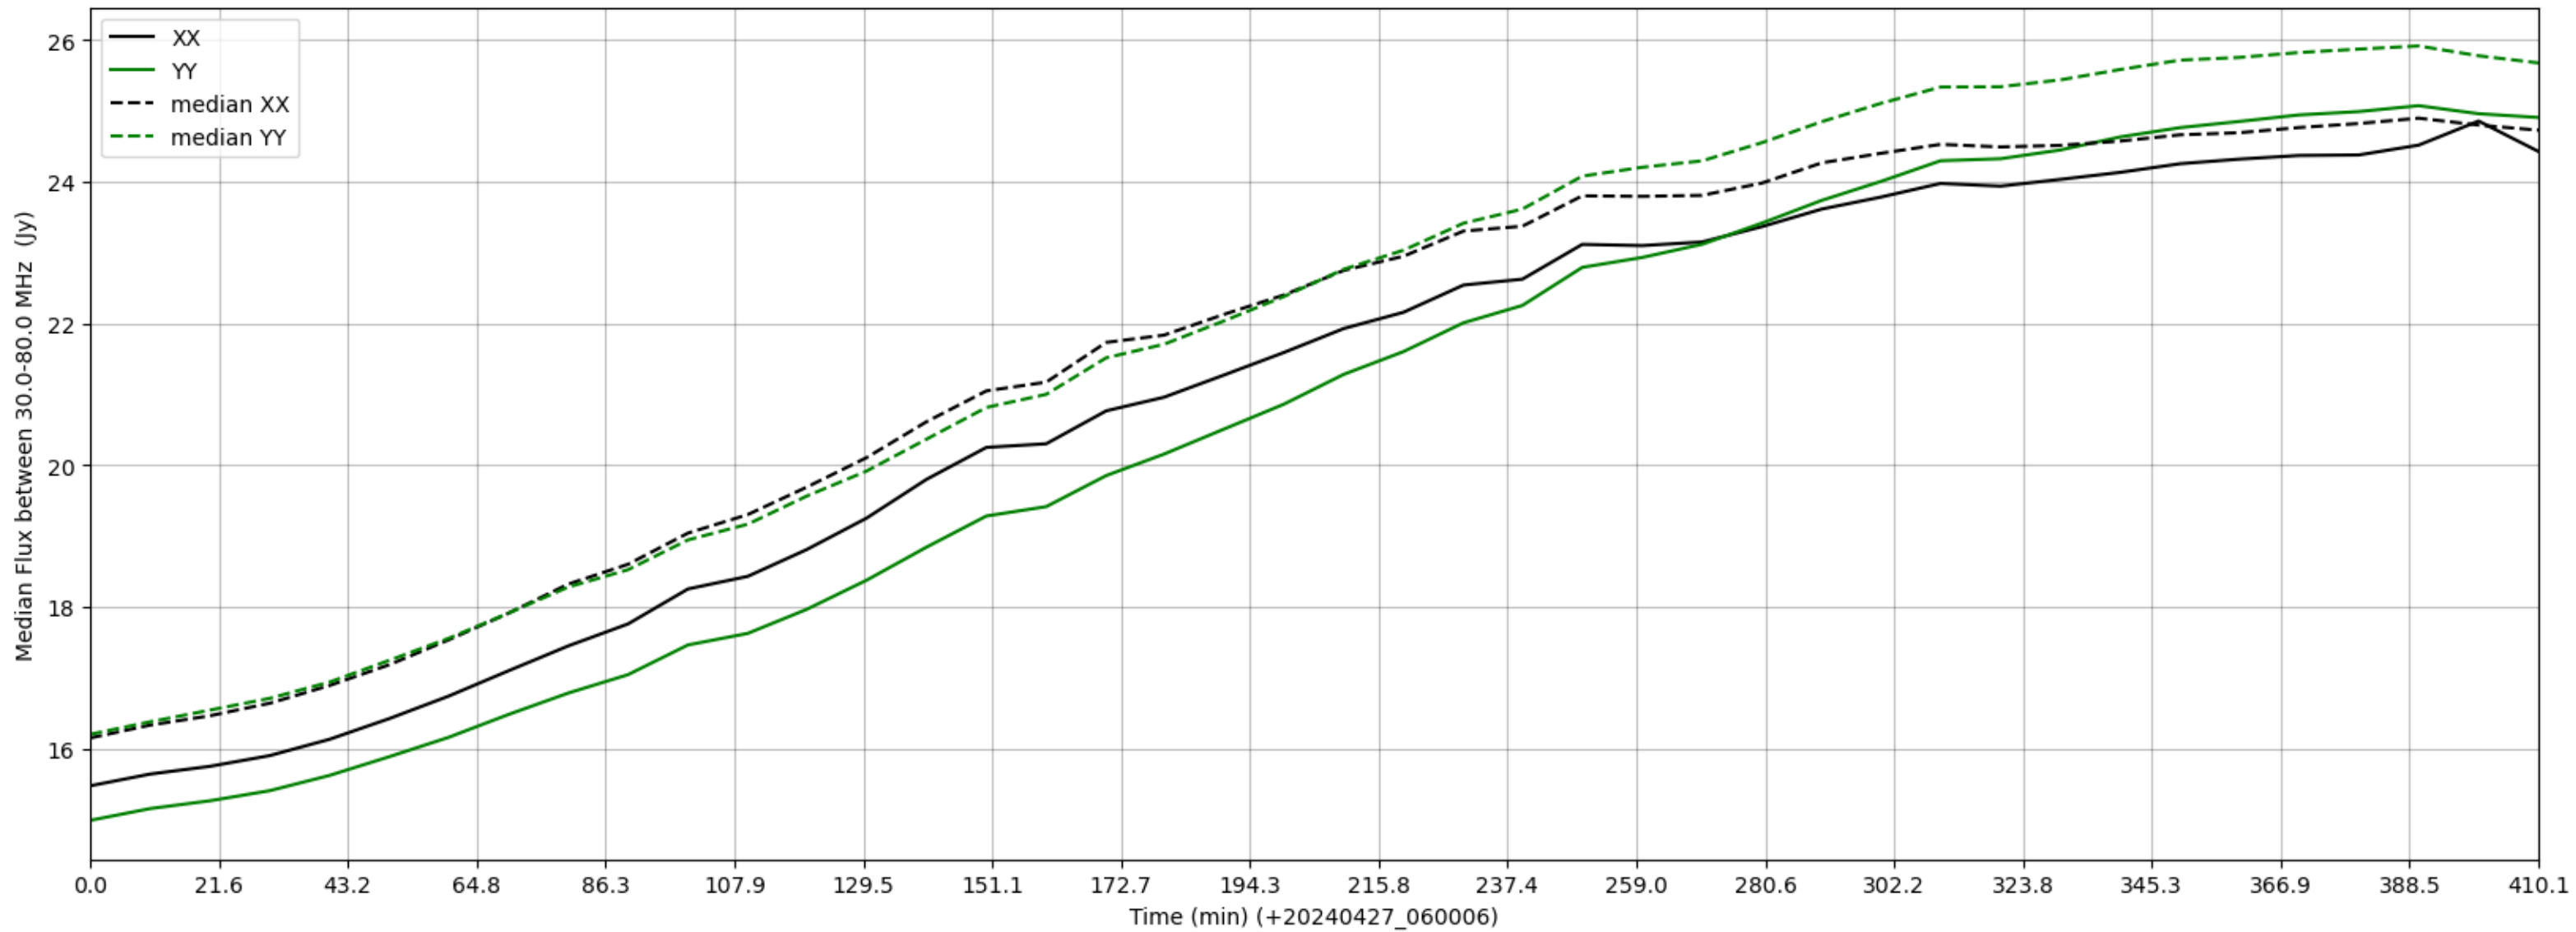

LWA026 - Correlator# 108 - XX FLAGS:Good - YY FLAGS:Good

LWA025 - Correlator# 109 - XX FLAGS:Good - YY FLAGS:Good

LWA029 - Correlator# 110 - XX FLAGS:Good - YY FLAGS:Good

LWA027 - Correlator# 111 - XX FLAGS:Good - YY FLAGS:Good