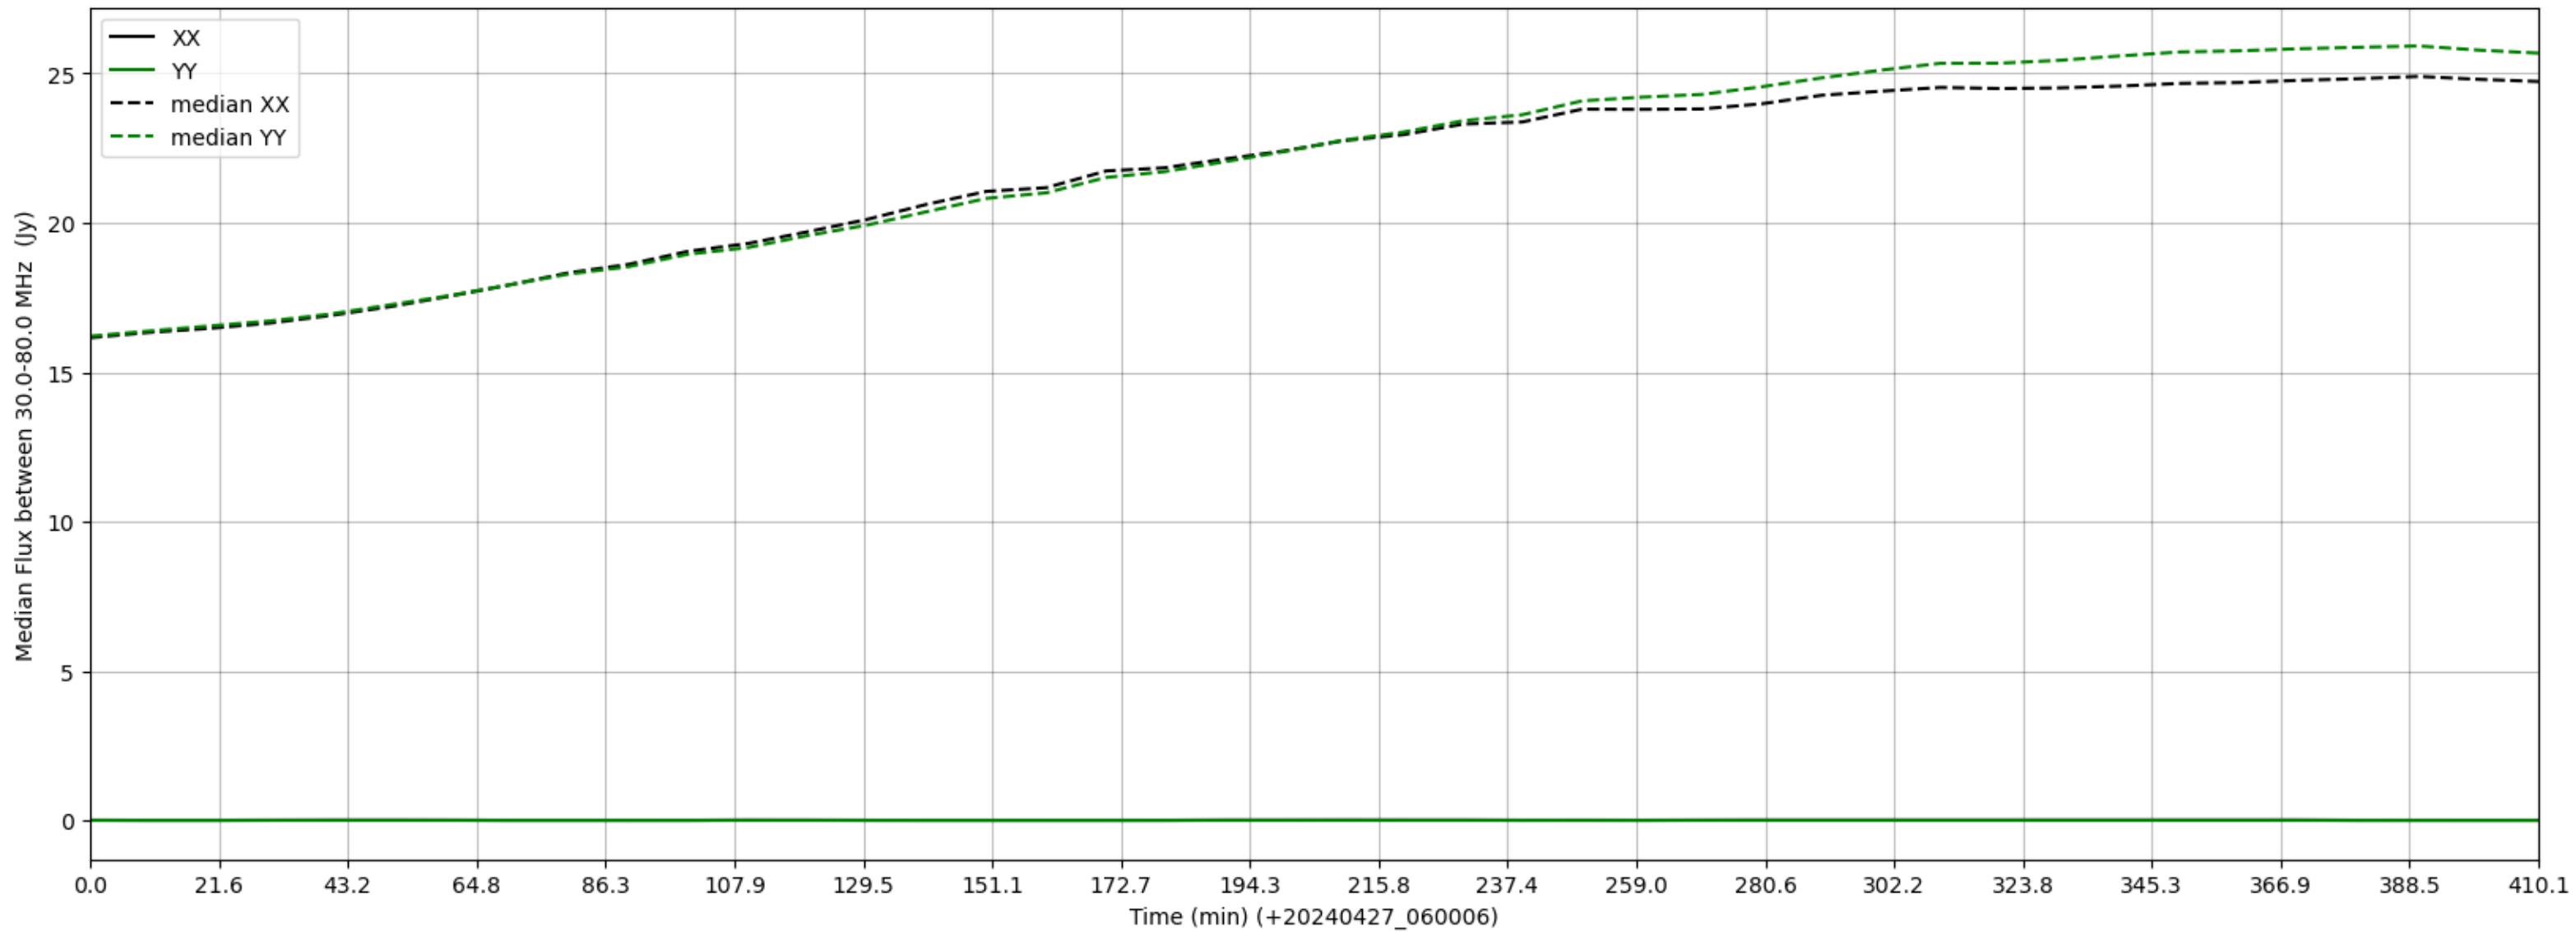

LWA082 - Correlator# 209 - XX FLAGS:Good - YY FLAGS:Good

LWA120 - Correlator# 208 - XX FLAGS:LowFlux - YY FLAGS:LowFlux