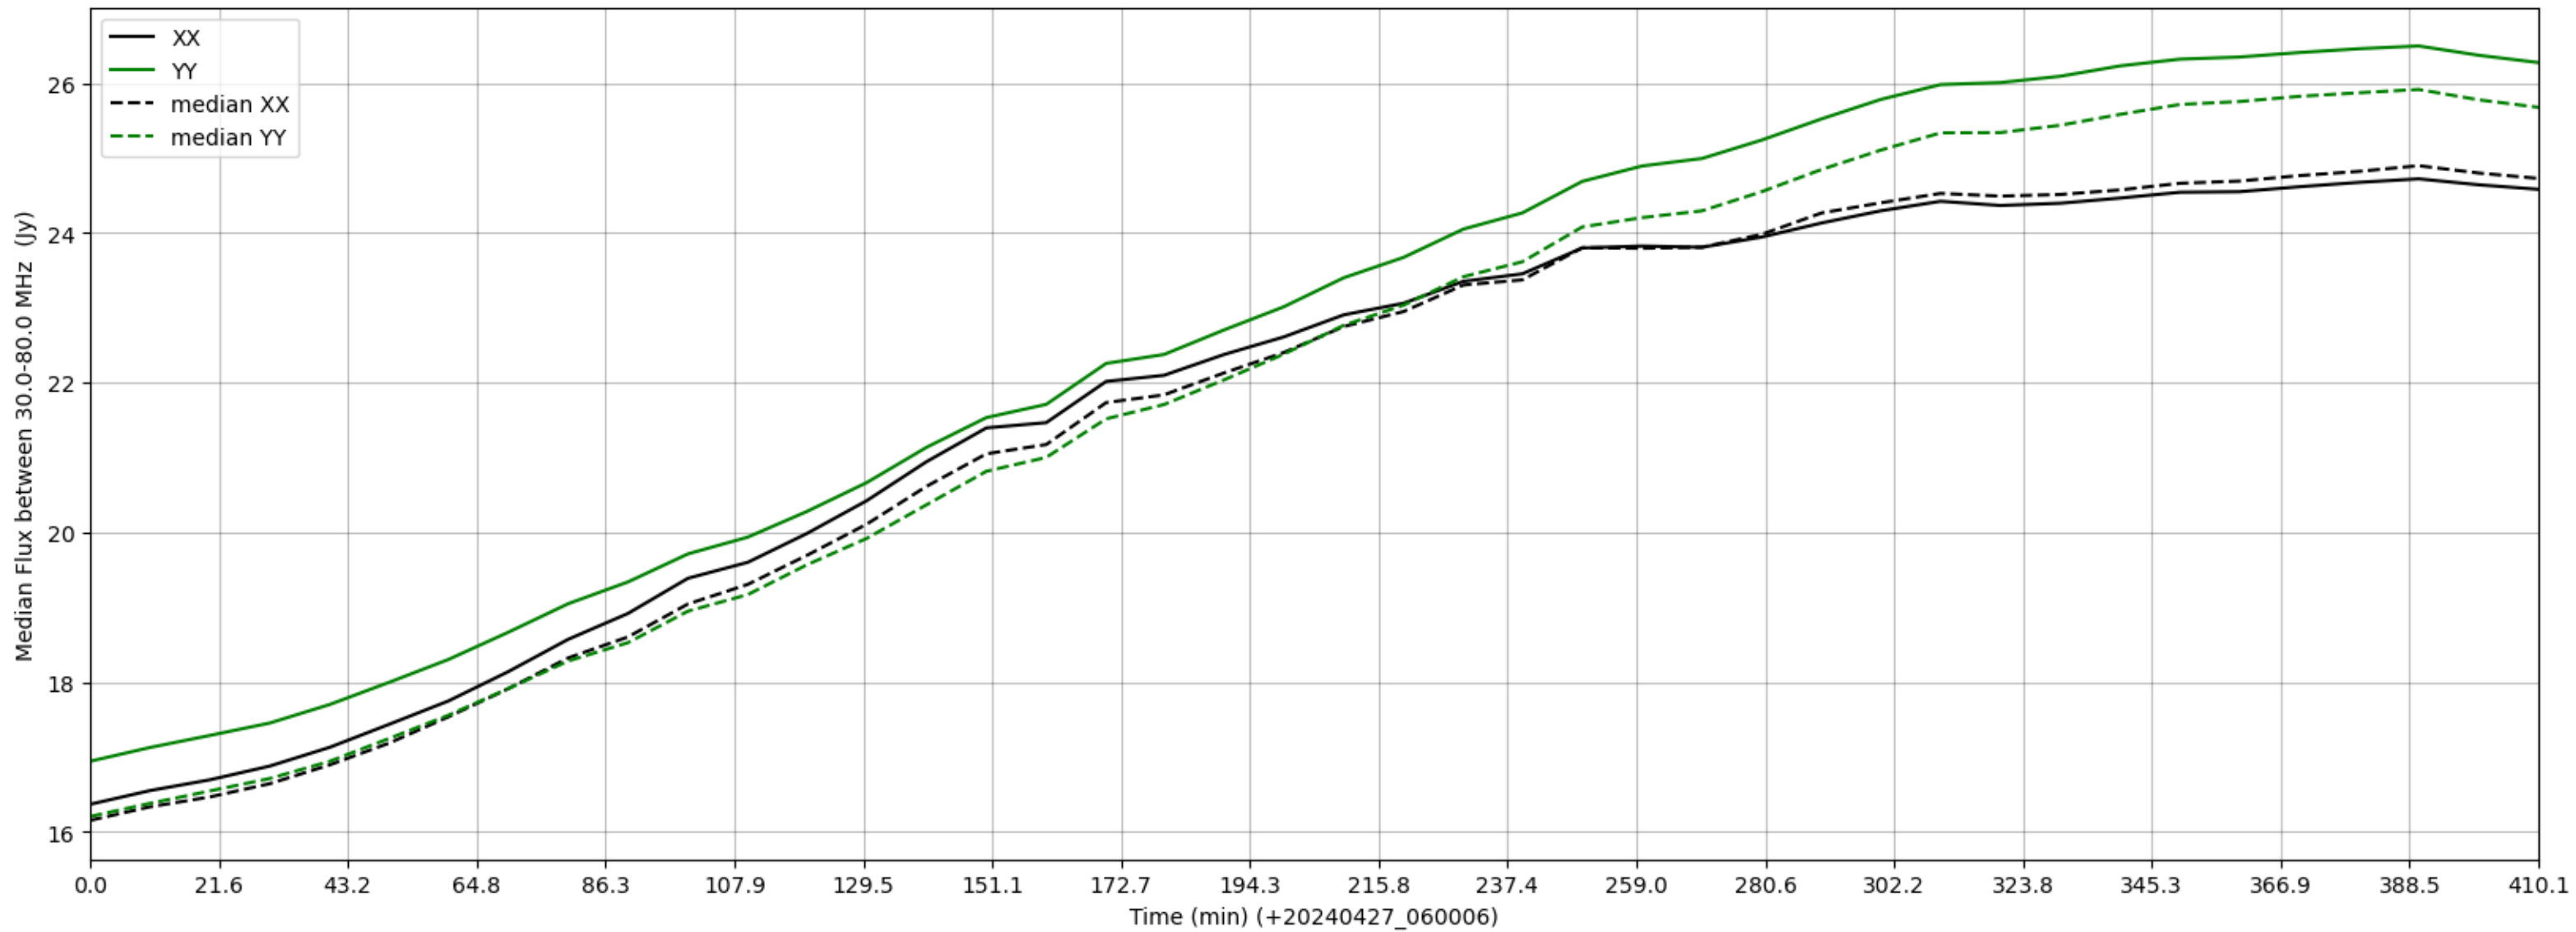

LWA129 - Correlator# 180 - XX FLAGS:Good - YY FLAGS:Good

LWA037 - Correlator# 181 - XX FLAGS:Good - YY FLAGS:Good

LWA131 - Correlator# 182 - XX FLAGS:Good - YY FLAGS:Good

LWA130 - Correlator# 183 - XX FLAGS:Good - YY FLAGS:Good