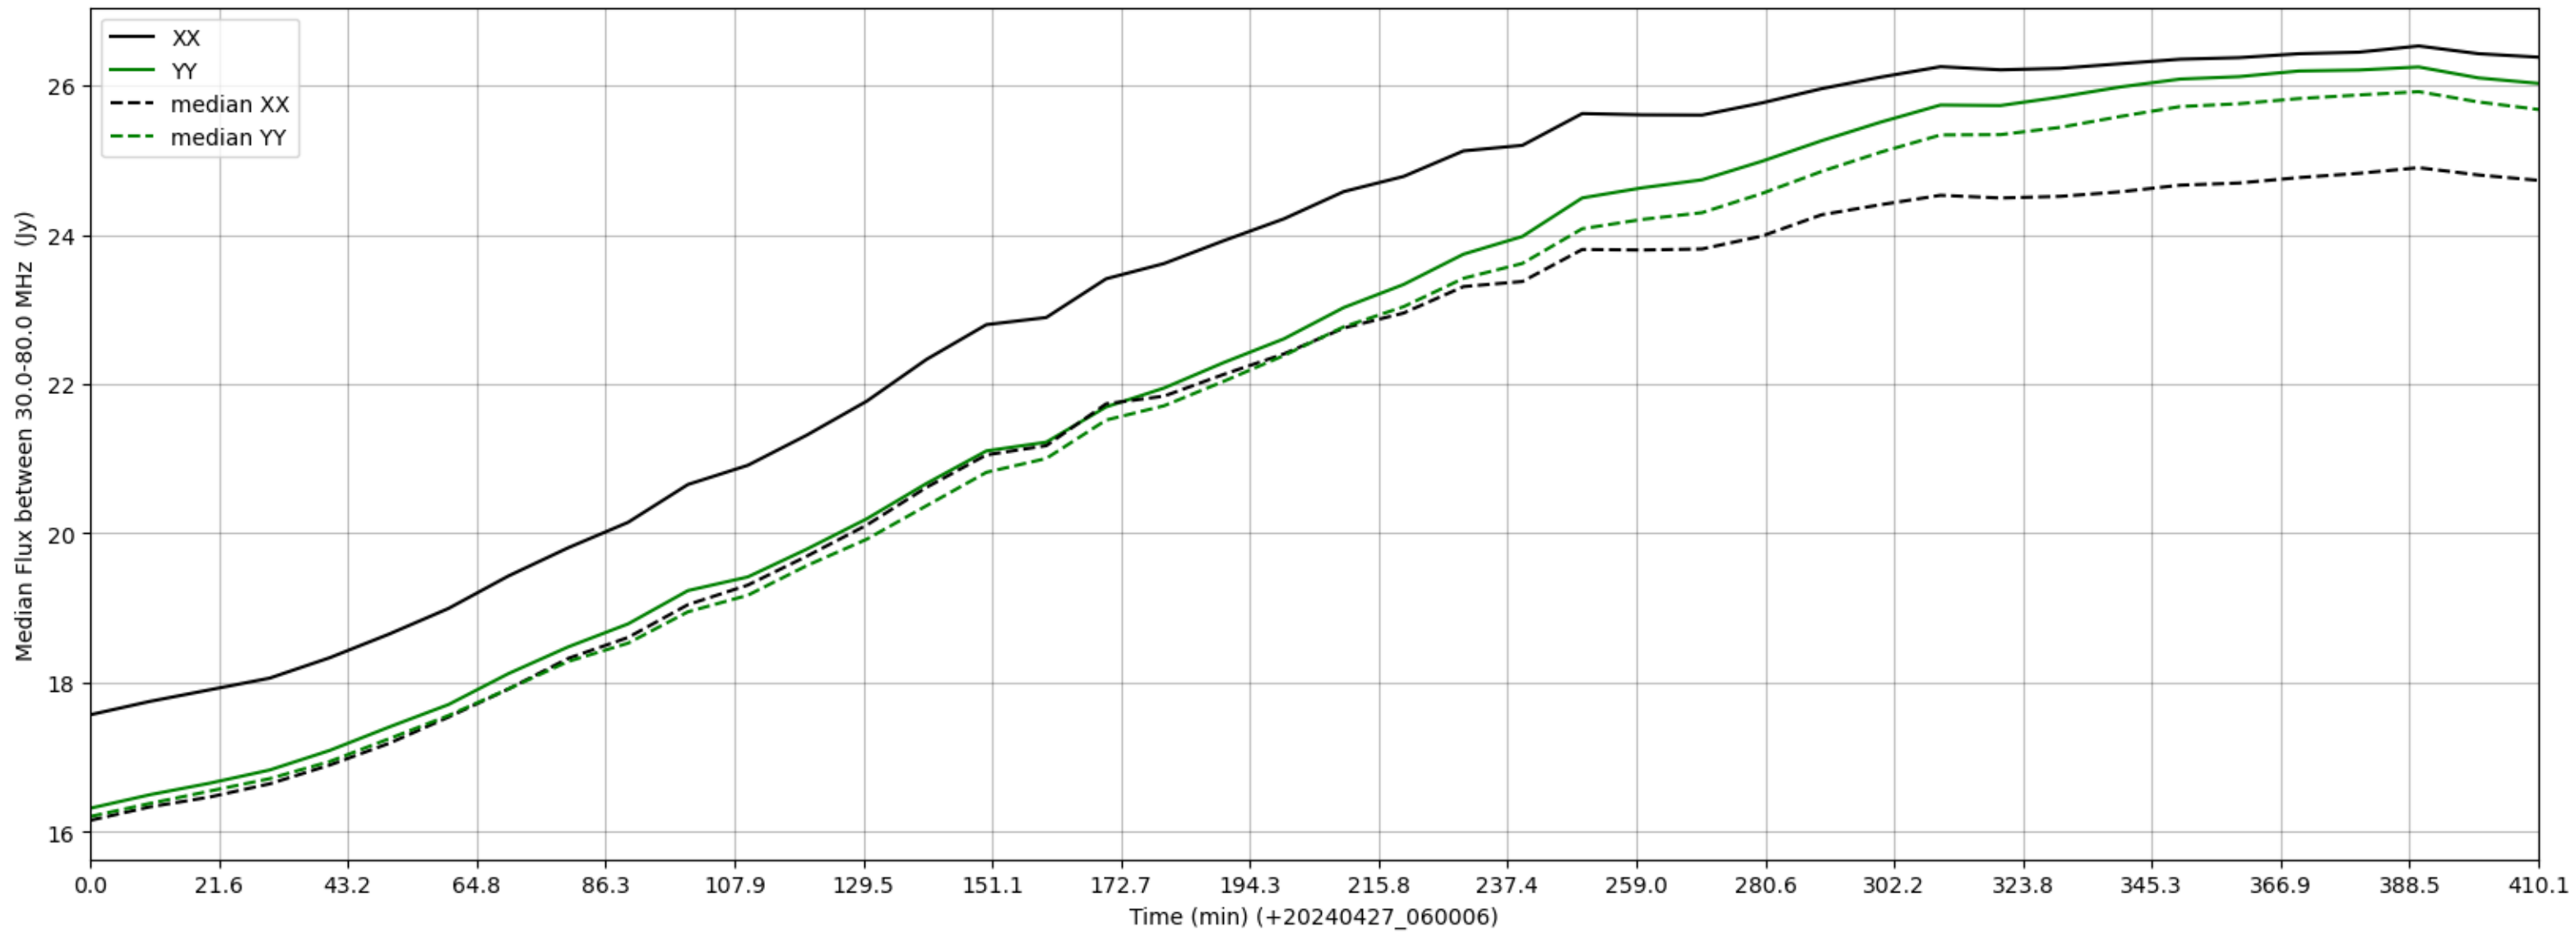

LWA038 - Correlator# 077 - XX FLAGS:Good - YY FLAGS:Good

LWA040 - Correlator# 076 - XX FLAGS:Good - YY FLAGS:Good