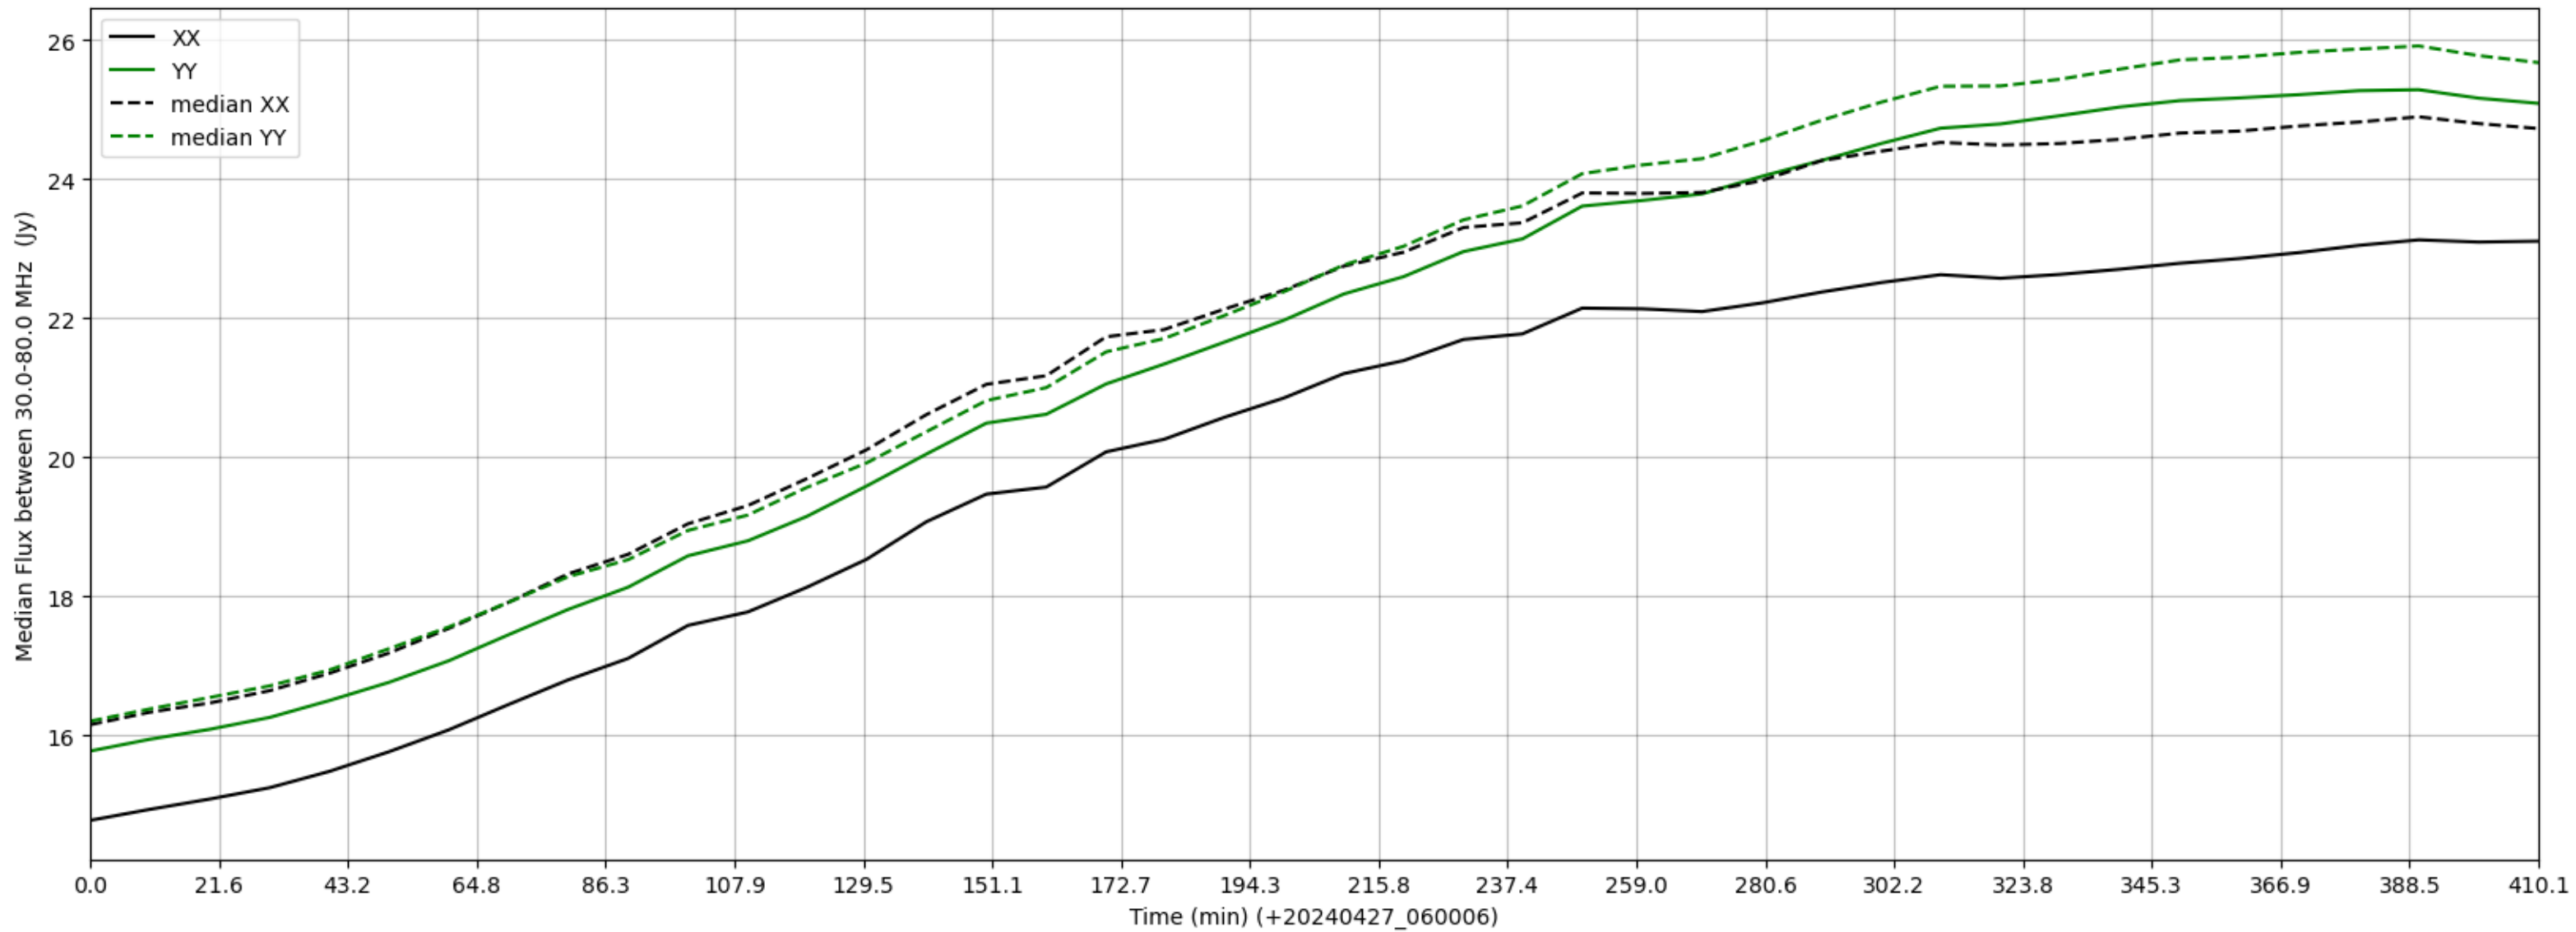

LWA160 - Correlator# 239 - XX FLAGS:Good - YY FLAGS:Good

LWA182 - Correlator# 238 - XX FLAGS:Good - YY FLAGS:Good