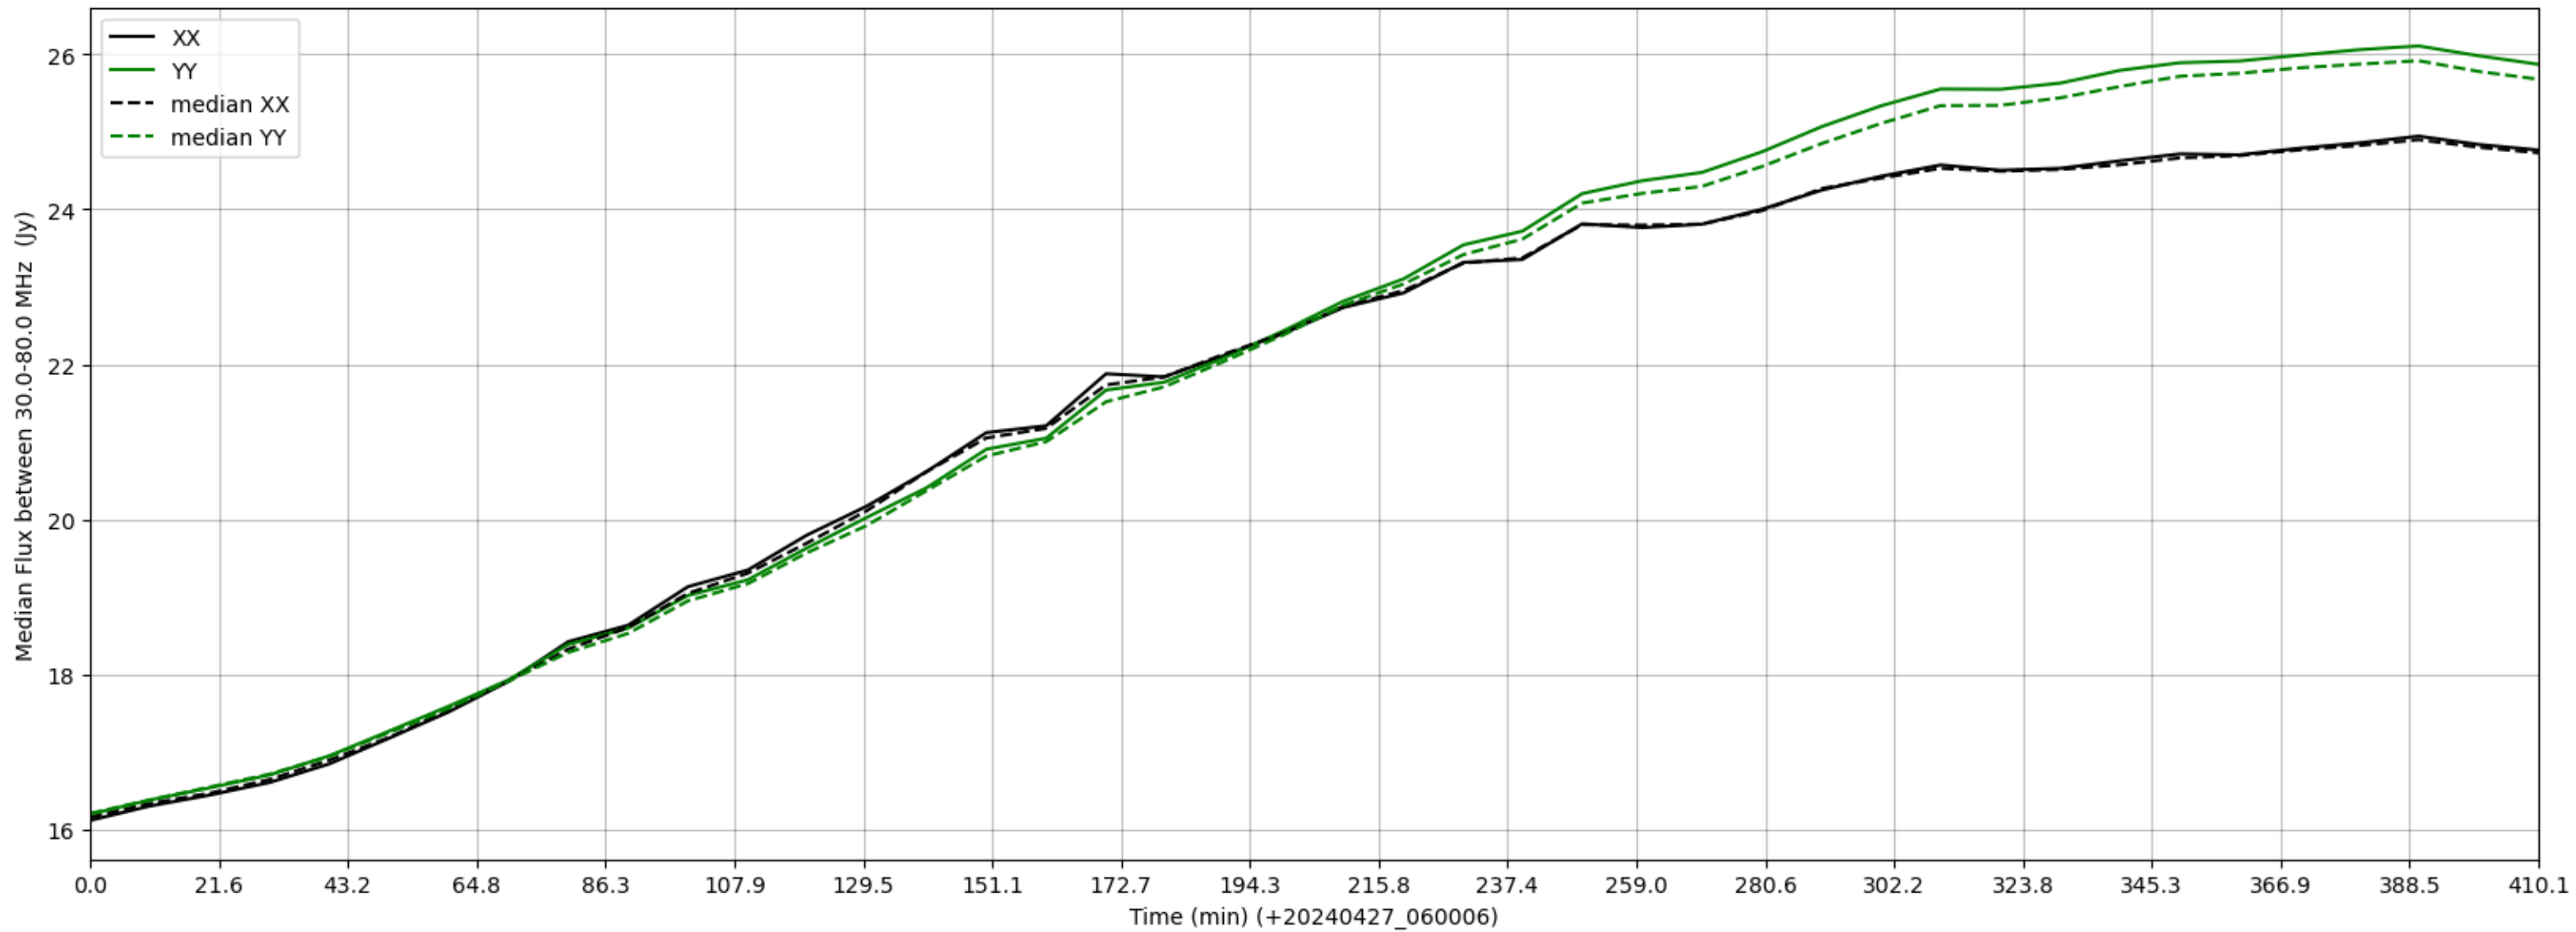

LWA101 - Correlator# 174 - XX FLAGS:Good - YY FLAGS:Good

LWA098 - Correlator# 173 - XX FLAGS:Good - YY FLAGS:Good