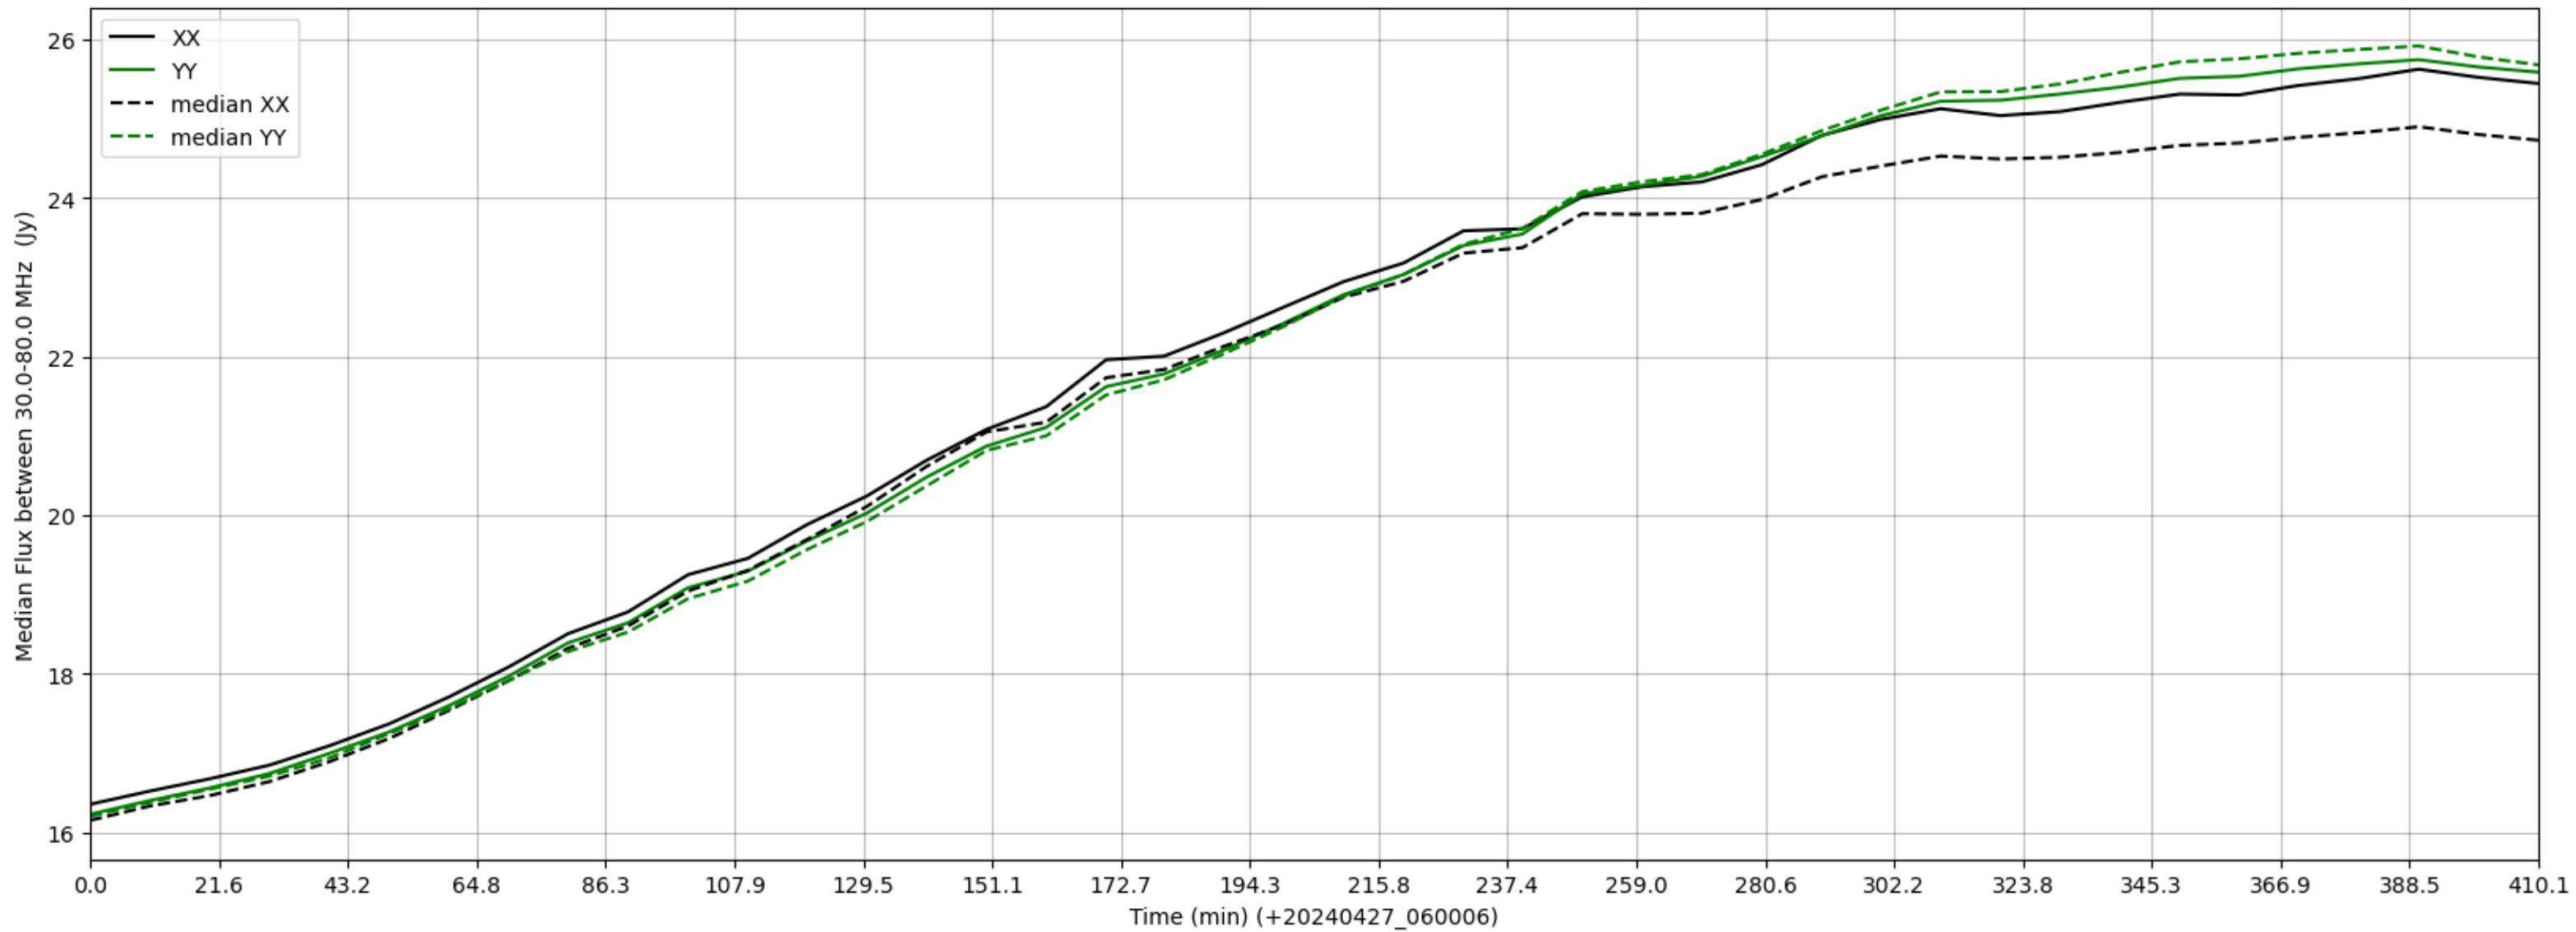

LWA176 - Correlator# 325 - XX FLAGS:Good - YY FLAGS:Good

LWA183 - Correlator# 324 - XX FLAGS:Good - YY FLAGS:Good