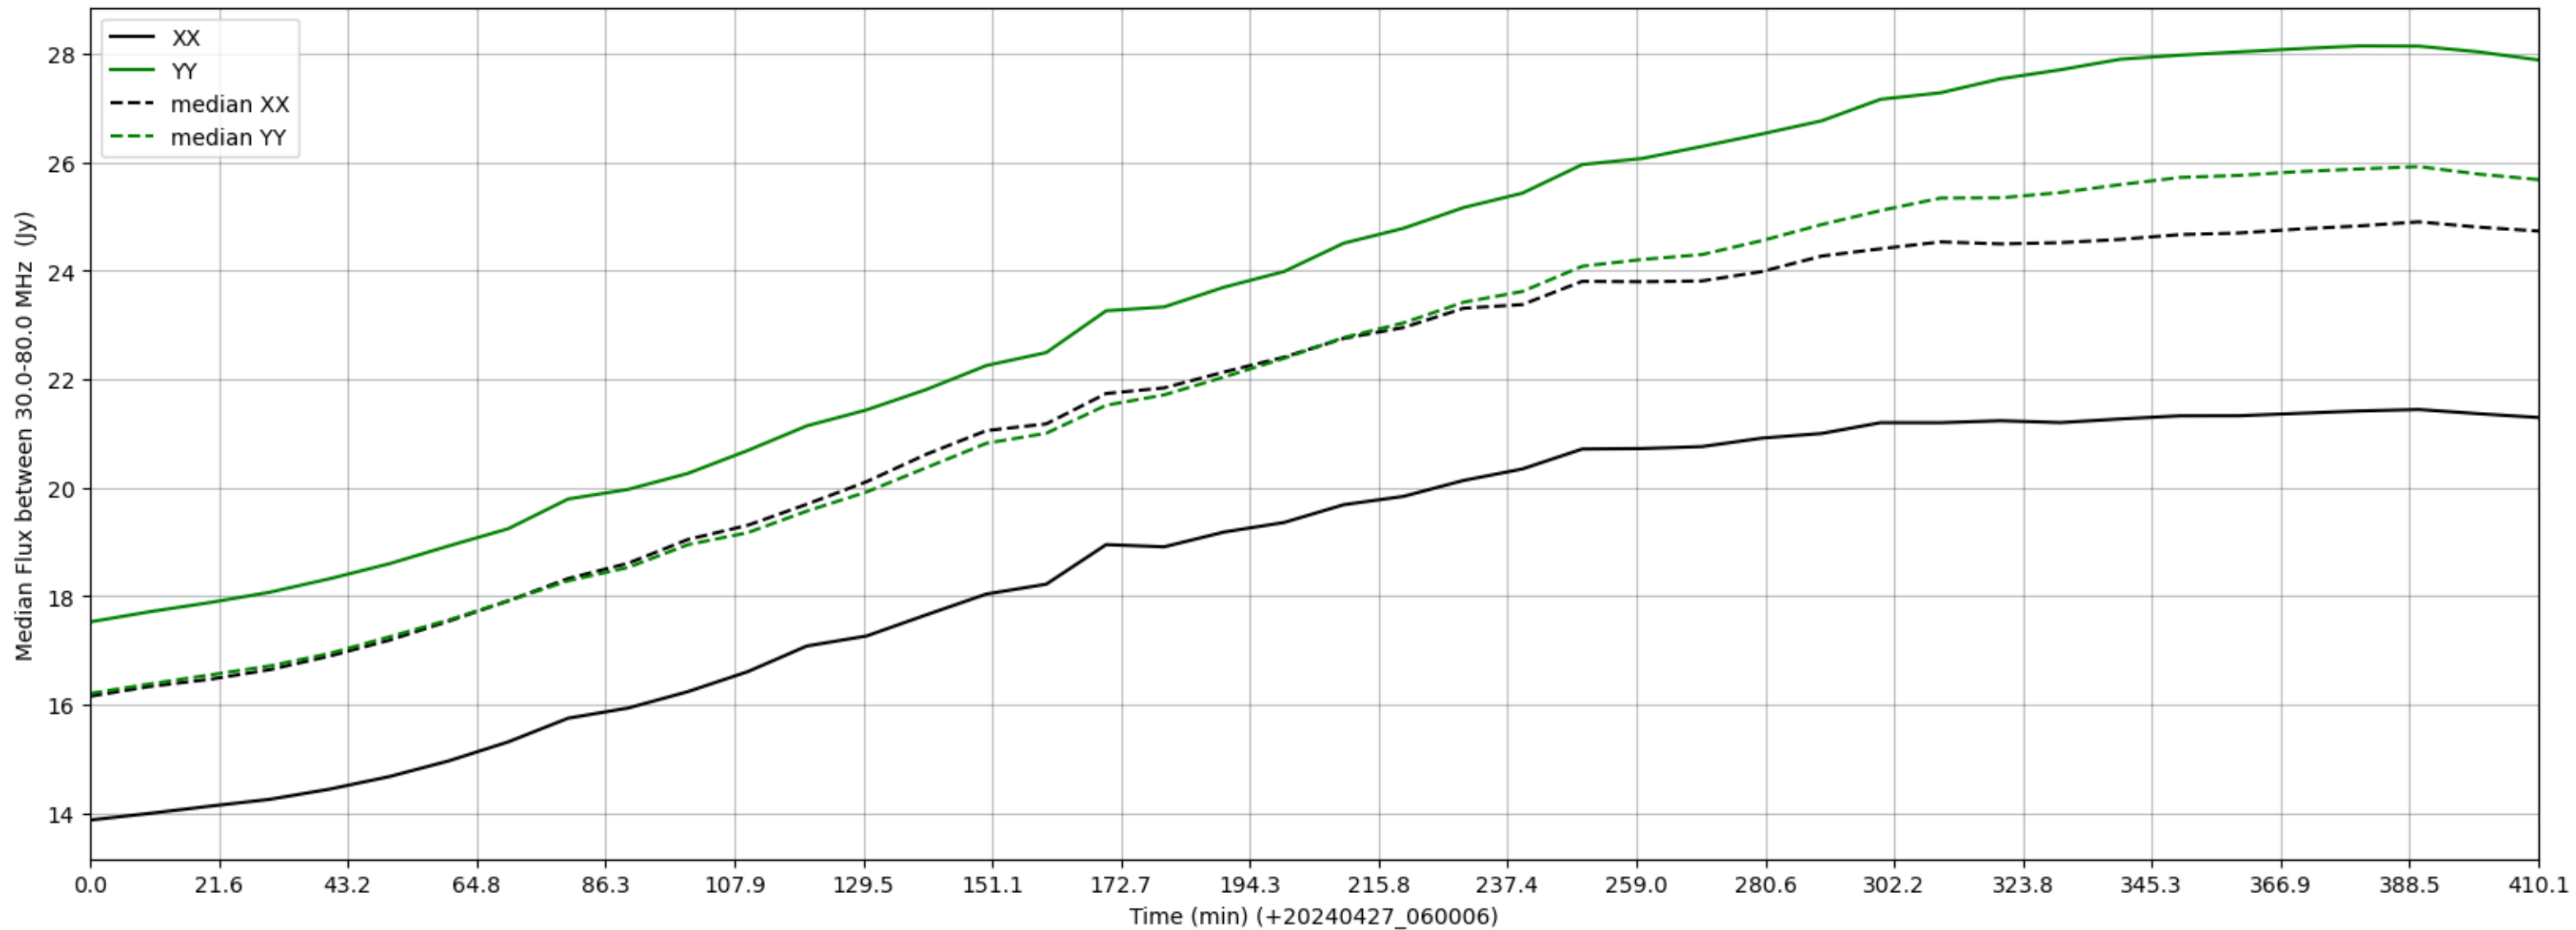

LWA309 - Correlator# 014 - XX FLAGS:Good - YY FLAGS:LowFlux

LWA285 - Correlator# 013 - XX FLAGS:Good - YY FLAGS:Good