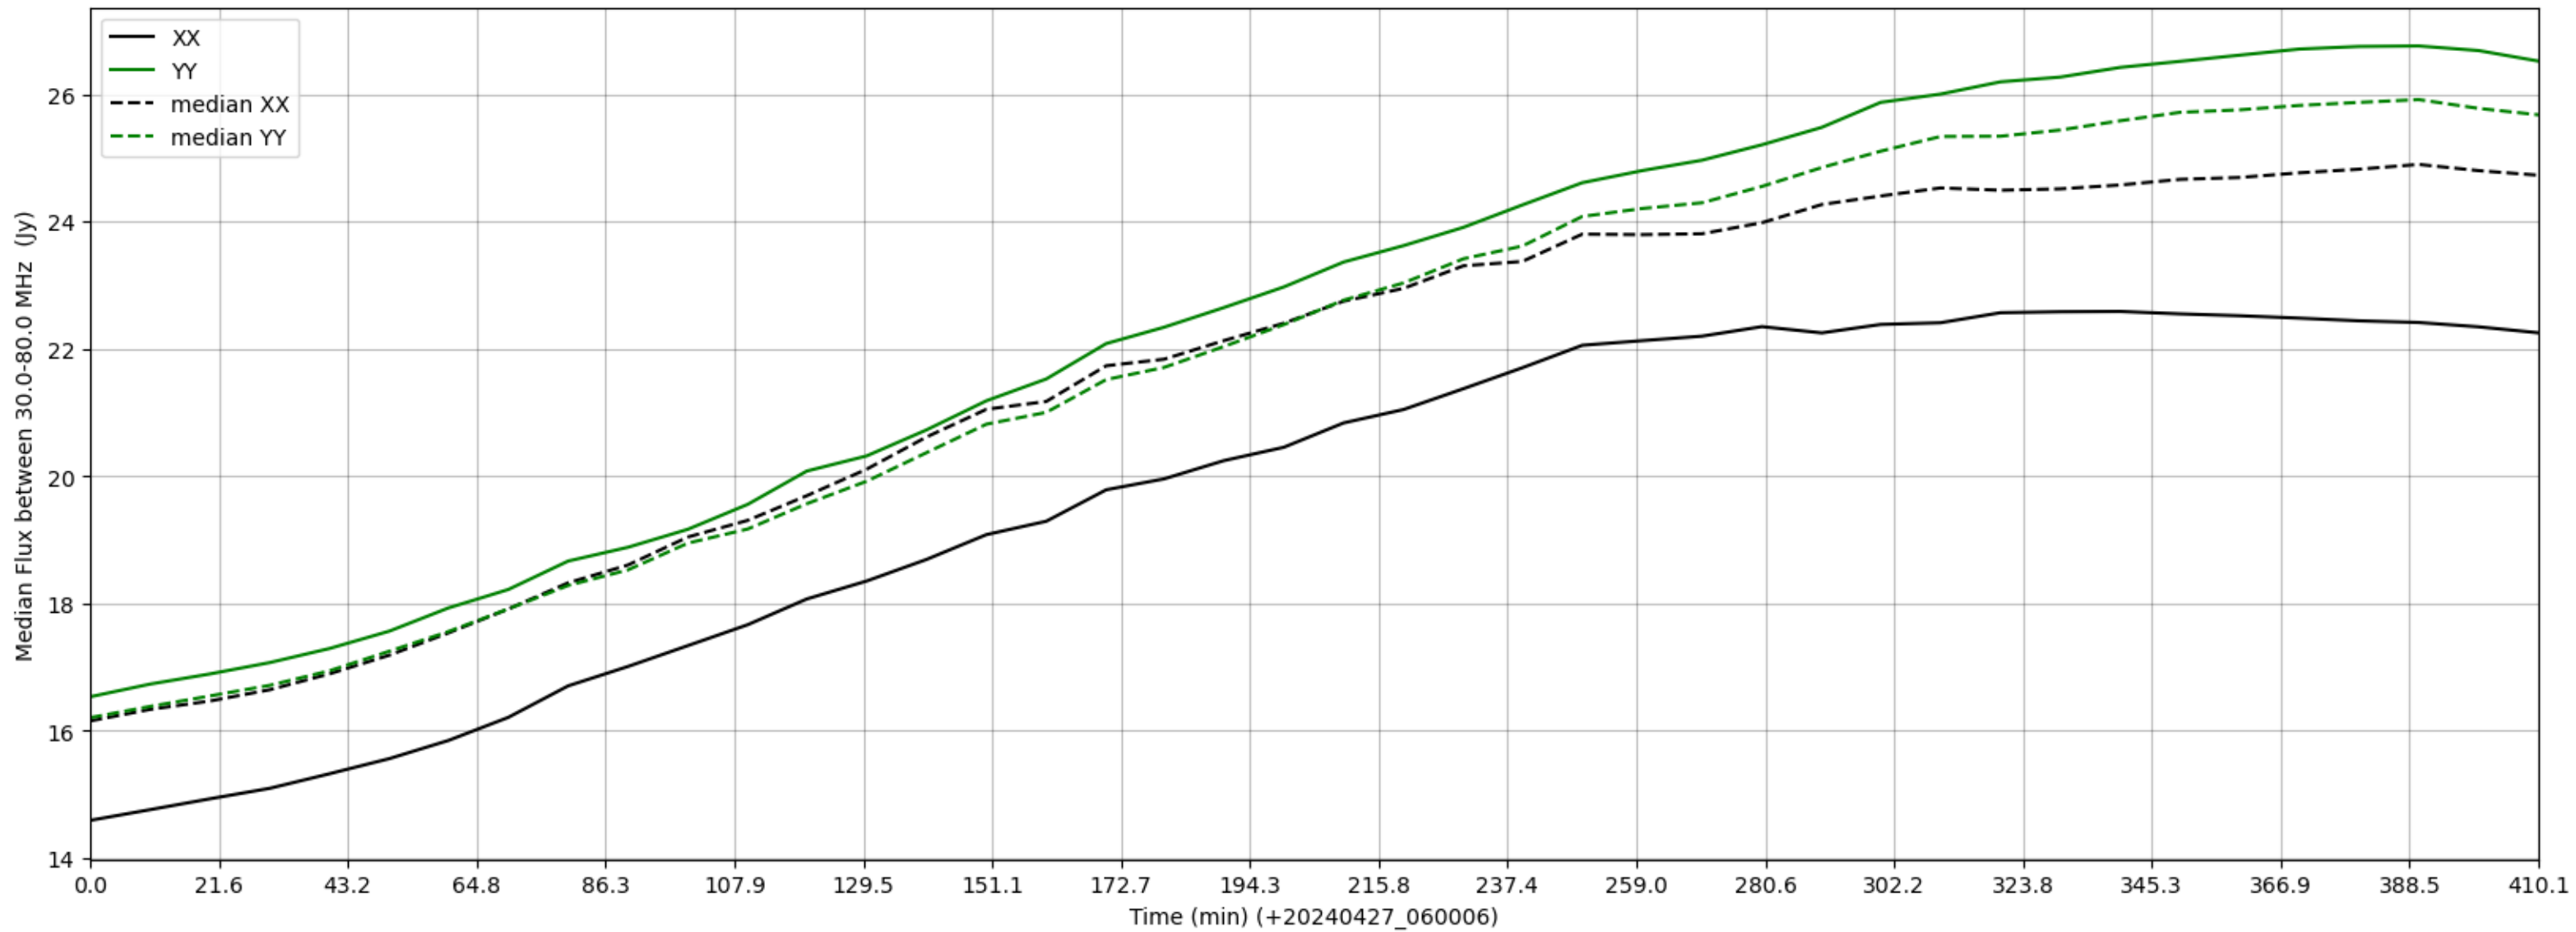

LWA361 - Correlator# 158 - XX FLAGS:Good - YY FLAGS:Good

LWA328 - Correlator# 157 - XX FLAGS:Good - YY FLAGS:Good