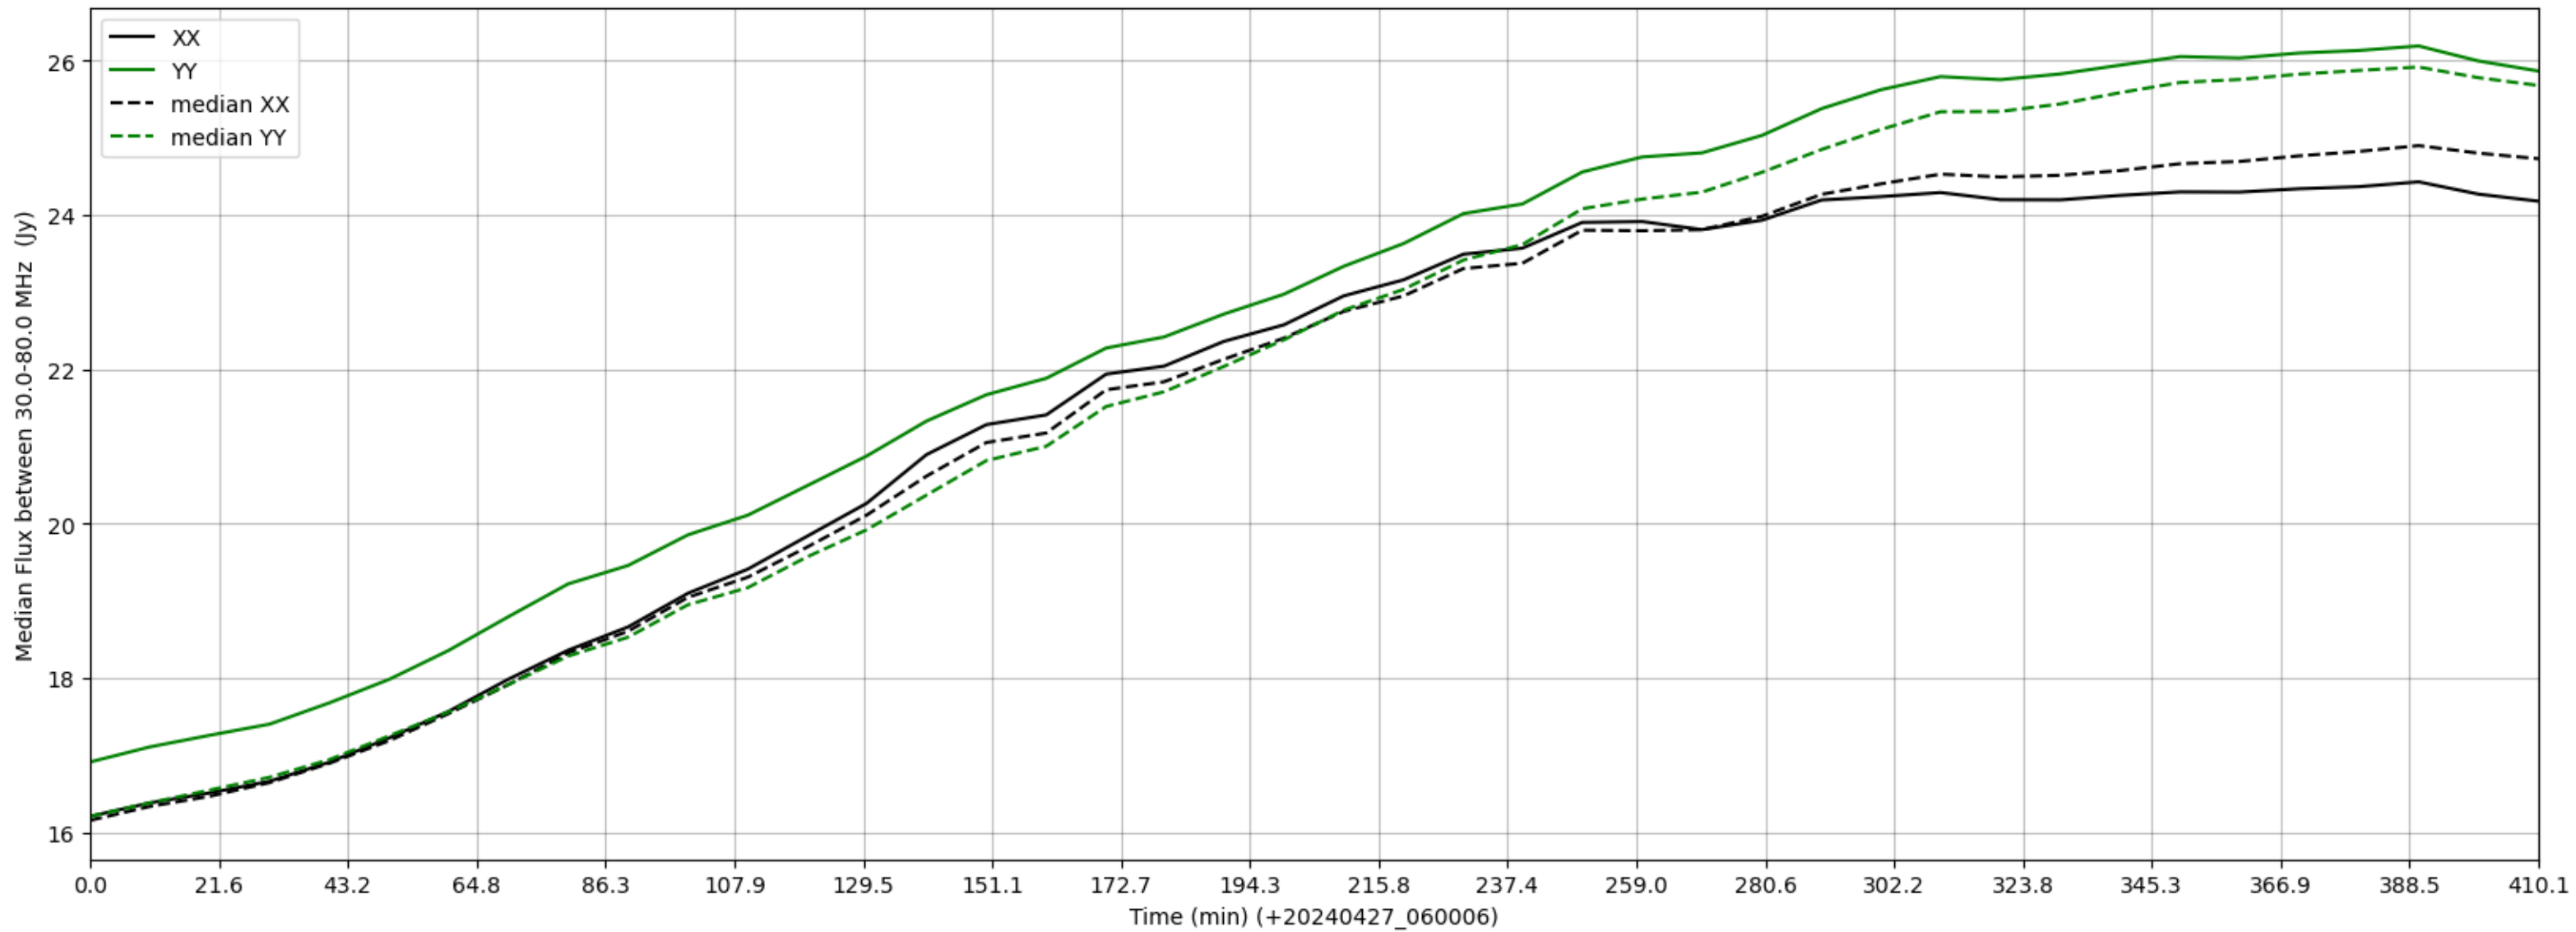

LWA102 - Correlator# 177 - XX FLAGS:Good - YY FLAGS:Good

LWA103 - Correlator# 176 - XX FLAGS:Good - YY FLAGS:Good