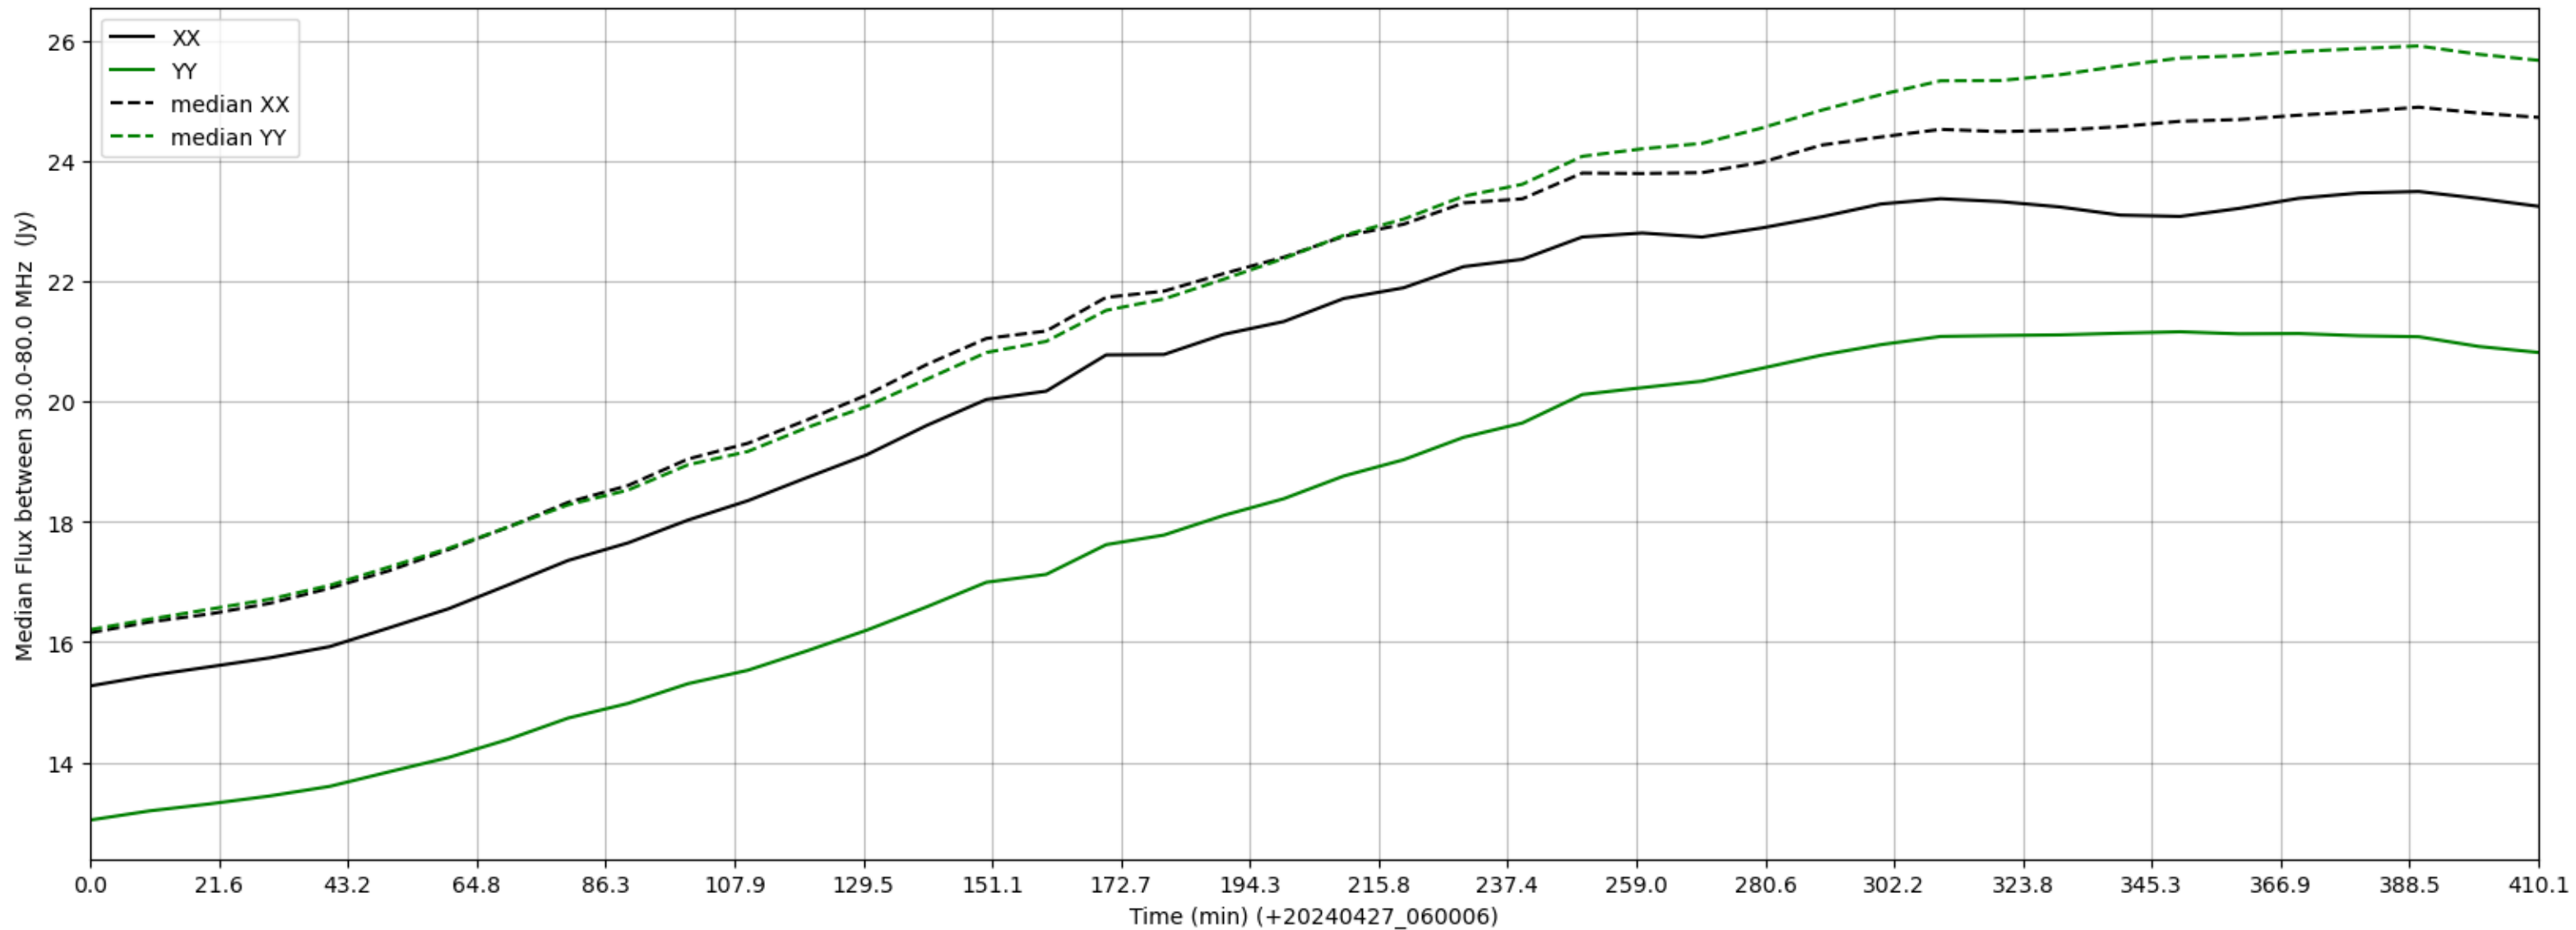

LWA178 - Correlator# 221 - XX FLAGS:Good - YY FLAGS:Good

LWA279 - Correlator# 220 - XX FLAGS:Good - YY FLAGS:Good