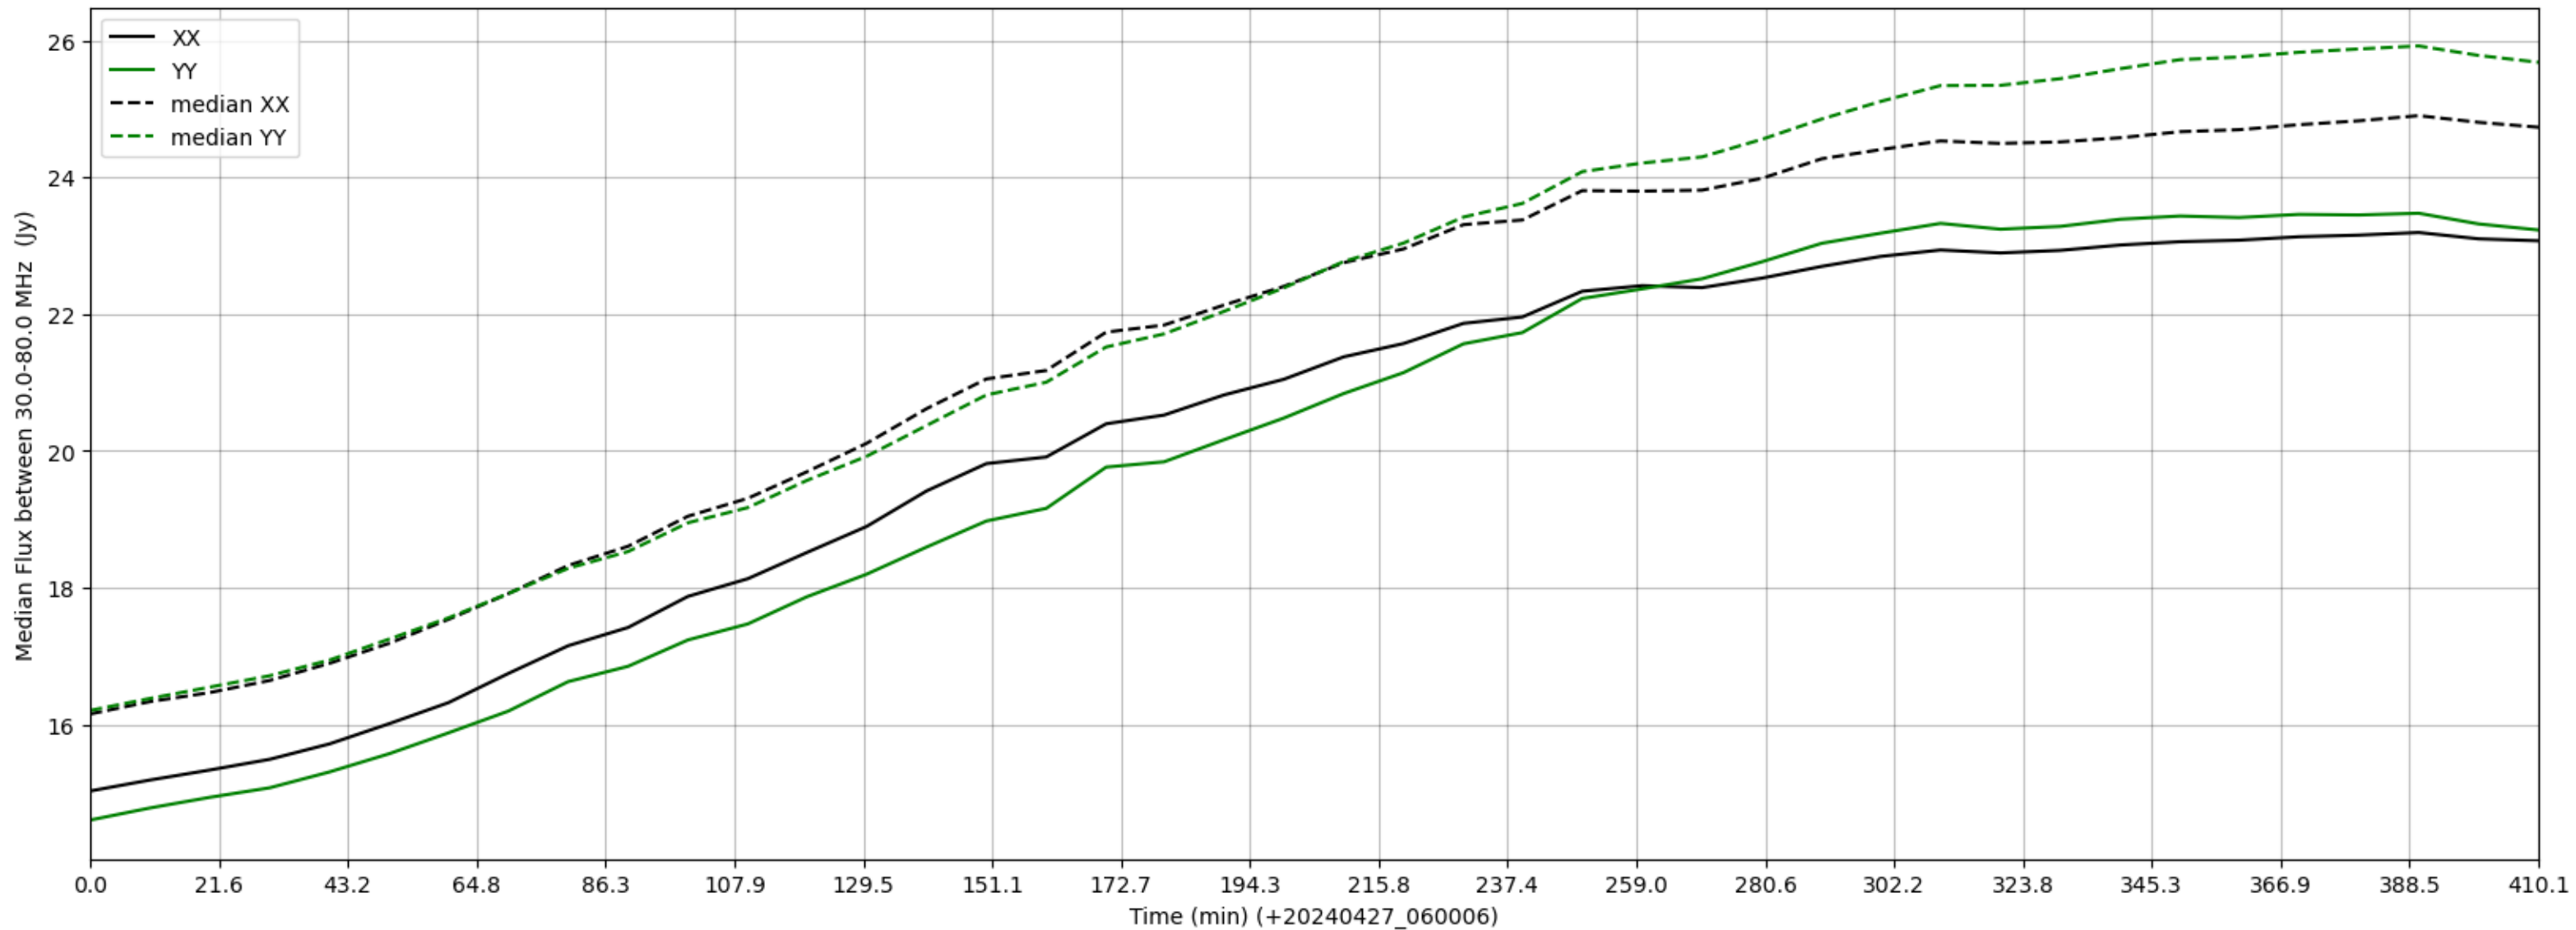

LWA302 - Correlator# 092 - XX FLAGS:BadSpecShape - YY FLAGS:BadSpecShape

LWA286 - Correlator# 093 - XX FLAGS:Good - YY FLAGS:Good

LWA363 - Correlator# 094 - XX FLAGS:Good - YY FLAGS:Good

LWA323 - Correlator# 095 - XX FLAGS:Good - YY FLAGS:Good