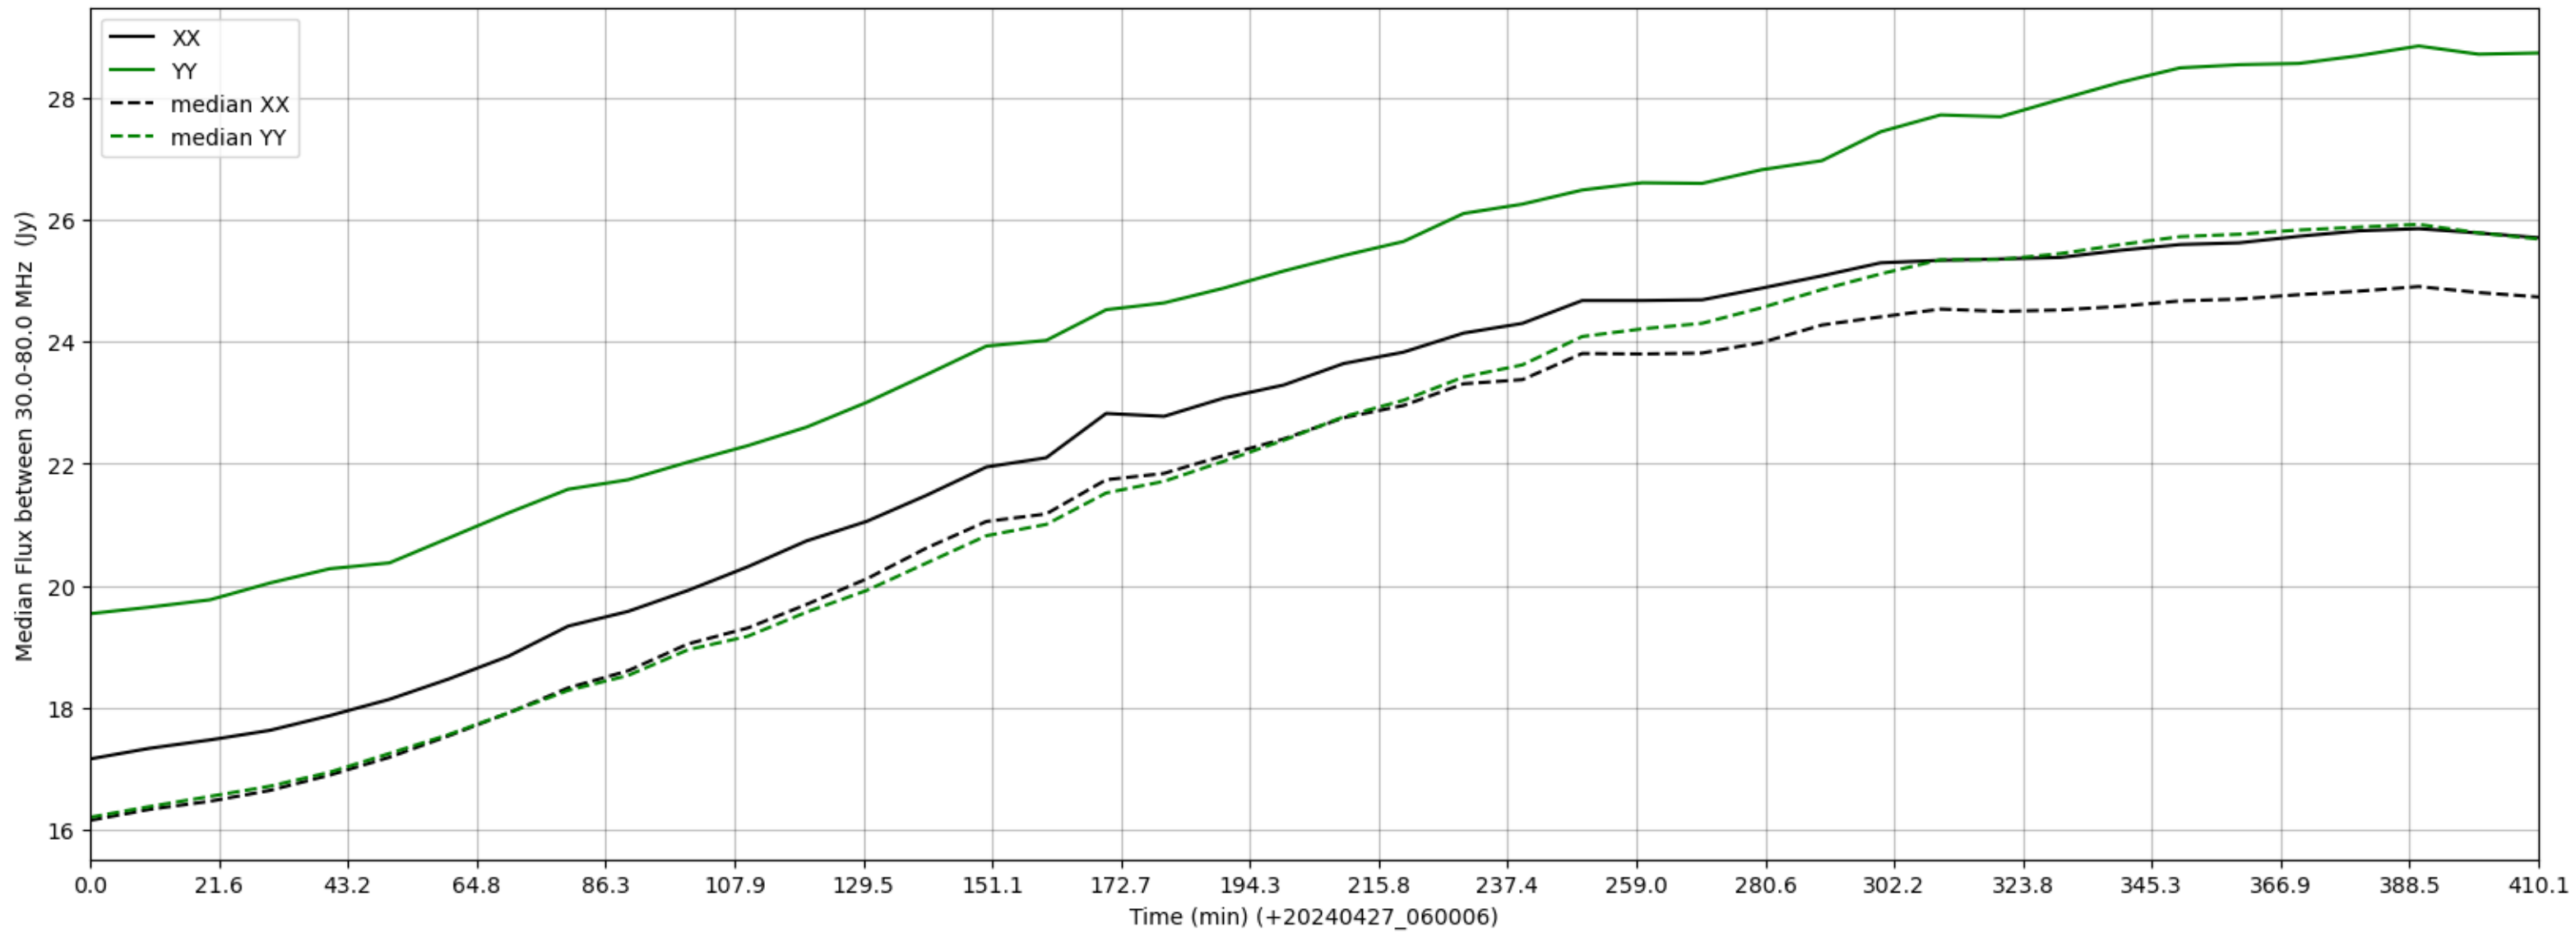

LWA281 - Correlator# 011 - XX FLAGS:Good - YY FLAGS:Good

LWA282 - Correlator# 010 - XX FLAGS:Good - YY FLAGS:Good