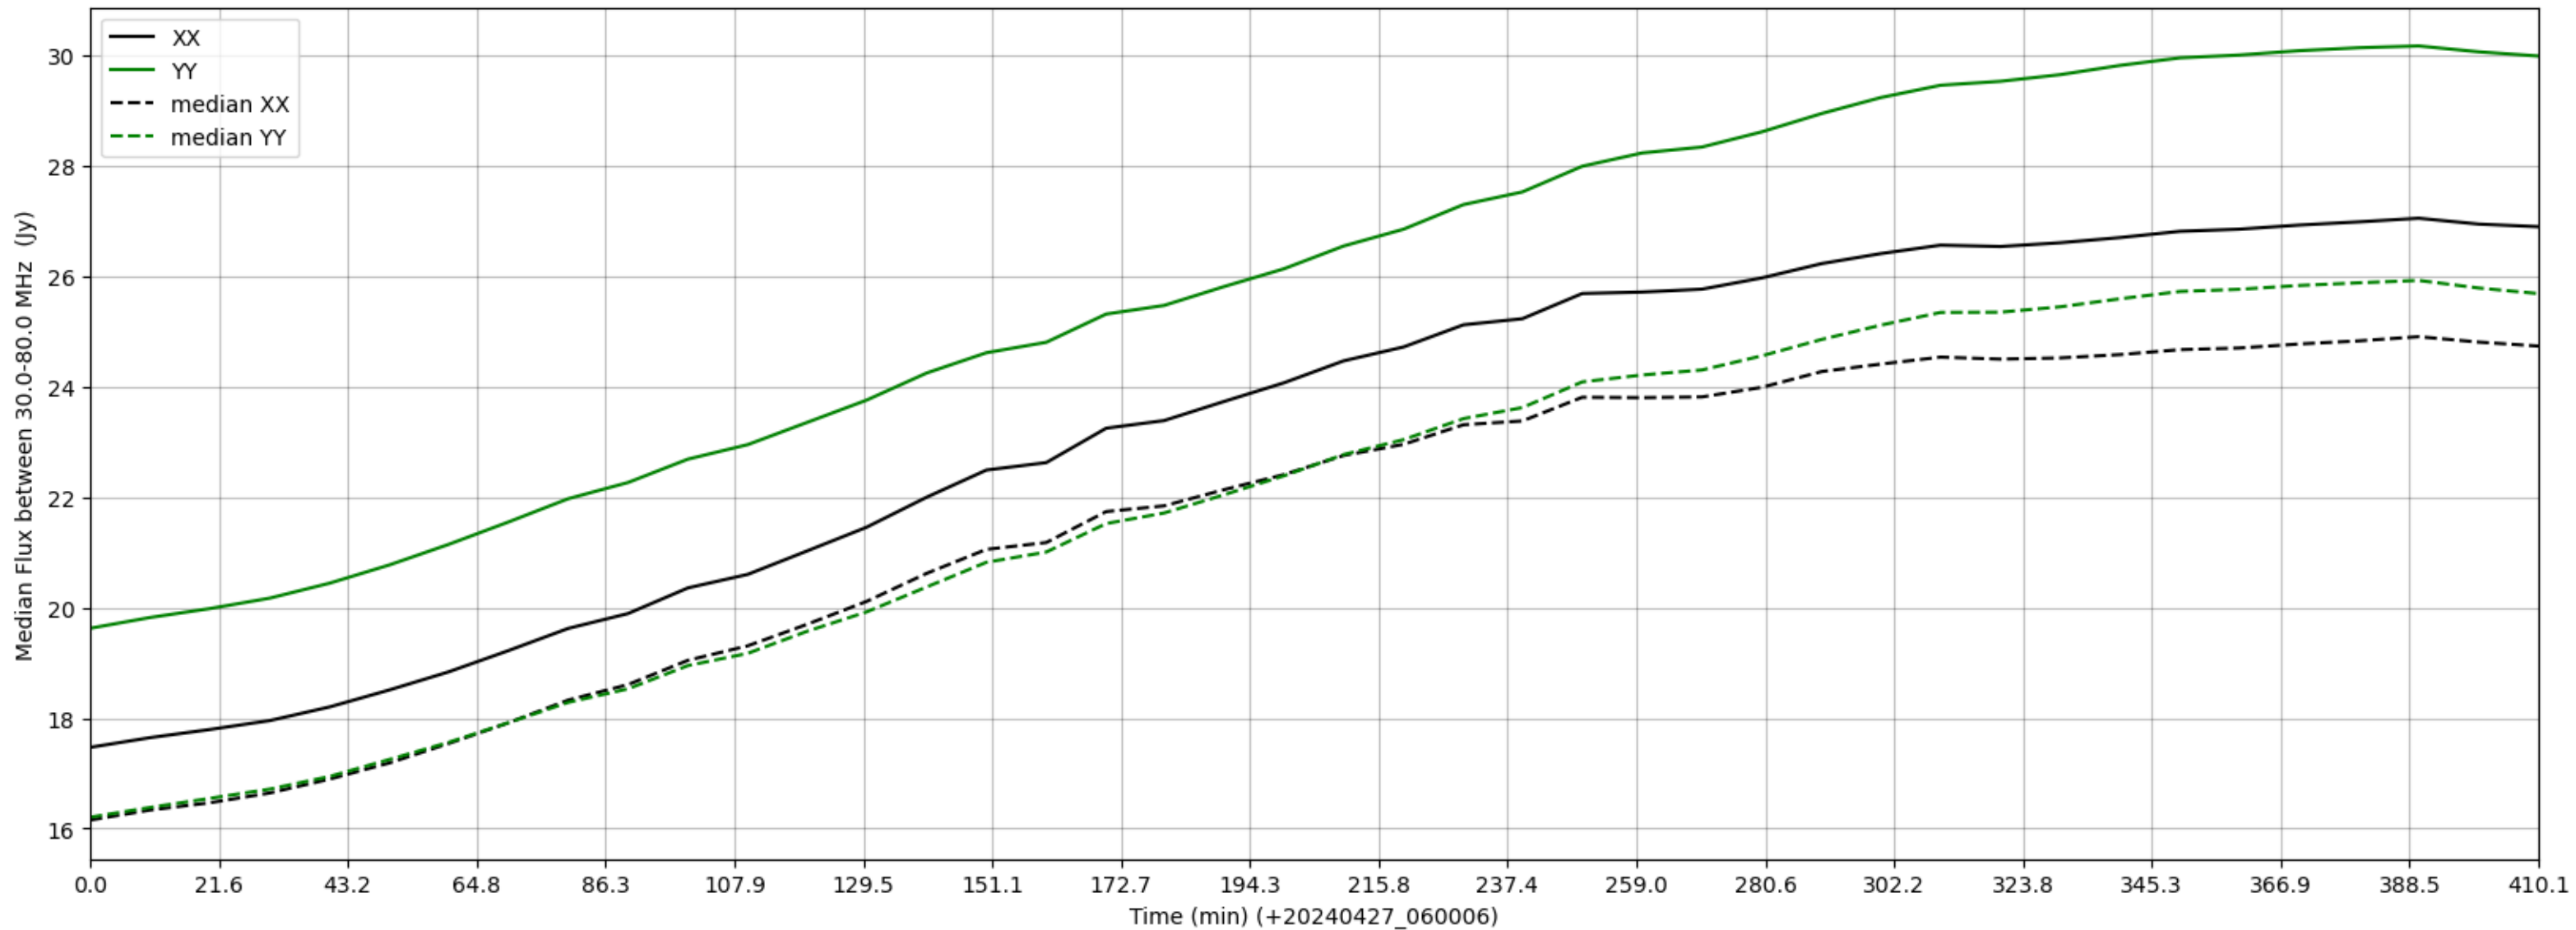

LWA151 - Correlator# 218 - XX FLAGS:LowFlux - YY FLAGS:LowFlux

LWA148 - Correlator# 217 - XX FLAGS:Good - YY FLAGS:Good