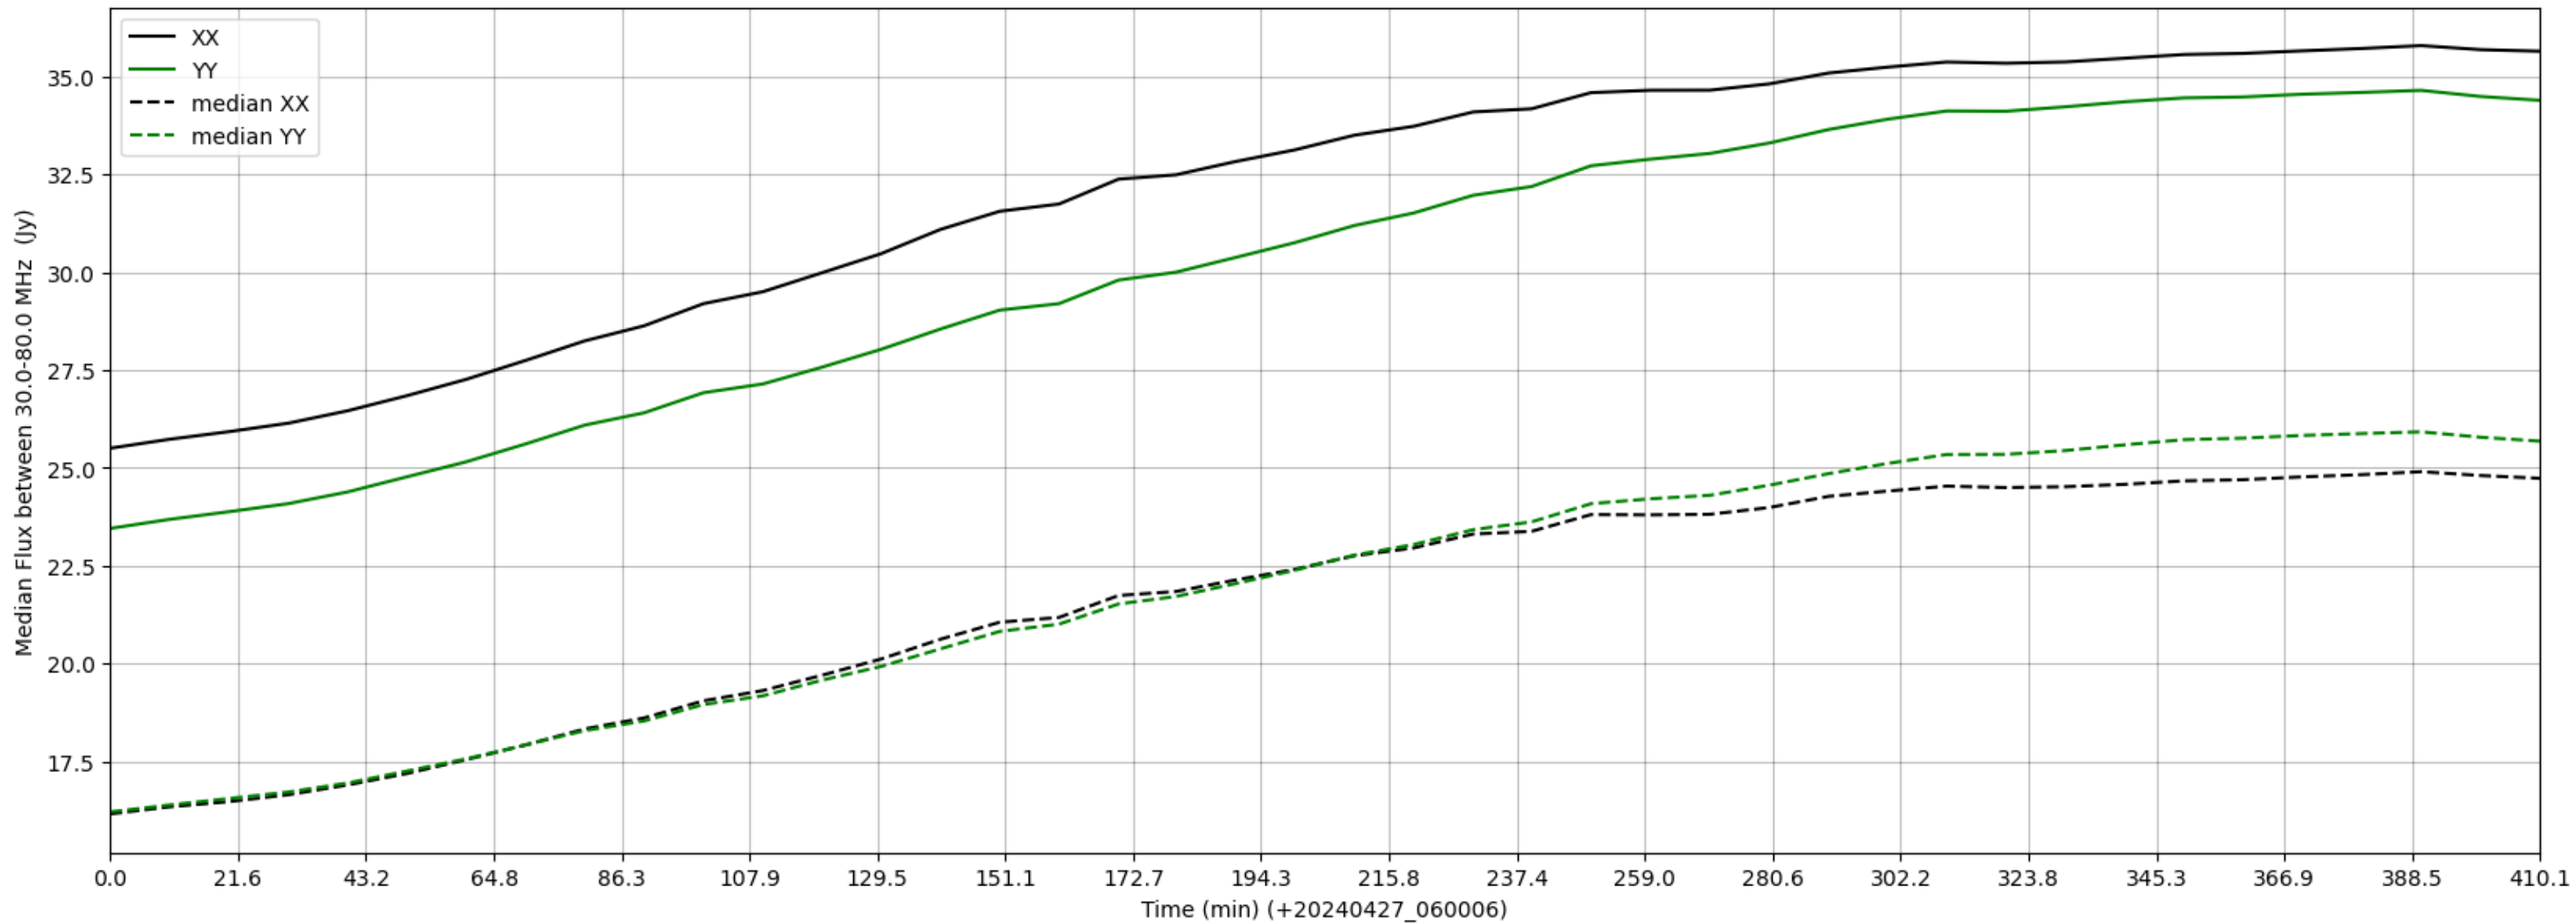

LWA355 - Correlator# 222 - XX FLAGS:Good - YY FLAGS:Good

LWA178 - Correlator# 221 - XX FLAGS:Good - YY FLAGS:Good