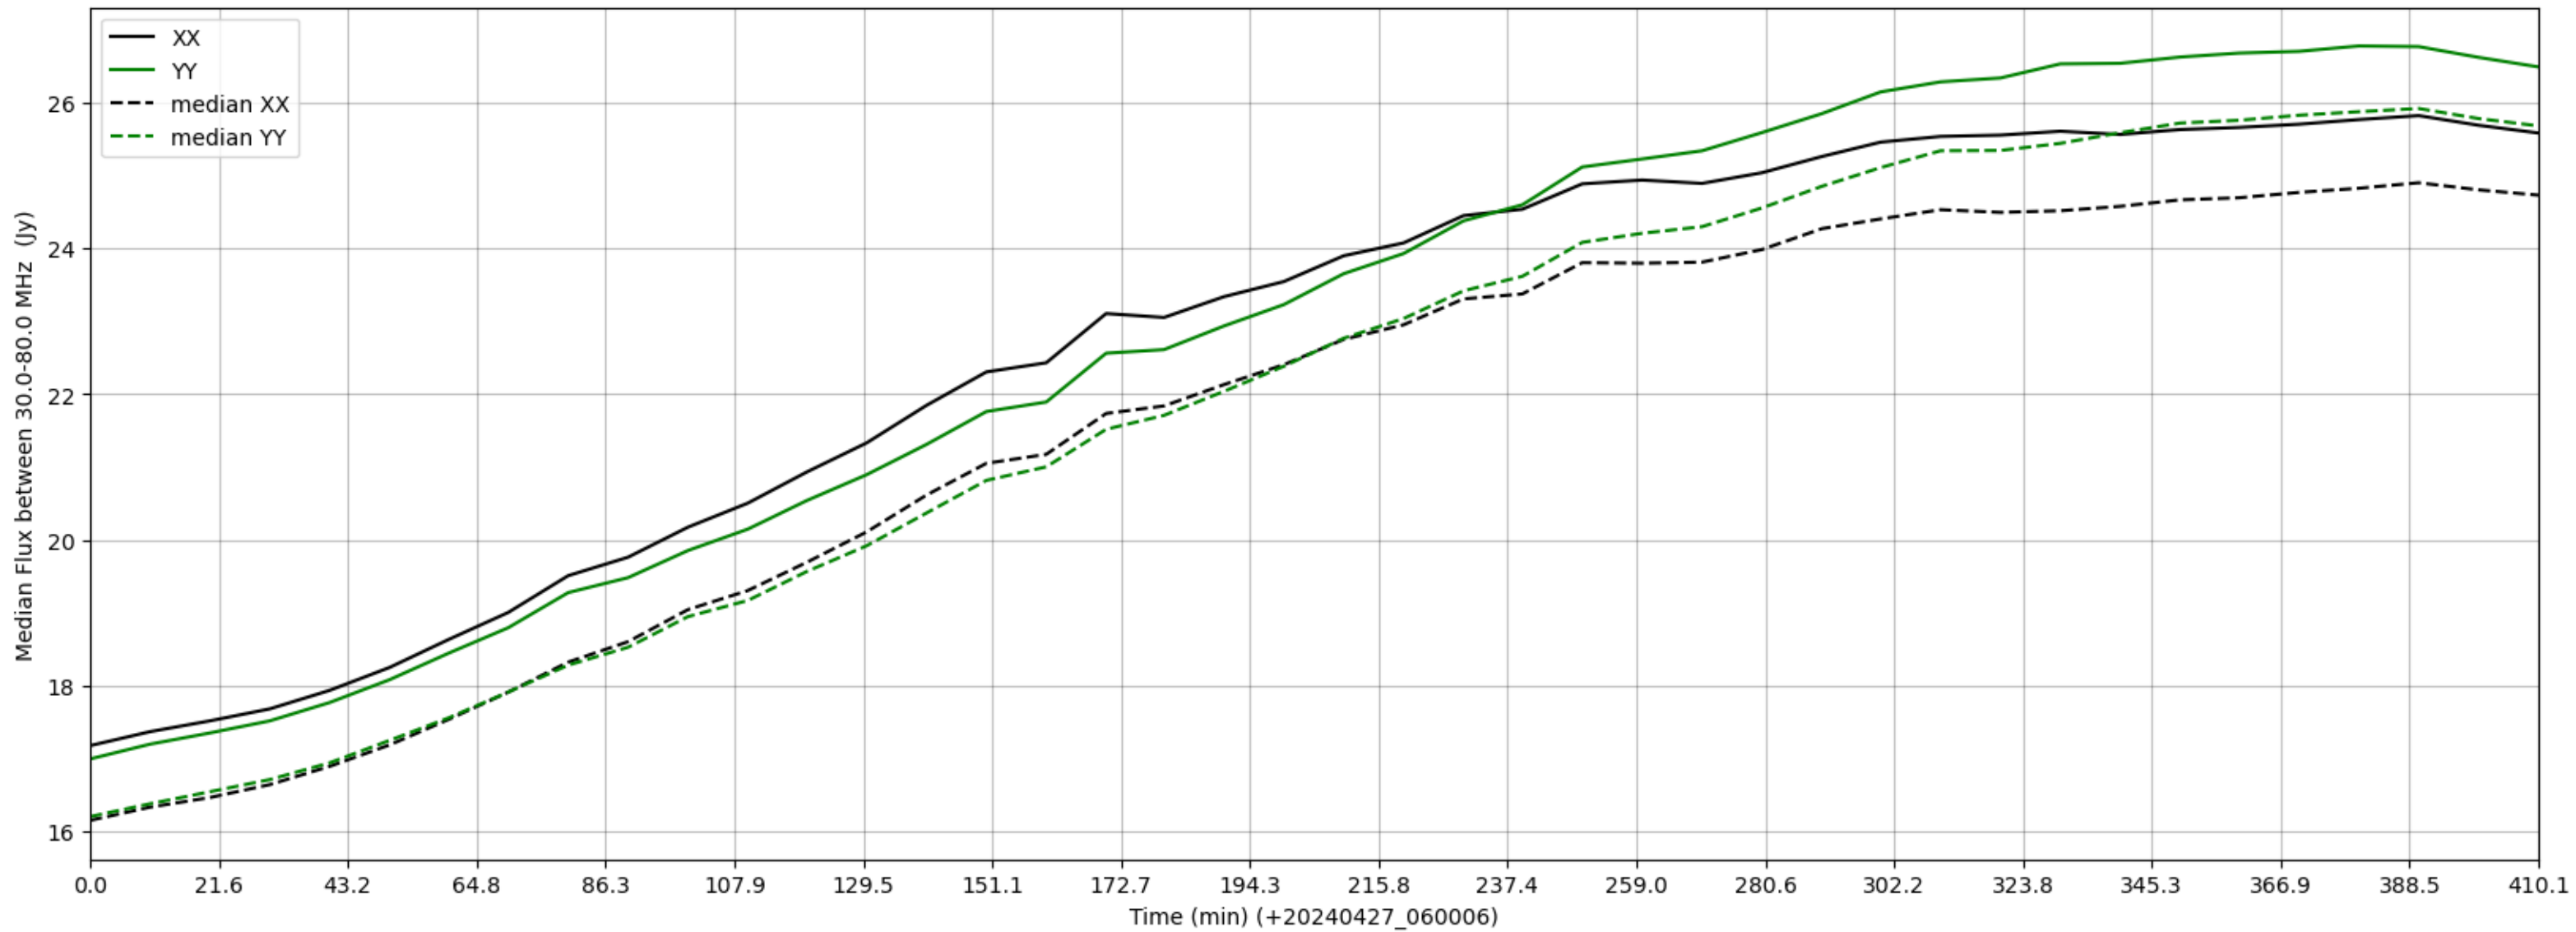

LWA227 - Correlator# 280 - XX FLAGS:Good - YY FLAGS:Good

LWA225 - Correlator# 281 - XX FLAGS:Good - YY FLAGS:Good

LWA349 - Correlator# 282 - XX FLAGS:Good - YY FLAGS:Good

LWA253 - Correlator# 283 - XX FLAGS:Good - YY FLAGS:Good