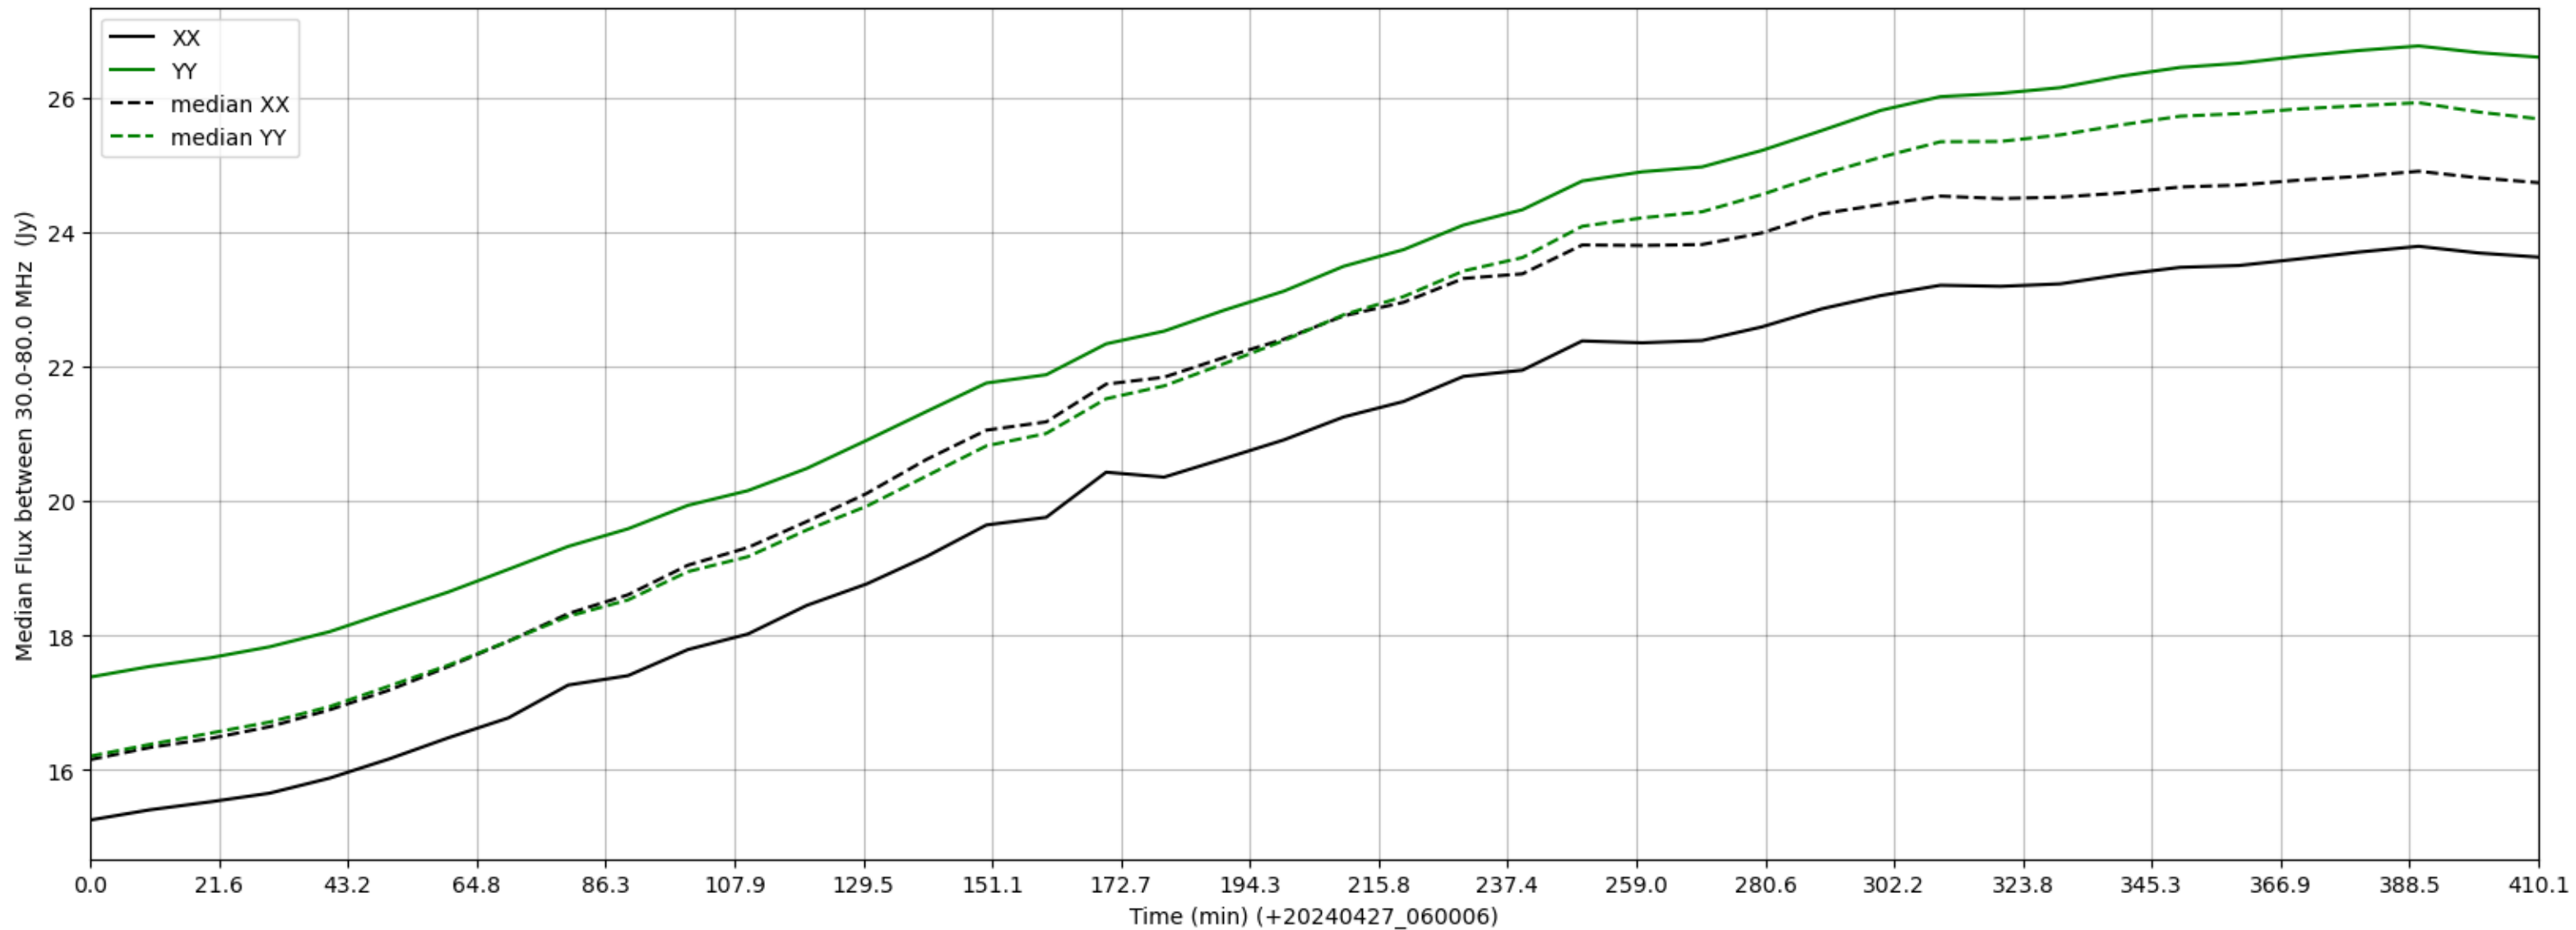

LWA197 - Correlator# 274 - XX FLAGS:Good - YY FLAGS:Good

LWA194 - Correlator# 273 - XX FLAGS:Good - YY FLAGS:Good