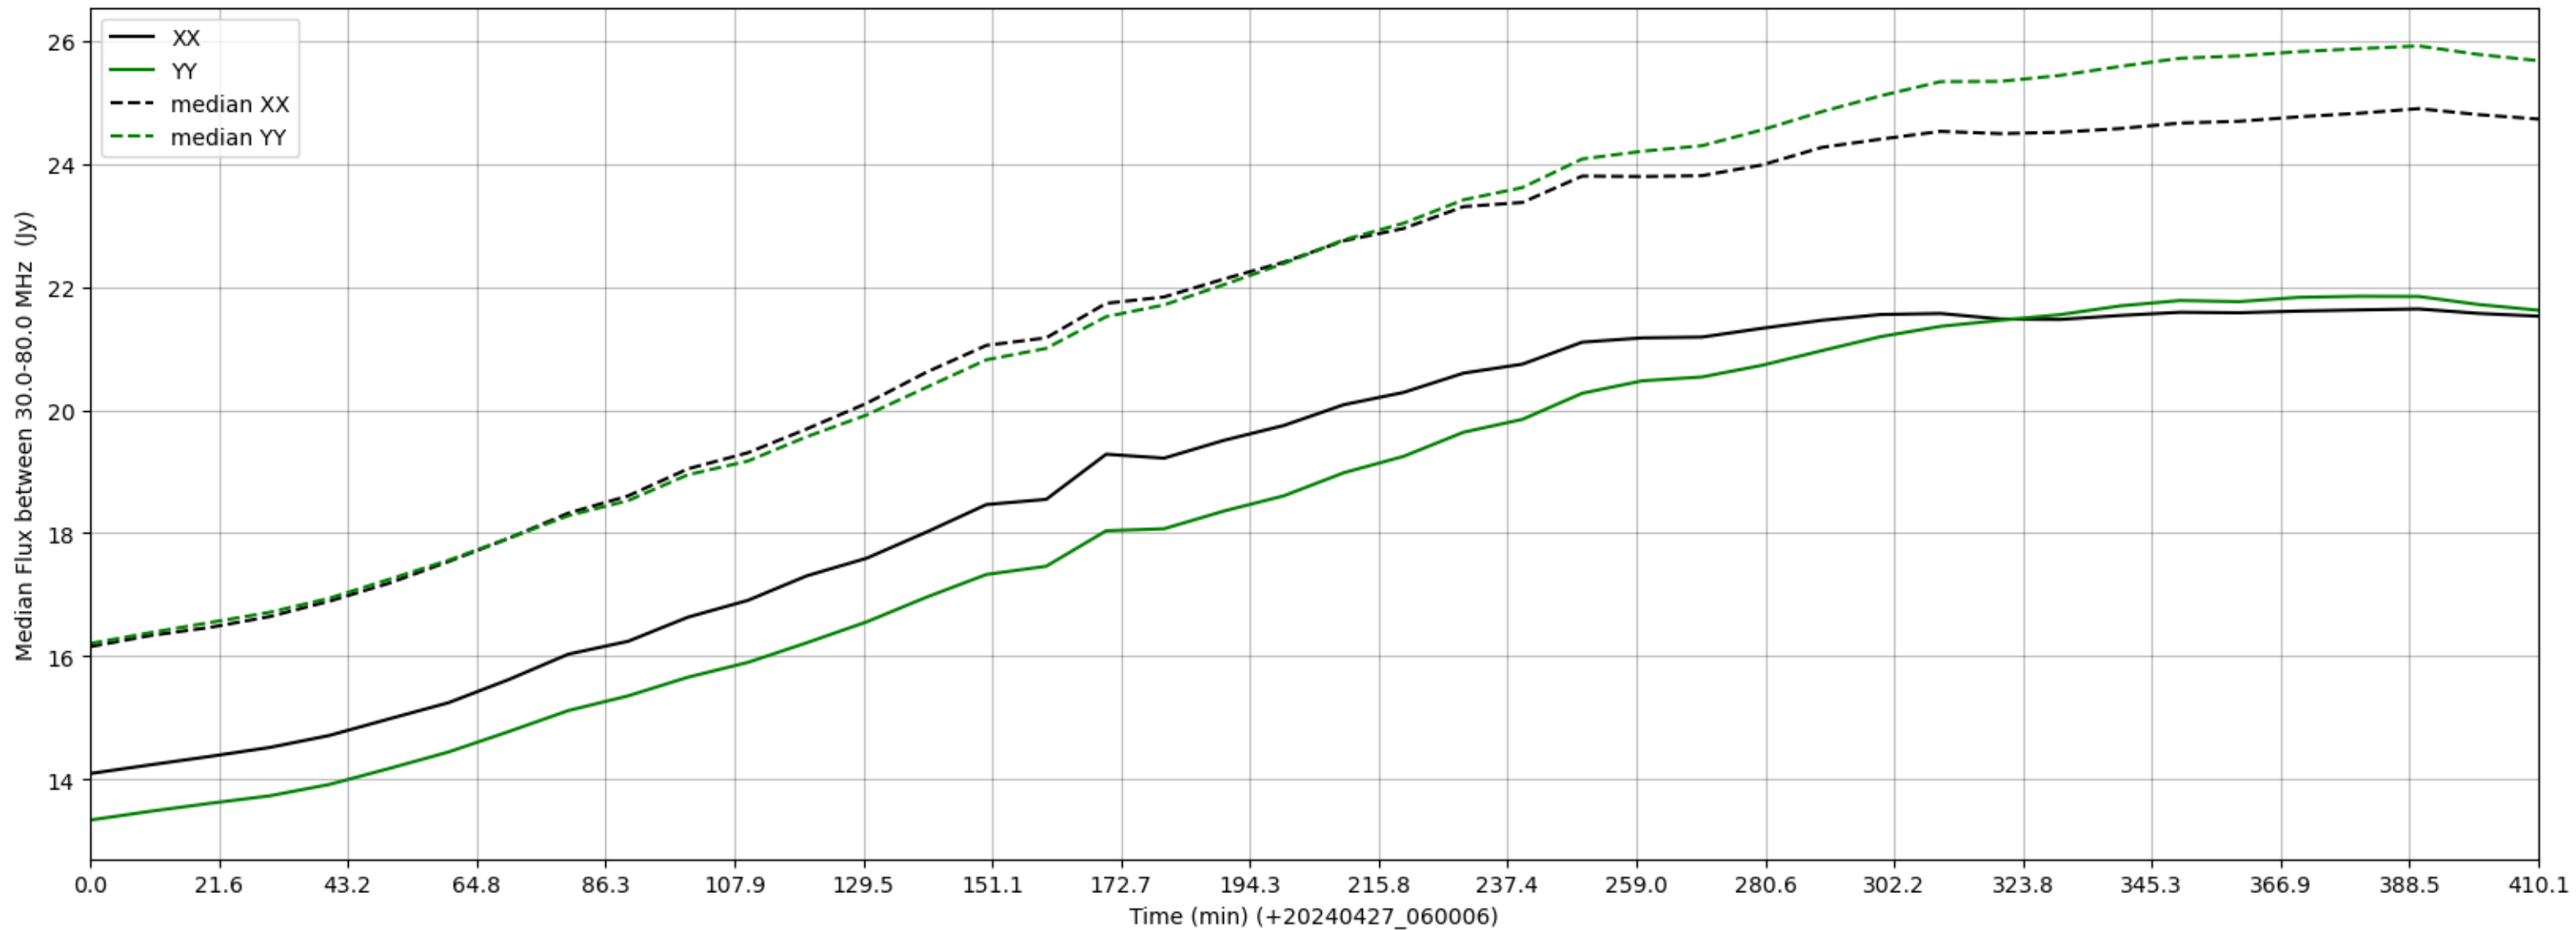

LWA330 - Correlator# 022 - XX FLAGS:Good - YY FLAGS:Good

LWA314 - Correlator# 021 - XX FLAGS:Good - YY FLAGS:Good