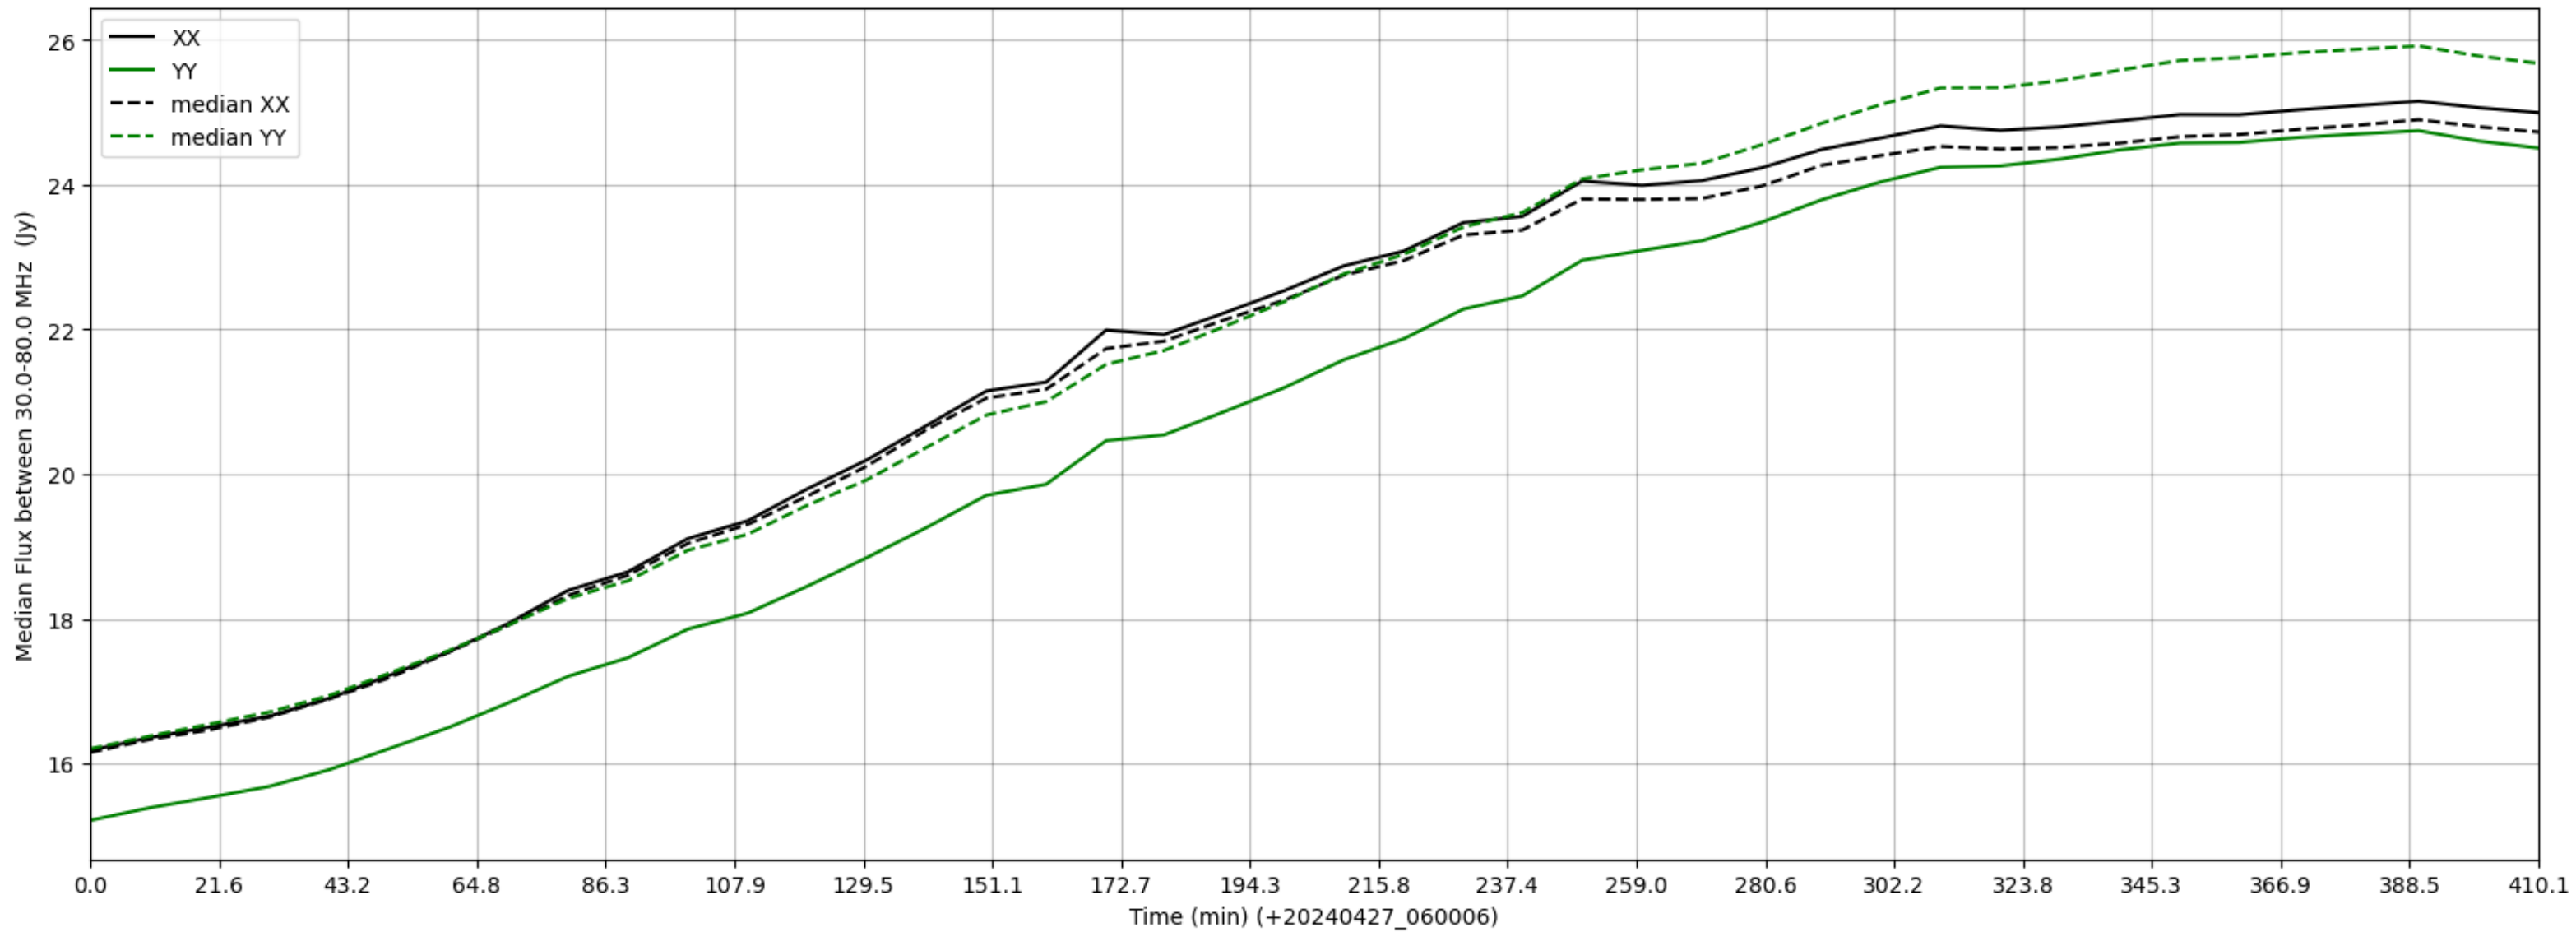

LWA098 - Correlator# 173 - XX FLAGS:Good - YY FLAGS:Good

LWA099 - Correlator# 172 - XX FLAGS:Good - YY FLAGS:Good