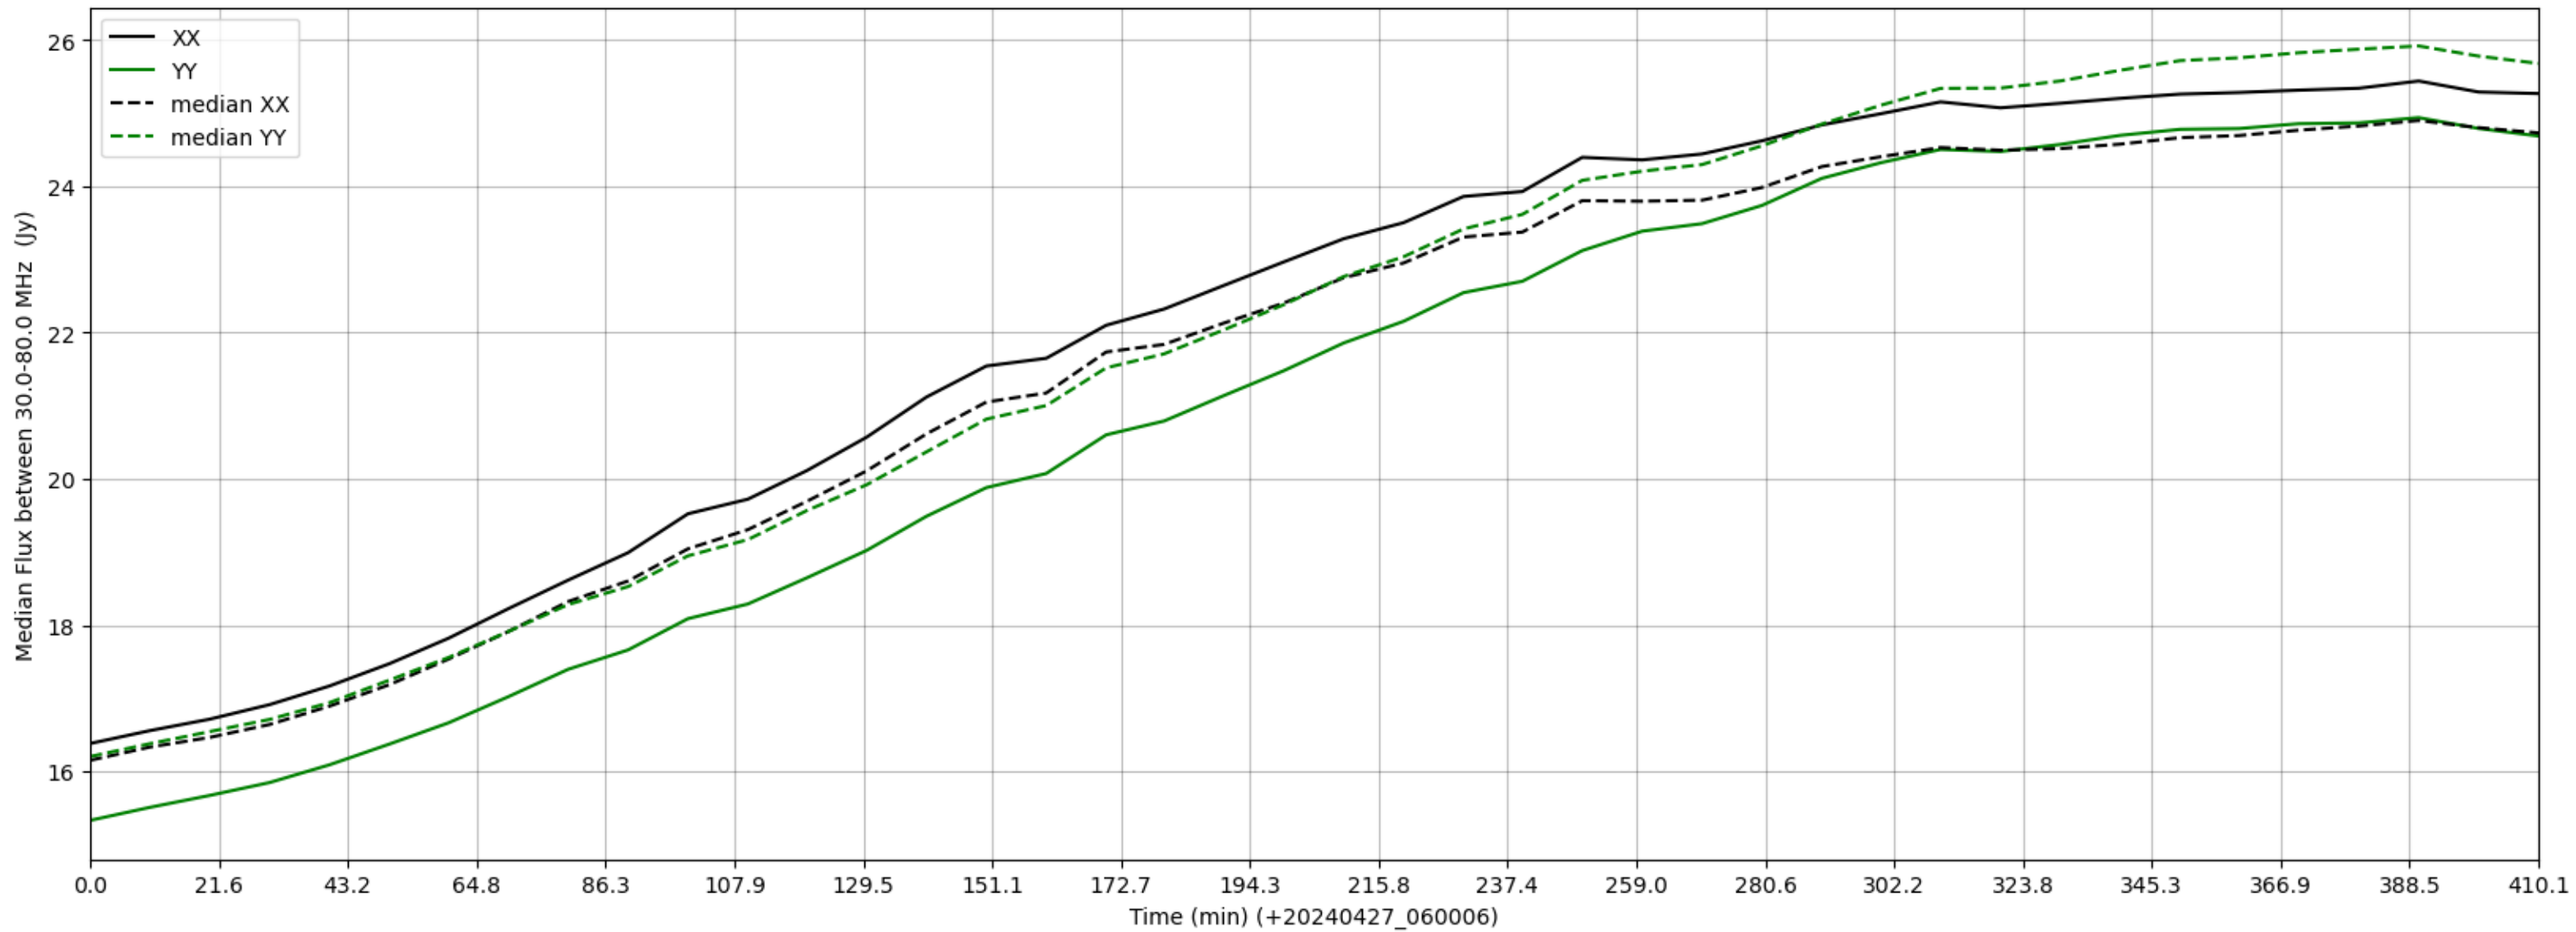

LWA091 - Correlator# 146 - XX FLAGS:Good - YY FLAGS:Good

LWA096 - Correlator# 145 - XX FLAGS:Good - YY FLAGS:Good