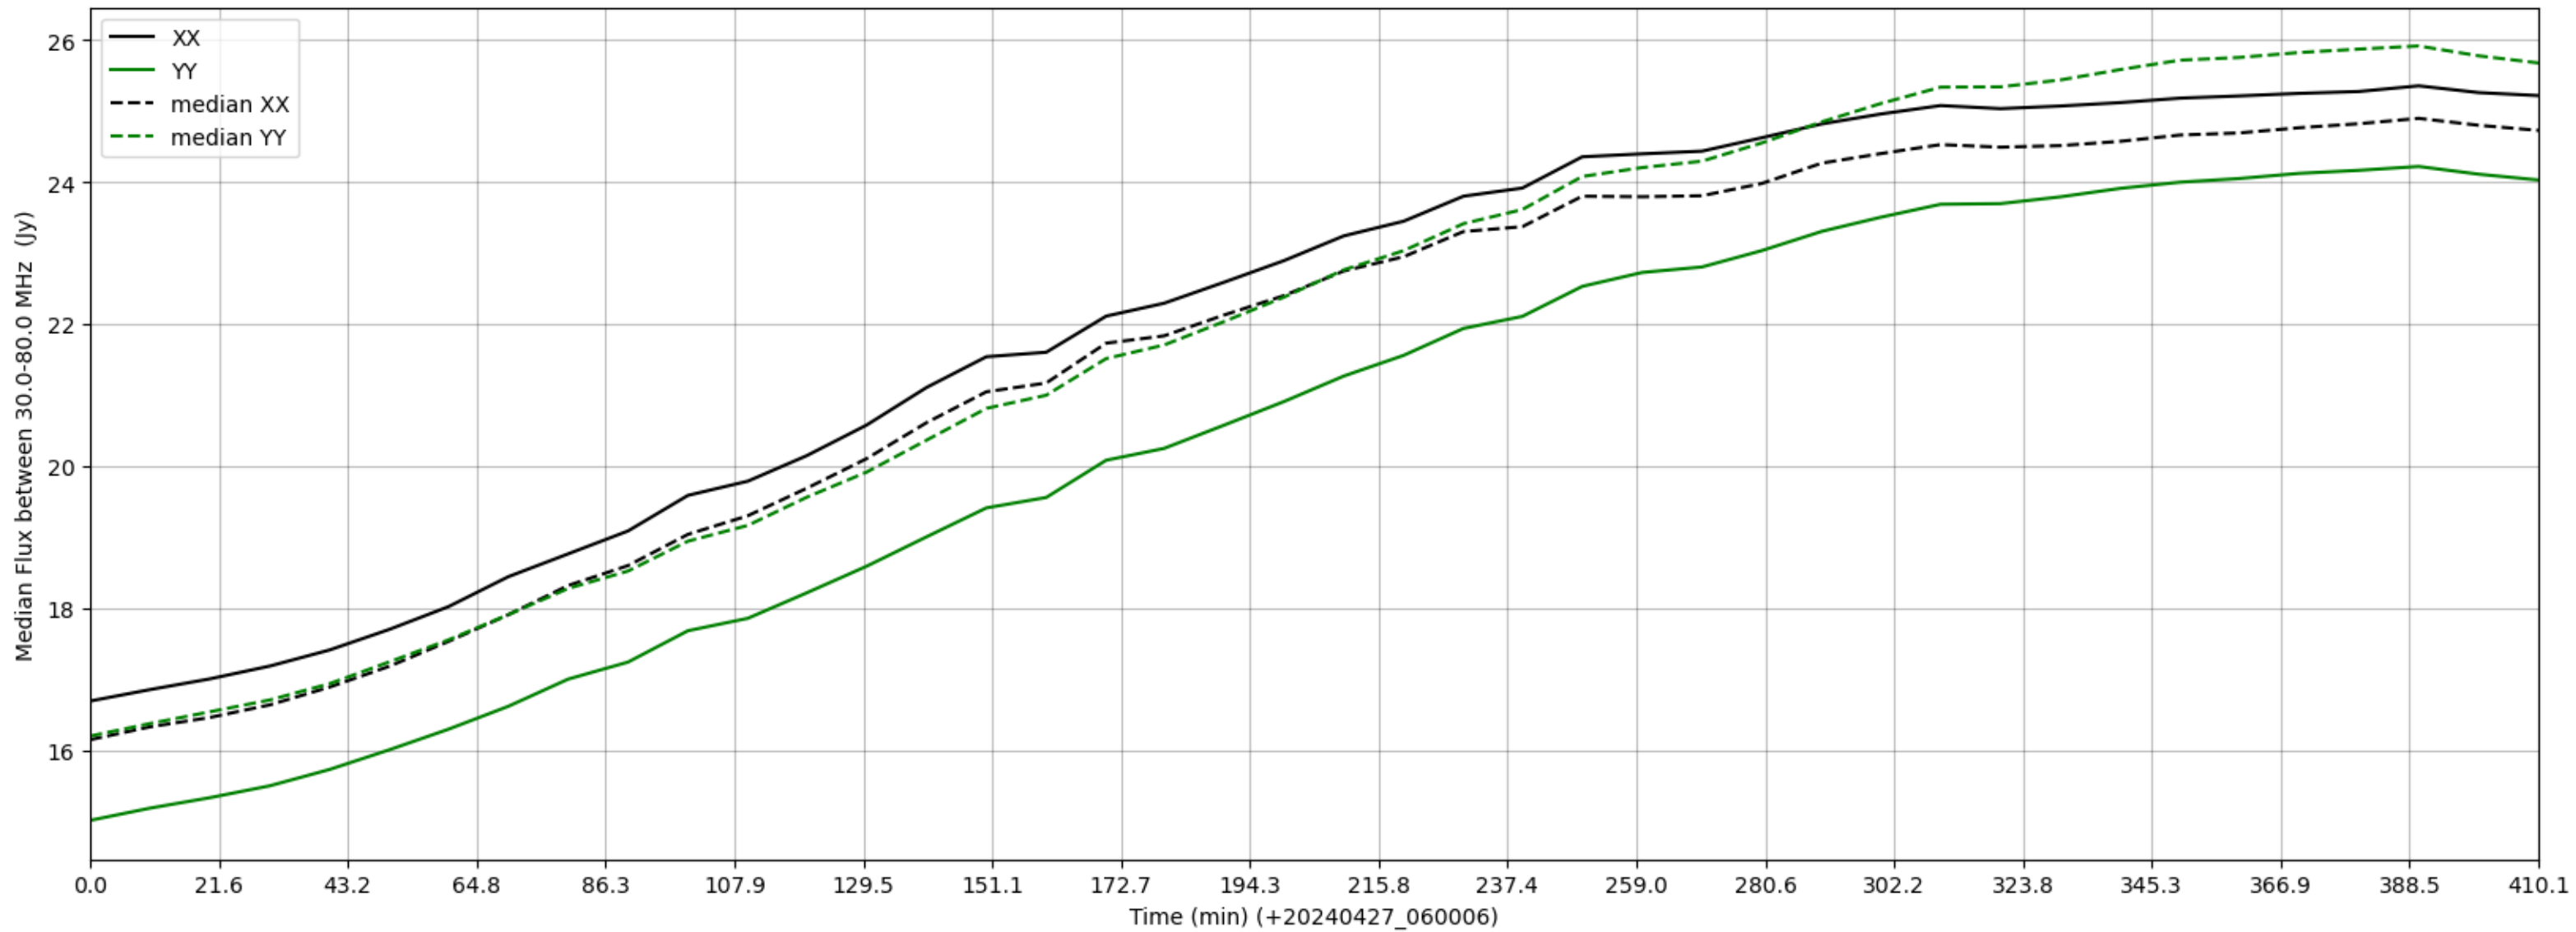

LWA185 - Correlator# 240 - XX FLAGS:Good - YY FLAGS:Good

LWA160 - Correlator# 239 - XX FLAGS:Good - YY FLAGS:Good