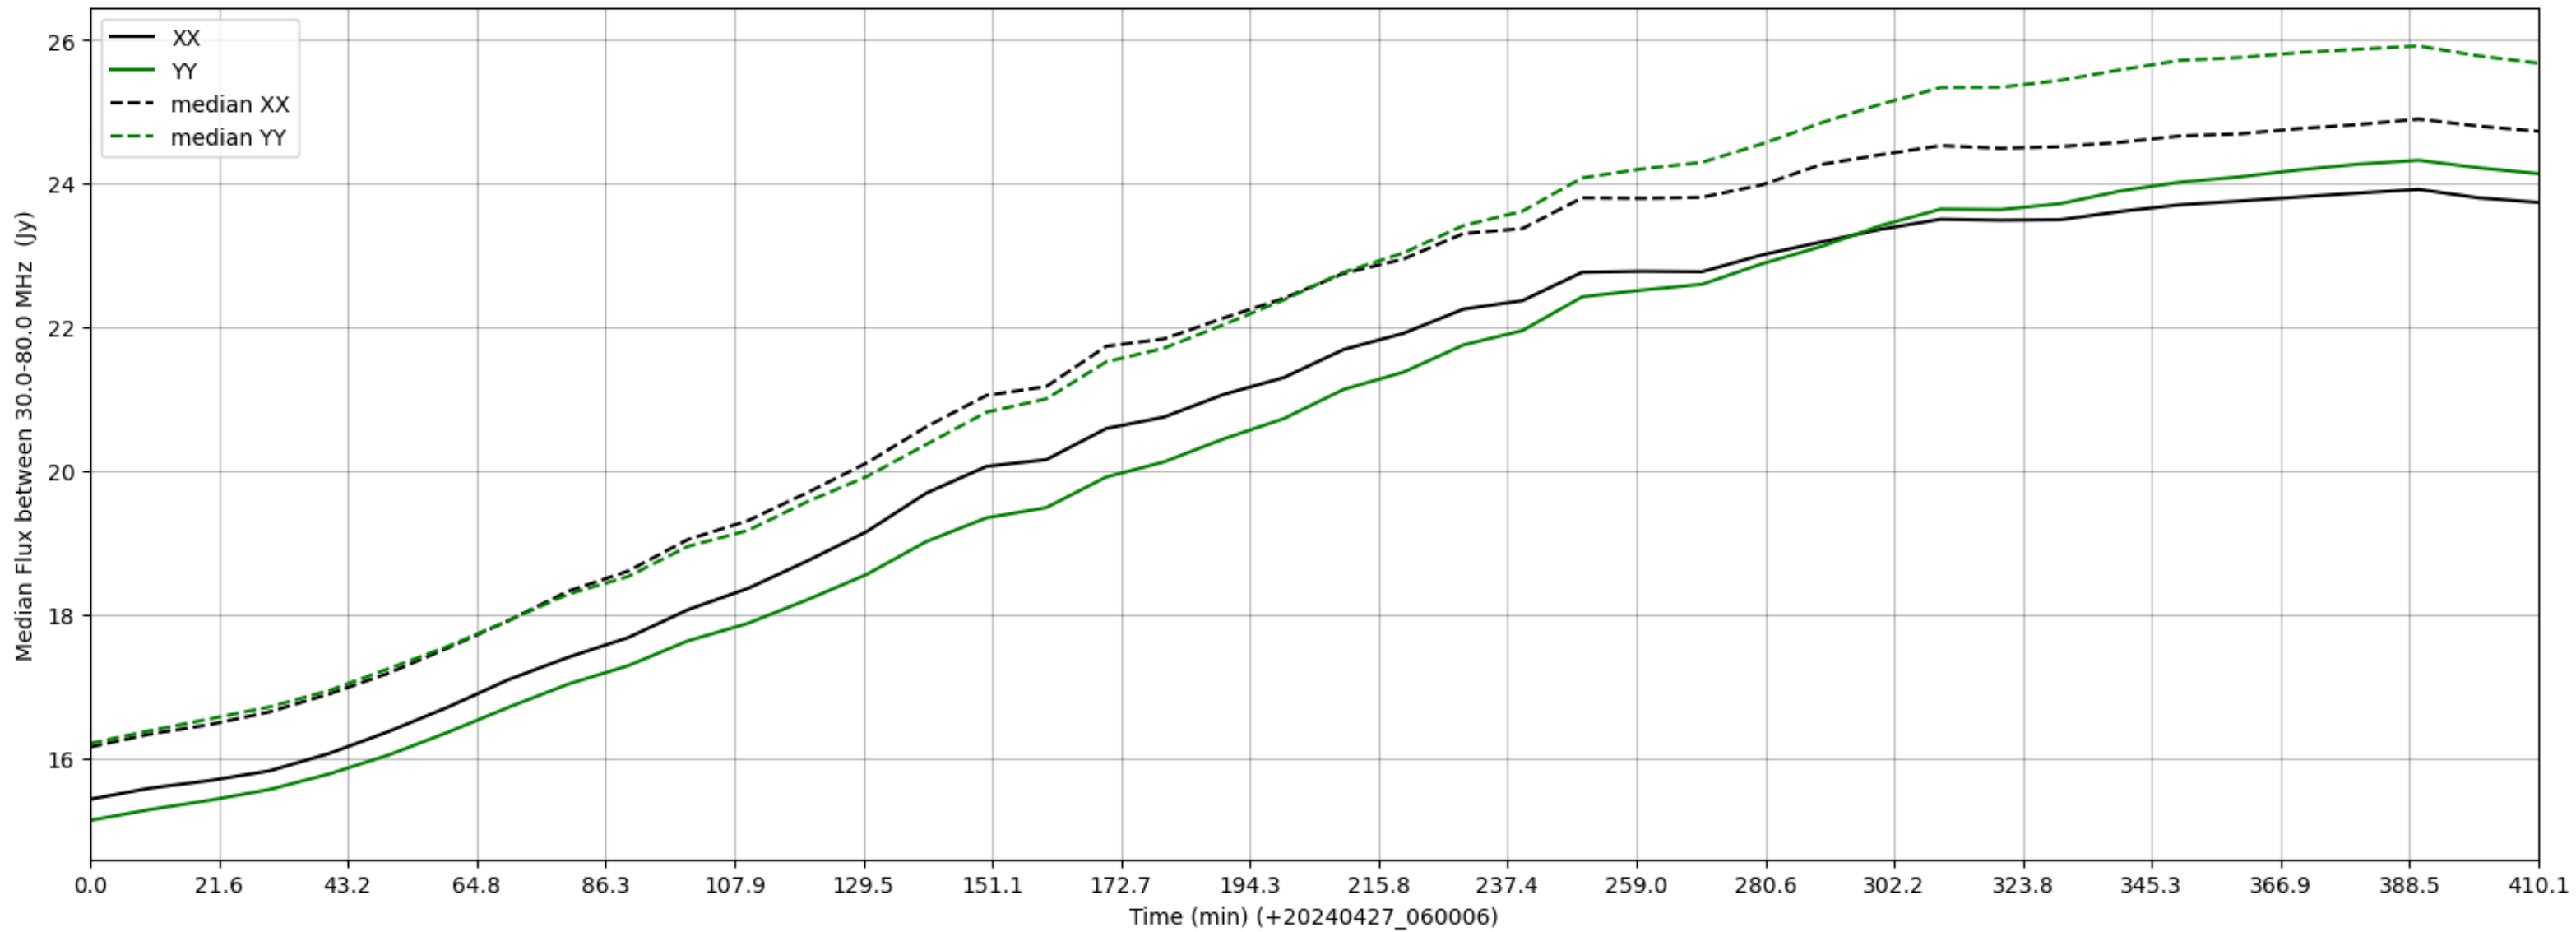

LWA243 - Correlator# 330 - XX FLAGS:Good - YY FLAGS:Good

LWA213 - Correlator# 329 - XX FLAGS:Good - YY FLAGS:Good