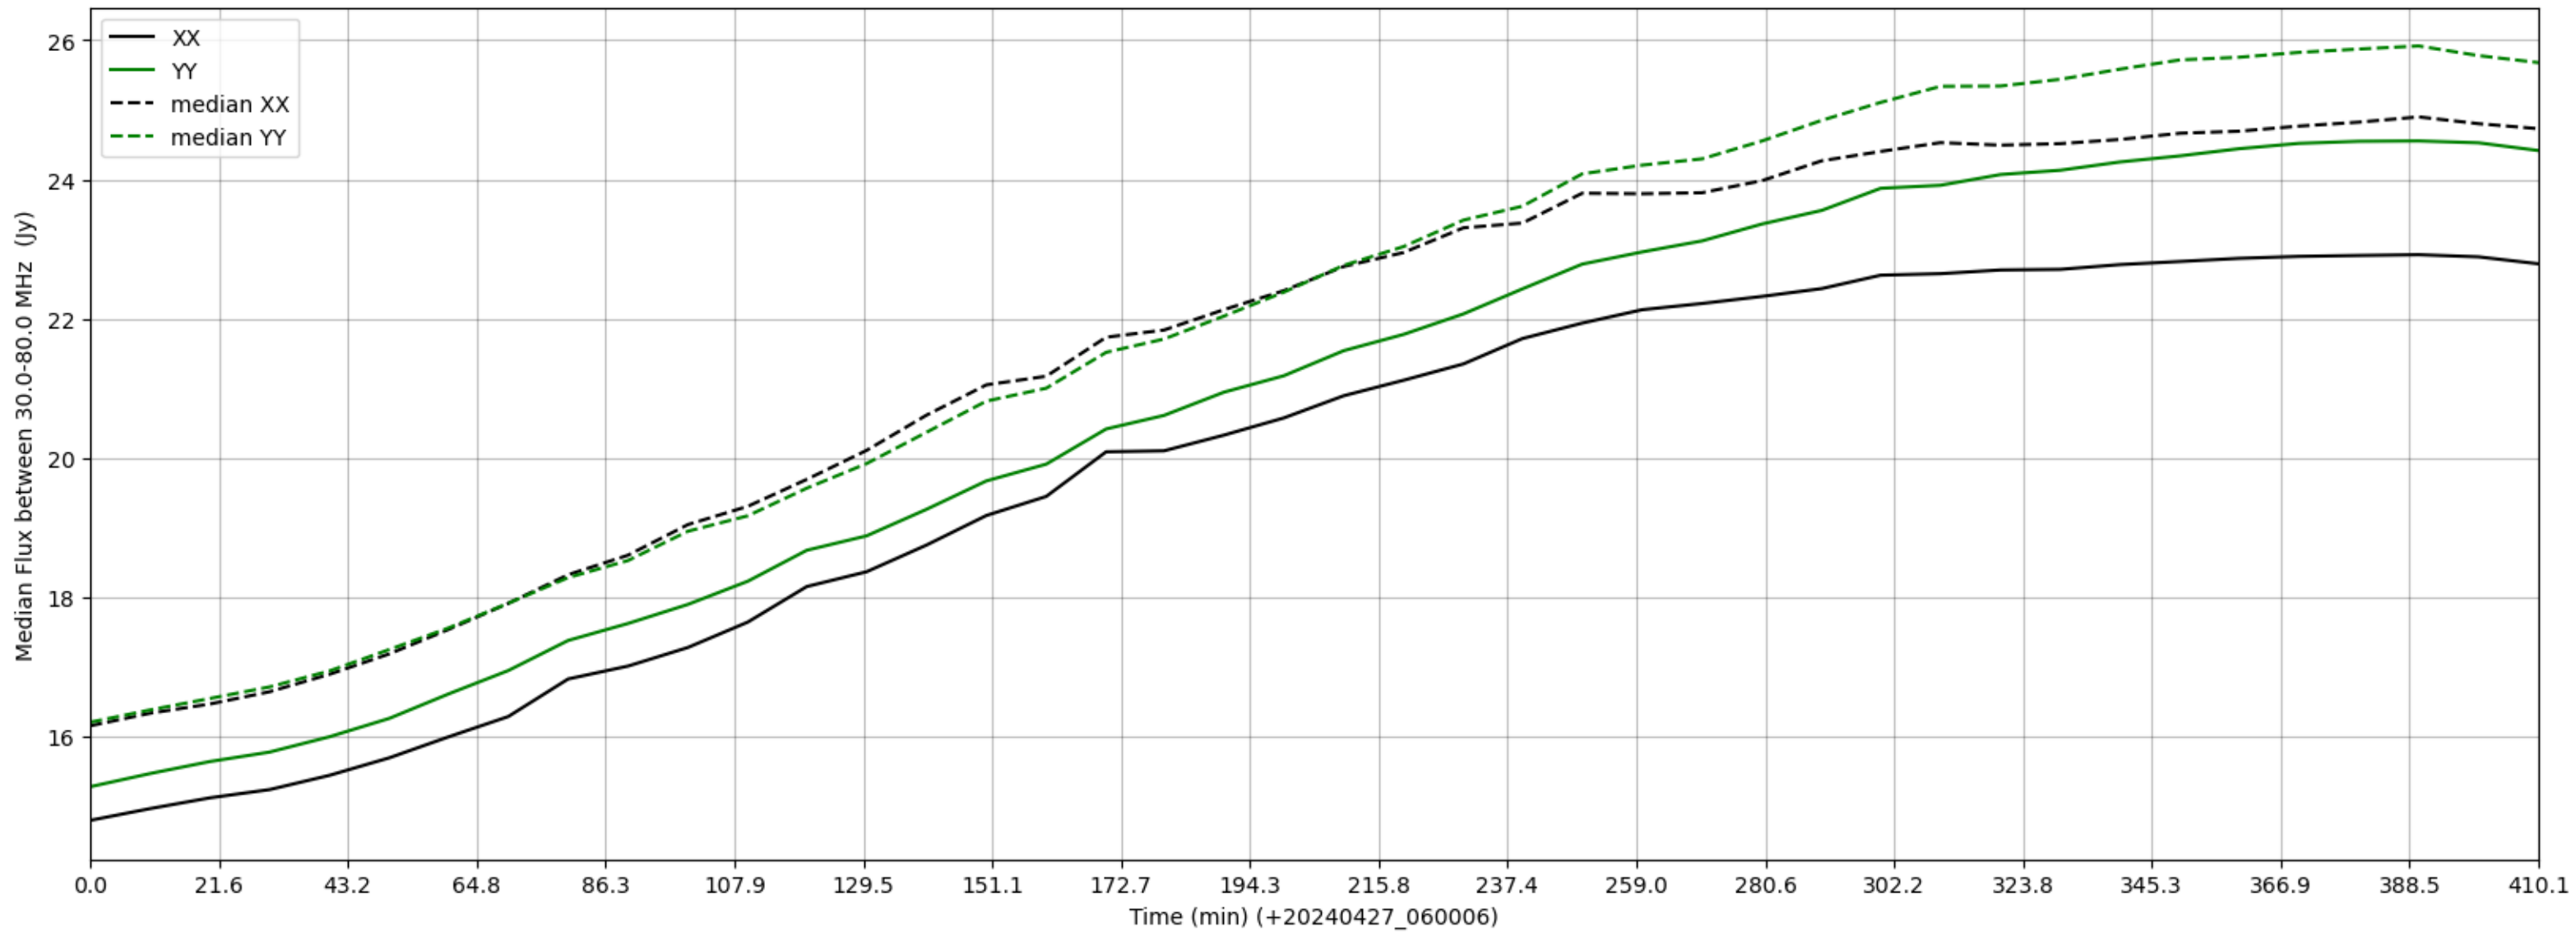

LWA318 - Correlator# 055 - XX FLAGS:Good - YY FLAGS:Good

LWA320 - Correlator# 054 - XX FLAGS:Good - YY FLAGS:Good