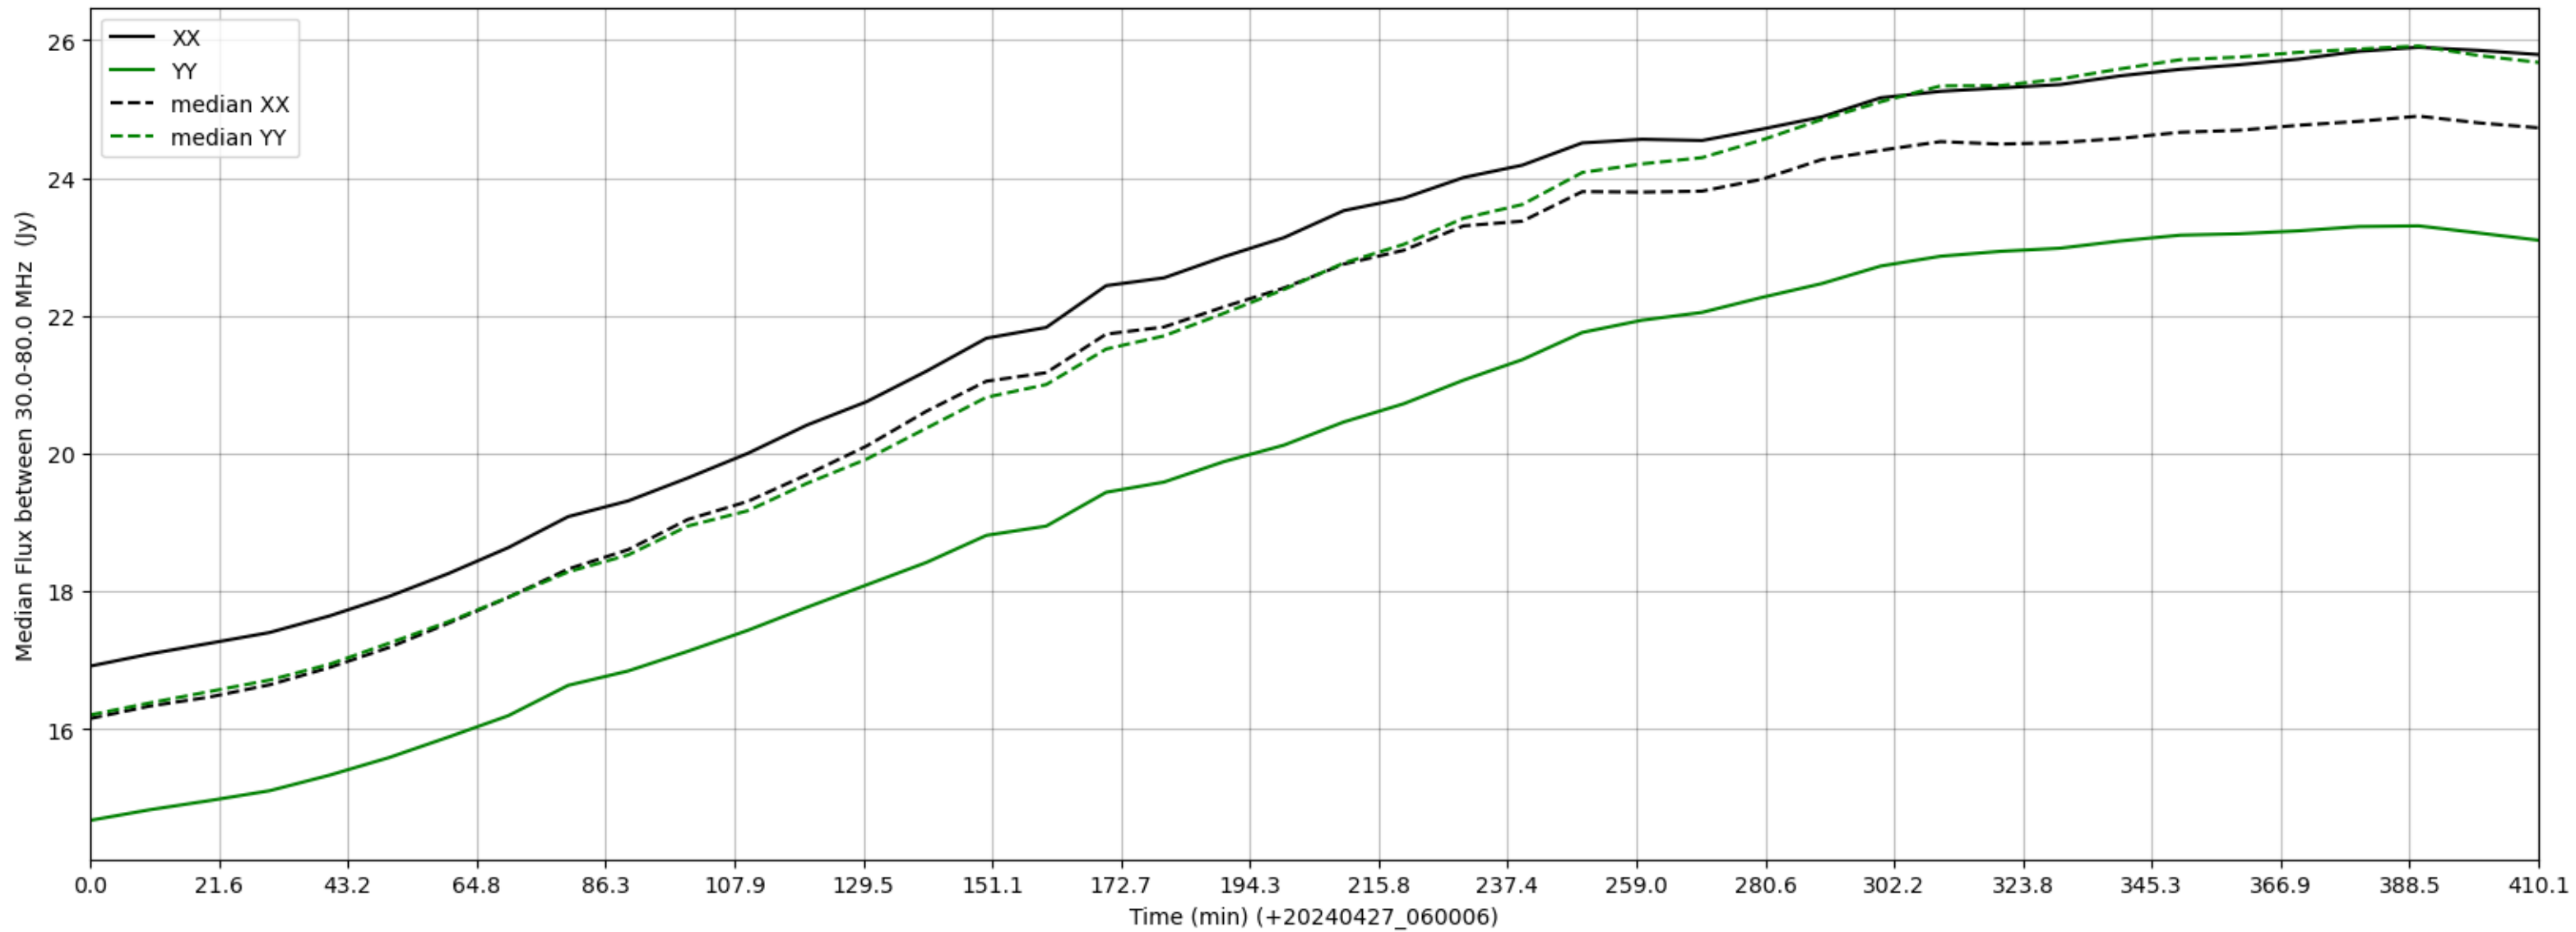

LWA266 - Correlator# 000 - XX FLAGS:Good - YY FLAGS:Good

LWA259 - Correlator# 001 - XX FLAGS:Good - YY FLAGS:Good

LWA268 - Correlator# 002 - XX FLAGS:Good - YY FLAGS:Good

LWA267 - Correlator# 003 - XX FLAGS:LowFlux - YY FLAGS:Good