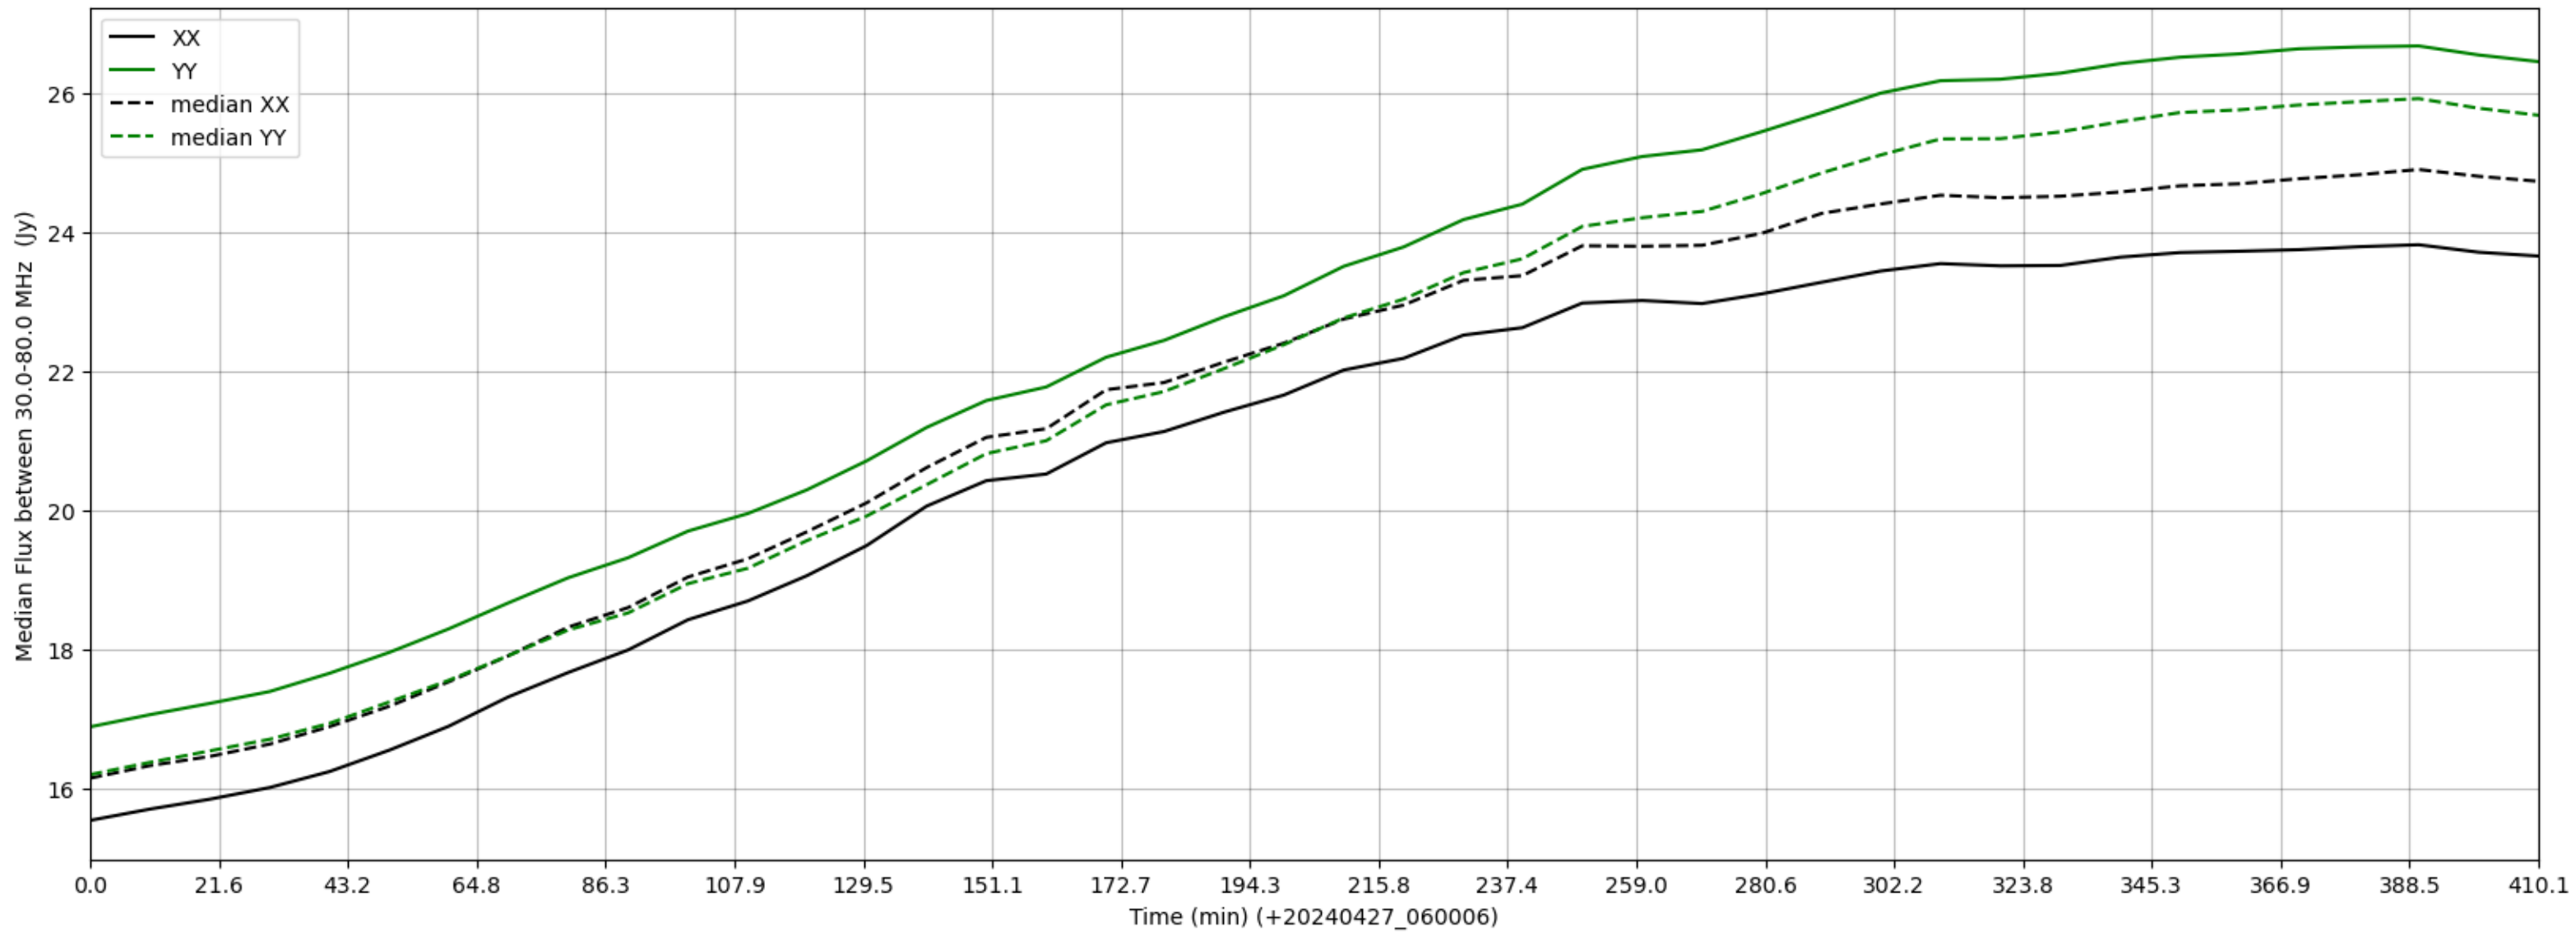

LWA247 - Correlator# 321 - XX FLAGS:Good - YY FLAGS:Good

LWA177 - Correlator# 320 - XX FLAGS:Good - YY FLAGS:Good