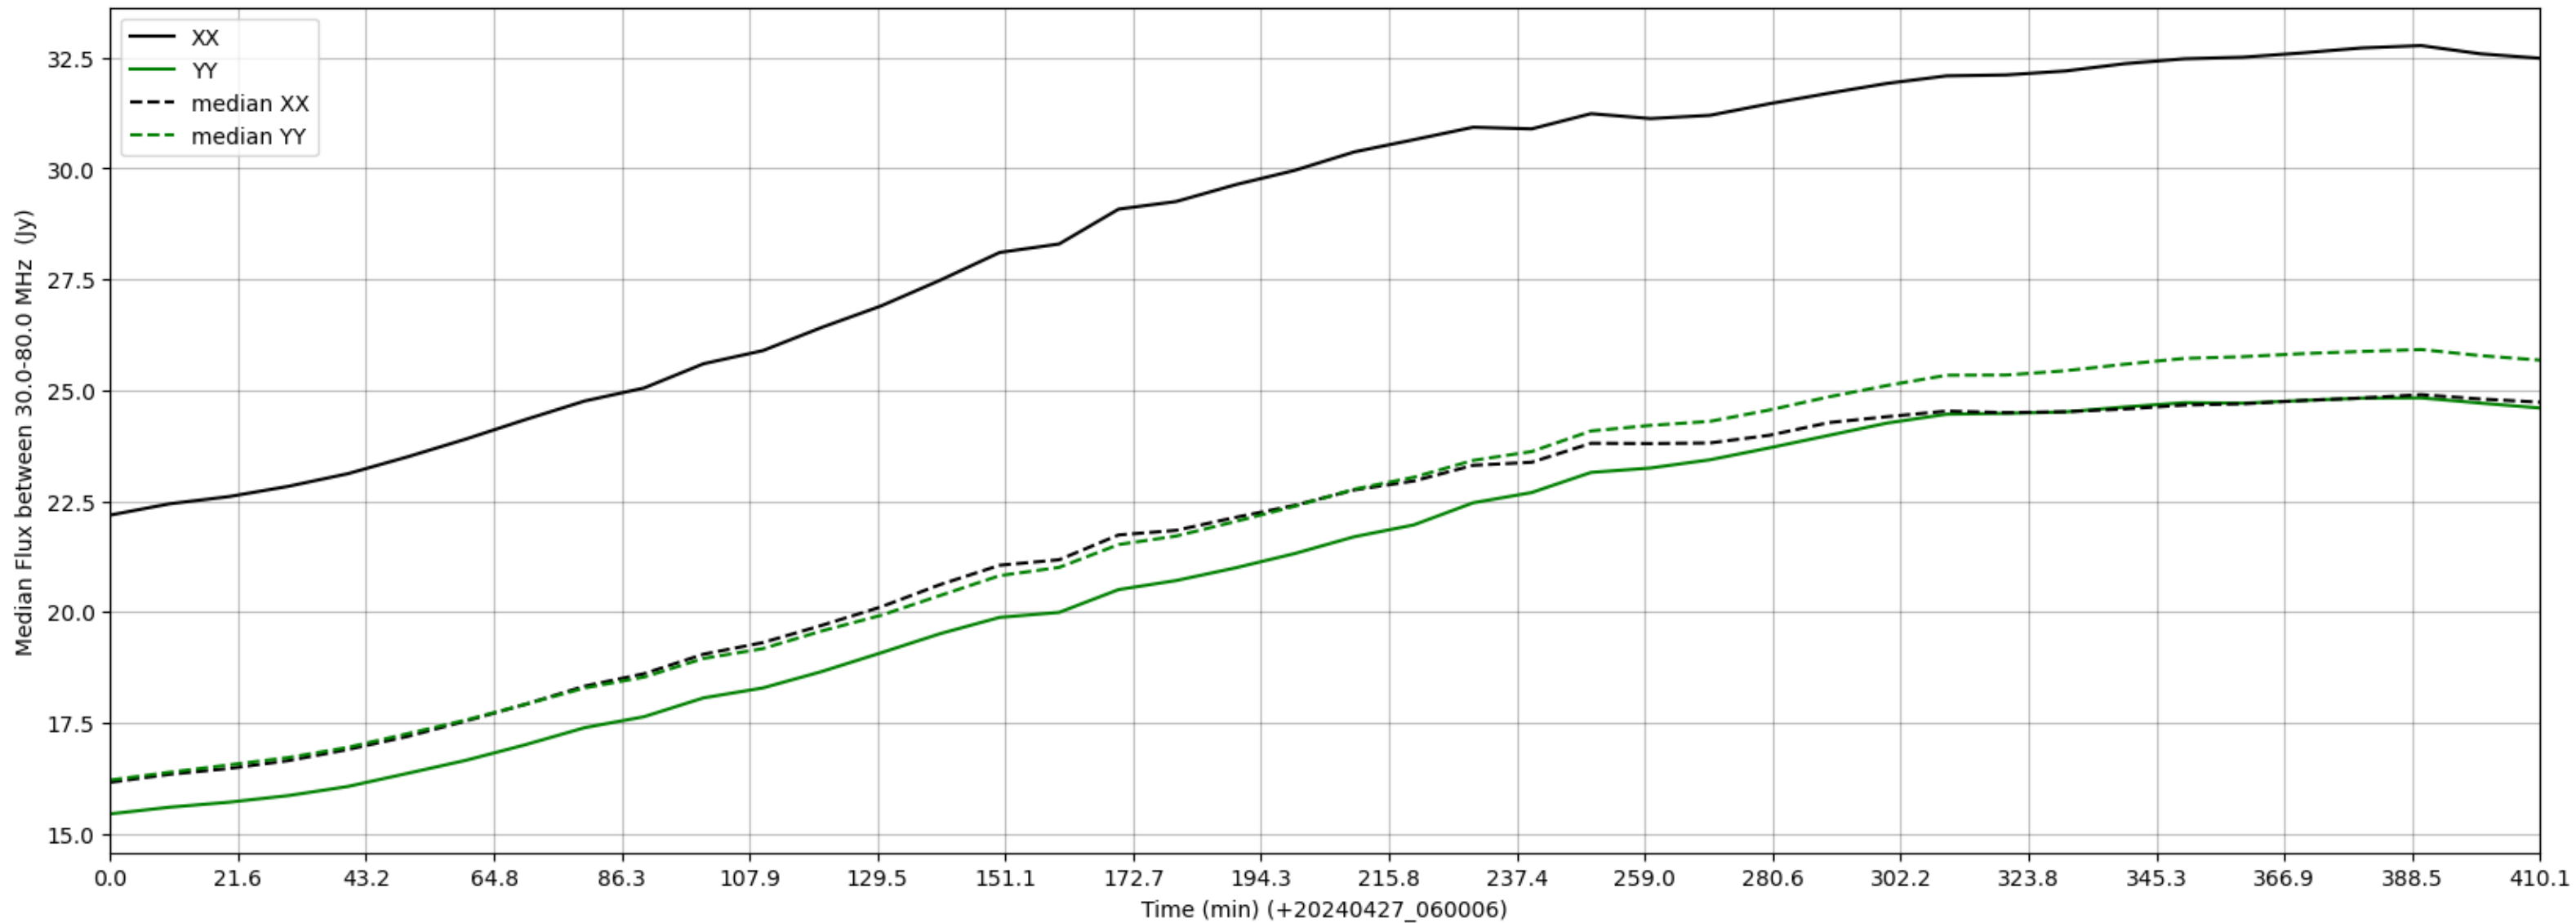

LWA298 - Correlator# 049 - XX FLAGS:Good - YY FLAGS:Good

LWA301 - Correlator# 048 - XX FLAGS:Good - YY FLAGS:Good