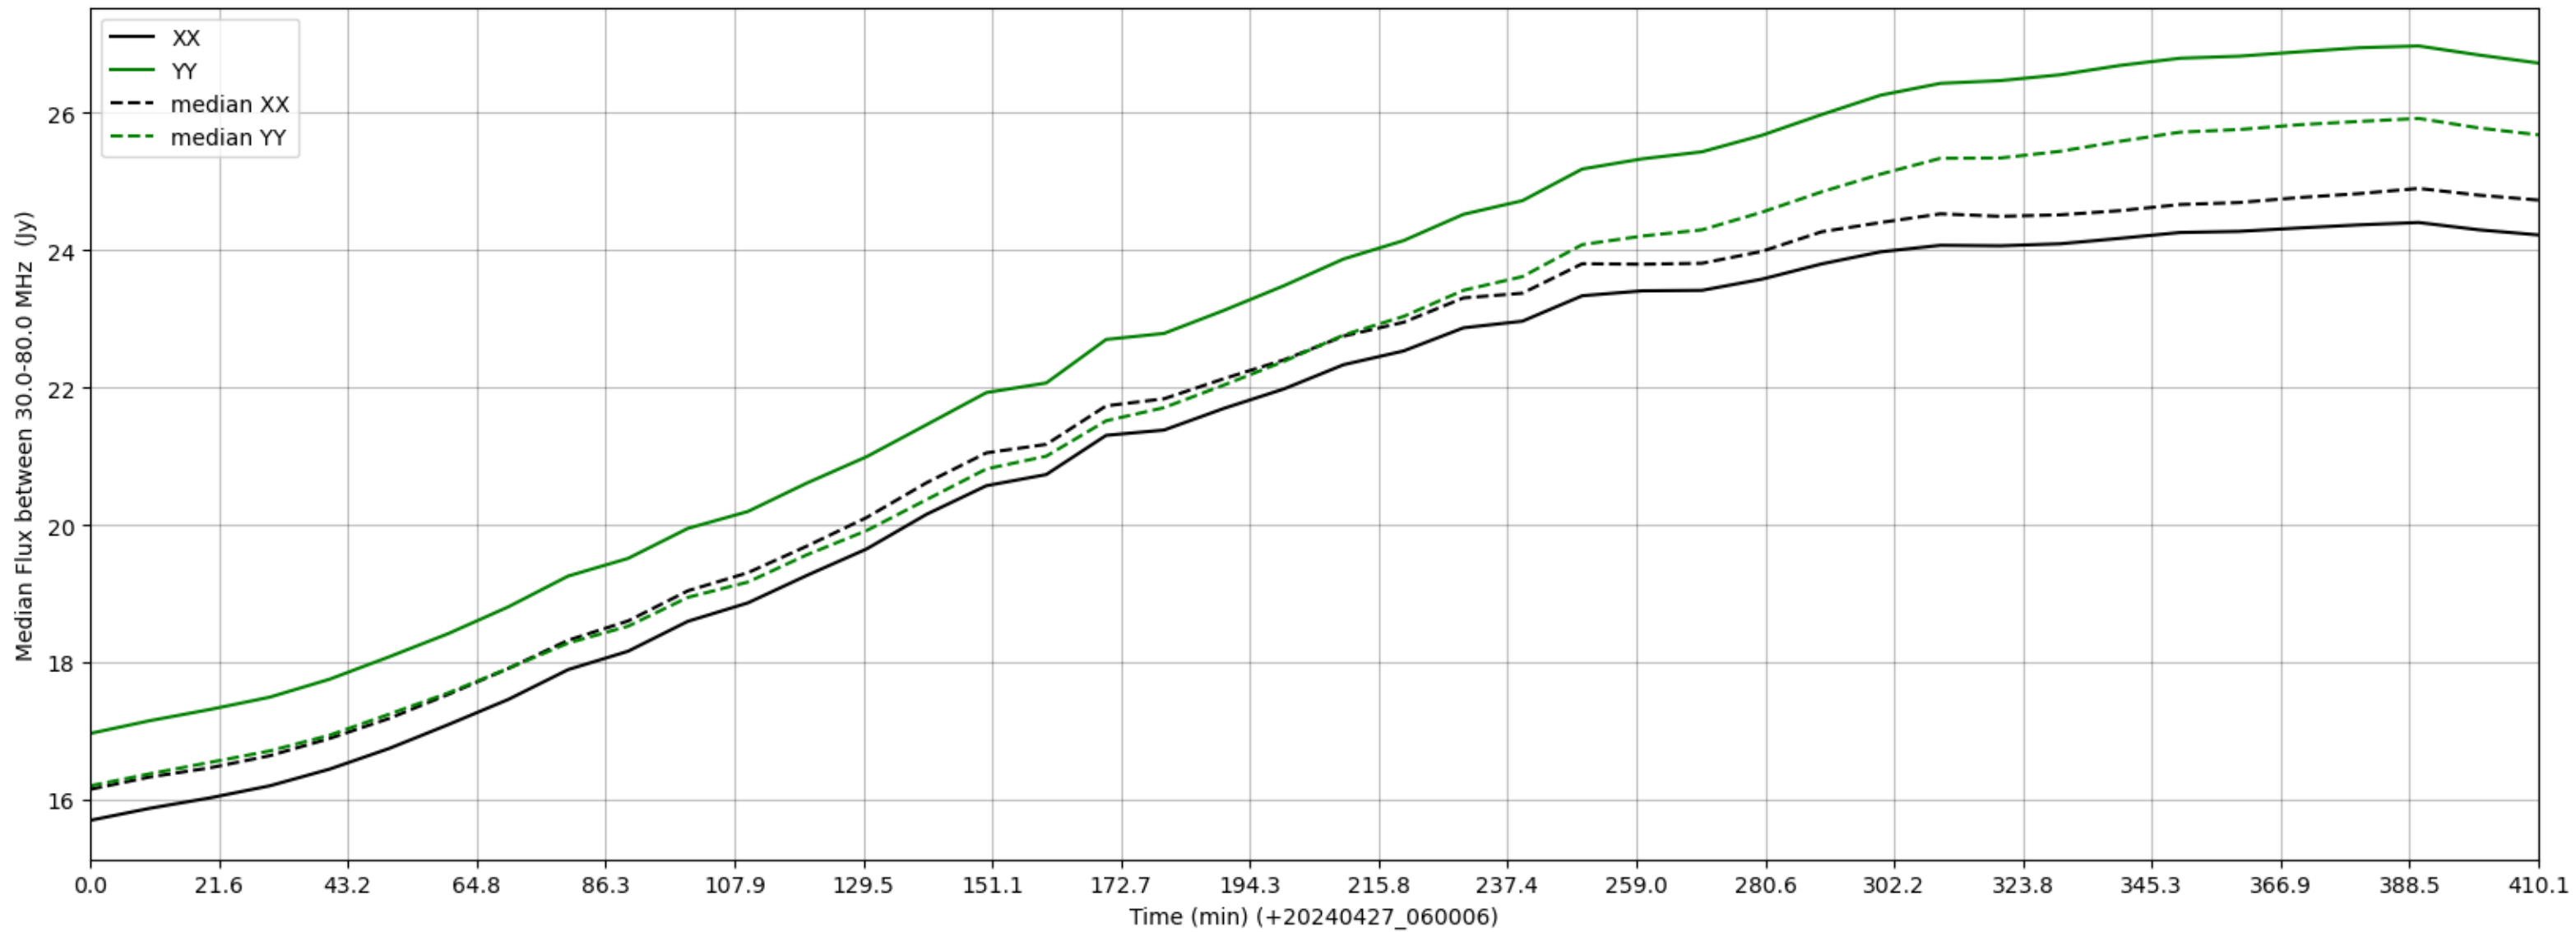

LWA239 - Correlator# 313 - XX FLAGS:Good - YY FLAGS:Good

LWA240 - Correlator# 312 - XX FLAGS:Good - YY FLAGS:Good