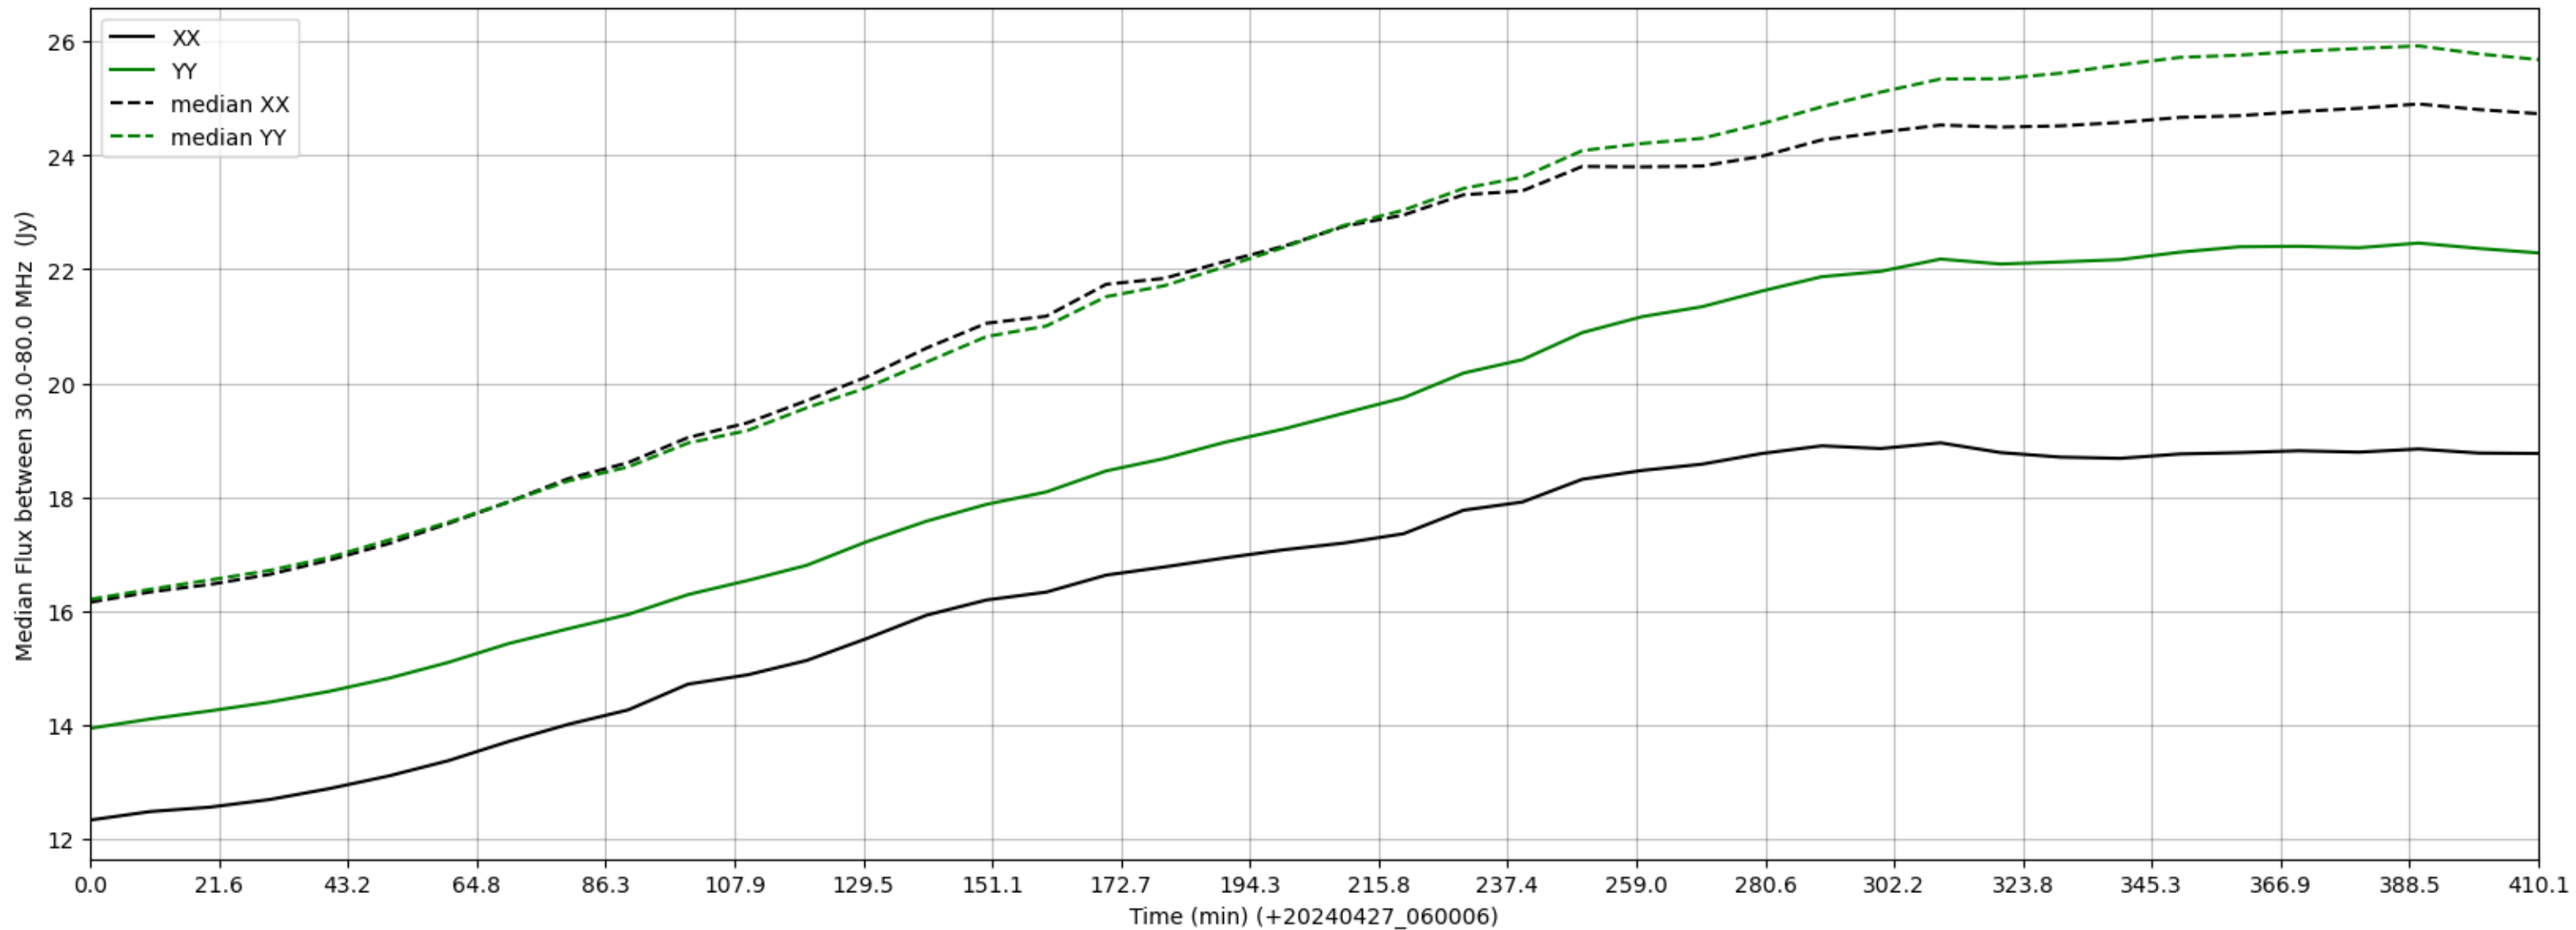

LWA323 - Correlator# 095 - XX FLAGS:Good - YY FLAGS:Good

LWA363 - Correlator# 094 - XX FLAGS:Good - YY FLAGS:Good