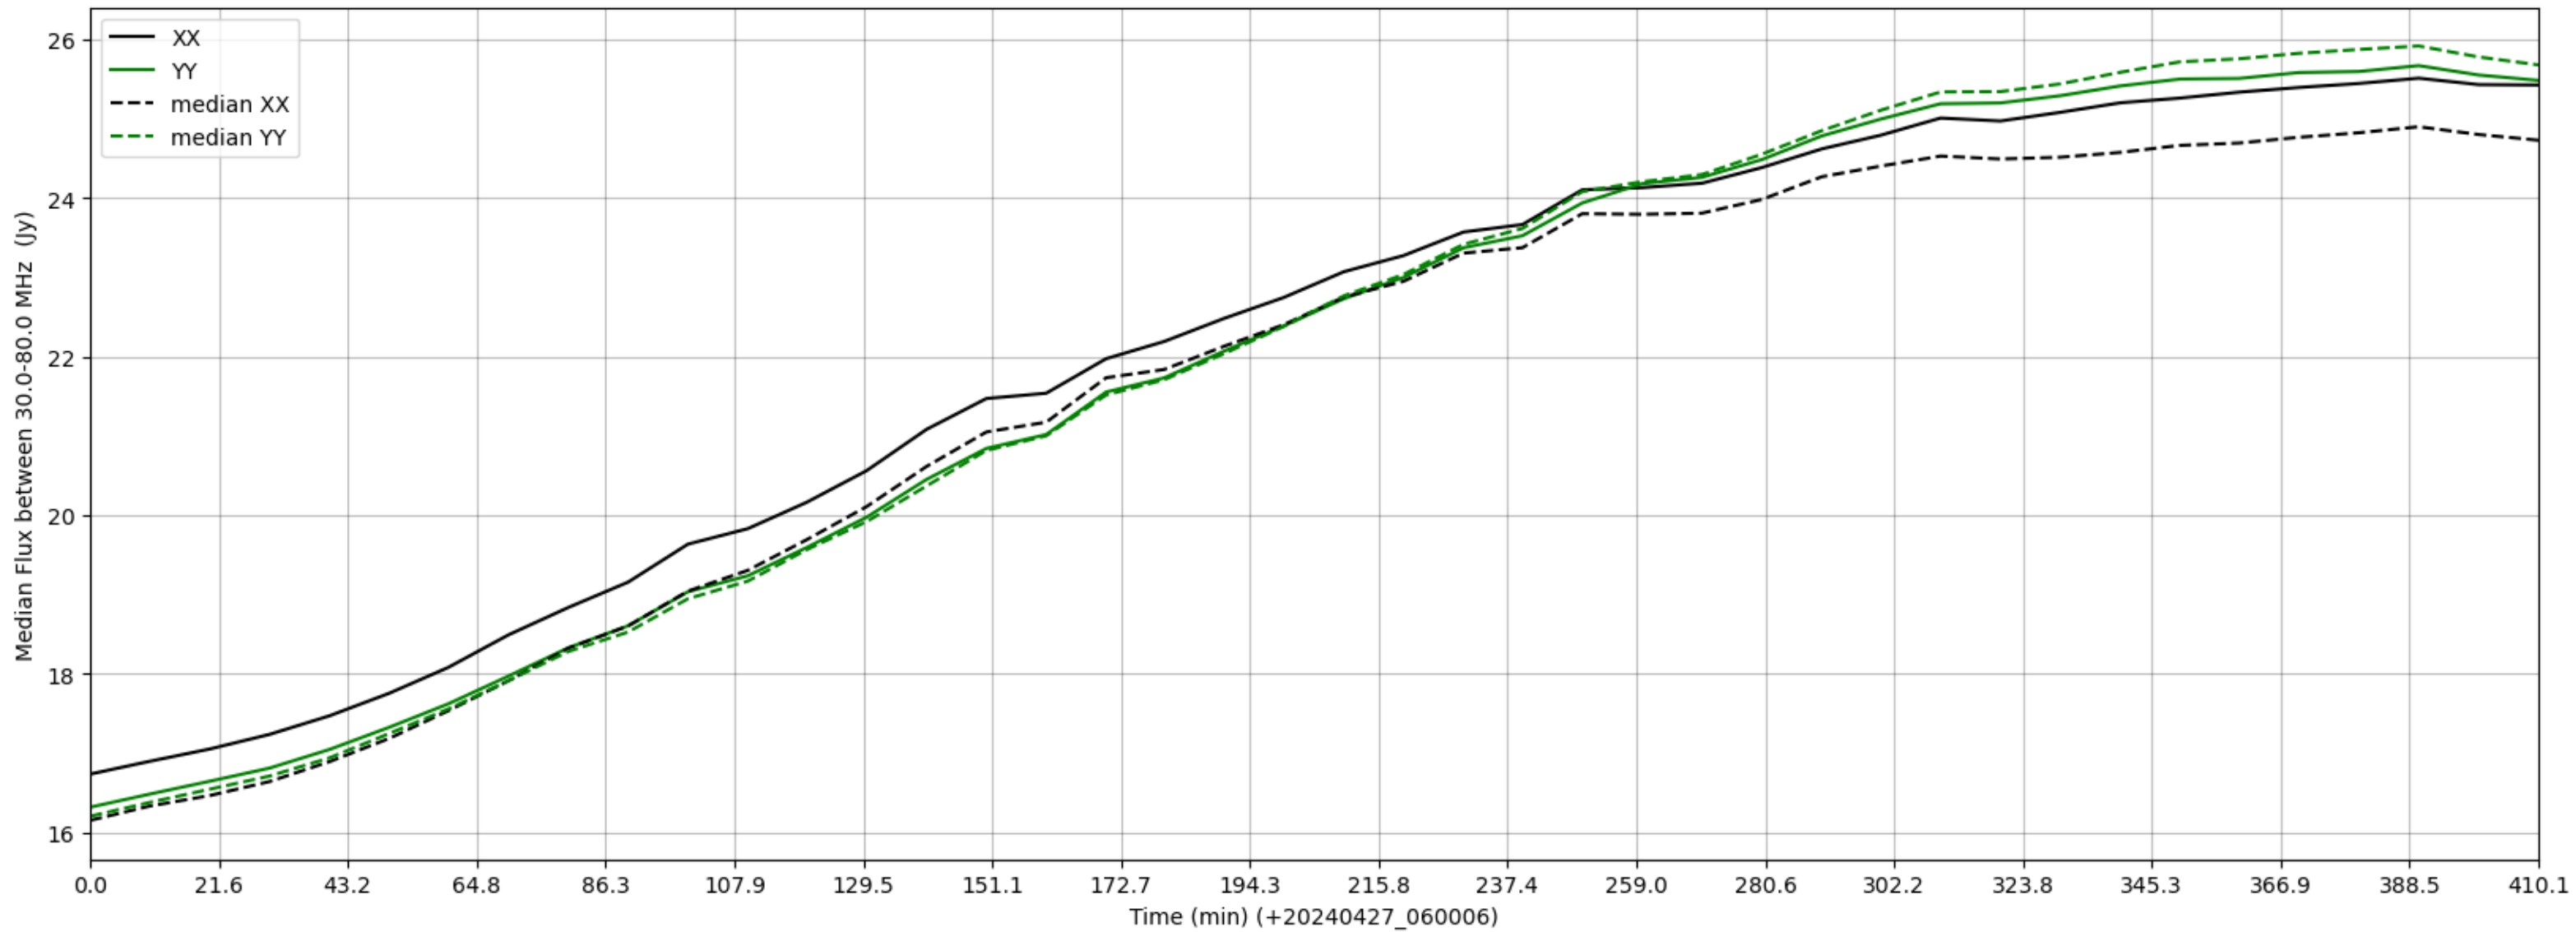

LWA224 - Correlator# 248 - XX FLAGS:Good - YY FLAGS:Good

LWA222 - Correlator# 249 - XX FLAGS:Good - YY FLAGS:Good

LWA326 - Correlator# 250 - XX FLAGS:Good - YY FLAGS:Good

LWA322 - Correlator# 251 - XX FLAGS:Good - YY FLAGS:Good