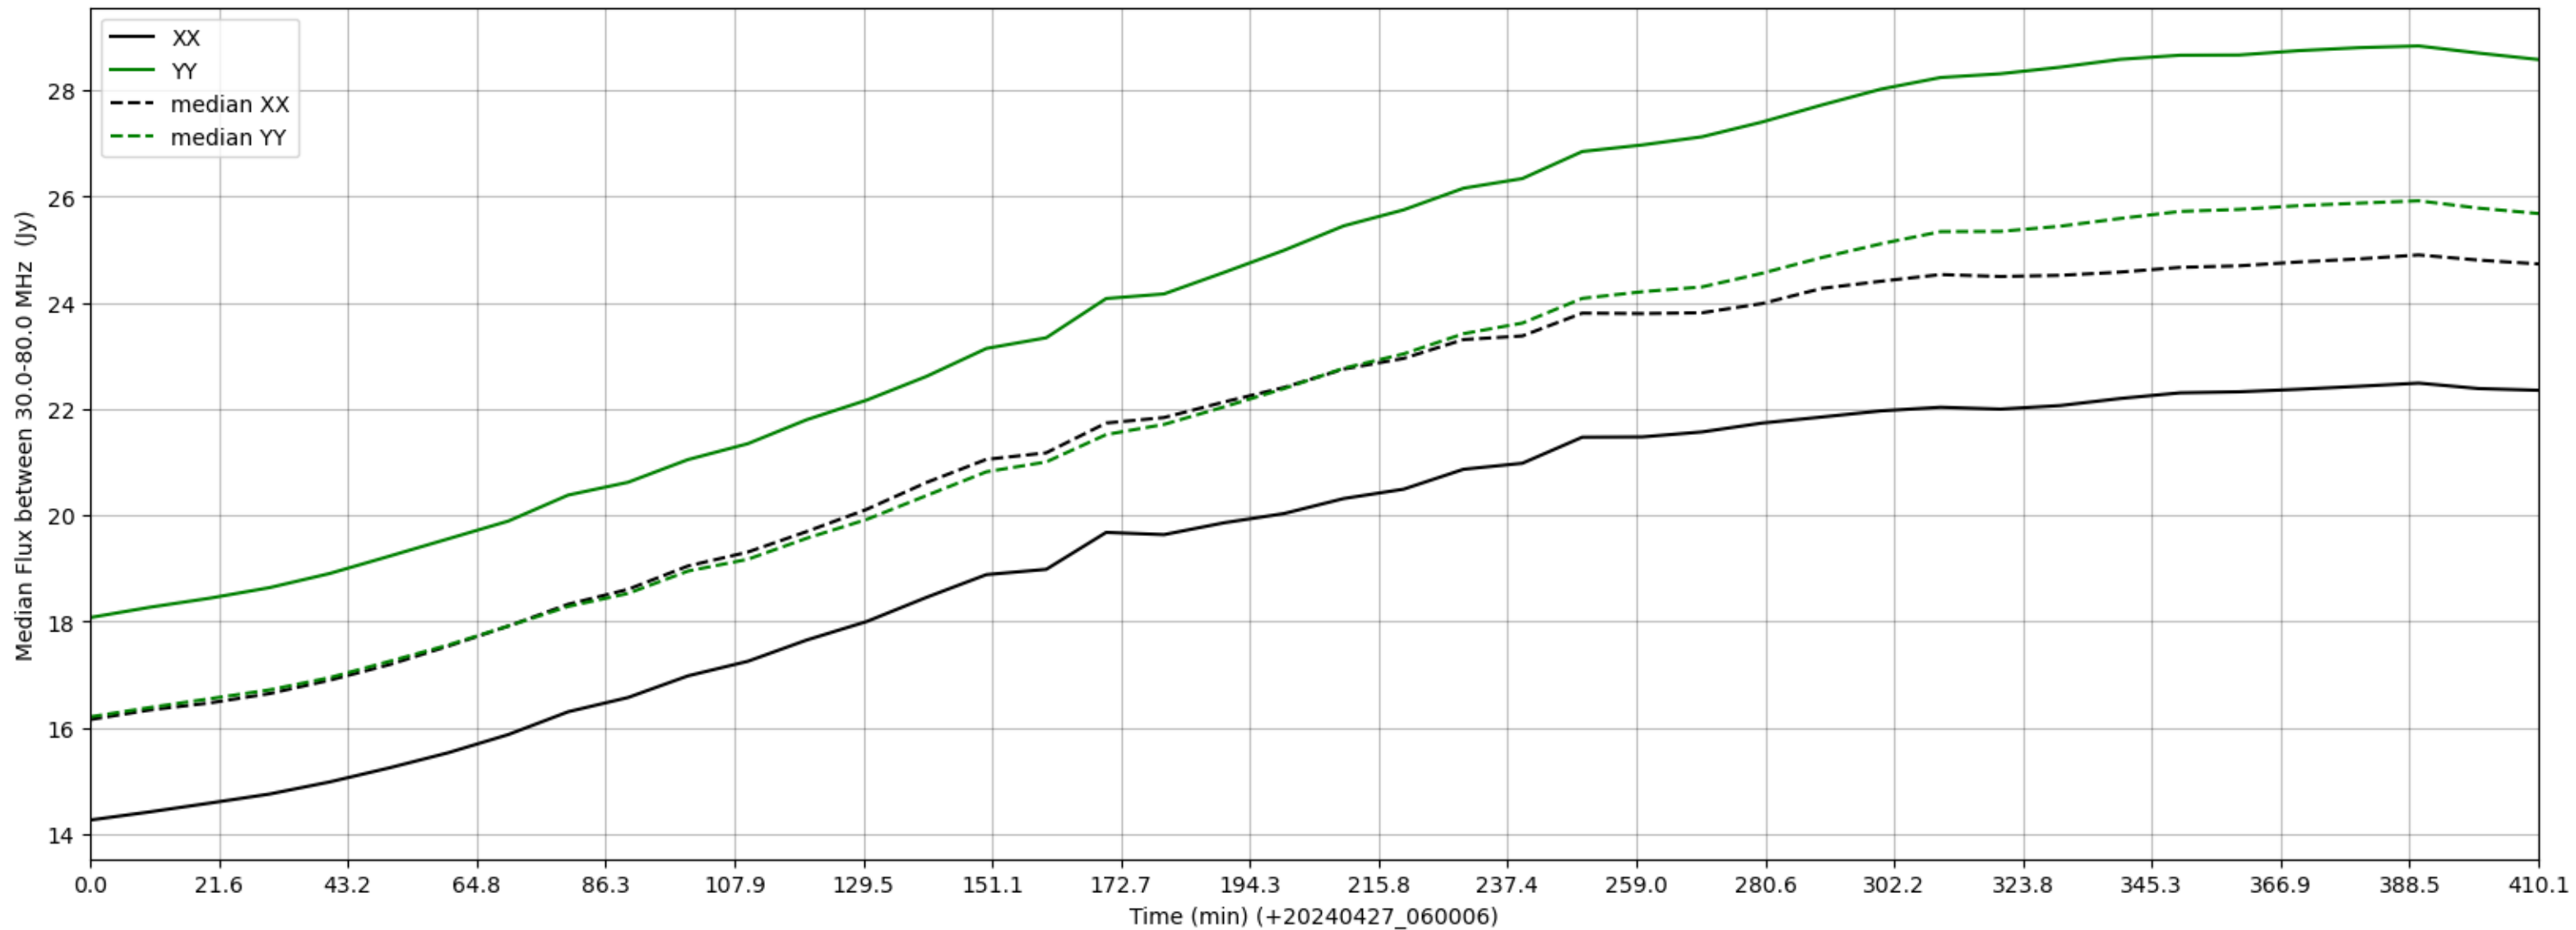

LWA342 - Correlator# 317 - XX FLAGS:Good - YY FLAGS:Good

LWA346 - Correlator# 316 - XX FLAGS:Good - YY FLAGS:Good