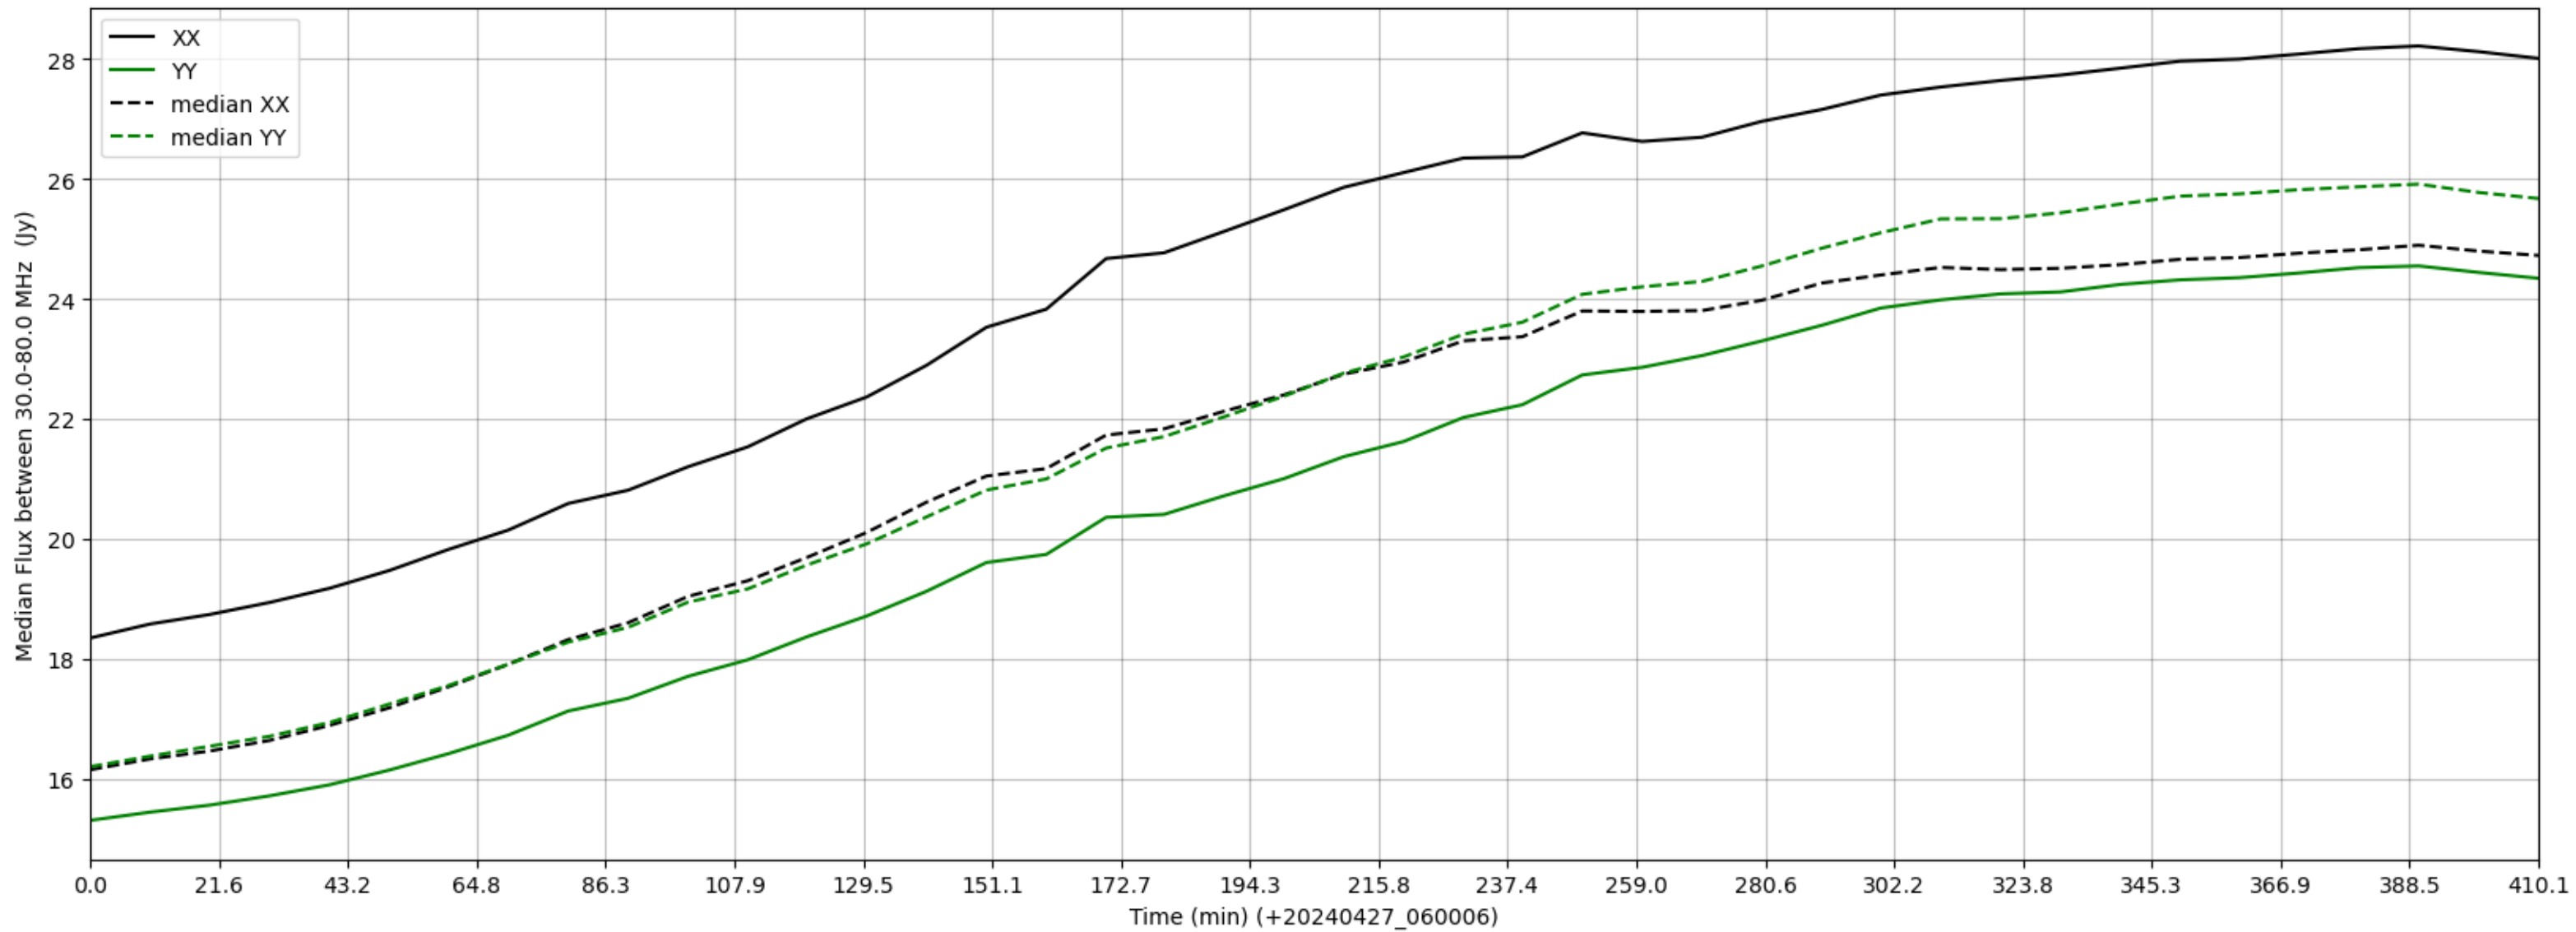

LWA320 - Correlator# 054 - XX FLAGS:Good - YY FLAGS:Good

LWA306 - Correlator# 053 - XX FLAGS:Good - YY FLAGS:Good