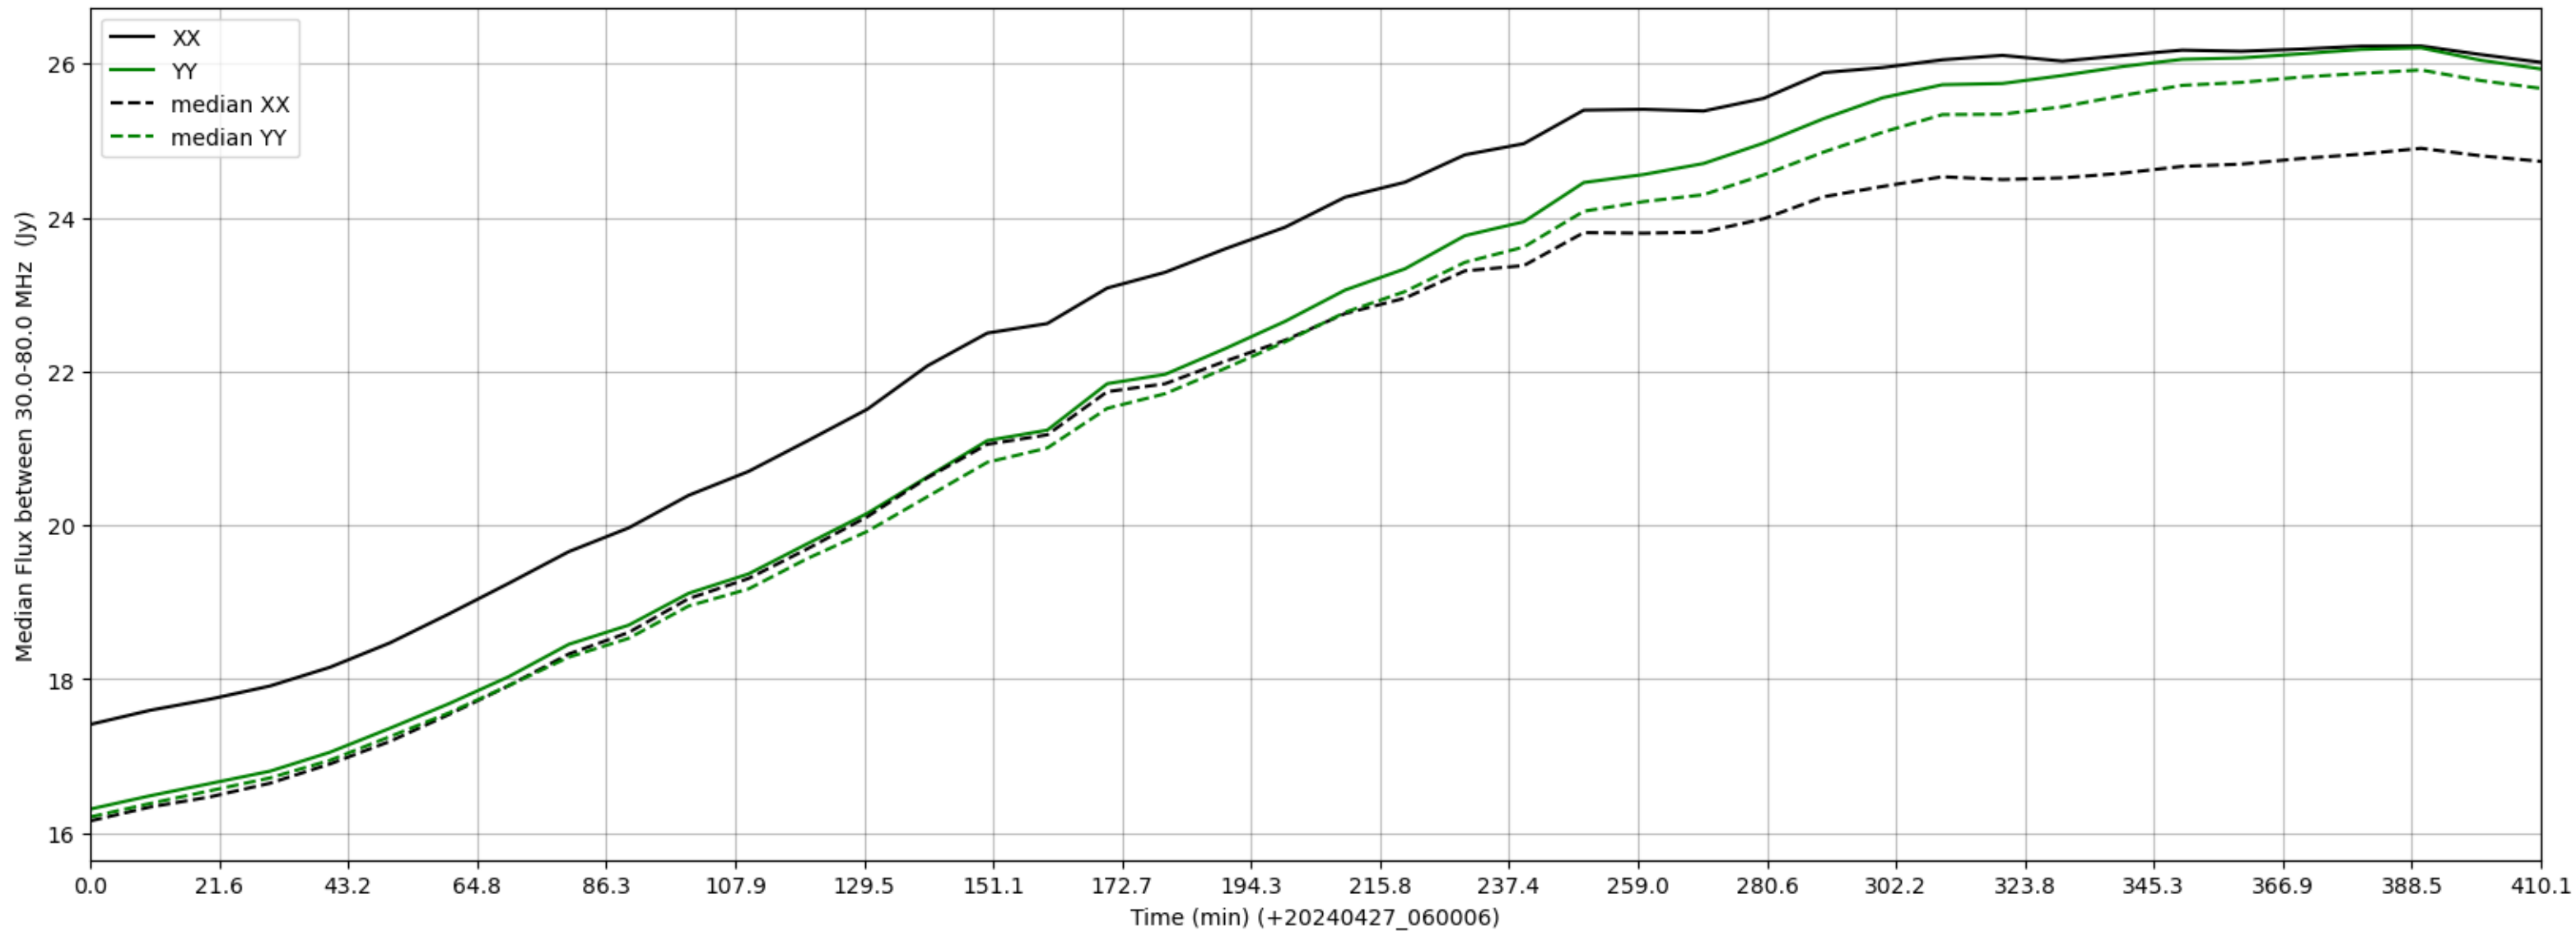

LWA233 - Correlator# 306 - XX FLAGS:Good - YY FLAGS:Good

LWA229 - Correlator# 305 - XX FLAGS:Good - YY FLAGS:Good