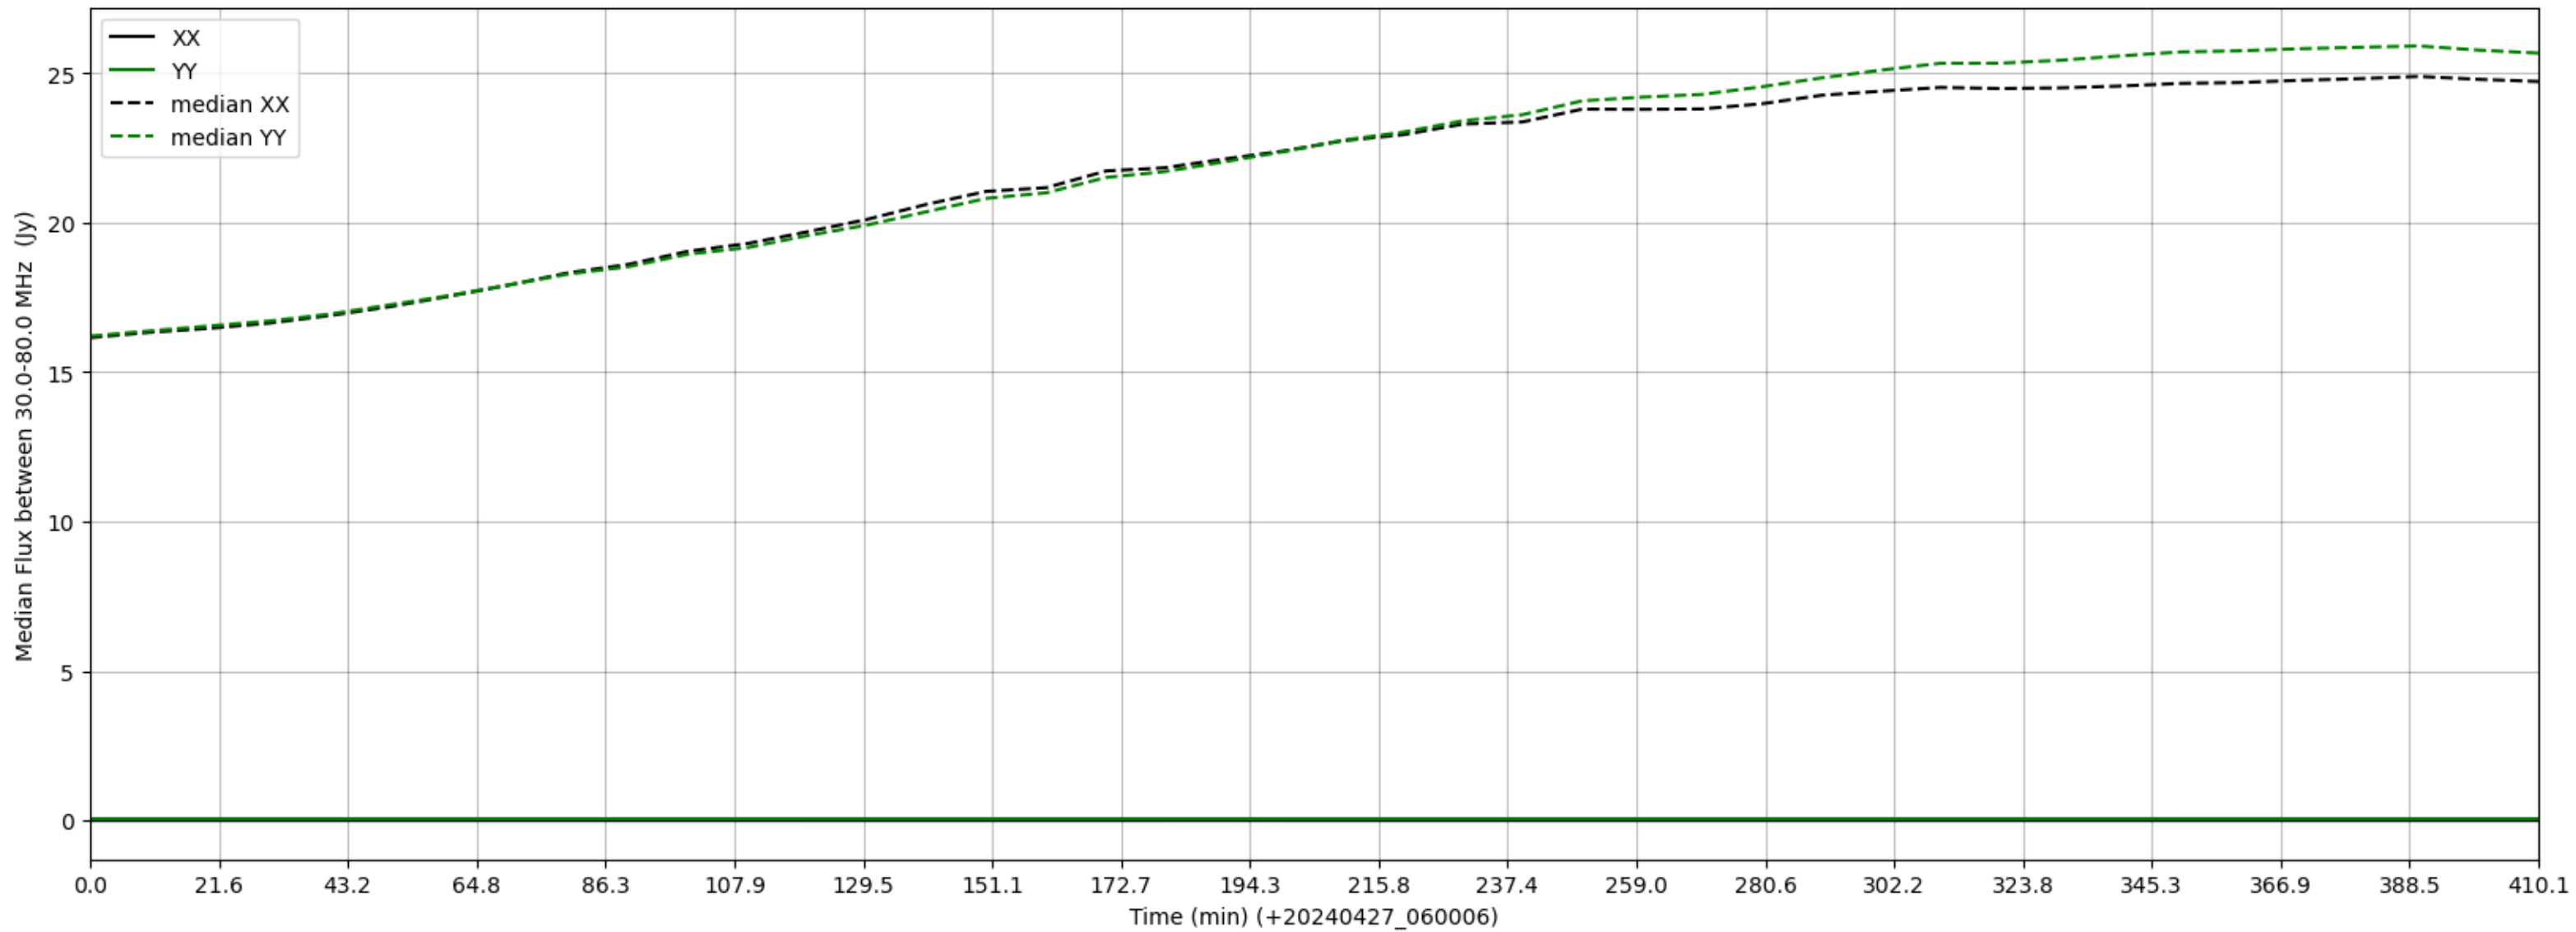

LWA054 - Correlator# 118 - XX FLAGS:Good - YY FLAGS:Good

LWA052 - Correlator# 117 - XX FLAGS:LowFlux - YY FLAGS:LowFlux