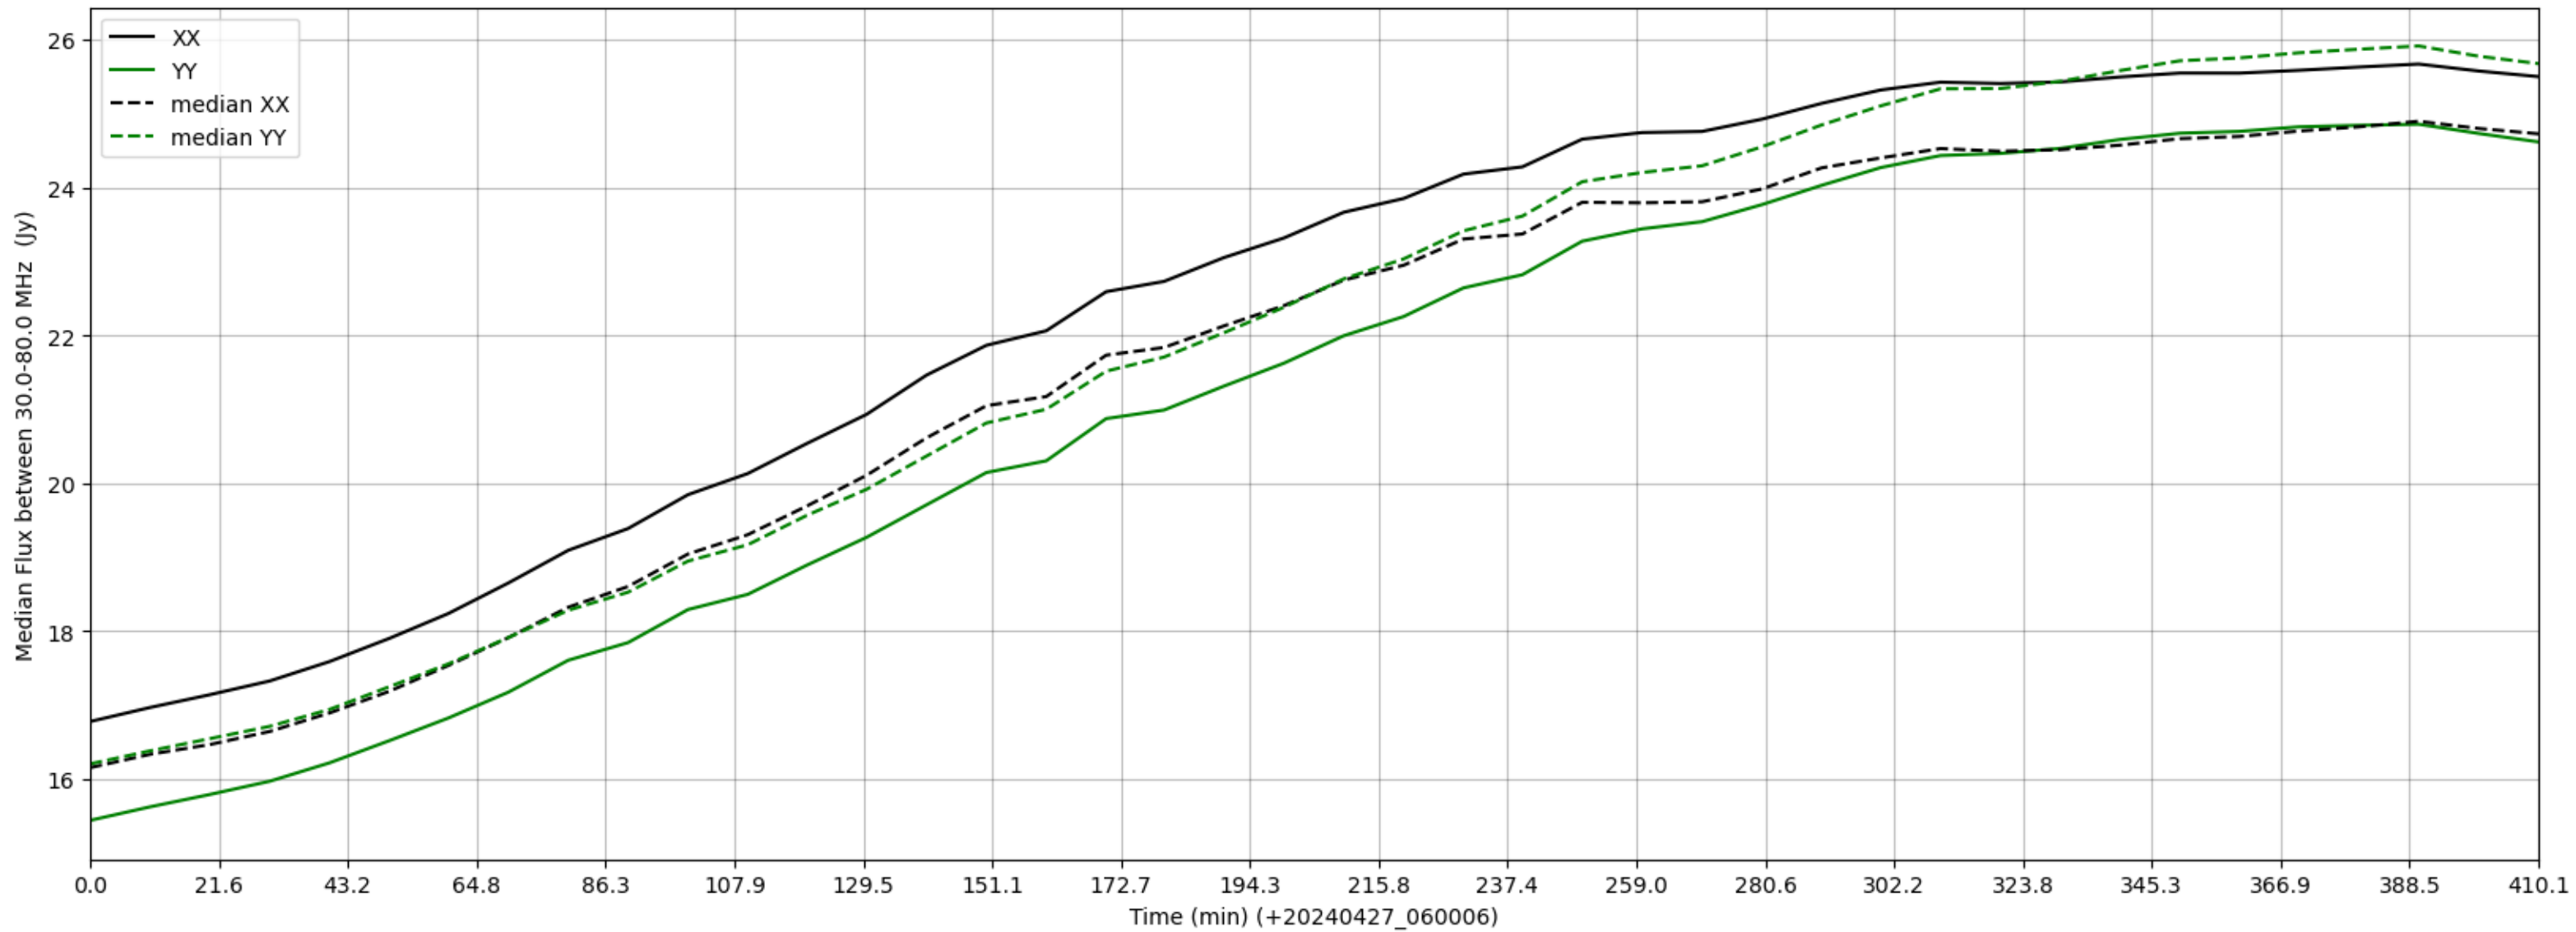

LWA248 - Correlator# 343 - XX FLAGS:Good - YY FLAGS:Good

LWA249 - Correlator# 342 - XX FLAGS:Good - YY FLAGS:Good