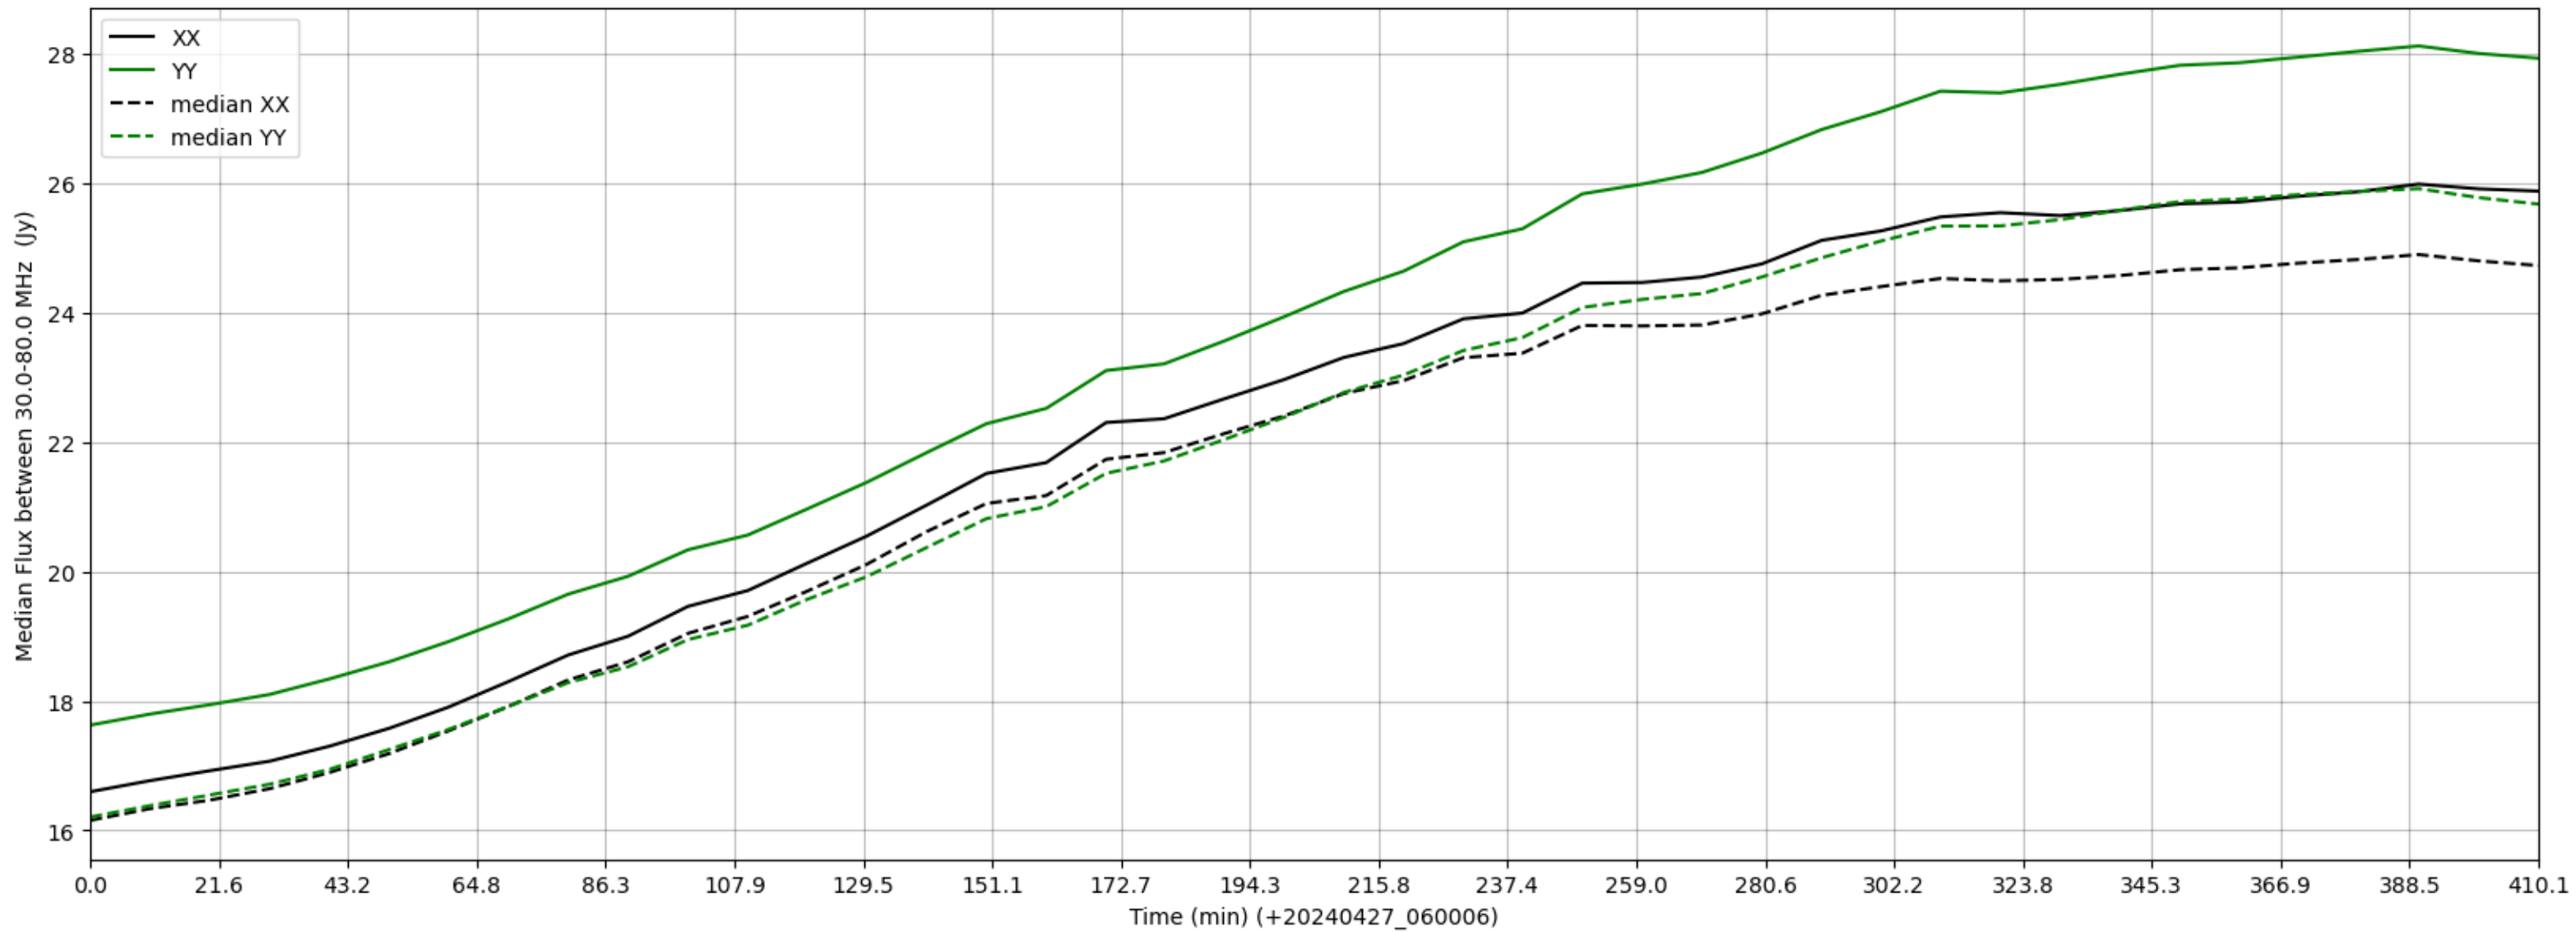

LWA034 - Correlator# 162 - XX FLAGS:Good - YY FLAGS:Good

LWA033 - Correlator# 161 - XX FLAGS:Good - YY FLAGS:Good