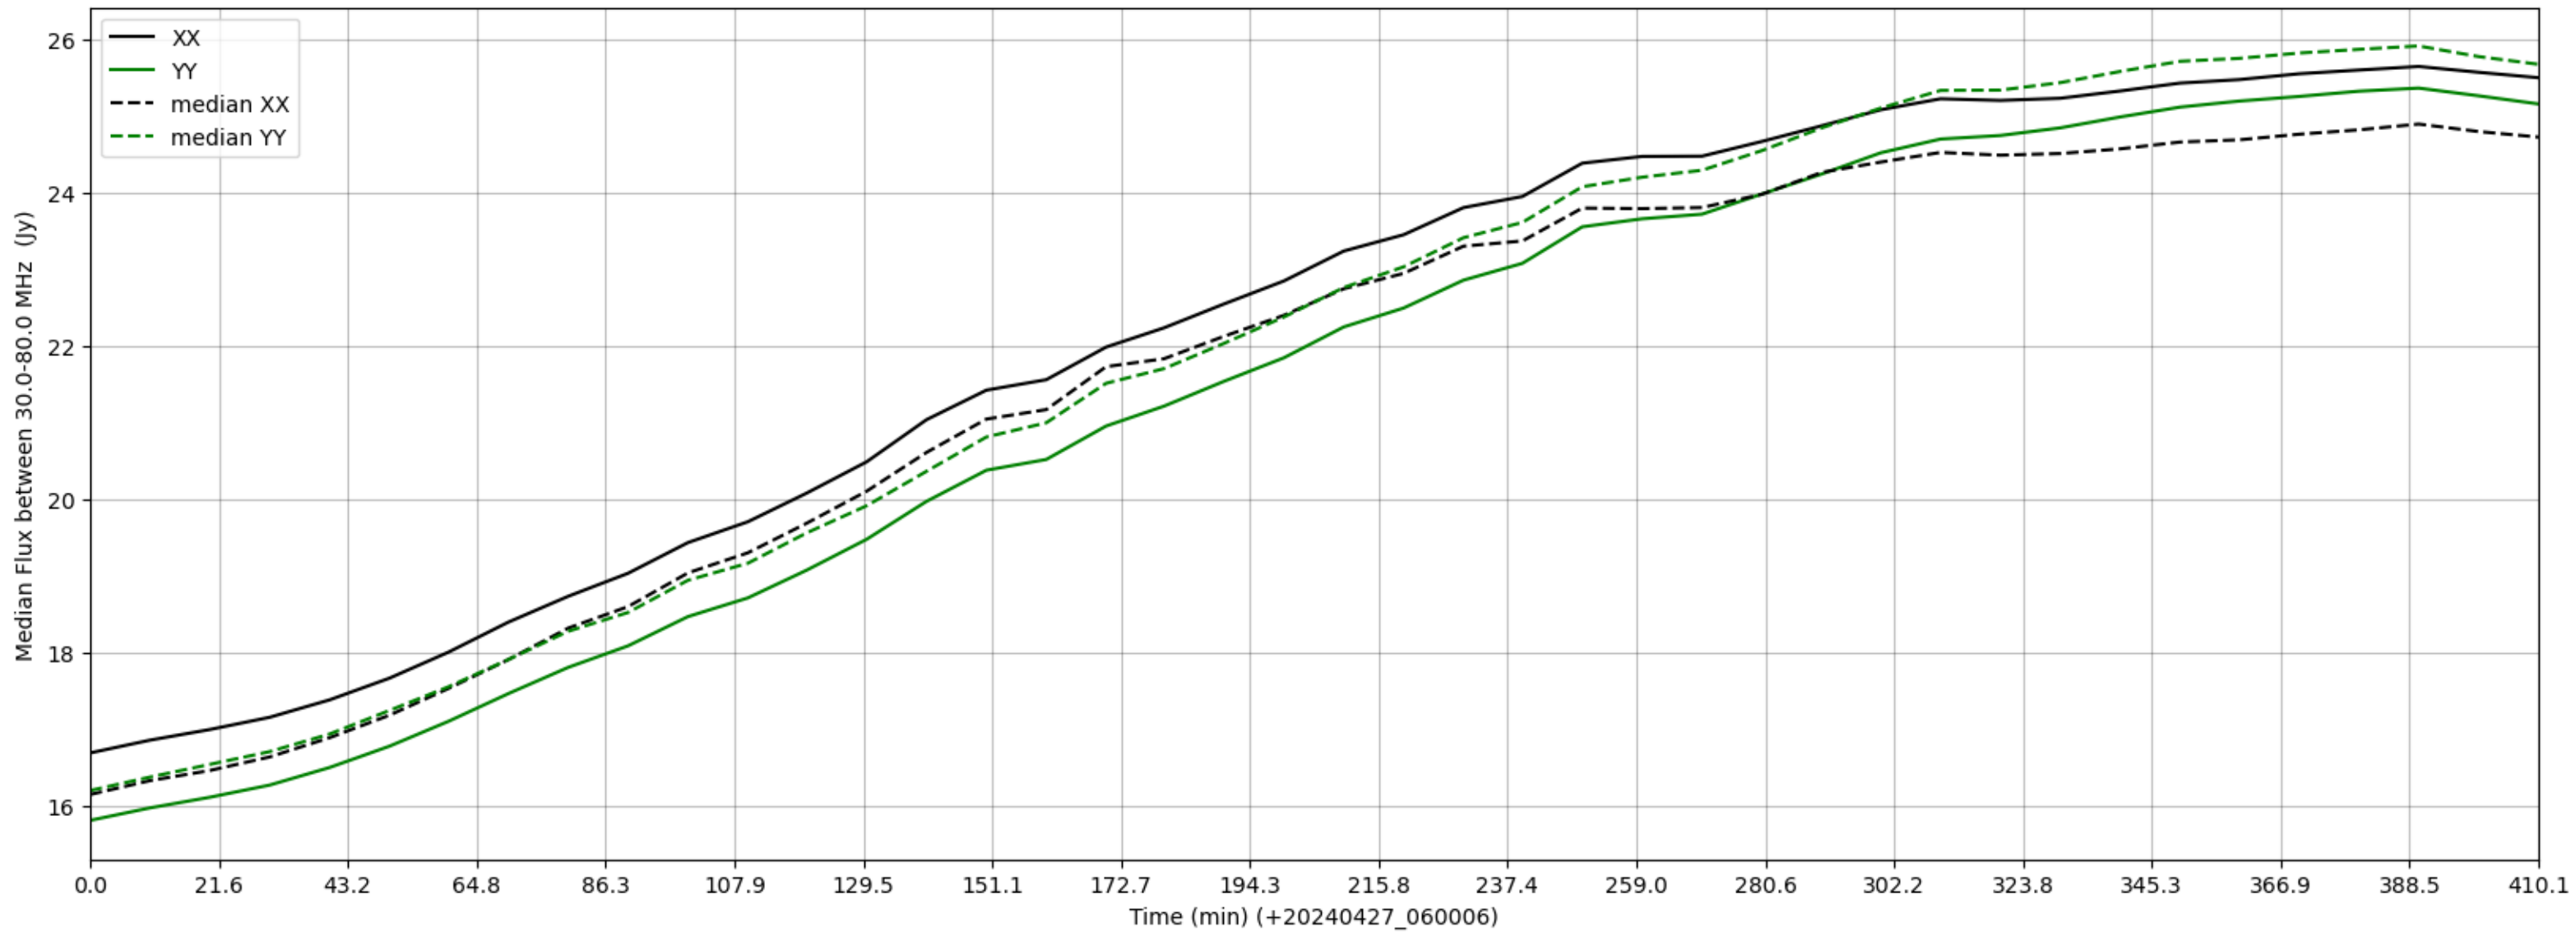

LWA242 - Correlator# 339 - XX FLAGS:Good - YY FLAGS:Good

LWA244 - Correlator# 338 - XX FLAGS:Good - YY FLAGS:Good