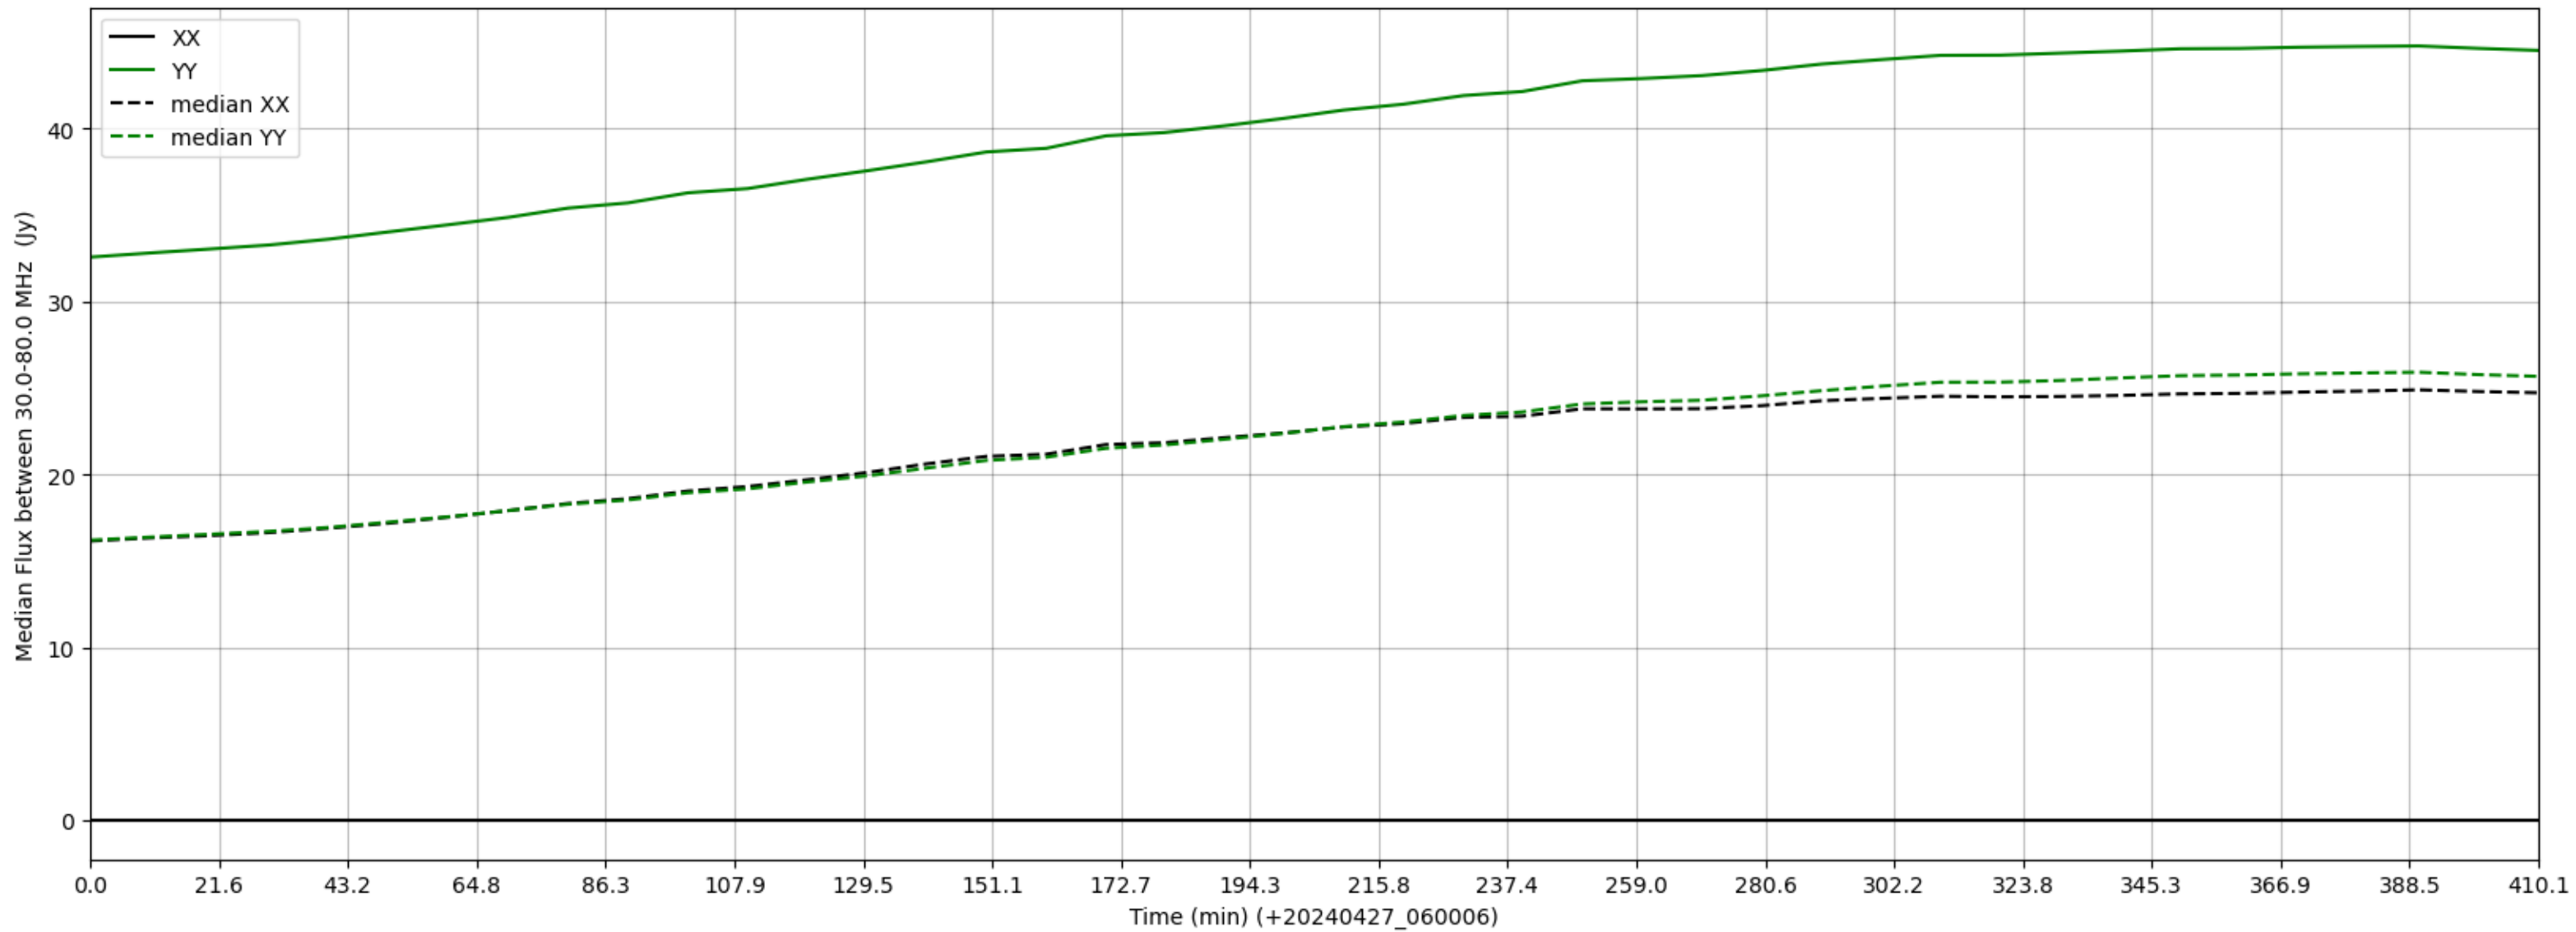

LWA186 - Correlator# 243 - XX FLAGS:Good - YY FLAGS:Good

LWA187 - Correlator# 242 - XX FLAGS:LowFlux - YY FLAGS:Good