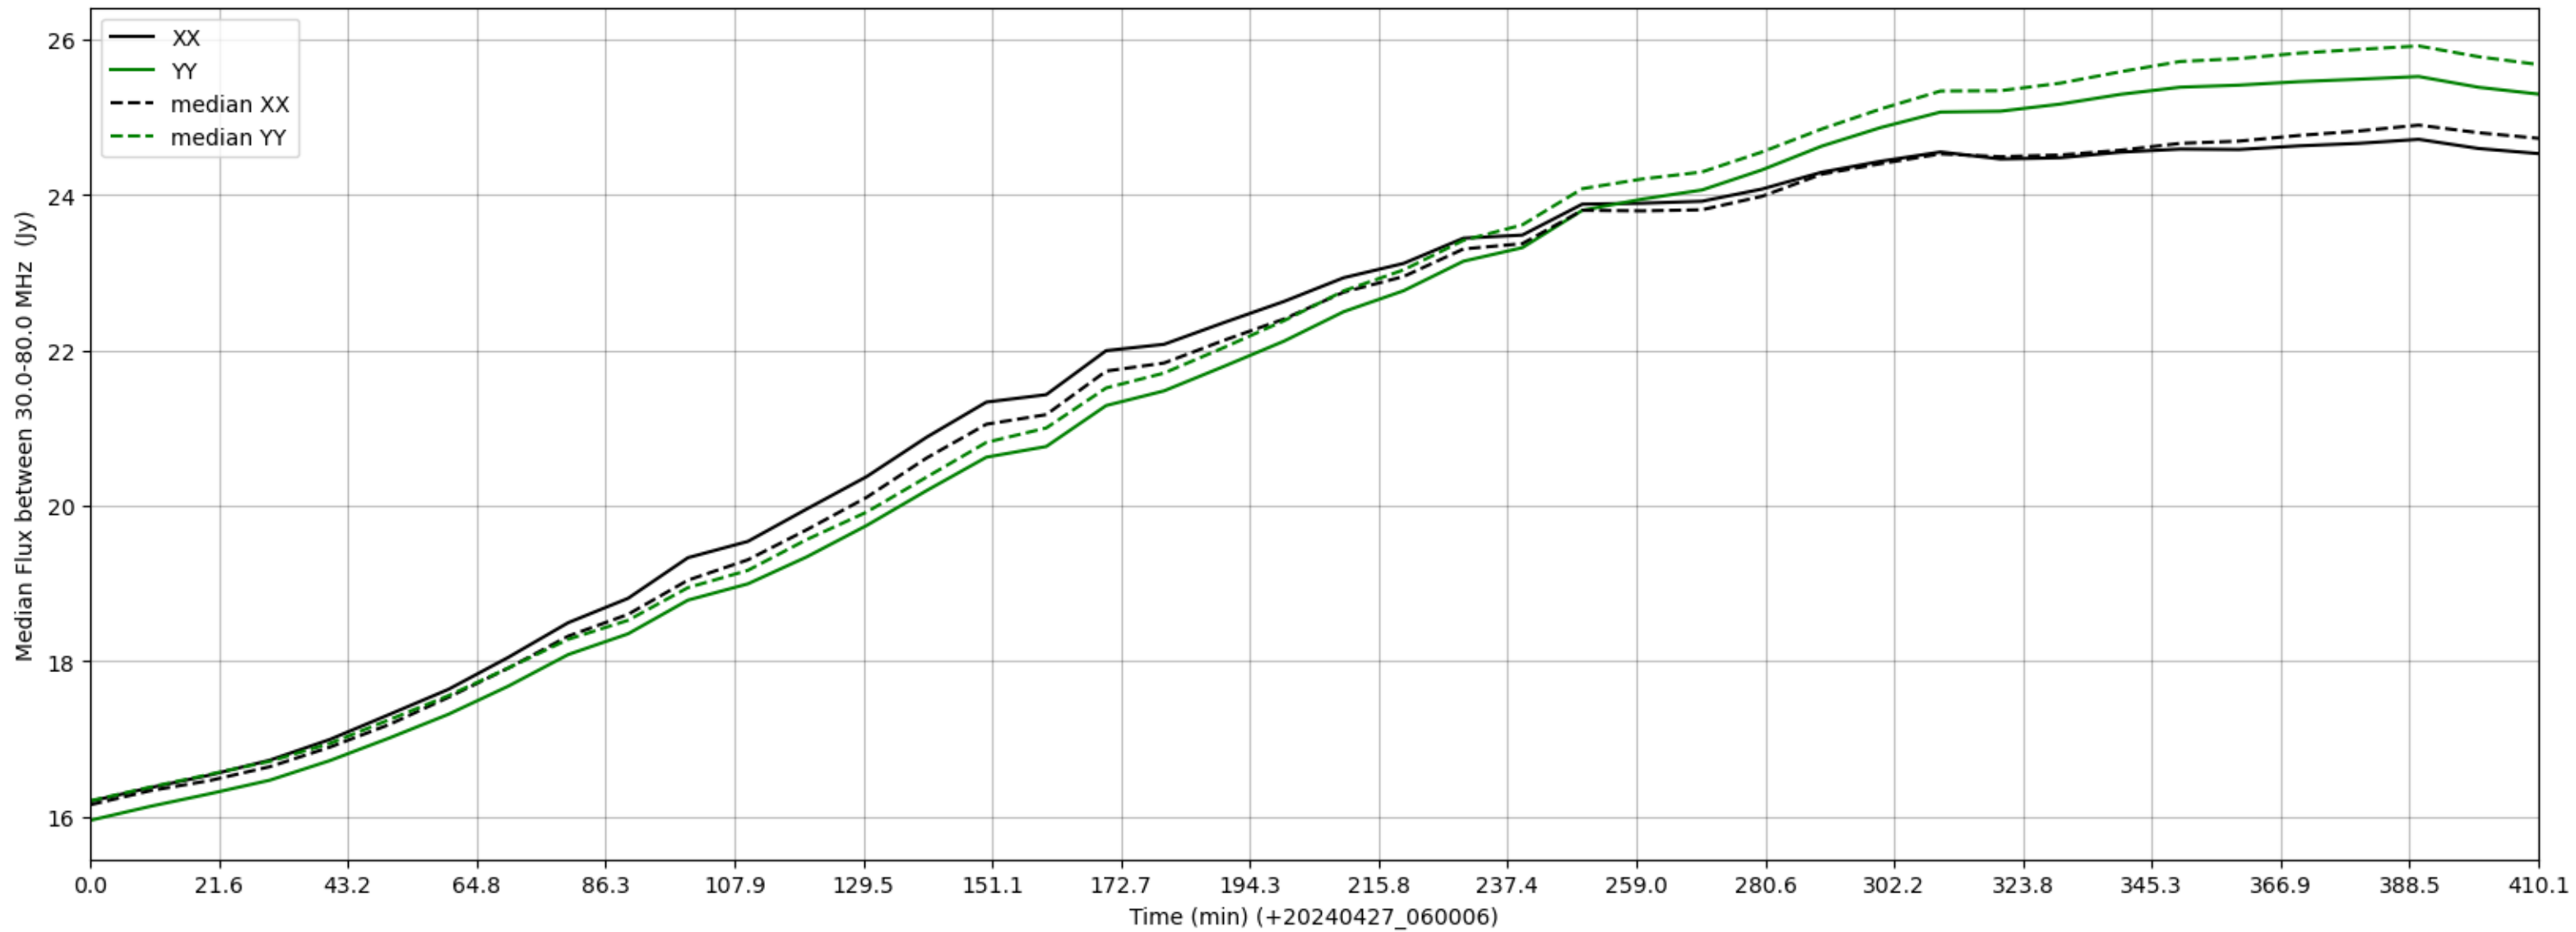

LWA188 - Correlator# 228 - XX FLAGS:Good - YY FLAGS:Good

LWA128 - Correlator# 229 - XX FLAGS:Good - YY FLAGS:Good

LWA153 - Correlator# 230 - XX FLAGS:LowFlux - YY FLAGS:Good

LWA181 - Correlator# 231 - XX FLAGS:Good - YY FLAGS:Good