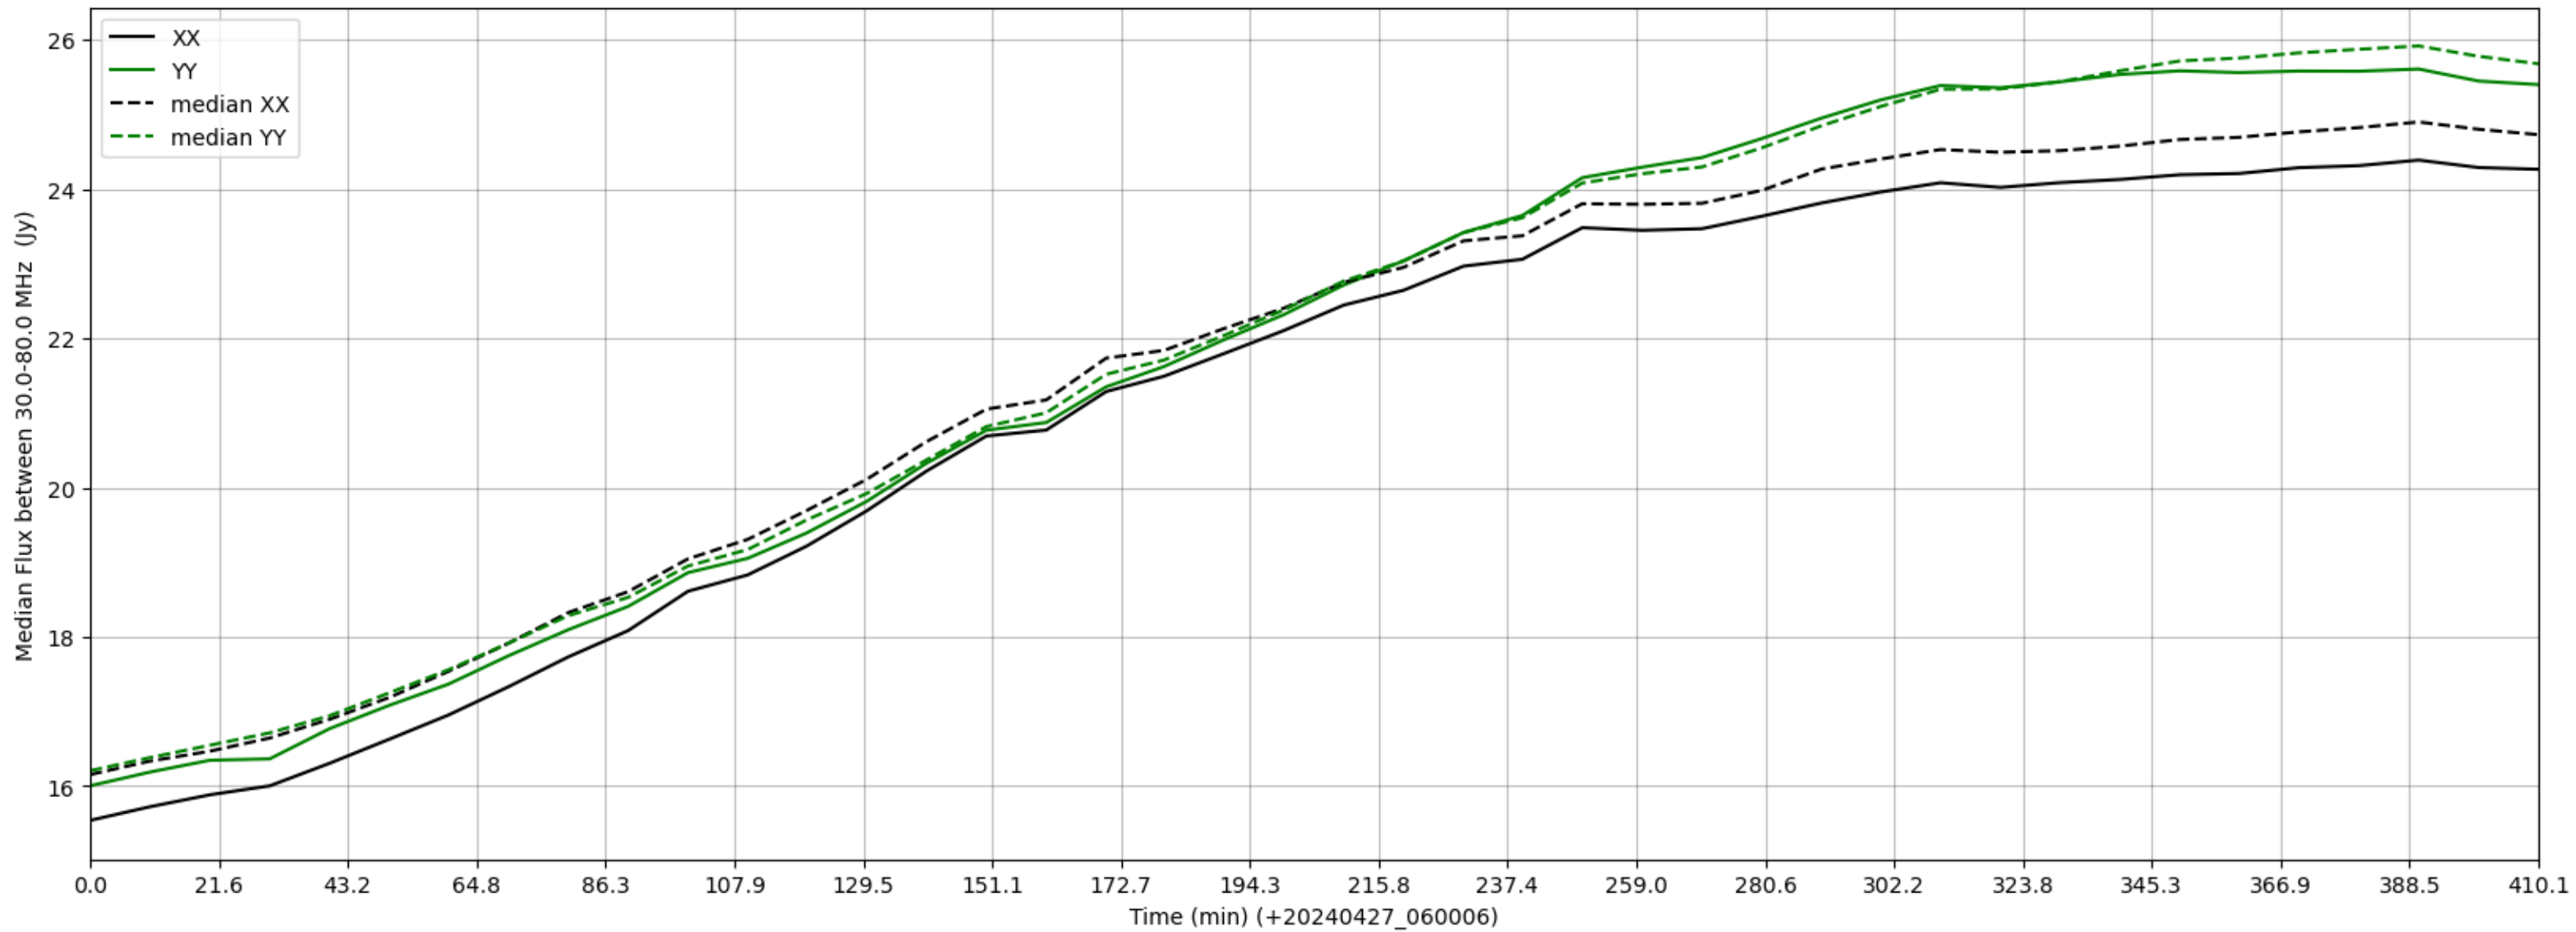

LWA049 - Correlator# 112 - XX FLAGS:Good - YY FLAGS:Good

LWA048 - Correlator# 113 - XX FLAGS:Good - YY FLAGS:Good

LWA051 - Correlator# 114 - XX FLAGS:Good - YY FLAGS:Good

LWA050 - Correlator# 115 - XX FLAGS:Good - YY FLAGS:Good