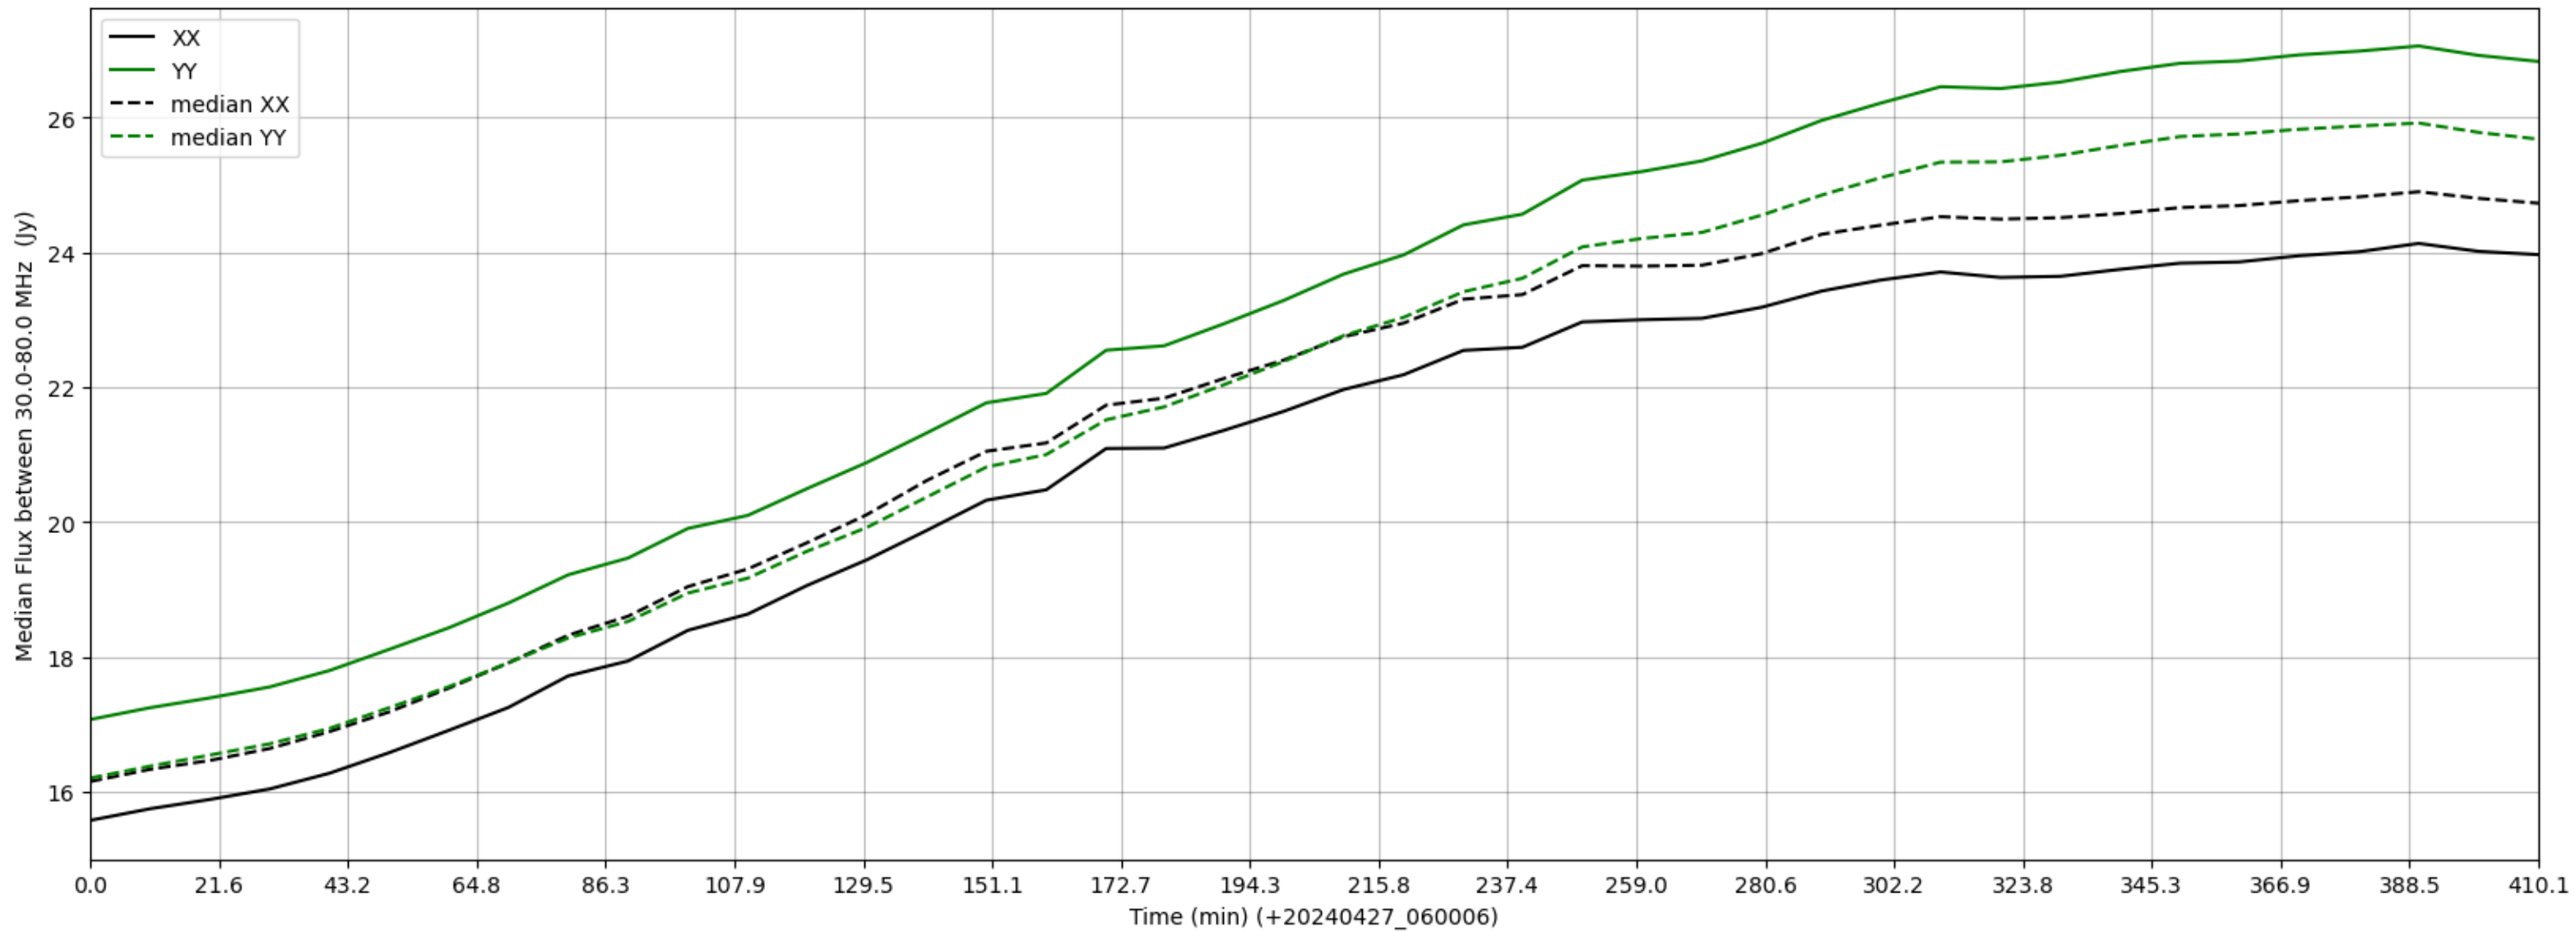

LWA035 - Correlator# 160 - XX FLAGS:Good - YY FLAGS:Good

LWA033 - Correlator# 161 - XX FLAGS:Good - YY FLAGS:Good

LWA034 - Correlator# 162 - XX FLAGS:Good - YY FLAGS:Good

LWA036 - Correlator# 163 - XX FLAGS:Good - YY FLAGS:Good