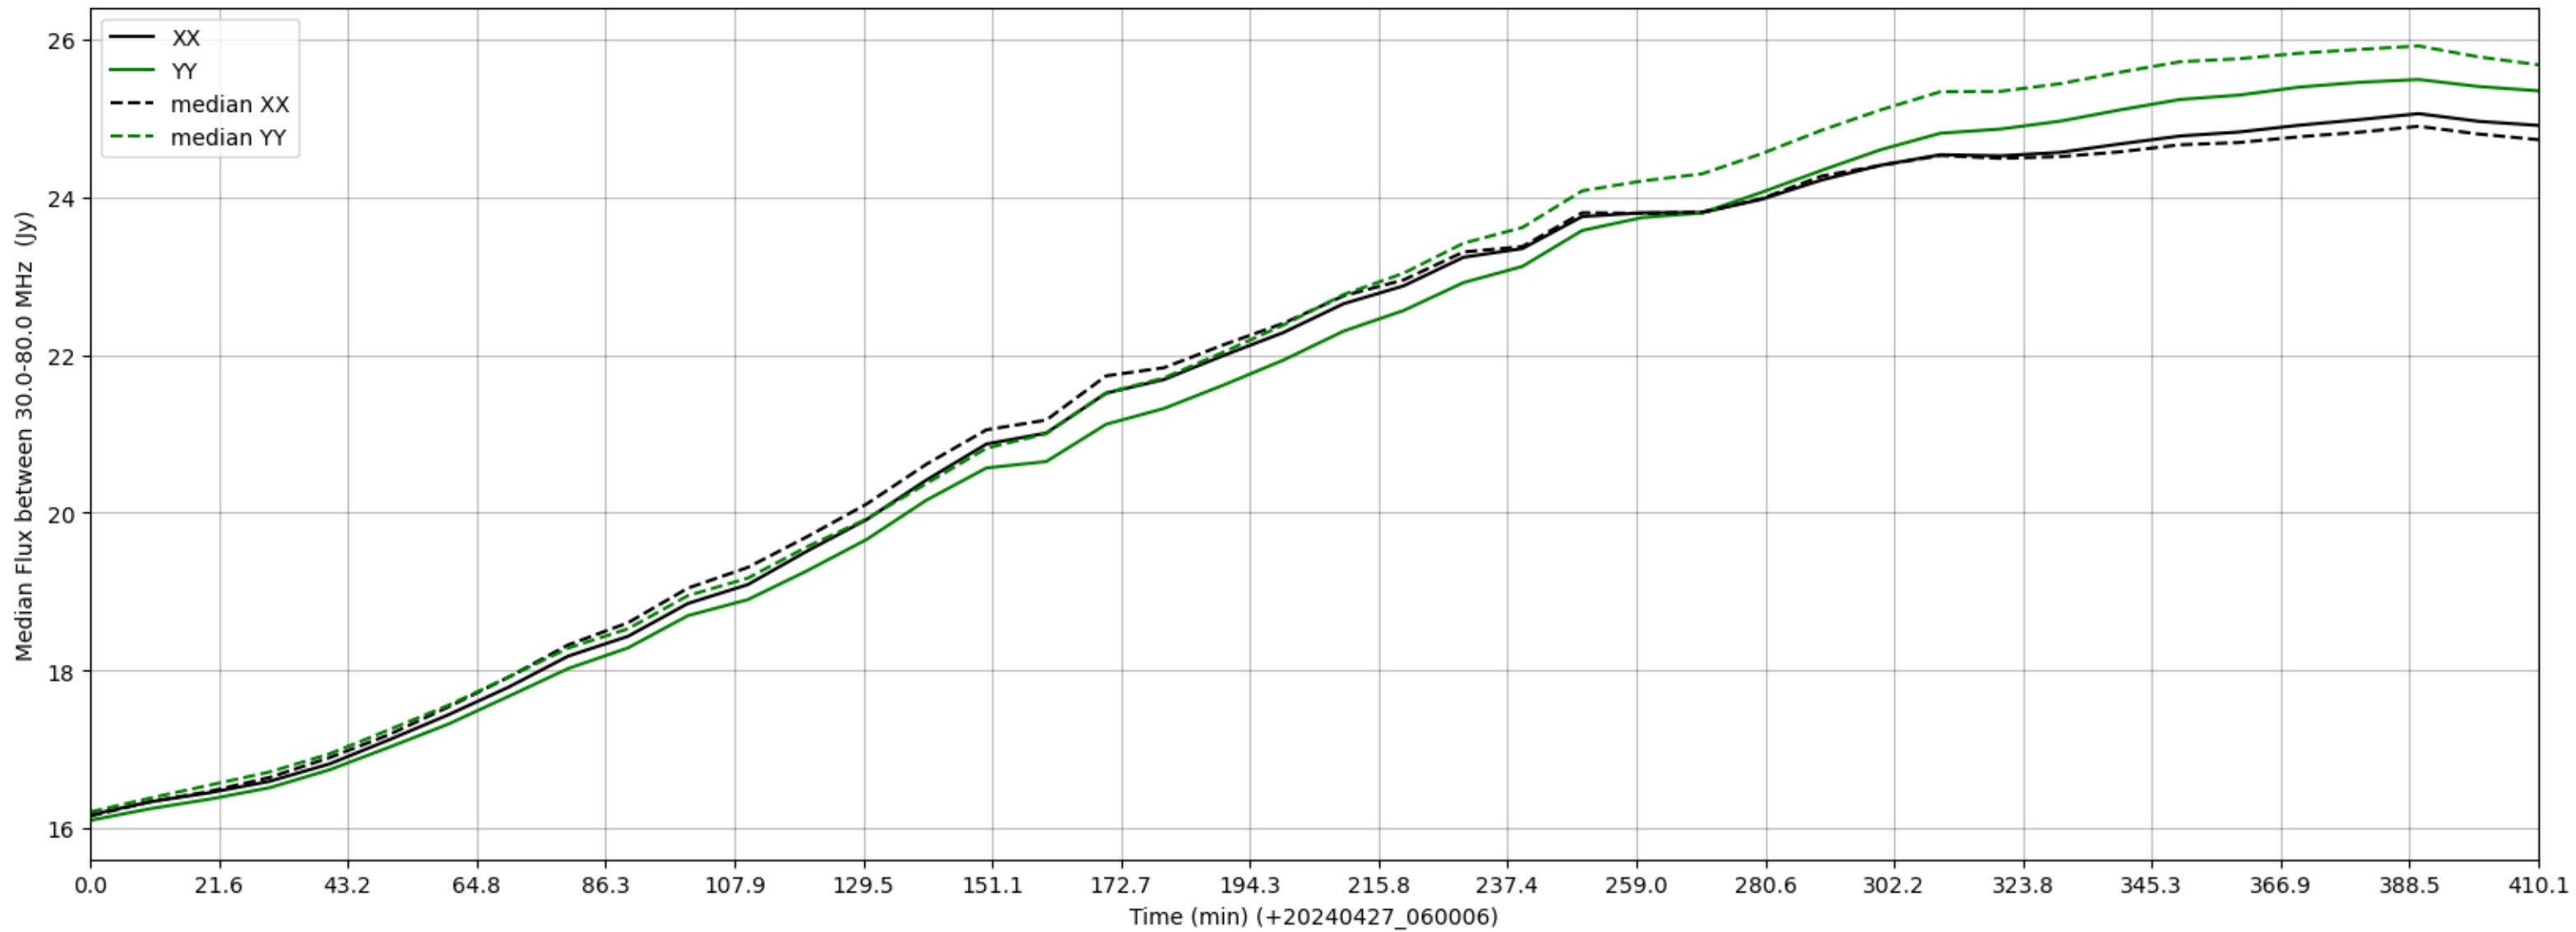

LWA103 - Correlator# 176 - XX FLAGS:Good - YY FLAGS:Good

LWA102 - Correlator# 177 - XX FLAGS:Good - YY FLAGS:Good

LWA105 - Correlator# 178 - XX FLAGS:LowFlux - YY FLAGS:LowFlux

LWA104 - Correlator# 179 - XX FLAGS:Good - YY FLAGS:Good