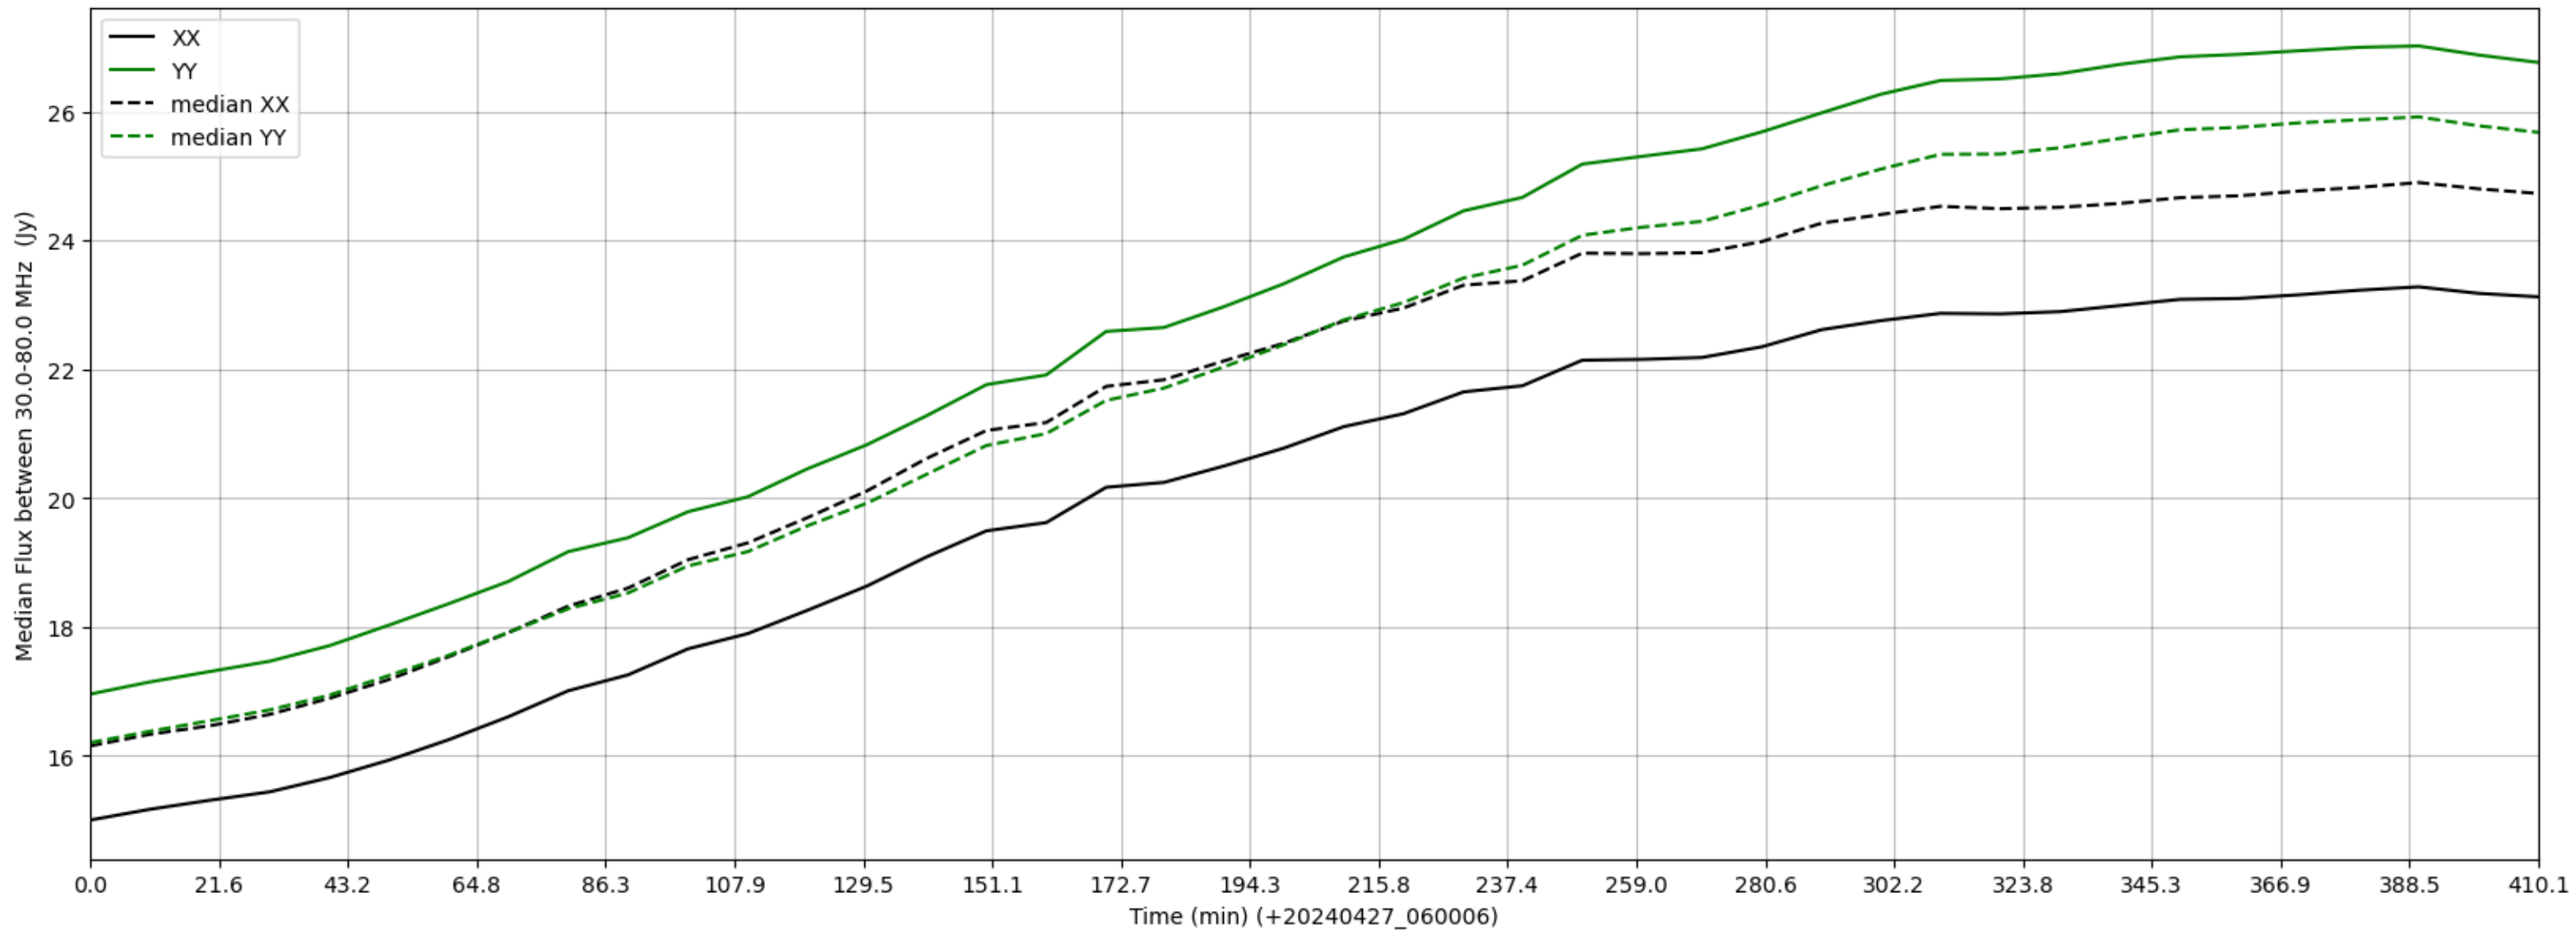

LWA199 - Correlator# 277 - XX FLAGS:Good - YY FLAGS:Good

LWA200 - Correlator# 276 - XX FLAGS:Good - YY FLAGS:Good