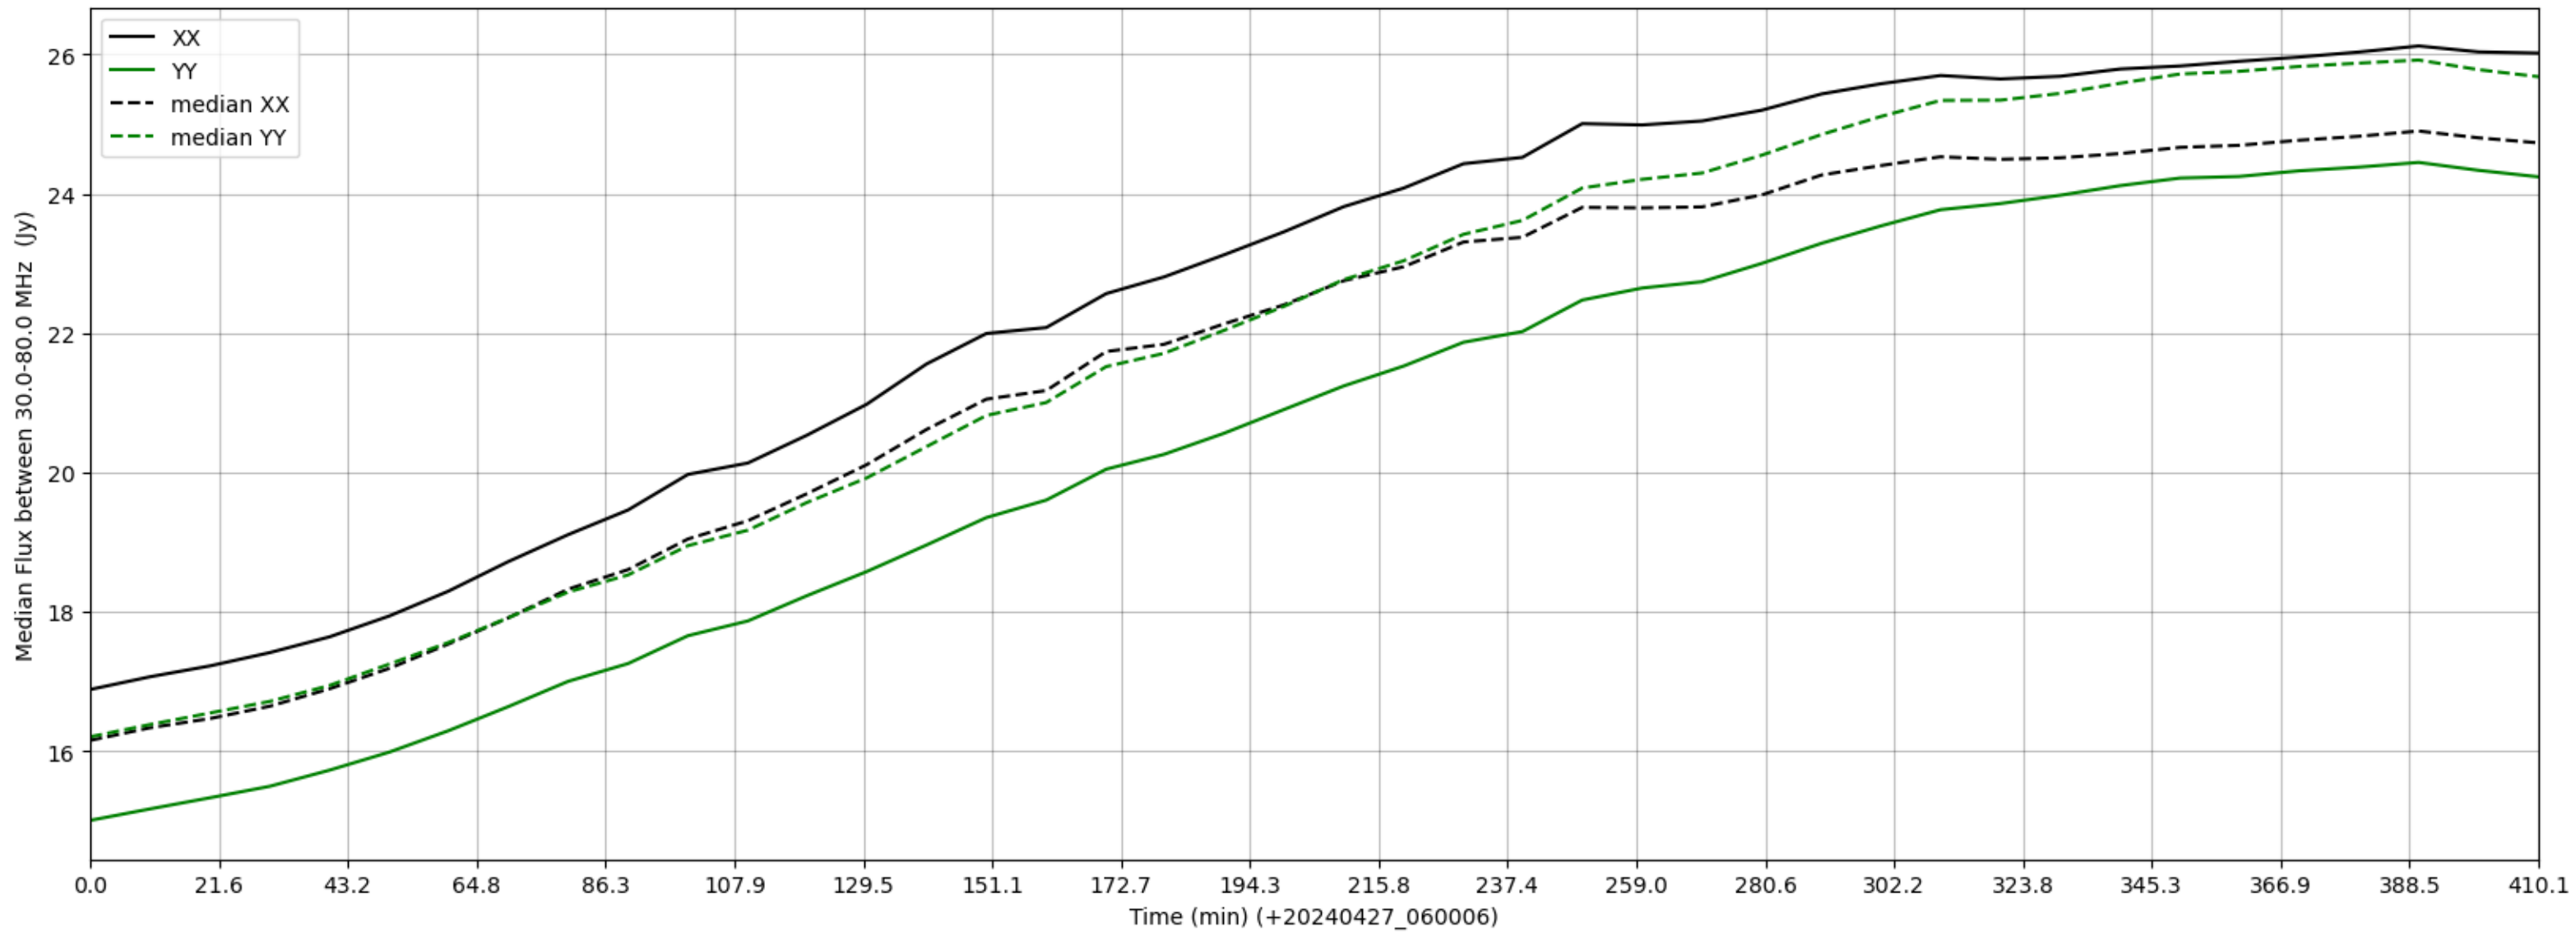

LWA124 - Correlator# 224 - XX FLAGS:LowFlux - YY FLAGS:LowFlux

LWA127 - Correlator# 225 - XX FLAGS:Good - YY FLAGS:Good

LWA126 - Correlator# 226 - XX FLAGS:Good - YY FLAGS:Good

LWA125 - Correlator# 227 - XX FLAGS:Good - YY FLAGS:Good