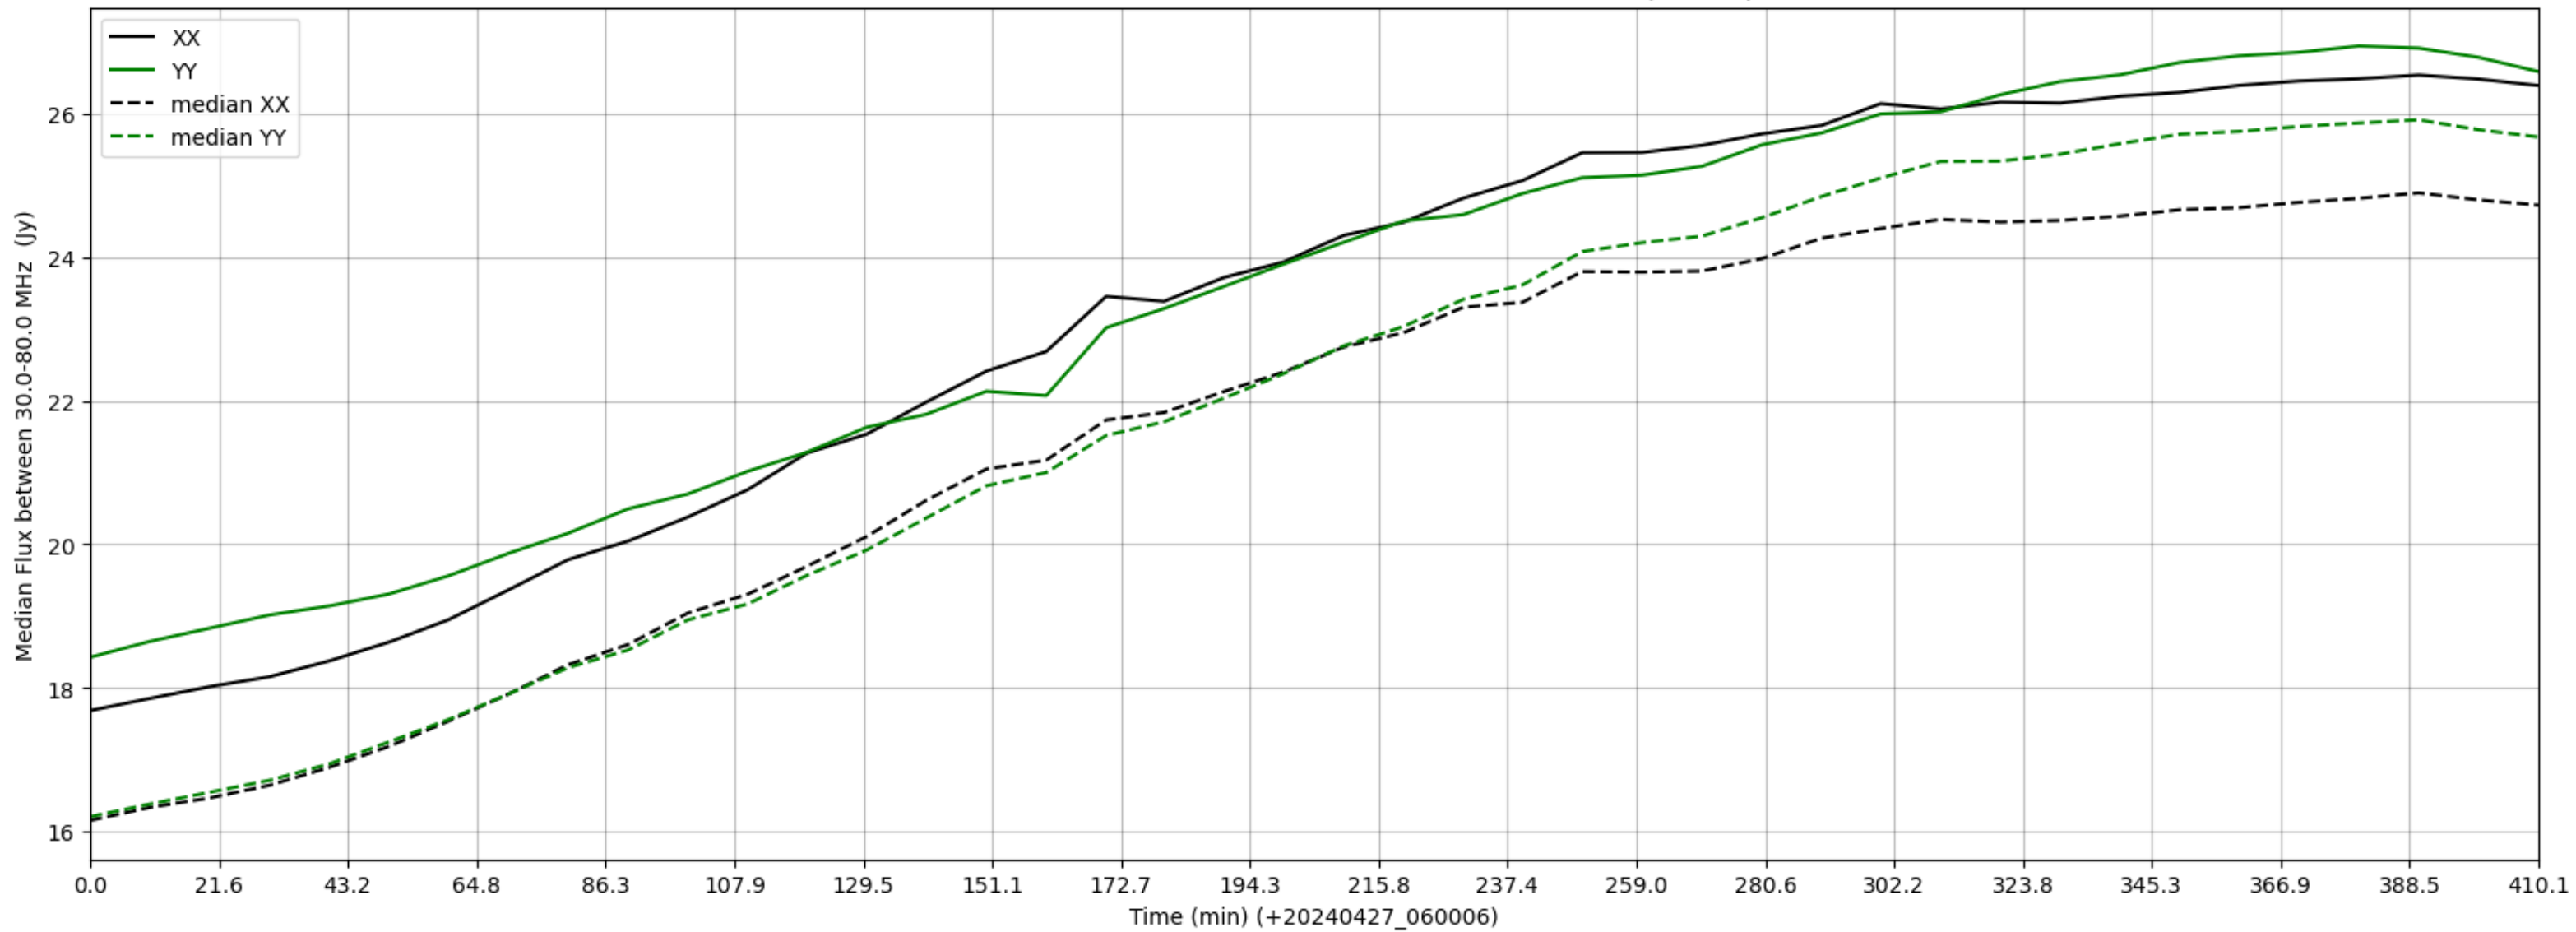

LWA284 - Correlator# 043 - XX FLAGS:Good - YY FLAGS:Good

LWA288 - Correlator# 042 - XX FLAGS:Good - YY FLAGS:BadSpecShape