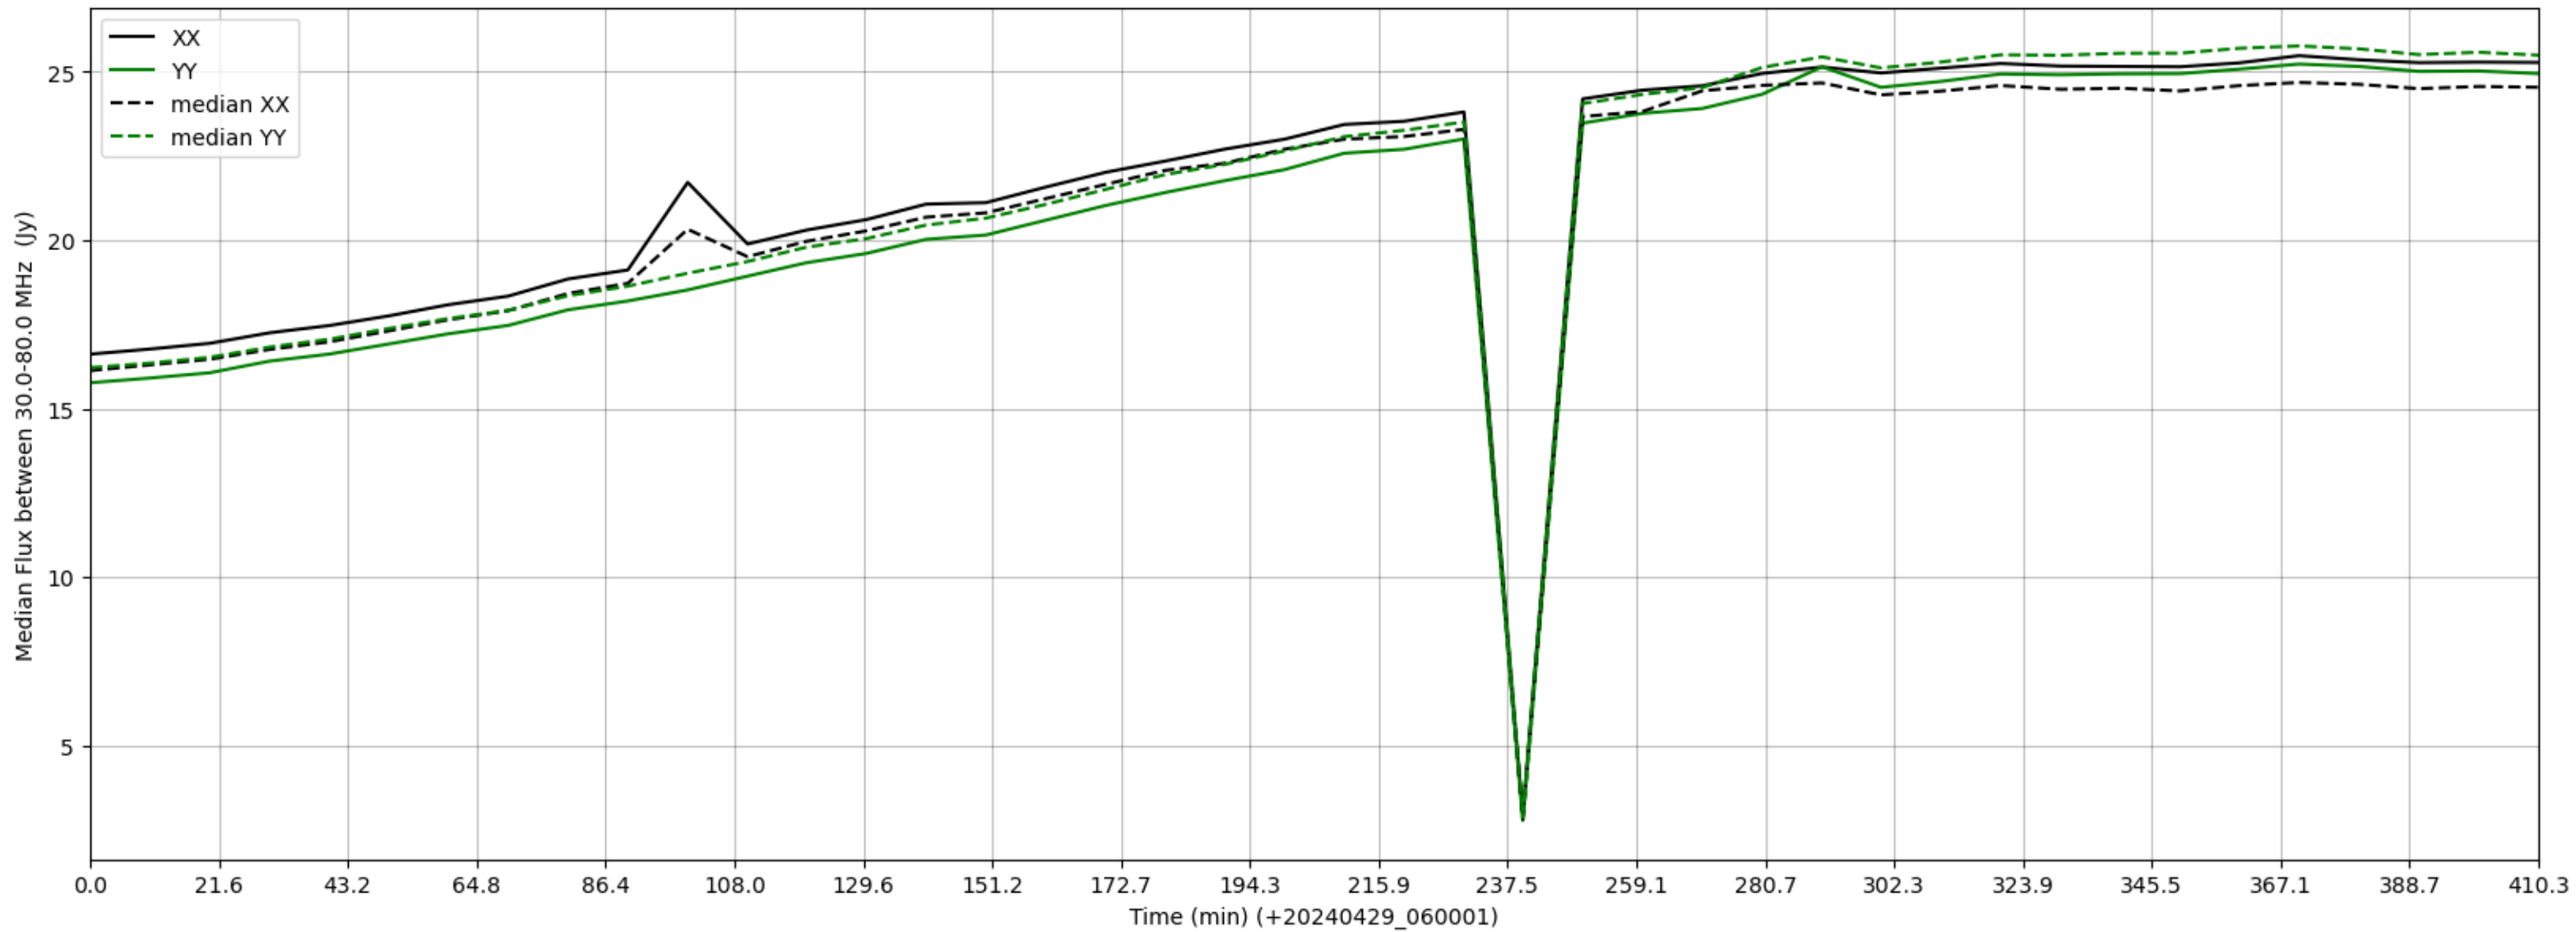

LWA242 - Correlator# 339 - XX FLAGS:Good - YY FLAGS:Good

LWA244 - Correlator# 338 - XX FLAGS:Good - YY FLAGS:Good