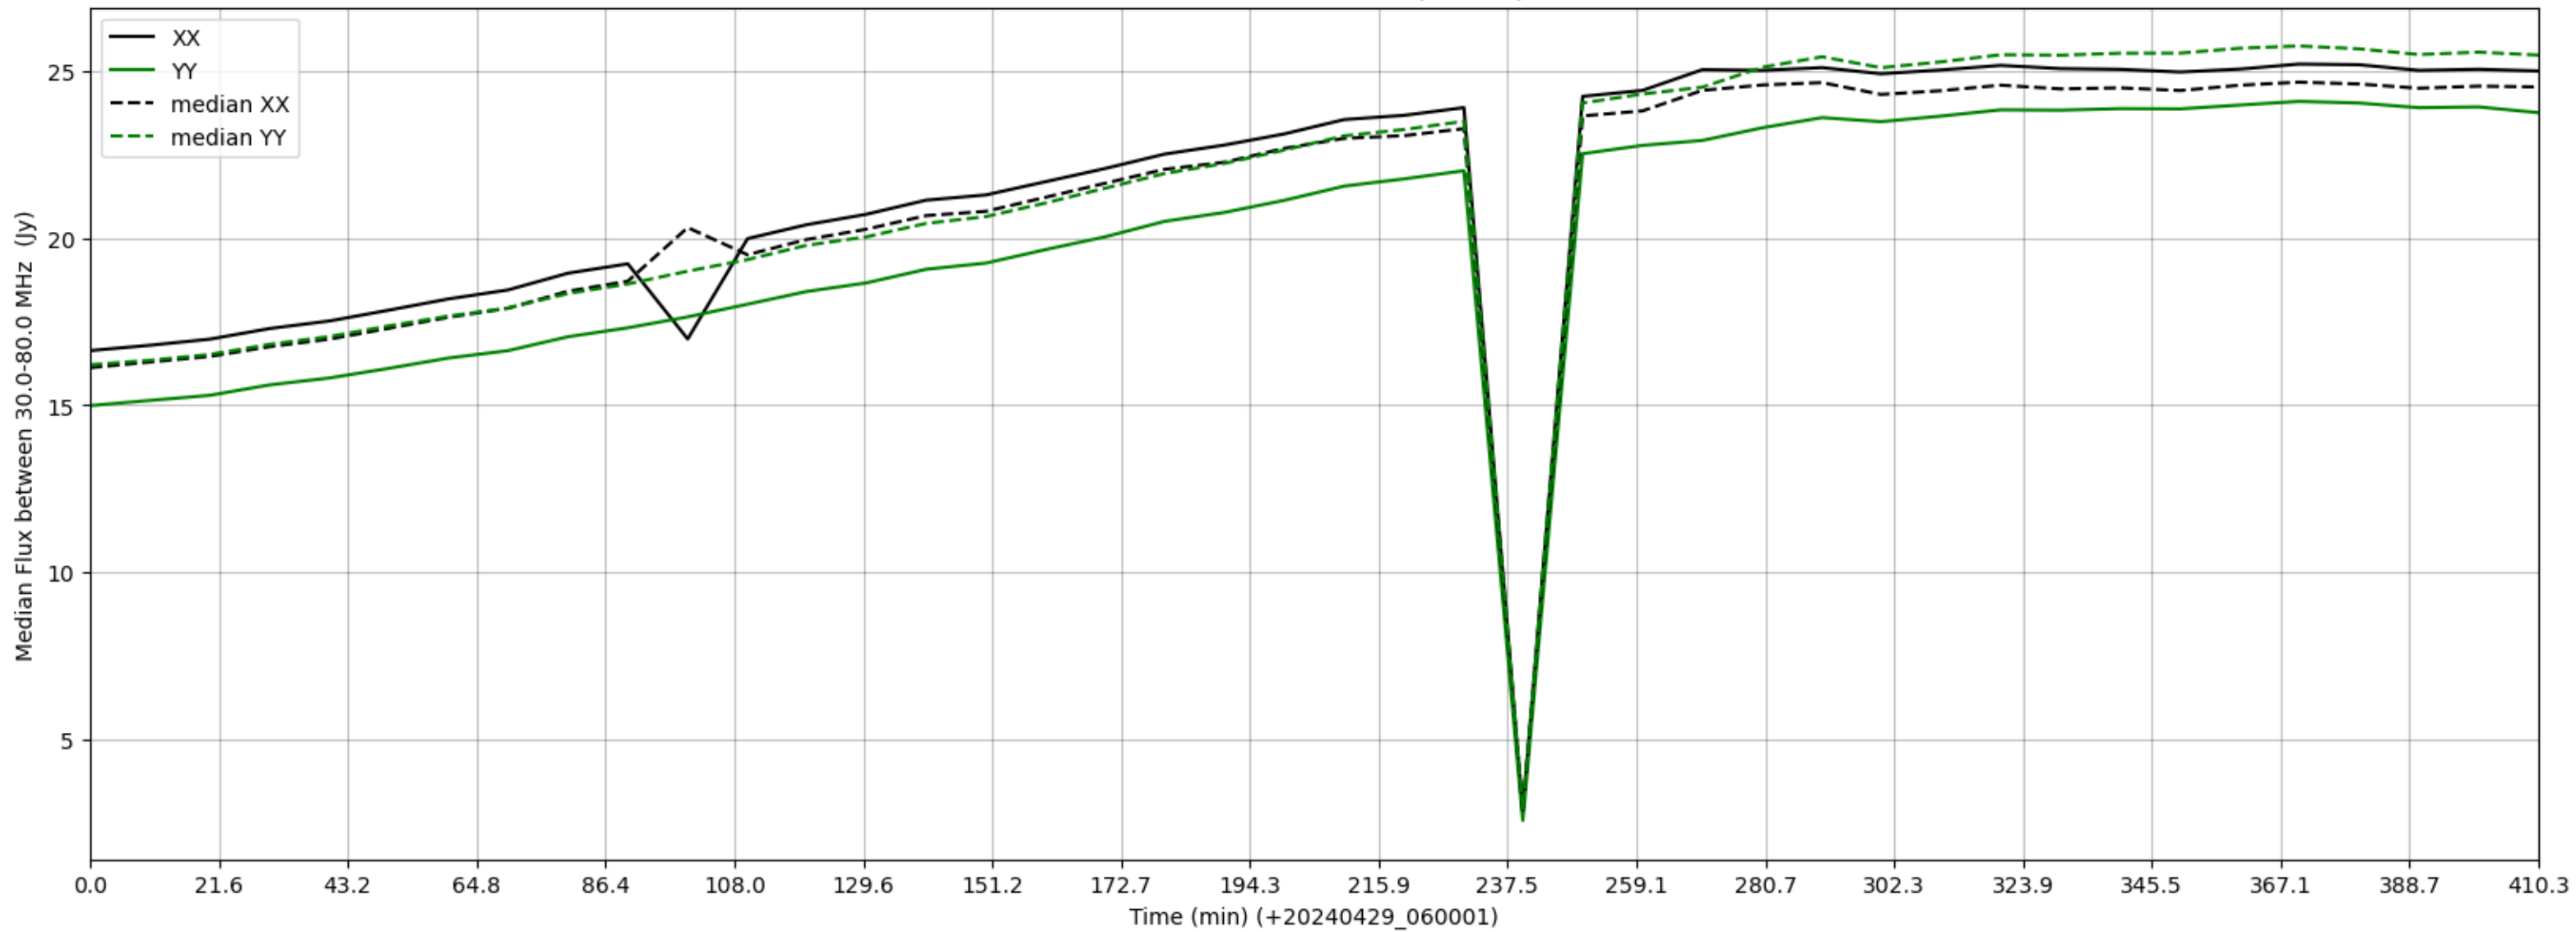

LWA159 - Correlator# 236 - XX FLAGS:LowFlux - YY FLAGS:Good

LWA158 - Correlator# 237 - XX FLAGS:BadSpecShape - YY FLAGS:Good

LWA182 - Correlator# 238 - XX FLAGS:Good - YY FLAGS:Good

LWA160 - Correlator# 239 - XX FLAGS:BadSpecShape - YY FLAGS:Good