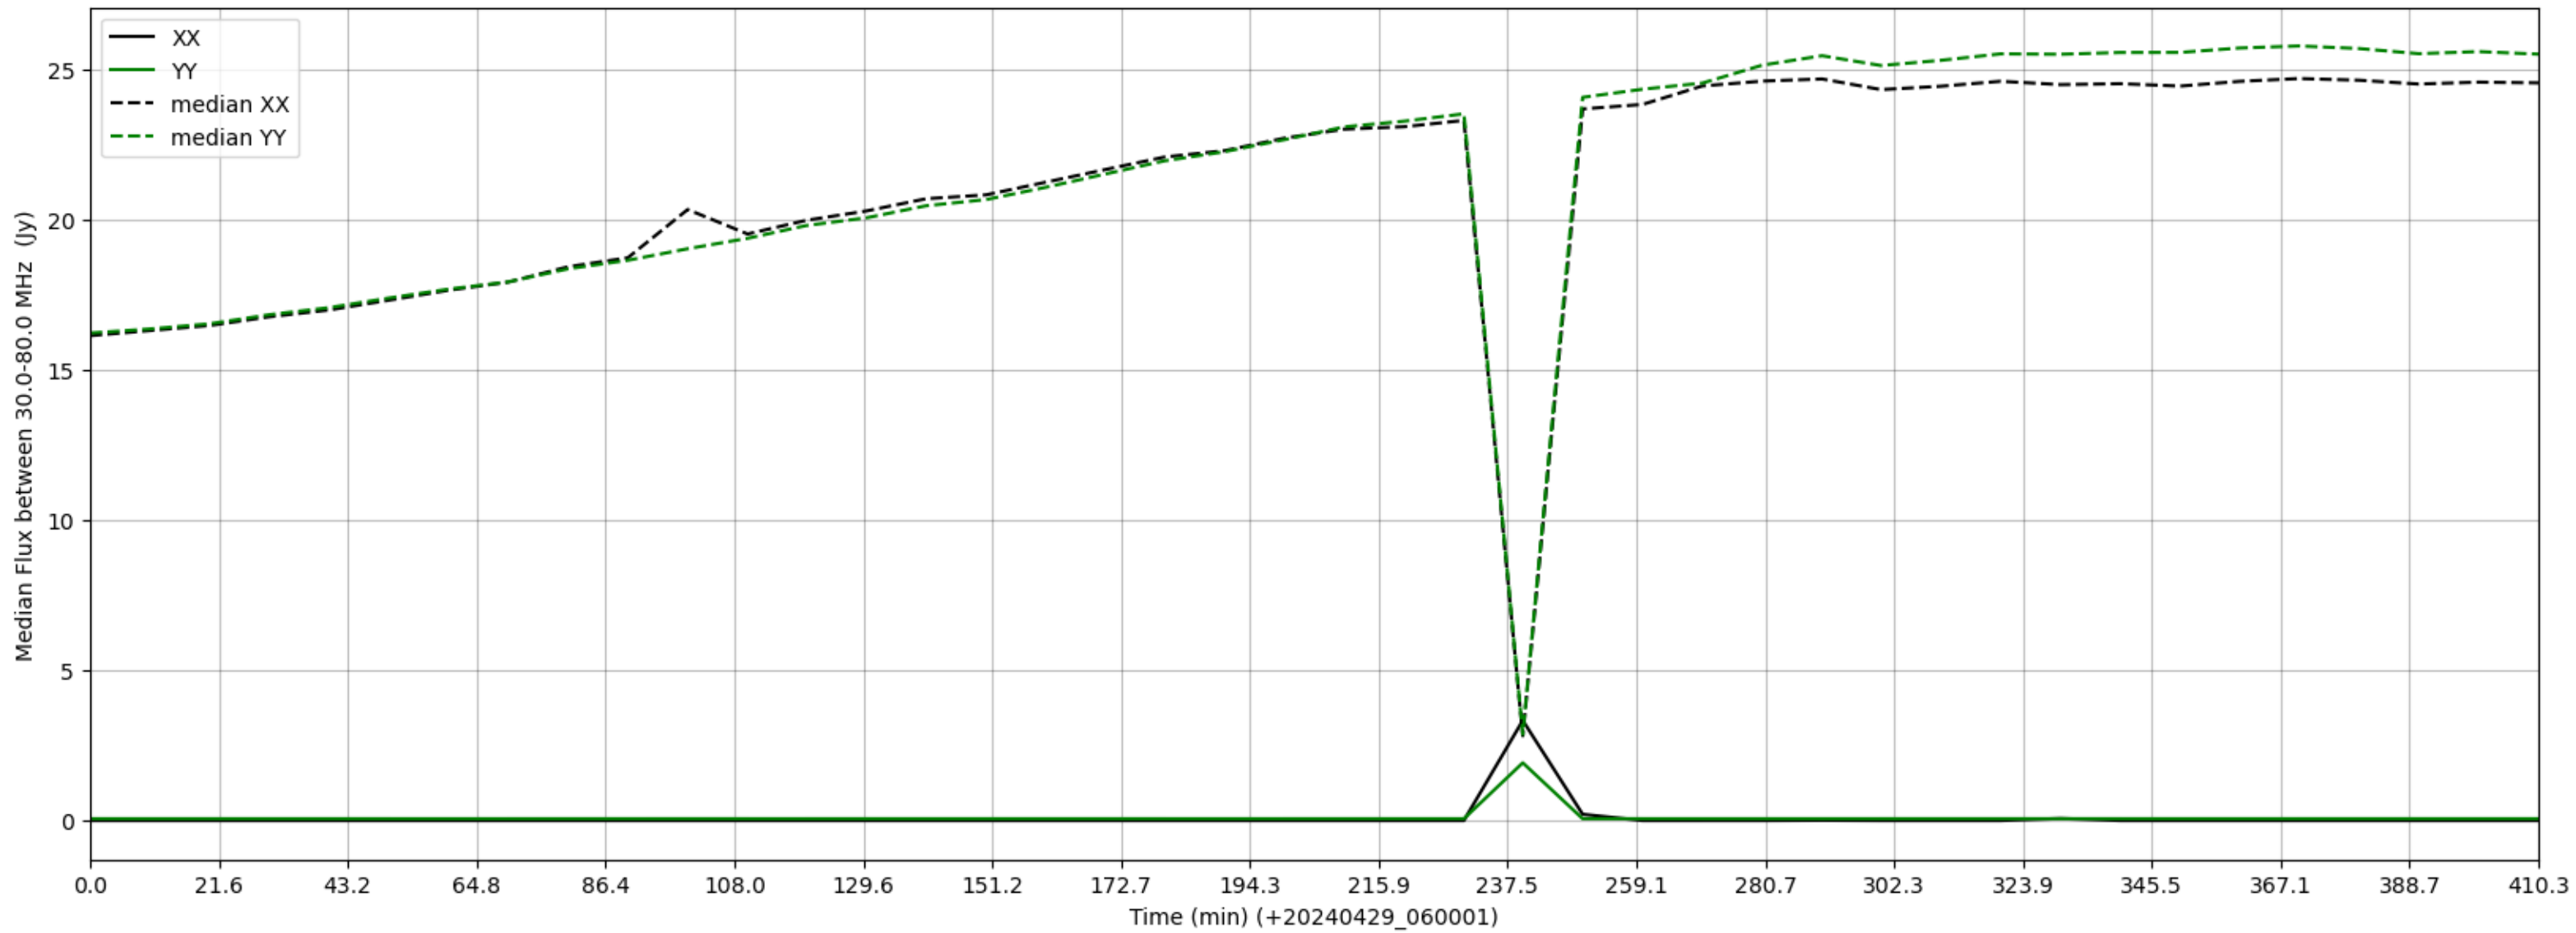

LWA313 - Correlator# 018 - XX FLAGS:Good - YY FLAGS:Good

LWA310 - Correlator# 017 - XX FLAGS:LowFlux - YY FLAGS:LowFlux