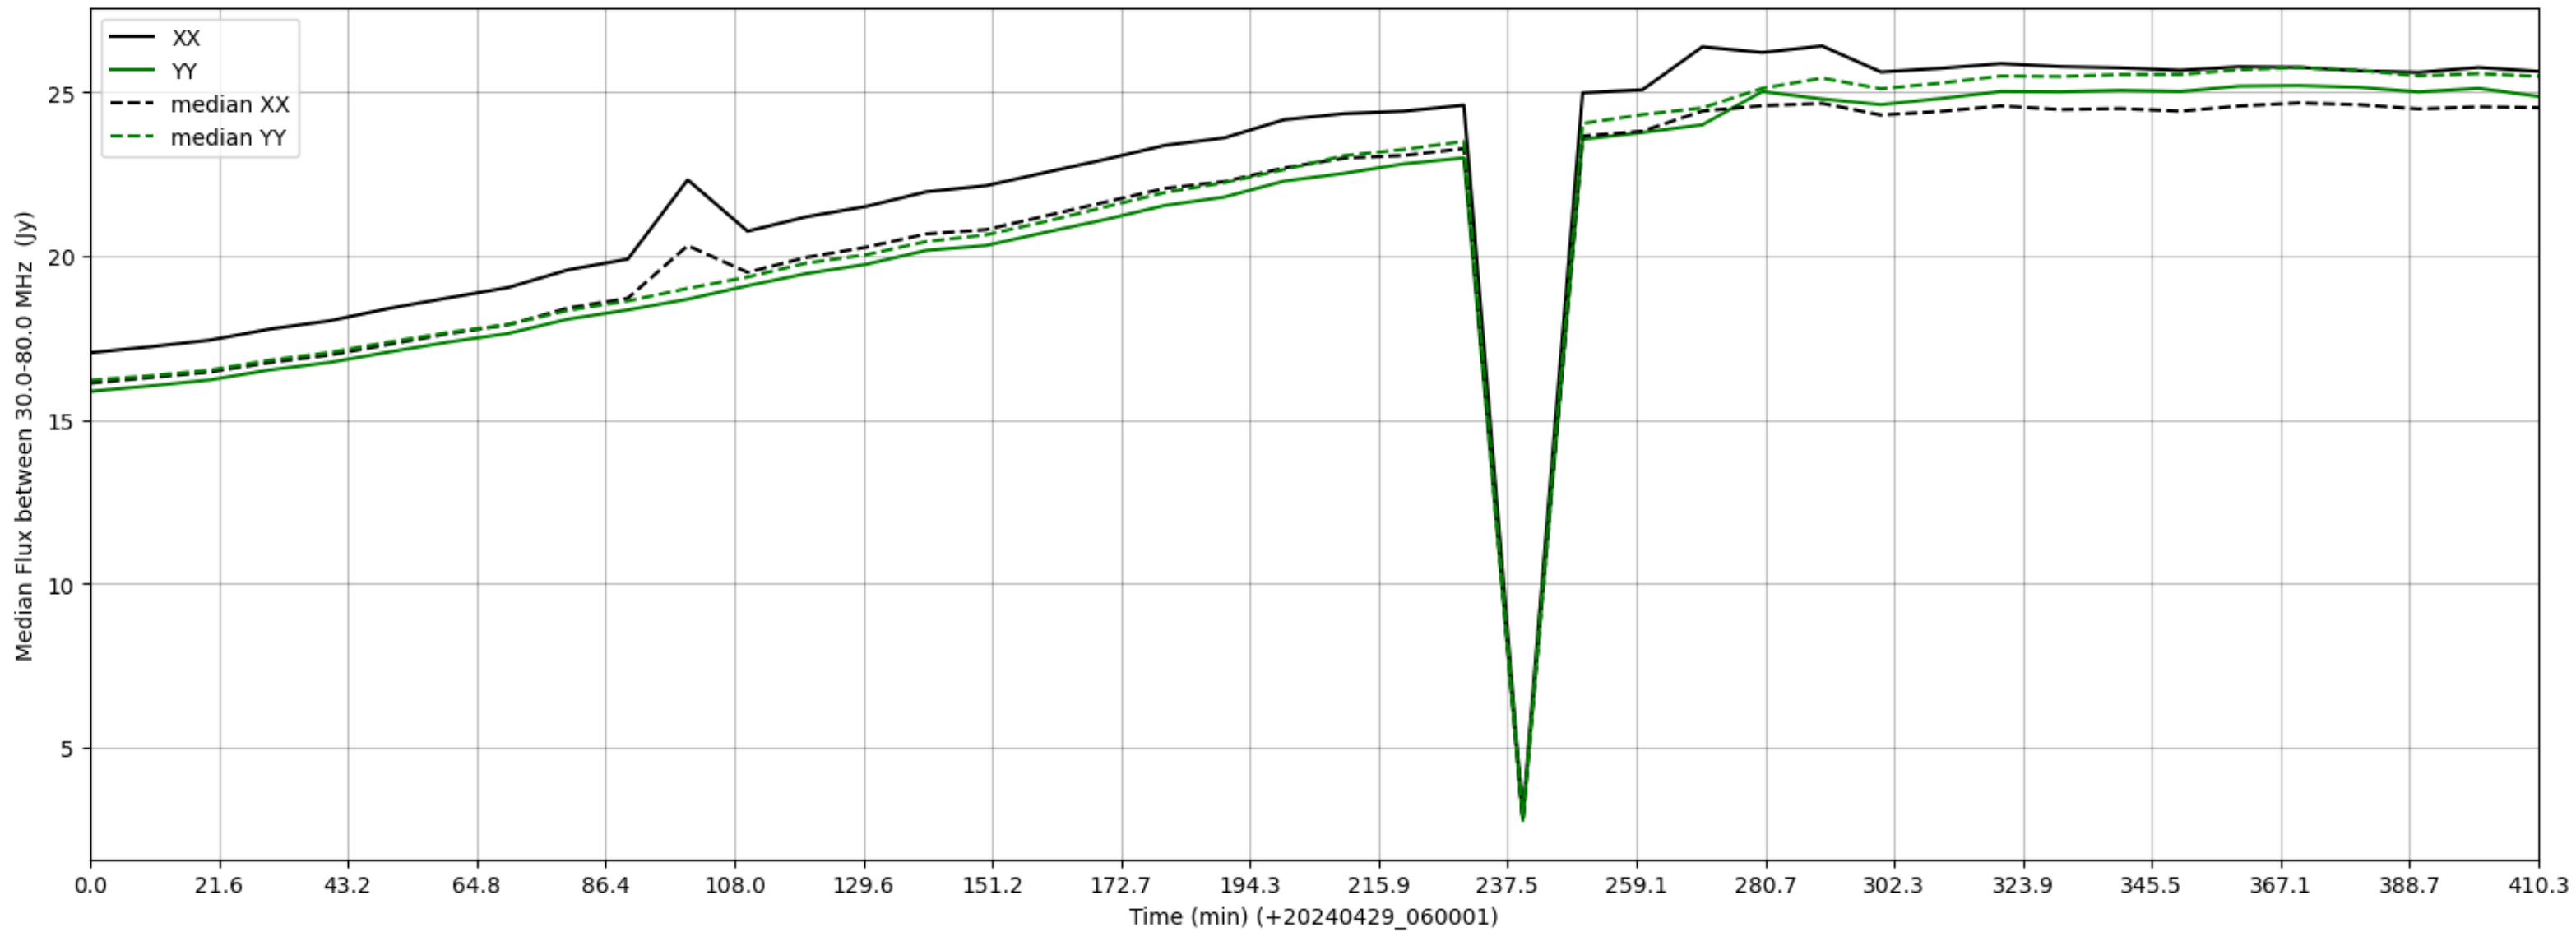

LWA050 - Correlator# 115 - XX FLAGS:Good - YY FLAGS:Good

LWA051 - Correlator# 114 - XX FLAGS:Good - YY FLAGS:Good