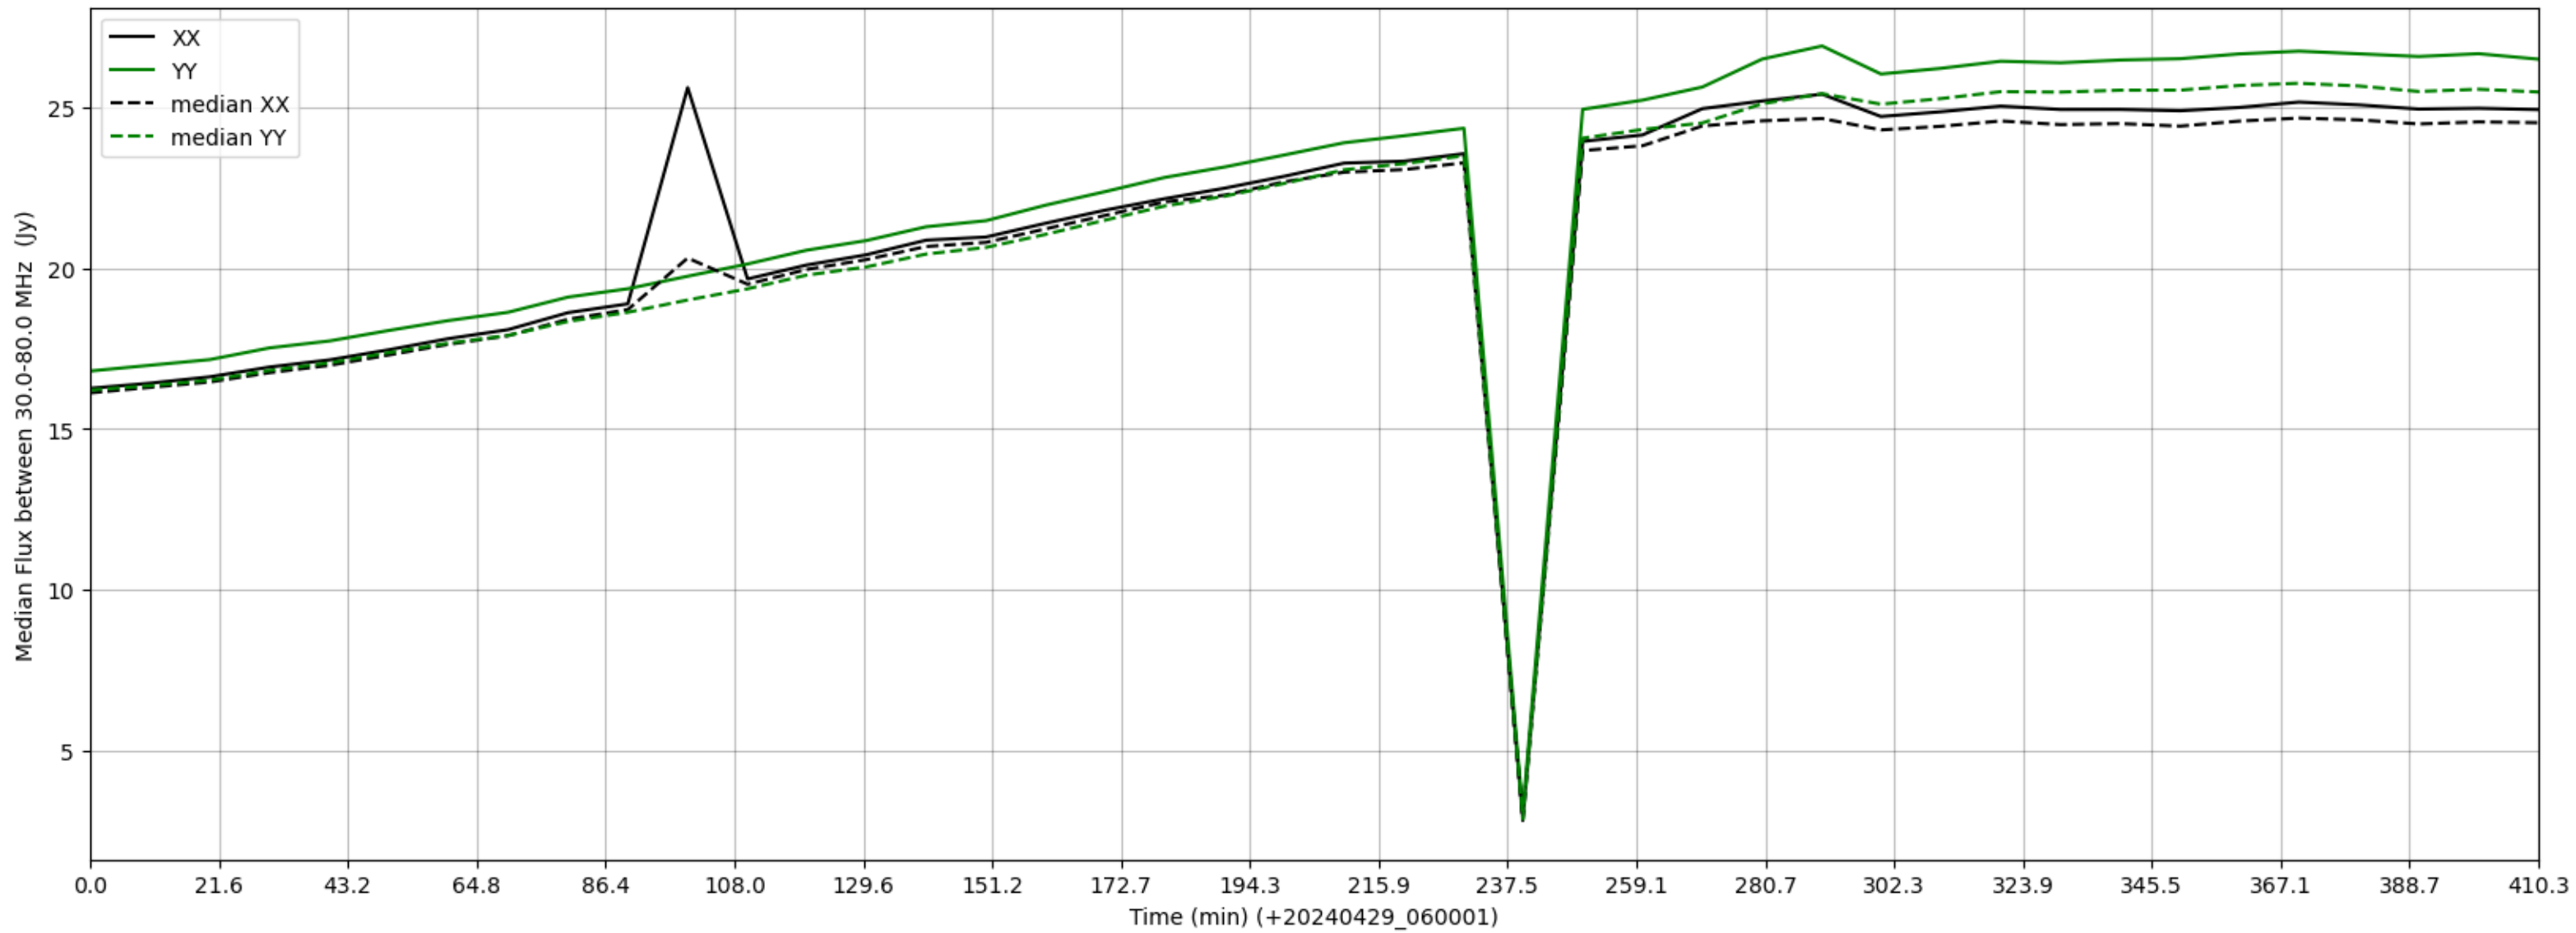

LWA206 - Correlator# 296 - XX FLAGS:Good - YY FLAGS:Good

LWA205 - Correlator# 297 - XX FLAGS:Good - YY FLAGS:Good

LWA208 - Correlator# 298 - XX FLAGS:Good - YY FLAGS:Good

LWA207 - Correlator# 299 - XX FLAGS:Good - YY FLAGS:Good