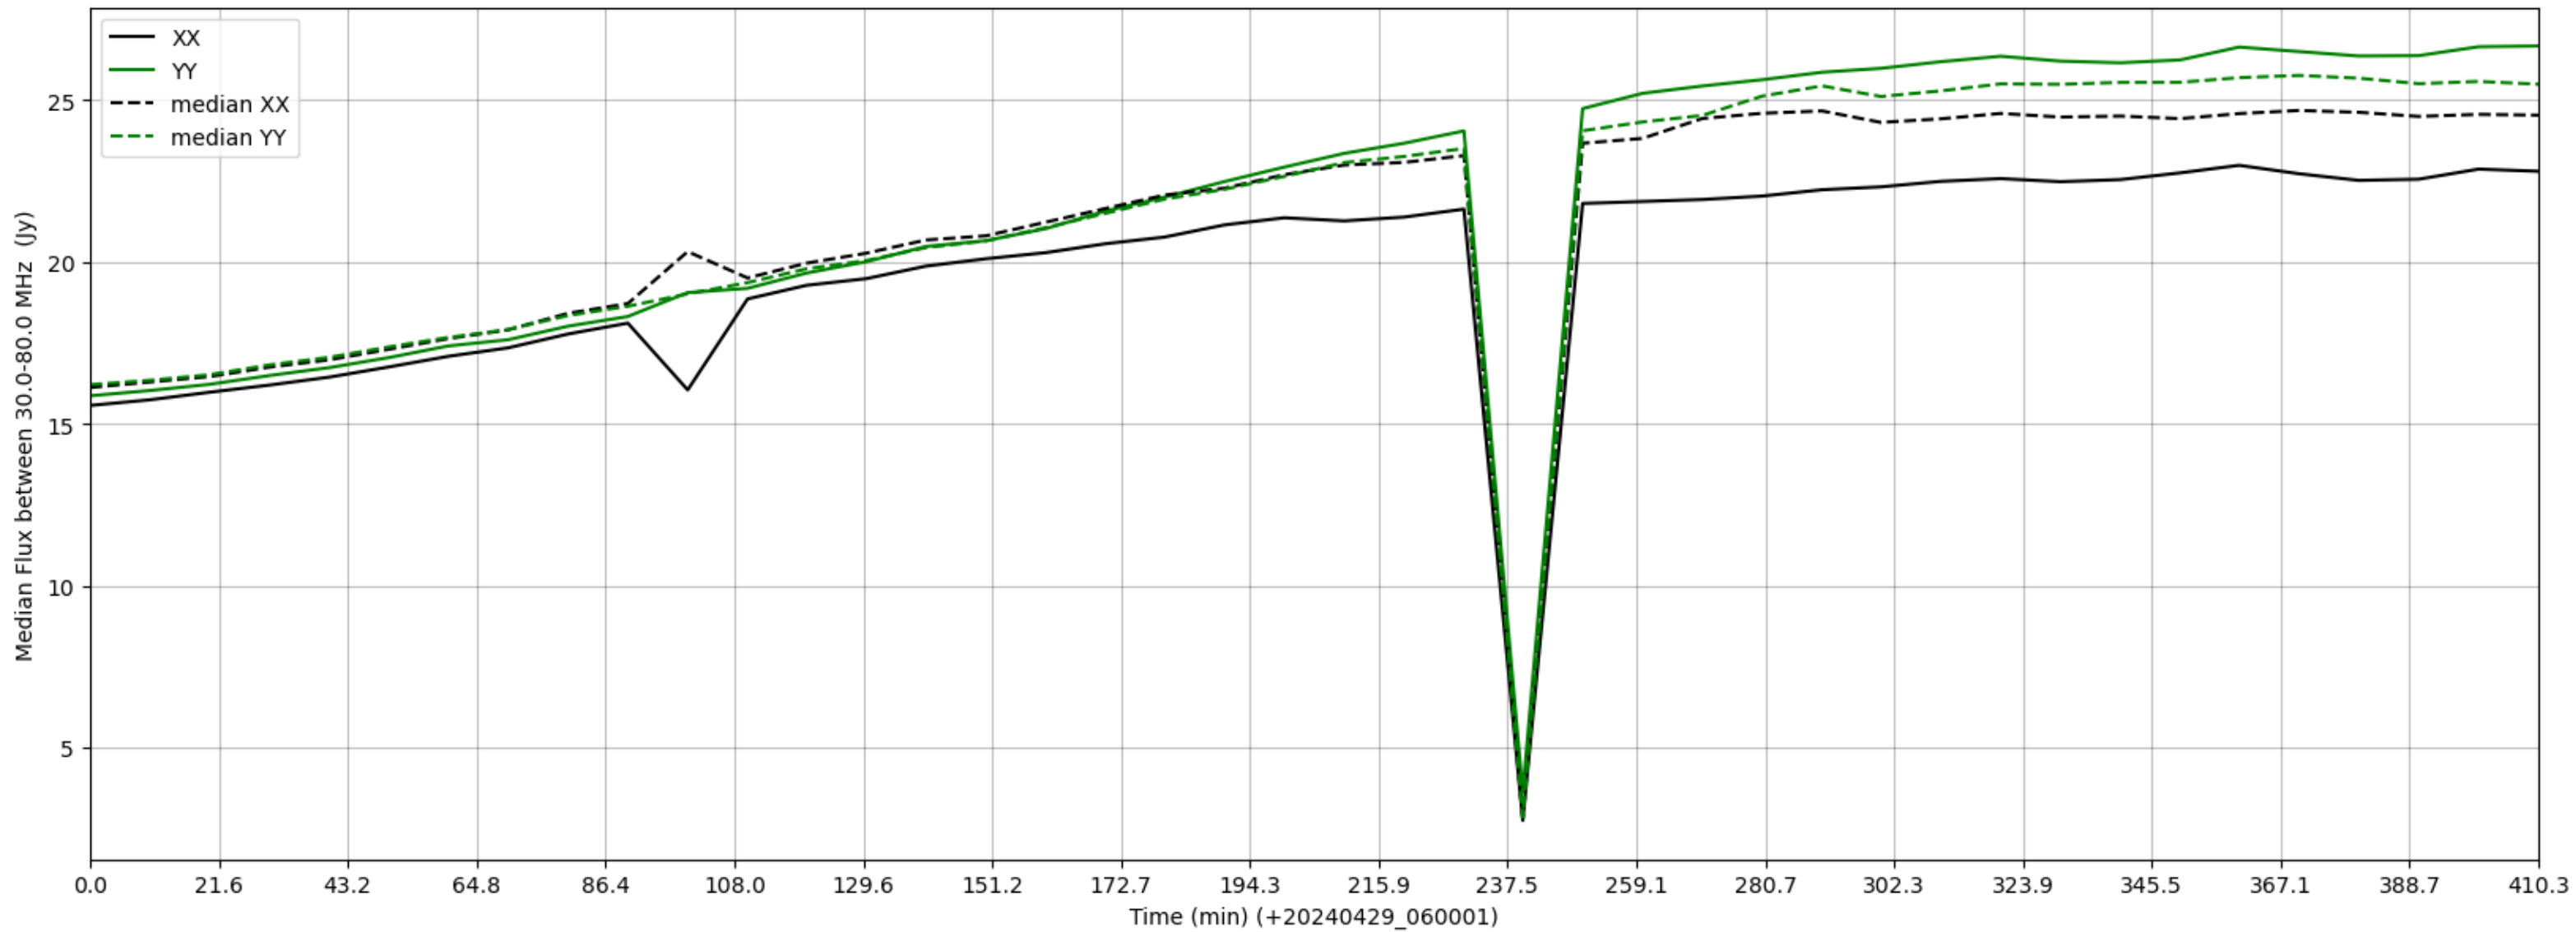

LWA334 - Correlator# 156 - XX FLAGS:Good - YY FLAGS:Good

LWA328 - Correlator# 157 - XX FLAGS:Good - YY FLAGS:Good

LWA361 - Correlator# 158 - XX FLAGS:BadSpecShape - YY FLAGS:Good

LWA358 - Correlator# 159 - XX FLAGS:BadSpecShape - YY FLAGS:Good