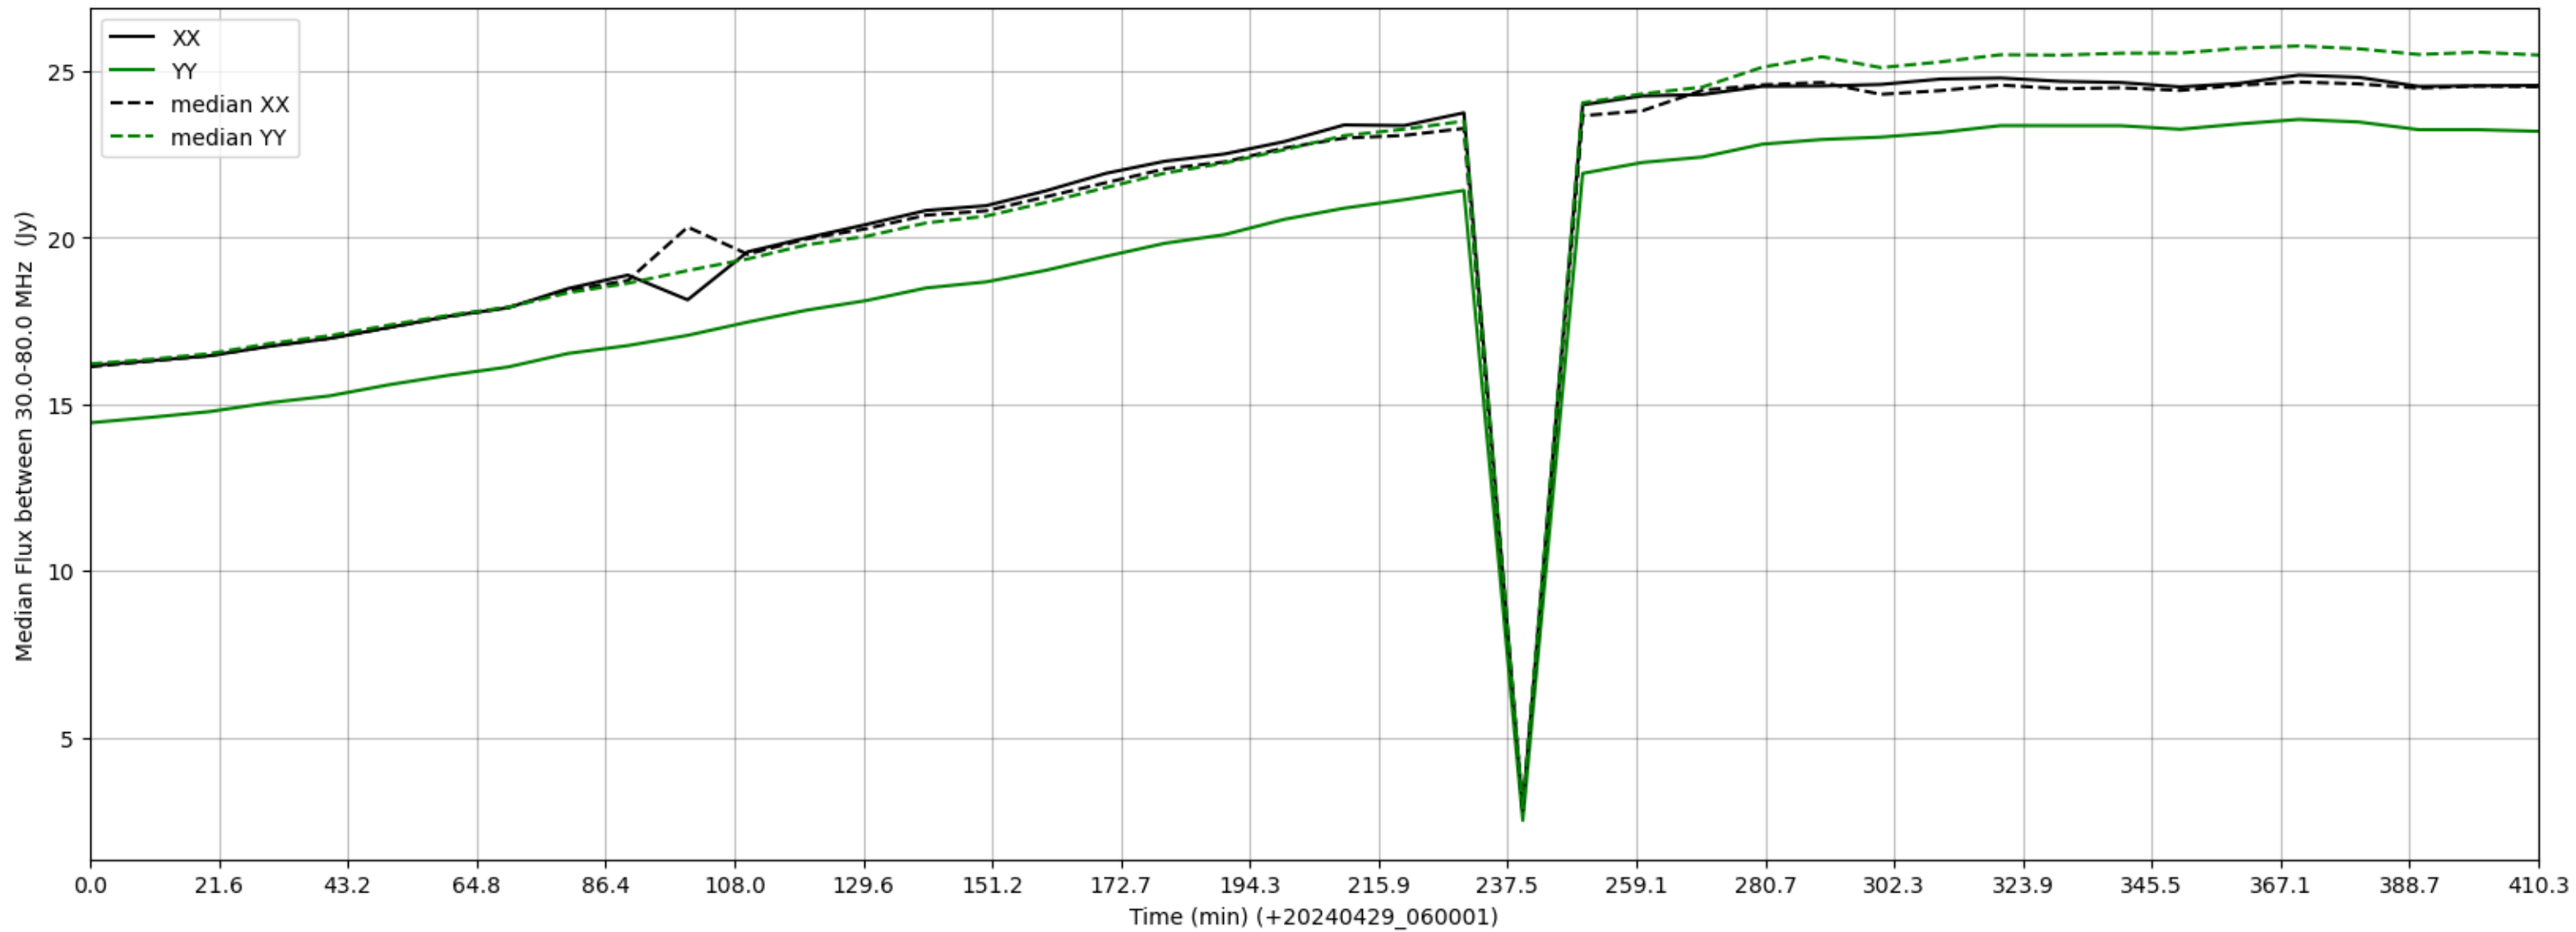

LWA189 - Correlator# 245 - XX FLAGS:Good - YY FLAGS:Good

LWA190 - Correlator# 244 - XX FLAGS:Good - YY FLAGS:Good