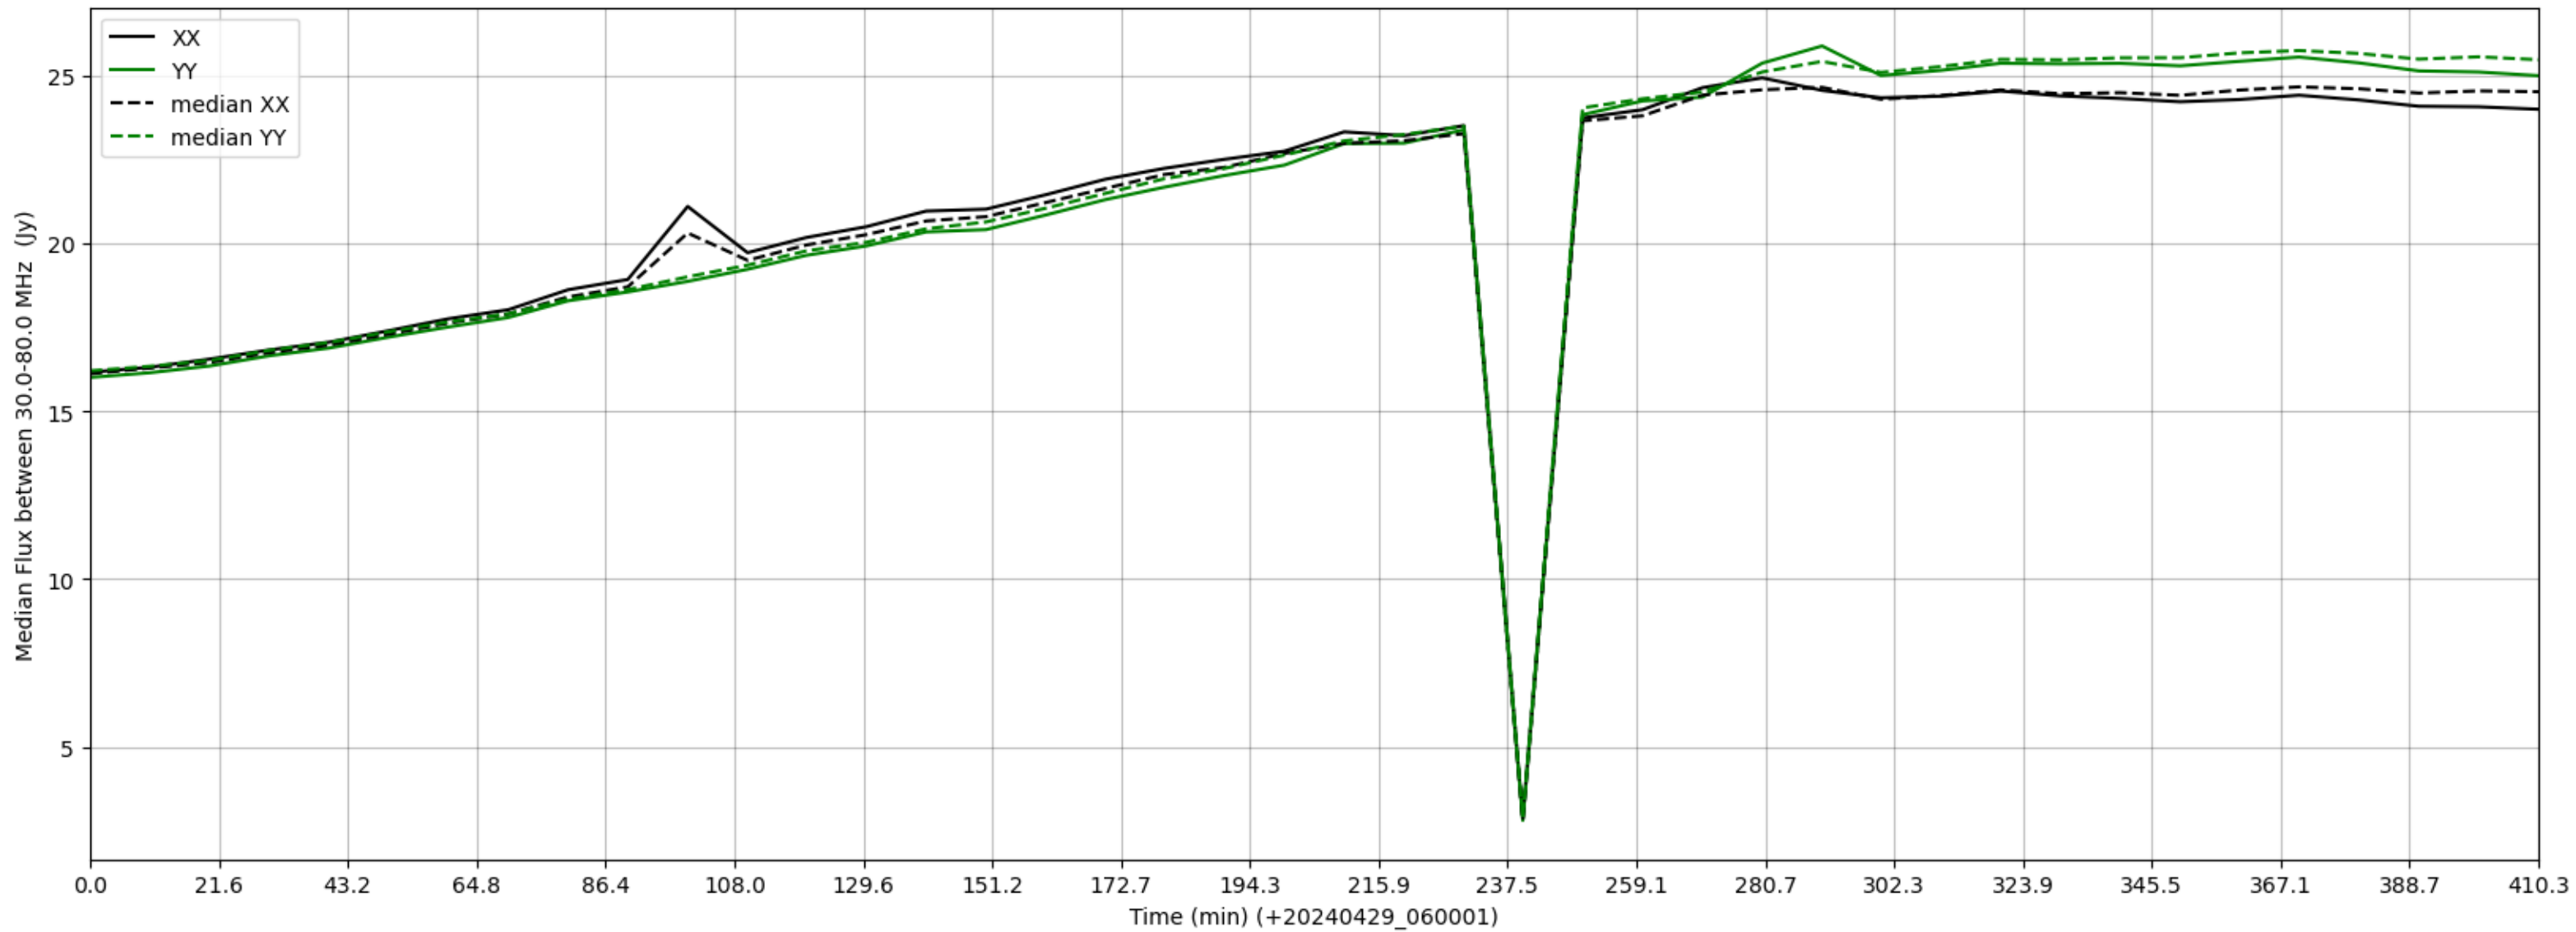

LWA204 - Correlator# 294 - XX FLAGS:Good - YY FLAGS:LowFlux

LWA175 - Correlator# 293 - XX FLAGS:Good - YY FLAGS:Good