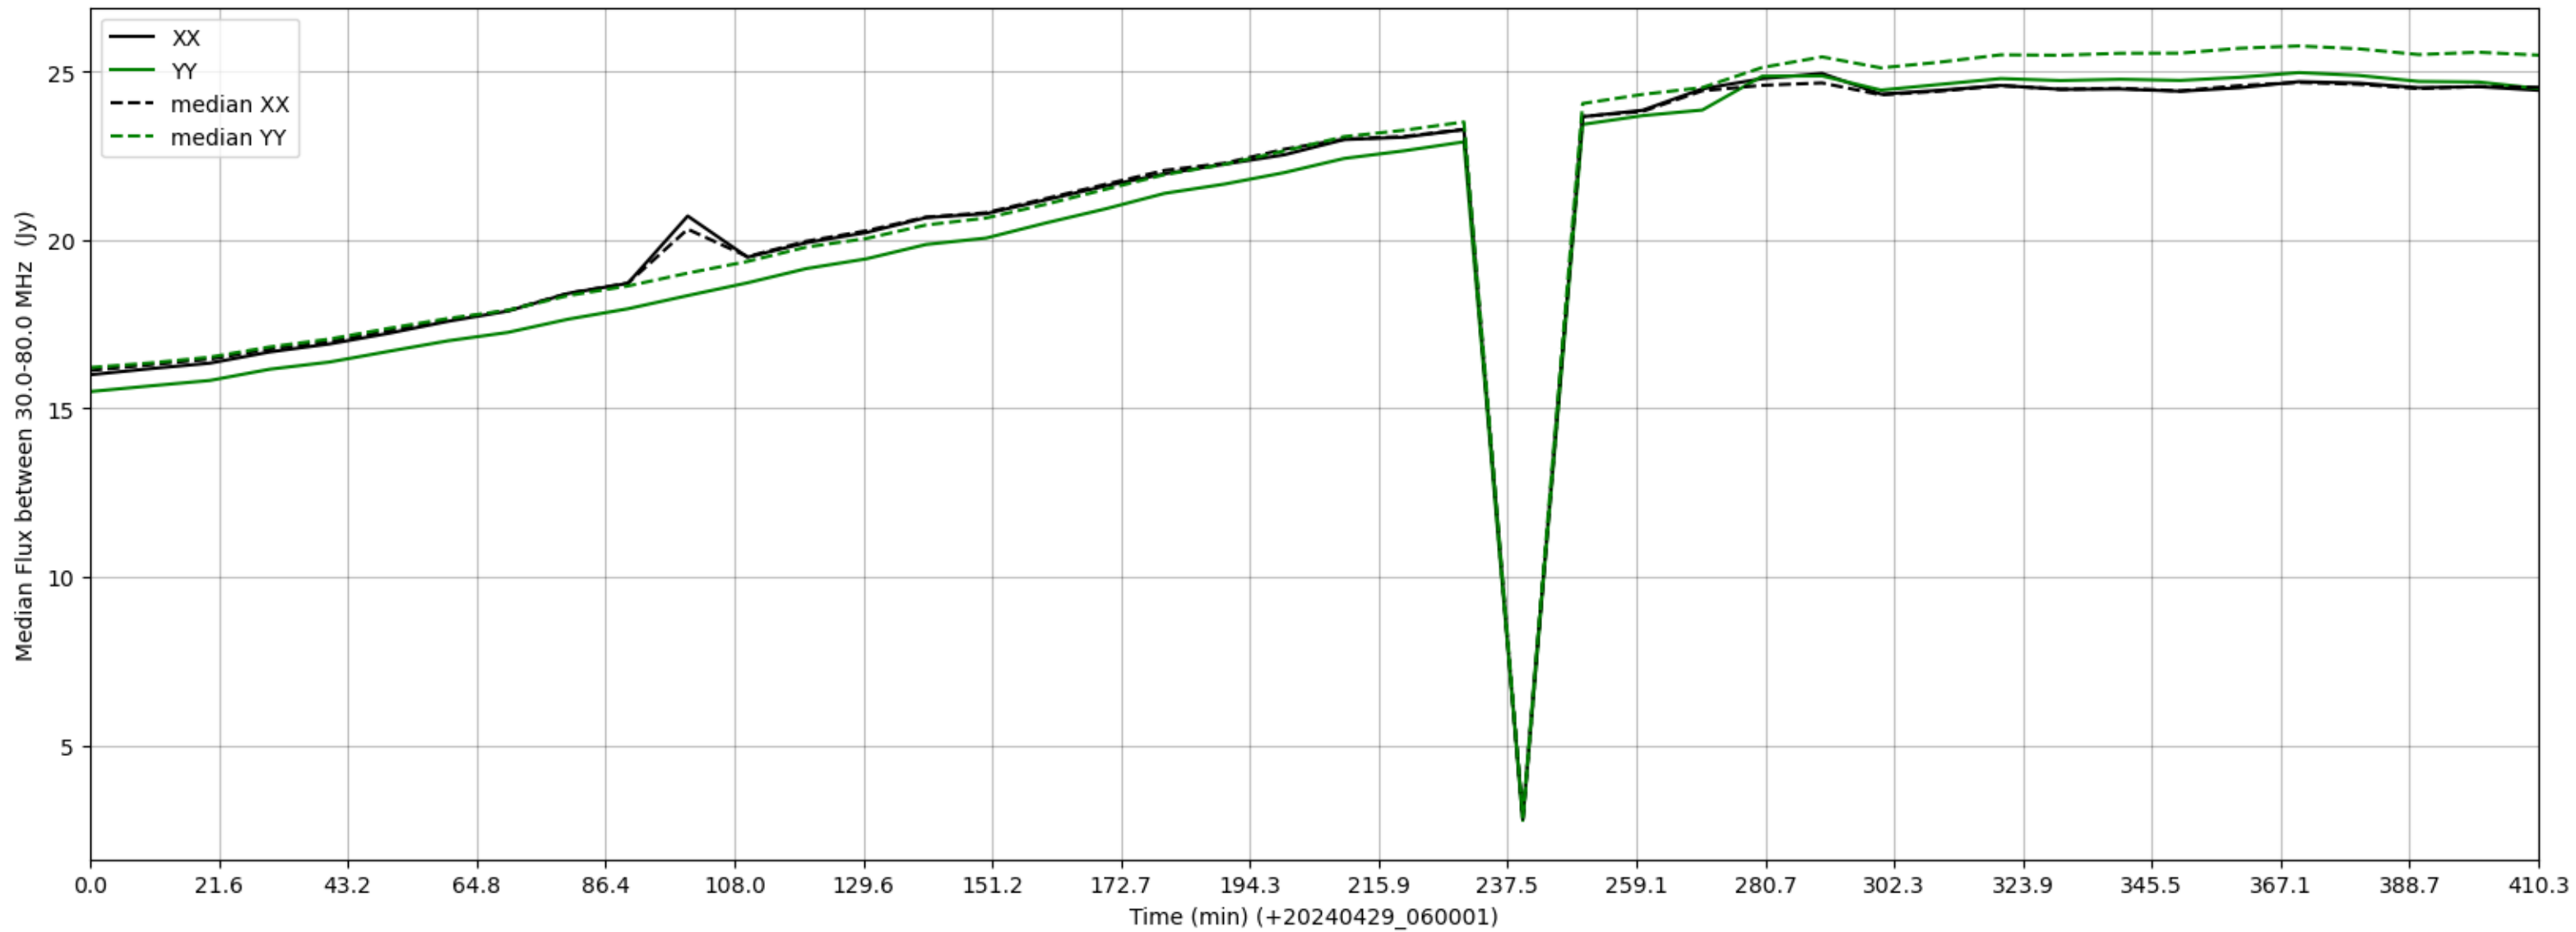

LWA079 - Correlator# 195 - XX FLAGS:Good - YY FLAGS:Good

LWA081 - Correlator# 194 - XX FLAGS:Good - YY FLAGS:Good