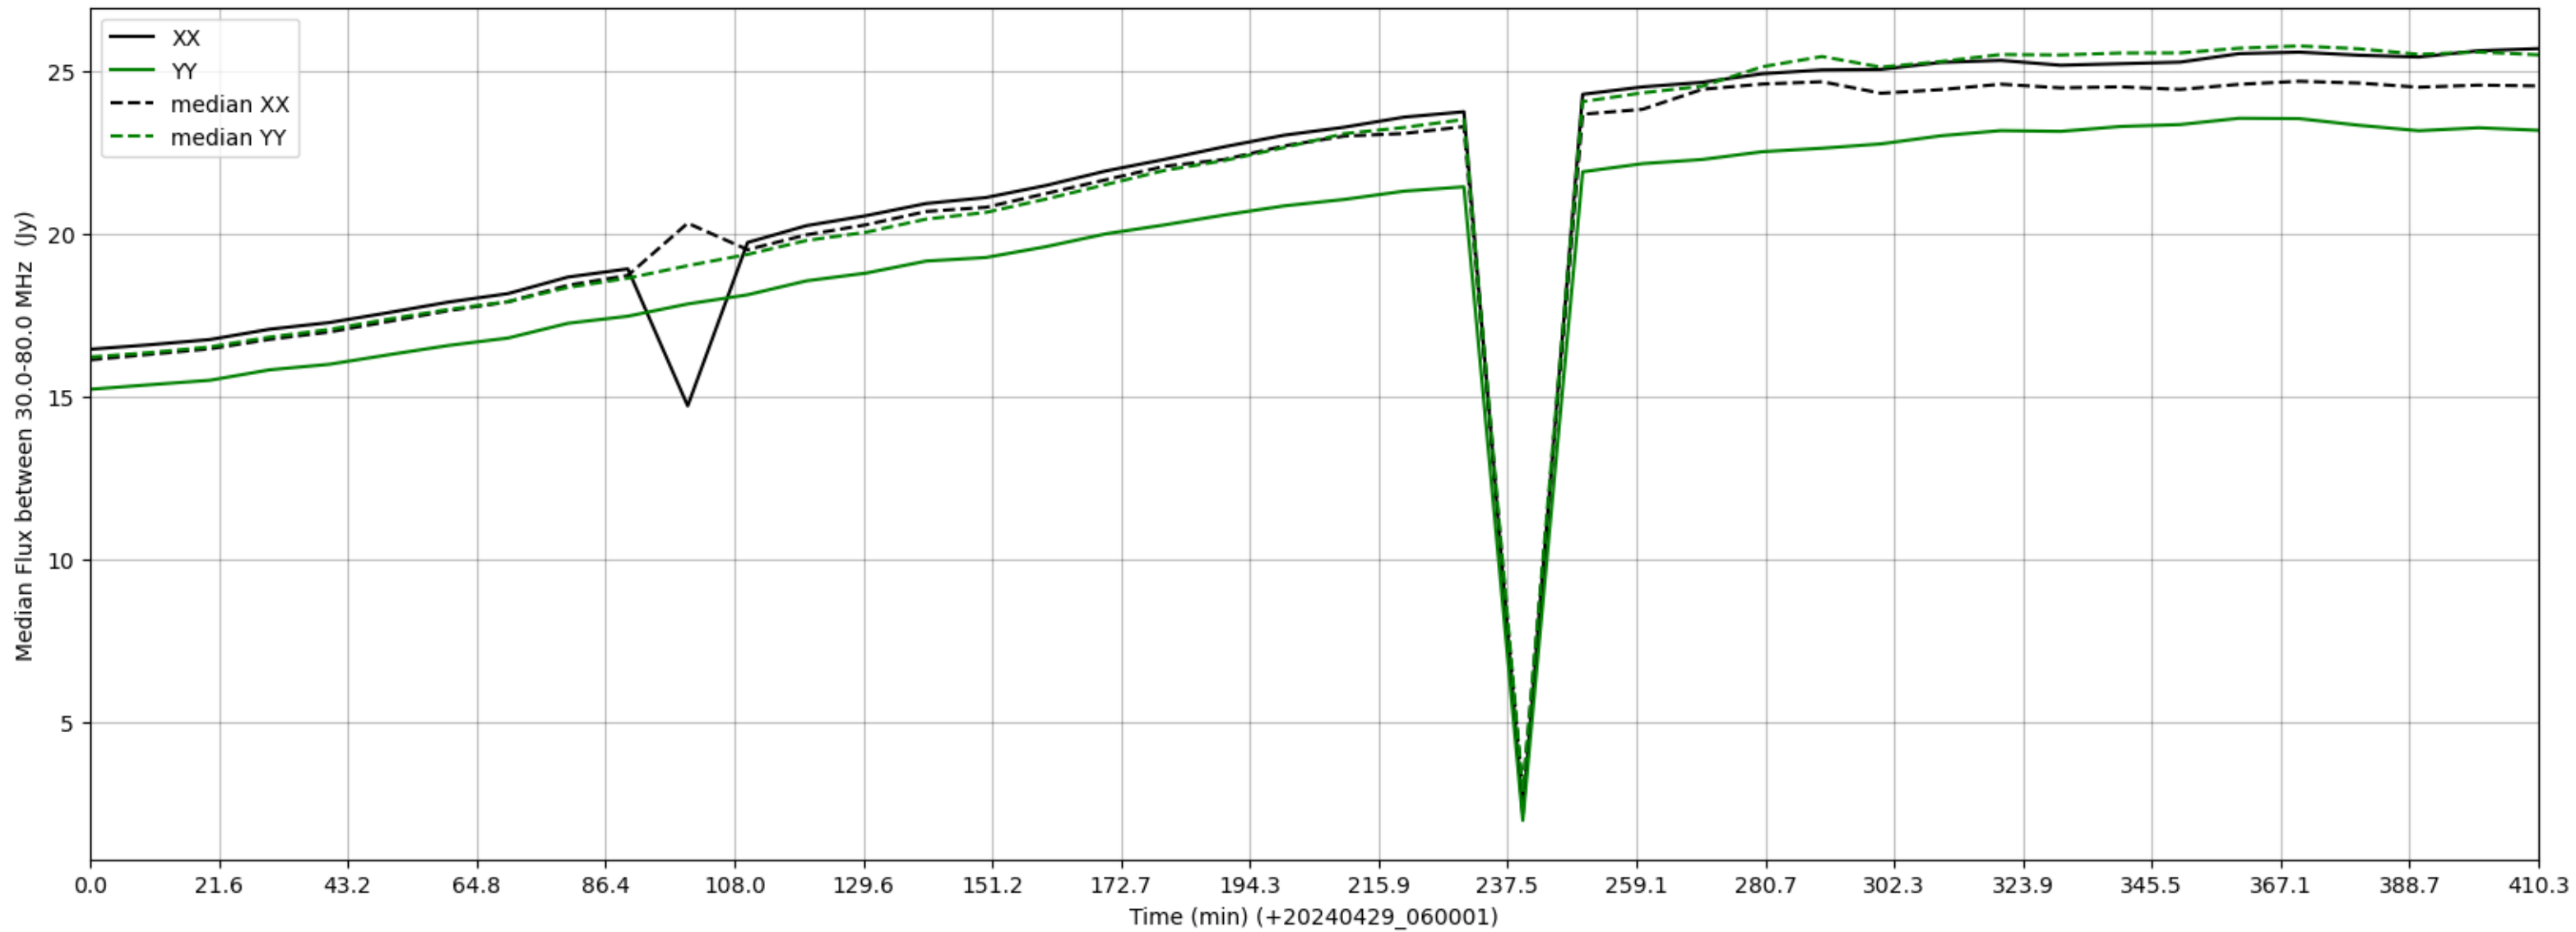

LWA259 - Correlator# 001 - XX FLAGS:Good - YY FLAGS:Good

LWA266 - Correlator# 000 - XX FLAGS:Good - YY FLAGS:Good