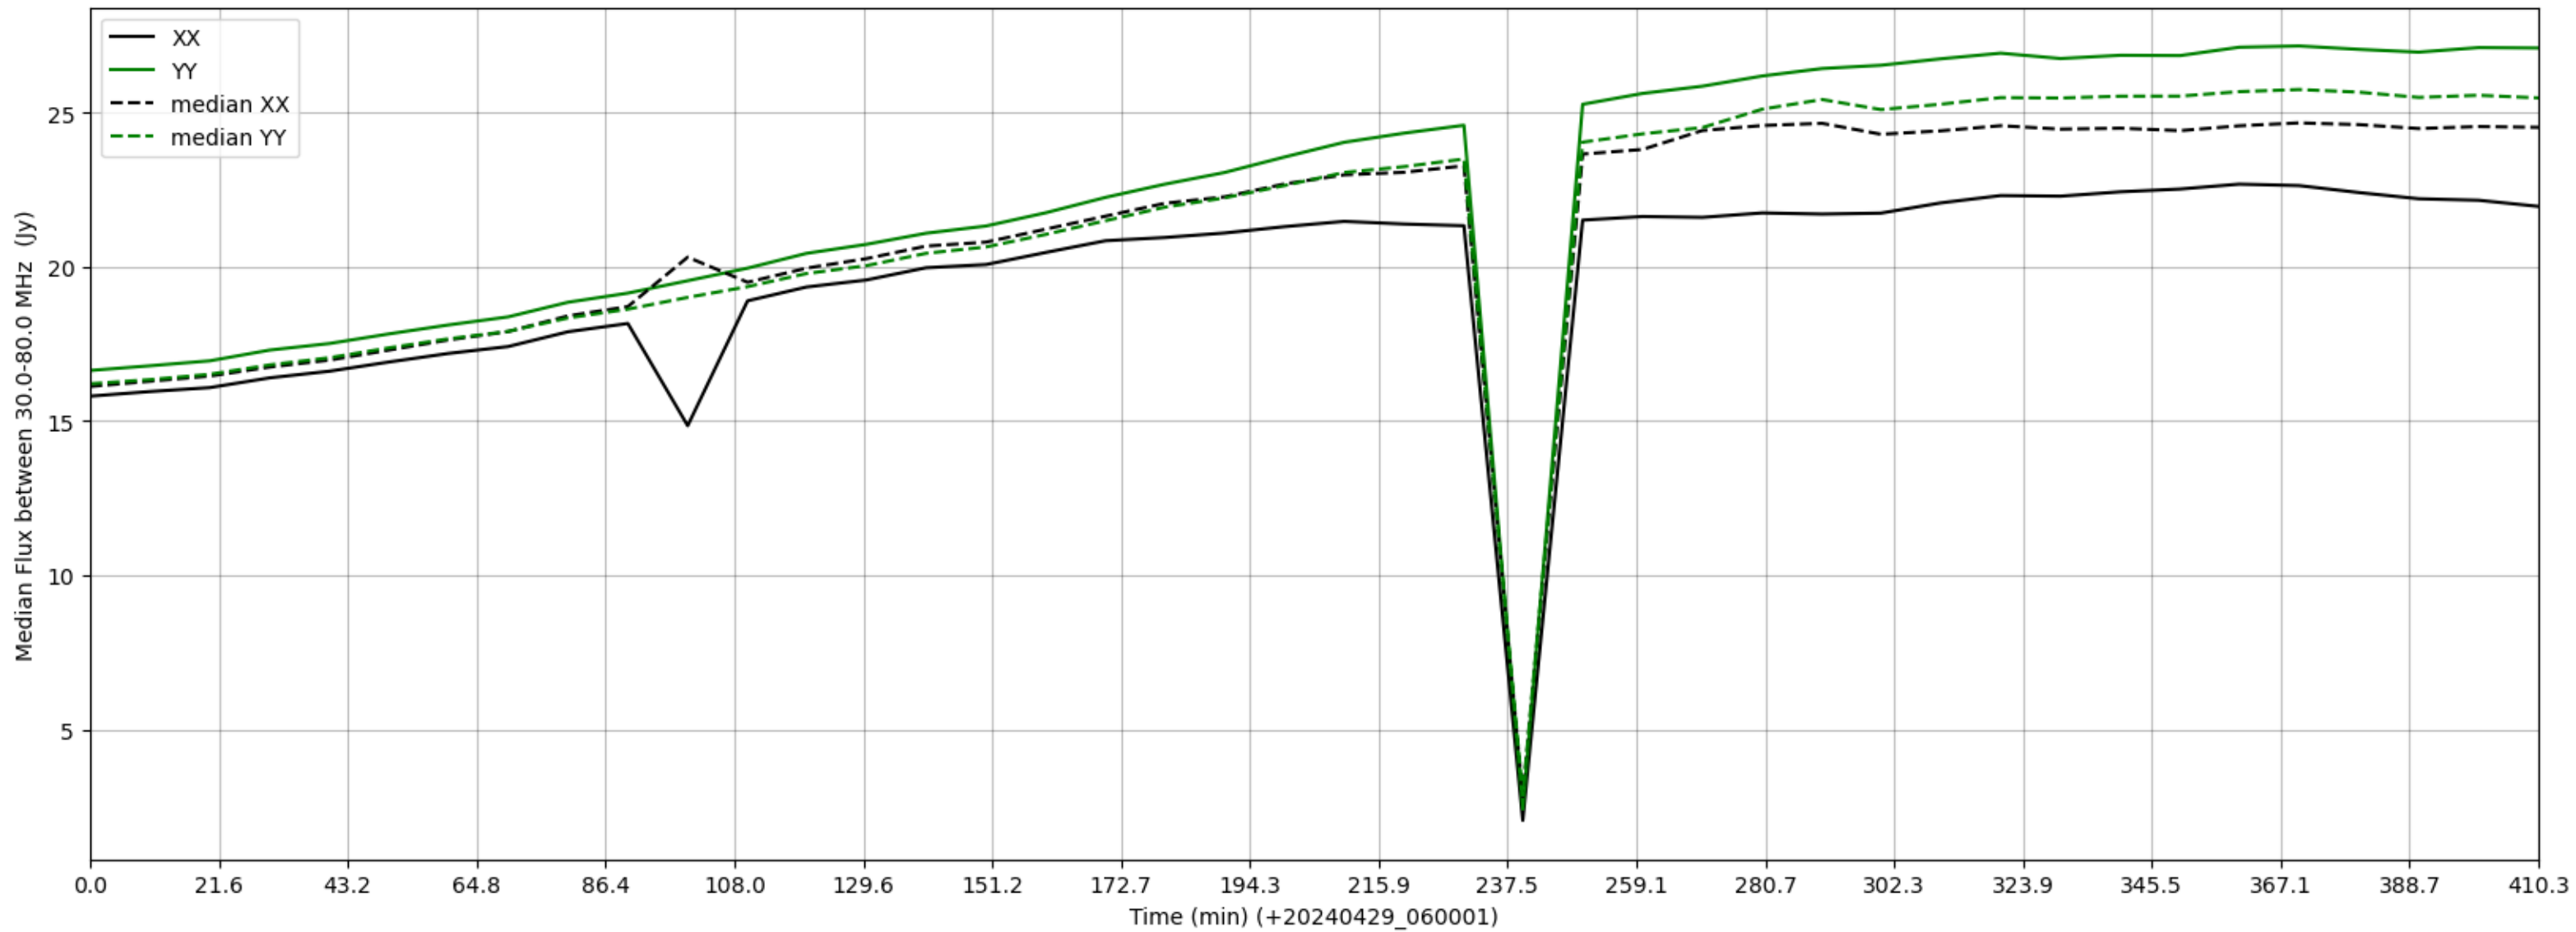

LWA332 - Correlator# 025 - XX FLAGS:Good - YY FLAGS:Good

LWA338 - Correlator# 024 - XX FLAGS:Good - YY FLAGS:Good