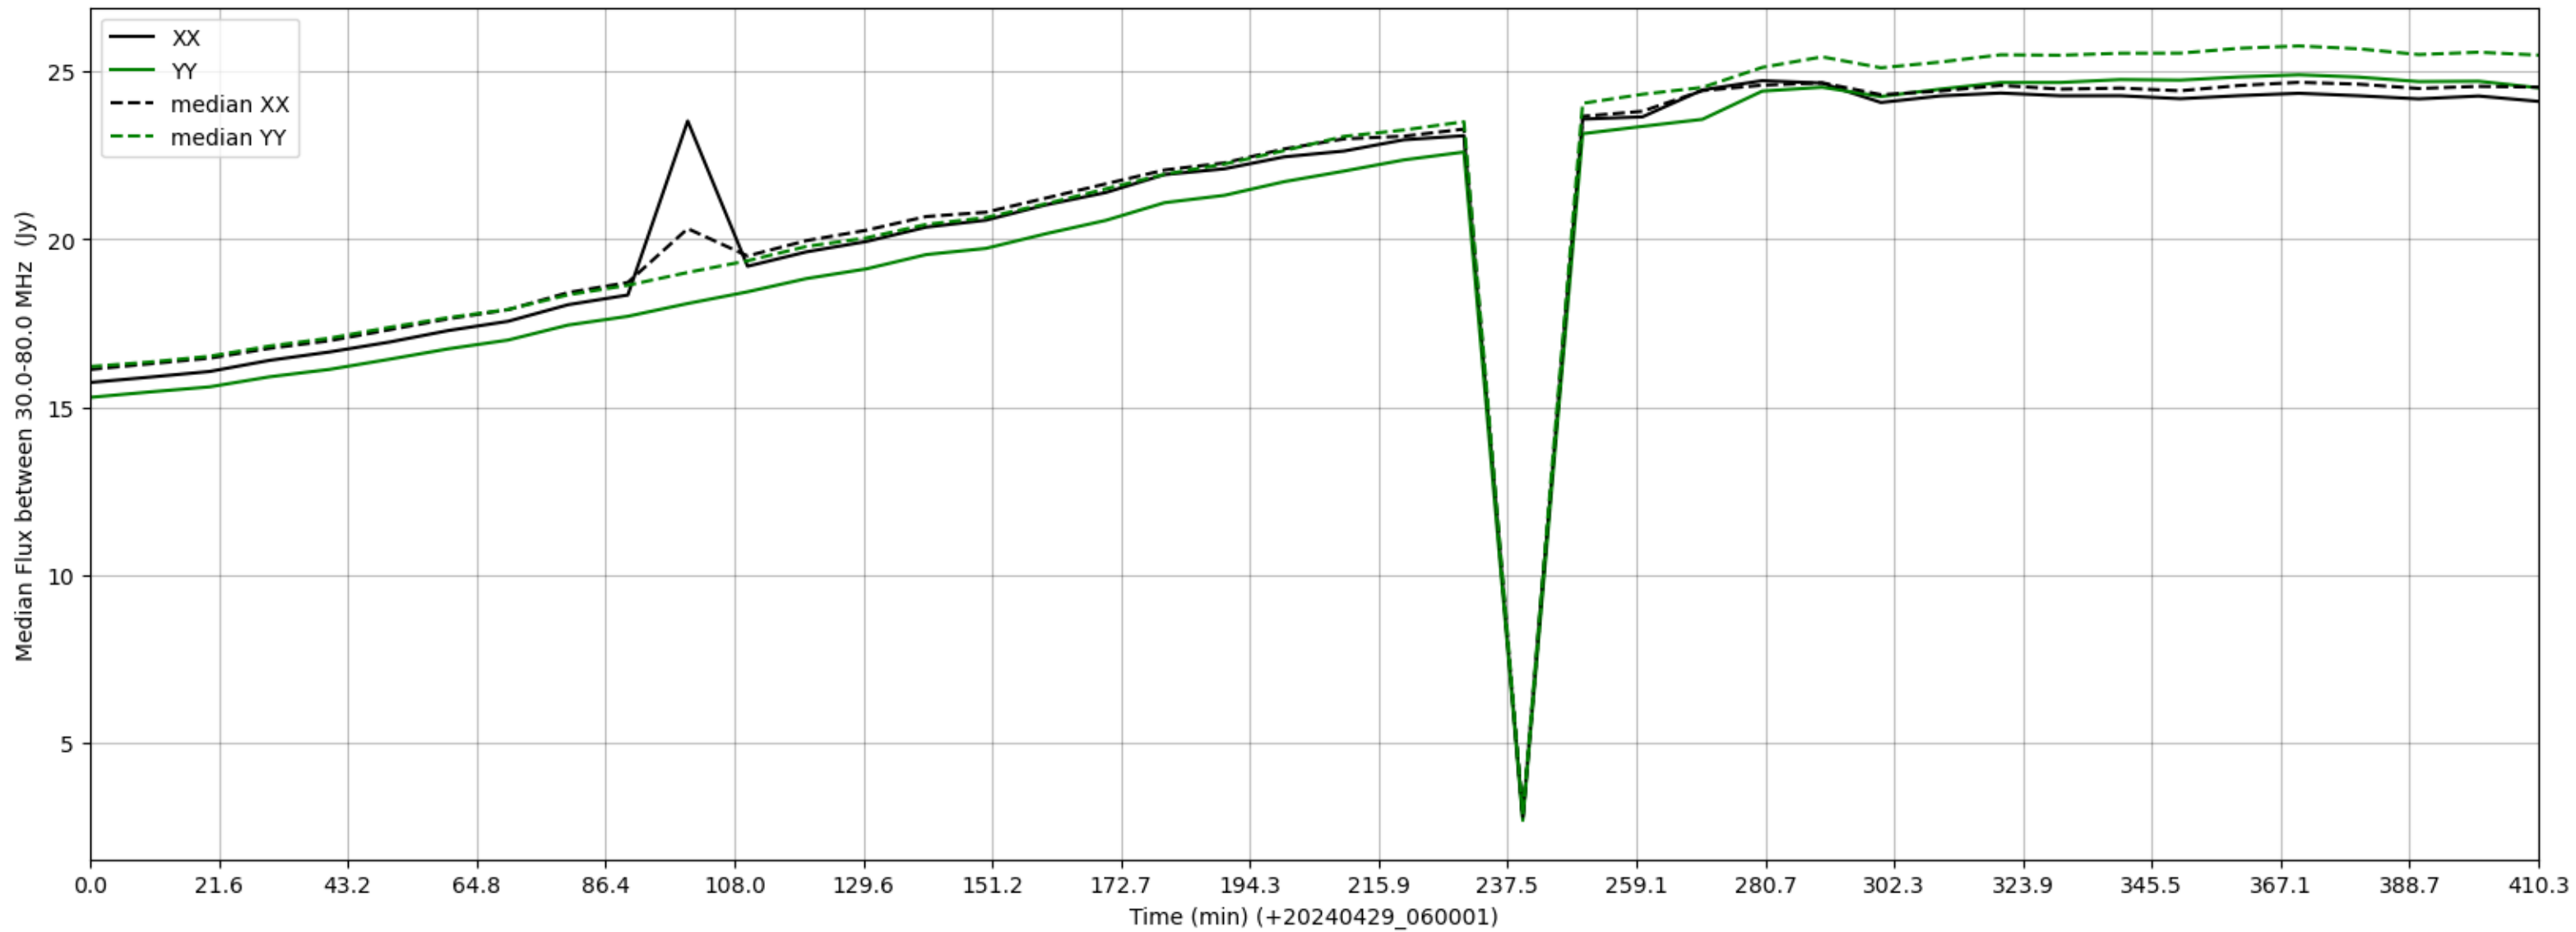

LWA085 - Correlator# 140 - XX FLAGS:Good - YY FLAGS:Good

LWA064 - Correlator# 141 - XX FLAGS:BadSpecShape - YY FLAGS:Good

LWA087 - Correlator# 142 - XX FLAGS:Good - YY FLAGS:Good

LWA086 - Correlator# 143 - XX FLAGS:Good - YY FLAGS:Good