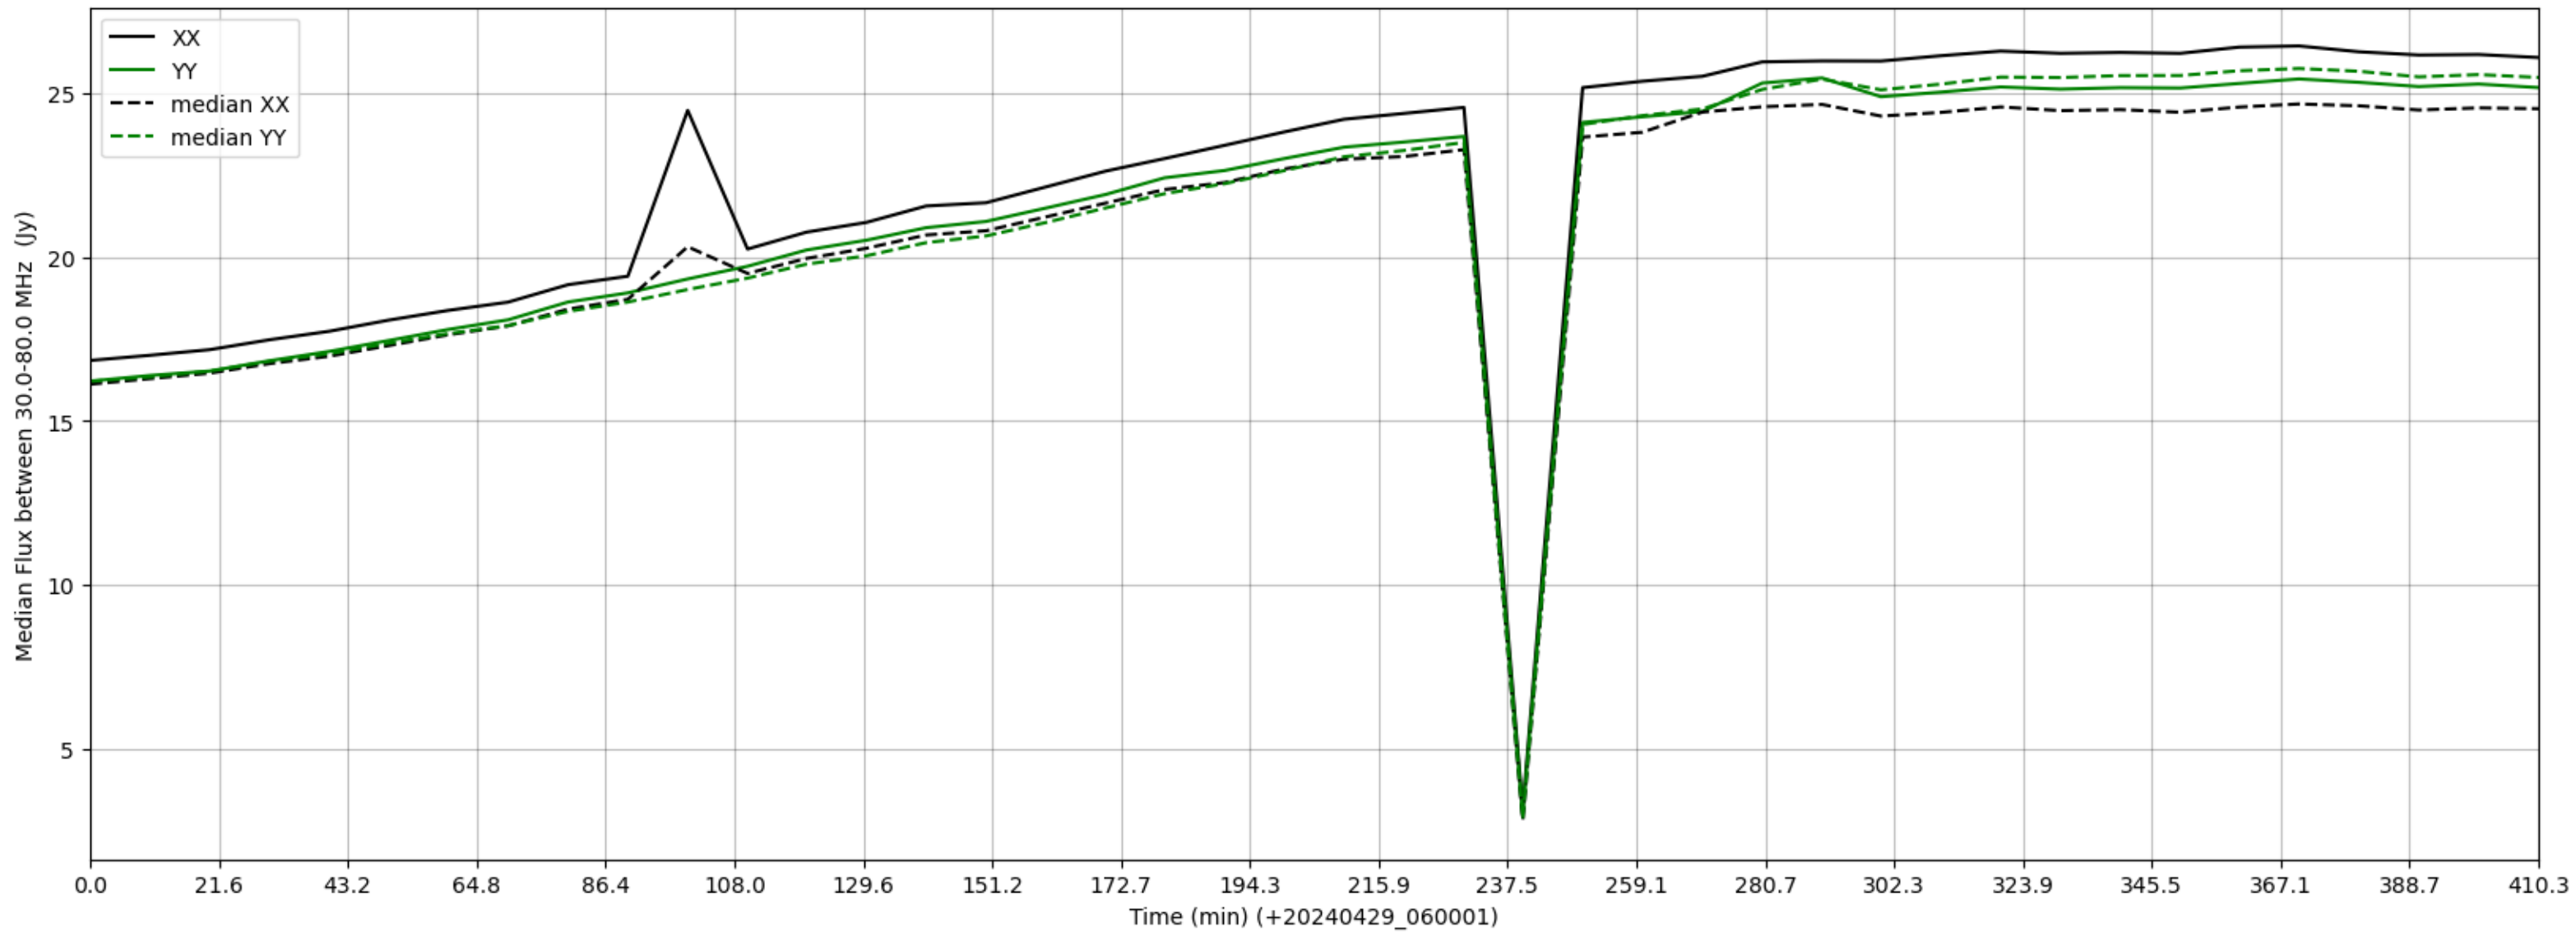

LWA139 - Correlator# 187 - XX FLAGS:Good - YY FLAGS:Good

LWA252 - Correlator# 186 - XX FLAGS:Good - YY FLAGS:Good