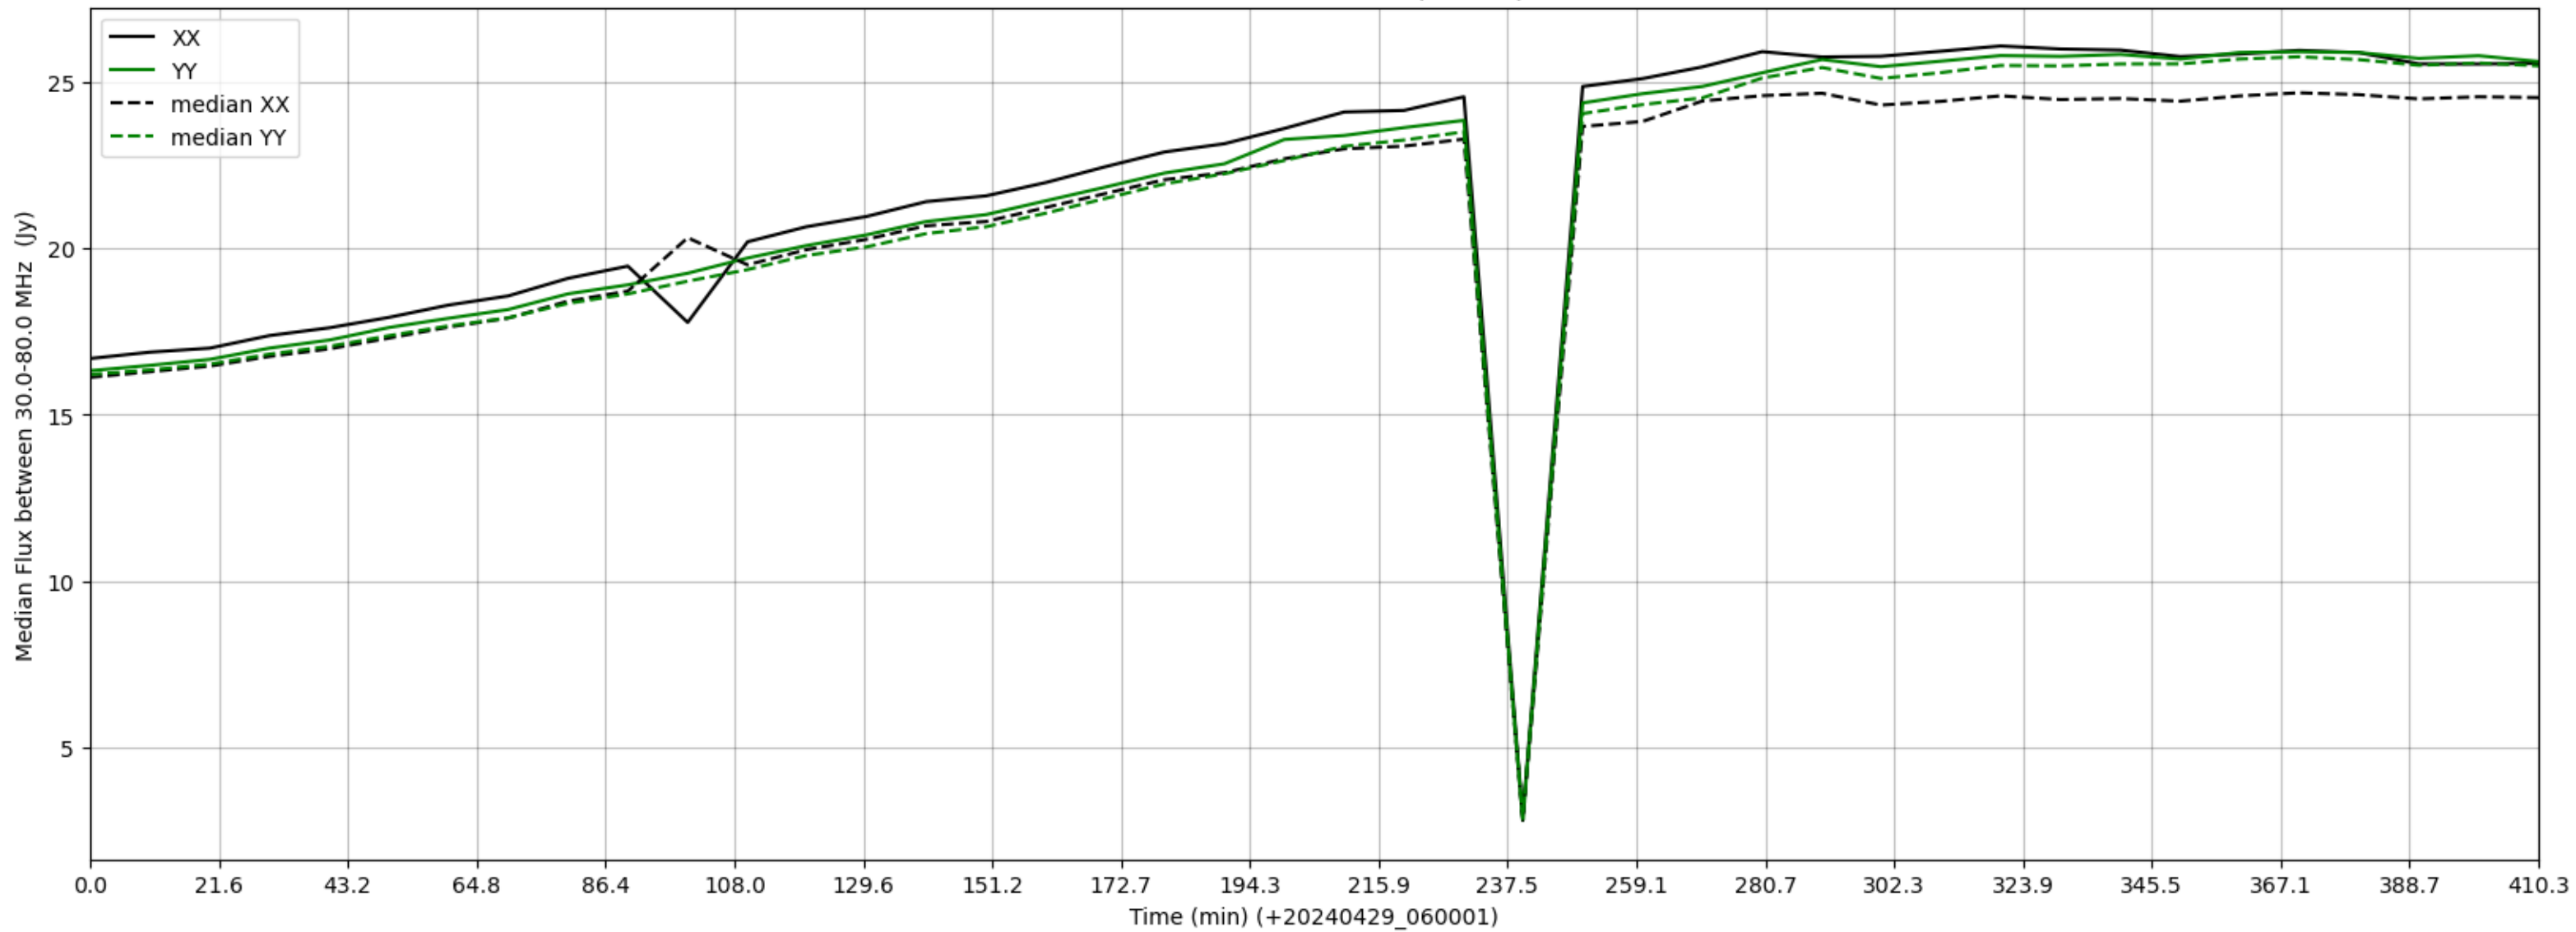

LWA060 - Correlator# 133 - XX FLAGS:Good - YY FLAGS:Good

LWA063 - Correlator# 132 - XX FLAGS:BadSpecShape - YY FLAGS:Good