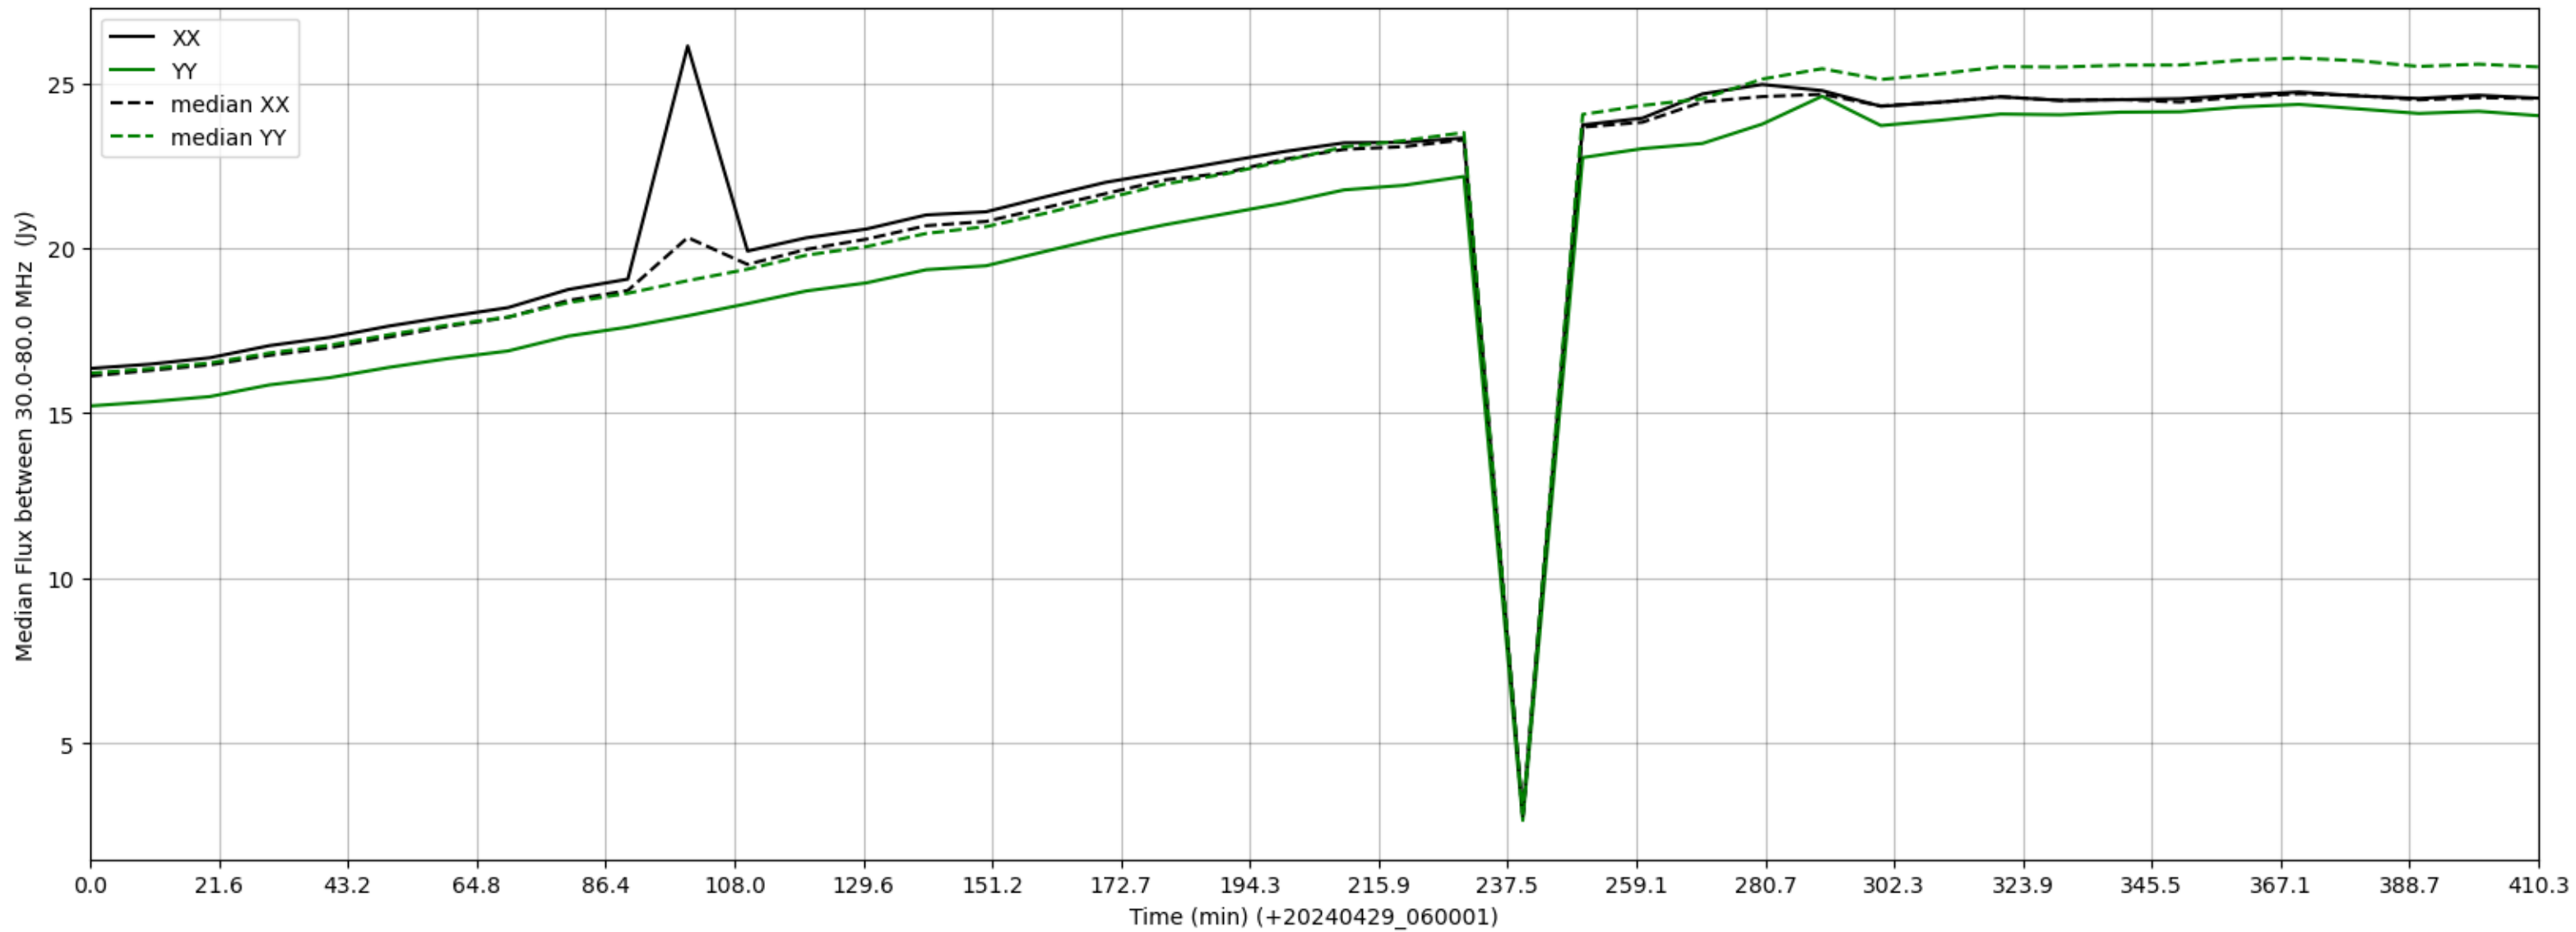

LWA206 - Correlator# 296 - XX FLAGS:Good - YY FLAGS:Good

LWA205 - Correlator# 297 - XX FLAGS:Good - YY FLAGS:Good

LWA208 - Correlator# 298 - XX FLAGS:Good - YY FLAGS:Good

LWA207 - Correlator# 299 - XX FLAGS:Good - YY FLAGS:Good