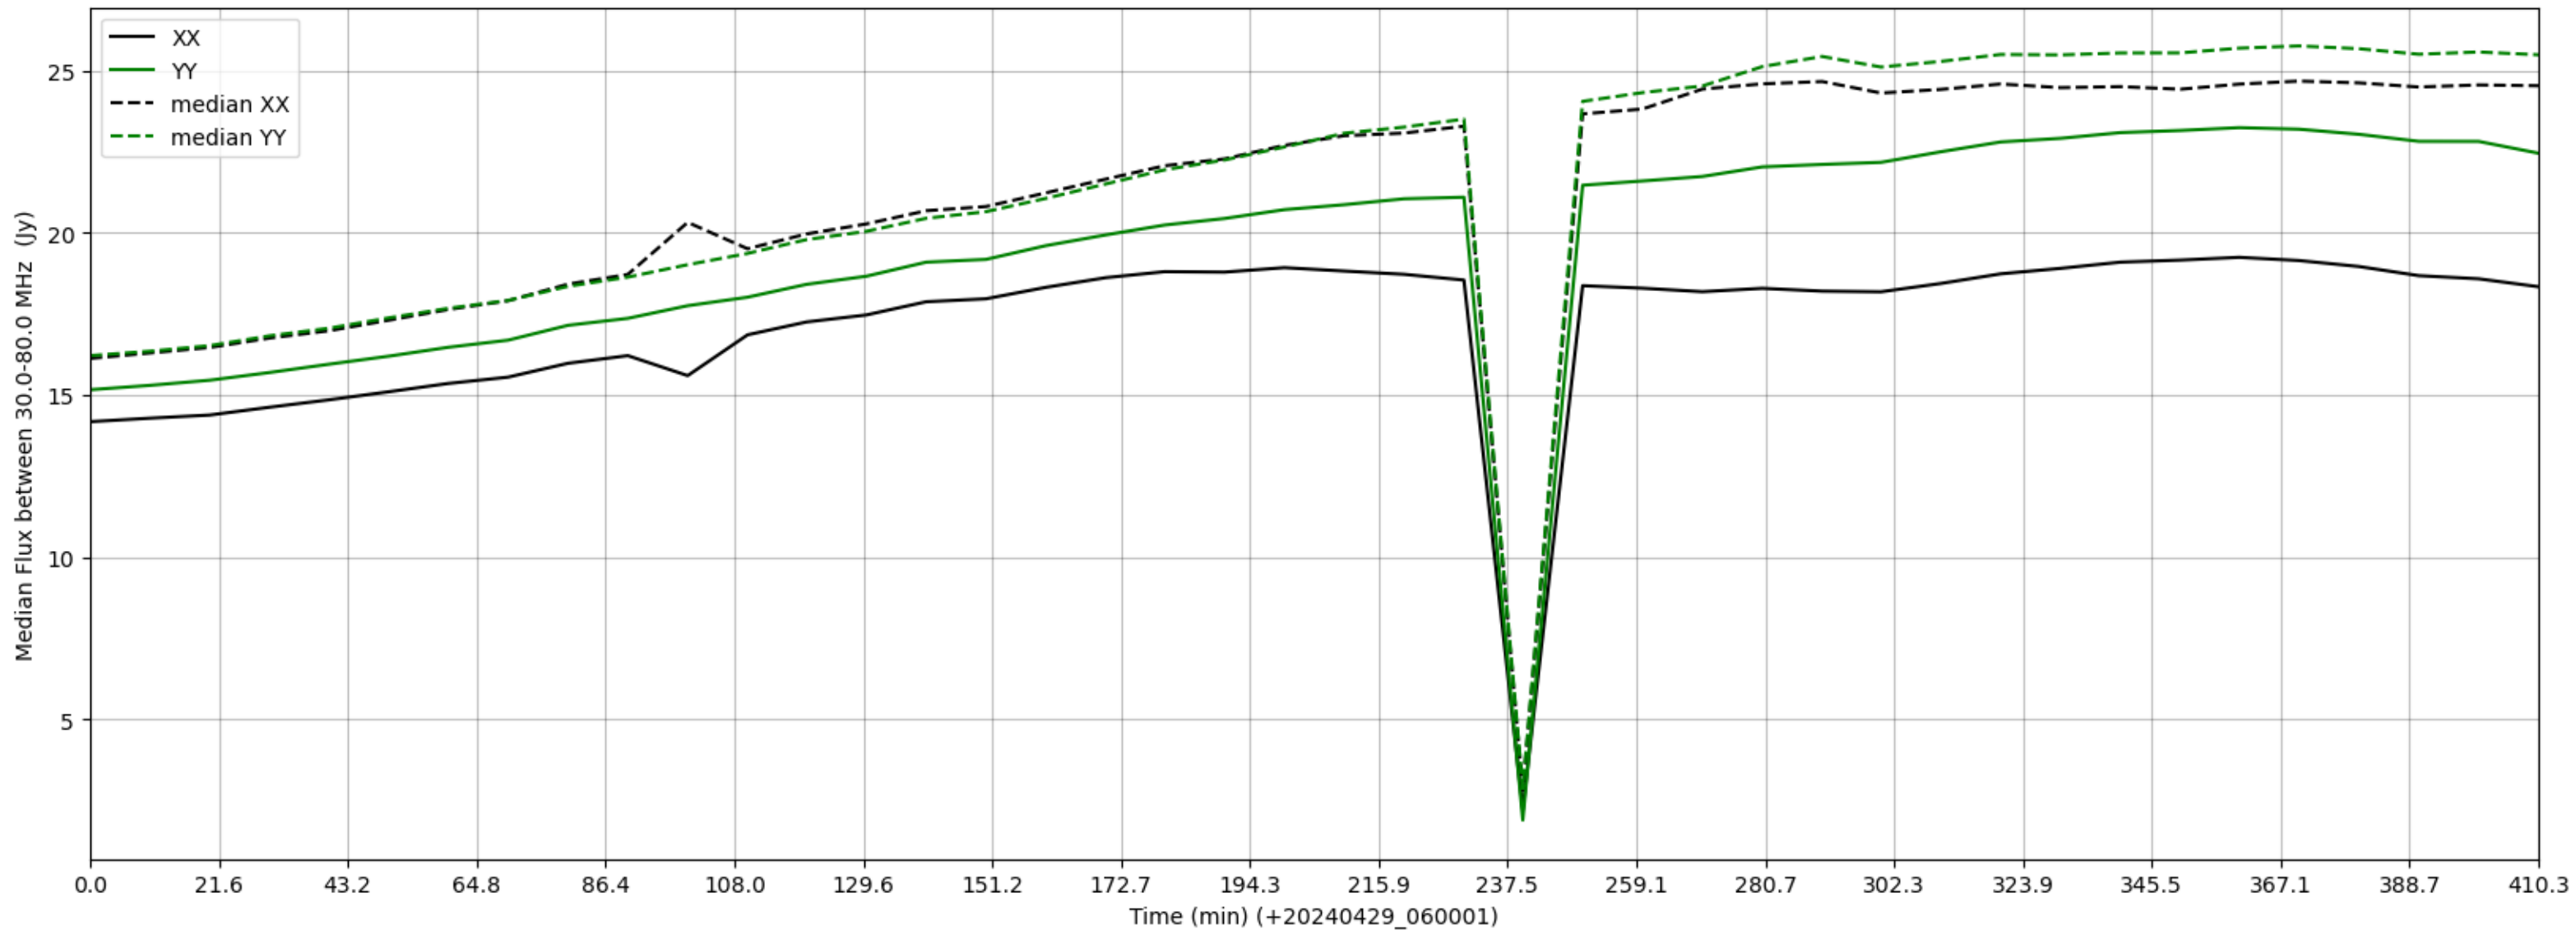

LWA312 - Correlator# 019 - XX FLAGS:Good - YY FLAGS:Good

LWA313 - Correlator# 018 - XX FLAGS:Good - YY FLAGS:Good