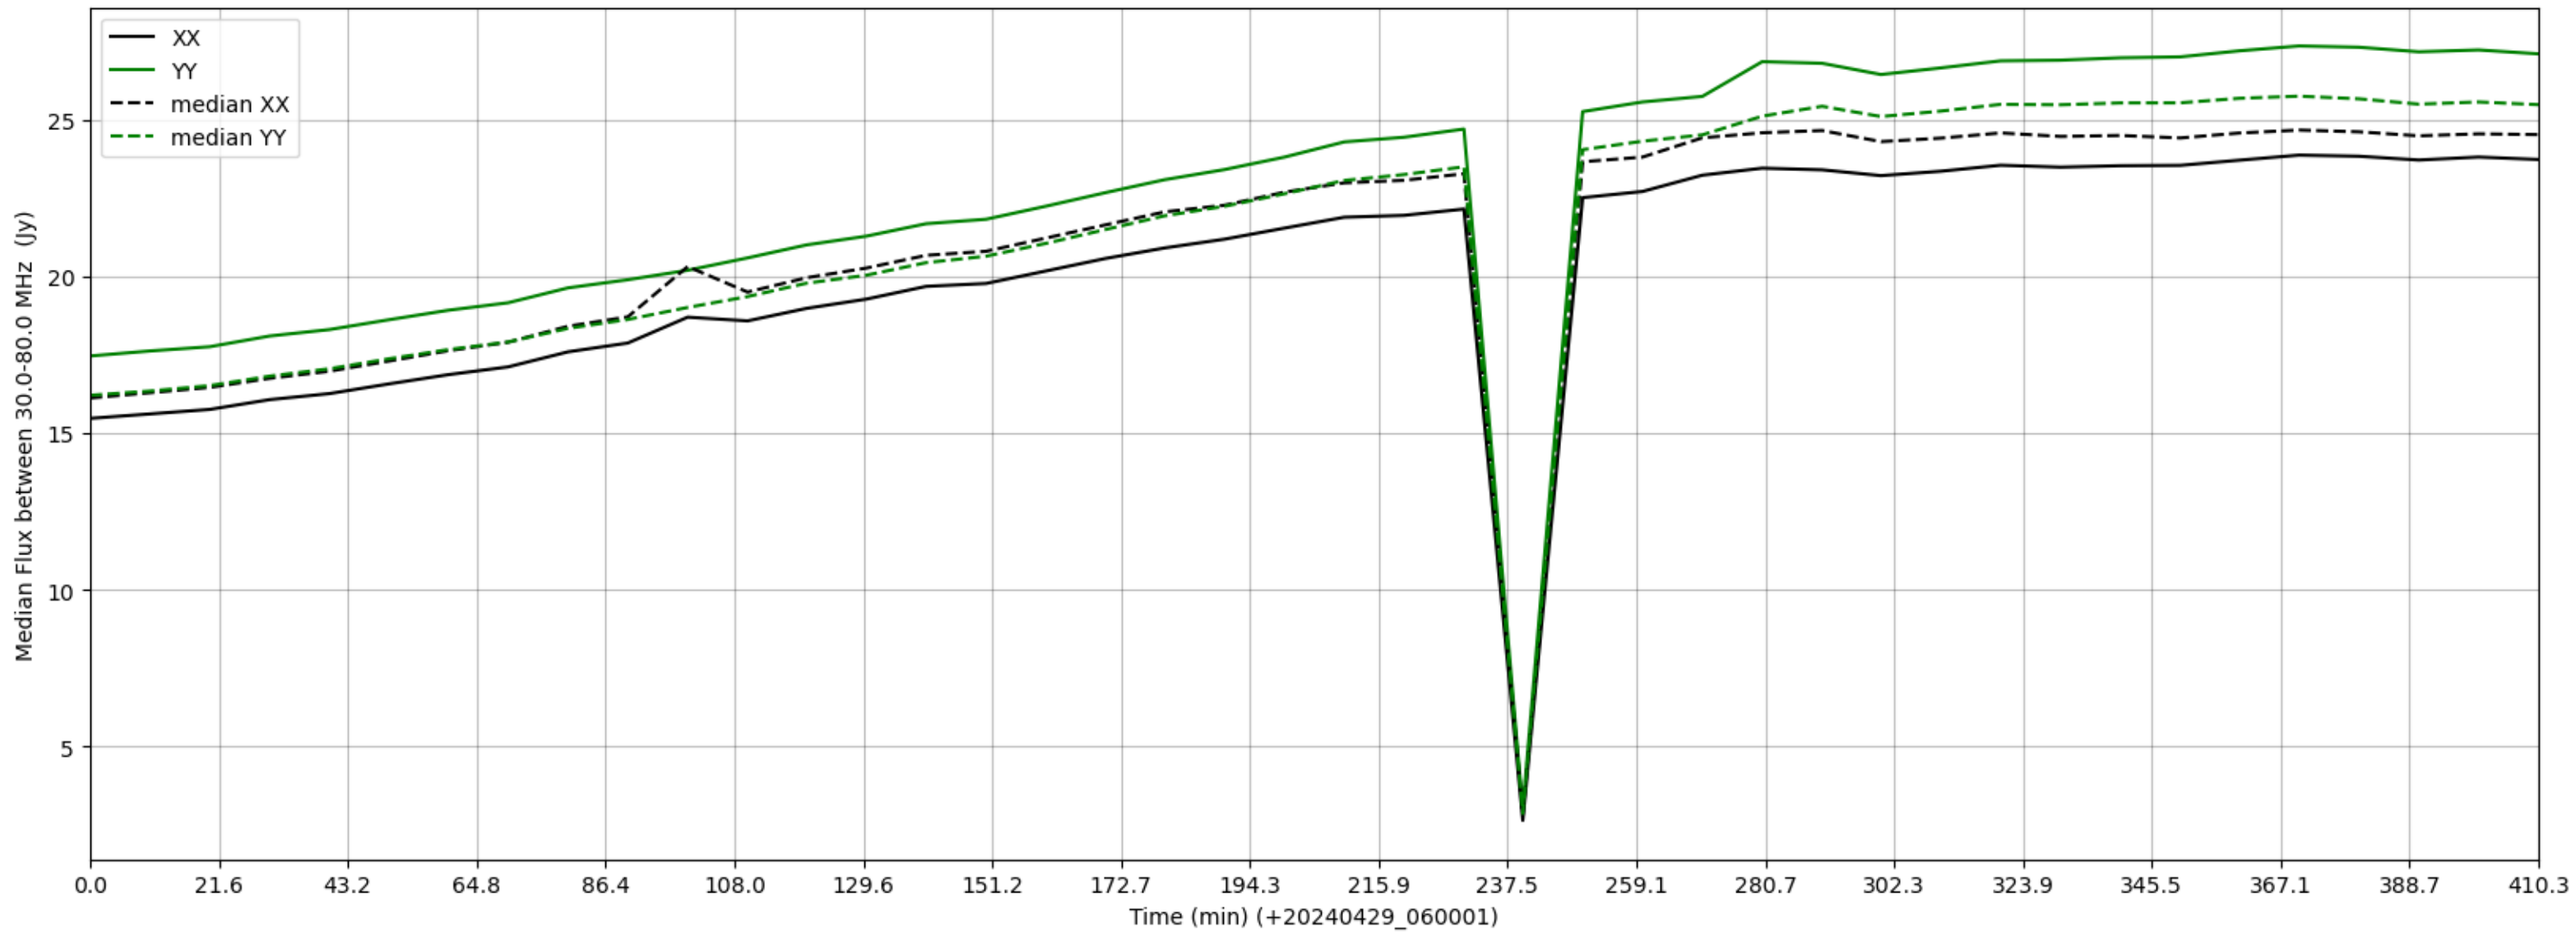

LWA109 - Correlator# 199 - XX FLAGS:BadSpecShape - YY FLAGS:Good

LWA110 - Correlator# 198 - XX FLAGS:Good - YY FLAGS:Good