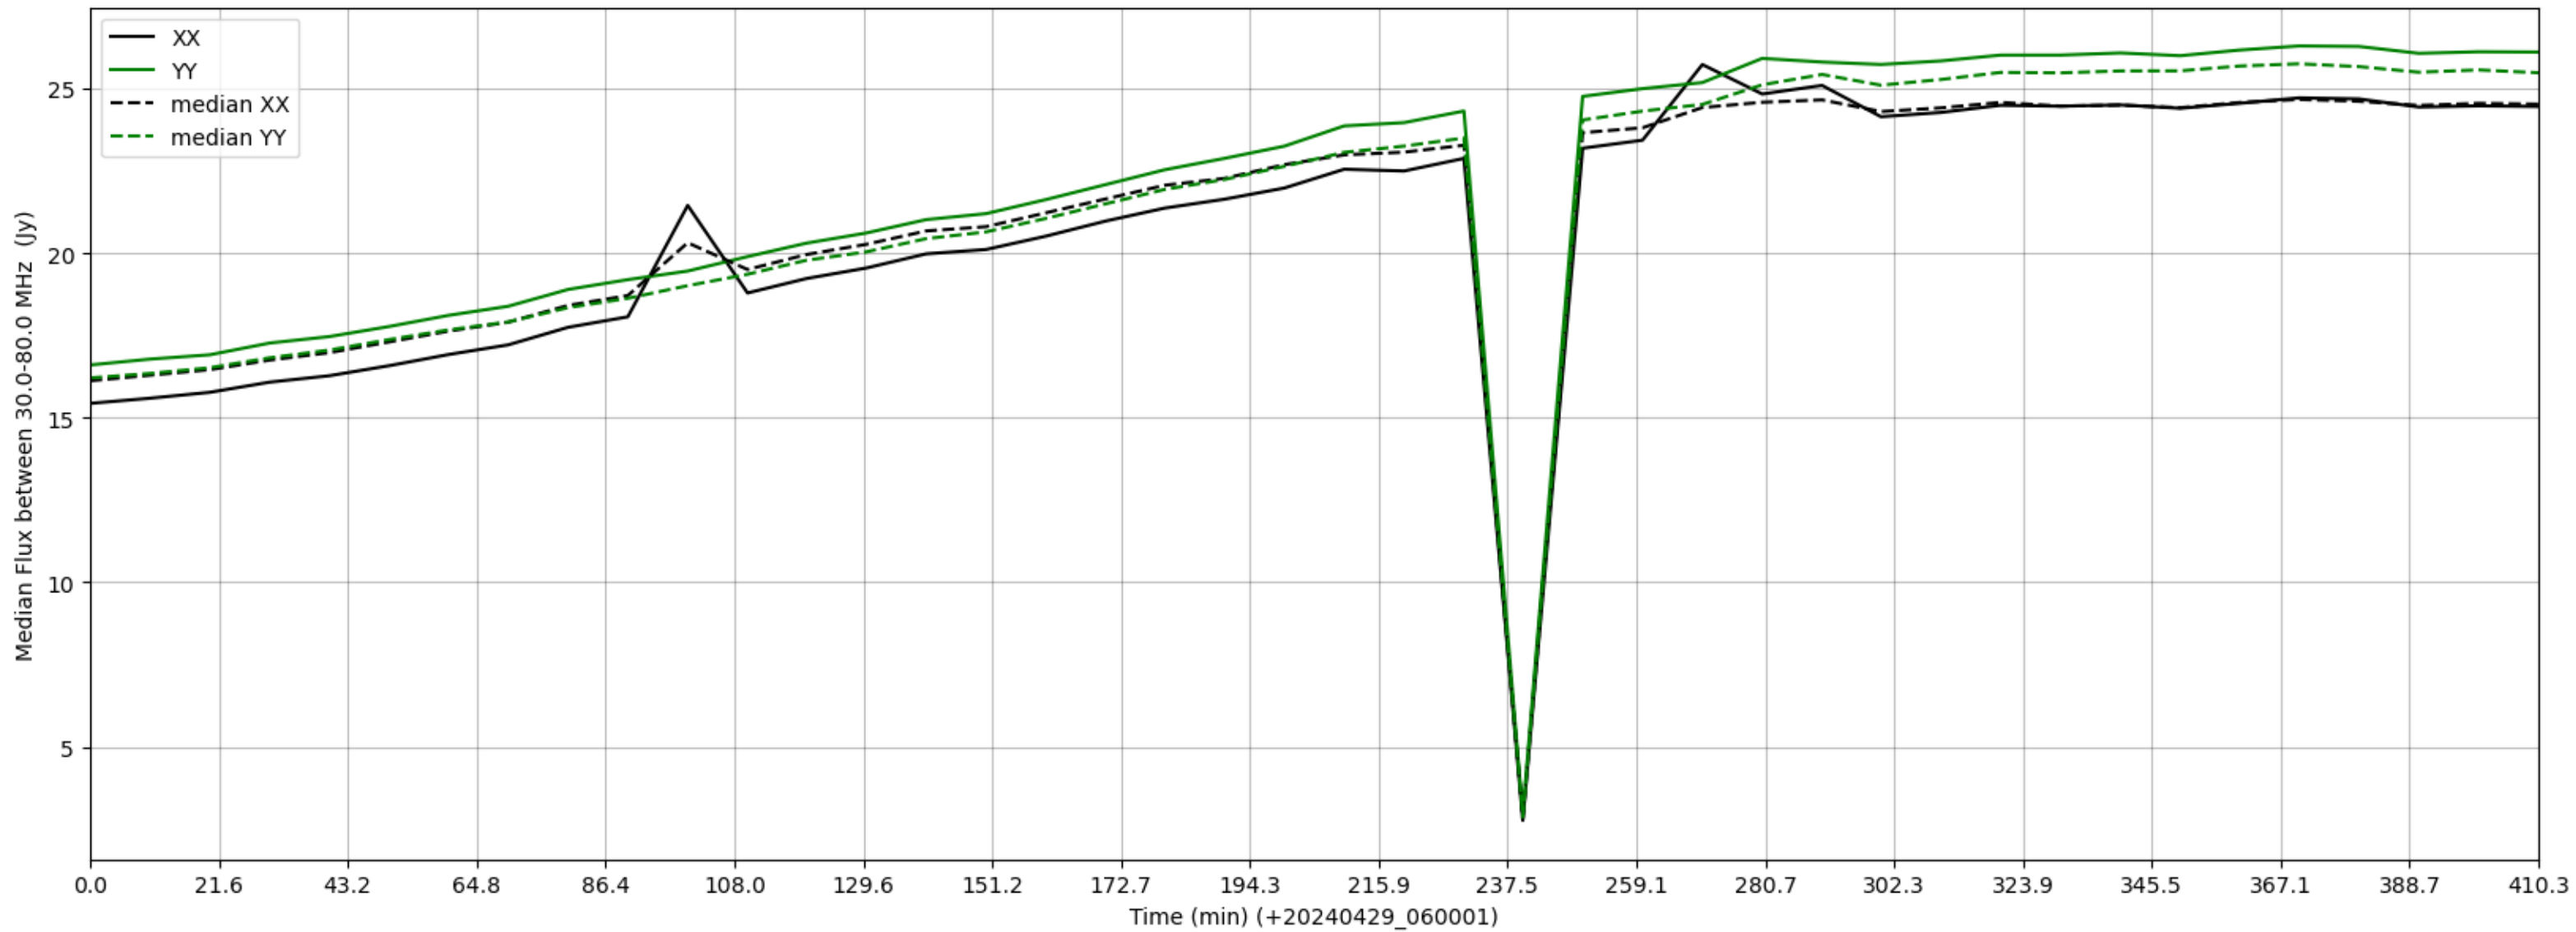

LWA048 - Correlator# 113 - XX FLAGS:Good - YY FLAGS:Good

LWA049 - Correlator# 112 - XX FLAGS:Good - YY FLAGS:Good