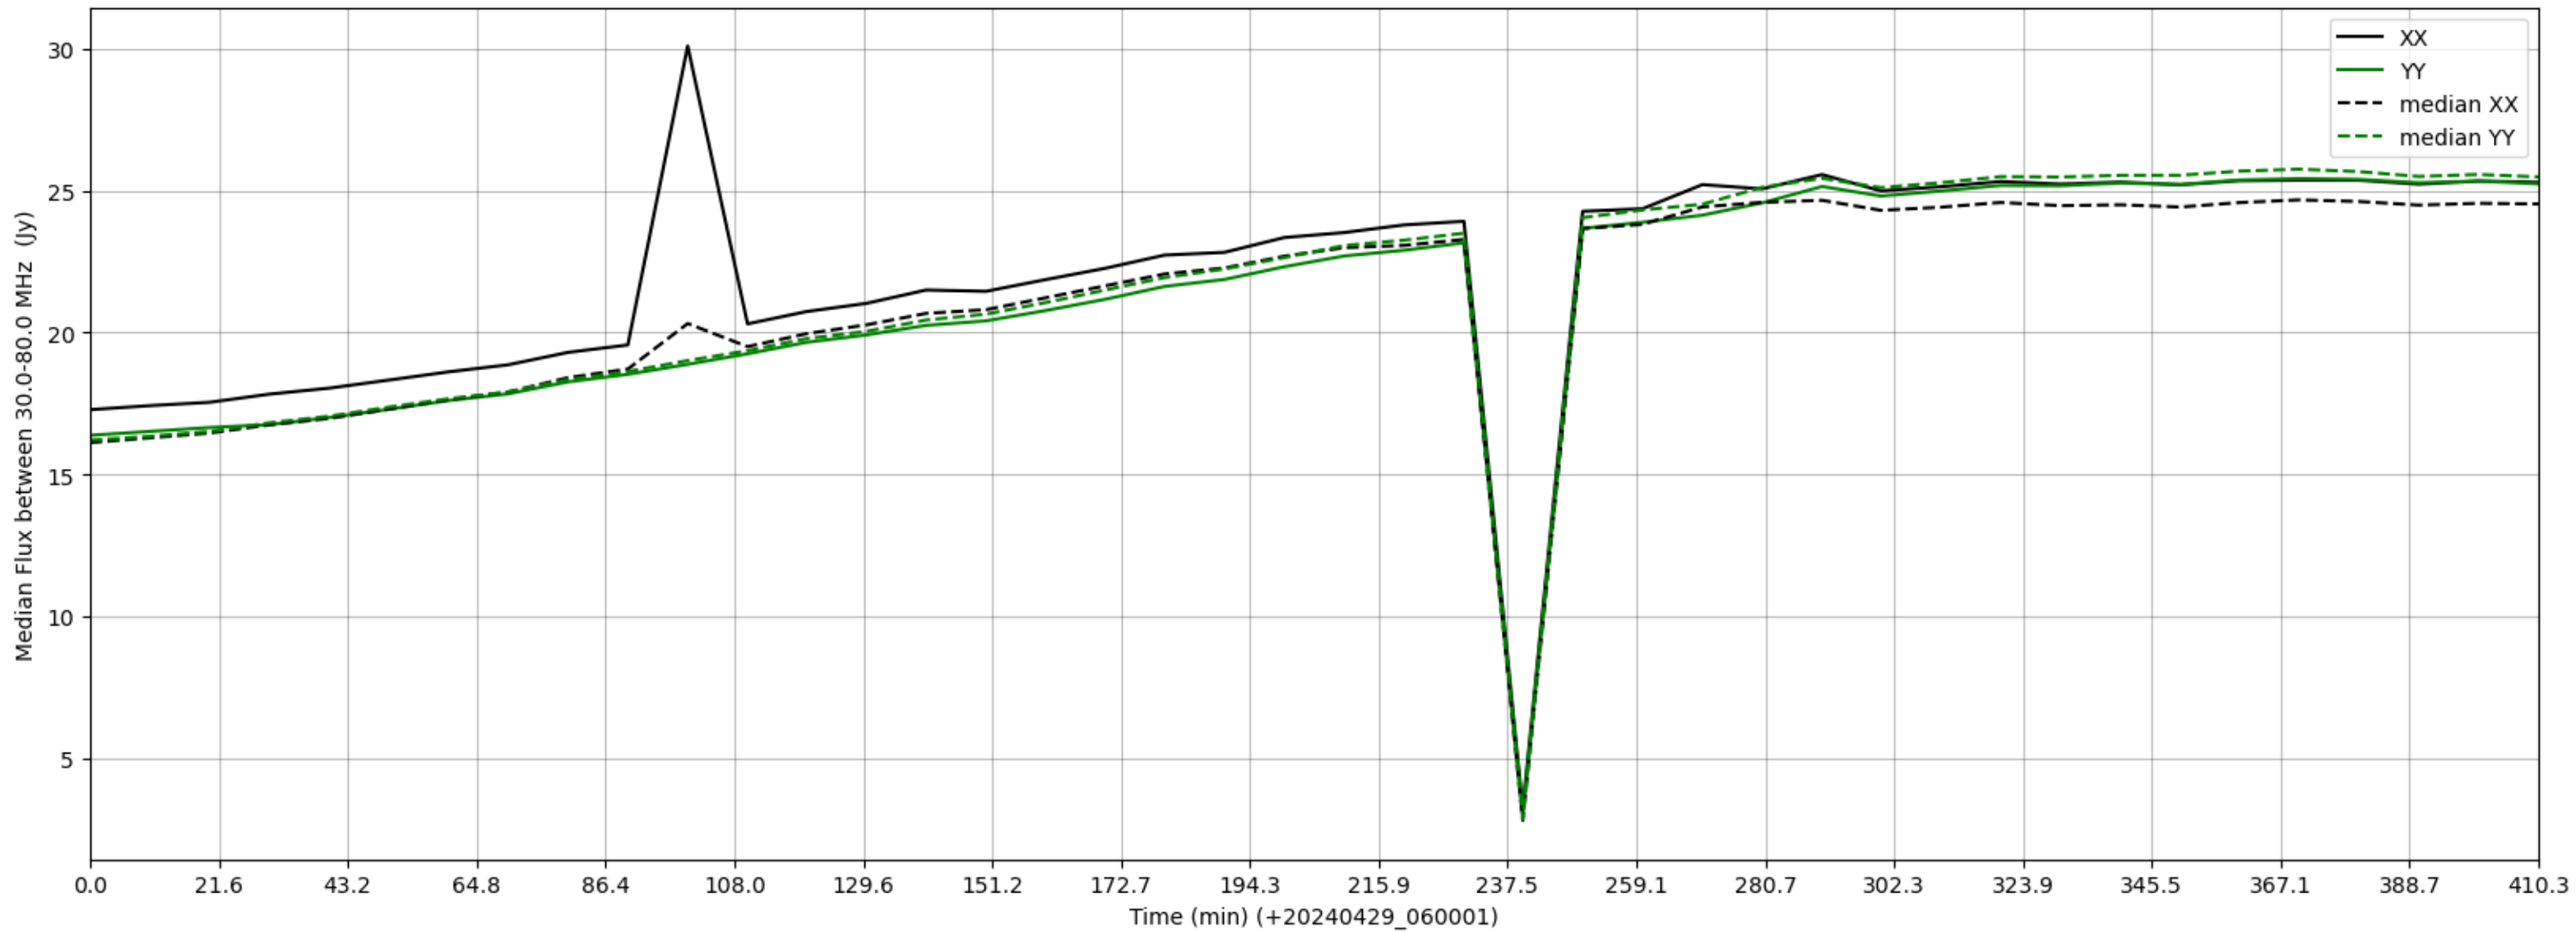

LWA065 - Correlator# 165 - XX FLAGS:Good - YY FLAGS:Good

LWA066 - Correlator# 164 - XX FLAGS:Good - YY FLAGS:Good