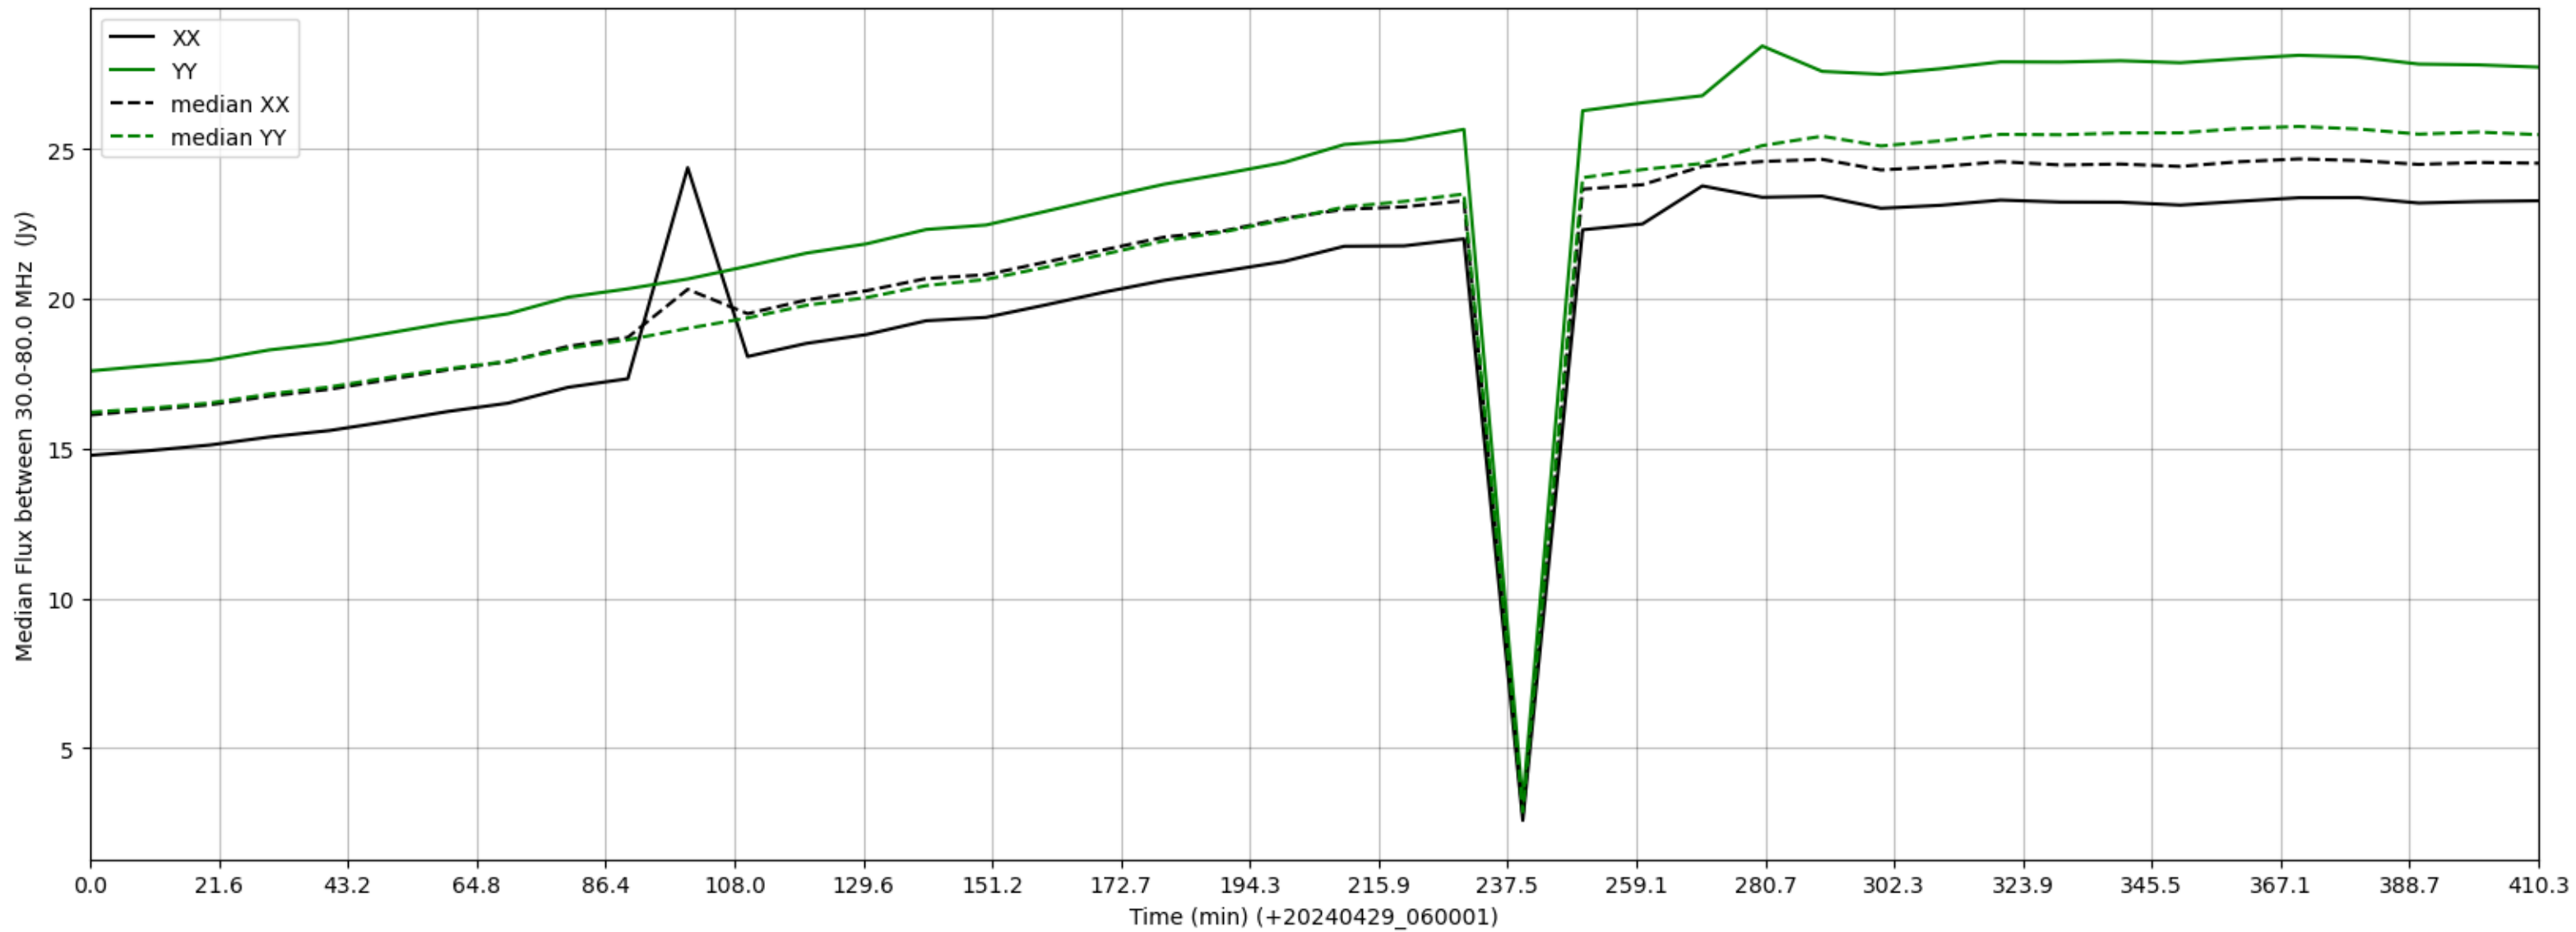

LWA044 - Correlator# 080 - XX FLAGS:LowFlux - YY FLAGS:LowFlux

LWA043 - Correlator# 081 - XX FLAGS:Good - YY FLAGS:Good

LWA046 - Correlator# 082 - XX FLAGS:Good - YY FLAGS:Good

LWA045 - Correlator# 083 - XX FLAGS:Good - YY FLAGS:Good