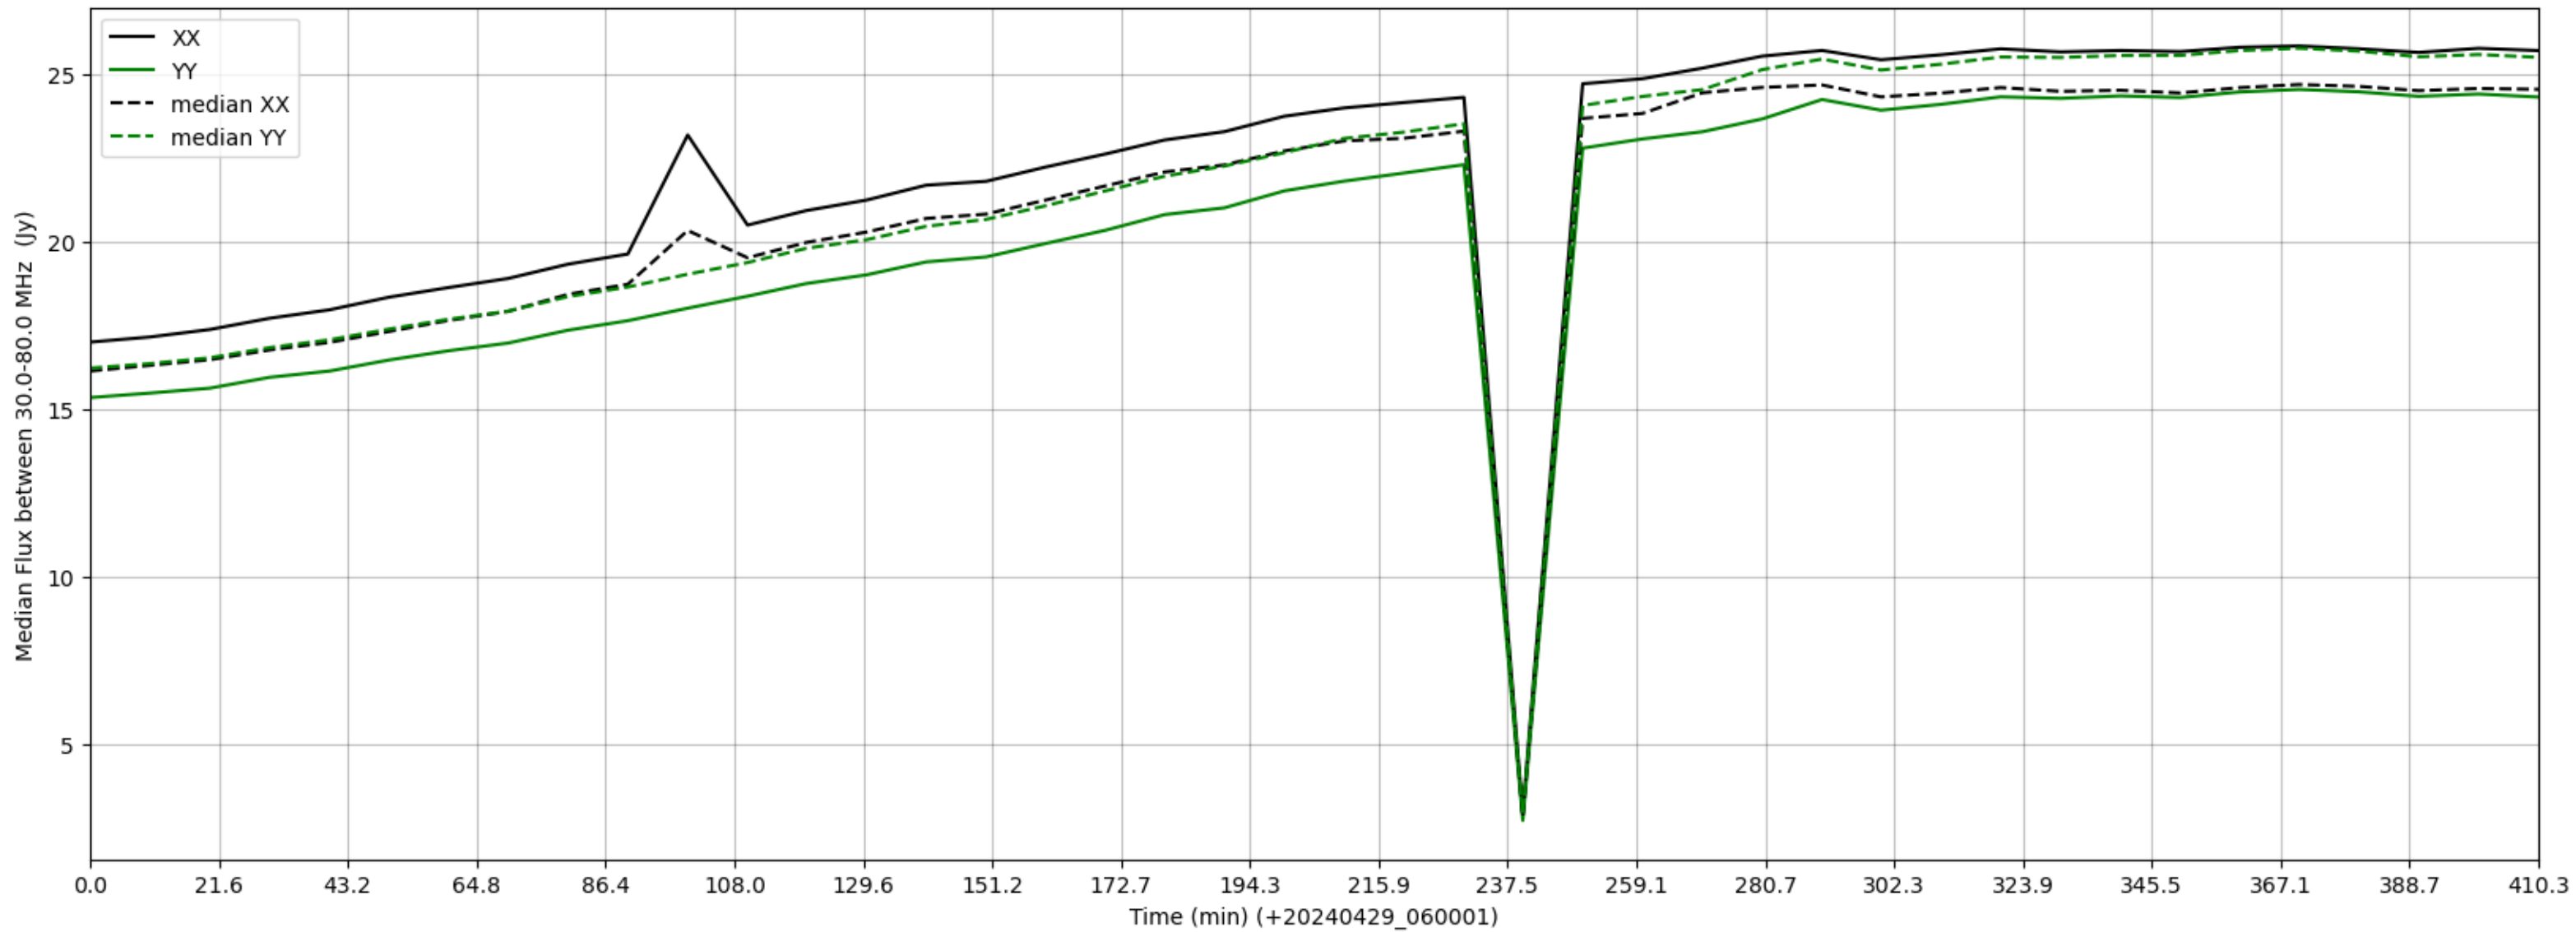

LWA297 - Correlator# 314 - XX FLAGS:Good - YY FLAGS:Good

LWA239 - Correlator# 313 - XX FLAGS:Good - YY FLAGS:Good