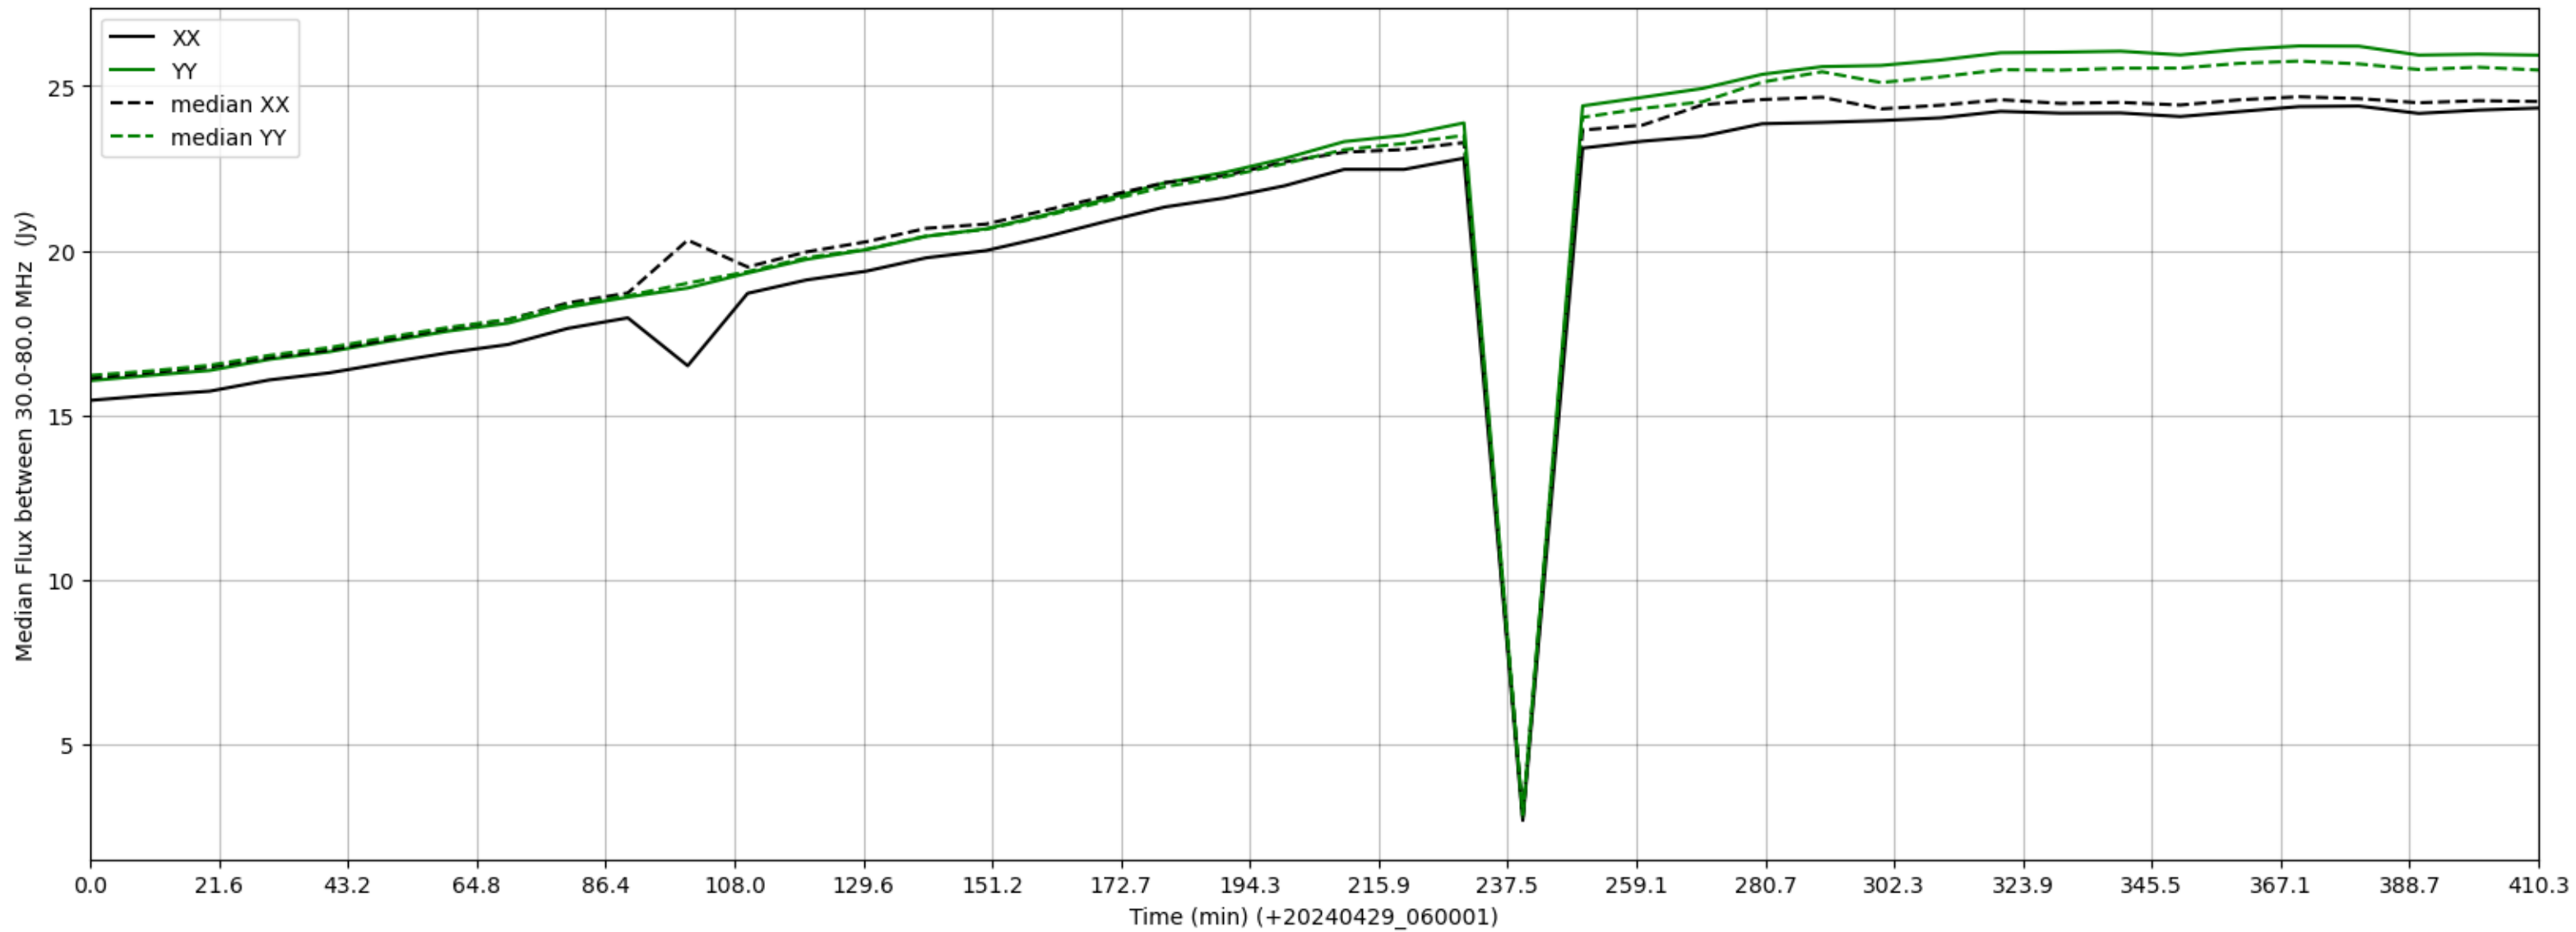

LWA061 - Correlator# 139 - XX FLAGS:Good - YY FLAGS:Good

LWA062 - Correlator# 138 - XX FLAGS:Good - YY FLAGS:Good