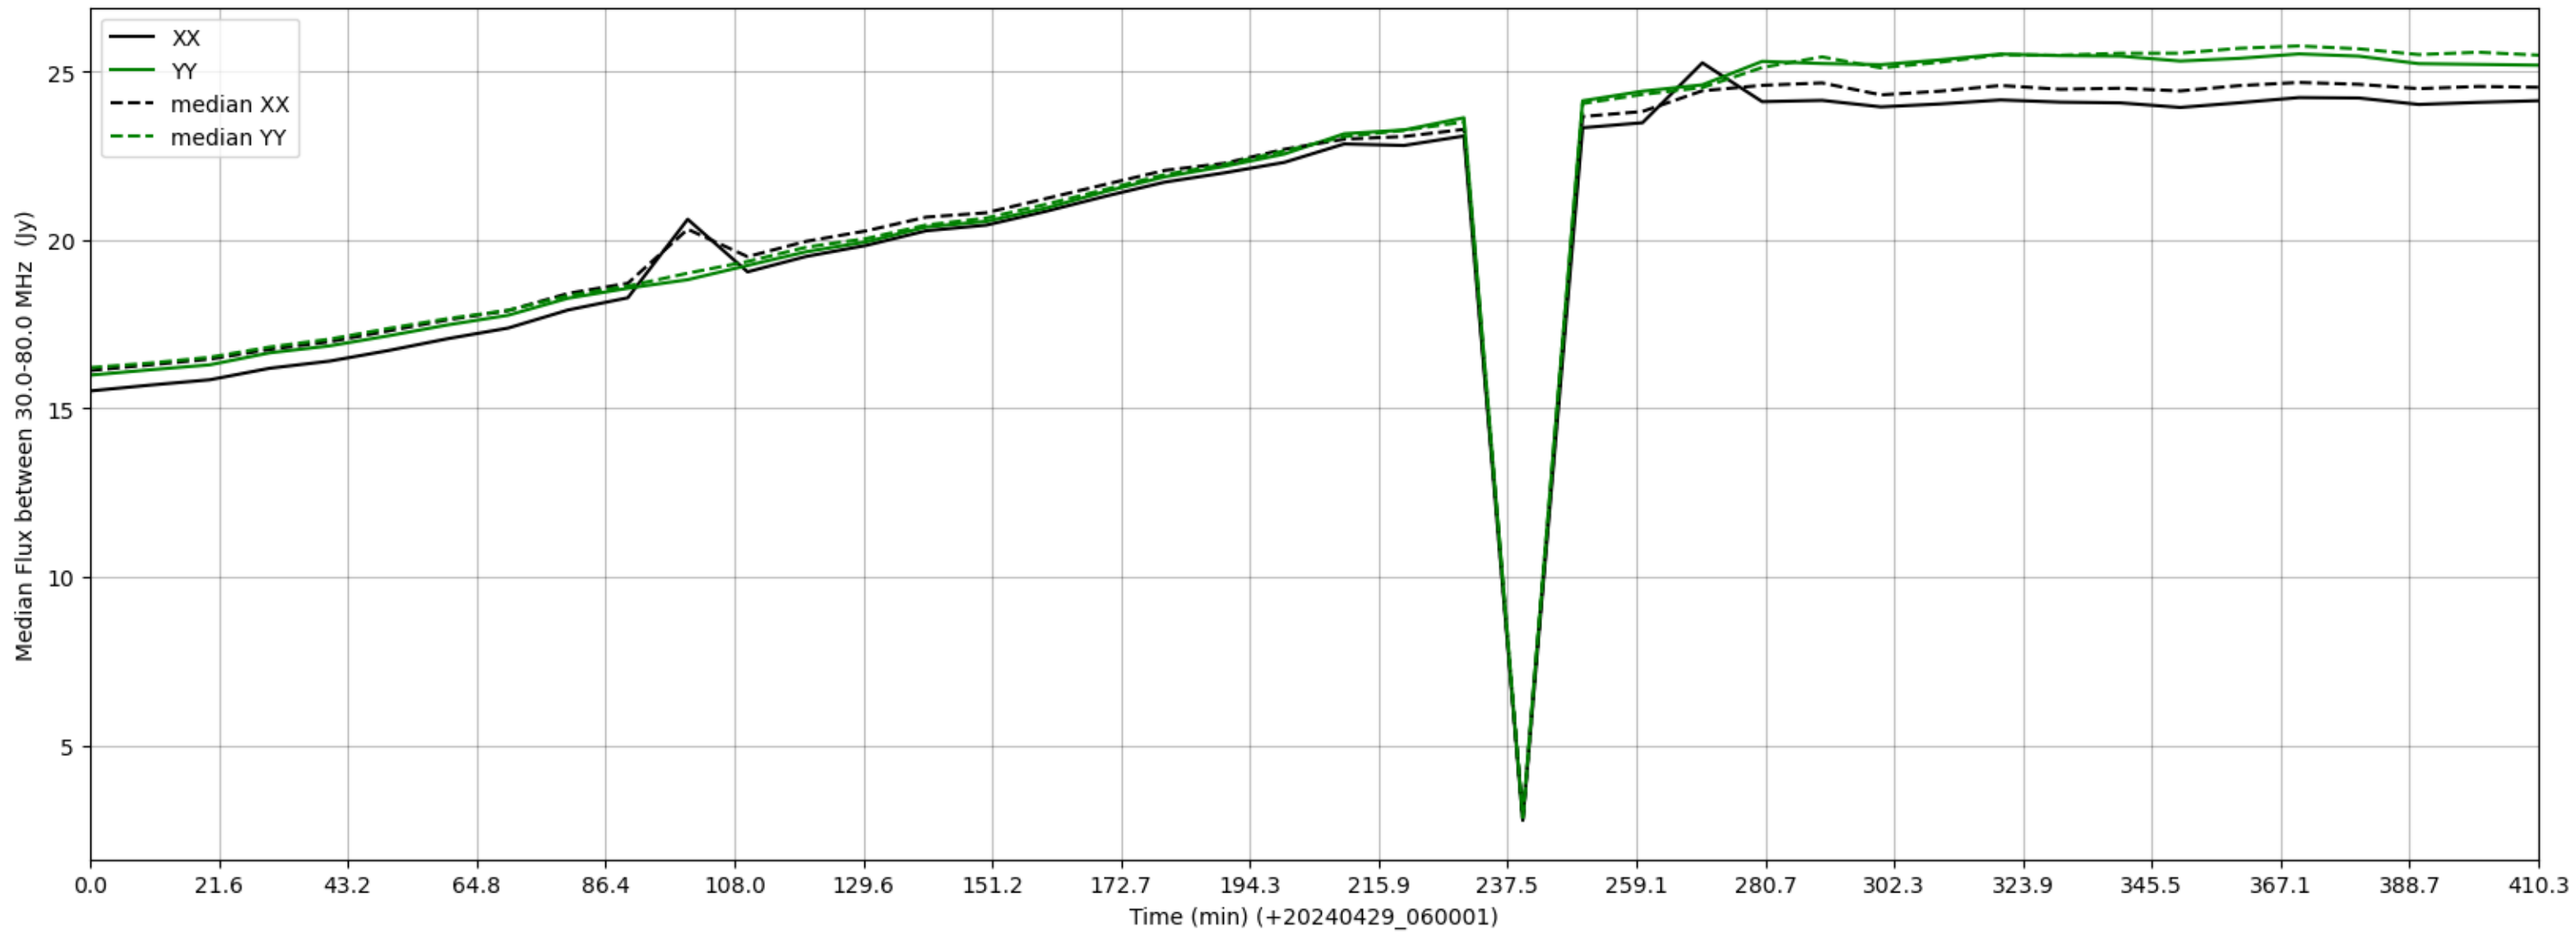

LWA049 - Correlator# 112 - XX FLAGS:Good - YY FLAGS:Good

LWA048 - Correlator# 113 - XX FLAGS:Good - YY FLAGS:Good

LWA051 - Correlator# 114 - XX FLAGS:Good - YY FLAGS:Good

LWA050 - Correlator# 115 - XX FLAGS:Good - YY FLAGS:Good