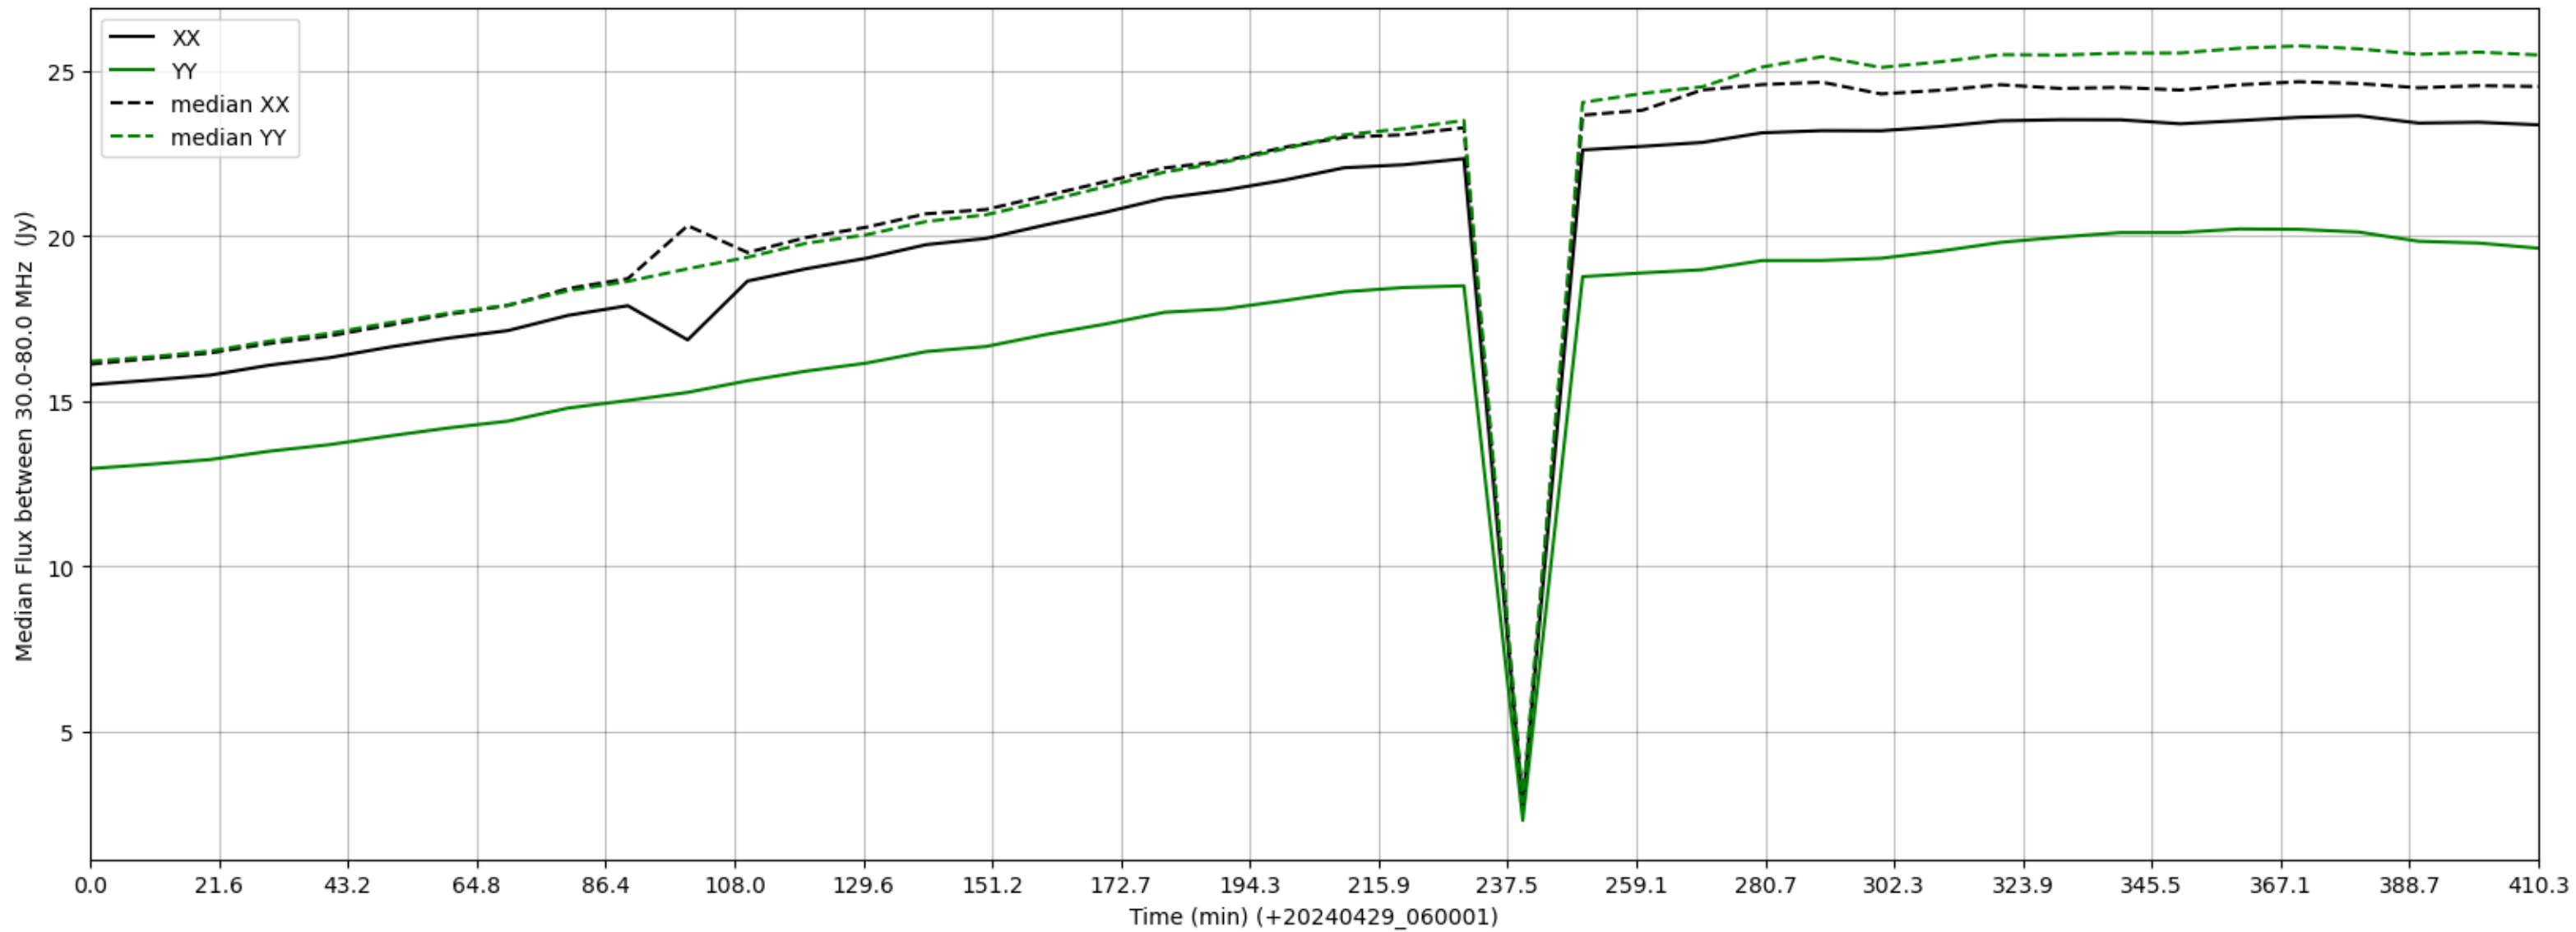

LWA084 - Correlator# 120 - XX FLAGS:Good - YY FLAGS:Good

LWA055 - Correlator# 121 - XX FLAGS:Good - YY FLAGS:Good

LWA324 - Correlator# 122 - XX FLAGS:BadSpecShape - YY FLAGS:Good

LWA262 - Correlator# 123 - XX FLAGS:Good - YY FLAGS:Good