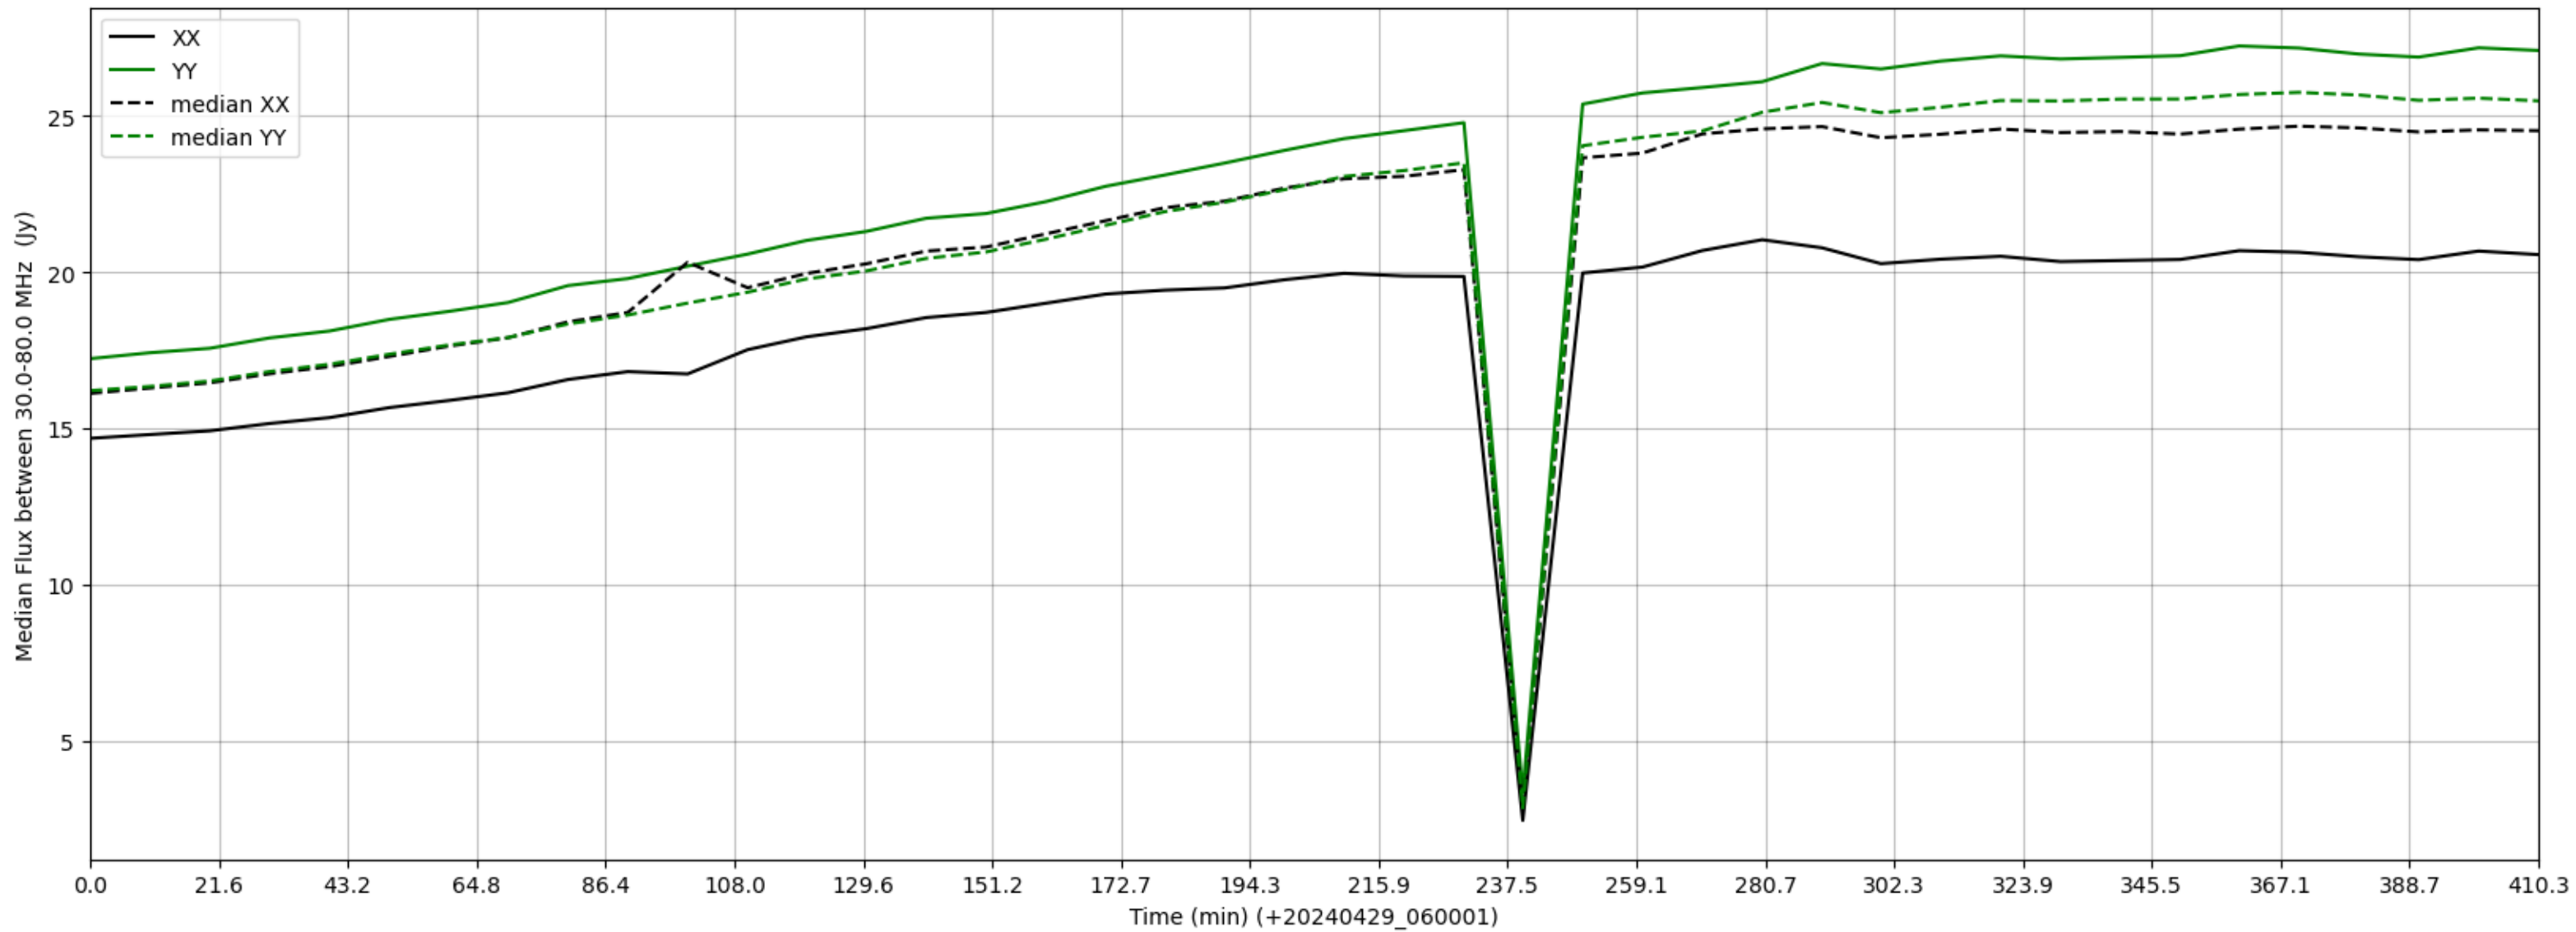

LWA356 - Correlator# 318 - XX FLAGS:BadSpecShape - YY FLAGS:Good

LWA342 - Correlator# 317 - XX FLAGS:Good - YY FLAGS:Good