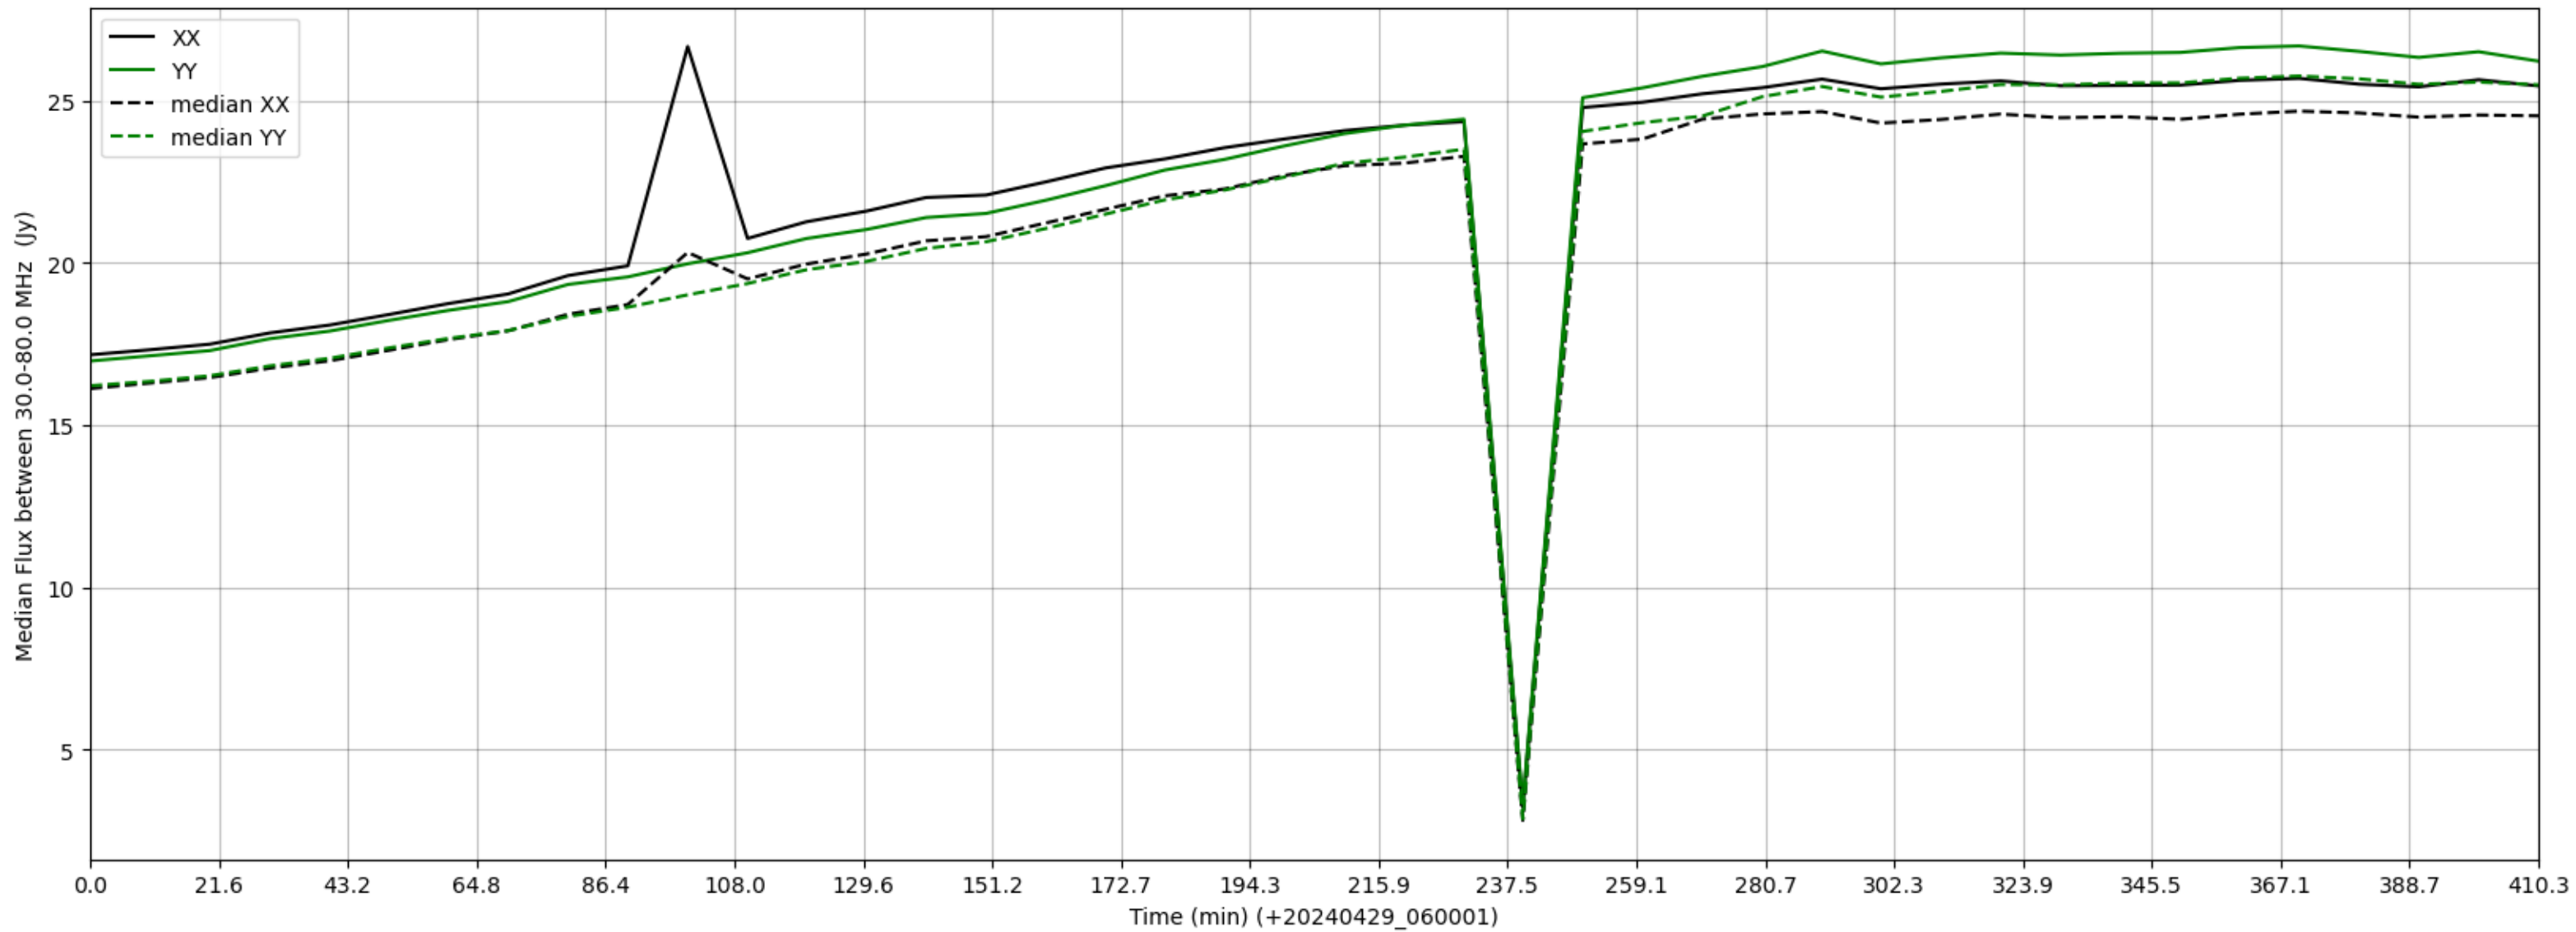

LWA227 - Correlator# 280 - XX FLAGS:Good - YY FLAGS:Good

LWA225 - Correlator# 281 - XX FLAGS:Good - YY FLAGS:Good

LWA349 - Correlator# 282 - XX FLAGS:Good - YY FLAGS:Good

LWA253 - Correlator# 283 - XX FLAGS:Good - YY FLAGS:Good