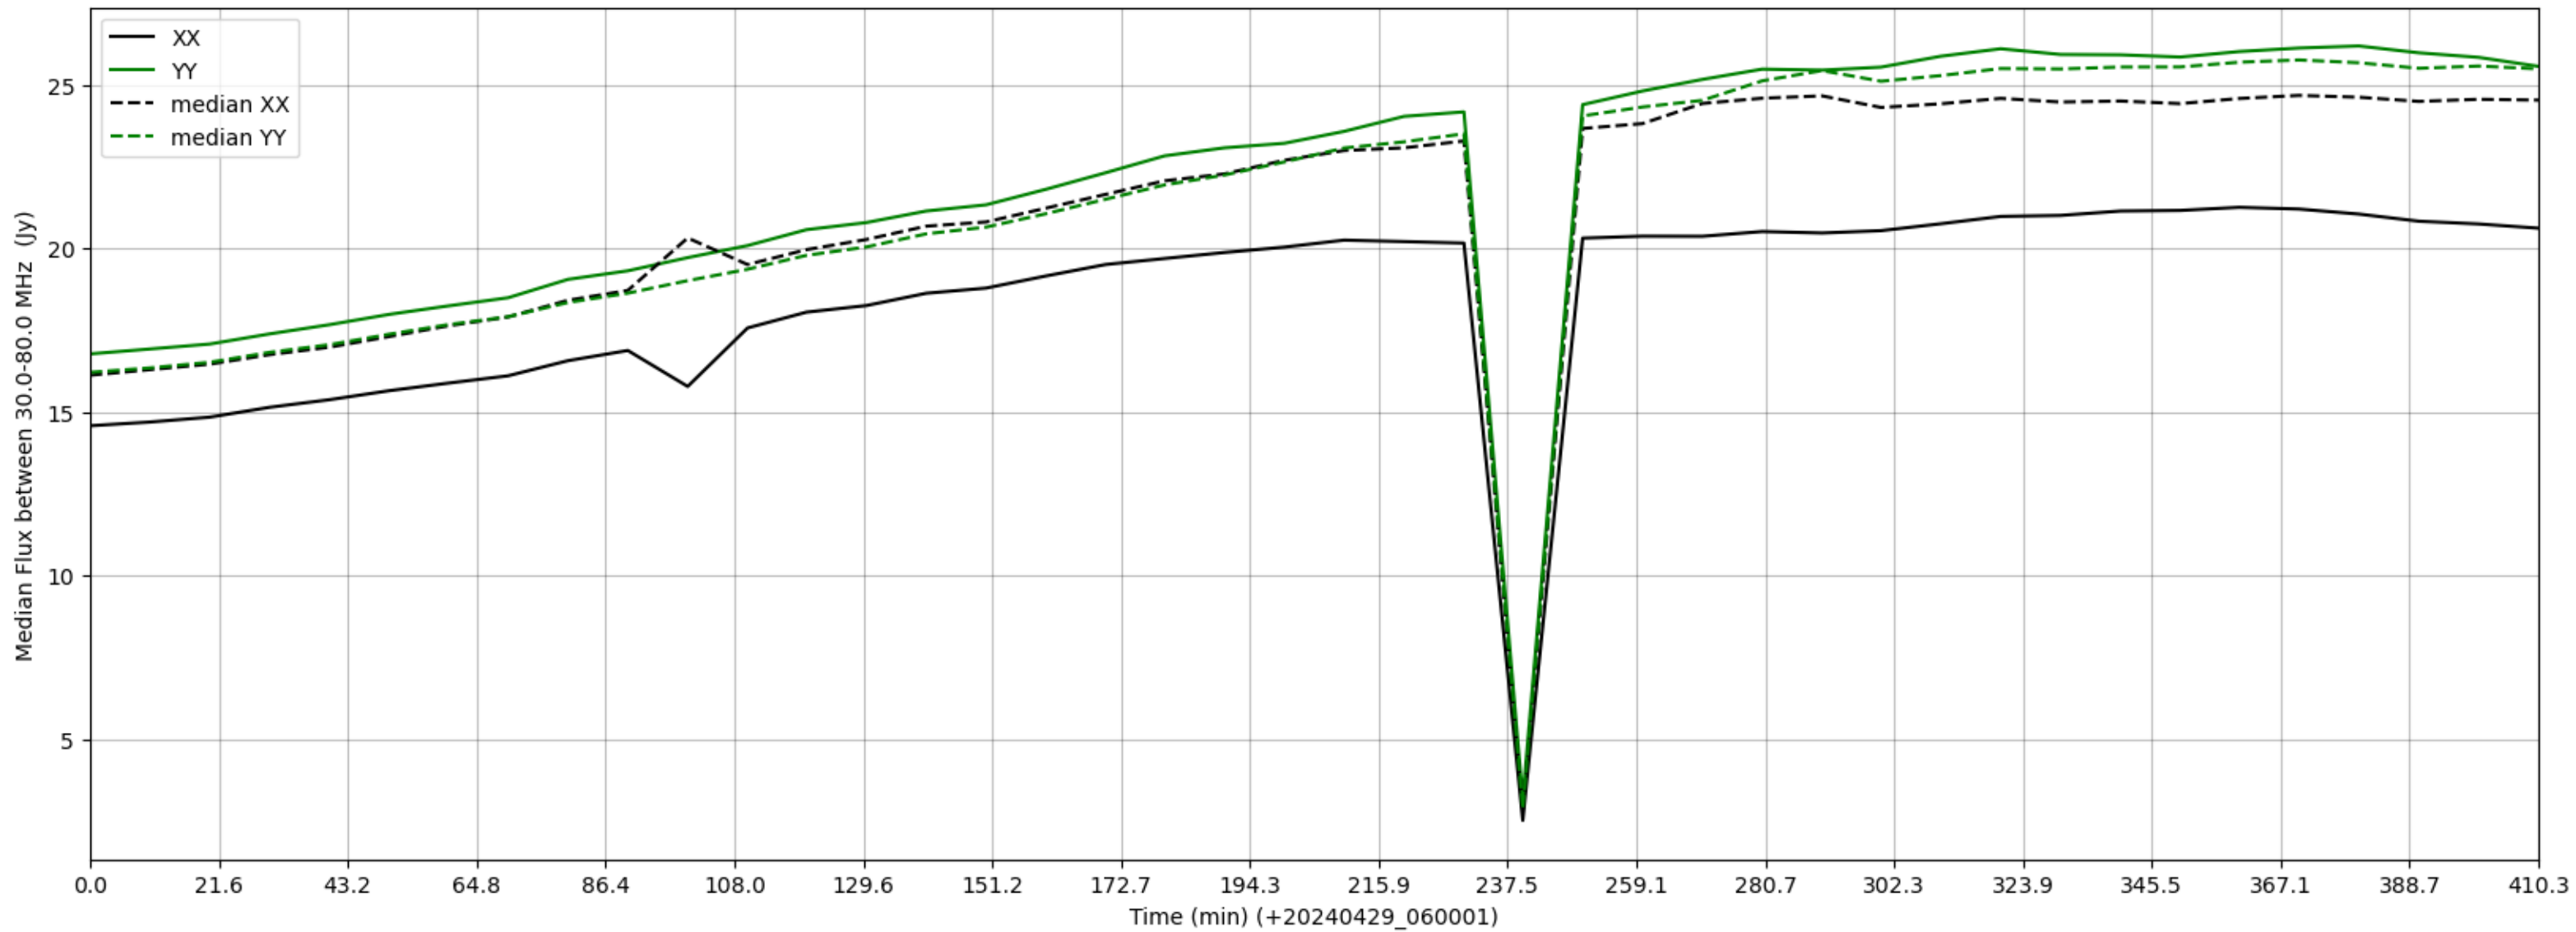

LWA274 - Correlator# 091 - XX FLAGS:Good - YY FLAGS:Good

LWA275 - Correlator# 090 - XX FLAGS:Good - YY FLAGS:Good