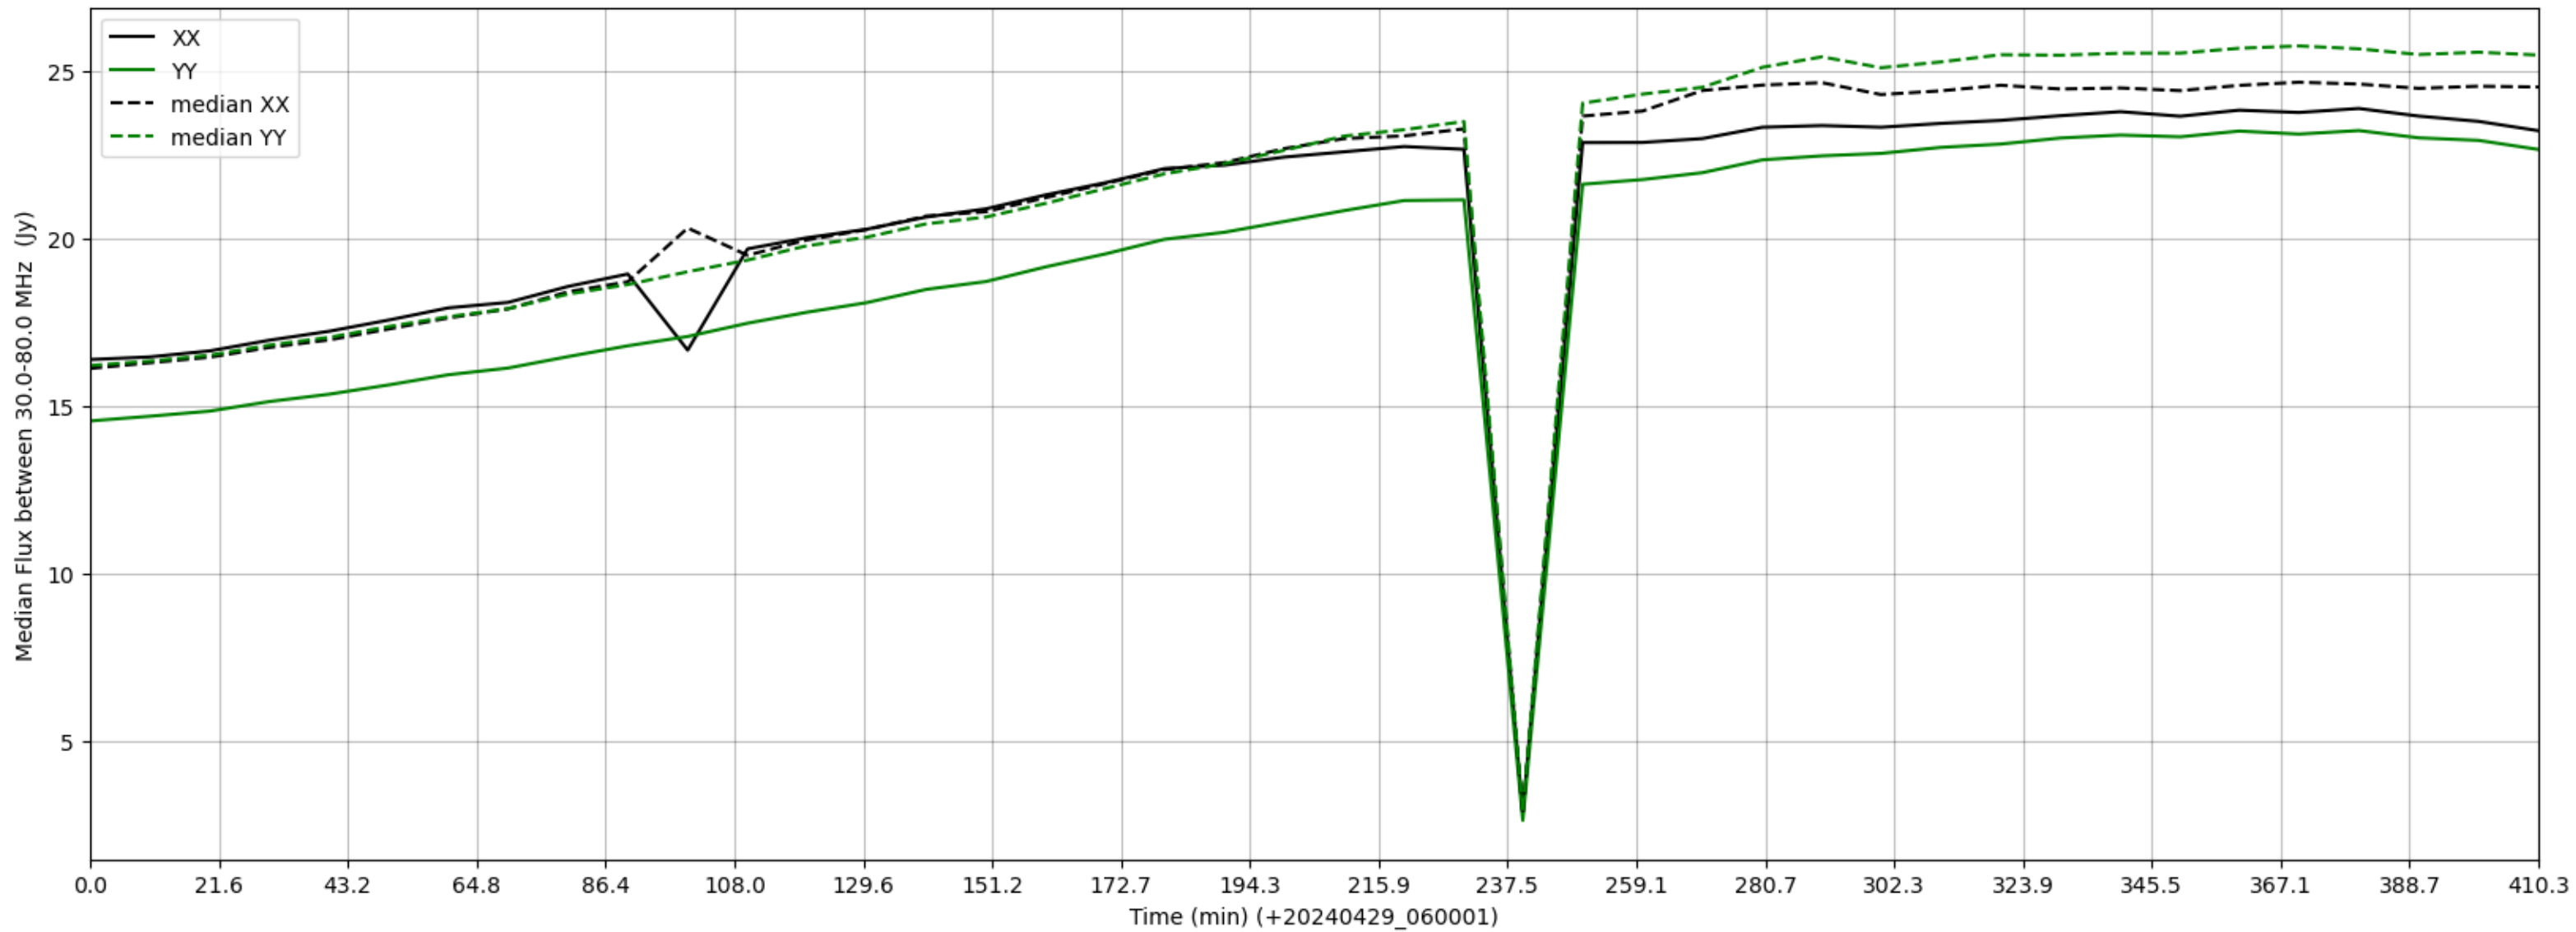

LWA294 - Correlator# 188 - XX FLAGS:Good - YY FLAGS:Good

LWA289 - Correlator# 189 - XX FLAGS:BadSpecShape - YY FLAGS:Good

LWA319 - Correlator# 190 - XX FLAGS:BadSpecShape - YY FLAGS:BadSpecShape

LWA299 - Correlator# 191 - XX FLAGS:Good - YY FLAGS:Good