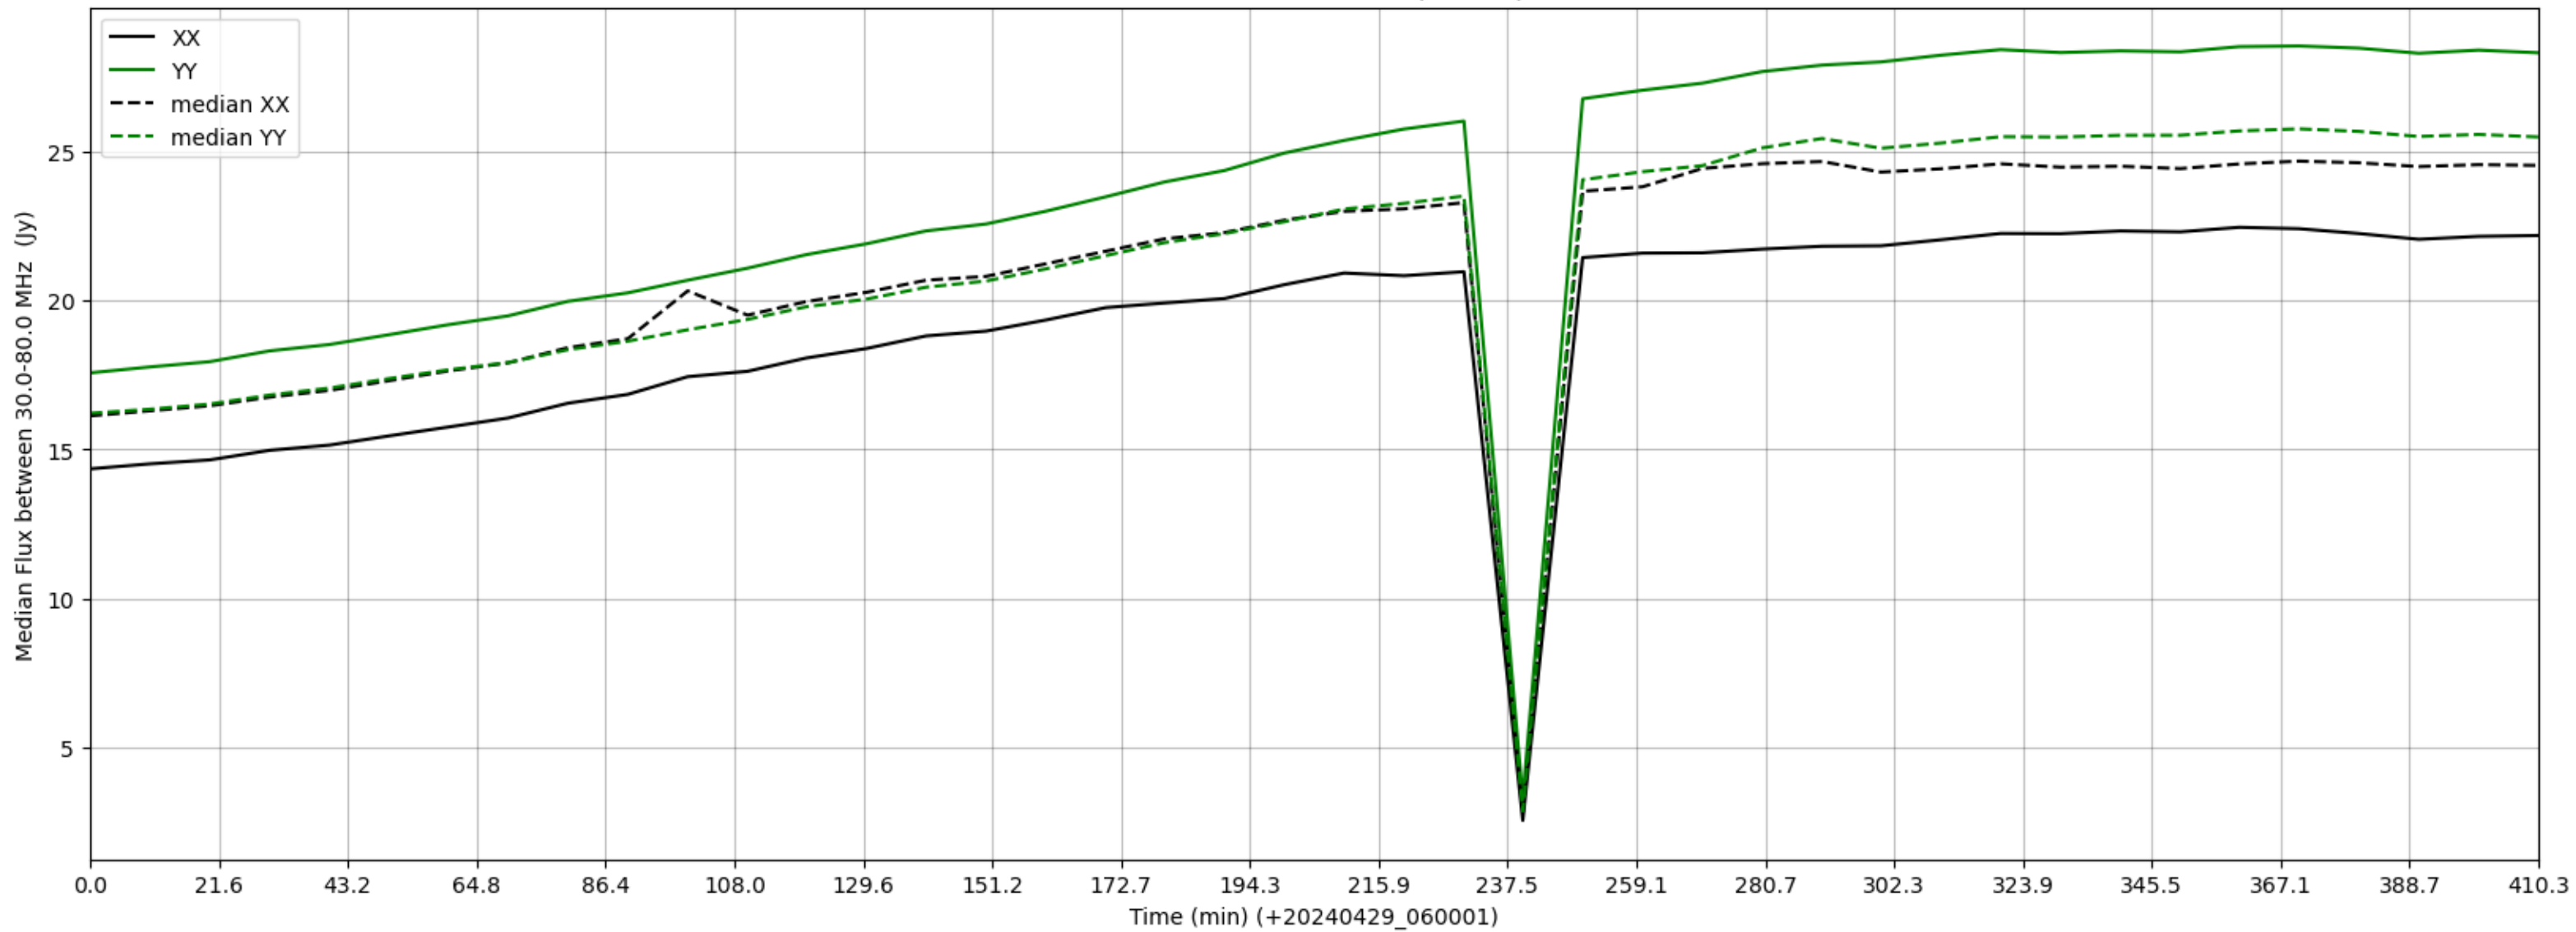

LWA342 - Correlator# 317 - XX FLAGS:Good - YY FLAGS:Good

LWA346 - Correlator# 316 - XX FLAGS:BadSpecShape - YY FLAGS:Good