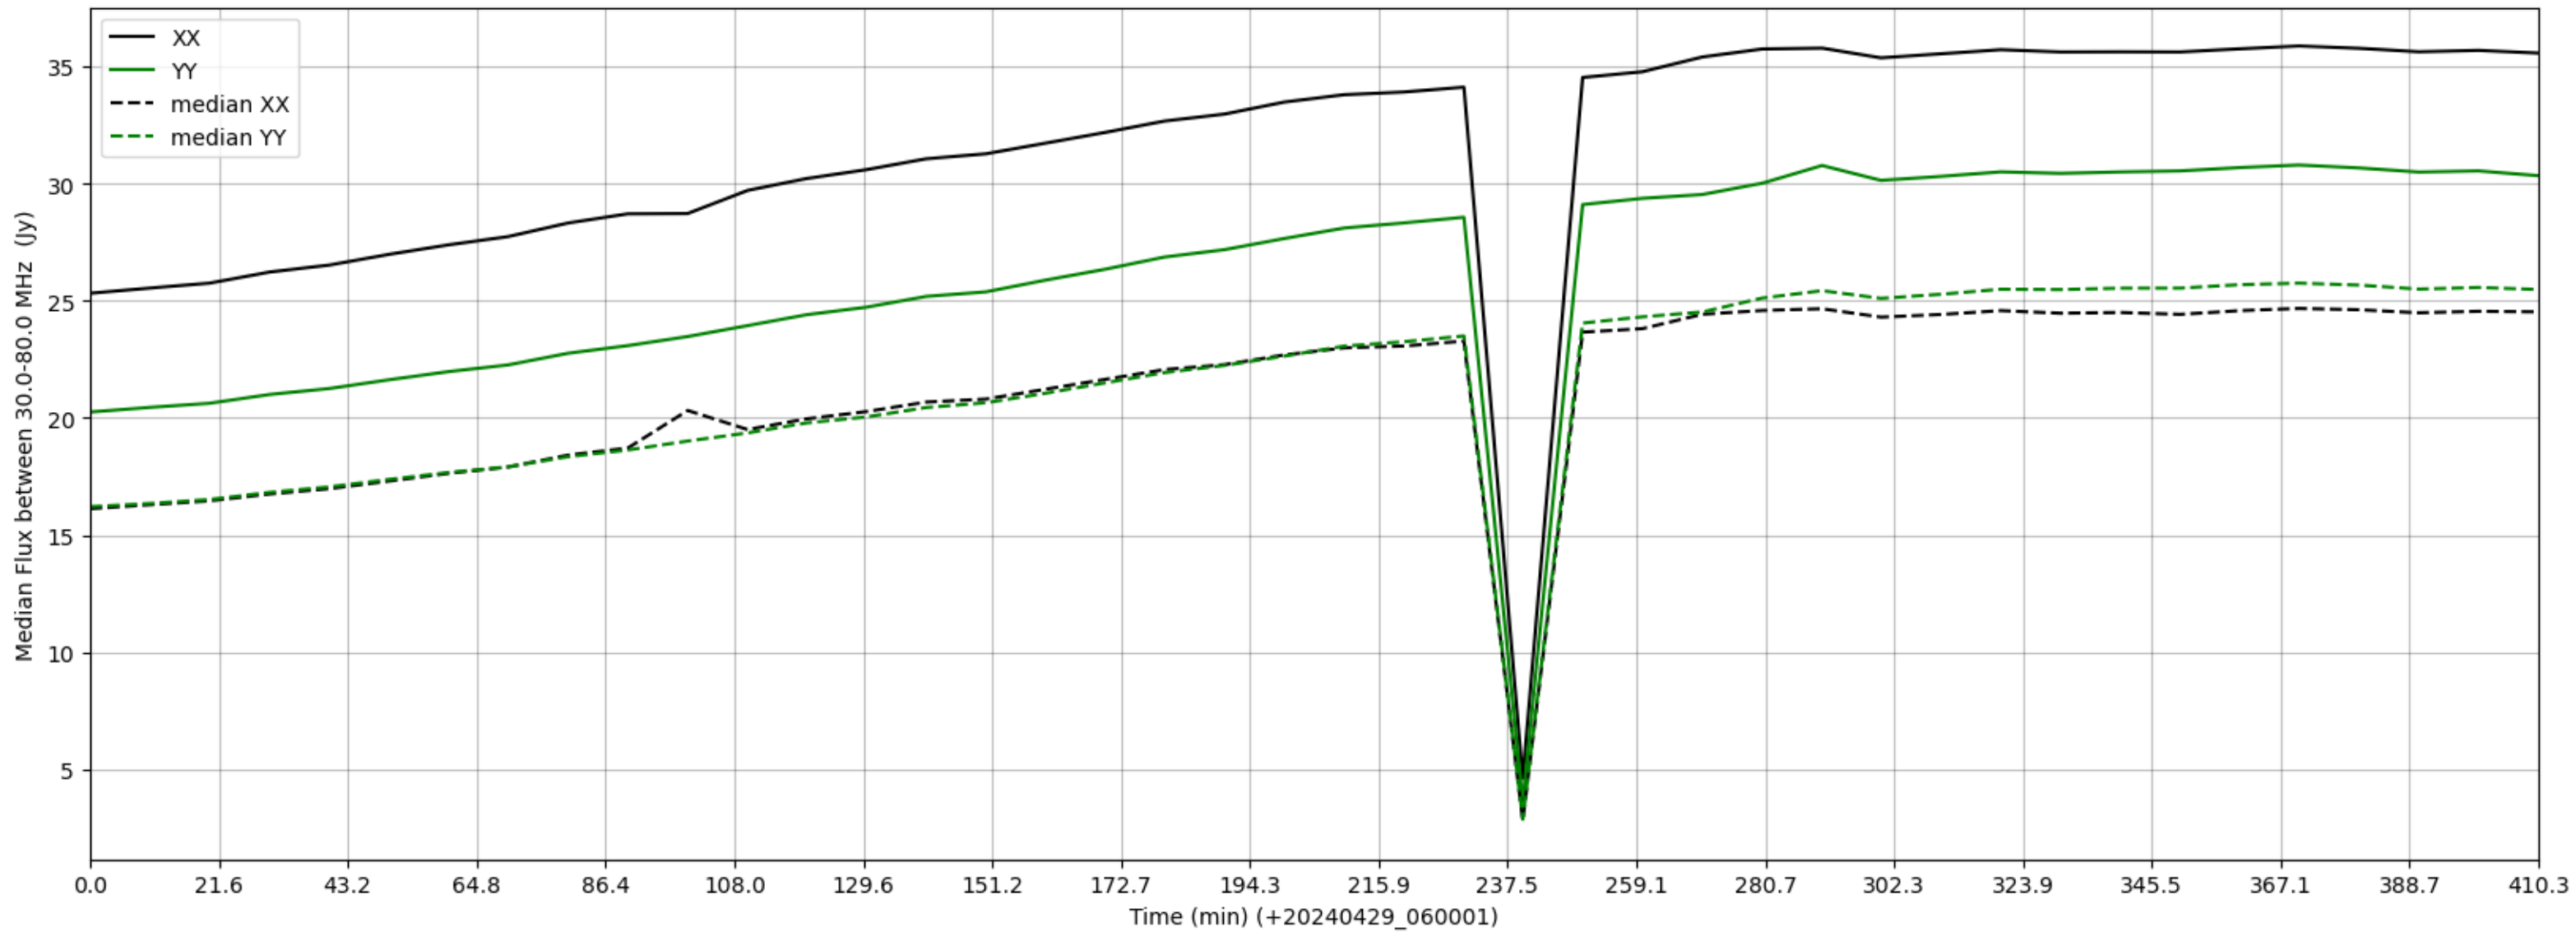

LWA179 - Correlator# 323 - XX FLAGS:Good - YY FLAGS:Good

LWA180 - Correlator# 322 - XX FLAGS:Good - YY FLAGS:Good