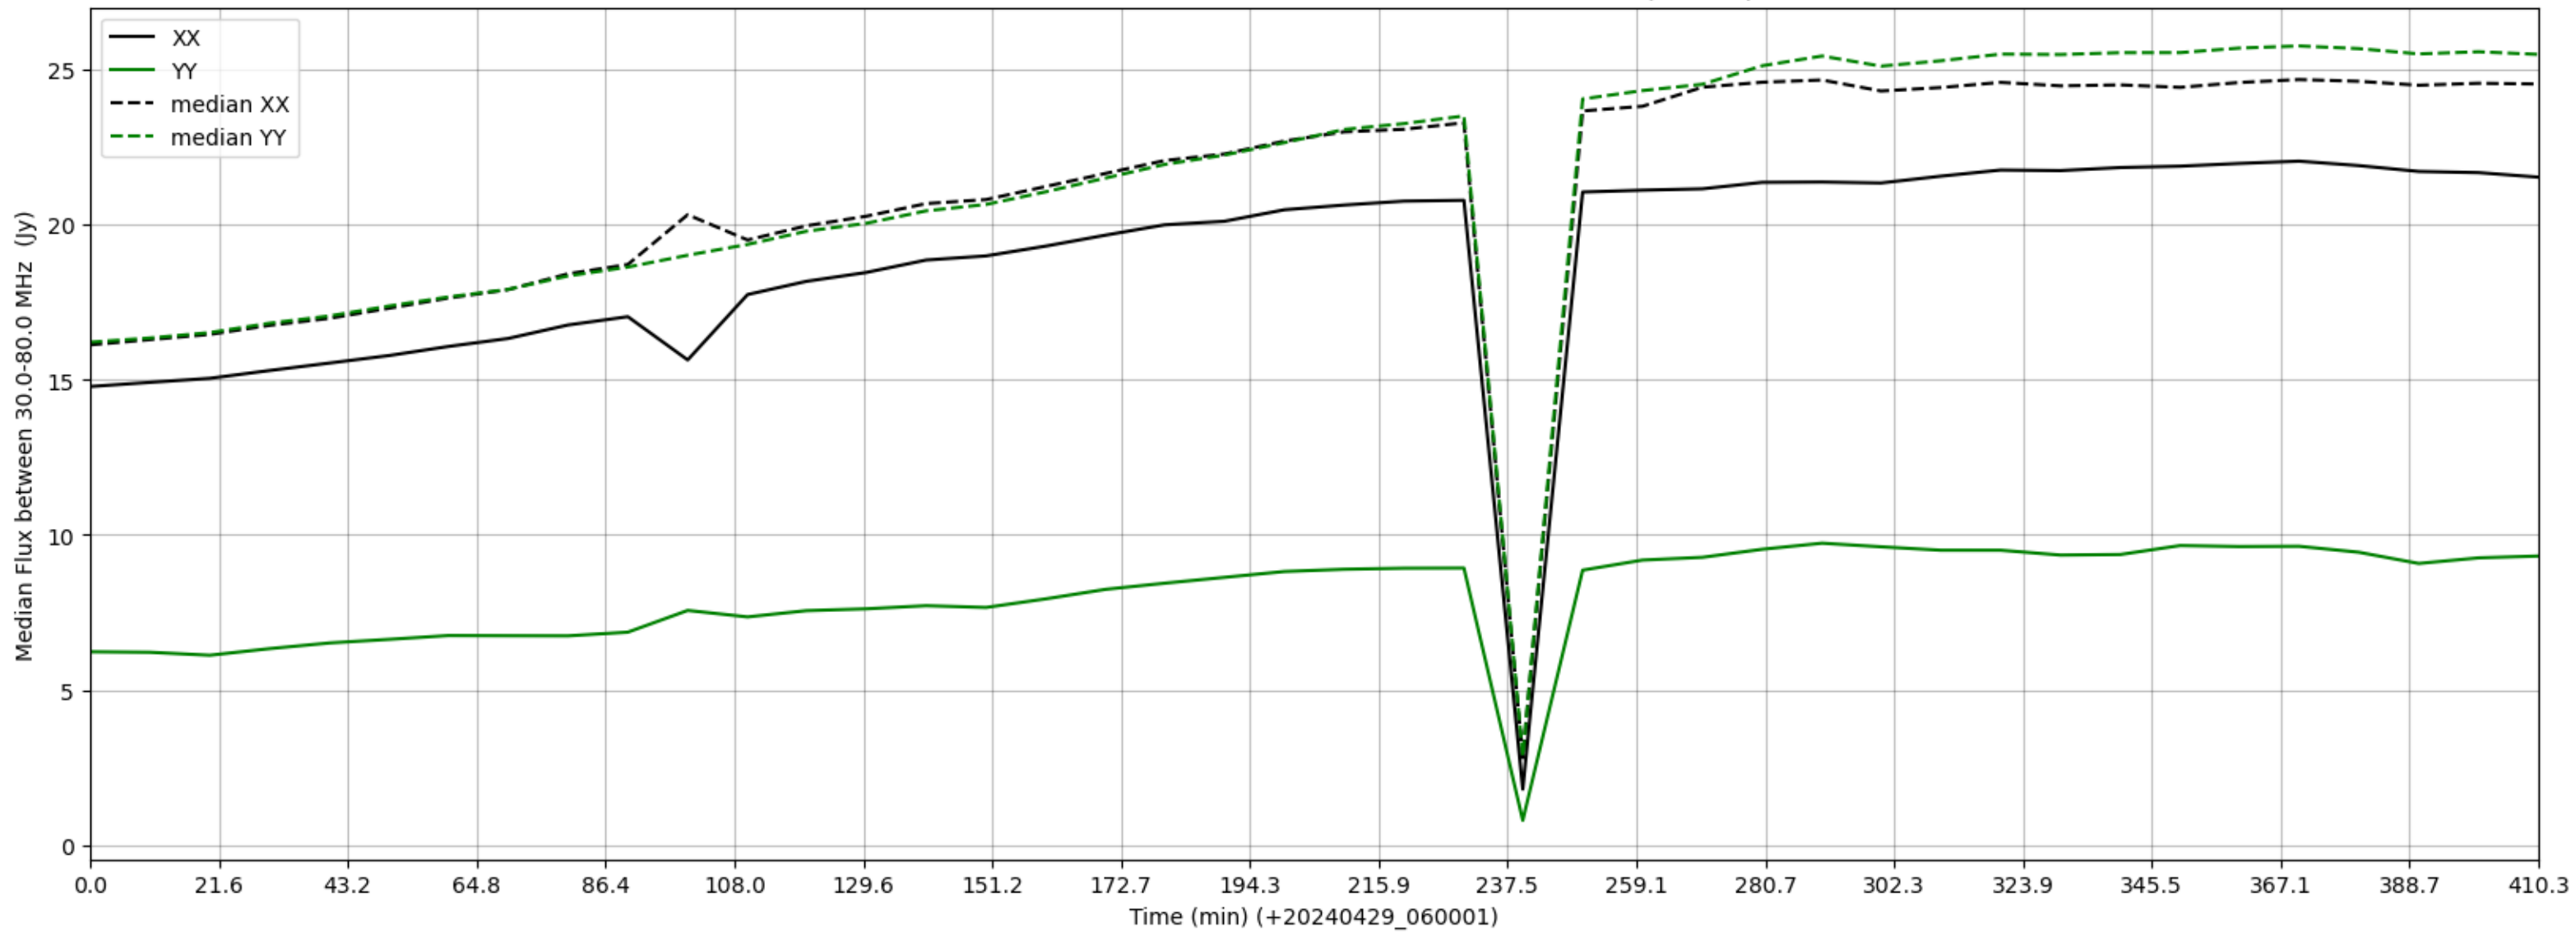

LWA330 - Correlator# 022 - XX FLAGS:Good - YY FLAGS:Good

LWA314 - Correlator# 021 - XX FLAGS:Good - YY FLAGS:BadSpecShape