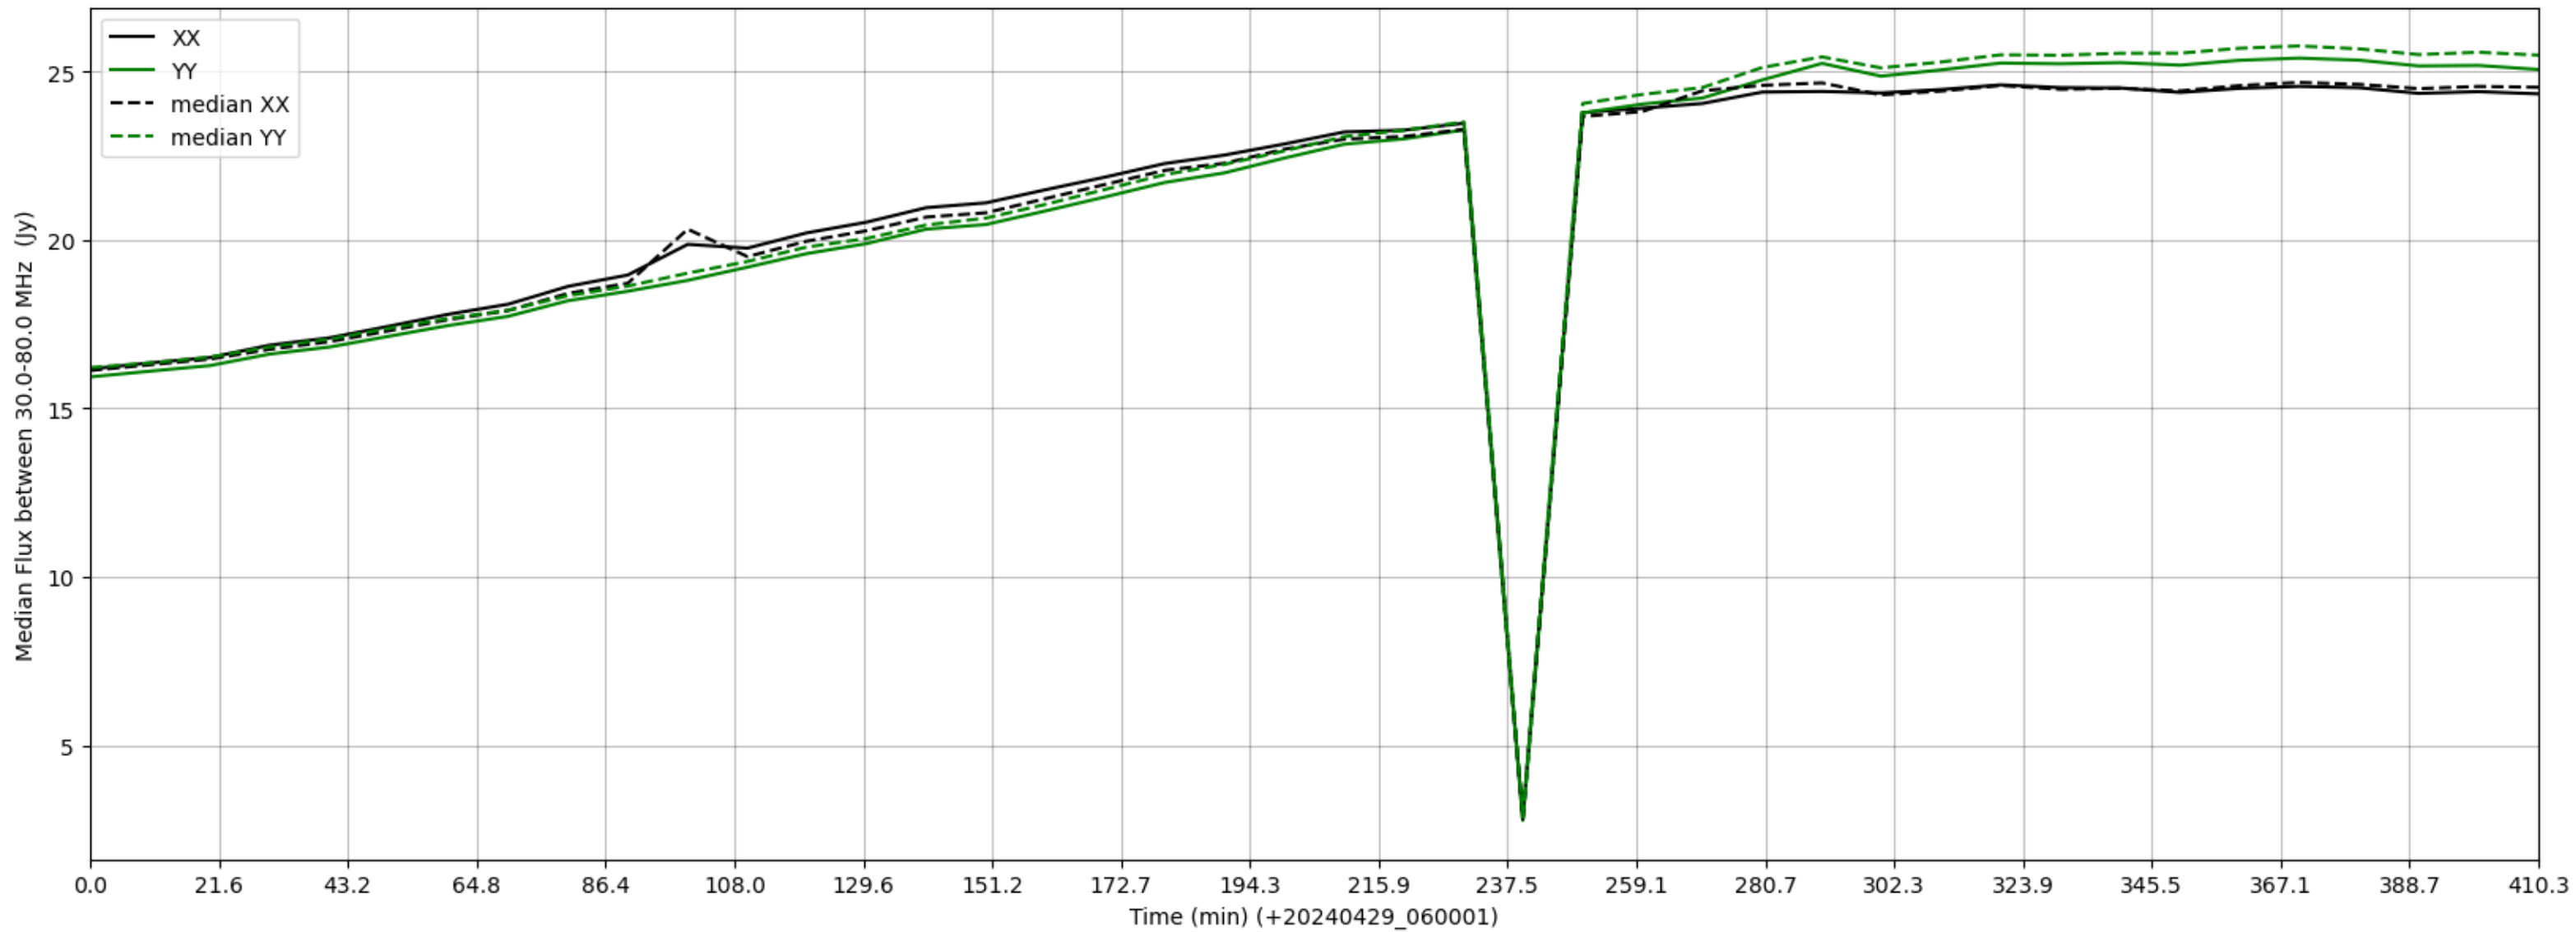

LWA188 - Correlator# 228 - XX FLAGS:BadSpecShape - YY FLAGS:Good

LWA128 - Correlator# 229 - XX FLAGS:Good - YY FLAGS:Good

LWA153 - Correlator# 230 - XX FLAGS:LowFlux - YY FLAGS:Good

LWA181 - Correlator# 231 - XX FLAGS:Good - YY FLAGS:Good