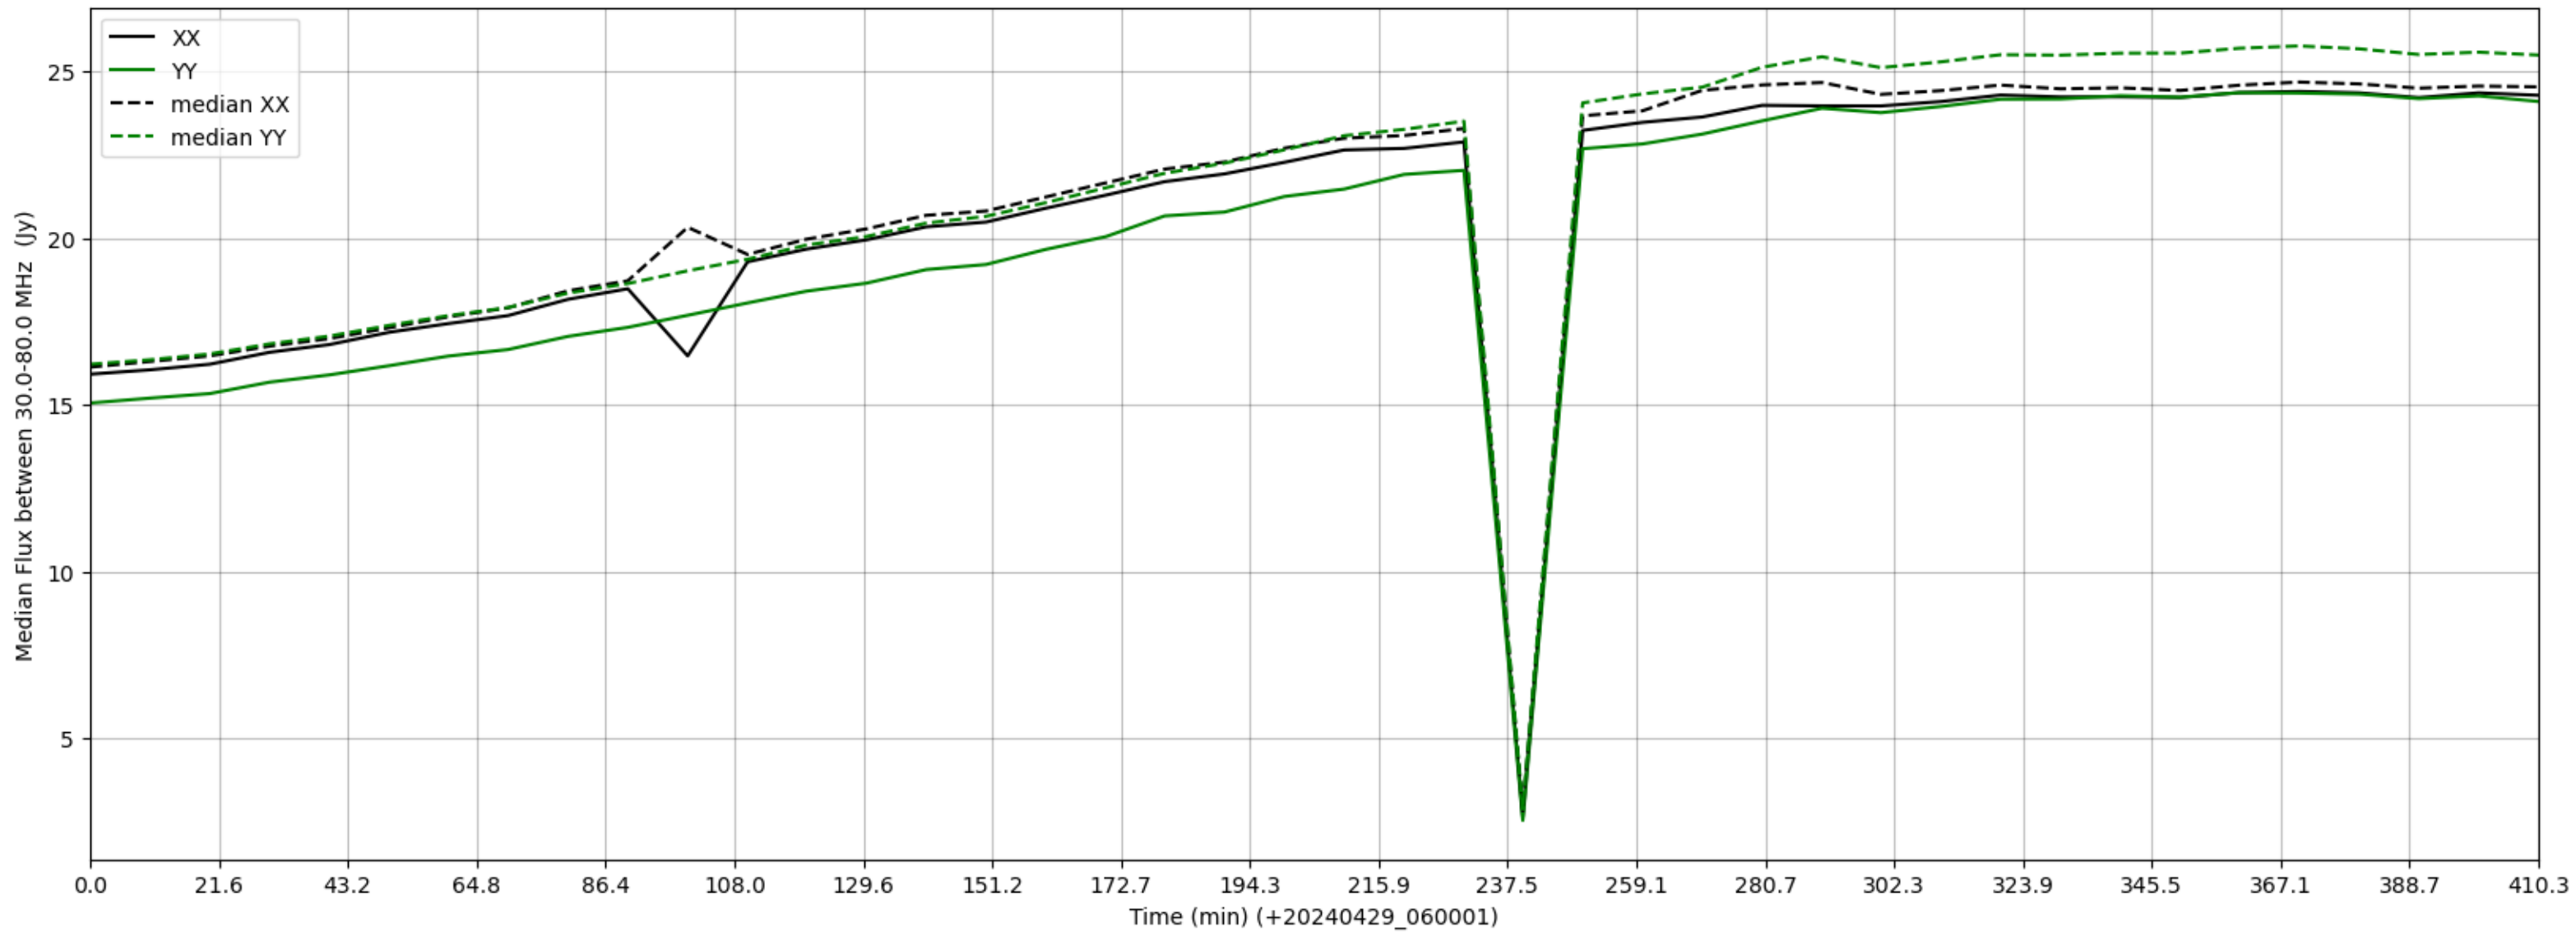

LWA090 - Correlator# 147 - XX FLAGS:Good - YY FLAGS:Good

LWA091 - Correlator# 146 - XX FLAGS:Good - YY FLAGS:Good