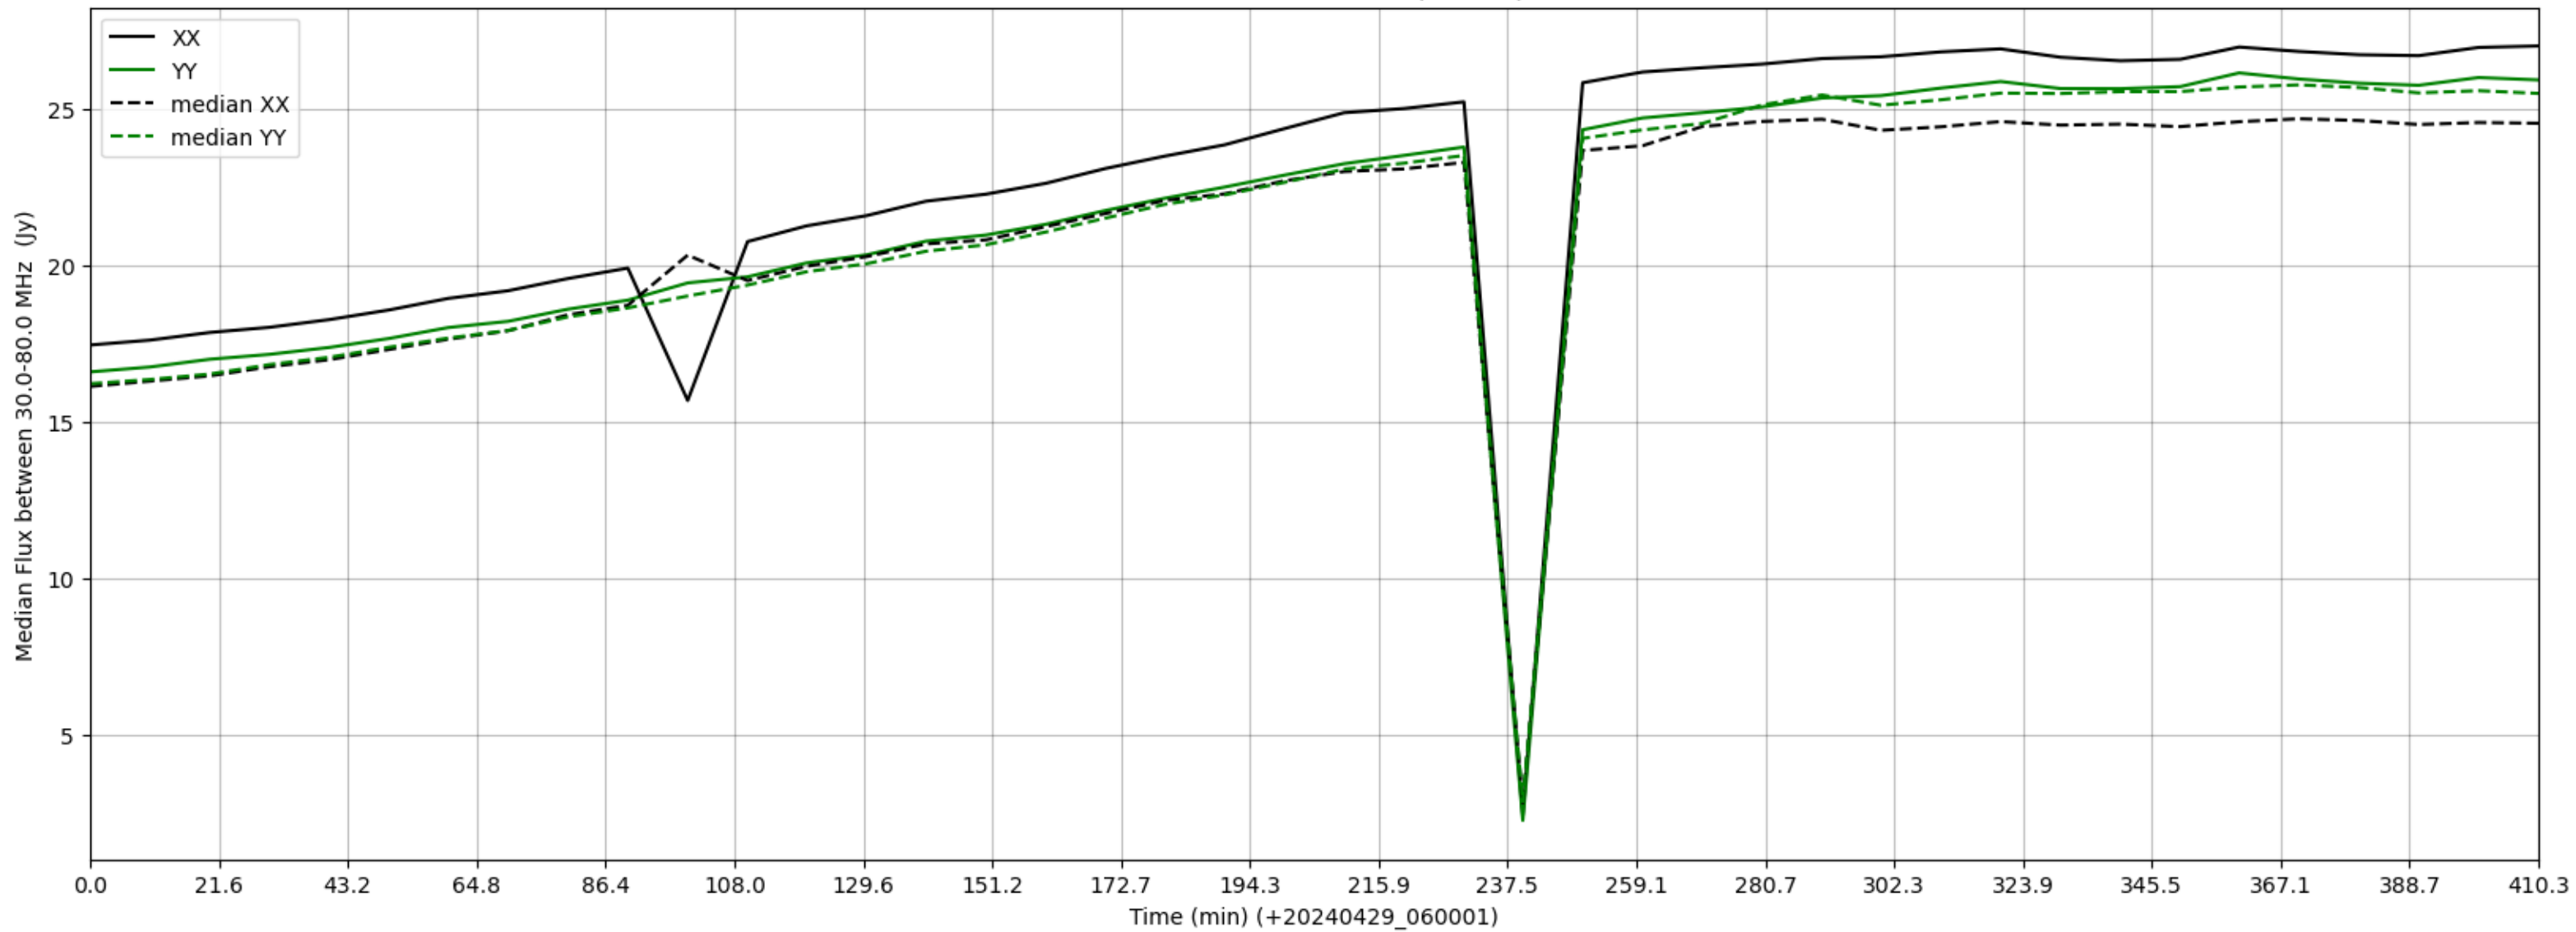

LWA321 - Correlator# 020 - XX FLAGS:Good - YY FLAGS:Good

LWA314 - Correlator# 021 - XX FLAGS:Good - YY FLAGS:BadSpecShape

LWA330 - Correlator# 022 - XX FLAGS:Good - YY FLAGS:Good

LWA327 - Correlator# 023 - XX FLAGS:BadSpecShape - YY FLAGS:Good