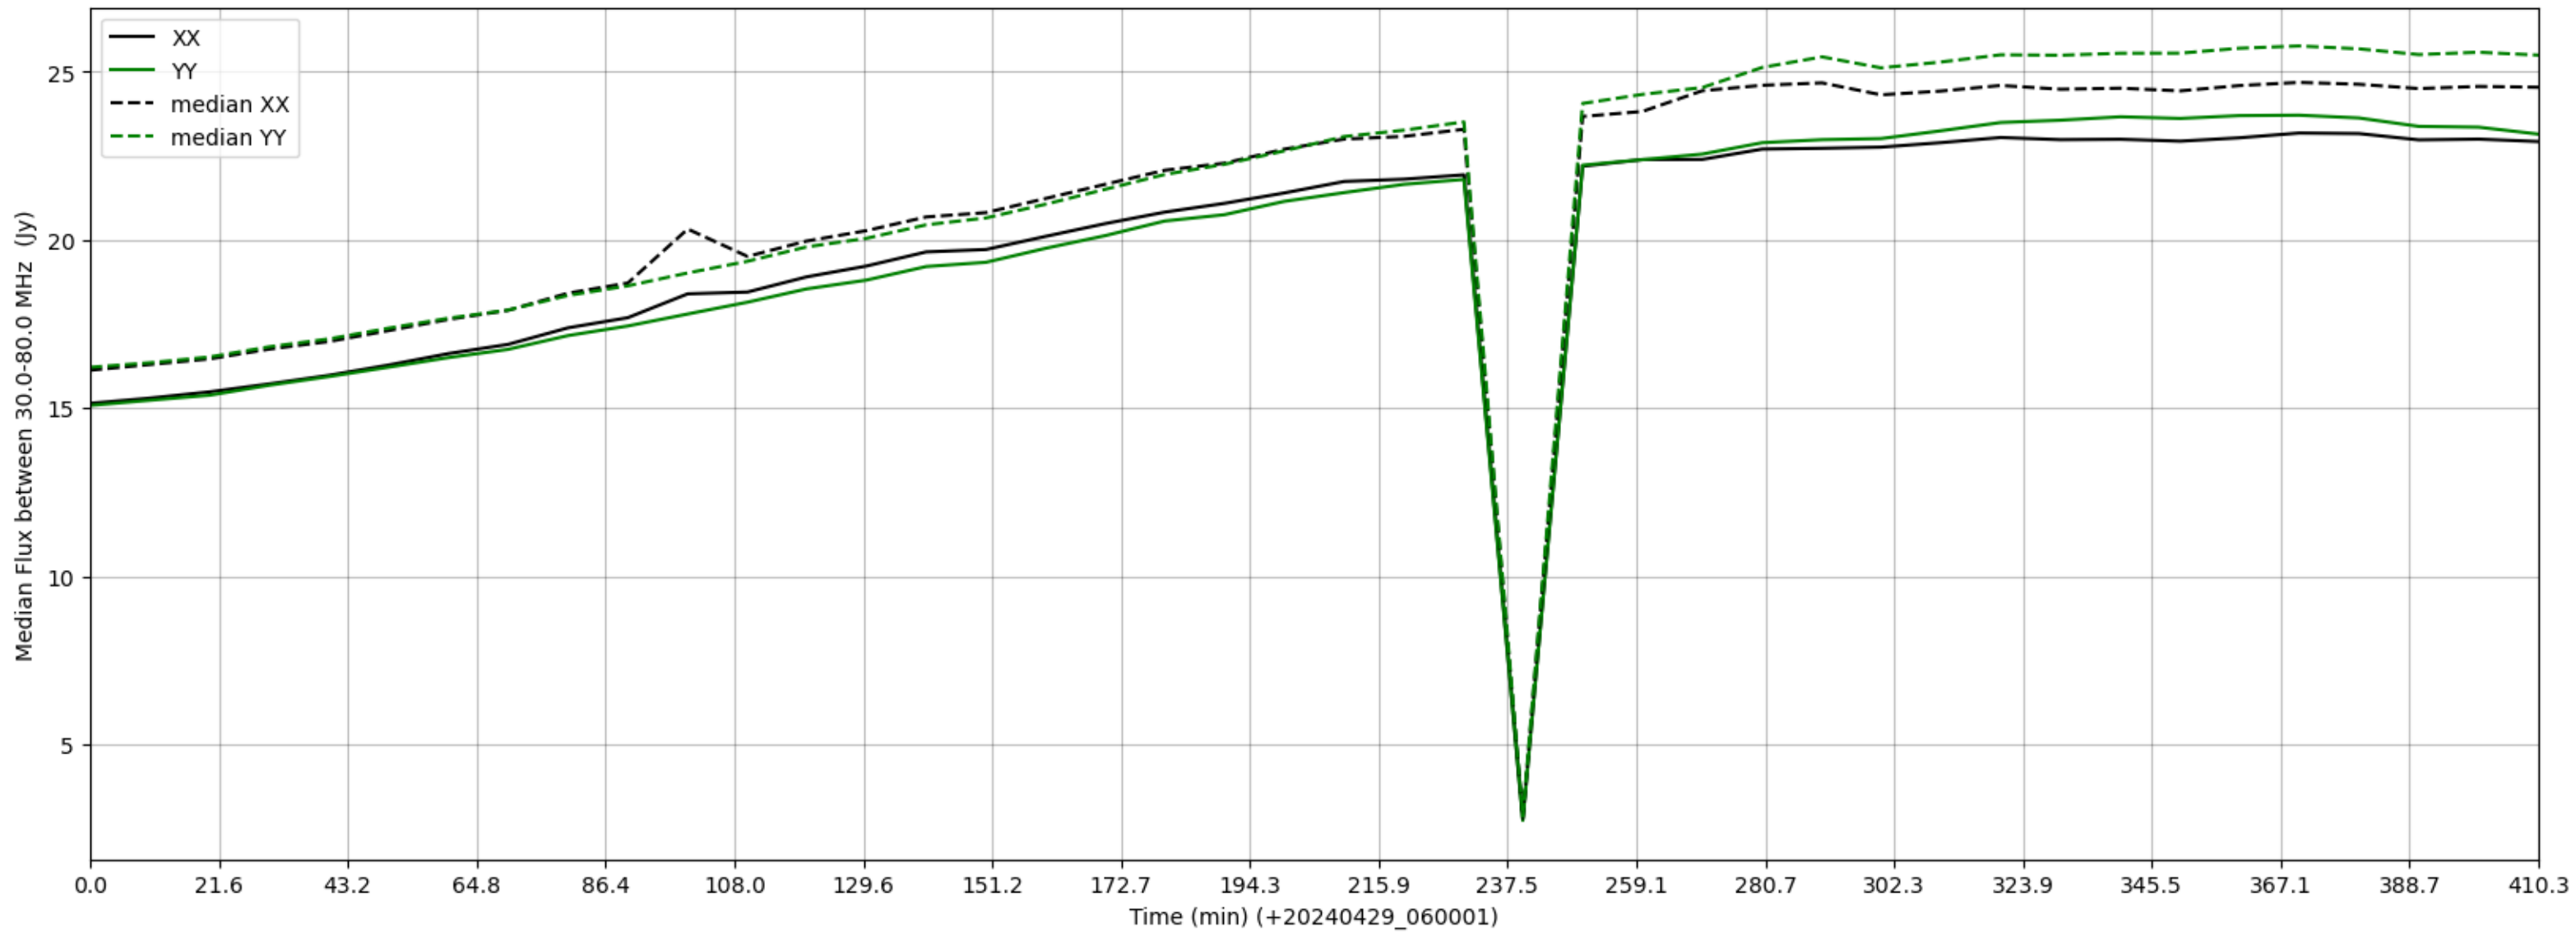

LWA302 - Correlator# 092 - XX FLAGS:Good - YY FLAGS:BadSpecShape

LWA286 - Correlator# 093 - XX FLAGS:Good - YY FLAGS:Good

LWA363 - Correlator# 094 - XX FLAGS:Good - YY FLAGS:Good

LWA323 - Correlator# 095 - XX FLAGS:Good - YY FLAGS:Good