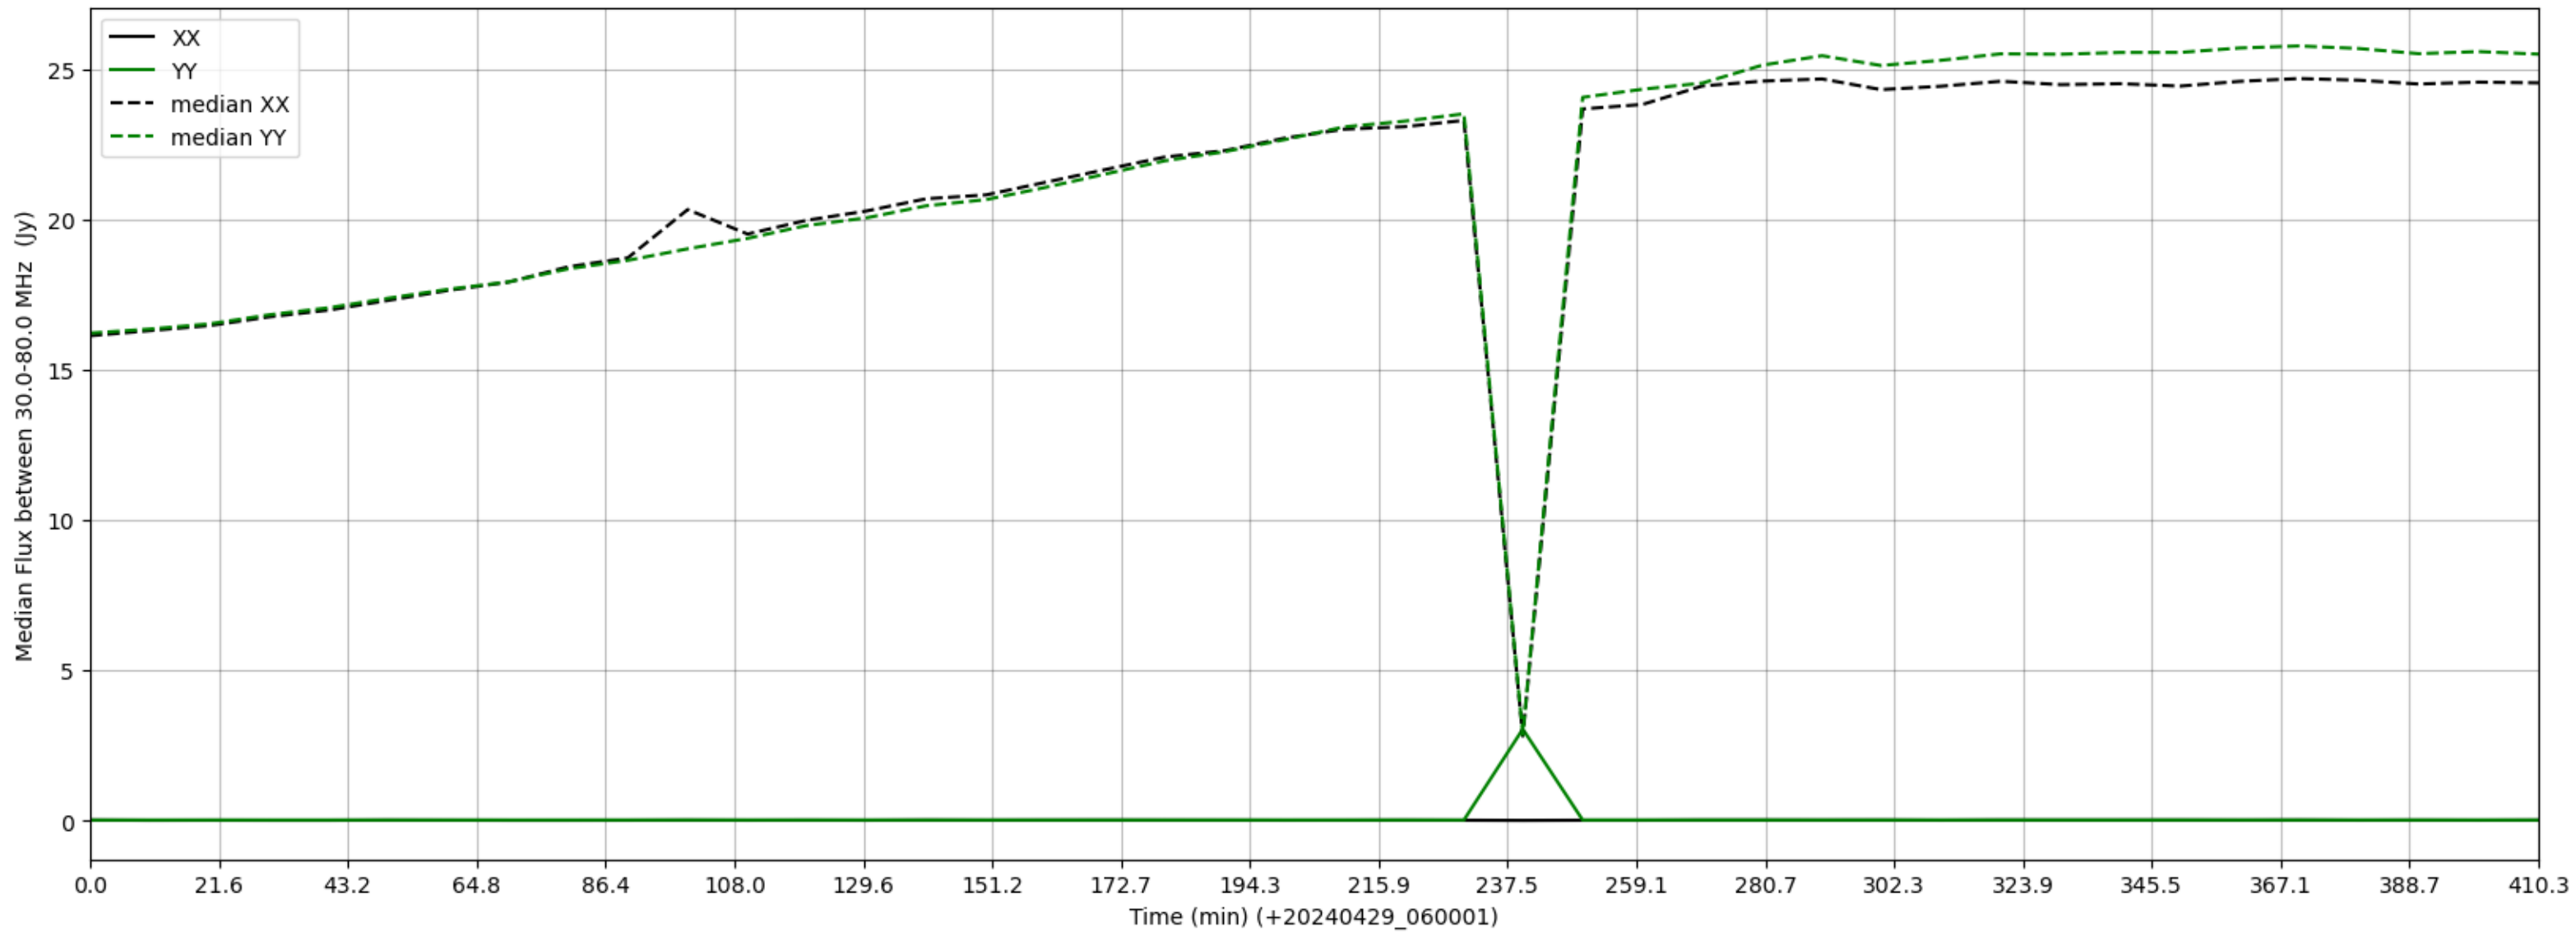

LWA172 - Correlator# 219 - XX FLAGS:Good - YY FLAGS:Good

LWA151 - Correlator# 218 - XX FLAGS:LowFlux - YY FLAGS:LowFlux