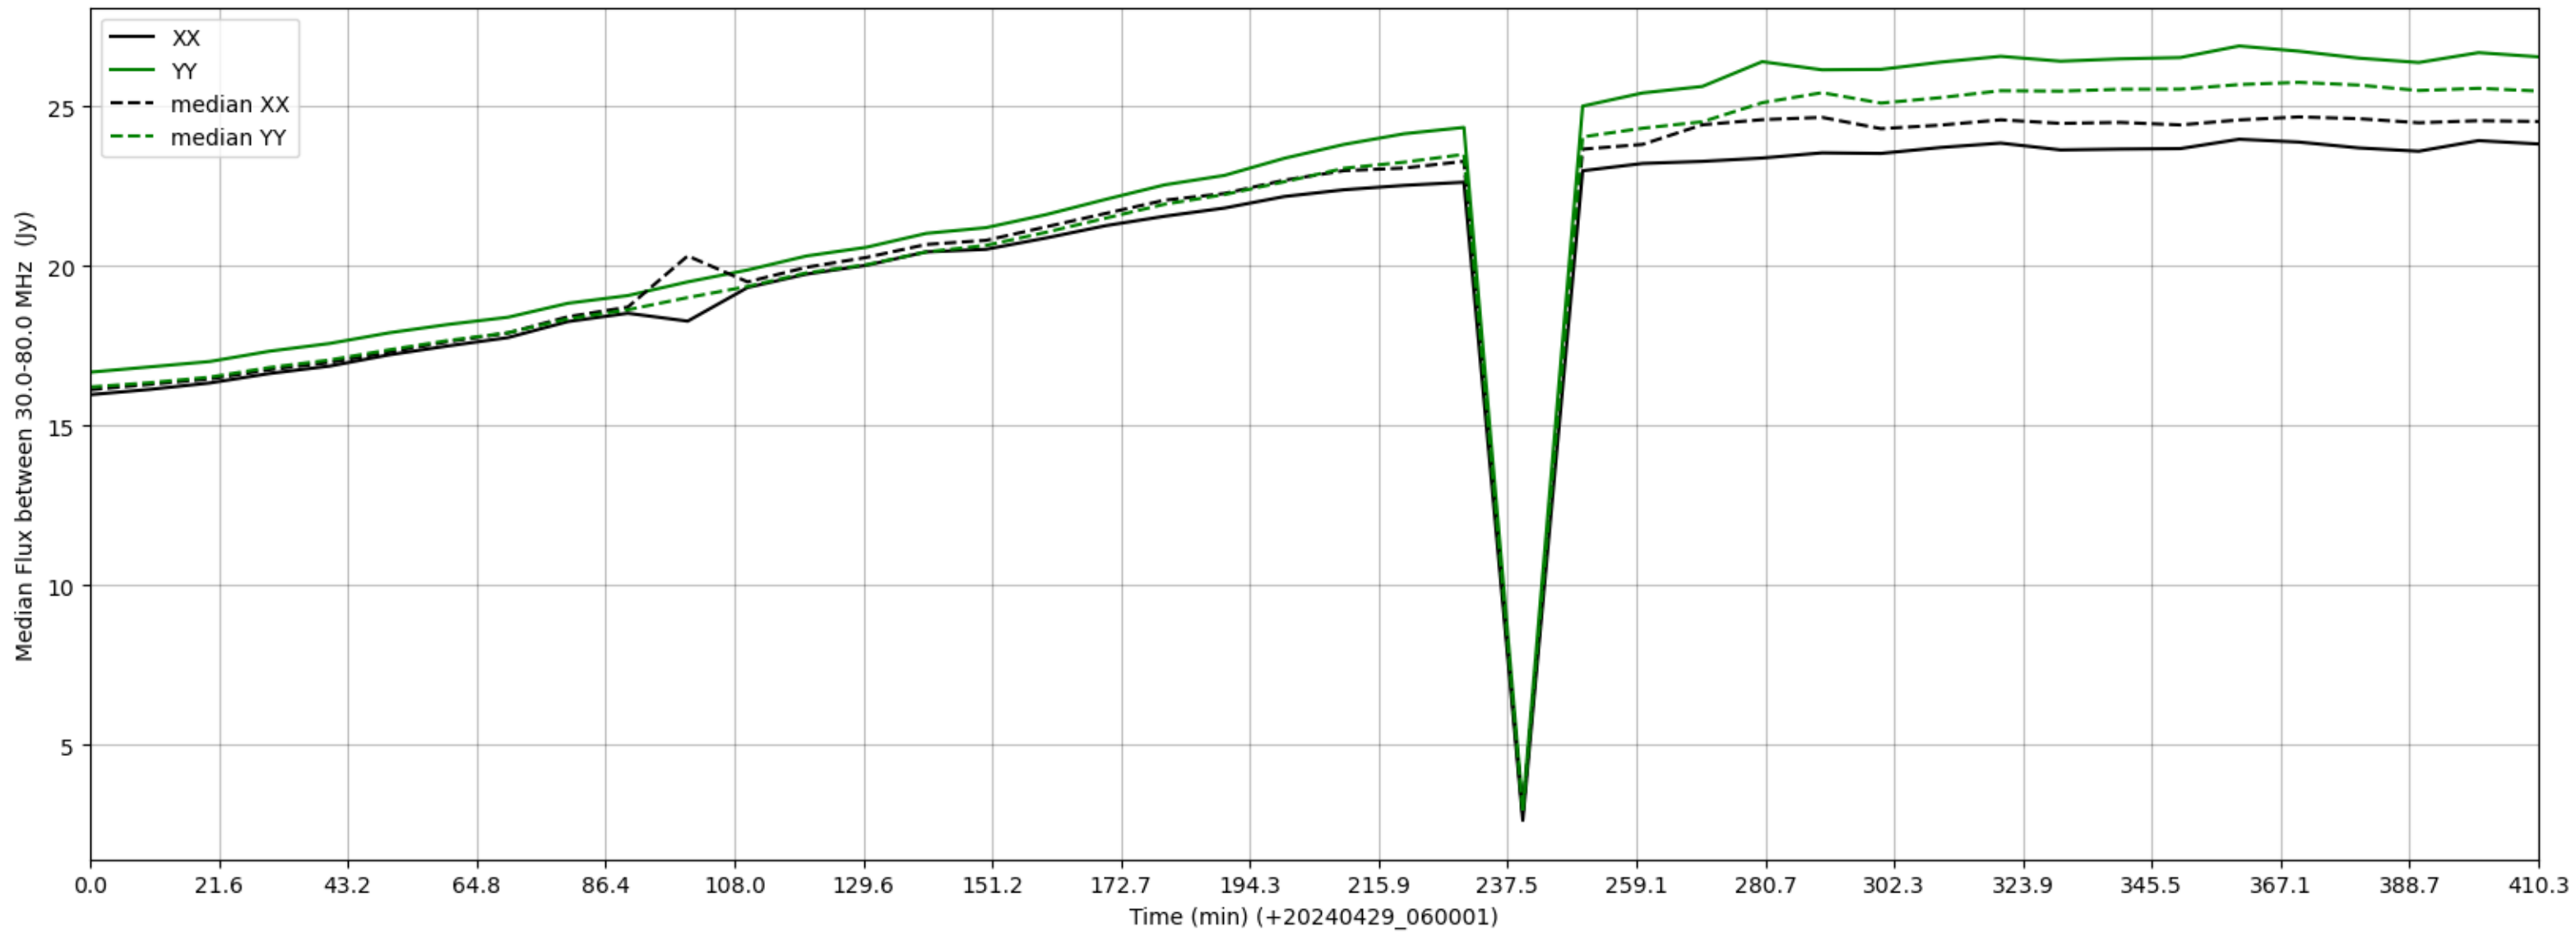

LWA255 - Correlator# 033 - XX FLAGS:LowFlux - YY FLAGS:LowFlux

LWA257 - Correlator# 032 - XX FLAGS:Good - YY FLAGS:Good