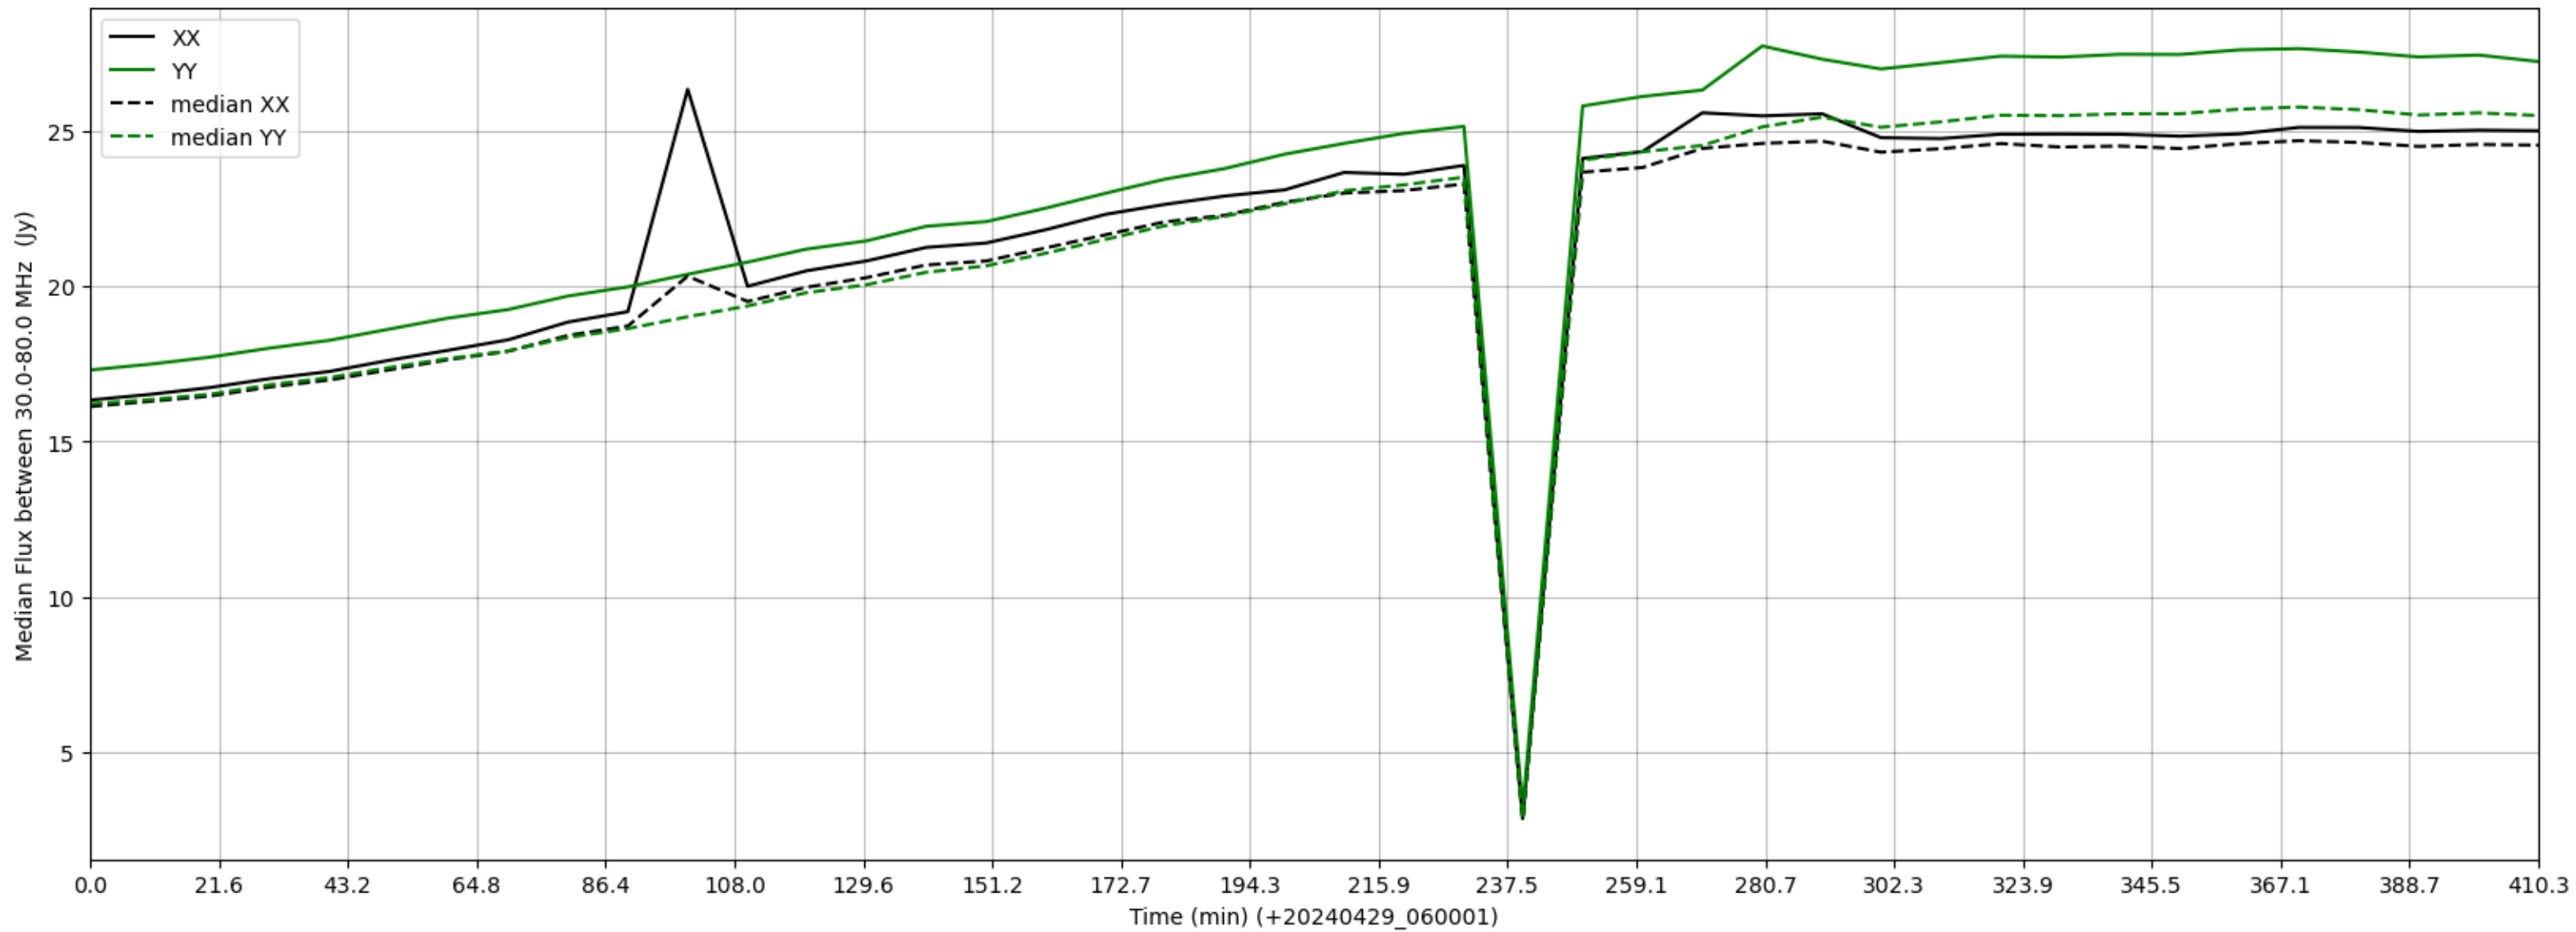

LWA135 - Correlator# 256 - XX FLAGS:Good - YY FLAGS:Good

LWA133 - Correlator# 257 - XX FLAGS:Good - YY FLAGS:Good

LWA137 - Correlator# 258 - XX FLAGS:Good - YY FLAGS:Good

LWA136 - Correlator# 259 - XX FLAGS:Good - YY FLAGS:Good