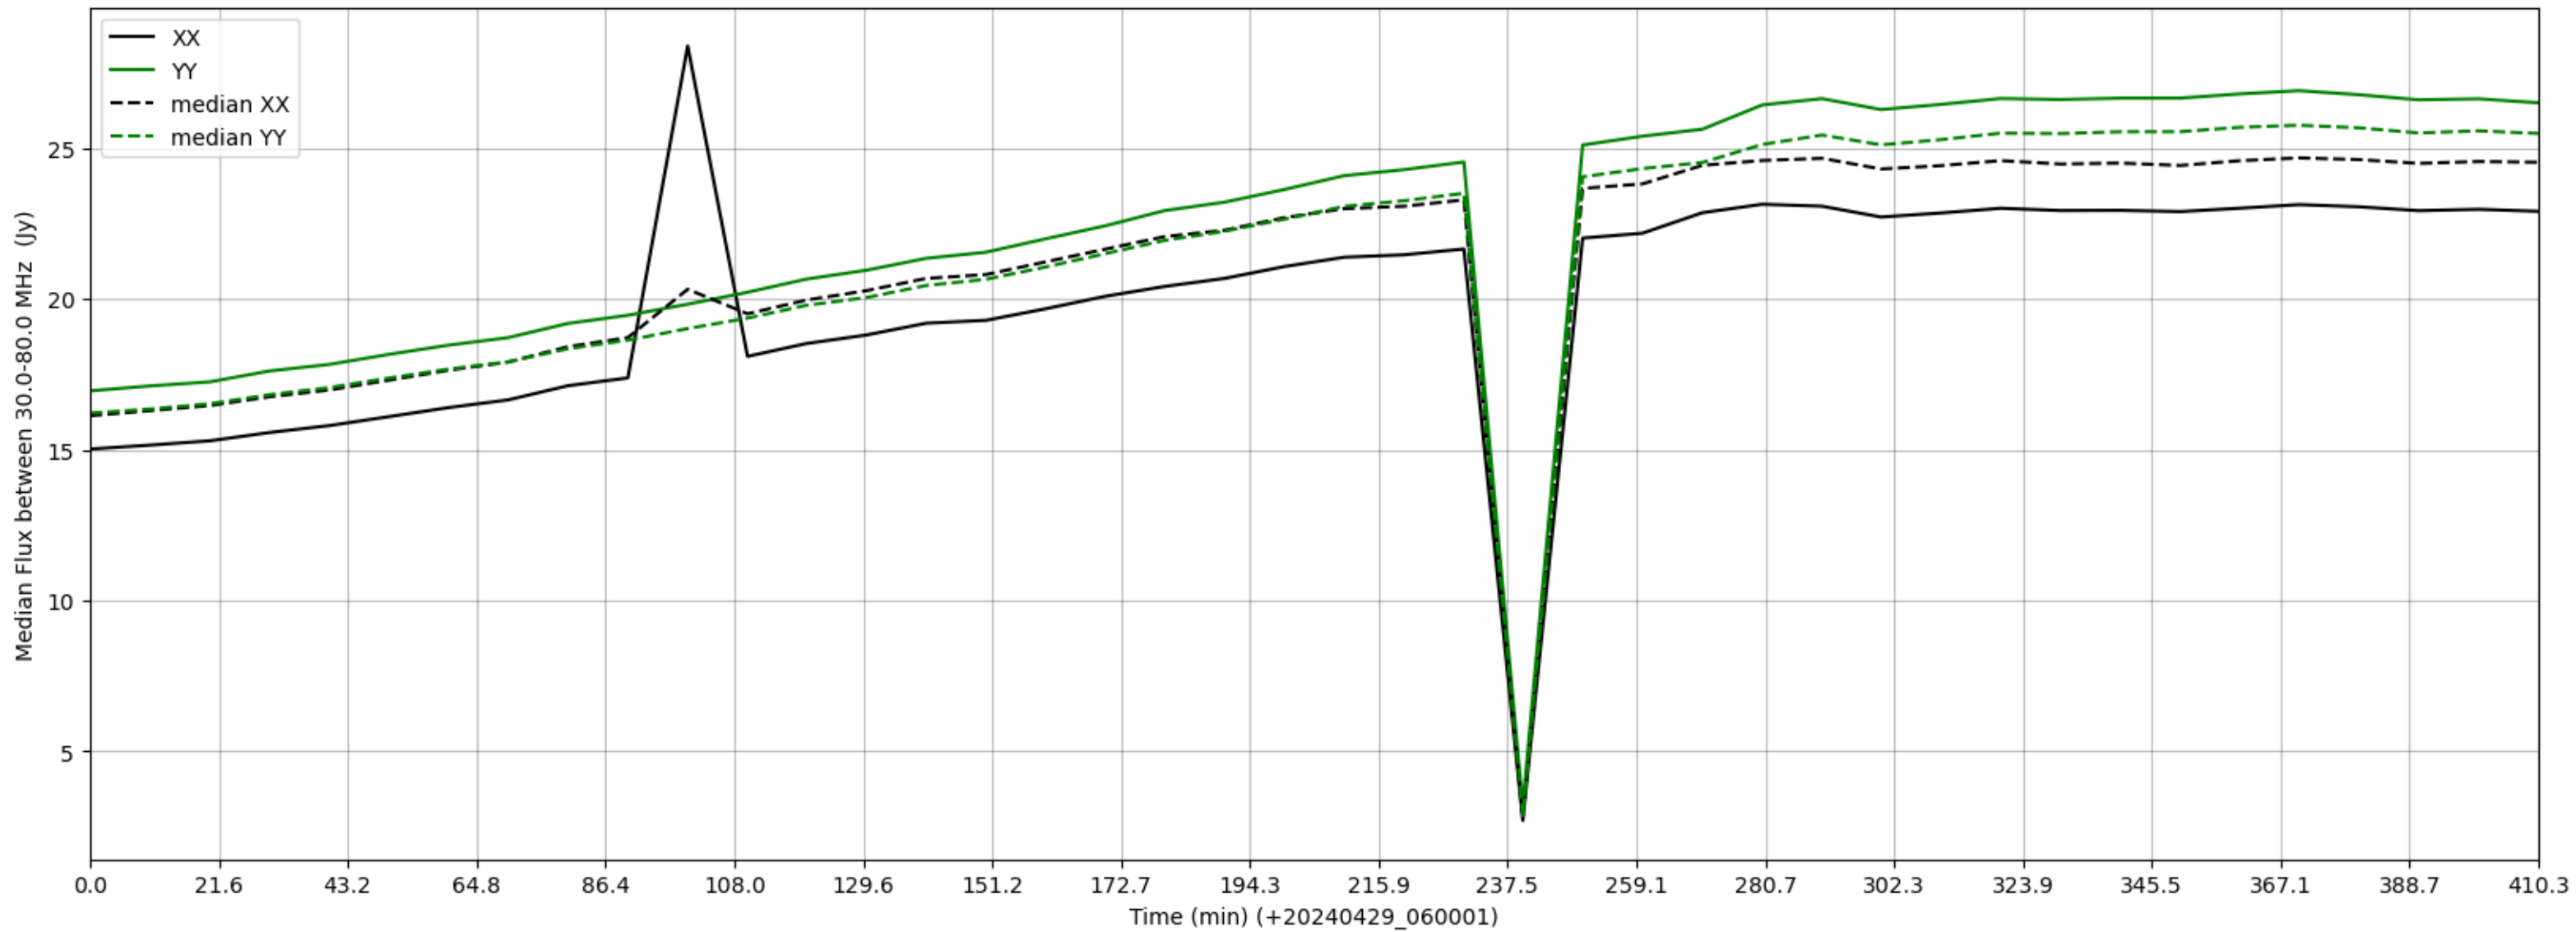

LWA199 - Correlator# 277 - XX FLAGS:Good - YY FLAGS:Good

LWA200 - Correlator# 276 - XX FLAGS:Good - YY FLAGS:Good