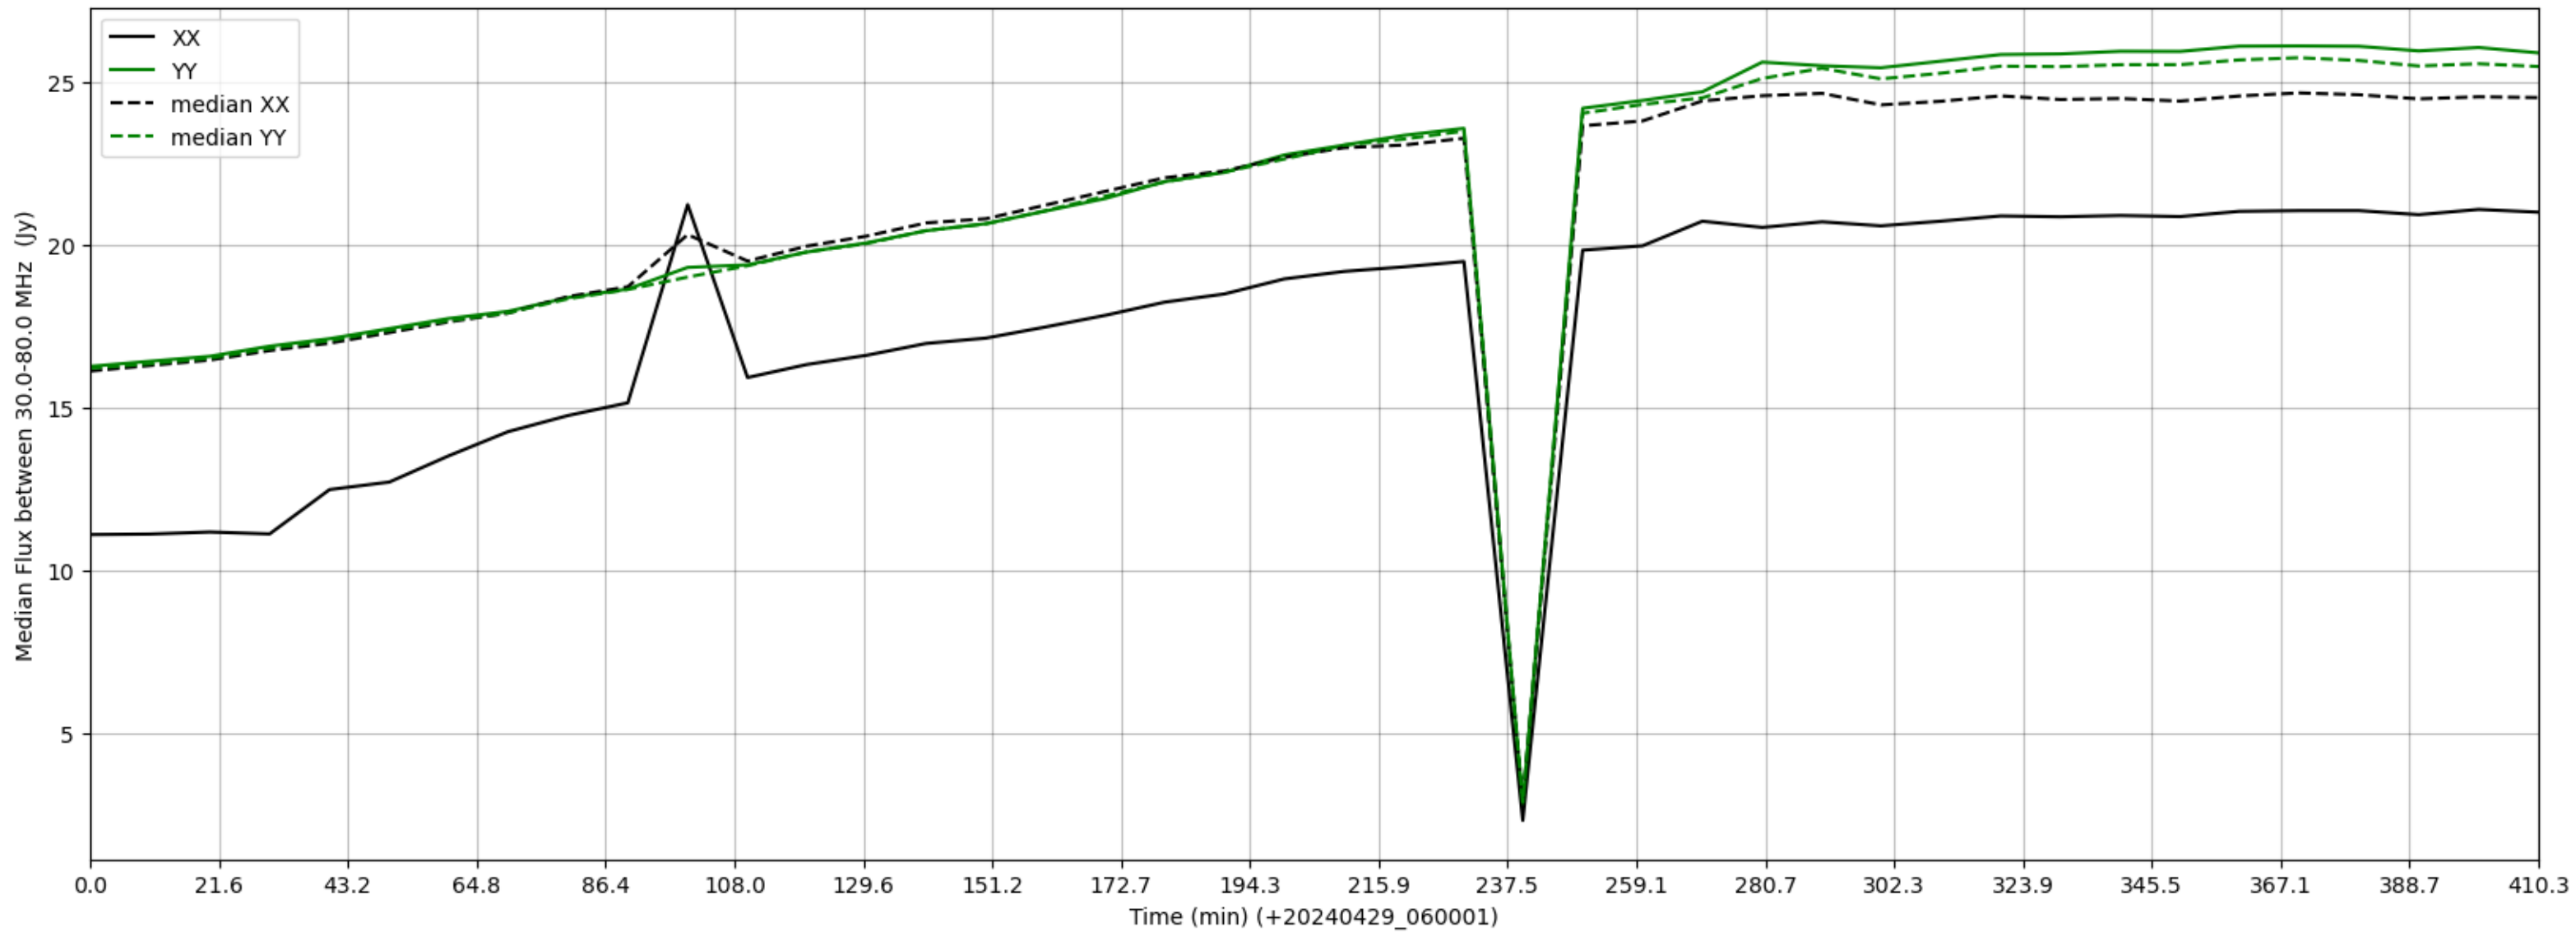

LWA071 - Correlator# 084 - XX FLAGS:Good - YY FLAGS:Good

LWA047 - Correlator# 085 - XX FLAGS:Good - YY FLAGS:Good

LWA074 - Correlator# 086 - XX FLAGS:Good - YY FLAGS:Good

LWA073 - Correlator# 087 - XX FLAGS:Good - YY FLAGS:Good