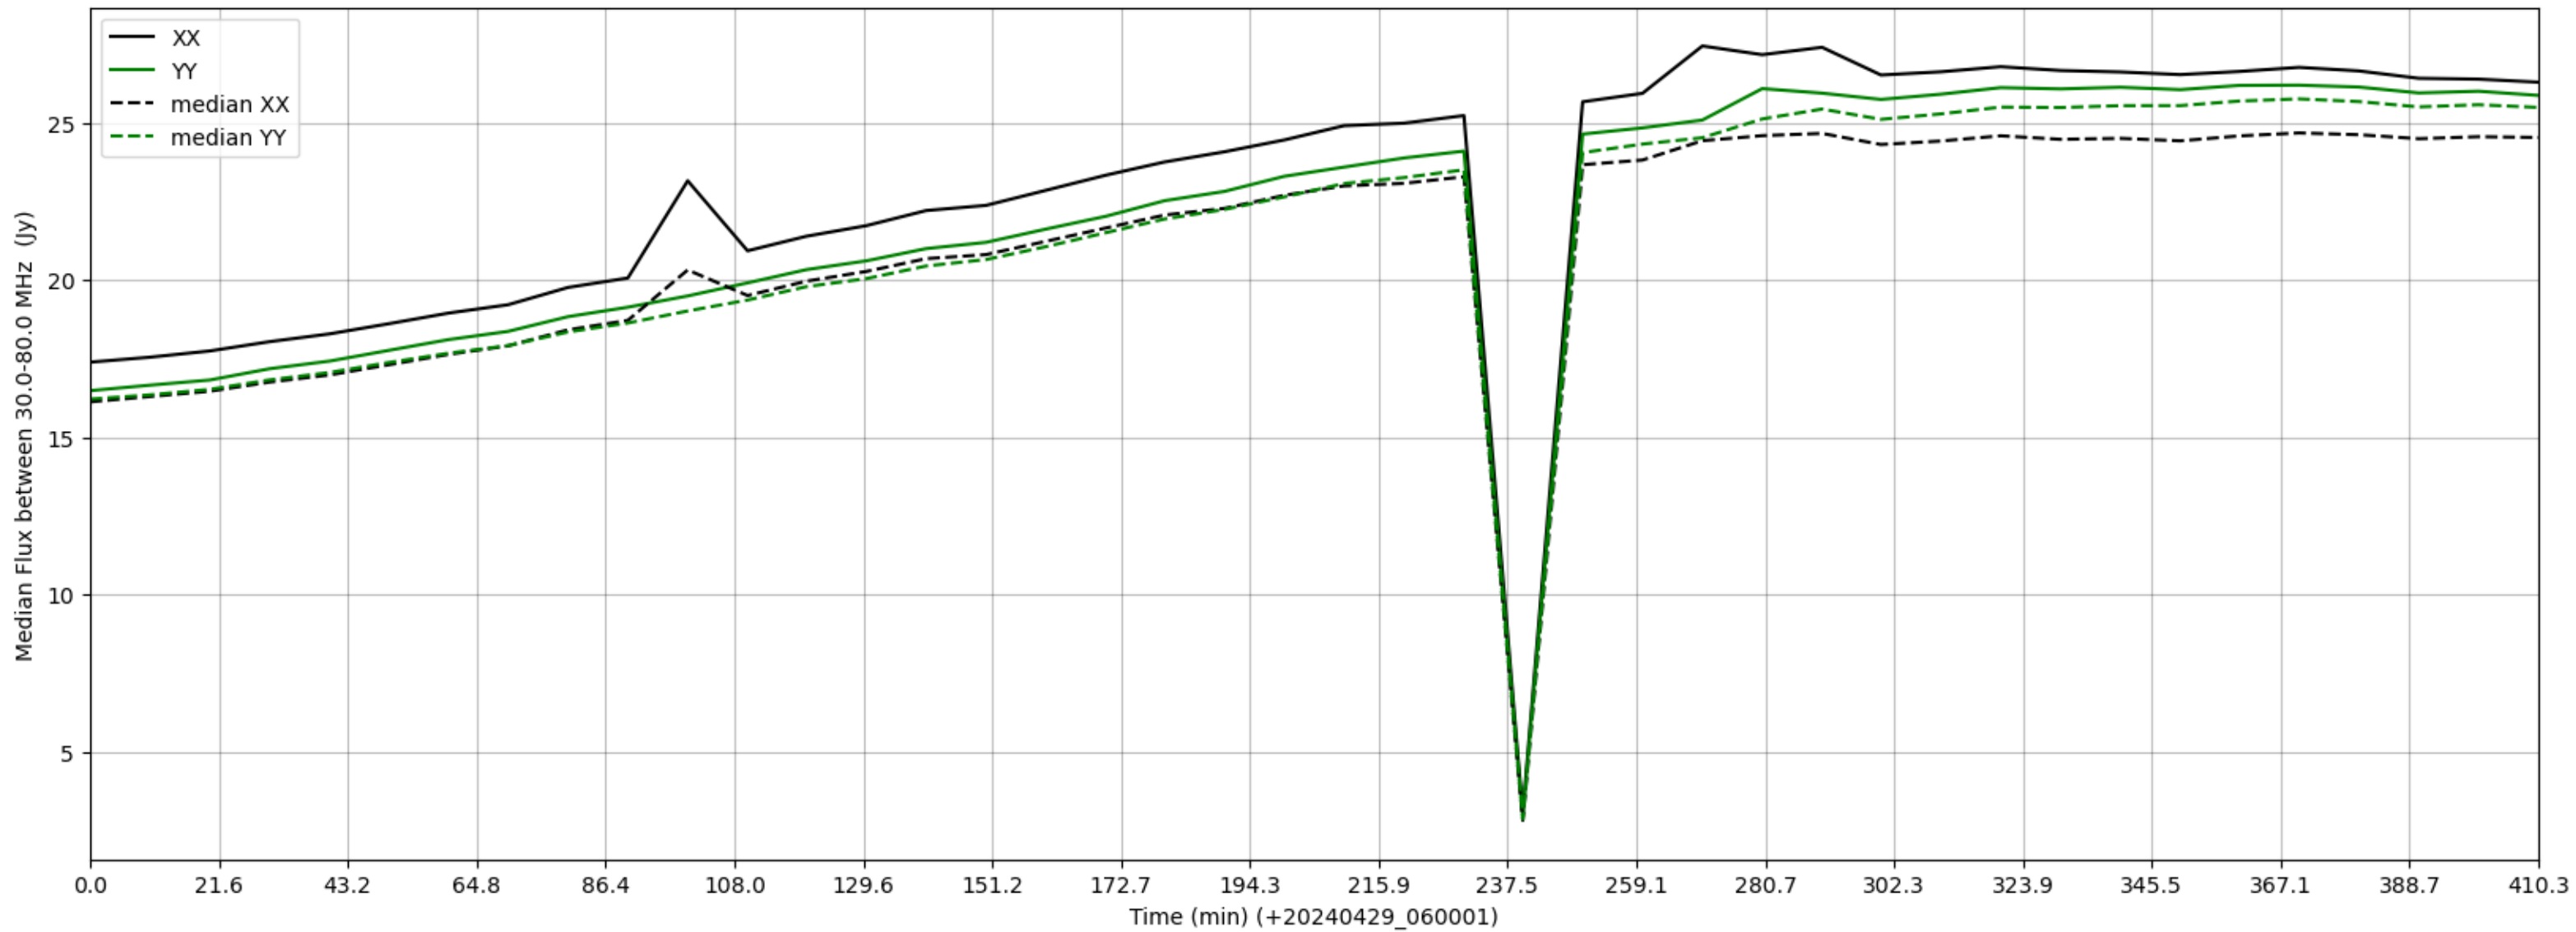

LWA070 - Correlator# 168 - XX FLAGS:Good - YY FLAGS:Good

LWA069 - Correlator# 169 - XX FLAGS:Good - YY FLAGS:Good

LWA097 - Correlator# 170 - XX FLAGS:Good - YY FLAGS:Good

LWA072 - Correlator# 171 - XX FLAGS:Good - YY FLAGS:Good