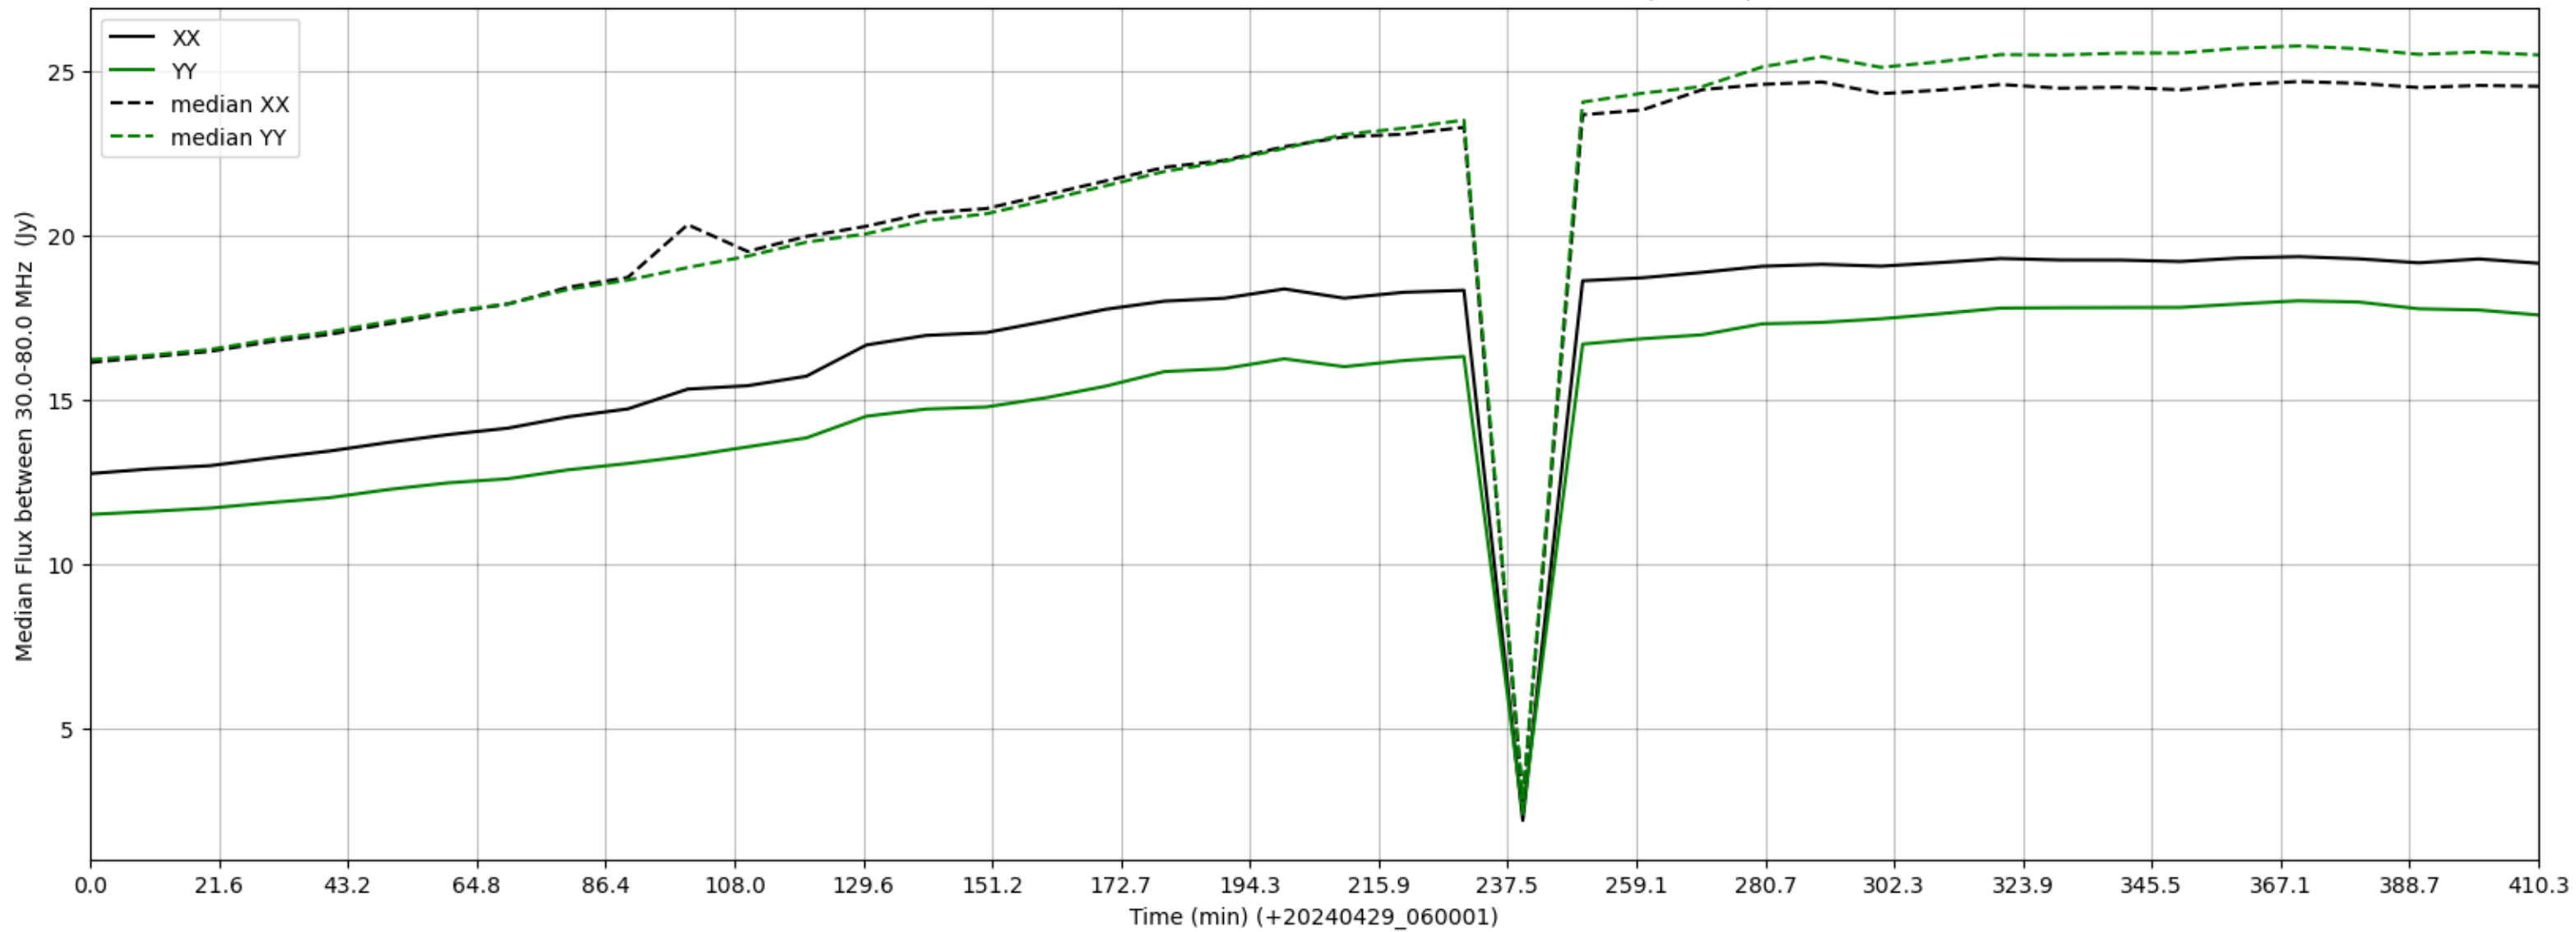

LWA286 - Correlator# 093 - XX FLAGS:Good - YY FLAGS:Good

LWA302 - Correlator# 092 - XX FLAGS:Good - YY FLAGS:BadSpecShape