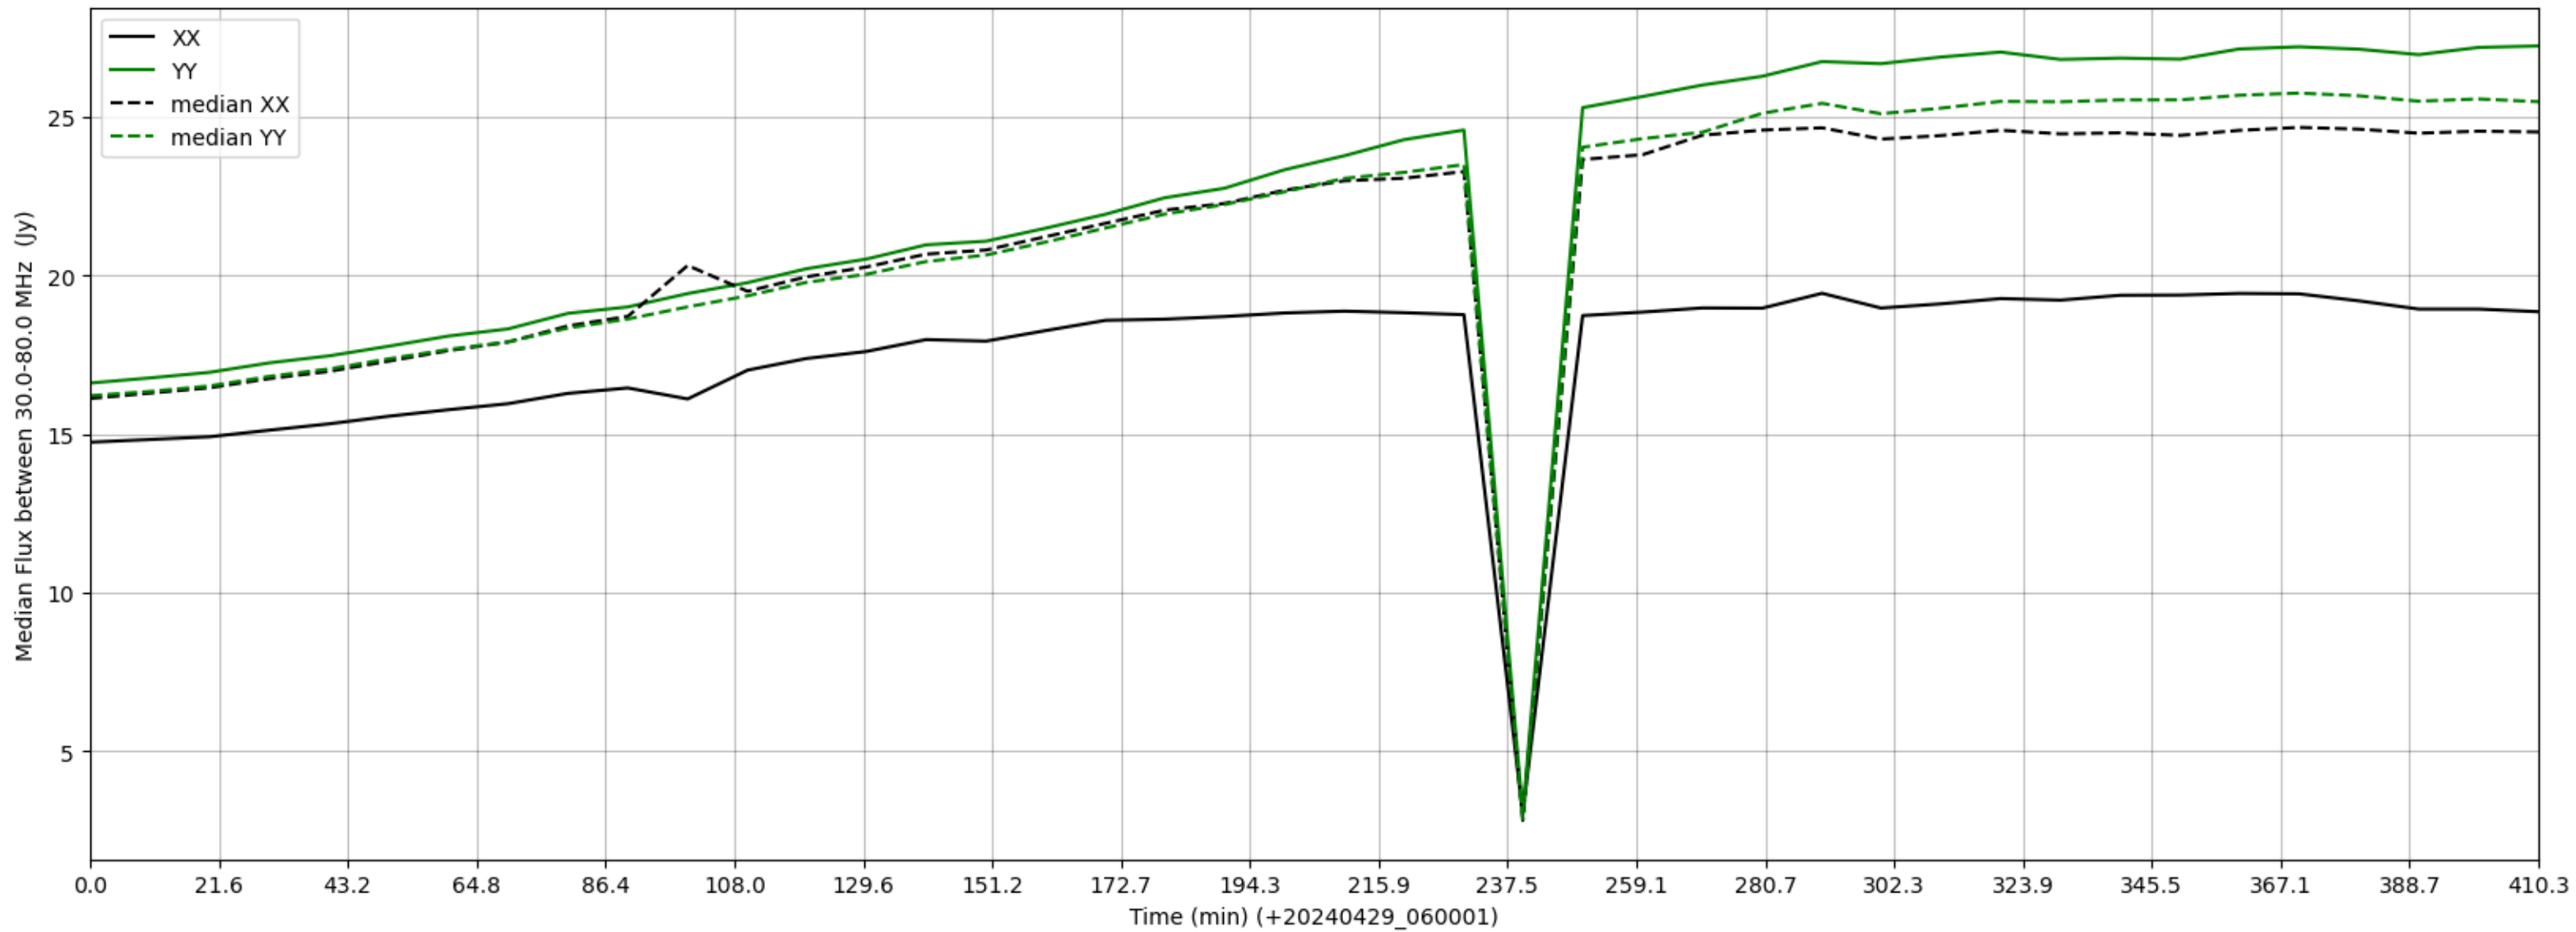

LWA306 - Correlator# 053 - XX FLAGS:BadSpecShape - YY FLAGS:Good

LWA317 - Correlator# 052 - XX FLAGS:Good - YY FLAGS:Good