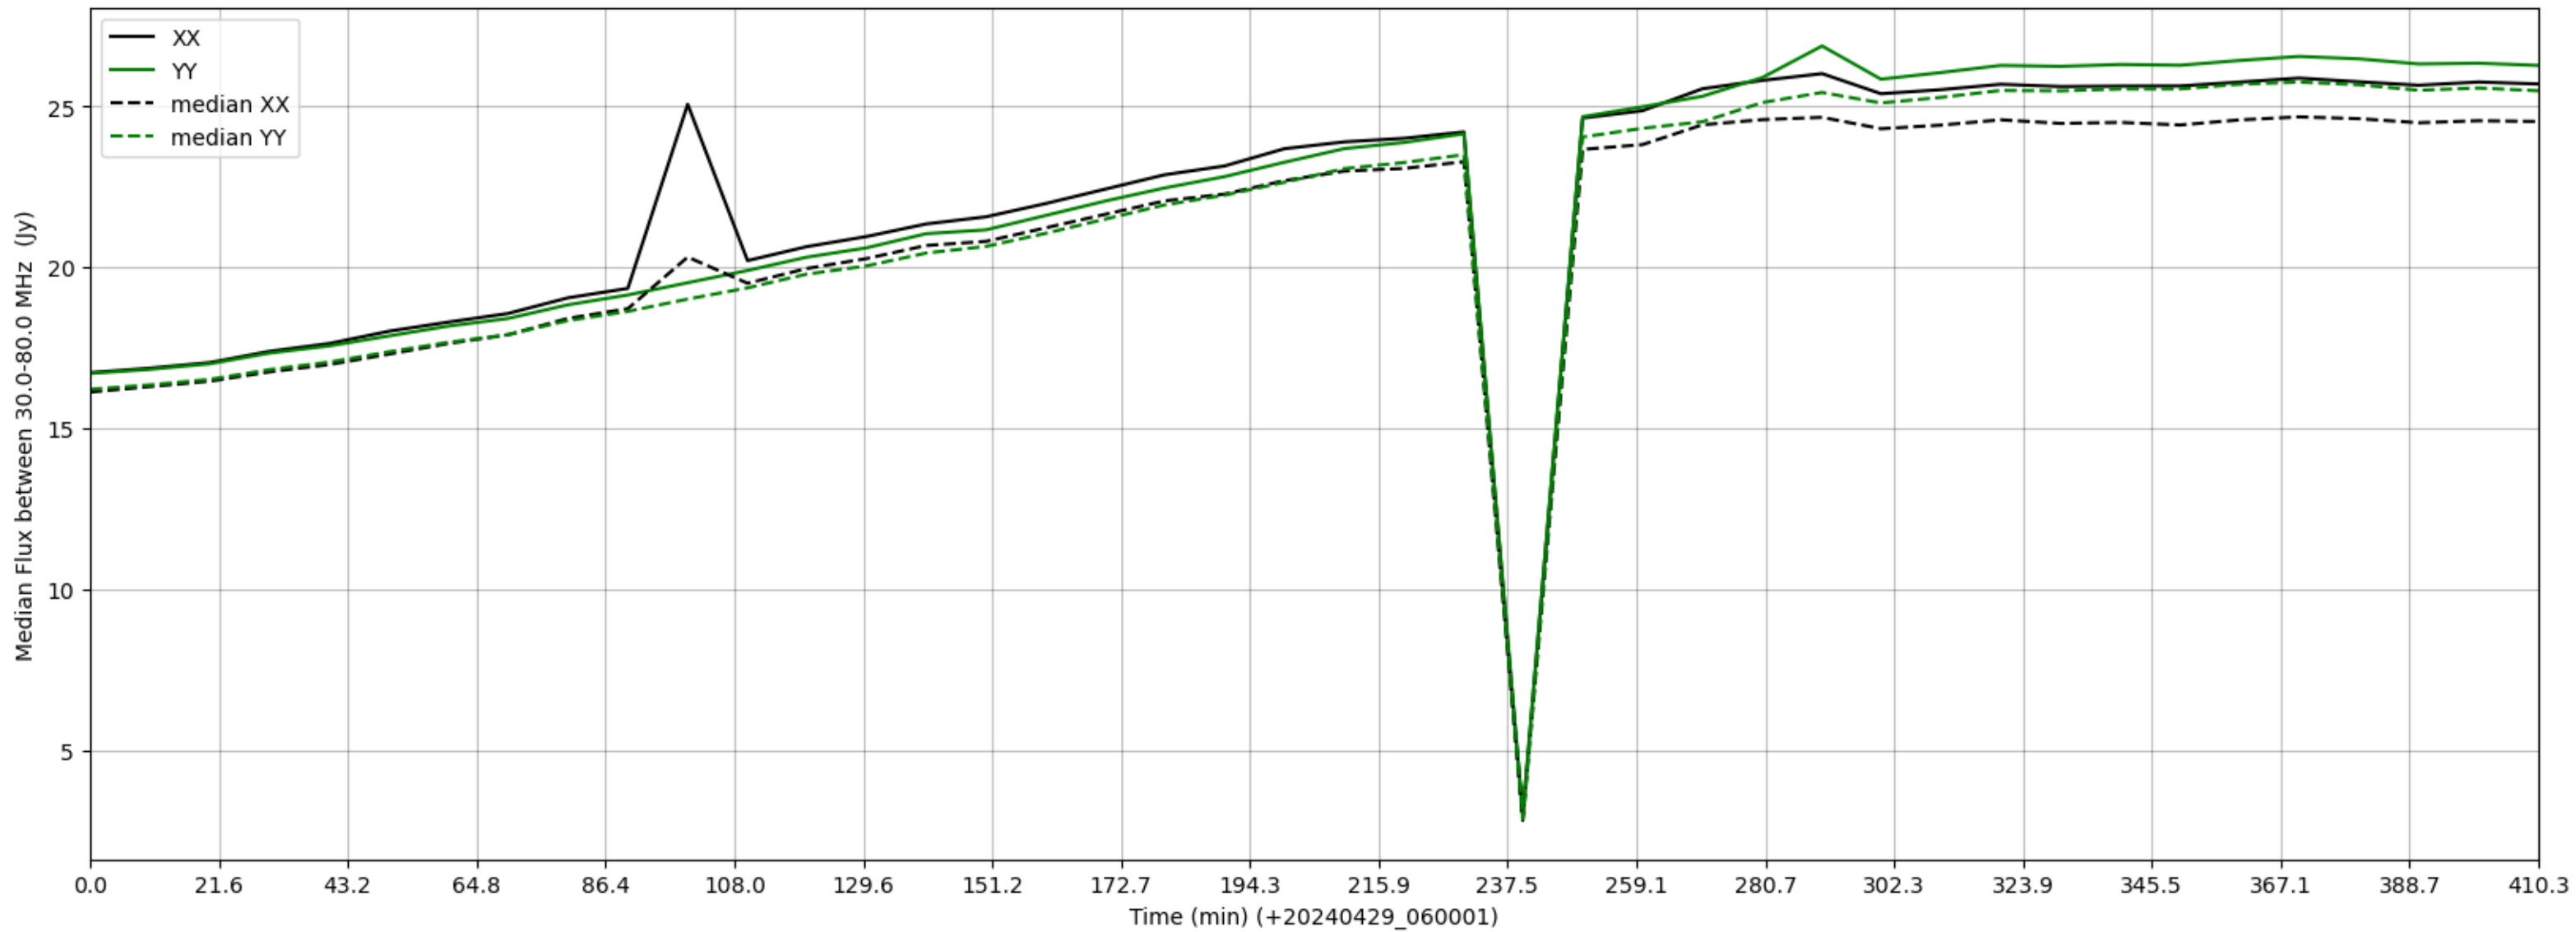

LWA238 - Correlator# 310 - XX FLAGS:Good - YY FLAGS:Good

LWA235 - Correlator# 309 - XX FLAGS:Good - YY FLAGS:Good