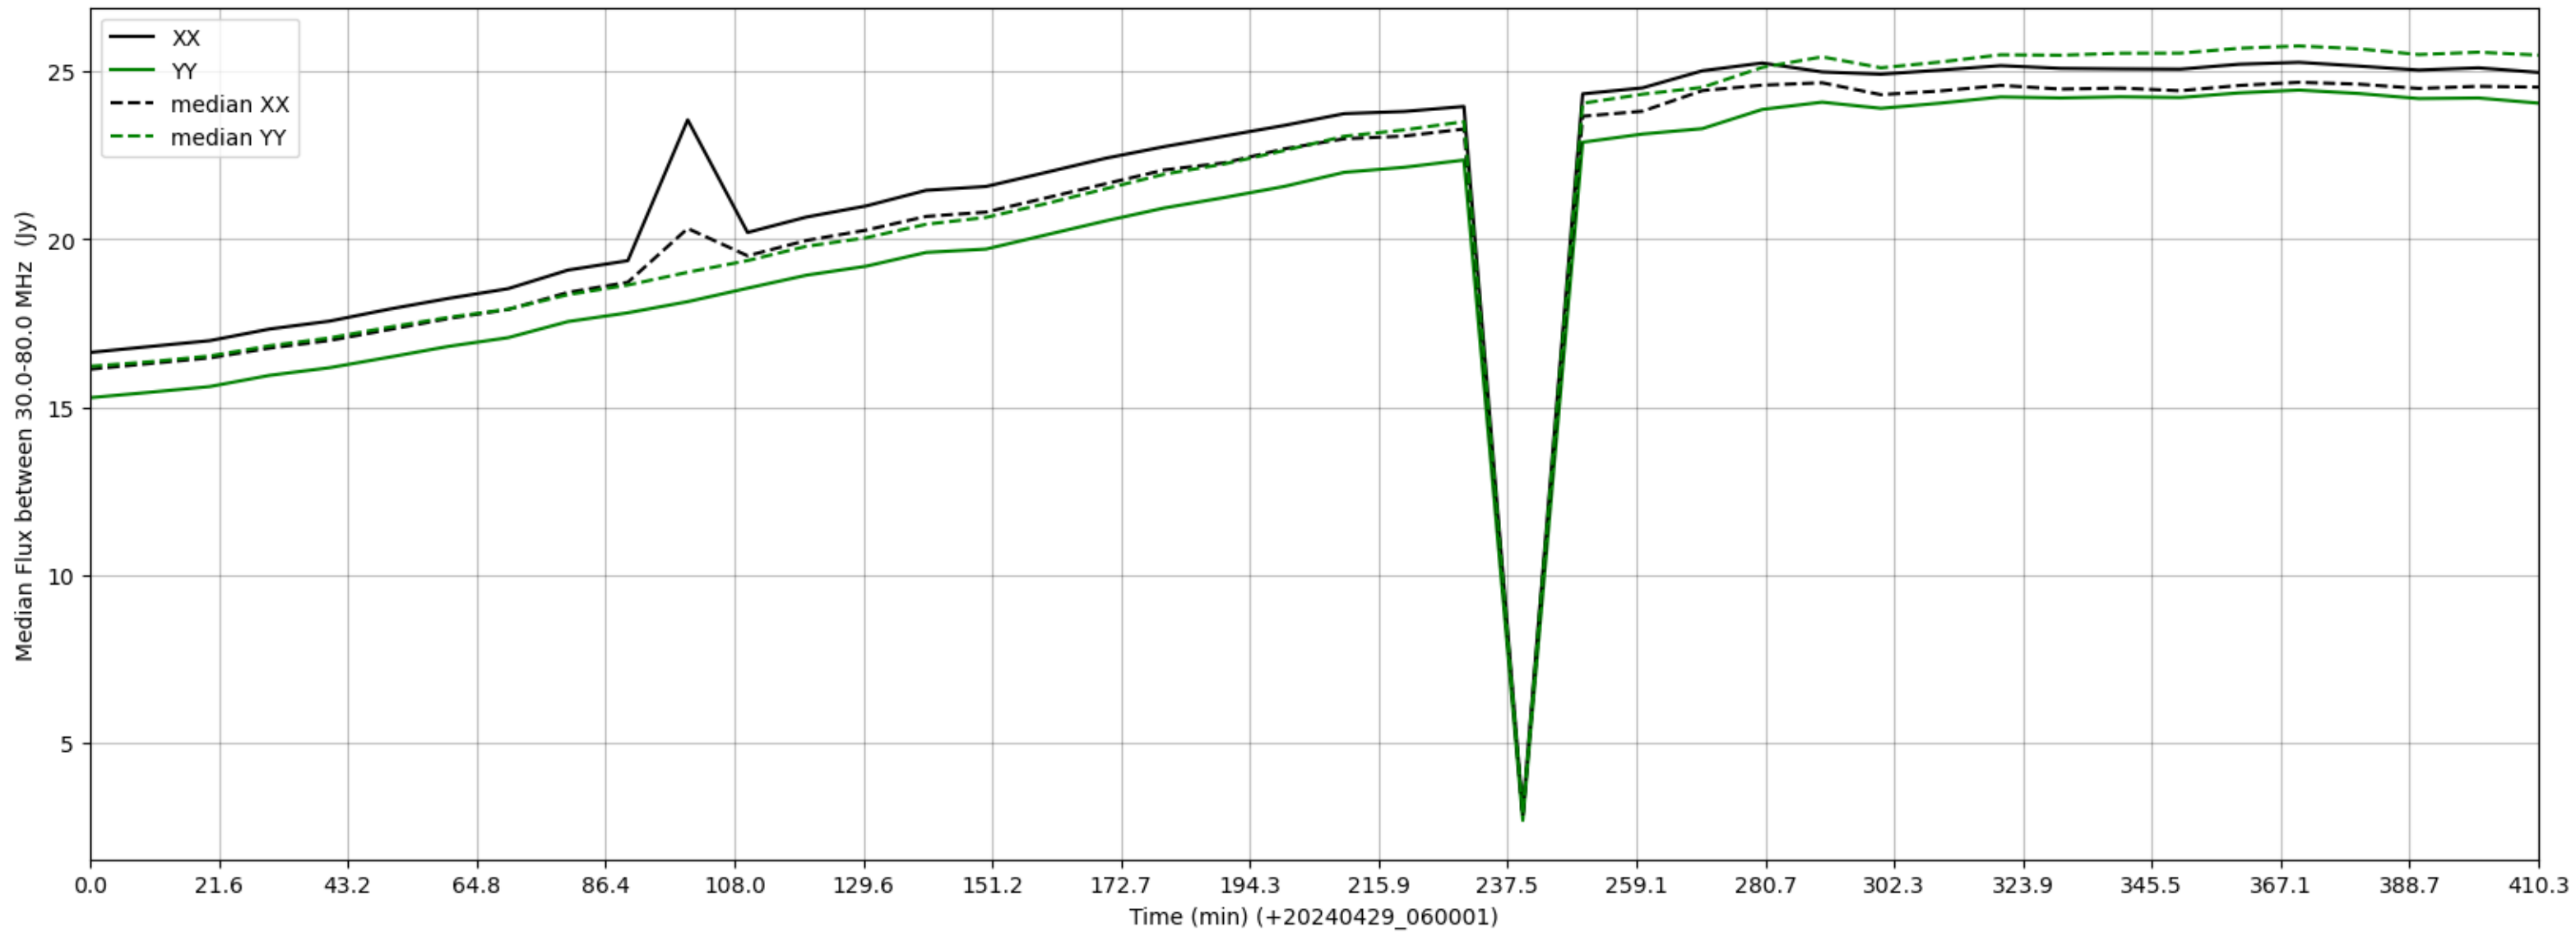

LWA169 - Correlator# 292 - XX FLAGS:Good - YY FLAGS:Good

LWA171 - Correlator# 291 - XX FLAGS:Good - YY FLAGS:Good