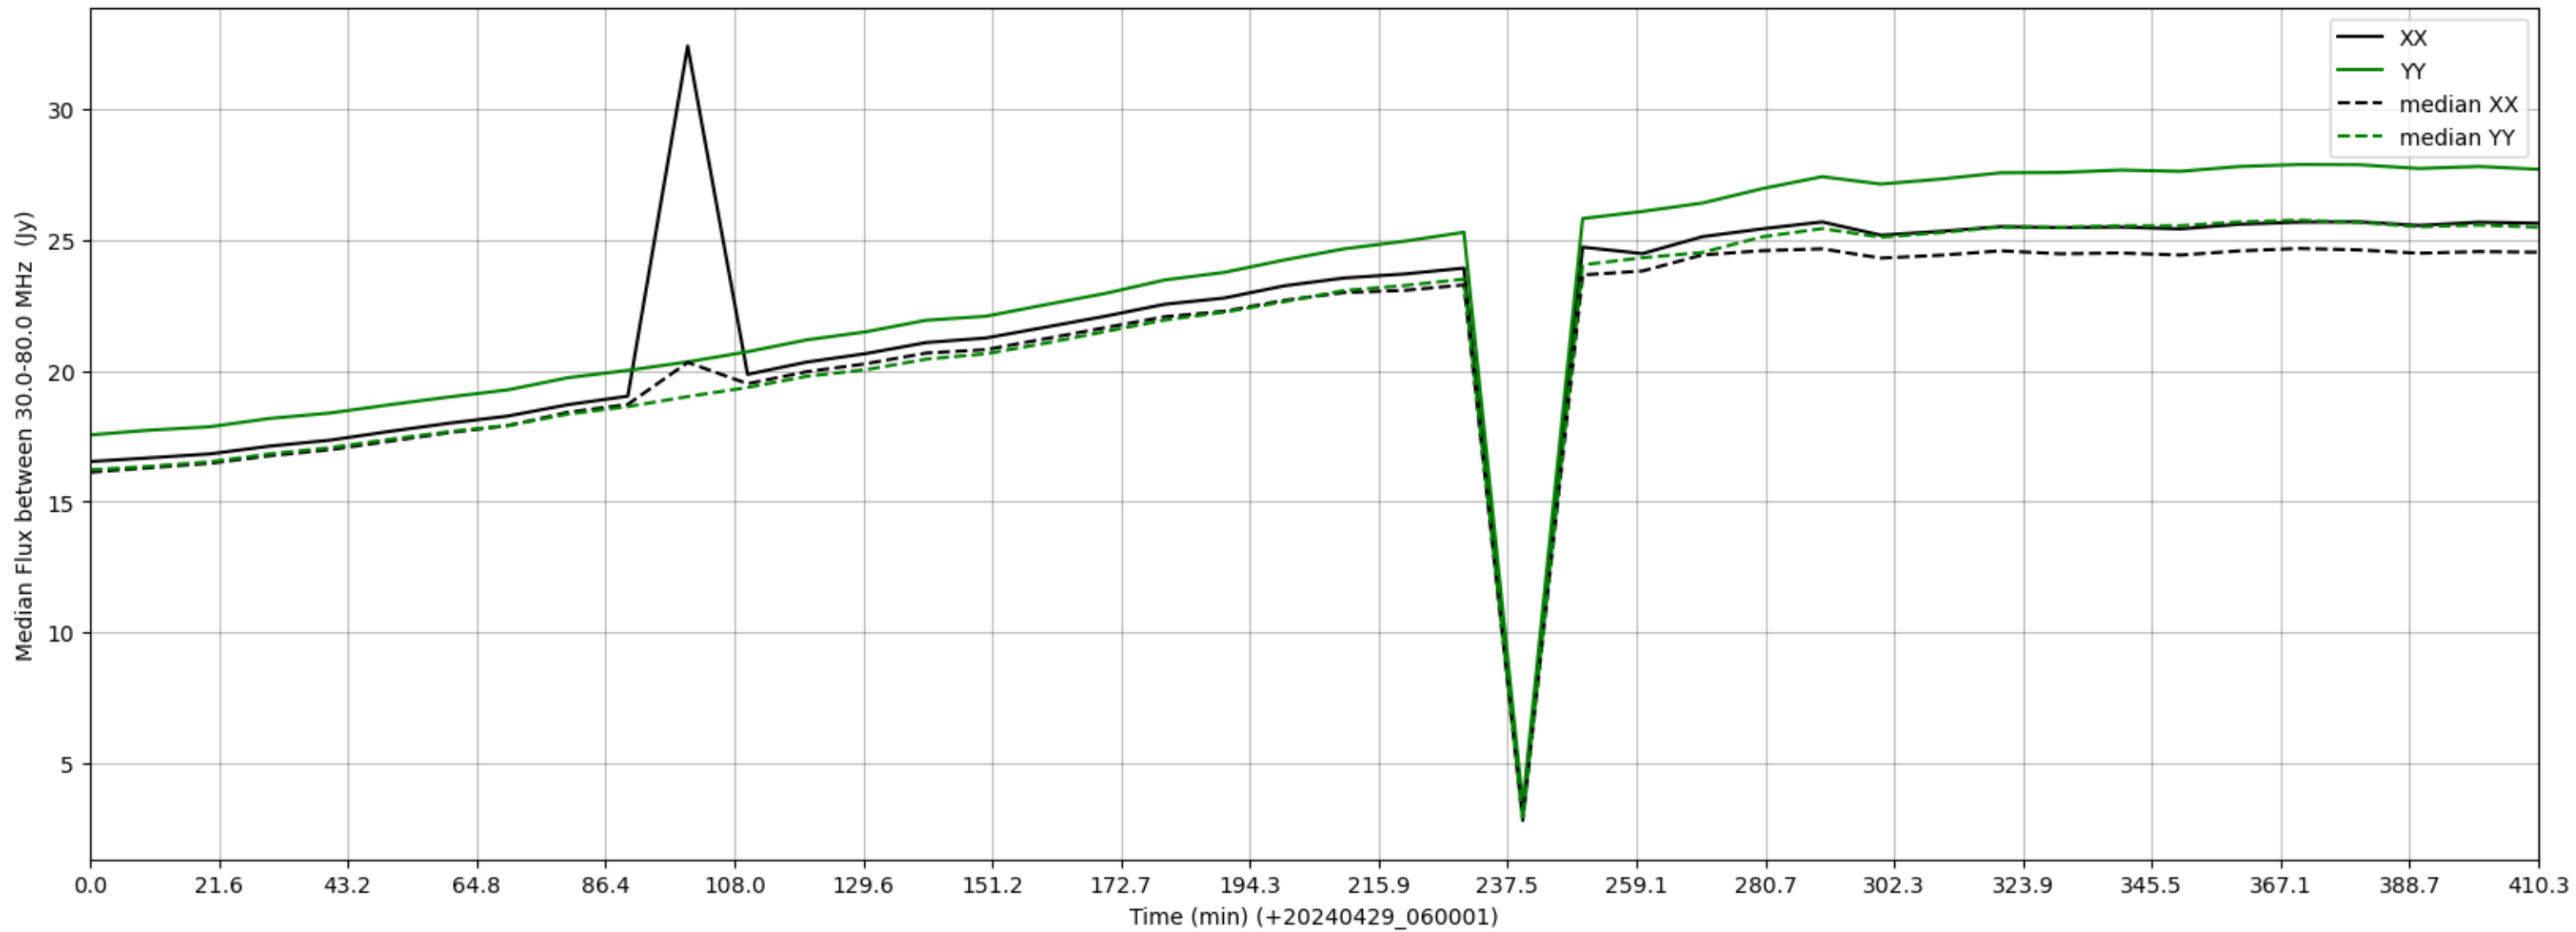

LWA034 - Correlator# 162 - XX FLAGS:Good - YY FLAGS:Good

LWA033 - Correlator# 161 - XX FLAGS:Good - YY FLAGS:Good