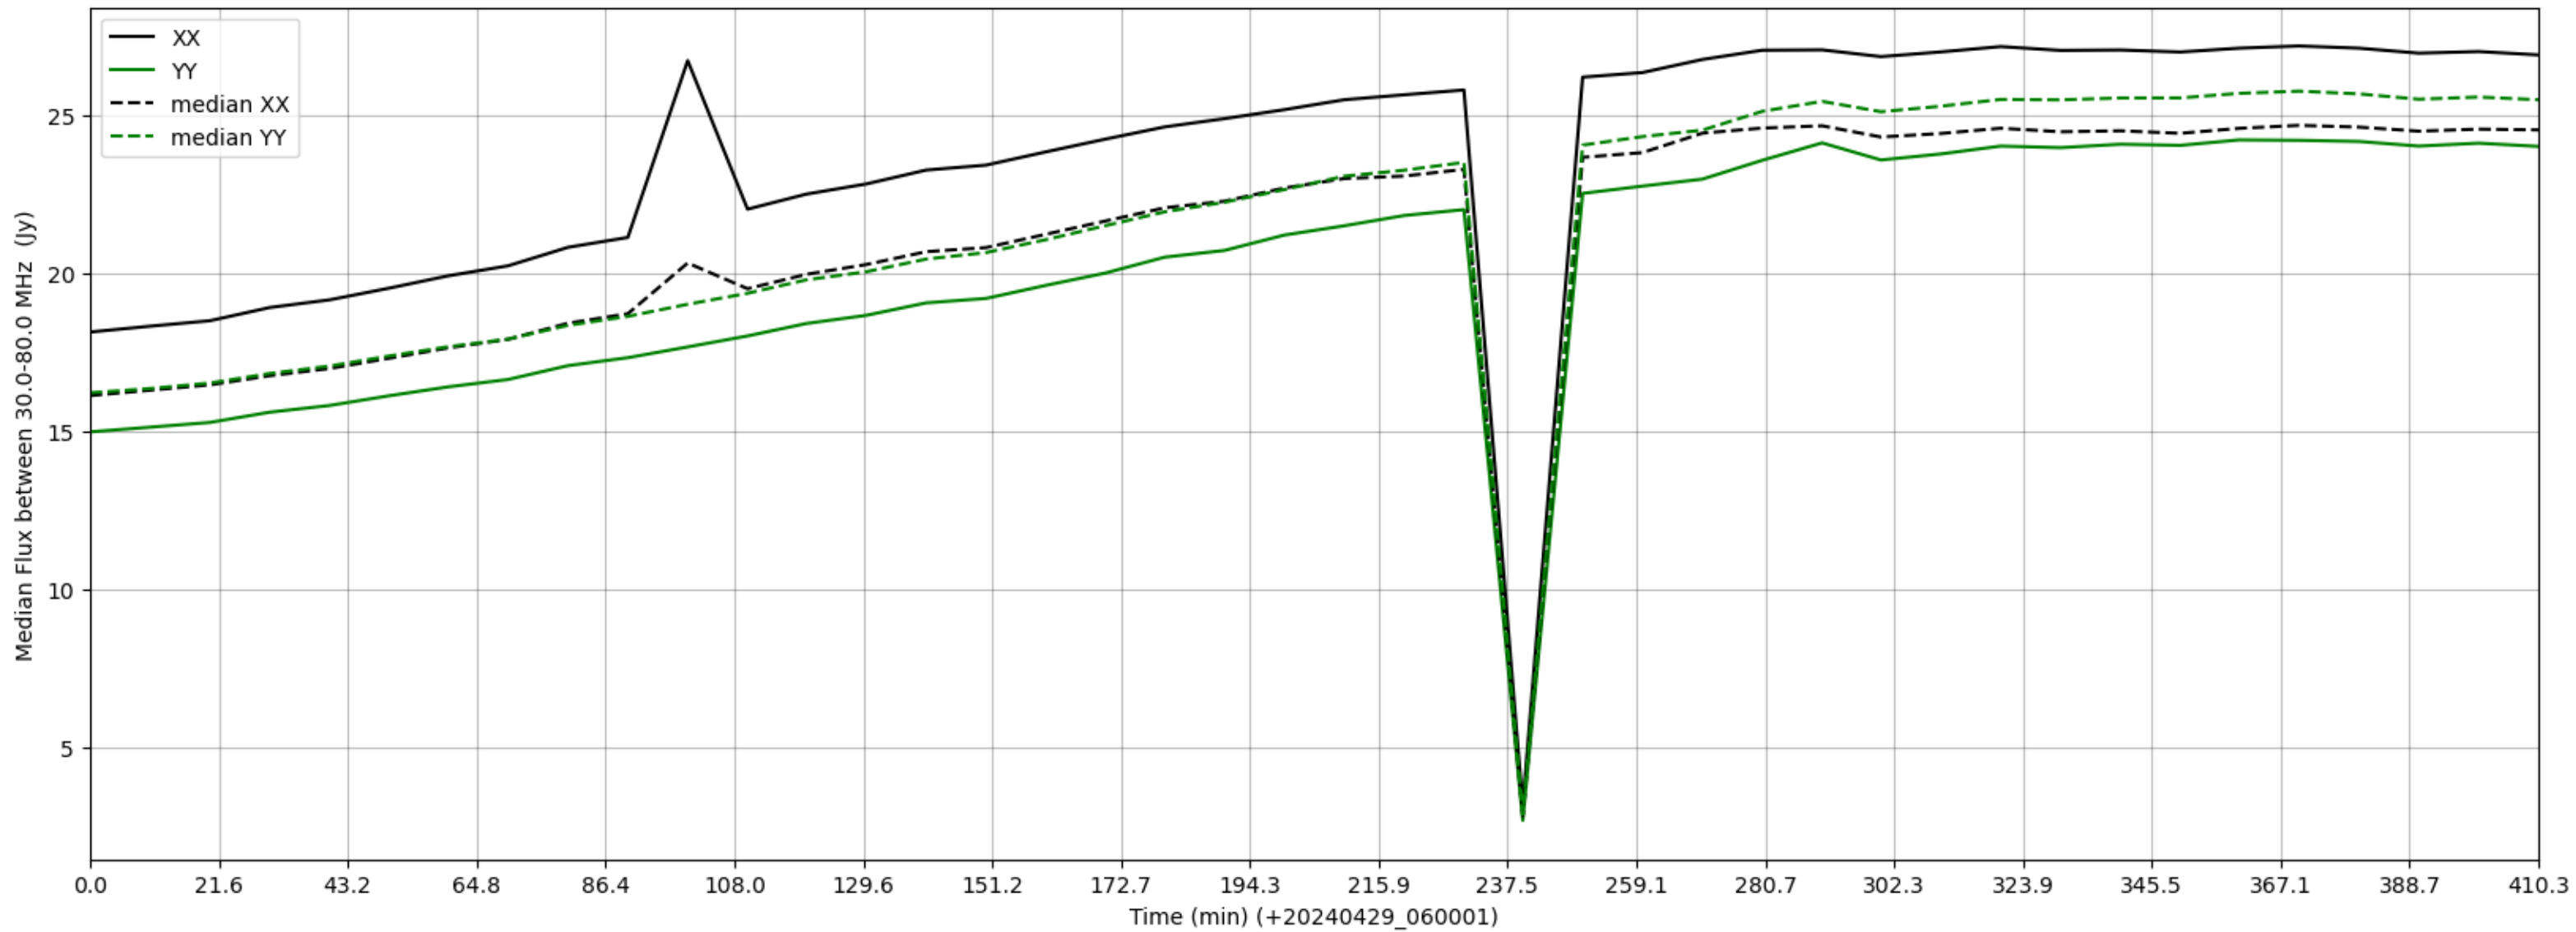

LWA206 - Correlator# 296 - XX FLAGS:Good - YY FLAGS:Good

LWA205 - Correlator# 297 - XX FLAGS:Good - YY FLAGS:Good

LWA208 - Correlator# 298 - XX FLAGS:Good - YY FLAGS:Good

LWA207 - Correlator# 299 - XX FLAGS:Good - YY FLAGS:Good