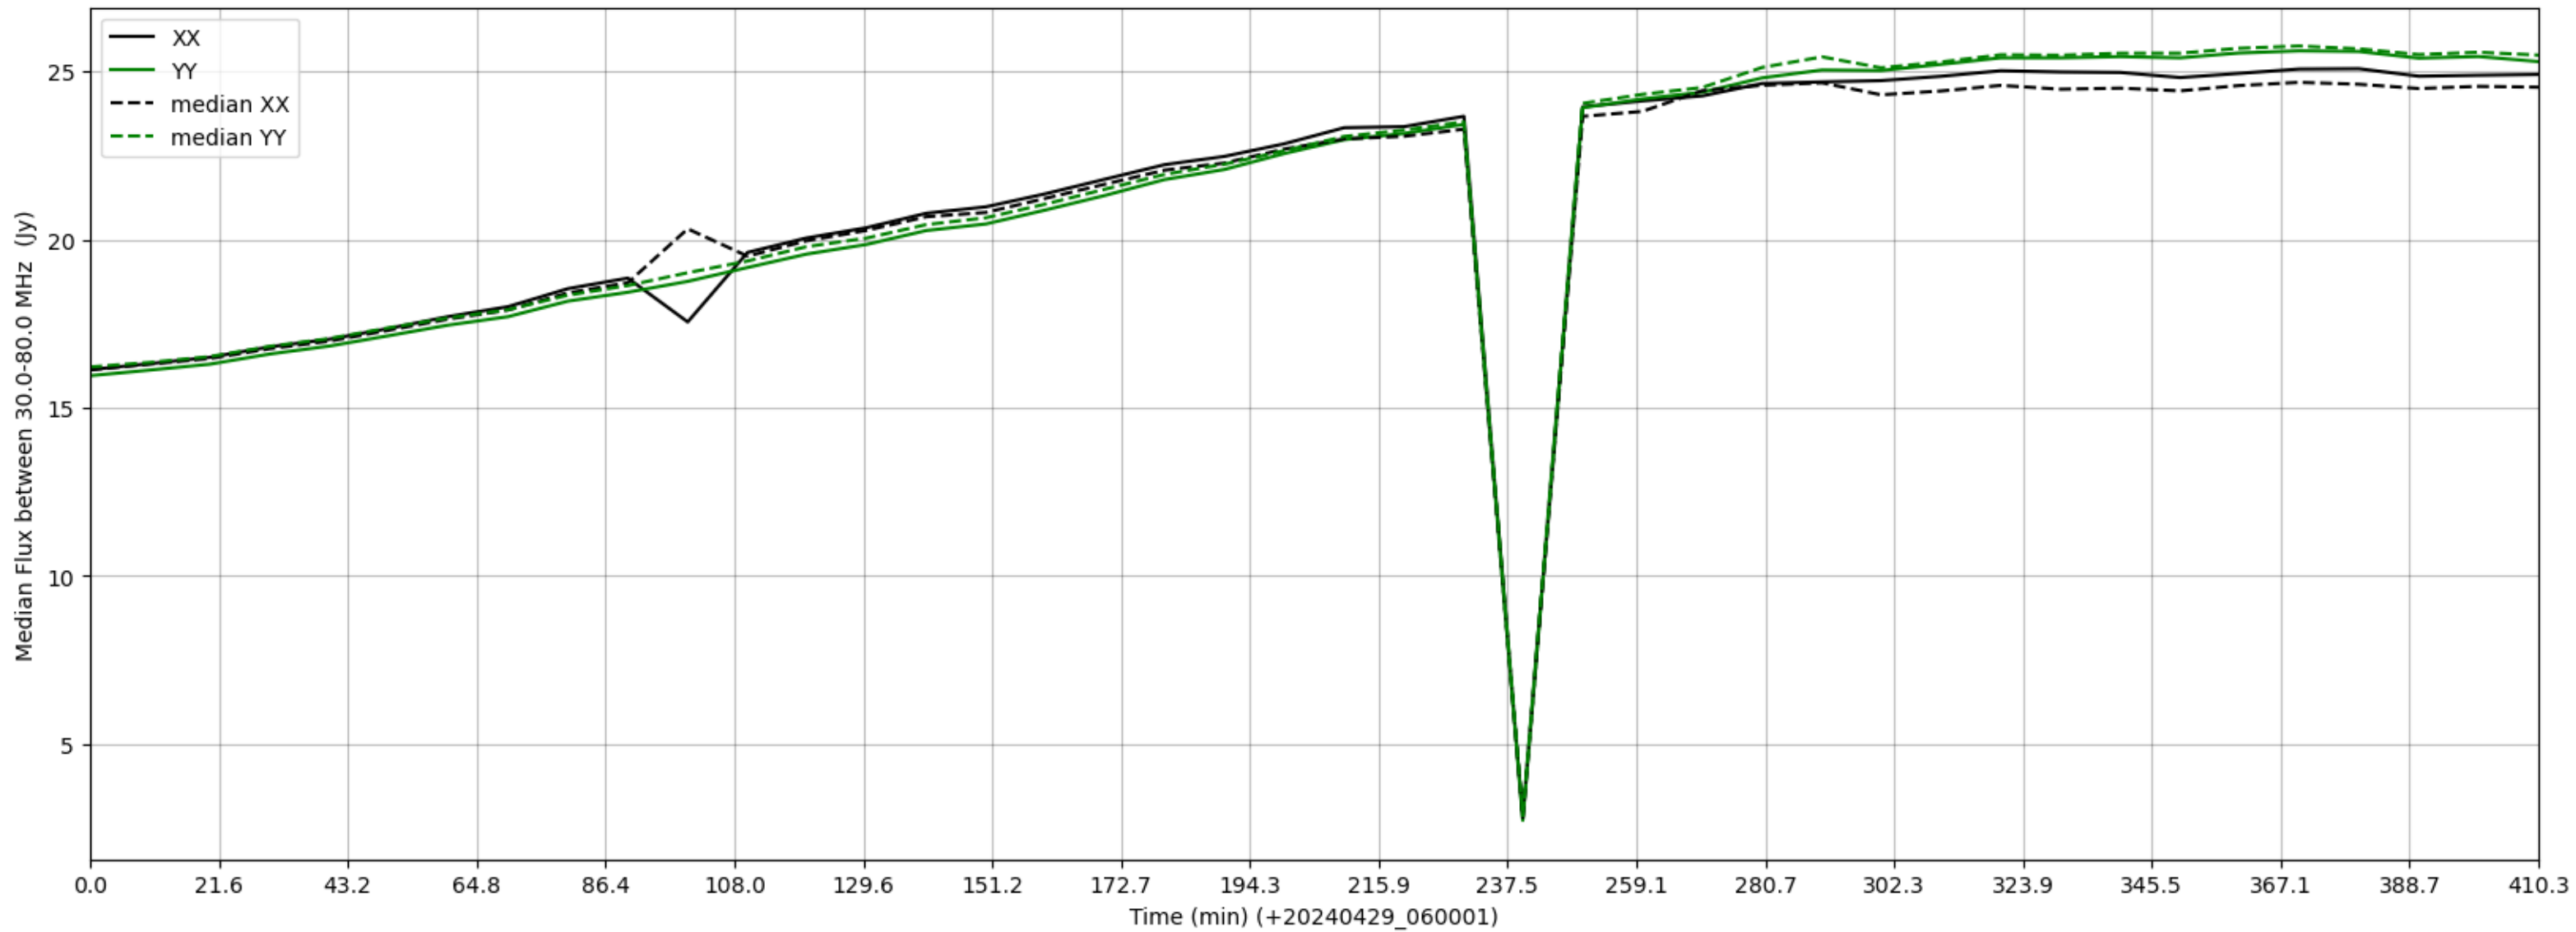

LWA093 - Correlator# 148 - XX FLAGS:Good - YY FLAGS:Good

LWA092 - Correlator# 149 - XX FLAGS:Good - YY FLAGS:Good

LWA095 - Correlator# 150 - XX FLAGS:LowFlux - YY FLAGS:Good

LWA094 - Correlator# 151 - XX FLAGS:Good - YY FLAGS:Good