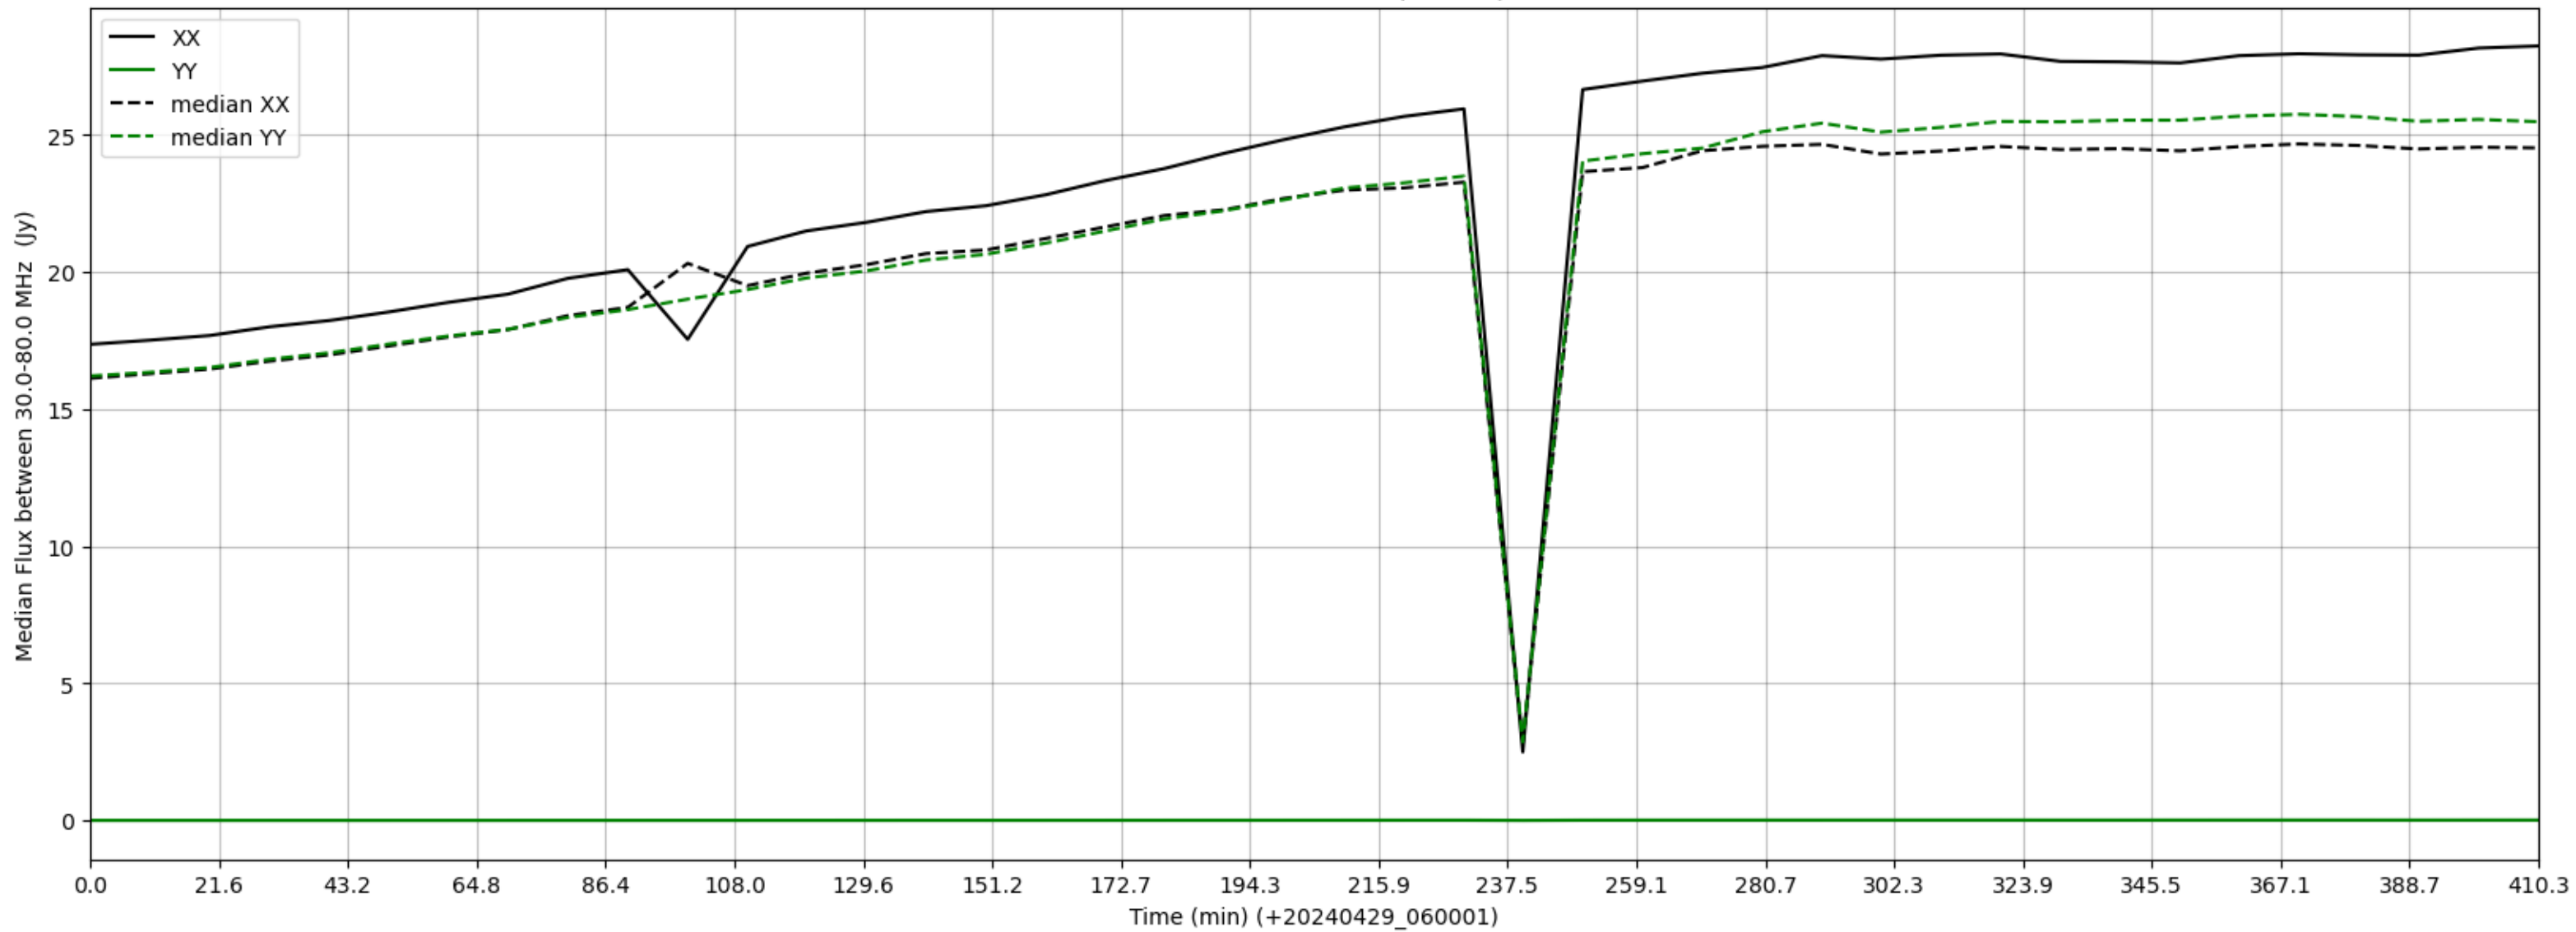

LWA308 - Correlator# 015 - XX FLAGS:BadSpecShape - YY FLAGS:Good

LWA309 - Correlator# 014 - XX FLAGS:BadSpecShape - YY FLAGS:LowFlux