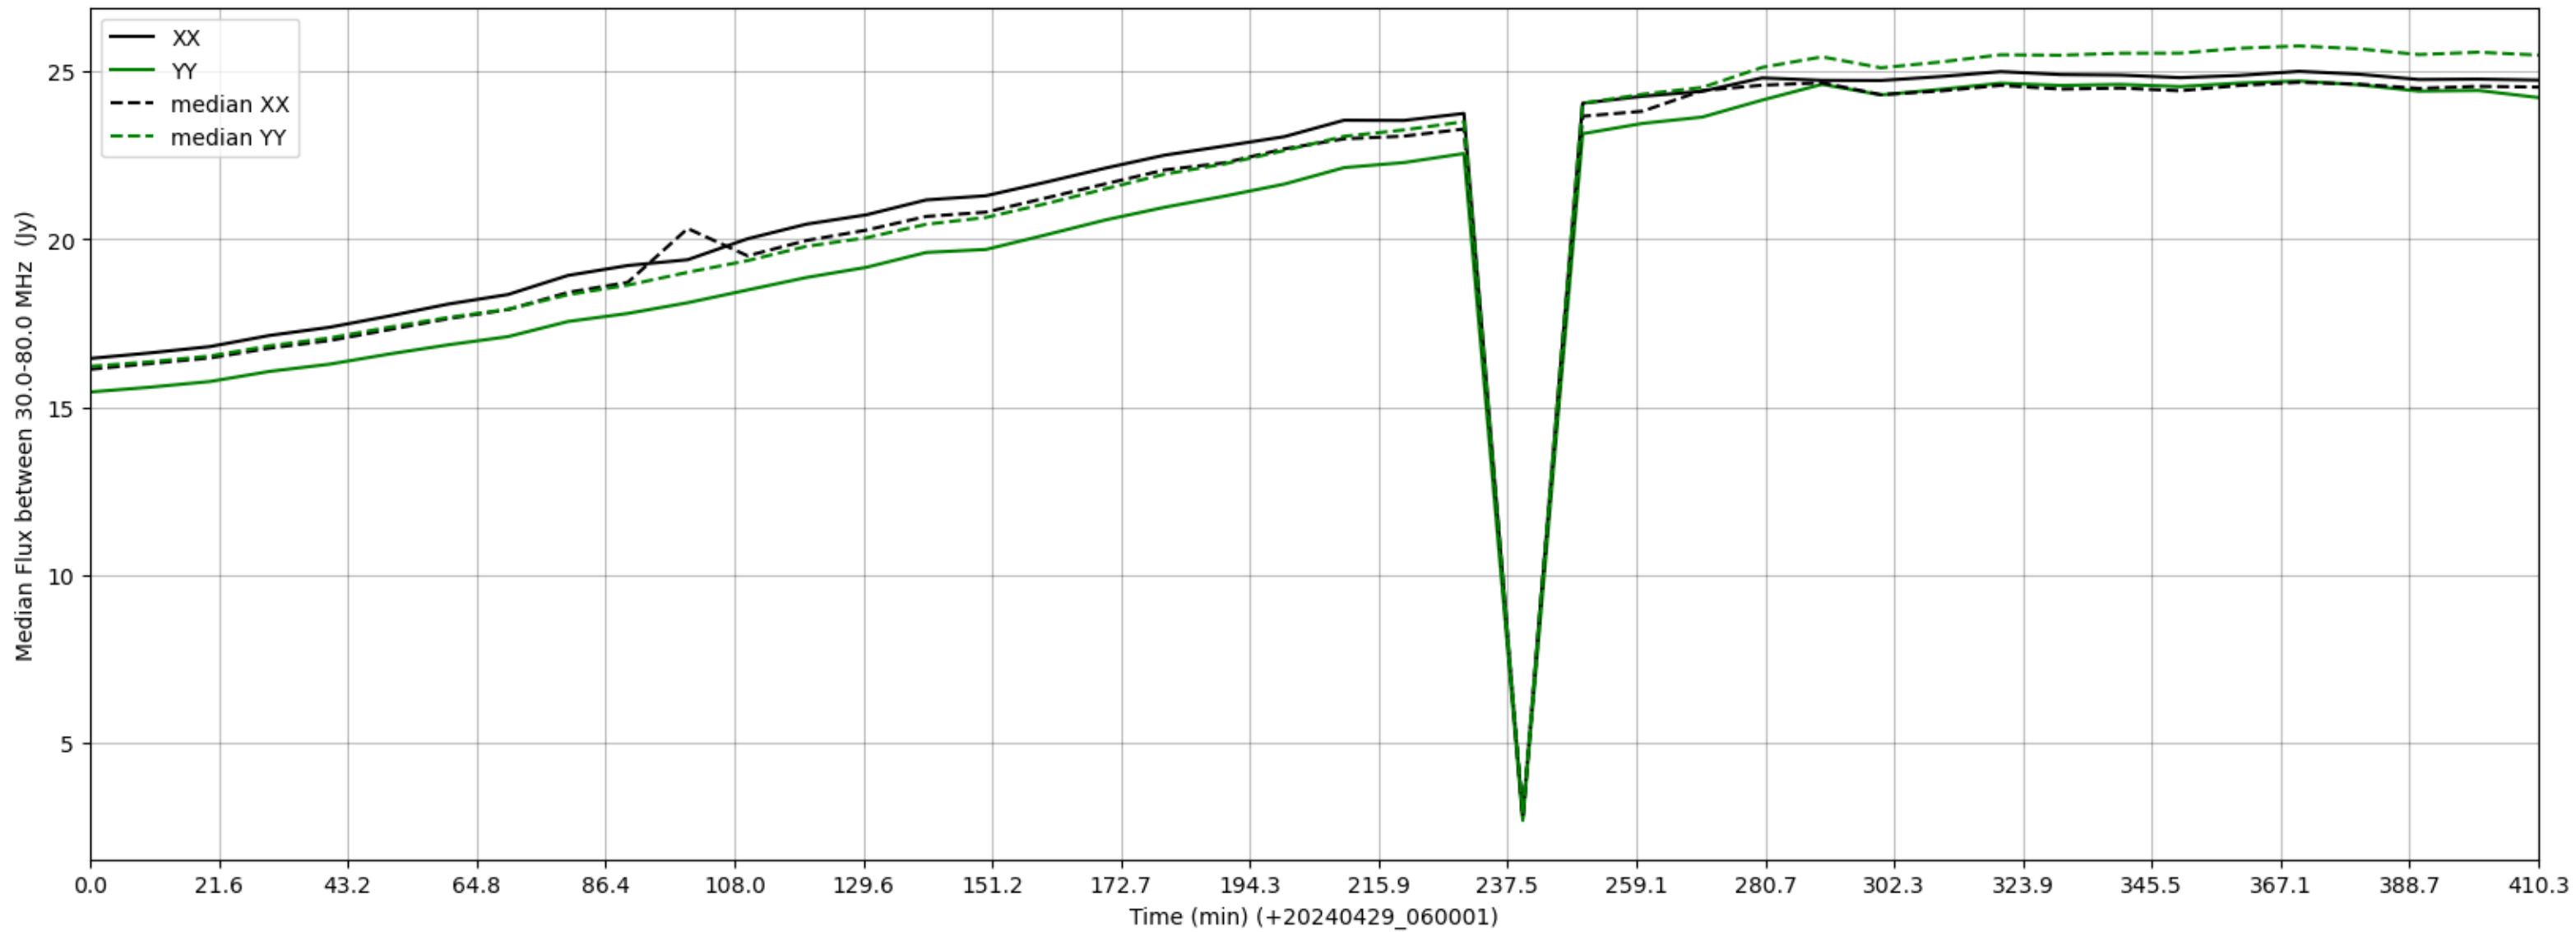

LWA154 - Correlator# 233 - XX FLAGS:Good - YY FLAGS:Good

LWA155 - Correlator# 232 - XX FLAGS:Good - YY FLAGS:Good