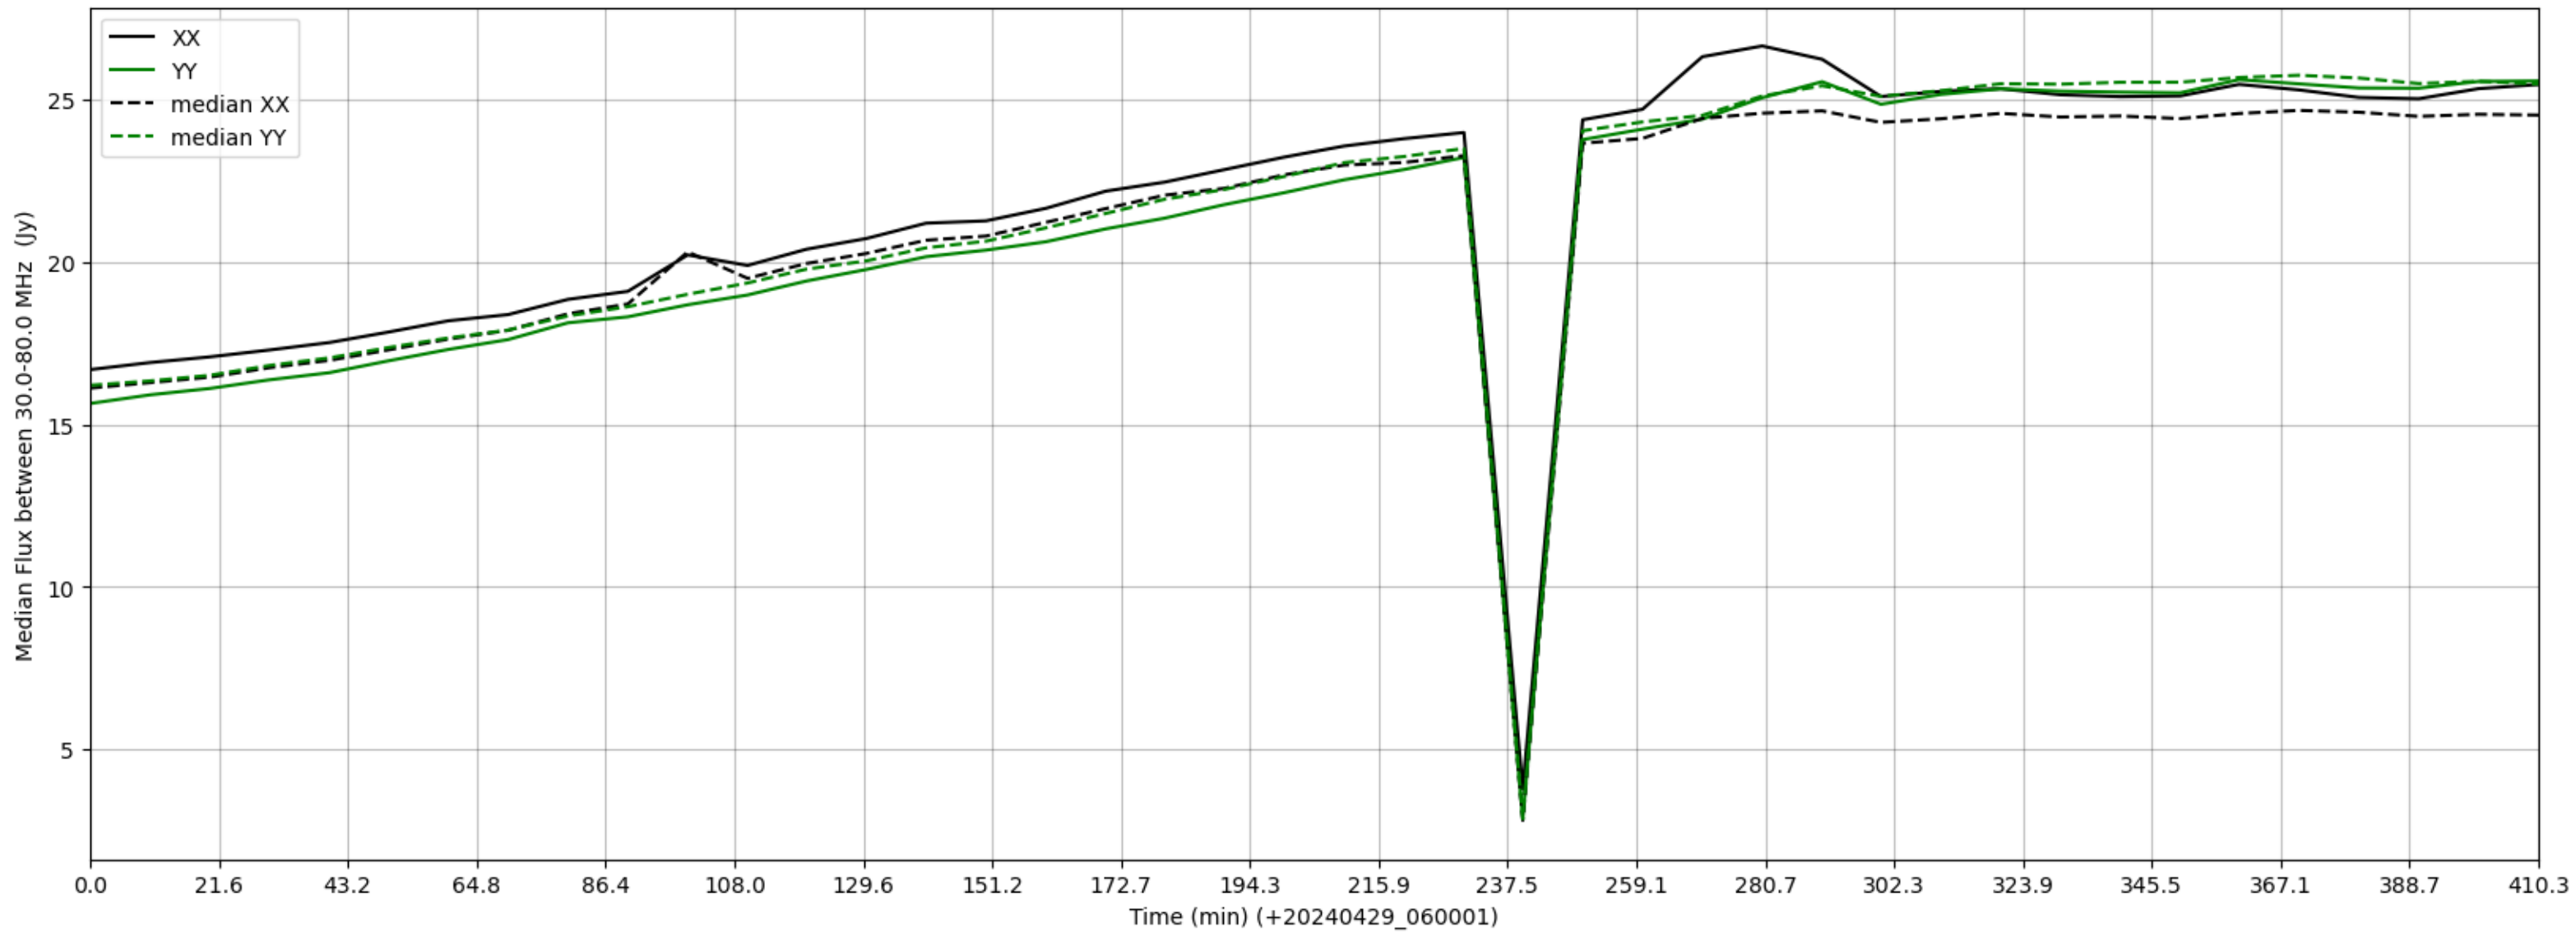

LWA304 - Correlator# 351 - XX FLAGS:Good - YY FLAGS:Good

LWA315 - Correlator# 350 - XX FLAGS:Good - YY FLAGS:Good