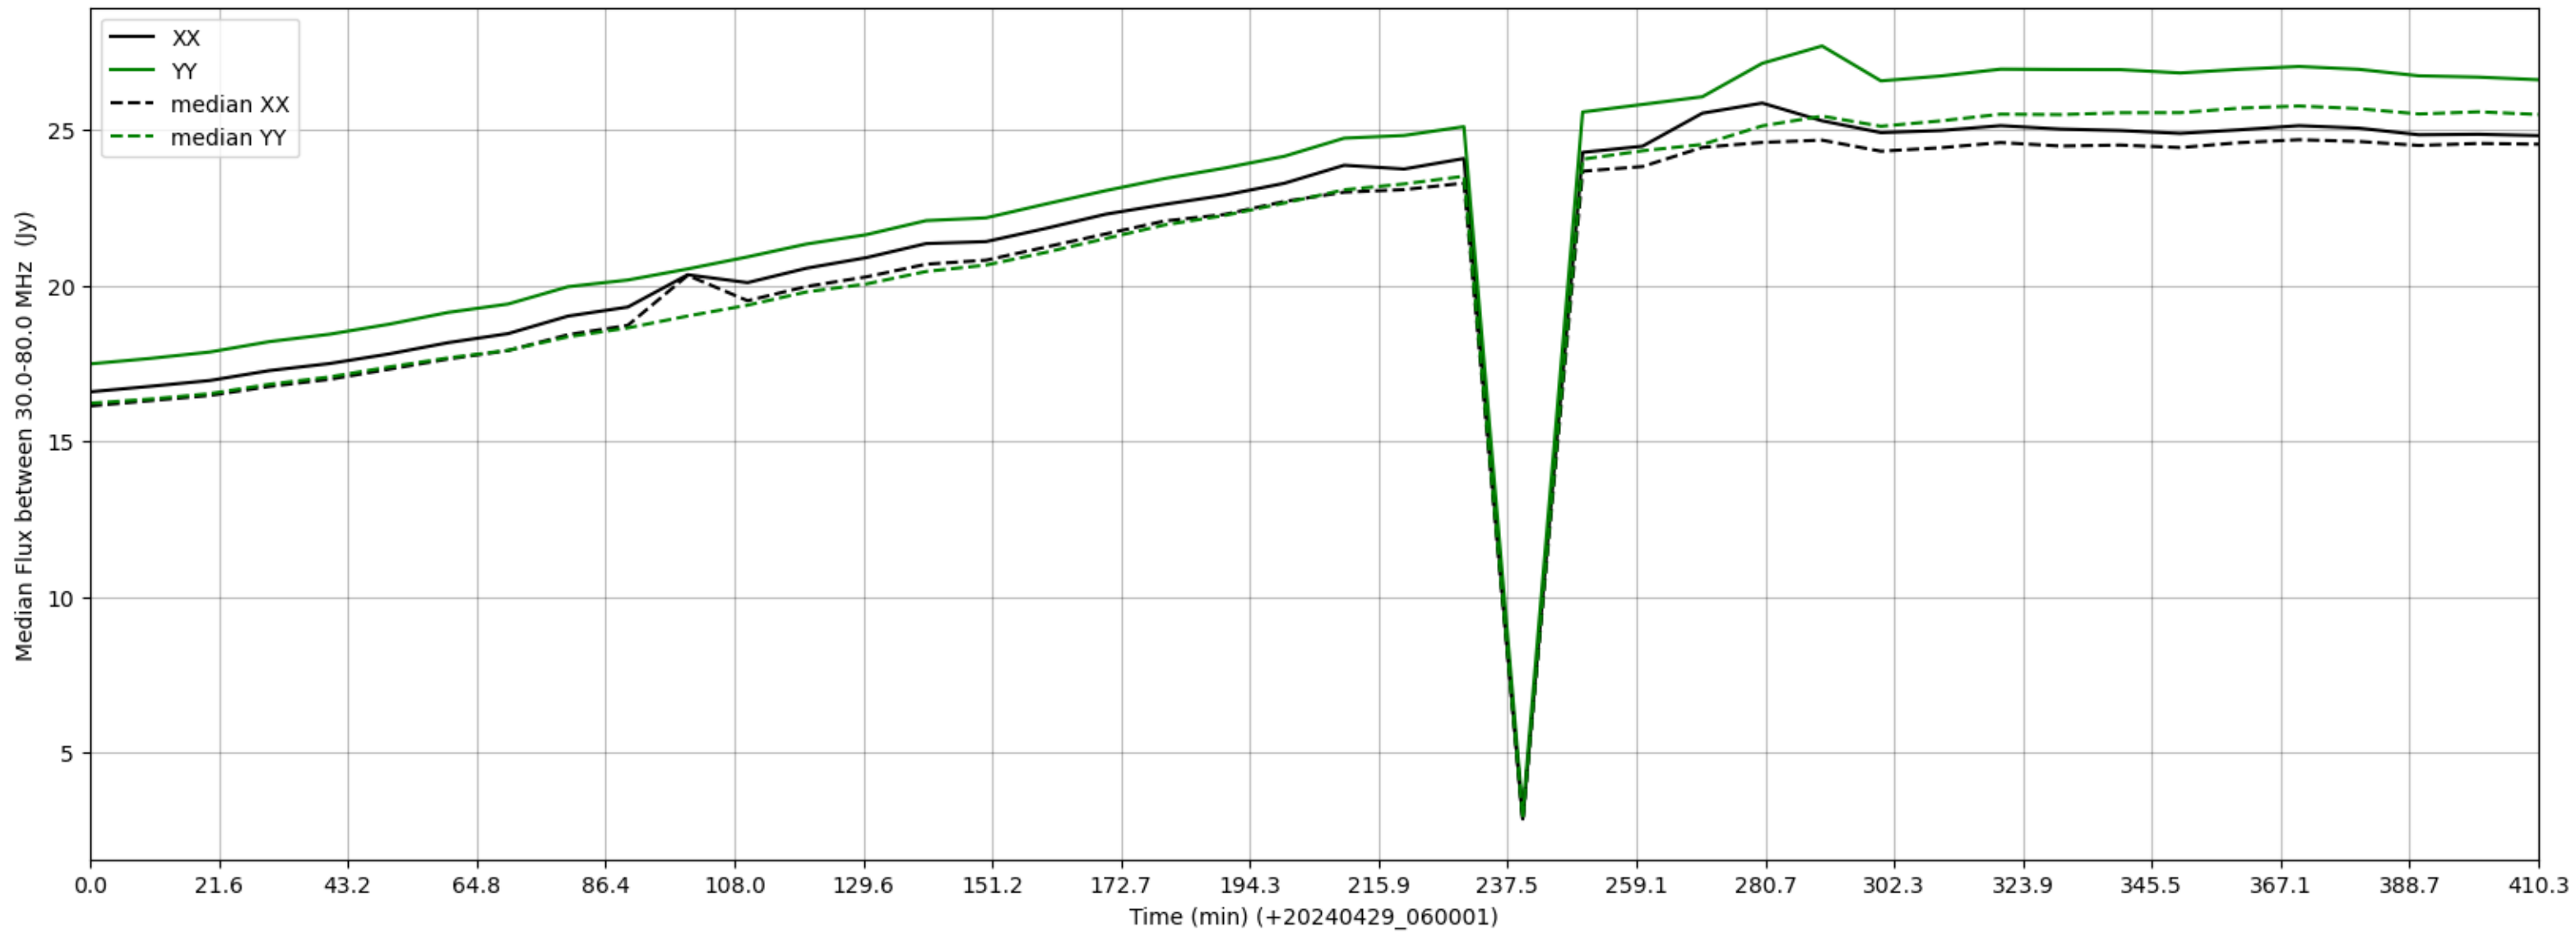

LWA212 - Correlator# 326 - XX FLAGS:Good - YY FLAGS:Good

LWA176 - Correlator# 325 - XX FLAGS:Good - YY FLAGS:Good