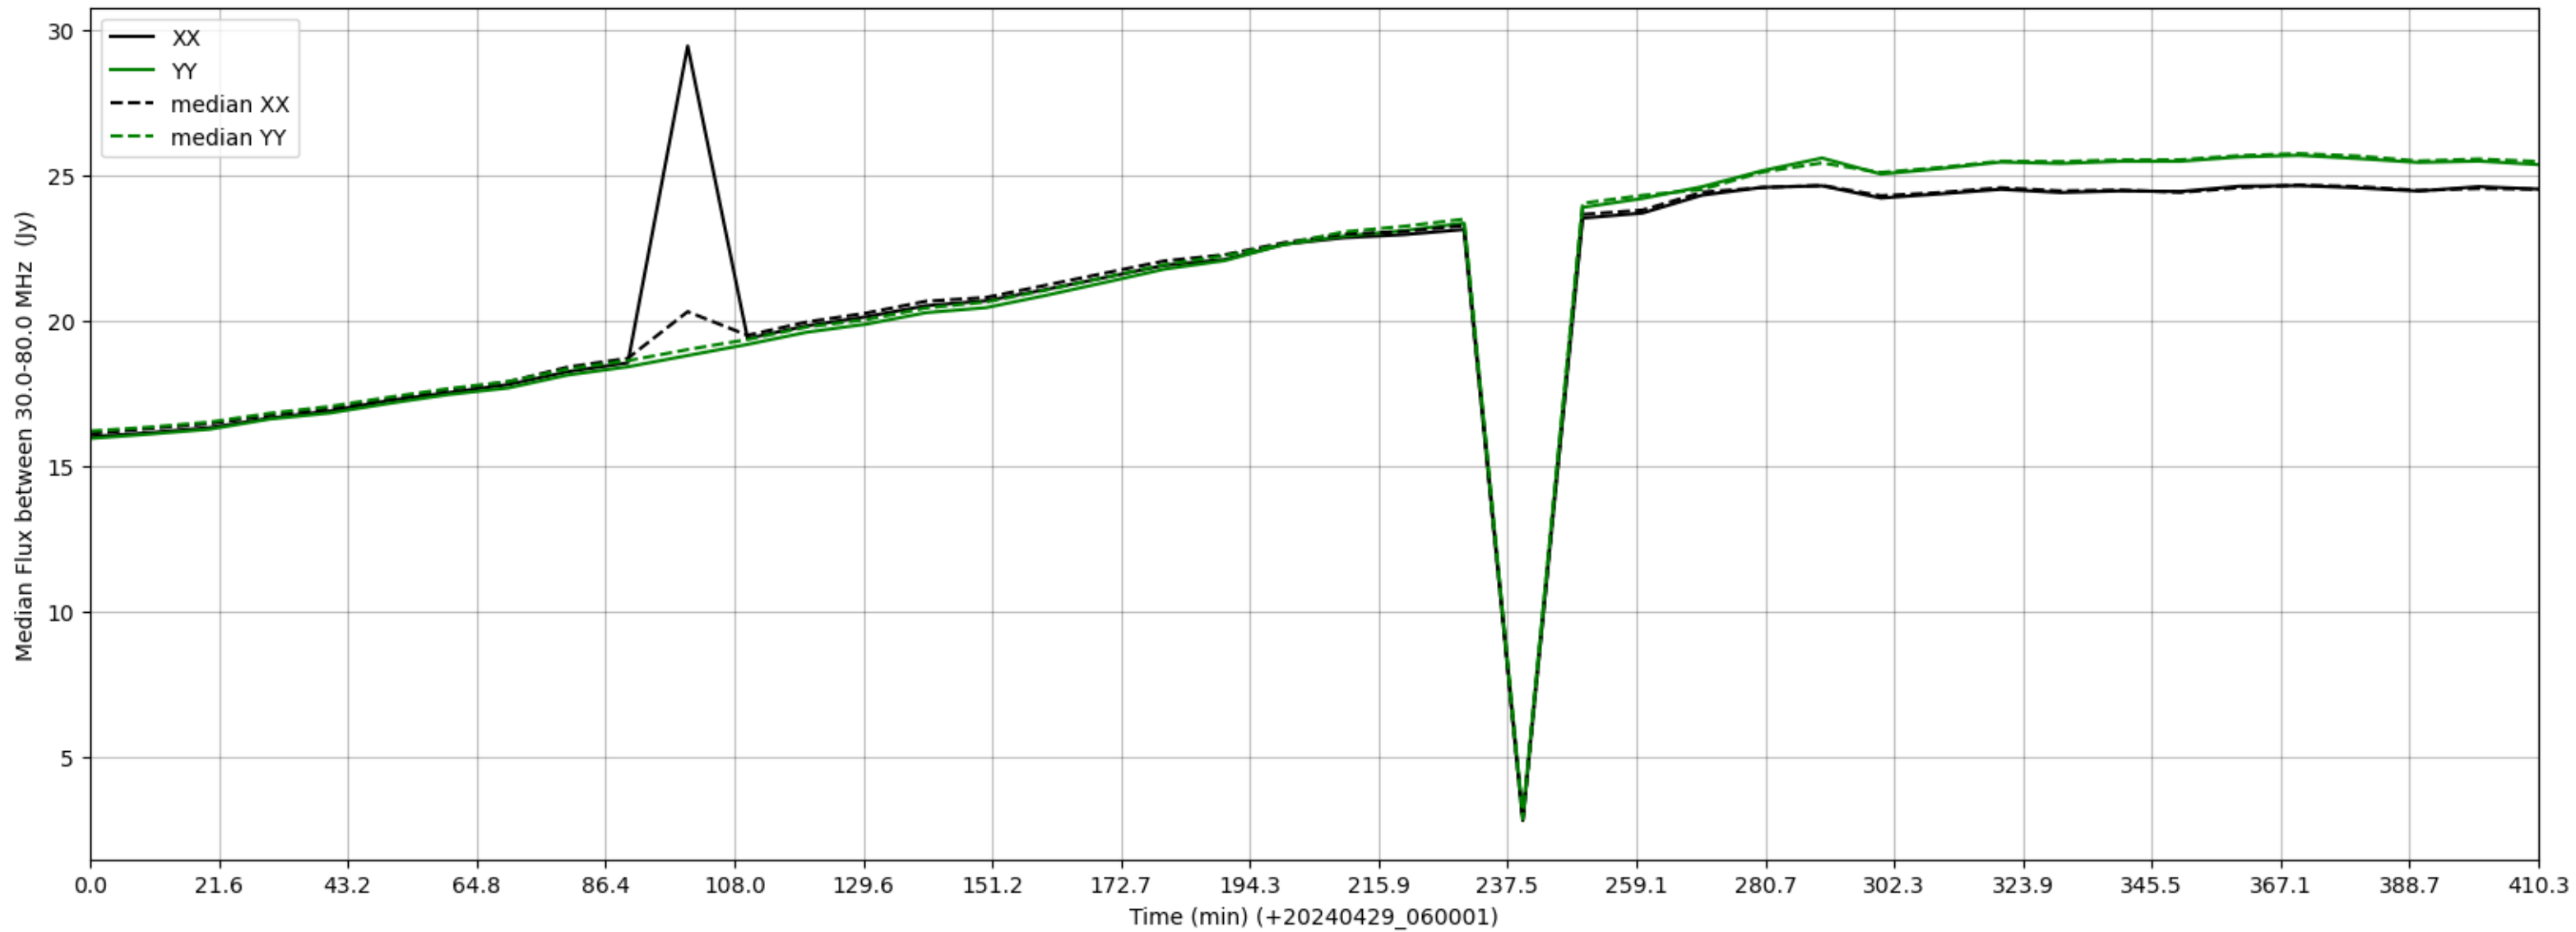

LWA230 - Correlator# 303 - XX FLAGS:Good - YY FLAGS:Good

LWA228 - Correlator# 302 - XX FLAGS:Good - YY FLAGS:Good