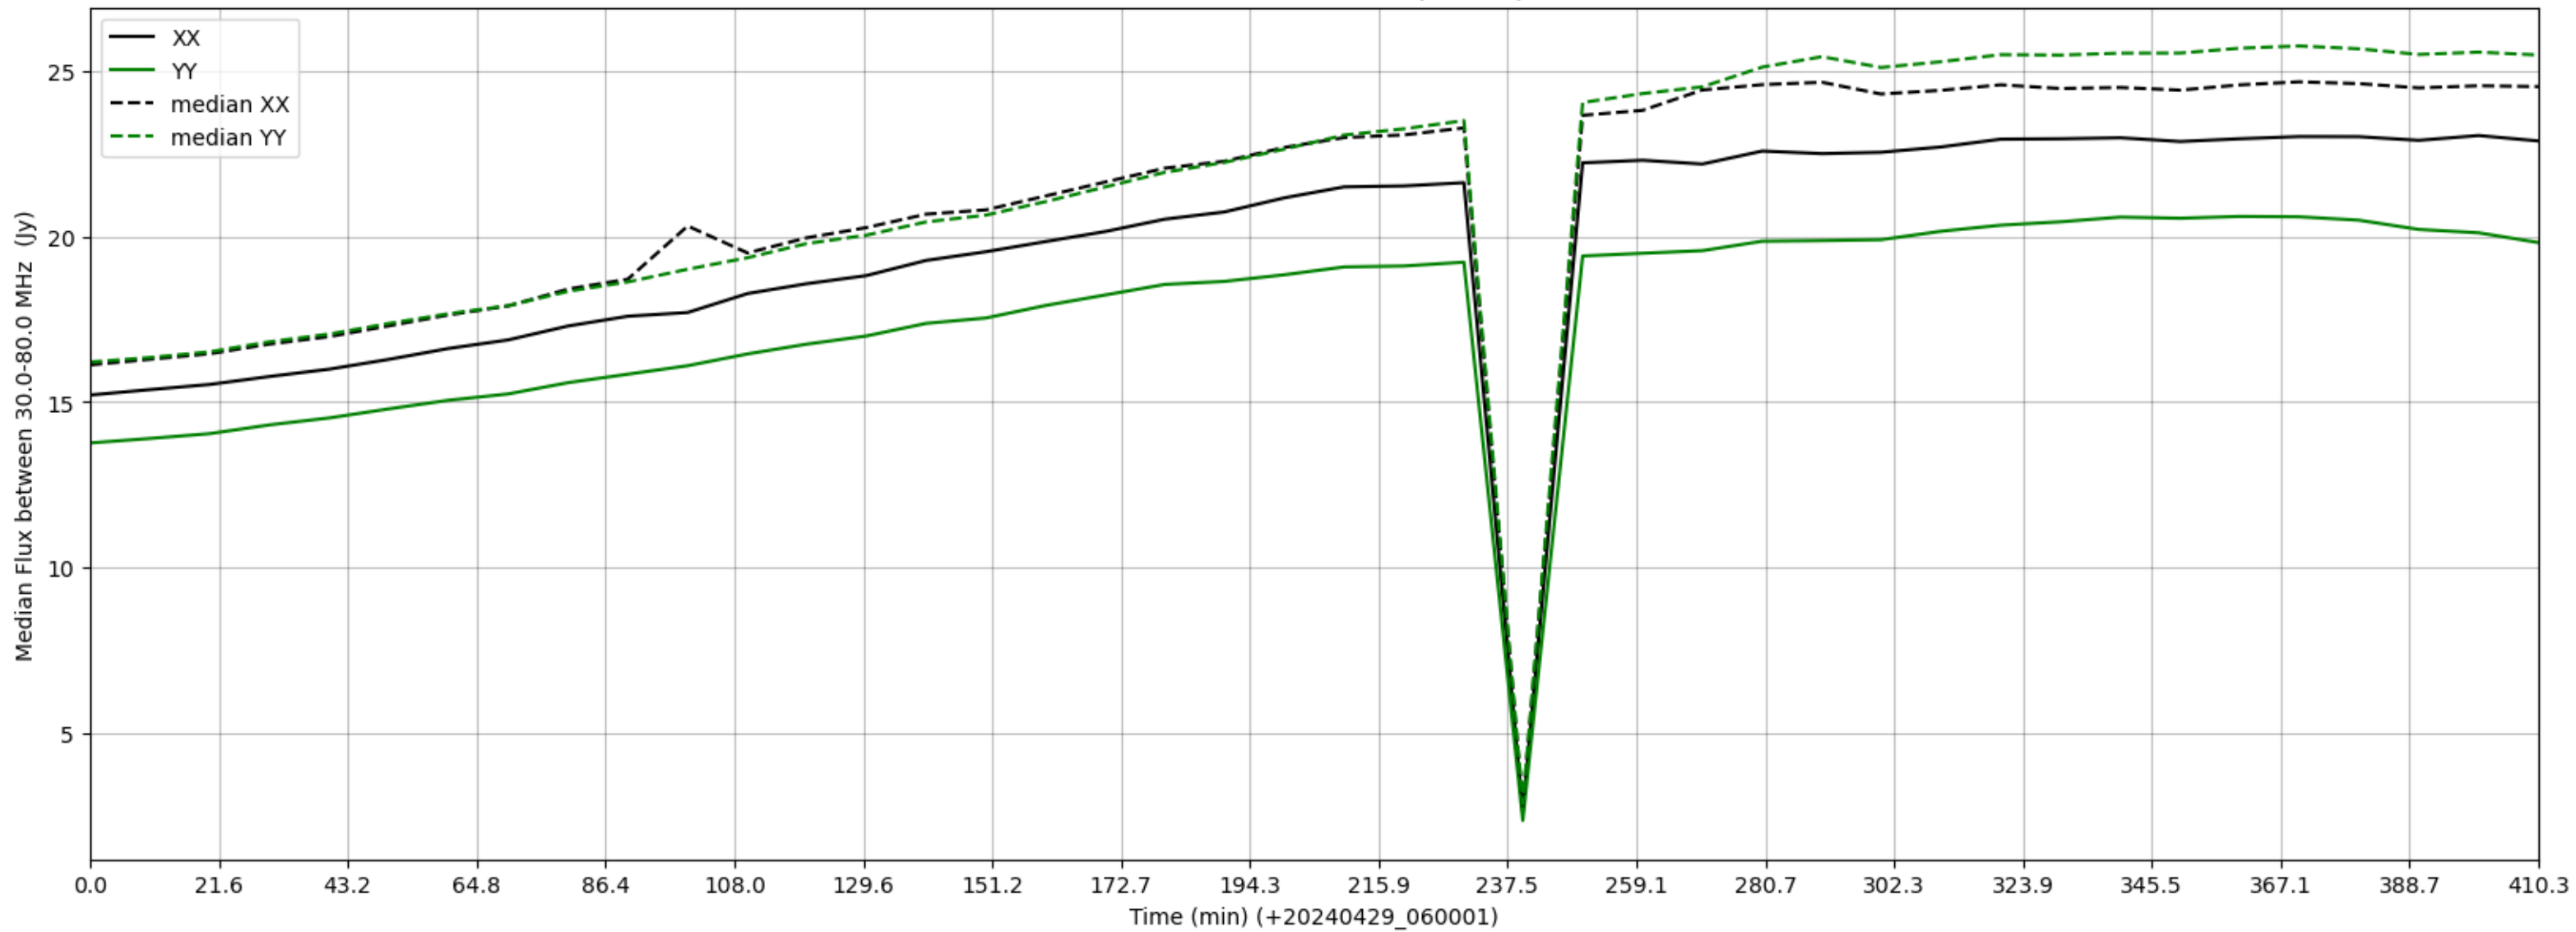

LWA347 - Correlator# 255 - XX FLAGS:BadSpecShape - YY FLAGS:BadSpecShape

LWA359 - Correlator# 254 - XX FLAGS:BadSpecShape - YY FLAGS:Good