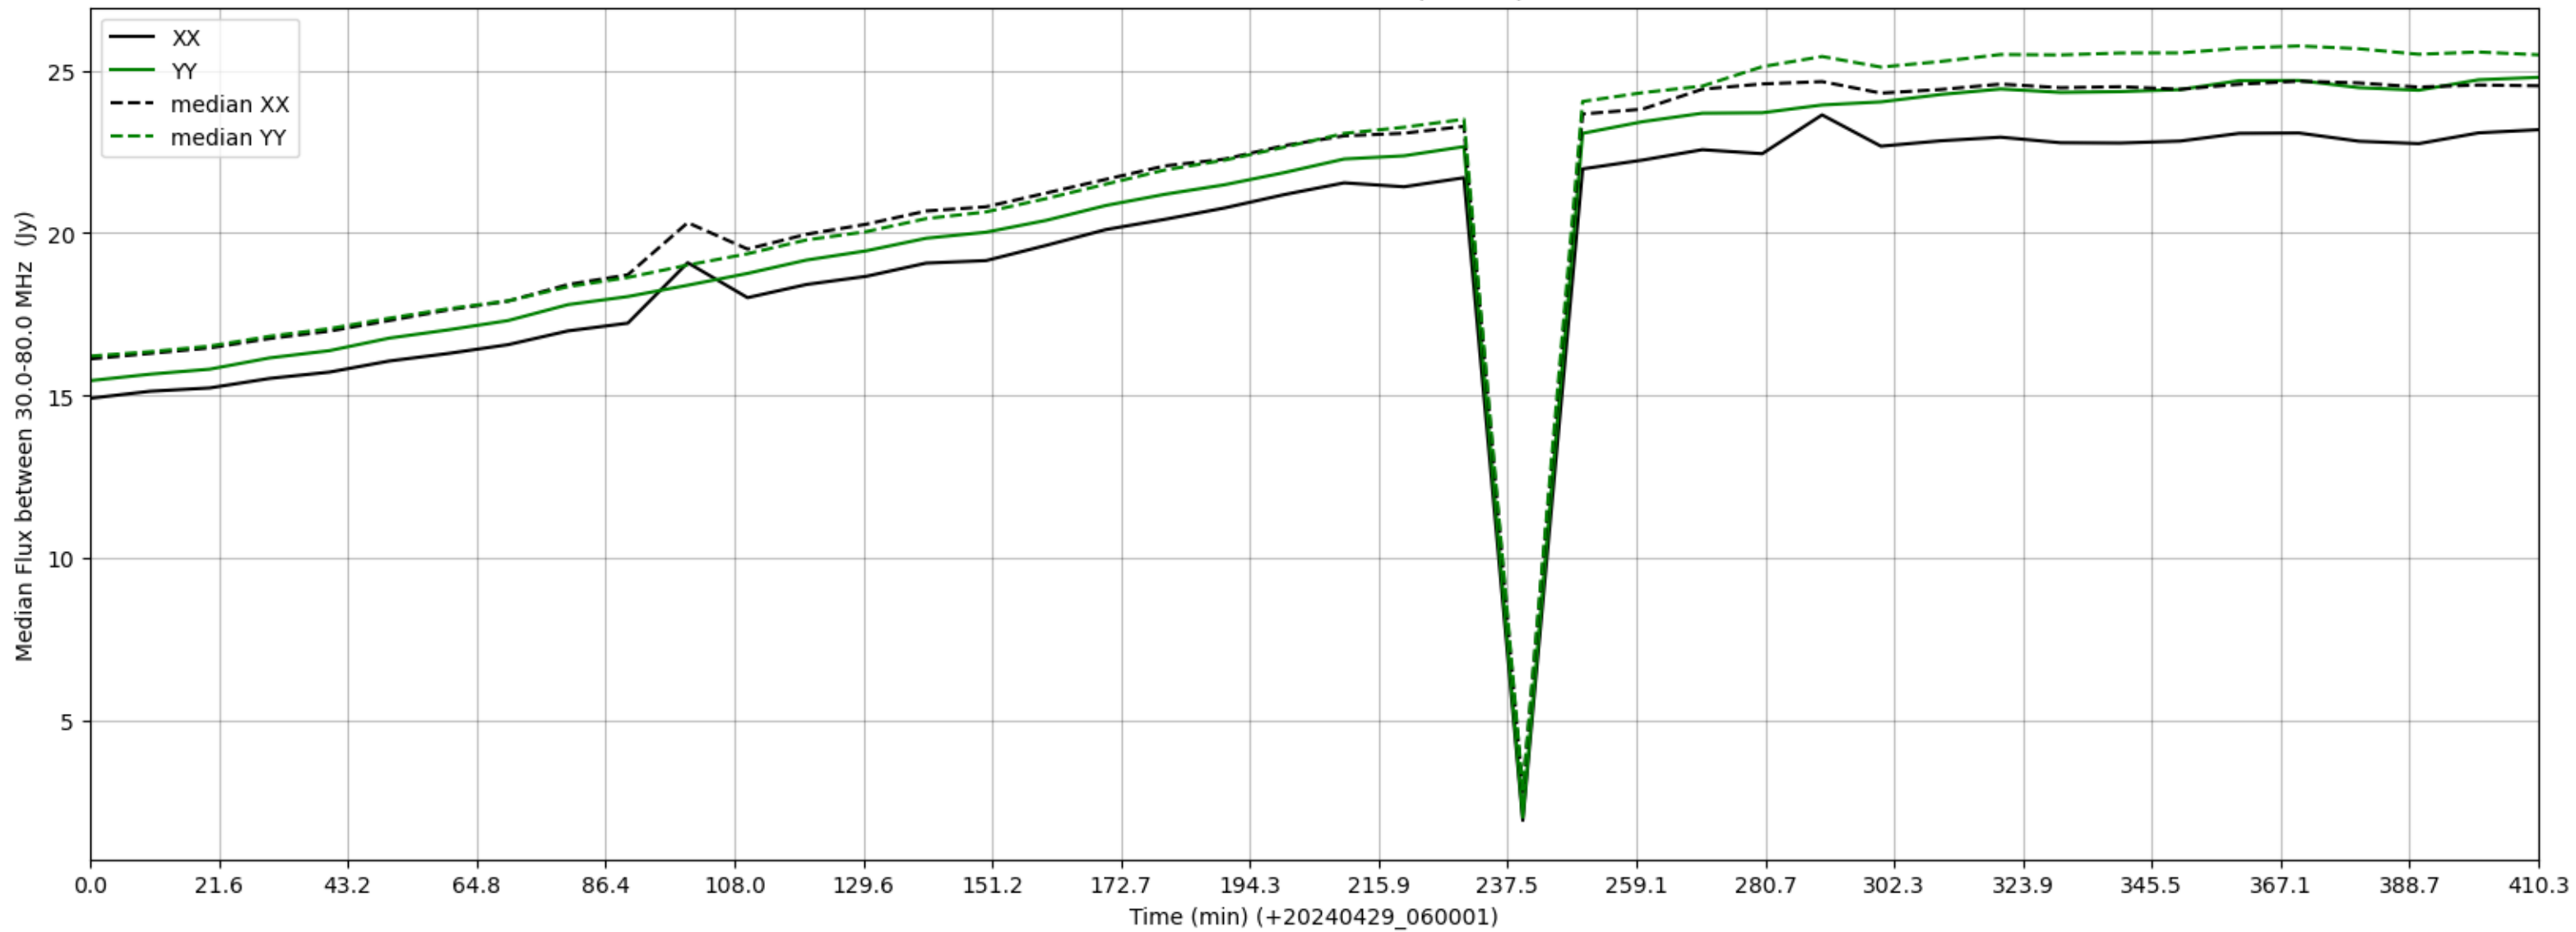

LWA362 - Correlator# 030 - XX FLAGS:Good - YY FLAGS:Good

LWA341 - Correlator# 029 - XX FLAGS:BadSpecShape - YY FLAGS:Good