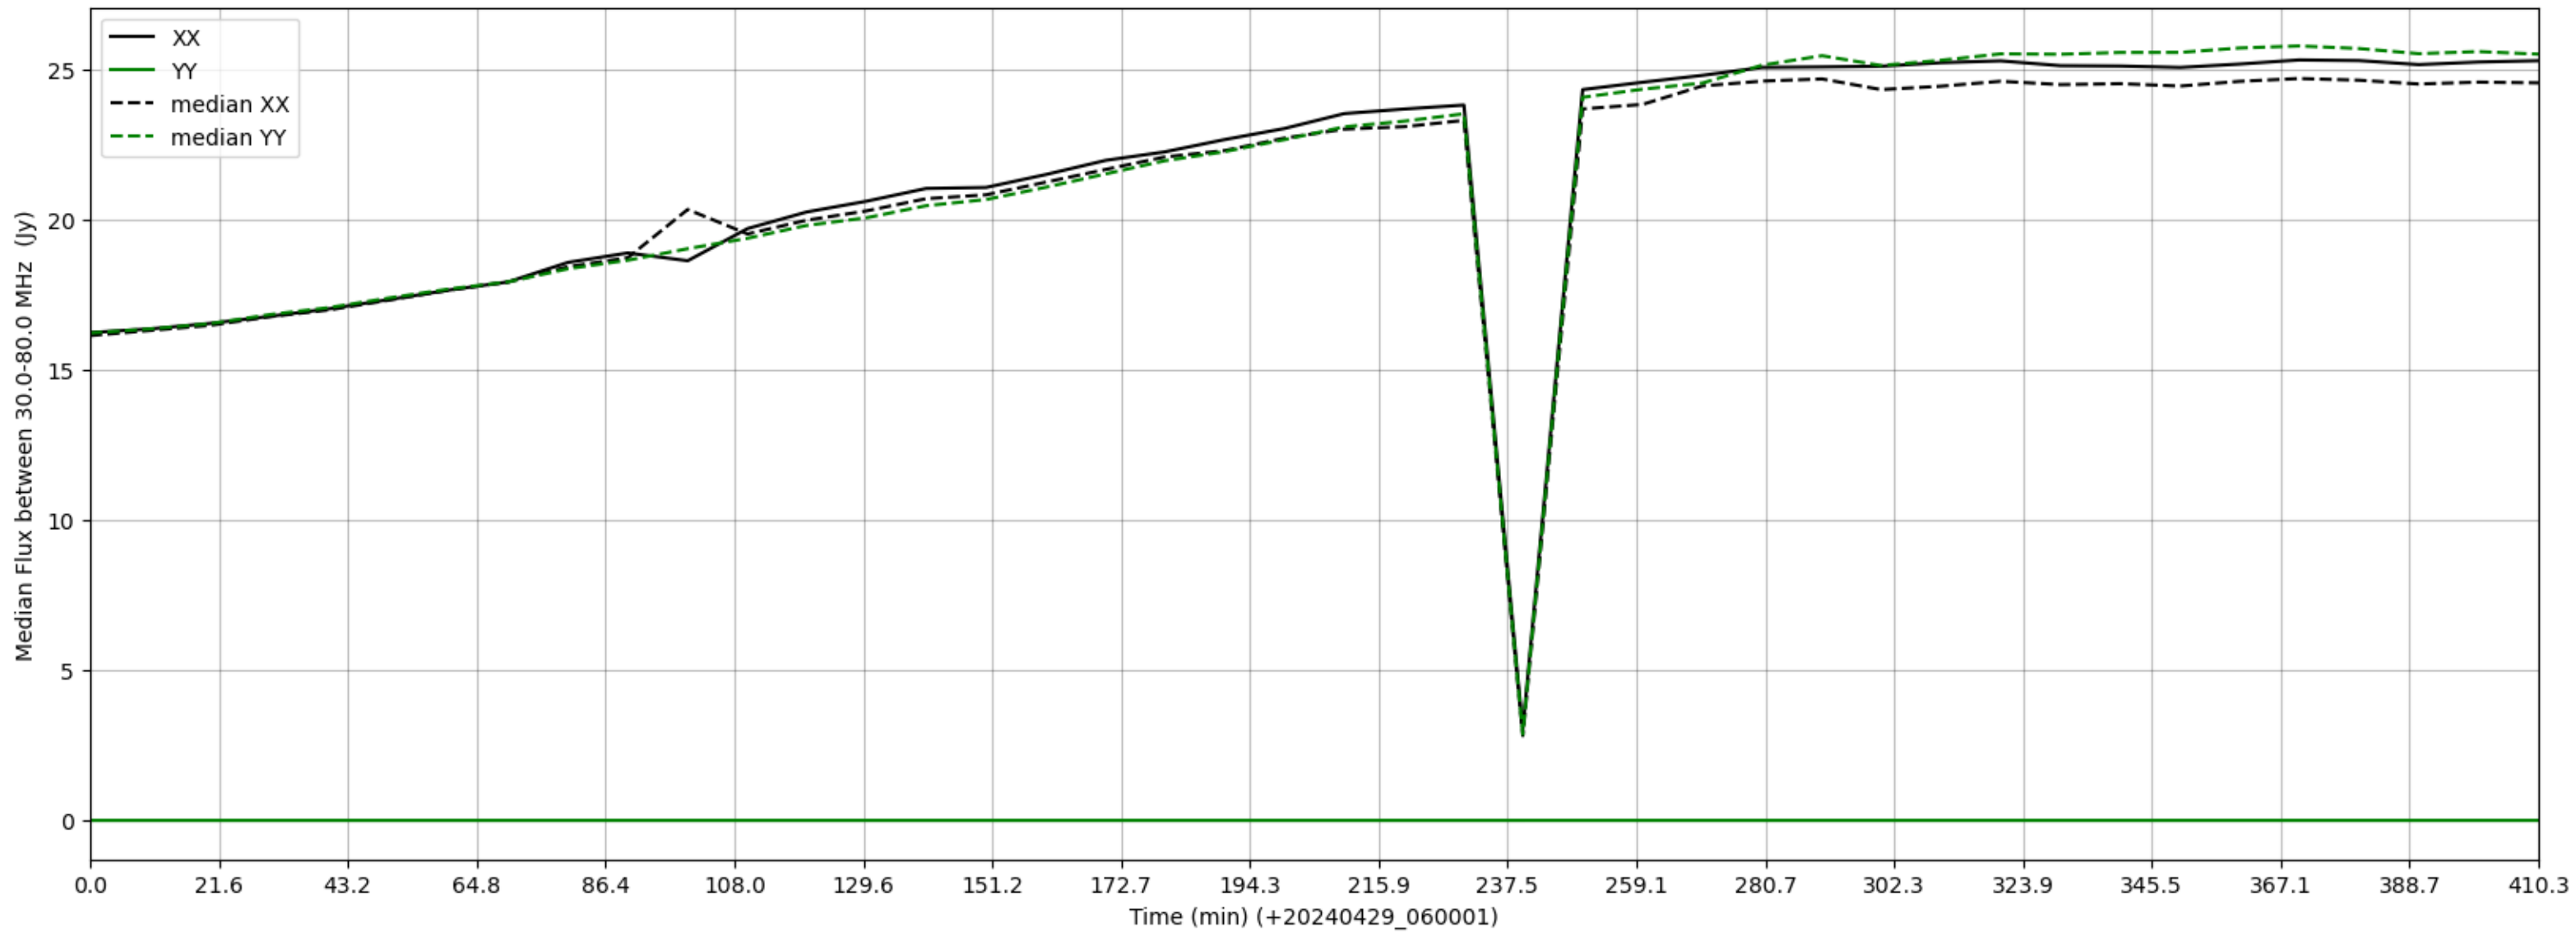

LWA316 - Correlator# 155 - XX FLAGS:Good - YY FLAGS:Good

LWA325 - Correlator# 154 - XX FLAGS:Good - YY FLAGS:LowFlux