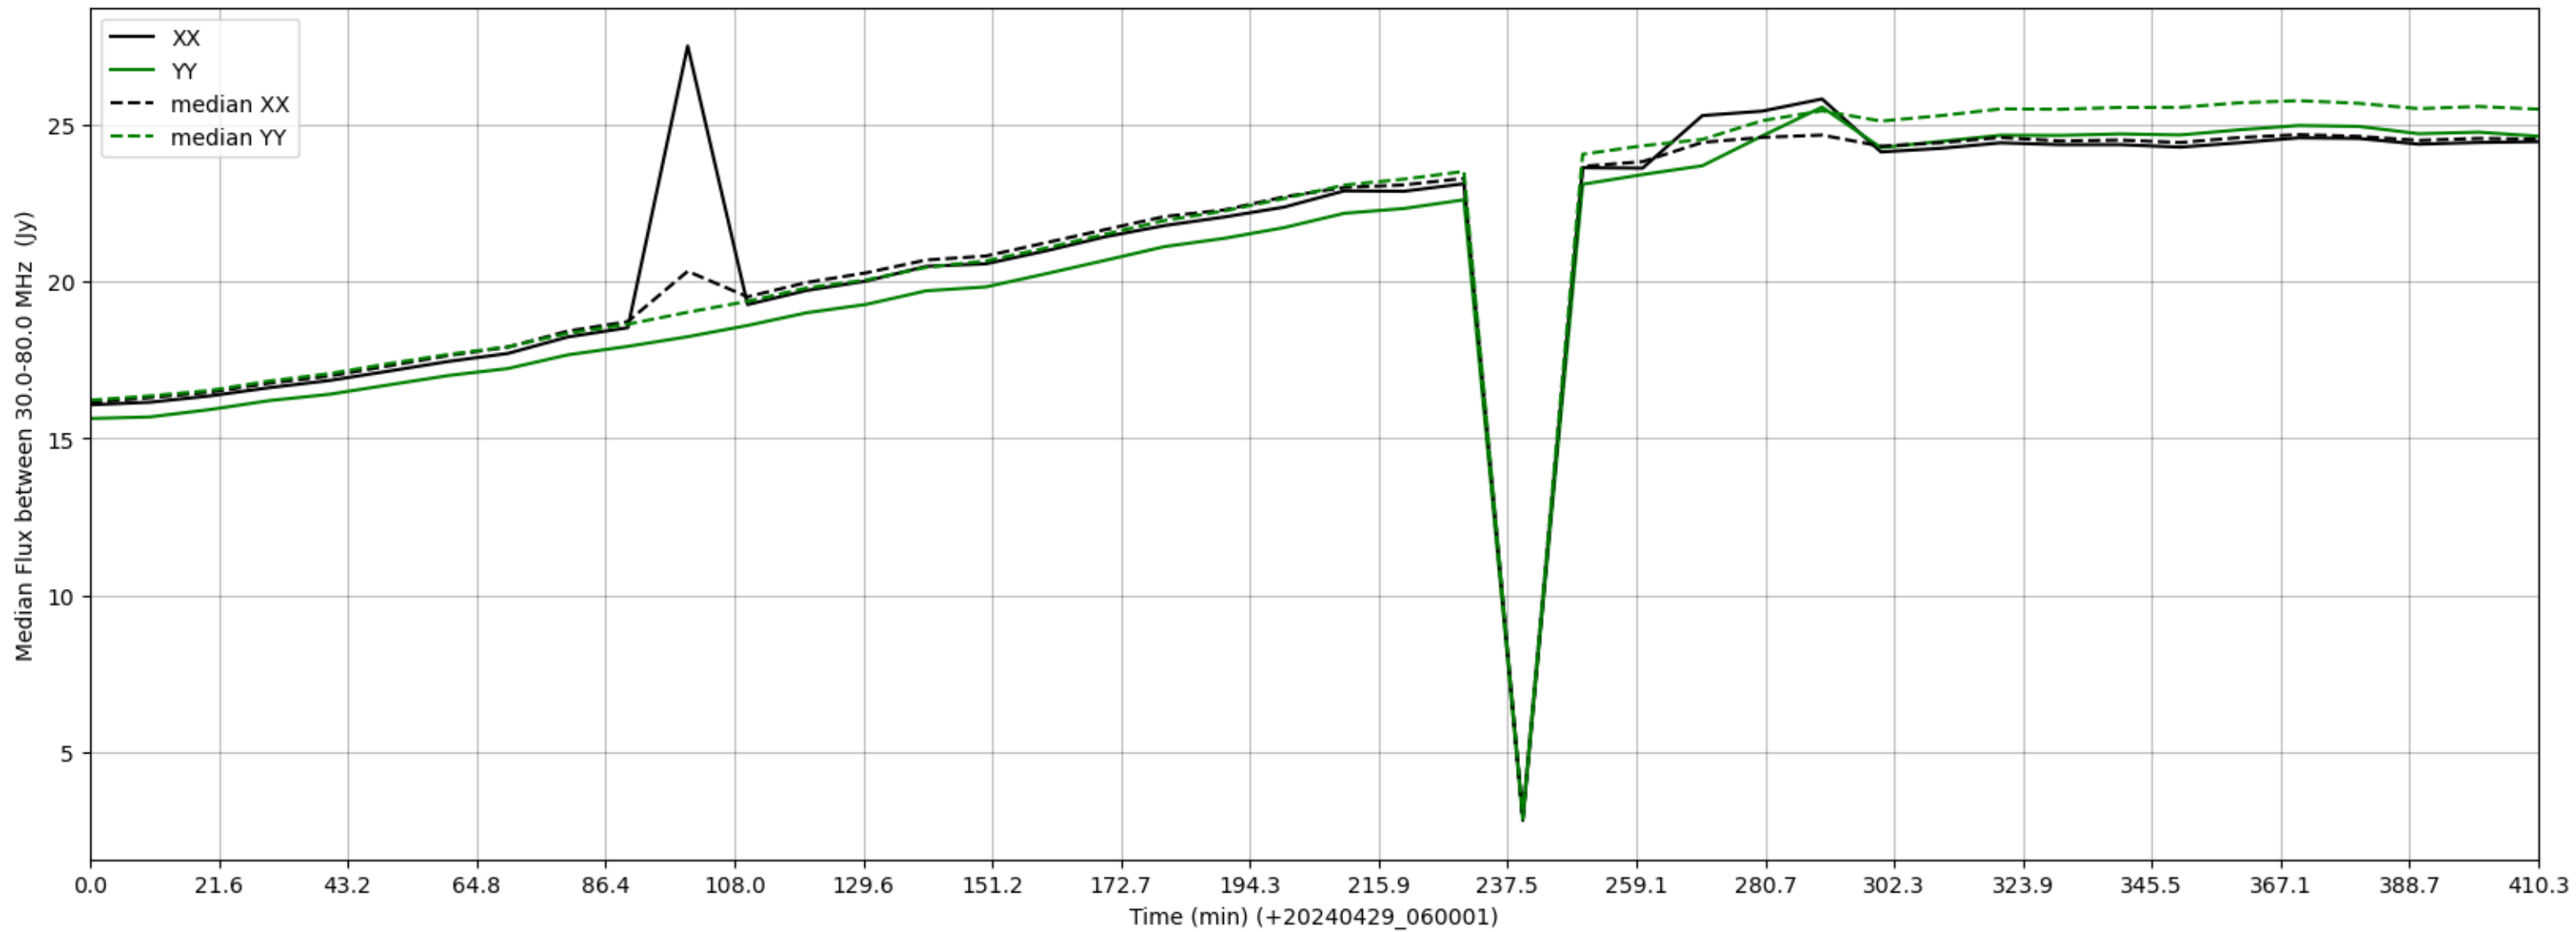

LWA003 - Correlator# 067 - XX FLAGS:Good - YY FLAGS:Good

LWA004 - Correlator# 066 - XX FLAGS:Good - YY FLAGS:Good