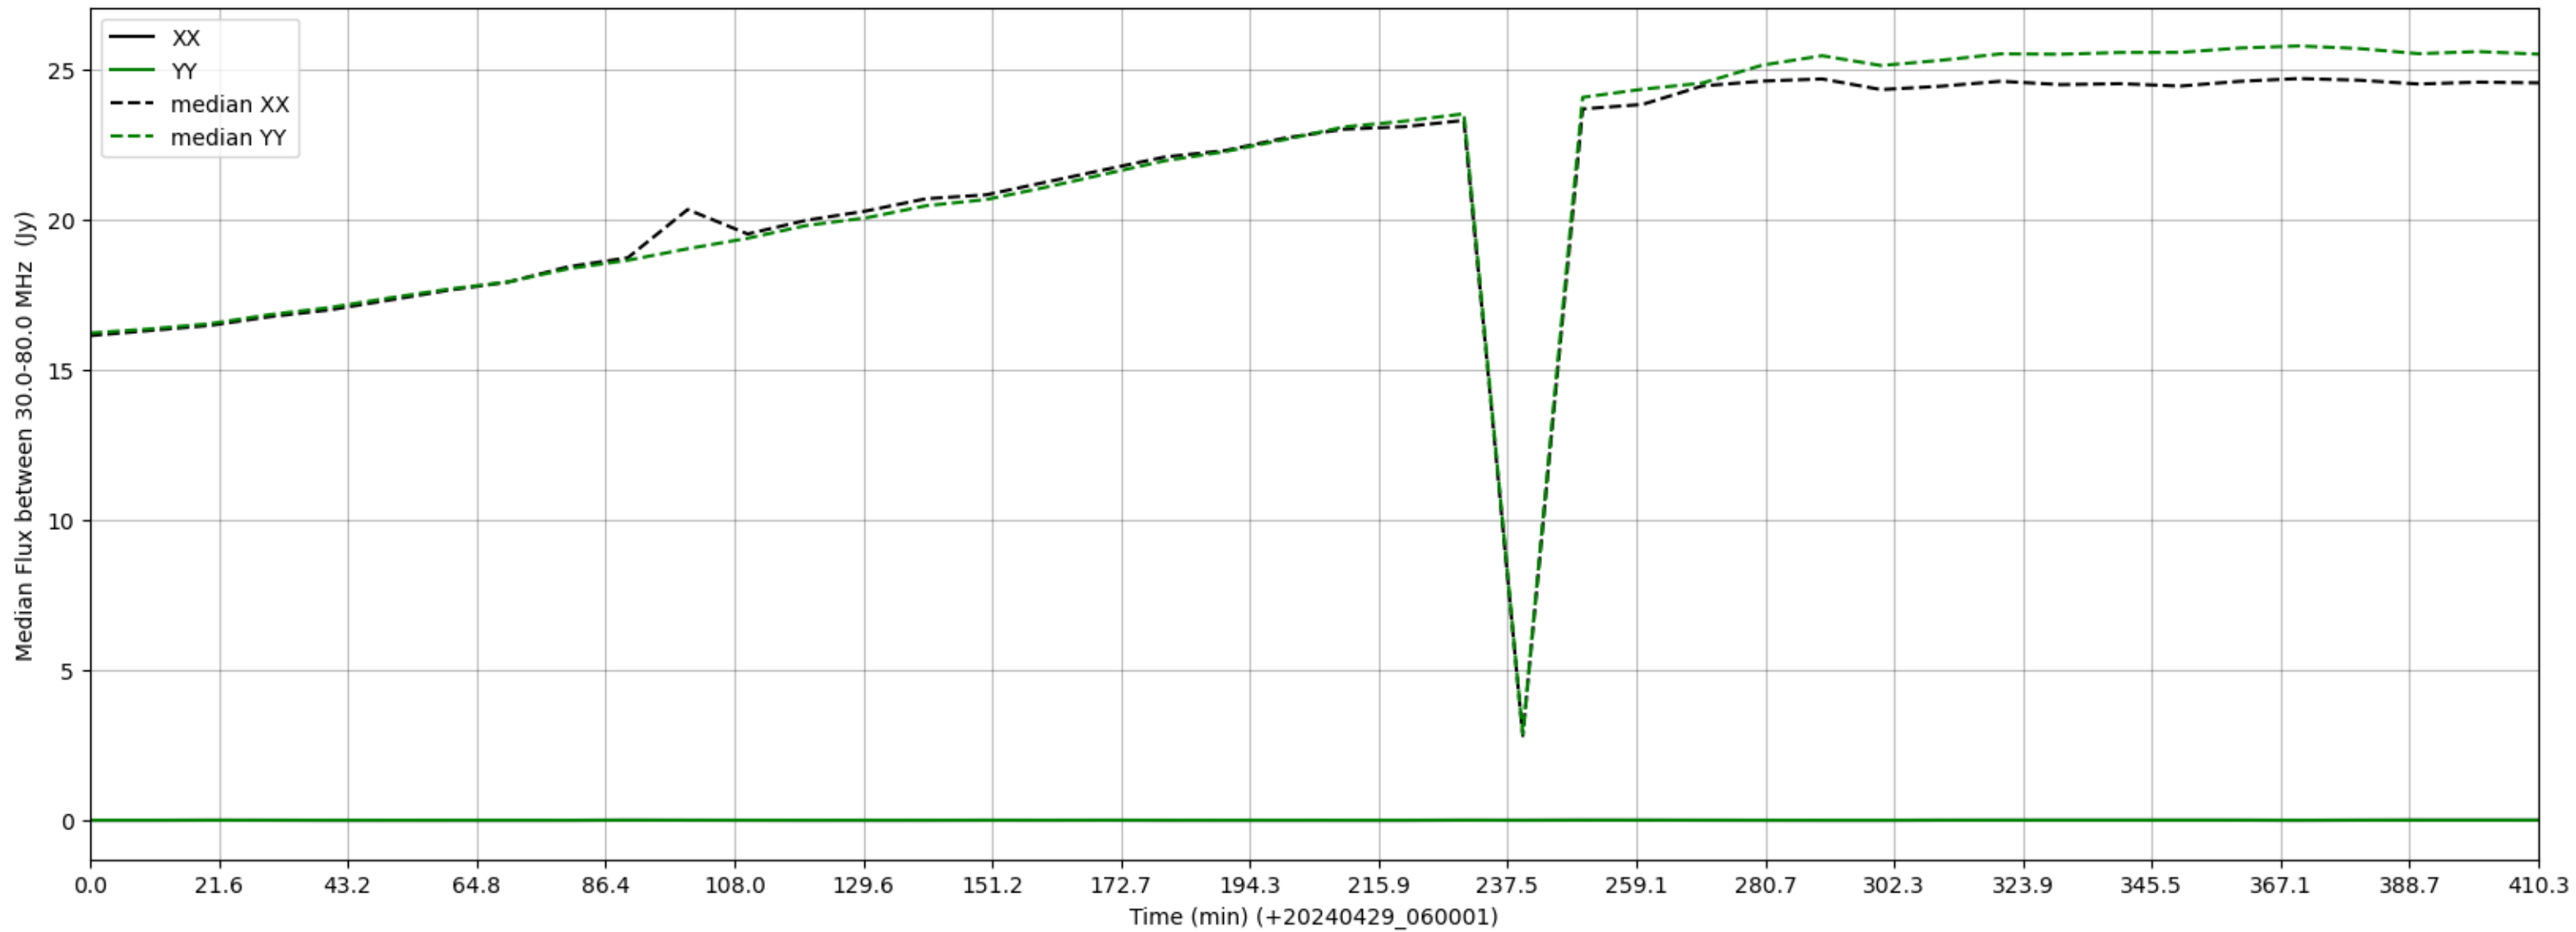

LWA082 - Correlator# 209 - XX FLAGS:Good - YY FLAGS:Good

LWA120 - Correlator# 208 - XX FLAGS:LowFlux - YY FLAGS:LowFlux