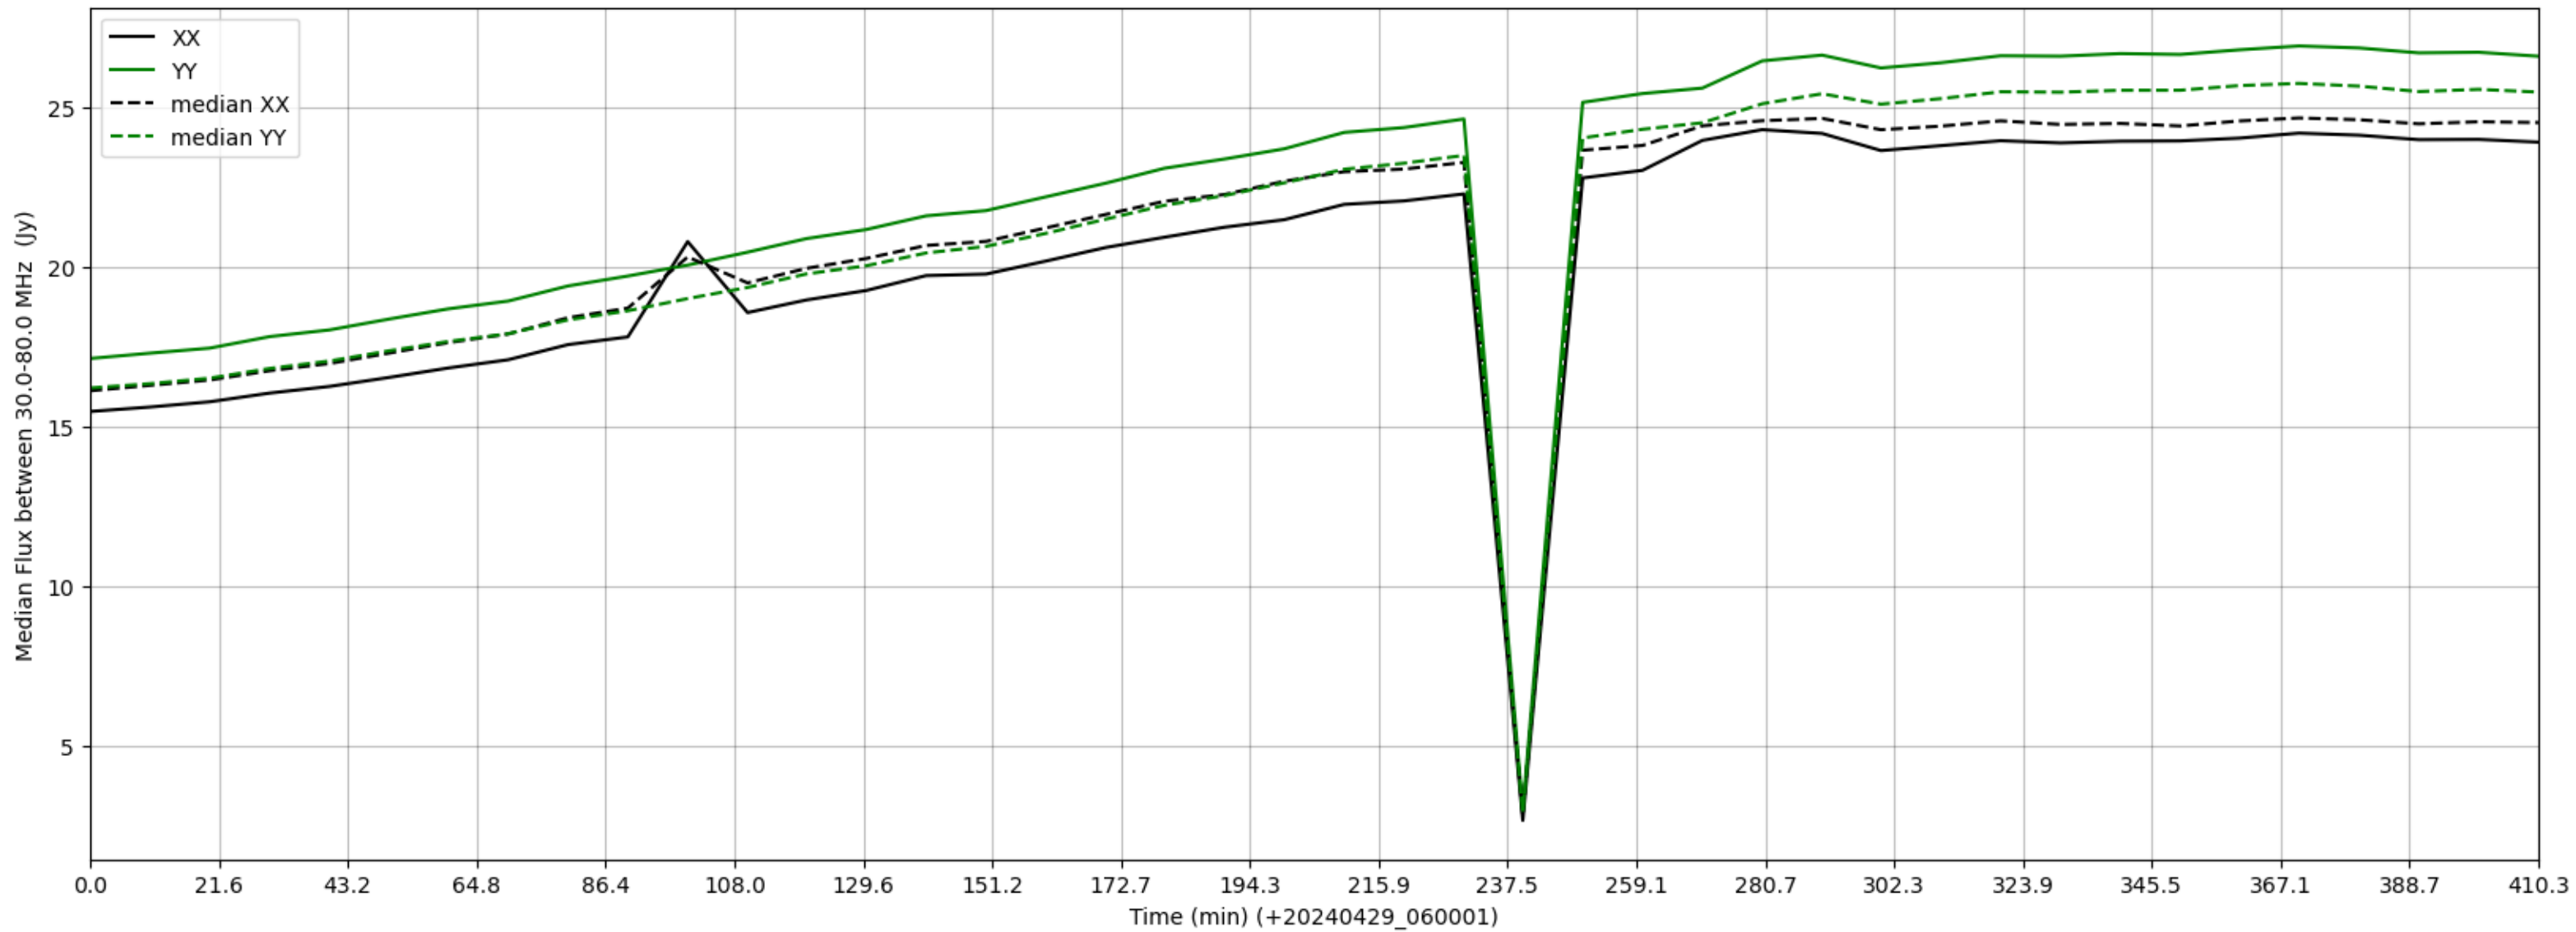

LWA116 - Correlator# 204 - XX FLAGS:Good - YY FLAGS:Good

LWA113 - Correlator# 203 - XX FLAGS:Good - YY FLAGS:Good