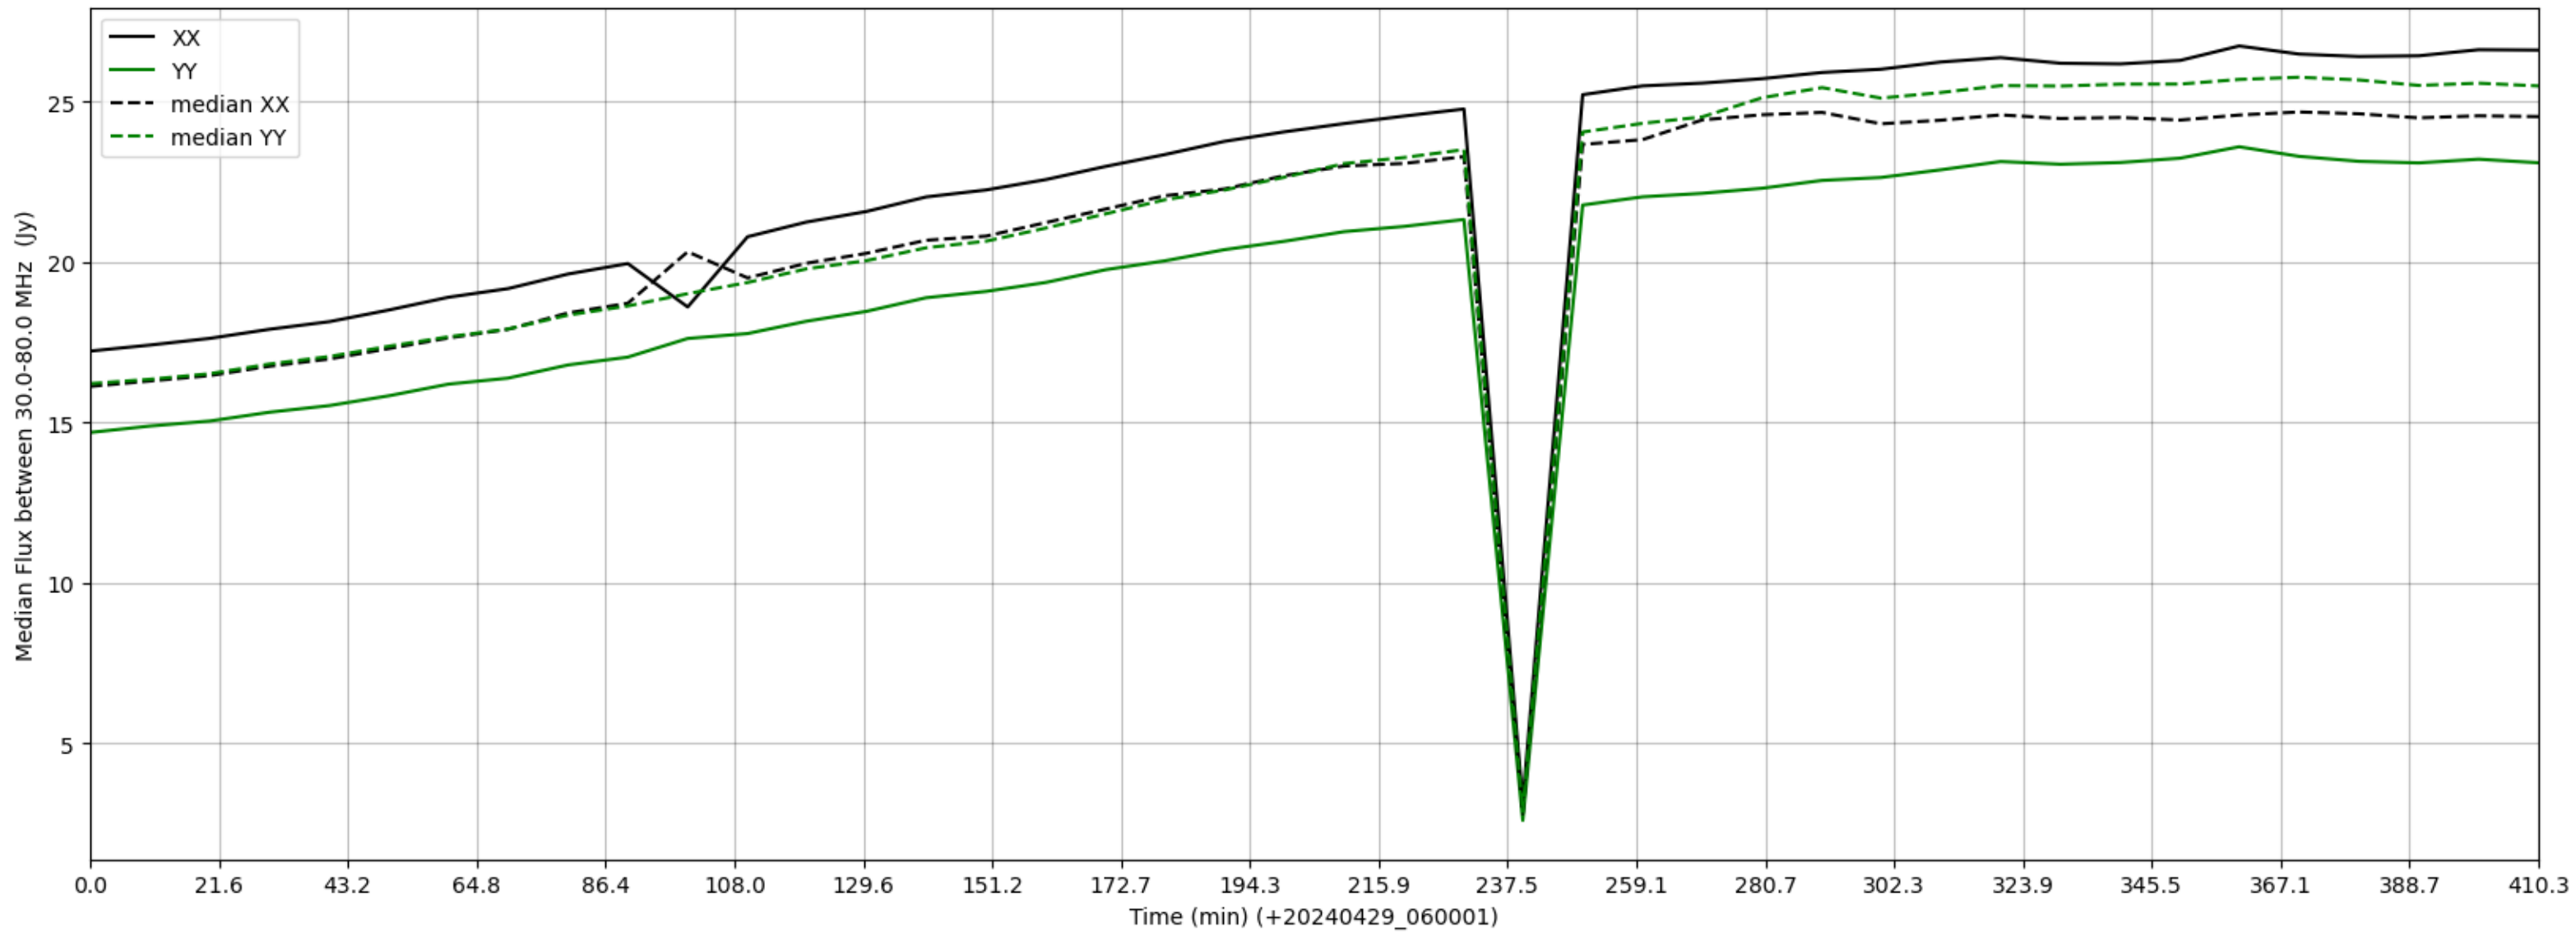

LWA177 - Correlator# 320 - XX FLAGS:Good - YY FLAGS:Good

LWA350 - Correlator# 319 - XX FLAGS:Good - YY FLAGS:Good