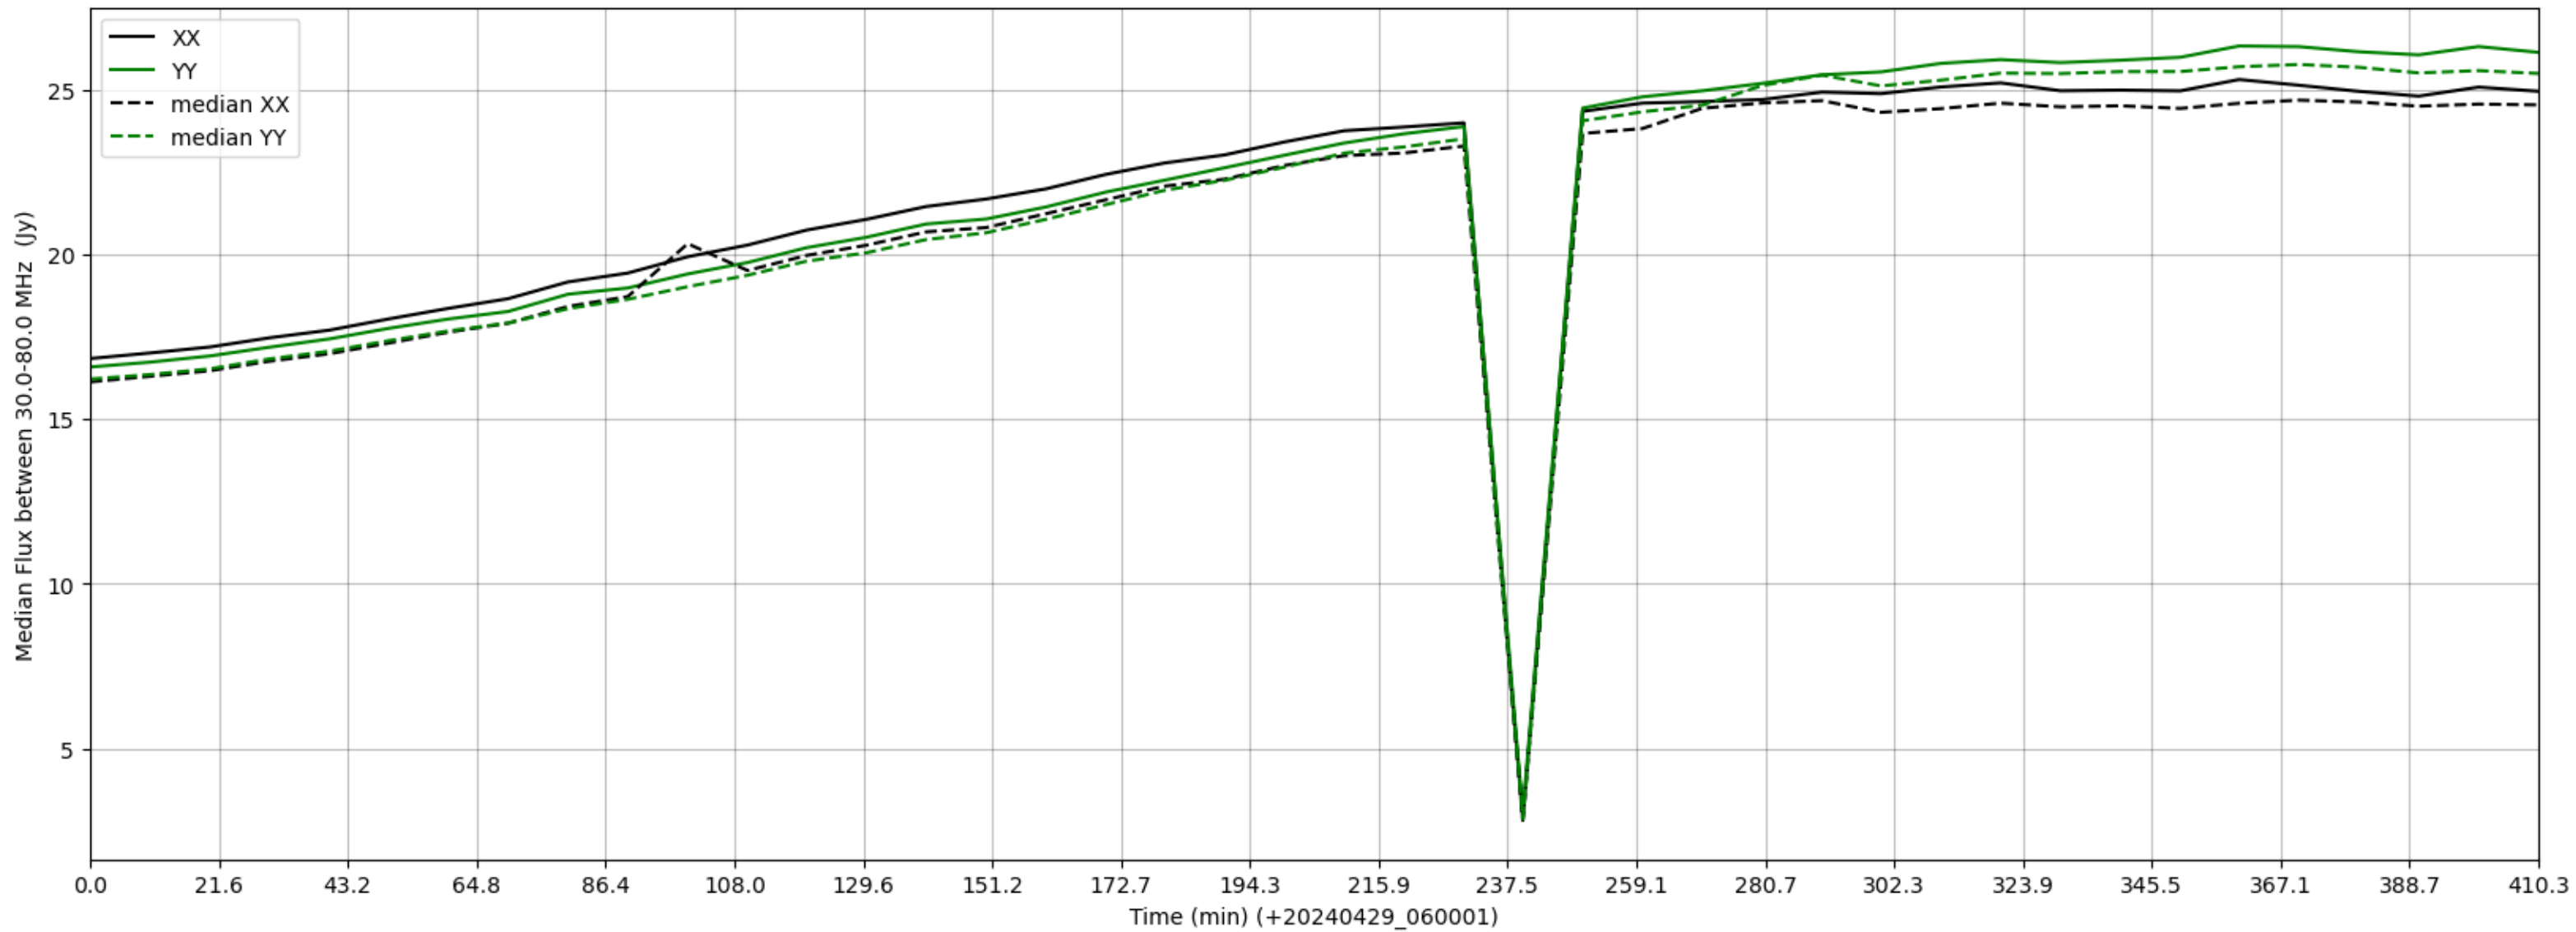

LWA360 - Correlator# 062 - XX FLAGS:Good - YY FLAGS:Good

LWA344 - Correlator# 061 - XX FLAGS:Good - YY FLAGS:Good