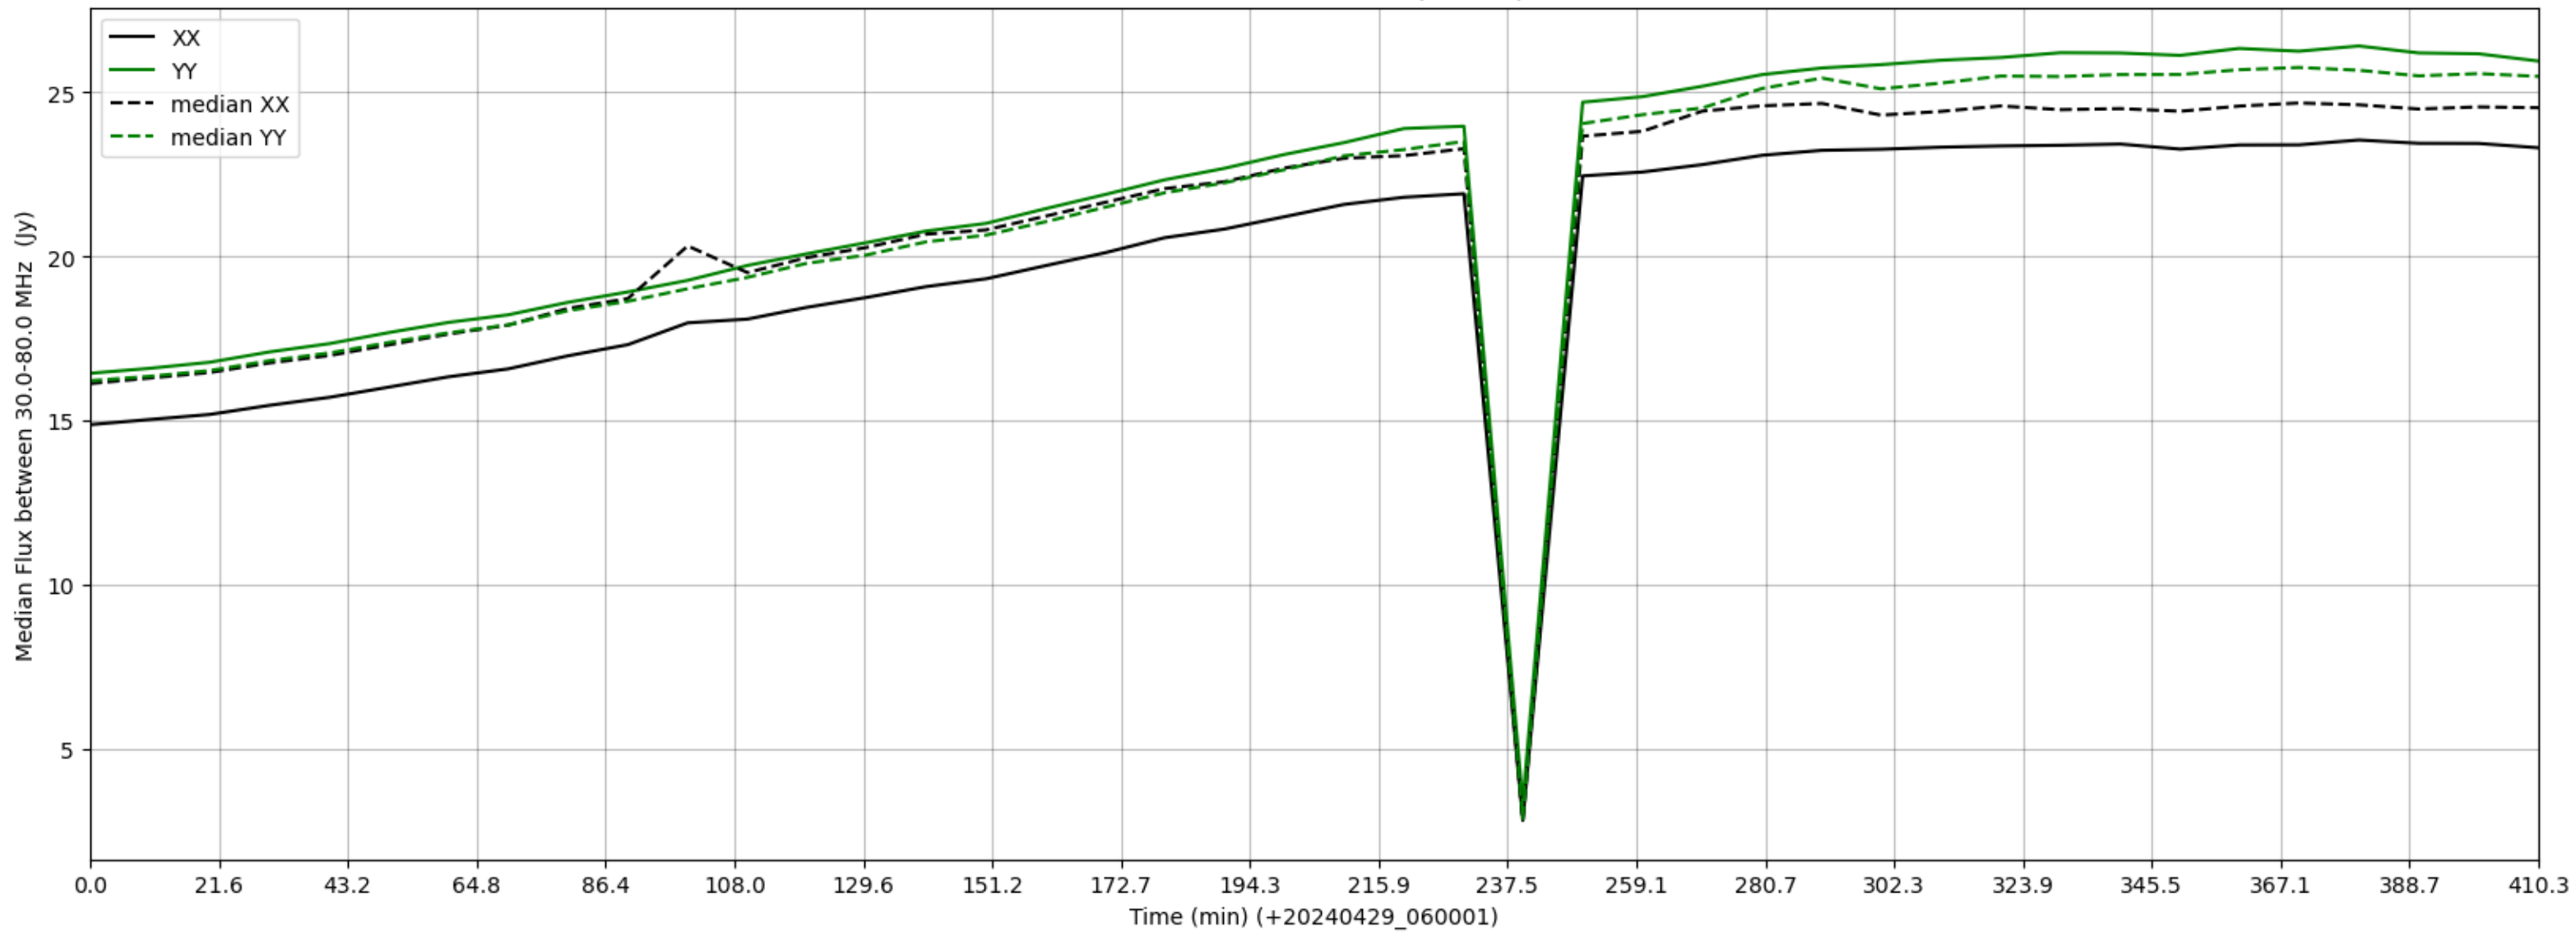

LWA264 - Correlator# 349 - XX FLAGS:Good - YY FLAGS:Good

LWA300 - Correlator# 348 - XX FLAGS:BadSpecShape - YY FLAGS:Good