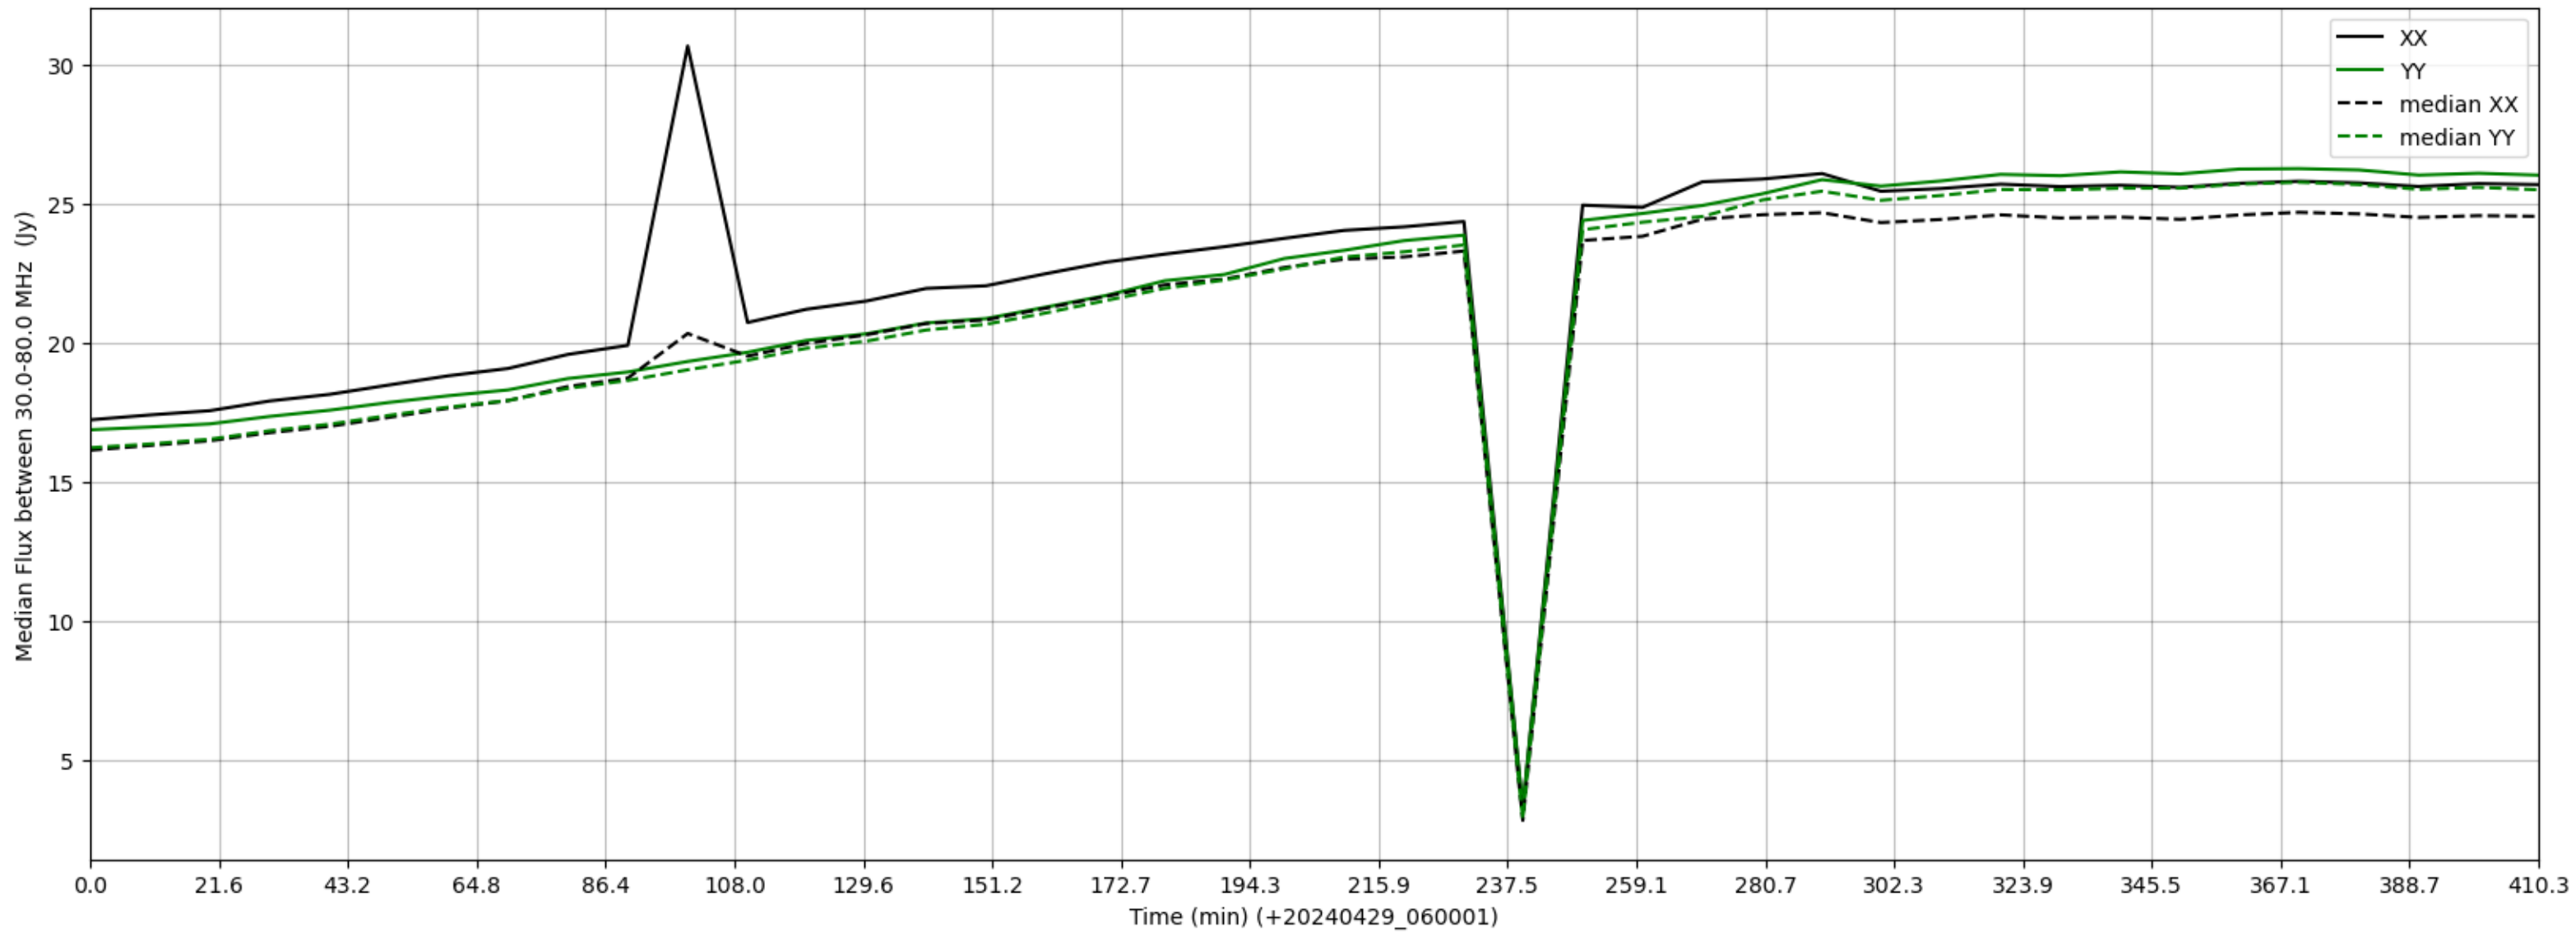

LWA072 - Correlator# 171 - XX FLAGS:Good - YY FLAGS:Good

LWA097 - Correlator# 170 - XX FLAGS:Good - YY FLAGS:Good