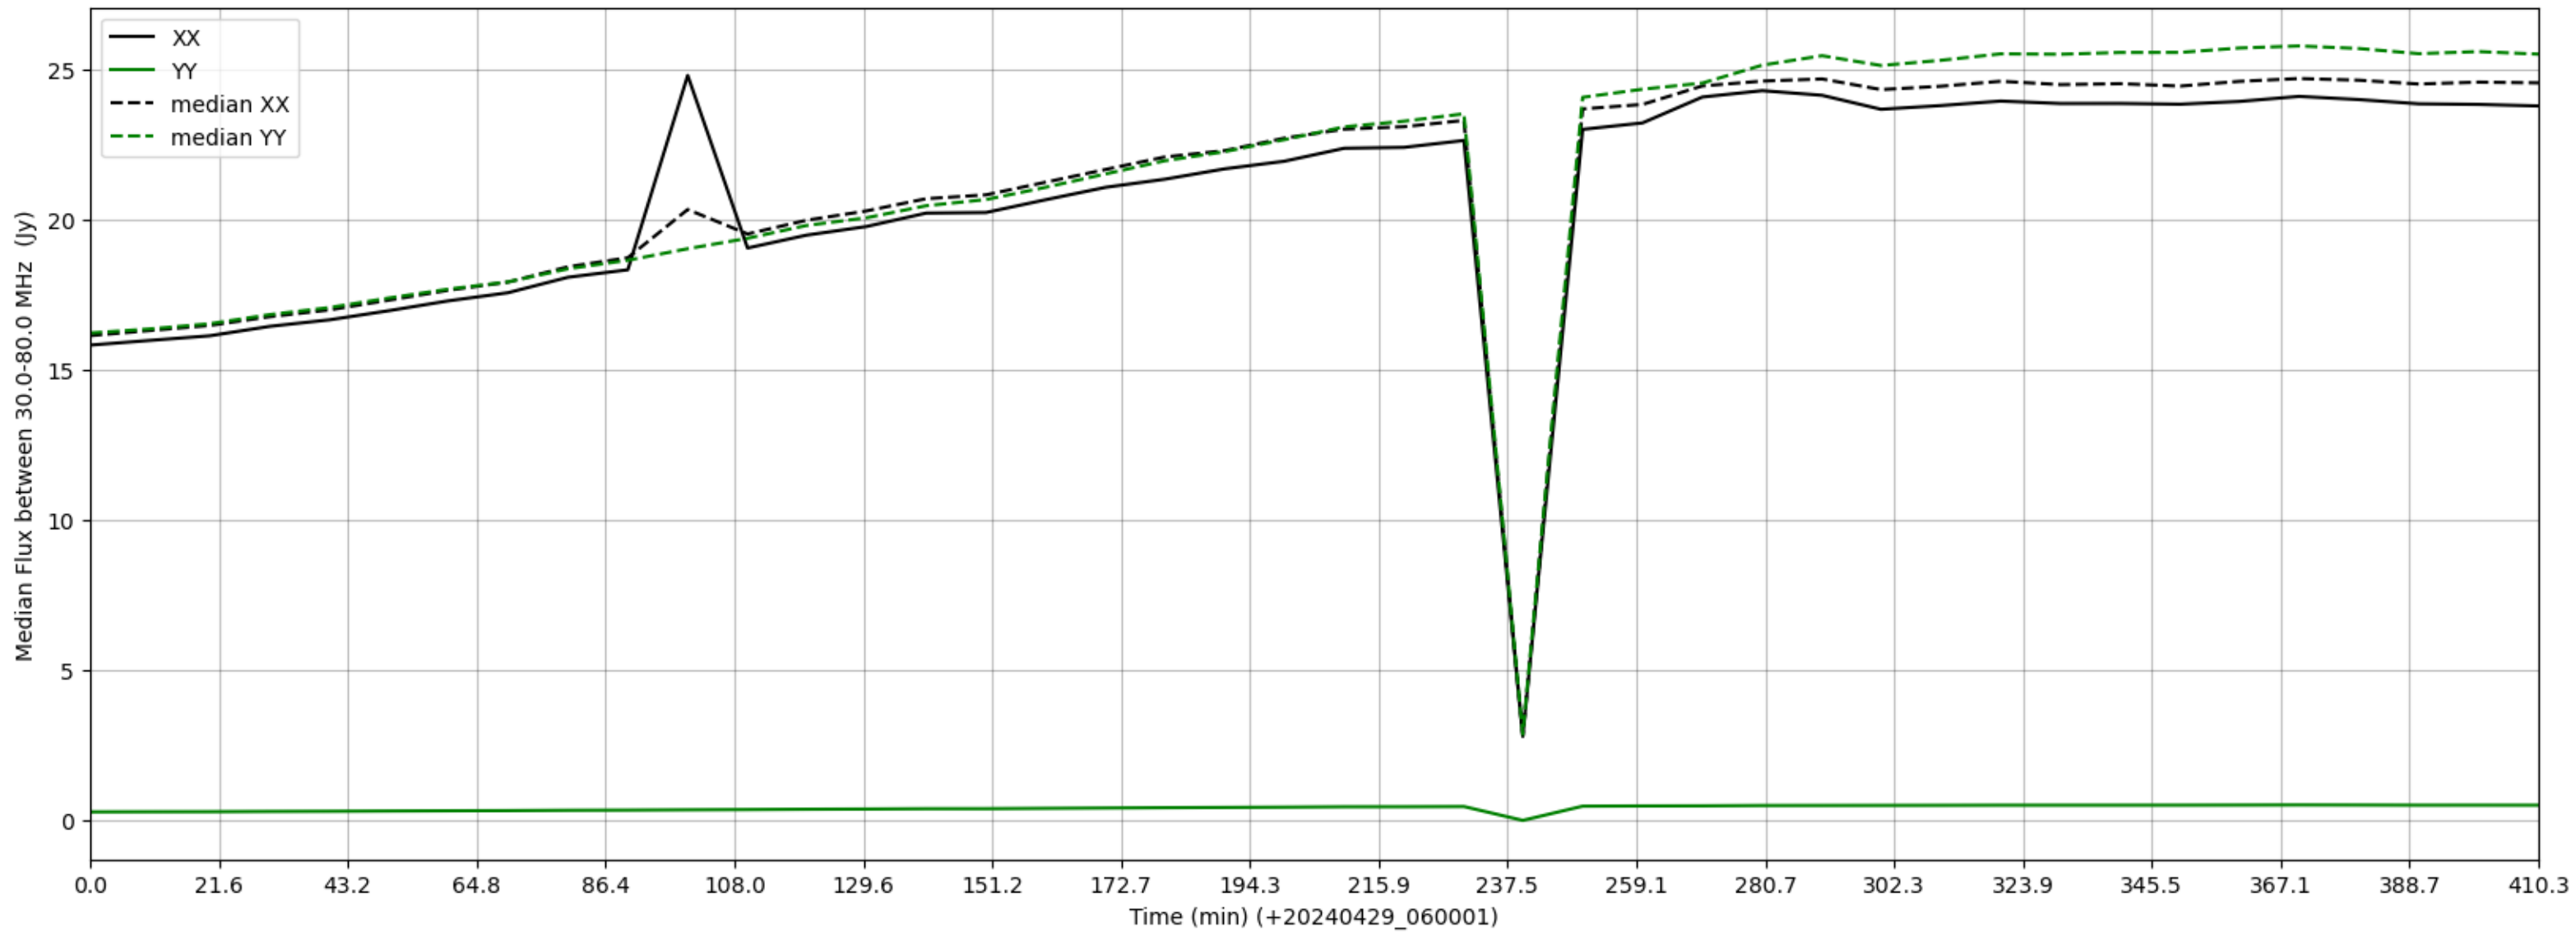

LWA203 - Correlator# 295 - XX FLAGS:Good - YY FLAGS:Good

LWA204 - Correlator# 294 - XX FLAGS:Good - YY FLAGS:LowFlux