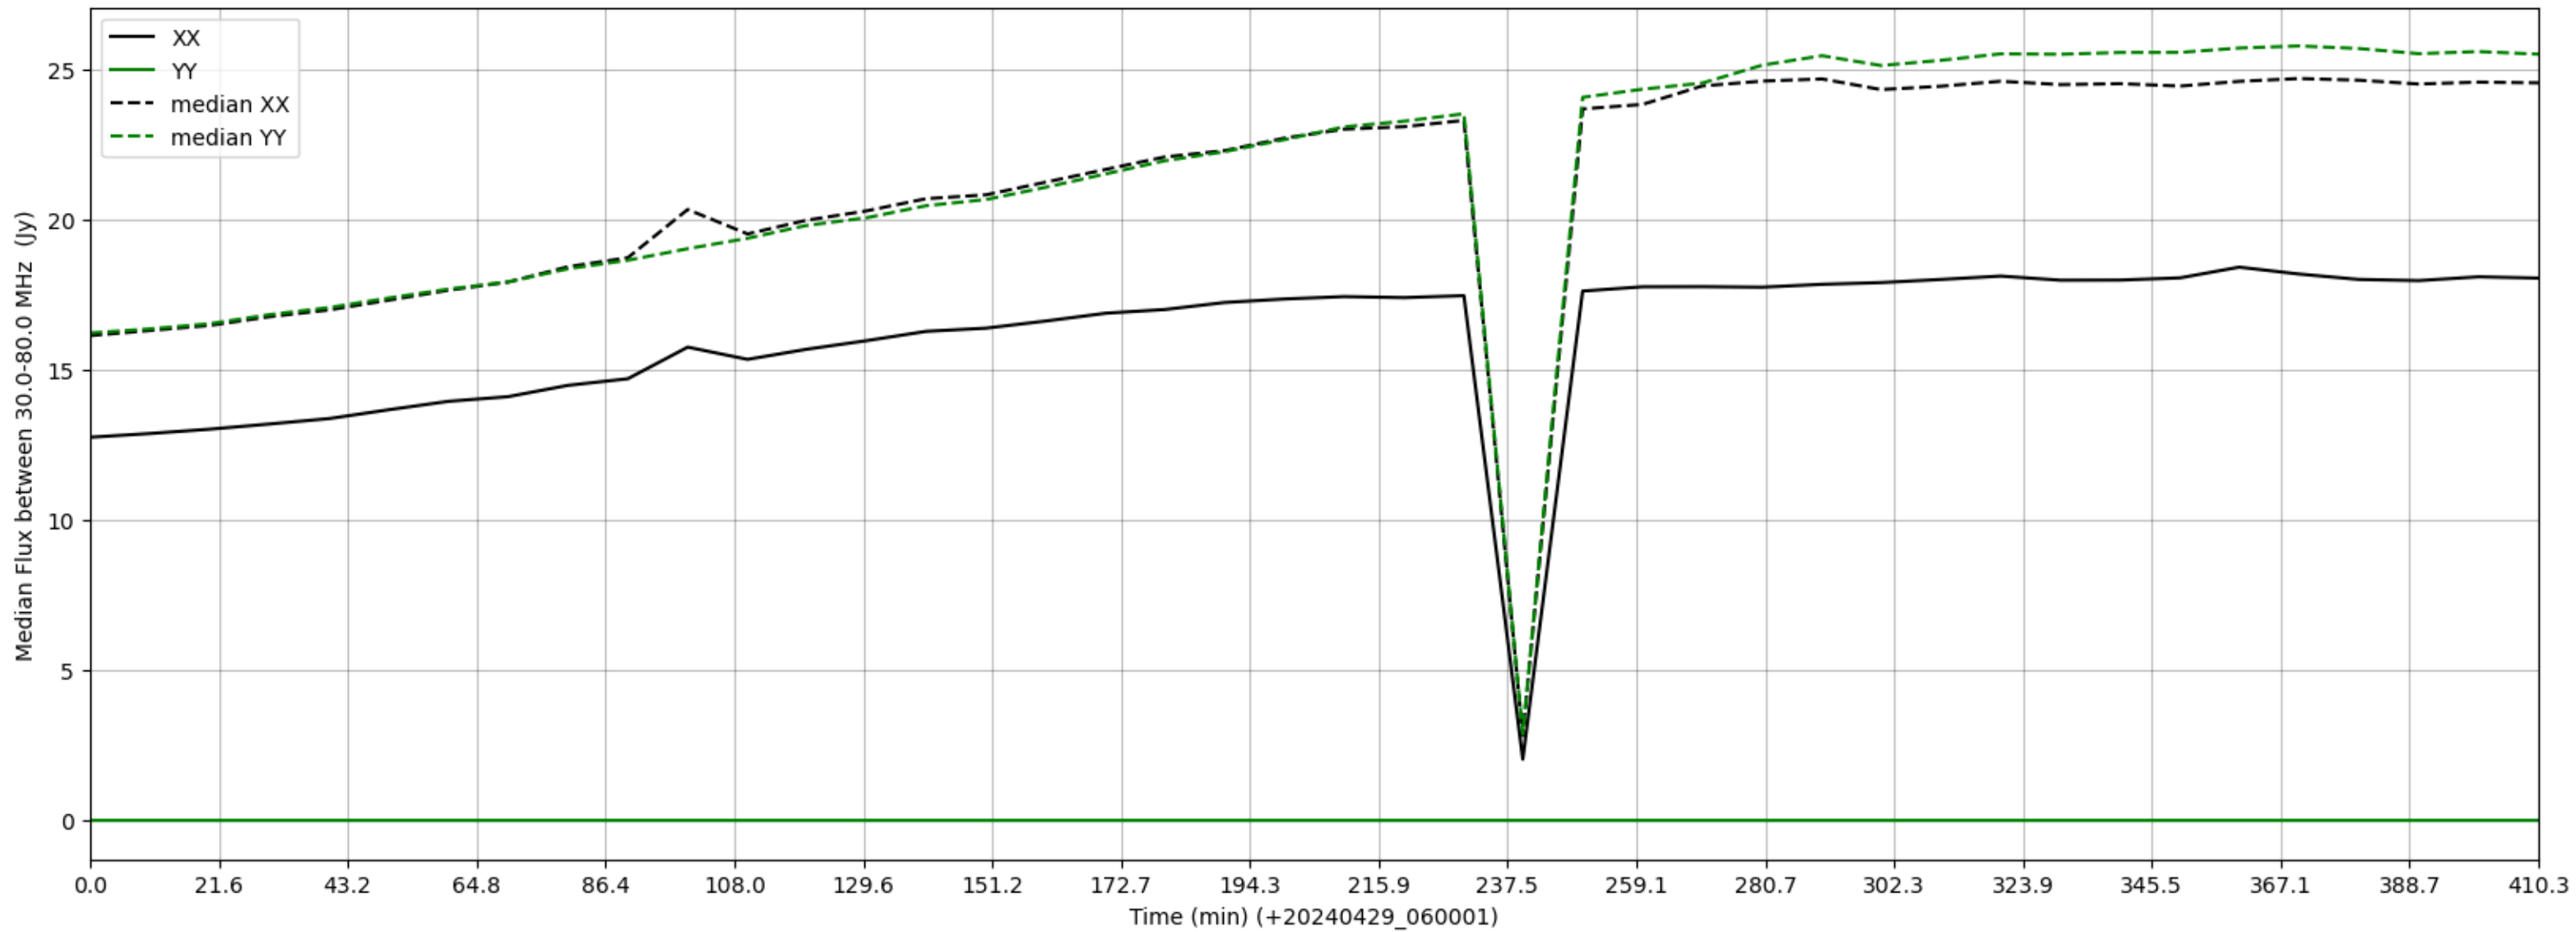

LWA291 - Correlator# 045 - XX FLAGS:Good - YY FLAGS:Good

LWA292 - Correlator# 044 - XX FLAGS:Good - YY FLAGS:LowFlux