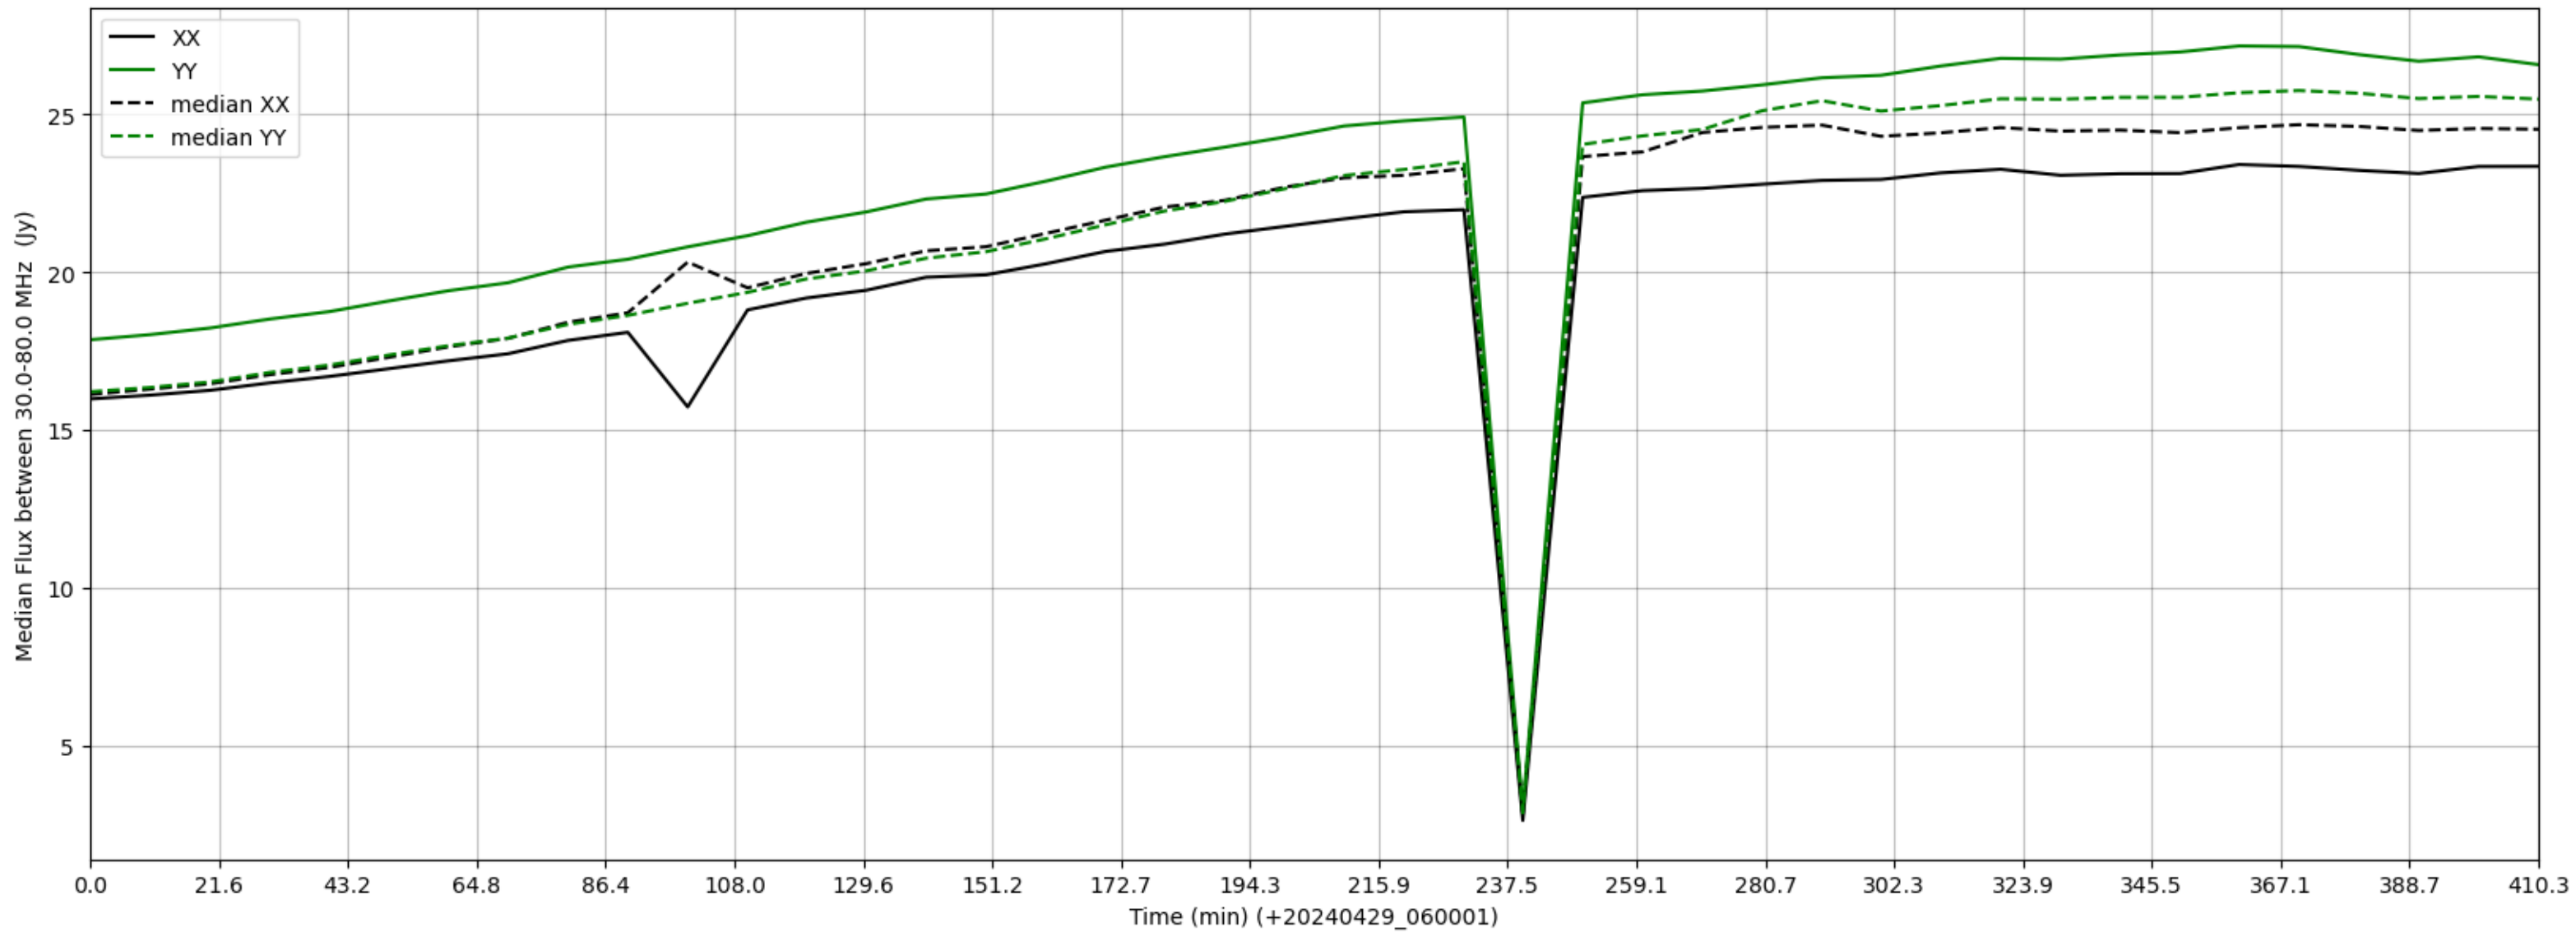

LWA283 - Correlator# 040 - XX FLAGS:Good - YY FLAGS:Good

LWA280 - Correlator# 041 - XX FLAGS:LowFlux - YY FLAGS:LowFlux

LWA288 - Correlator# 042 - XX FLAGS:Good - YY FLAGS:BadSpecShape

LWA284 - Correlator# 043 - XX FLAGS:Good - YY FLAGS:Good