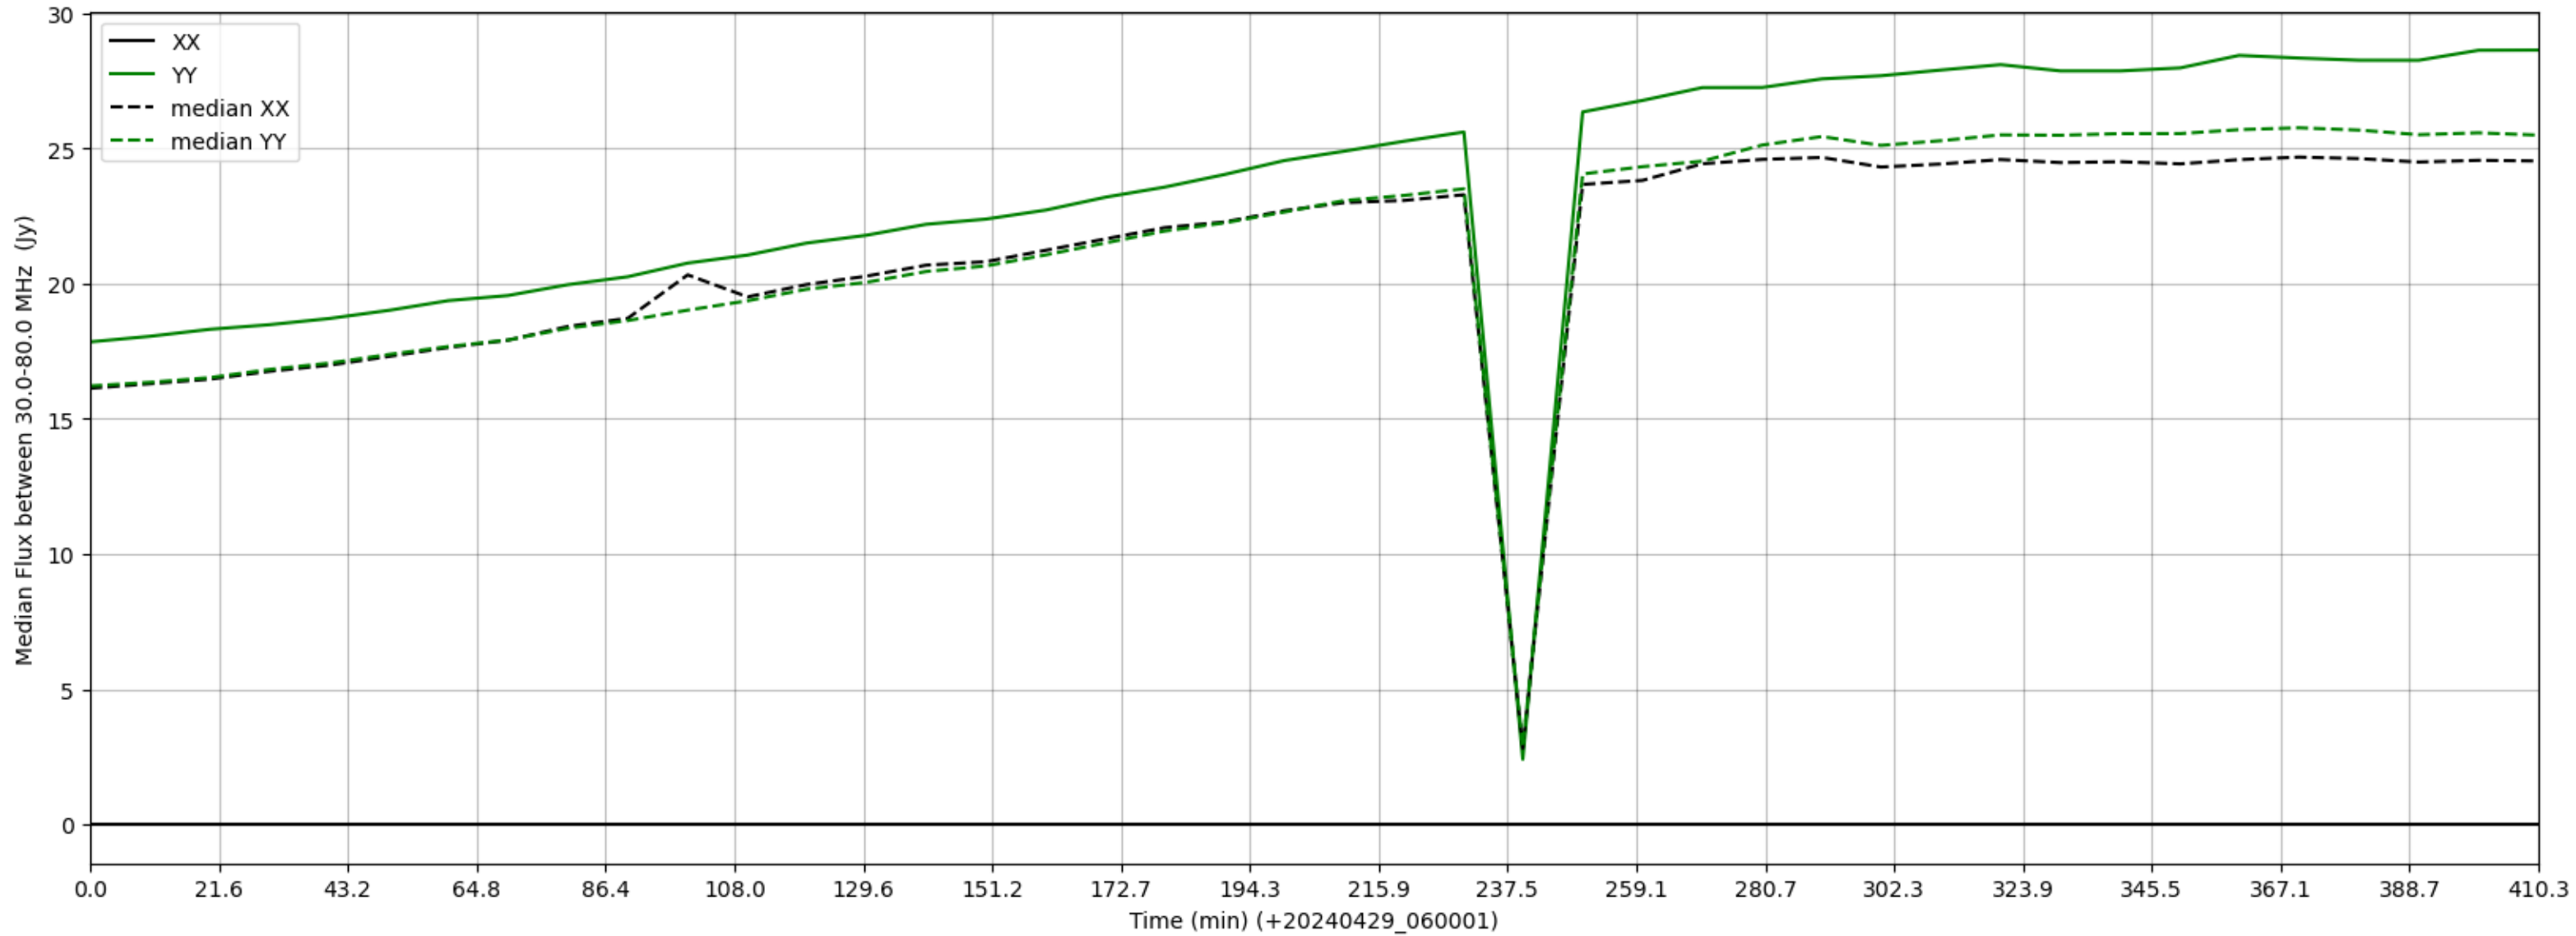

LWA341 - Correlator# 029 - XX FLAGS:BadSpecShape - YY FLAGS:Good

LWA352 - Correlator# 028 - XX FLAGS:LowFlux - YY FLAGS:Good