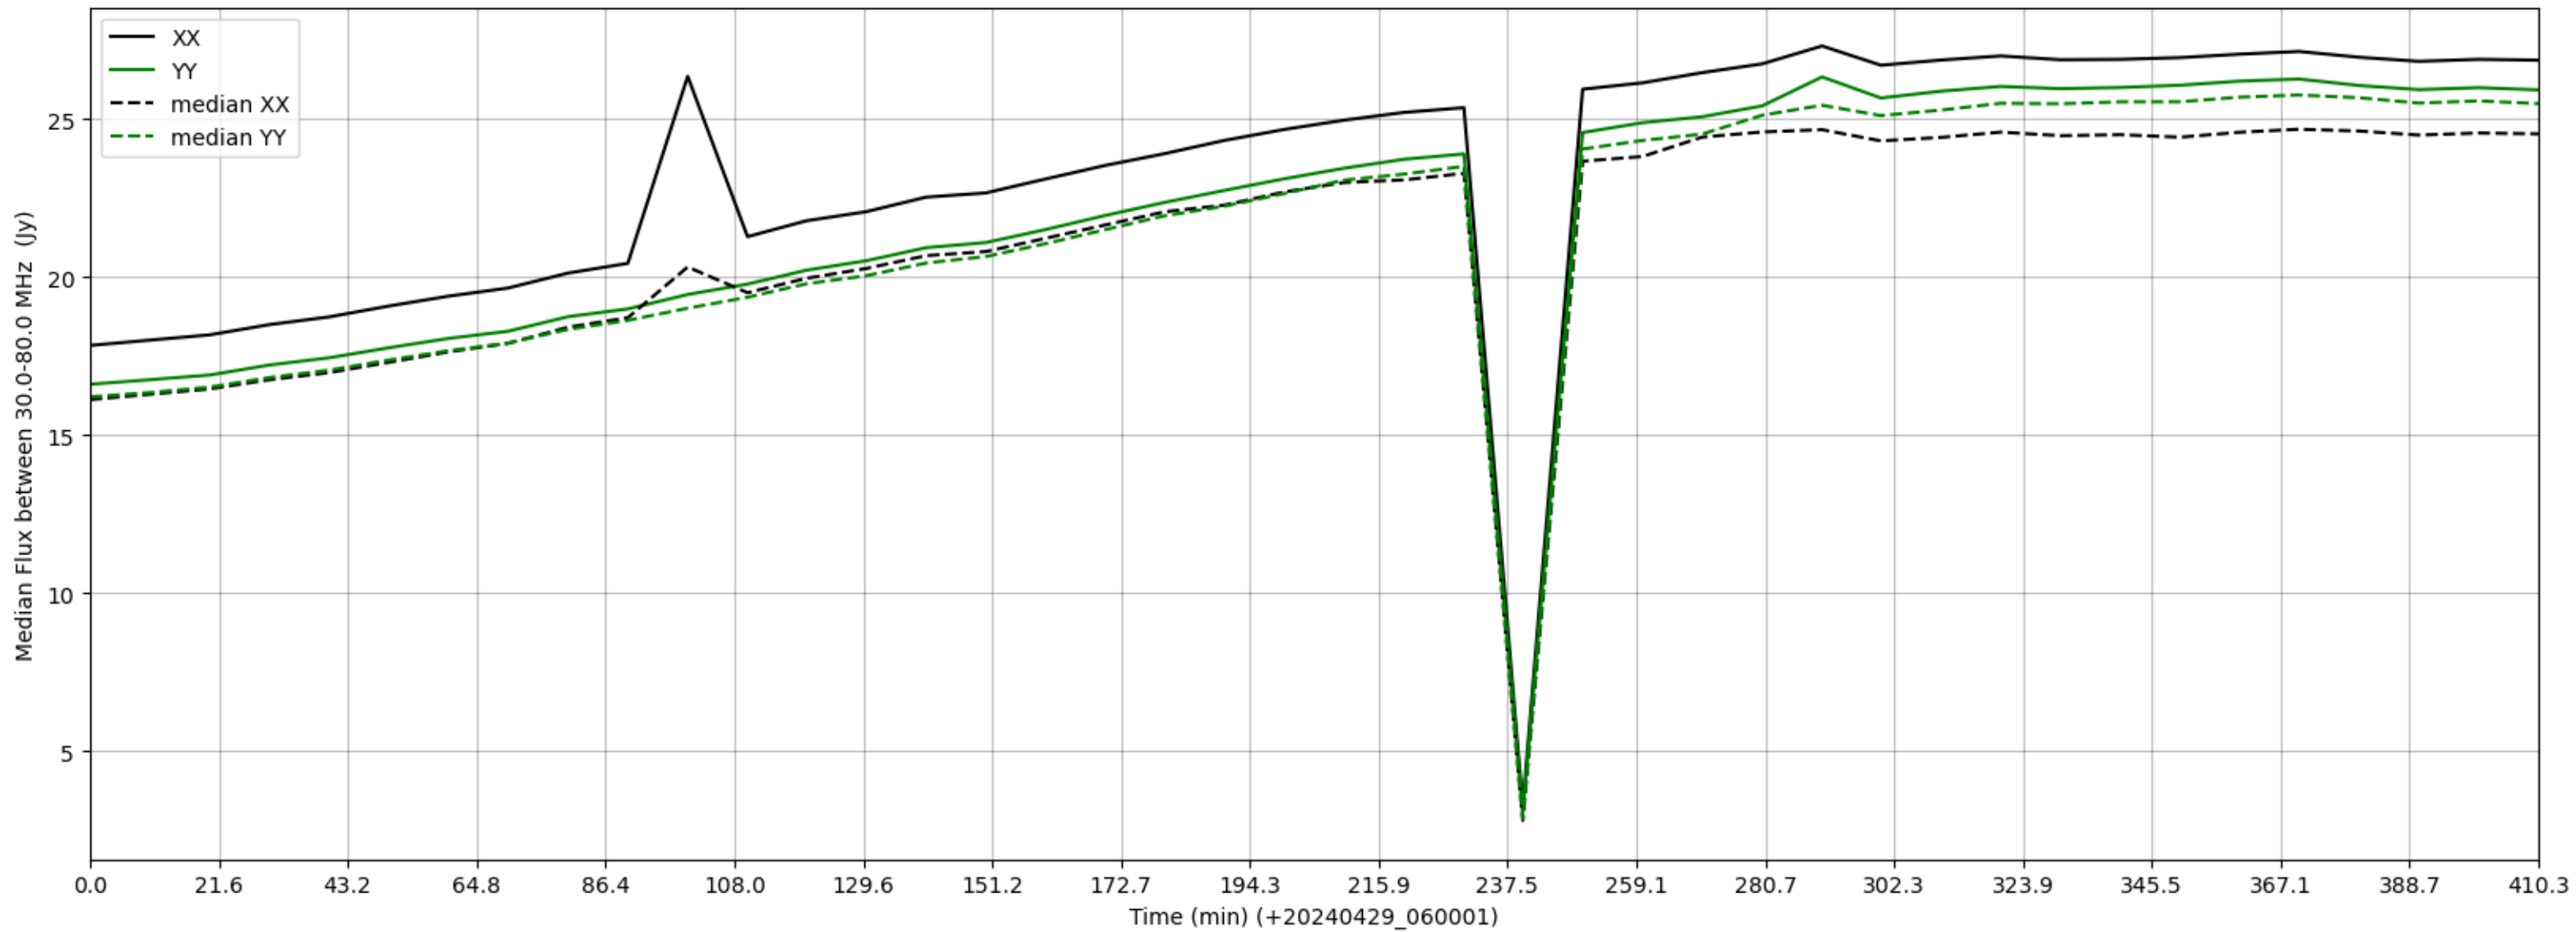

LWA240 - Correlator# 312 - XX FLAGS:Good - YY FLAGS:Good

LWA239 - Correlator# 313 - XX FLAGS:Good - YY FLAGS:Good

LWA297 - Correlator# 314 - XX FLAGS:Good - YY FLAGS:Good

LWA254 - Correlator# 315 - XX FLAGS:Good - YY FLAGS:Good