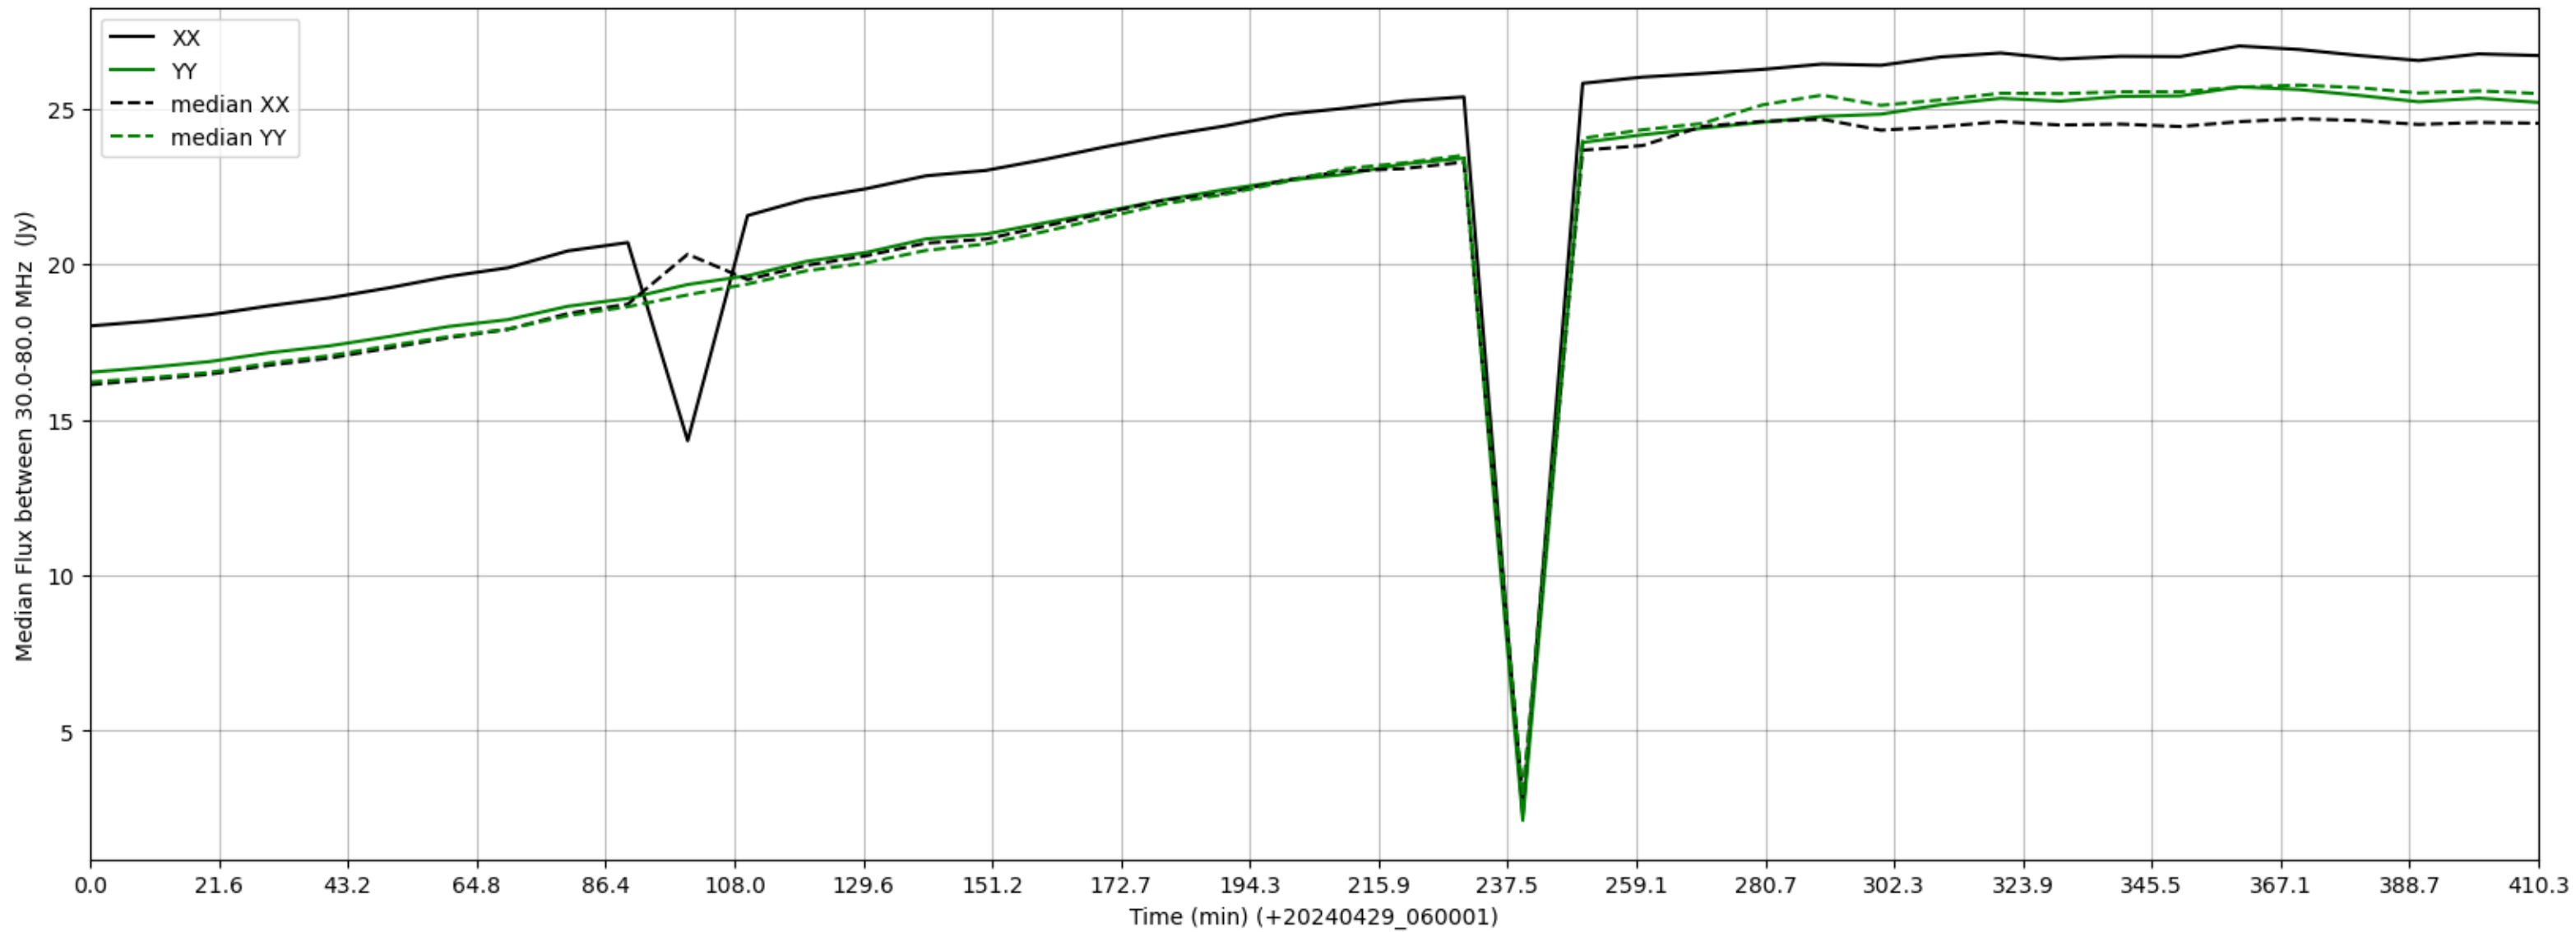

LWA267 - Correlator# 003 - XX FLAGS:LowFlux - YY FLAGS:Good

LWA268 - Correlator# 002 - XX FLAGS:Good - YY FLAGS:Good