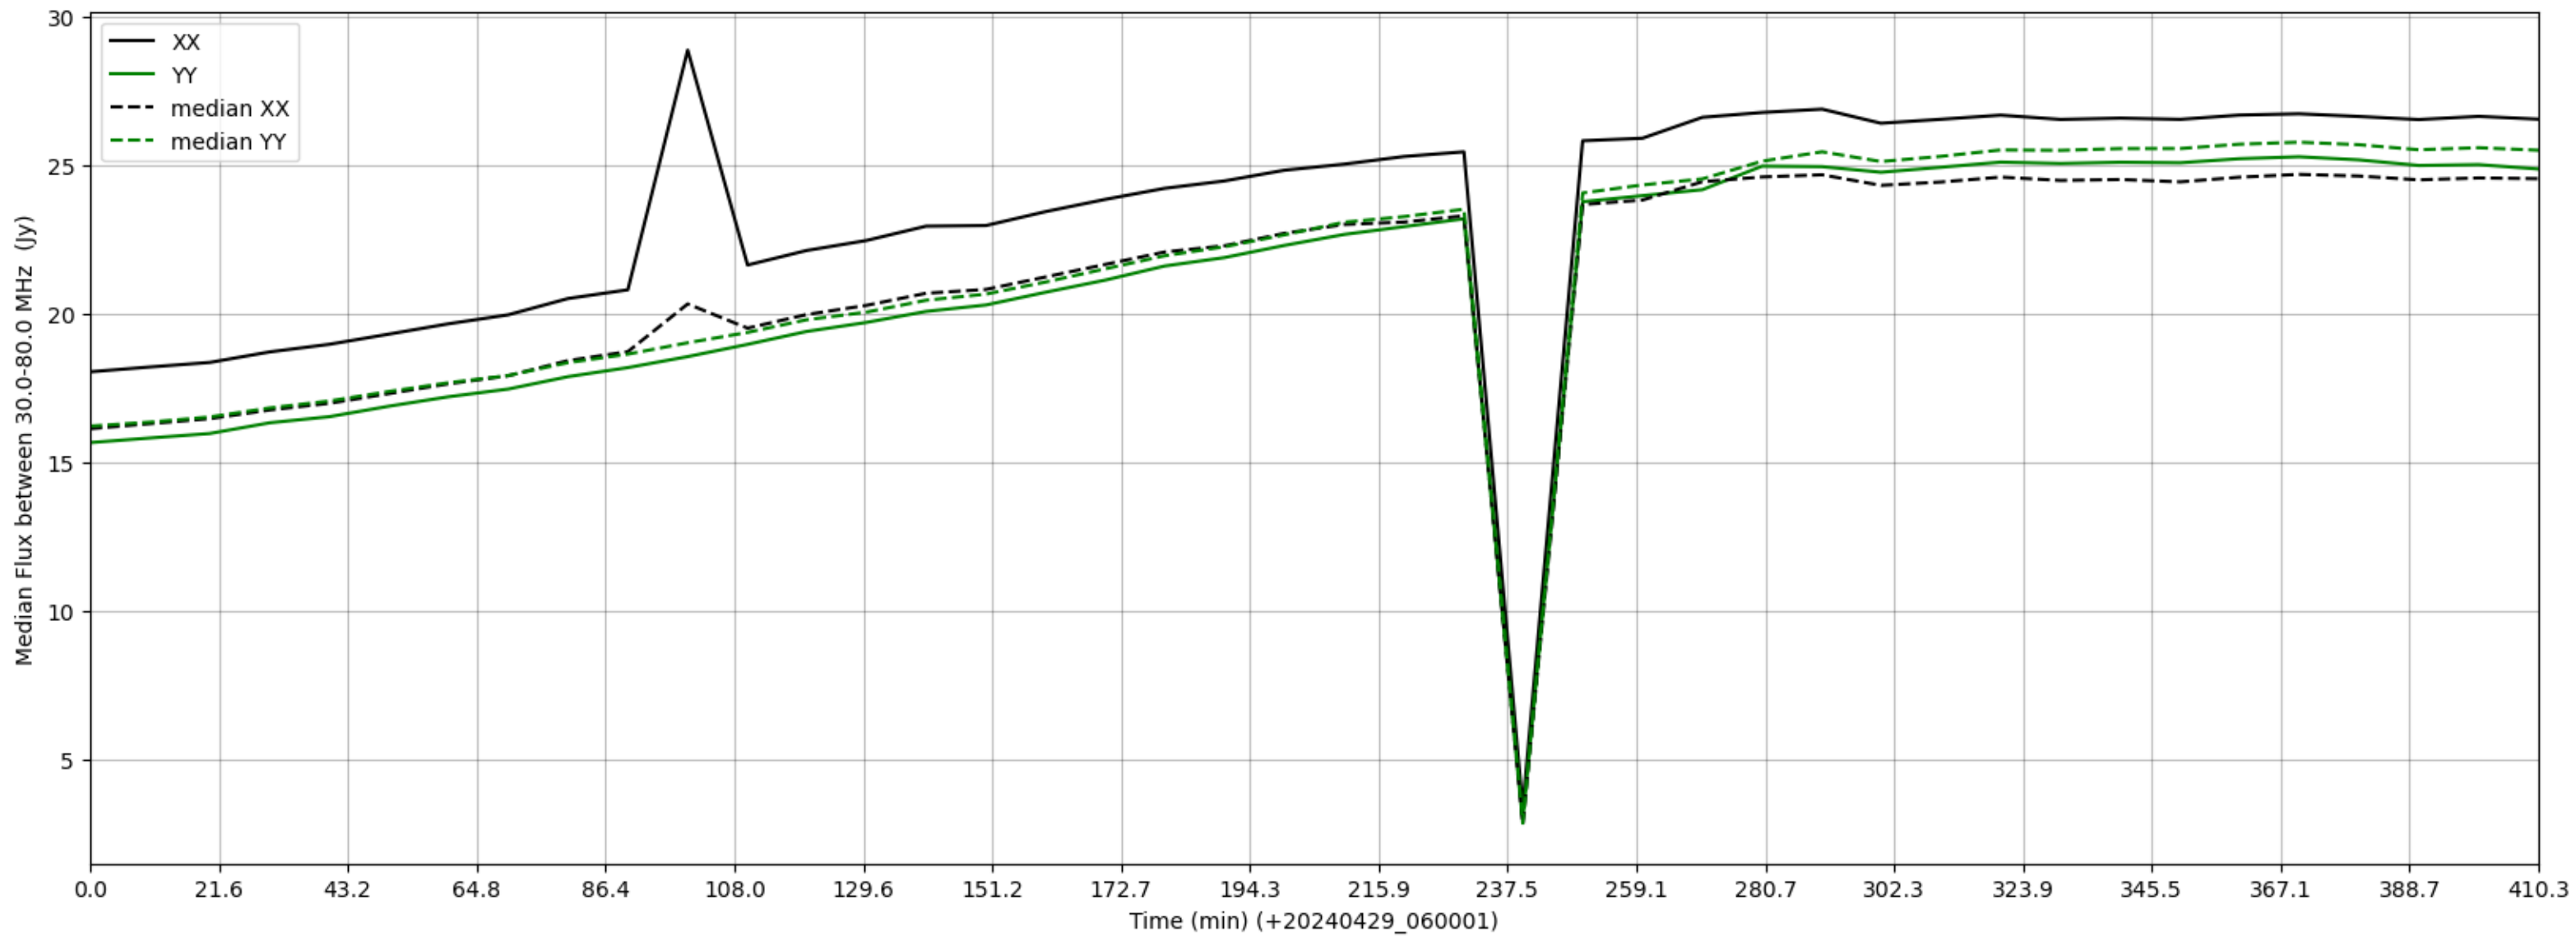

LWA137 - Correlator# 258 - XX FLAGS:Good - YY FLAGS:Good

LWA133 - Correlator# 257 - XX FLAGS:Good - YY FLAGS:Good