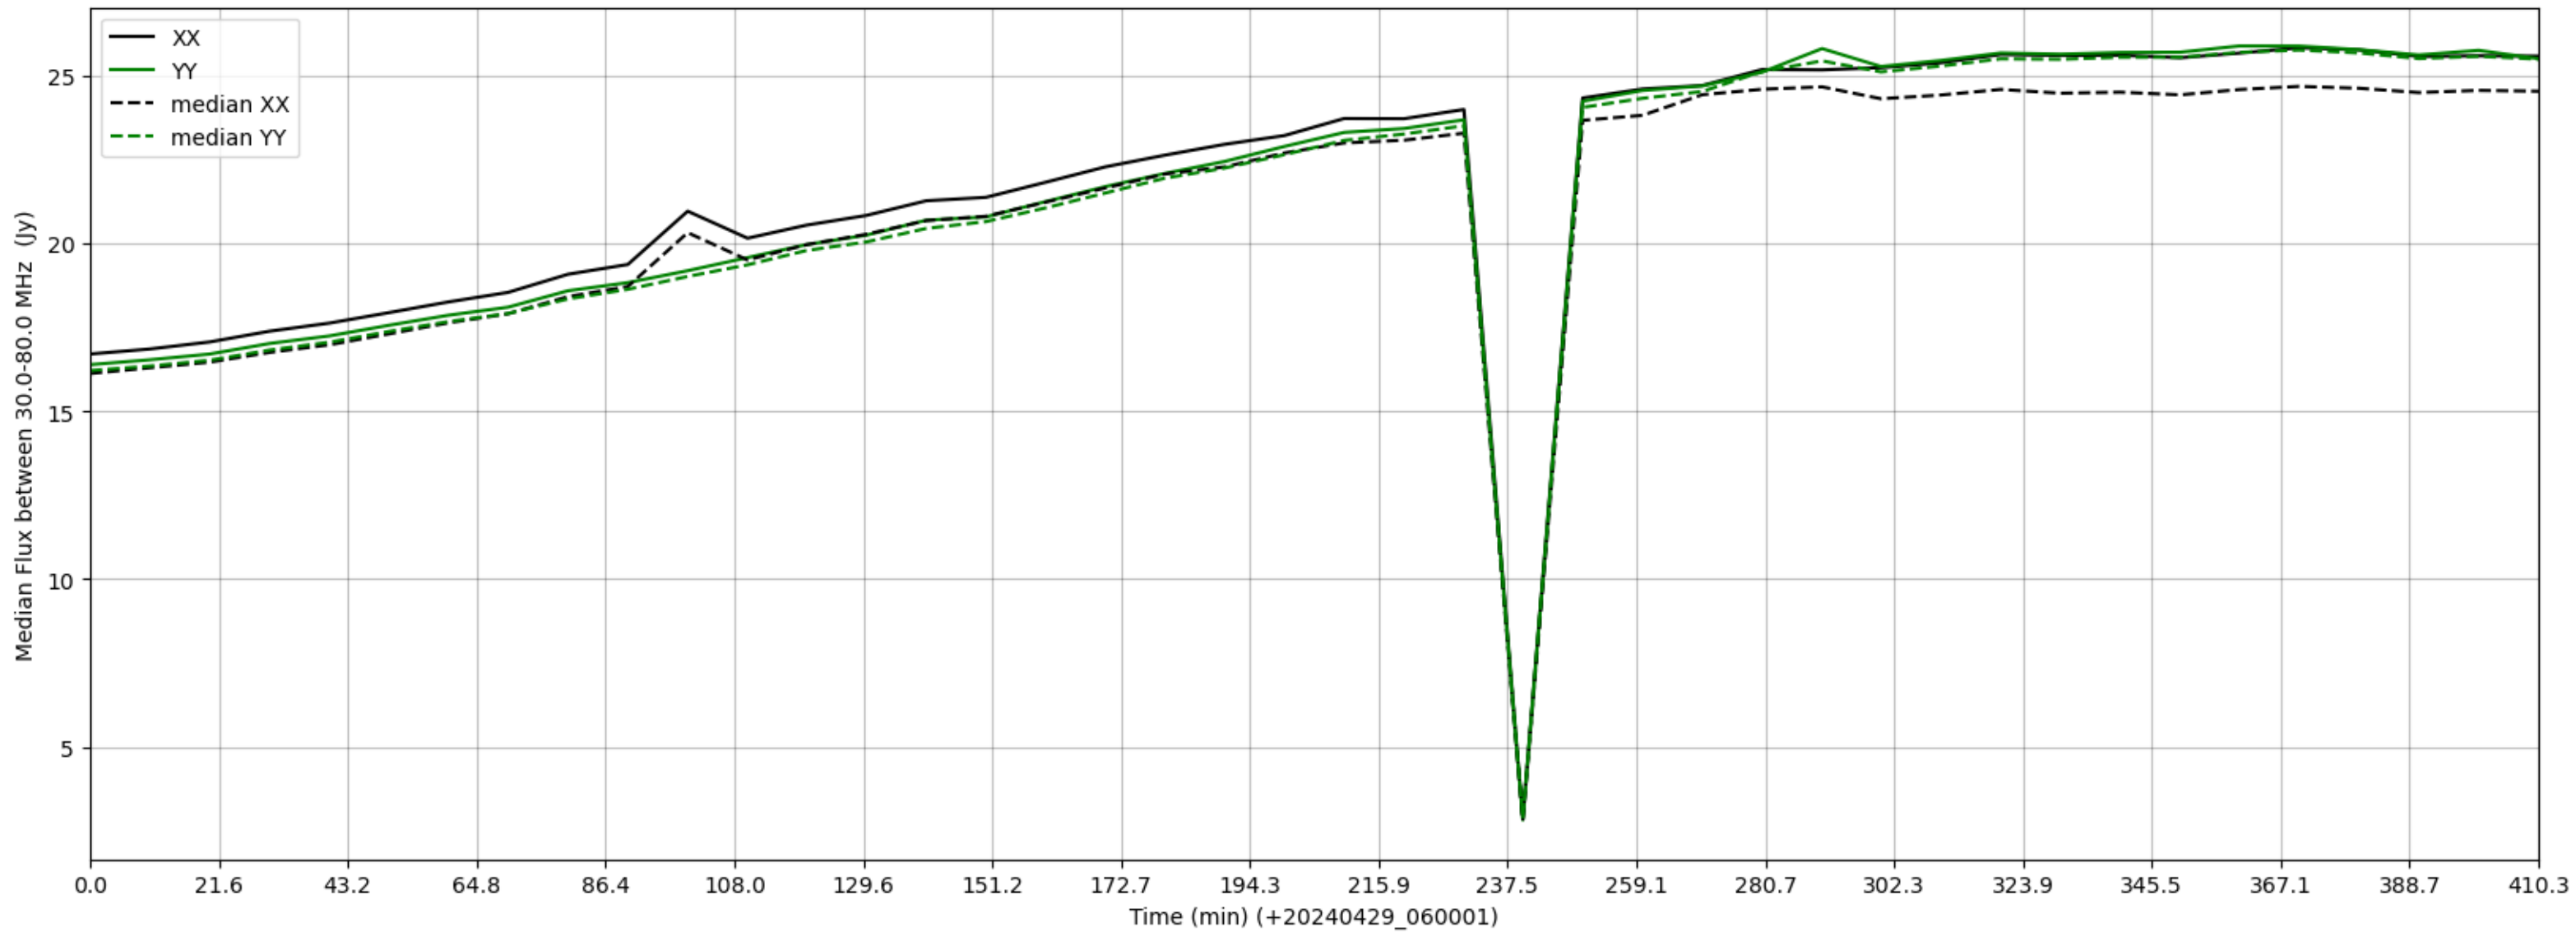

LWA187 - Correlator# 242 - XX FLAGS:LowFlux - YY FLAGS:Good

LWA184 - Correlator# 241 - XX FLAGS:Good - YY FLAGS:Good