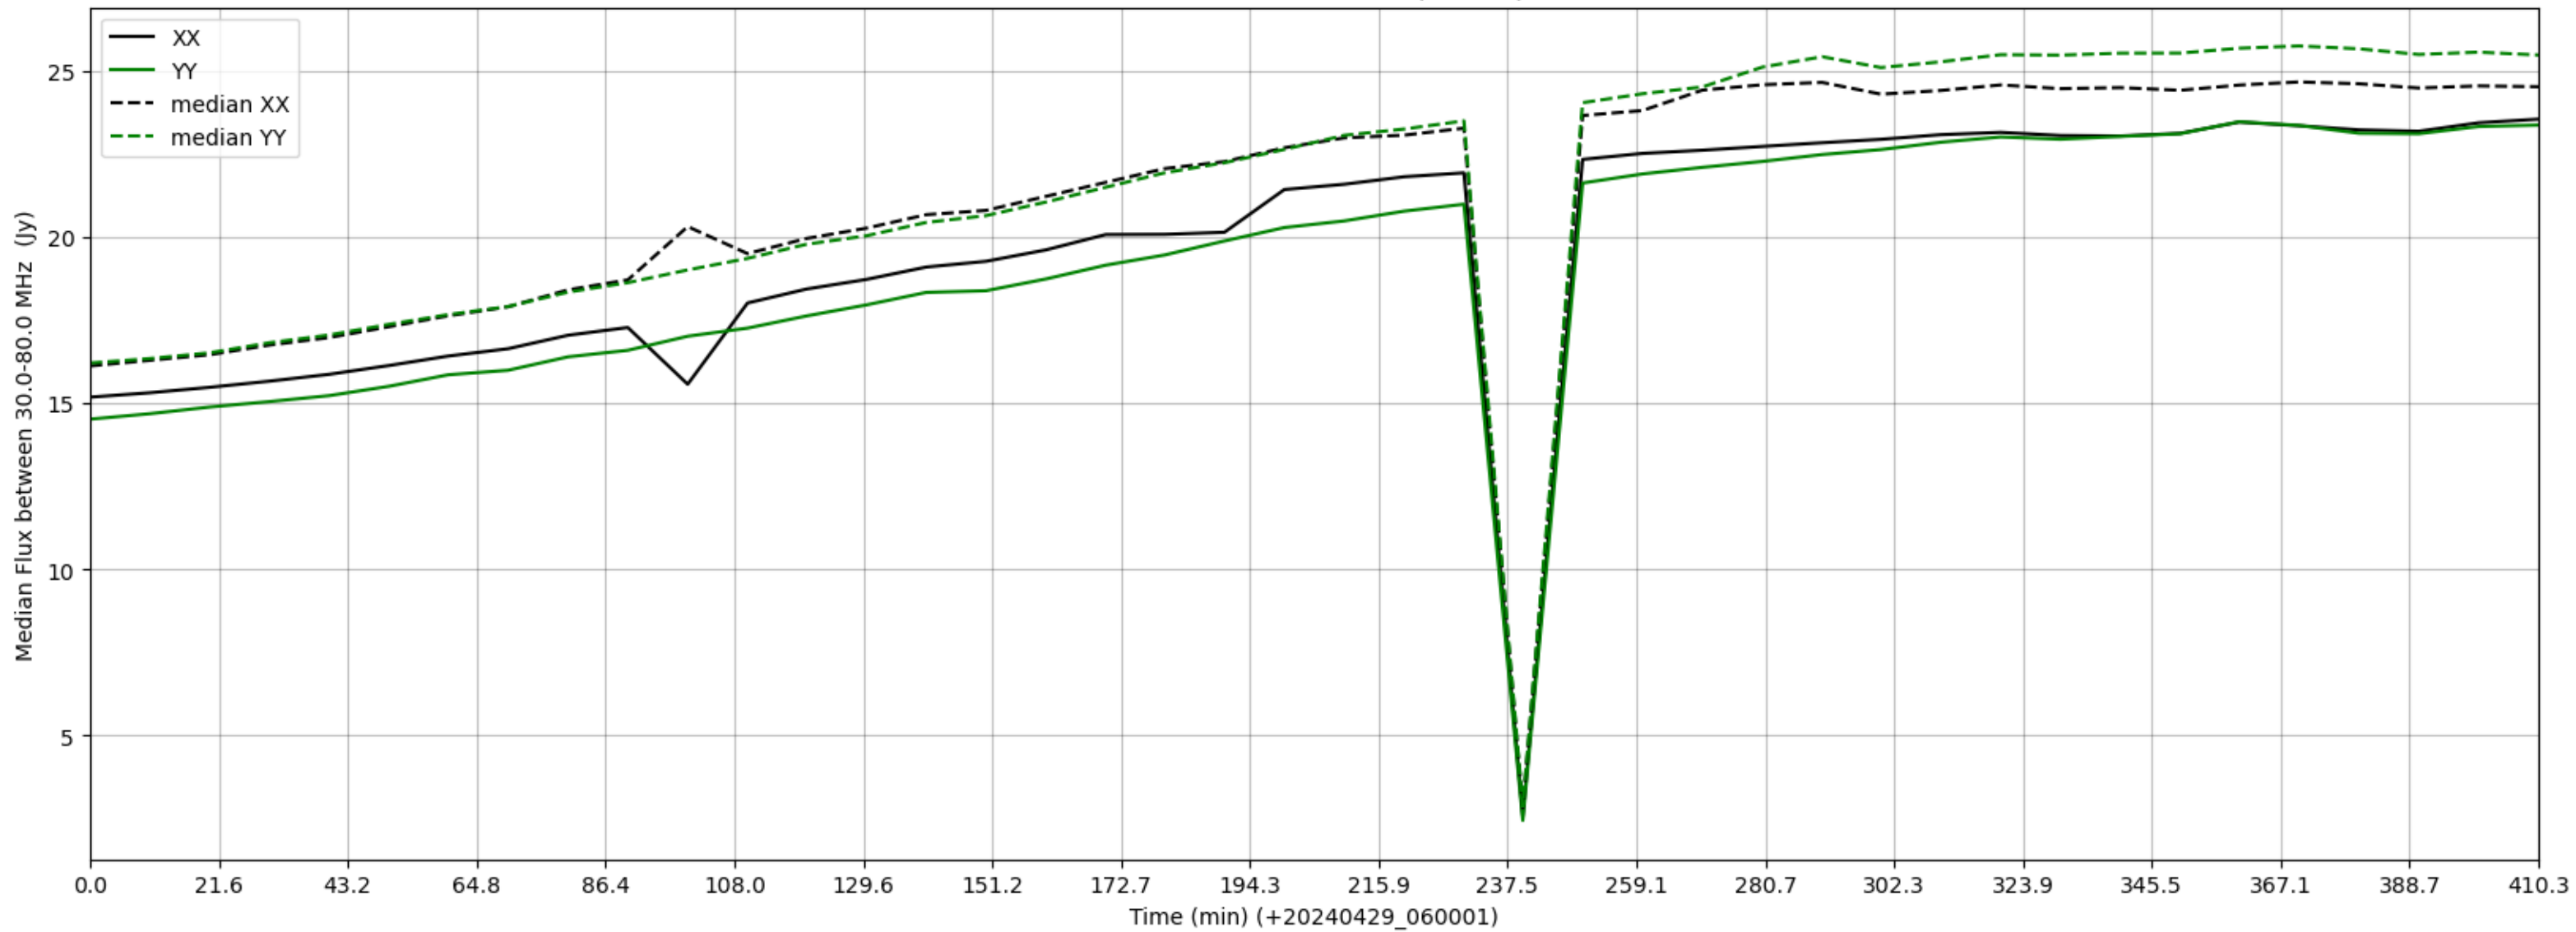

LWA258 - Correlator# 035 - XX FLAGS:Good - YY FLAGS:Good

LWA260 - Correlator# 034 - XX FLAGS:BadSpecShape - YY FLAGS:Good