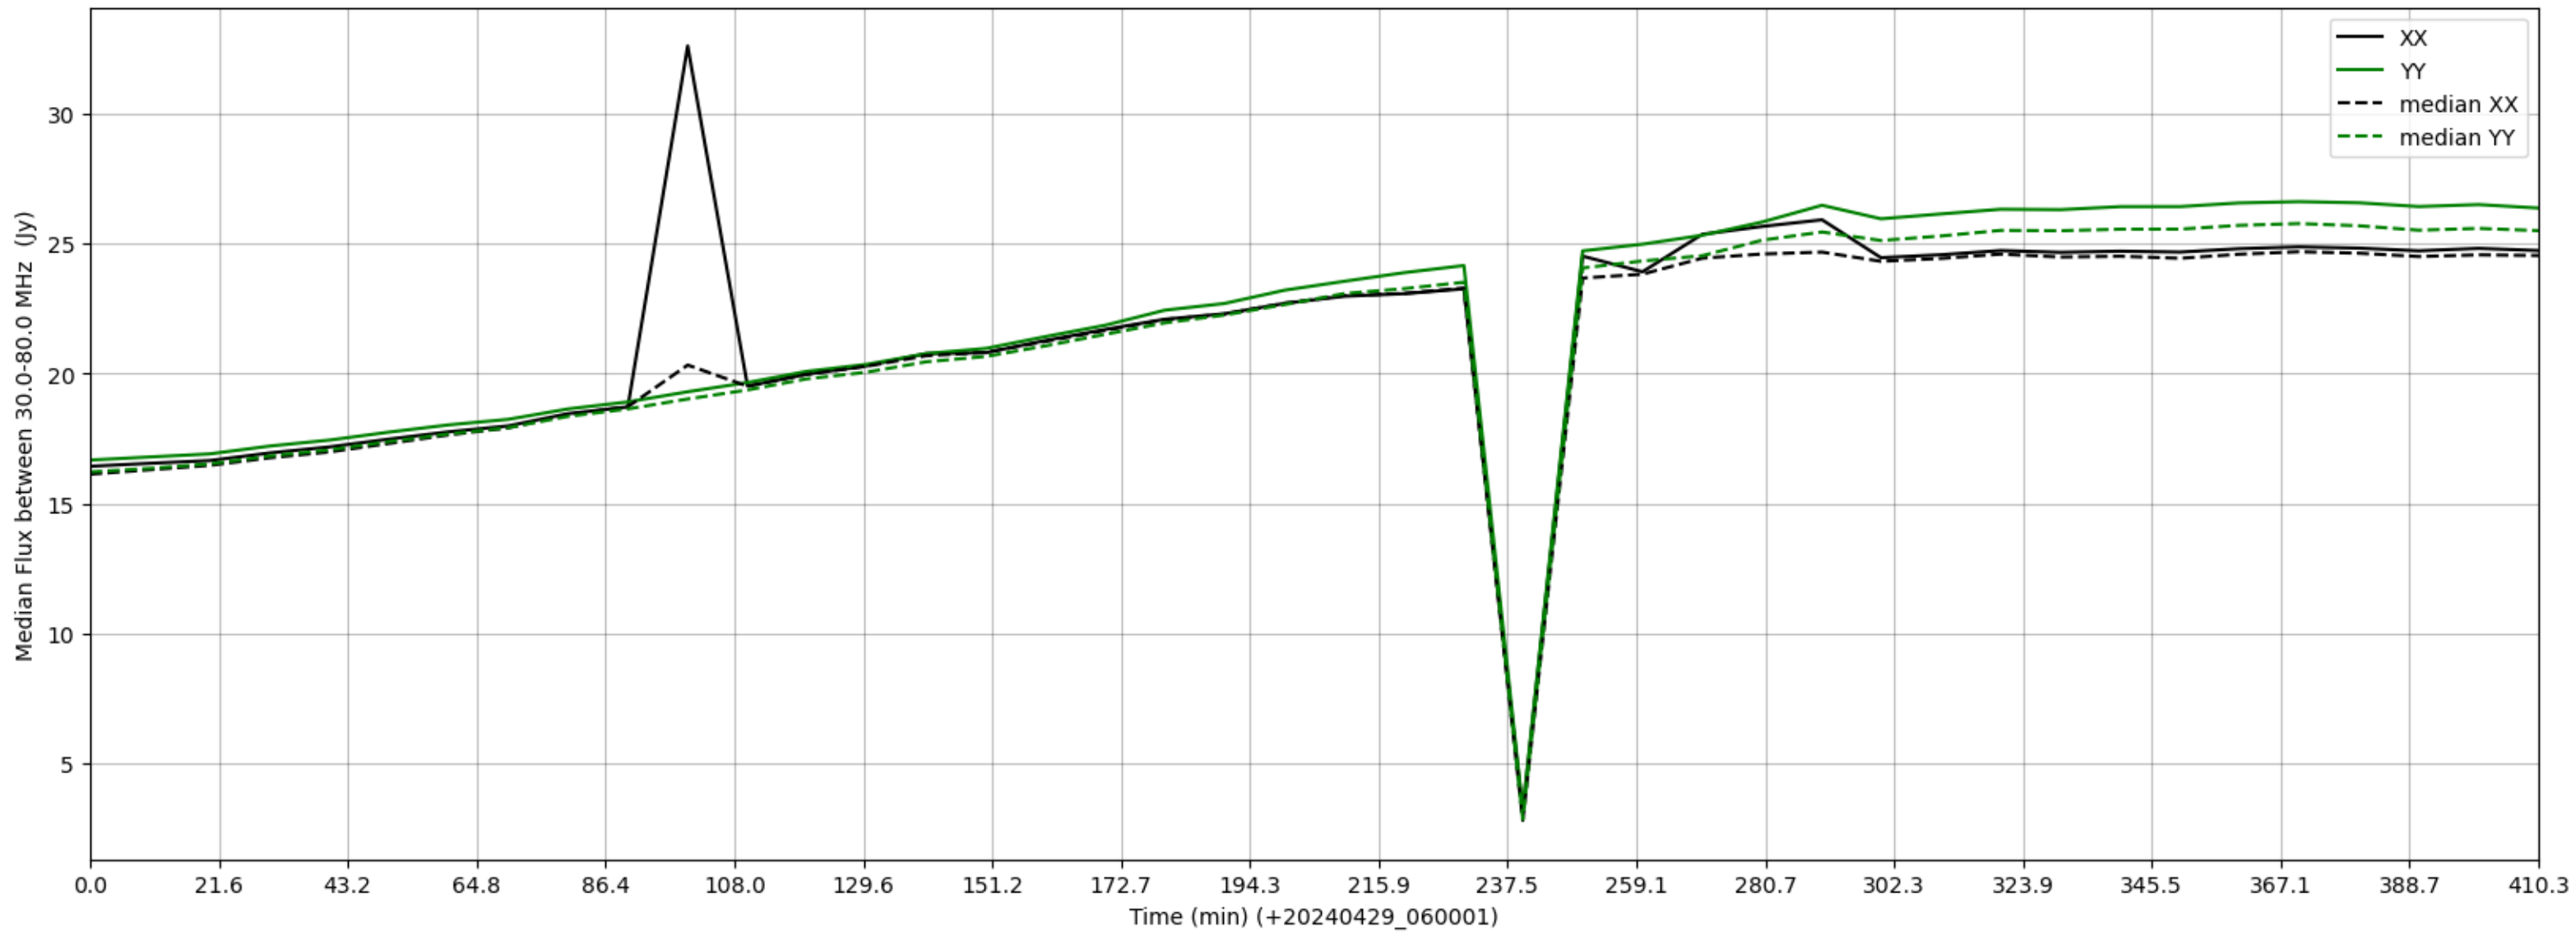

LWA004 - Correlator# 066 - XX FLAGS:Good - YY FLAGS:Good

LWA001 - Correlator# 065 - XX FLAGS:Good - YY FLAGS:Good