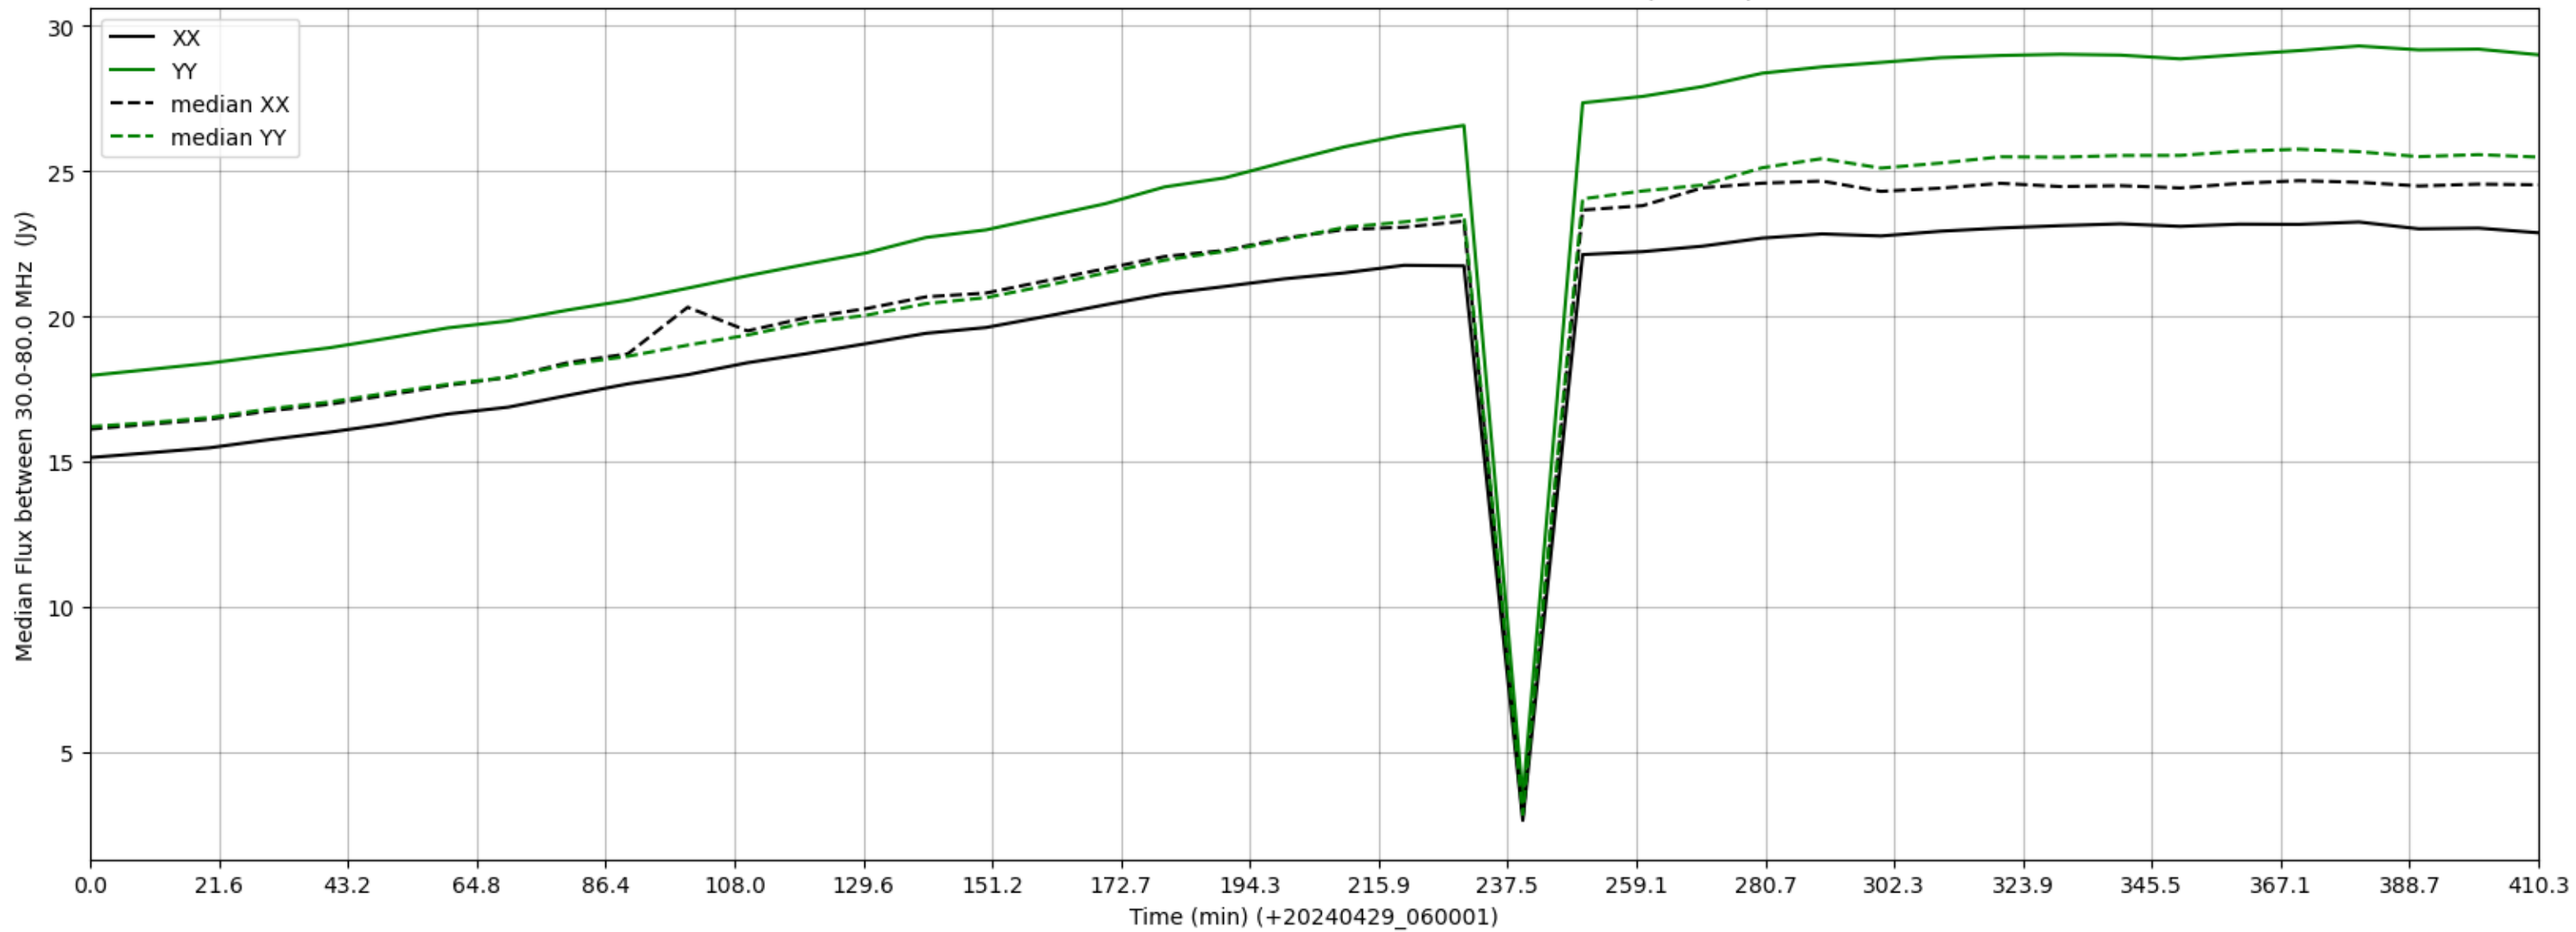

LWA348 - Correlator# 124 - XX FLAGS:Good - YY FLAGS:Good

LWA331 - Correlator# 125 - XX FLAGS:BadSpecShape - YY FLAGS:Good

LWA365 - Correlator# 126 - XX FLAGS:LowFlux - YY FLAGS:LowFlux

LWA364 - Correlator# 127 - XX FLAGS:Good - YY FLAGS:BadSpecShape