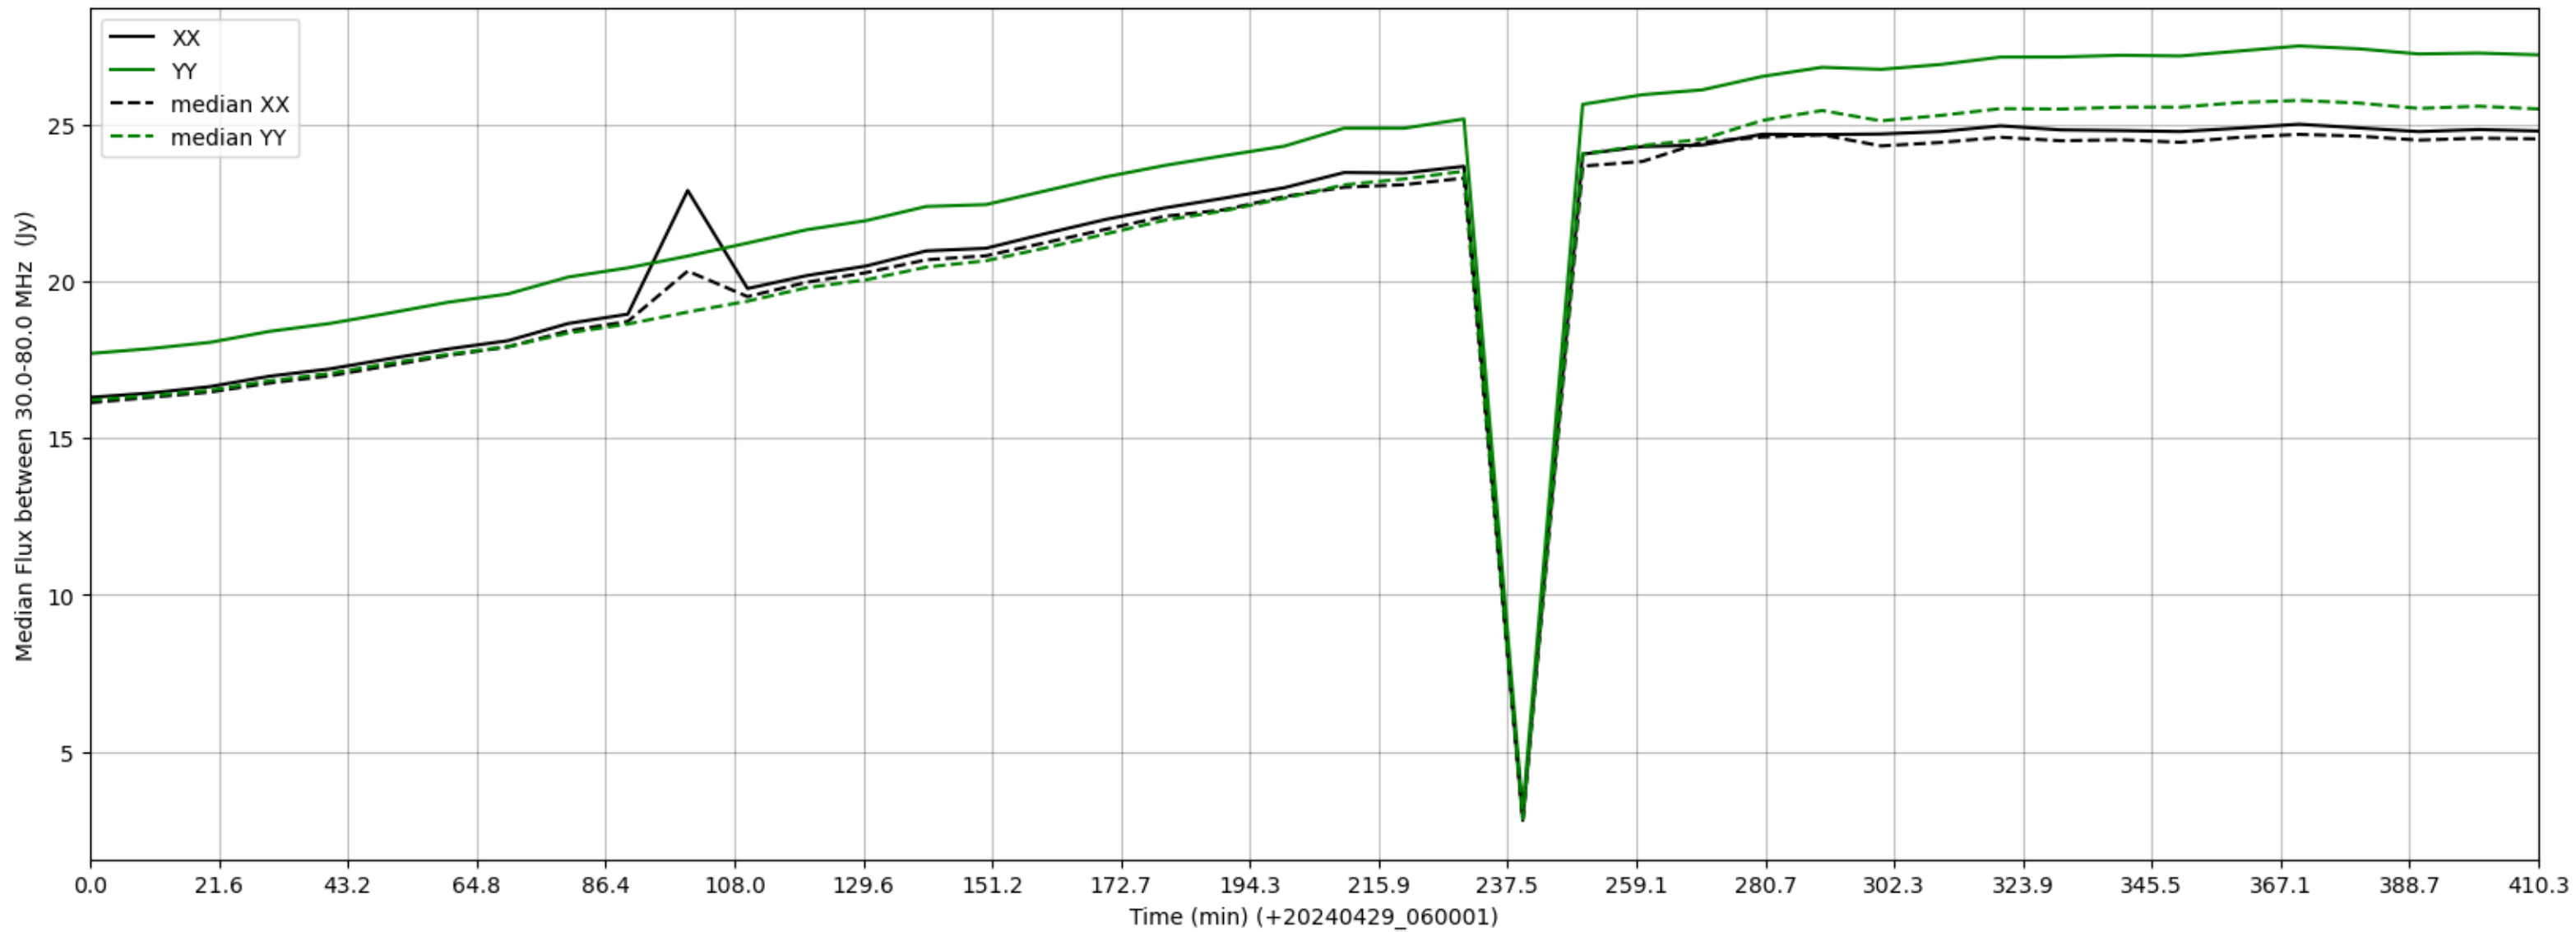

LWA180 - Correlator# 322 - XX FLAGS:Good - YY FLAGS:Good

LWA247 - Correlator# 321 - XX FLAGS:Good - YY FLAGS:Good