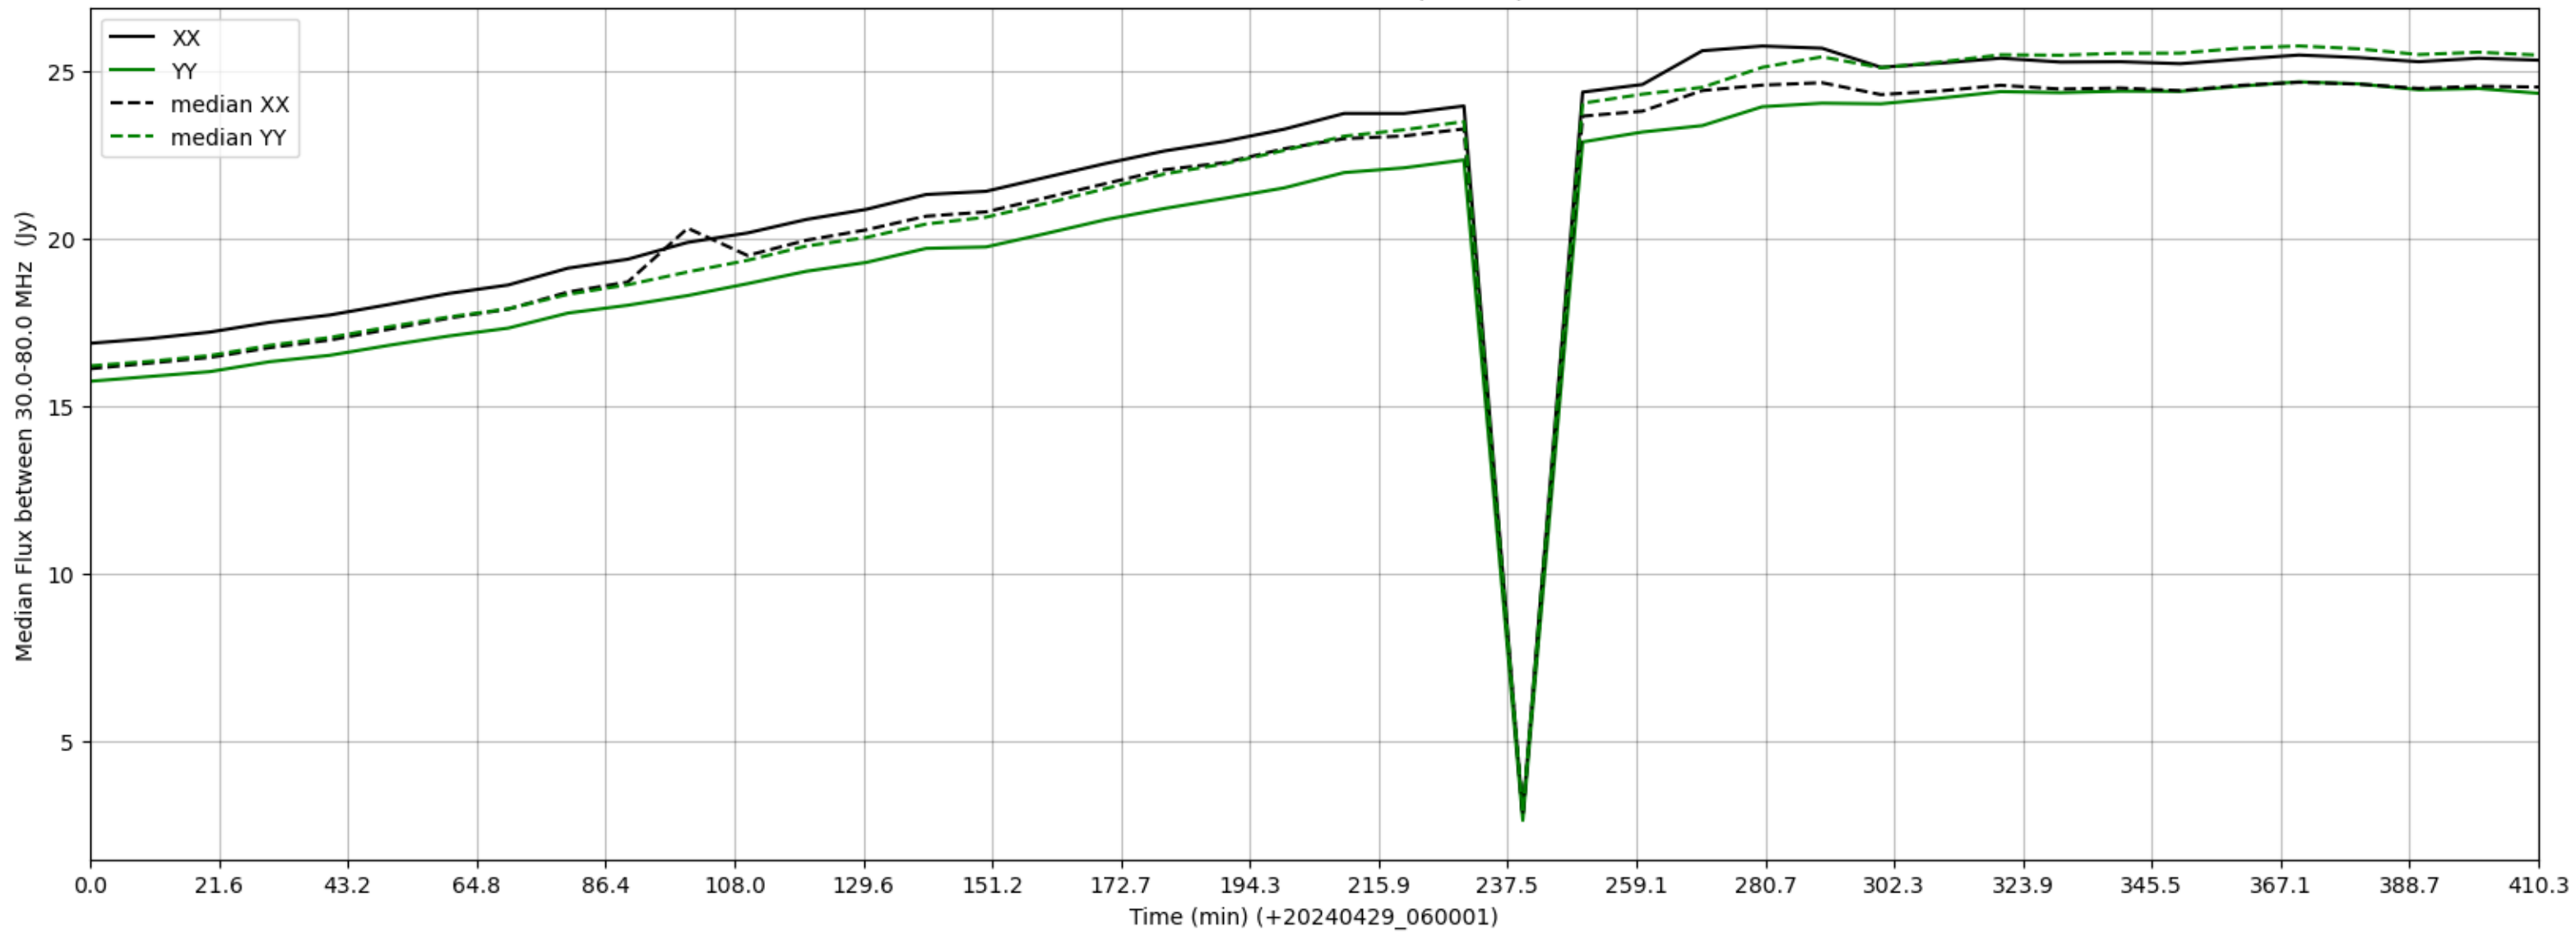

LWA108 - Correlator# 196 - XX FLAGS:Good - YY FLAGS:Good

LWA107 - Correlator# 197 - XX FLAGS:Good - YY FLAGS:Good

LWA110 - Correlator# 198 - XX FLAGS:Good - YY FLAGS:Good

LWA109 - Correlator# 199 - XX FLAGS:BadSpecShape - YY FLAGS:Good