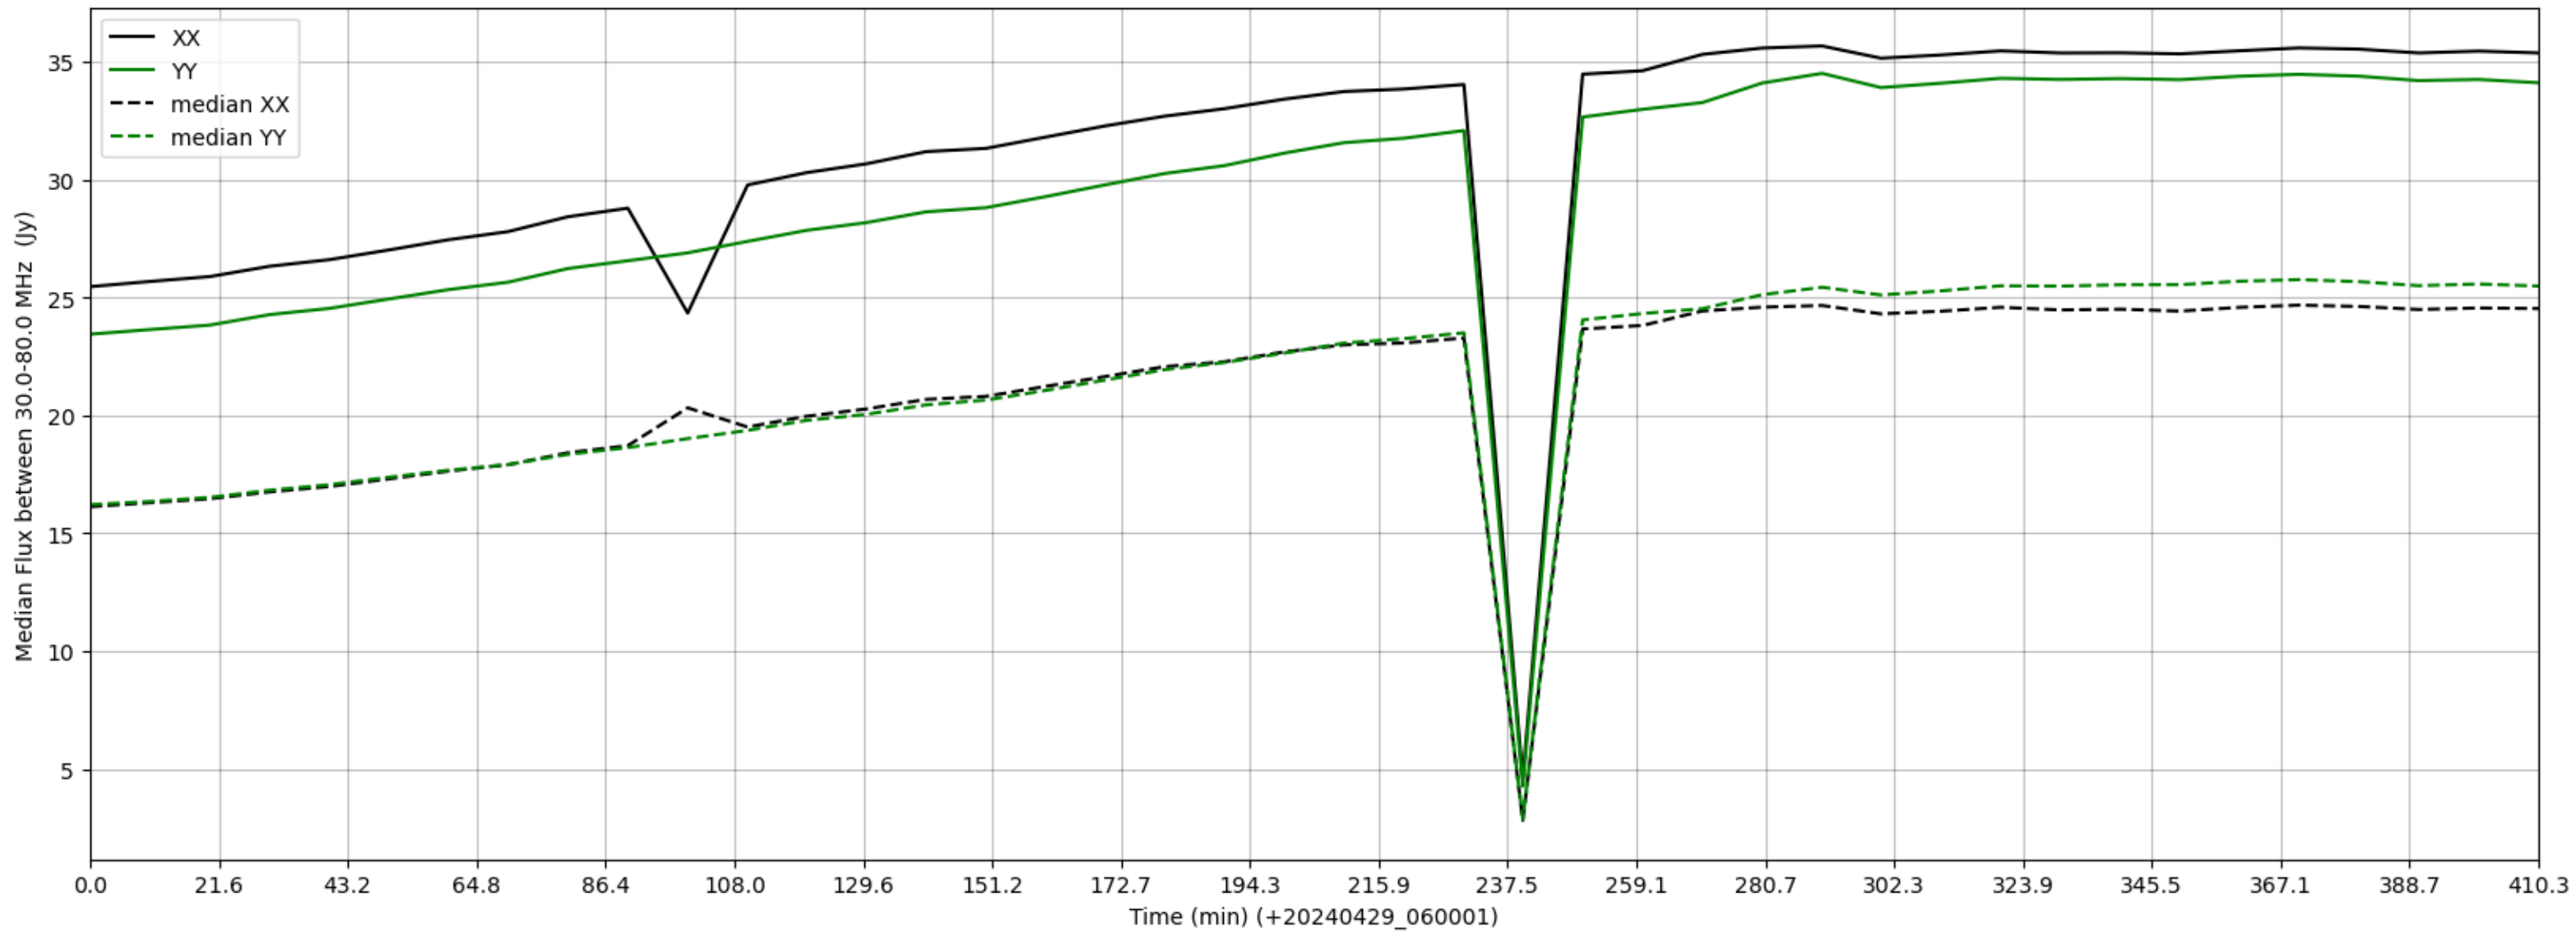

LWA355 - Correlator# 222 - XX FLAGS:BadSpecShape - YY FLAGS:Good

LWA178 - Correlator# 221 - XX FLAGS:Good - YY FLAGS:Good