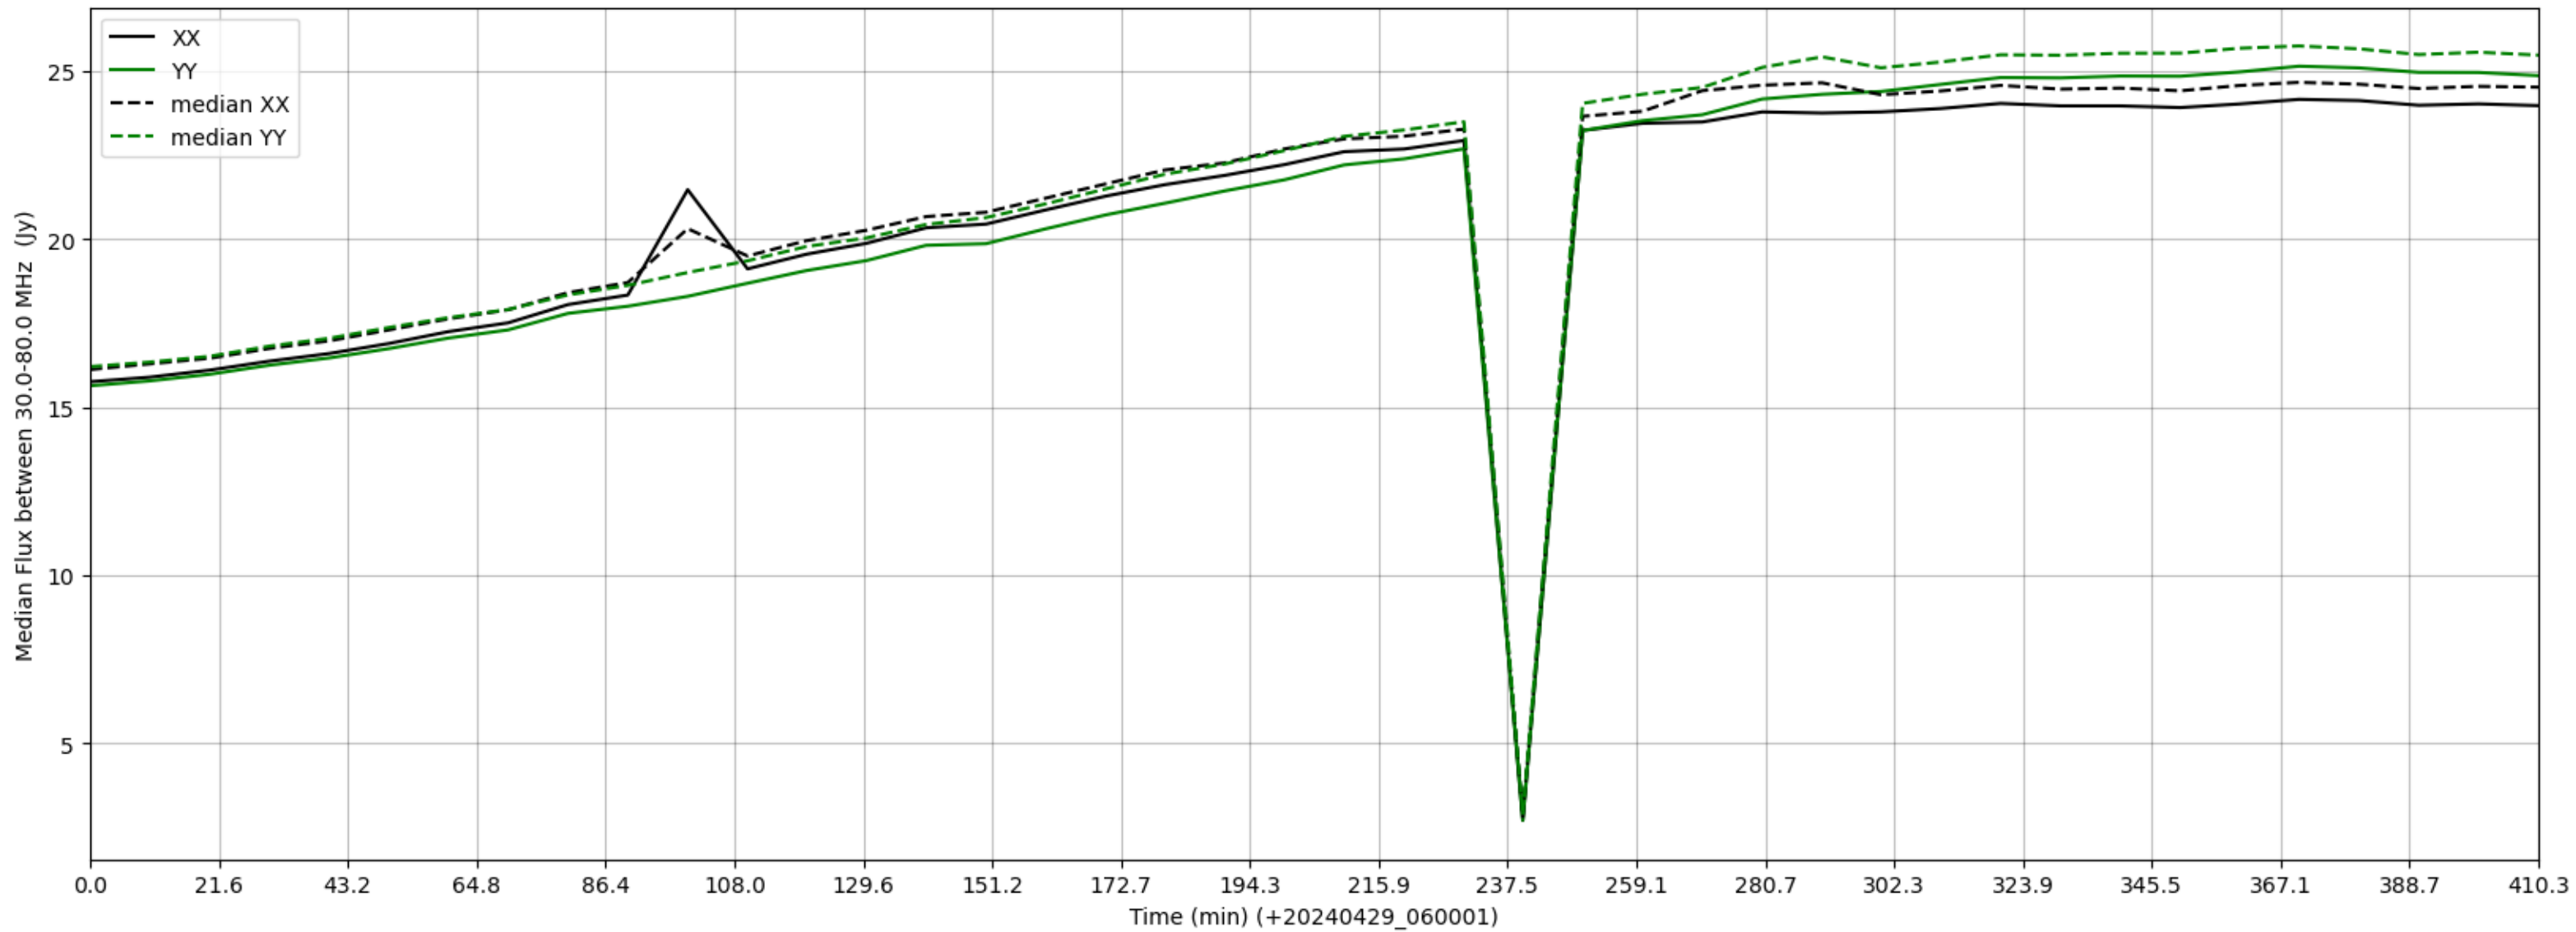

LWA218 - Correlator# 332 - XX FLAGS:Good - YY FLAGS:Good

LWA217 - Correlator# 333 - XX FLAGS:Good - YY FLAGS:Good

LWA221 - Correlator# 334 - XX FLAGS:Good - YY FLAGS:Good

LWA219 - Correlator# 335 - XX FLAGS:Good - YY FLAGS:Good