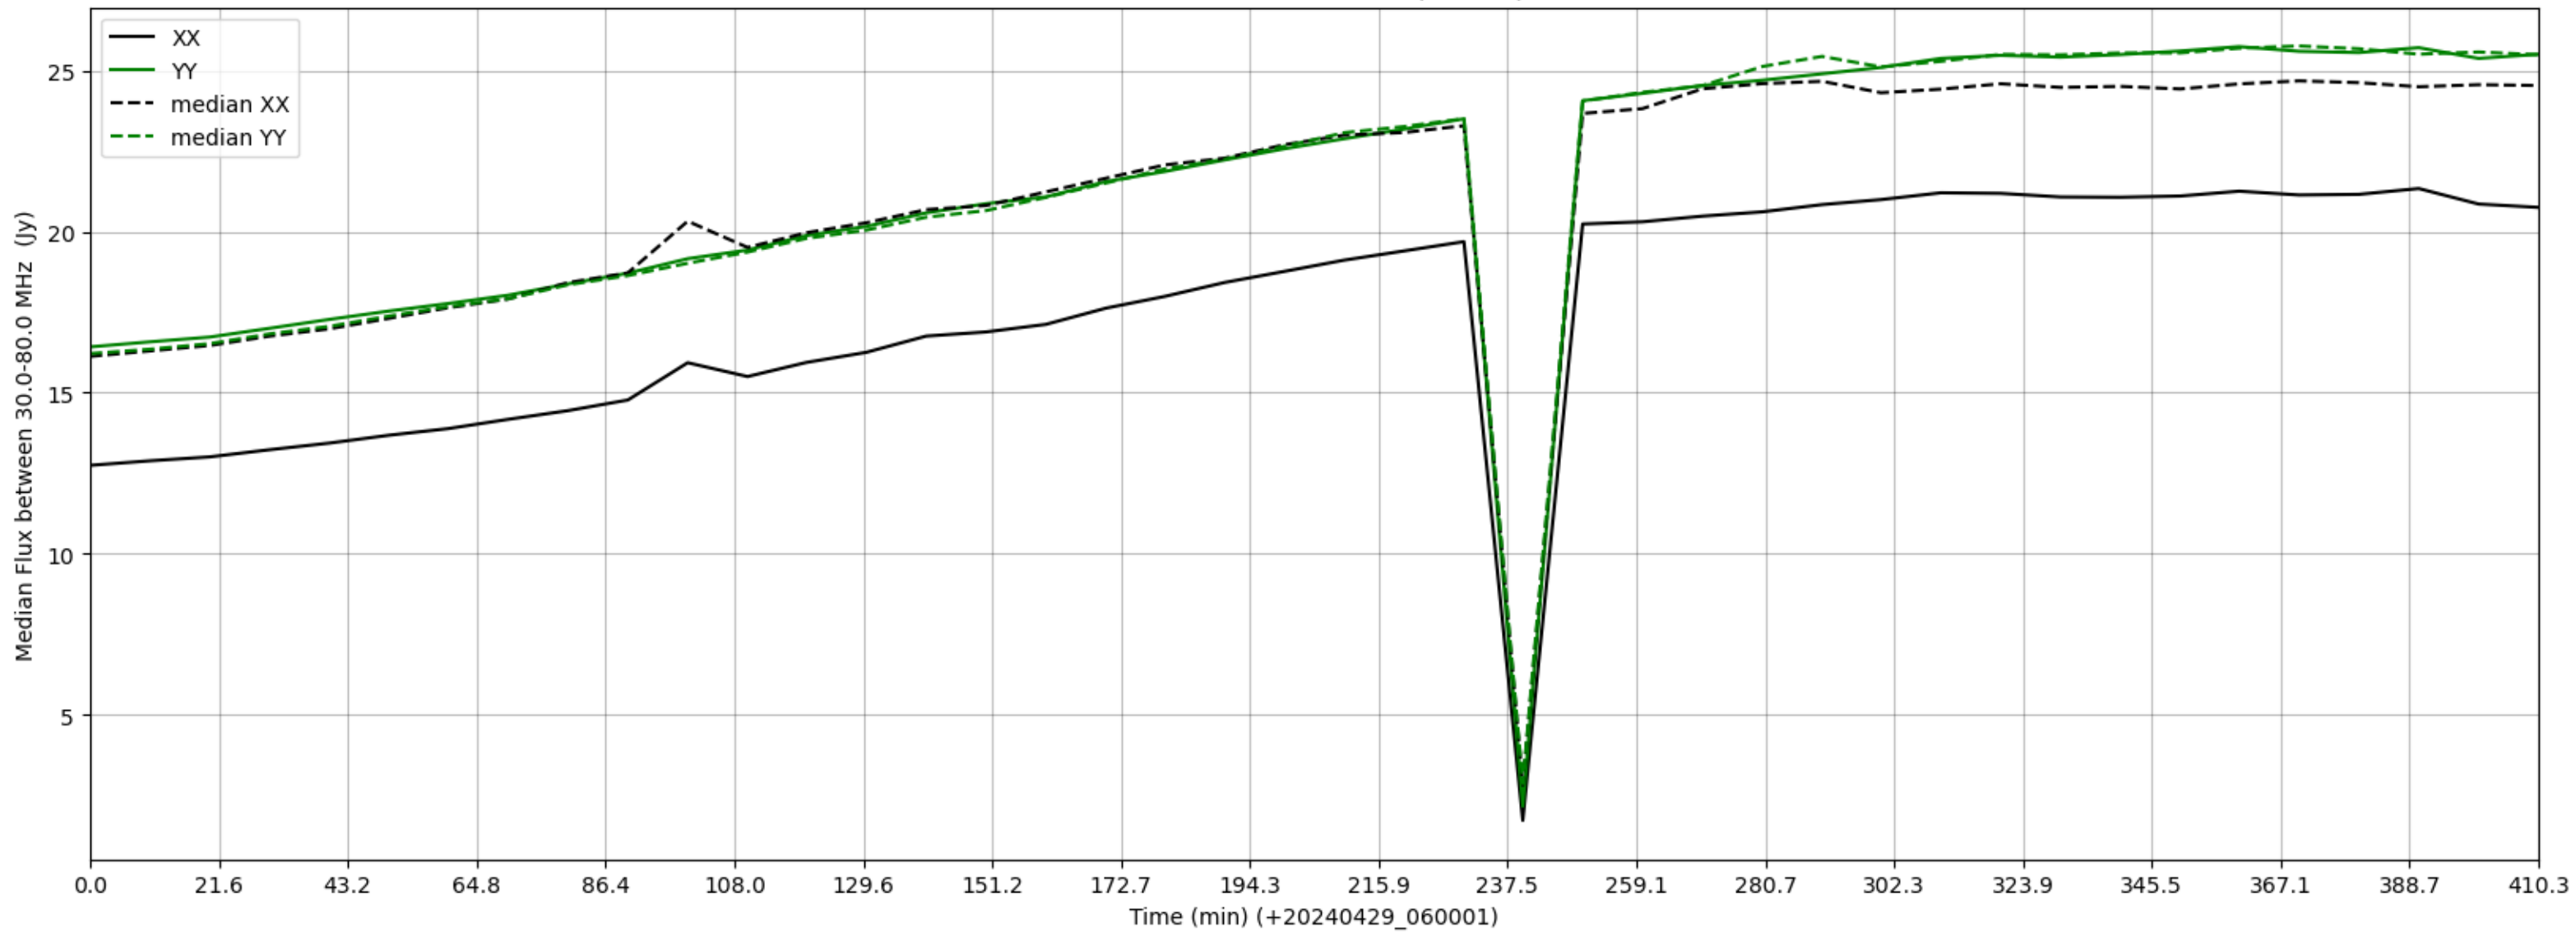

LWA352 - Correlator# 028 - XX FLAGS:LowFlux - YY FLAGS:Good

LWA341 - Correlator# 029 - XX FLAGS:BadSpecShape - YY FLAGS:Good

LWA362 - Correlator# 030 - XX FLAGS:Good - YY FLAGS:Good

LWA353 - Correlator# 031 - XX FLAGS:BadSpecShape - YY FLAGS:Good