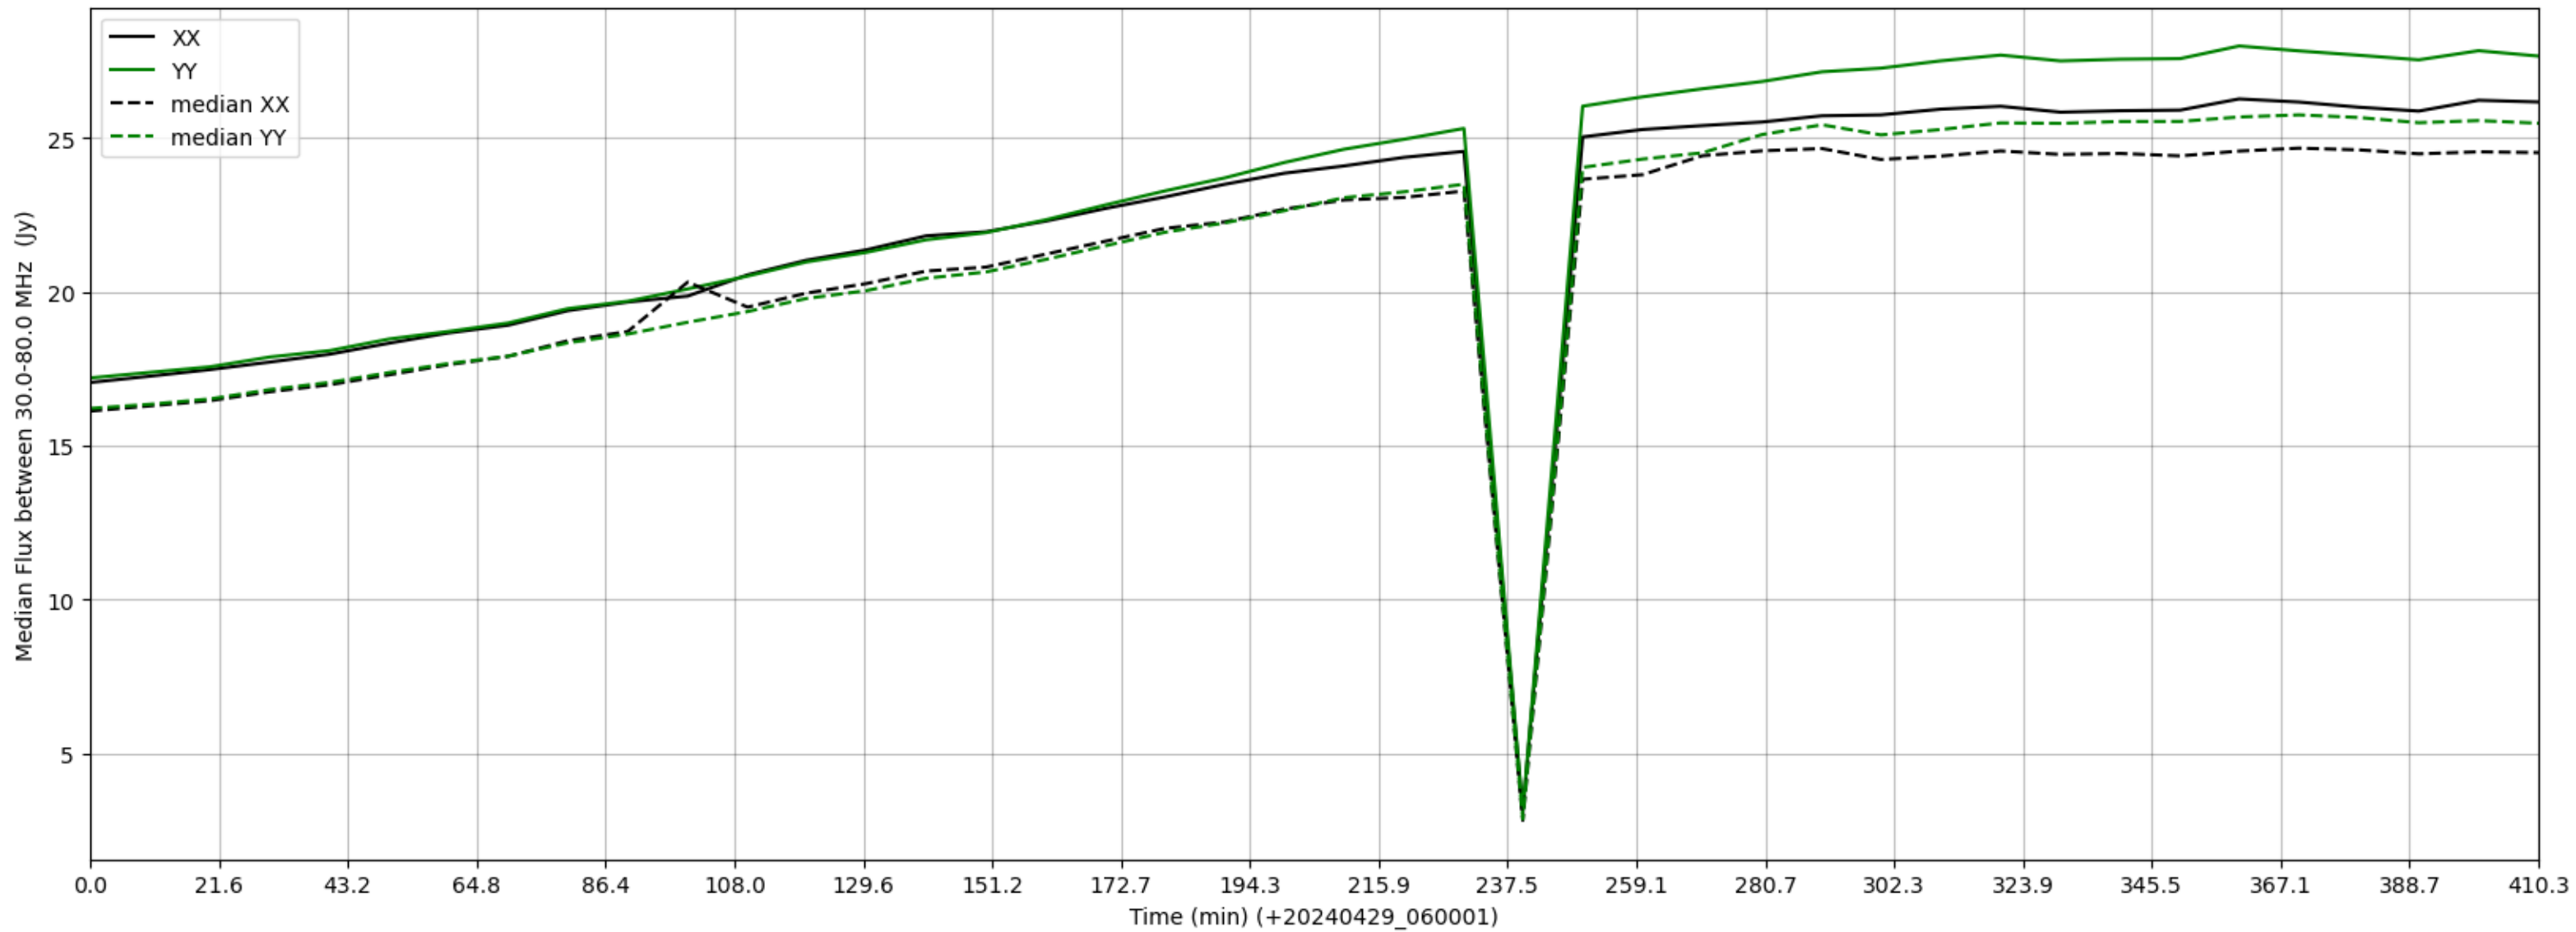

LWA265 - Correlator# 036 - XX FLAGS:Good - YY FLAGS:Good

LWA263 - Correlator# 037 - XX FLAGS:BadSpecShape - YY FLAGS:Good

LWA272 - Correlator# 038 - XX FLAGS:BadSpecShape - YY FLAGS:Good

LWA270 - Correlator# 039 - XX FLAGS:Good - YY FLAGS:Good