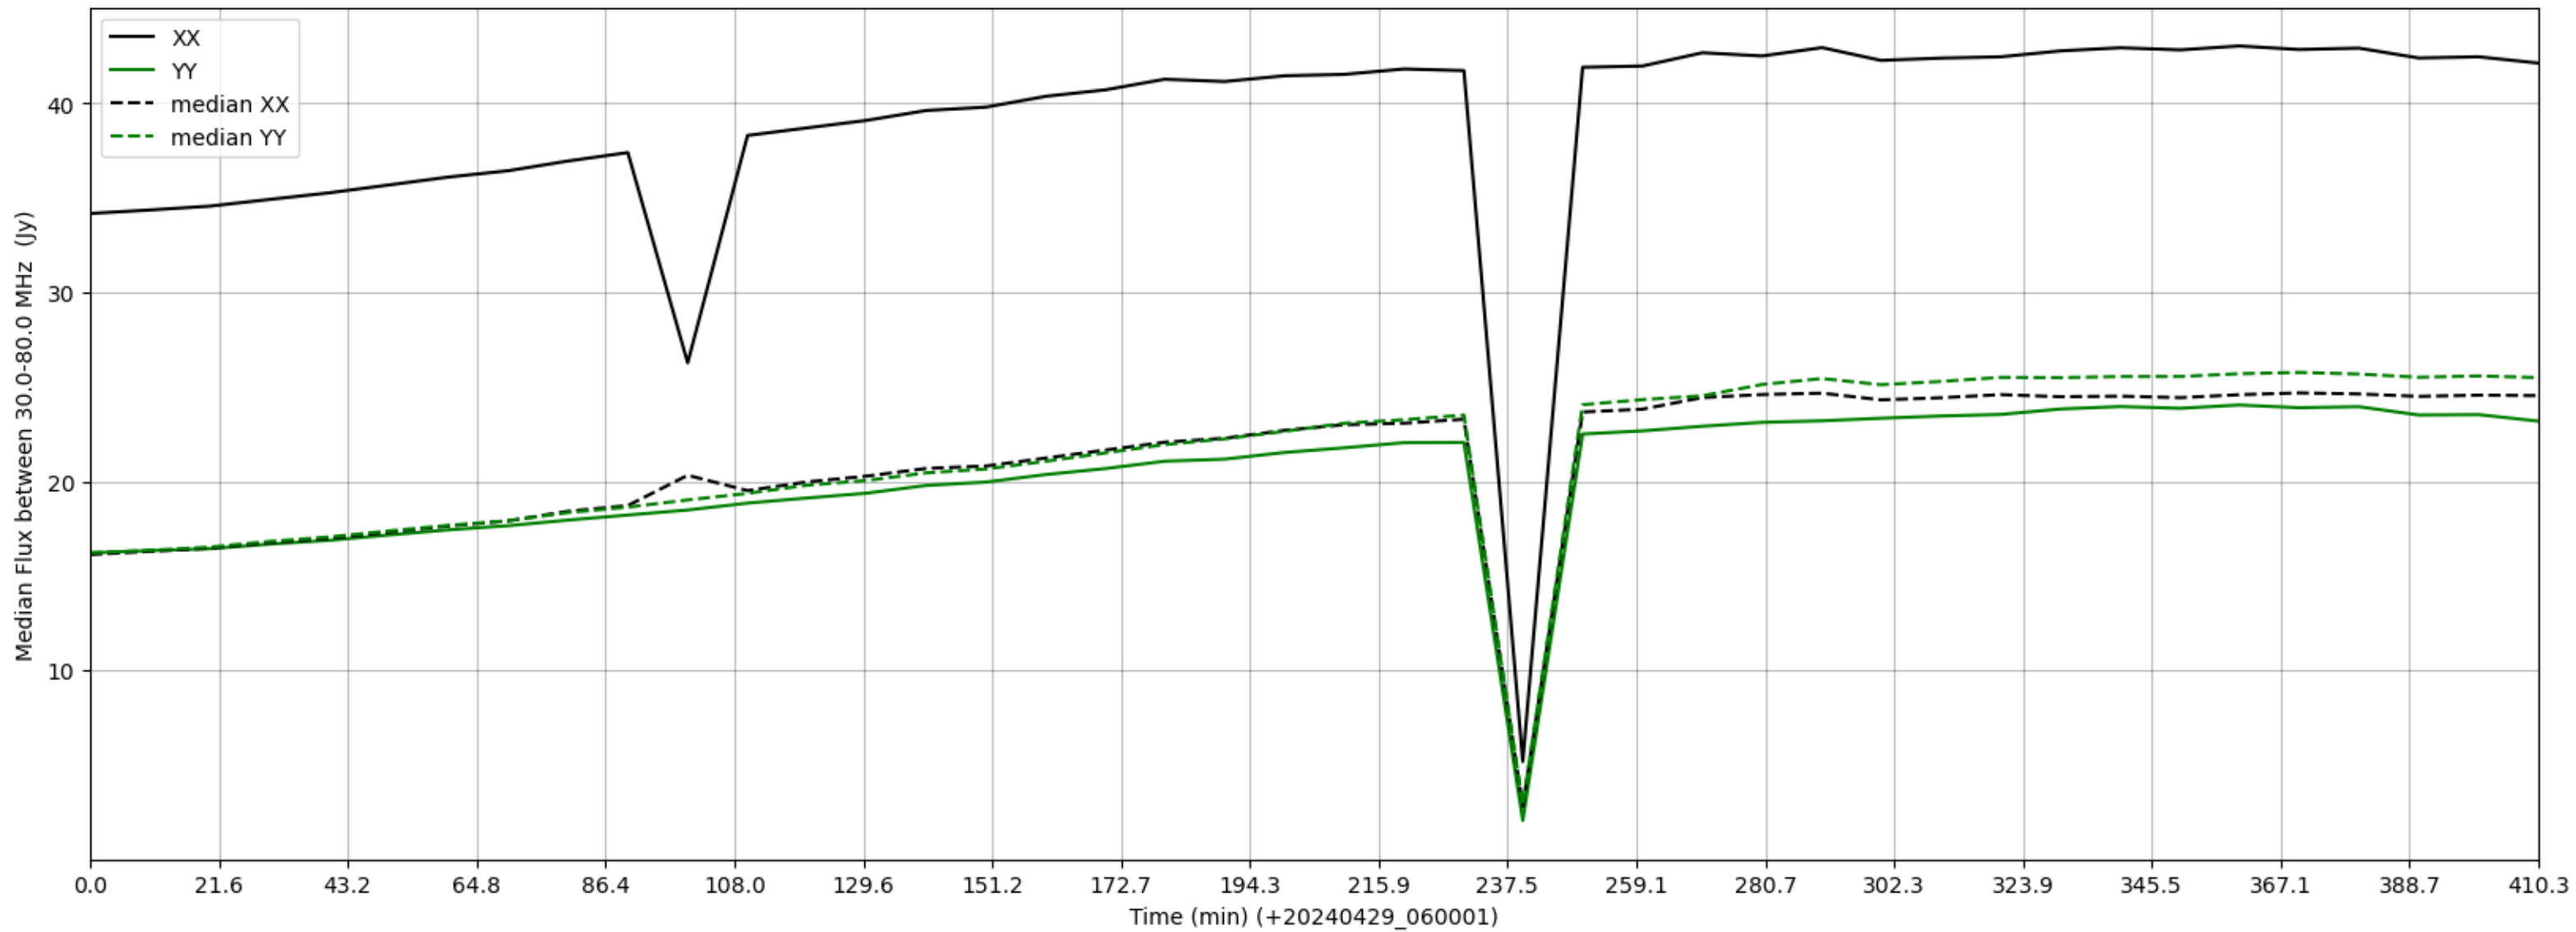

LWA353 - Correlator# 031 - XX FLAGS:BadSpecShape - YY FLAGS:Good

LWA362 - Correlator# 030 - XX FLAGS:Good - YY FLAGS:Good