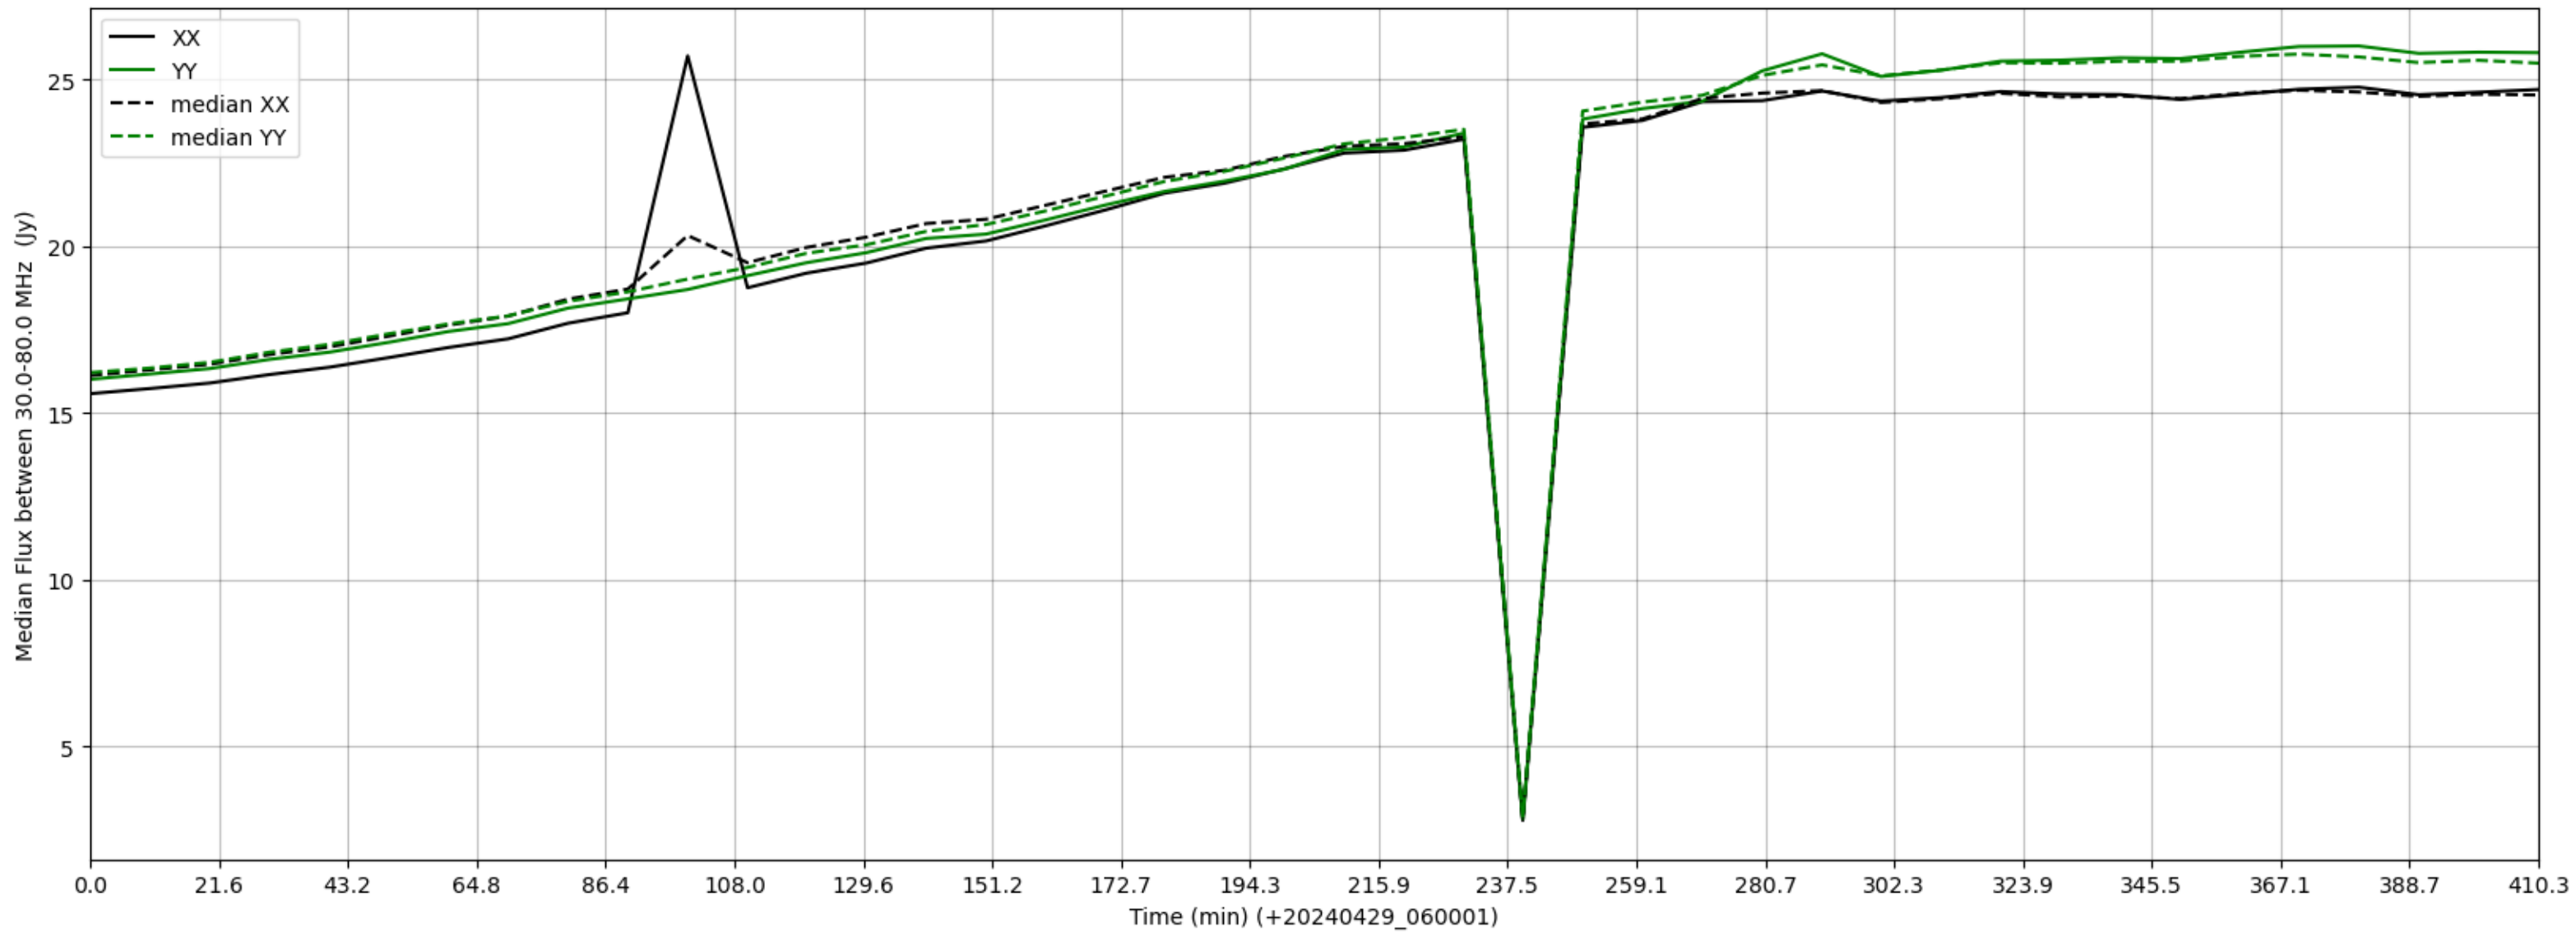

LWA015 - Correlator# 098 - XX FLAGS:Good - YY FLAGS:Good

LWA016 - Correlator# 097 - XX FLAGS:Good - YY FLAGS:Good