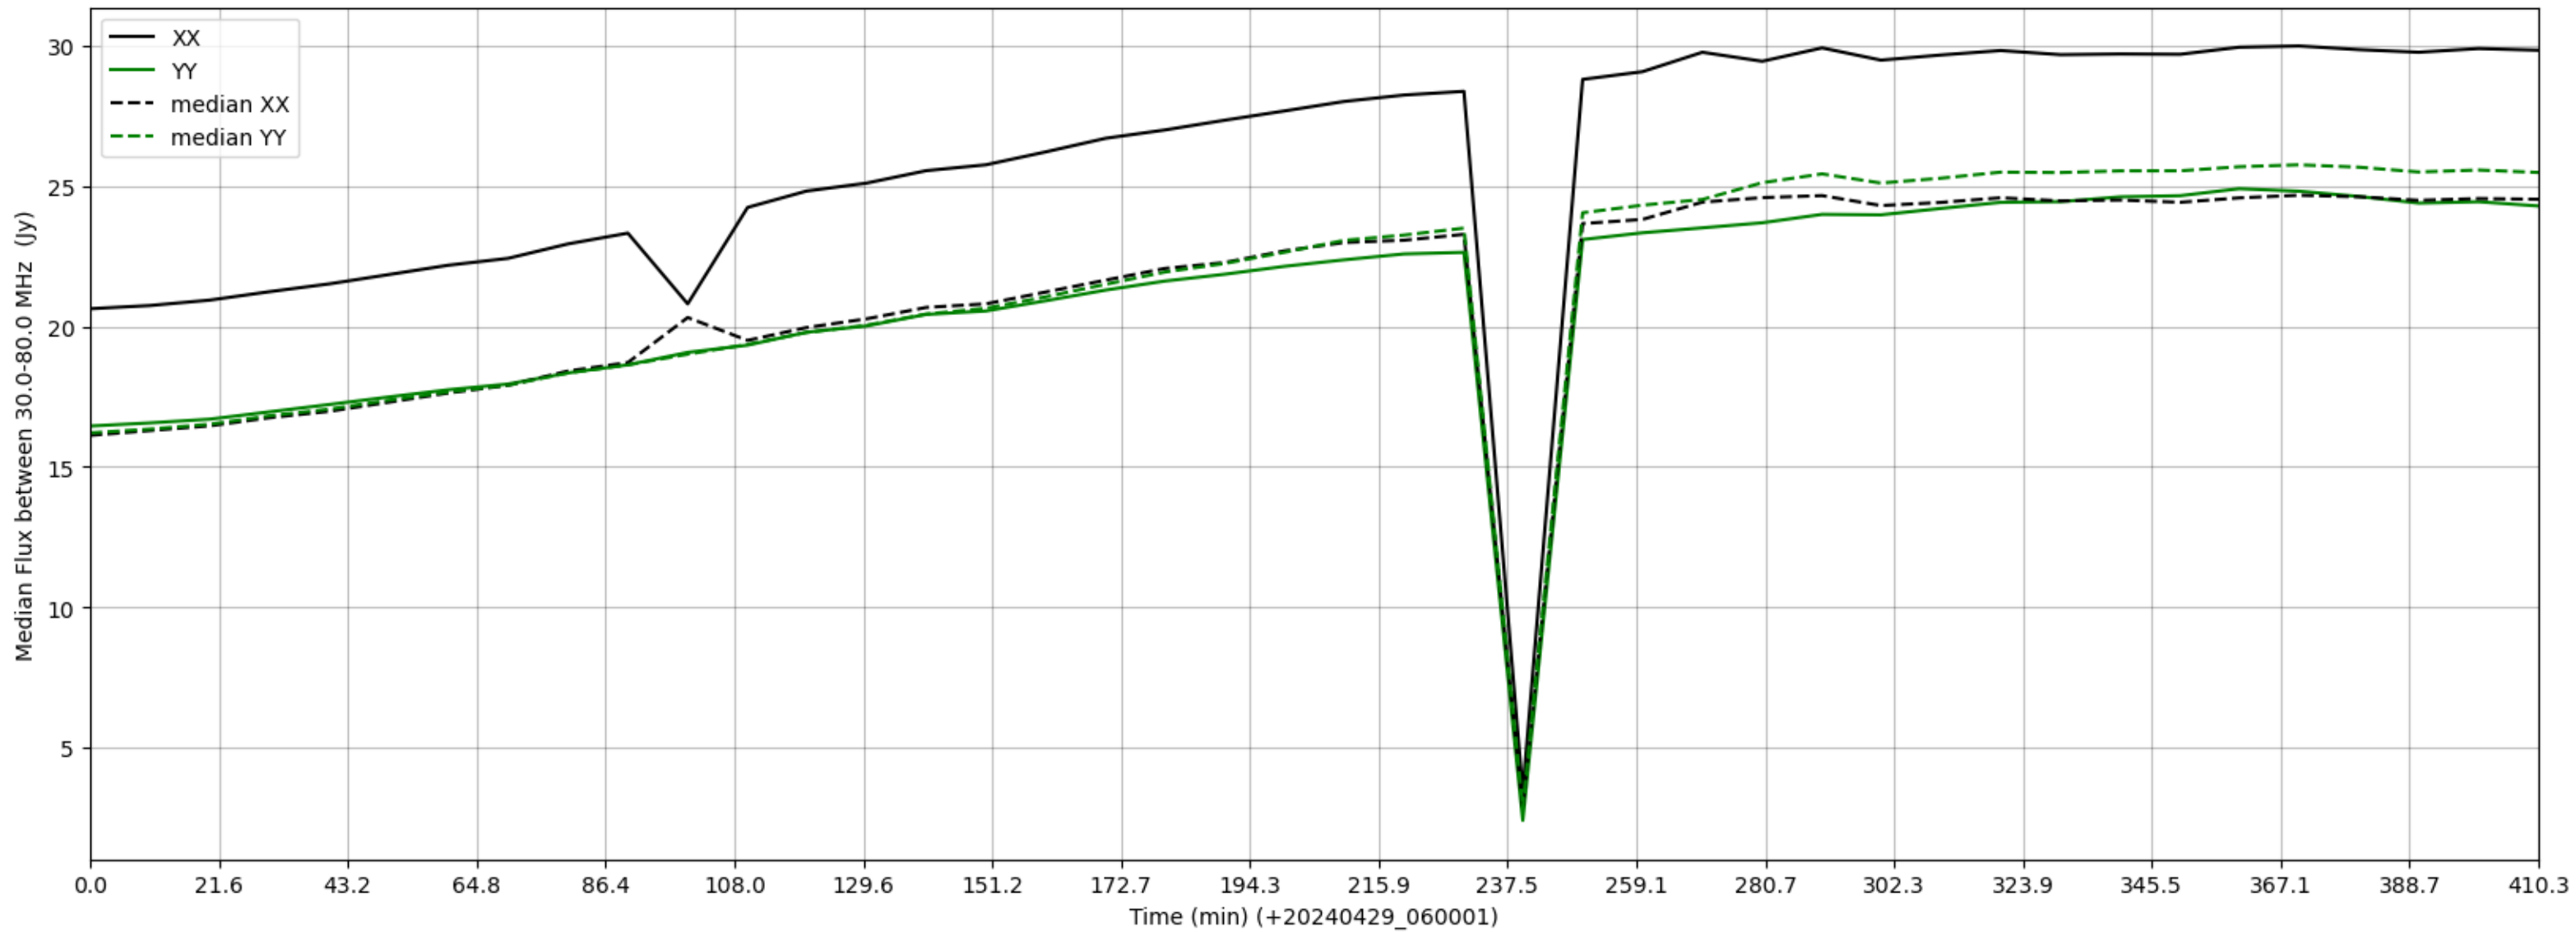

LWA282 - Correlator# 010 - XX FLAGS:Good - YY FLAGS:Good

LWA277 - Correlator# 009 - XX FLAGS:Good - YY FLAGS:Good