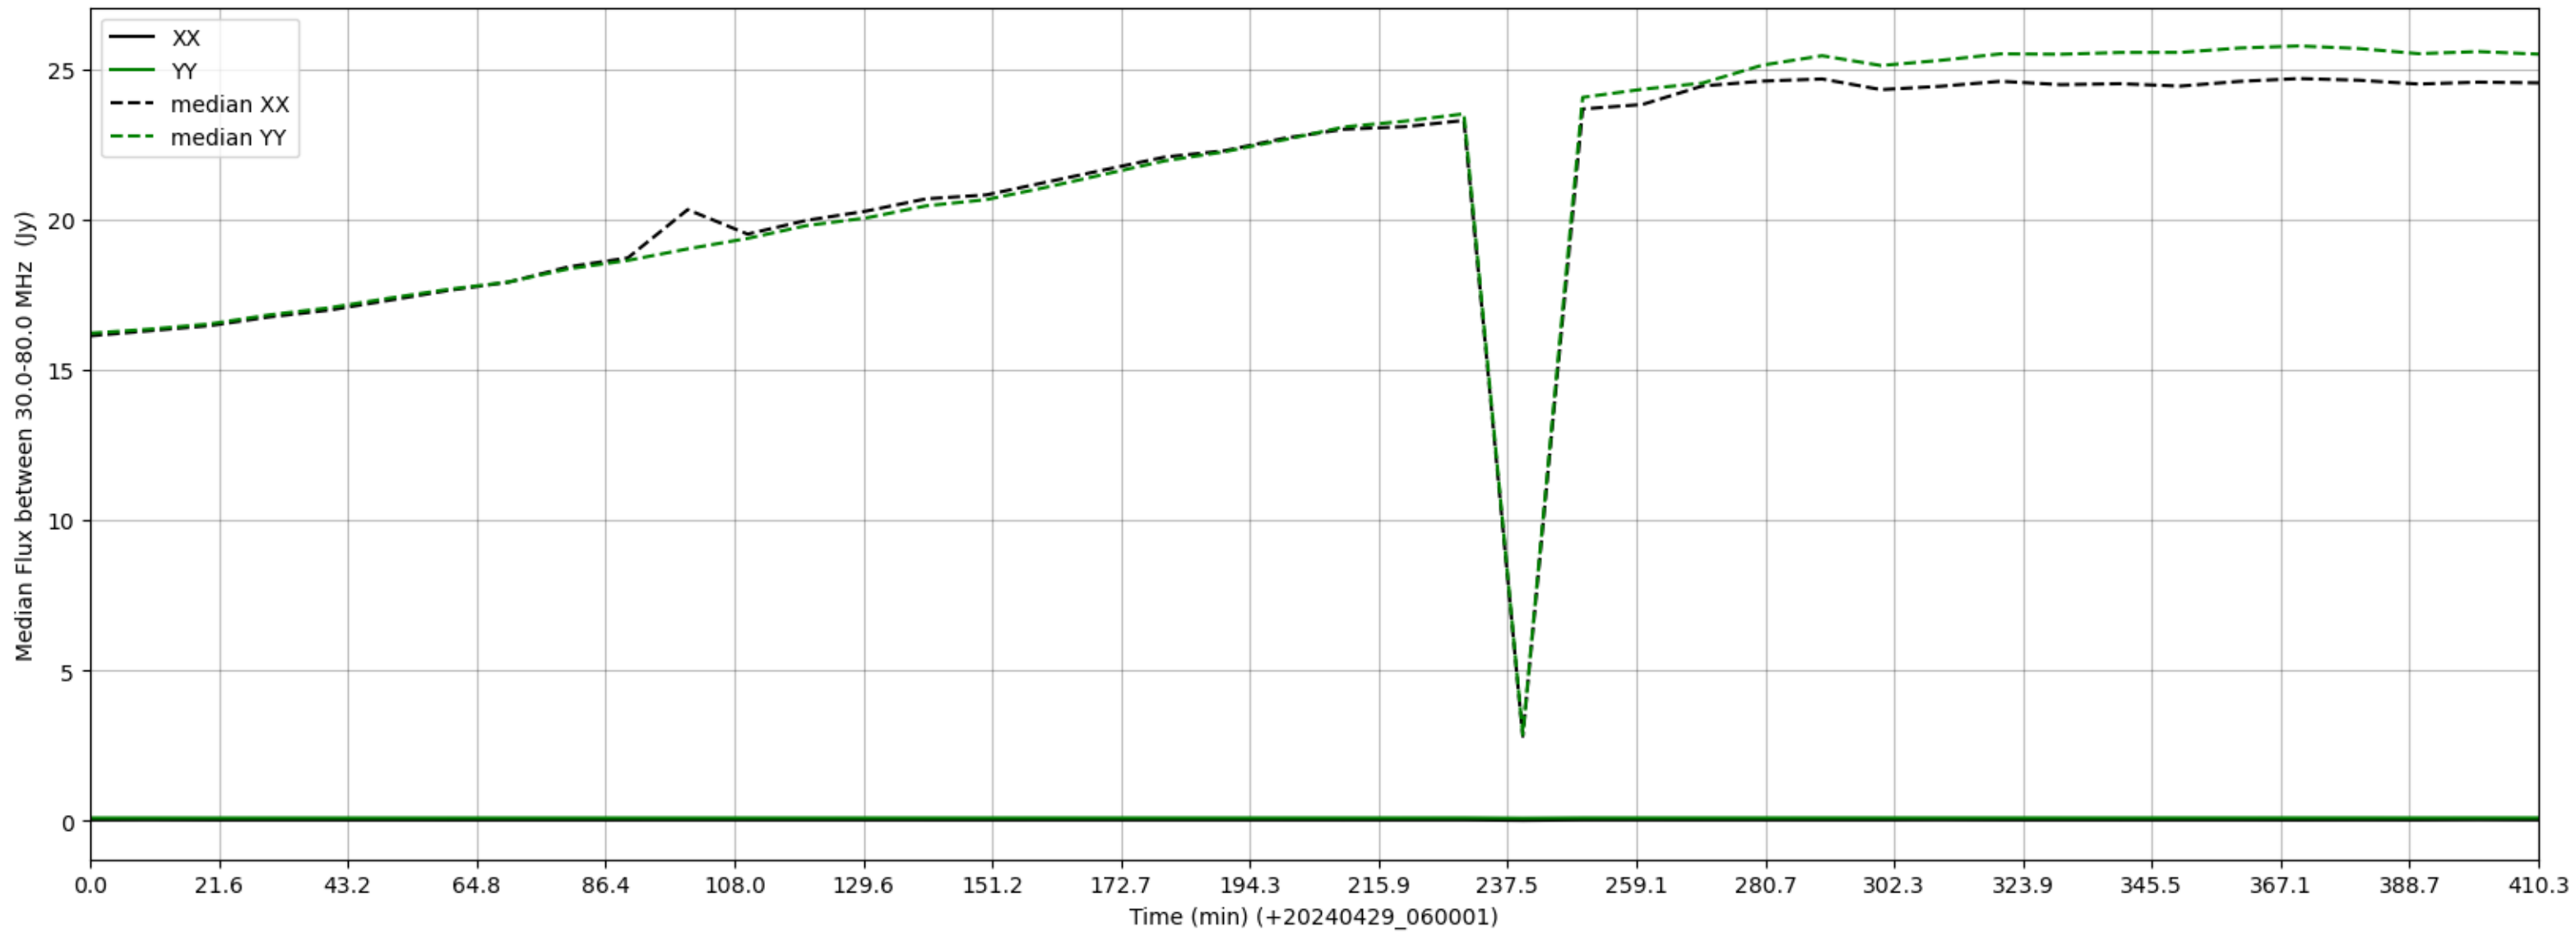

LWA114 - Correlator# 202 - XX FLAGS:Good - YY FLAGS:Good

LWA111 - Correlator# 201 - XX FLAGS:LowFlux - YY FLAGS:LowFlux