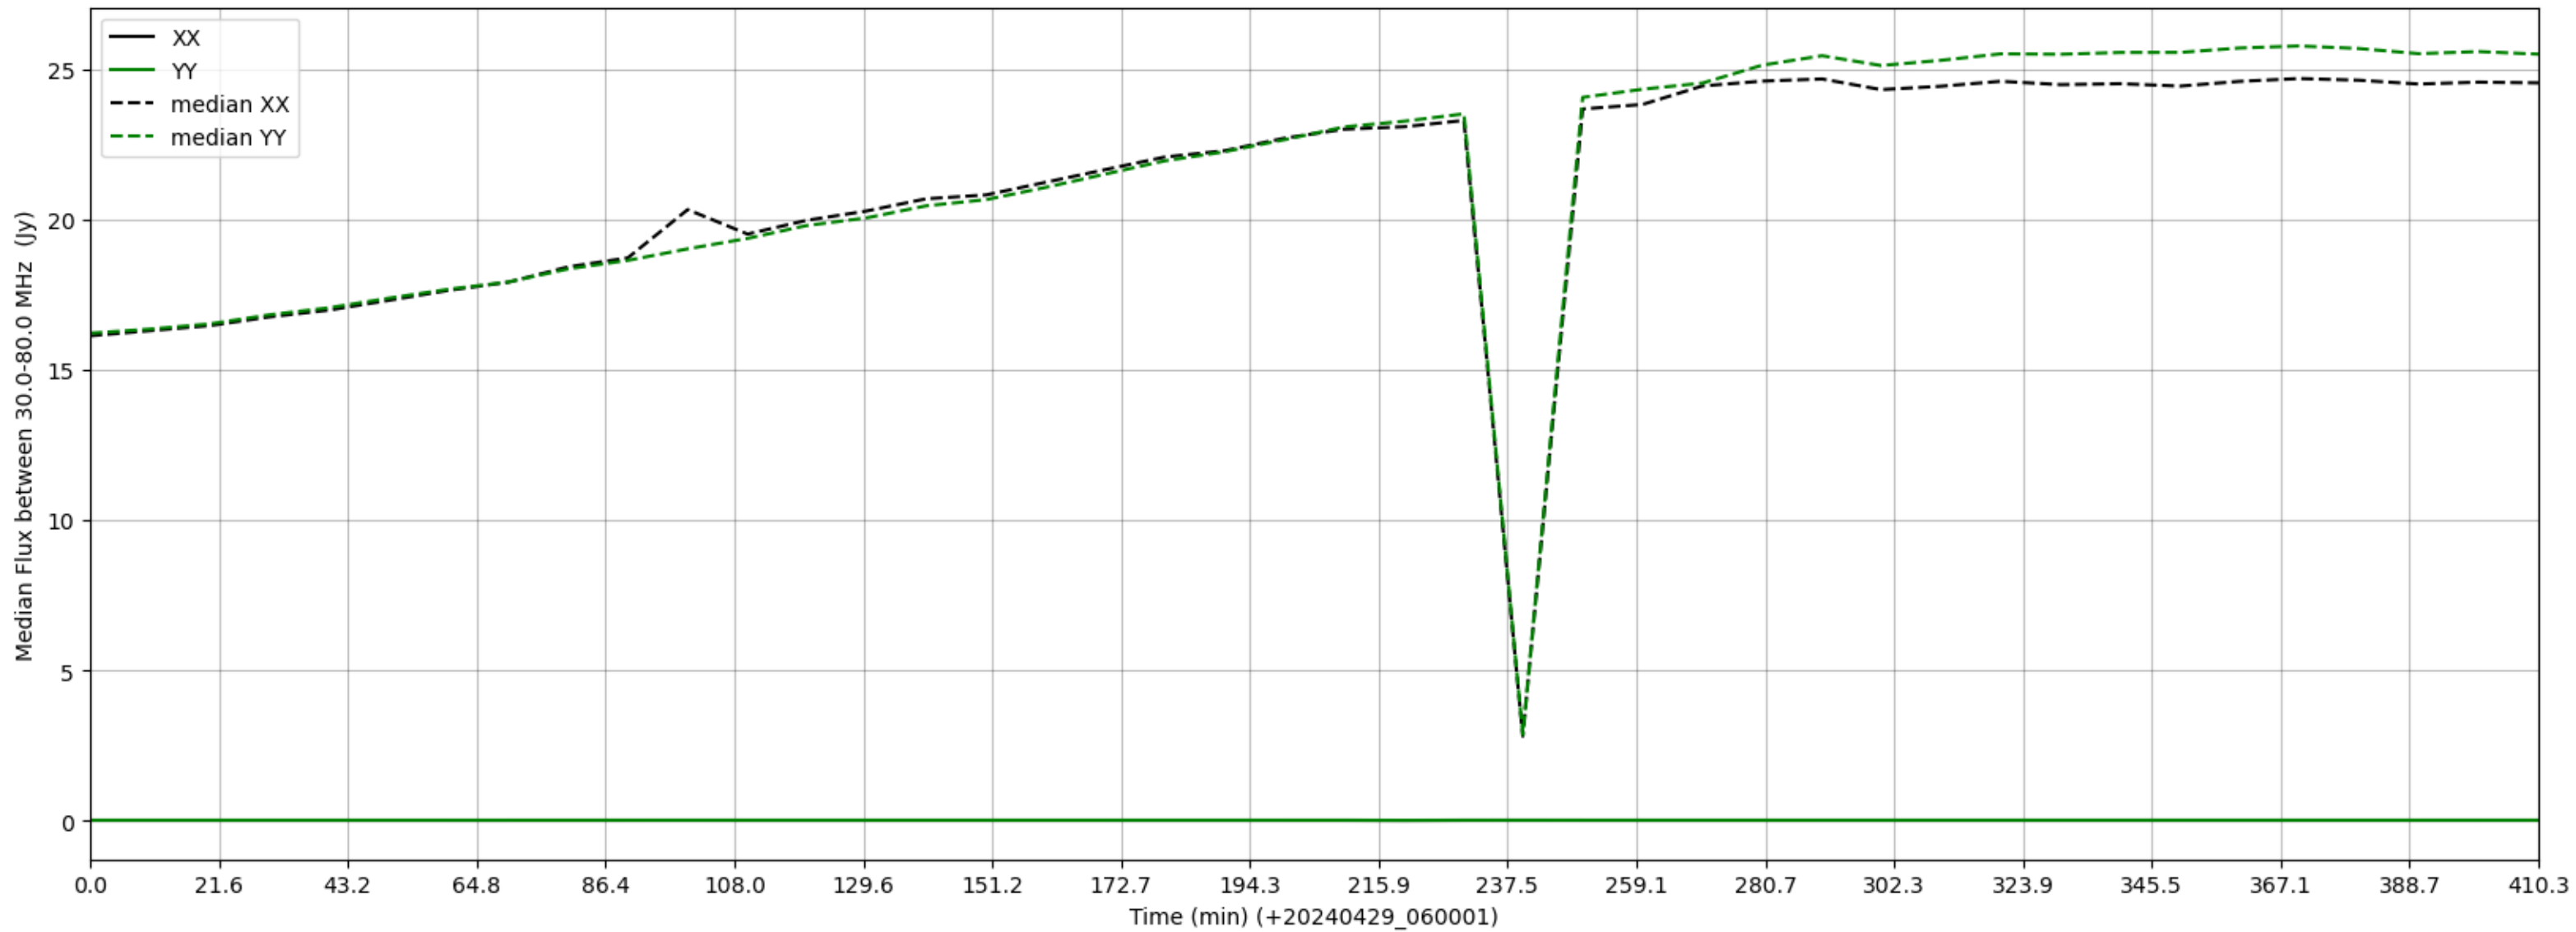

LWA364 - Correlator# 127 - XX FLAGS:Good - YY FLAGS:BadSpecShape

LWA365 - Correlator# 126 - XX FLAGS:LowFlux - YY FLAGS:LowFlux