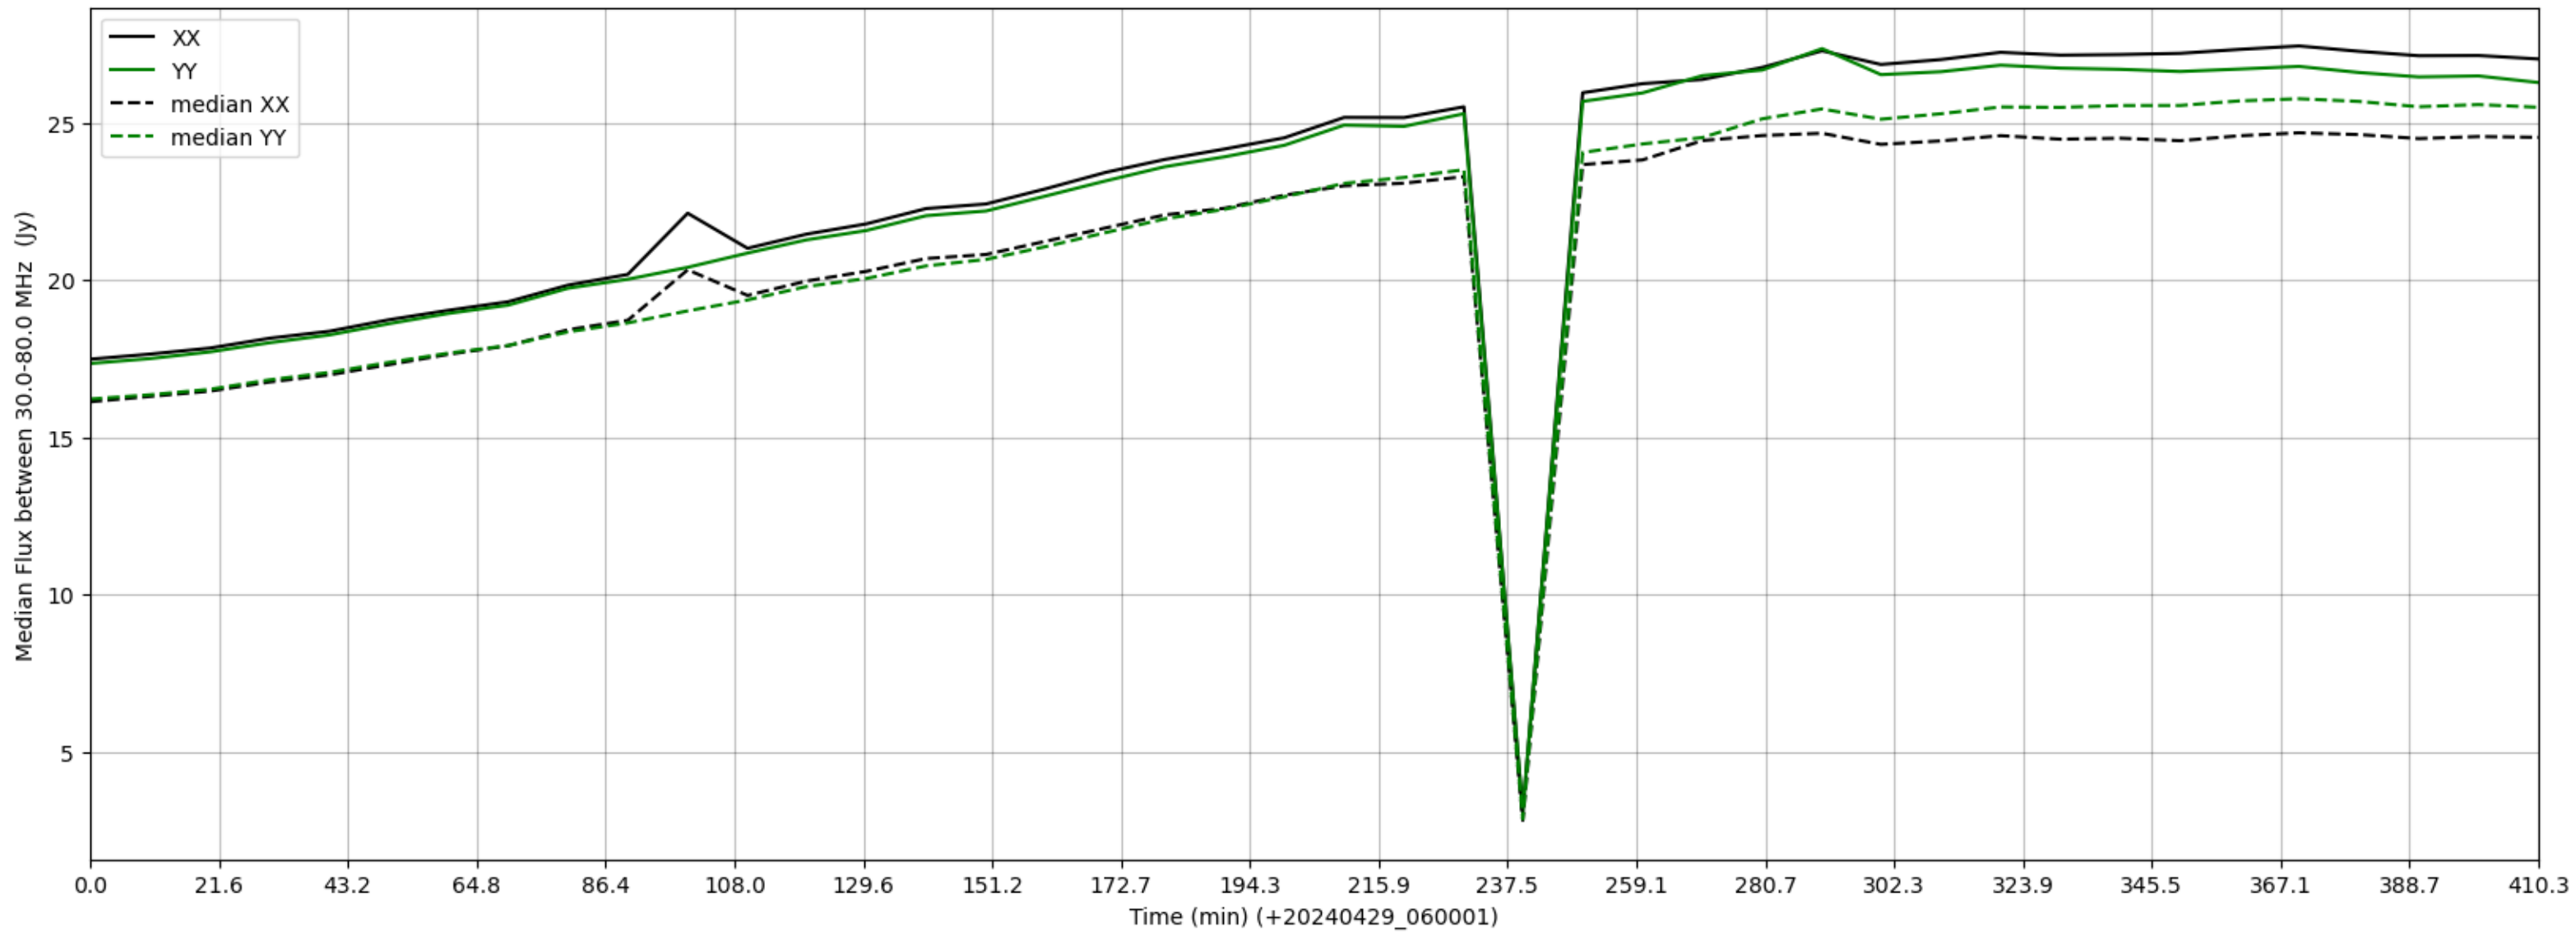

LWA300 - Correlator# 348 - XX FLAGS:BadSpecShape - YY FLAGS:Good

LWA256 - Correlator# 347 - XX FLAGS:Good - YY FLAGS:Good