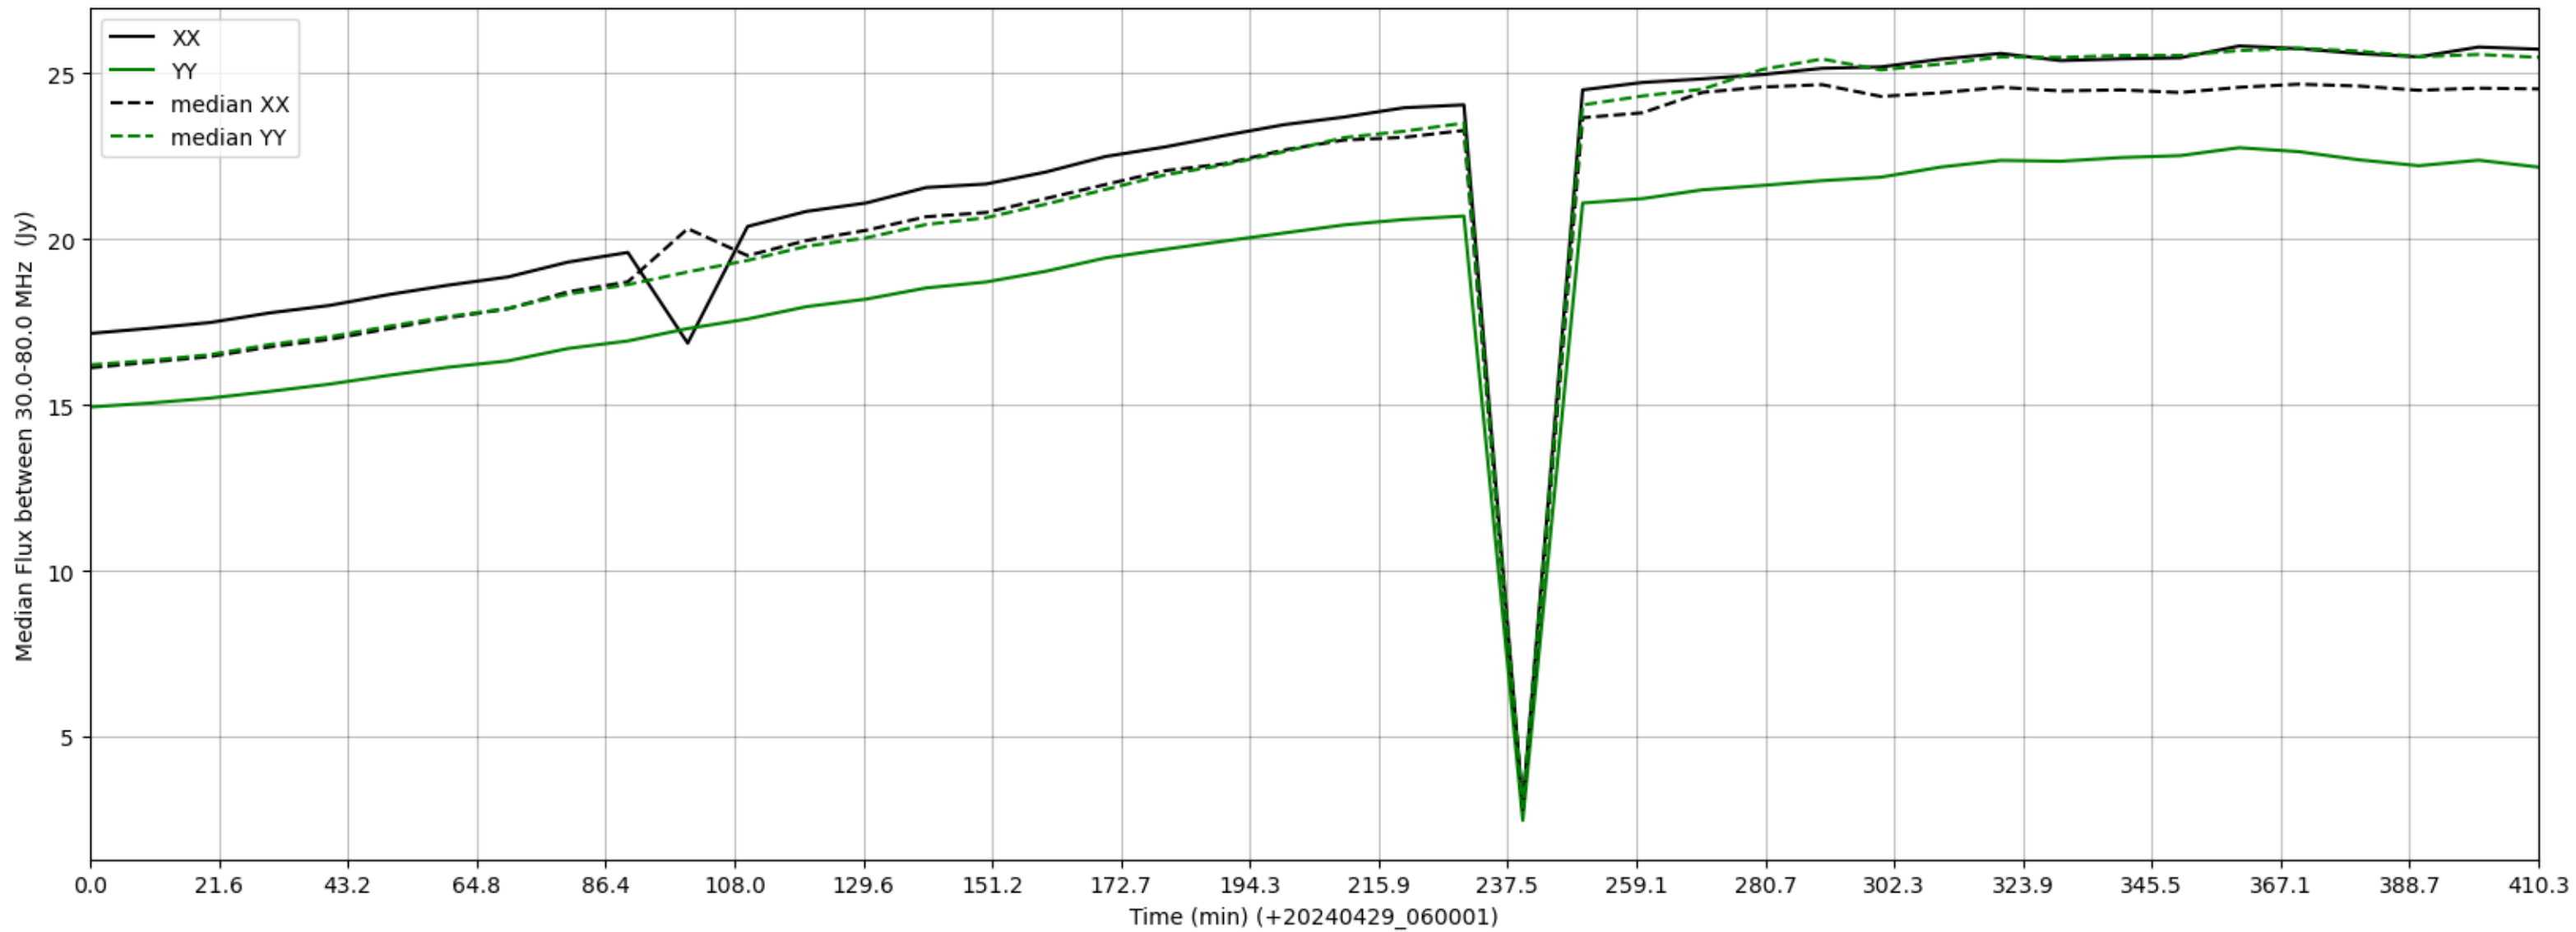

LWA337 - Correlator# 059 - XX FLAGS:Good - YY FLAGS:Good

LWA343 - Correlator# 058 - XX FLAGS:Good - YY FLAGS:Good