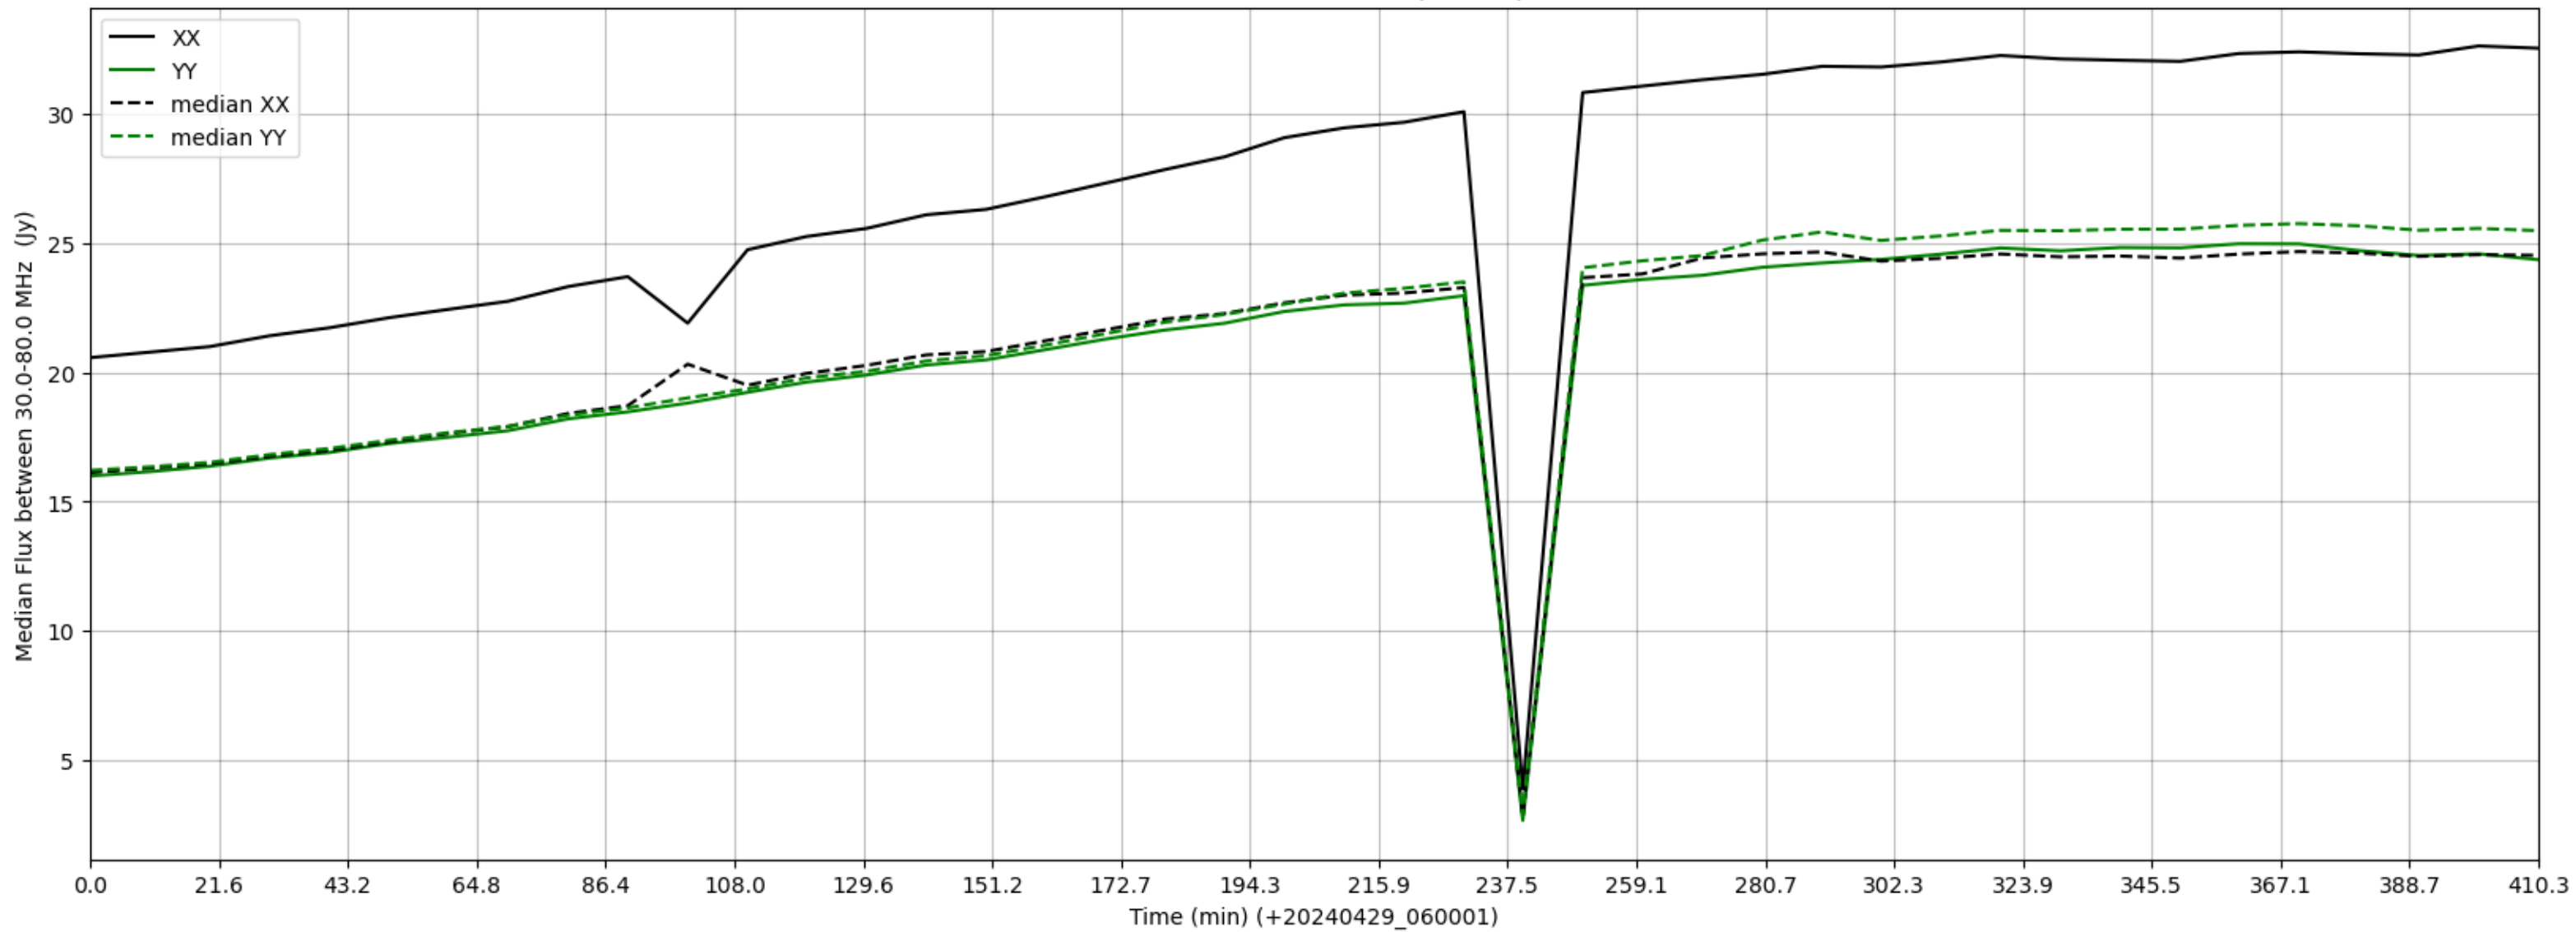

LWA298 - Correlator# 049 - XX FLAGS:Good - YY FLAGS:Good

LWA301 - Correlator# 048 - XX FLAGS:BadSpecShape - YY FLAGS:Good