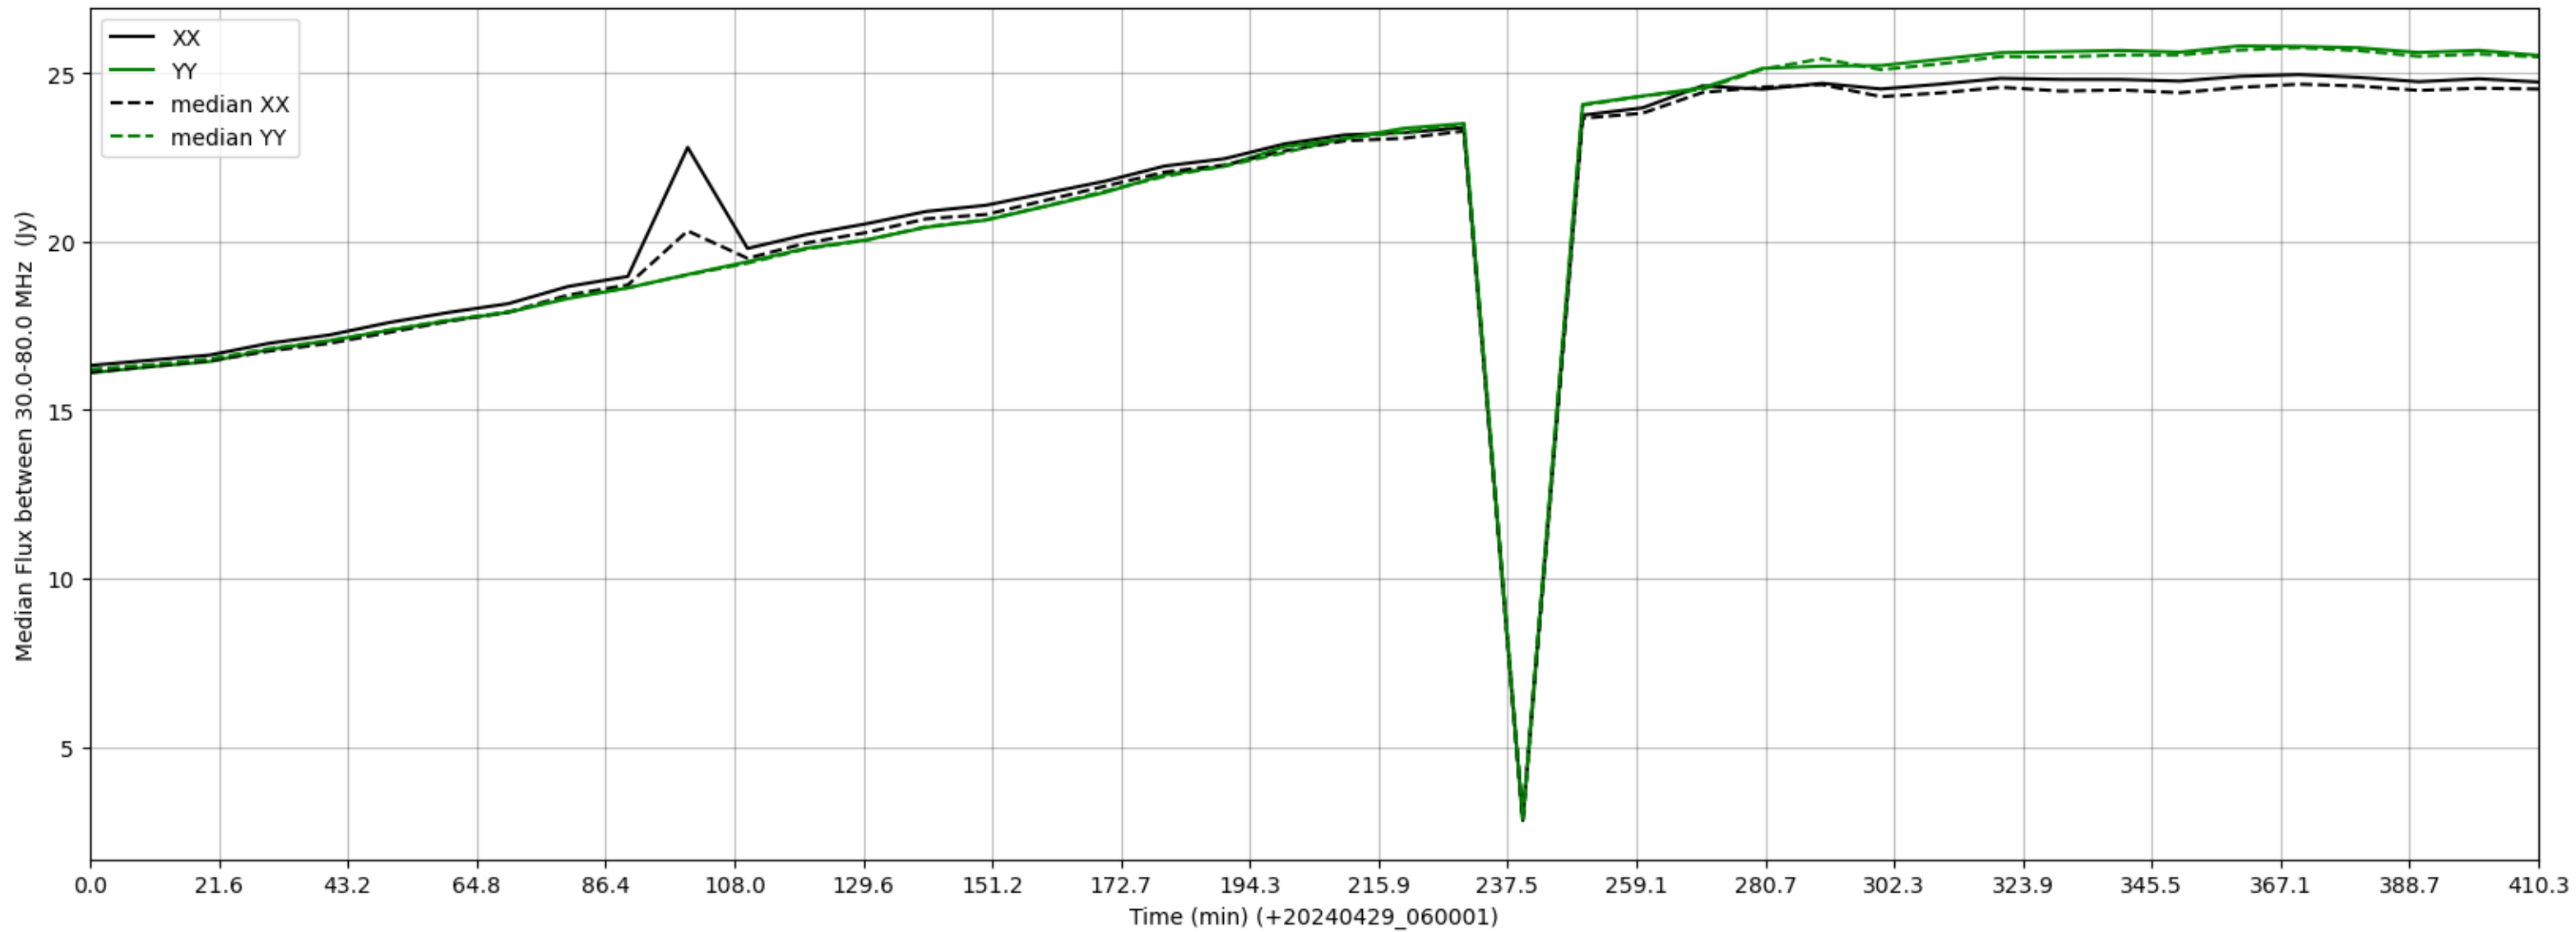

LWA046 - Correlator# 082 - XX FLAGS:Good - YY FLAGS:Good

LWA043 - Correlator# 081 - XX FLAGS:Good - YY FLAGS:Good