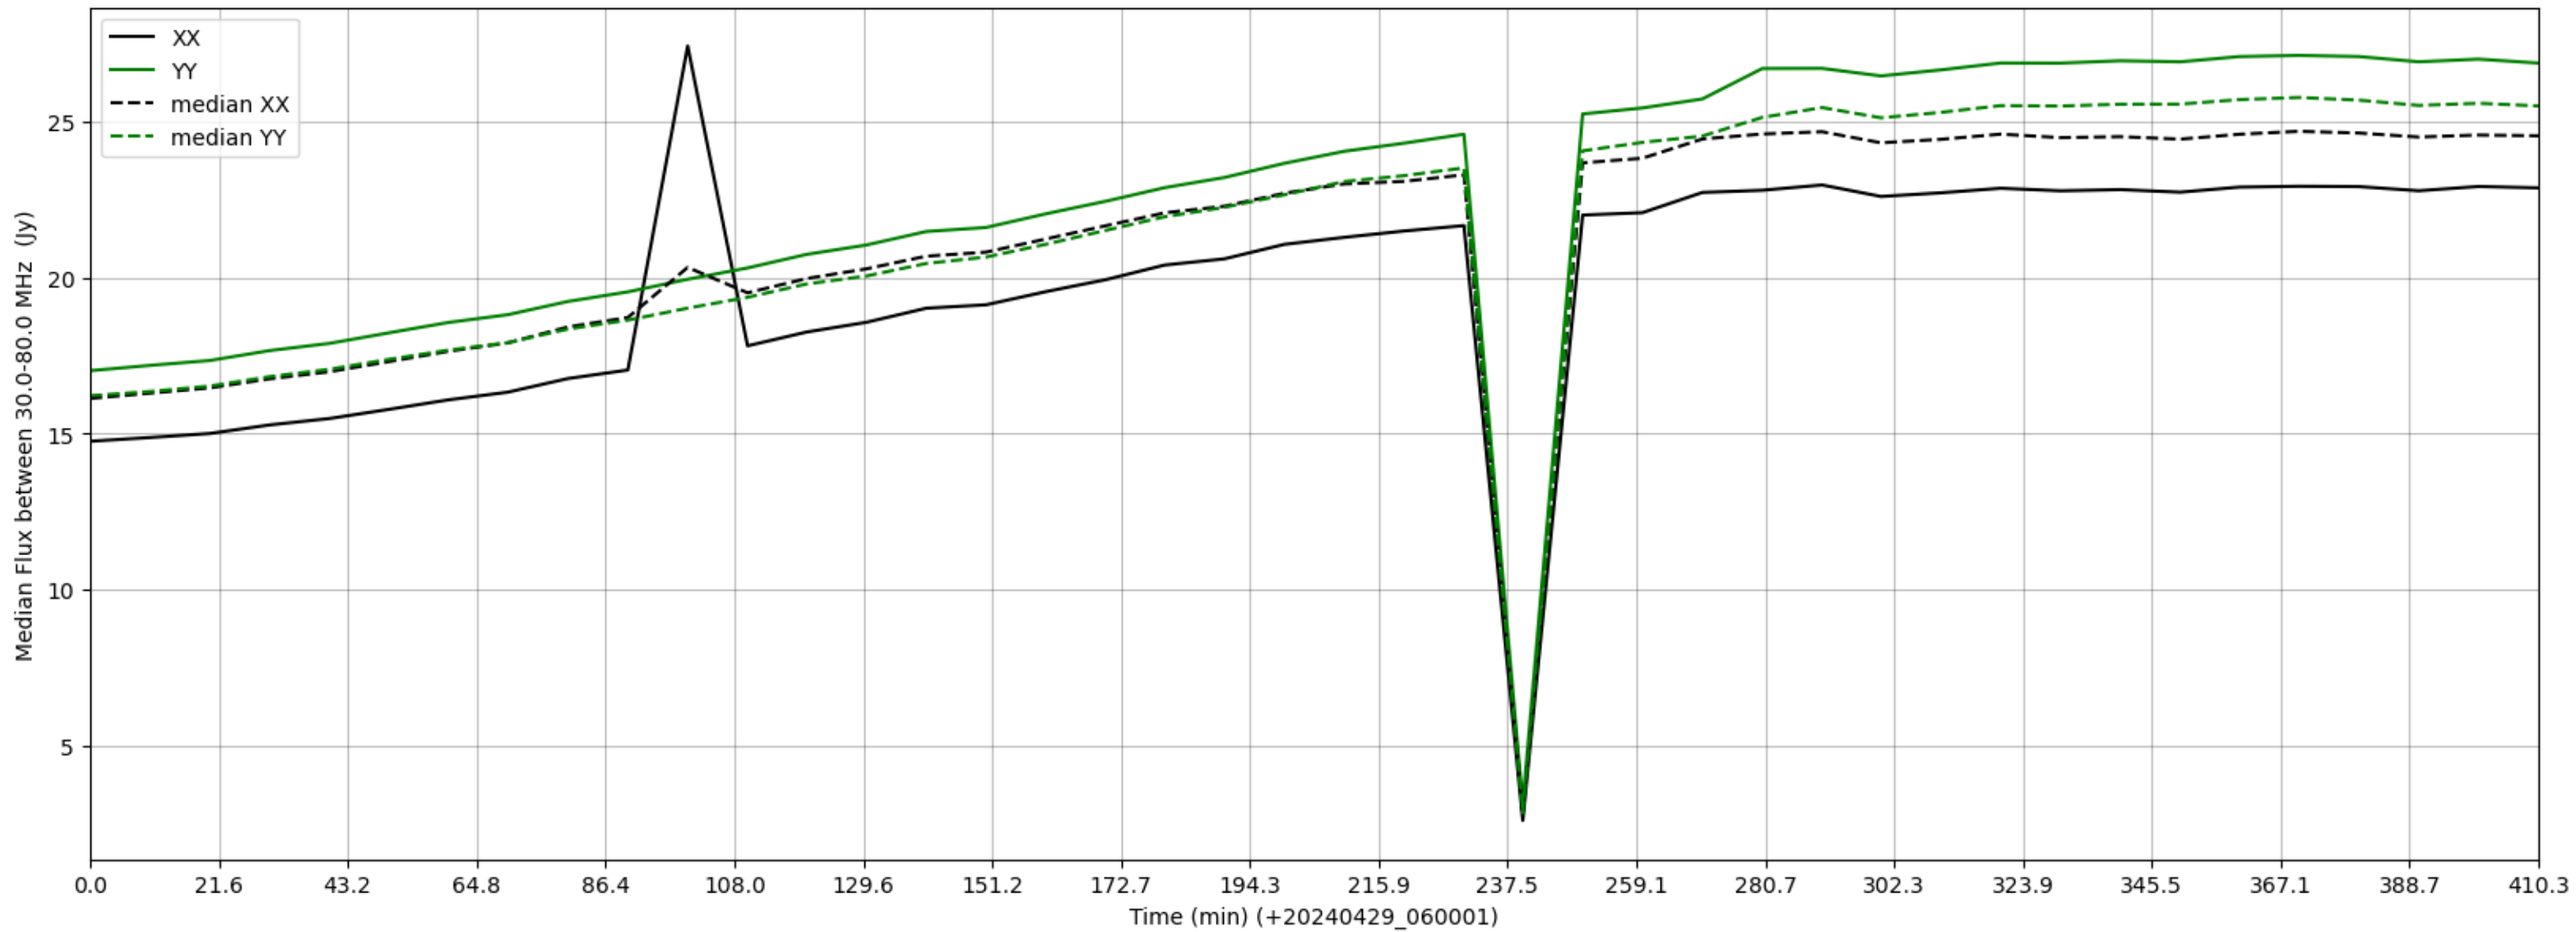

LWA099 - Correlator# 172 - XX FLAGS:Good - YY FLAGS:Good

LWA098 - Correlator# 173 - XX FLAGS:Good - YY FLAGS:Good

LWA101 - Correlator# 174 - XX FLAGS:Good - YY FLAGS:Good

LWA100 - Correlator# 175 - XX FLAGS:Good - YY FLAGS:Good