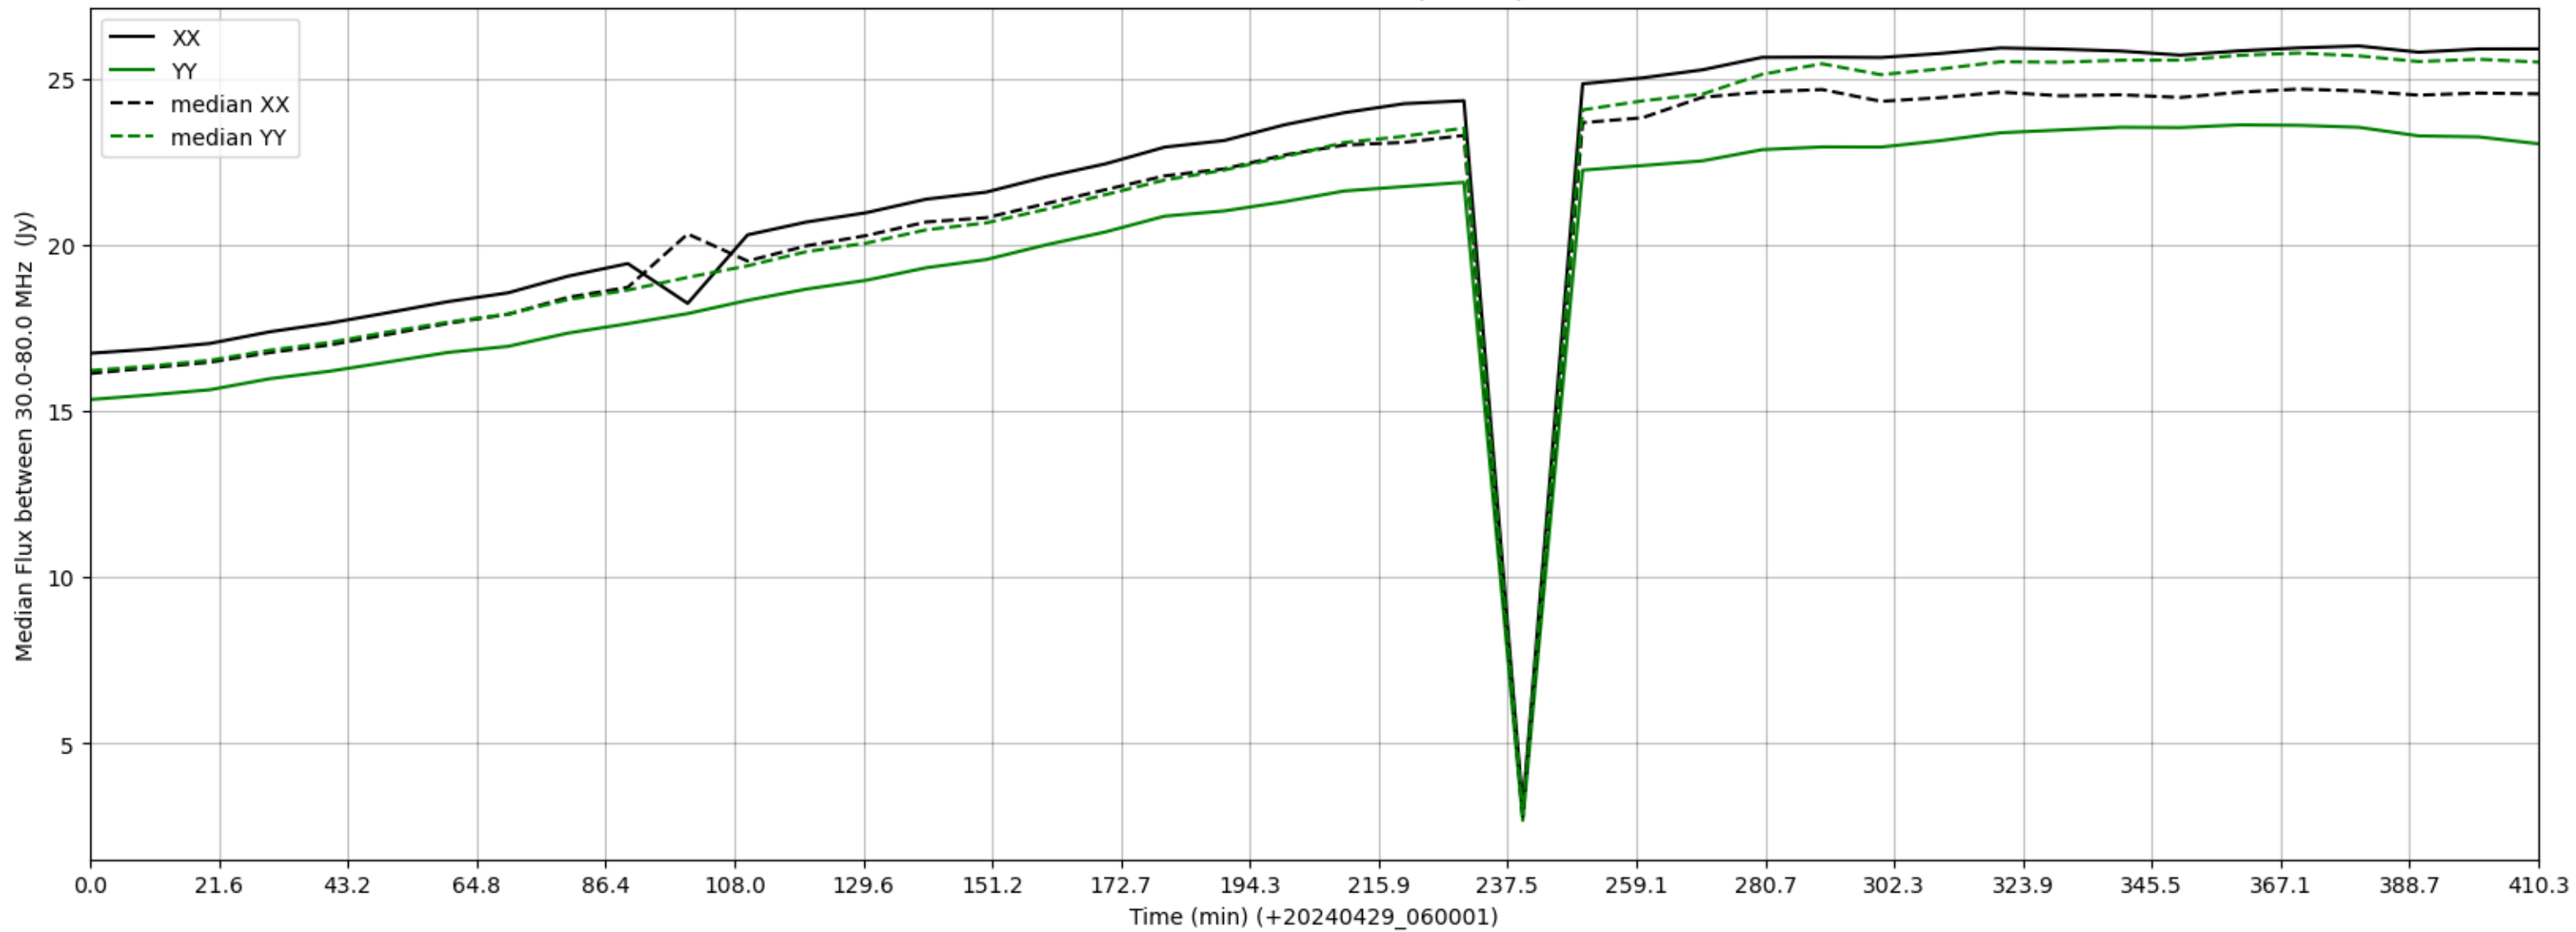

LWA334 - Correlator# 156 - XX FLAGS:Good - YY FLAGS:Good

LWA328 - Correlator# 157 - XX FLAGS:Good - YY FLAGS:Good

LWA361 - Correlator# 158 - XX FLAGS:BadSpecShape - YY FLAGS:Good

LWA358 - Correlator# 159 - XX FLAGS:BadSpecShape - YY FLAGS:Good