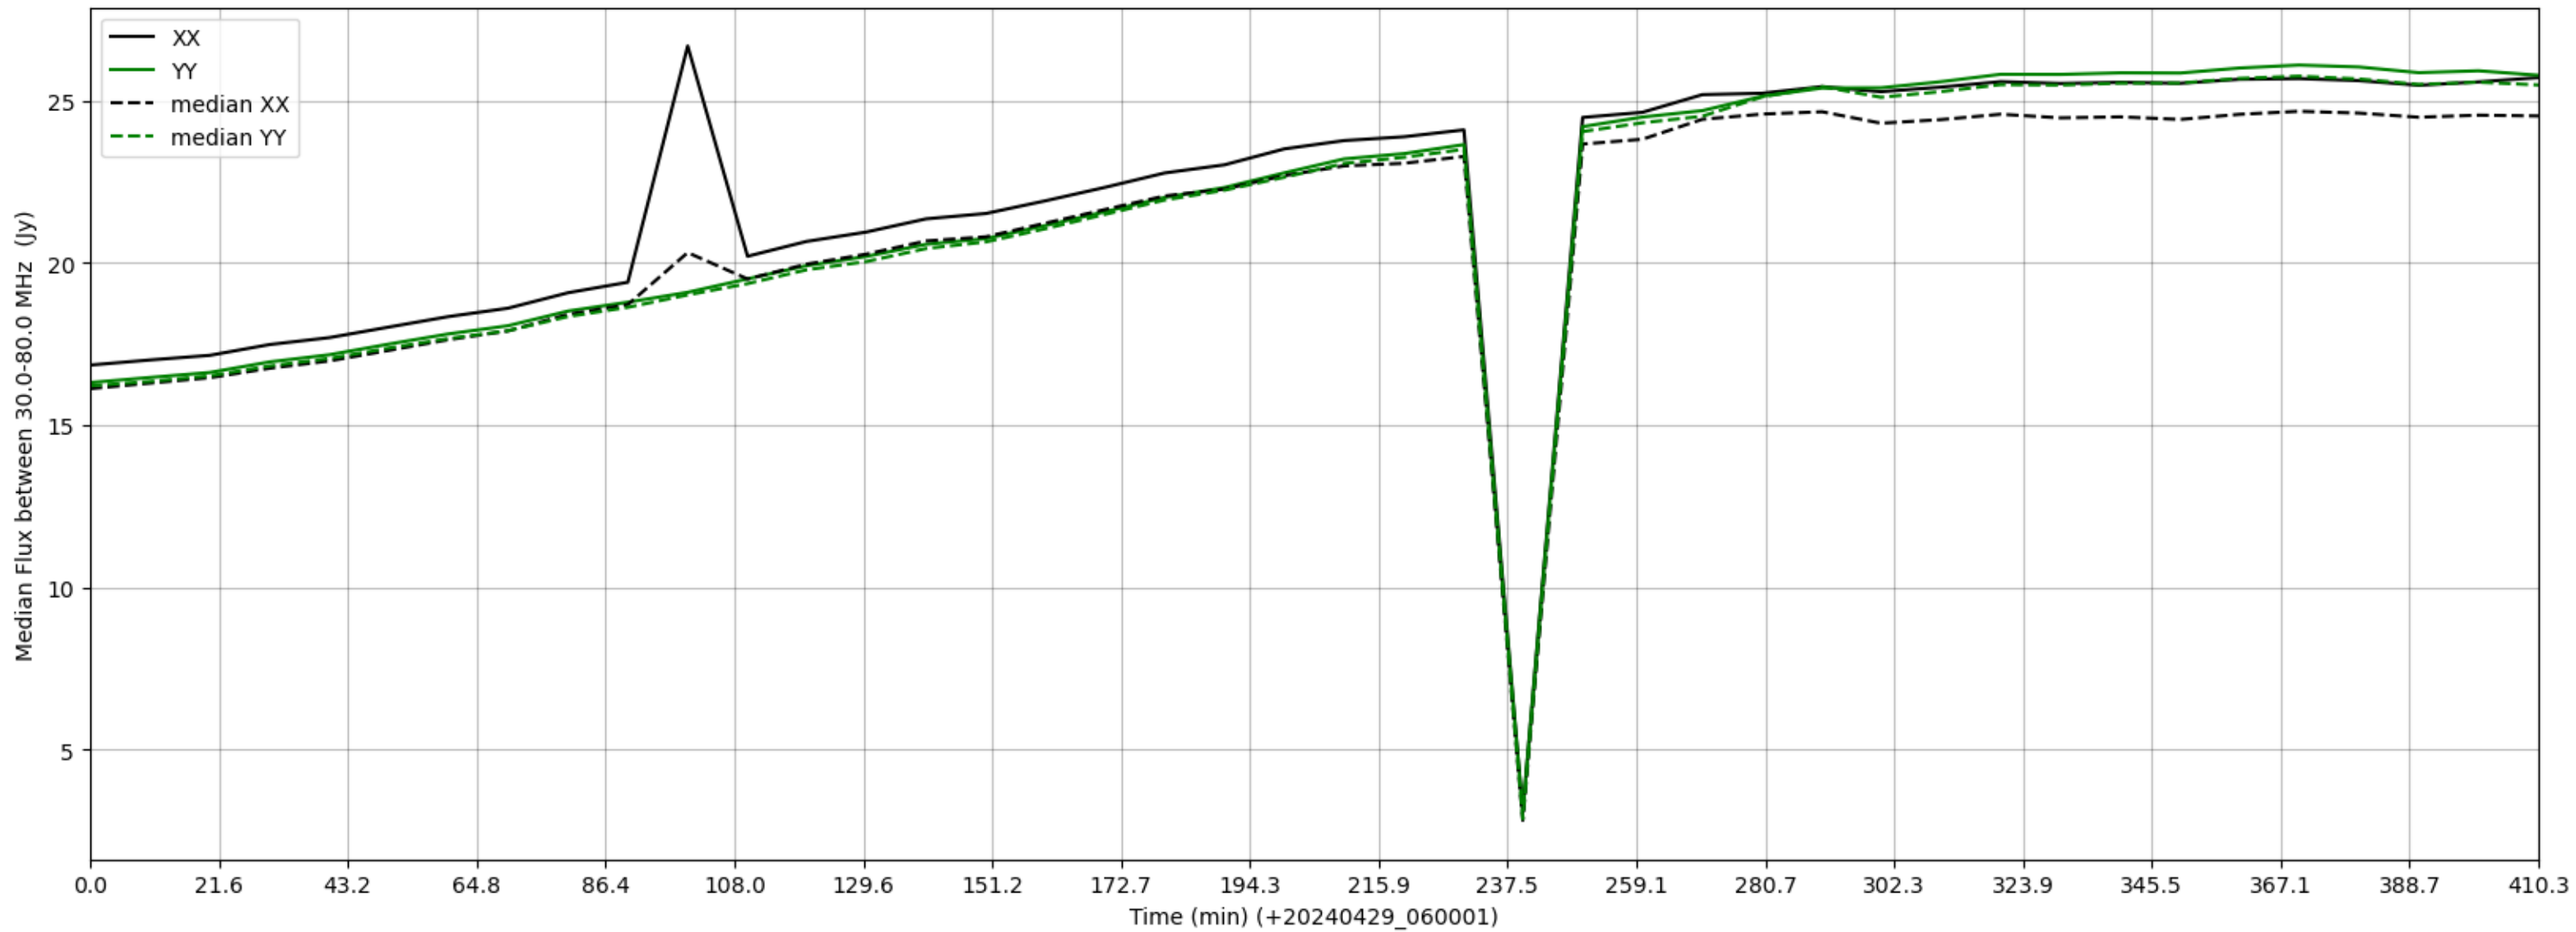

LWA067 - Correlator# 167 - XX FLAGS:Good - YY FLAGS:Good

LWA068 - Correlator# 166 - XX FLAGS:Good - YY FLAGS:Good