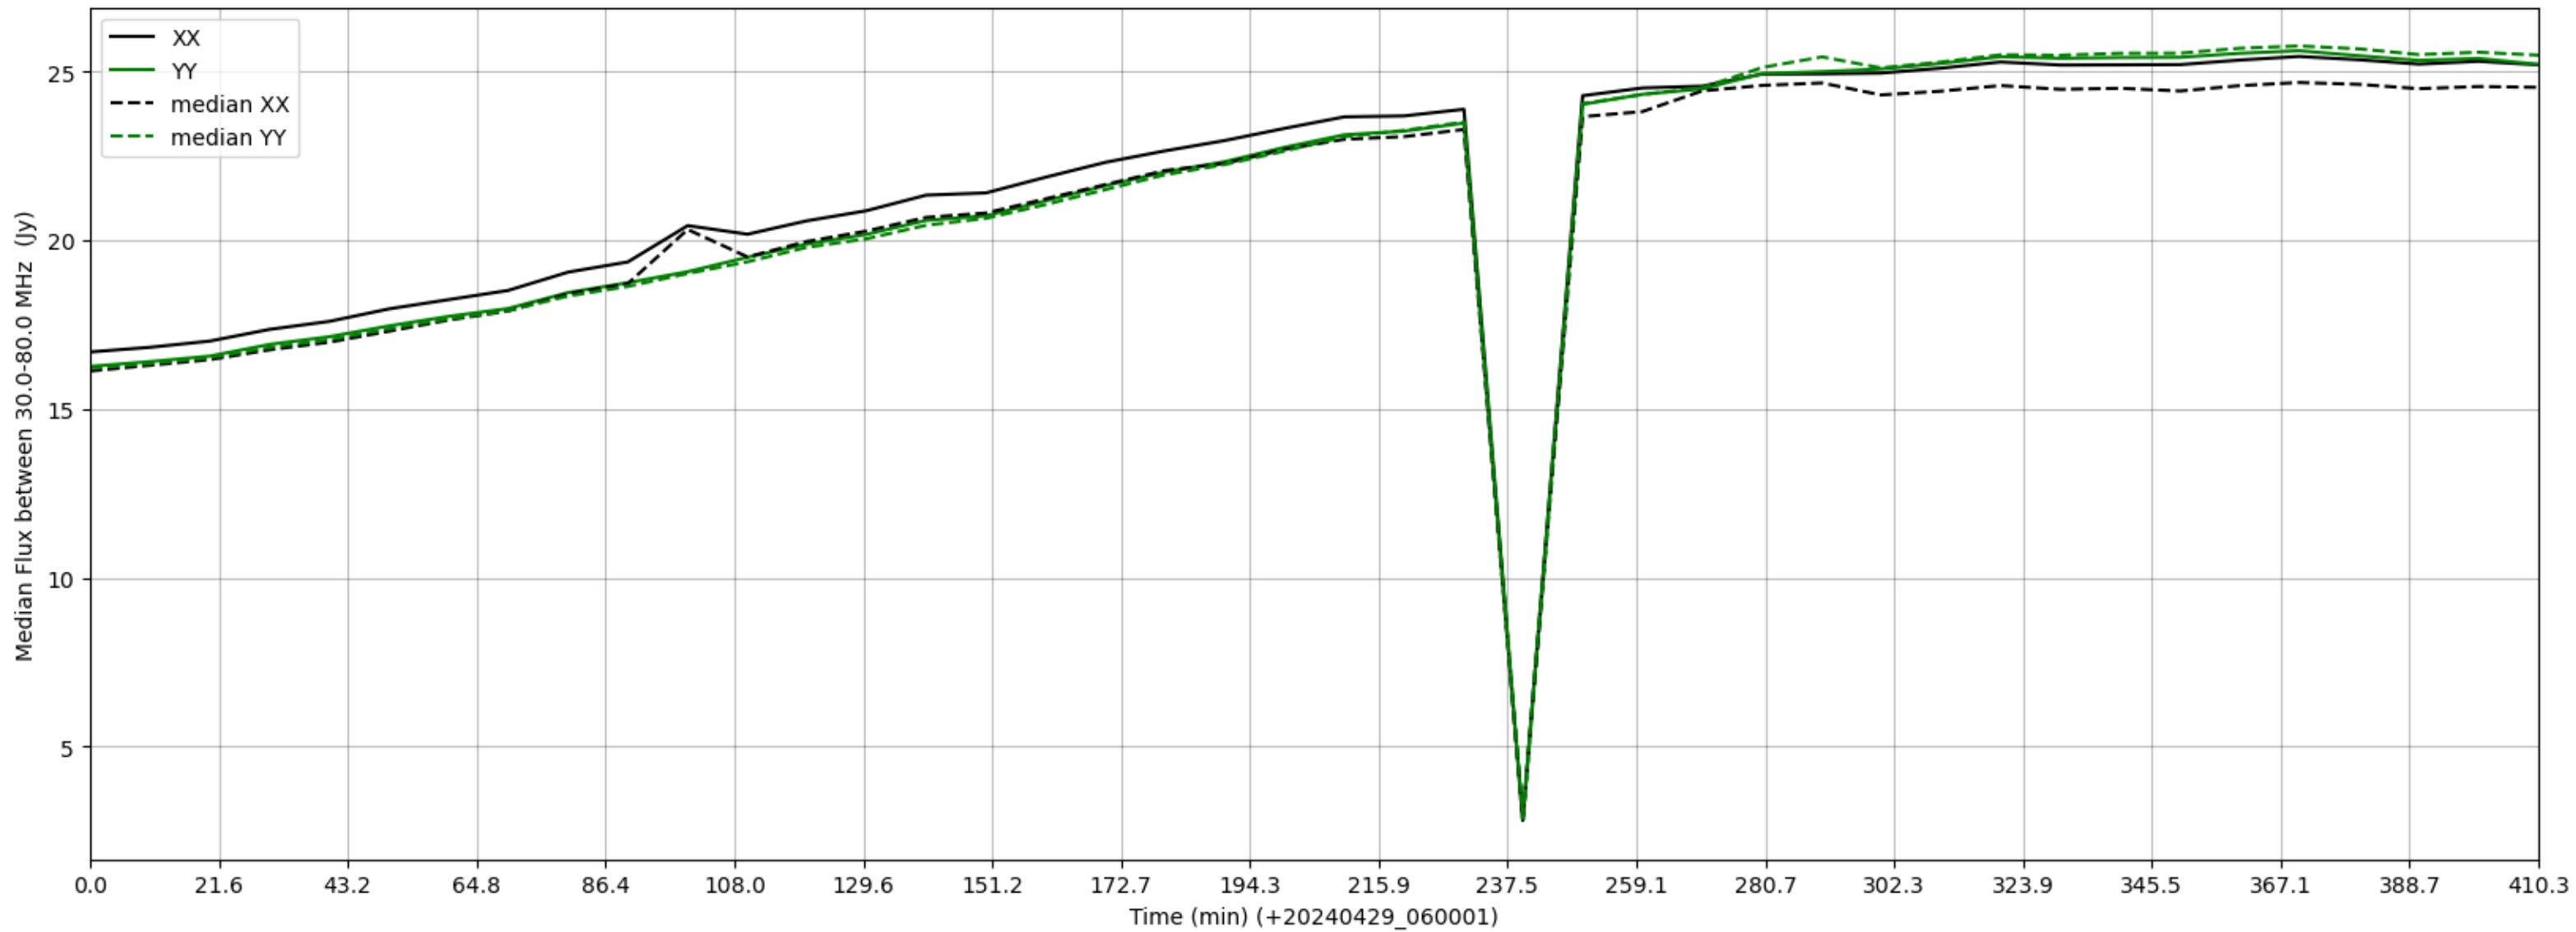

LWA250 - Correlator# 345 - XX FLAGS:Good - YY FLAGS:Good

LWA251 - Correlator# 344 - XX FLAGS:Good - YY FLAGS:Good