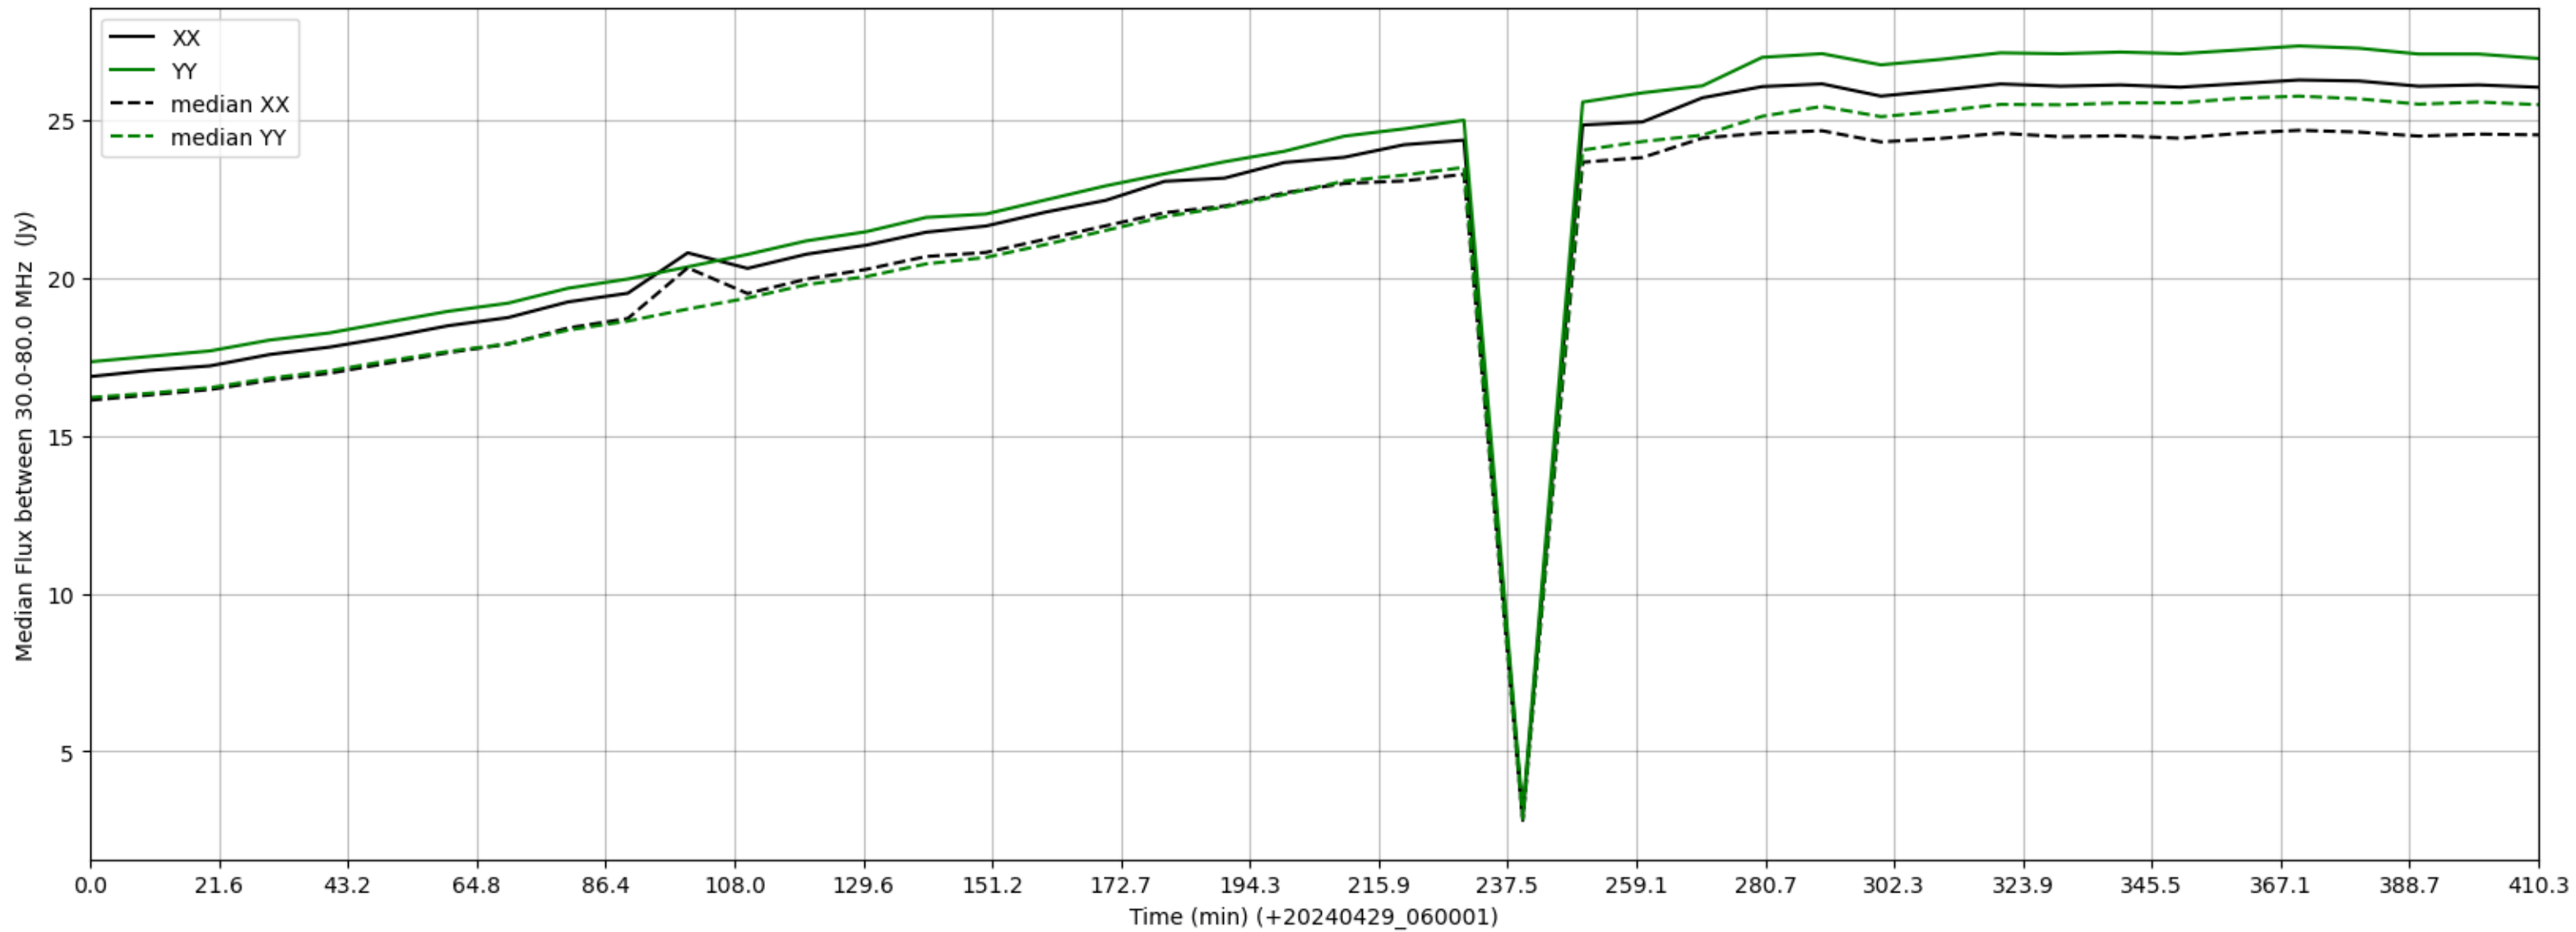

LWA113 - Correlator# 203 - XX FLAGS:Good - YY FLAGS:Good

LWA114 - Correlator# 202 - XX FLAGS:Good - YY FLAGS:Good