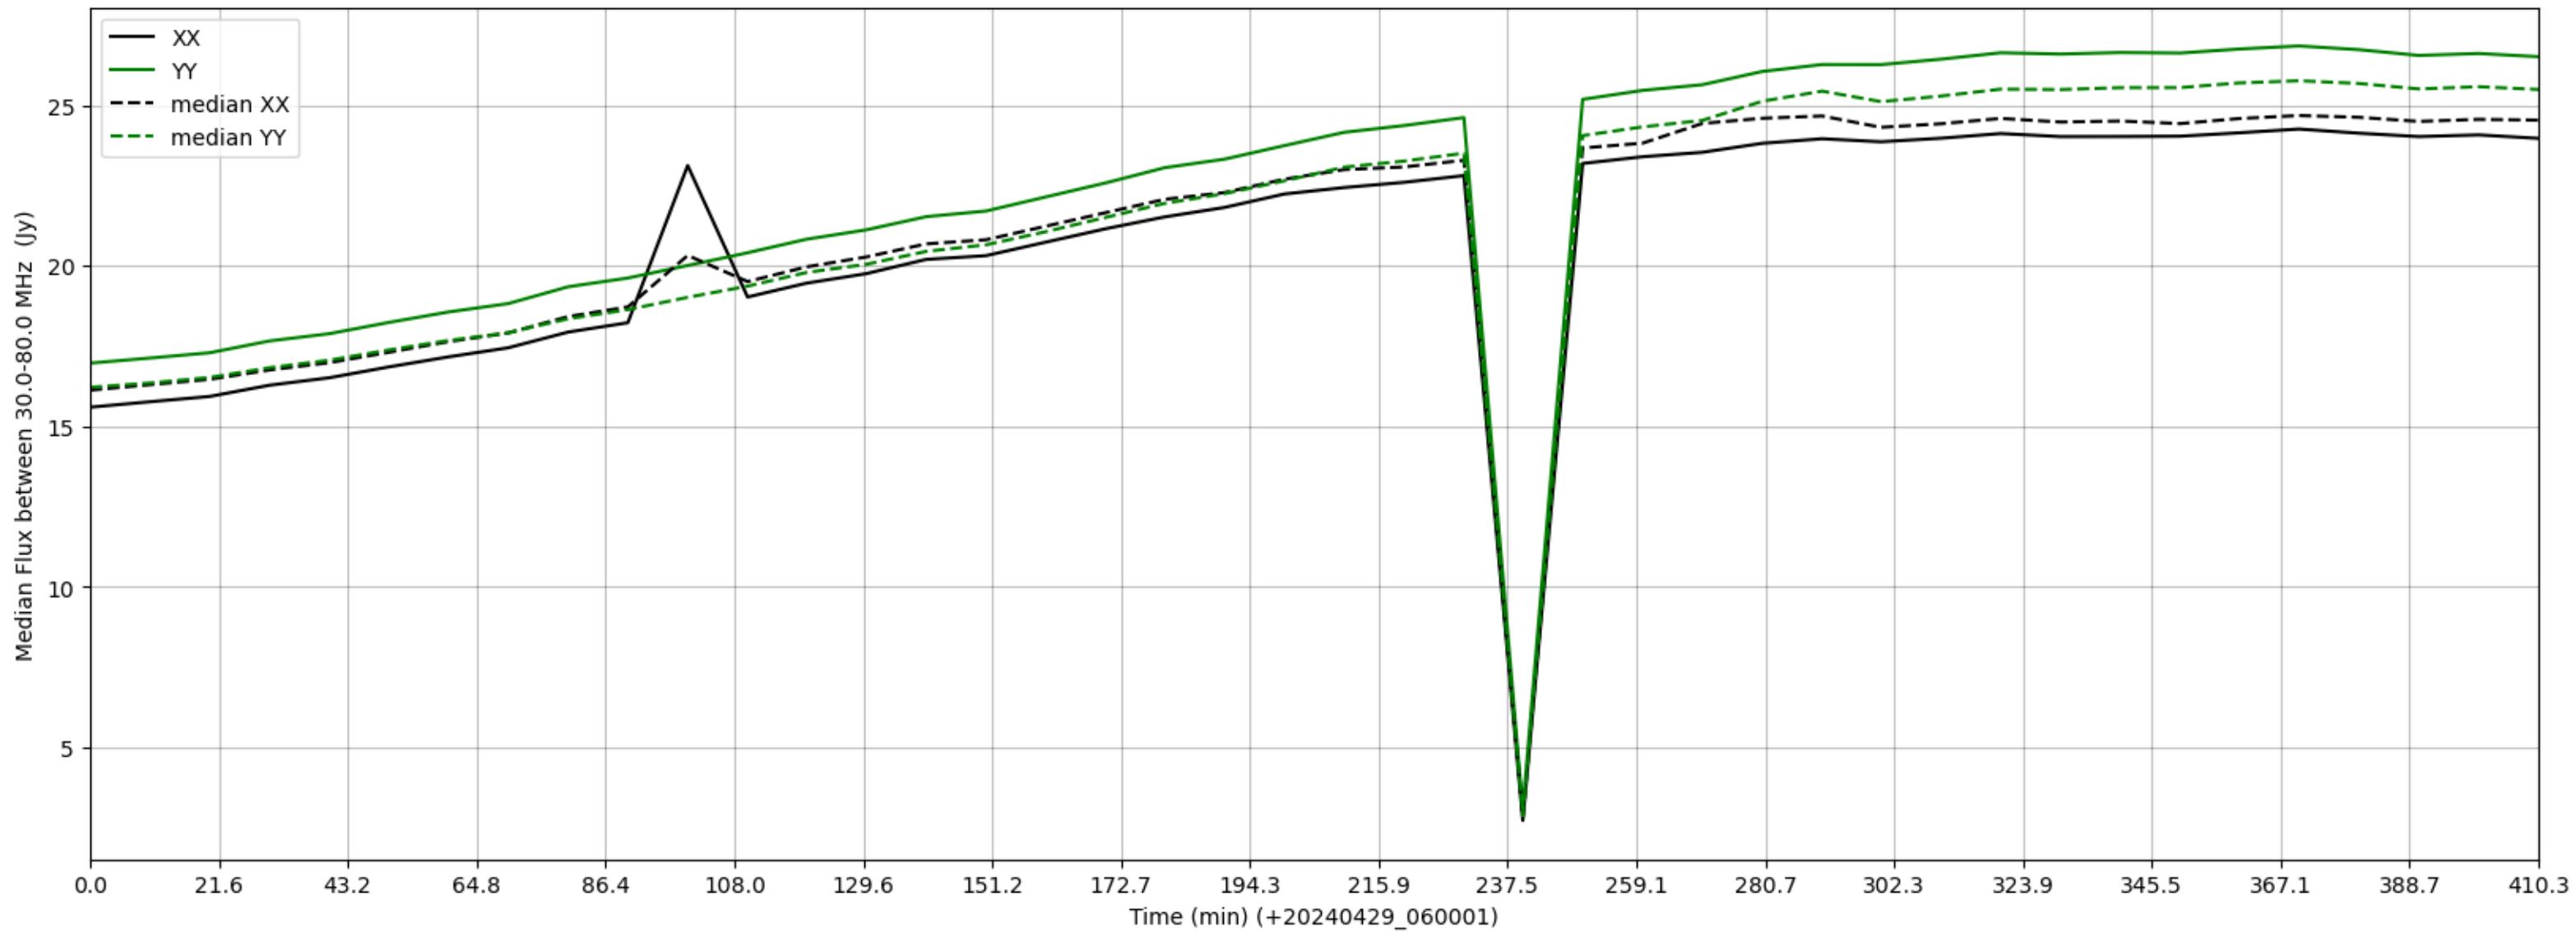

LWA239 - Correlator# 313 - XX FLAGS:Good - YY FLAGS:Good

LWA240 - Correlator# 312 - XX FLAGS:Good - YY FLAGS:Good