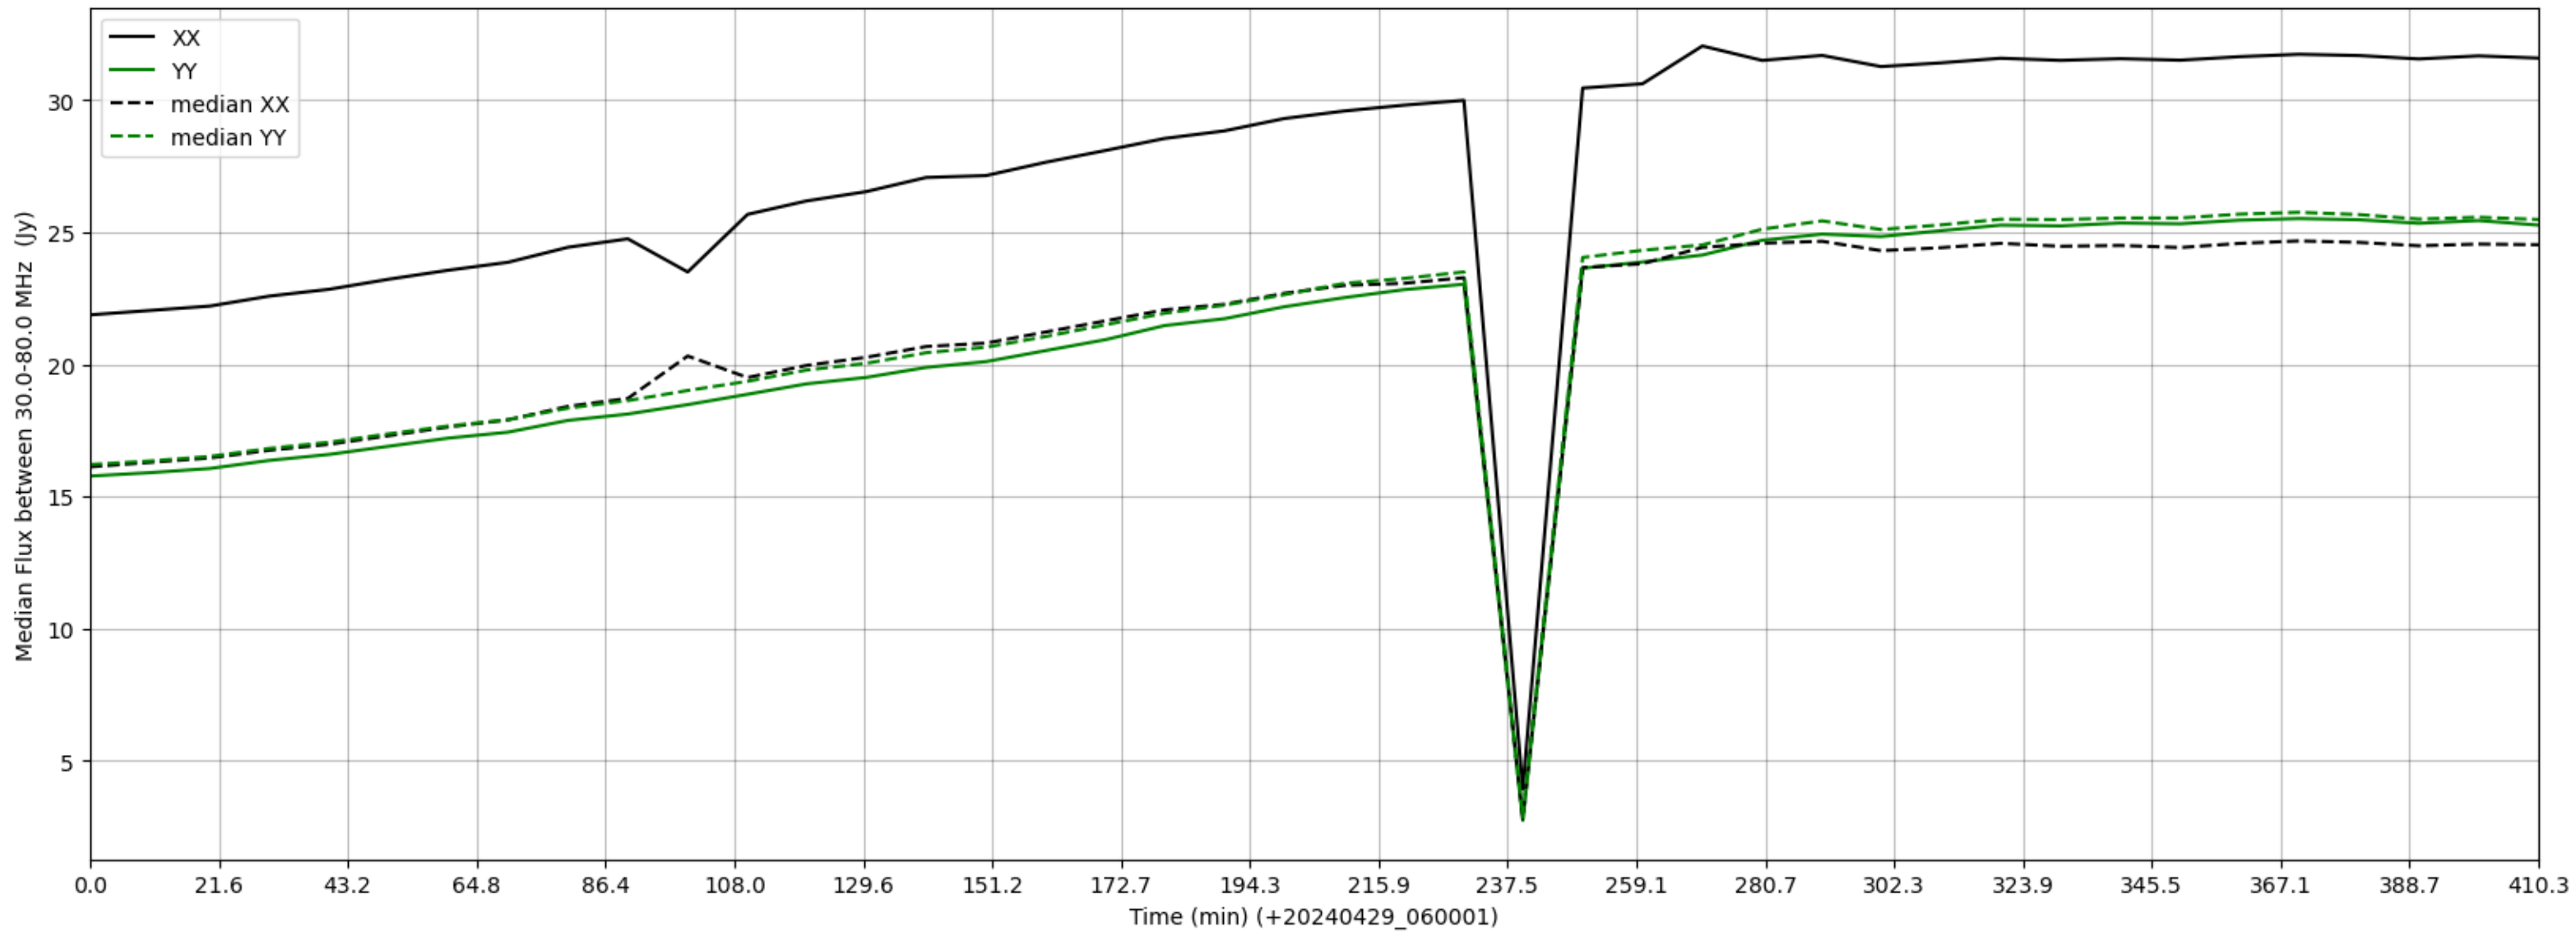

LWA275 - Correlator# 090 - XX FLAGS:Good - YY FLAGS:Good

LWA075 - Correlator# 089 - XX FLAGS:Good - YY FLAGS:Good