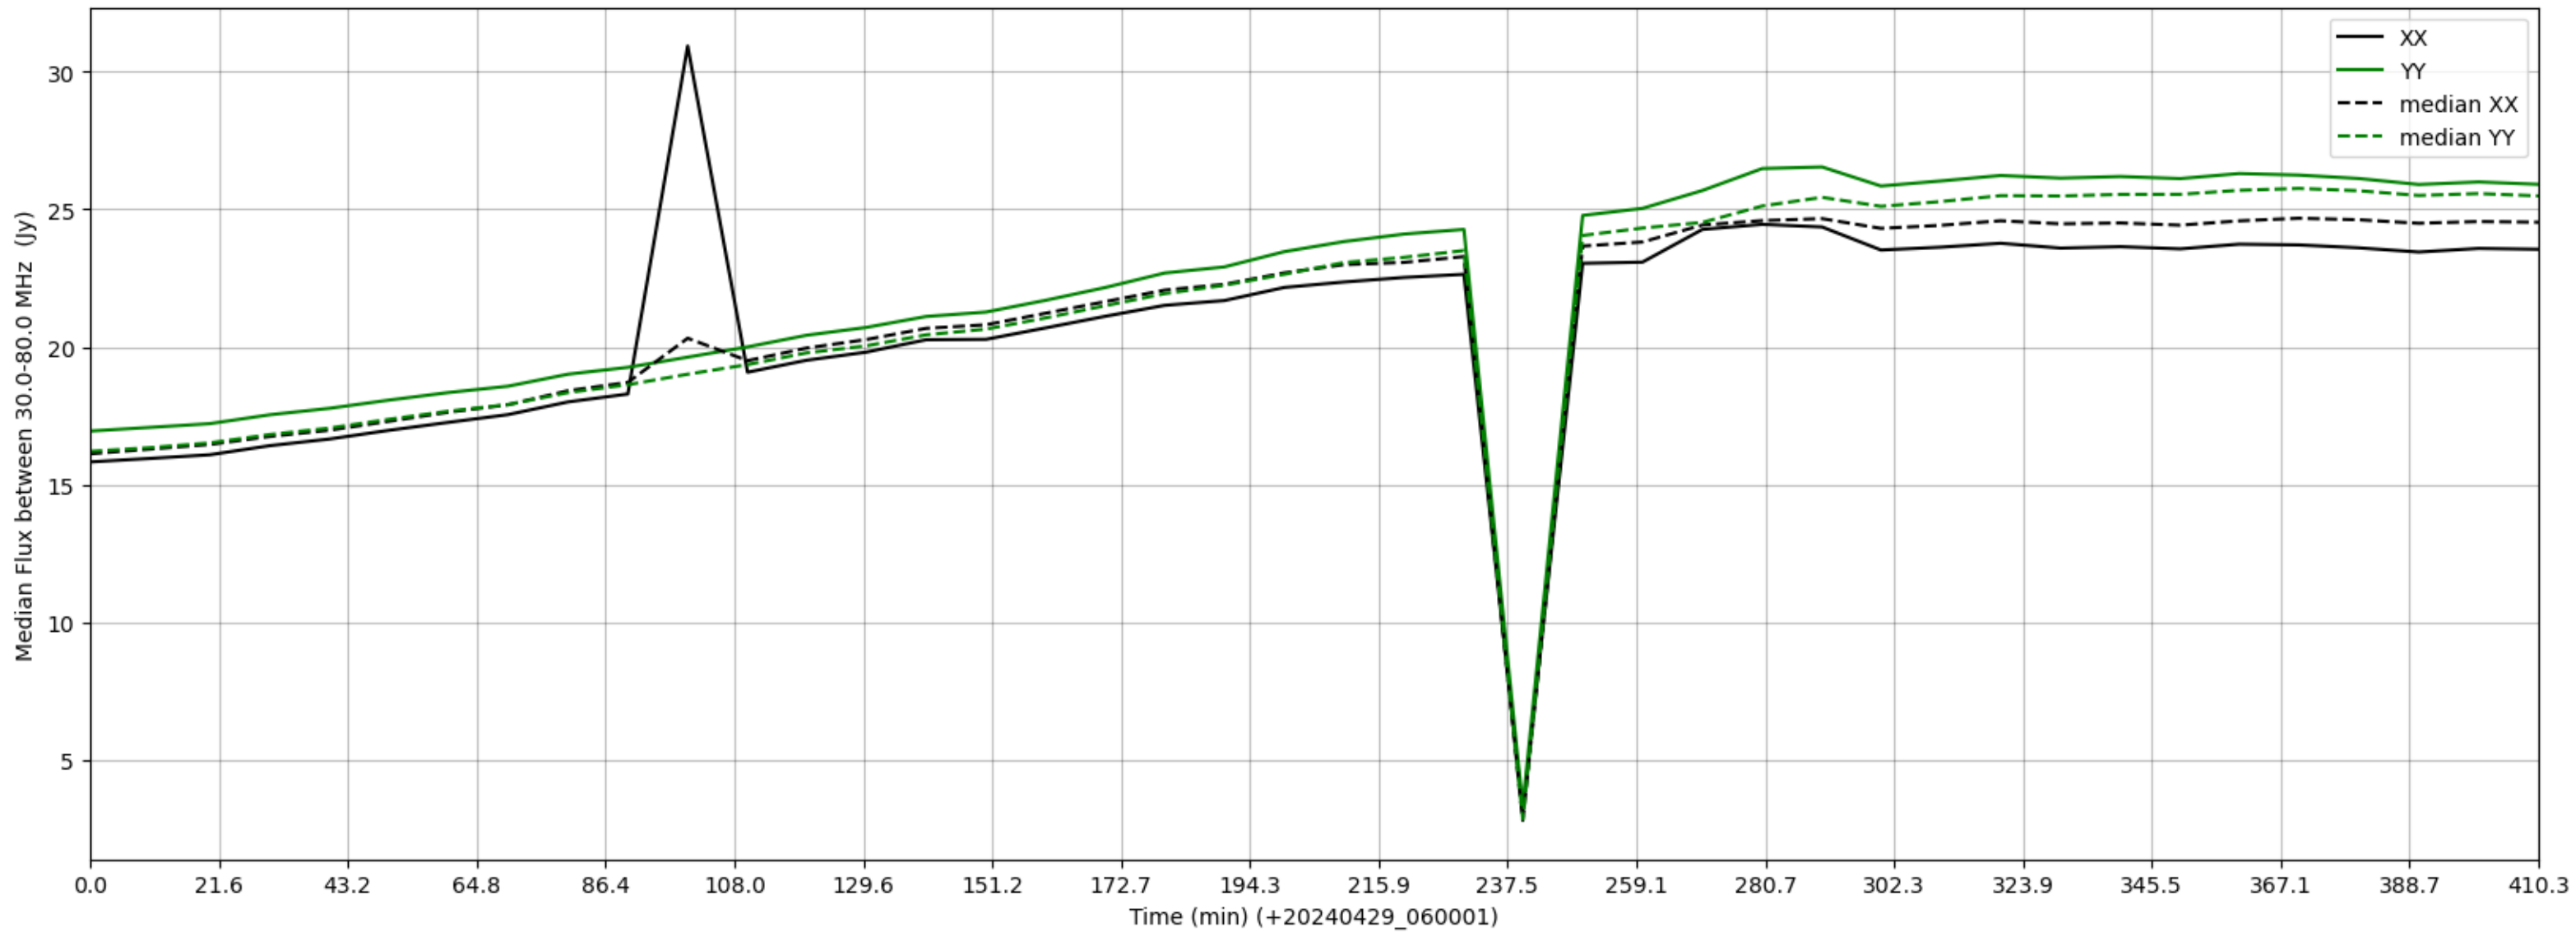

LWA349 - Correlator# 282 - XX FLAGS:Good - YY FLAGS:Good

LWA225 - Correlator# 281 - XX FLAGS:Good - YY FLAGS:Good