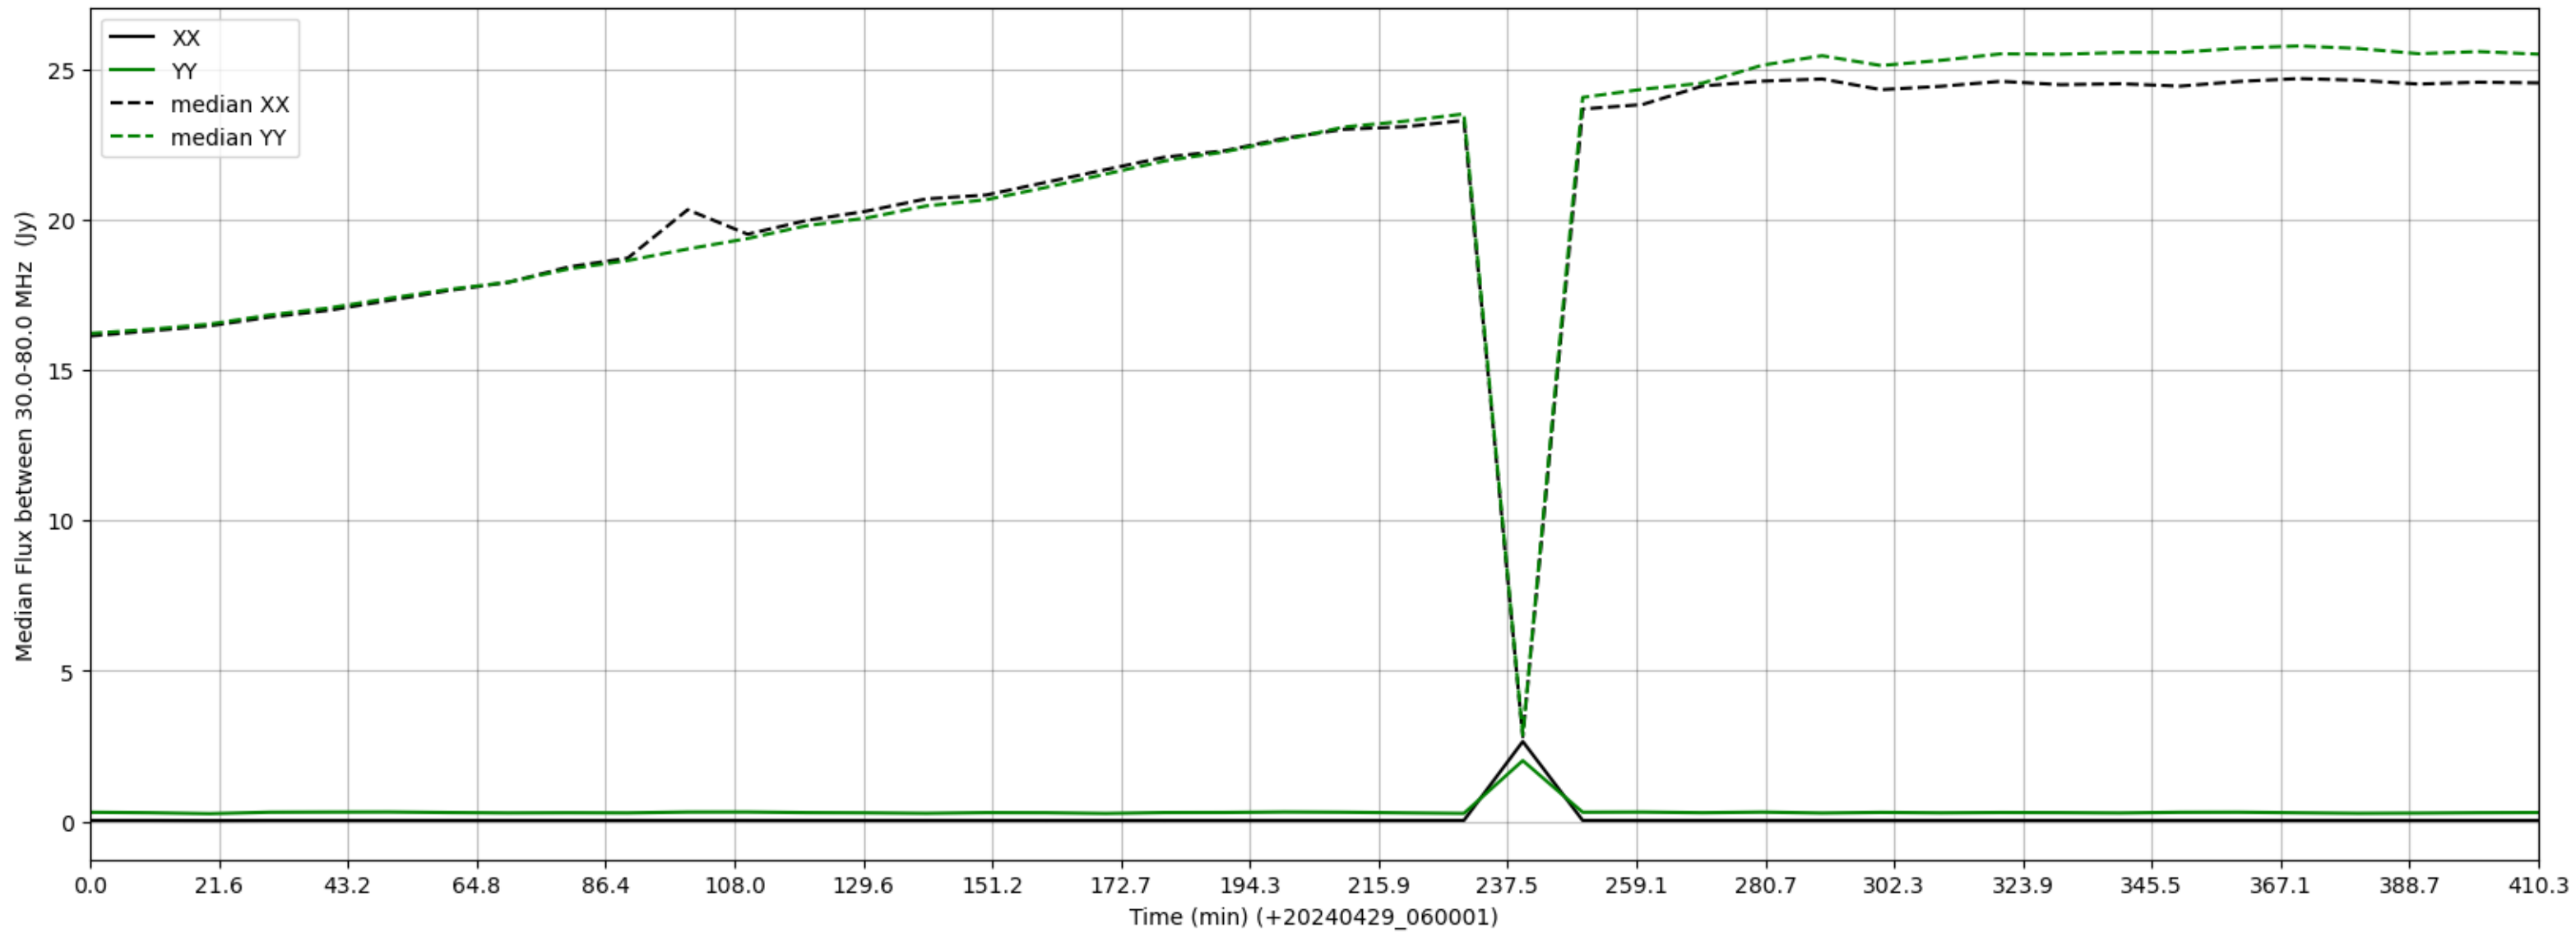

LWA288 - Correlator# 042 - XX FLAGS:Good - YY FLAGS:BadSpecShape

LWA280 - Correlator# 041 - XX FLAGS:LowFlux - YY FLAGS:LowFlux