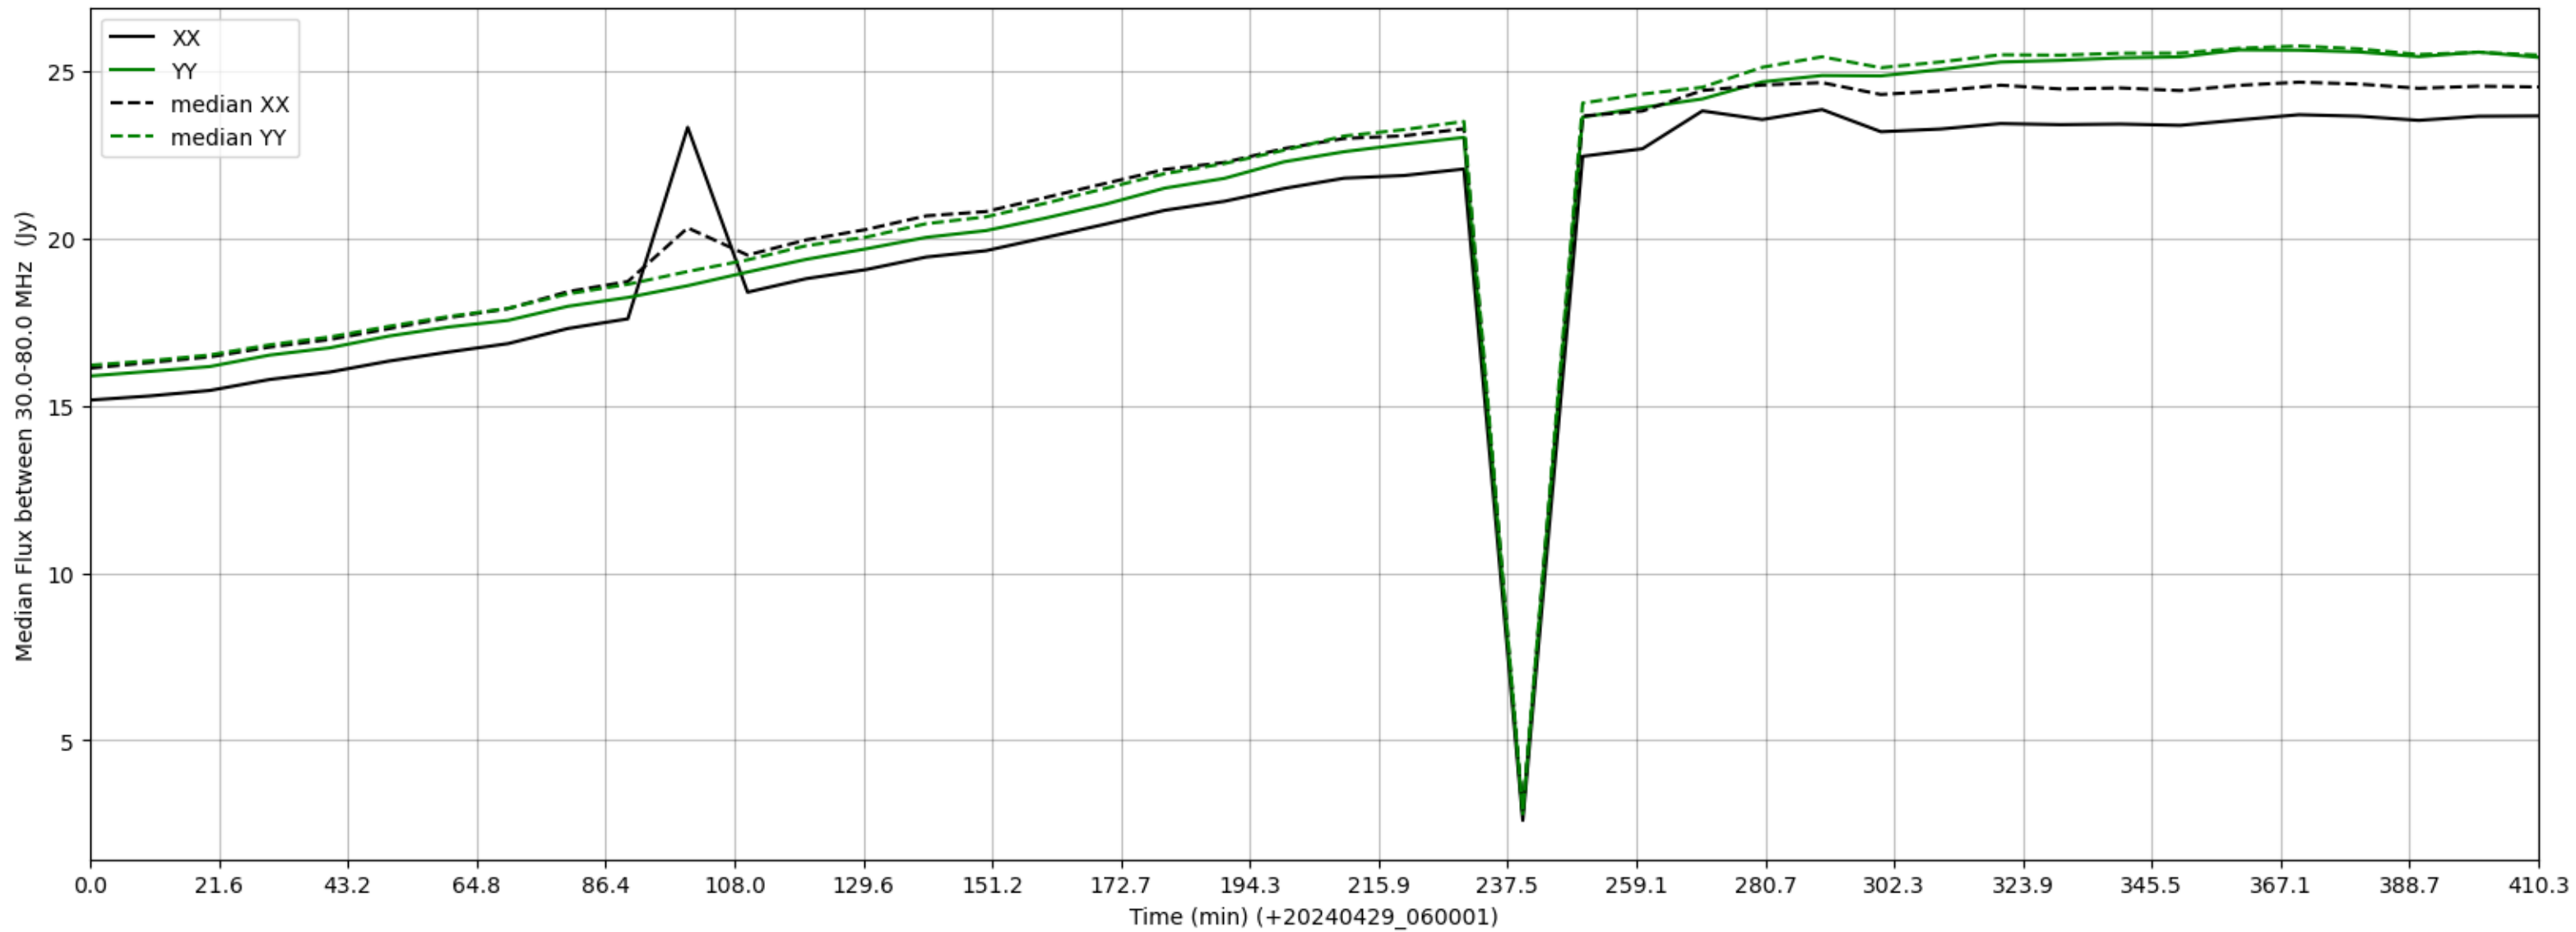

LWA073 - Correlator# 087 - XX FLAGS:Good - YY FLAGS:Good

LWA074 - Correlator# 086 - XX FLAGS:Good - YY FLAGS:Good