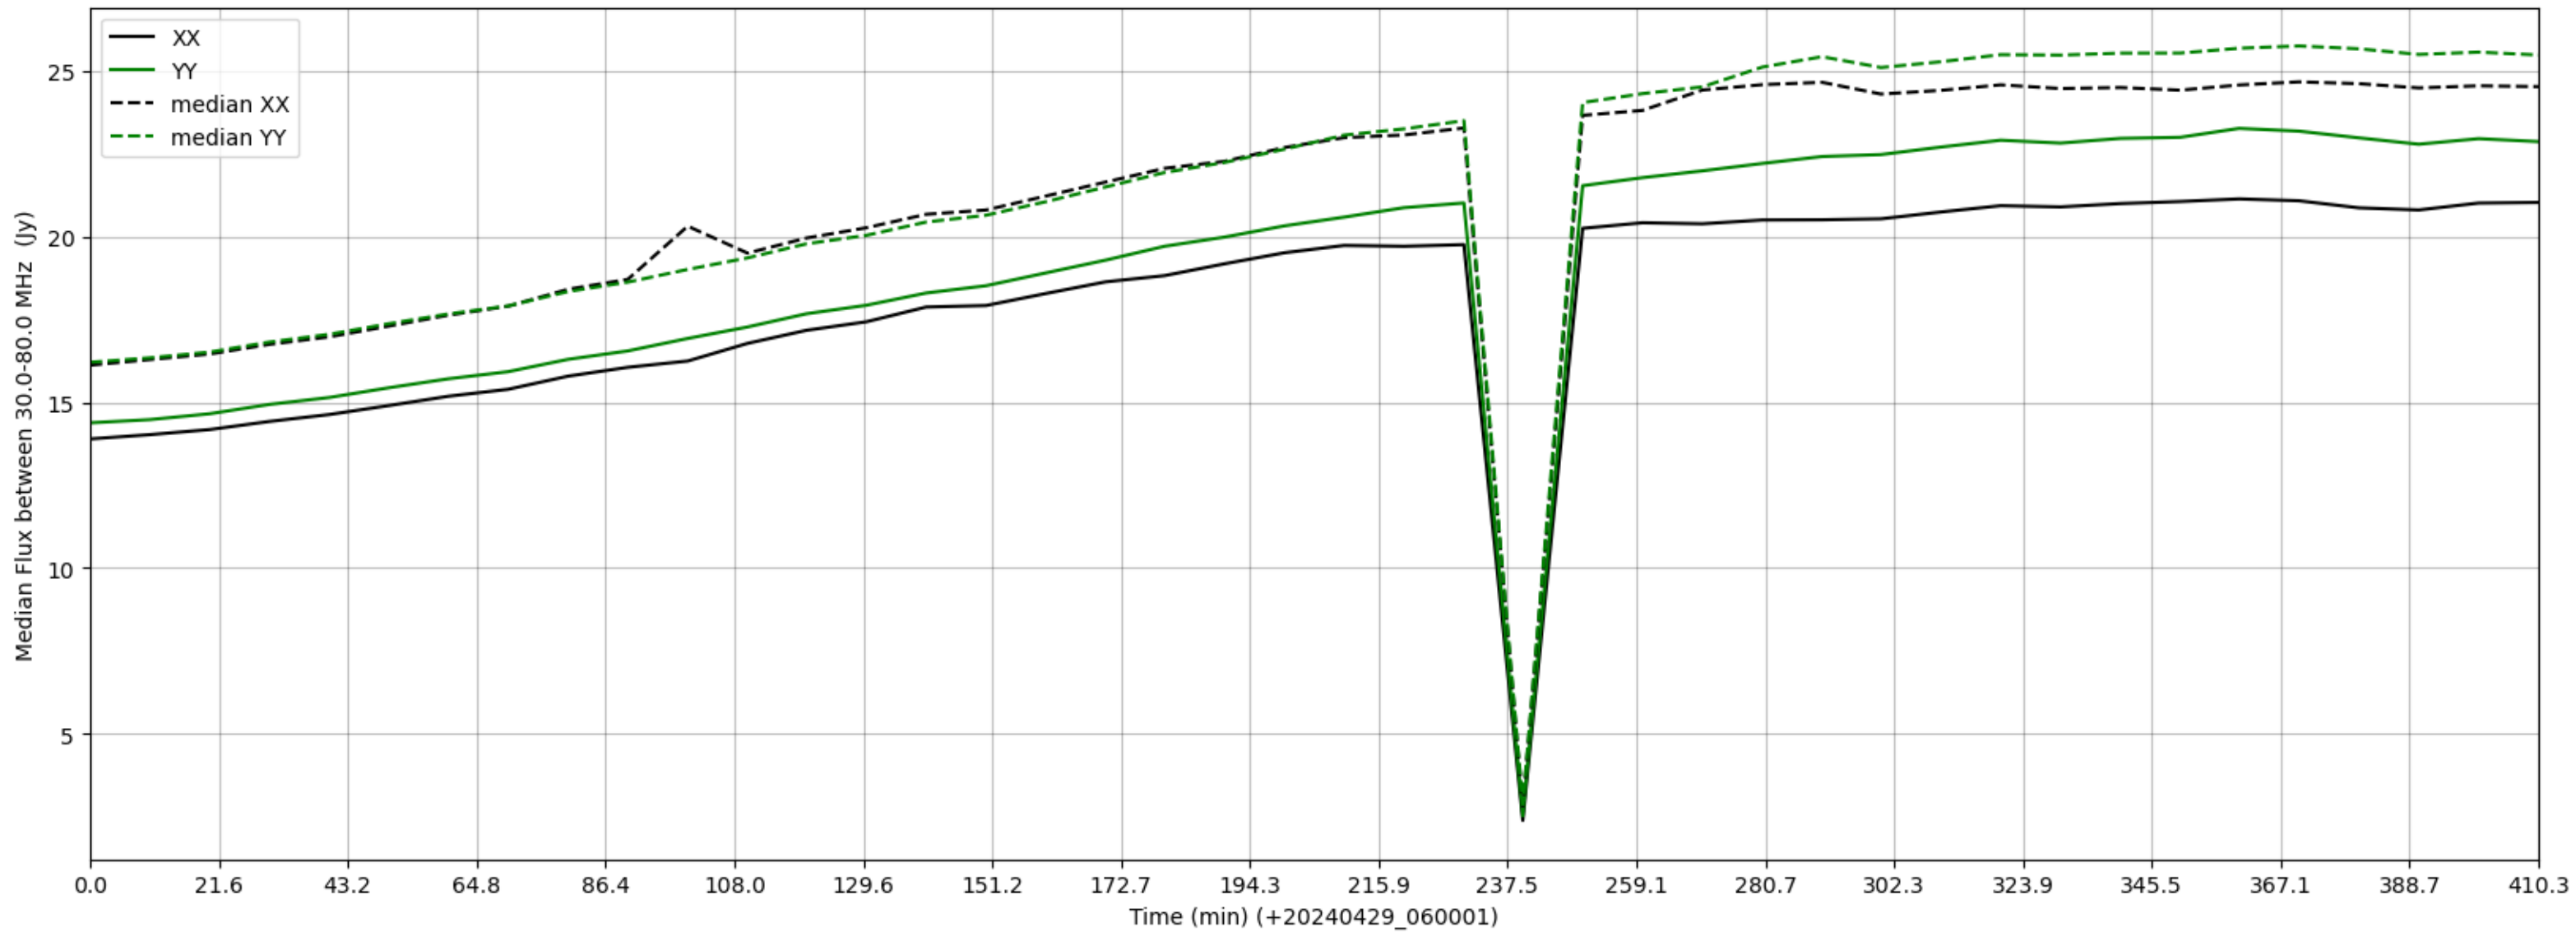

LWA336 - Correlator# 056 - XX FLAGS:Good - YY FLAGS:BadSpecShape

LWA335 - Correlator# 057 - XX FLAGS:Good - YY FLAGS:Good

LWA343 - Correlator# 058 - XX FLAGS:Good - YY FLAGS:Good

LWA337 - Correlator# 059 - XX FLAGS:Good - YY FLAGS:Good