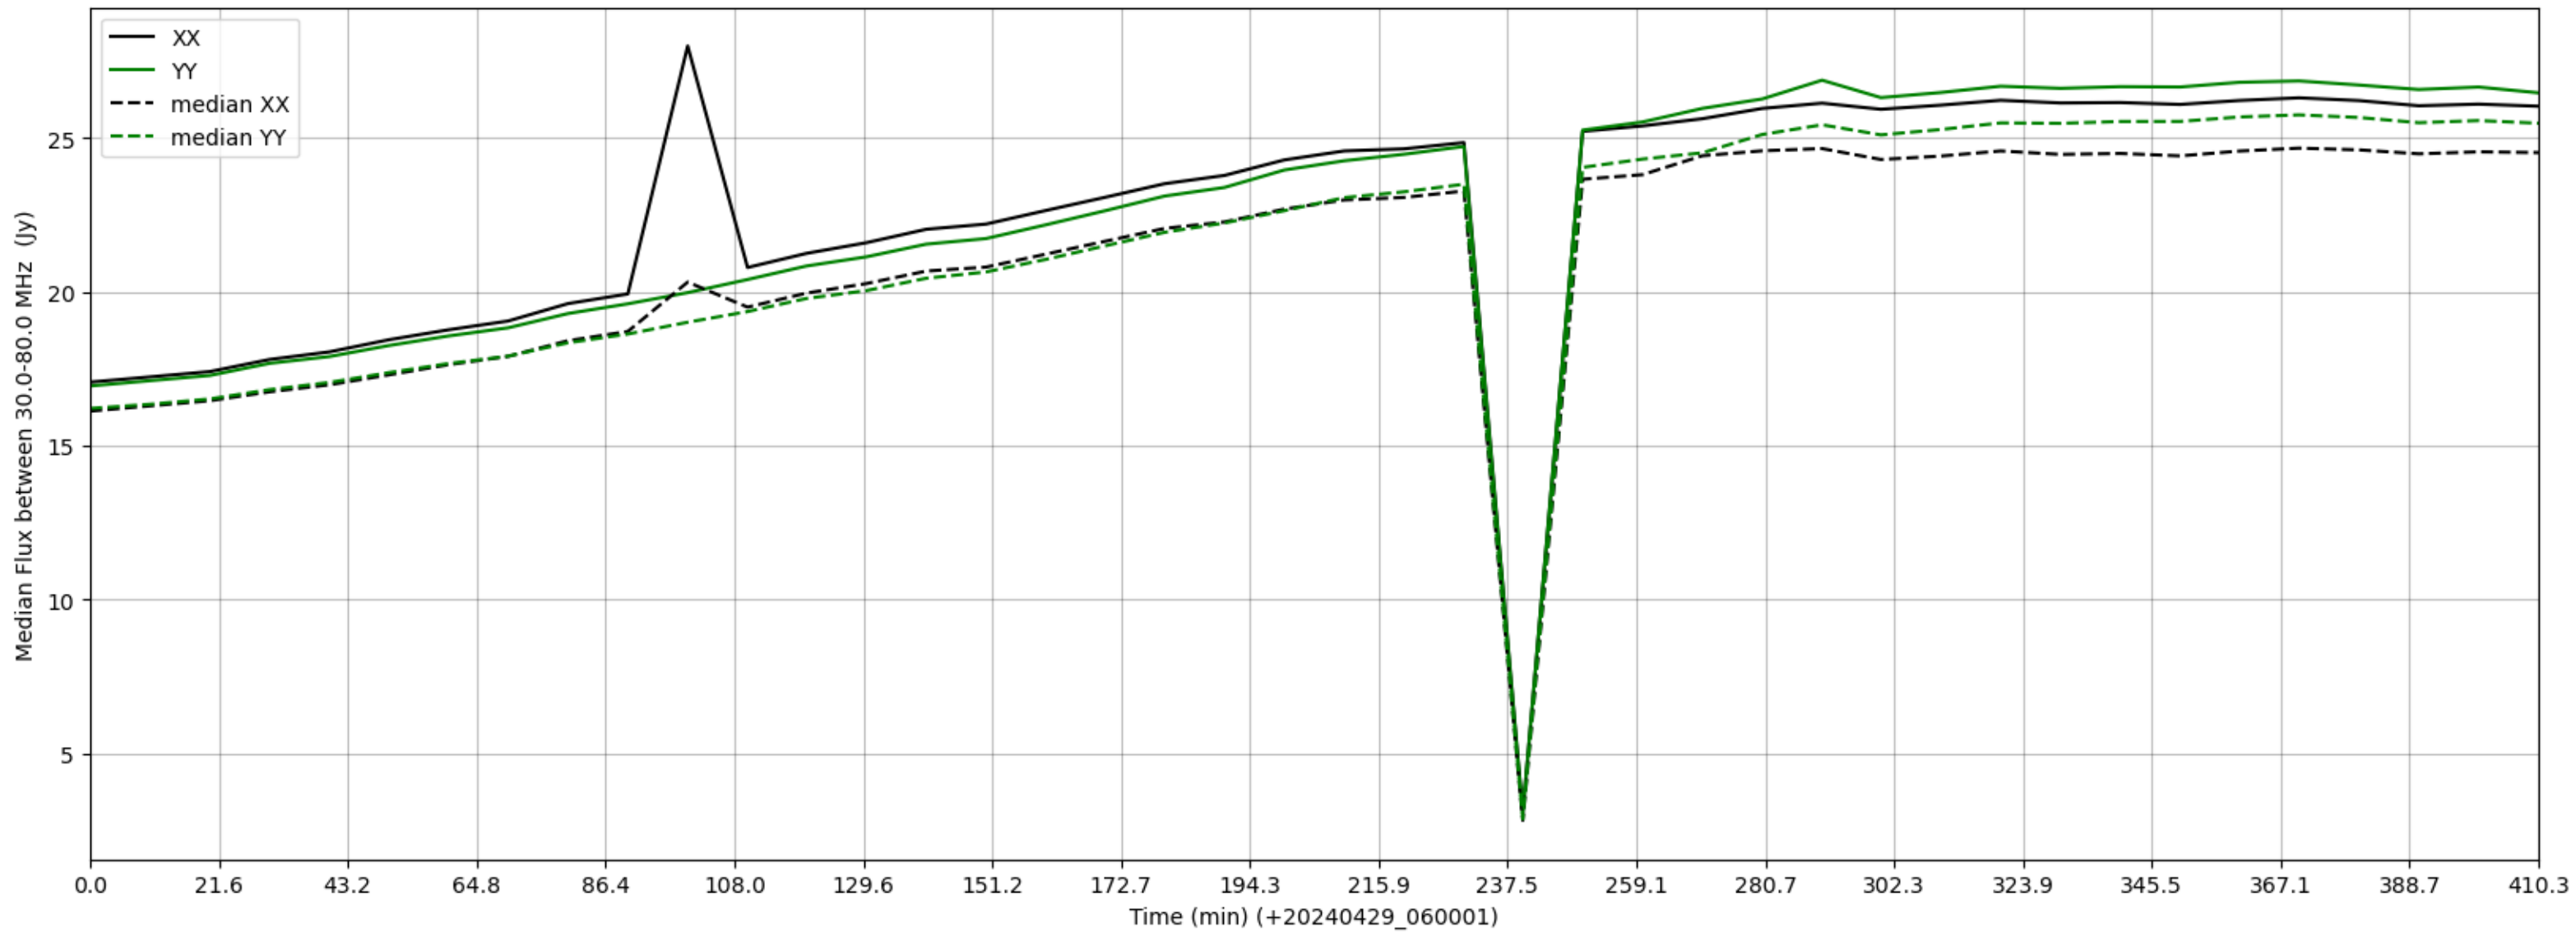

LWA236 - Correlator# 308 - XX FLAGS:Good - YY FLAGS:Good

LWA235 - Correlator# 309 - XX FLAGS:Good - YY FLAGS:Good

LWA238 - Correlator# 310 - XX FLAGS:Good - YY FLAGS:Good

LWA237 - Correlator# 311 - XX FLAGS:Good - YY FLAGS:BadSpecShape