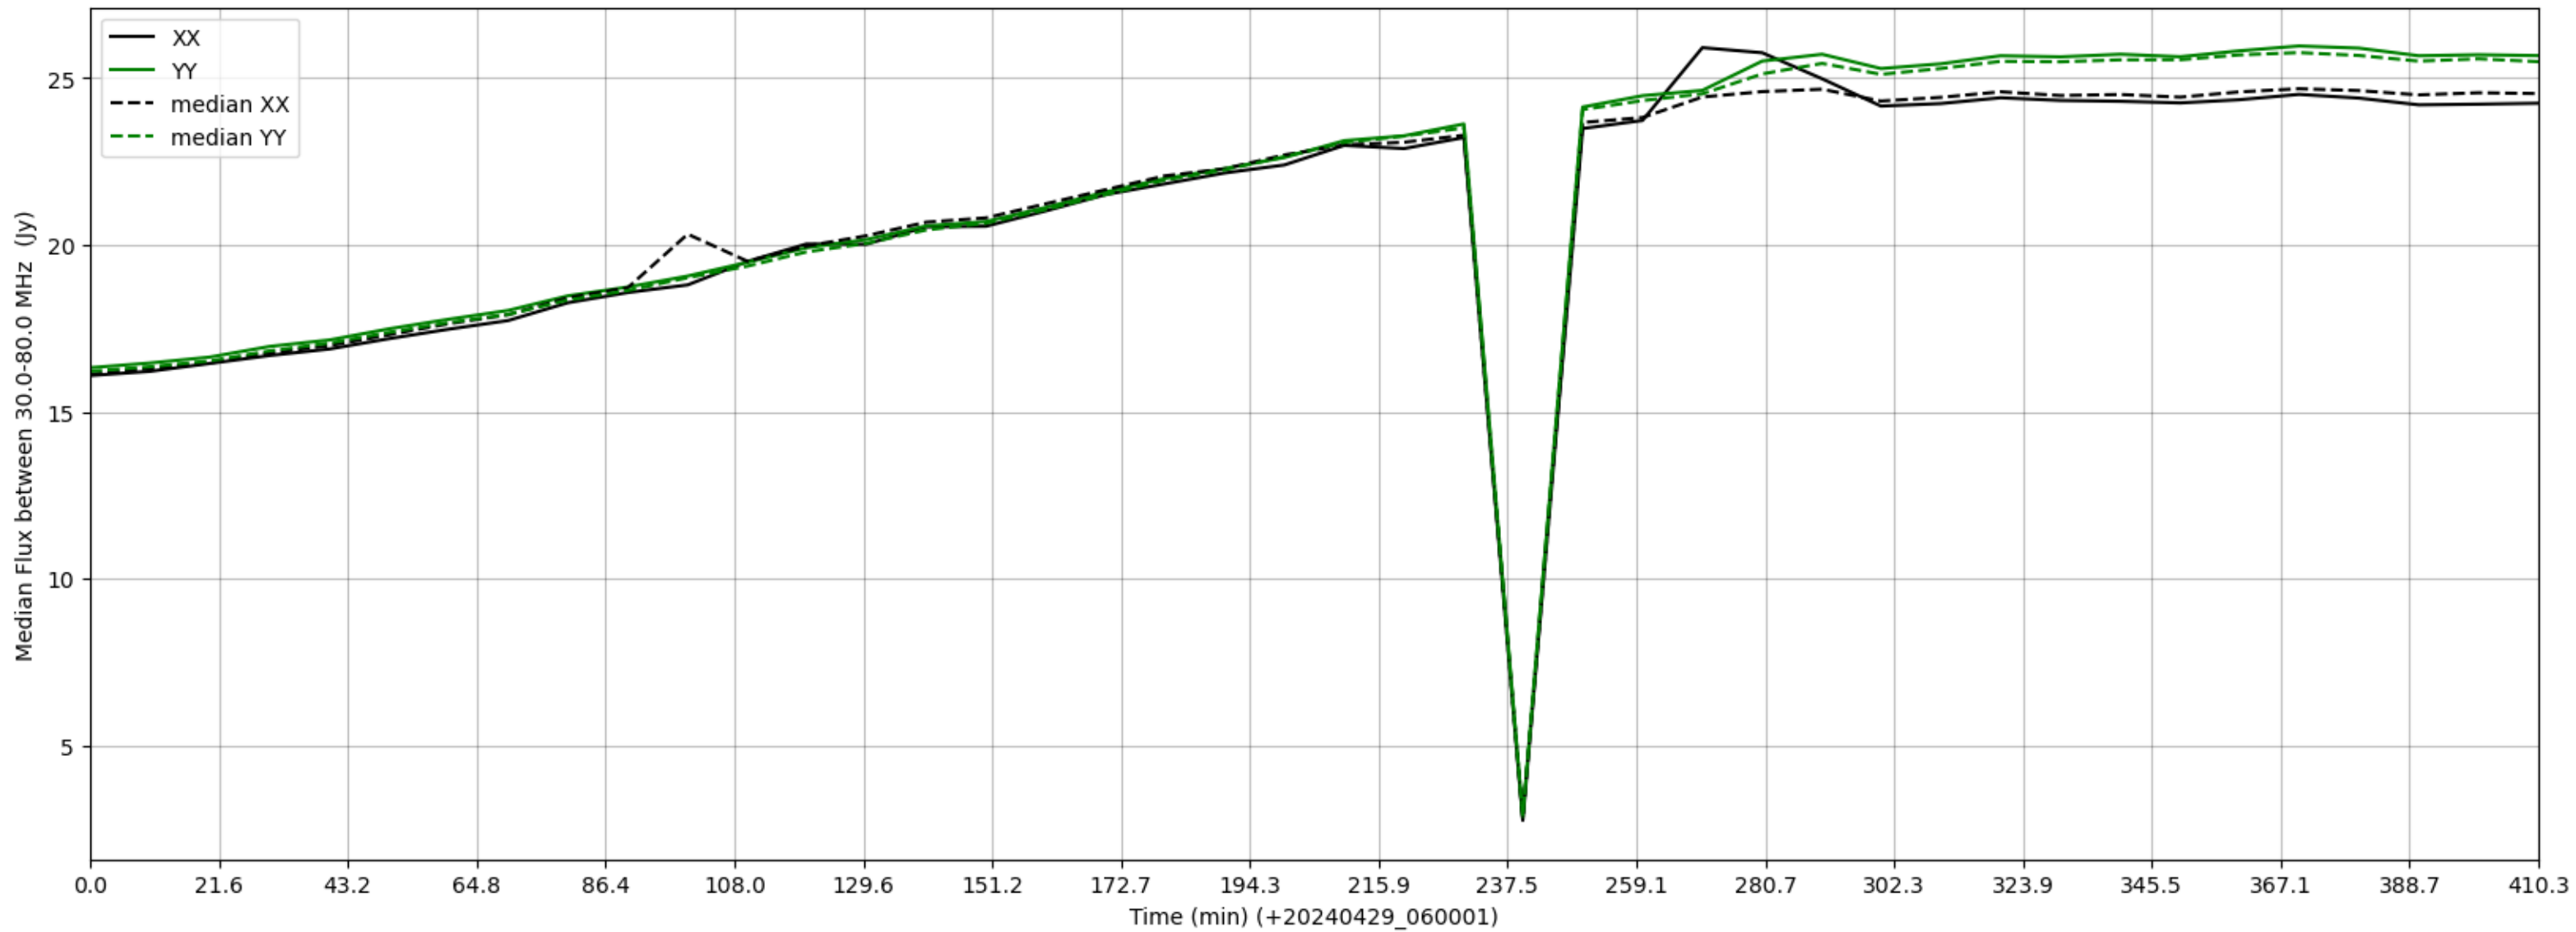

LWA144 - Correlator# 213 - XX FLAGS:Good - YY FLAGS:Good

LWA145 - Correlator# 212 - XX FLAGS:Good - YY FLAGS:Good