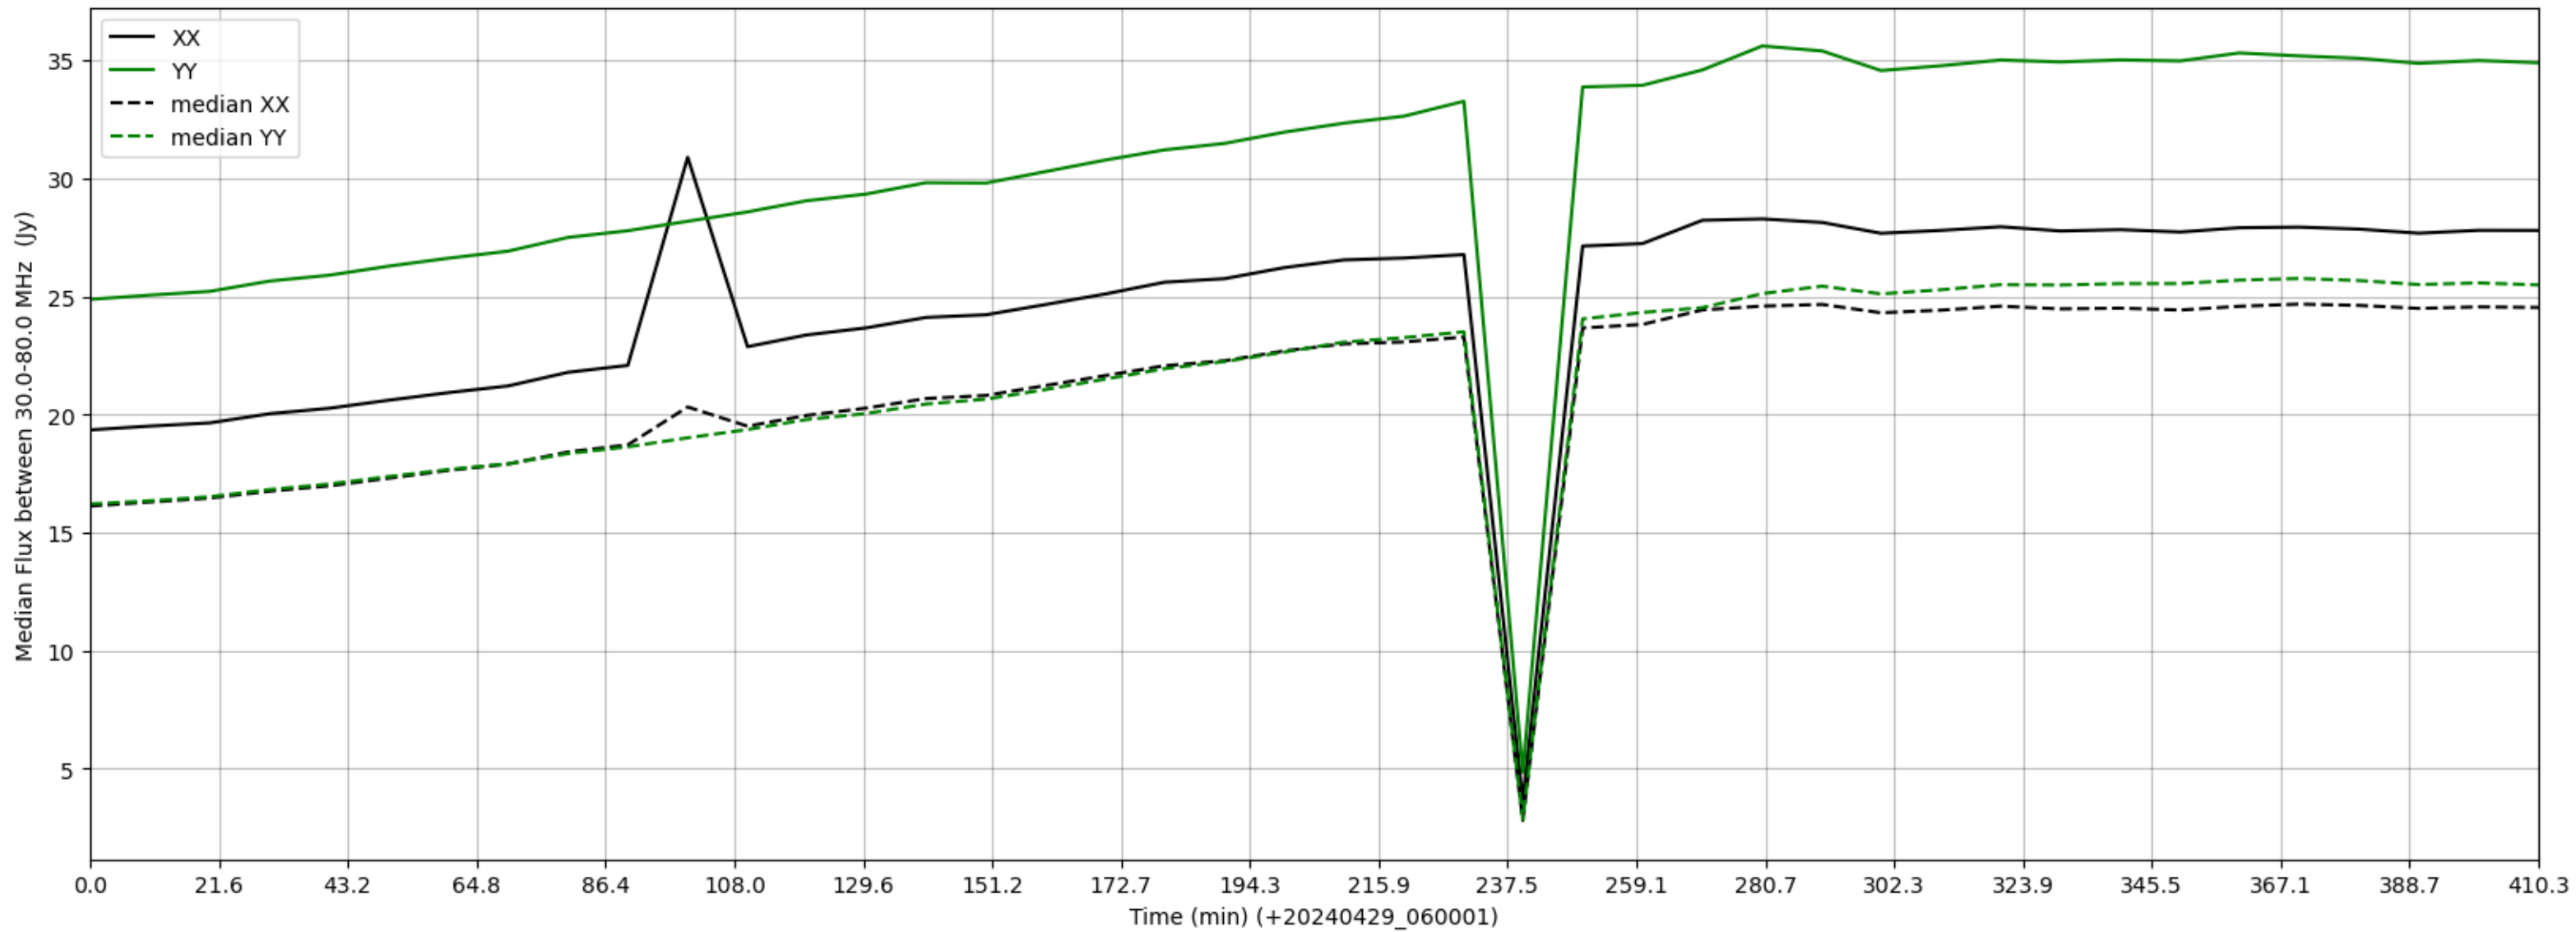

LWA194 - Correlator# 273 - XX FLAGS:Good - YY FLAGS:Good

LWA195 - Correlator# 272 - XX FLAGS:Good - YY FLAGS:Good