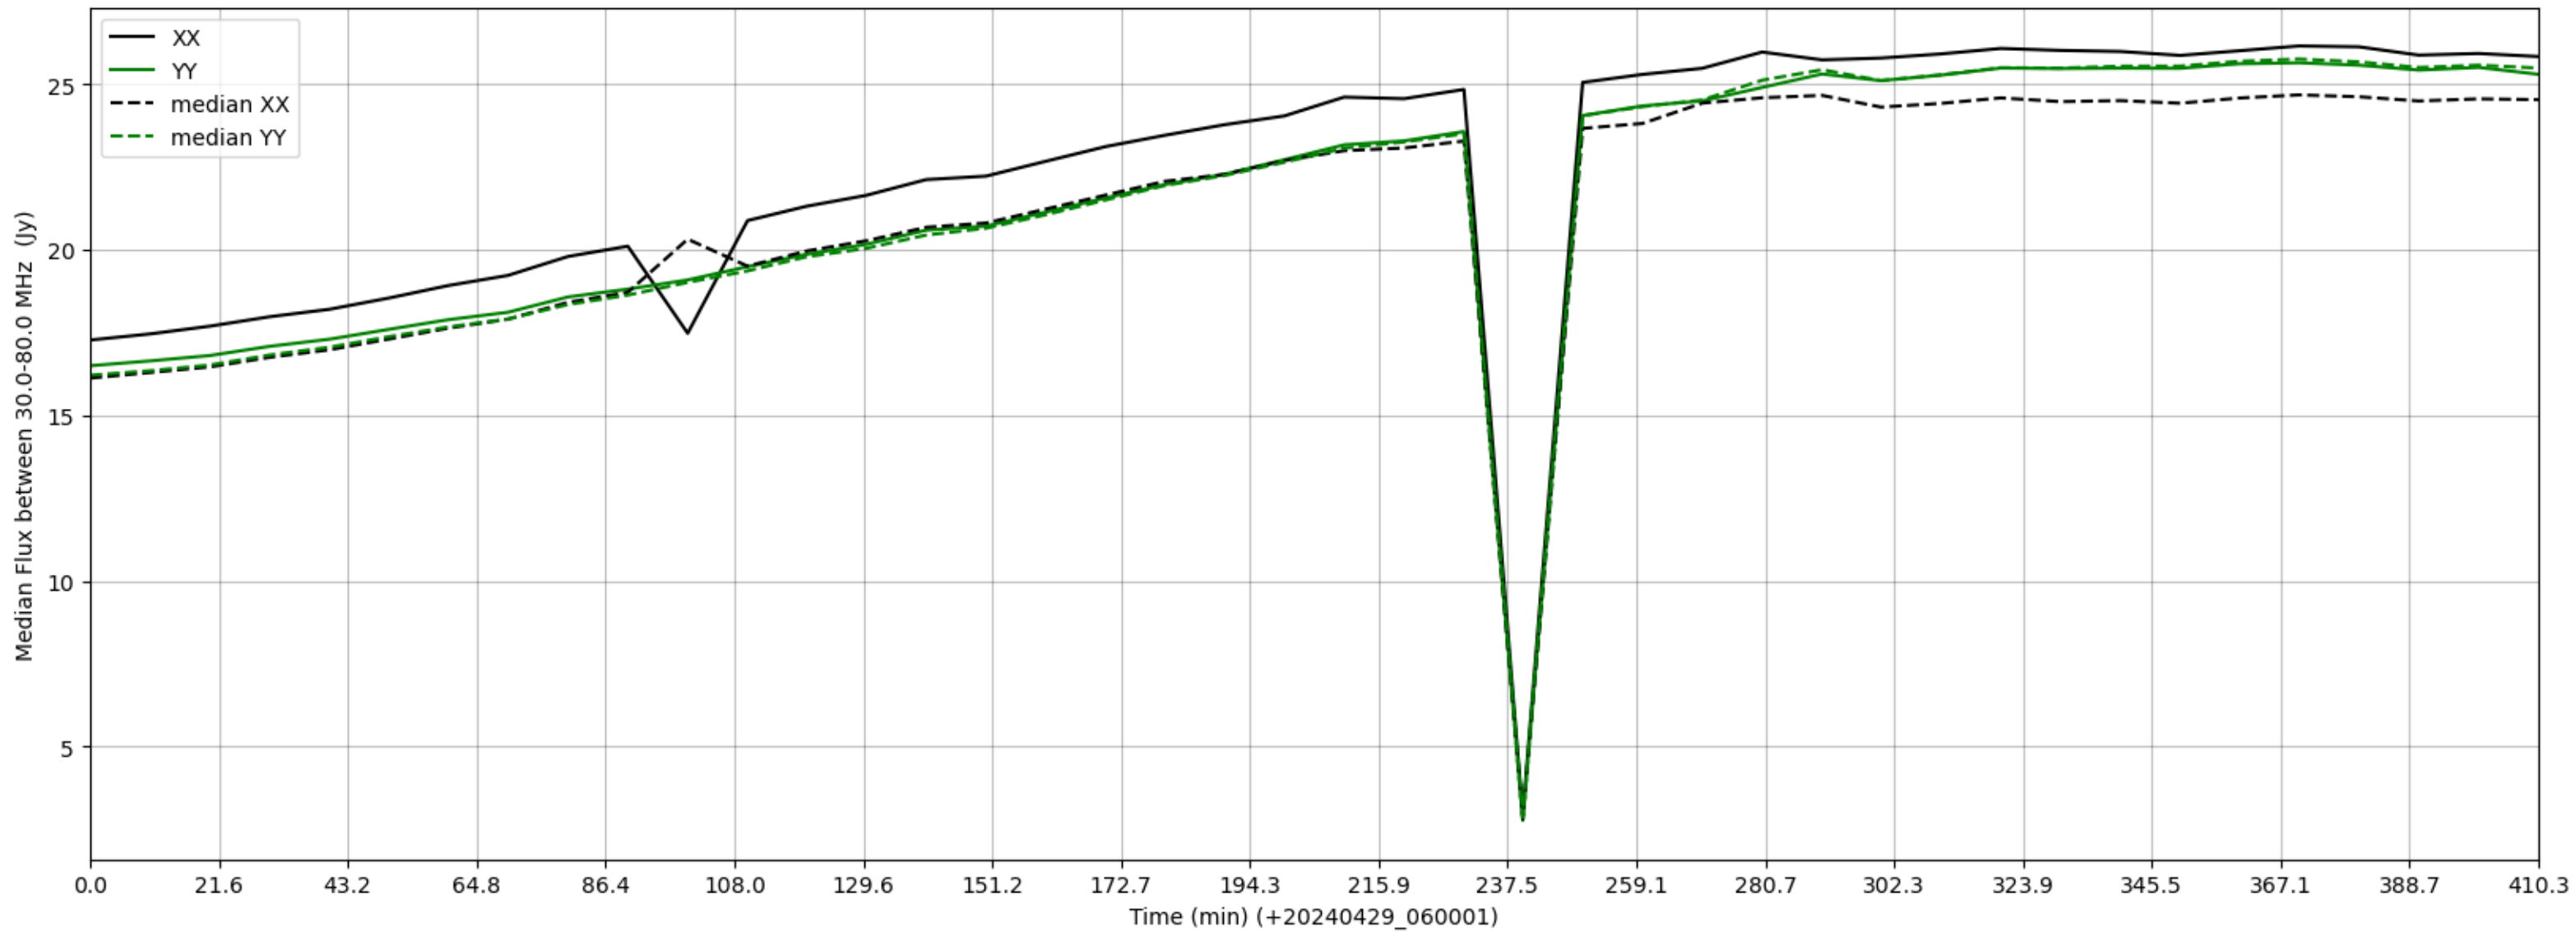

LWA125 - Correlator# 227 - XX FLAGS:Good - YY FLAGS:Good

LWA126 - Correlator# 226 - XX FLAGS:Good - YY FLAGS:Good