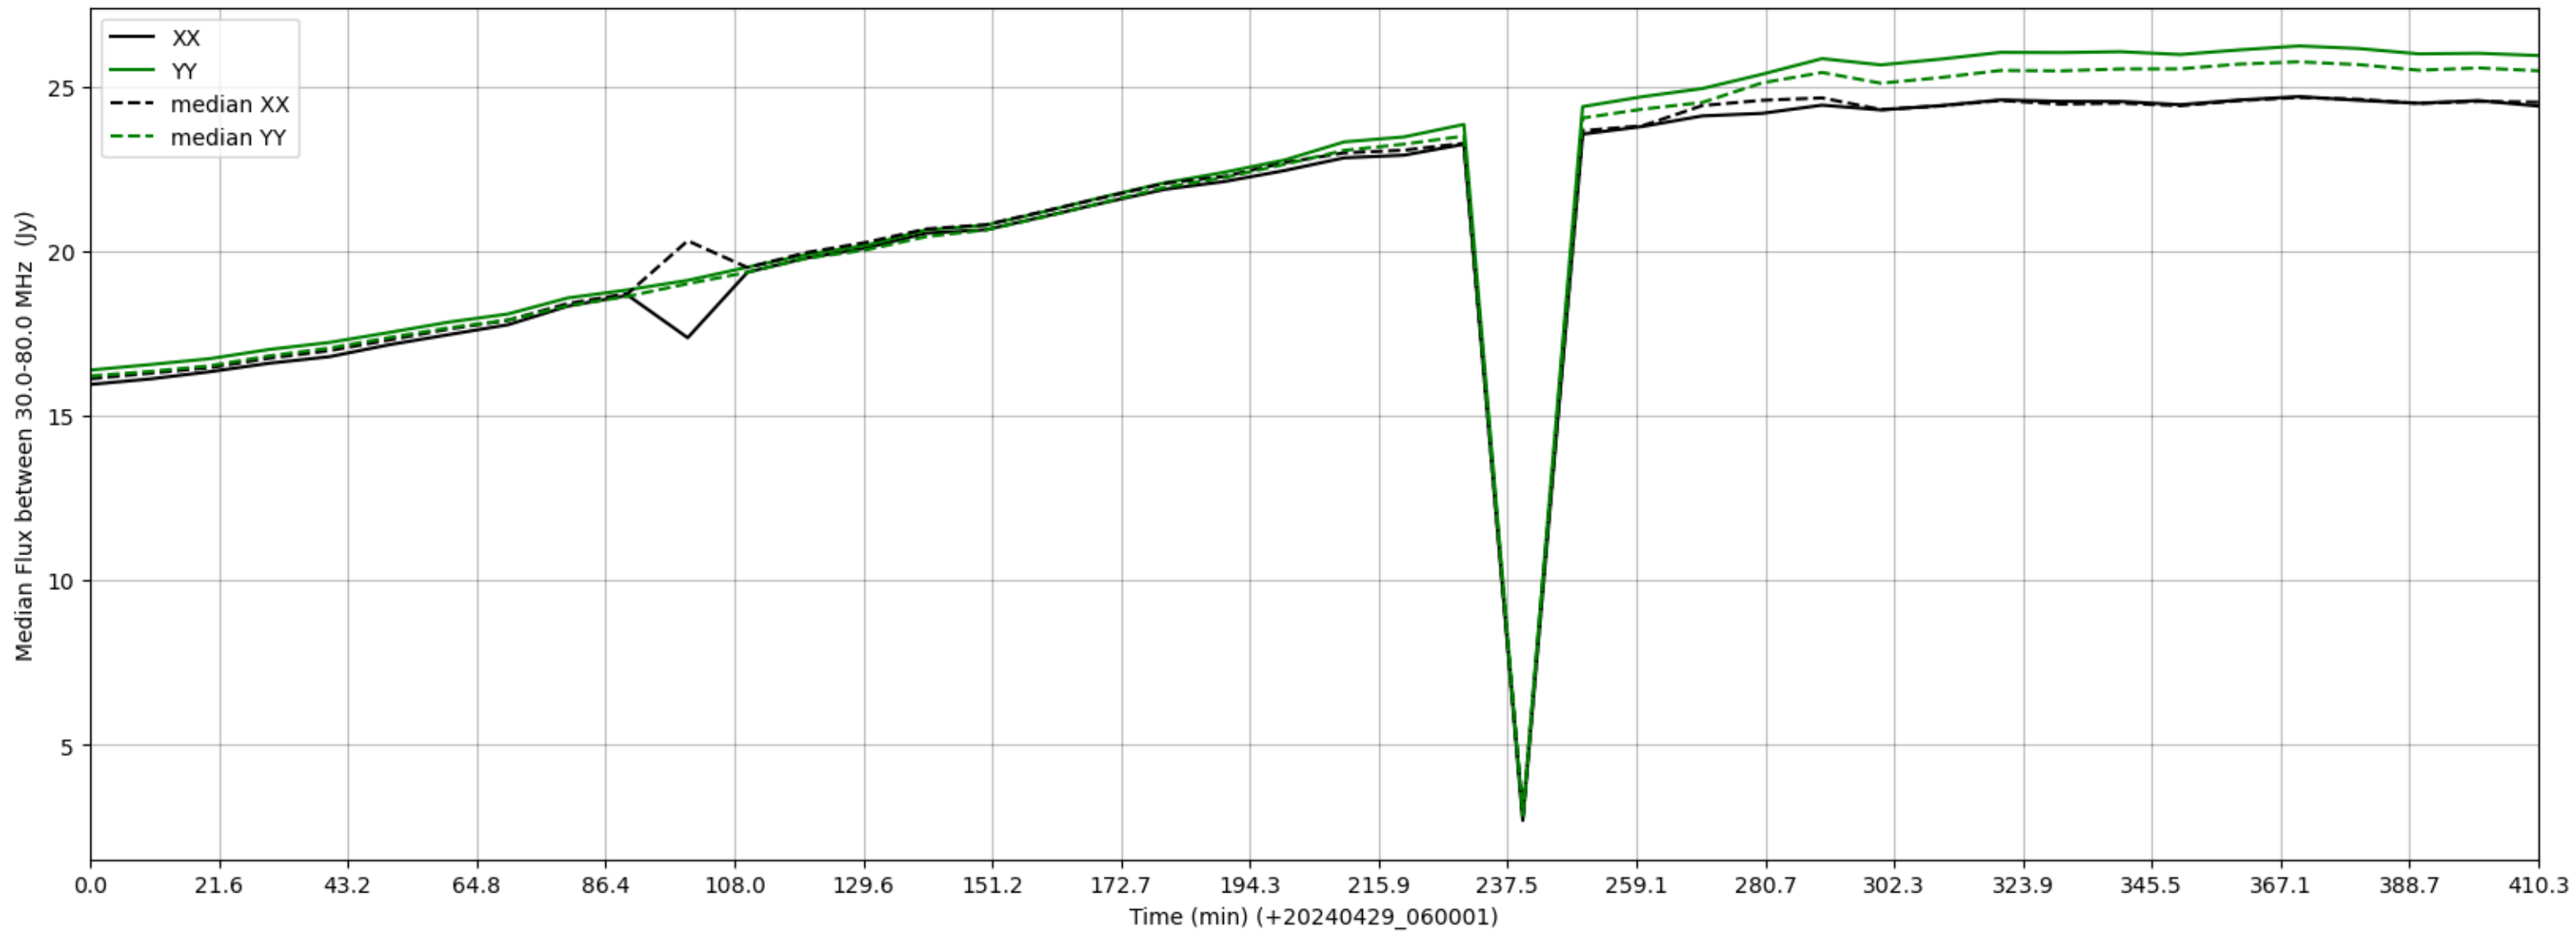

LWA191 - Correlator# 246 - XX FLAGS:LowFlux - YY FLAGS:Good

LWA189 - Correlator# 245 - XX FLAGS:Good - YY FLAGS:Good