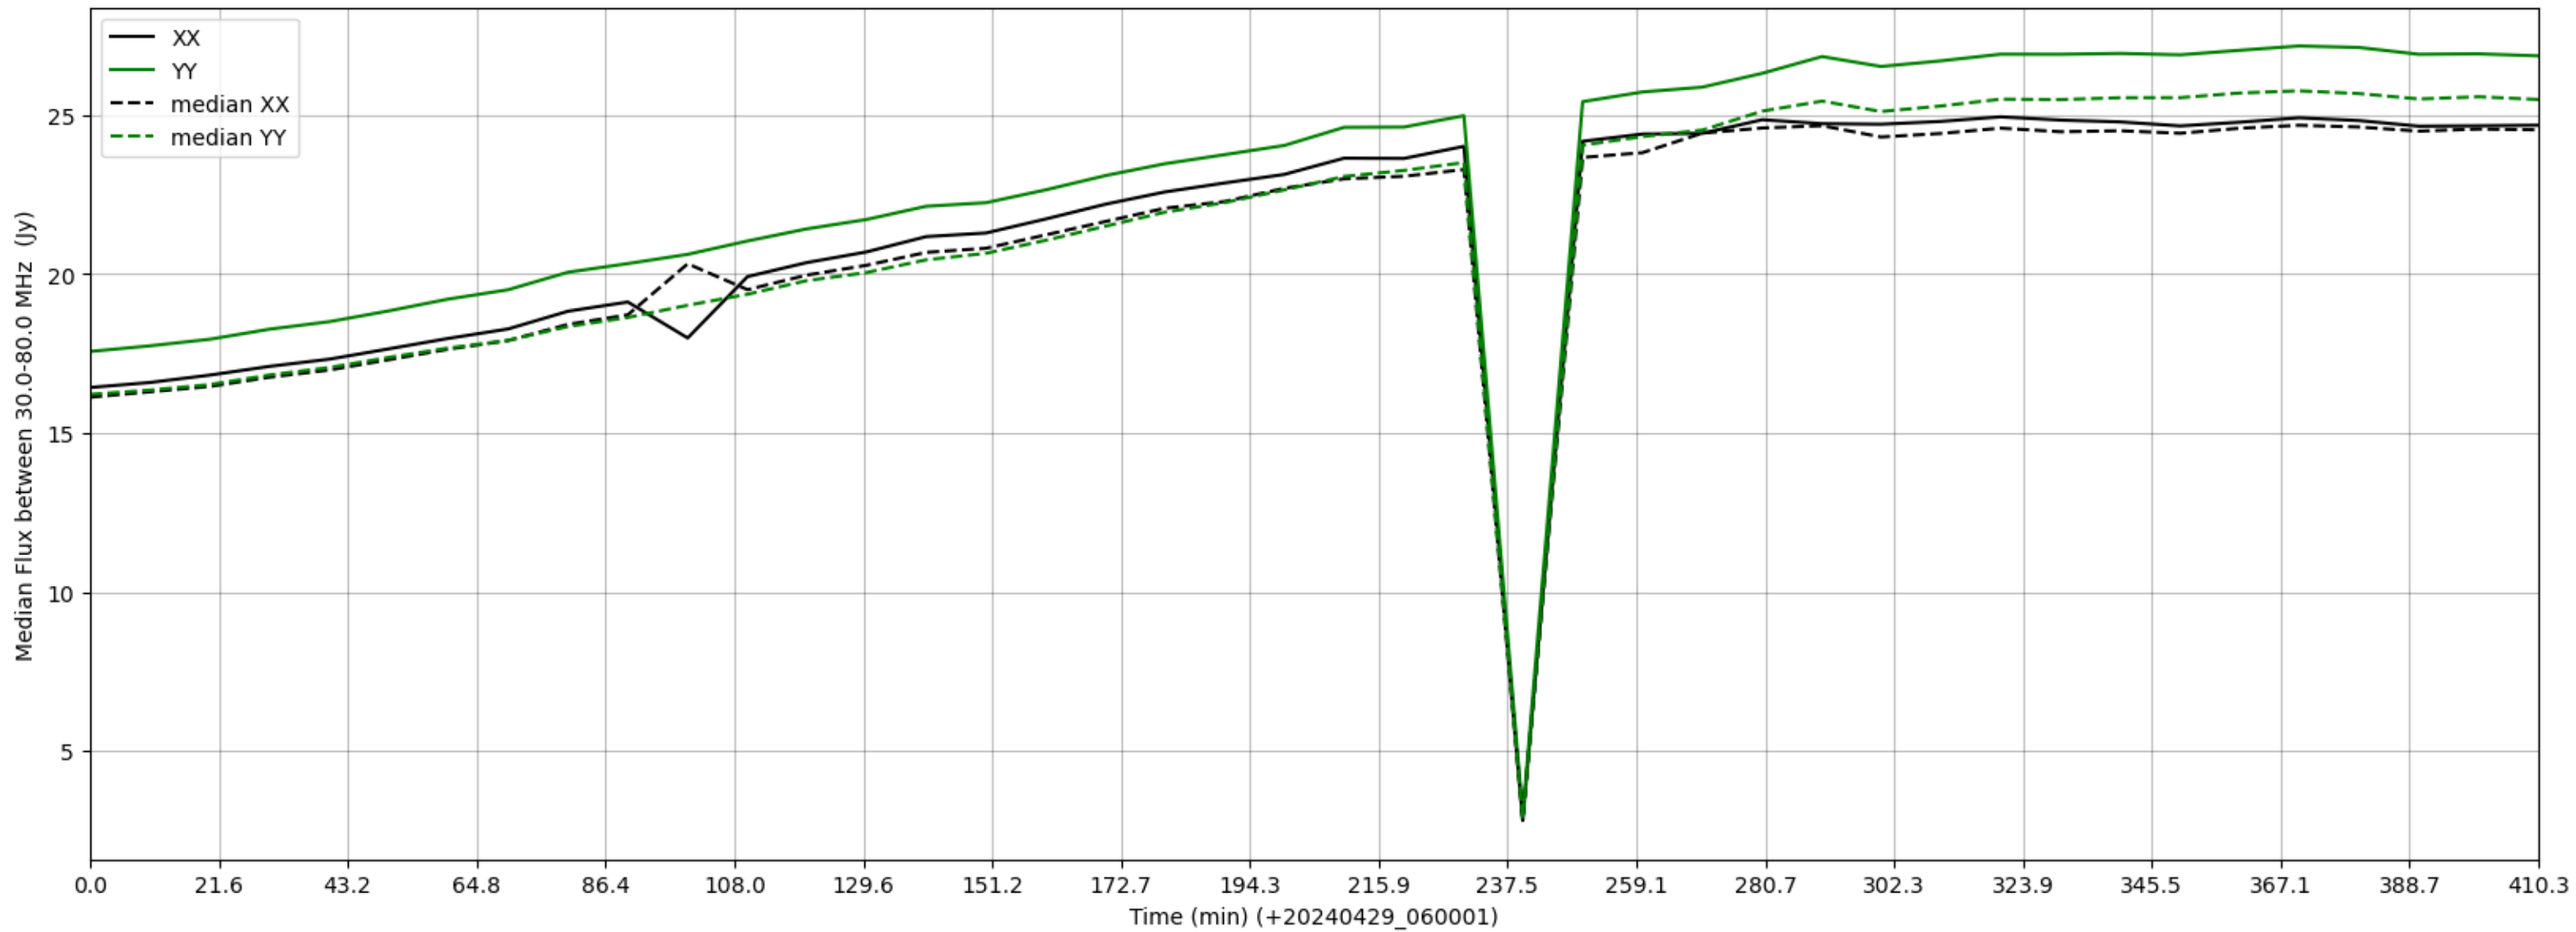

LWA121 - Correlator# 153 - XX FLAGS:Good - YY FLAGS:Good

LWA122 - Correlator# 152 - XX FLAGS:Good - YY FLAGS:Good