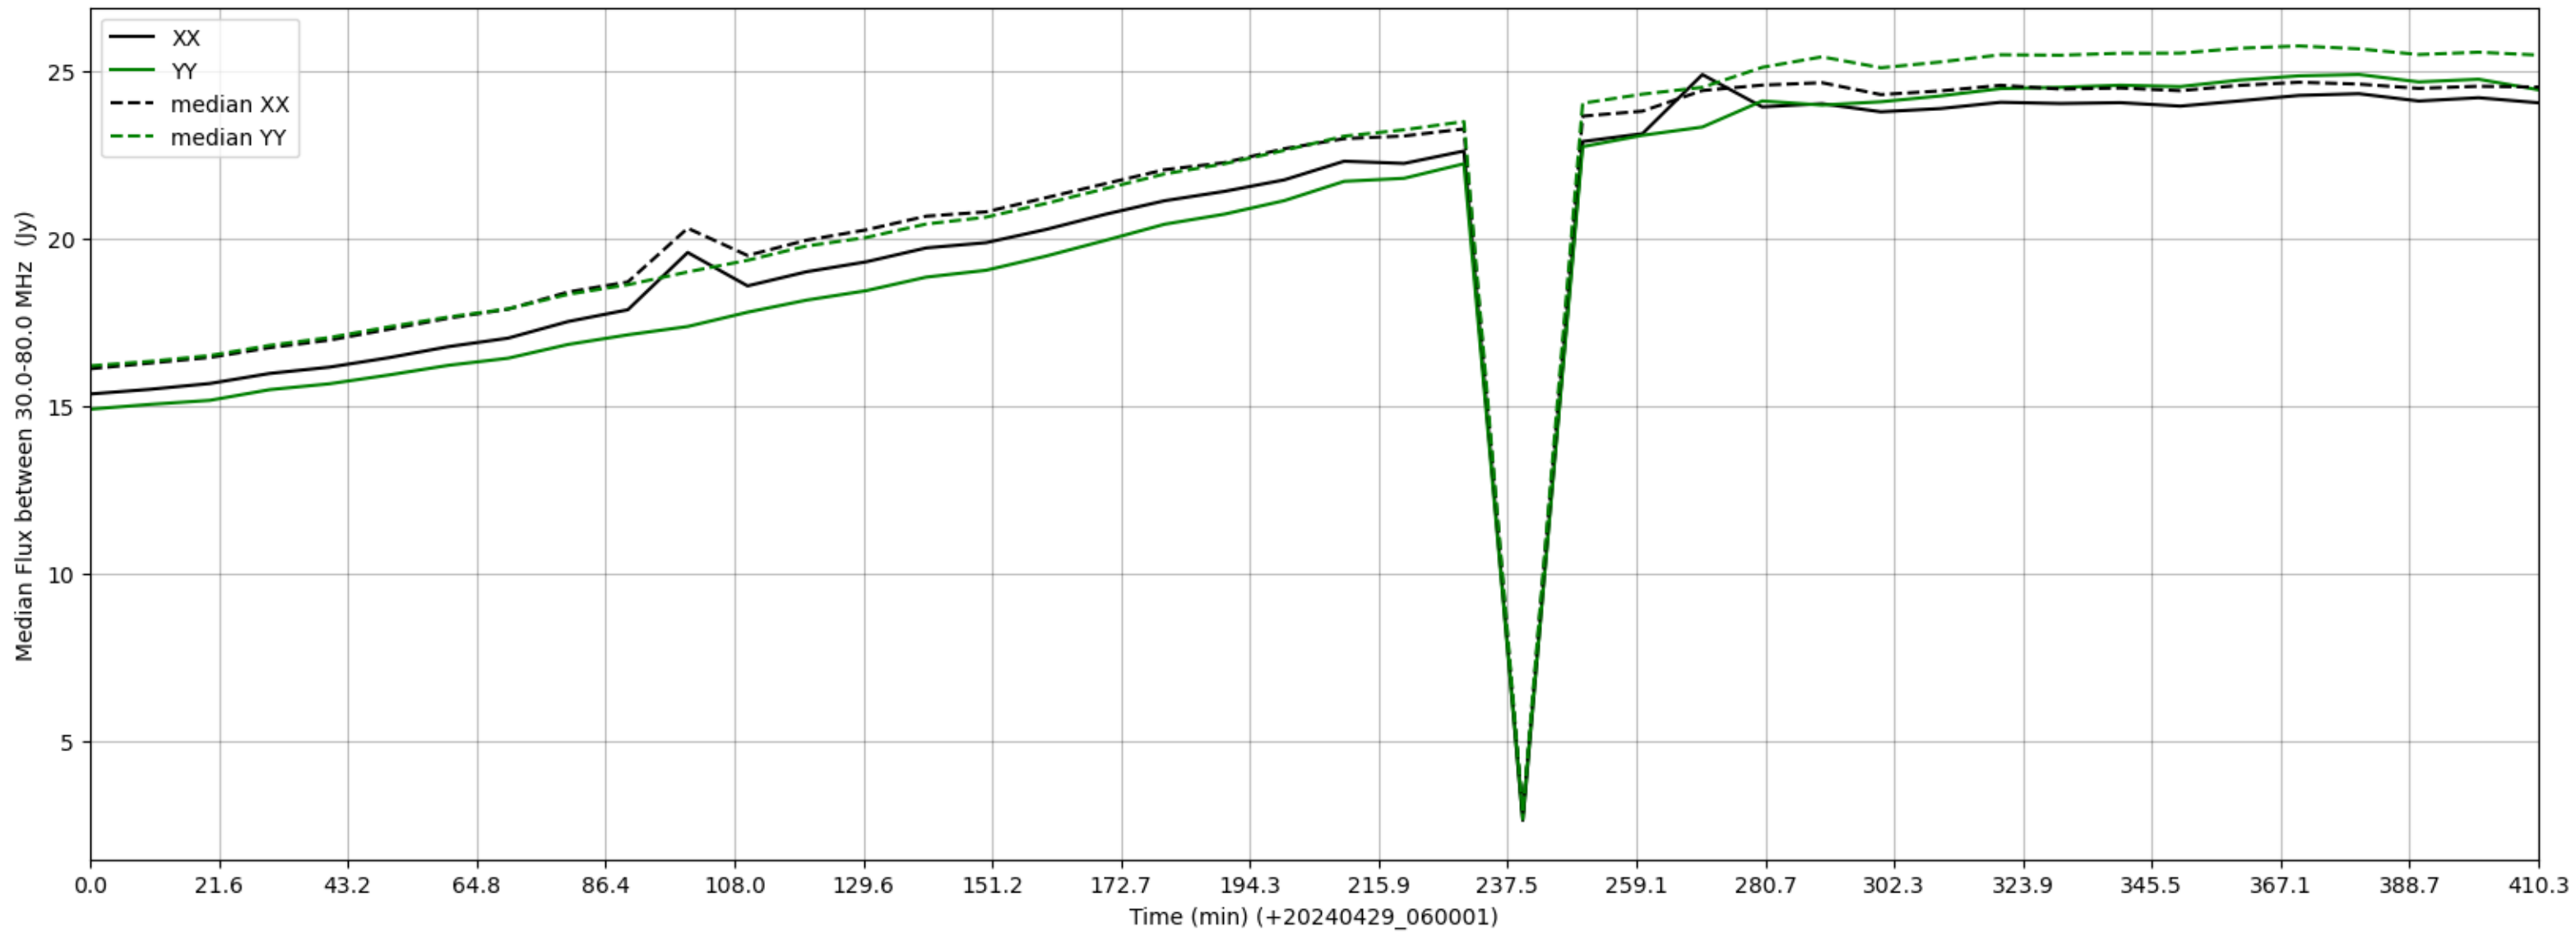

LWA026 - Correlator# 108 - XX FLAGS:Good - YY FLAGS:Good

LWA025 - Correlator# 109 - XX FLAGS:Good - YY FLAGS:Good

LWA029 - Correlator# 110 - XX FLAGS:Good - YY FLAGS:Good

LWA027 - Correlator# 111 - XX FLAGS:Good - YY FLAGS:Good