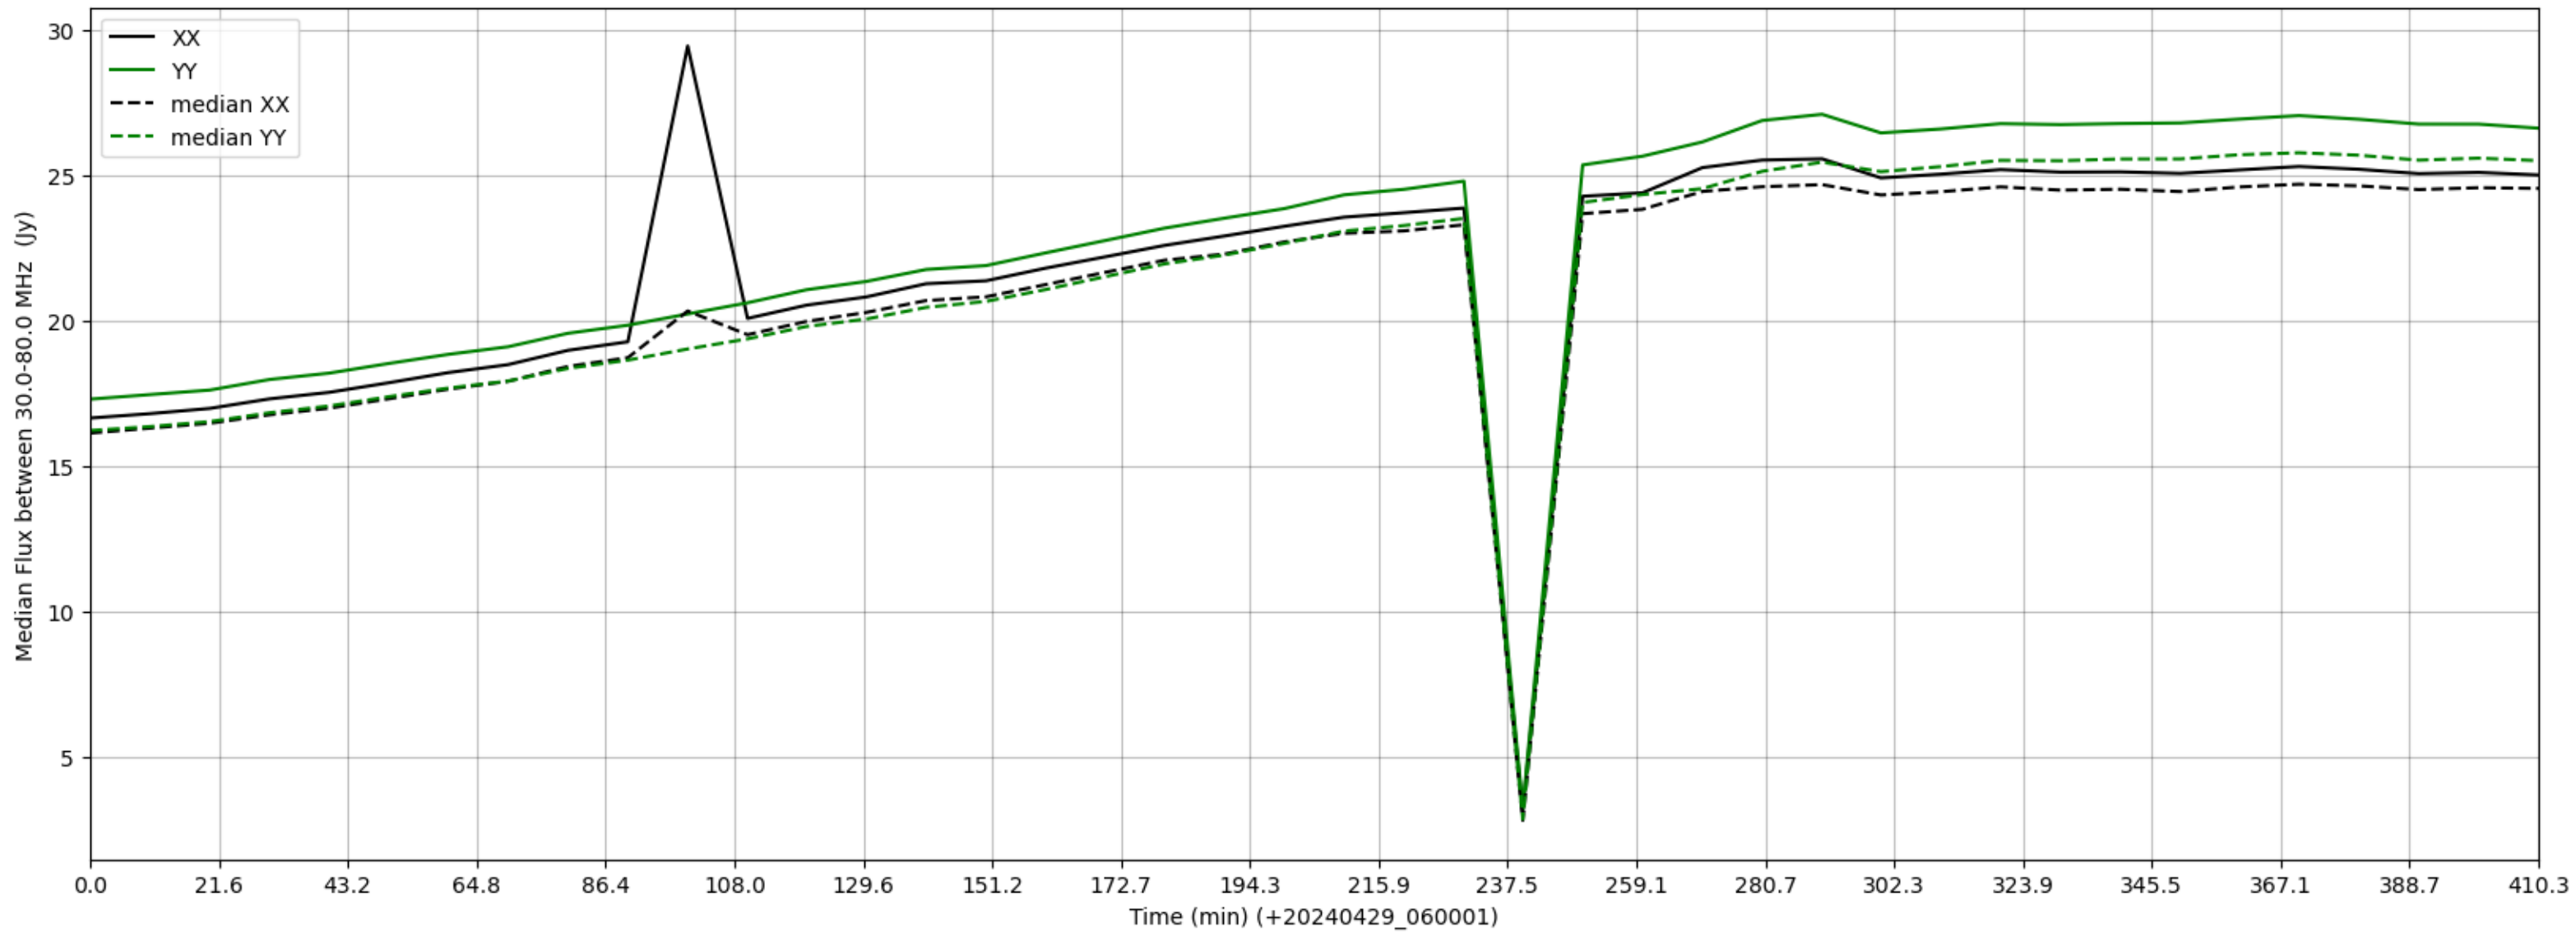

LWA202 - Correlator# 278 - XX FLAGS:Good - YY FLAGS:Good

LWA199 - Correlator# 277 - XX FLAGS:Good - YY FLAGS:Good