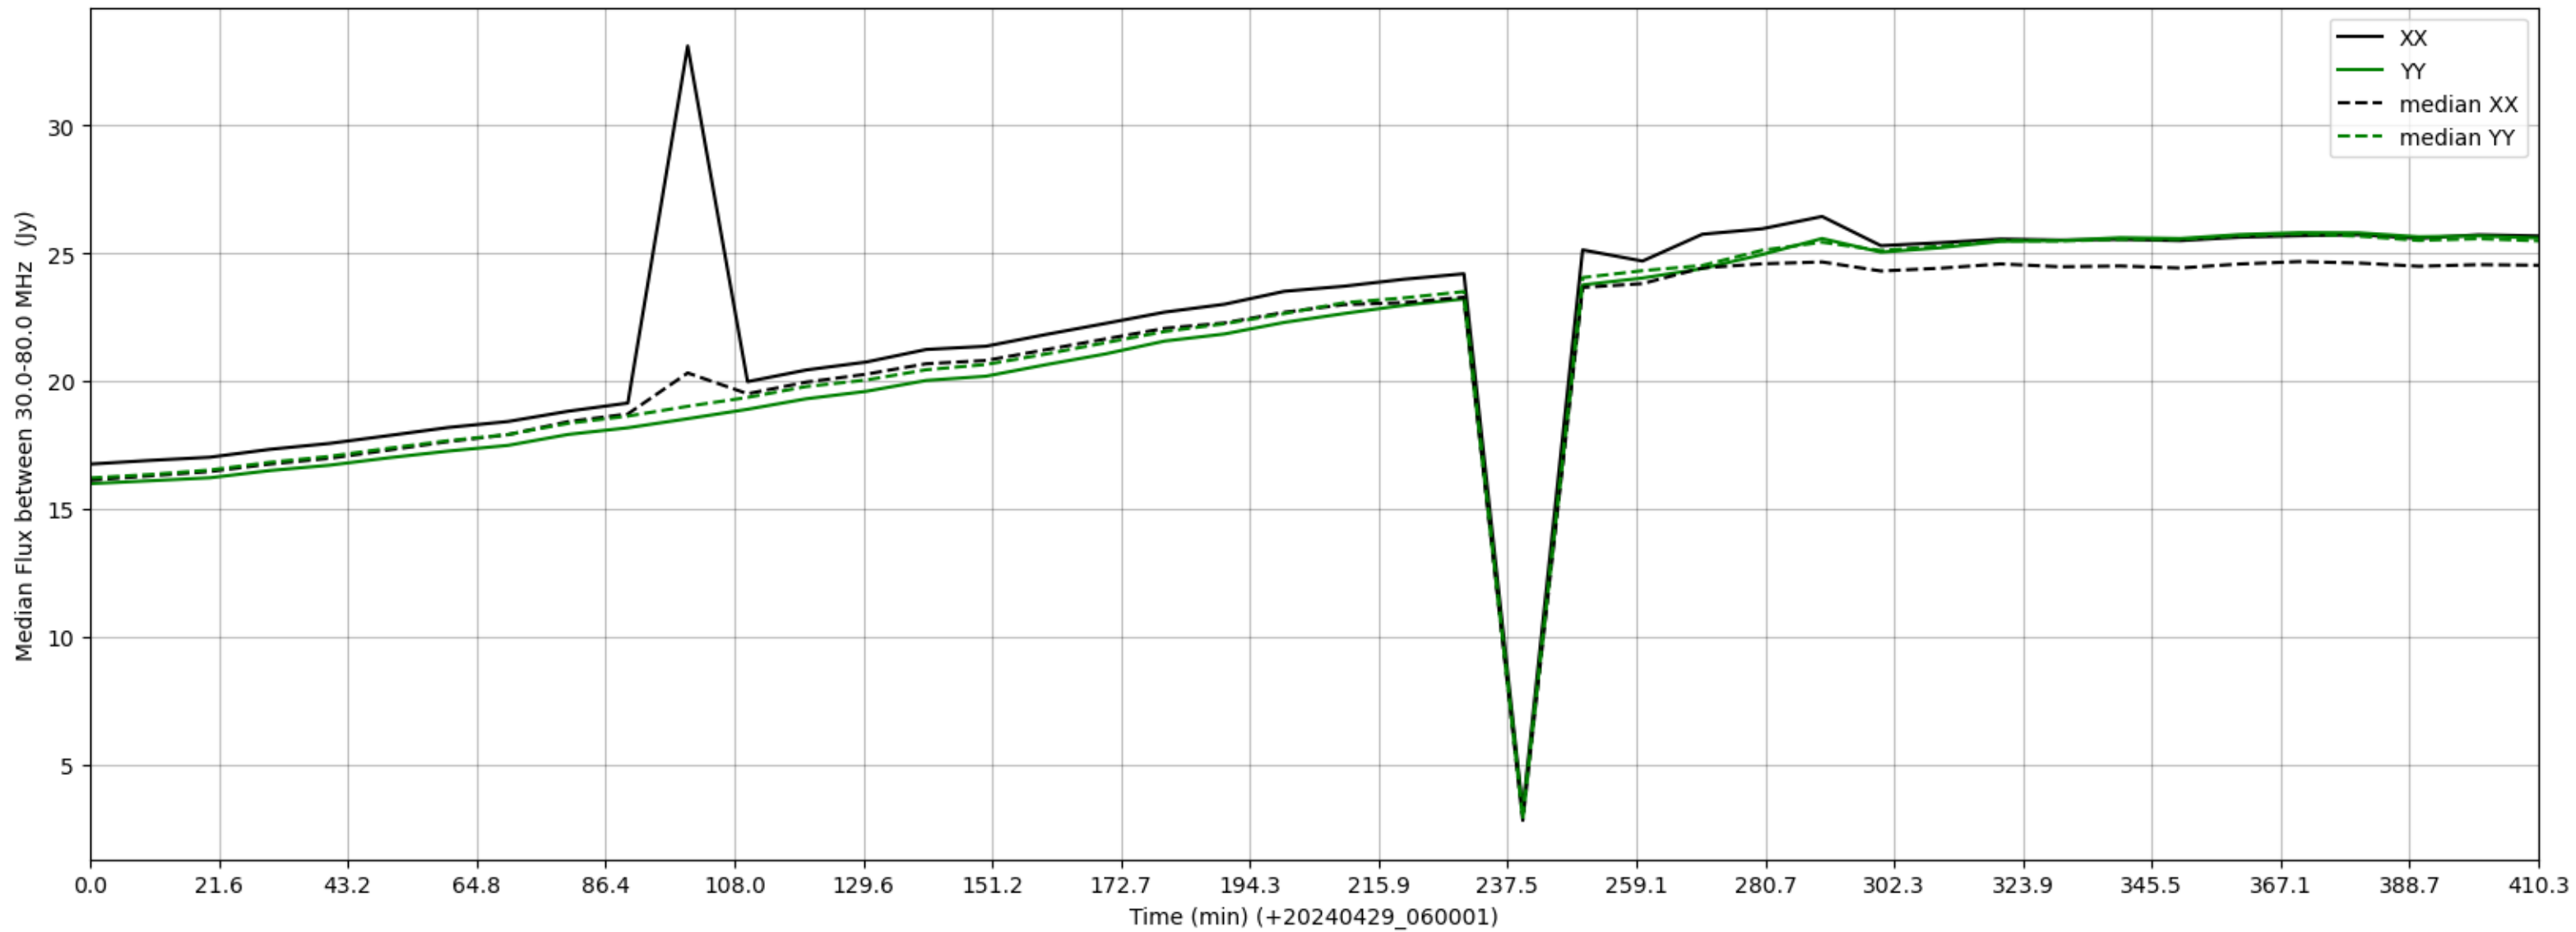

LWA001 - Correlator# 065 - XX FLAGS:Good - YY FLAGS:Good

LWA002 - Correlator# 064 - XX FLAGS:Good - YY FLAGS:Good