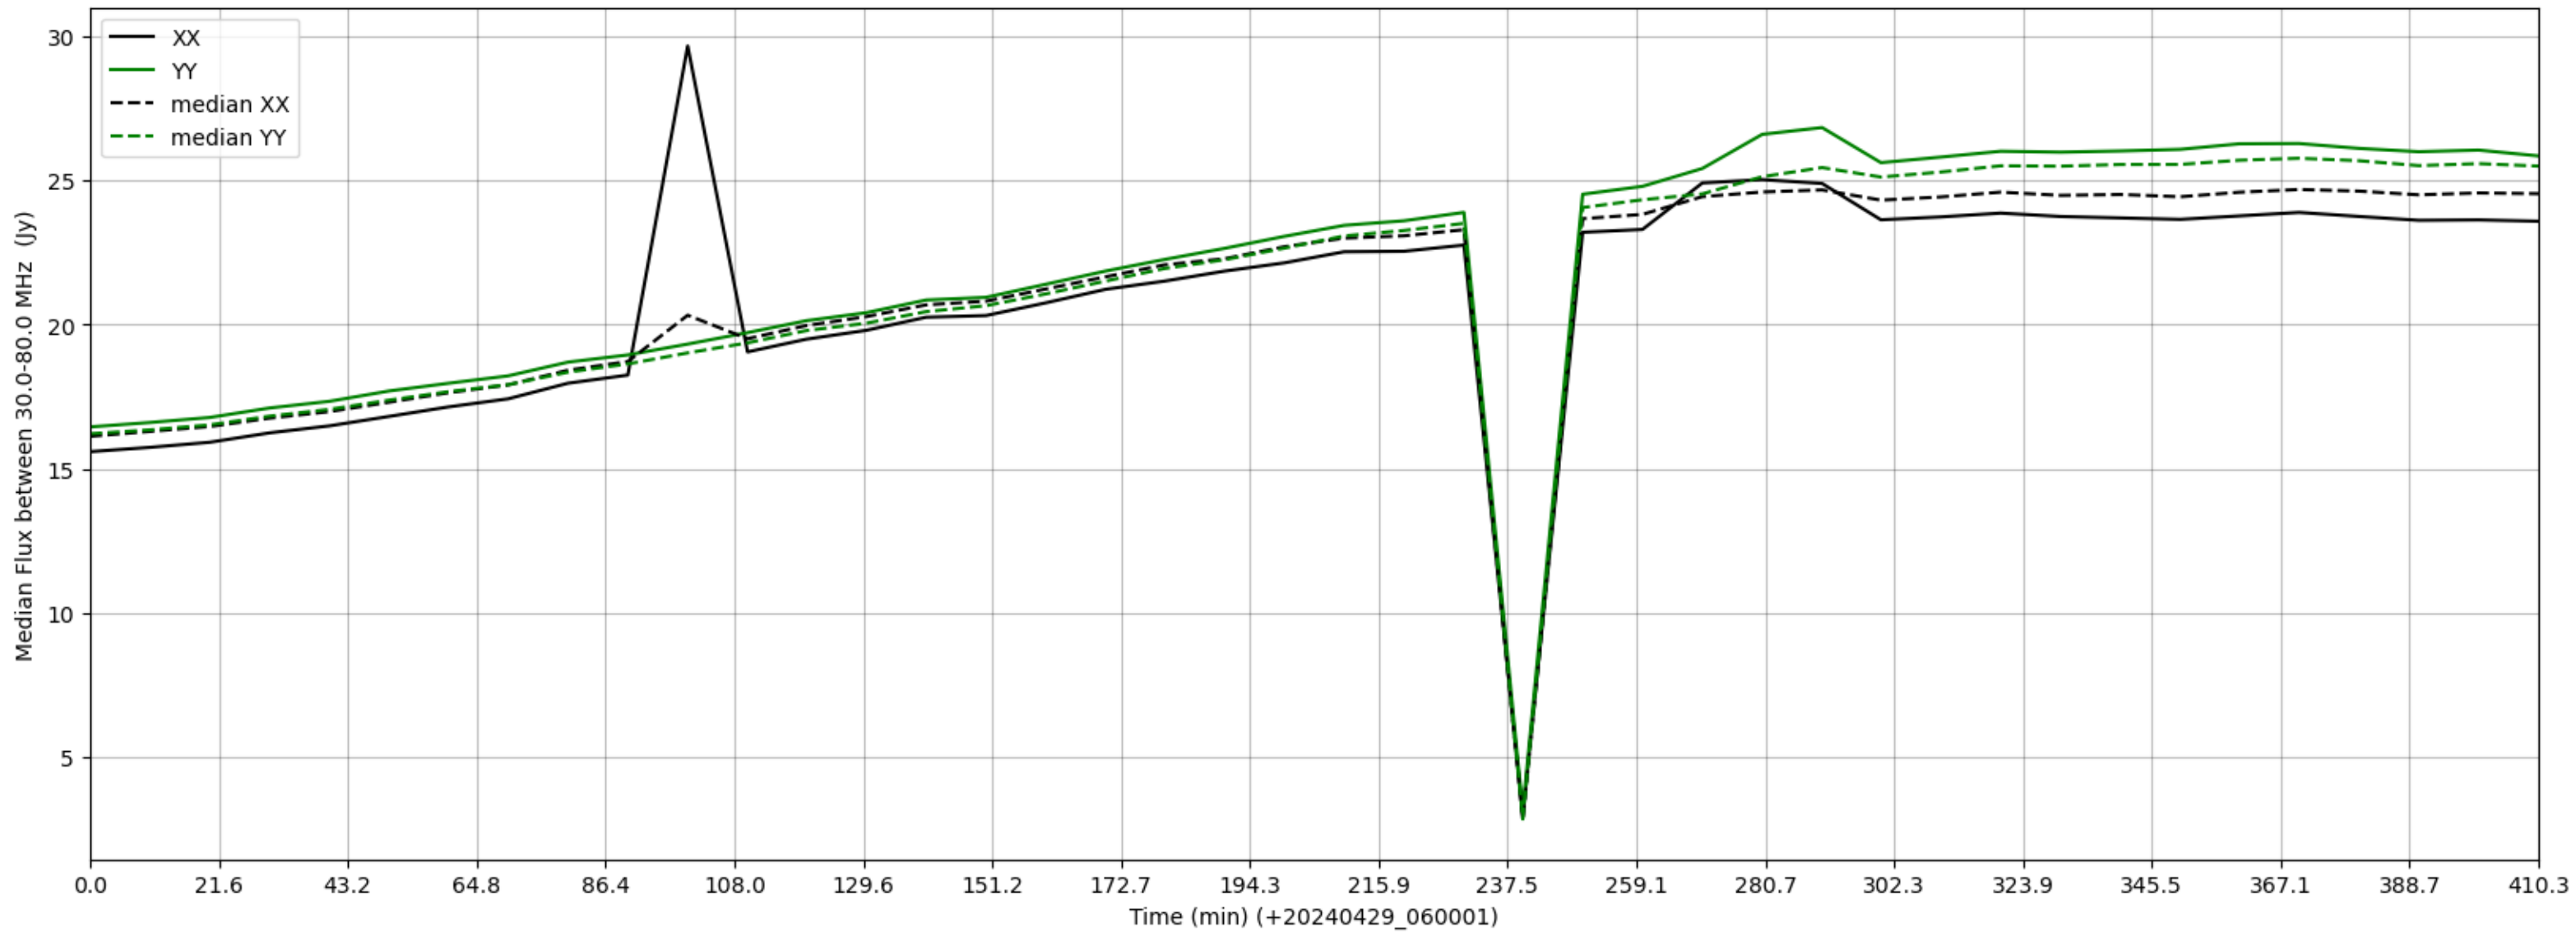

LWA225 - Correlator# 281 - XX FLAGS:Good - YY FLAGS:Good

LWA227 - Correlator# 280 - XX FLAGS:Good - YY FLAGS:Good