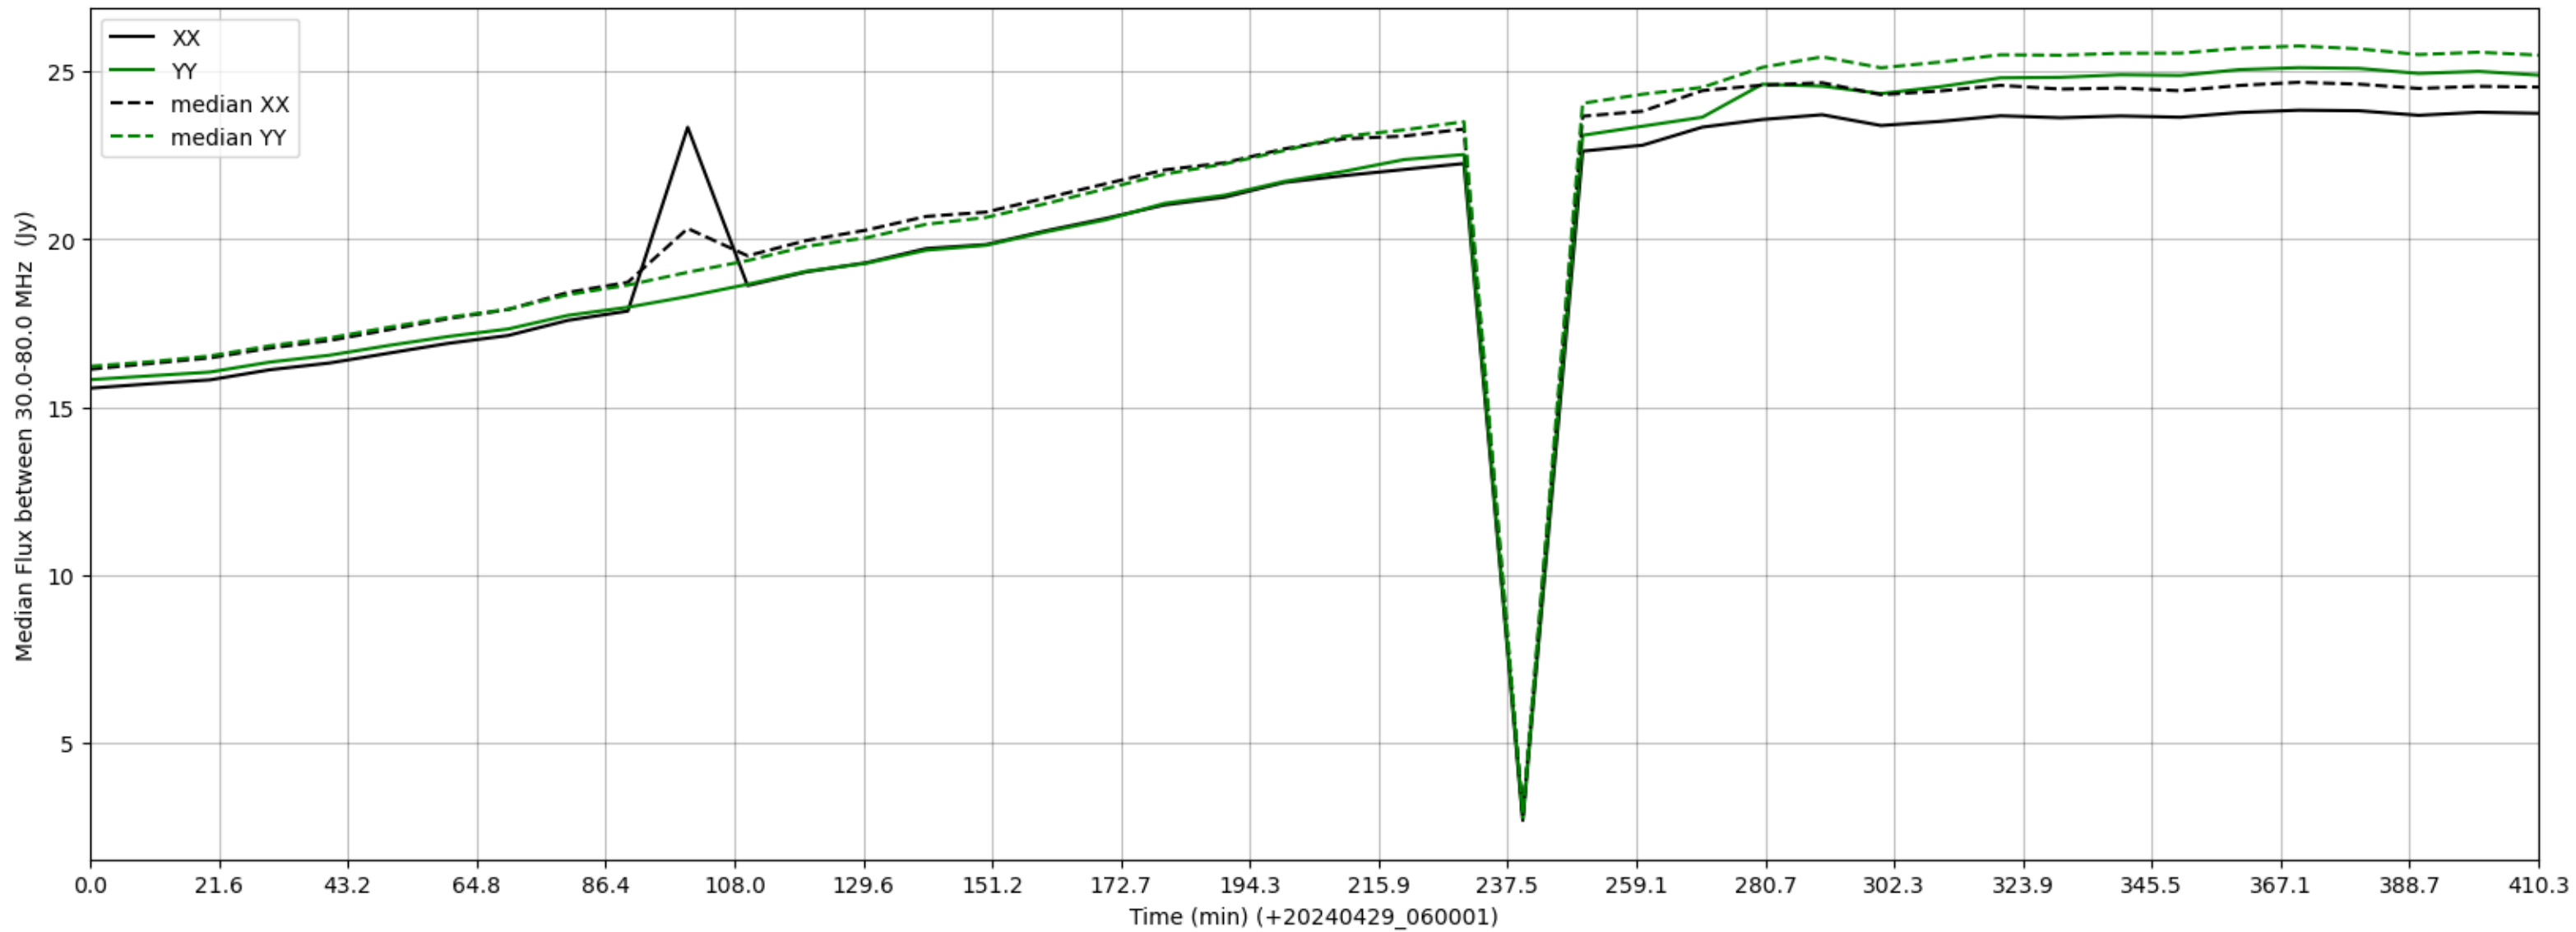

LWA075 - Correlator# 089 - XX FLAGS:Good - YY FLAGS:Good

LWA077 - Correlator# 088 - XX FLAGS:Good - YY FLAGS:Good