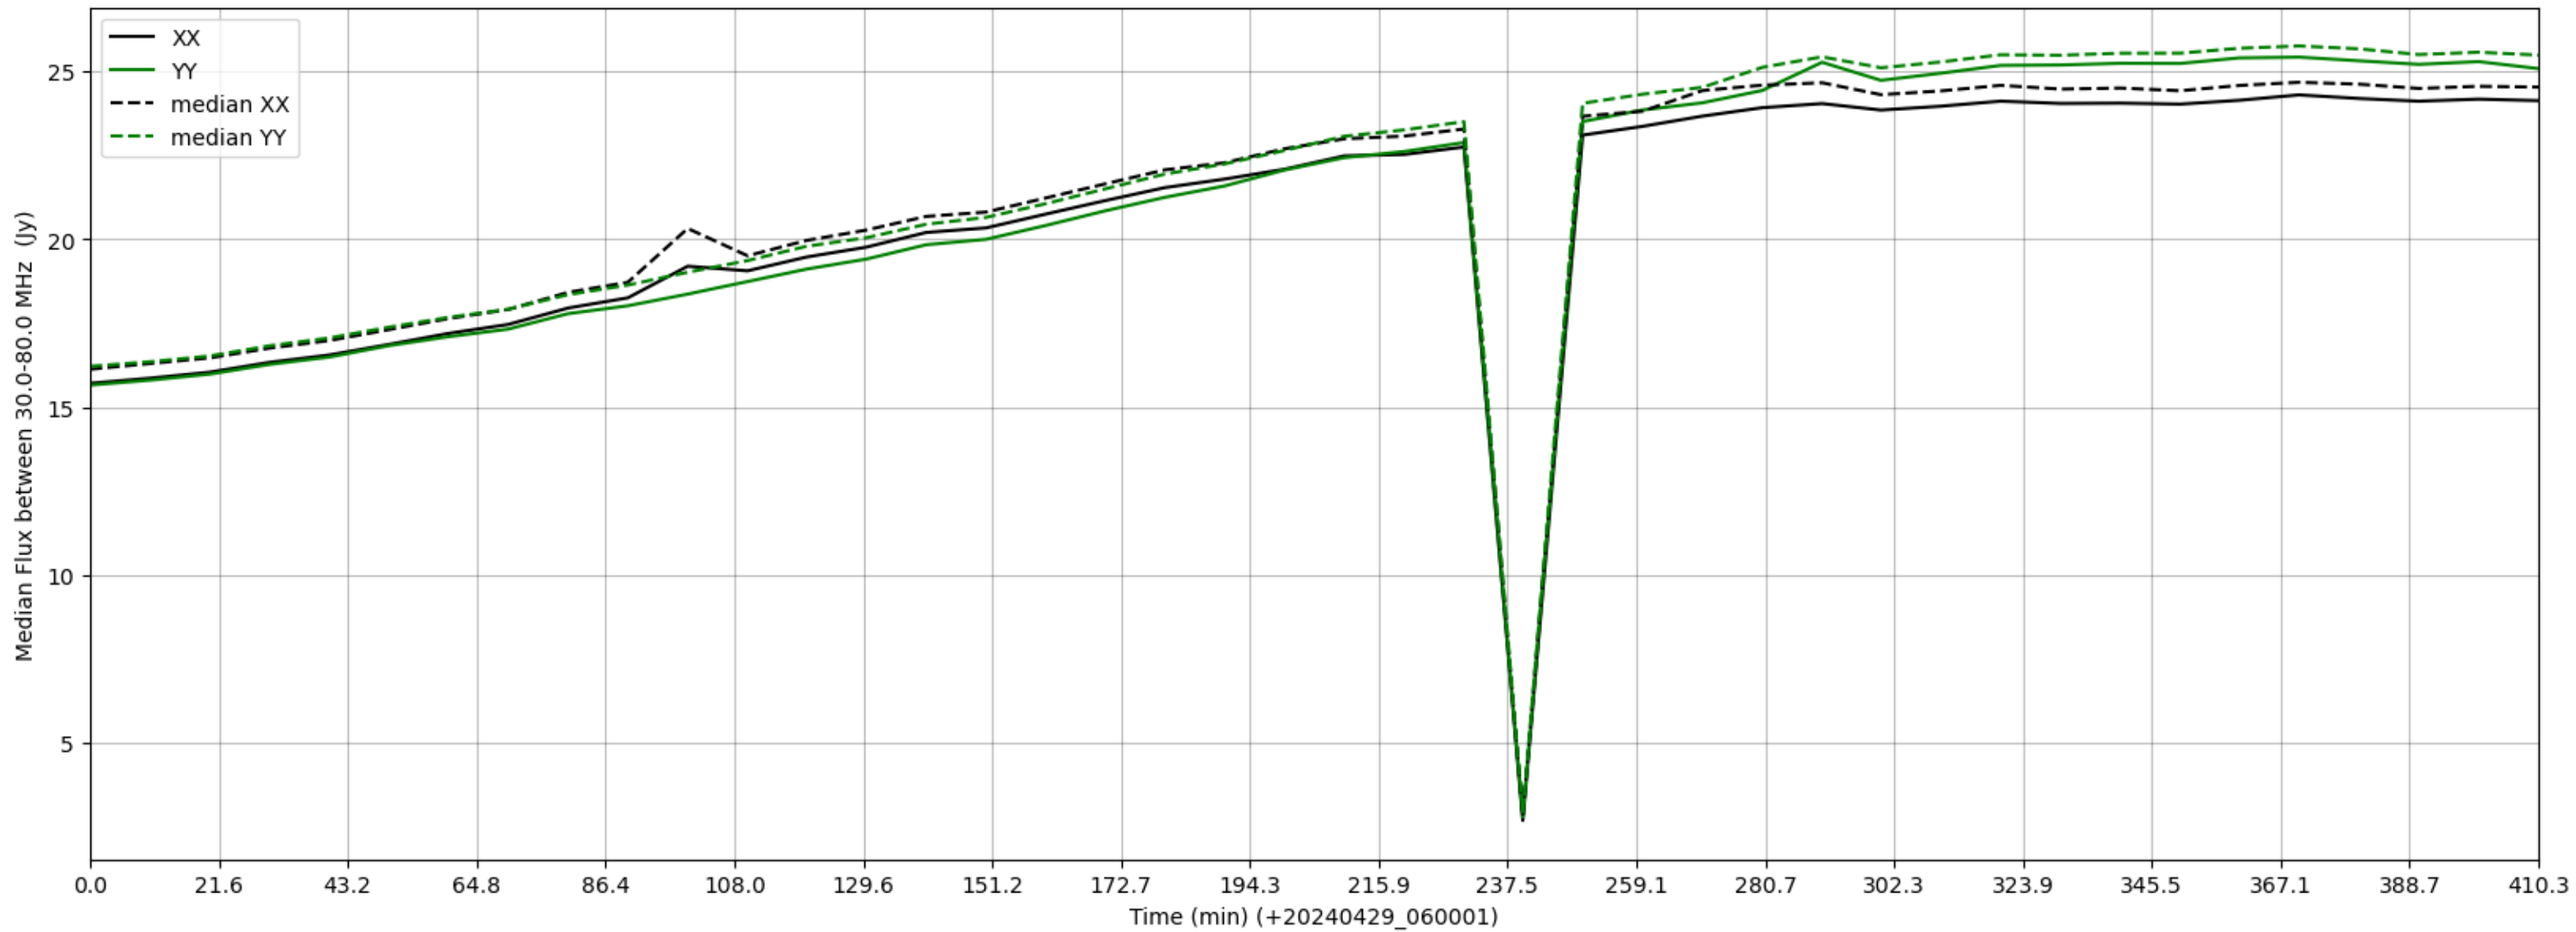

LWA185 - Correlator# 240 - XX FLAGS:Good - YY FLAGS:Good

LWA184 - Correlator# 241 - XX FLAGS:Good - YY FLAGS:Good

LWA187 - Correlator# 242 - XX FLAGS:LowFlux - YY FLAGS:Good

LWA186 - Correlator# 243 - XX FLAGS:Good - YY FLAGS:Good