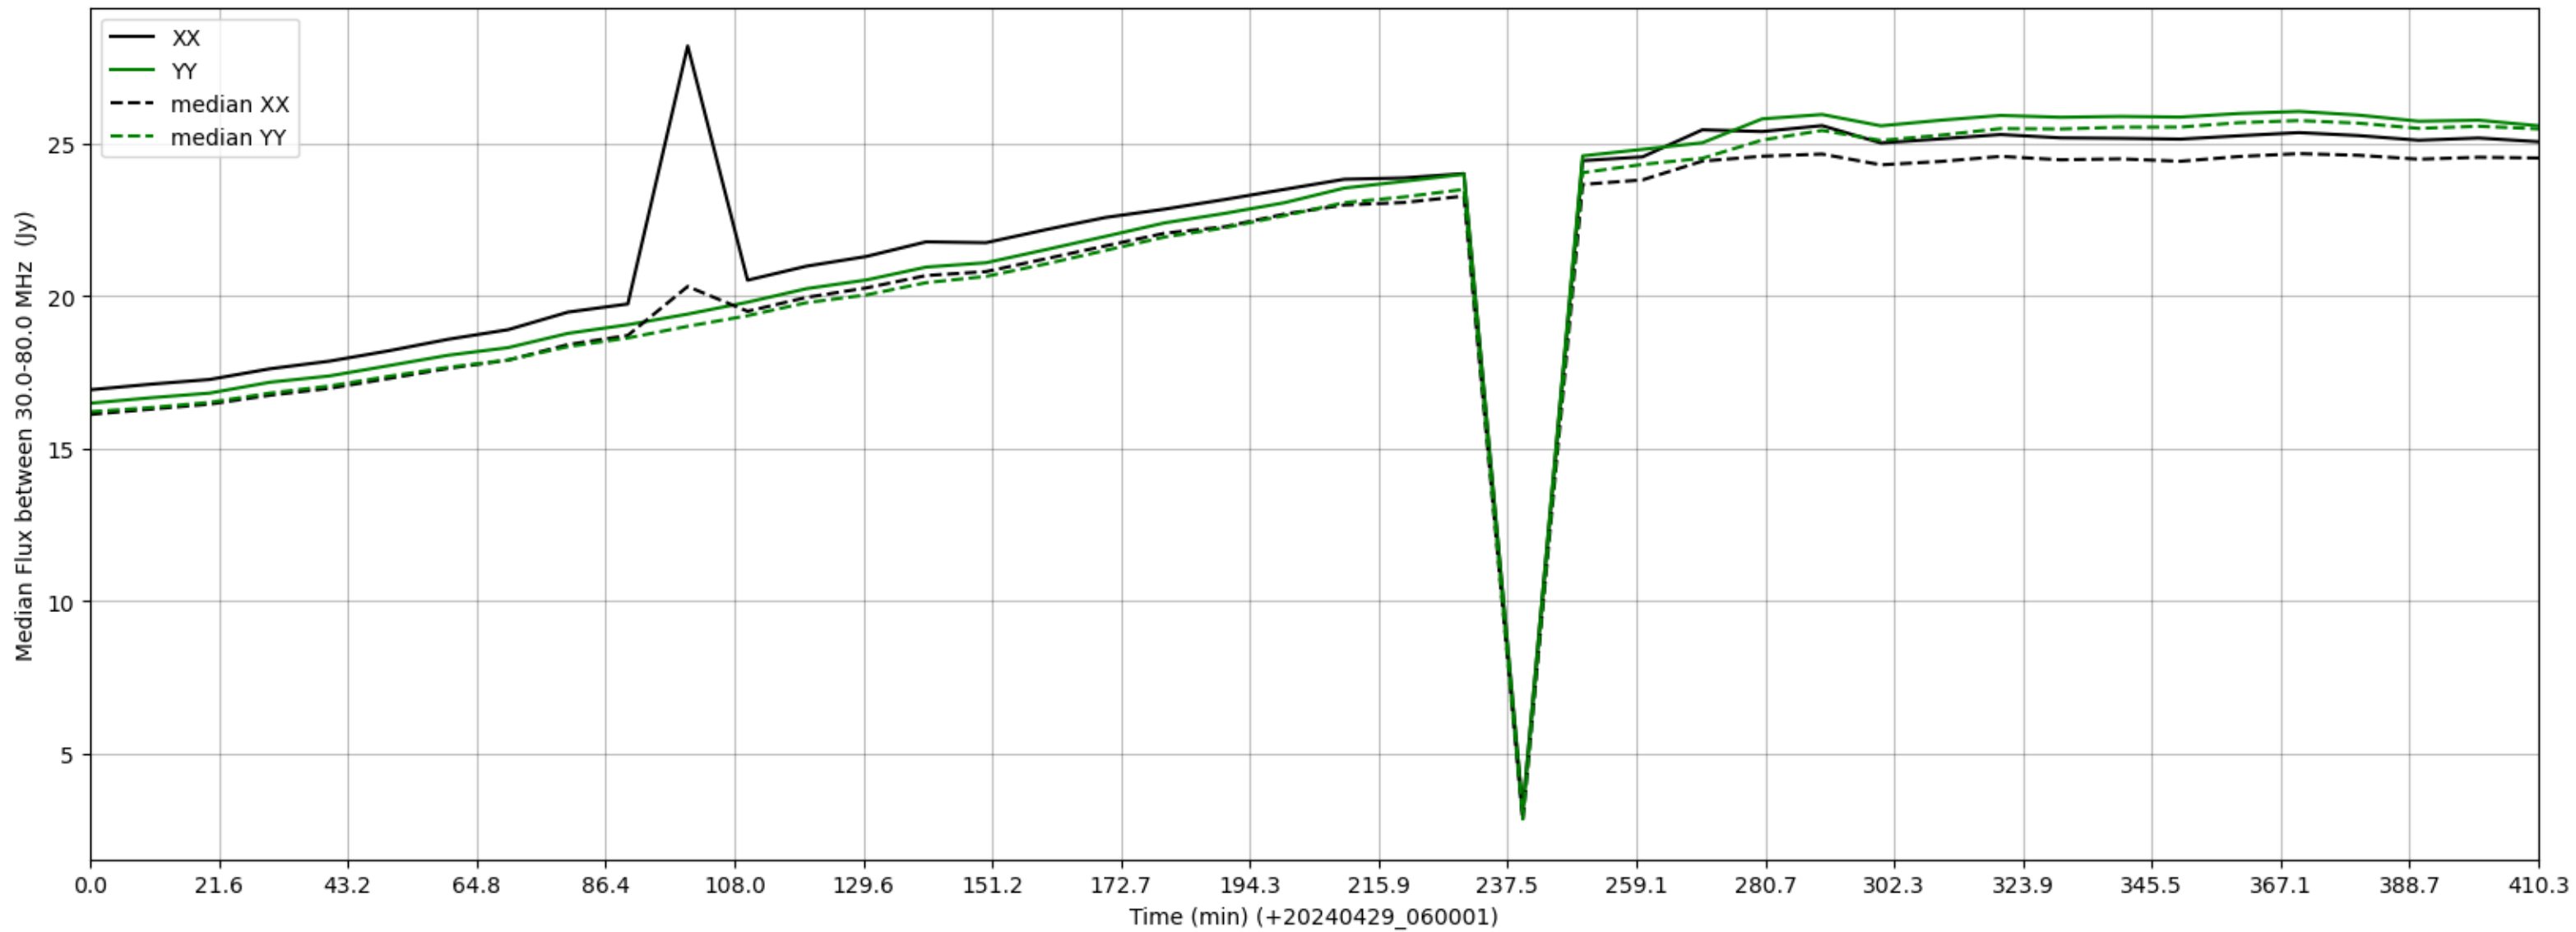

LWA130 - Correlator# 183 - XX FLAGS:Good - YY FLAGS:Good

LWA131 - Correlator# 182 - XX FLAGS:Good - YY FLAGS:Good