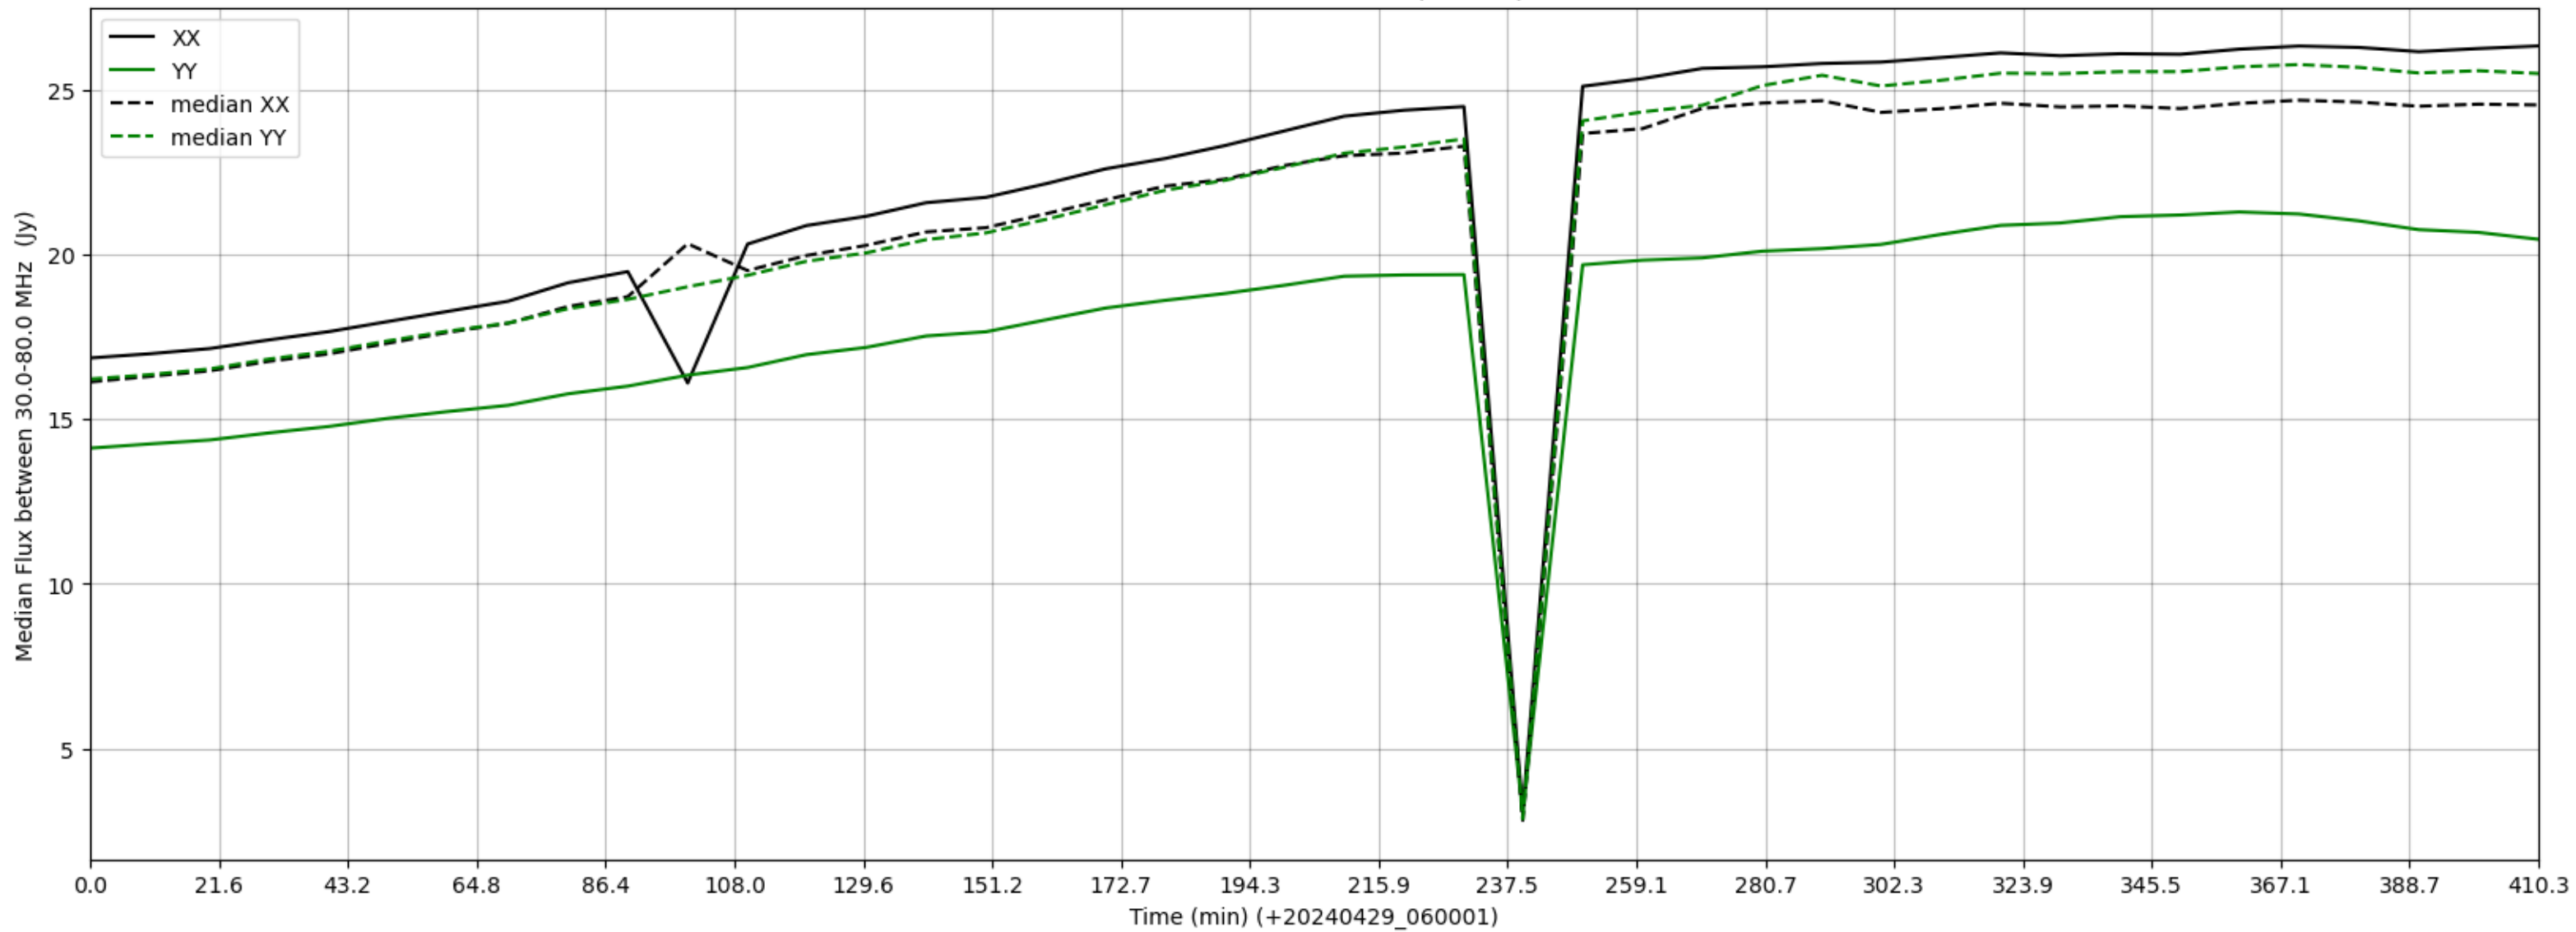

LWA224 - Correlator# 248 - XX FLAGS:Good - YY FLAGS:Good

LWA222 - Correlator# 249 - XX FLAGS:Good - YY FLAGS:Good

LWA326 - Correlator# 250 - XX FLAGS:BadSpecShape - YY FLAGS:Good

LWA322 - Correlator# 251 - XX FLAGS:BadSpecShape - YY FLAGS:Good