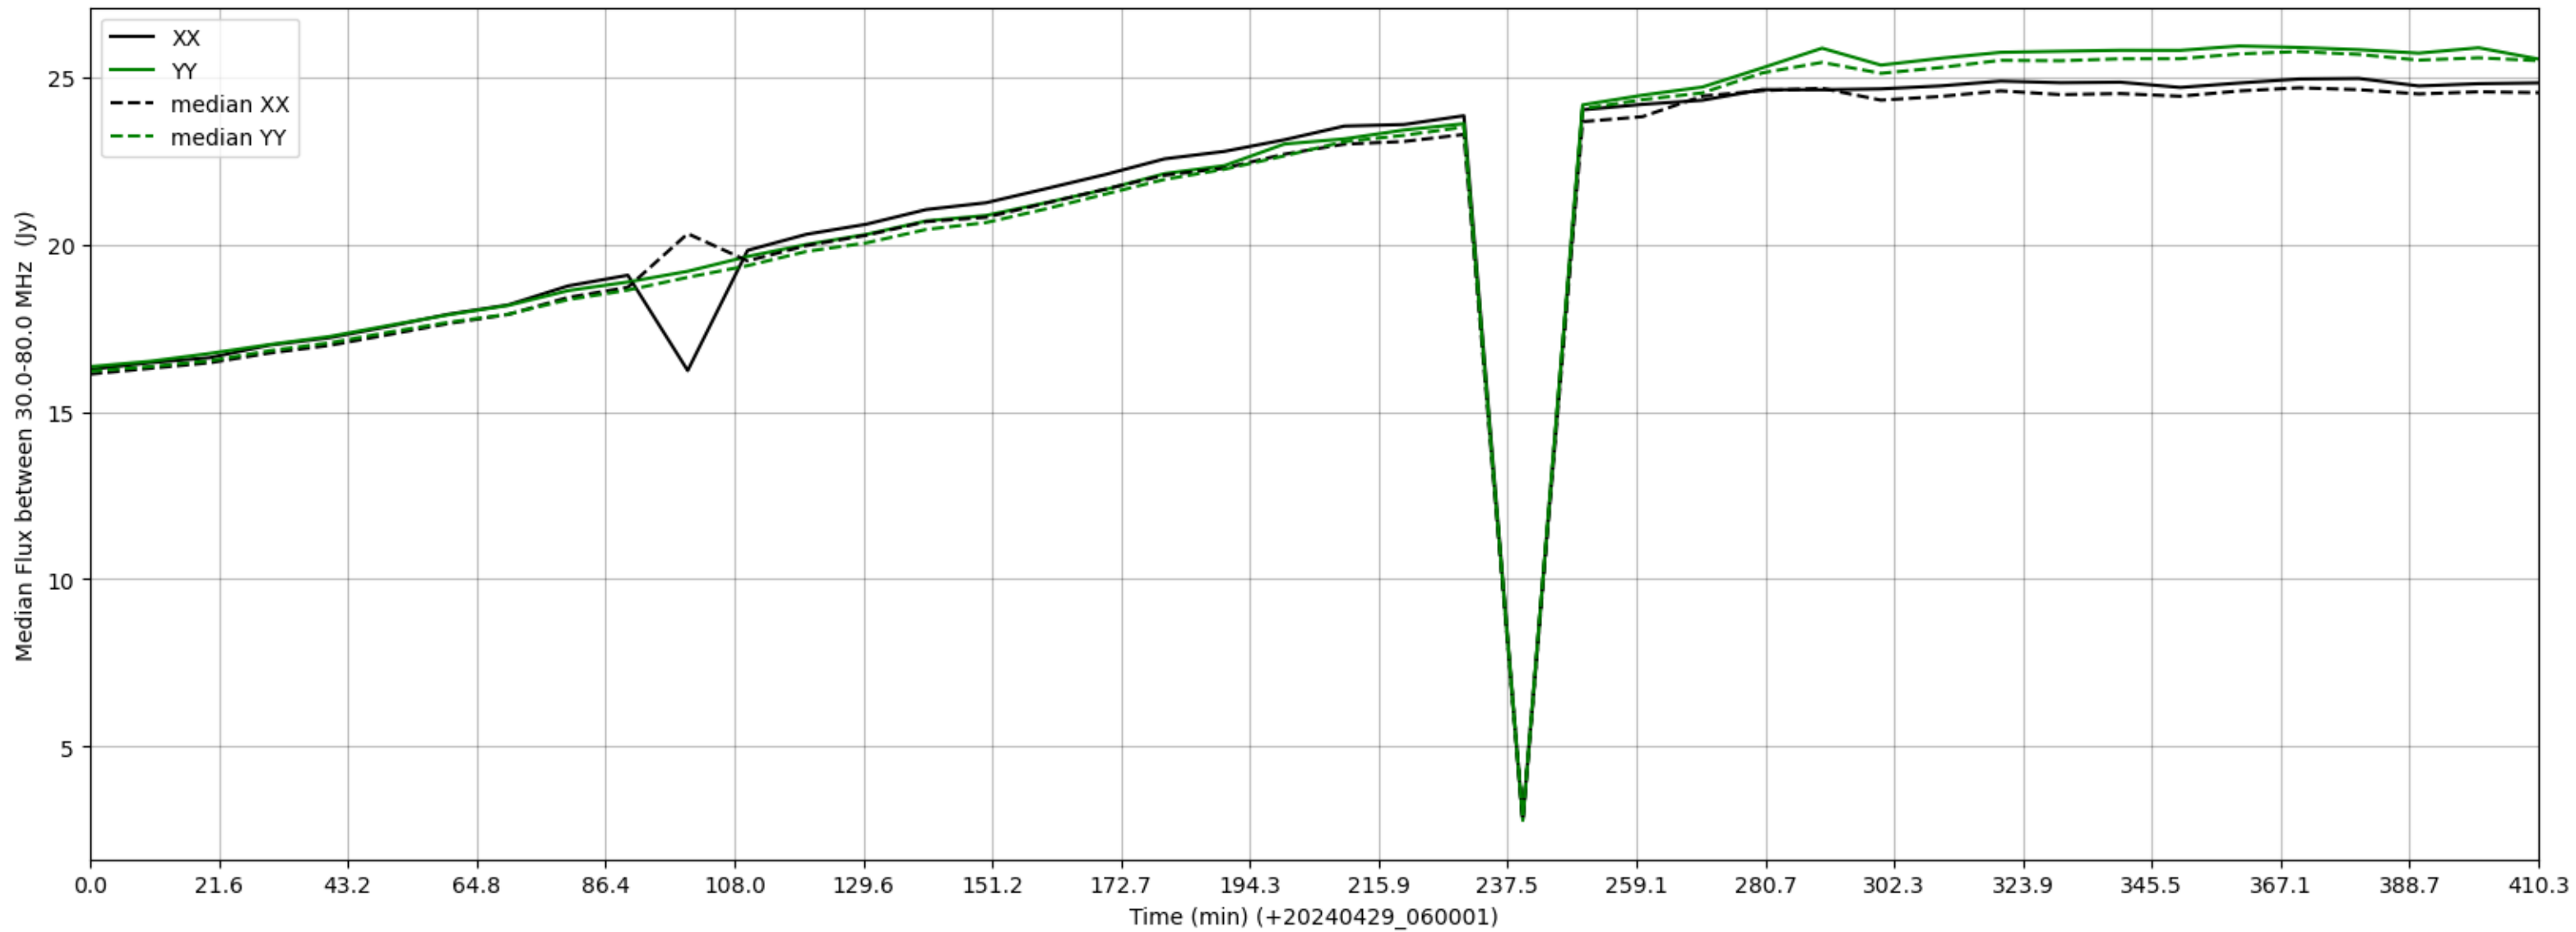

LWA059 - Correlator# 136 - XX FLAGS:Good - YY FLAGS:Good

LWA058 - Correlator# 137 - XX FLAGS:Good - YY FLAGS:LowFlux

LWA062 - Correlator# 138 - XX FLAGS:Good - YY FLAGS:Good

LWA061 - Correlator# 139 - XX FLAGS:Good - YY FLAGS:Good