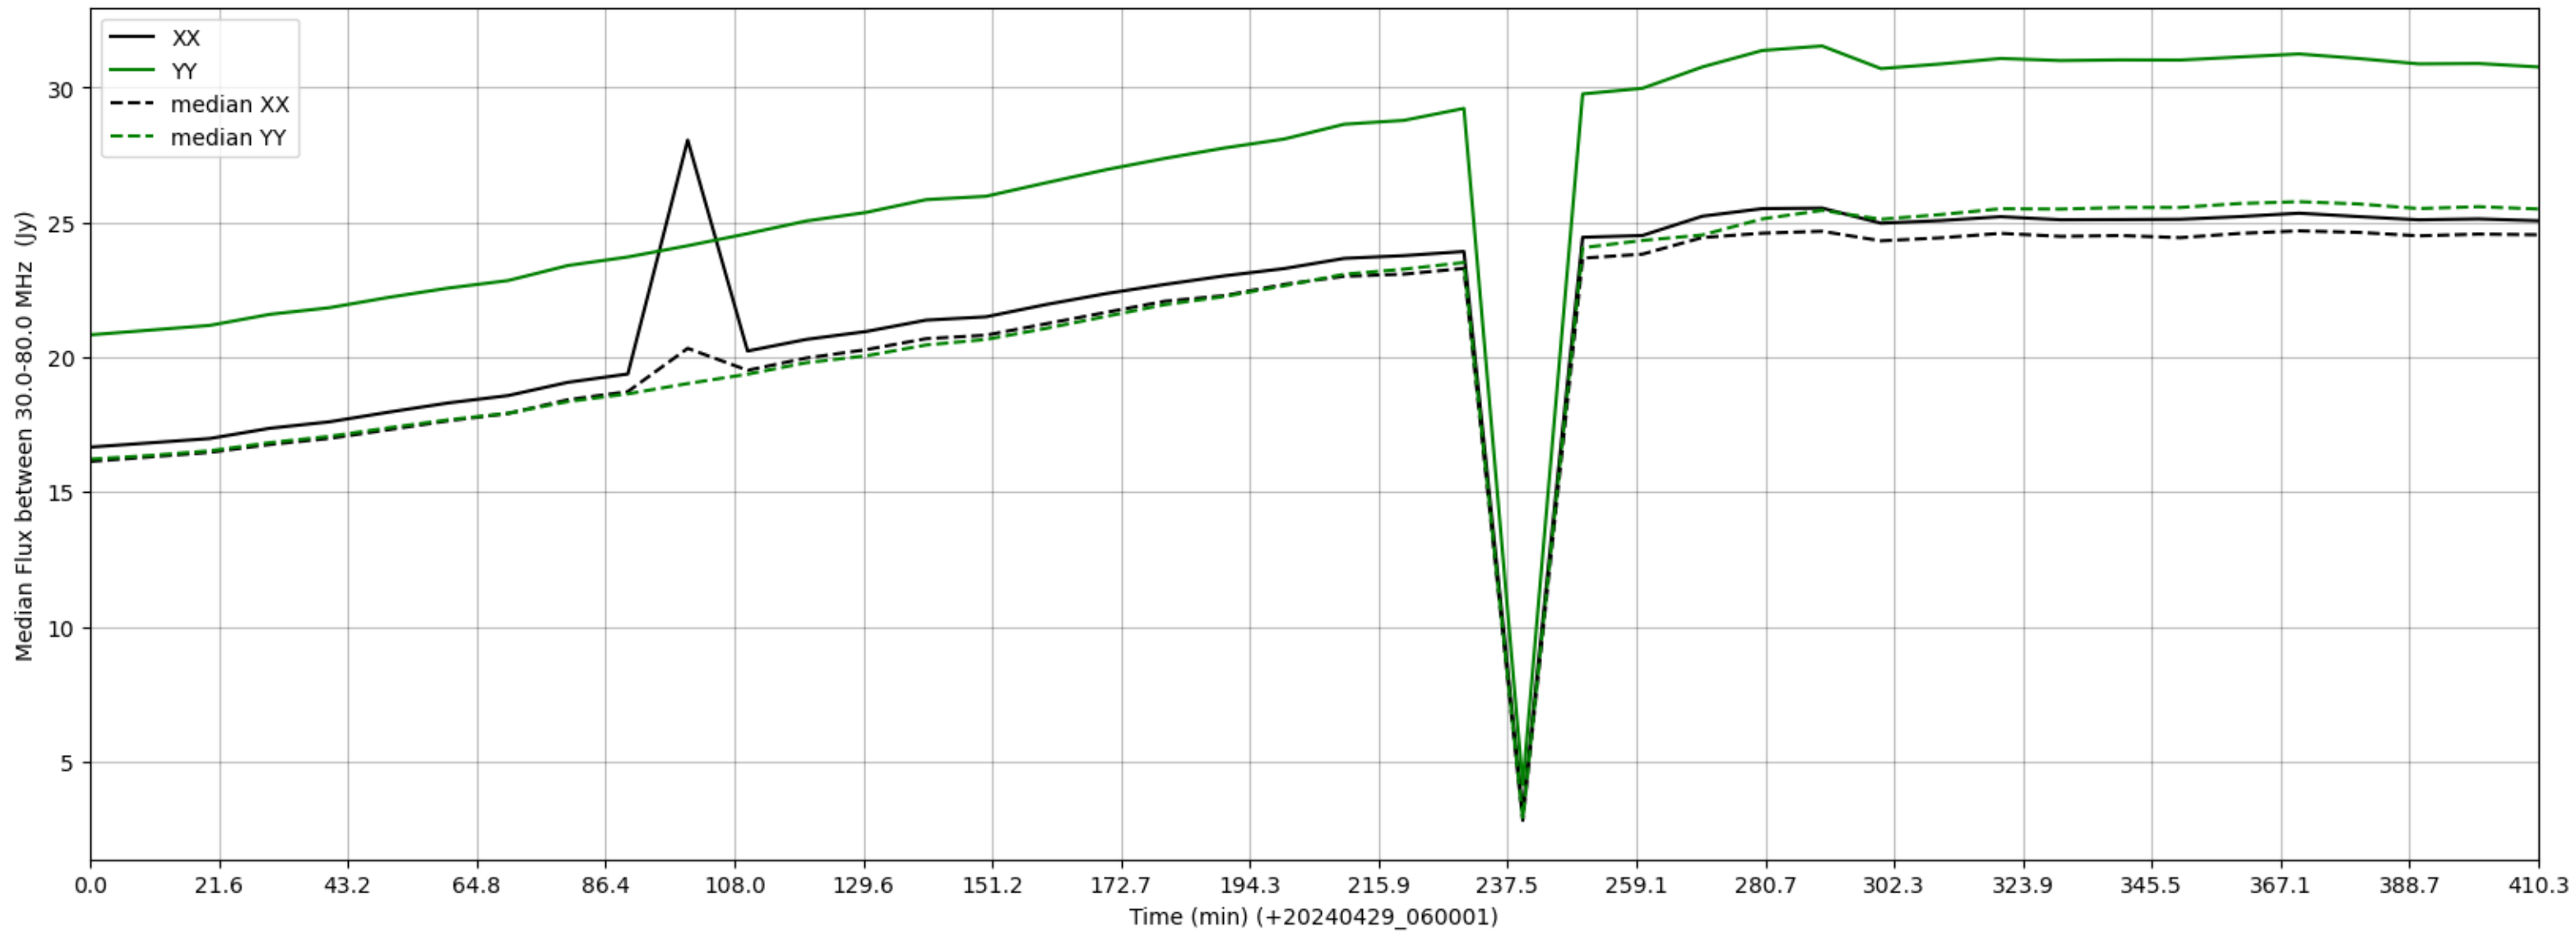

LWA196 - Correlator# 275 - XX FLAGS:Good - YY FLAGS:Good

LWA197 - Correlator# 274 - XX FLAGS:Good - YY FLAGS:Good