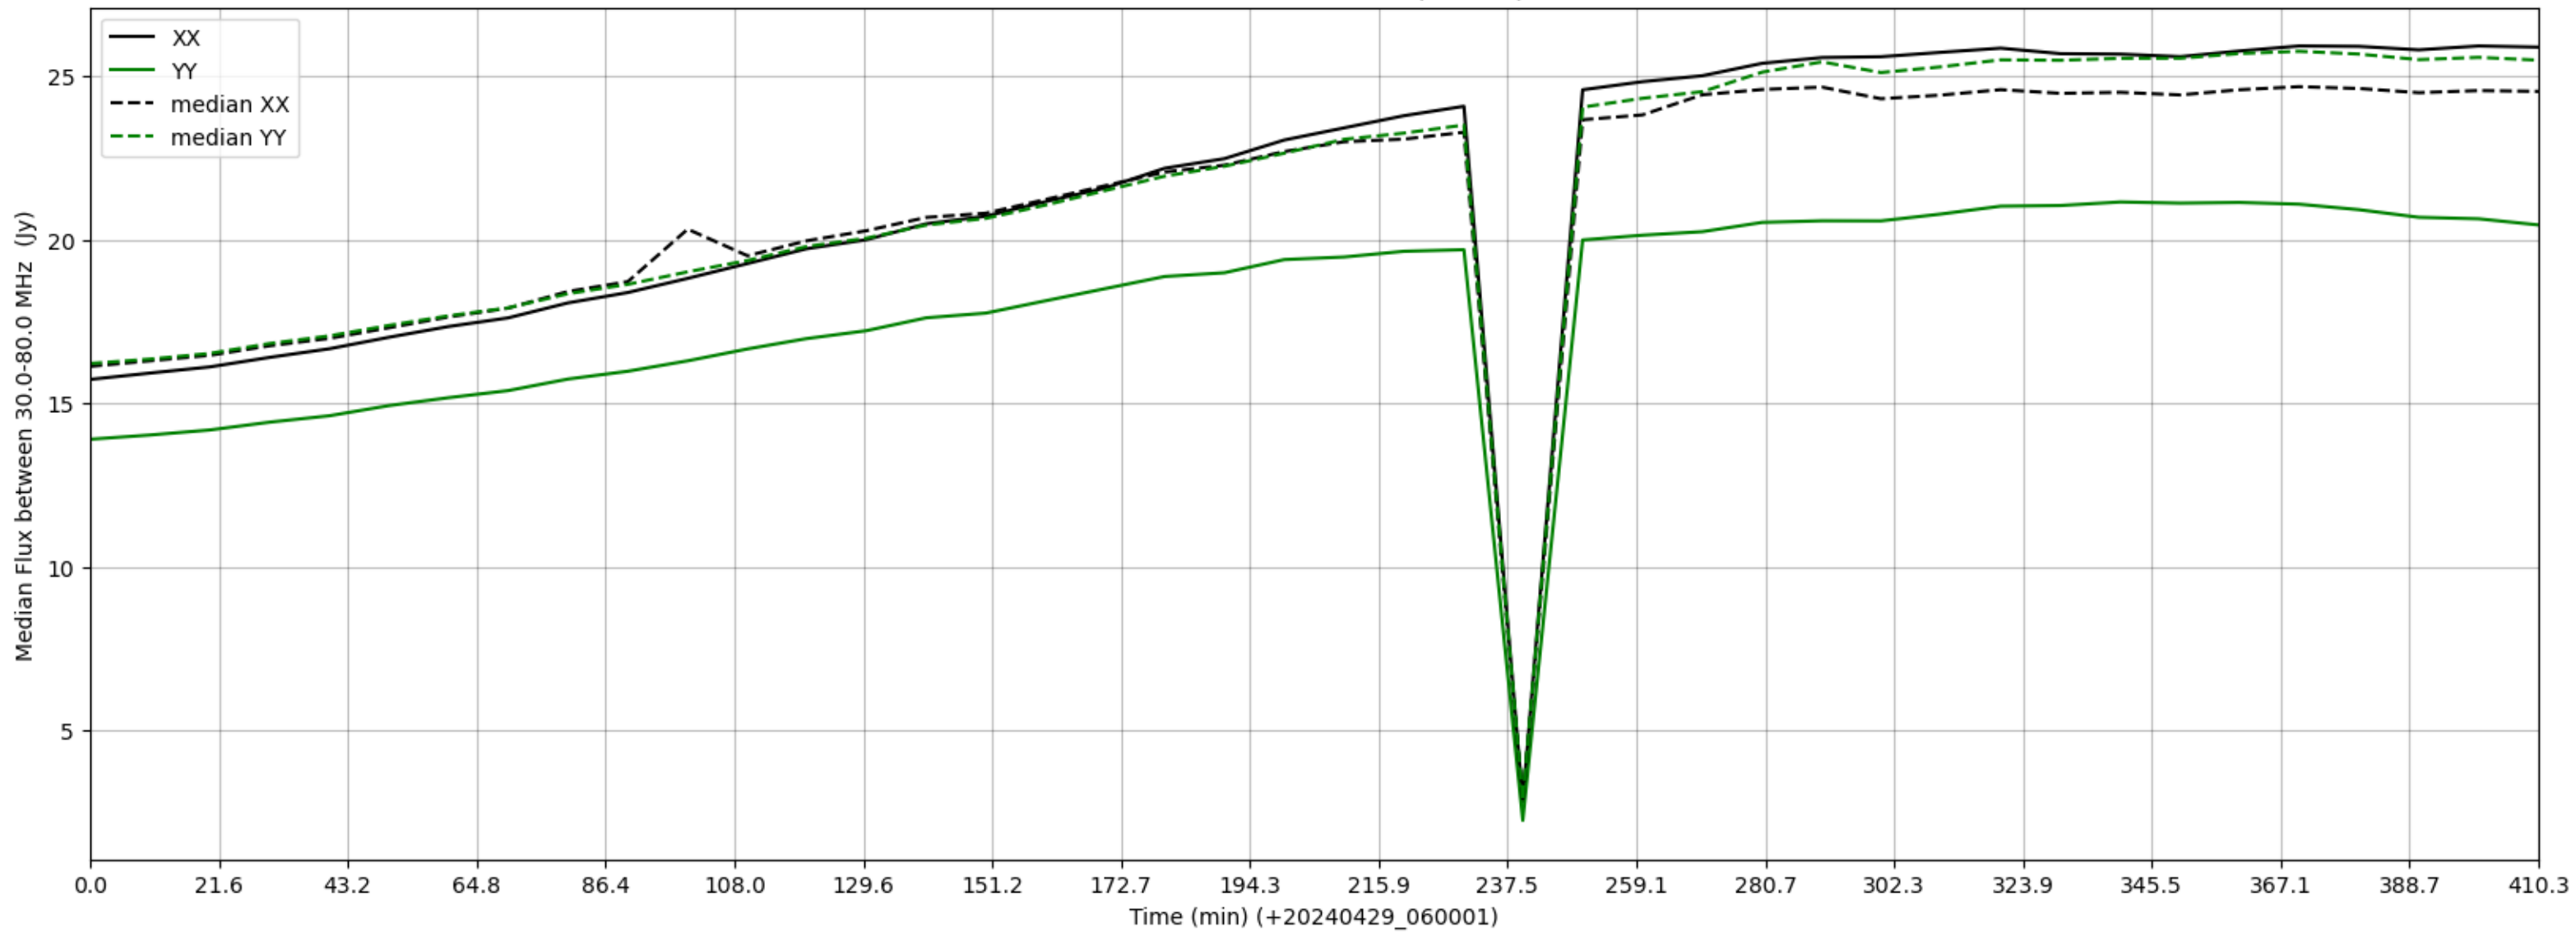

LWA272 - Correlator# 038 - XX FLAGS:BadSpecShape - YY FLAGS:Good

LWA263 - Correlator# 037 - XX FLAGS:BadSpecShape - YY FLAGS:Good