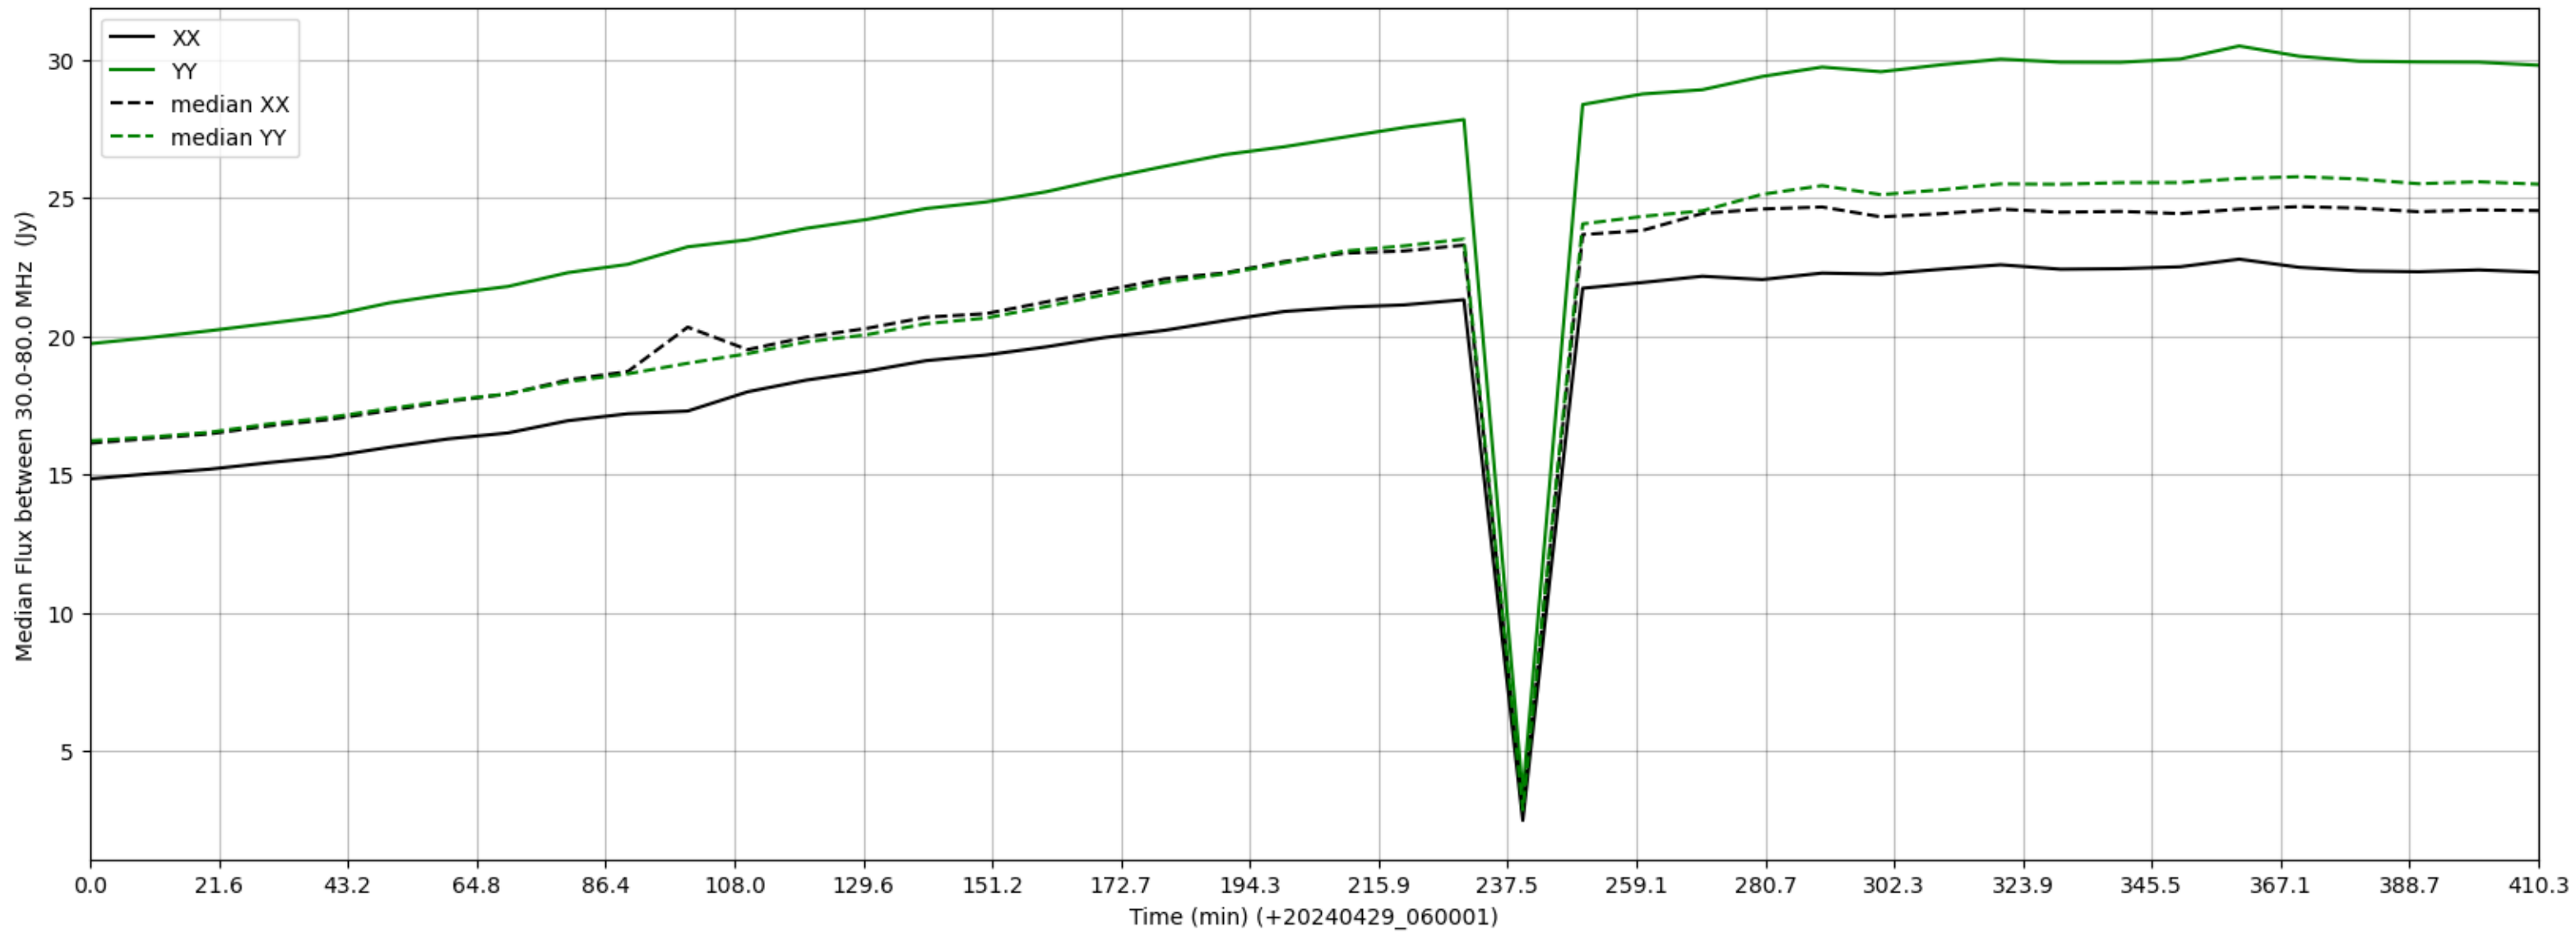

LWA296 - Correlator# 046 - XX FLAGS:Good - YY FLAGS:Good

LWA291 - Correlator# 045 - XX FLAGS:Good - YY FLAGS:Good