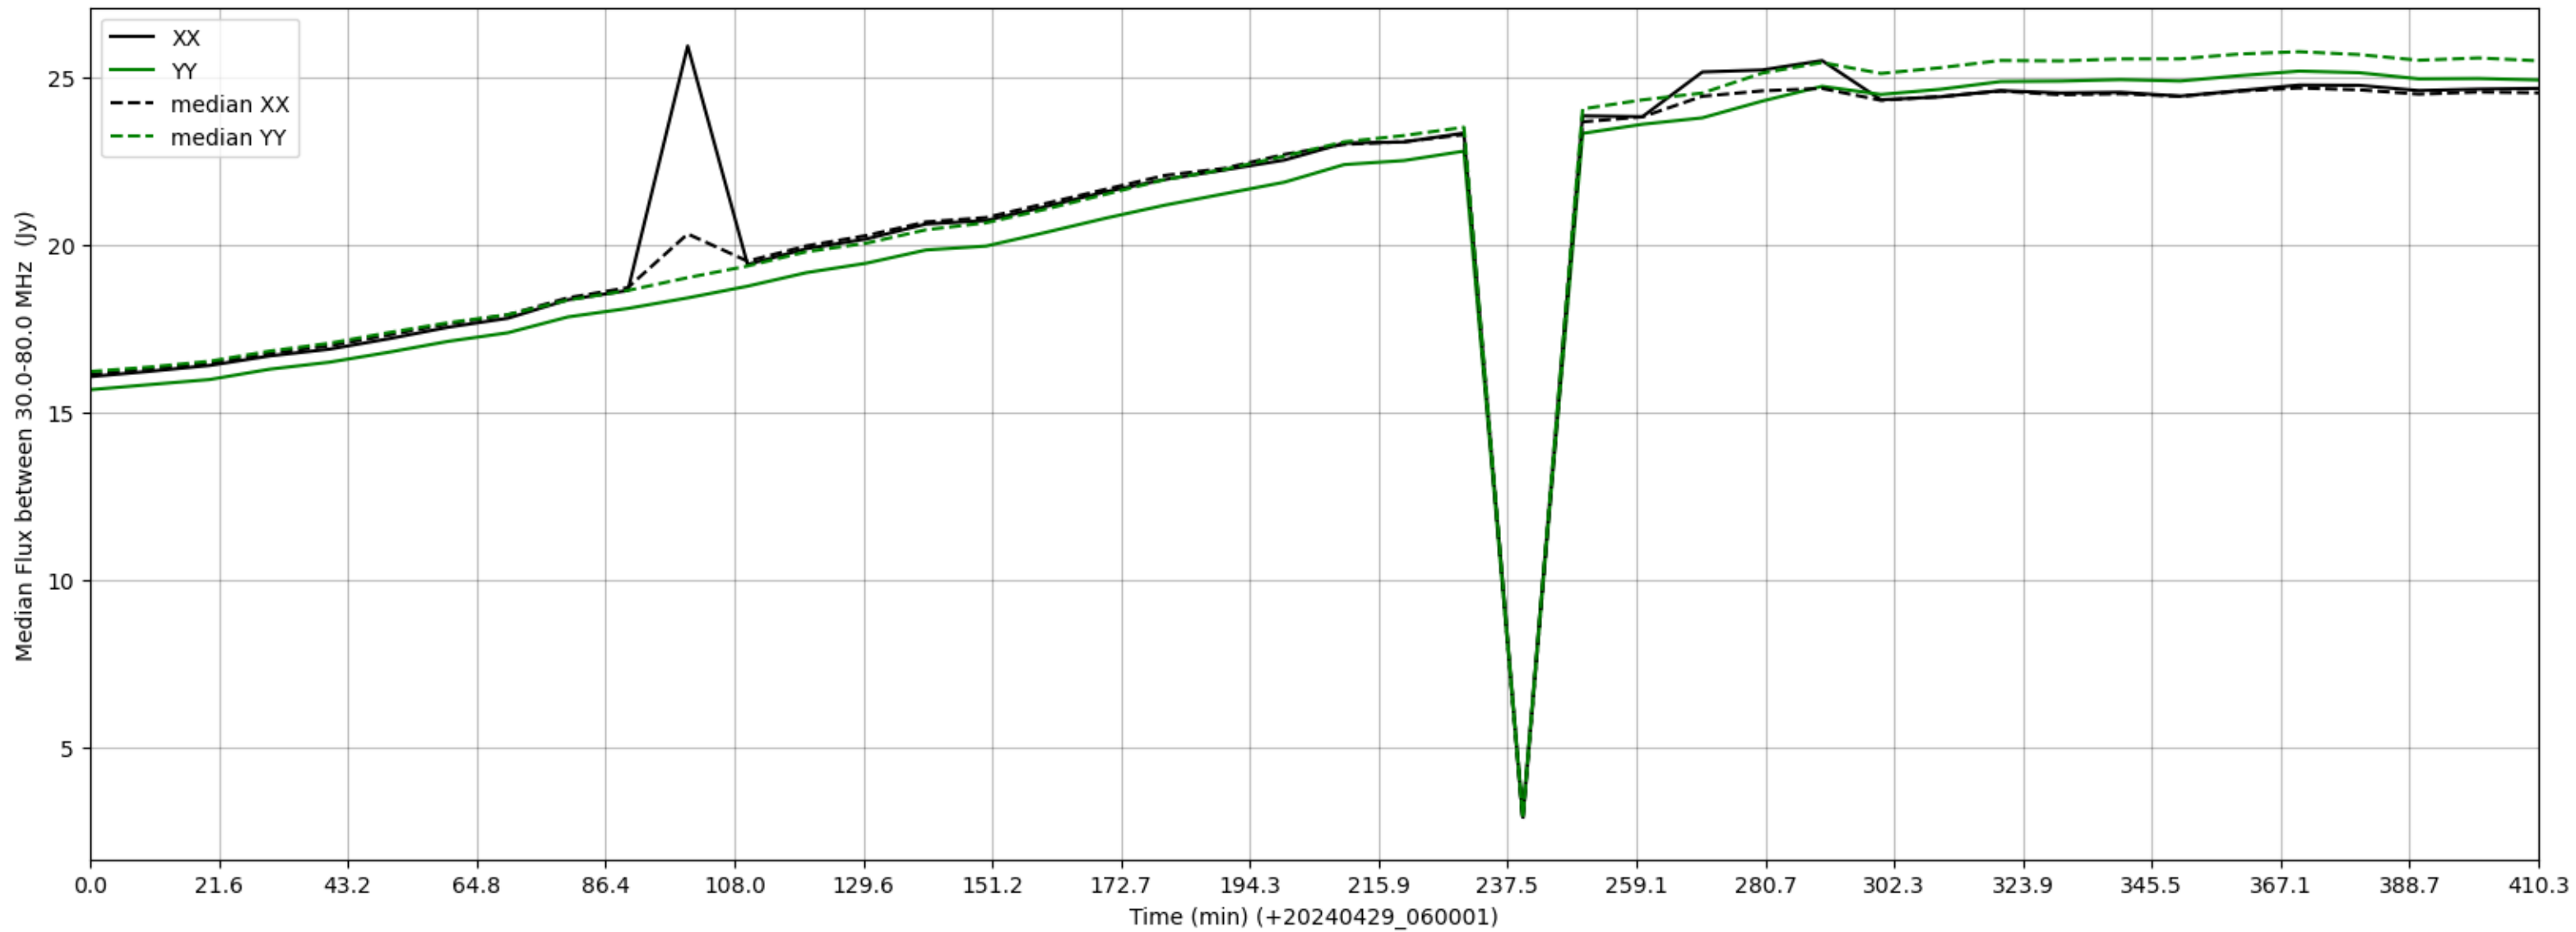

LWA066 - Correlator# 164 - XX FLAGS:Good - YY FLAGS:Good

LWA065 - Correlator# 165 - XX FLAGS:Good - YY FLAGS:Good

LWA068 - Correlator# 166 - XX FLAGS:Good - YY FLAGS:Good

LWA067 - Correlator# 167 - XX FLAGS:Good - YY FLAGS:Good