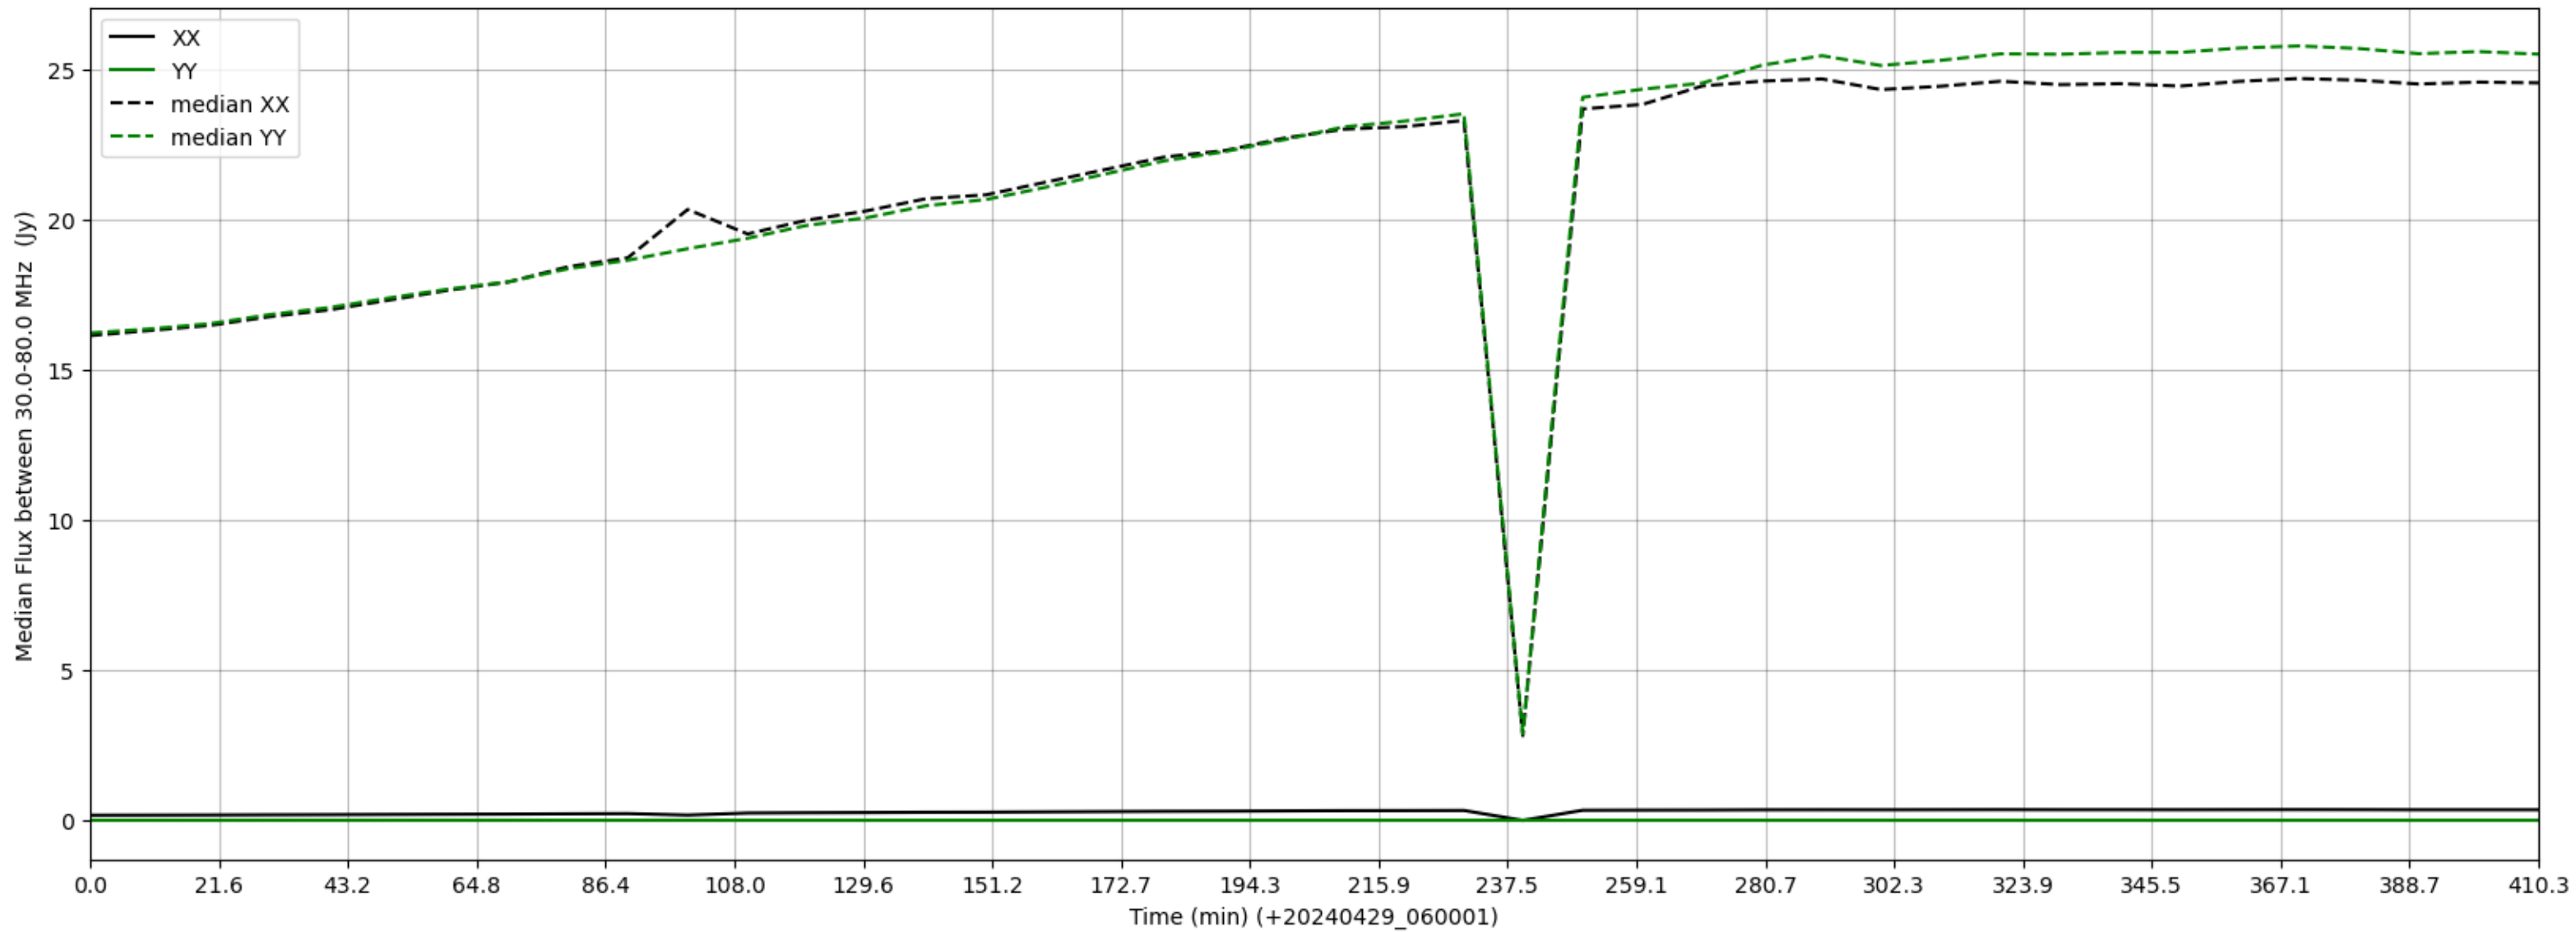

LWA145 - Correlator# 212 - XX FLAGS:Good - YY FLAGS:Good

LWA144 - Correlator# 213 - XX FLAGS:Good - YY FLAGS:Good

LWA147 - Correlator# 214 - XX FLAGS:Good - YY FLAGS:Good

LWA150 - Correlator# 215 - XX FLAGS:LowFlux - YY FLAGS:LowFlux