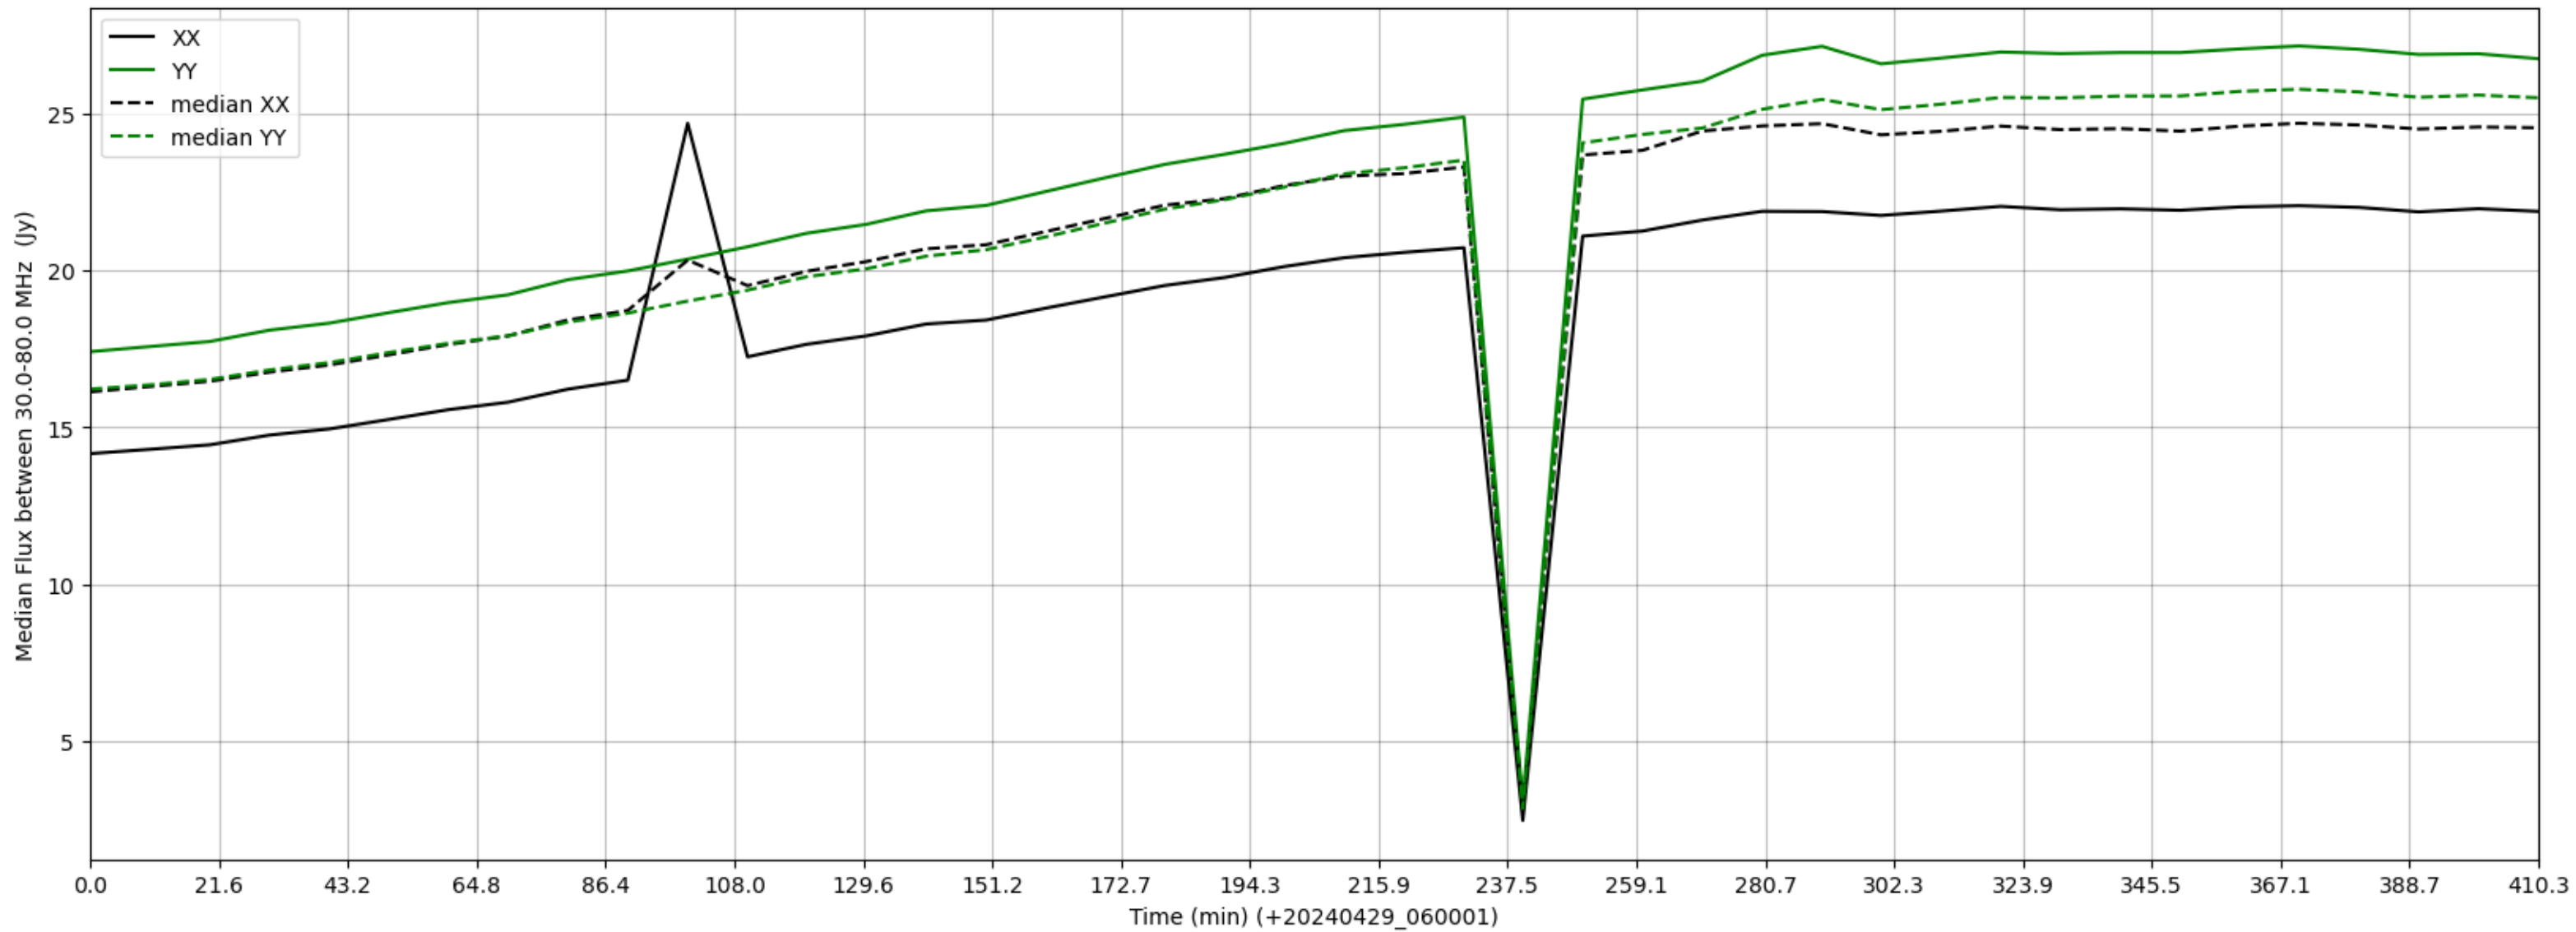

LWA206 - Correlator# 296 - XX FLAGS:Good - YY FLAGS:Good

LWA205 - Correlator# 297 - XX FLAGS:Good - YY FLAGS:Good

LWA208 - Correlator# 298 - XX FLAGS:Good - YY FLAGS:Good

LWA207 - Correlator# 299 - XX FLAGS:Good - YY FLAGS:Good