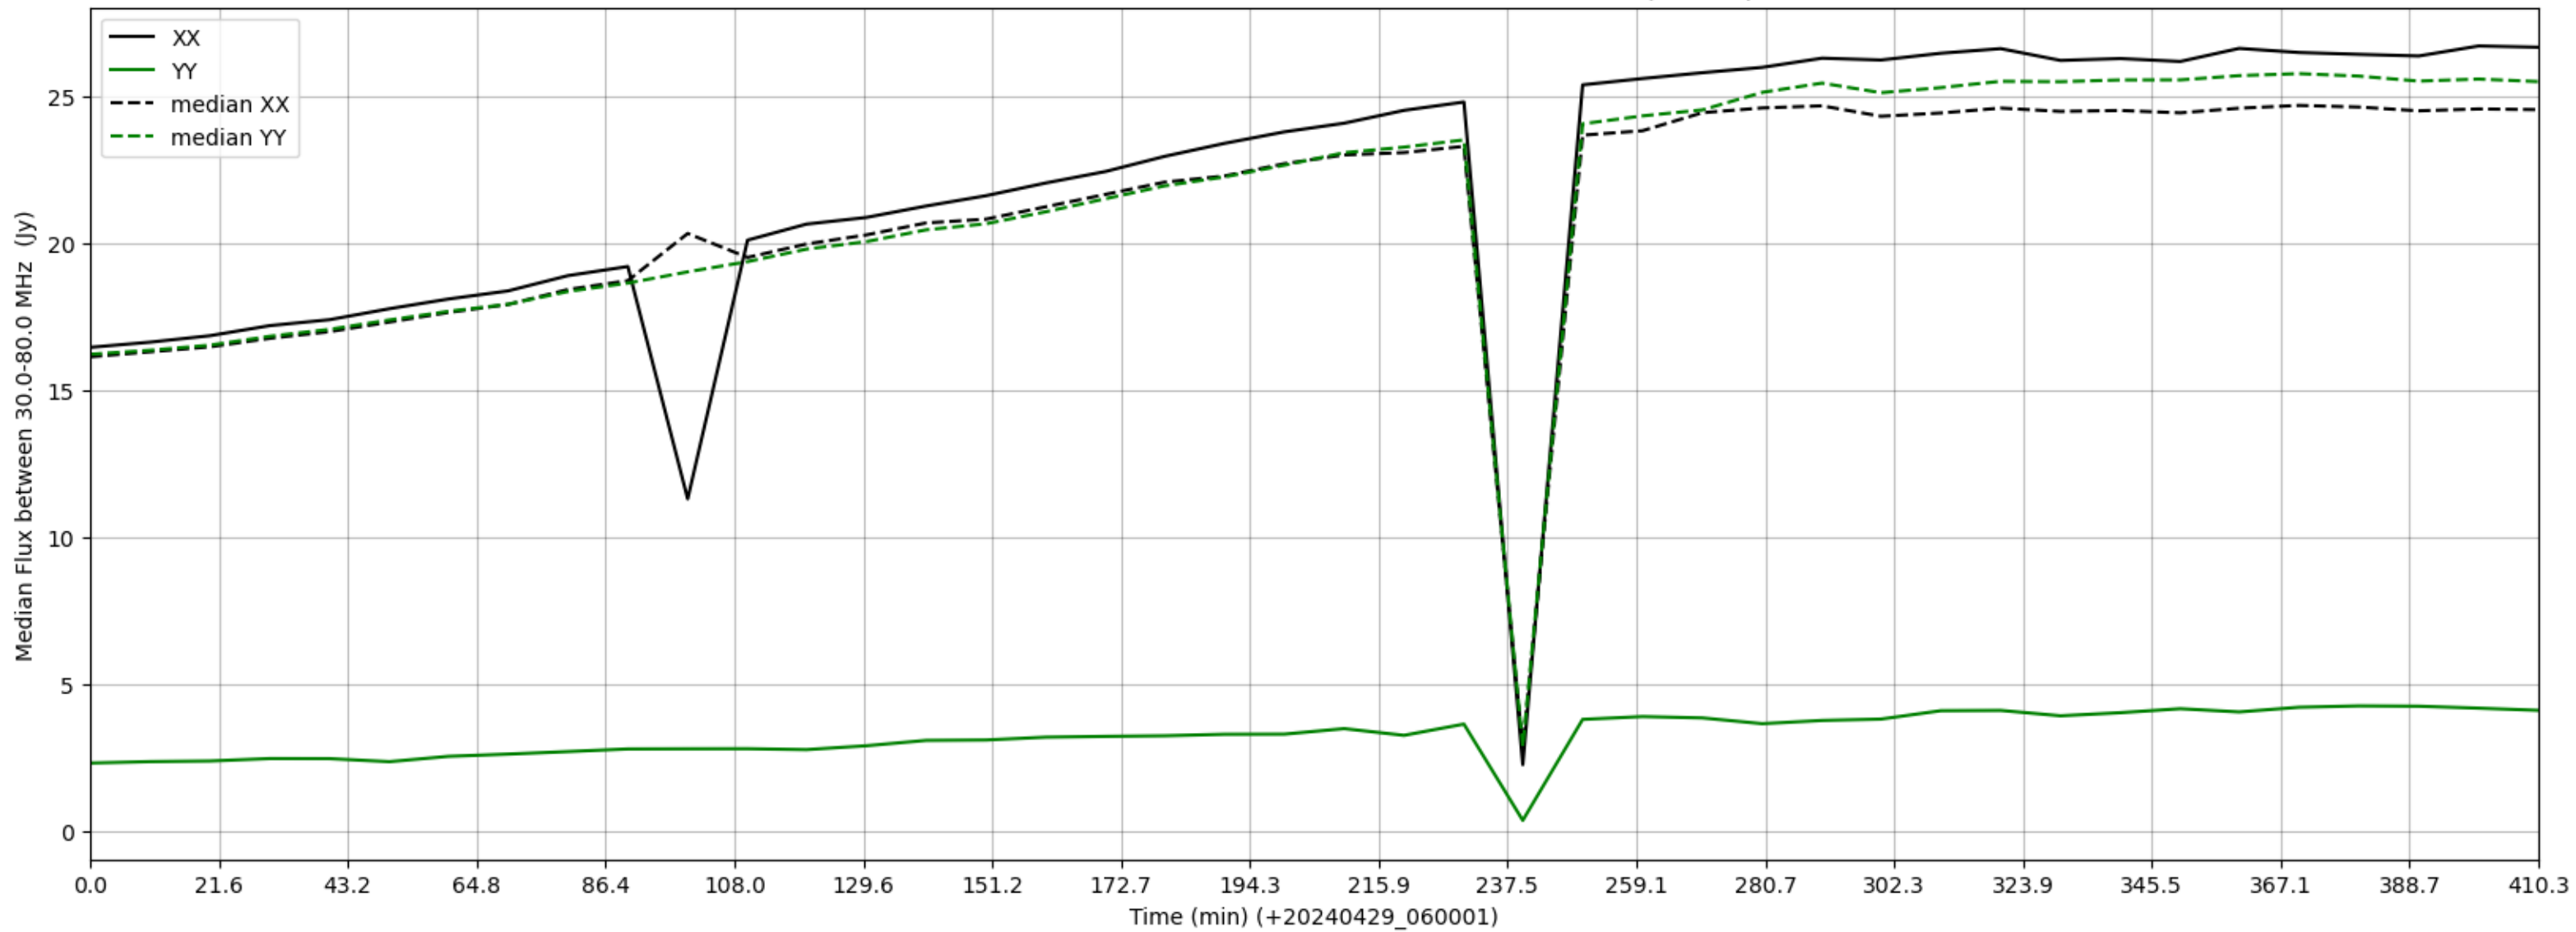

LWA285 - Correlator# 013 - XX FLAGS:Good - YY FLAGS:Good

LWA307 - Correlator# 012 - XX FLAGS:Good - YY FLAGS:BadSpecShape