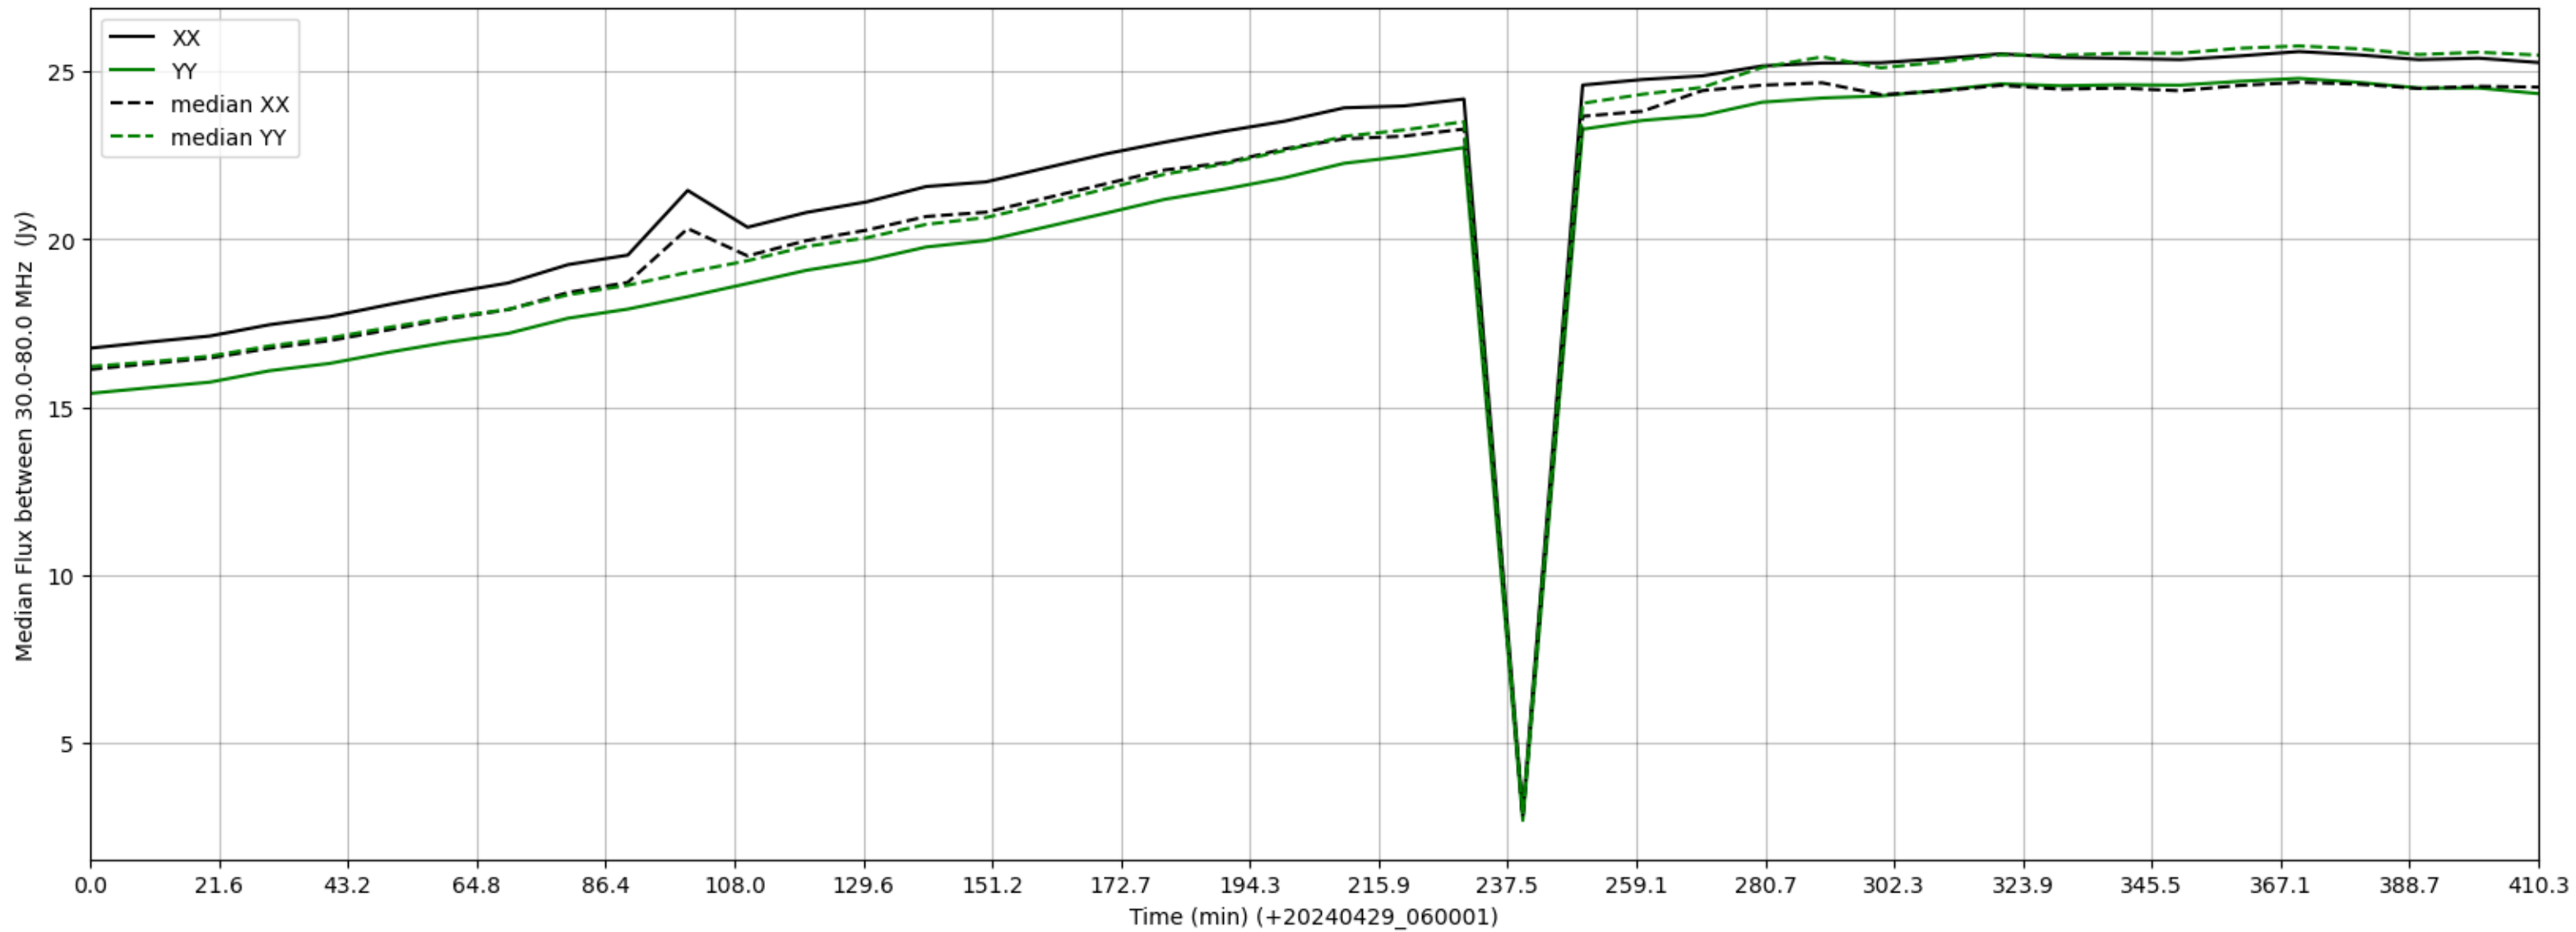

LWA248 - Correlator# 343 - XX FLAGS:Good - YY FLAGS:Good

LWA249 - Correlator# 342 - XX FLAGS:Good - YY FLAGS:Good