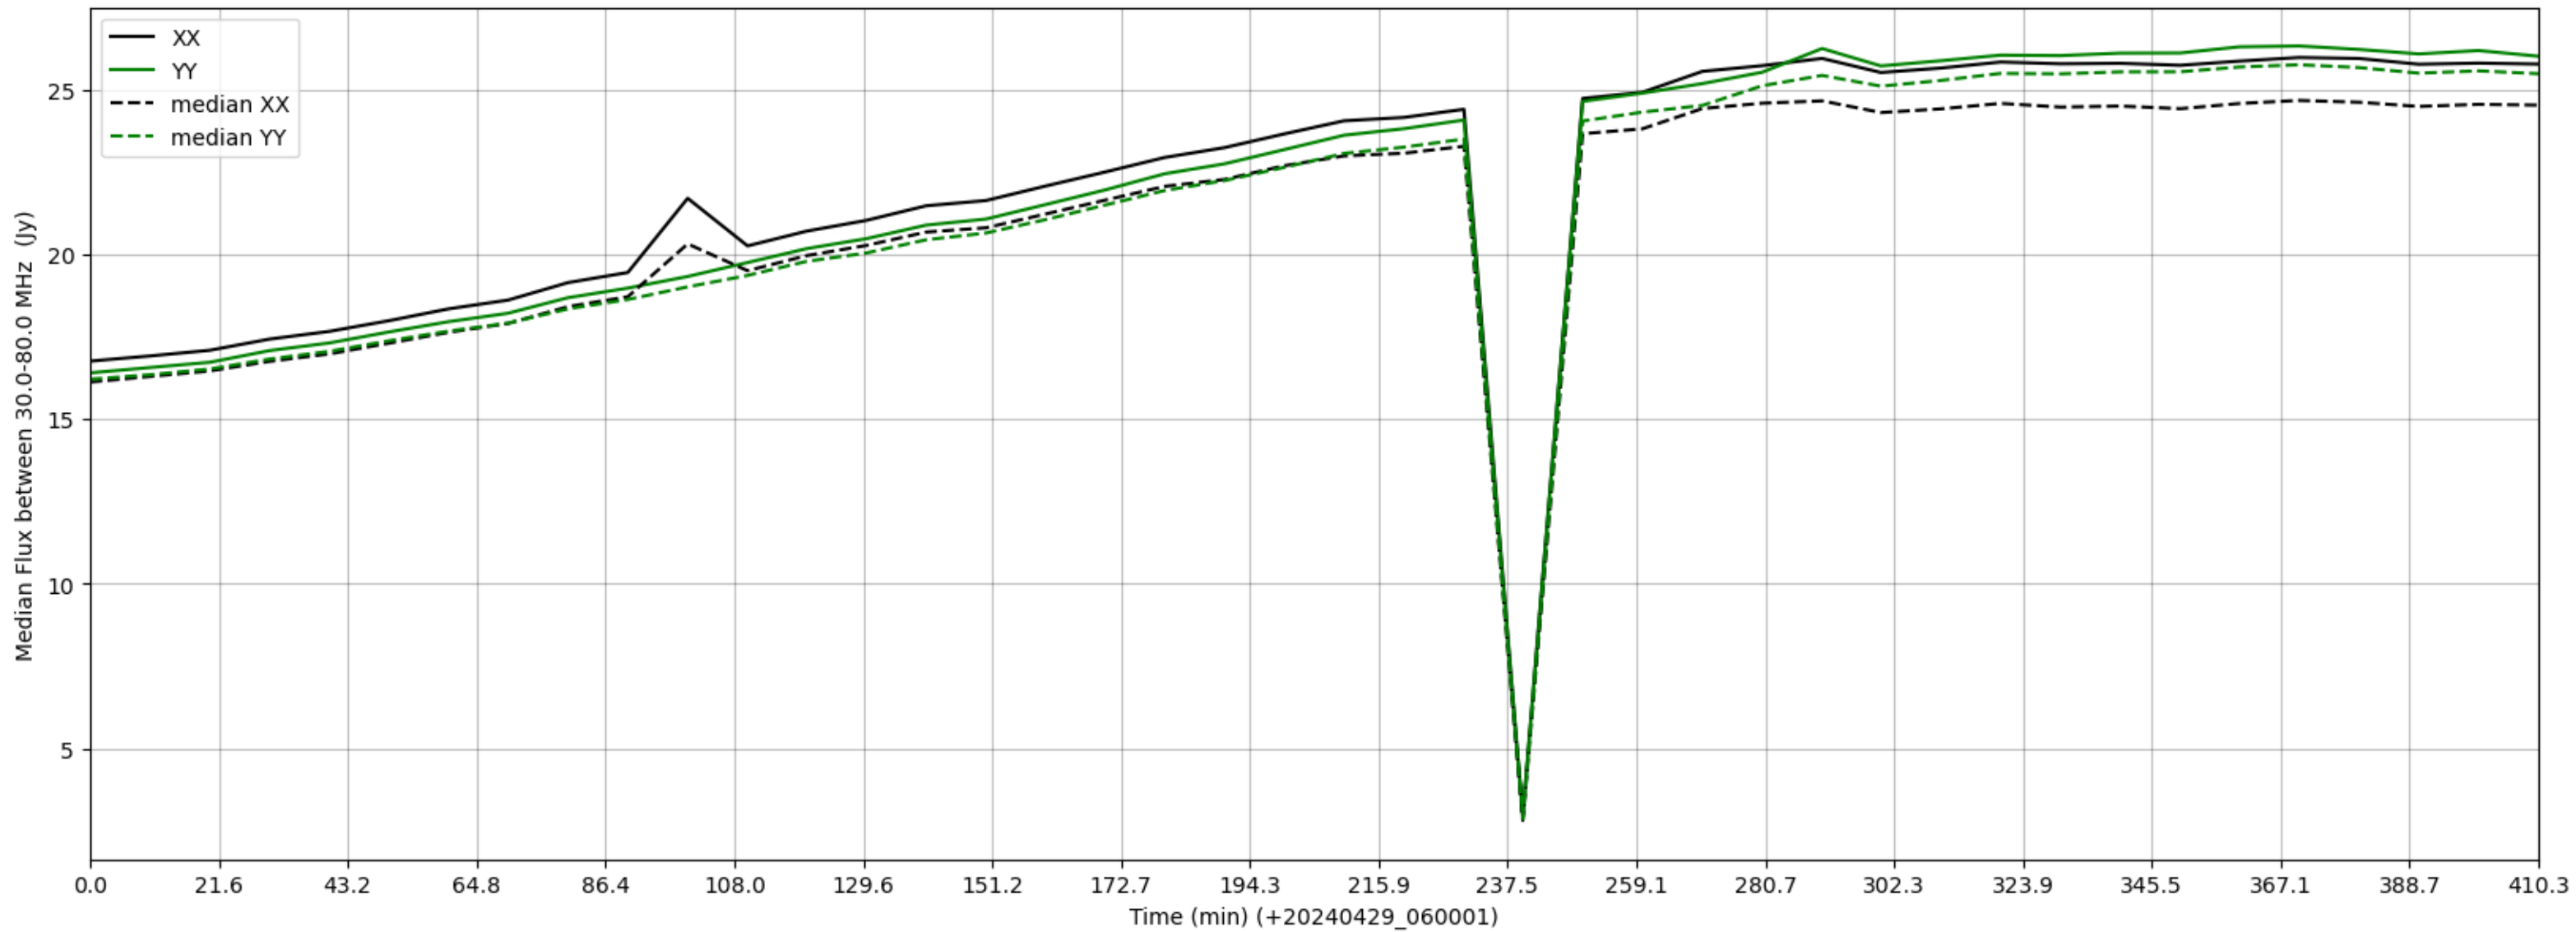

LWA221 - Correlator# 334 - XX FLAGS:Good - YY FLAGS:Good

LWA217 - Correlator# 333 - XX FLAGS:Good - YY FLAGS:Good