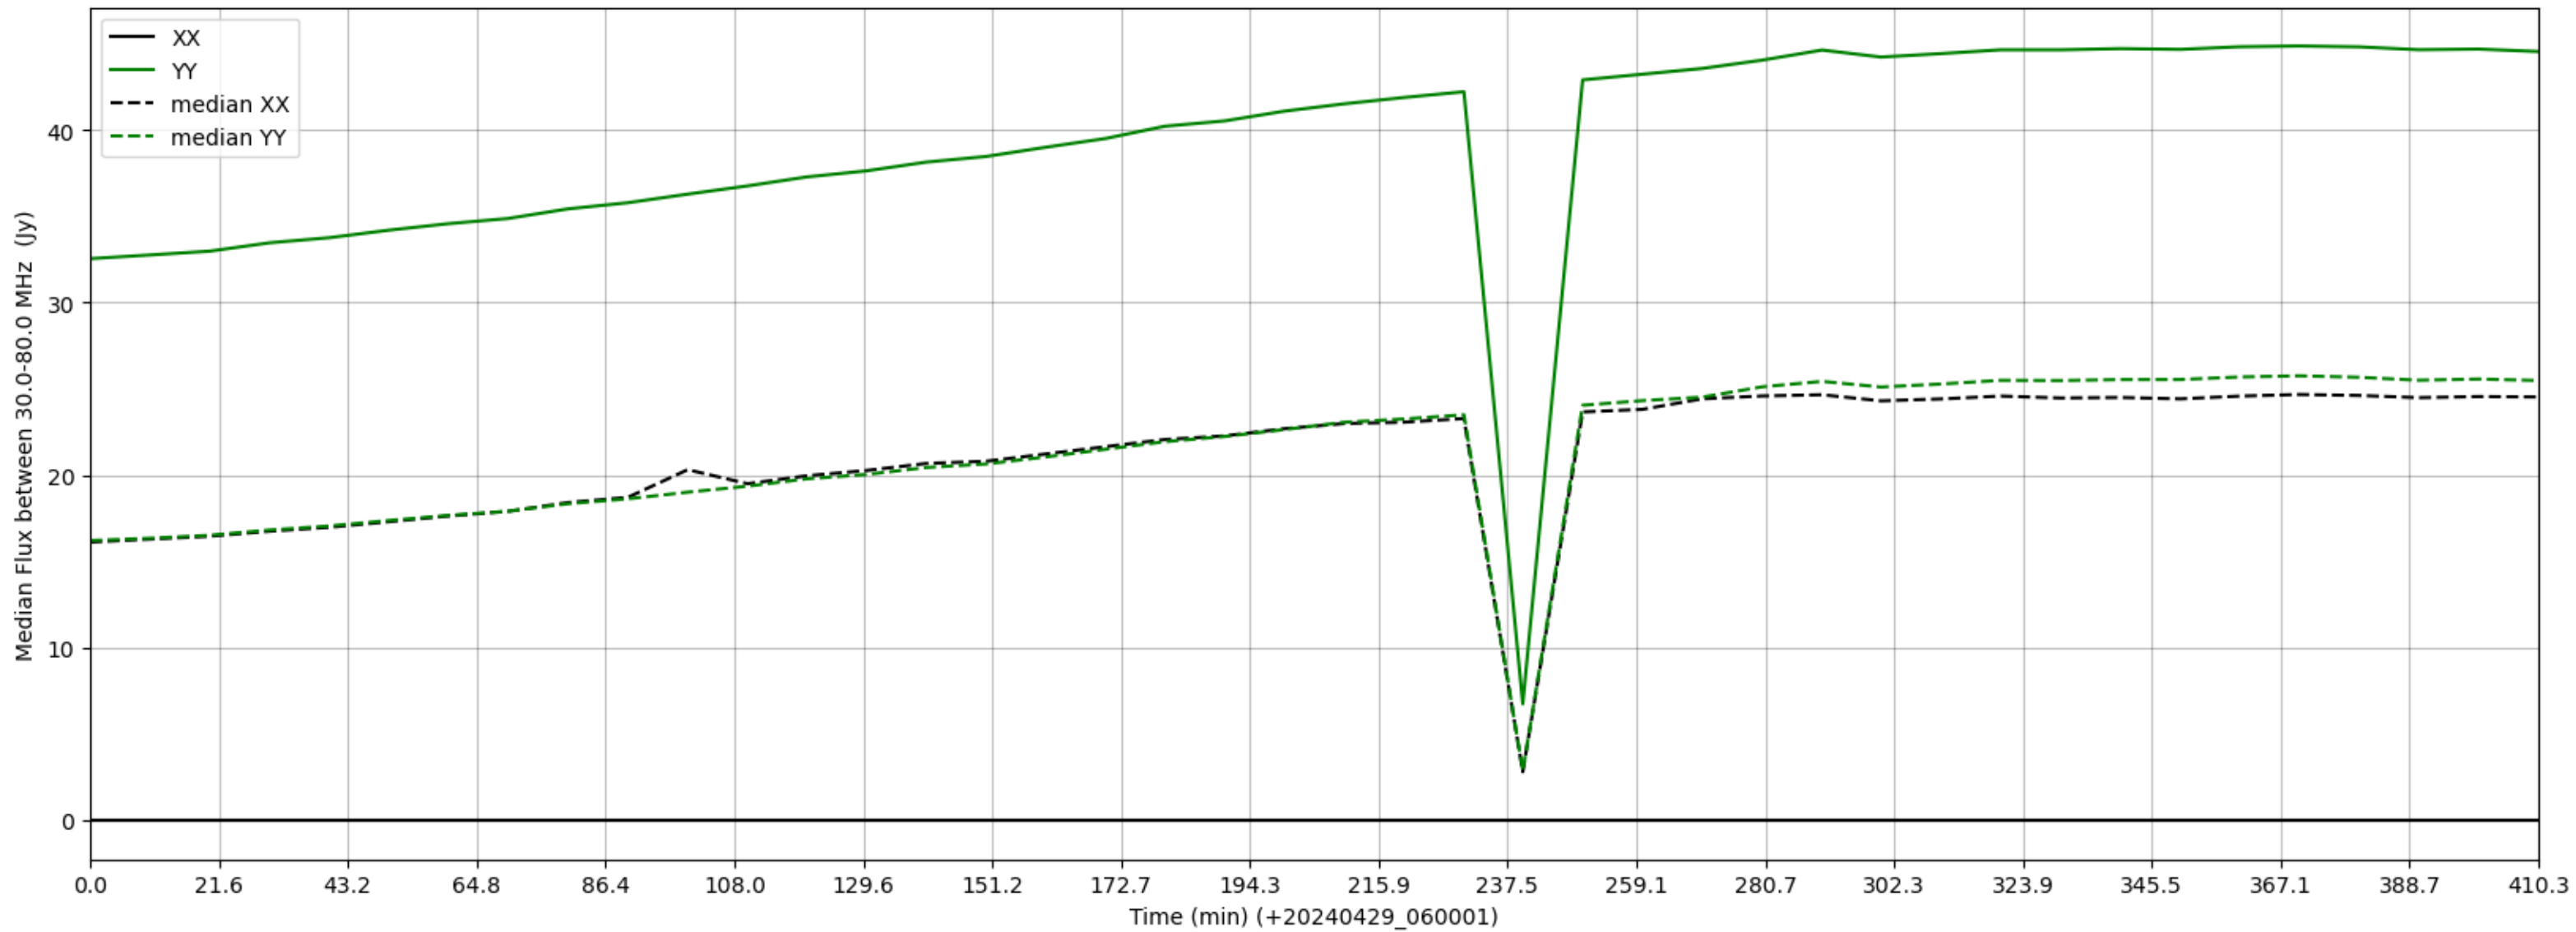

LWA186 - Correlator# 243 - XX FLAGS:Good - YY FLAGS:Good

LWA187 - Correlator# 242 - XX FLAGS:LowFlux - YY FLAGS:Good