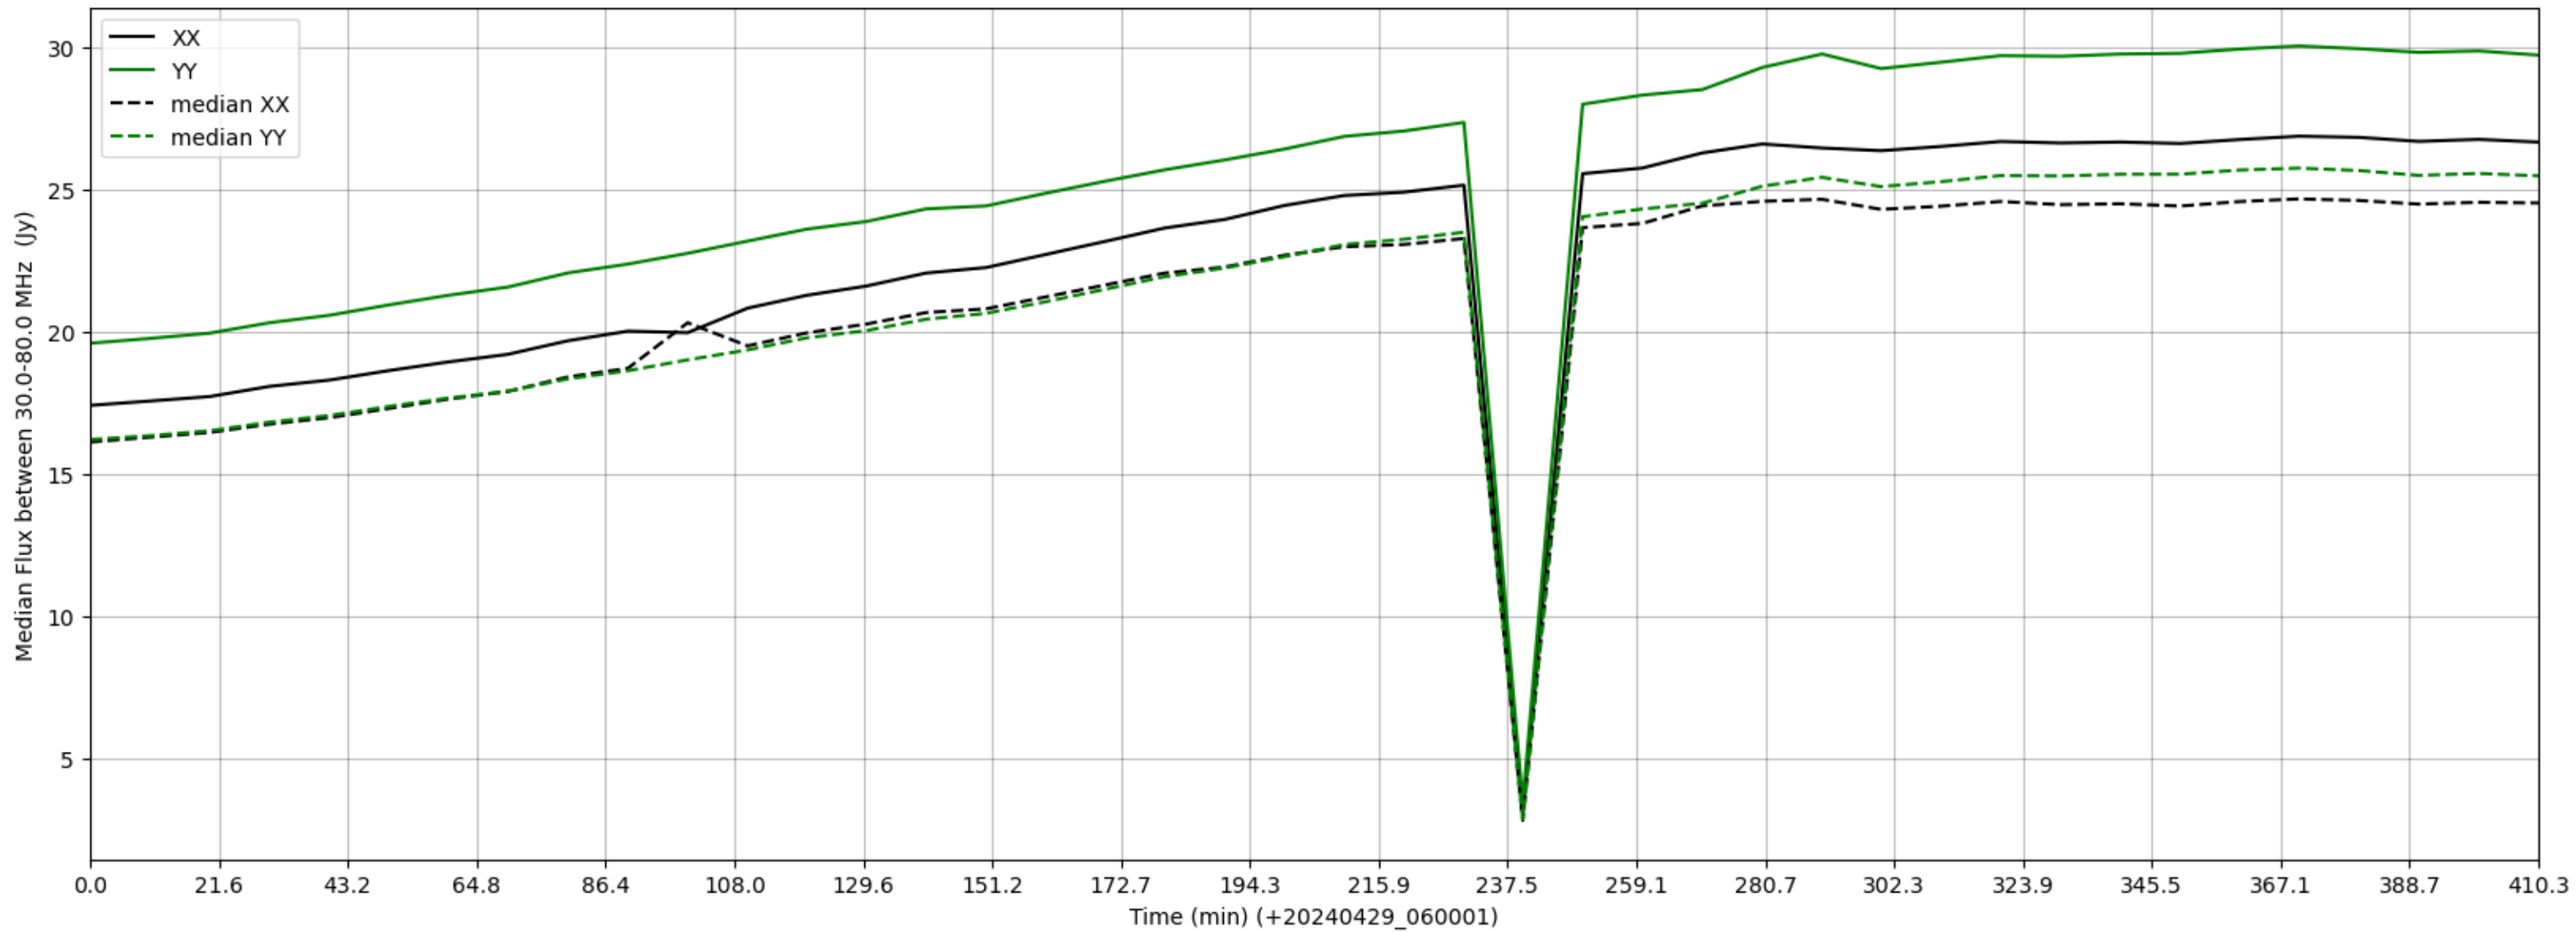

LWA151 - Correlator# 218 - XX FLAGS:LowFlux - YY FLAGS:LowFlux

LWA148 - Correlator# 217 - XX FLAGS:Good - YY FLAGS:Good