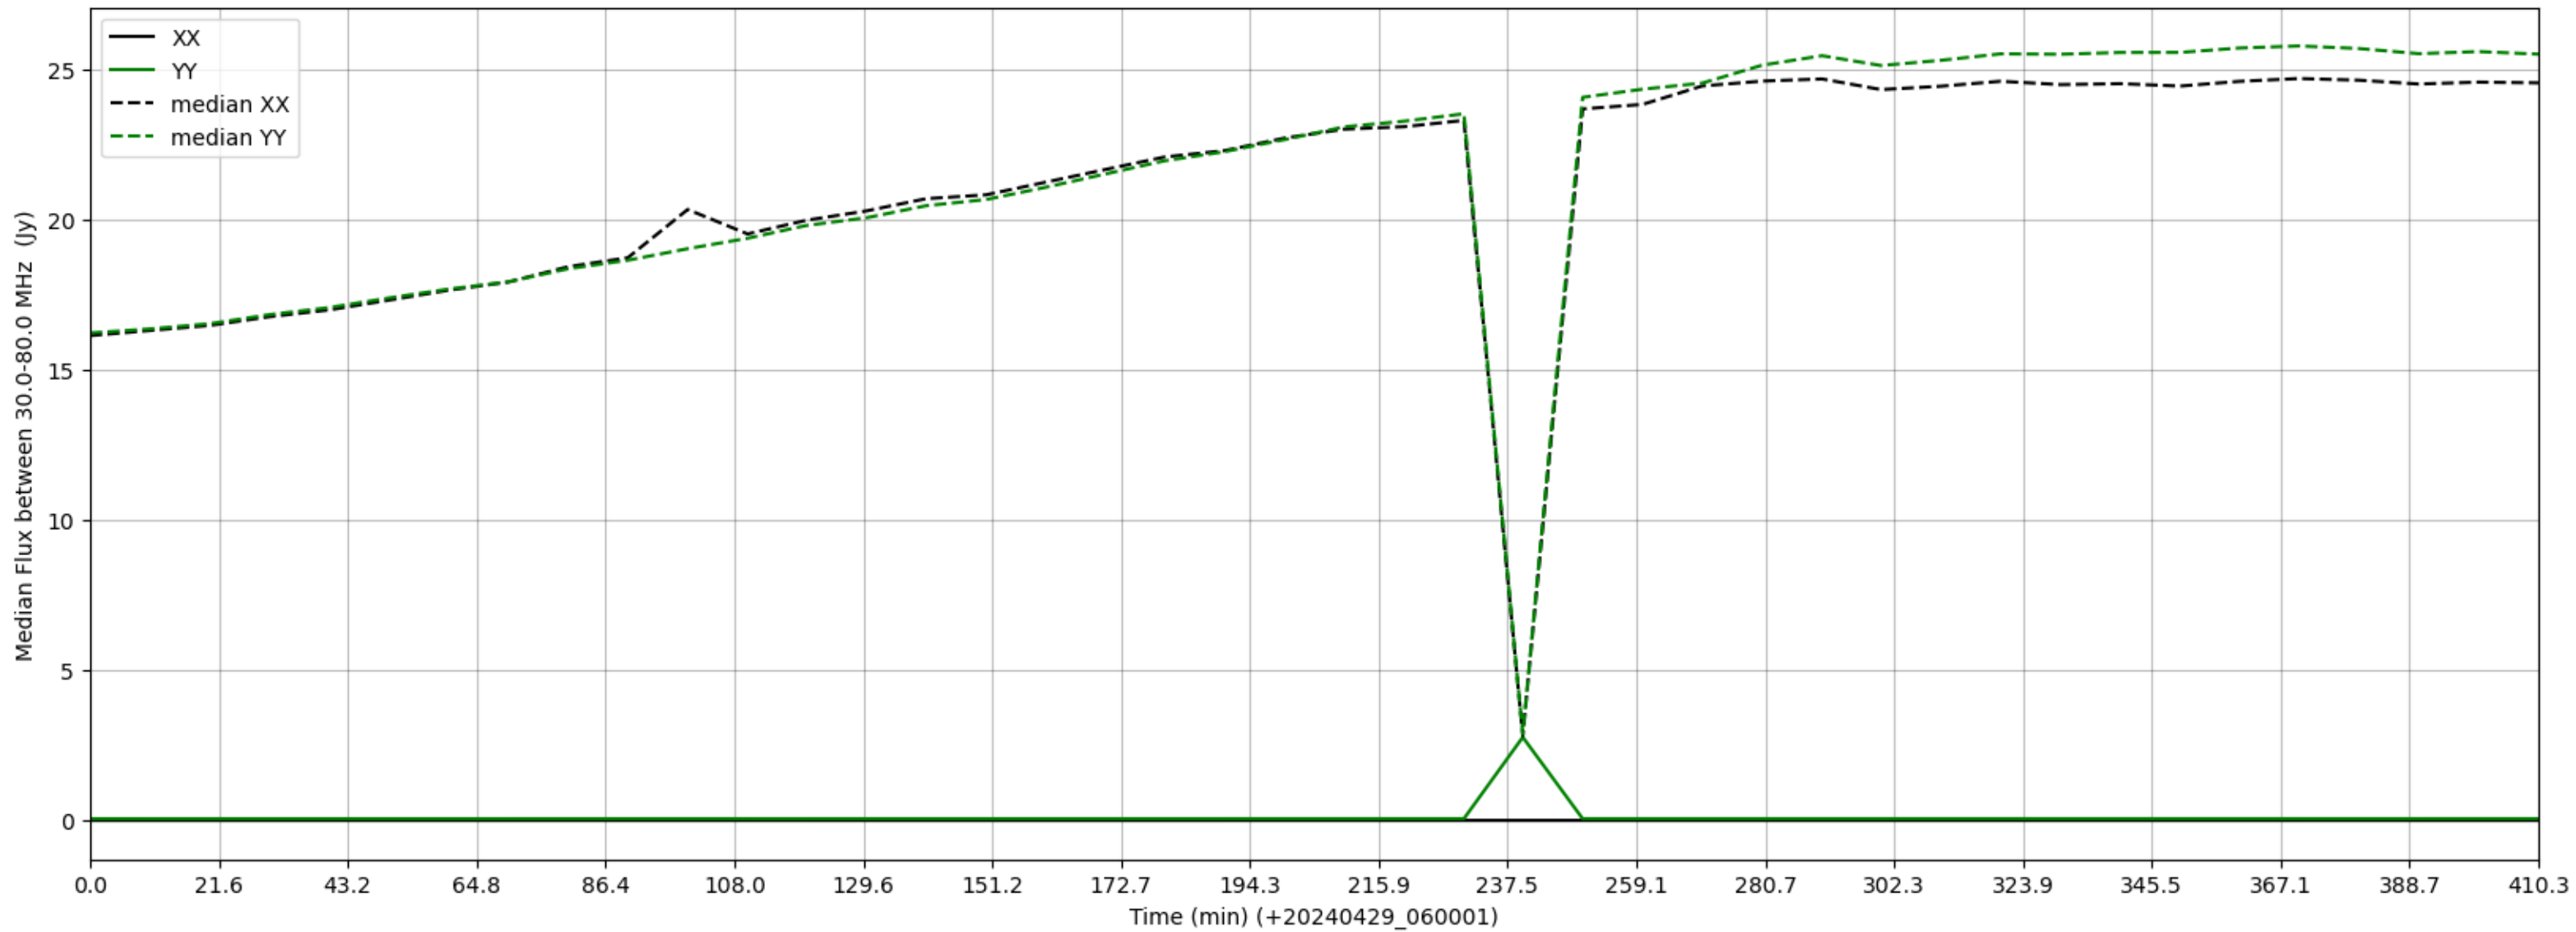

LWA054 - Correlator# 118 - XX FLAGS:Good - YY FLAGS:Good

LWA052 - Correlator# 117 - XX FLAGS:LowFlux - YY FLAGS:LowFlux