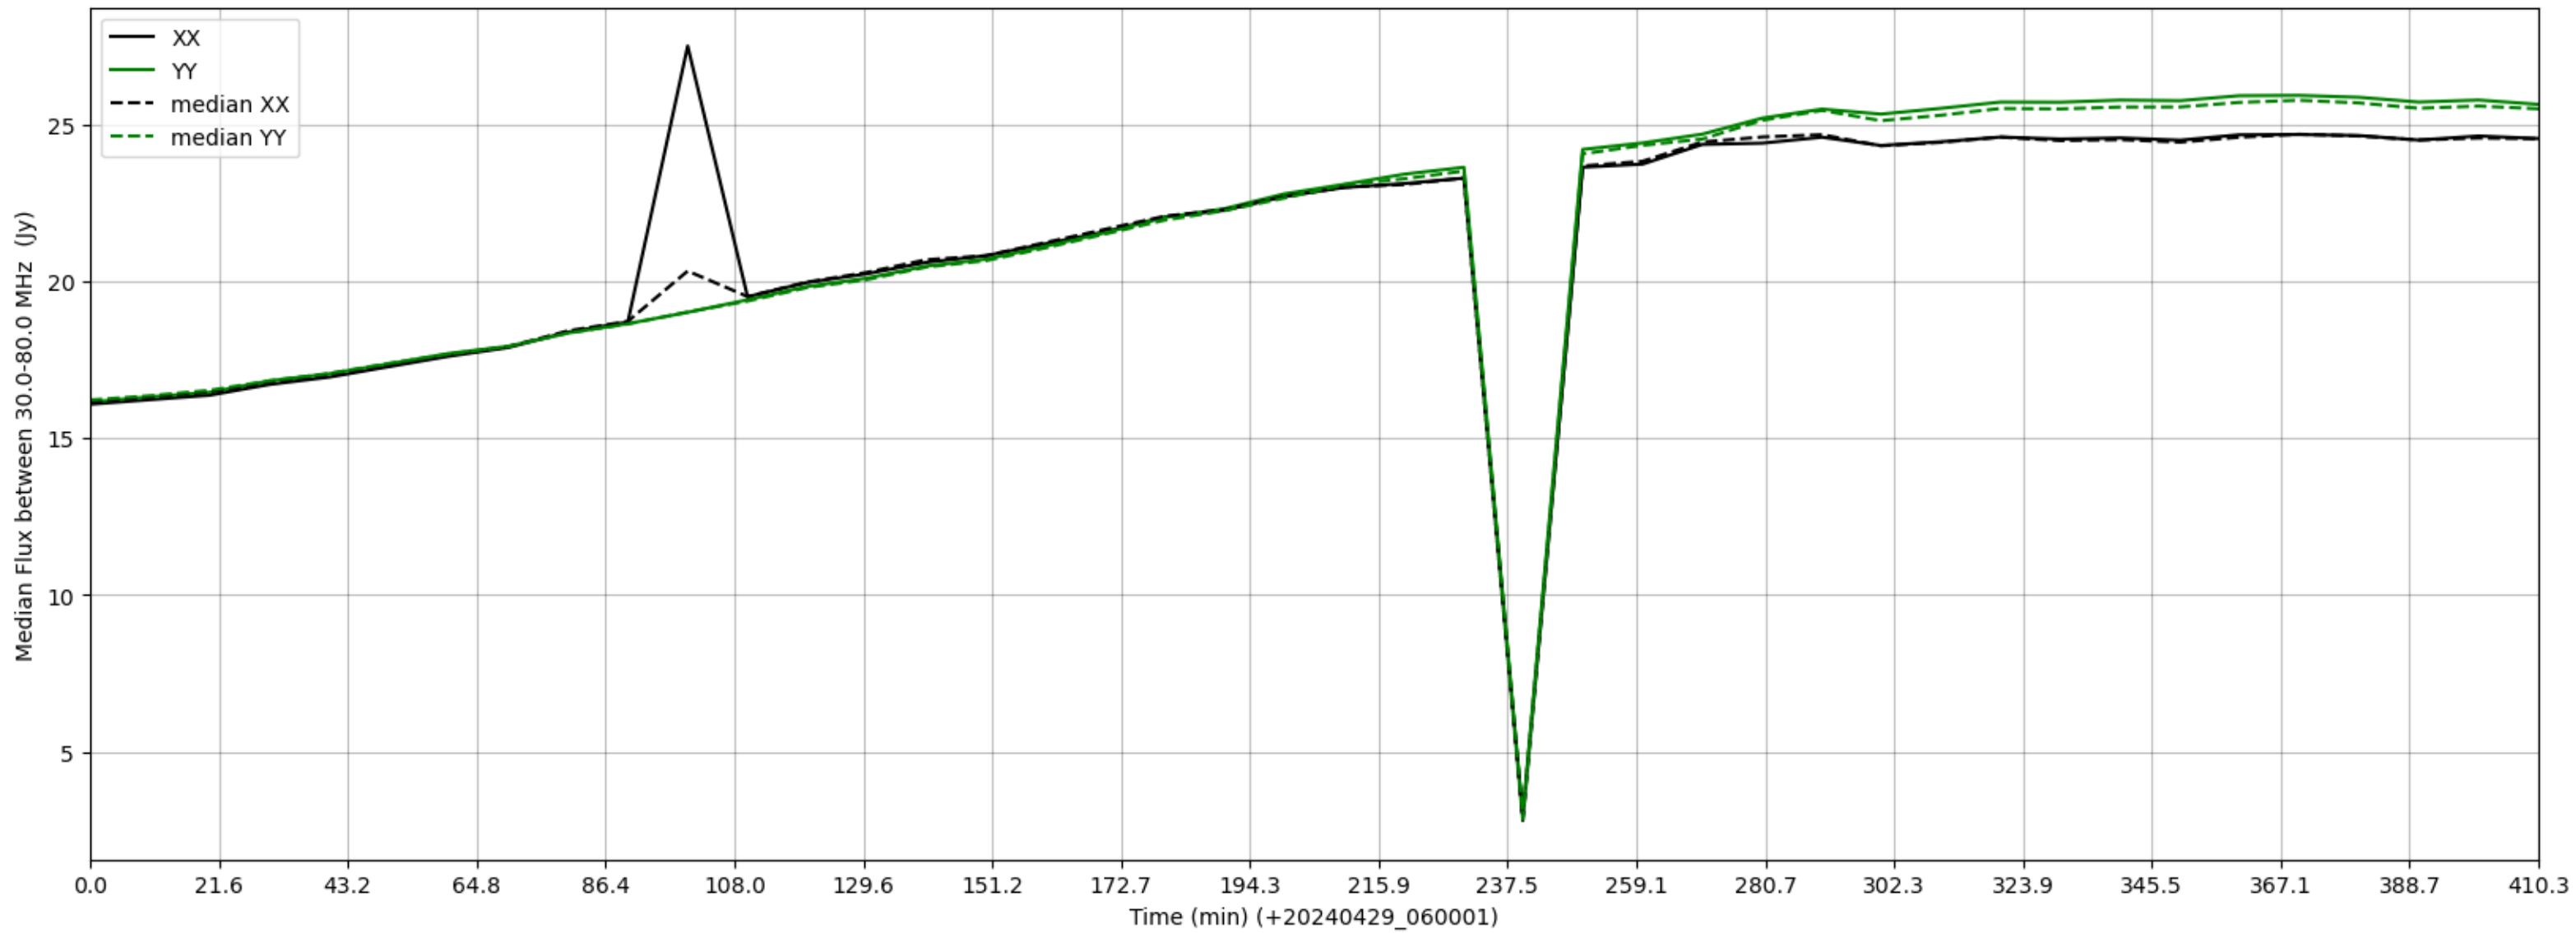

LWA101 - Correlator# 174 - XX FLAGS:Good - YY FLAGS:Good

LWA098 - Correlator# 173 - XX FLAGS:Good - YY FLAGS:Good