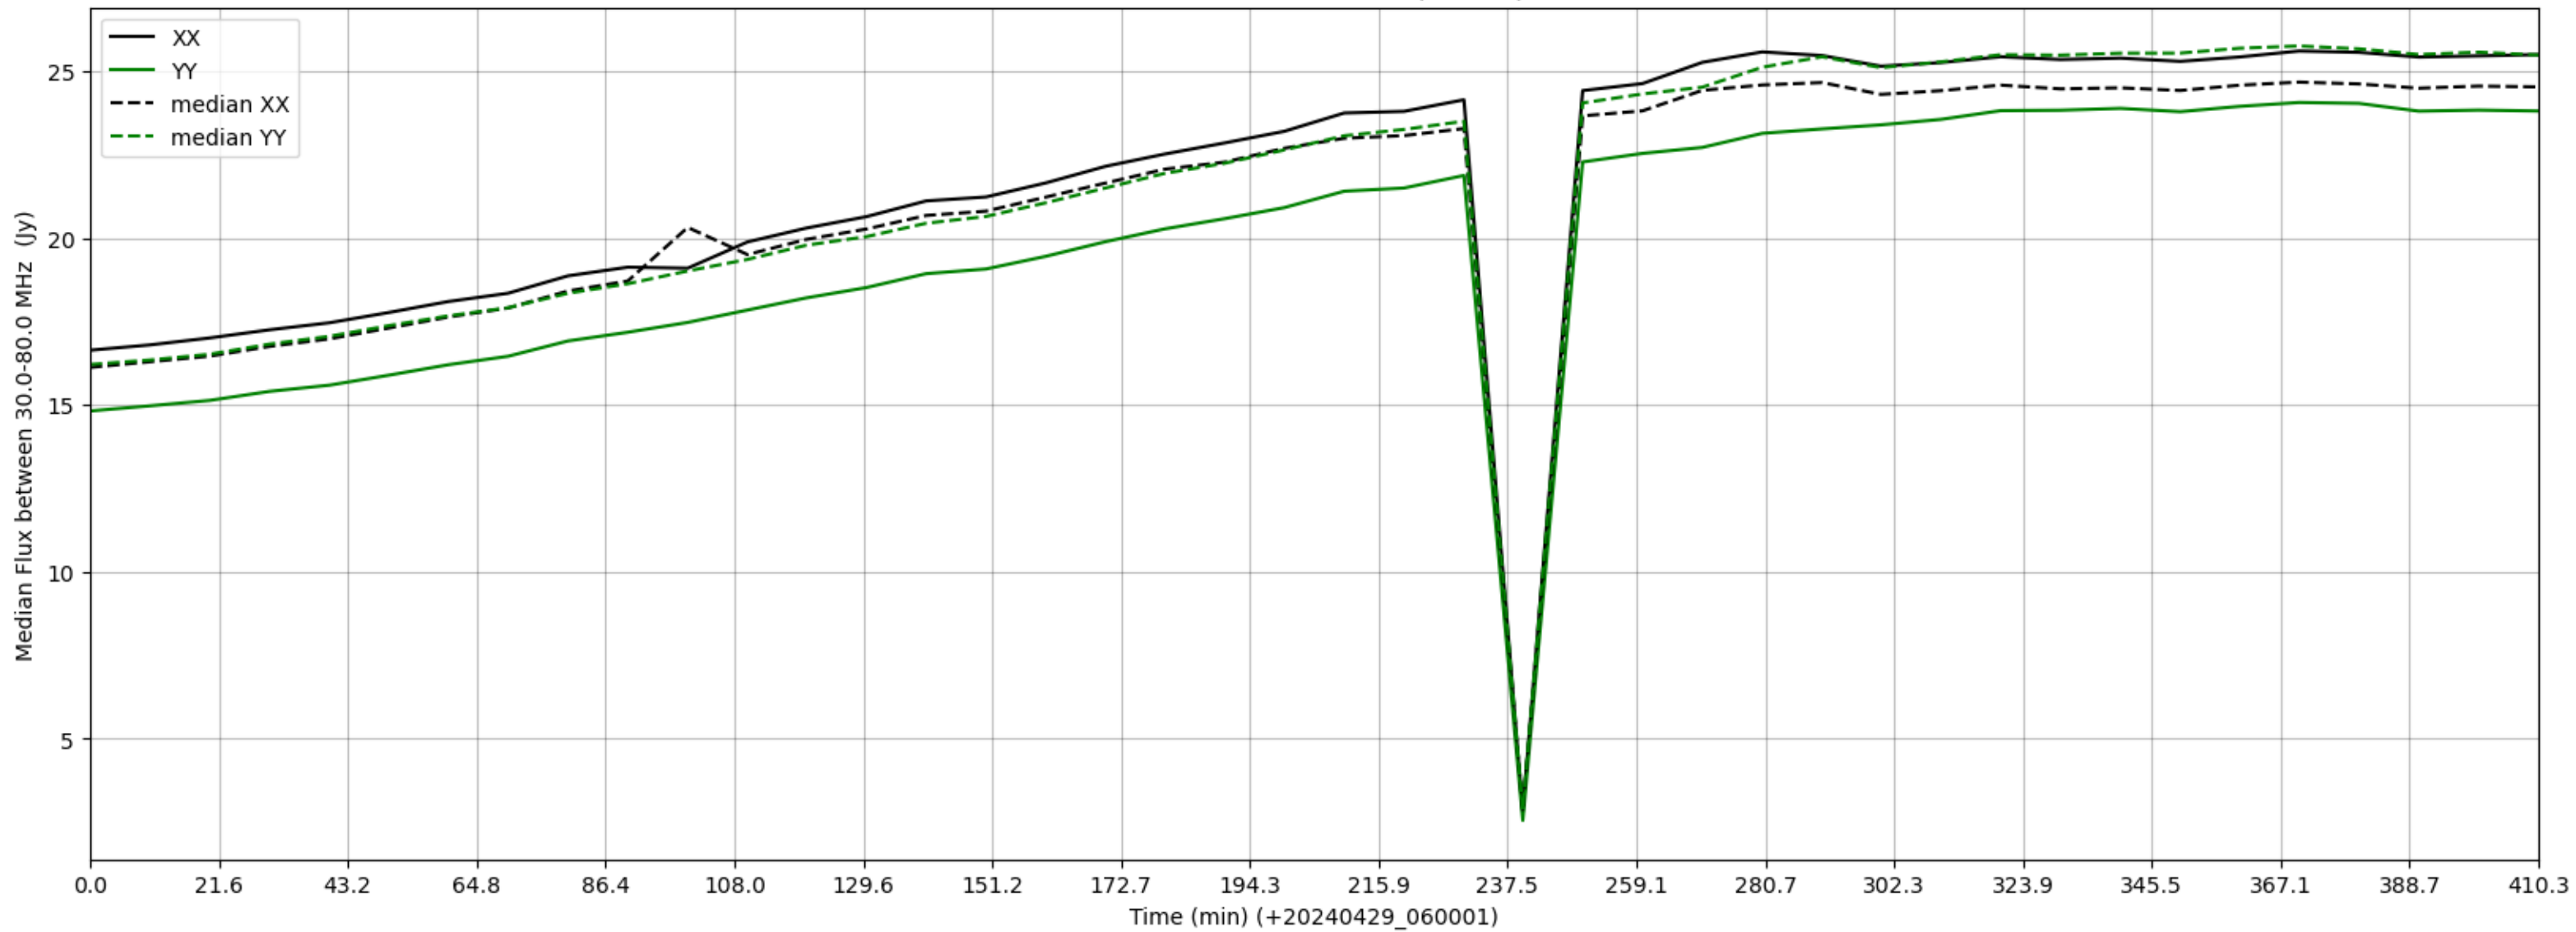

LWA182 - Correlator# 238 - XX FLAGS:Good - YY FLAGS:Good

LWA158 - Correlator# 237 - XX FLAGS:BadSpecShape - YY FLAGS:Good