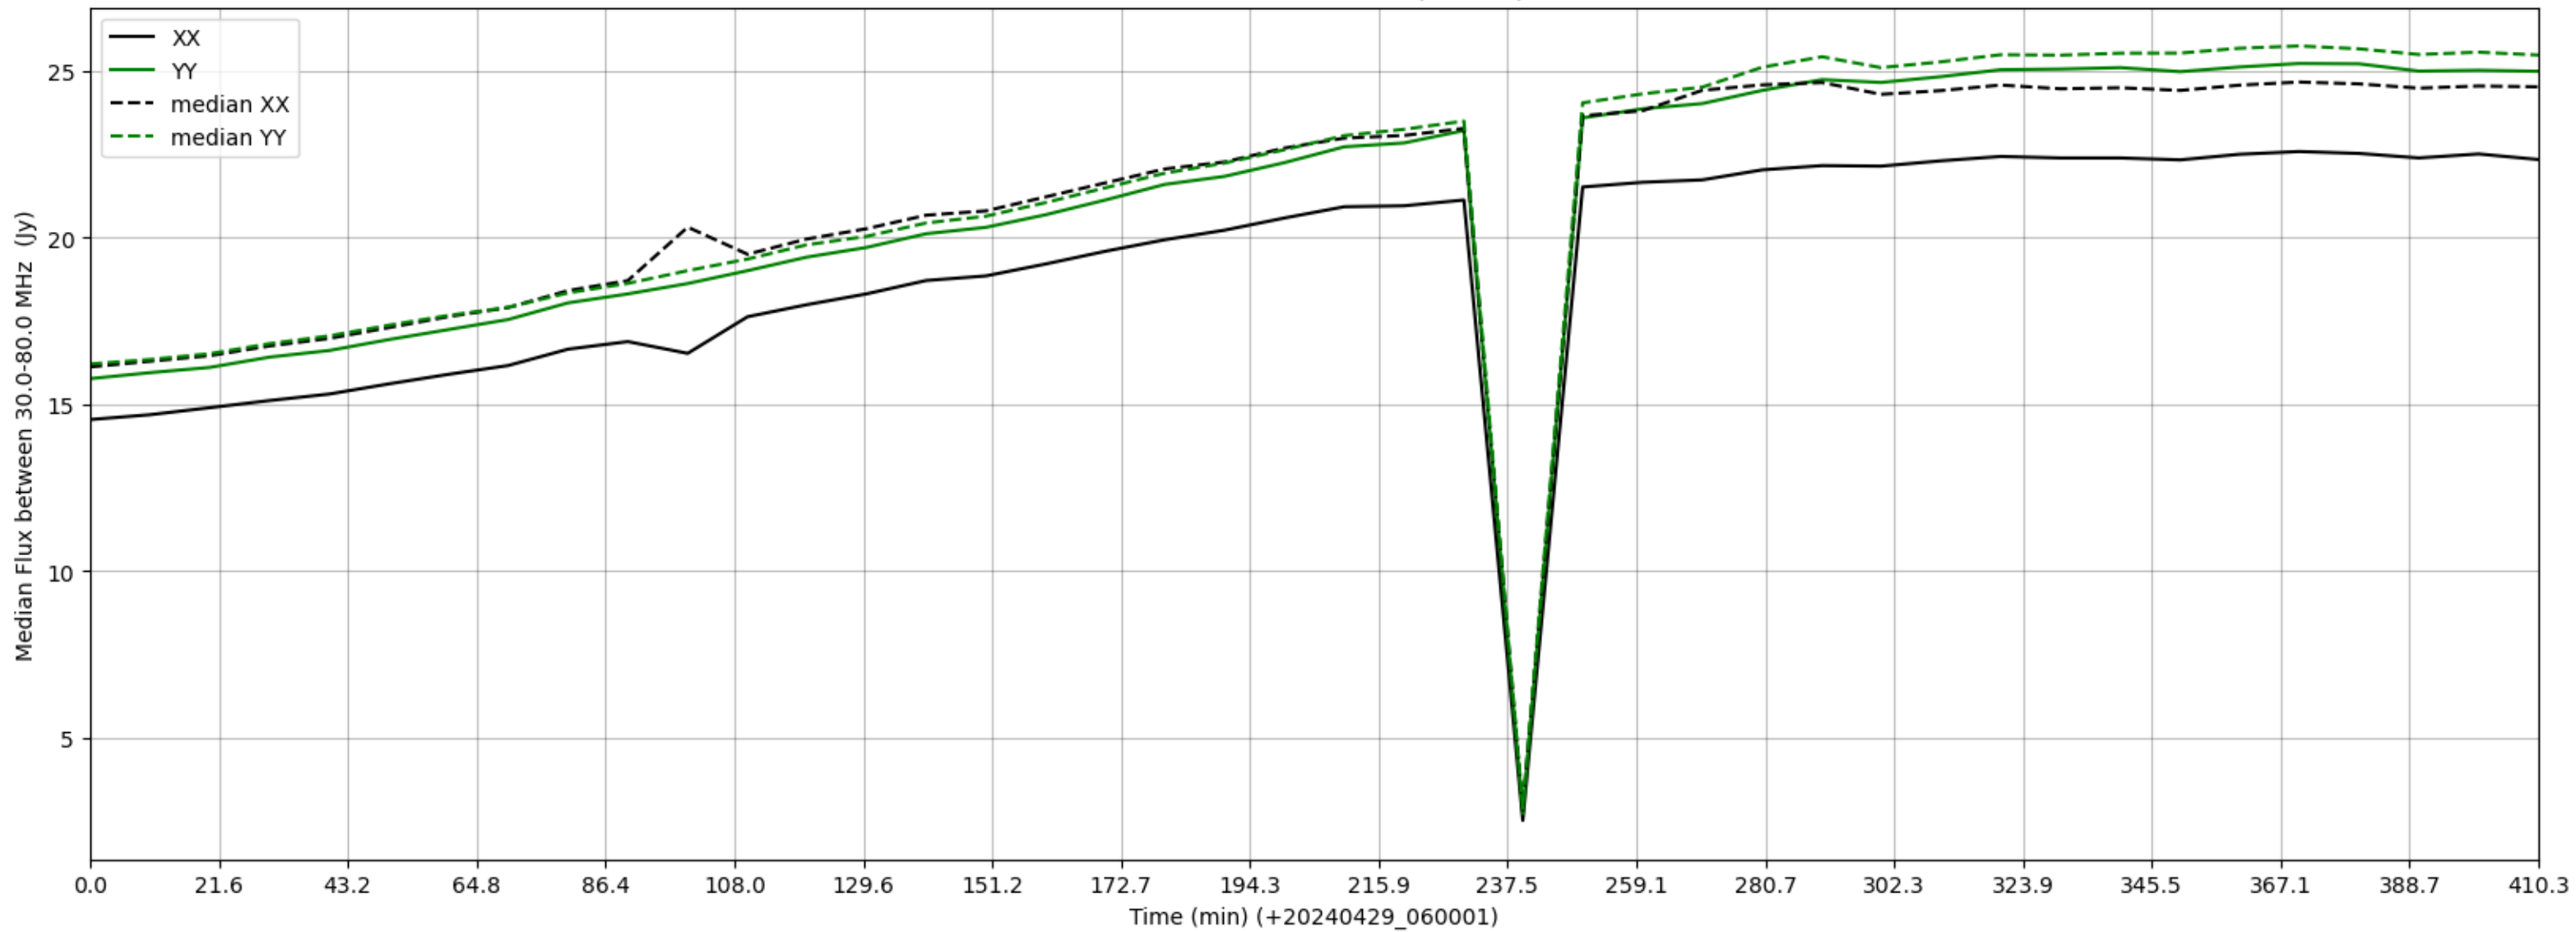

LWA128 - Correlator# 229 - XX FLAGS:Good - YY FLAGS:Good

LWA188 - Correlator# 228 - XX FLAGS:BadSpecShape - YY FLAGS:Good