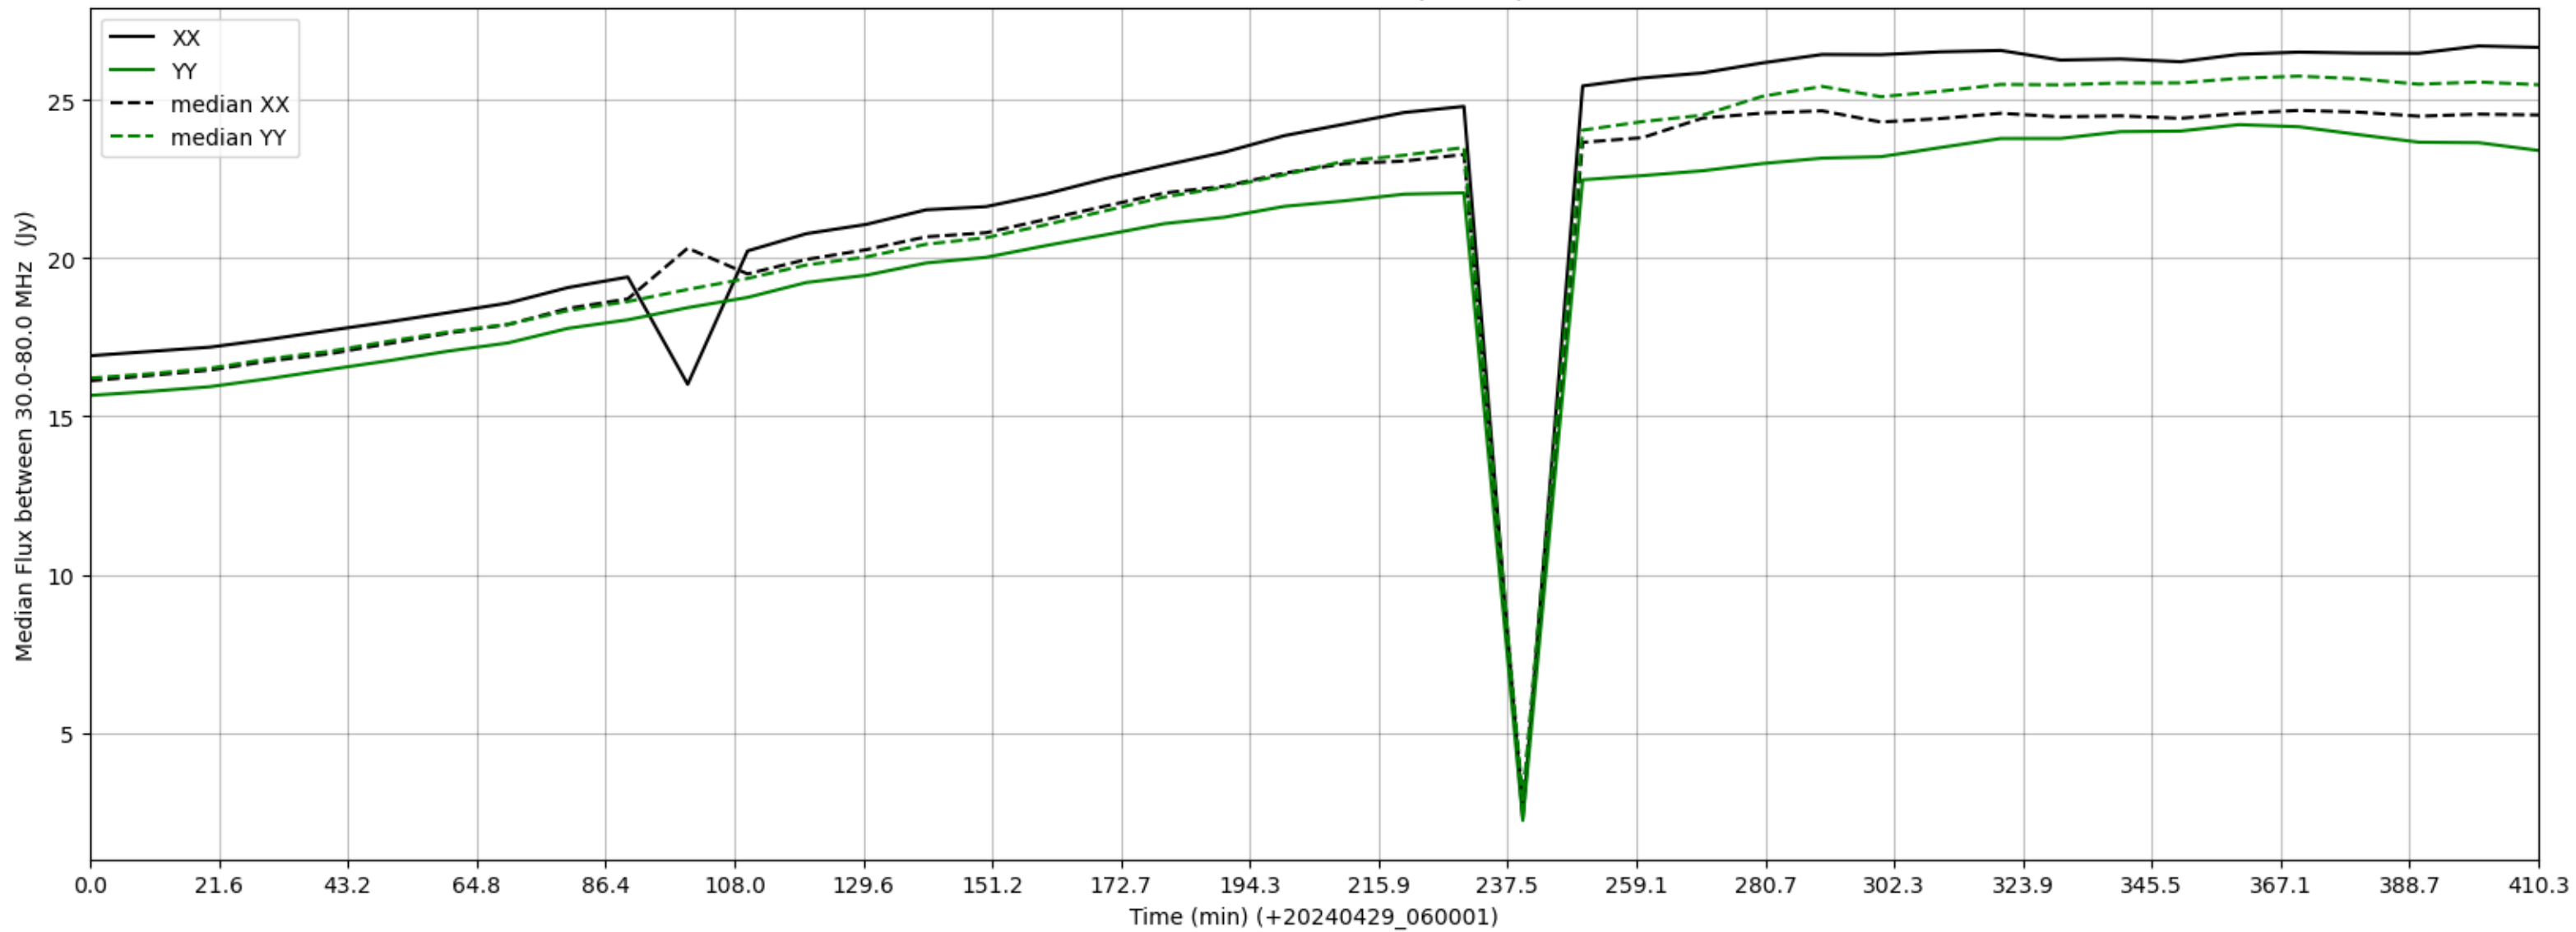

LWA271 - Correlator# 004 - XX FLAGS:BadSpecShape - YY FLAGS:Good

LWA269 - Correlator# 005 - XX FLAGS:BadSpecShape - YY FLAGS:Good

LWA276 - Correlator# 006 - XX FLAGS:Good - YY FLAGS:Good

LWA273 - Correlator# 007 - XX FLAGS:Good - YY FLAGS:Good