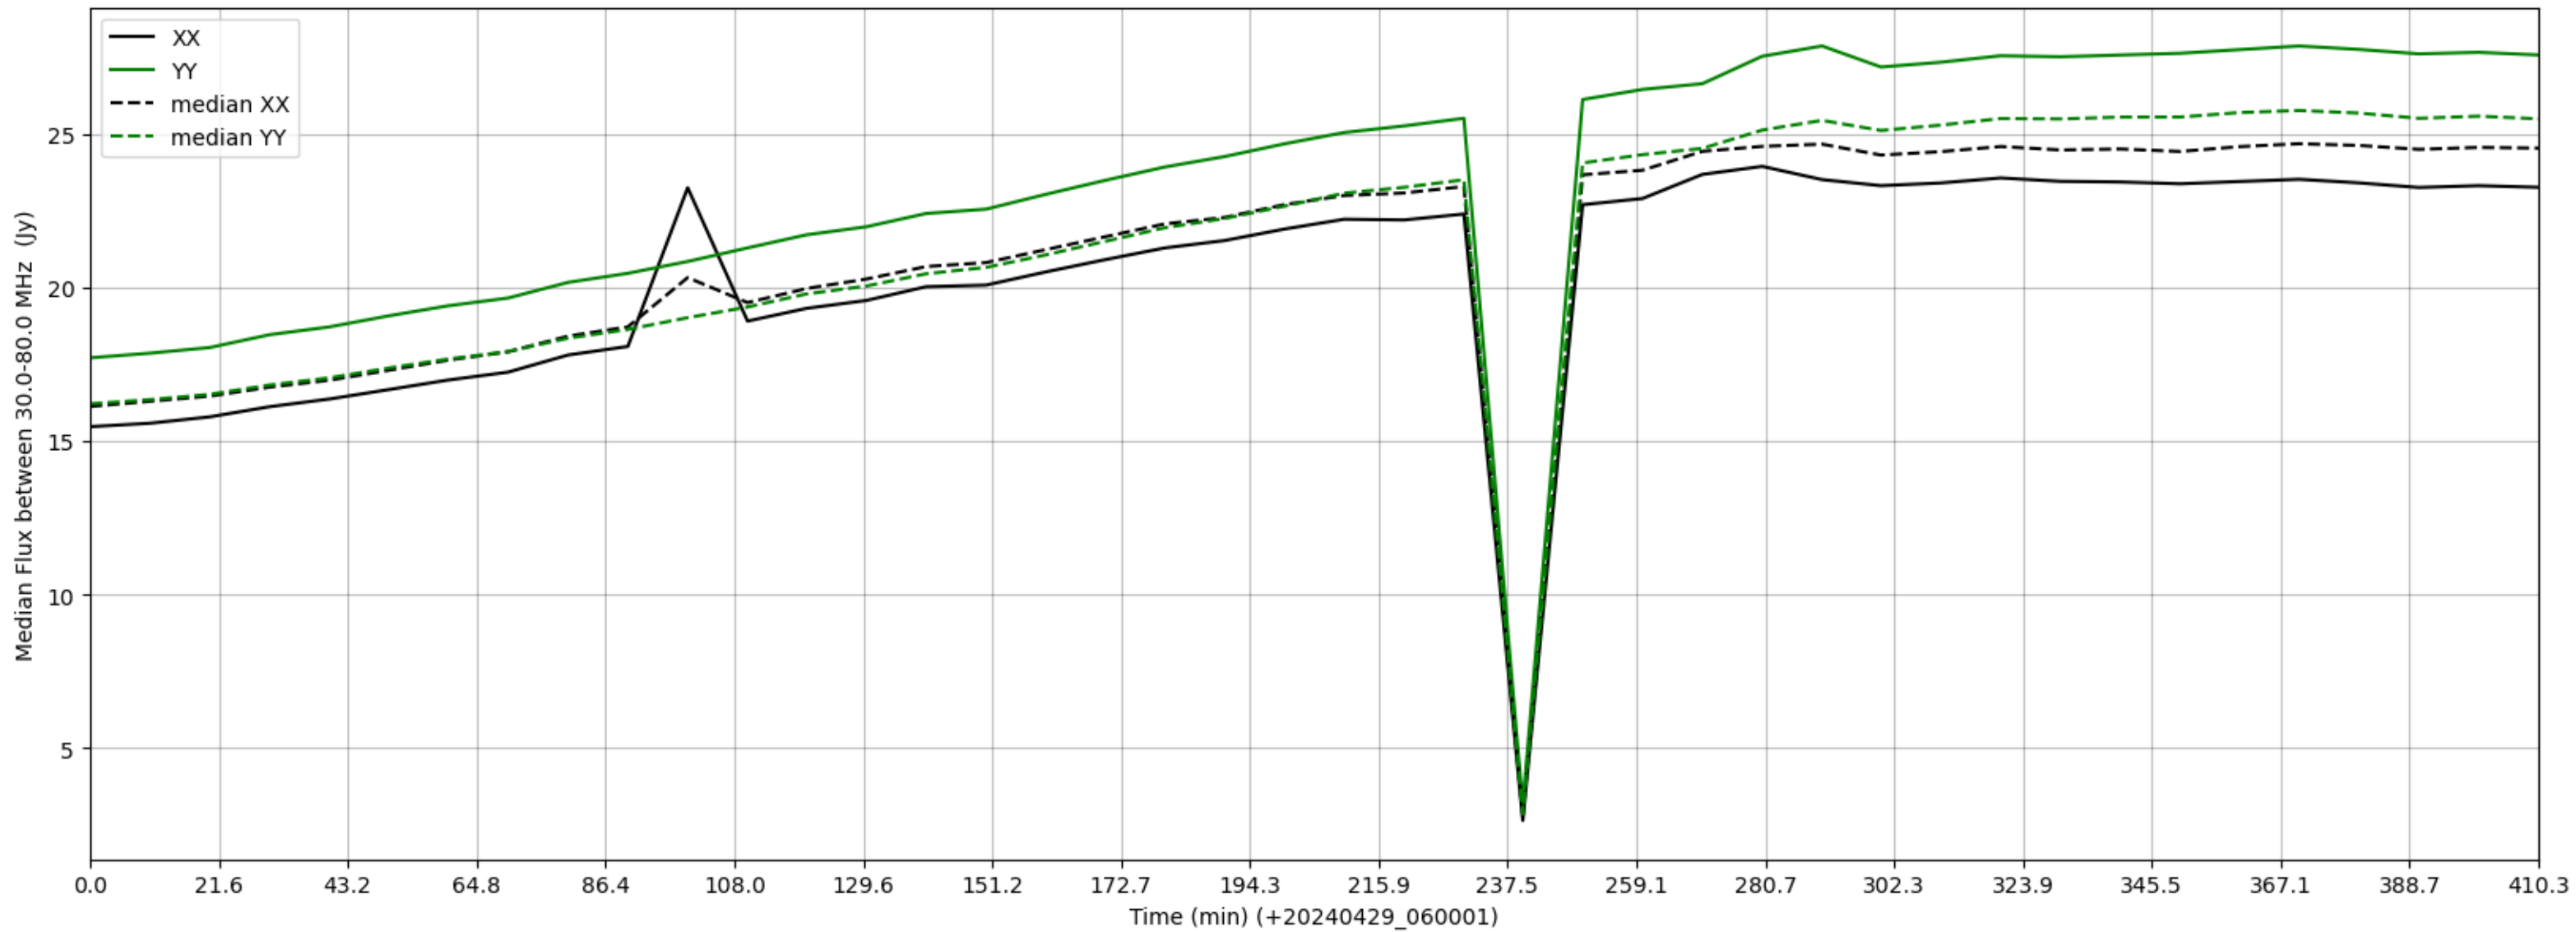

LWA171 - Correlator# 291 - XX FLAGS:Good - YY FLAGS:Good

LWA173 - Correlator# 290 - XX FLAGS:Good - YY FLAGS:Good