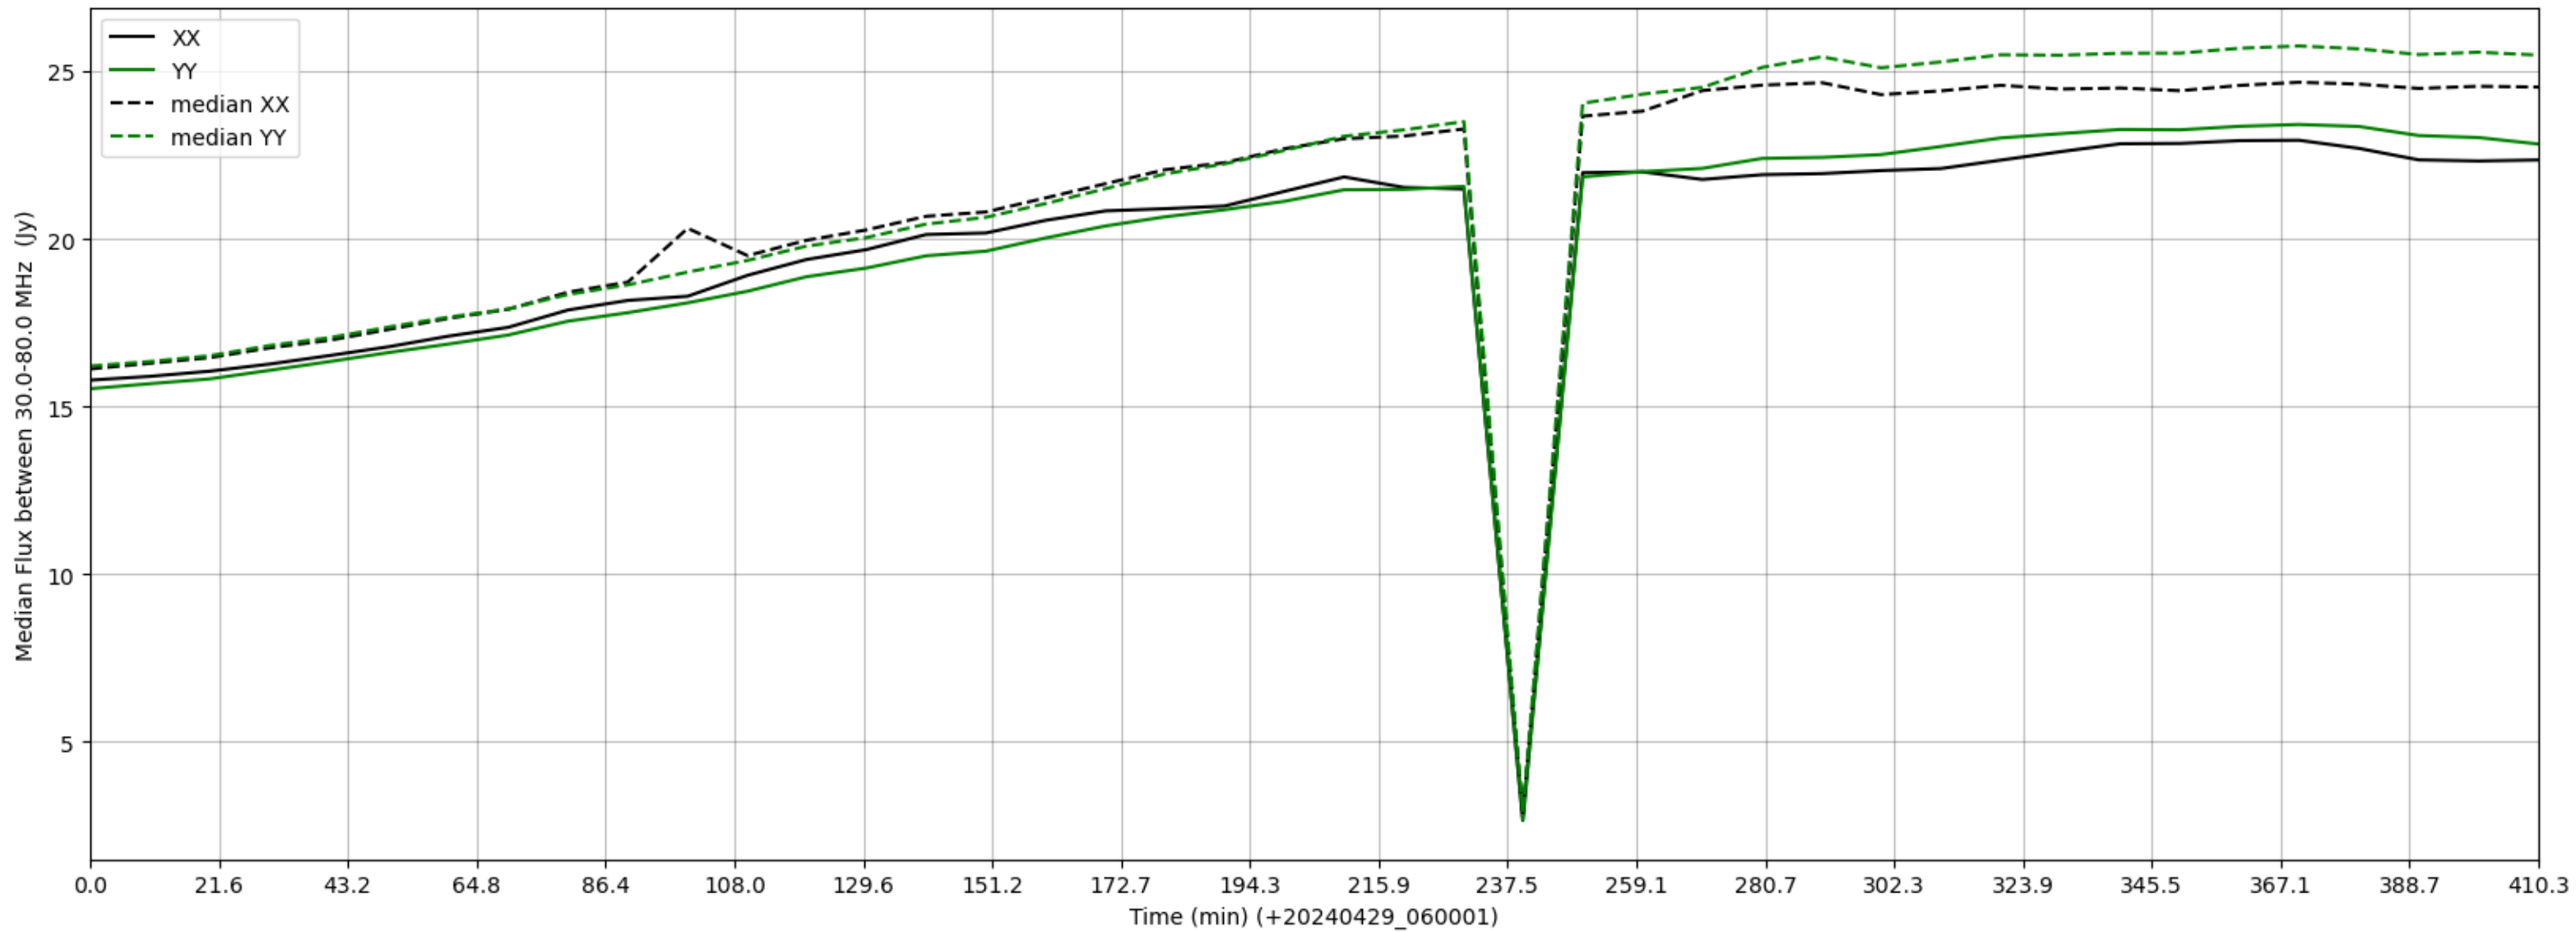

LWA334 - Correlator# 156 - XX FLAGS:Good - YY FLAGS:Good

LWA328 - Correlator# 157 - XX FLAGS:Good - YY FLAGS:Good

LWA361 - Correlator# 158 - XX FLAGS:BadSpecShape - YY FLAGS:Good

LWA358 - Correlator# 159 - XX FLAGS:BadSpecShape - YY FLAGS:Good