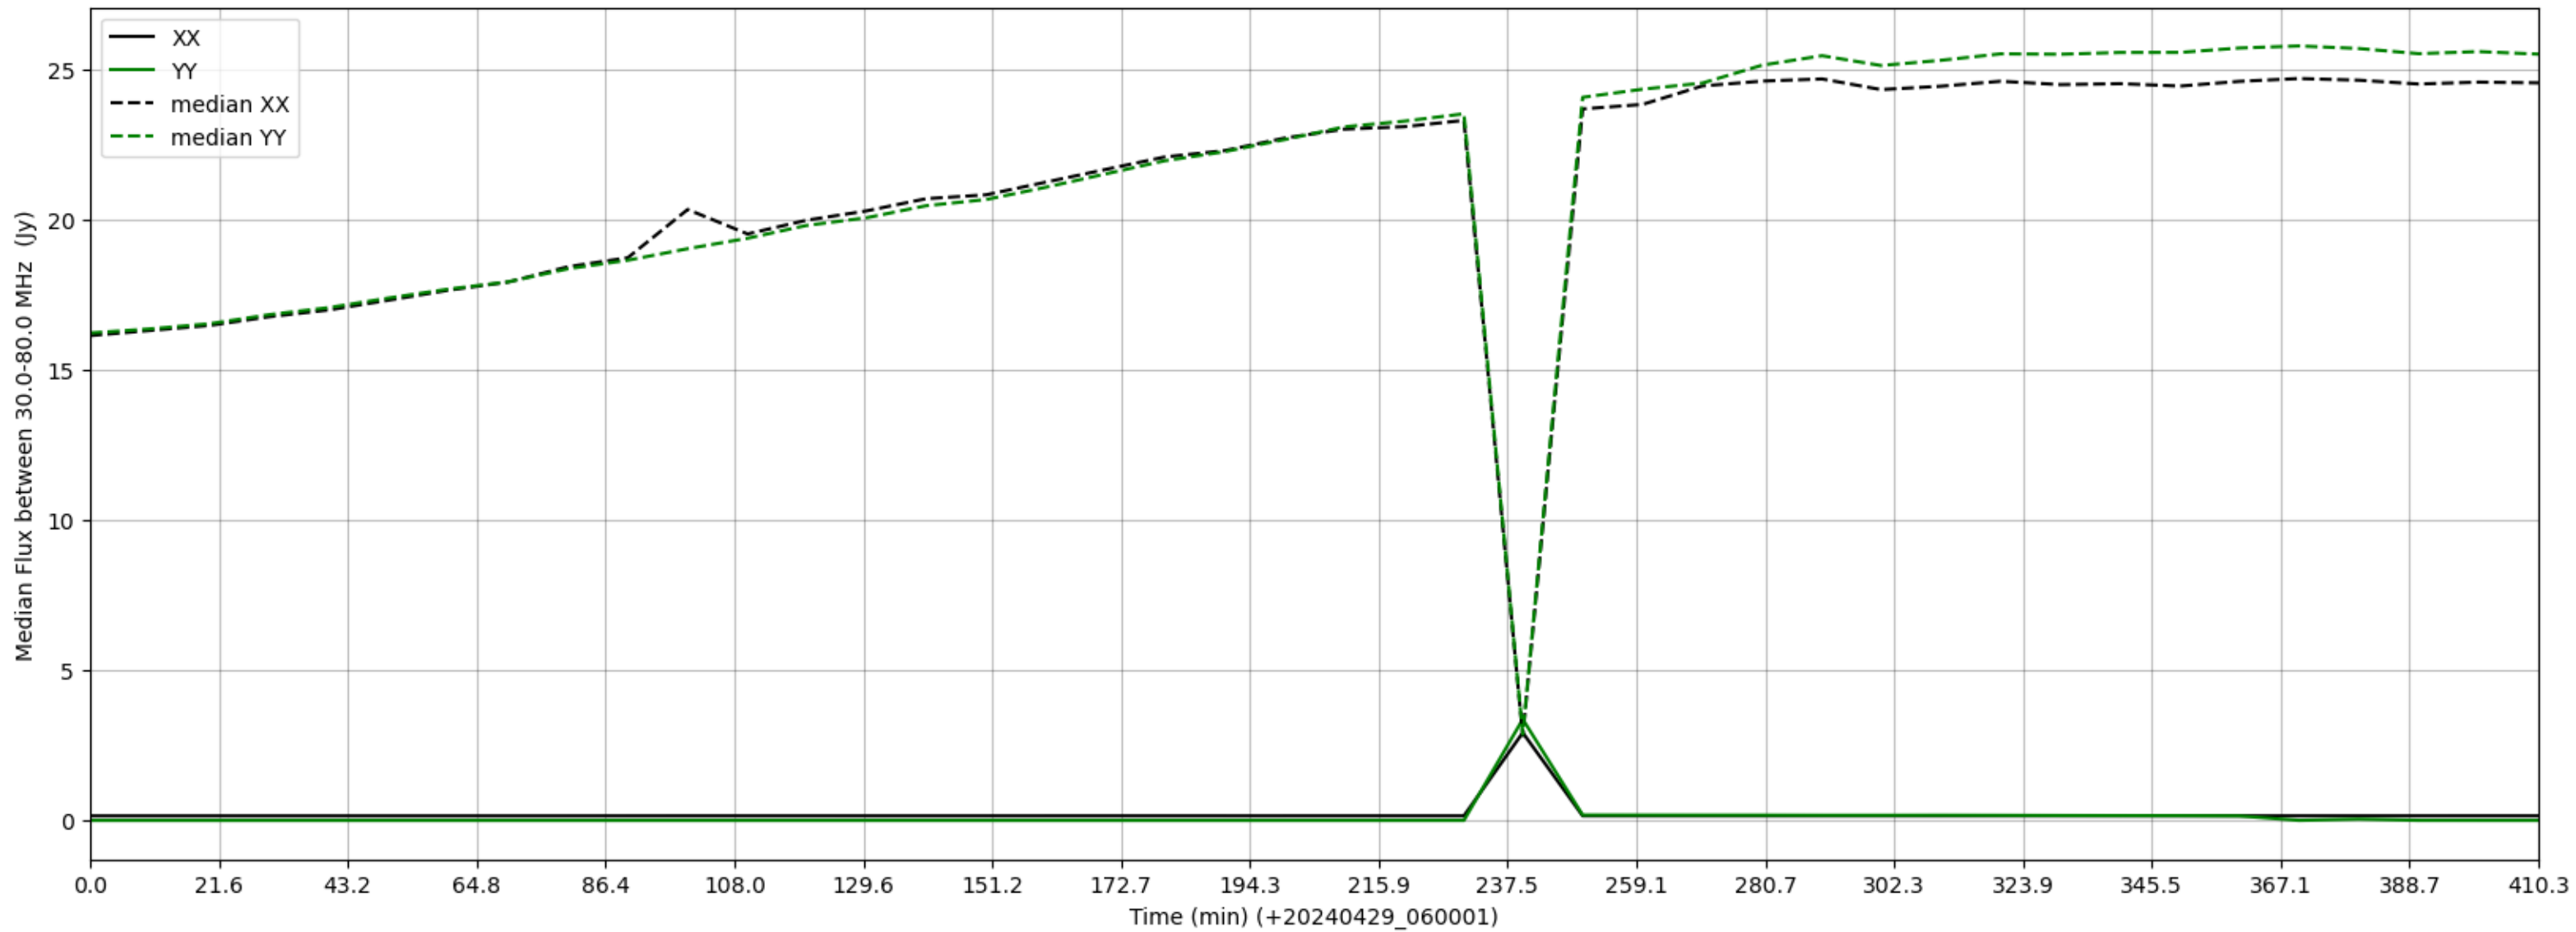

LWA043 - Correlator# 081 - XX FLAGS:Good - YY FLAGS:Good

LWA044 - Correlator# 080 - XX FLAGS:LowFlux - YY FLAGS:LowFlux