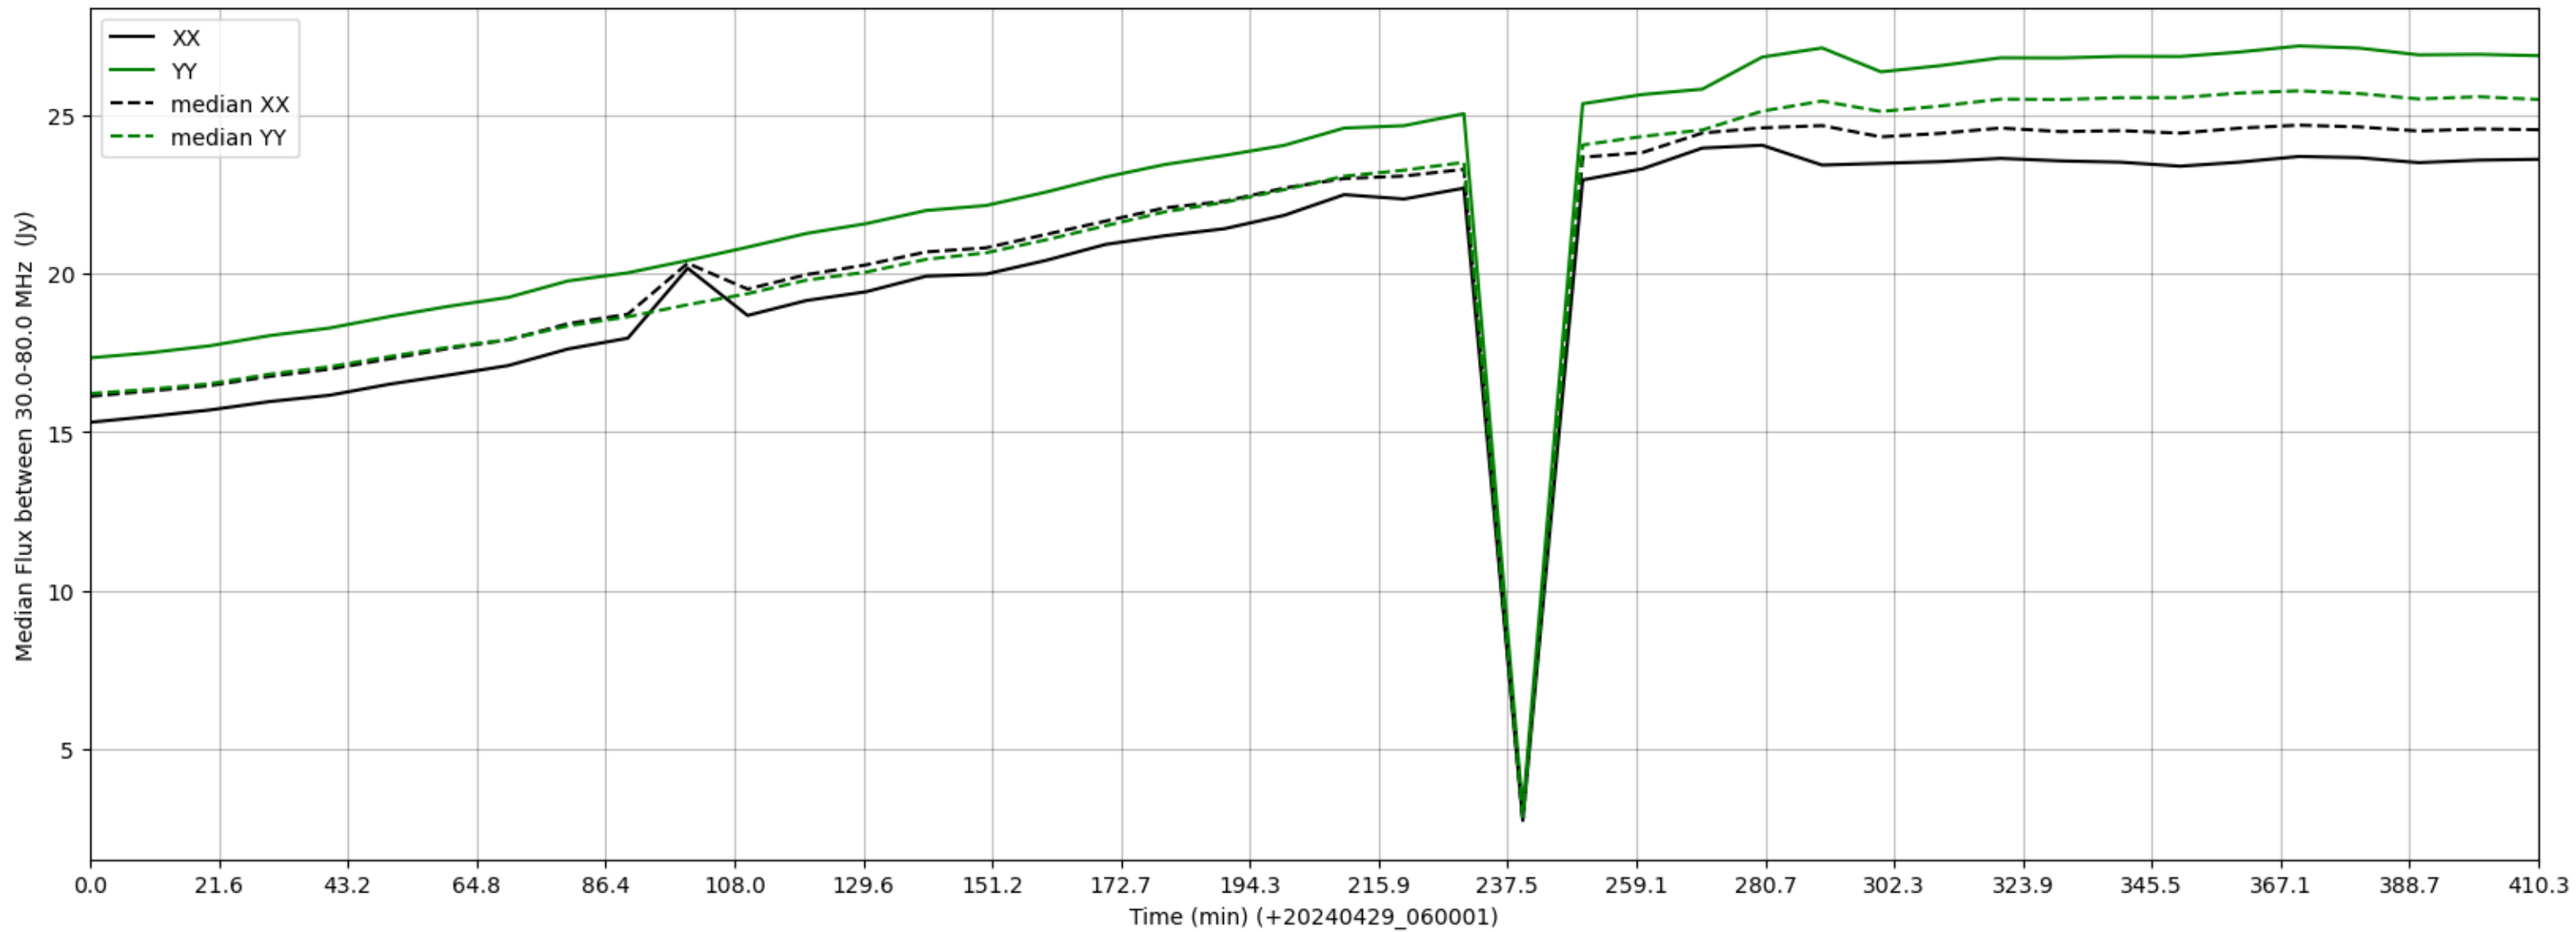

LWA149 - Correlator# 216 - XX FLAGS:Good - YY FLAGS:Good

LWA148 - Correlator# 217 - XX FLAGS:Good - YY FLAGS:Good

LWA151 - Correlator# 218 - XX FLAGS:LowFlux - YY FLAGS:LowFlux

LWA172 - Correlator# 219 - XX FLAGS:Good - YY FLAGS:Good