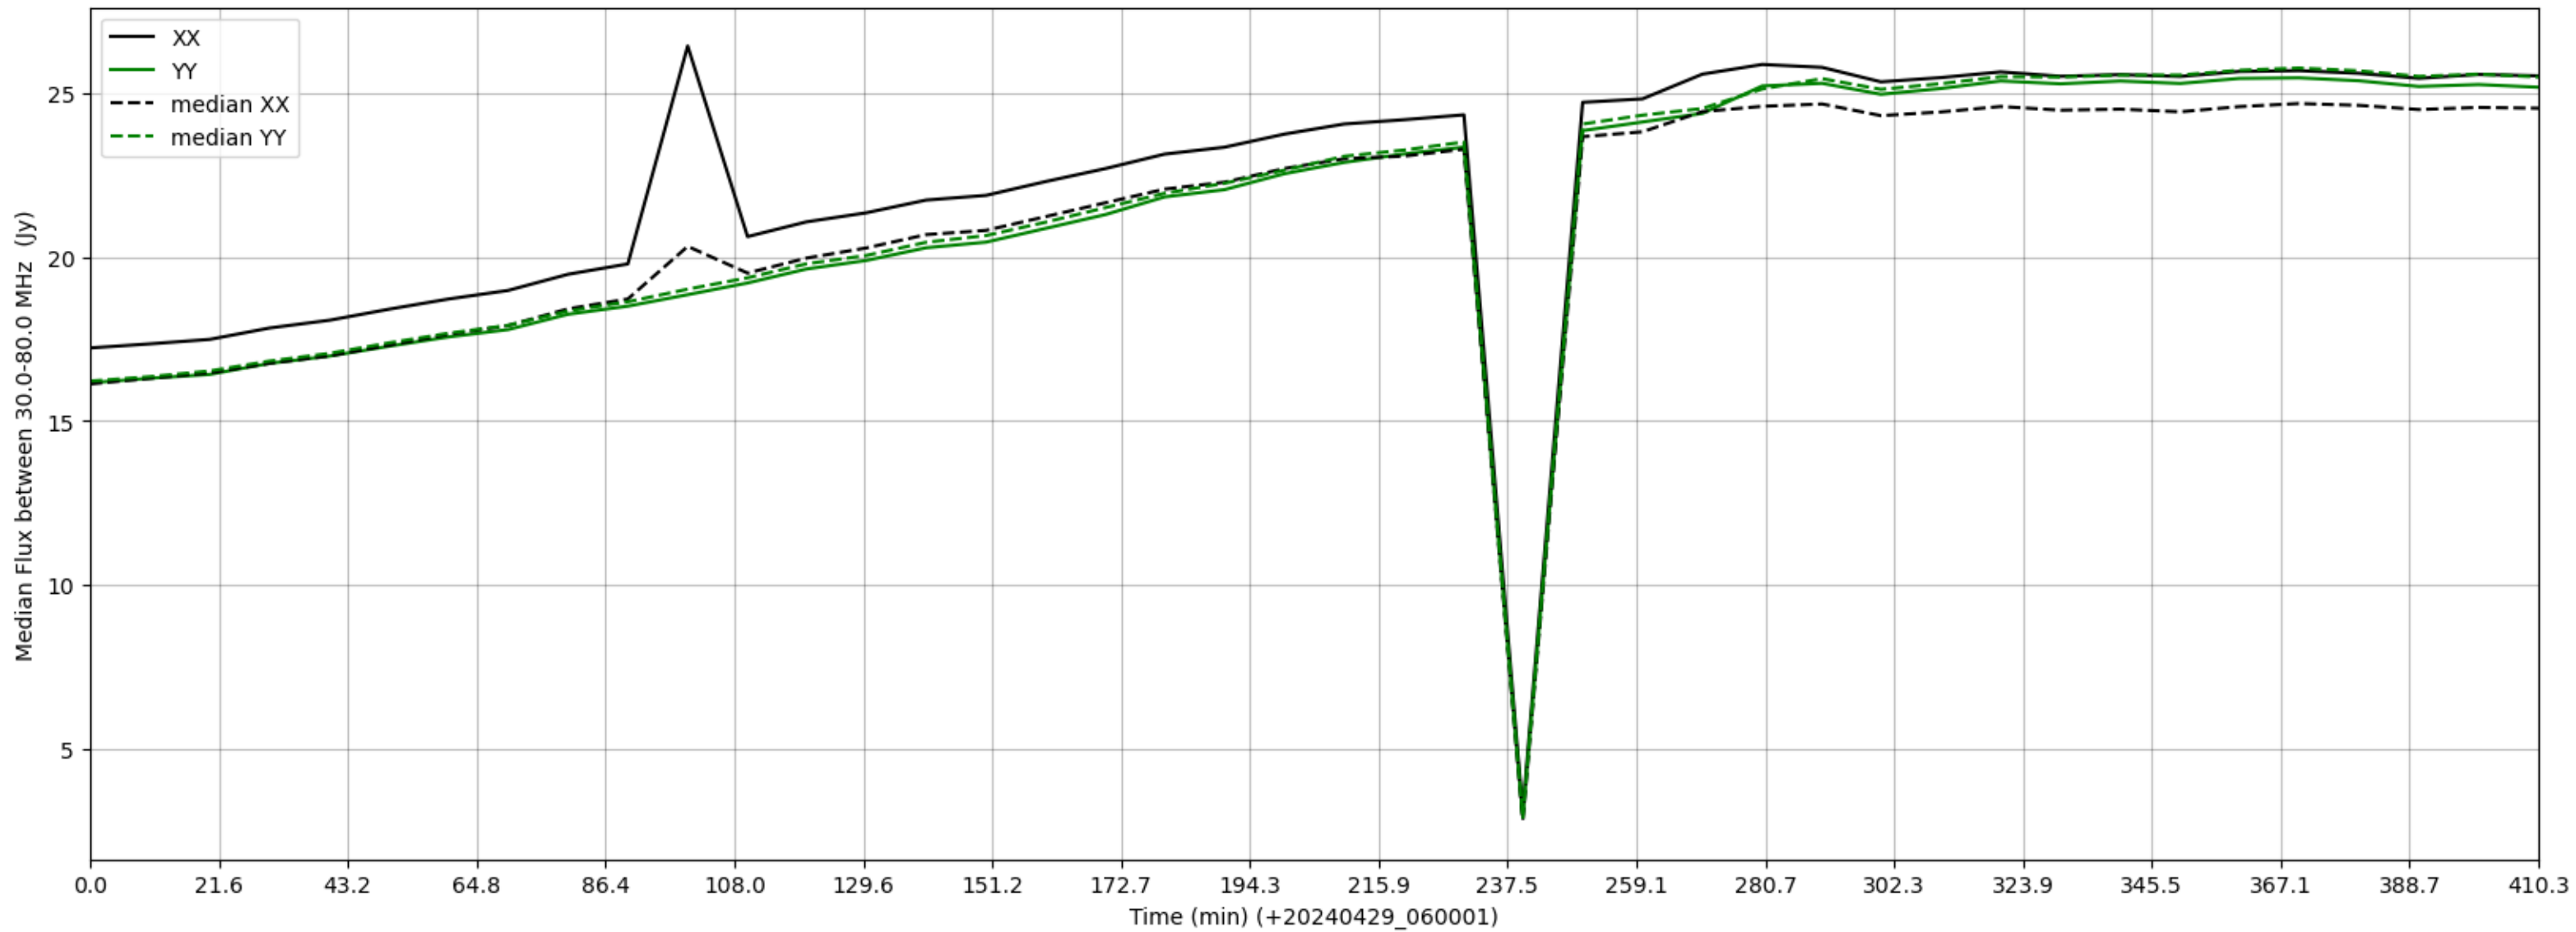

LWA201 - Correlator# 279 - XX FLAGS:Good - YY FLAGS:Good

LWA202 - Correlator# 278 - XX FLAGS:Good - YY FLAGS:Good