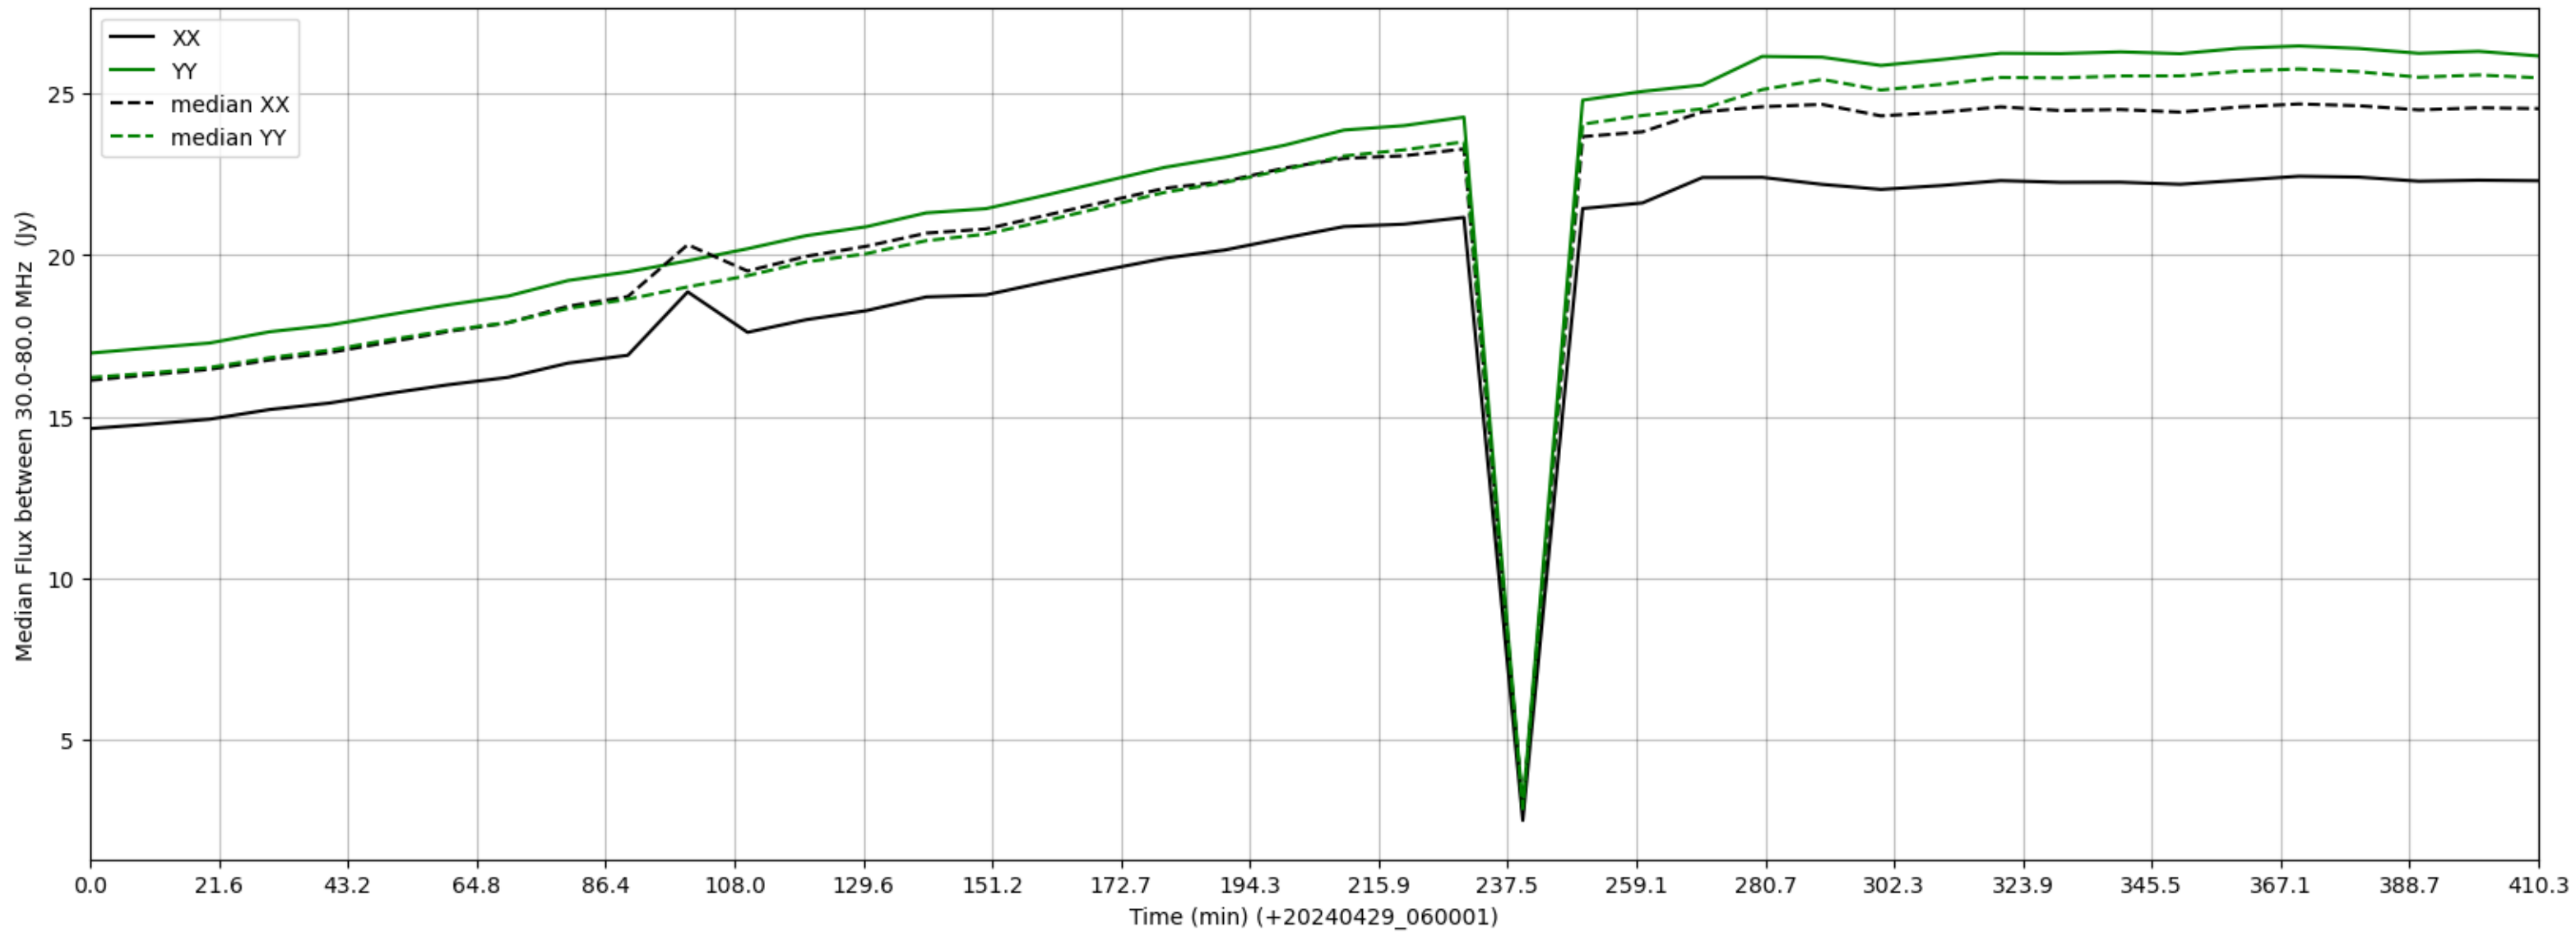

LWA142 - Correlator# 211 - XX FLAGS:LowFlux - YY FLAGS:LowFlux

LWA143 - Correlator# 210 - XX FLAGS:Good - YY FLAGS:Good