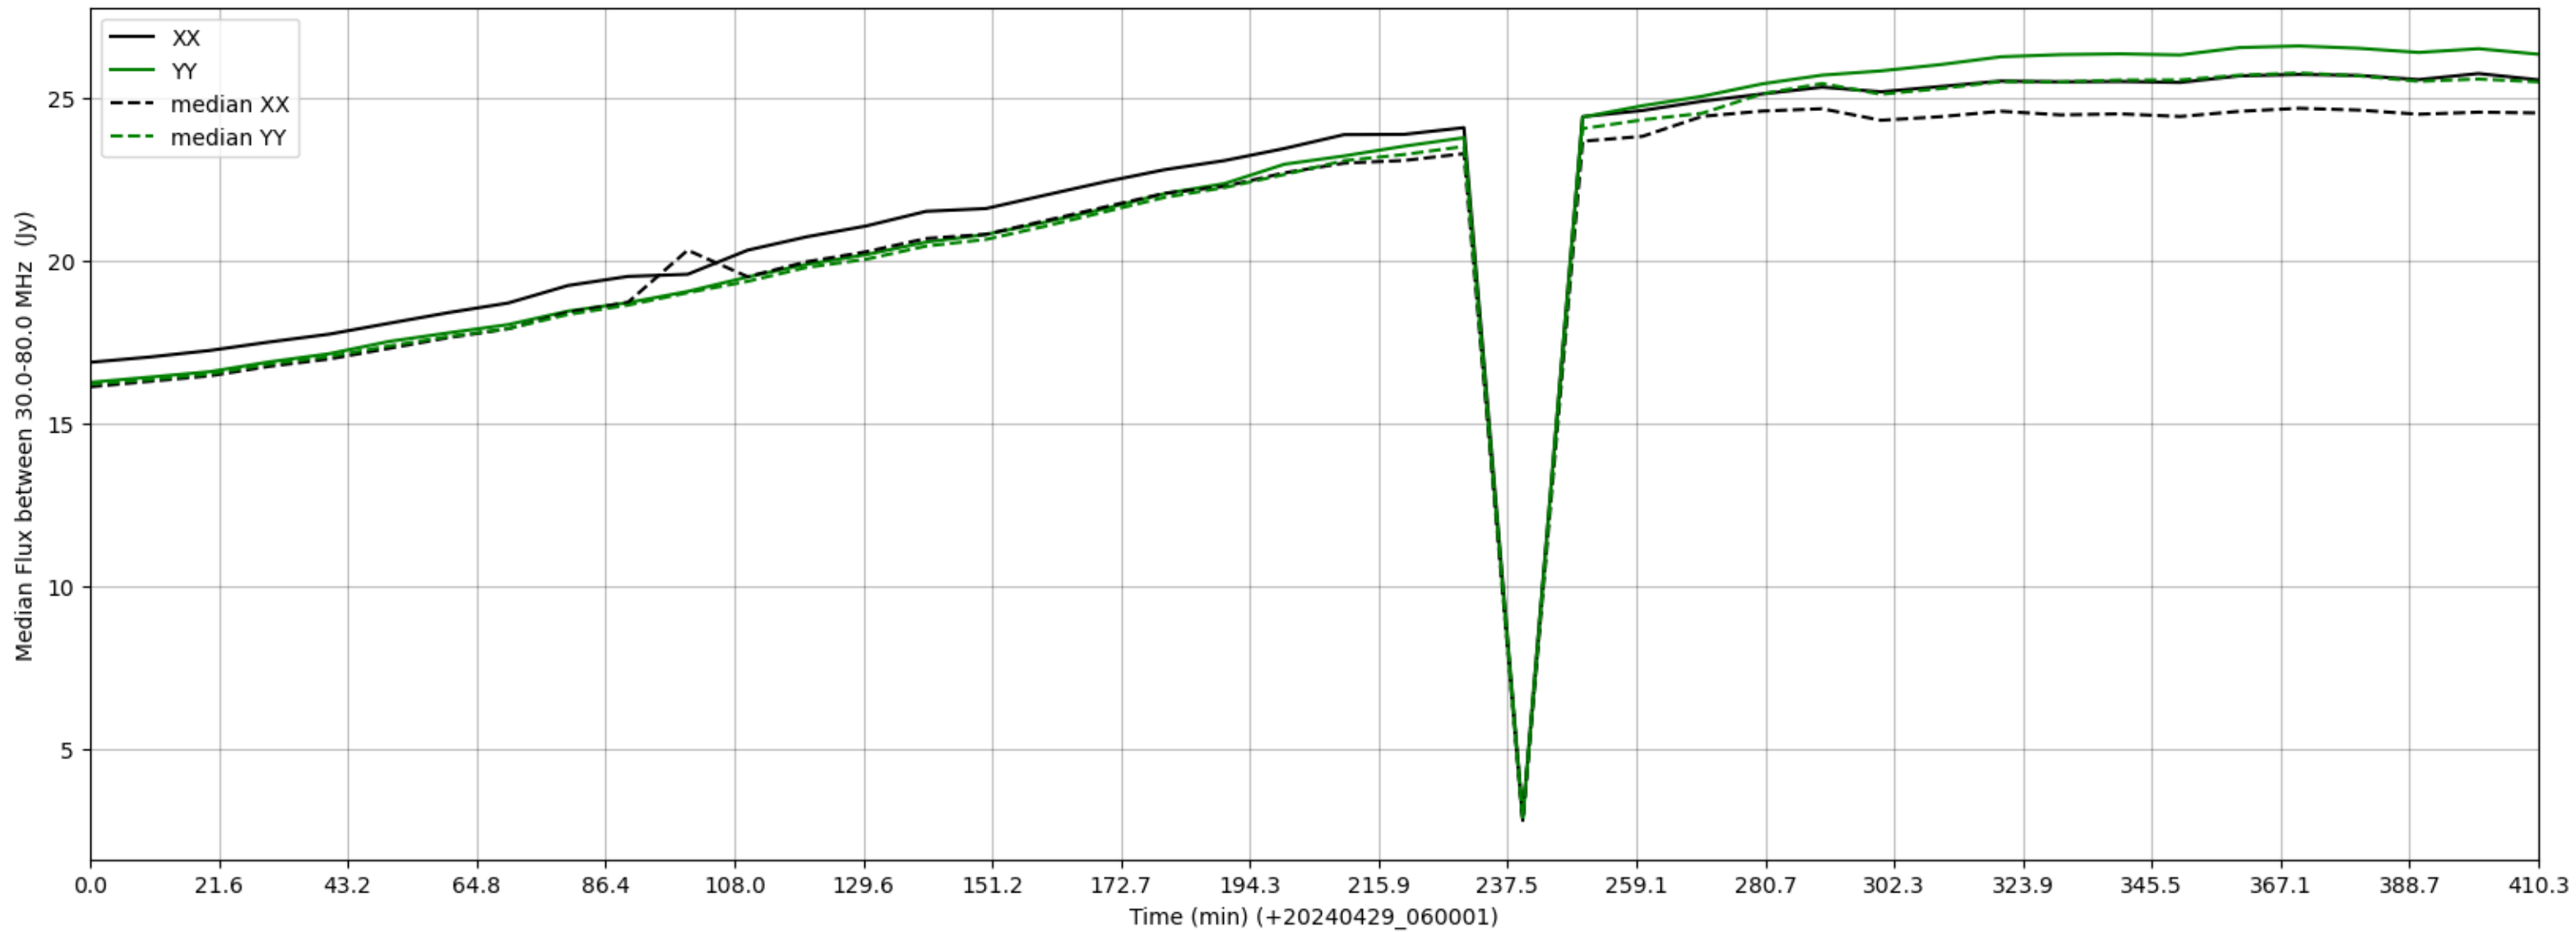

LWA030 - Correlator# 128 - XX FLAGS:Good - YY FLAGS:Good

LWA028 - Correlator# 129 - XX FLAGS:Good - YY FLAGS:Good

LWA032 - Correlator# 130 - XX FLAGS:Good - YY FLAGS:Good

LWA031 - Correlator# 131 - XX FLAGS:Good - YY FLAGS:Good