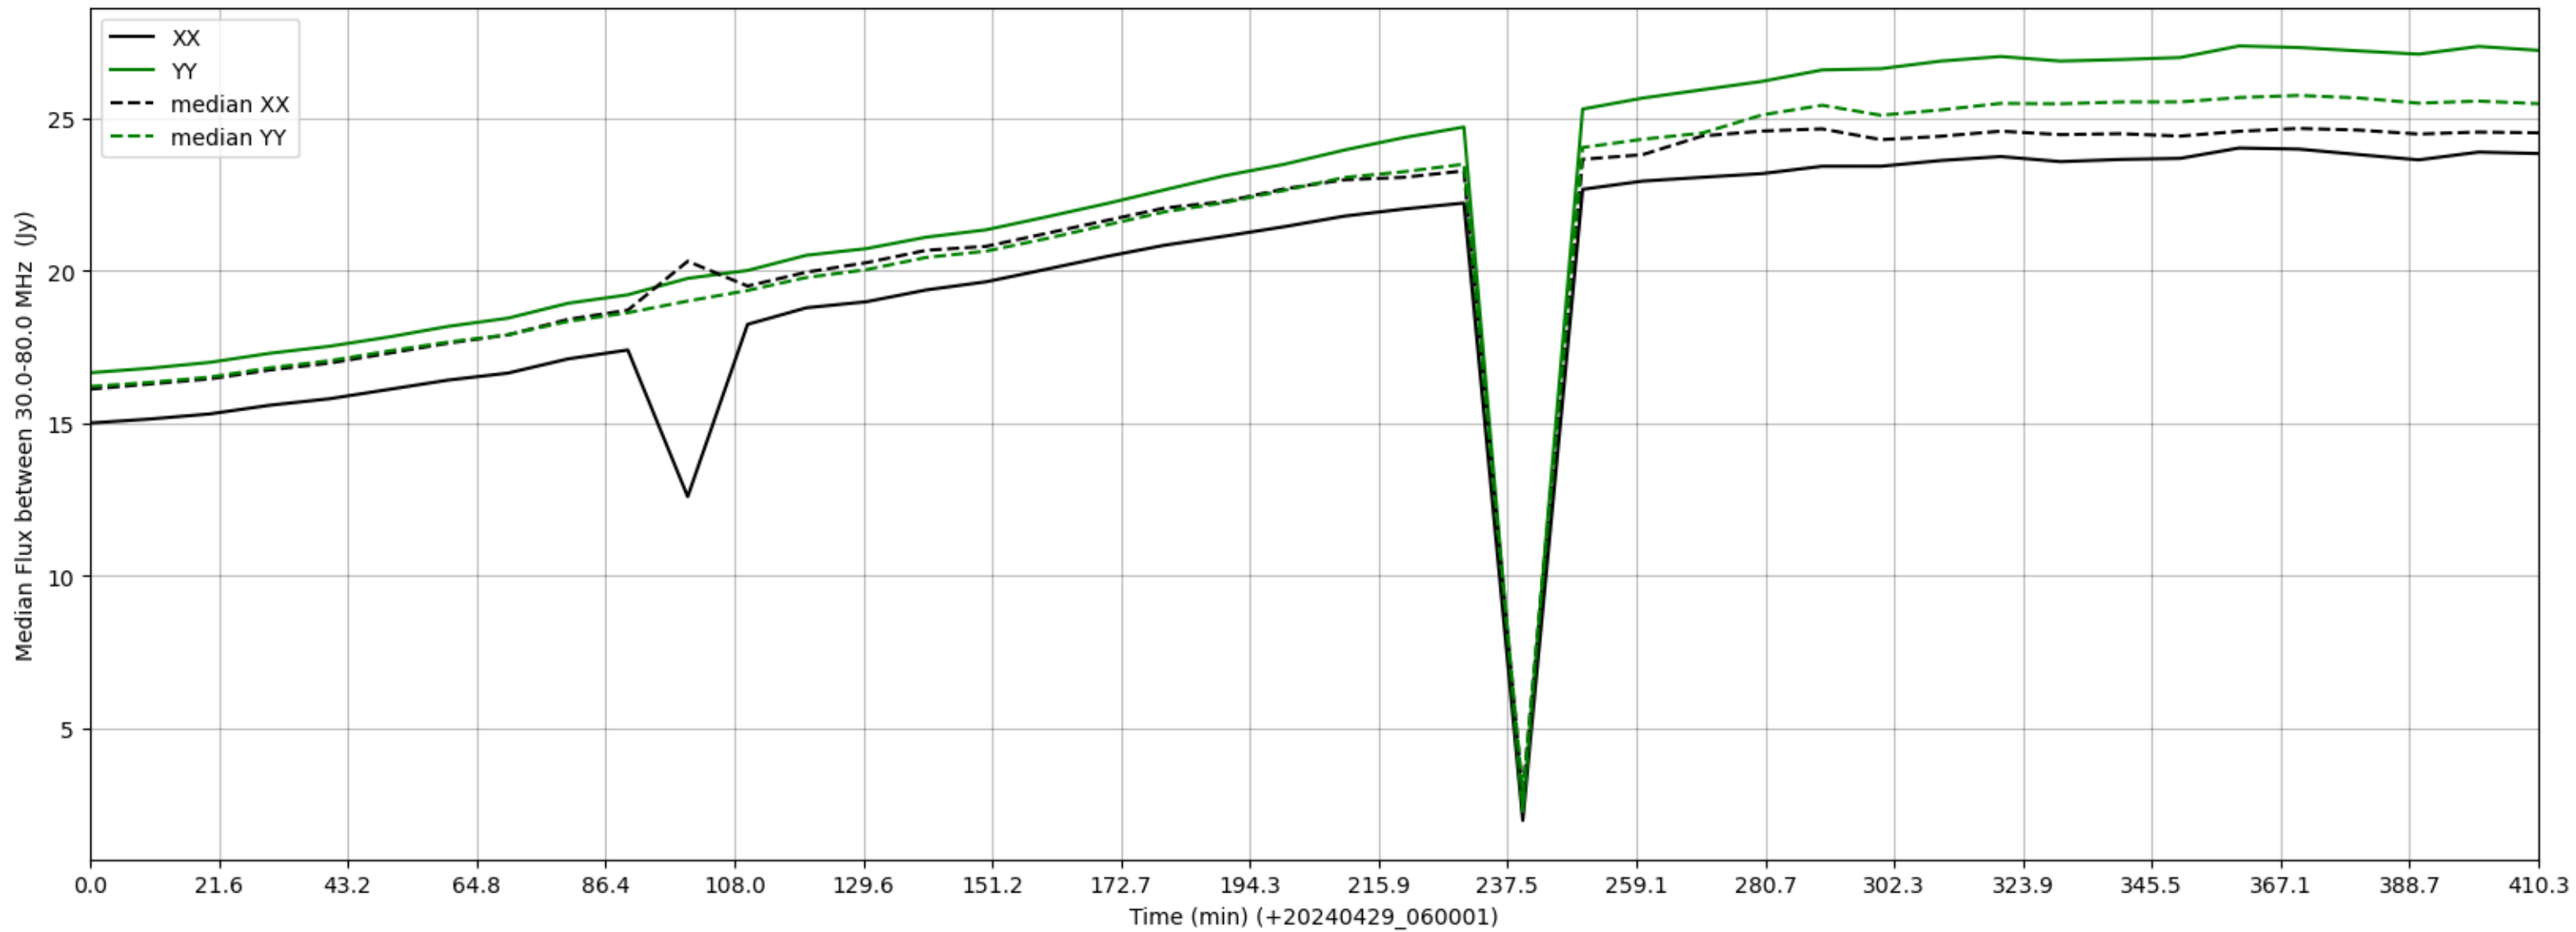

LWA277 - Correlator# 009 - XX FLAGS:Good - YY FLAGS:Good

LWA278 - Correlator# 008 - XX FLAGS:Good - YY FLAGS:Good