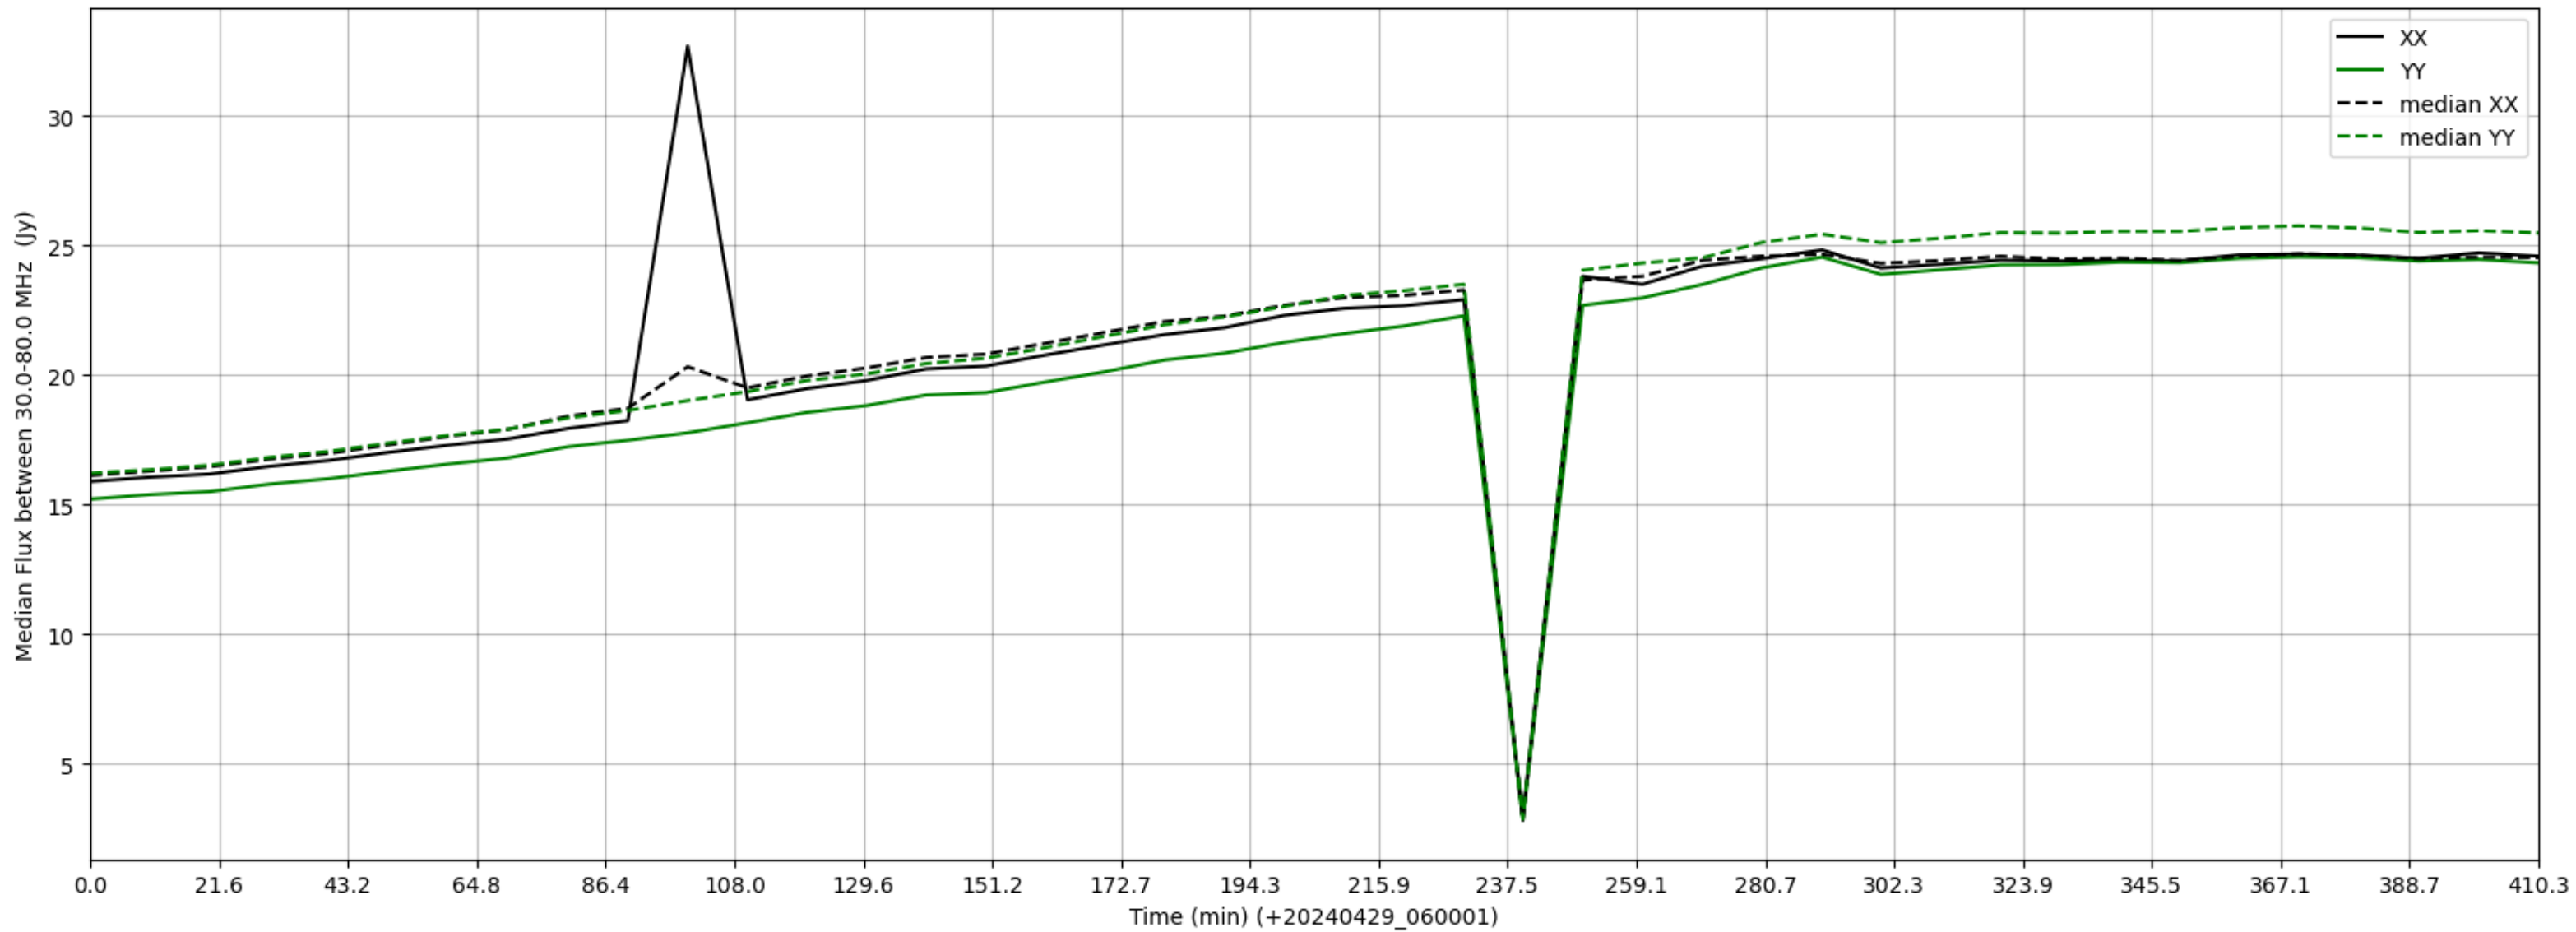

LWA036 - Correlator# 163 - XX FLAGS:Good - YY FLAGS:Good

LWA034 - Correlator# 162 - XX FLAGS:Good - YY FLAGS:Good