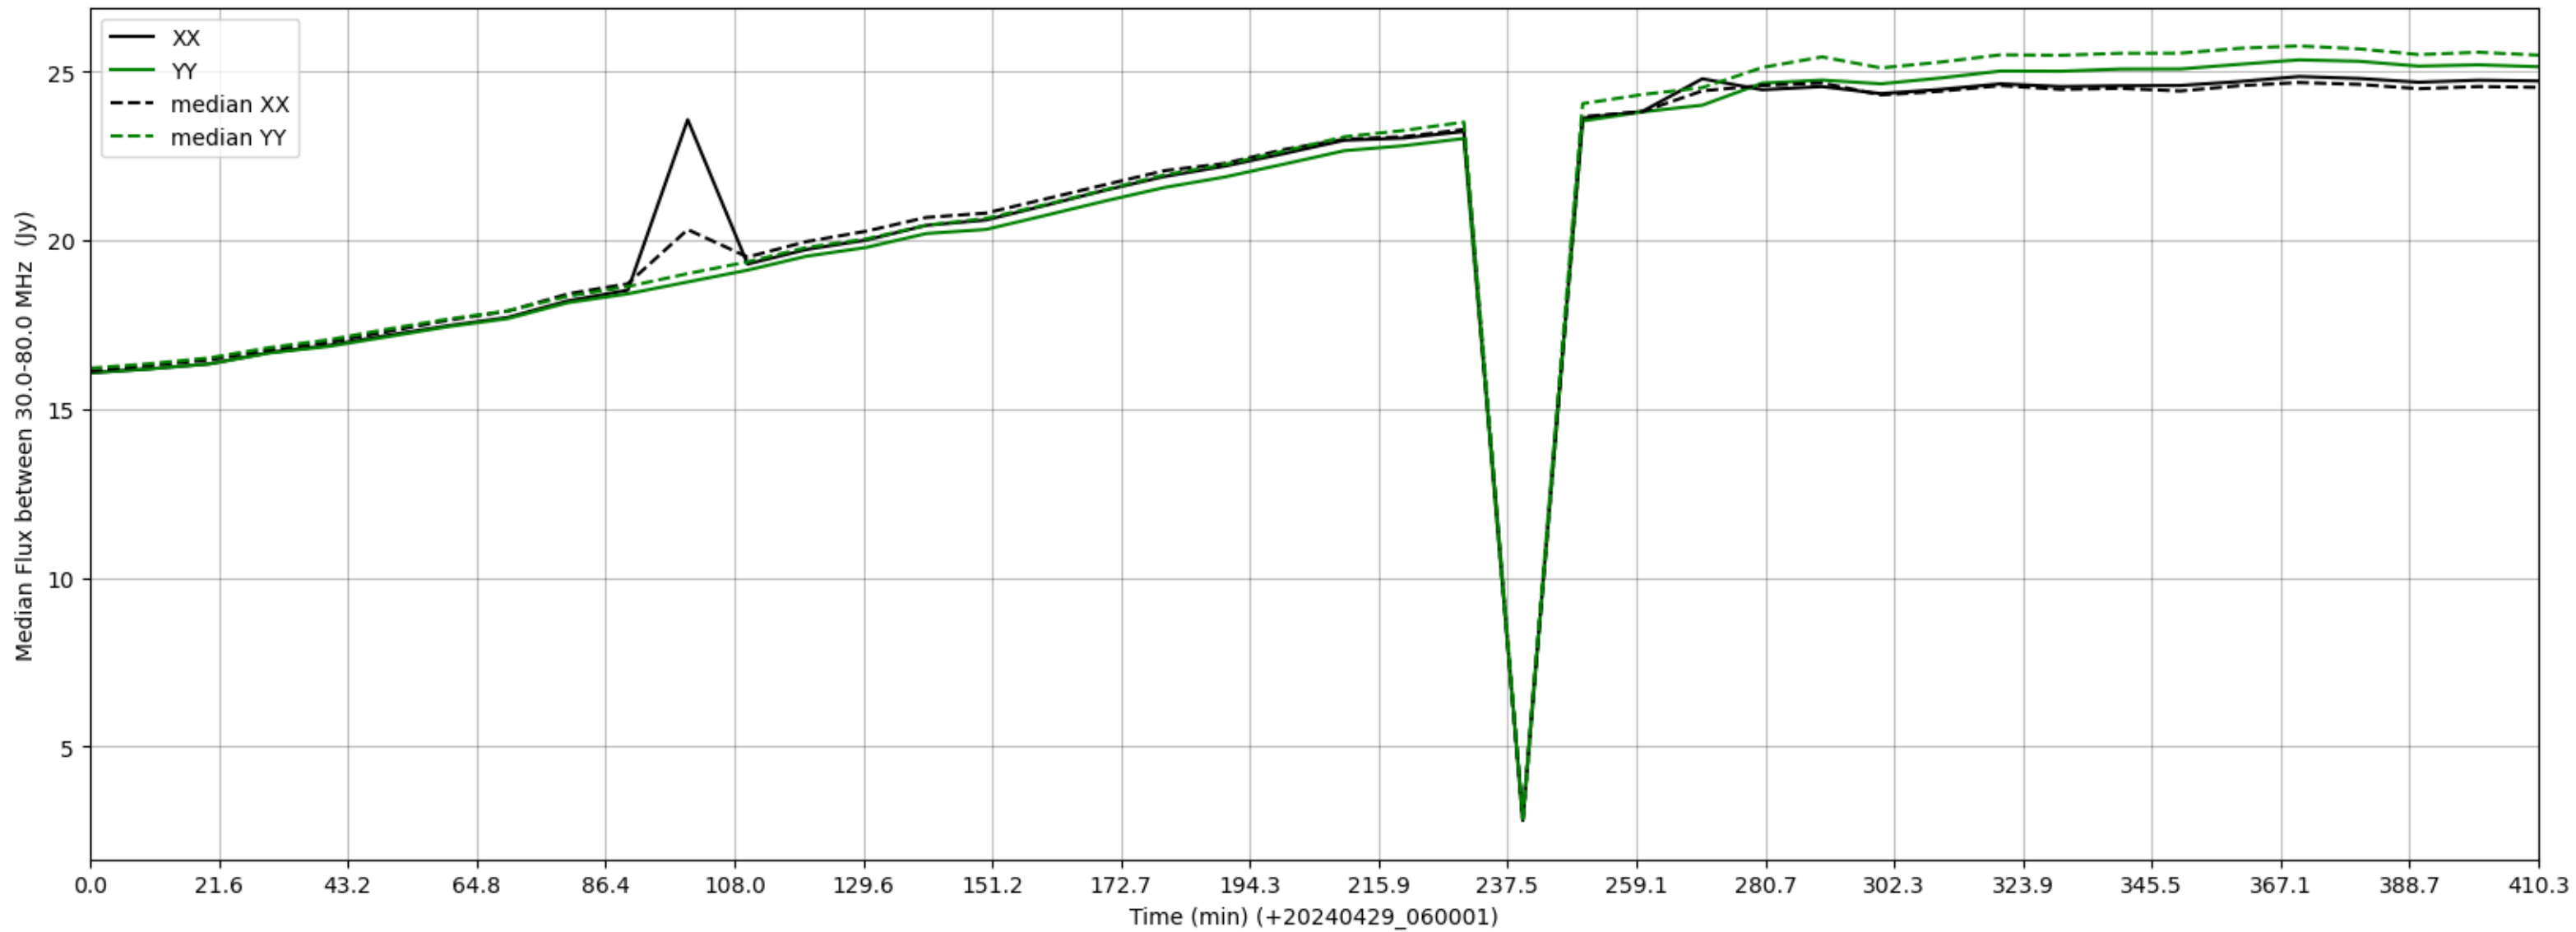

LWA103 - Correlator# 176 - XX FLAGS:Good - YY FLAGS:Good

LWA102 - Correlator# 177 - XX FLAGS:Good - YY FLAGS:Good

LWA105 - Correlator# 178 - XX FLAGS:LowFlux - YY FLAGS:LowFlux

LWA104 - Correlator# 179 - XX FLAGS:Good - YY FLAGS:Good