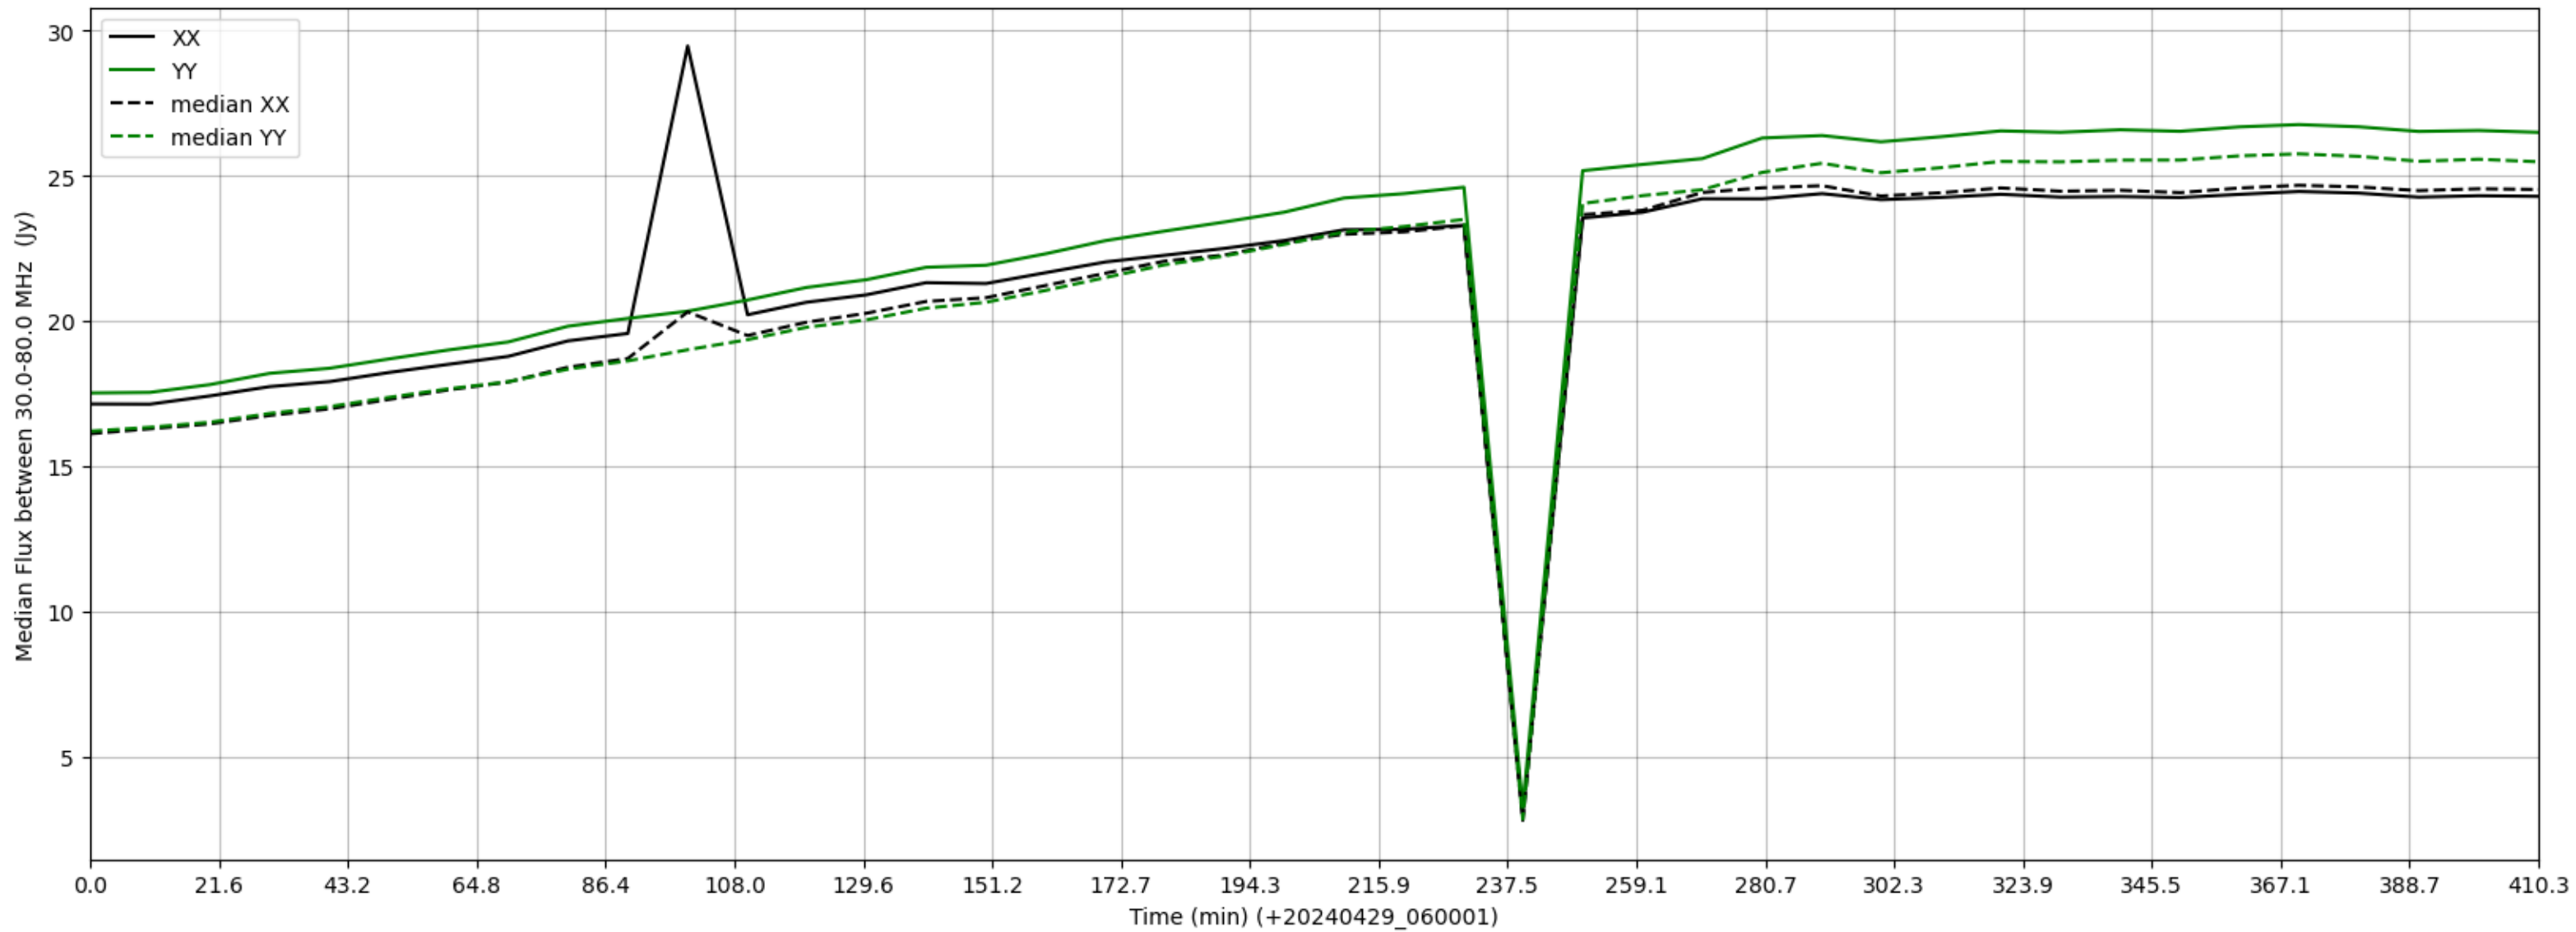

LWA037 - Correlator# 181 - XX FLAGS:Good - YY FLAGS:Good

LWA129 - Correlator# 180 - XX FLAGS:Good - YY FLAGS:Good