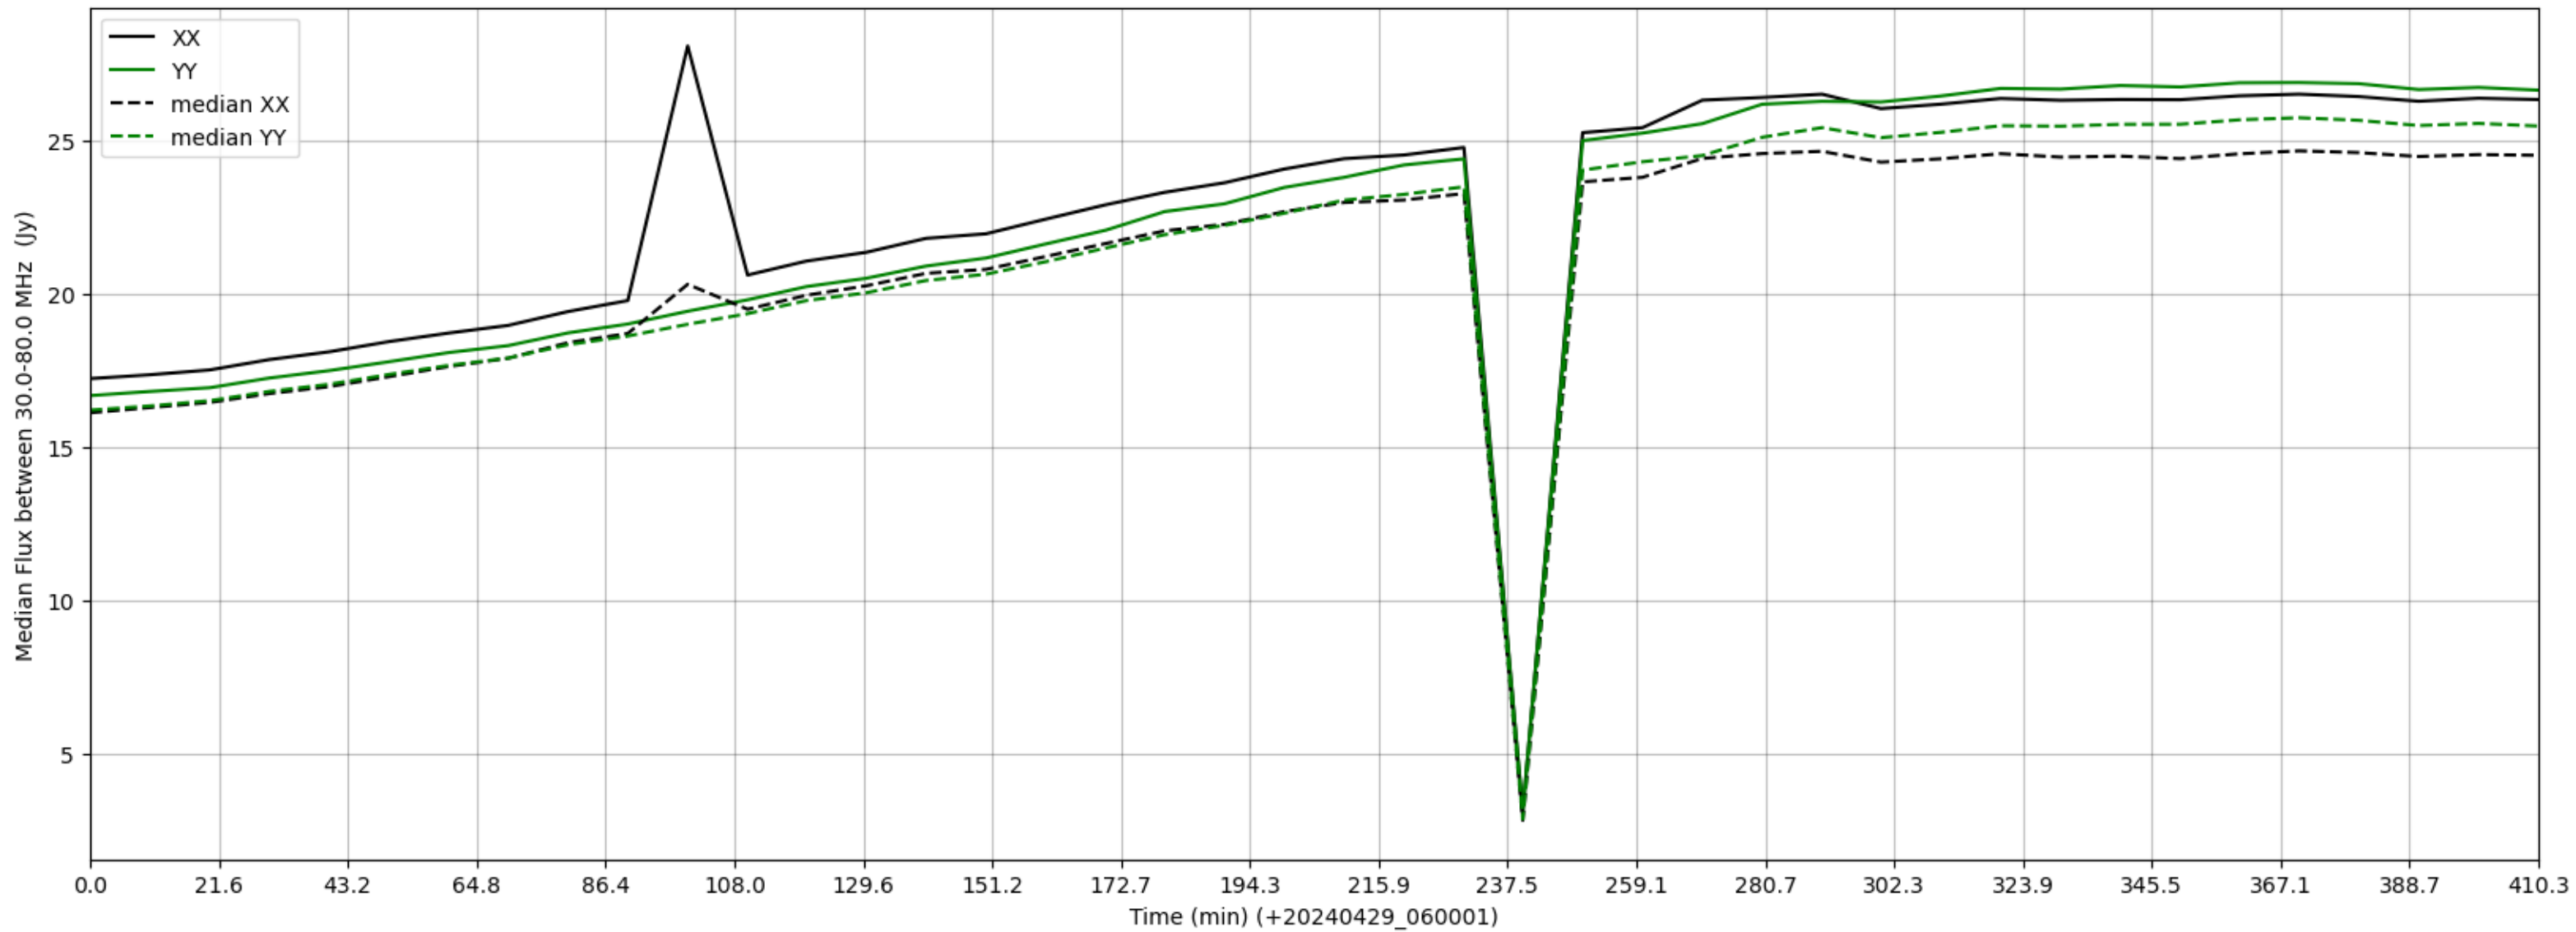

LWA069 - Correlator# 169 - XX FLAGS:Good - YY FLAGS:Good

LWA070 - Correlator# 168 - XX FLAGS:Good - YY FLAGS:Good