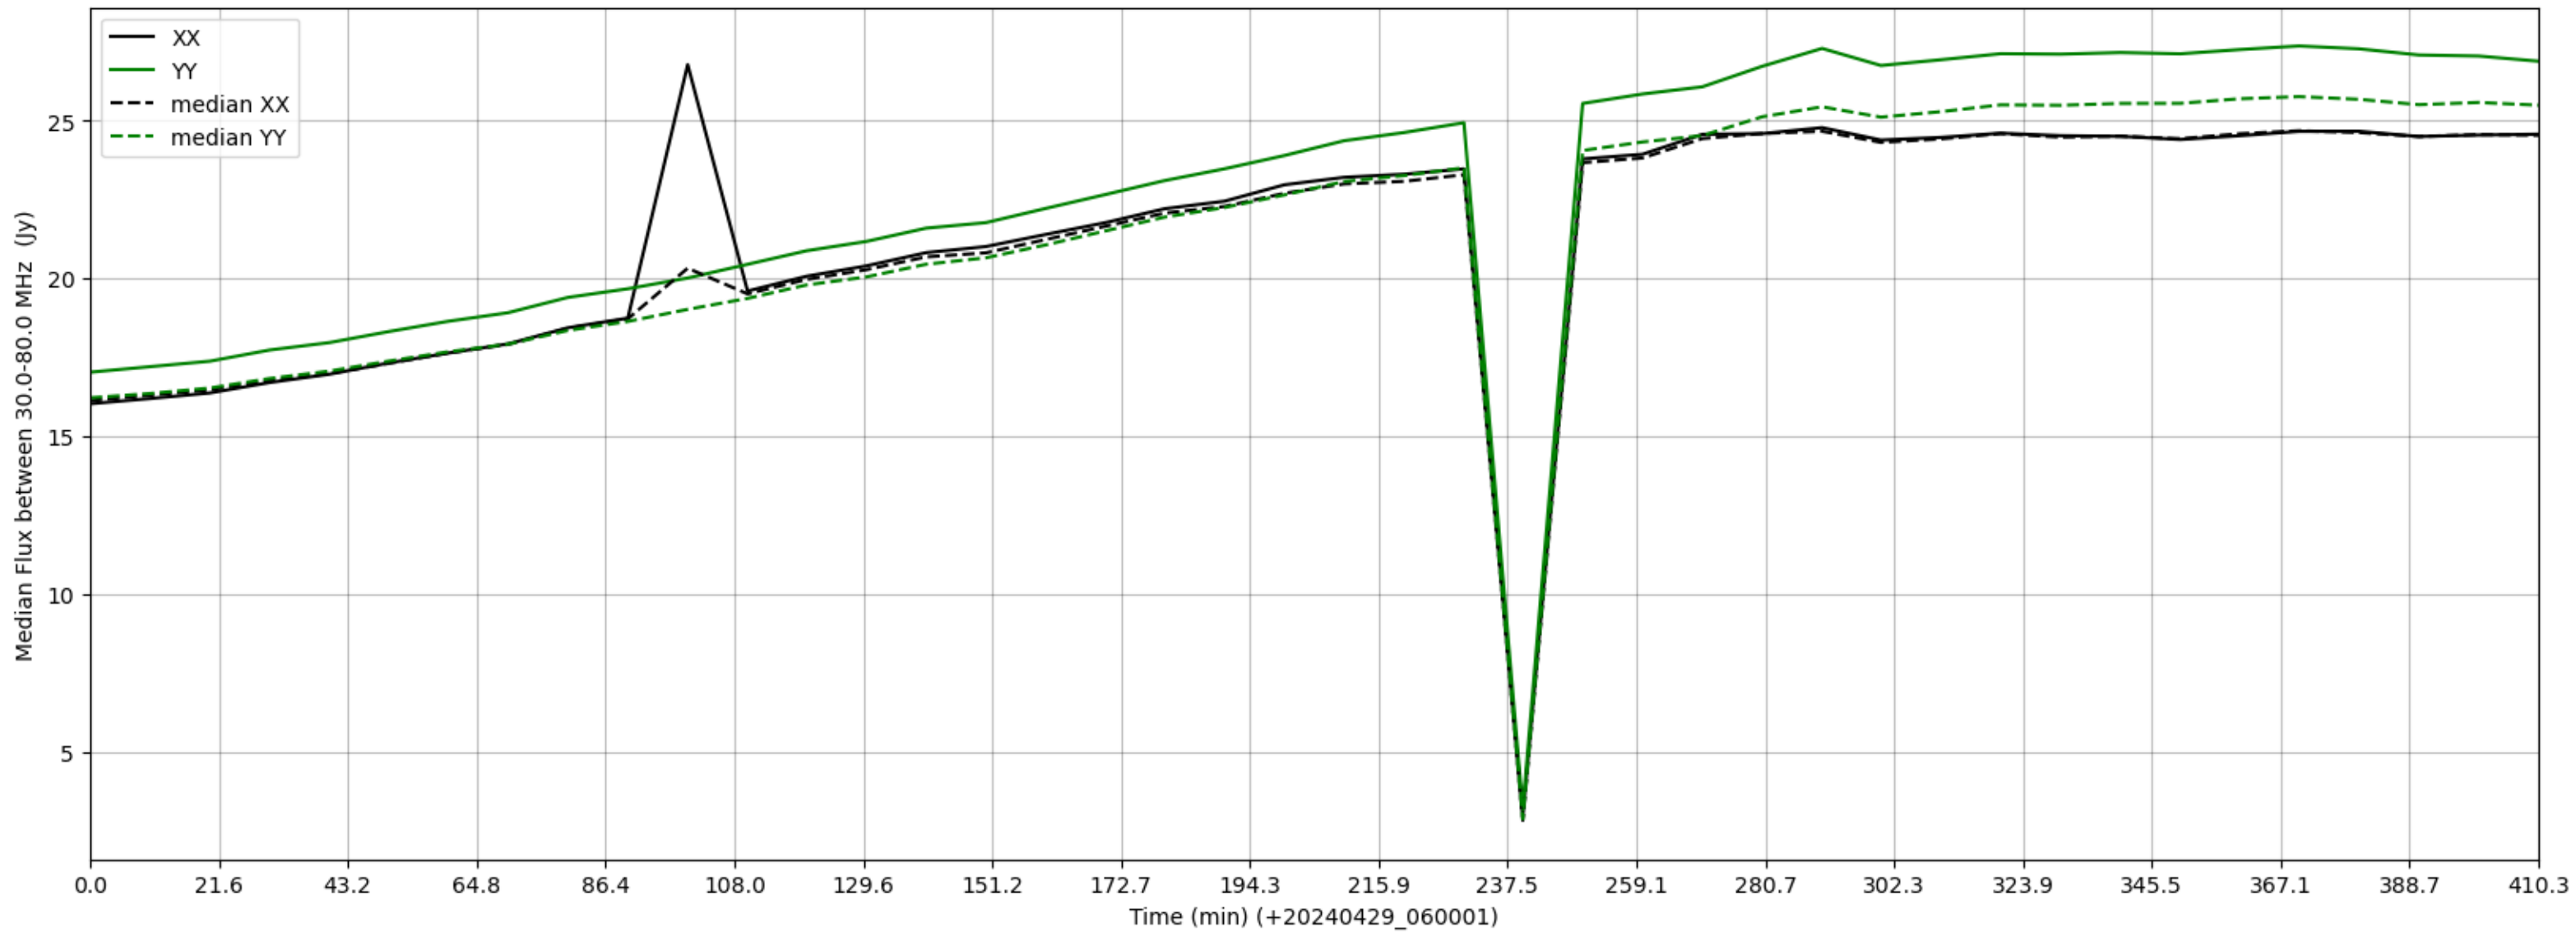

LWA131 - Correlator# 182 - XX FLAGS:Good - YY FLAGS:Good

LWA037 - Correlator# 181 - XX FLAGS:Good - YY FLAGS:Good