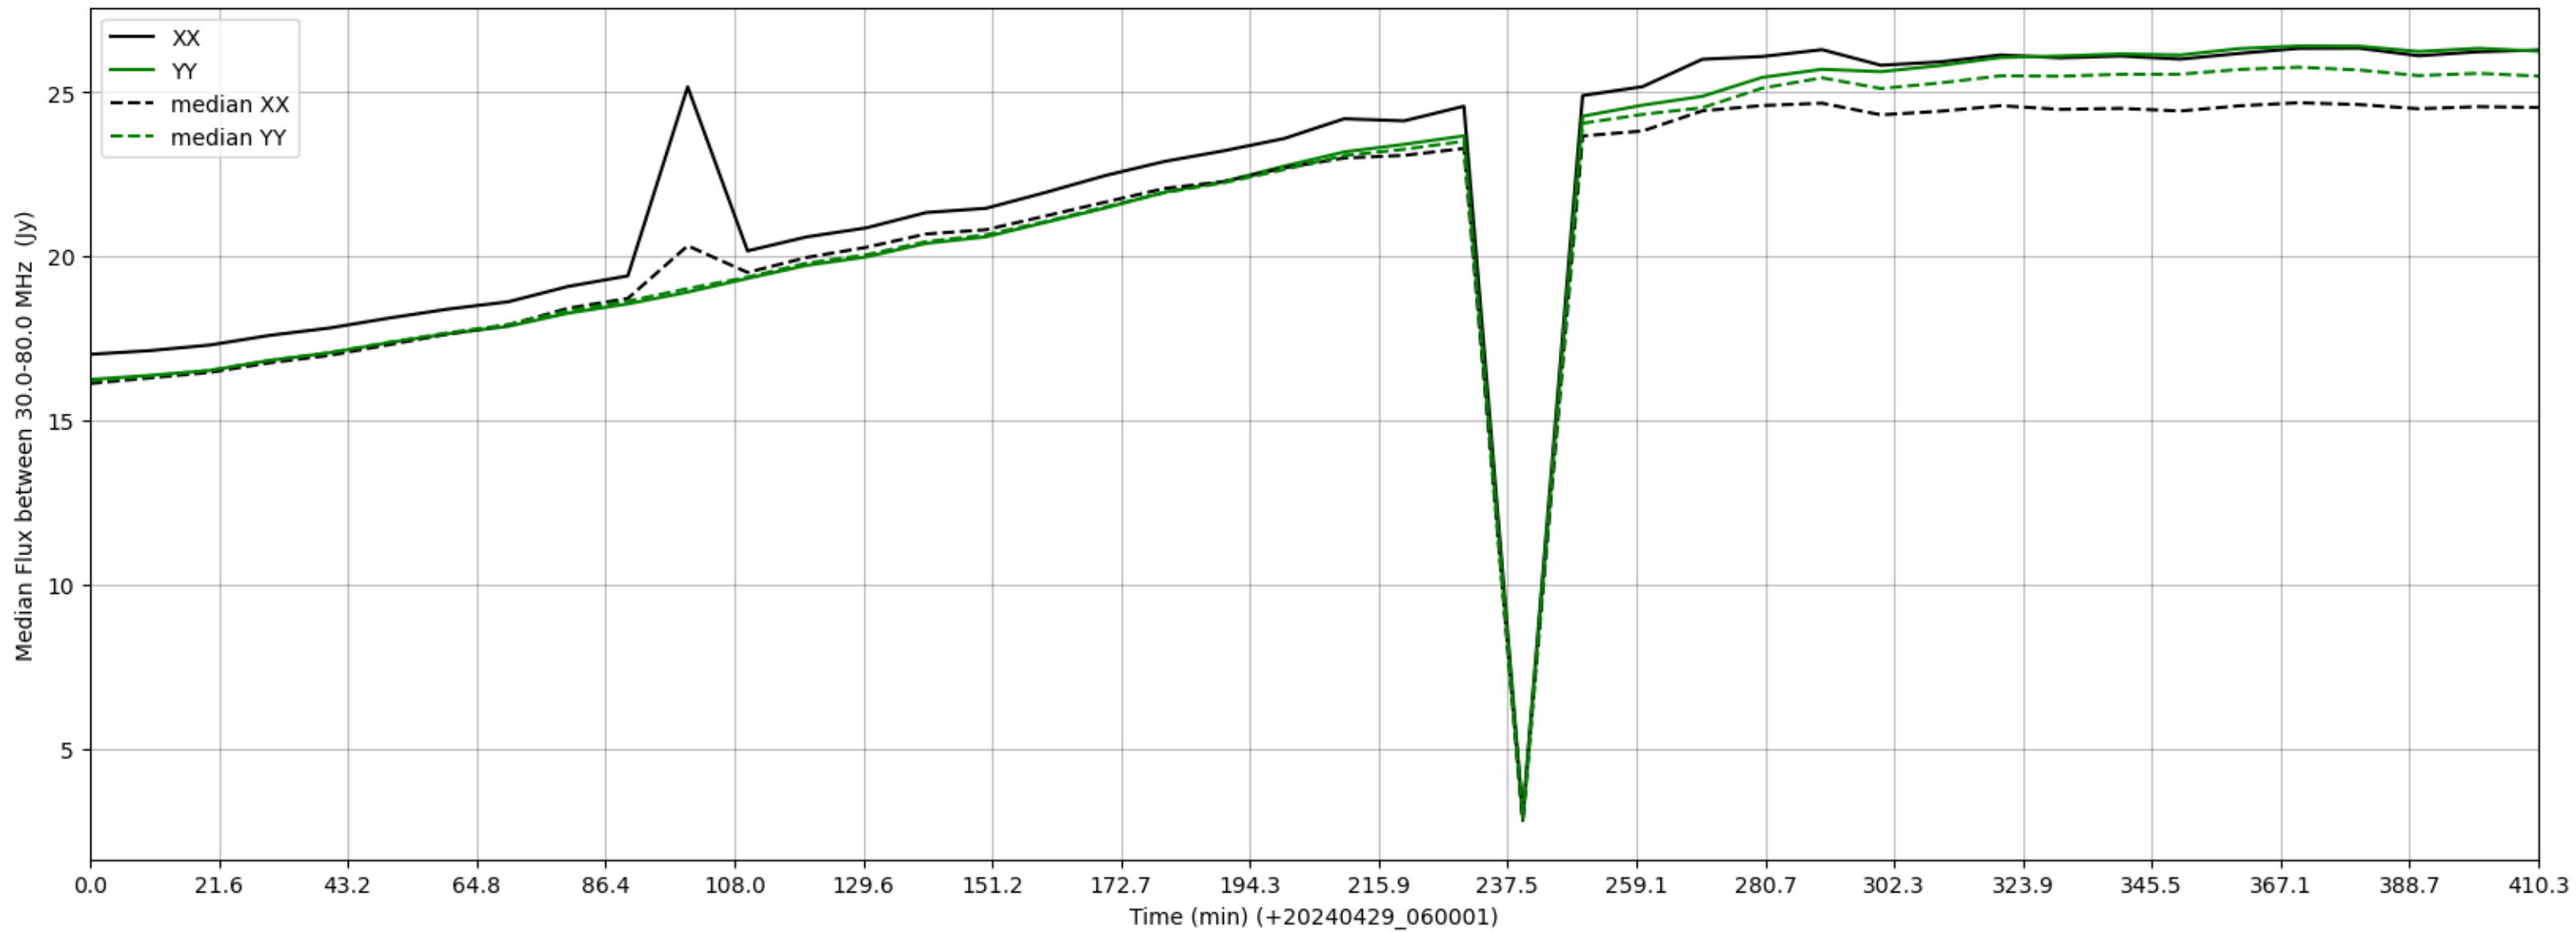

LWA017 - Correlator# 101 - XX FLAGS:Good - YY FLAGS:Good

LWA018 - Correlator# 100 - XX FLAGS:Good - YY FLAGS:Good