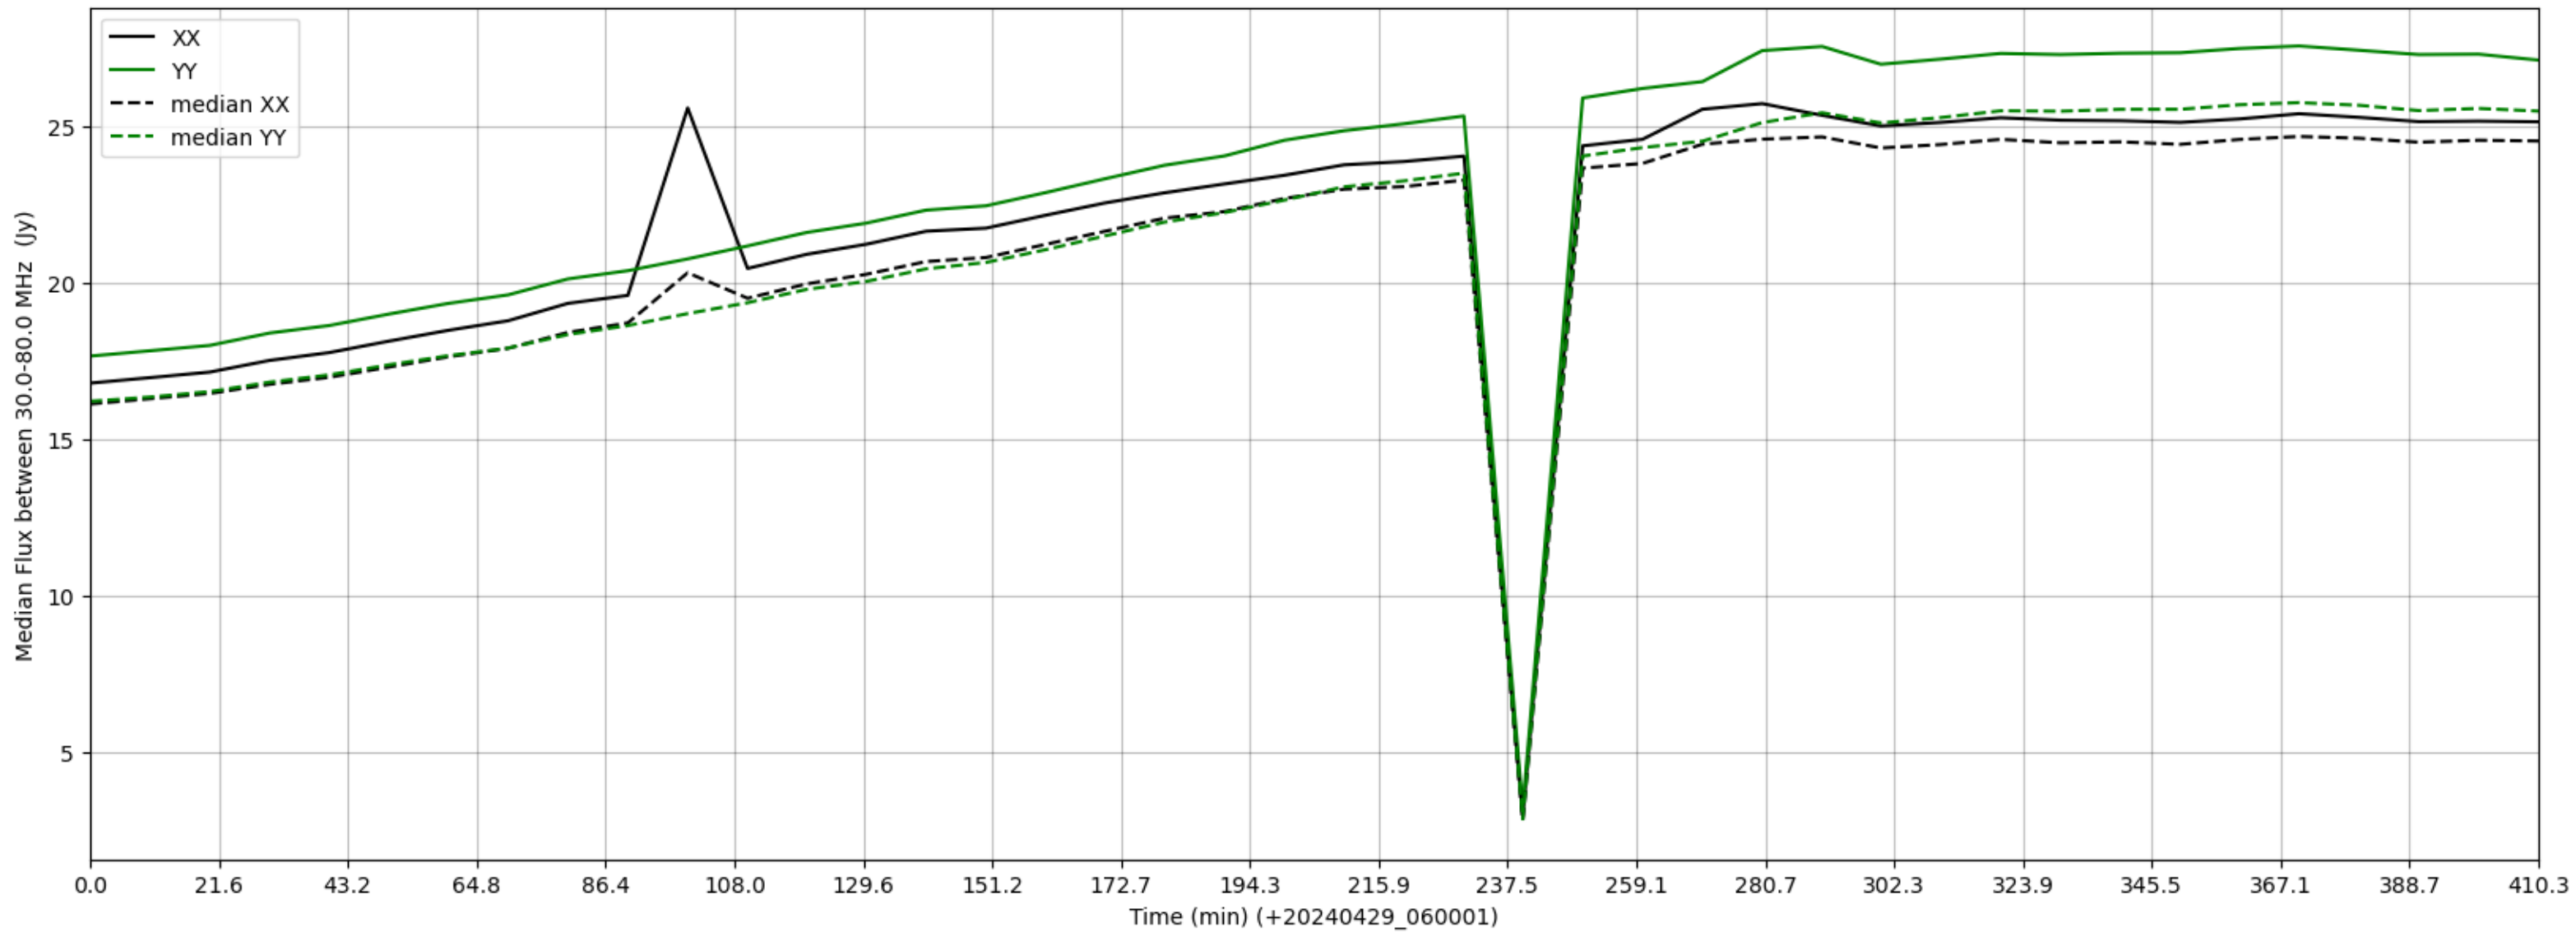

LWA166 - Correlator# 269 - XX FLAGS:Good - YY FLAGS:Good

LWA167 - Correlator# 268 - XX FLAGS:Good - YY FLAGS:Good