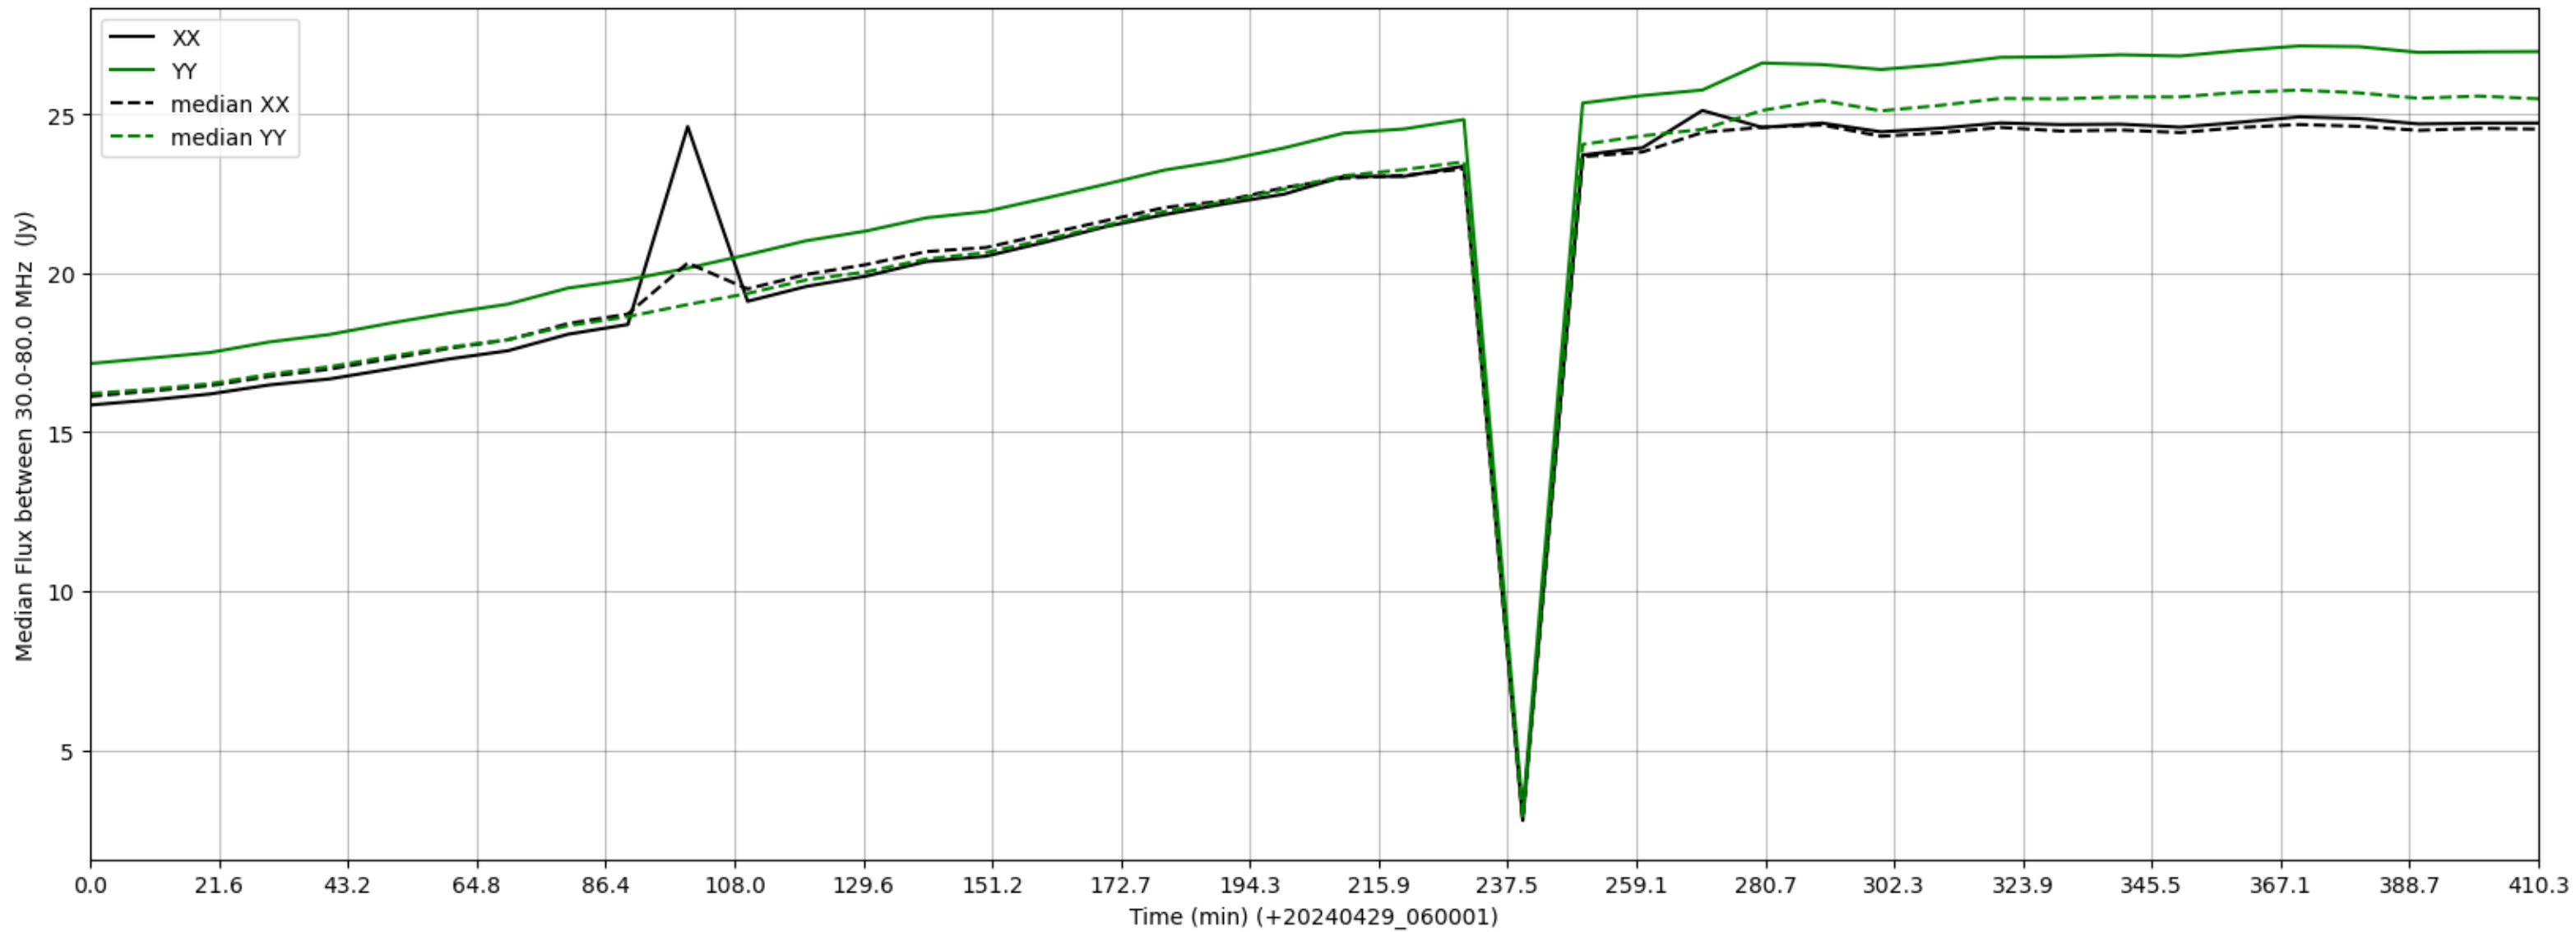

LWA100 - Correlator# 175 - XX FLAGS:Good - YY FLAGS:Good

LWA101 - Correlator# 174 - XX FLAGS:Good - YY FLAGS:Good