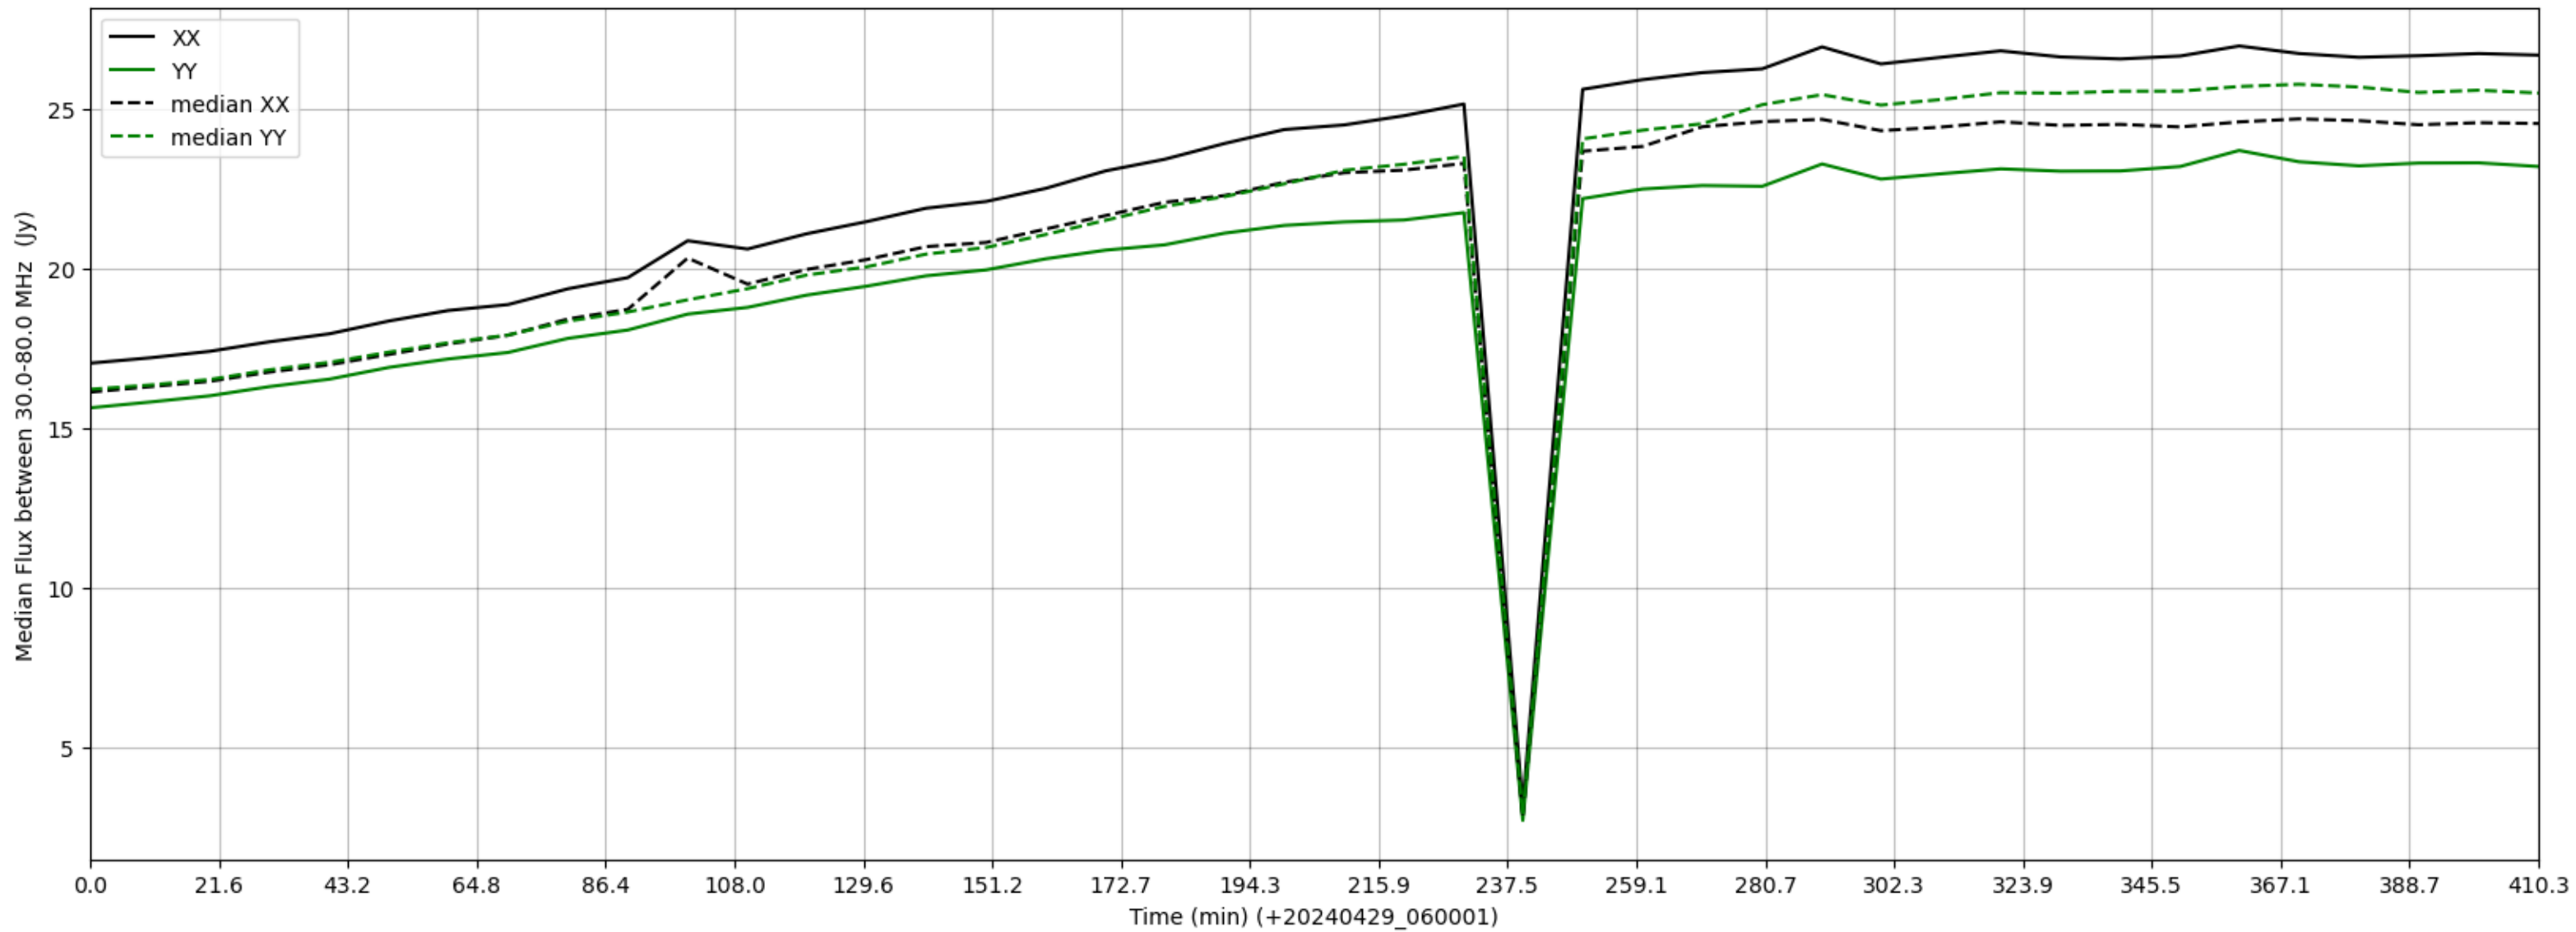

LWA331 - Correlator# 125 - XX FLAGS:BadSpecShape - YY FLAGS:Good

LWA348 - Correlator# 124 - XX FLAGS:Good - YY FLAGS:Good