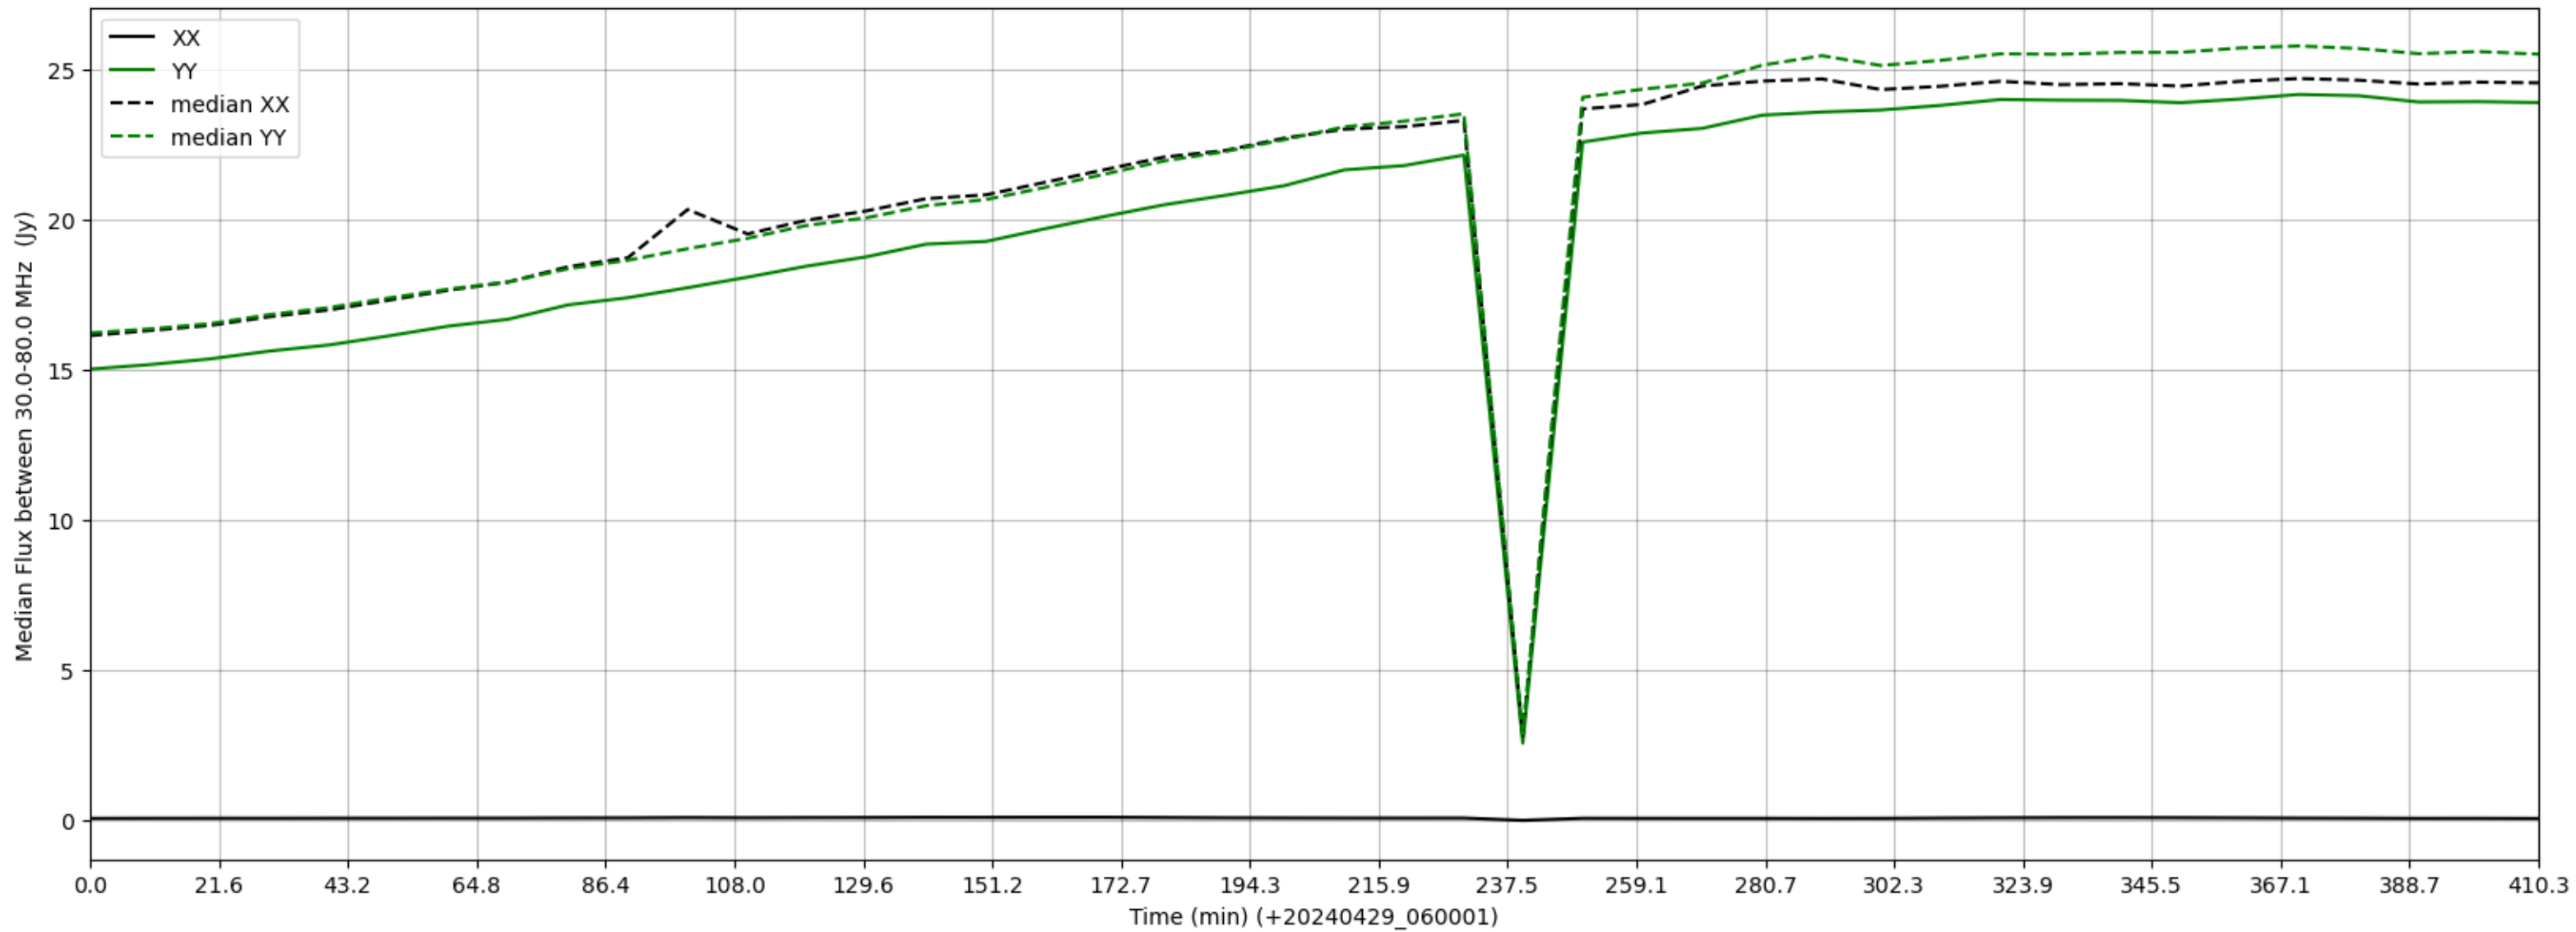

LWA158 - Correlator# 237 - XX FLAGS:BadSpecShape - YY FLAGS:Good

LWA159 - Correlator# 236 - XX FLAGS:LowFlux - YY FLAGS:Good