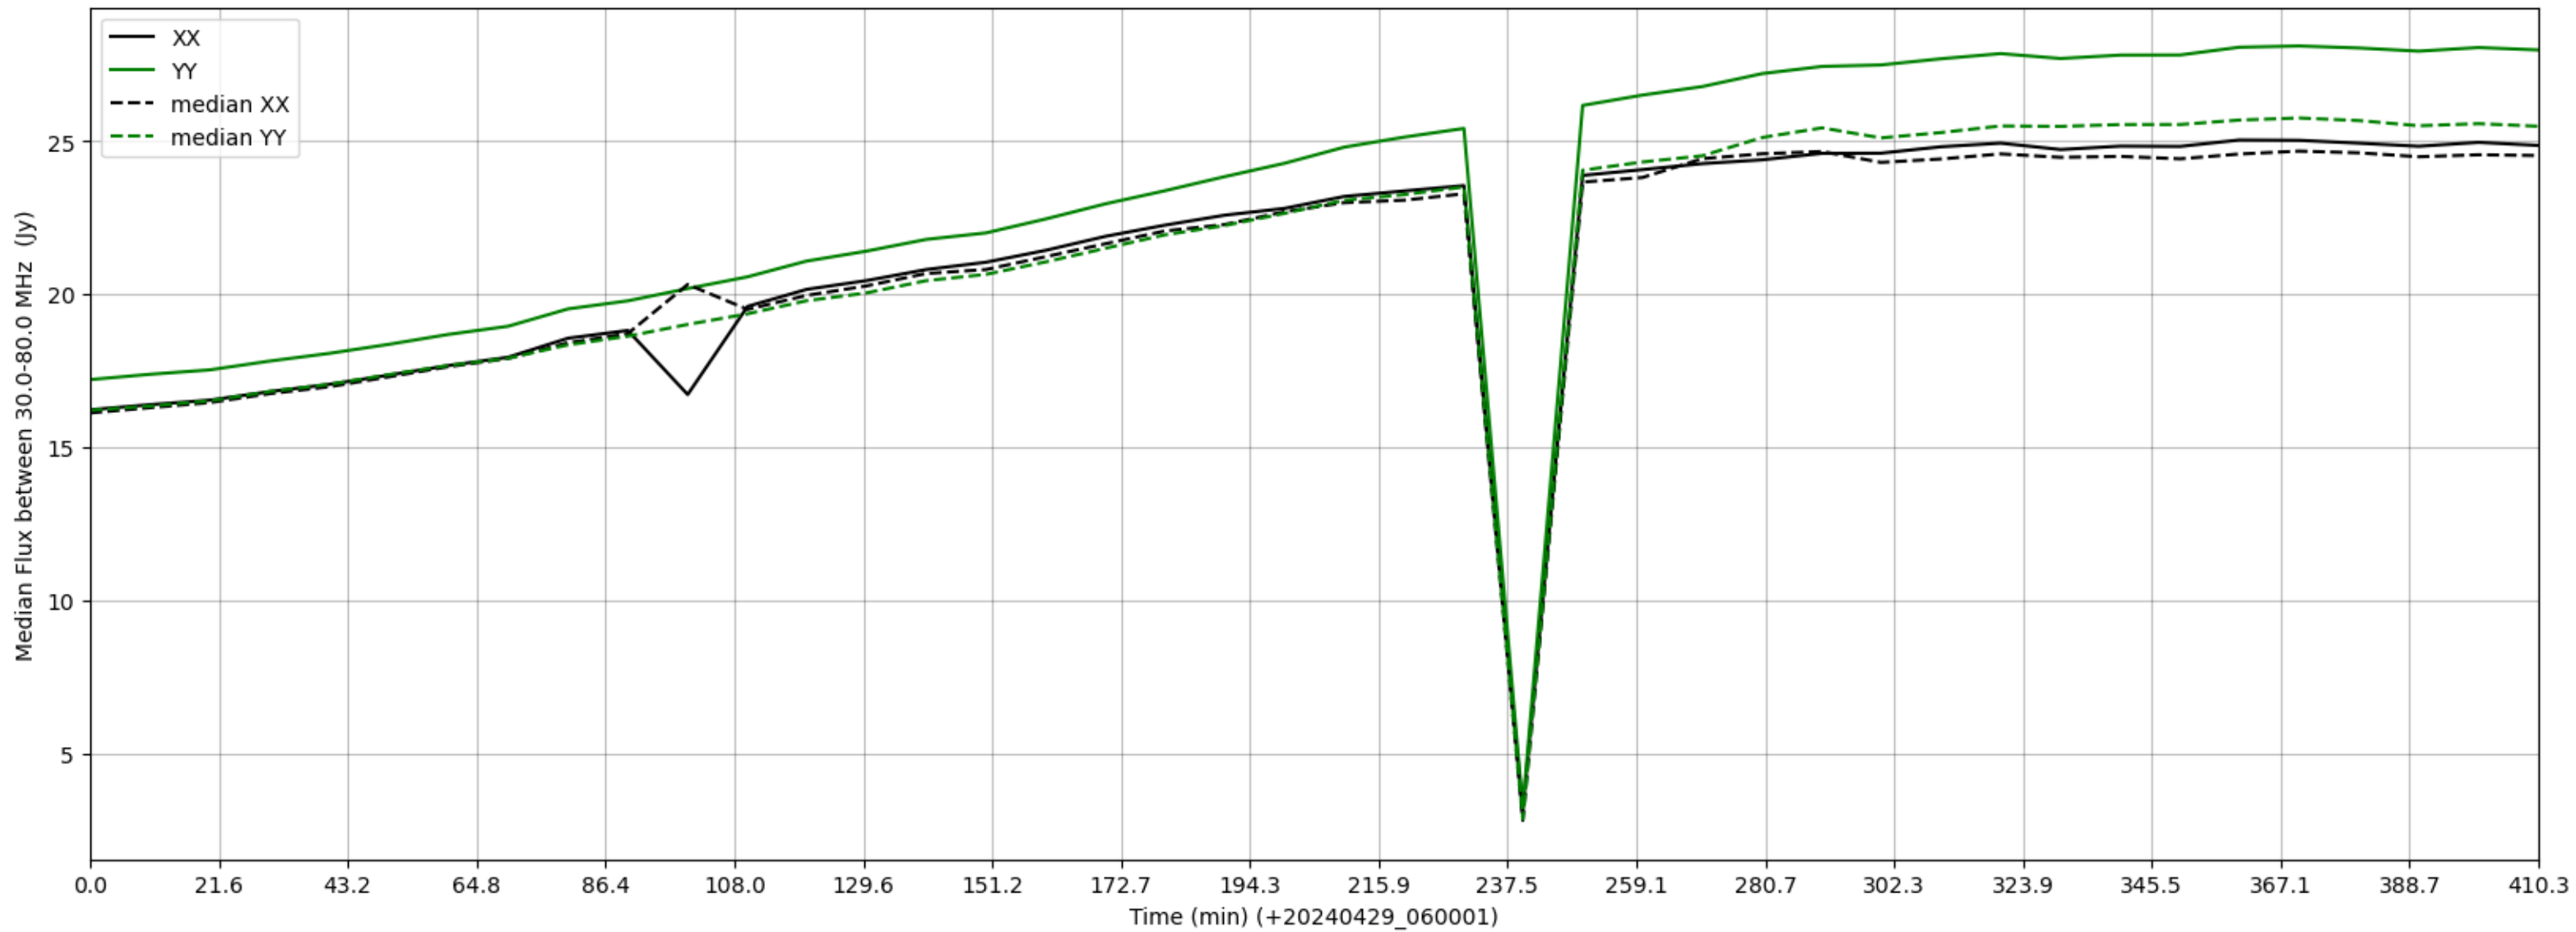

LWA293 - Correlator# 284 - XX FLAGS:Good - YY FLAGS:Good

LWA290 - Correlator# 285 - XX FLAGS:Good - YY FLAGS:Good

LWA357 - Correlator# 286 - XX FLAGS:Good - YY FLAGS:Good

LWA329 - Correlator# 287 - XX FLAGS:Good - YY FLAGS:Good