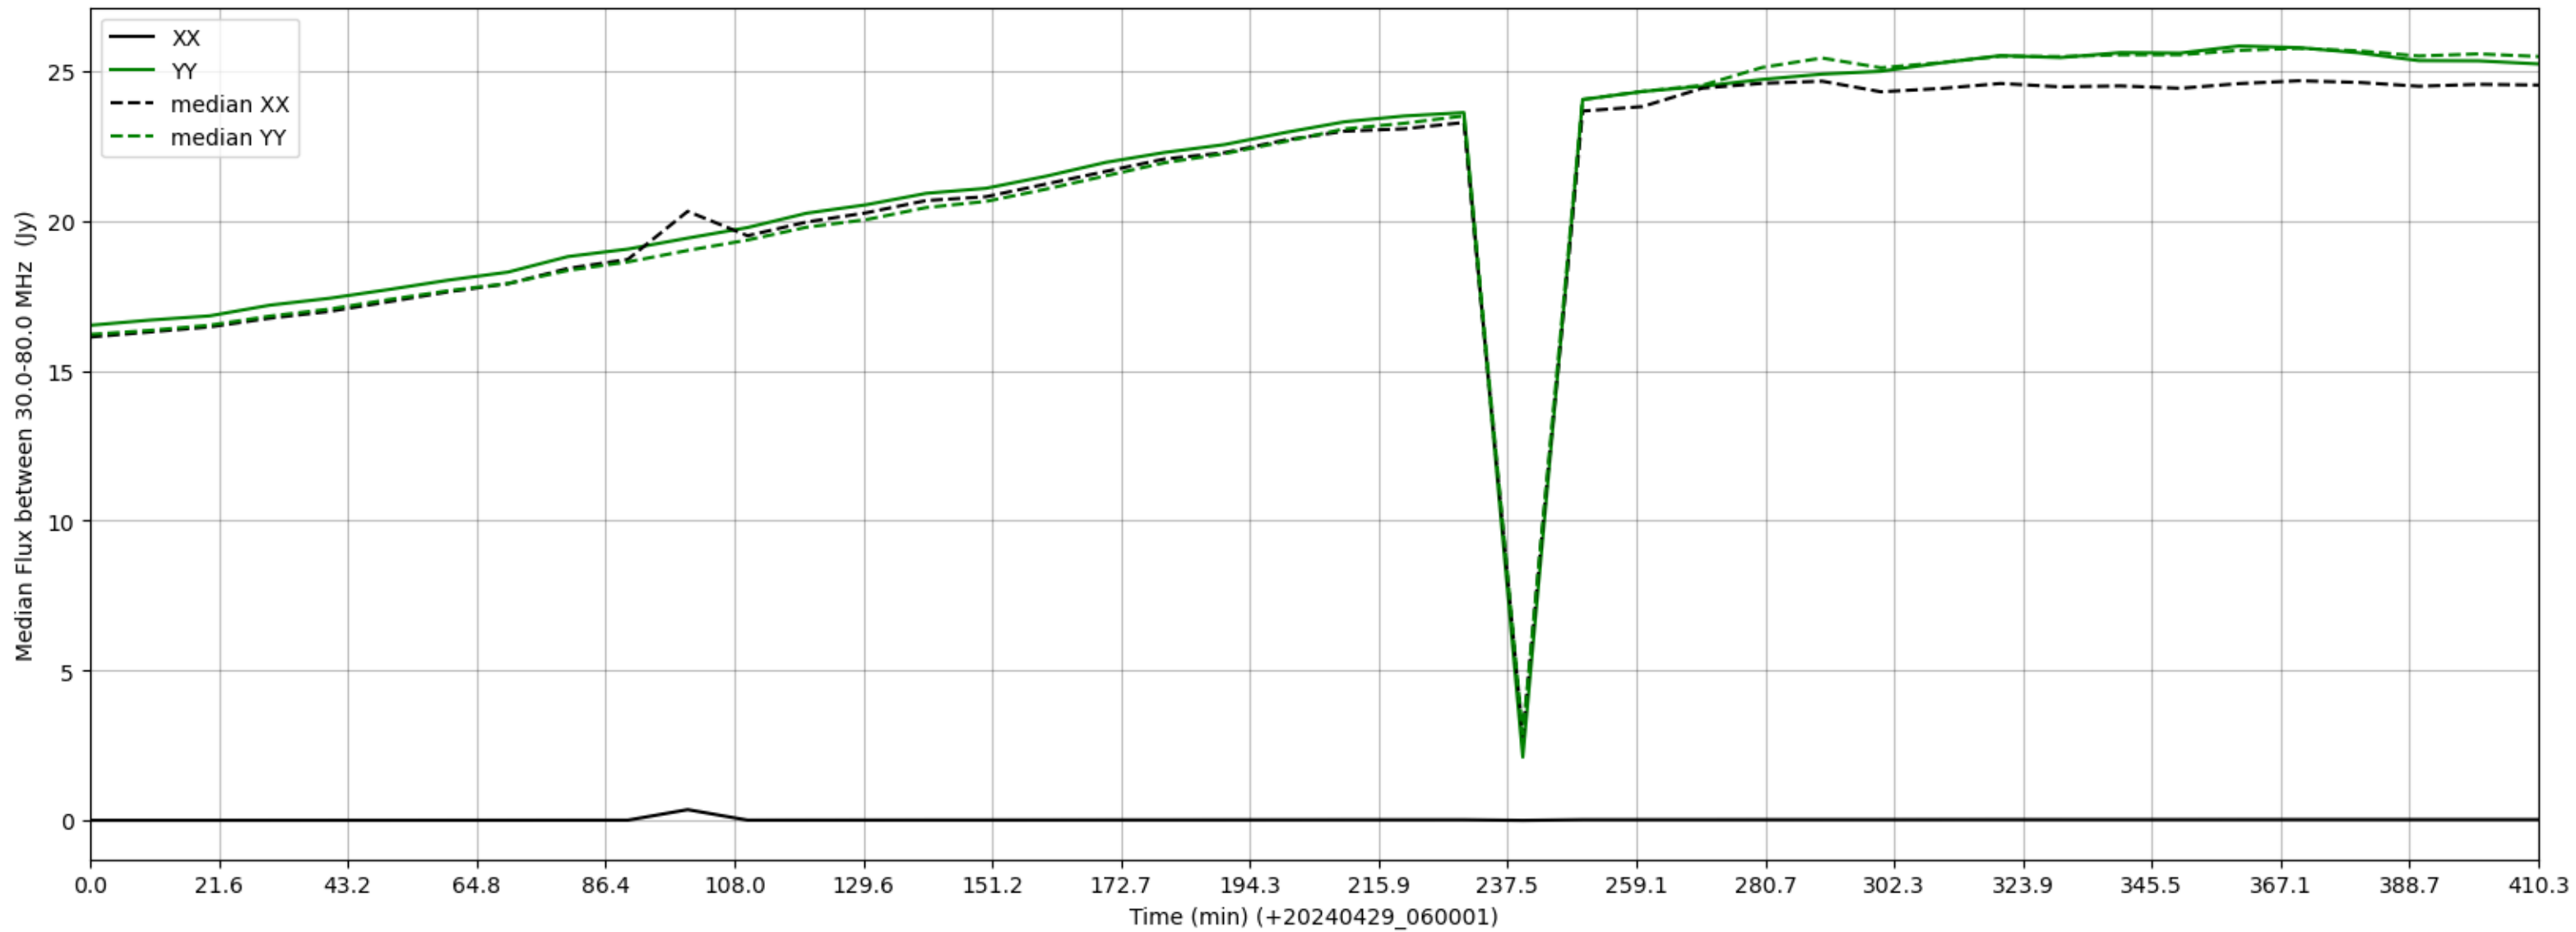

LWA271 - Correlator# 004 - XX FLAGS:BadSpecShape - YY FLAGS:Good

LWA269 - Correlator# 005 - XX FLAGS:BadSpecShape - YY FLAGS:Good

LWA276 - Correlator# 006 - XX FLAGS:Good - YY FLAGS:Good

LWA273 - Correlator# 007 - XX FLAGS:Good - YY FLAGS:Good