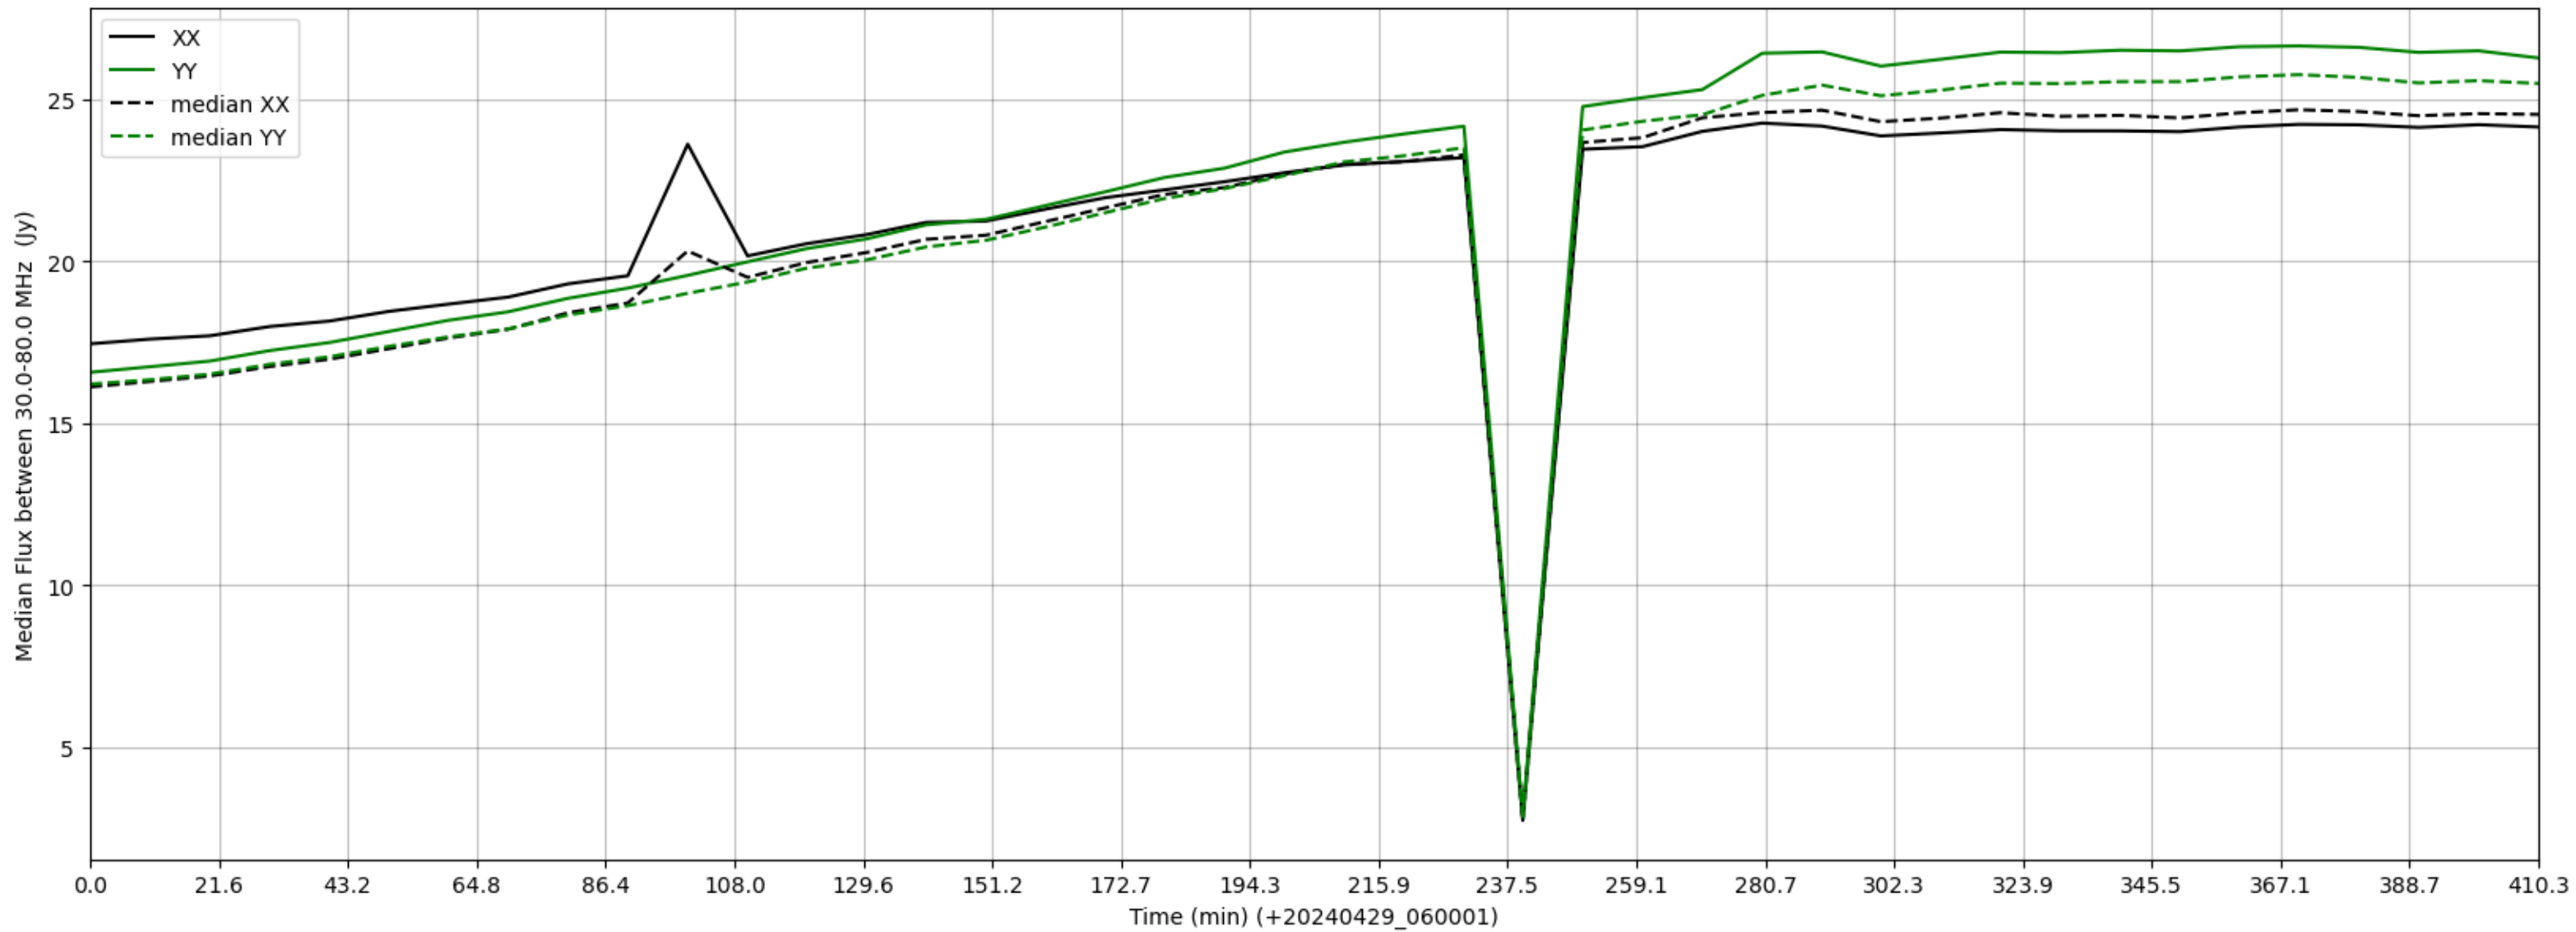

LWA063 - Correlator# 132 - XX FLAGS:BadSpecShape - YY FLAGS:Good

LWA060 - Correlator# 133 - XX FLAGS:Good - YY FLAGS:Good

LWA057 - Correlator# 134 - XX FLAGS:Good - YY FLAGS:Good

LWA056 - Correlator# 135 - XX FLAGS:Good - YY FLAGS:Good