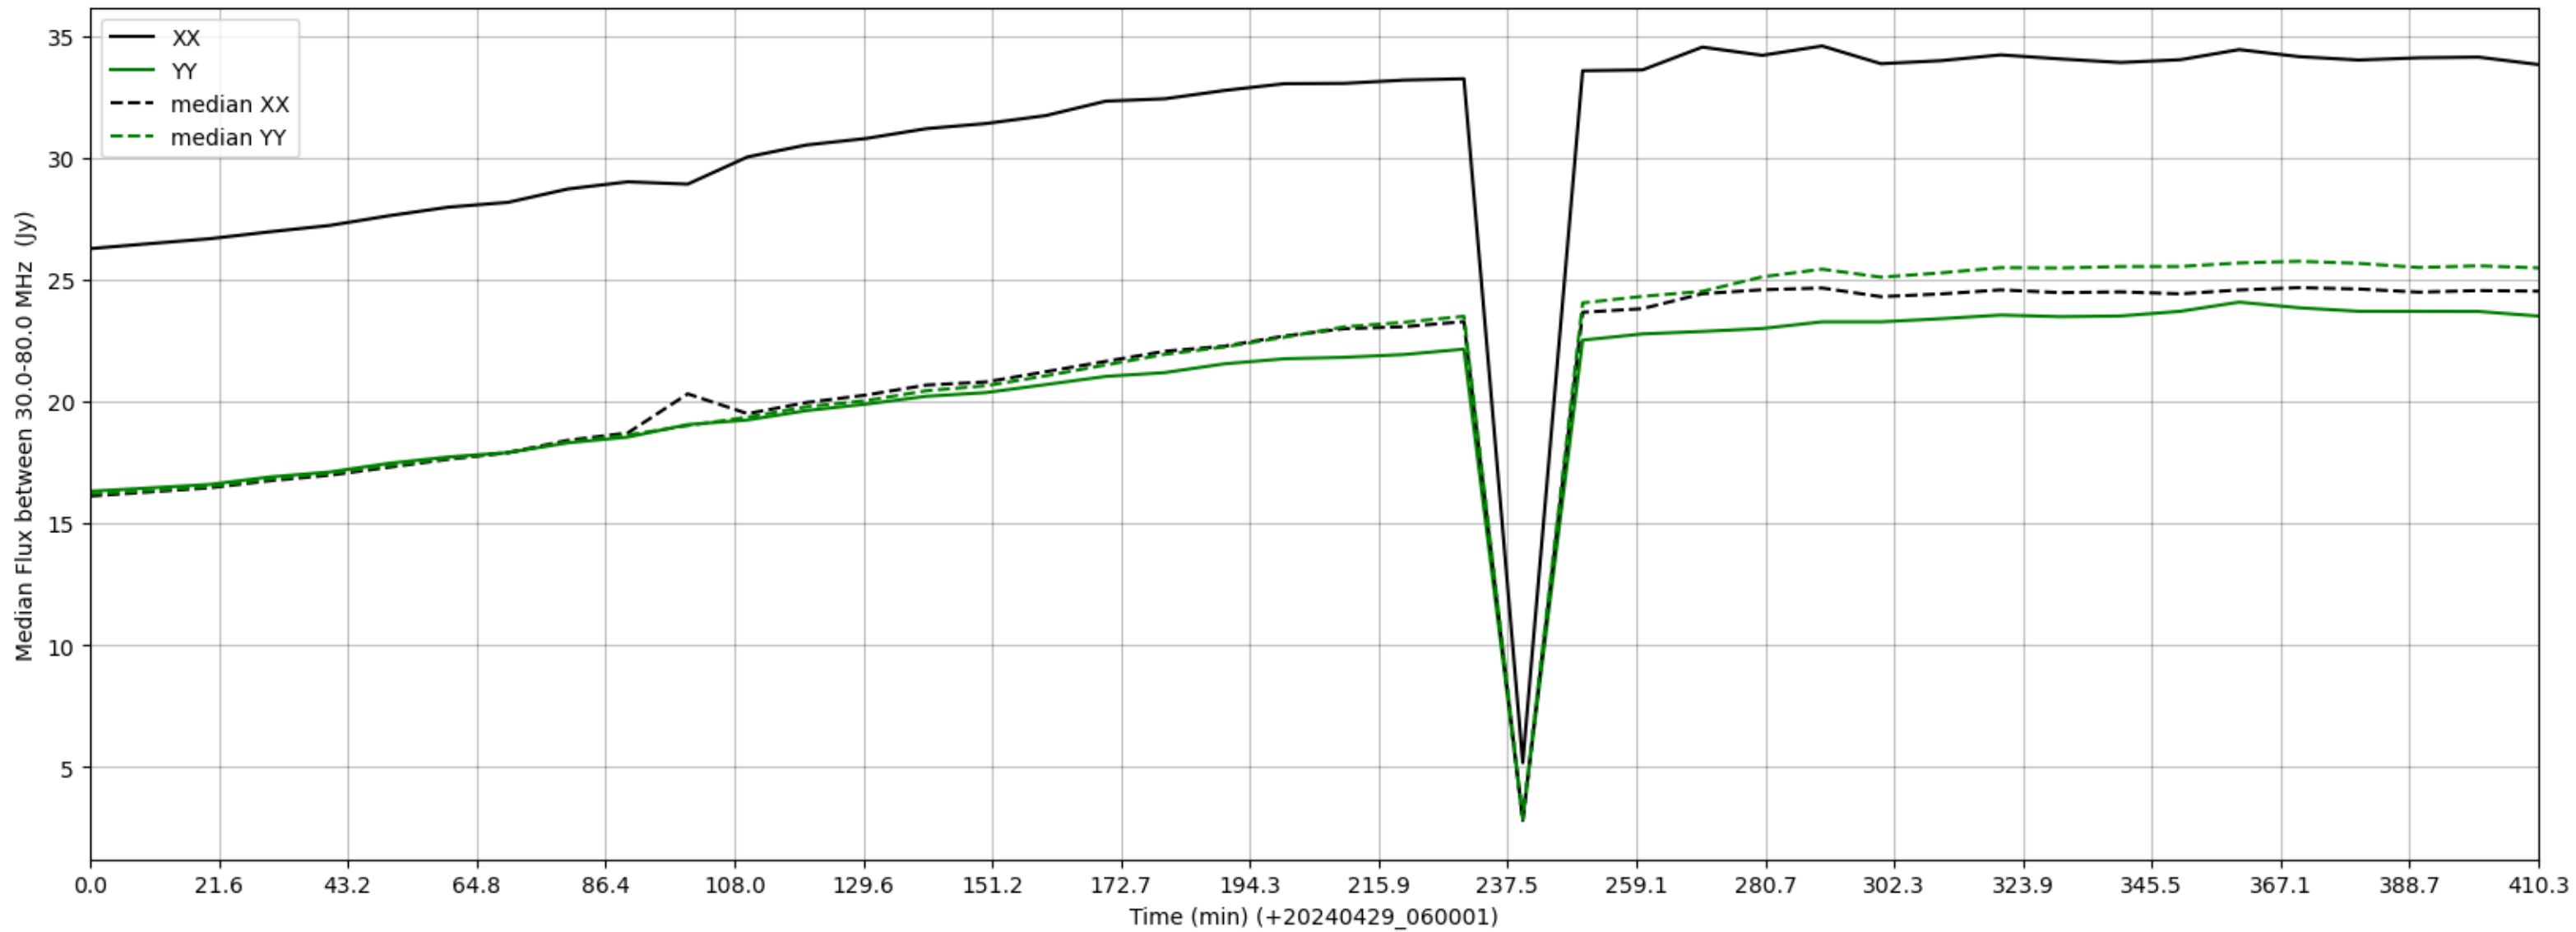

LWA363 - Correlator# 094 - XX FLAGS:Good - YY FLAGS:Good

LWA286 - Correlator# 093 - XX FLAGS:Good - YY FLAGS:Good