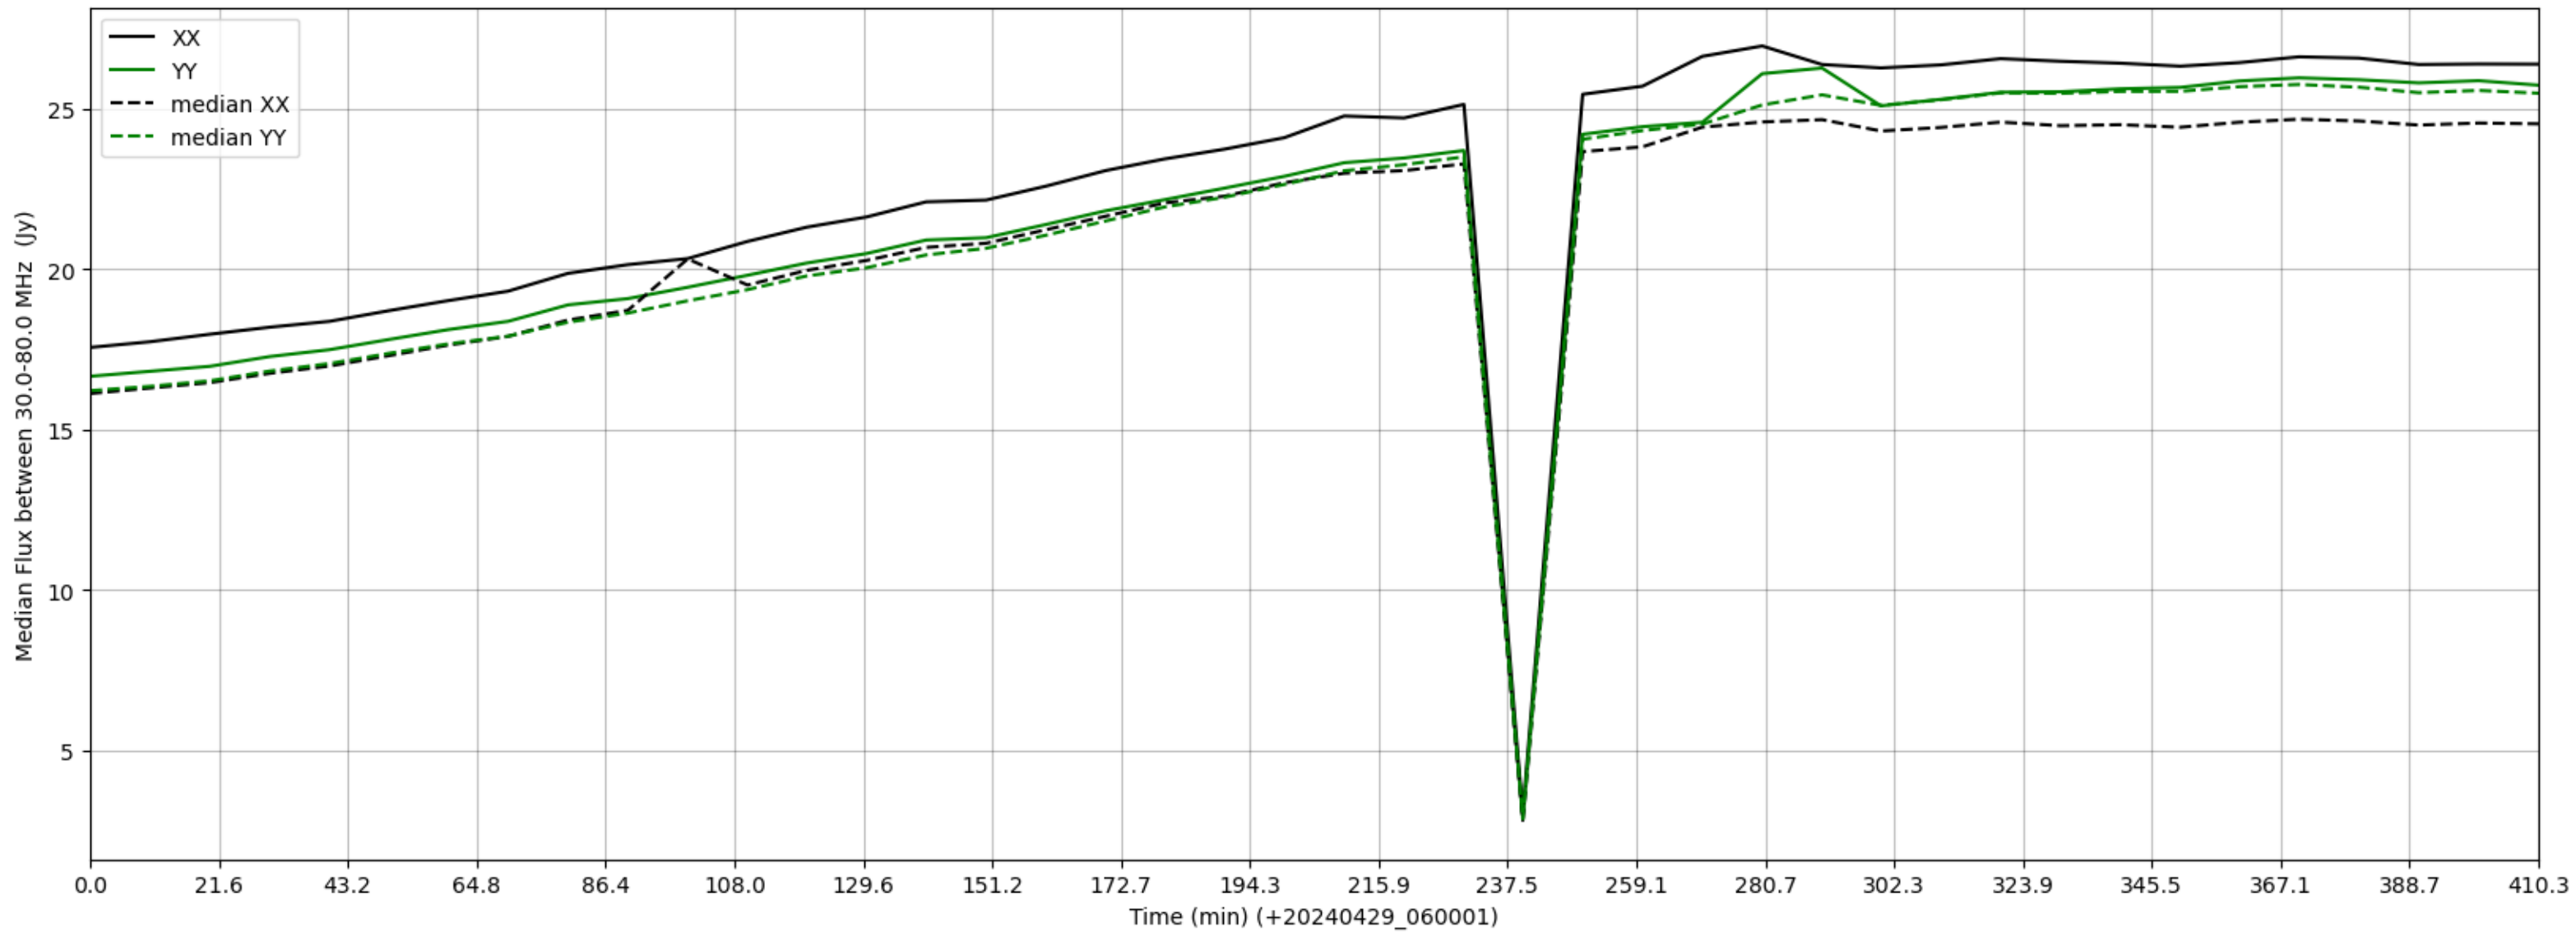

LWA150 - Correlator# 215 - XX FLAGS:LowFlux - YY FLAGS:LowFlux

LWA147 - Correlator# 214 - XX FLAGS:Good - YY FLAGS:Good