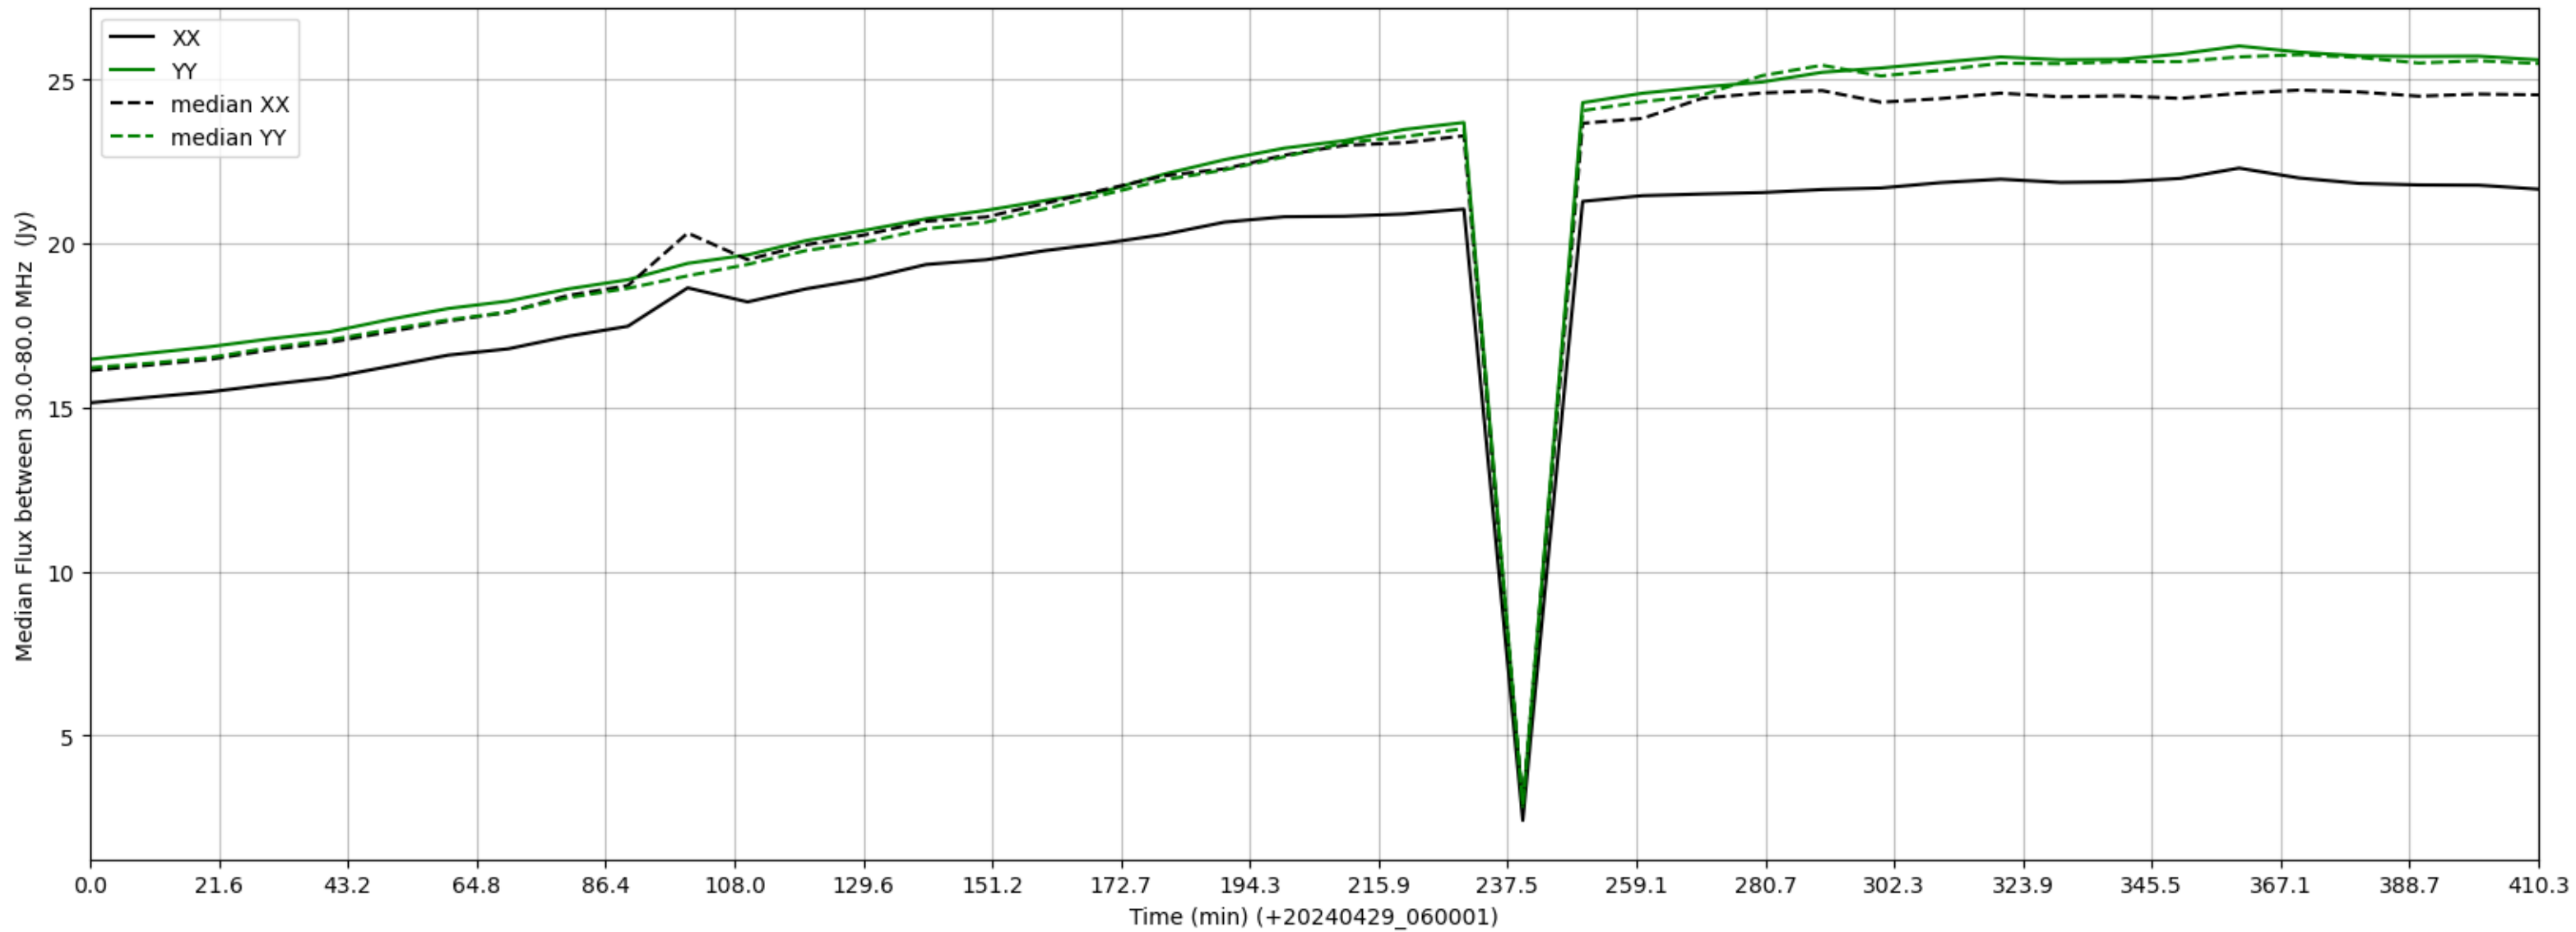

LWA257 - Correlator# 032 - XX FLAGS:Good - YY FLAGS:Good

LWA255 - Correlator# 033 - XX FLAGS:LowFlux - YY FLAGS:LowFlux

LWA260 - Correlator# 034 - XX FLAGS:BadSpecShape - YY FLAGS:Good

LWA258 - Correlator# 035 - XX FLAGS:Good - YY FLAGS:Good