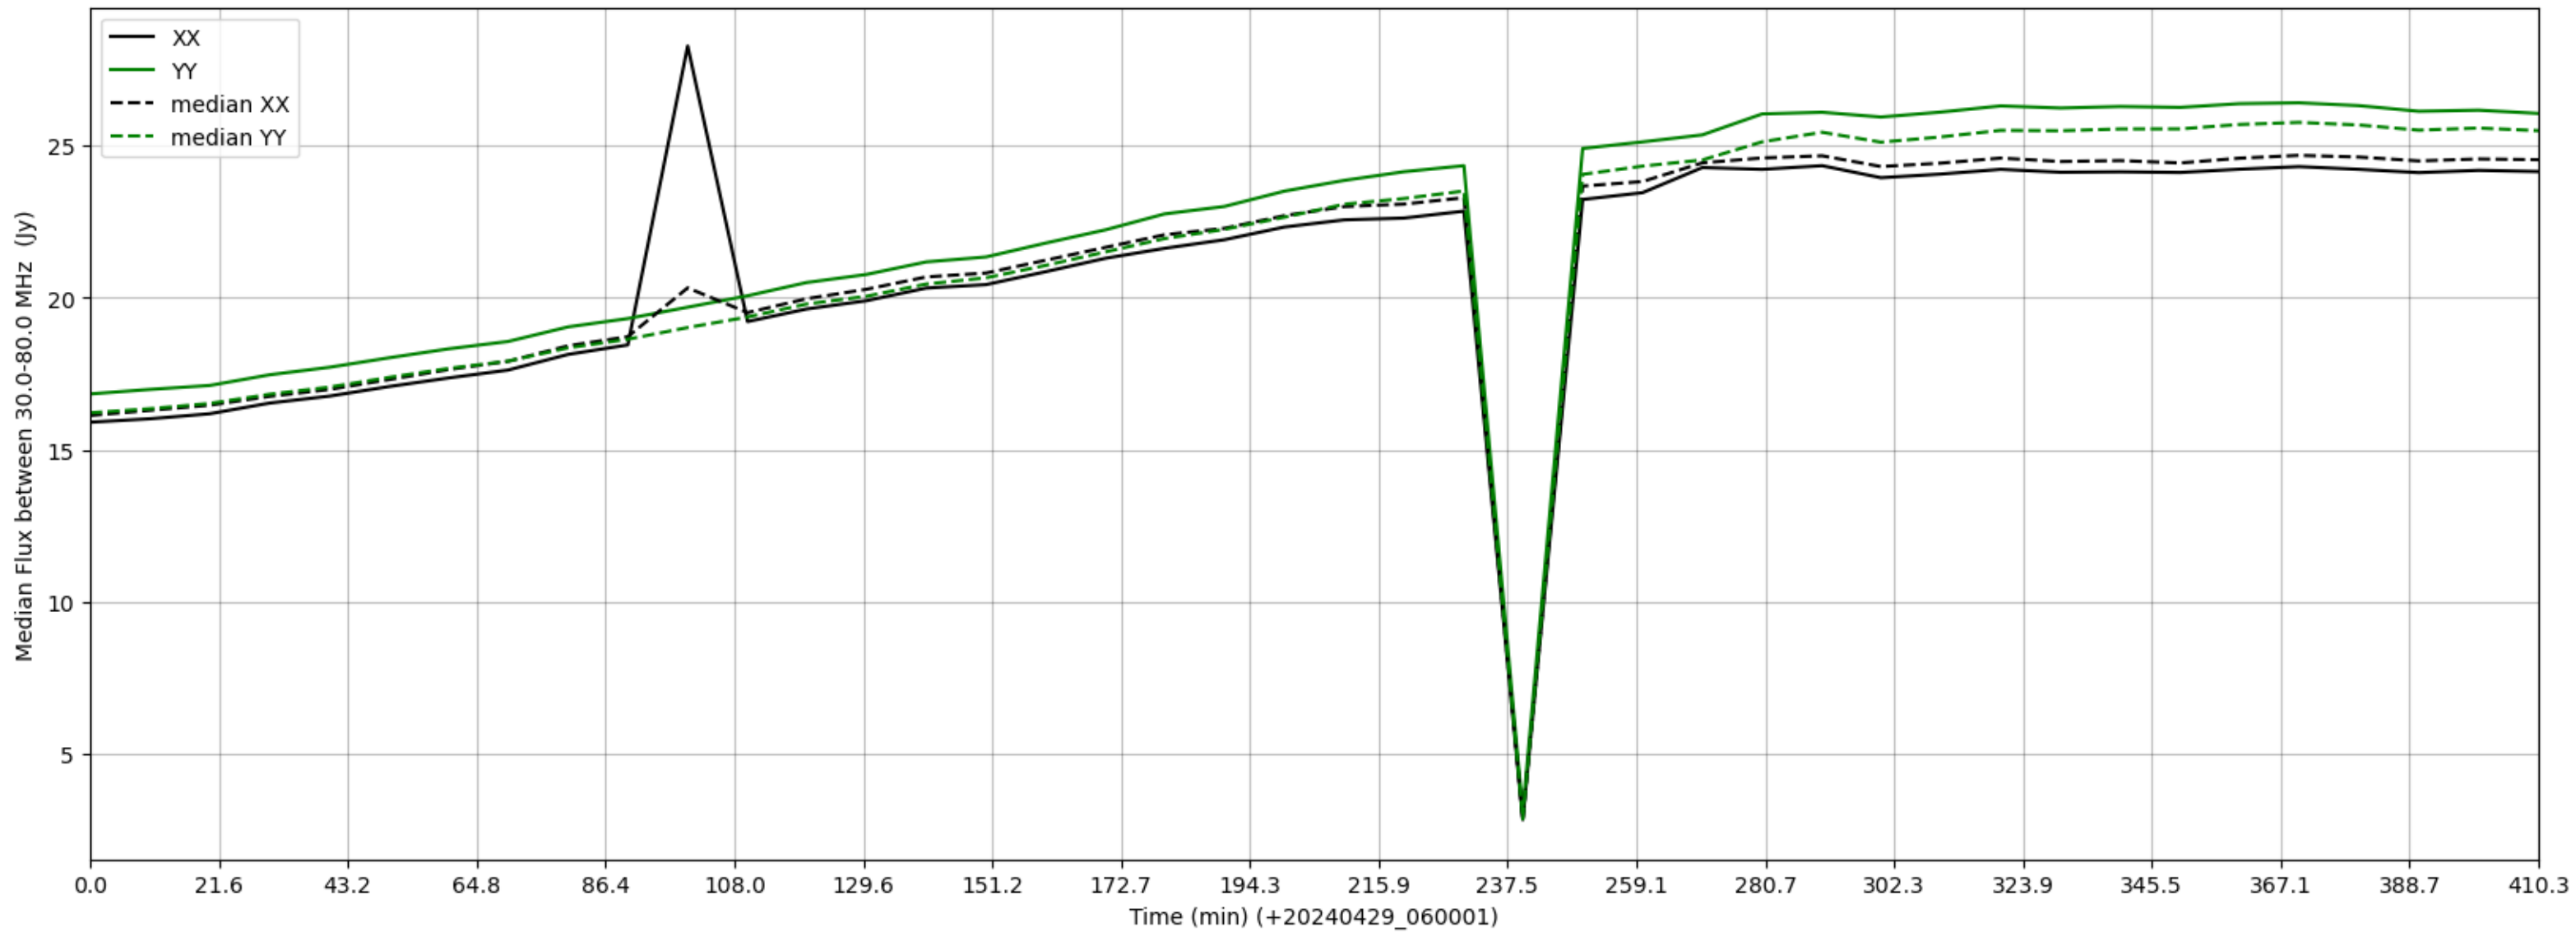

LWA132 - Correlator# 185 - XX FLAGS:Good - YY FLAGS:Good

LWA134 - Correlator# 184 - XX FLAGS:Good - YY FLAGS:Good