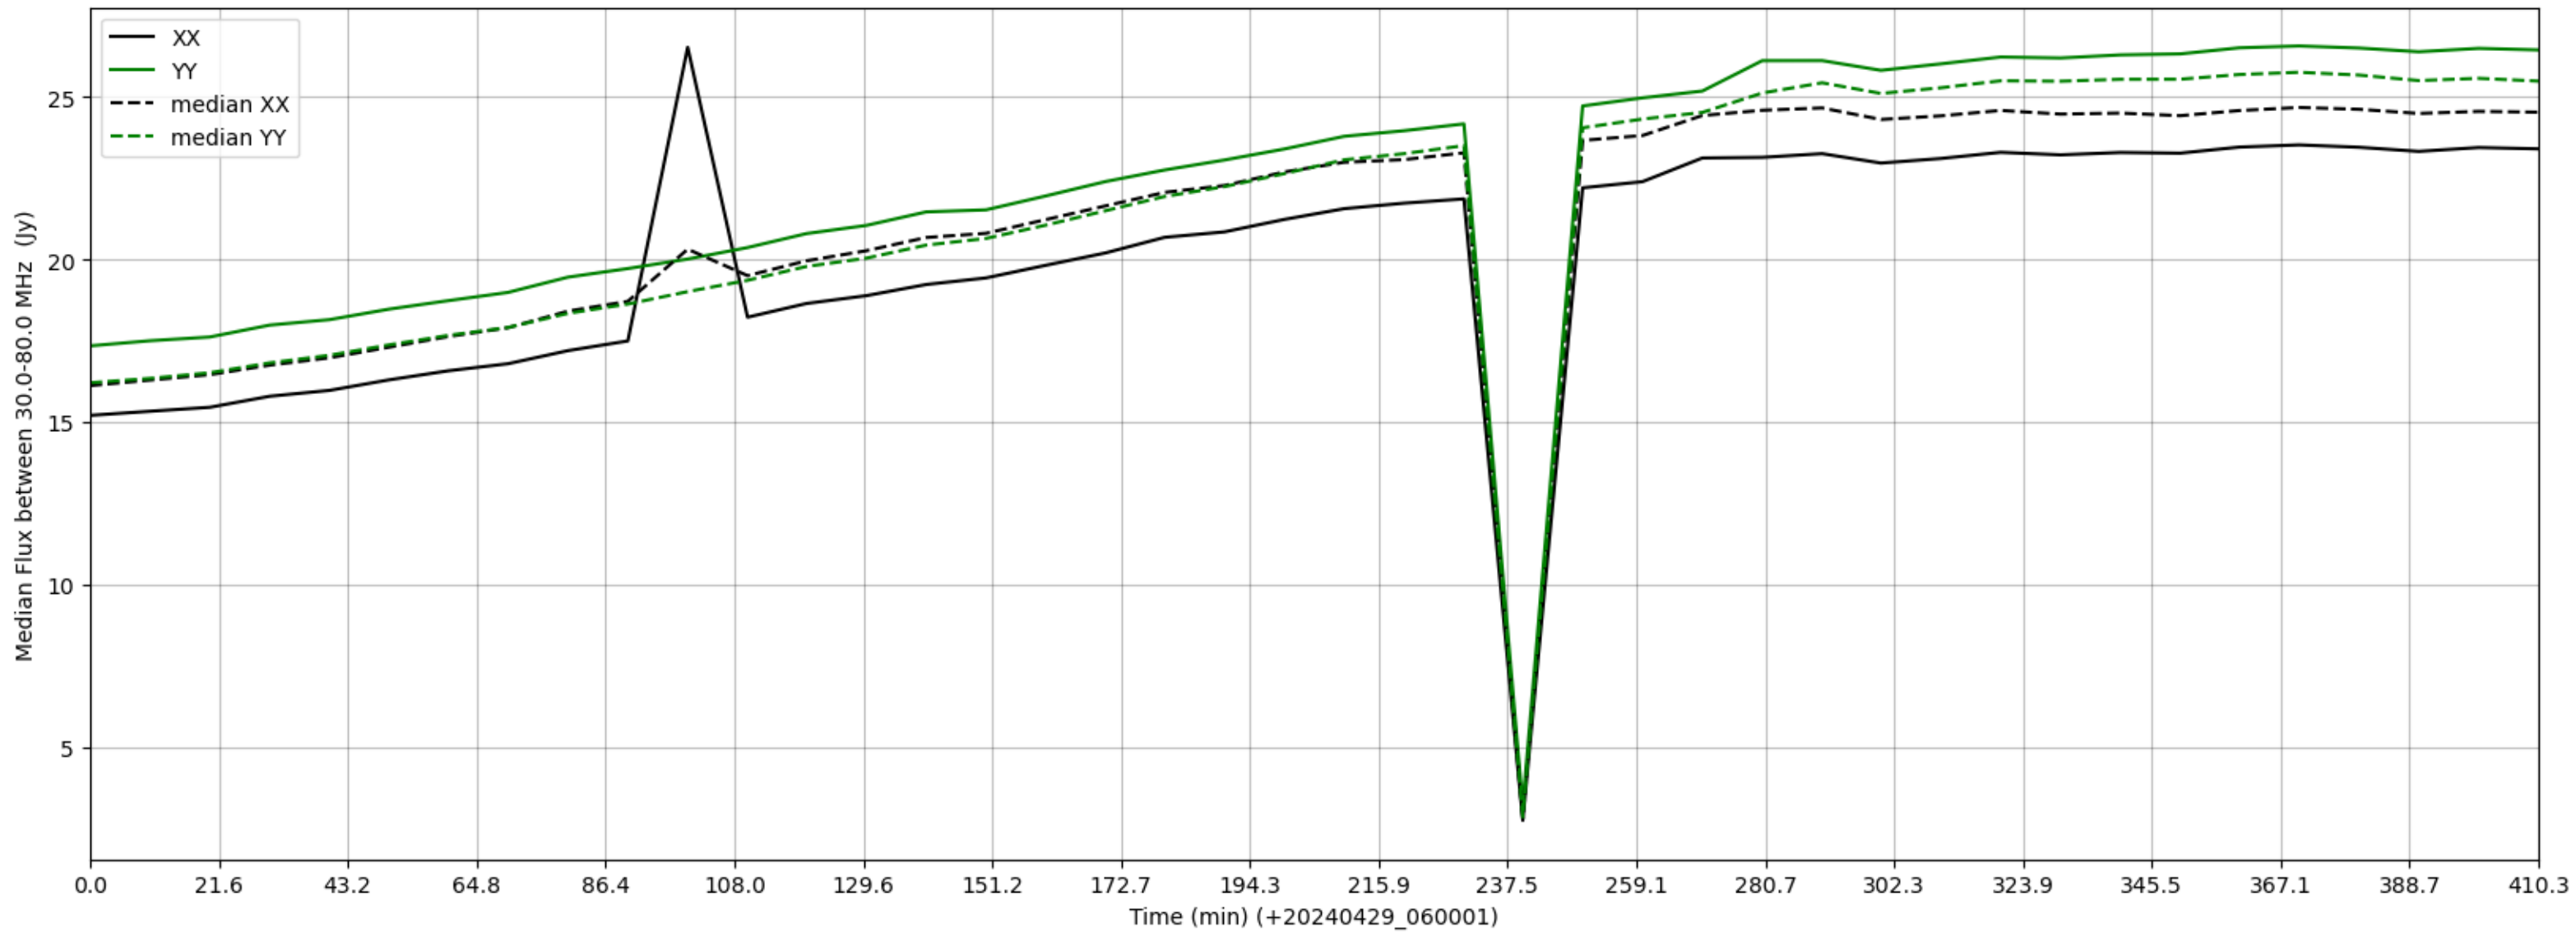

LWA197 - Correlator# 274 - XX FLAGS:Good - YY FLAGS:Good

LWA194 - Correlator# 273 - XX FLAGS:Good - YY FLAGS:Good