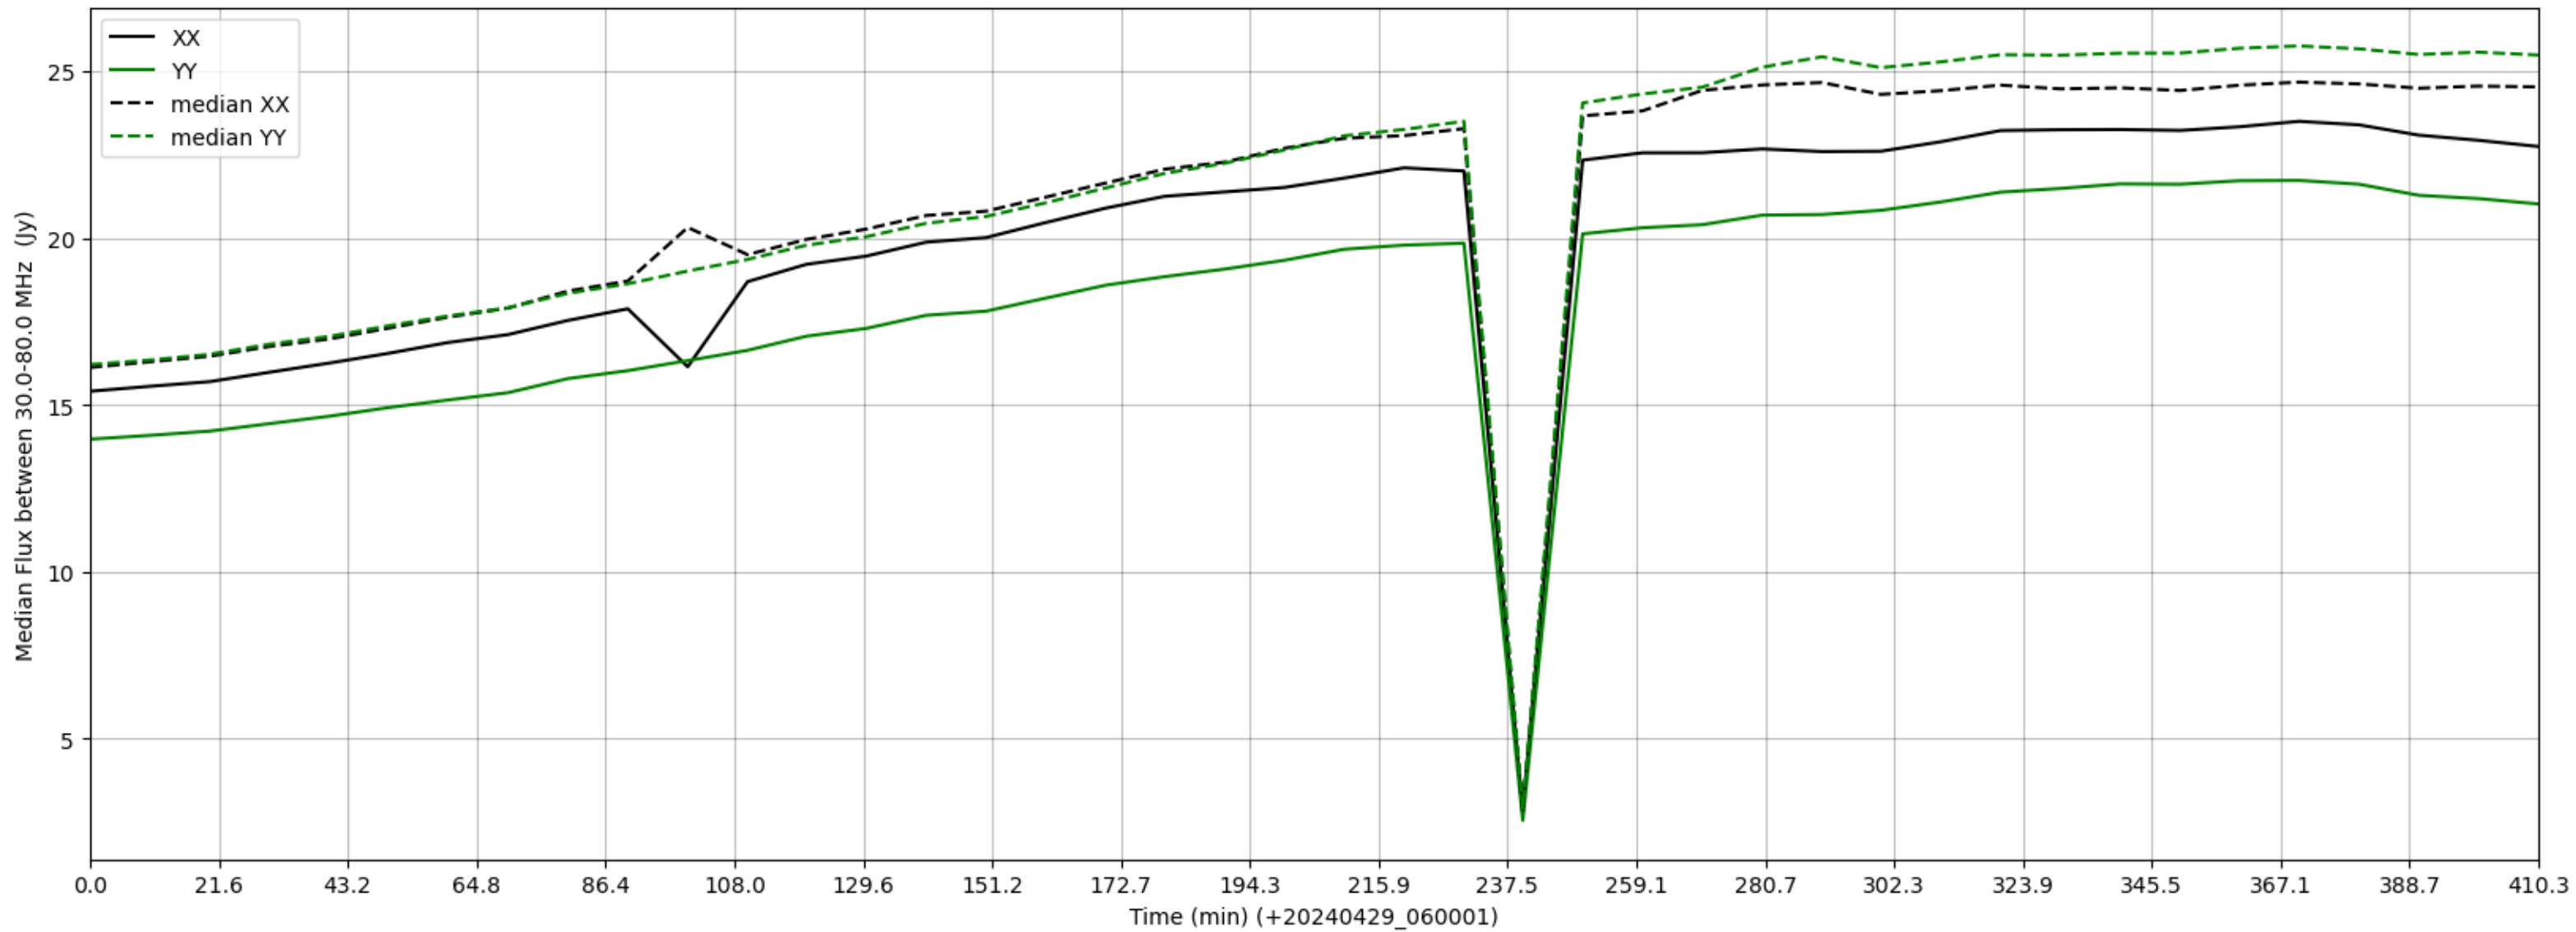

LWA178 - Correlator# 221 - XX FLAGS:Good - YY FLAGS:Good

LWA279 - Correlator# 220 - XX FLAGS:Good - YY FLAGS:Good