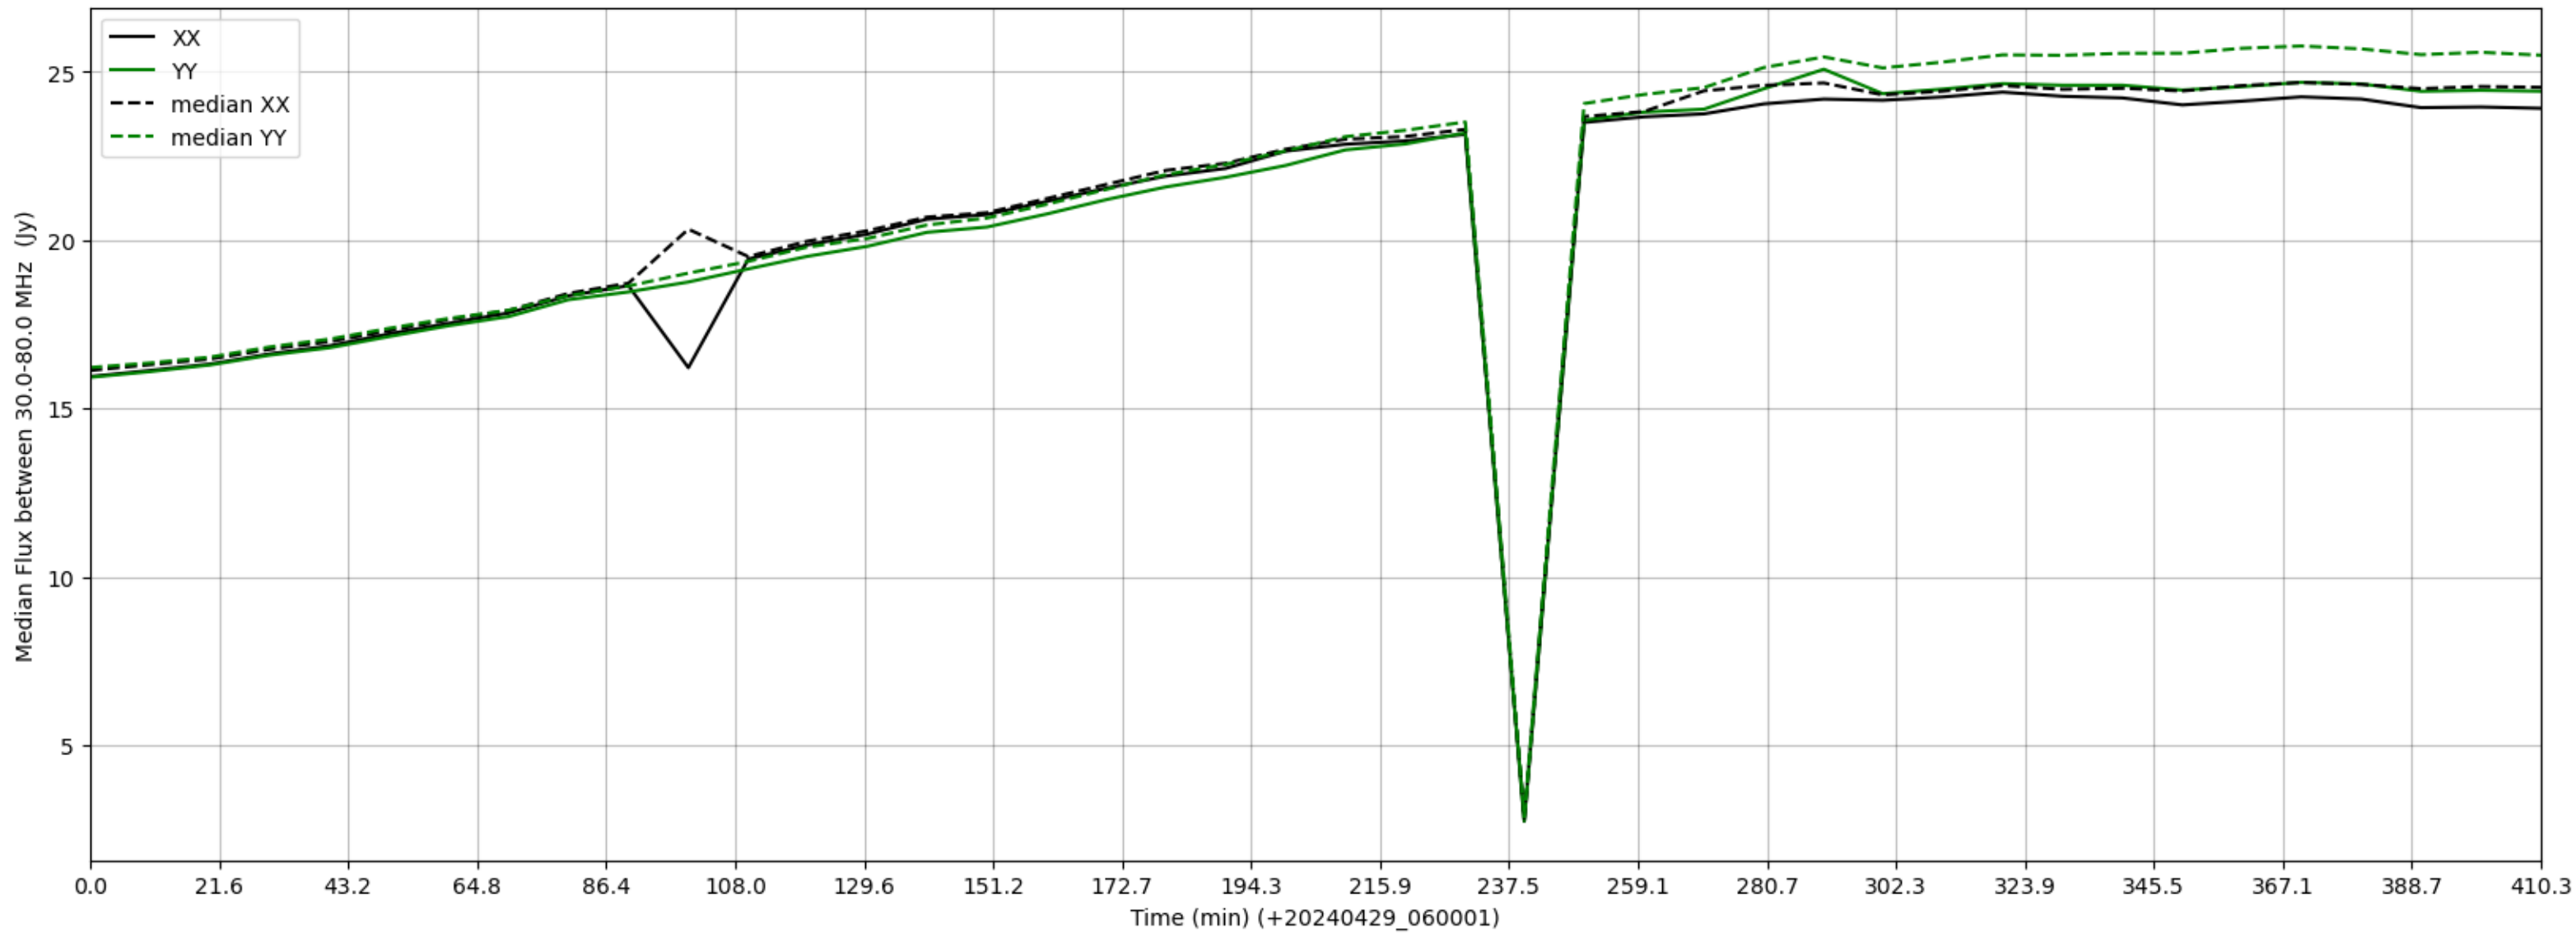

LWA096 - Correlator# 145 - XX FLAGS:Good - YY FLAGS:Good

LWA089 - Correlator# 144 - XX FLAGS:Good - YY FLAGS:Good