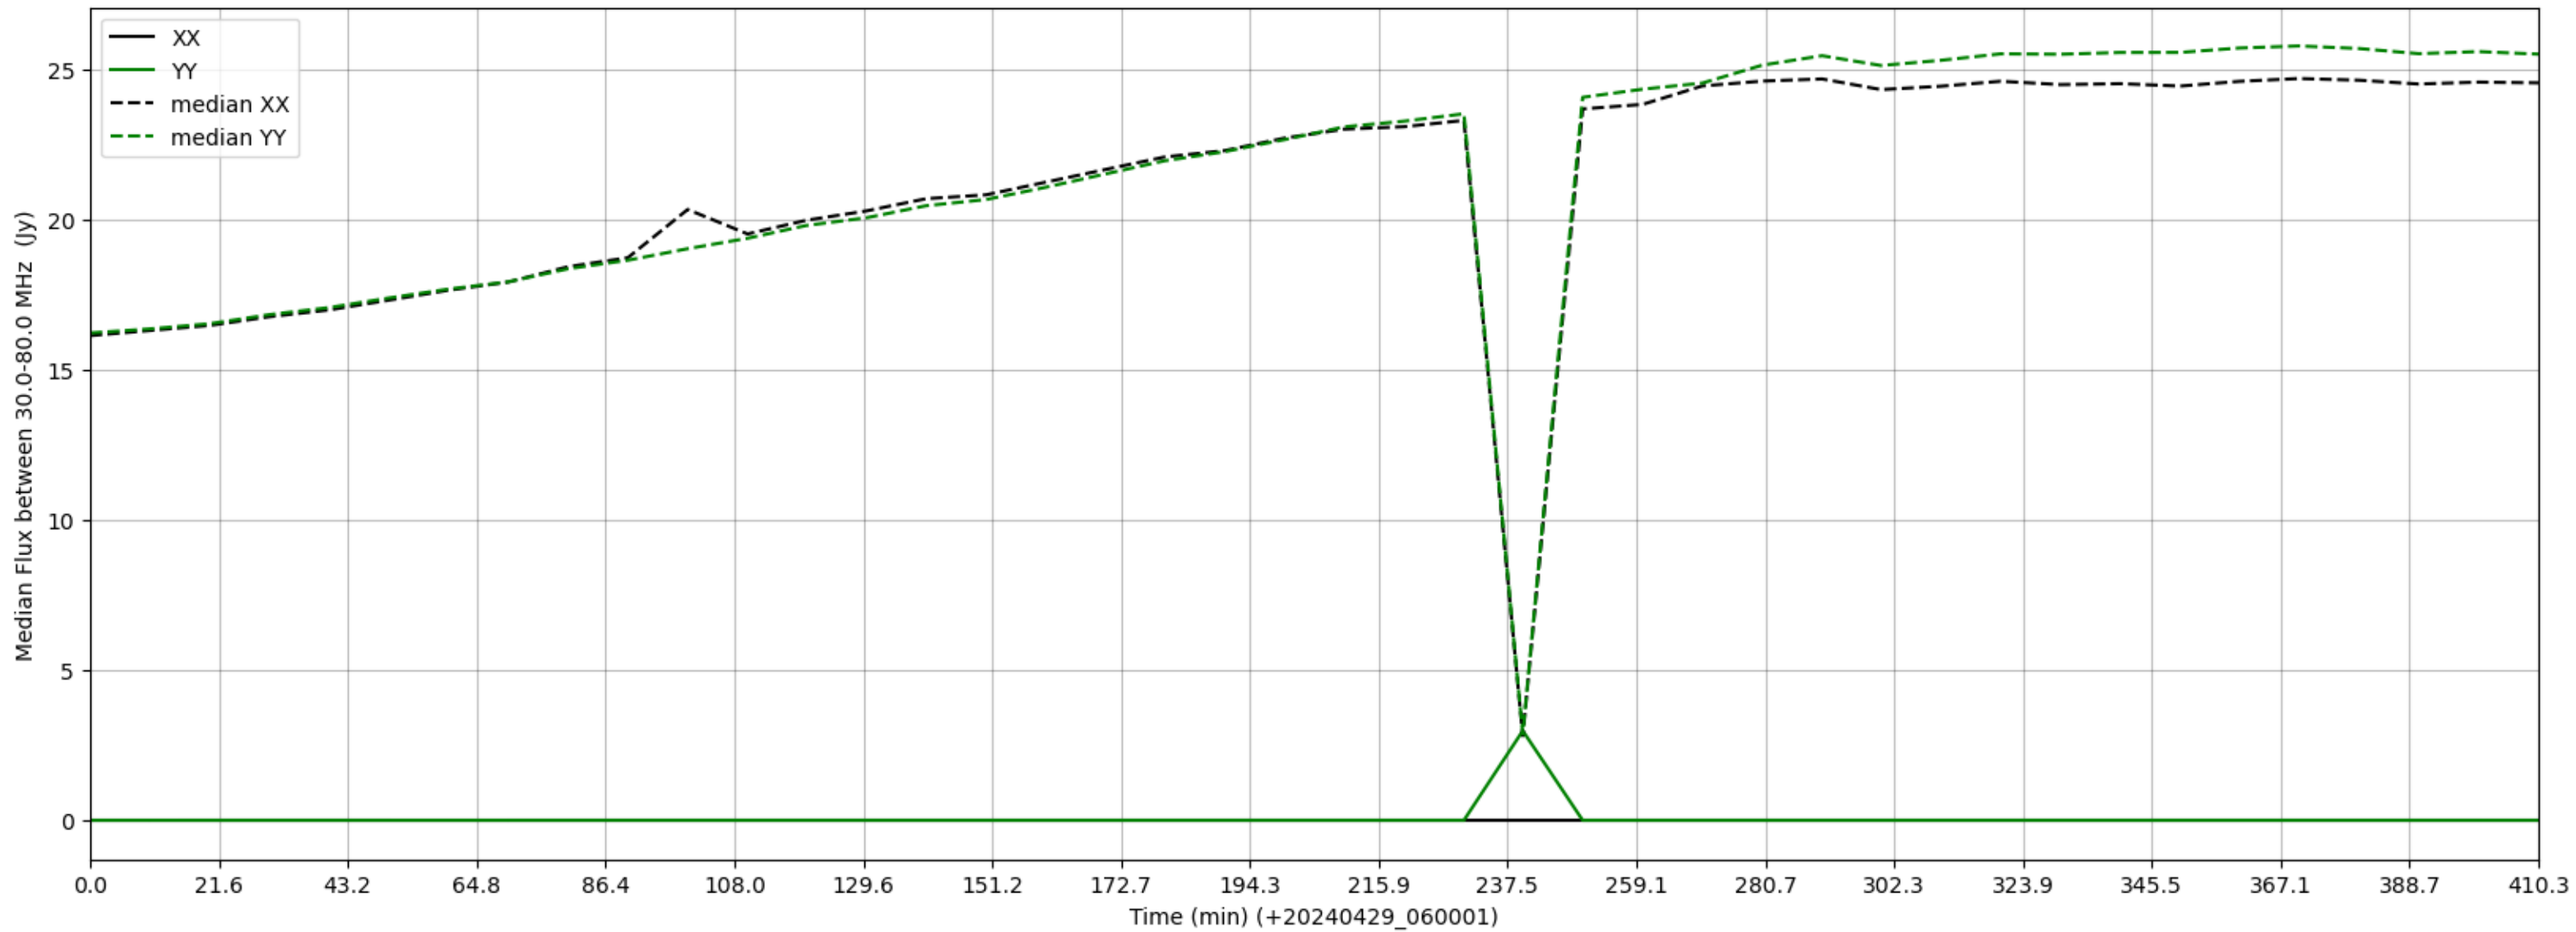

LWA127 - Correlator# 225 - XX FLAGS:Good - YY FLAGS:Good

LWA124 - Correlator# 224 - XX FLAGS:LowFlux - YY FLAGS:LowFlux