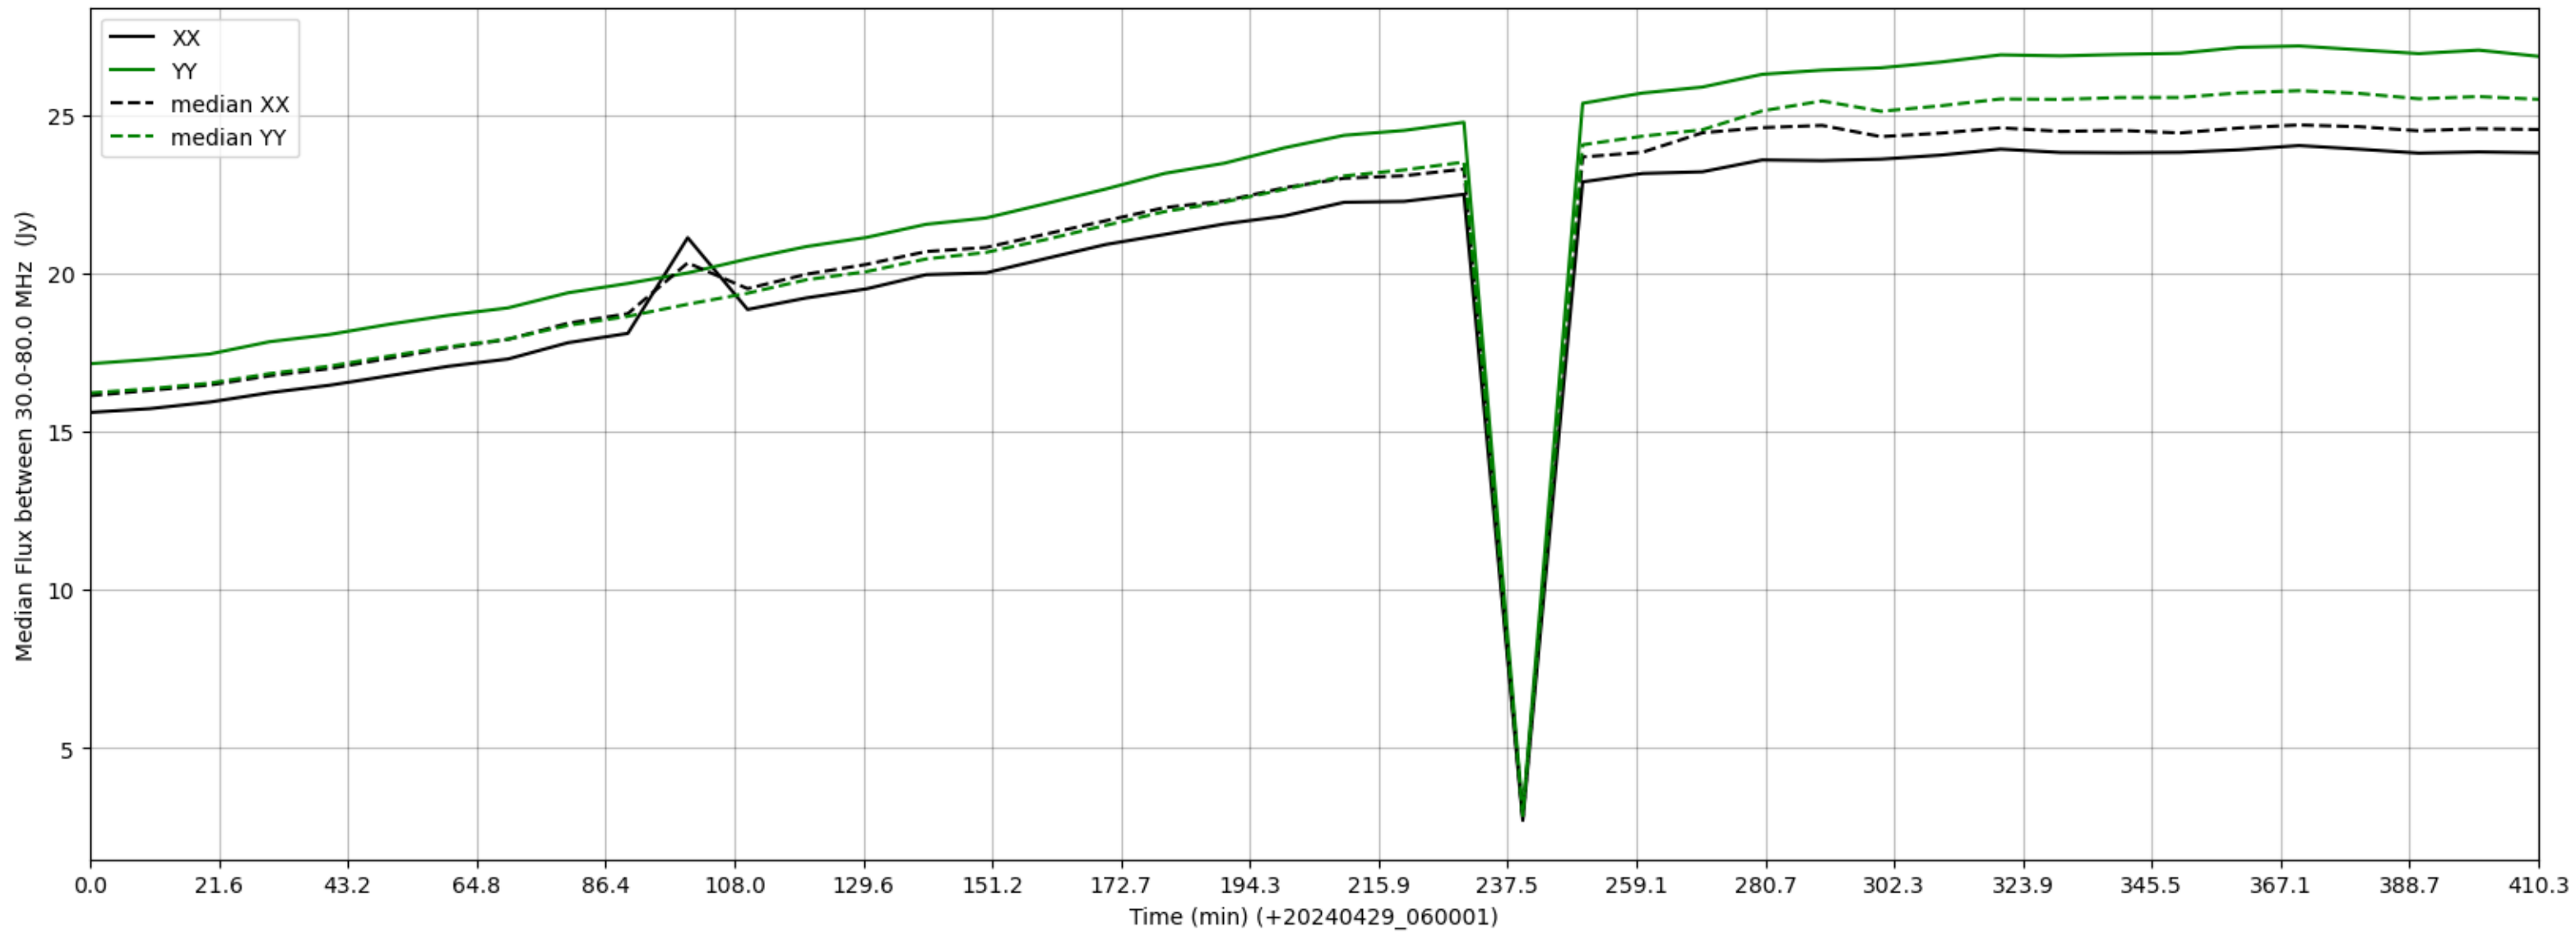

LWA244 - Correlator# 338 - XX FLAGS:Good - YY FLAGS:Good

LWA223 - Correlator# 337 - XX FLAGS:Good - YY FLAGS:Good