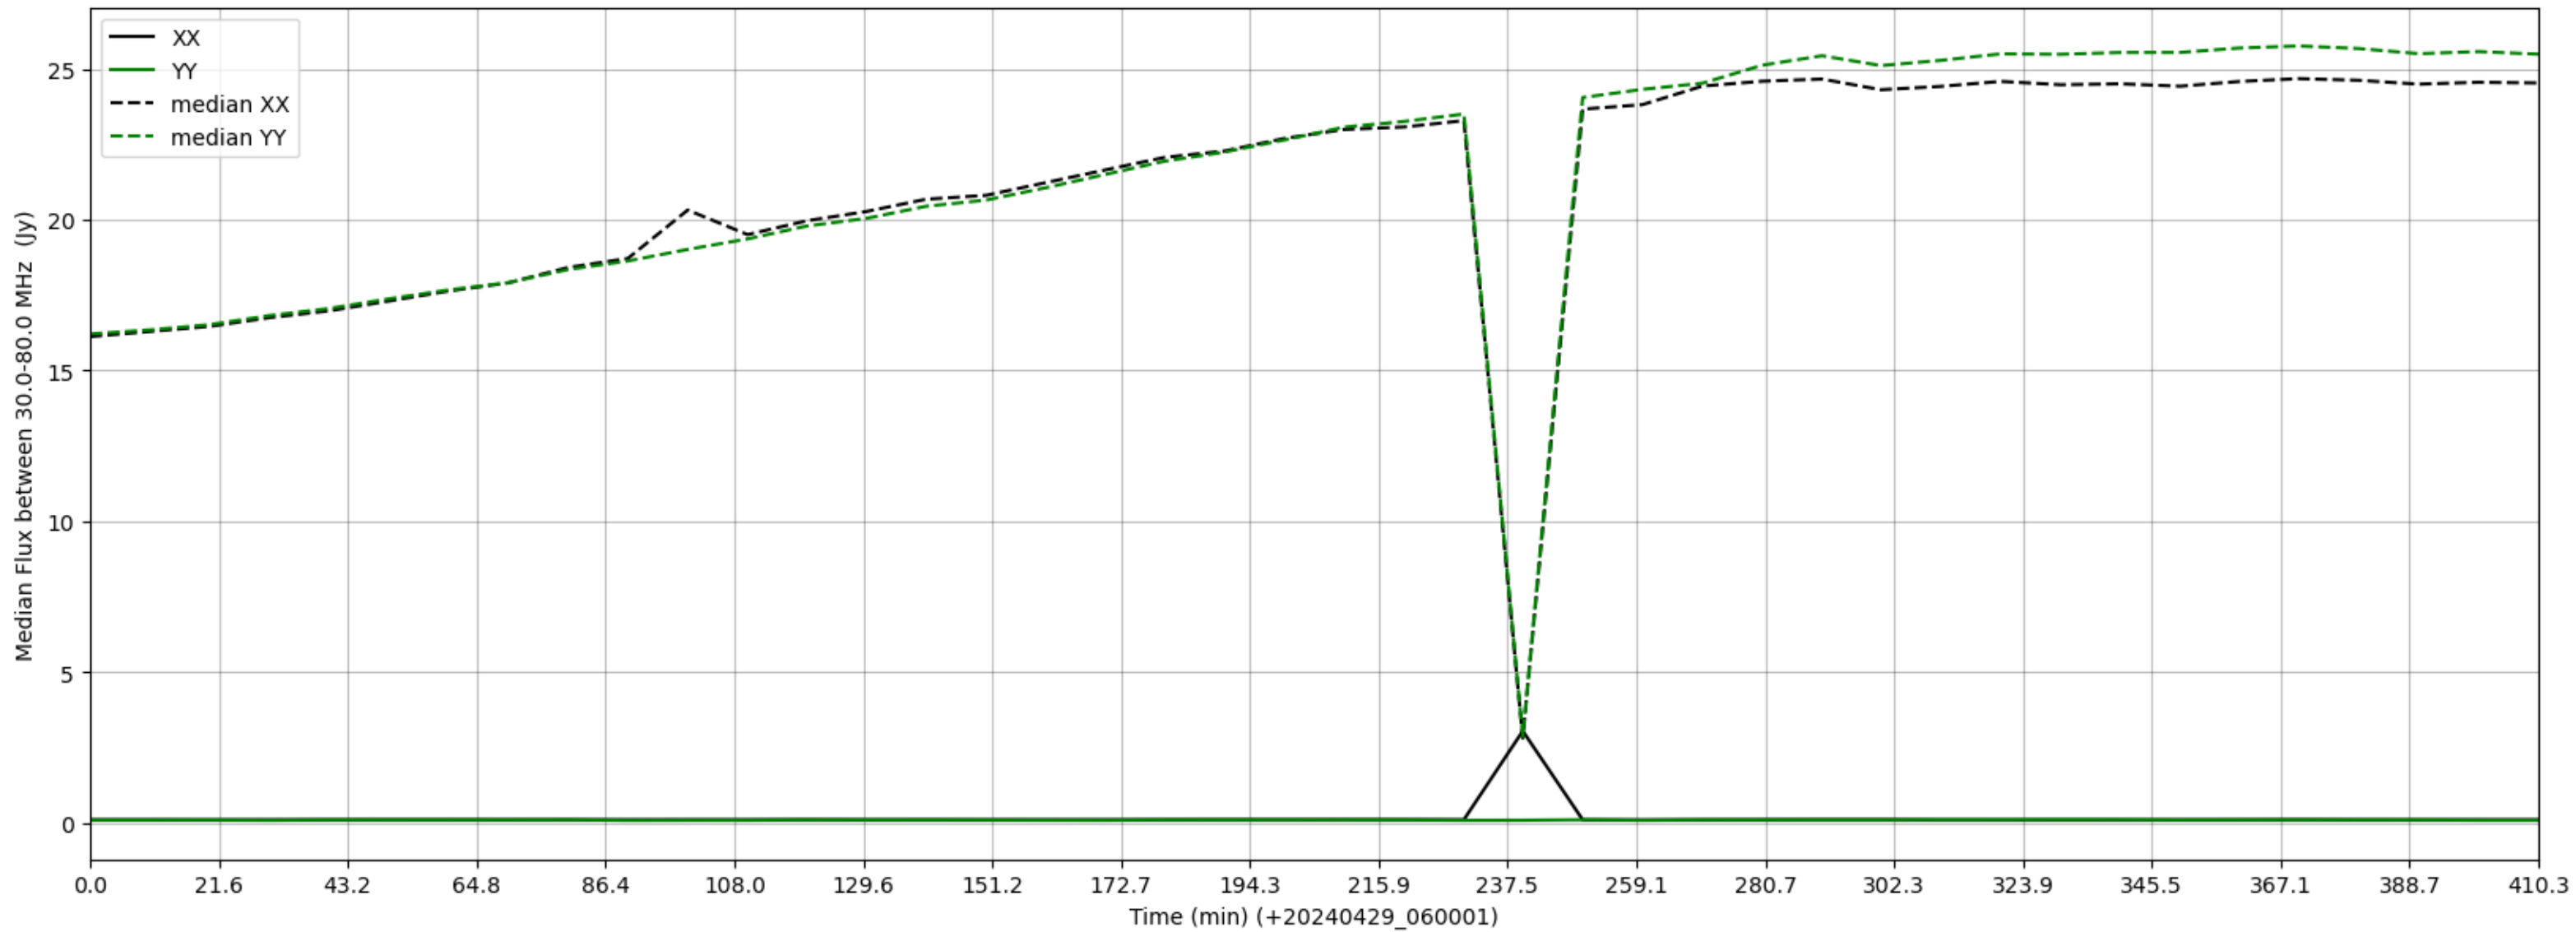

LWA120 - Correlator# 208 - XX FLAGS:LowFlux - YY FLAGS:LowFlux

LWA082 - Correlator# 209 - XX FLAGS:Good - YY FLAGS:Good

LWA143 - Correlator# 210 - XX FLAGS:Good - YY FLAGS:Good

LWA142 - Correlator# 211 - XX FLAGS:LowFlux - YY FLAGS:LowFlux