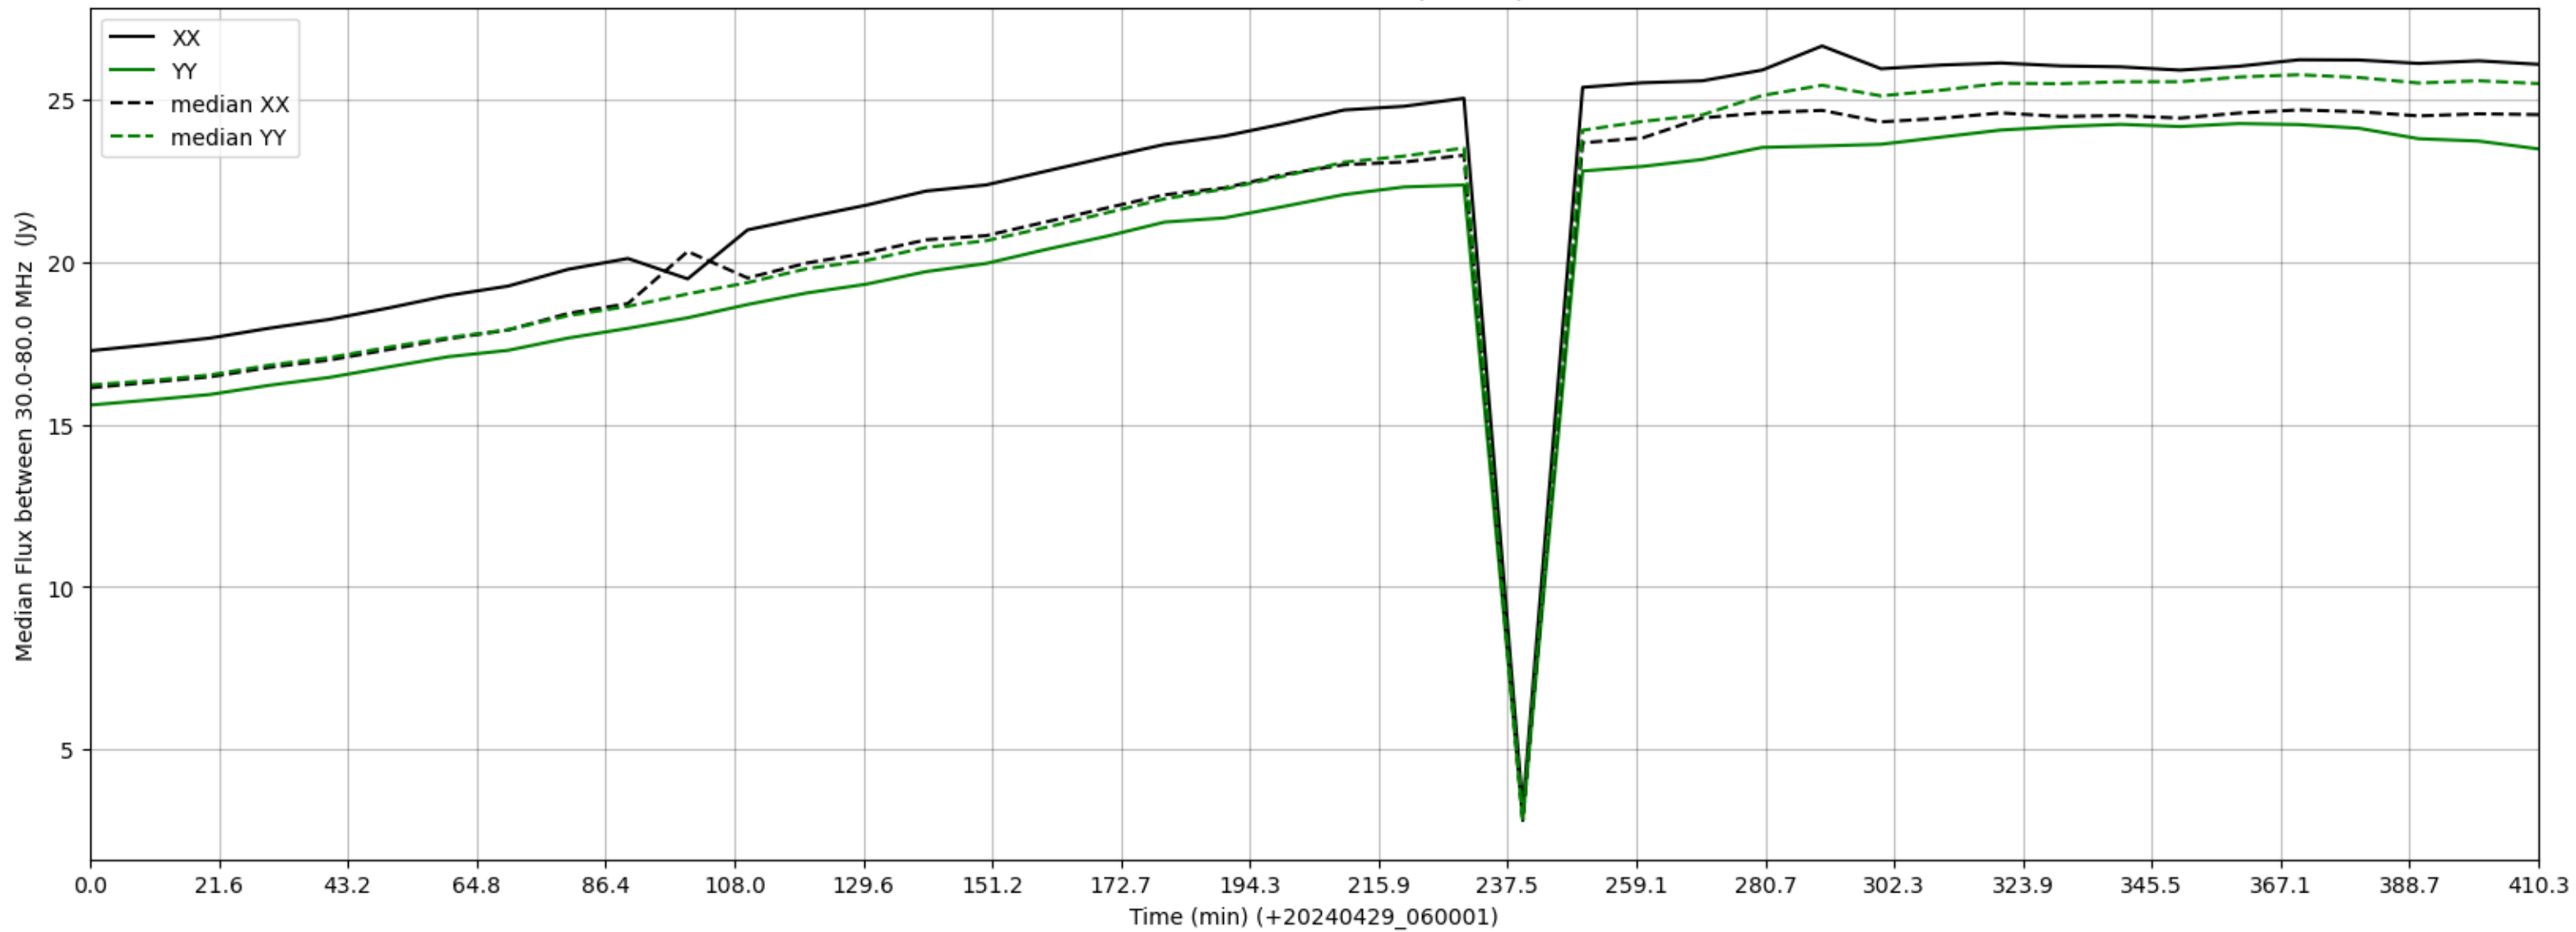

LWA287 - Correlator# 223 - XX FLAGS:Good - YY FLAGS:Good

LWA355 - Correlator# 222 - XX FLAGS:BadSpecShape - YY FLAGS:Good