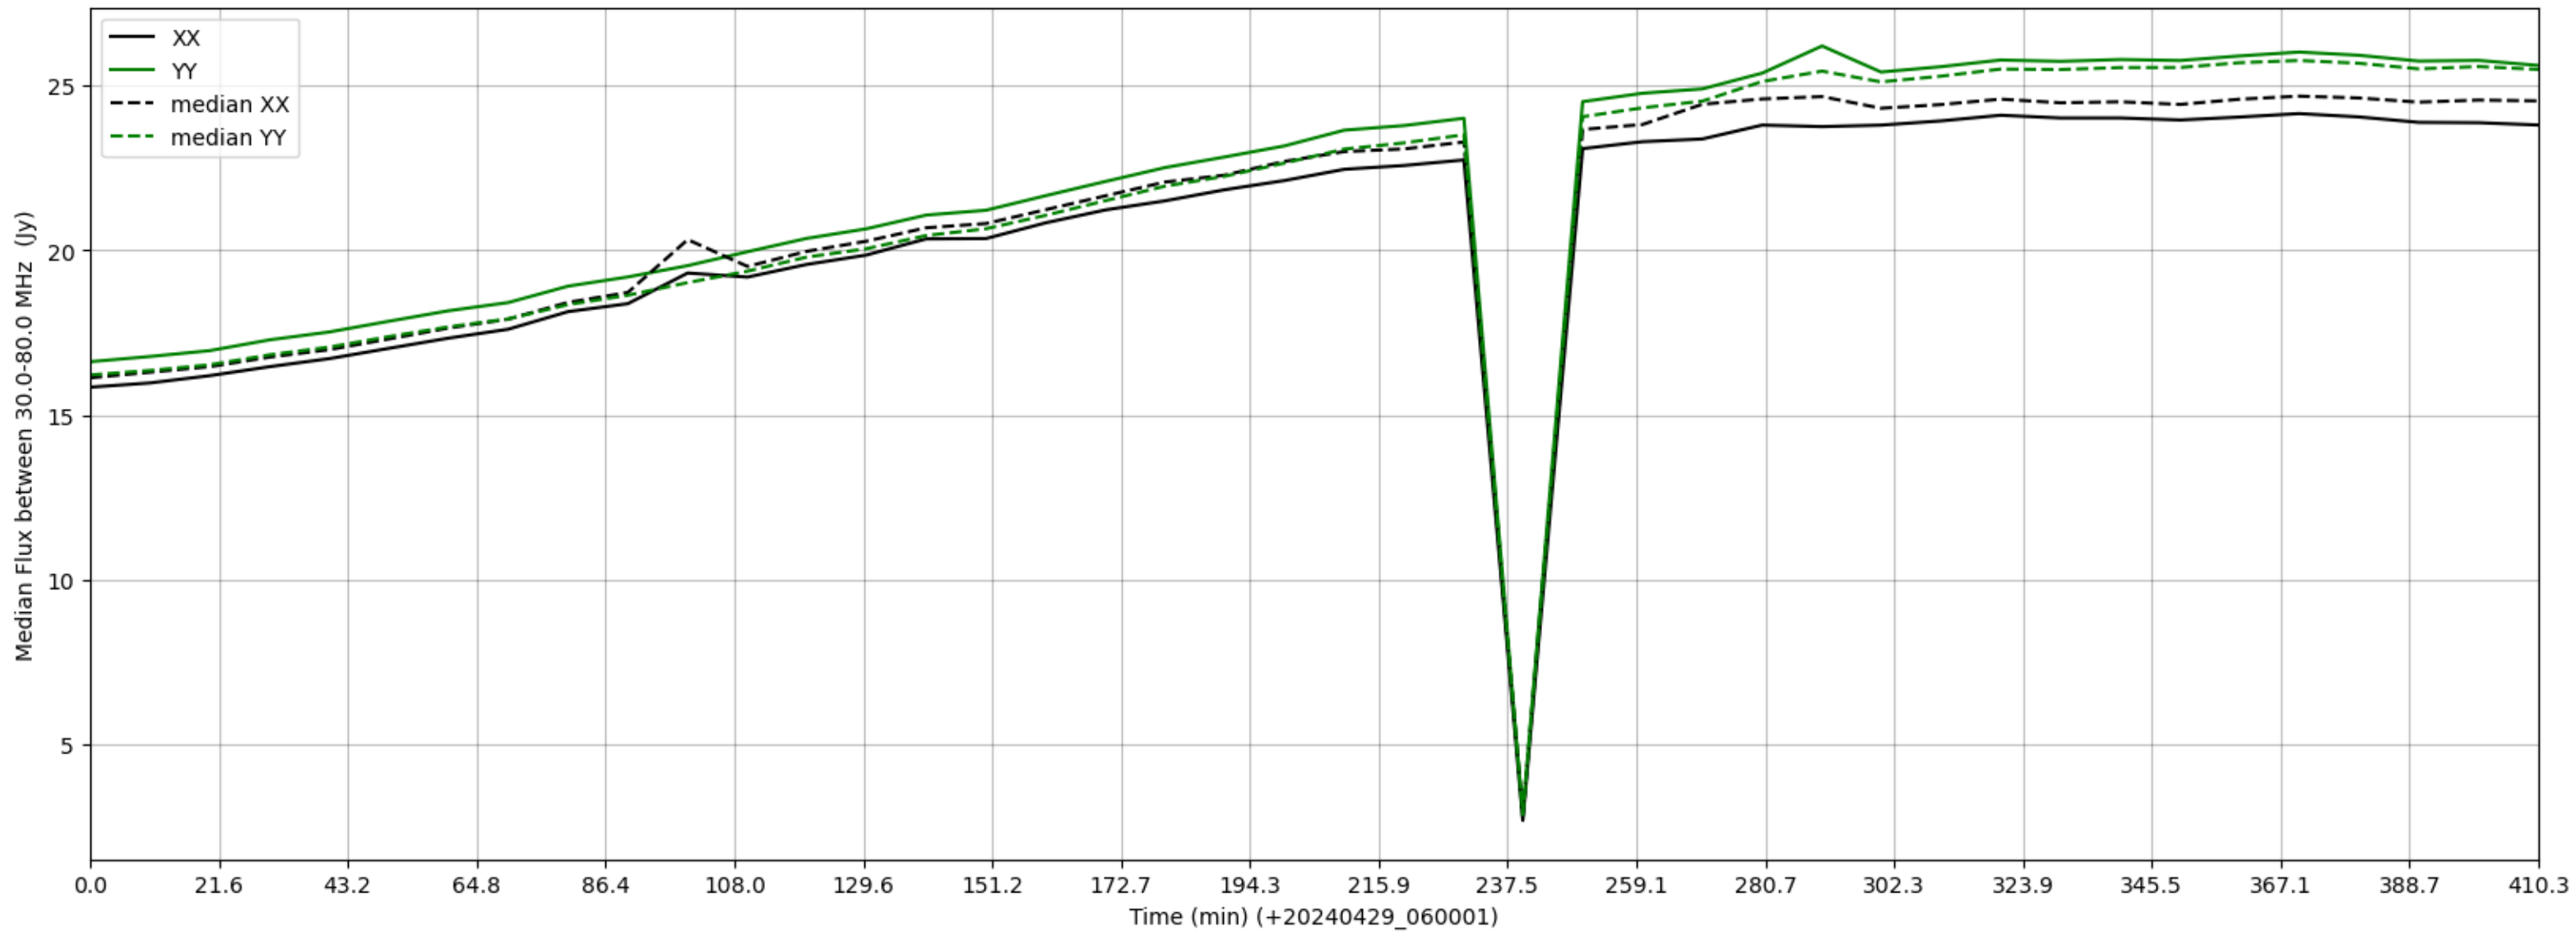

LWA157 - Correlator# 234 - XX FLAGS:Good - YY FLAGS:Good

LWA154 - Correlator# 233 - XX FLAGS:Good - YY FLAGS:Good