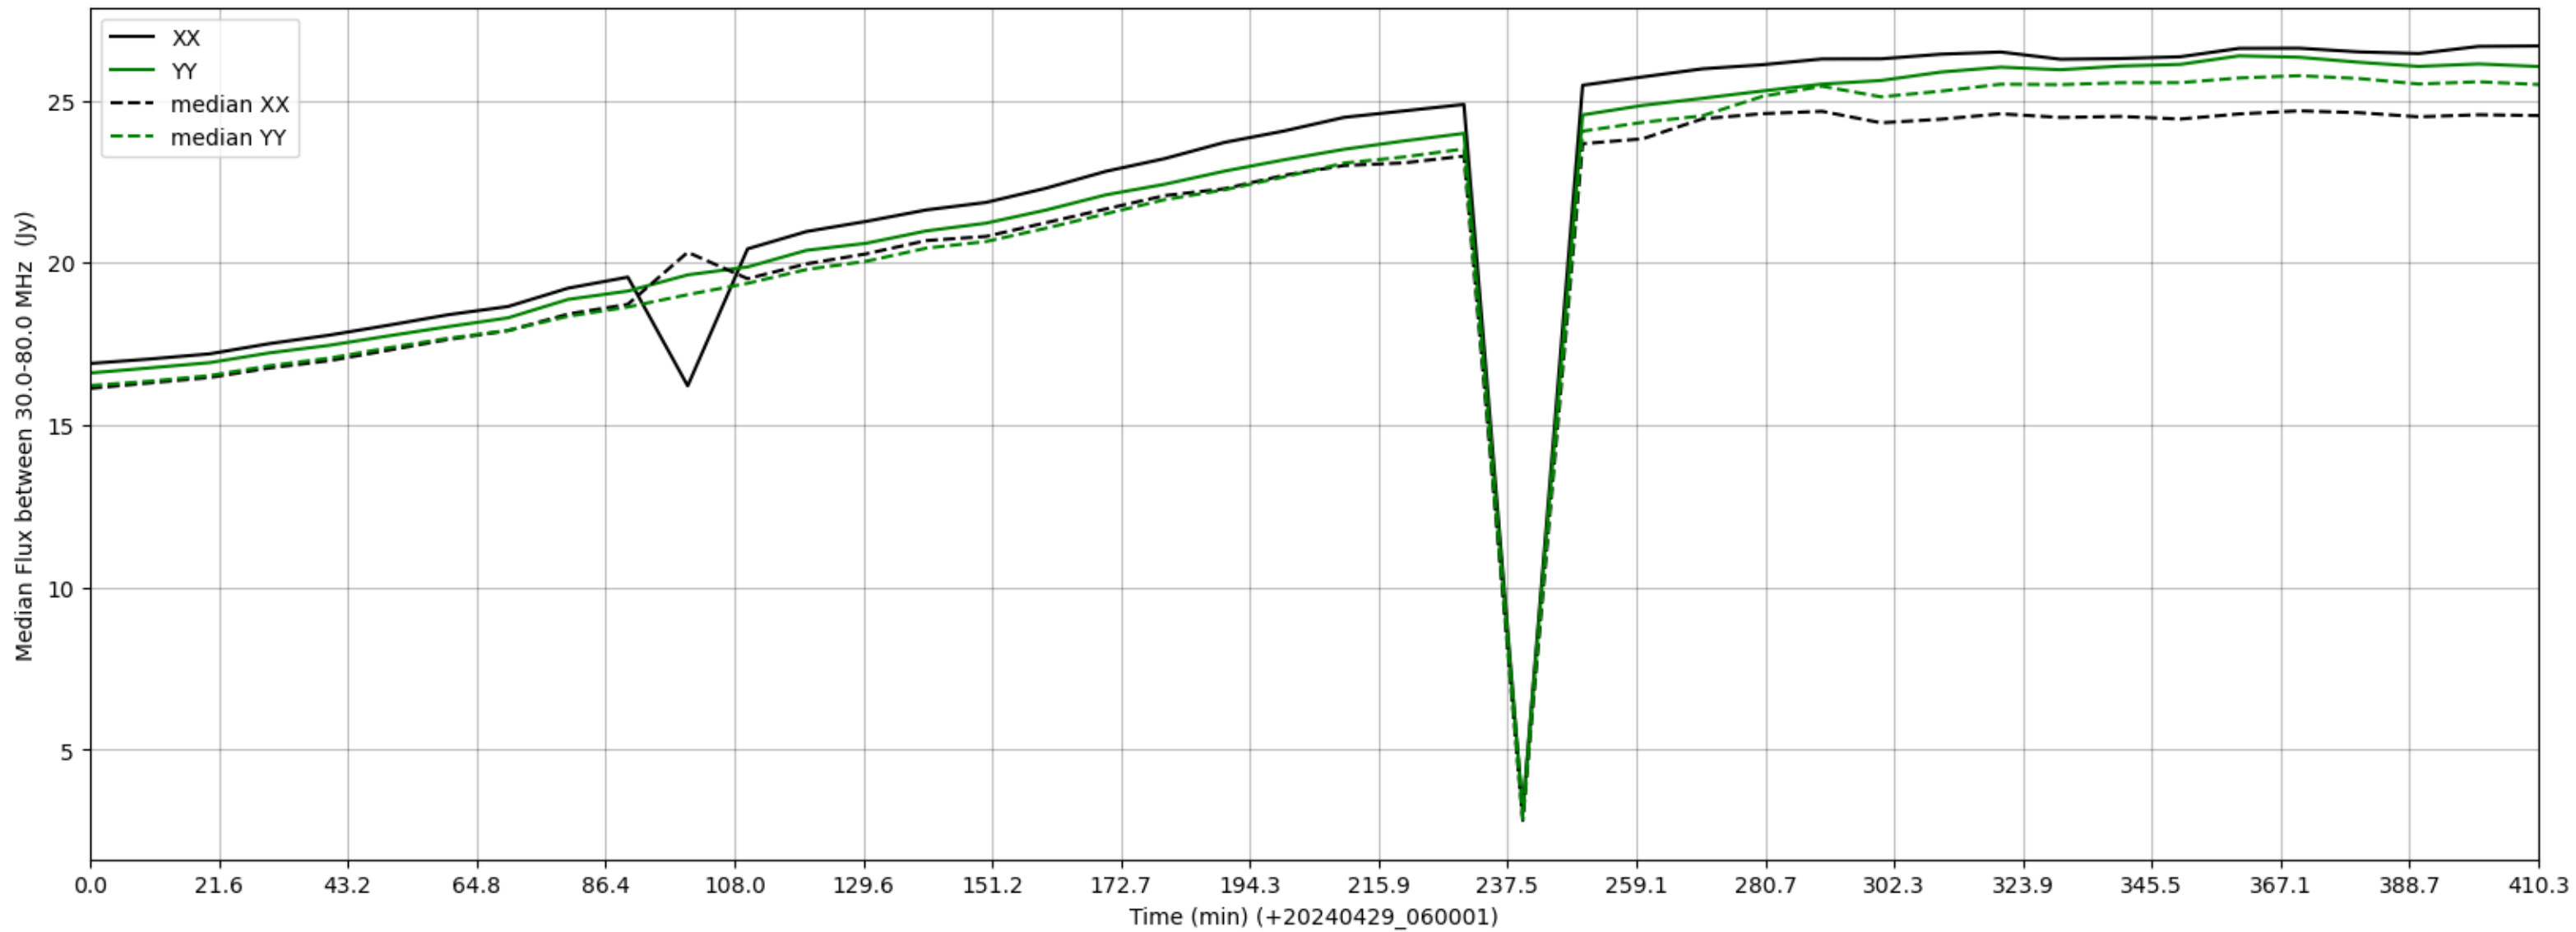

LWA256 - Correlator# 347 - XX FLAGS:Good - YY FLAGS:Good

LWA261 - Correlator# 346 - XX FLAGS:Good - YY FLAGS:Good