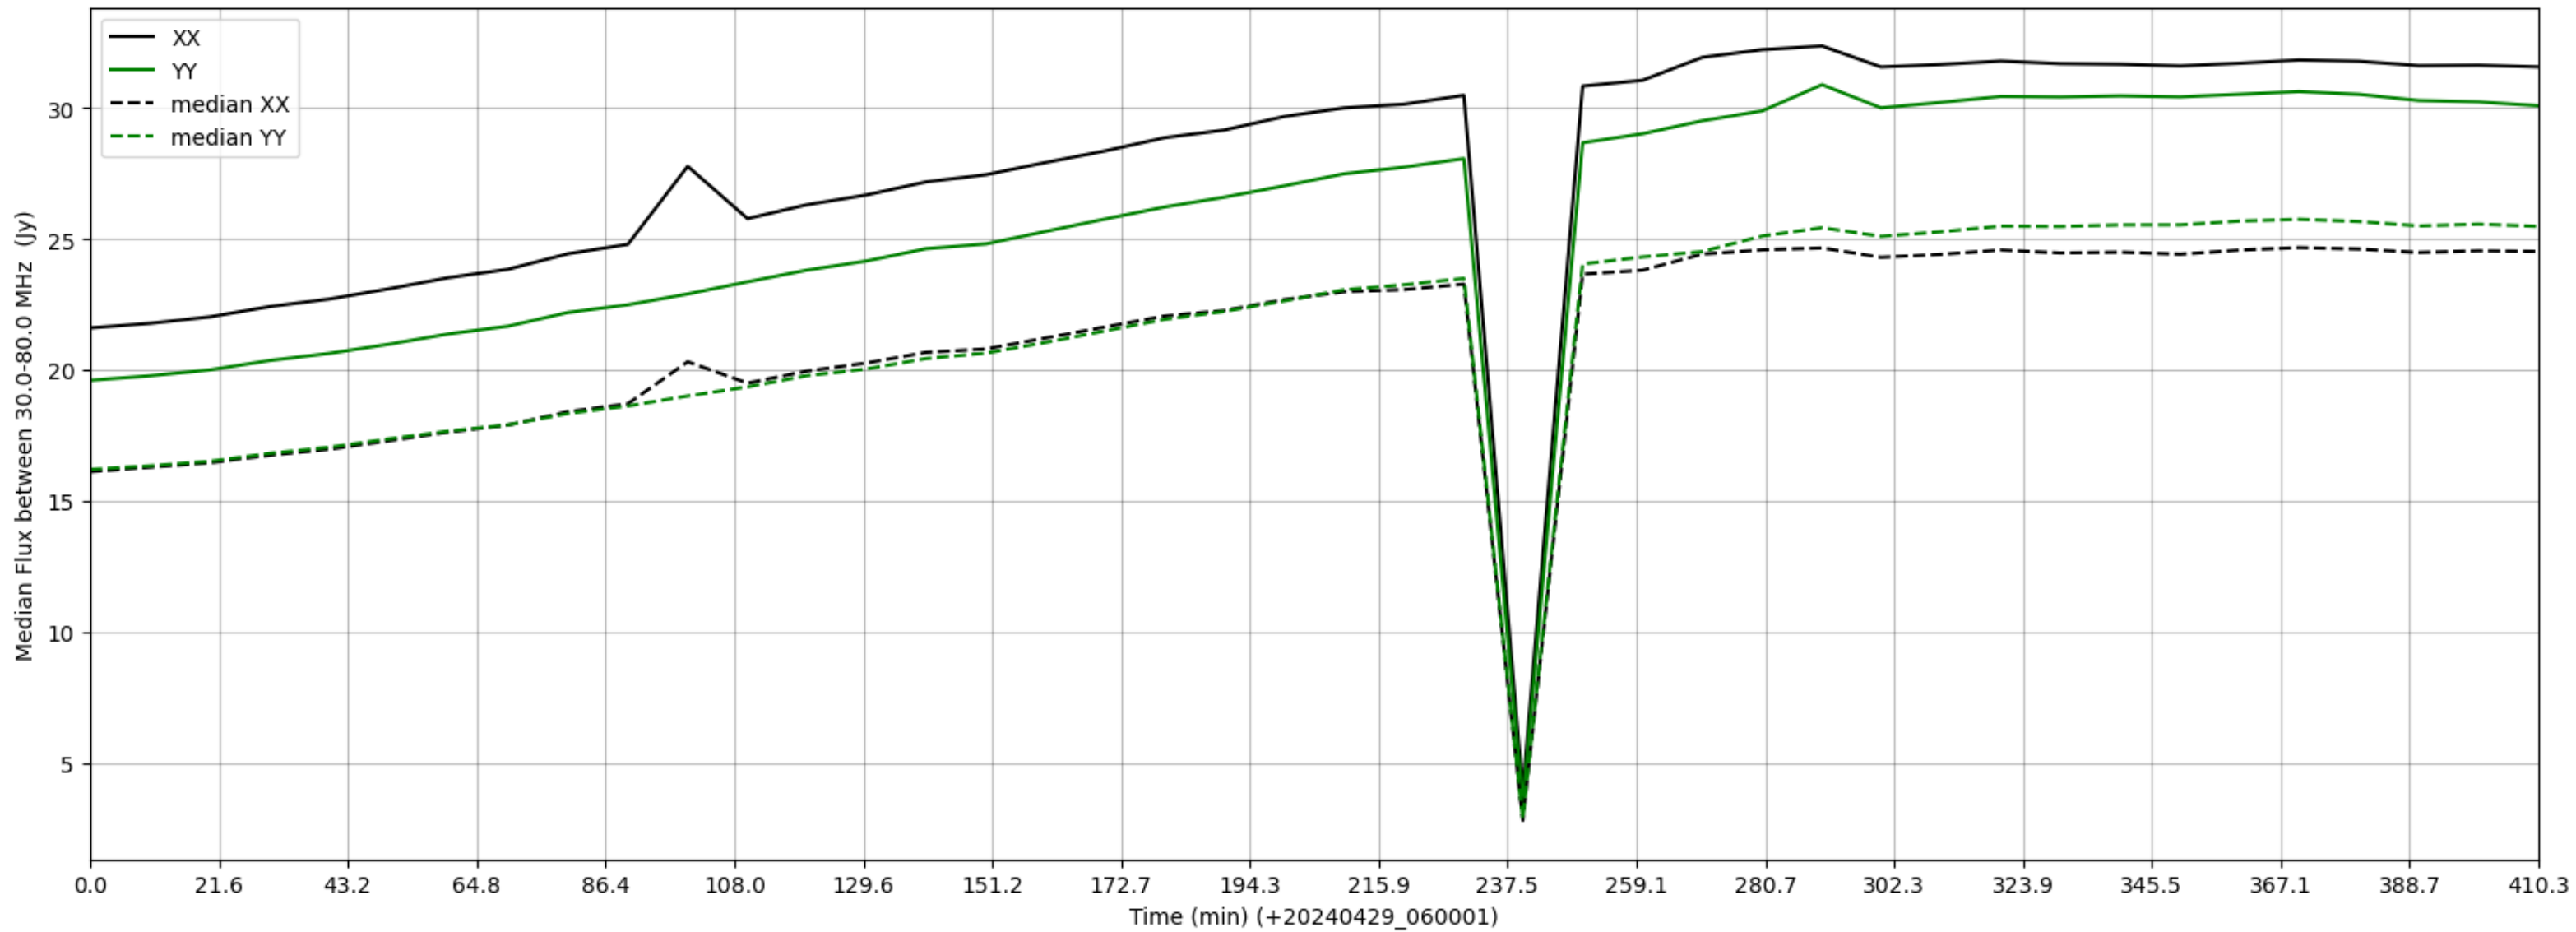

LWA217 - Correlator# 333 - XX FLAGS:Good - YY FLAGS:Good

LWA218 - Correlator# 332 - XX FLAGS:Good - YY FLAGS:Good