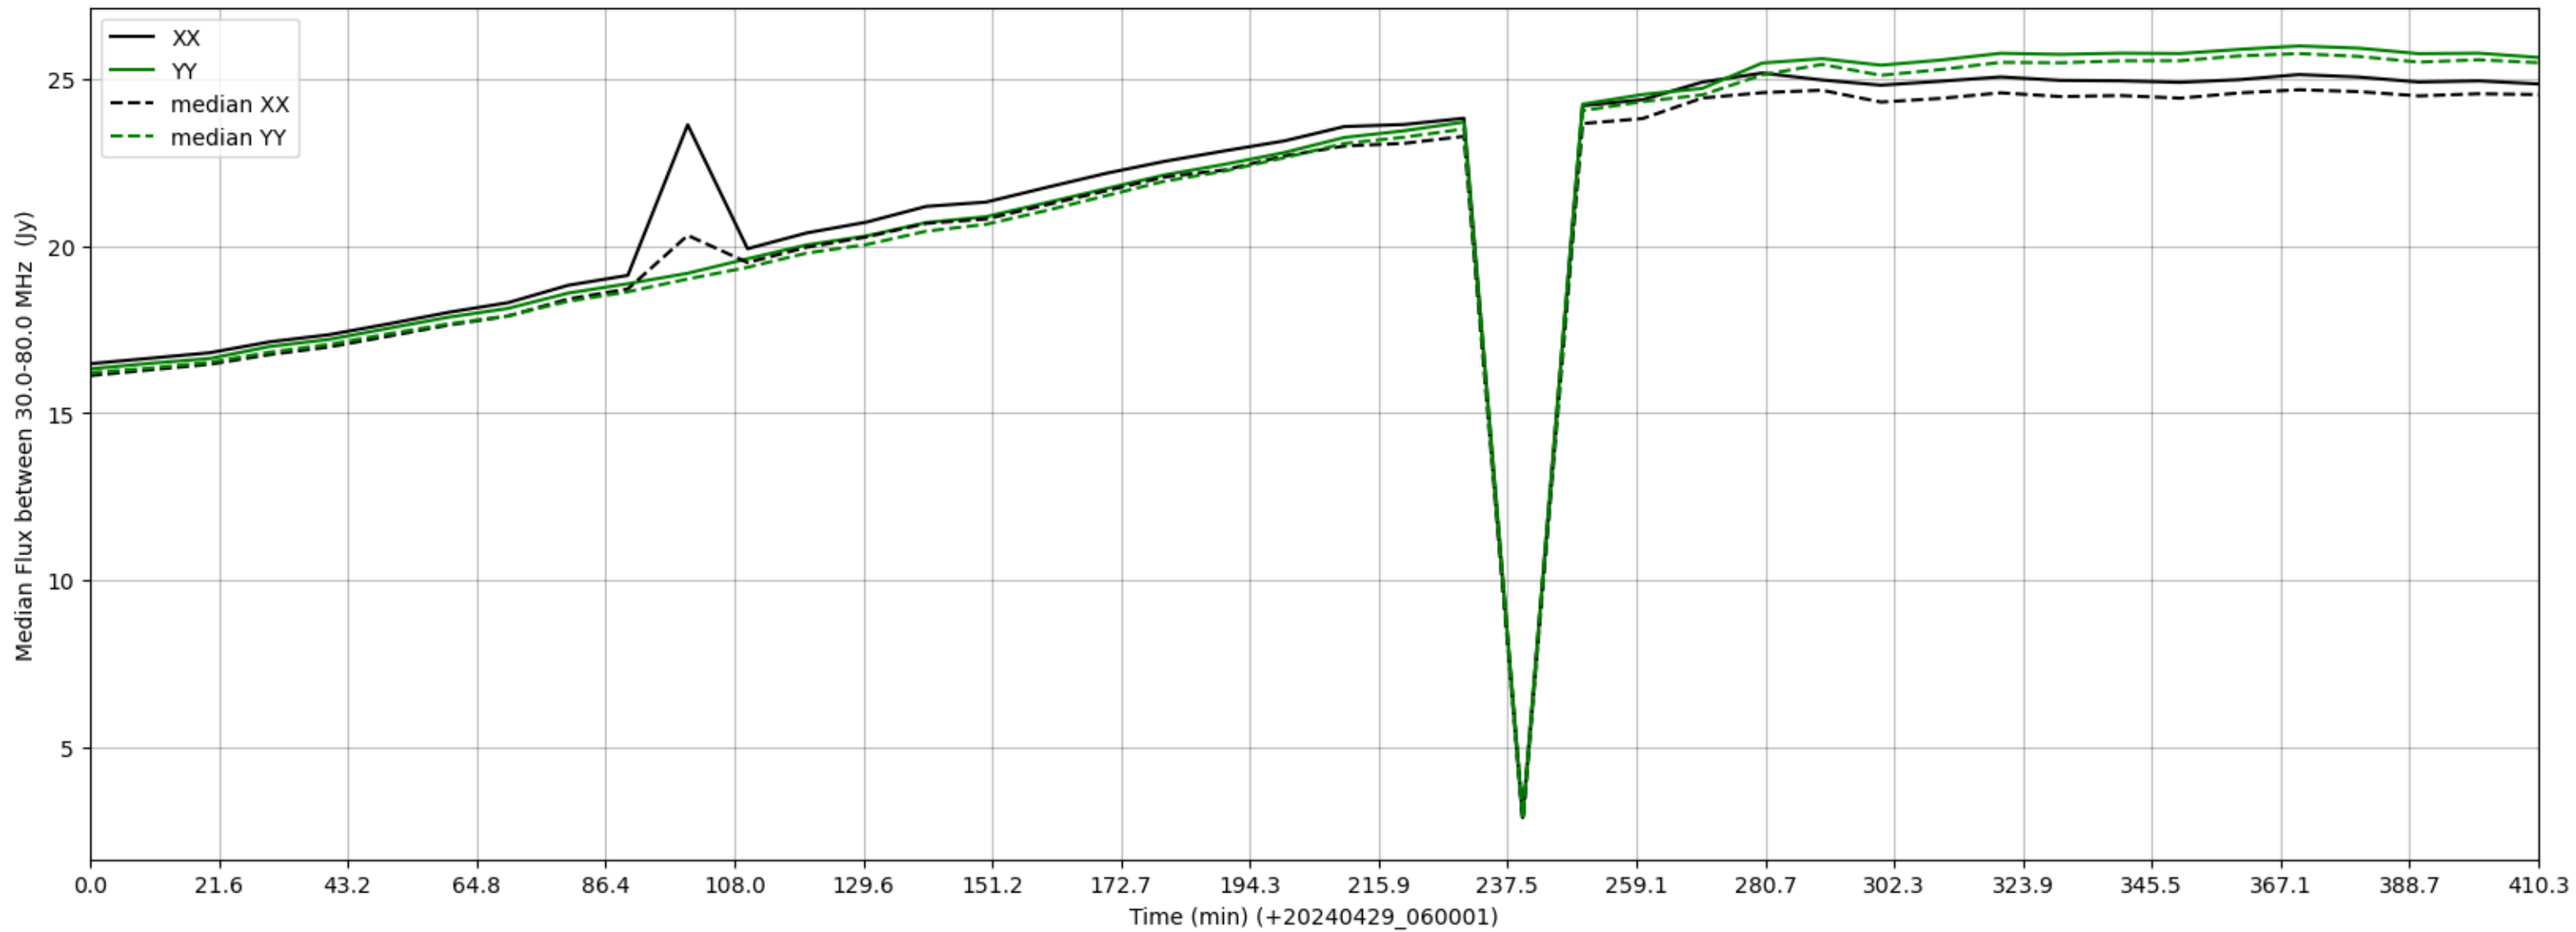

LWA147 - Correlator# 214 - XX FLAGS:Good - YY FLAGS:Good

LWA144 - Correlator# 213 - XX FLAGS:Good - YY FLAGS:Good