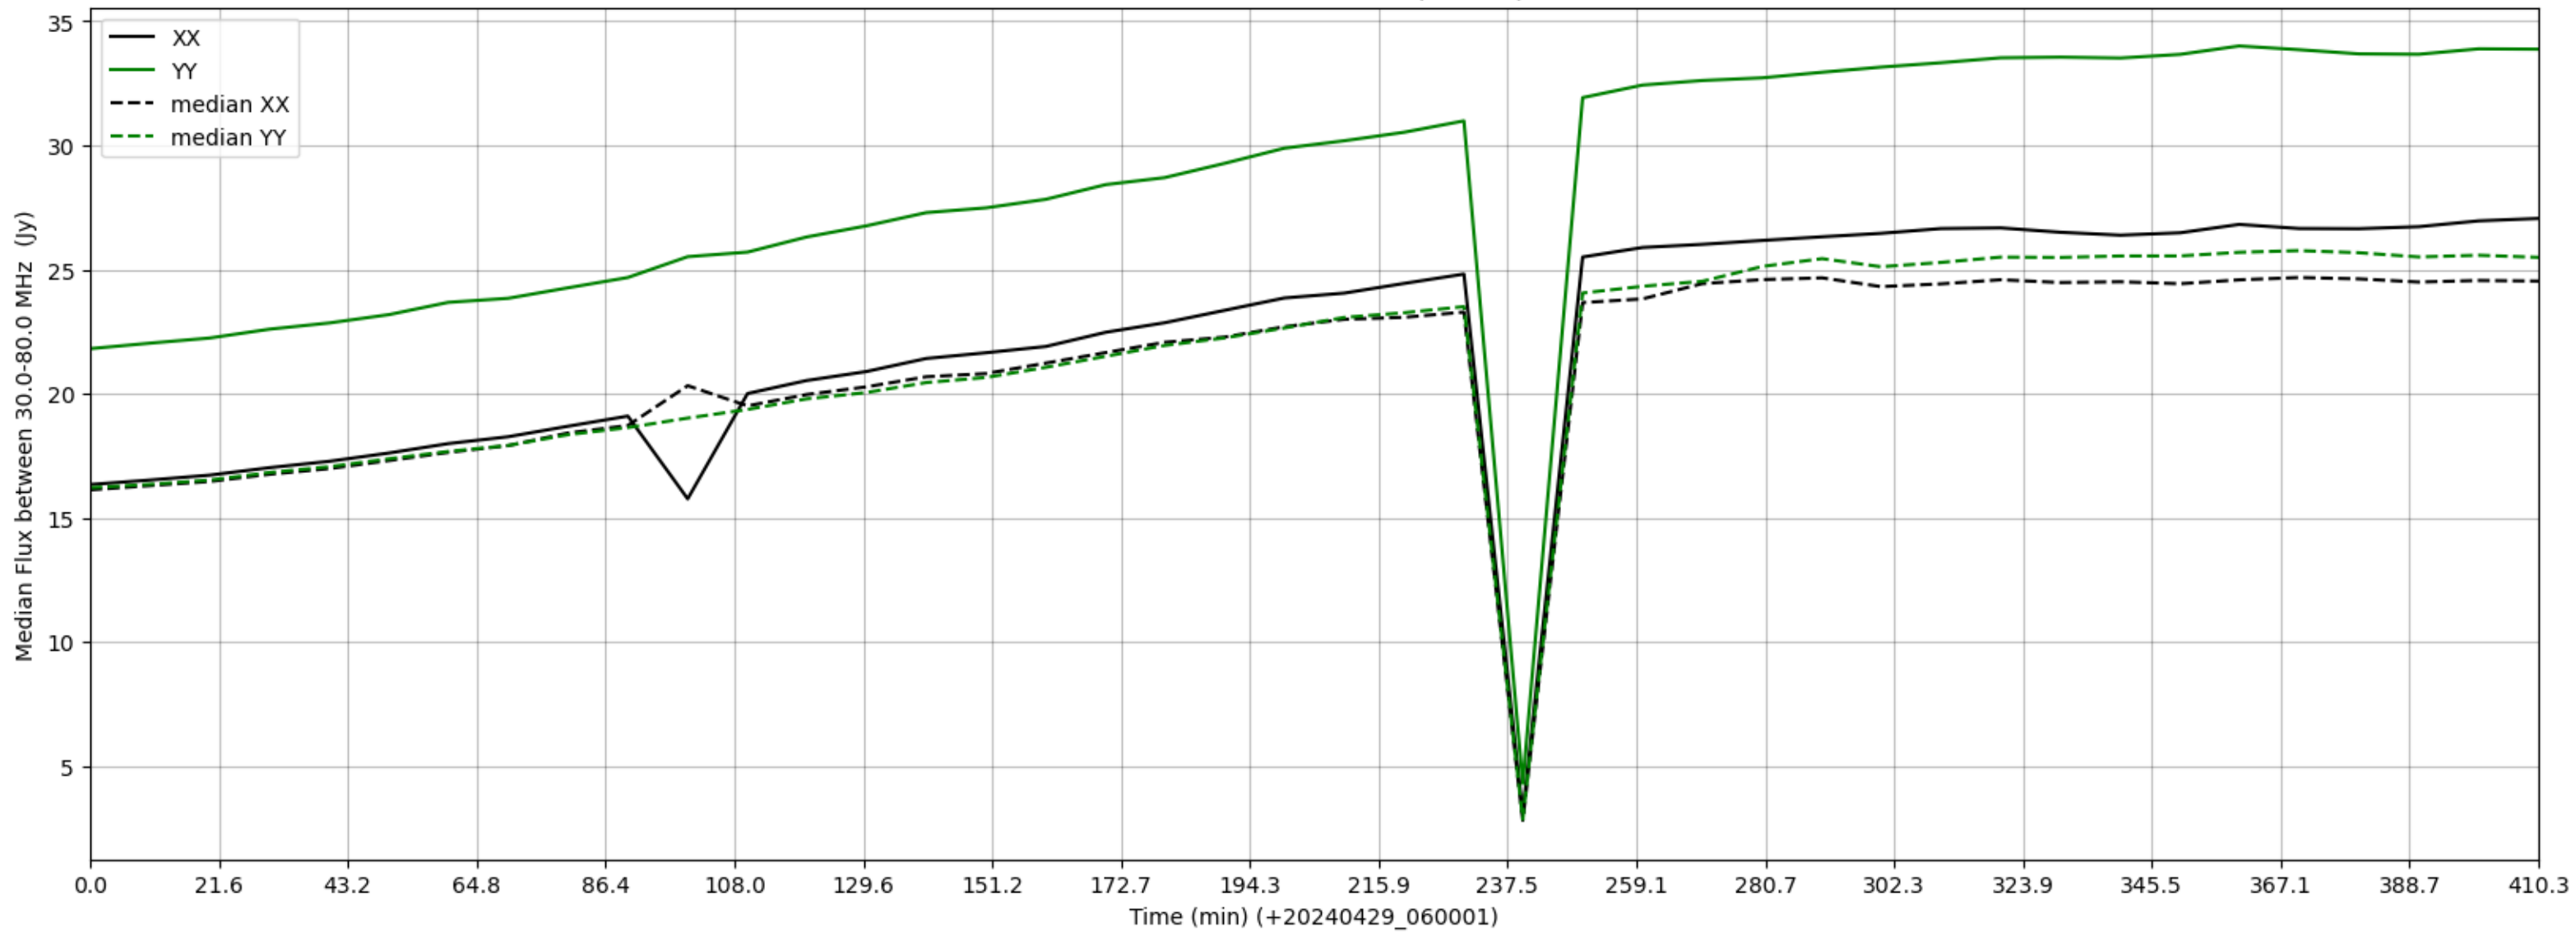

LWA224 - Correlator# 248 - XX FLAGS:Good - YY FLAGS:Good

LWA222 - Correlator# 249 - XX FLAGS:Good - YY FLAGS:Good

LWA326 - Correlator# 250 - XX FLAGS:BadSpecShape - YY FLAGS:Good

LWA322 - Correlator# 251 - XX FLAGS:BadSpecShape - YY FLAGS:Good