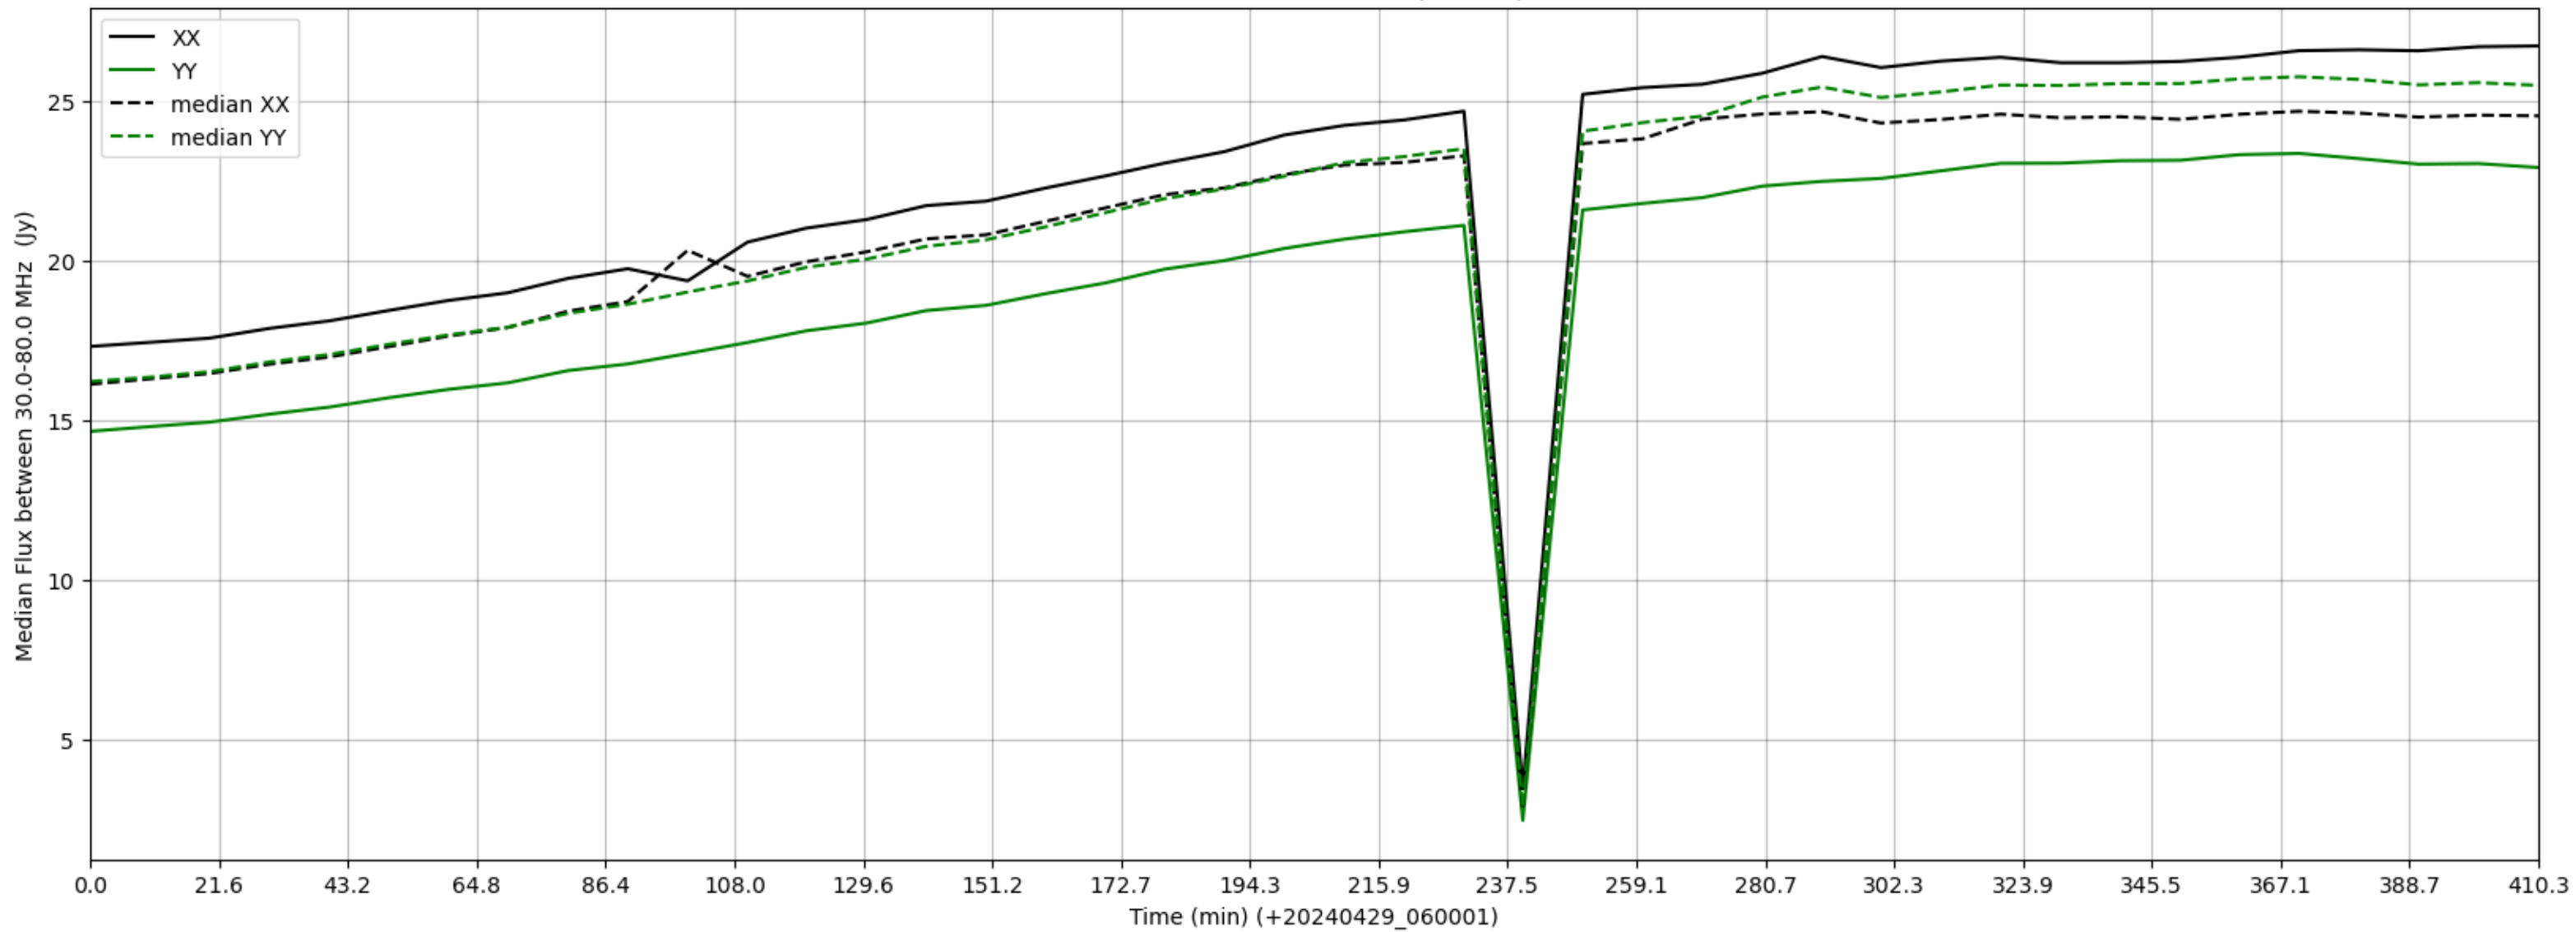

LWA317 - Correlator# 052 - XX FLAGS:Good - YY FLAGS:Good

LWA306 - Correlator# 053 - XX FLAGS:BadSpecShape - YY FLAGS:Good

LWA320 - Correlator# 054 - XX FLAGS:Good - YY FLAGS:Good

LWA318 - Correlator# 055 - XX FLAGS:BadSpecShape - YY FLAGS:Good