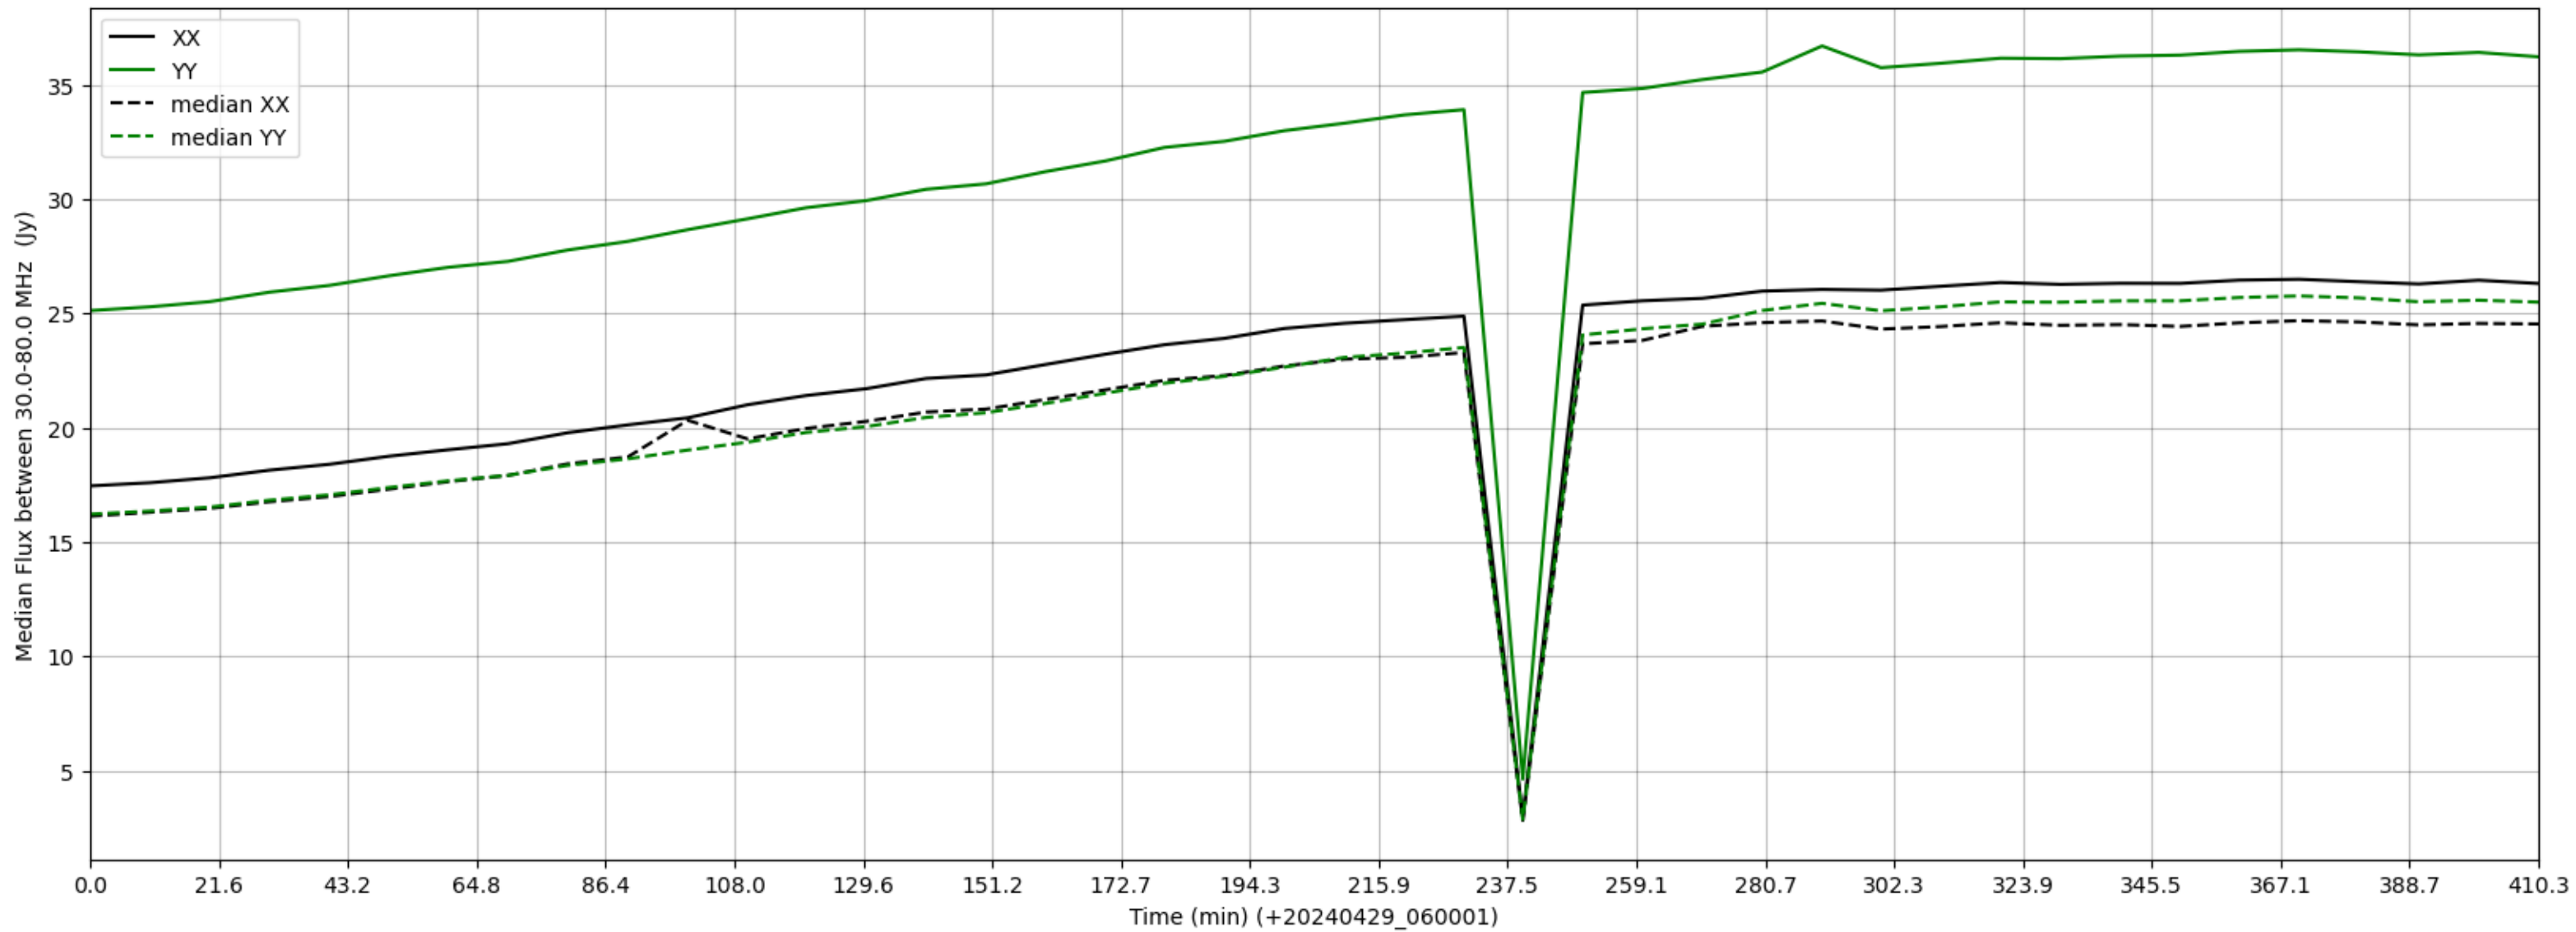

LWA224 - Correlator# 248 - XX FLAGS:Good - YY FLAGS:Good

LWA222 - Correlator# 249 - XX FLAGS:Good - YY FLAGS:Good

LWA326 - Correlator# 250 - XX FLAGS:BadSpecShape - YY FLAGS:Good

LWA322 - Correlator# 251 - XX FLAGS:BadSpecShape - YY FLAGS:Good