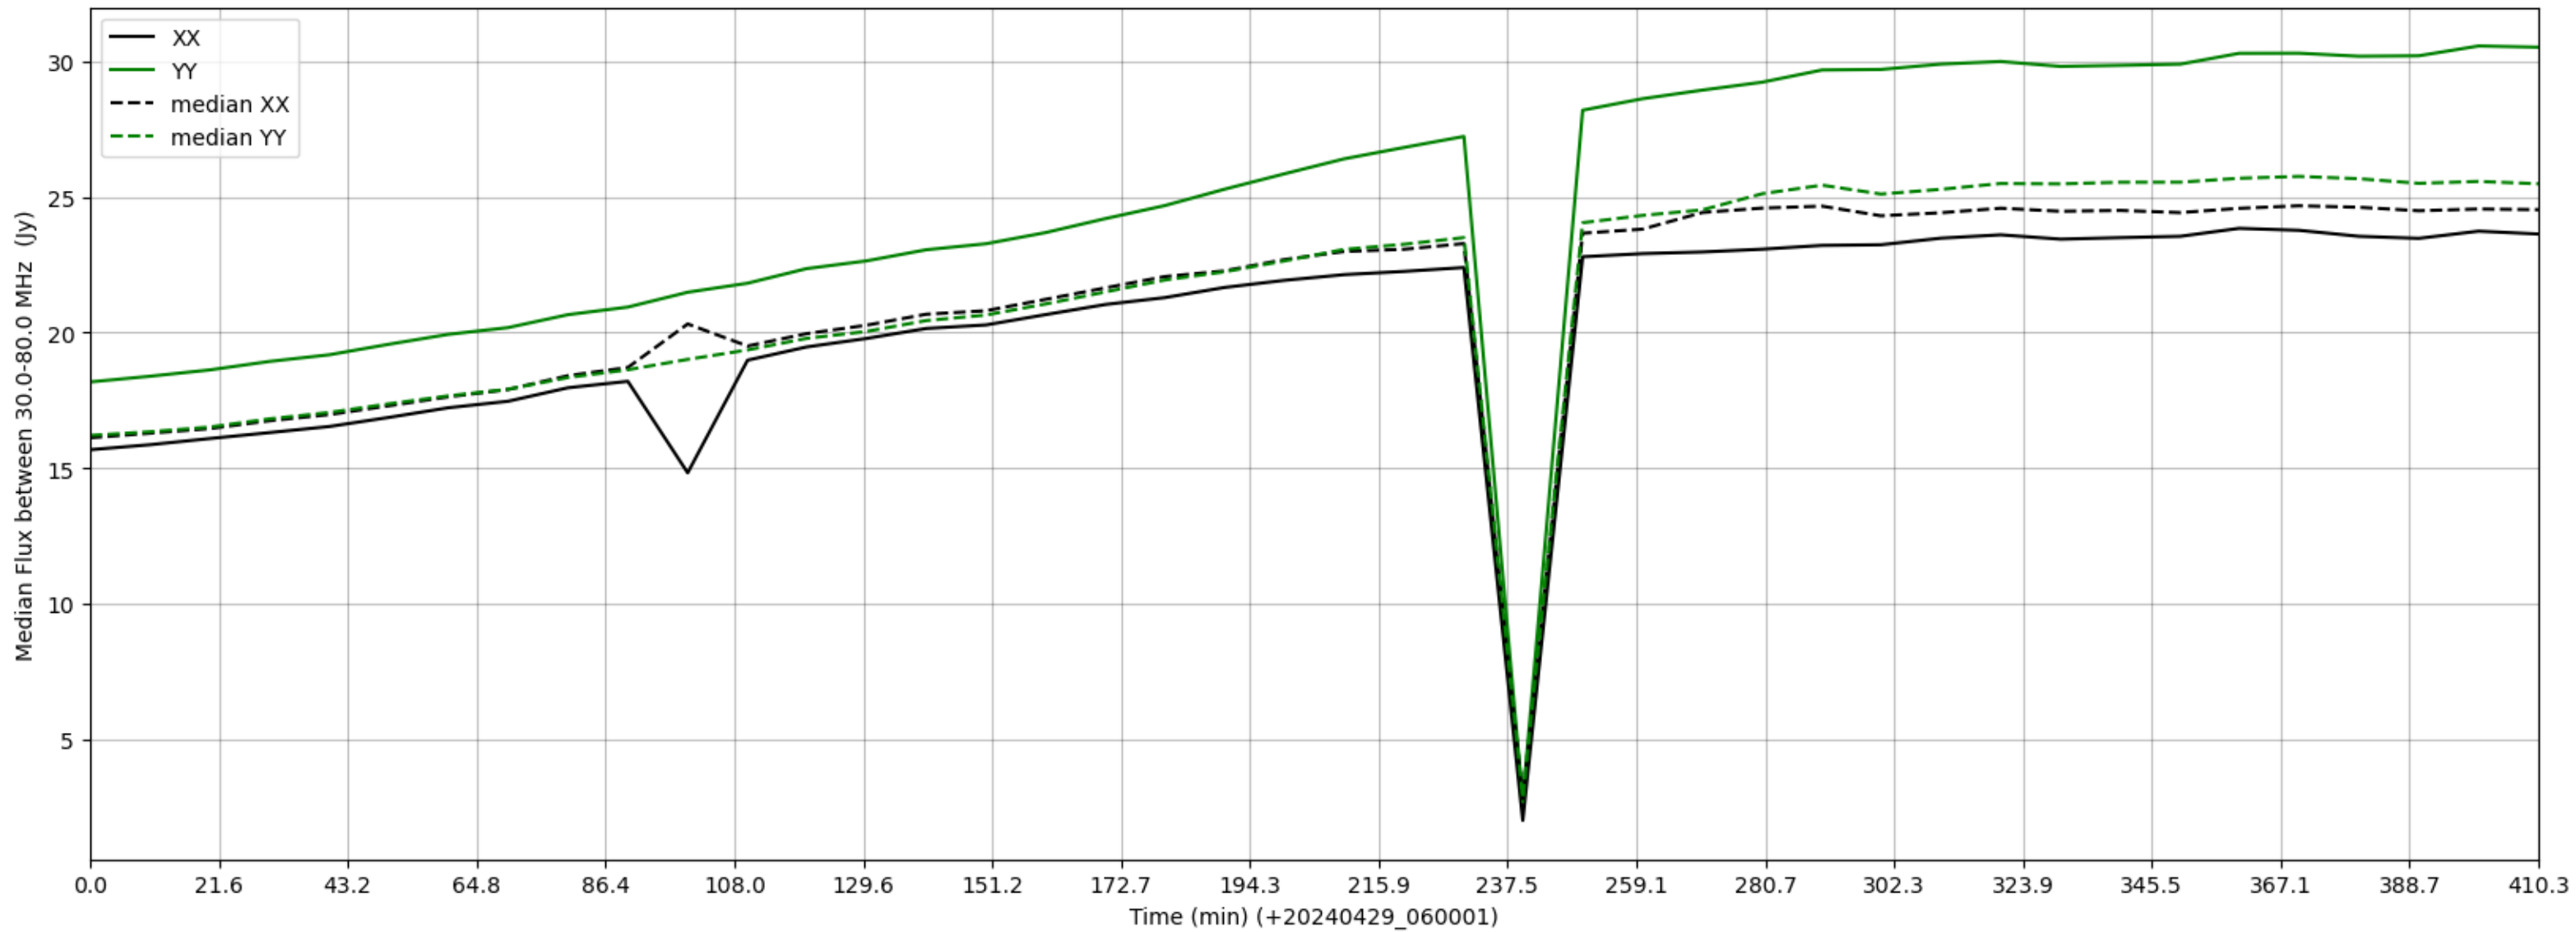

LWA310 - Correlator# 017 - XX FLAGS:LowFlux - YY FLAGS:LowFlux

LWA311 - Correlator# 016 - XX FLAGS:Good - YY FLAGS:Good