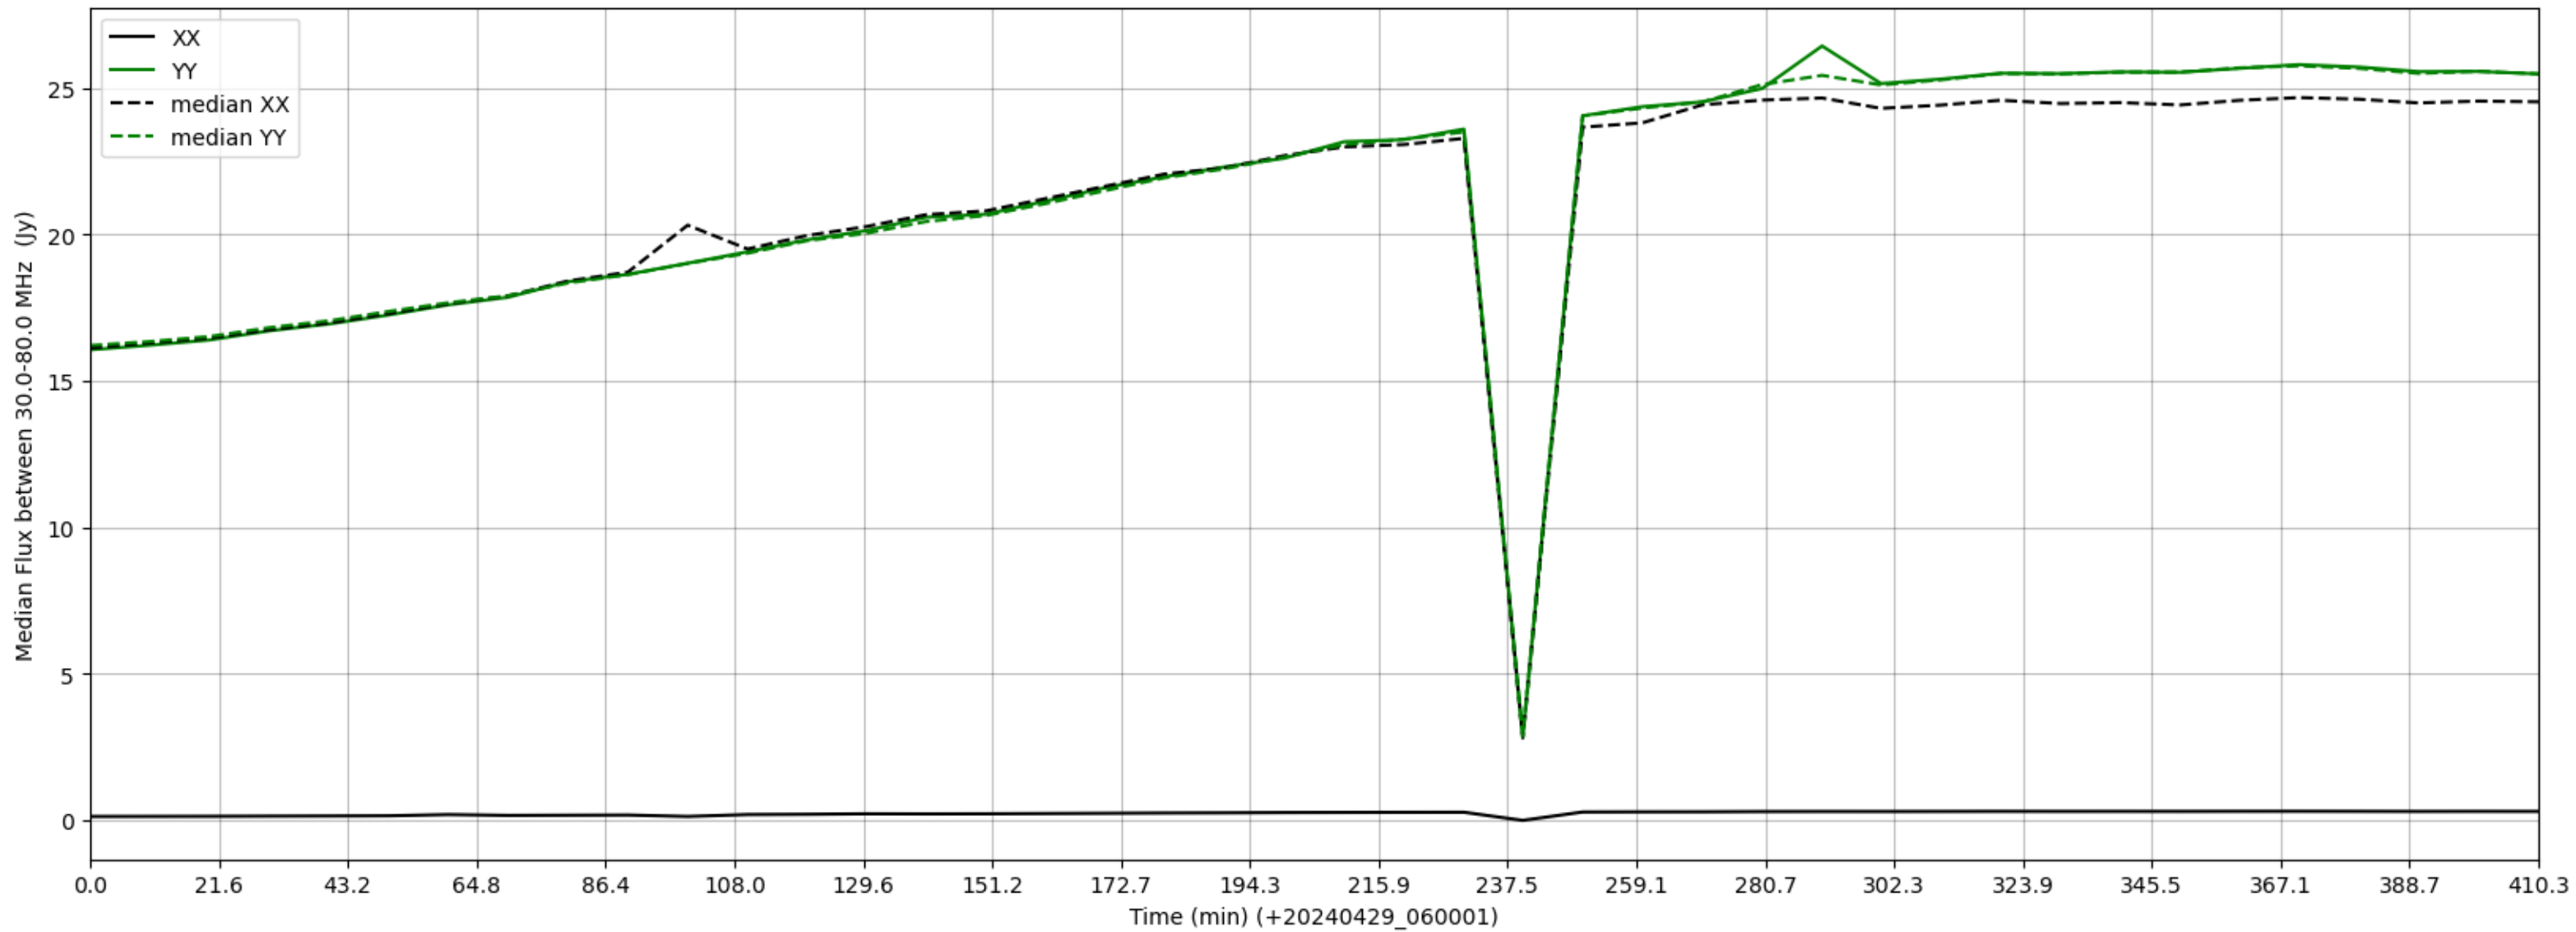

LWA214 - Correlator# 328 - XX FLAGS:Good - YY FLAGS:Good

LWA213 - Correlator# 329 - XX FLAGS:Good - YY FLAGS:Good

LWA243 - Correlator# 330 - XX FLAGS:Good - YY FLAGS:Good

LWA215 - Correlator# 331 - XX FLAGS:LowFlux - YY FLAGS:Good