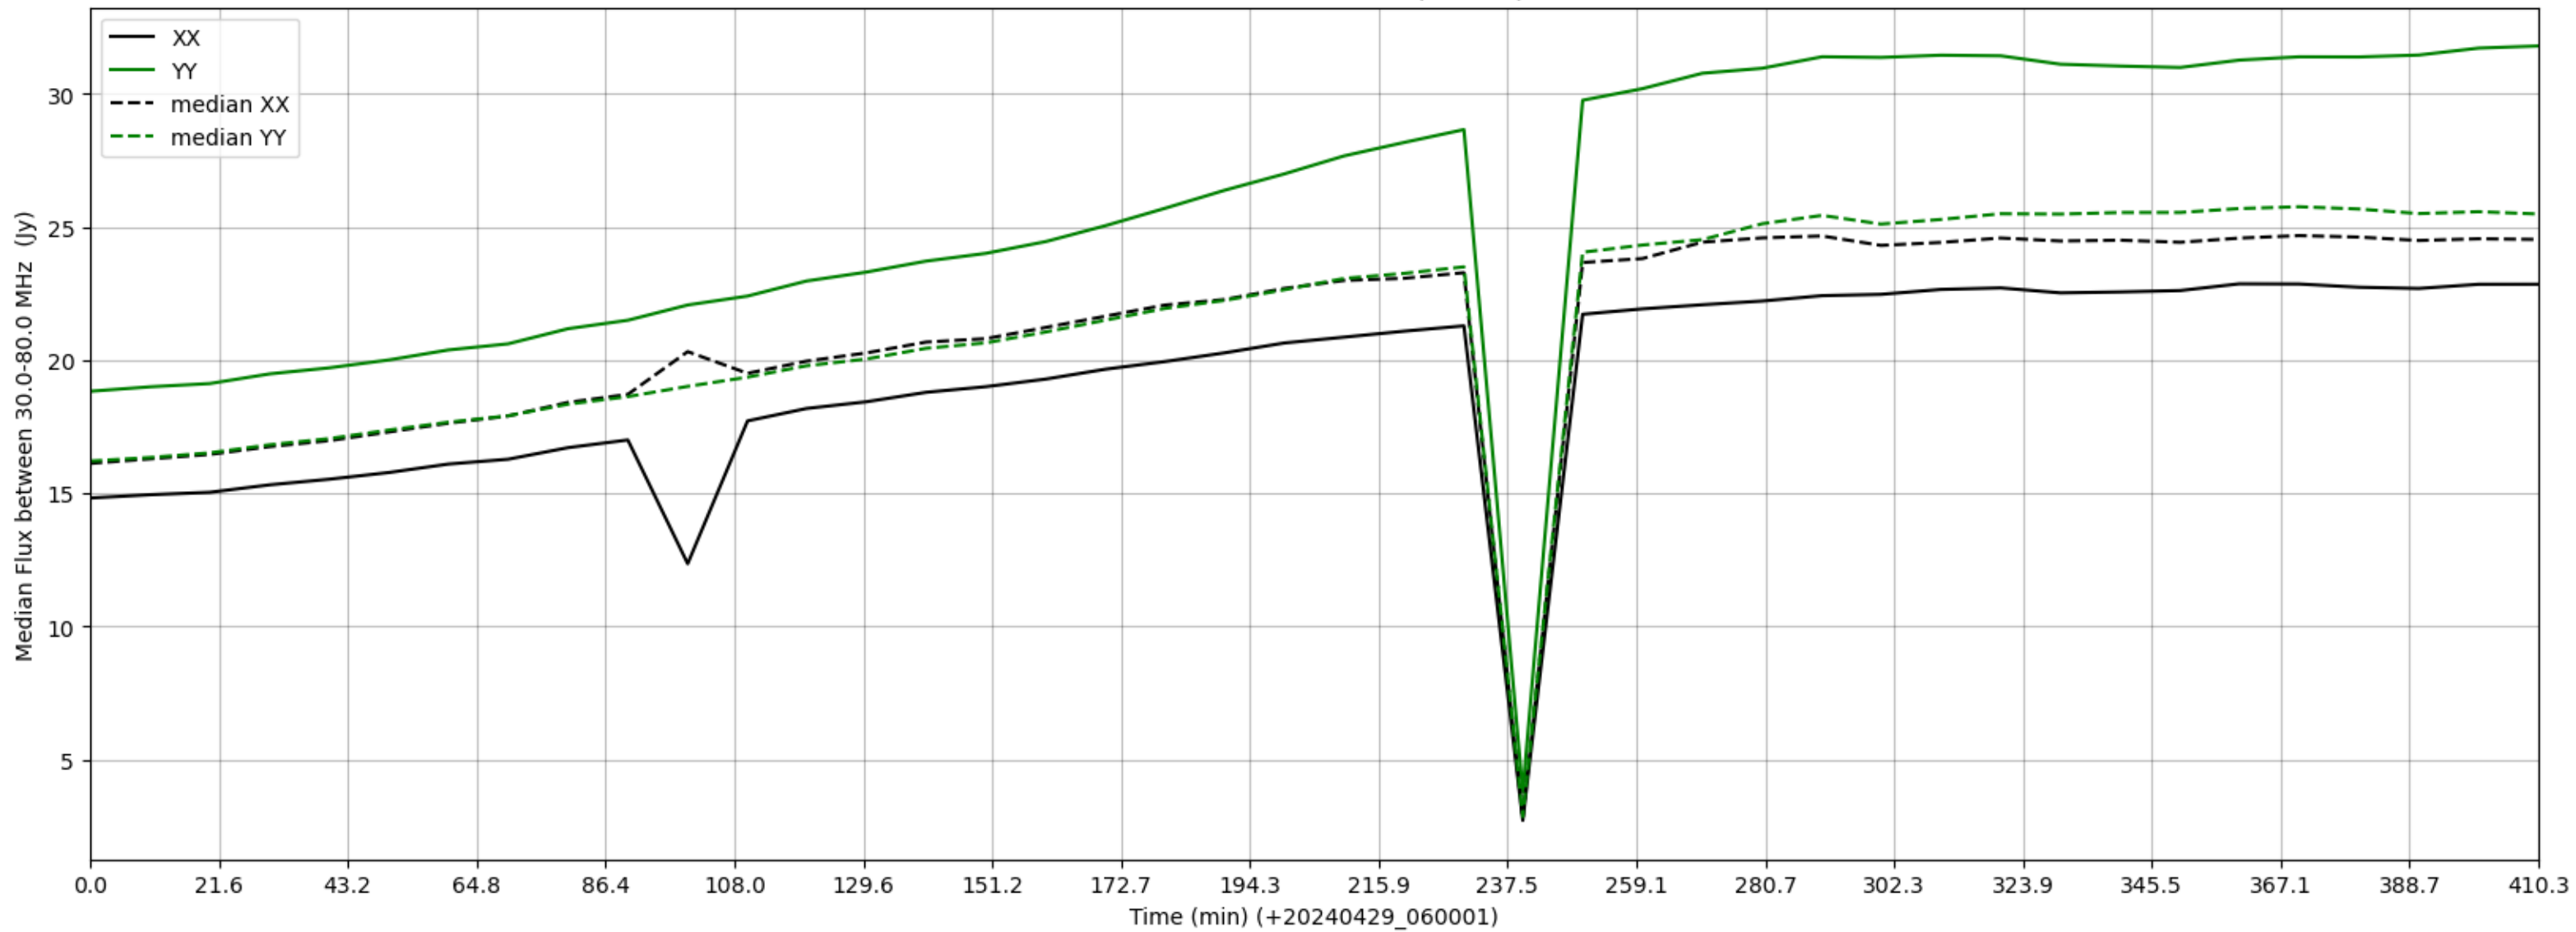

LWA365 - Correlator# 126 - XX FLAGS:LowFlux - YY FLAGS:LowFlux

LWA331 - Correlator# 125 - XX FLAGS:BadSpecShape - YY FLAGS:Good