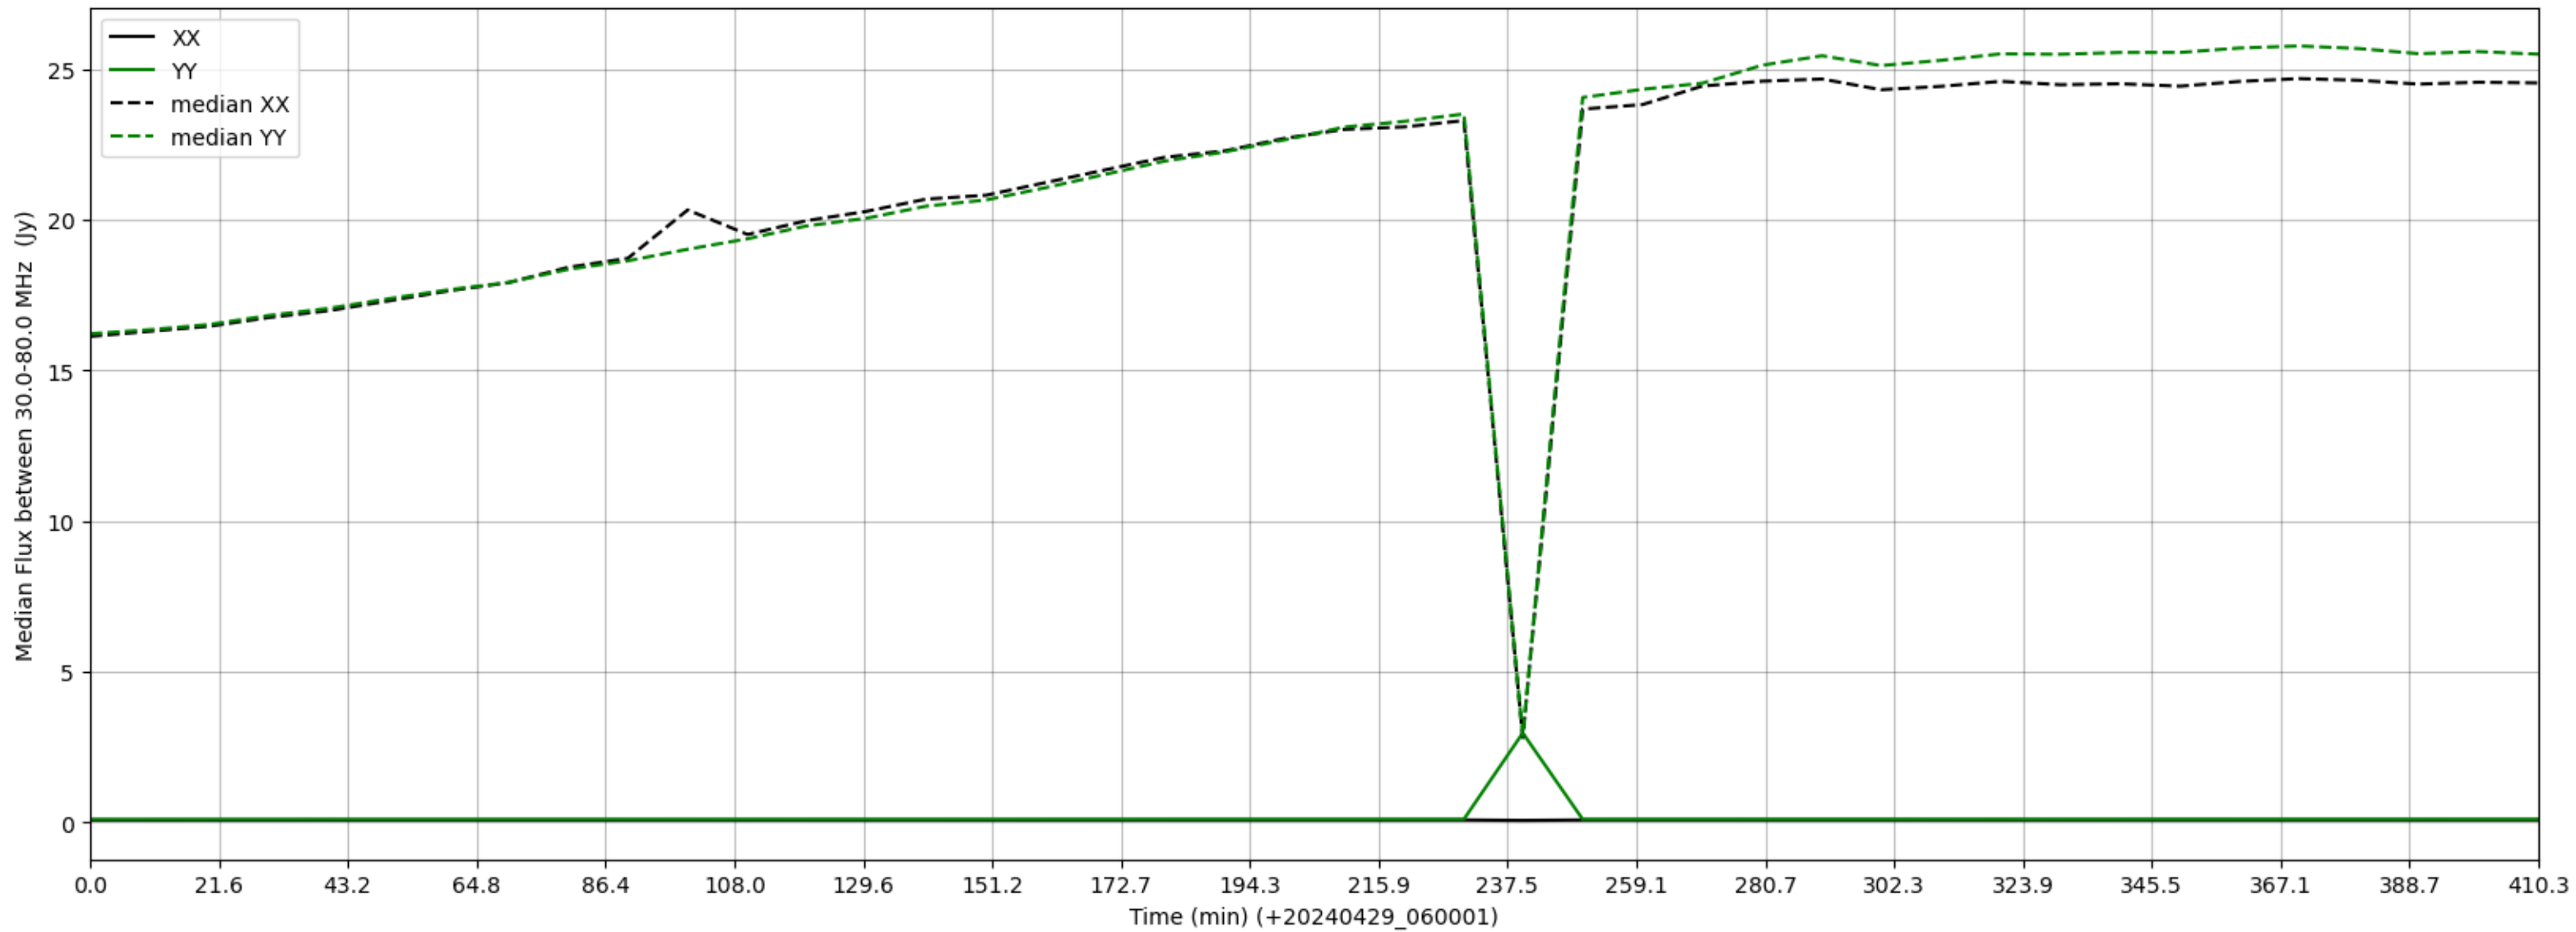

LWA081 - Correlator# 194 - XX FLAGS:Good - YY FLAGS:Good

LWA076 - Correlator# 193 - XX FLAGS:LowFlux - YY FLAGS:LowFlux