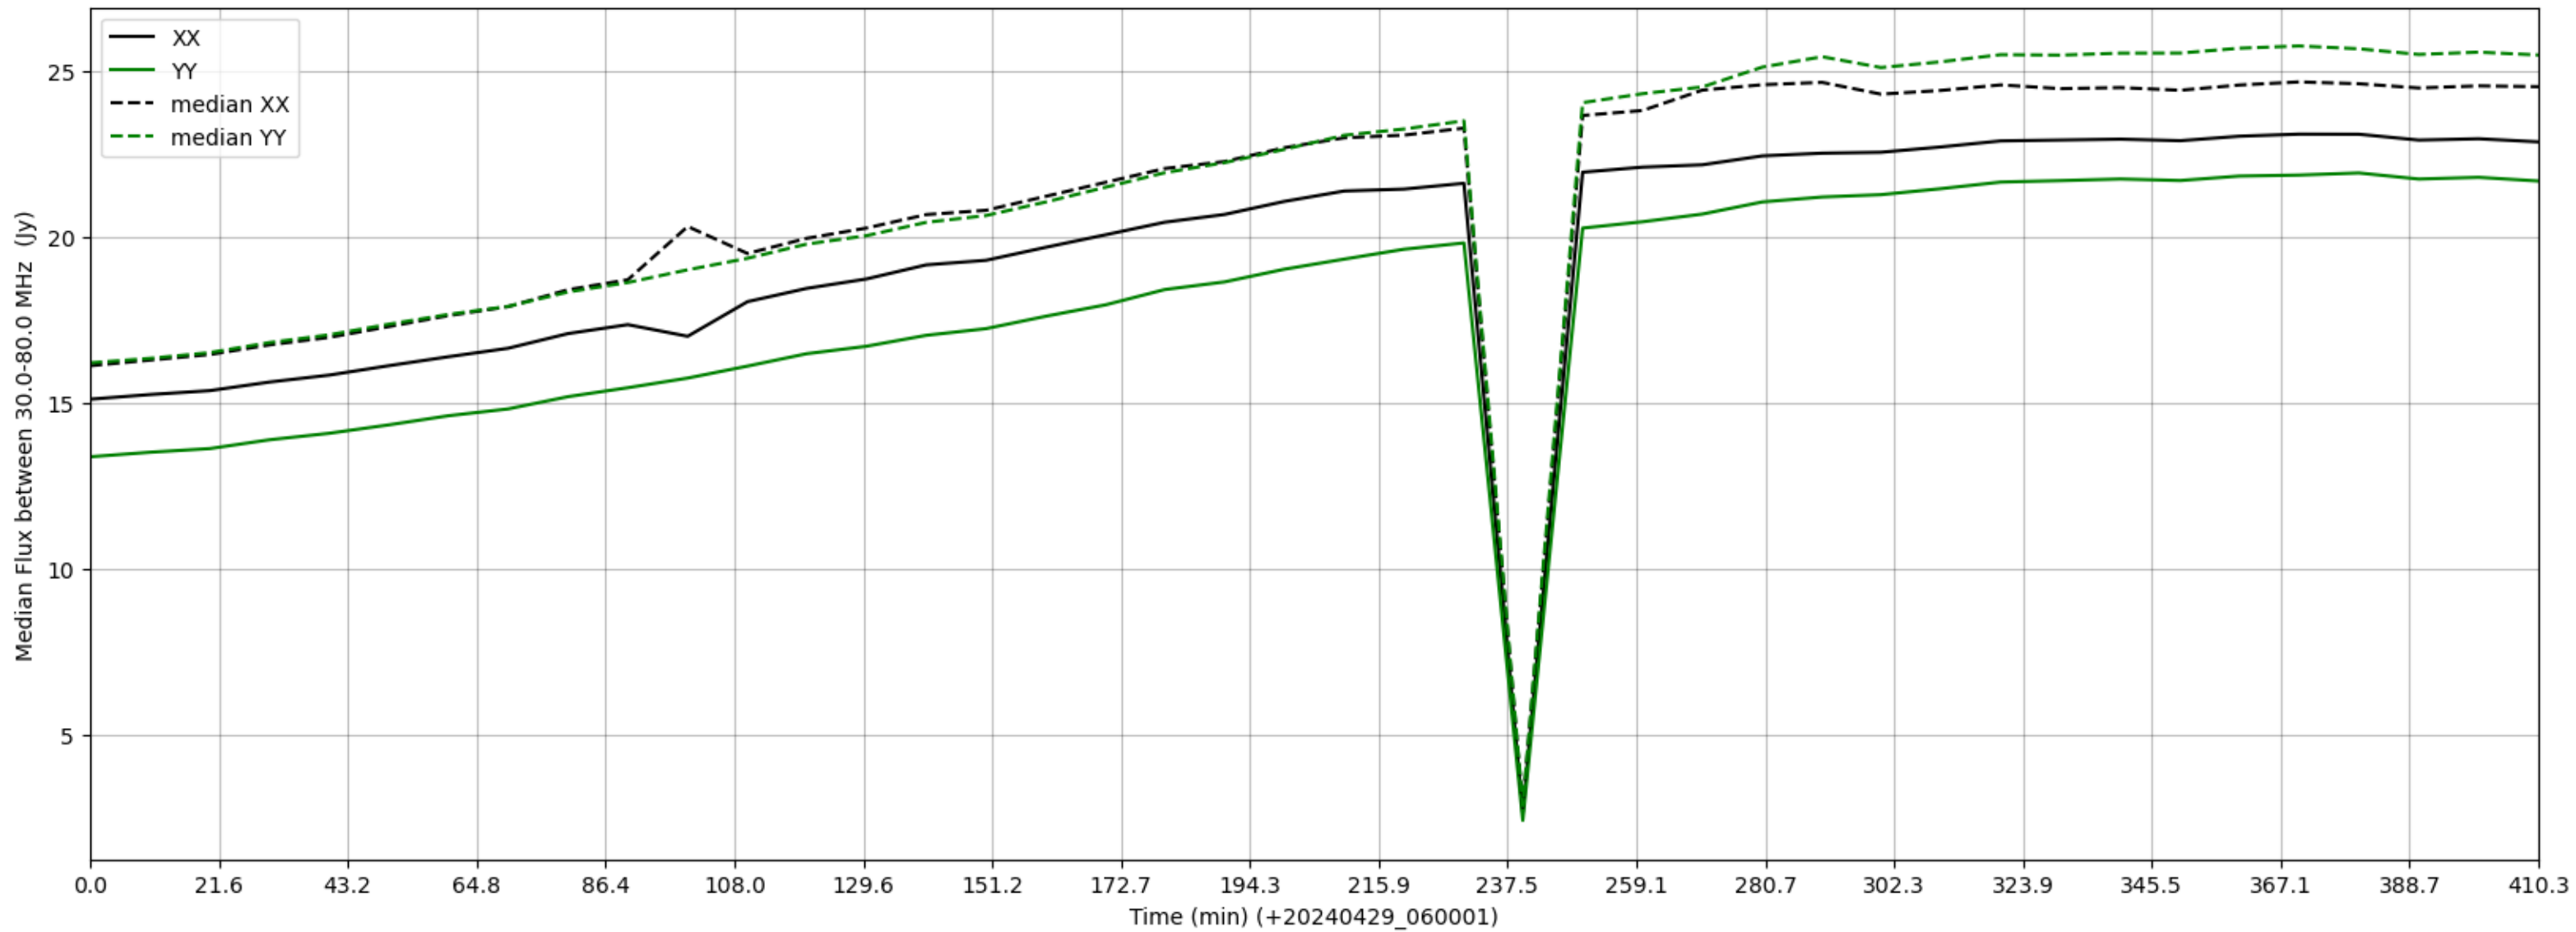

LWA077 - Correlator# 088 - XX FLAGS:Good - YY FLAGS:Good

LWA075 - Correlator# 089 - XX FLAGS:Good - YY FLAGS:Good

LWA275 - Correlator# 090 - XX FLAGS:Good - YY FLAGS:Good

LWA274 - Correlator# 091 - XX FLAGS:Good - YY FLAGS:Good