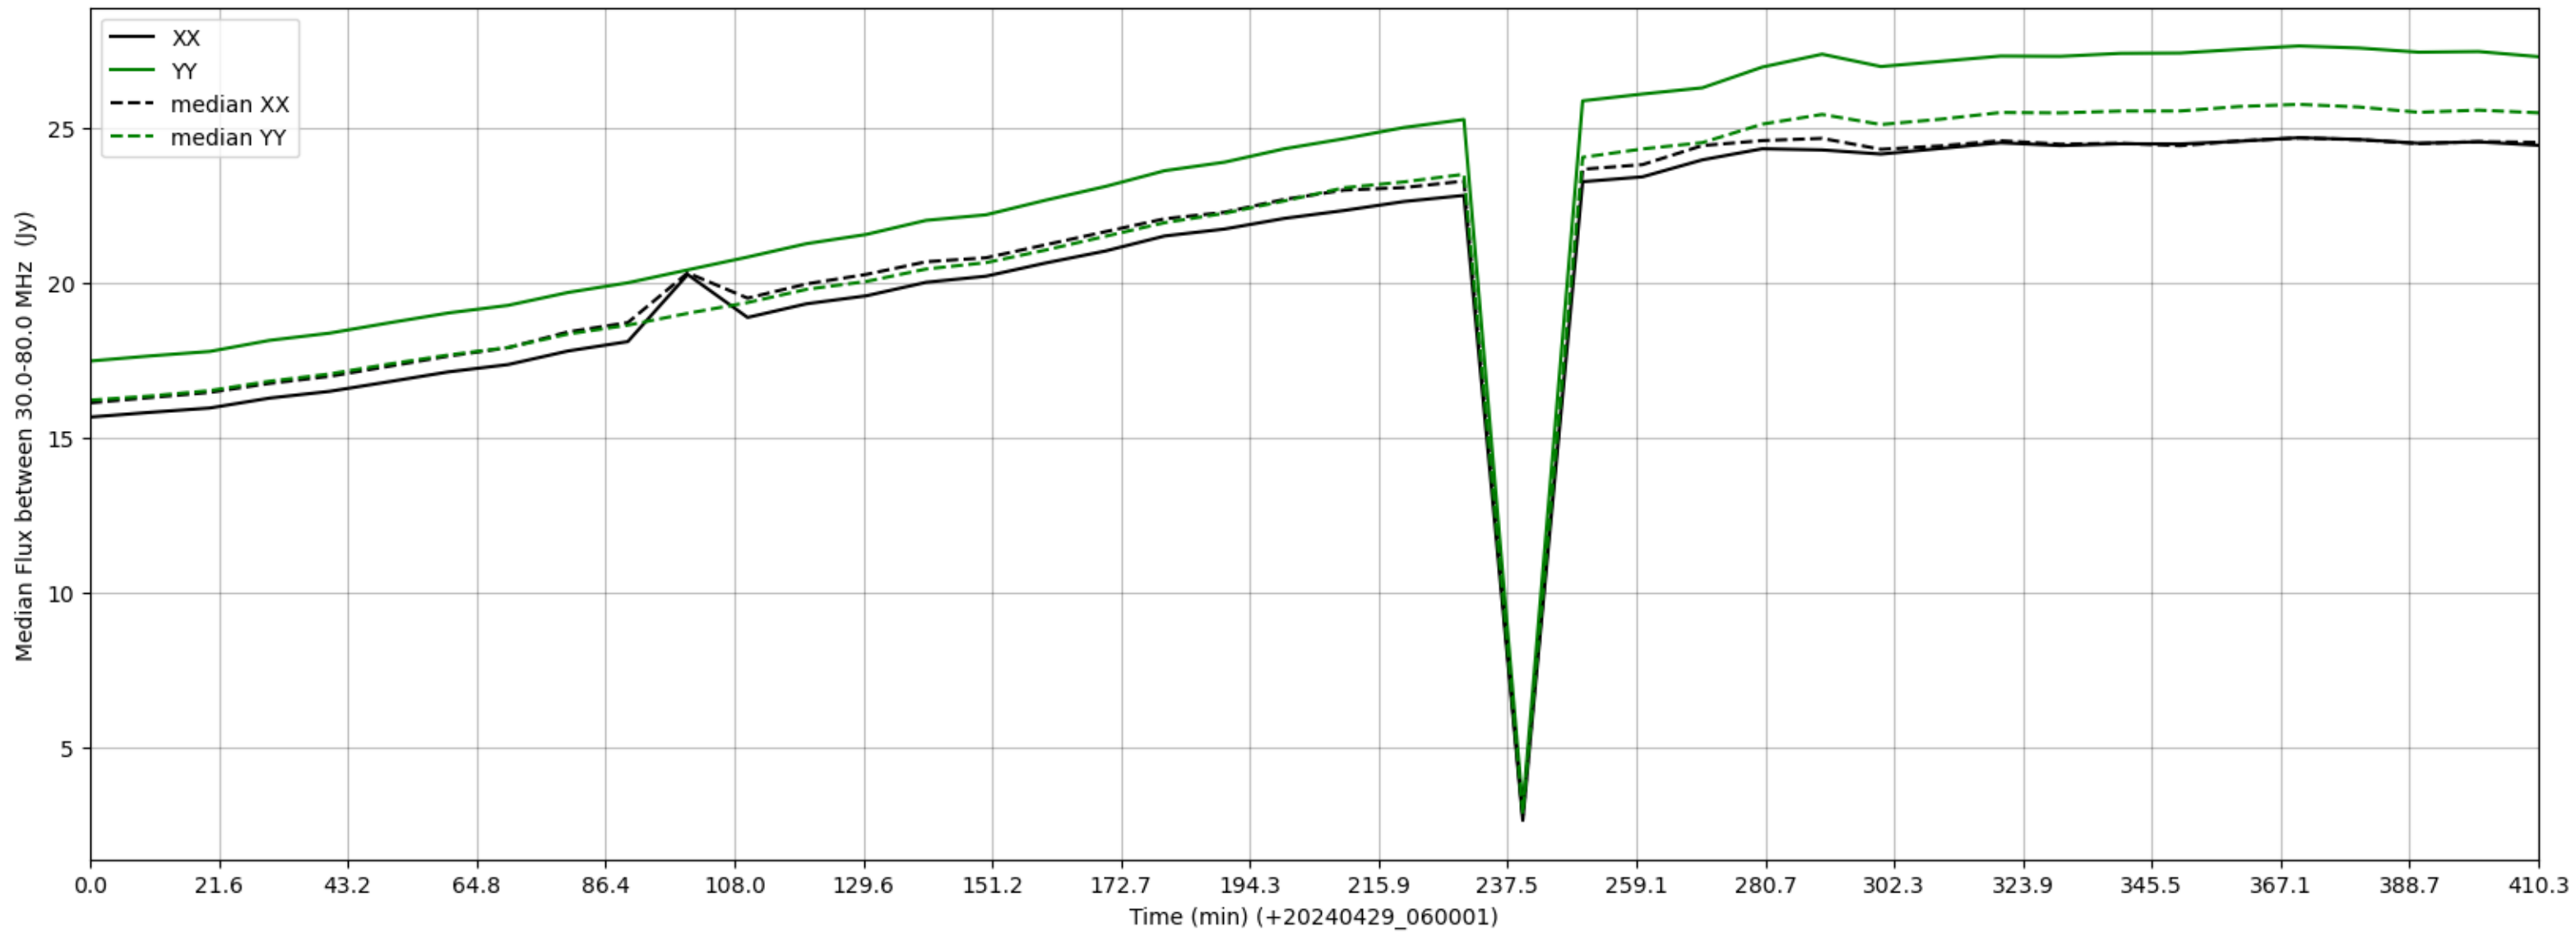

LWA118 - Correlator# 206 - XX FLAGS:Good - YY FLAGS:Good

LWA115 - Correlator# 205 - XX FLAGS:Good - YY FLAGS:Good