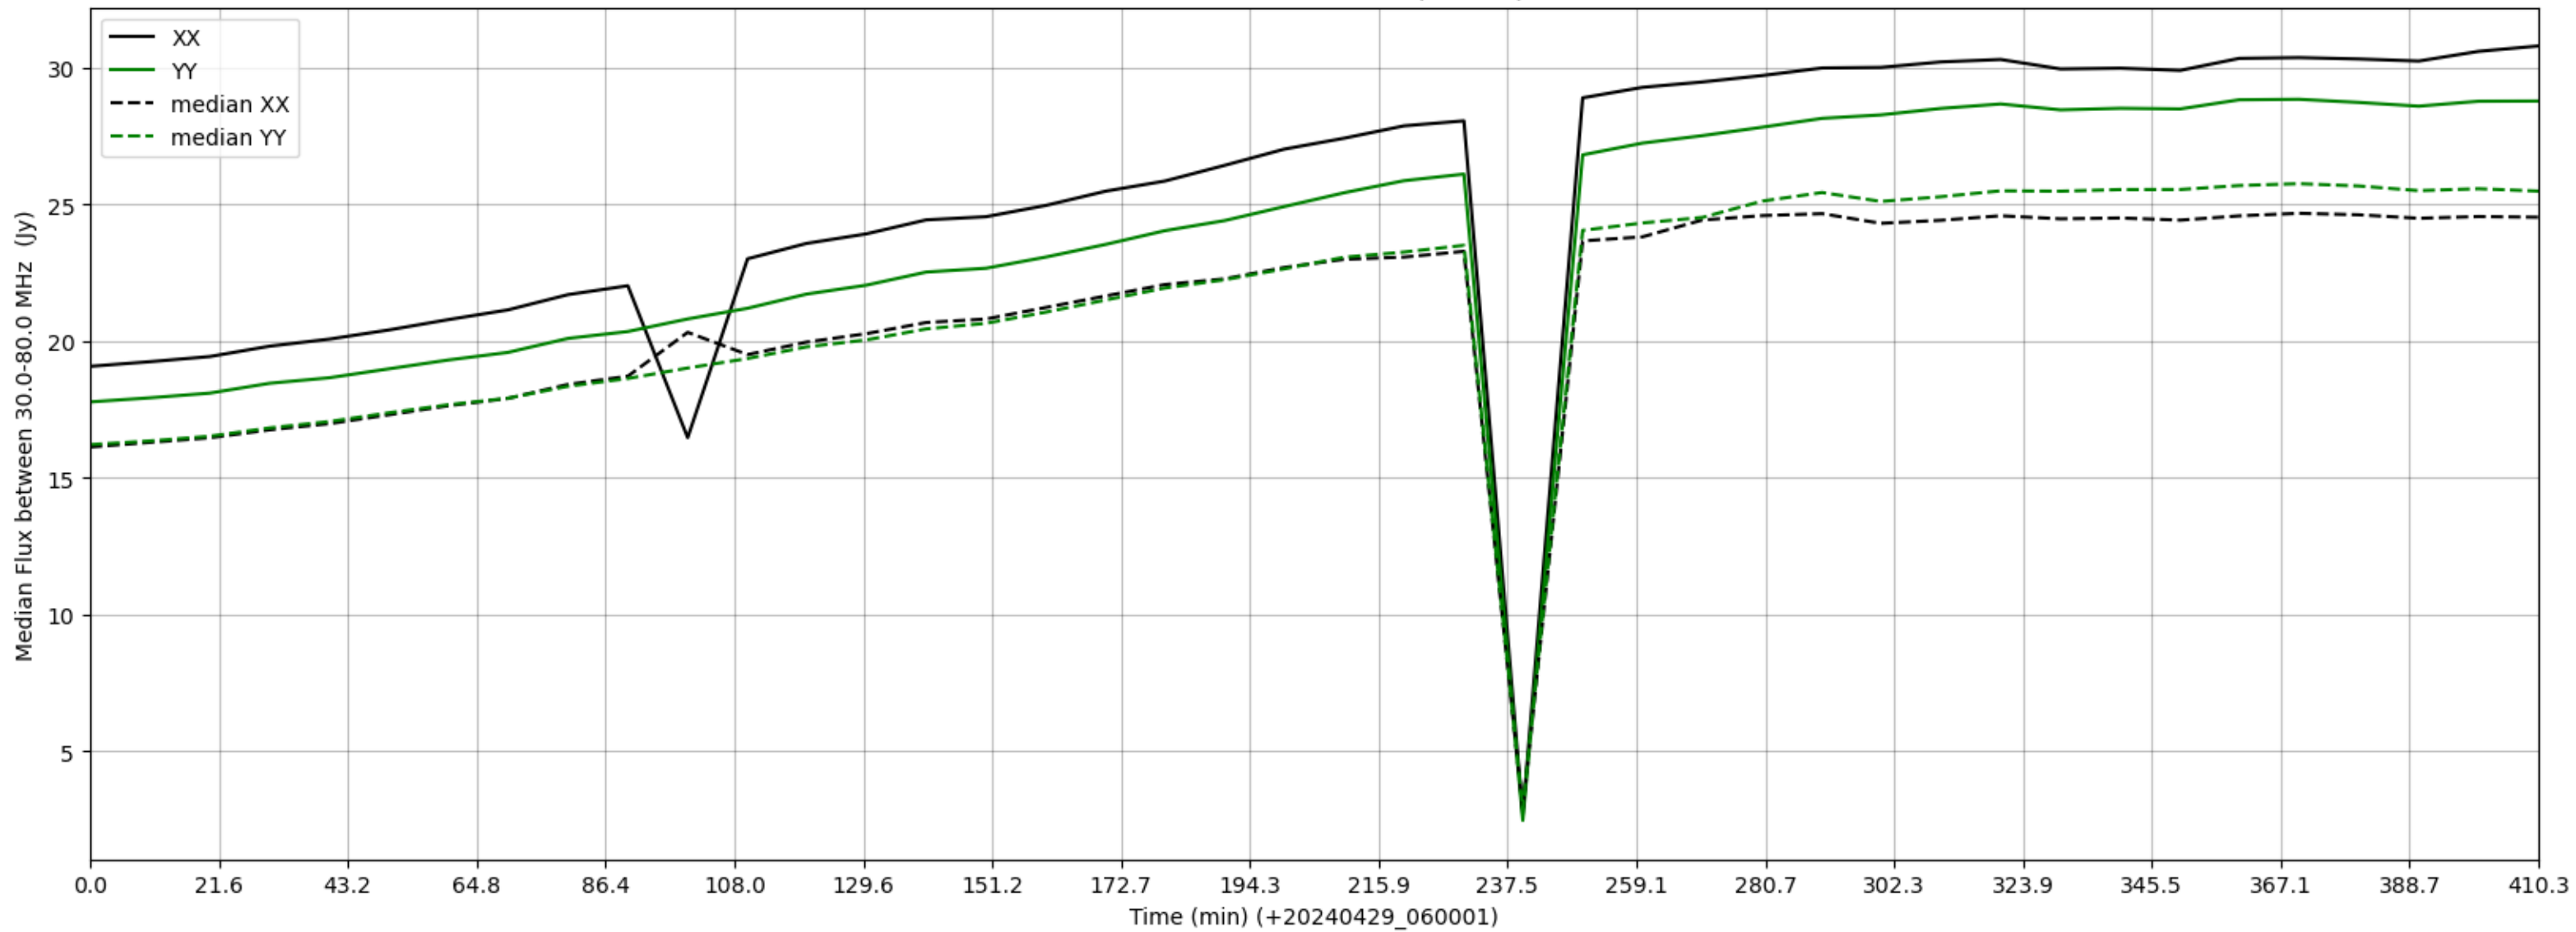

LWA278 - Correlator# 008 - XX FLAGS:Good - YY FLAGS:Good

LWA277 - Correlator# 009 - XX FLAGS:Good - YY FLAGS:Good

LWA282 - Correlator# 010 - XX FLAGS:Good - YY FLAGS:Good

LWA281 - Correlator# 011 - XX FLAGS:BadSpecShape - YY FLAGS:Good