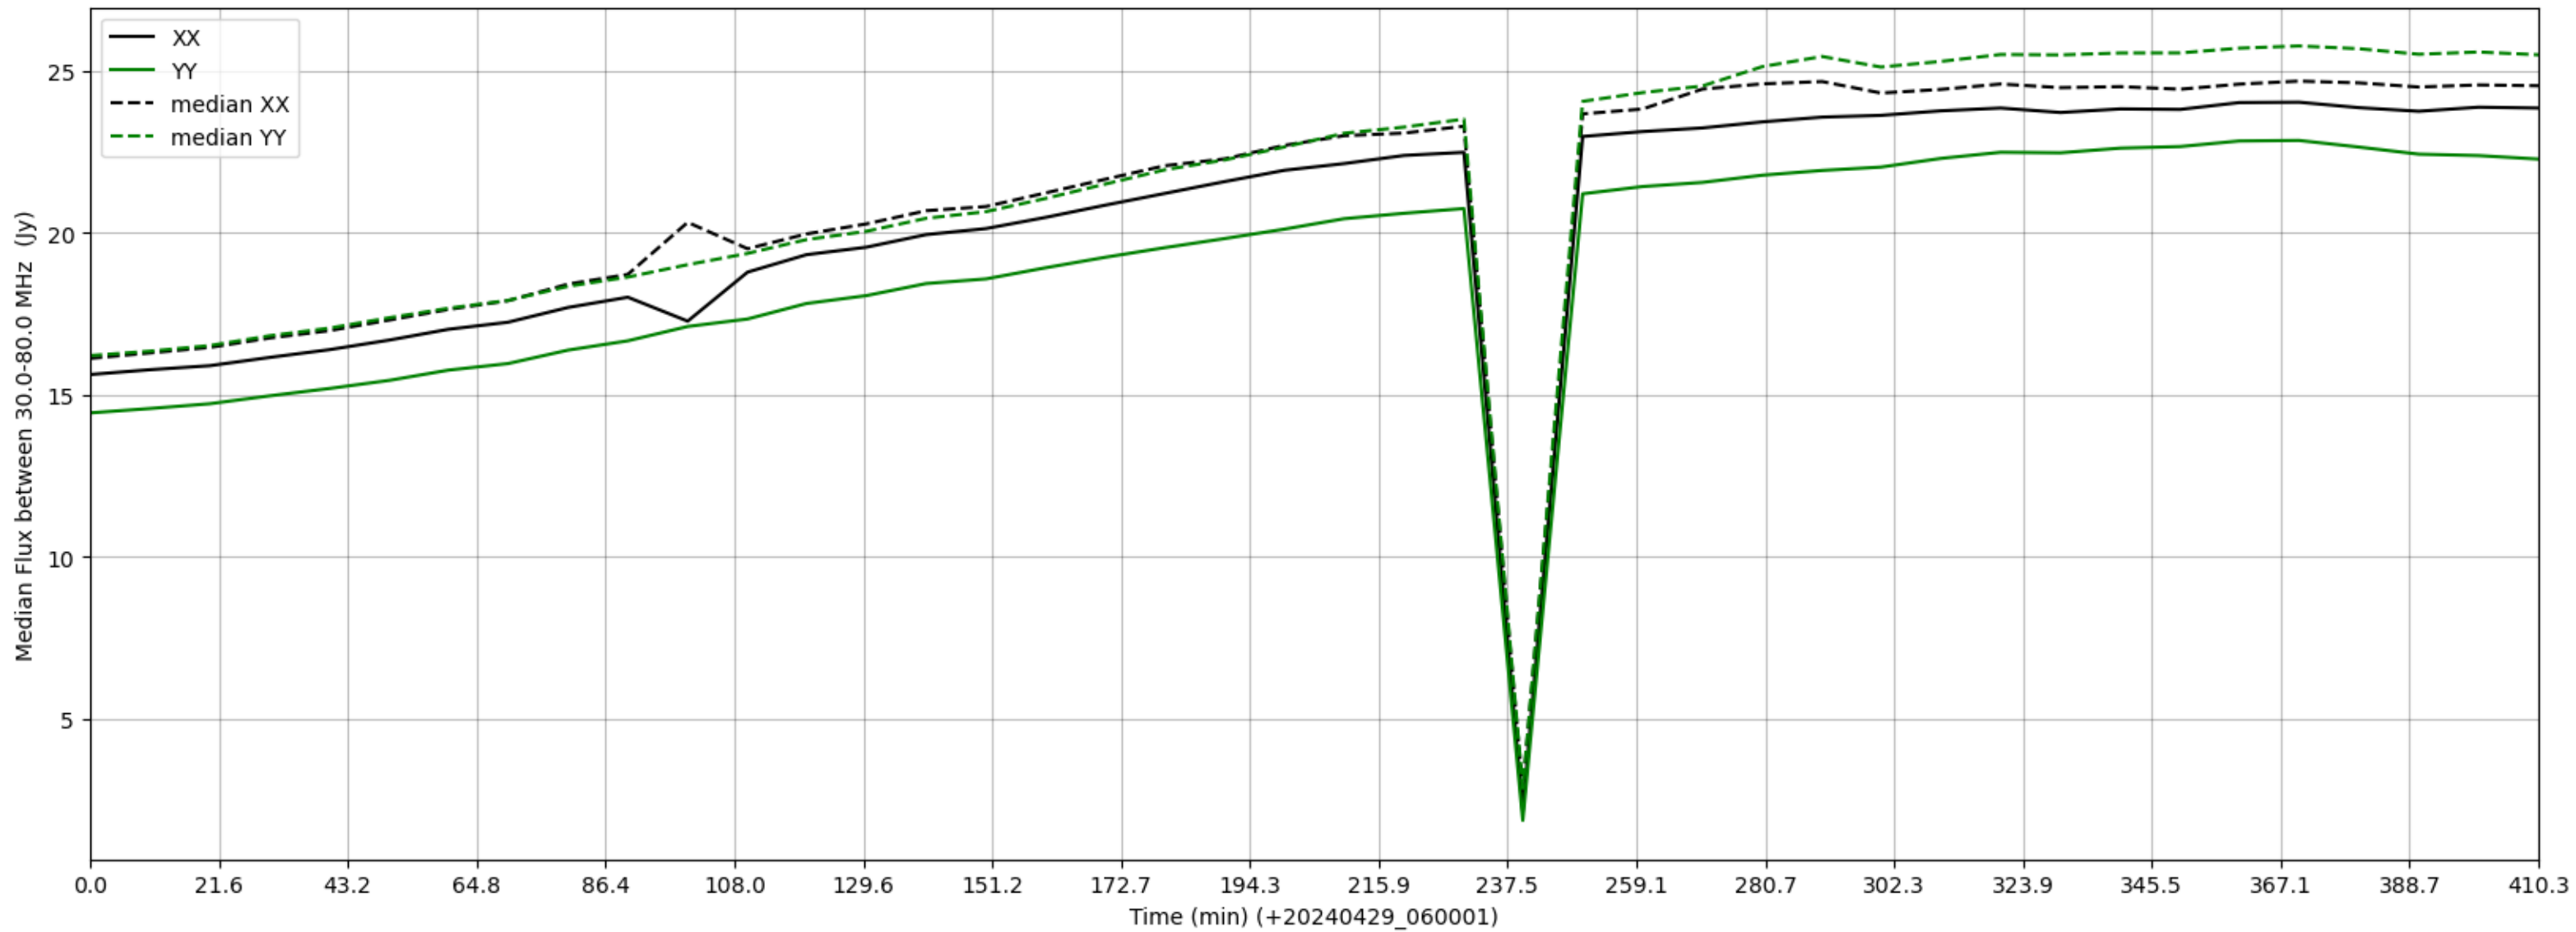

LWA327 - Correlator# 023 - XX FLAGS:BadSpecShape - YY FLAGS:Good

LWA330 - Correlator# 022 - XX FLAGS:Good - YY FLAGS:Good