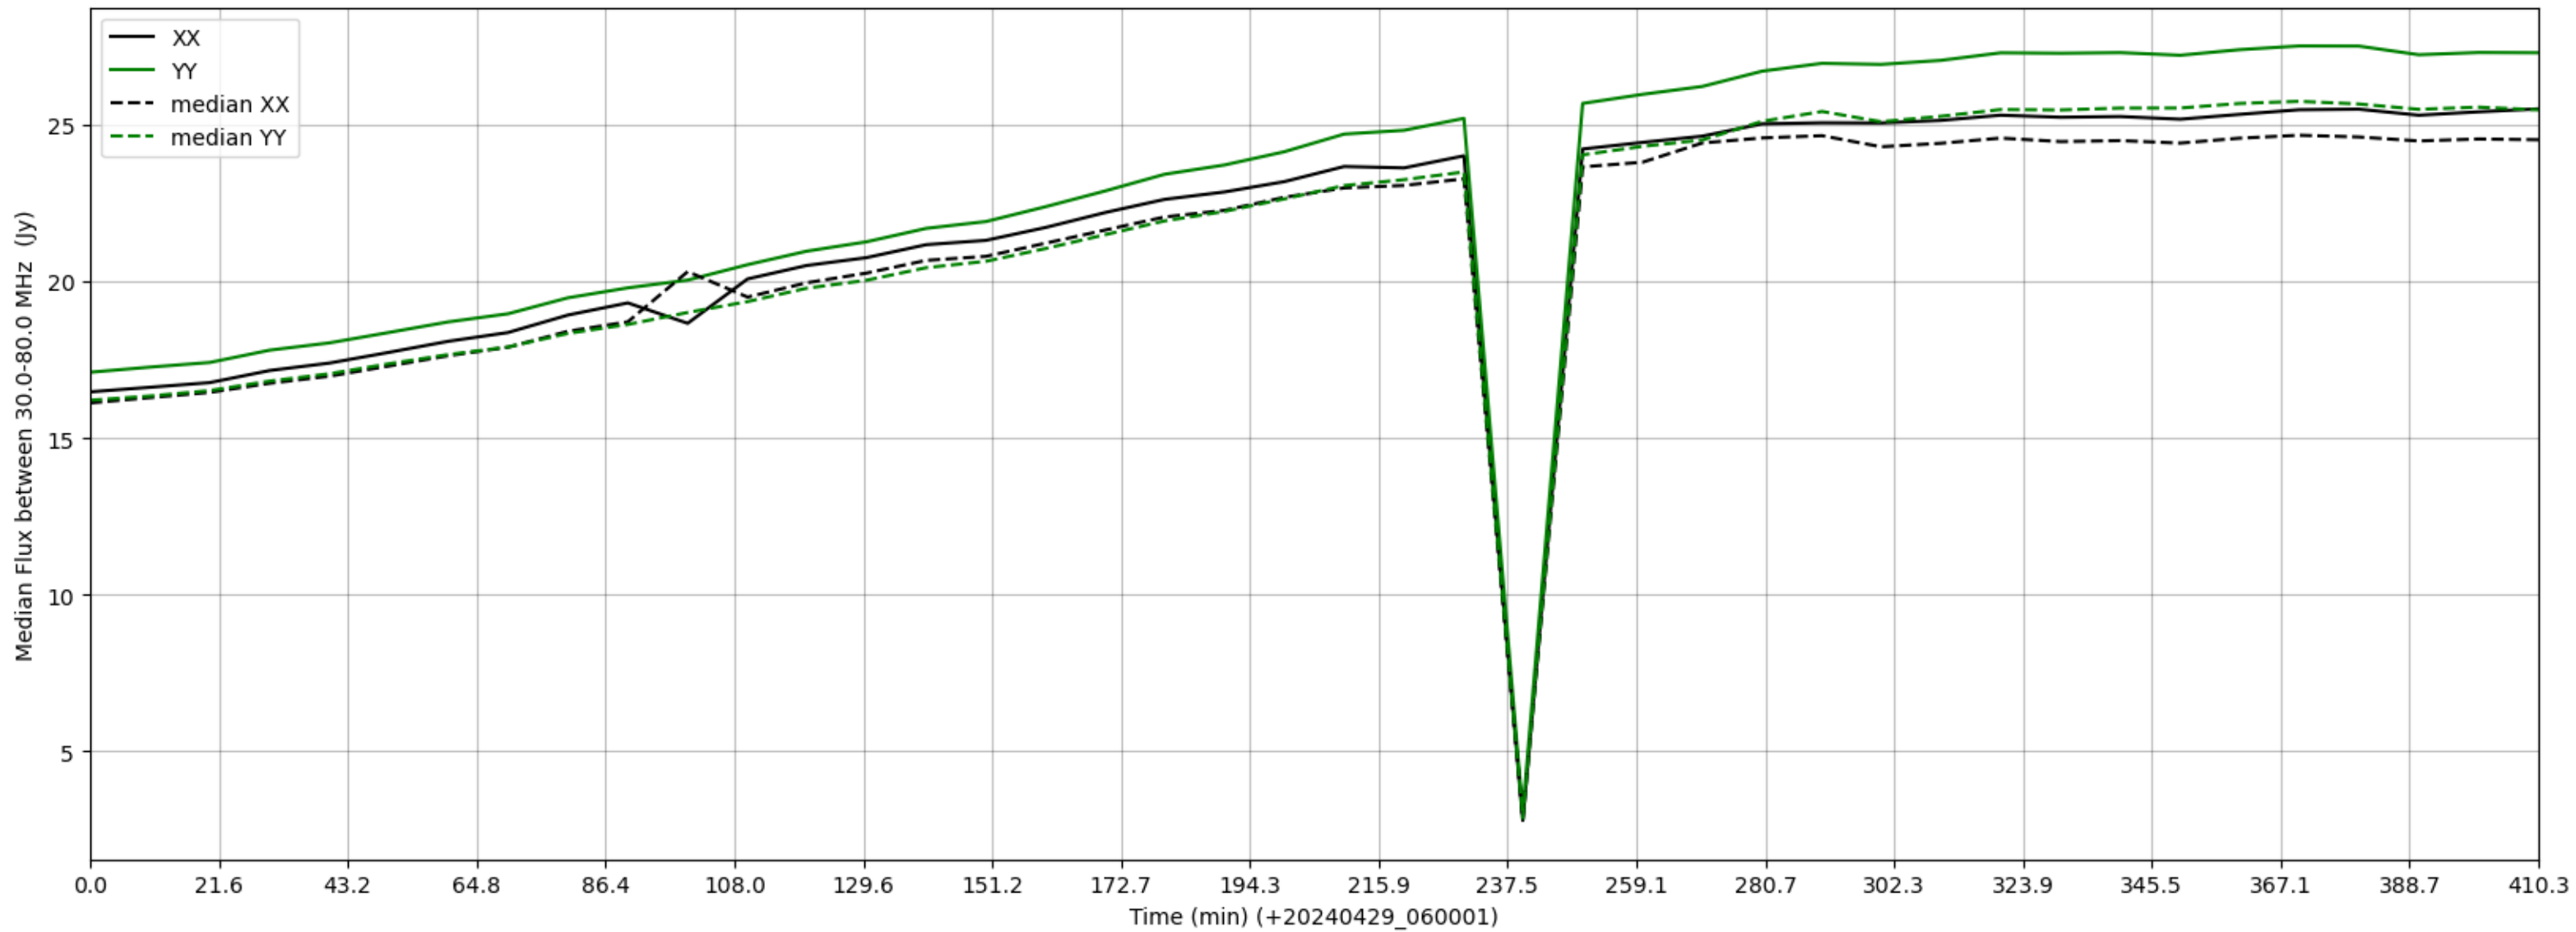

LWA031 - Correlator# 131 - XX FLAGS:Good - YY FLAGS:Good

LWA032 - Correlator# 130 - XX FLAGS:Good - YY FLAGS:Good