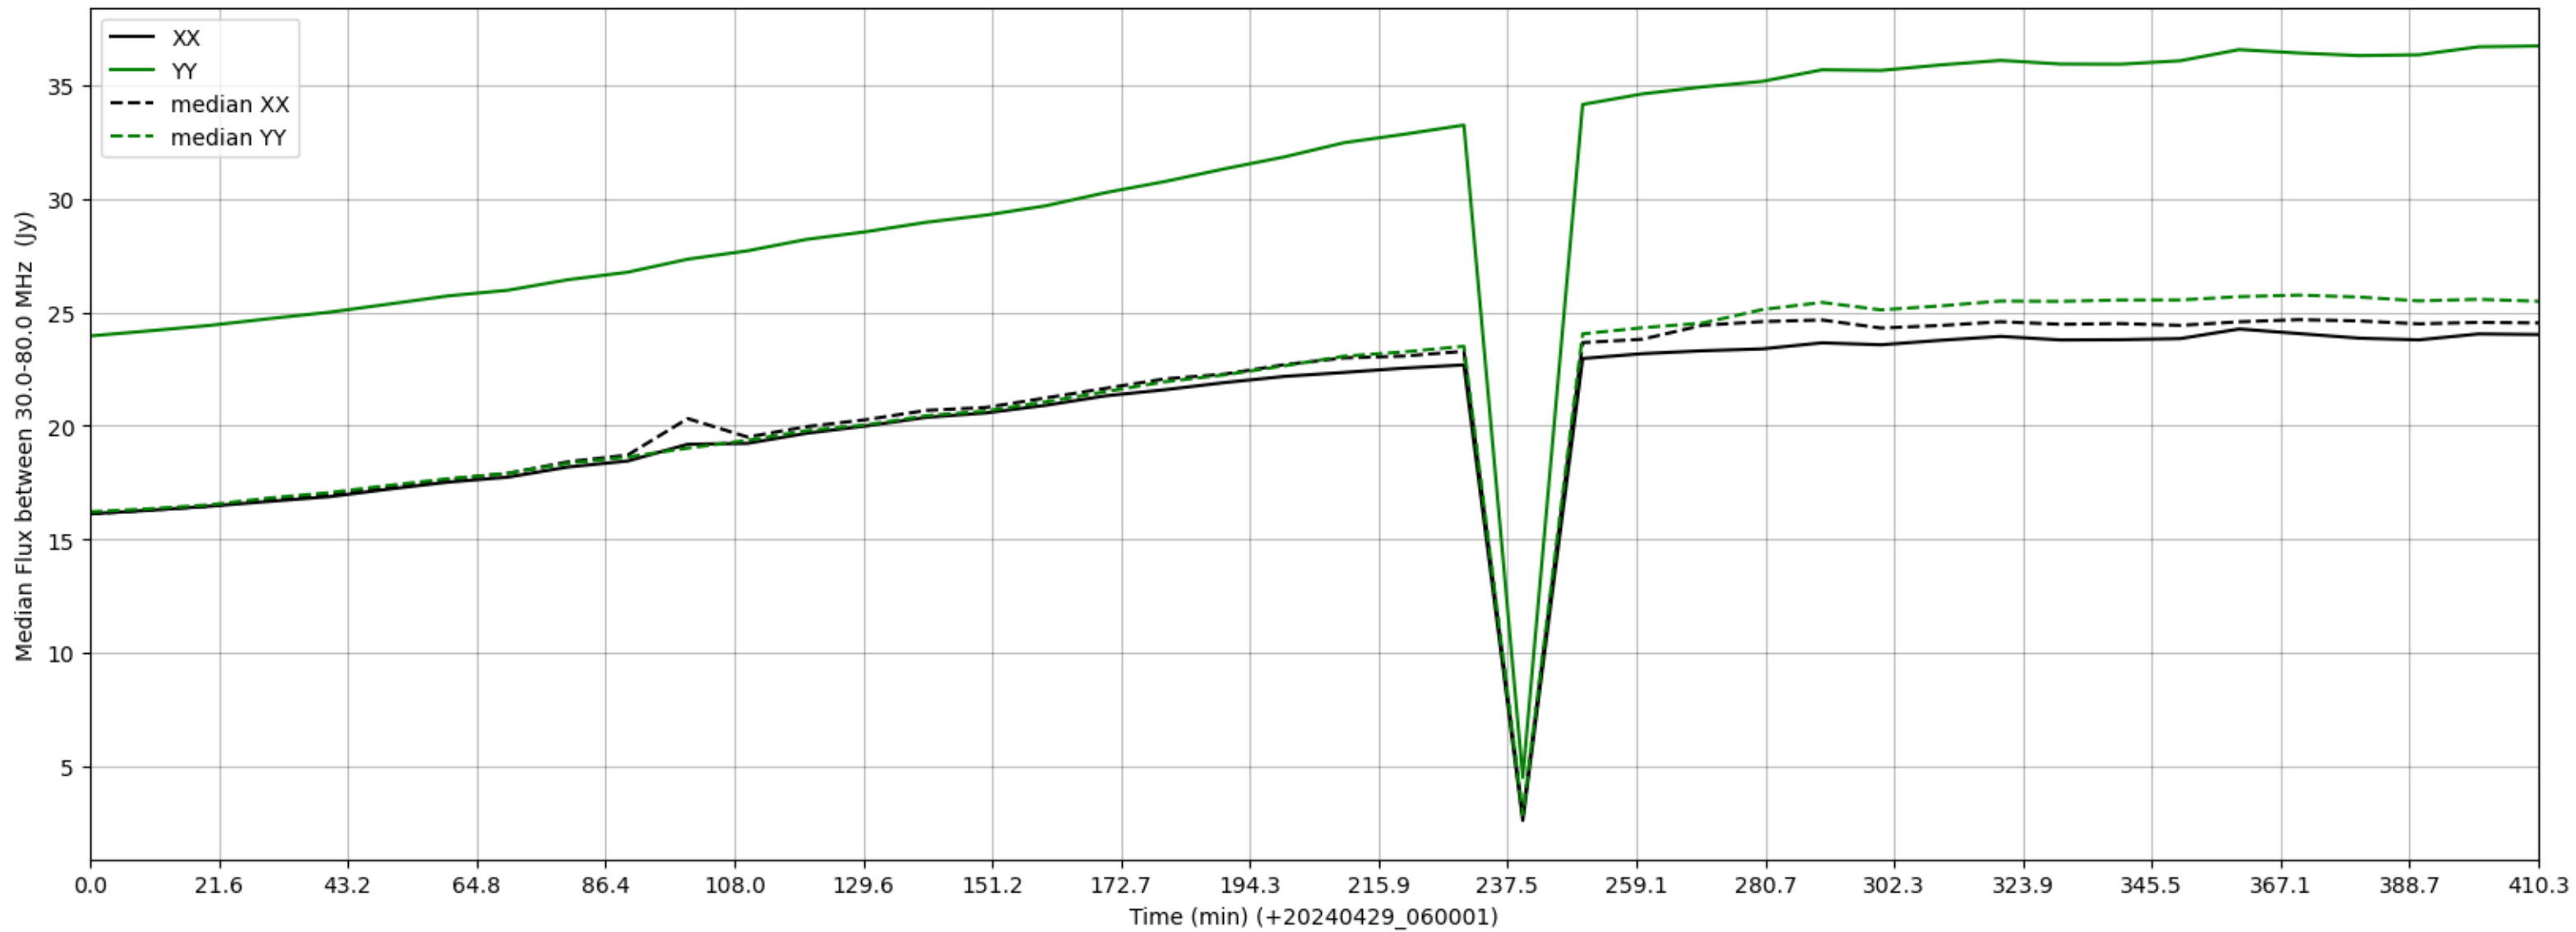

LWA295 - Correlator# 047 - XX FLAGS:Good - YY FLAGS:Good

LWA296 - Correlator# 046 - XX FLAGS:Good - YY FLAGS:Good