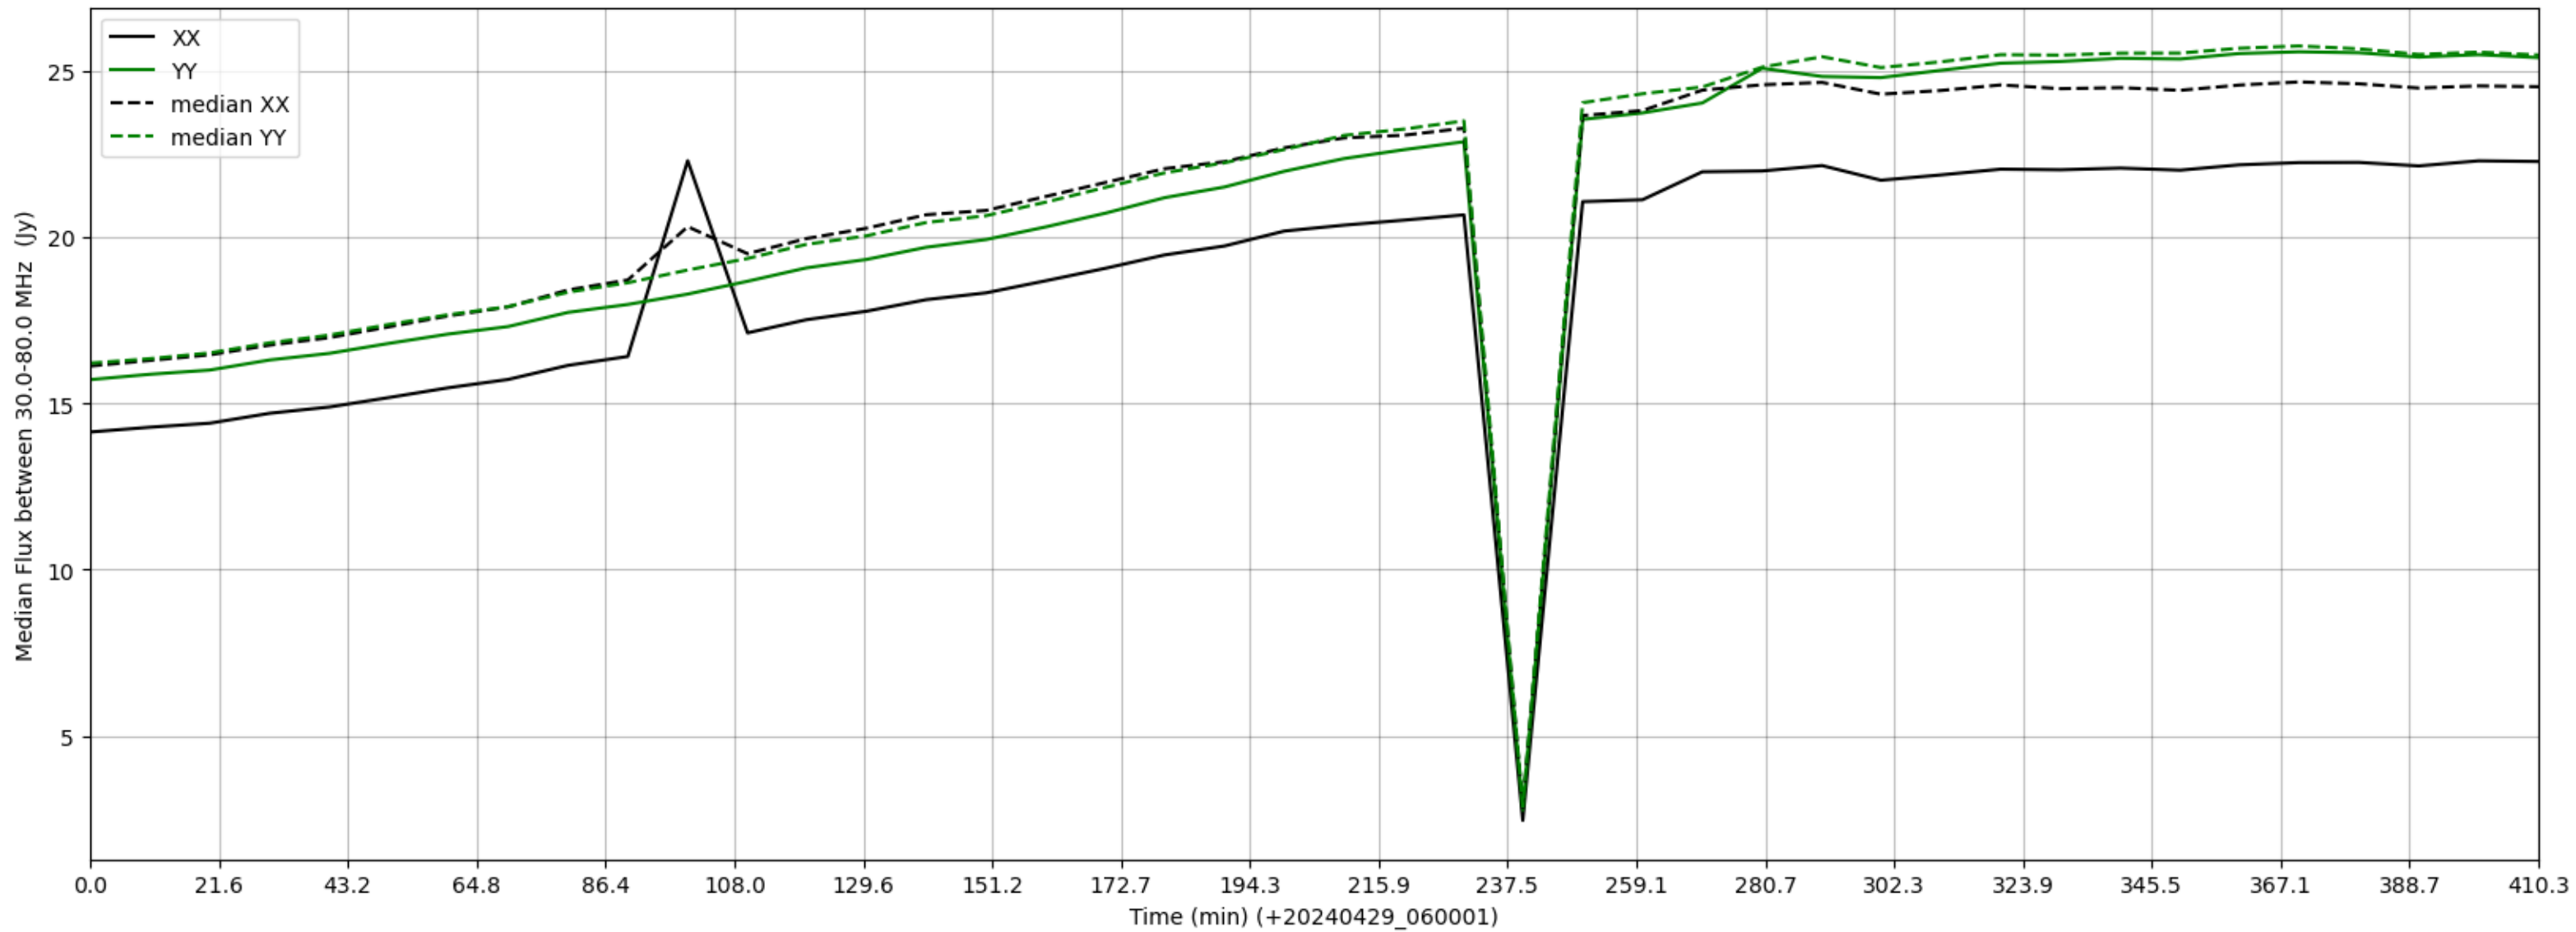

LWA047 - Correlator# 085 - XX FLAGS:Good - YY FLAGS:Good

LWA071 - Correlator# 084 - XX FLAGS:Good - YY FLAGS:Good