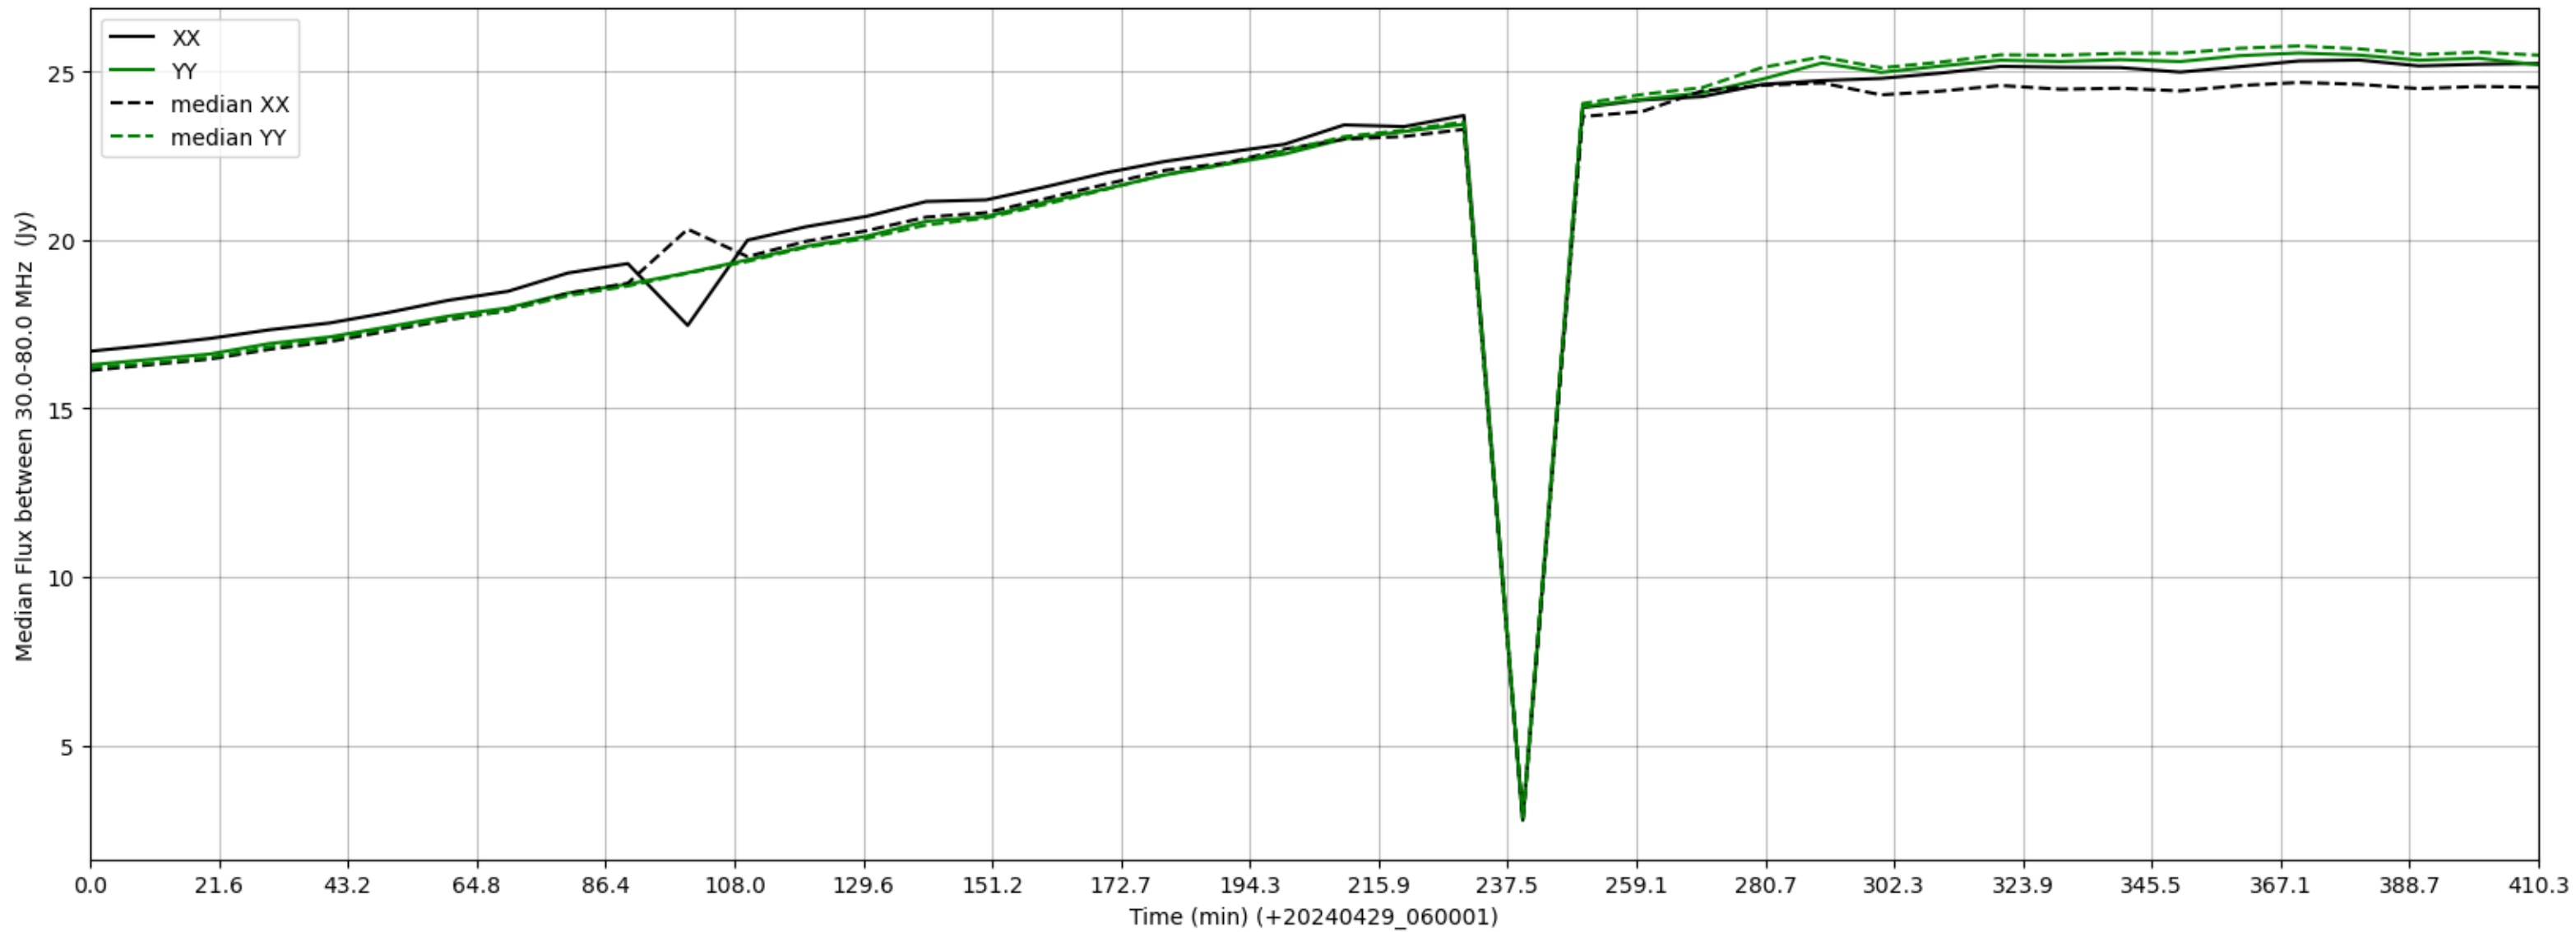

LWA224 - Correlator# 248 - XX FLAGS:Good - YY FLAGS:Good

LWA222 - Correlator# 249 - XX FLAGS:Good - YY FLAGS:Good

LWA326 - Correlator# 250 - XX FLAGS:BadSpecShape - YY FLAGS:Good

LWA322 - Correlator# 251 - XX FLAGS:BadSpecShape - YY FLAGS:Good