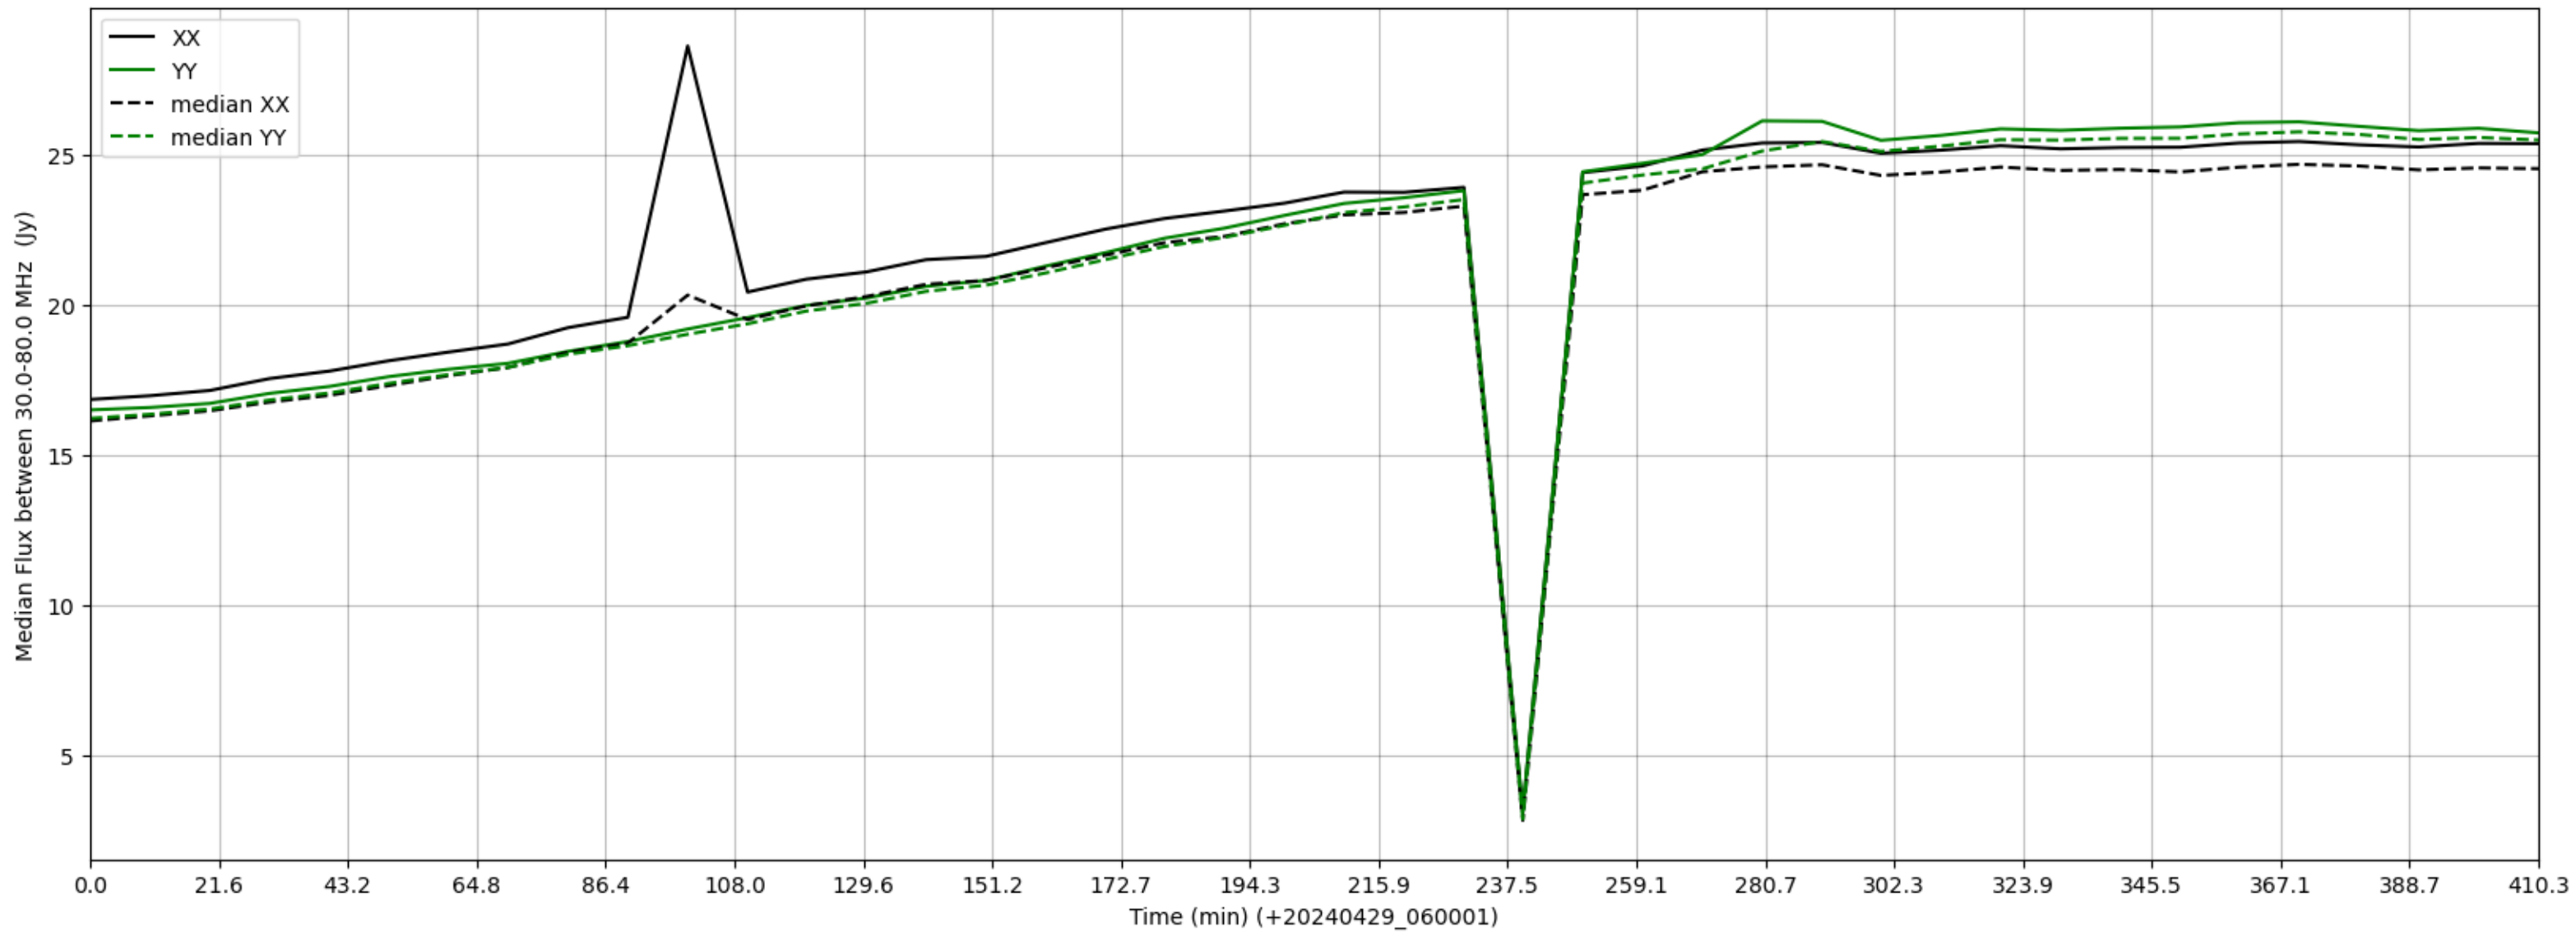

LWA167 - Correlator# 268 - XX FLAGS:Good - YY FLAGS:Good

LWA166 - Correlator# 269 - XX FLAGS:Good - YY FLAGS:Good

LWA193 - Correlator# 270 - XX FLAGS:Good - YY FLAGS:Good

LWA198 - Correlator# 271 - XX FLAGS:Good - YY FLAGS:Good