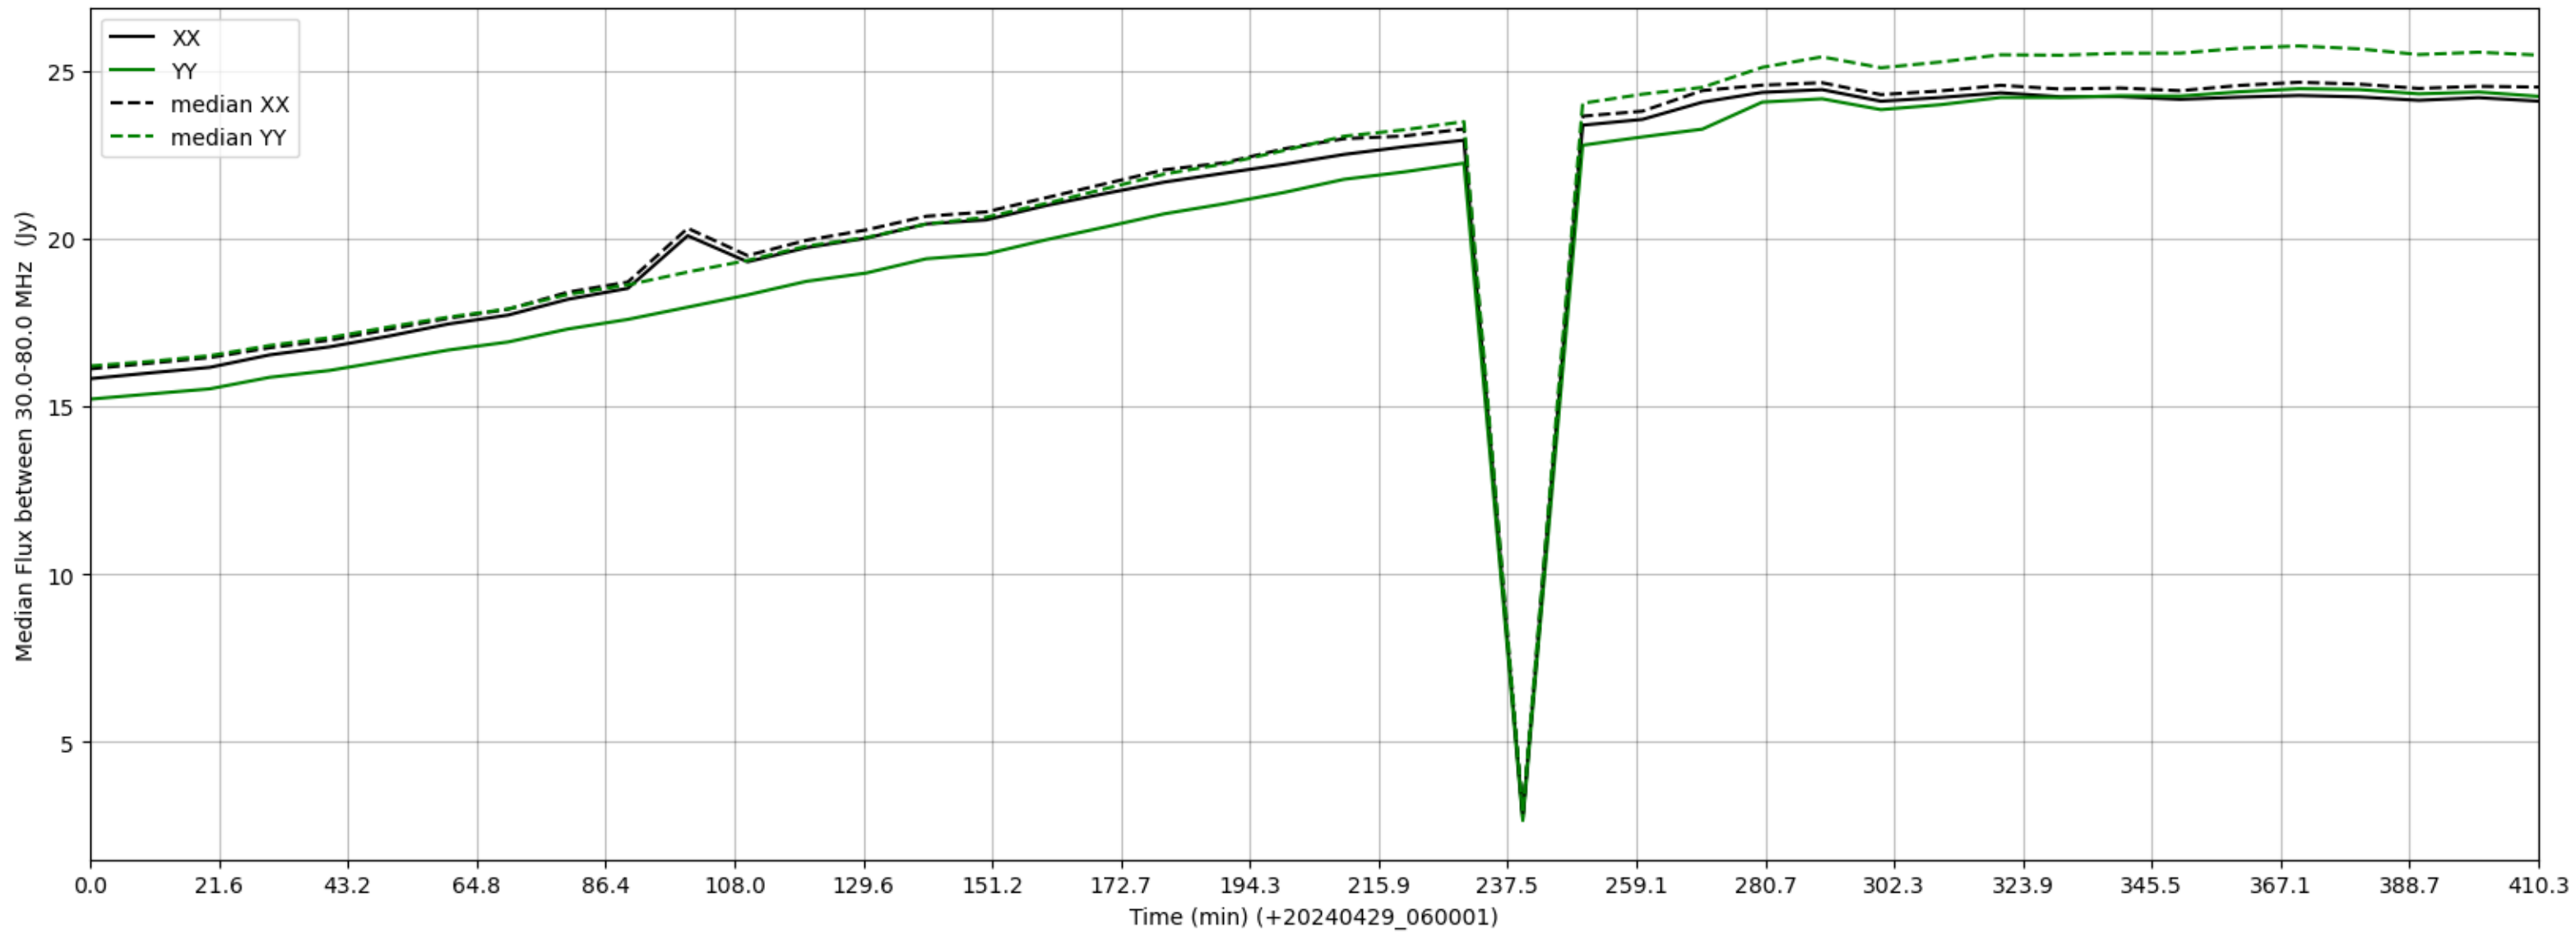

LWA143 - Correlator# 210 - XX FLAGS:Good - YY FLAGS:Good

LWA082 - Correlator# 209 - XX FLAGS:Good - YY FLAGS:Good