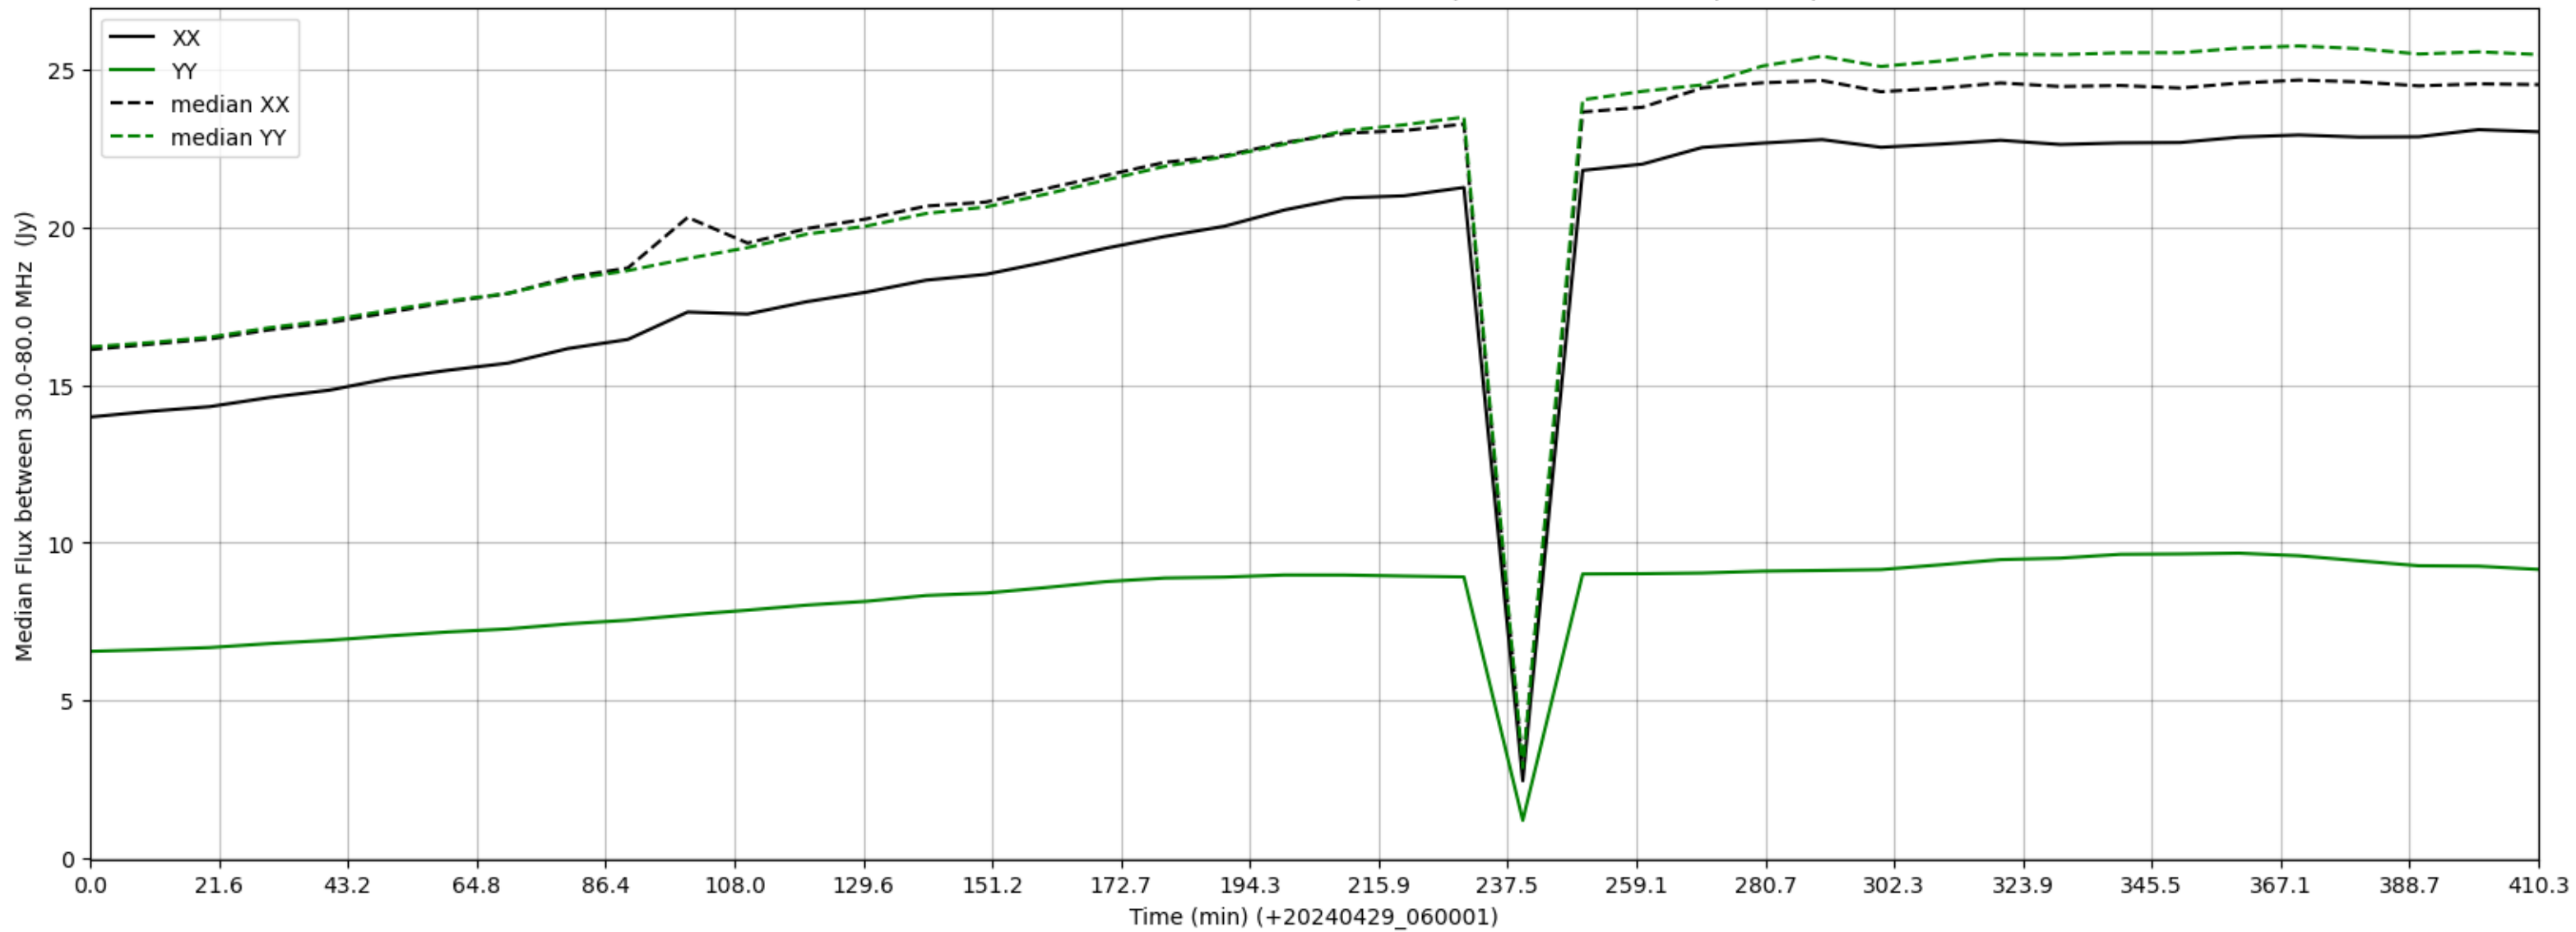

LWA301 - Correlator# 048 - XX FLAGS:BadSpecShape - YY FLAGS:Good

LWA298 - Correlator# 049 - XX FLAGS:Good - YY FLAGS:Good

LWA305 - Correlator# 050 - XX FLAGS:Good - YY FLAGS:Good

LWA303 - Correlator# 051 - XX FLAGS:BadSpecShape - YY FLAGS:BadSpecShape