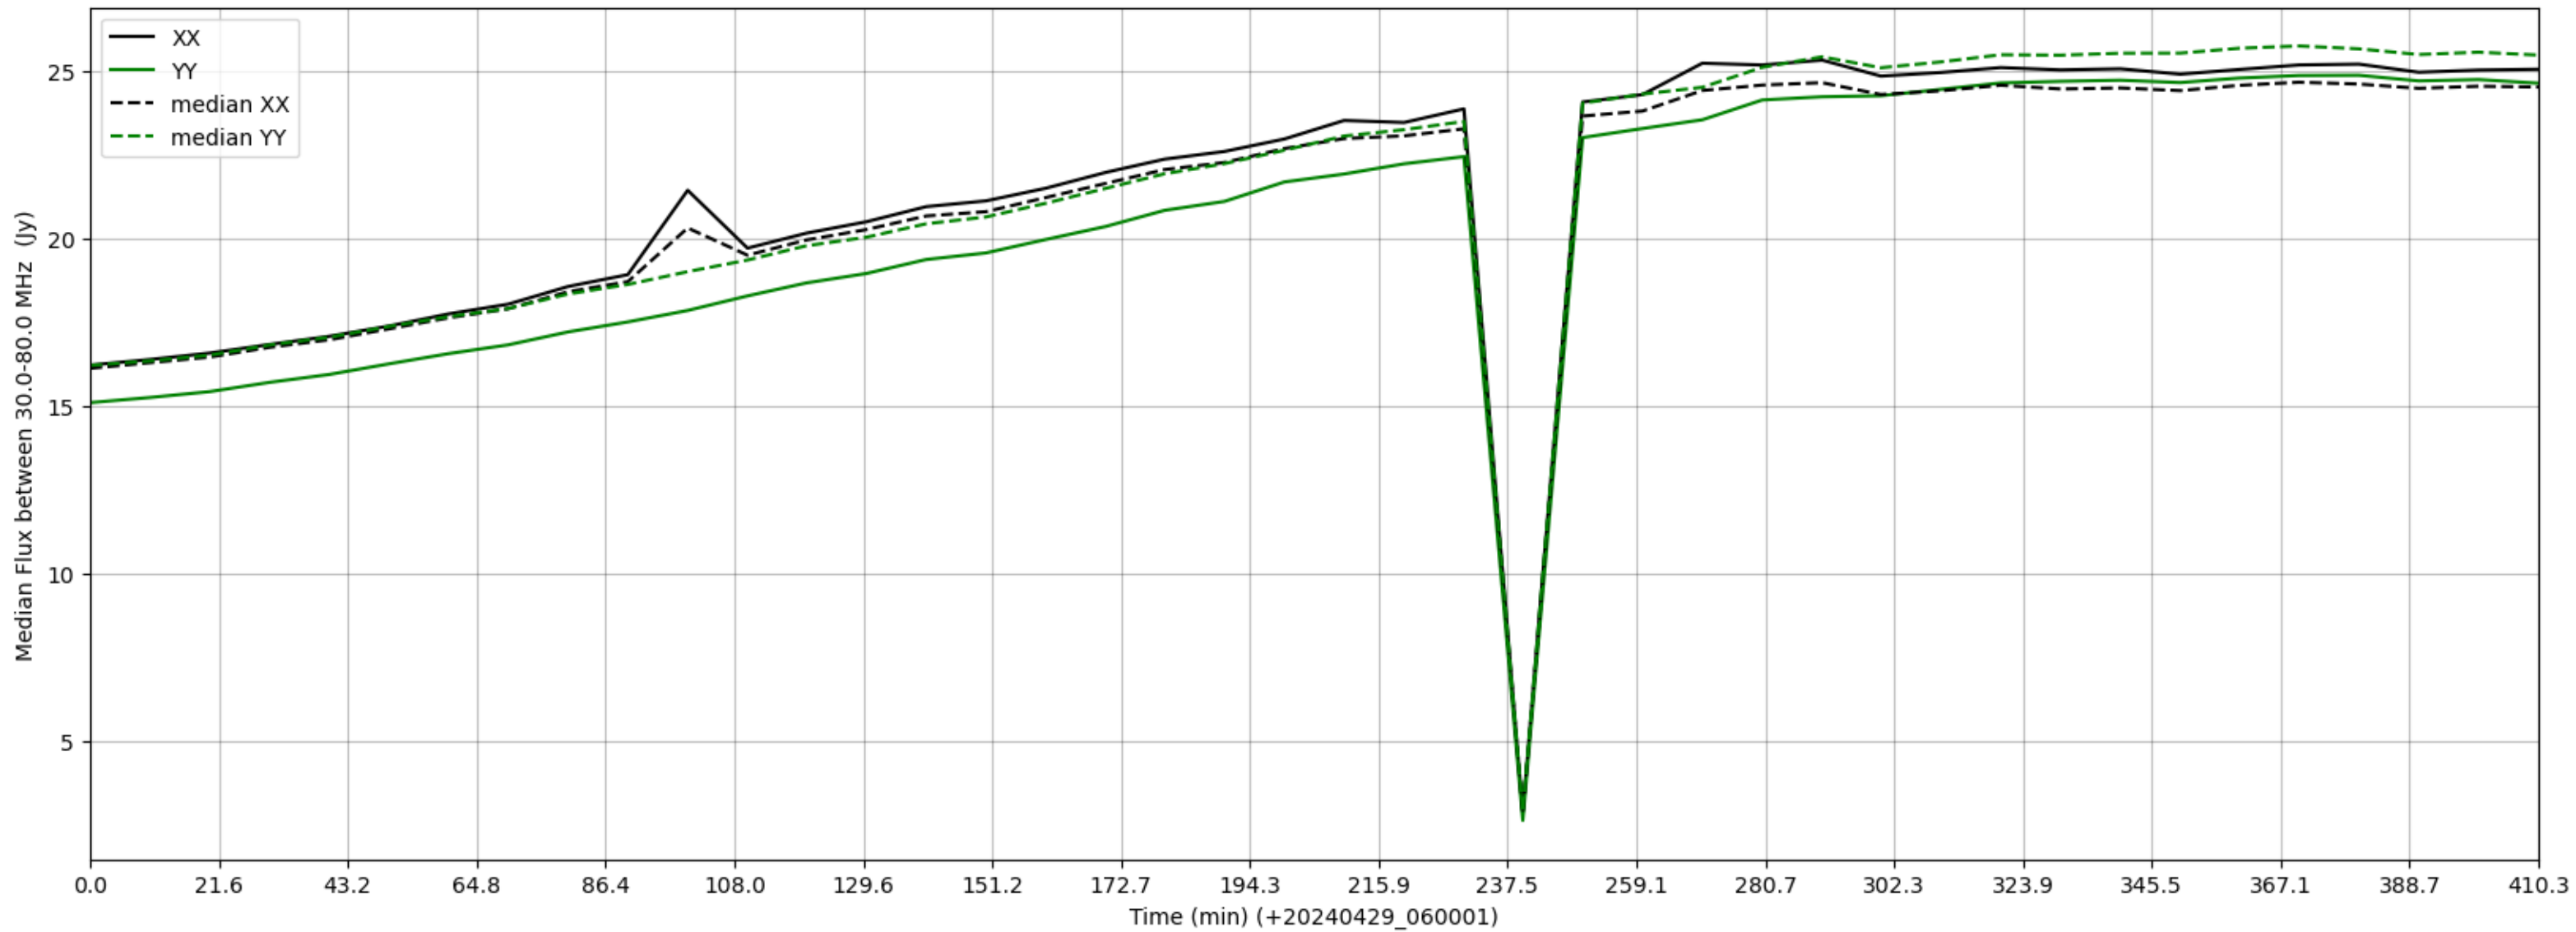

LWA028 - Correlator# 129 - XX FLAGS:Good - YY FLAGS:Good

LWA030 - Correlator# 128 - XX FLAGS:Good - YY FLAGS:Good