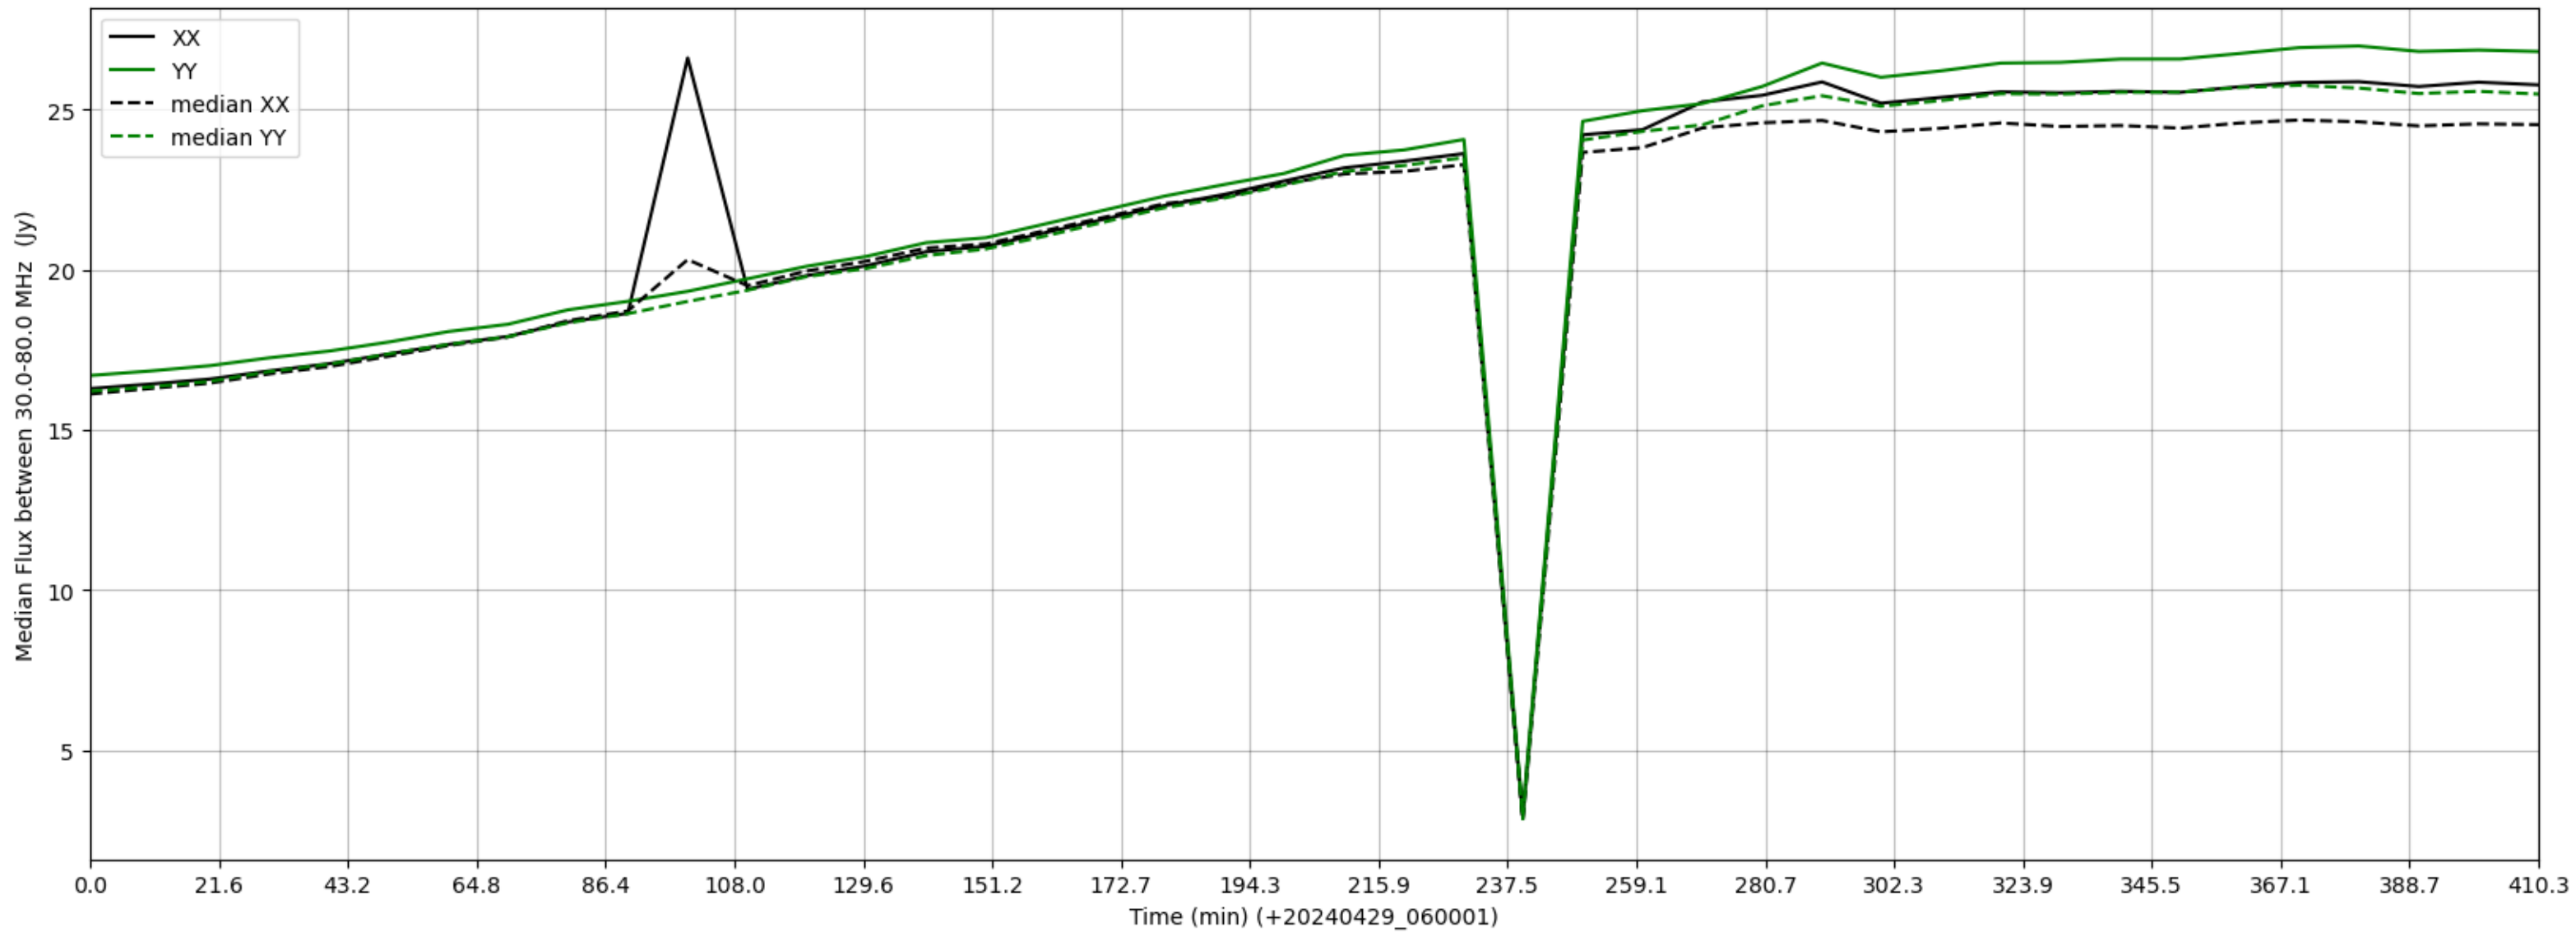

LWA014 - Correlator# 099 - XX FLAGS:Good - YY FLAGS:Good

LWA015 - Correlator# 098 - XX FLAGS:Good - YY FLAGS:Good