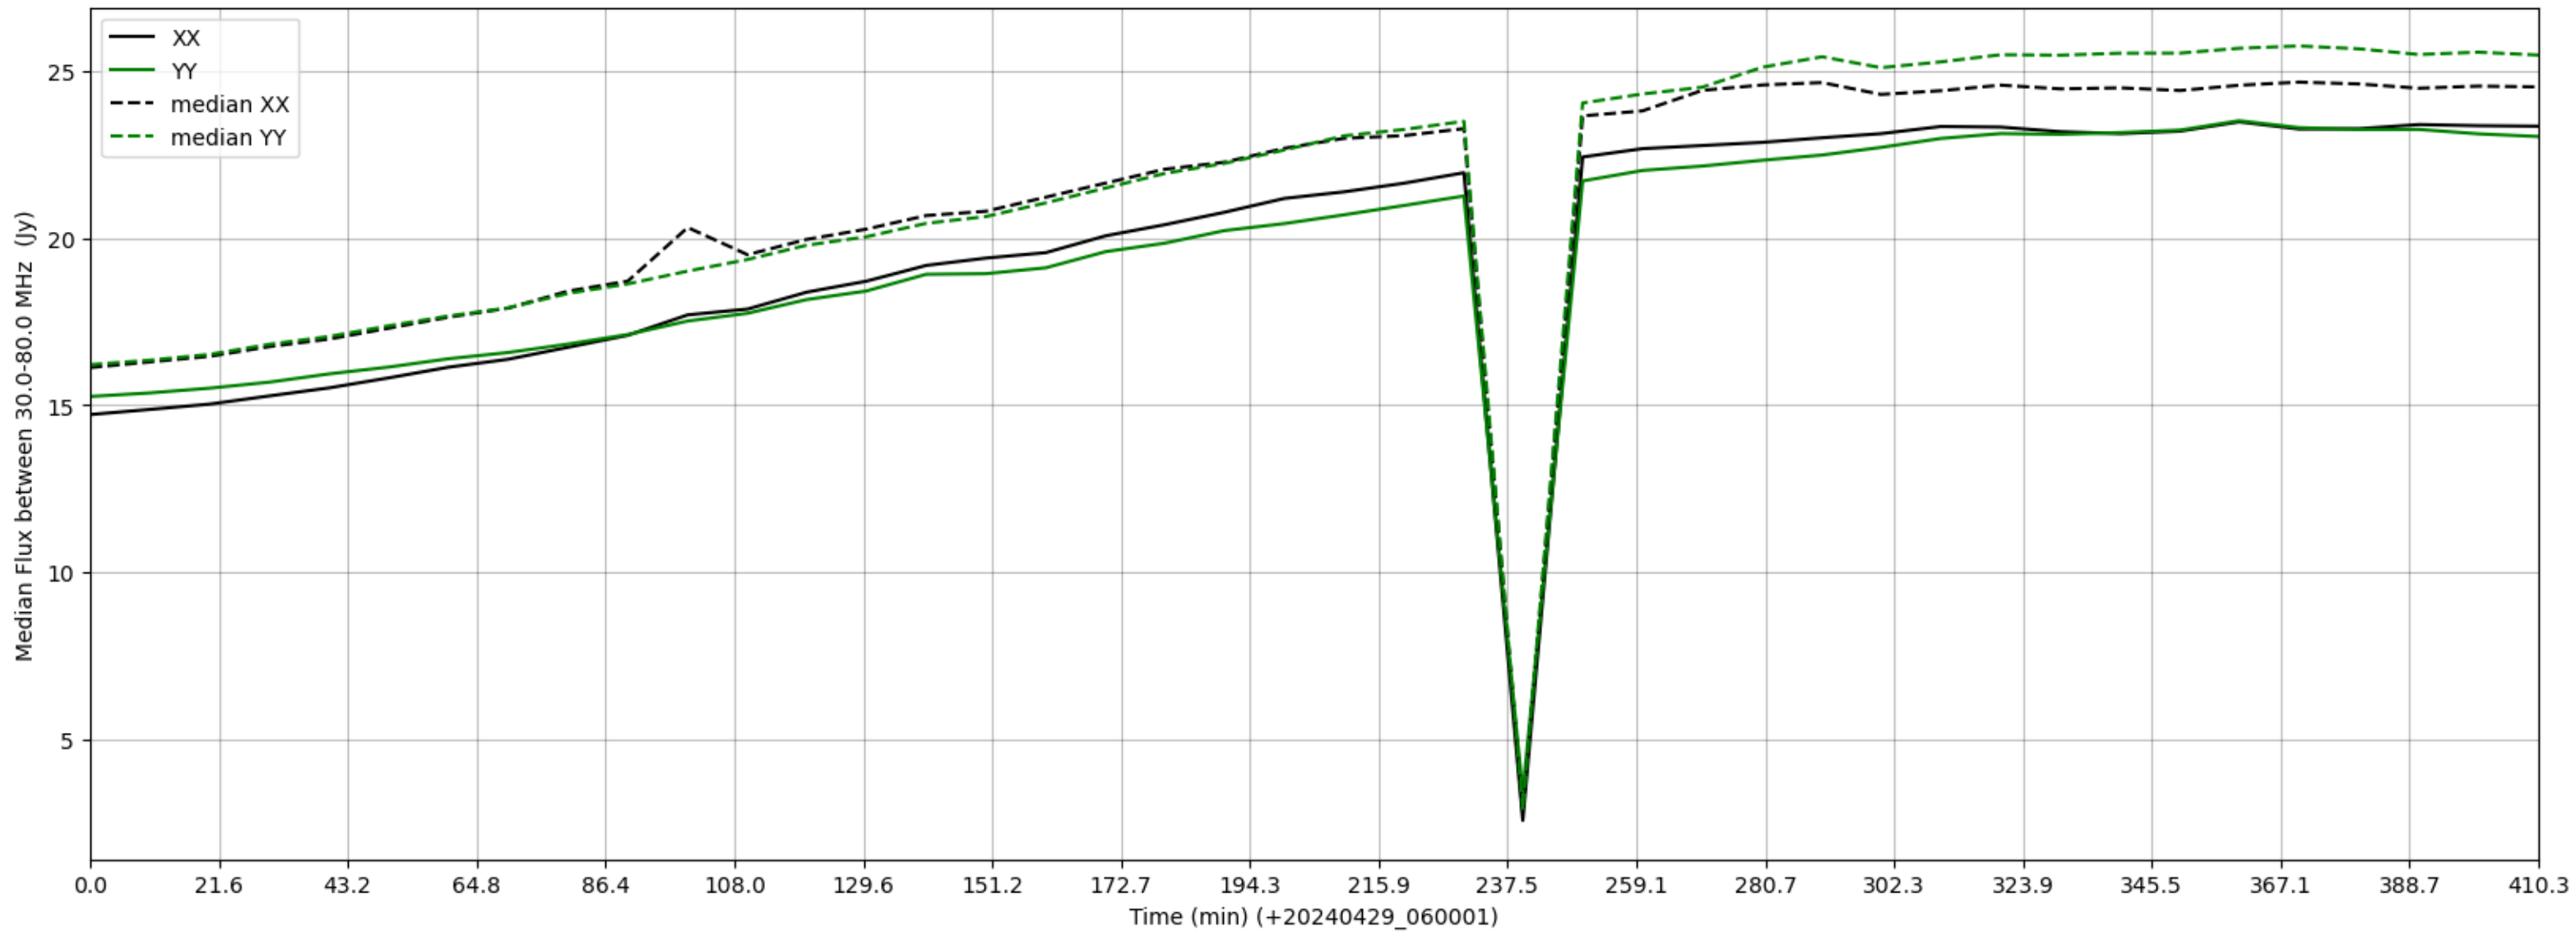

LWA351 - Correlator# 060 - XX FLAGS:Good - YY FLAGS:Good

LWA344 - Correlator# 061 - XX FLAGS:Good - YY FLAGS:Good

LWA360 - Correlator# 062 - XX FLAGS:Good - YY FLAGS:Good

LWA354 - Correlator# 063 - XX FLAGS:Good - YY FLAGS:Good