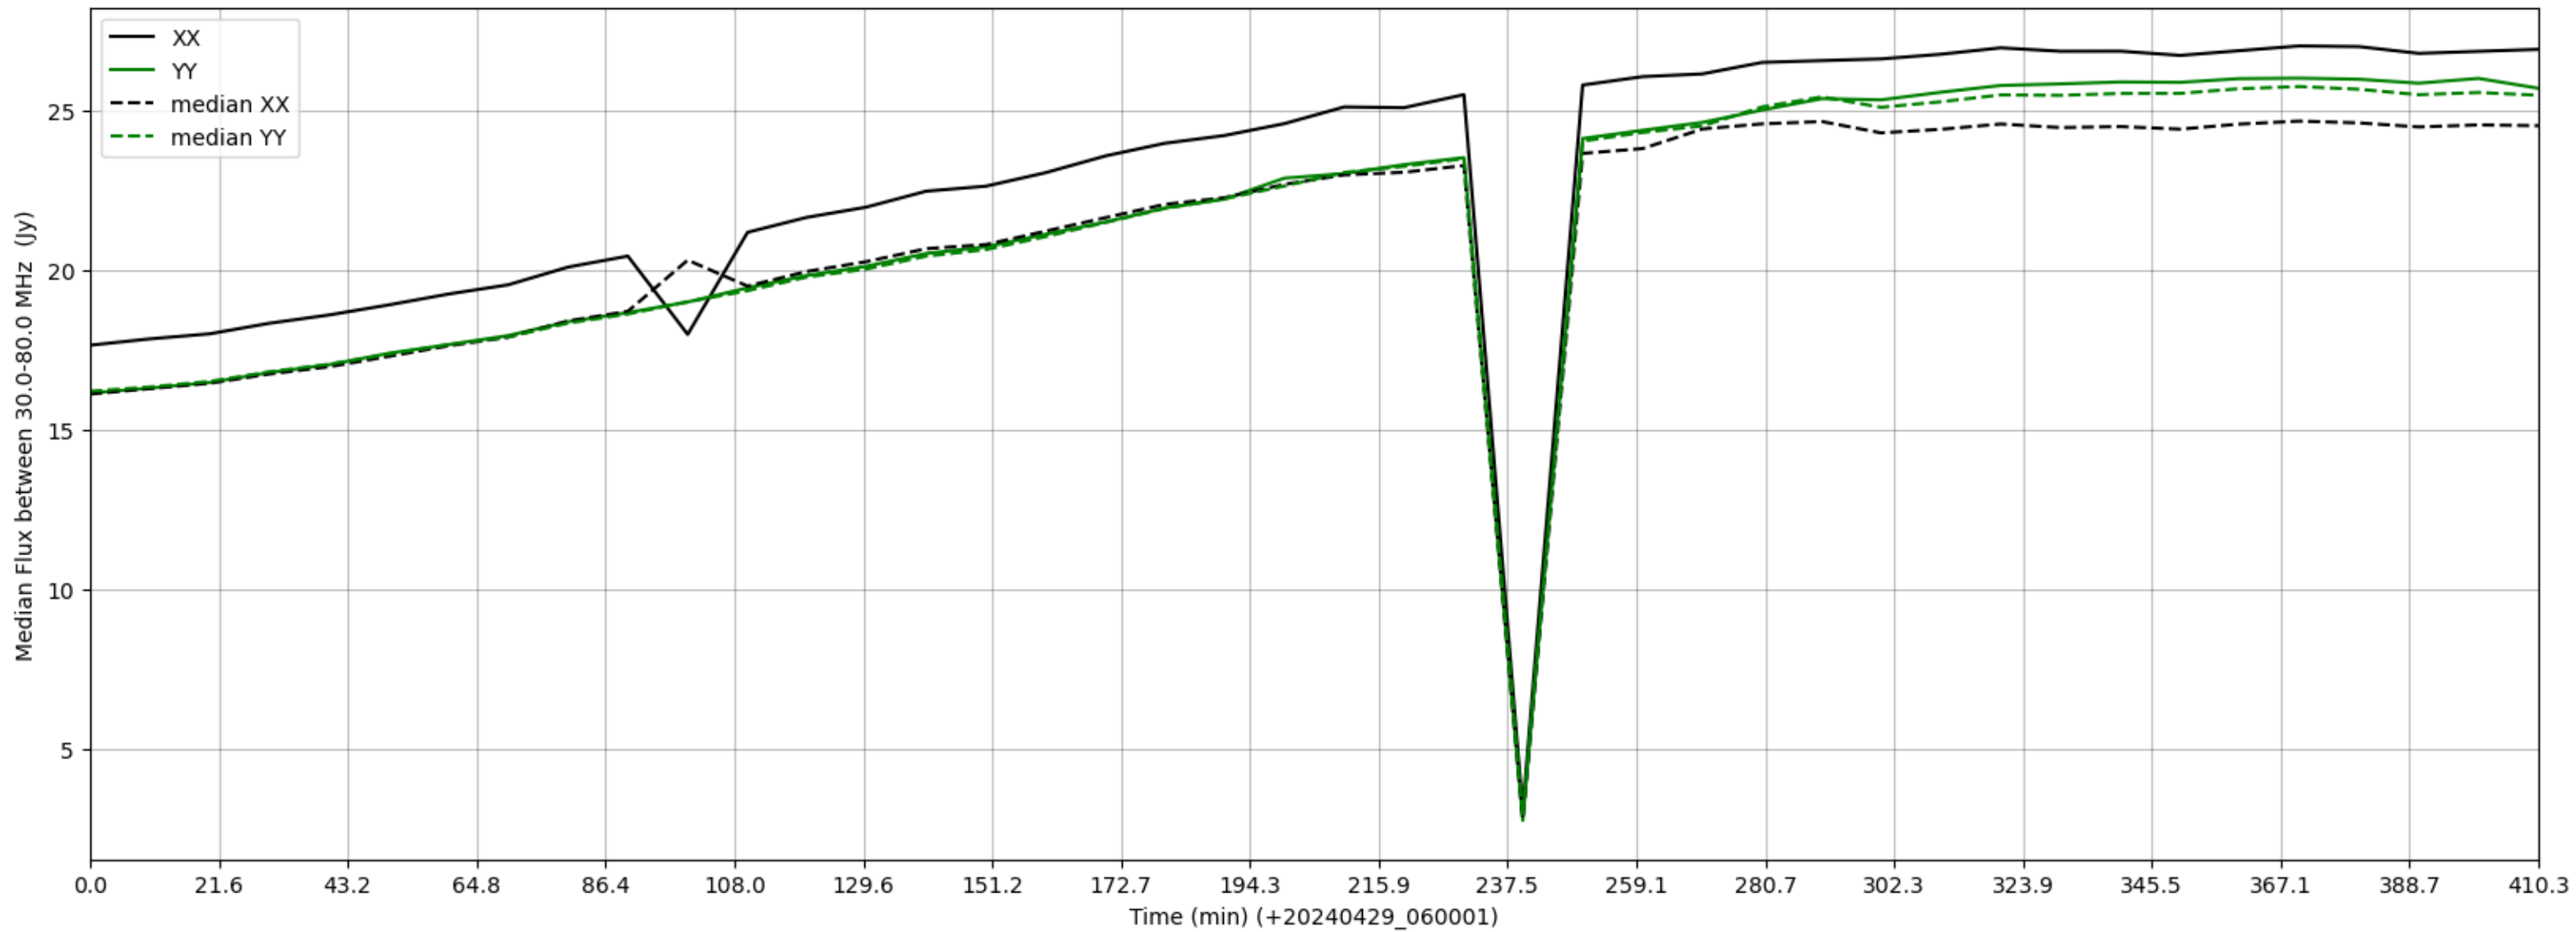

LWA058 - Correlator# 137 - XX FLAGS:Good - YY FLAGS:LowFlux

LWA059 - Correlator# 136 - XX FLAGS:Good - YY FLAGS:Good