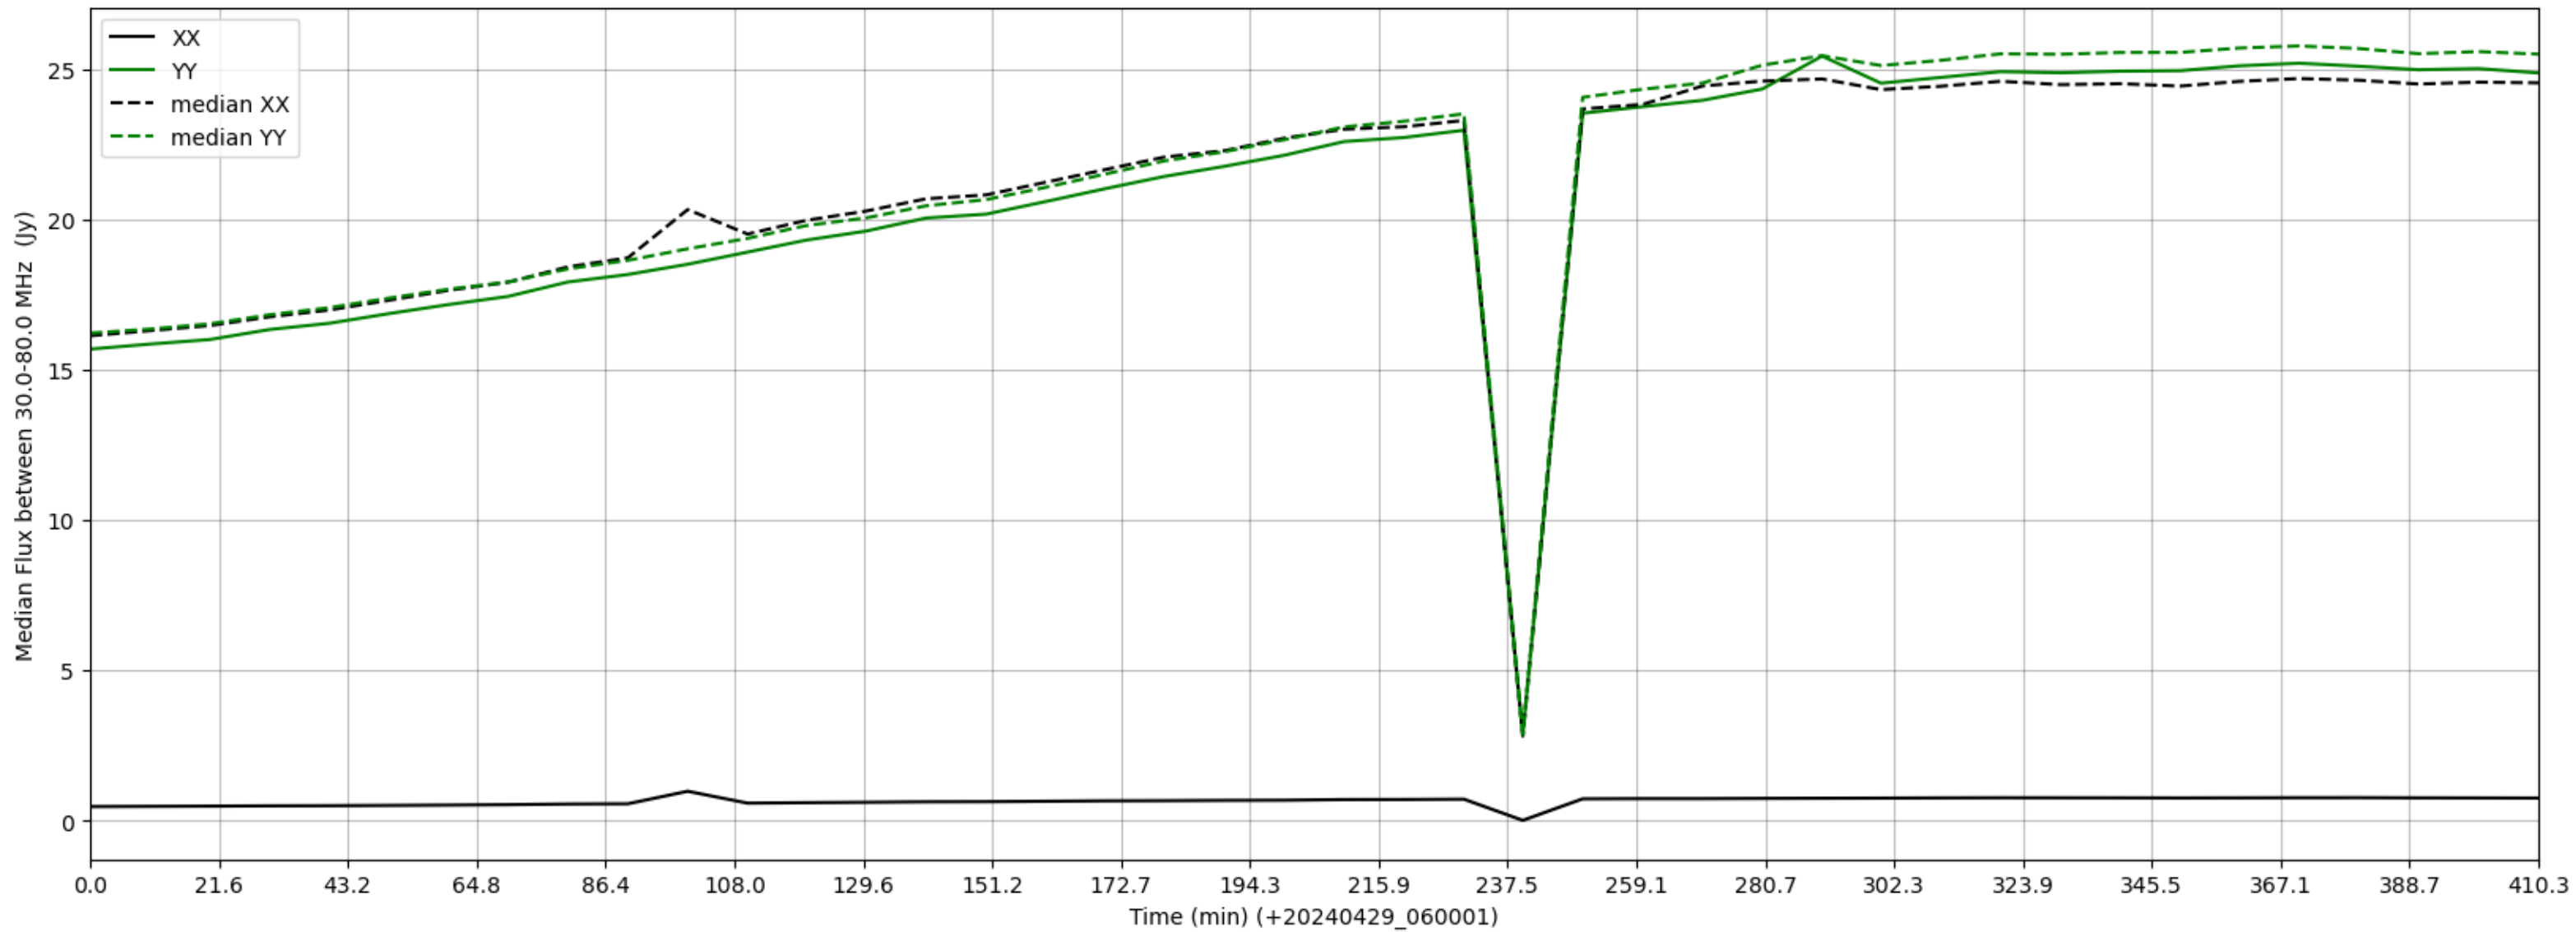

LWA173 - Correlator# 290 - XX FLAGS:Good - YY FLAGS:Good

LWA234 - Correlator# 289 - XX FLAGS:LowFlux - YY FLAGS:Good