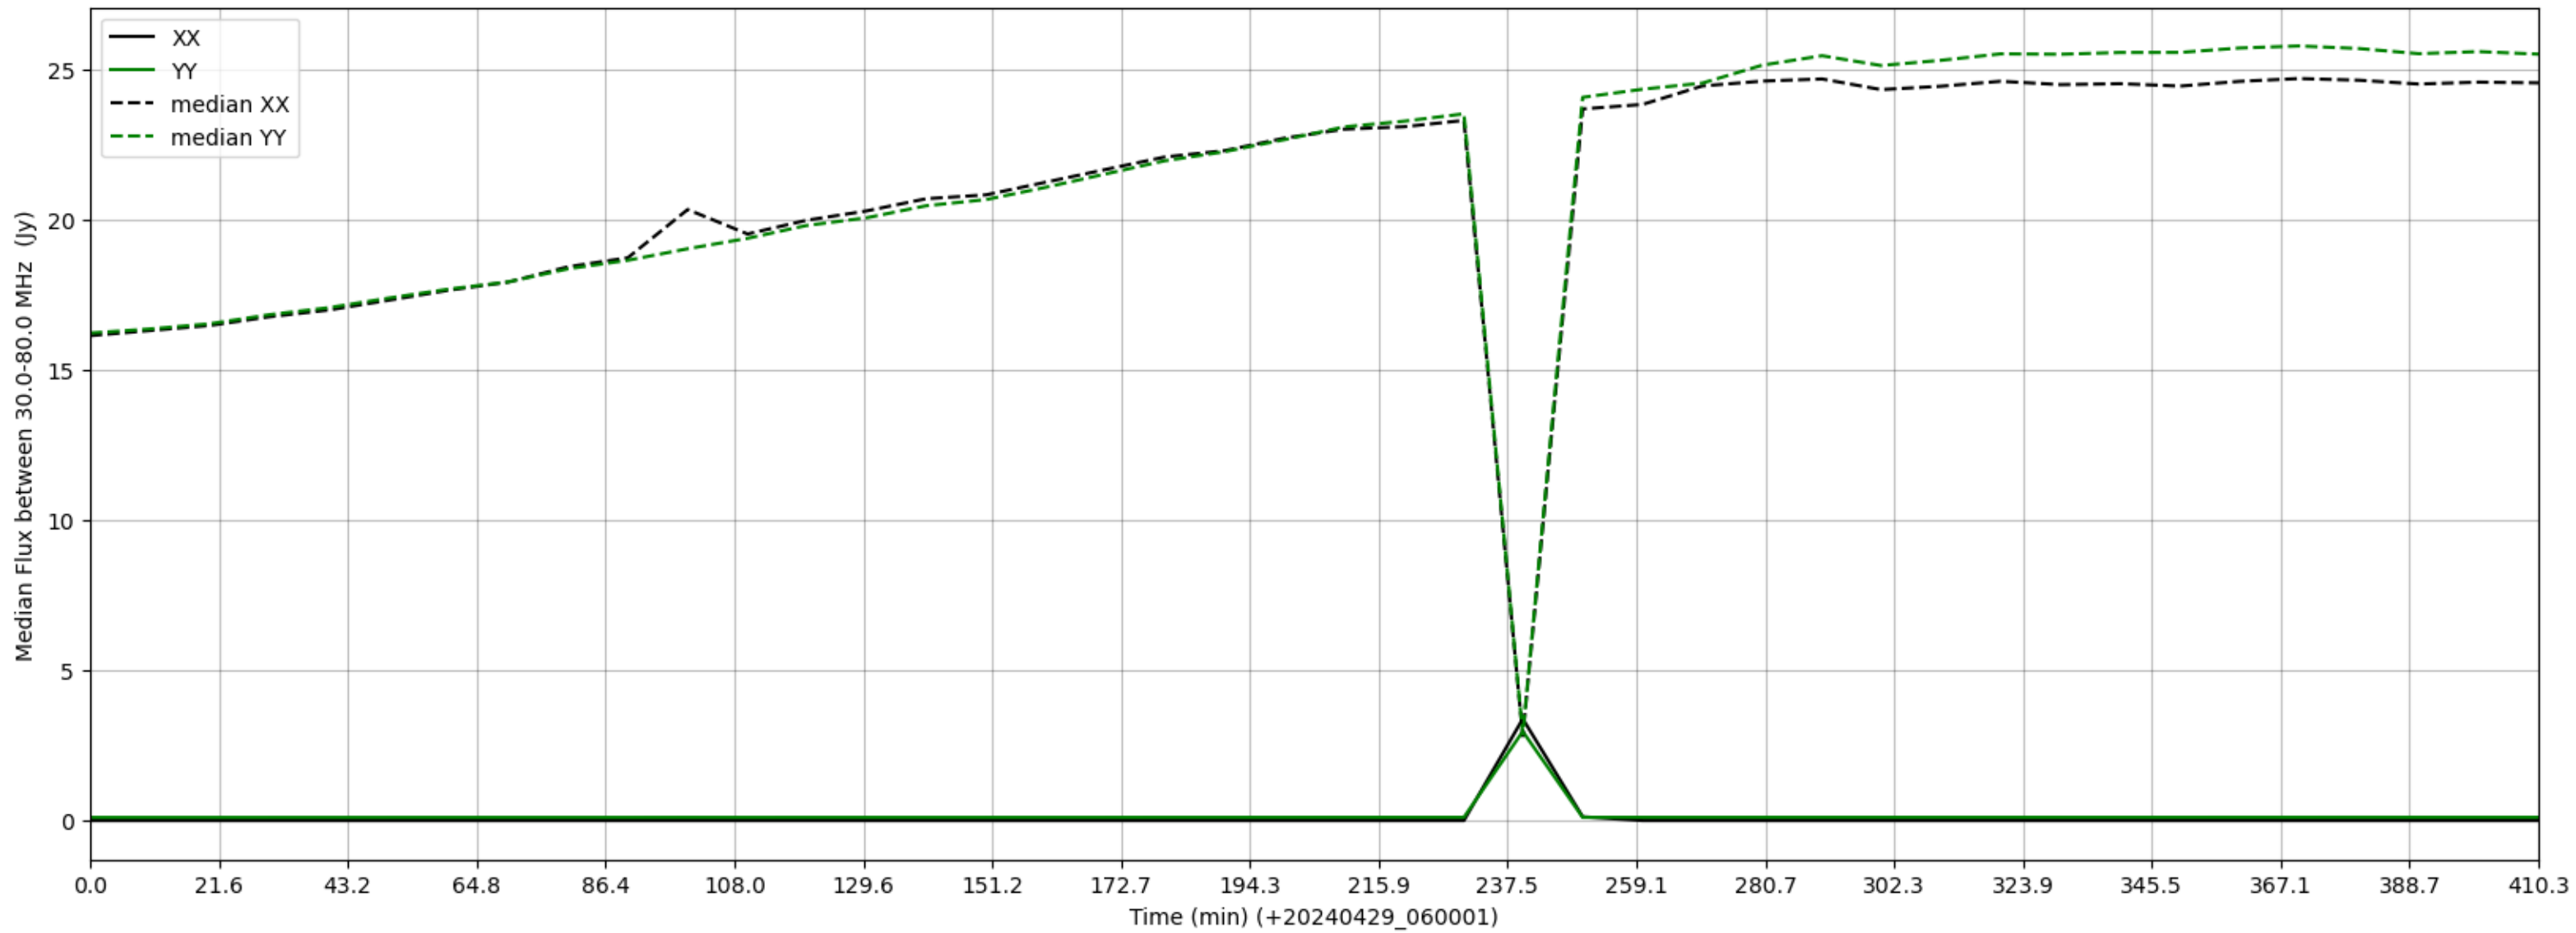

LWA260 - Correlator# 034 - XX FLAGS:BadSpecShape - YY FLAGS:Good

LWA255 - Correlator# 033 - XX FLAGS:LowFlux - YY FLAGS:LowFlux