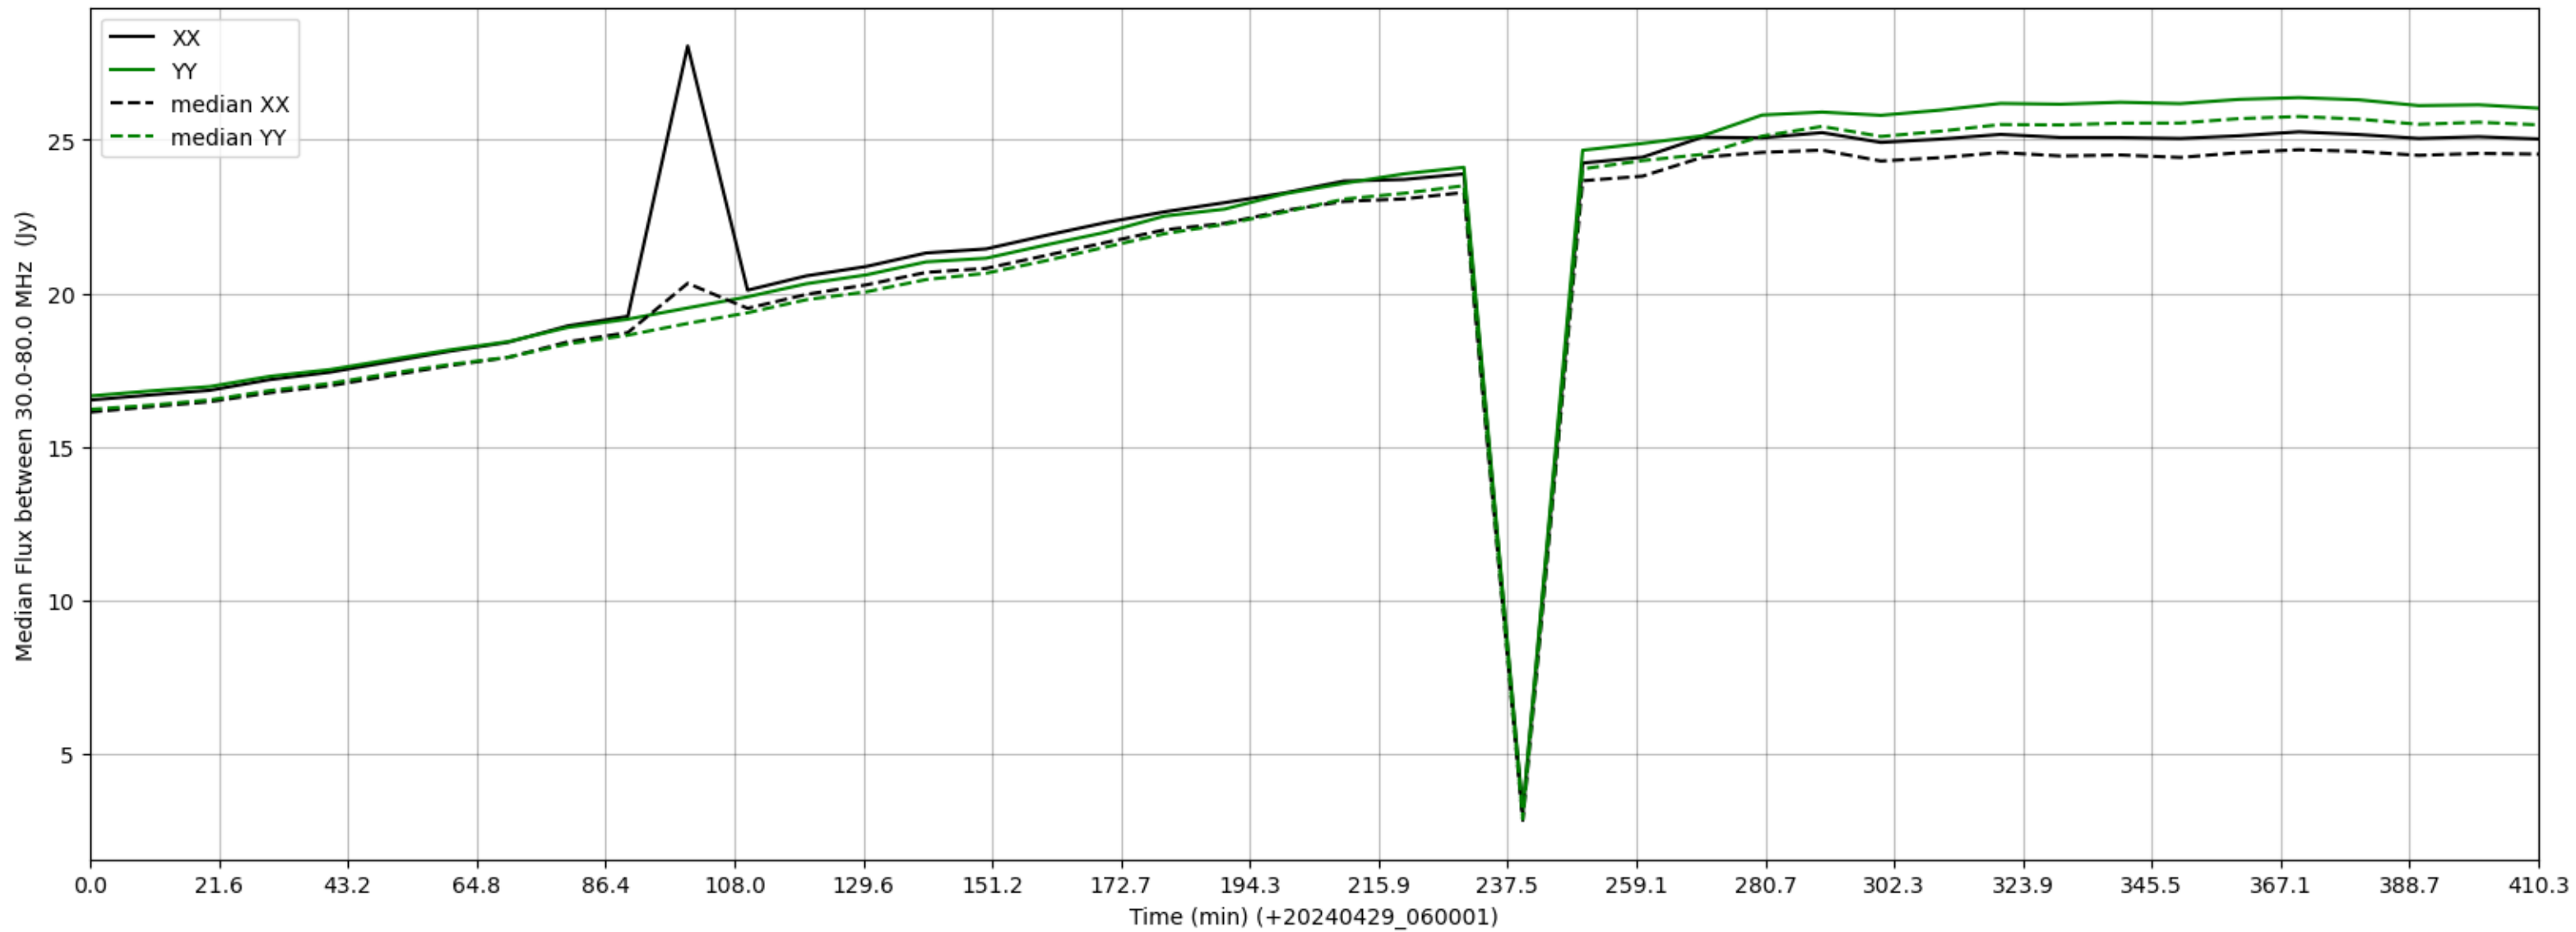

LWA163 - Correlator# 264 - XX FLAGS:Good - YY FLAGS:Good

LWA162 - Correlator# 265 - XX FLAGS:Good - YY FLAGS:Good

LWA165 - Correlator# 266 - XX FLAGS:Good - YY FLAGS:Good

LWA164 - Correlator# 267 - XX FLAGS:Good - YY FLAGS:Good