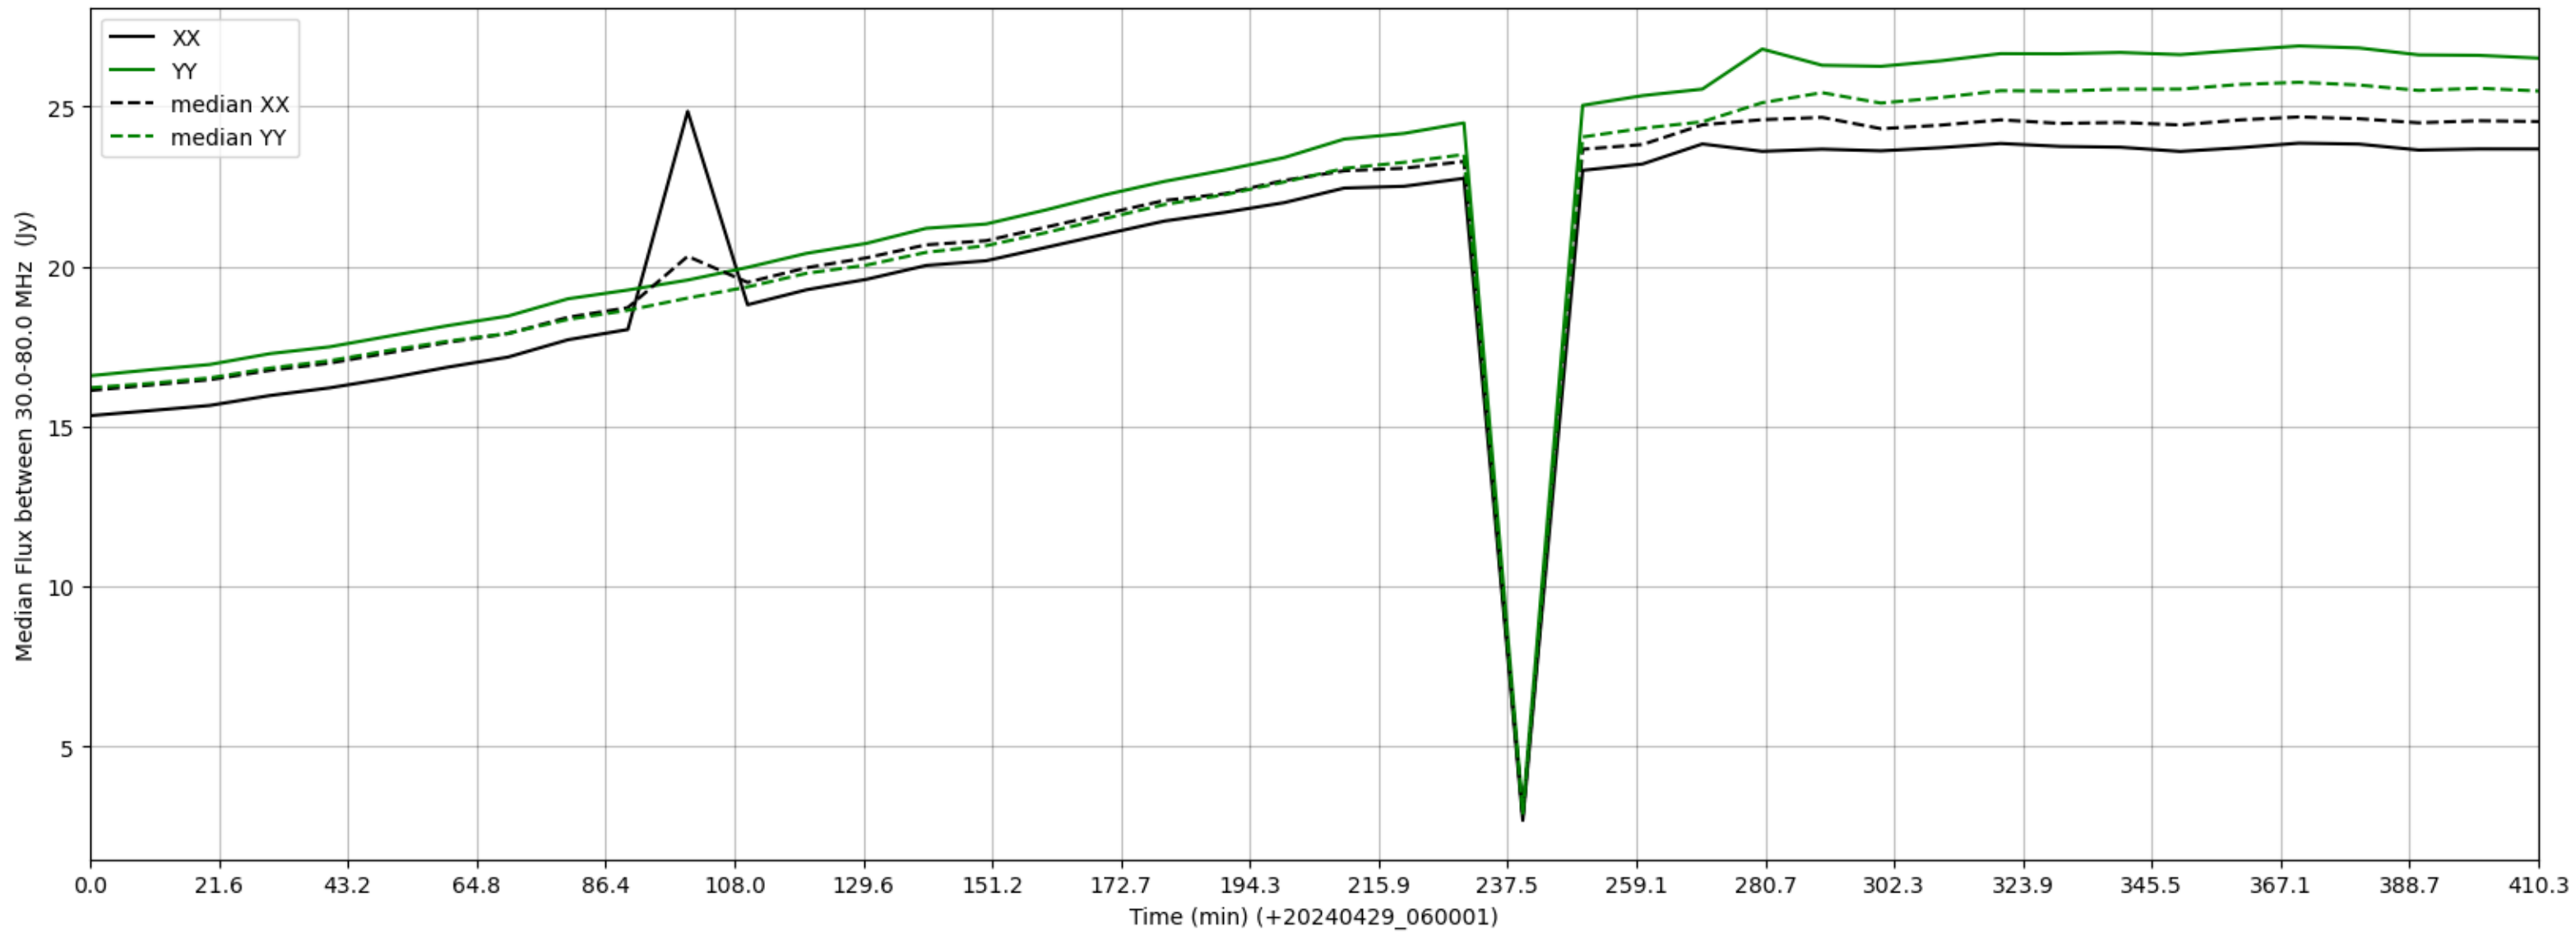

LWA074 - Correlator# 086 - XX FLAGS:Good - YY FLAGS:Good

LWA047 - Correlator# 085 - XX FLAGS:Good - YY FLAGS:Good