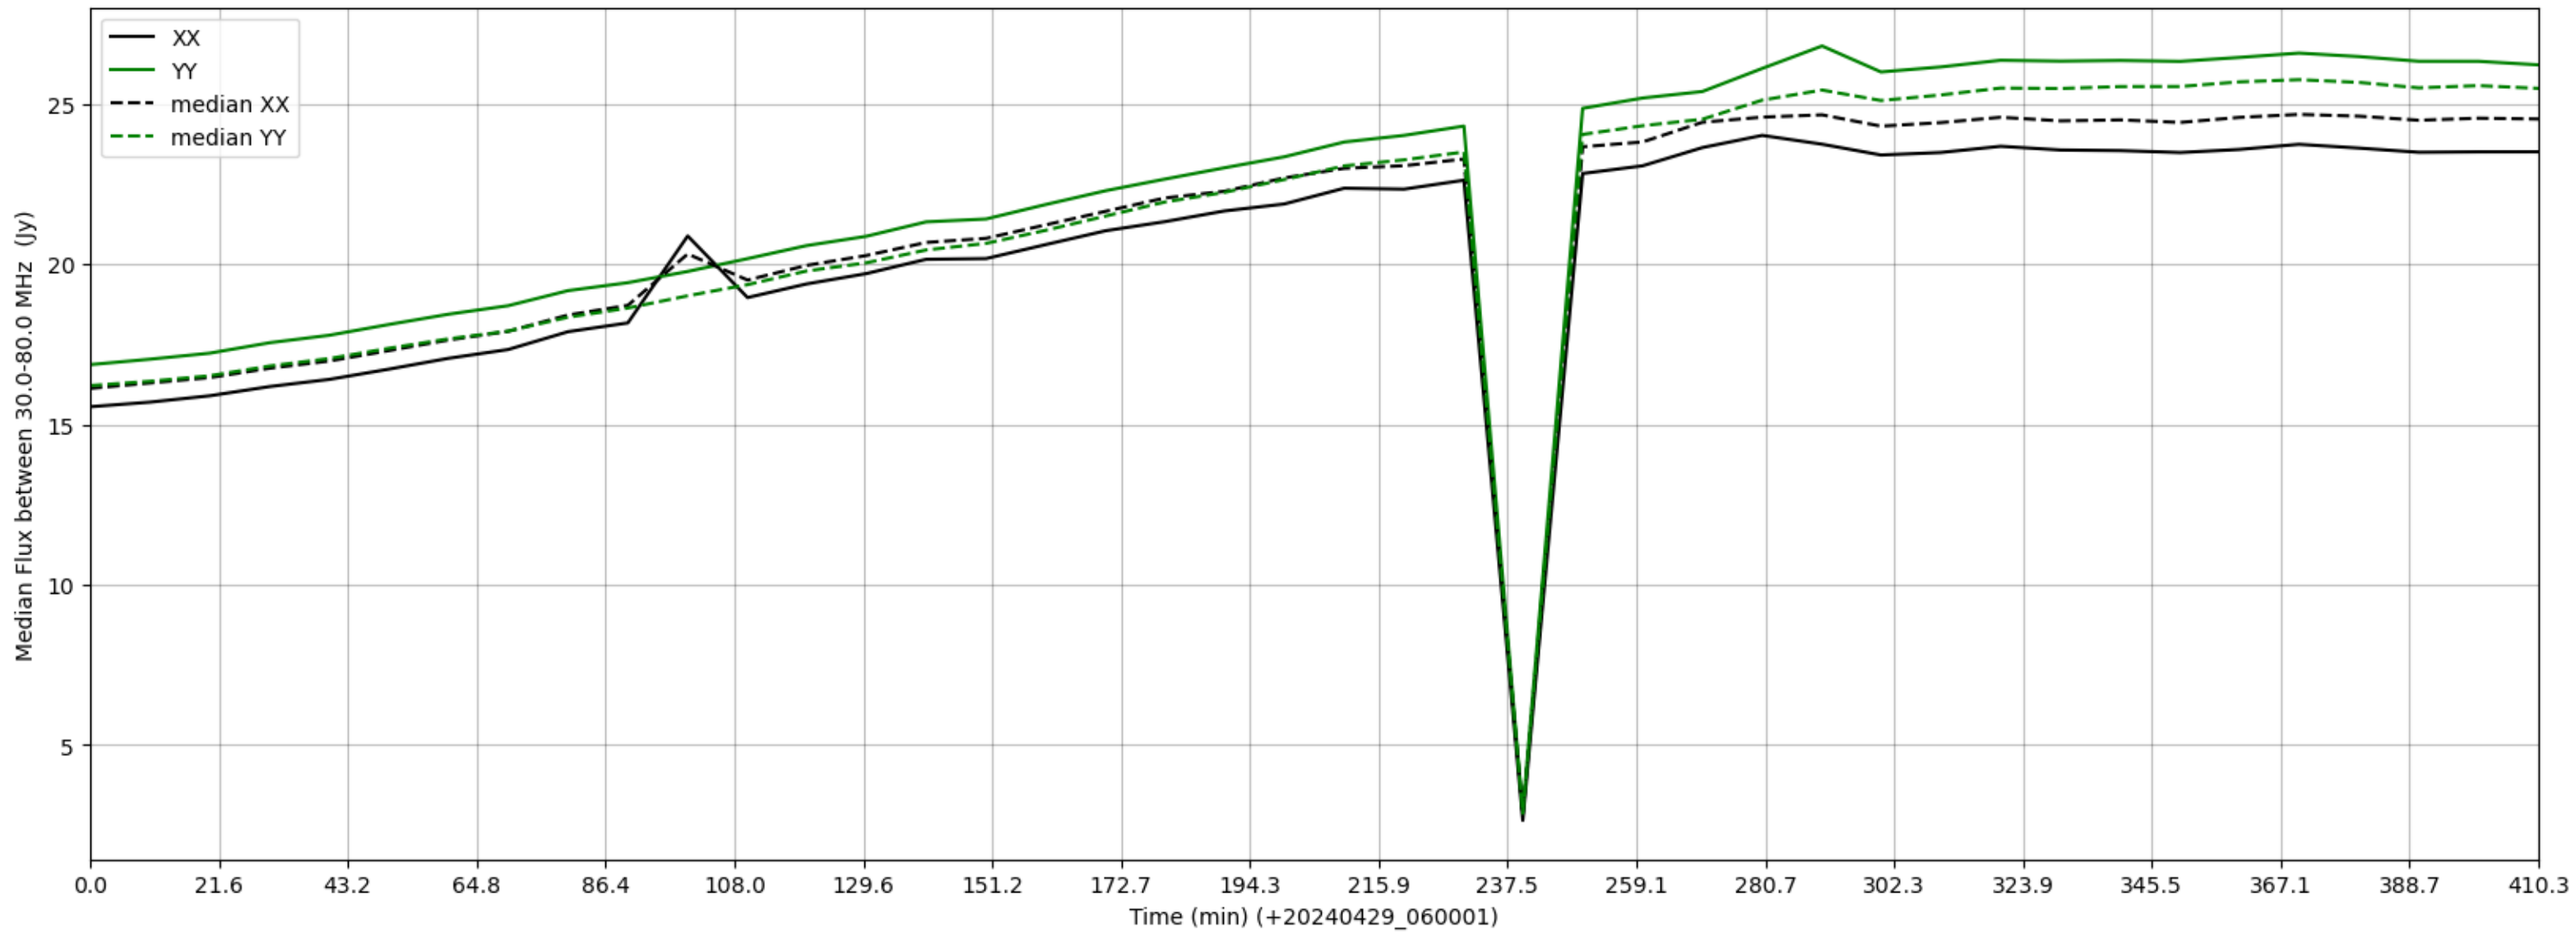

LWA247 - Correlator# 321 - XX FLAGS:Good - YY FLAGS:Good

LWA177 - Correlator# 320 - XX FLAGS:Good - YY FLAGS:Good