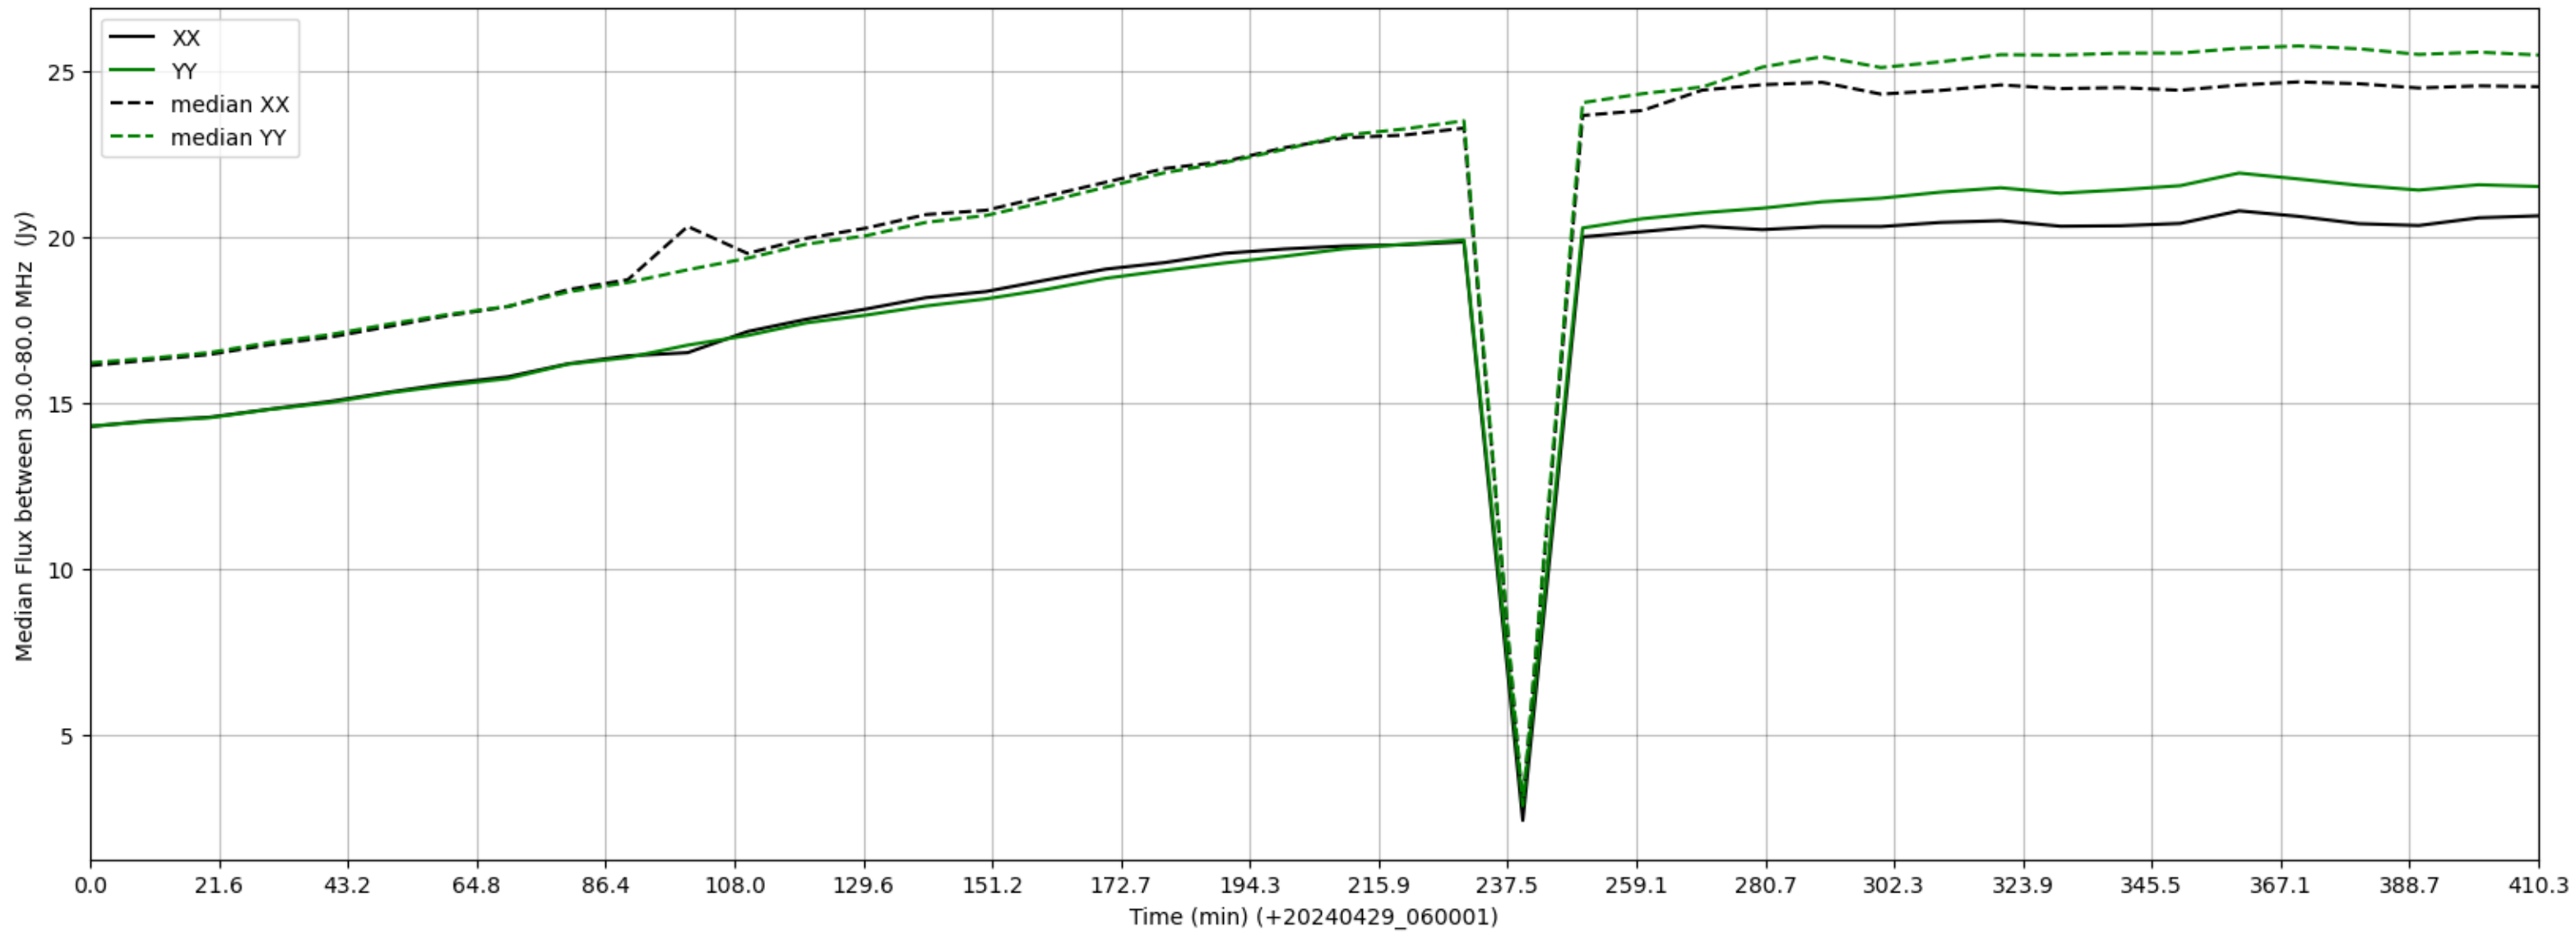

LWA343 - Correlator# 058 - XX FLAGS:Good - YY FLAGS:Good

LWA335 - Correlator# 057 - XX FLAGS:Good - YY FLAGS:Good