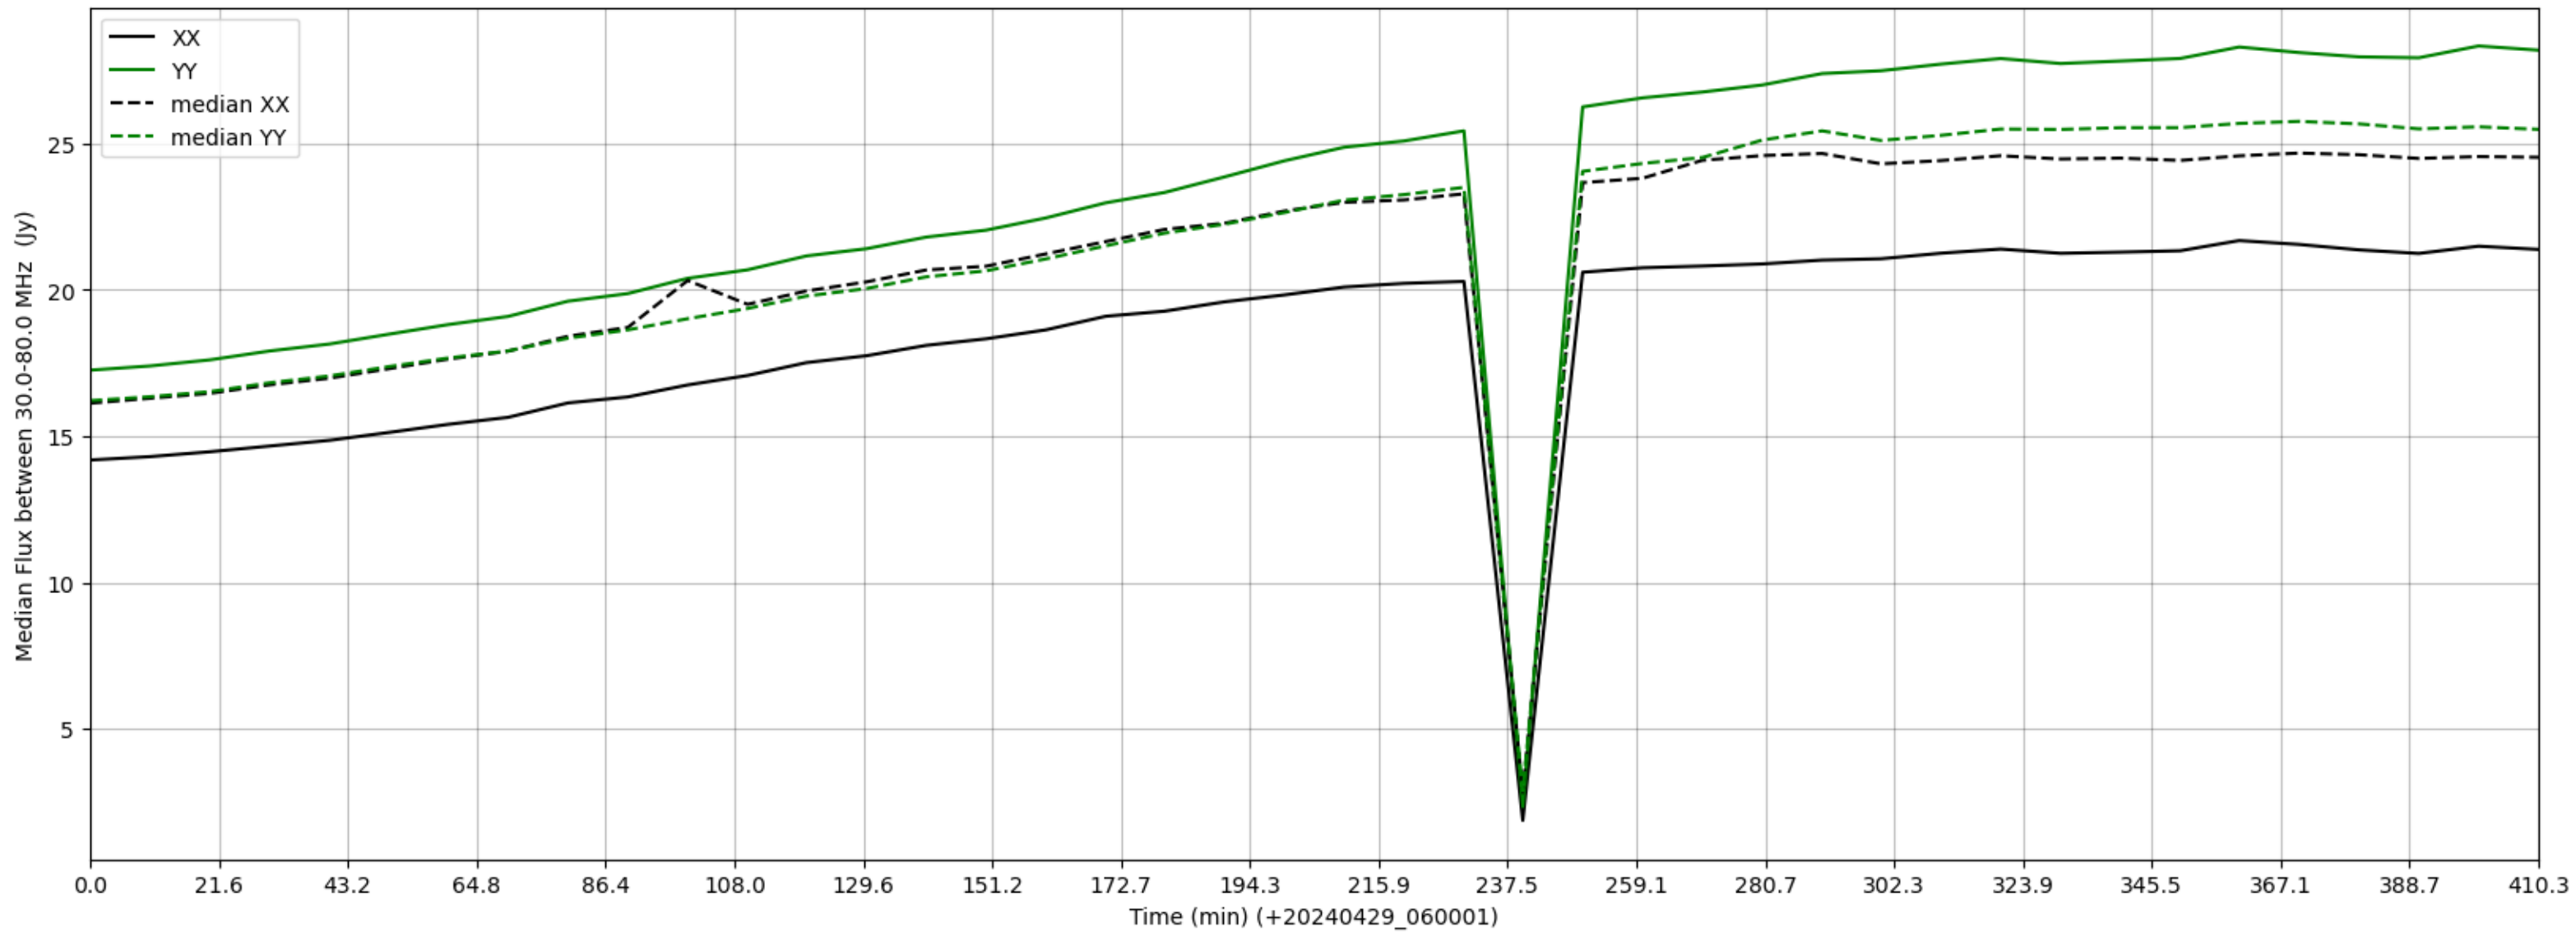

LWA309 - Correlator# 014 - XX FLAGS:BadSpecShape - YY FLAGS:LowFlux

LWA285 - Correlator# 013 - XX FLAGS:Good - YY FLAGS:Good