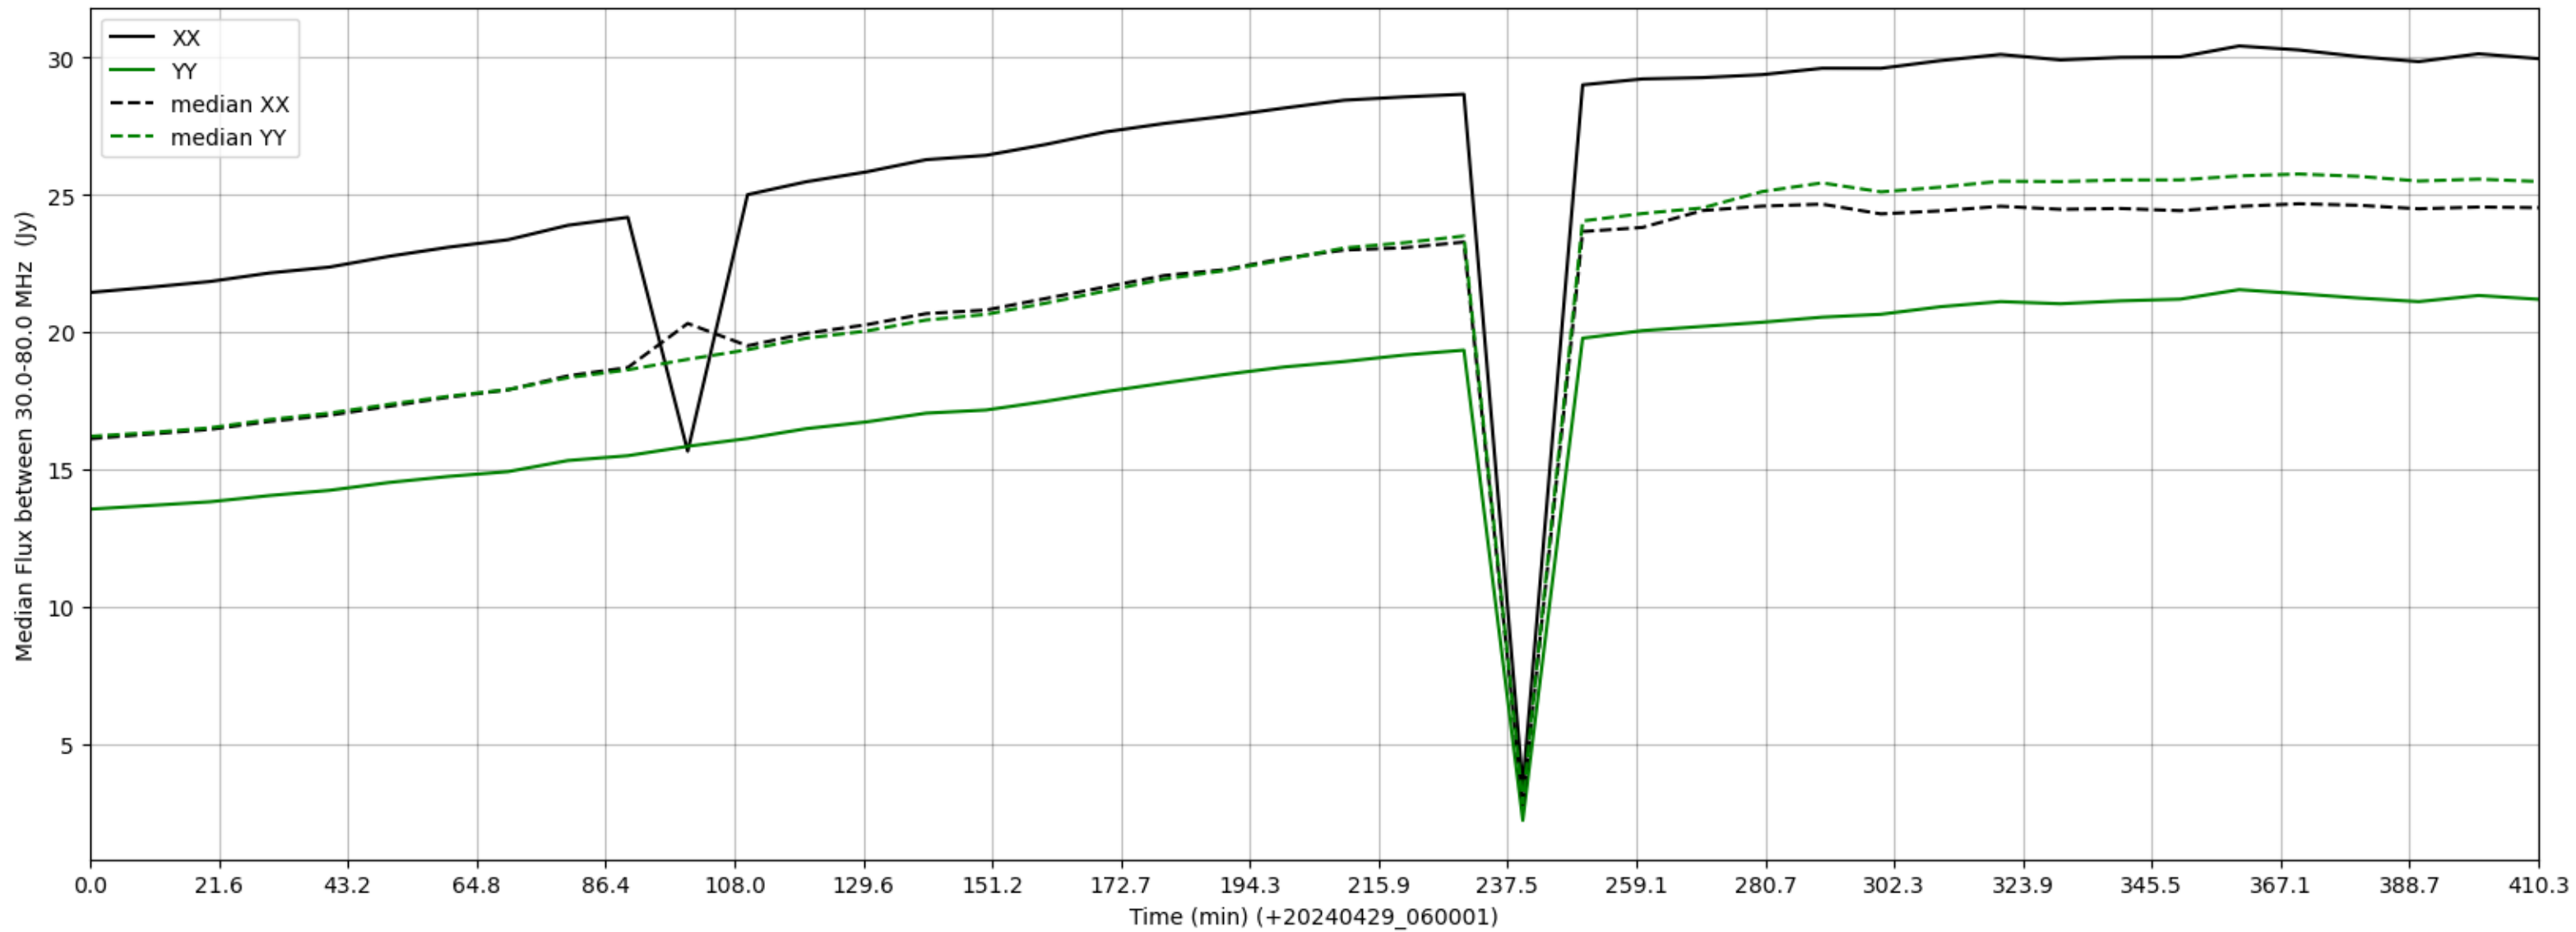

LWA292 - Correlator# 044 - XX FLAGS:Good - YY FLAGS:LowFlux

LWA291 - Correlator# 045 - XX FLAGS:Good - YY FLAGS:Good

LWA296 - Correlator# 046 - XX FLAGS:Good - YY FLAGS:Good

LWA295 - Correlator# 047 - XX FLAGS:Good - YY FLAGS:Good