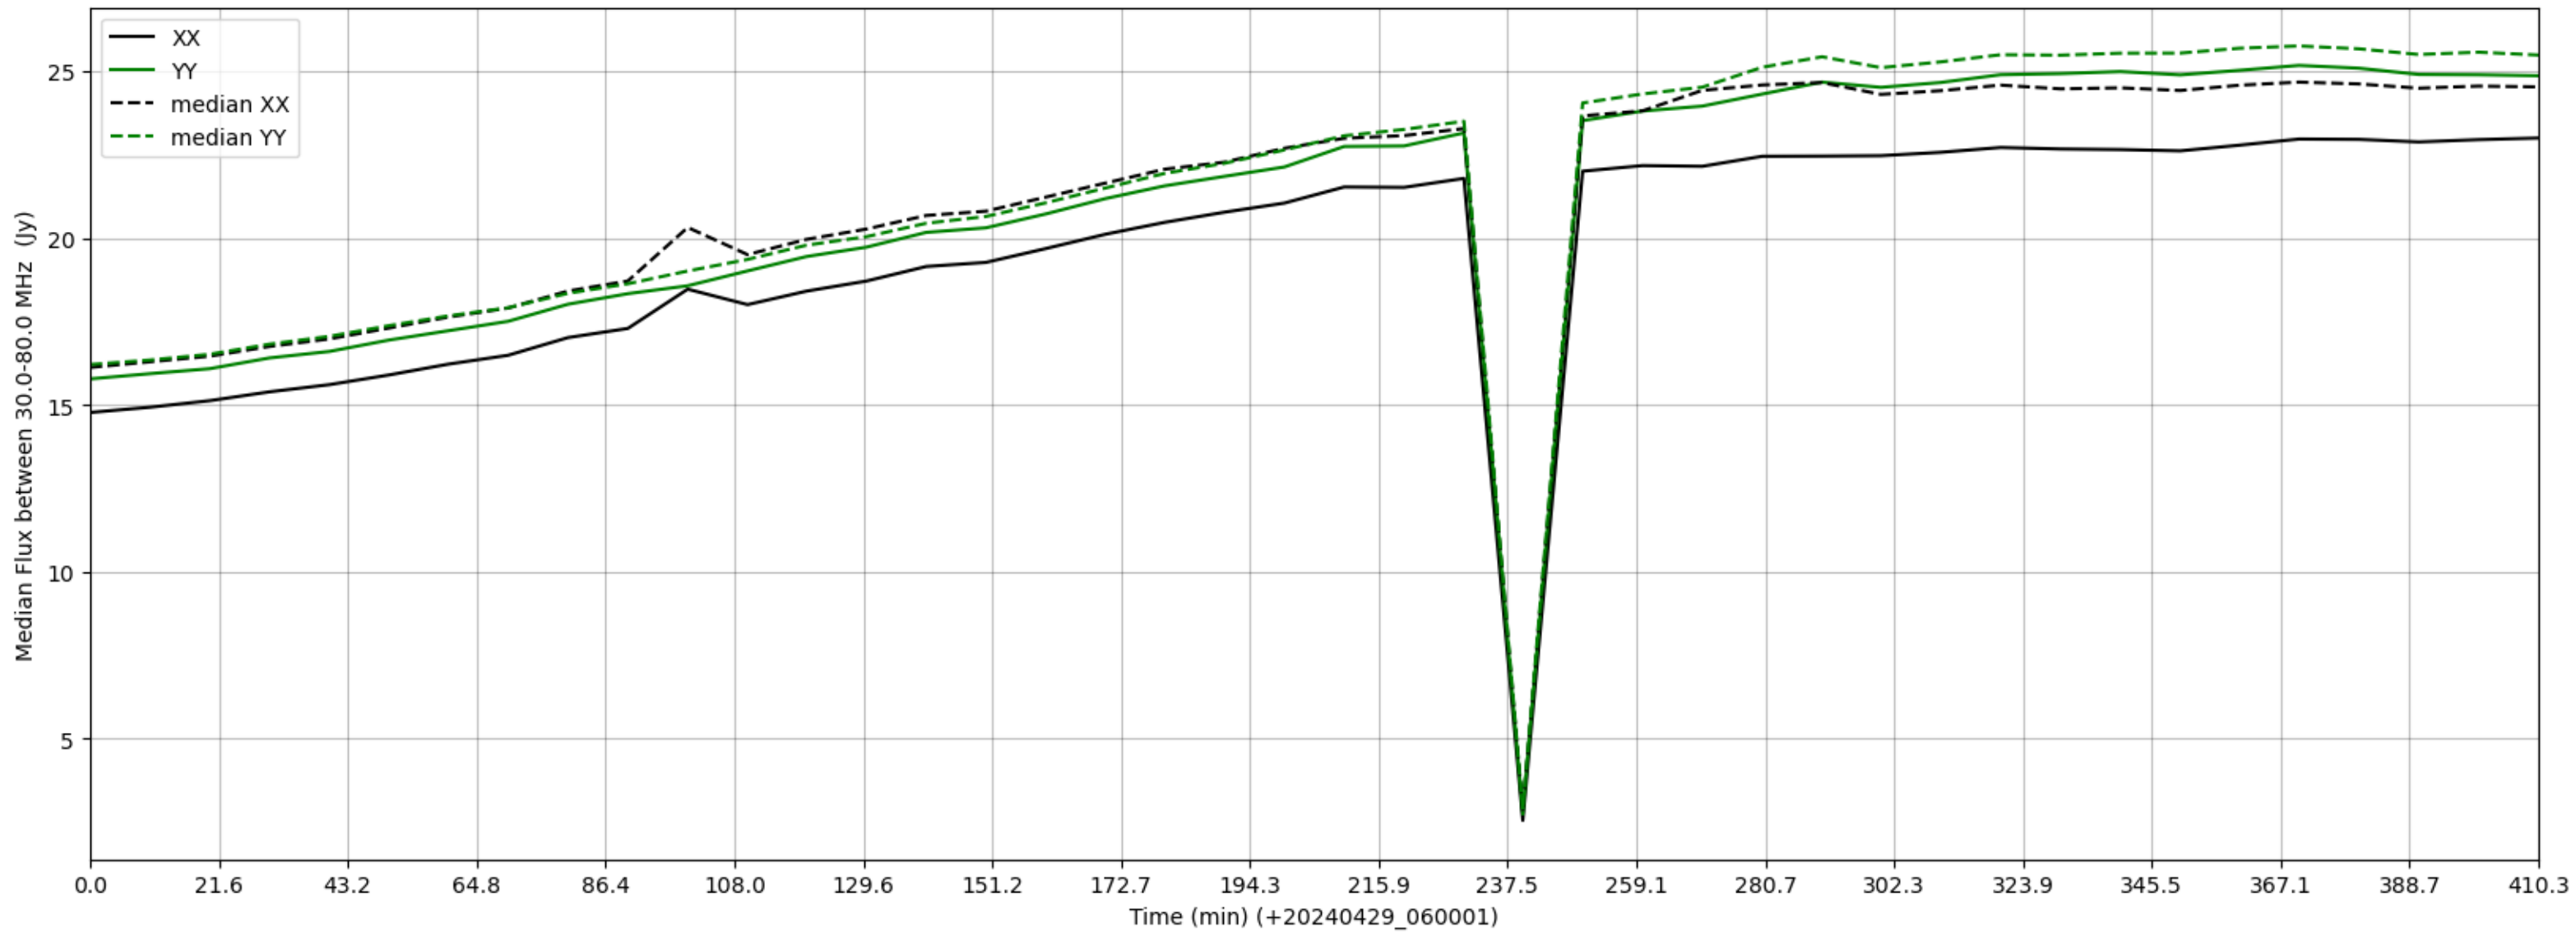

LWA160 - Correlator# 239 - XX FLAGS:BadSpecShape - YY FLAGS:Good

LWA182 - Correlator# 238 - XX FLAGS:Good - YY FLAGS:Good