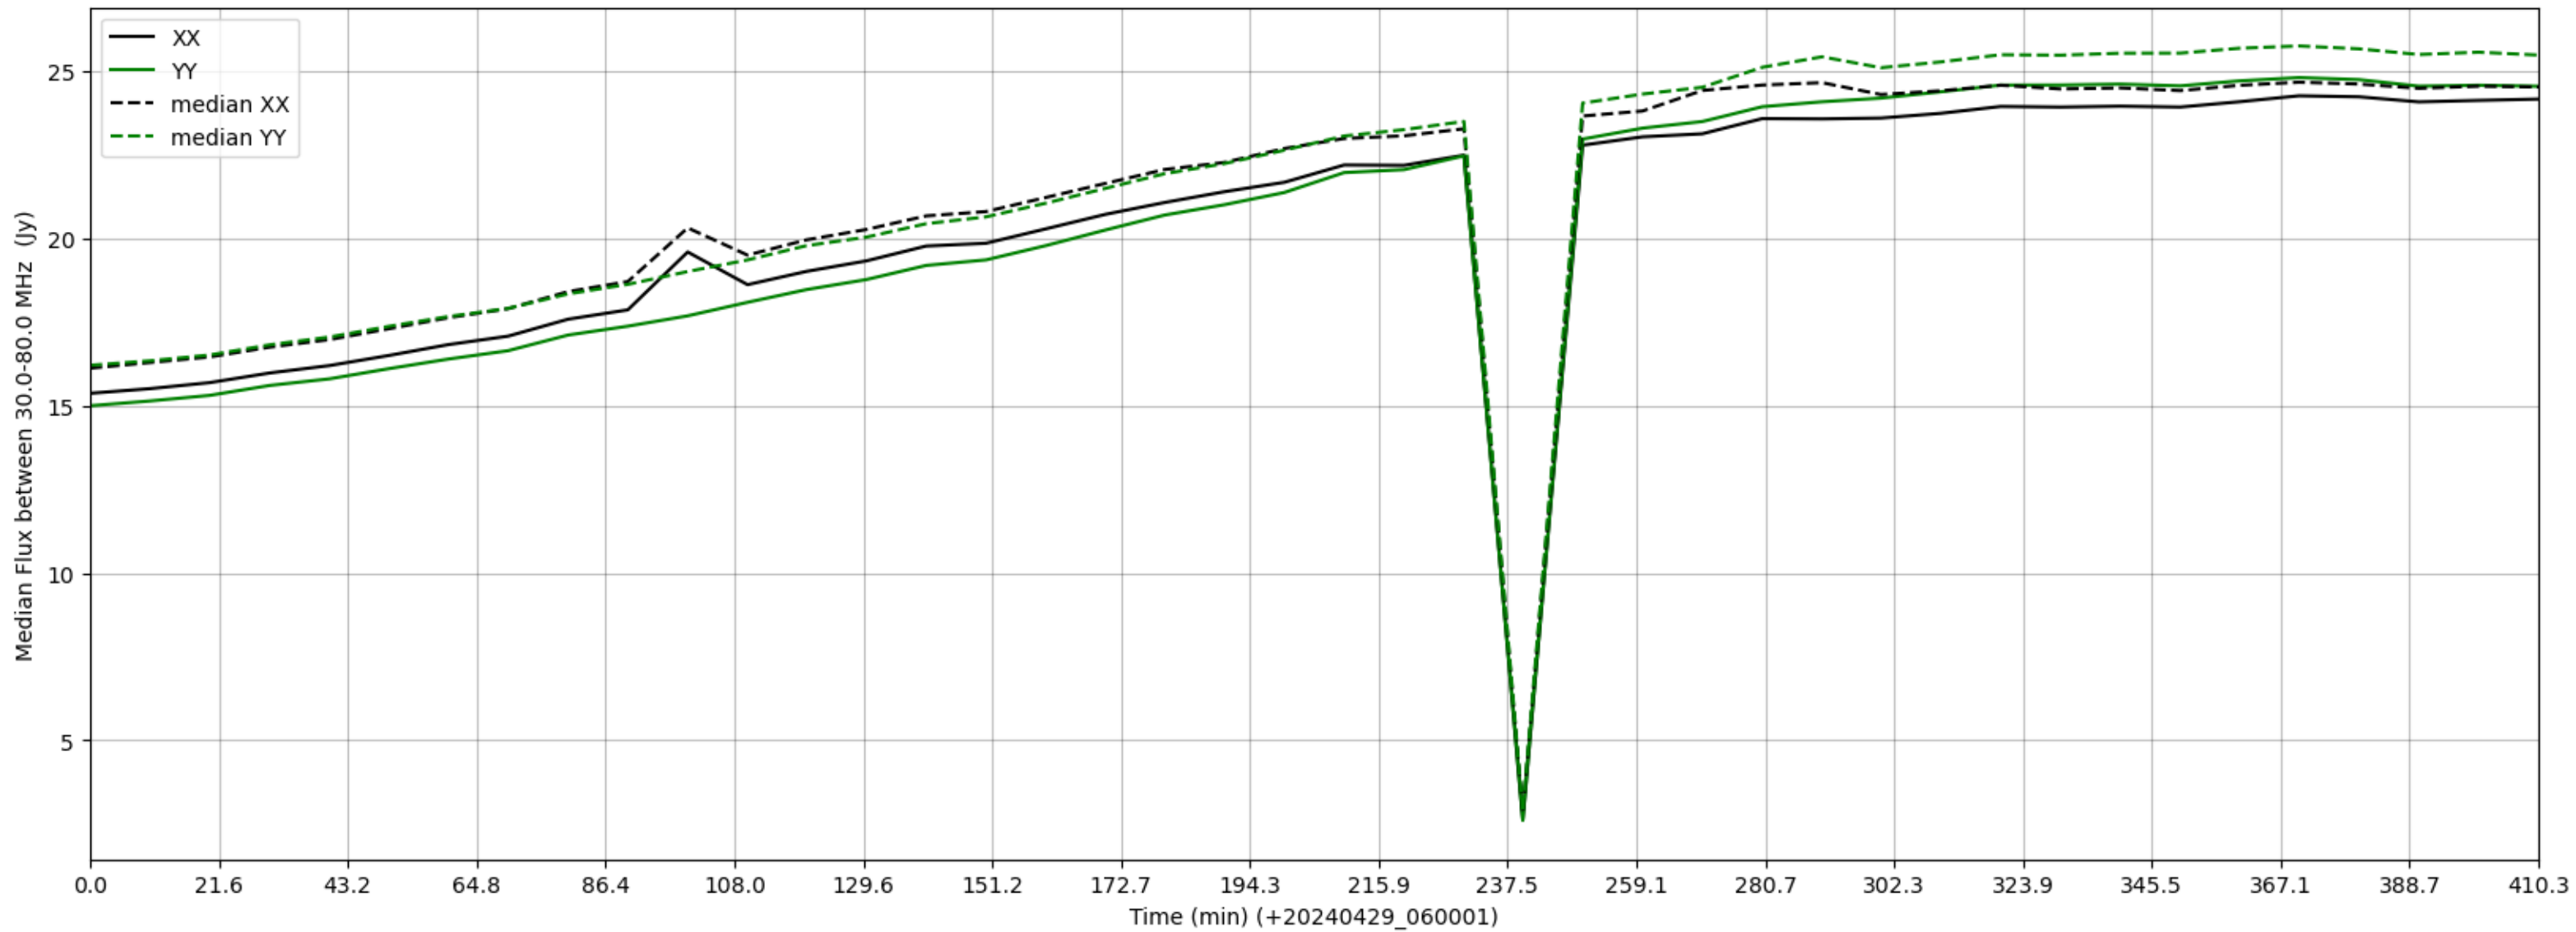

LWA184 - Correlator# 241 - XX FLAGS:Good - YY FLAGS:Good

LWA185 - Correlator# 240 - XX FLAGS:Good - YY FLAGS:Good