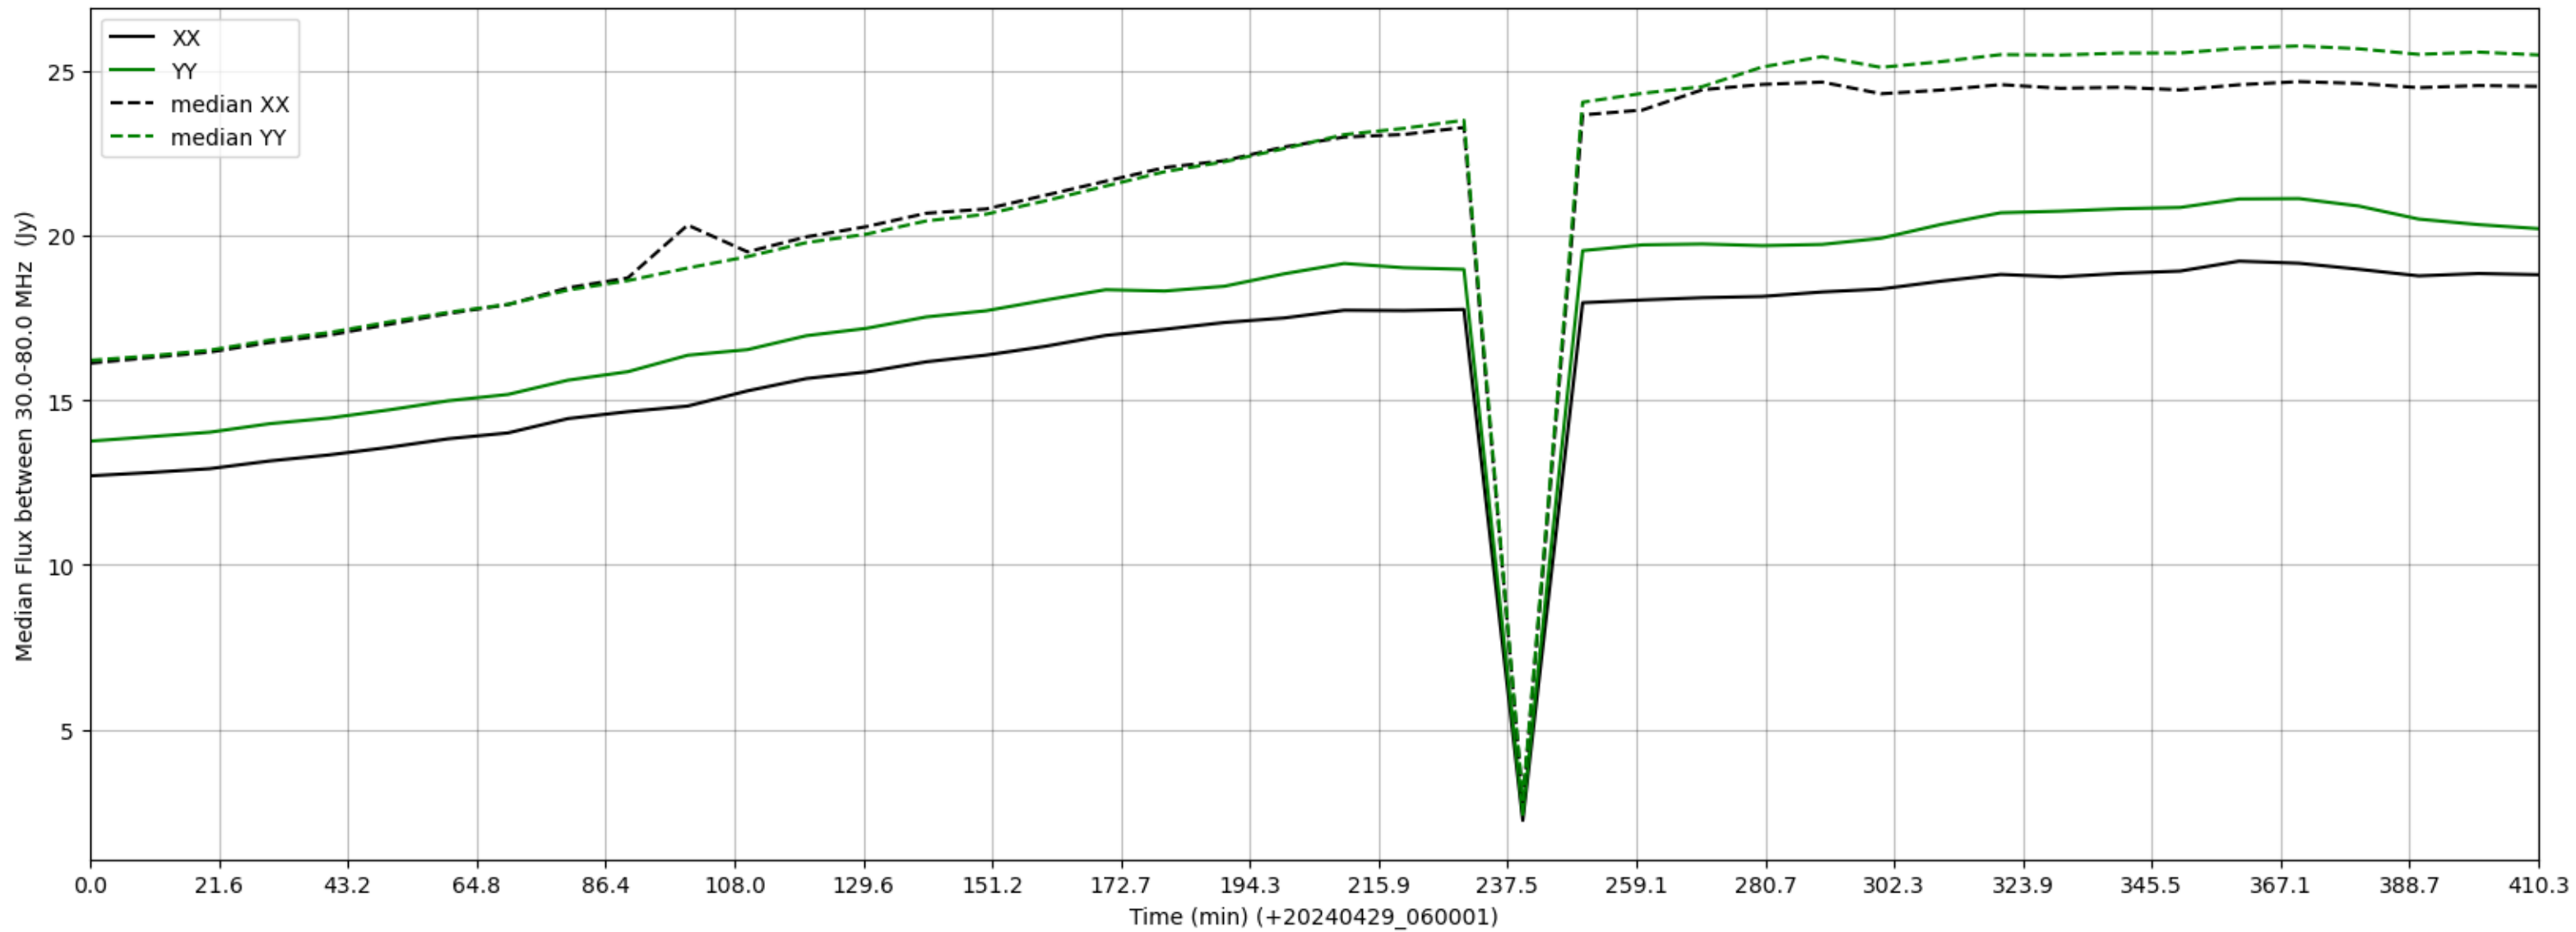

LWA254 - Correlator# 315 - XX FLAGS:Good - YY FLAGS:Good

LWA297 - Correlator# 314 - XX FLAGS:Good - YY FLAGS:Good