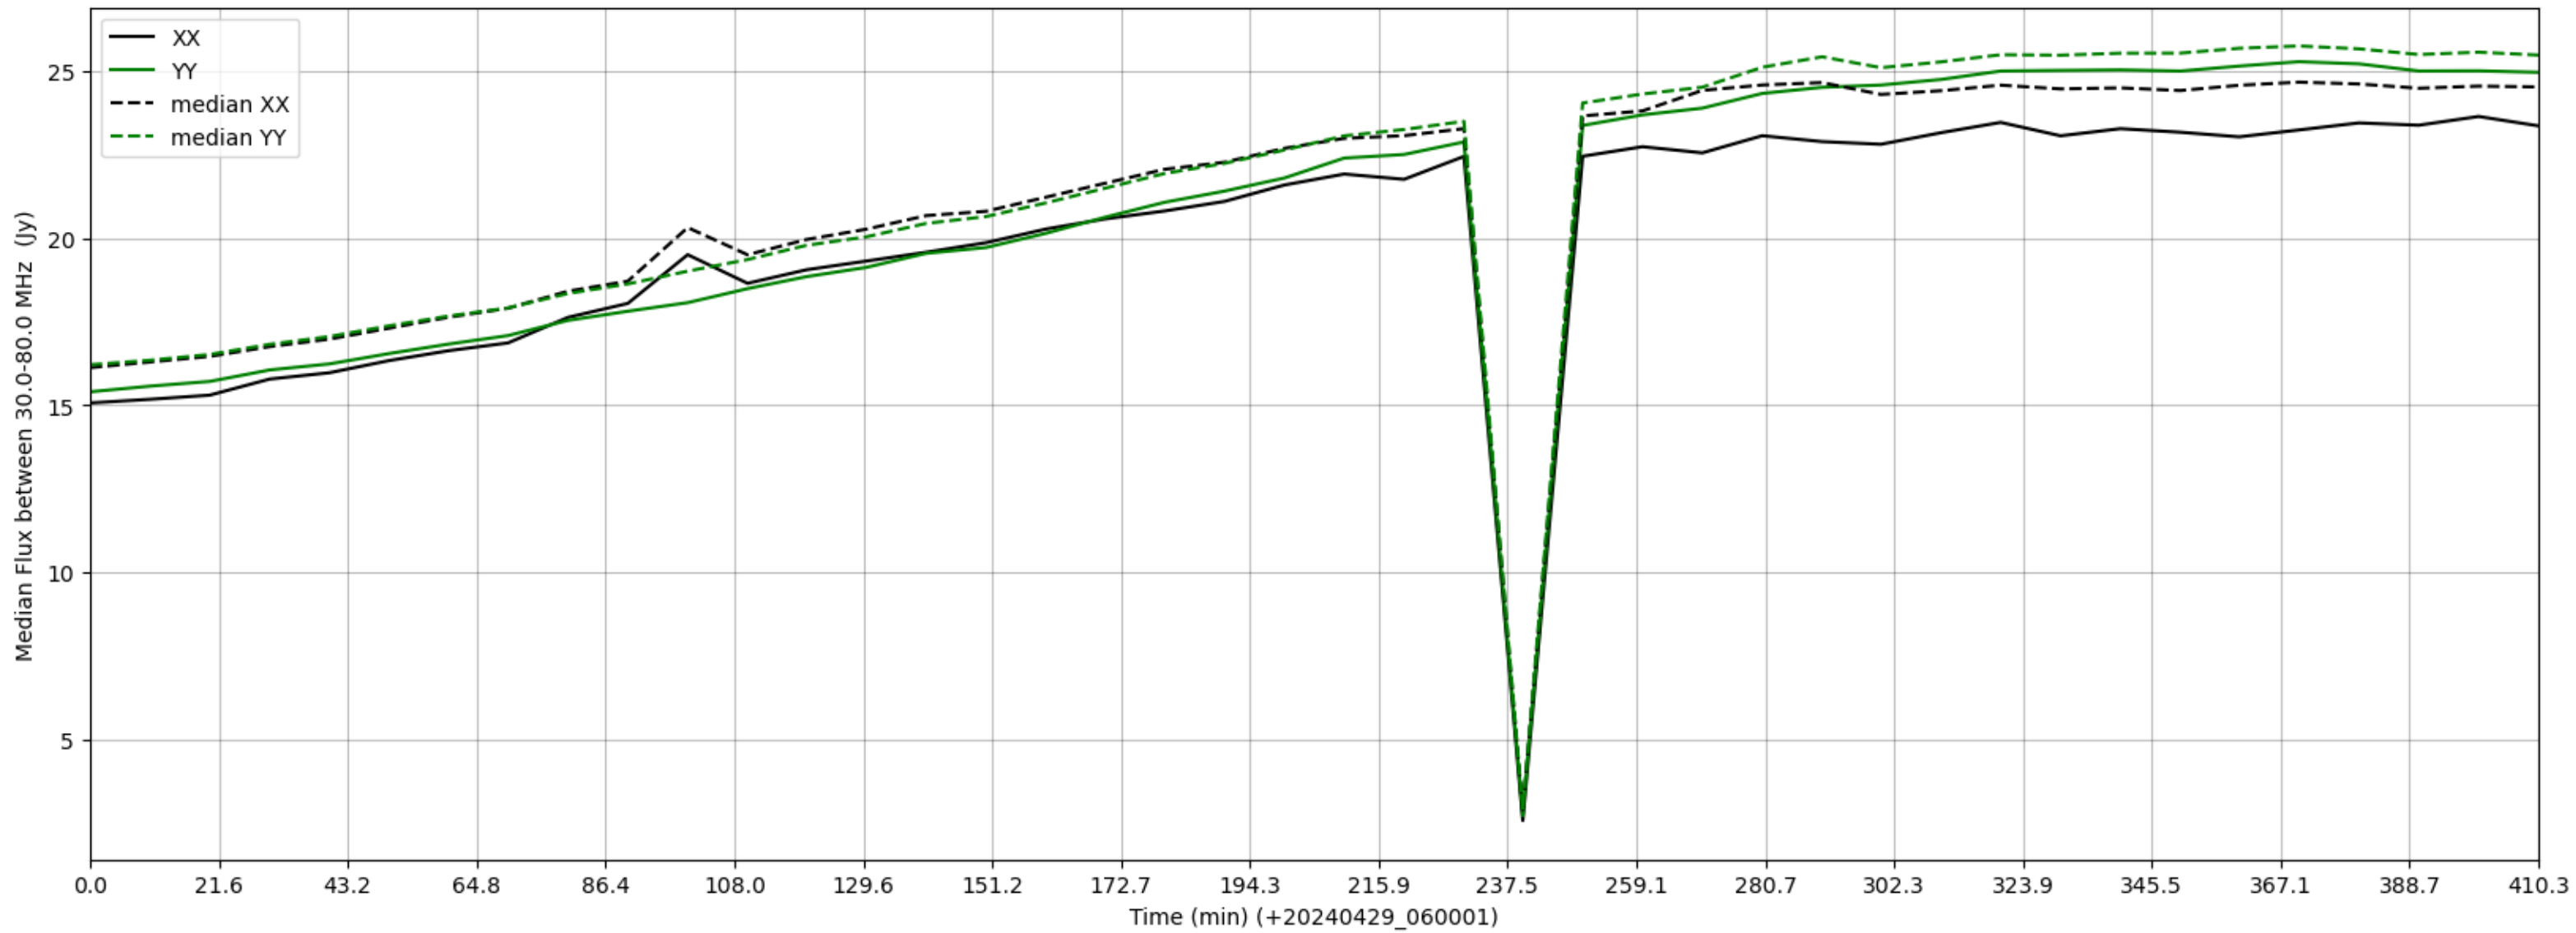

LWA224 - Correlator# 248 - XX FLAGS:Good - YY FLAGS:Good

LWA222 - Correlator# 249 - XX FLAGS:Good - YY FLAGS:Good

LWA326 - Correlator# 250 - XX FLAGS:BadSpecShape - YY FLAGS:Good

LWA322 - Correlator# 251 - XX FLAGS:BadSpecShape - YY FLAGS:Good