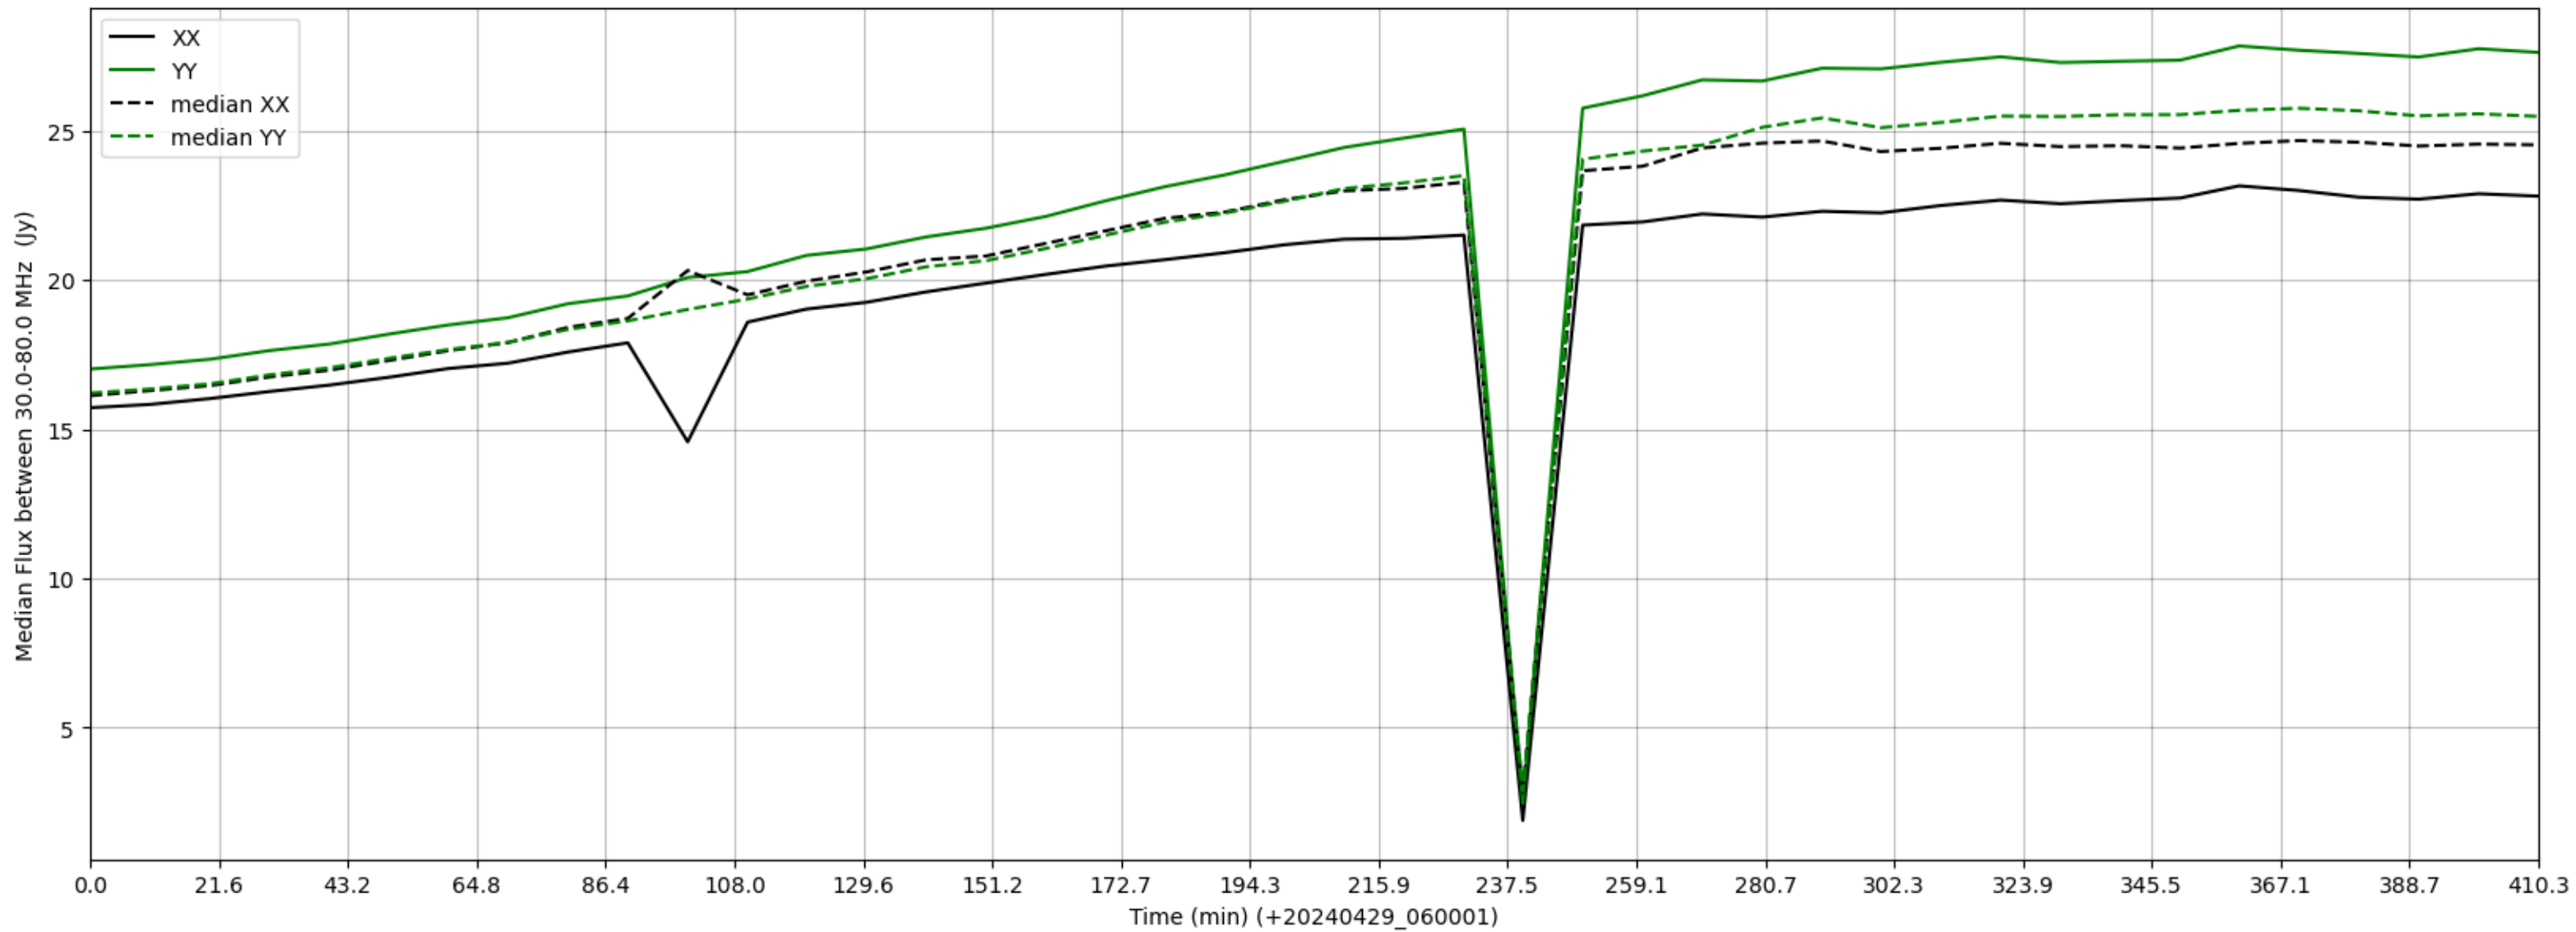

LWA268 - Correlator# 002 - XX FLAGS:Good - YY FLAGS:Good

LWA259 - Correlator# 001 - XX FLAGS:Good - YY FLAGS:Good