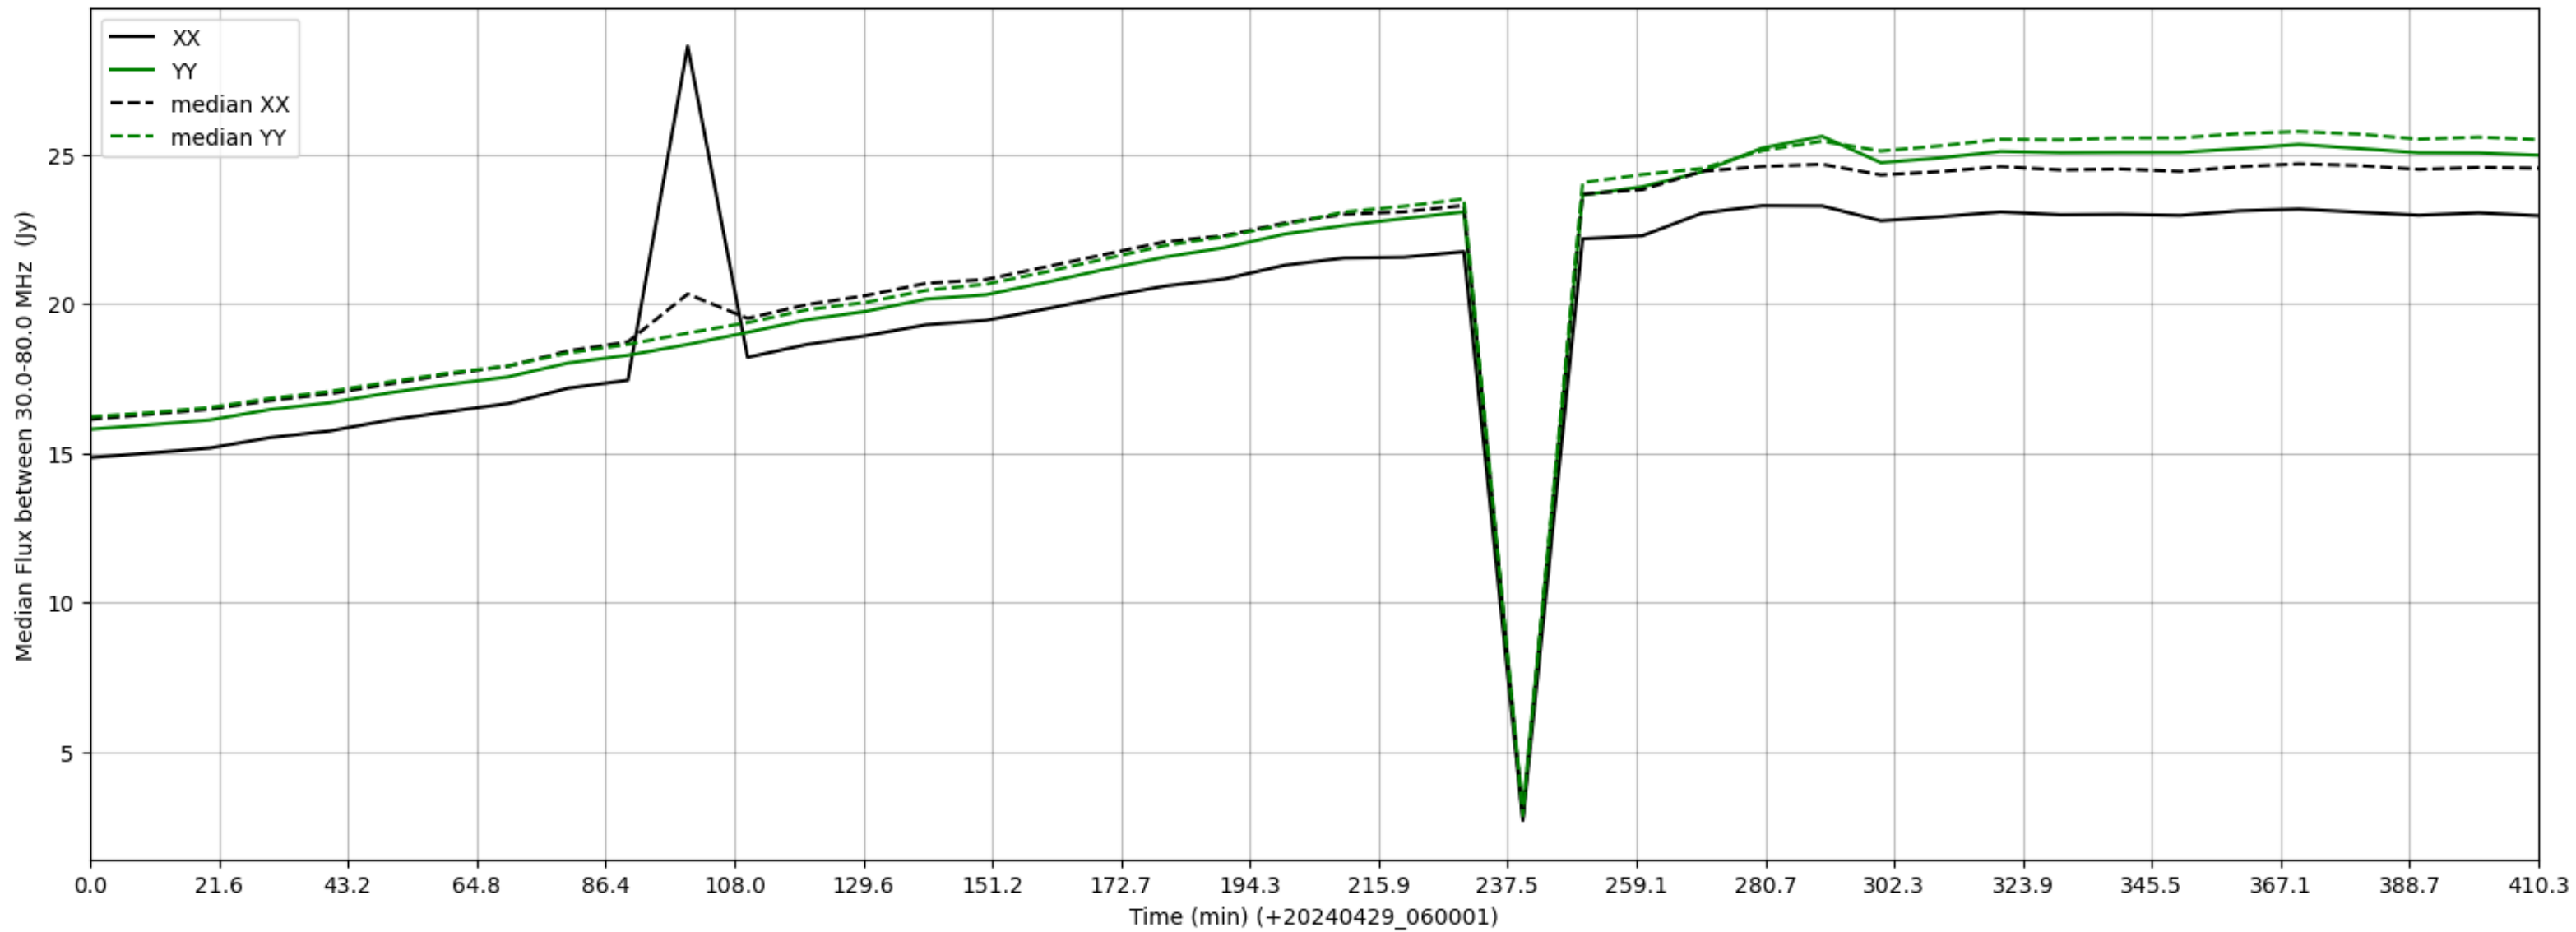

LWA229 - Correlator# 305 - XX FLAGS:Good - YY FLAGS:Good

LWA226 - Correlator# 304 - XX FLAGS:Good - YY FLAGS:Good