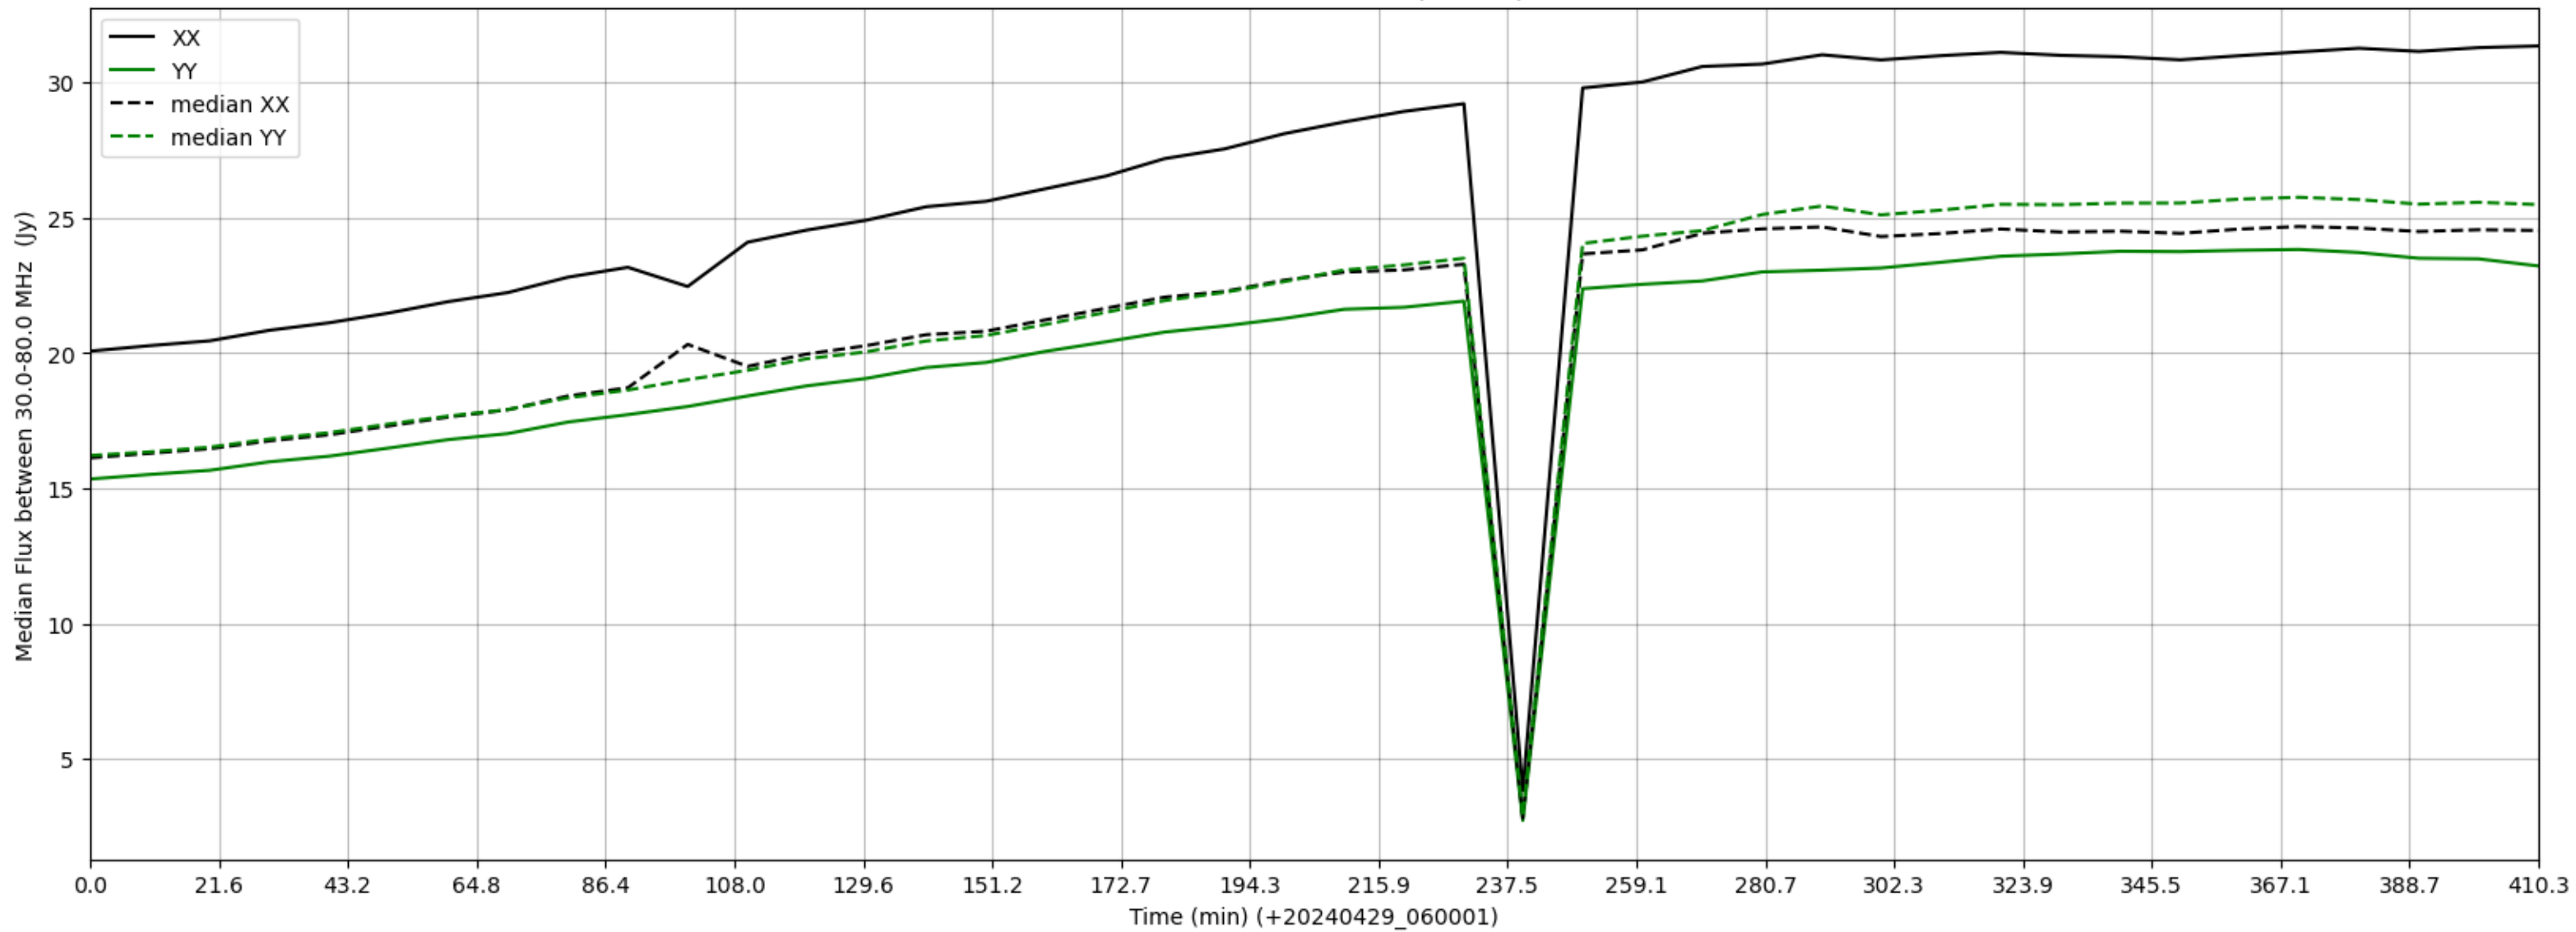

LWA333 - Correlator# 253 - XX FLAGS:BadSpecShape - YY FLAGS:Good

LWA345 - Correlator# 252 - XX FLAGS:BadSpecShape - YY FLAGS:Good