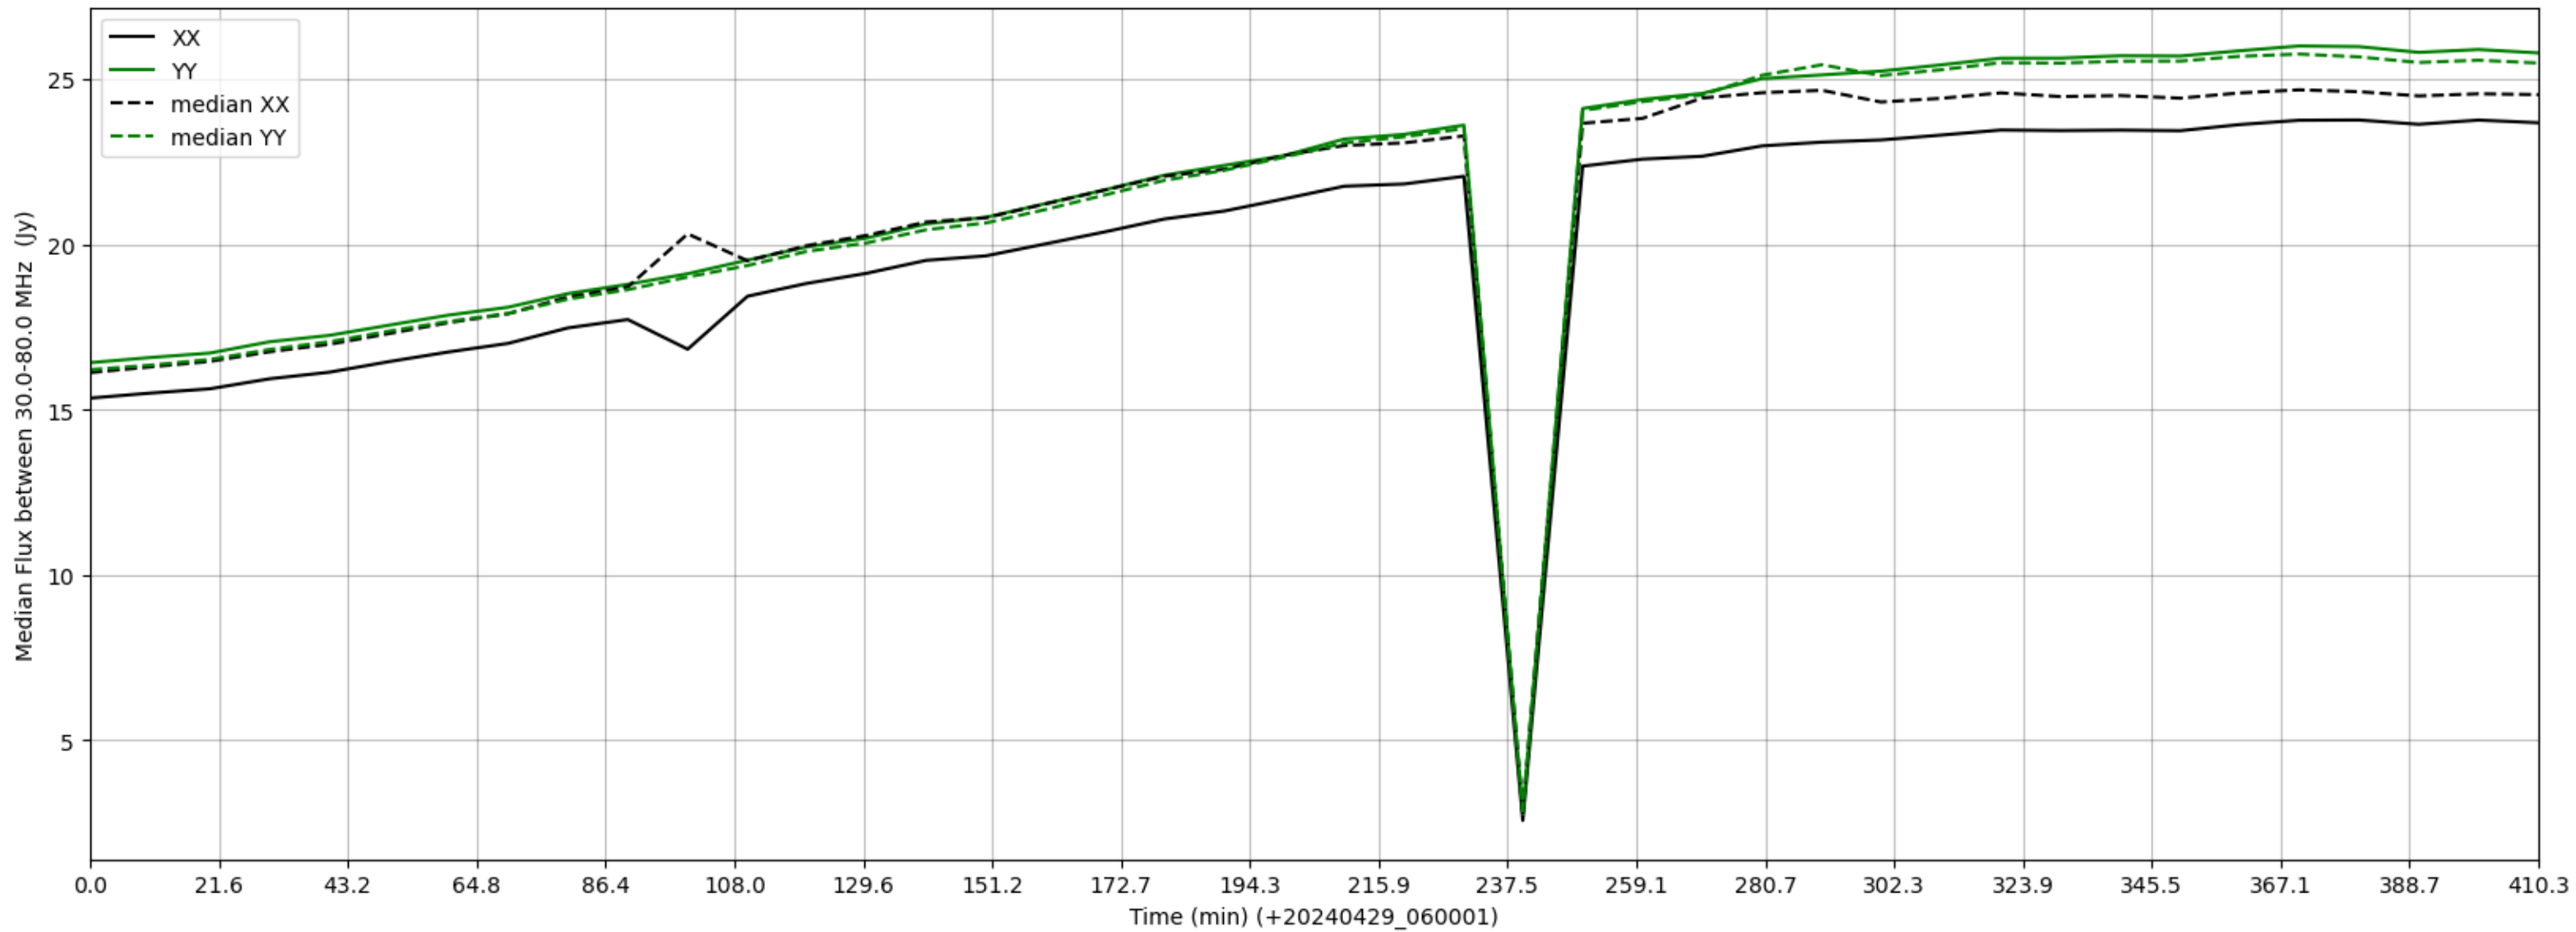

LWA153 - Correlator# 230 - XX FLAGS:LowFlux - YY FLAGS:Good

LWA128 - Correlator# 229 - XX FLAGS:Good - YY FLAGS:Good