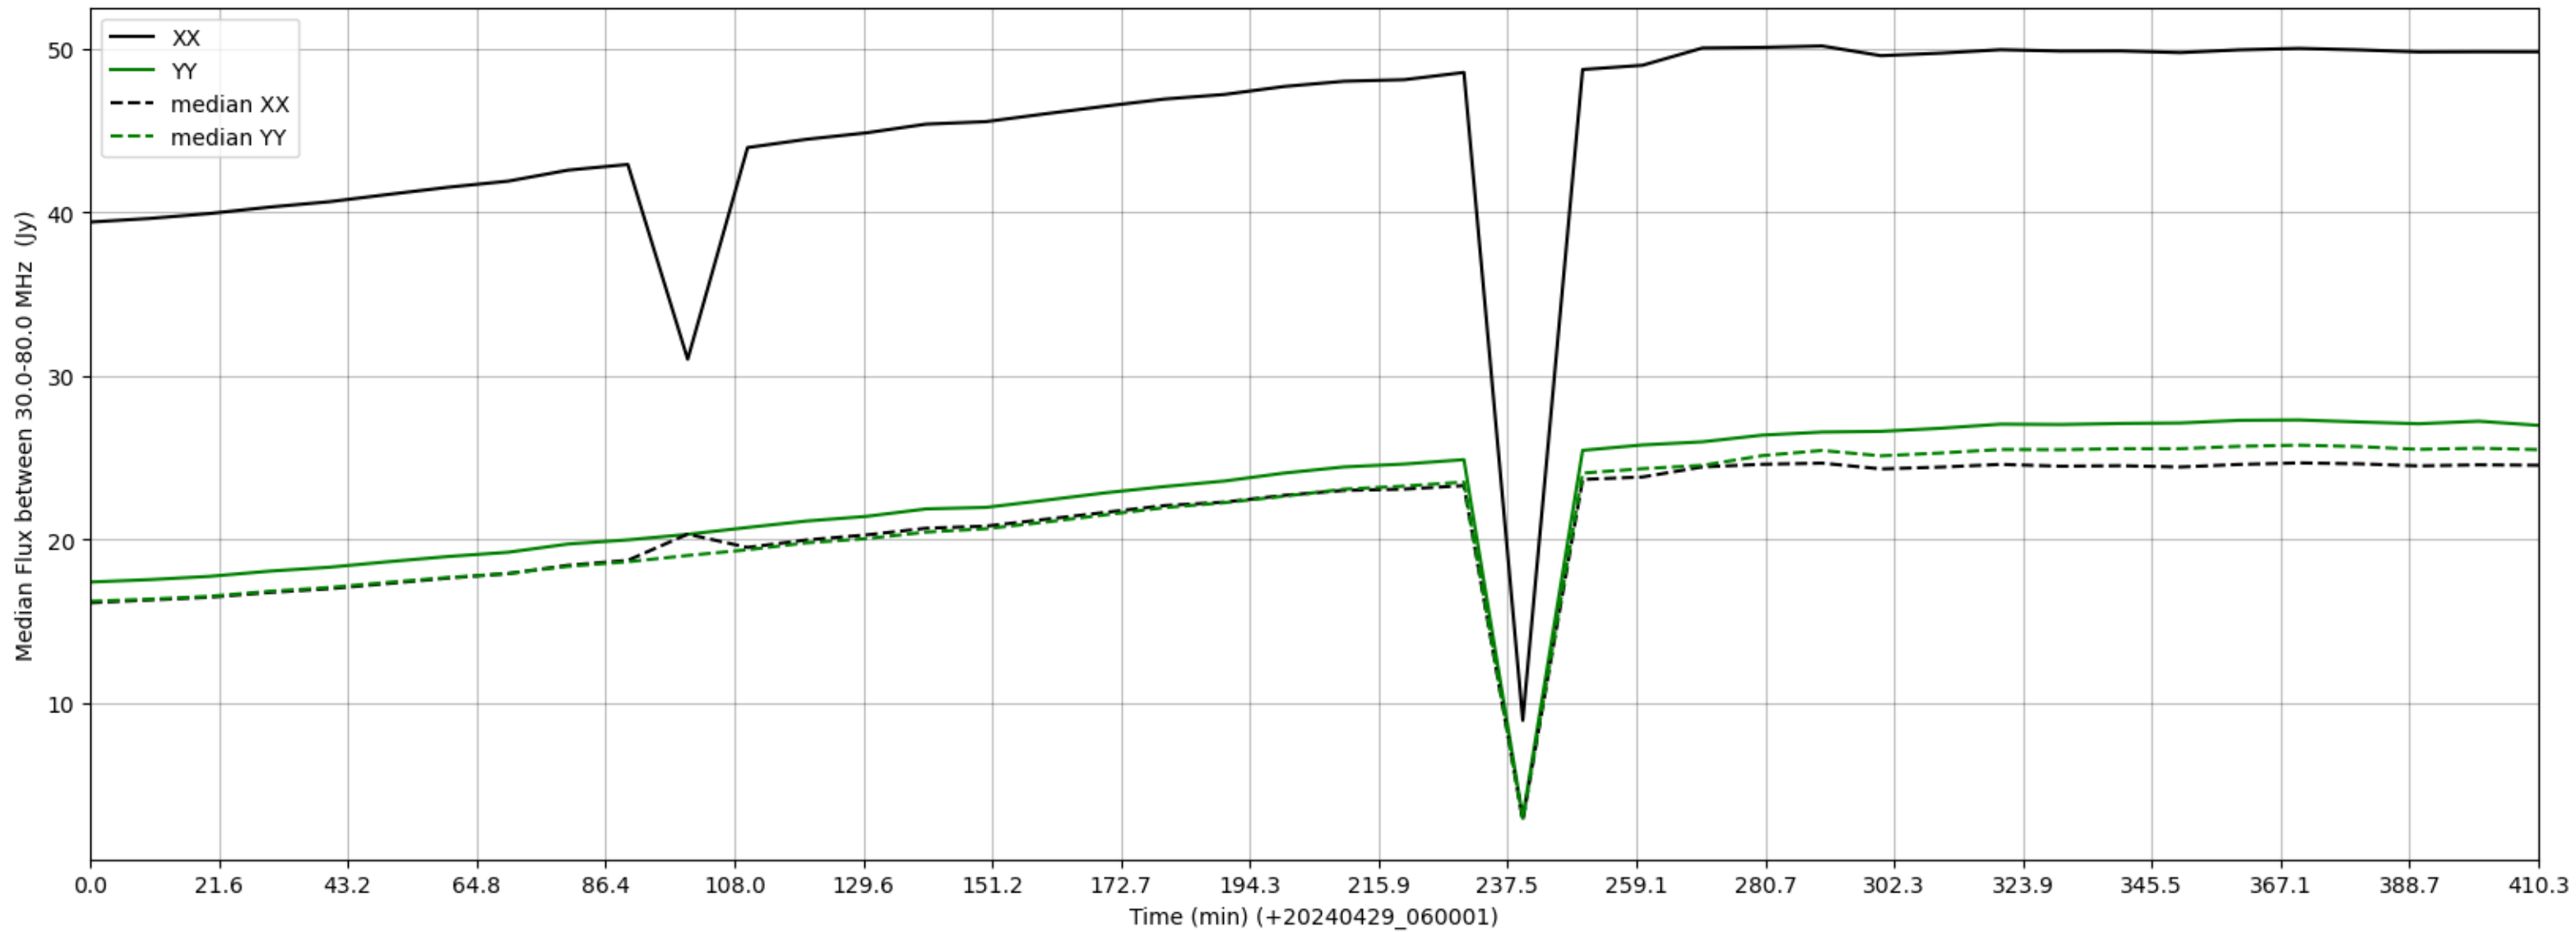

LWA219 - Correlator# 335 - XX FLAGS:Good - YY FLAGS:Good

LWA221 - Correlator# 334 - XX FLAGS:Good - YY FLAGS:Good