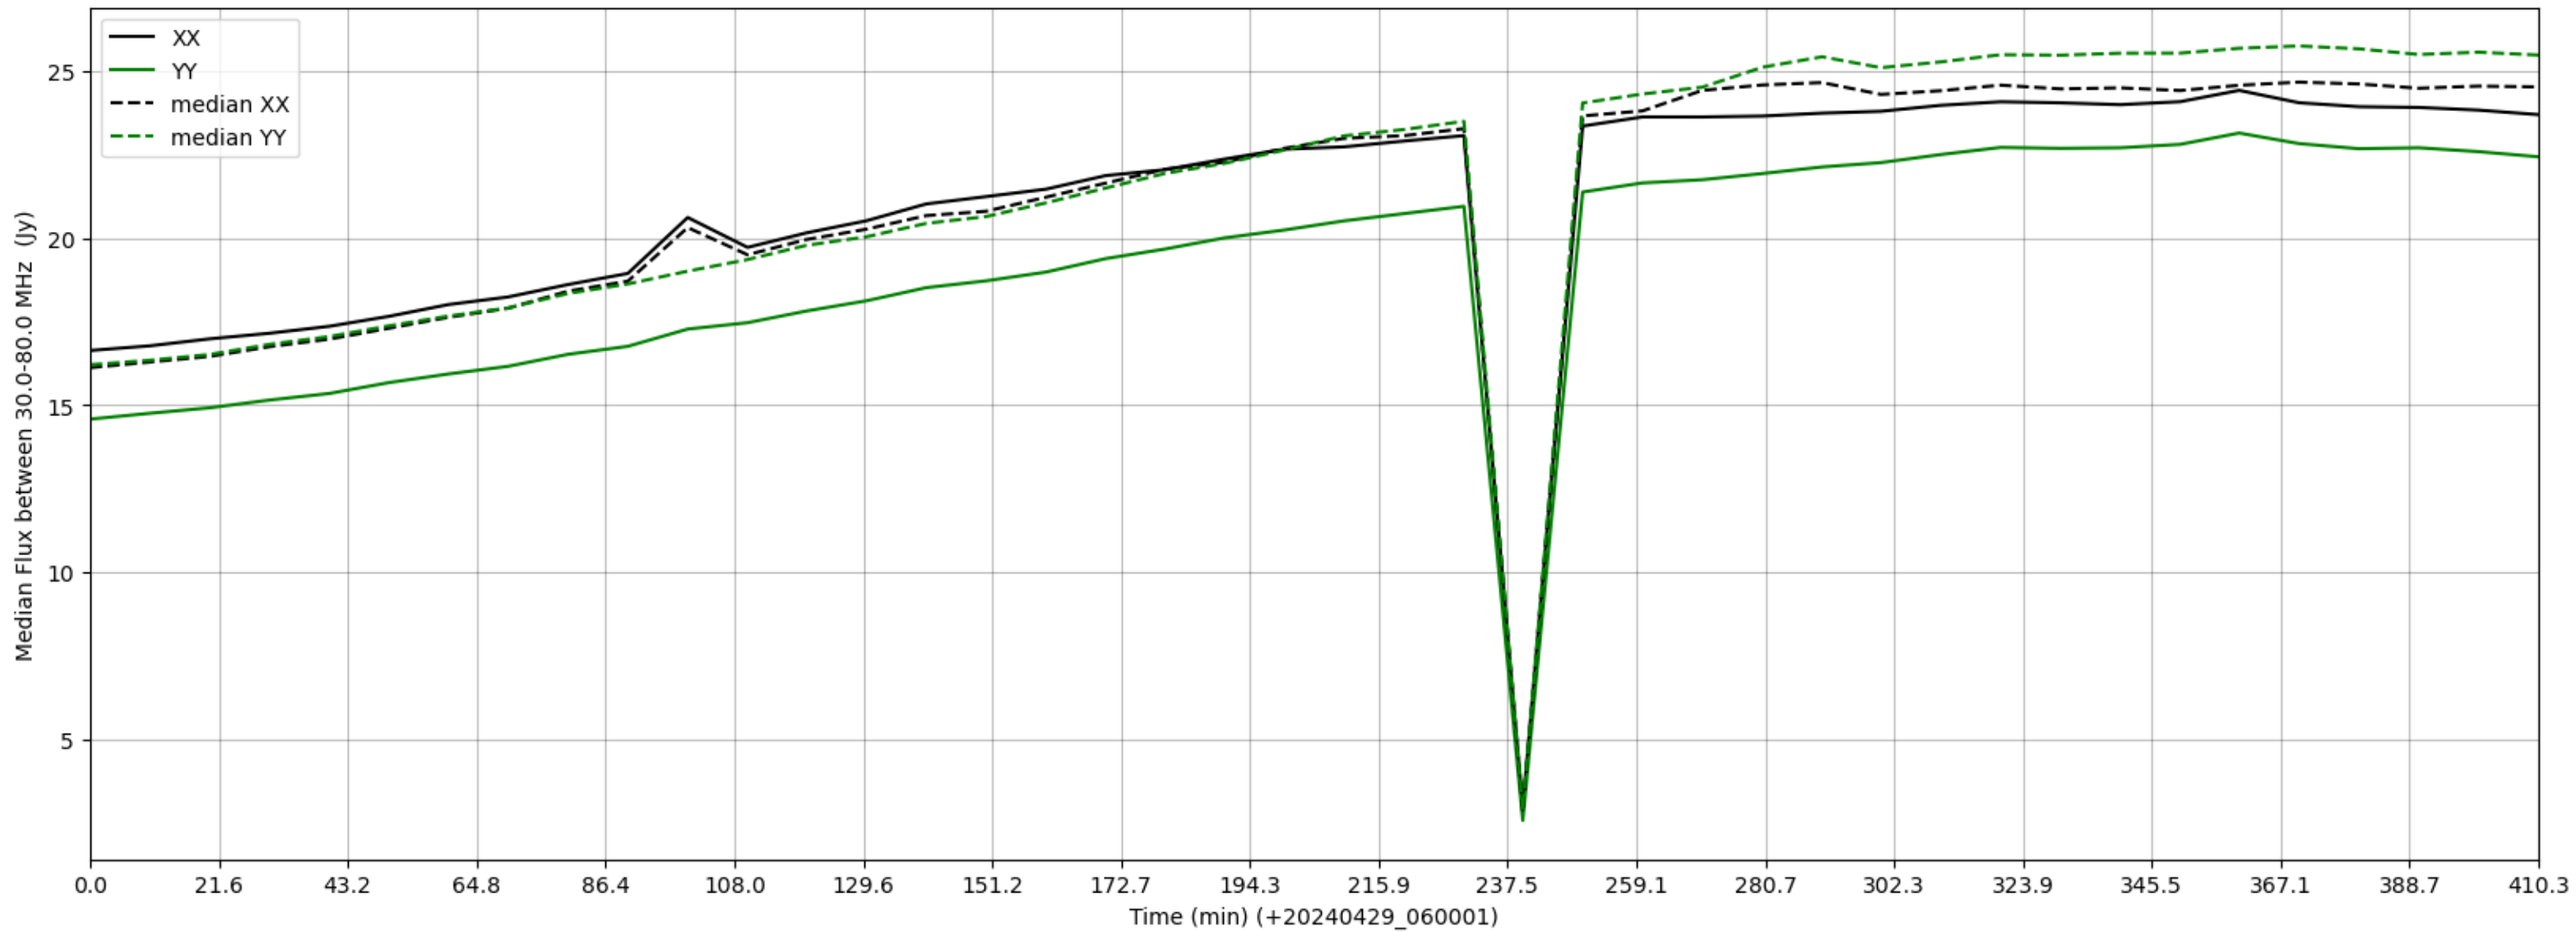

LWA279 - Correlator# 220 - XX FLAGS:Good - YY FLAGS:Good

LWA178 - Correlator# 221 - XX FLAGS:Good - YY FLAGS:Good

LWA355 - Correlator# 222 - XX FLAGS:BadSpecShape - YY FLAGS:Good

LWA287 - Correlator# 223 - XX FLAGS:Good - YY FLAGS:Good