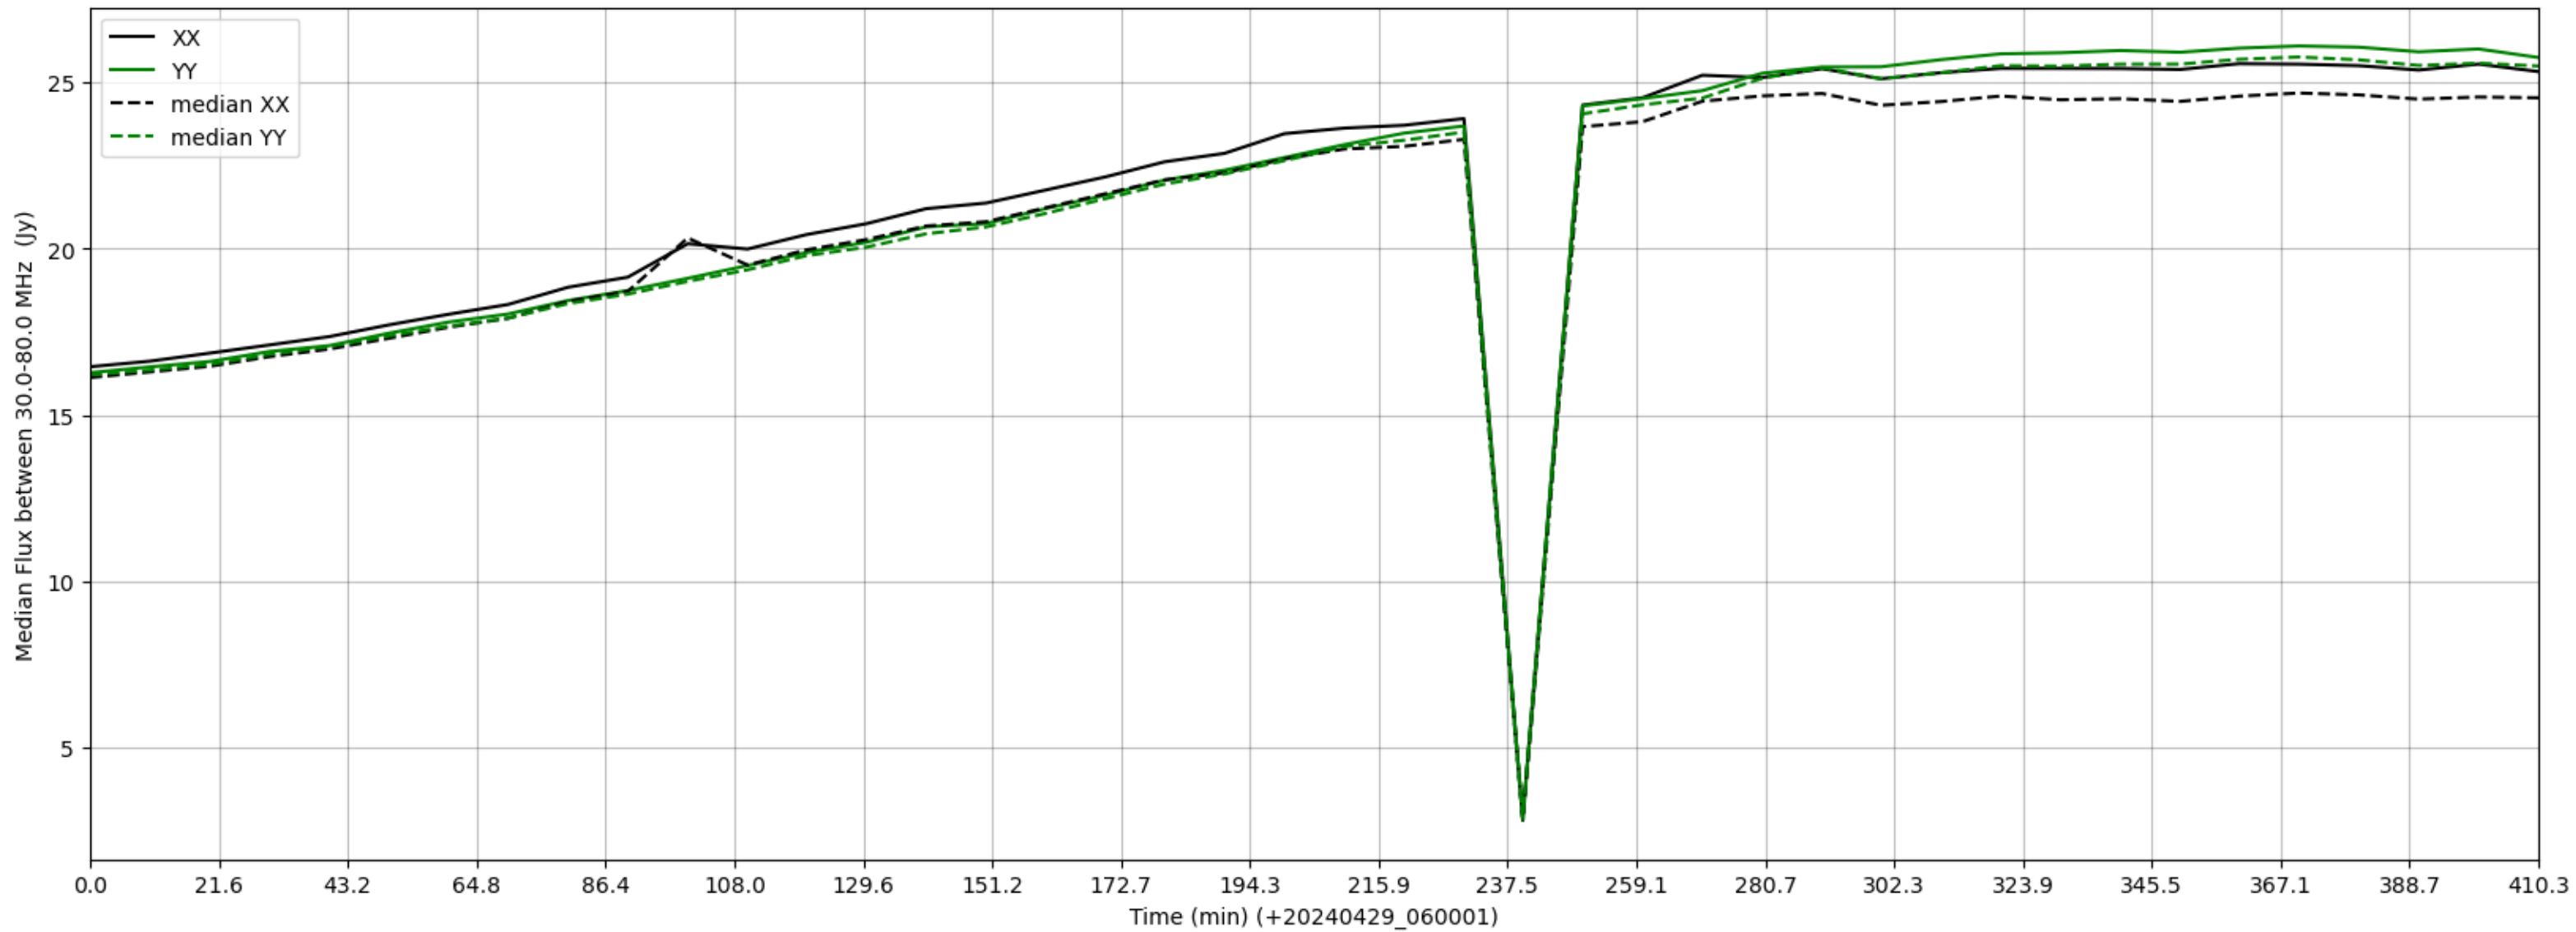

LWA032 - Correlator# 130 - XX FLAGS:Good - YY FLAGS:Good

LWA028 - Correlator# 129 - XX FLAGS:Good - YY FLAGS:Good