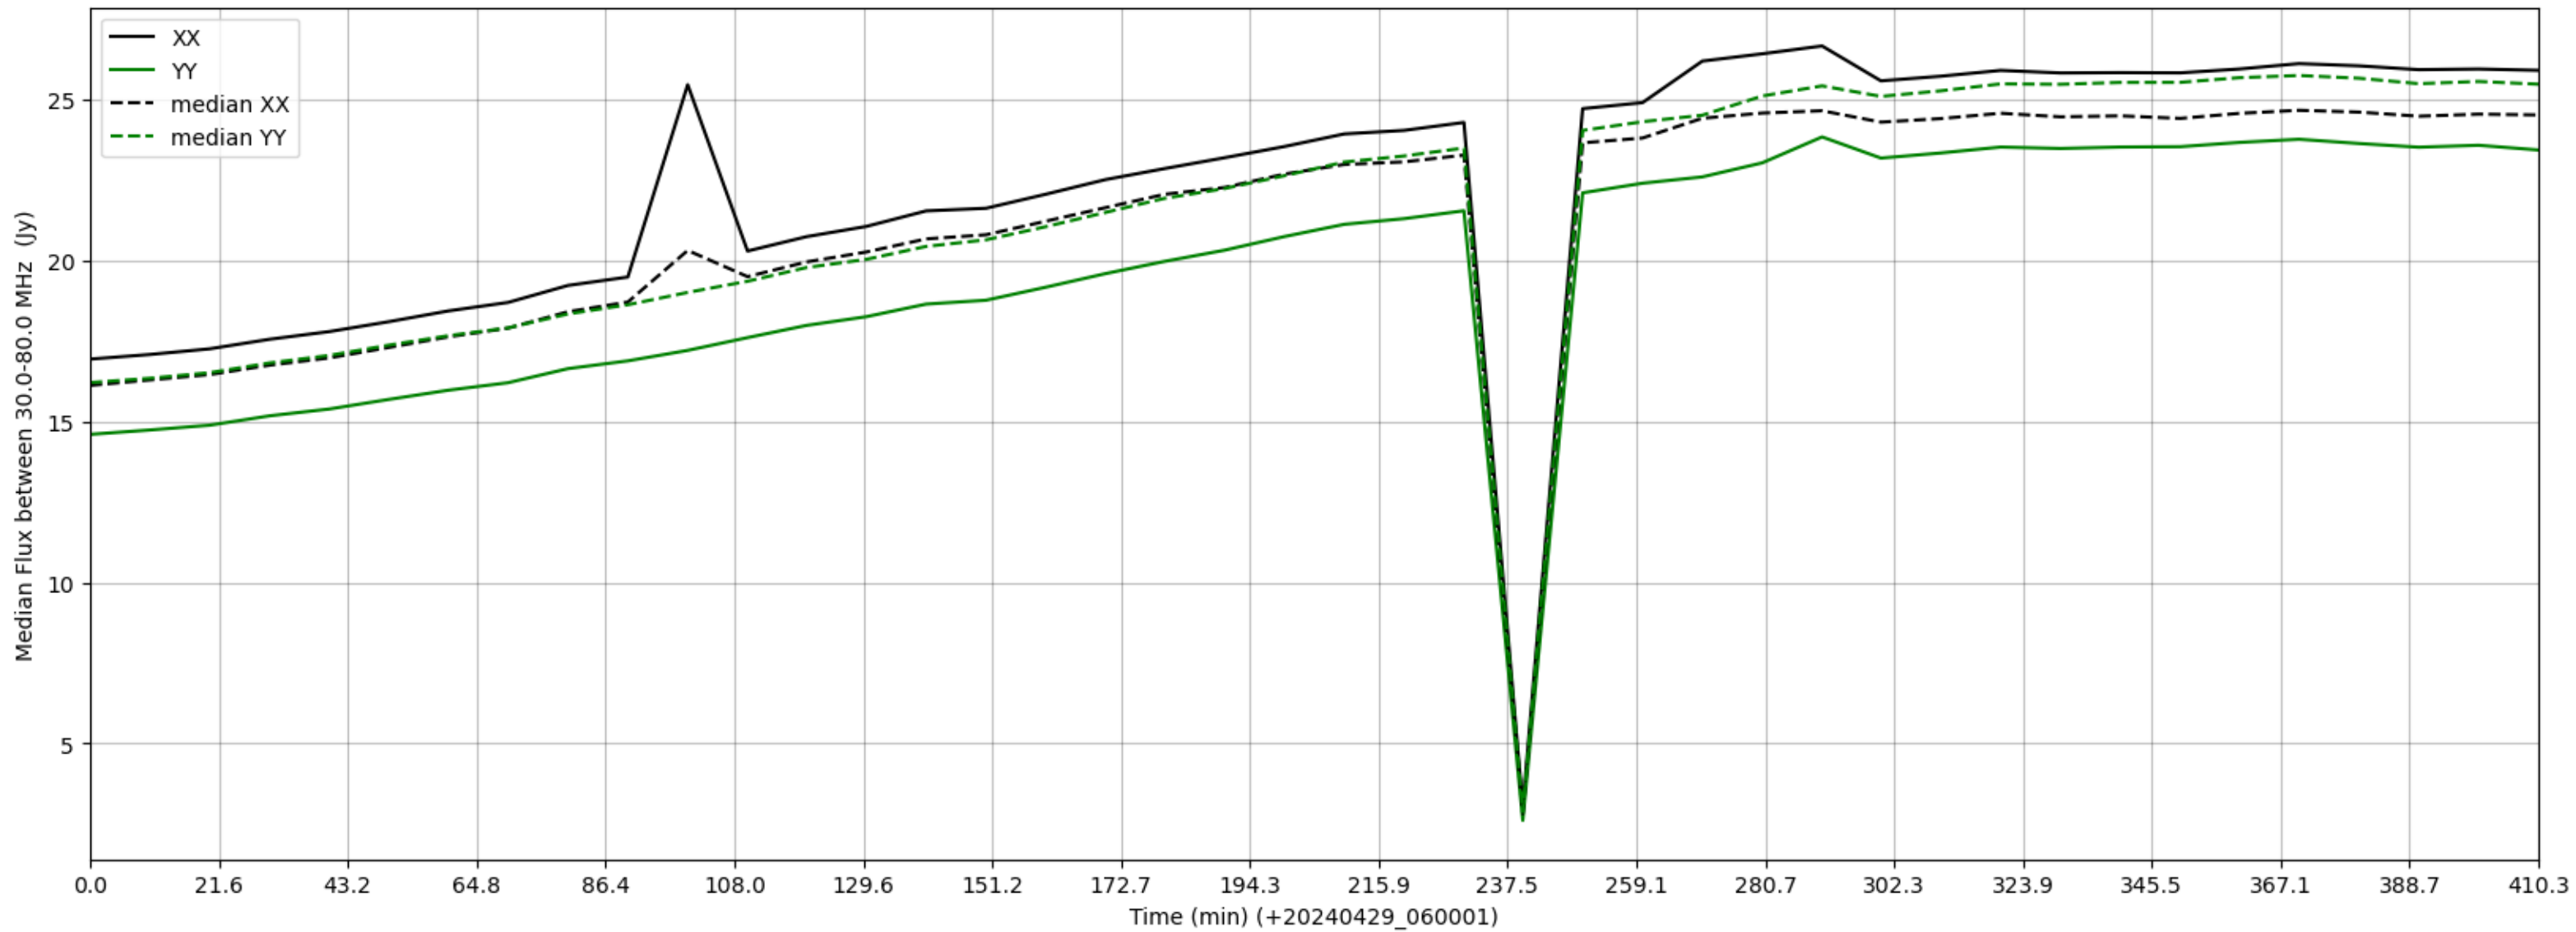

LWA237 - Correlator# 311 - XX FLAGS:Good - YY FLAGS:BadSpecShape

LWA238 - Correlator# 310 - XX FLAGS:Good - YY FLAGS:Good