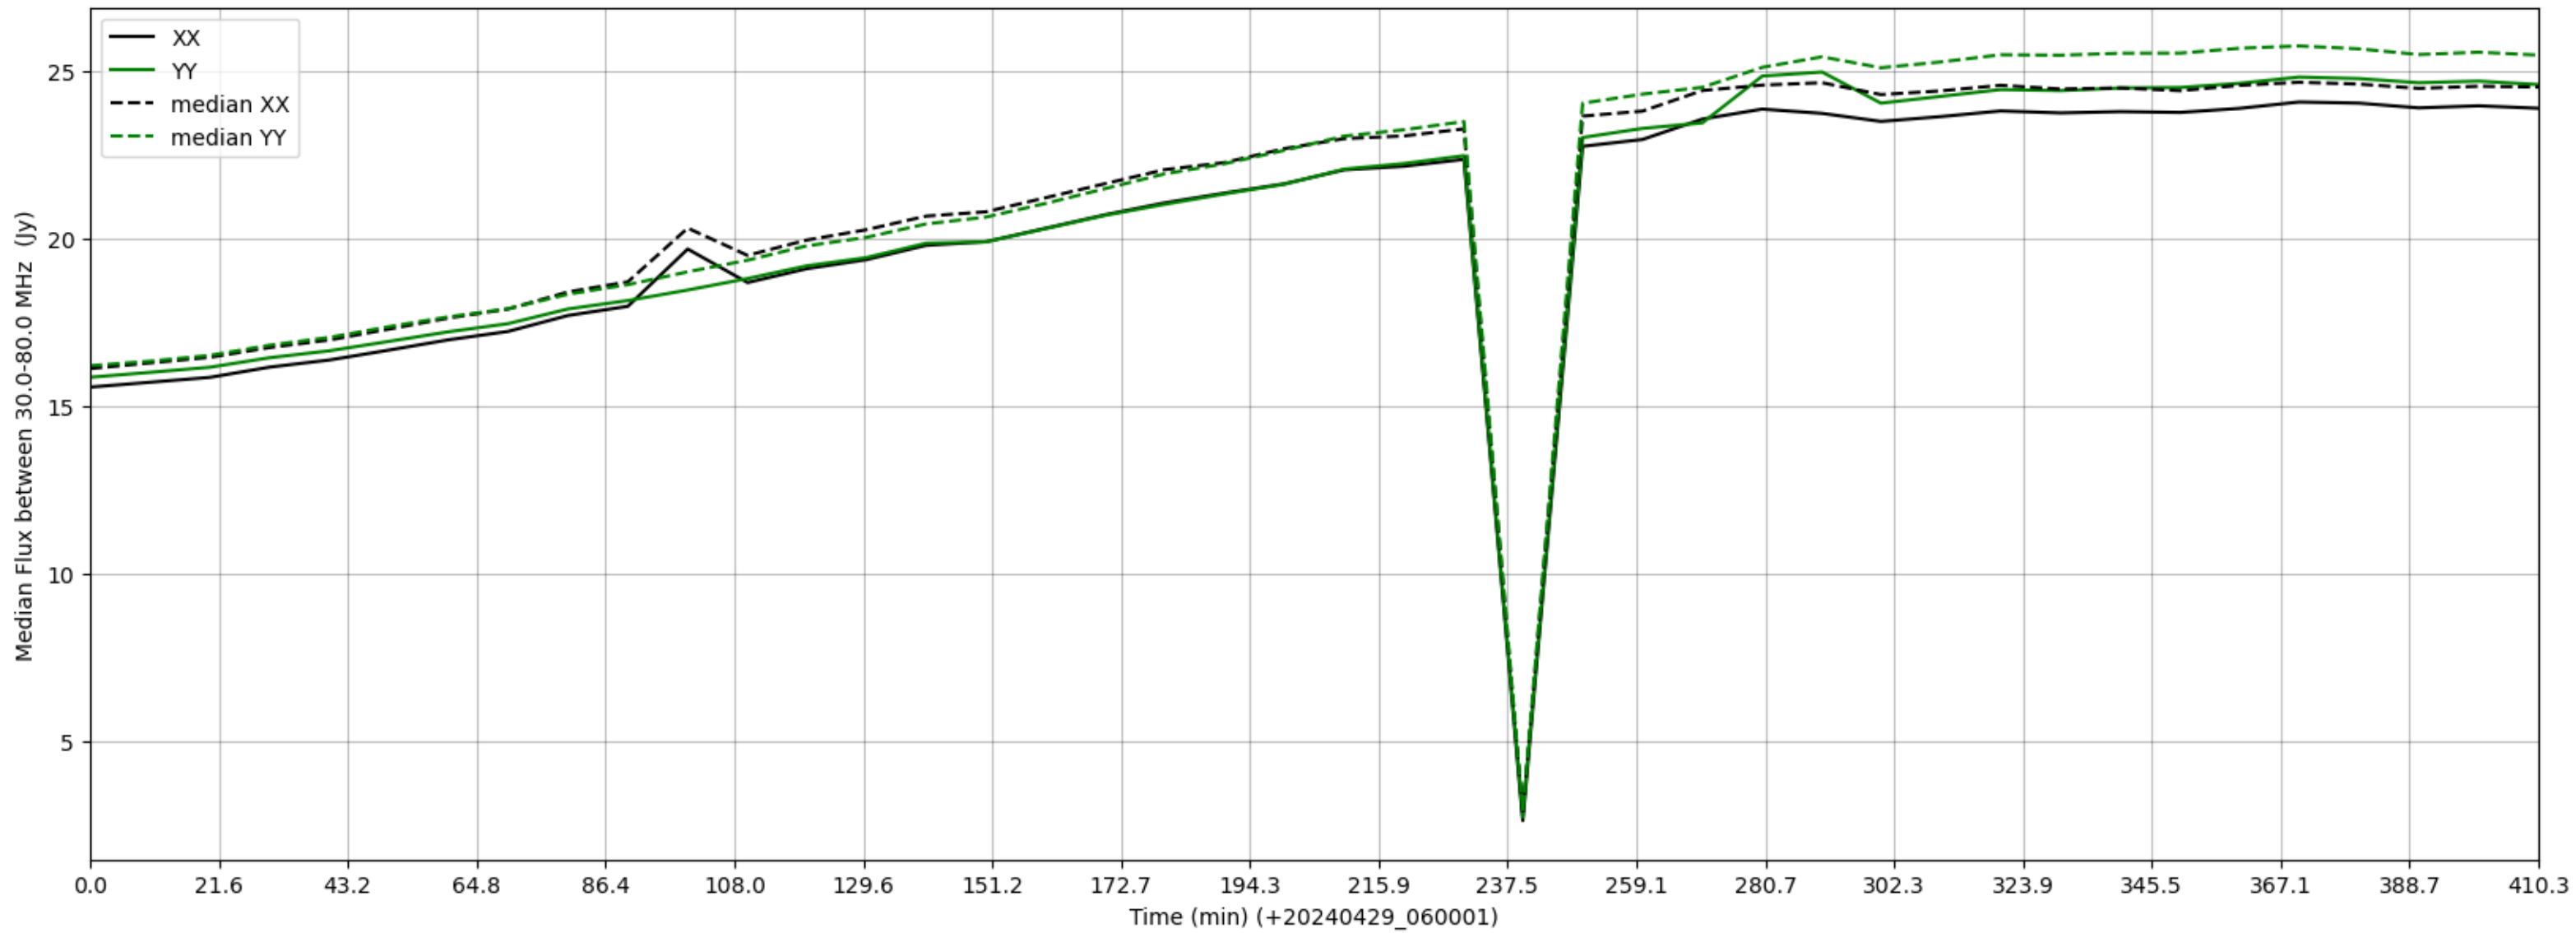

LWA111 - Correlator# 201 - XX FLAGS:LowFlux - YY FLAGS:LowFlux

LWA112 - Correlator# 200 - XX FLAGS:Good - YY FLAGS:Good