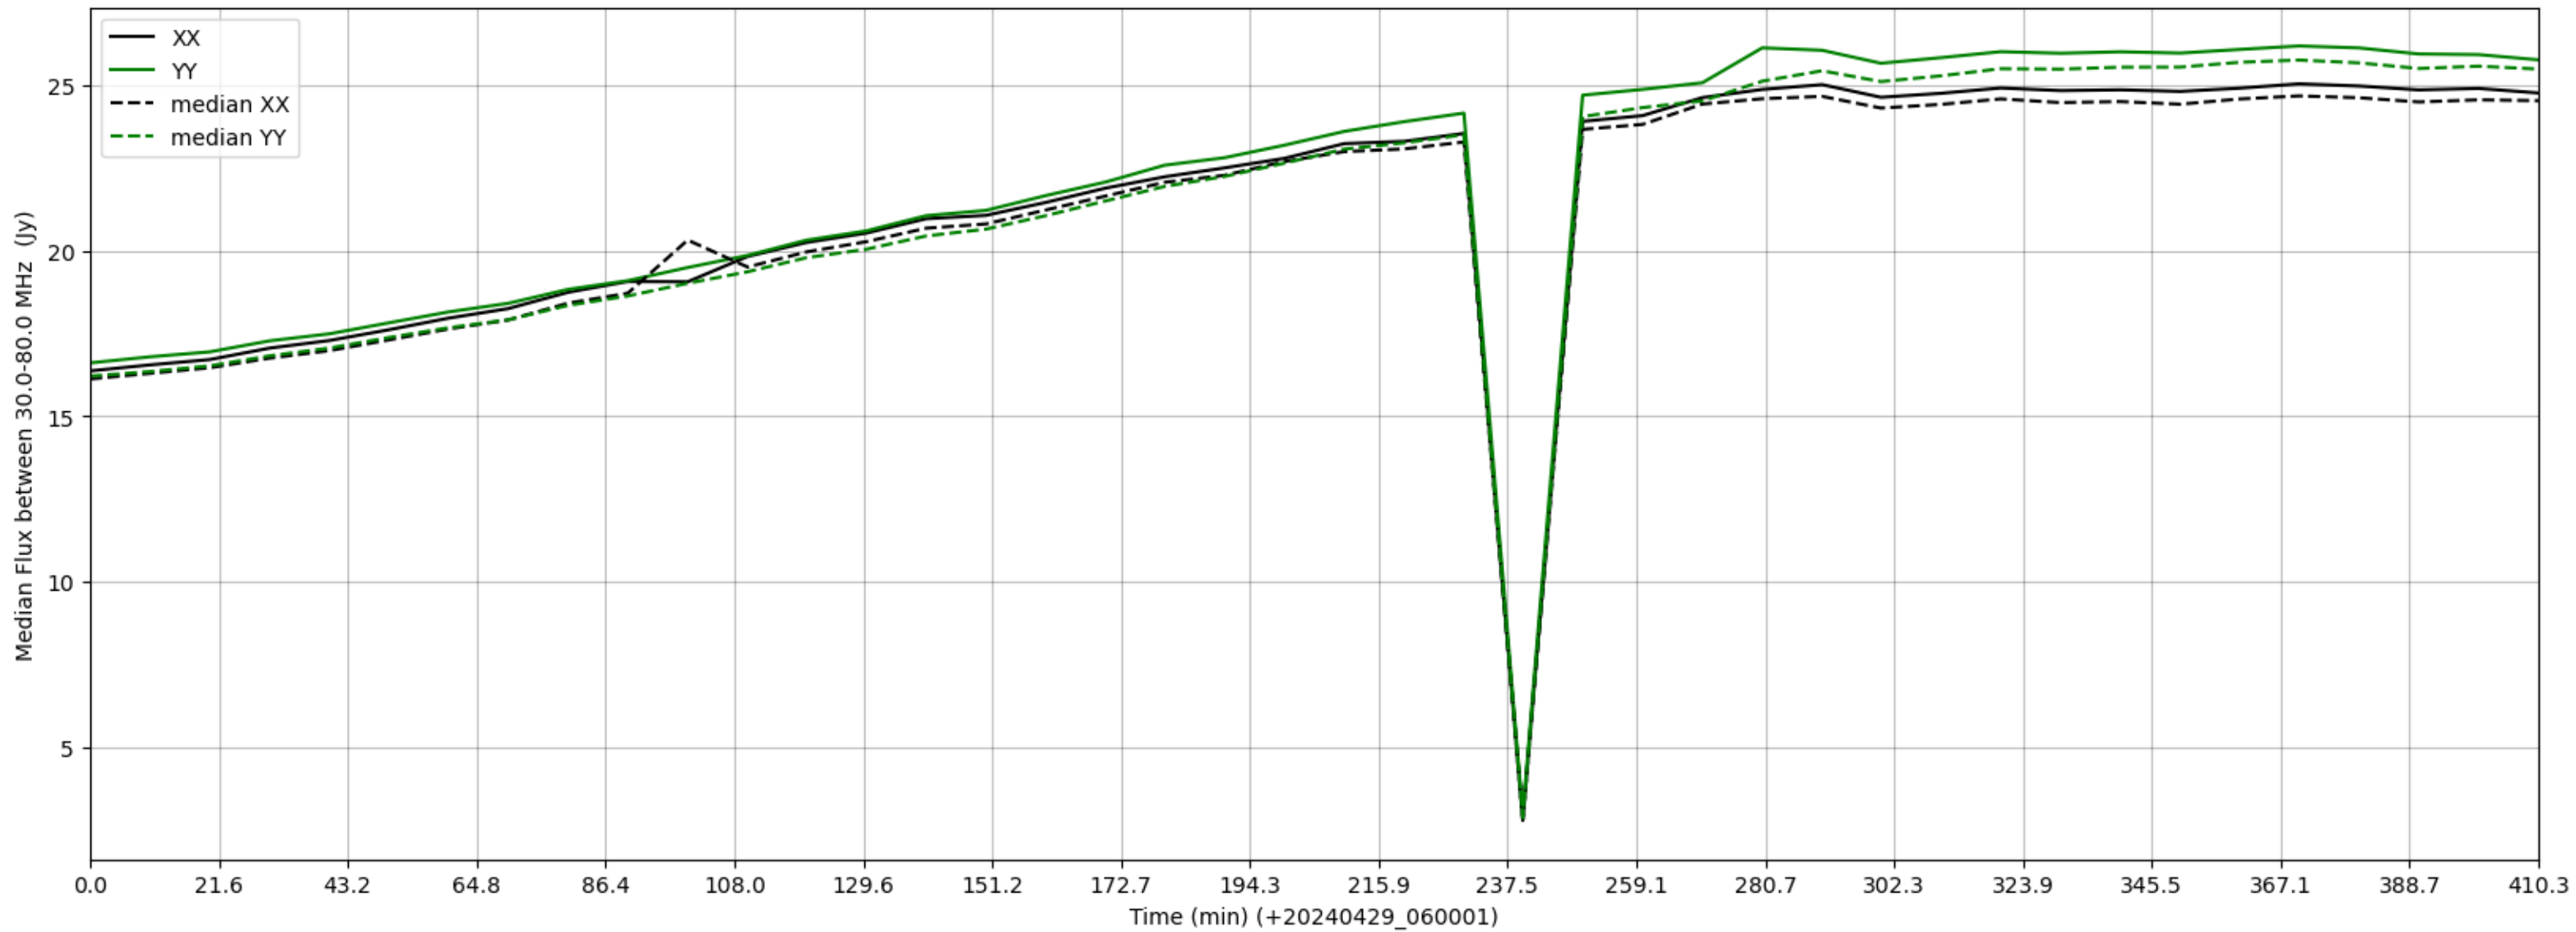

LWA108 - Correlator# 196 - XX FLAGS:Good - YY FLAGS:Good

LWA079 - Correlator# 195 - XX FLAGS:Good - YY FLAGS:Good