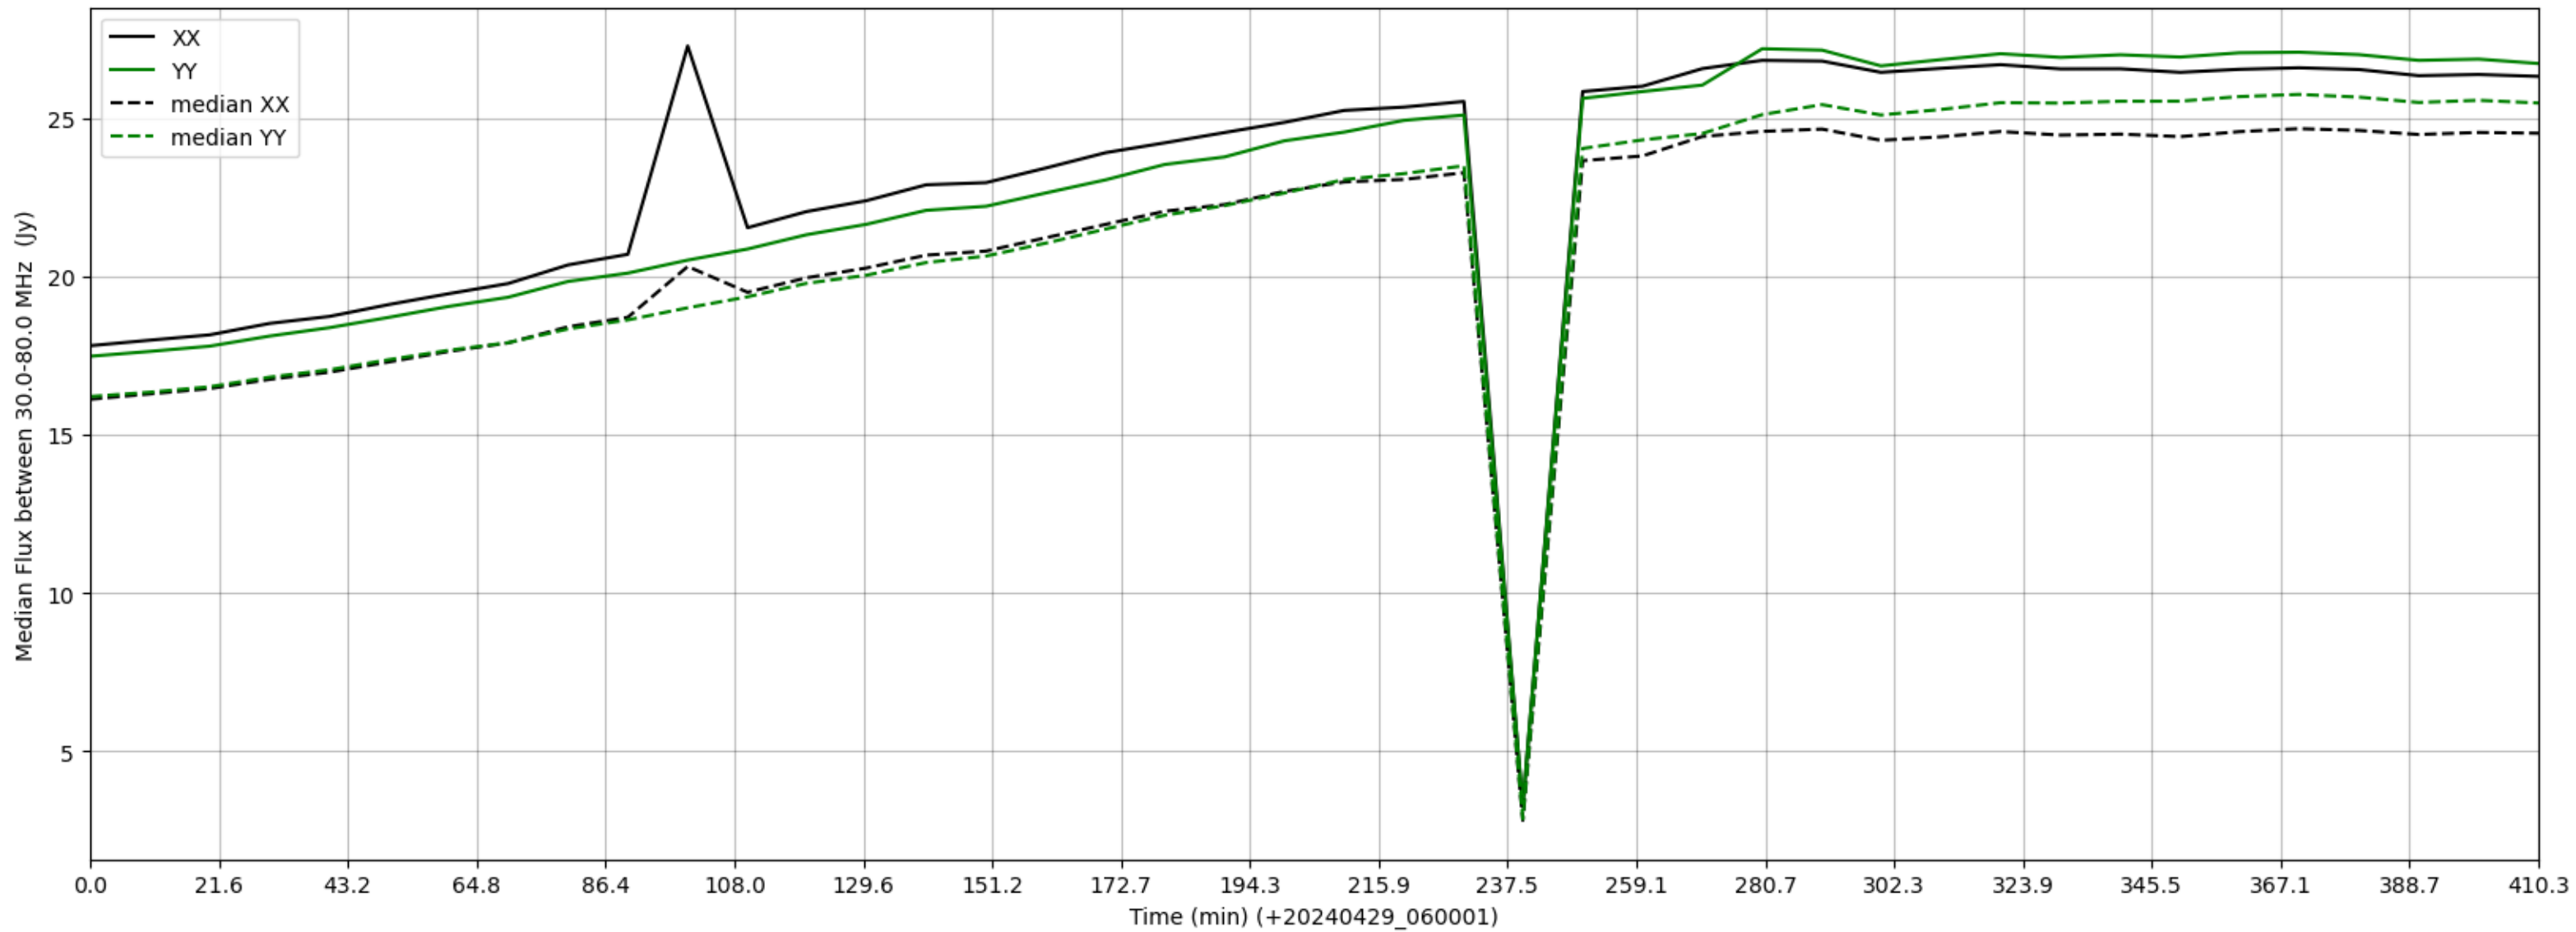

LWA136 - Correlator# 259 - XX FLAGS:Good - YY FLAGS:Good

LWA137 - Correlator# 258 - XX FLAGS:Good - YY FLAGS:Good