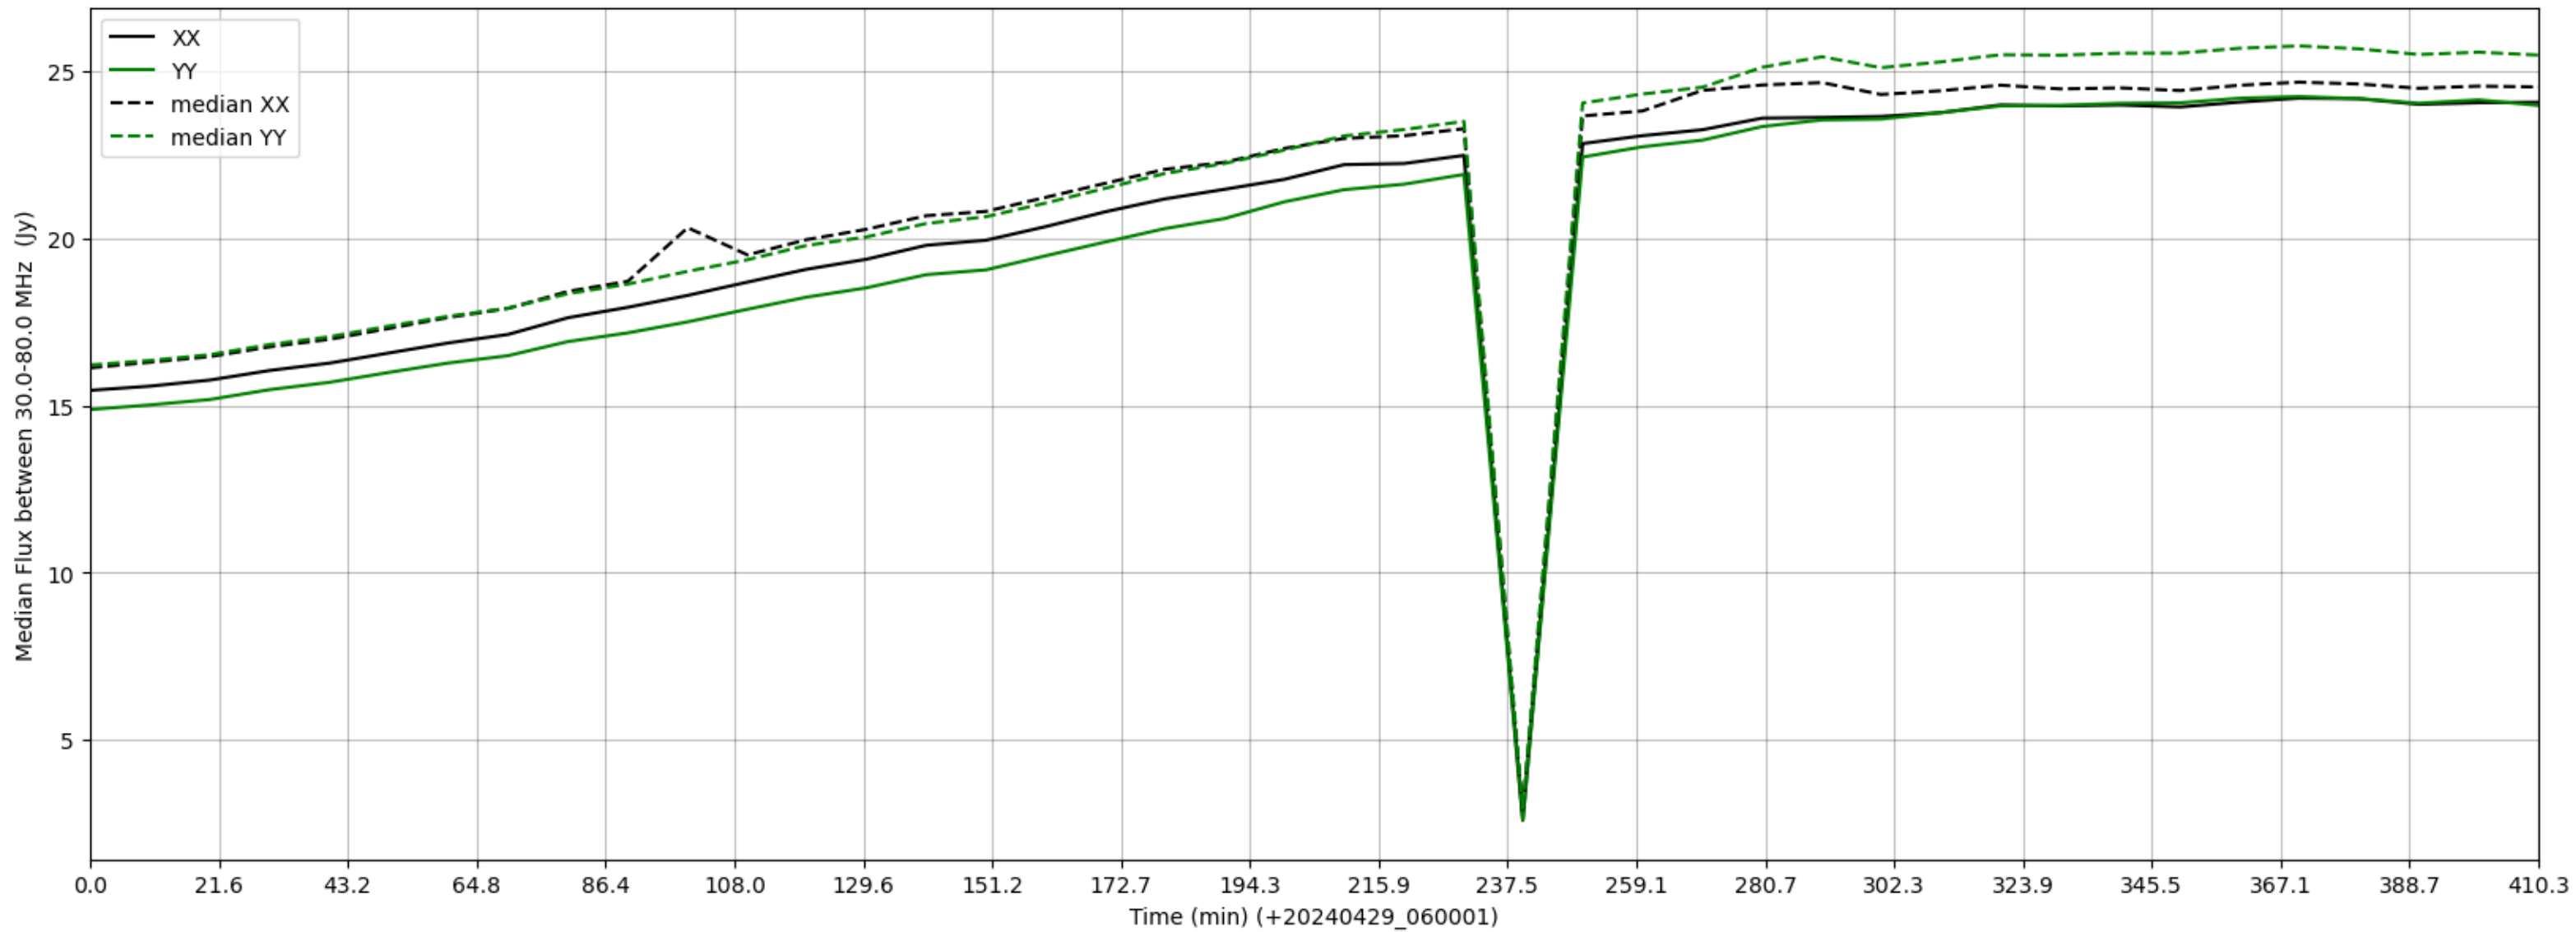

LWA126 - Correlator# 226 - XX FLAGS:Good - YY FLAGS:Good

LWA127 - Correlator# 225 - XX FLAGS:Good - YY FLAGS:Good