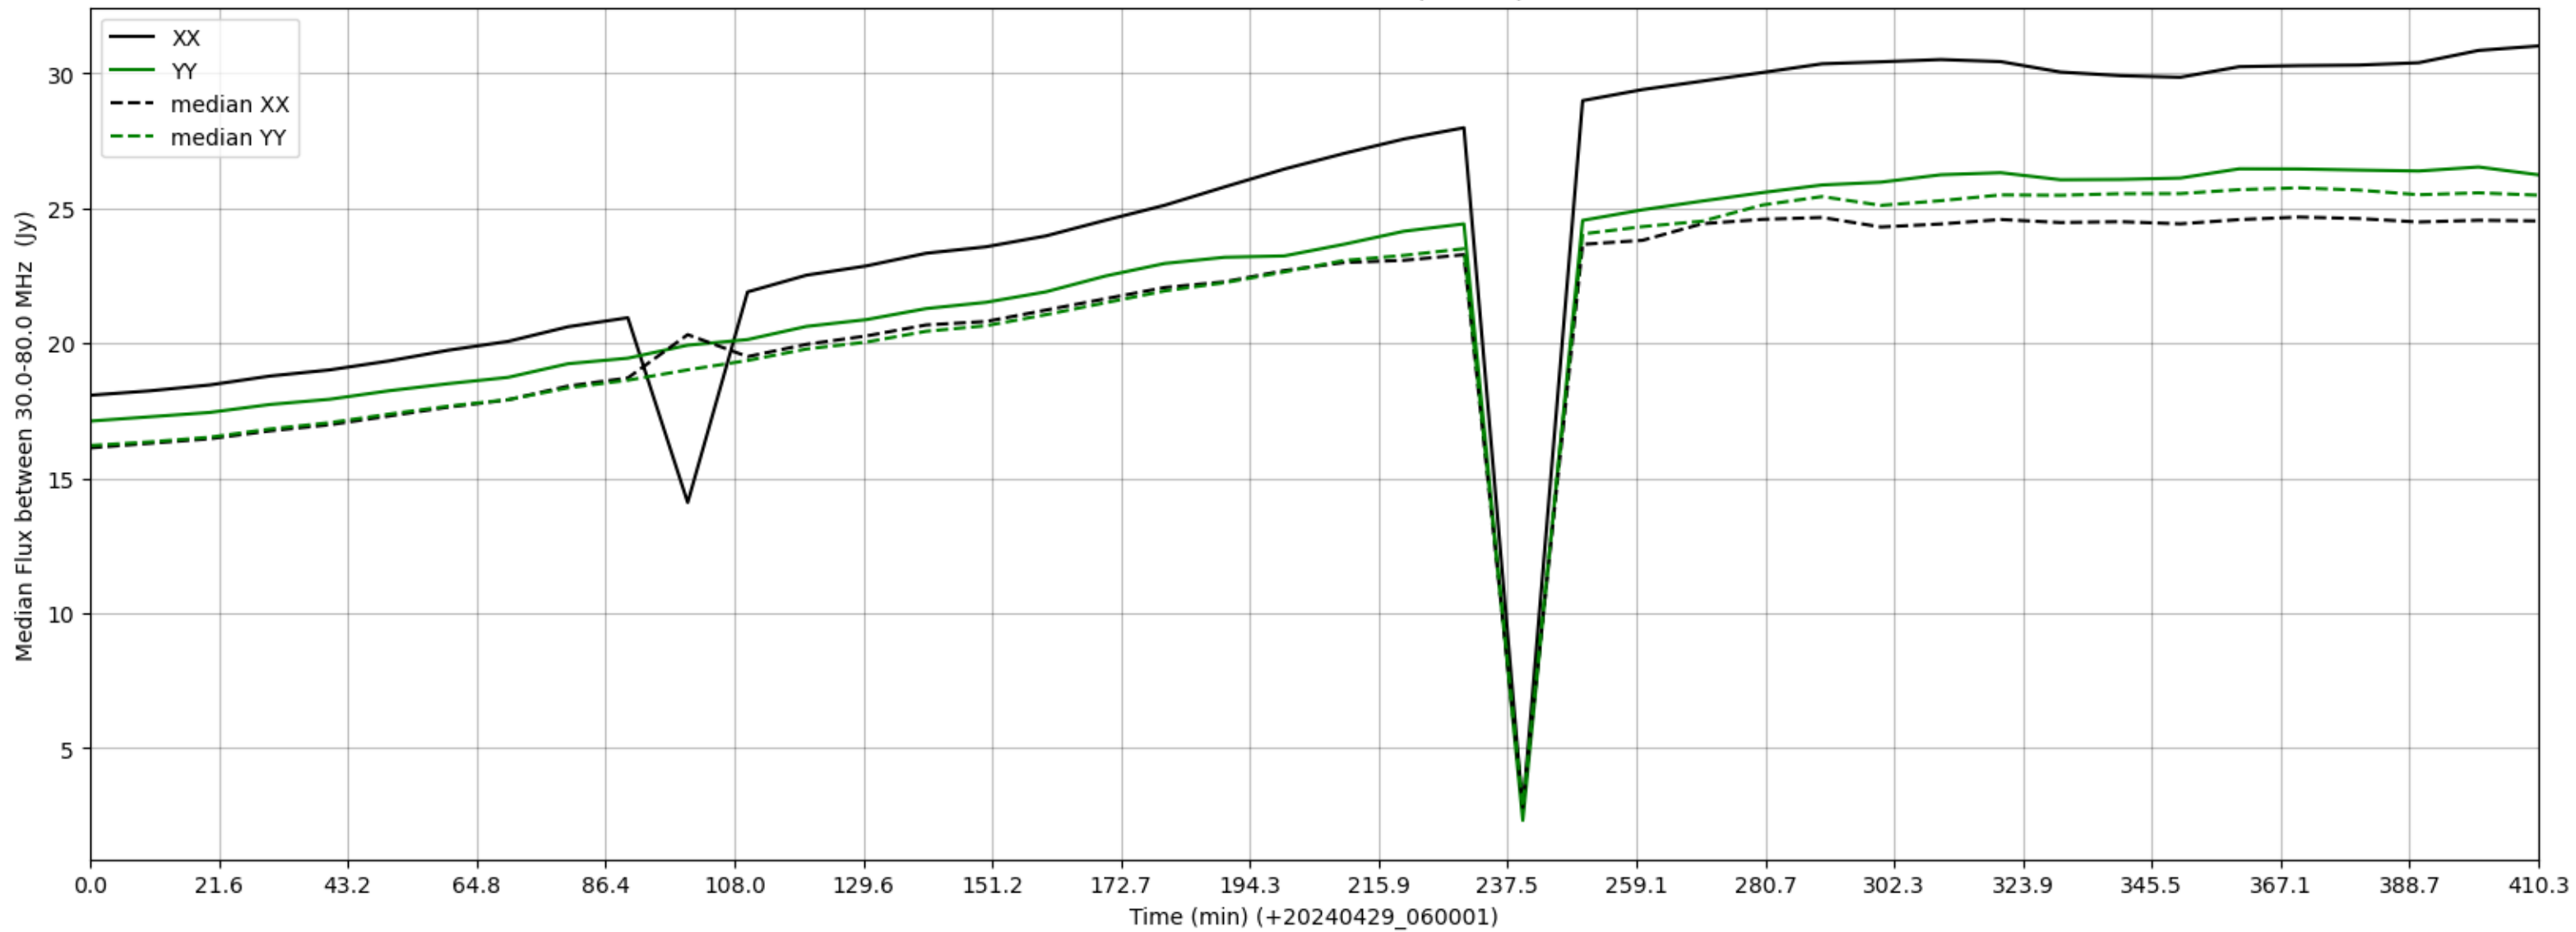

LWA307 - Correlator# 012 - XX FLAGS:Good - YY FLAGS:BadSpecShape

LWA285 - Correlator# 013 - XX FLAGS:Good - YY FLAGS:Good

LWA309 - Correlator# 014 - XX FLAGS:BadSpecShape - YY FLAGS:LowFlux

LWA308 - Correlator# 015 - XX FLAGS:BadSpecShape - YY FLAGS:Good