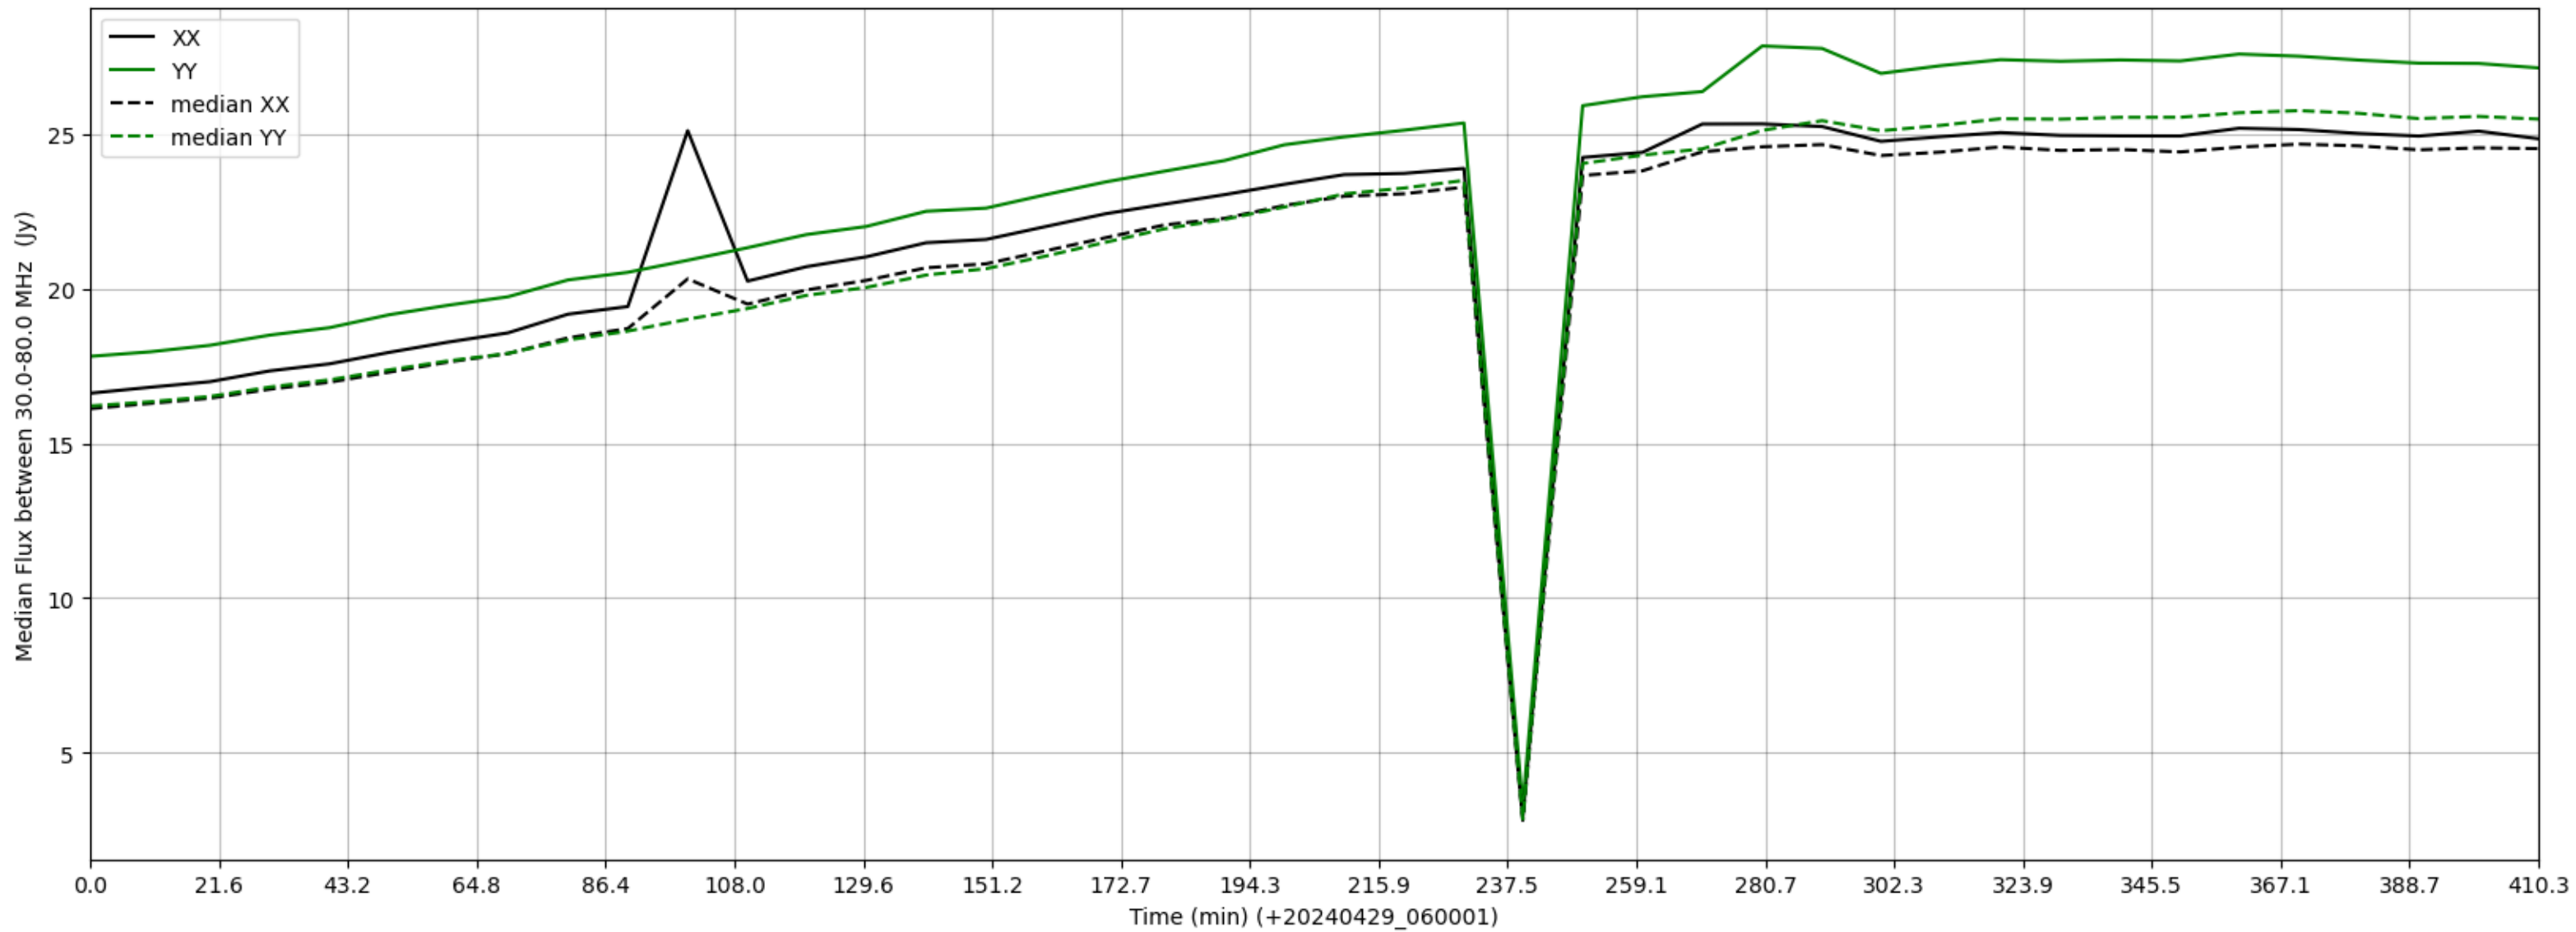

LWA193 - Correlator# 270 - XX FLAGS:Good - YY FLAGS:Good

LWA166 - Correlator# 269 - XX FLAGS:Good - YY FLAGS:Good