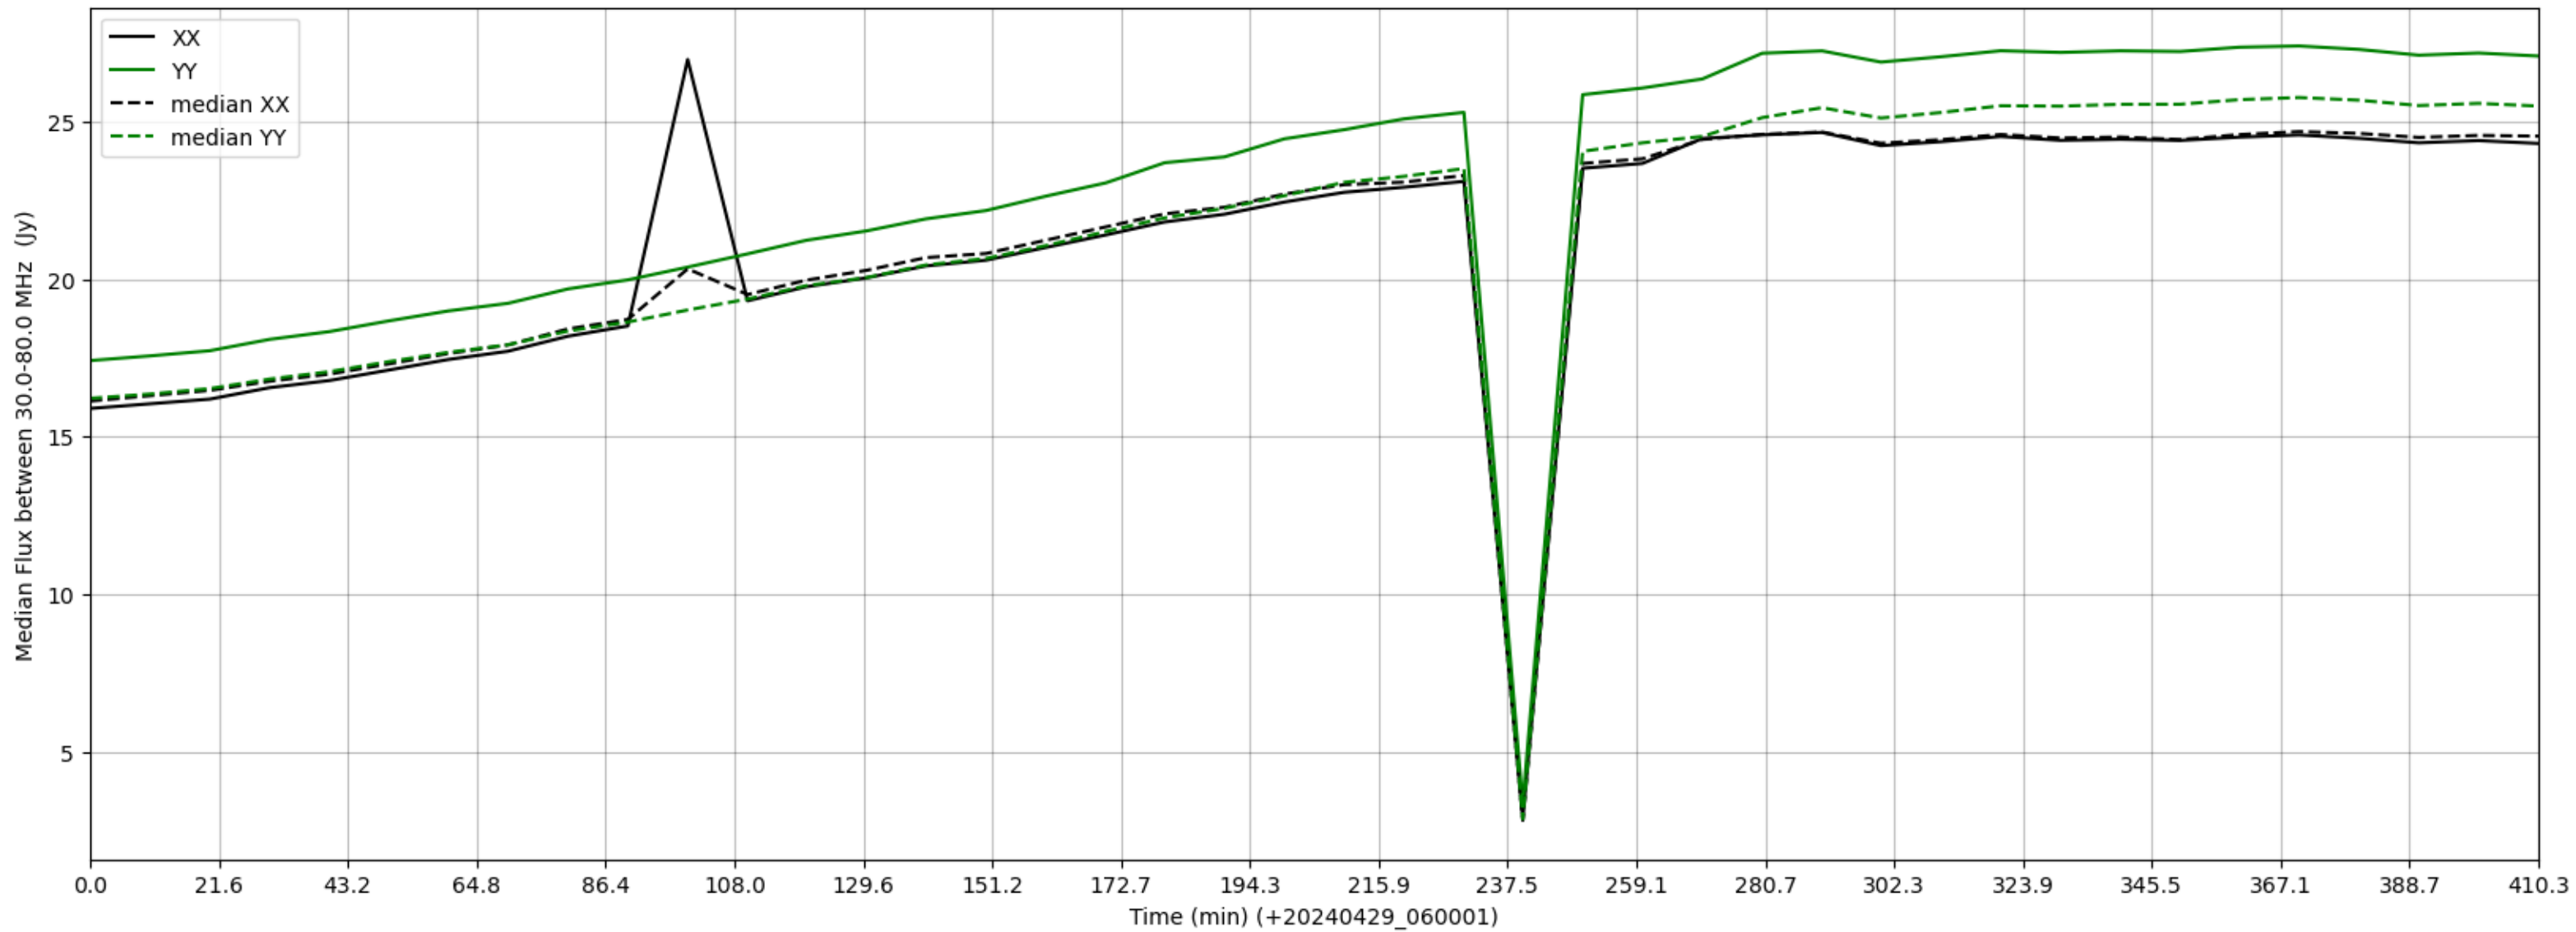

LWA195 - Correlator# 272 - XX FLAGS:Good - YY FLAGS:Good

LWA194 - Correlator# 273 - XX FLAGS:Good - YY FLAGS:Good

LWA197 - Correlator# 274 - XX FLAGS:Good - YY FLAGS:Good

LWA196 - Correlator# 275 - XX FLAGS:Good - YY FLAGS:Good