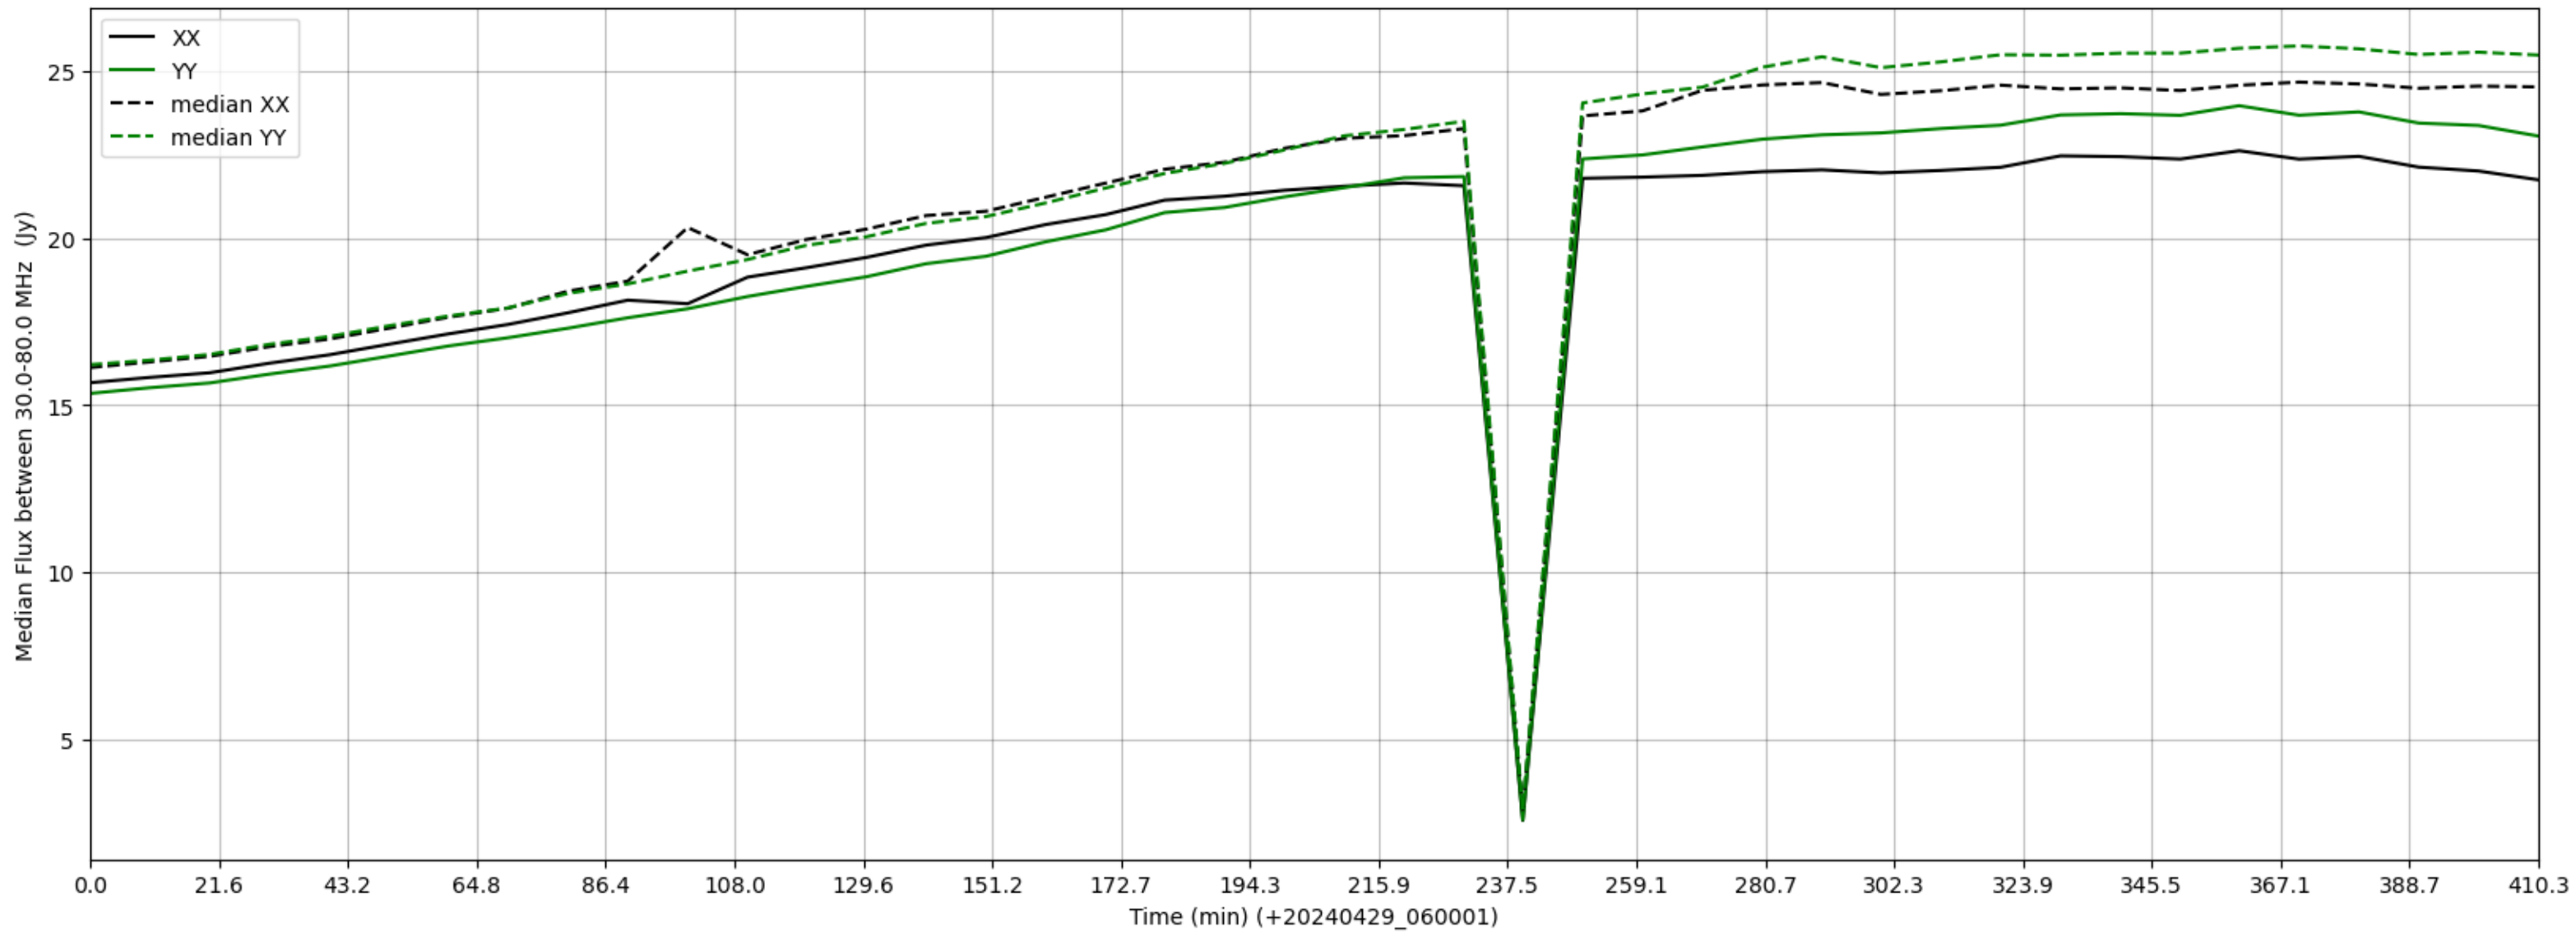

LWA354 - Correlator# 063 - XX FLAGS:Good - YY FLAGS:Good

LWA360 - Correlator# 062 - XX FLAGS:Good - YY FLAGS:Good