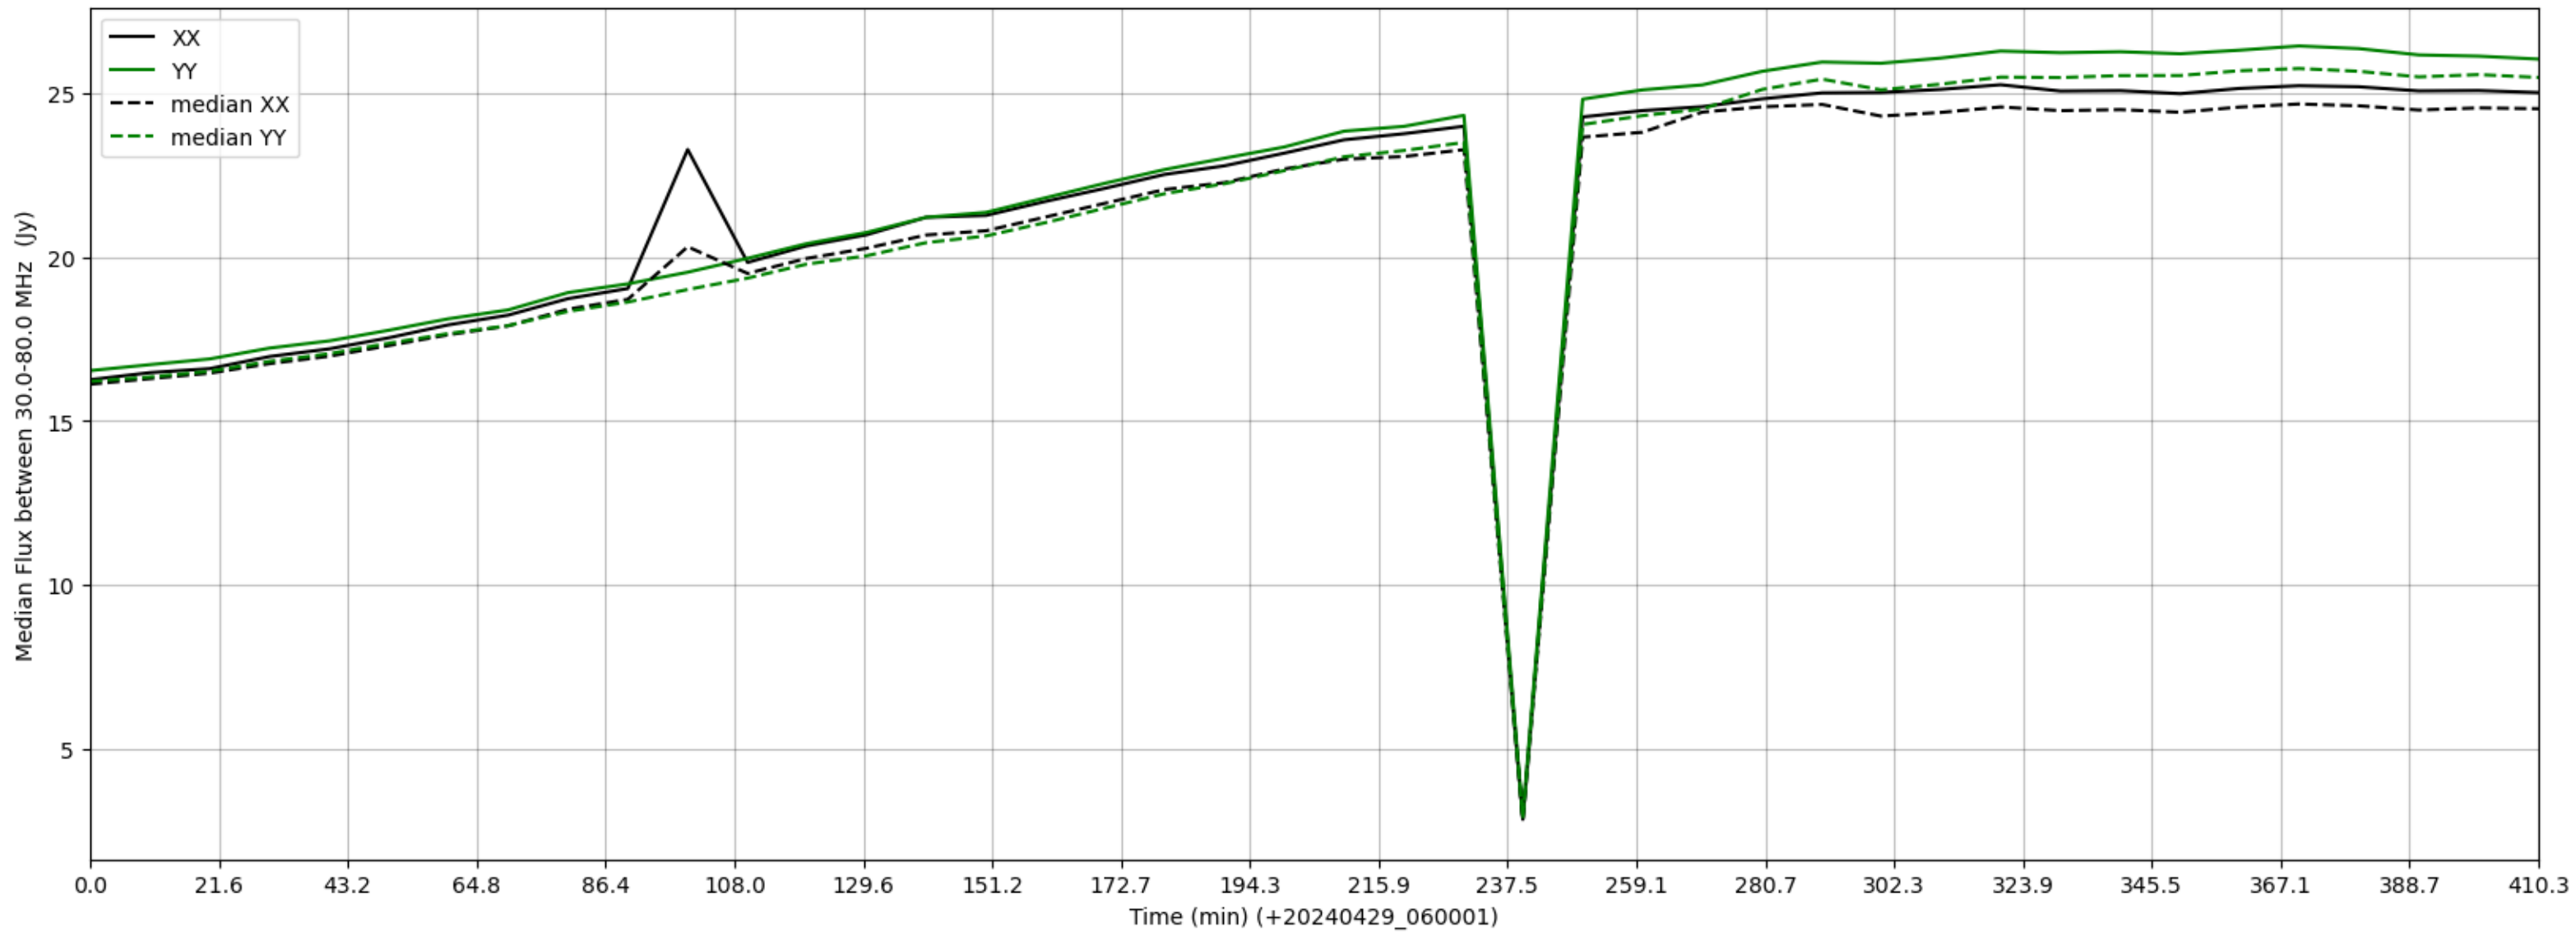

LWA246 - Correlator# 340 - XX FLAGS:Good - YY FLAGS:Good

LWA245 - Correlator# 341 - XX FLAGS:Good - YY FLAGS:Good

LWA249 - Correlator# 342 - XX FLAGS:Good - YY FLAGS:Good

LWA248 - Correlator# 343 - XX FLAGS:Good - YY FLAGS:Good