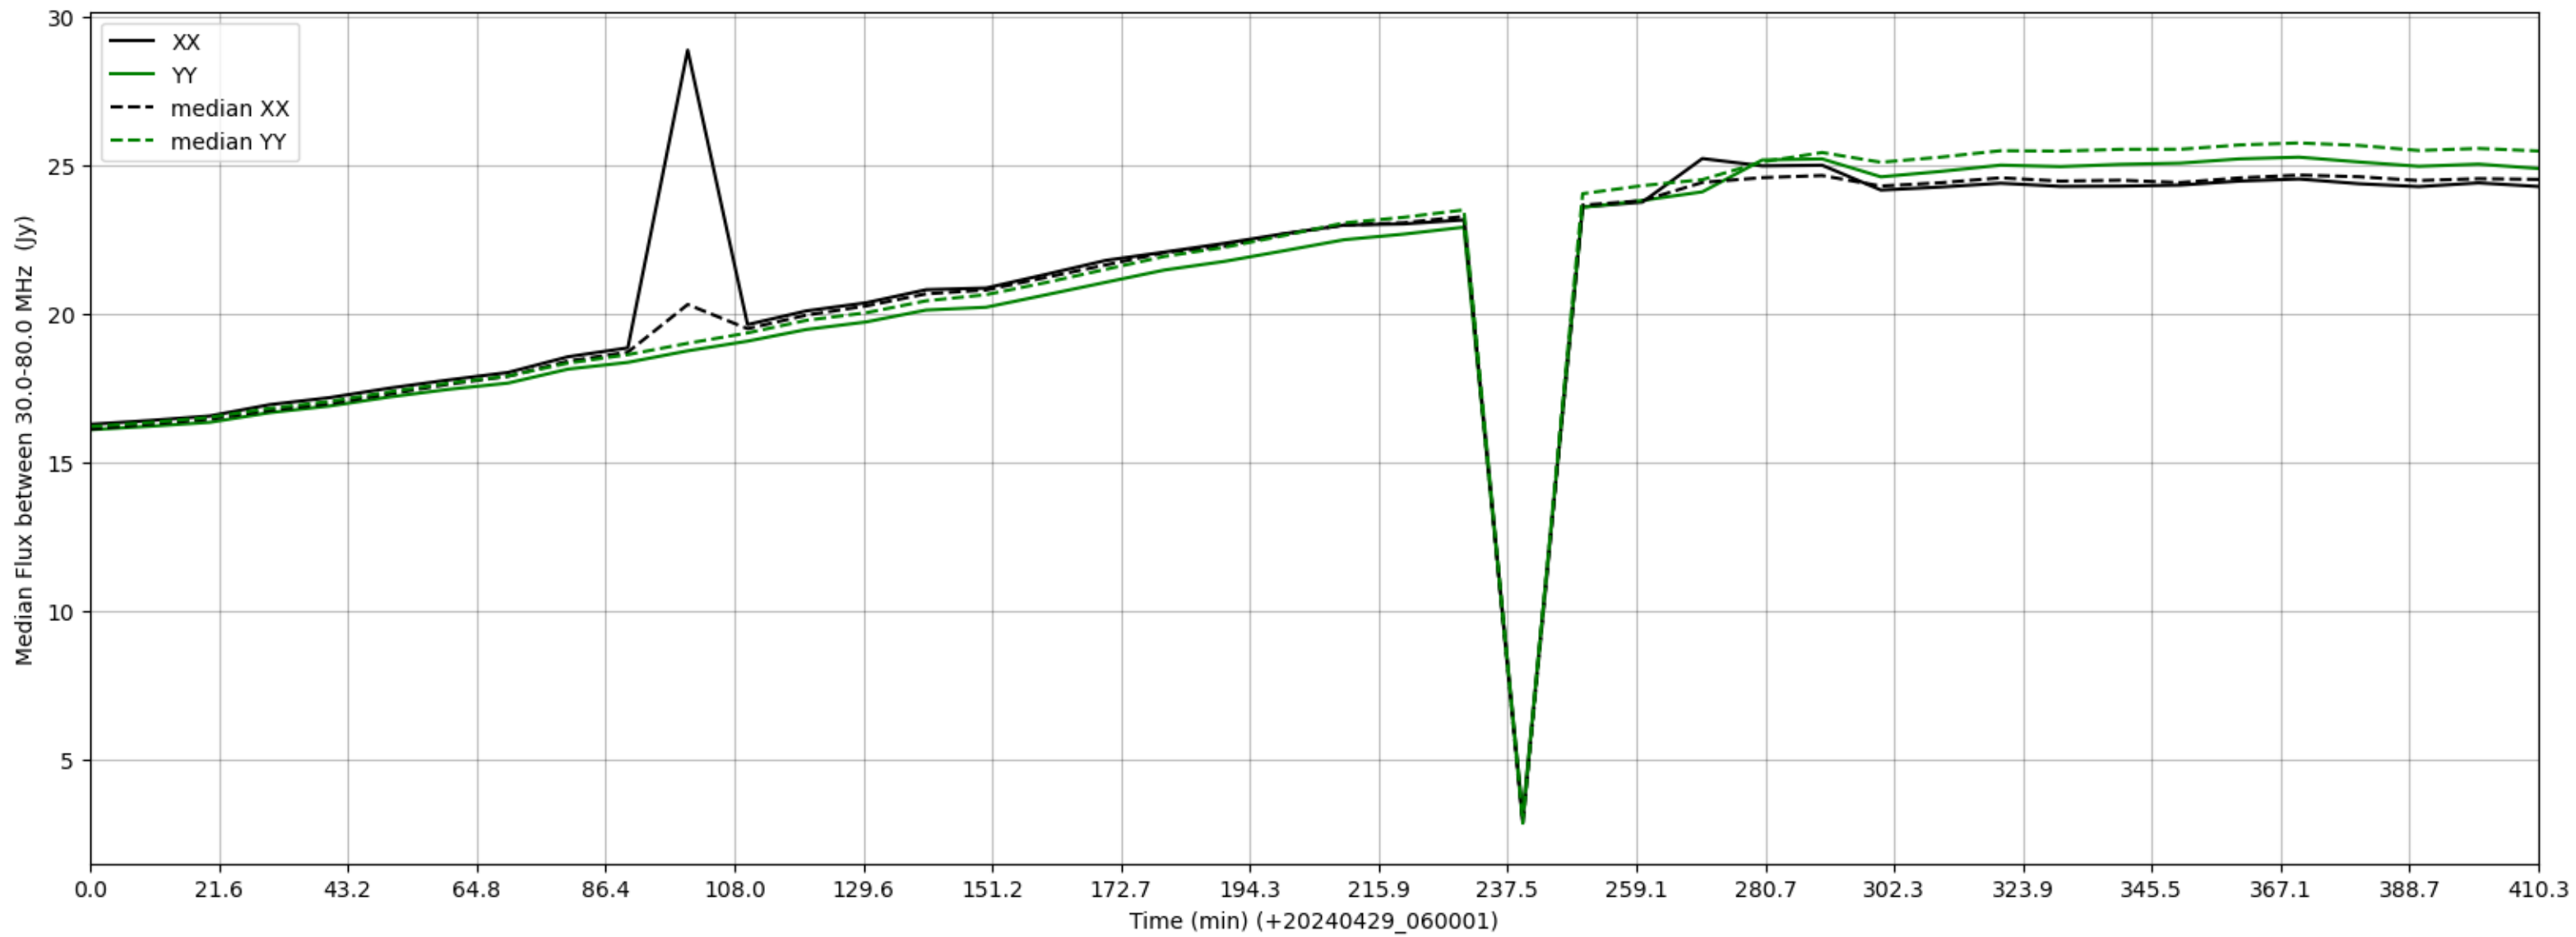

LWA198 - Correlator# 271 - XX FLAGS:Good - YY FLAGS:Good

LWA193 - Correlator# 270 - XX FLAGS:Good - YY FLAGS:Good