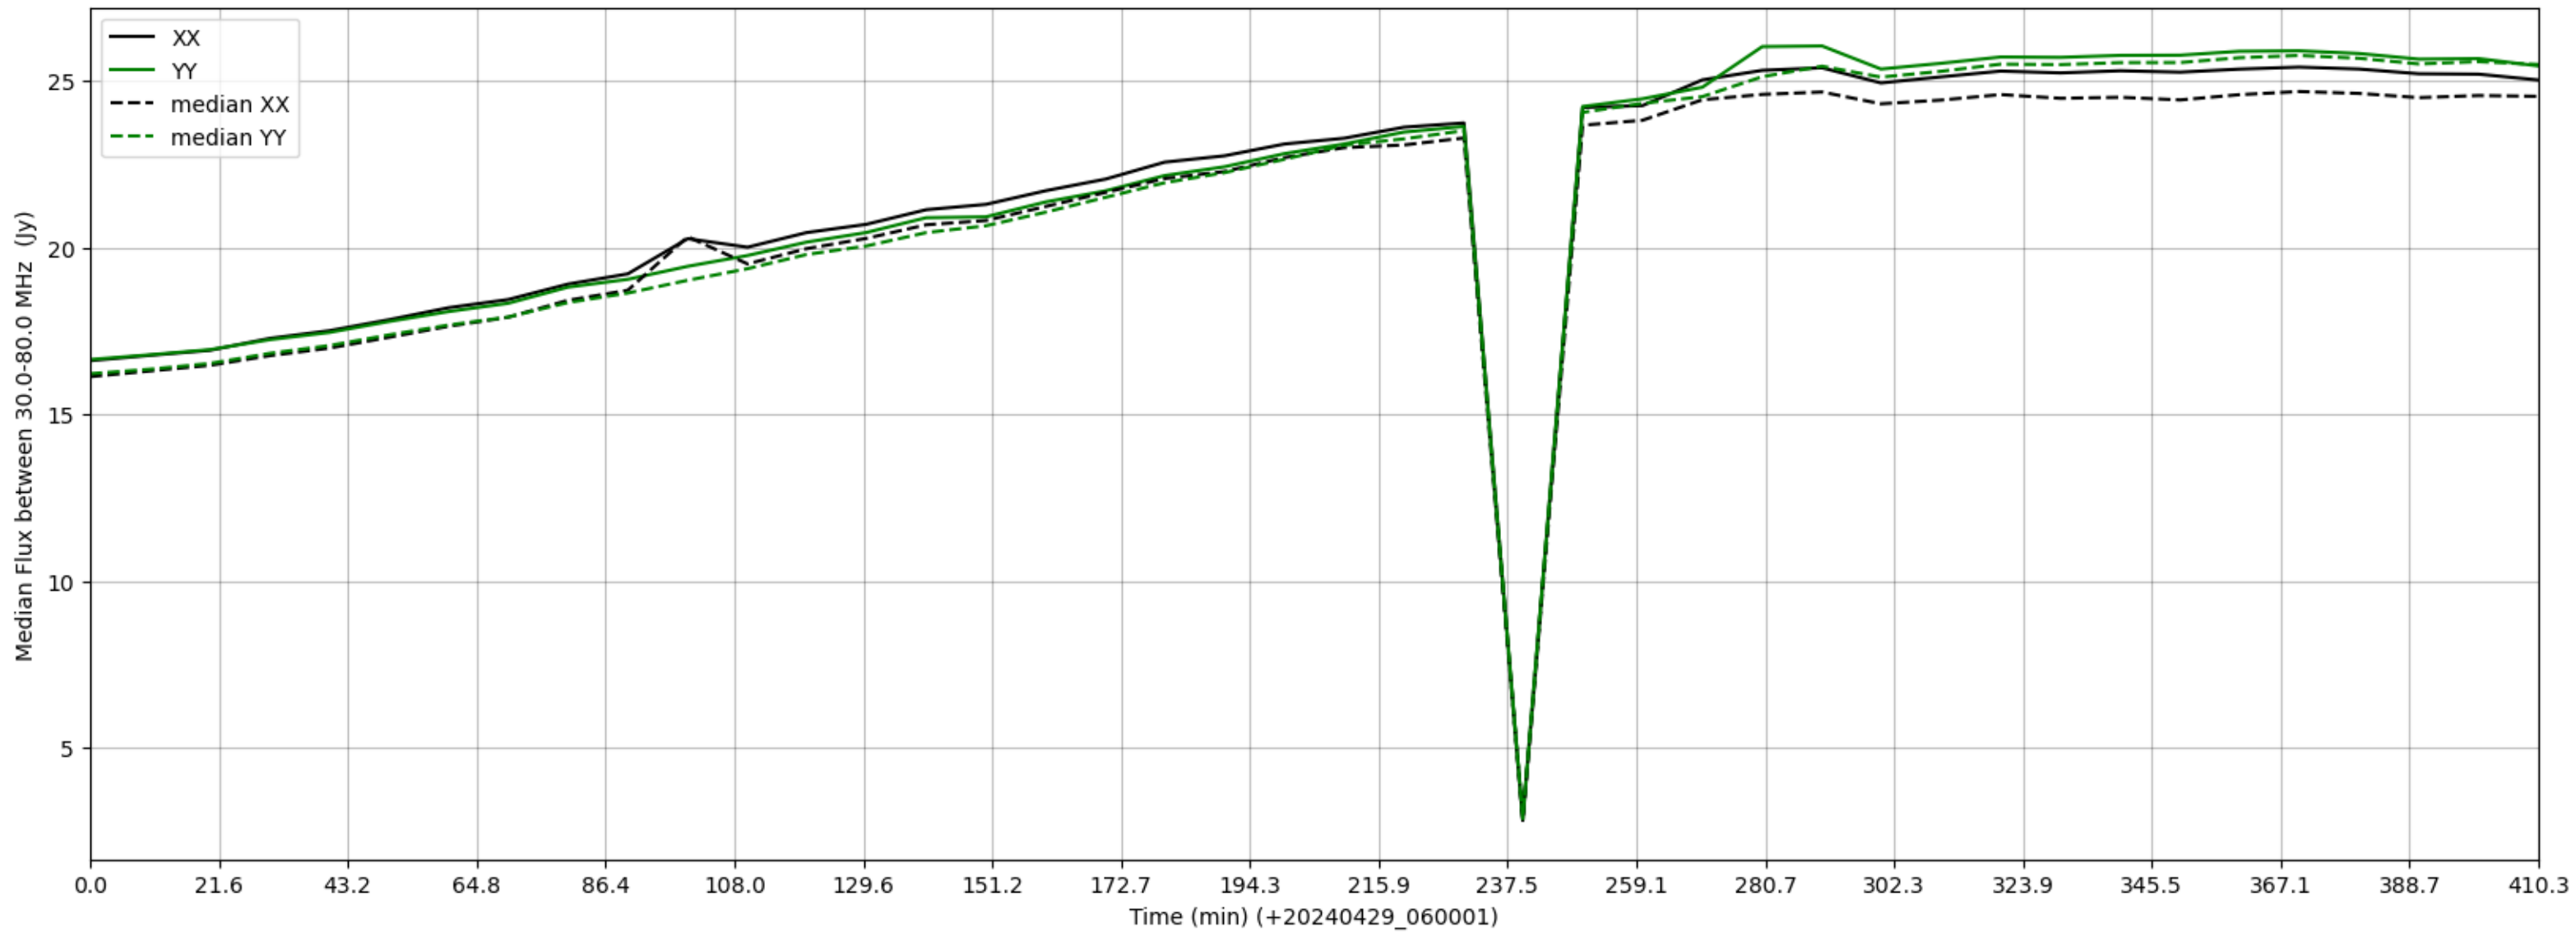

LWA055 - Correlator# 121 - XX FLAGS:Good - YY FLAGS:Good

LWA084 - Correlator# 120 - XX FLAGS:Good - YY FLAGS:Good