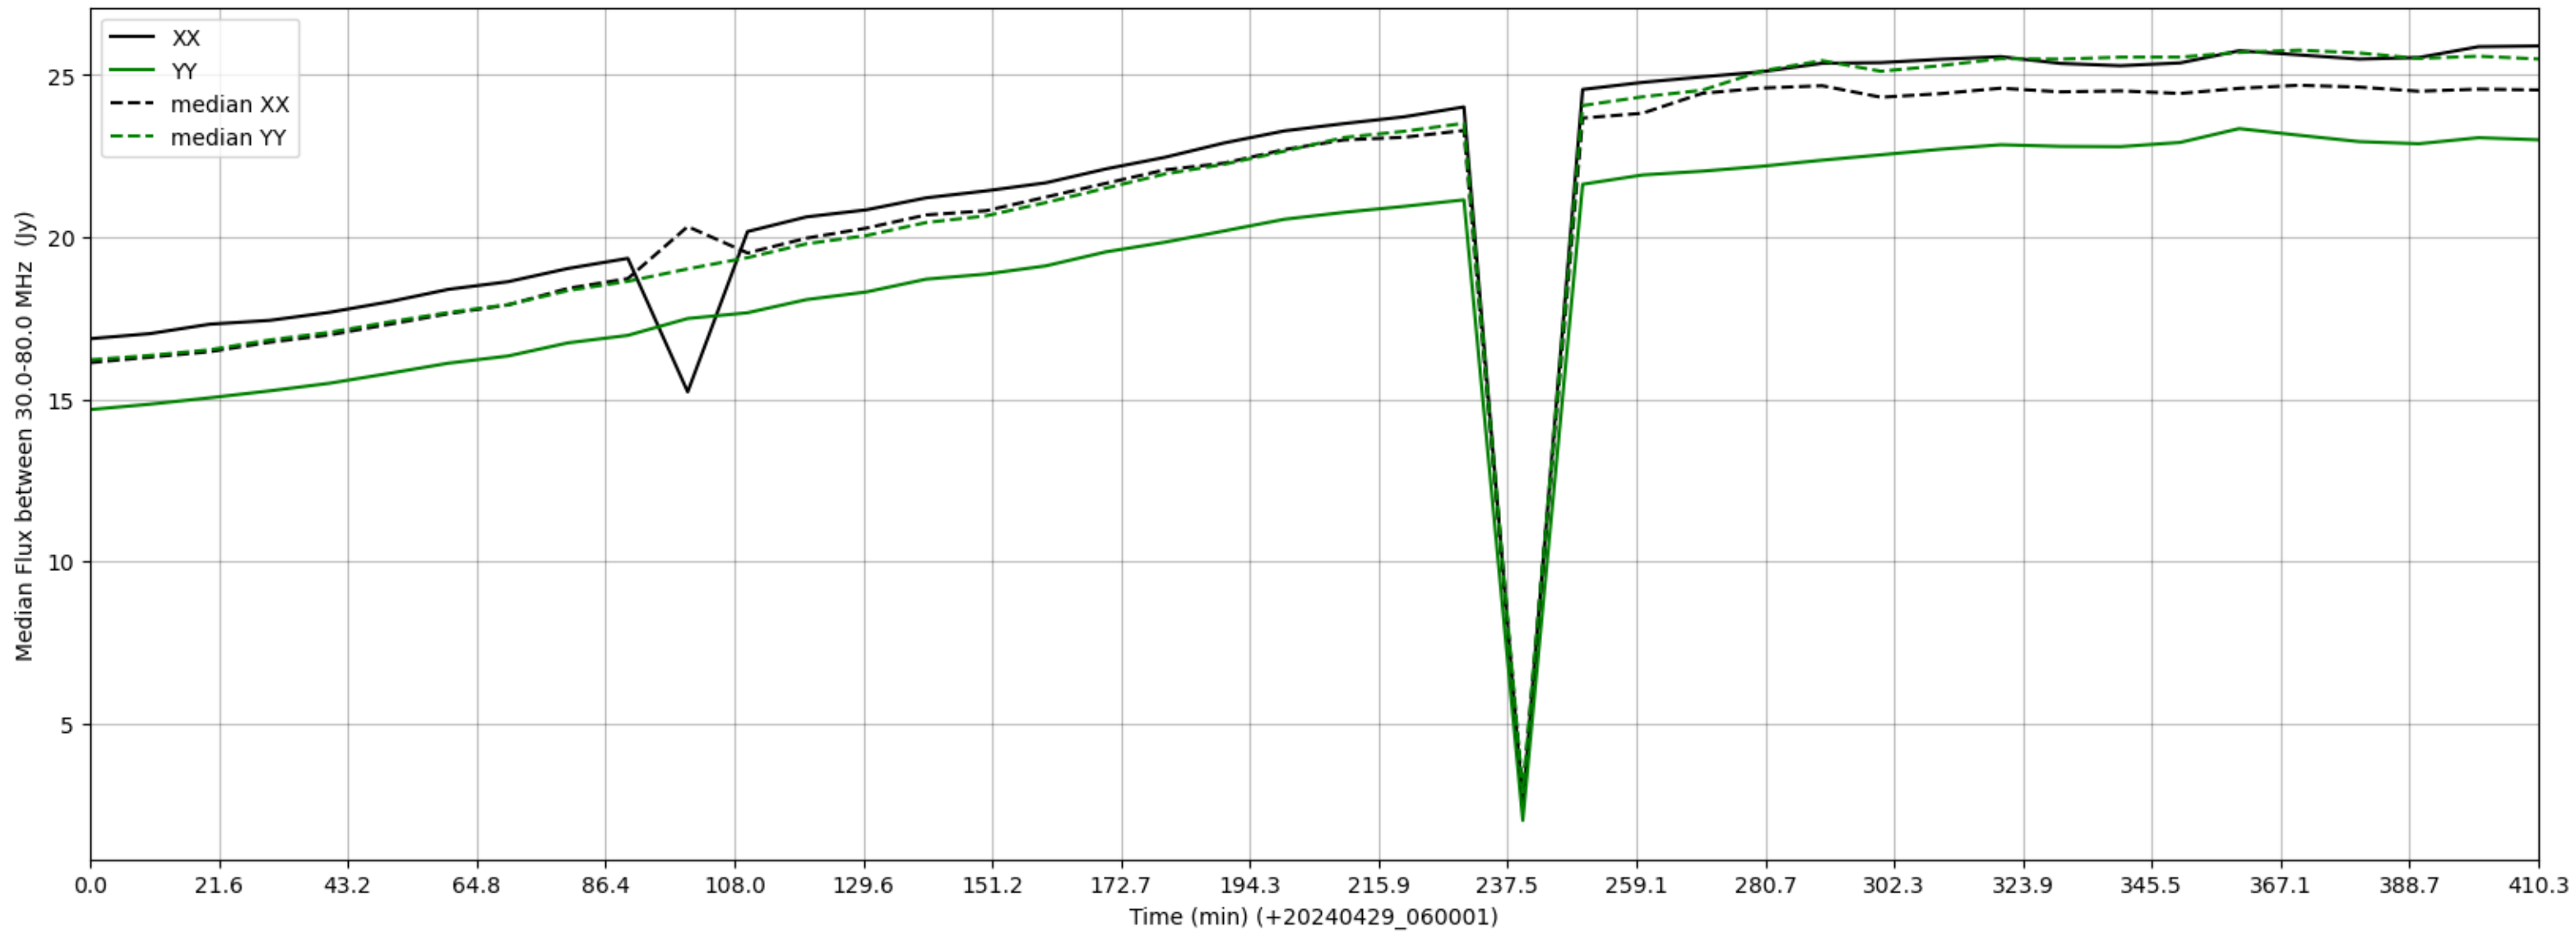

LWA314 - Correlator# 021 - XX FLAGS:Good - YY FLAGS:BadSpecShape

LWA321 - Correlator# 020 - XX FLAGS:Good - YY FLAGS:Good