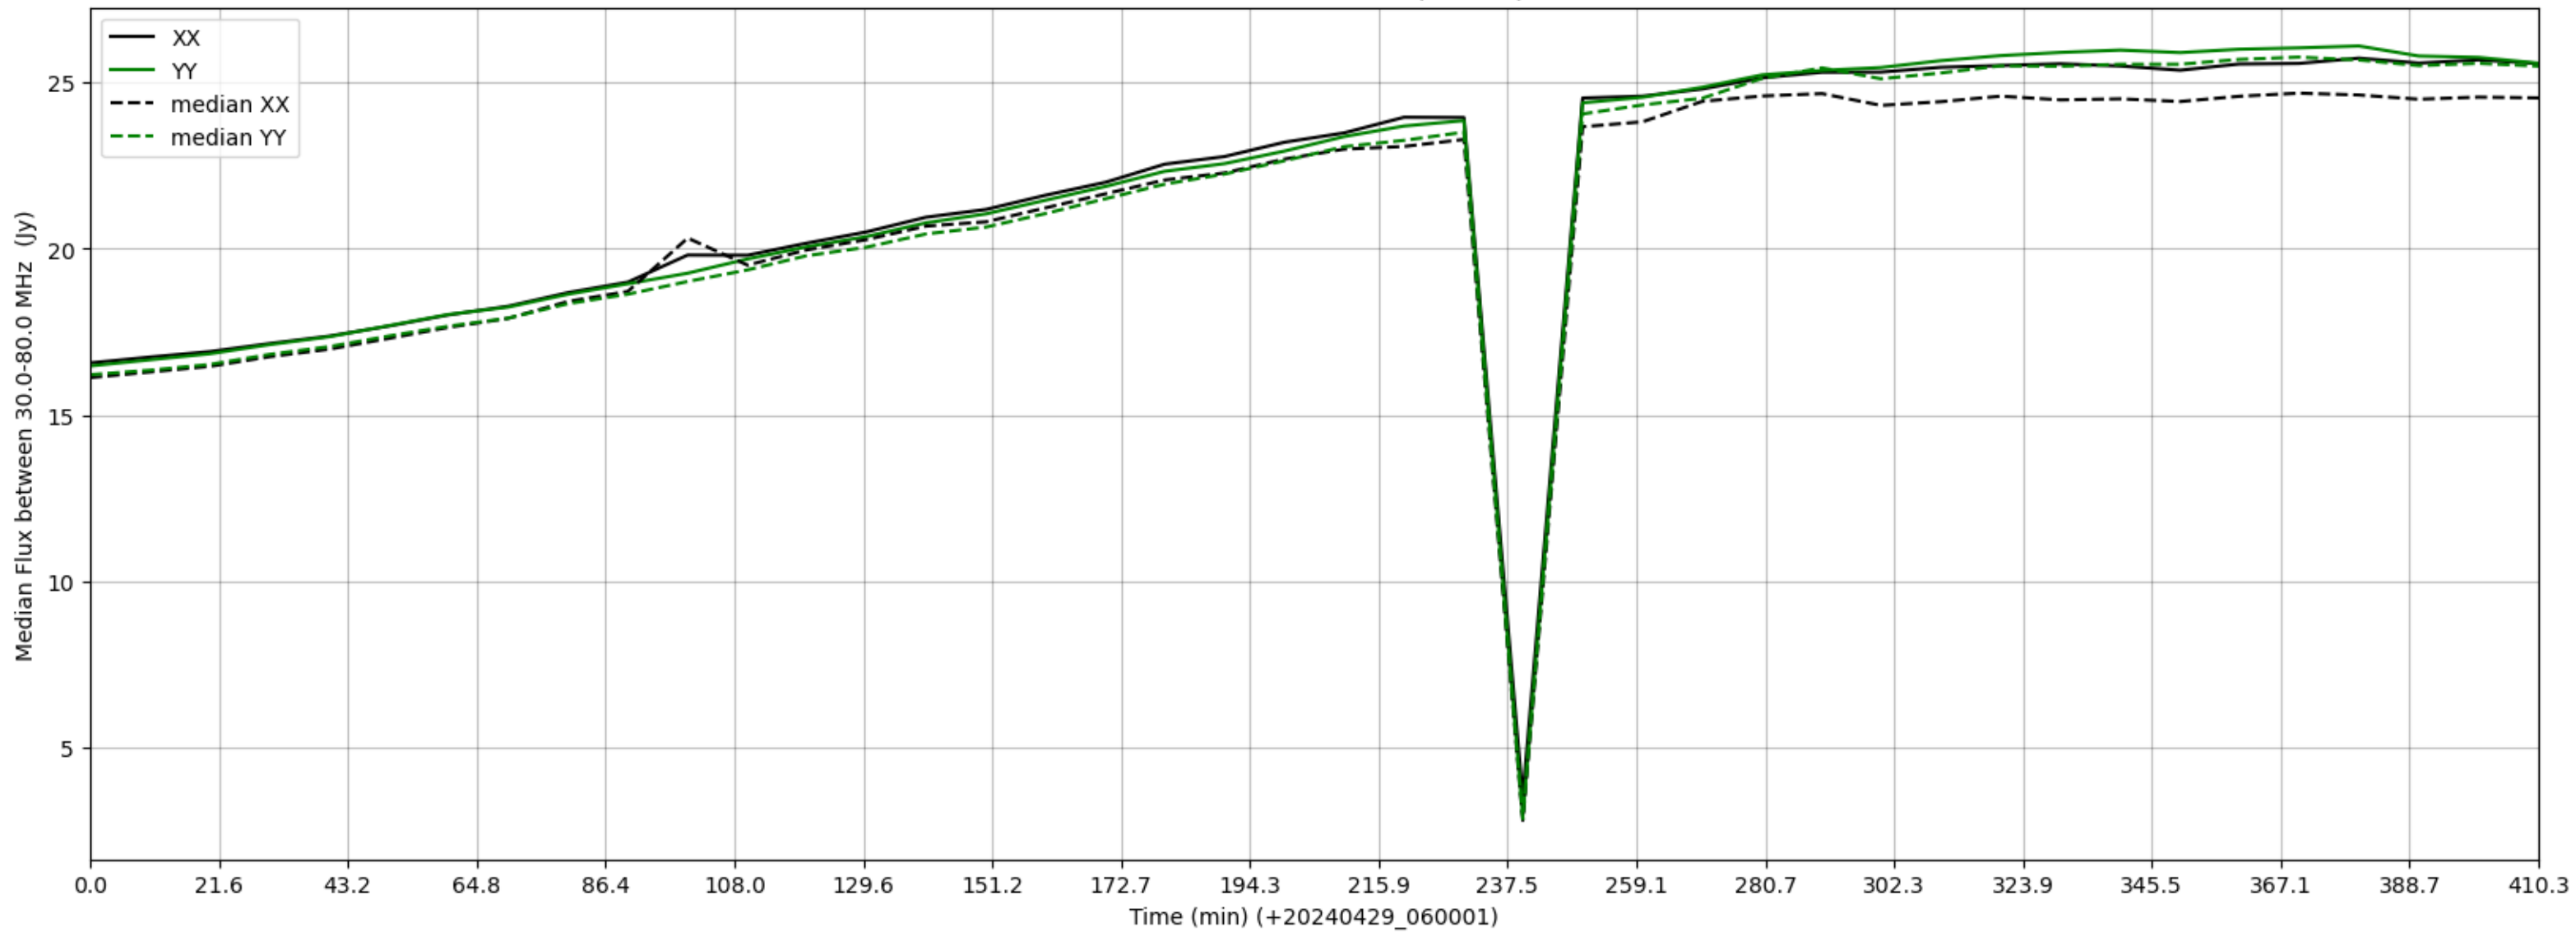

LWA350 - Correlator# 319 - XX FLAGS:Good - YY FLAGS:Good

LWA356 - Correlator# 318 - XX FLAGS:BadSpecShape - YY FLAGS:Good