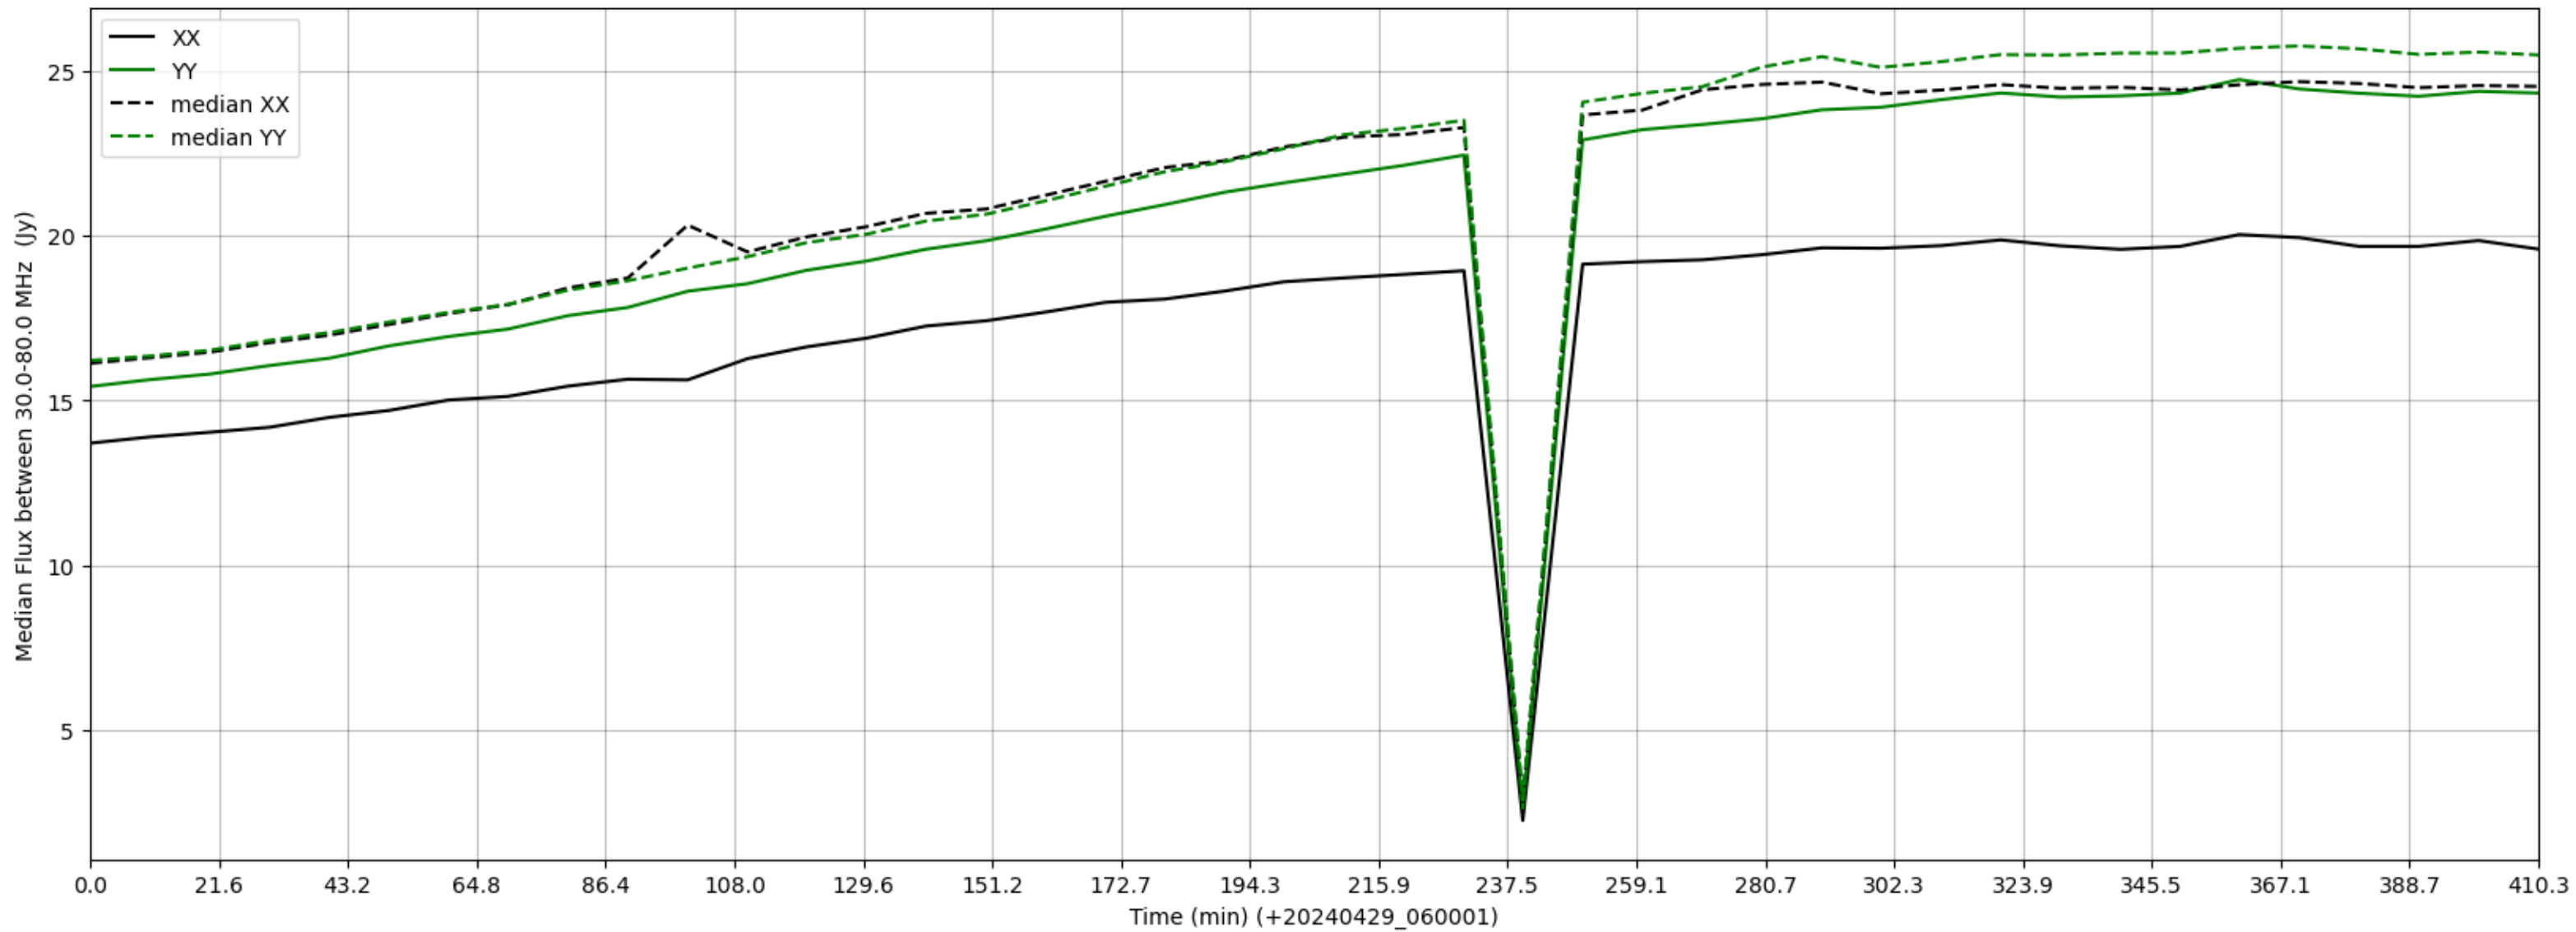

LWA344 - Correlator# 061 - XX FLAGS:Good - YY FLAGS:Good

LWA351 - Correlator# 060 - XX FLAGS:Good - YY FLAGS:Good