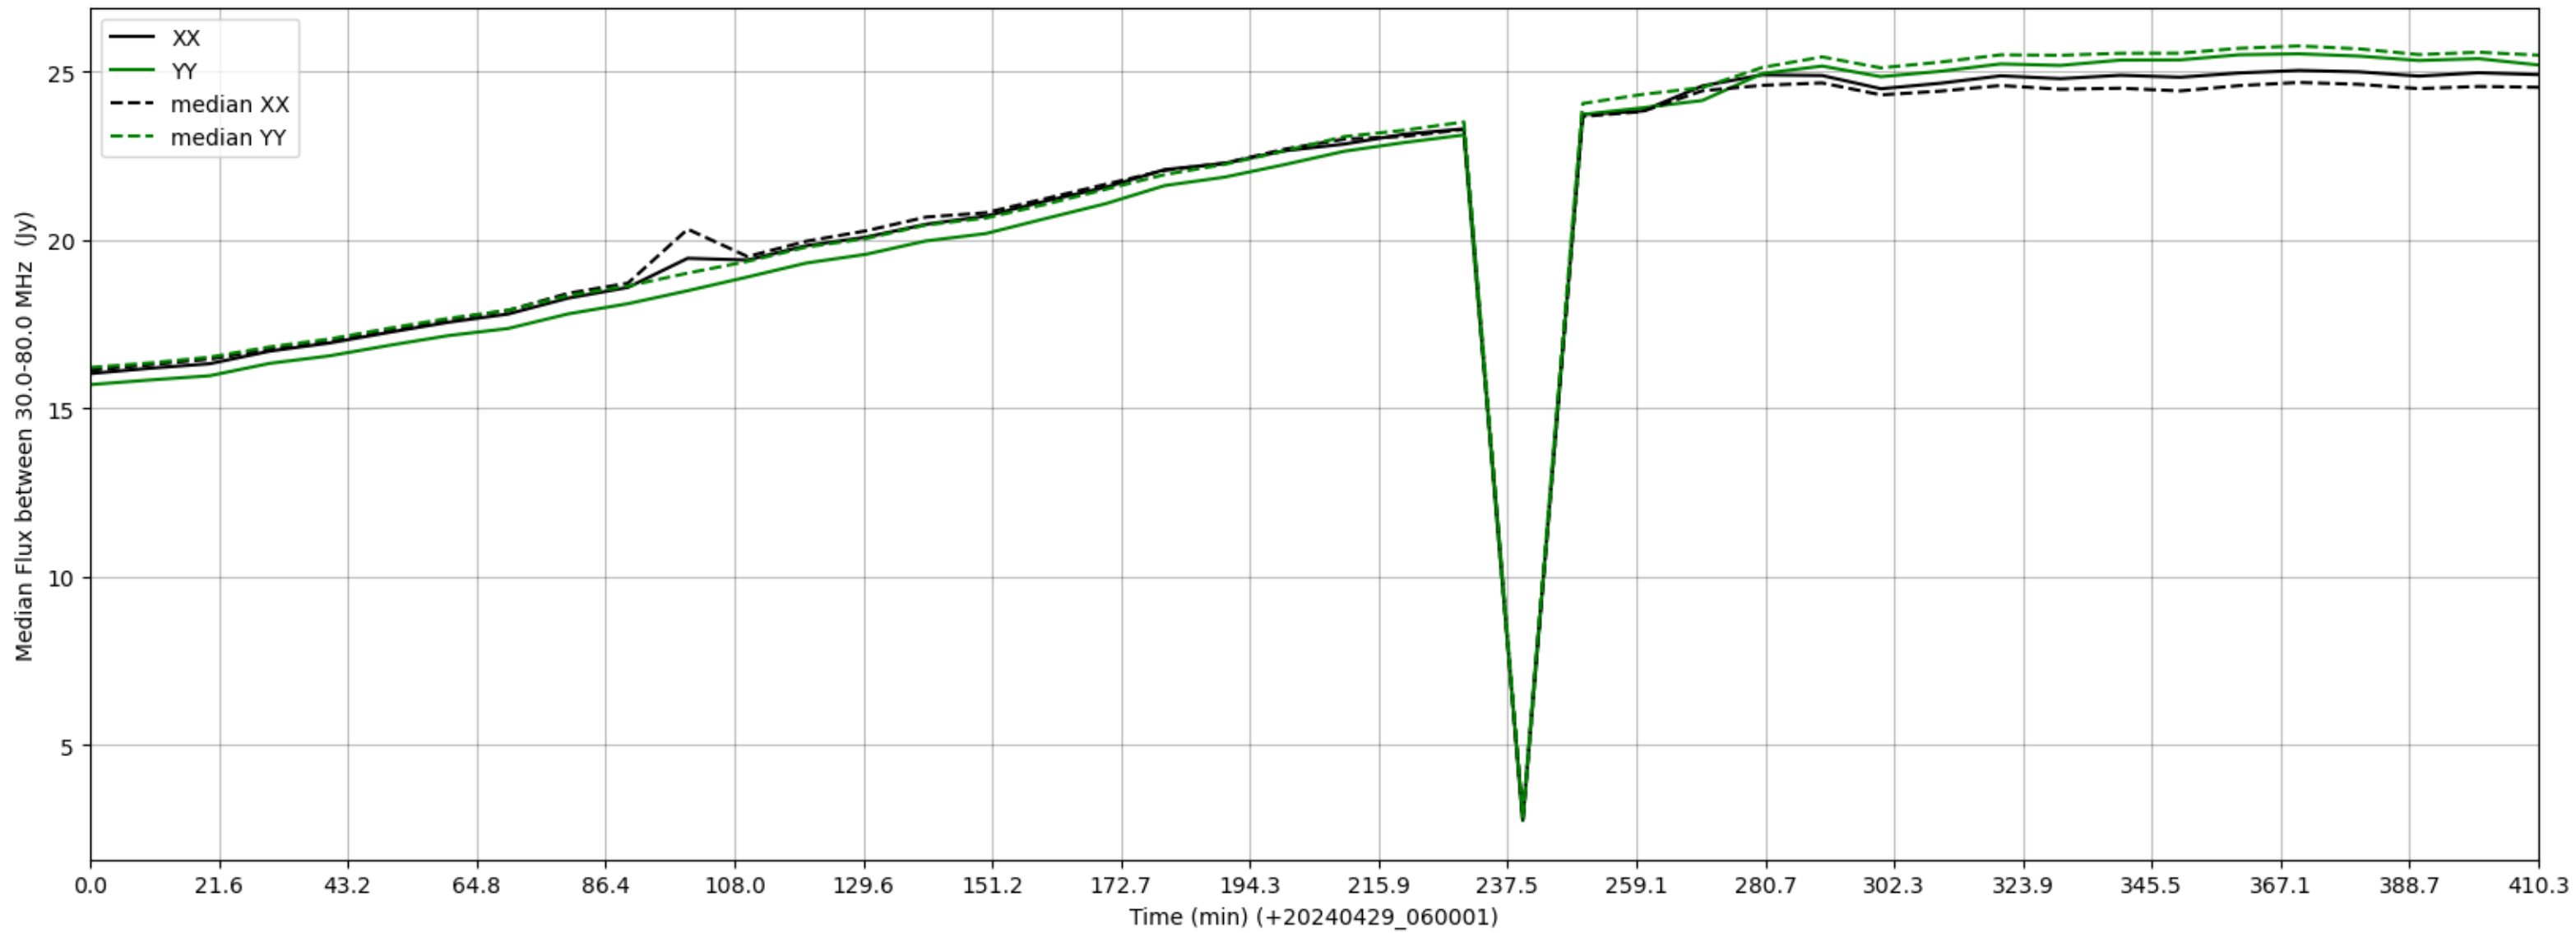

LWA115 - Correlator# 205 - XX FLAGS:Good - YY FLAGS:Good

LWA116 - Correlator# 204 - XX FLAGS:Good - YY FLAGS:Good