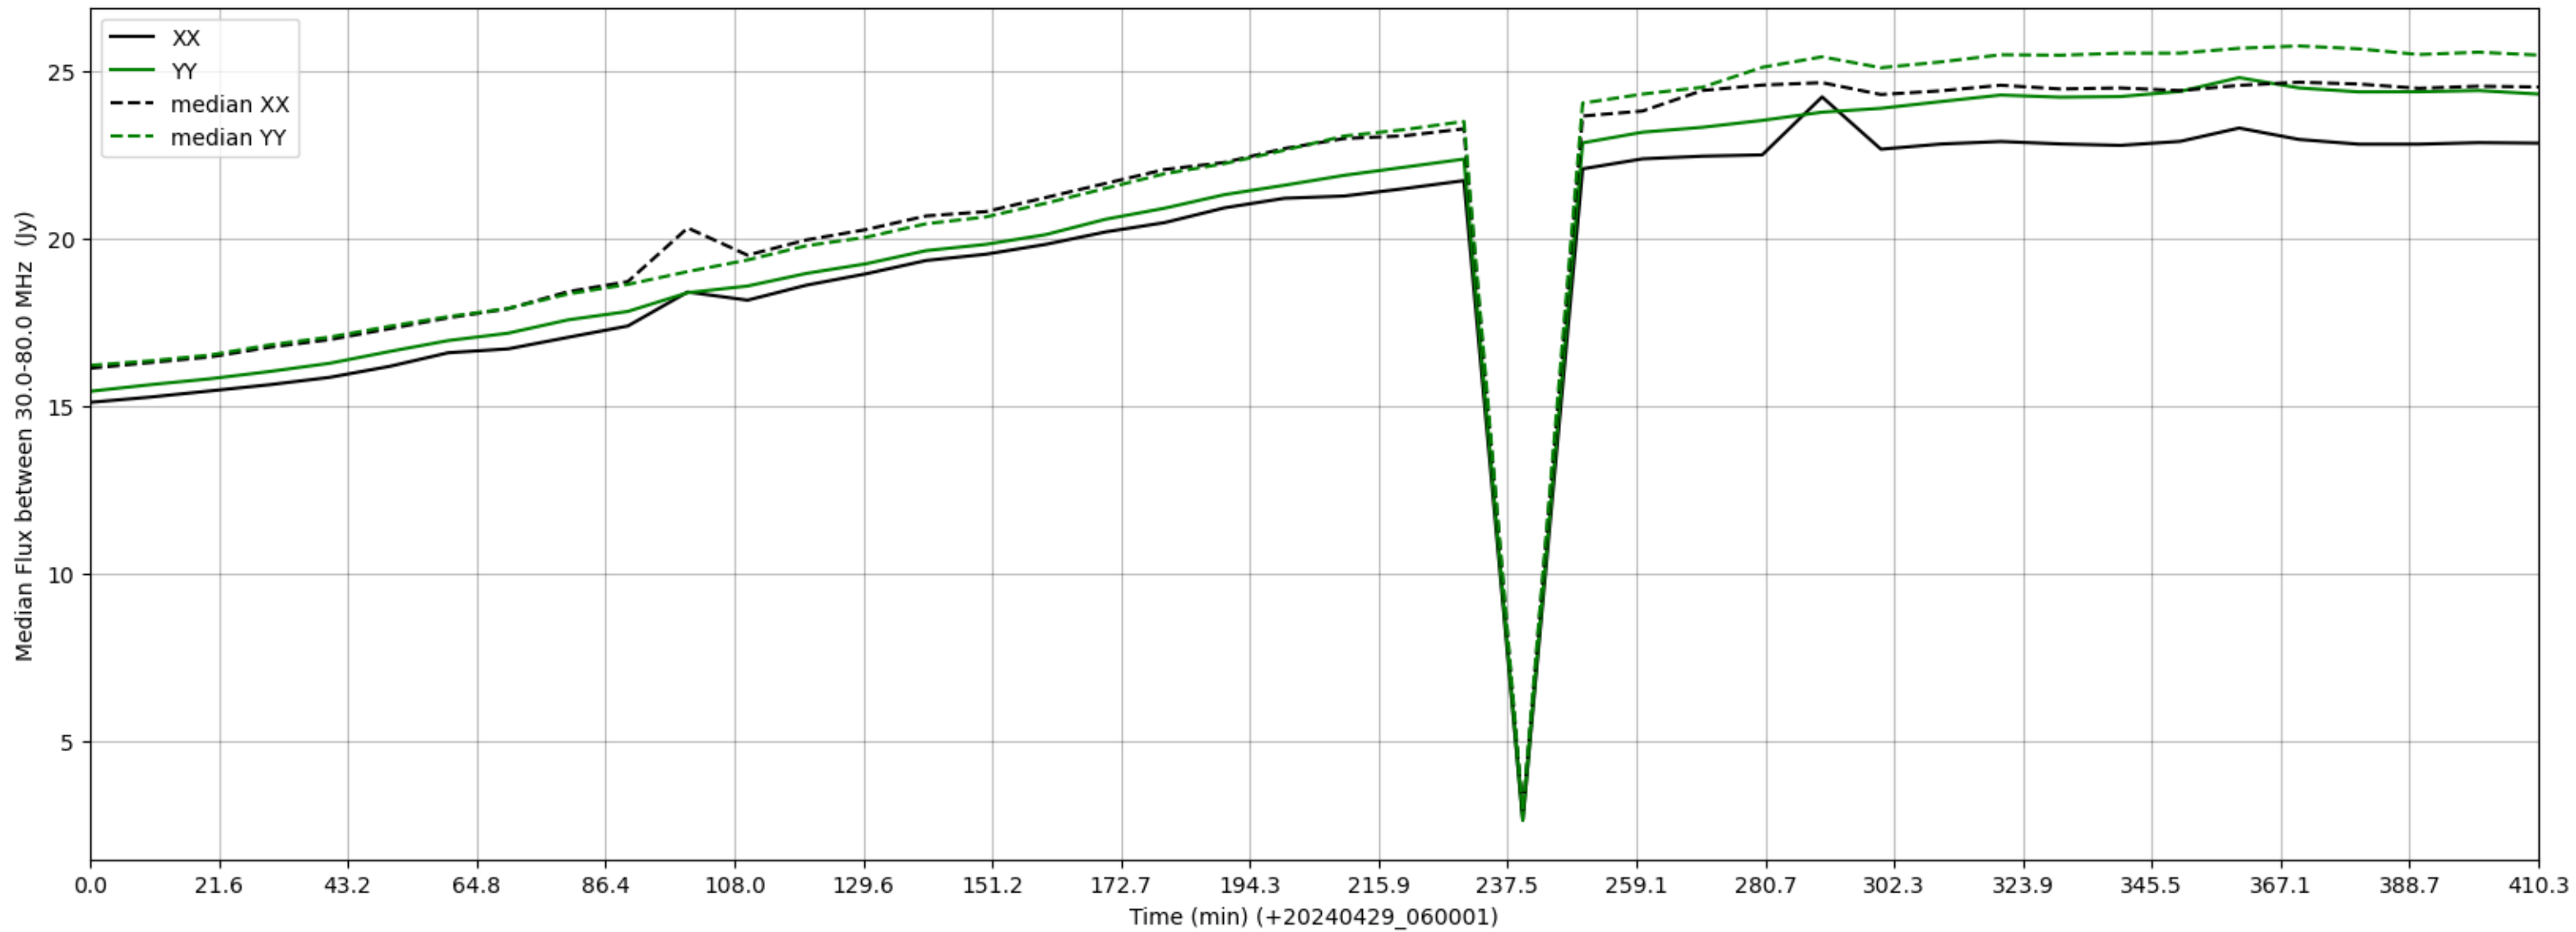

LWA318 - Correlator# 055 - XX FLAGS:BadSpecShape - YY FLAGS:Good

LWA320 - Correlator# 054 - XX FLAGS:Good - YY FLAGS:Good