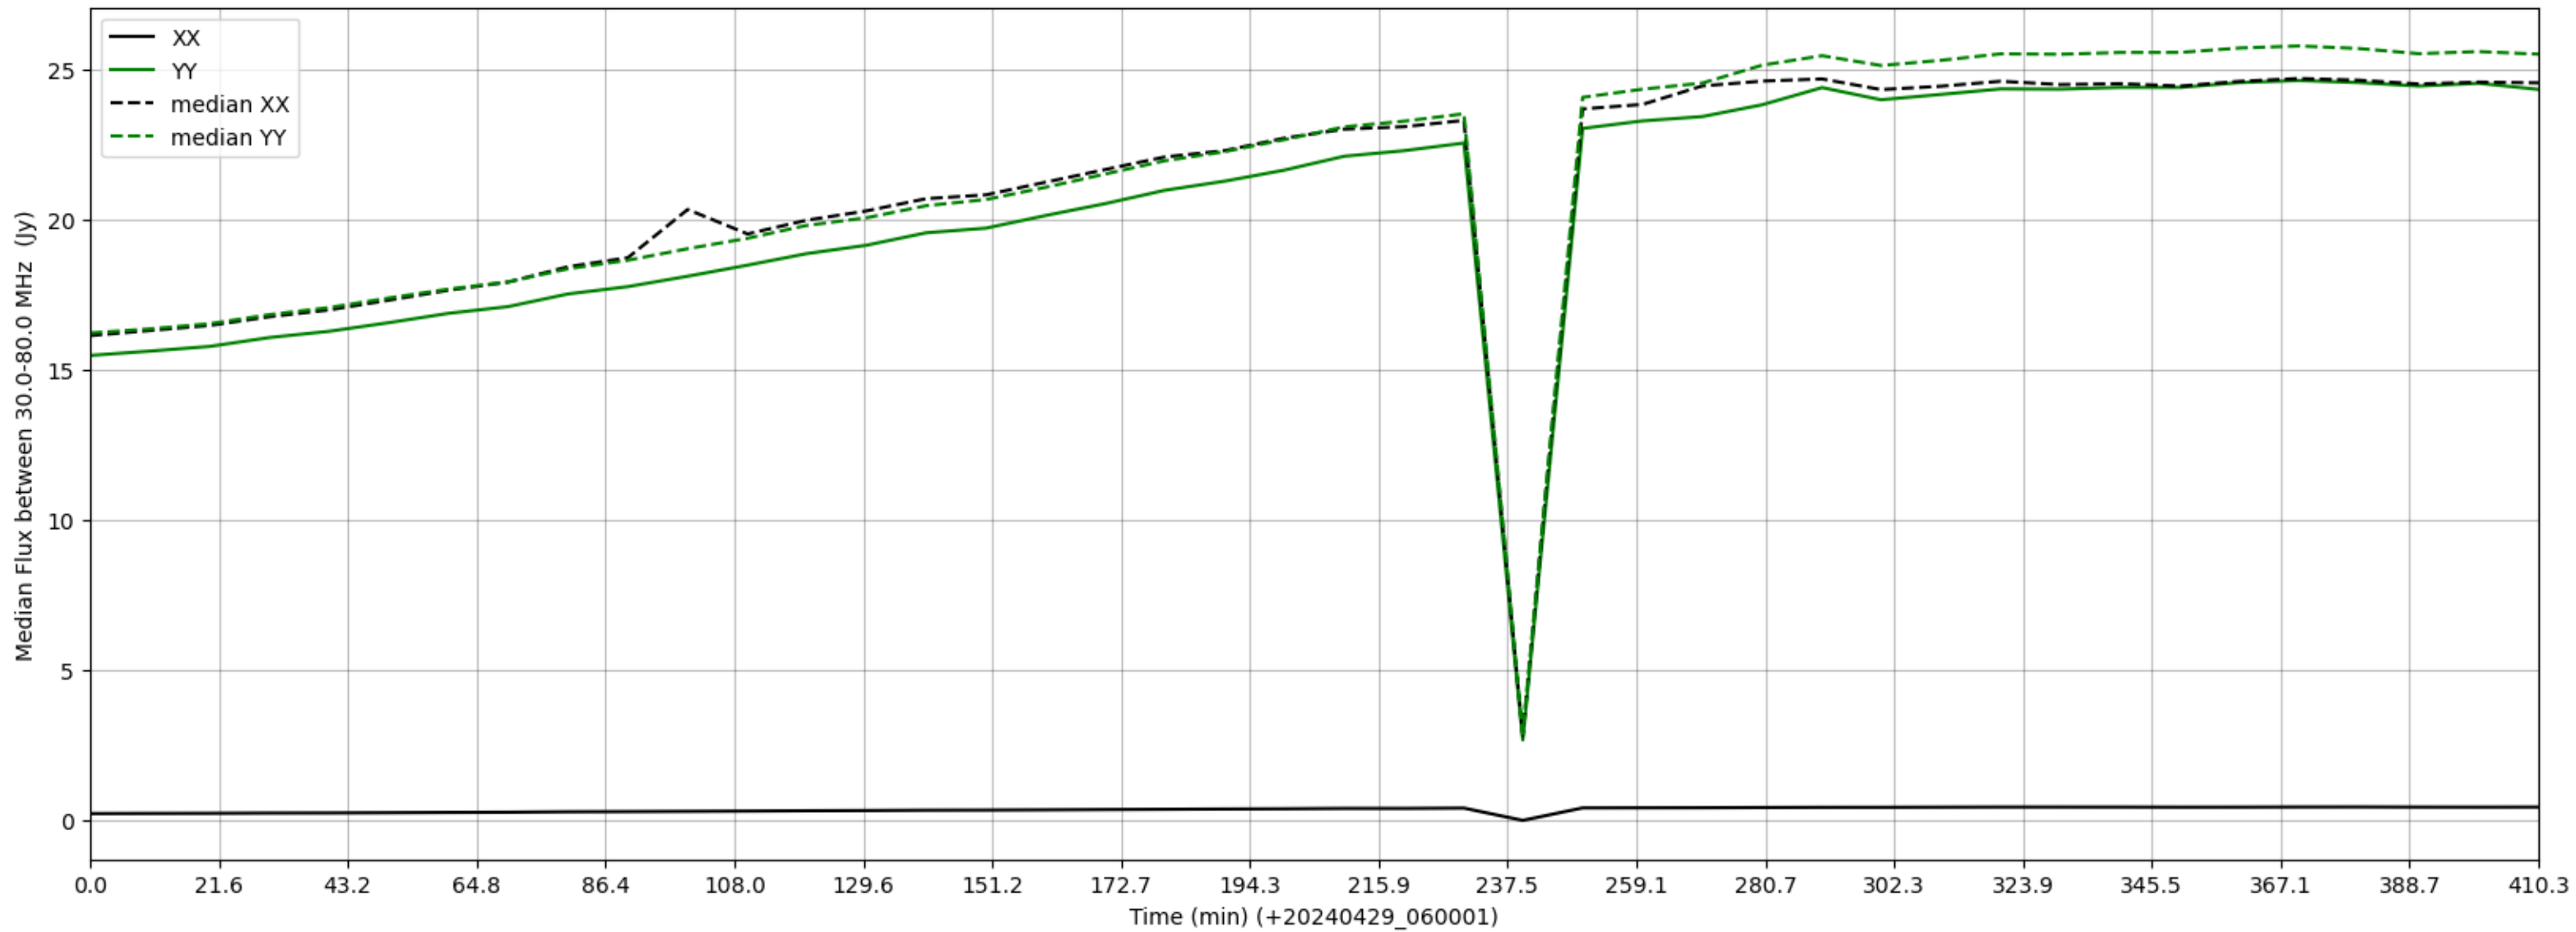

LWA192 - Correlator# 247 - XX FLAGS:Good - YY FLAGS:Good

LWA191 - Correlator# 246 - XX FLAGS:LowFlux - YY FLAGS:Good