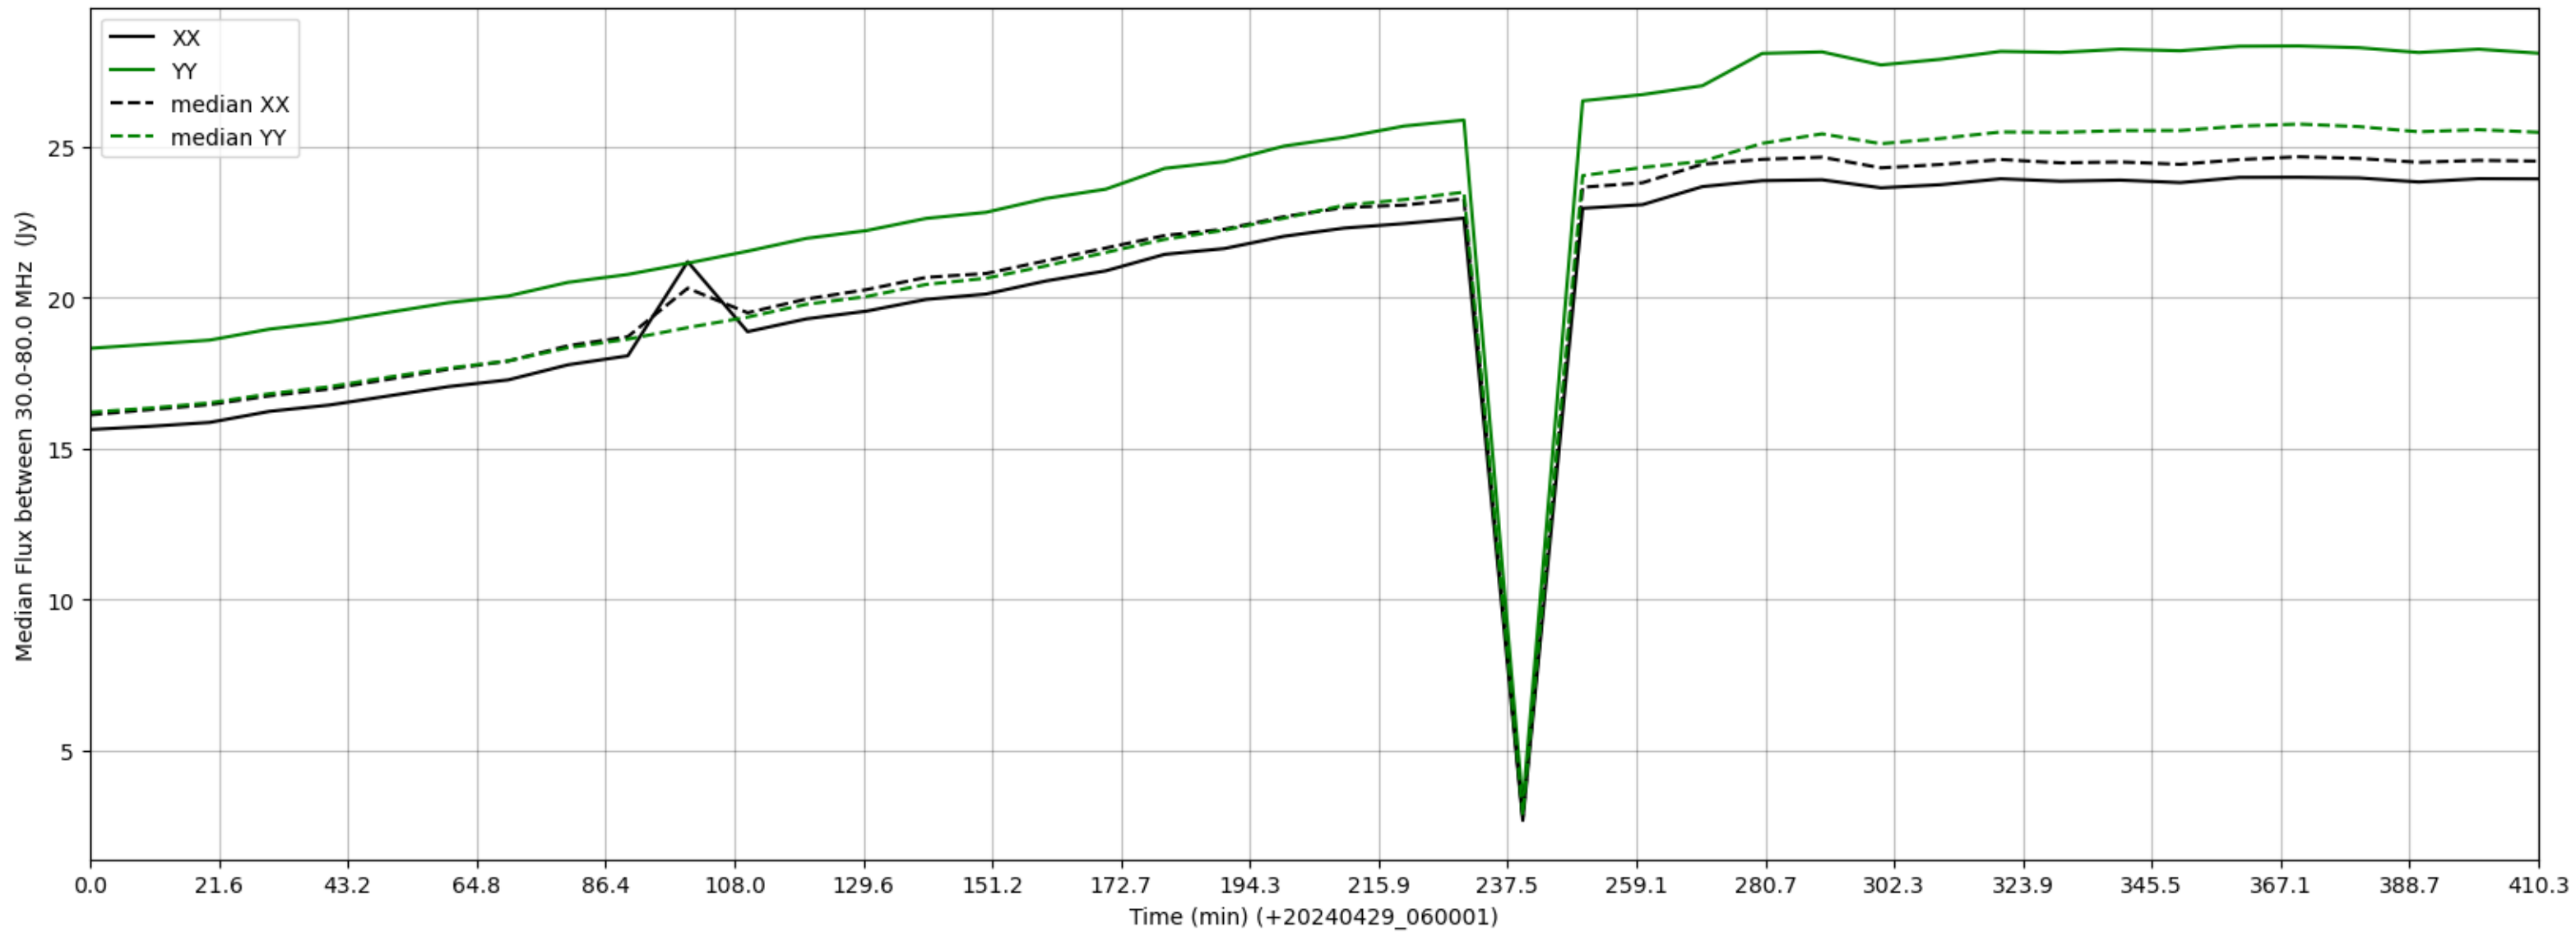

LWA107 - Correlator# 197 - XX FLAGS:Good - YY FLAGS:Good

LWA108 - Correlator# 196 - XX FLAGS:Good - YY FLAGS:Good