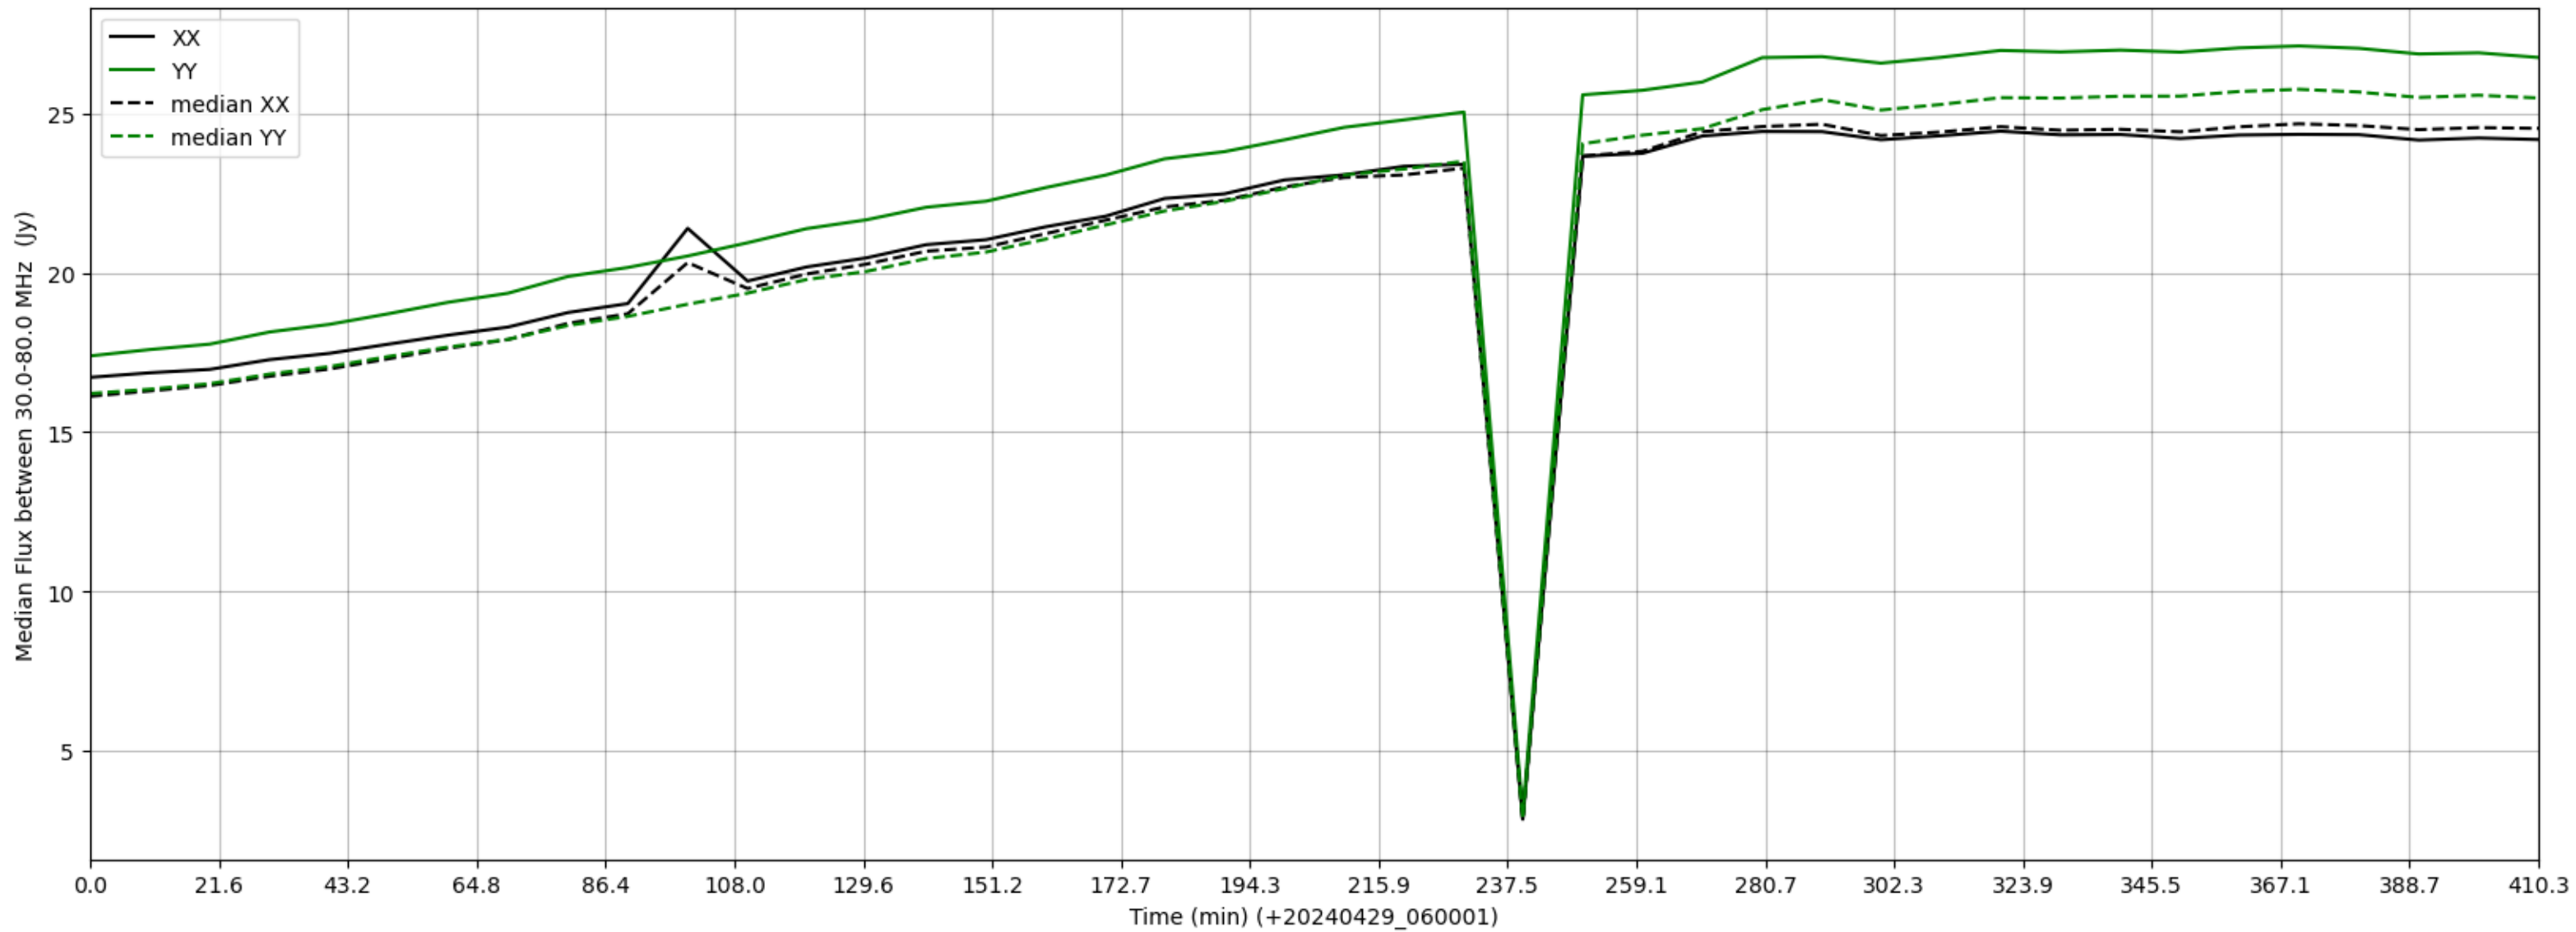

LWA110 - Correlator# 198 - XX FLAGS:Good - YY FLAGS:Good

LWA107 - Correlator# 197 - XX FLAGS:Good - YY FLAGS:Good