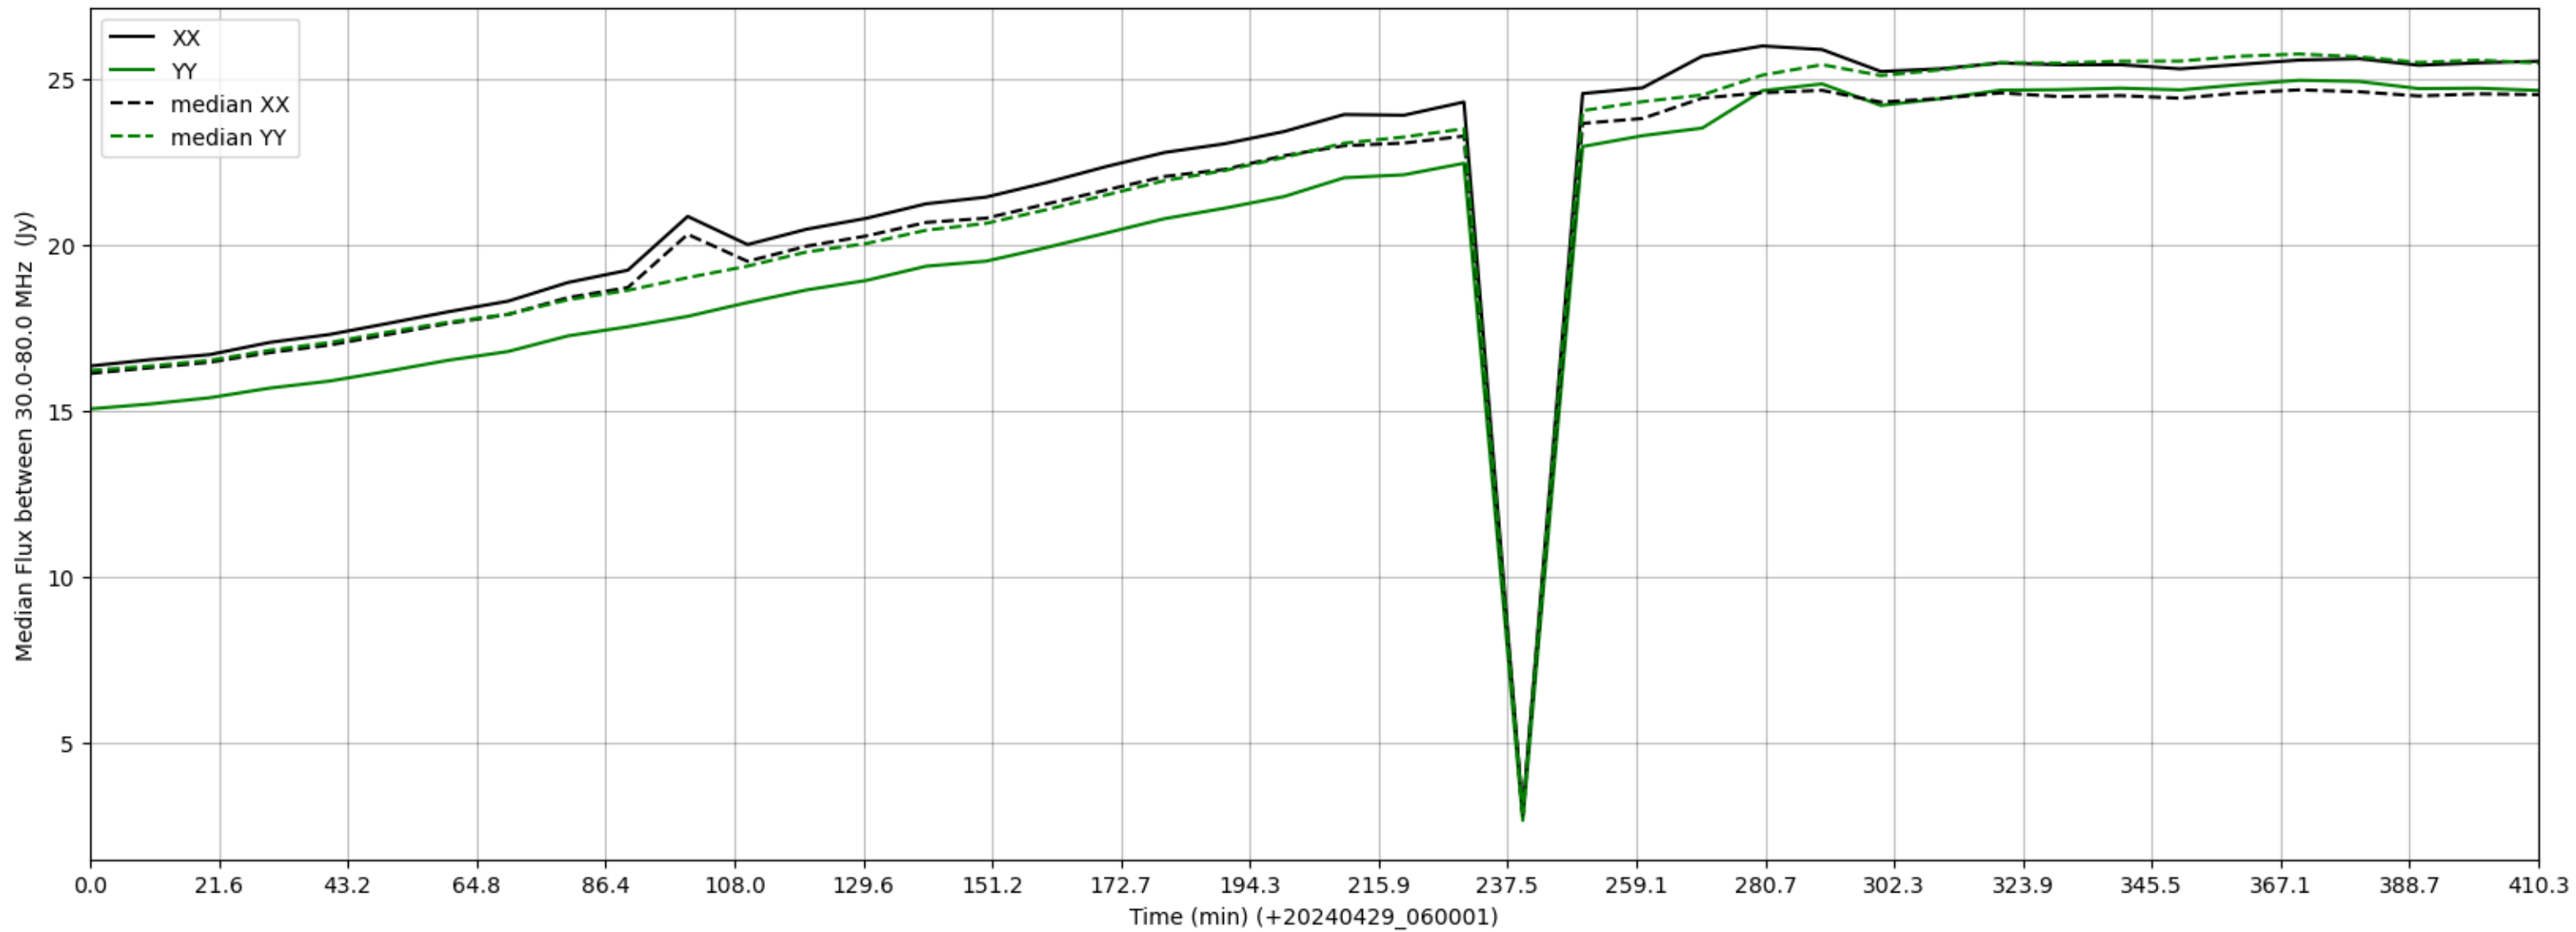

LWA064 - Correlator# 141 - XX FLAGS:BadSpecShape - YY FLAGS:Good

LWA085 - Correlator# 140 - XX FLAGS:Good - YY FLAGS:Good