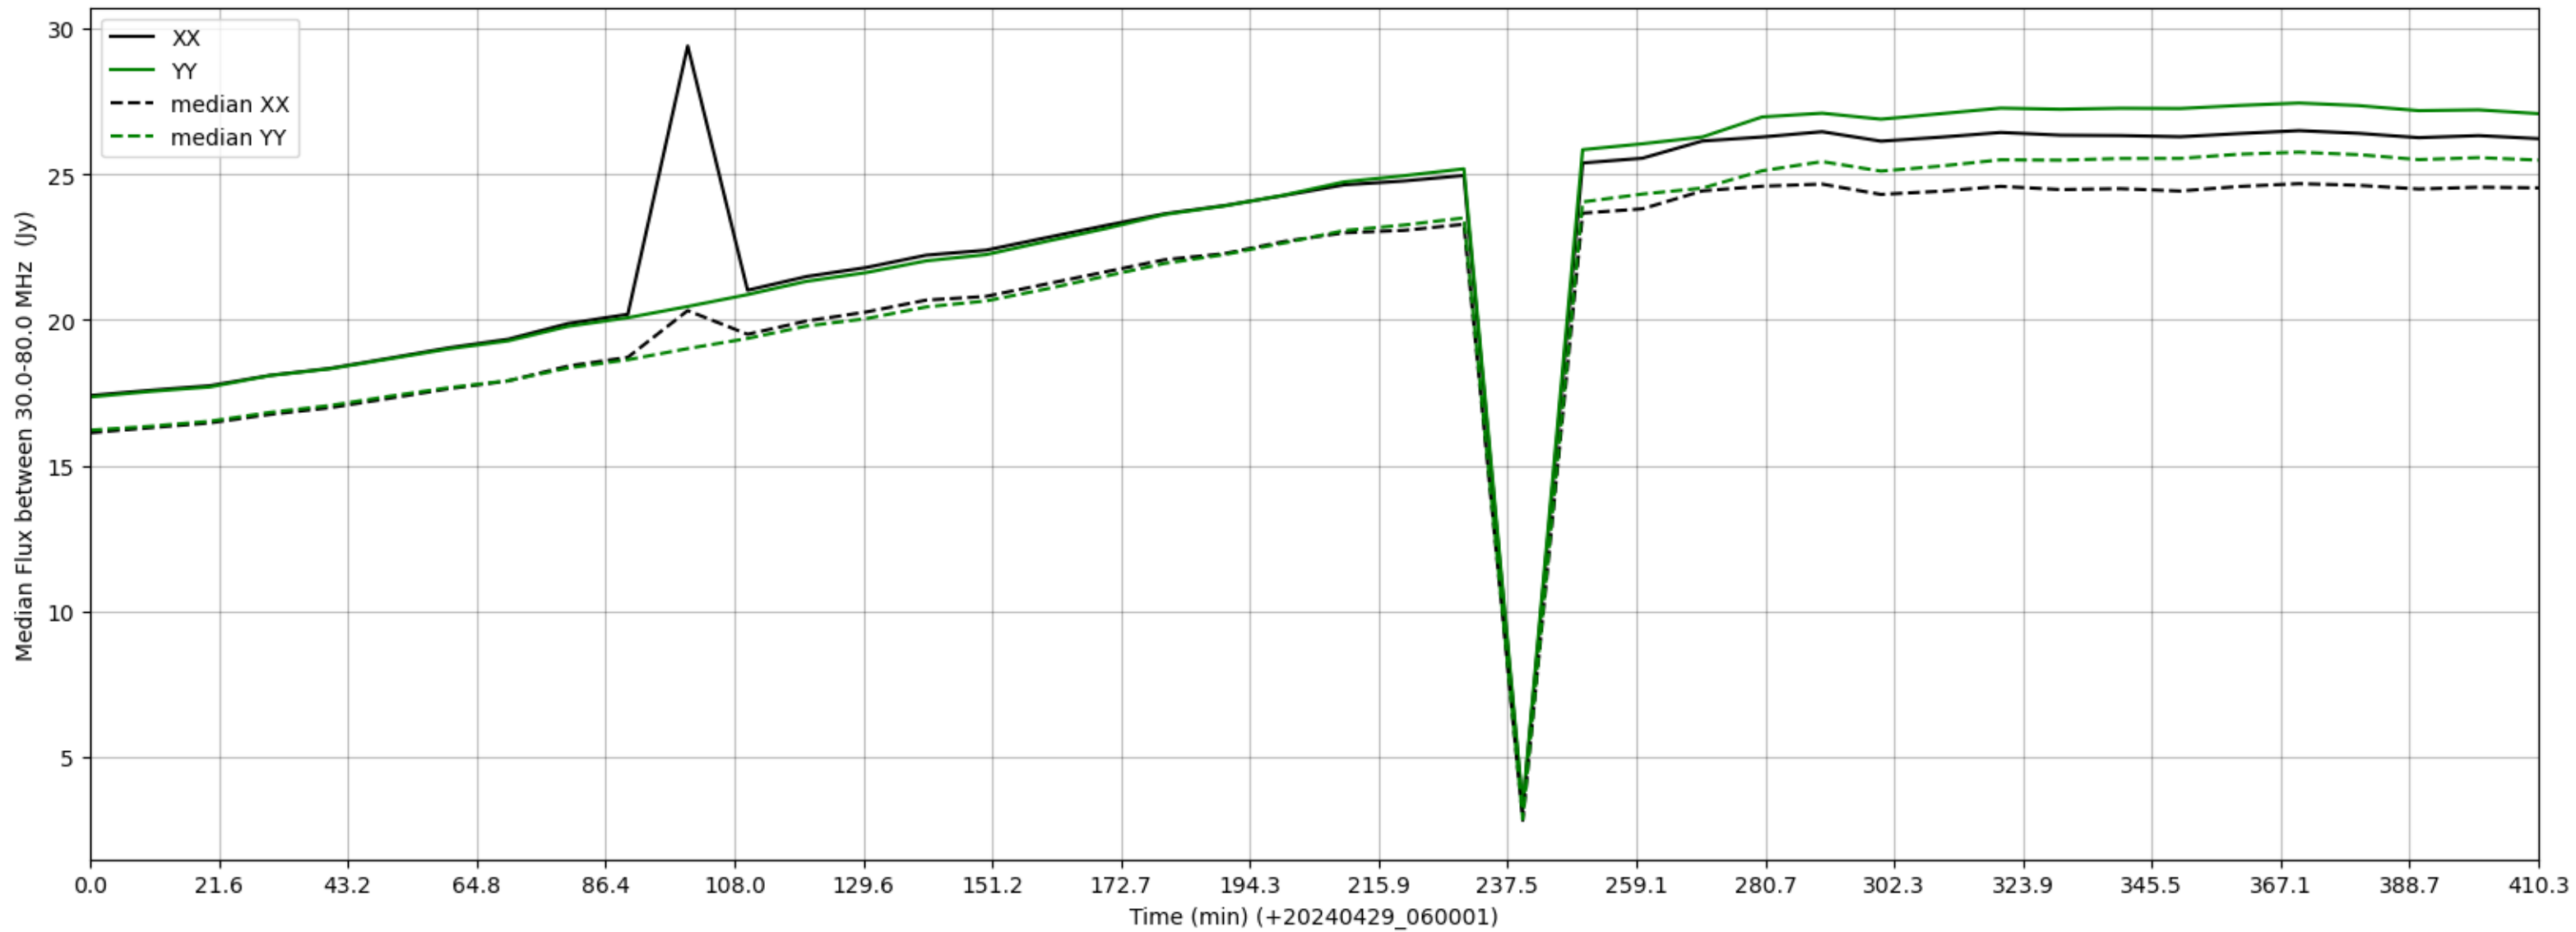

LWA252 - Correlator# 186 - XX FLAGS:Good - YY FLAGS:Good

LWA132 - Correlator# 185 - XX FLAGS:Good - YY FLAGS:Good