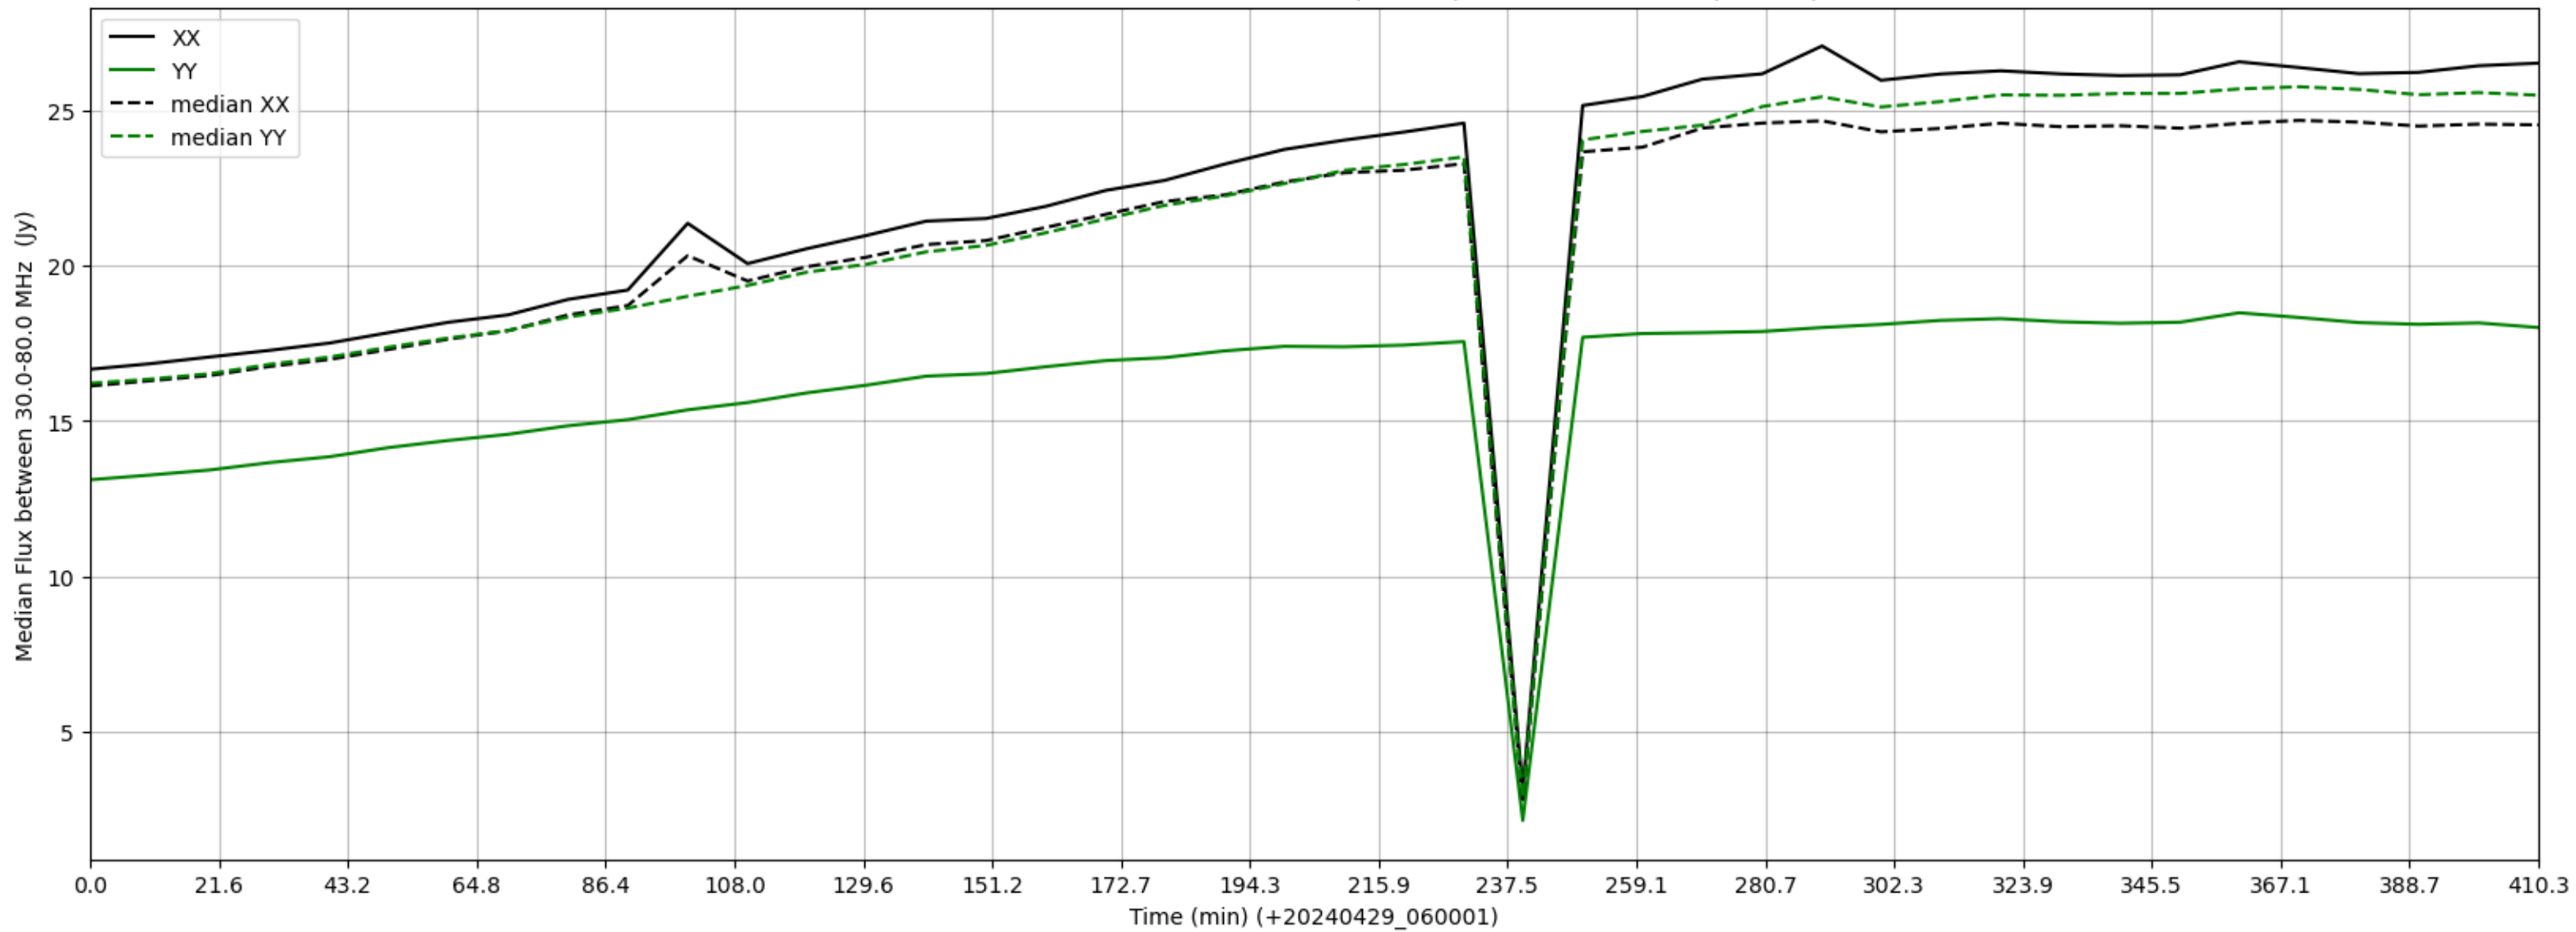

LWA345 - Correlator# 252 - XX FLAGS:BadSpecShape - YY FLAGS:Good

LWA333 - Correlator# 253 - XX FLAGS:BadSpecShape - YY FLAGS:Good

LWA359 - Correlator# 254 - XX FLAGS:BadSpecShape - YY FLAGS:Good

LWA347 - Correlator# 255 - XX FLAGS:BadSpecShape - YY FLAGS:BadSpecShape