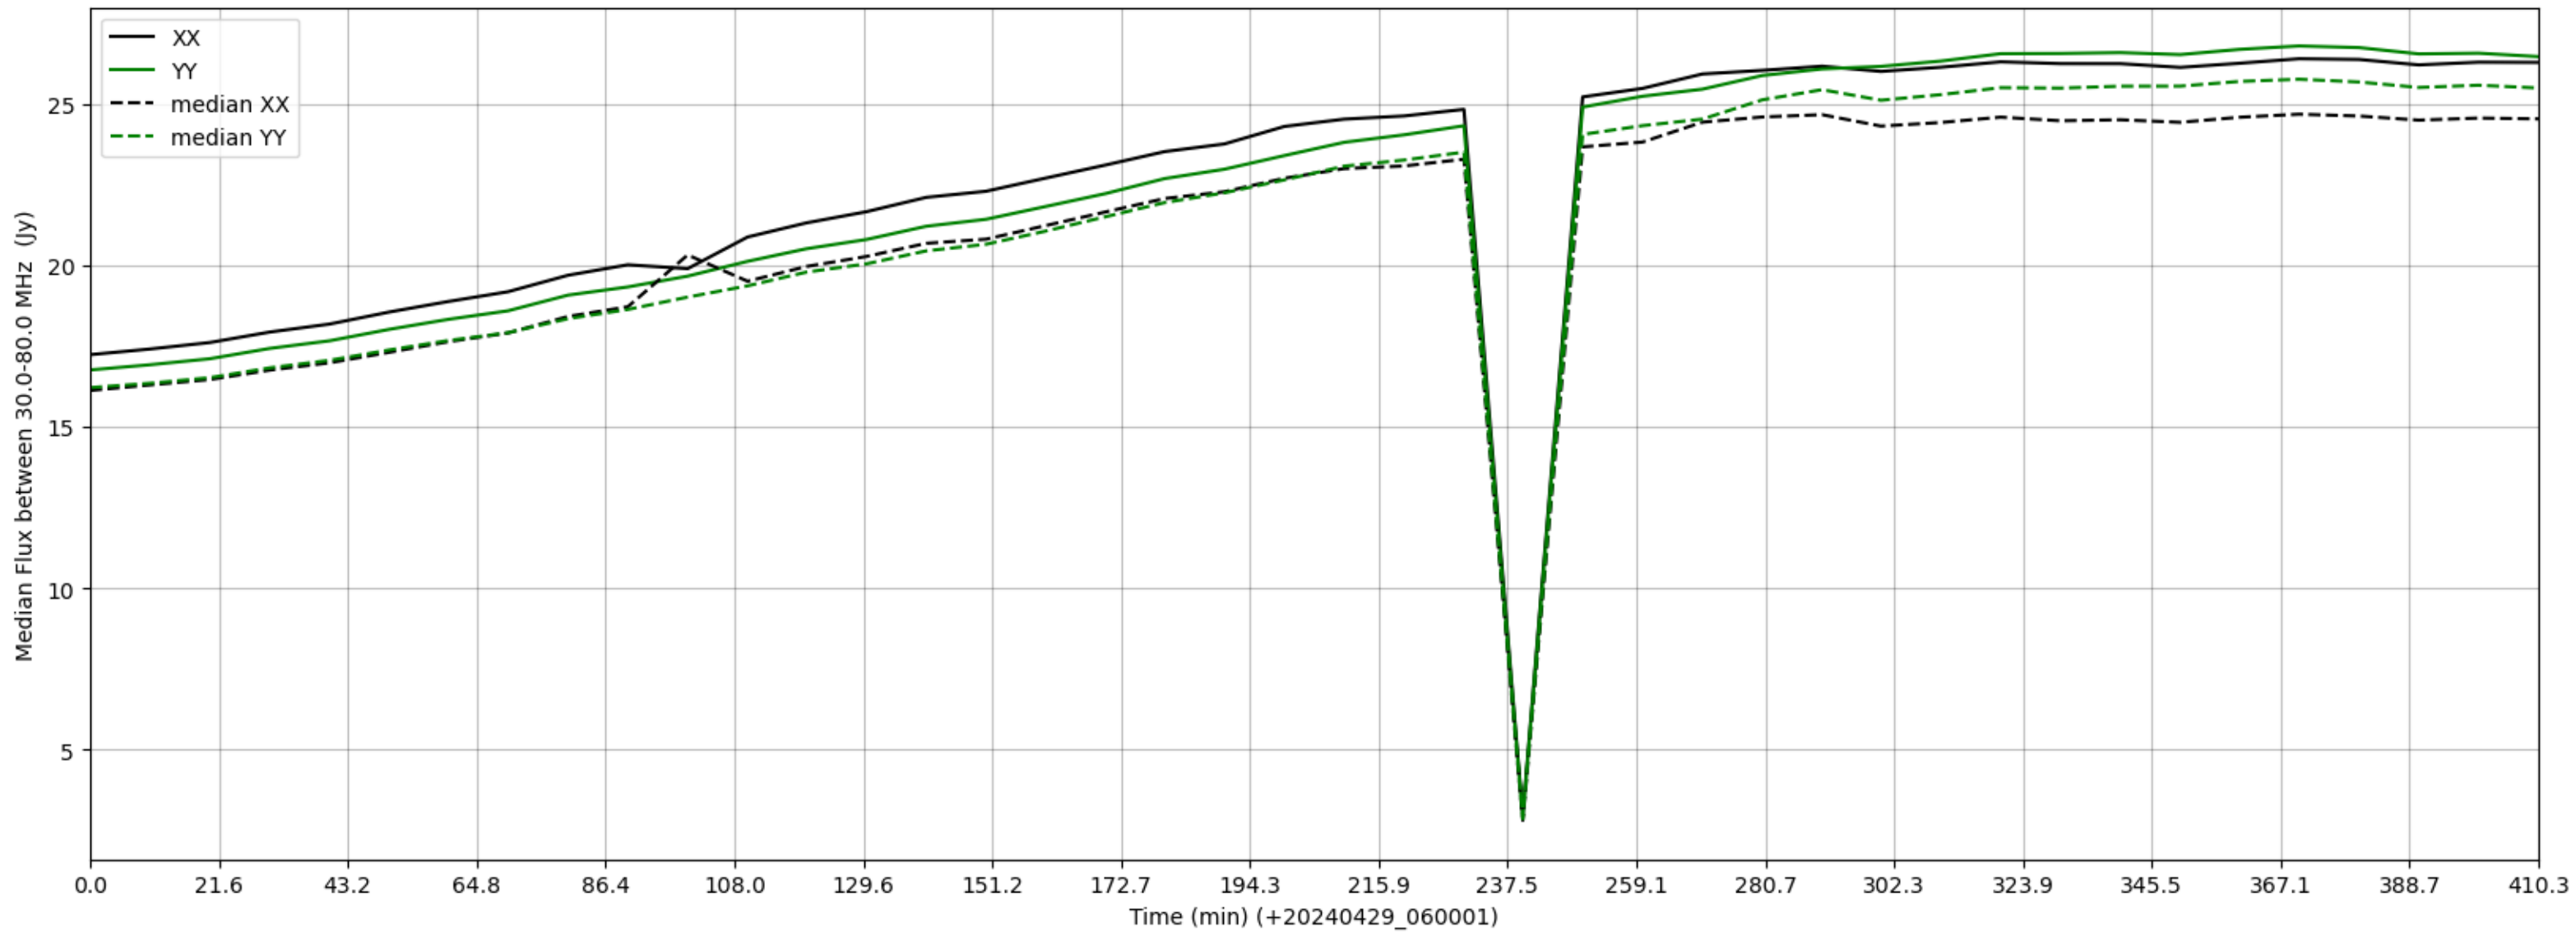

LWA324 - Correlator# 122 - XX FLAGS:BadSpecShape - YY FLAGS:Good

LWA055 - Correlator# 121 - XX FLAGS:Good - YY FLAGS:Good