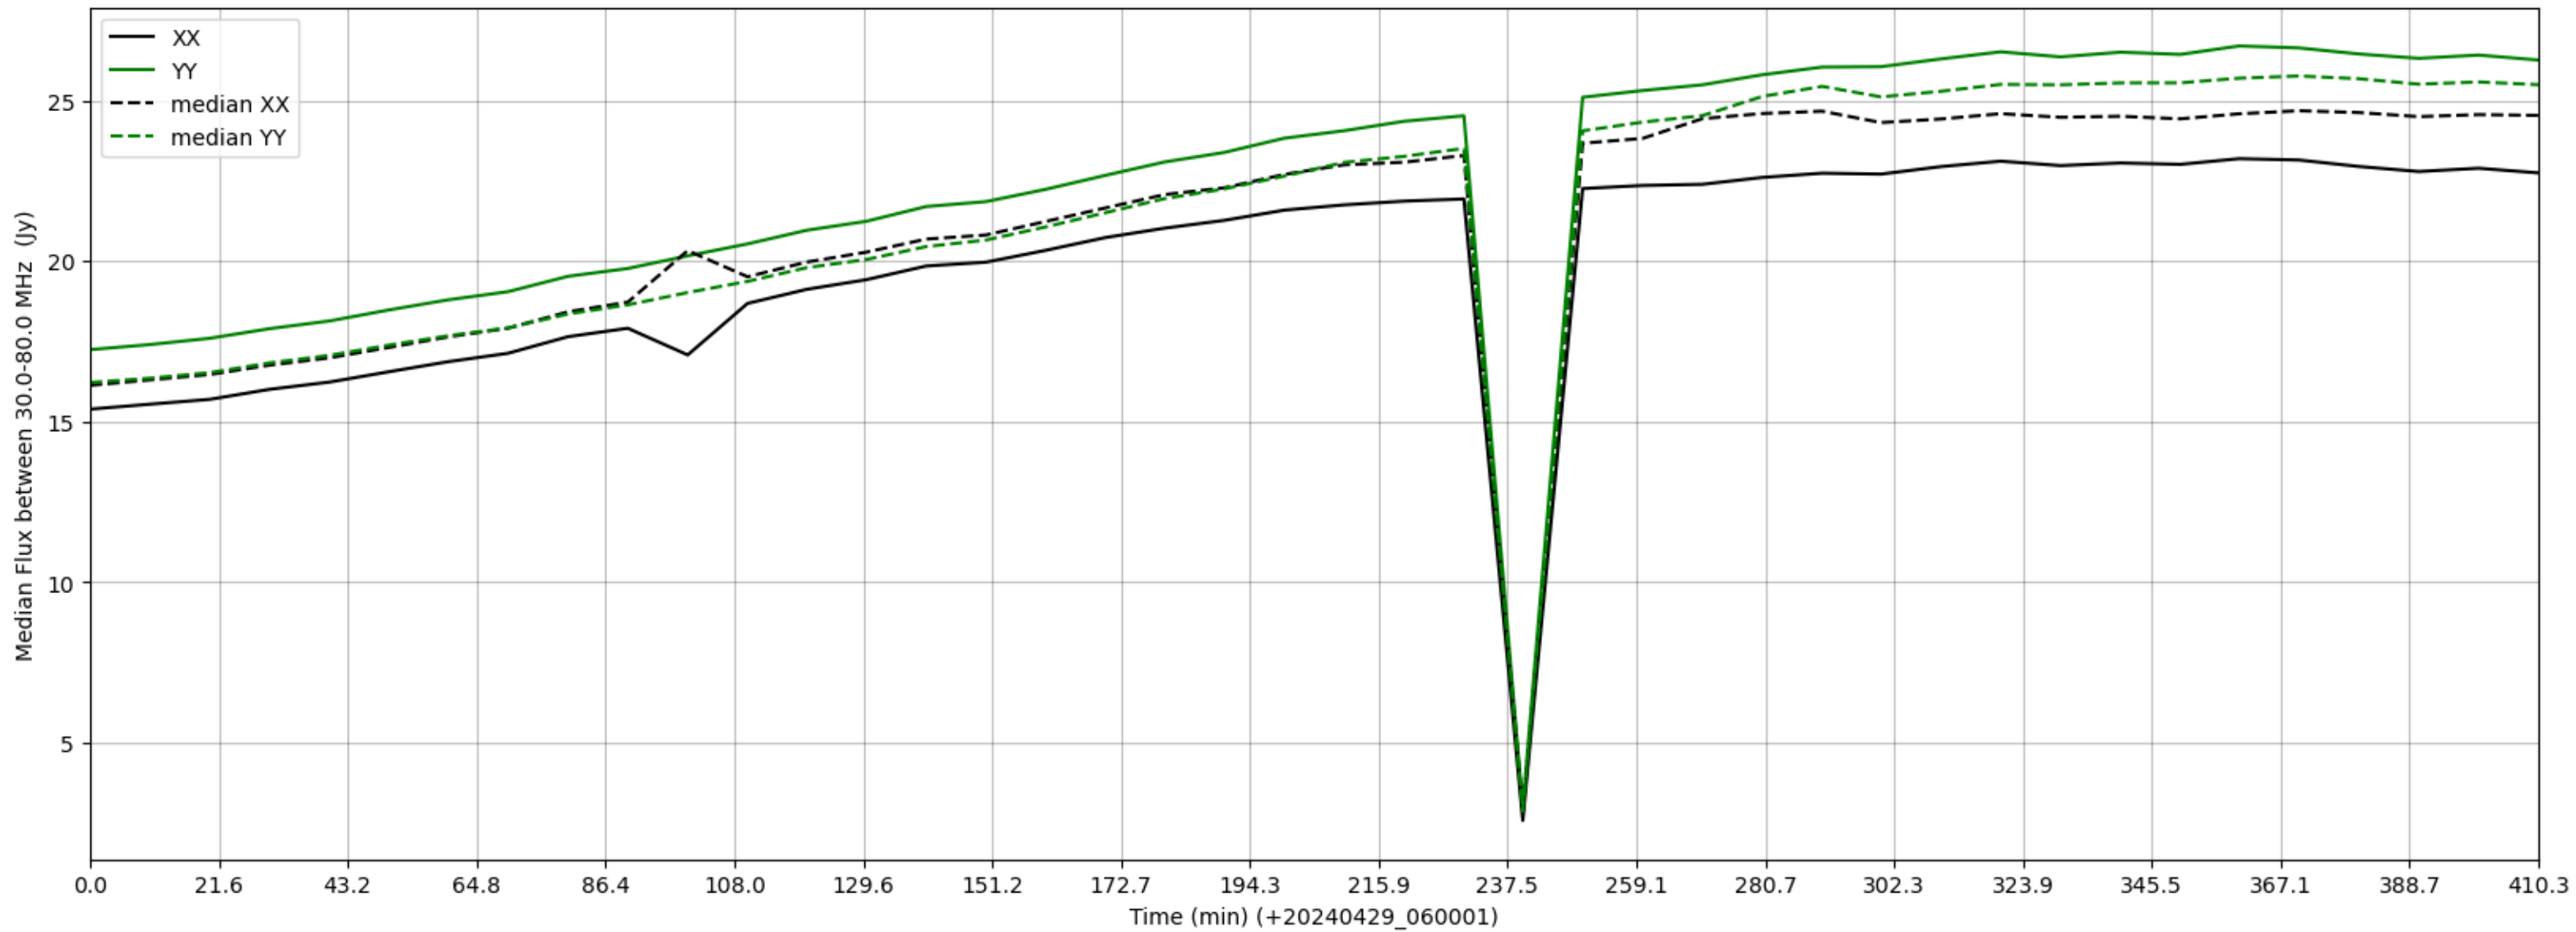

LWA263 - Correlator# 037 - XX FLAGS:BadSpecShape - YY FLAGS:Good

LWA265 - Correlator# 036 - XX FLAGS:Good - YY FLAGS:Good