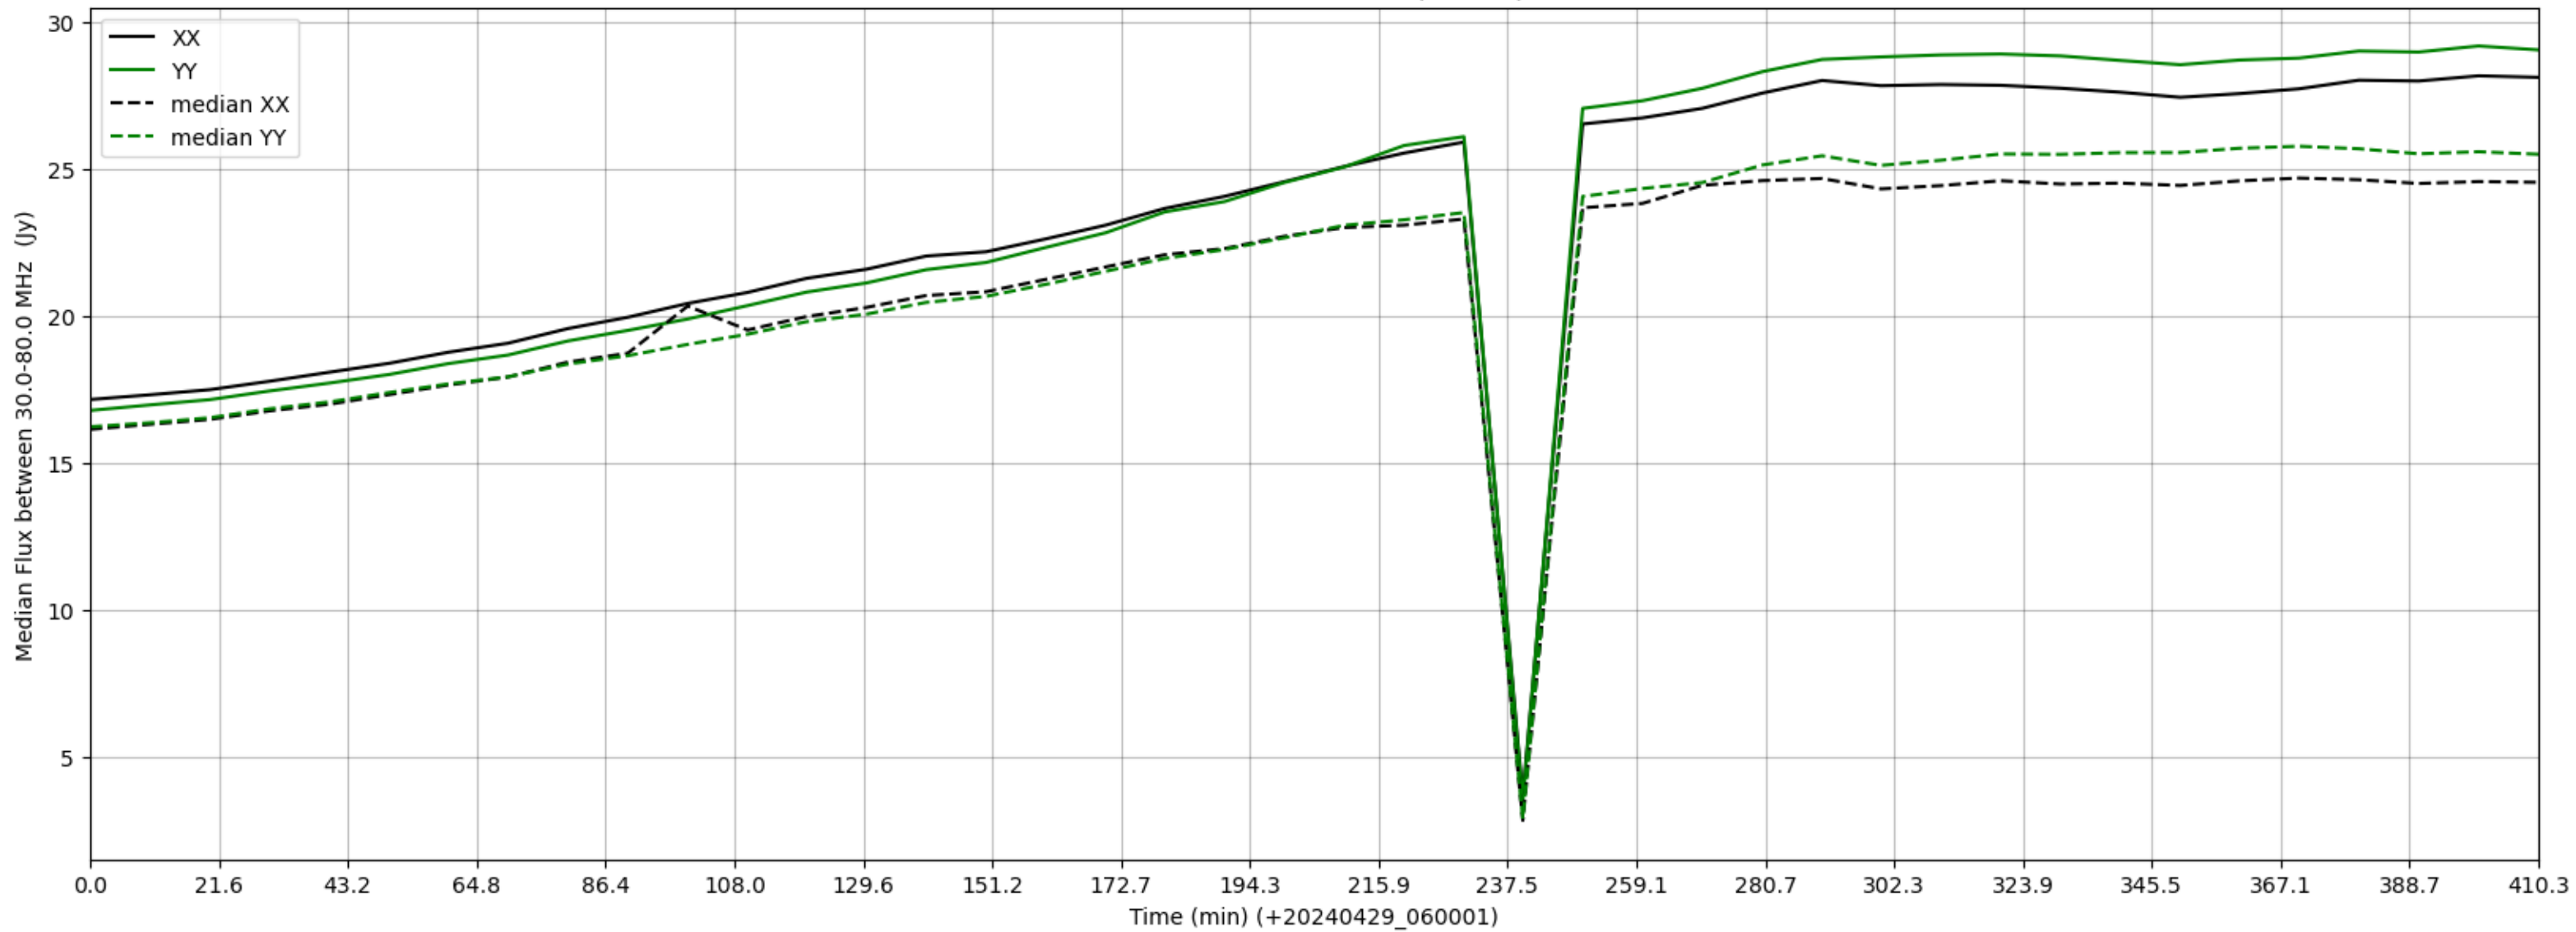

LWA359 - Correlator# 254 - XX FLAGS:BadSpecShape - YY FLAGS:Good

LWA333 - Correlator# 253 - XX FLAGS:BadSpecShape - YY FLAGS:Good