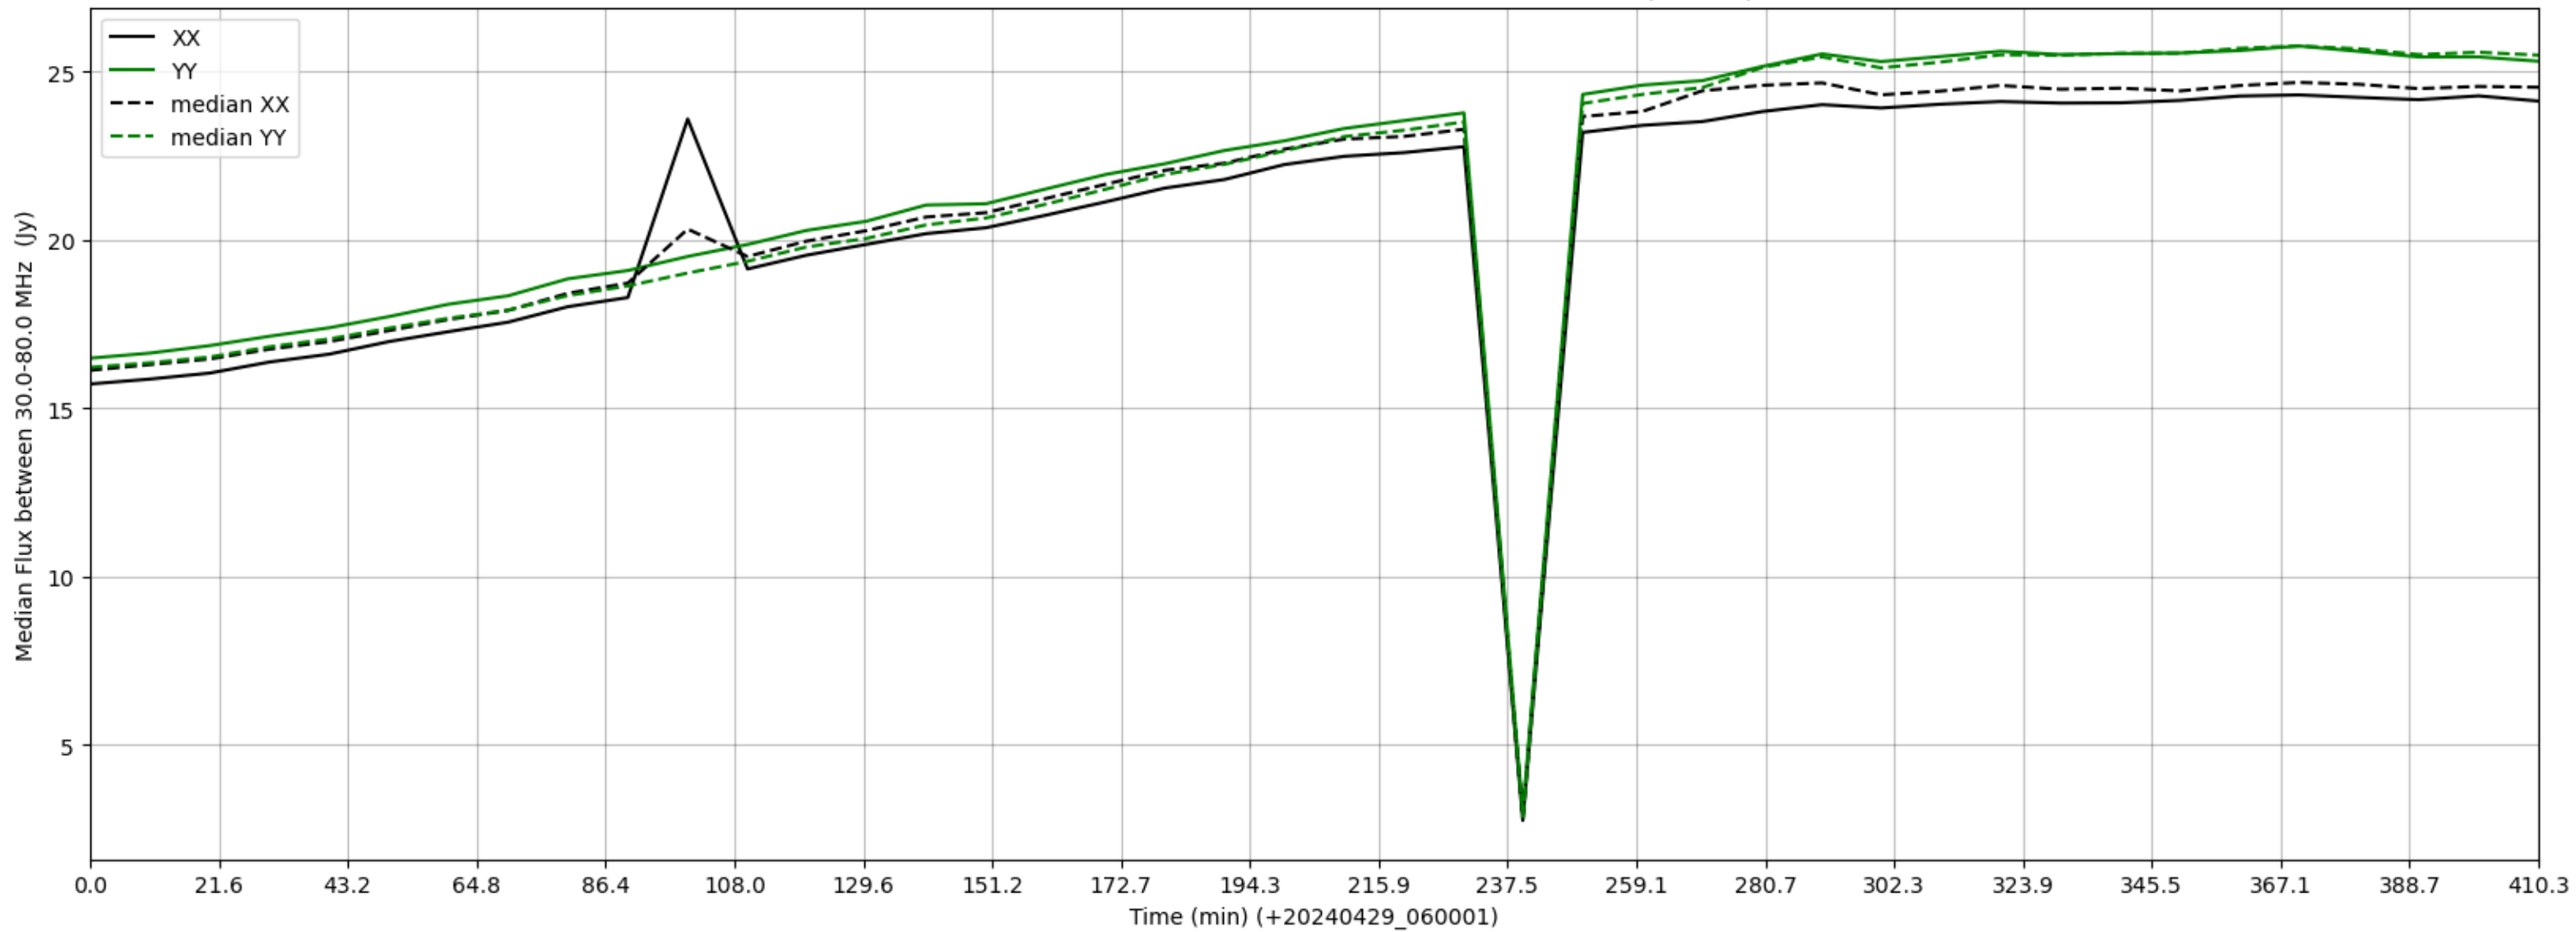

LWA236 - Correlator# 308 - XX FLAGS:Good - YY FLAGS:Good

LWA235 - Correlator# 309 - XX FLAGS:Good - YY FLAGS:Good

LWA238 - Correlator# 310 - XX FLAGS:Good - YY FLAGS:Good

LWA237 - Correlator# 311 - XX FLAGS:Good - YY FLAGS:BadSpecShape