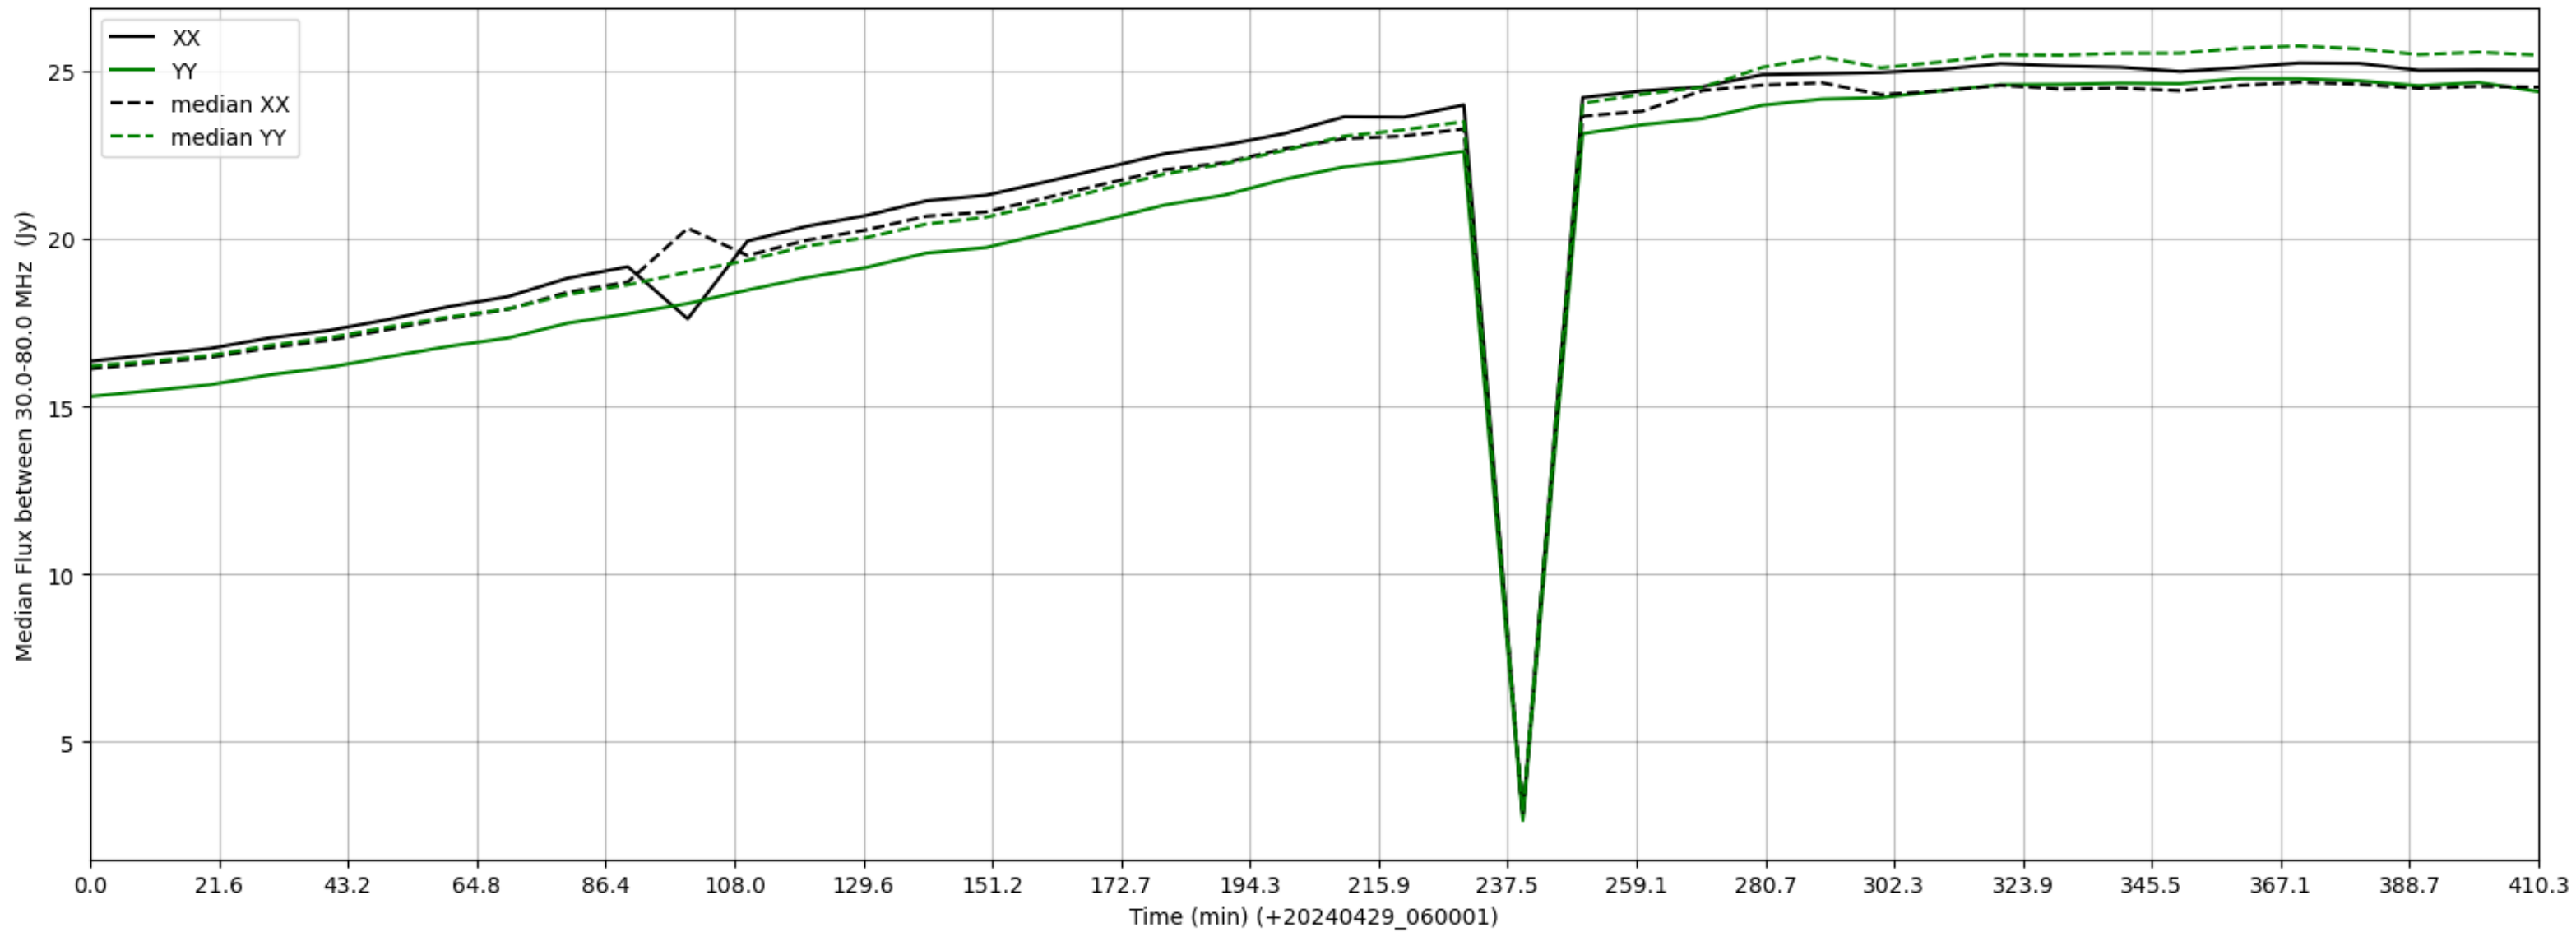

LWA091 - Correlator# 146 - XX FLAGS:Good - YY FLAGS:Good

LWA096 - Correlator# 145 - XX FLAGS:Good - YY FLAGS:Good