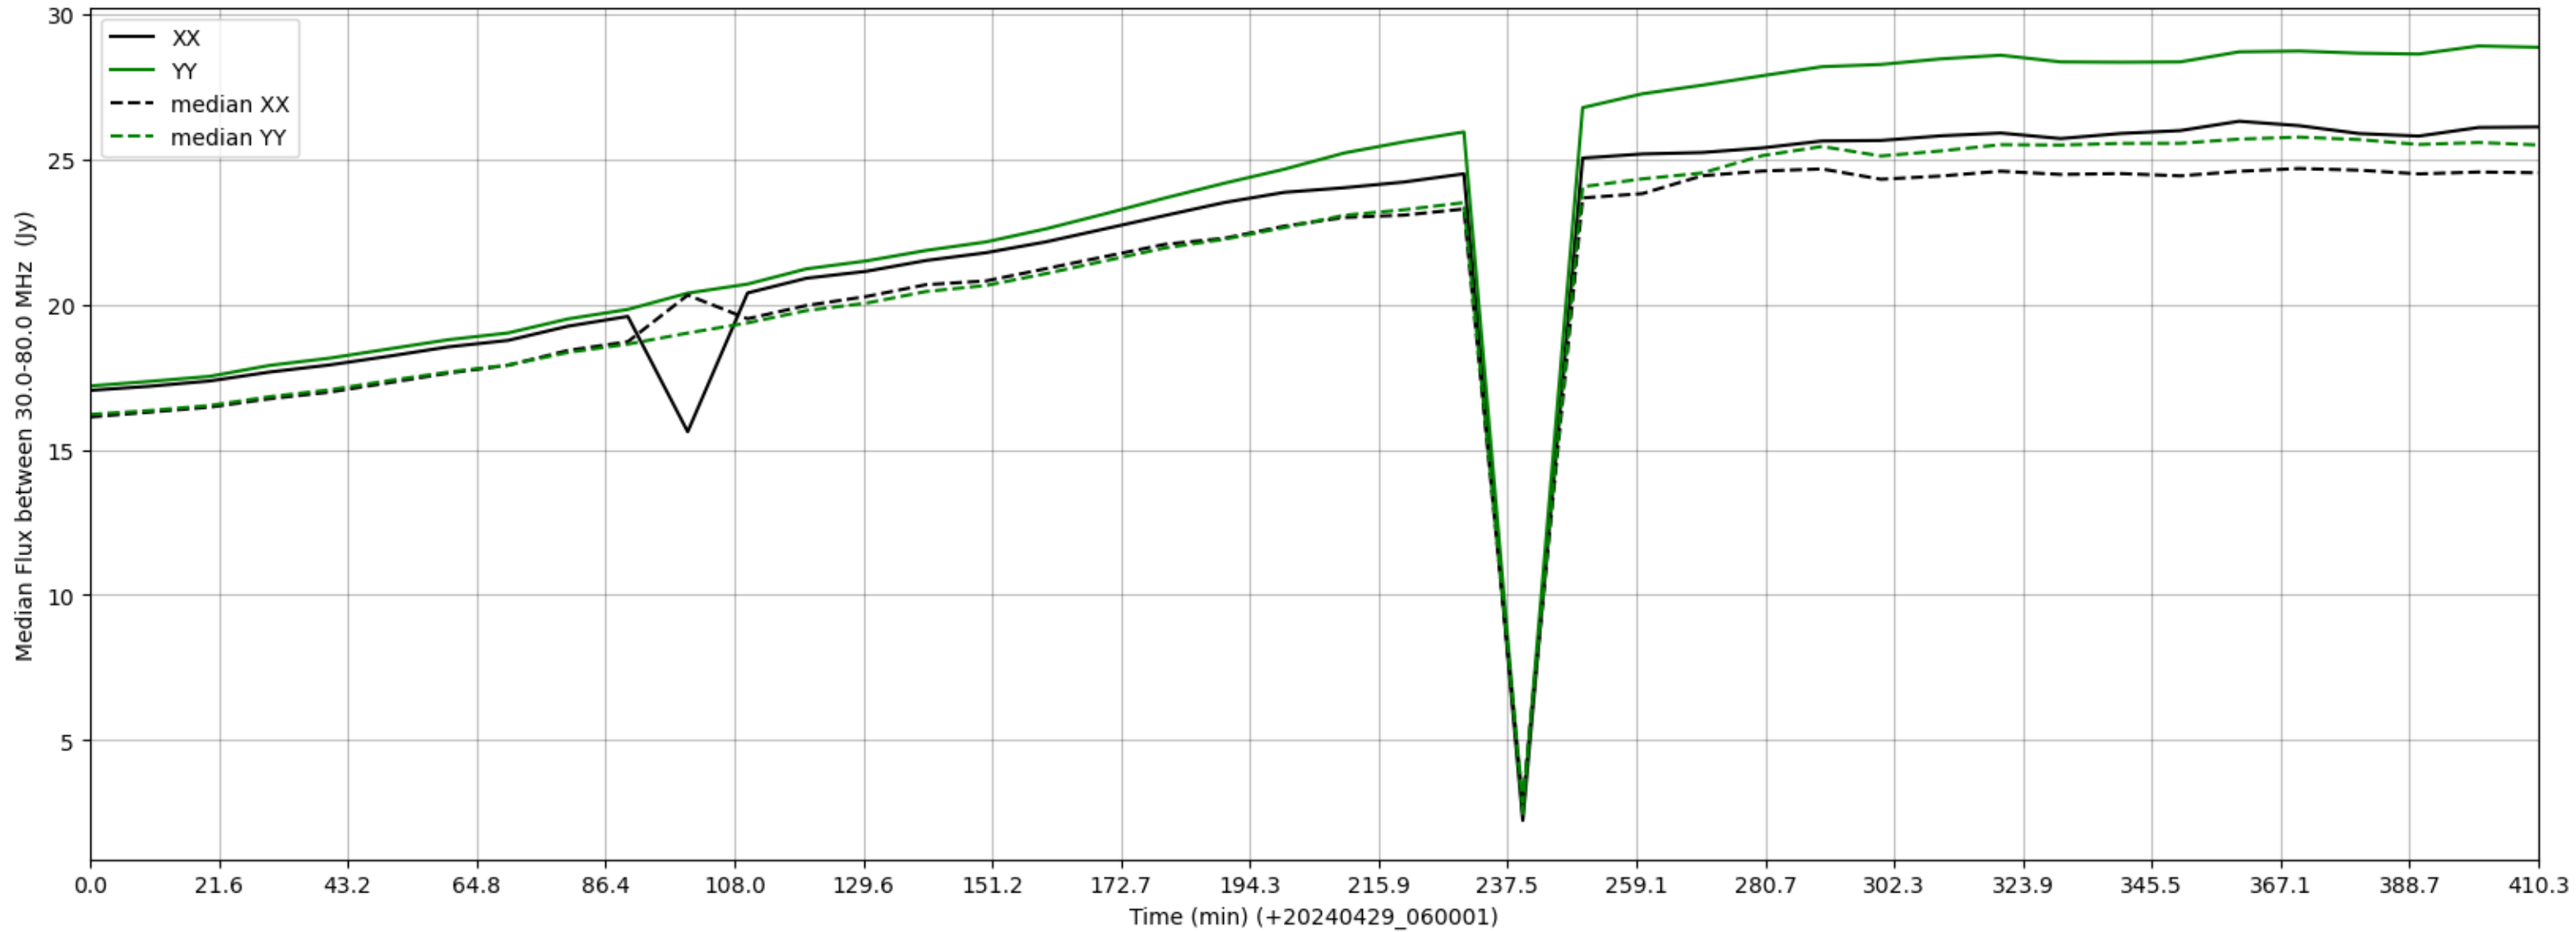

LWA340 - Correlator# 026 - XX FLAGS:Good - YY FLAGS:Good

LWA332 - Correlator# 025 - XX FLAGS:Good - YY FLAGS:Good