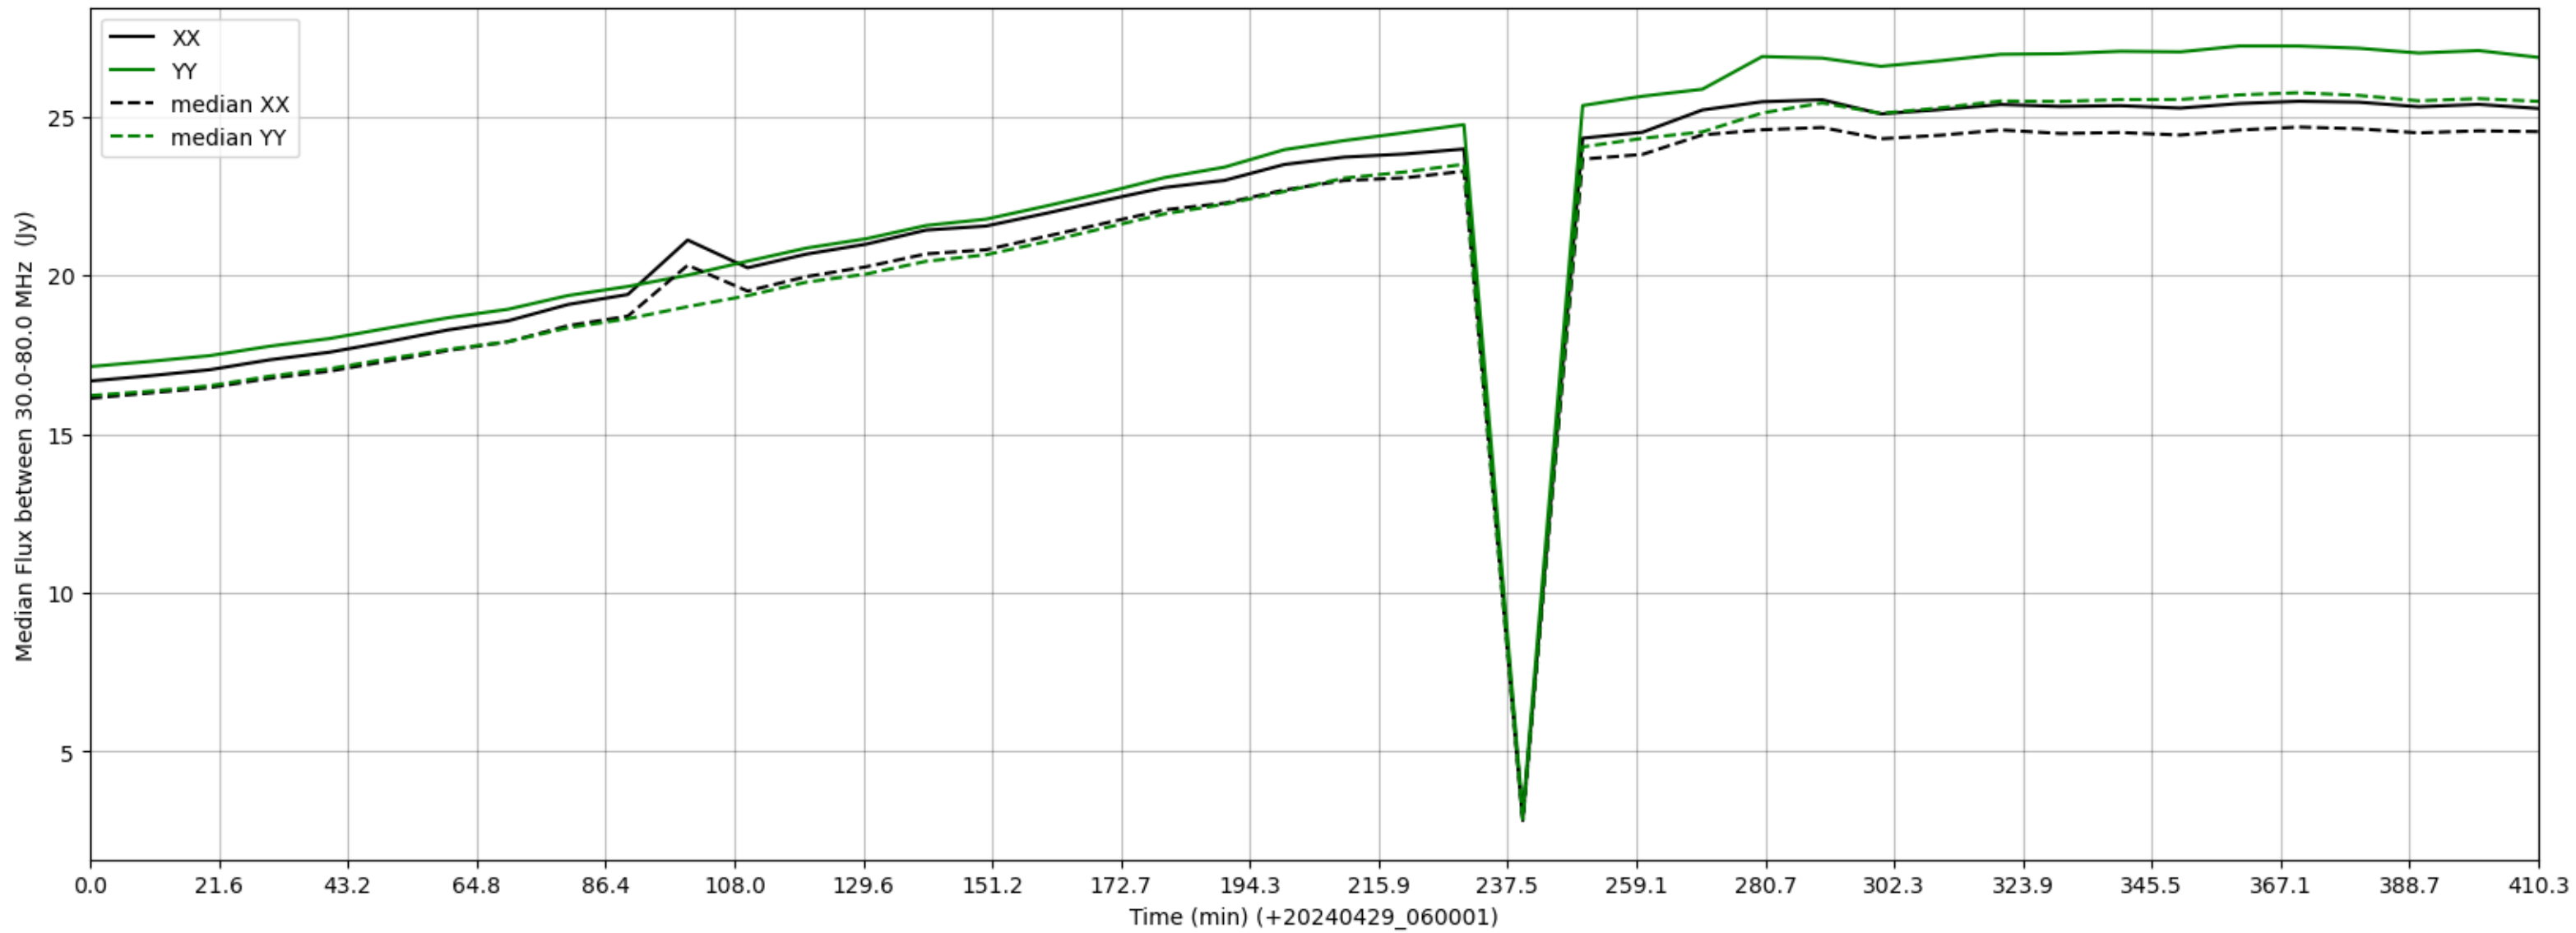

LWA080 - Correlator# 119 - XX FLAGS:Good - YY FLAGS:Good

LWA054 - Correlator# 118 - XX FLAGS:Good - YY FLAGS:Good