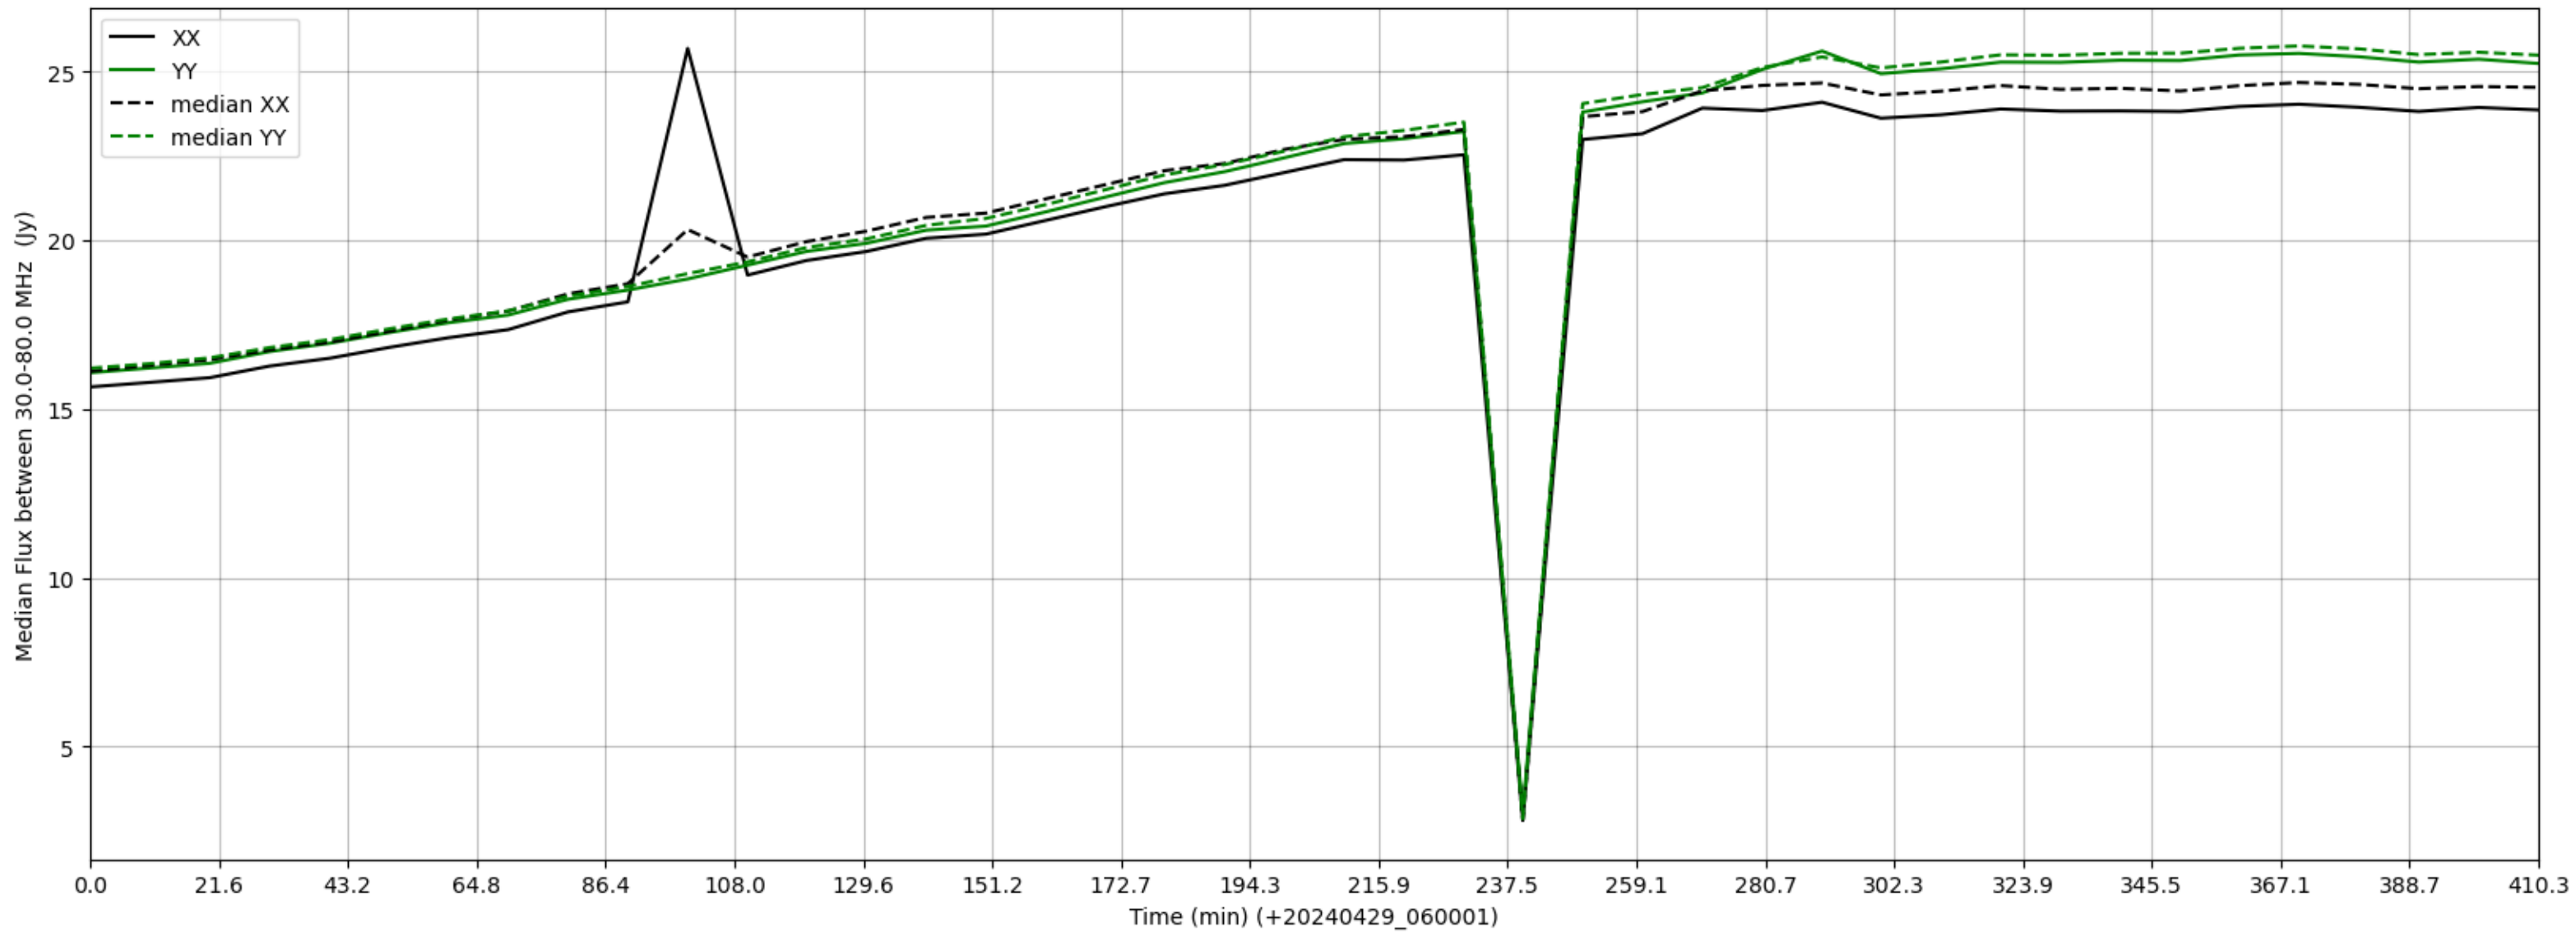

LWA033 - Correlator# 161 - XX FLAGS:Good - YY FLAGS:Good

LWA035 - Correlator# 160 - XX FLAGS:Good - YY FLAGS:Good