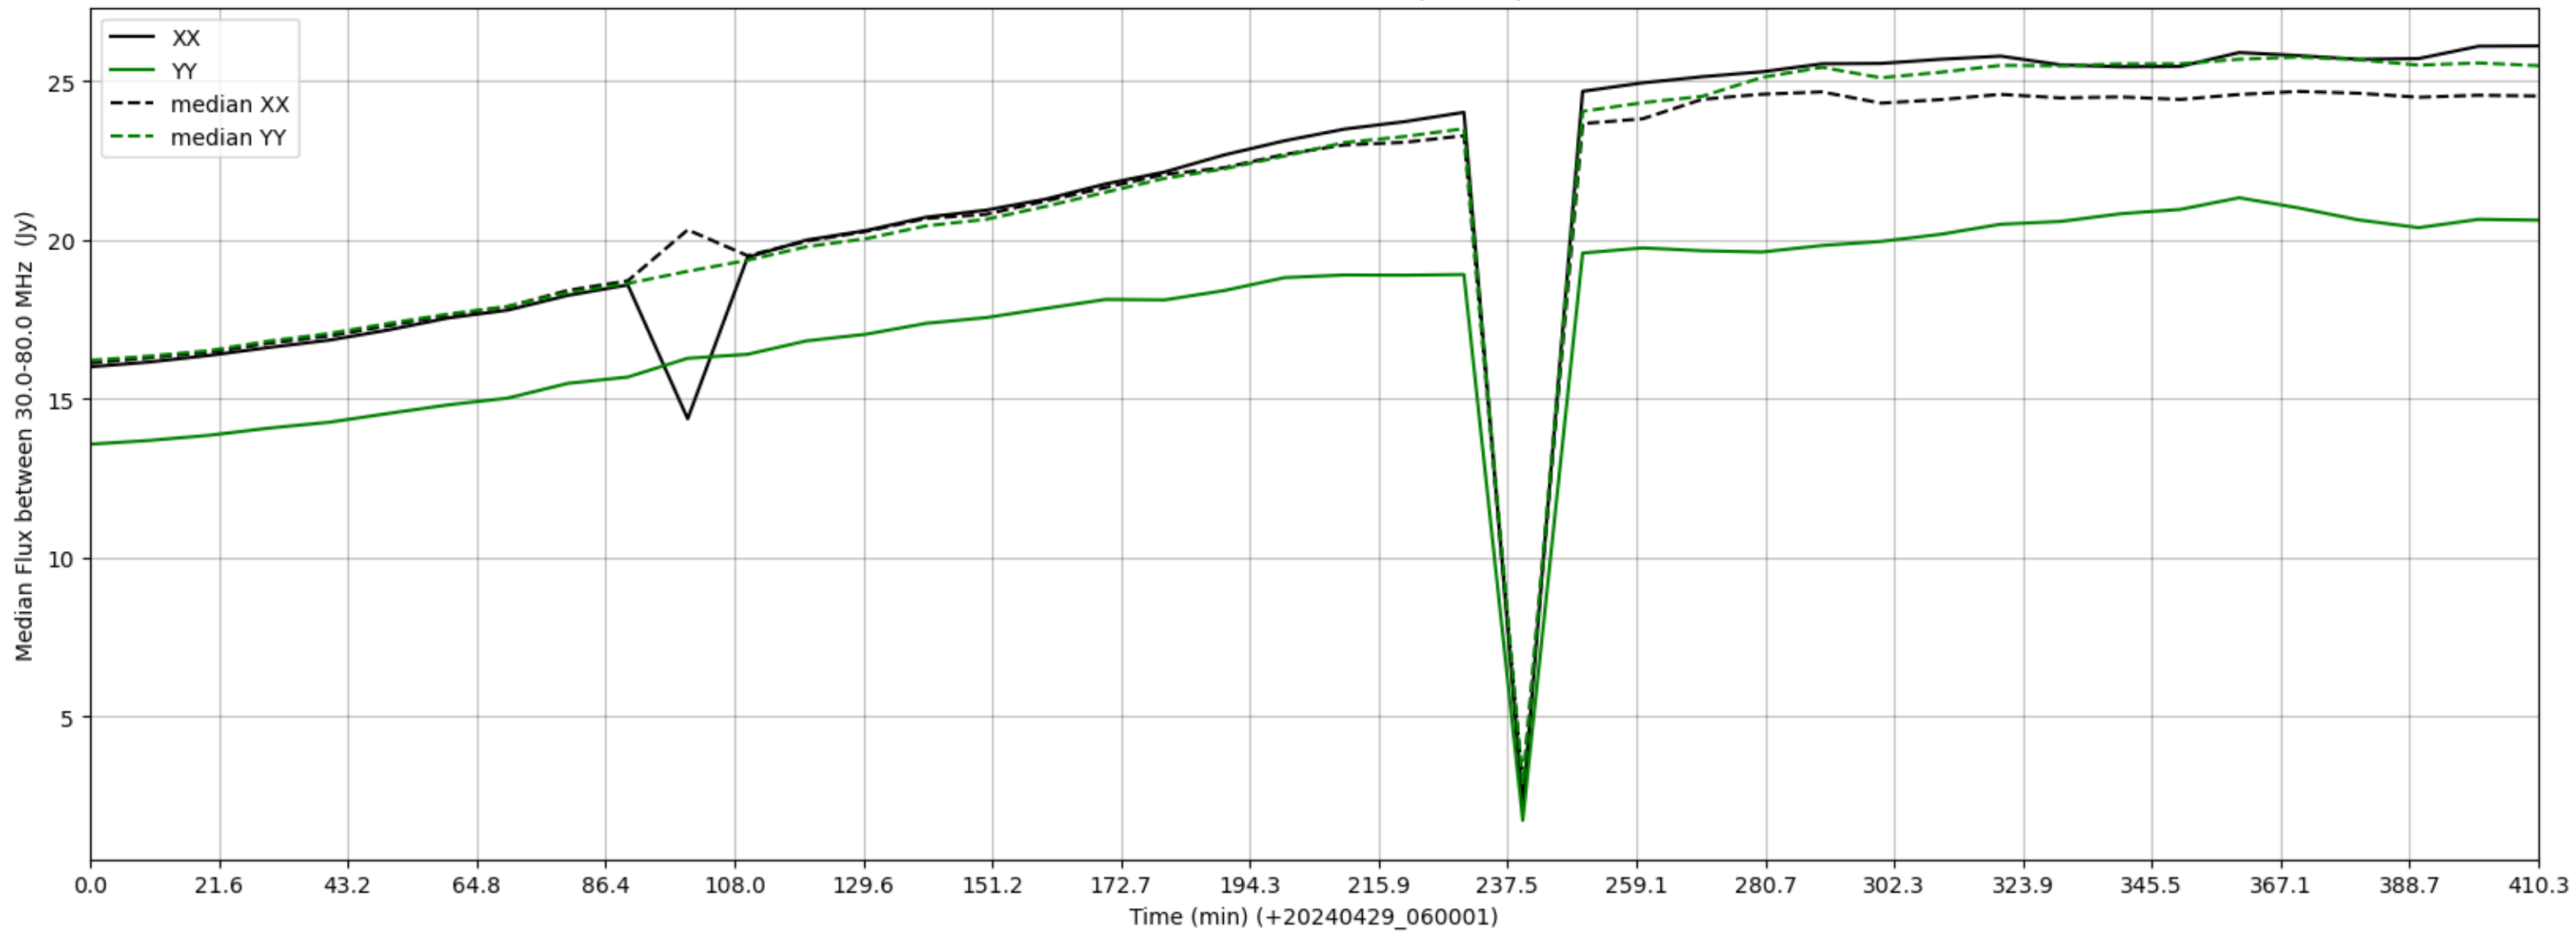

LWA271 - Correlator# 004 - XX FLAGS:BadSpecShape - YY FLAGS:Good

LWA269 - Correlator# 005 - XX FLAGS:BadSpecShape - YY FLAGS:Good

LWA276 - Correlator# 006 - XX FLAGS:Good - YY FLAGS:Good

LWA273 - Correlator# 007 - XX FLAGS:Good - YY FLAGS:Good