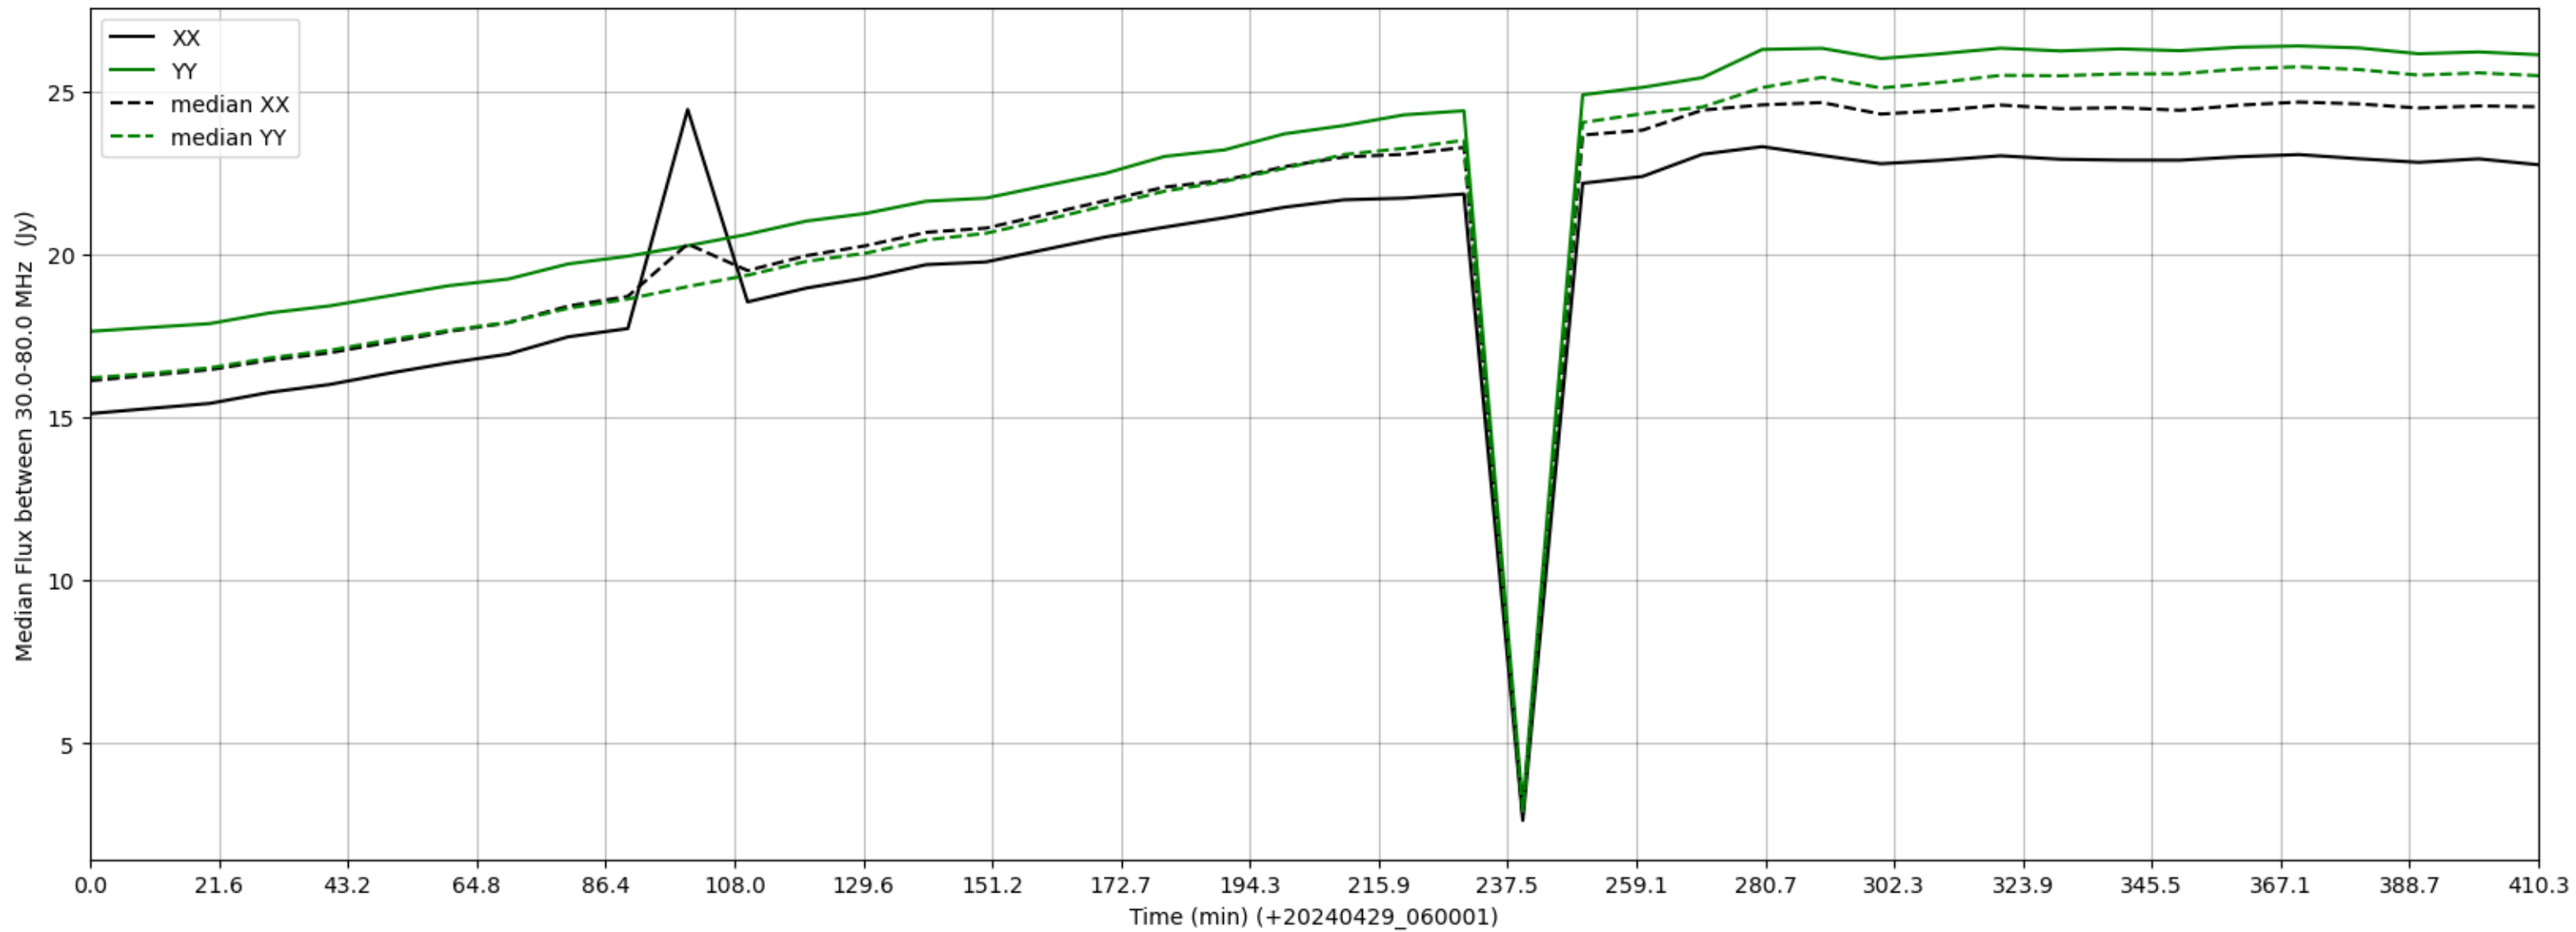

LWA175 - Correlator# 293 - XX FLAGS:Good - YY FLAGS:Good

LWA169 - Correlator# 292 - XX FLAGS:Good - YY FLAGS:Good