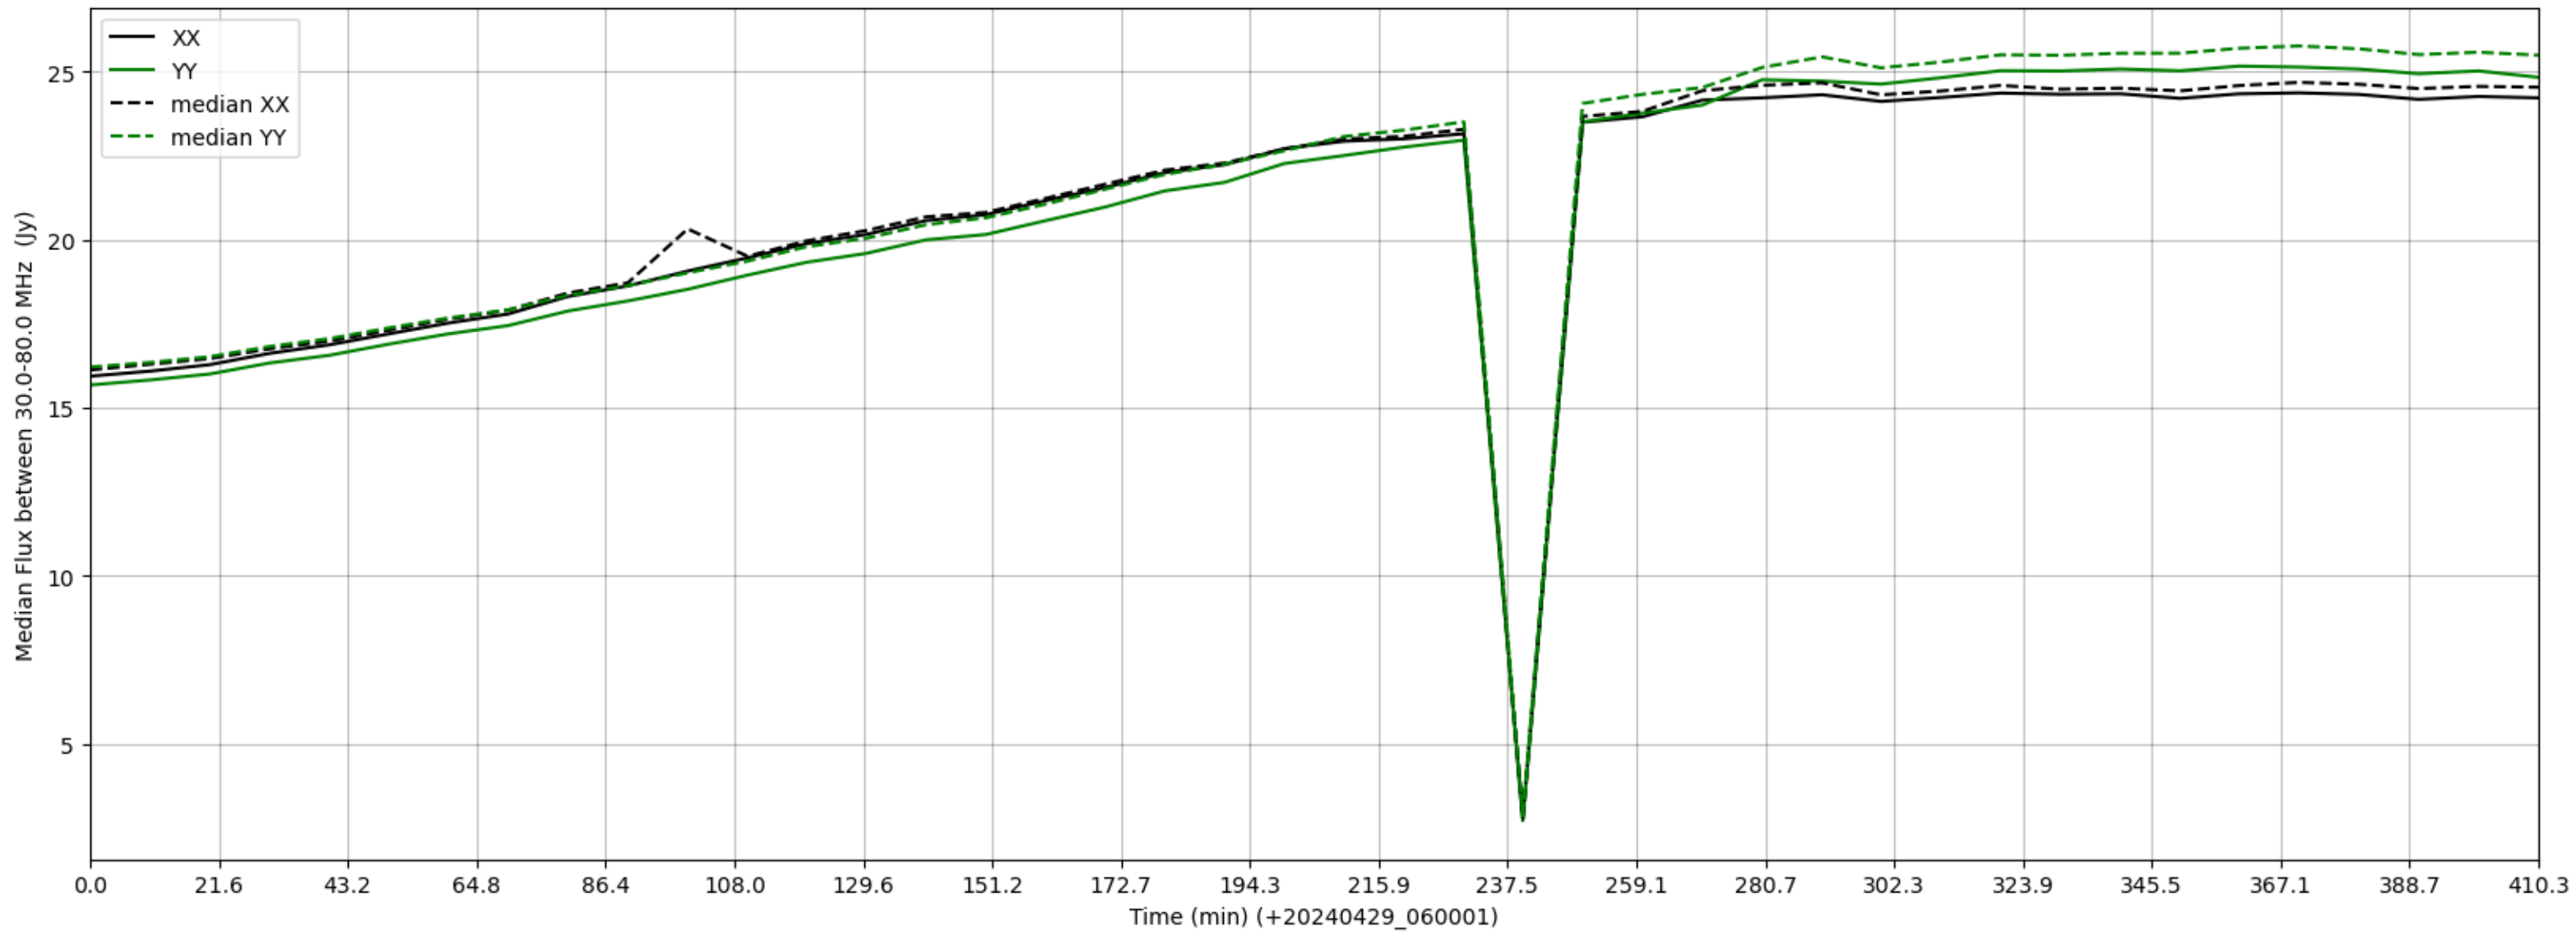

LWA052 - Correlator# 117 - XX FLAGS:LowFlux - YY FLAGS:LowFlux

LWA053 - Correlator# 116 - XX FLAGS:Good - YY FLAGS:Good