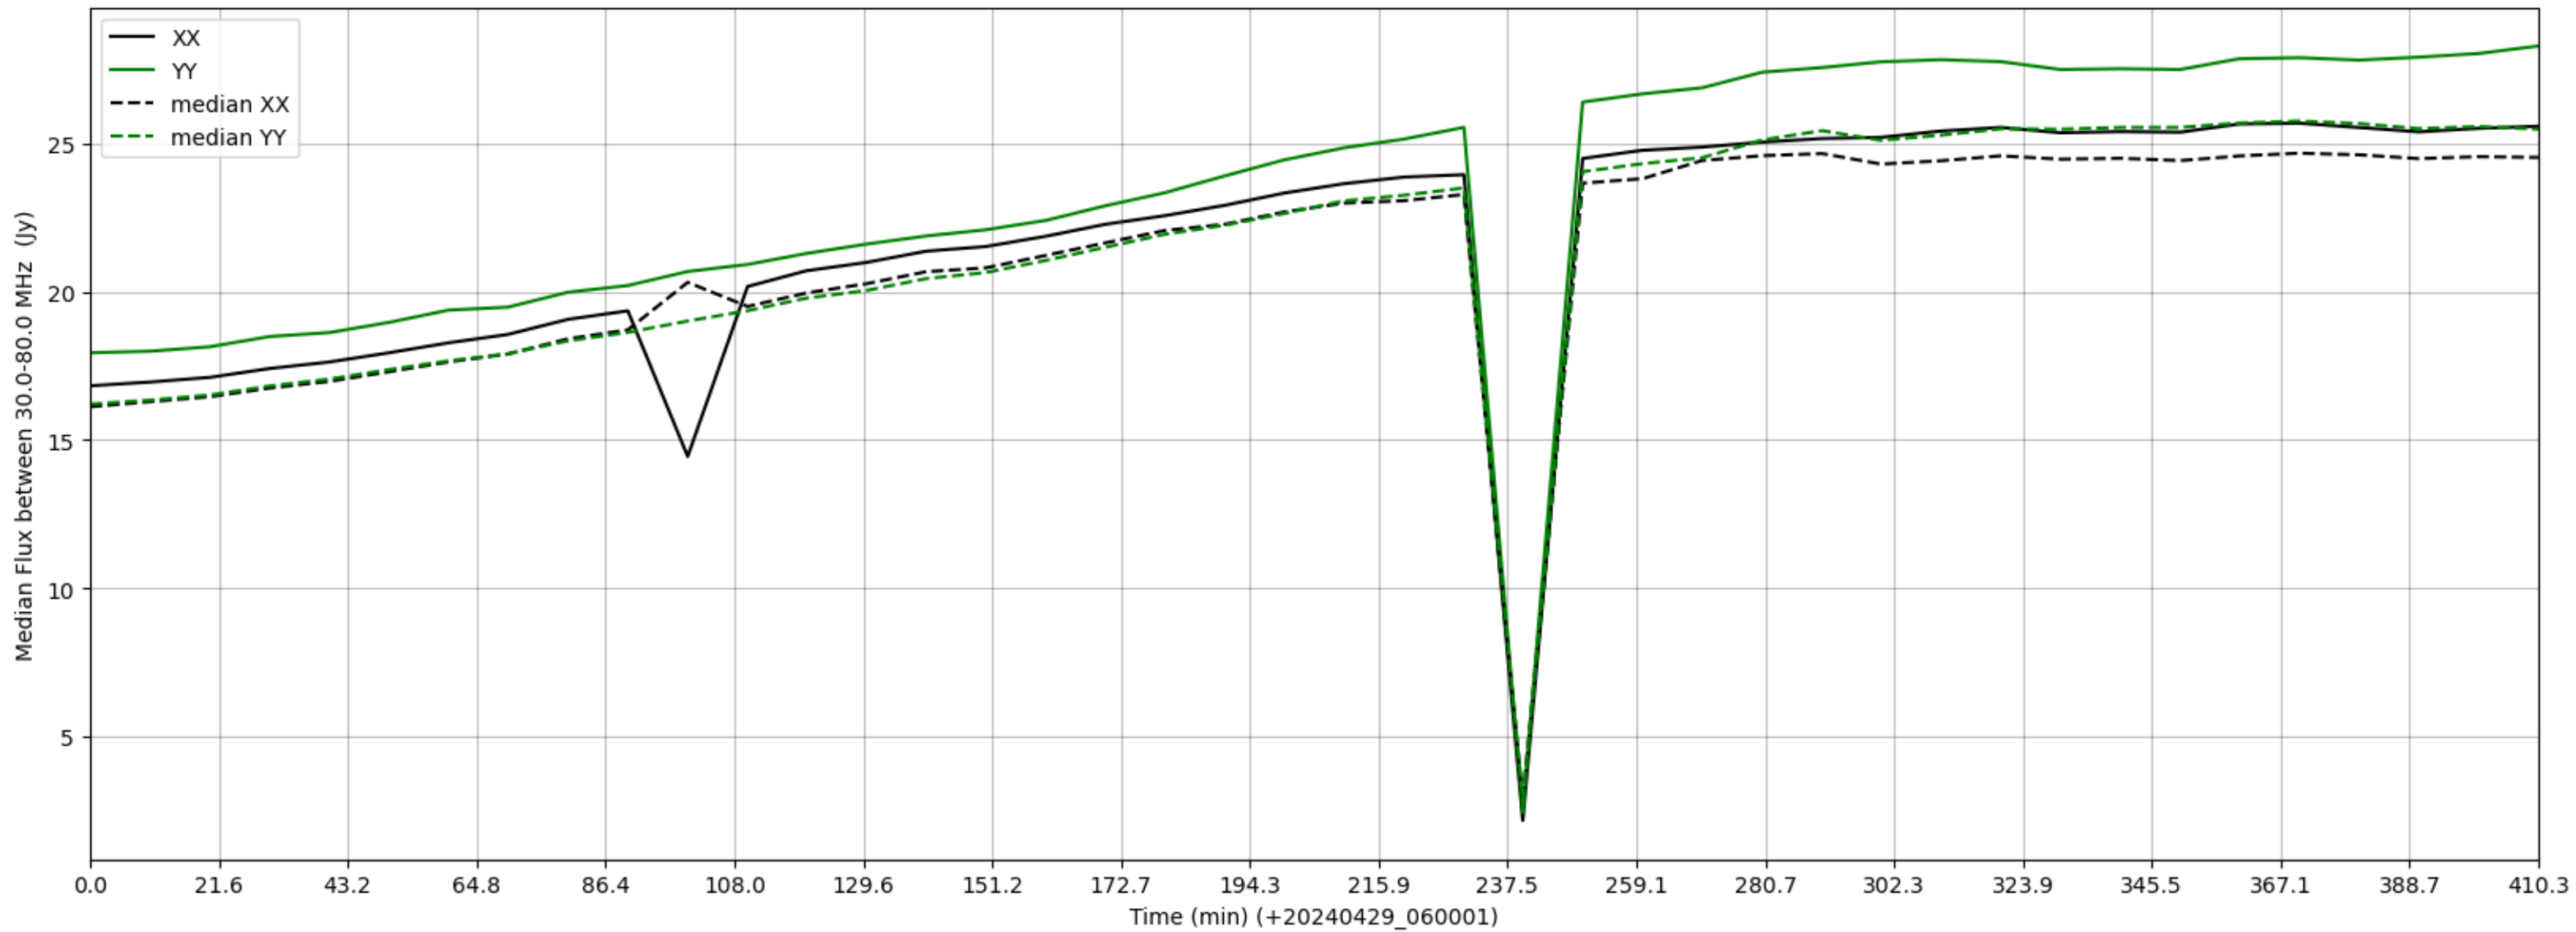

LWA281 - Correlator# 011 - XX FLAGS:BadSpecShape - YY FLAGS:Good

LWA282 - Correlator# 010 - XX FLAGS:Good - YY FLAGS:Good