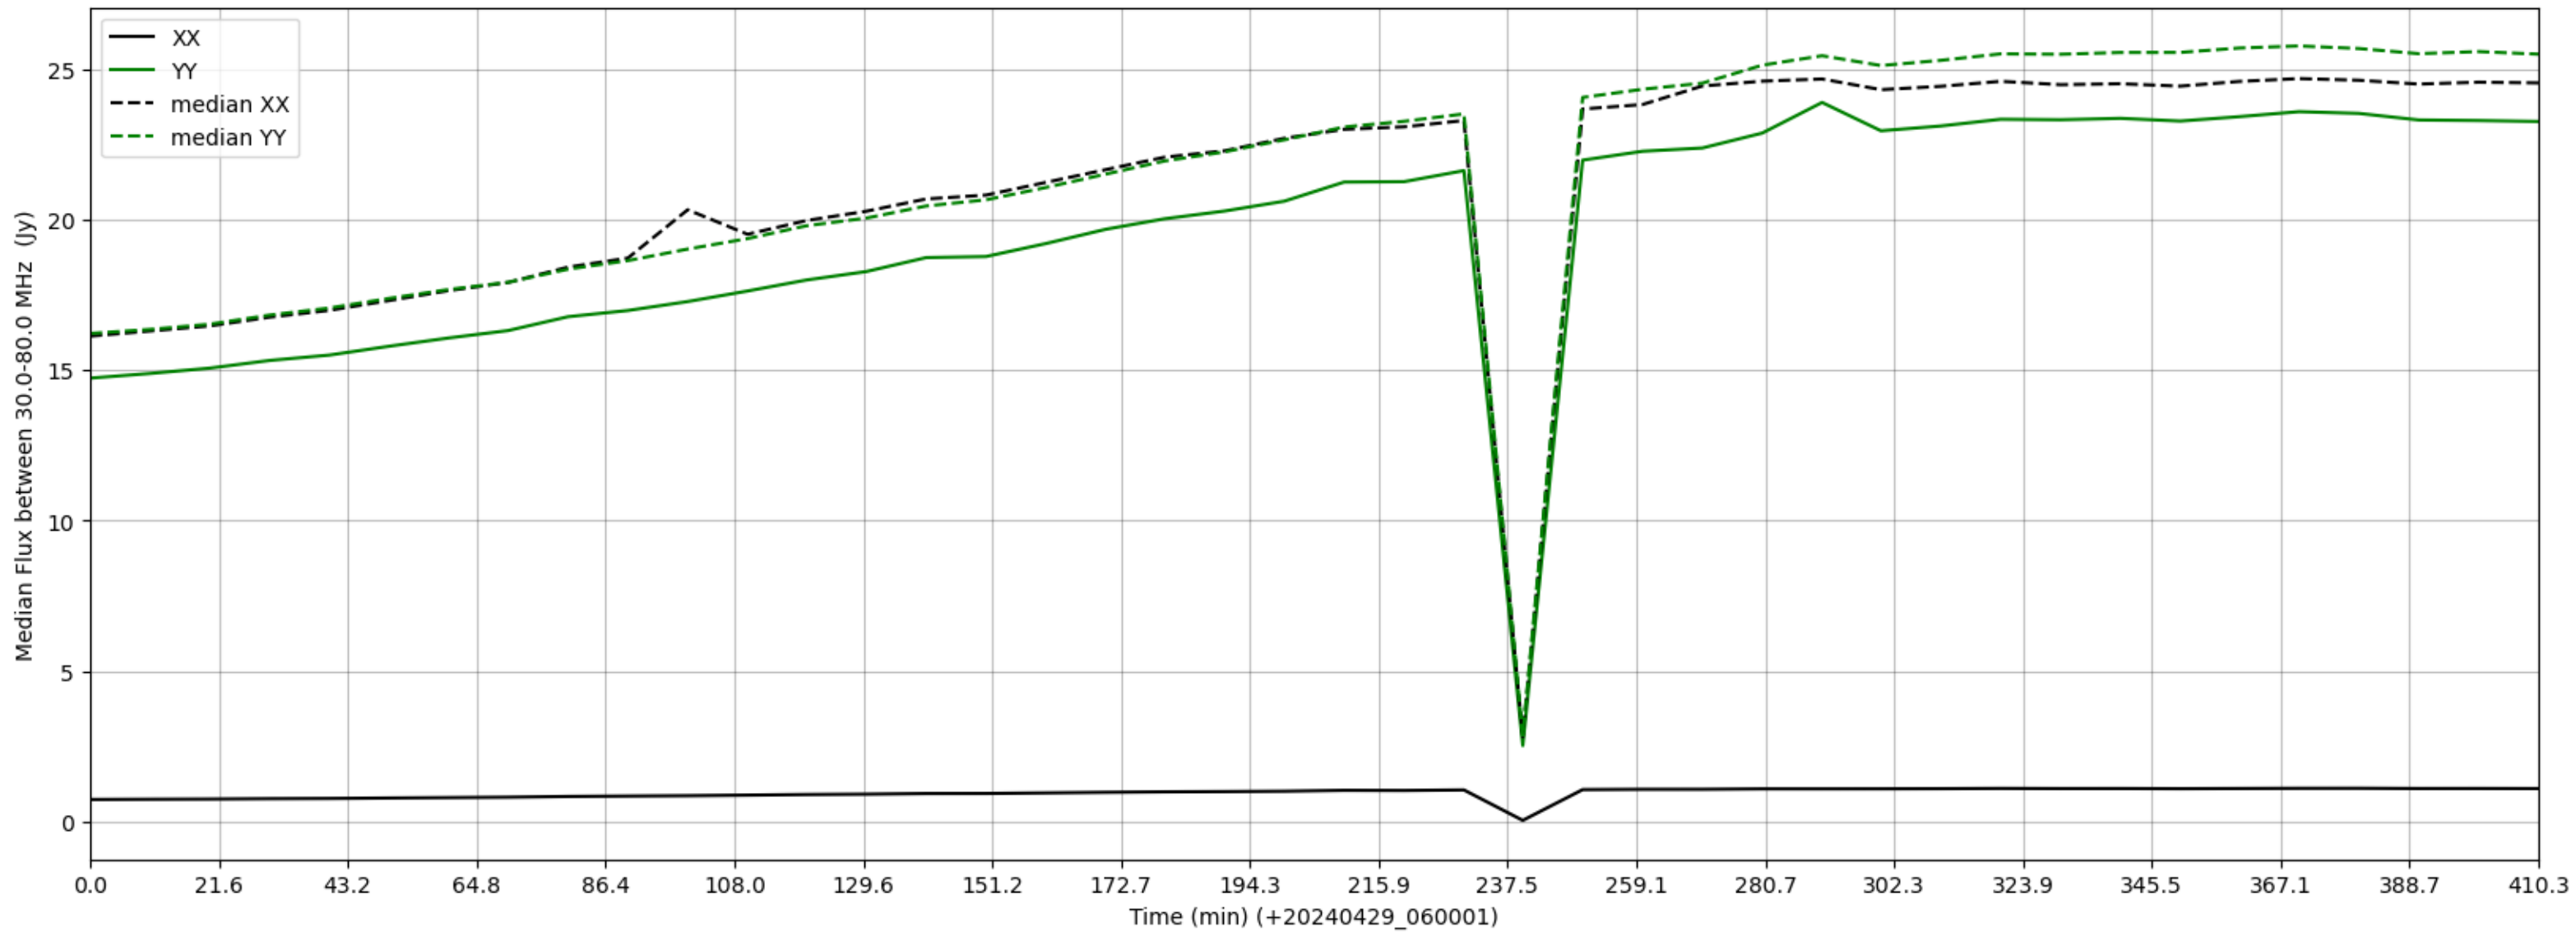

LWA181 - Correlator# 231 - XX FLAGS:Good - YY FLAGS:Good

LWA153 - Correlator# 230 - XX FLAGS:LowFlux - YY FLAGS:Good