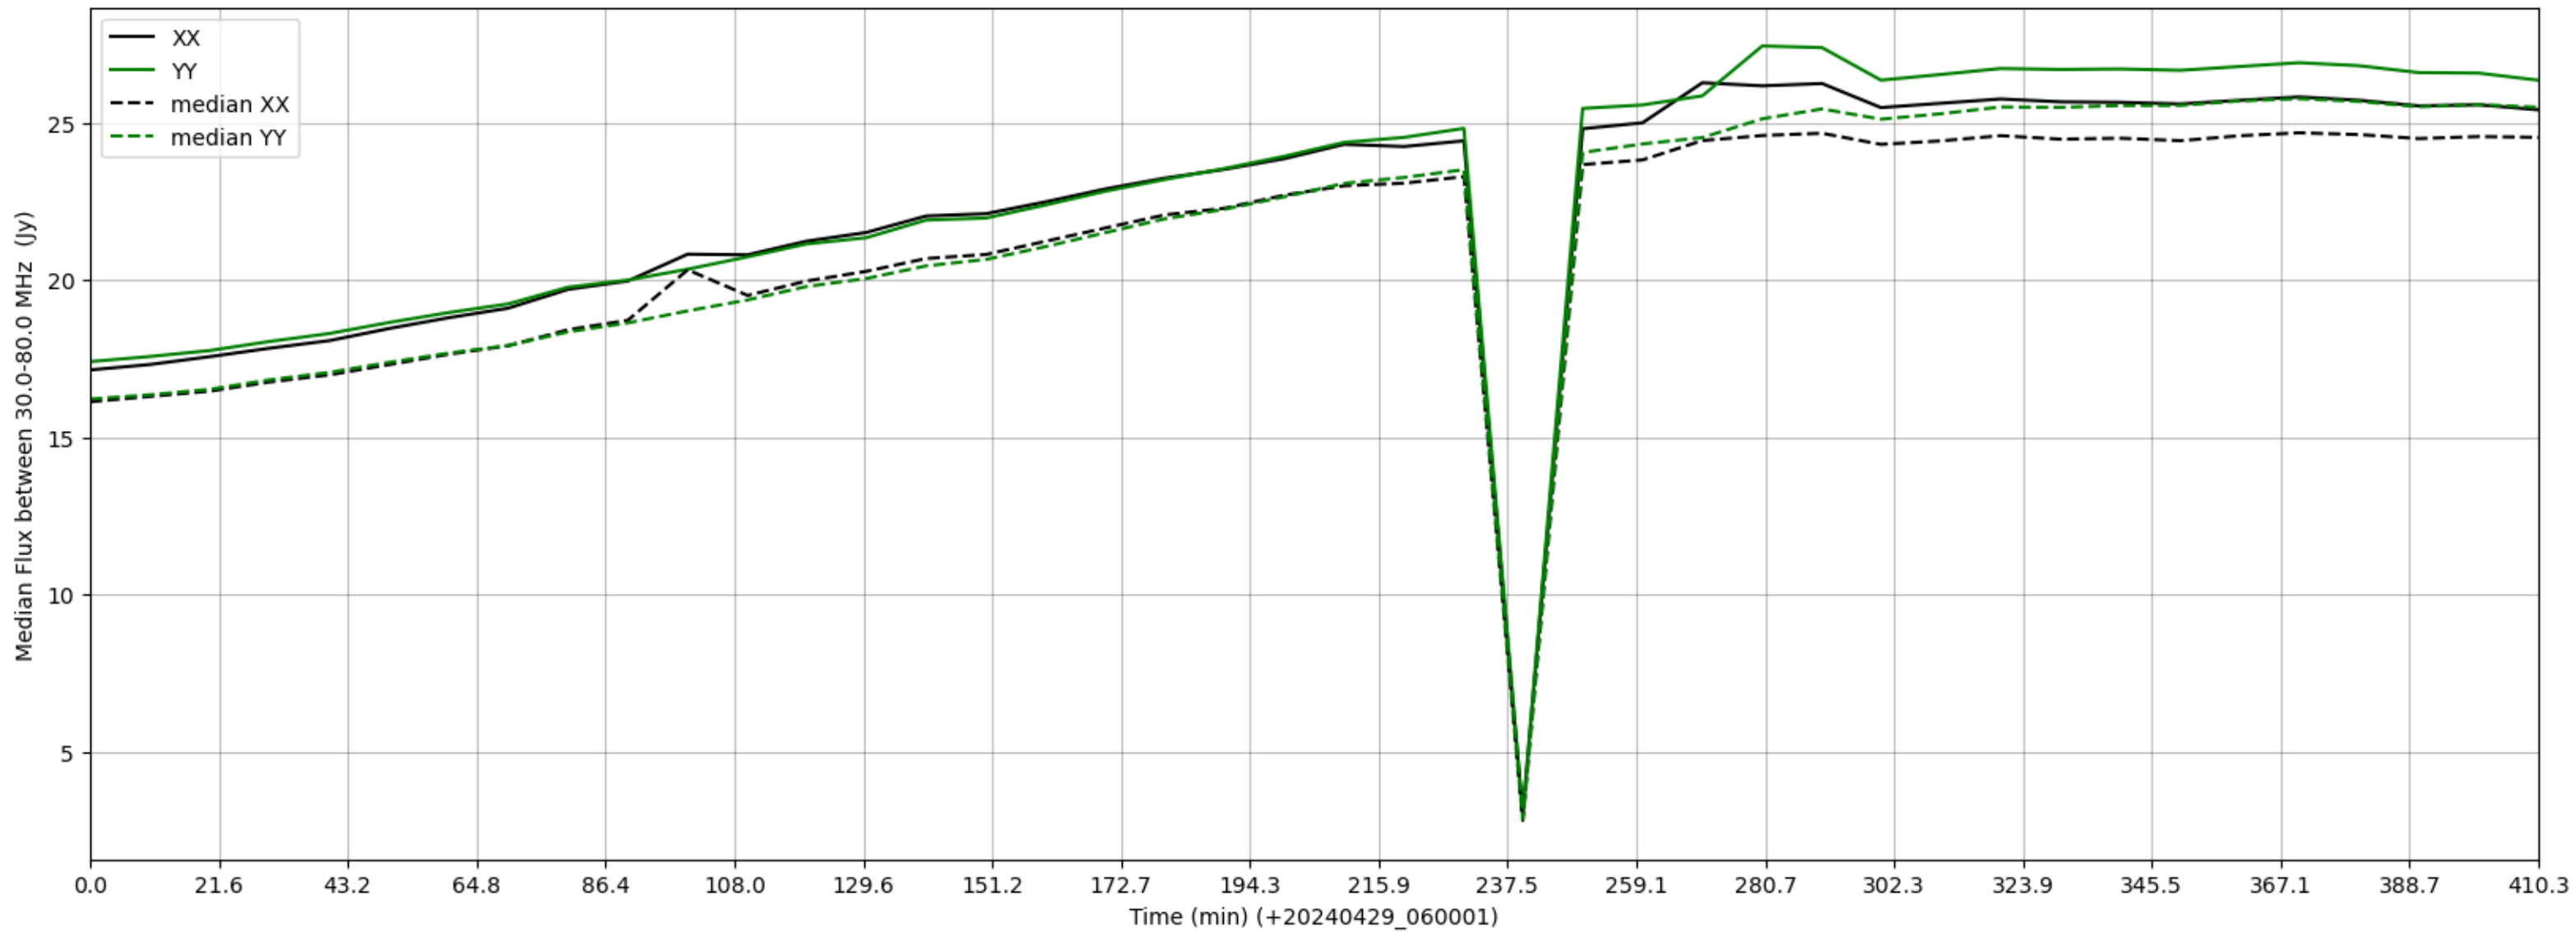

LWA076 - Correlator# 193 - XX FLAGS:LowFlux - YY FLAGS:LowFlux

LWA078 - Correlator# 192 - XX FLAGS:Good - YY FLAGS:Good