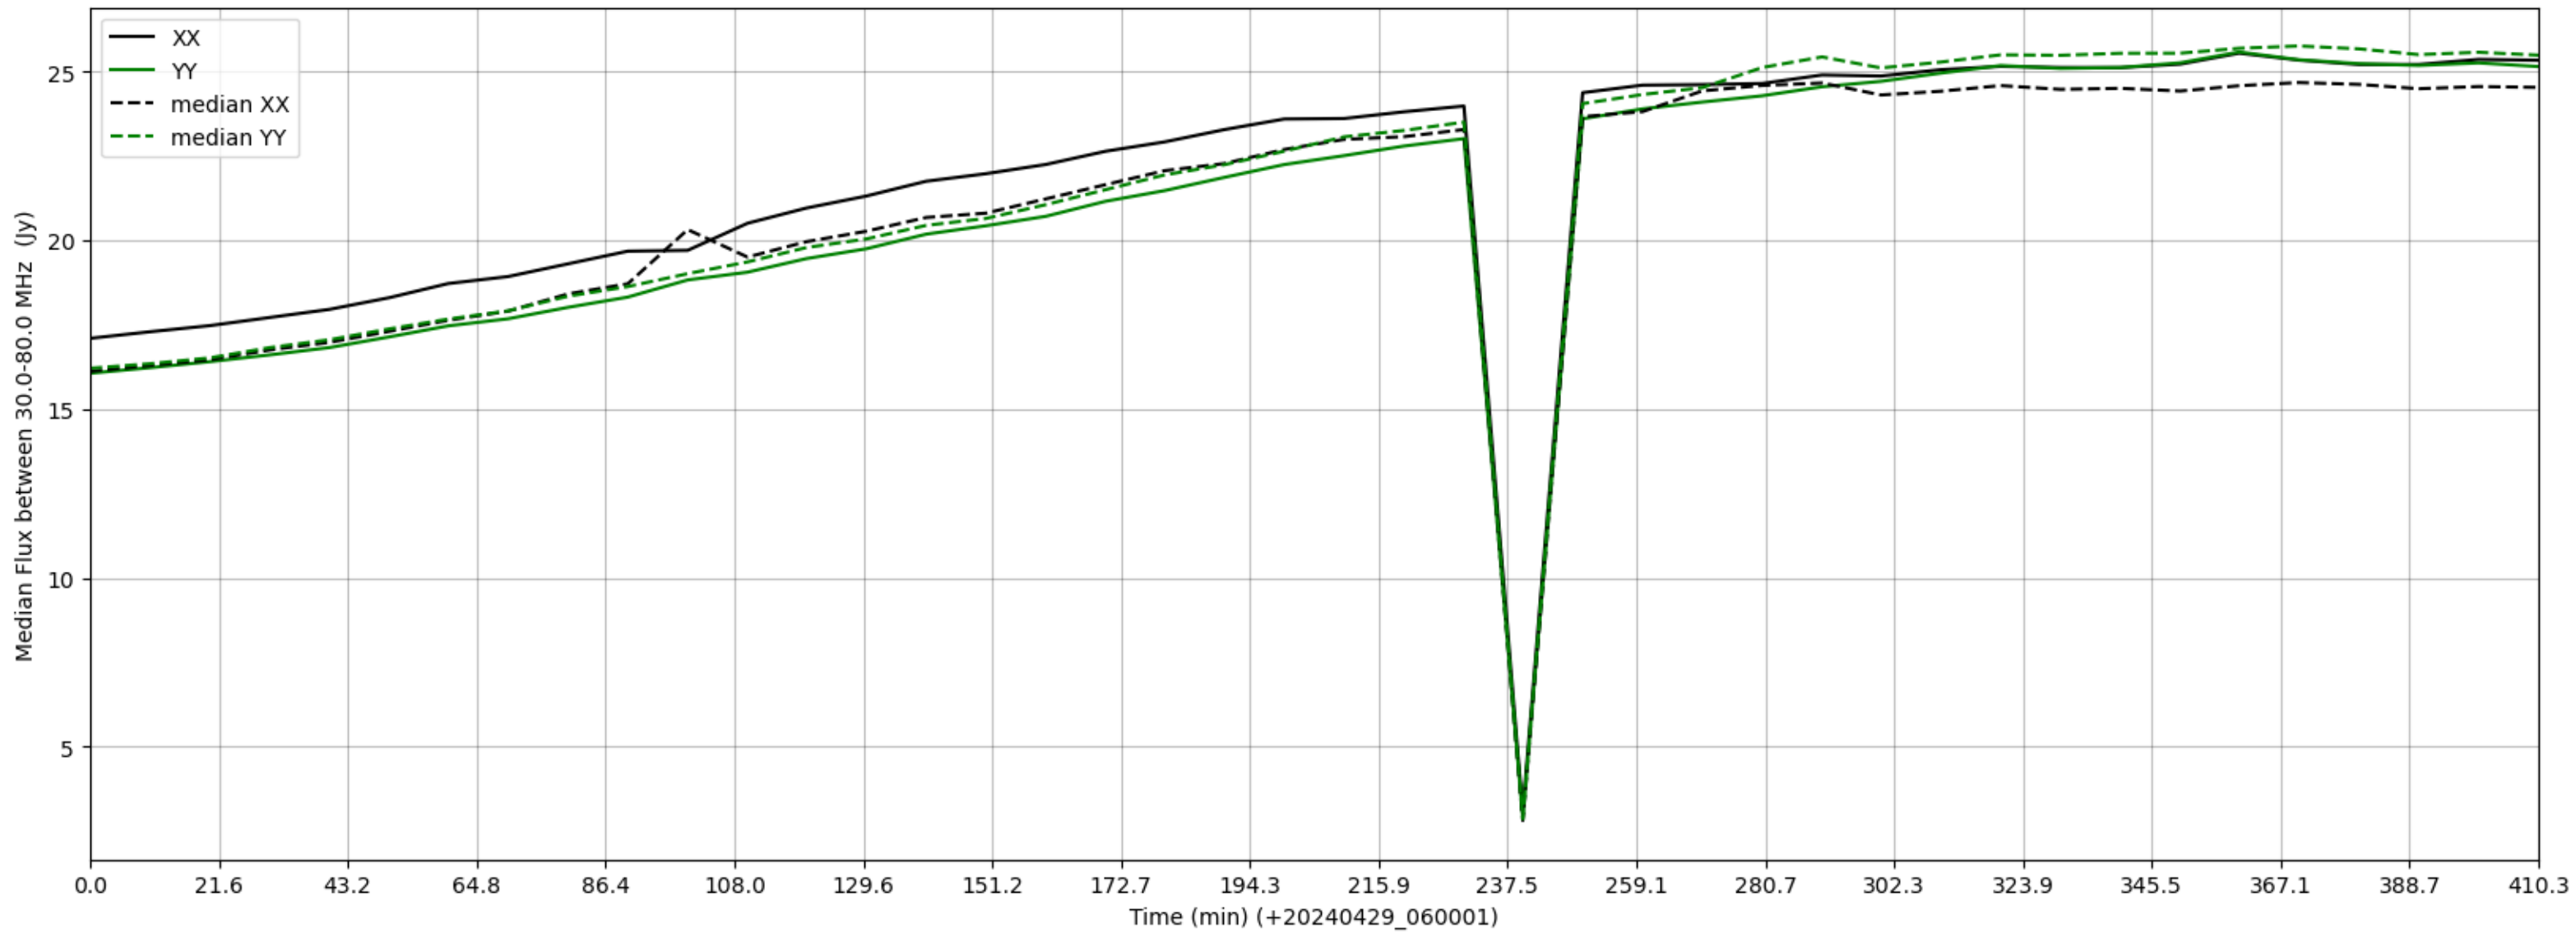

LWA253 - Correlator# 283 - XX FLAGS:Good - YY FLAGS:Good

LWA349 - Correlator# 282 - XX FLAGS:Good - YY FLAGS:Good