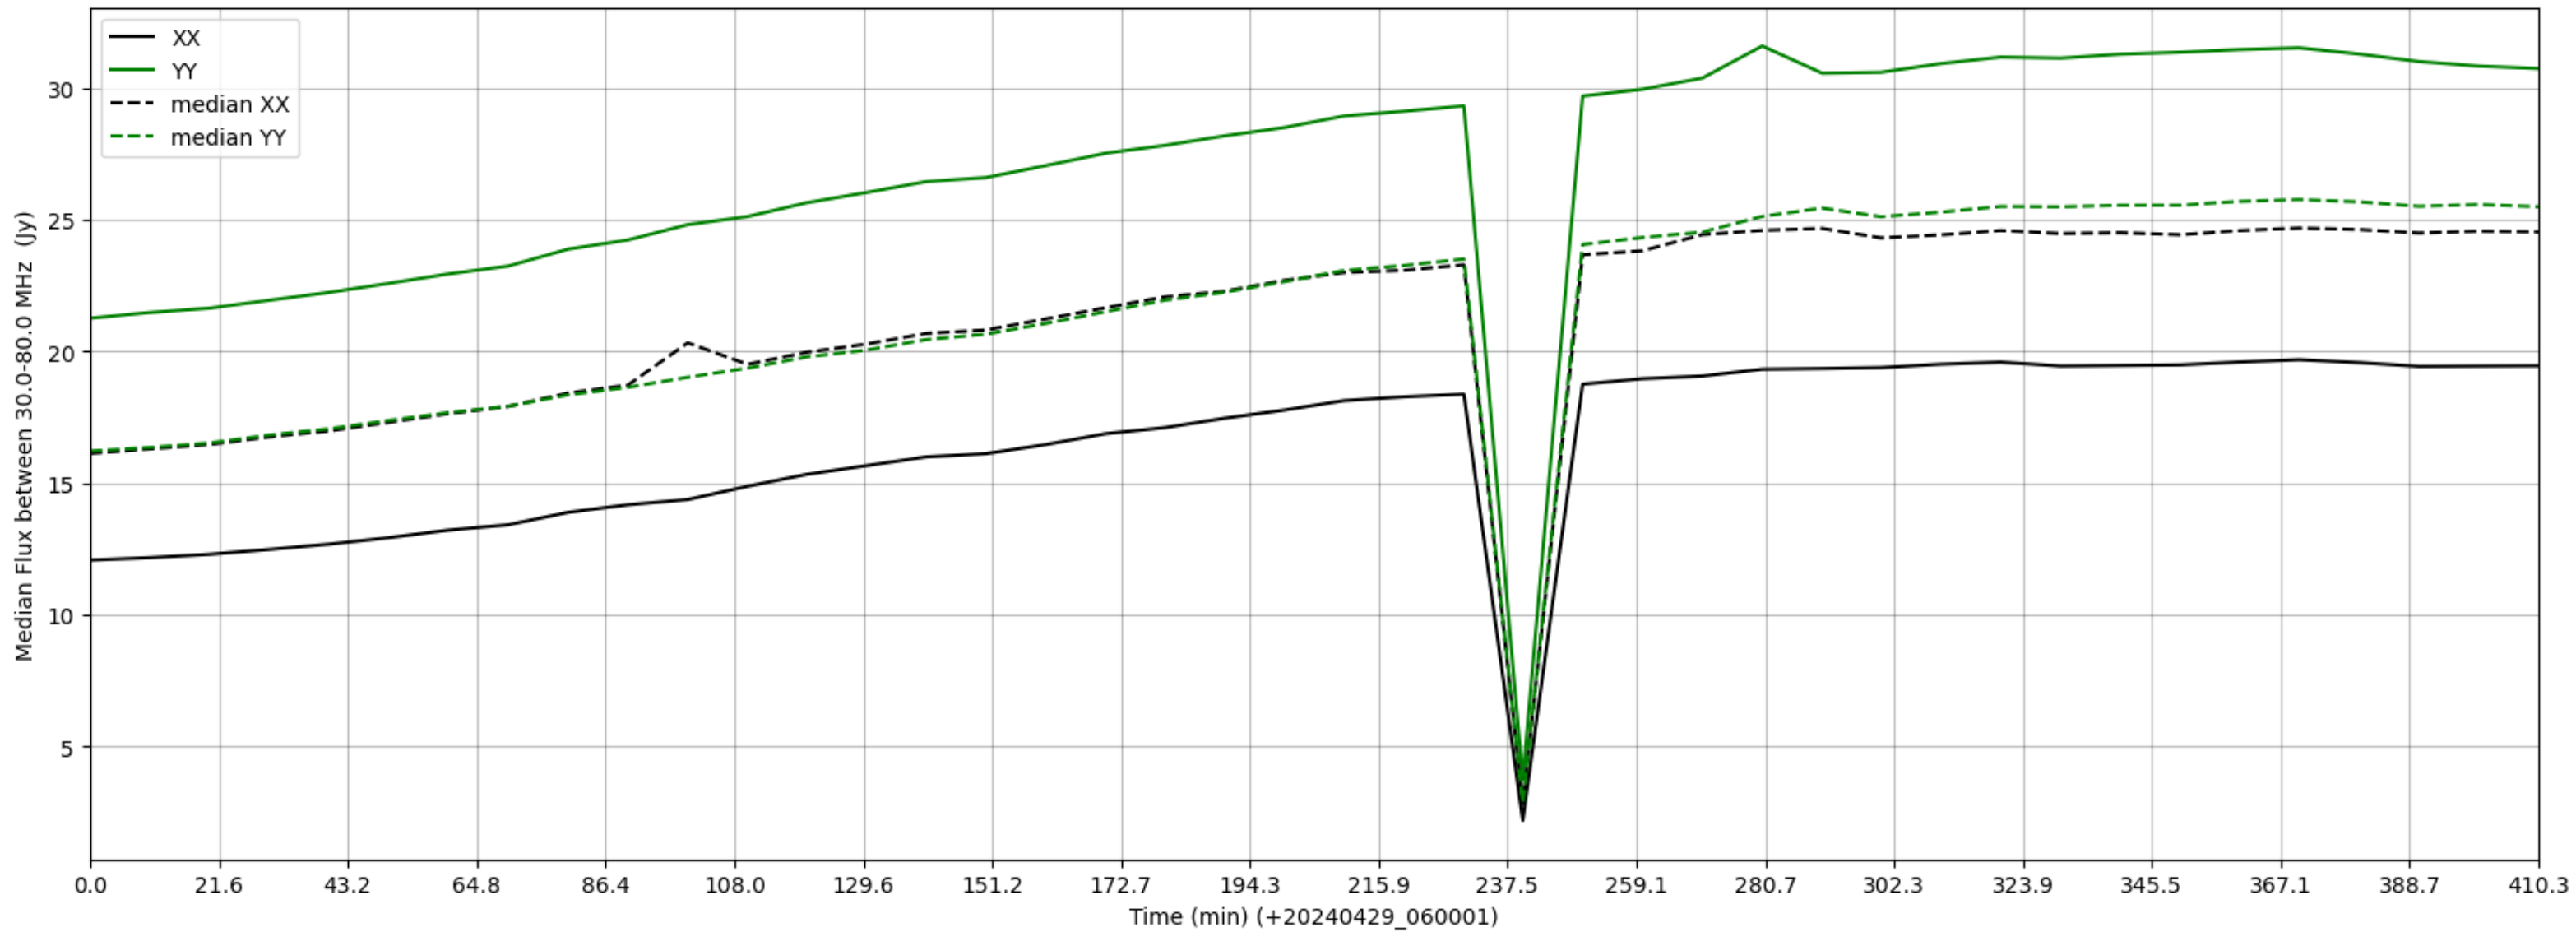

LWA305 - Correlator# 050 - XX FLAGS:Good - YY FLAGS:Good

LWA298 - Correlator# 049 - XX FLAGS:Good - YY FLAGS:Good