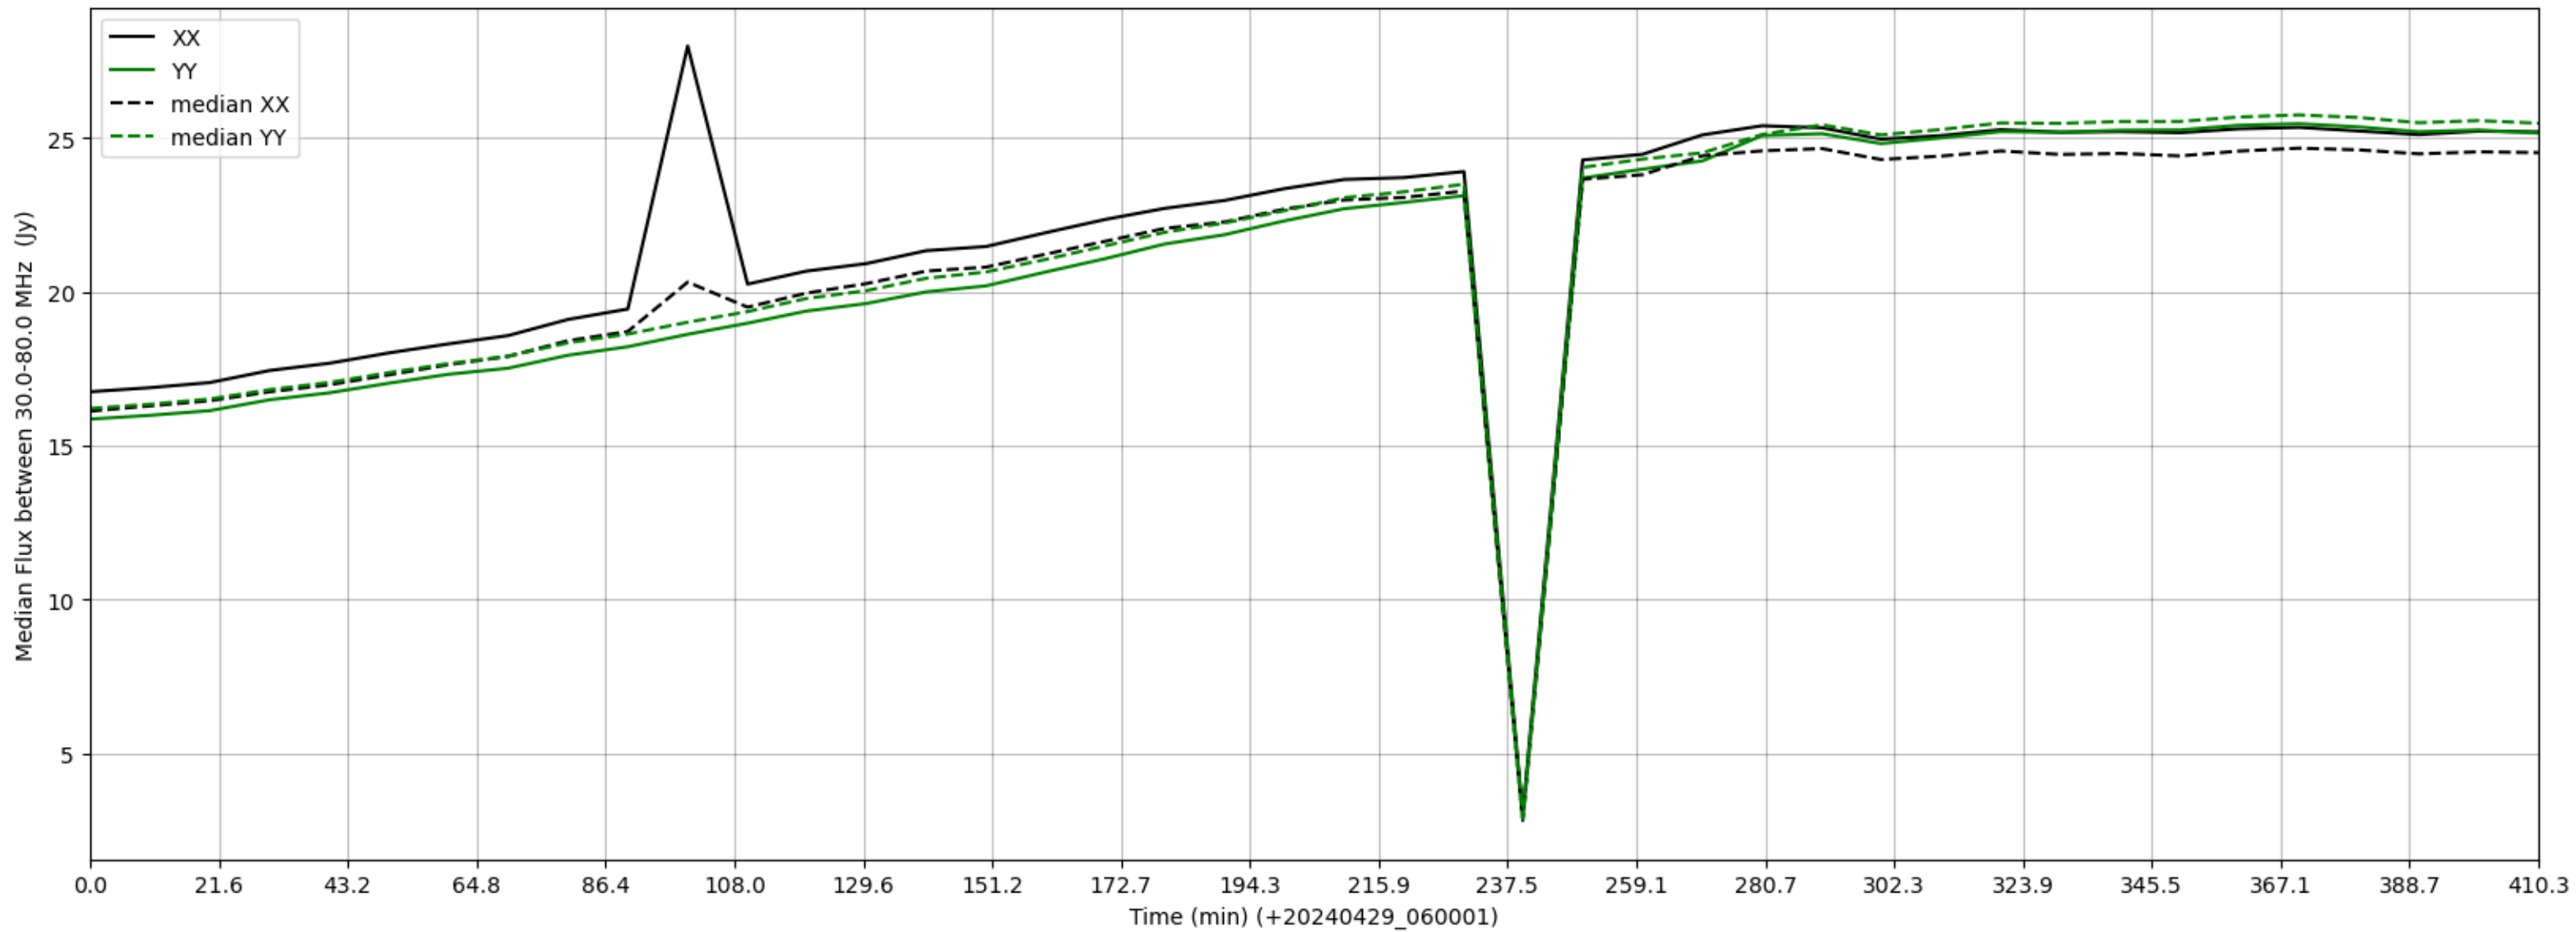

LWA200 - Correlator# 276 - XX FLAGS:Good - YY FLAGS:Good

LWA199 - Correlator# 277 - XX FLAGS:Good - YY FLAGS:Good

LWA202 - Correlator# 278 - XX FLAGS:Good - YY FLAGS:Good

LWA201 - Correlator# 279 - XX FLAGS:Good - YY FLAGS:Good