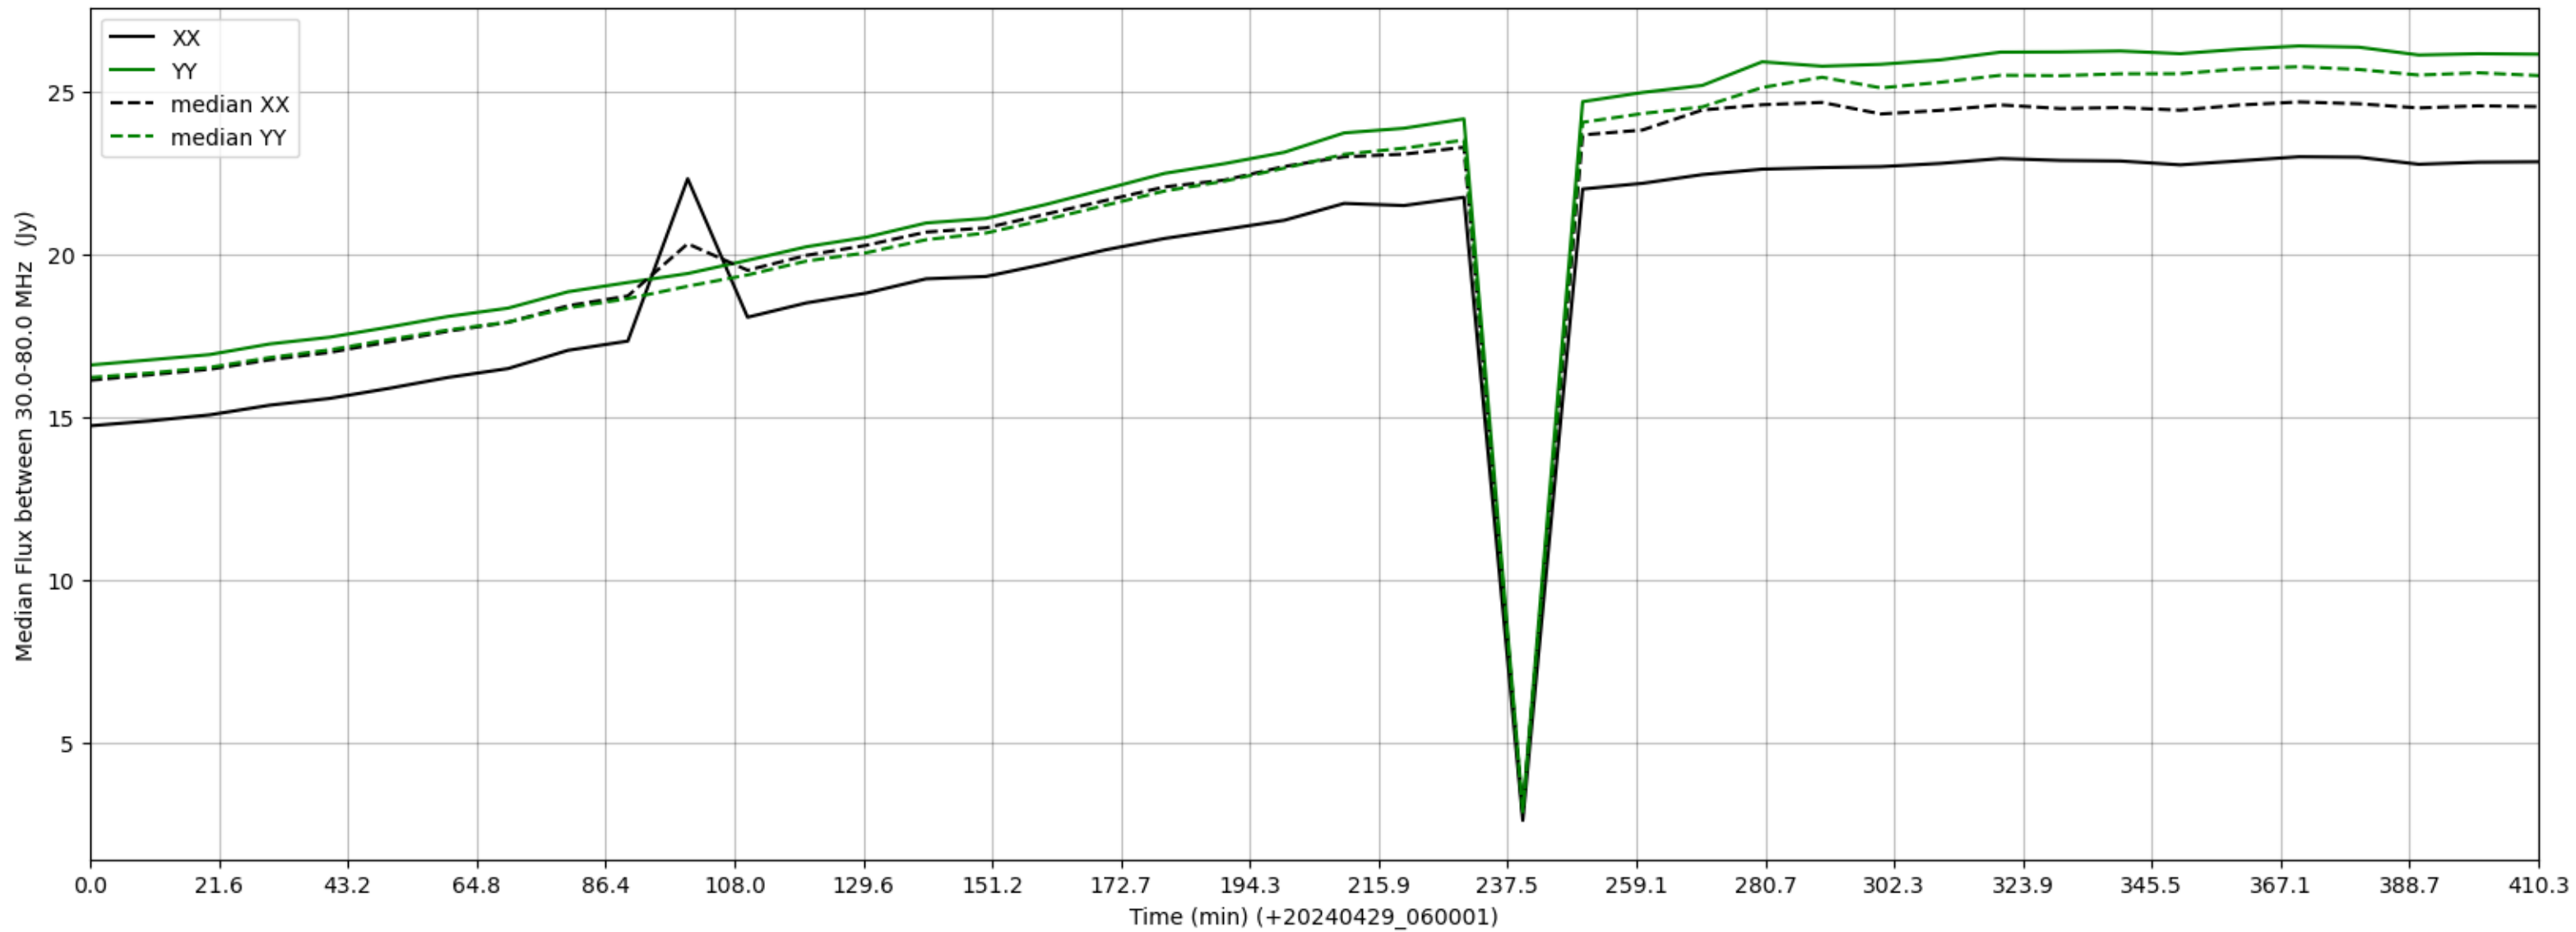

LWA045 - Correlator# 083 - XX FLAGS:Good - YY FLAGS:Good

LWA046 - Correlator# 082 - XX FLAGS:Good - YY FLAGS:Good