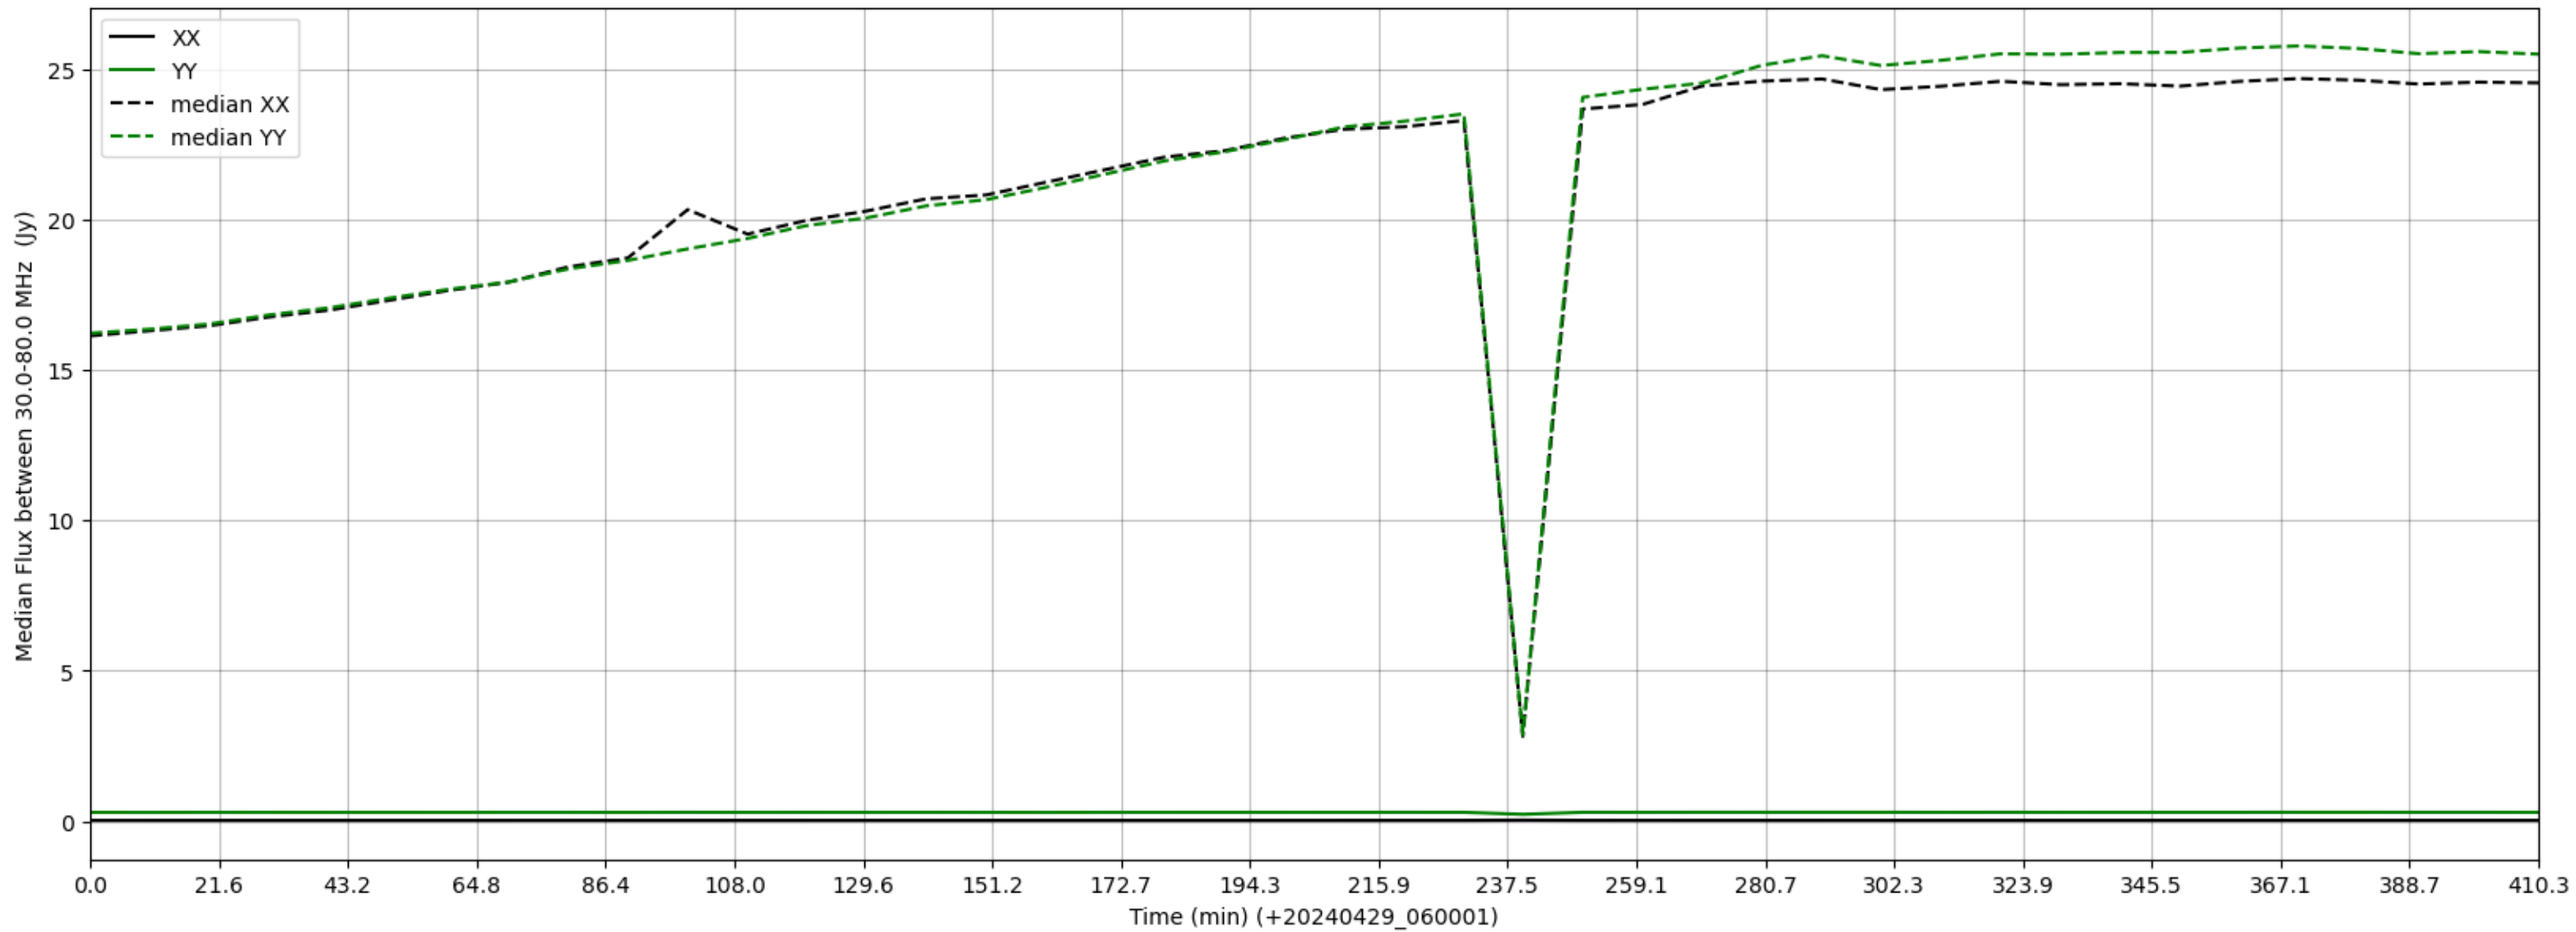

LWA226 - Correlator# 304 - XX FLAGS:Good - YY FLAGS:Good

LWA229 - Correlator# 305 - XX FLAGS:Good - YY FLAGS:Good

LWA233 - Correlator# 306 - XX FLAGS:Good - YY FLAGS:Good

LWA232 - Correlator# 307 - XX FLAGS:LowFlux - YY FLAGS:LowFlux