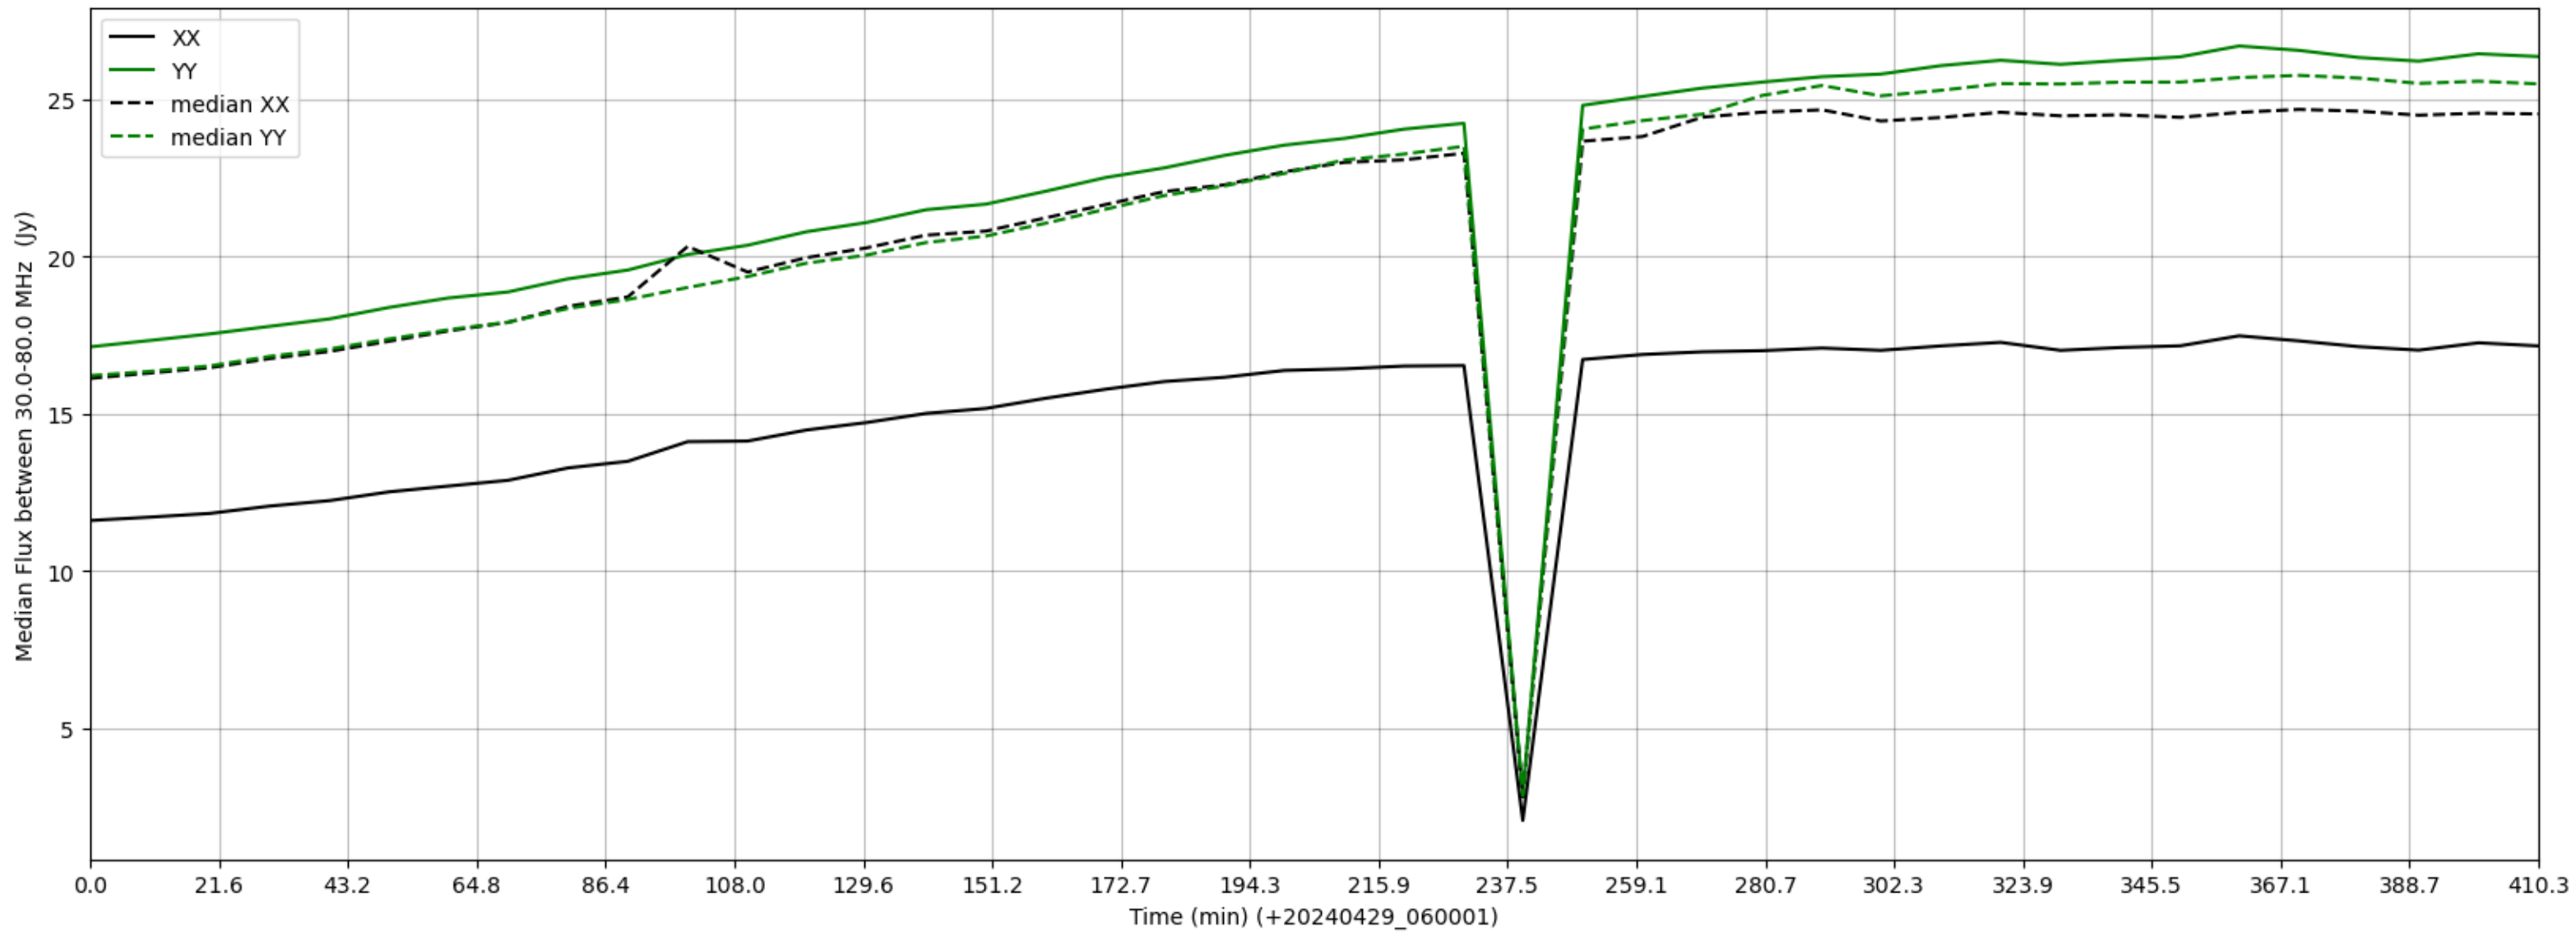

LWA280 - Correlator# 041 - XX FLAGS:LowFlux - YY FLAGS:LowFlux

LWA283 - Correlator# 040 - XX FLAGS:Good - YY FLAGS:Good