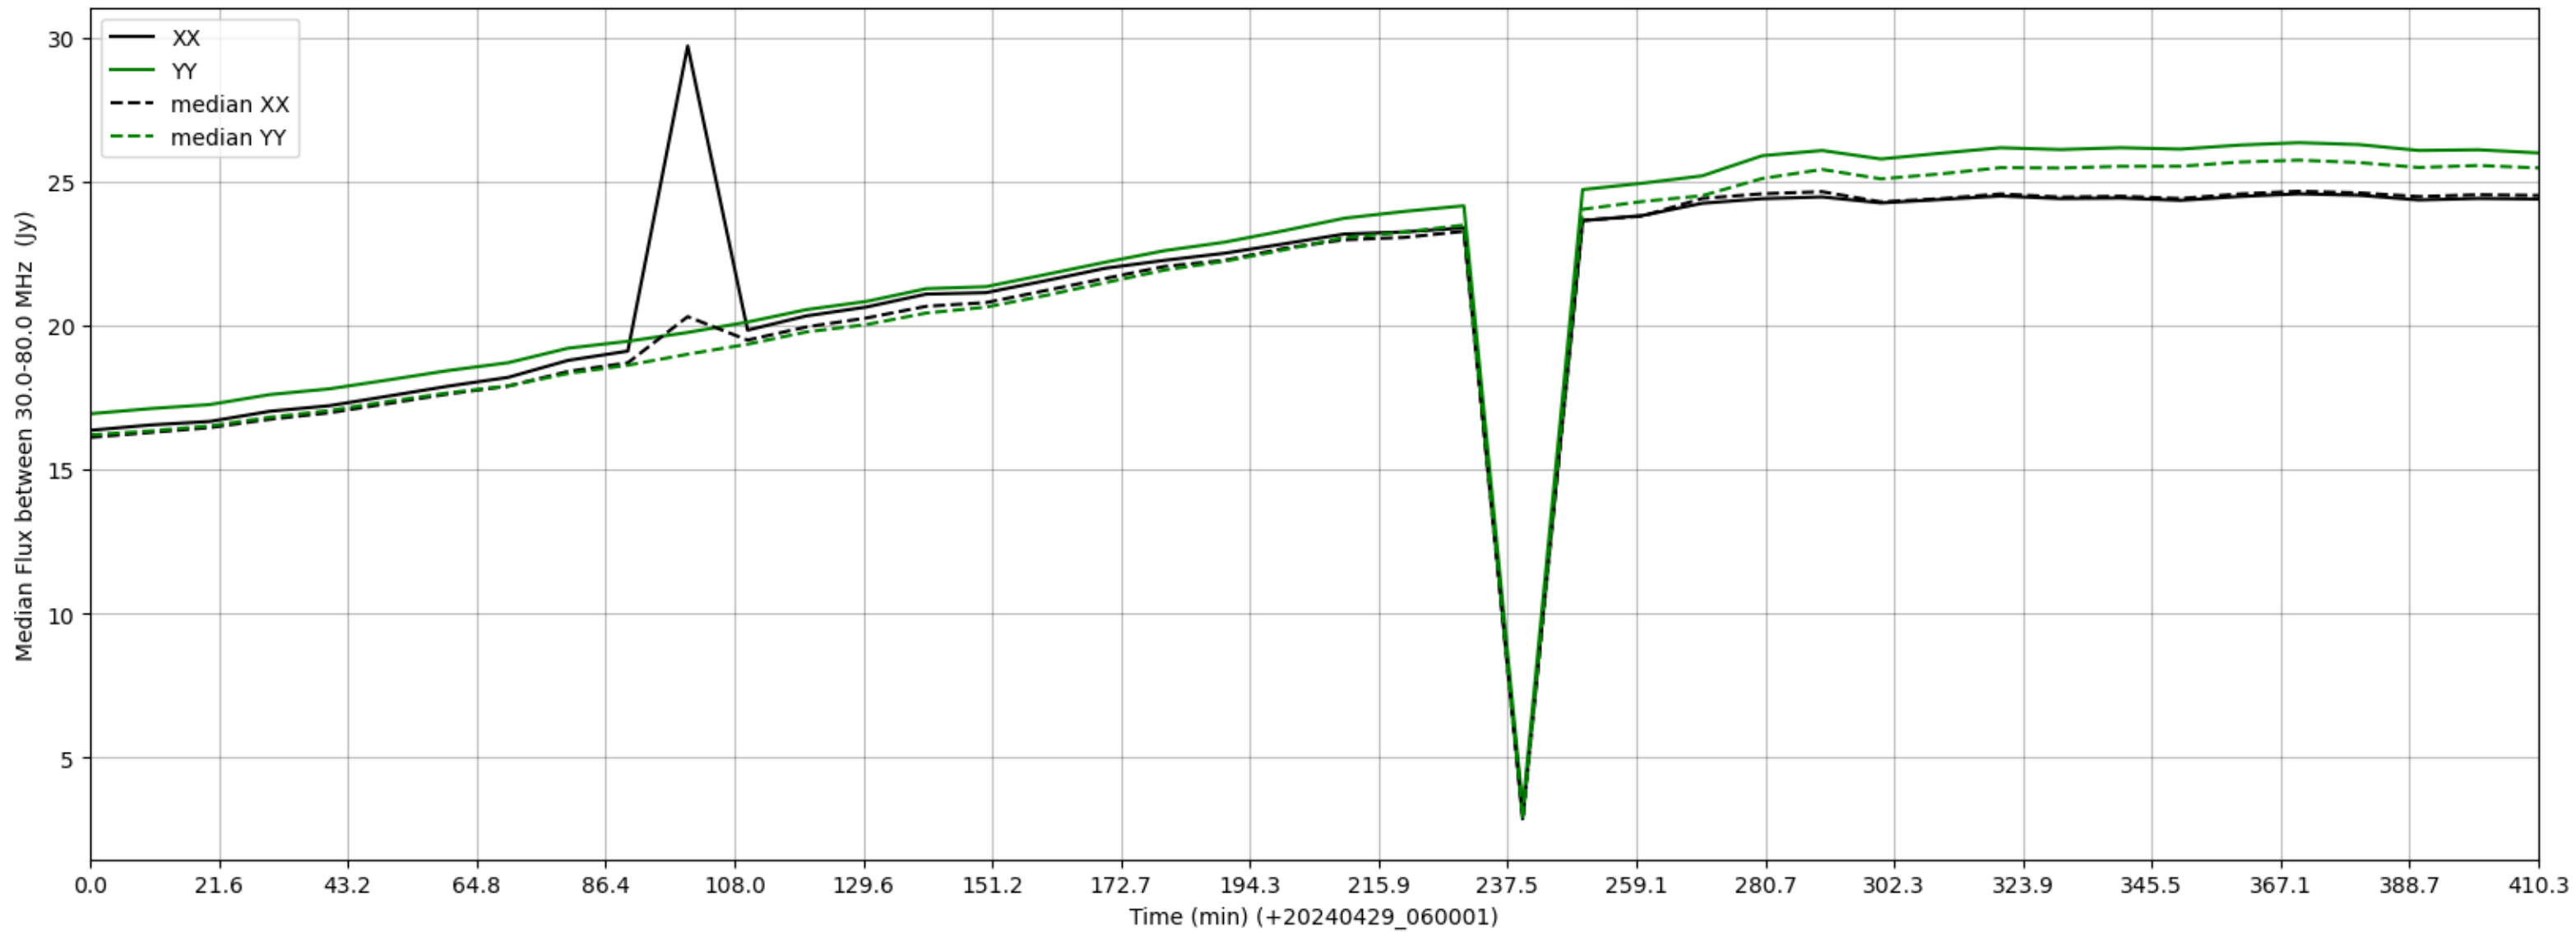

LWA129 - Correlator# 180 - XX FLAGS:Good - YY FLAGS:Good

LWA037 - Correlator# 181 - XX FLAGS:Good - YY FLAGS:Good

LWA131 - Correlator# 182 - XX FLAGS:Good - YY FLAGS:Good

LWA130 - Correlator# 183 - XX FLAGS:Good - YY FLAGS:Good