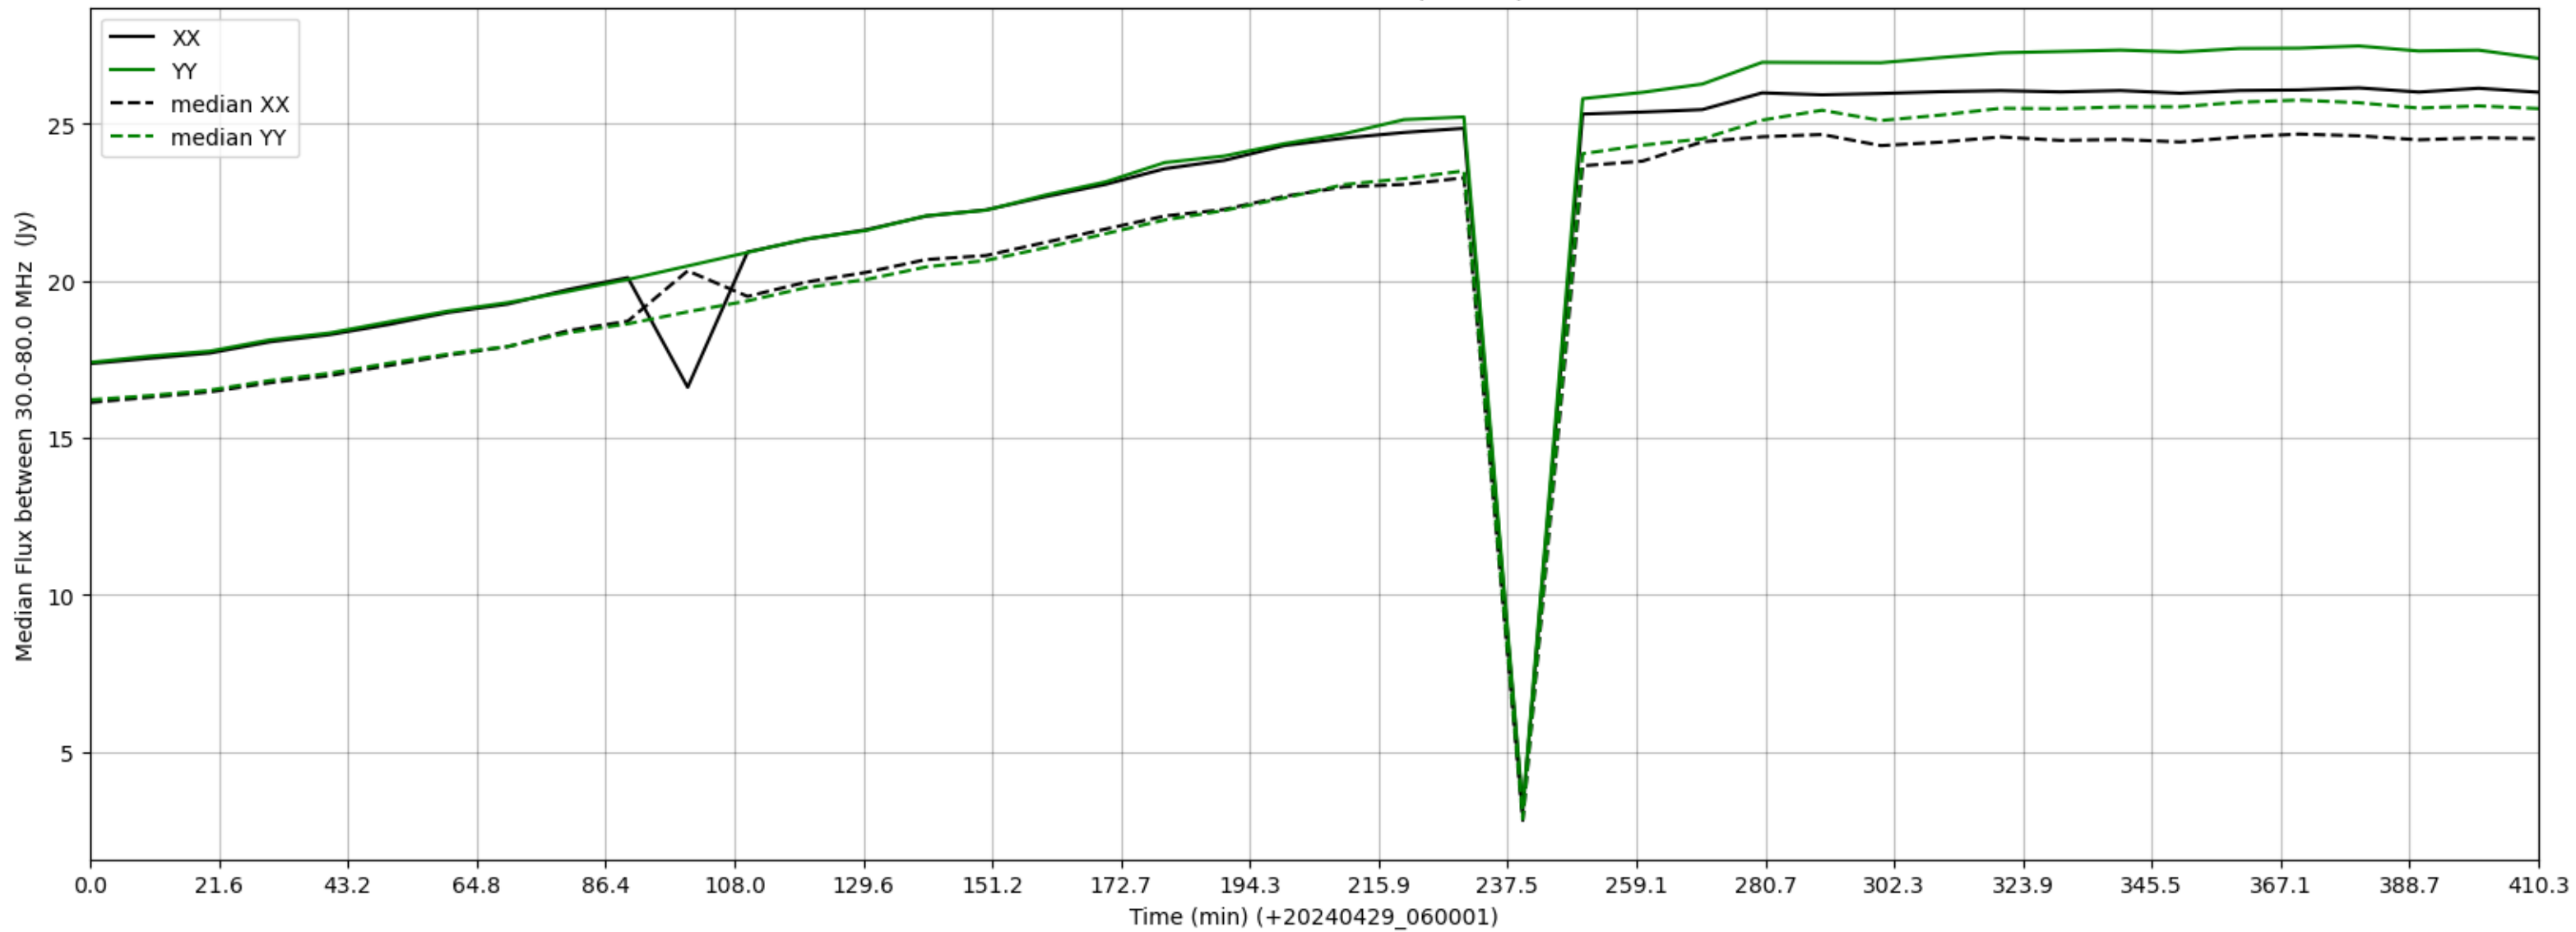

LWA262 - Correlator# 123 - XX FLAGS:Good - YY FLAGS:Good

LWA324 - Correlator# 122 - XX FLAGS:BadSpecShape - YY FLAGS:Good