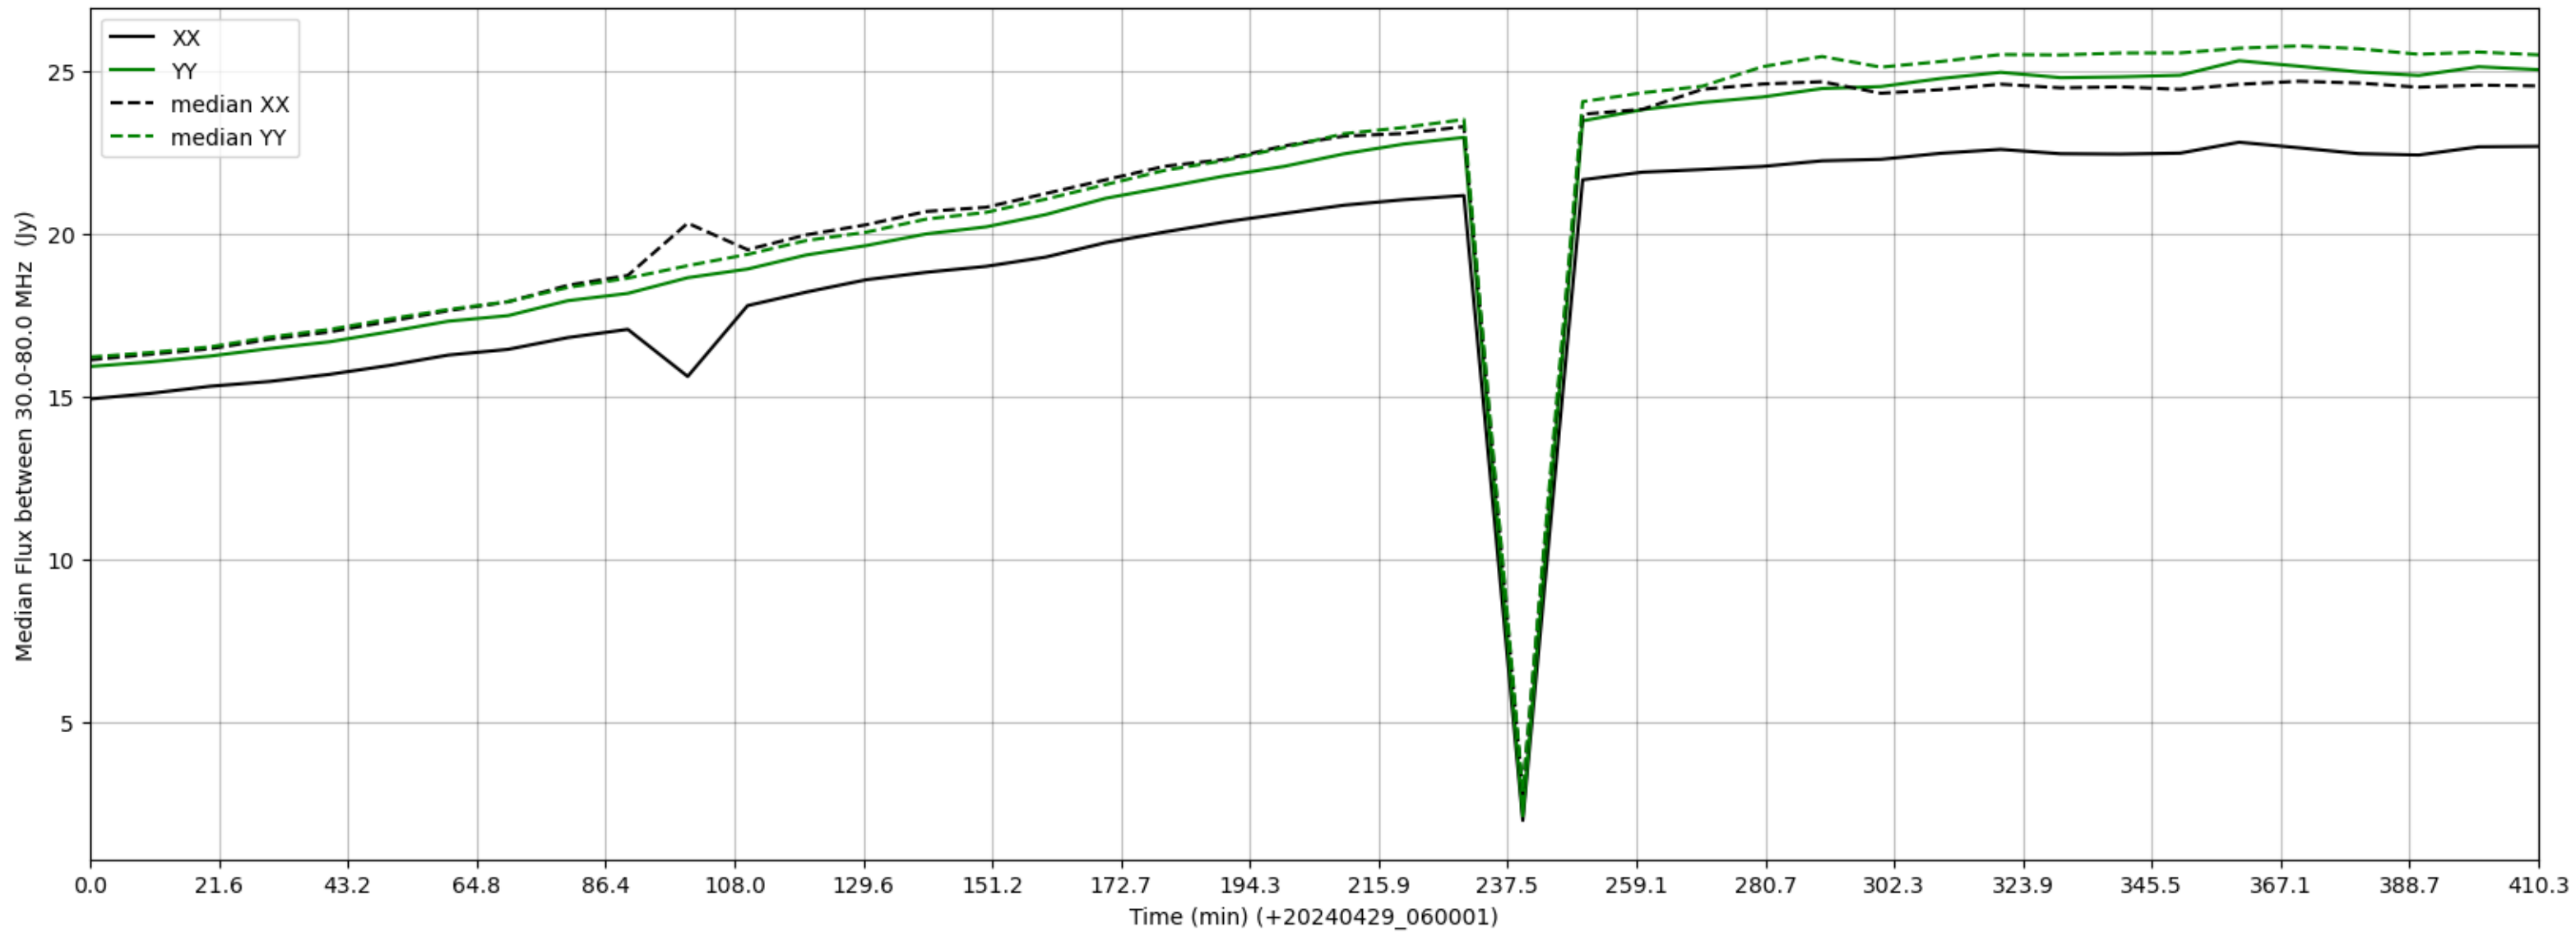

LWA321 - Correlator# 020 - XX FLAGS:Good - YY FLAGS:Good

LWA312 - Correlator# 019 - XX FLAGS:Good - YY FLAGS:Good