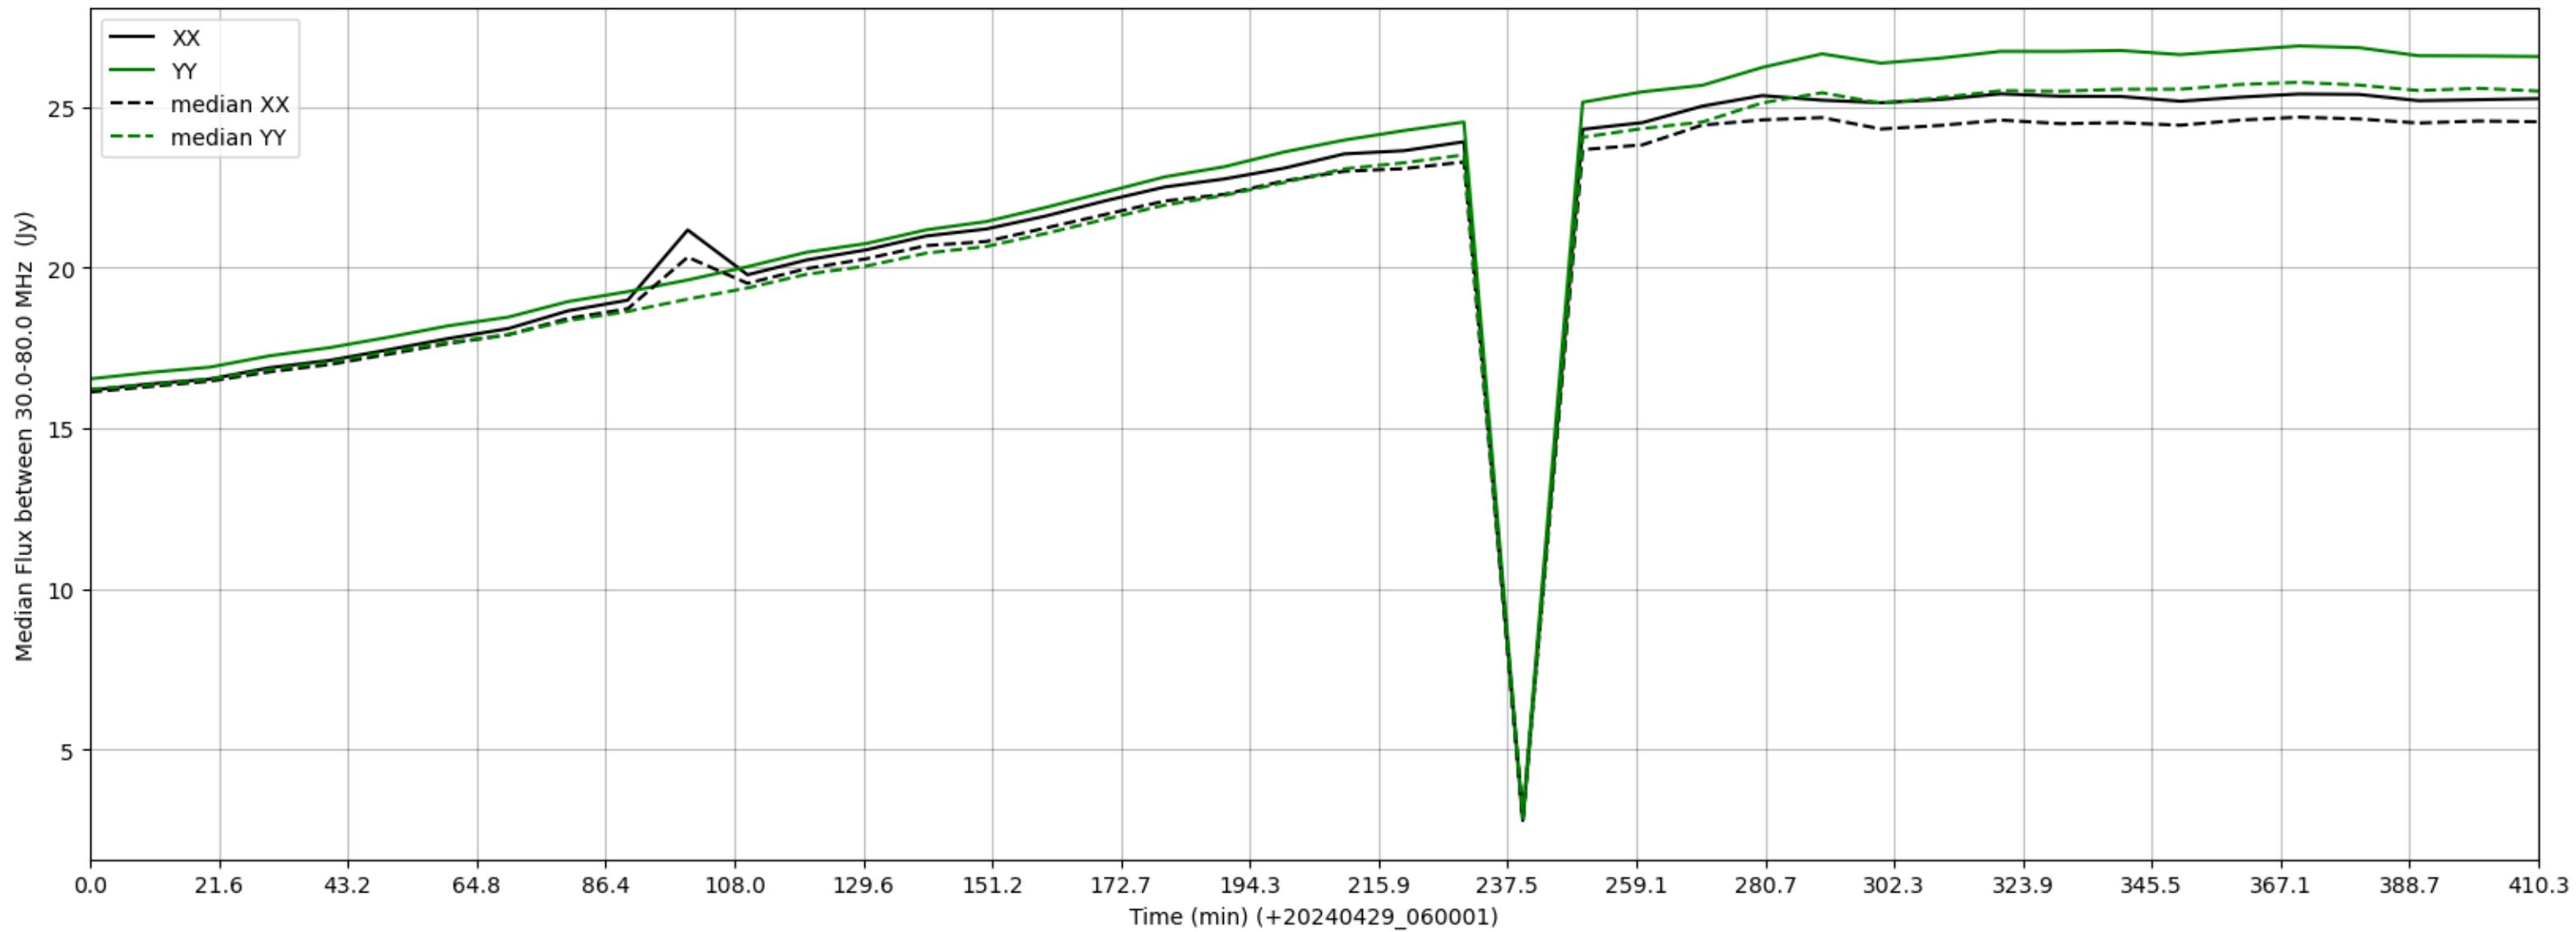

LWA086 - Correlator# 143 - XX FLAGS:Good - YY FLAGS:Good

LWA087 - Correlator# 142 - XX FLAGS:Good - YY FLAGS:Good