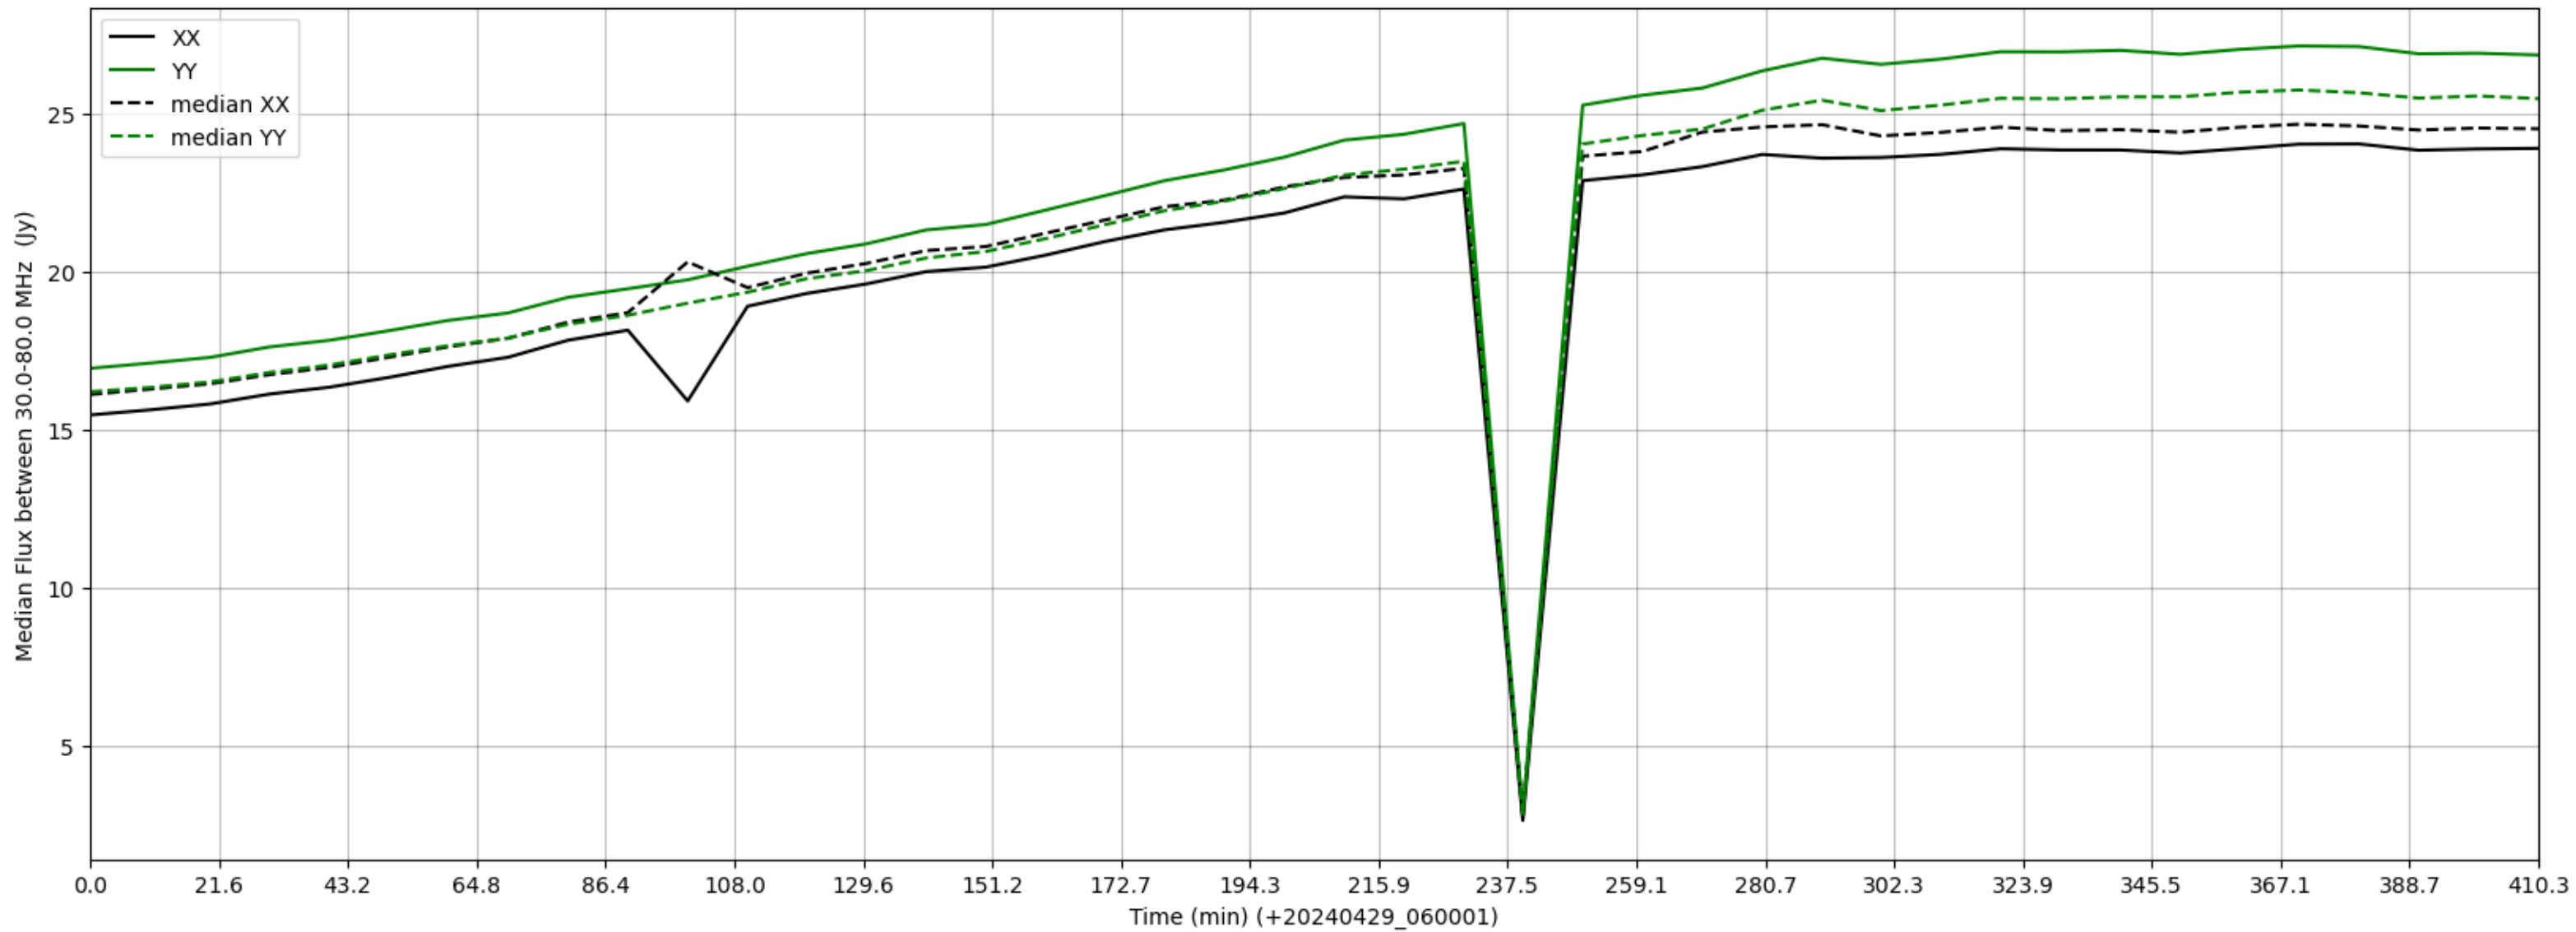

LWA095 - Correlator# 150 - XX FLAGS:LowFlux - YY FLAGS:Good

LWA092 - Correlator# 149 - XX FLAGS:Good - YY FLAGS:Good