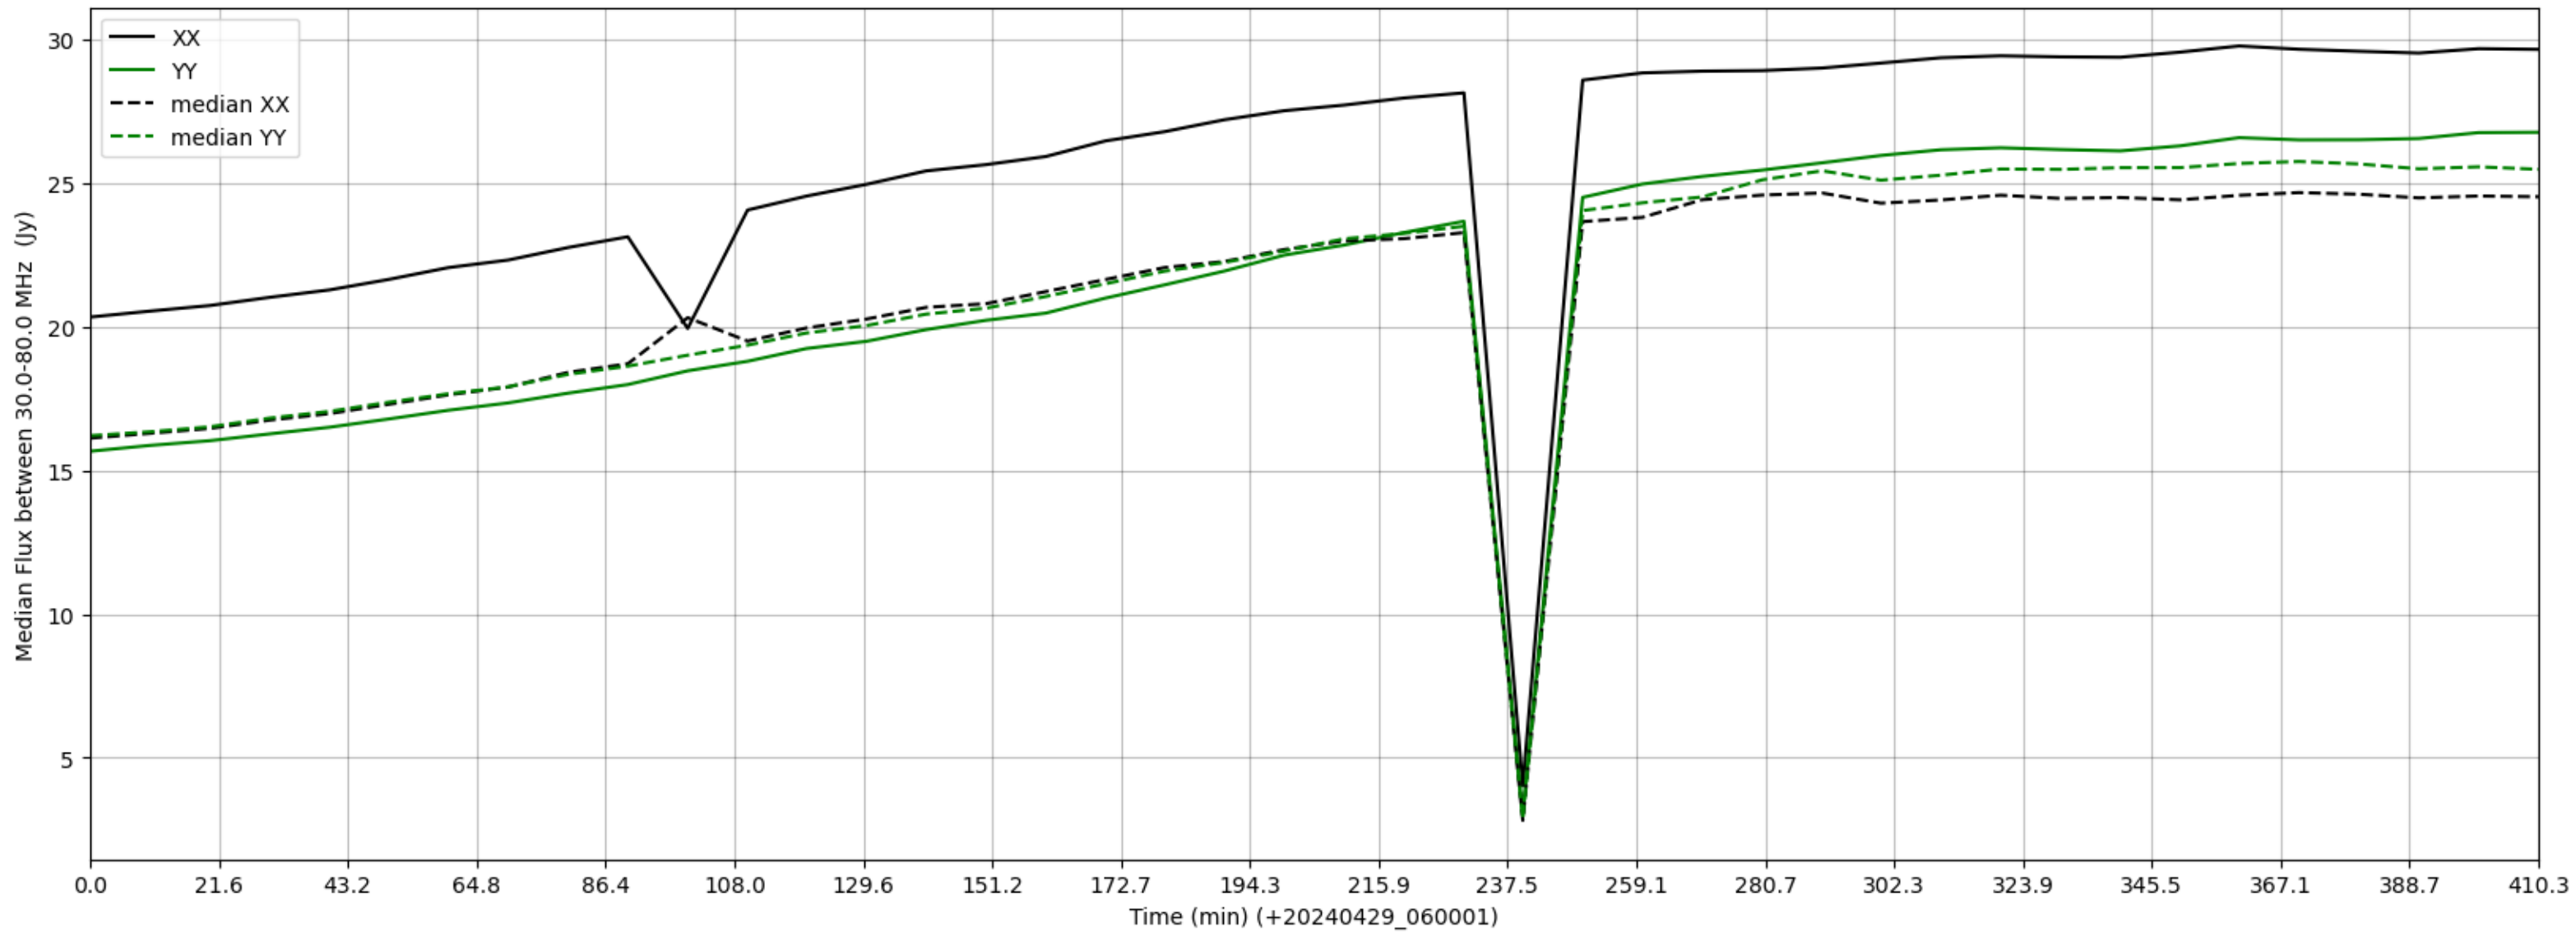

LWA315 - Correlator# 350 - XX FLAGS:Good - YY FLAGS:Good

LWA264 - Correlator# 349 - XX FLAGS:Good - YY FLAGS:Good