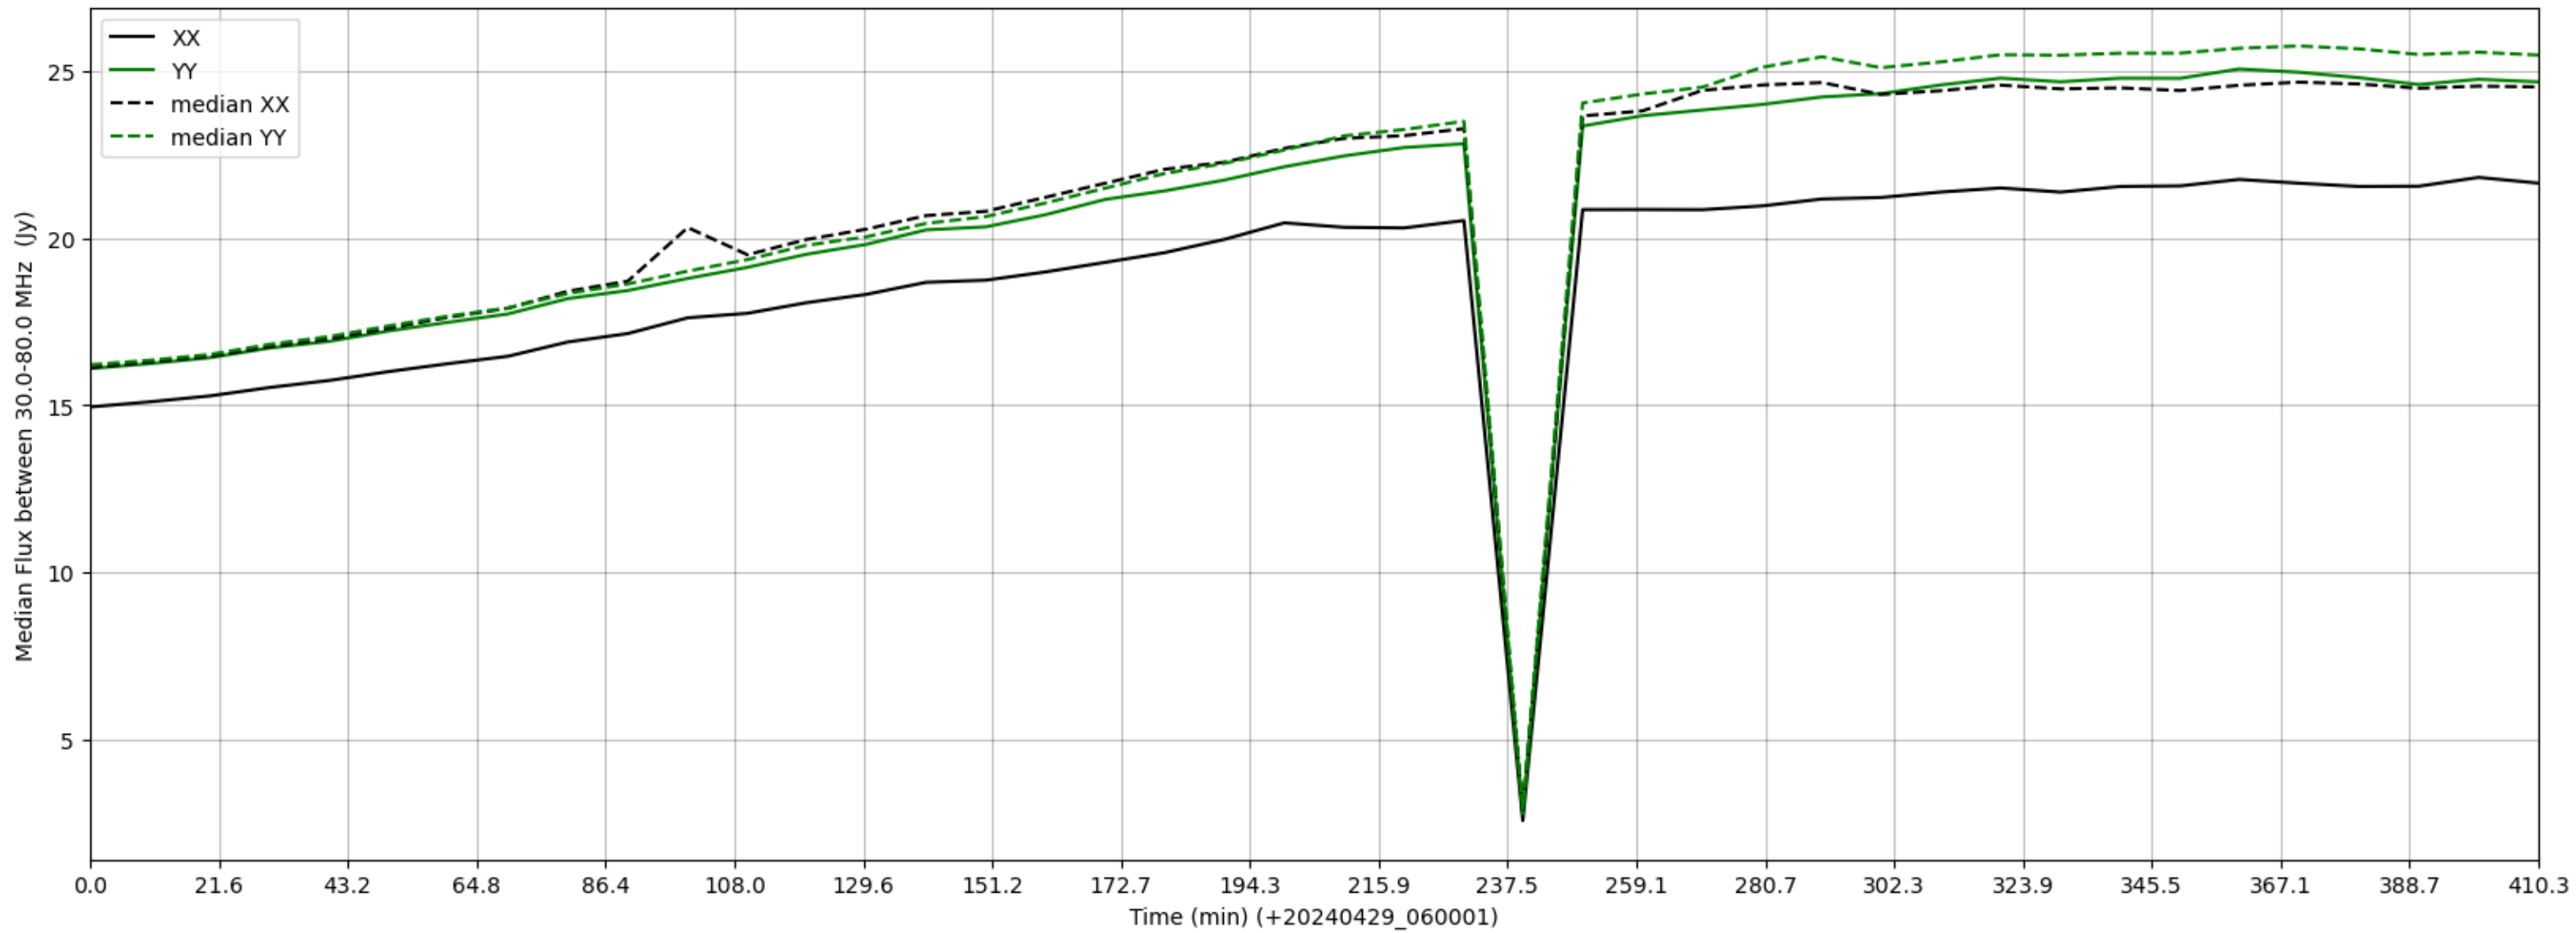

LWA303 - Correlator# 051 - XX FLAGS:BadSpecShape - YY FLAGS:BadSpecShape

LWA305 - Correlator# 050 - XX FLAGS:Good - YY FLAGS:Good