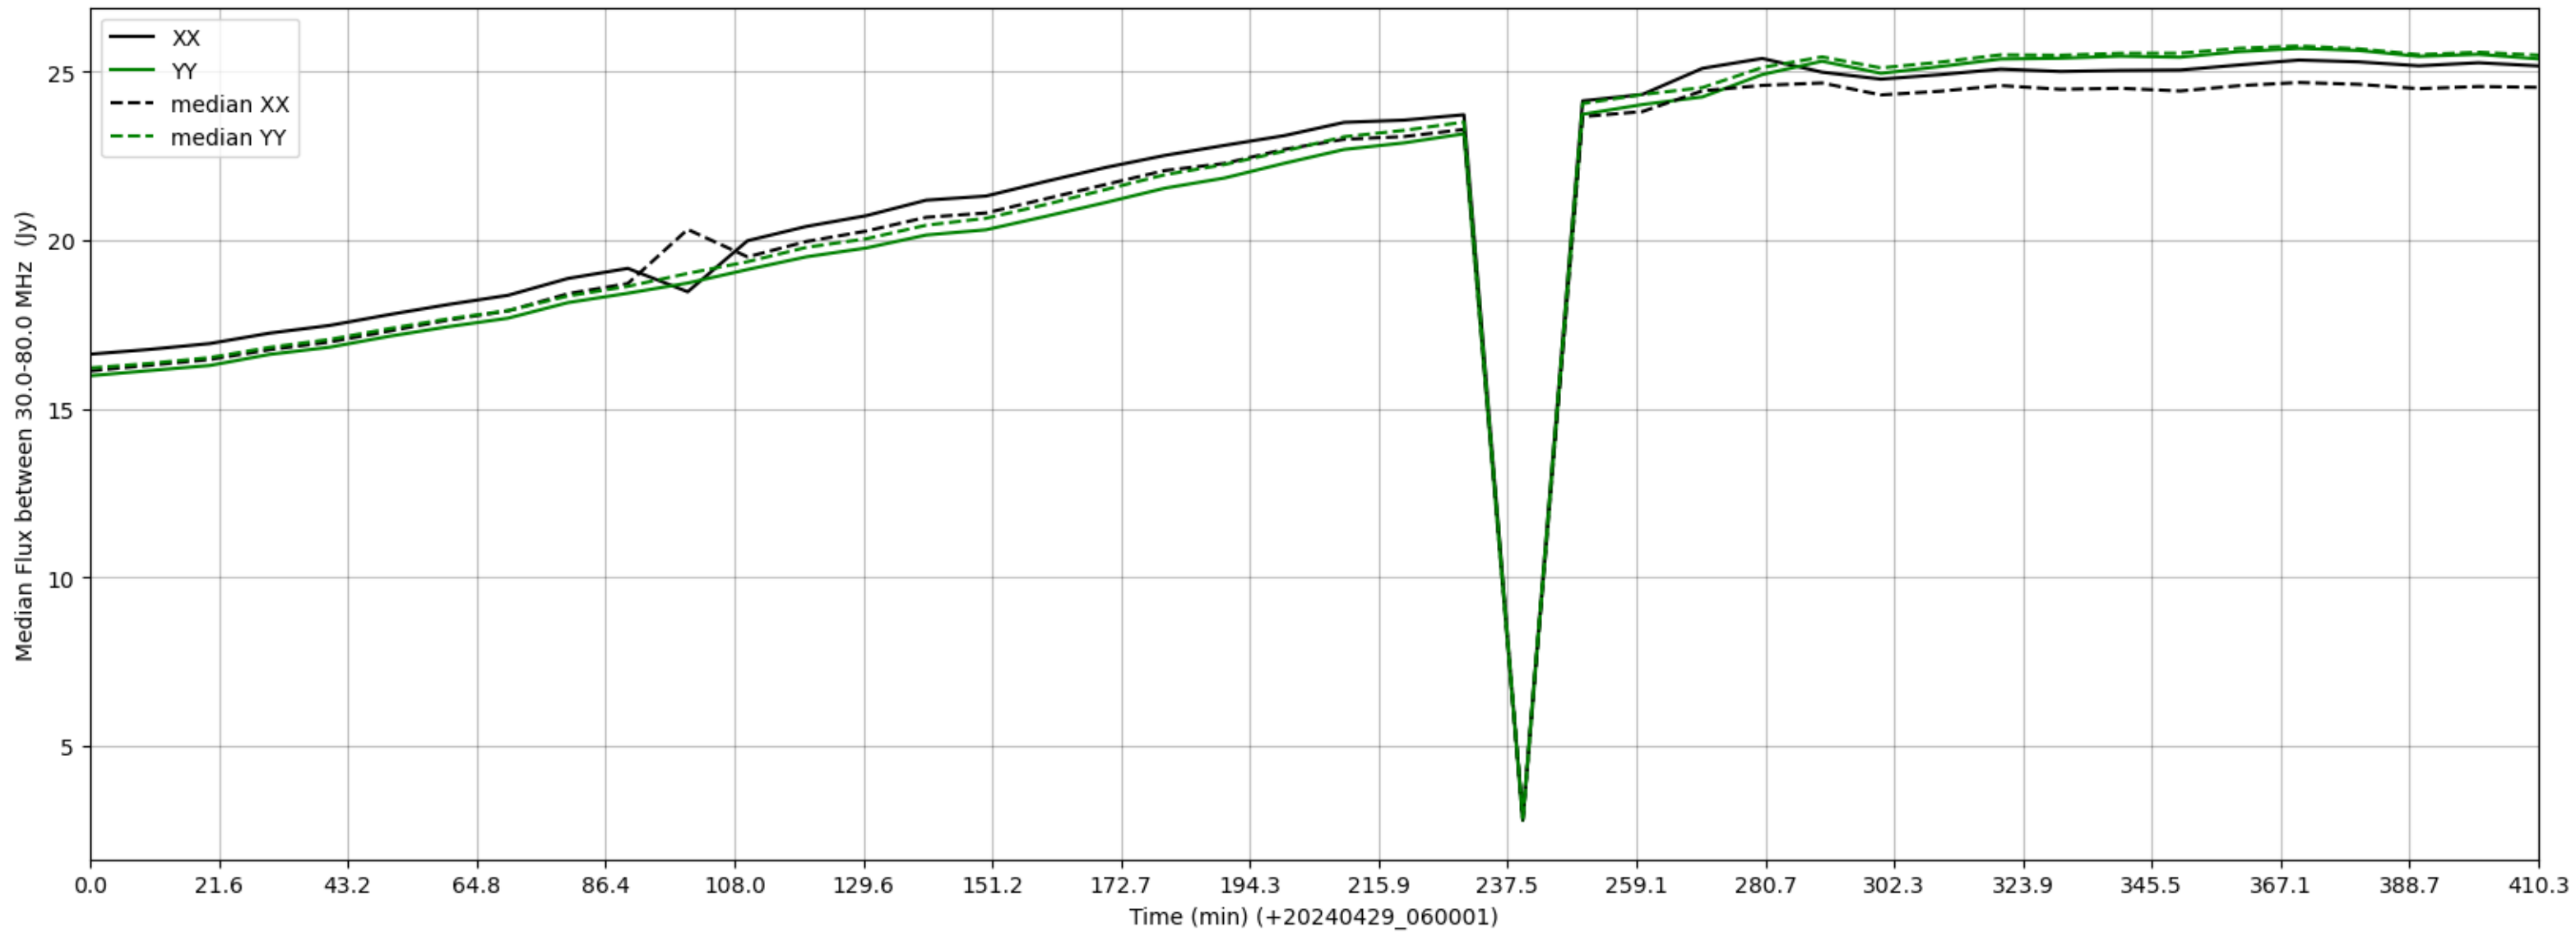

LWA148 - Correlator# 217 - XX FLAGS:Good - YY FLAGS:Good

LWA149 - Correlator# 216 - XX FLAGS:Good - YY FLAGS:Good