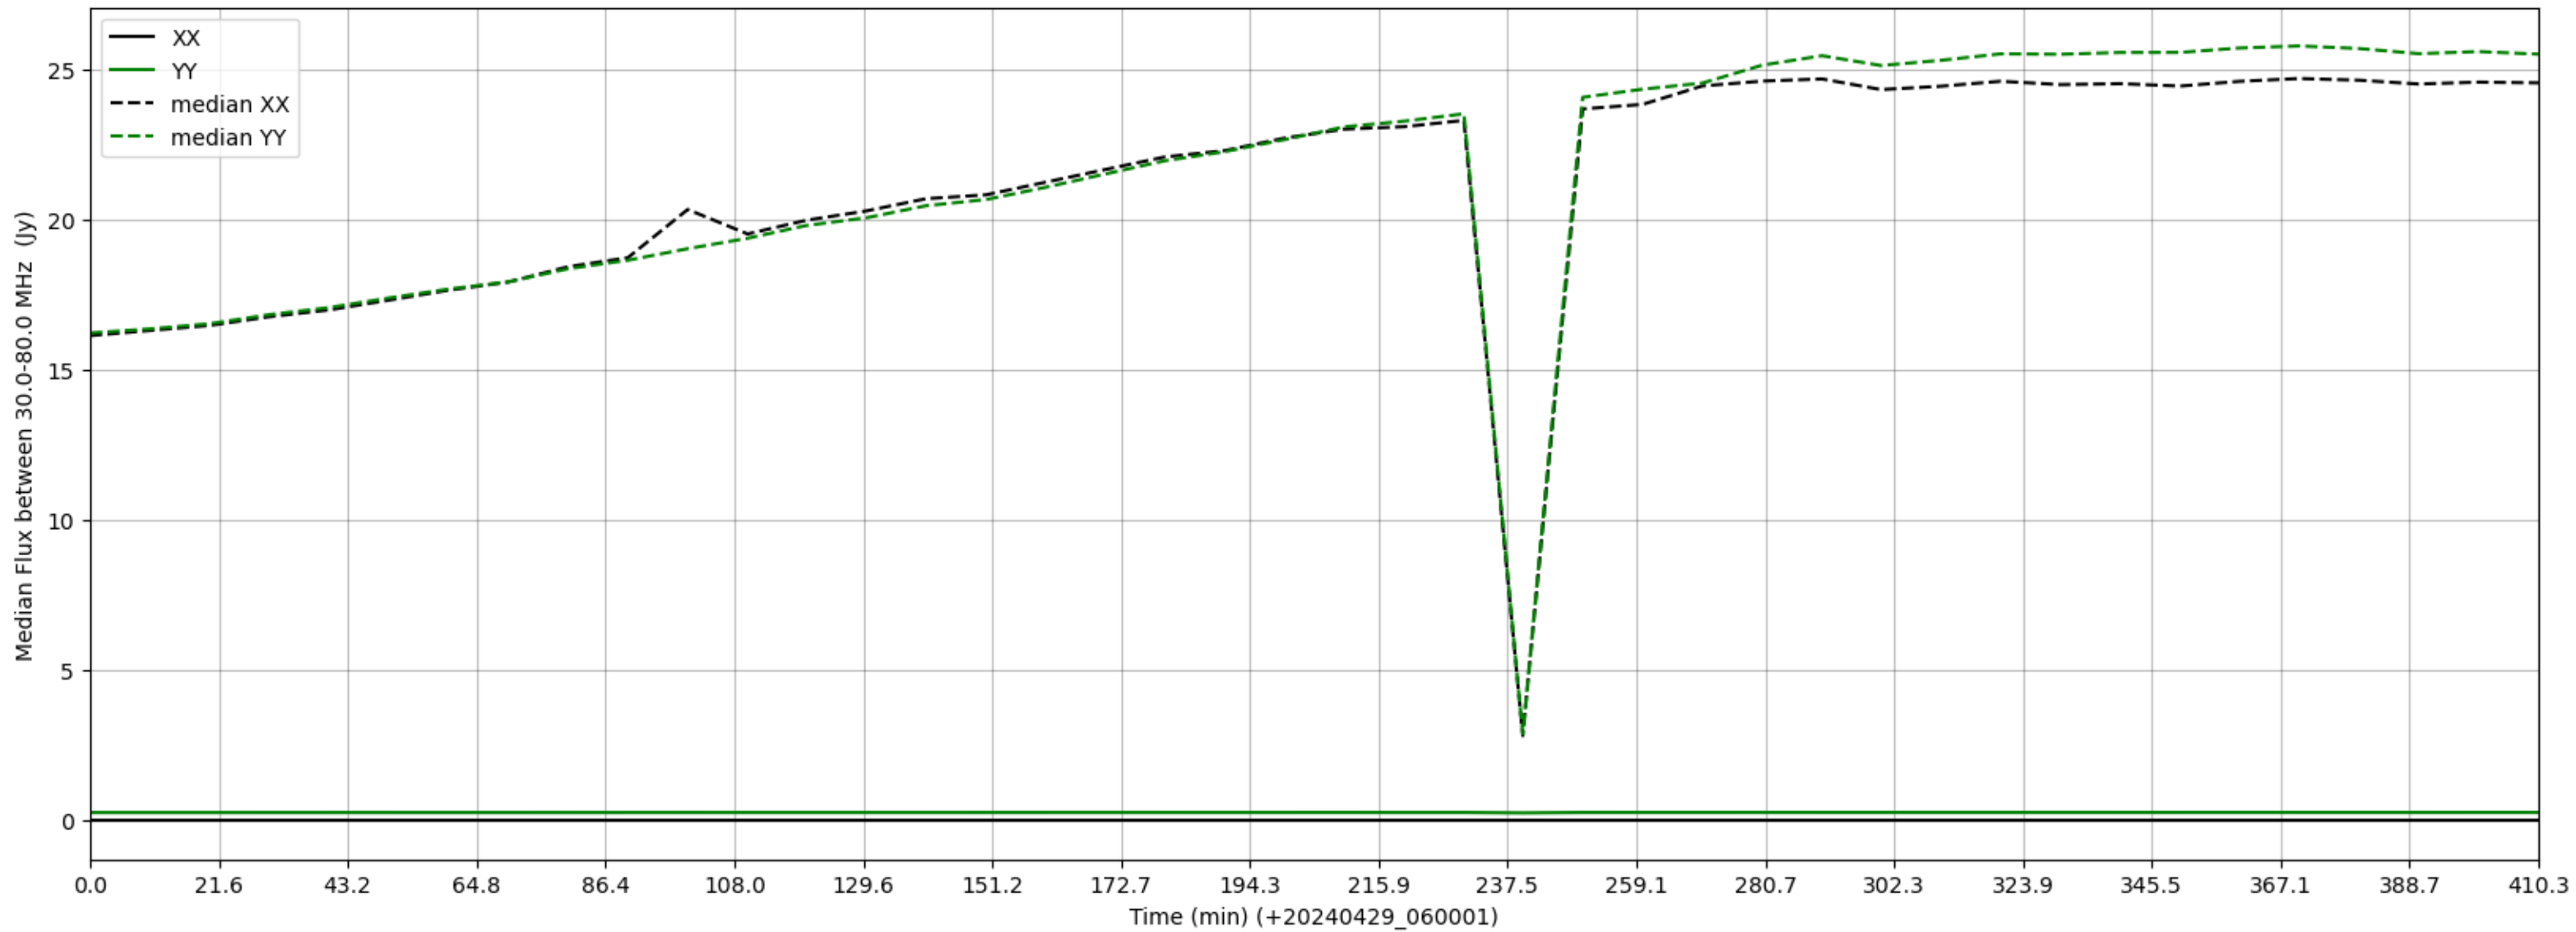

LWA040 - Correlator# 076 - XX FLAGS:Good - YY FLAGS:Good

LWA038 - Correlator# 077 - XX FLAGS:Good - YY FLAGS:Good

LWA042 - Correlator# 078 - XX FLAGS:Good - YY FLAGS:Good

LWA041 - Correlator# 079 - XX FLAGS:LowFlux - YY FLAGS:LowFlux