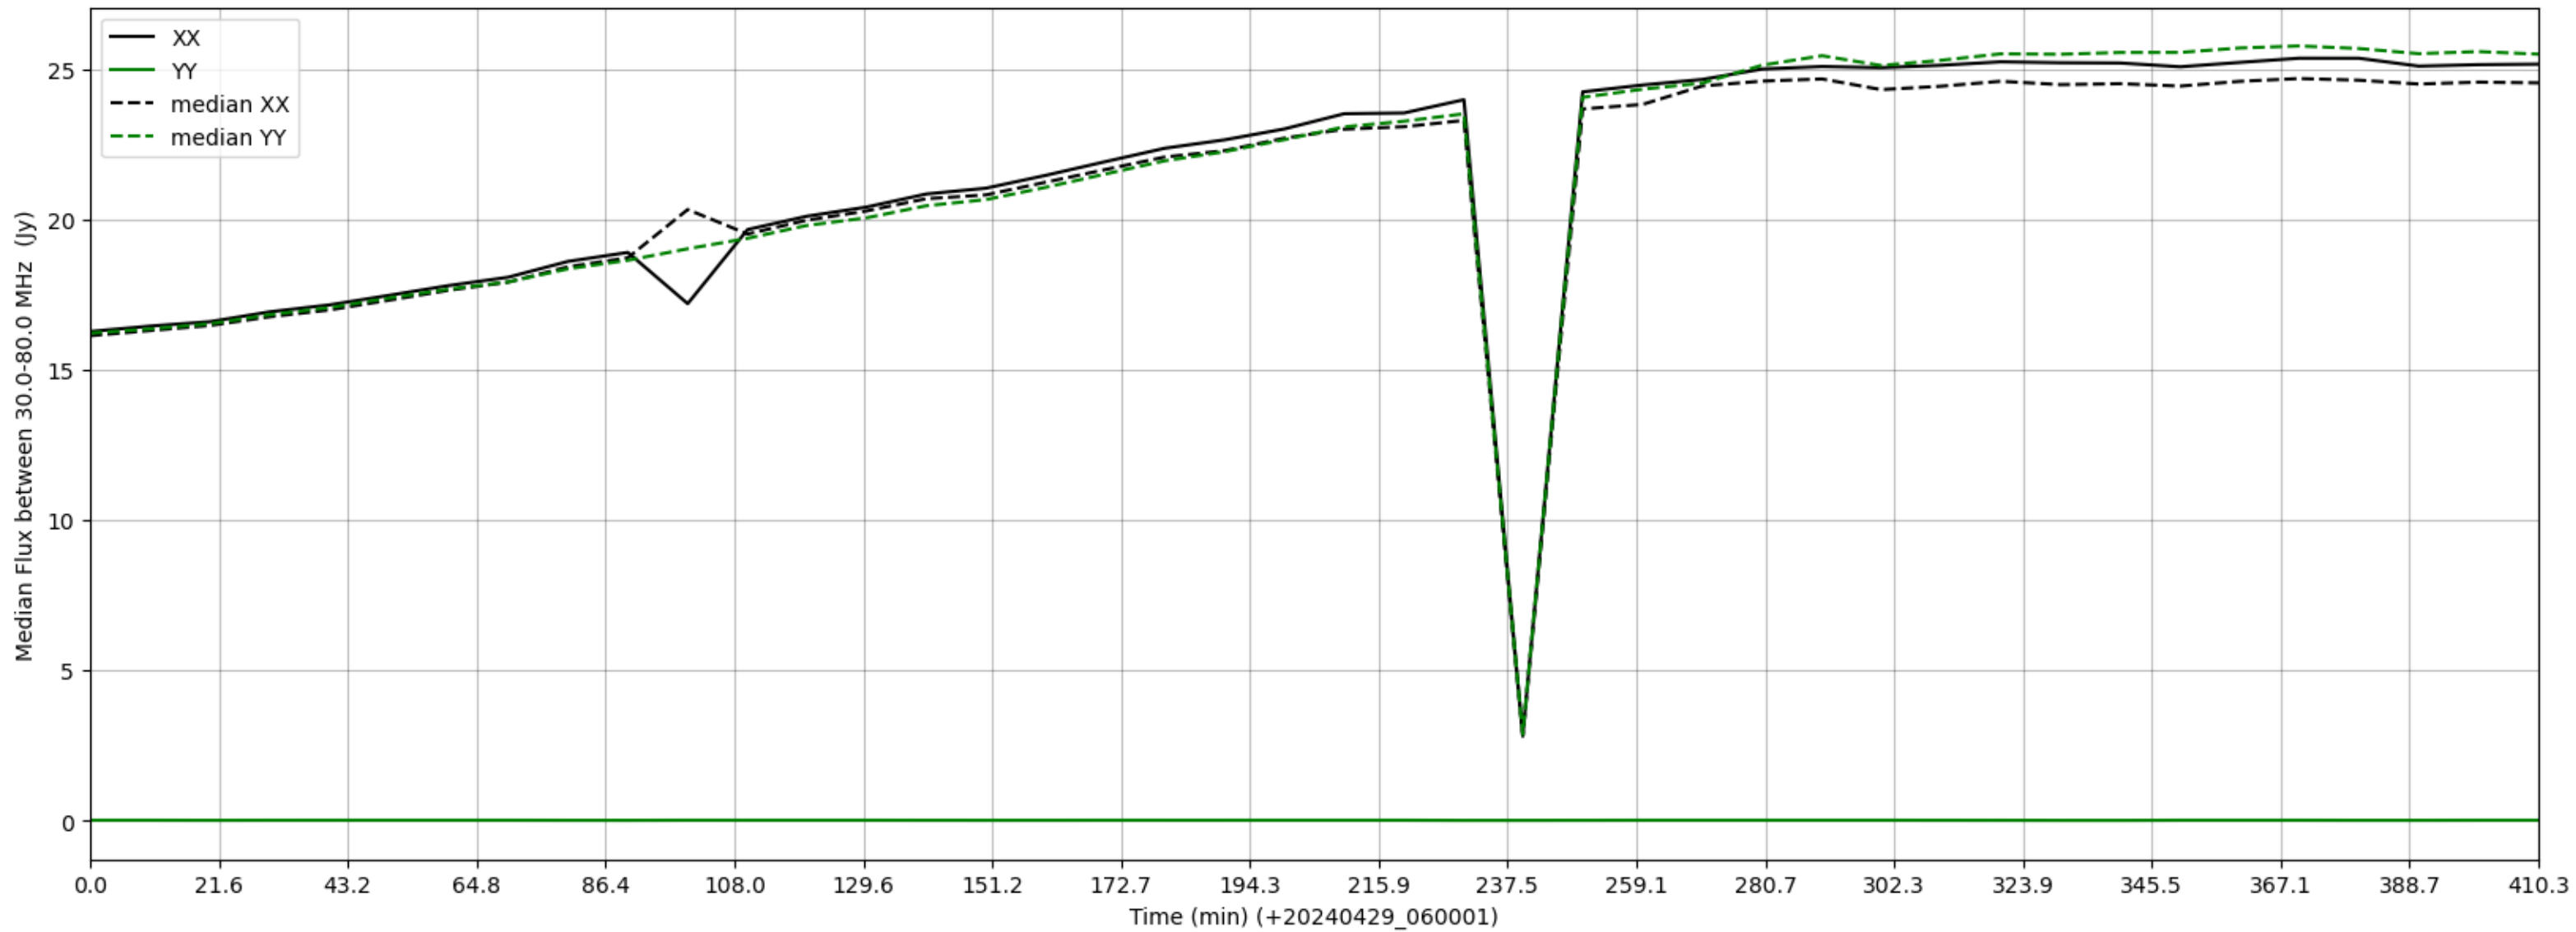

LWA062 - Correlator# 138 - XX FLAGS:Good - YY FLAGS:Good

LWA058 - Correlator# 137 - XX FLAGS:Good - YY FLAGS:LowFlux