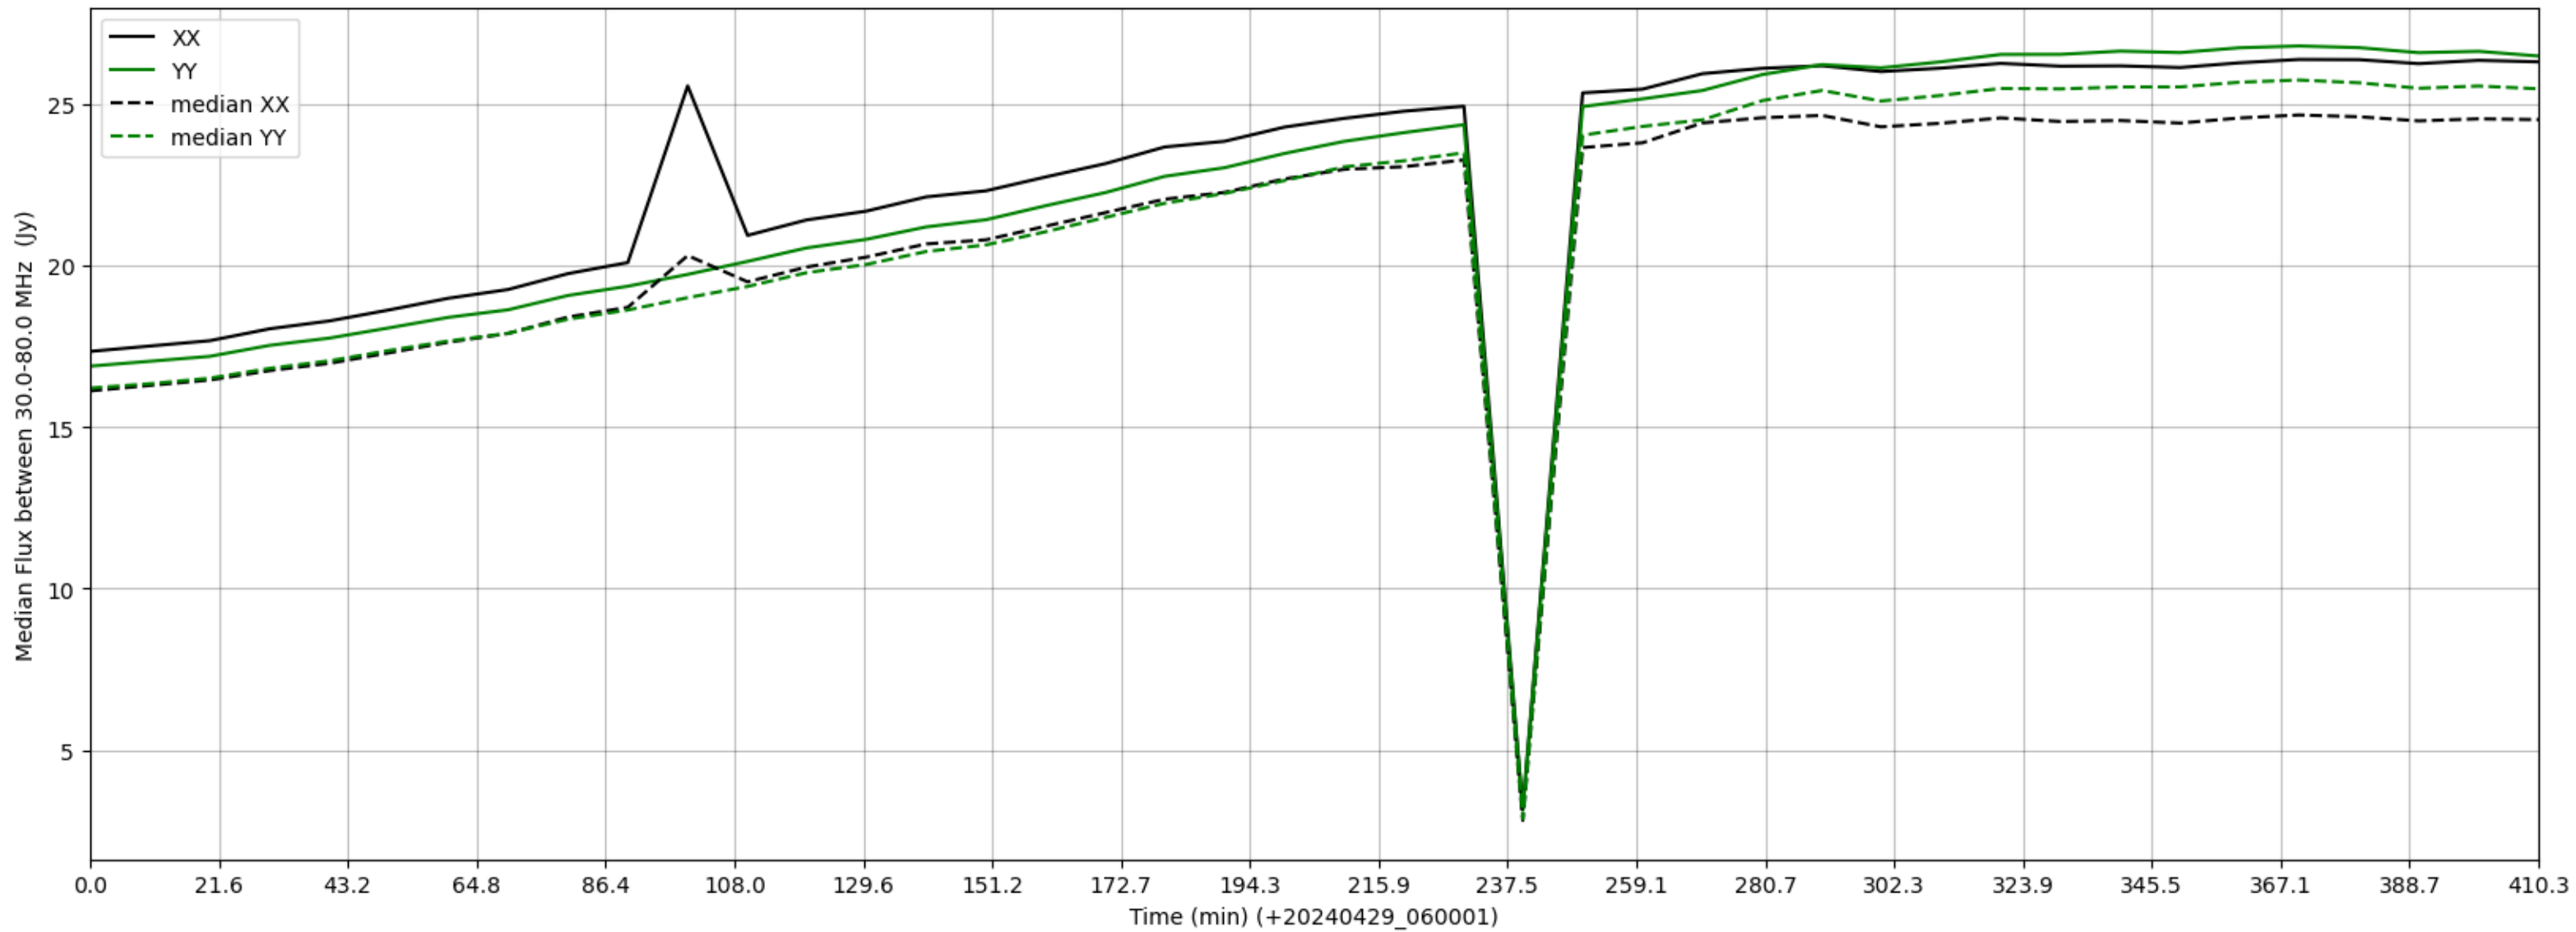

LWA097 - Correlator# 170 - XX FLAGS:Good - YY FLAGS:Good

LWA069 - Correlator# 169 - XX FLAGS:Good - YY FLAGS:Good