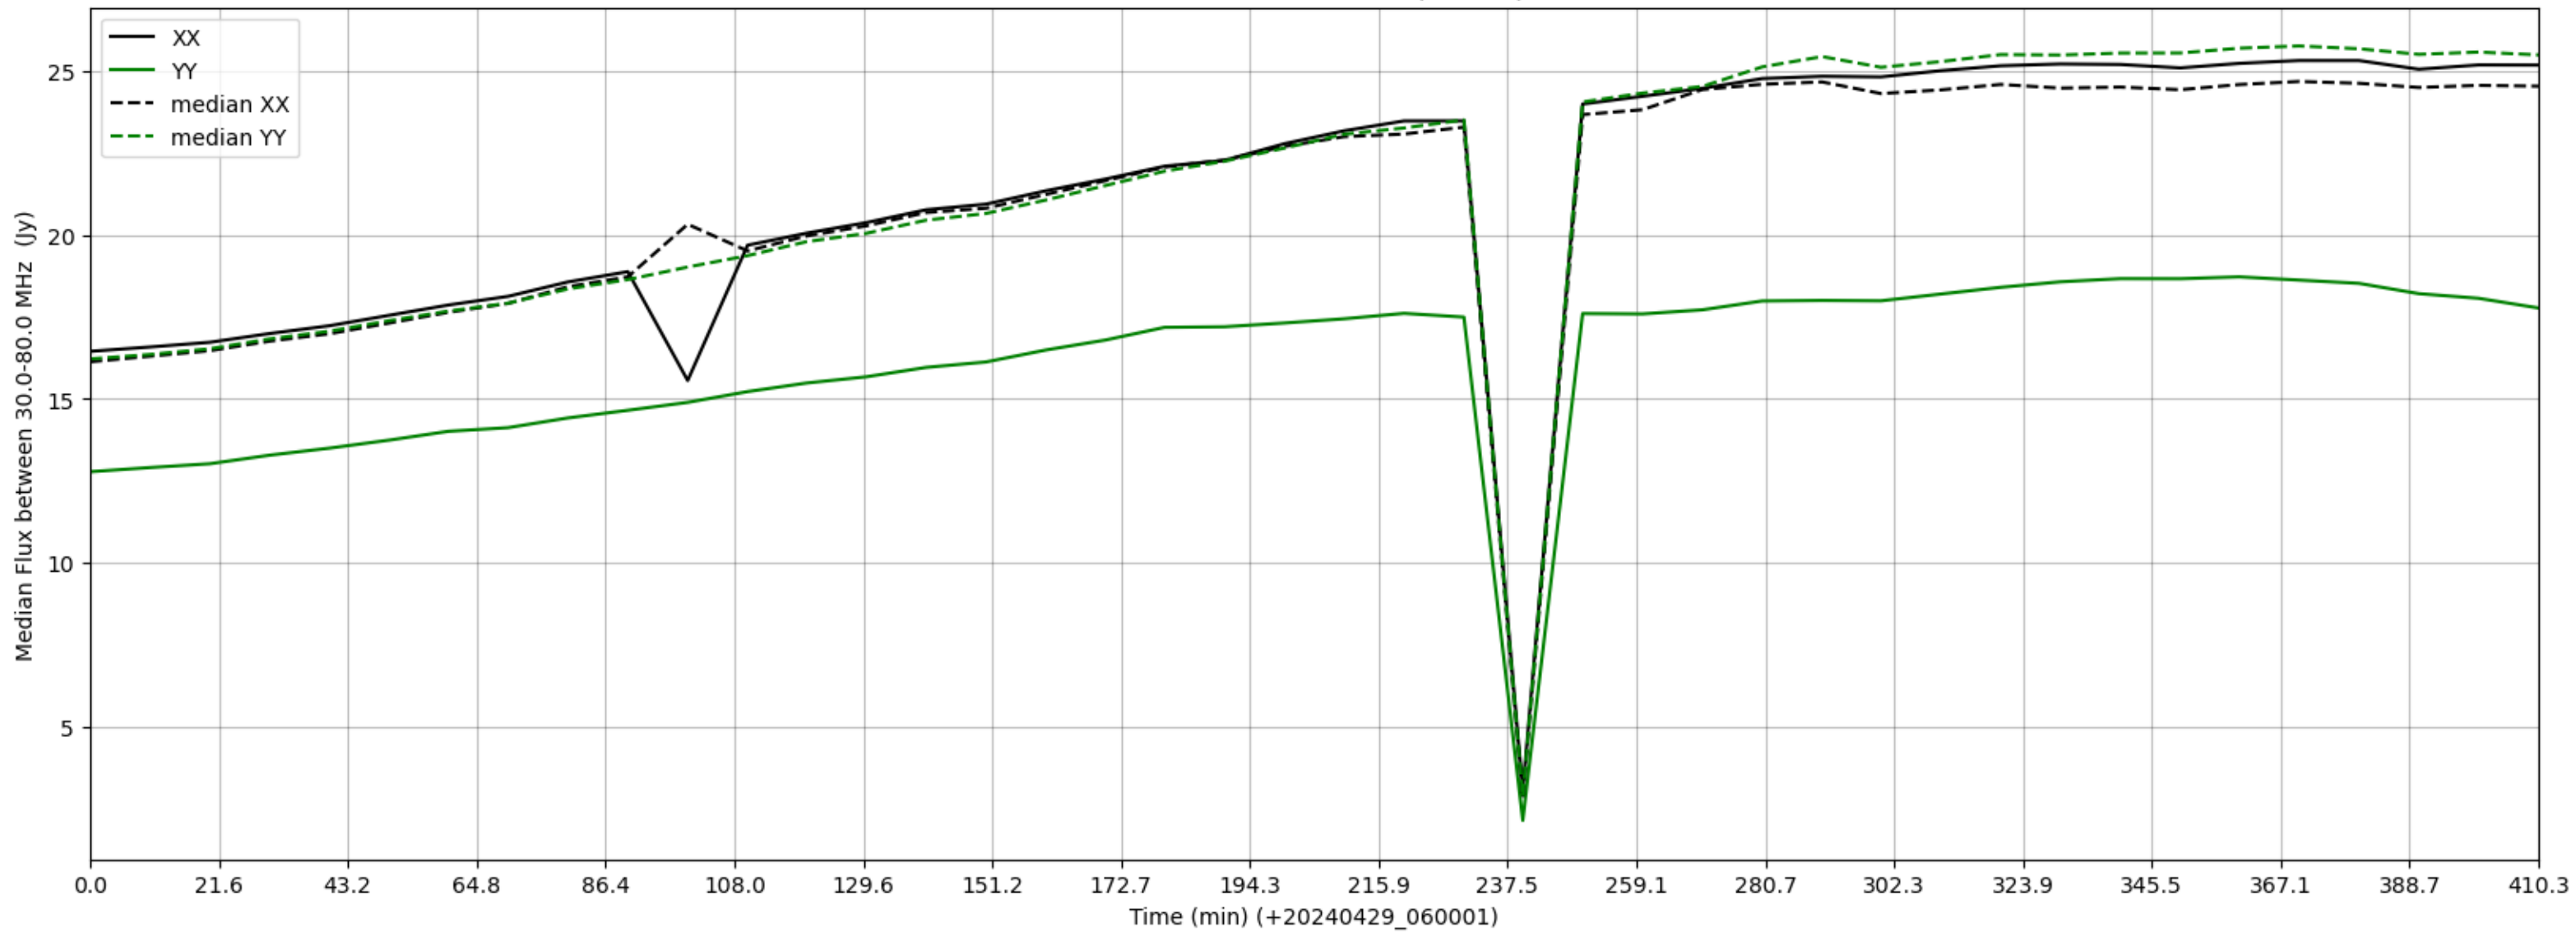

LWA334 - Correlator# 156 - XX FLAGS:Good - YY FLAGS:Good

LWA328 - Correlator# 157 - XX FLAGS:Good - YY FLAGS:Good

LWA361 - Correlator# 158 - XX FLAGS:BadSpecShape - YY FLAGS:Good

LWA358 - Correlator# 159 - XX FLAGS:BadSpecShape - YY FLAGS:Good