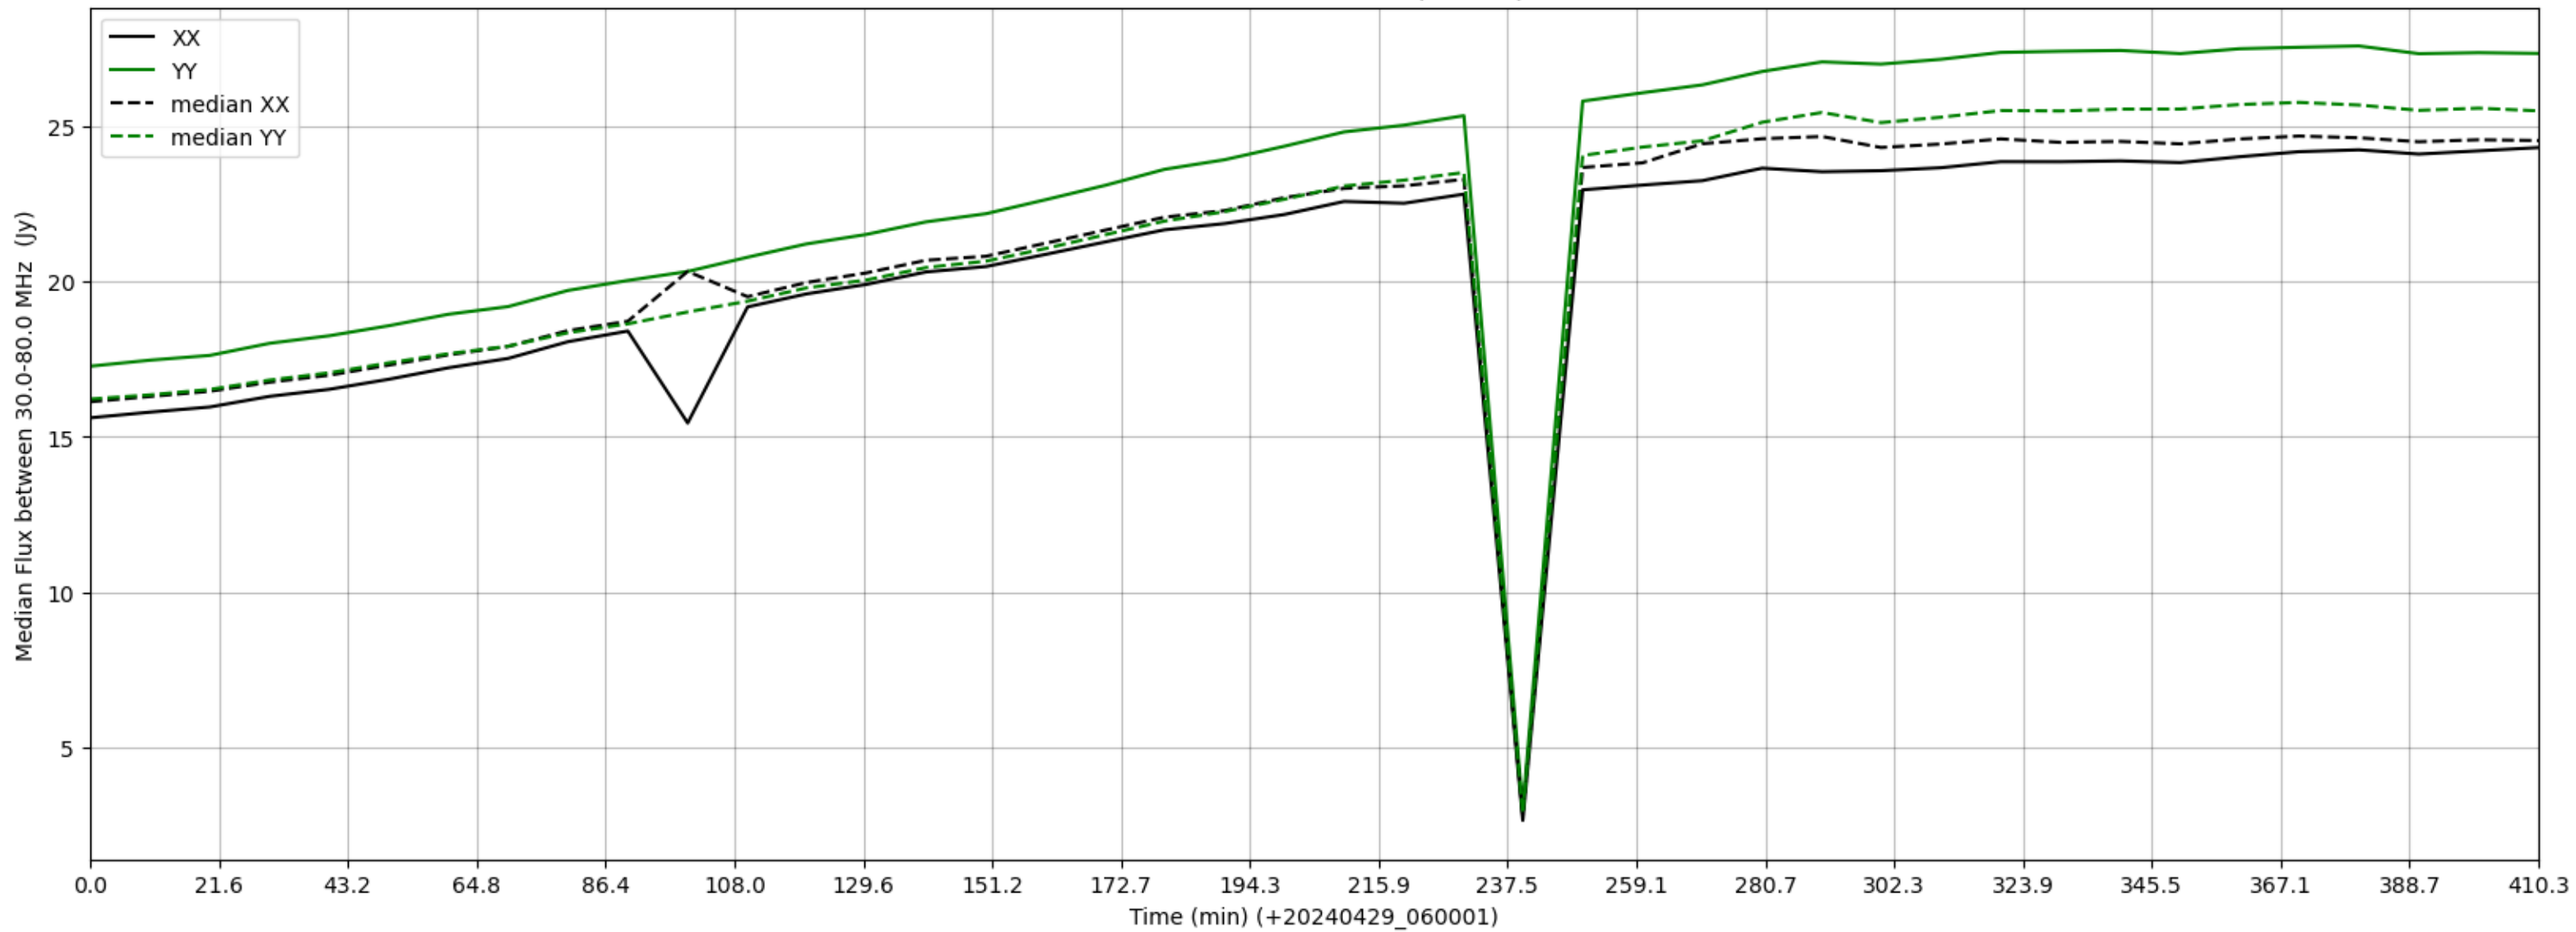

LWA087 - Correlator# 142 - XX FLAGS:Good - YY FLAGS:Good

LWA064 - Correlator# 141 - XX FLAGS:BadSpecShape - YY FLAGS:Good