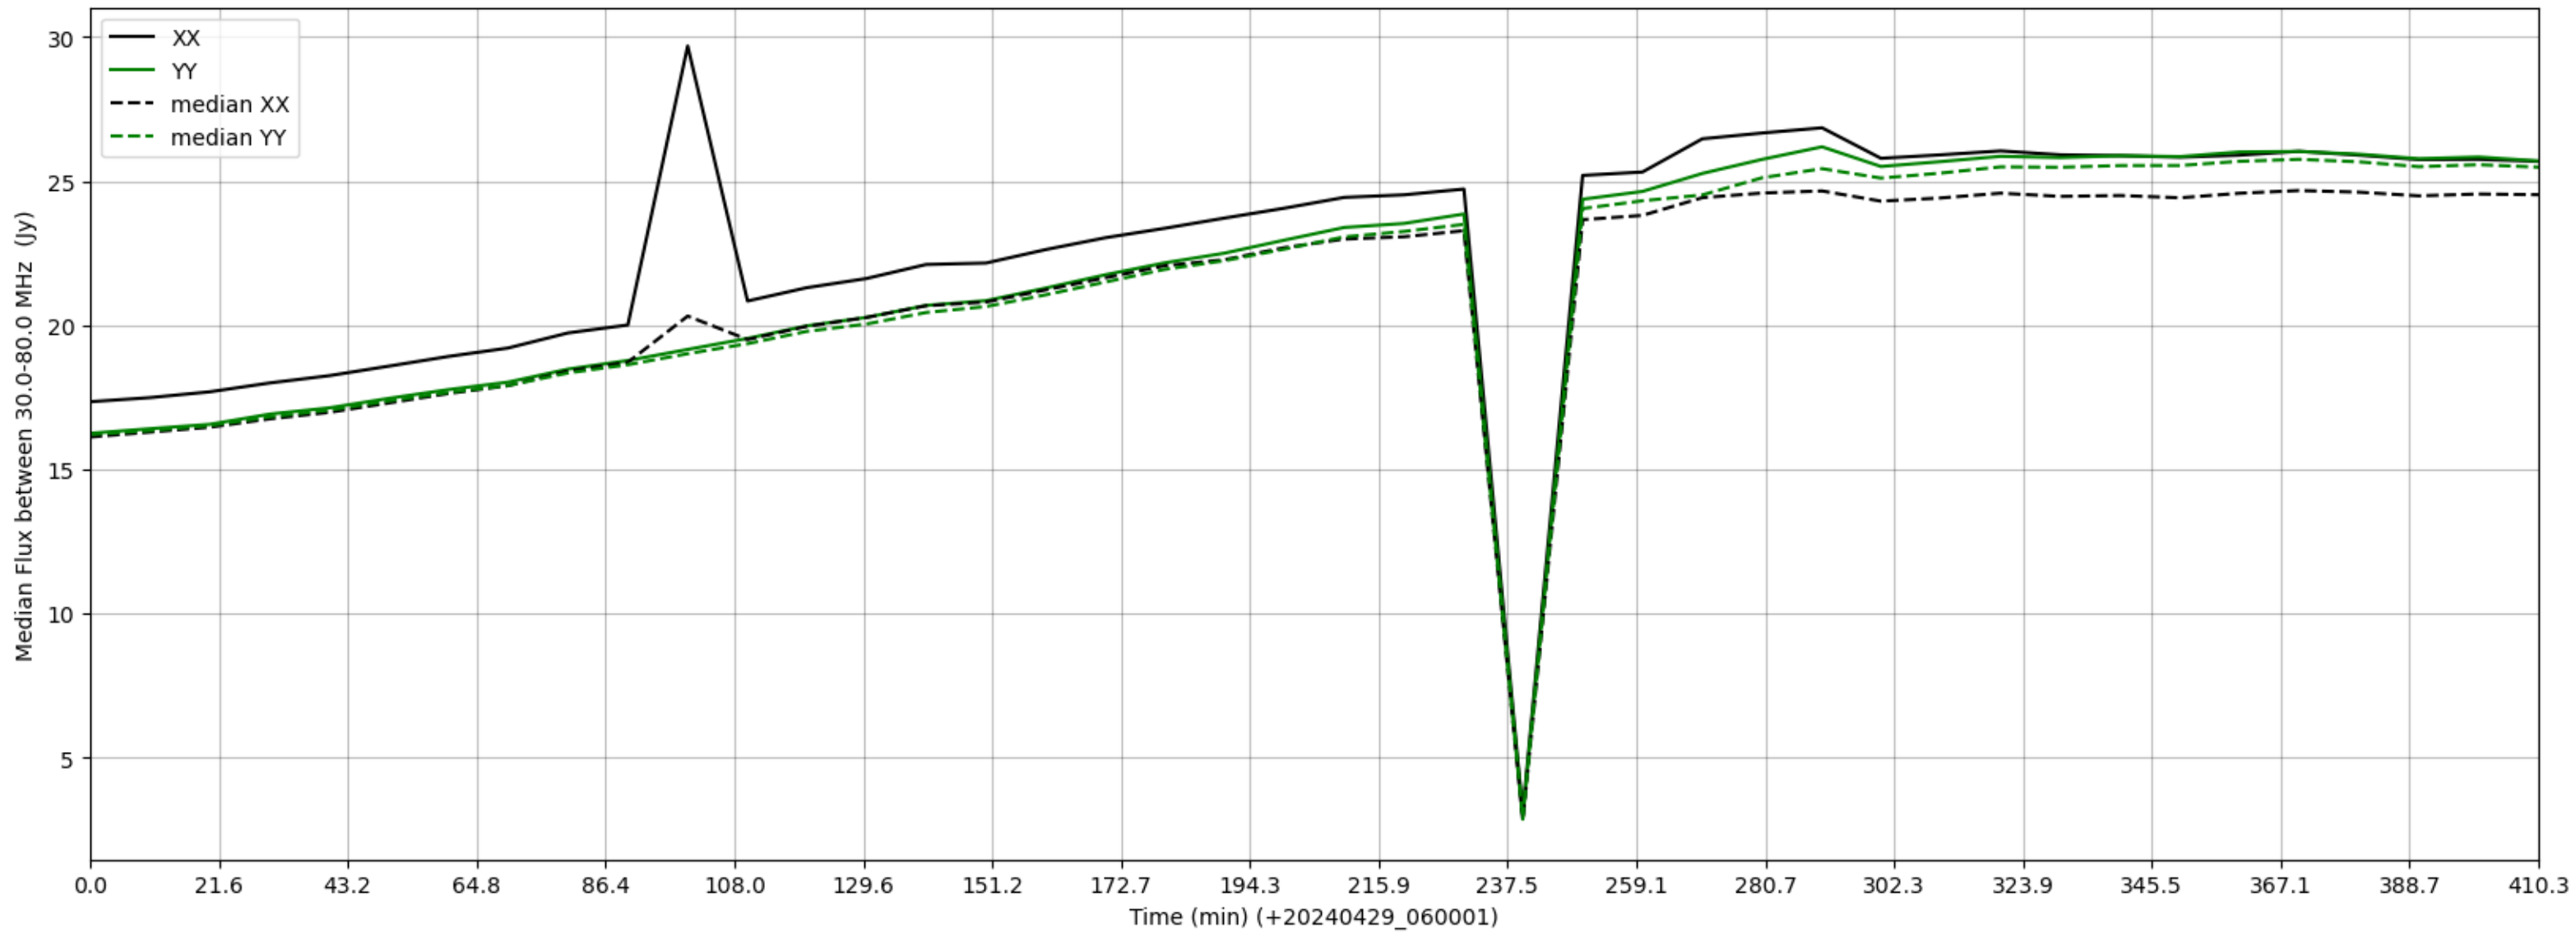

LWA233 - Correlator# 306 - XX FLAGS:Good - YY FLAGS:Good

LWA229 - Correlator# 305 - XX FLAGS:Good - YY FLAGS:Good