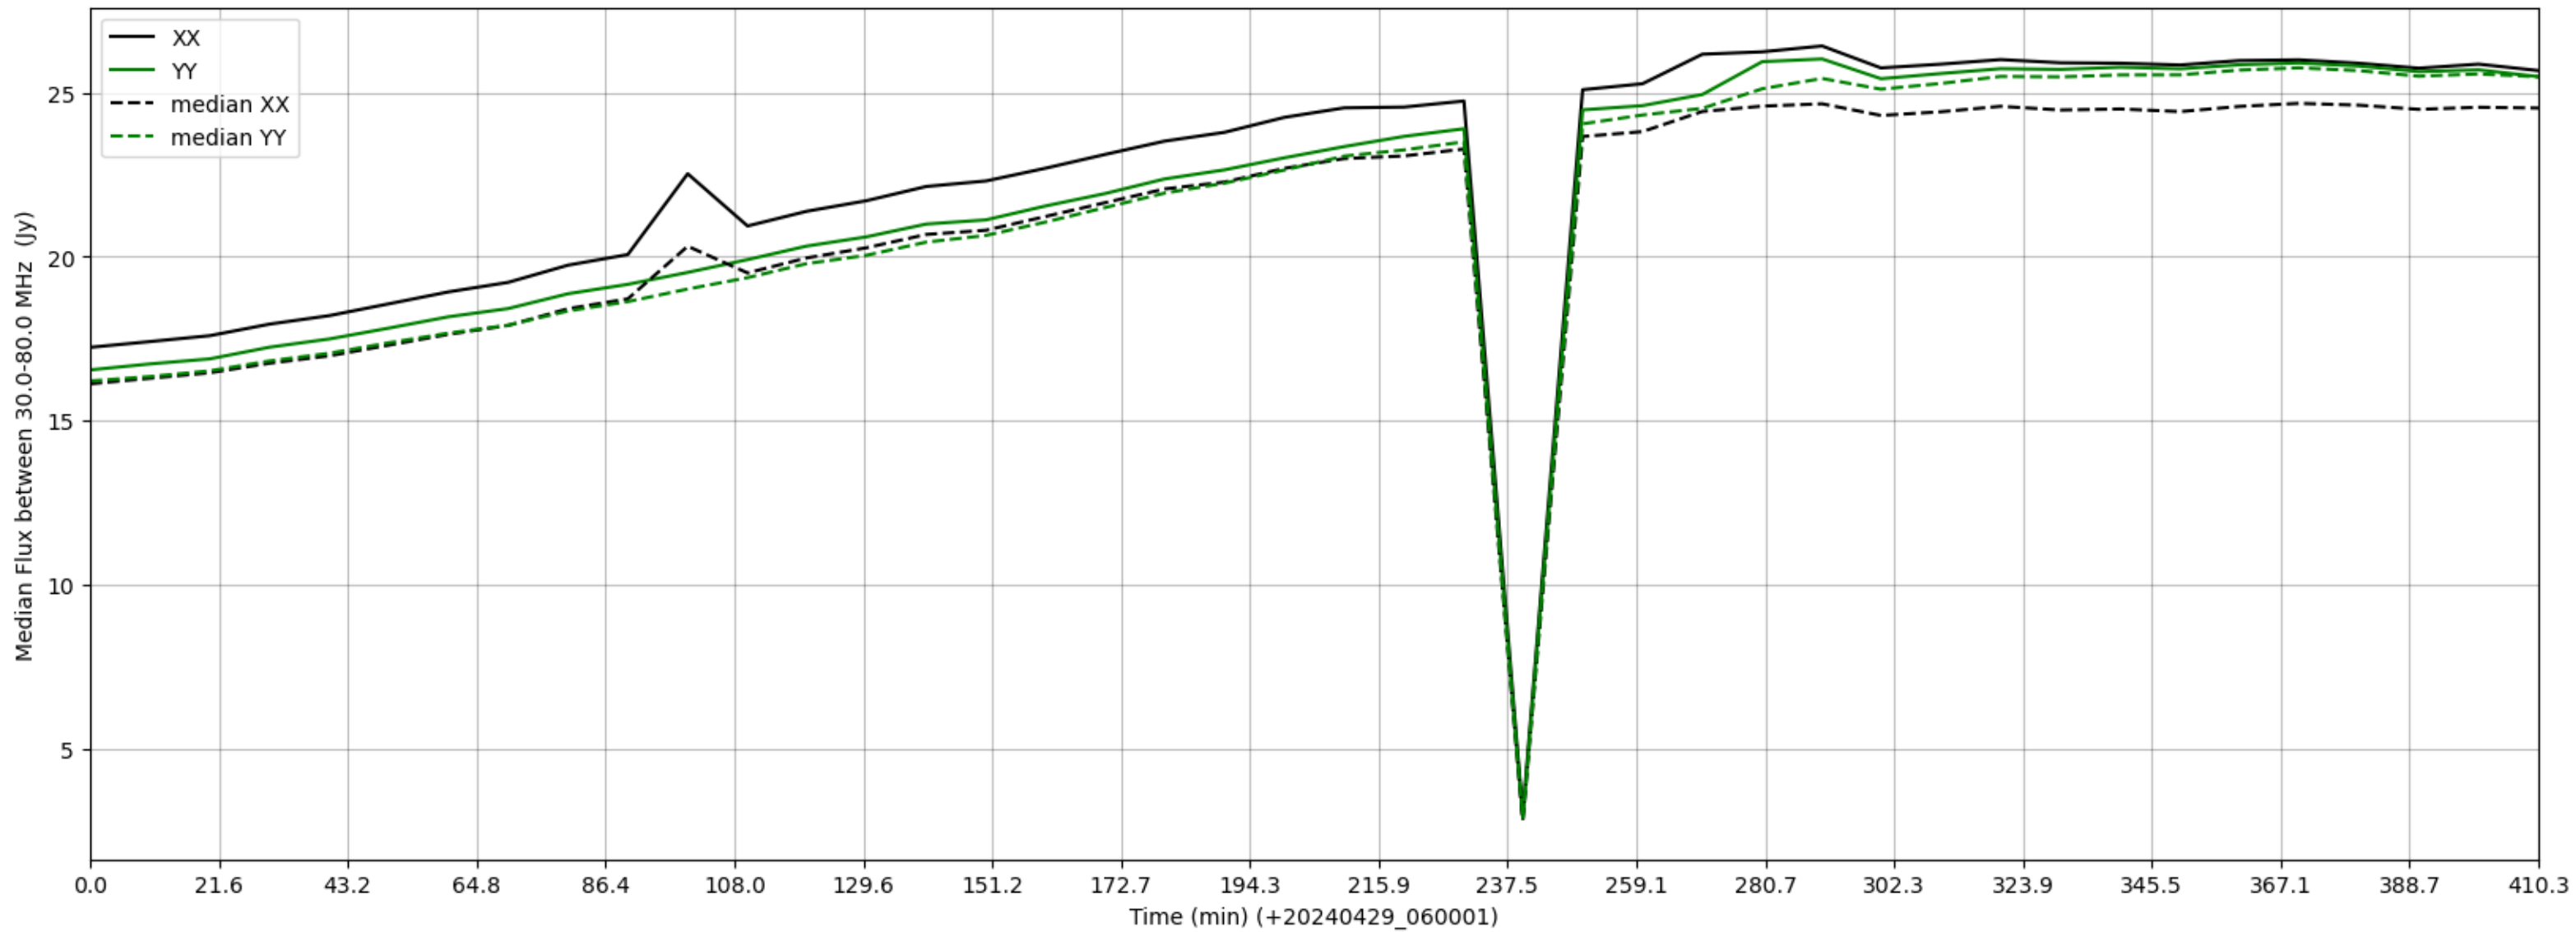

LWA053 - Correlator# 116 - XX FLAGS:Good - YY FLAGS:Good

LWA052 - Correlator# 117 - XX FLAGS:LowFlux - YY FLAGS:LowFlux

LWA054 - Correlator# 118 - XX FLAGS:Good - YY FLAGS:Good

LWA080 - Correlator# 119 - XX FLAGS:Good - YY FLAGS:Good