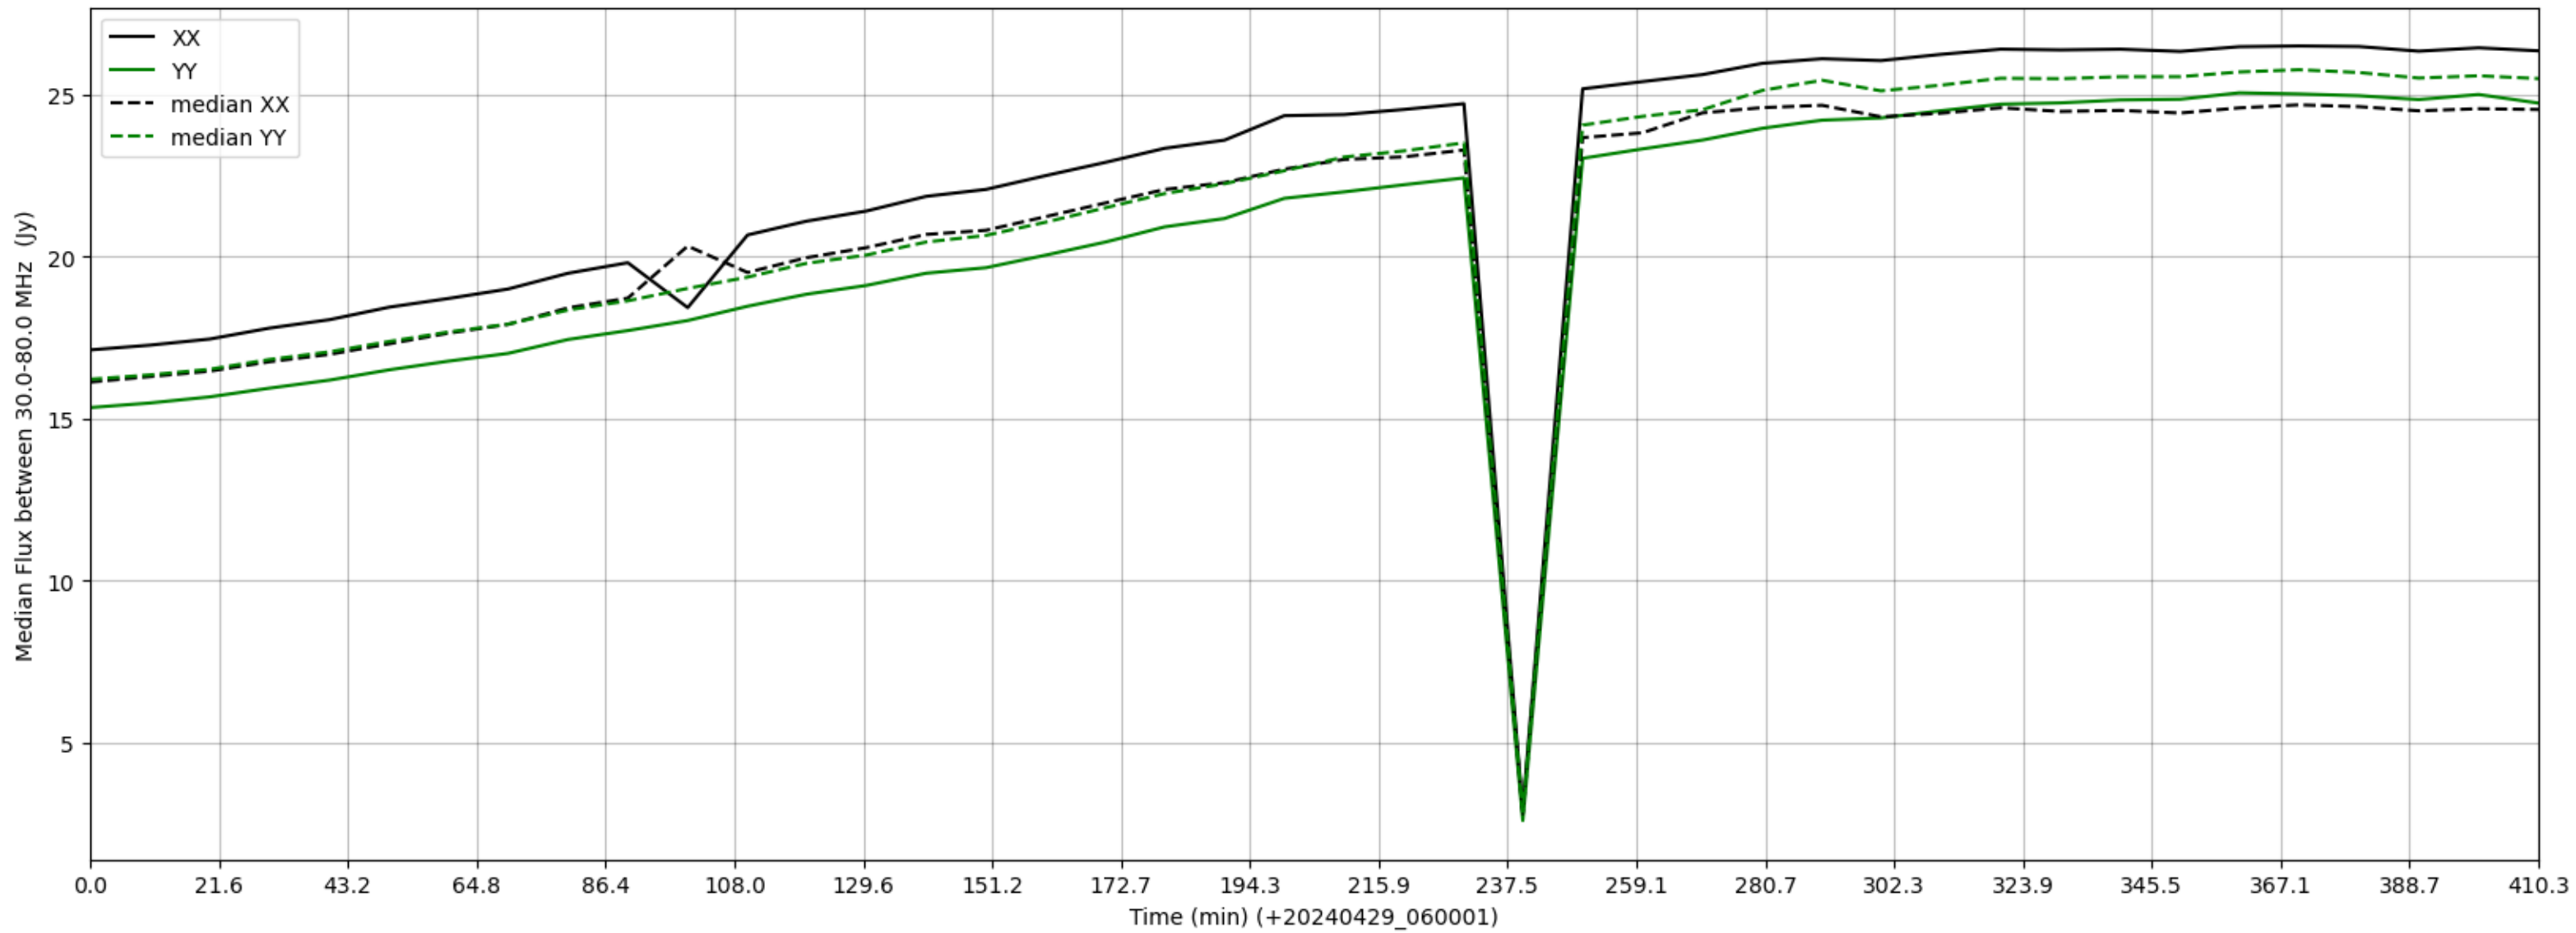

LWA057 - Correlator# 134 - XX FLAGS:Good - YY FLAGS:Good

LWA060 - Correlator# 133 - XX FLAGS:Good - YY FLAGS:Good