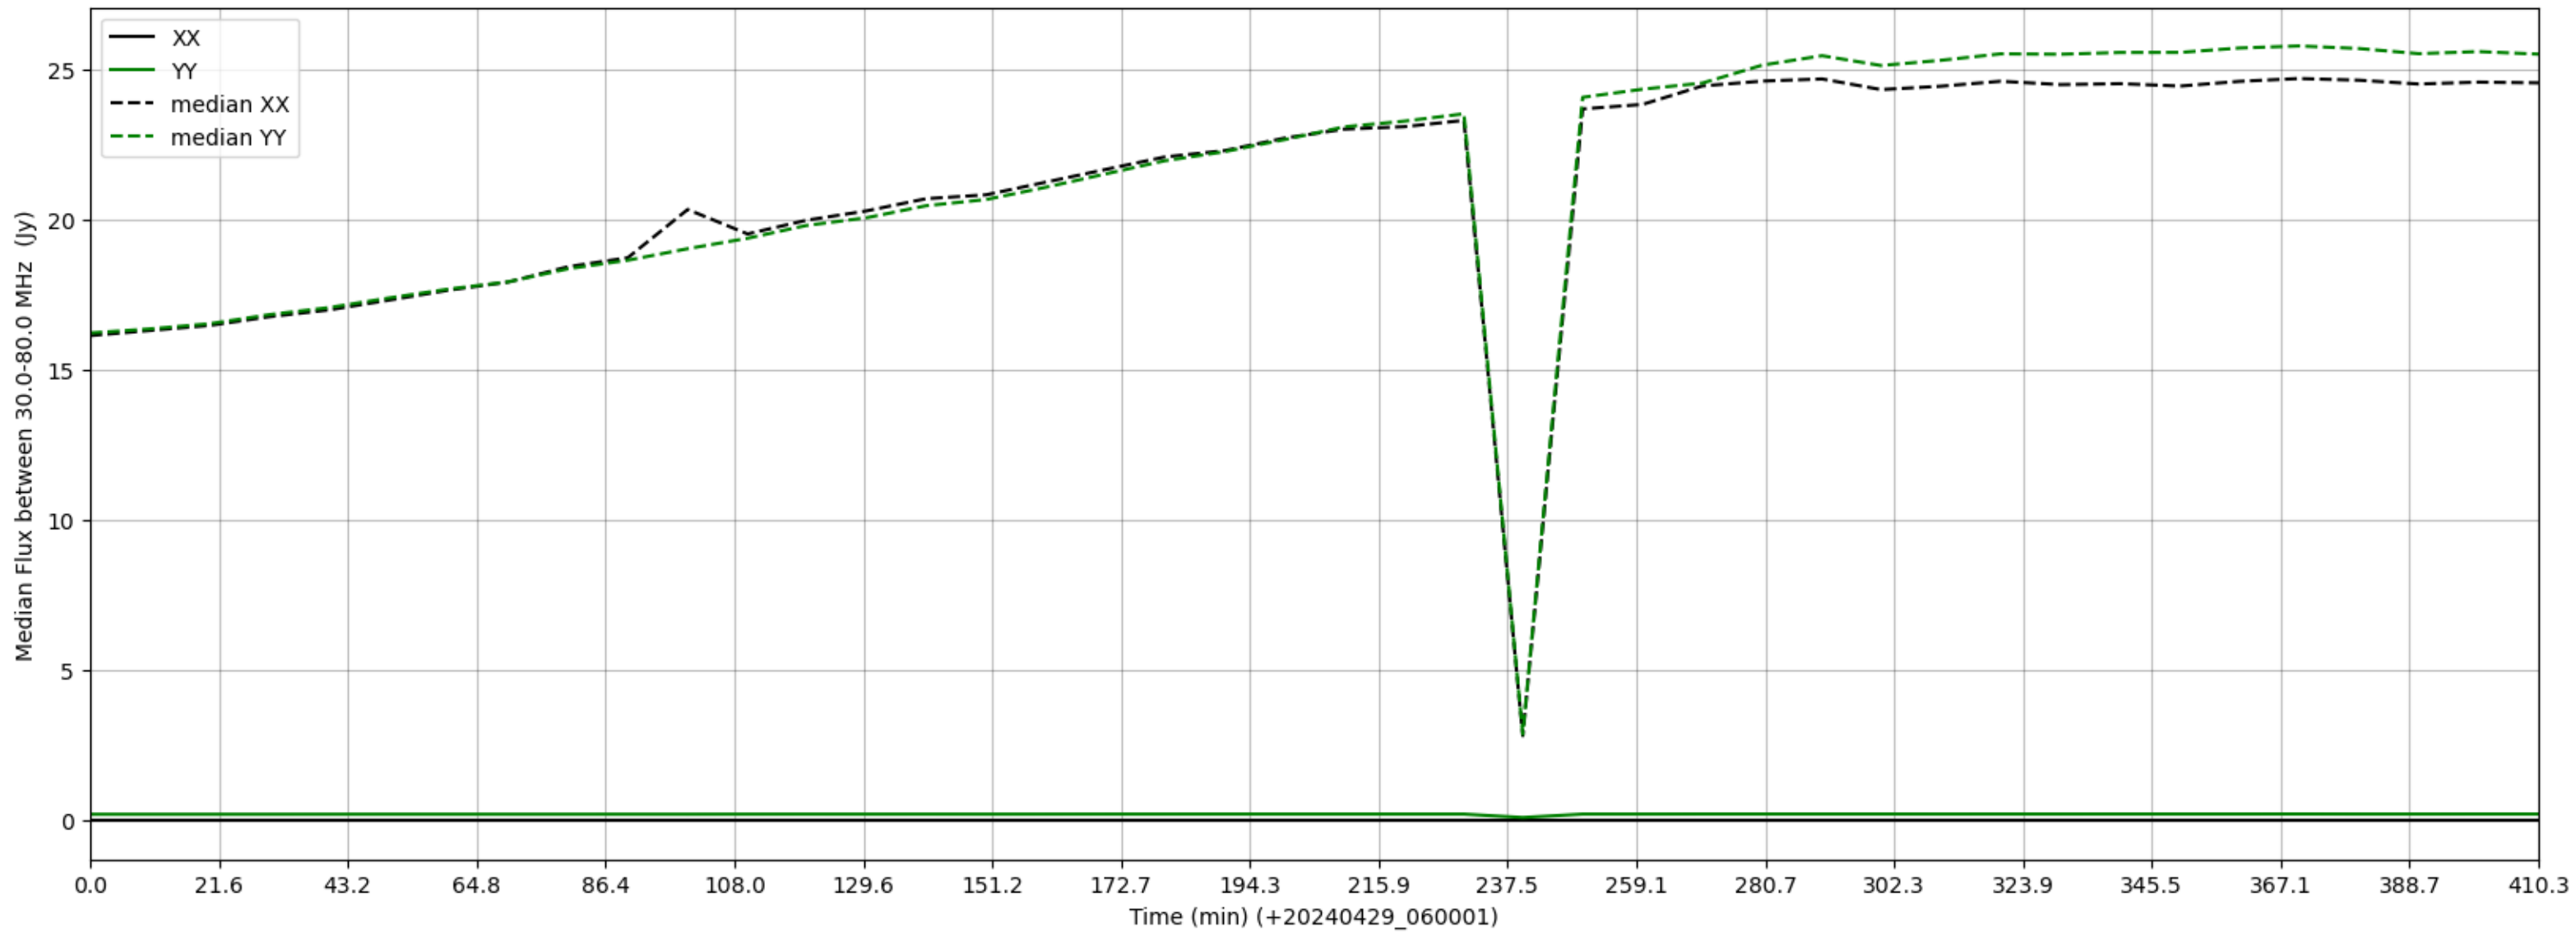

LWA228 - Correlator# 302 - XX FLAGS:Good - YY FLAGS:Good

LWA209 - Correlator# 301 - XX FLAGS:LowFlux - YY FLAGS:LowFlux