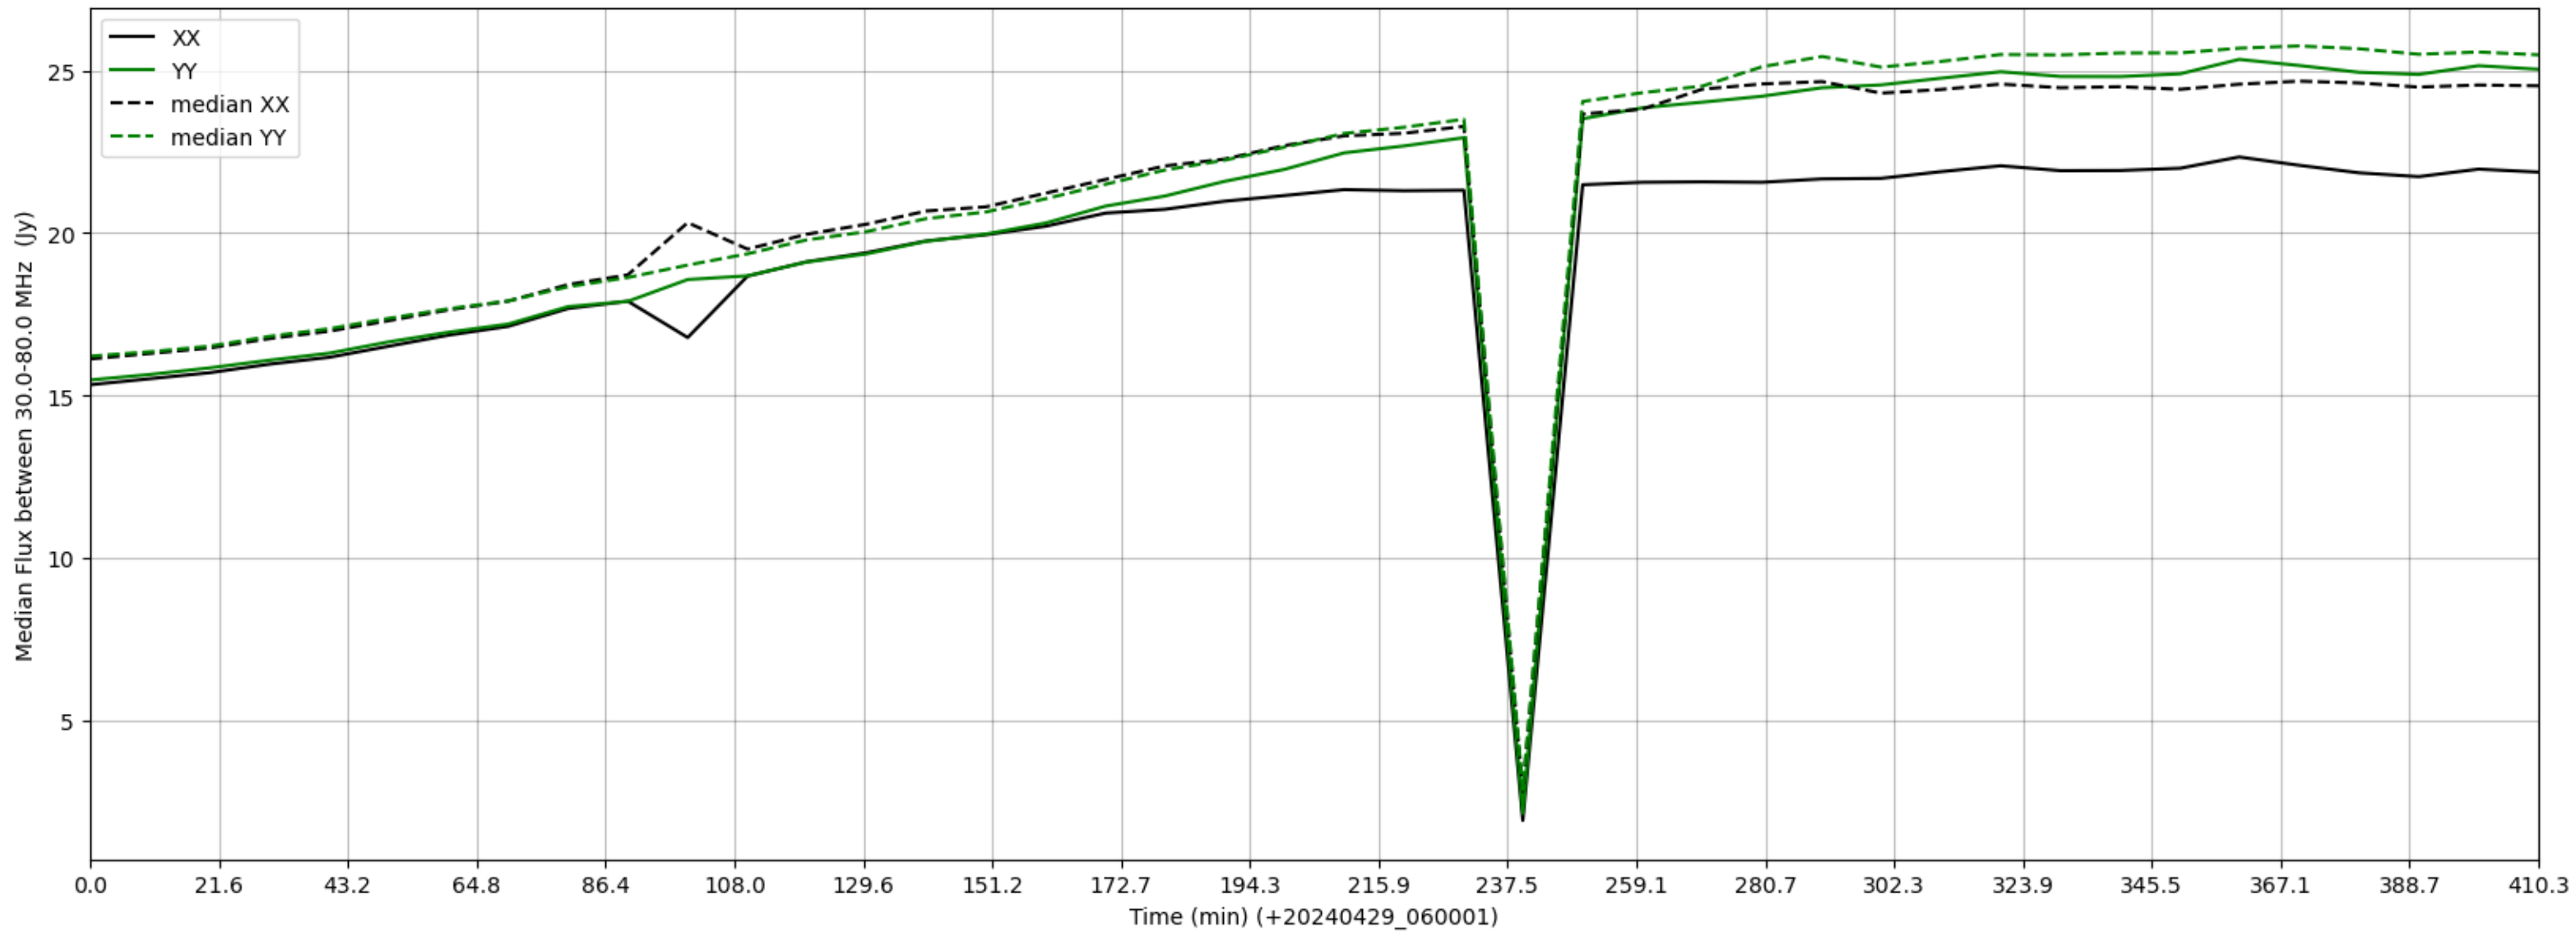

LWA271 - Correlator# 004 - XX FLAGS:BadSpecShape - YY FLAGS:Good

LWA269 - Correlator# 005 - XX FLAGS:BadSpecShape - YY FLAGS:Good

LWA276 - Correlator# 006 - XX FLAGS:Good - YY FLAGS:Good

LWA273 - Correlator# 007 - XX FLAGS:Good - YY FLAGS:Good