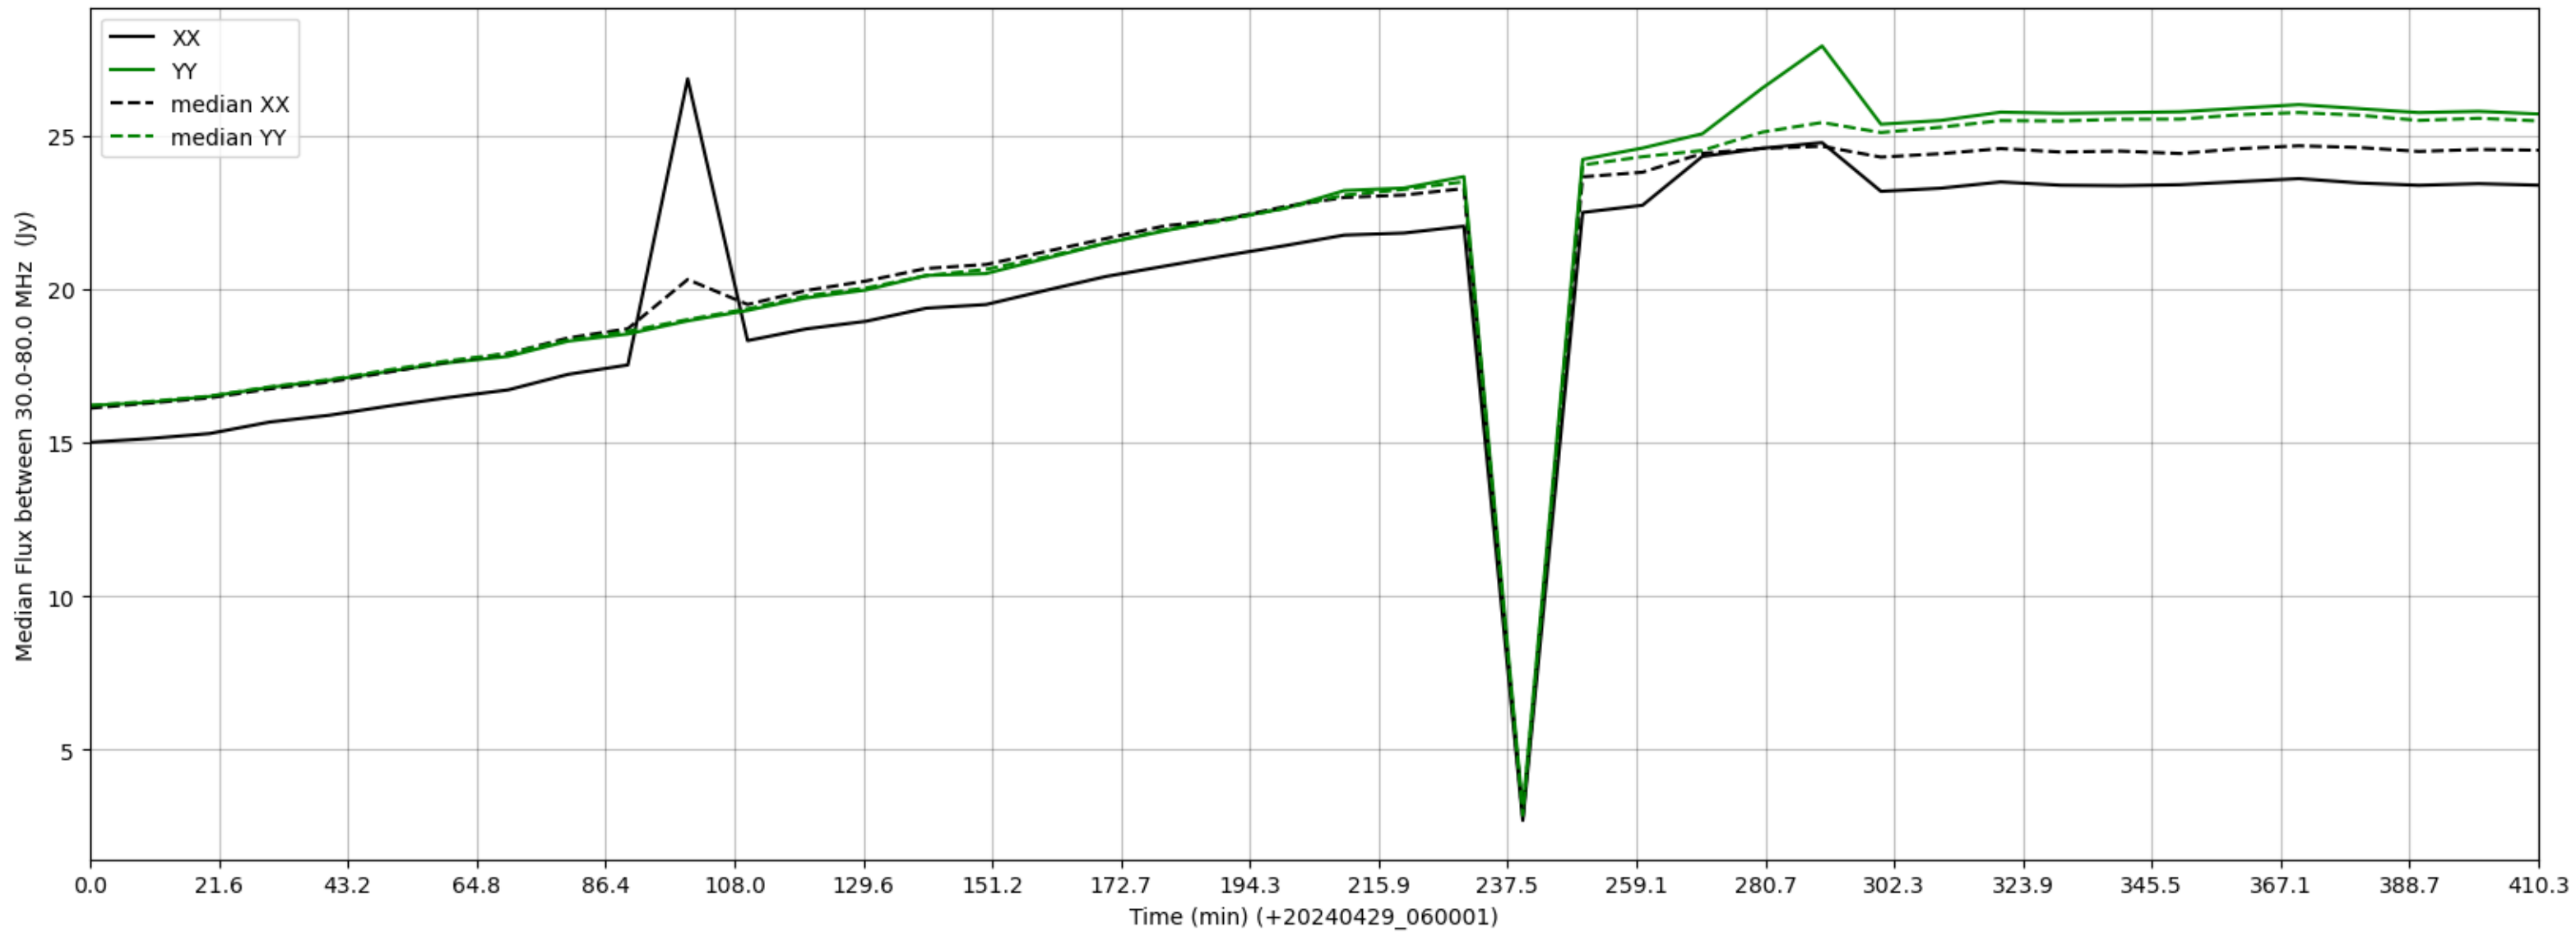

LWA232 - Correlator# 307 - XX FLAGS:LowFlux - YY FLAGS:LowFlux

LWA233 - Correlator# 306 - XX FLAGS:Good - YY FLAGS:Good