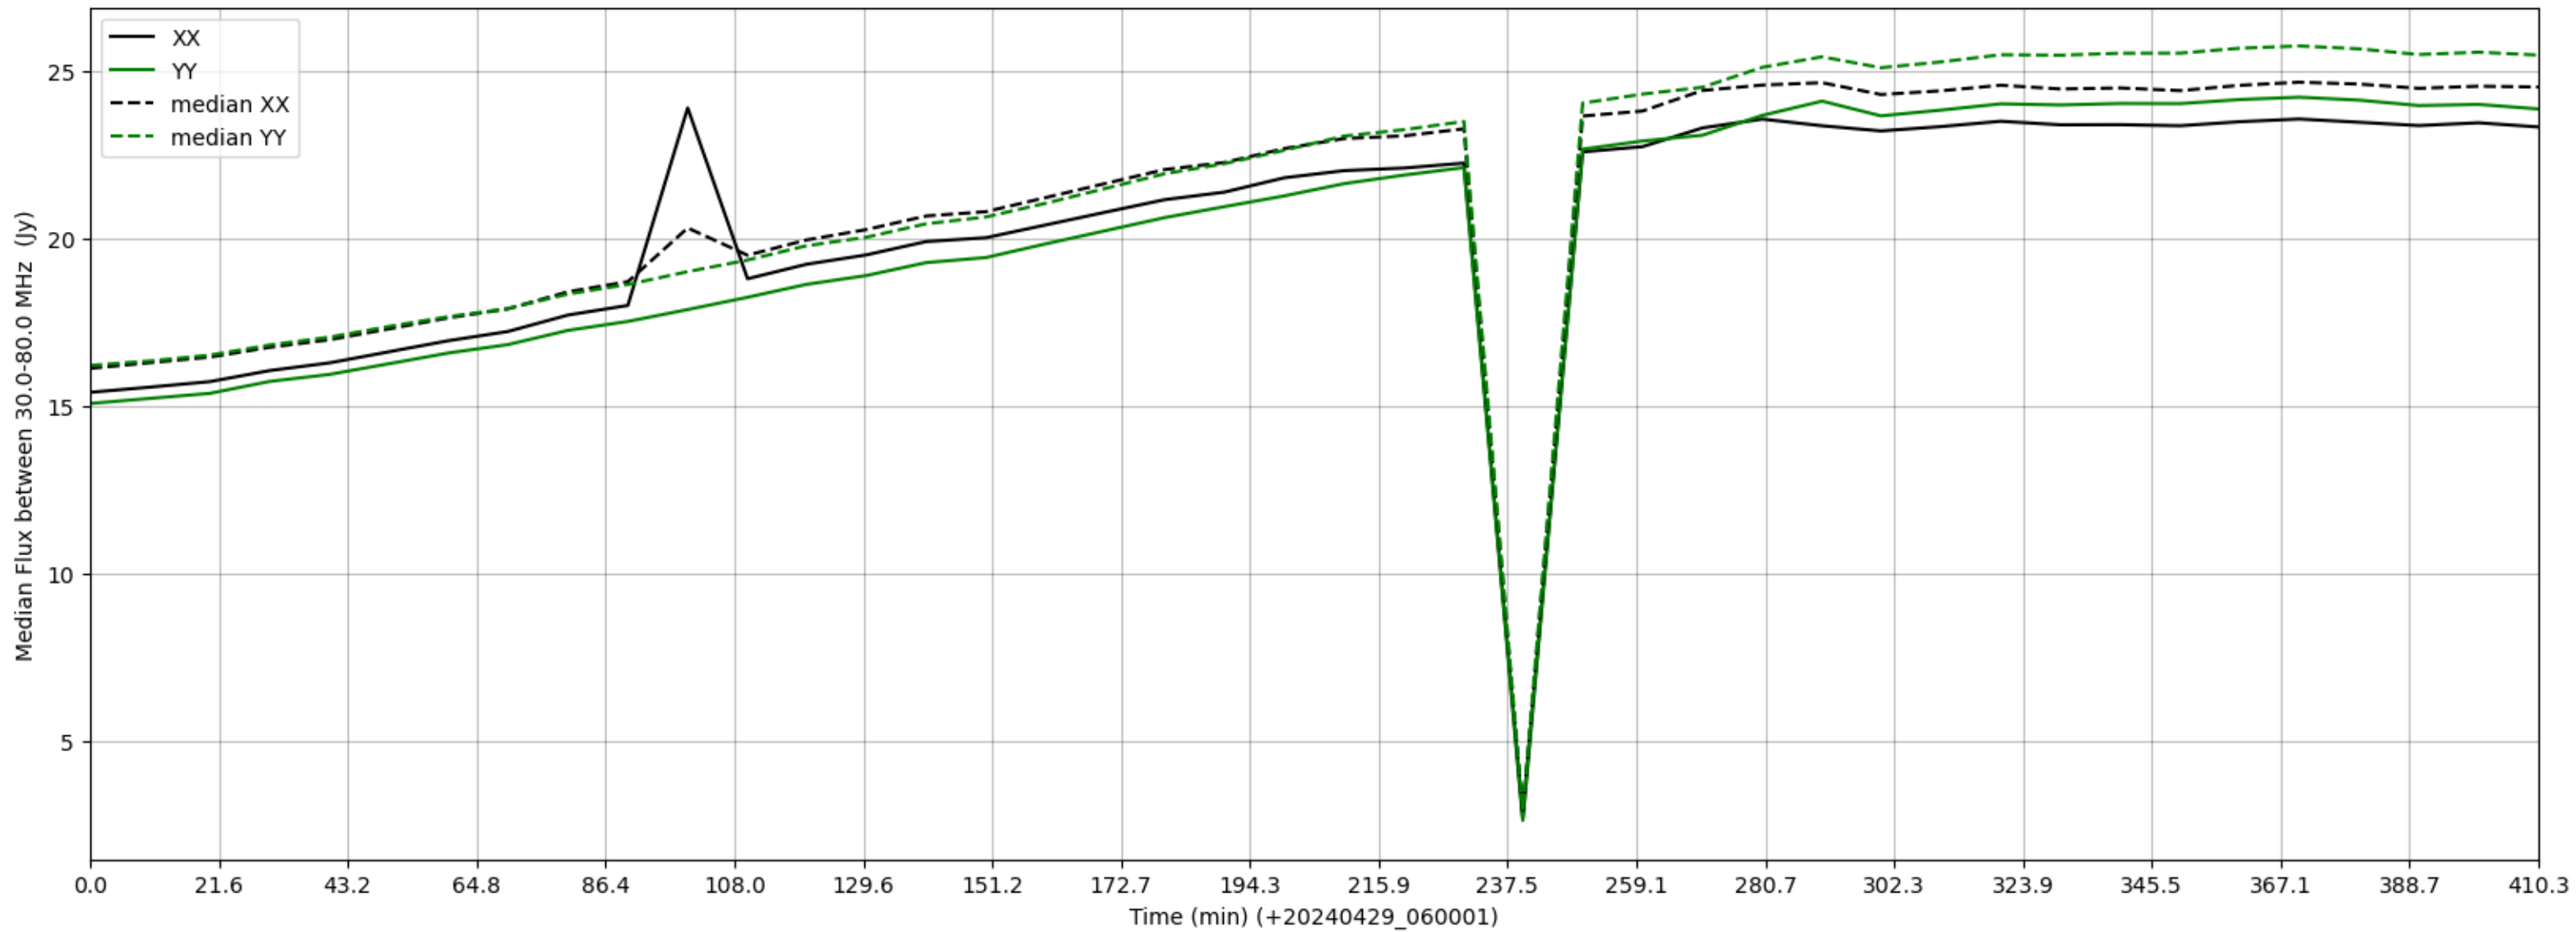

LWA234 - Correlator# 289 - XX FLAGS:LowFlux - YY FLAGS:Good

LWA170 - Correlator# 288 - XX FLAGS:Good - YY FLAGS:Good