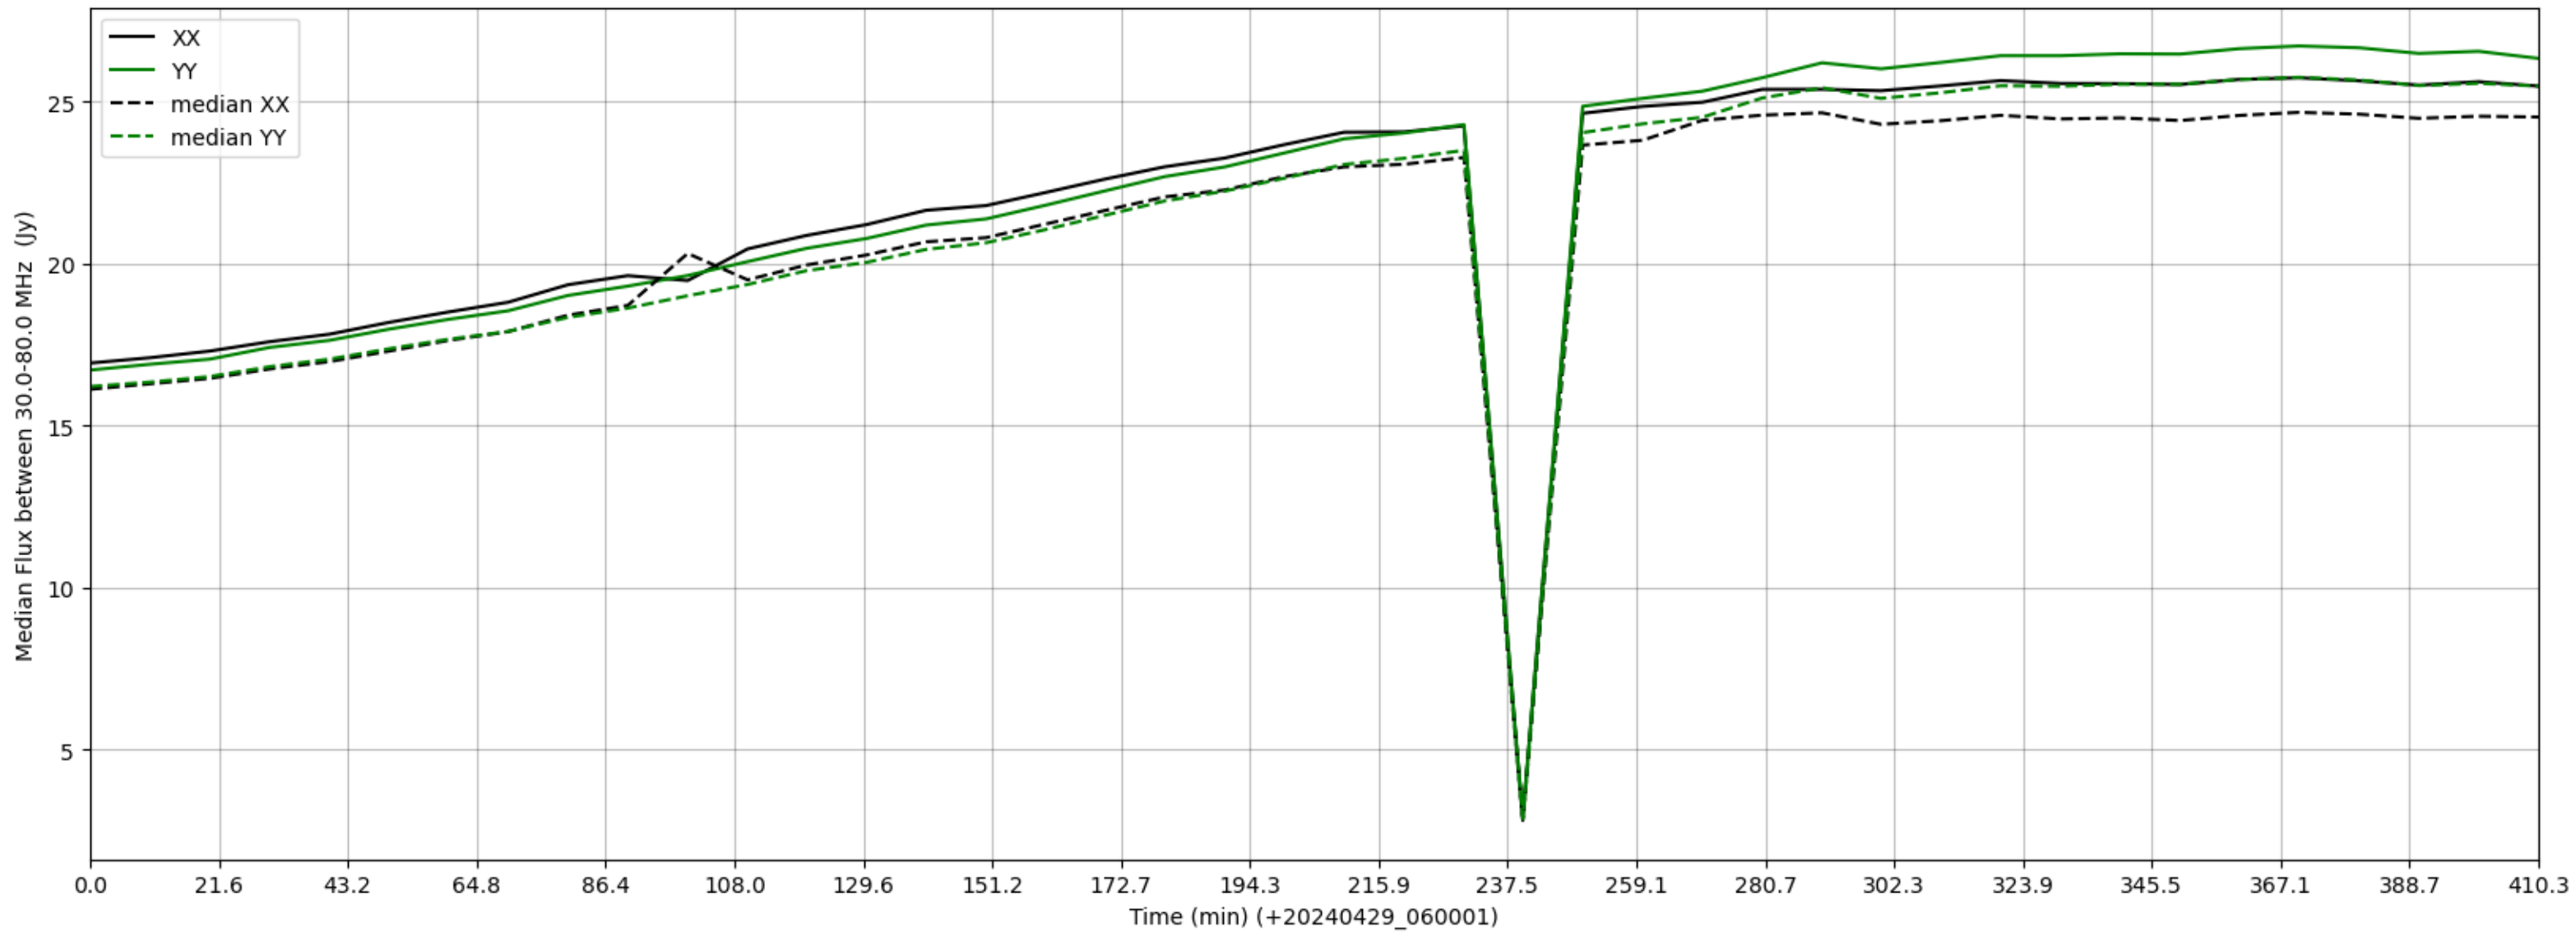

LWA155 - Correlator# 232 - XX FLAGS:Good - YY FLAGS:Good

LWA154 - Correlator# 233 - XX FLAGS:Good - YY FLAGS:Good

LWA157 - Correlator# 234 - XX FLAGS:Good - YY FLAGS:Good

LWA156 - Correlator# 235 - XX FLAGS:Good - YY FLAGS:Good