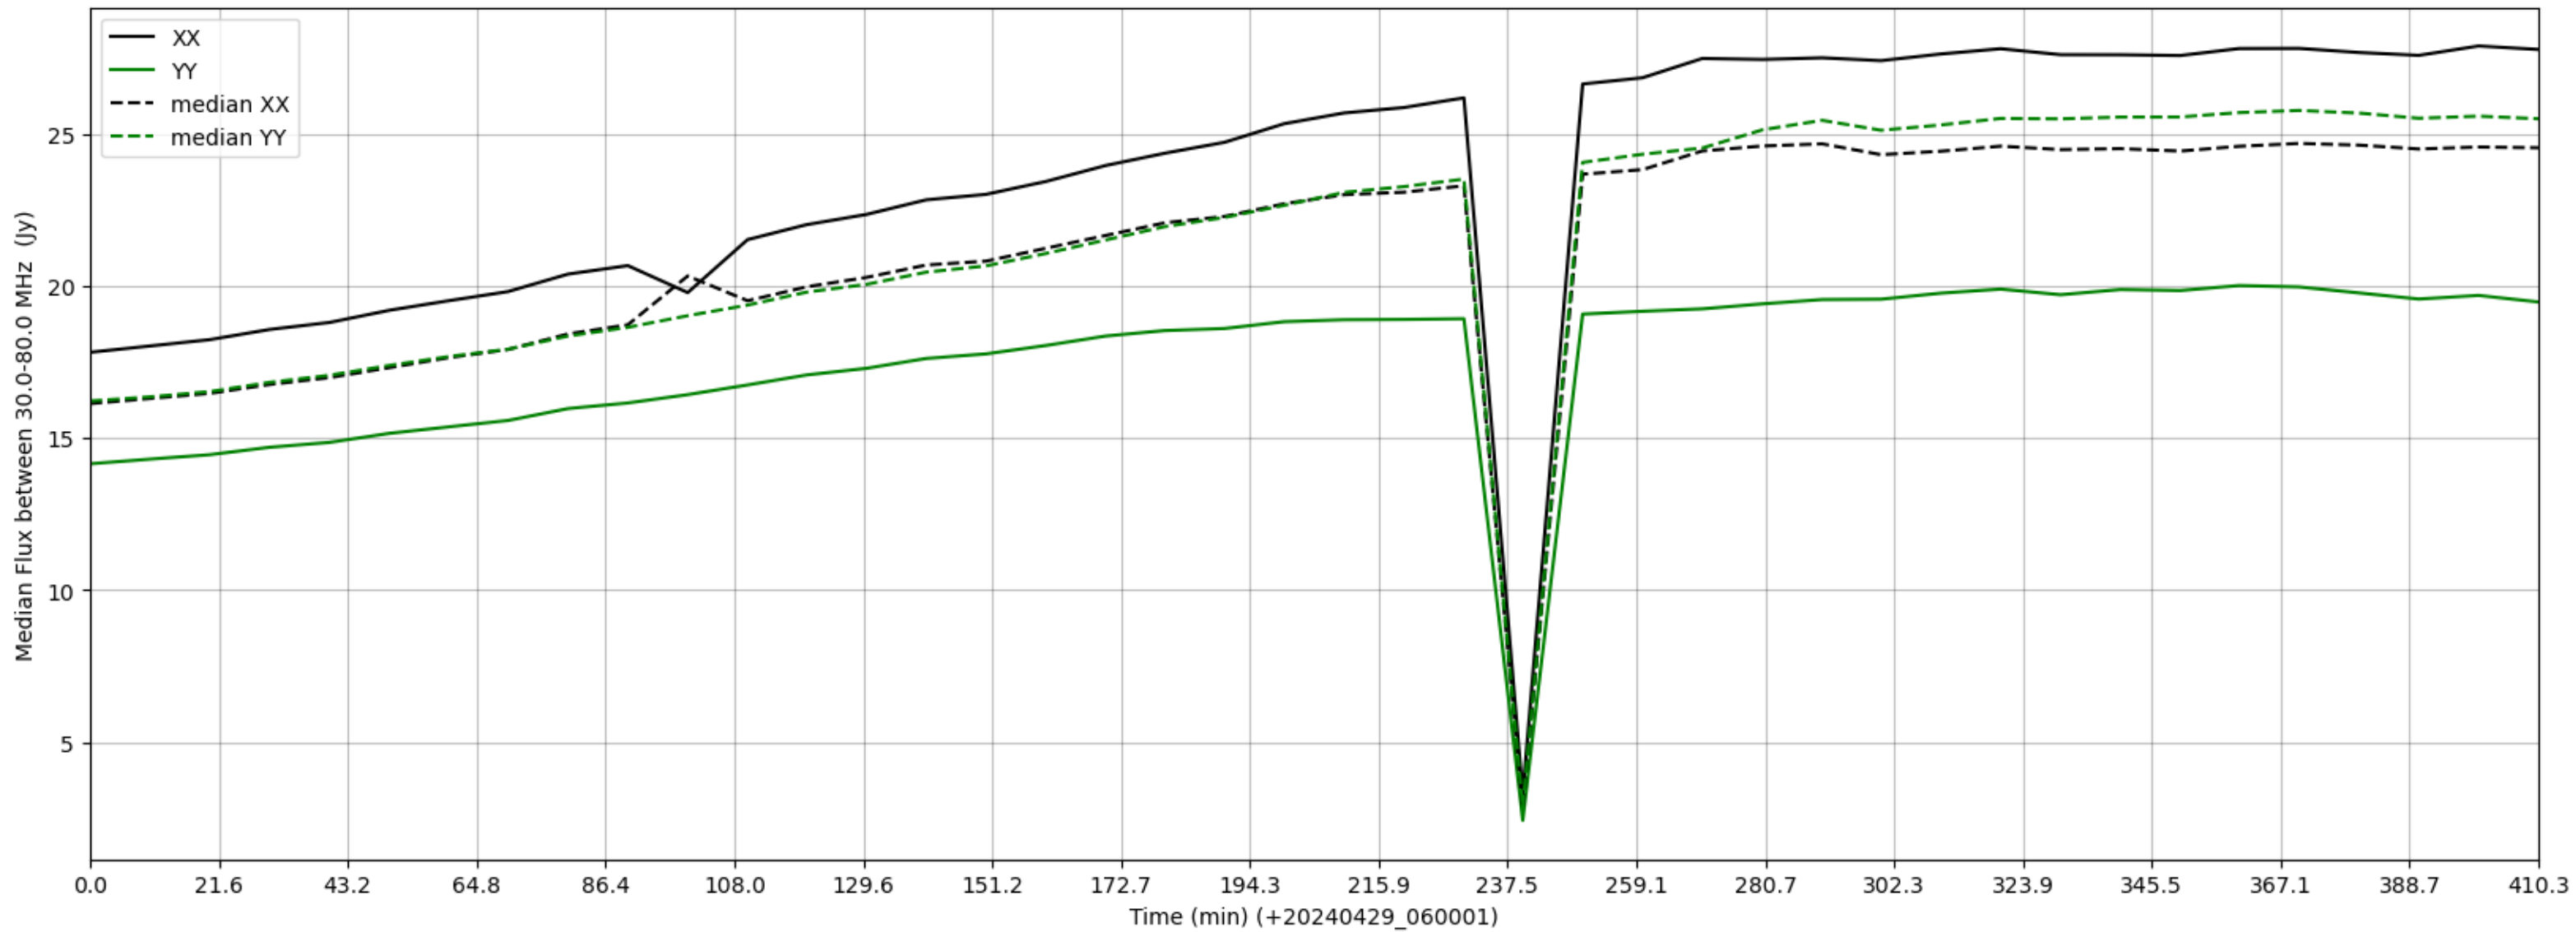

LWA357 - Correlator# 286 - XX FLAGS:Good - YY FLAGS:Good

LWA290 - Correlator# 285 - XX FLAGS:Good - YY FLAGS:Good