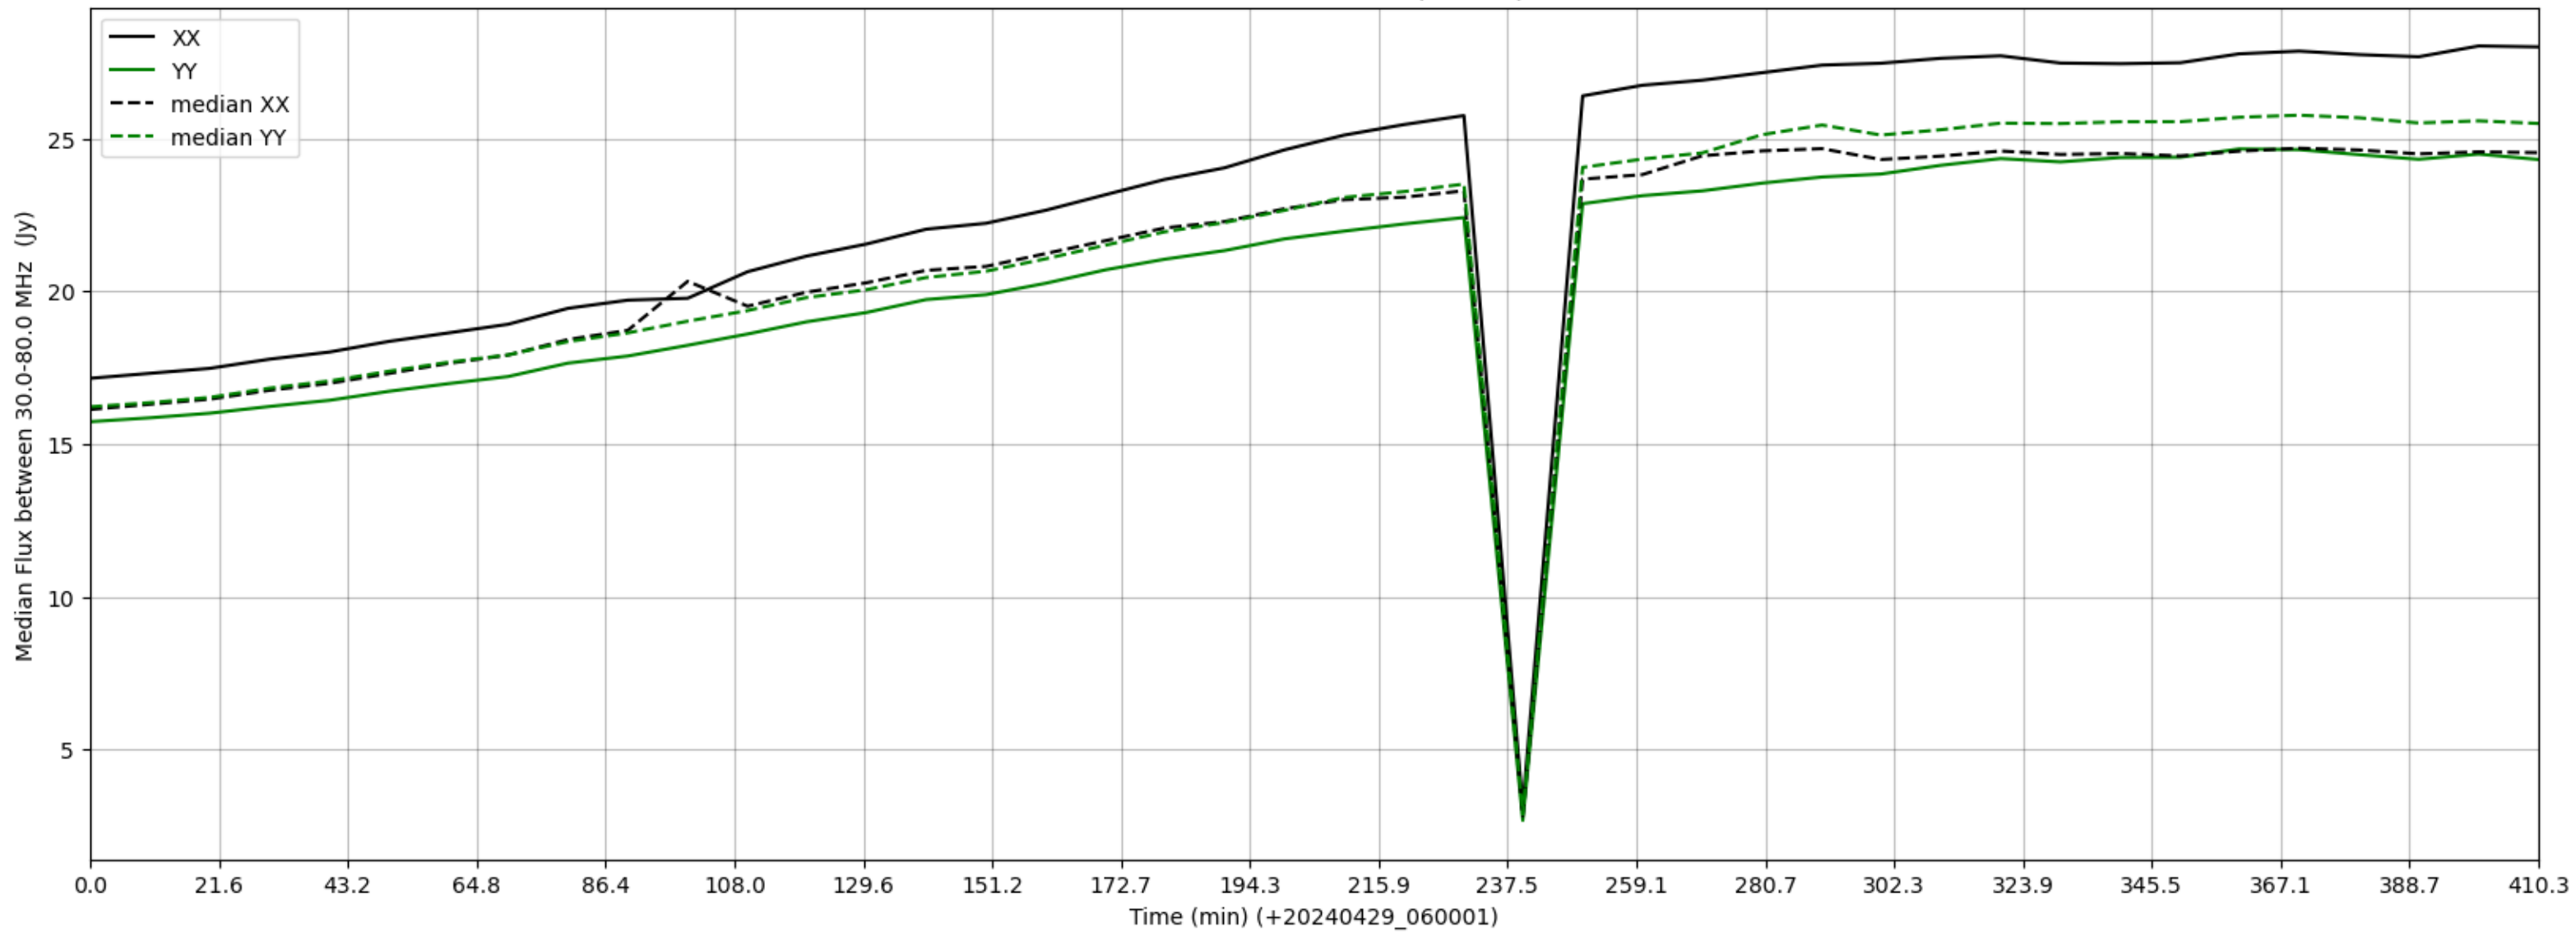

LWA320 - Correlator# 054 - XX FLAGS:Good - YY FLAGS:Good

LWA306 - Correlator# 053 - XX FLAGS:BadSpecShape - YY FLAGS:Good