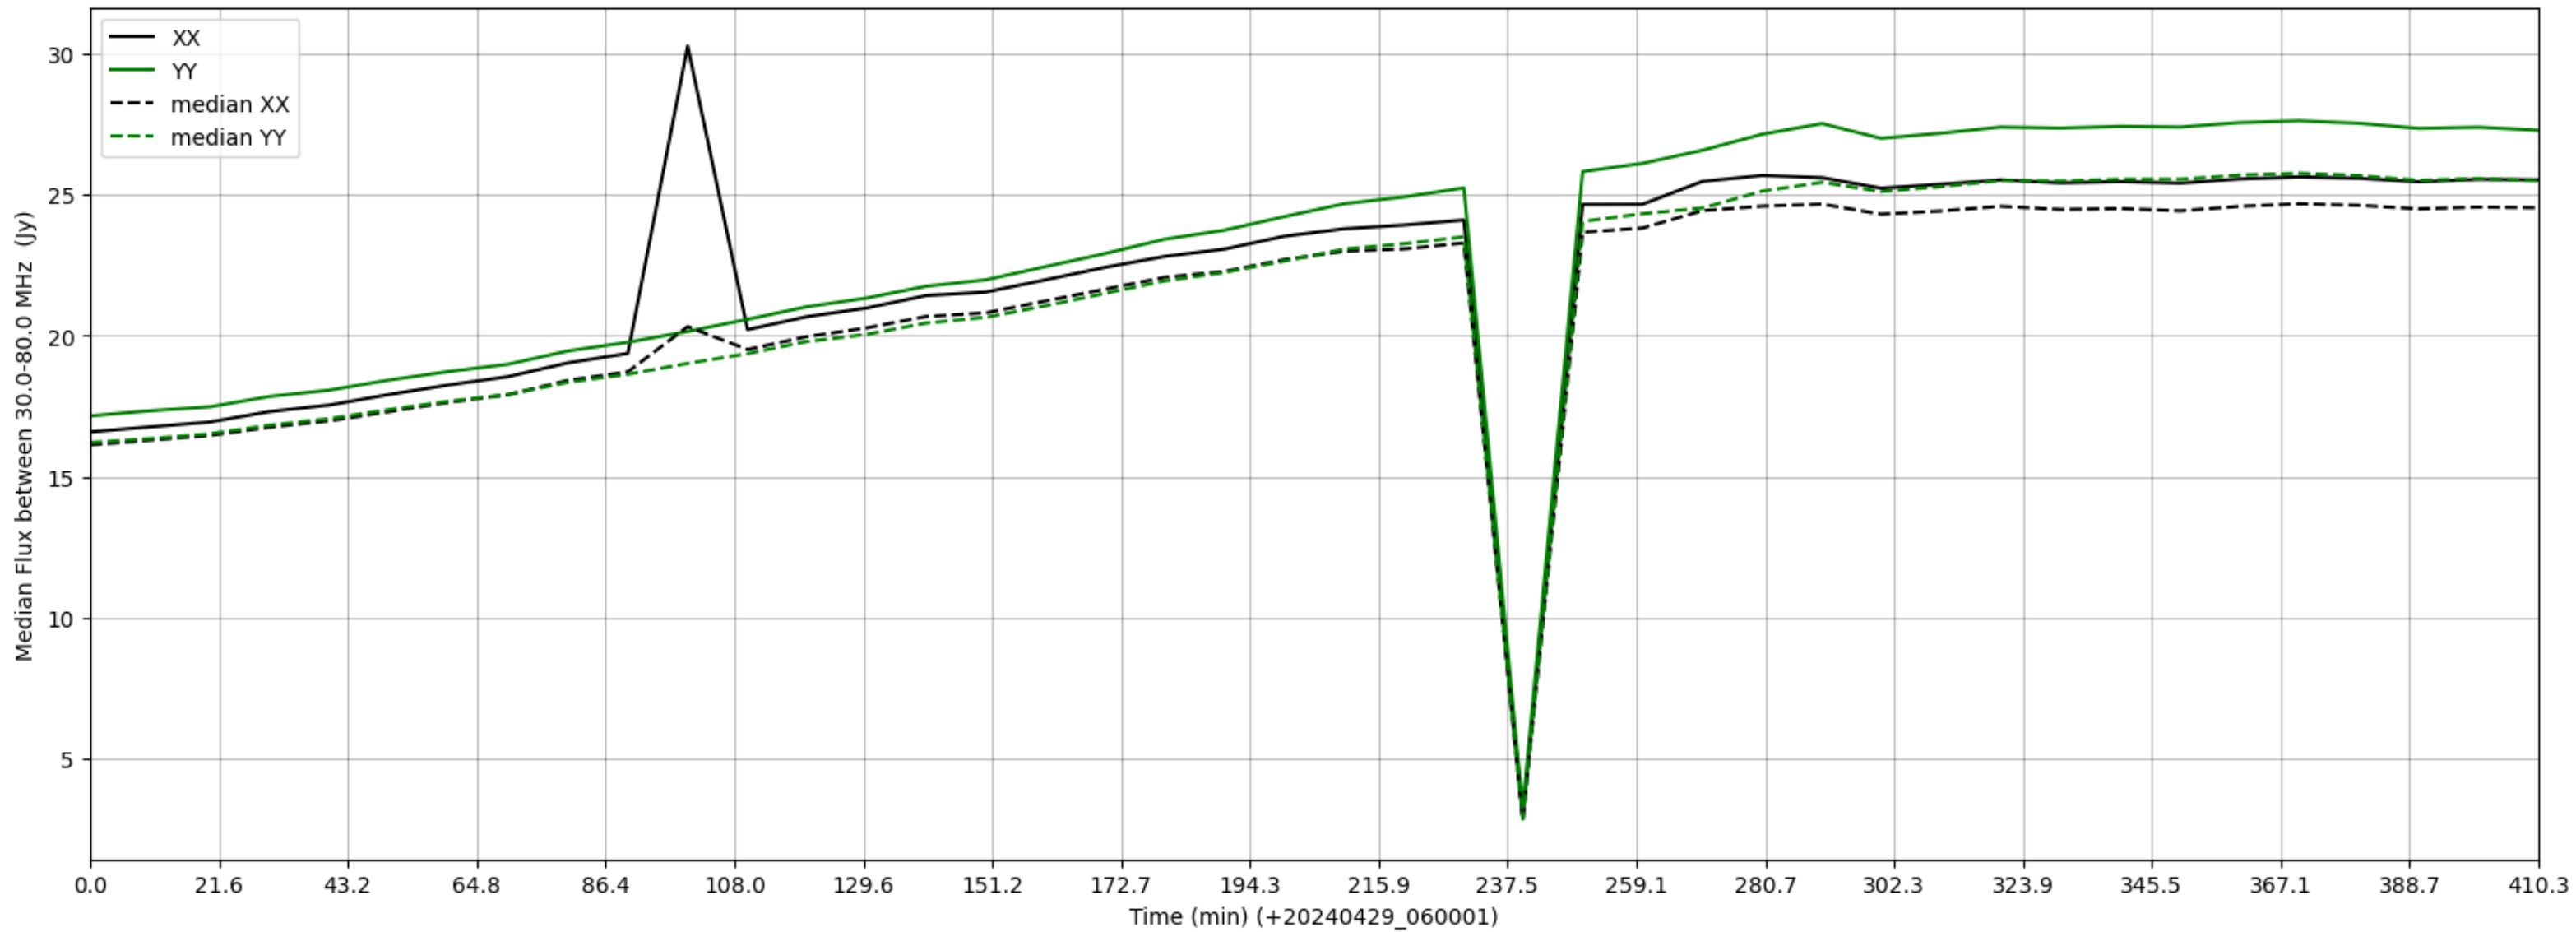

LWA206 - Correlator# 296 - XX FLAGS:Good - YY FLAGS:Good

LWA205 - Correlator# 297 - XX FLAGS:Good - YY FLAGS:Good

LWA208 - Correlator# 298 - XX FLAGS:Good - YY FLAGS:Good

LWA207 - Correlator# 299 - XX FLAGS:Good - YY FLAGS:Good