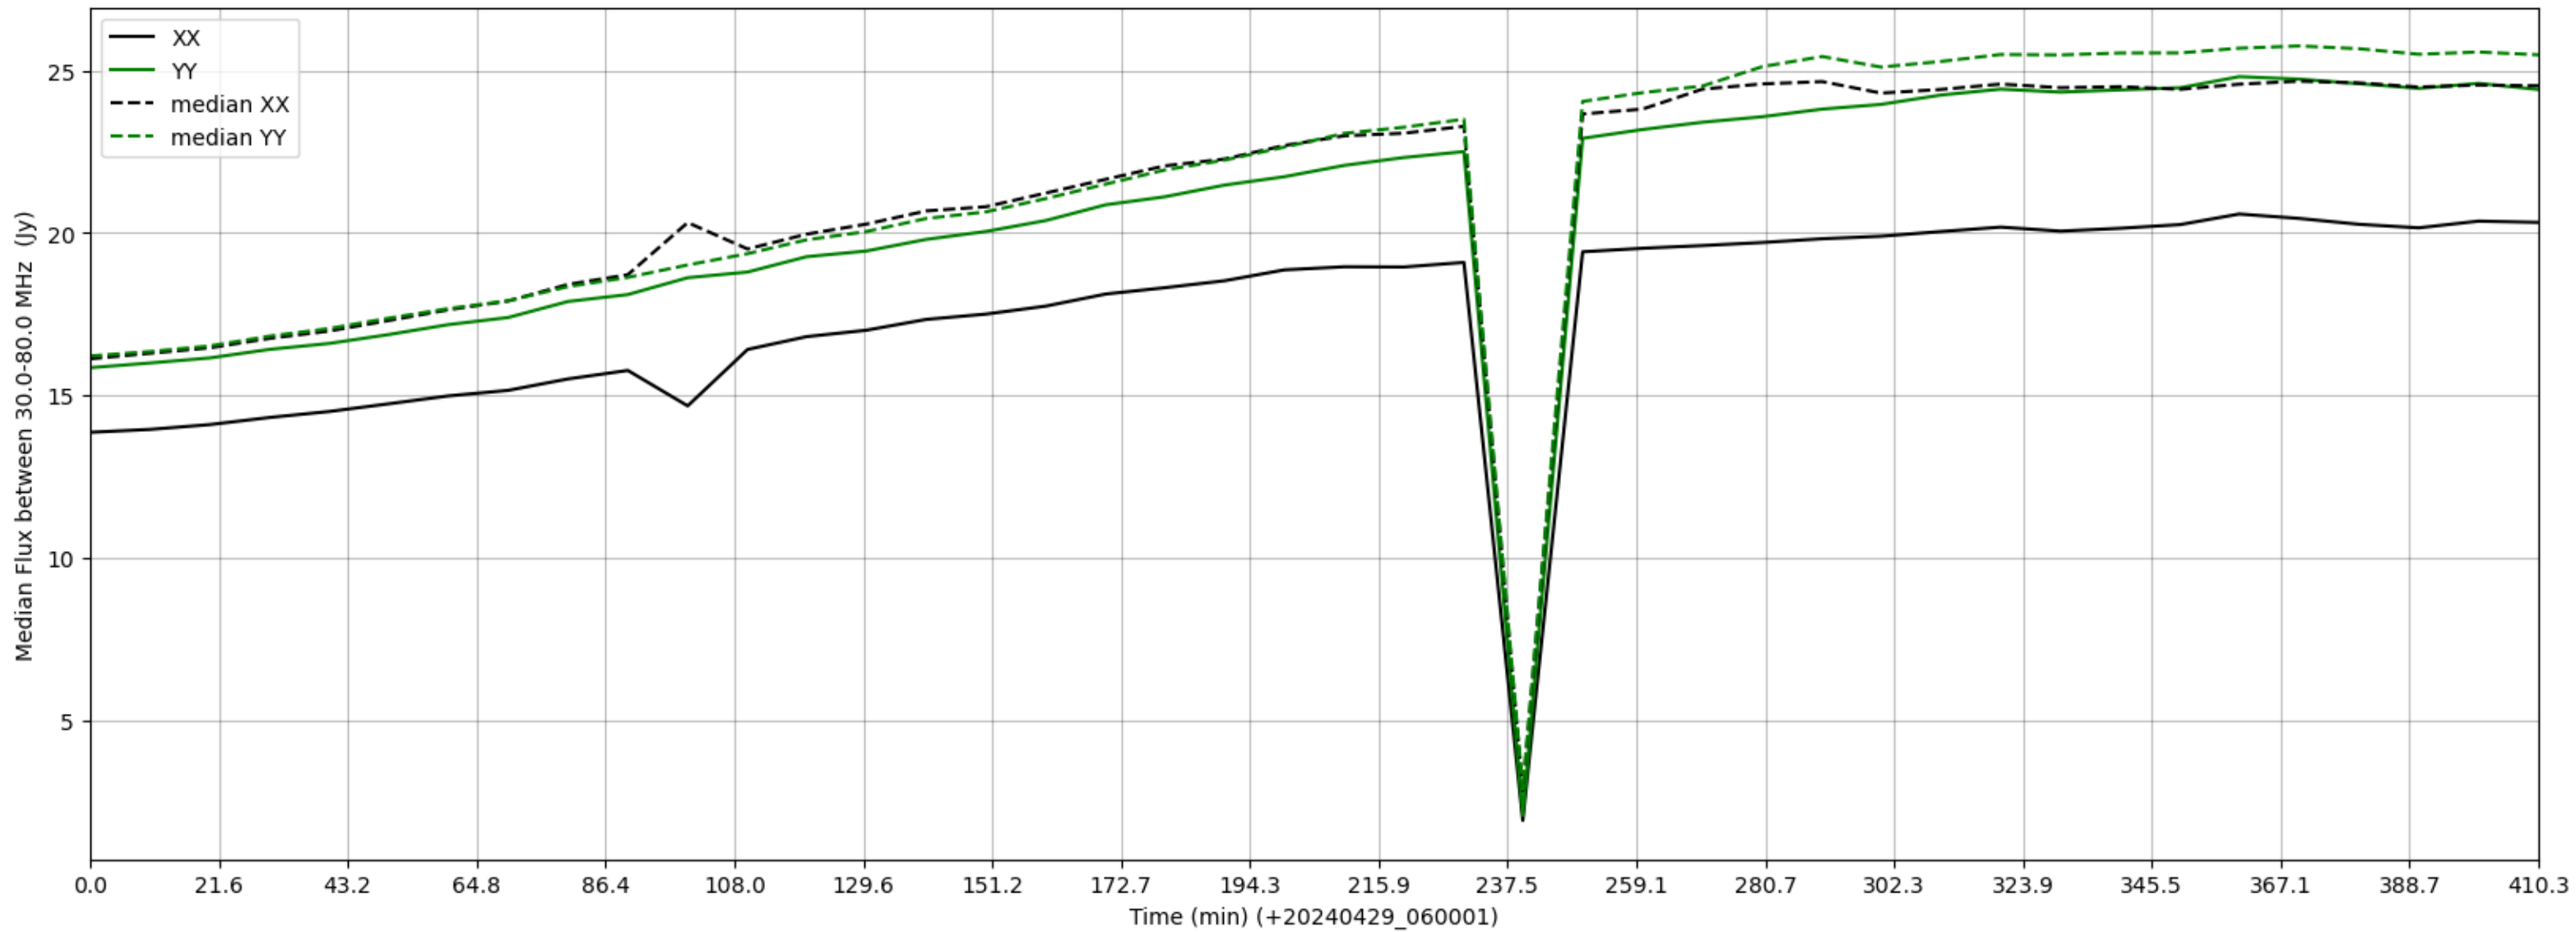

LWA338 - Correlator# 024 - XX FLAGS:Good - YY FLAGS:Good

LWA332 - Correlator# 025 - XX FLAGS:Good - YY FLAGS:Good

LWA340 - Correlator# 026 - XX FLAGS:Good - YY FLAGS:Good

LWA339 - Correlator# 027 - XX FLAGS:Good - YY FLAGS:Good