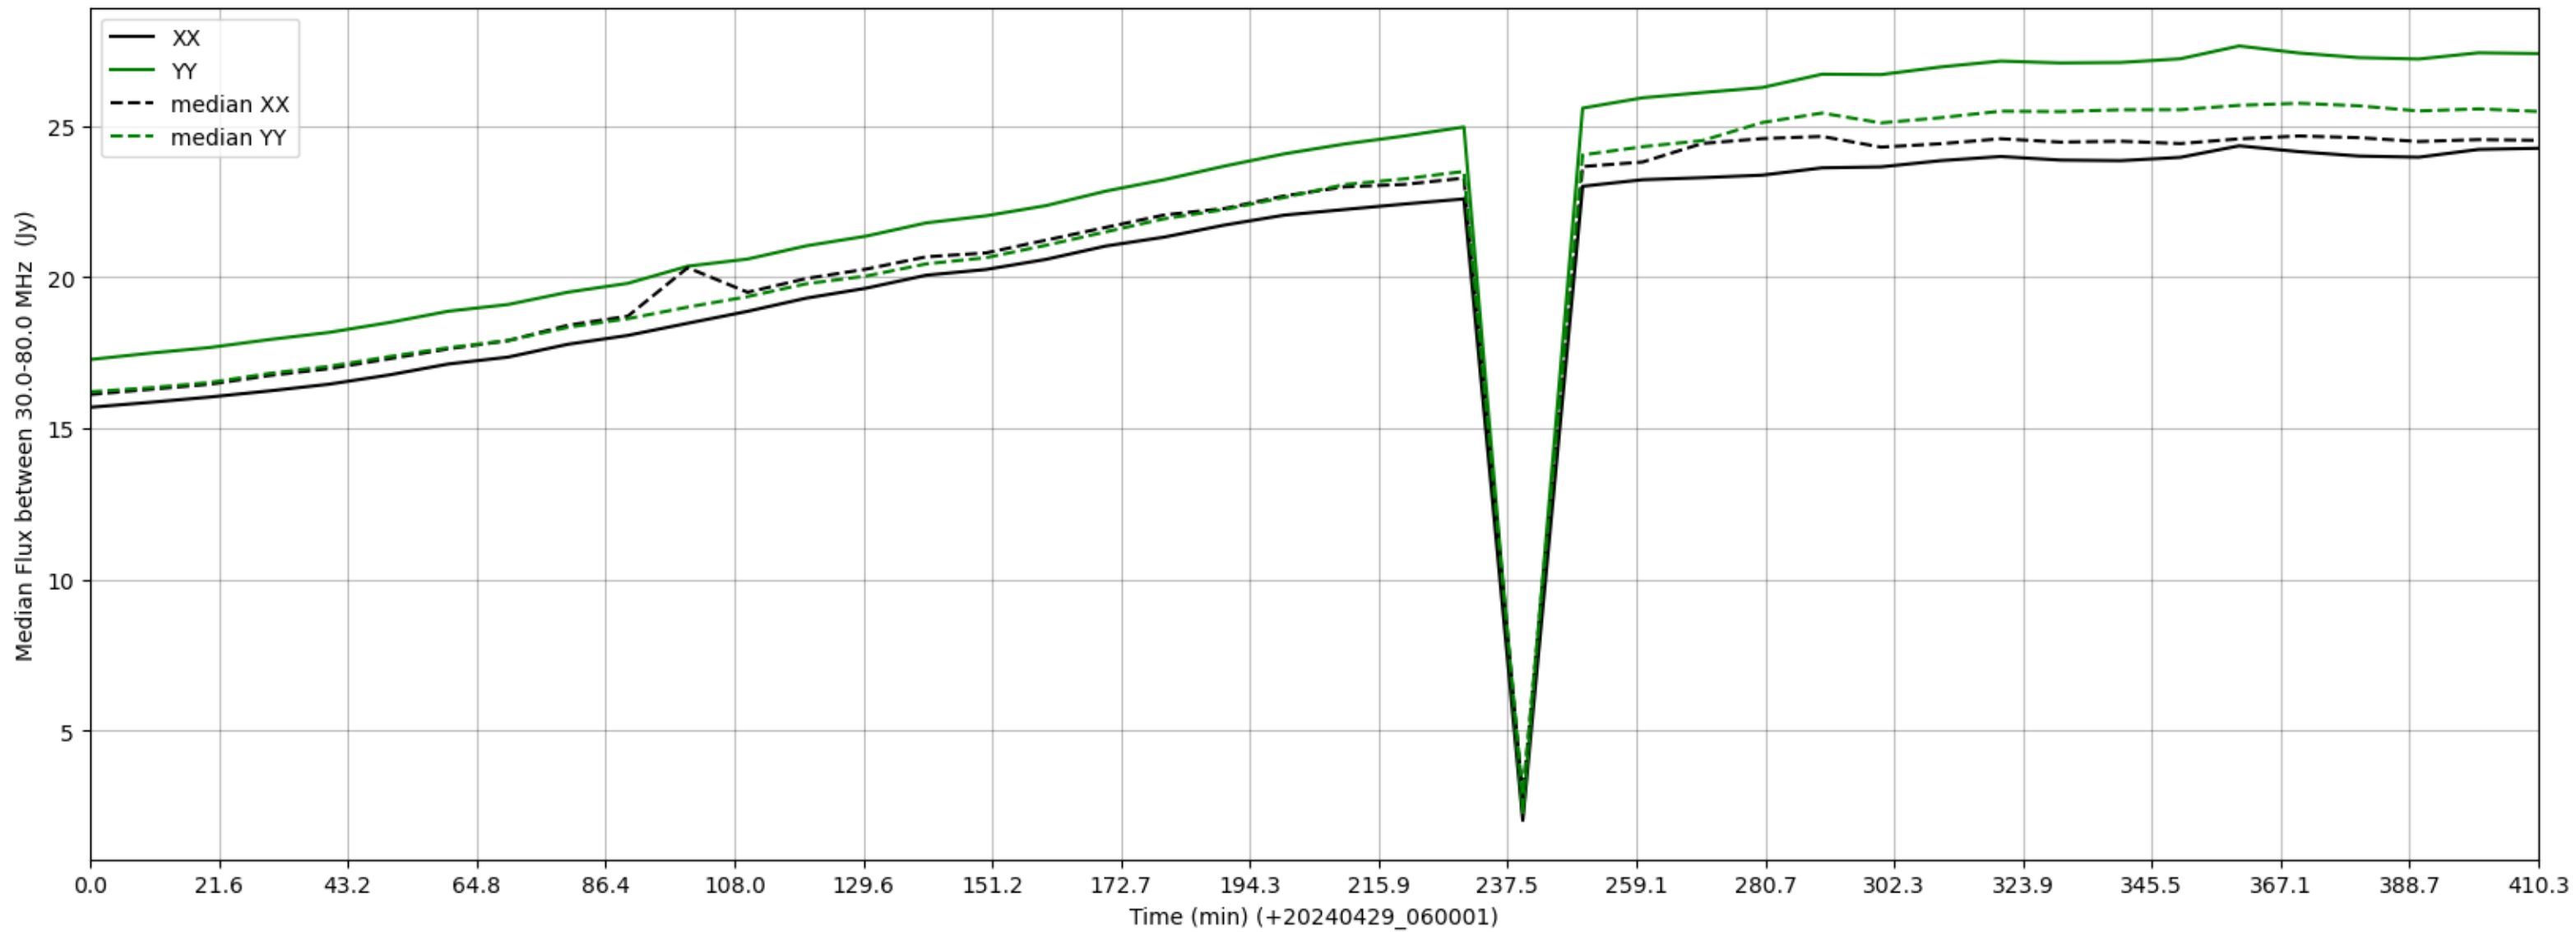

LWA271 - Correlator# 004 - XX FLAGS:BadSpecShape - YY FLAGS:Good

LWA269 - Correlator# 005 - XX FLAGS:BadSpecShape - YY FLAGS:Good

LWA276 - Correlator# 006 - XX FLAGS:Good - YY FLAGS:Good

LWA273 - Correlator# 007 - XX FLAGS:Good - YY FLAGS:Good