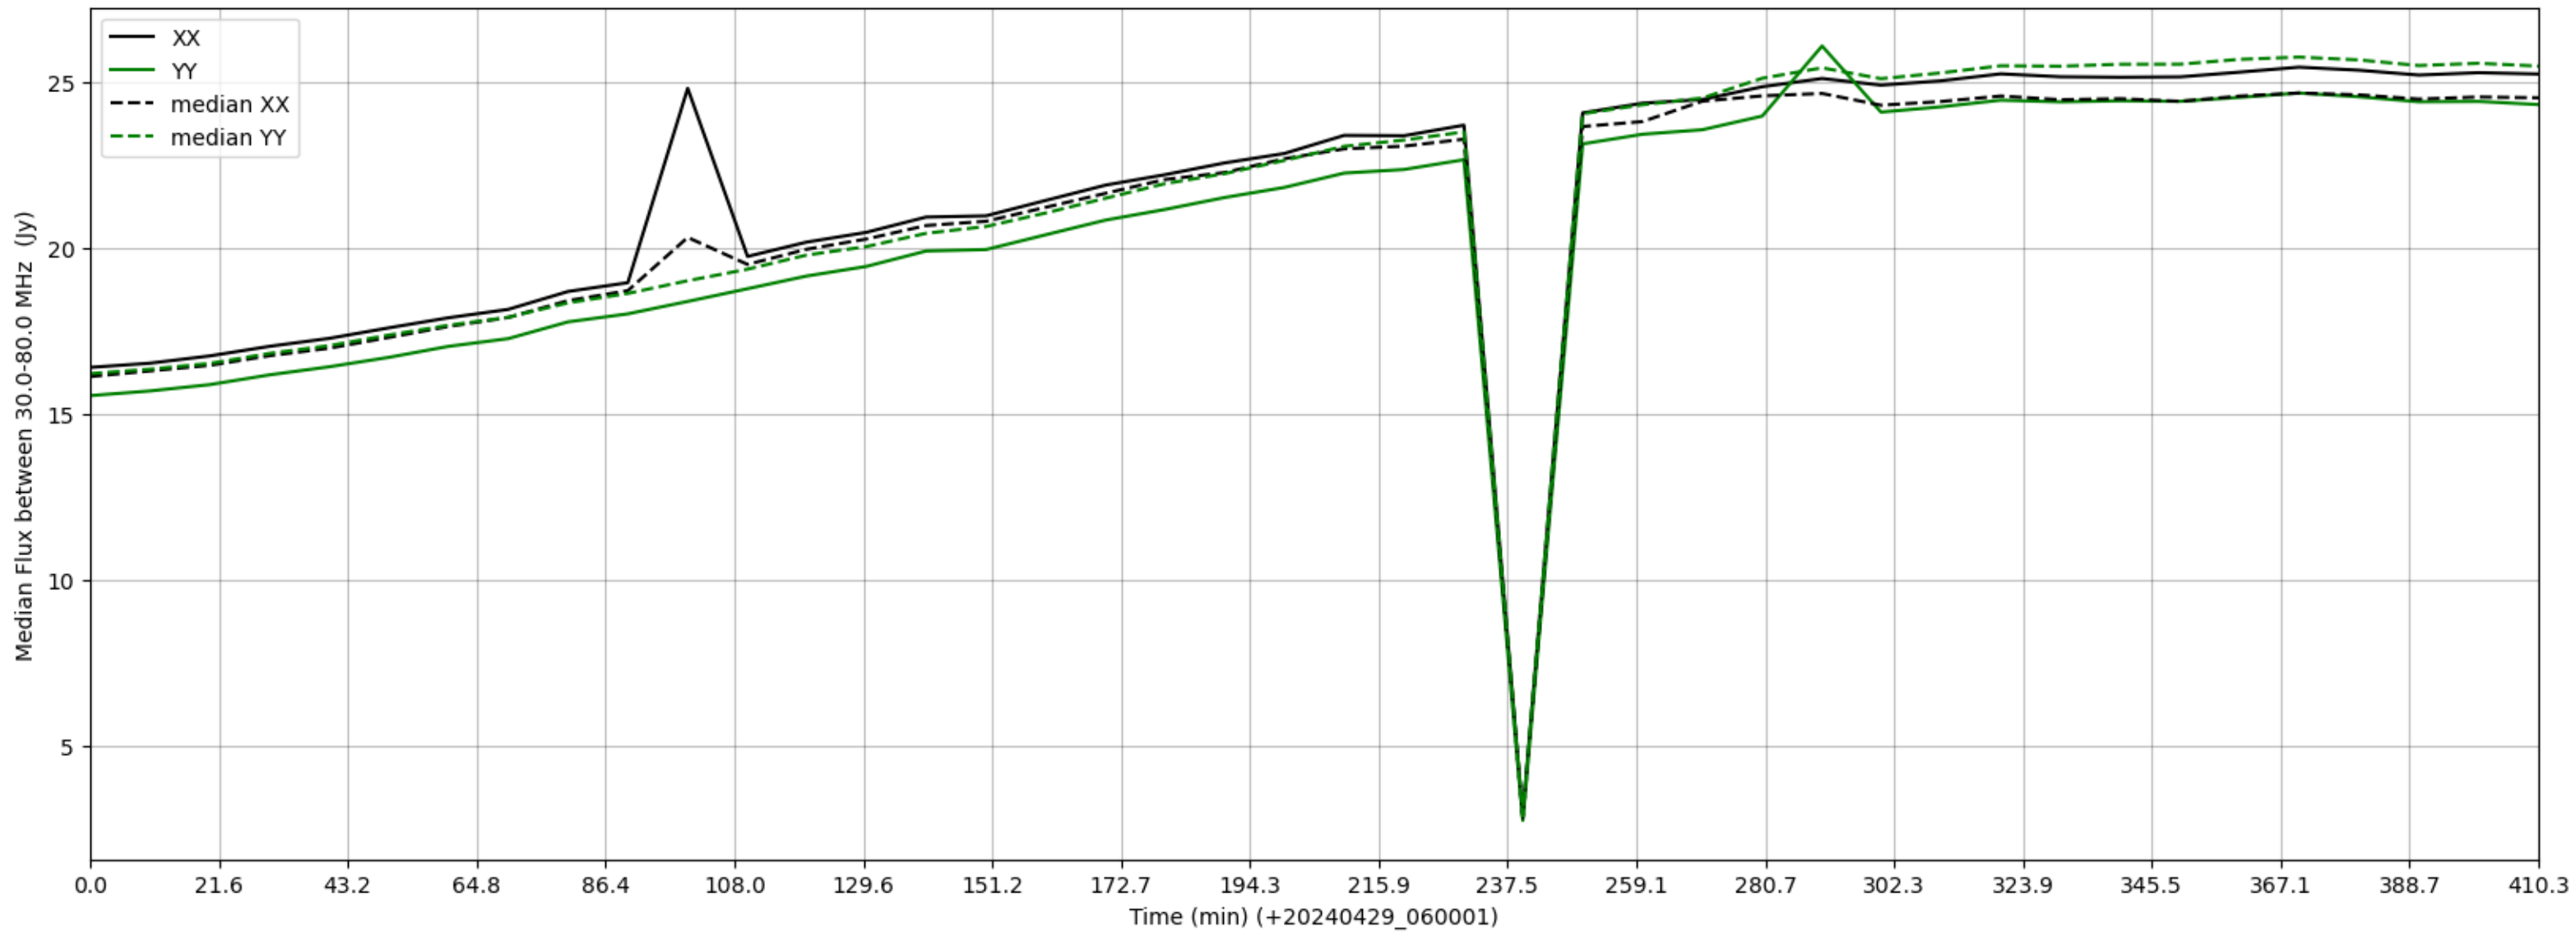

LWA223 - Correlator# 337 - XX FLAGS:Good - YY FLAGS:Good

LWA241 - Correlator# 336 - XX FLAGS:Good - YY FLAGS:Good