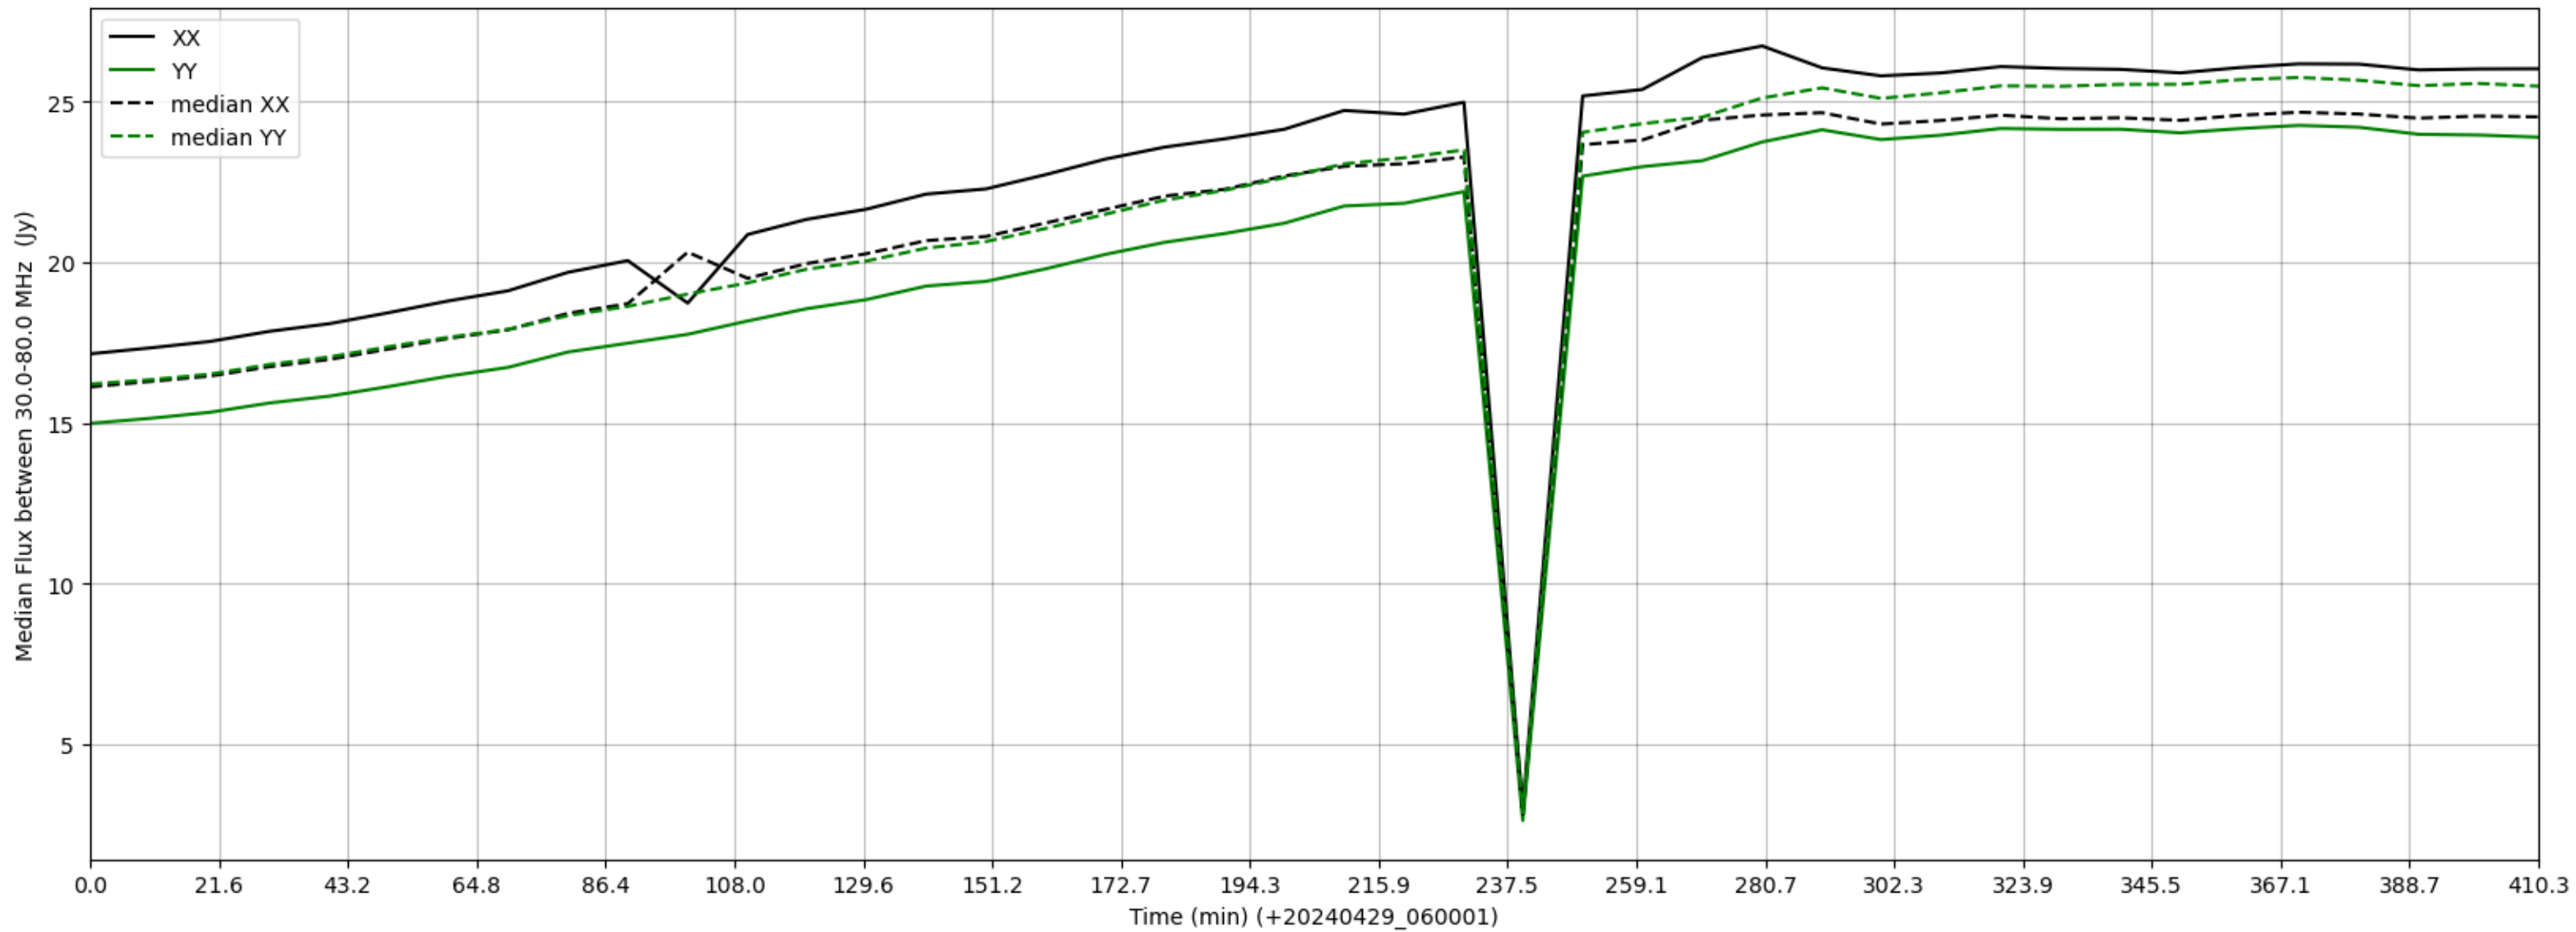

LWA325 - Correlator# 154 - XX FLAGS:Good - YY FLAGS:LowFlux

LWA121 - Correlator# 153 - XX FLAGS:Good - YY FLAGS:Good