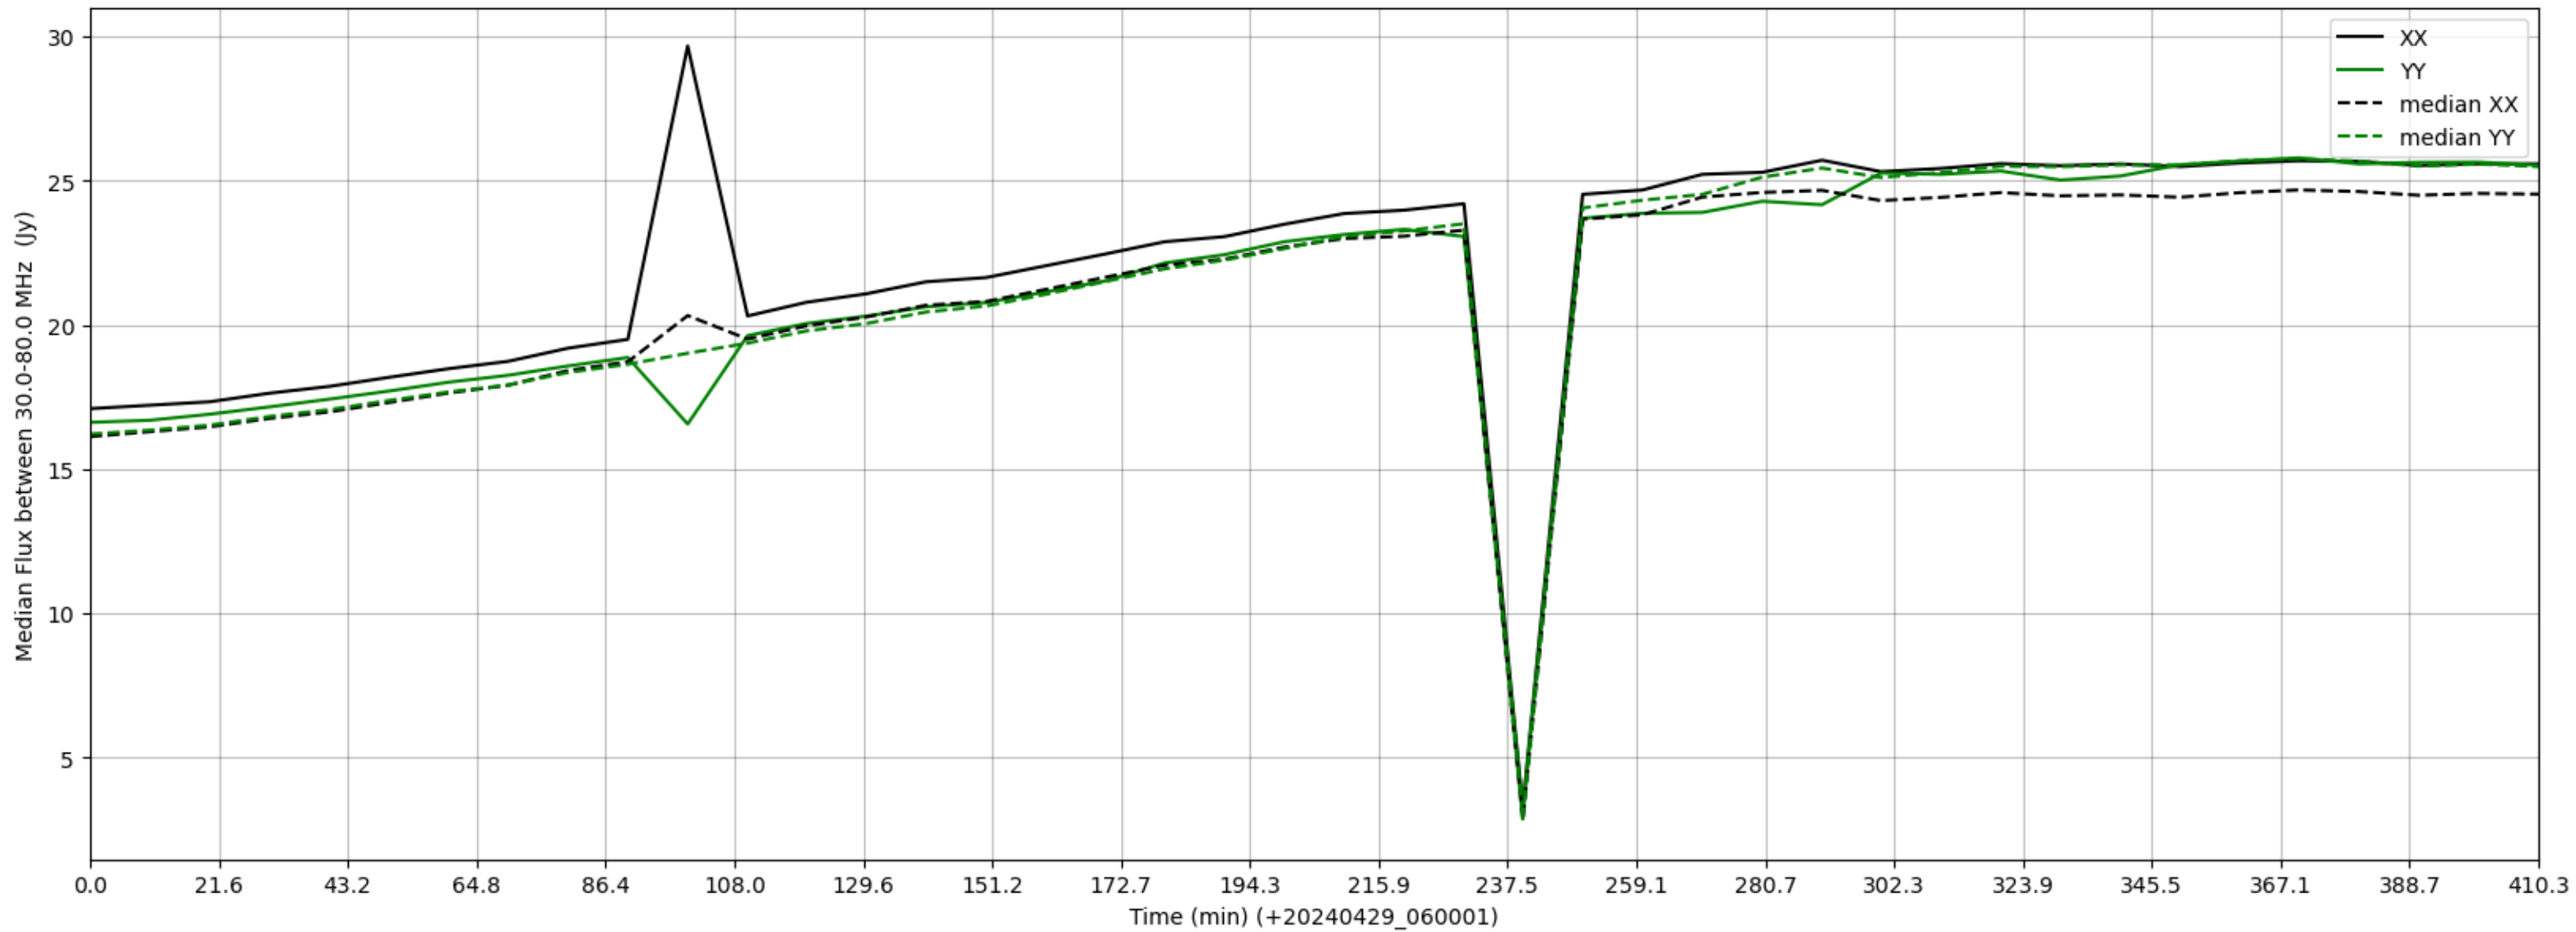

LWA068 - Correlator# 166 - XX FLAGS:Good - YY FLAGS:Good

LWA065 - Correlator# 165 - XX FLAGS:Good - YY FLAGS:Good