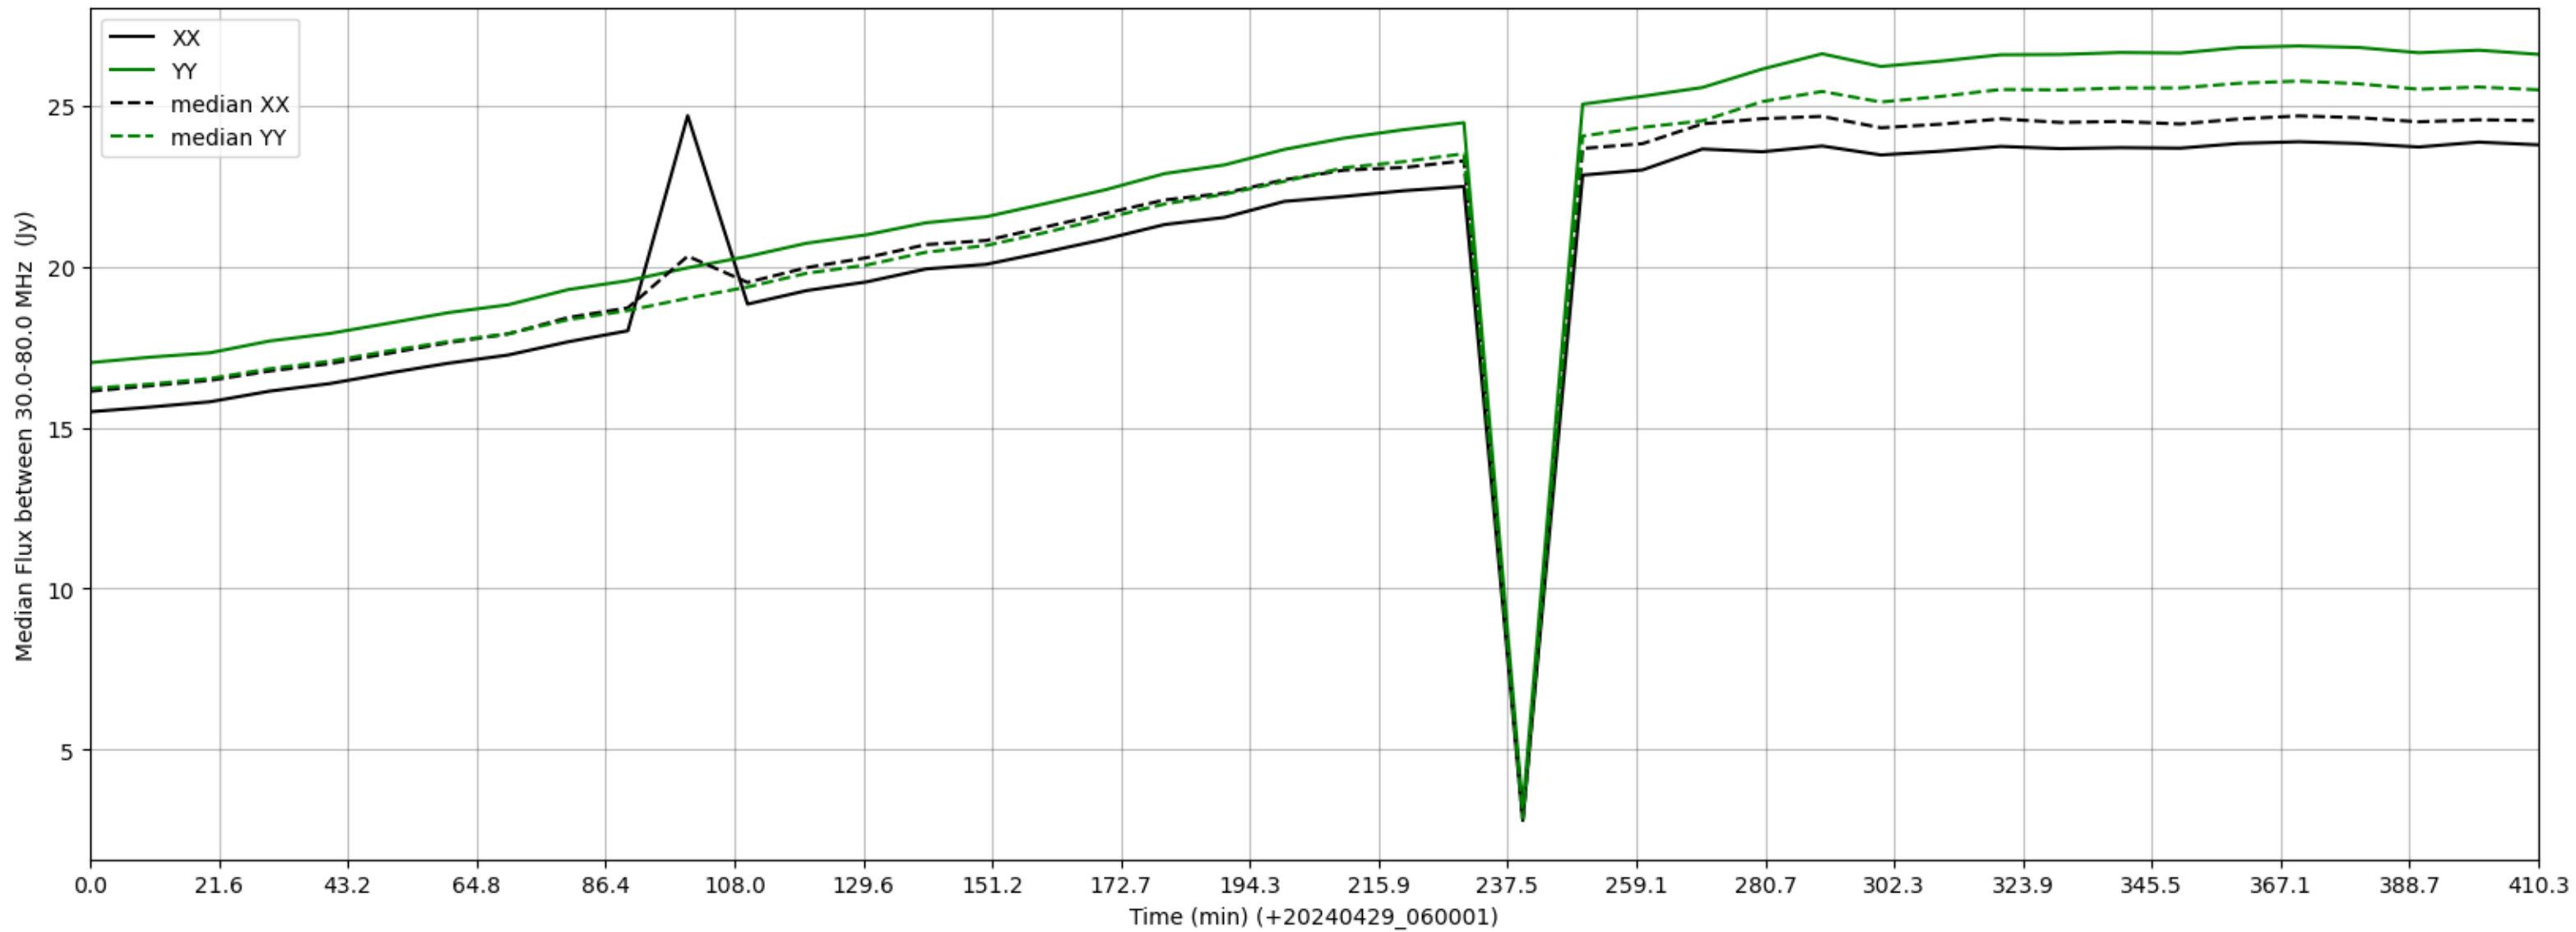

LWA035 - Correlator# 160 - XX FLAGS:Good - YY FLAGS:Good

LWA033 - Correlator# 161 - XX FLAGS:Good - YY FLAGS:Good

LWA034 - Correlator# 162 - XX FLAGS:Good - YY FLAGS:Good

LWA036 - Correlator# 163 - XX FLAGS:Good - YY FLAGS:Good