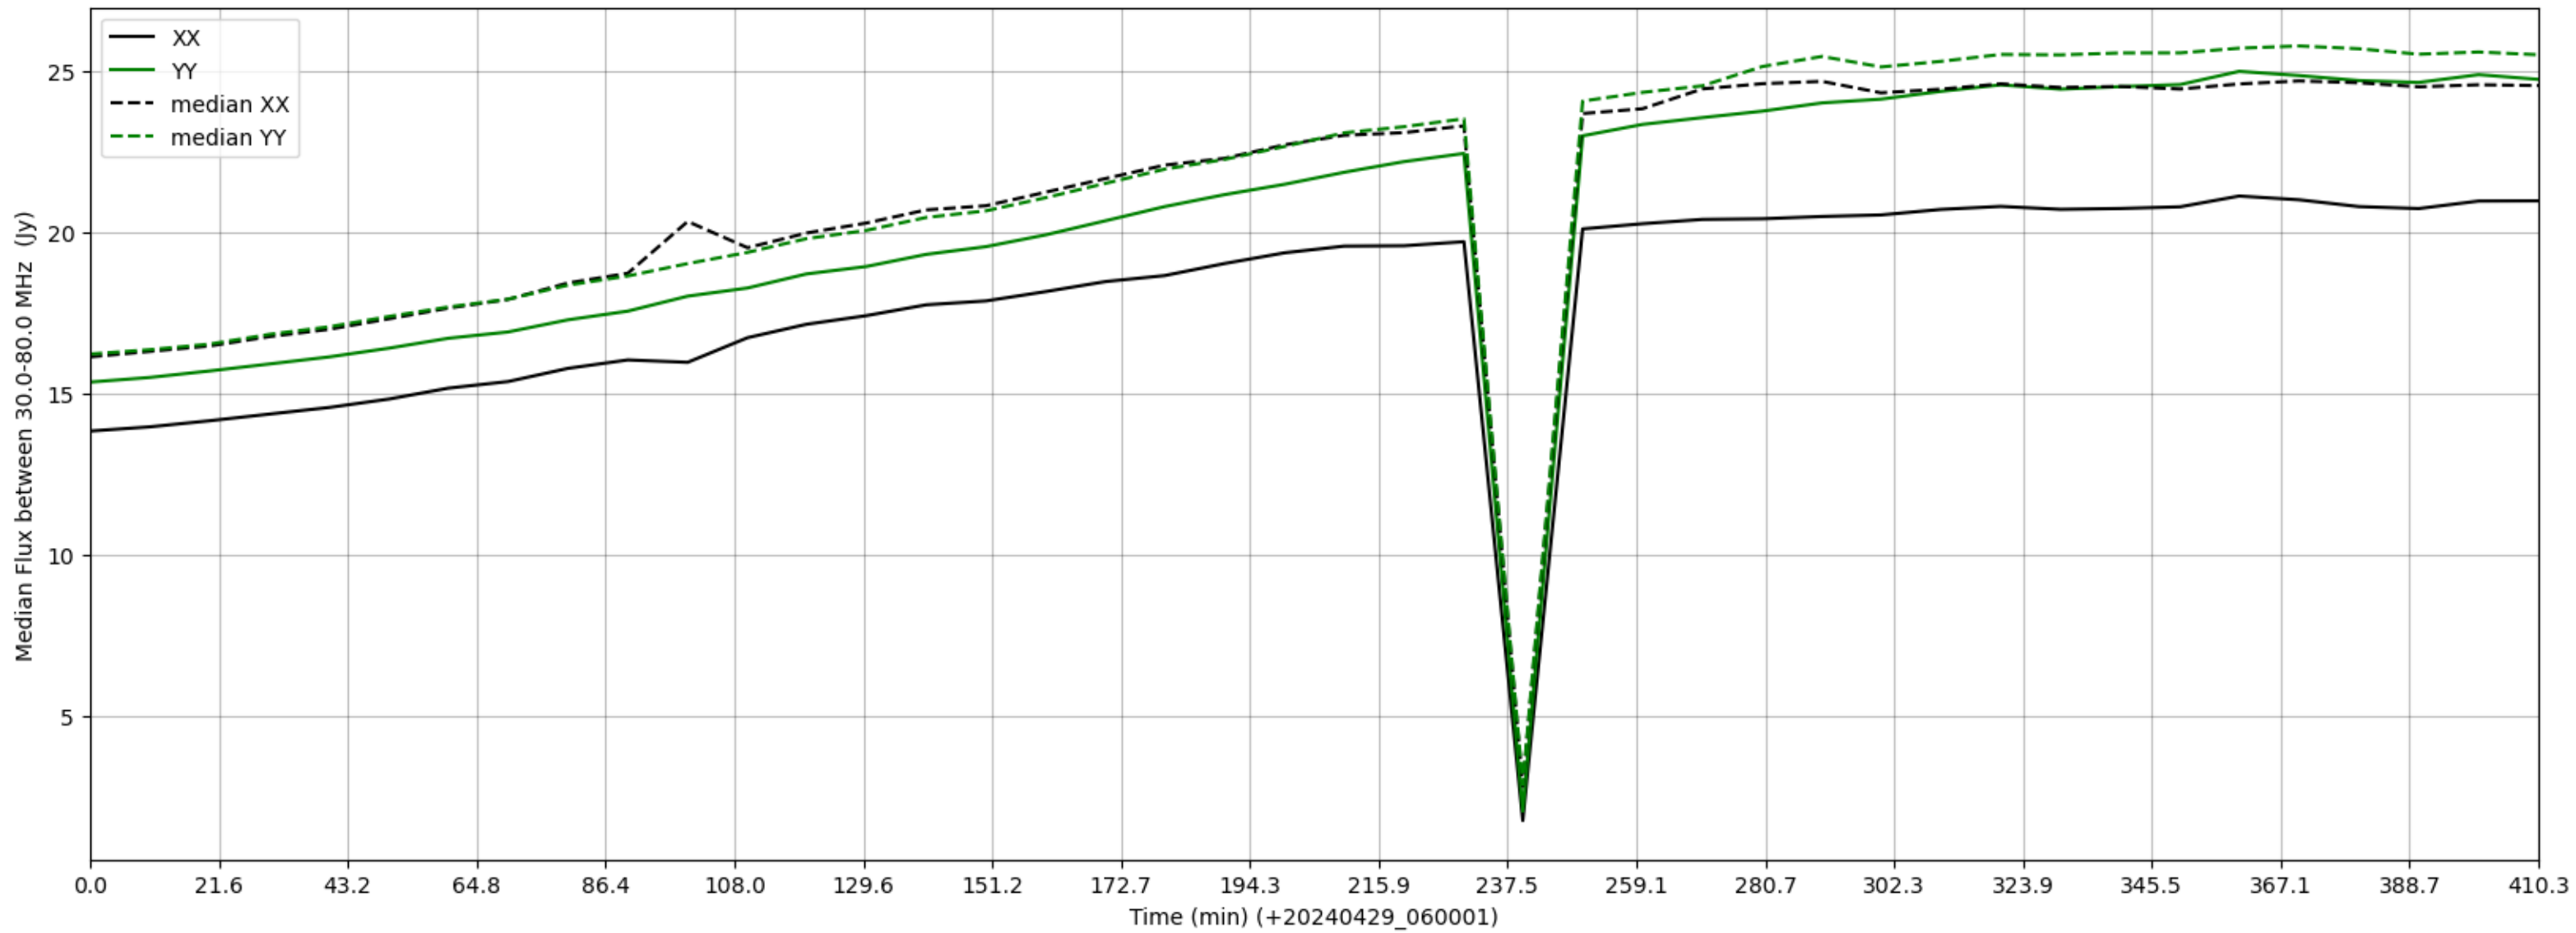

LWA339 - Correlator# 027 - XX FLAGS:Good - YY FLAGS:Good

LWA340 - Correlator# 026 - XX FLAGS:Good - YY FLAGS:Good