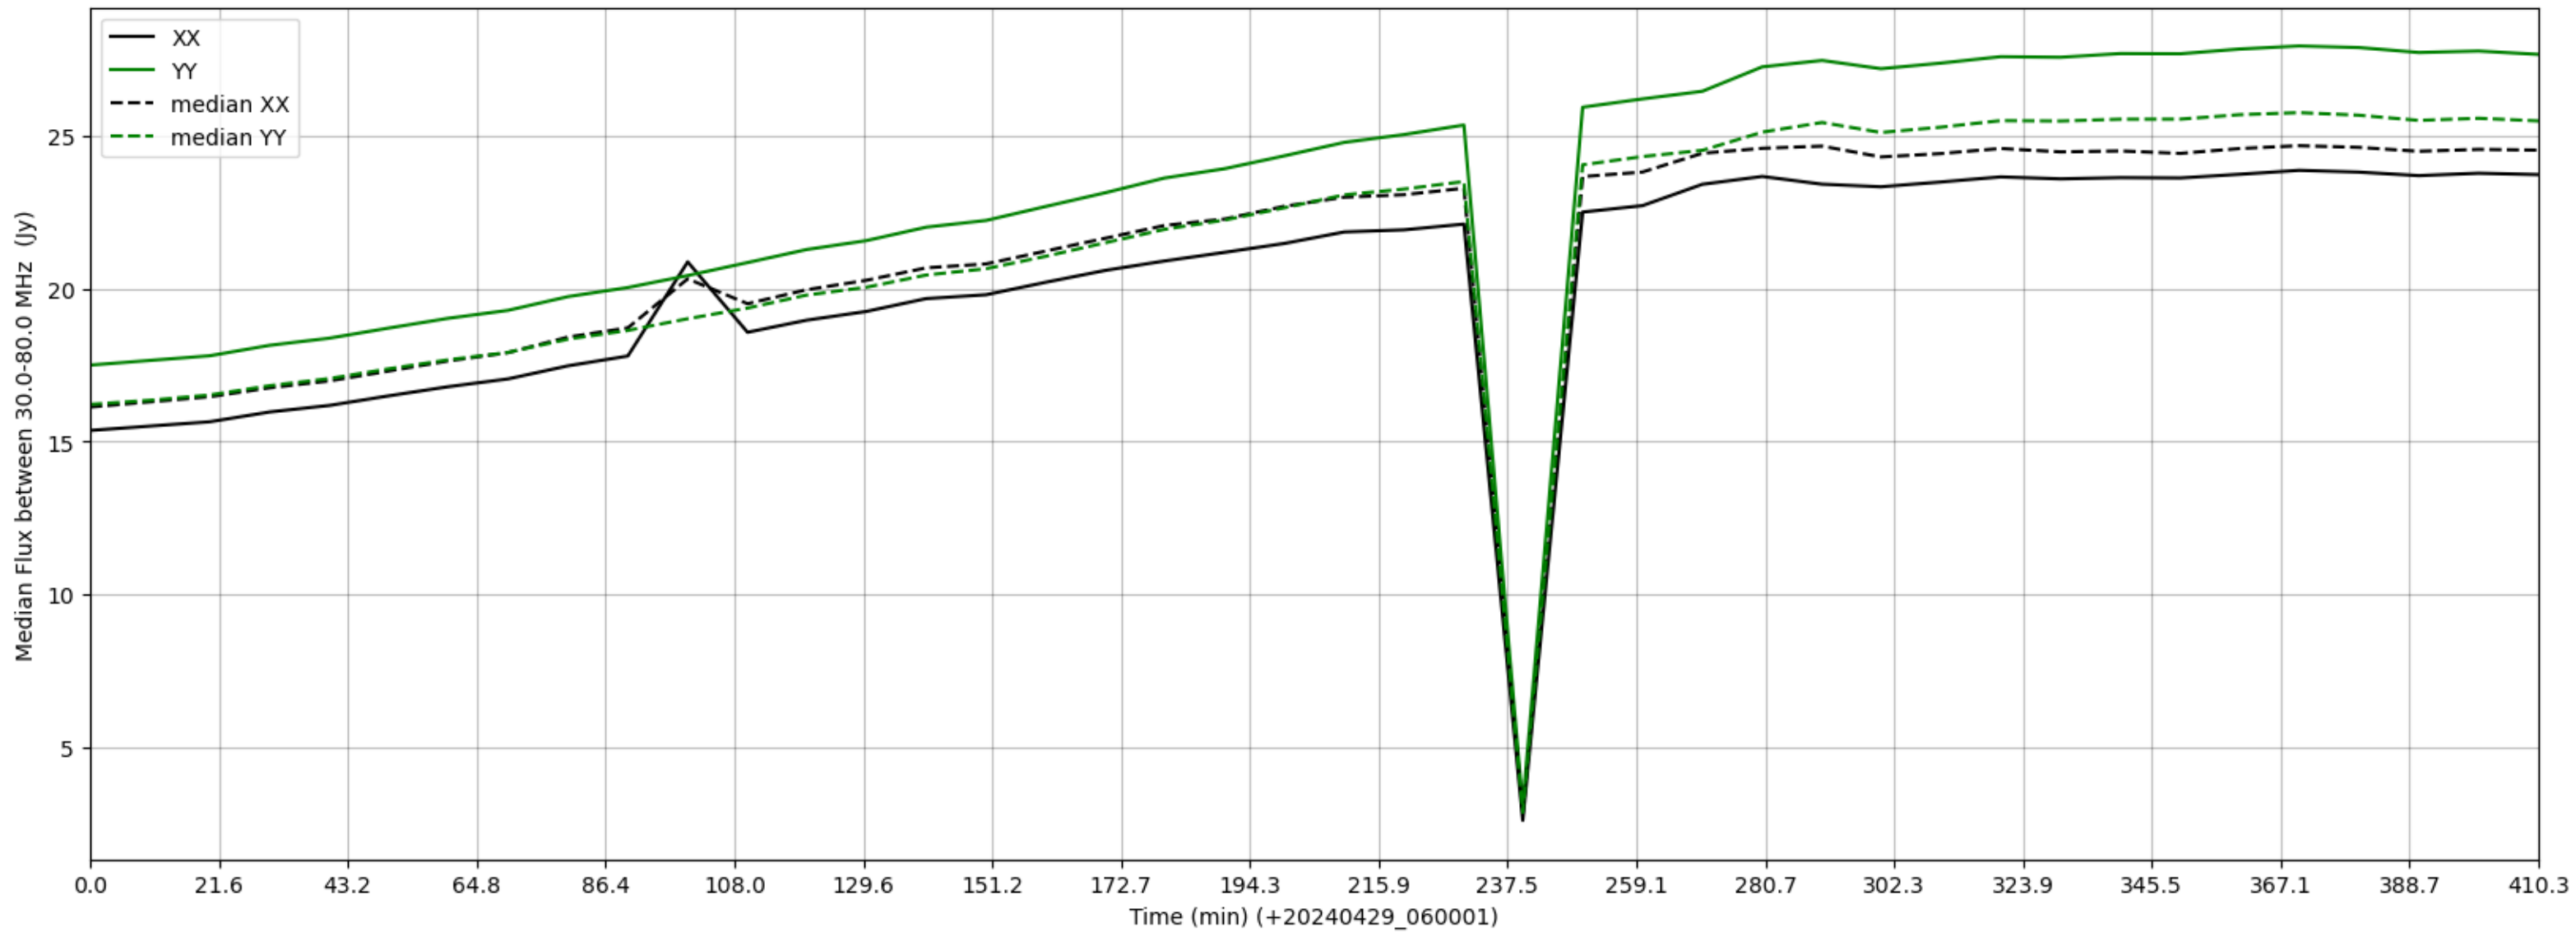

LWA117 - Correlator# 207 - XX FLAGS:Good - YY FLAGS:Good

LWA118 - Correlator# 206 - XX FLAGS:Good - YY FLAGS:Good