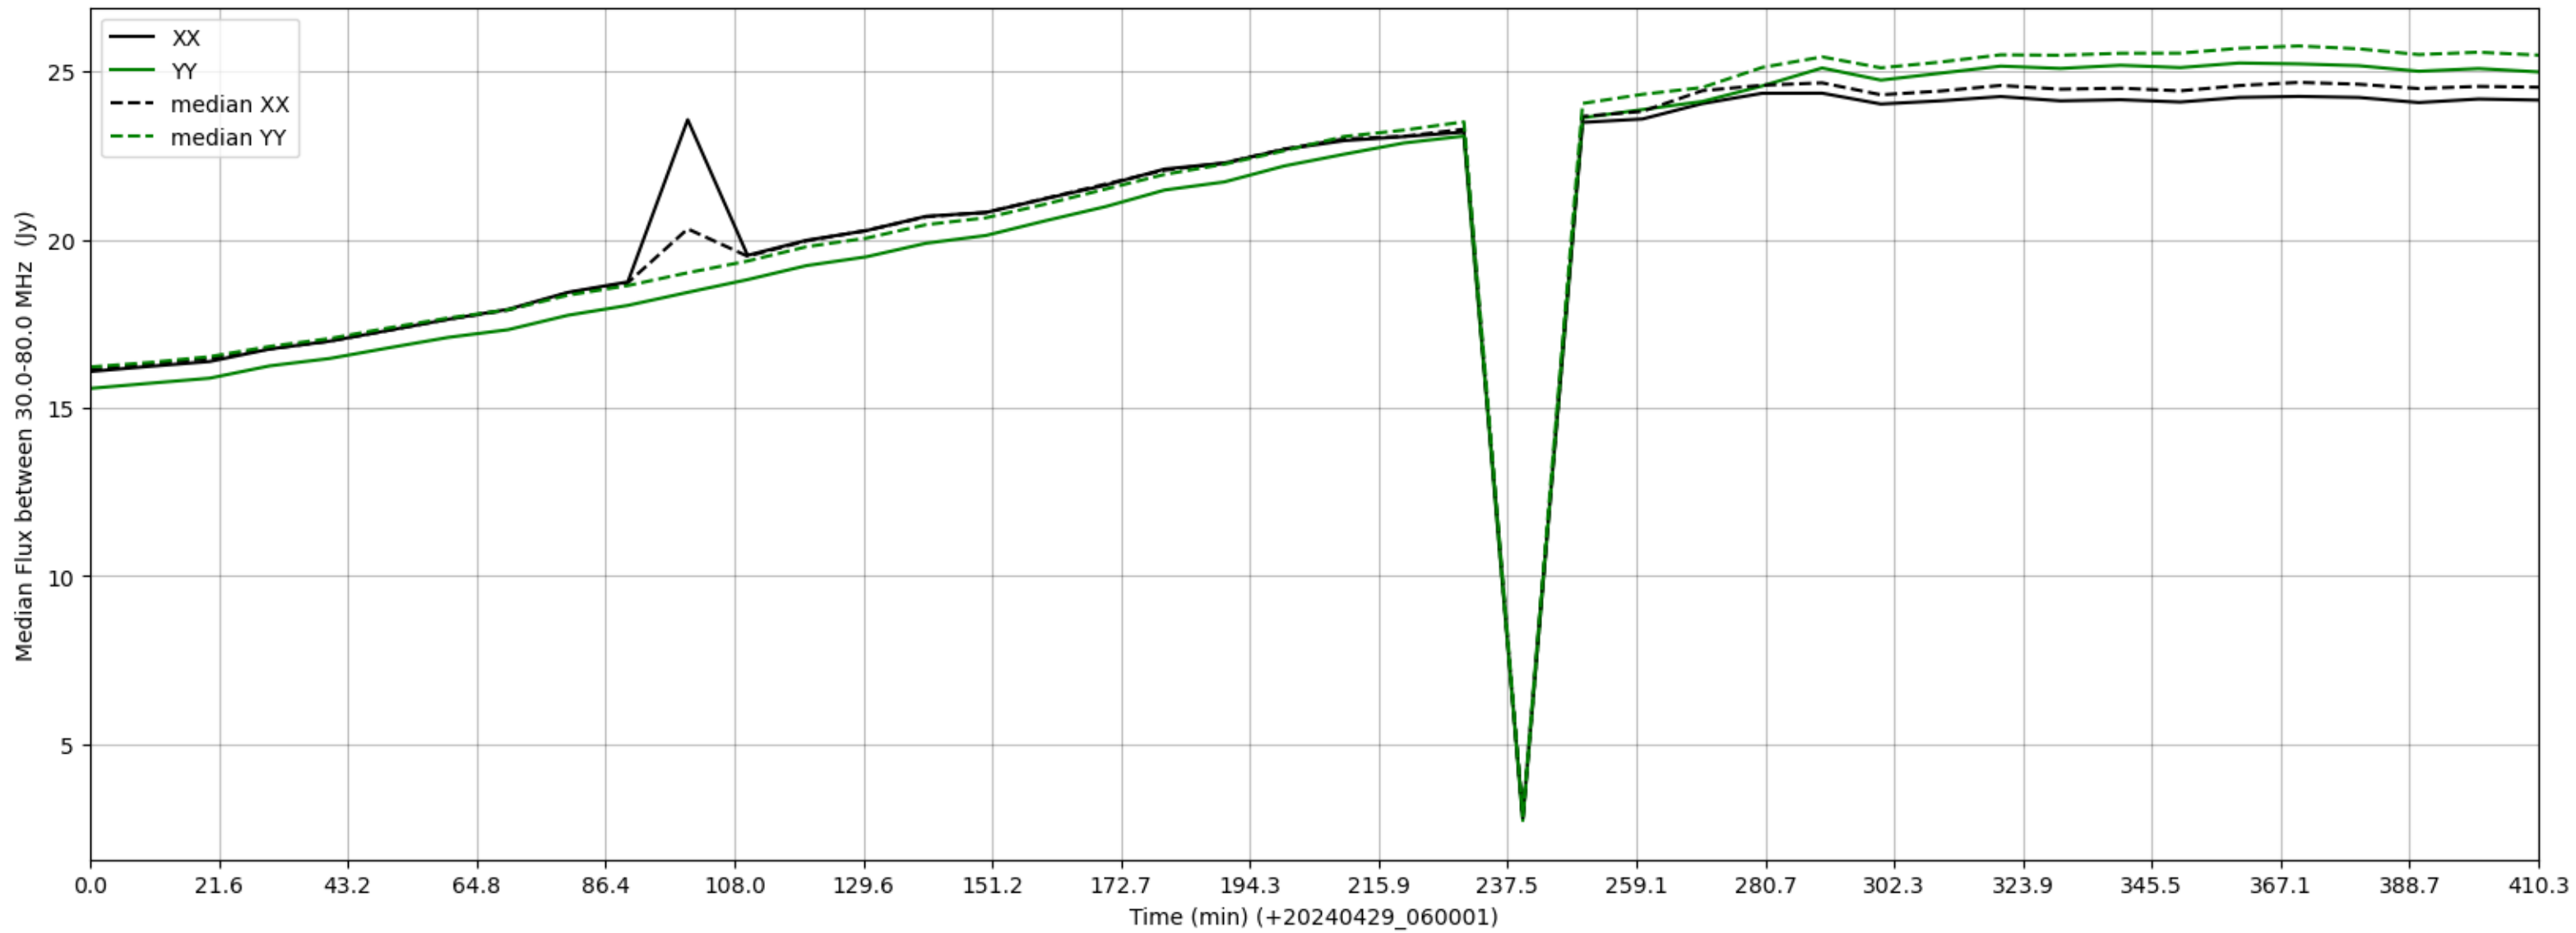

LWA209 - Correlator# 301 - XX FLAGS:LowFlux - YY FLAGS:LowFlux

LWA210 - Correlator# 300 - XX FLAGS:Good - YY FLAGS:Good