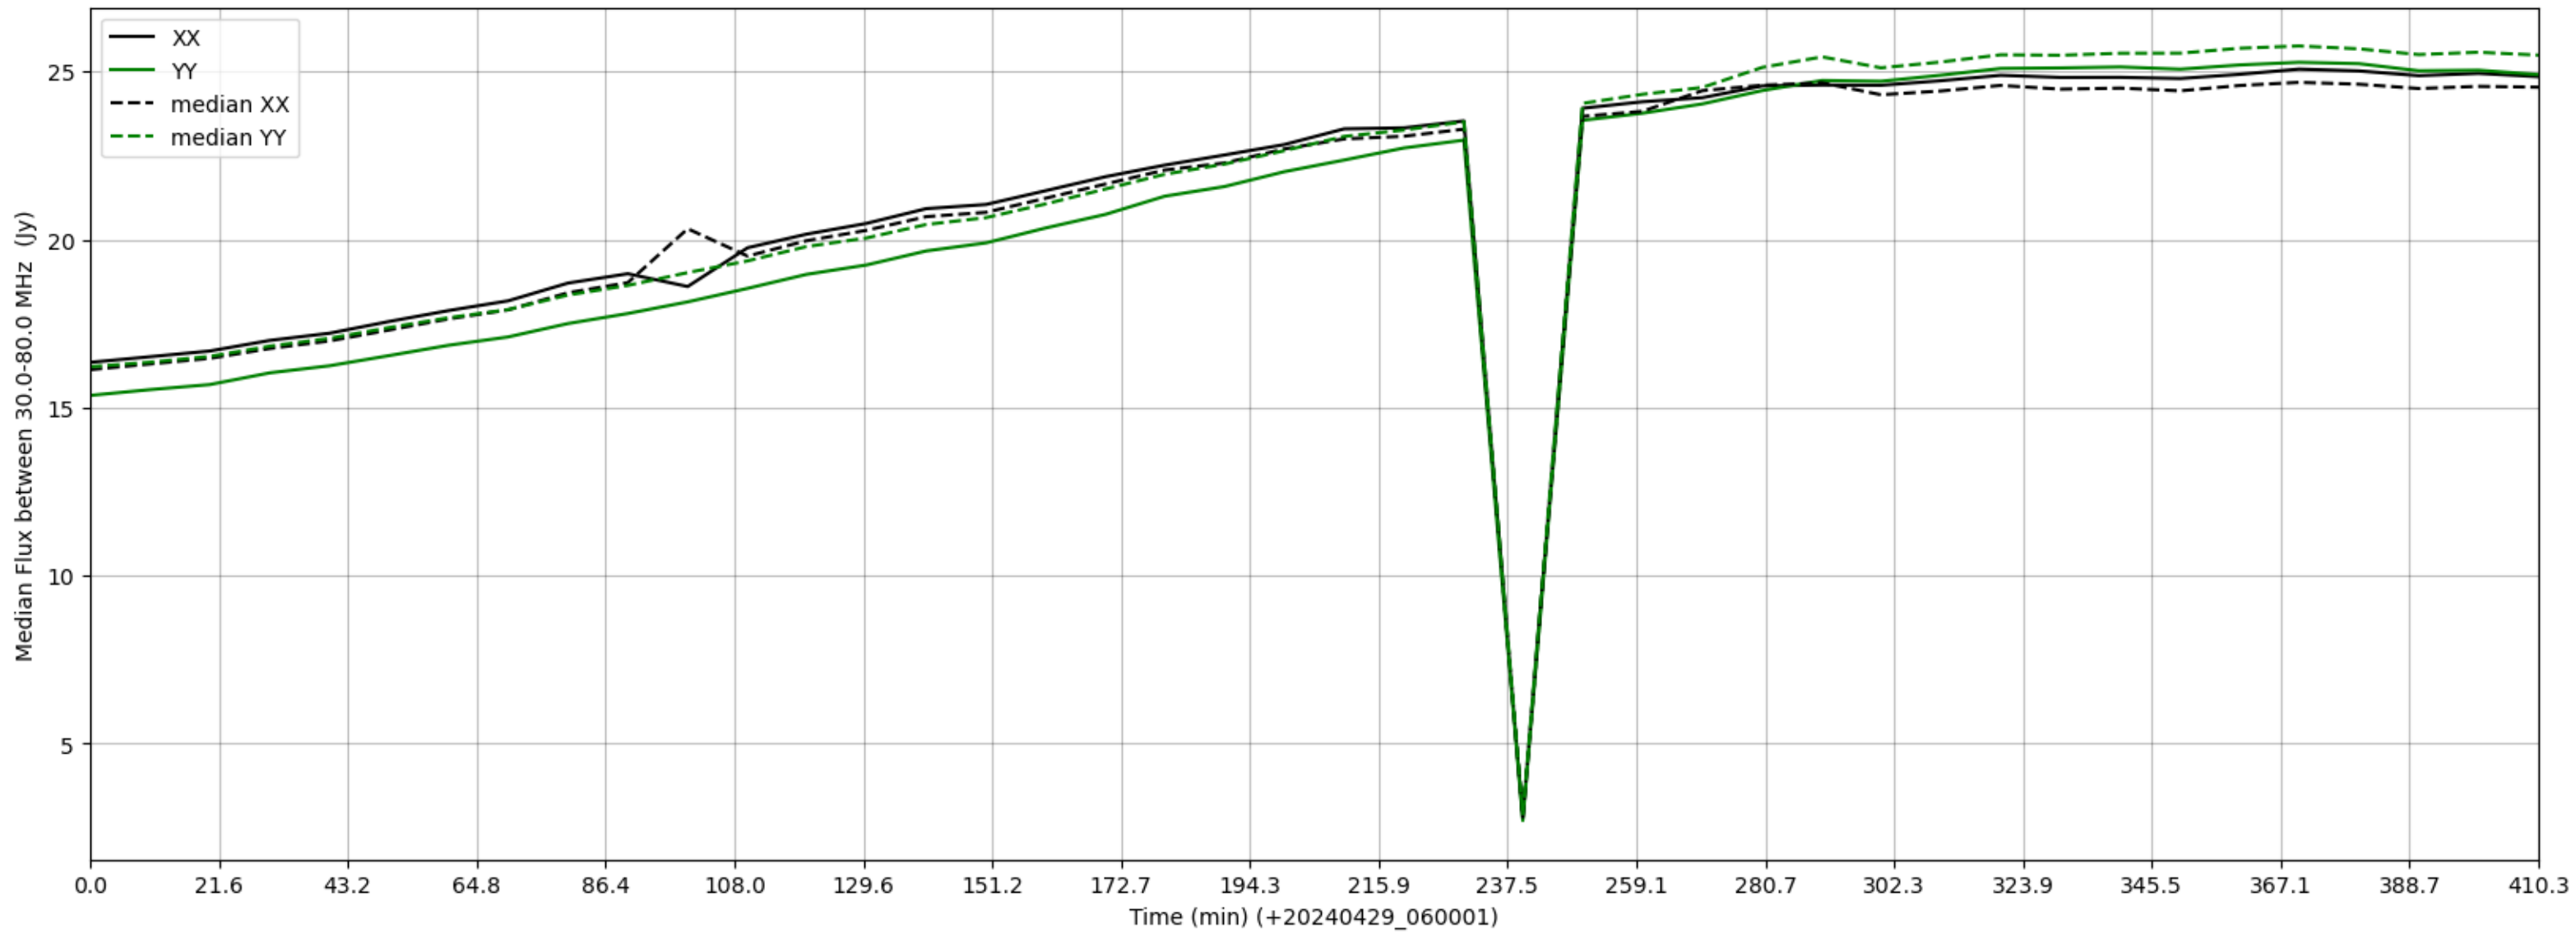

LWA156 - Correlator# 235 - XX FLAGS:Good - YY FLAGS:Good

LWA157 - Correlator# 234 - XX FLAGS:Good - YY FLAGS:Good