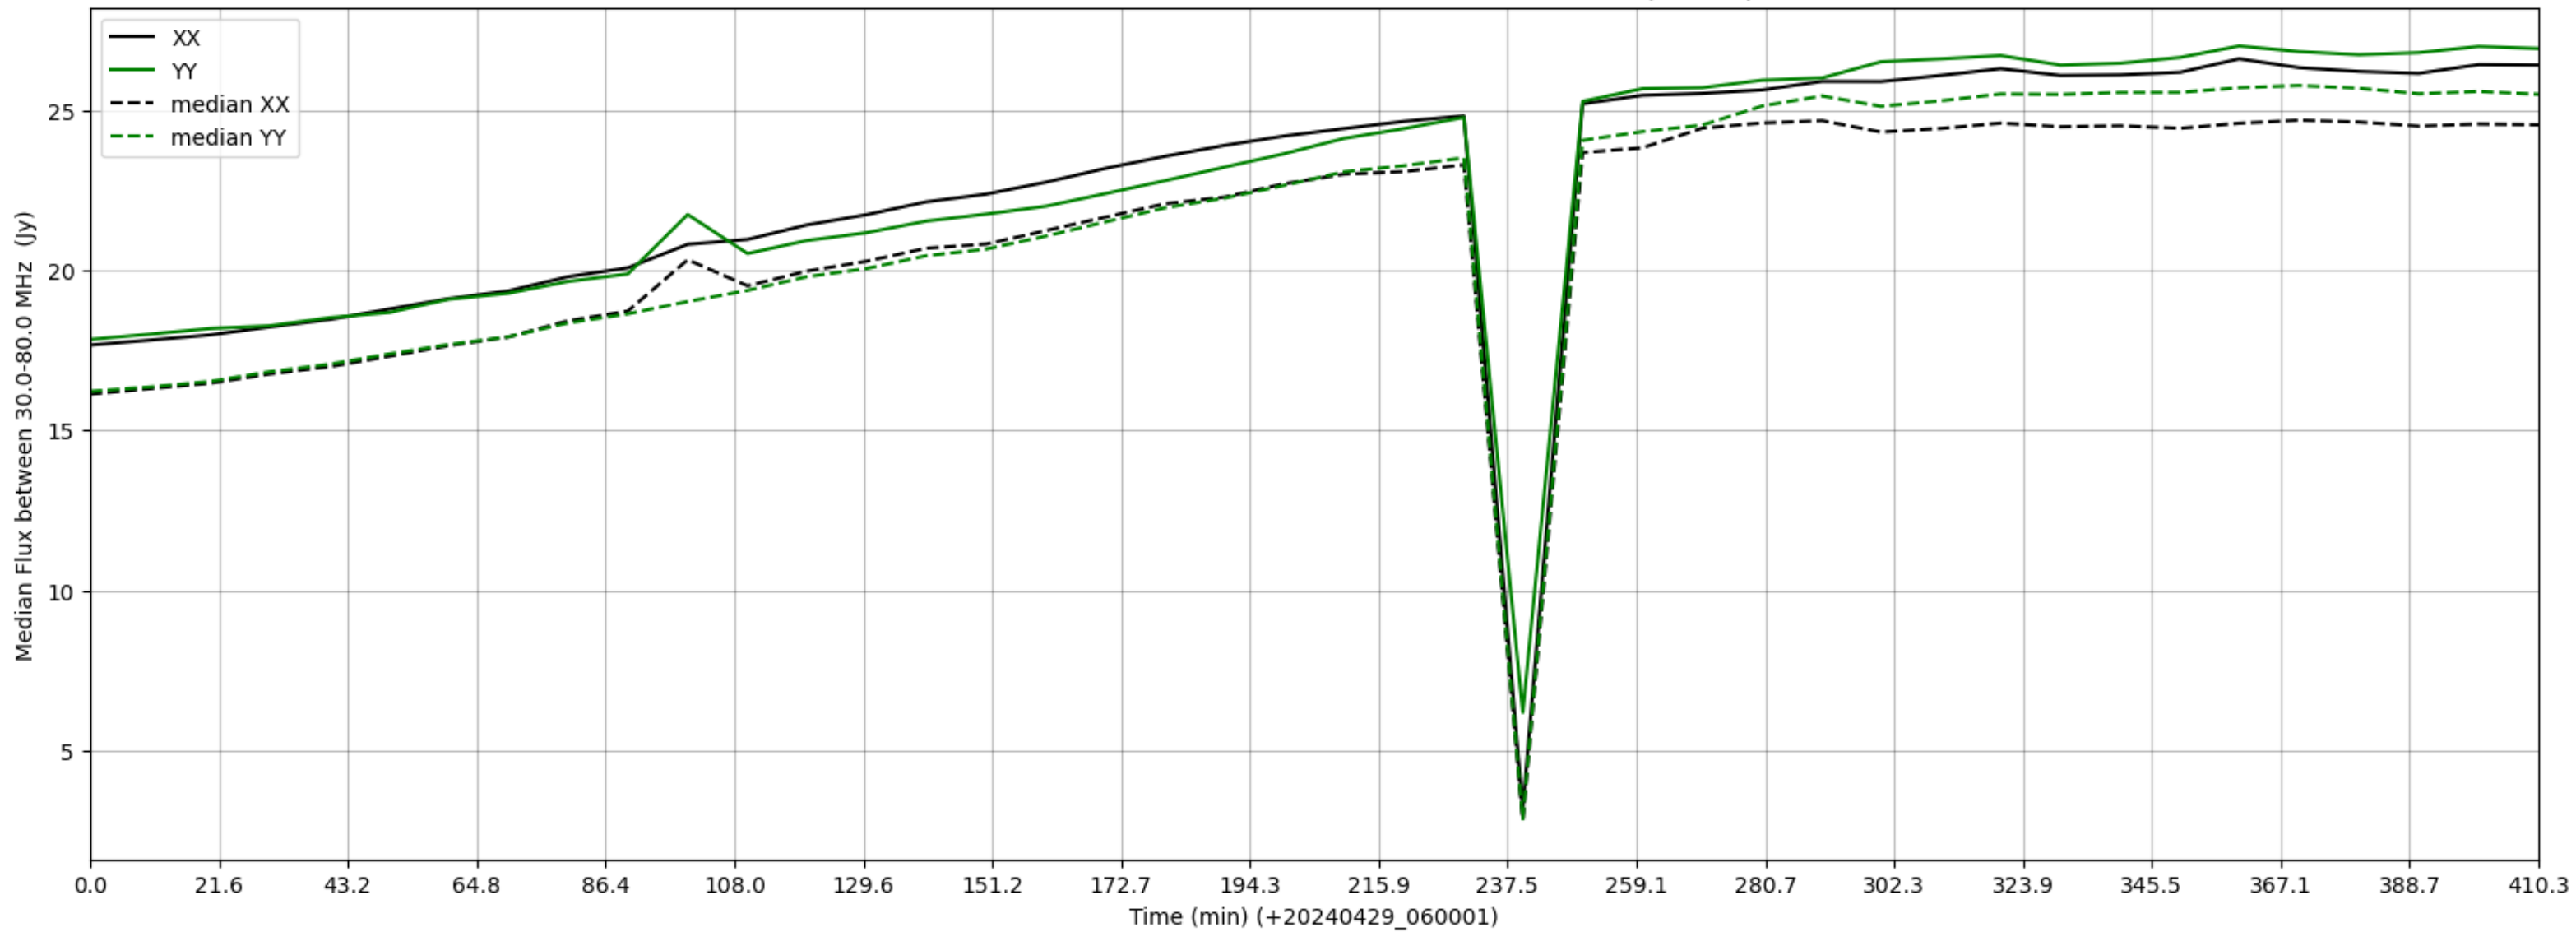

LWA284 - Correlator# 043 - XX FLAGS:Good - YY FLAGS:Good

LWA288 - Correlator# 042 - XX FLAGS:Good - YY FLAGS:BadSpecShape