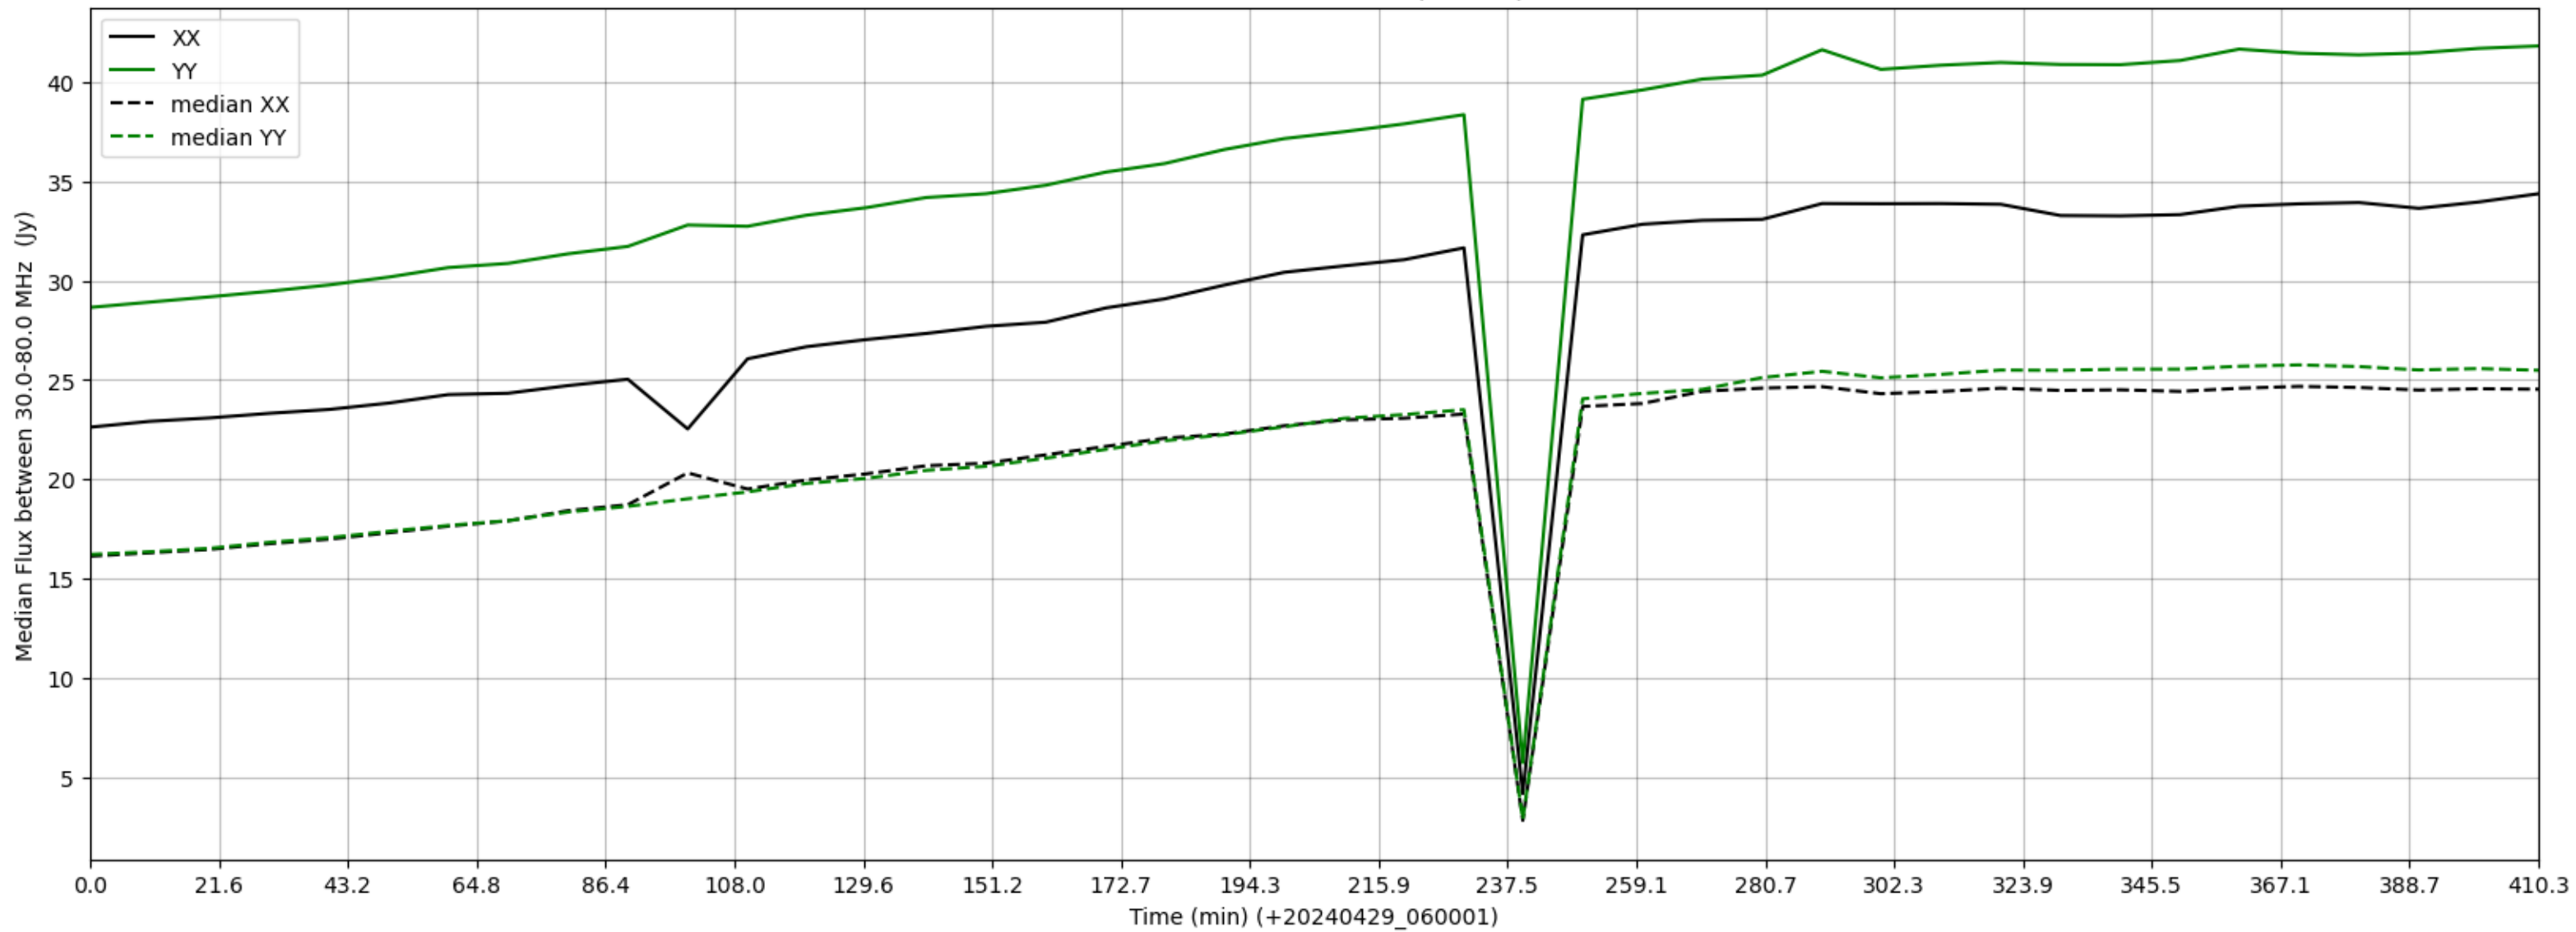

LWA270 - Correlator# 039 - XX FLAGS:Good - YY FLAGS:Good

LWA272 - Correlator# 038 - XX FLAGS:BadSpecShape - YY FLAGS:Good