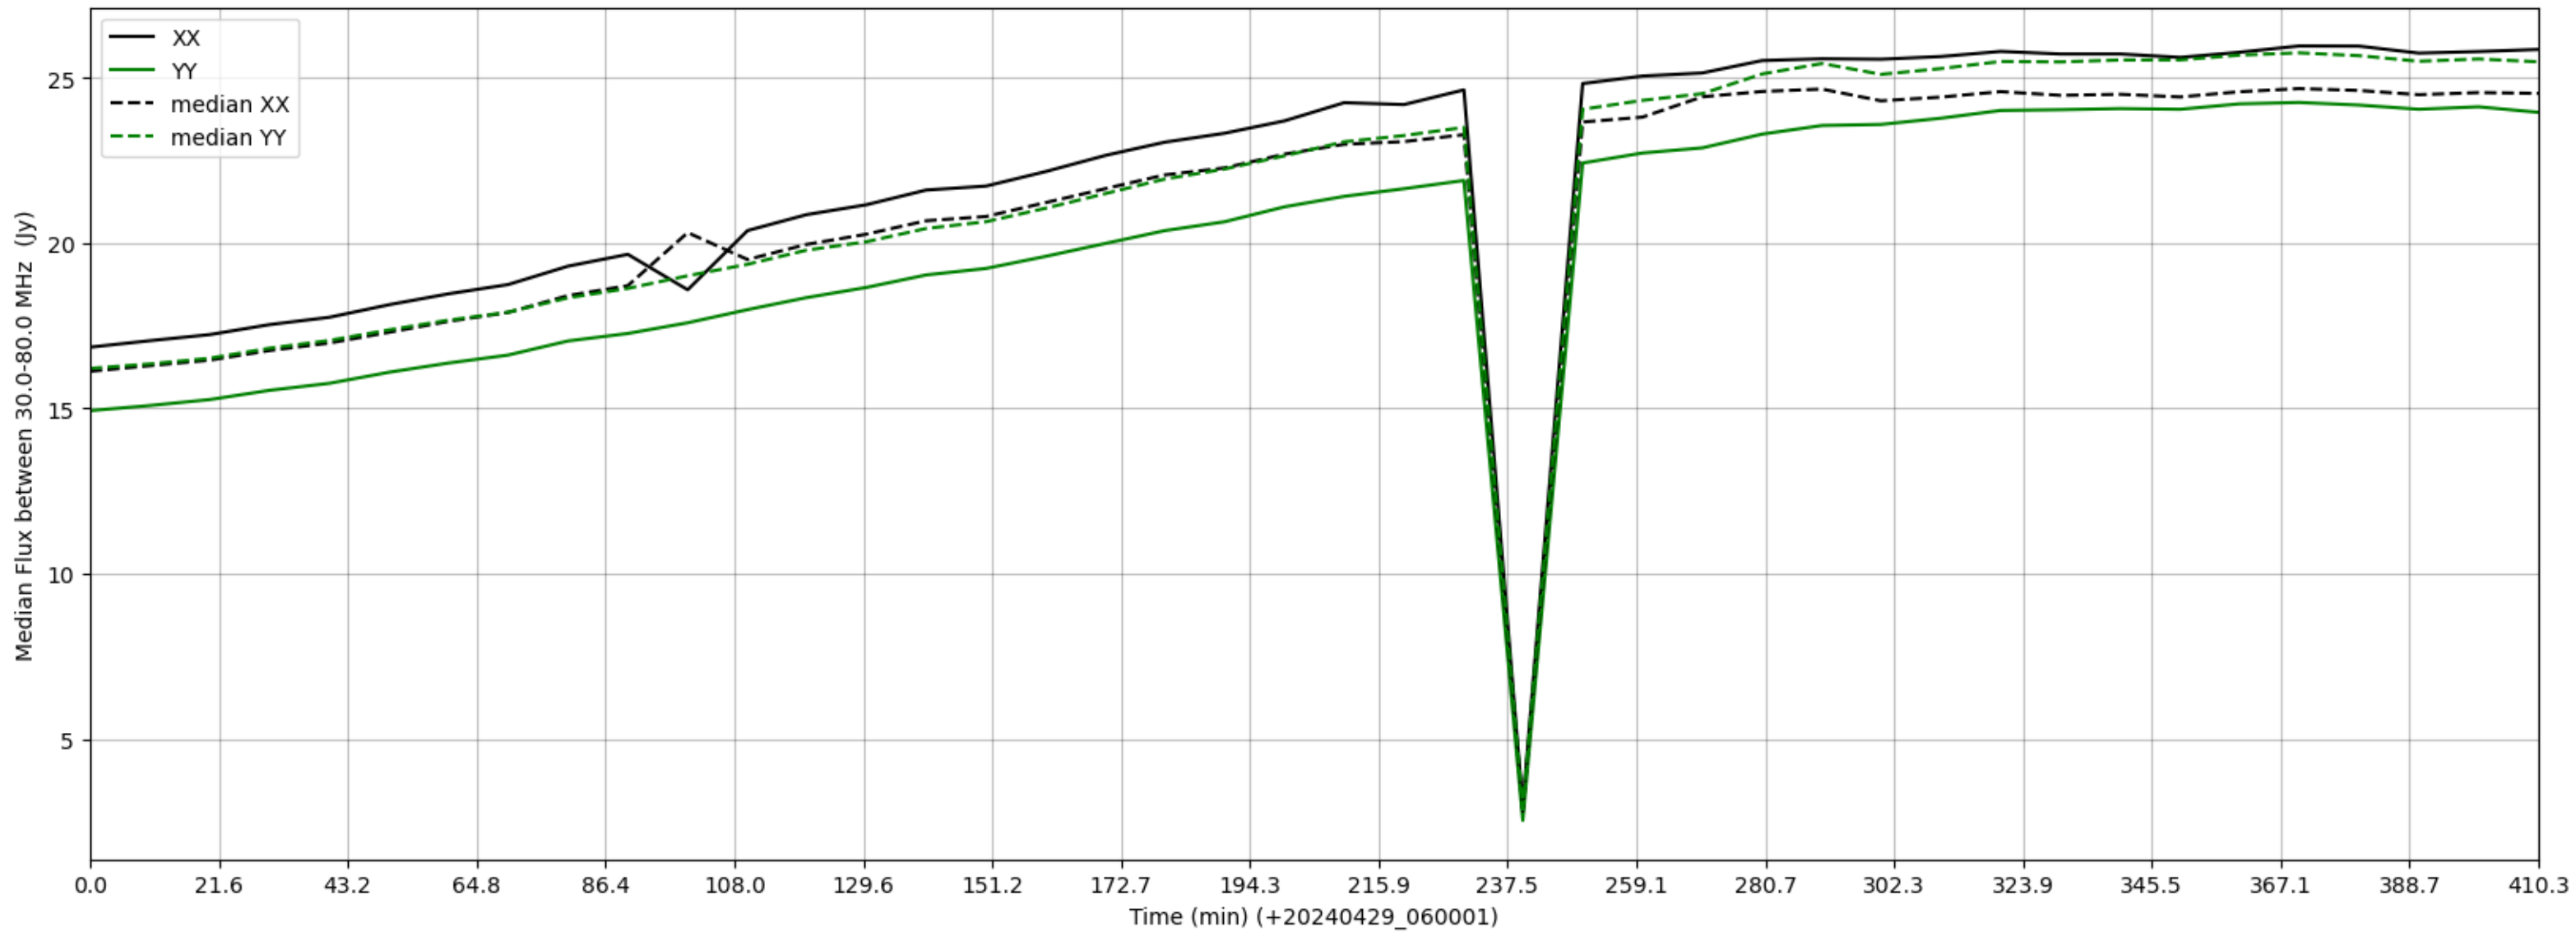

LWA124 - Correlator# 224 - XX FLAGS:LowFlux - YY FLAGS:LowFlux

LWA127 - Correlator# 225 - XX FLAGS:Good - YY FLAGS:Good

LWA126 - Correlator# 226 - XX FLAGS:Good - YY FLAGS:Good

LWA125 - Correlator# 227 - XX FLAGS:Good - YY FLAGS:Good