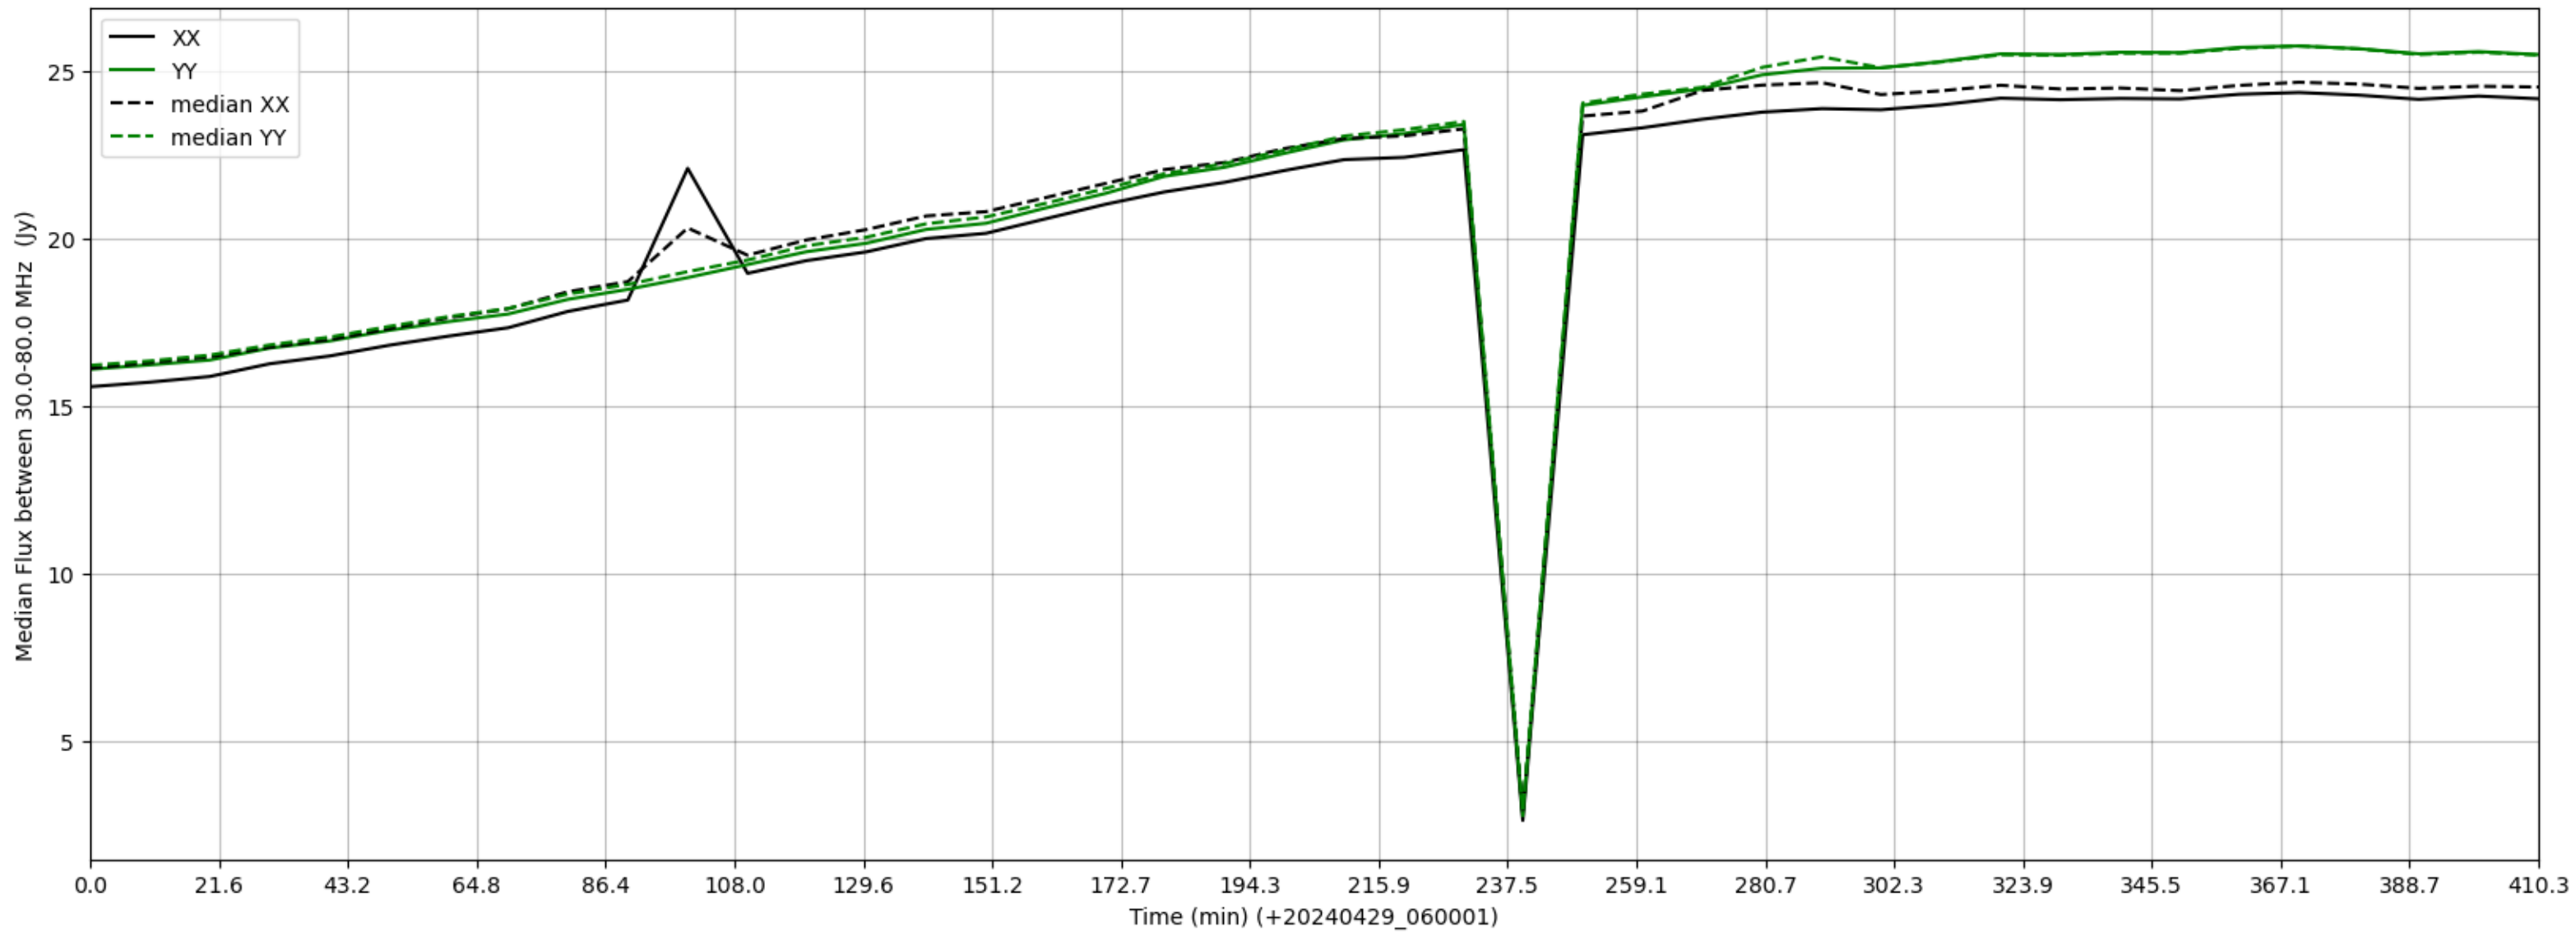

LWA261 - Correlator# 346 - XX FLAGS:Good - YY FLAGS:Good

LWA250 - Correlator# 345 - XX FLAGS:Good - YY FLAGS:Good