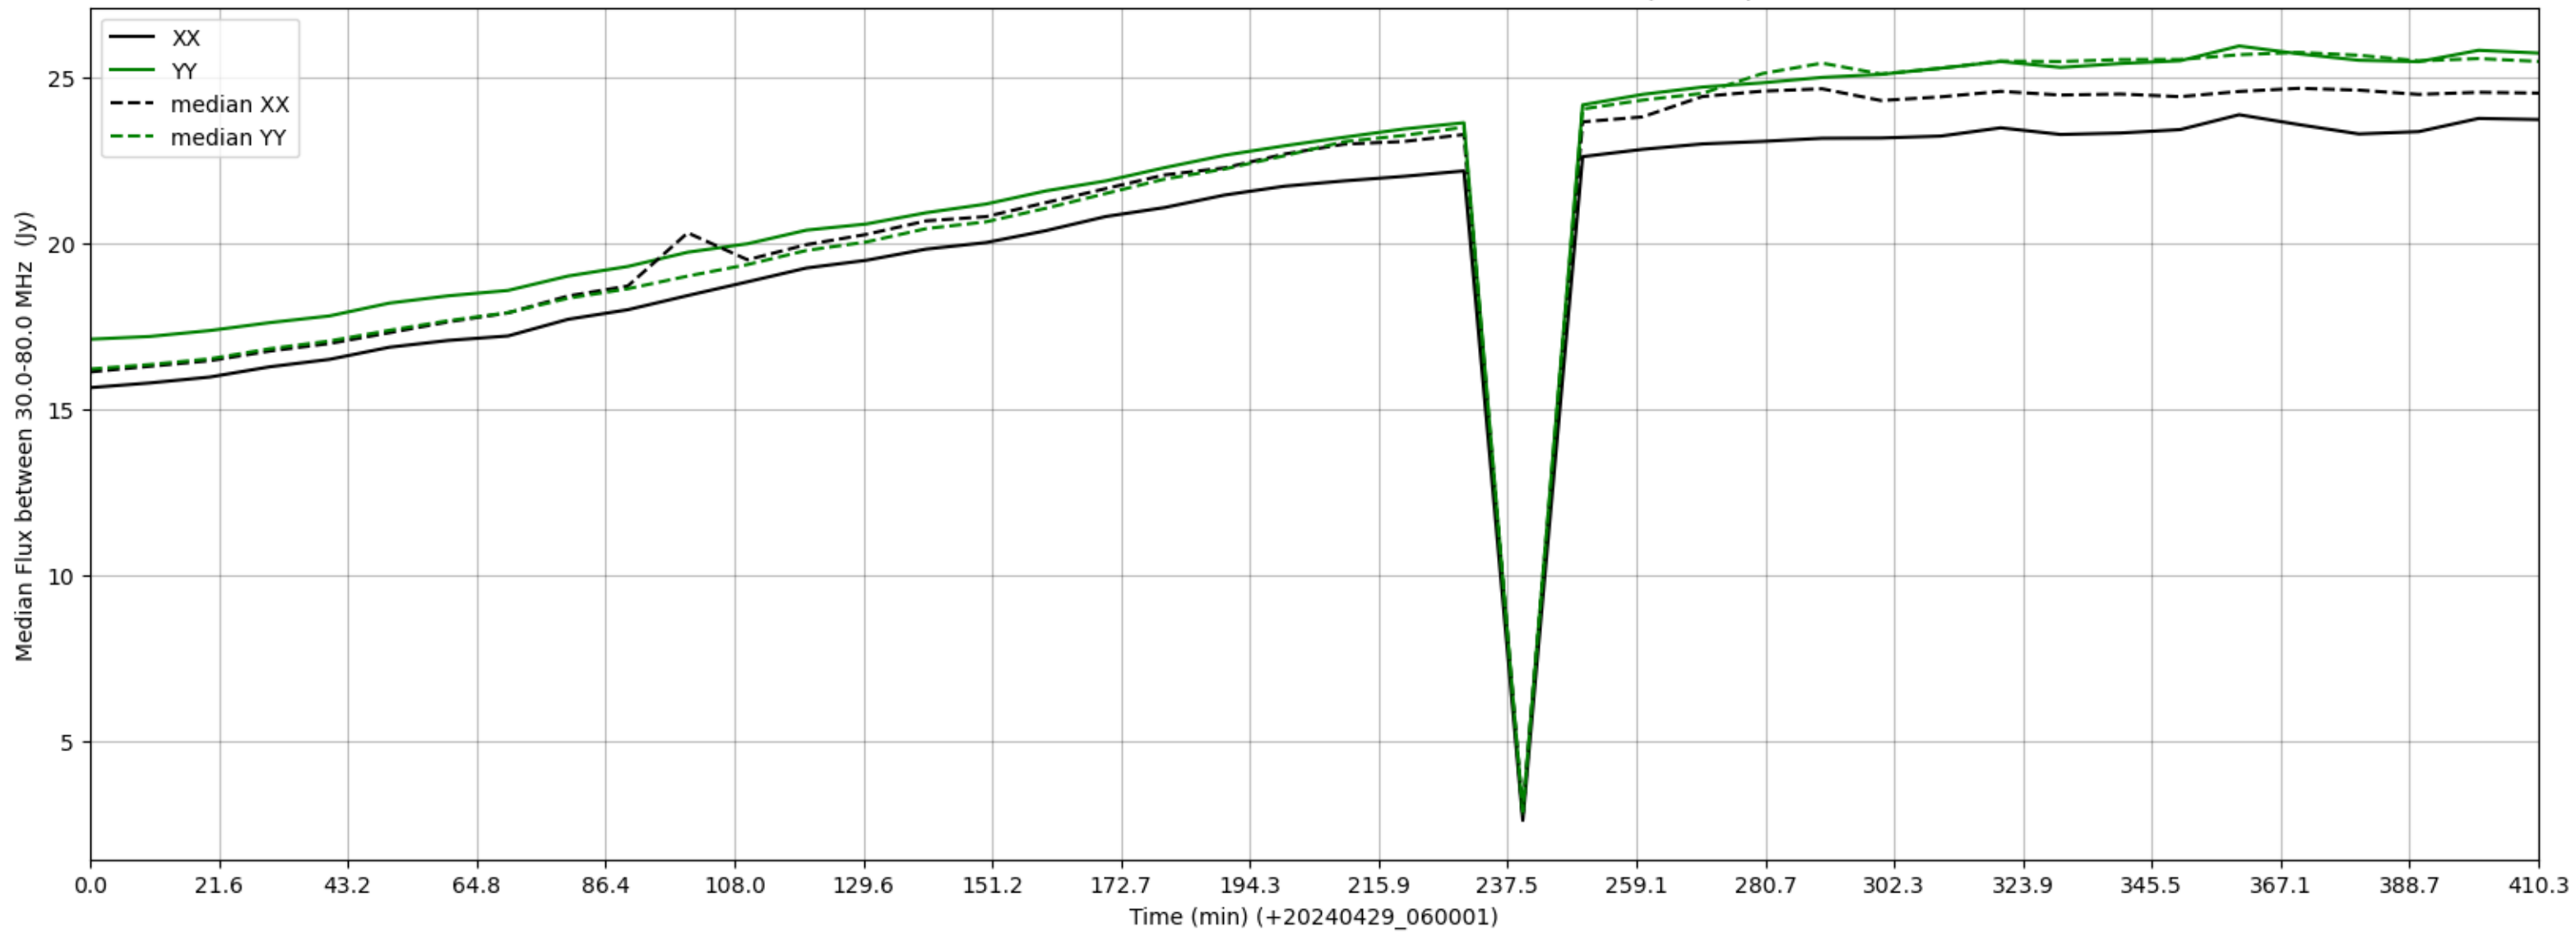

LWA335 - Correlator# 057 - XX FLAGS:Good - YY FLAGS:Good

LWA336 - Correlator# 056 - XX FLAGS:Good - YY FLAGS:BadSpecShape