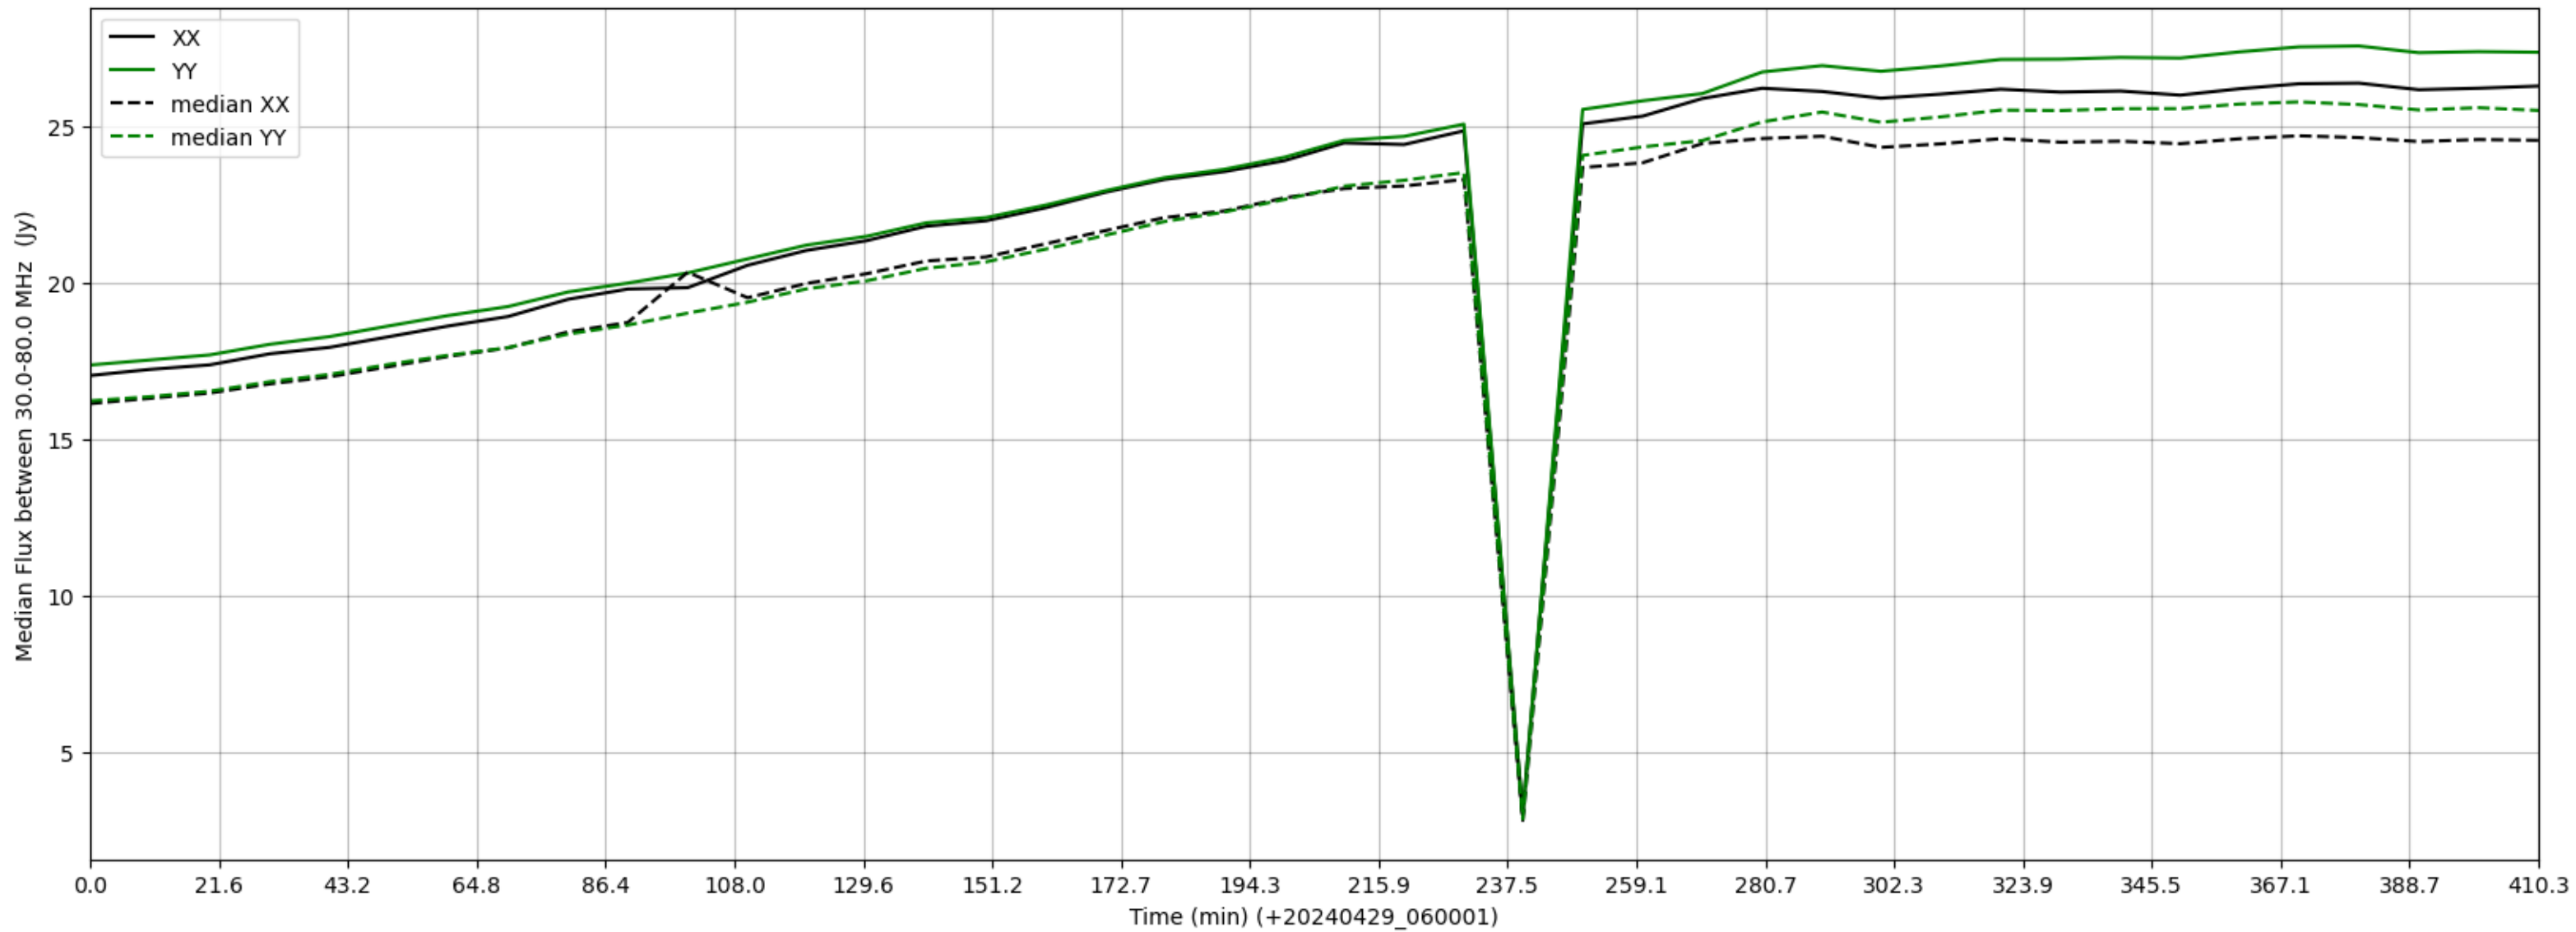

LWA056 - Correlator# 135 - XX FLAGS:Good - YY FLAGS:Good

LWA057 - Correlator# 134 - XX FLAGS:Good - YY FLAGS:Good