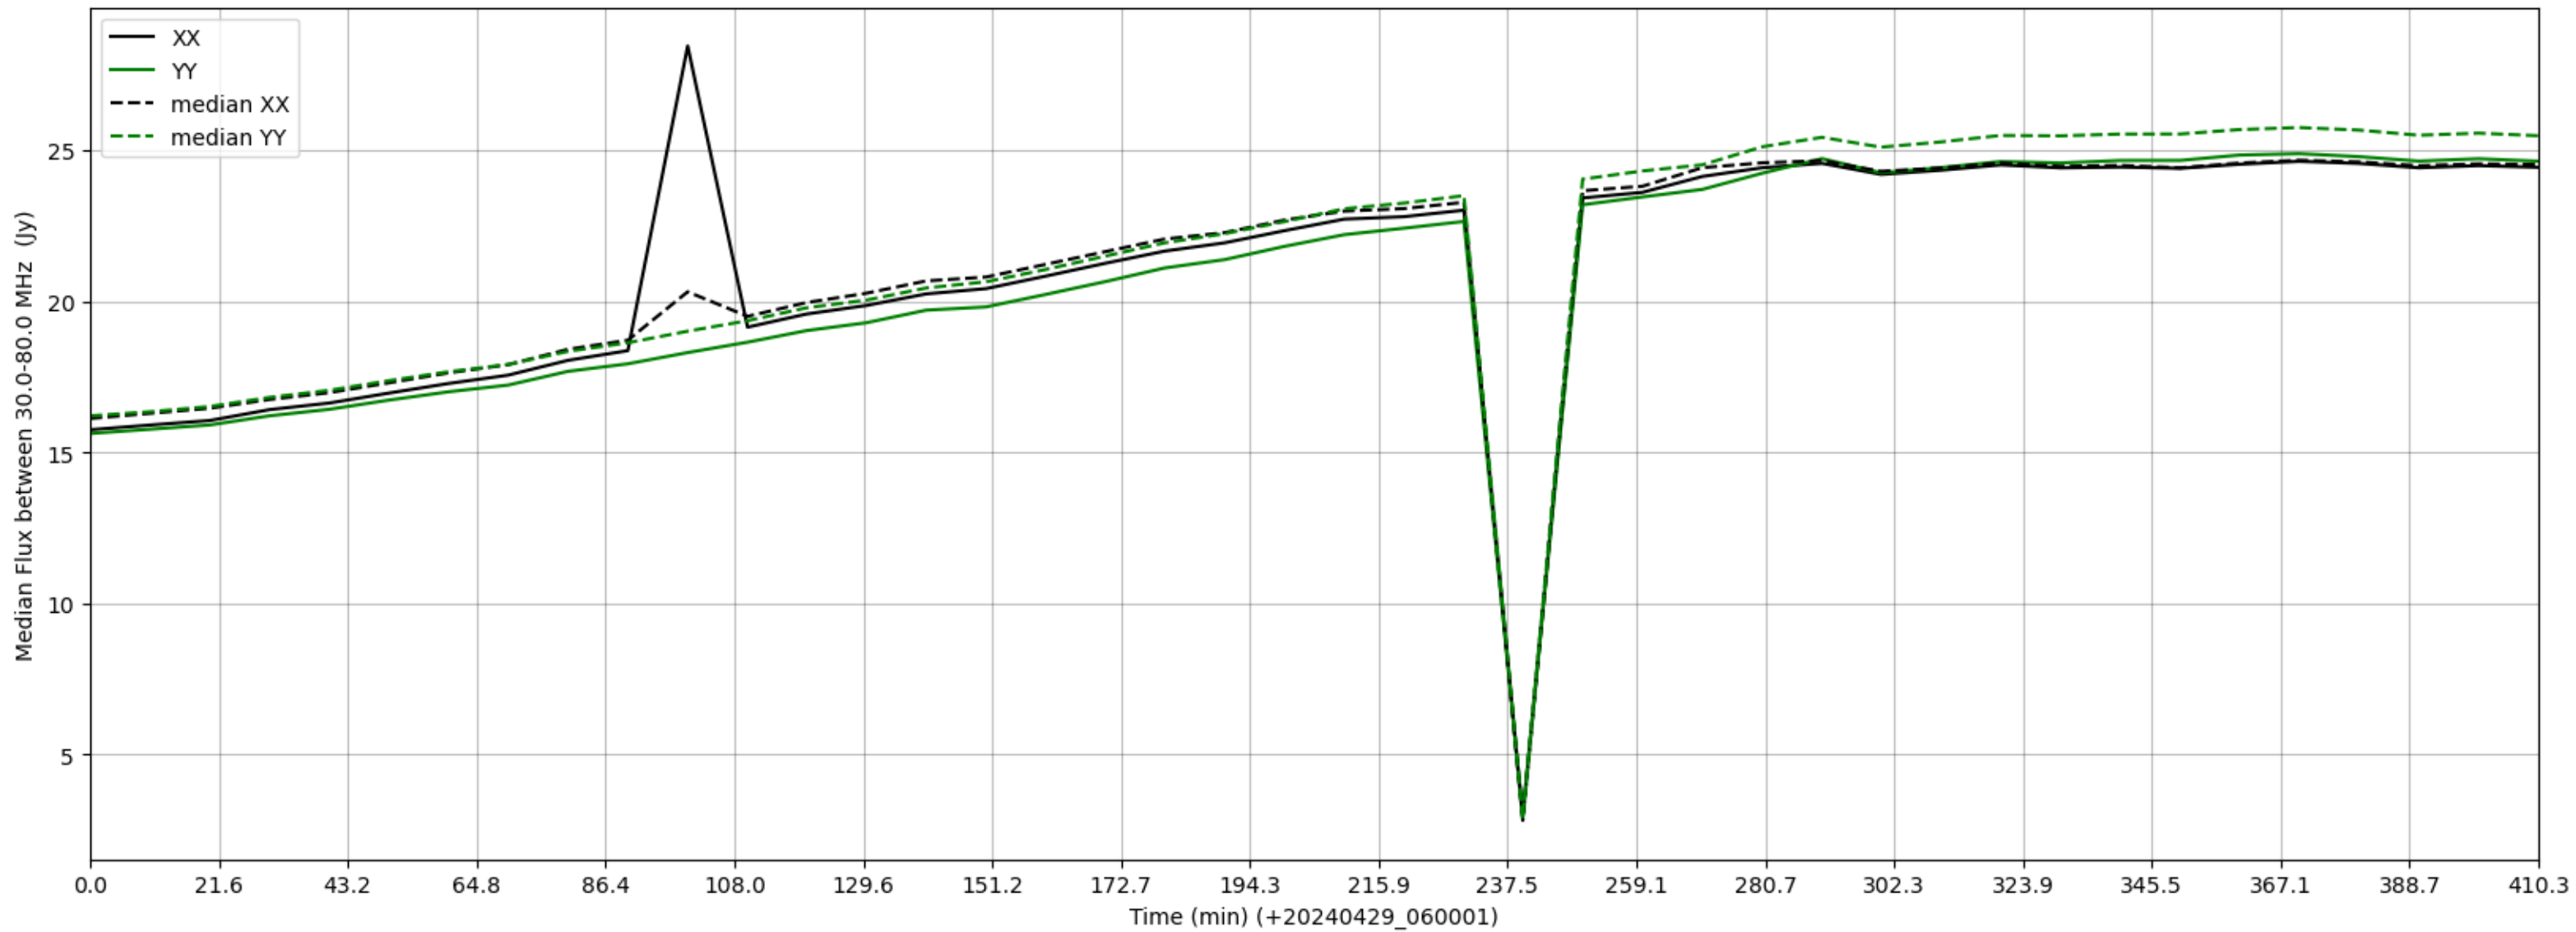

LWA226 - Correlator# 304 - XX FLAGS:Good - YY FLAGS:Good

LWA230 - Correlator# 303 - XX FLAGS:Good - YY FLAGS:Good