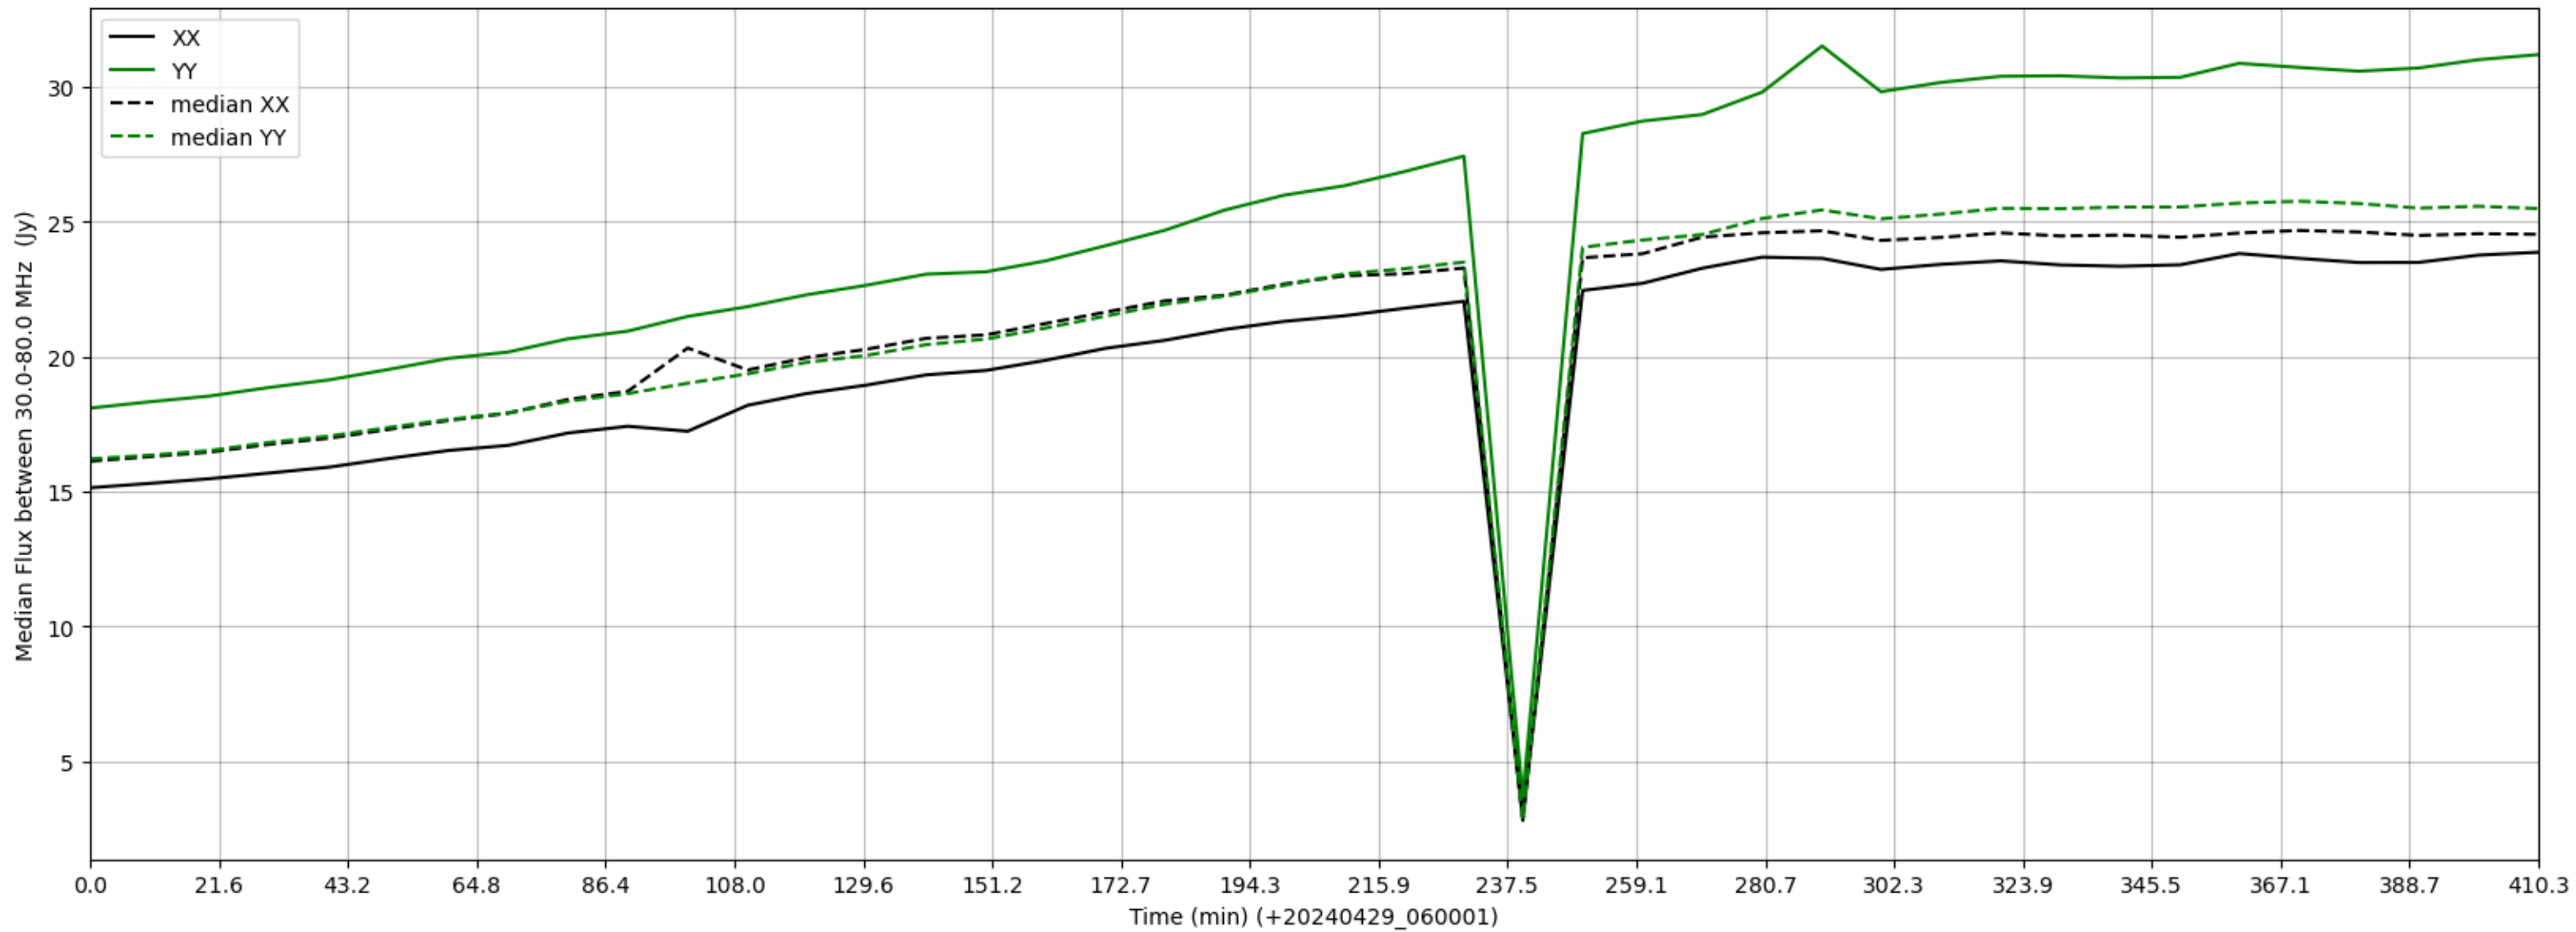

LWA334 - Correlator# 156 - XX FLAGS:Good - YY FLAGS:Good

LWA328 - Correlator# 157 - XX FLAGS:Good - YY FLAGS:Good

LWA361 - Correlator# 158 - XX FLAGS:BadSpecShape - YY FLAGS:Good

LWA358 - Correlator# 159 - XX FLAGS:BadSpecShape - YY FLAGS:Good