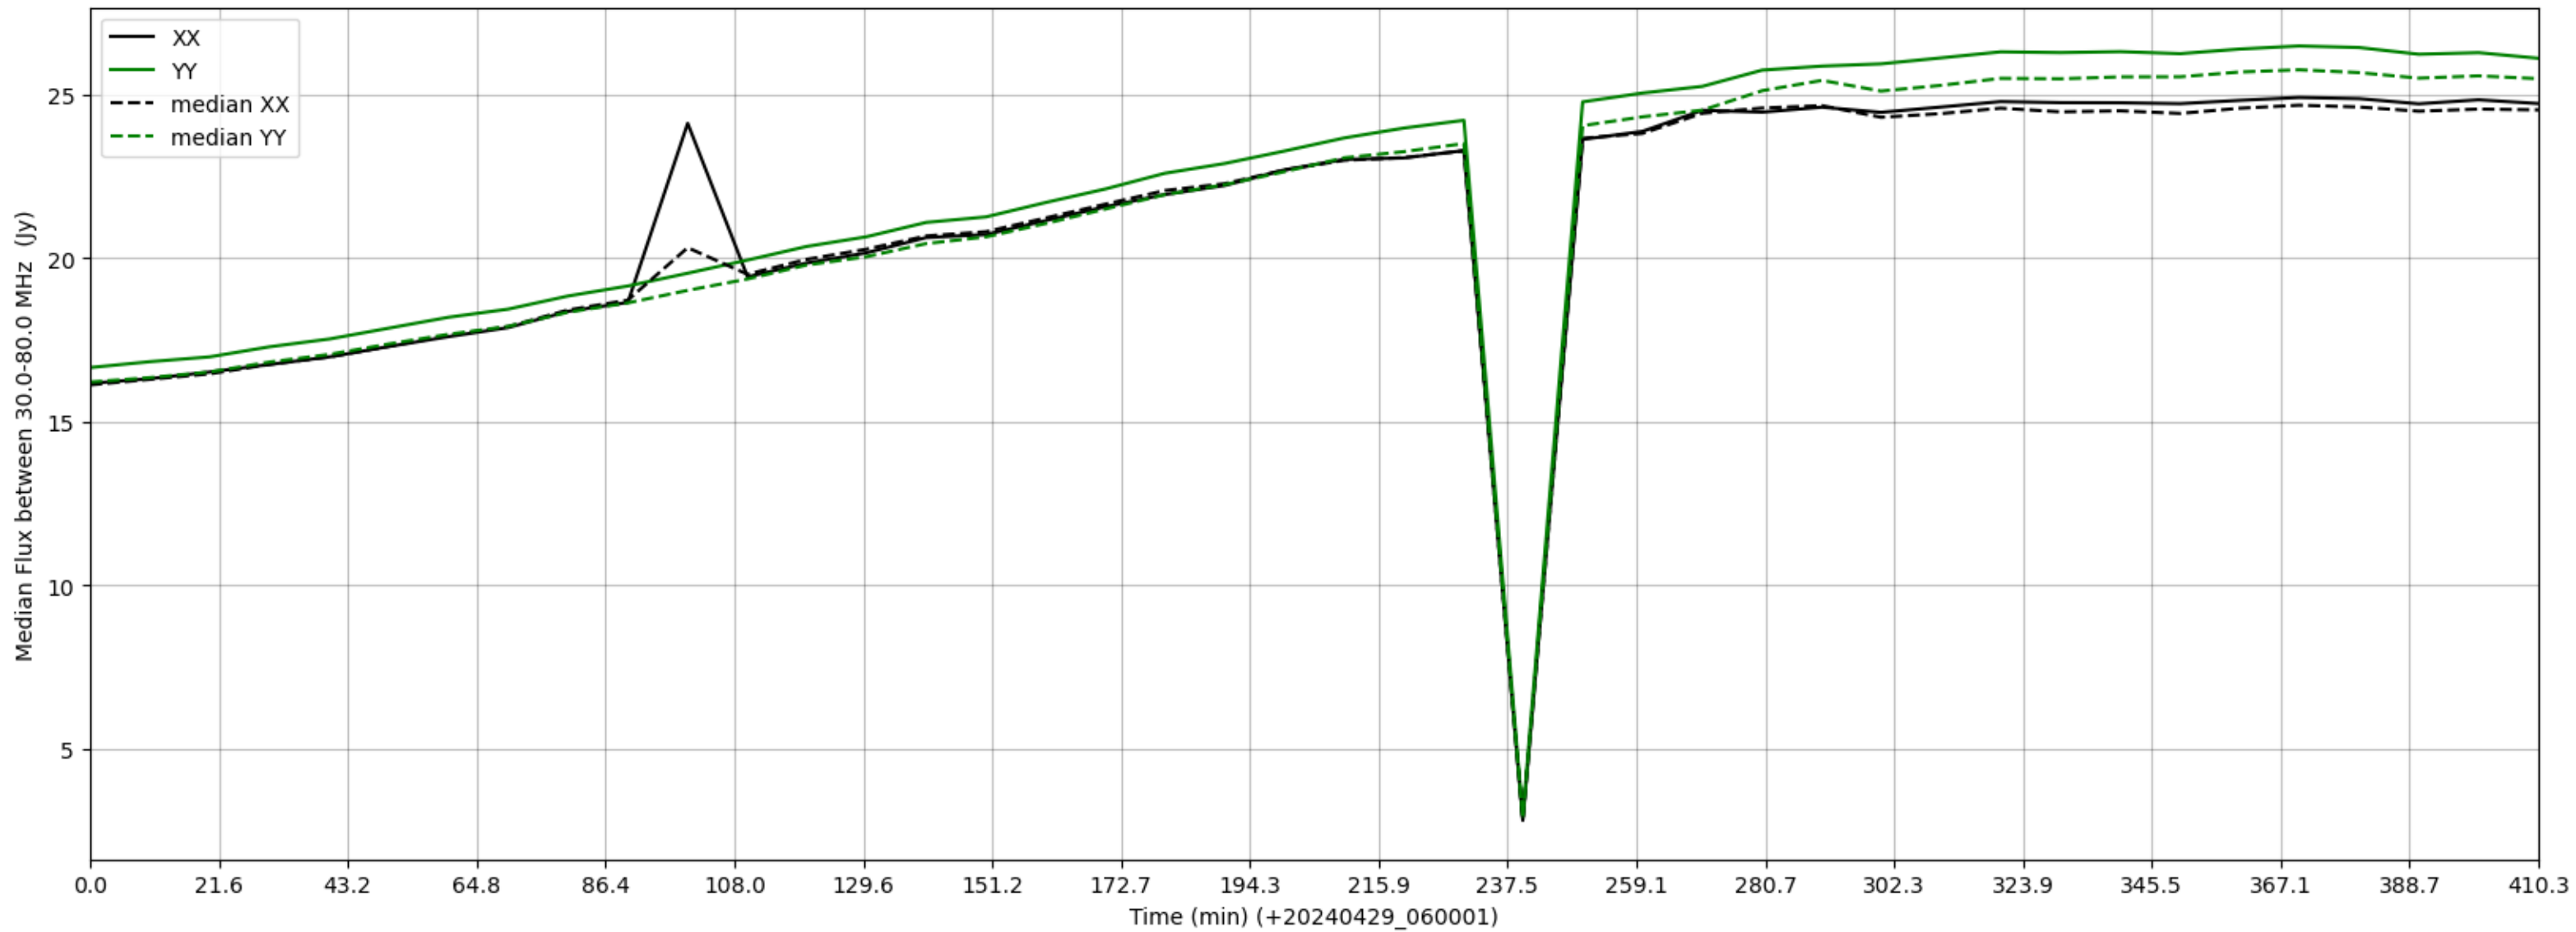

LWA016 - Correlator# 097 - XX FLAGS:Good - YY FLAGS:Good

LWA013 - Correlator# 096 - XX FLAGS:Good - YY FLAGS:Good