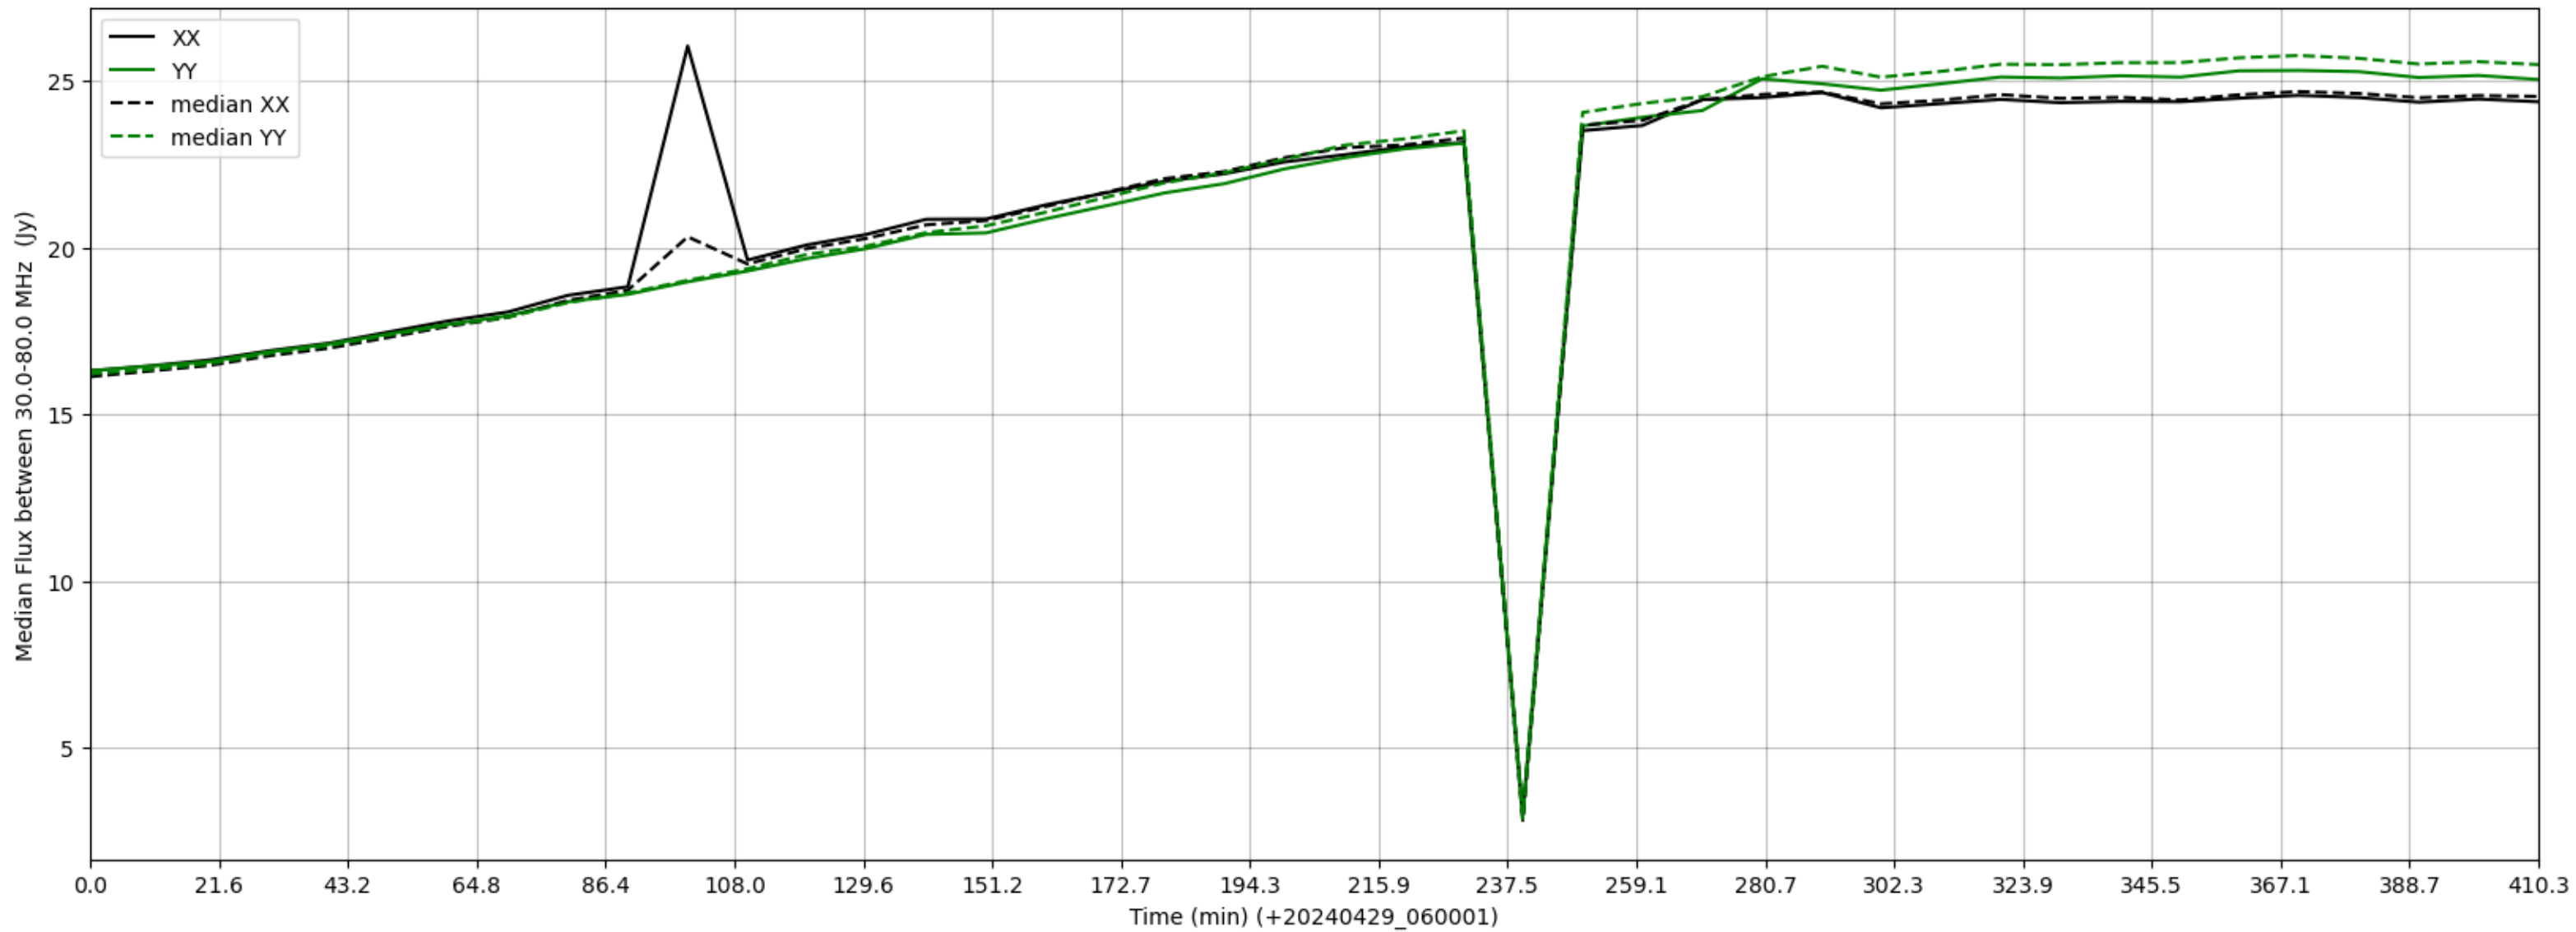

LWA133 - Correlator# 257 - XX FLAGS:Good - YY FLAGS:Good

LWA135 - Correlator# 256 - XX FLAGS:Good - YY FLAGS:Good