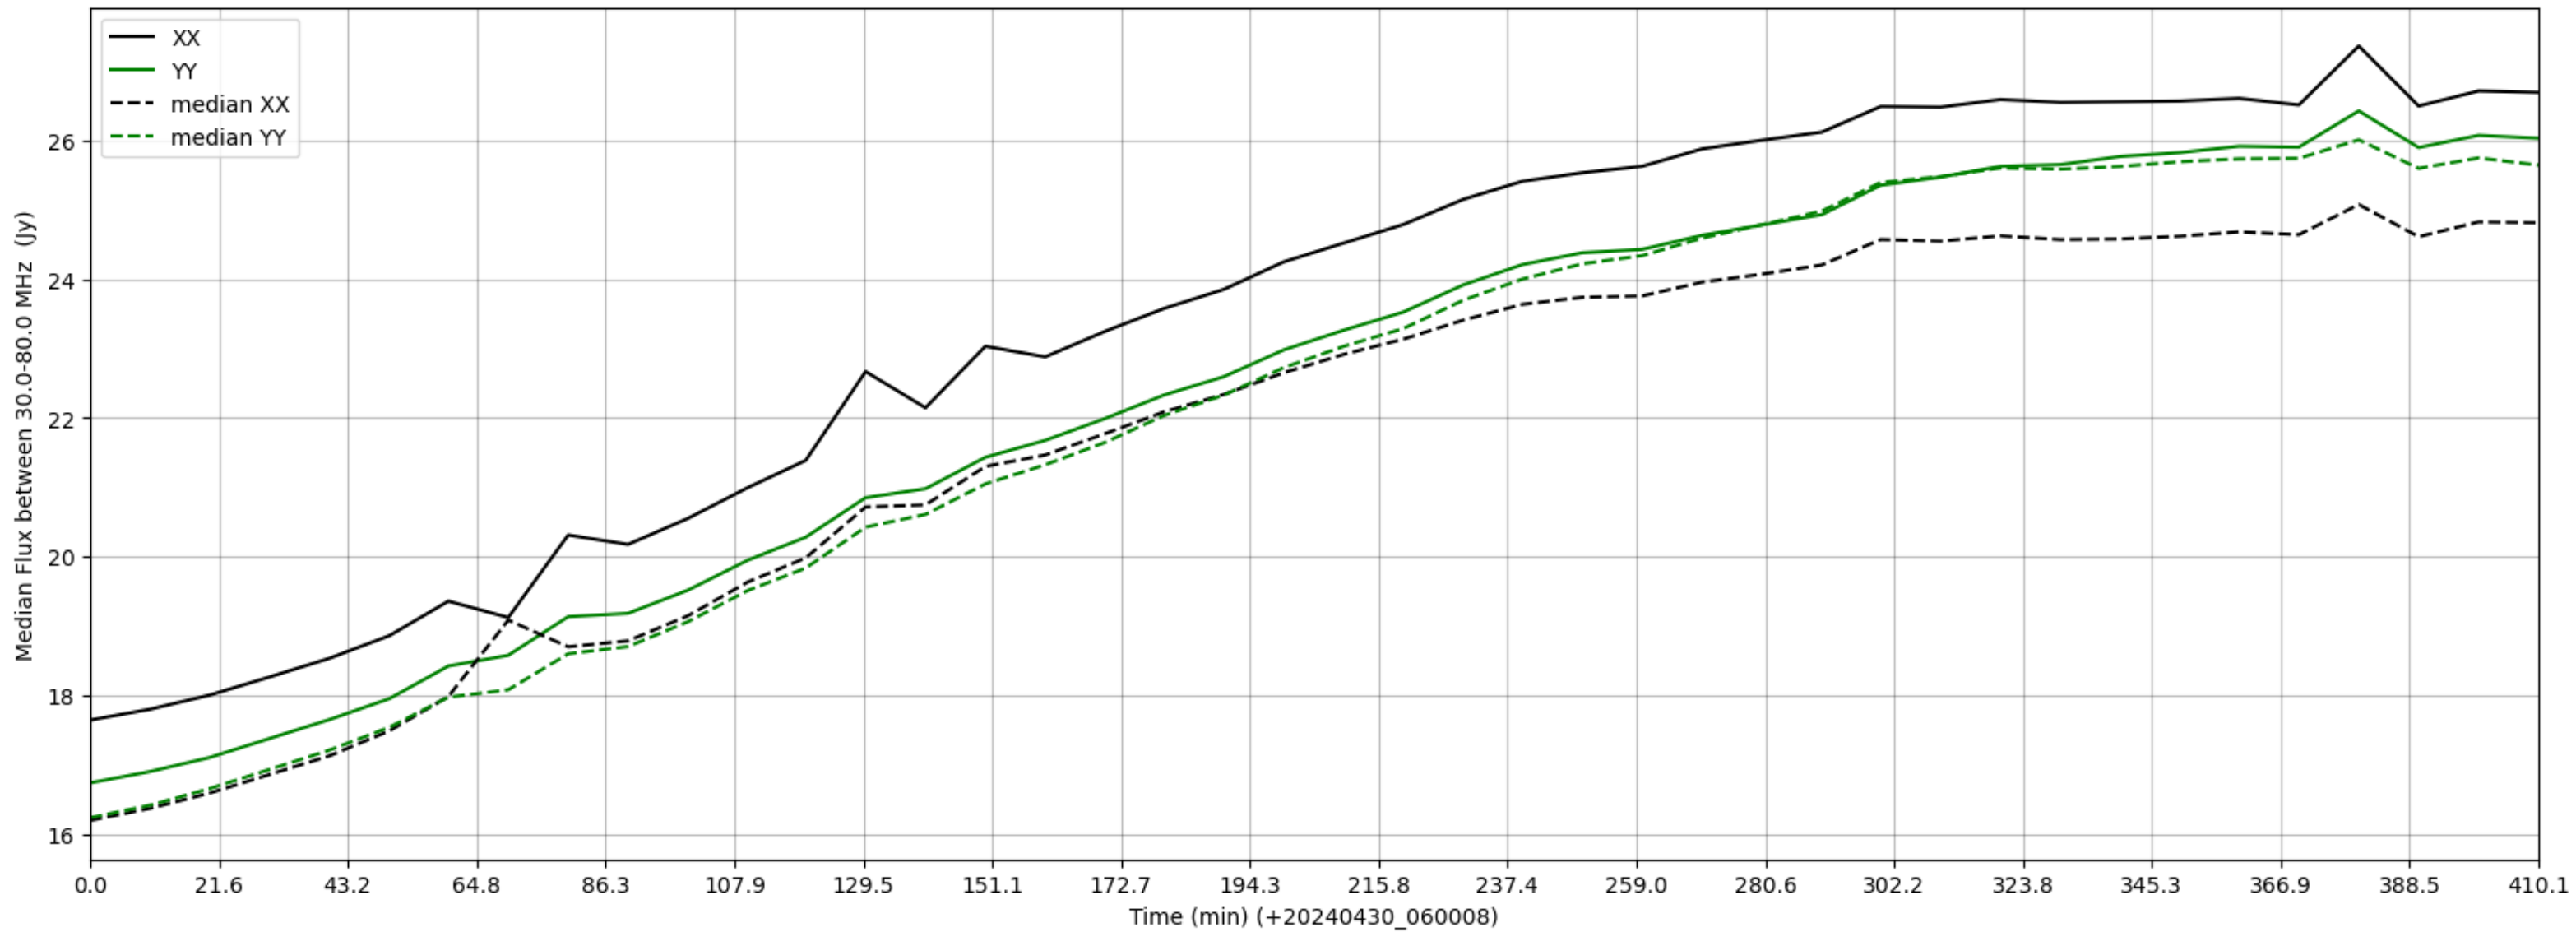

LWA150 - Correlator# 215 - XX FLAGS:LowFlux - YY FLAGS:LowFlux

LWA147 - Correlator# 214 - XX FLAGS:Good - YY FLAGS:Good