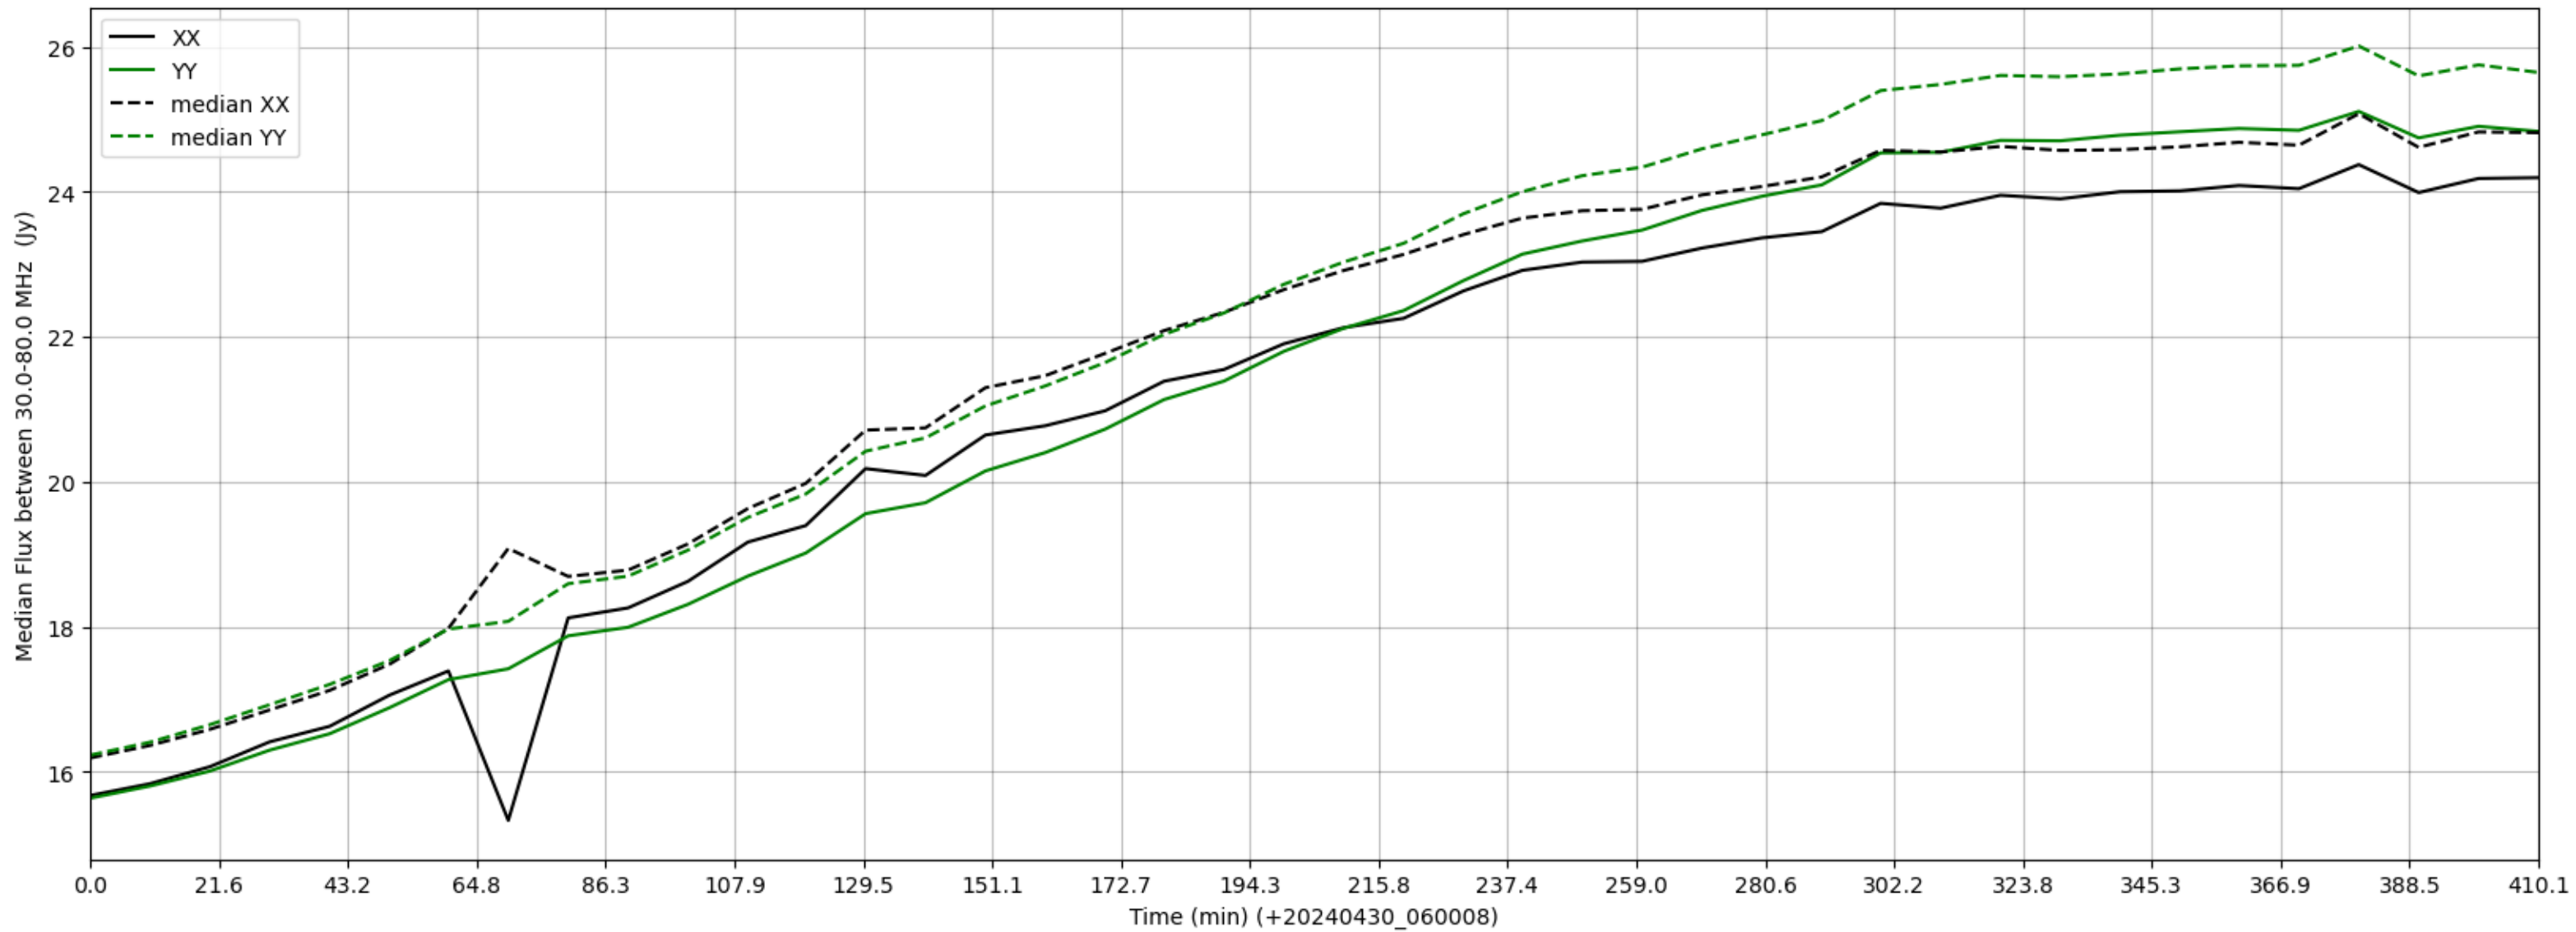

LWA089 - Correlator# 144 - XX FLAGS:Good - YY FLAGS:Good

LWA096 - Correlator# 145 - XX FLAGS:Good - YY FLAGS:Good

LWA091 - Correlator# 146 - XX FLAGS:Good - YY FLAGS:Good

LWA090 - Correlator# 147 - XX FLAGS:Good - YY FLAGS:Good