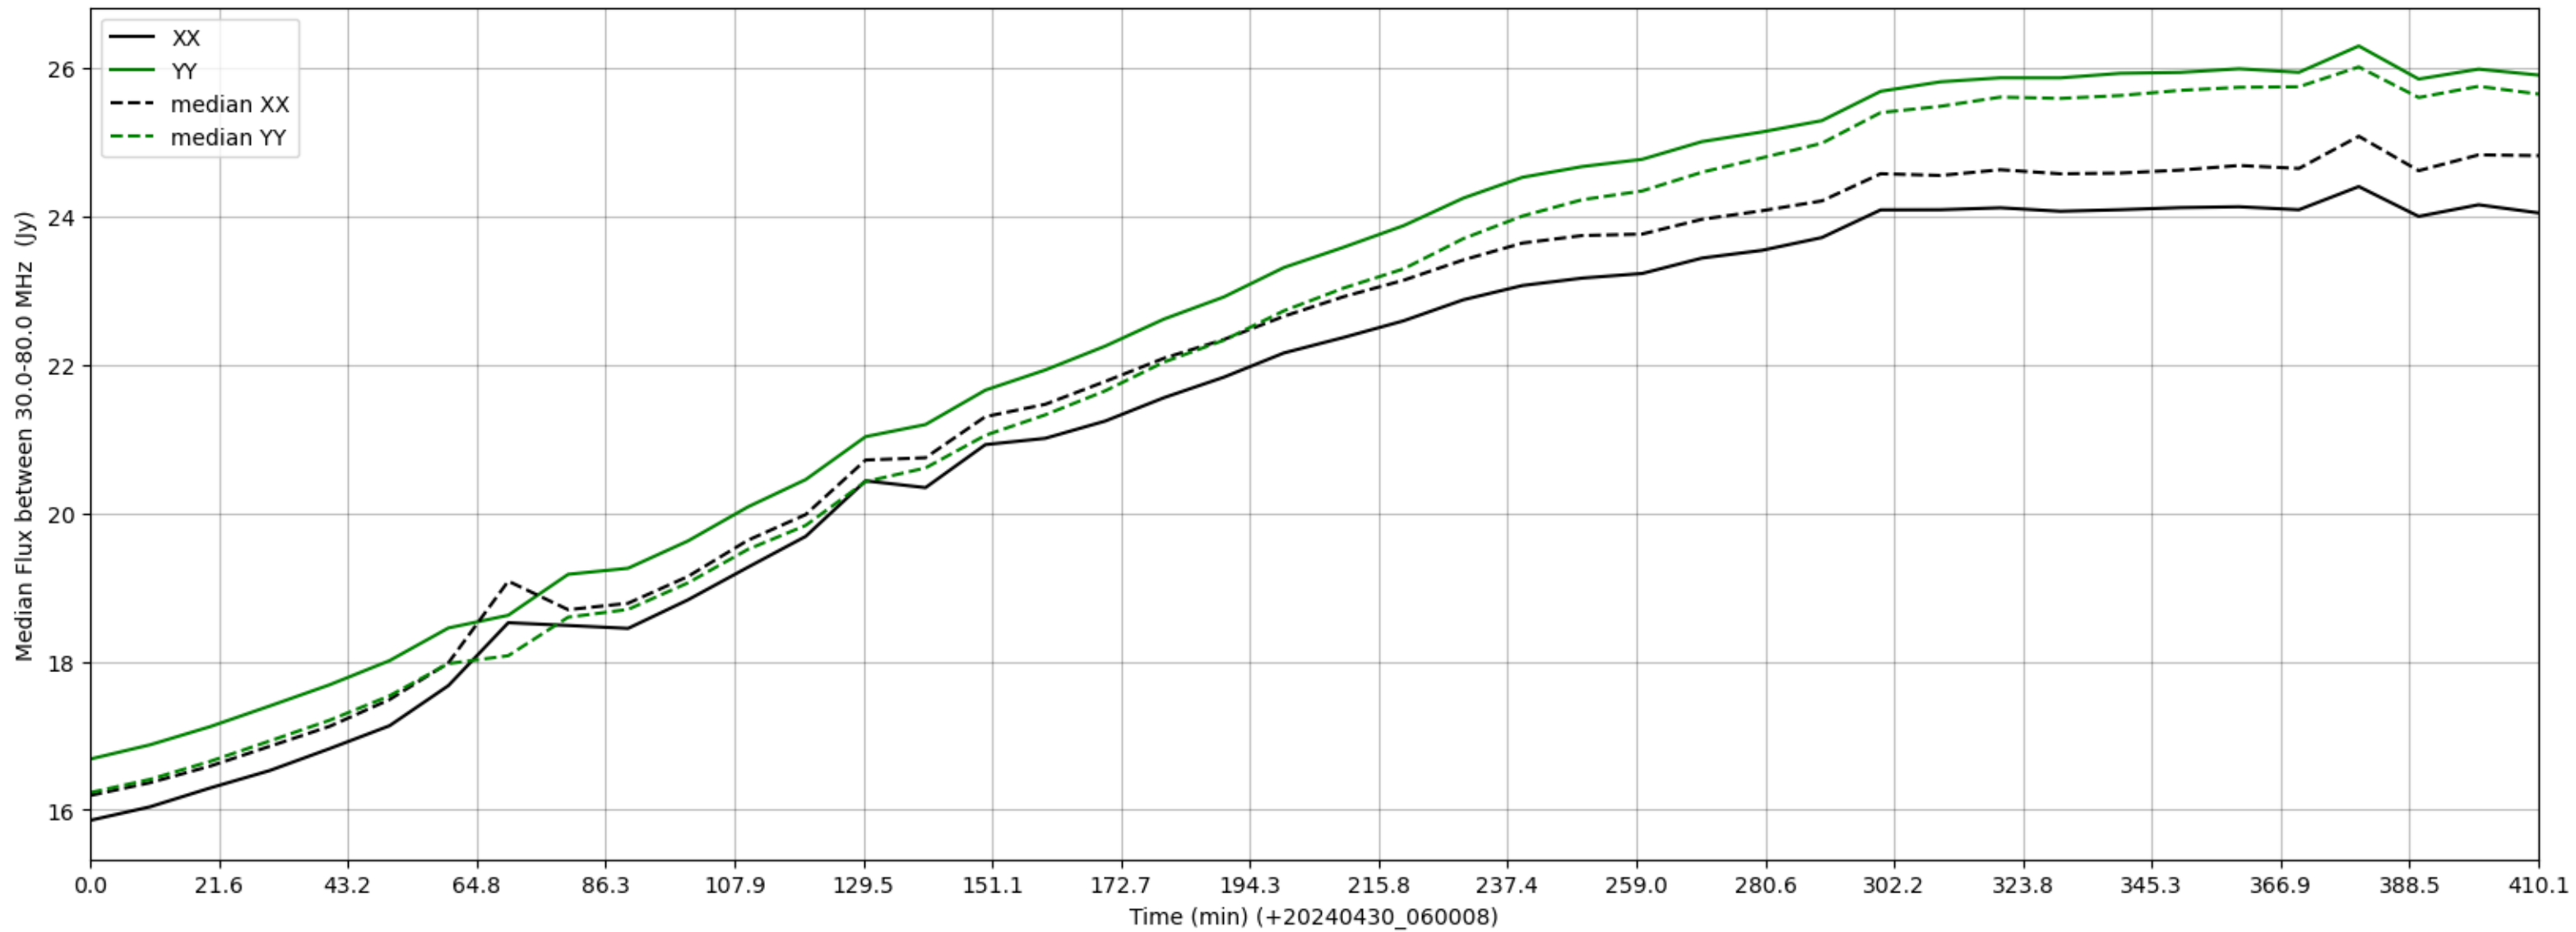

LWA157 - Correlator# 234 - XX FLAGS:Good - YY FLAGS:Good

LWA154 - Correlator# 233 - XX FLAGS:Good - YY FLAGS:Good