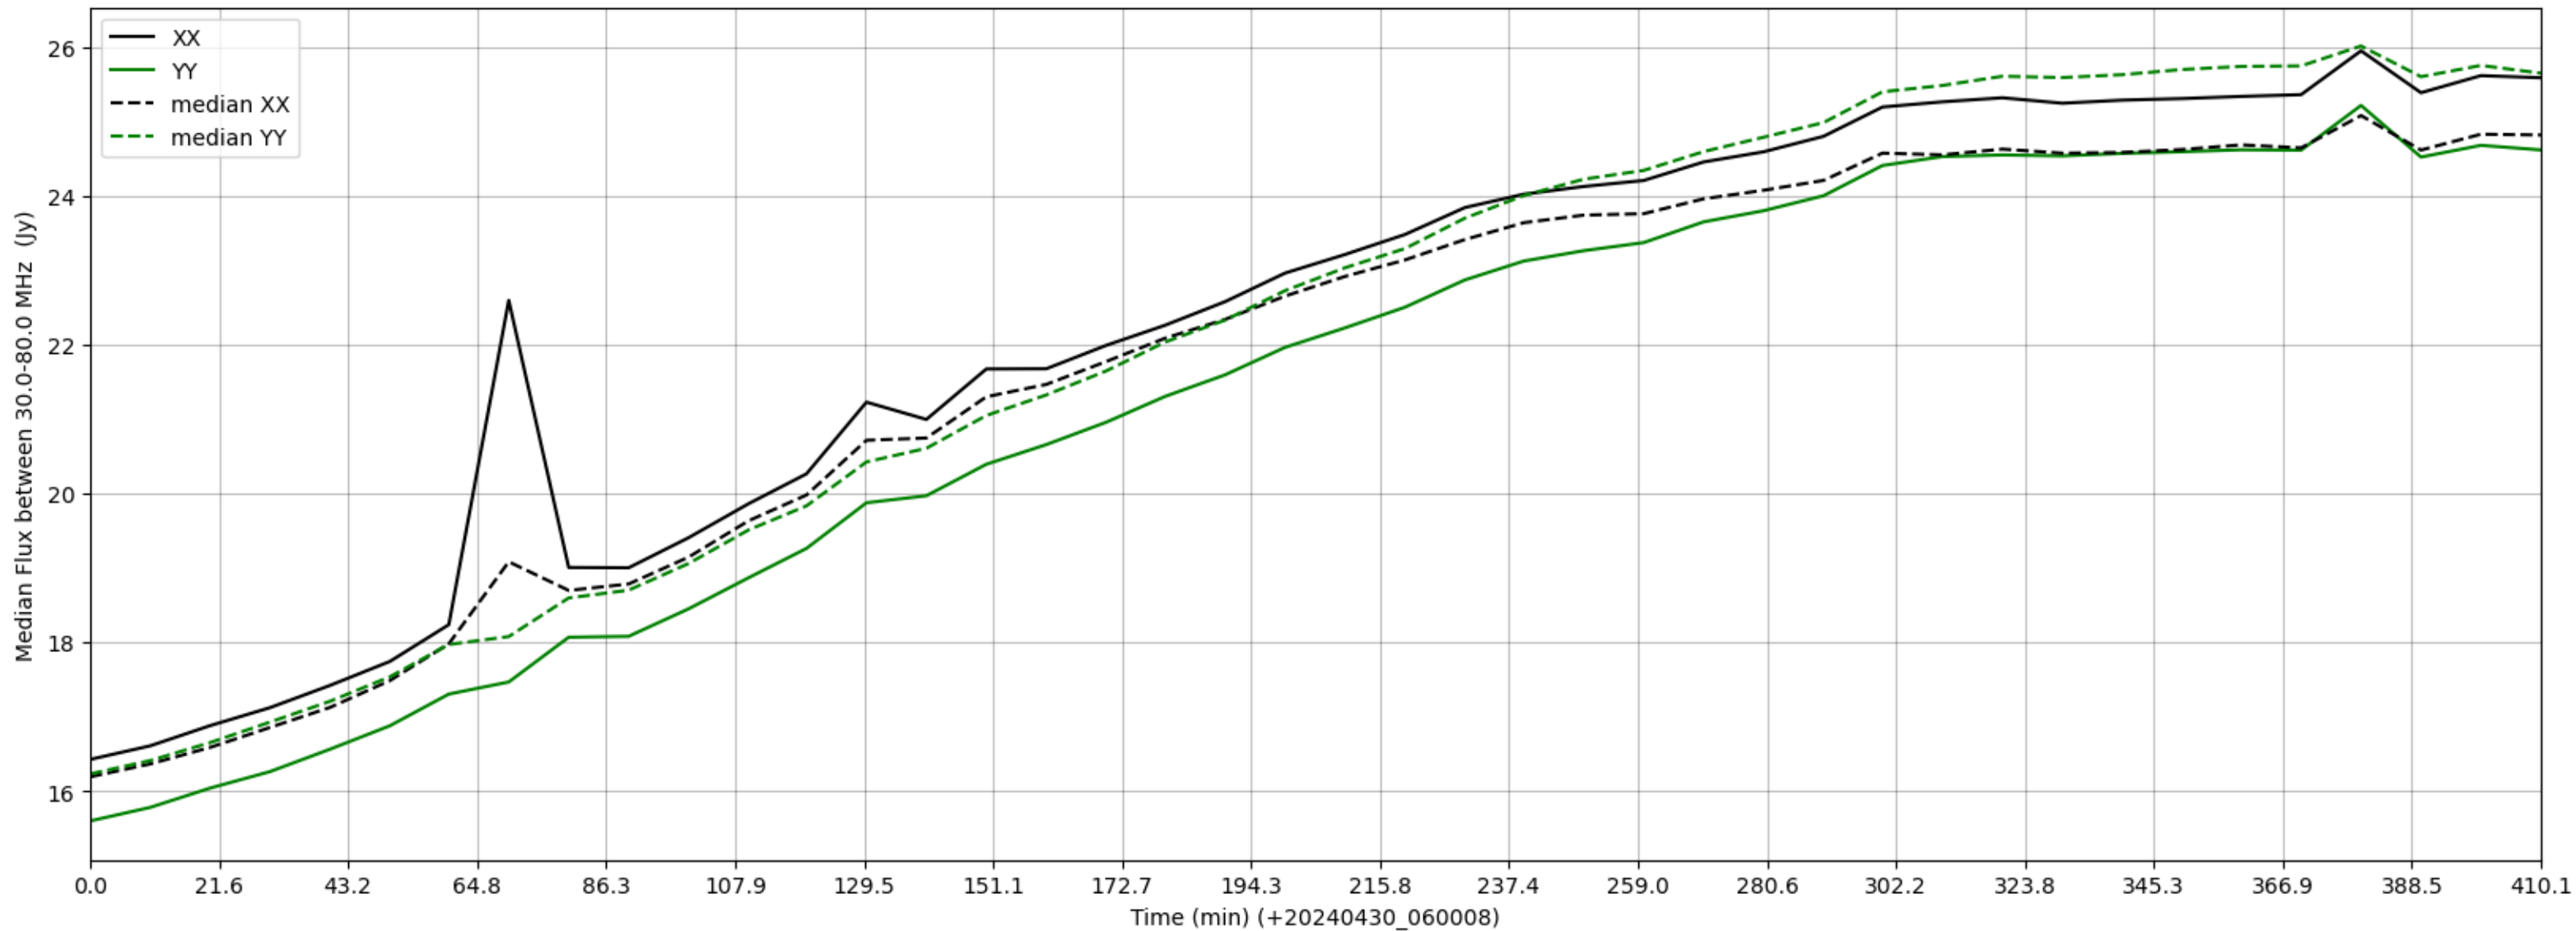

LWA223 - Correlator# 337 - XX FLAGS:Good - YY FLAGS:Good

LWA241 - Correlator# 336 - XX FLAGS:Good - YY FLAGS:Good