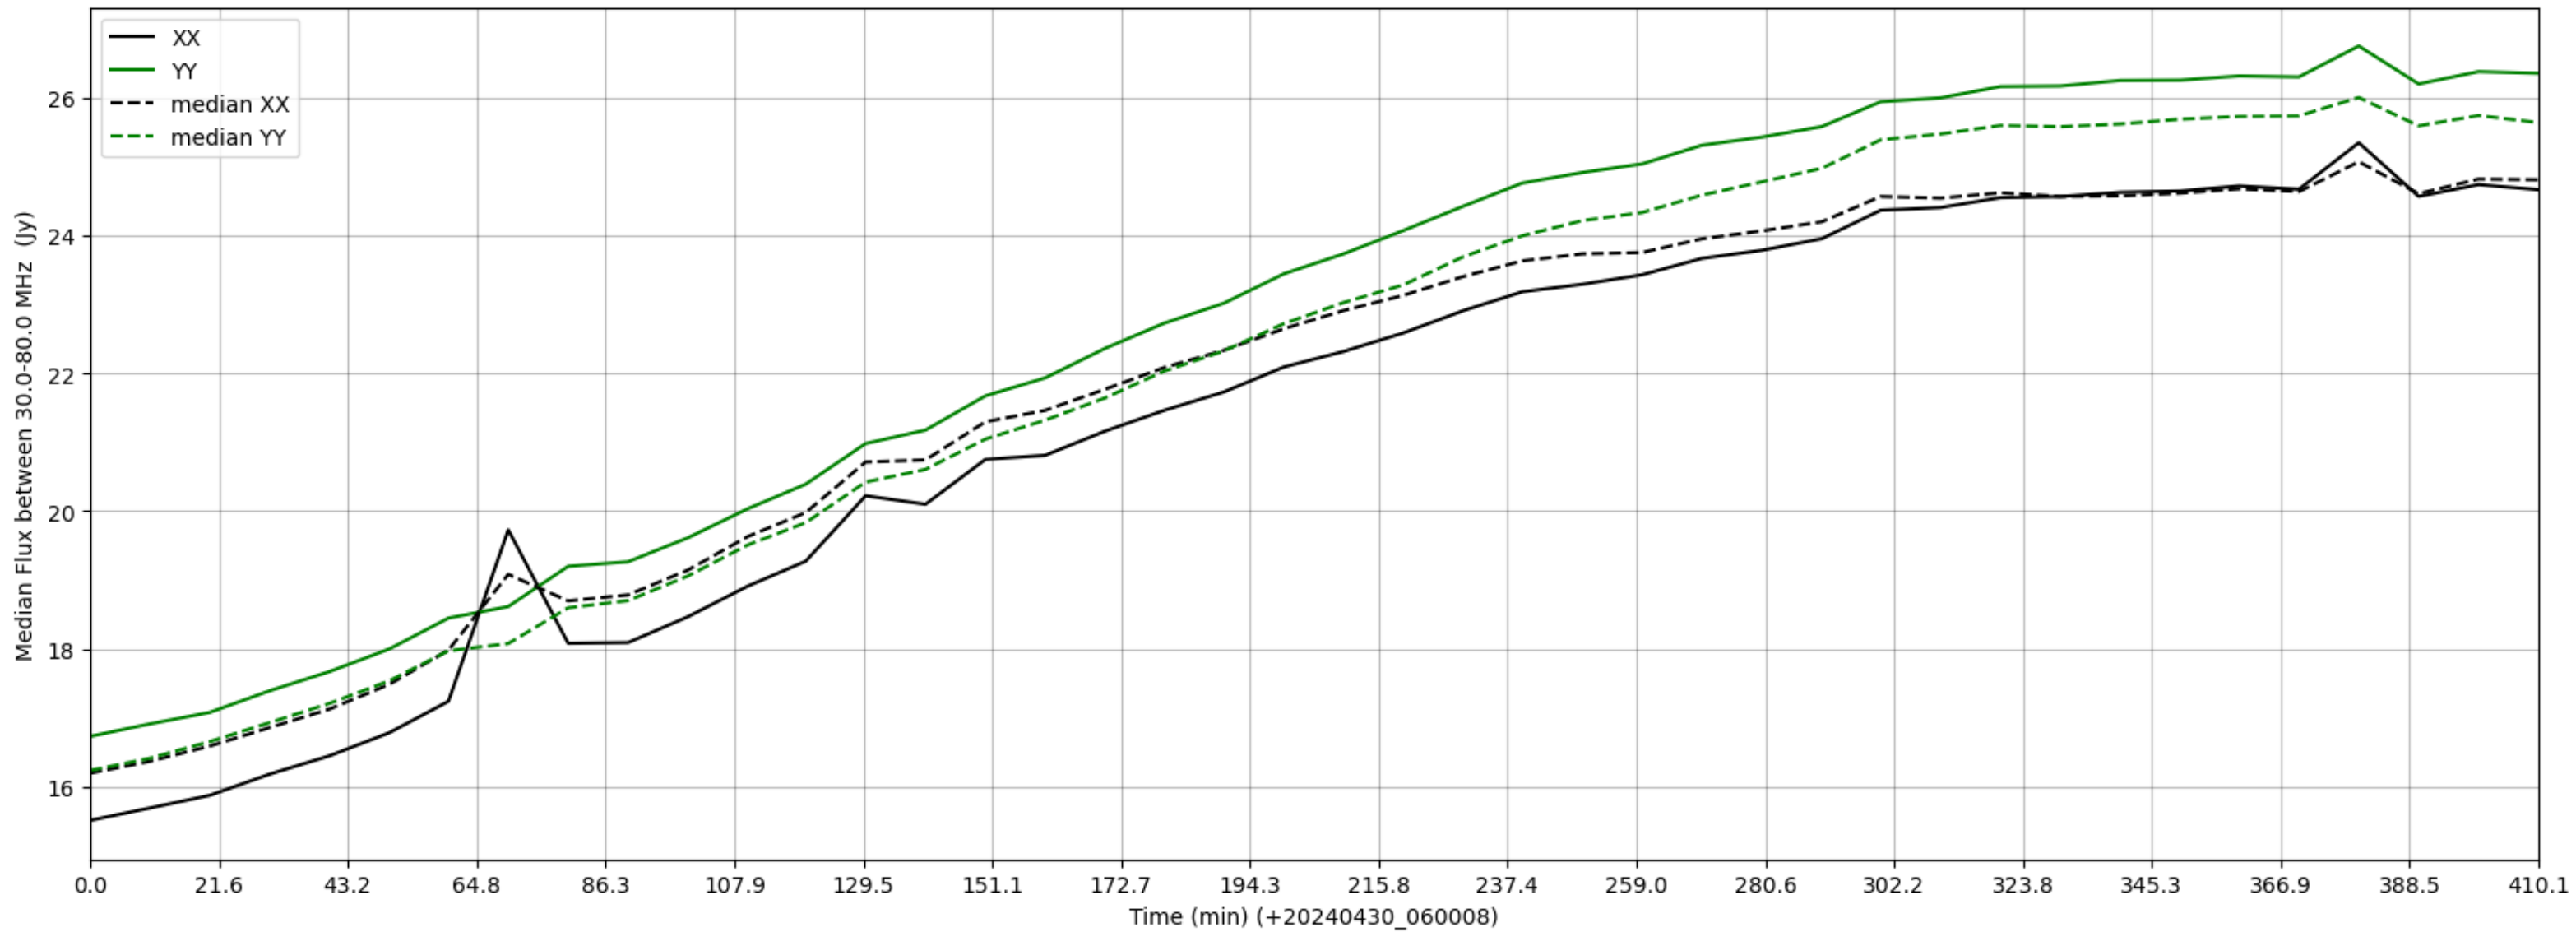

LWA048 - Correlator# 113 - XX FLAGS:Good - YY FLAGS:Good

LWA049 - Correlator# 112 - XX FLAGS:Good - YY FLAGS:Good