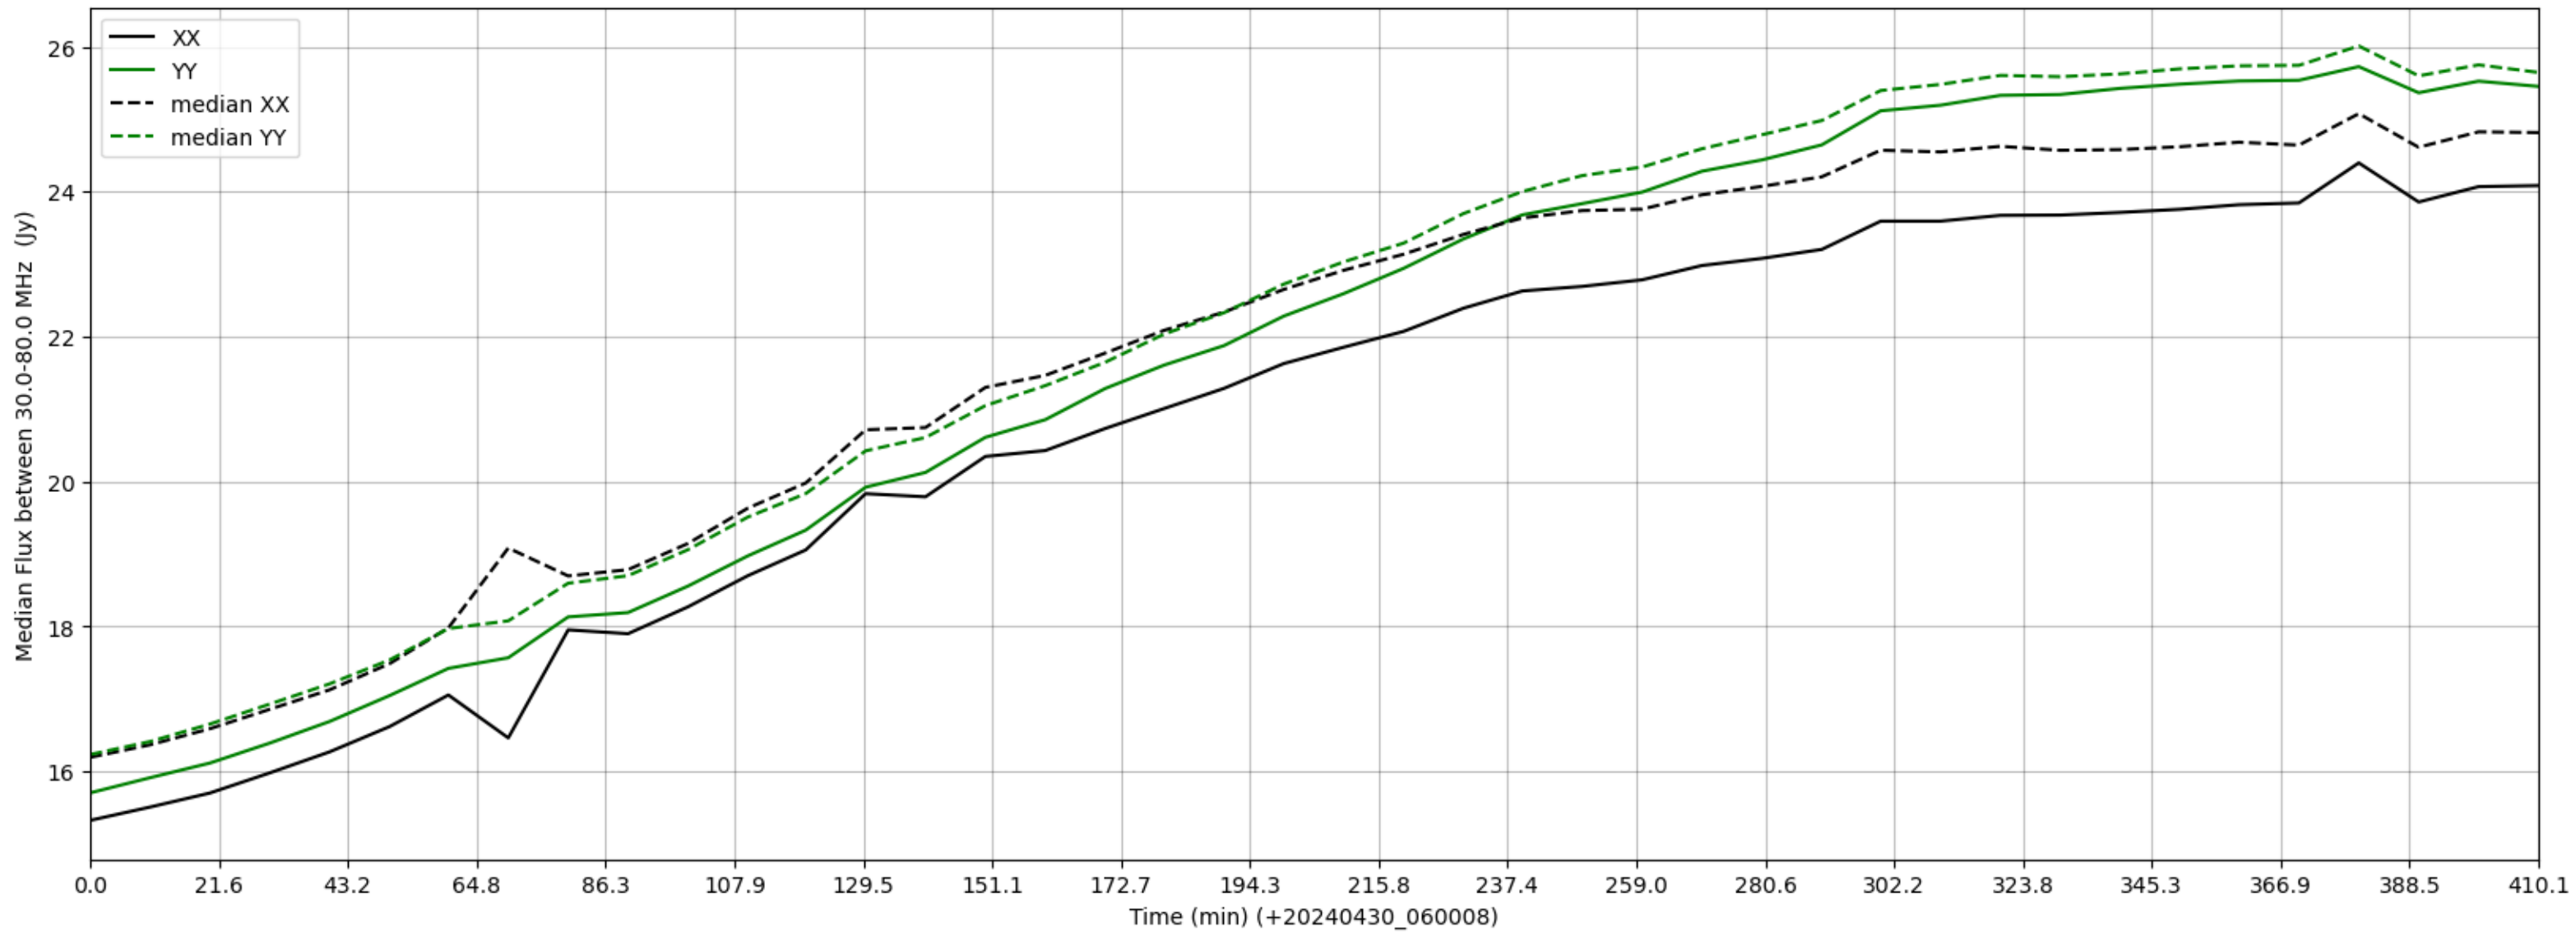

LWA092 - Correlator# 149 - XX FLAGS:Good - YY FLAGS:Good

LWA093 - Correlator# 148 - XX FLAGS:Good - YY FLAGS:Good