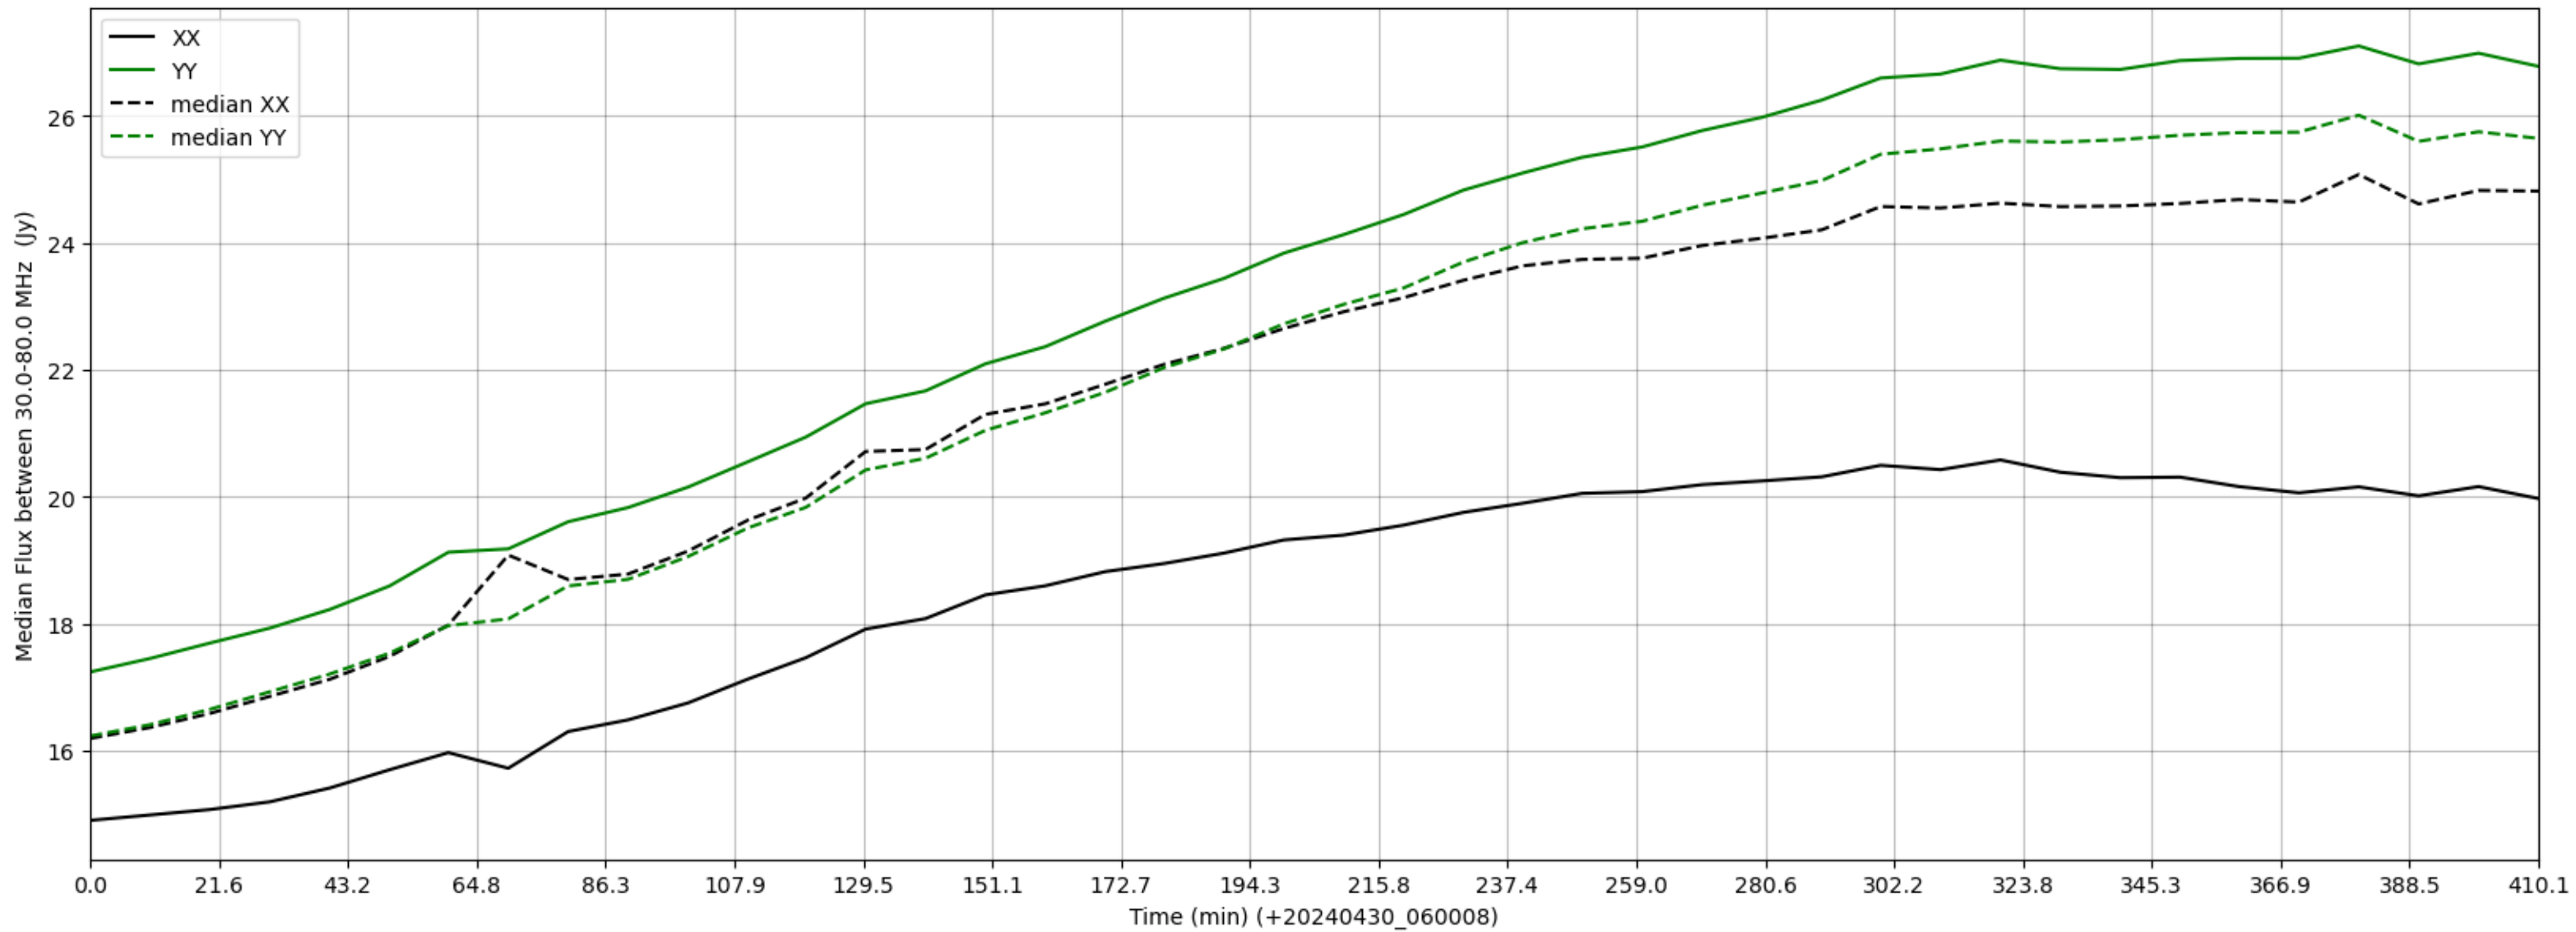

LWA356 - Correlator# 318 - XX FLAGS:Good - YY FLAGS:Good

LWA342 - Correlator# 317 - XX FLAGS:Good - YY FLAGS:Good