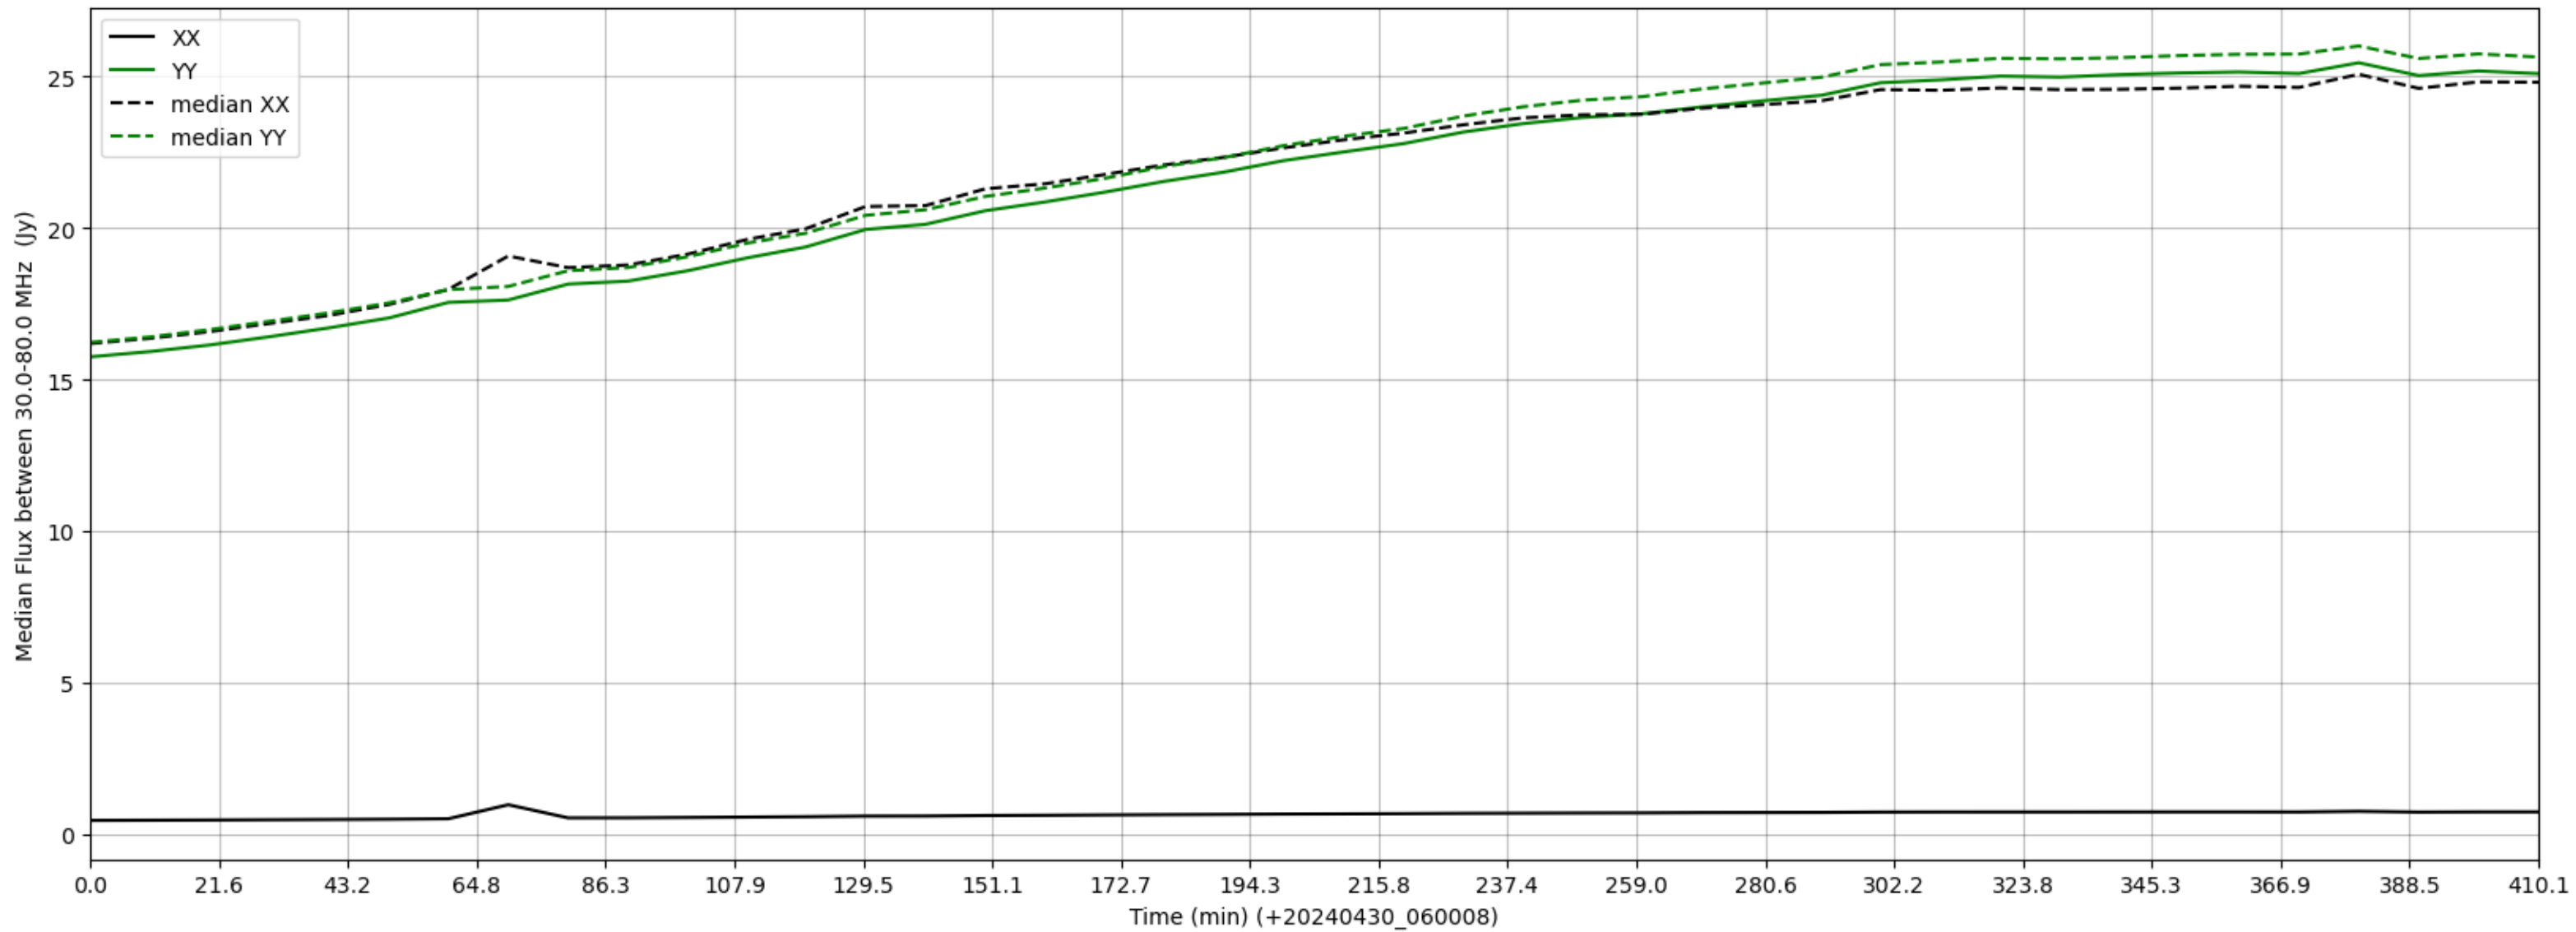

LWA173 - Correlator# 290 - XX FLAGS:Good - YY FLAGS:Good

LWA234 - Correlator# 289 - XX FLAGS:LowFlux - YY FLAGS:Good