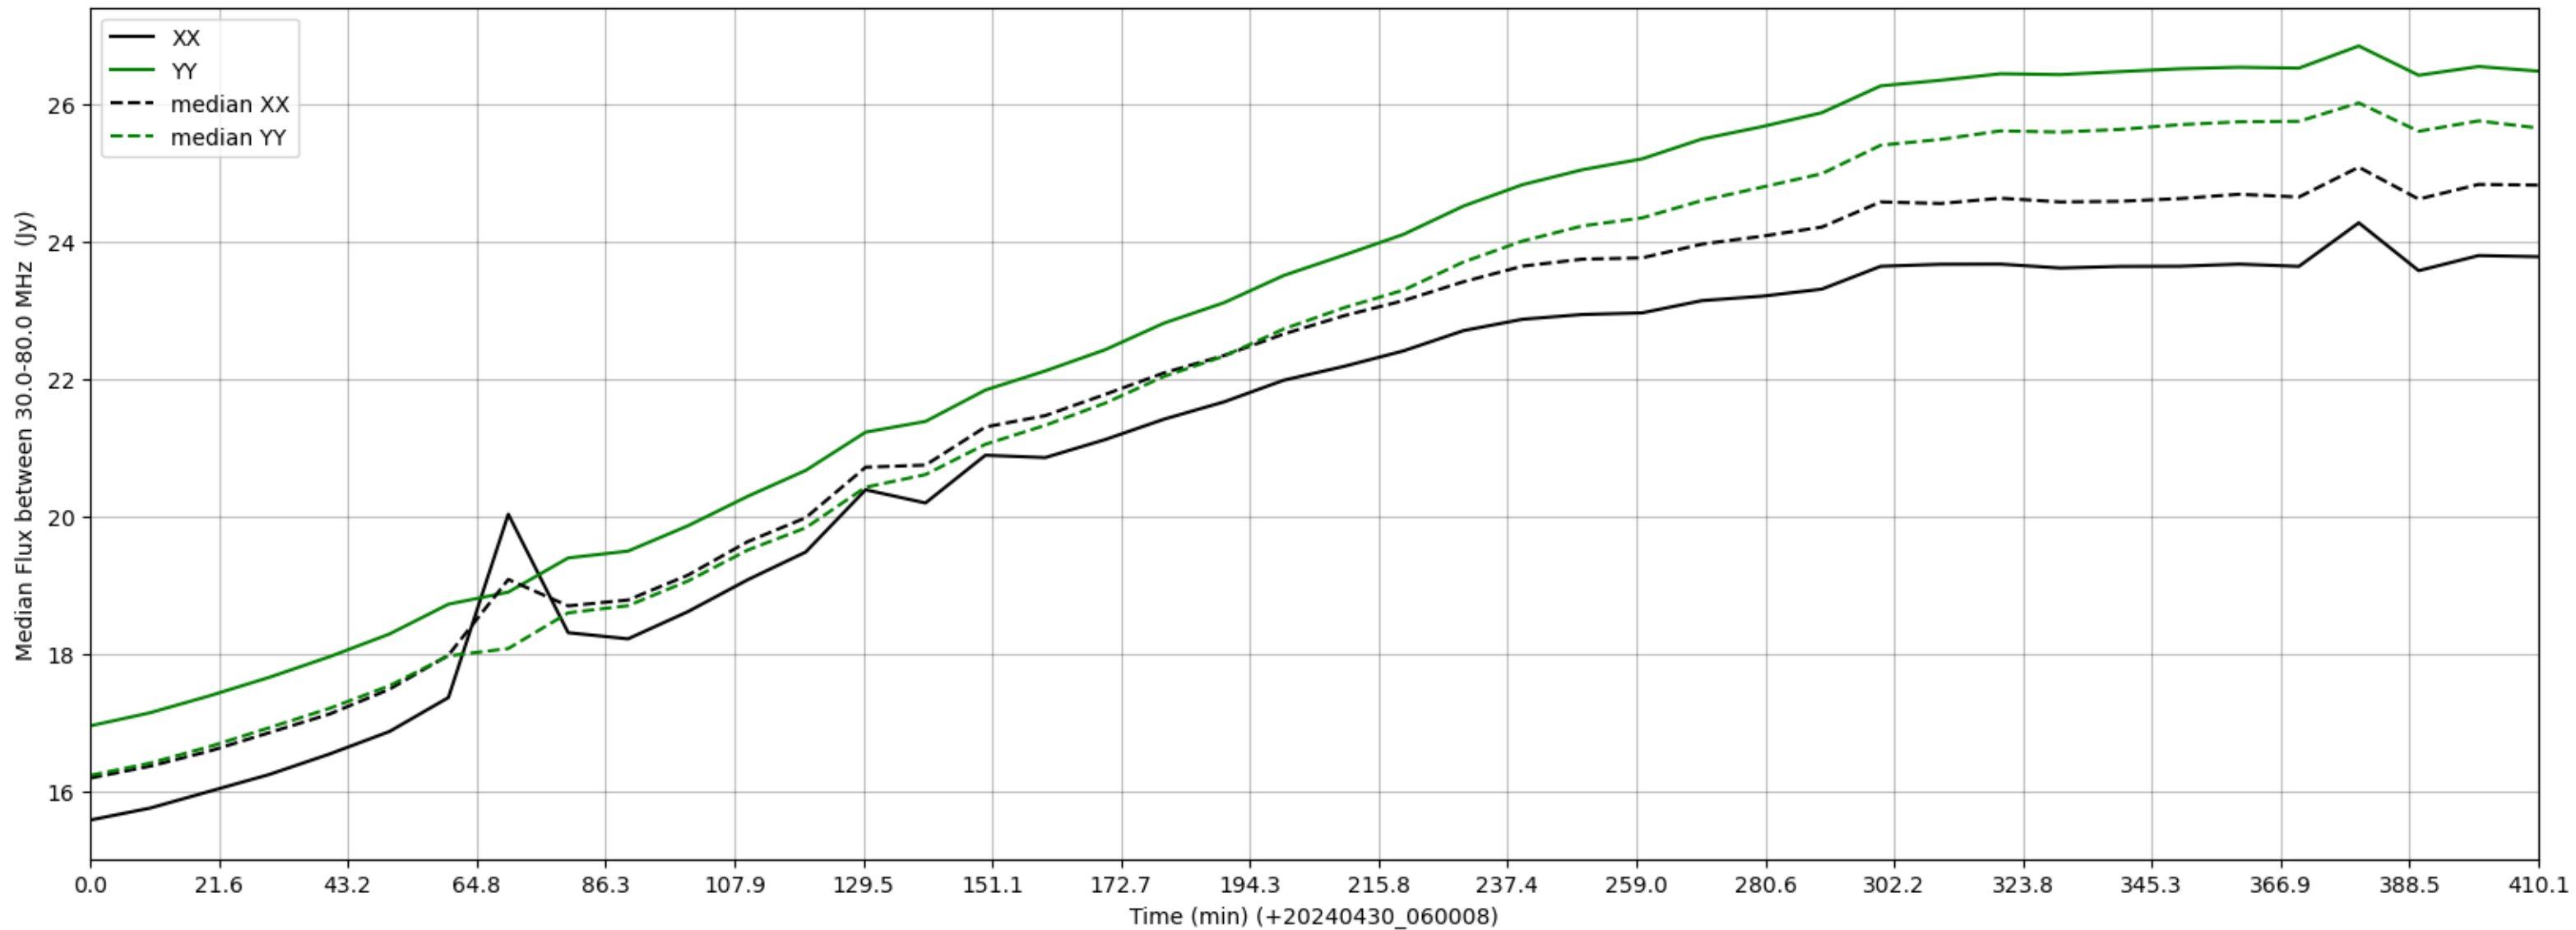

LWA247 - Correlator# 321 - XX FLAGS:Good - YY FLAGS:Good

LWA177 - Correlator# 320 - XX FLAGS:Good - YY FLAGS:Good