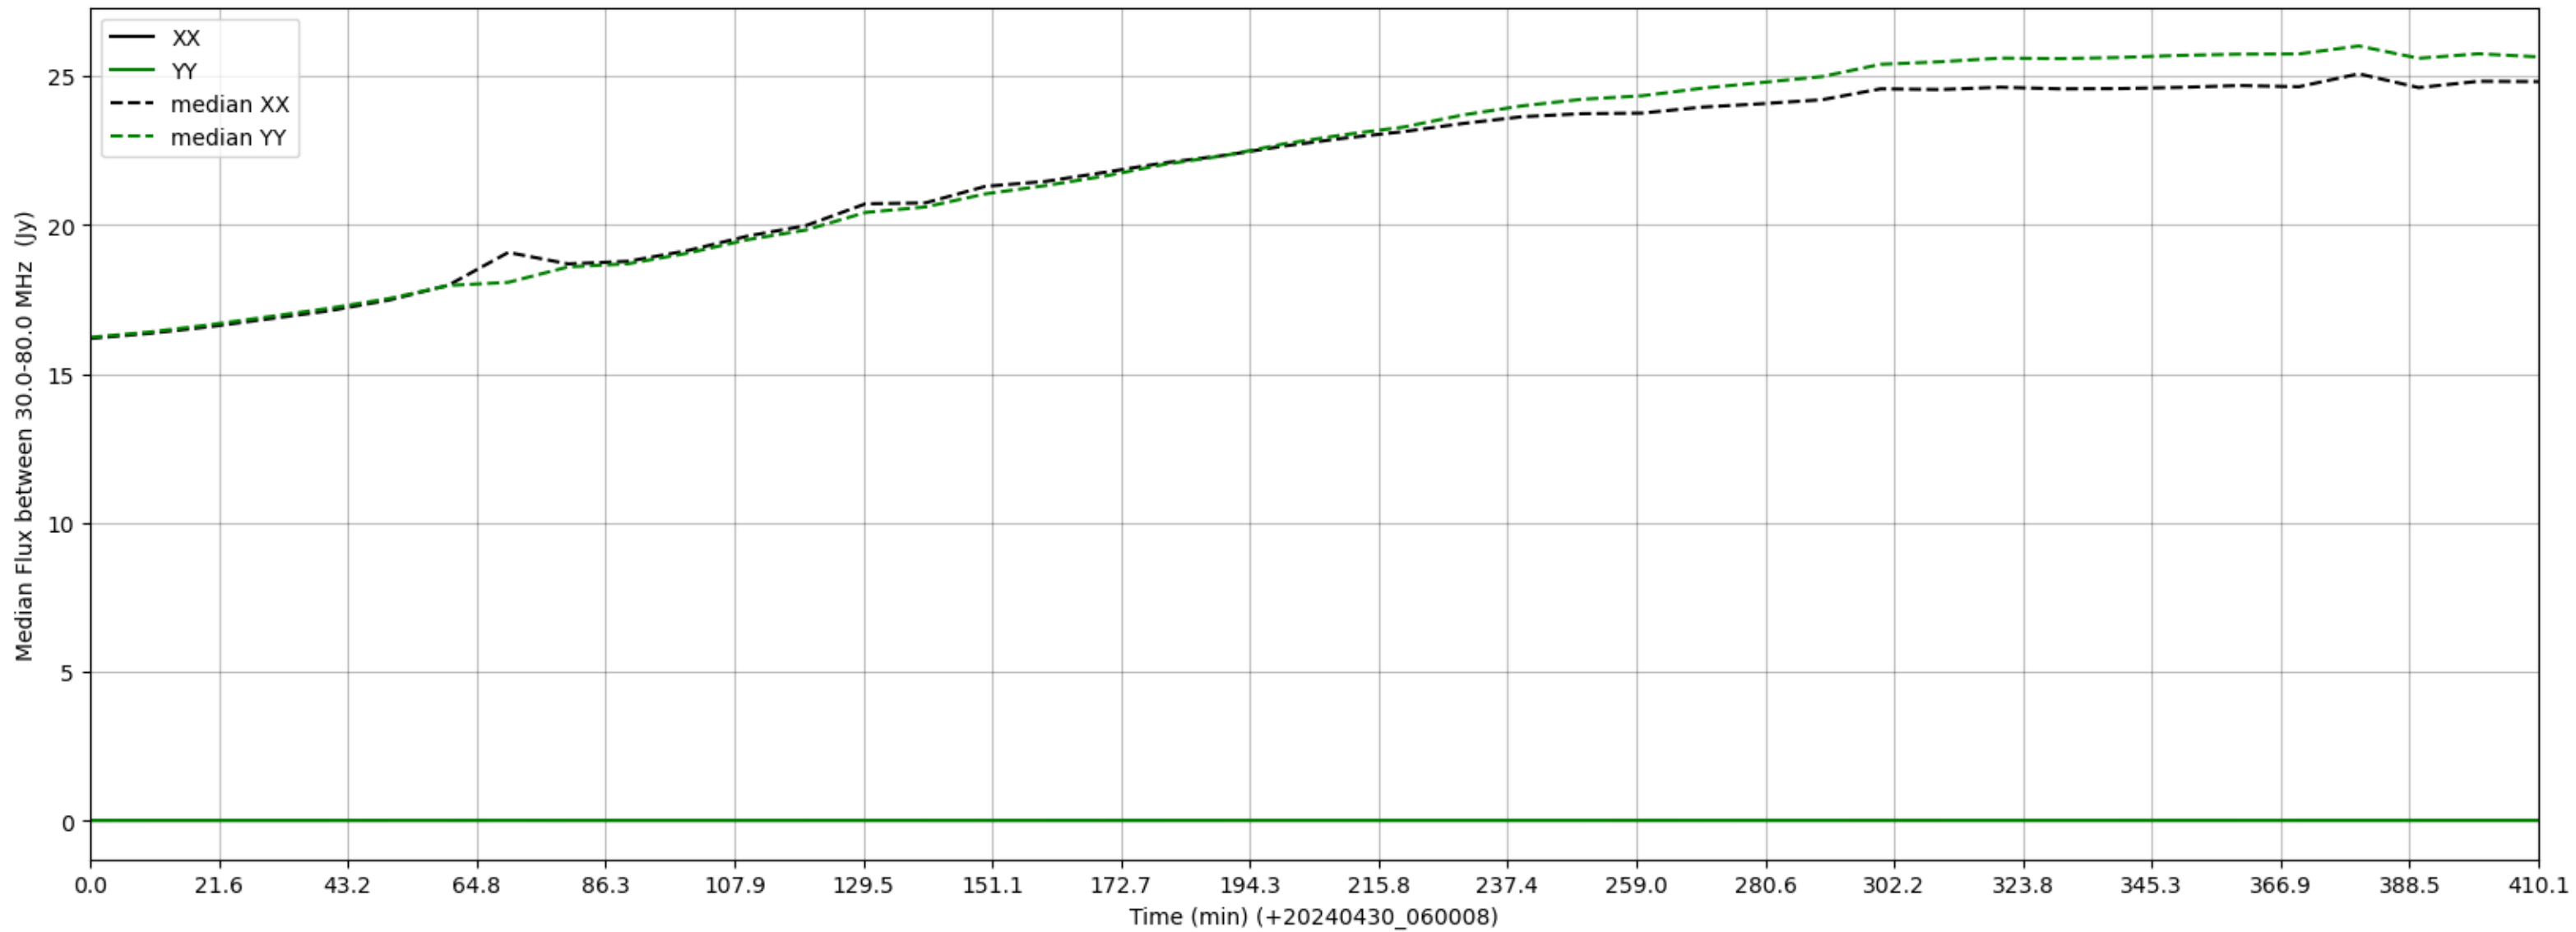

LWA149 - Correlator# 216 - XX FLAGS:Good - YY FLAGS:Good

LWA148 - Correlator# 217 - XX FLAGS:Good - YY FLAGS:Good

LWA151 - Correlator# 218 - XX FLAGS:LowFlux - YY FLAGS:LowFlux

LWA172 - Correlator# 219 - XX FLAGS:Good - YY FLAGS:Good