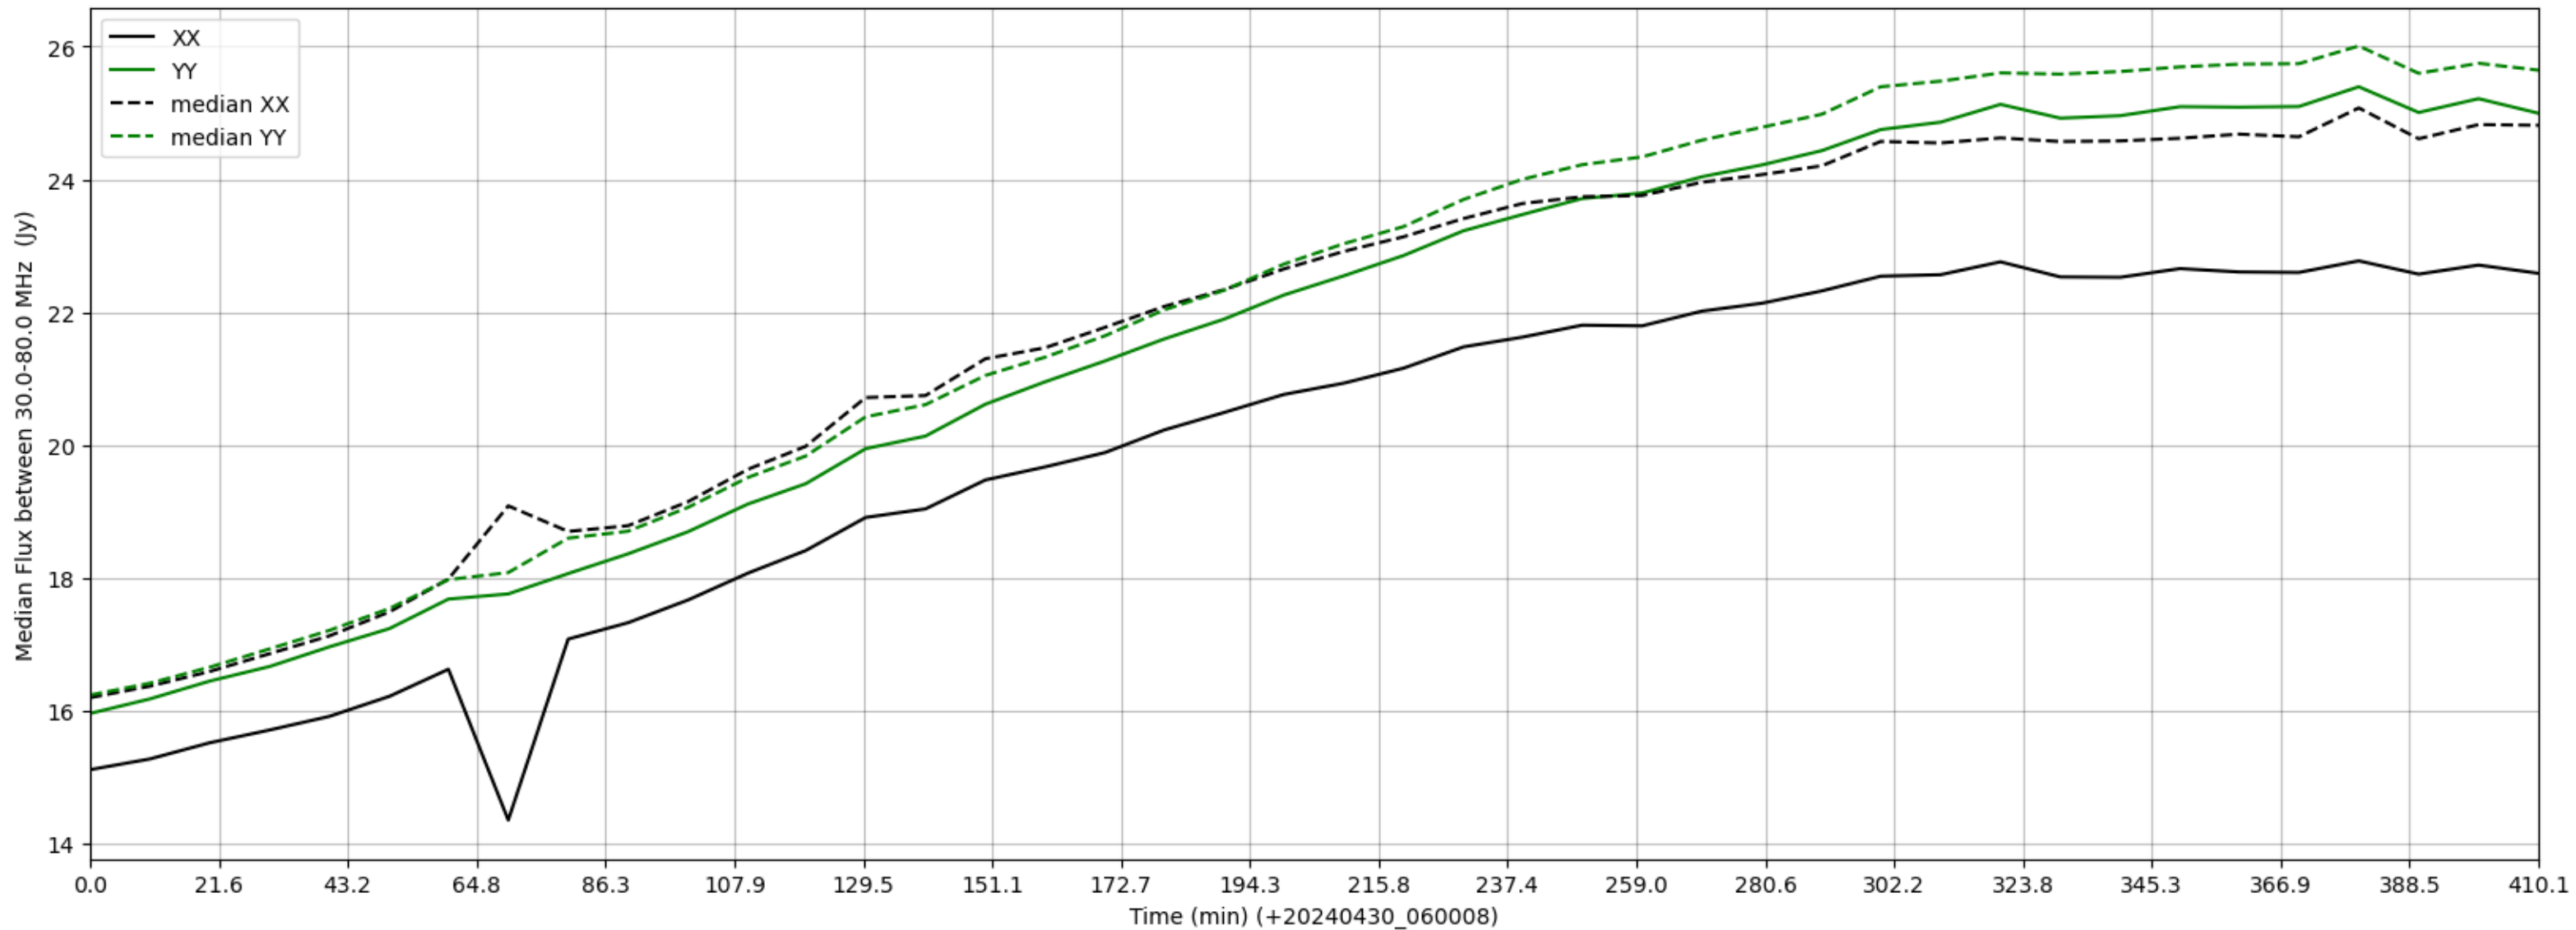

LWA321 - Correlator# 020 - XX FLAGS:BadSpecShape - YY FLAGS:Good

LWA312 - Correlator# 019 - XX FLAGS:Good - YY FLAGS:Good