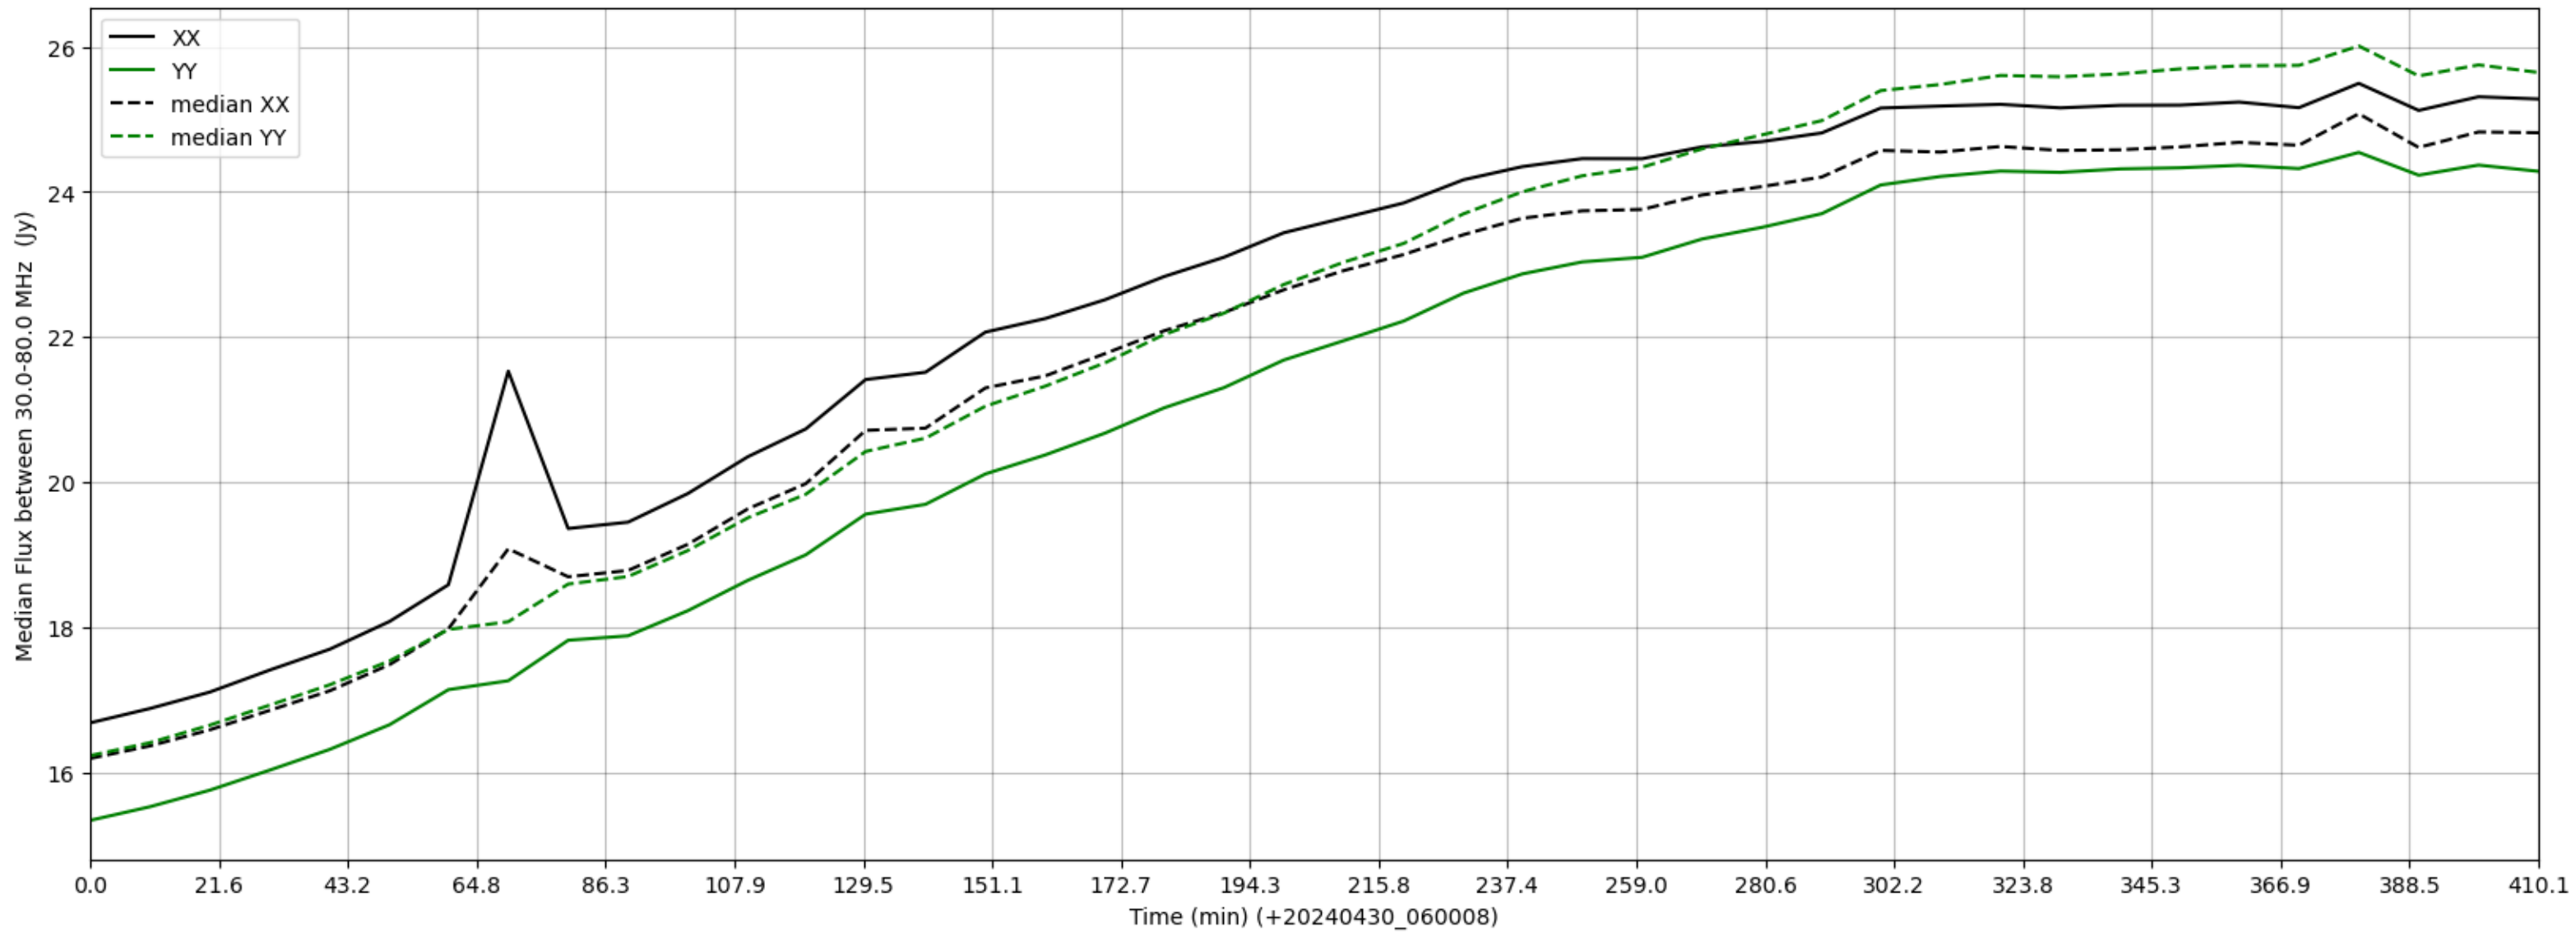

LWA169 - Correlator# 292 - XX FLAGS:Good - YY FLAGS:Good

LWA171 - Correlator# 291 - XX FLAGS:Good - YY FLAGS:Good