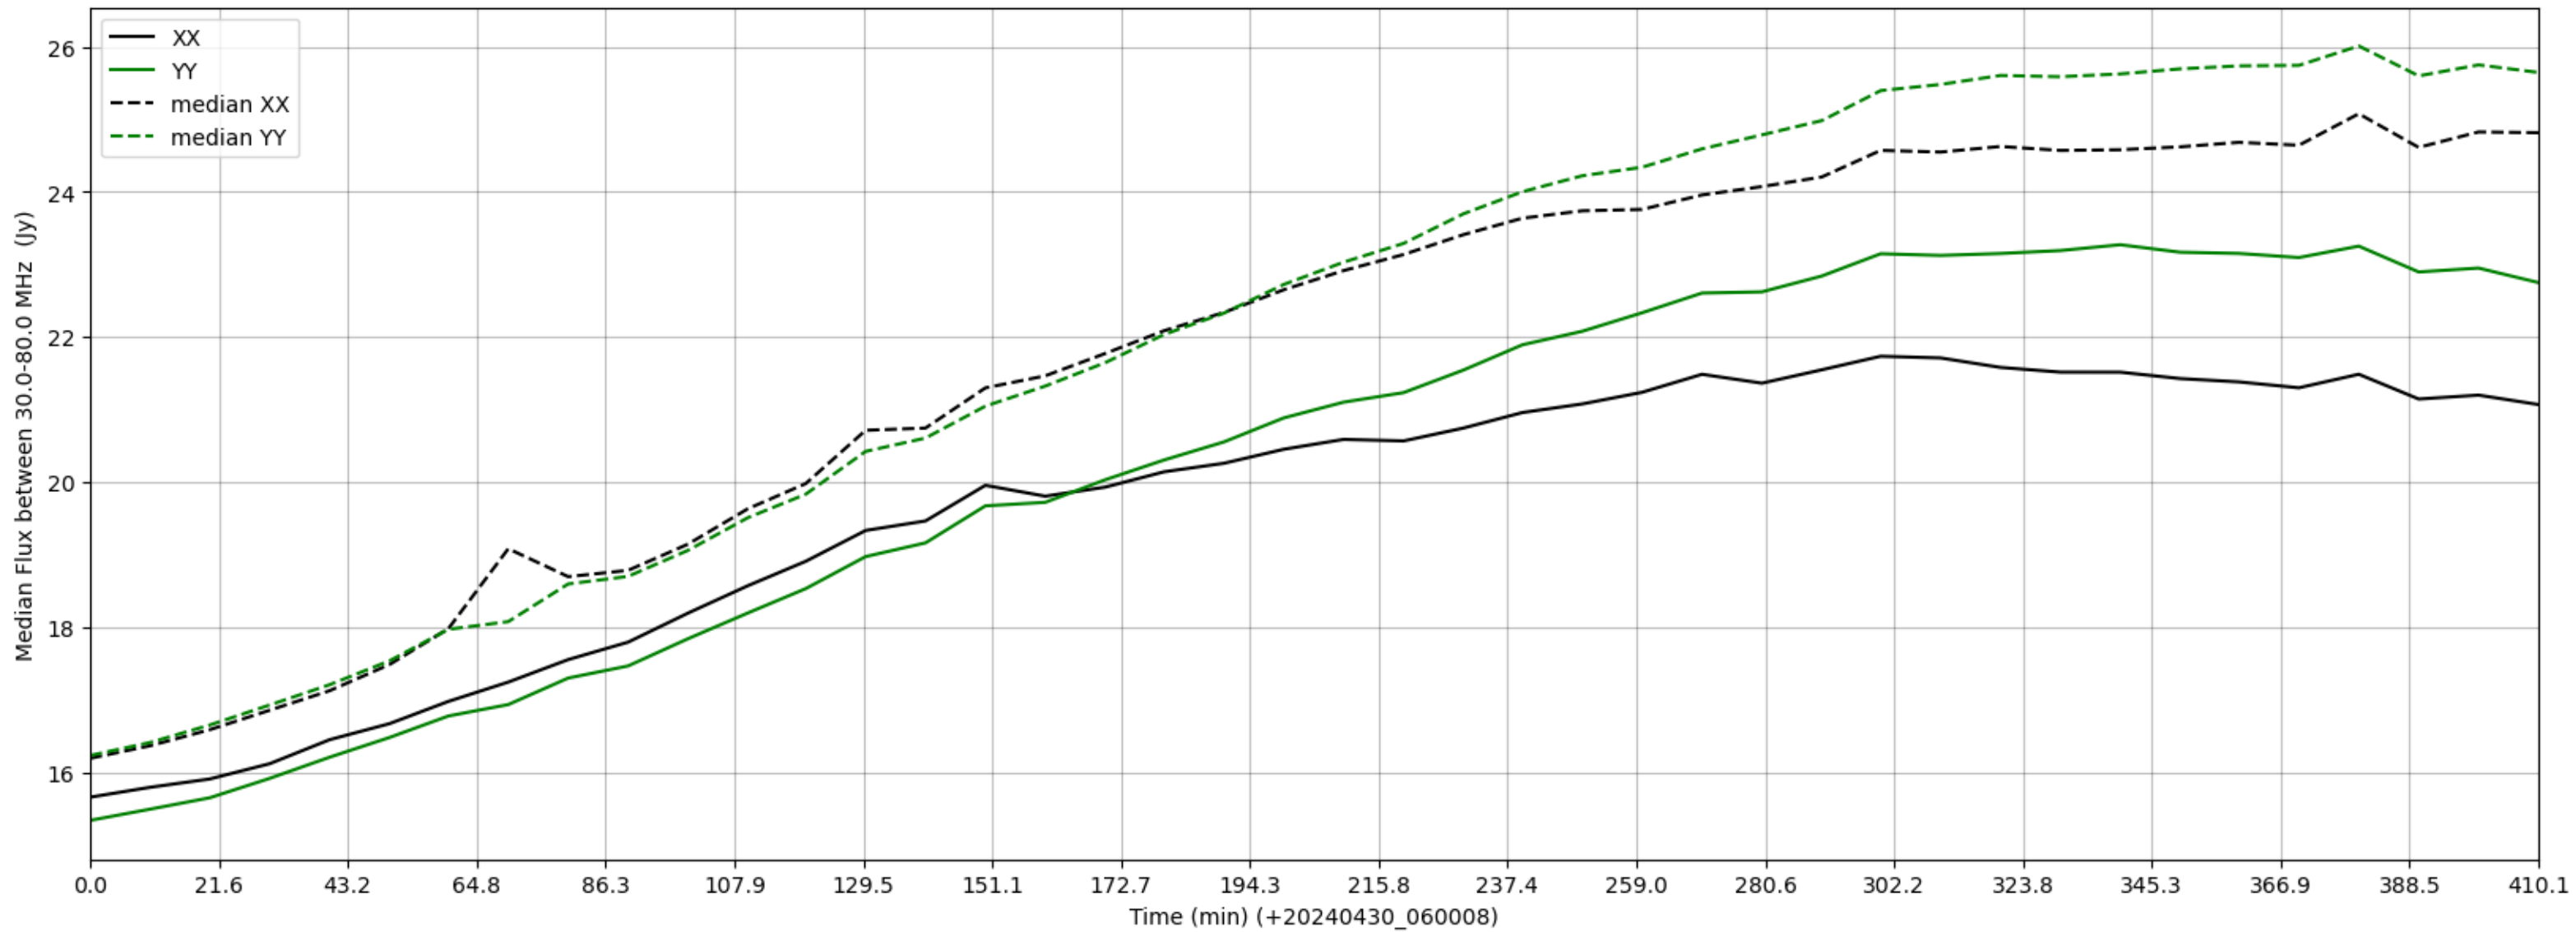

LWA354 - Correlator# 063 - XX FLAGS:BadSpecShape - YY FLAGS:Good

LWA360 - Correlator# 062 - XX FLAGS:Good - YY FLAGS:Good