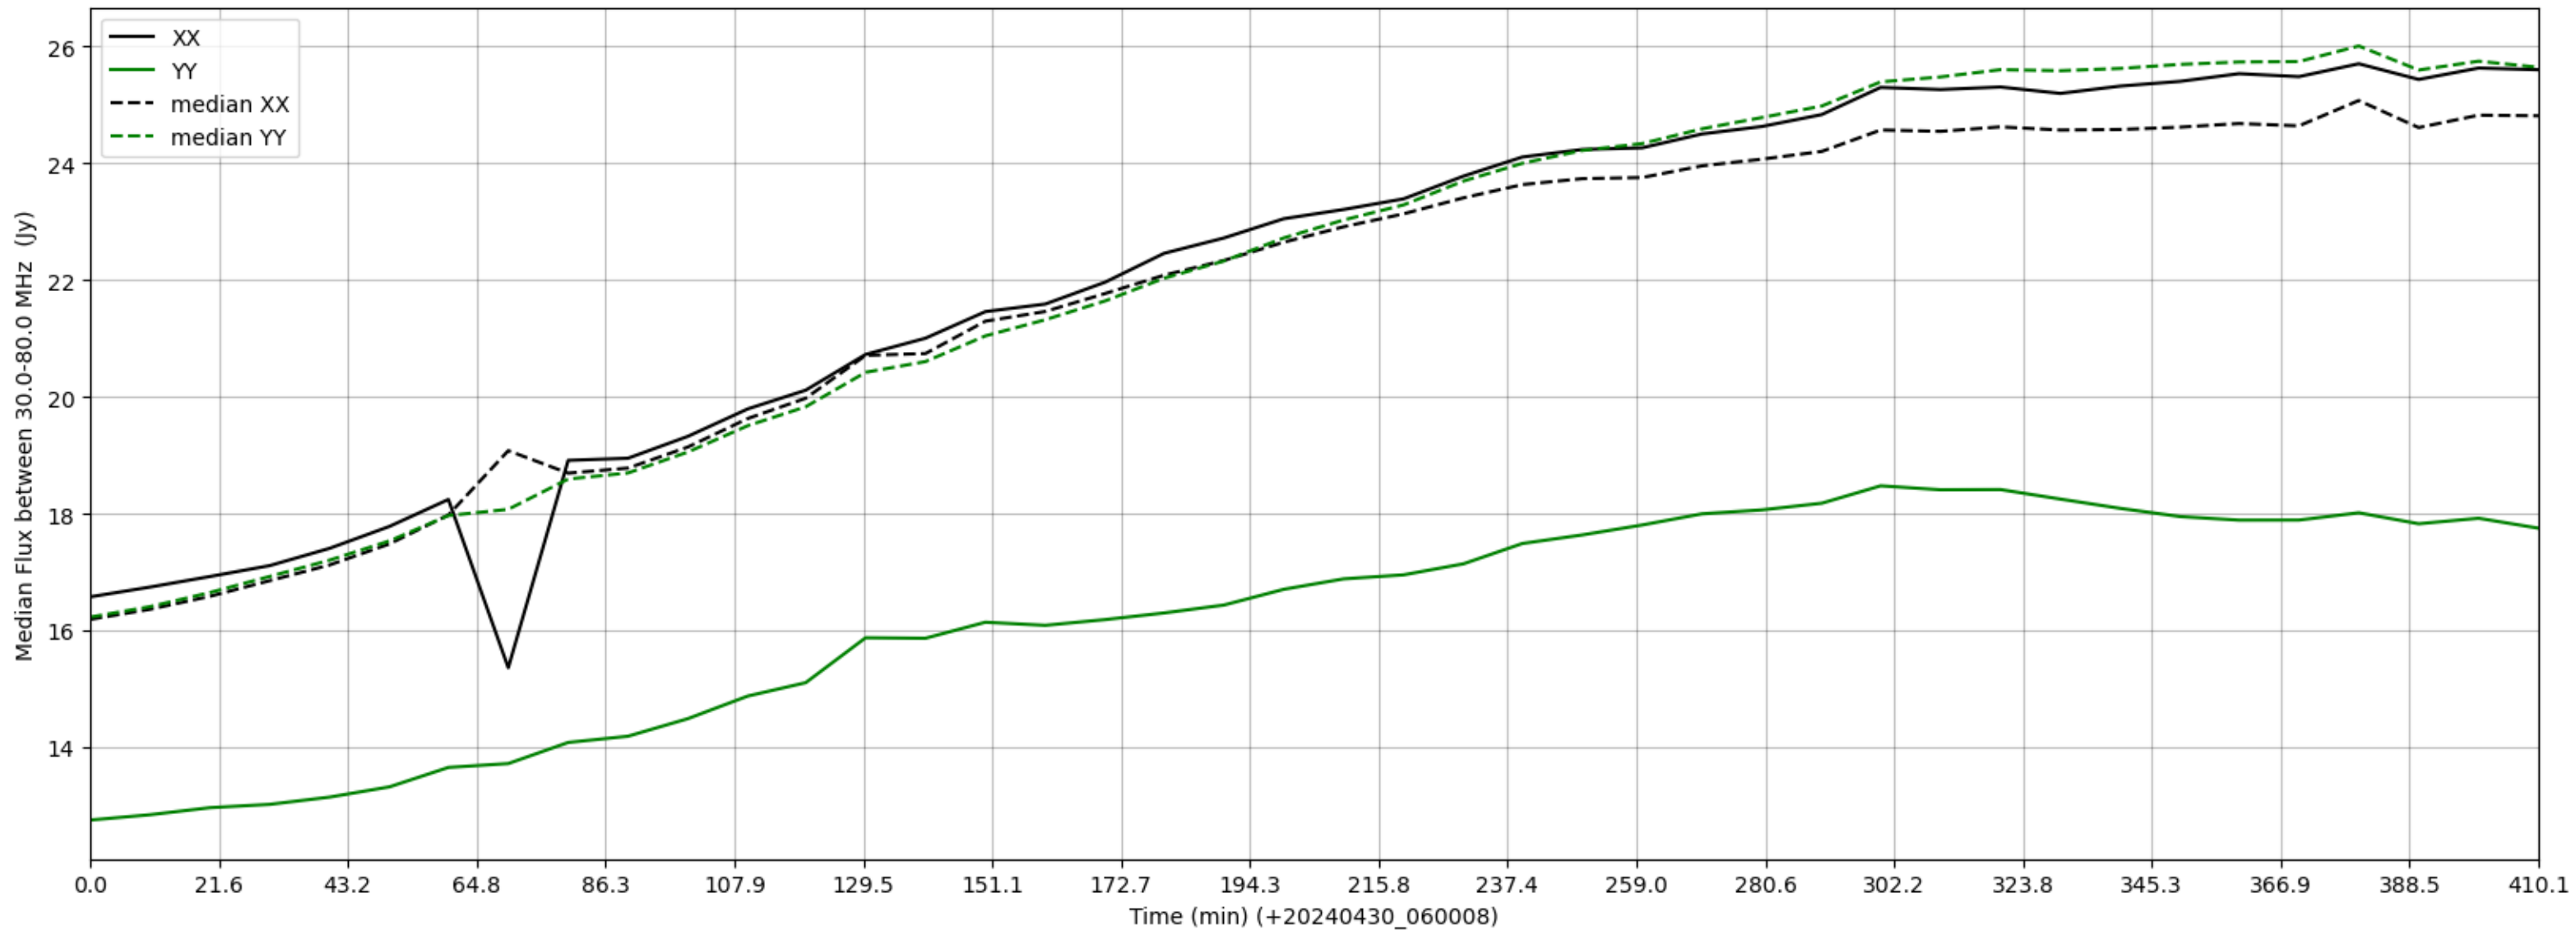

LWA334 - Correlator# 156 - XX FLAGS:Good - YY FLAGS:Good

LWA328 - Correlator# 157 - XX FLAGS:Good - YY FLAGS:Good

LWA361 - Correlator# 158 - XX FLAGS:Good - YY FLAGS:Good

LWA358 - Correlator# 159 - XX FLAGS:Good - YY FLAGS:Good