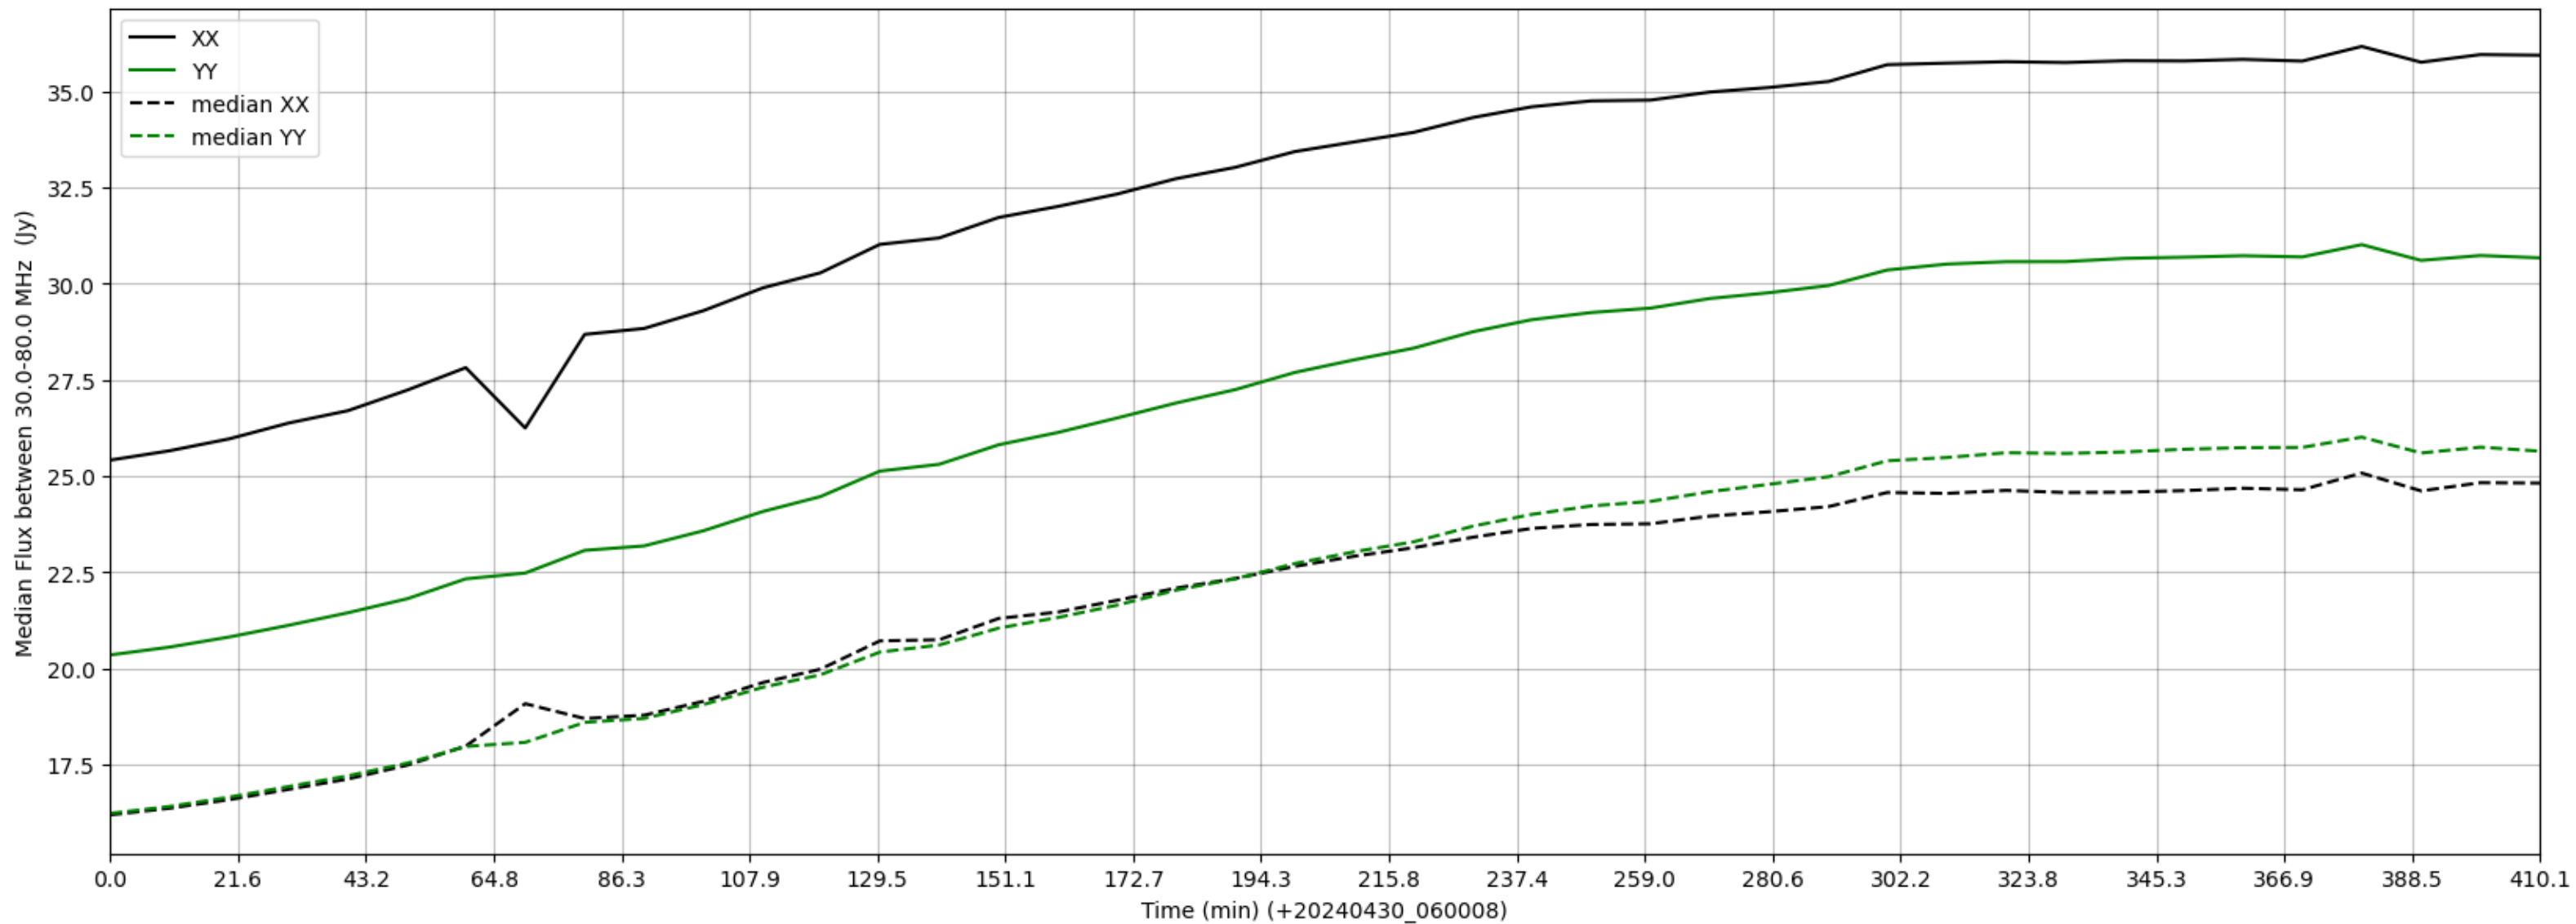

LWA177 - Correlator# 320 - XX FLAGS:Good - YY FLAGS:Good

LWA247 - Correlator# 321 - XX FLAGS:Good - YY FLAGS:Good

LWA180 - Correlator# 322 - XX FLAGS:Good - YY FLAGS:Good

LWA179 - Correlator# 323 - XX FLAGS:Good - YY FLAGS:Good