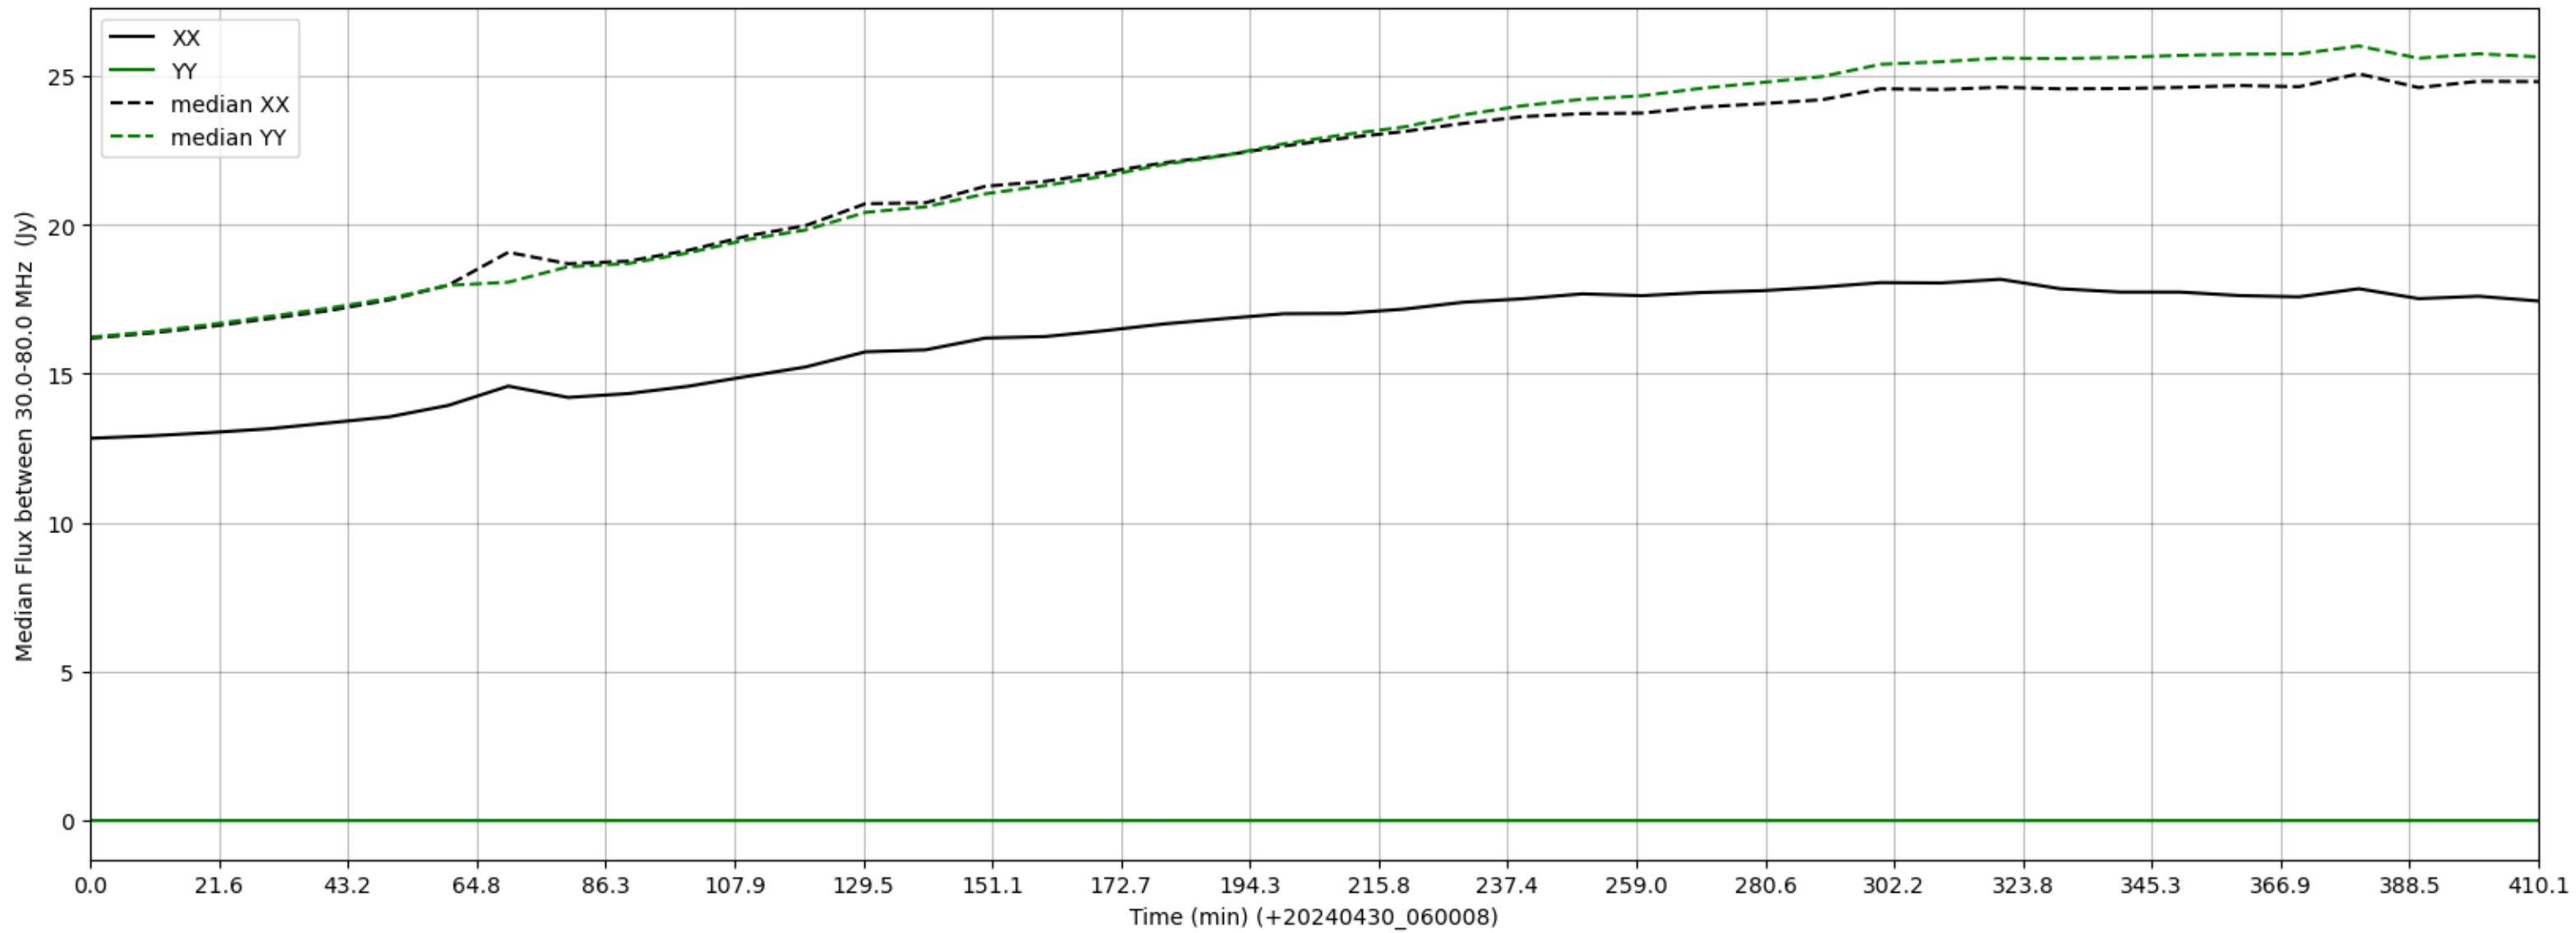

LWA291 - Correlator# 045 - XX FLAGS:BadSpecShape - YY FLAGS:Good

LWA292 - Correlator# 044 - XX FLAGS:Good - YY FLAGS:LowFlux