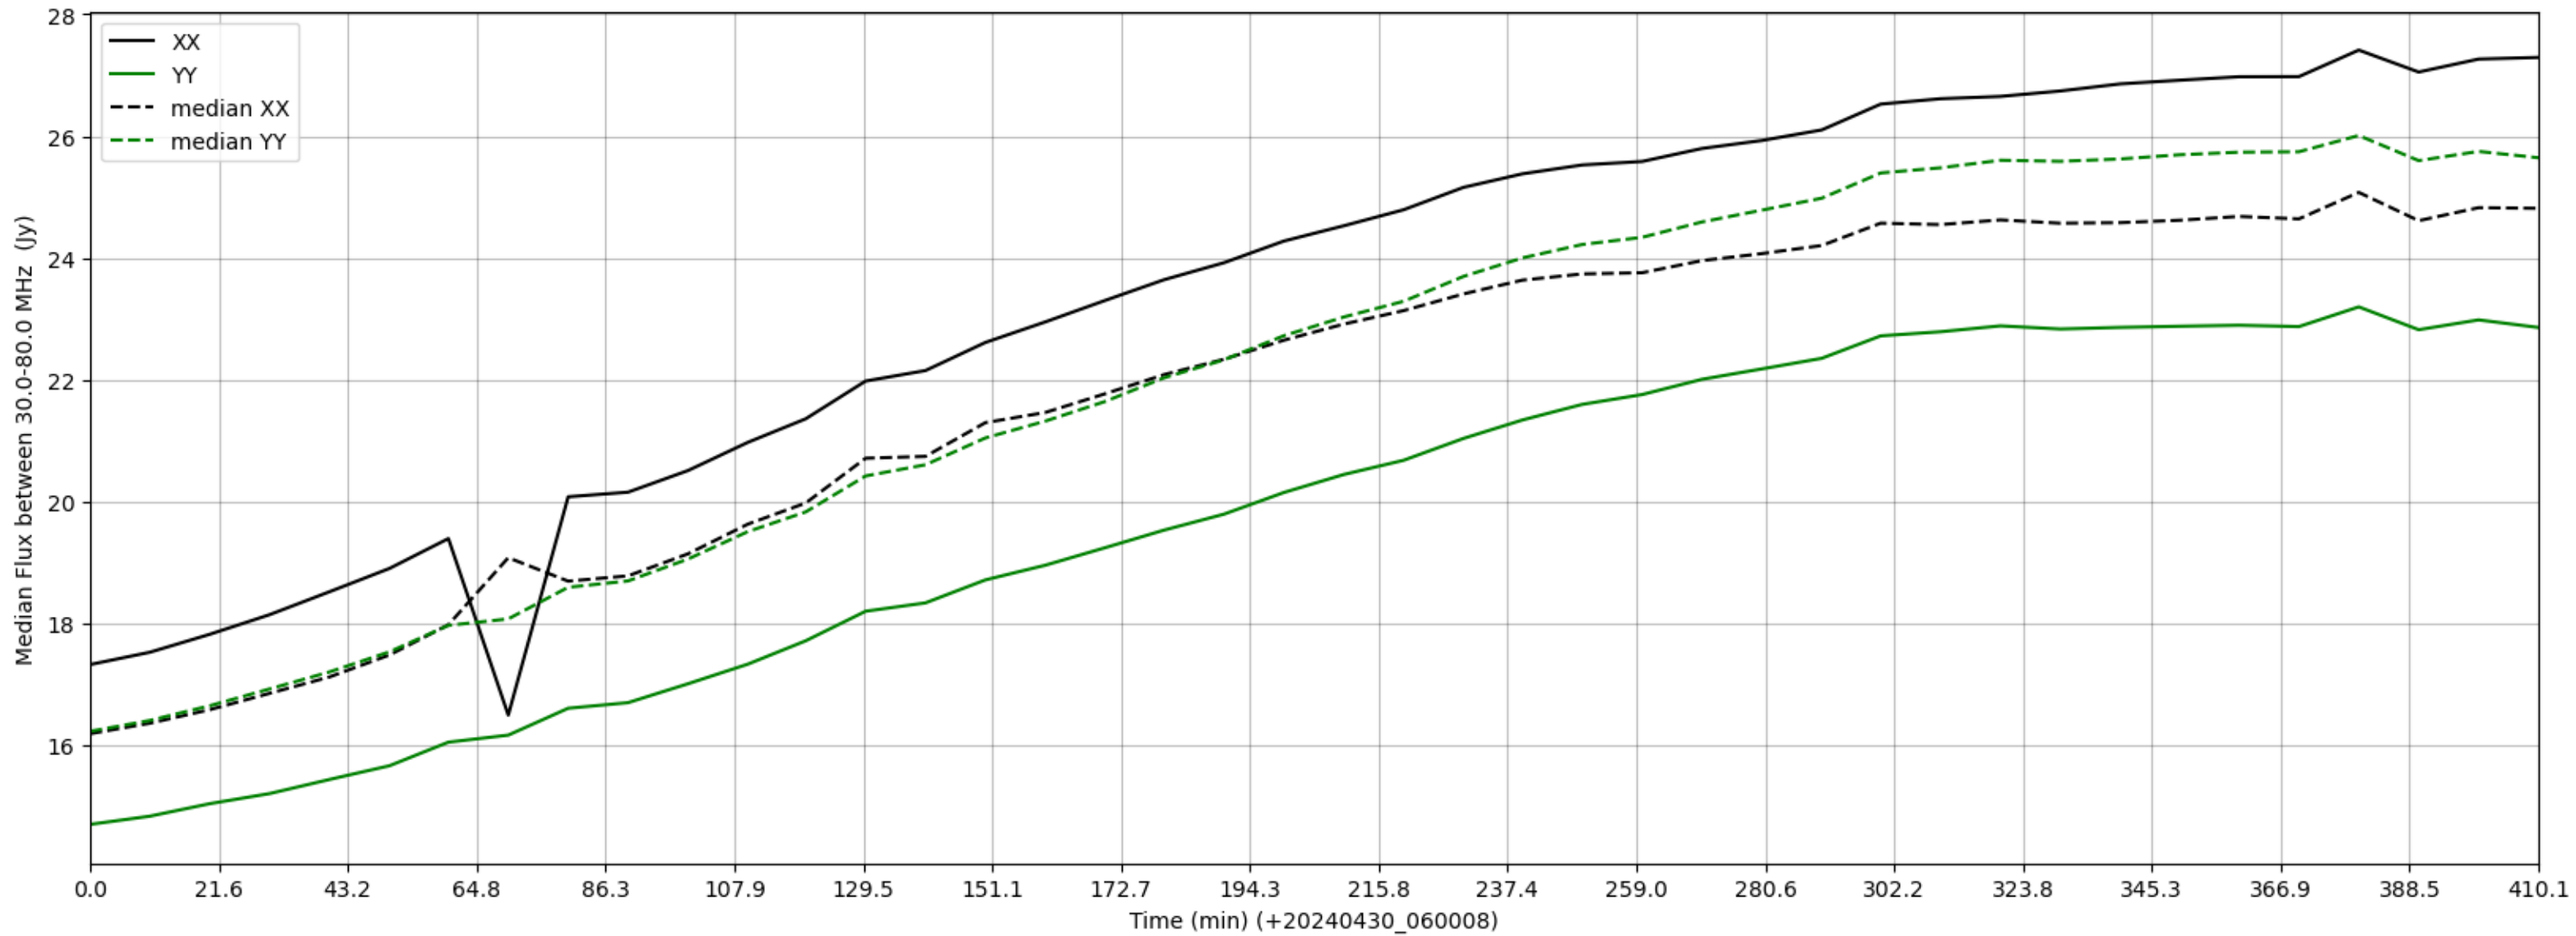

LWA317 - Correlator# 052 - XX FLAGS:Good - YY FLAGS:Good

LWA306 - Correlator# 053 - XX FLAGS:BadSpecShape - YY FLAGS:Good

LWA320 - Correlator# 054 - XX FLAGS:Good - YY FLAGS:Good

LWA318 - Correlator# 055 - XX FLAGS:Good - YY FLAGS:Good