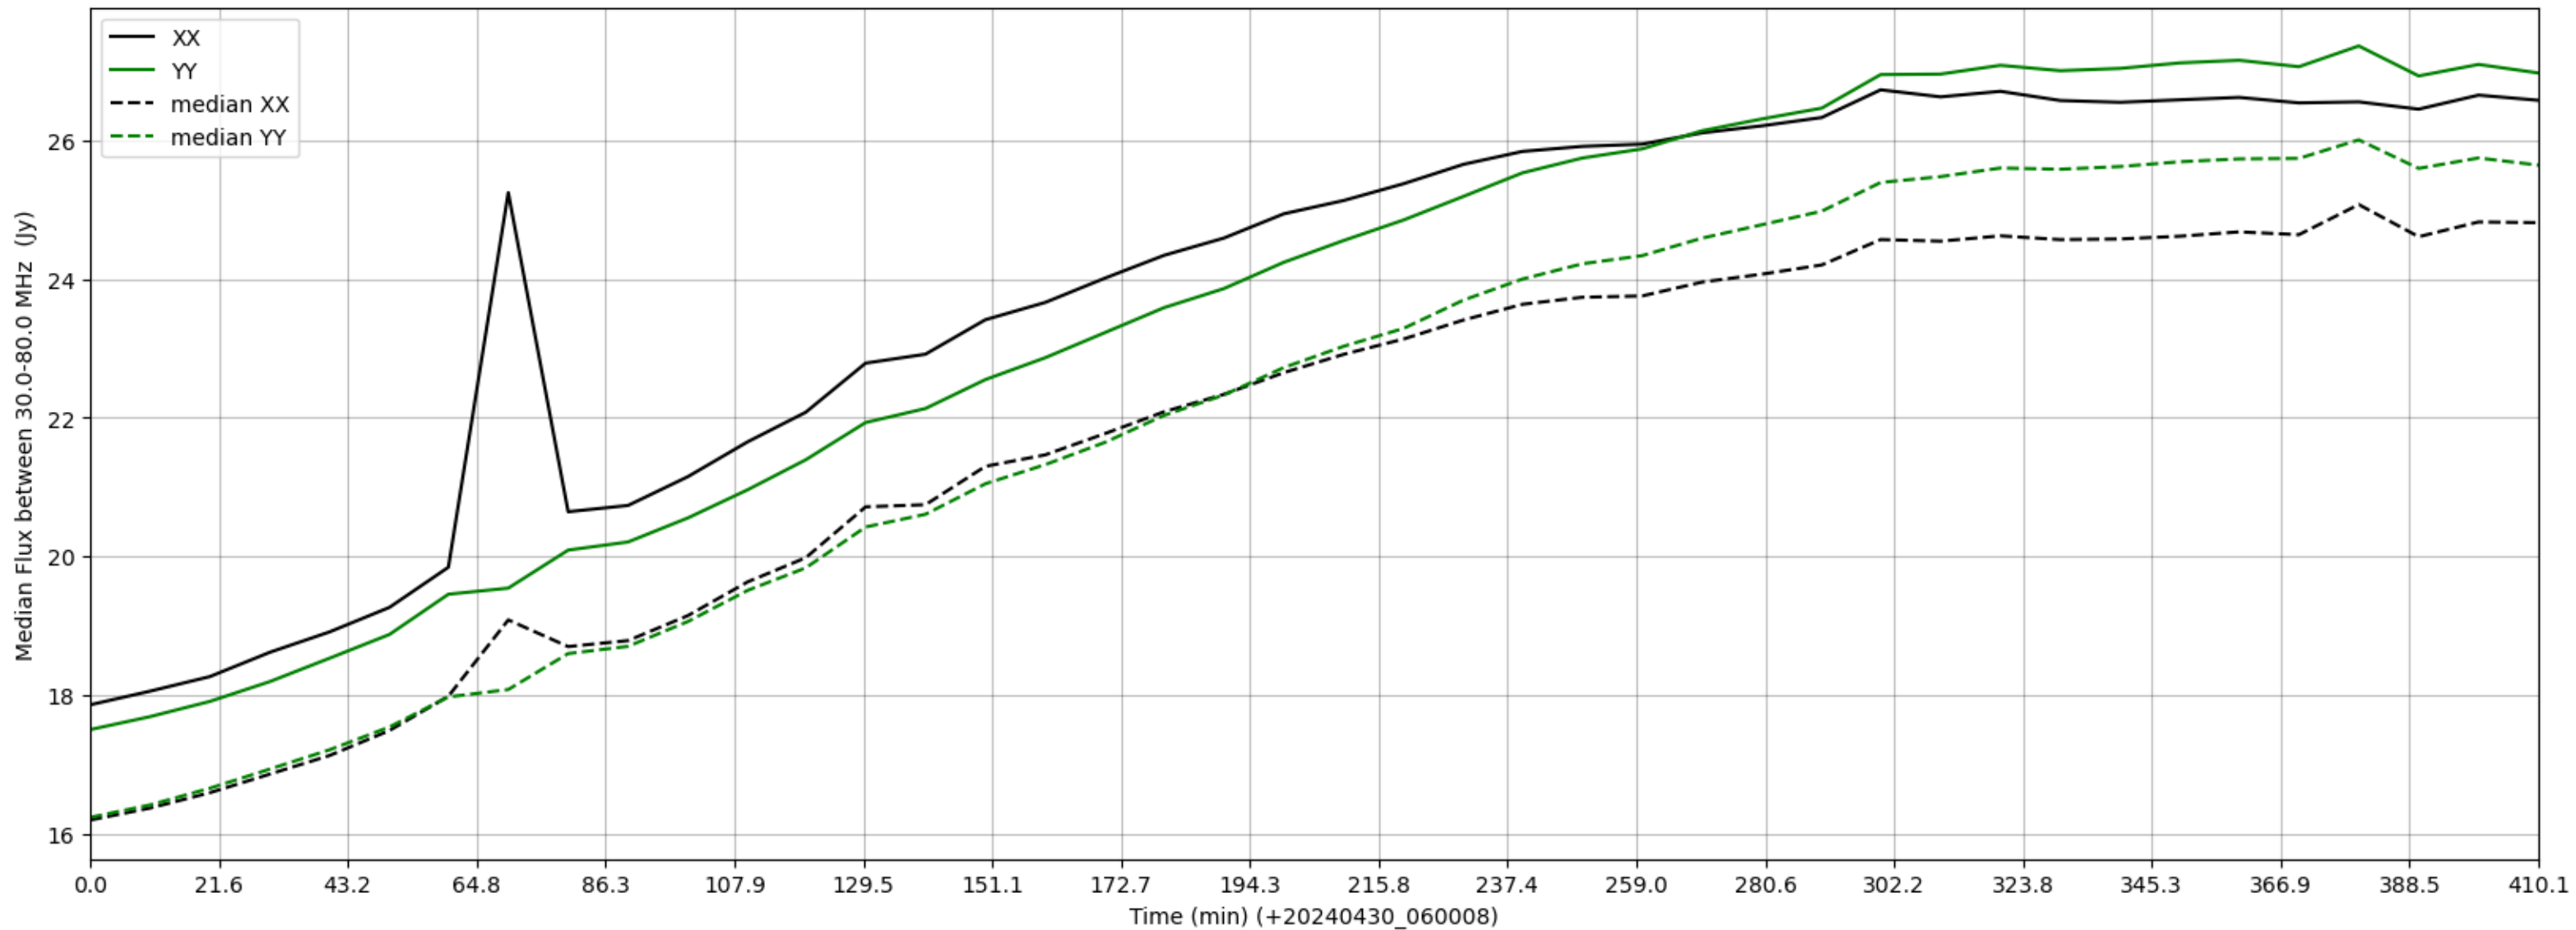

LWA135 - Correlator# 256 - XX FLAGS:Good - YY FLAGS:Good

LWA133 - Correlator# 257 - XX FLAGS:Good - YY FLAGS:Good

LWA137 - Correlator# 258 - XX FLAGS:Good - YY FLAGS:Good

LWA136 - Correlator# 259 - XX FLAGS:Good - YY FLAGS:Good