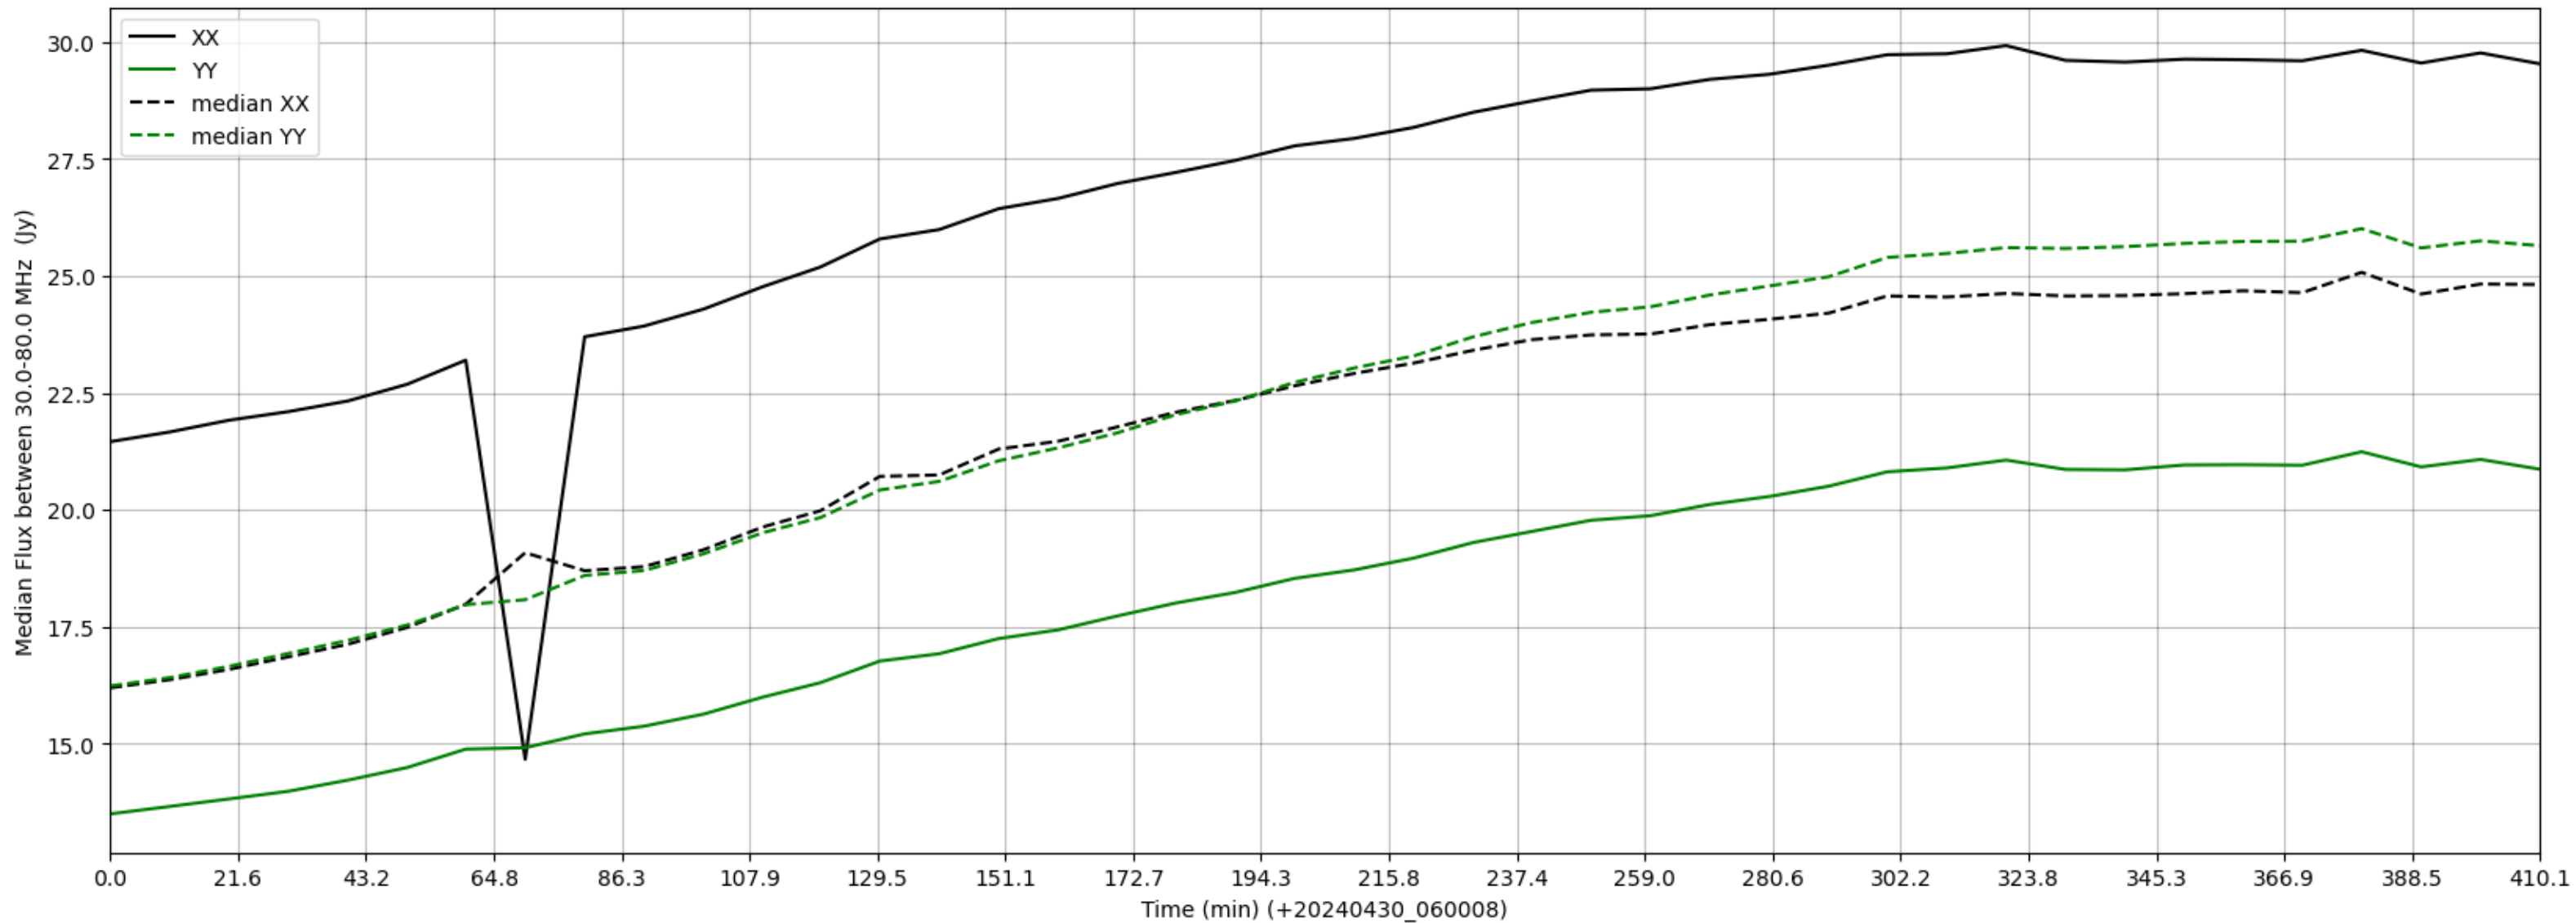

LWA292 - Correlator# 044 - XX FLAGS:Good - YY FLAGS:LowFlux

LWA291 - Correlator# 045 - XX FLAGS:BadSpecShape - YY FLAGS:Good

LWA296 - Correlator# 046 - XX FLAGS:Good - YY FLAGS:Good

LWA295 - Correlator# 047 - XX FLAGS:Good - YY FLAGS:Good