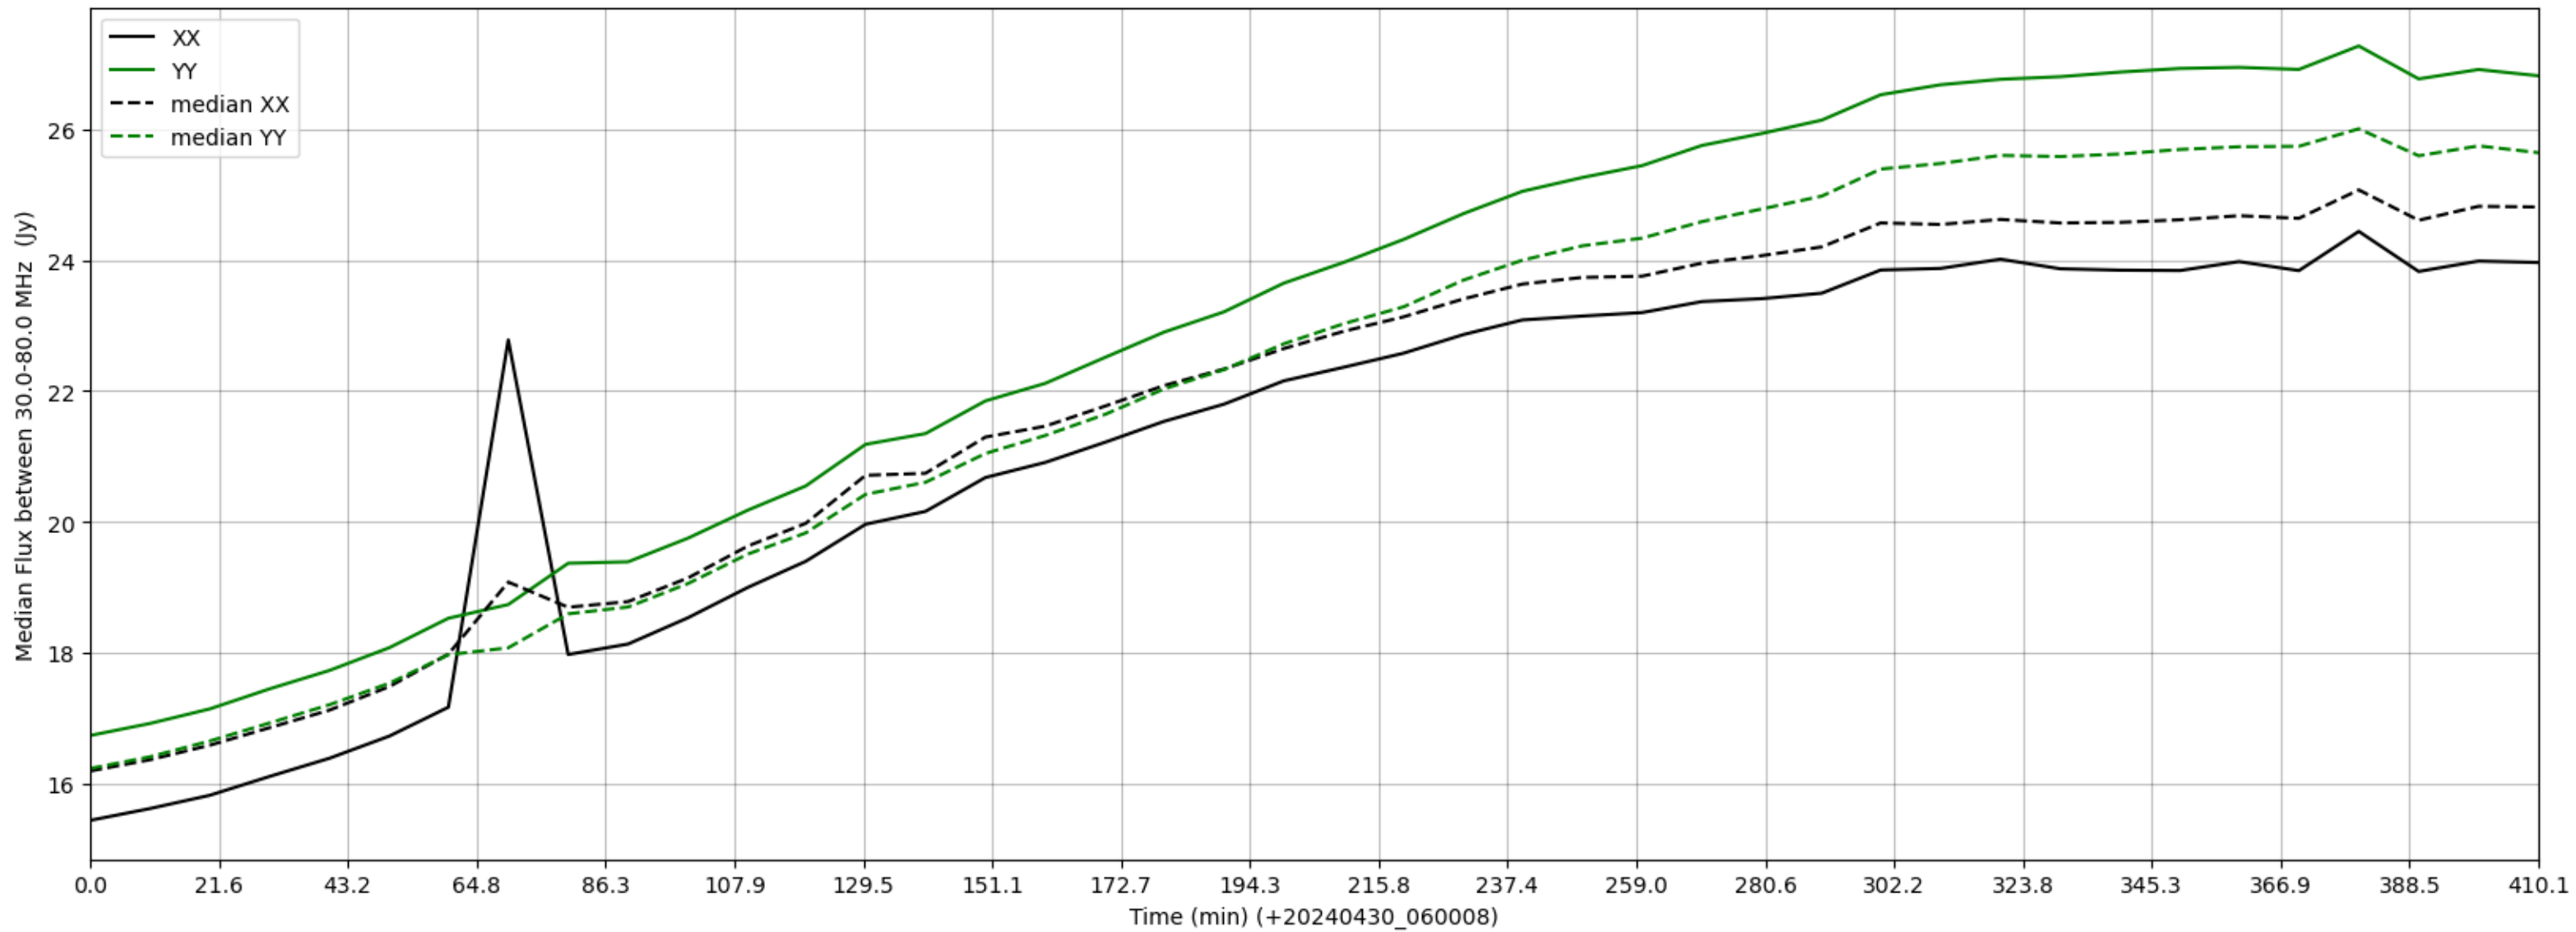

LWA074 - Correlator# 086 - XX FLAGS:Good - YY FLAGS:Good

LWA047 - Correlator# 085 - XX FLAGS:Good - YY FLAGS:Good