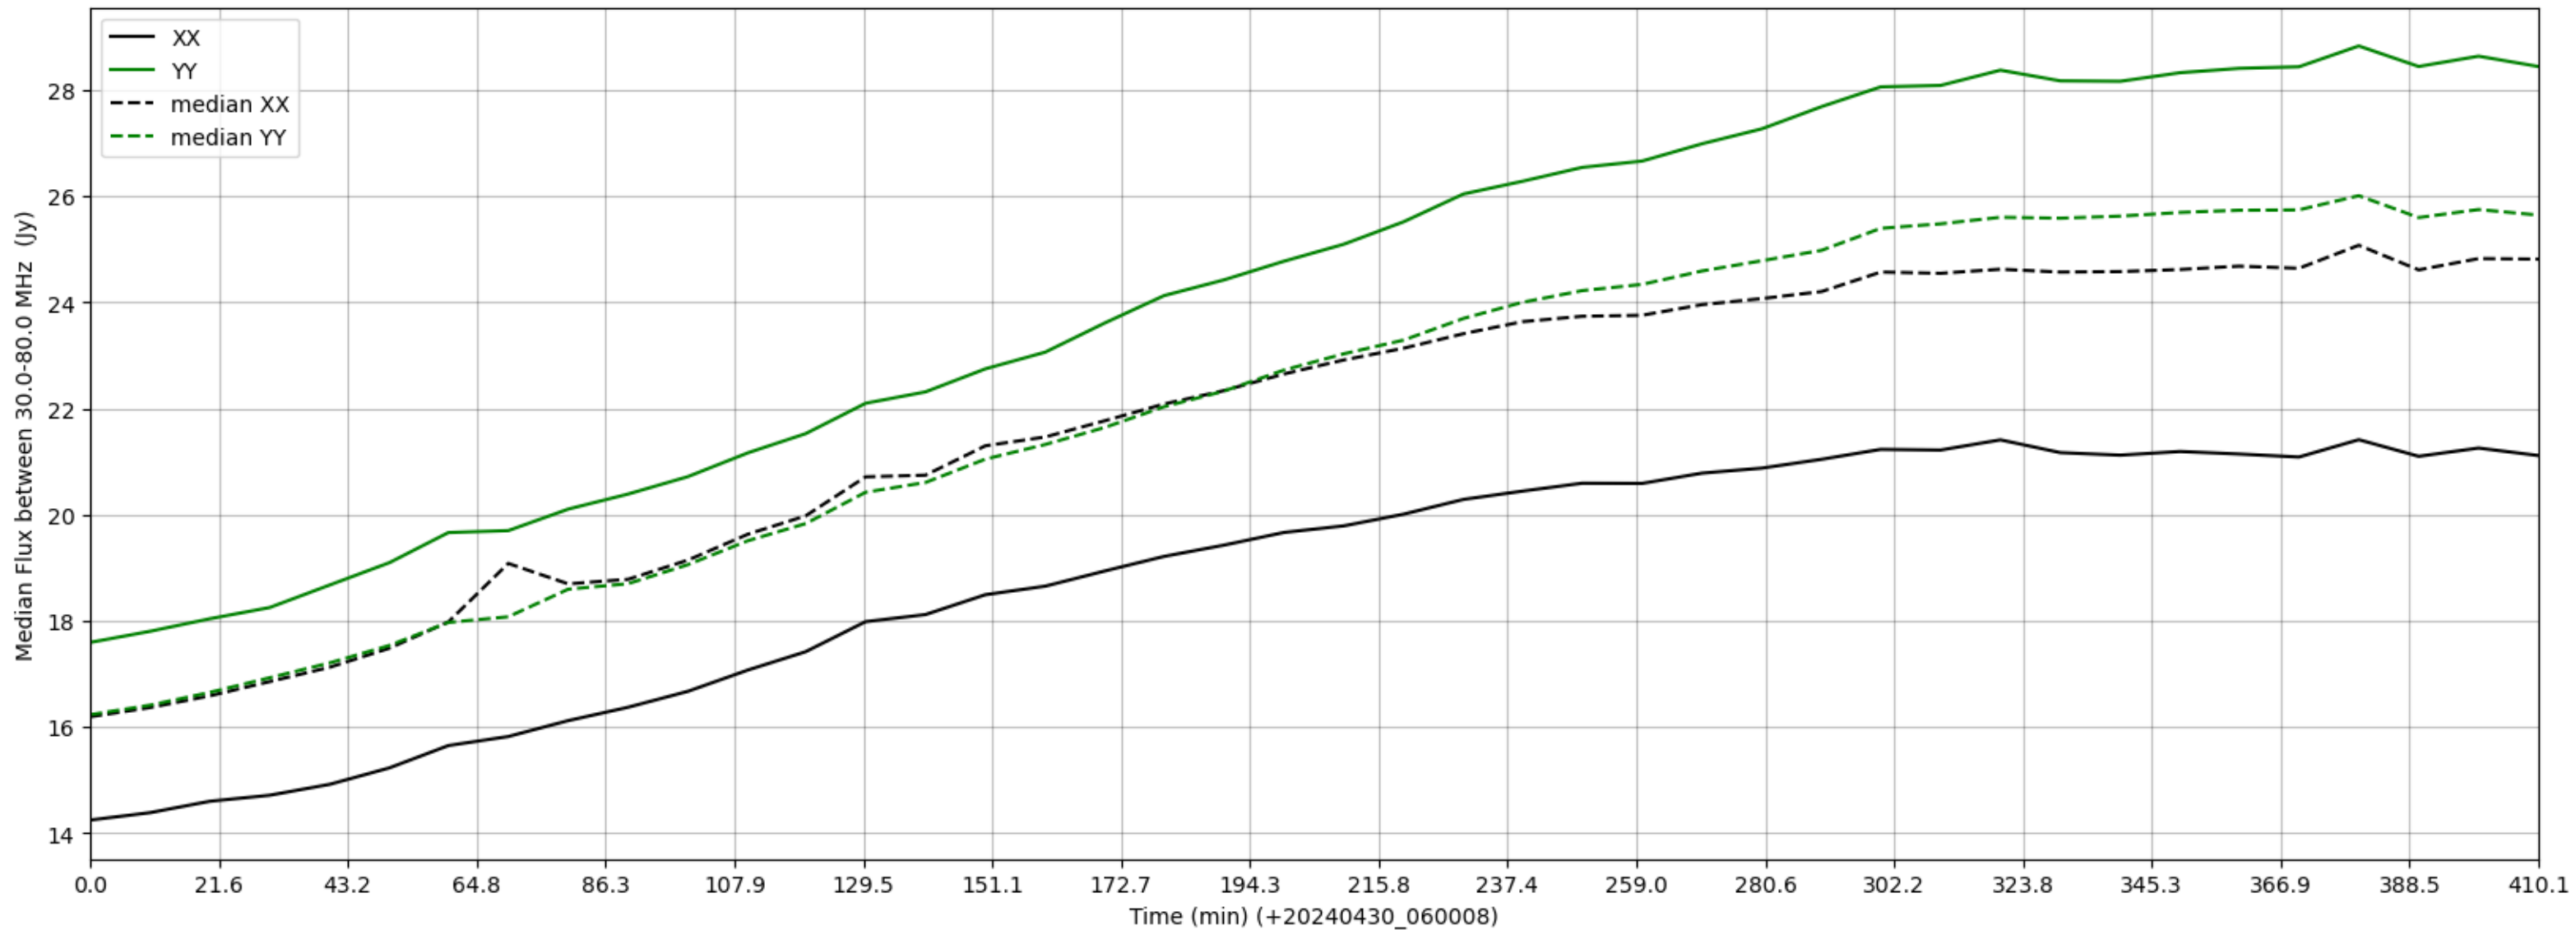

LWA309 - Correlator# 014 - XX FLAGS:BadSpecShape - YY FLAGS:LowFlux

LWA285 - Correlator# 013 - XX FLAGS:Good - YY FLAGS:Good