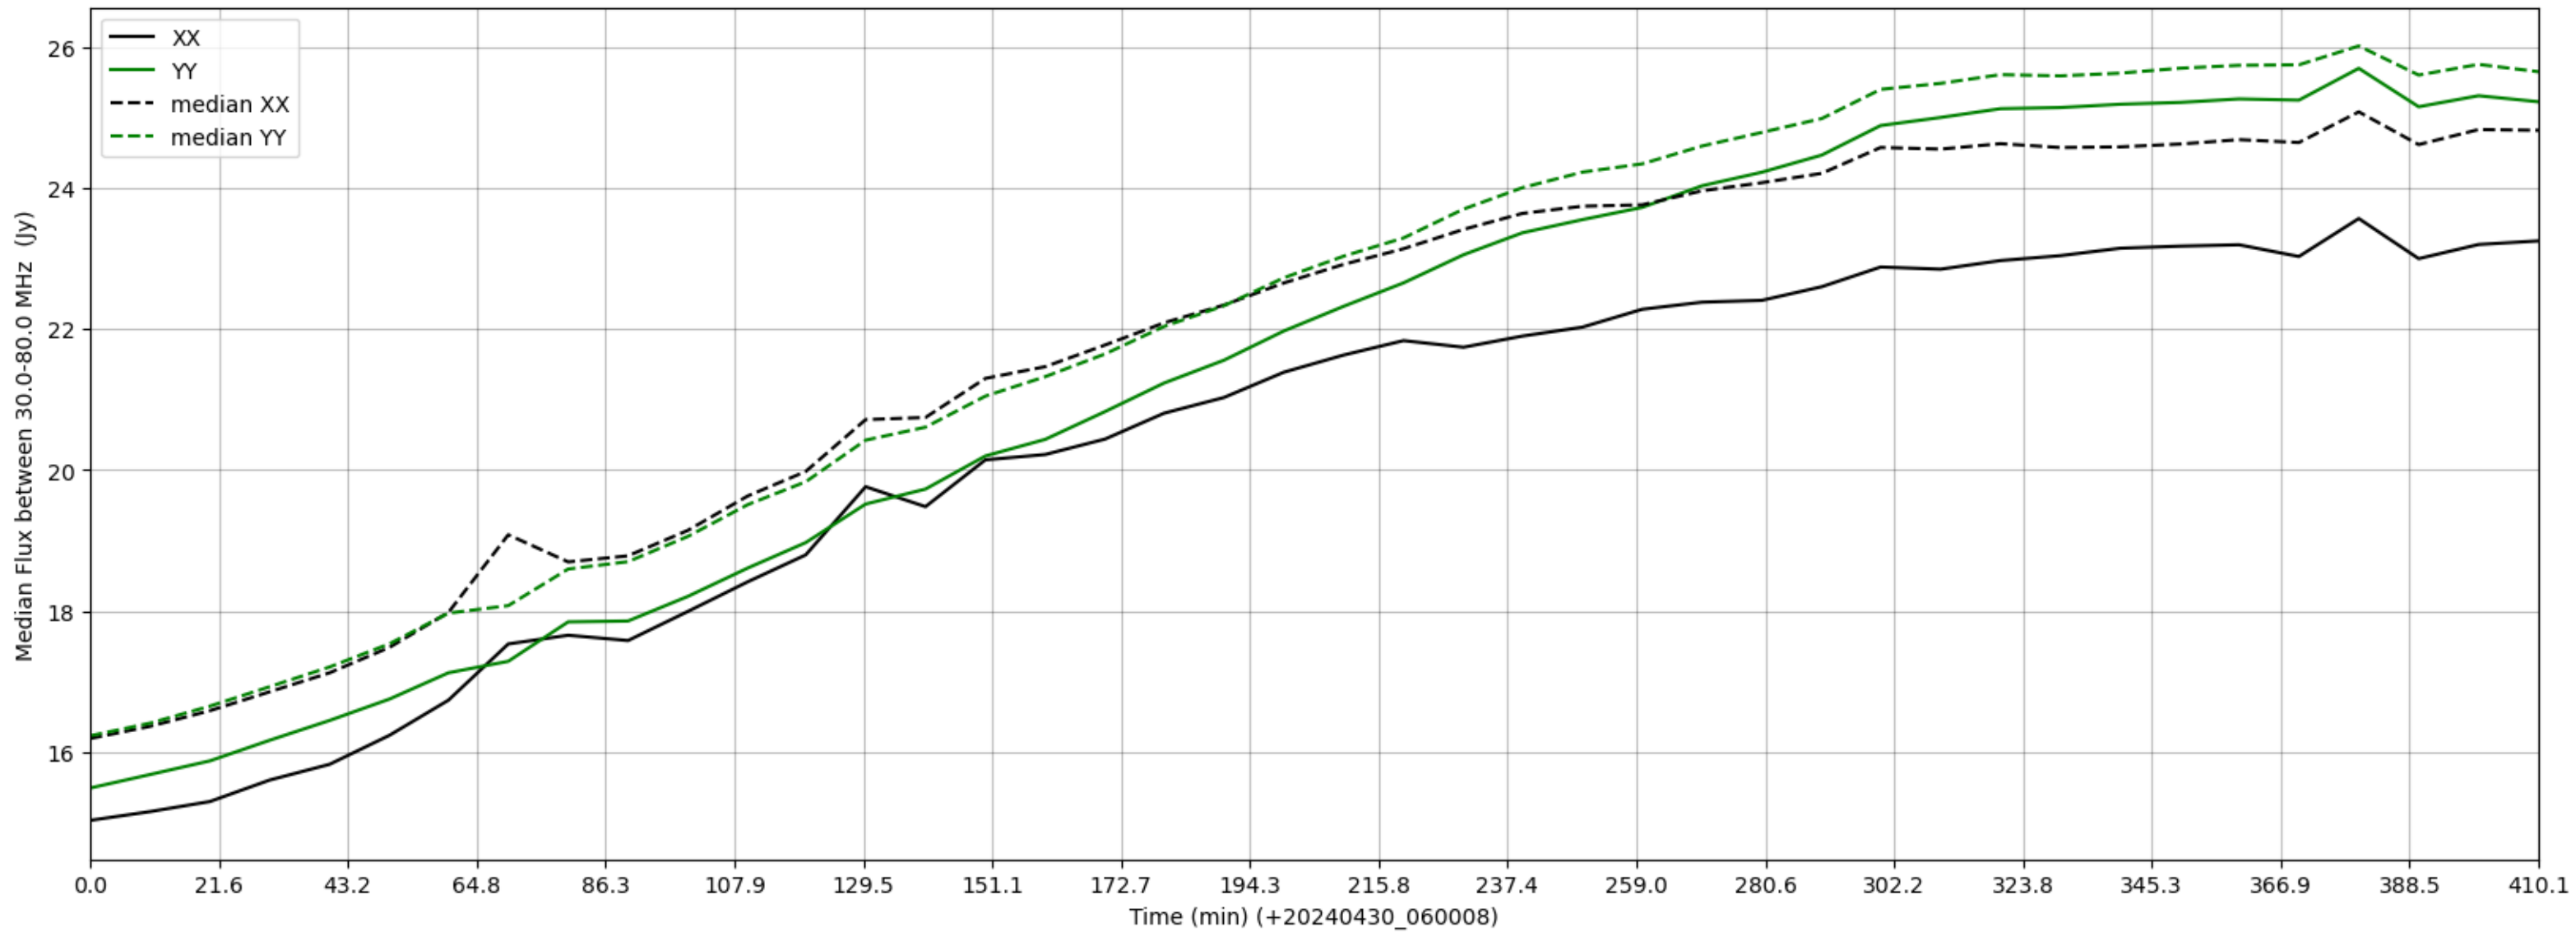

LWA222 - Correlator# 249 - XX FLAGS:Good - YY FLAGS:Good

LWA224 - Correlator# 248 - XX FLAGS:Good - YY FLAGS:Good