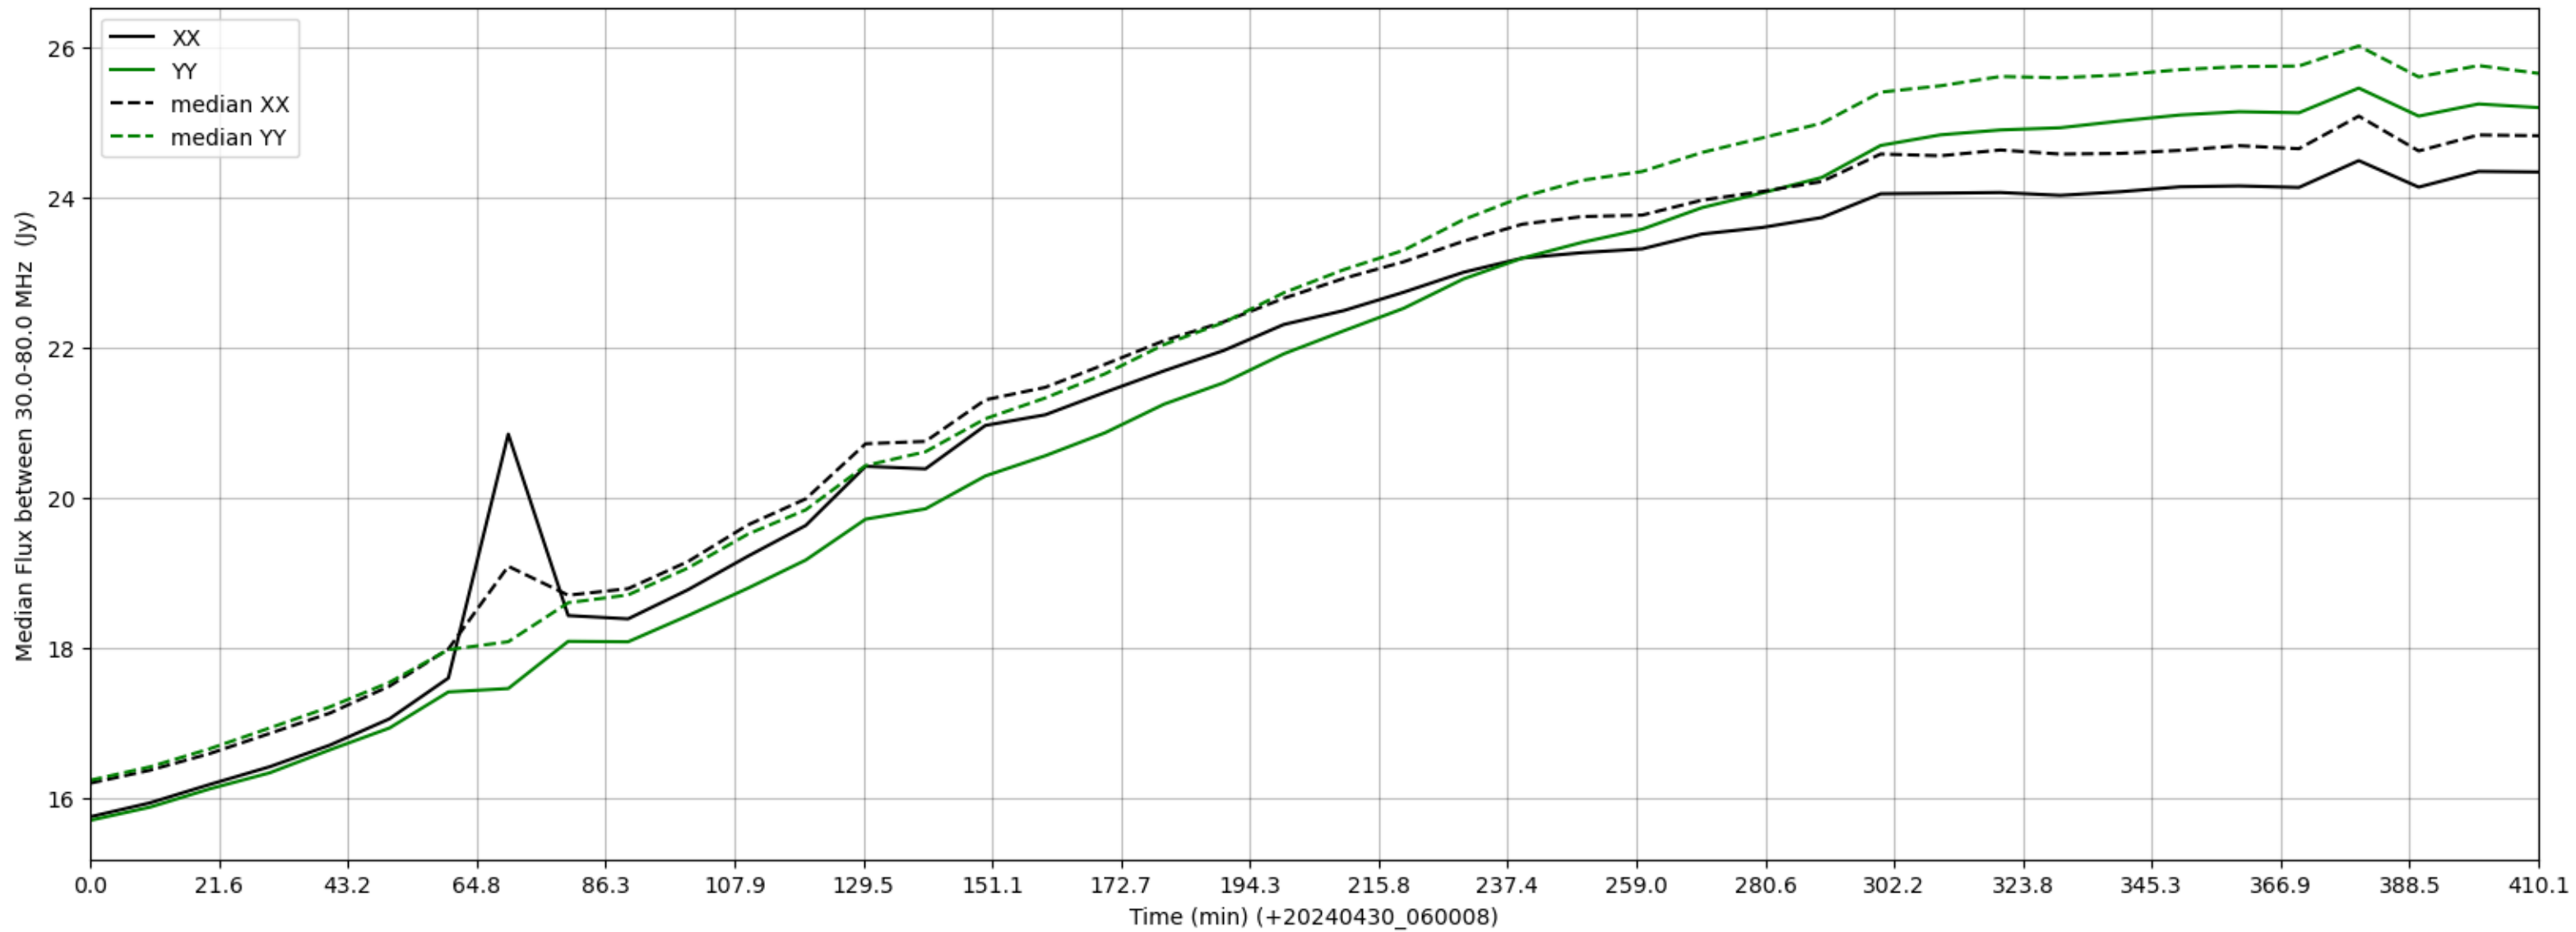

LWA218 - Correlator# 332 - XX FLAGS:Good - YY FLAGS:Good

LWA217 - Correlator# 333 - XX FLAGS:Good - YY FLAGS:Good

LWA221 - Correlator# 334 - XX FLAGS:Good - YY FLAGS:Good

LWA219 - Correlator# 335 - XX FLAGS:Good - YY FLAGS:Good