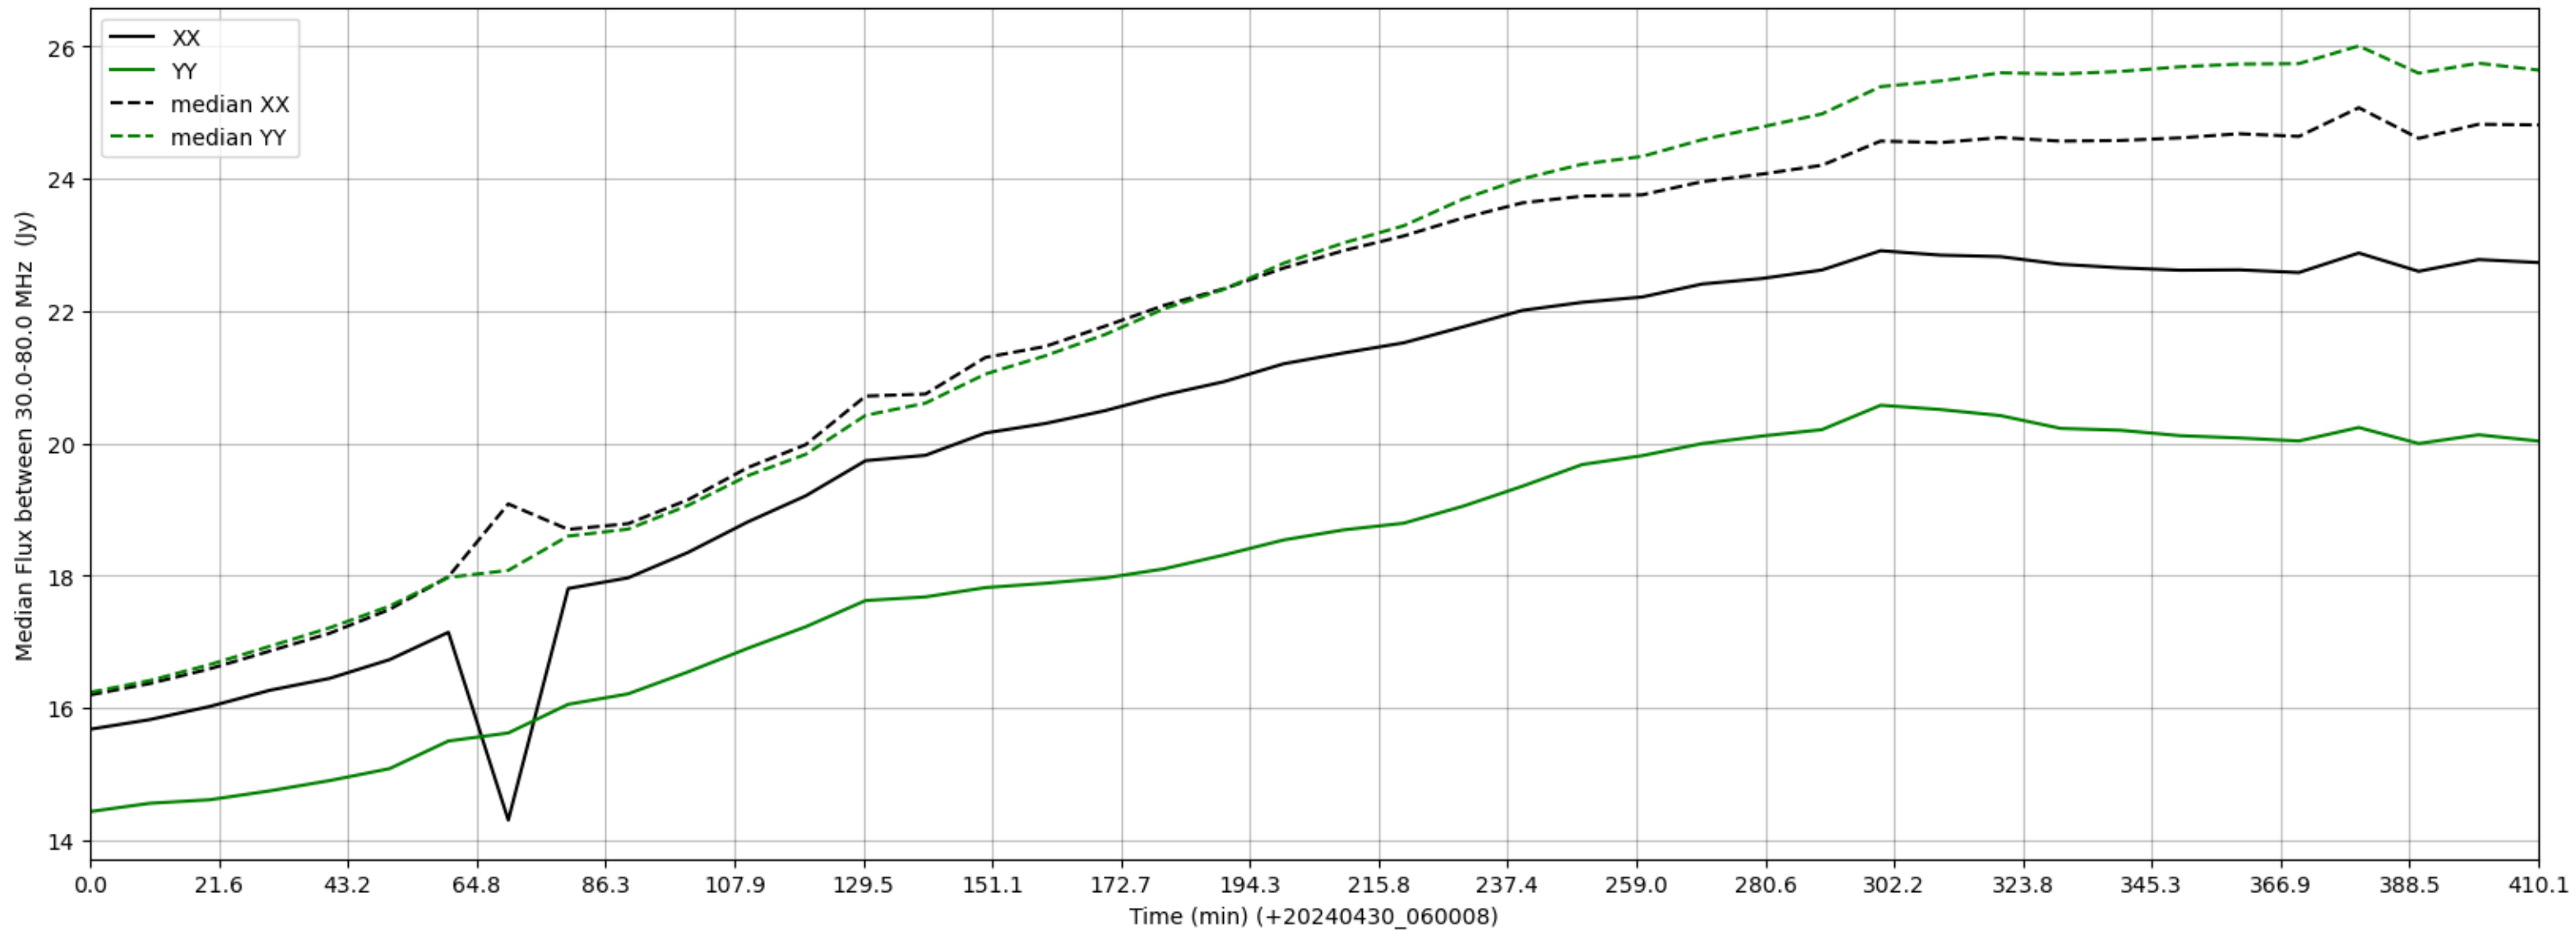

LWA289 - Correlator# 189 - XX FLAGS:Good - YY FLAGS:Good

LWA294 - Correlator# 188 - XX FLAGS:Good - YY FLAGS:Good