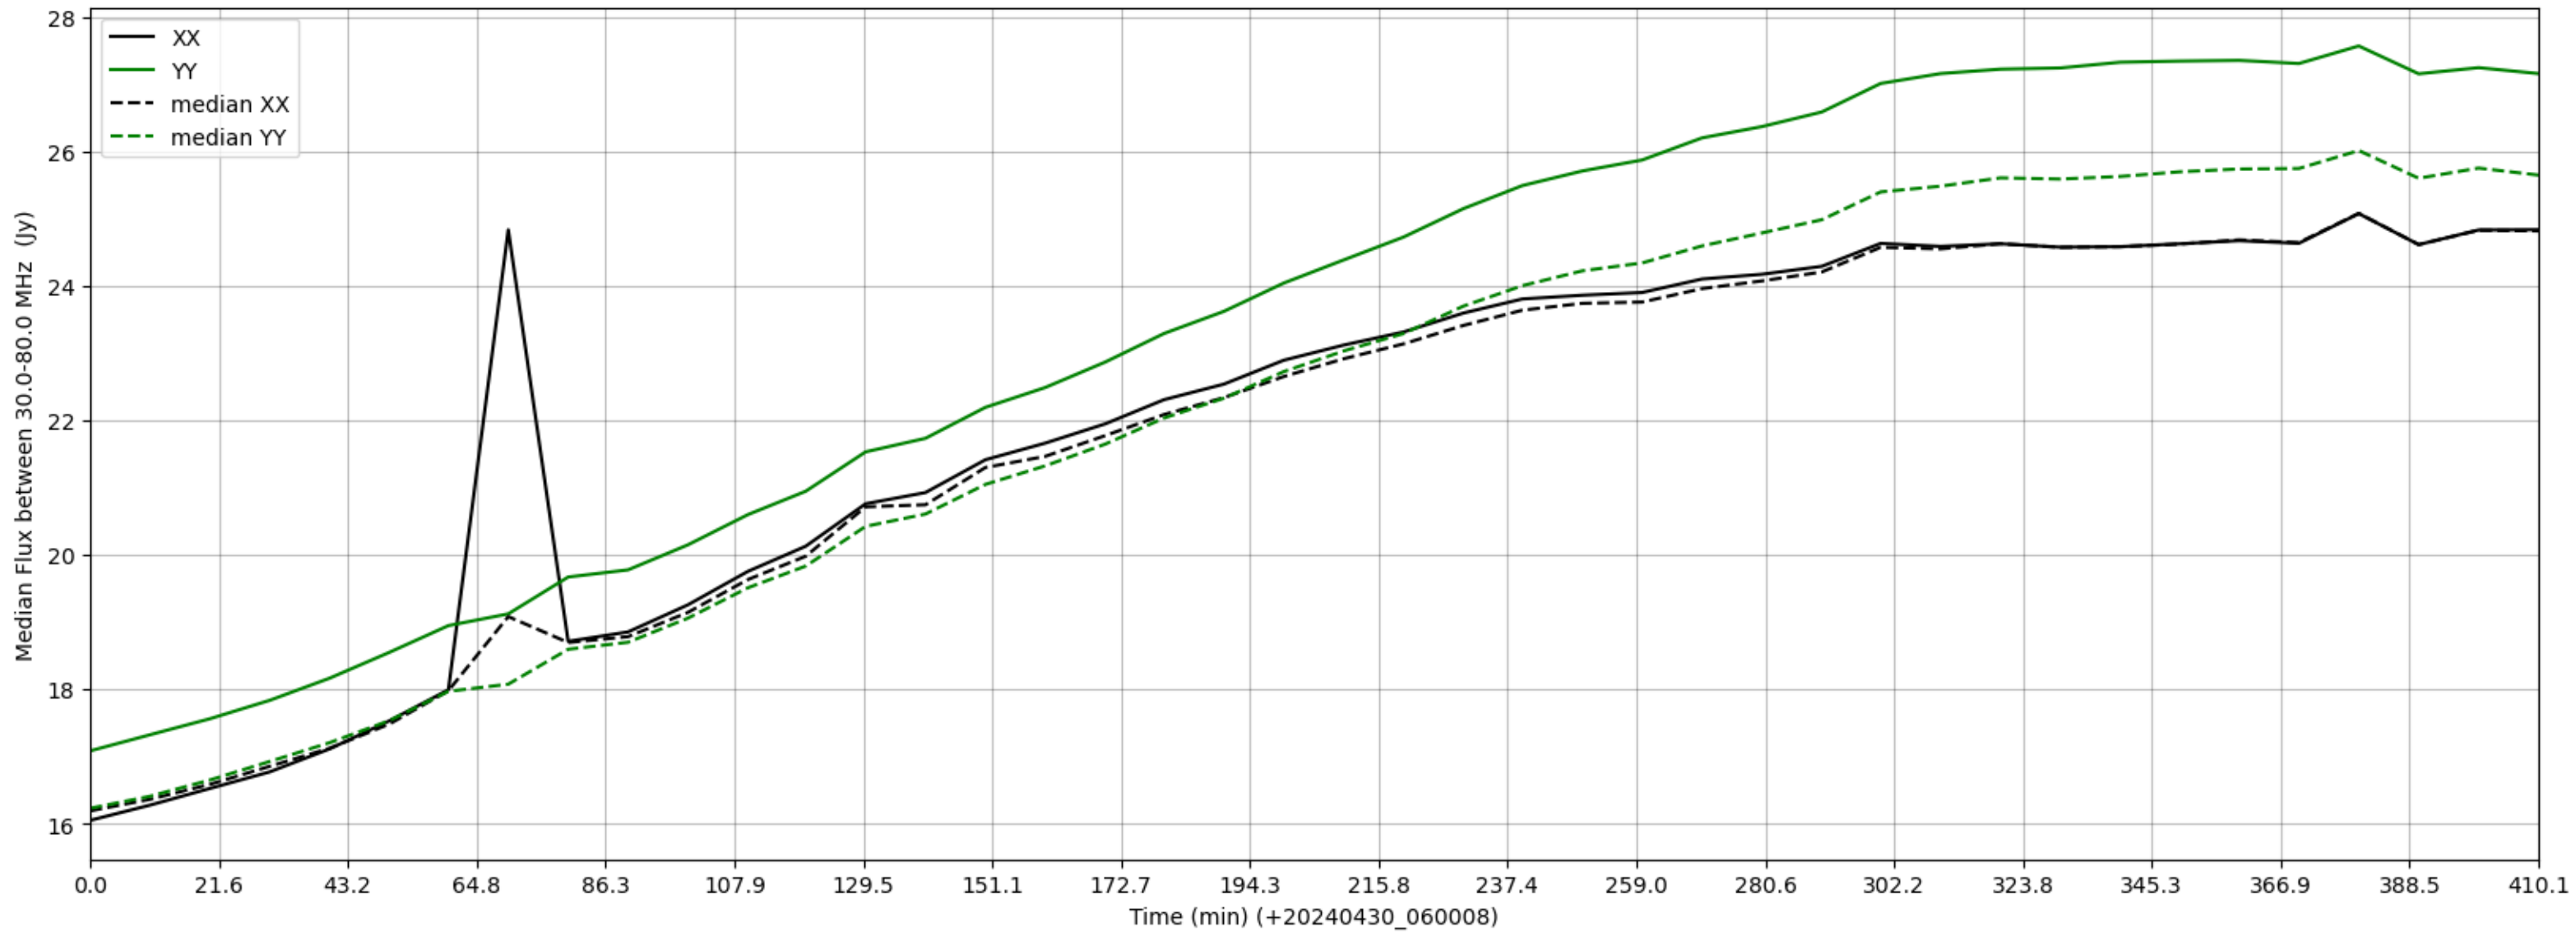

LWA131 - Correlator# 182 - XX FLAGS:Good - YY FLAGS:Good

LWA037 - Correlator# 181 - XX FLAGS:Good - YY FLAGS:Good