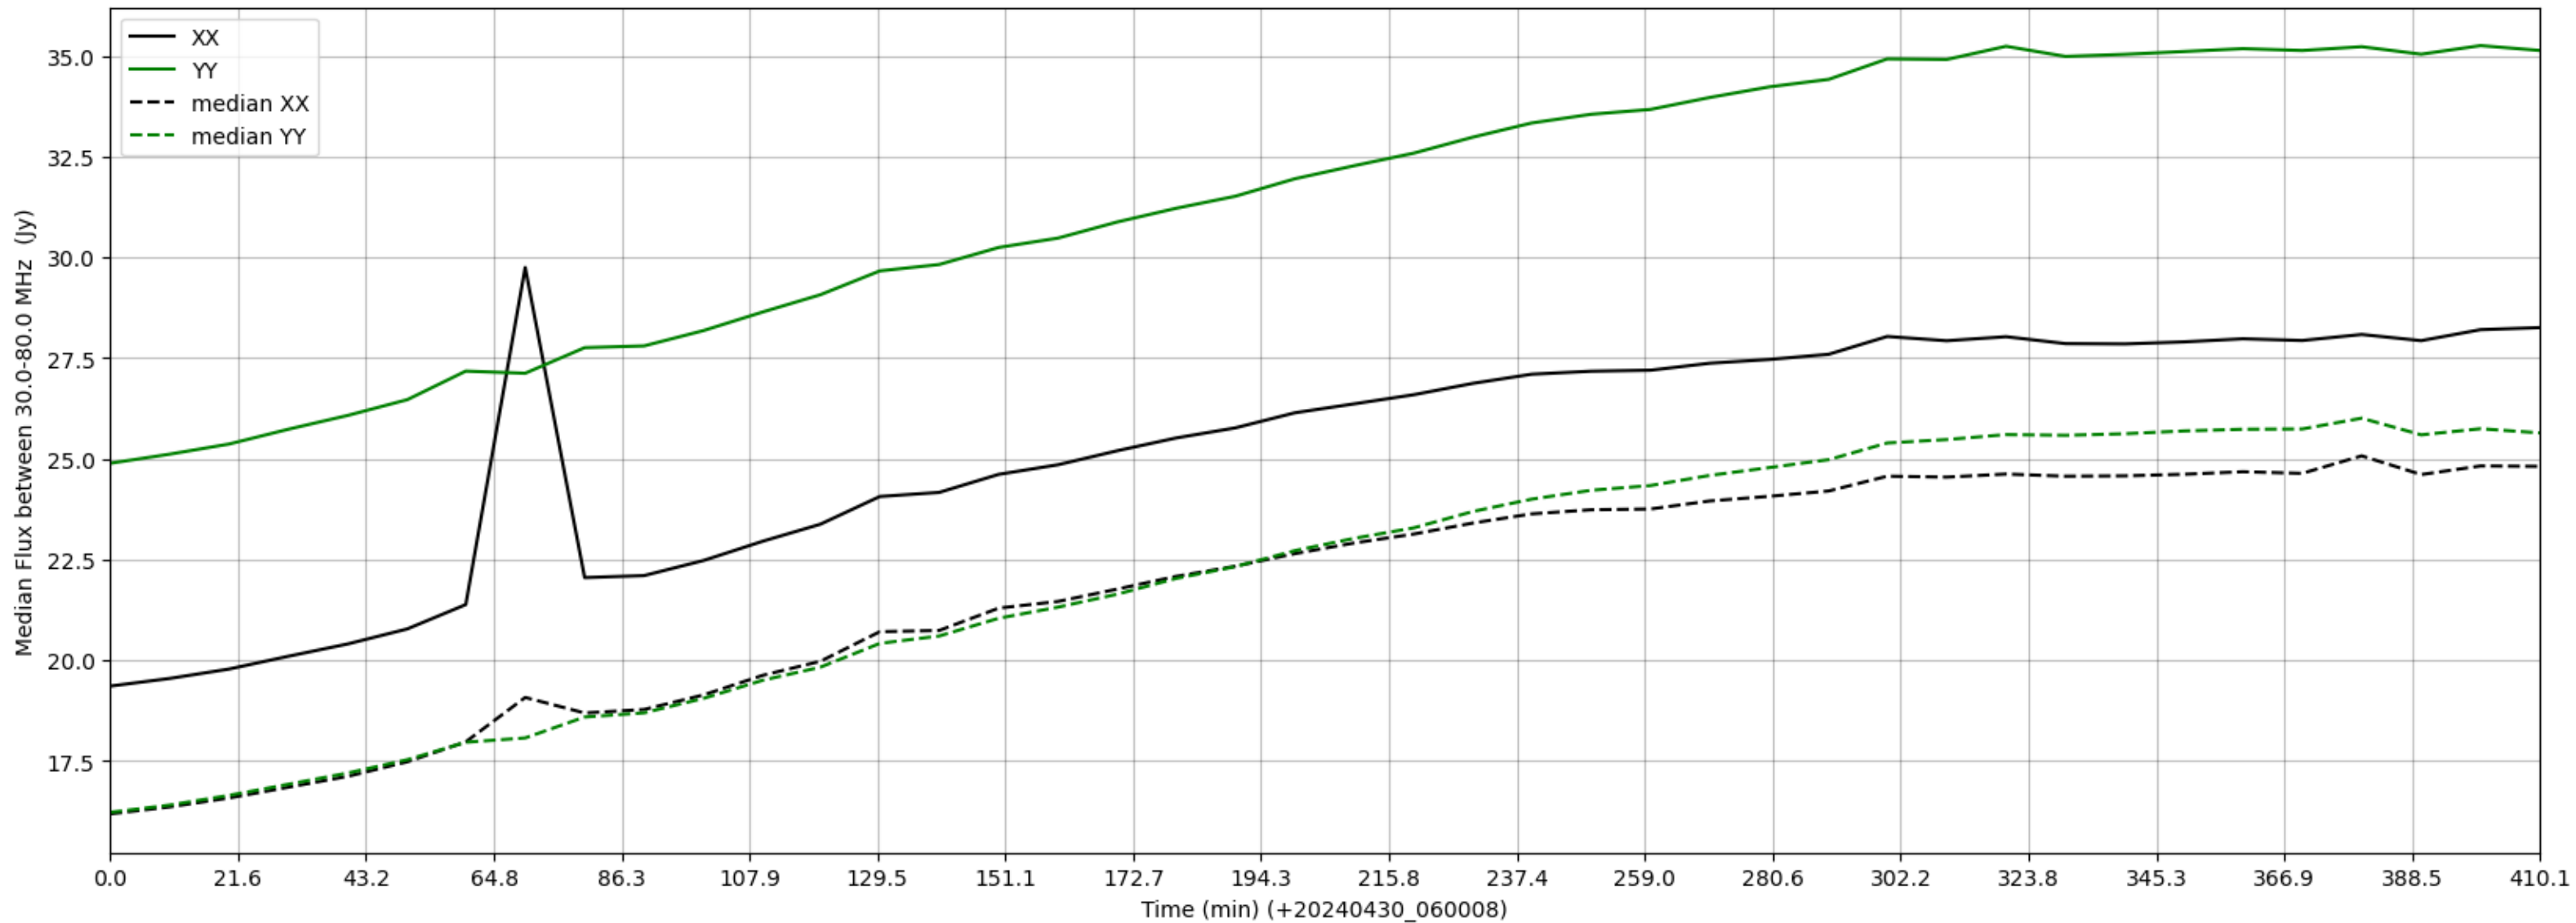

LWA194 - Correlator# 273 - XX FLAGS:Good - YY FLAGS:Good

LWA195 - Correlator# 272 - XX FLAGS:Good - YY FLAGS:Good