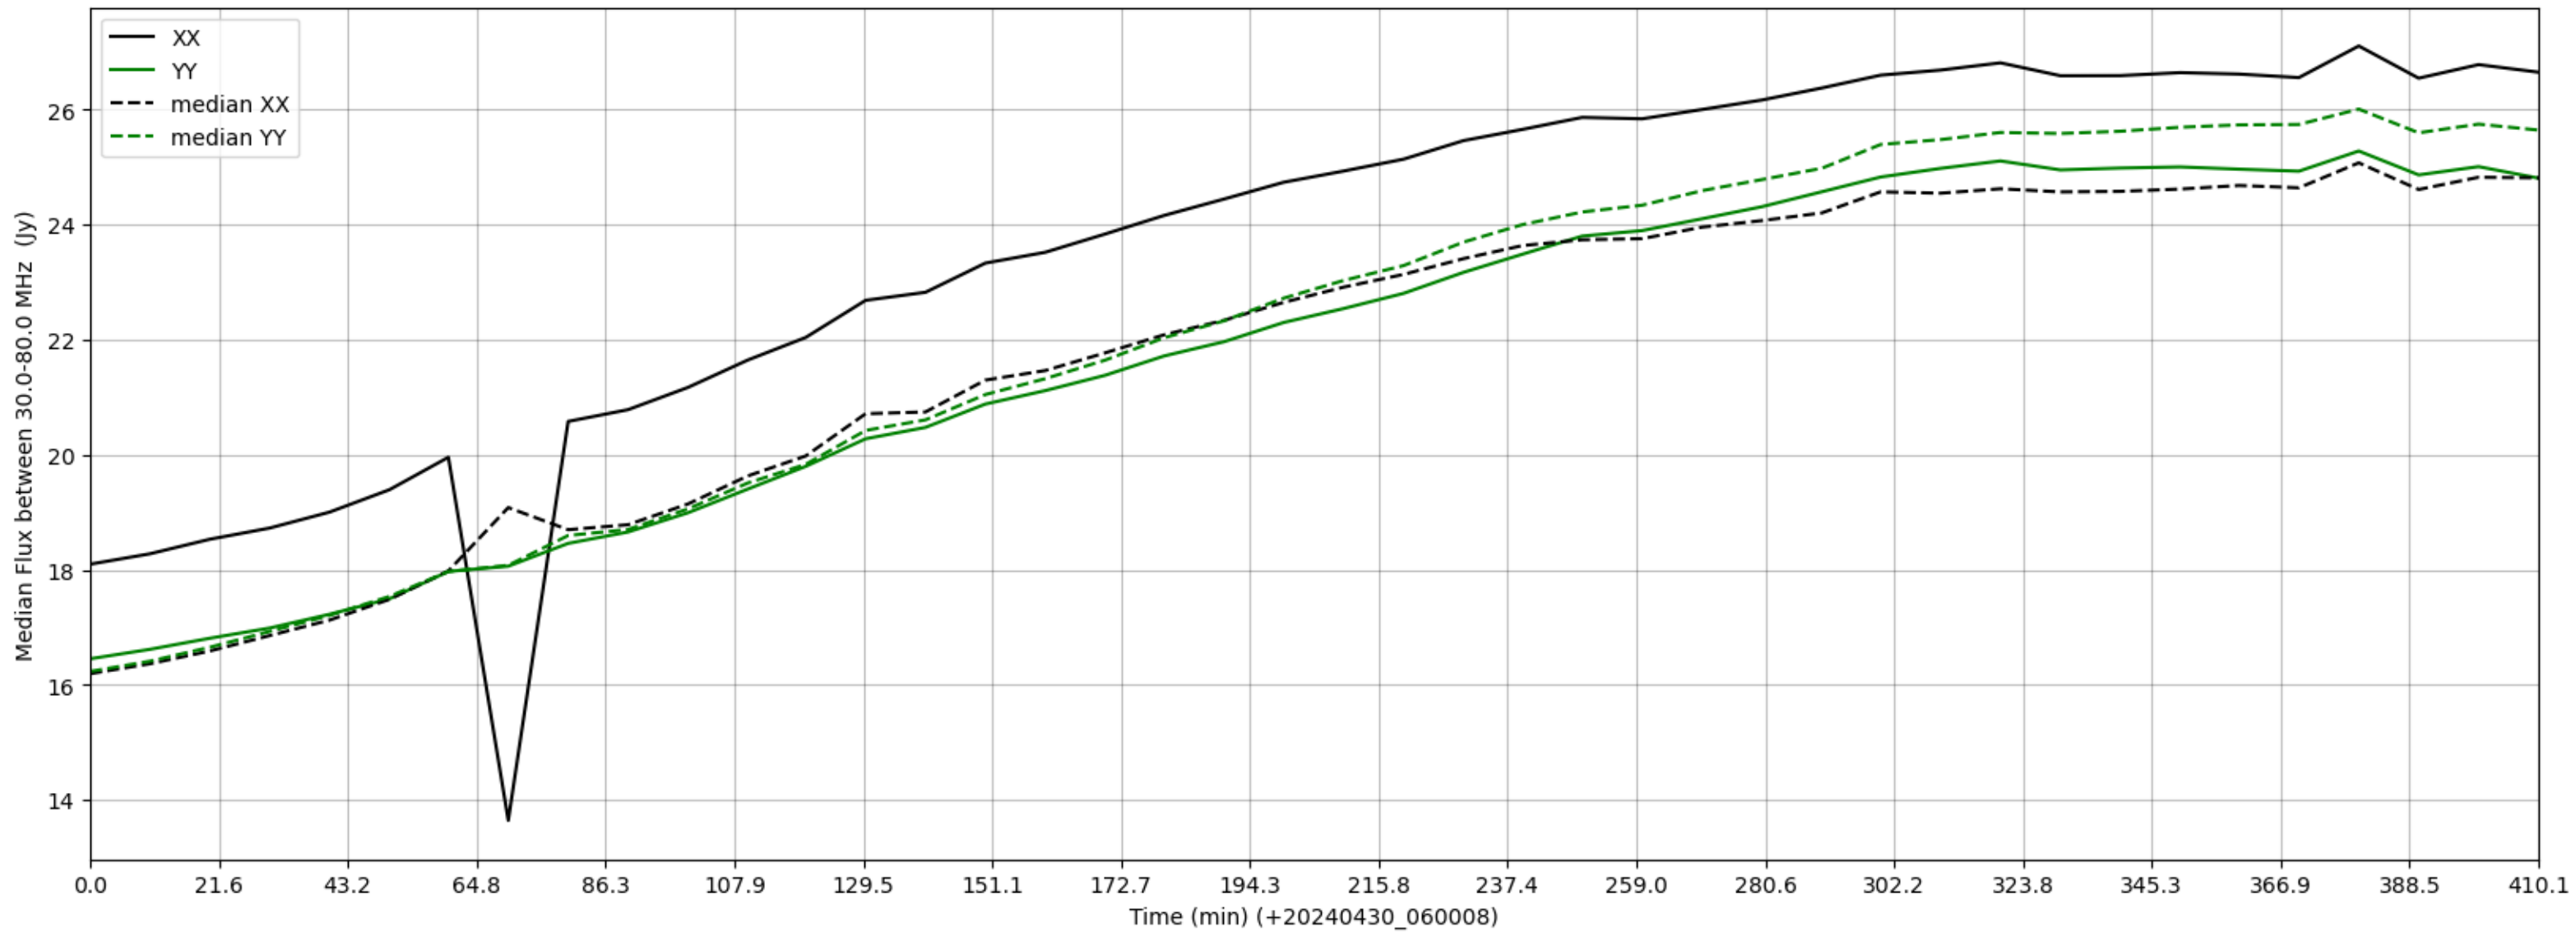

LWA266 - Correlator# 000 - XX FLAGS:Good - YY FLAGS:Good

LWA259 - Correlator# 001 - XX FLAGS:Good - YY FLAGS:Good

LWA268 - Correlator# 002 - XX FLAGS:Good - YY FLAGS:Good

LWA267 - Correlator# 003 - XX FLAGS:LowFlux - YY FLAGS:Good