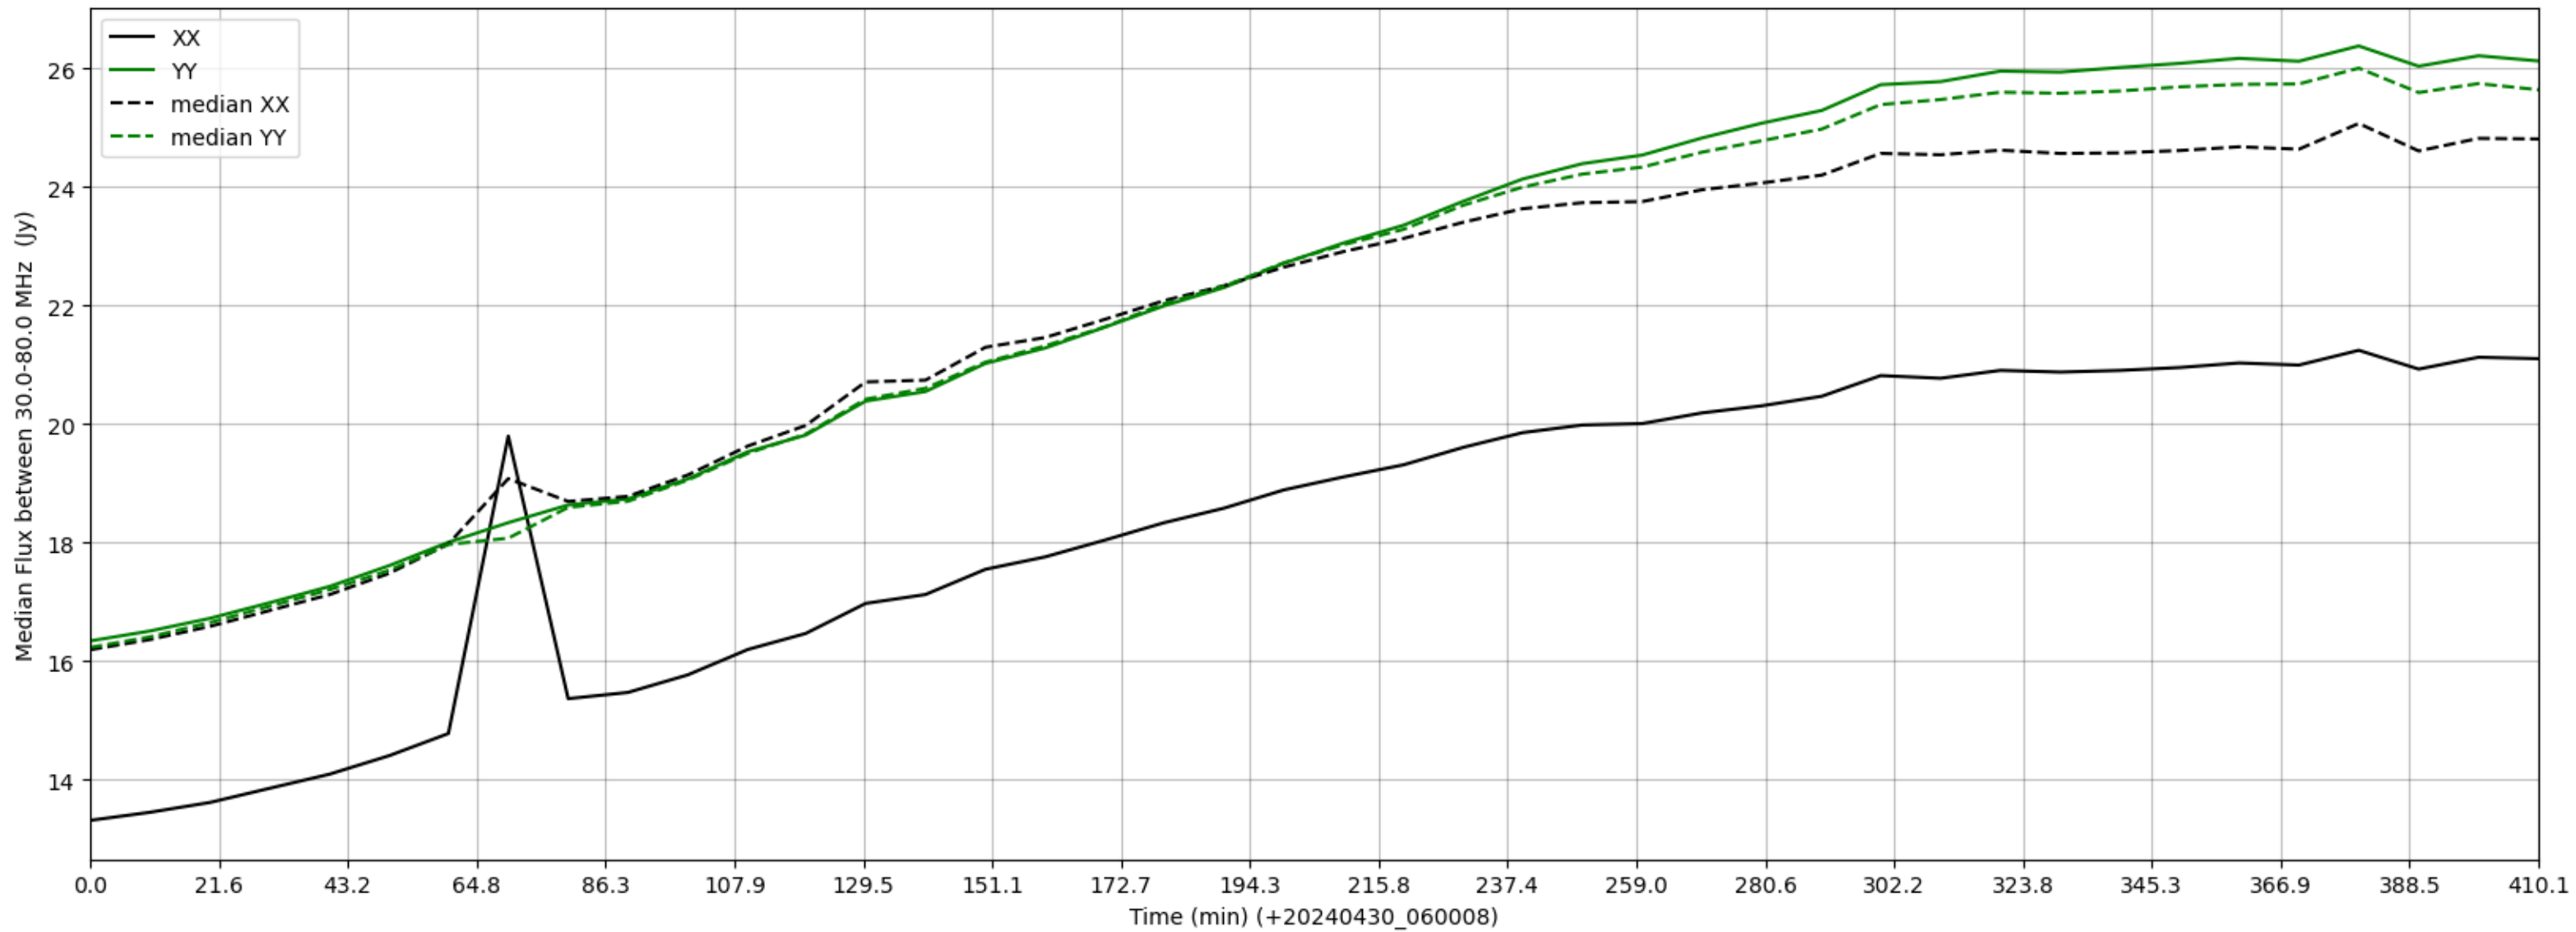

LWA071 - Correlator# 084 - XX FLAGS:Good - YY FLAGS:Good

LWA047 - Correlator# 085 - XX FLAGS:Good - YY FLAGS:Good

LWA074 - Correlator# 086 - XX FLAGS:Good - YY FLAGS:Good

LWA073 - Correlator# 087 - XX FLAGS:Good - YY FLAGS:Good