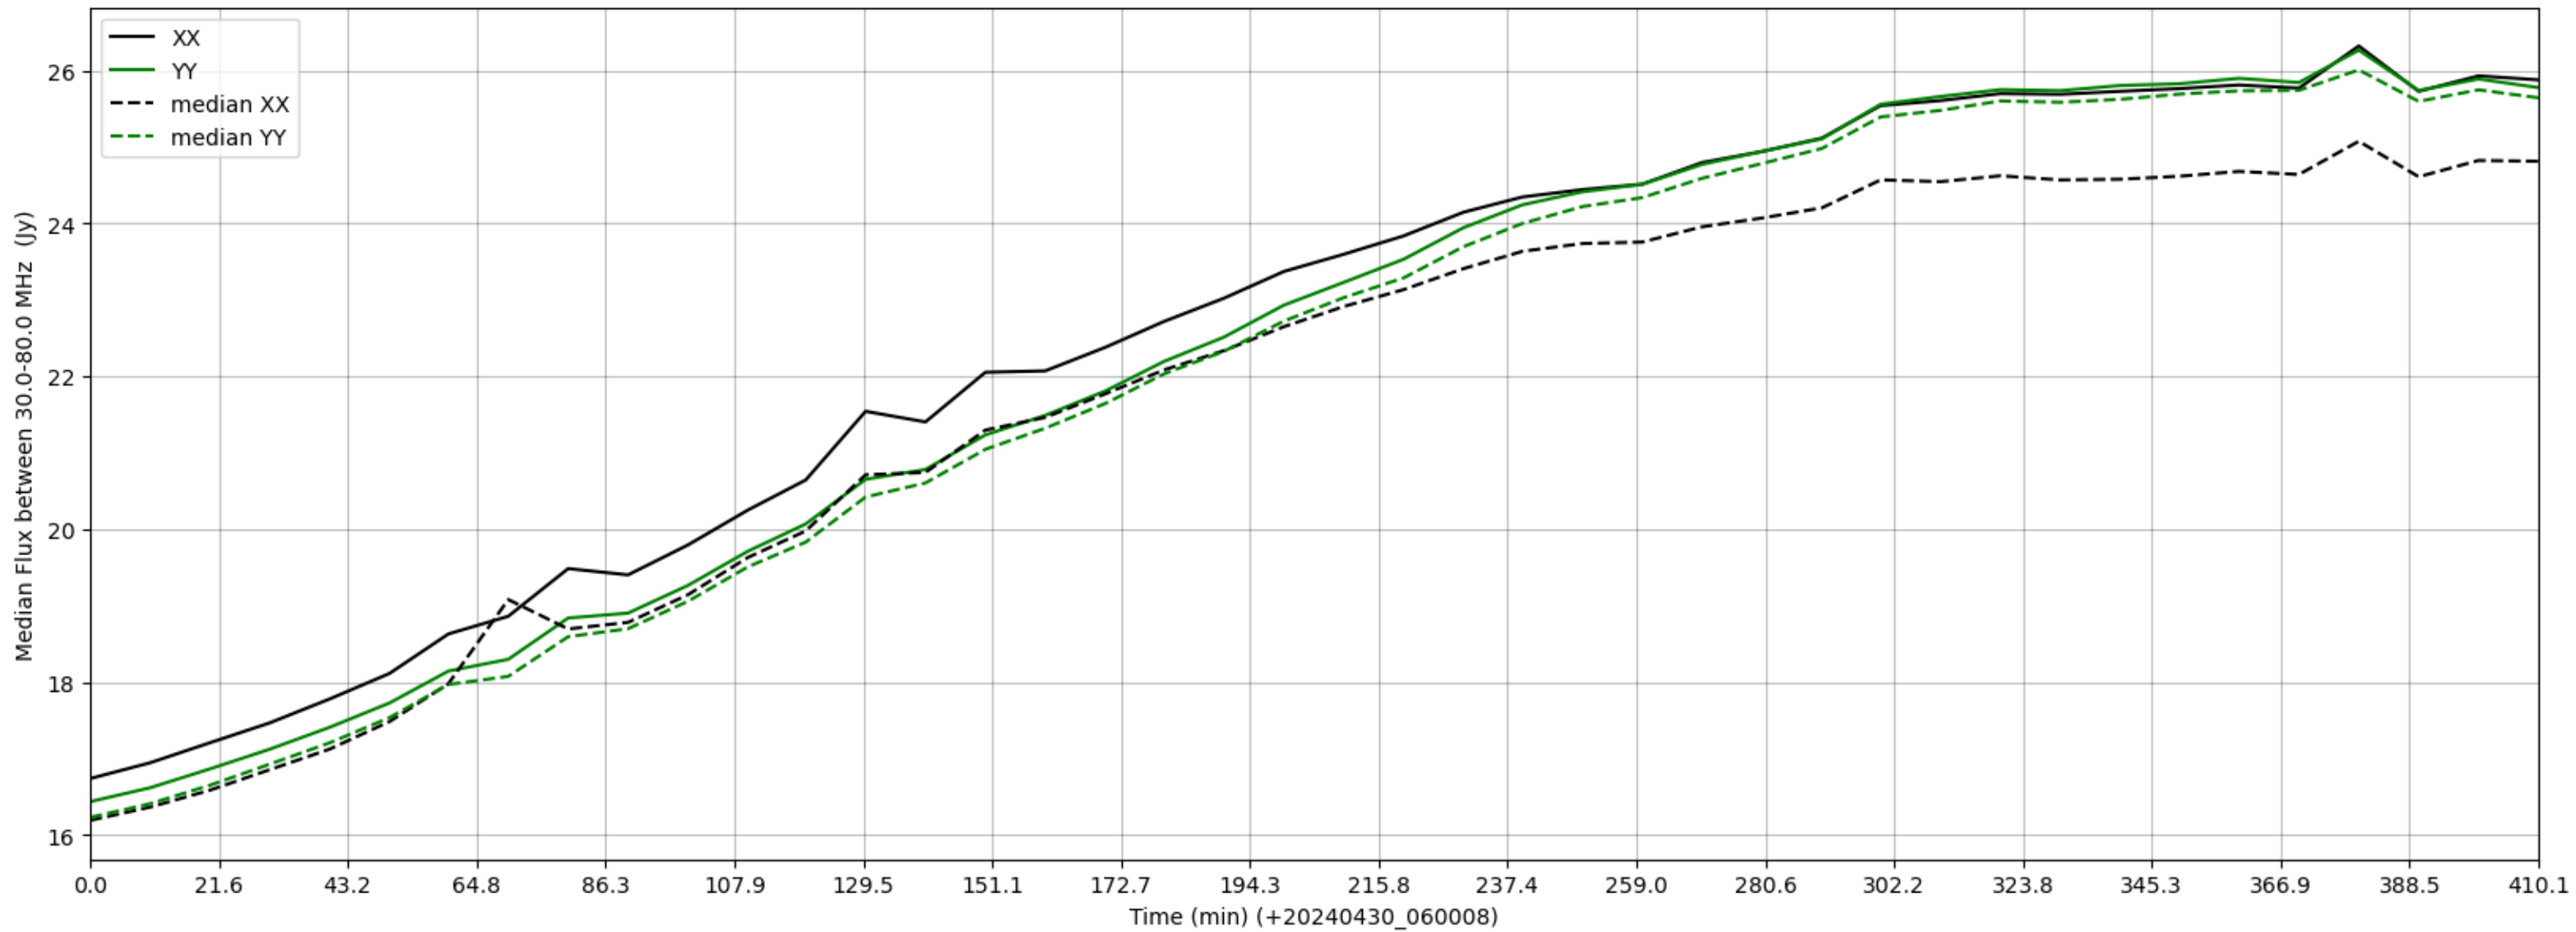

LWA187 - Correlator# 242 - XX FLAGS:LowFlux - YY FLAGS:Good

LWA184 - Correlator# 241 - XX FLAGS:Good - YY FLAGS:Good