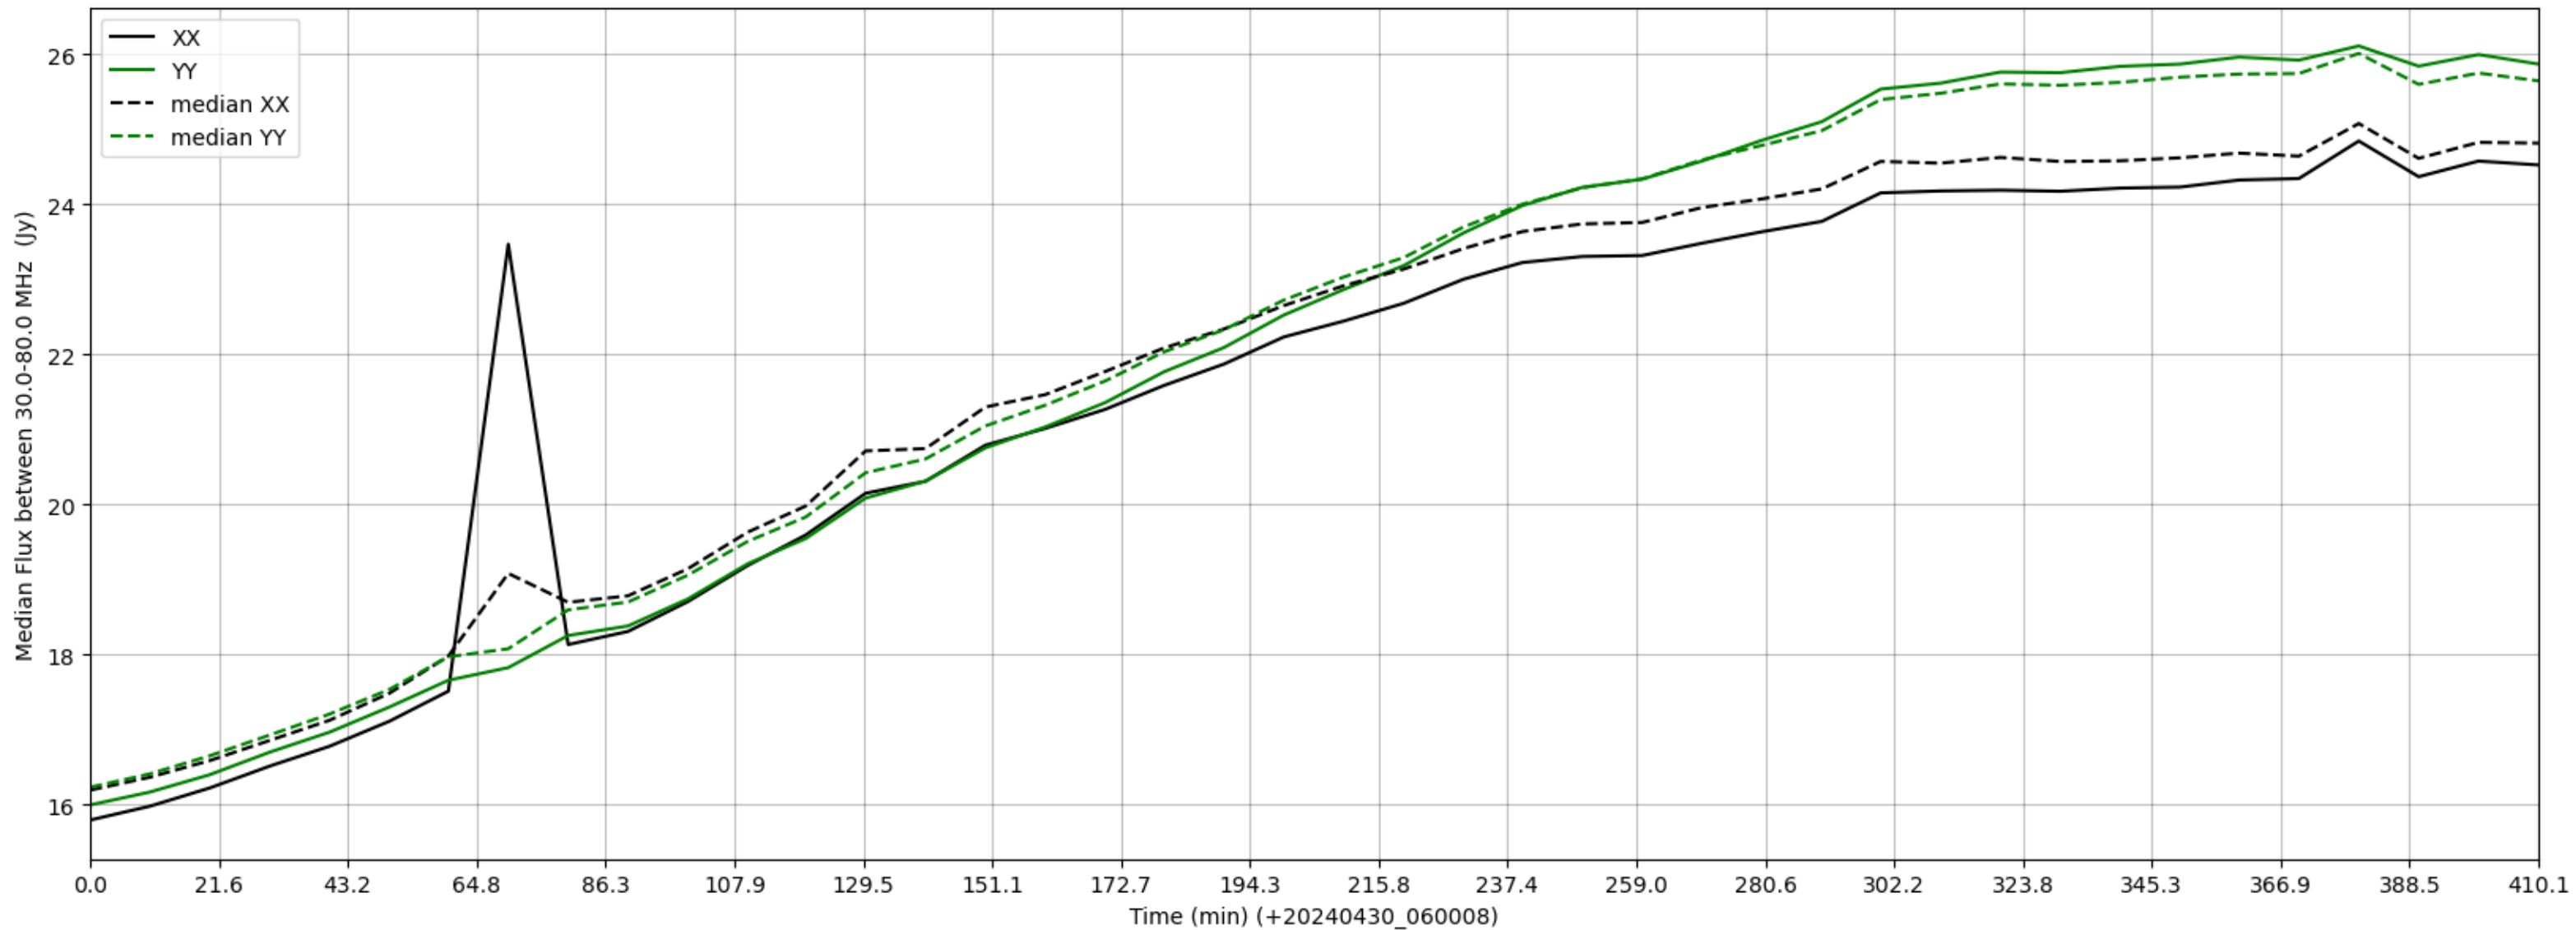

LWA041 - Correlator# 079 - XX FLAGS:LowFlux - YY FLAGS:LowFlux

LWA042 - Correlator# 078 - XX FLAGS:Good - YY FLAGS:Good