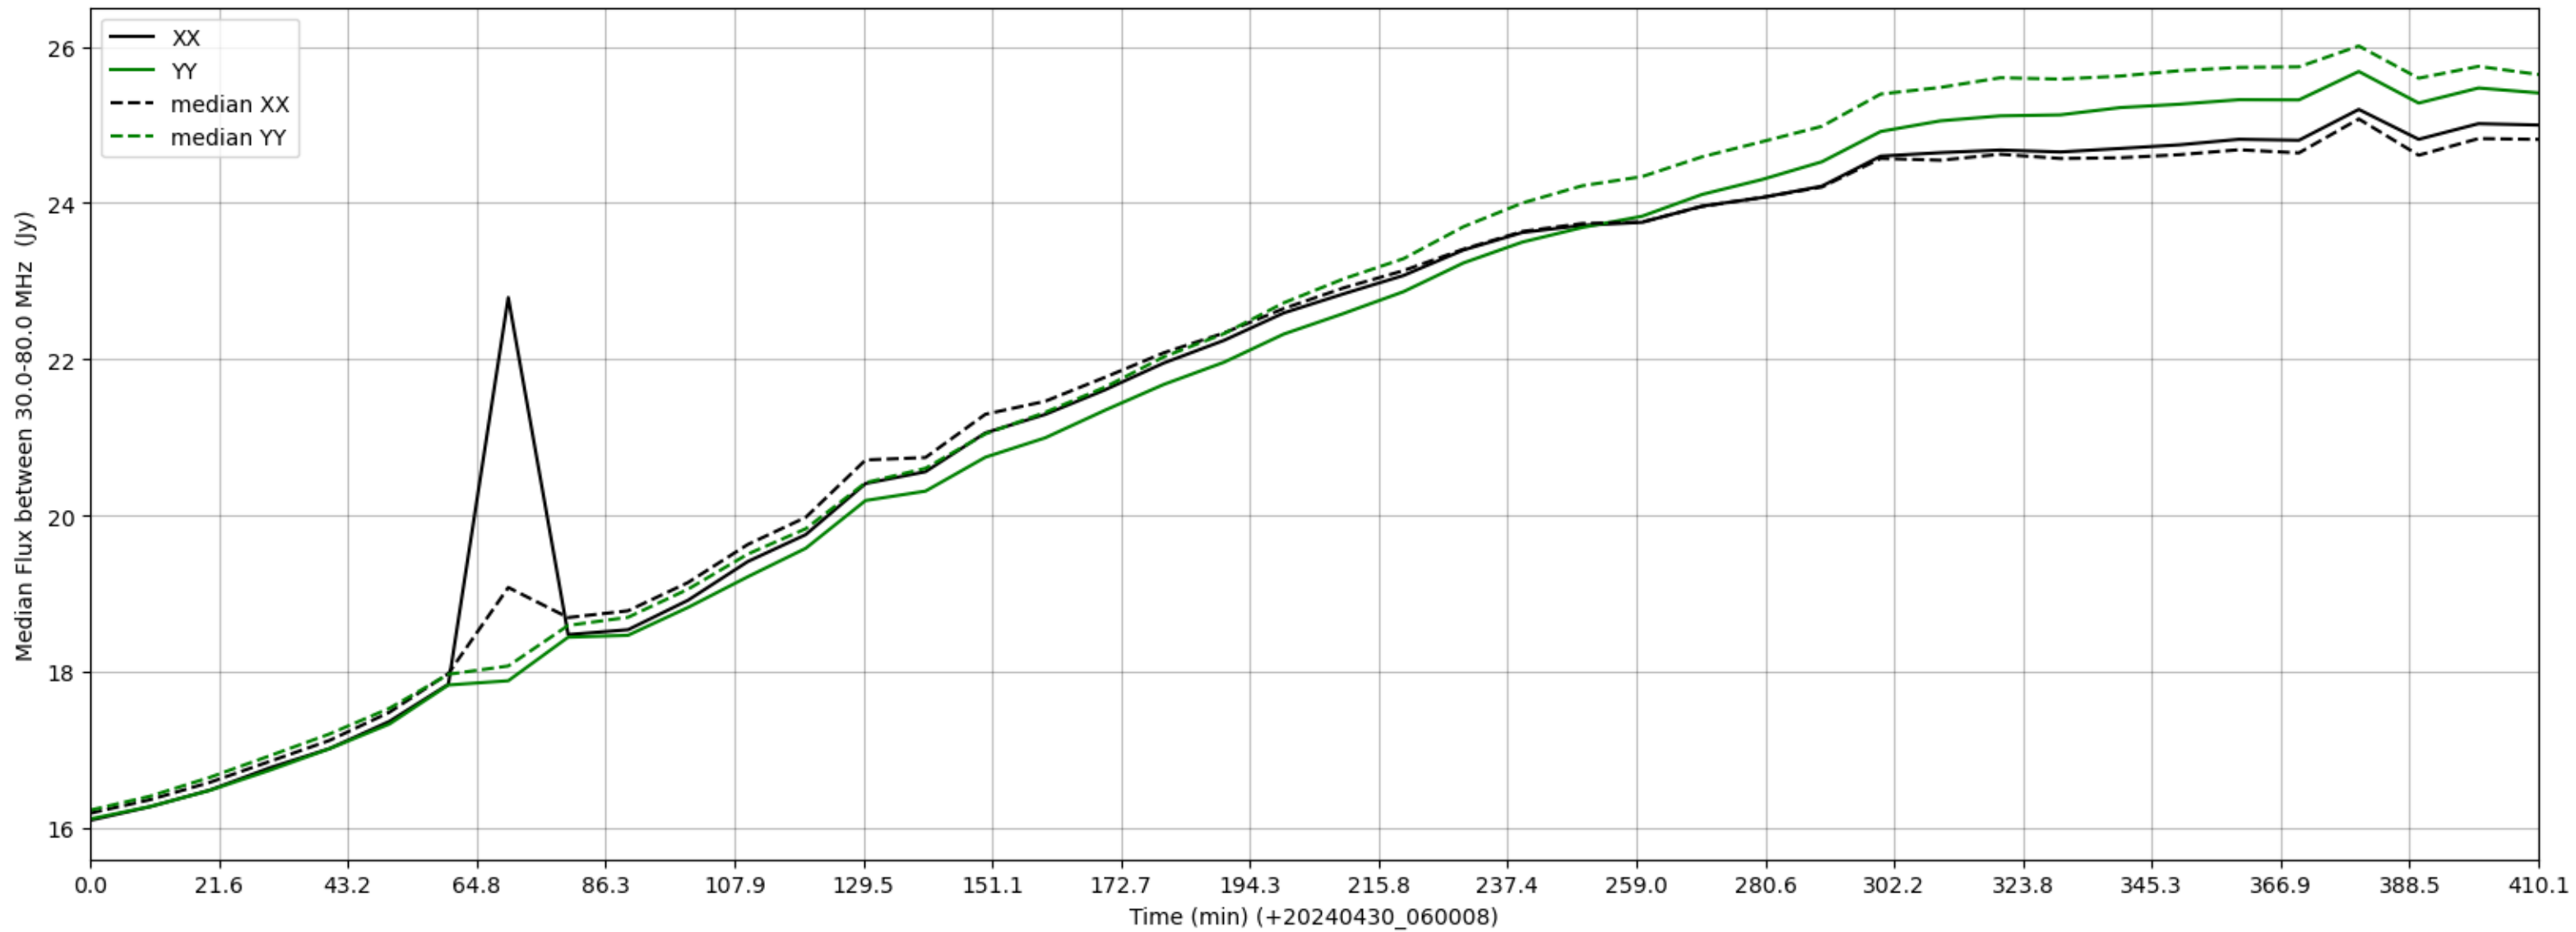

LWA103 - Correlator# 176 - XX FLAGS:Good - YY FLAGS:Good

LWA102 - Correlator# 177 - XX FLAGS:Good - YY FLAGS:Good

LWA105 - Correlator# 178 - XX FLAGS:LowFlux - YY FLAGS:LowFlux

LWA104 - Correlator# 179 - XX FLAGS:Good - YY FLAGS:Good