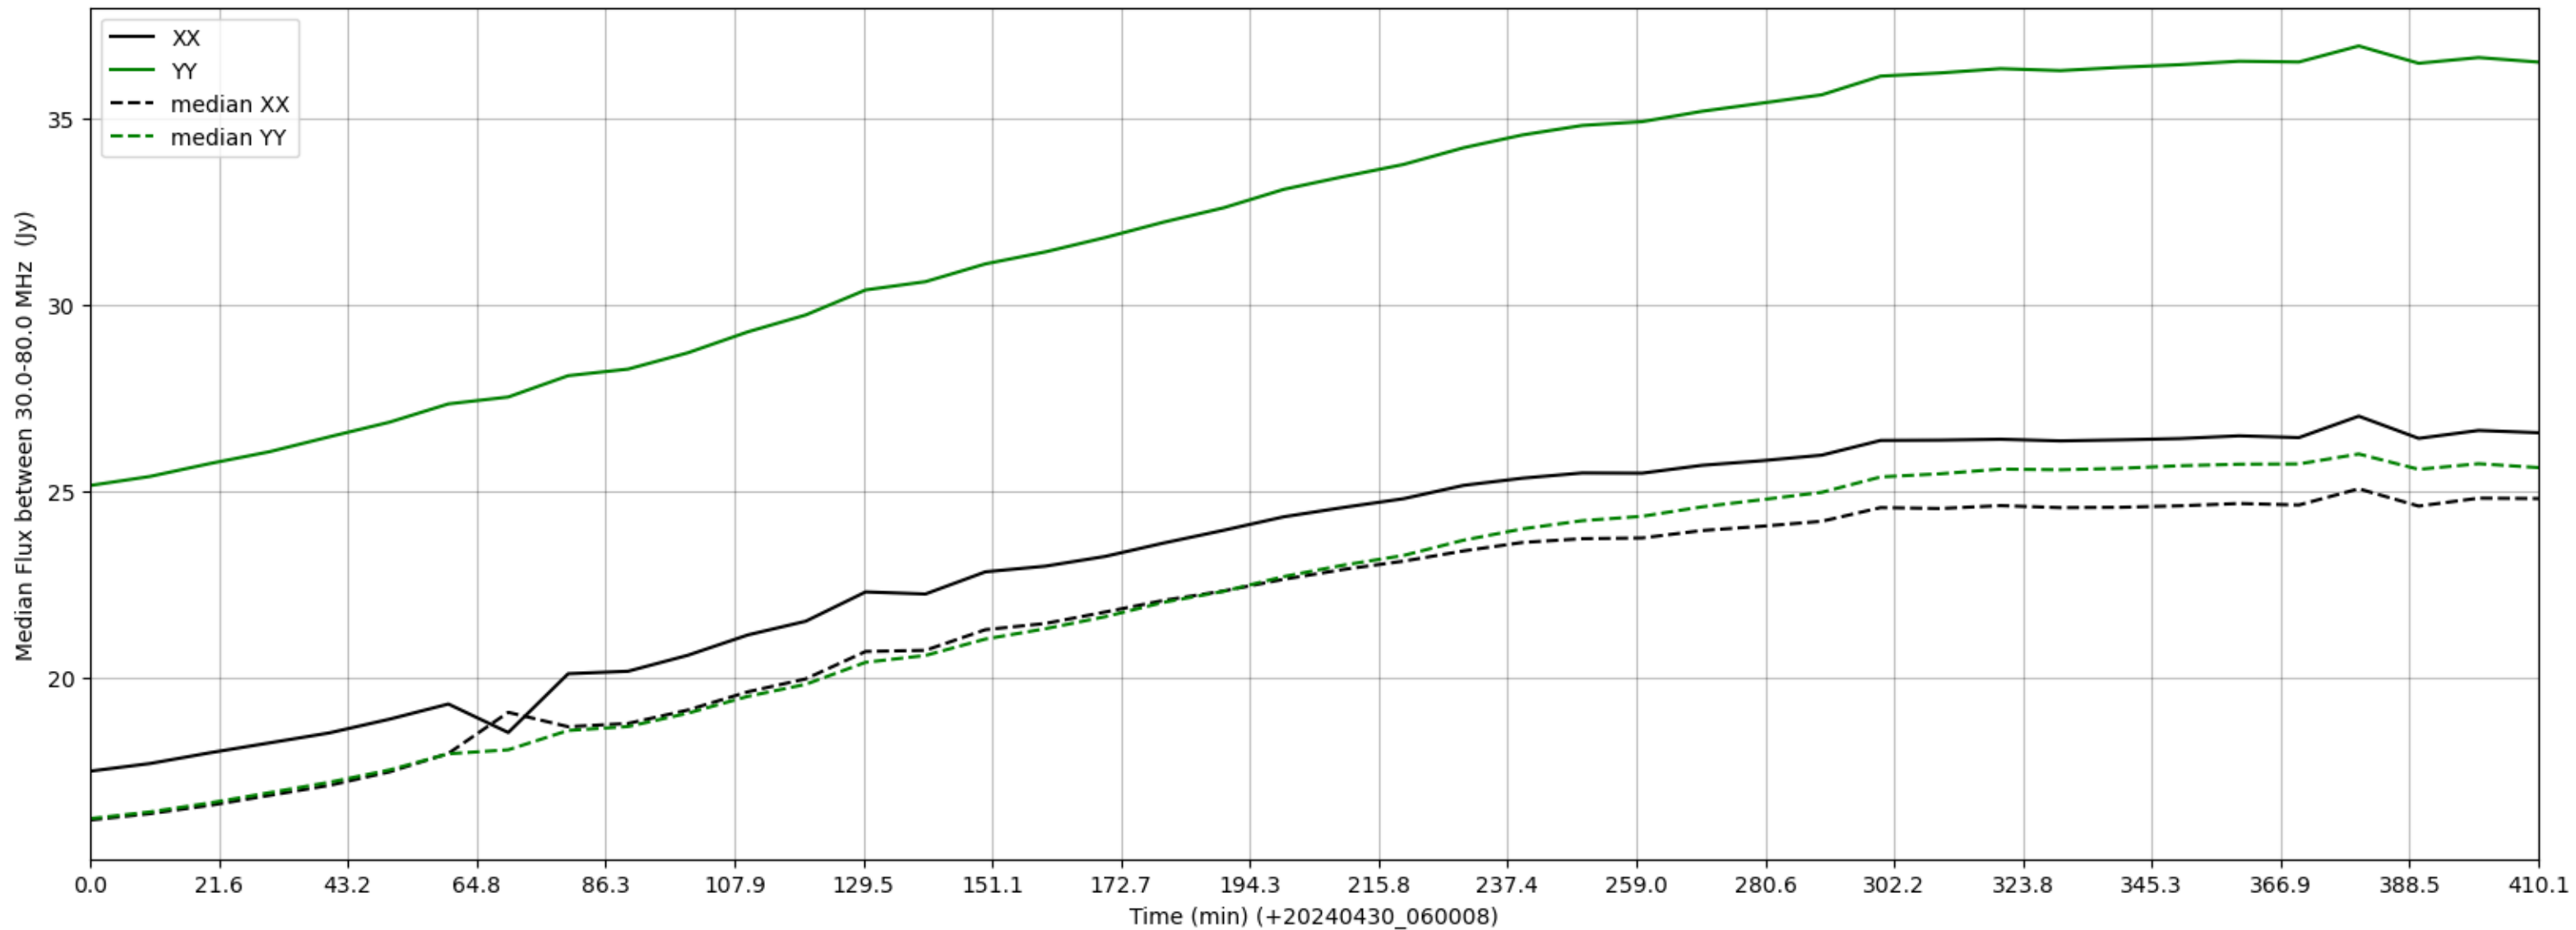

LWA326 - Correlator# 250 - XX FLAGS:Good - YY FLAGS:Good

LWA222 - Correlator# 249 - XX FLAGS:Good - YY FLAGS:Good