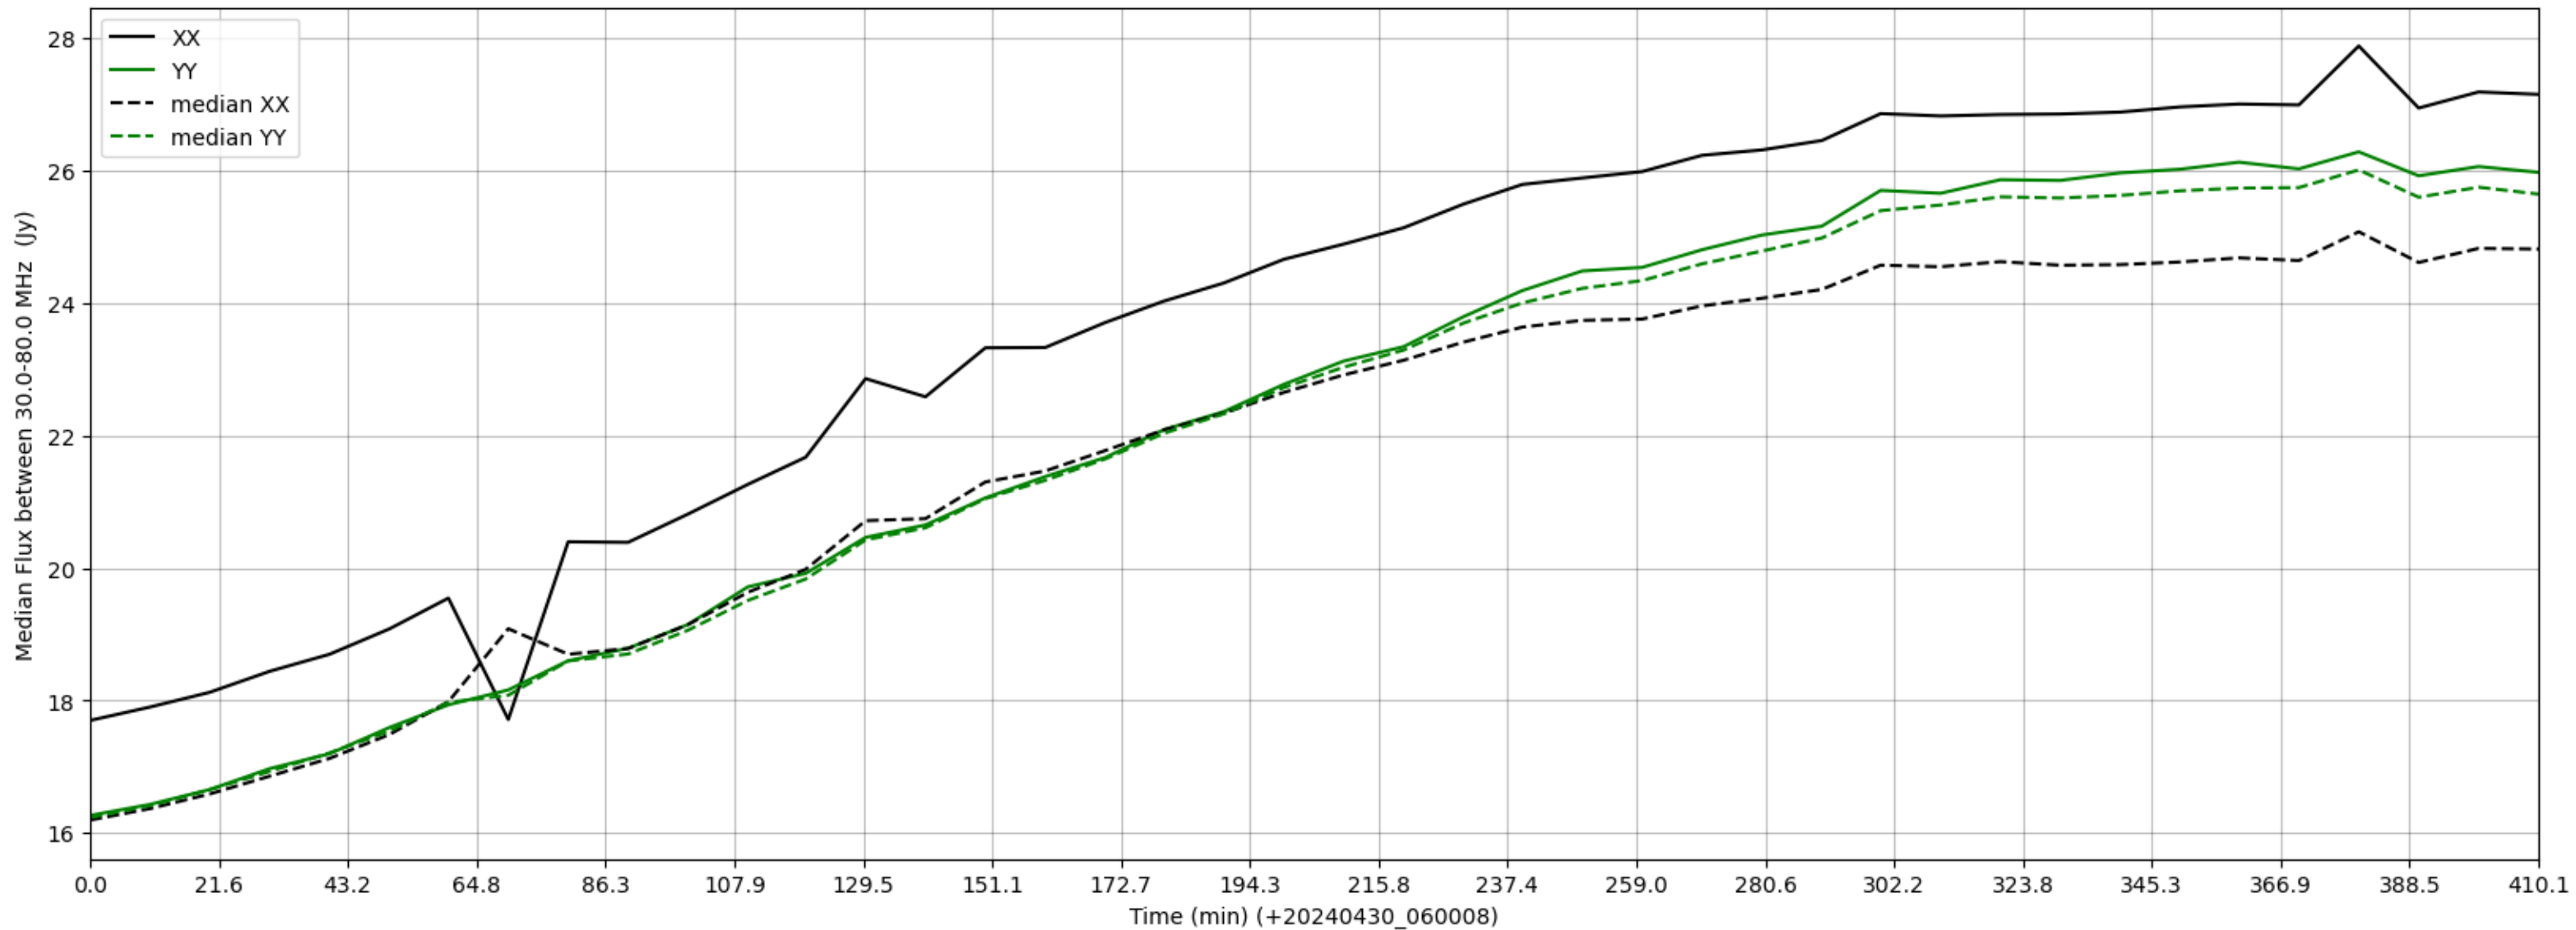

LWA058 - Correlator# 137 - XX FLAGS:Good - YY FLAGS:LowFlux

LWA059 - Correlator# 136 - XX FLAGS:Good - YY FLAGS:Good