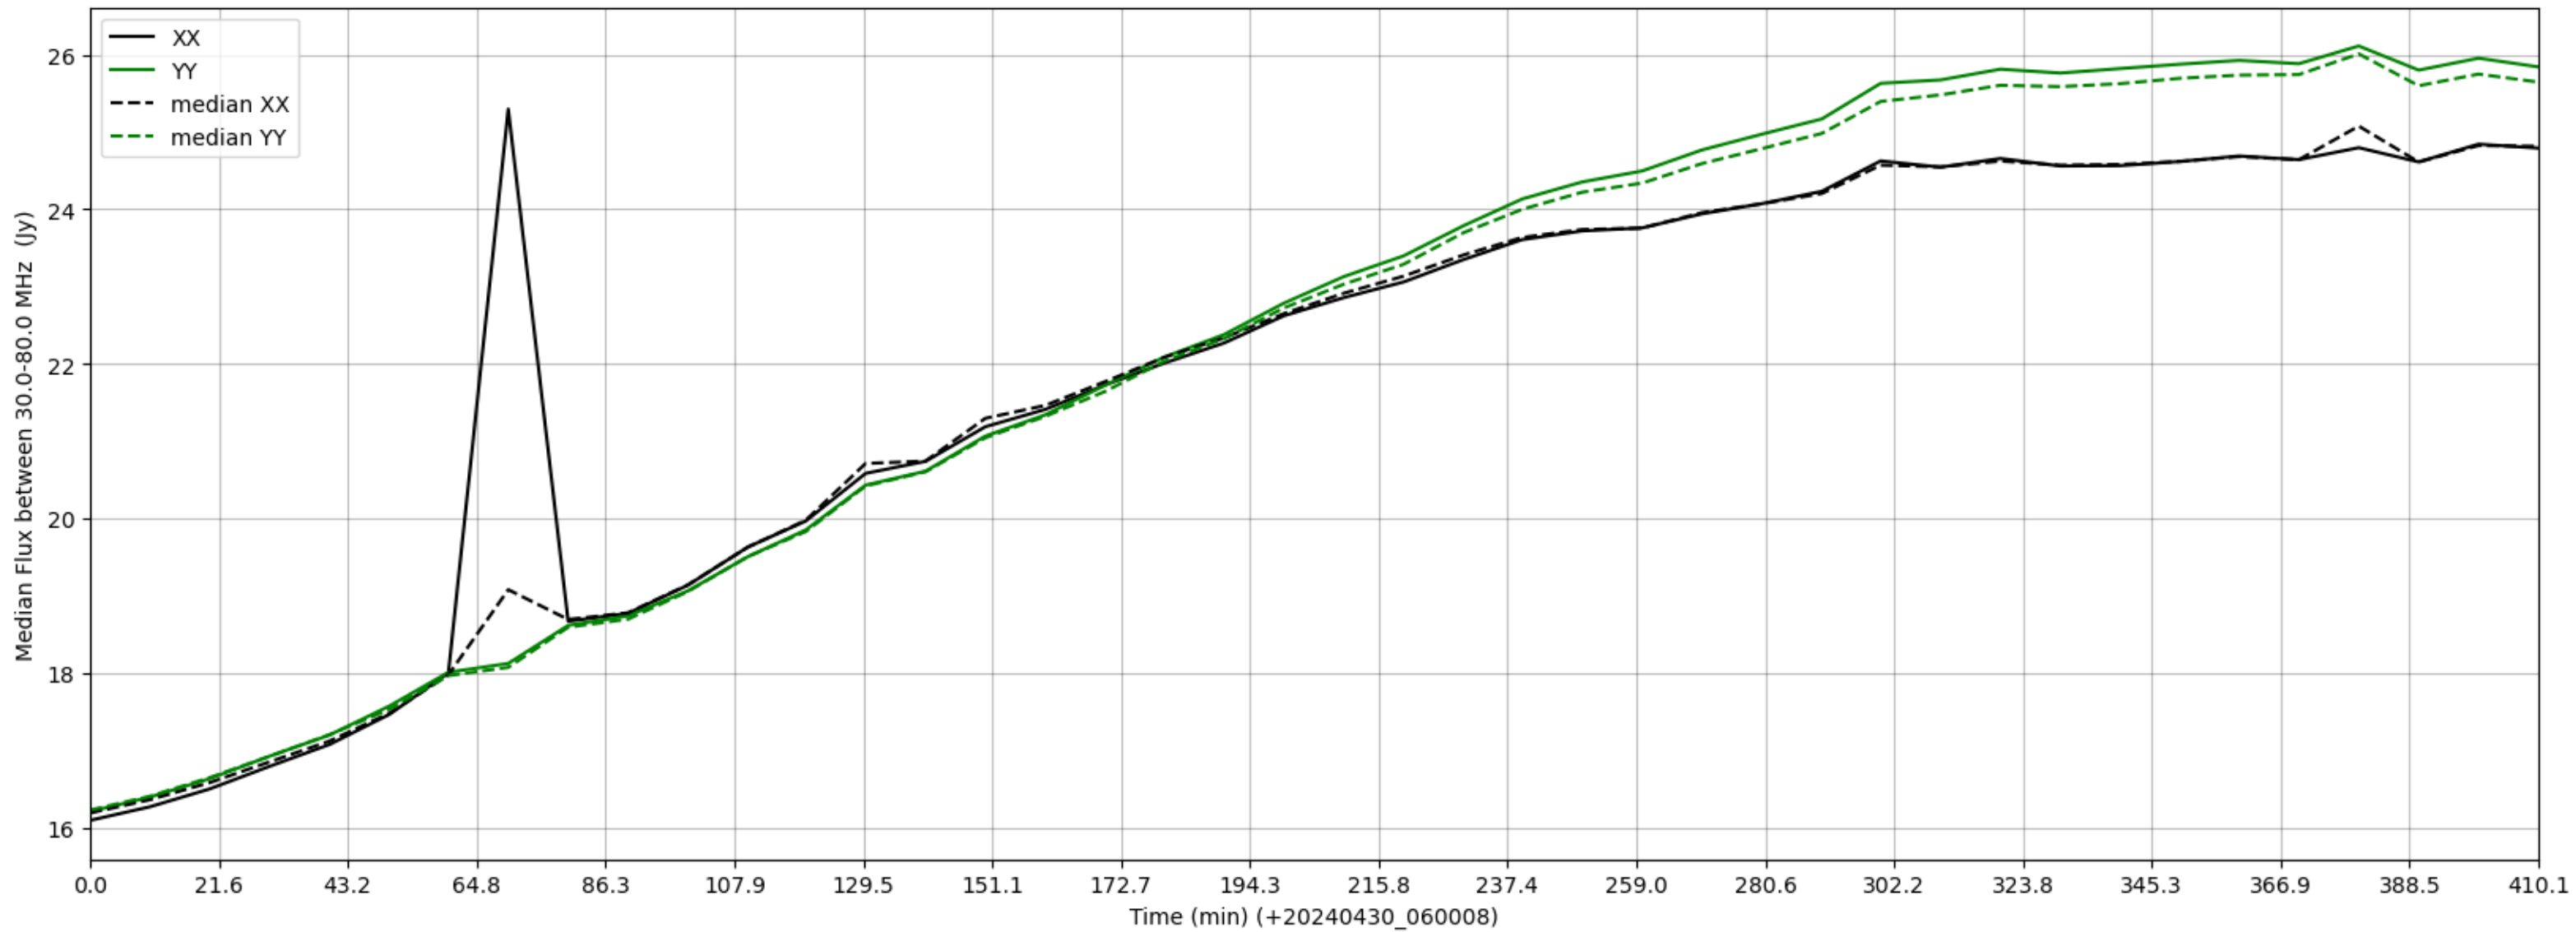

LWA101 - Correlator# 174 - XX FLAGS:Good - YY FLAGS:Good

LWA098 - Correlator# 173 - XX FLAGS:Good - YY FLAGS:Good