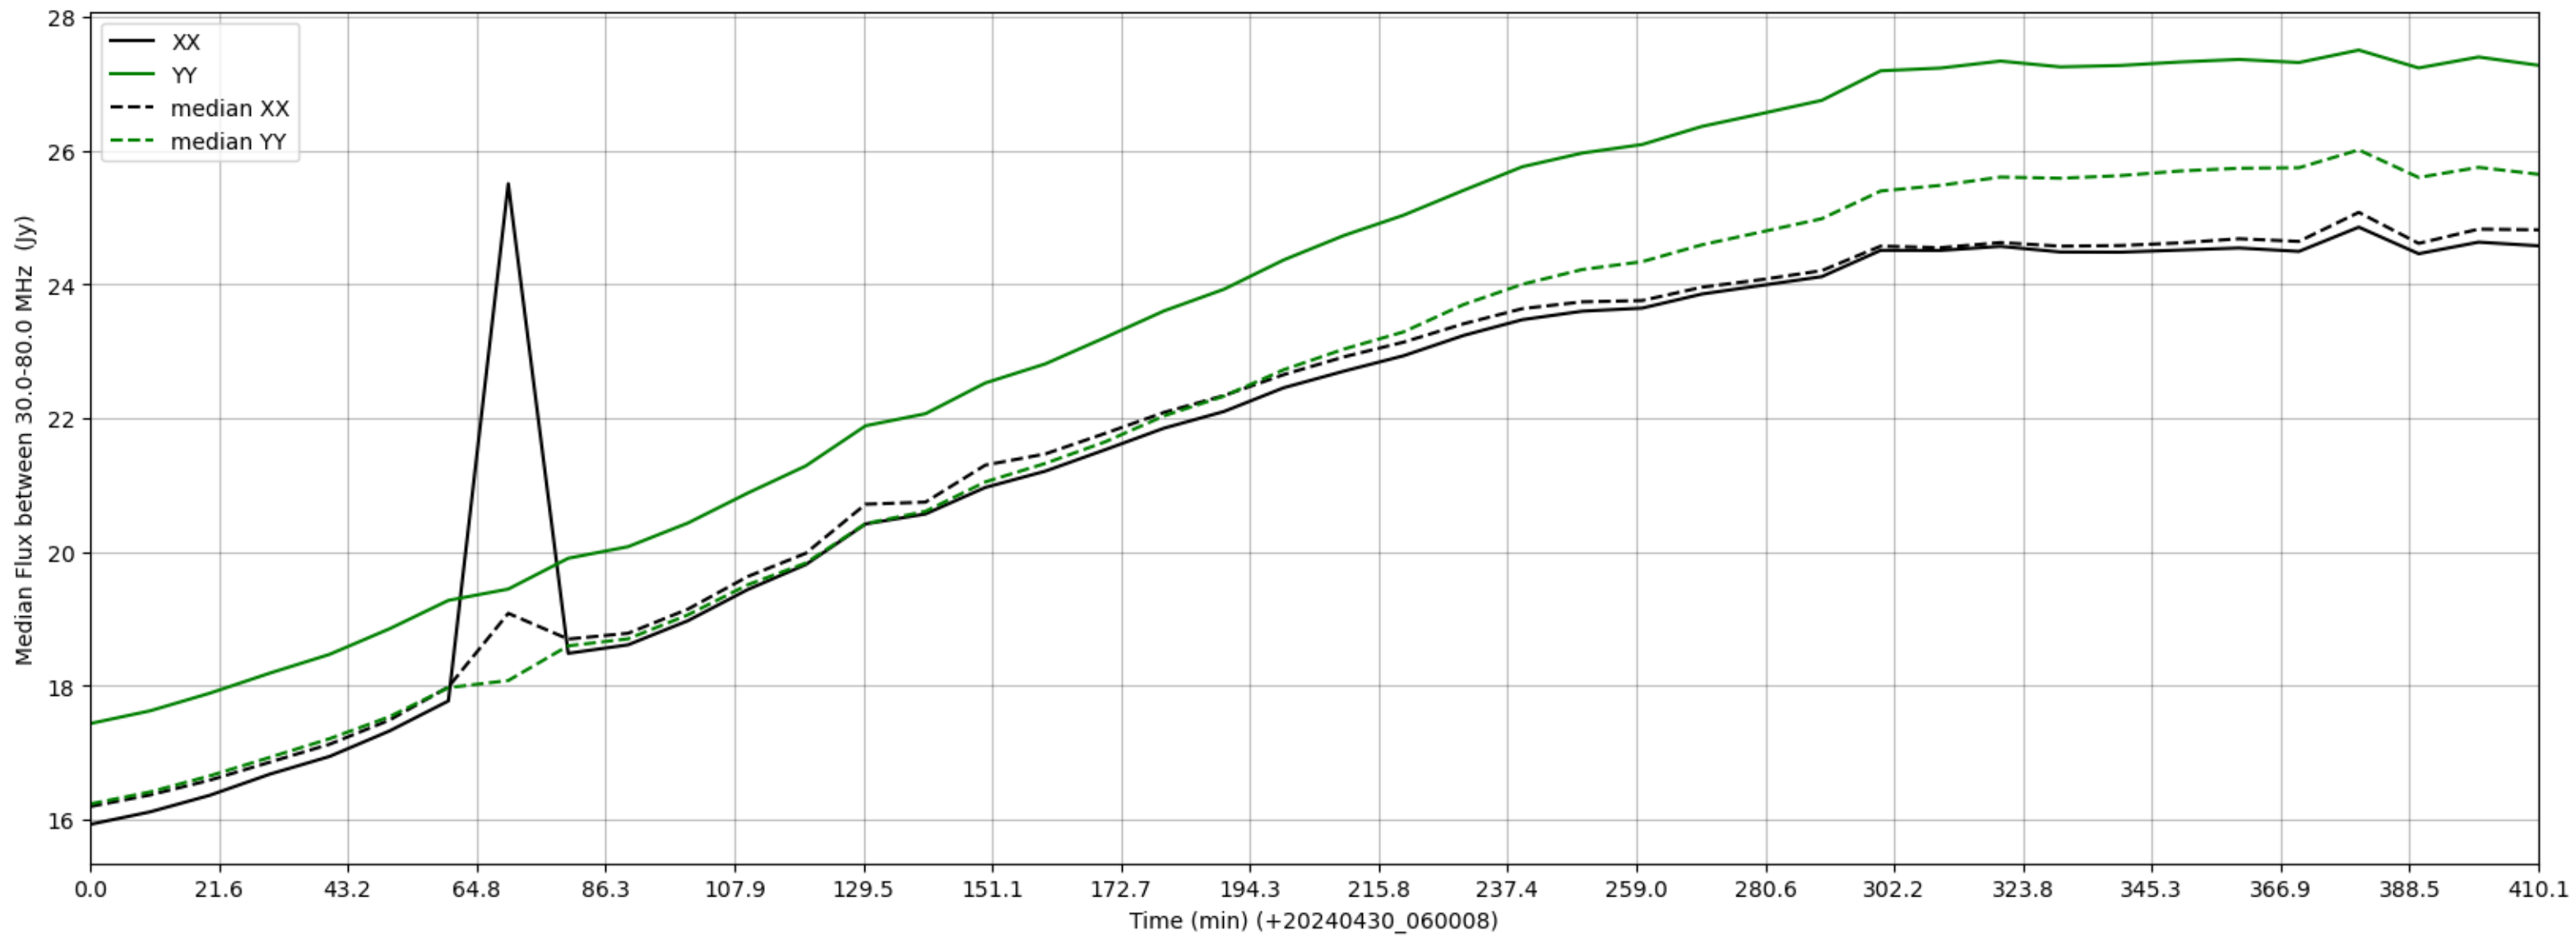

LWA195 - Correlator# 272 - XX FLAGS:Good - YY FLAGS:Good

LWA194 - Correlator# 273 - XX FLAGS:Good - YY FLAGS:Good

LWA197 - Correlator# 274 - XX FLAGS:Good - YY FLAGS:Good

LWA196 - Correlator# 275 - XX FLAGS:Good - YY FLAGS:Good