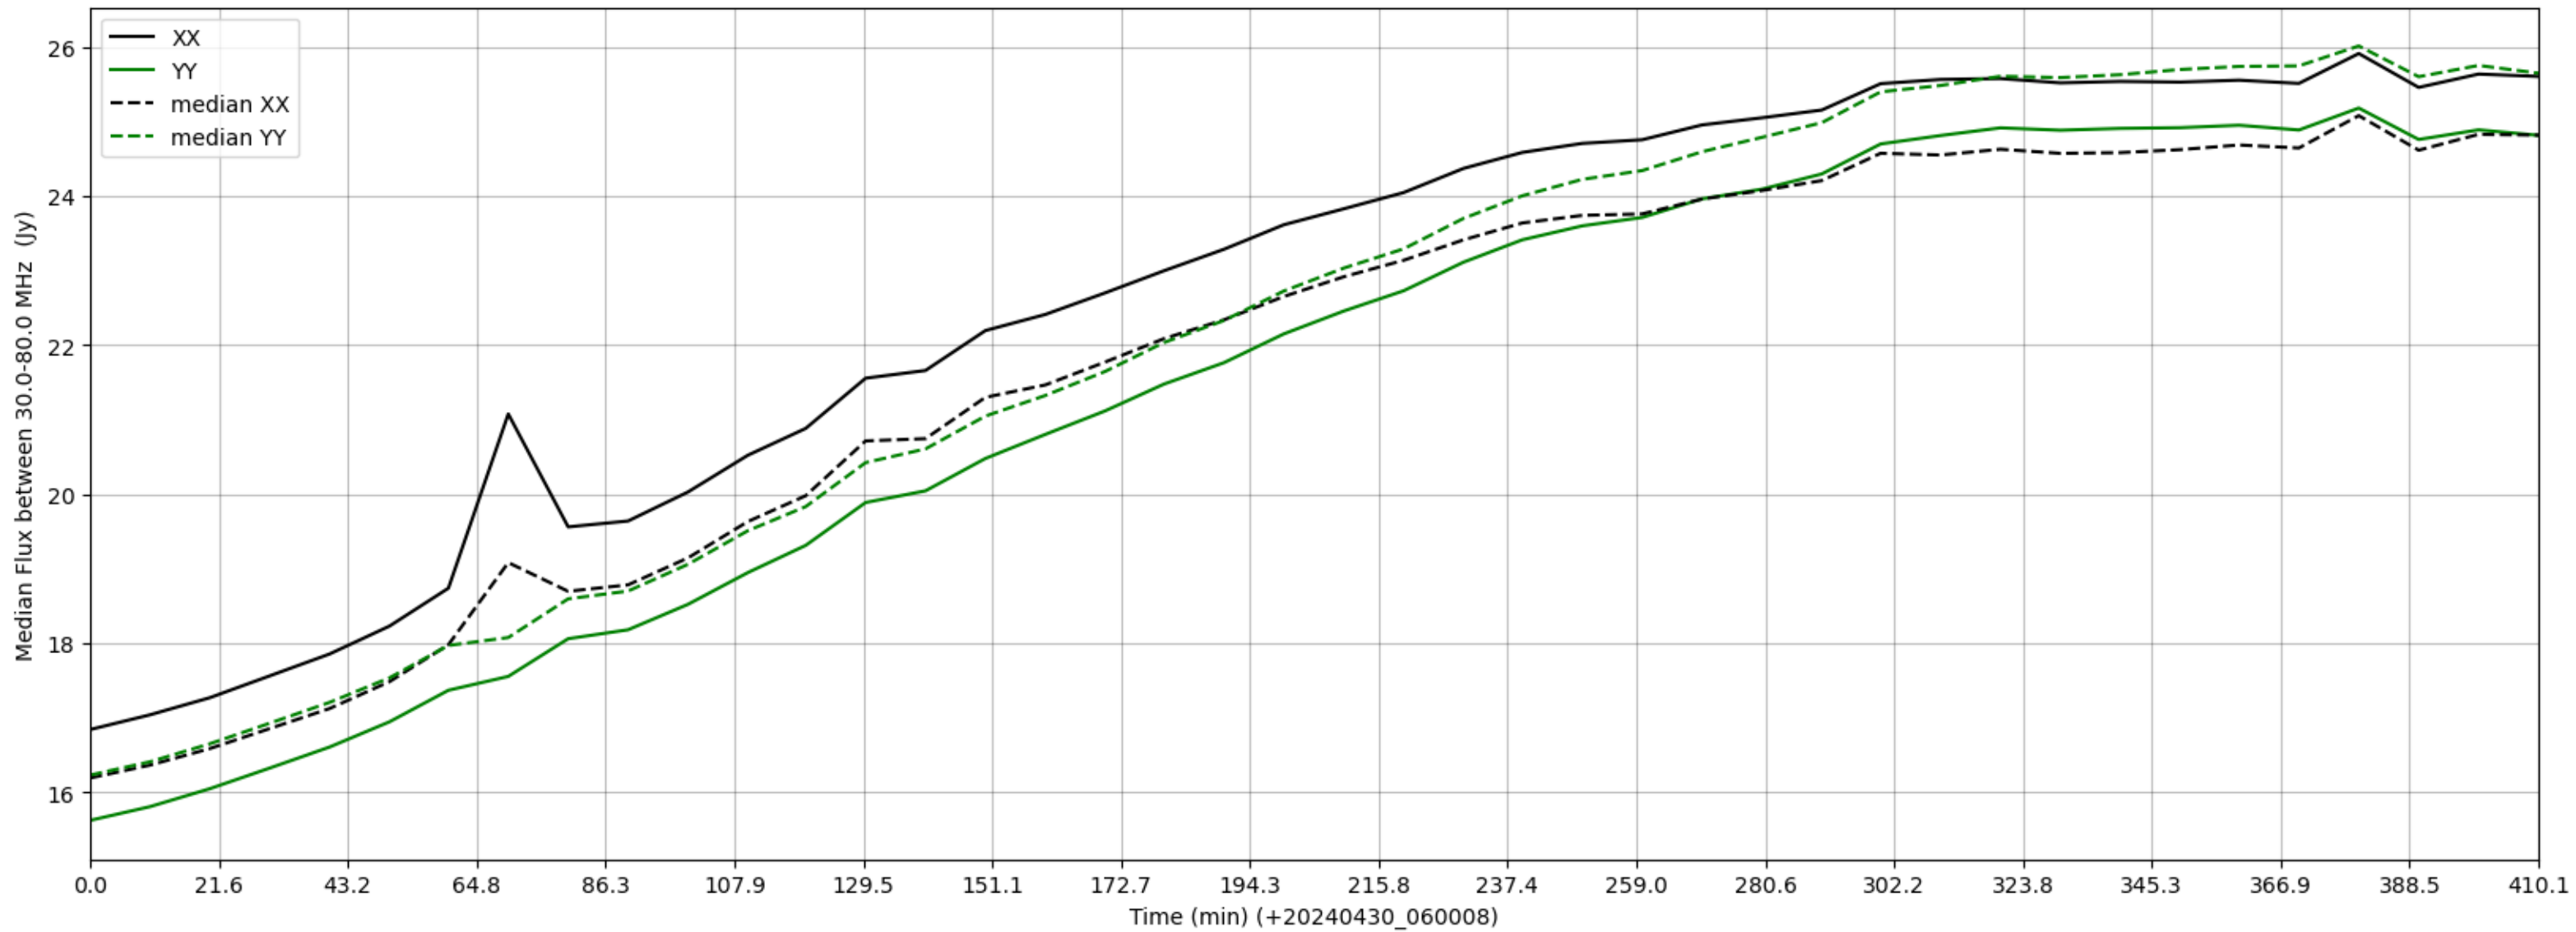

LWA248 - Correlator# 343 - XX FLAGS:Good - YY FLAGS:Good

LWA249 - Correlator# 342 - XX FLAGS:Good - YY FLAGS:Good