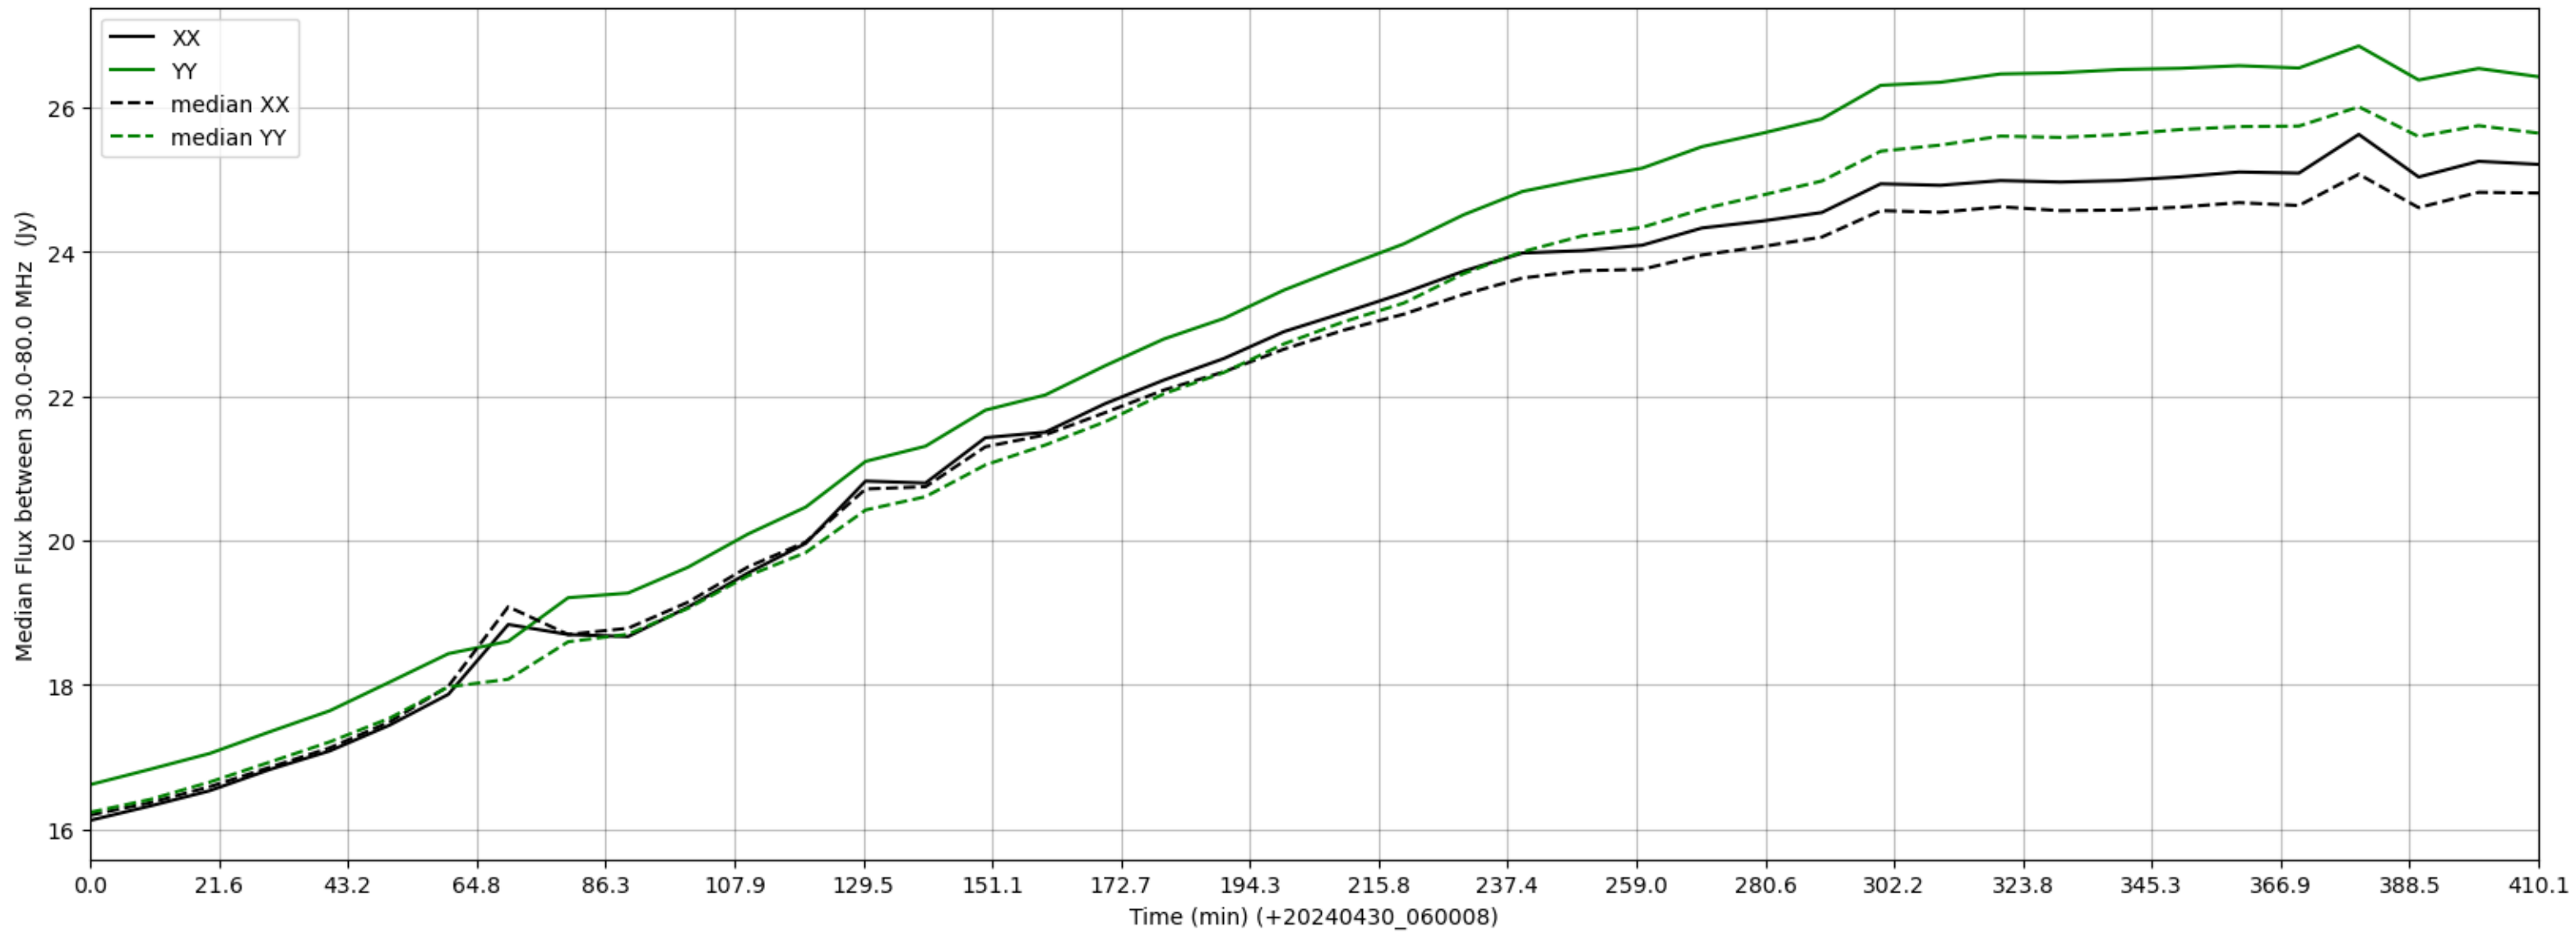

LWA025 - Correlator# 109 - XX FLAGS:Good - YY FLAGS:Good

LWA026 - Correlator# 108 - XX FLAGS:Good - YY FLAGS:Good