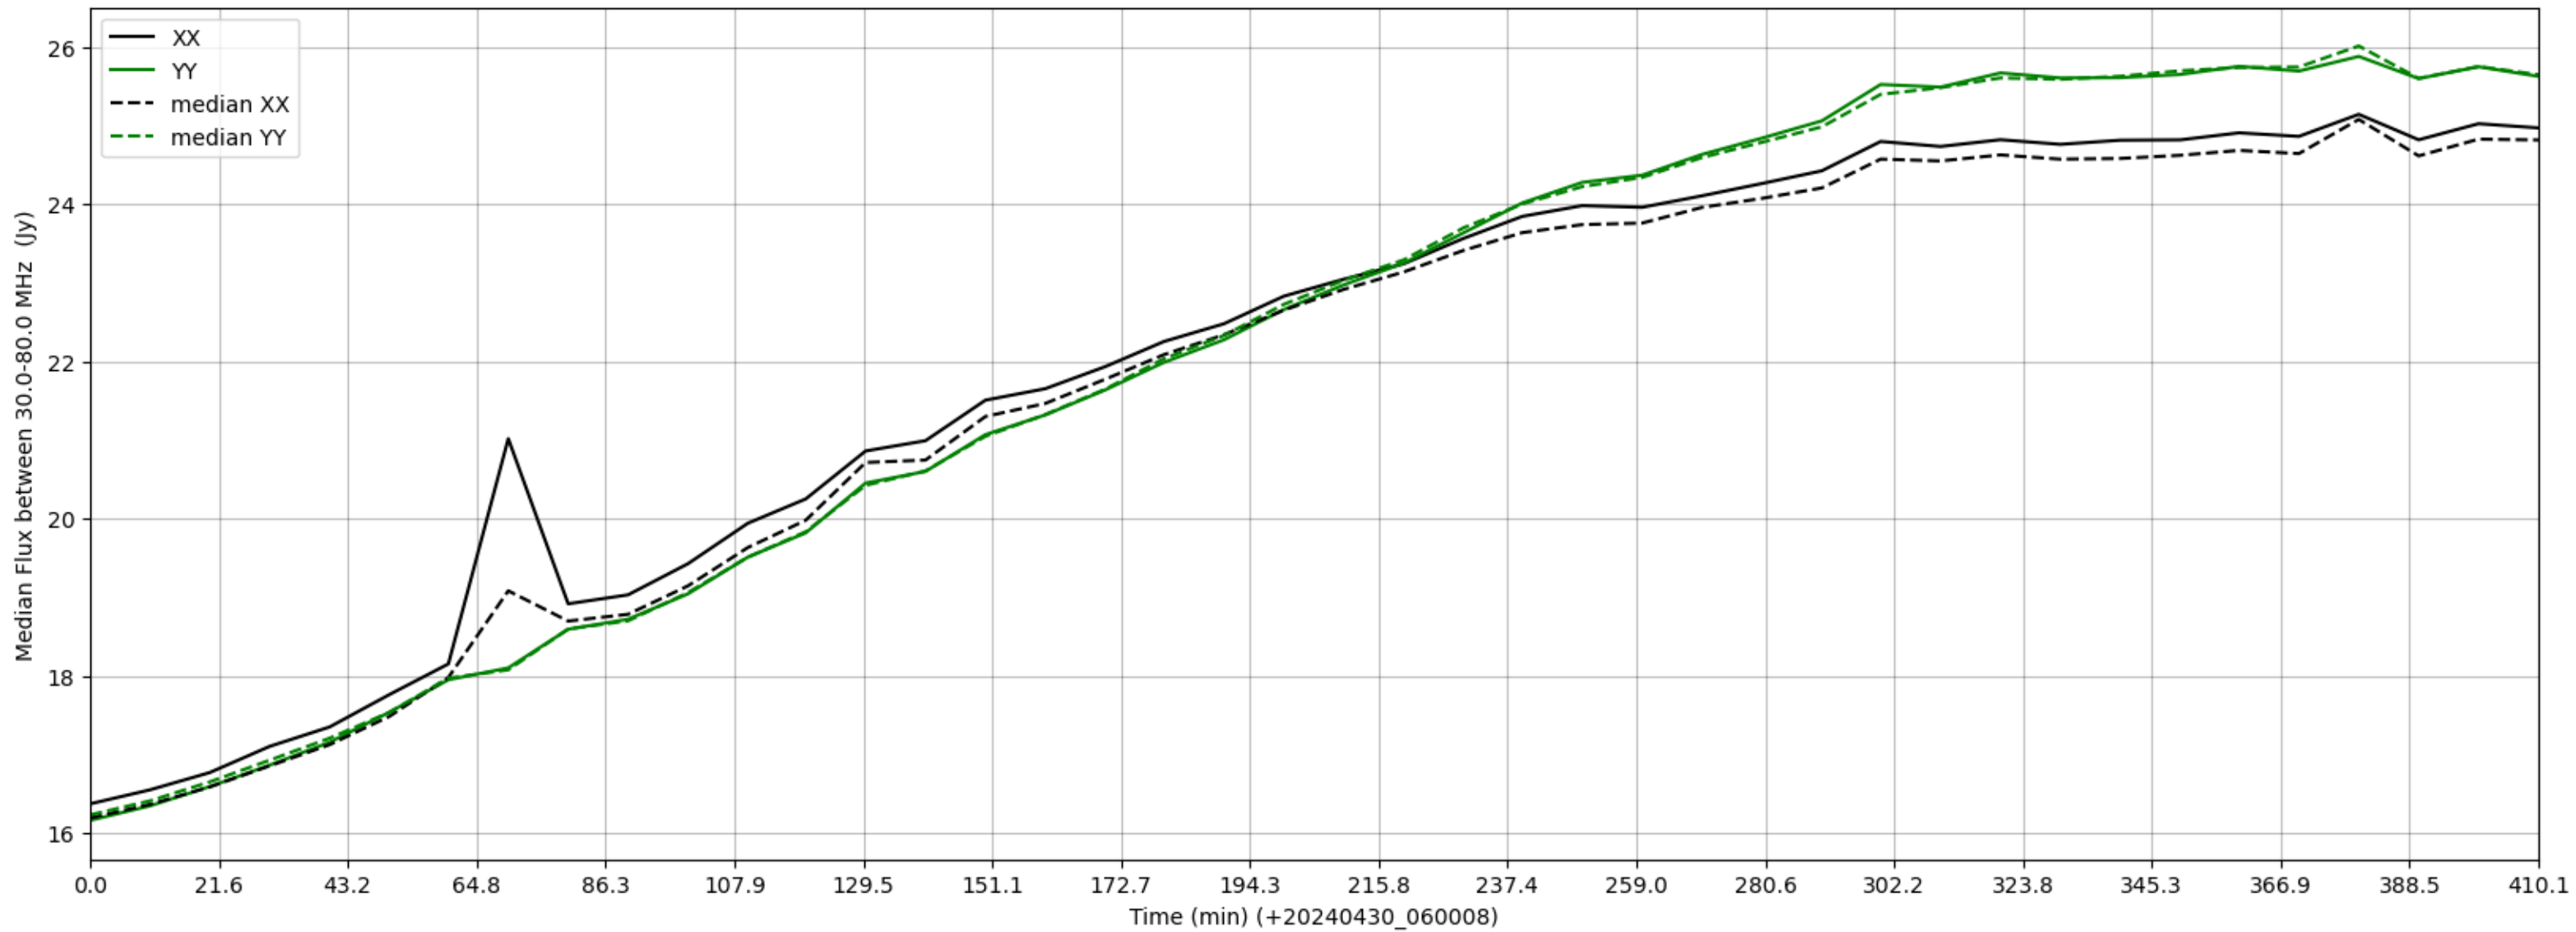

LWA046 - Correlator# 082 - XX FLAGS:Good - YY FLAGS:Good

LWA043 - Correlator# 081 - XX FLAGS:Good - YY FLAGS:Good