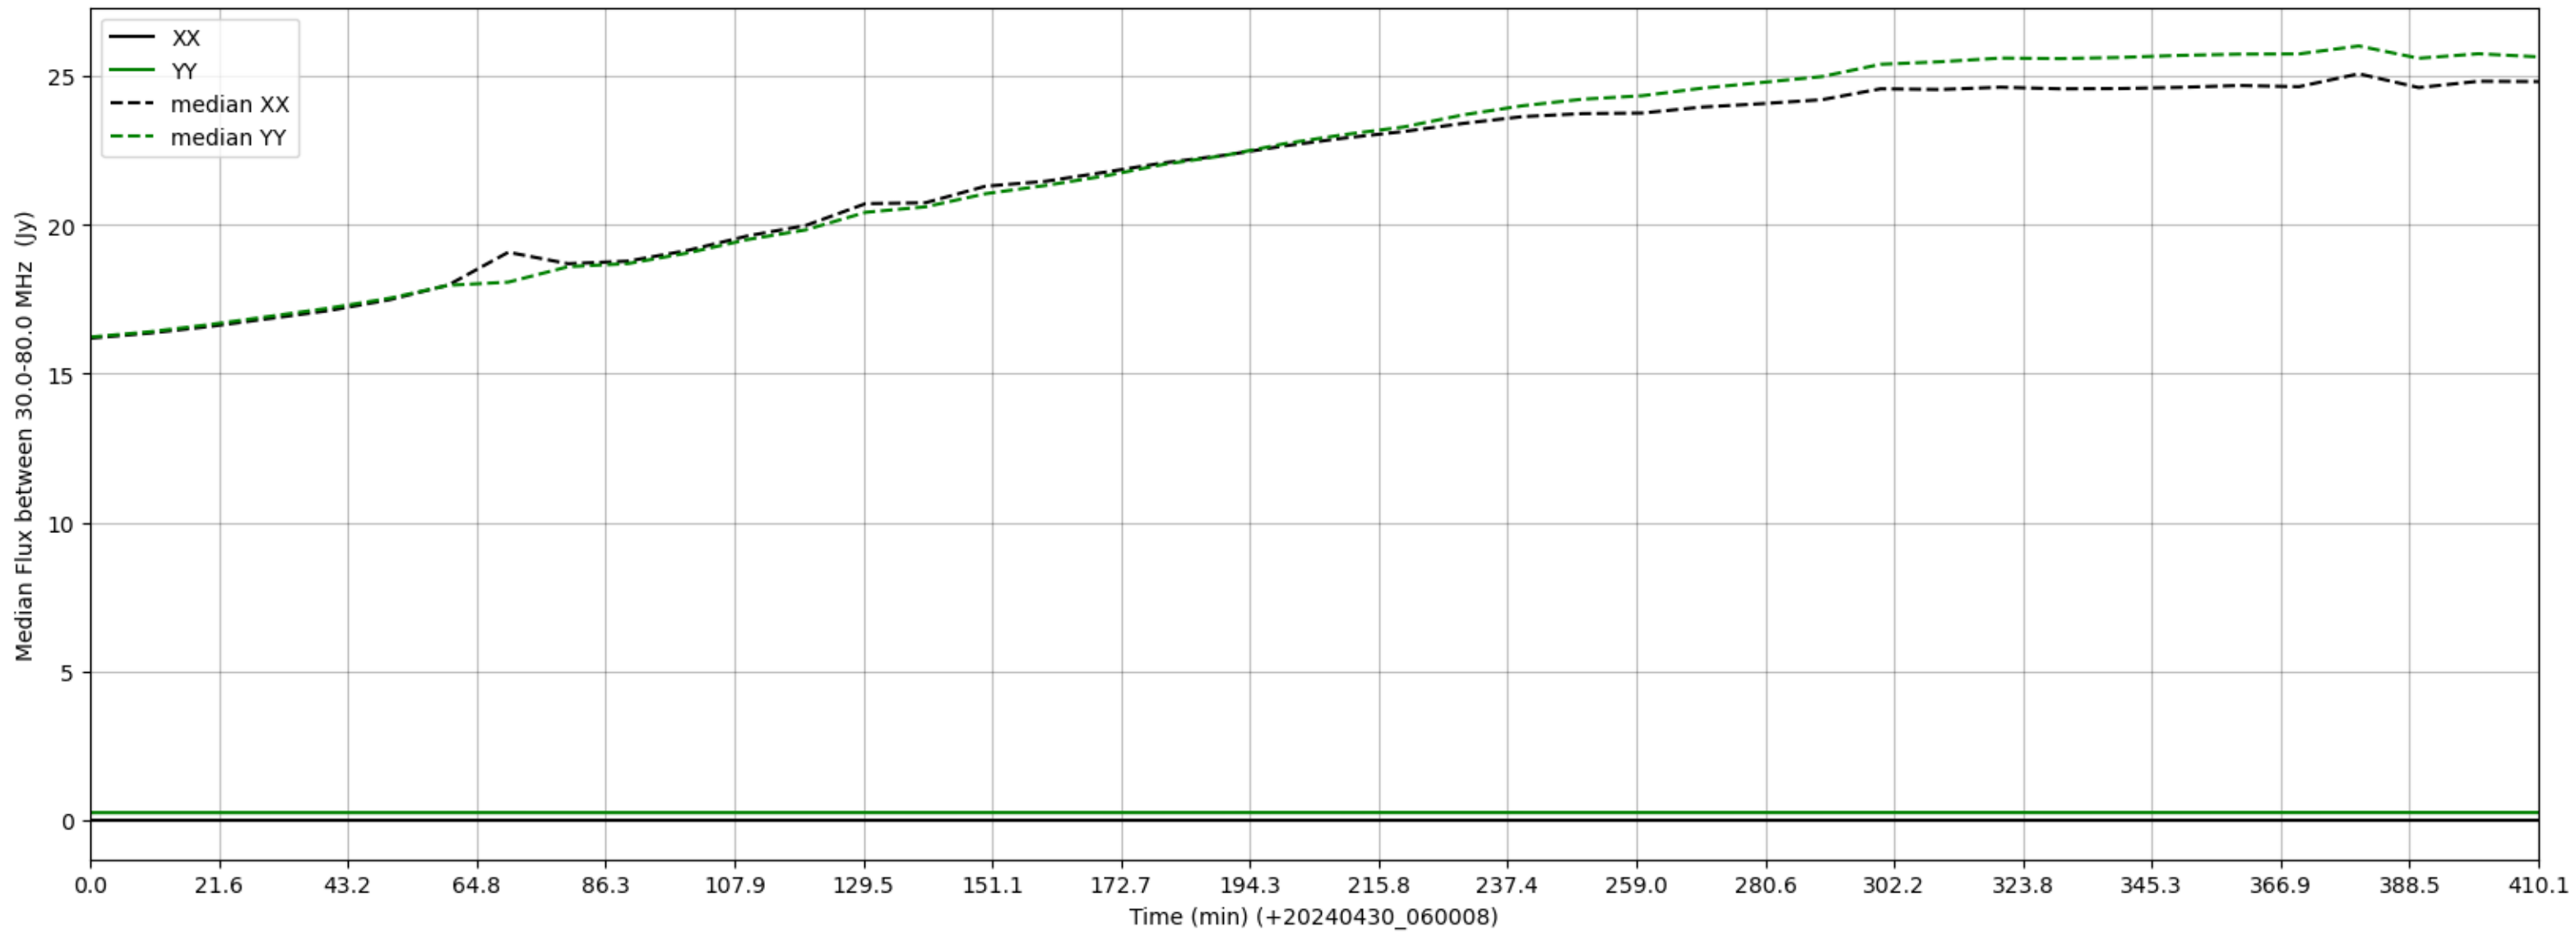

LWA040 - Correlator# 076 - XX FLAGS:Good - YY FLAGS:Good

LWA038 - Correlator# 077 - XX FLAGS:Good - YY FLAGS:Good

LWA042 - Correlator# 078 - XX FLAGS:Good - YY FLAGS:Good

LWA041 - Correlator# 079 - XX FLAGS:LowFlux - YY FLAGS:LowFlux