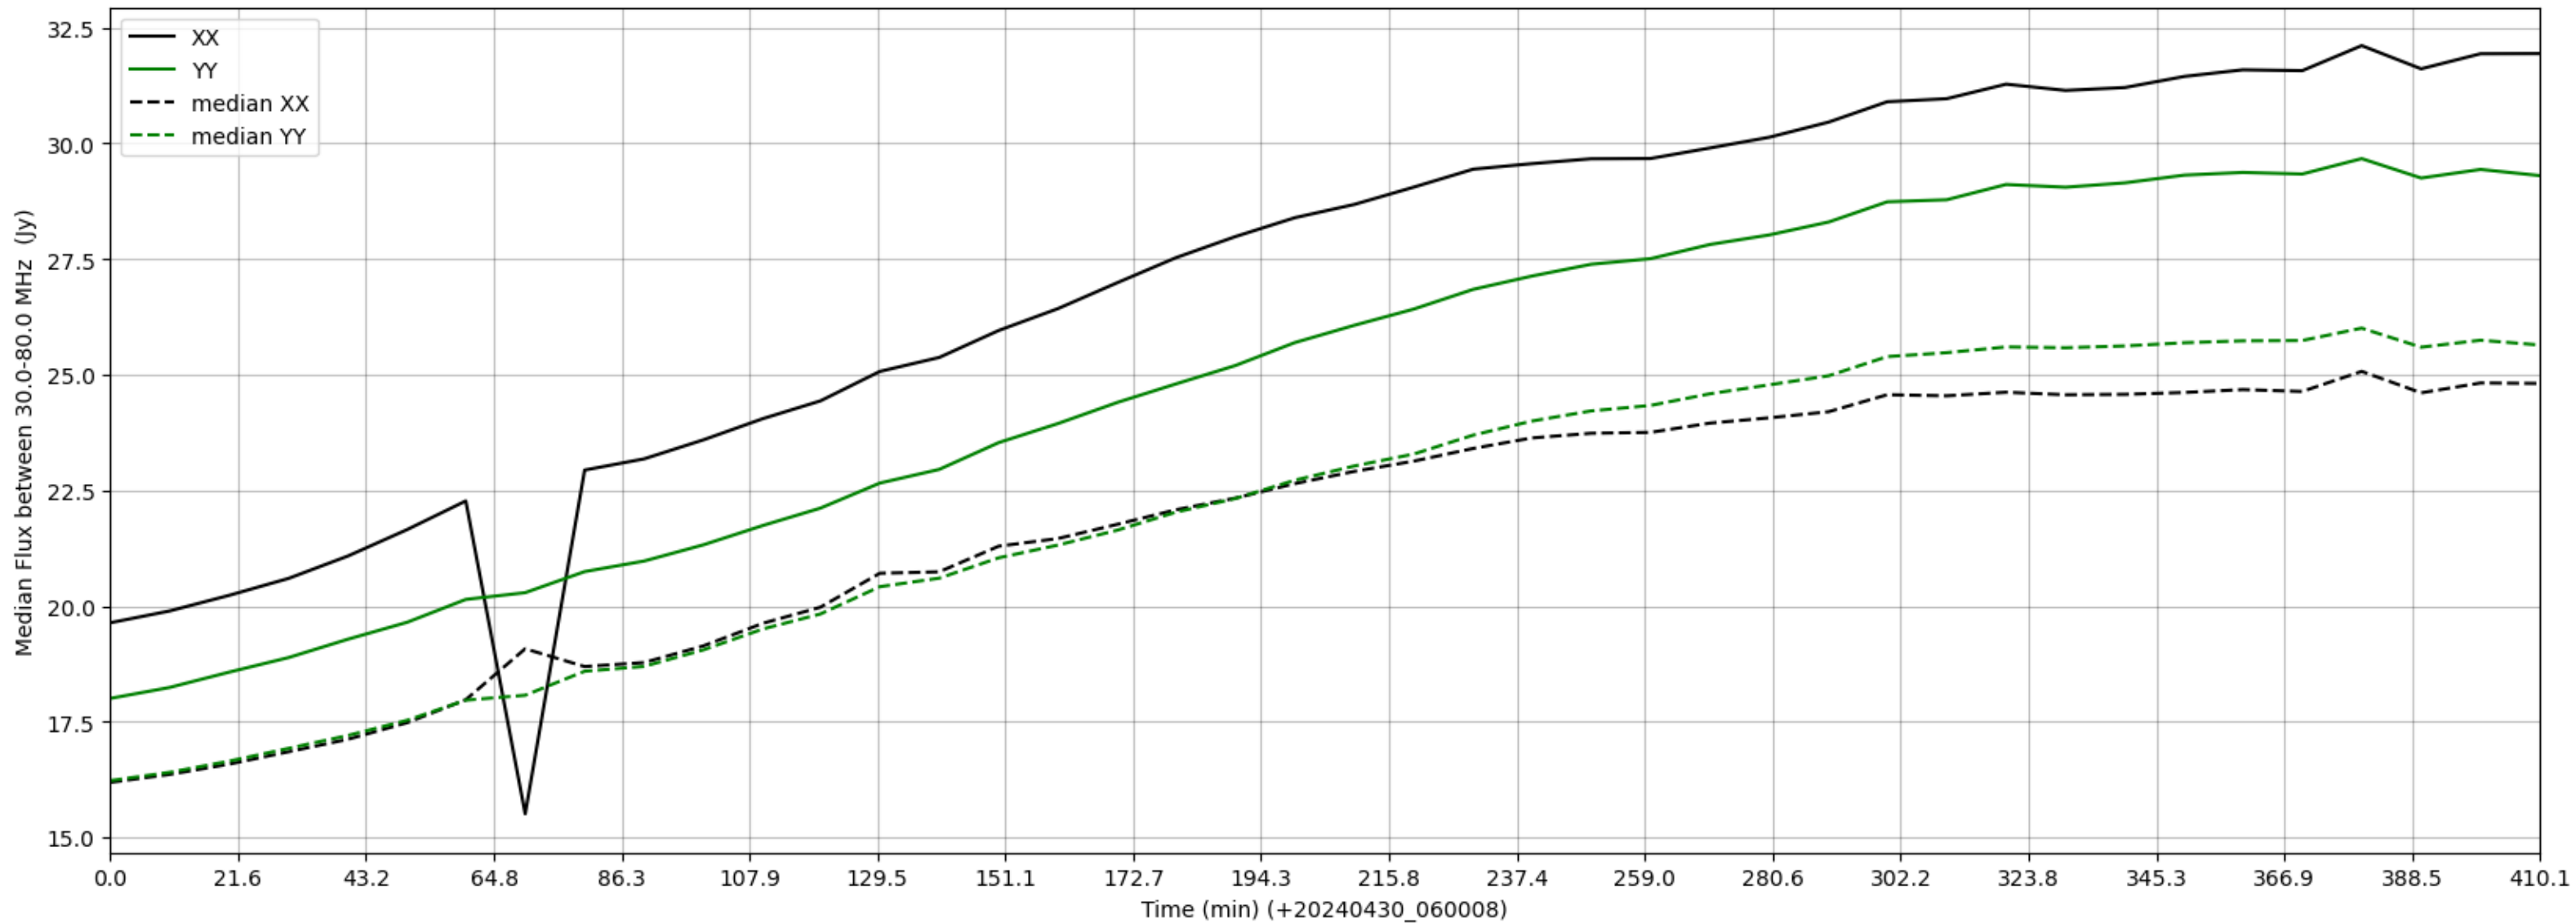

LWA278 - Correlator# 008 - XX FLAGS:Good - YY FLAGS:Good

LWA277 - Correlator# 009 - XX FLAGS:Good - YY FLAGS:Good

LWA282 - Correlator# 010 - XX FLAGS:Good - YY FLAGS:Good

LWA281 - Correlator# 011 - XX FLAGS:Good - YY FLAGS:Good