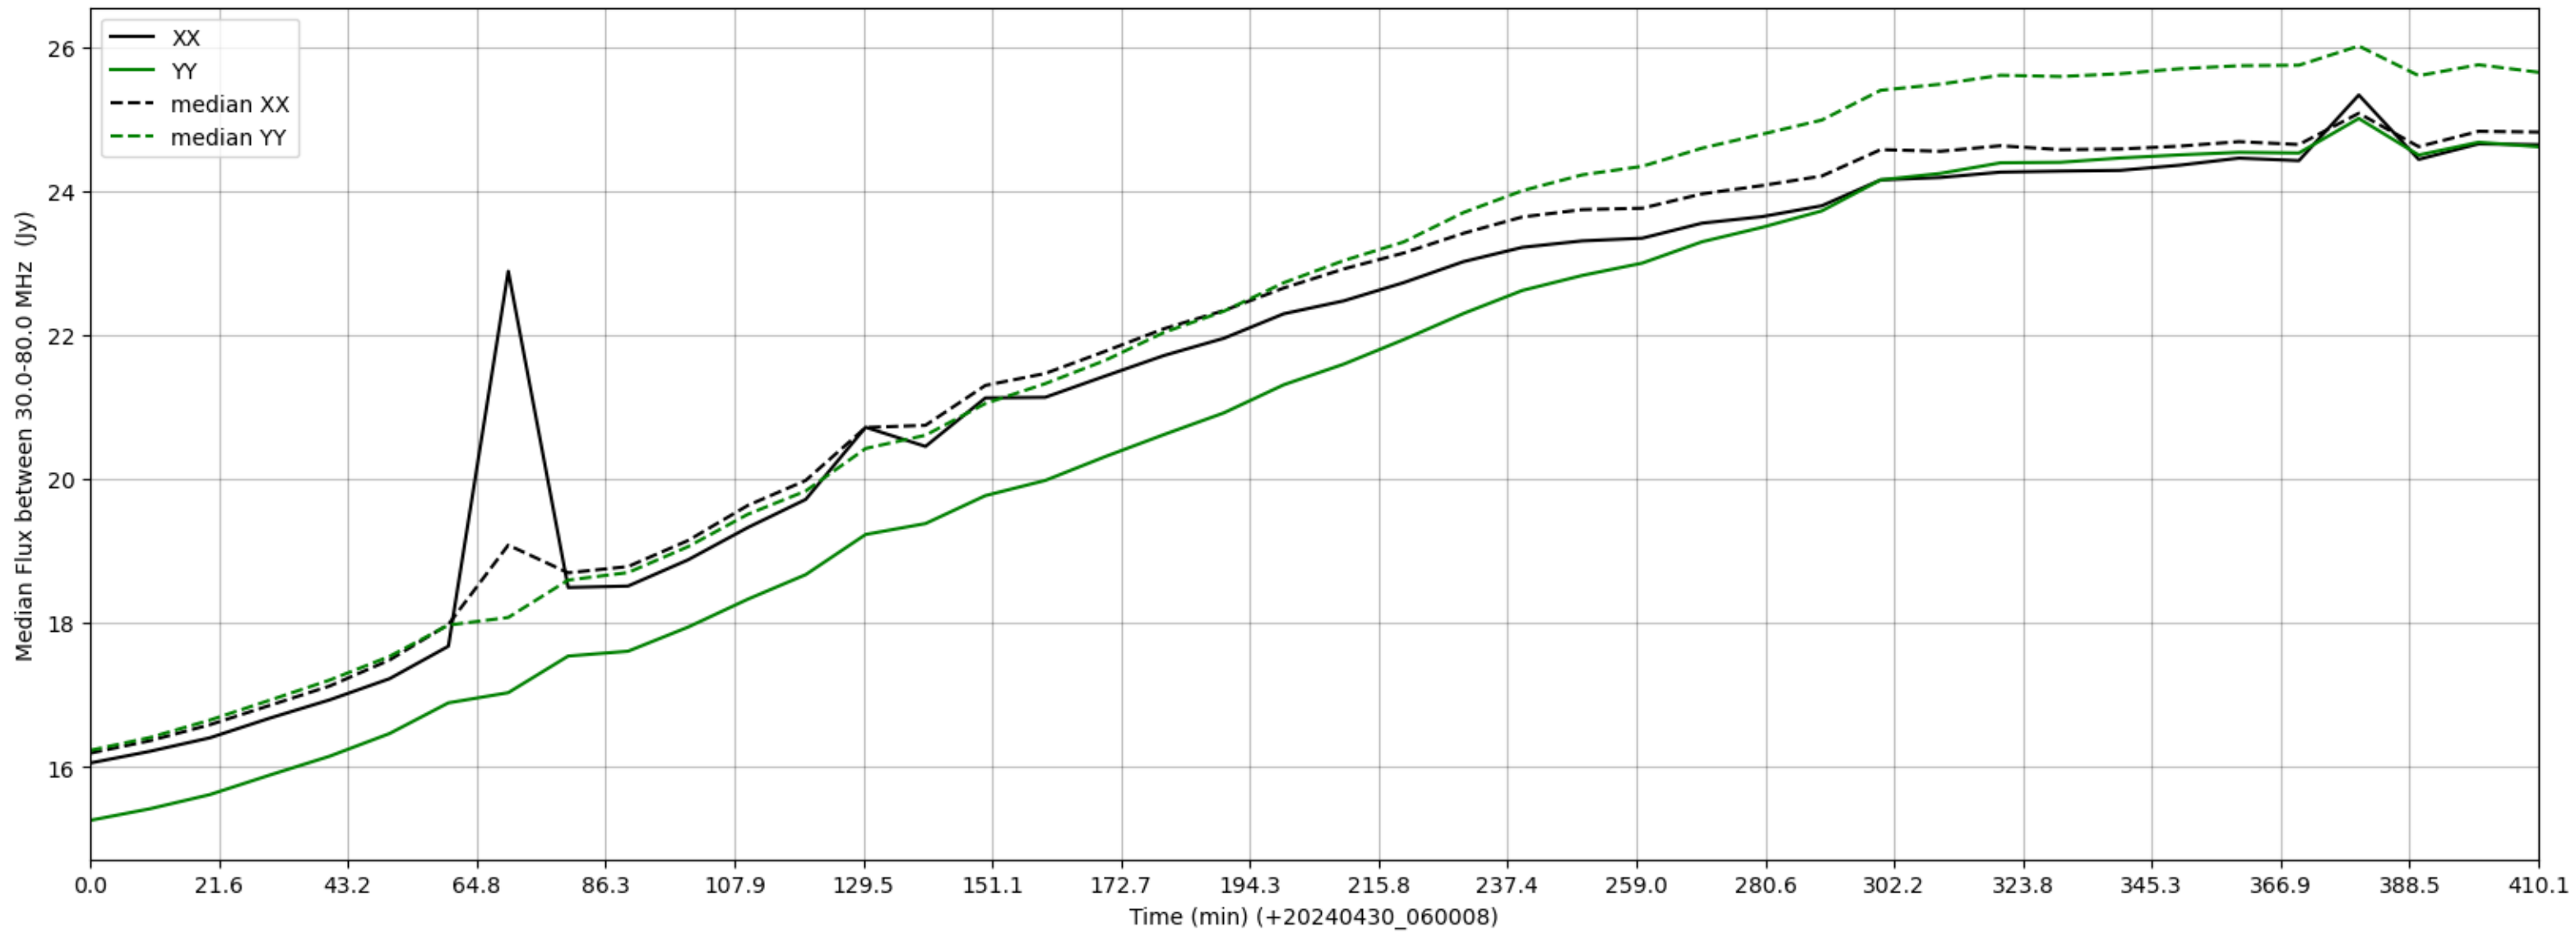

LWA105 - Correlator# 178 - XX FLAGS:LowFlux - YY FLAGS:LowFlux

LWA102 - Correlator# 177 - XX FLAGS:Good - YY FLAGS:Good