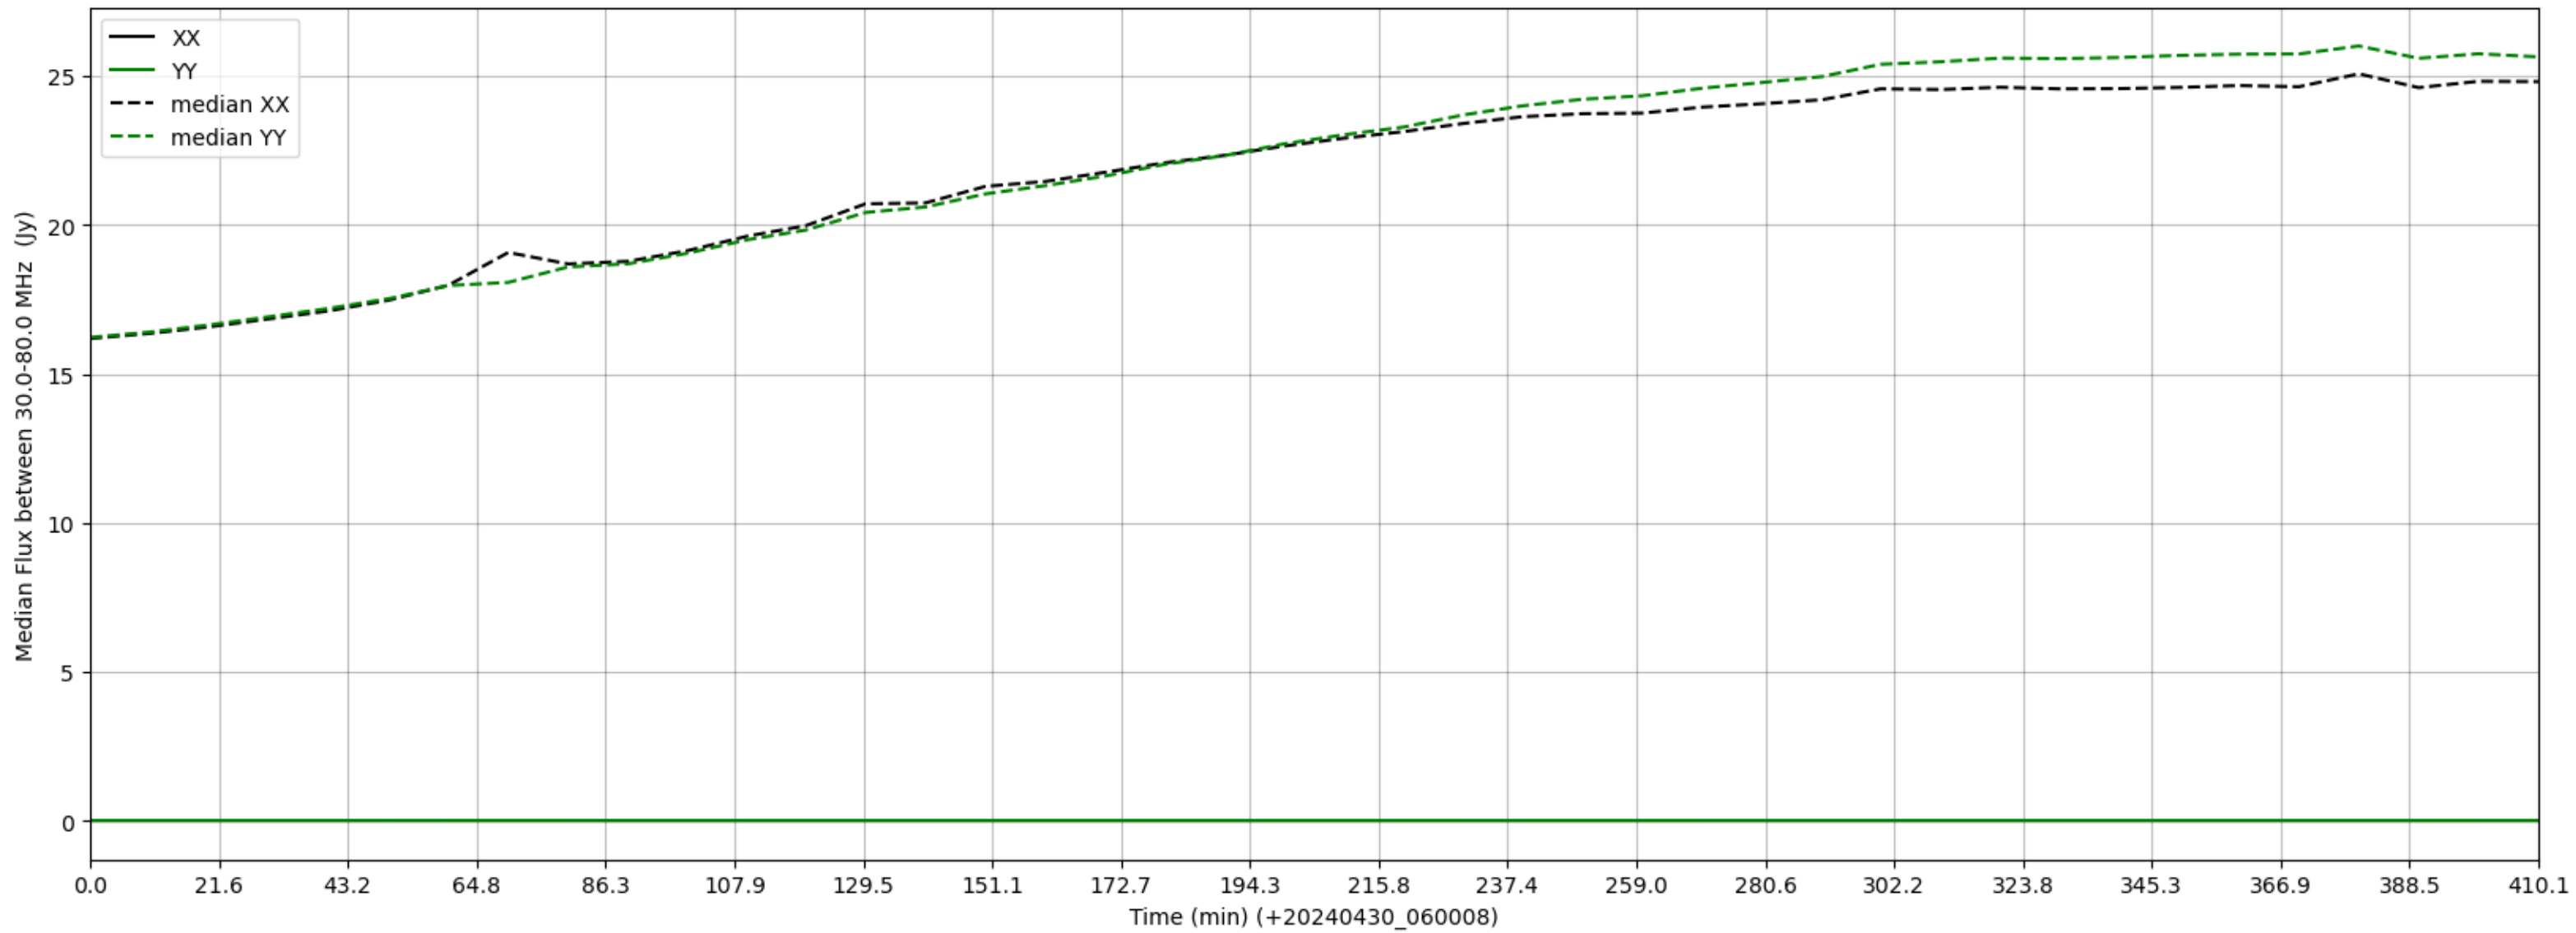

LWA364 - Correlator# 127 - XX FLAGS:Good - YY FLAGS:BadSpecShape

LWA365 - Correlator# 126 - XX FLAGS:LowFlux - YY FLAGS:LowFlux