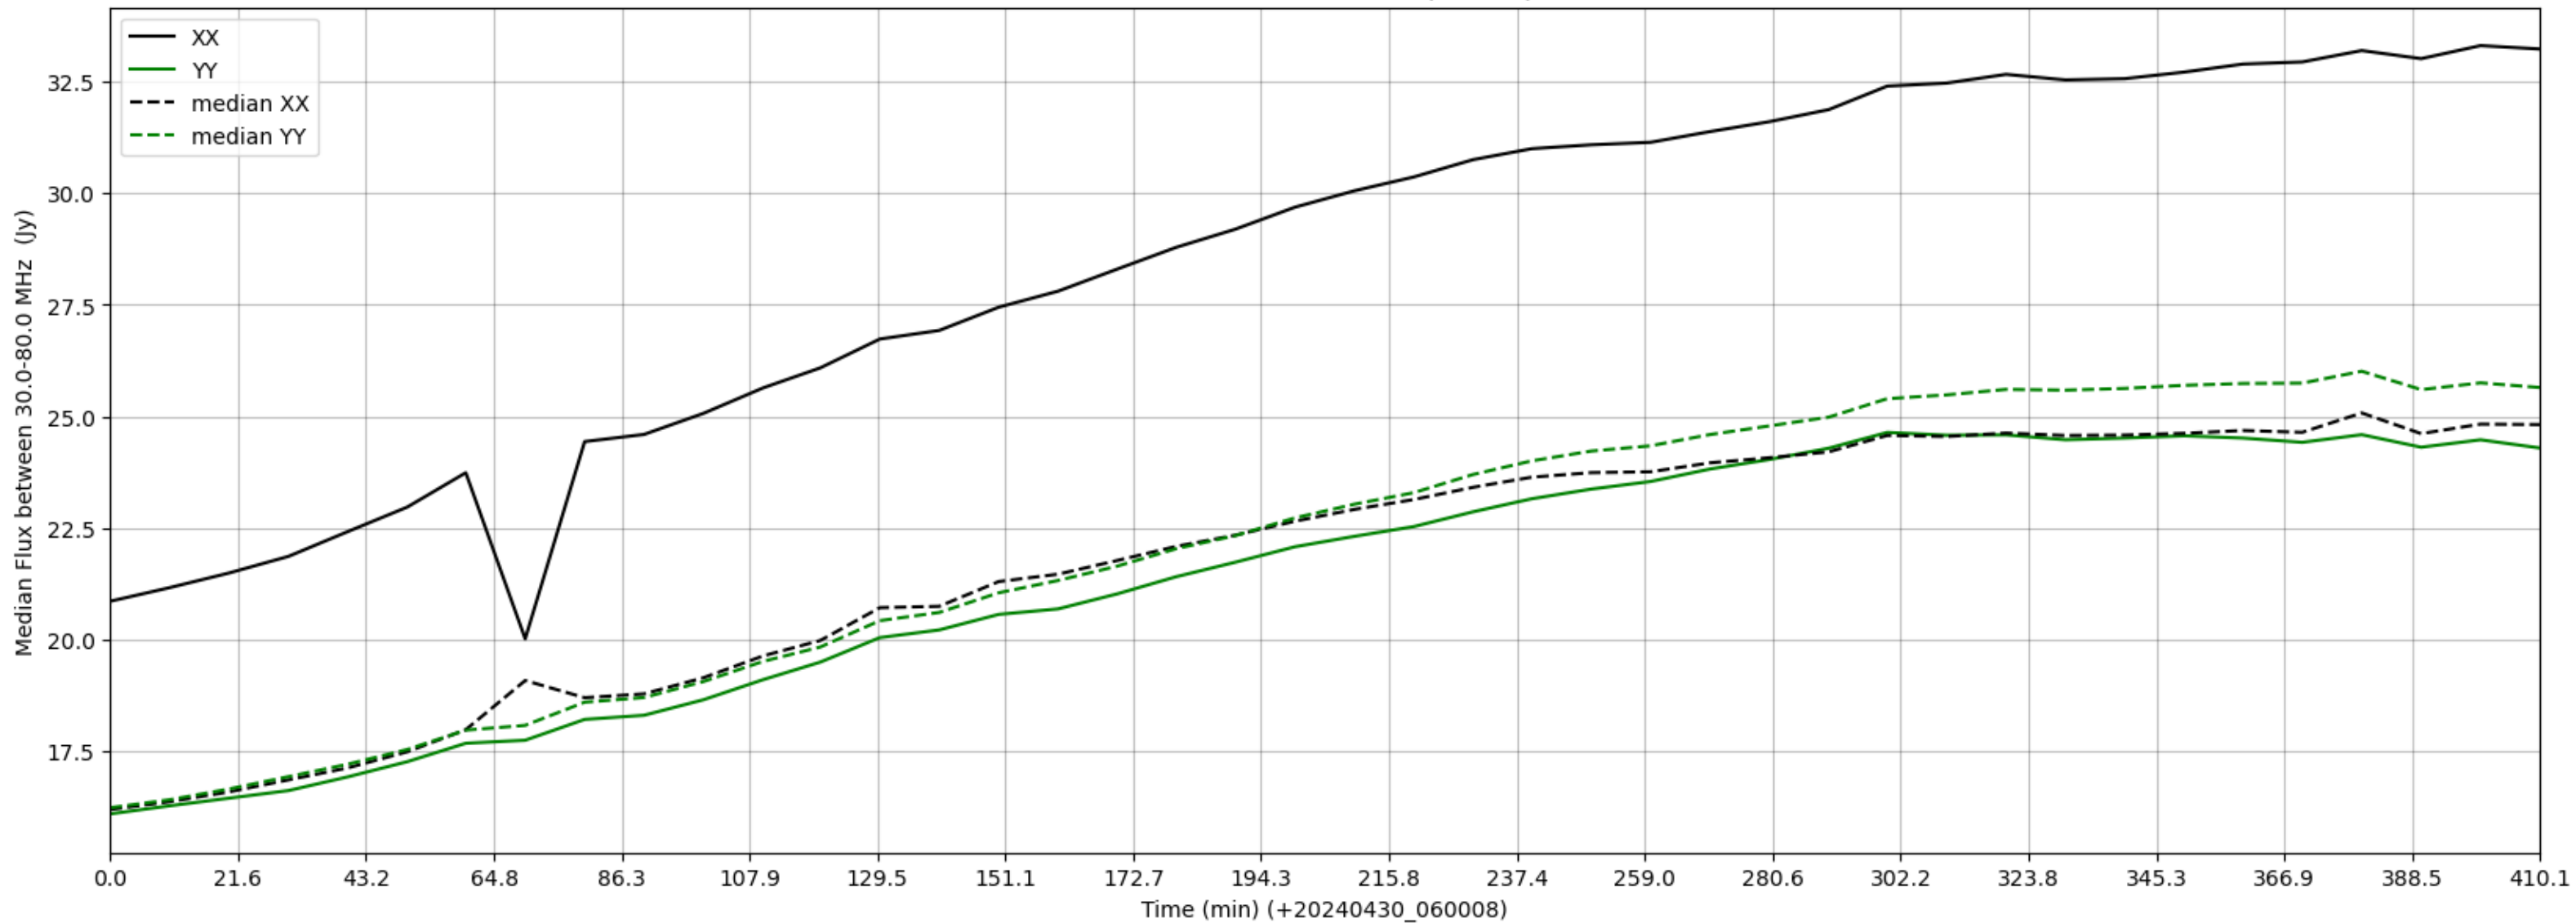

LWA298 - Correlator# 049 - XX FLAGS:Good - YY FLAGS:Good

LWA301 - Correlator# 048 - XX FLAGS:BadSpecShape - YY FLAGS:Good