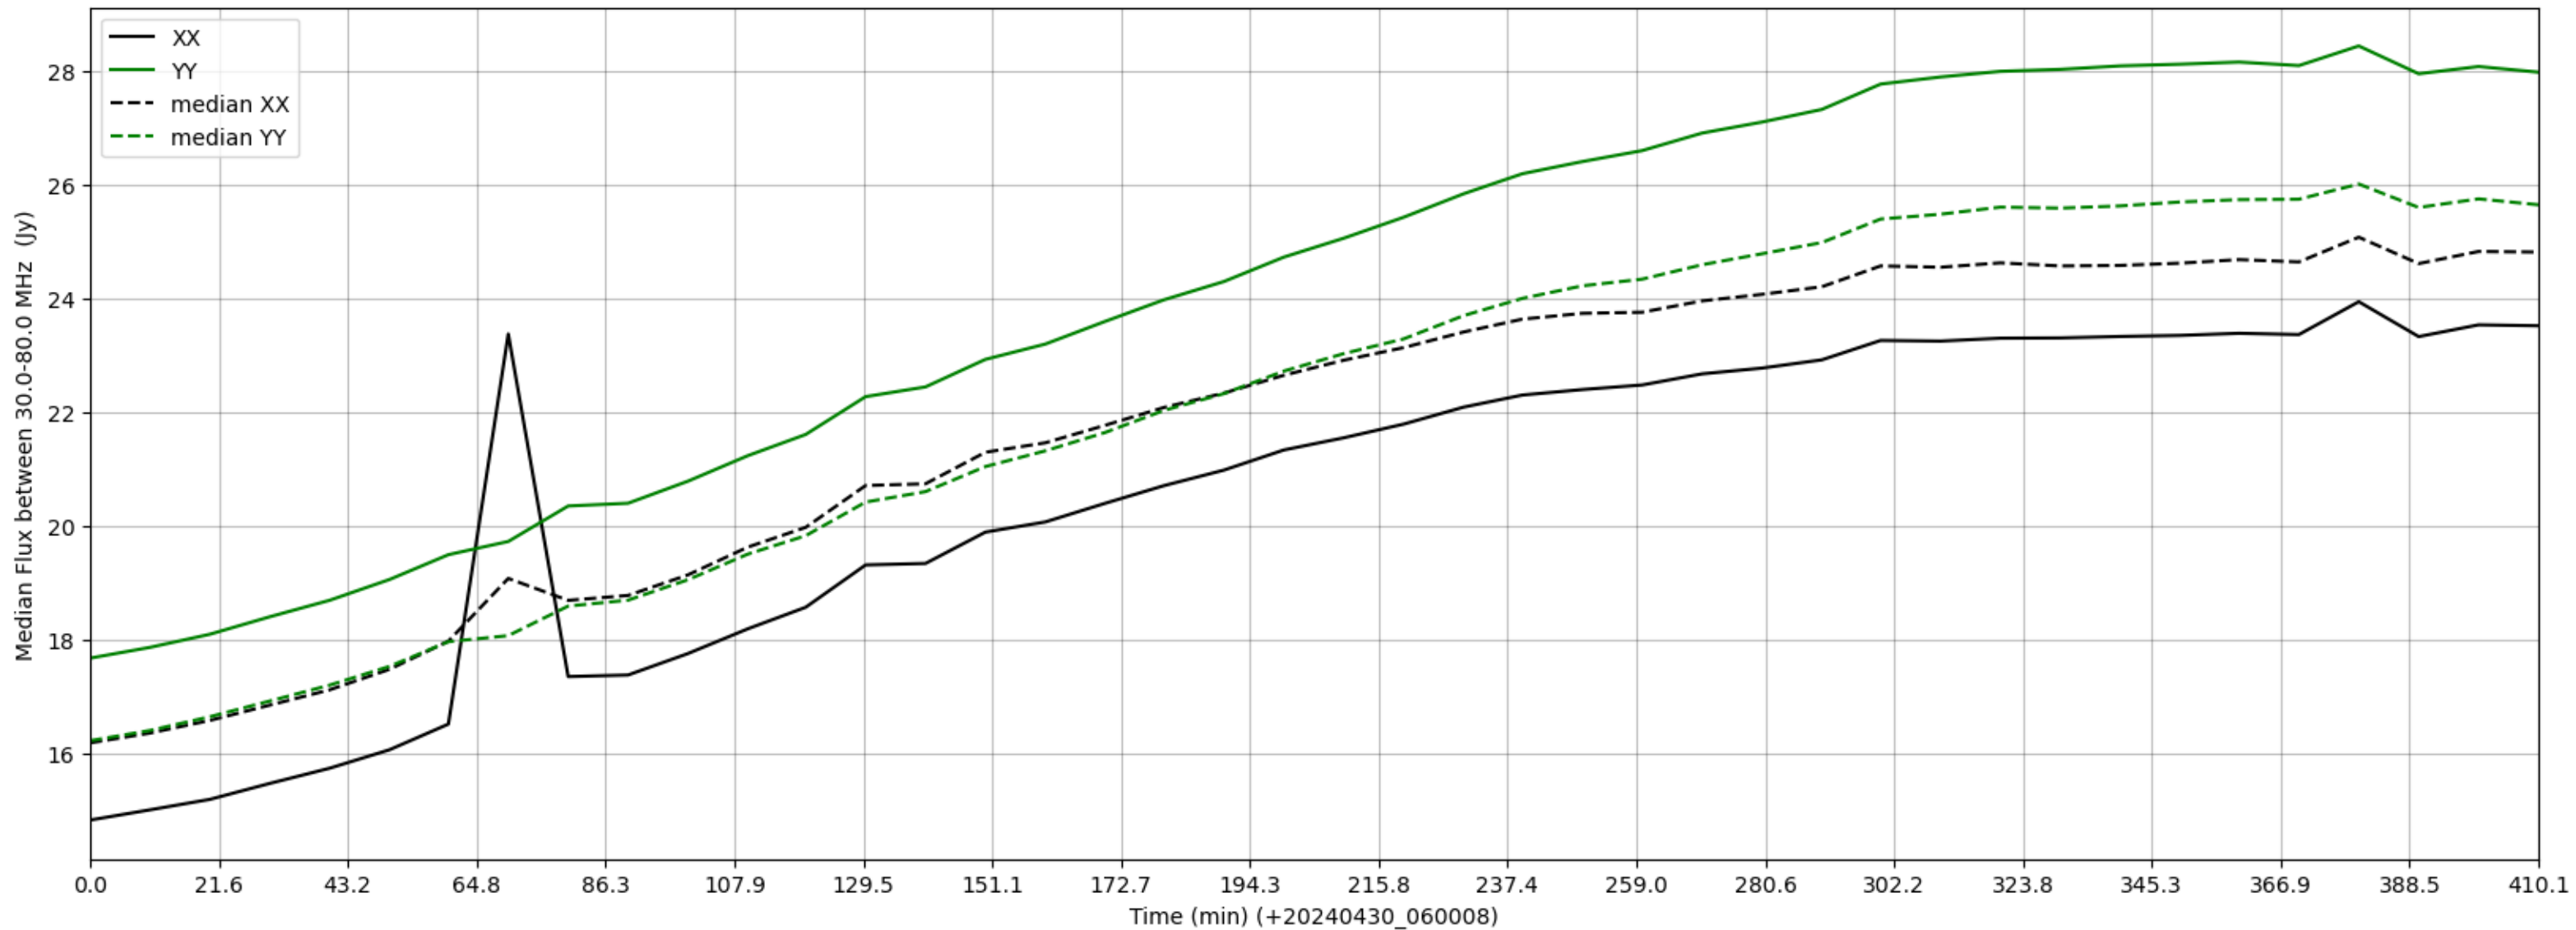

LWA044 - Correlator# 080 - XX FLAGS:LowFlux - YY FLAGS:LowFlux

LWA043 - Correlator# 081 - XX FLAGS:Good - YY FLAGS:Good

LWA046 - Correlator# 082 - XX FLAGS:Good - YY FLAGS:Good

LWA045 - Correlator# 083 - XX FLAGS:Good - YY FLAGS:Good