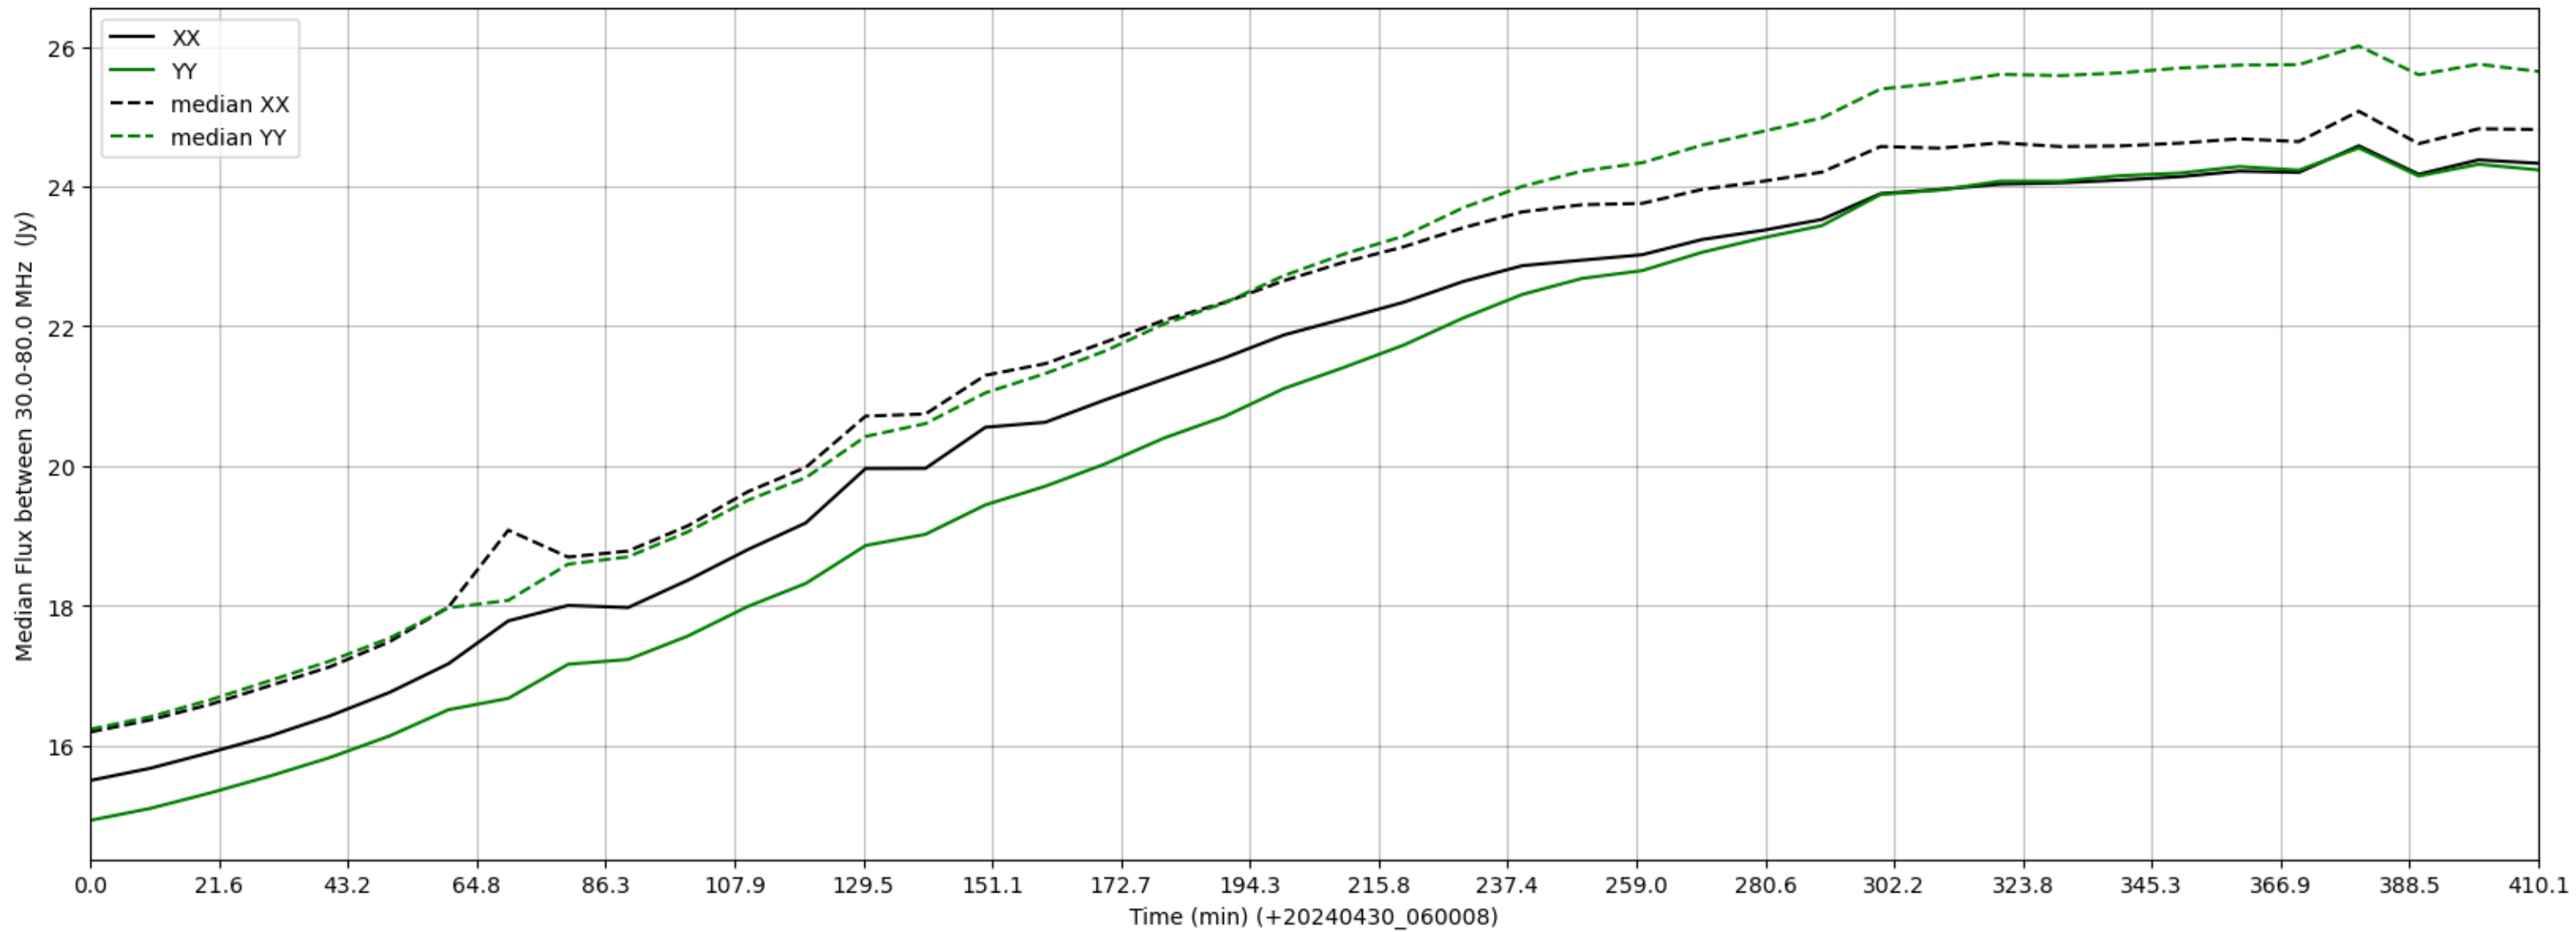

LWA126 - Correlator# 226 - XX FLAGS:Good - YY FLAGS:Good

LWA127 - Correlator# 225 - XX FLAGS:Good - YY FLAGS:Good