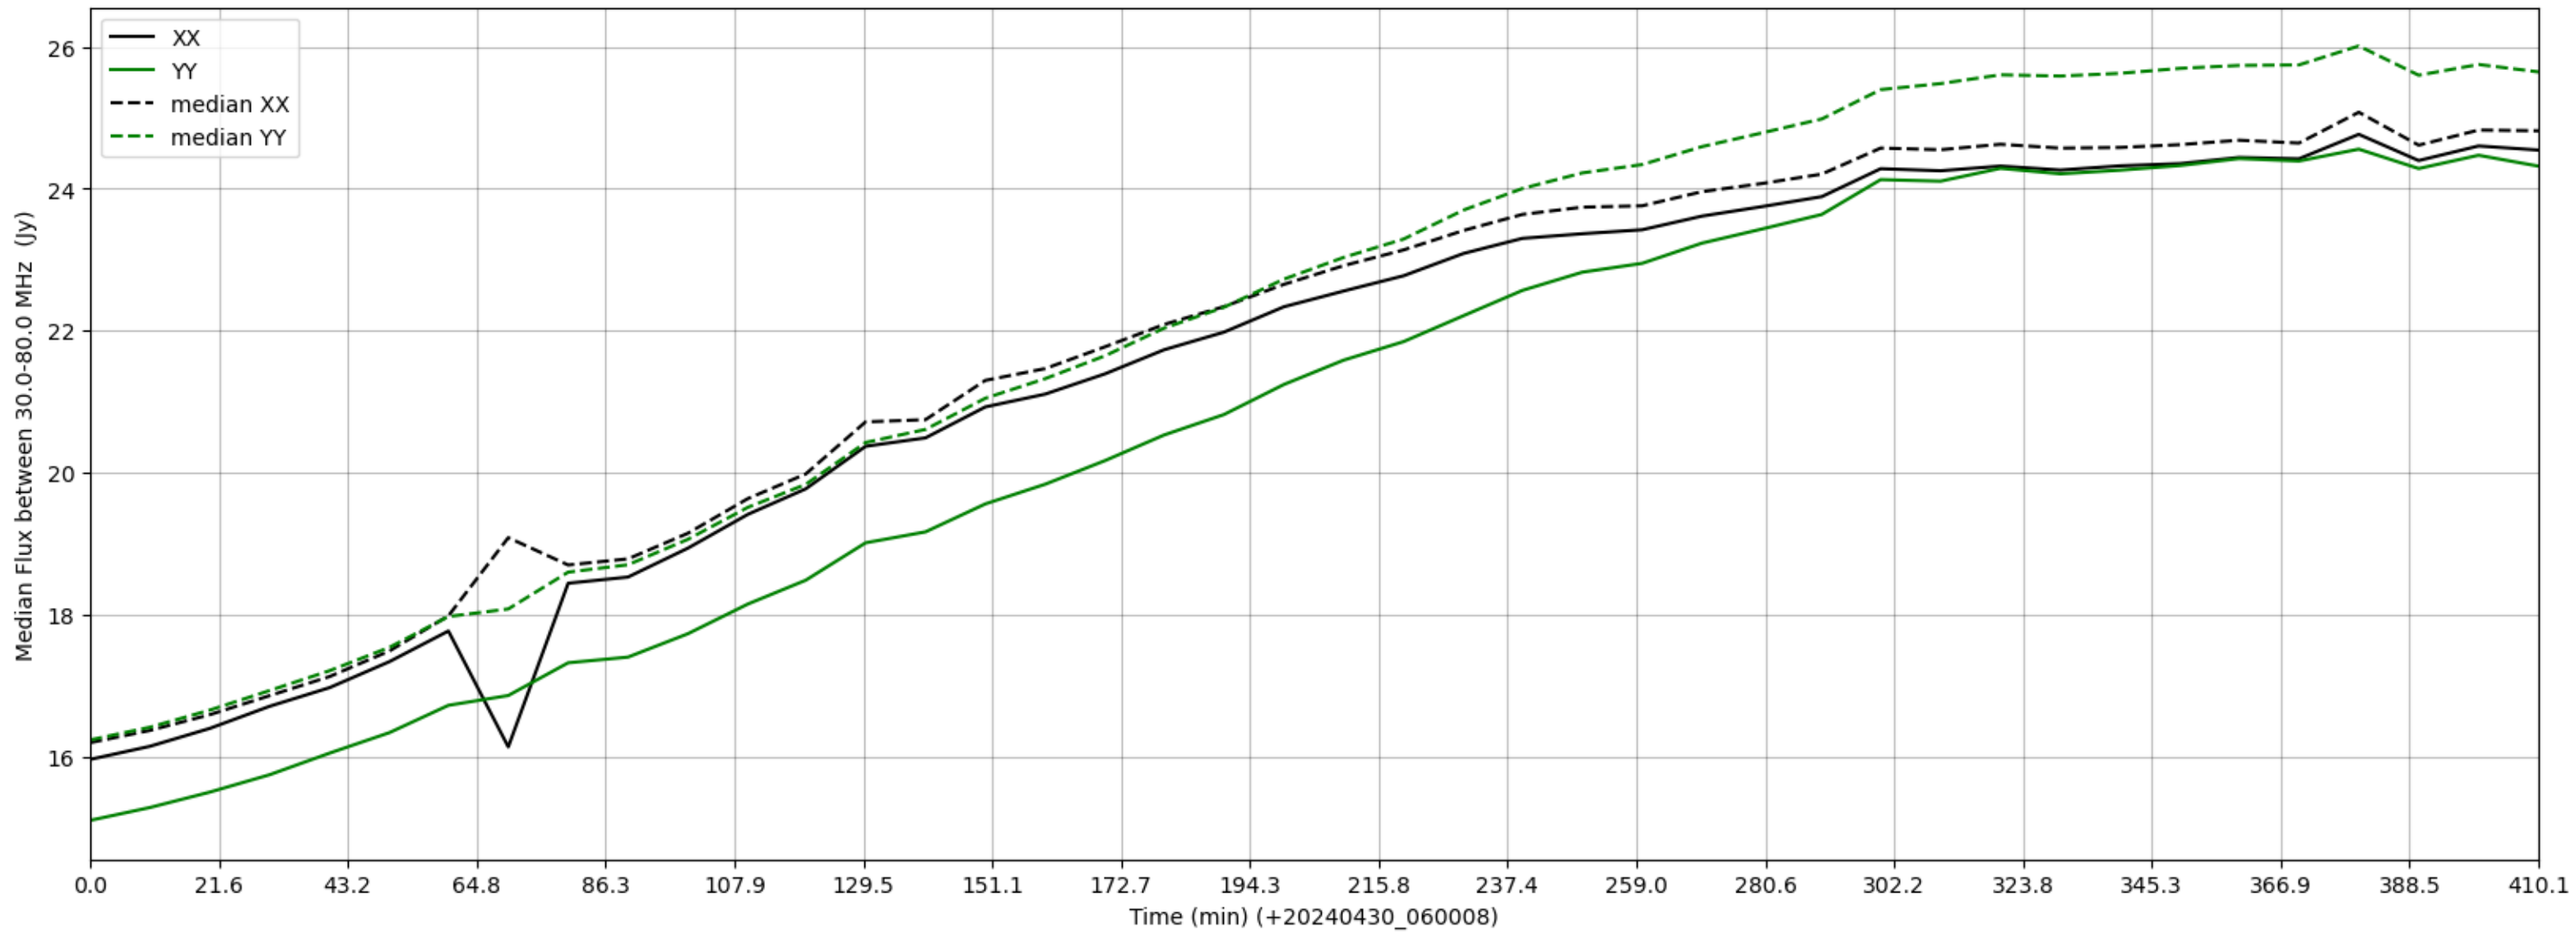

LWA089 - Correlator# 144 - XX FLAGS:Good - YY FLAGS:Good

LWA096 - Correlator# 145 - XX FLAGS:Good - YY FLAGS:Good

LWA091 - Correlator# 146 - XX FLAGS:Good - YY FLAGS:Good

LWA090 - Correlator# 147 - XX FLAGS:Good - YY FLAGS:Good