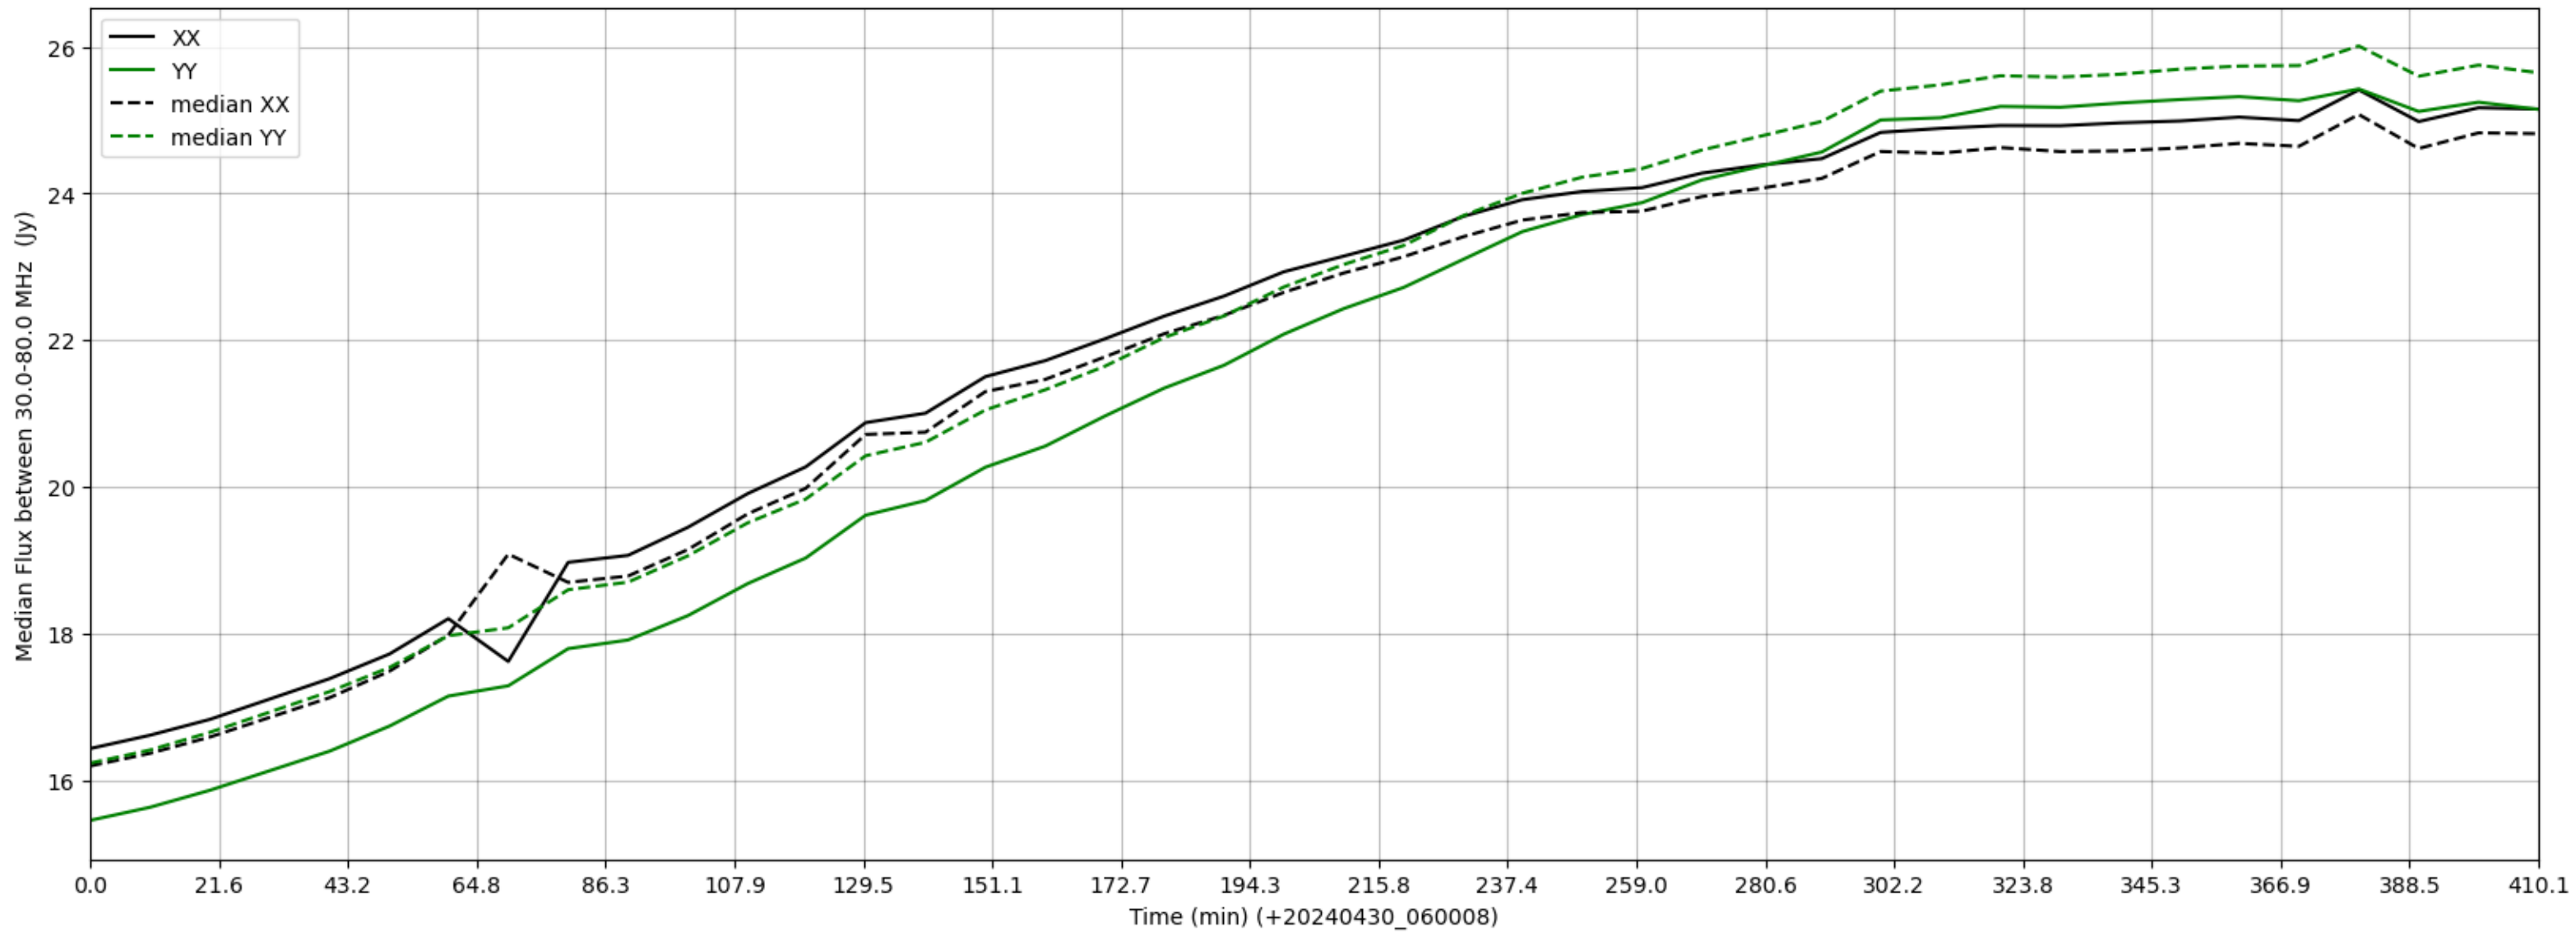

LWA155 - Correlator# 232 - XX FLAGS:Good - YY FLAGS:Good

LWA154 - Correlator# 233 - XX FLAGS:Good - YY FLAGS:Good

LWA157 - Correlator# 234 - XX FLAGS:Good - YY FLAGS:Good

LWA156 - Correlator# 235 - XX FLAGS:Good - YY FLAGS:Good