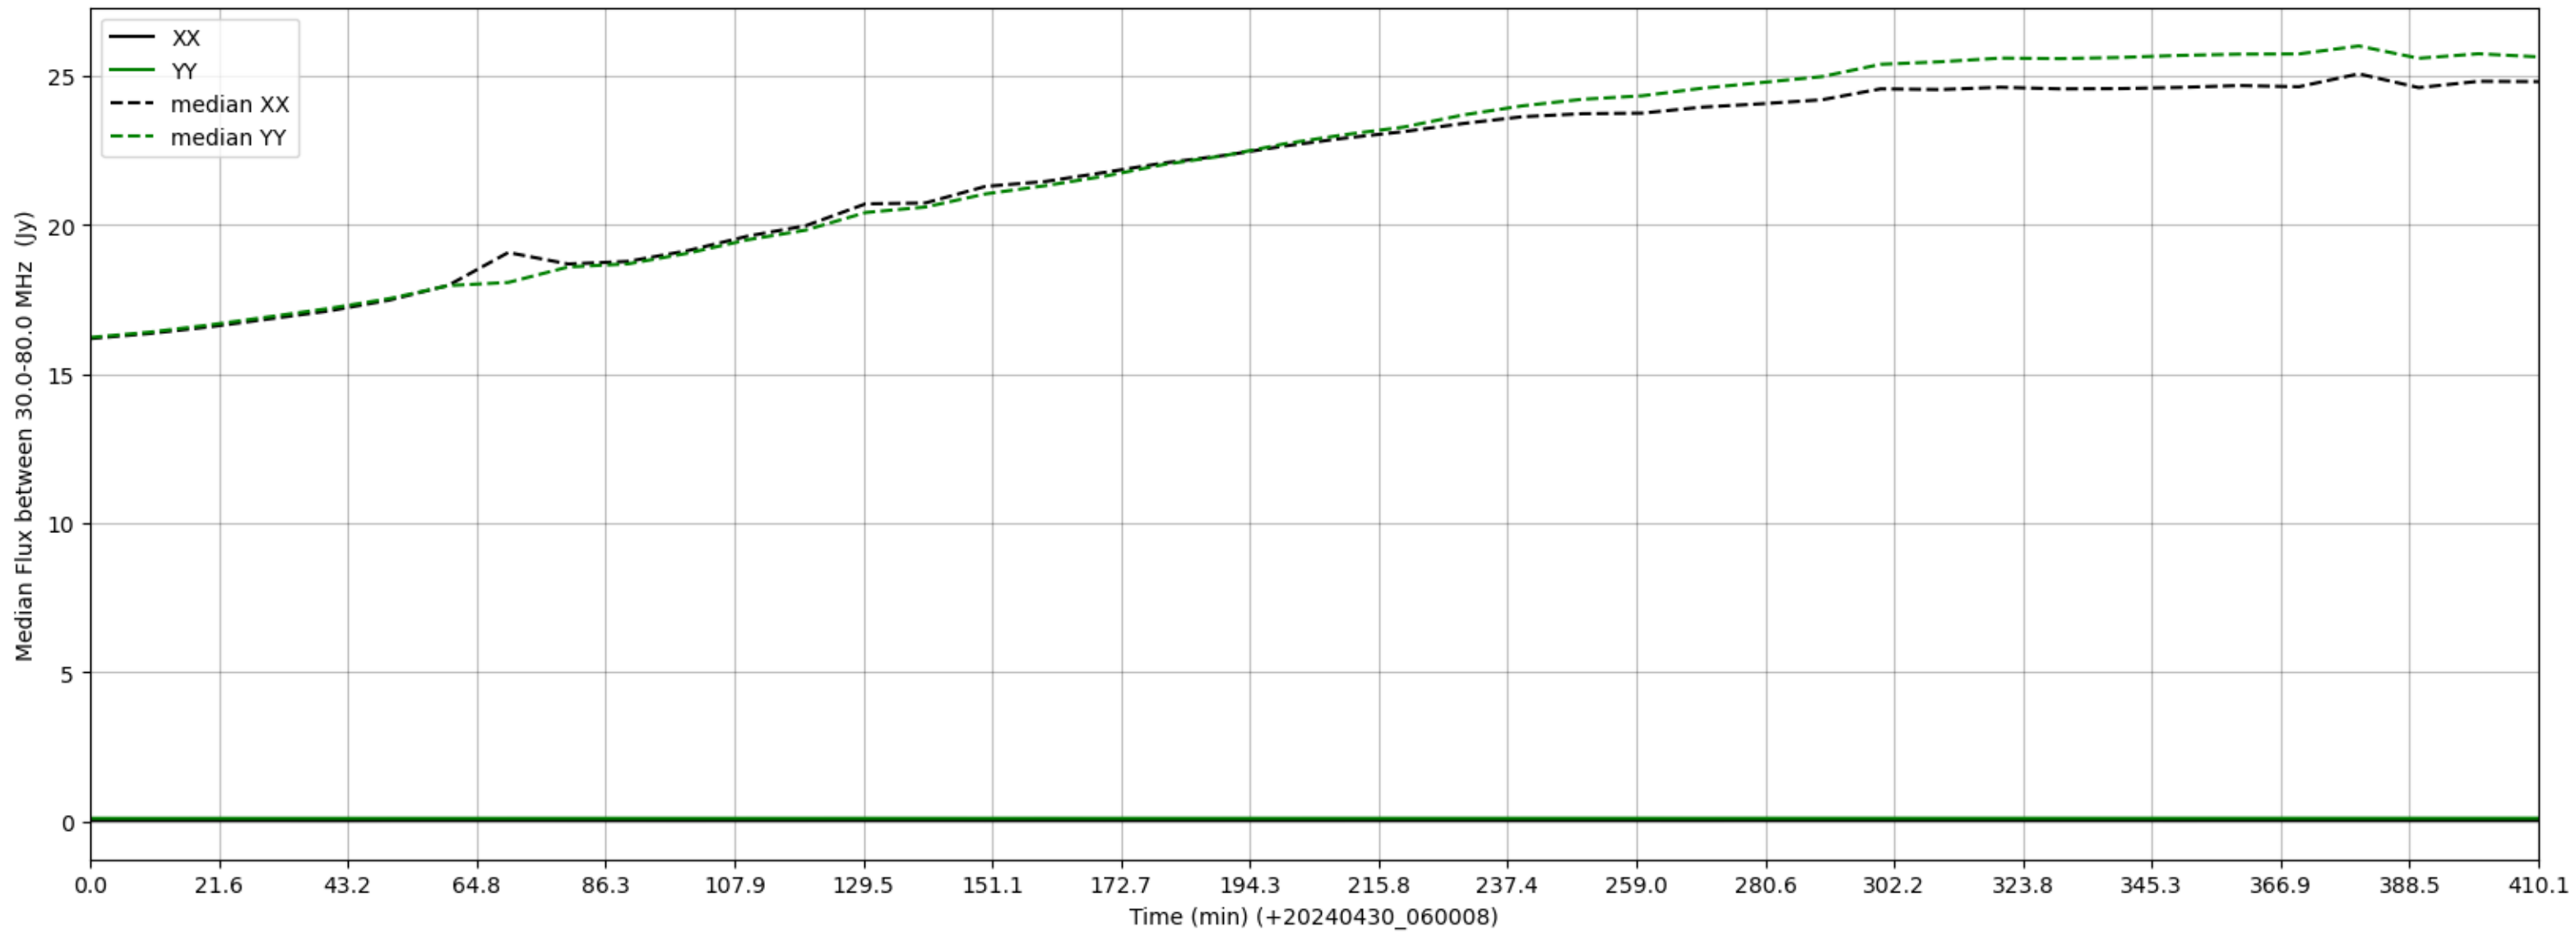

LWA114 - Correlator# 202 - XX FLAGS:Good - YY FLAGS:Good

LWA111 - Correlator# 201 - XX FLAGS:LowFlux - YY FLAGS:LowFlux