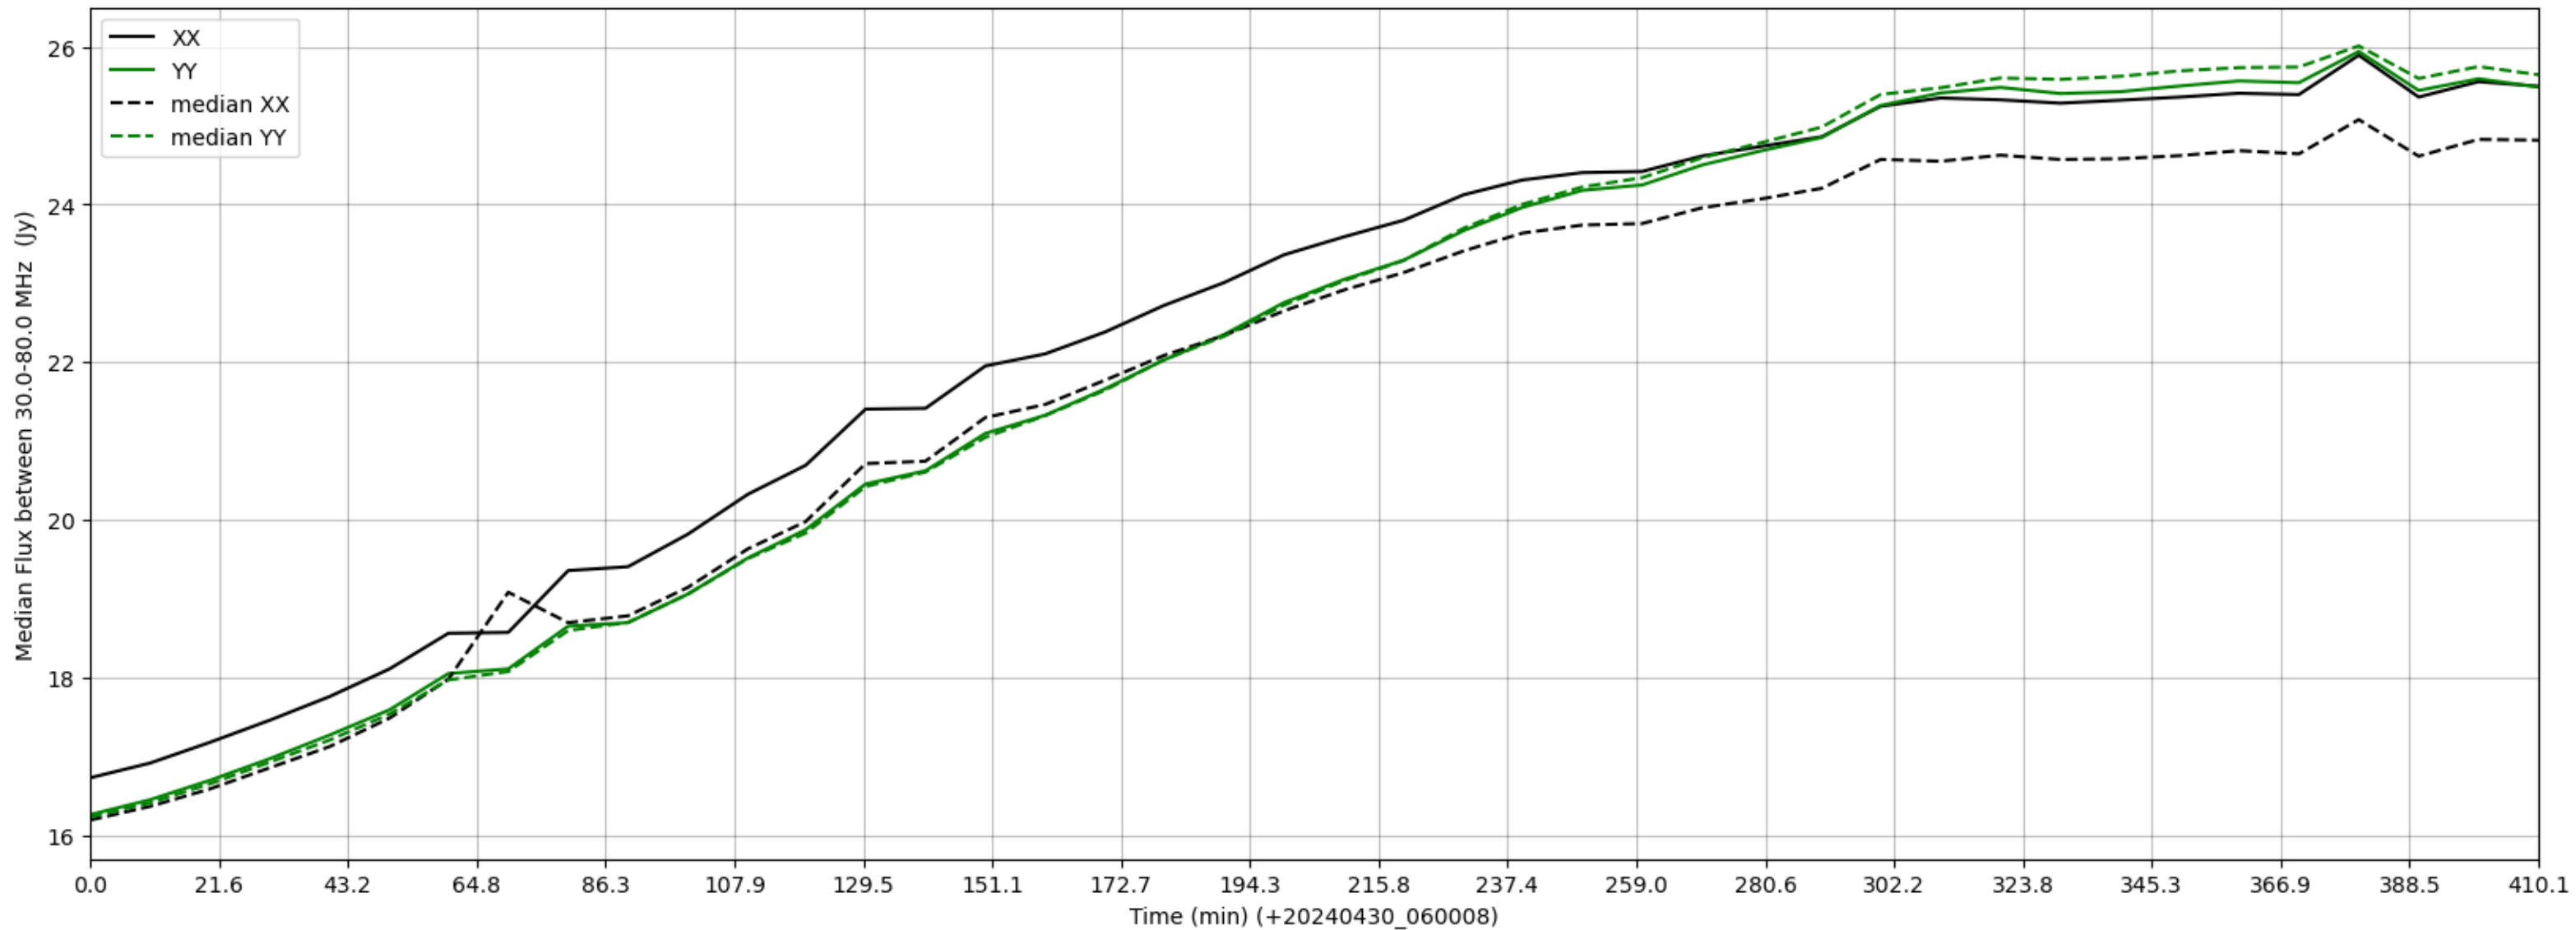

LWA250 - Correlator# 345 - XX FLAGS:Good - YY FLAGS:Good

LWA251 - Correlator# 344 - XX FLAGS:Good - YY FLAGS:Good