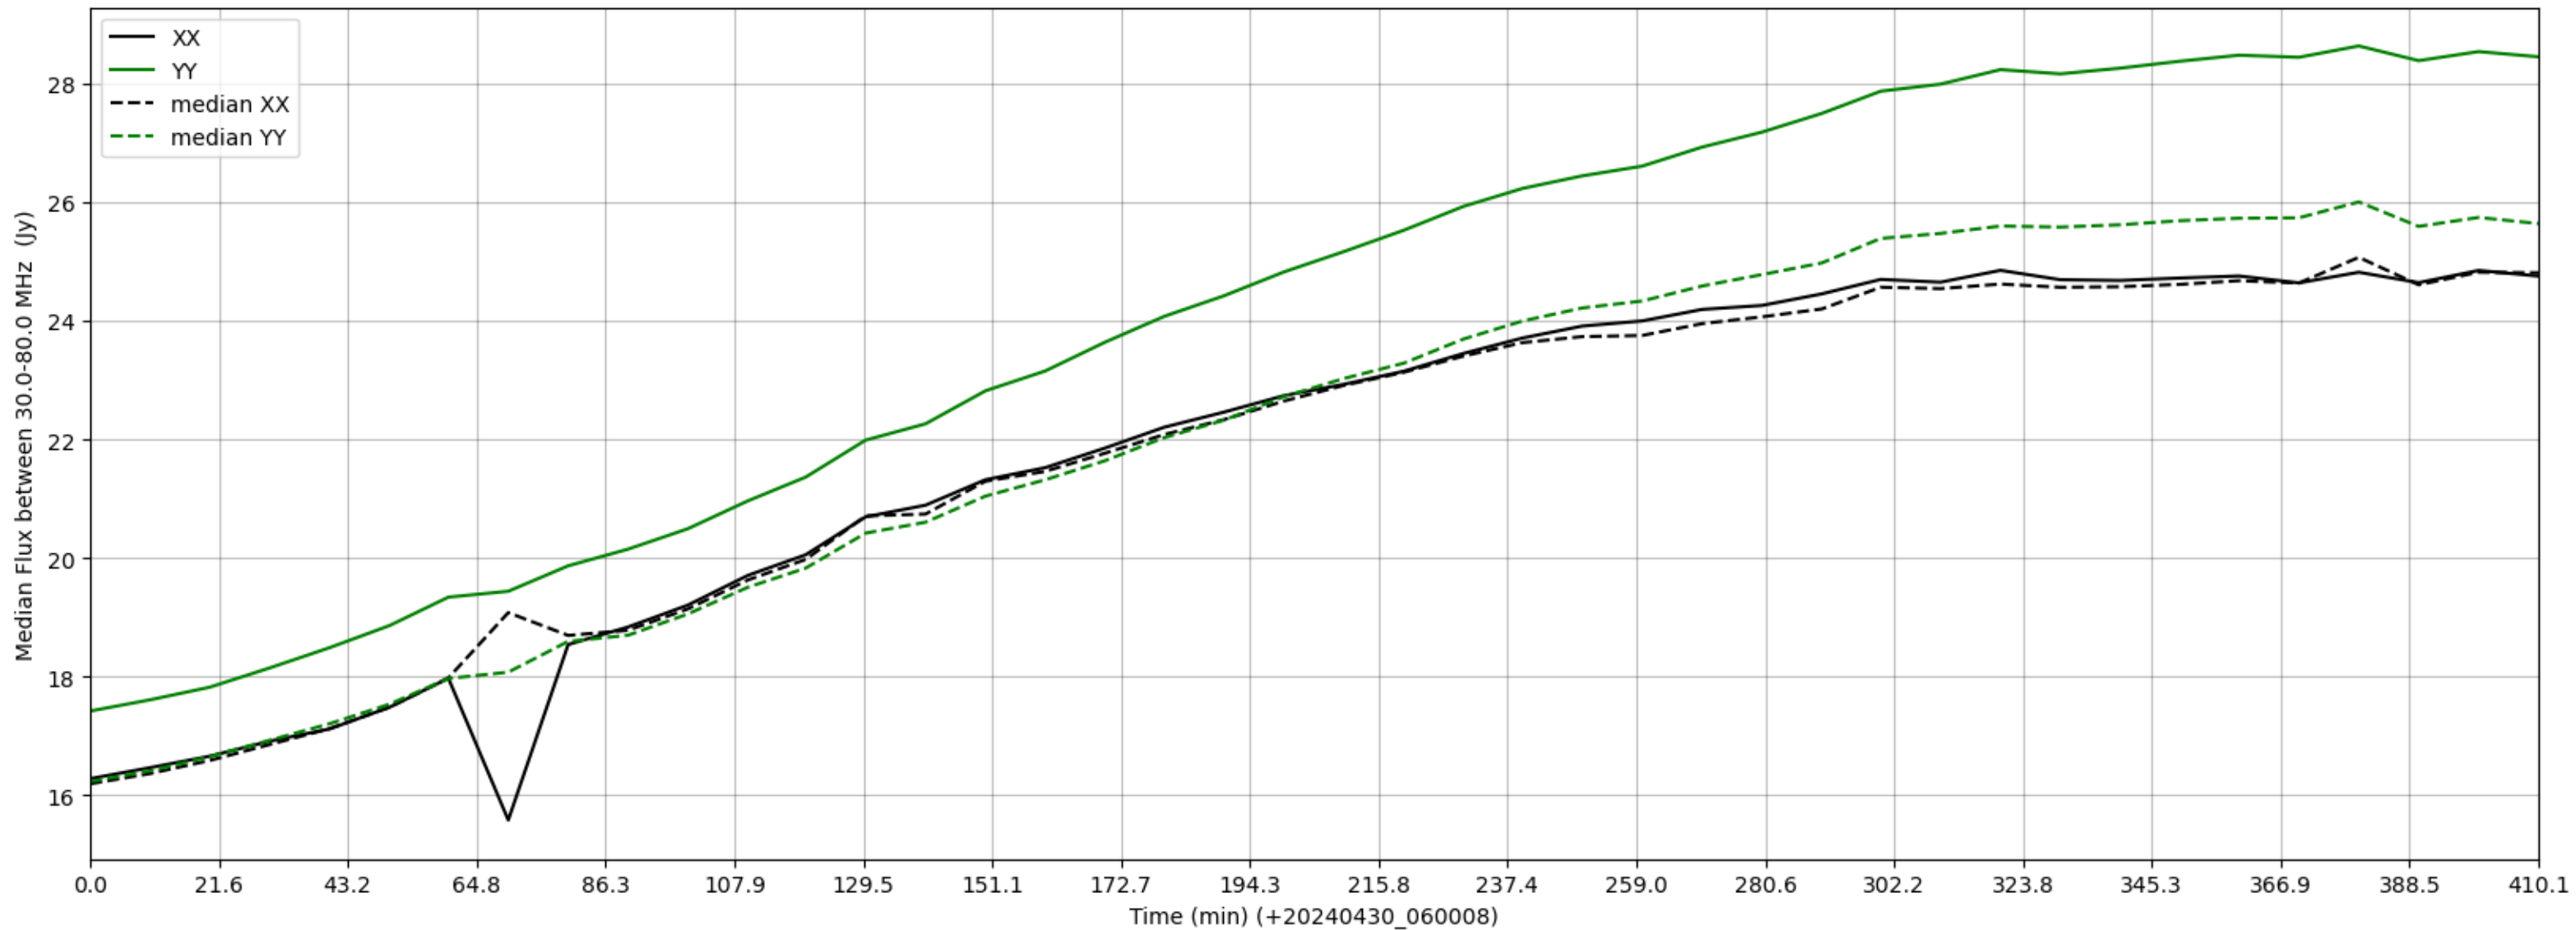

LWA293 - Correlator# 284 - XX FLAGS:Good - YY FLAGS:Good

LWA290 - Correlator# 285 - XX FLAGS:Good - YY FLAGS:Good

LWA357 - Correlator# 286 - XX FLAGS:Good - YY FLAGS:Good

LWA329 - Correlator# 287 - XX FLAGS:Good - YY FLAGS:Good