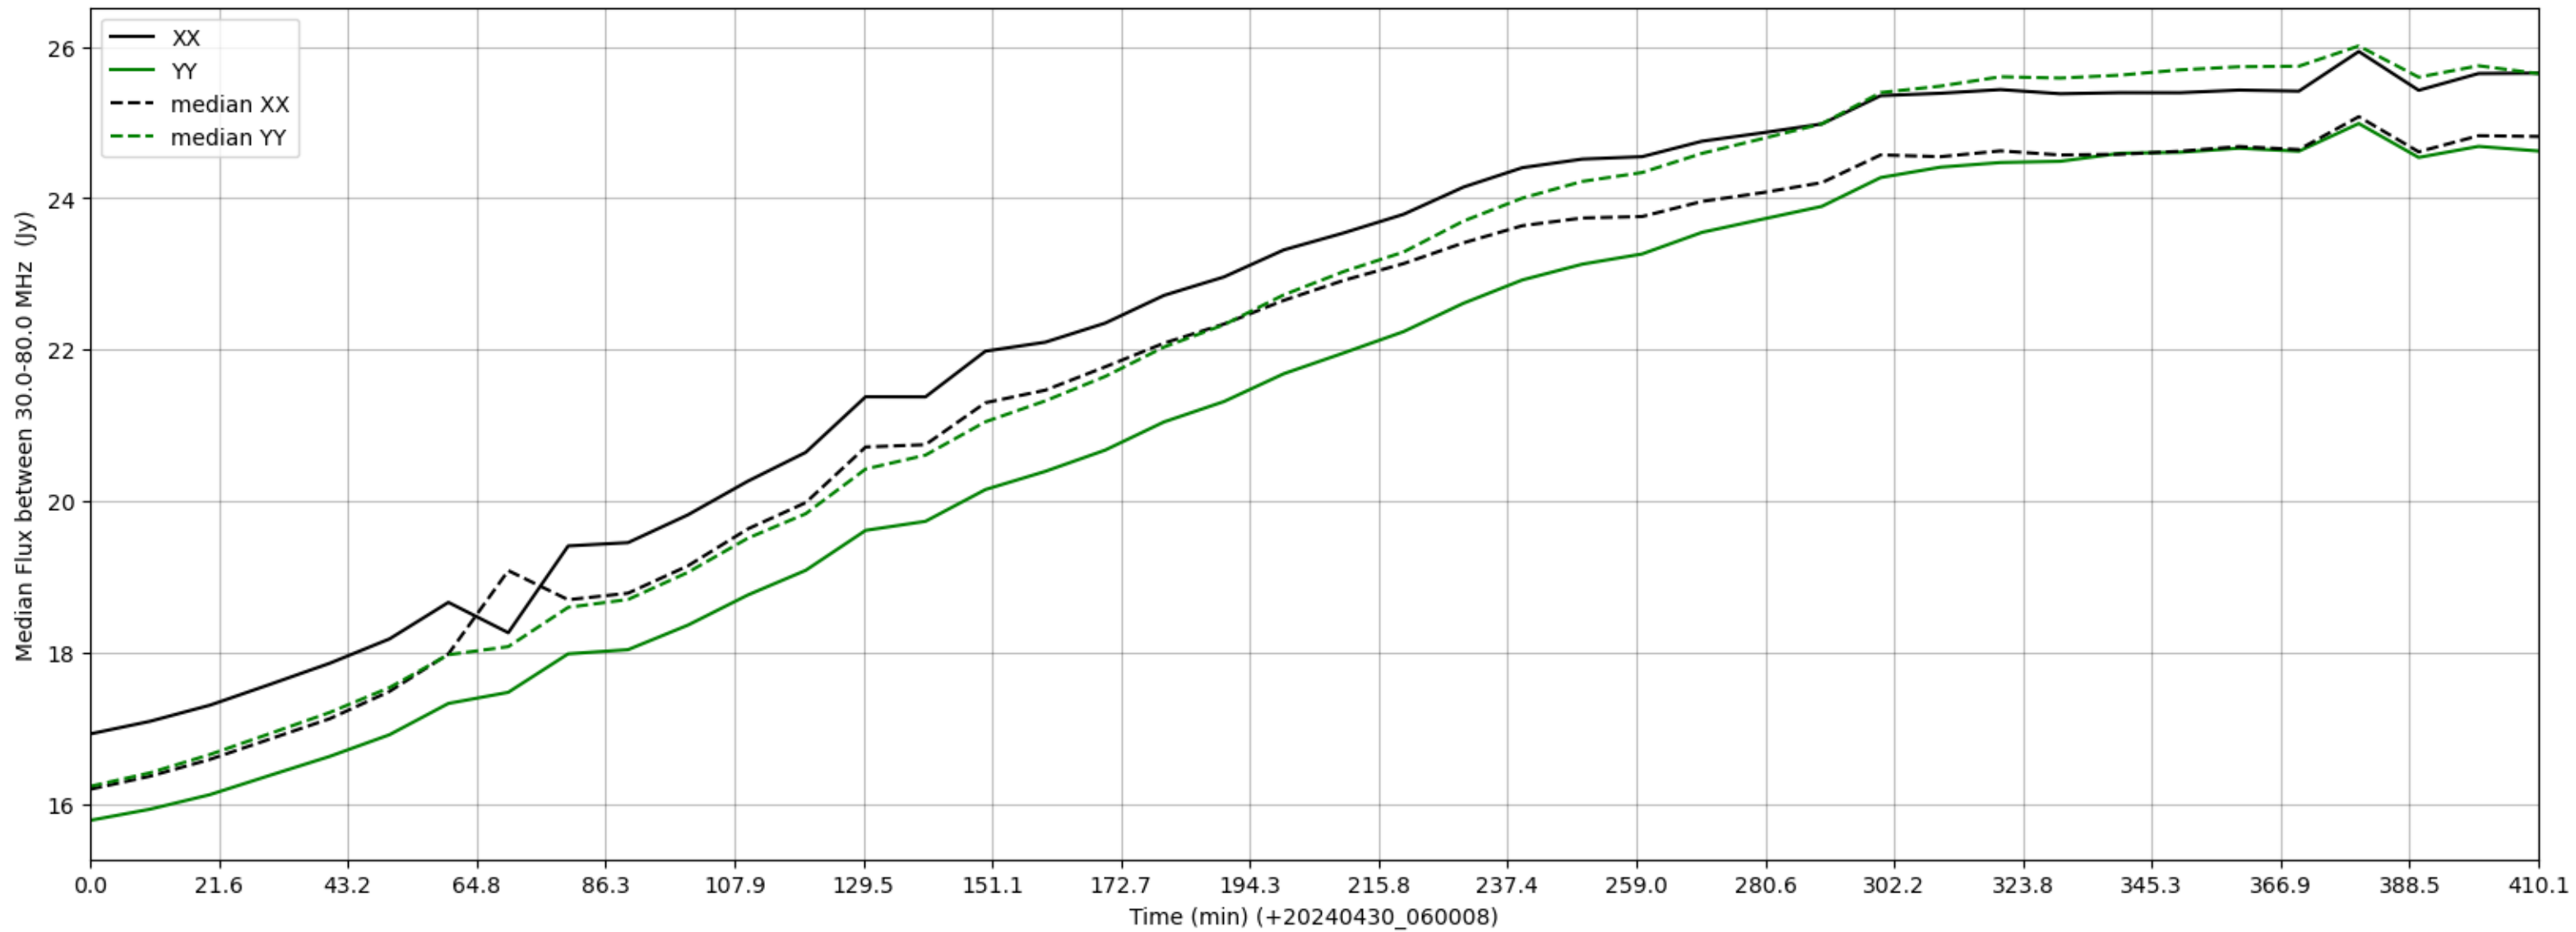

LWA108 - Correlator# 196 - XX FLAGS:Good - YY FLAGS:Good

LWA107 - Correlator# 197 - XX FLAGS:Good - YY FLAGS:Good

LWA110 - Correlator# 198 - XX FLAGS:Good - YY FLAGS:Good

LWA109 - Correlator# 199 - XX FLAGS:Good - YY FLAGS:Good