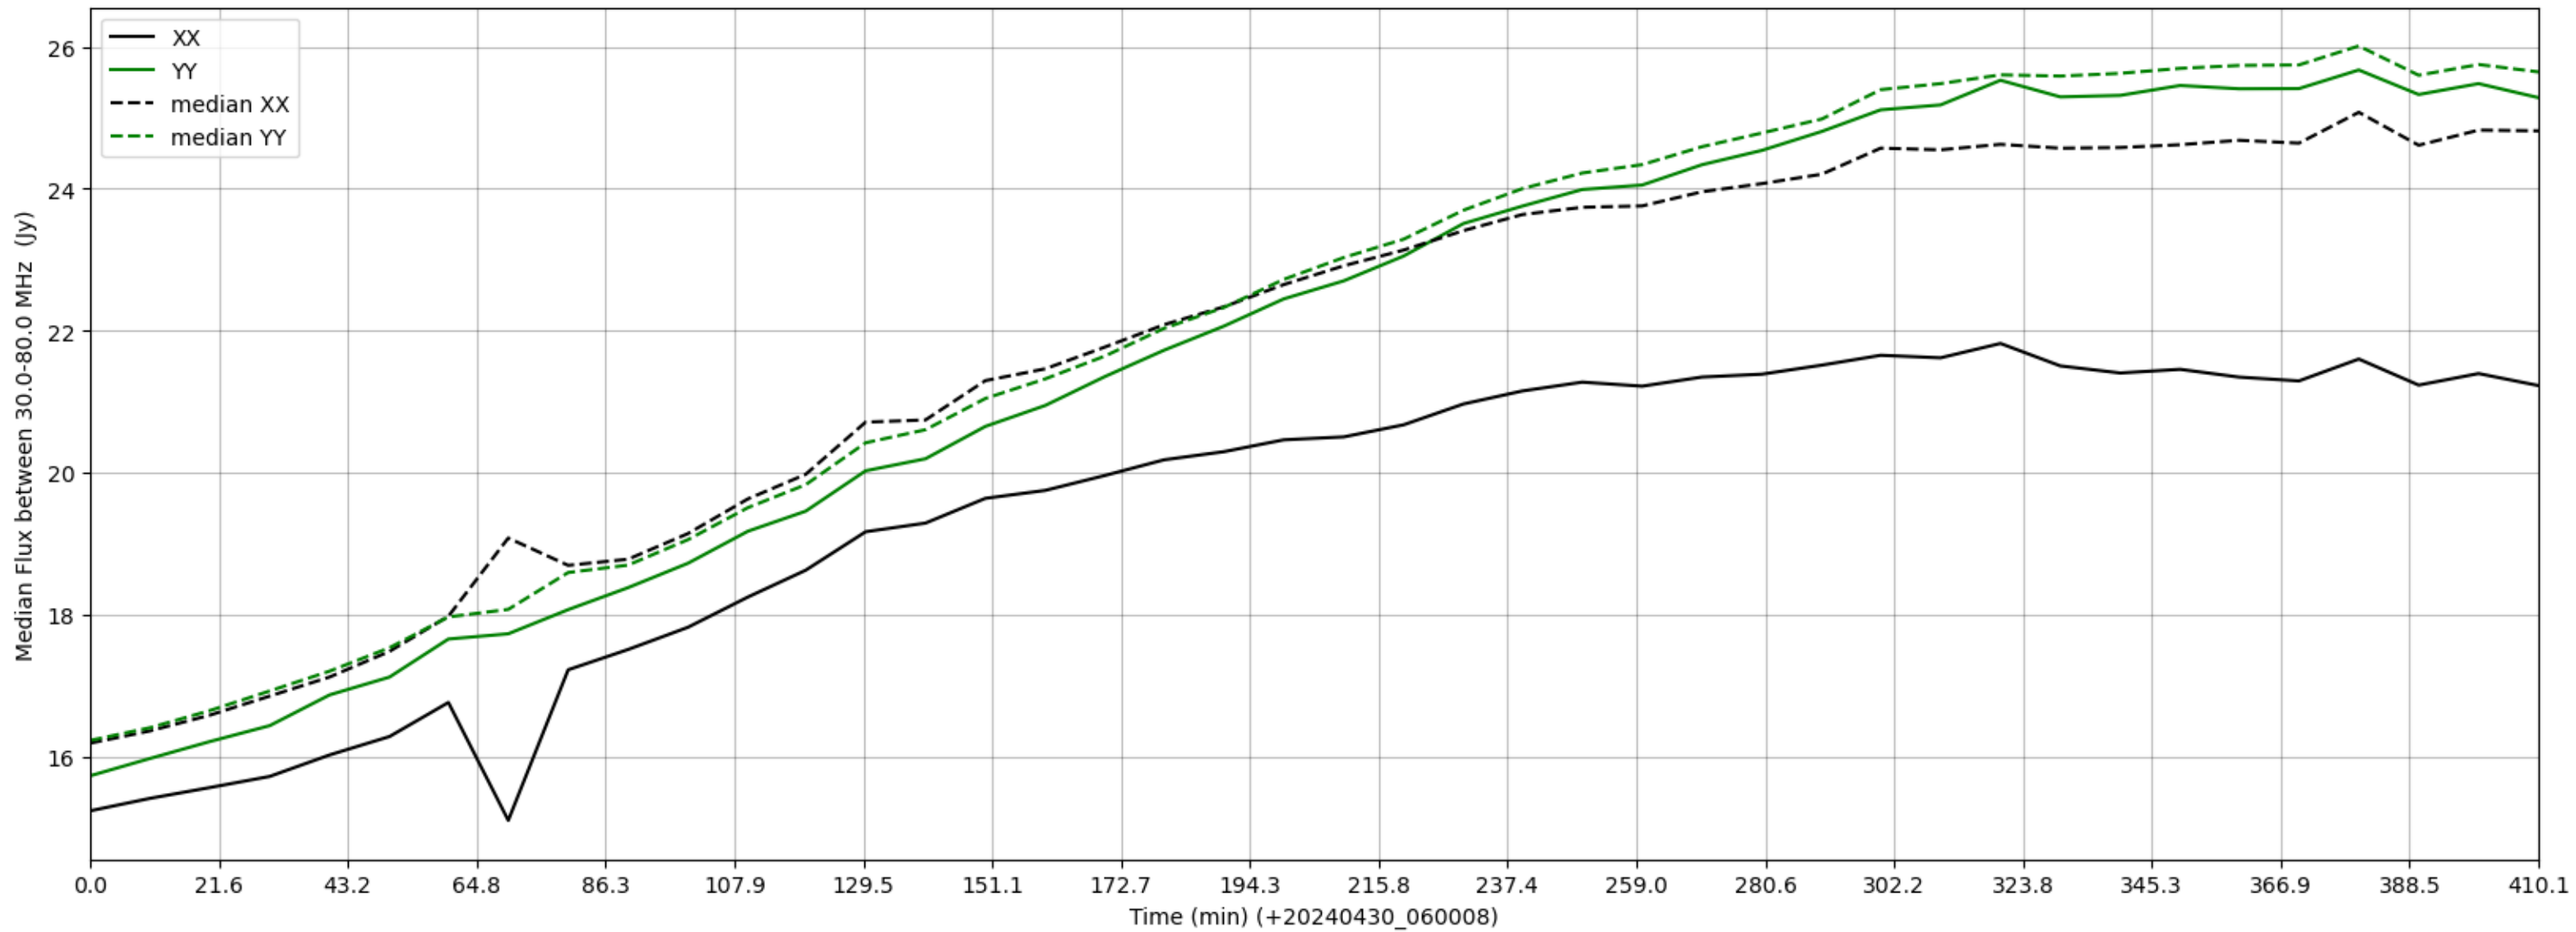

LWA273 - Correlator# 007 - XX FLAGS:Good - YY FLAGS:Good

LWA276 - Correlator# 006 - XX FLAGS:Good - YY FLAGS:Good