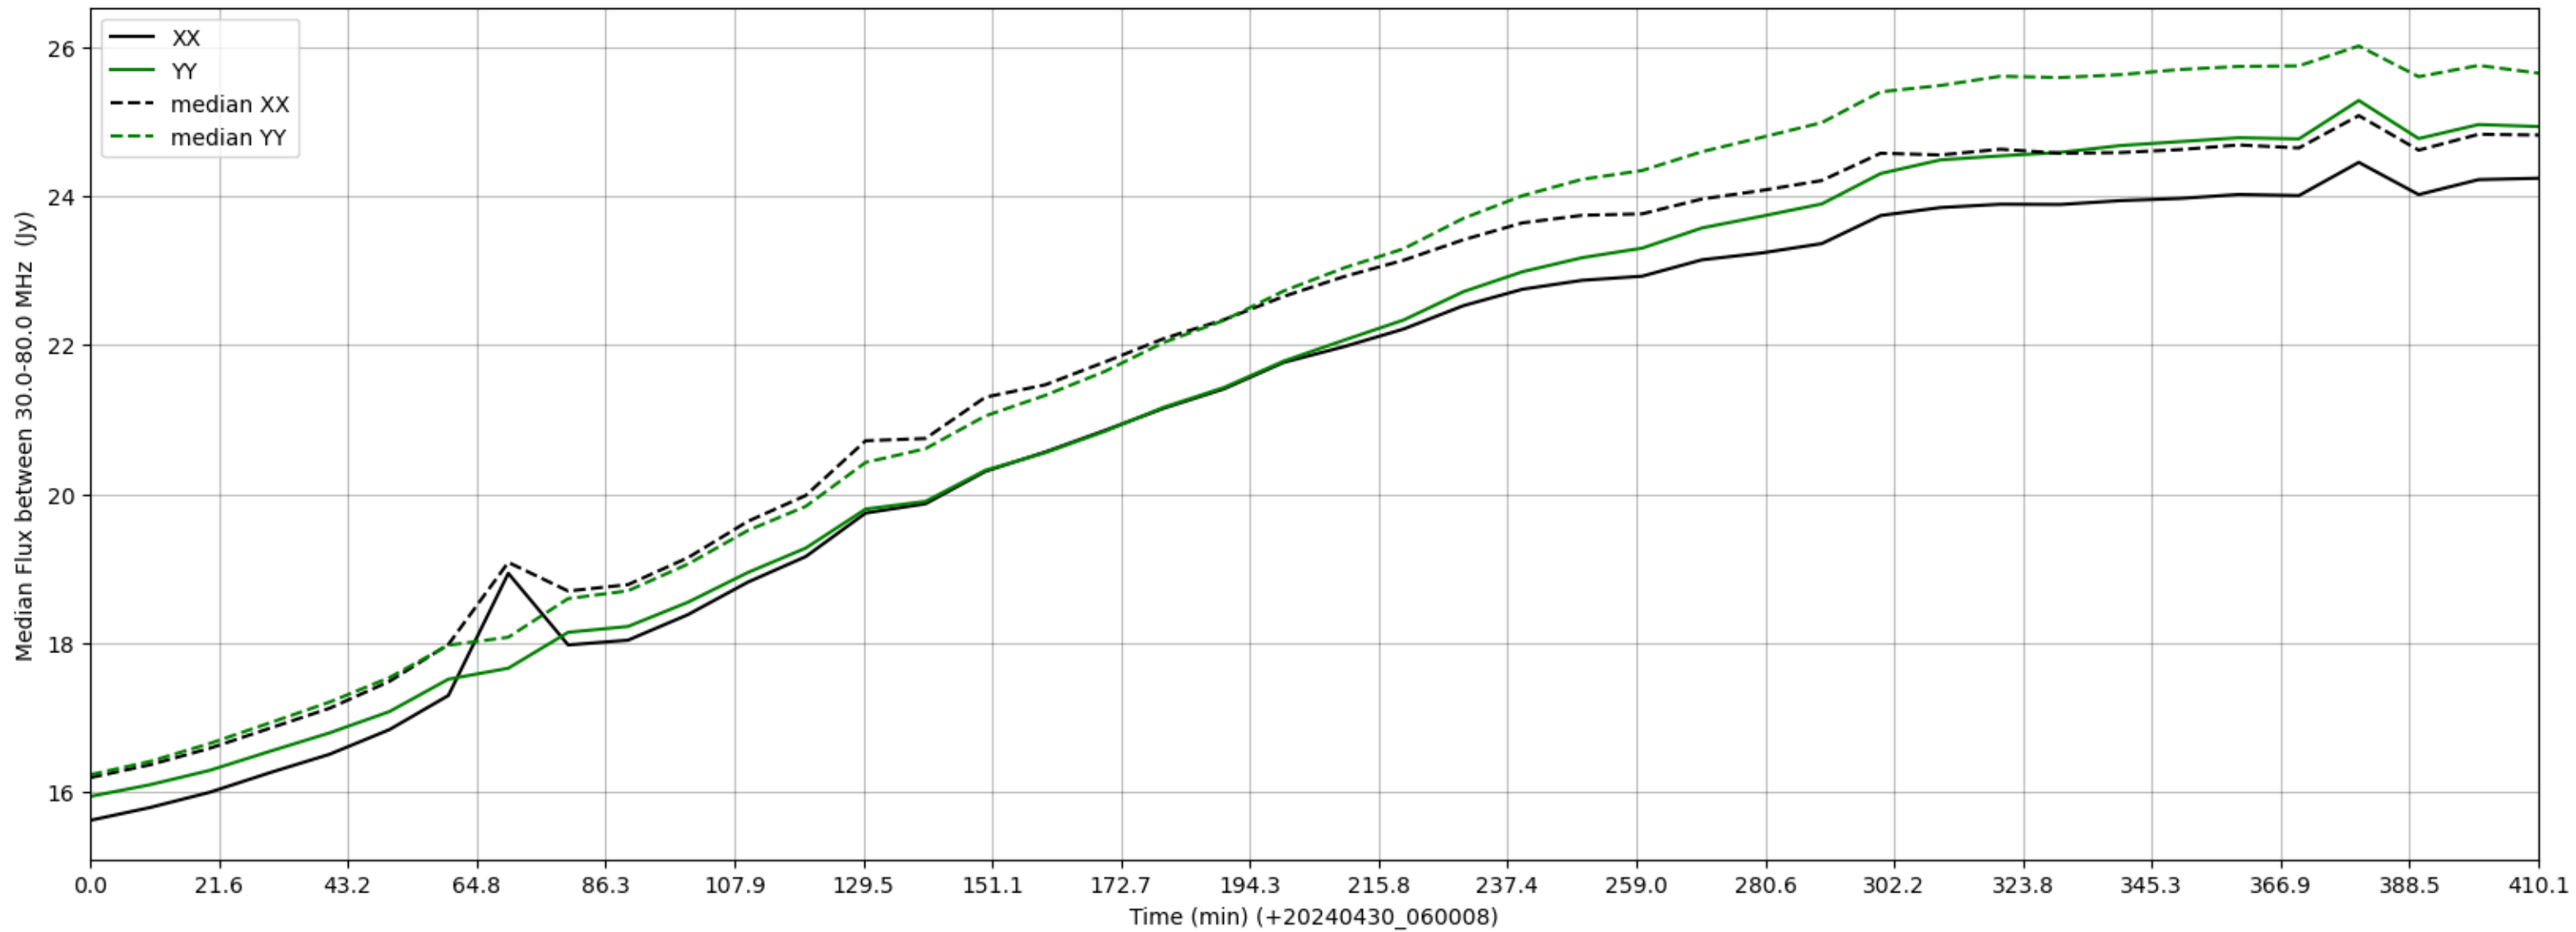

LWA111 - Correlator# 201 - XX FLAGS:LowFlux - YY FLAGS:LowFlux

LWA112 - Correlator# 200 - XX FLAGS:Good - YY FLAGS:Good