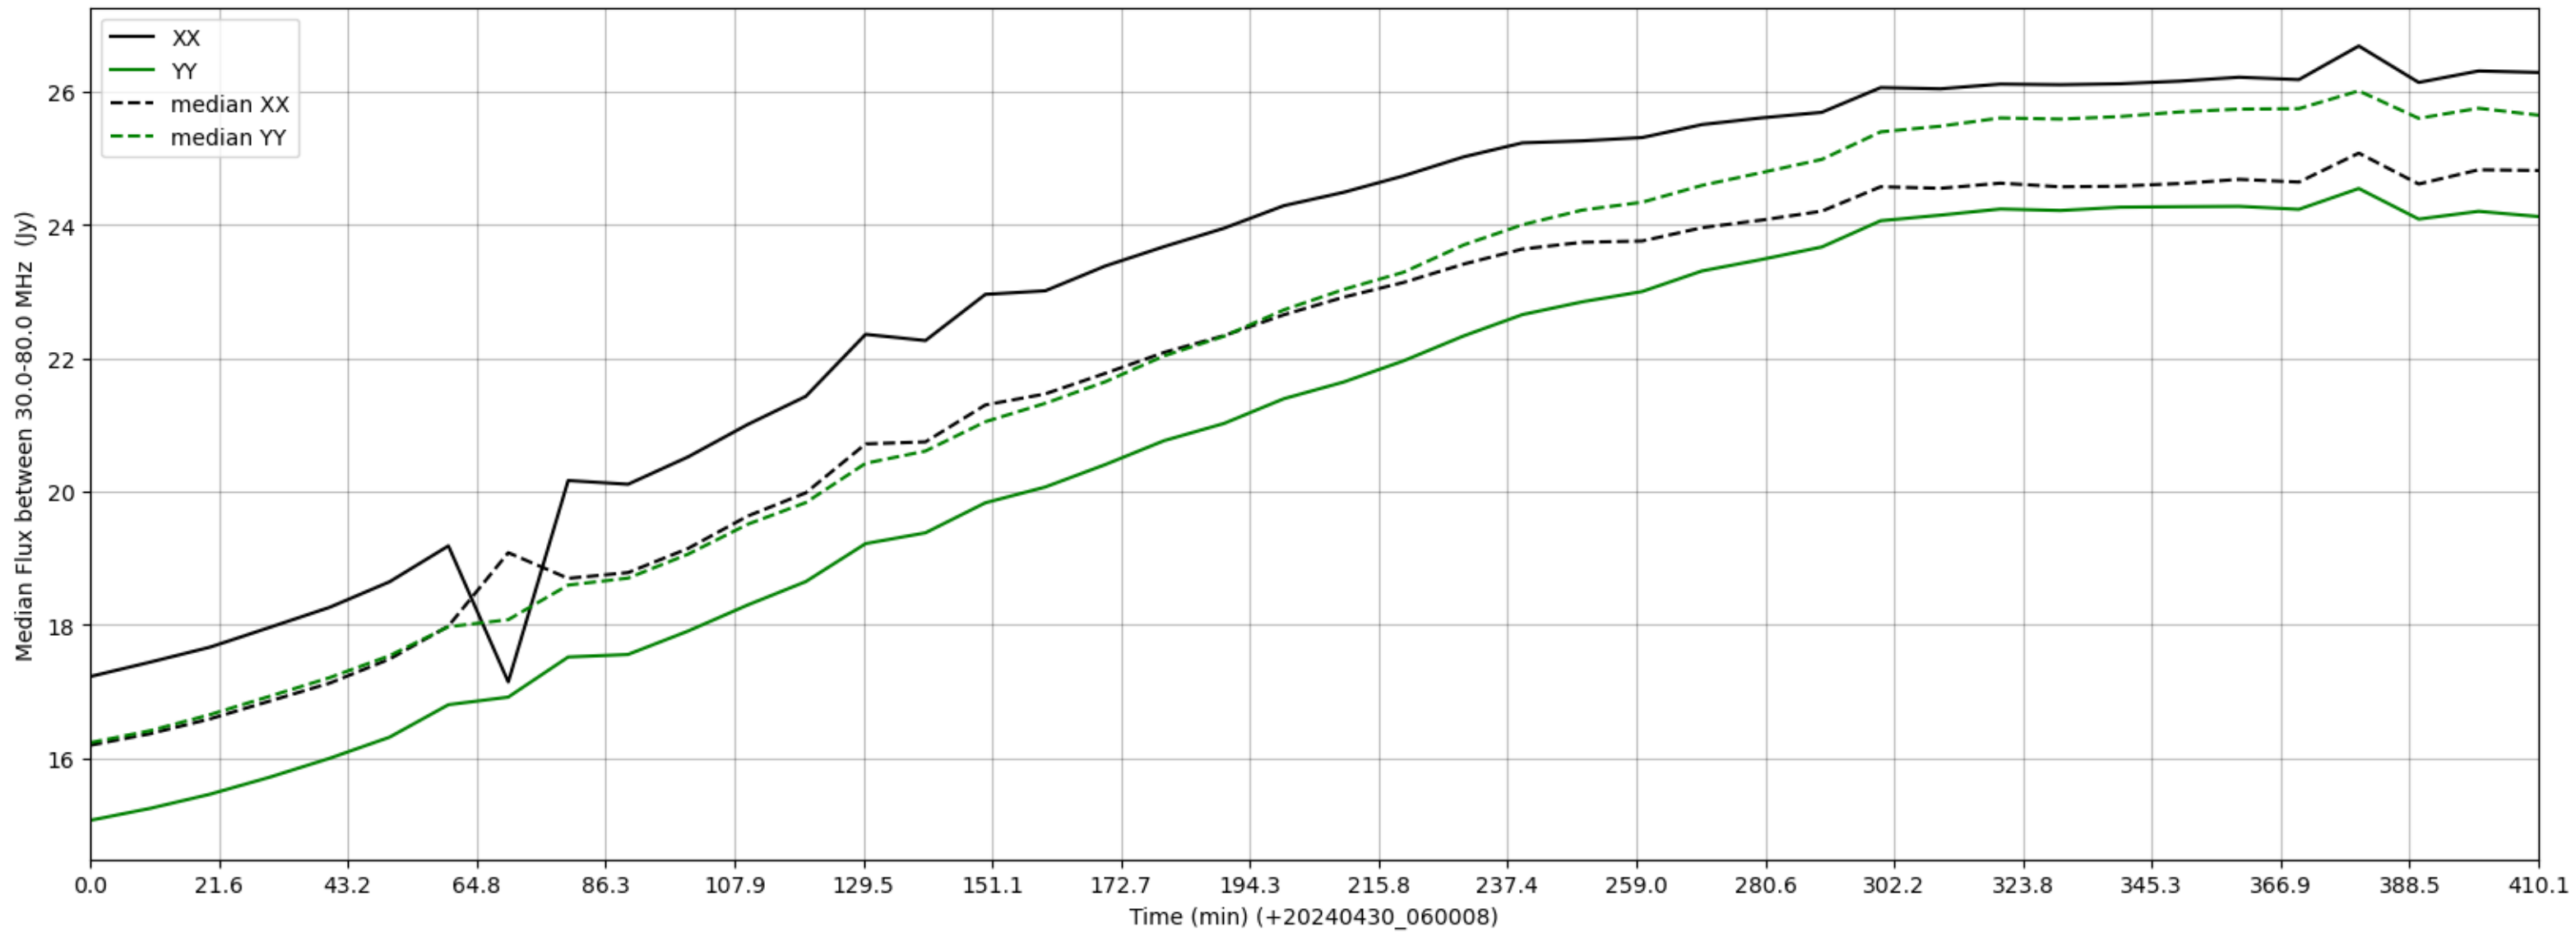

LWA325 - Correlator# 154 - XX FLAGS:Good - YY FLAGS:LowFlux

LWA121 - Correlator# 153 - XX FLAGS:Good - YY FLAGS:Good