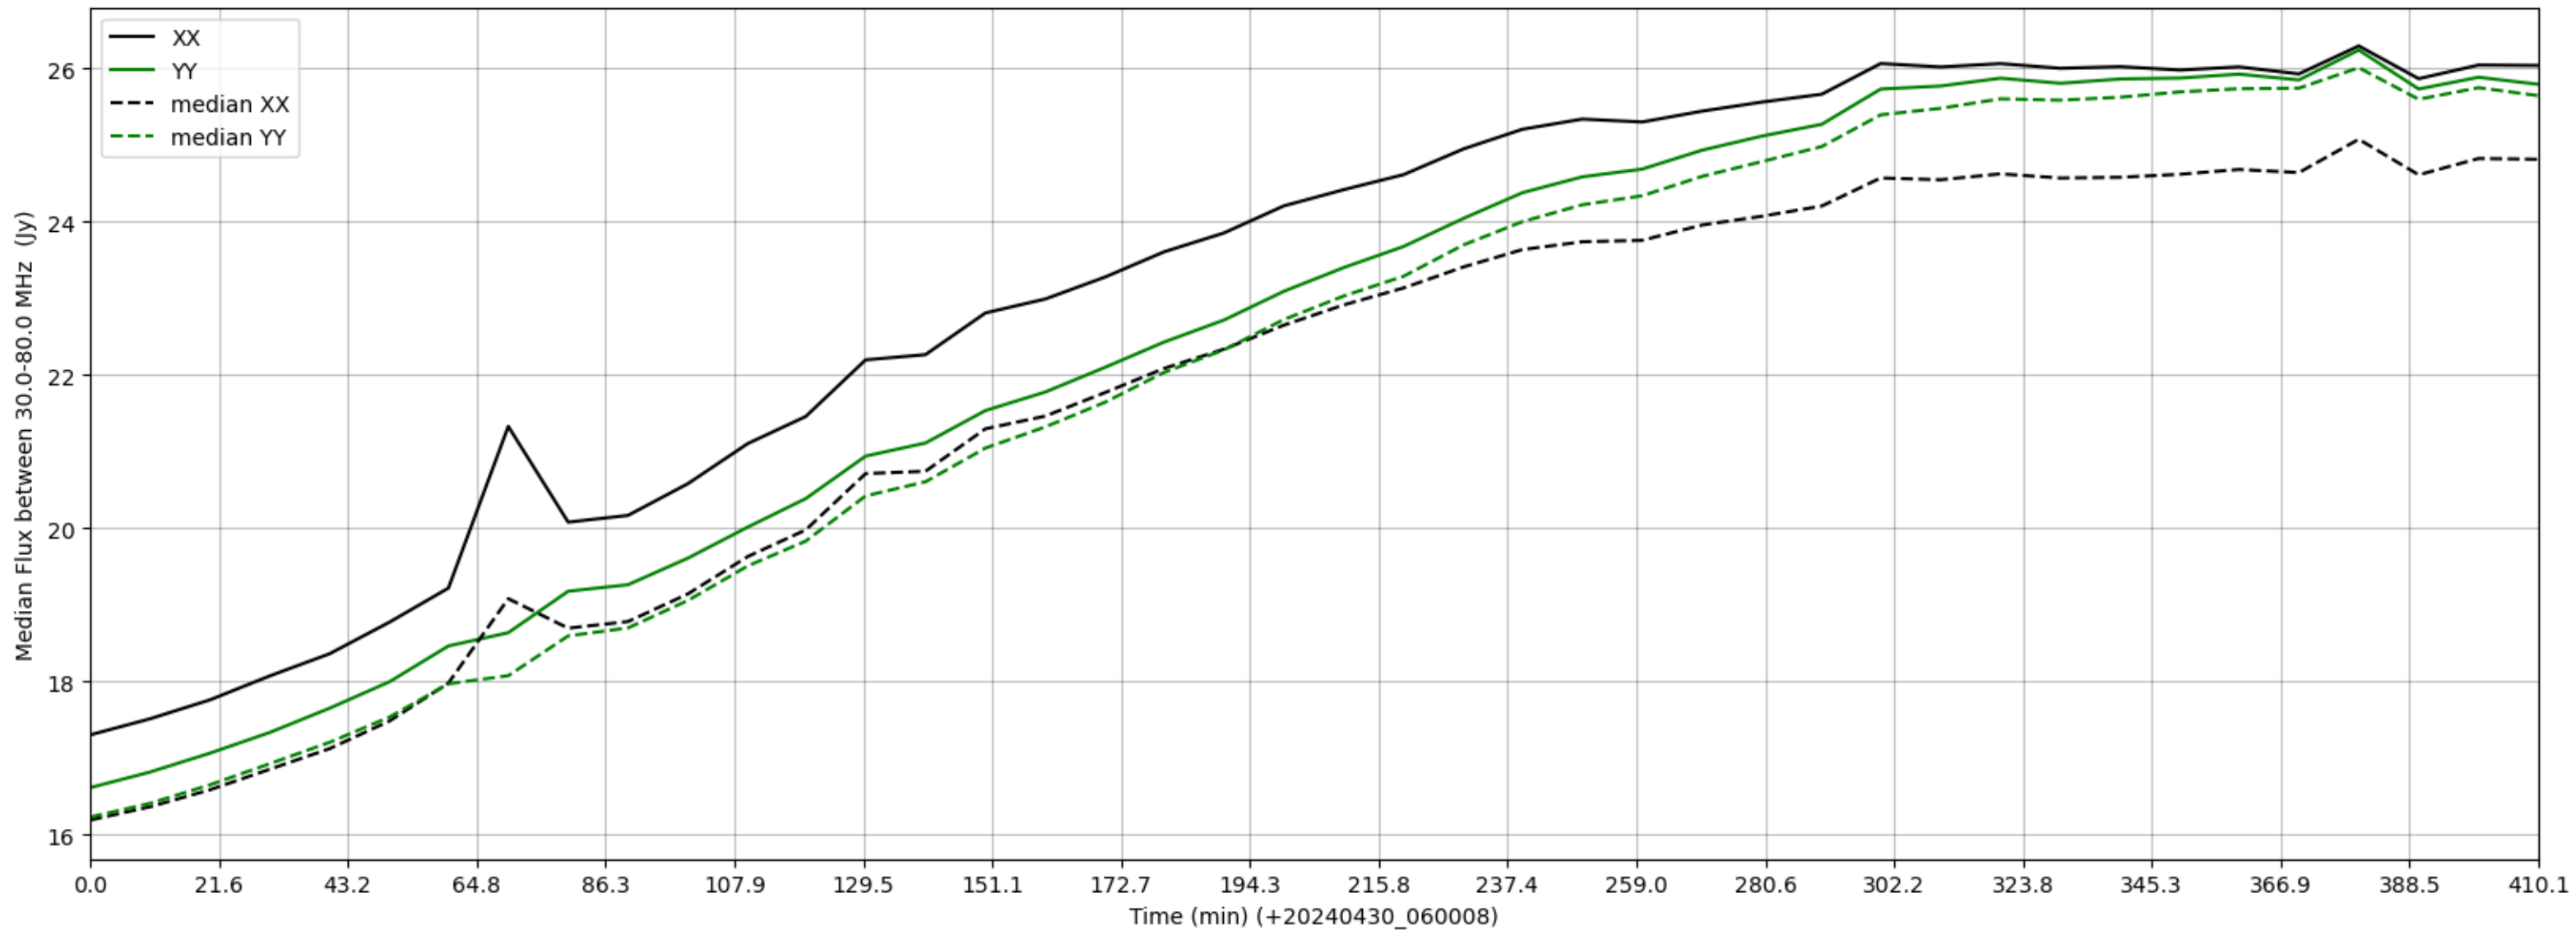

LWA053 - Correlator# 116 - XX FLAGS:Good - YY FLAGS:Good

LWA052 - Correlator# 117 - XX FLAGS:LowFlux - YY FLAGS:LowFlux

LWA054 - Correlator# 118 - XX FLAGS:Good - YY FLAGS:Good

LWA080 - Correlator# 119 - XX FLAGS:Good - YY FLAGS:Good