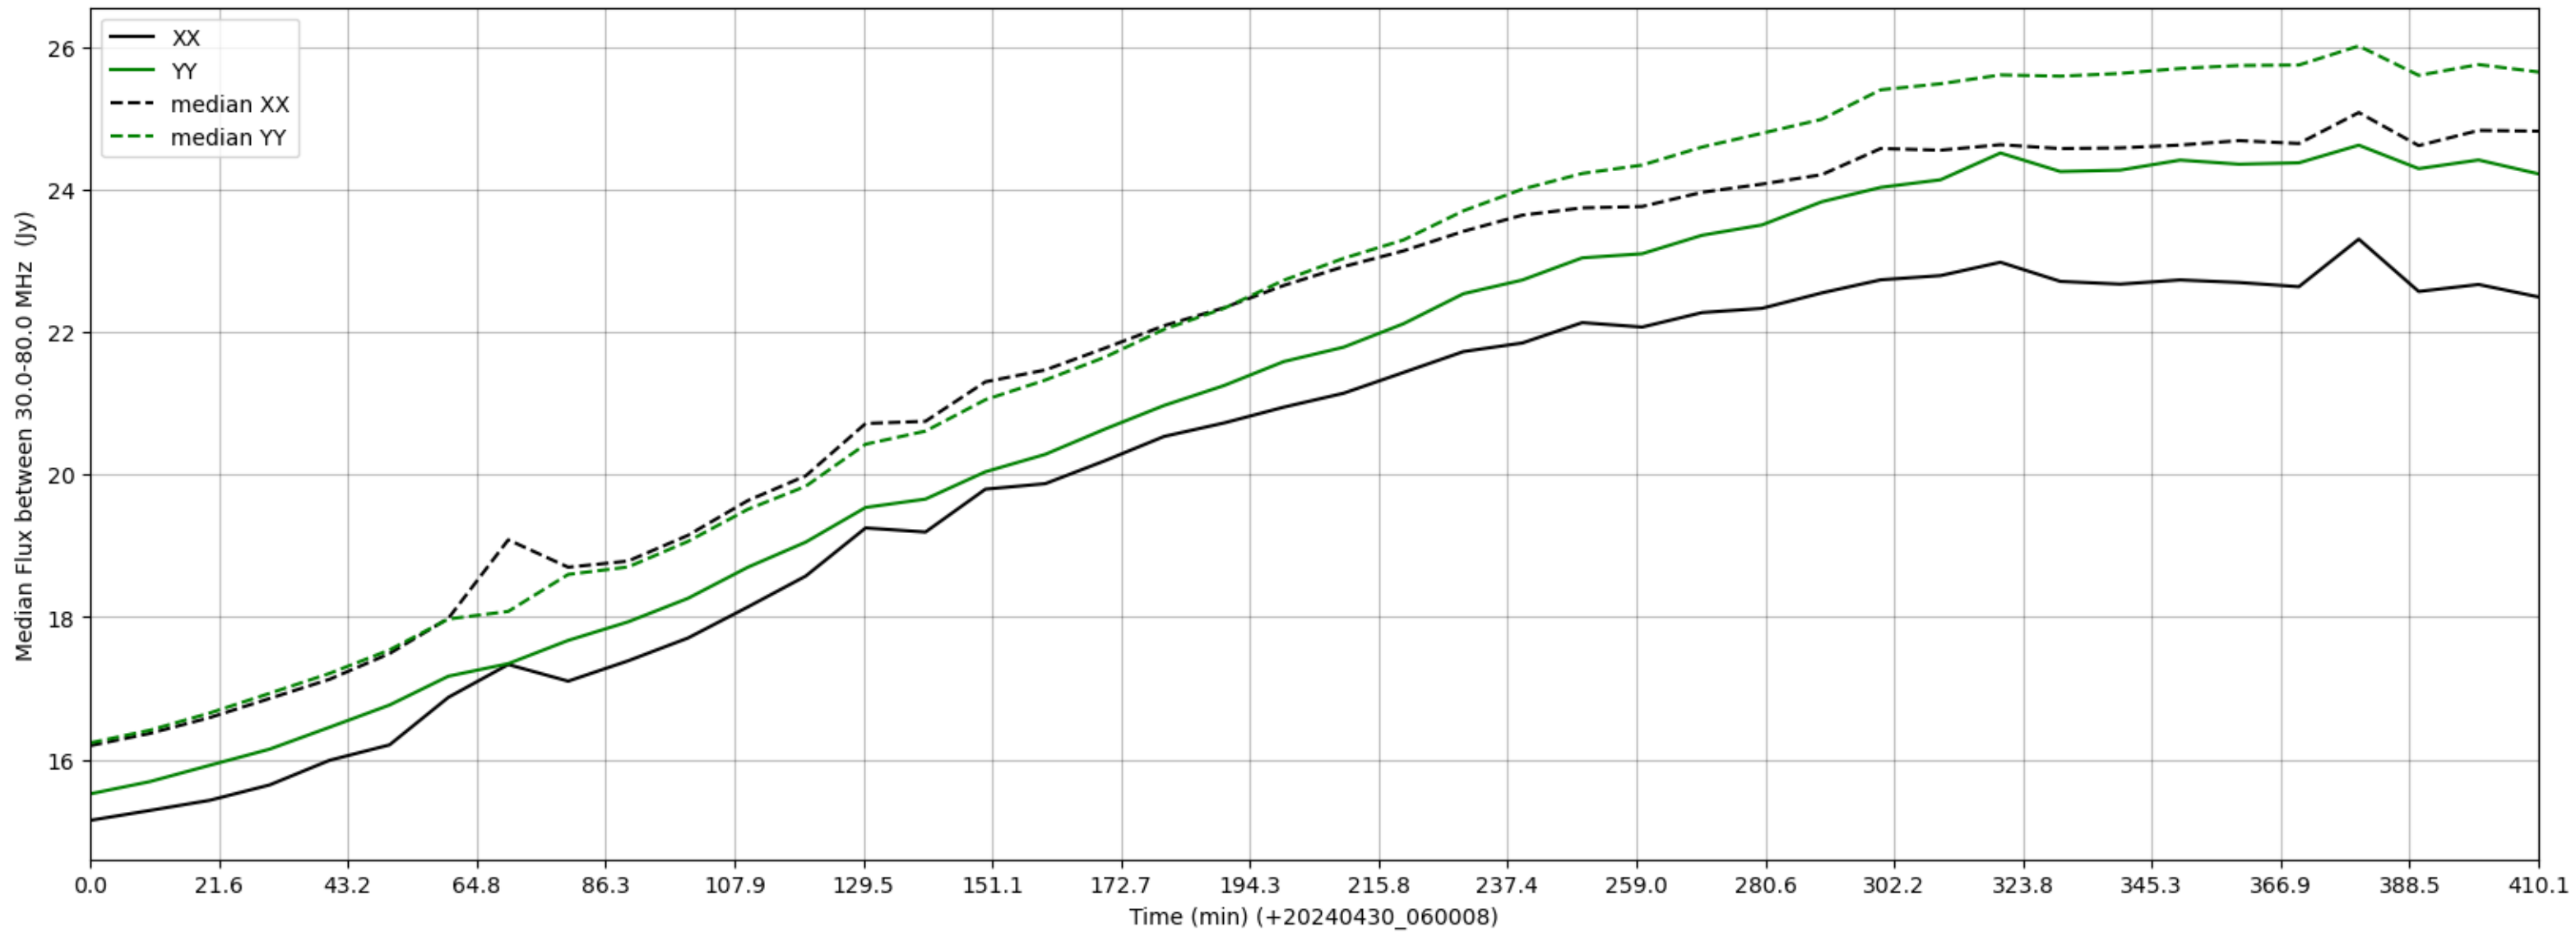

LWA318 - Correlator# 055 - XX FLAGS:Good - YY FLAGS:Good

LWA320 - Correlator# 054 - XX FLAGS:Good - YY FLAGS:Good