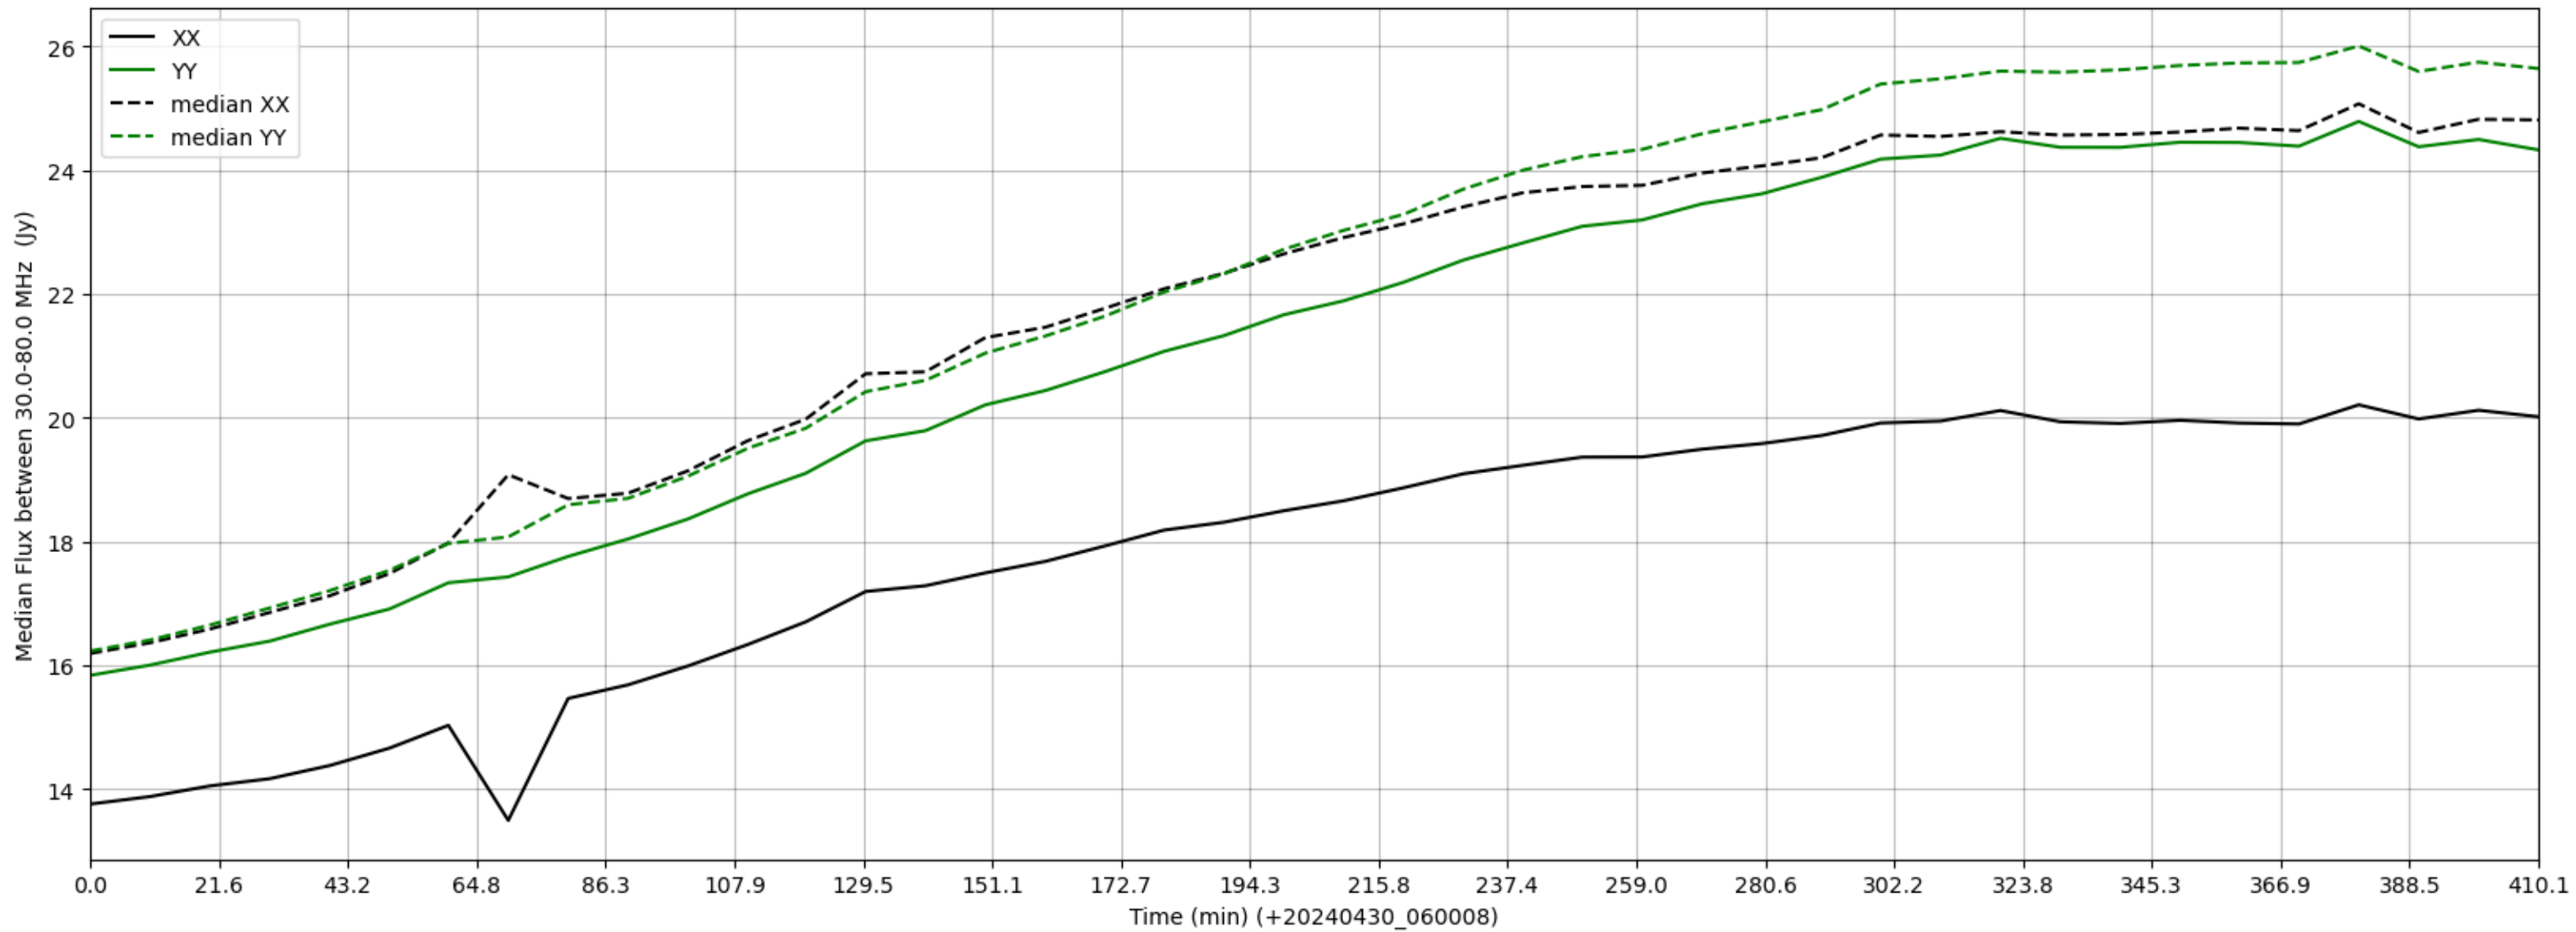

LWA338 - Correlator# 024 - XX FLAGS:Good - YY FLAGS:Good

LWA332 - Correlator# 025 - XX FLAGS:BadSpecShape - YY FLAGS:Good

LWA340 - Correlator# 026 - XX FLAGS:Good - YY FLAGS:Good

LWA339 - Correlator# 027 - XX FLAGS:Good - YY FLAGS:Good