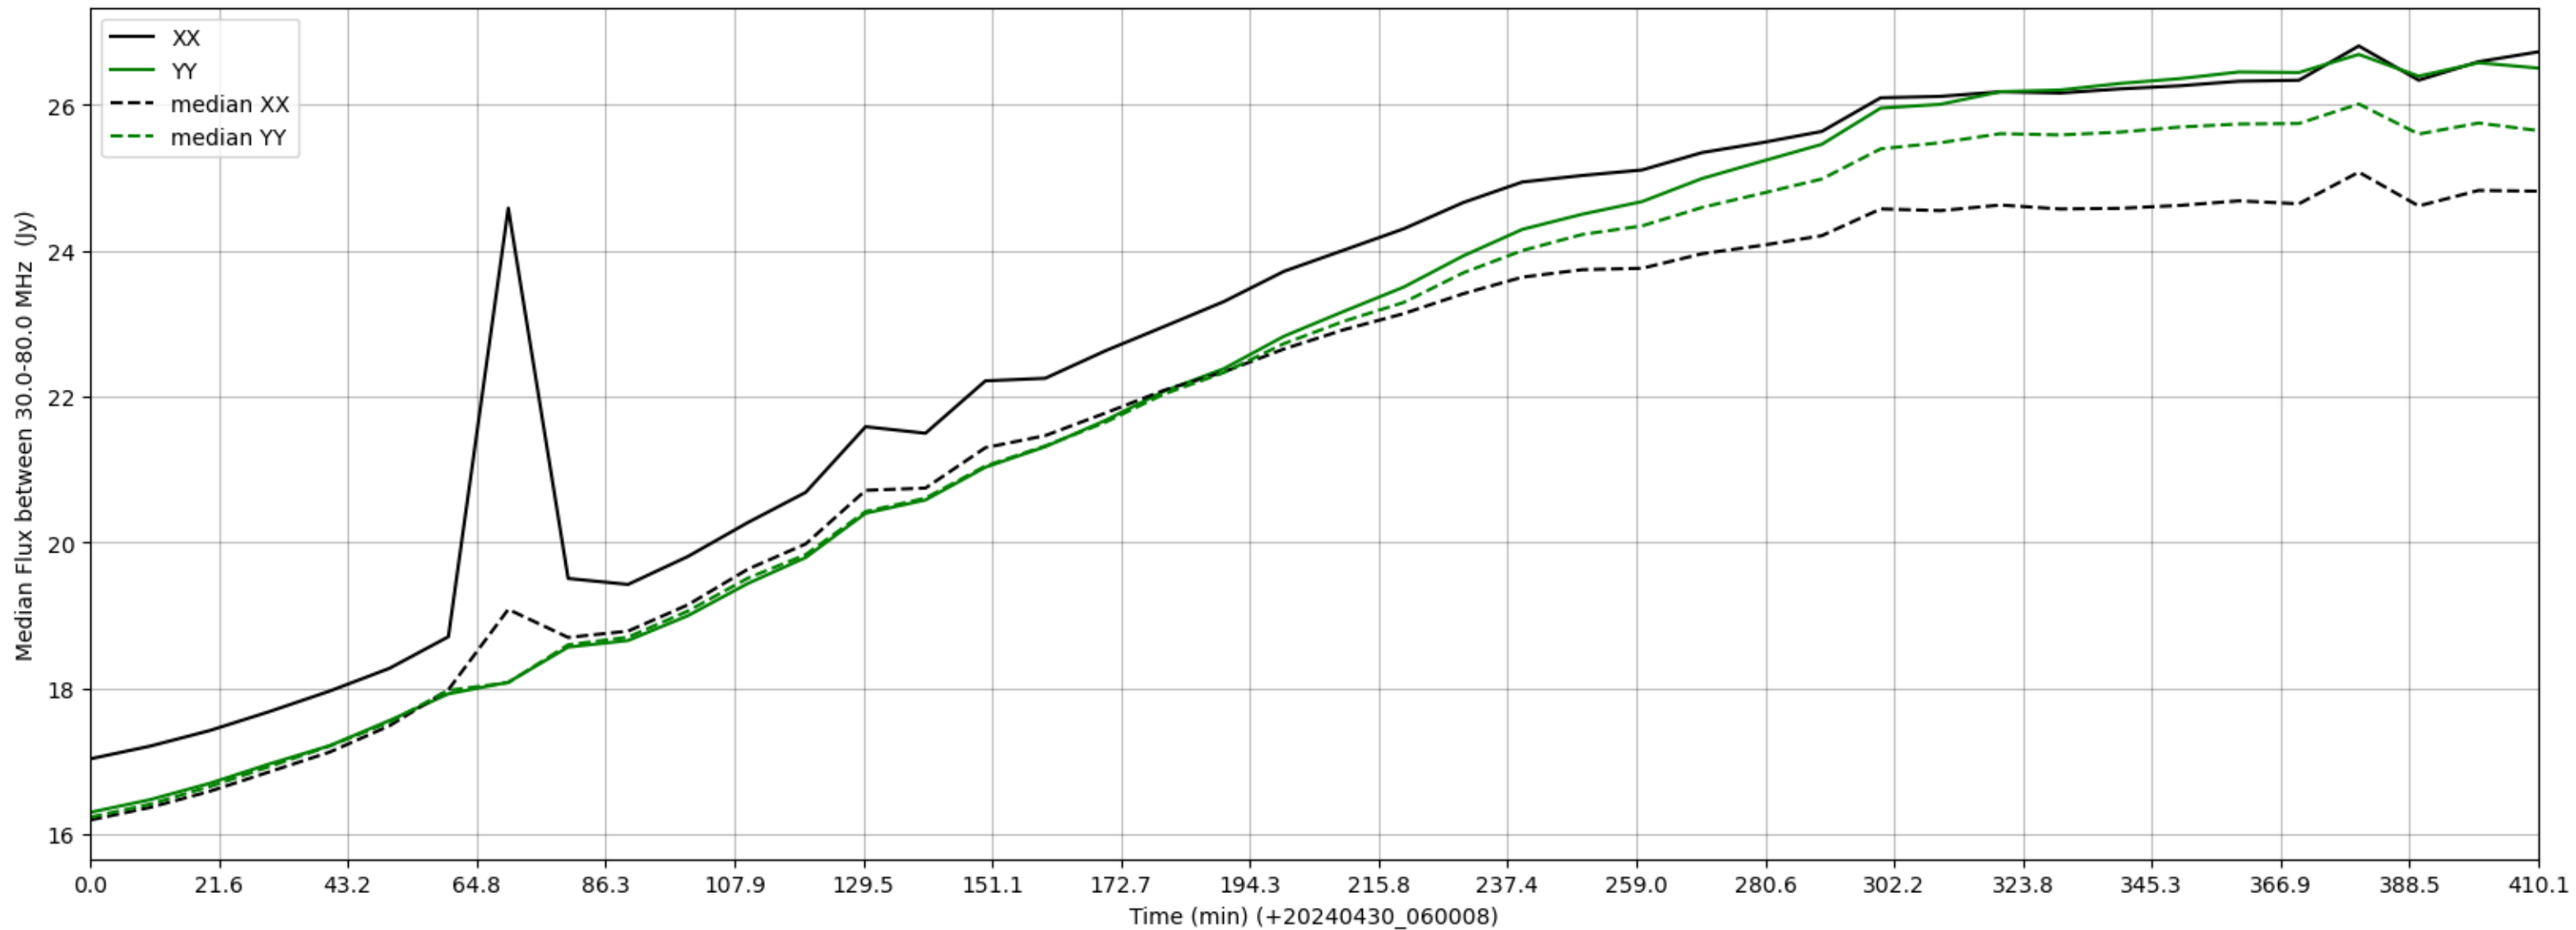

LWA017 - Correlator# 101 - XX FLAGS:Good - YY FLAGS:Good

LWA018 - Correlator# 100 - XX FLAGS:Good - YY FLAGS:Good