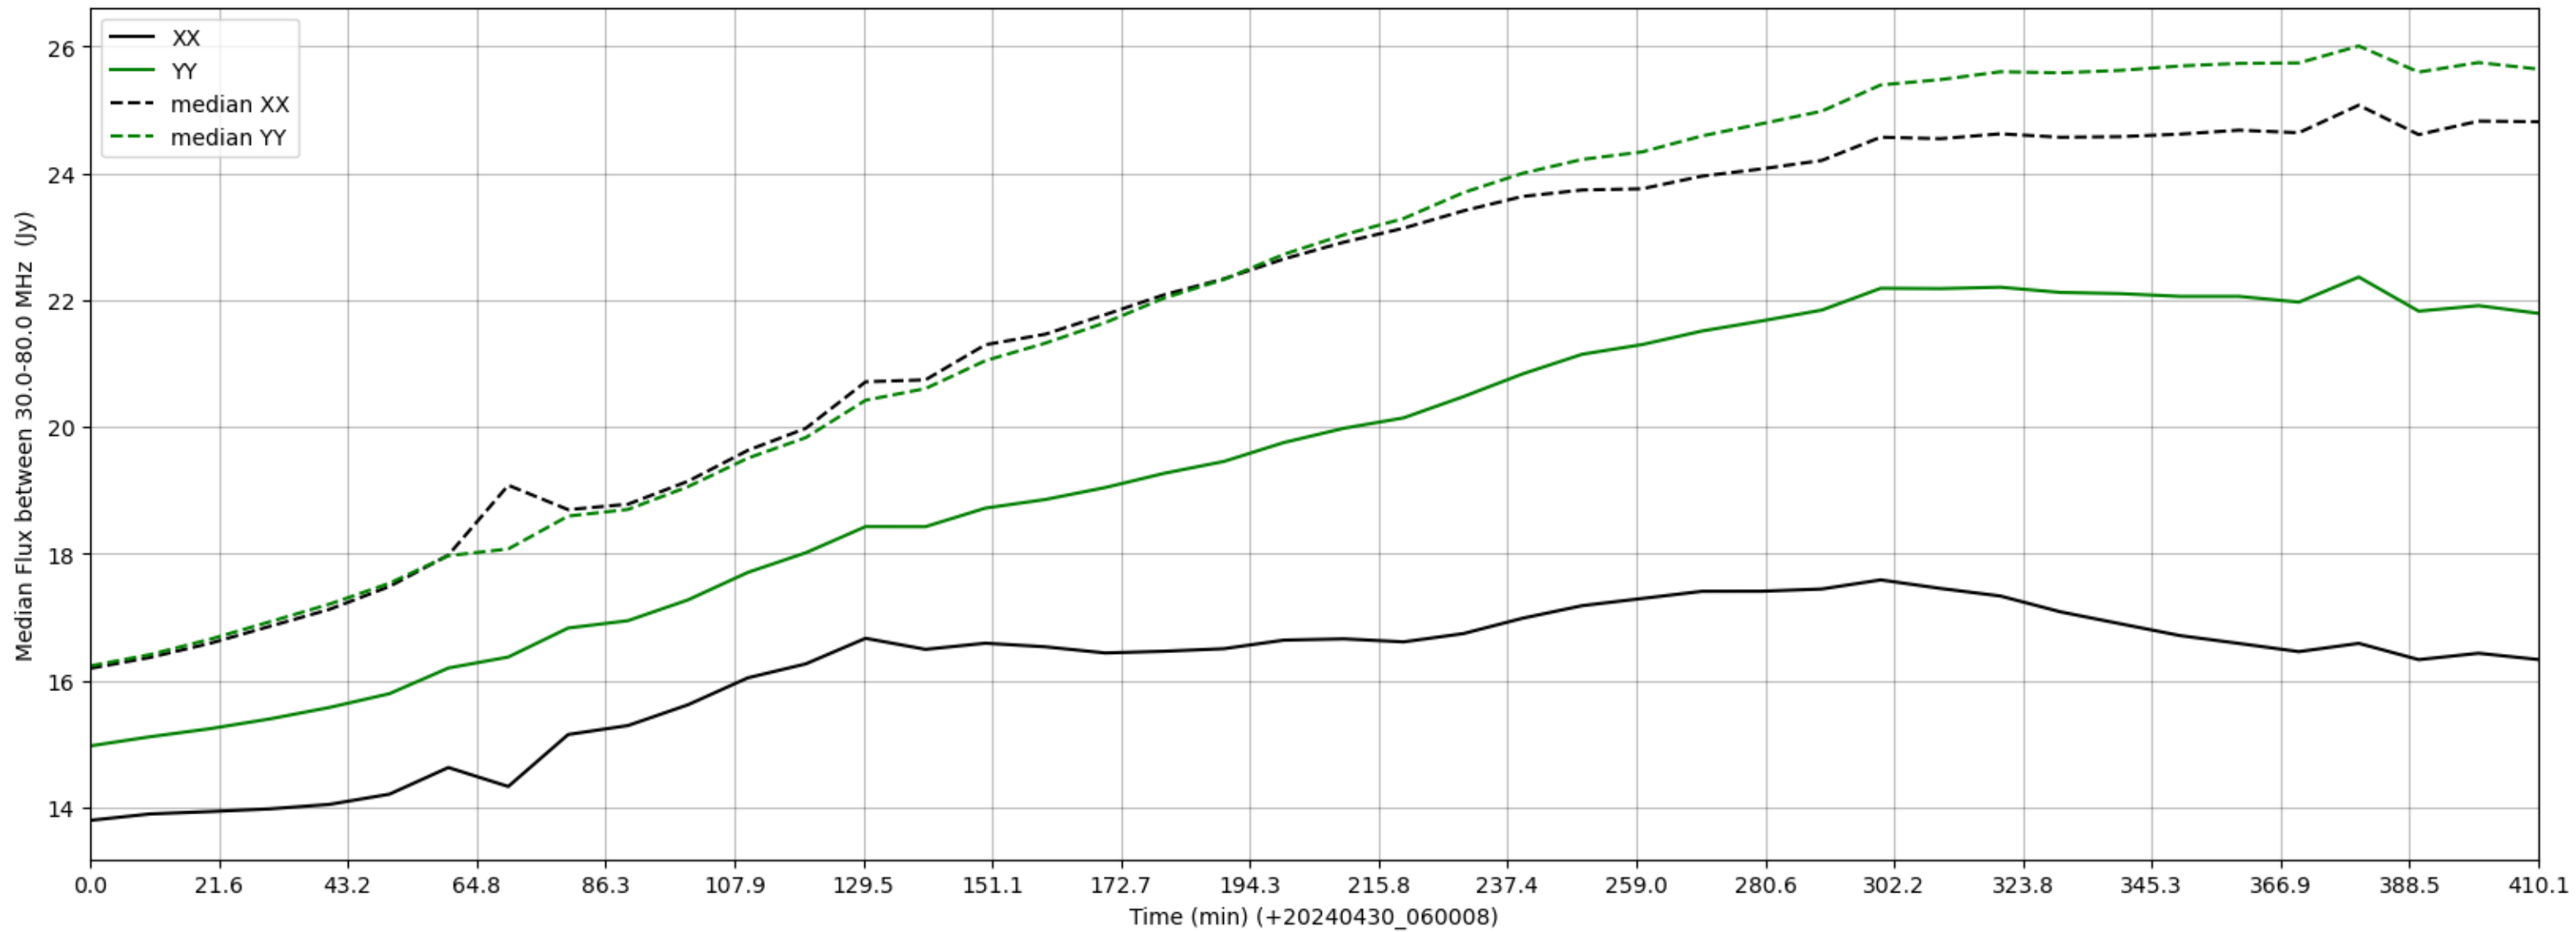

LWA312 - Correlator# 019 - XX FLAGS:Good - YY FLAGS:Good

LWA313 - Correlator# 018 - XX FLAGS:Good - YY FLAGS:Good