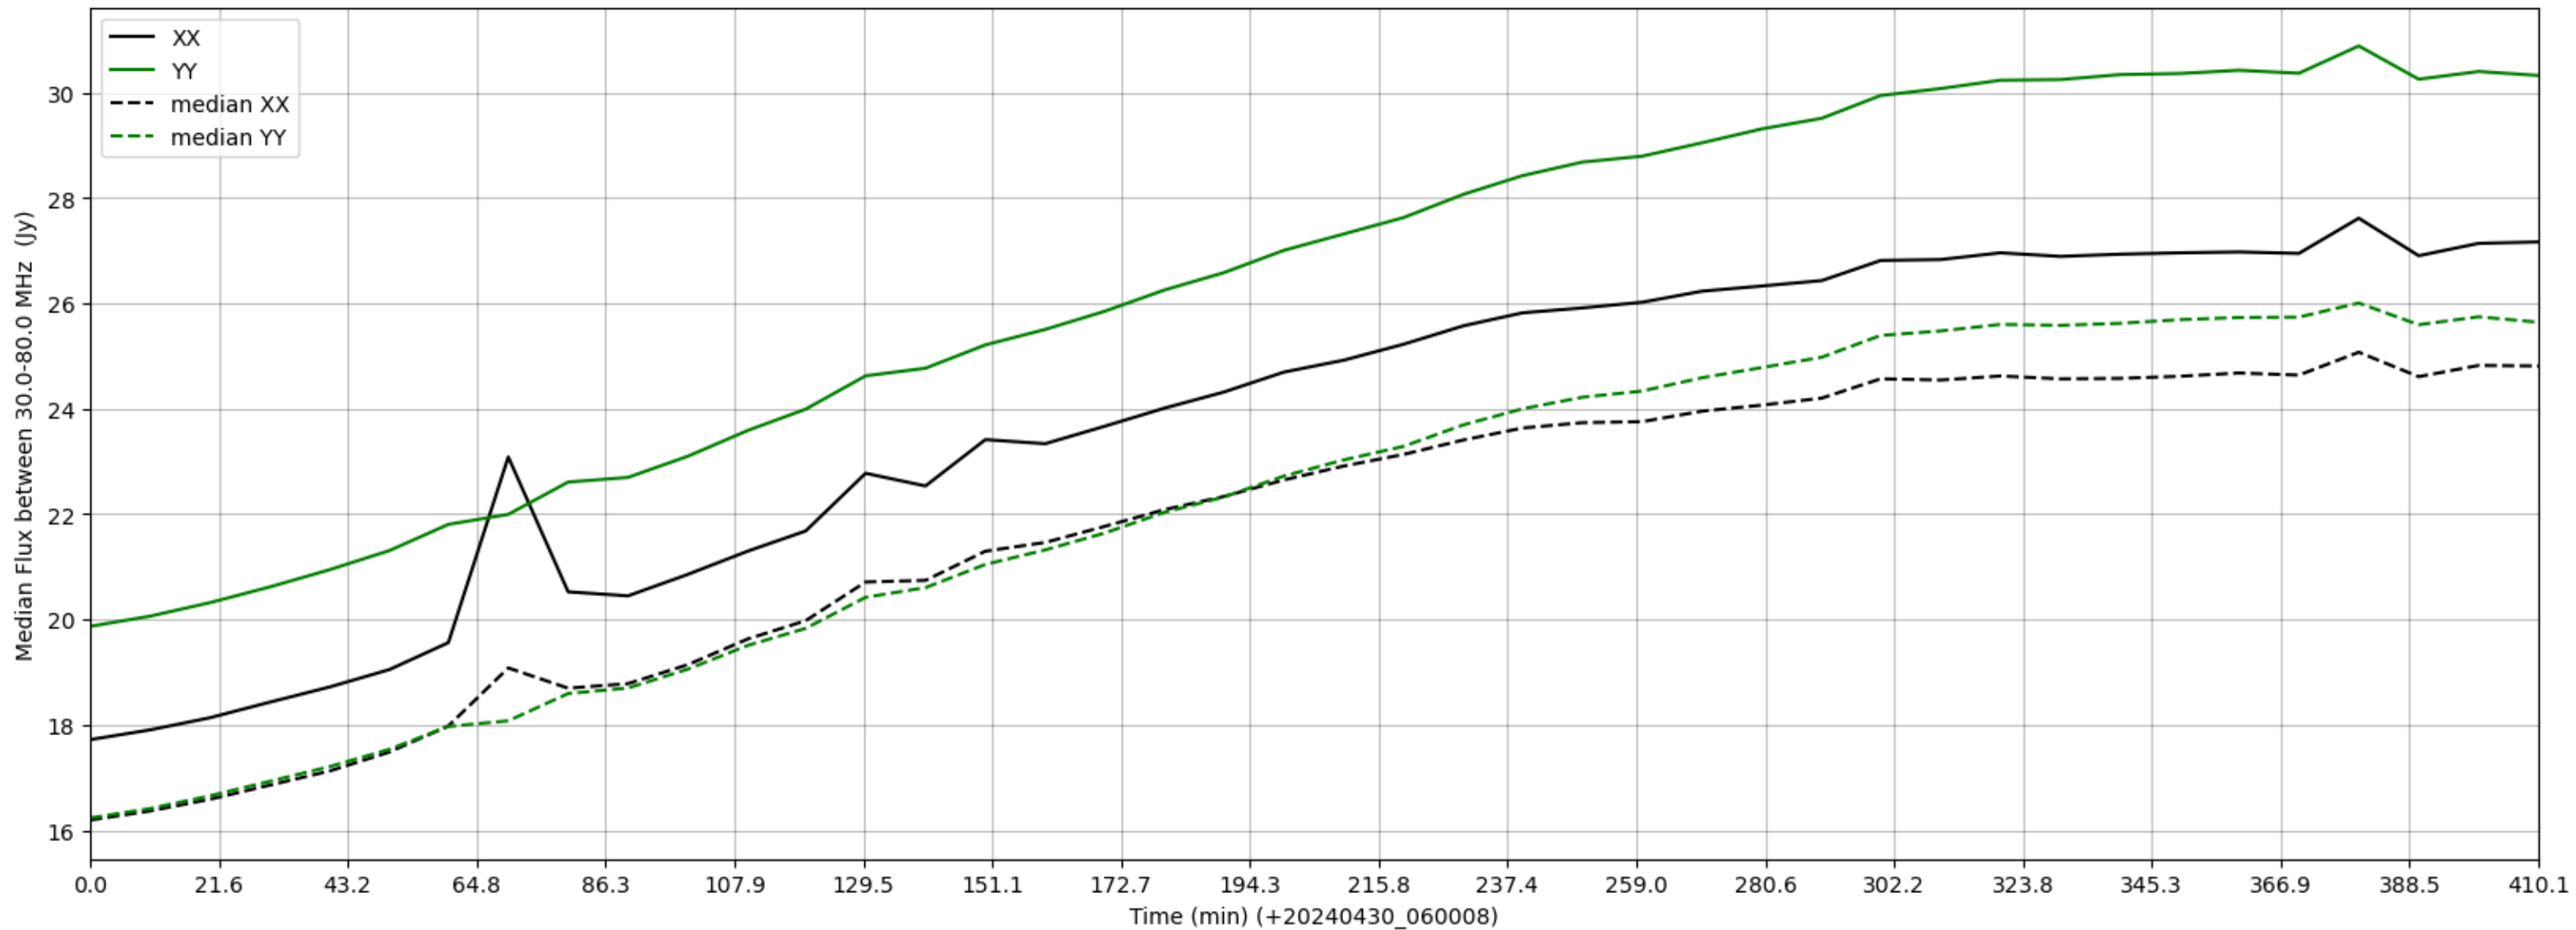

LWA211 - Correlator# 327 - XX FLAGS:Good - YY FLAGS:Good

LWA212 - Correlator# 326 - XX FLAGS:Good - YY FLAGS:Good