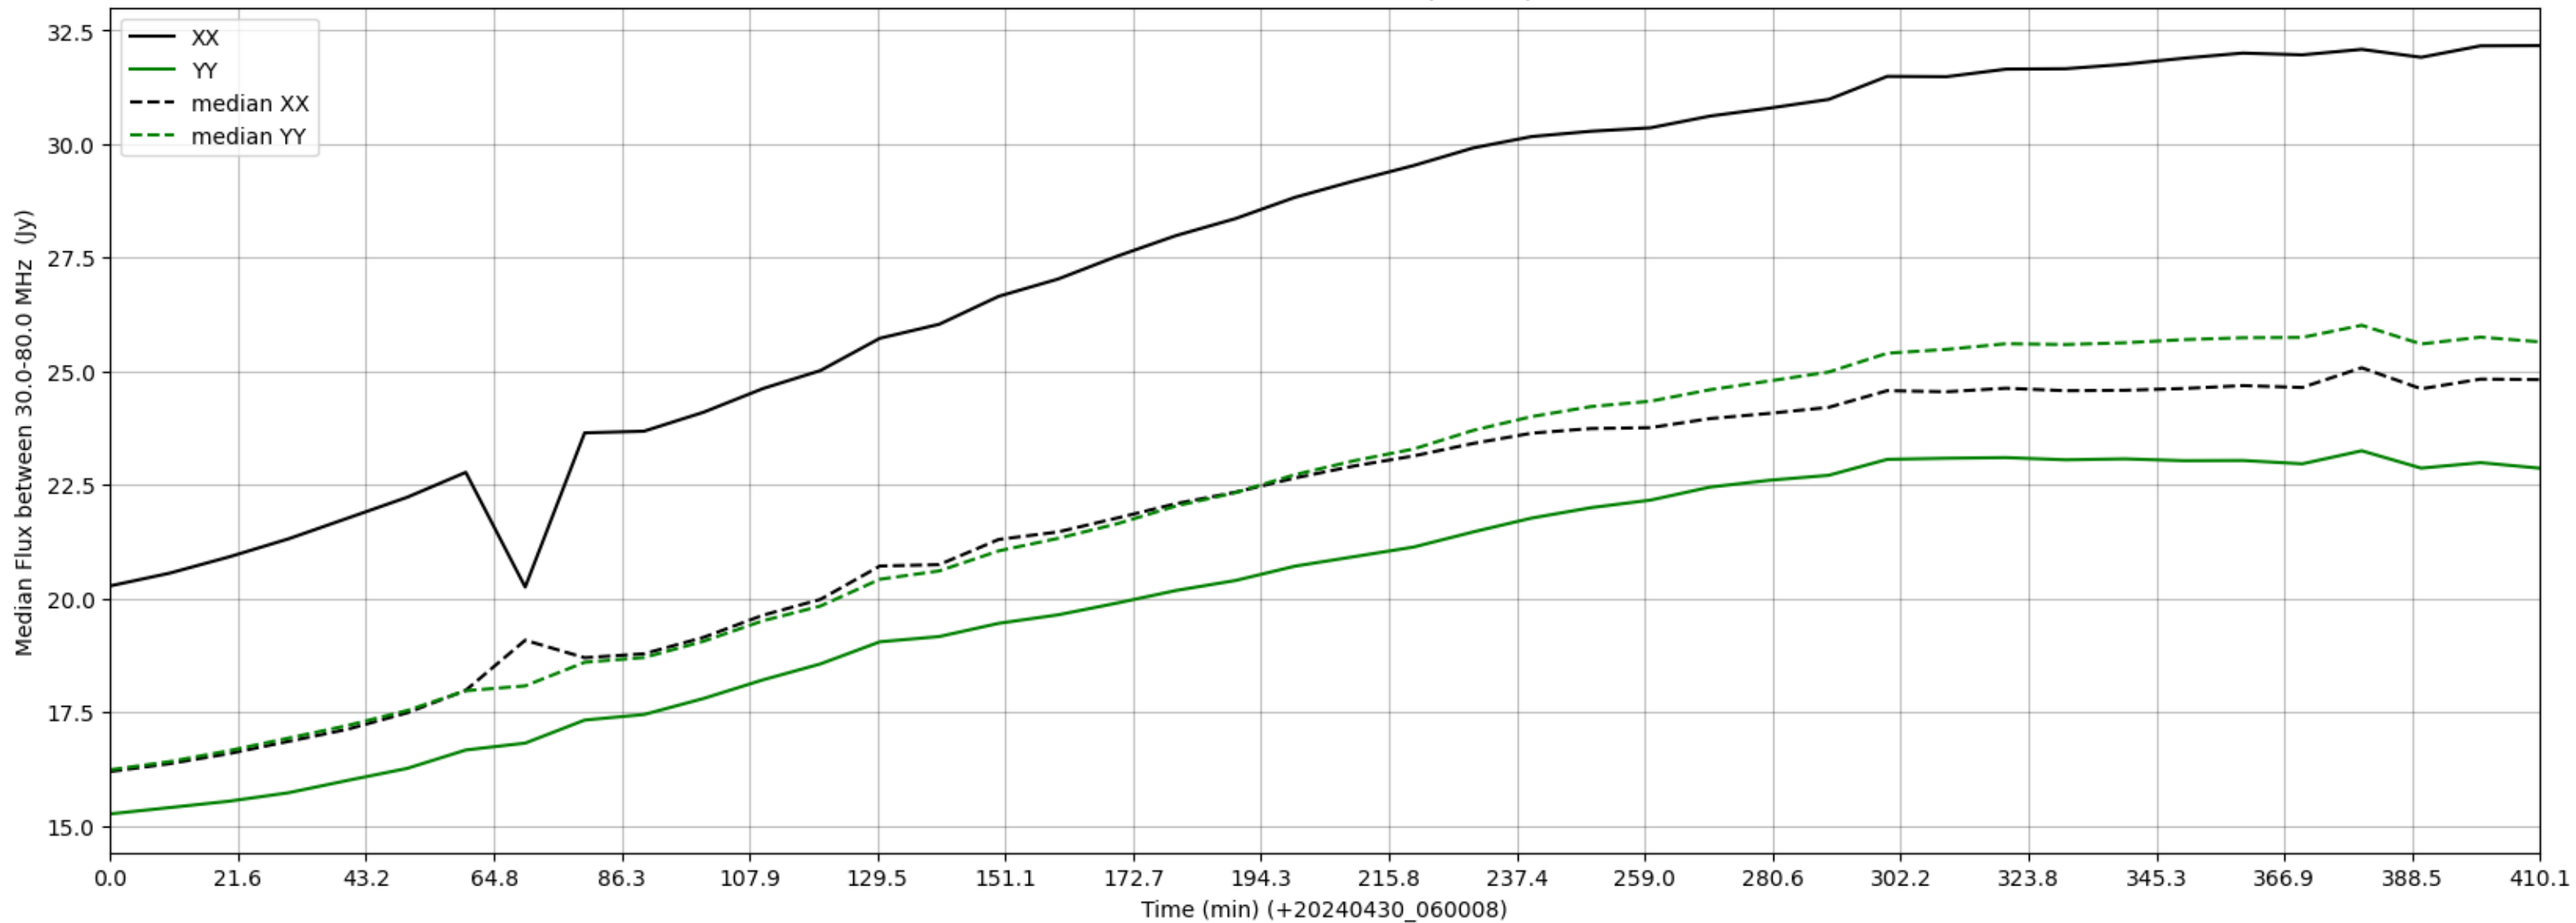

LWA333 - Correlator# 253 - XX FLAGS:BadSpecShape - YY FLAGS:Good

LWA345 - Correlator# 252 - XX FLAGS:BadSpecShape - YY FLAGS:Good