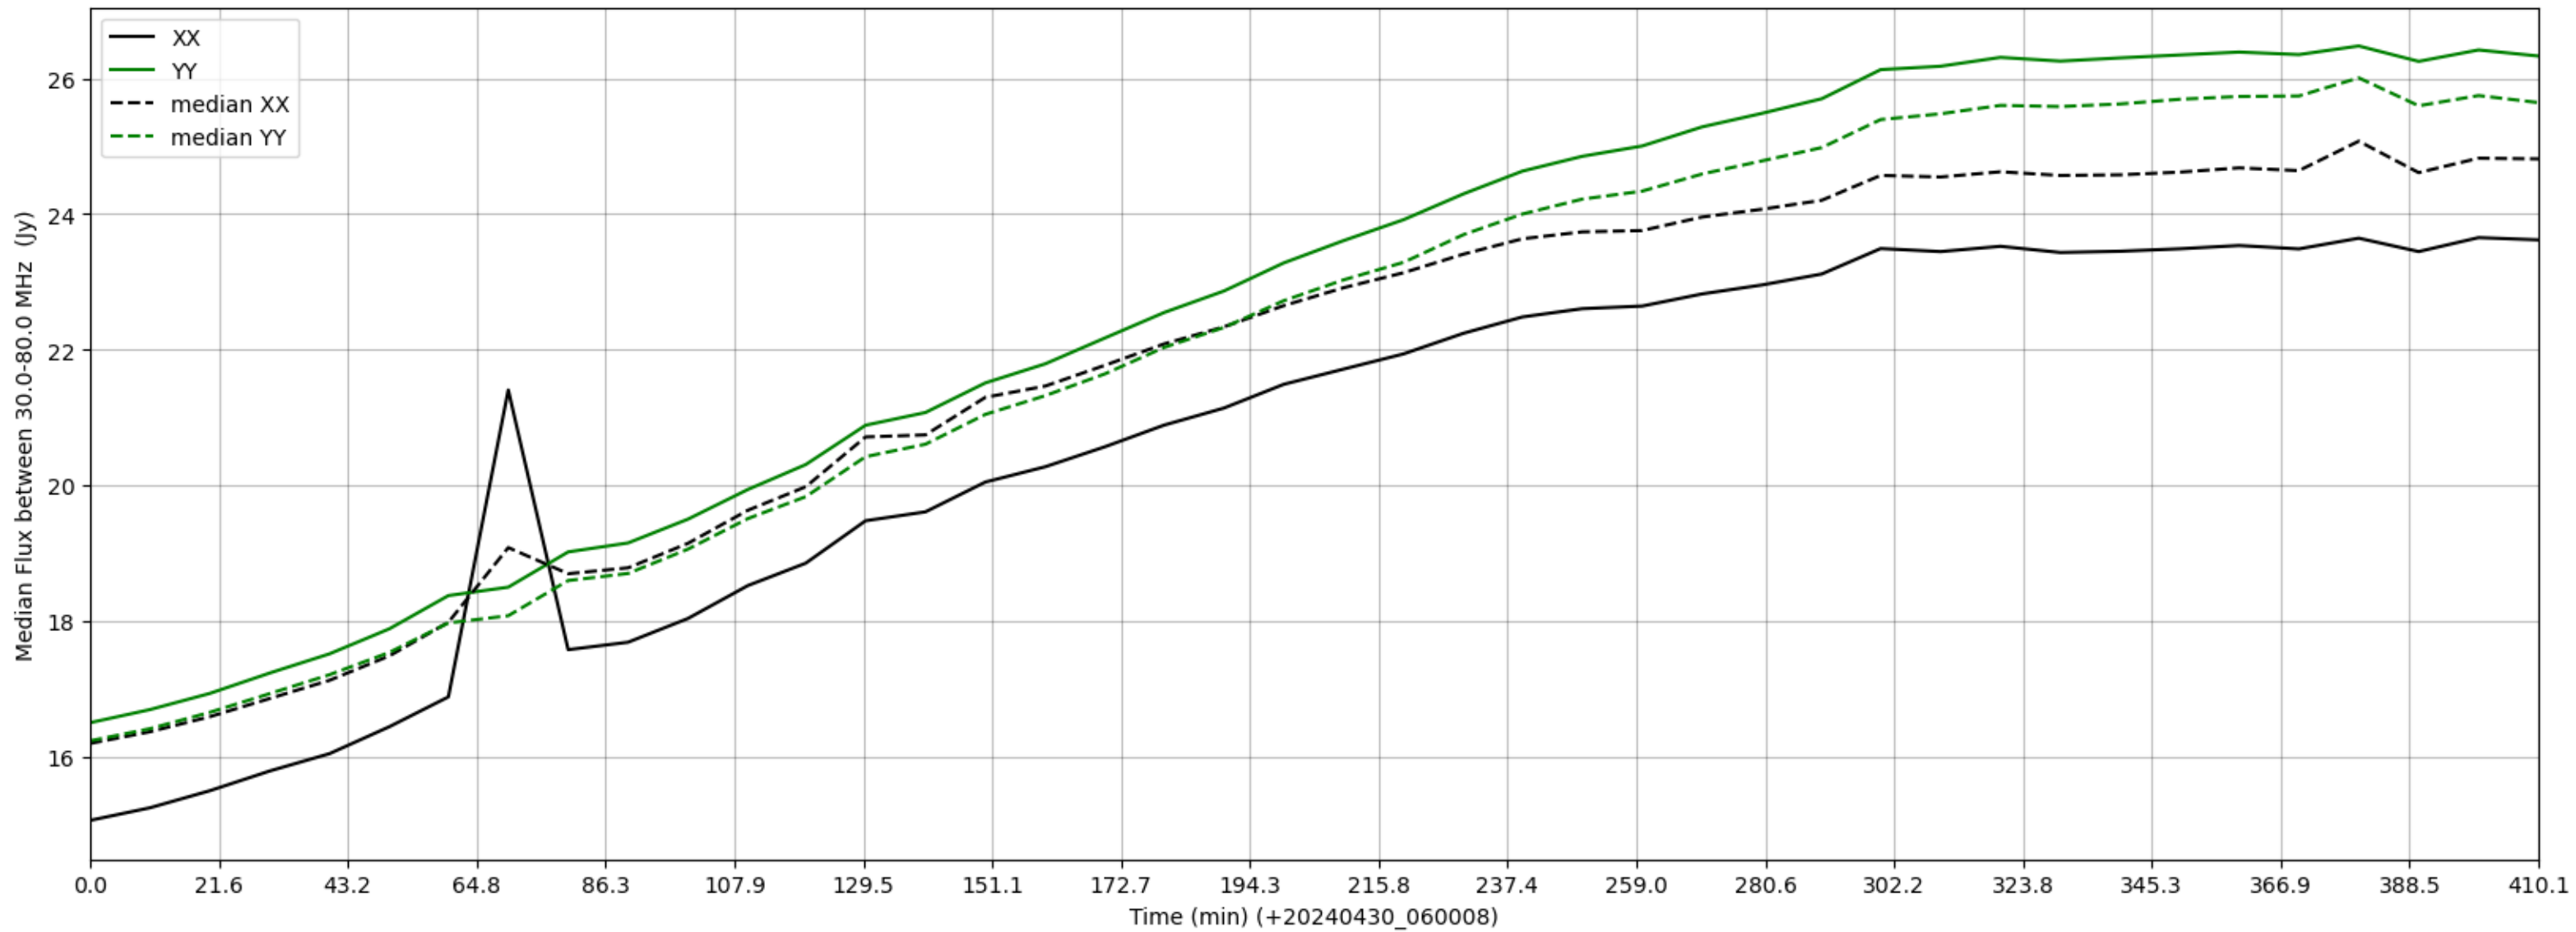

LWA249 - Correlator# 342 - XX FLAGS:Good - YY FLAGS:Good

LWA245 - Correlator# 341 - XX FLAGS:Good - YY FLAGS:Good