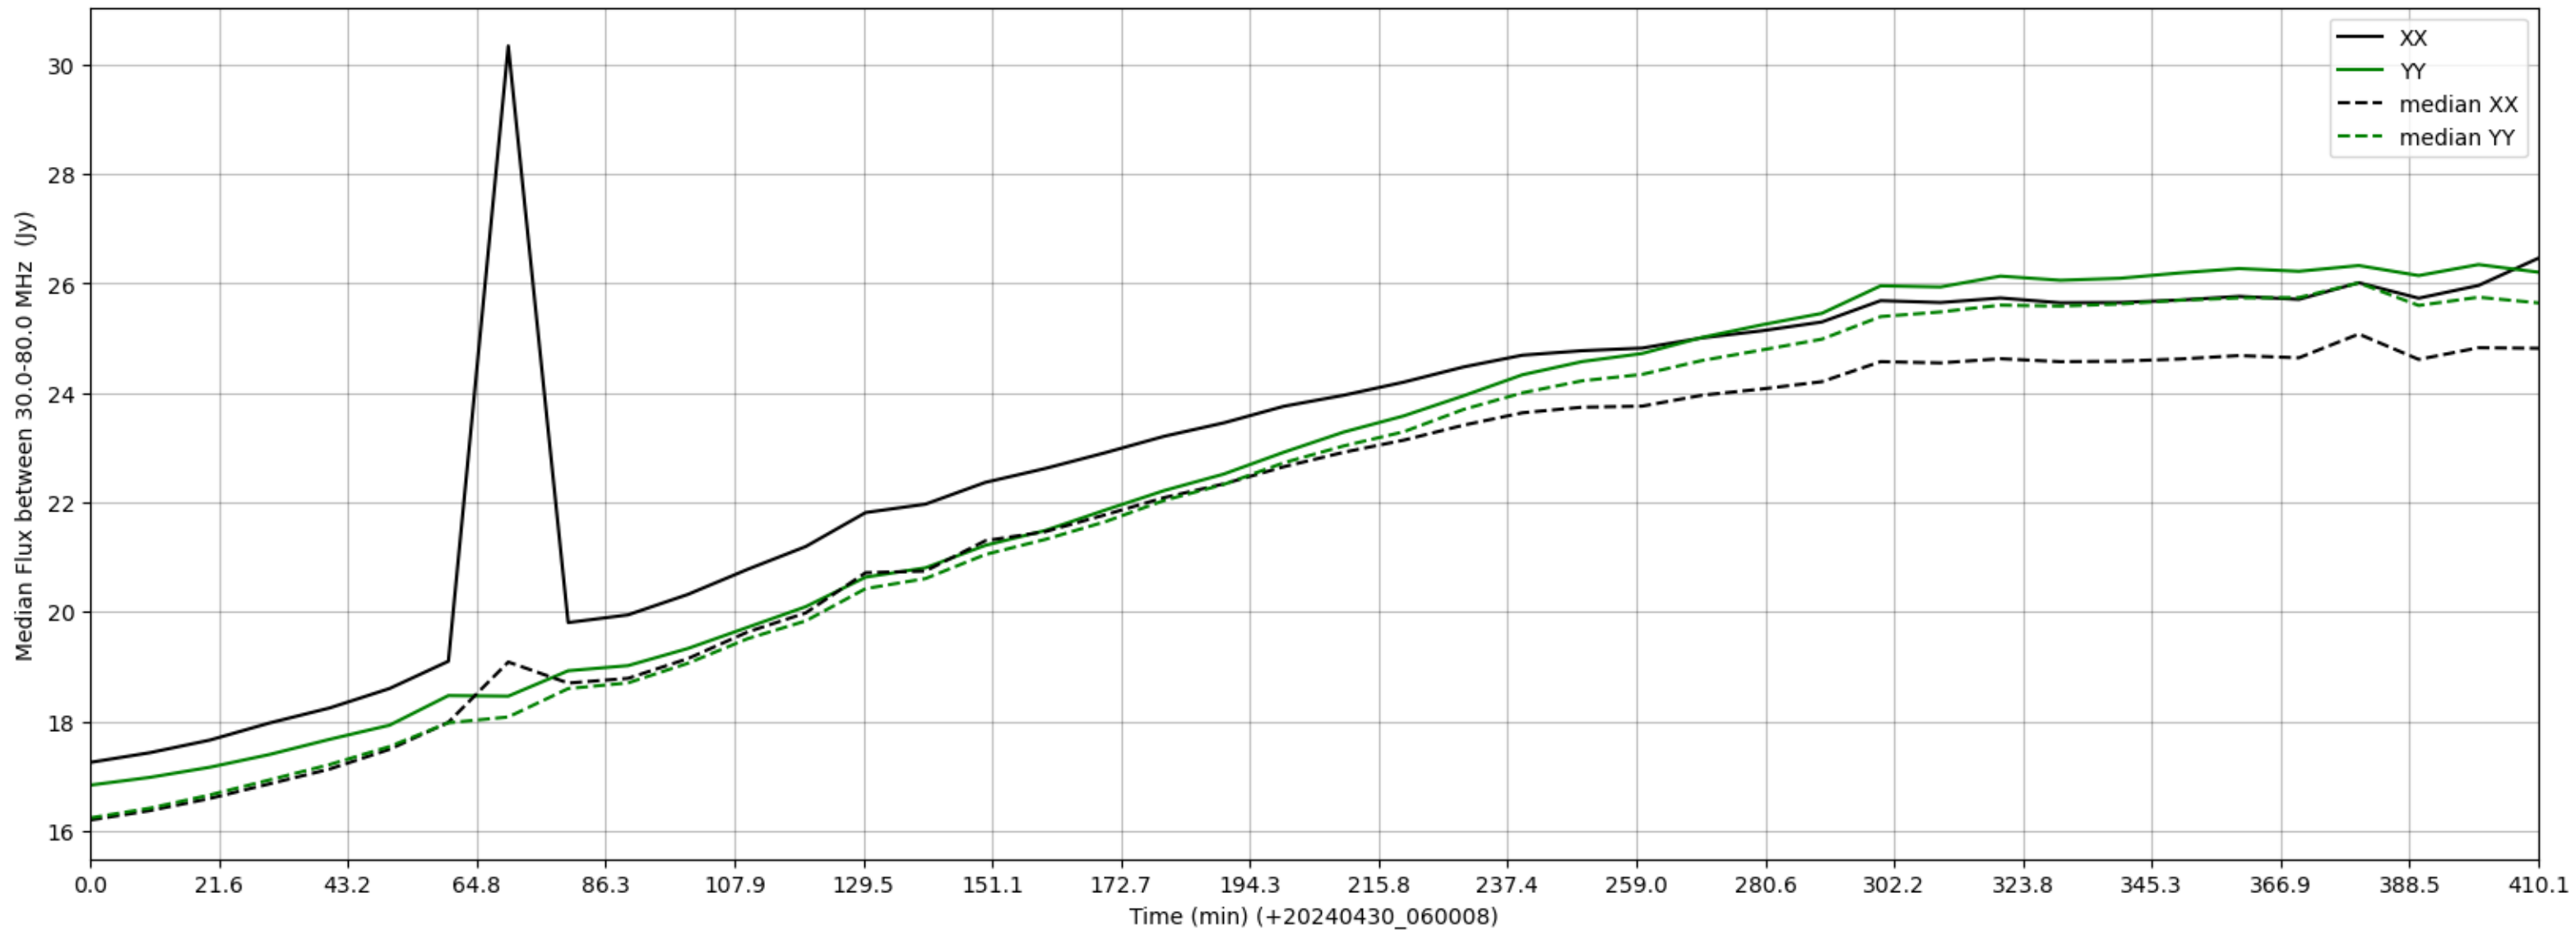

LWA070 - Correlator# 168 - XX FLAGS:Good - YY FLAGS:Good

LWA069 - Correlator# 169 - XX FLAGS:Good - YY FLAGS:Good

LWA097 - Correlator# 170 - XX FLAGS:Good - YY FLAGS:Good

LWA072 - Correlator# 171 - XX FLAGS:Good - YY FLAGS:Good