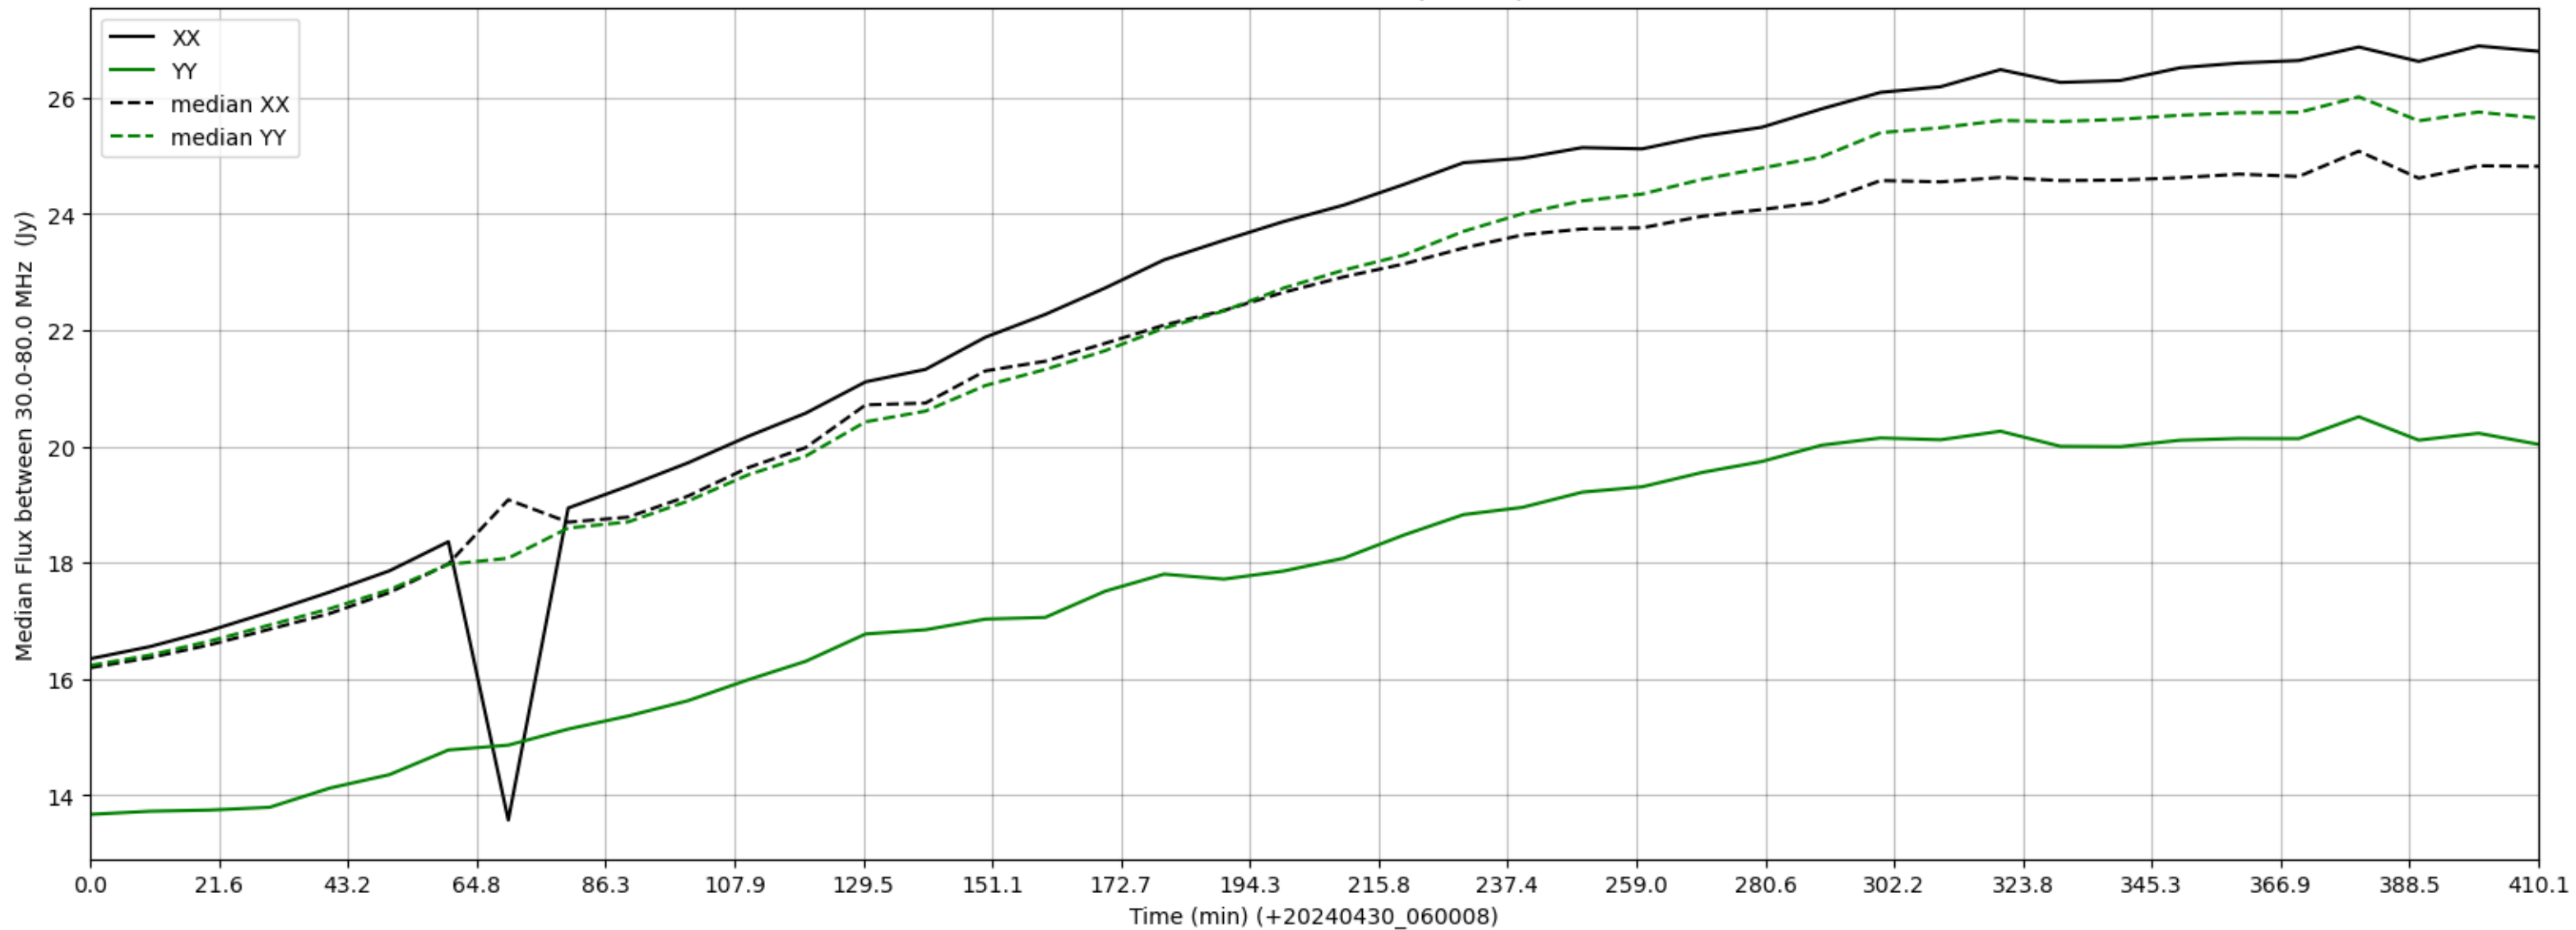

LWA271 - Correlator# 004 - XX FLAGS:BadSpecShape - YY FLAGS:Good

LWA269 - Correlator# 005 - XX FLAGS:Good - YY FLAGS:Good

LWA276 - Correlator# 006 - XX FLAGS:Good - YY FLAGS:Good

LWA273 - Correlator# 007 - XX FLAGS:Good - YY FLAGS:Good