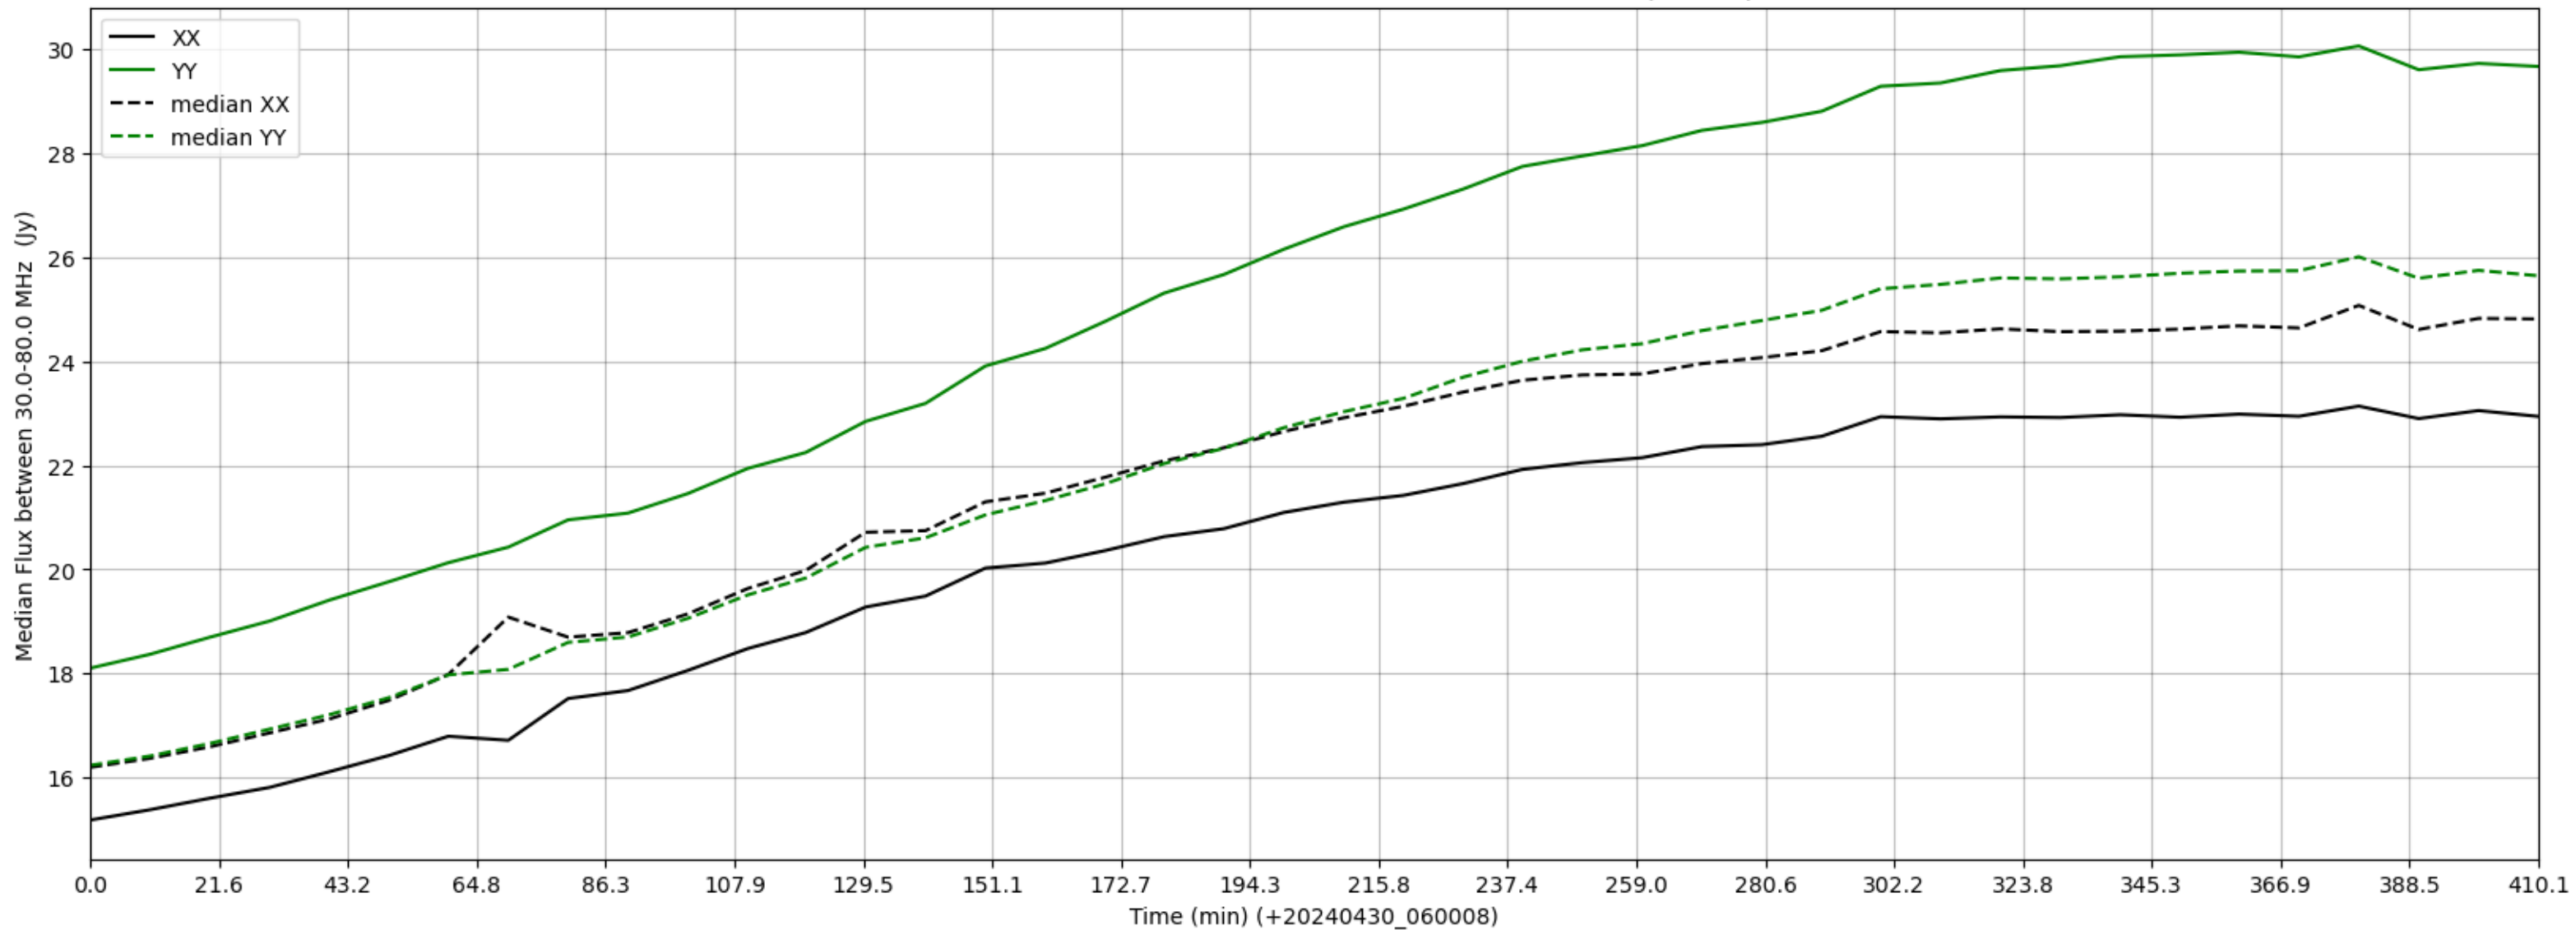

LWA348 - Correlator# 124 - XX FLAGS:BadSpecShape - YY FLAGS:Good

LWA331 - Correlator# 125 - XX FLAGS:BadSpecShape - YY FLAGS:Good

LWA365 - Correlator# 126 - XX FLAGS:LowFlux - YY FLAGS:LowFlux

LWA364 - Correlator# 127 - XX FLAGS:Good - YY FLAGS:BadSpecShape