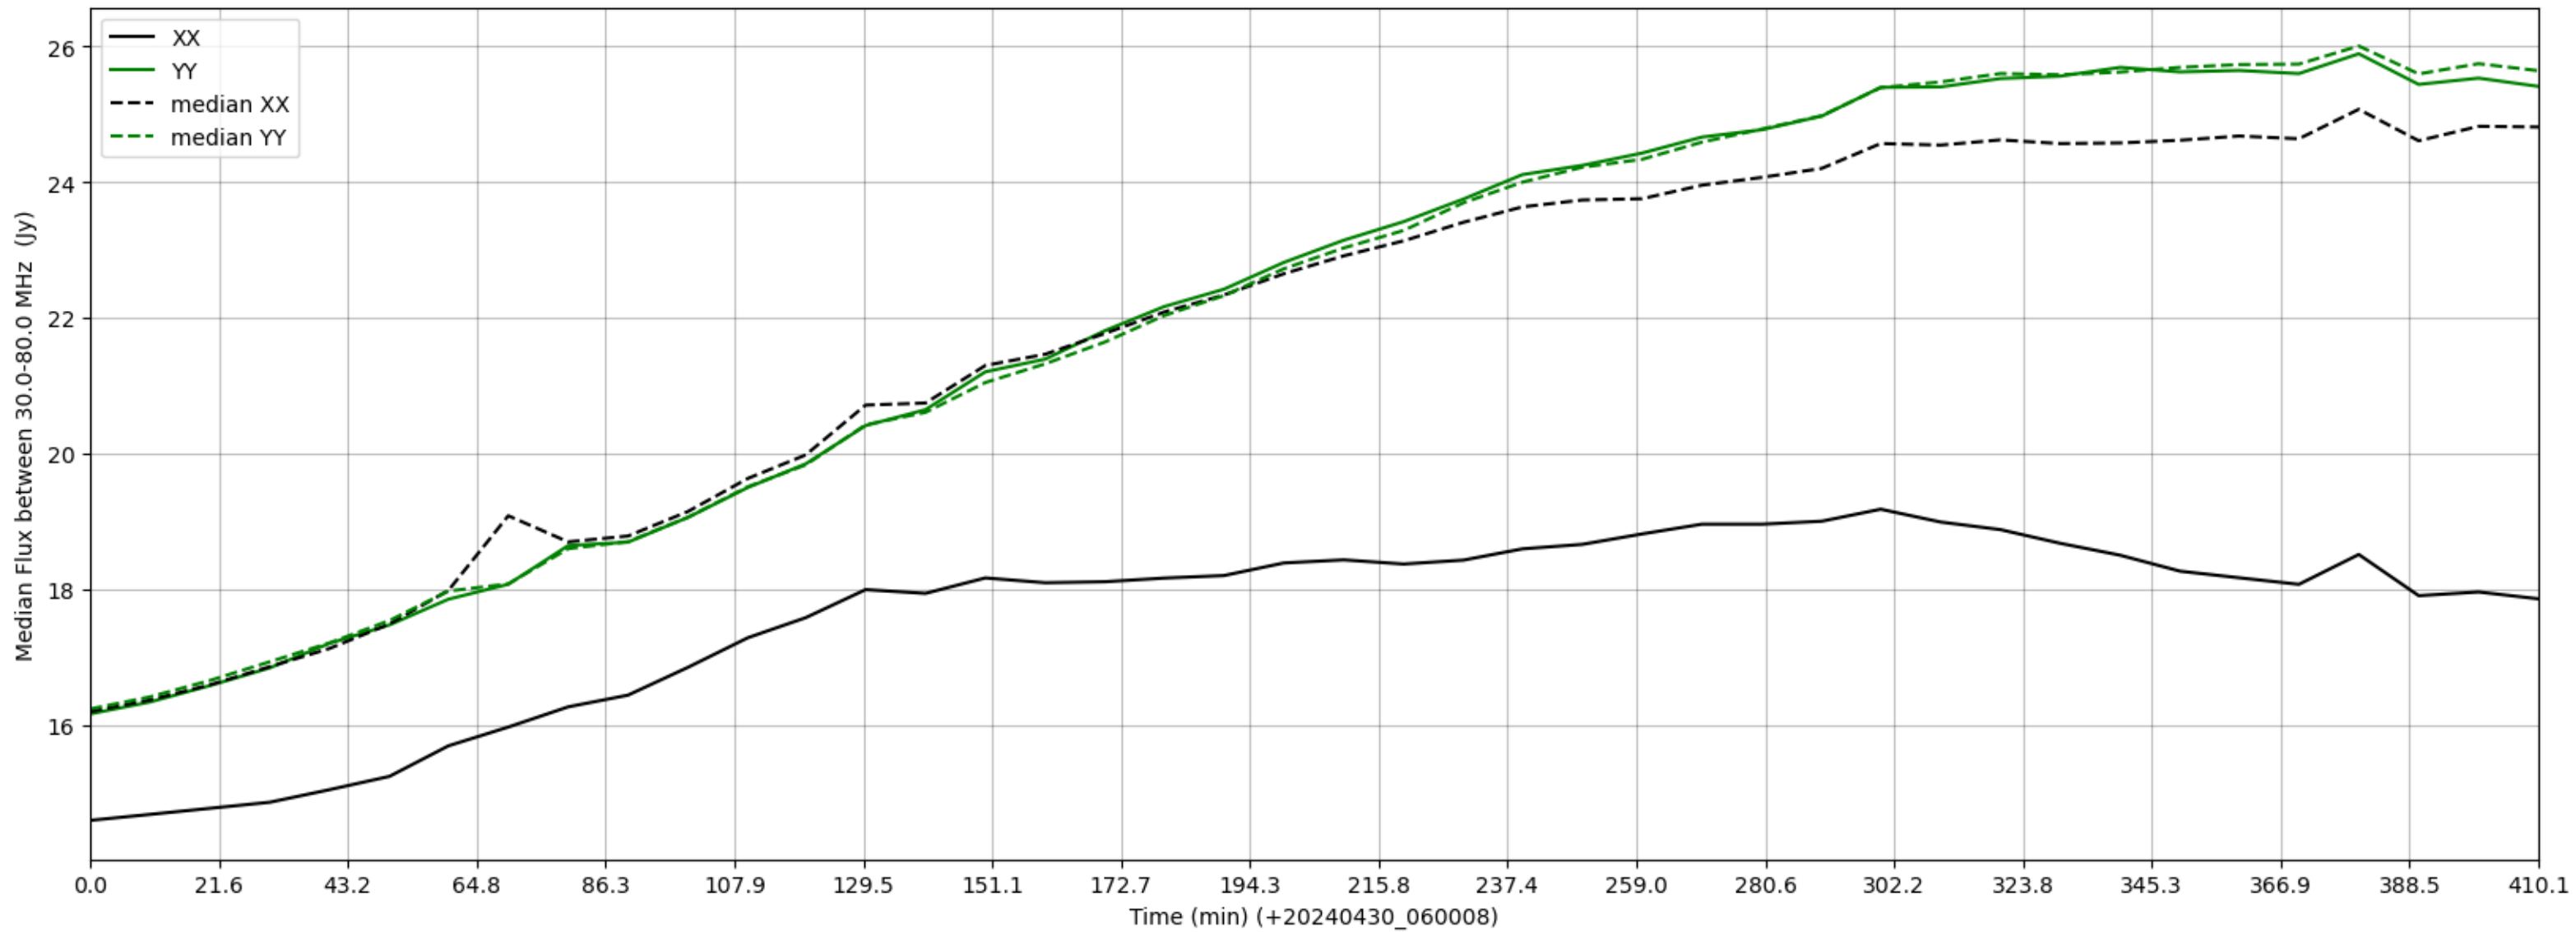

LWA329 - Correlator# 287 - XX FLAGS:Good - YY FLAGS:Good

LWA357 - Correlator# 286 - XX FLAGS:Good - YY FLAGS:Good