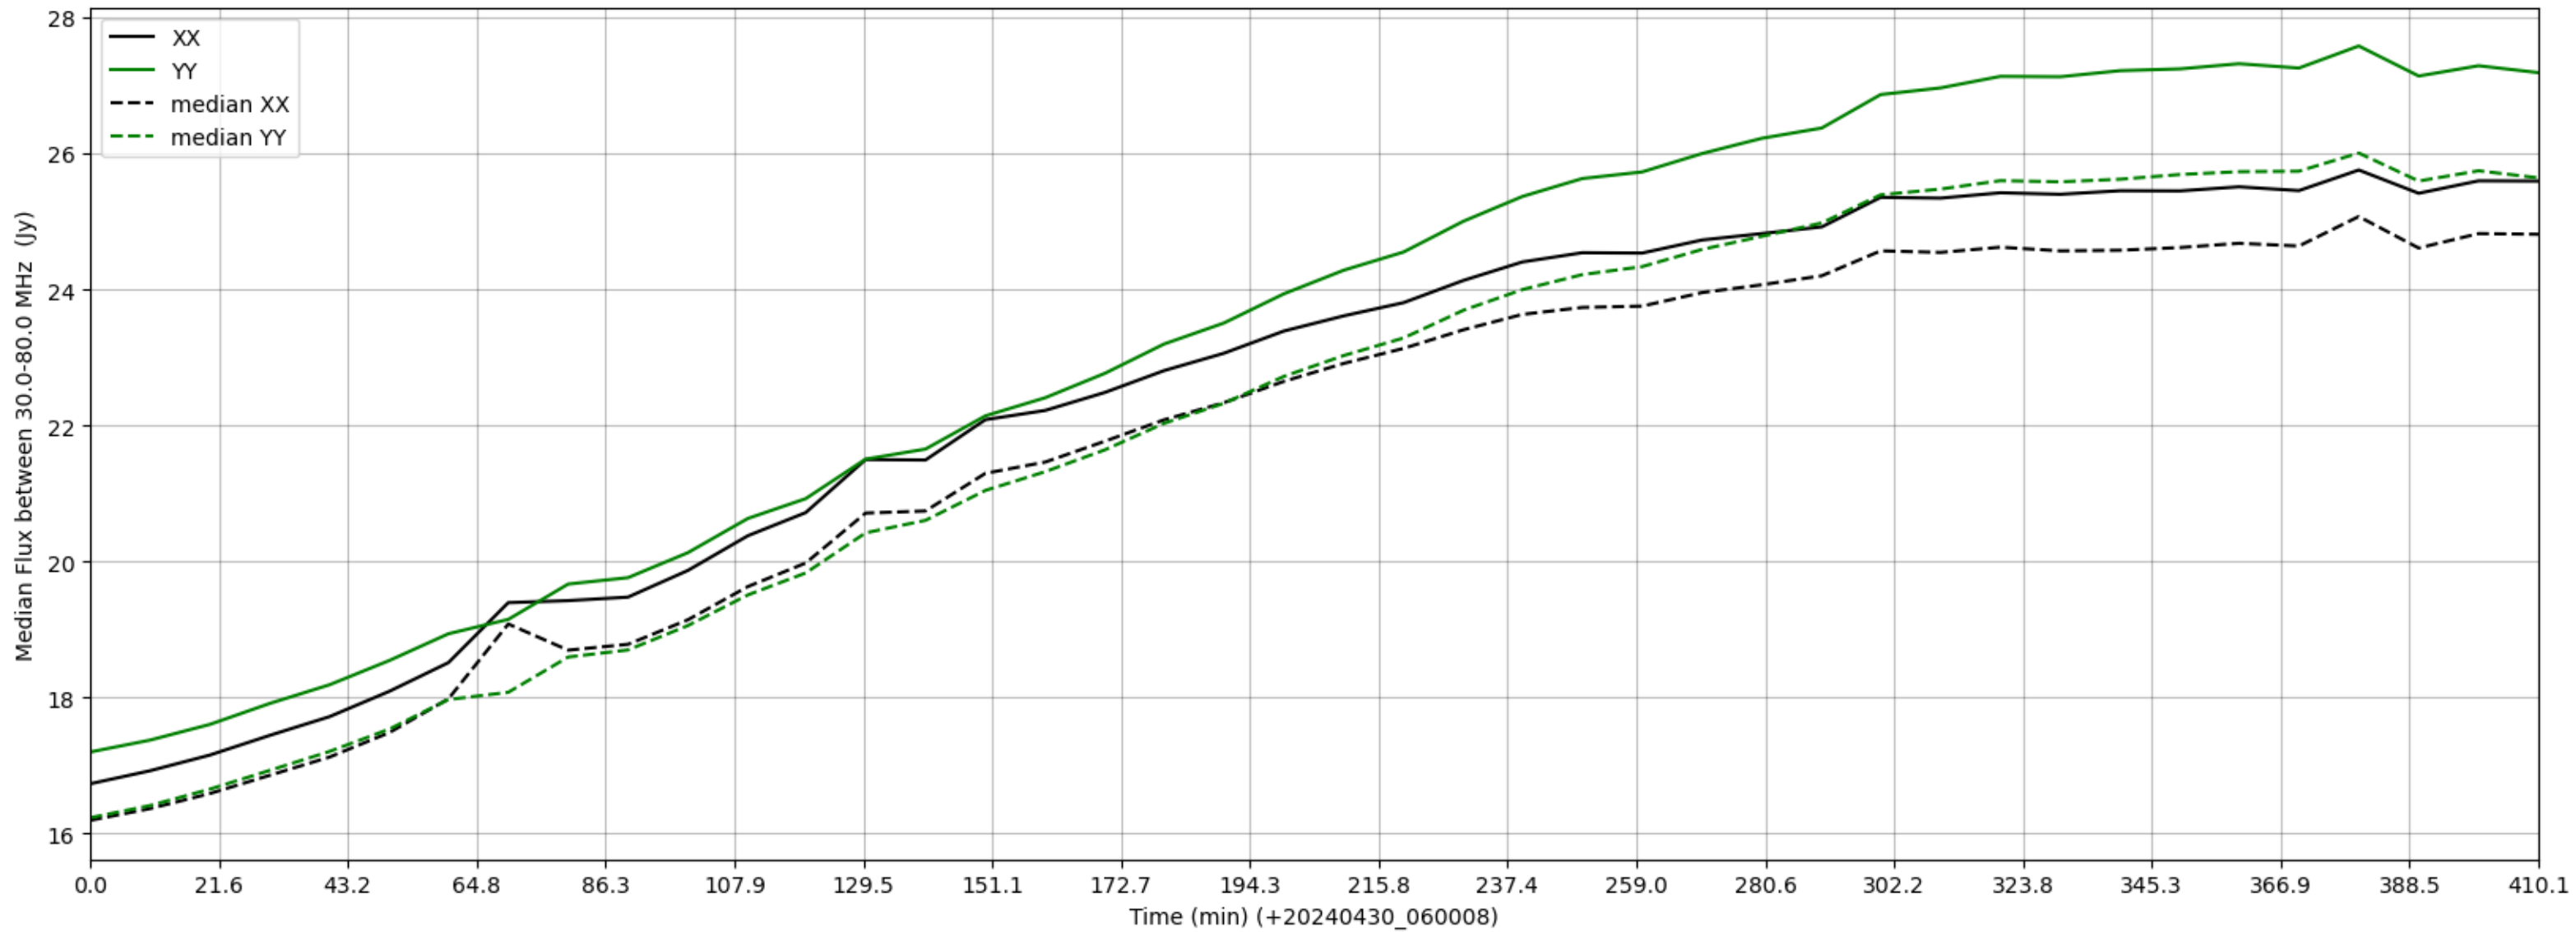

LWA080 - Correlator# 119 - XX FLAGS:Good - YY FLAGS:Good

LWA054 - Correlator# 118 - XX FLAGS:Good - YY FLAGS:Good