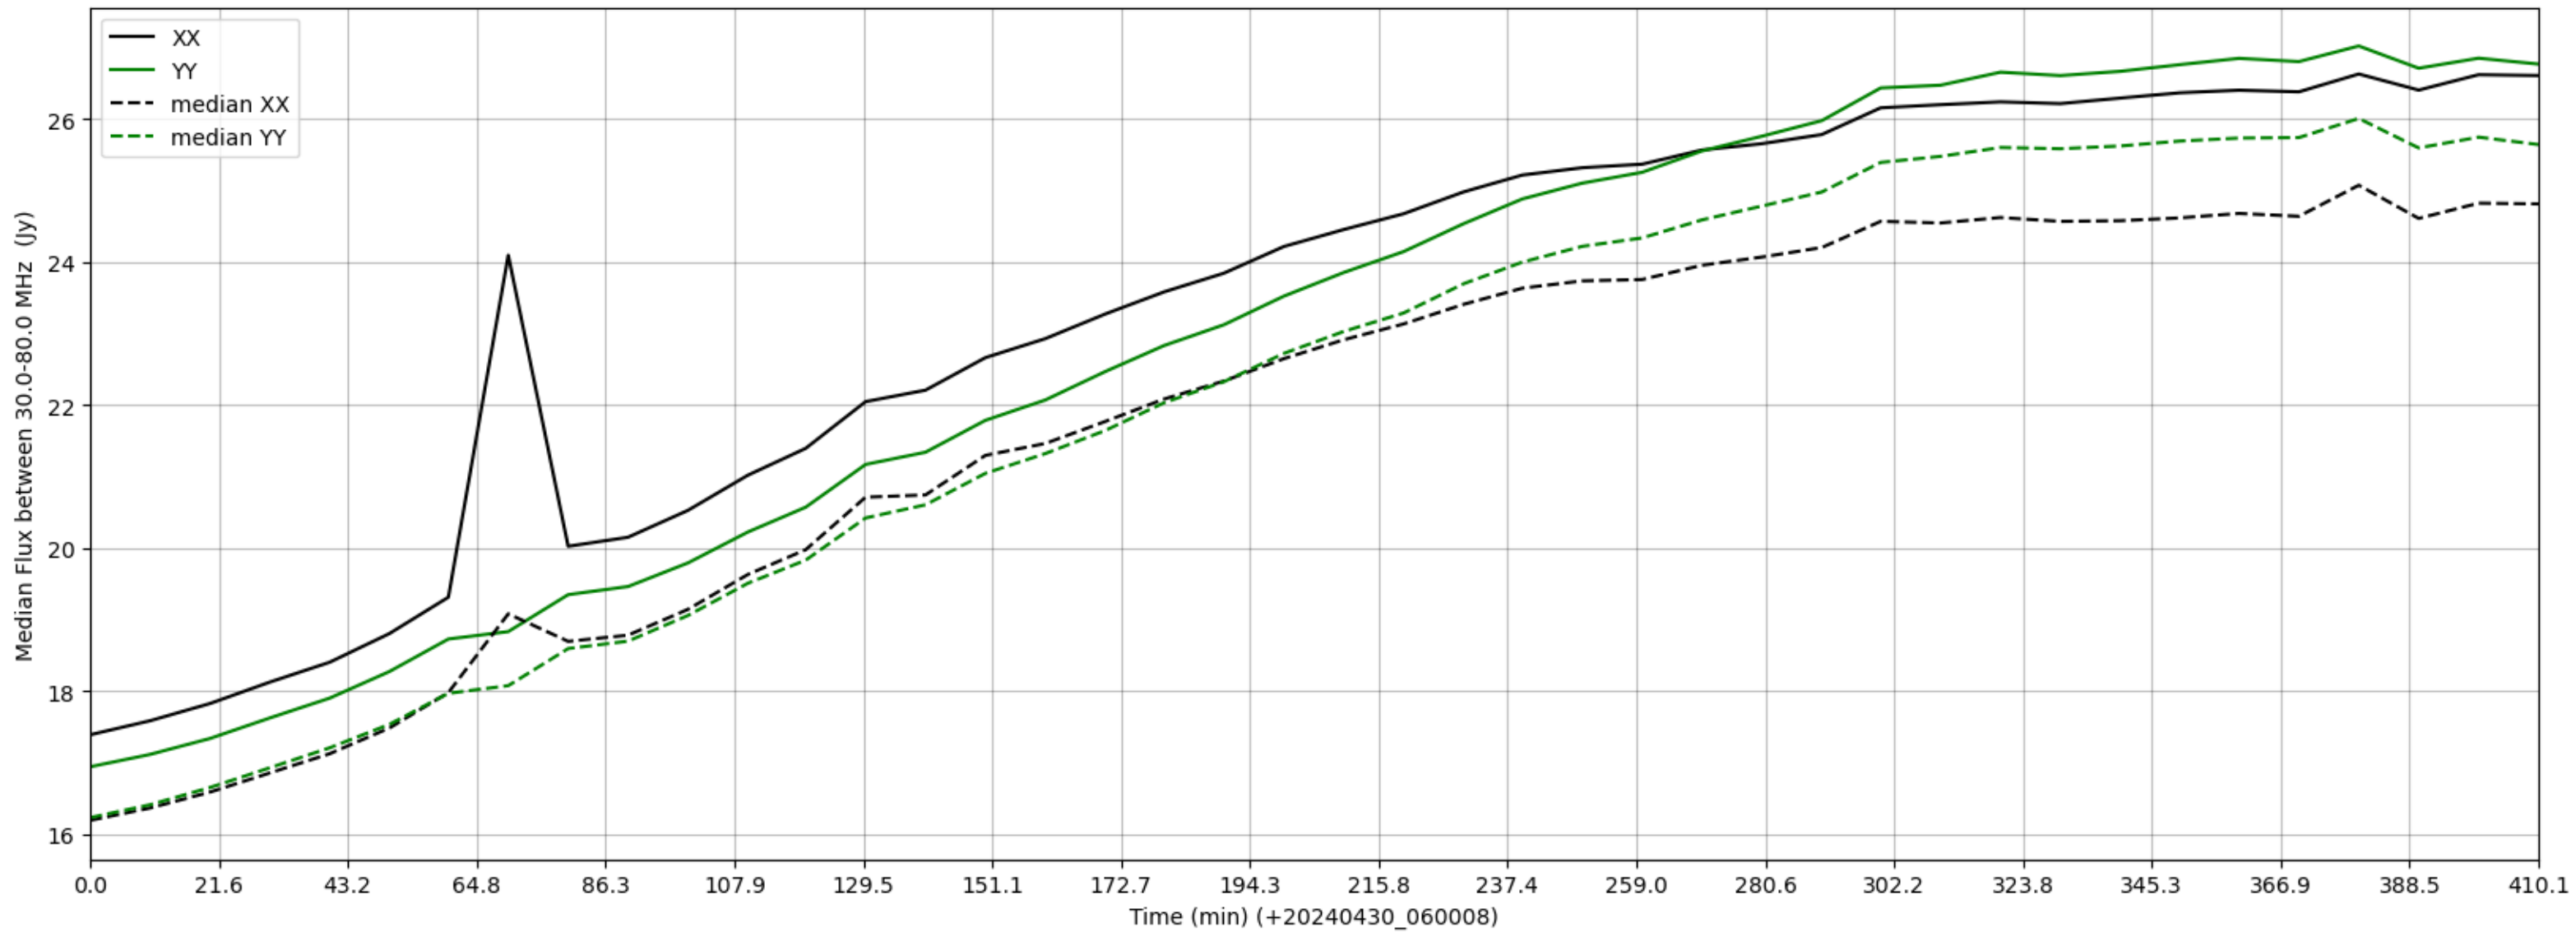

LWA097 - Correlator# 170 - XX FLAGS:Good - YY FLAGS:Good

LWA069 - Correlator# 169 - XX FLAGS:Good - YY FLAGS:Good