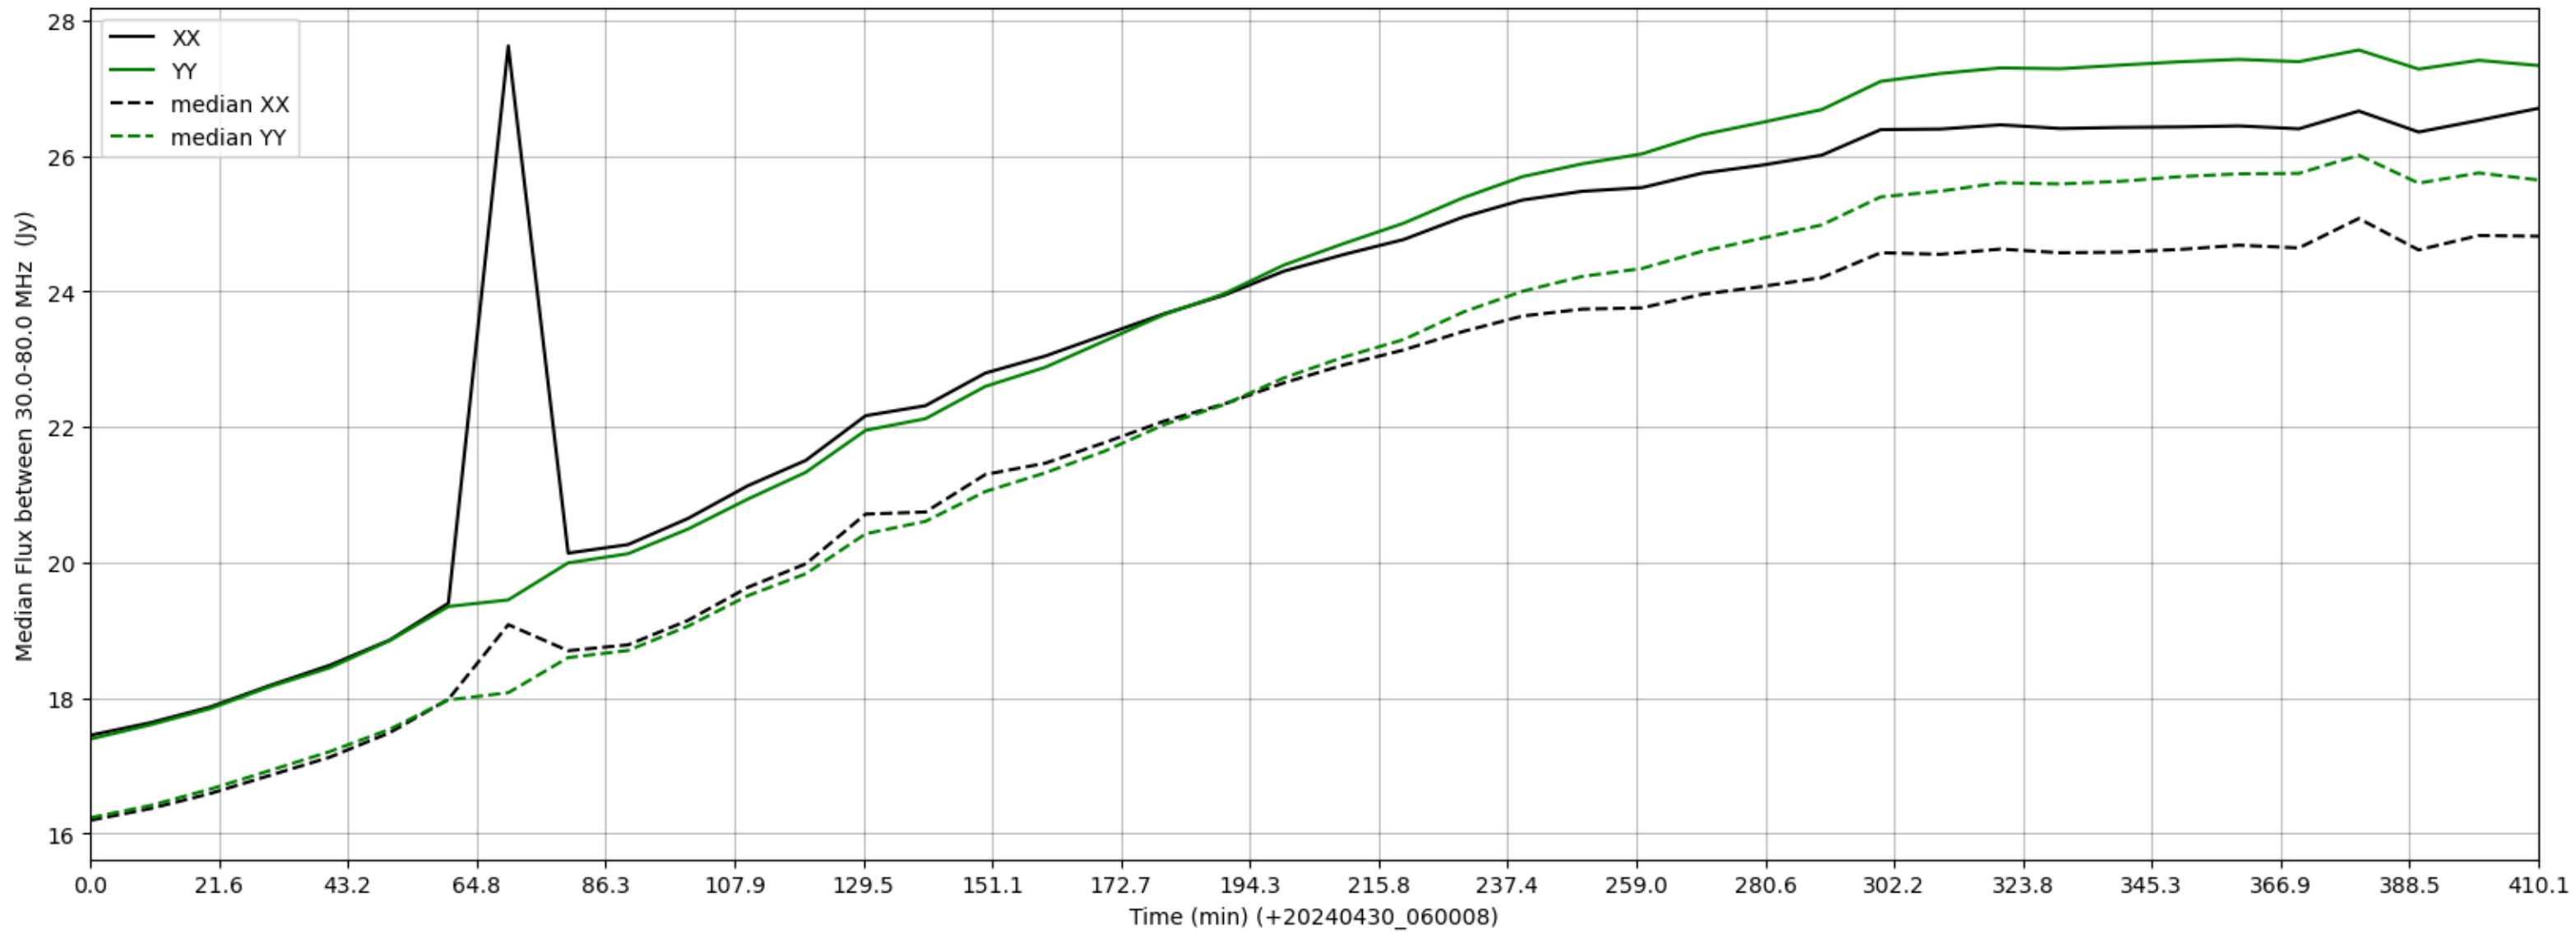

LWA252 - Correlator# 186 - XX FLAGS:Good - YY FLAGS:Good

LWA132 - Correlator# 185 - XX FLAGS:Good - YY FLAGS:Good