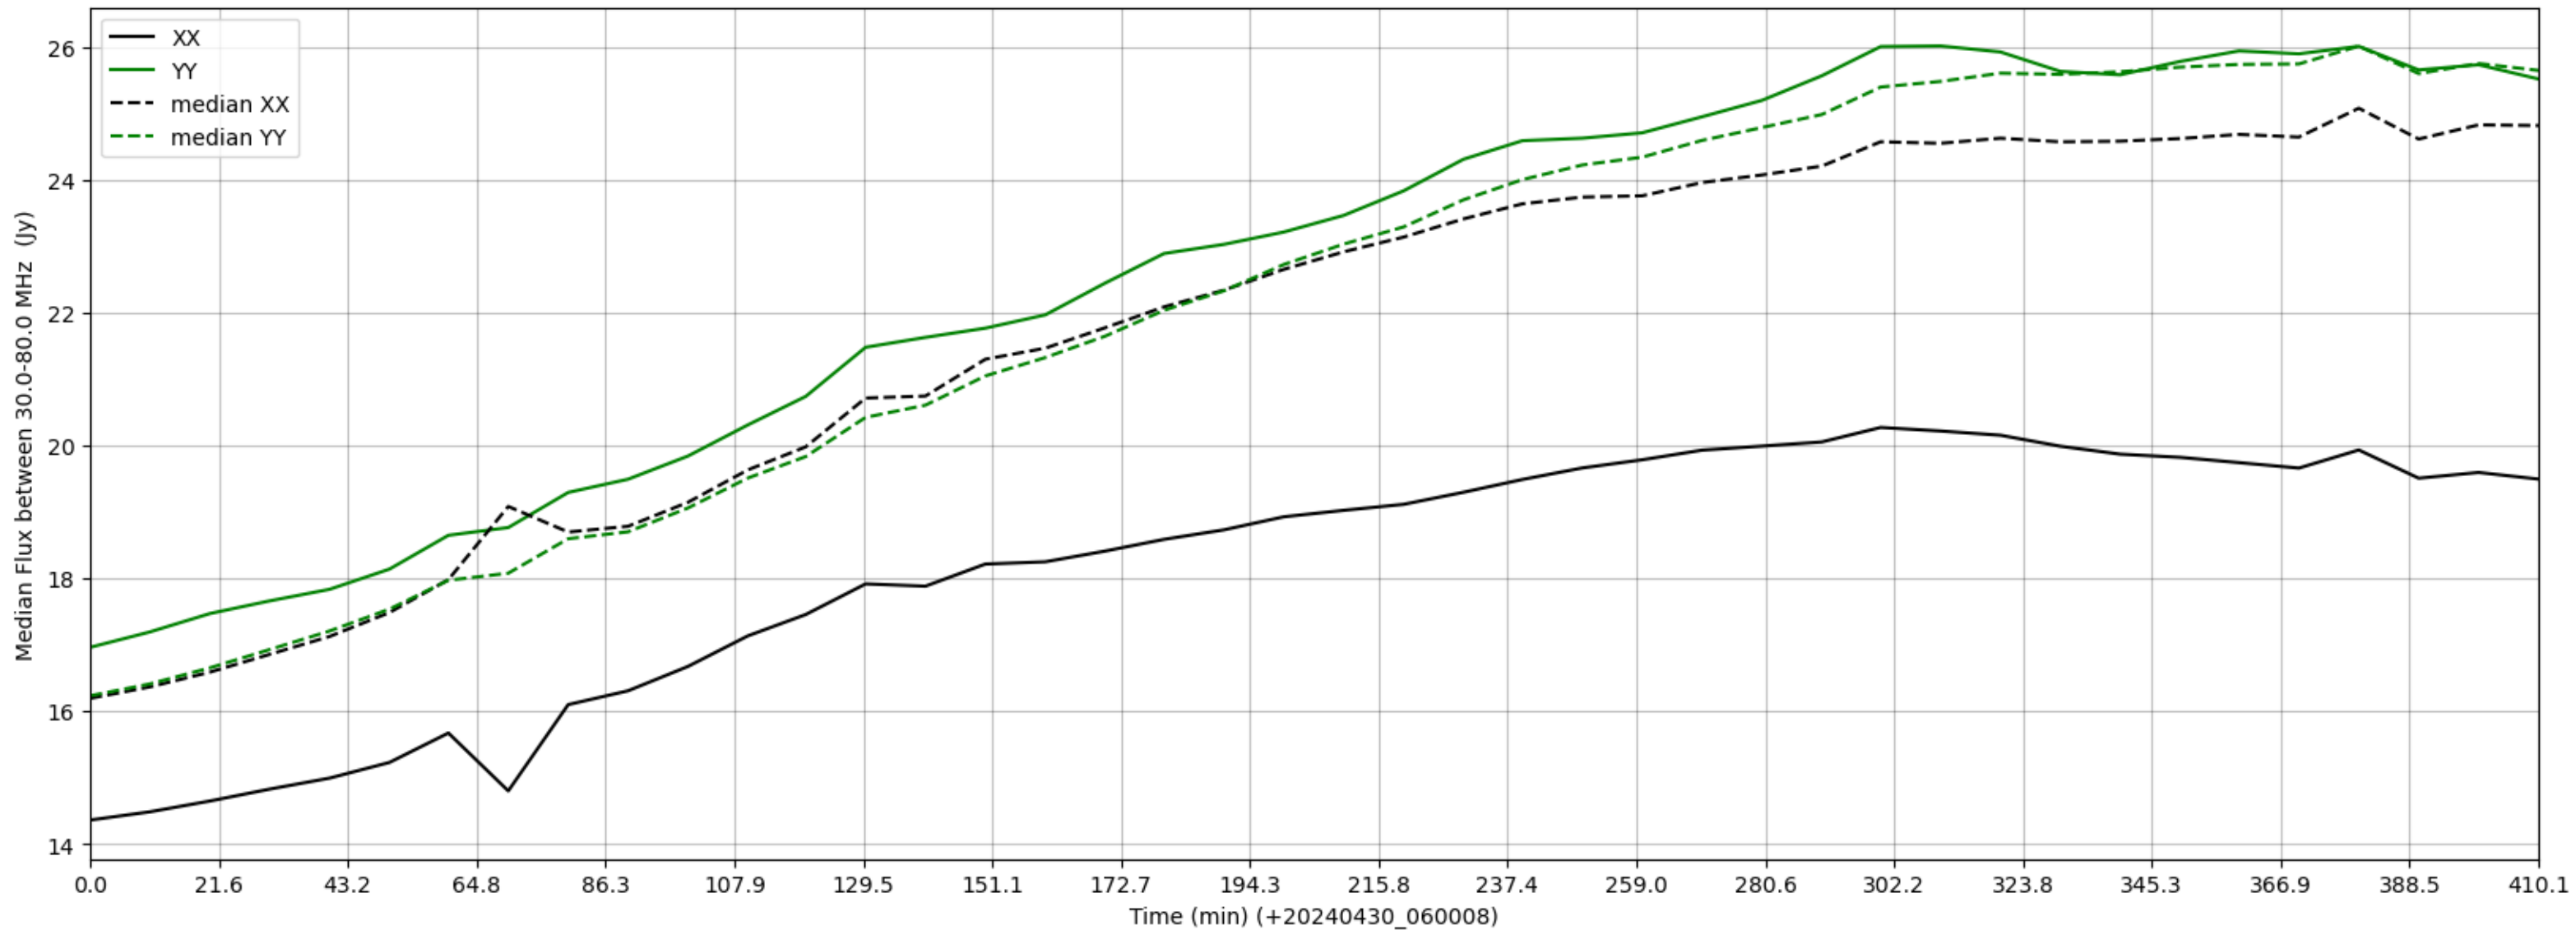

LWA077 - Correlator# 088 - XX FLAGS:Good - YY FLAGS:Good

LWA075 - Correlator# 089 - XX FLAGS:Good - YY FLAGS:Good

LWA275 - Correlator# 090 - XX FLAGS:Good - YY FLAGS:Good

LWA274 - Correlator# 091 - XX FLAGS:Good - YY FLAGS:Good