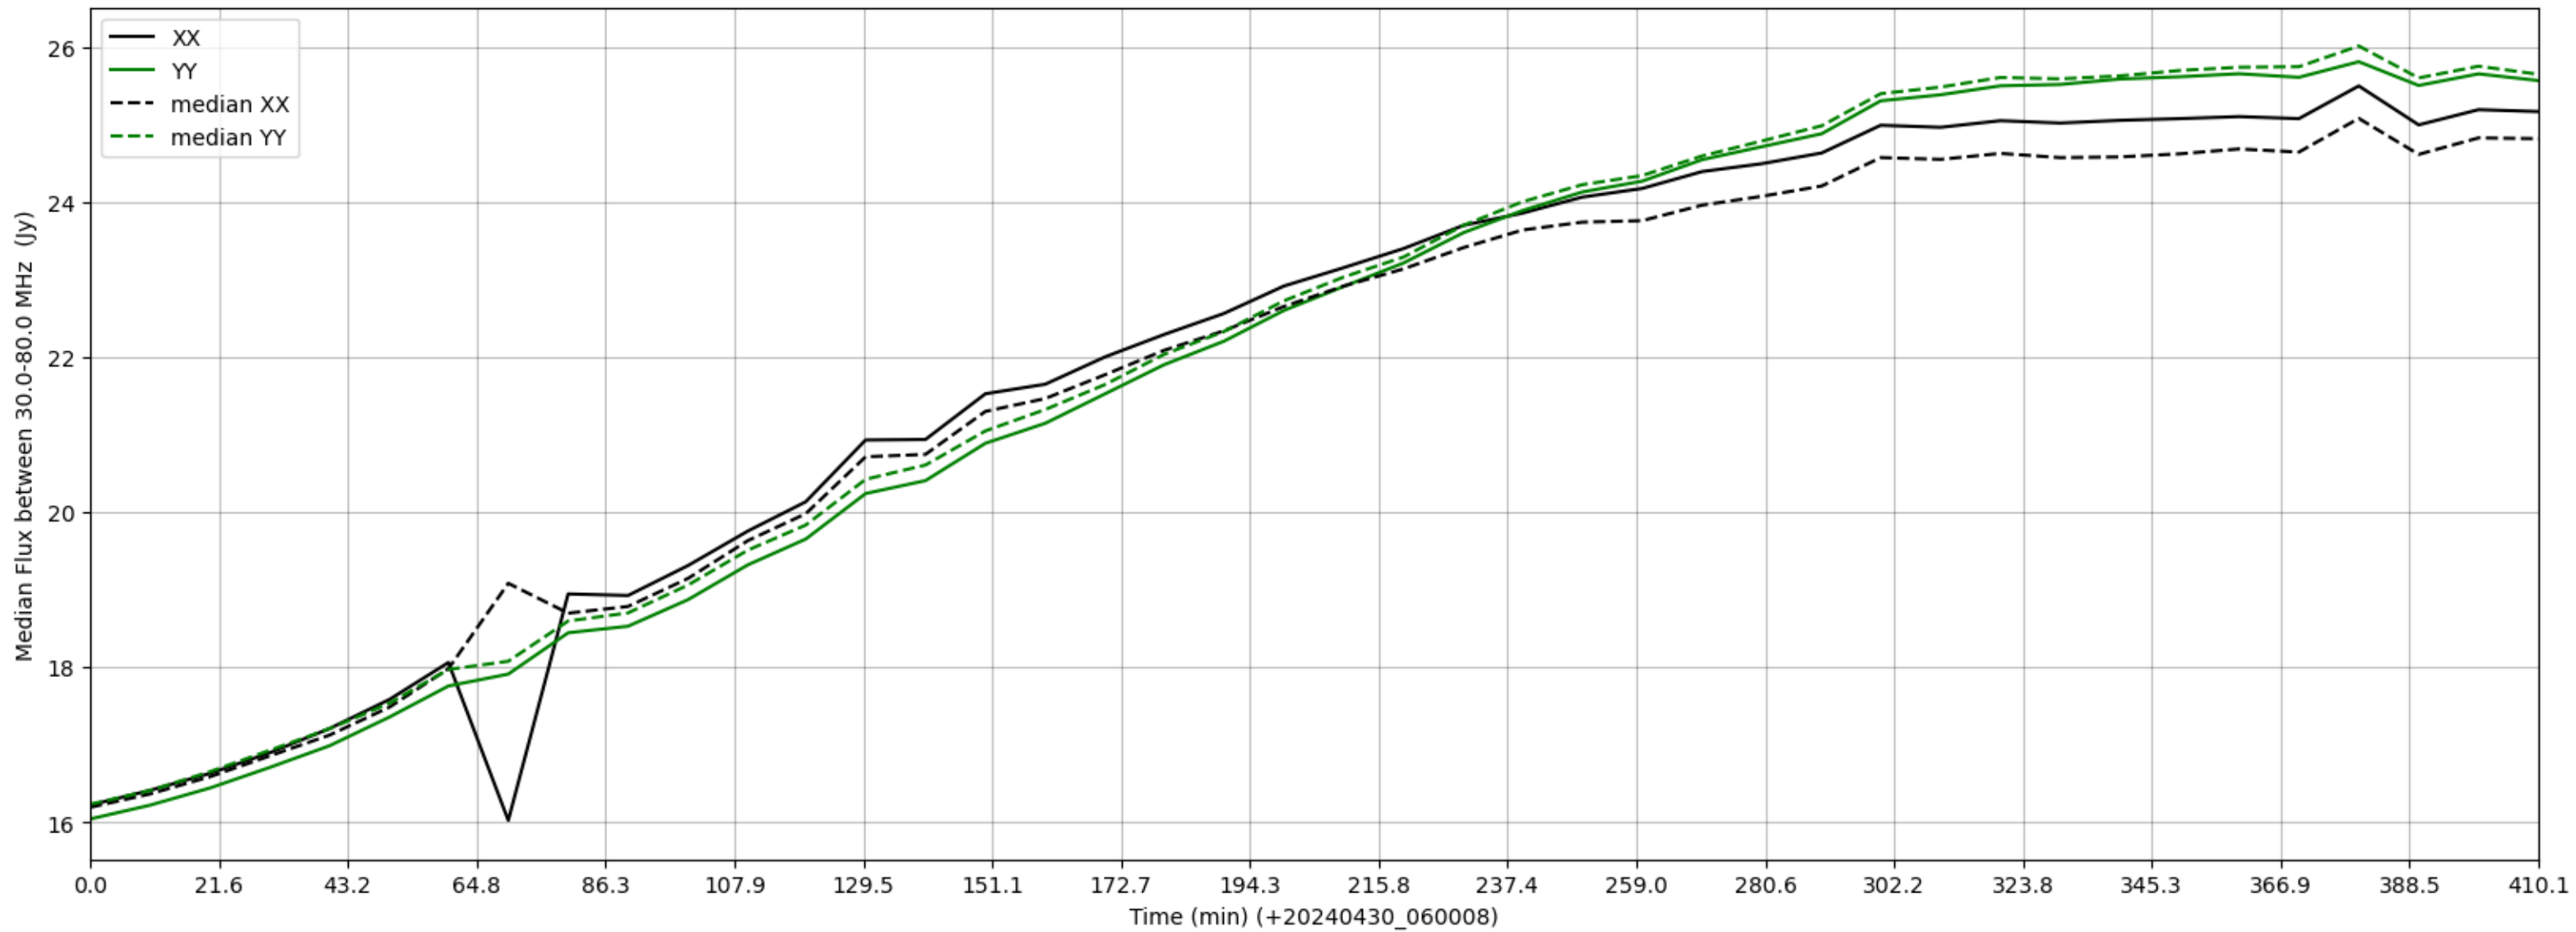

LWA093 - Correlator# 148 - XX FLAGS:Good - YY FLAGS:Good

LWA092 - Correlator# 149 - XX FLAGS:Good - YY FLAGS:Good

LWA095 - Correlator# 150 - XX FLAGS:LowFlux - YY FLAGS:Good

LWA094 - Correlator# 151 - XX FLAGS:Good - YY FLAGS:Good