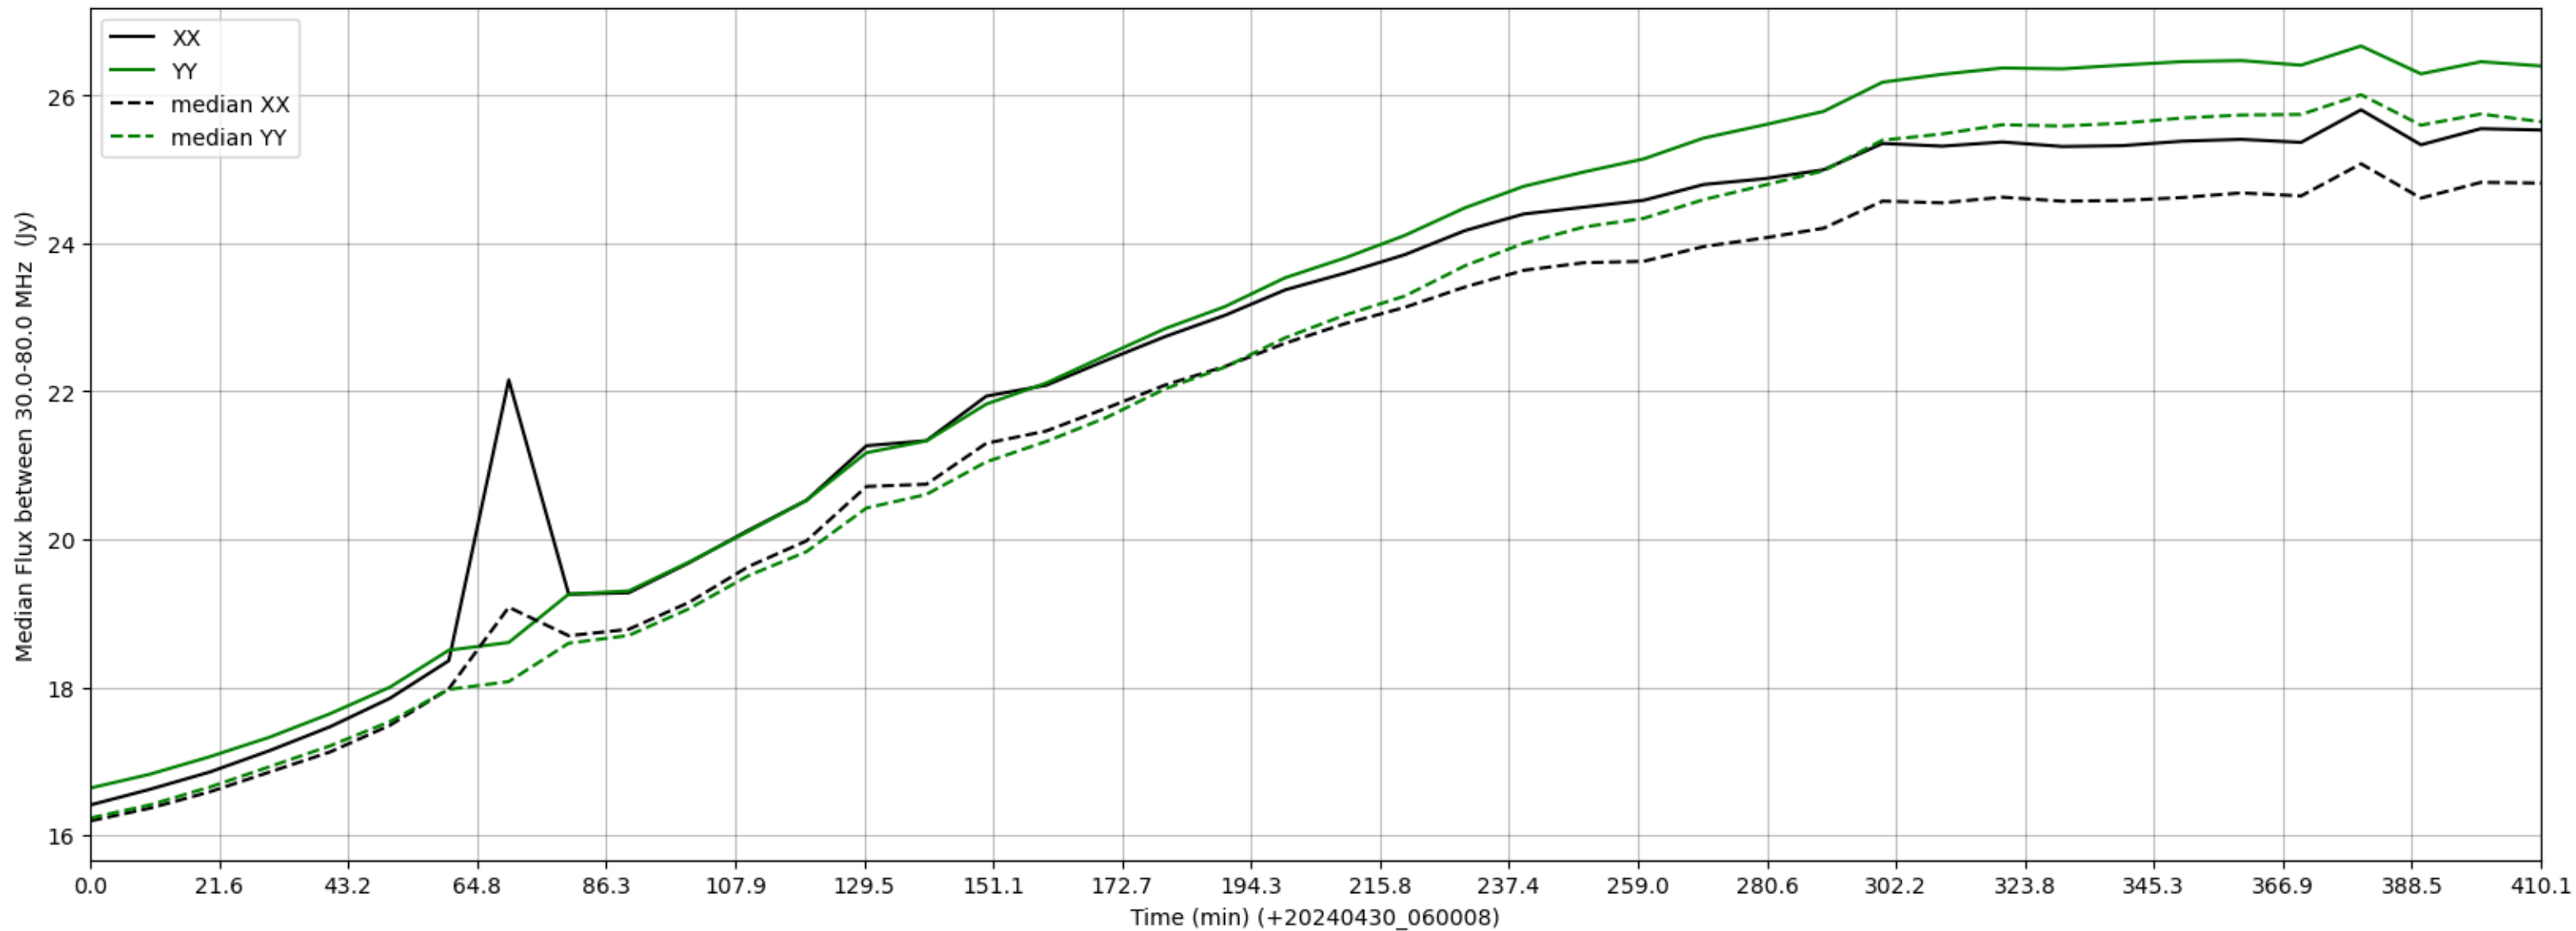

LWA246 - Correlator# 340 - XX FLAGS:Good - YY FLAGS:Good

LWA245 - Correlator# 341 - XX FLAGS:Good - YY FLAGS:Good

LWA249 - Correlator# 342 - XX FLAGS:Good - YY FLAGS:Good

LWA248 - Correlator# 343 - XX FLAGS:Good - YY FLAGS:Good