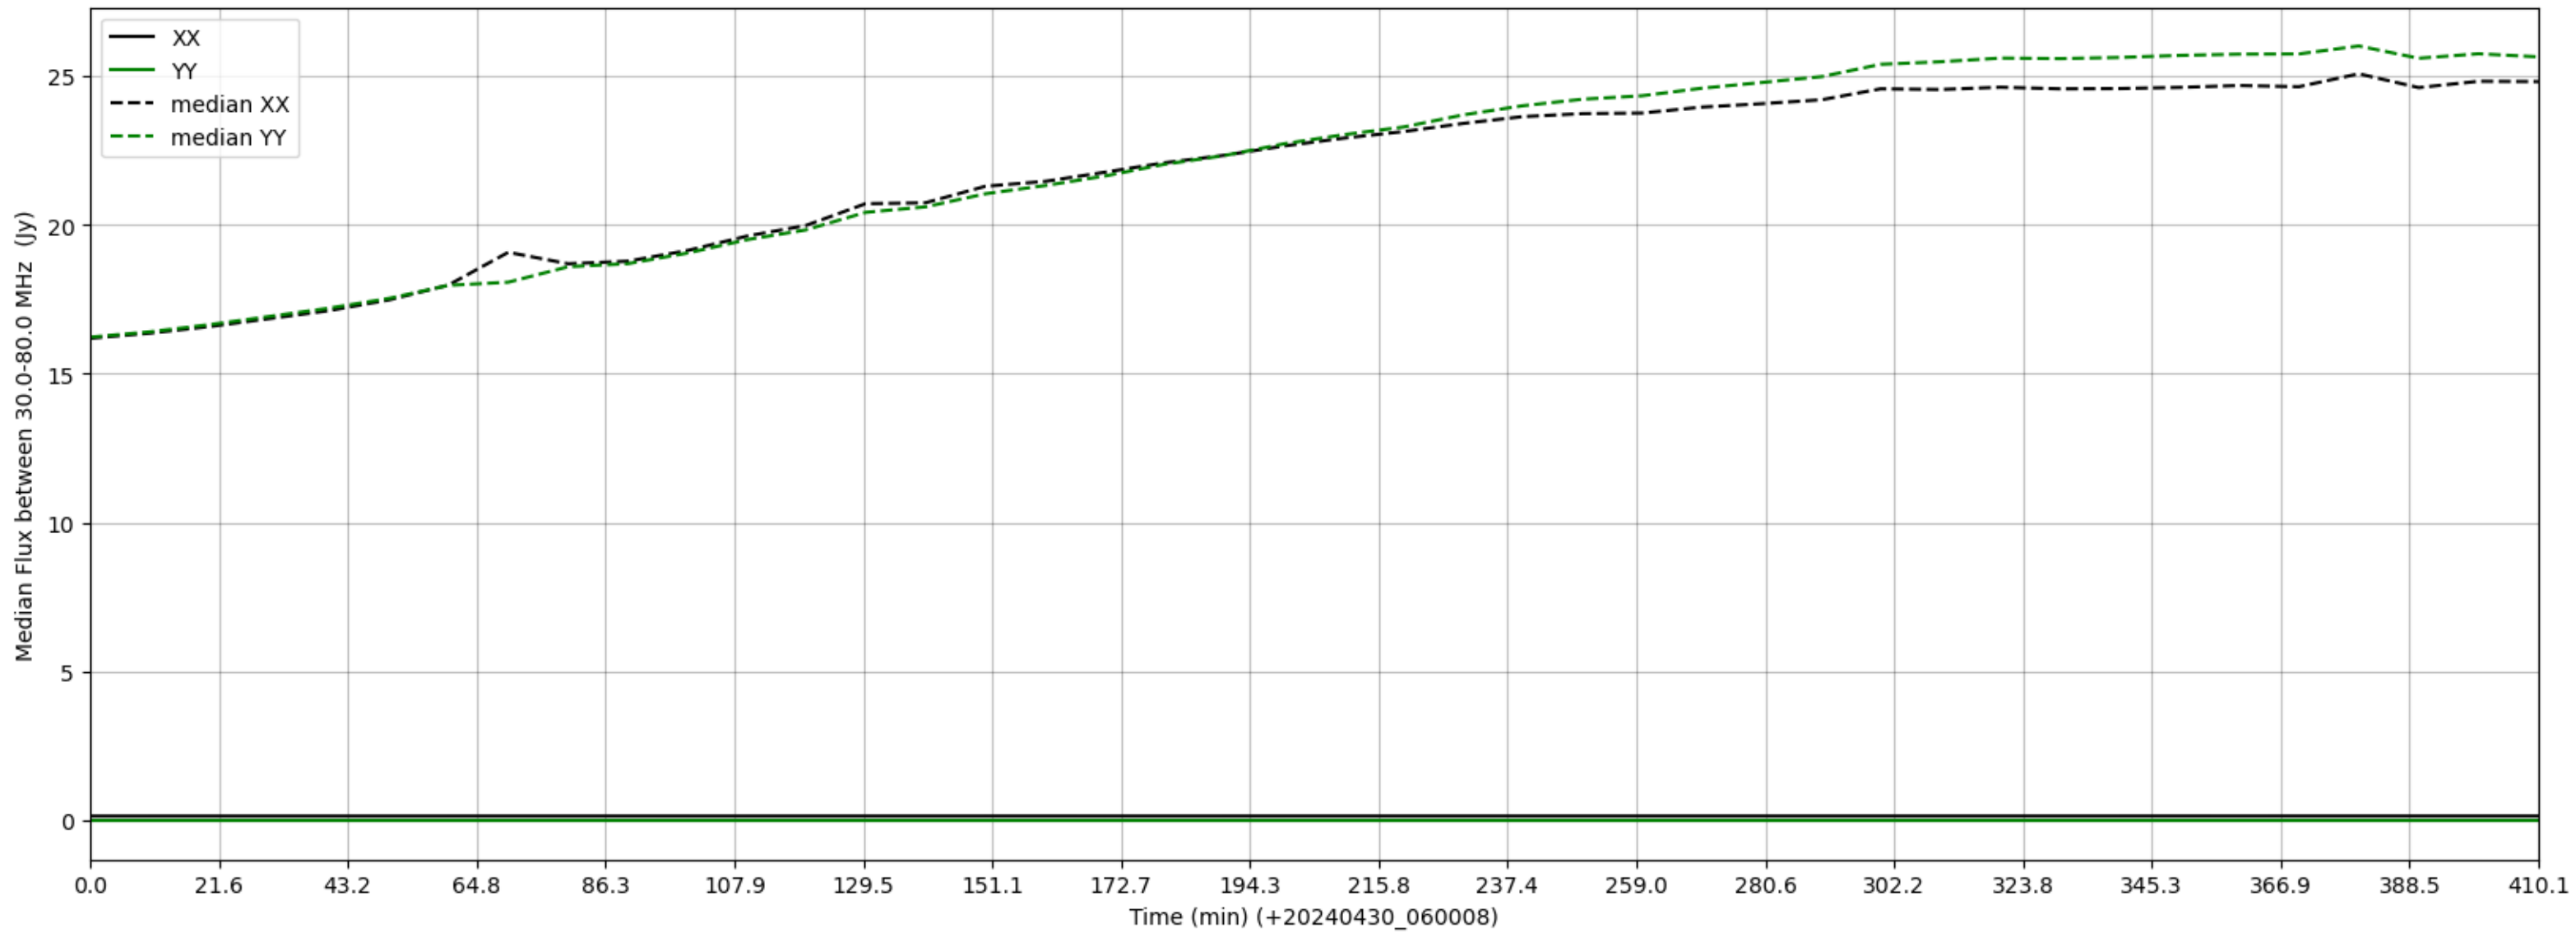

LWA043 - Correlator# 081 - XX FLAGS:Good - YY FLAGS:Good

LWA044 - Correlator# 080 - XX FLAGS:LowFlux - YY FLAGS:LowFlux