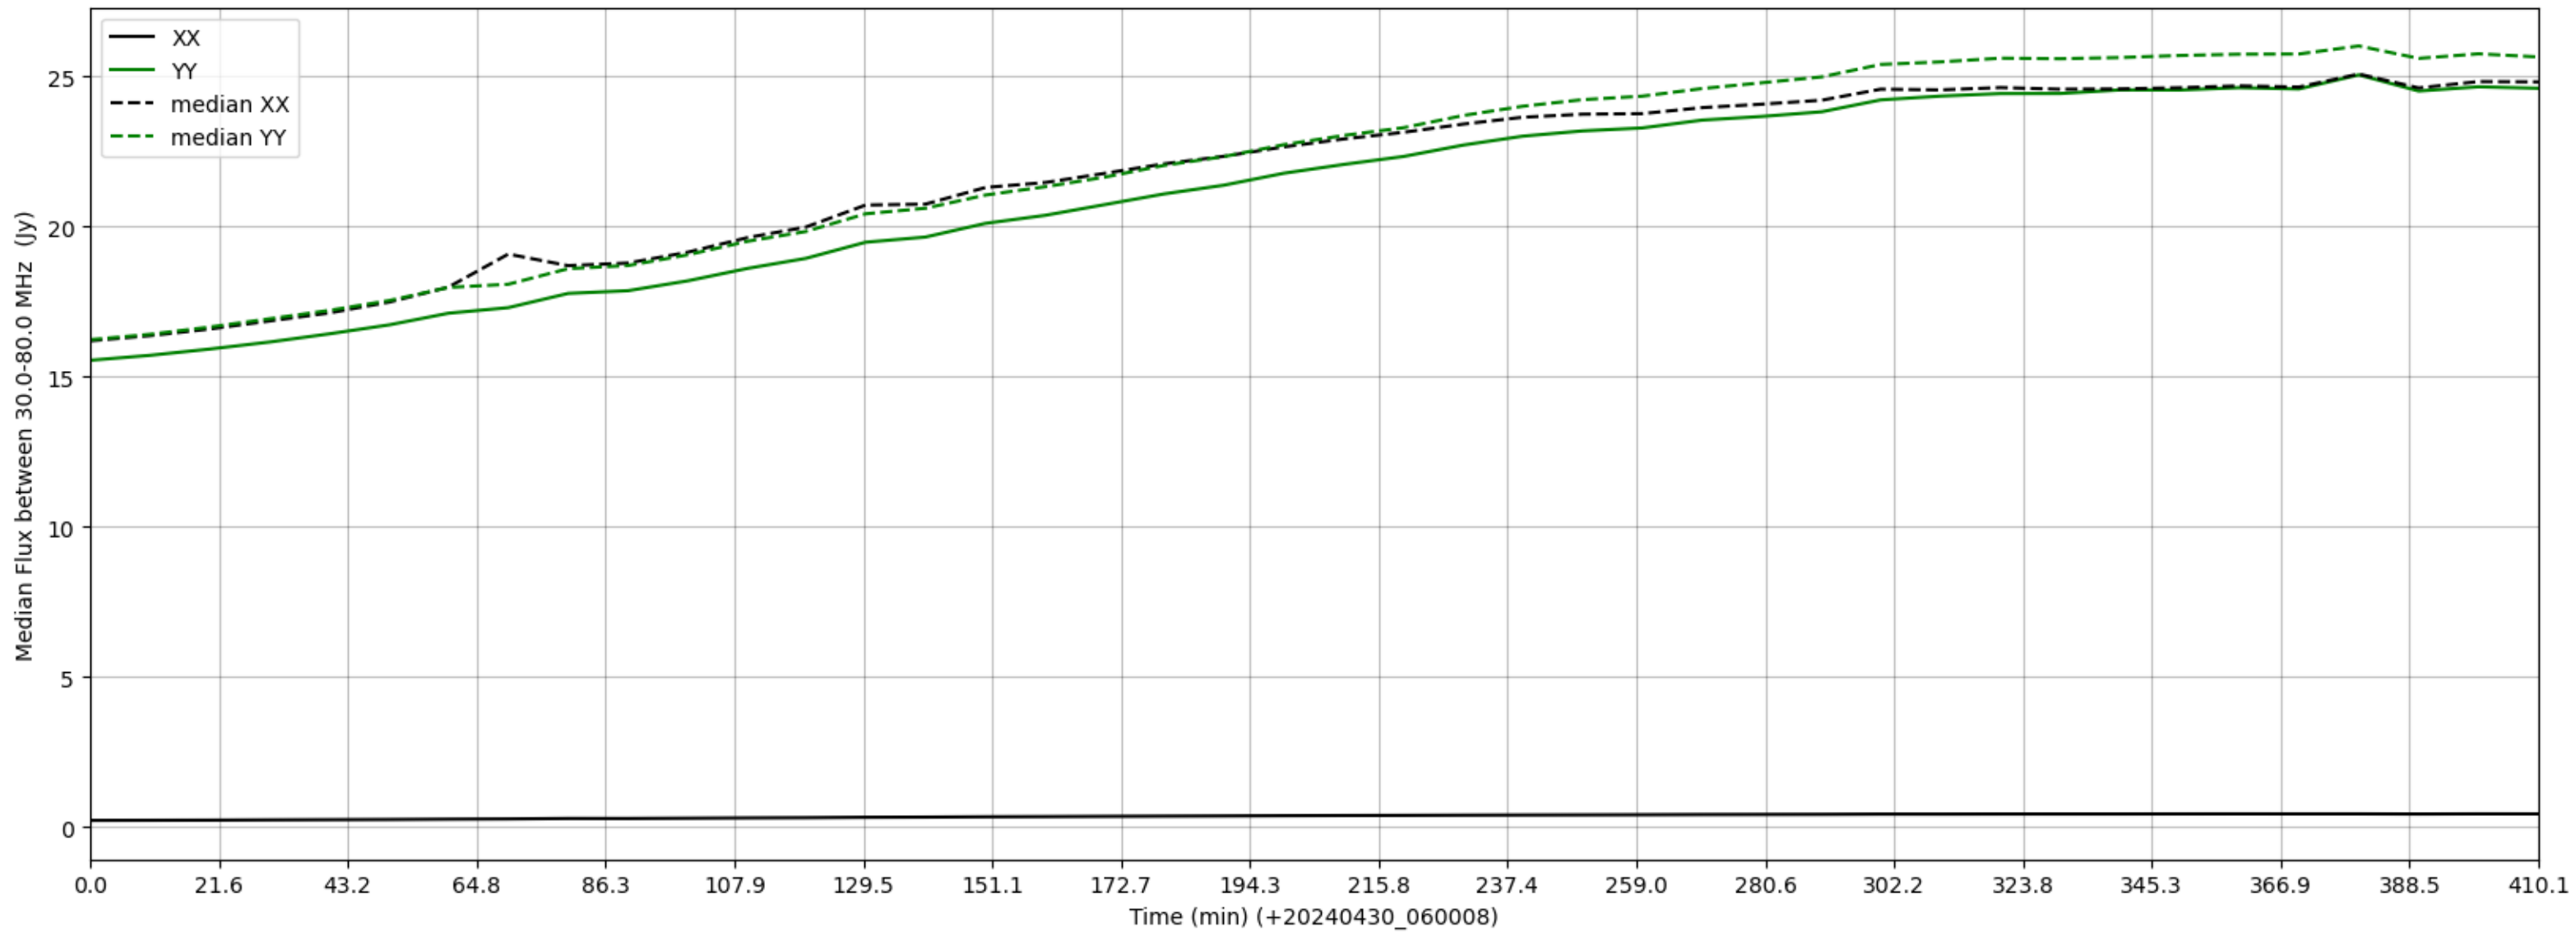

LWA192 - Correlator# 247 - XX FLAGS:Good - YY FLAGS:Good

LWA191 - Correlator# 246 - XX FLAGS:LowFlux - YY FLAGS:Good