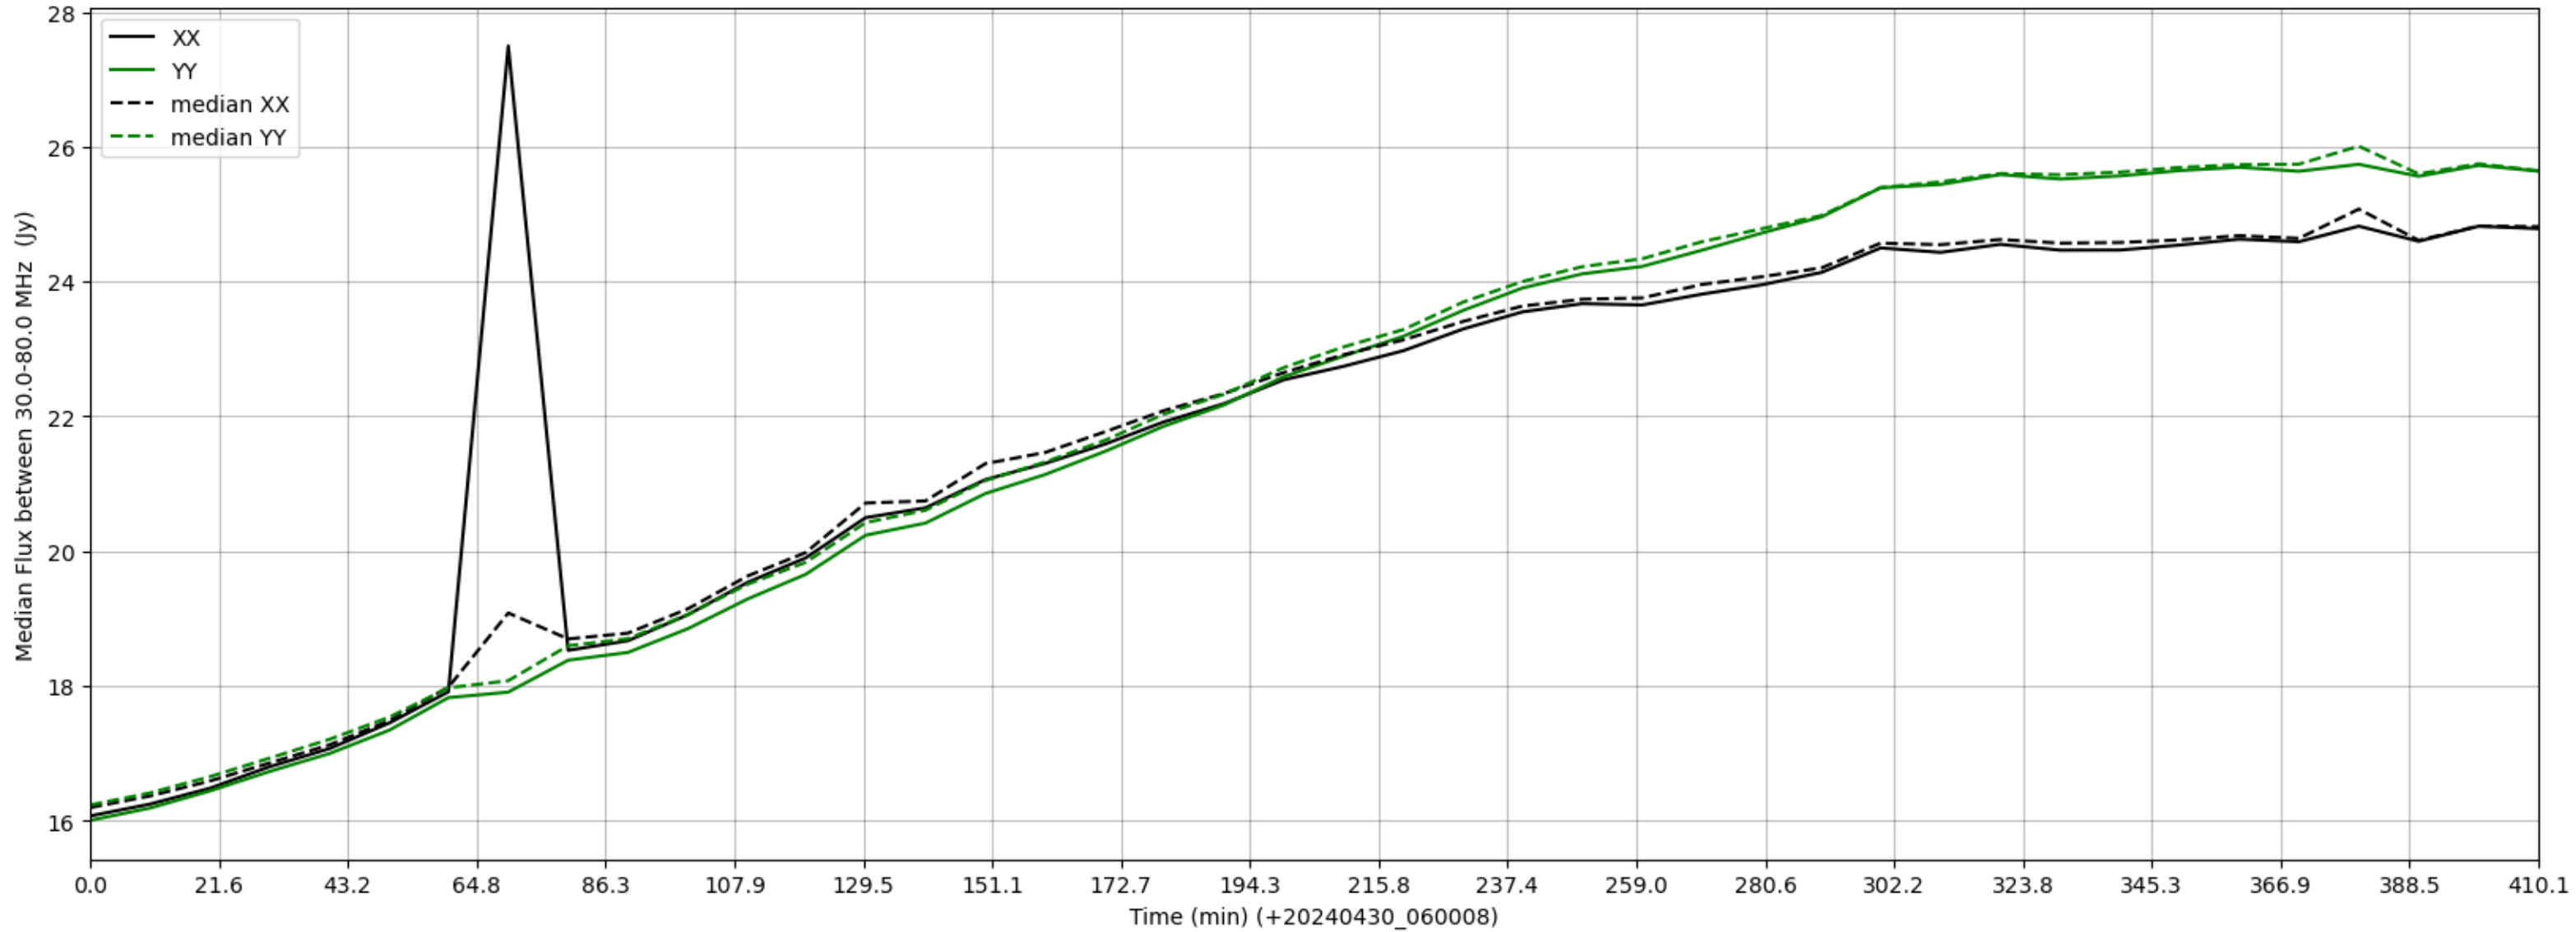

LWA230 - Correlator# 303 - XX FLAGS:Good - YY FLAGS:Good

LWA228 - Correlator# 302 - XX FLAGS:Good - YY FLAGS:Good