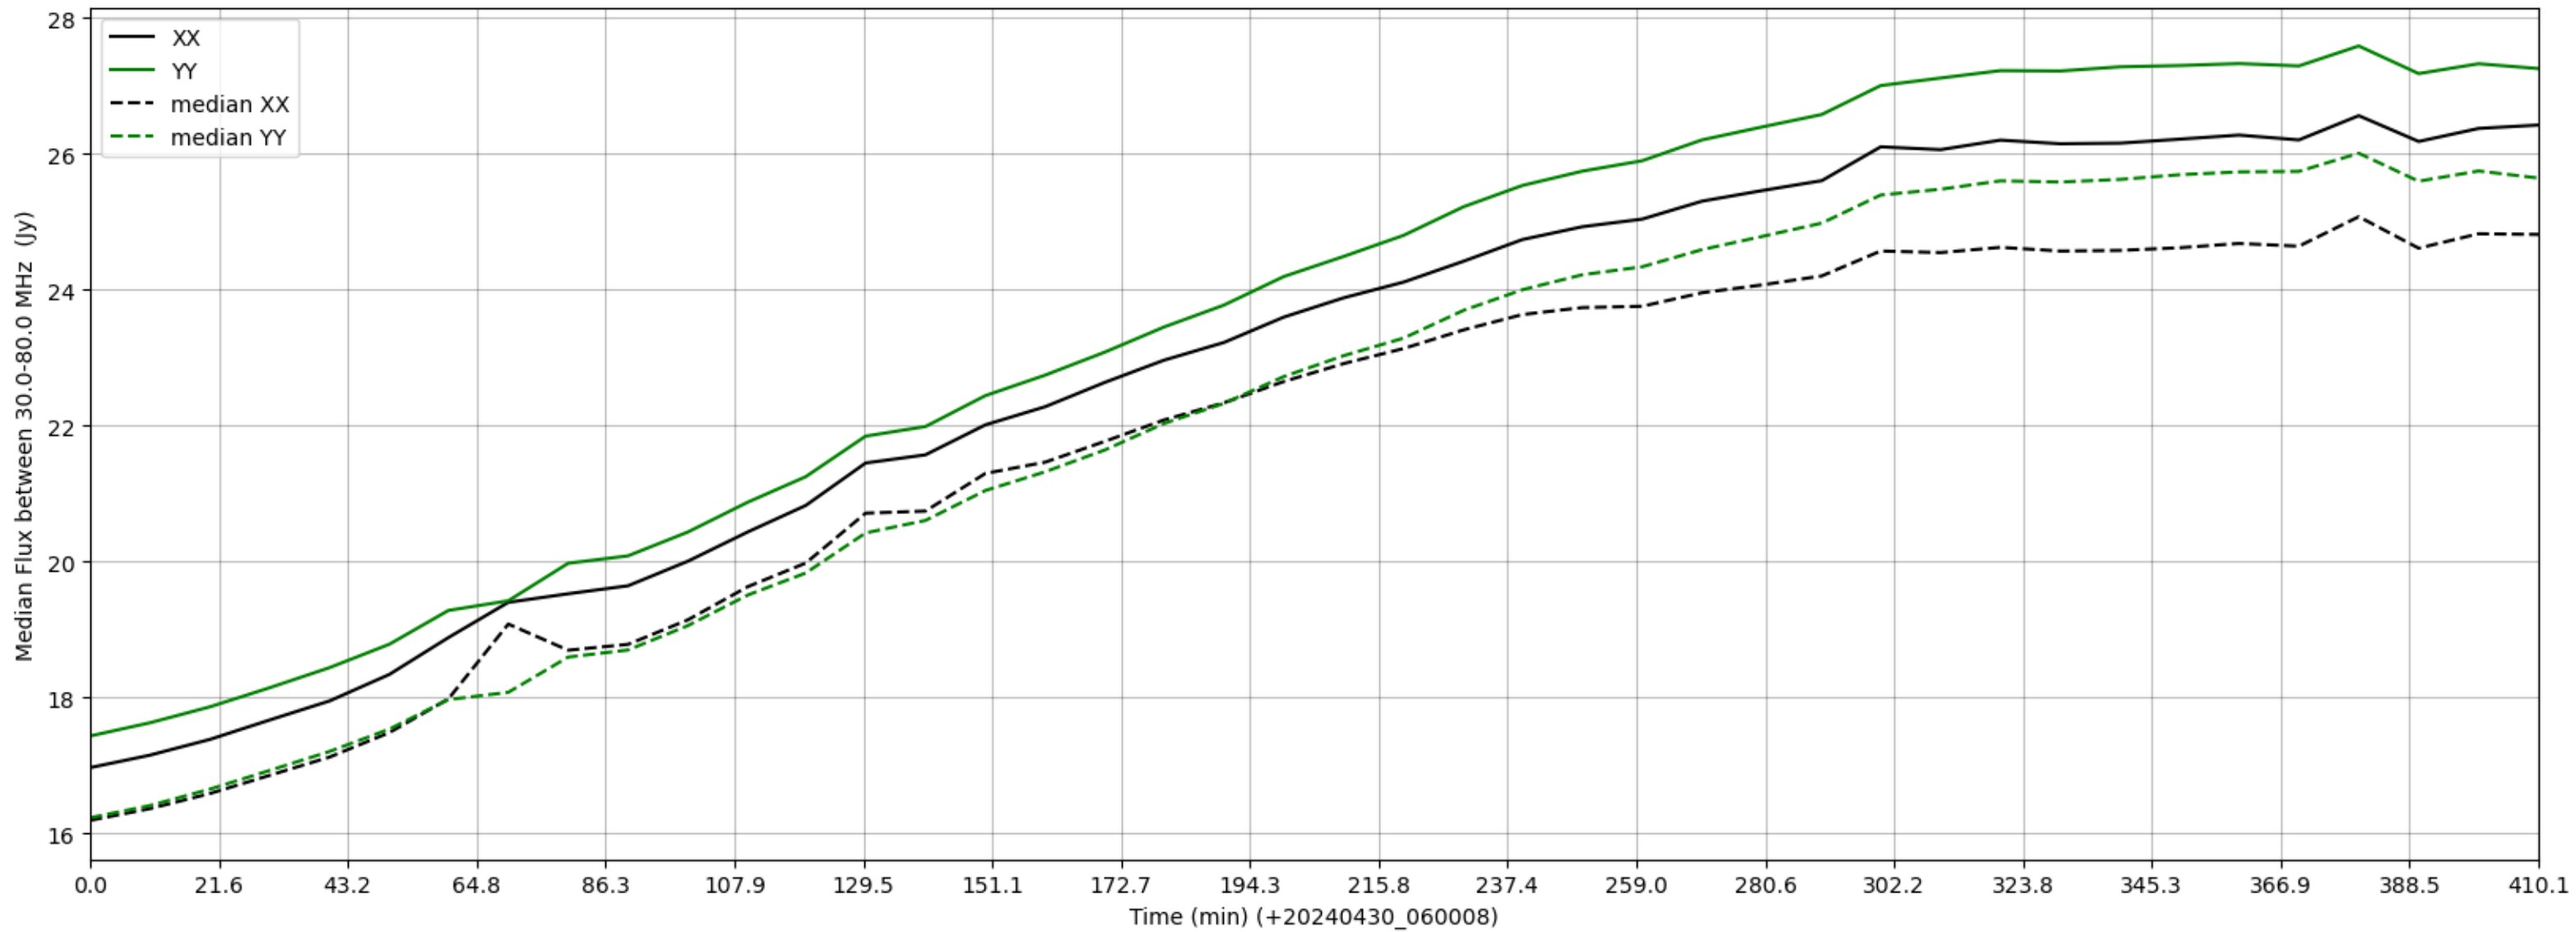

LWA113 - Correlator# 203 - XX FLAGS:Good - YY FLAGS:Good

LWA114 - Correlator# 202 - XX FLAGS:Good - YY FLAGS:Good