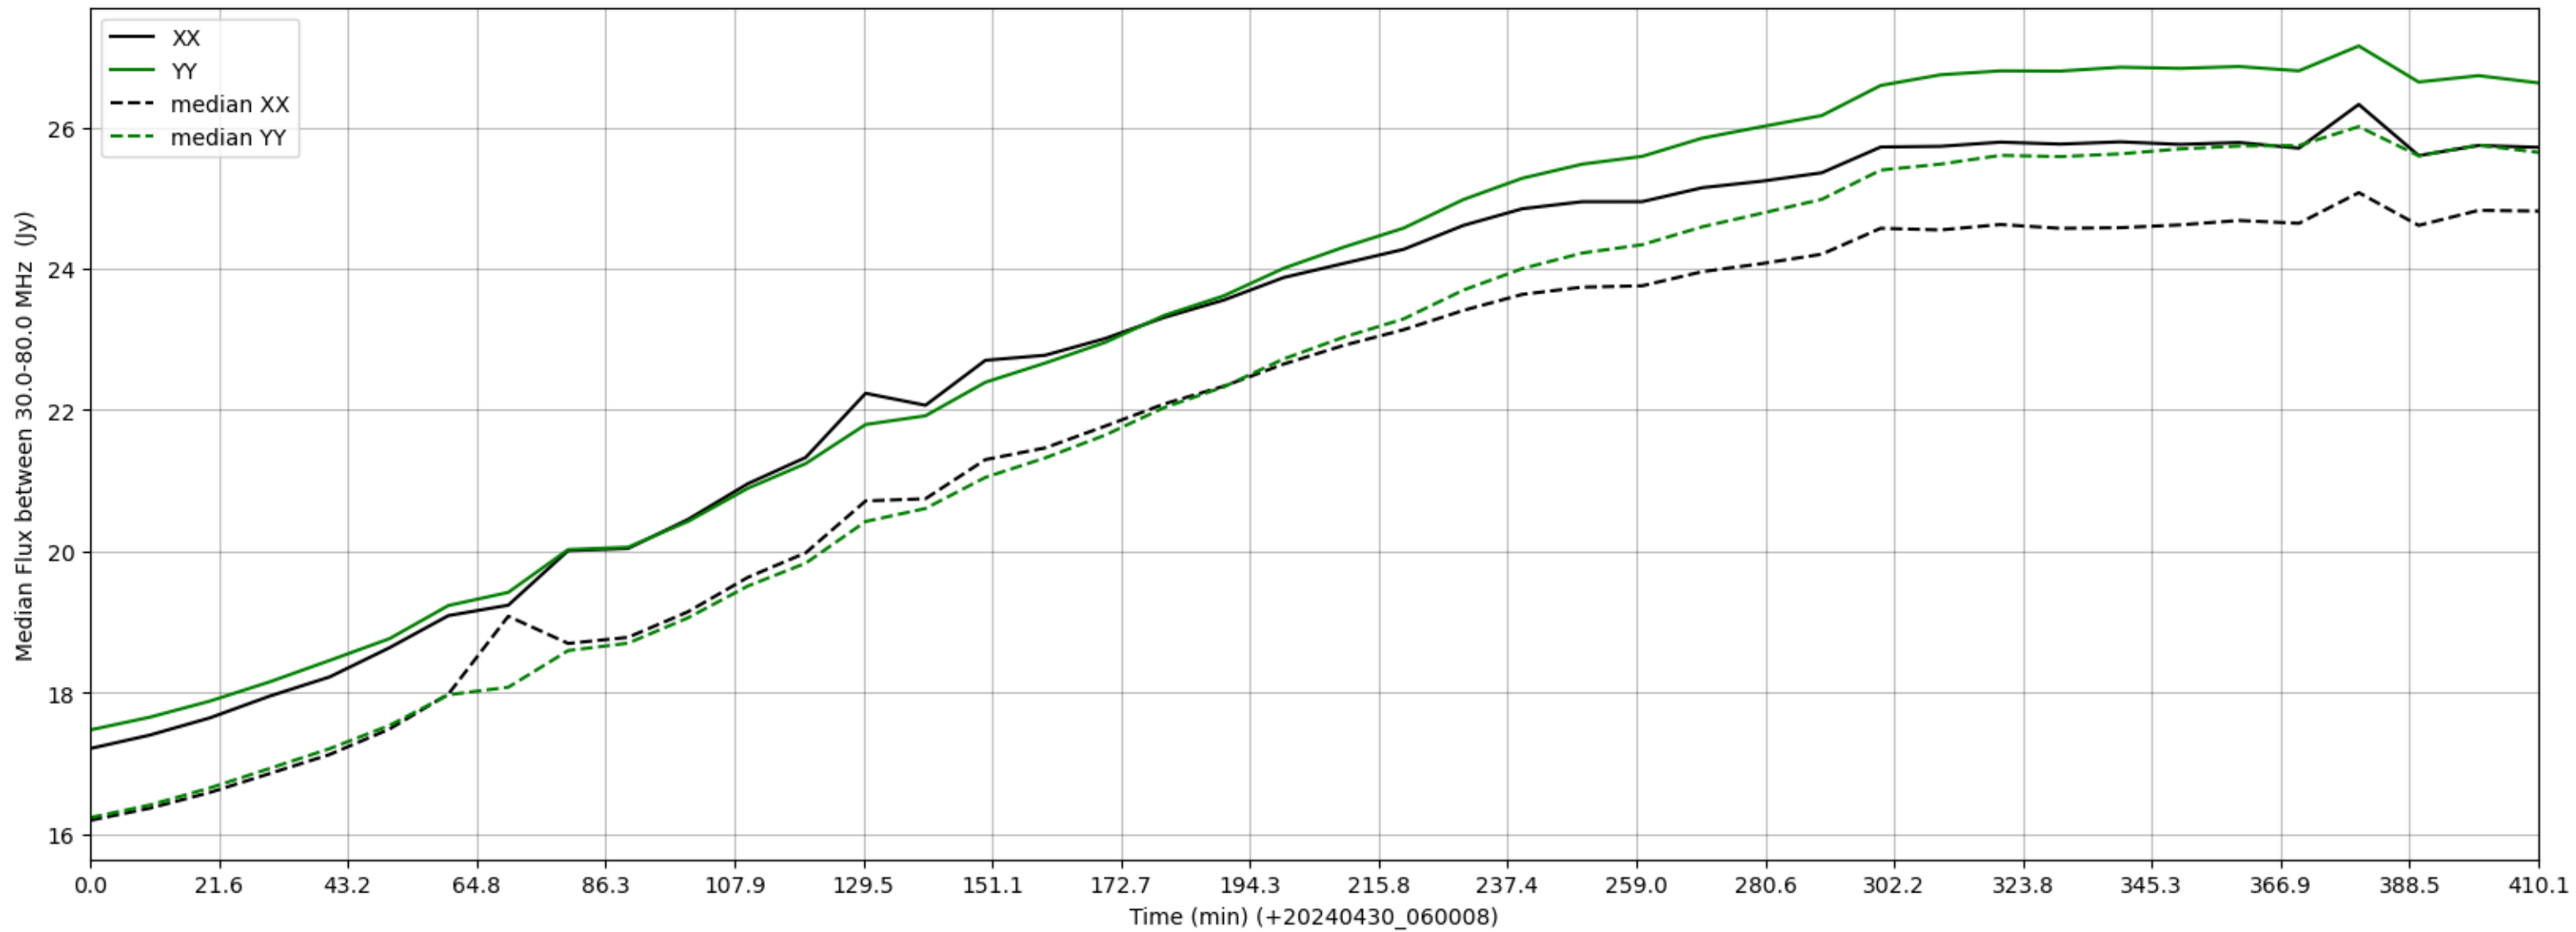

LWA076 - Correlator# 193 - XX FLAGS:LowFlux - YY FLAGS:LowFlux

LWA078 - Correlator# 192 - XX FLAGS:Good - YY FLAGS:Good