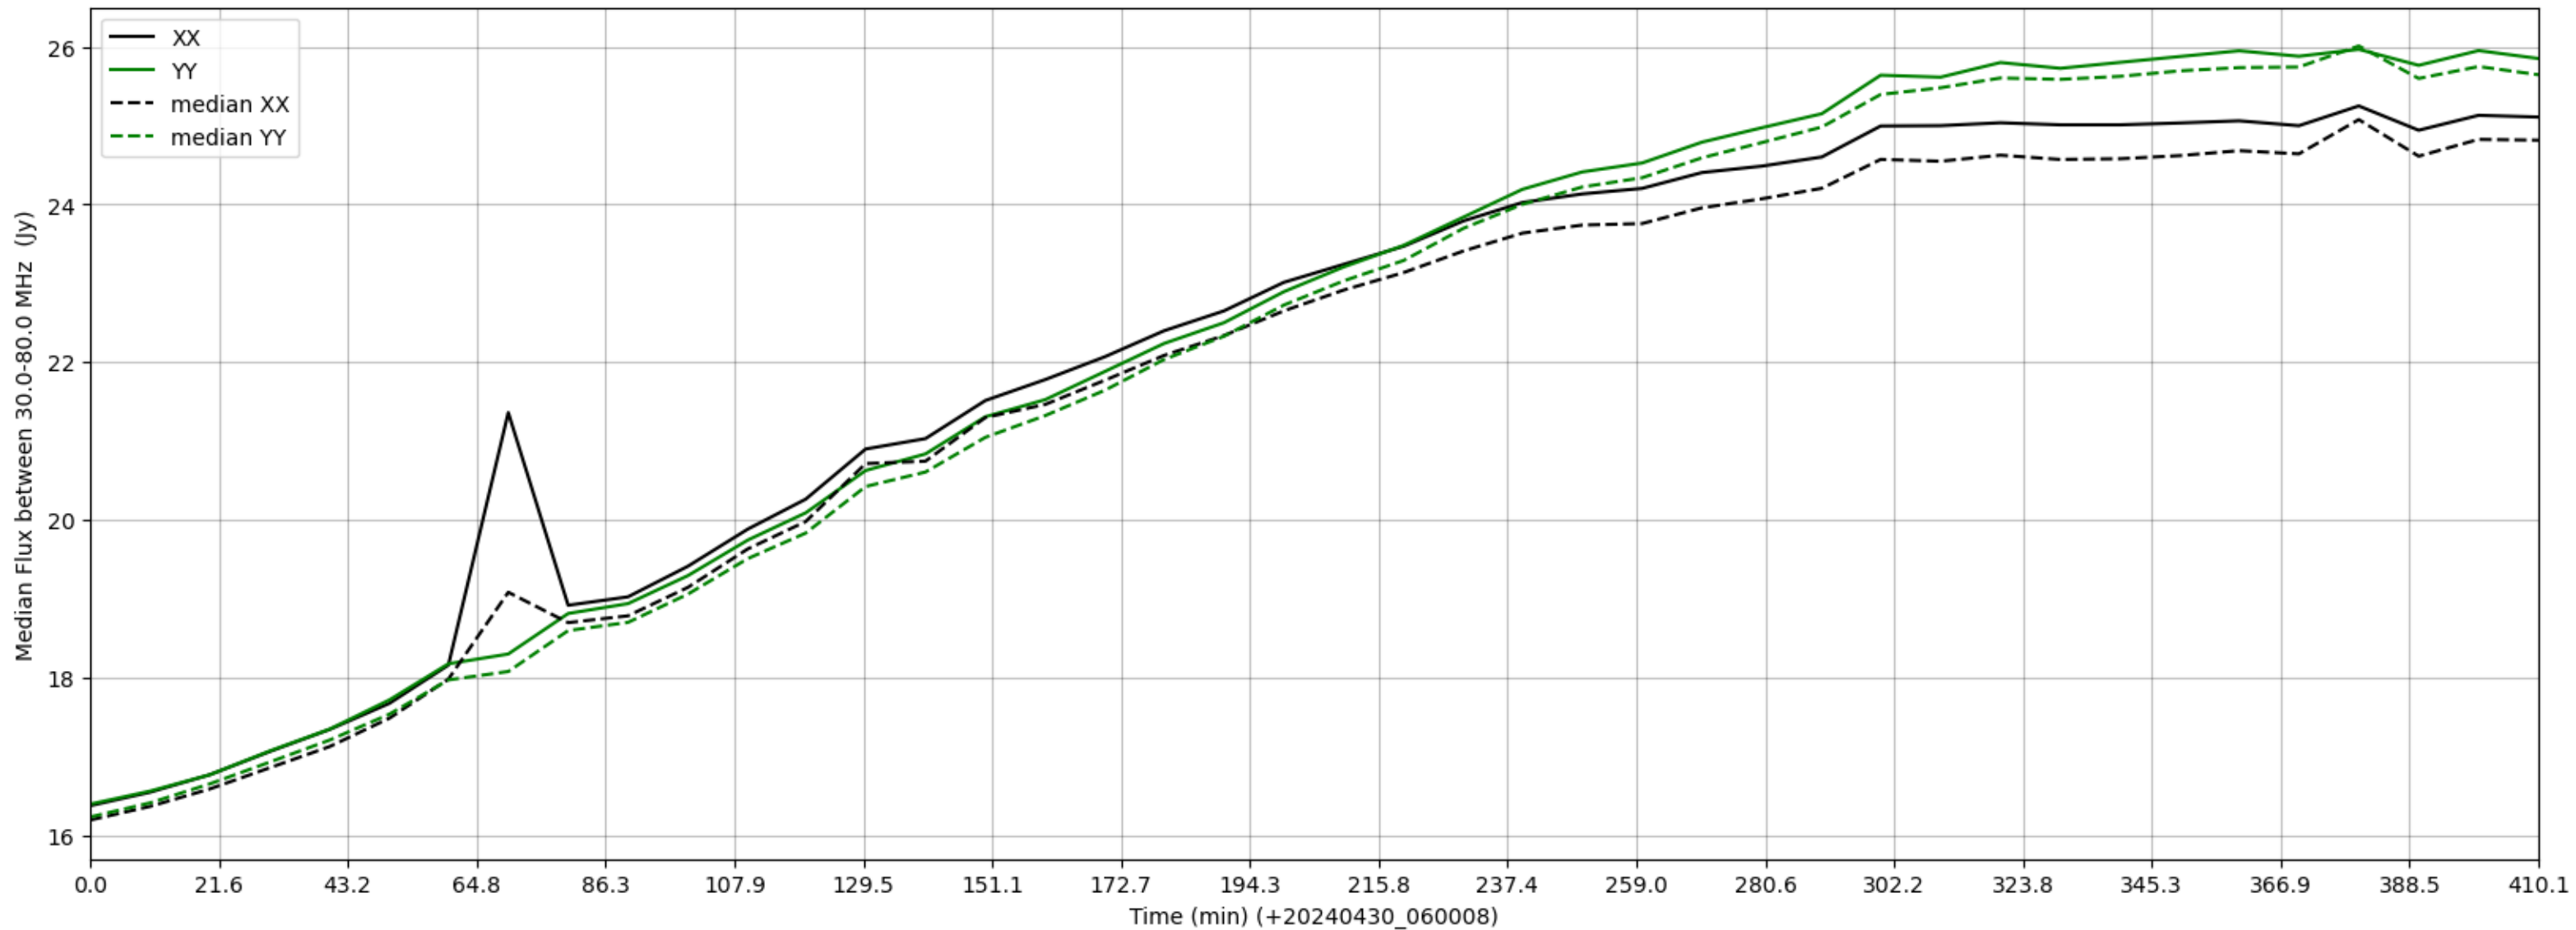

LWA051 - Correlator# 114 - XX FLAGS:Good - YY FLAGS:Good

LWA048 - Correlator# 113 - XX FLAGS:Good - YY FLAGS:Good