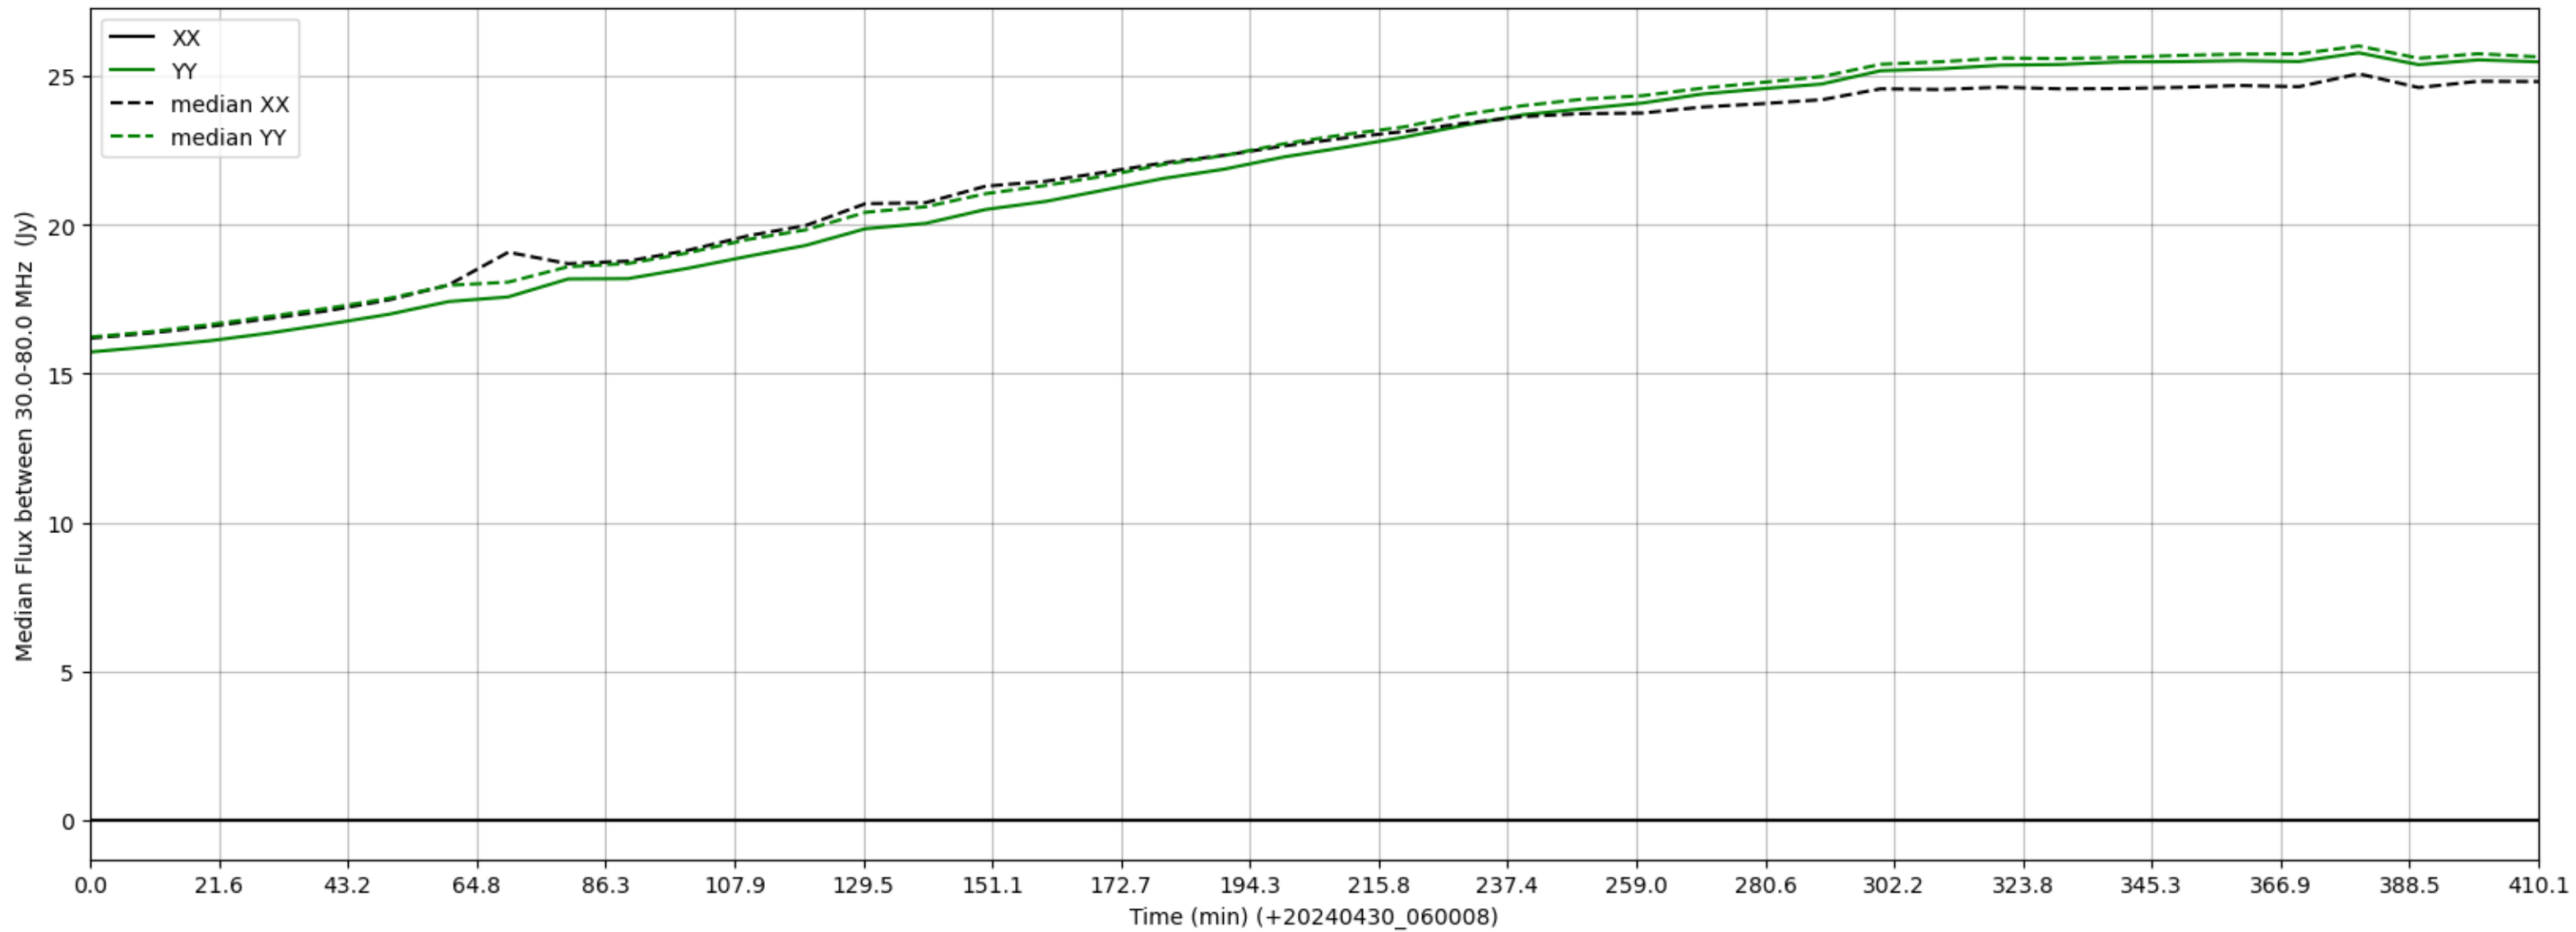

LWA094 - Correlator# 151 - XX FLAGS:Good - YY FLAGS:Good

LWA095 - Correlator# 150 - XX FLAGS:LowFlux - YY FLAGS:Good