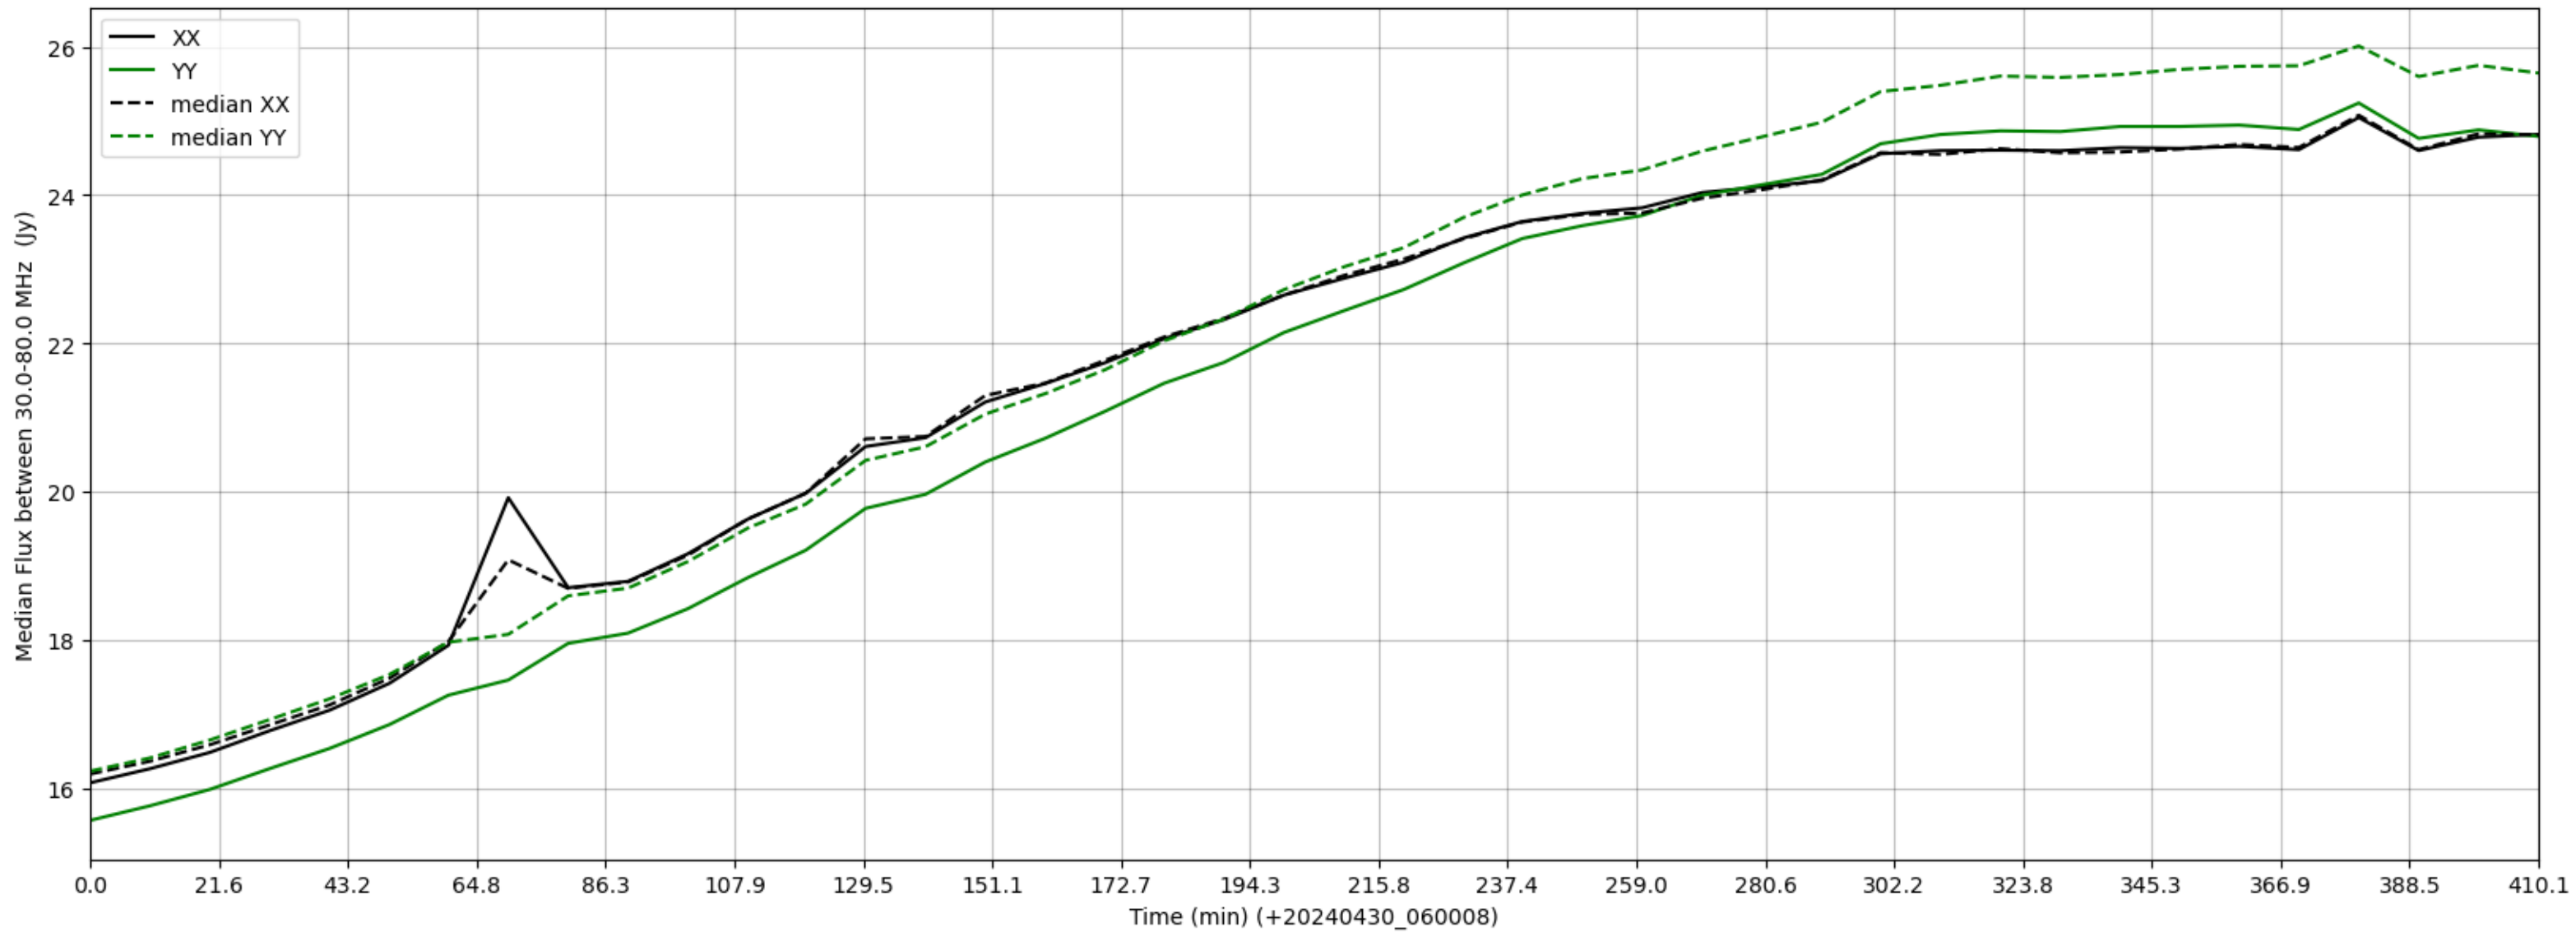

LWA079 - Correlator# 195 - XX FLAGS:Good - YY FLAGS:Good

LWA081 - Correlator# 194 - XX FLAGS:Good - YY FLAGS:Good