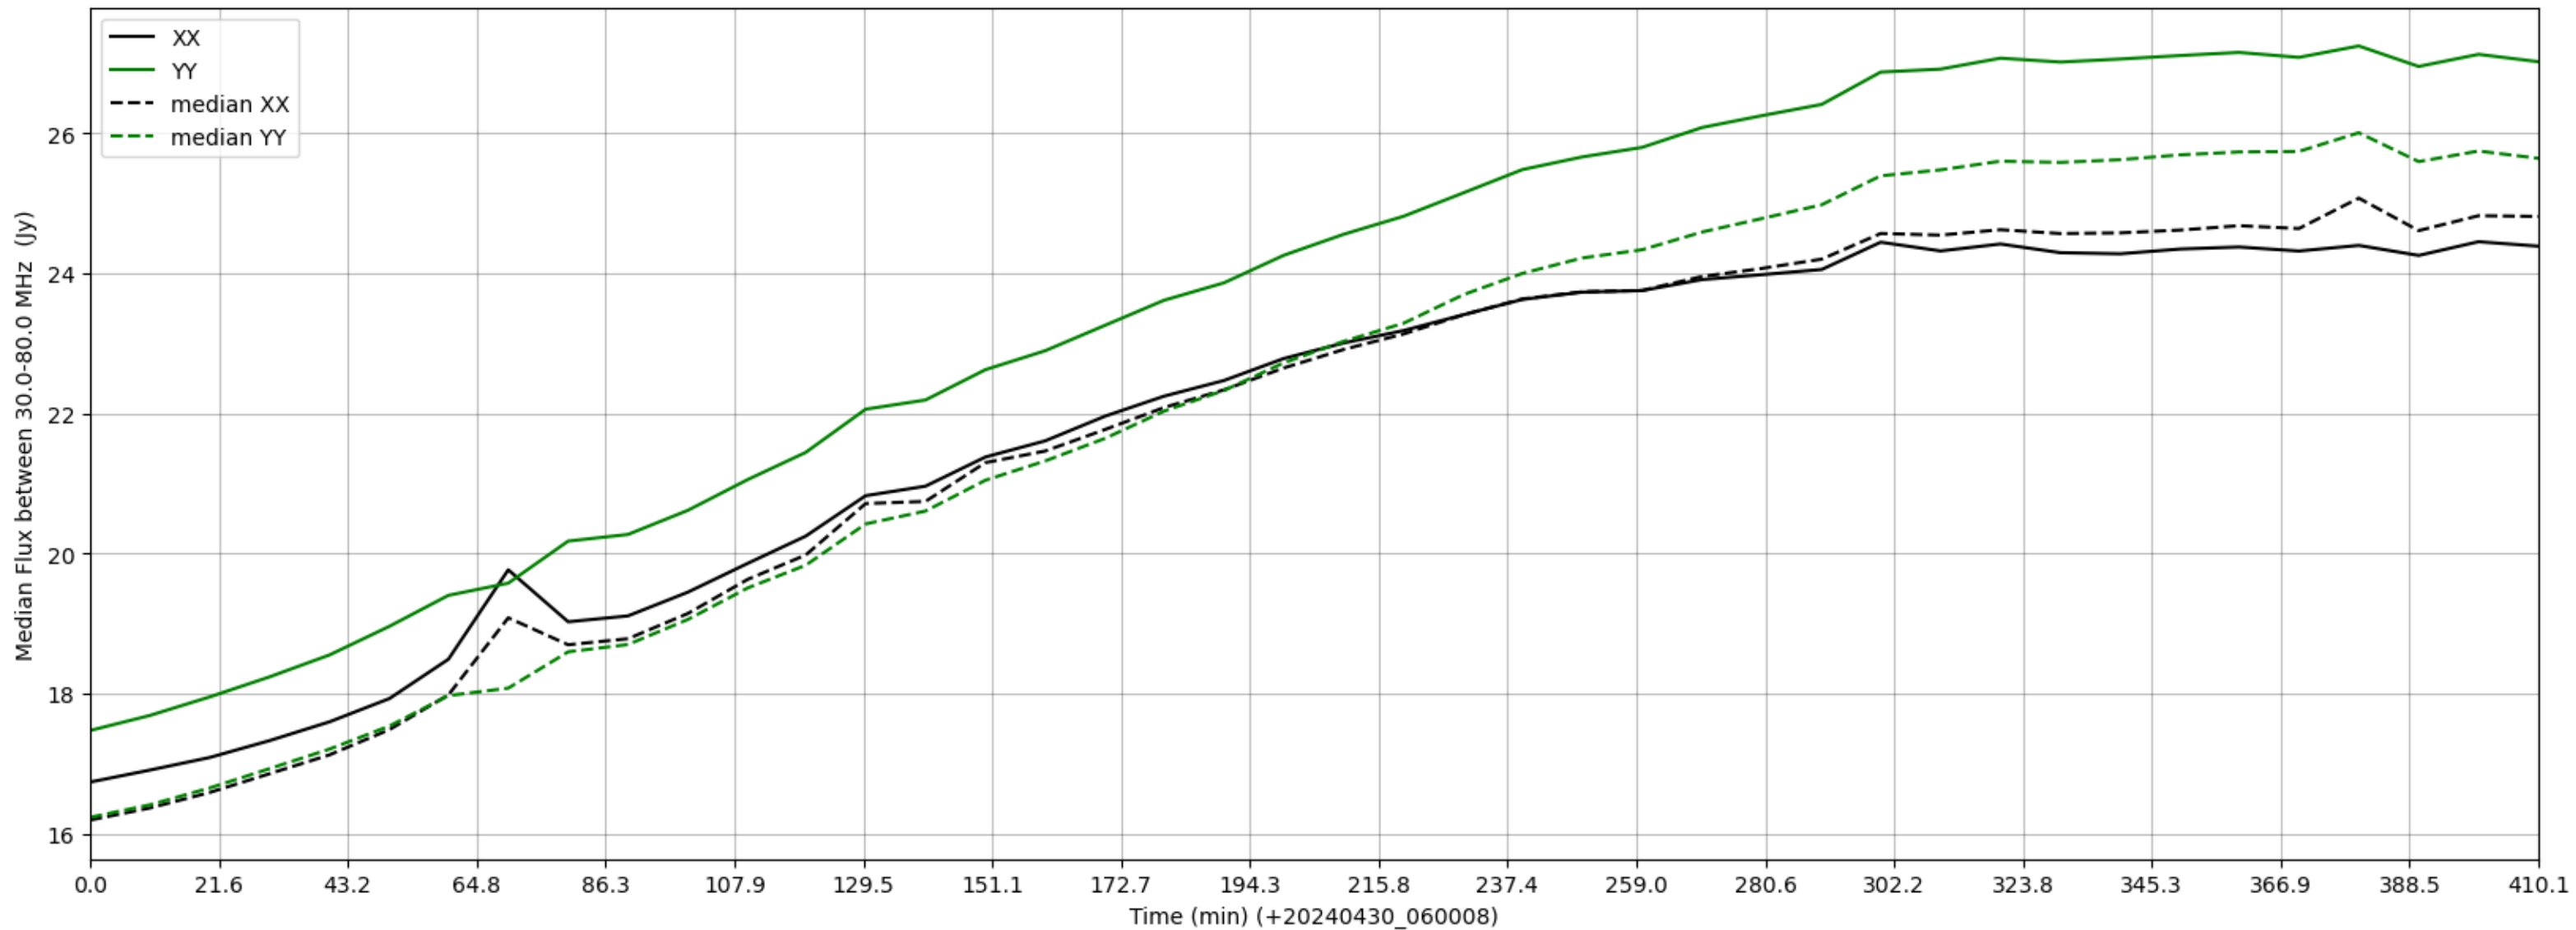

LWA108 - Correlator# 196 - XX FLAGS:Good - YY FLAGS:Good

LWA107 - Correlator# 197 - XX FLAGS:Good - YY FLAGS:Good

LWA110 - Correlator# 198 - XX FLAGS:Good - YY FLAGS:Good

LWA109 - Correlator# 199 - XX FLAGS:Good - YY FLAGS:Good