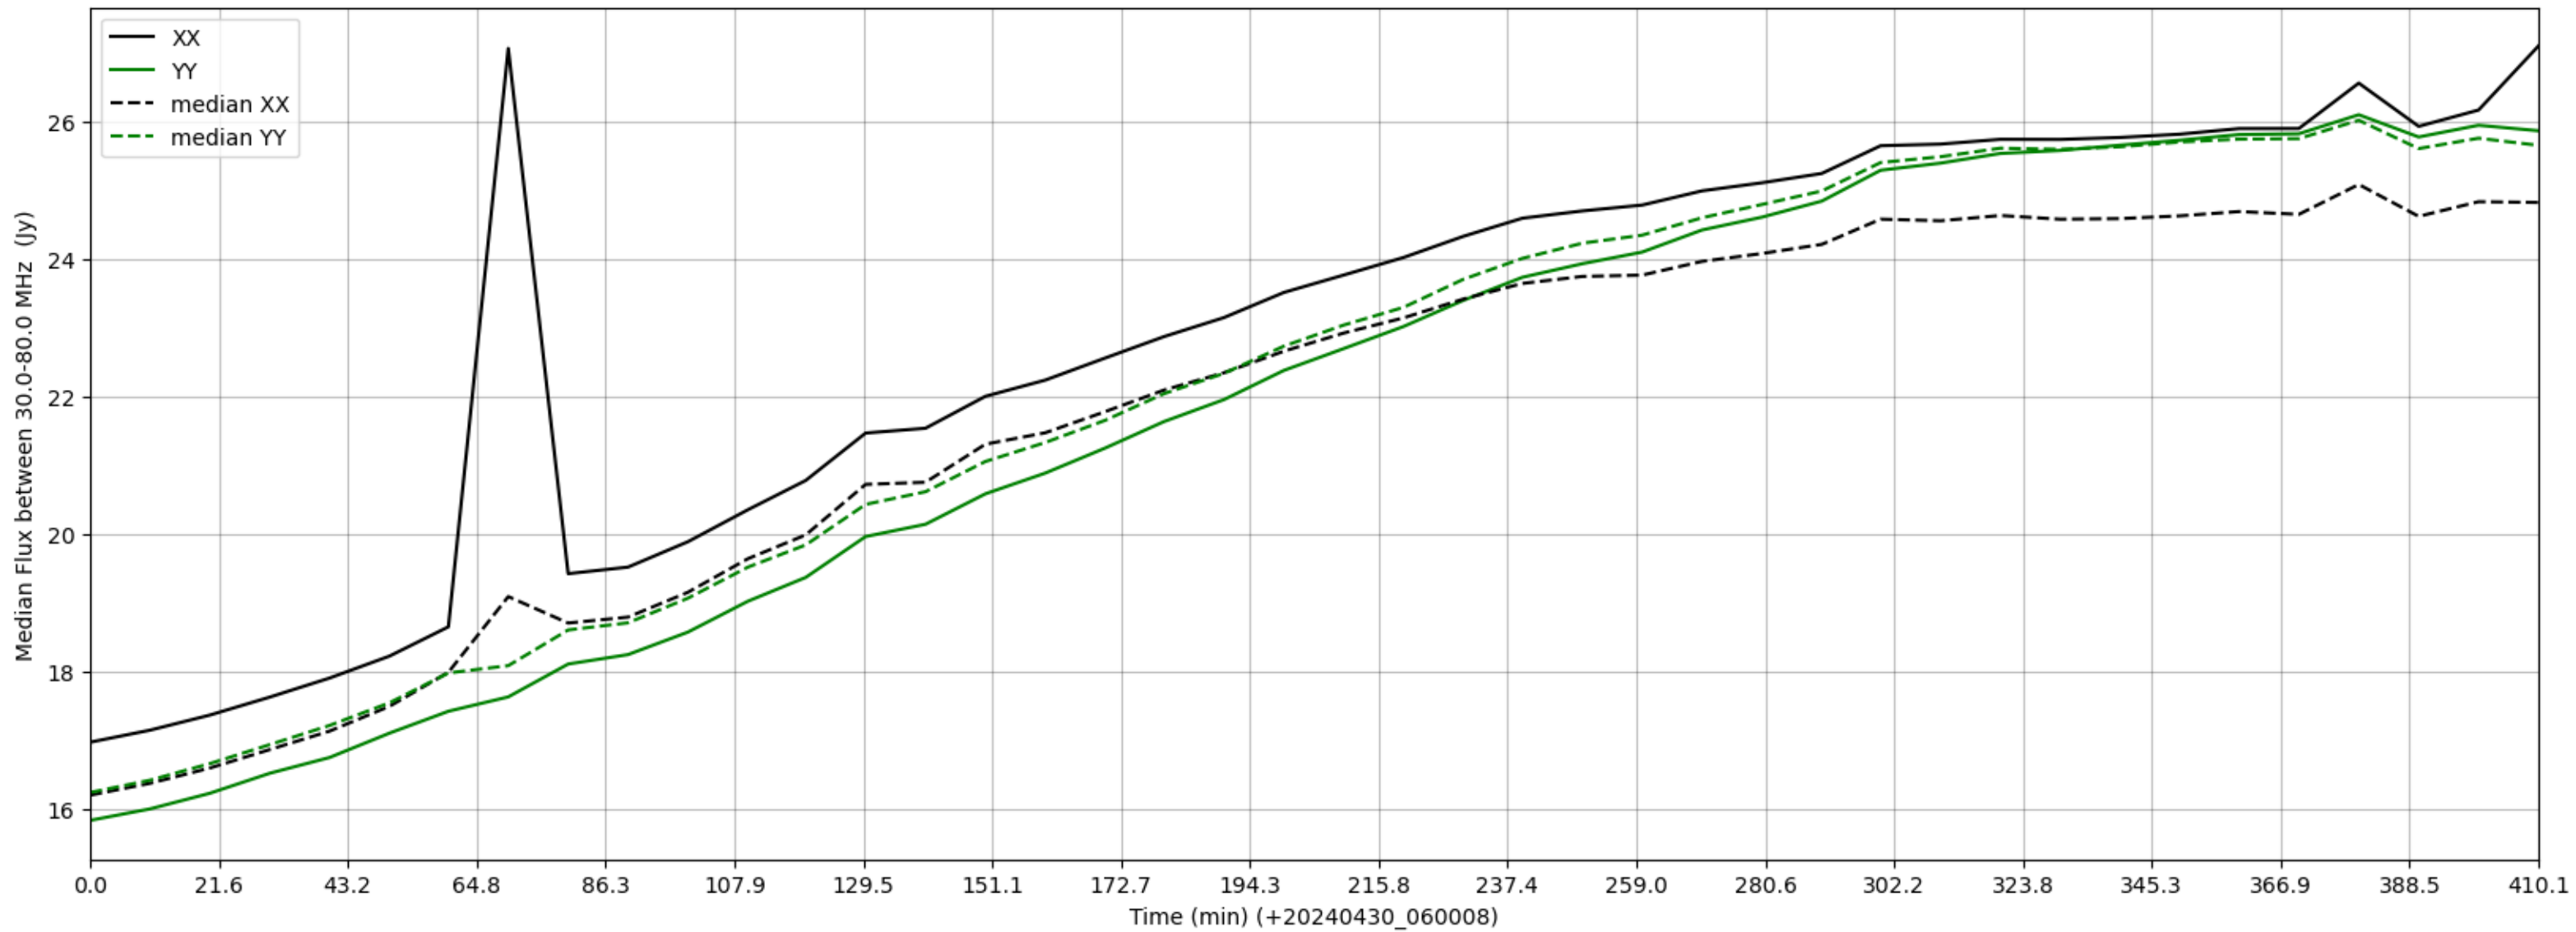

LWA006 - Correlator# 068 - XX FLAGS:Good - YY FLAGS:Good

LWA005 - Correlator# 069 - XX FLAGS:Good - YY FLAGS:Good

LWA009 - Correlator# 070 - XX FLAGS:Good - YY FLAGS:Good

LWA007 - Correlator# 071 - XX FLAGS:Good - YY FLAGS:Good