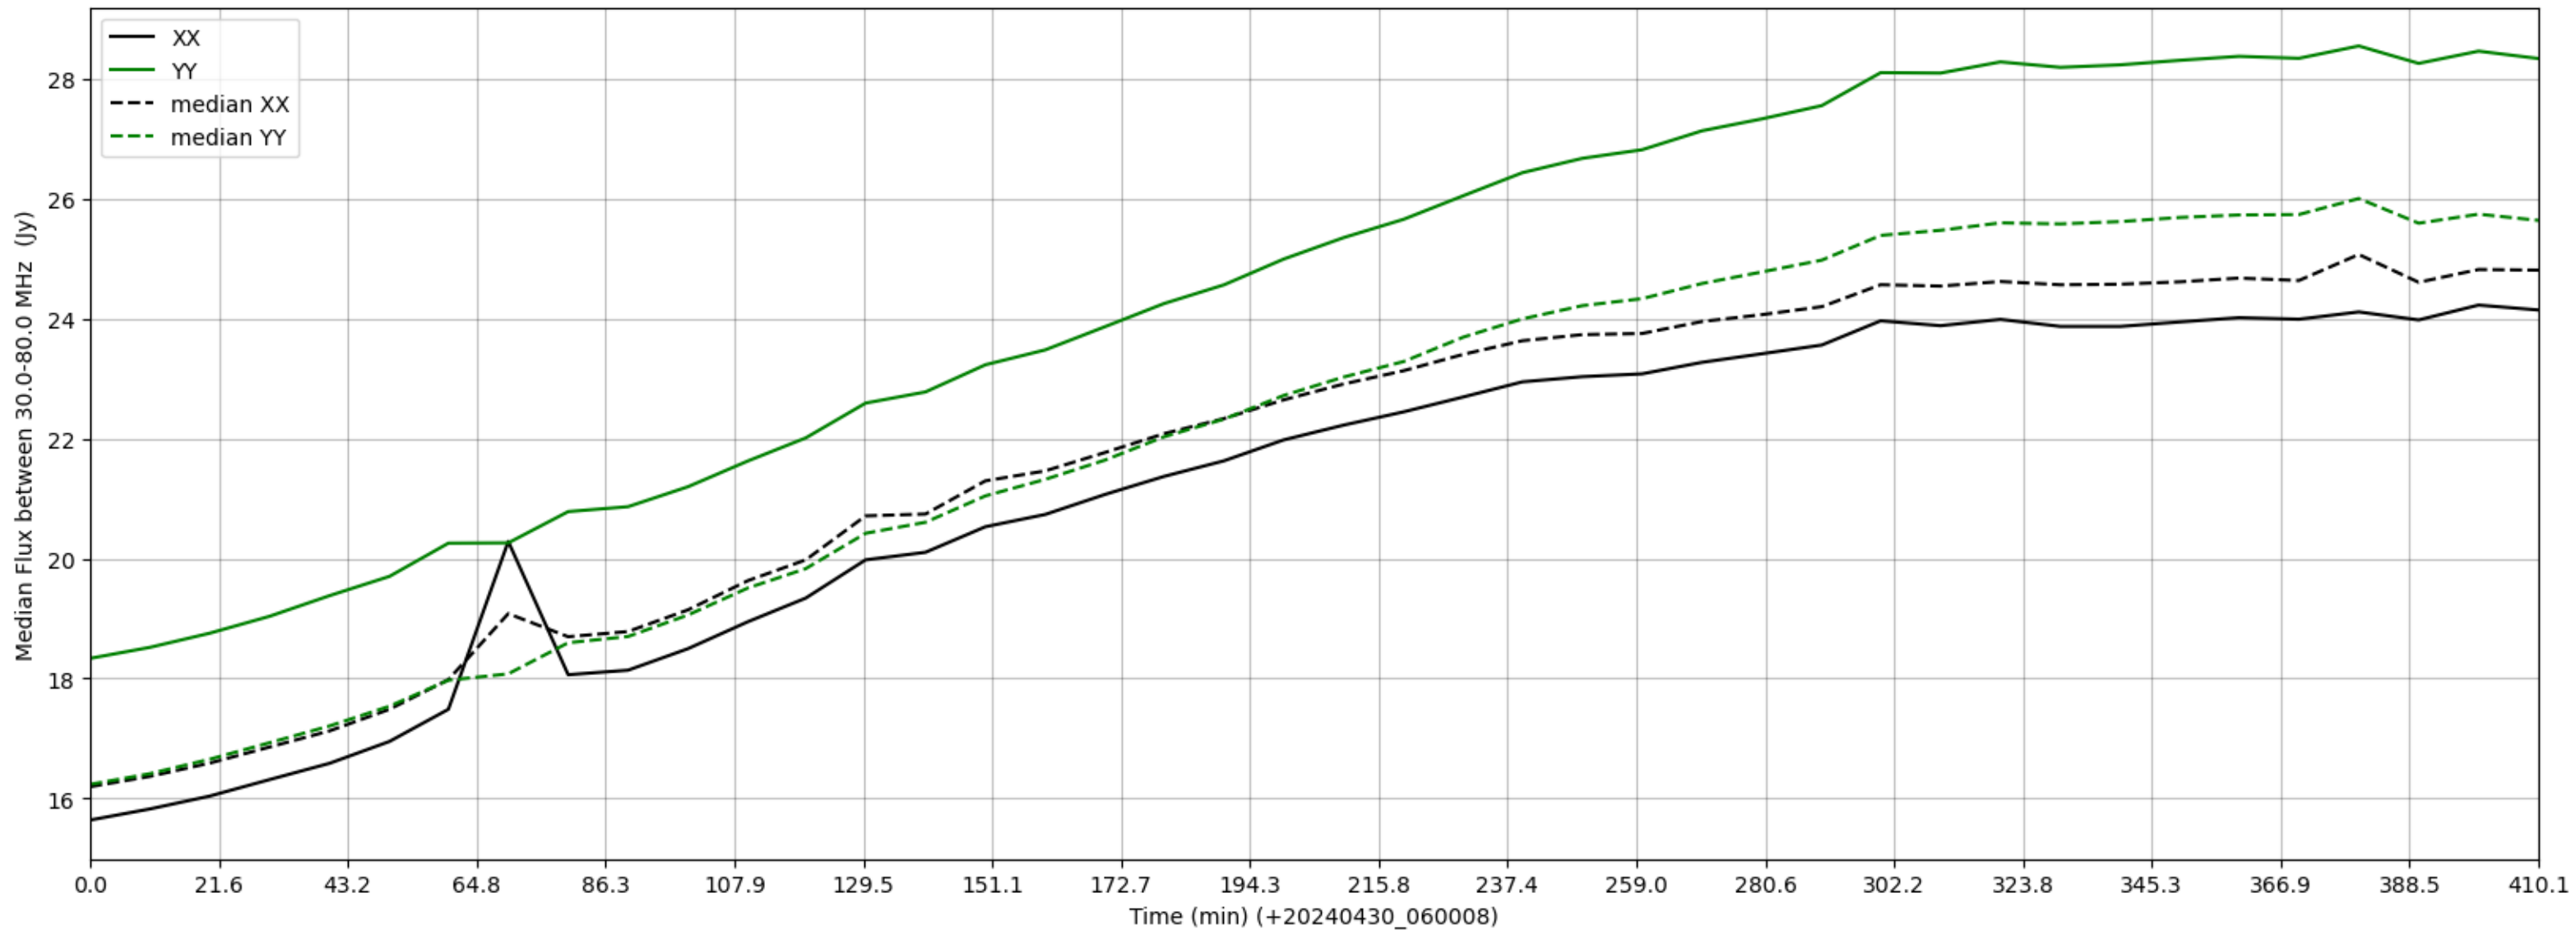

LWA108 - Correlator# 196 - XX FLAGS:Good - YY FLAGS:Good

LWA107 - Correlator# 197 - XX FLAGS:Good - YY FLAGS:Good

LWA110 - Correlator# 198 - XX FLAGS:Good - YY FLAGS:Good

LWA109 - Correlator# 199 - XX FLAGS:Good - YY FLAGS:Good