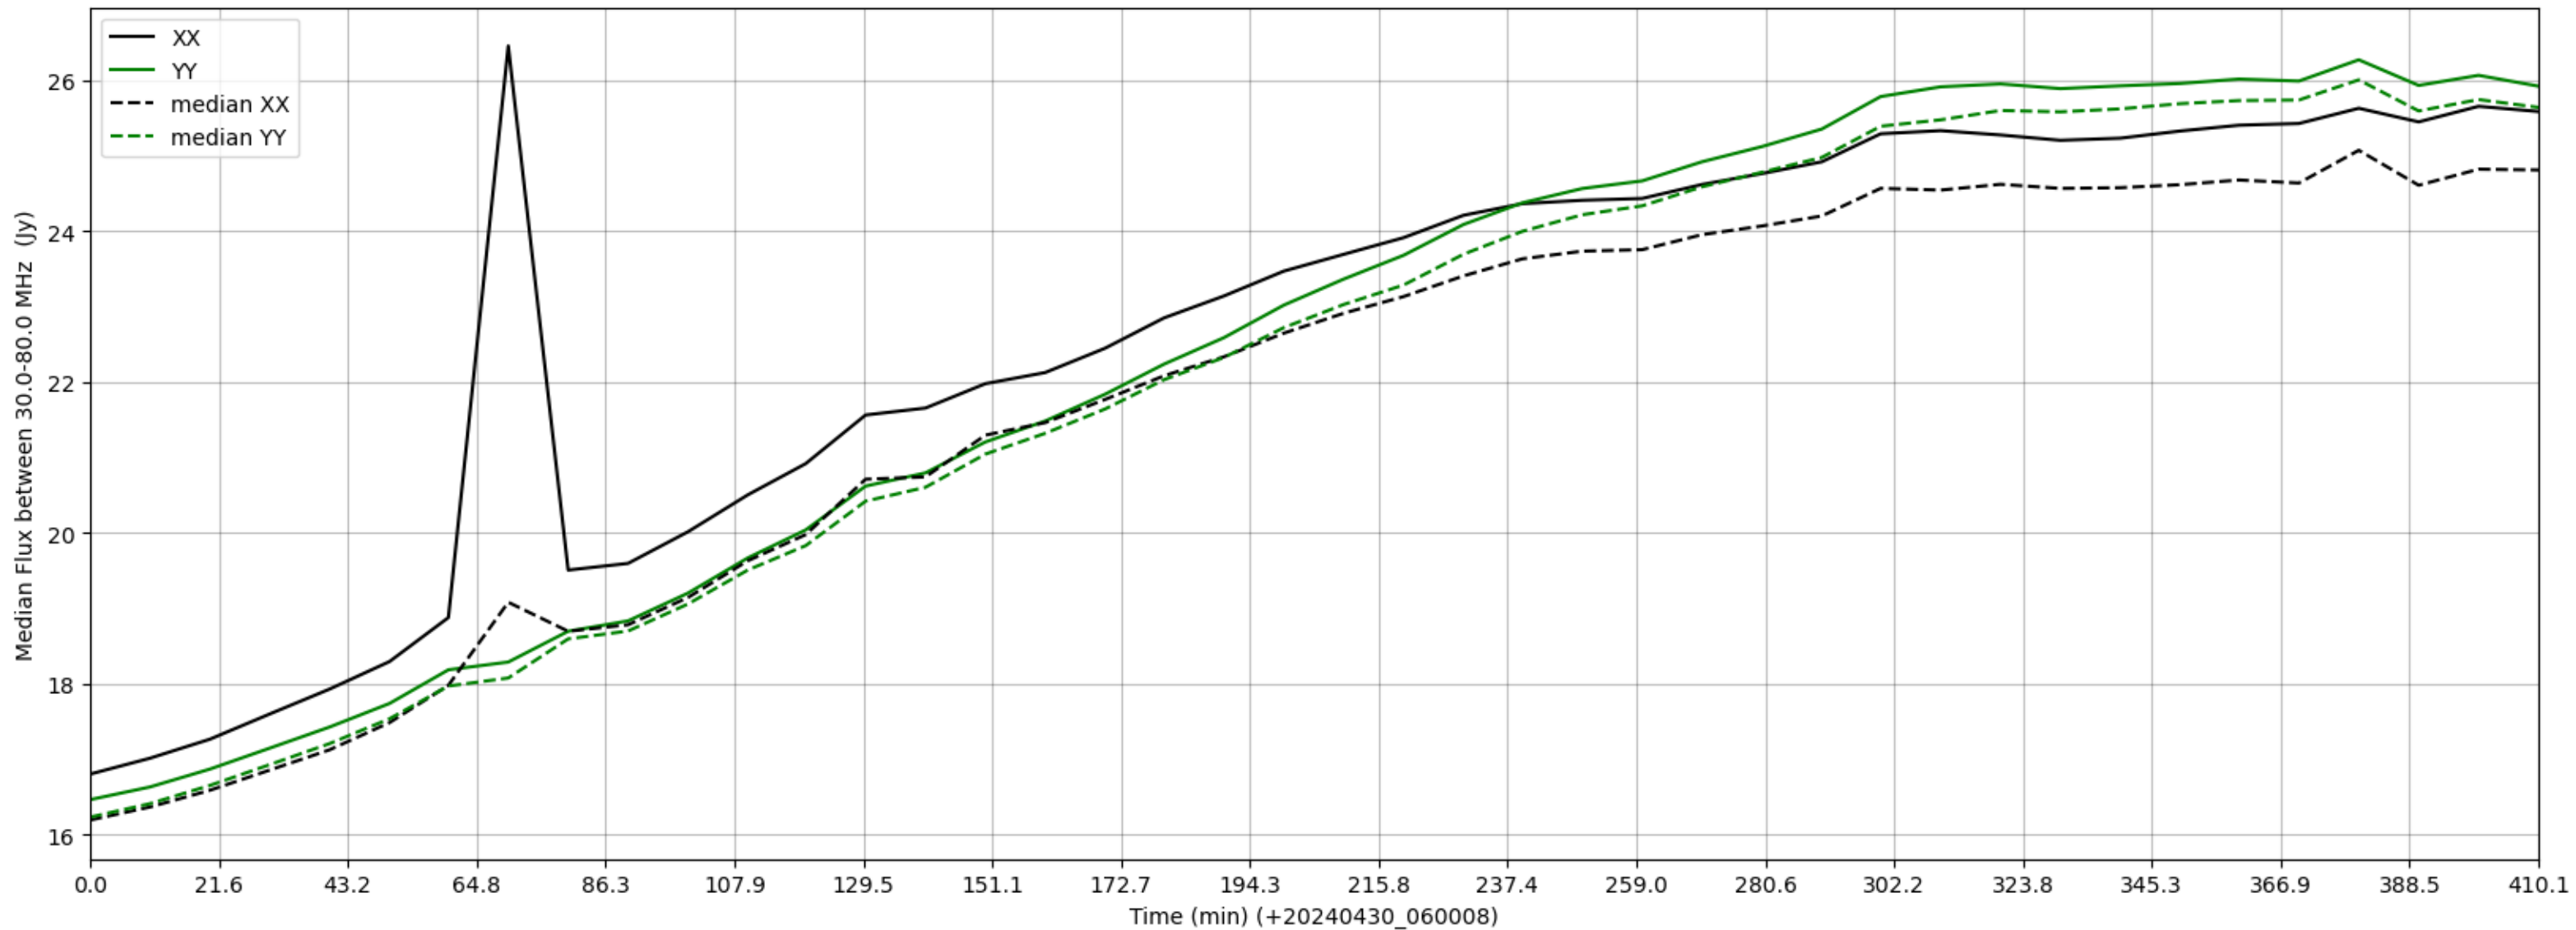

LWA167 - Correlator# 268 - XX FLAGS:Good - YY FLAGS:Good

LWA166 - Correlator# 269 - XX FLAGS:Good - YY FLAGS:Good

LWA193 - Correlator# 270 - XX FLAGS:Good - YY FLAGS:Good

LWA198 - Correlator# 271 - XX FLAGS:Good - YY FLAGS:Good