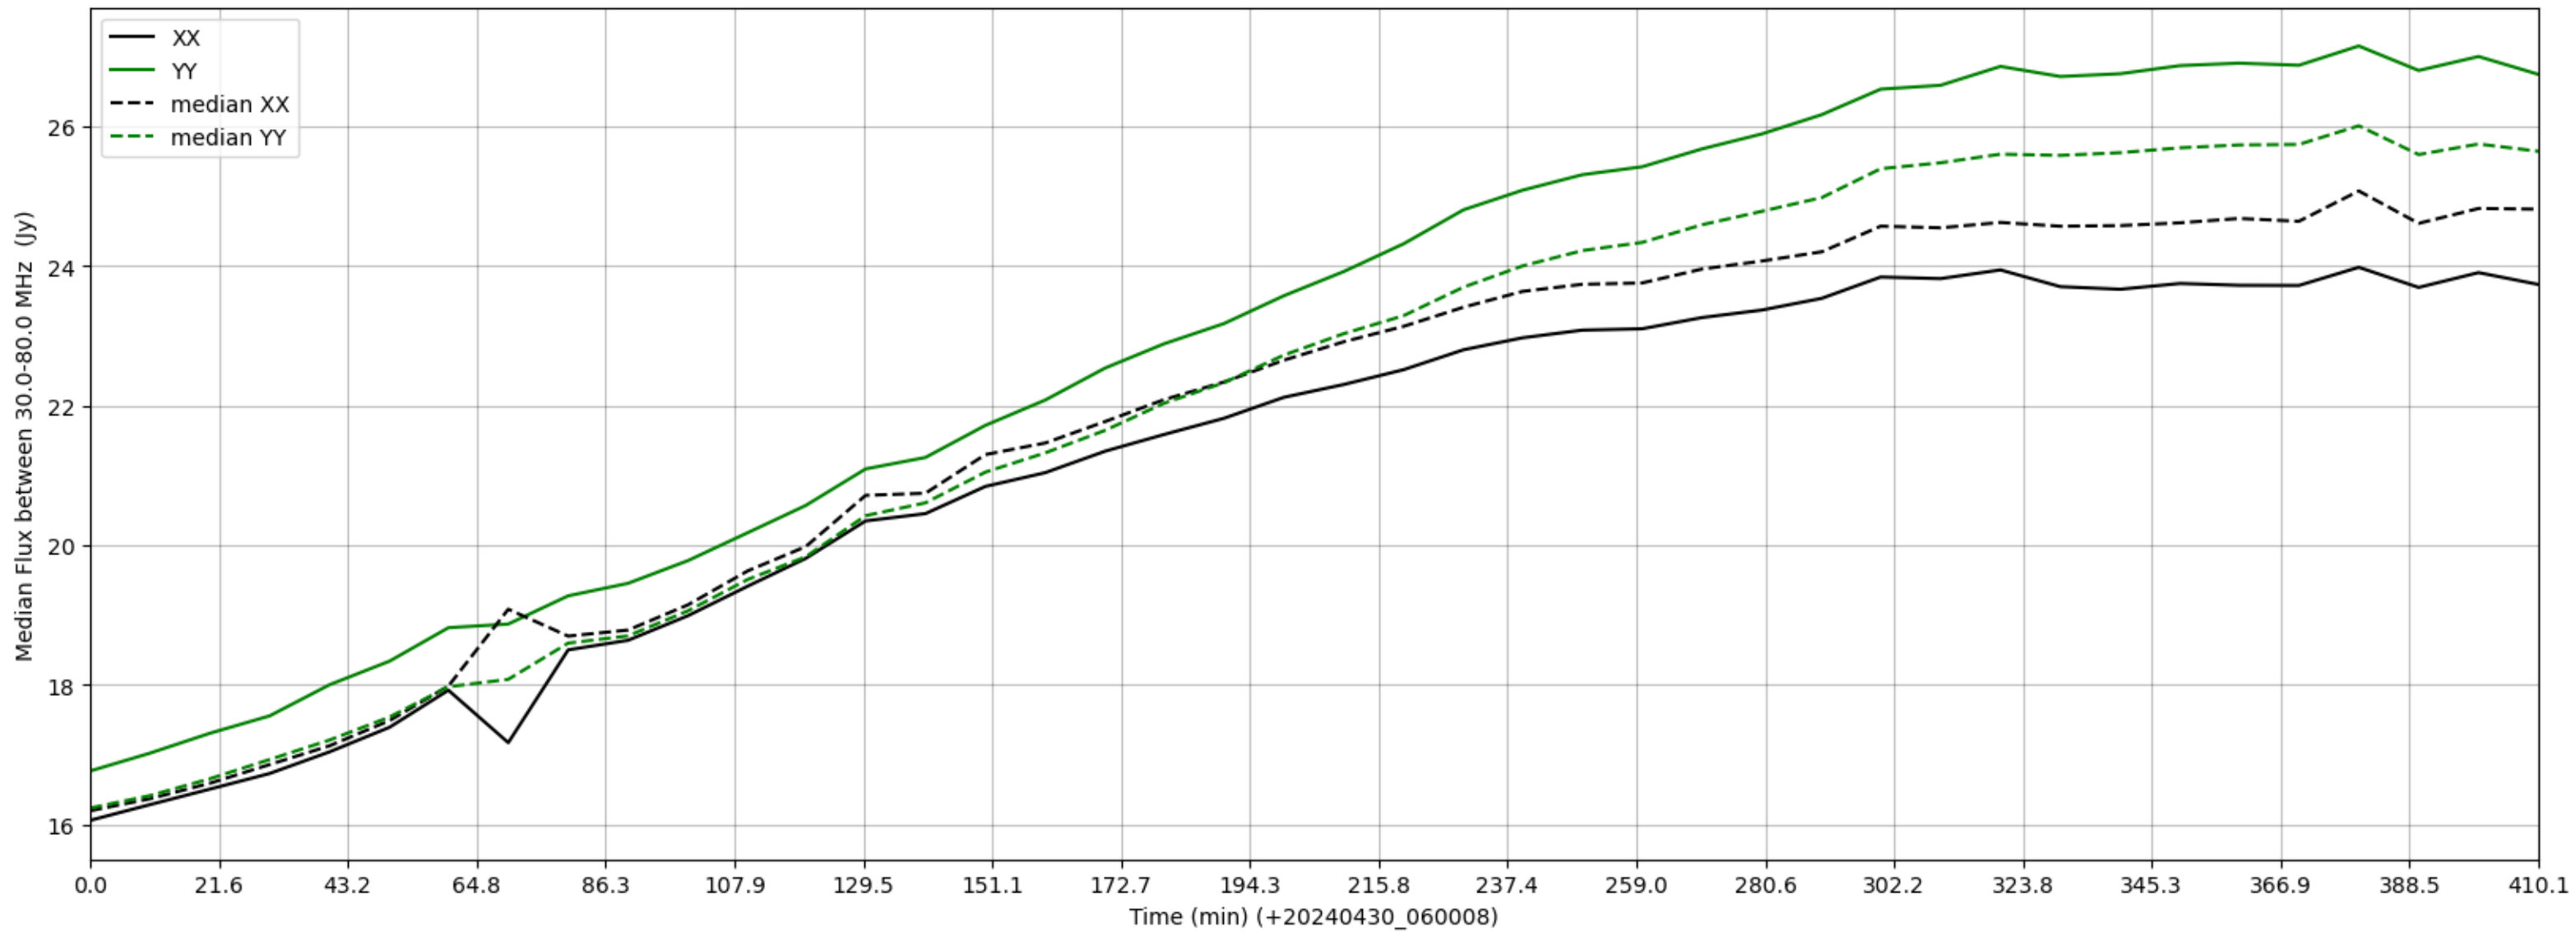

LWA255 - Correlator# 033 - XX FLAGS:LowFlux - YY FLAGS:LowFlux

LWA257 - Correlator# 032 - XX FLAGS:Good - YY FLAGS:Good