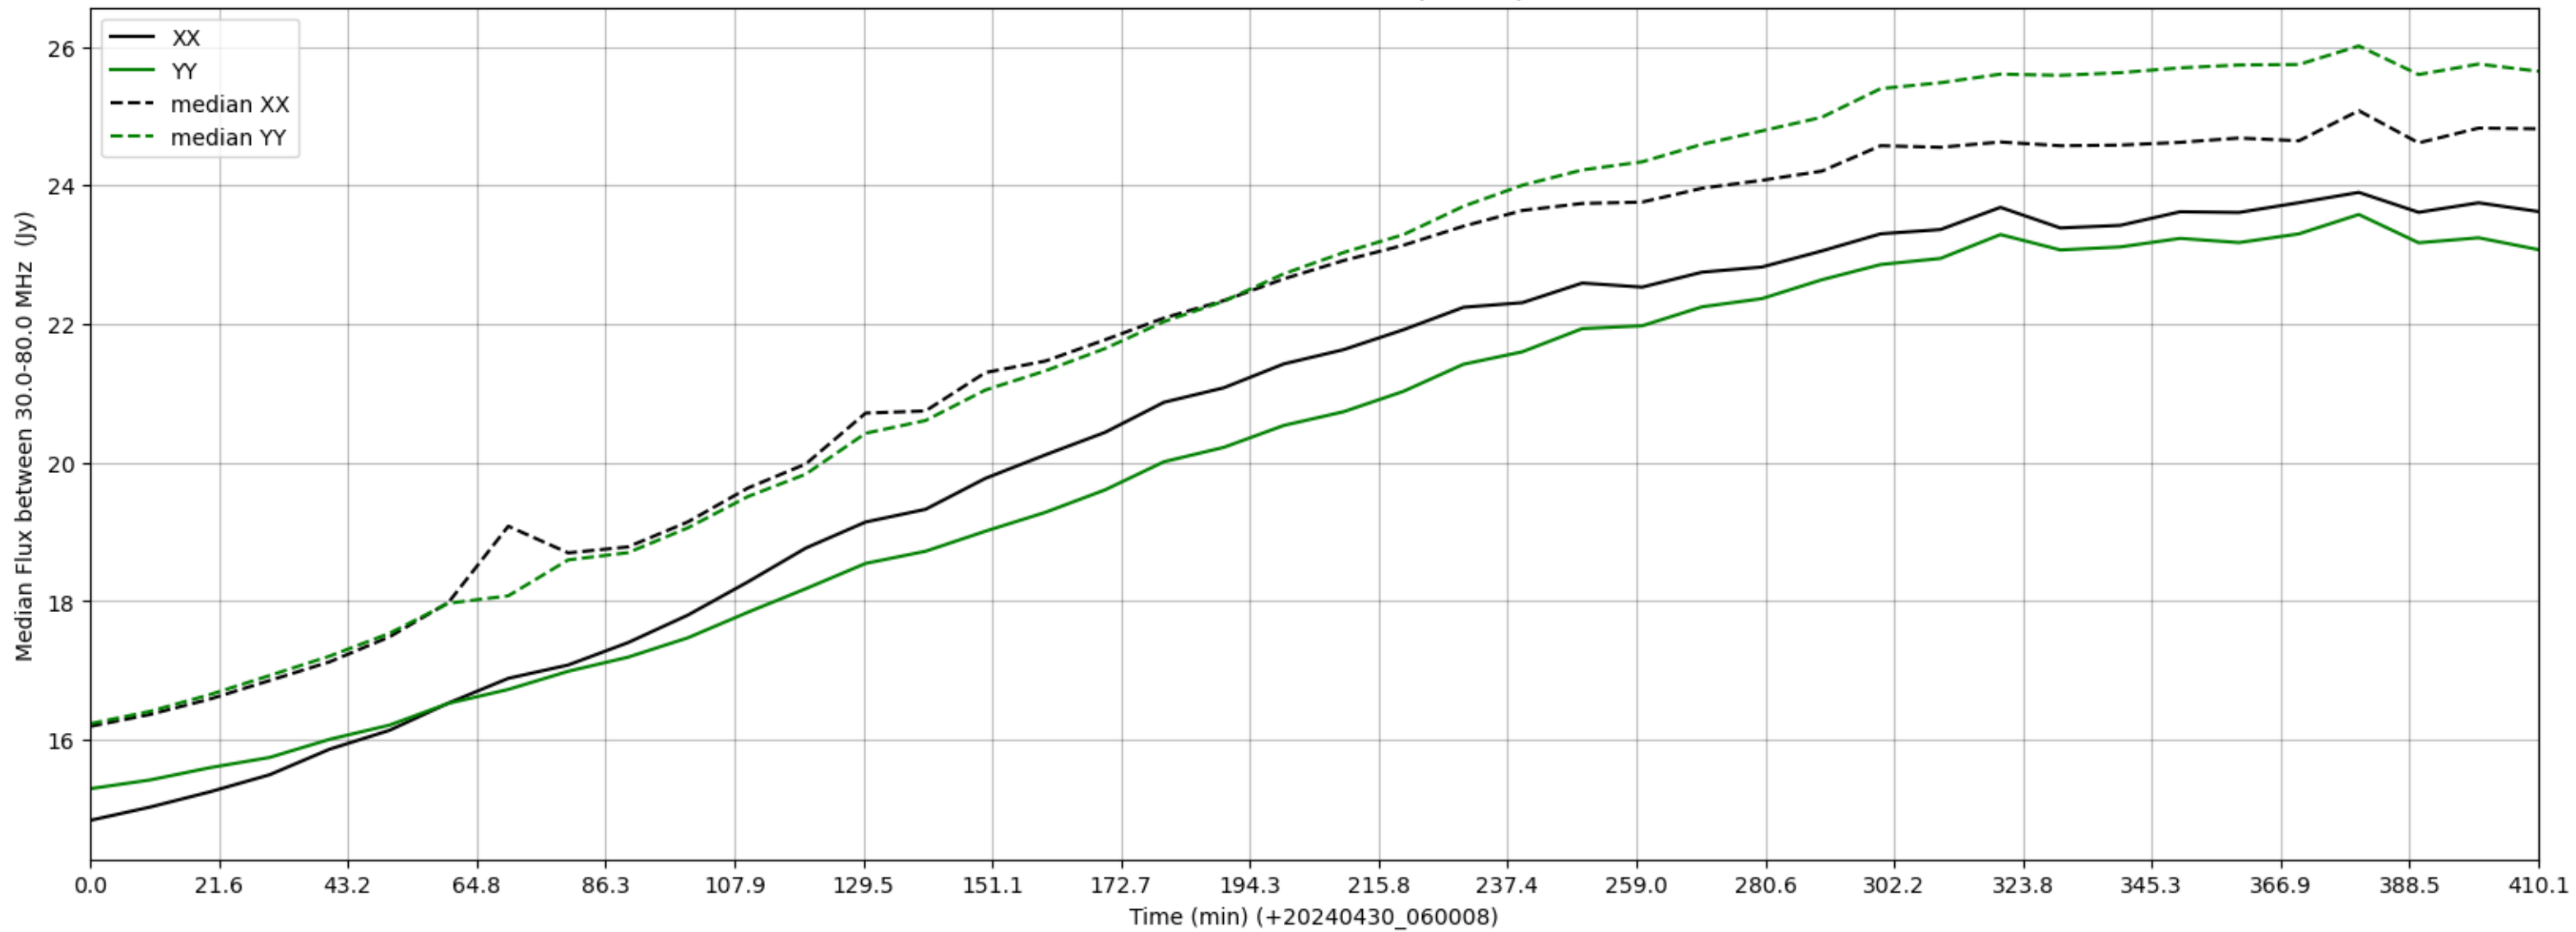

LWA351 - Correlator# 060 - XX FLAGS:Good - YY FLAGS:Good

LWA344 - Correlator# 061 - XX FLAGS:Good - YY FLAGS:Good

LWA360 - Correlator# 062 - XX FLAGS:Good - YY FLAGS:Good

LWA354 - Correlator# 063 - XX FLAGS:BadSpecShape - YY FLAGS:Good