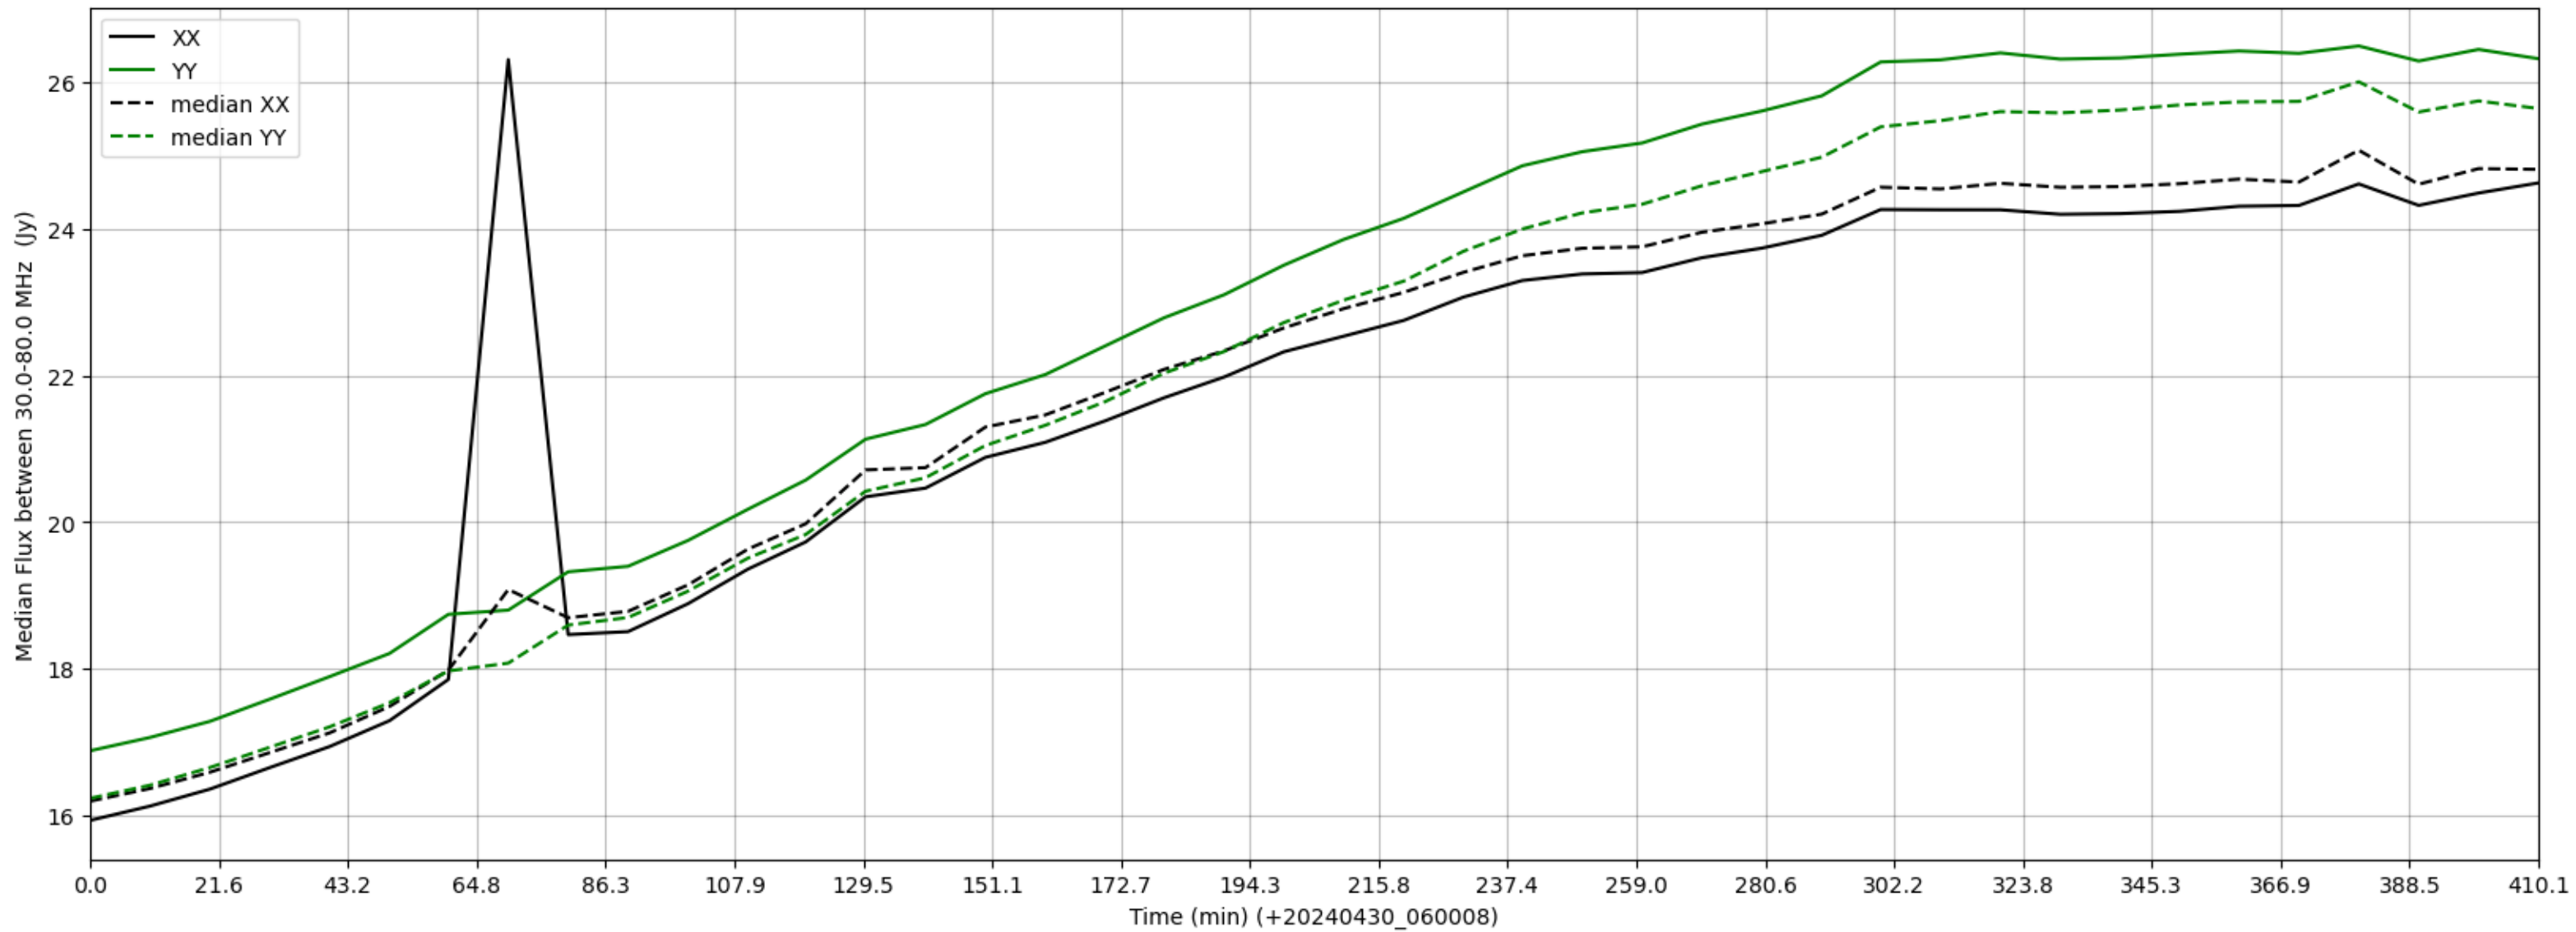

LWA132 - Correlator# 185 - XX FLAGS:Good - YY FLAGS:Good

LWA134 - Correlator# 184 - XX FLAGS:Good - YY FLAGS:Good