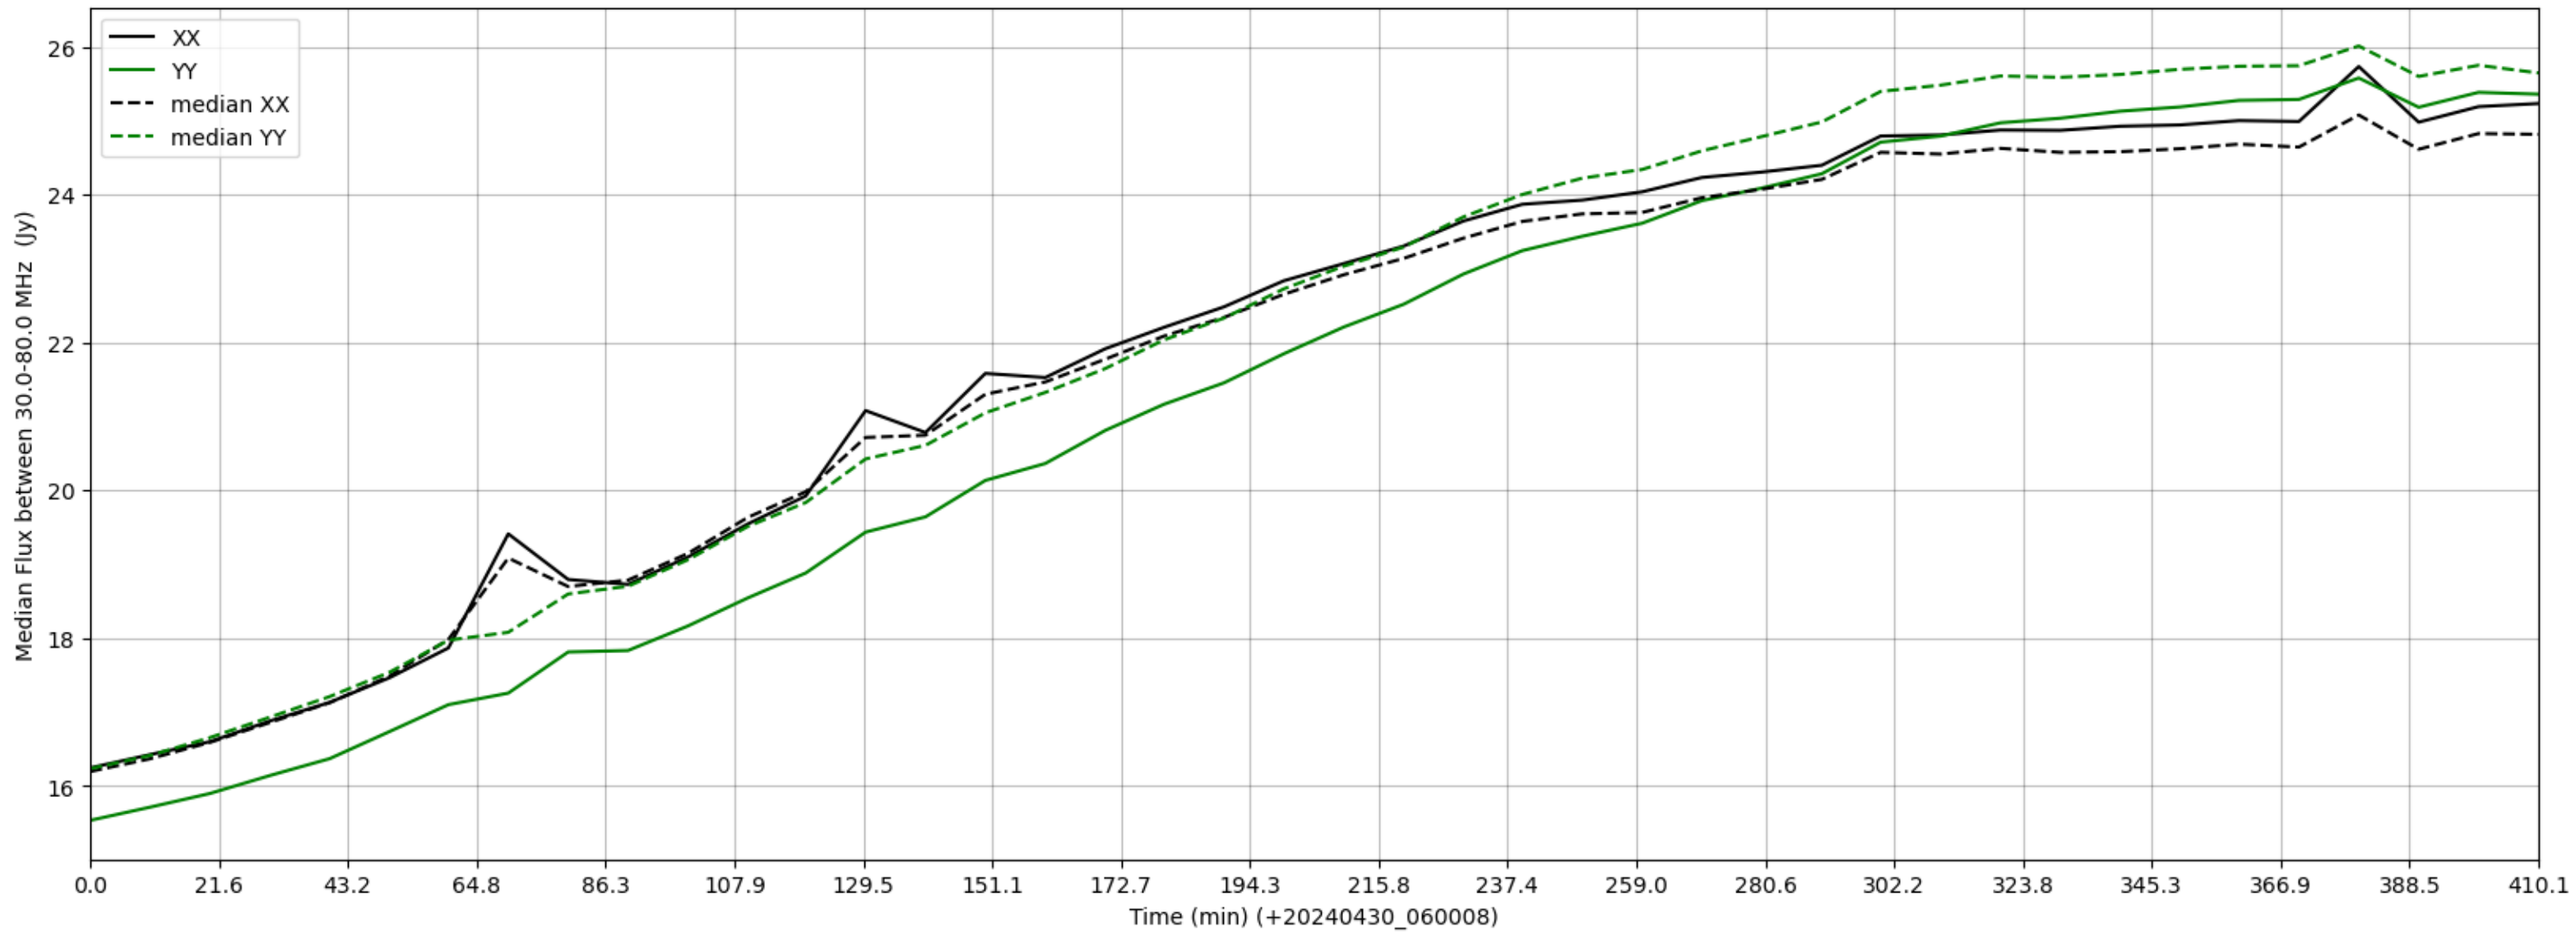

LWA022 - Correlator# 104 - XX FLAGS:Good - YY FLAGS:Good

LWA021 - Correlator# 105 - XX FLAGS:Good - YY FLAGS:Good

LWA024 - Correlator# 106 - XX FLAGS:Good - YY FLAGS:Good

LWA023 - Correlator# 107 - XX FLAGS:Good - YY FLAGS:Good