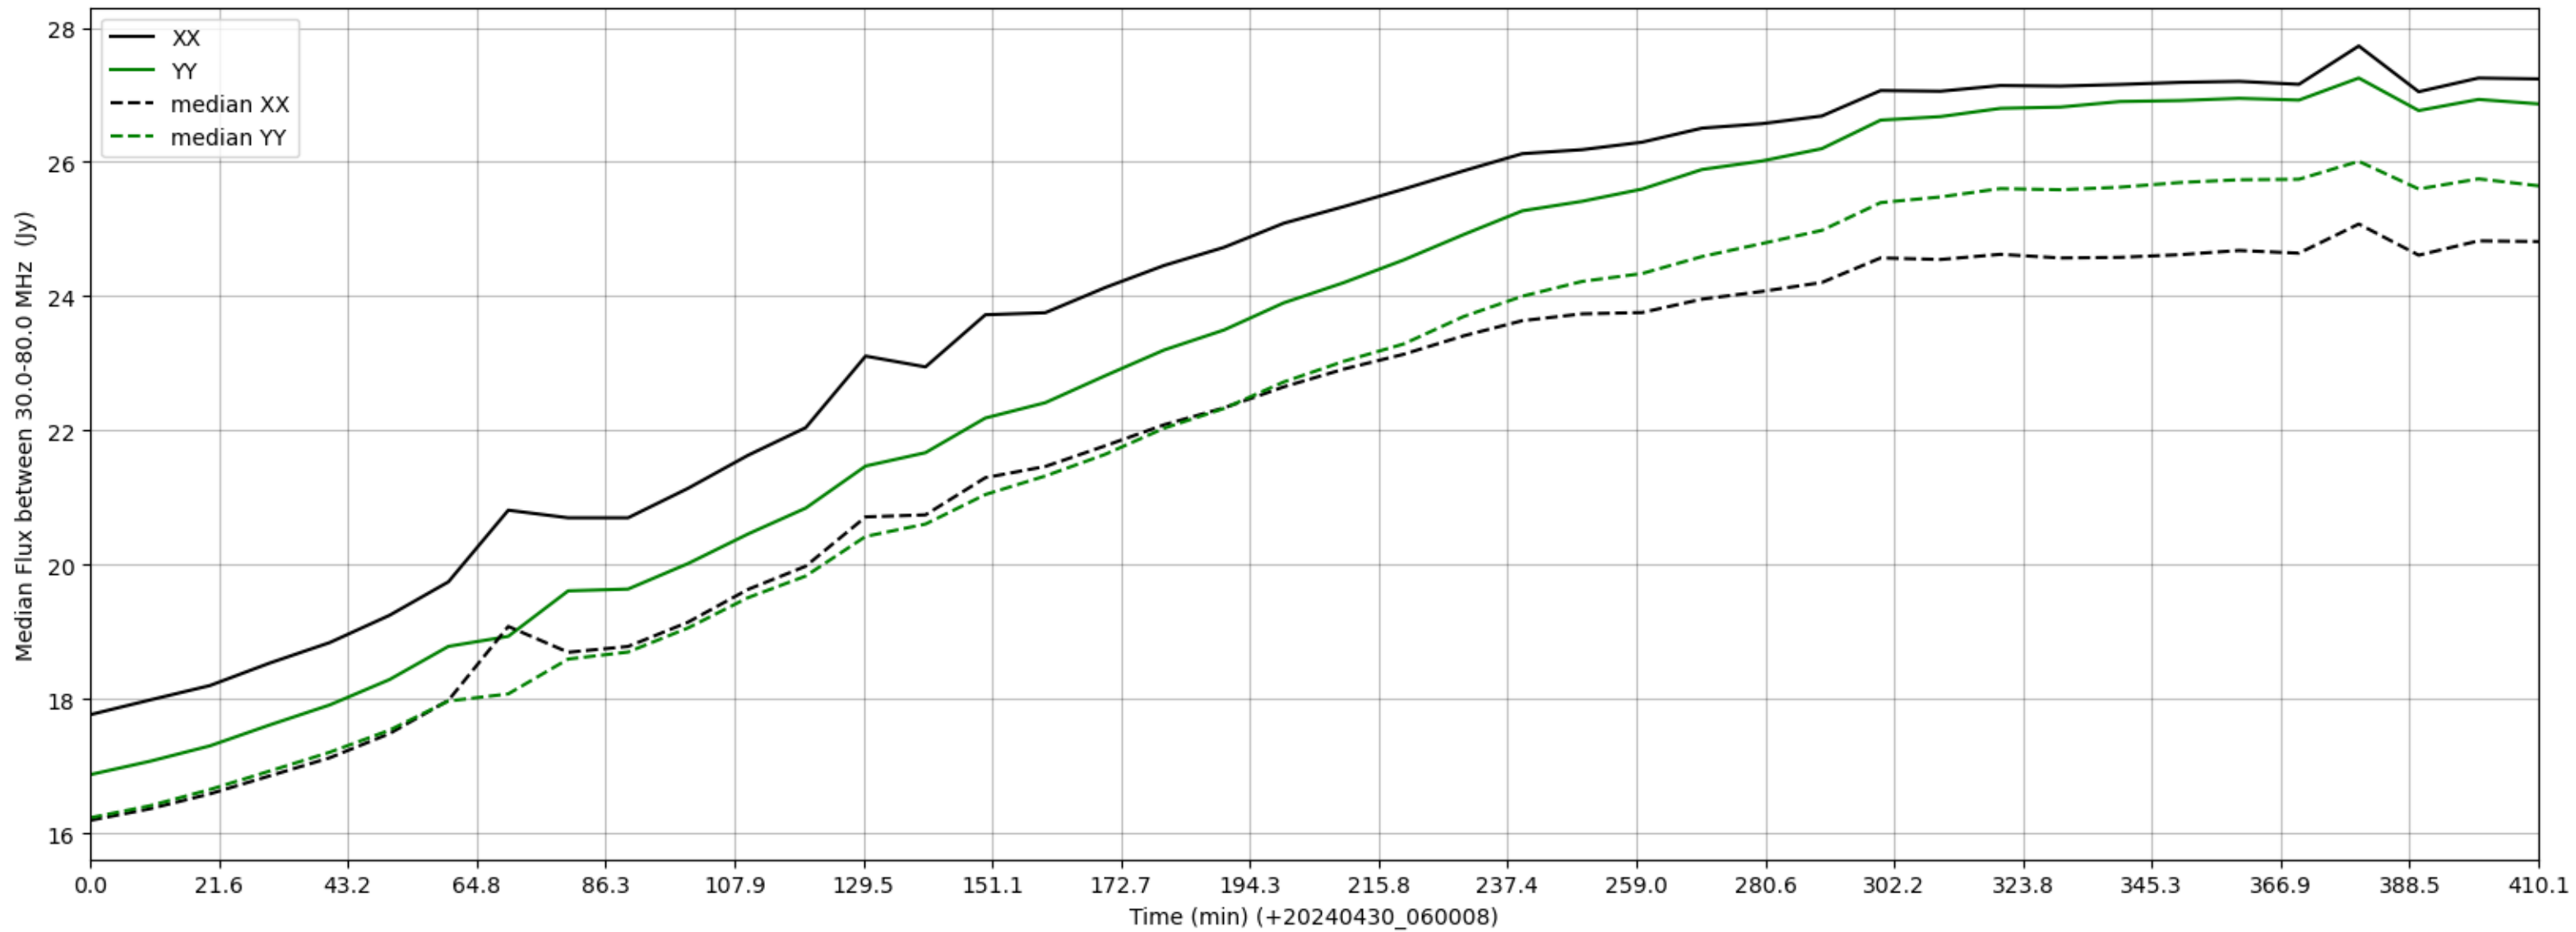

LWA022 - Correlator# 104 - XX FLAGS:Good - YY FLAGS:Good

LWA021 - Correlator# 105 - XX FLAGS:Good - YY FLAGS:Good

LWA024 - Correlator# 106 - XX FLAGS:Good - YY FLAGS:Good

LWA023 - Correlator# 107 - XX FLAGS:Good - YY FLAGS:Good