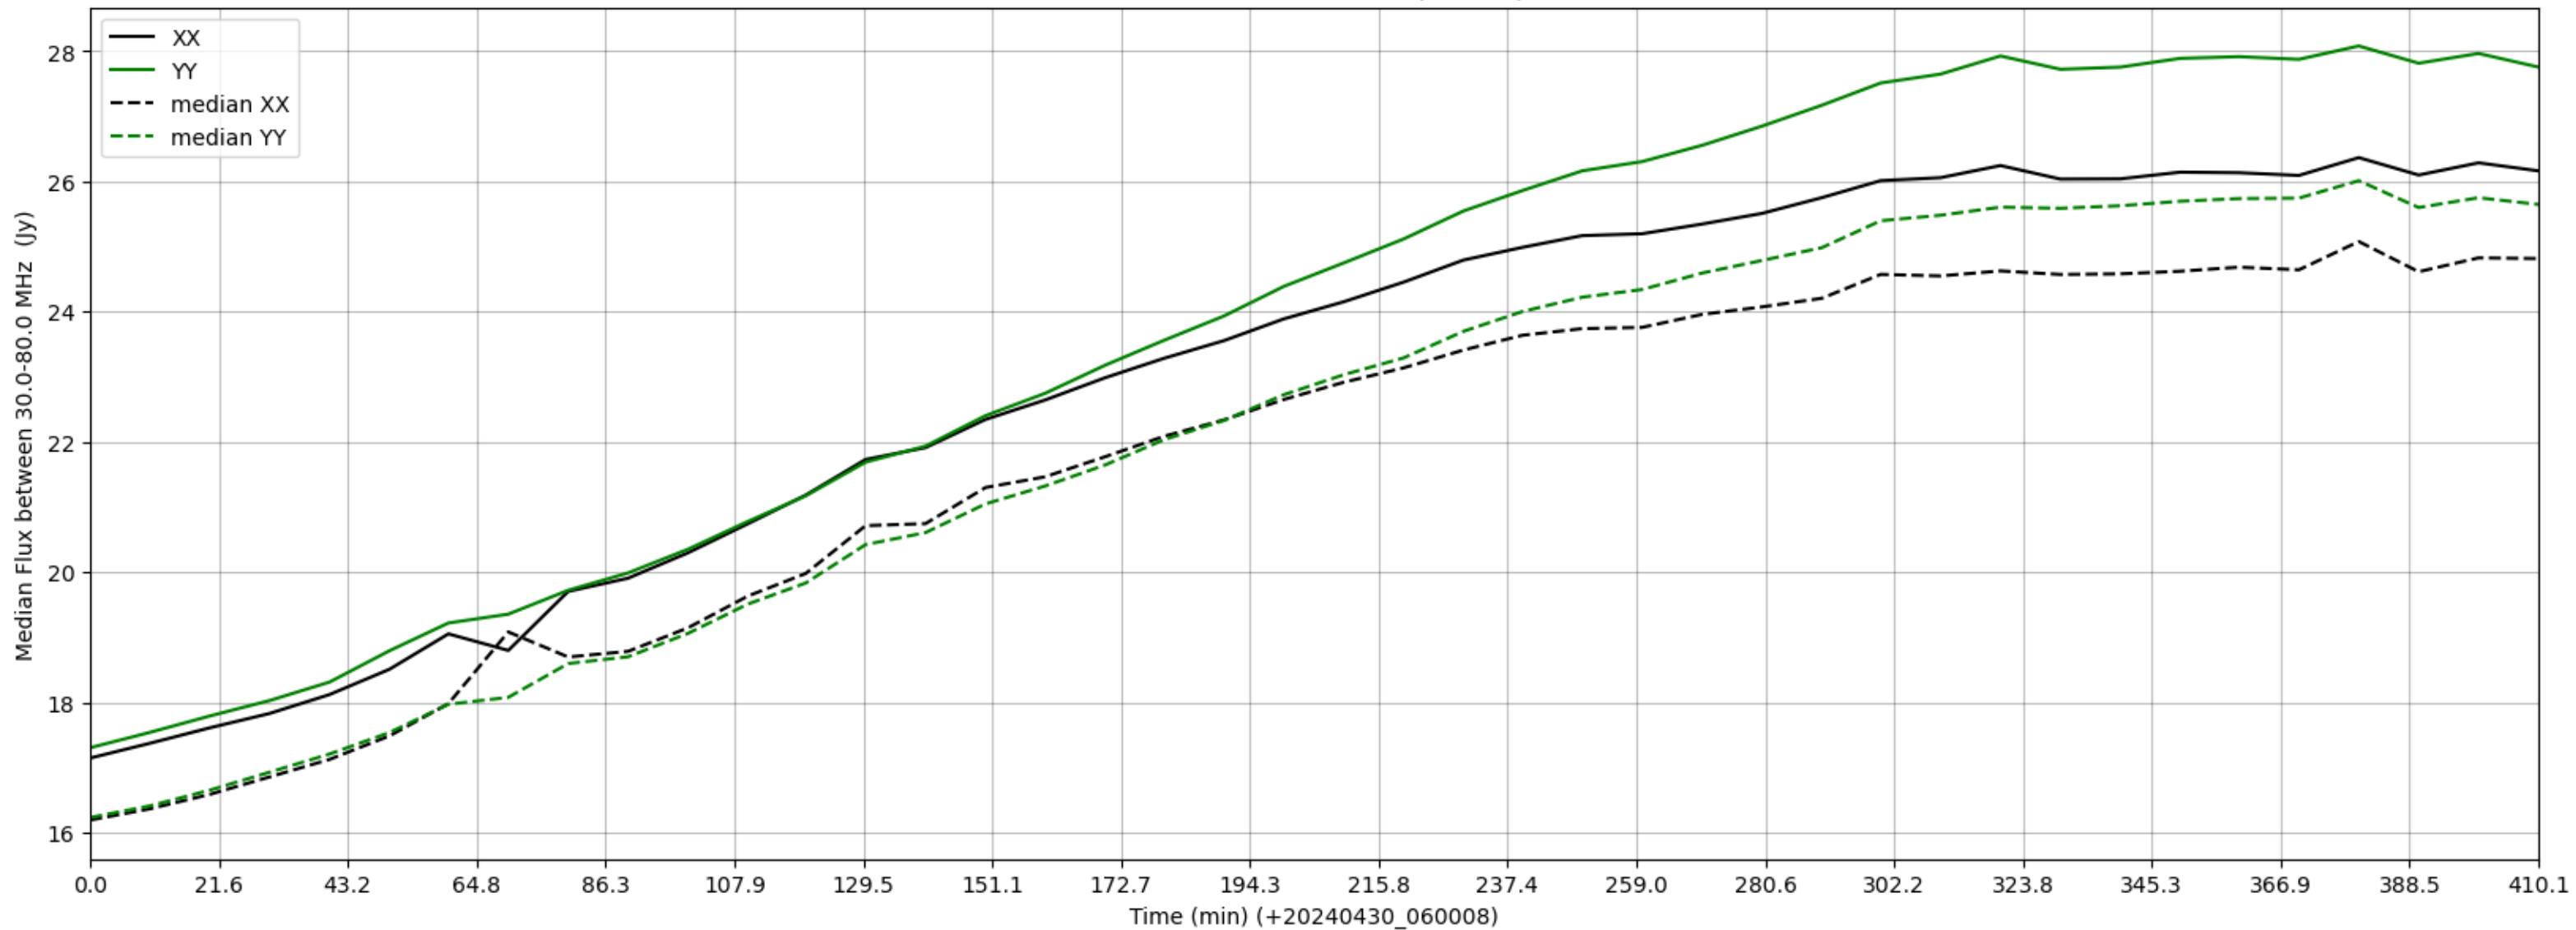

LWA265 - Correlator# 036 - XX FLAGS:Good - YY FLAGS:Good

LWA263 - Correlator# 037 - XX FLAGS:BadSpecShape - YY FLAGS:Good

LWA272 - Correlator# 038 - XX FLAGS:BadSpecShape - YY FLAGS:Good

LWA270 - Correlator# 039 - XX FLAGS:BadSpecShape - YY FLAGS:Good