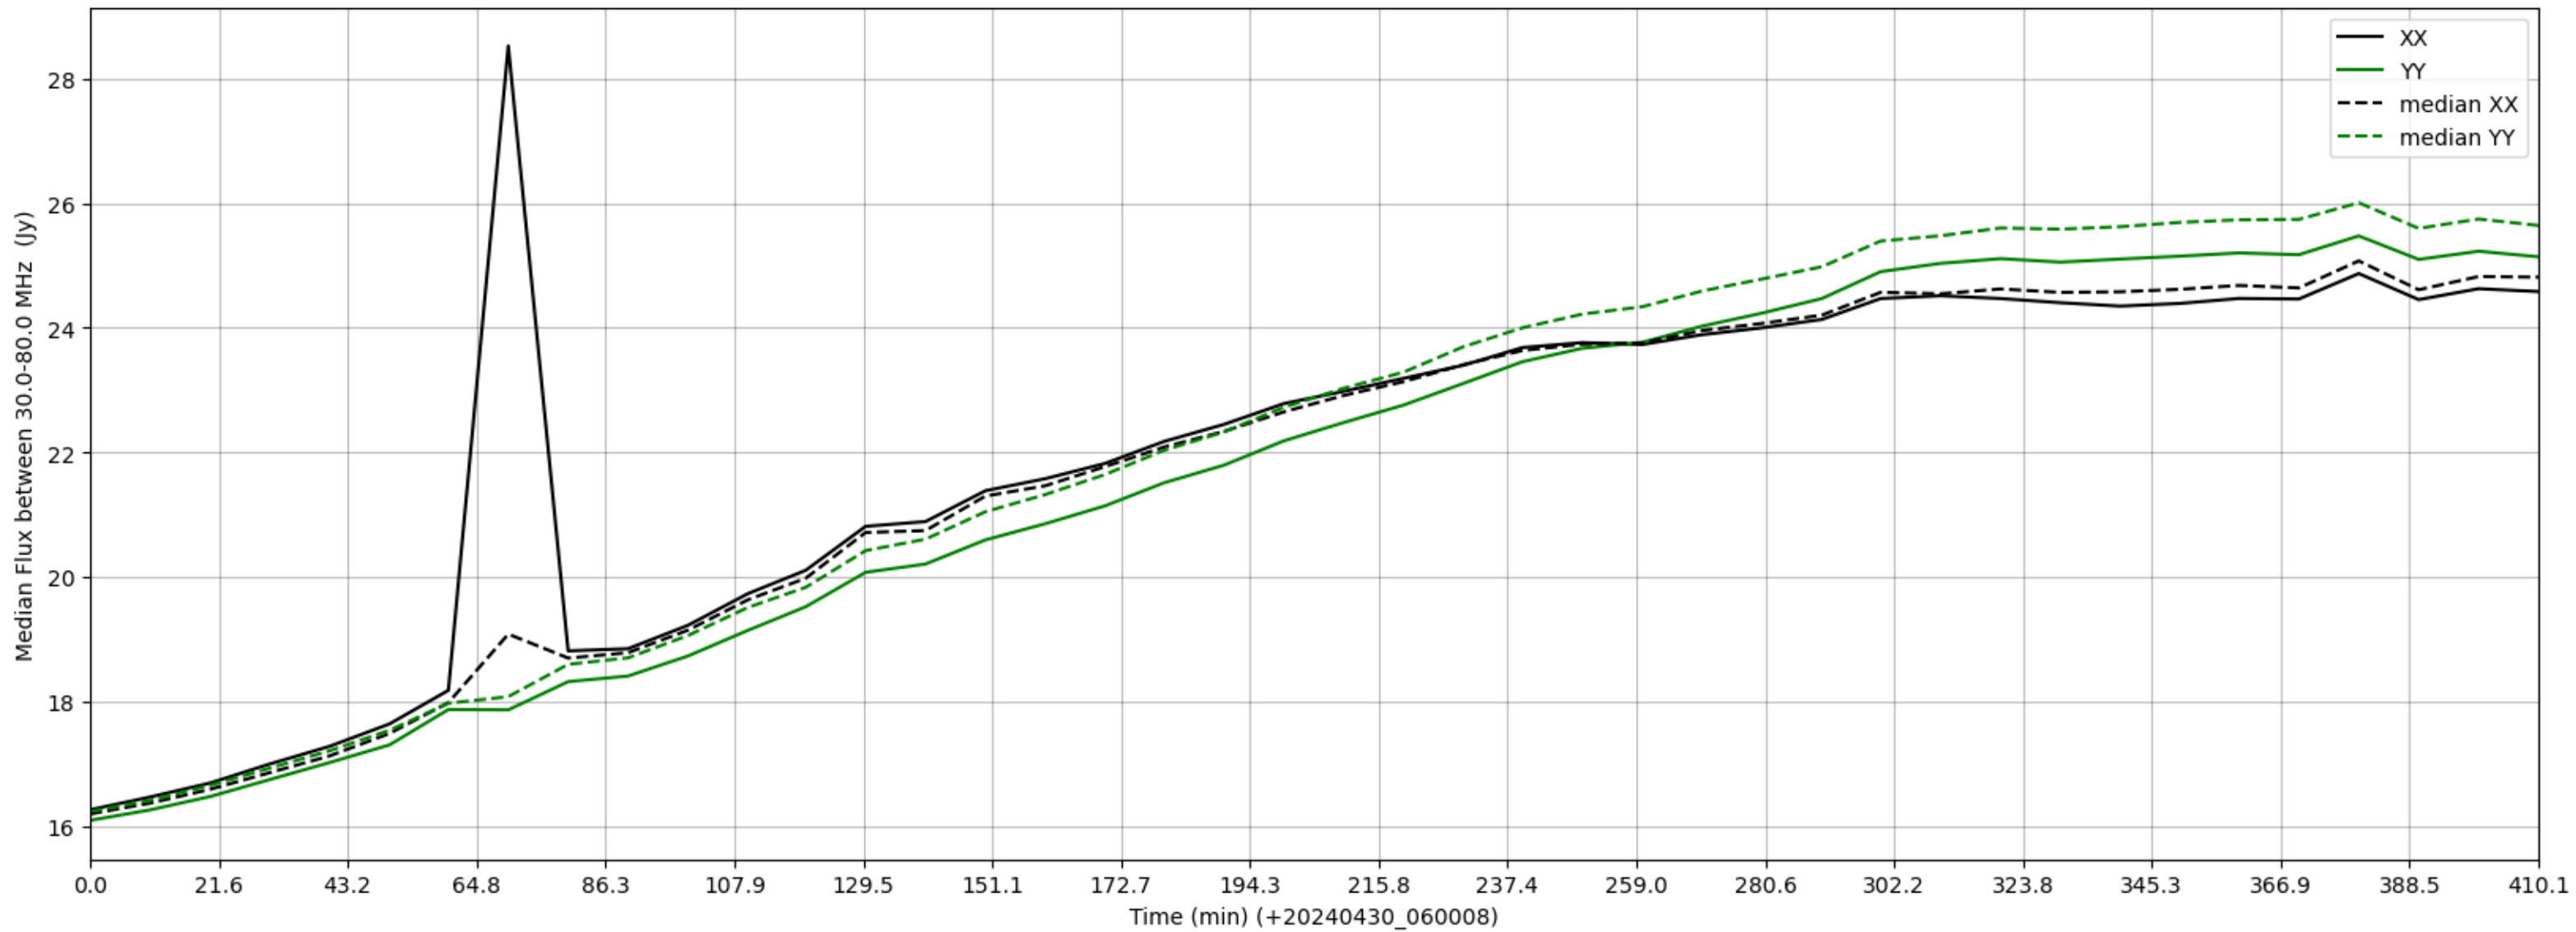

LWA198 - Correlator# 271 - XX FLAGS:Good - YY FLAGS:Good

LWA193 - Correlator# 270 - XX FLAGS:Good - YY FLAGS:Good