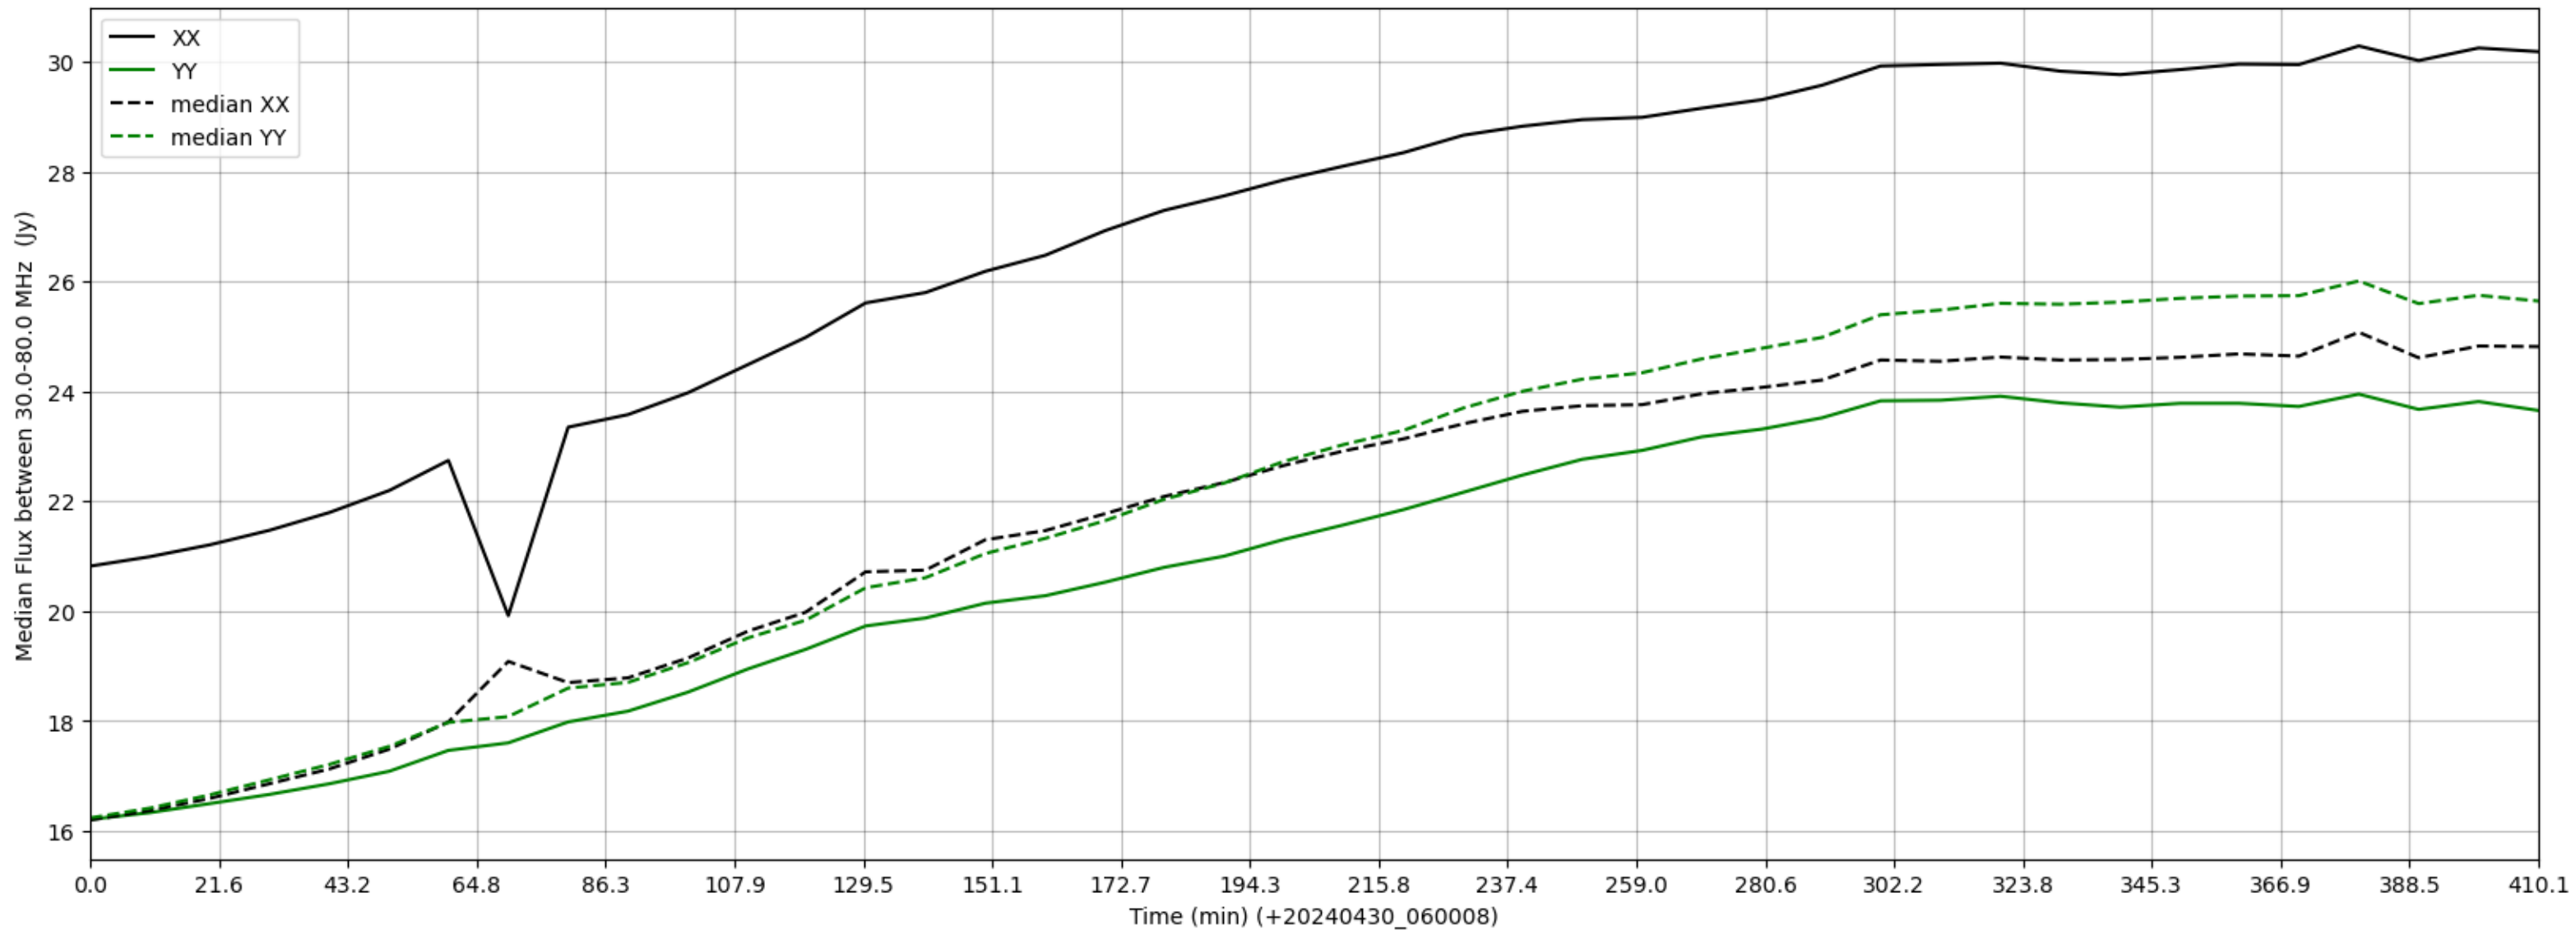

LWA282 - Correlator# 010 - XX FLAGS:Good - YY FLAGS:Good

LWA277 - Correlator# 009 - XX FLAGS:Good - YY FLAGS:Good