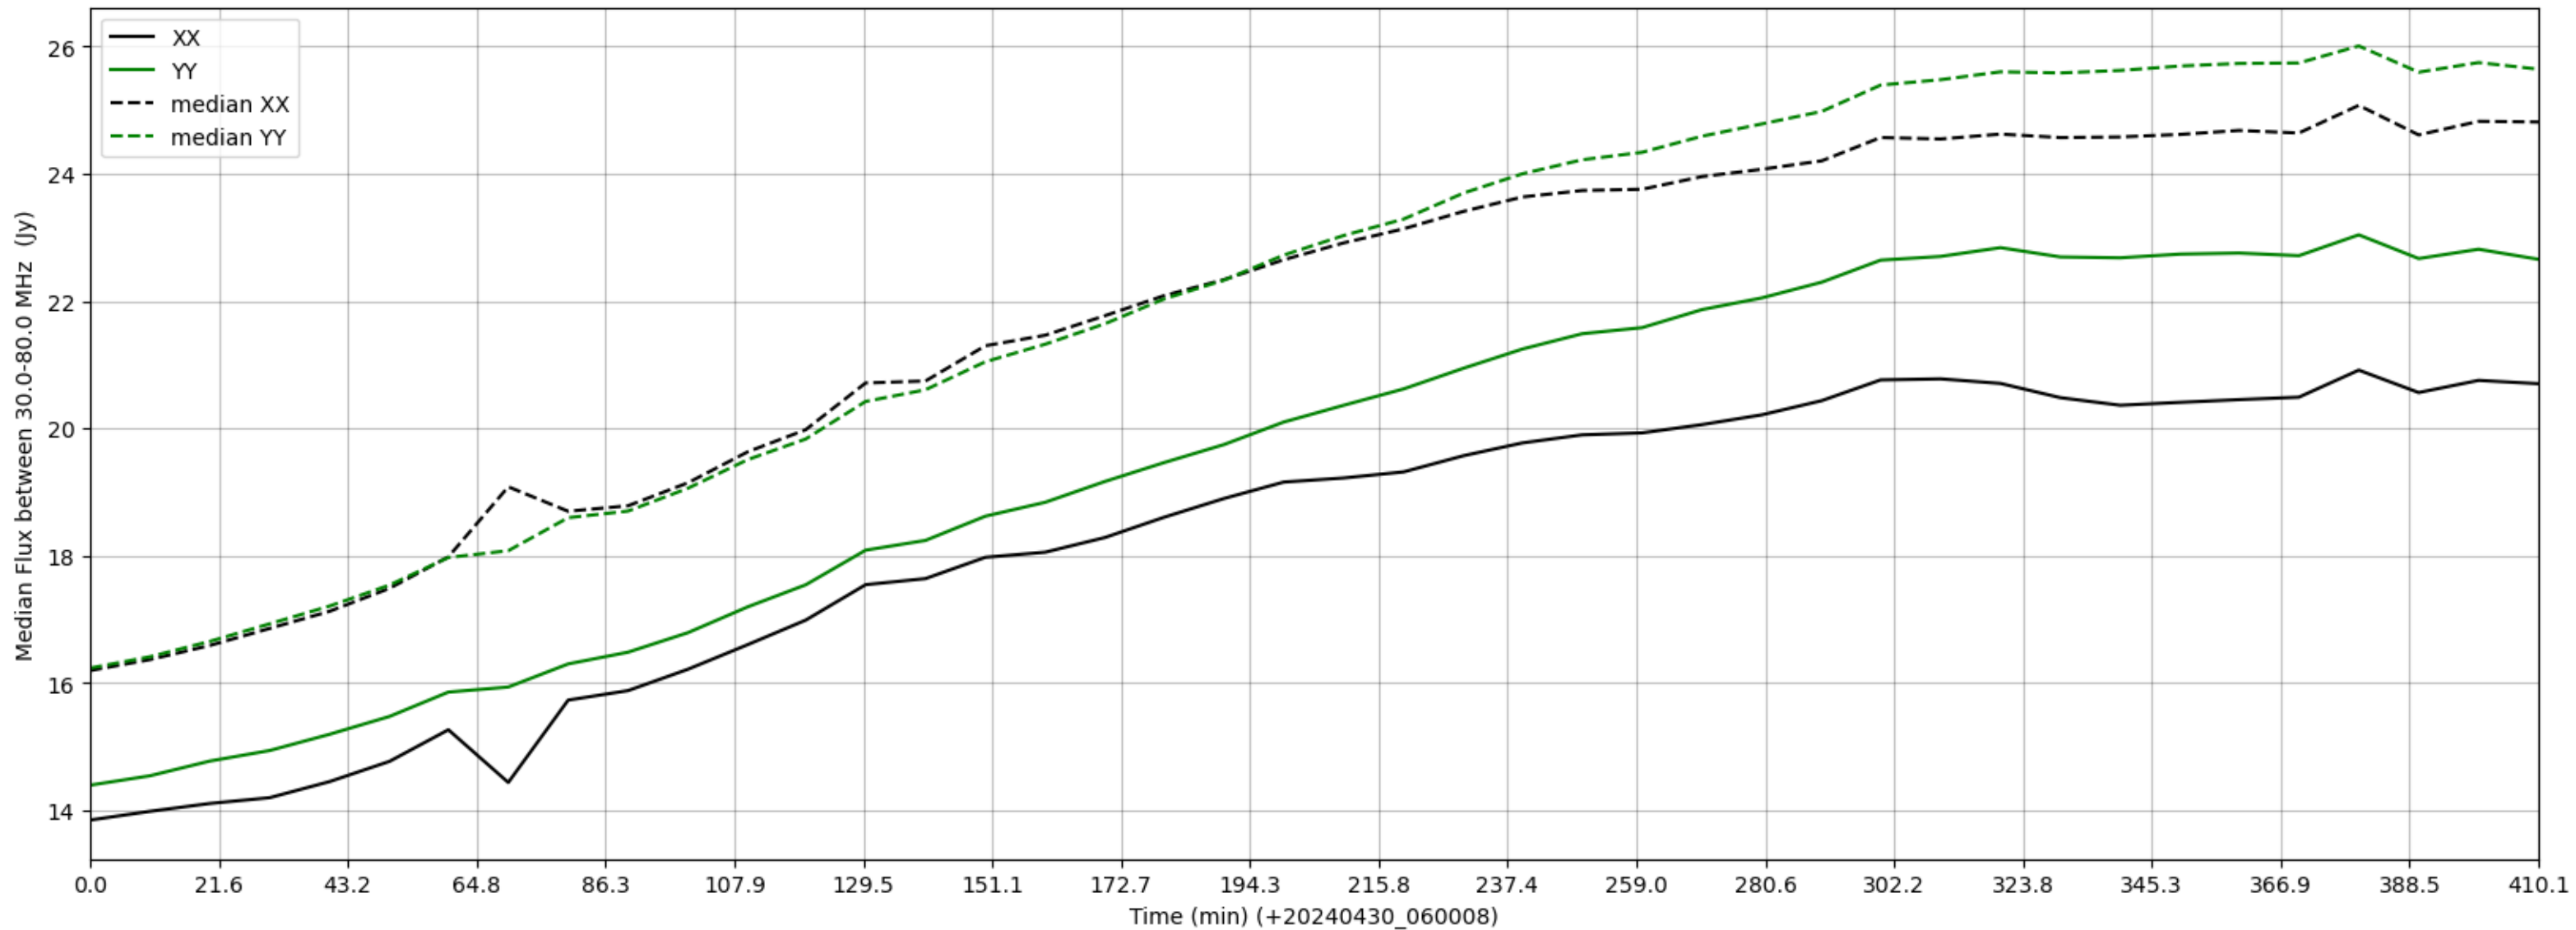

LWA336 - Correlator# 056 - XX FLAGS:Good - YY FLAGS:BadSpecShape

LWA335 - Correlator# 057 - XX FLAGS:Good - YY FLAGS:Good

LWA343 - Correlator# 058 - XX FLAGS:Good - YY FLAGS:Good

LWA337 - Correlator# 059 - XX FLAGS:Good - YY FLAGS:Good