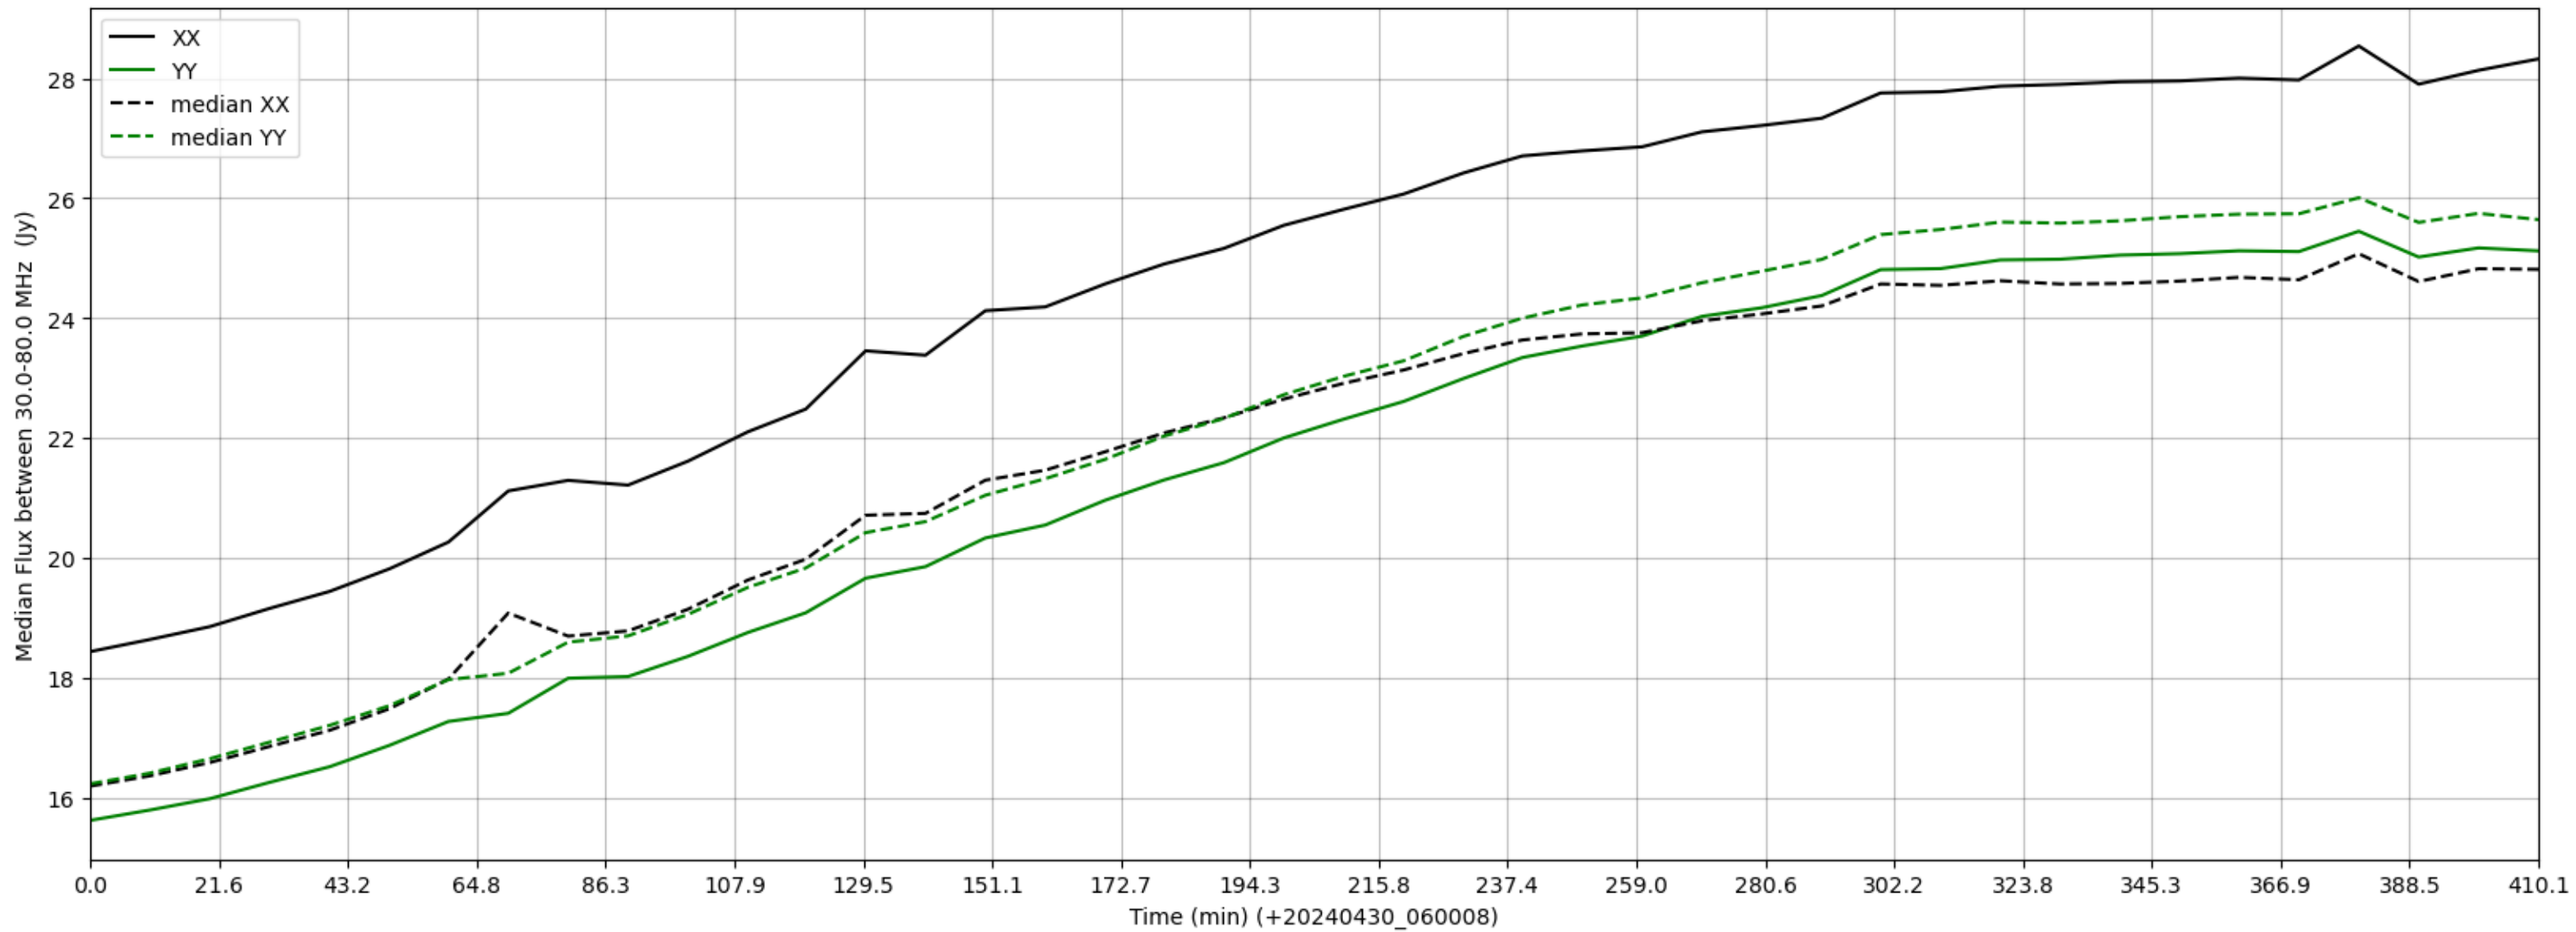

LWA029 - Correlator# 110 - XX FLAGS:Good - YY FLAGS:Good

LWA025 - Correlator# 109 - XX FLAGS:Good - YY FLAGS:Good