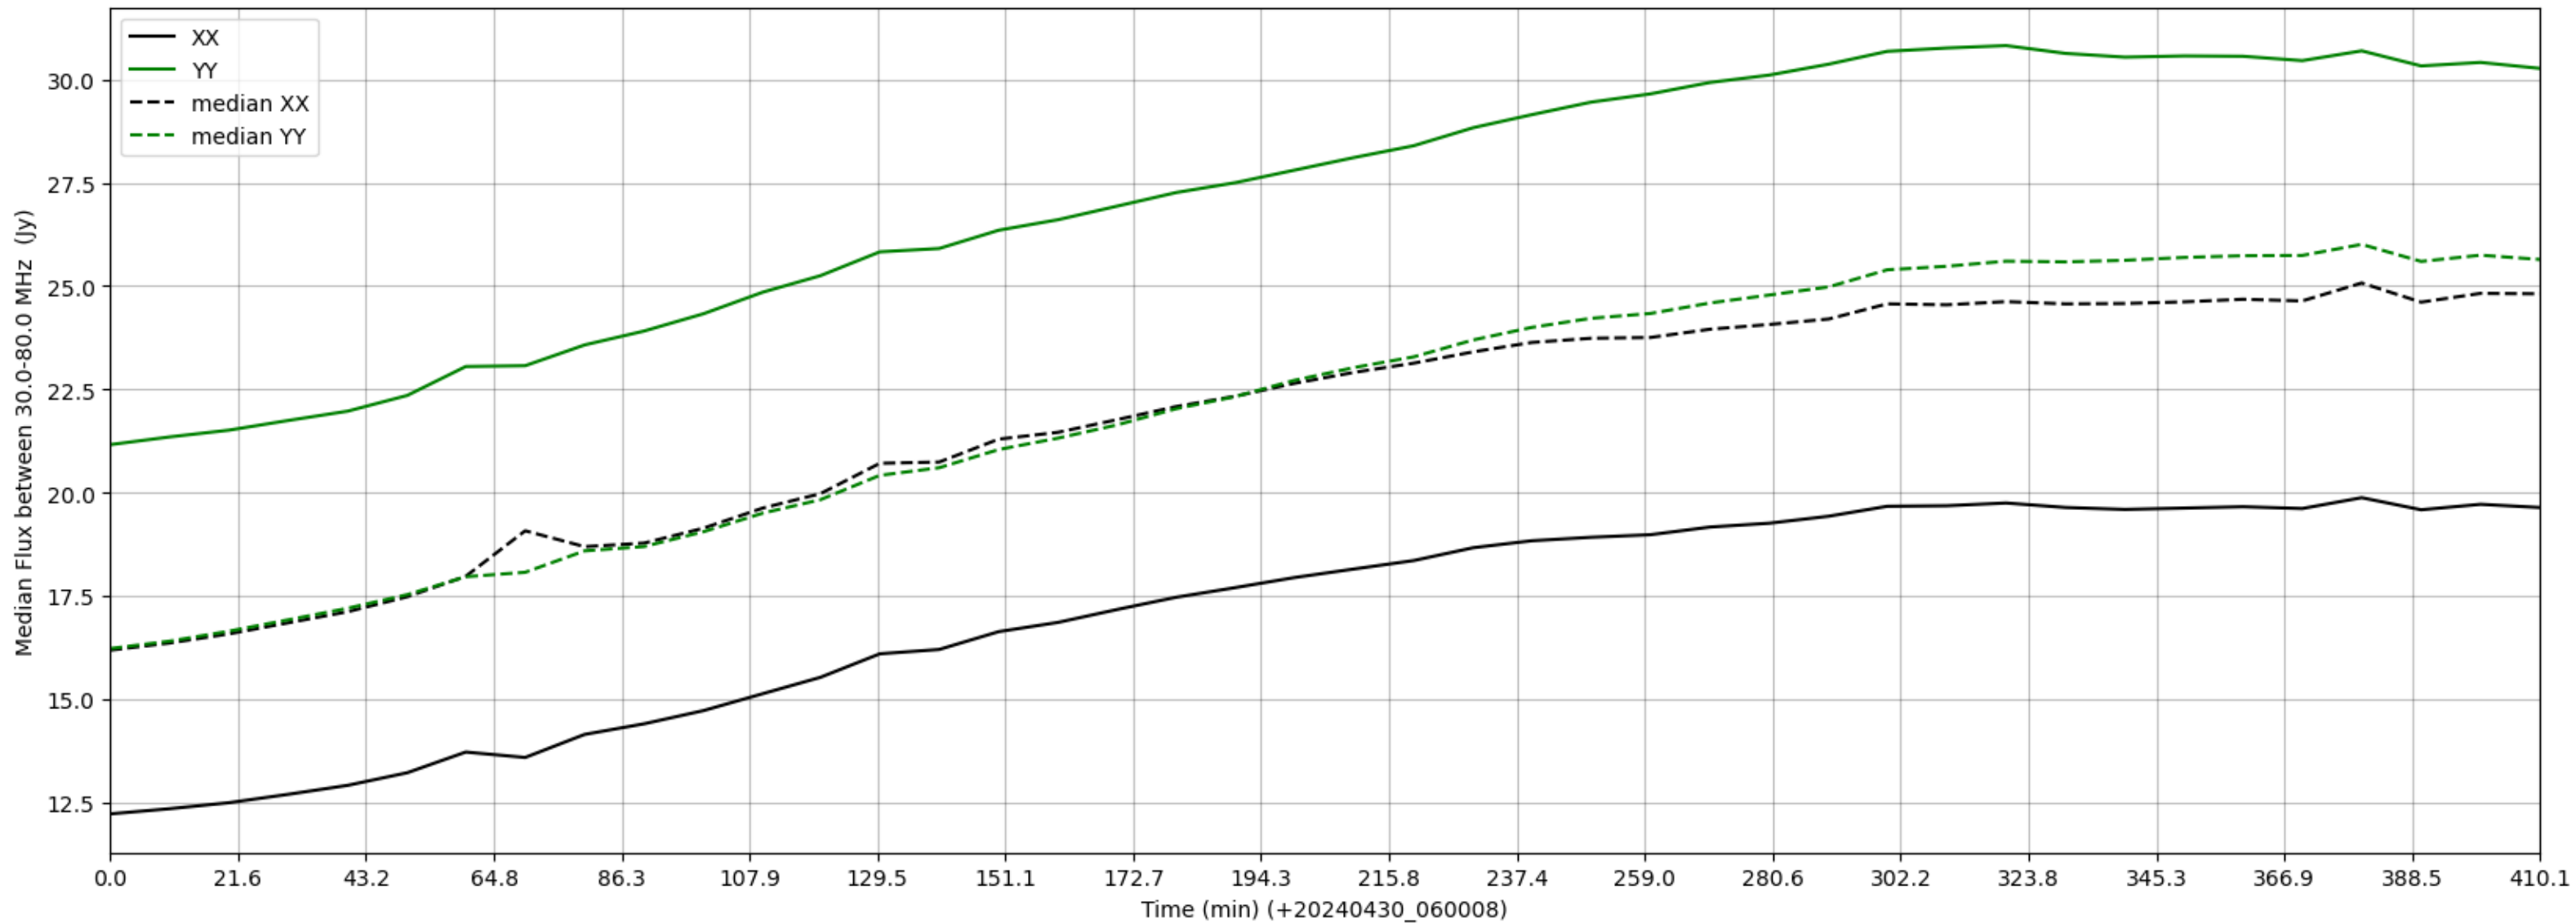

LWA305 - Correlator# 050 - XX FLAGS:Good - YY FLAGS:Good

LWA298 - Correlator# 049 - XX FLAGS:Good - YY FLAGS:Good