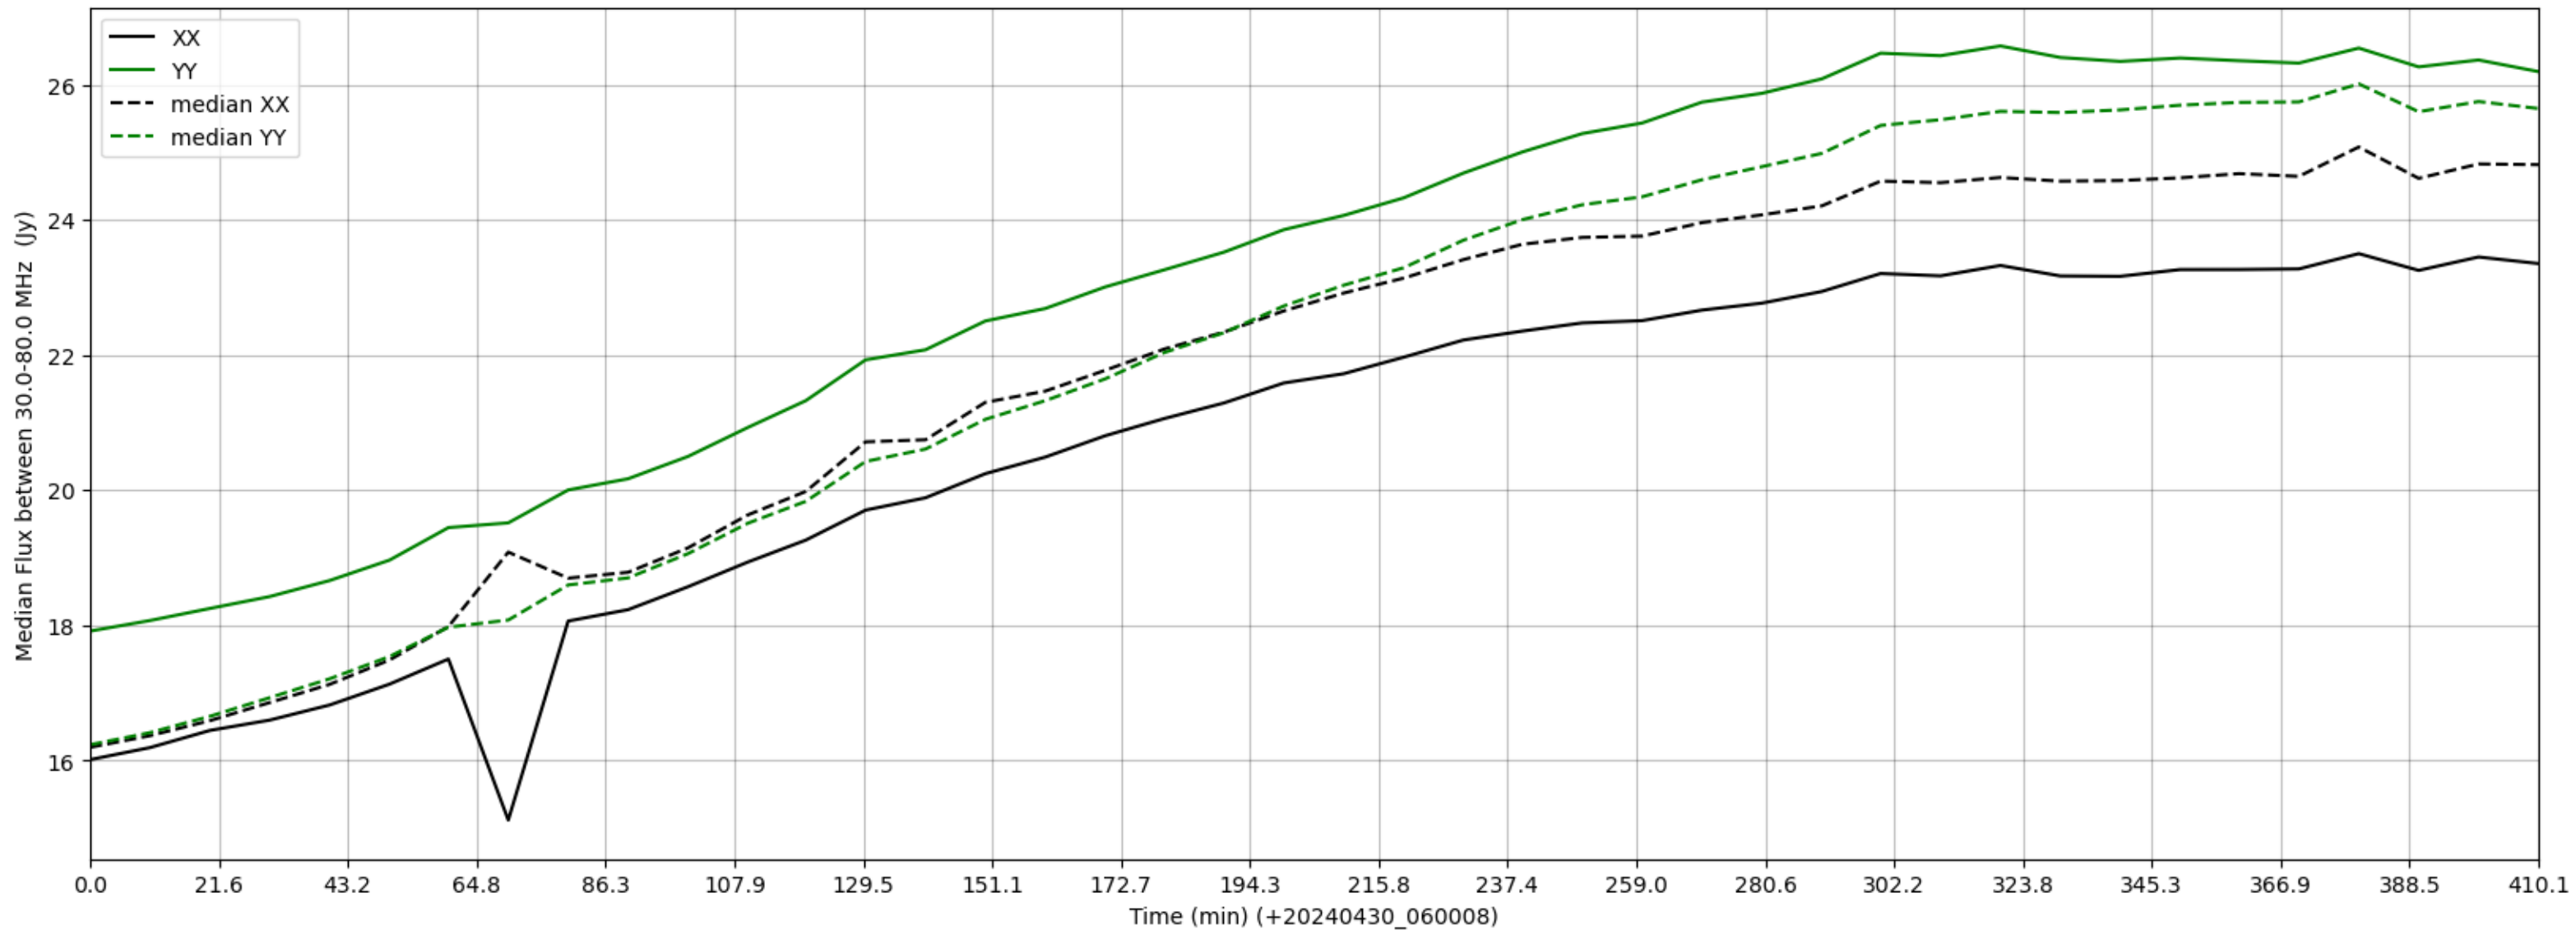

LWA283 - Correlator# 040 - XX FLAGS:Good - YY FLAGS:Good

LWA280 - Correlator# 041 - XX FLAGS:LowFlux - YY FLAGS:LowFlux

LWA288 - Correlator# 042 - XX FLAGS:Good - YY FLAGS:Good

LWA284 - Correlator# 043 - XX FLAGS:Good - YY FLAGS:Good