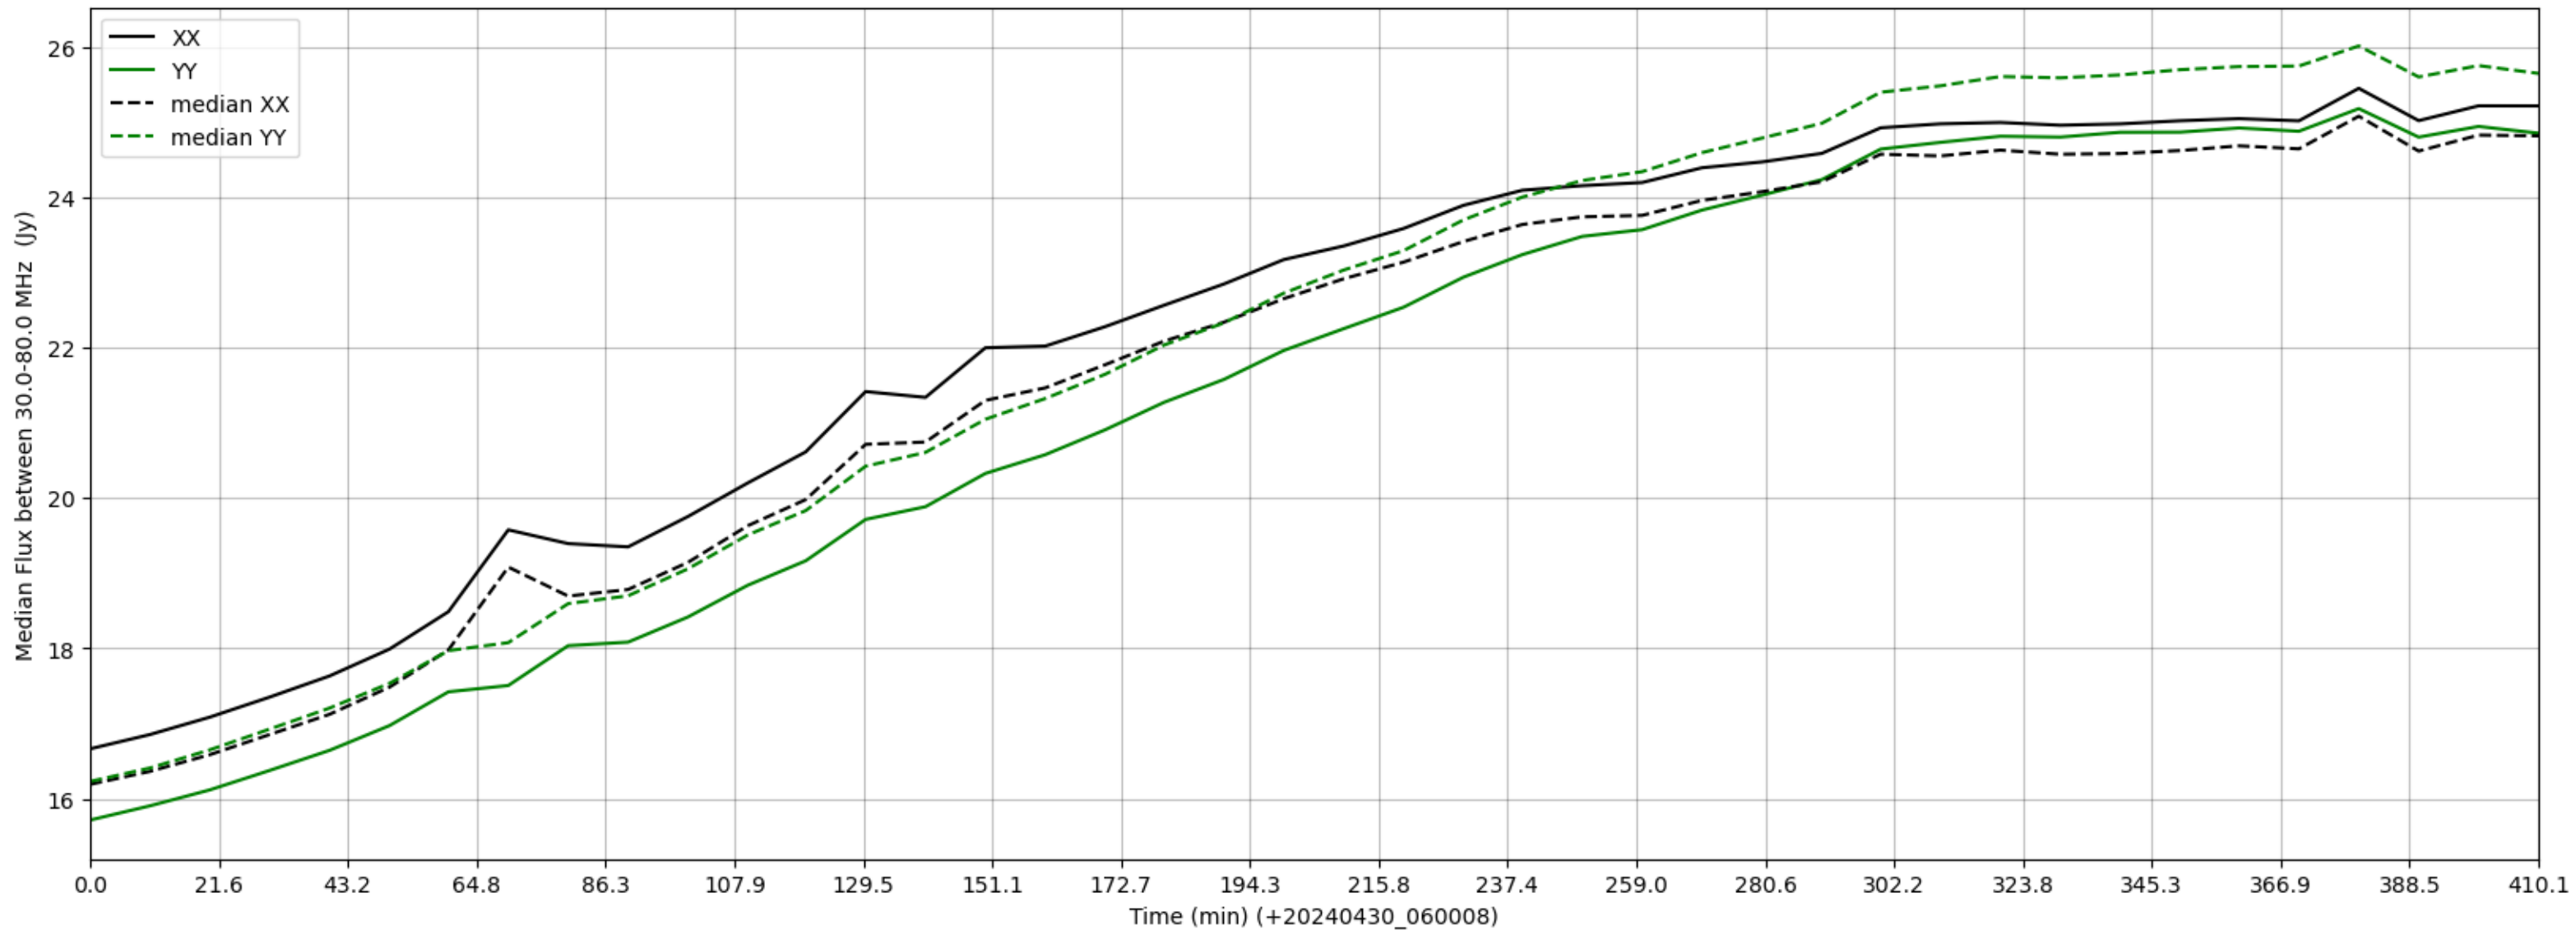

LWA177 - Correlator# 320 - XX FLAGS:Good - YY FLAGS:Good

LWA247 - Correlator# 321 - XX FLAGS:Good - YY FLAGS:Good

LWA180 - Correlator# 322 - XX FLAGS:Good - YY FLAGS:Good

LWA179 - Correlator# 323 - XX FLAGS:Good - YY FLAGS:Good