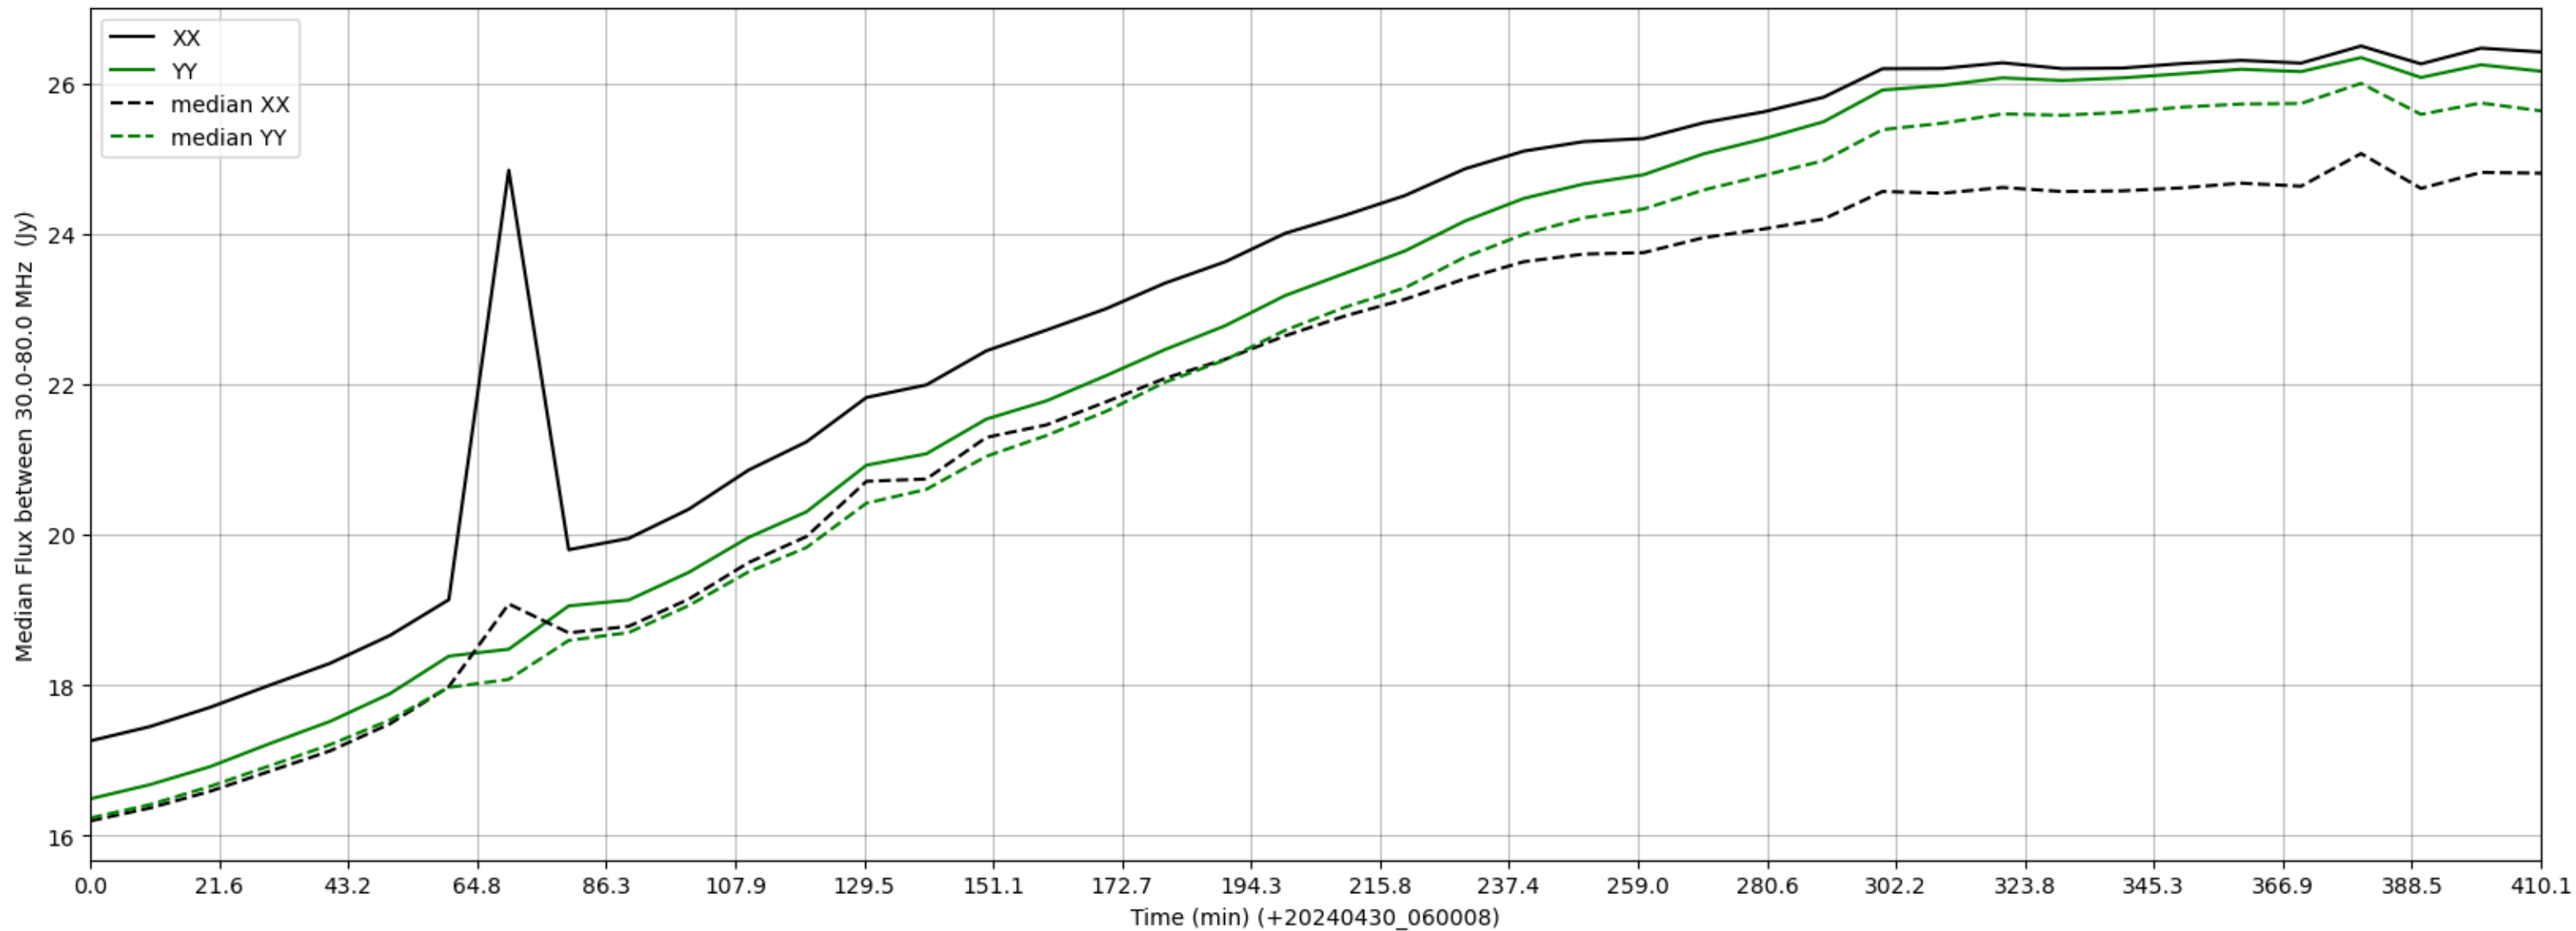

LWA241 - Correlator# 336 - XX FLAGS:Good - YY FLAGS:Good

LWA223 - Correlator# 337 - XX FLAGS:Good - YY FLAGS:Good

LWA244 - Correlator# 338 - XX FLAGS:Good - YY FLAGS:Good

LWA242 - Correlator# 339 - XX FLAGS:Good - YY FLAGS:Good