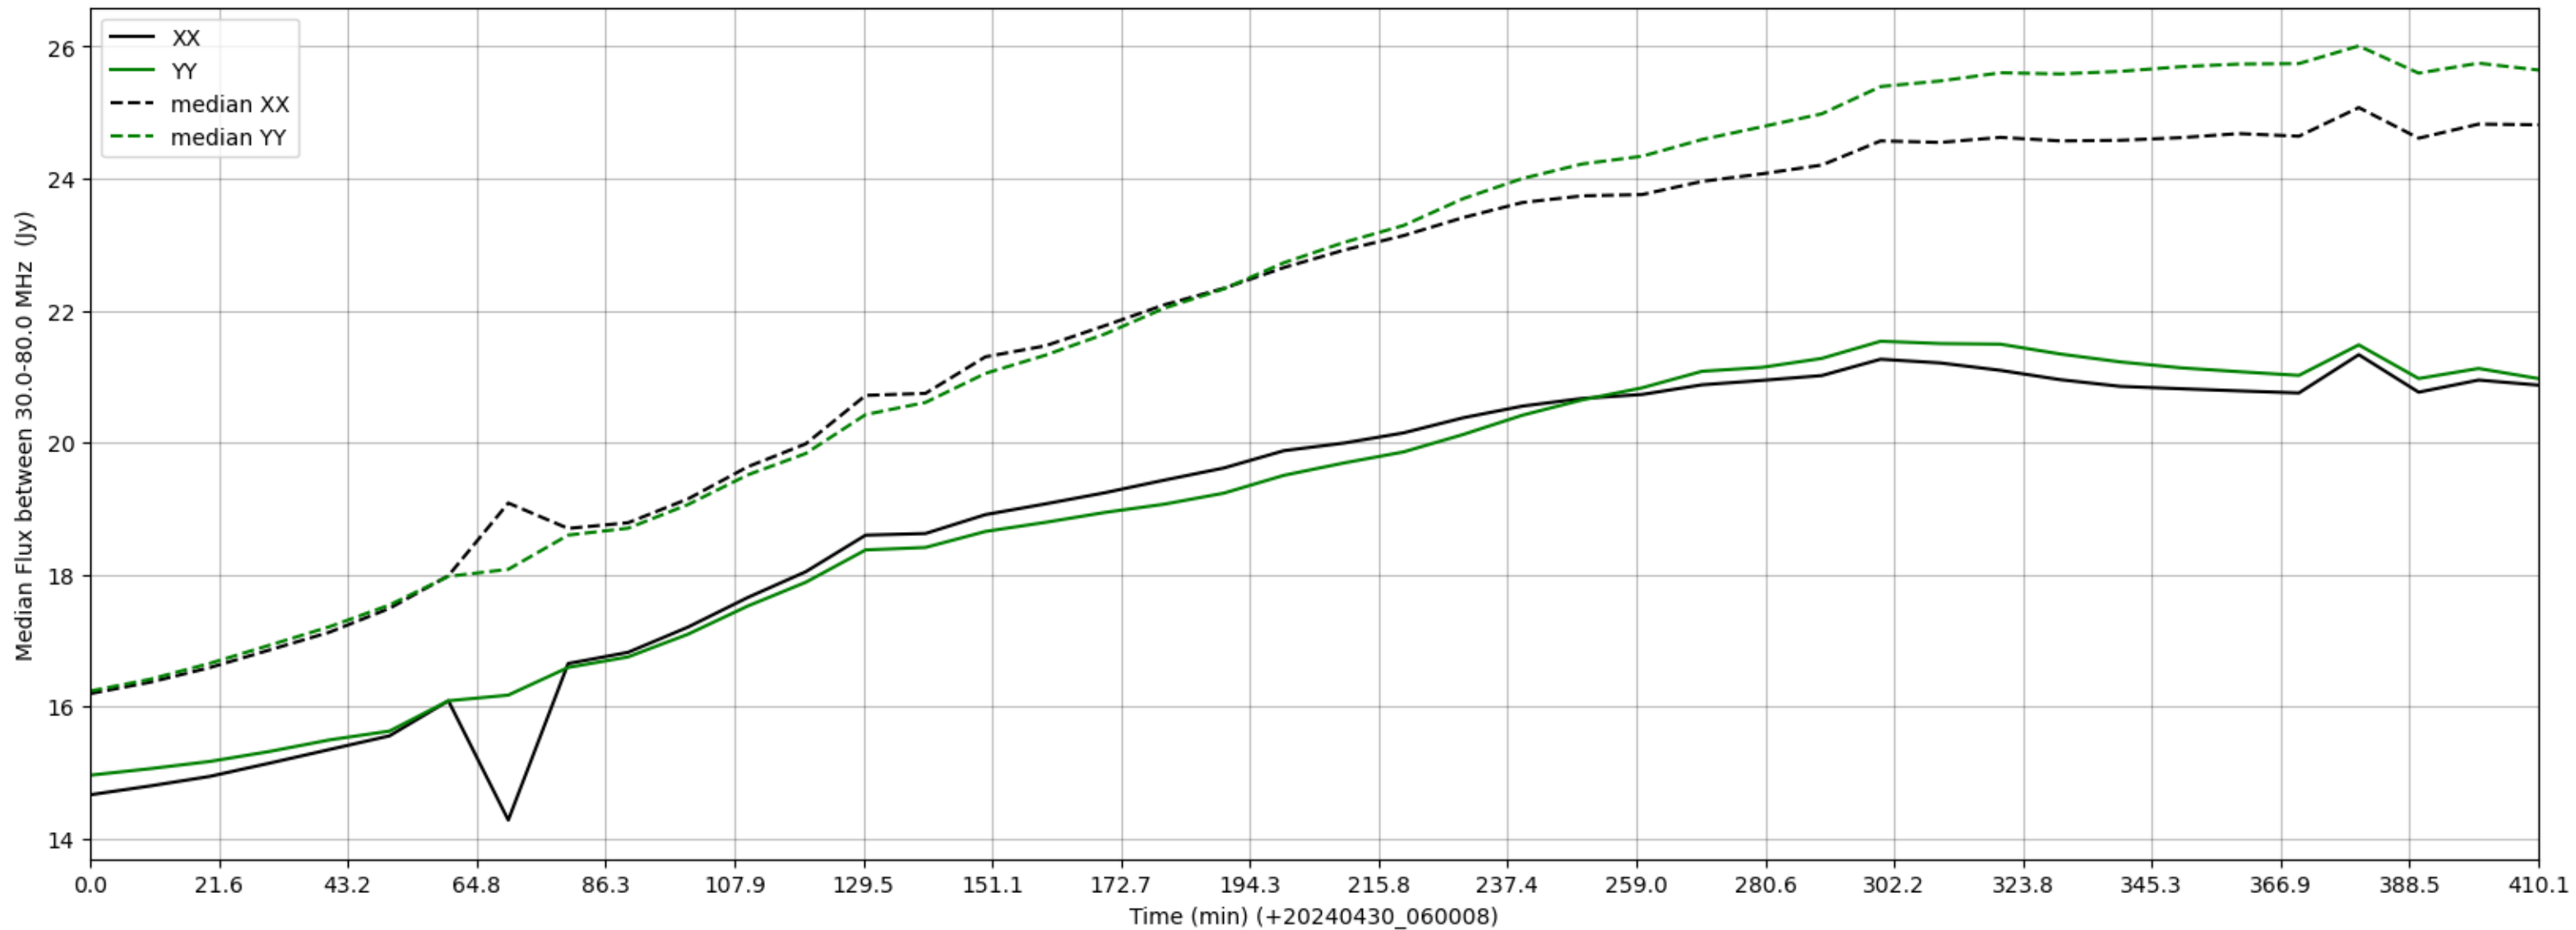

LWA290 - Correlator# 285 - XX FLAGS:Good - YY FLAGS:Good

LWA293 - Correlator# 284 - XX FLAGS:Good - YY FLAGS:Good