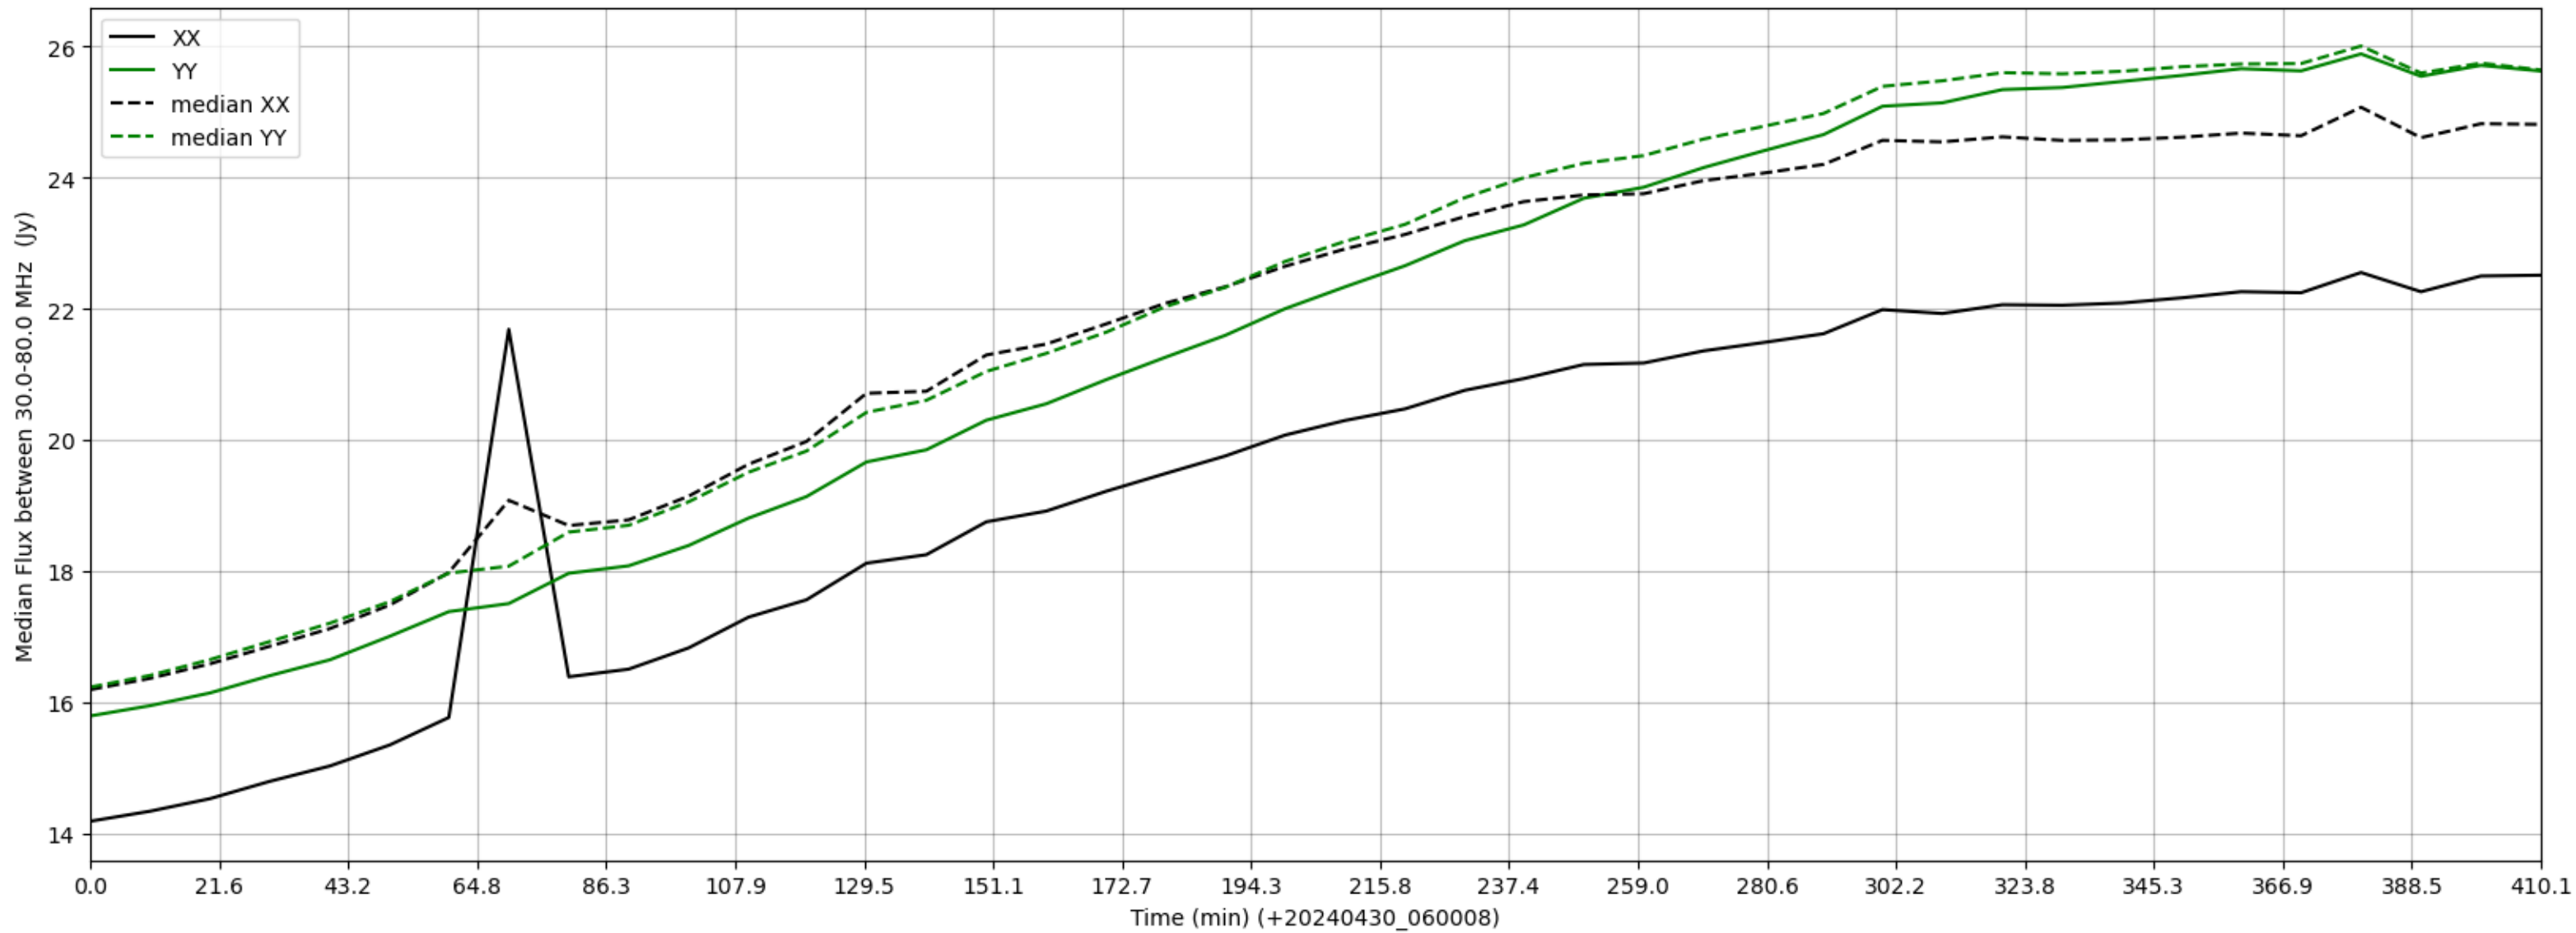

LWA047 - Correlator# 085 - XX FLAGS:Good - YY FLAGS:Good

LWA071 - Correlator# 084 - XX FLAGS:Good - YY FLAGS:Good