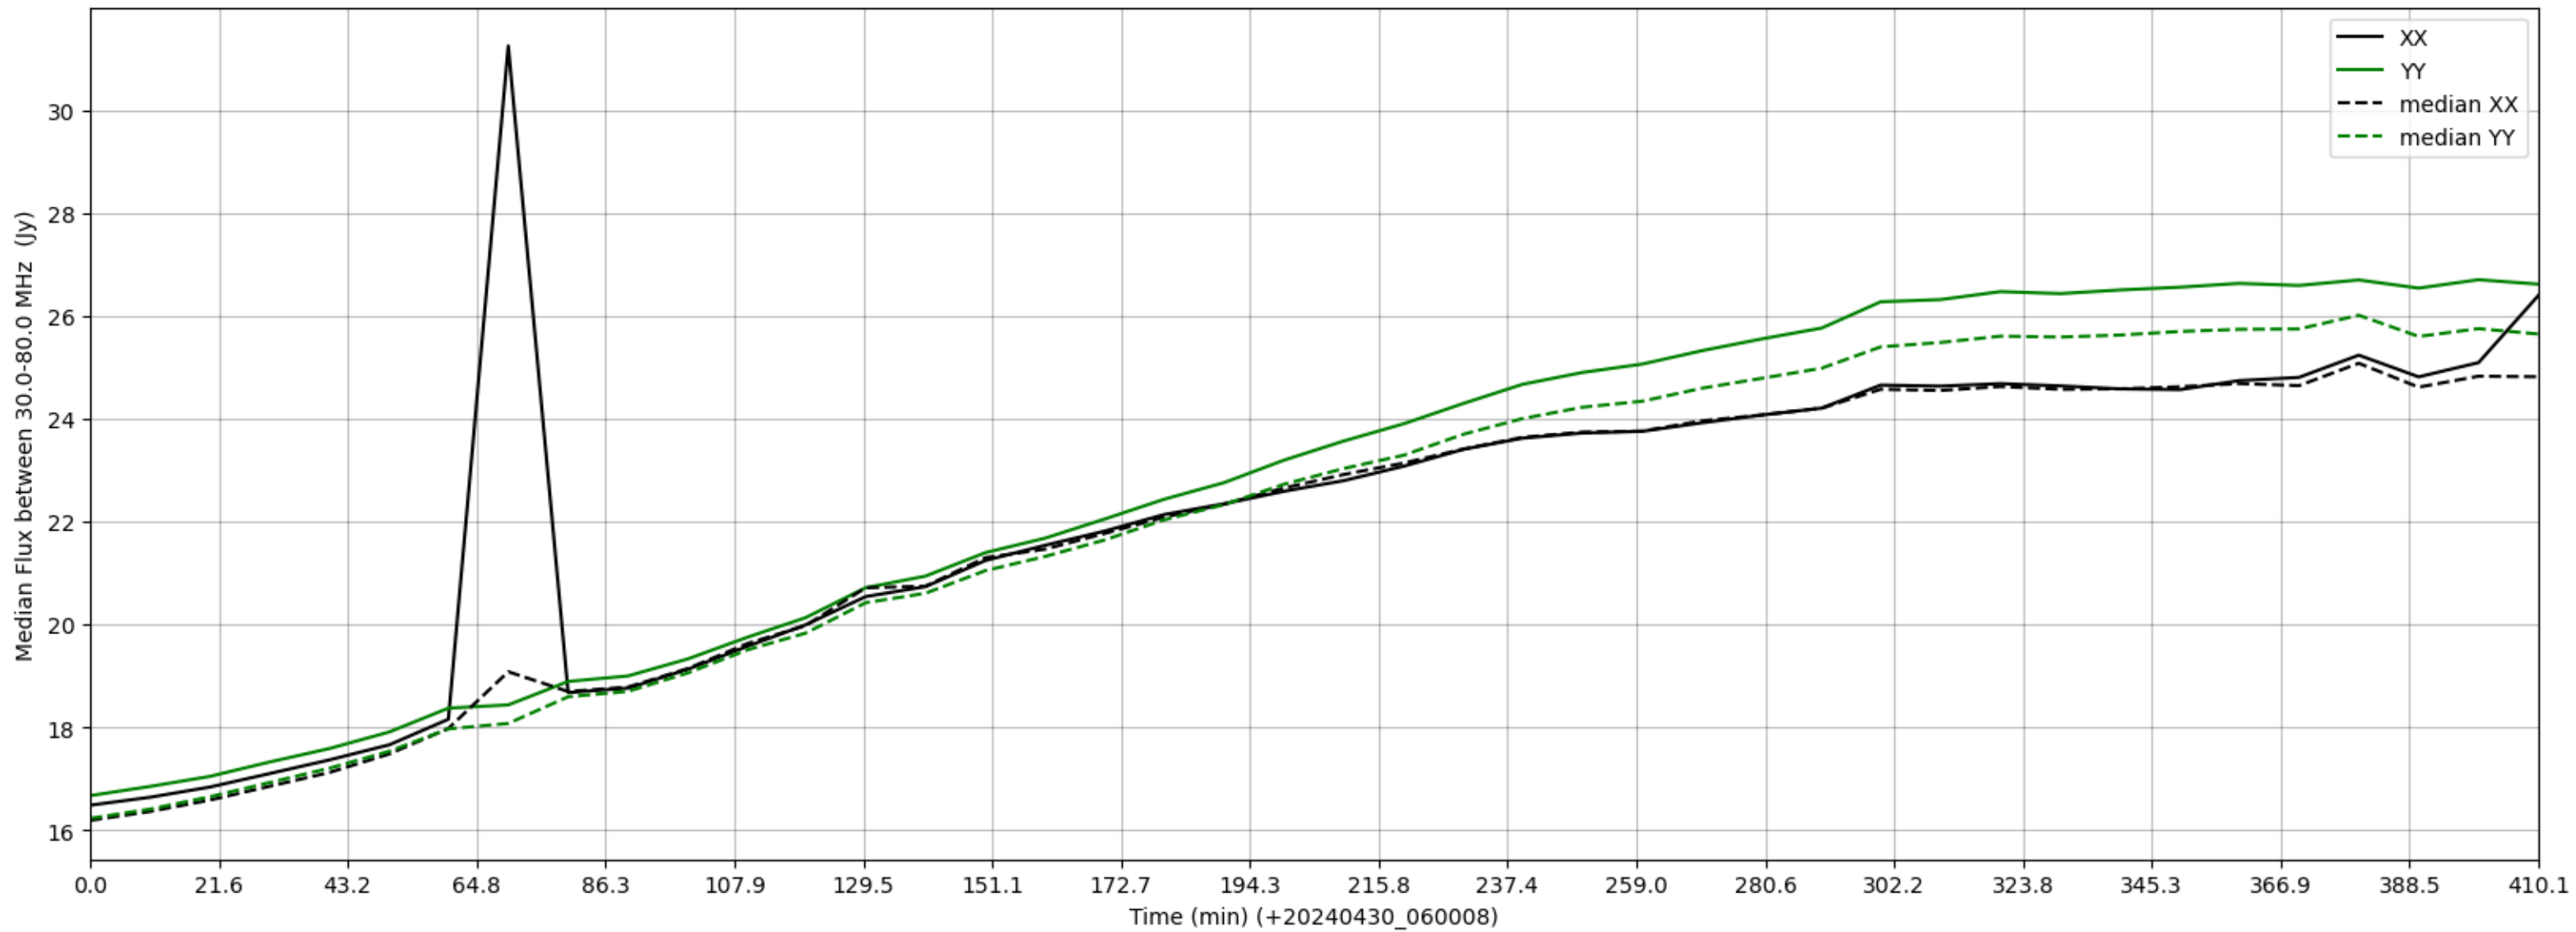

LWA004 - Correlator# 066 - XX FLAGS:Good - YY FLAGS:Good

LWA001 - Correlator# 065 - XX FLAGS:Good - YY FLAGS:Good