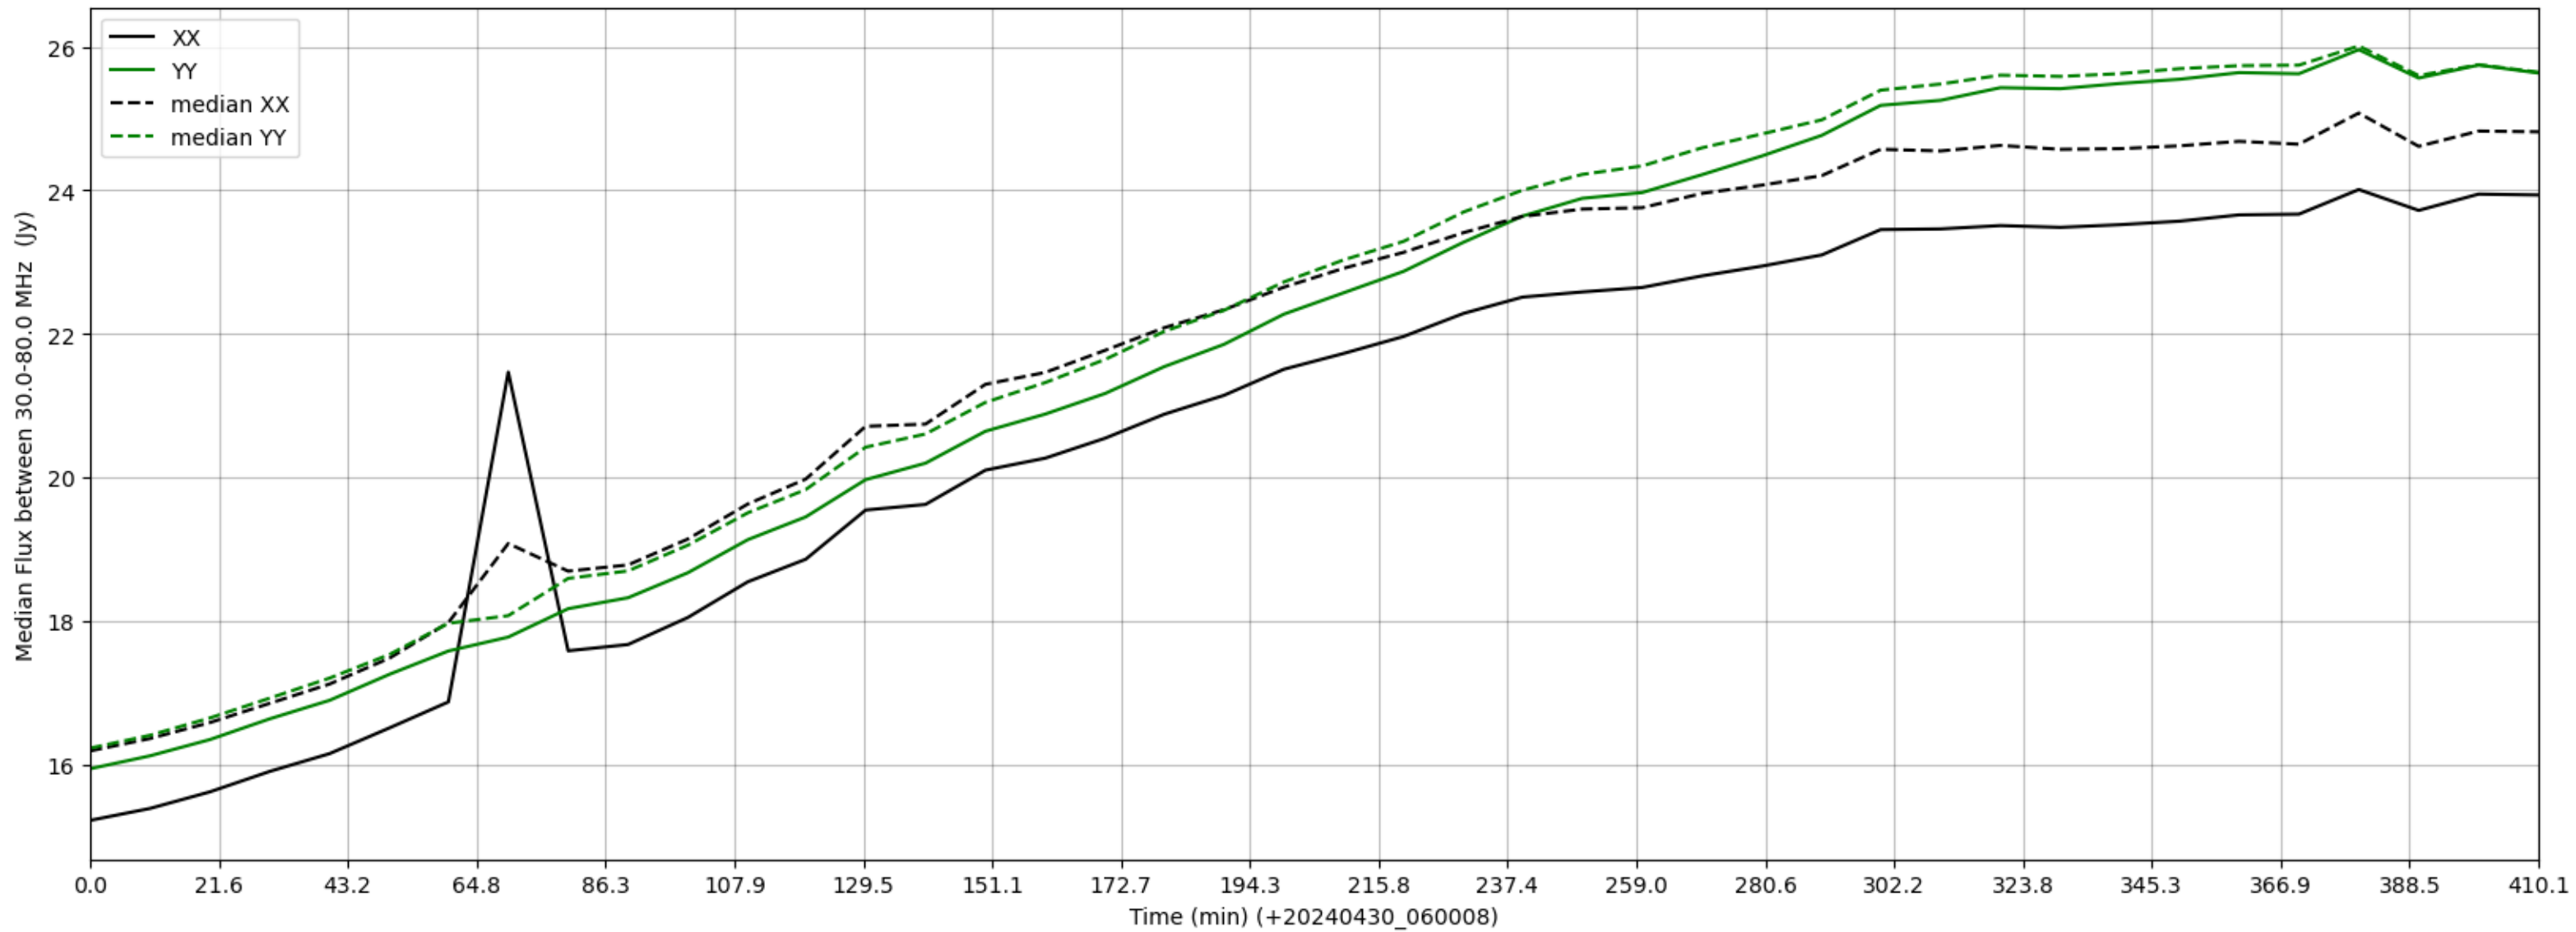

LWA073 - Correlator# 087 - XX FLAGS:Good - YY FLAGS:Good

LWA074 - Correlator# 086 - XX FLAGS:Good - YY FLAGS:Good