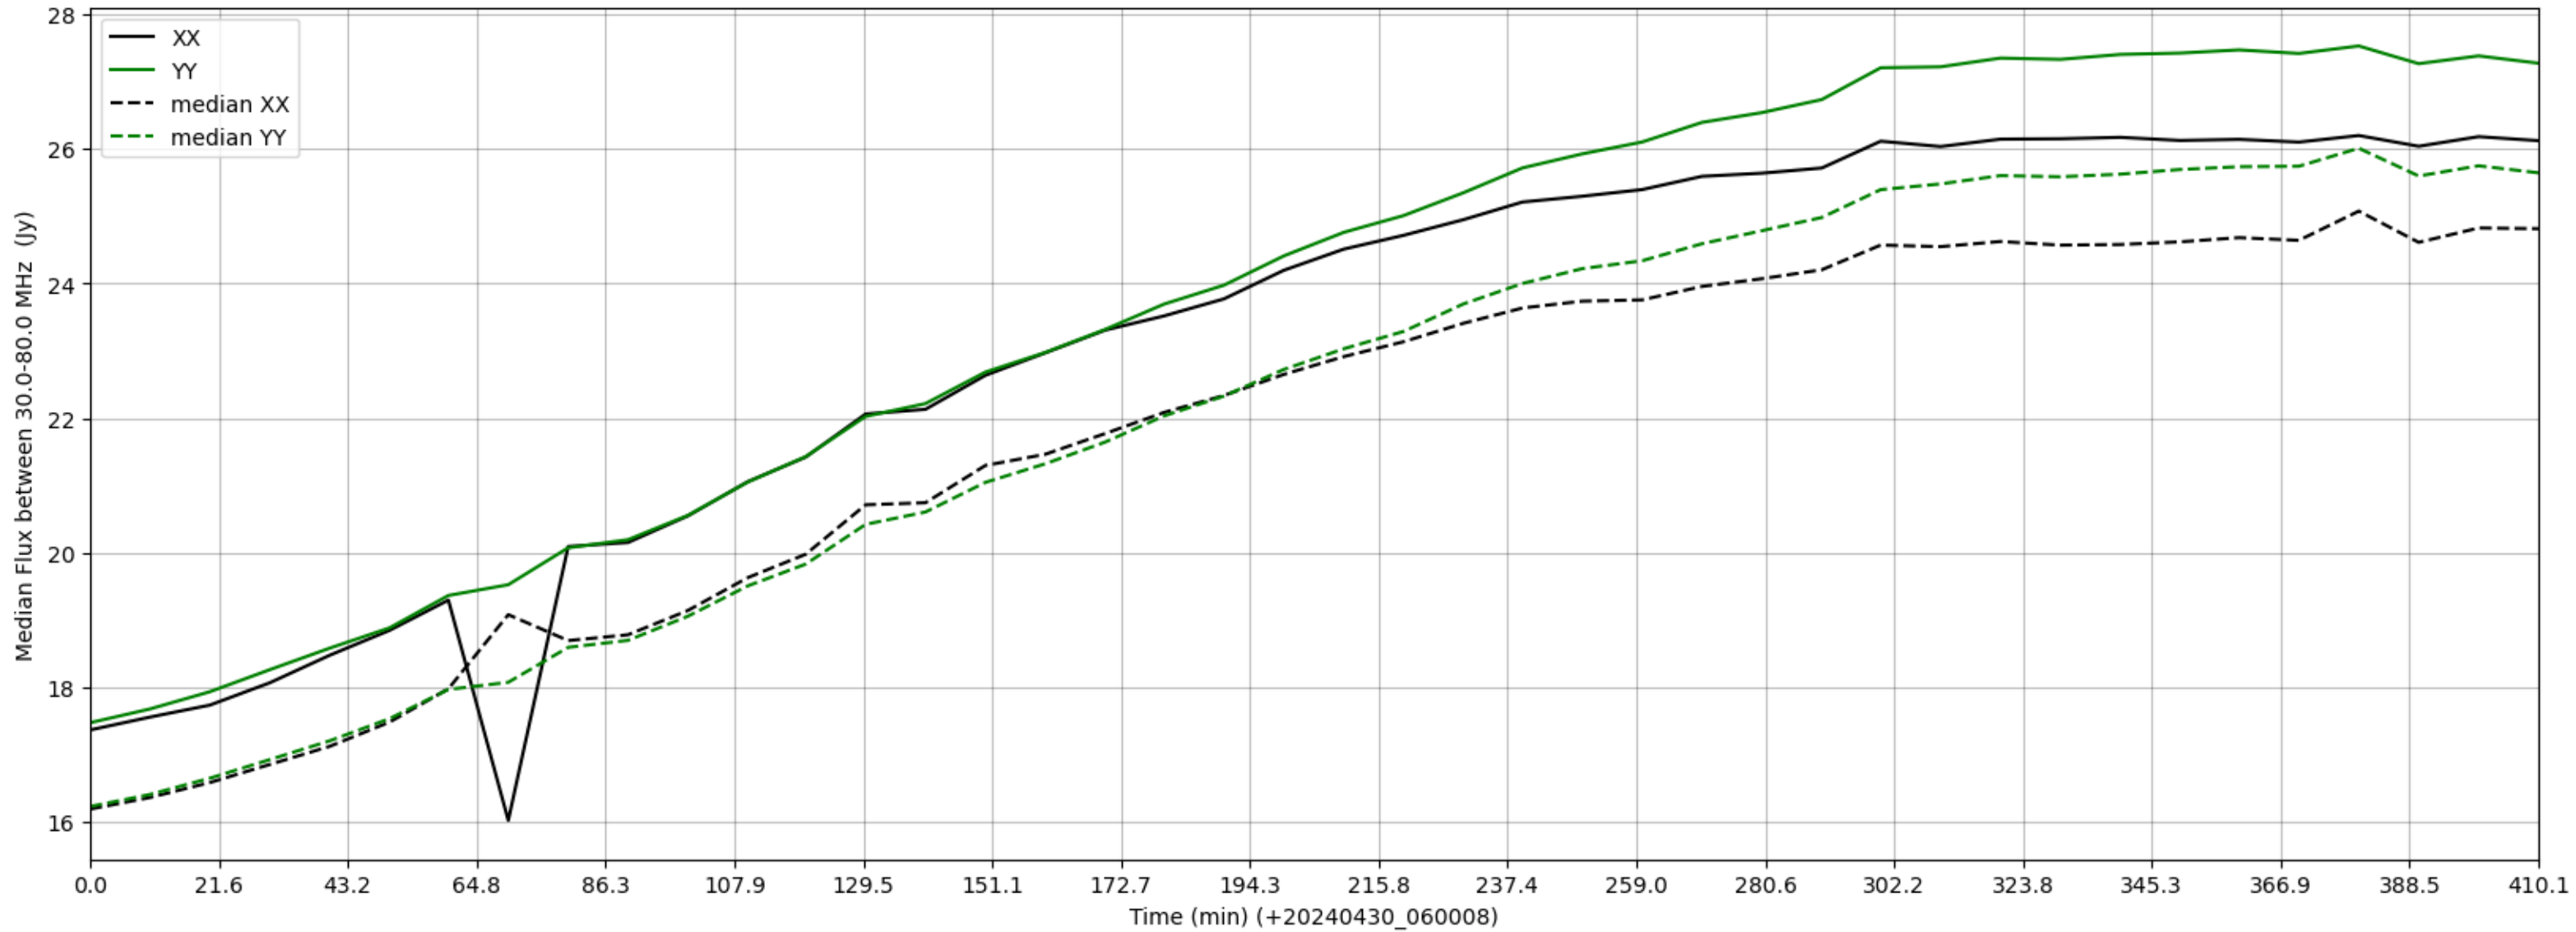

LWA084 - Correlator# 120 - XX FLAGS:Good - YY FLAGS:Good

LWA055 - Correlator# 121 - XX FLAGS:Good - YY FLAGS:Good

LWA324 - Correlator# 122 - XX FLAGS:Good - YY FLAGS:Good

LWA262 - Correlator# 123 - XX FLAGS:Good - YY FLAGS:Good