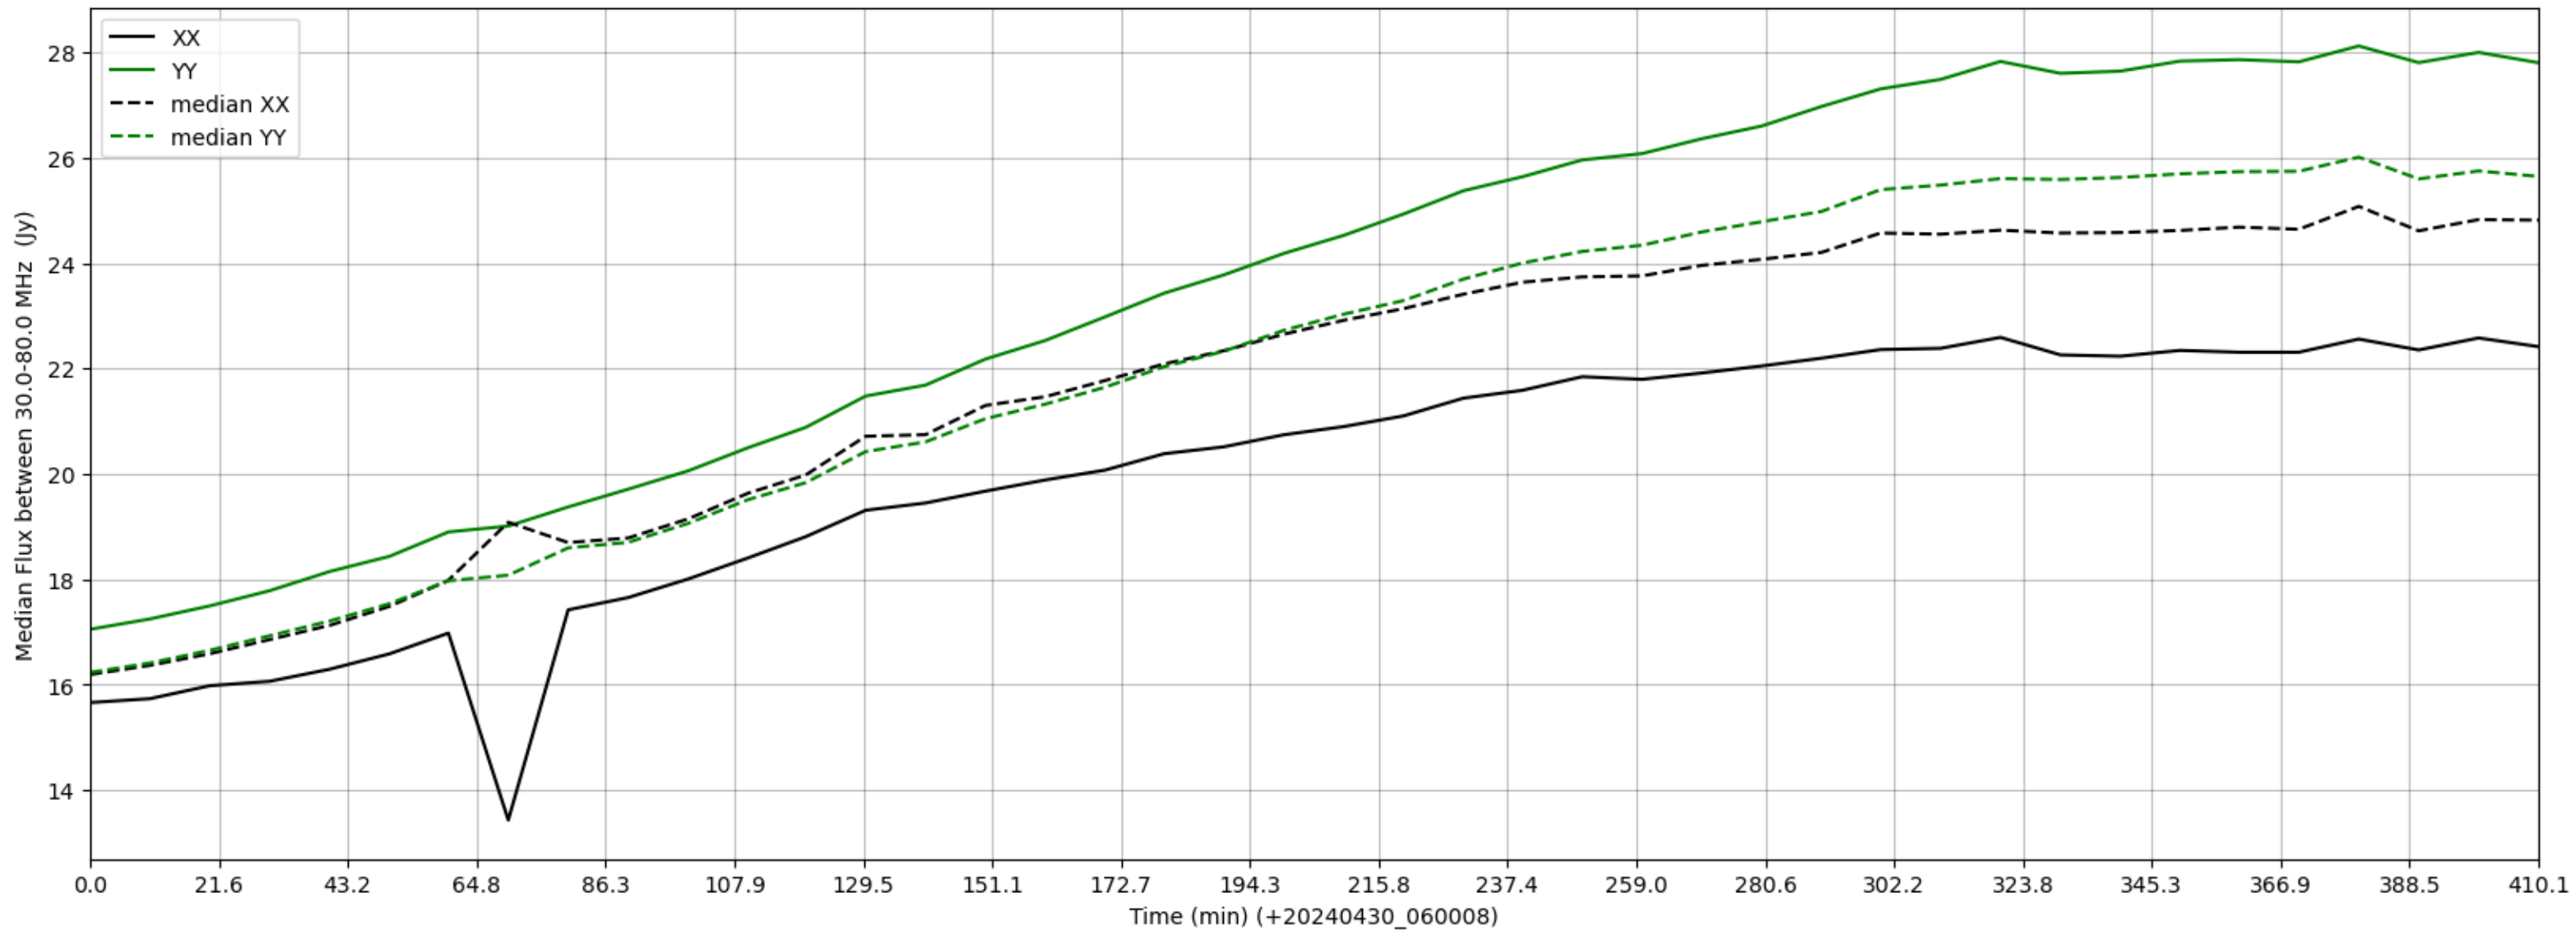

LWA268 - Correlator# 002 - XX FLAGS:Good - YY FLAGS:Good

LWA259 - Correlator# 001 - XX FLAGS:Good - YY FLAGS:Good