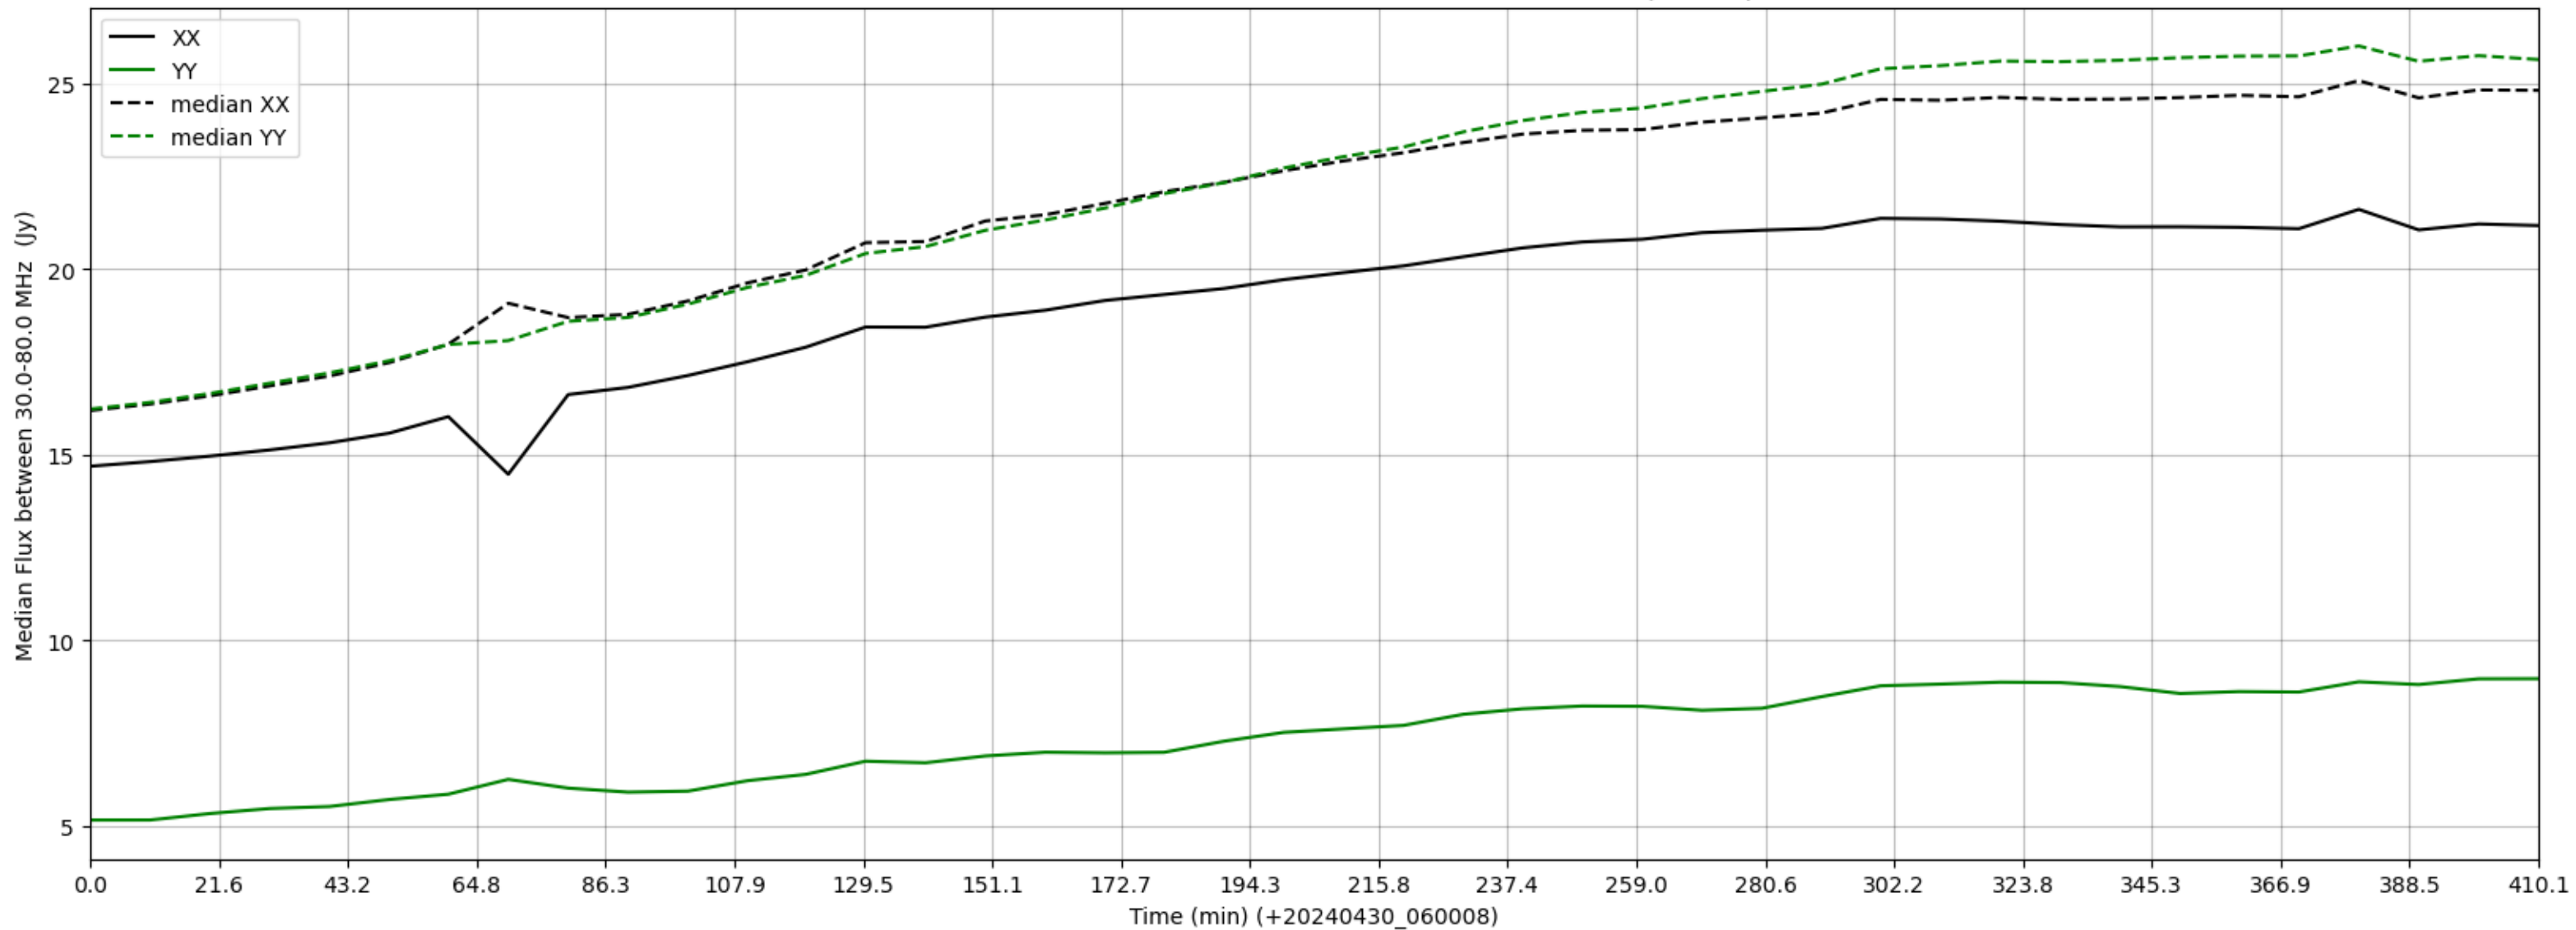

LWA330 - Correlator# 022 - XX FLAGS:Good - YY FLAGS:Good

LWA314 - Correlator# 021 - XX FLAGS:Good - YY FLAGS:BadSpecShape