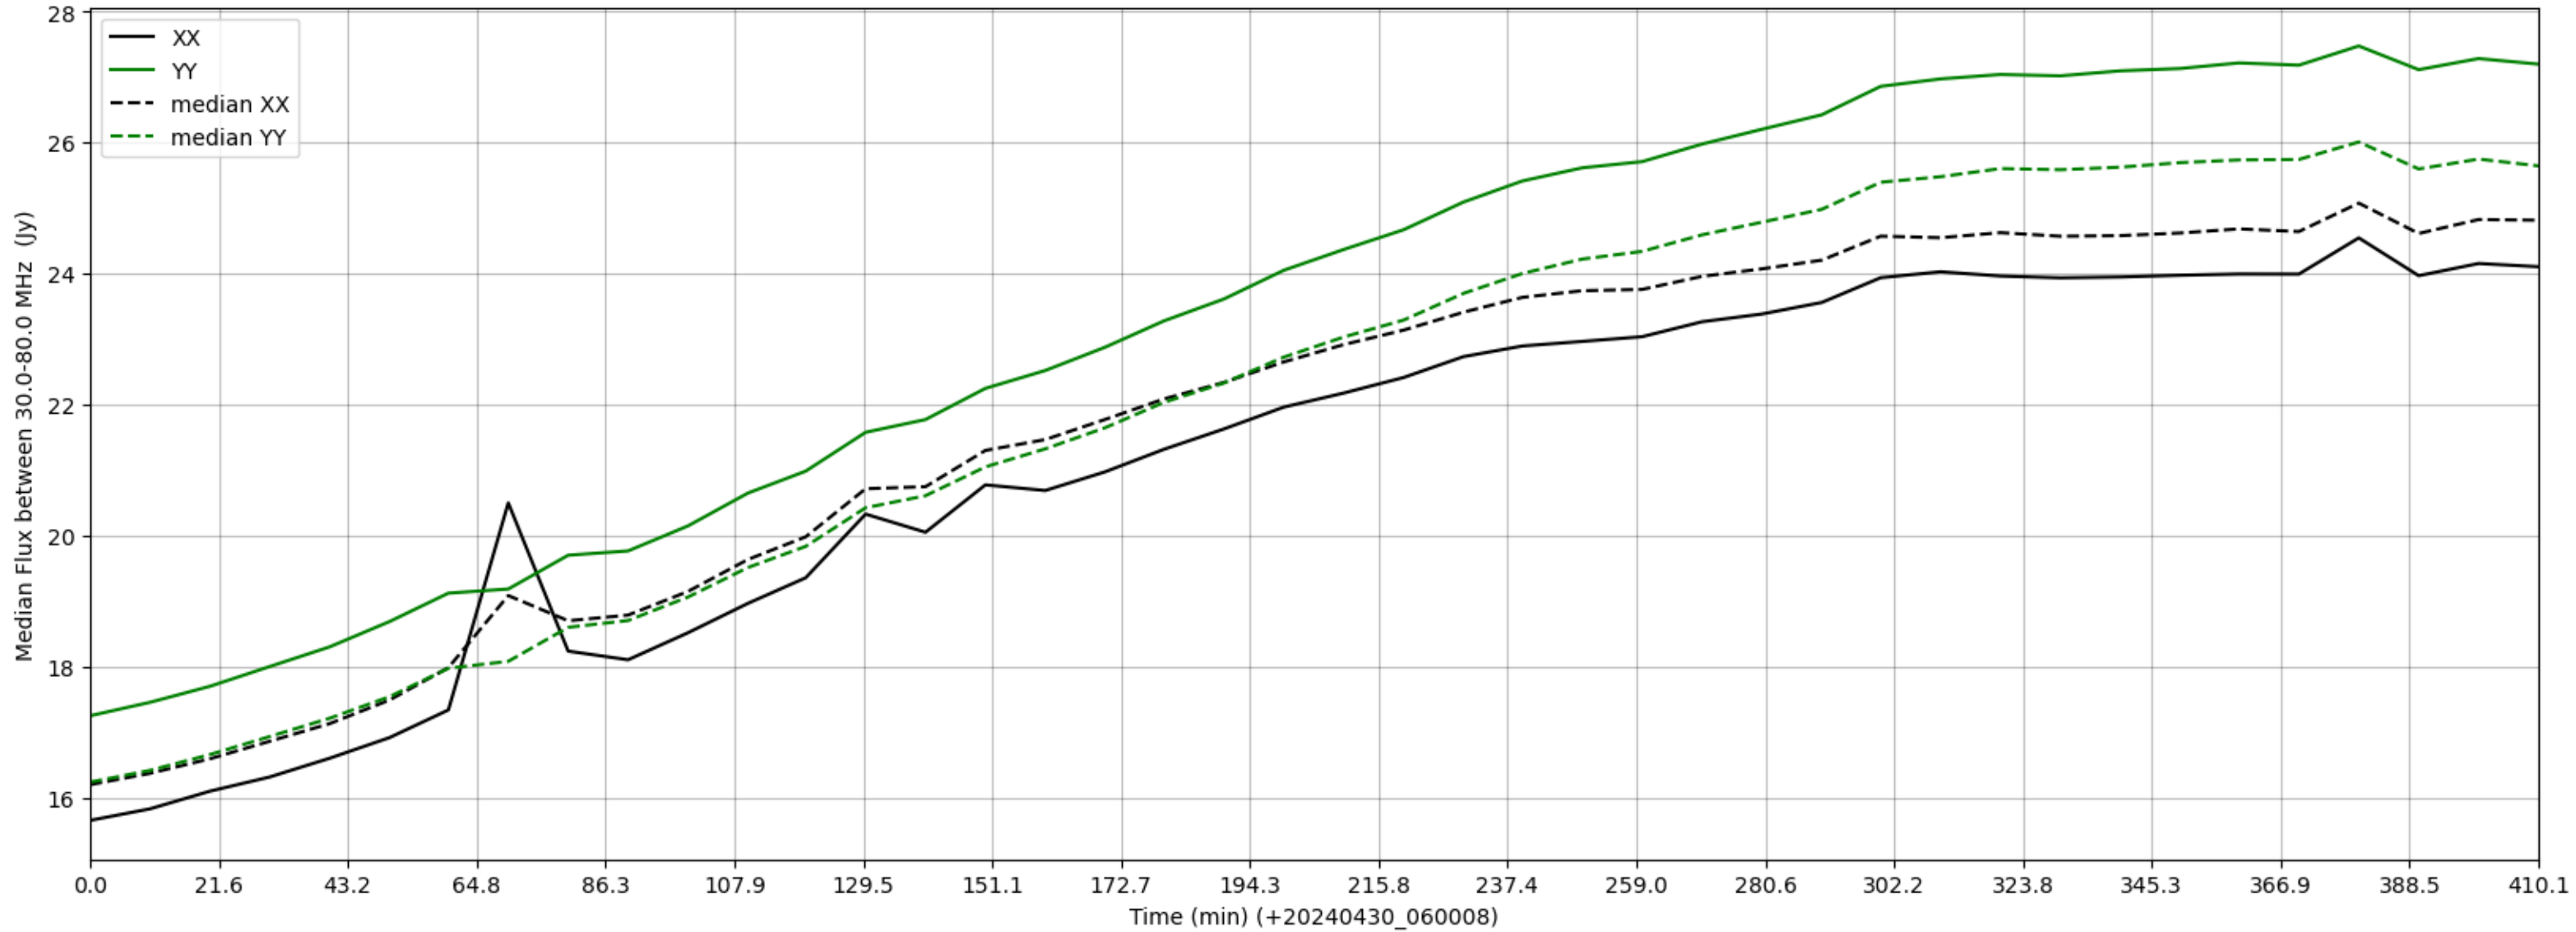

LWA244 - Correlator# 338 - XX FLAGS:Good - YY FLAGS:Good

LWA223 - Correlator# 337 - XX FLAGS:Good - YY FLAGS:Good