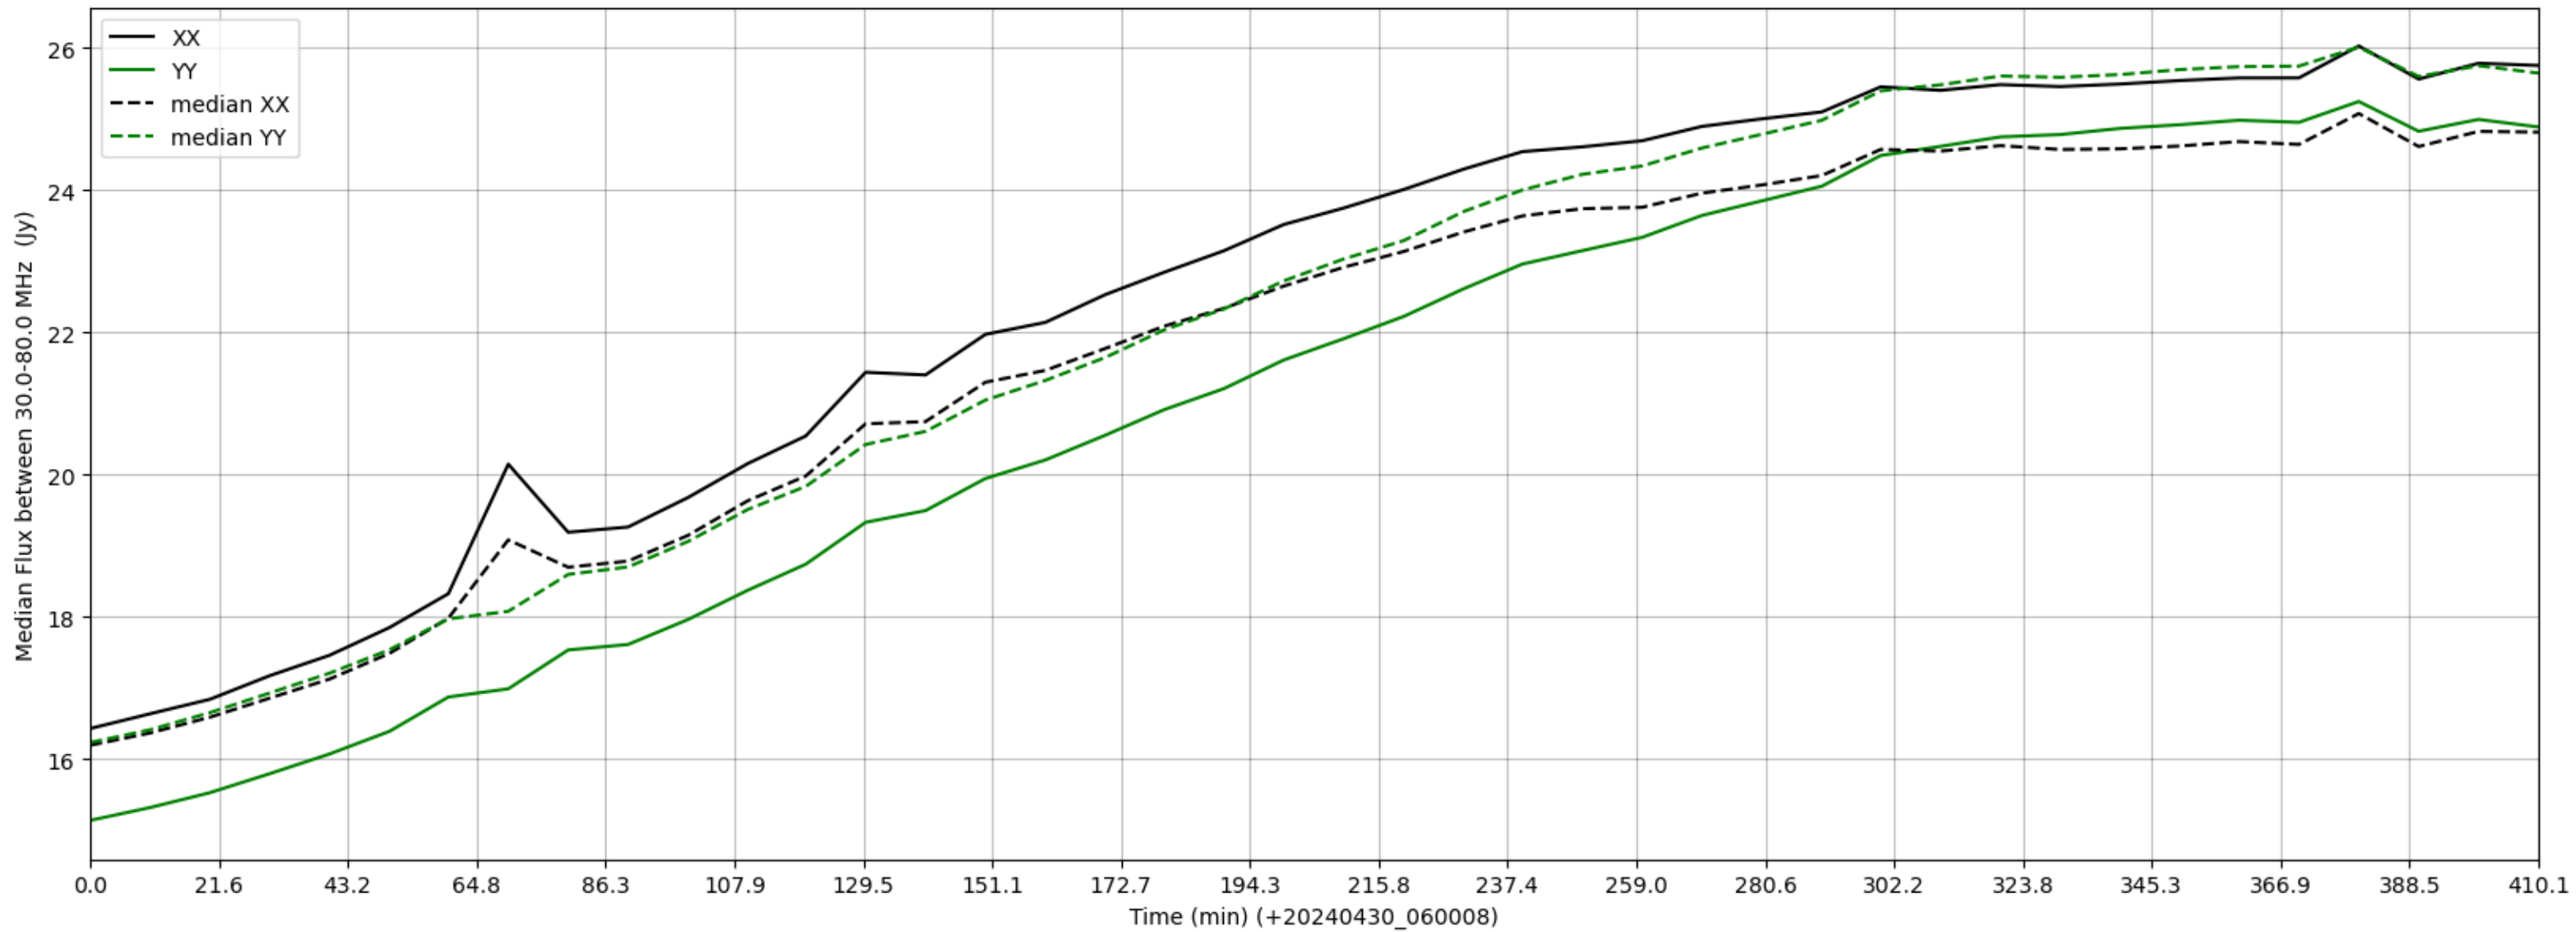

LWA064 - Correlator# 141 - XX FLAGS:Good - YY FLAGS:Good

LWA085 - Correlator# 140 - XX FLAGS:Good - YY FLAGS:Good