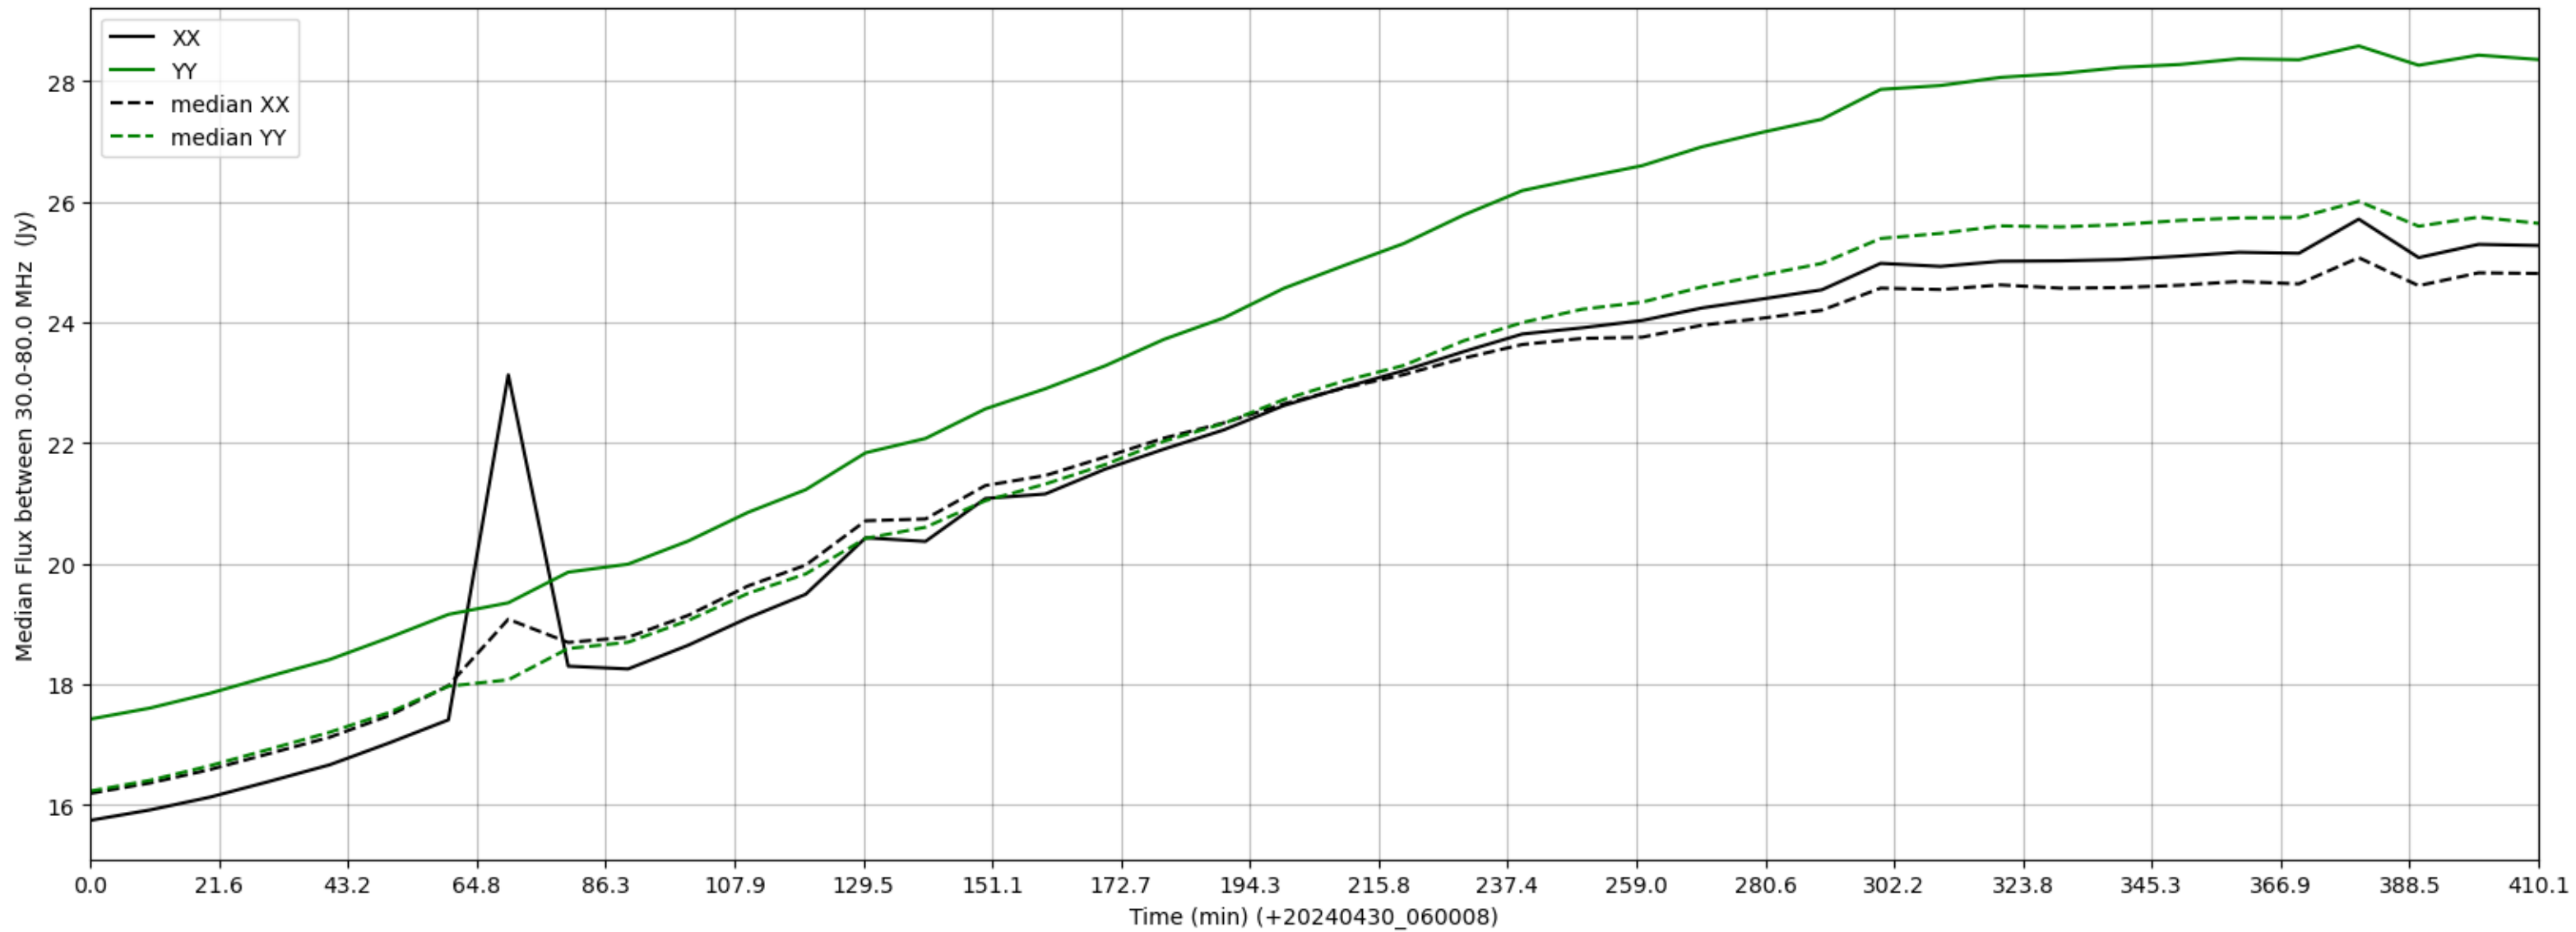

LWA027 - Correlator# 111 - XX FLAGS:Good - YY FLAGS:Good

LWA029 - Correlator# 110 - XX FLAGS:Good - YY FLAGS:Good