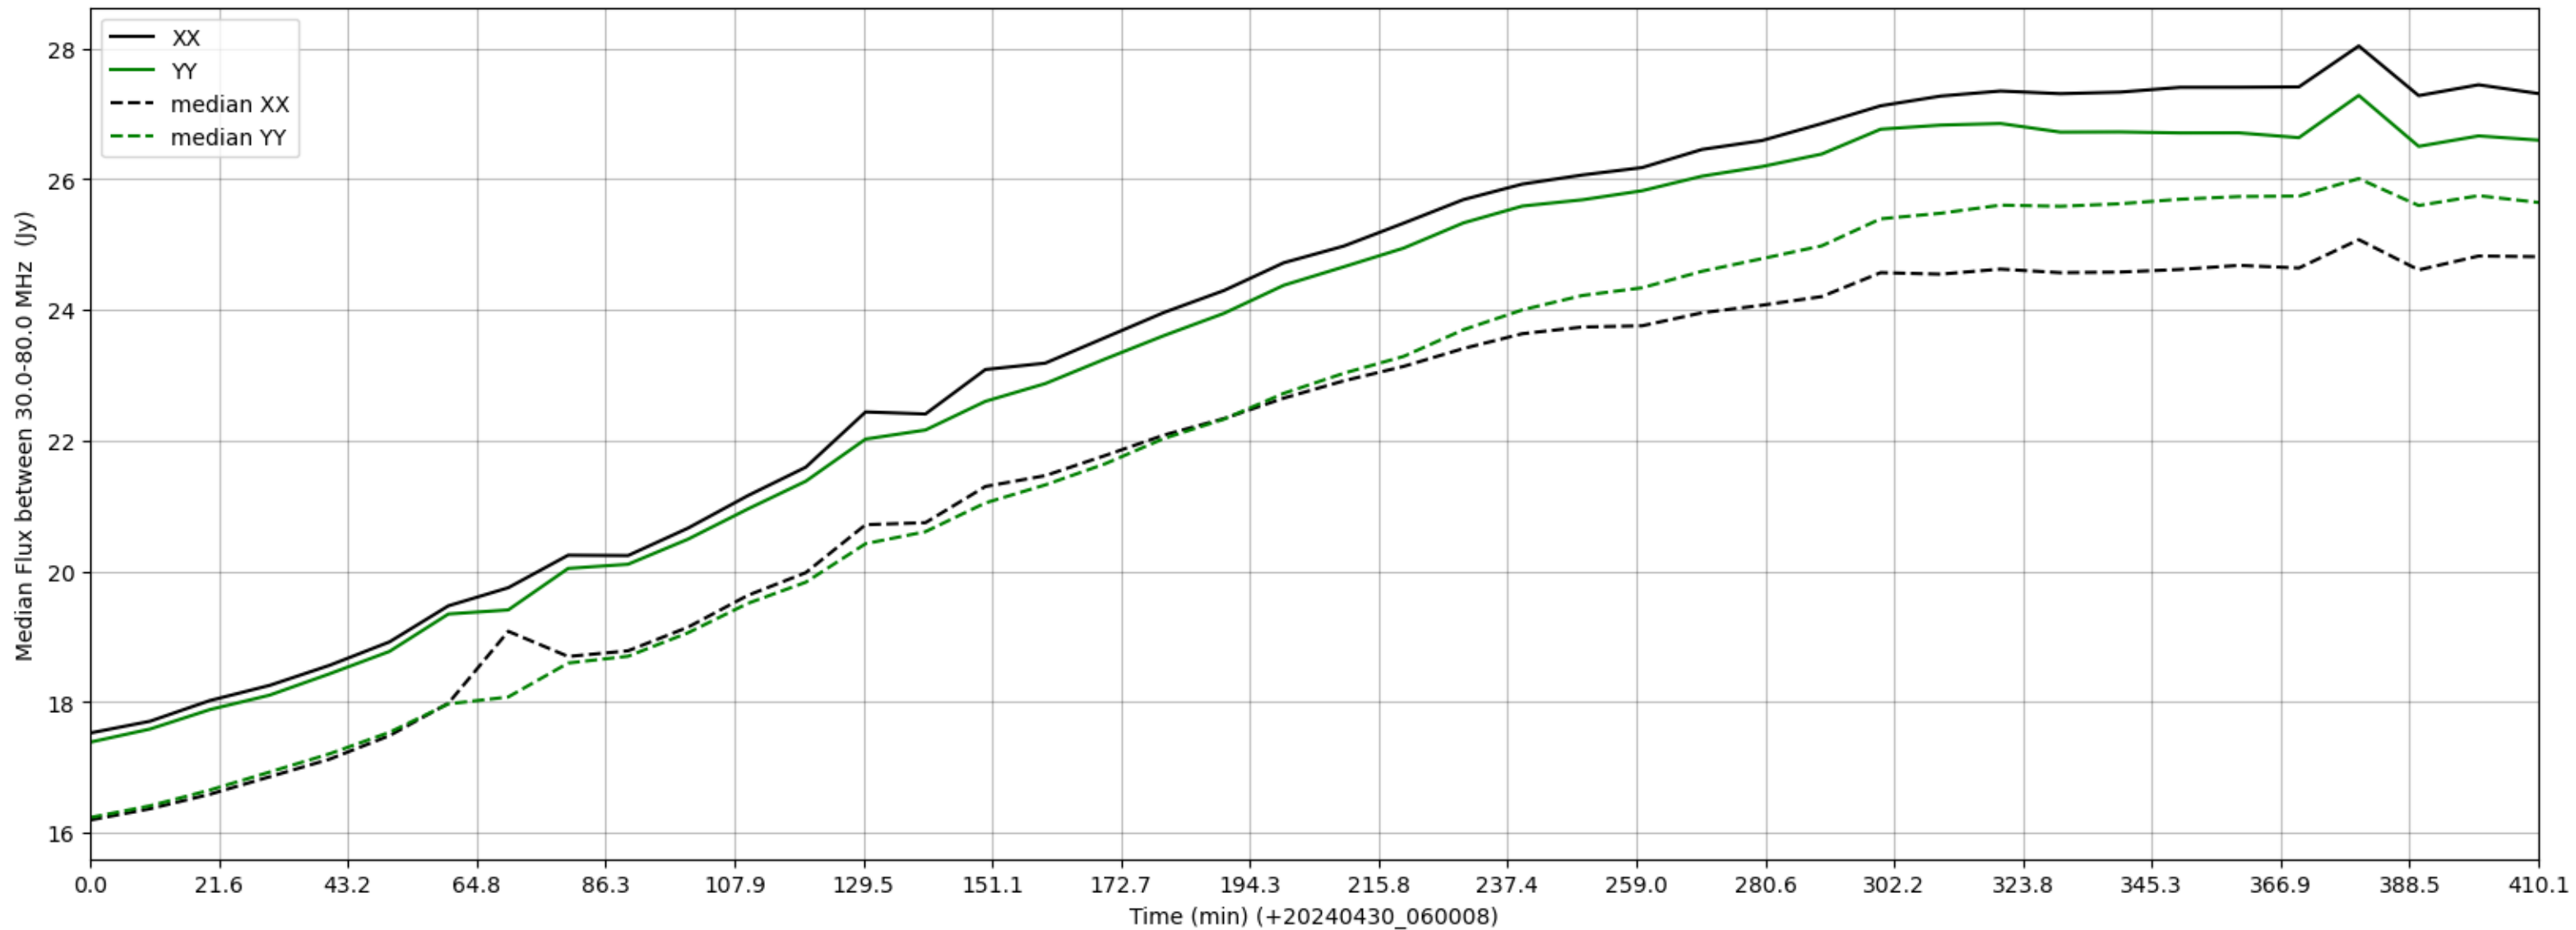

LWA300 - Correlator# 348 - XX FLAGS:Good - YY FLAGS:Good

LWA256 - Correlator# 347 - XX FLAGS:Good - YY FLAGS:Good