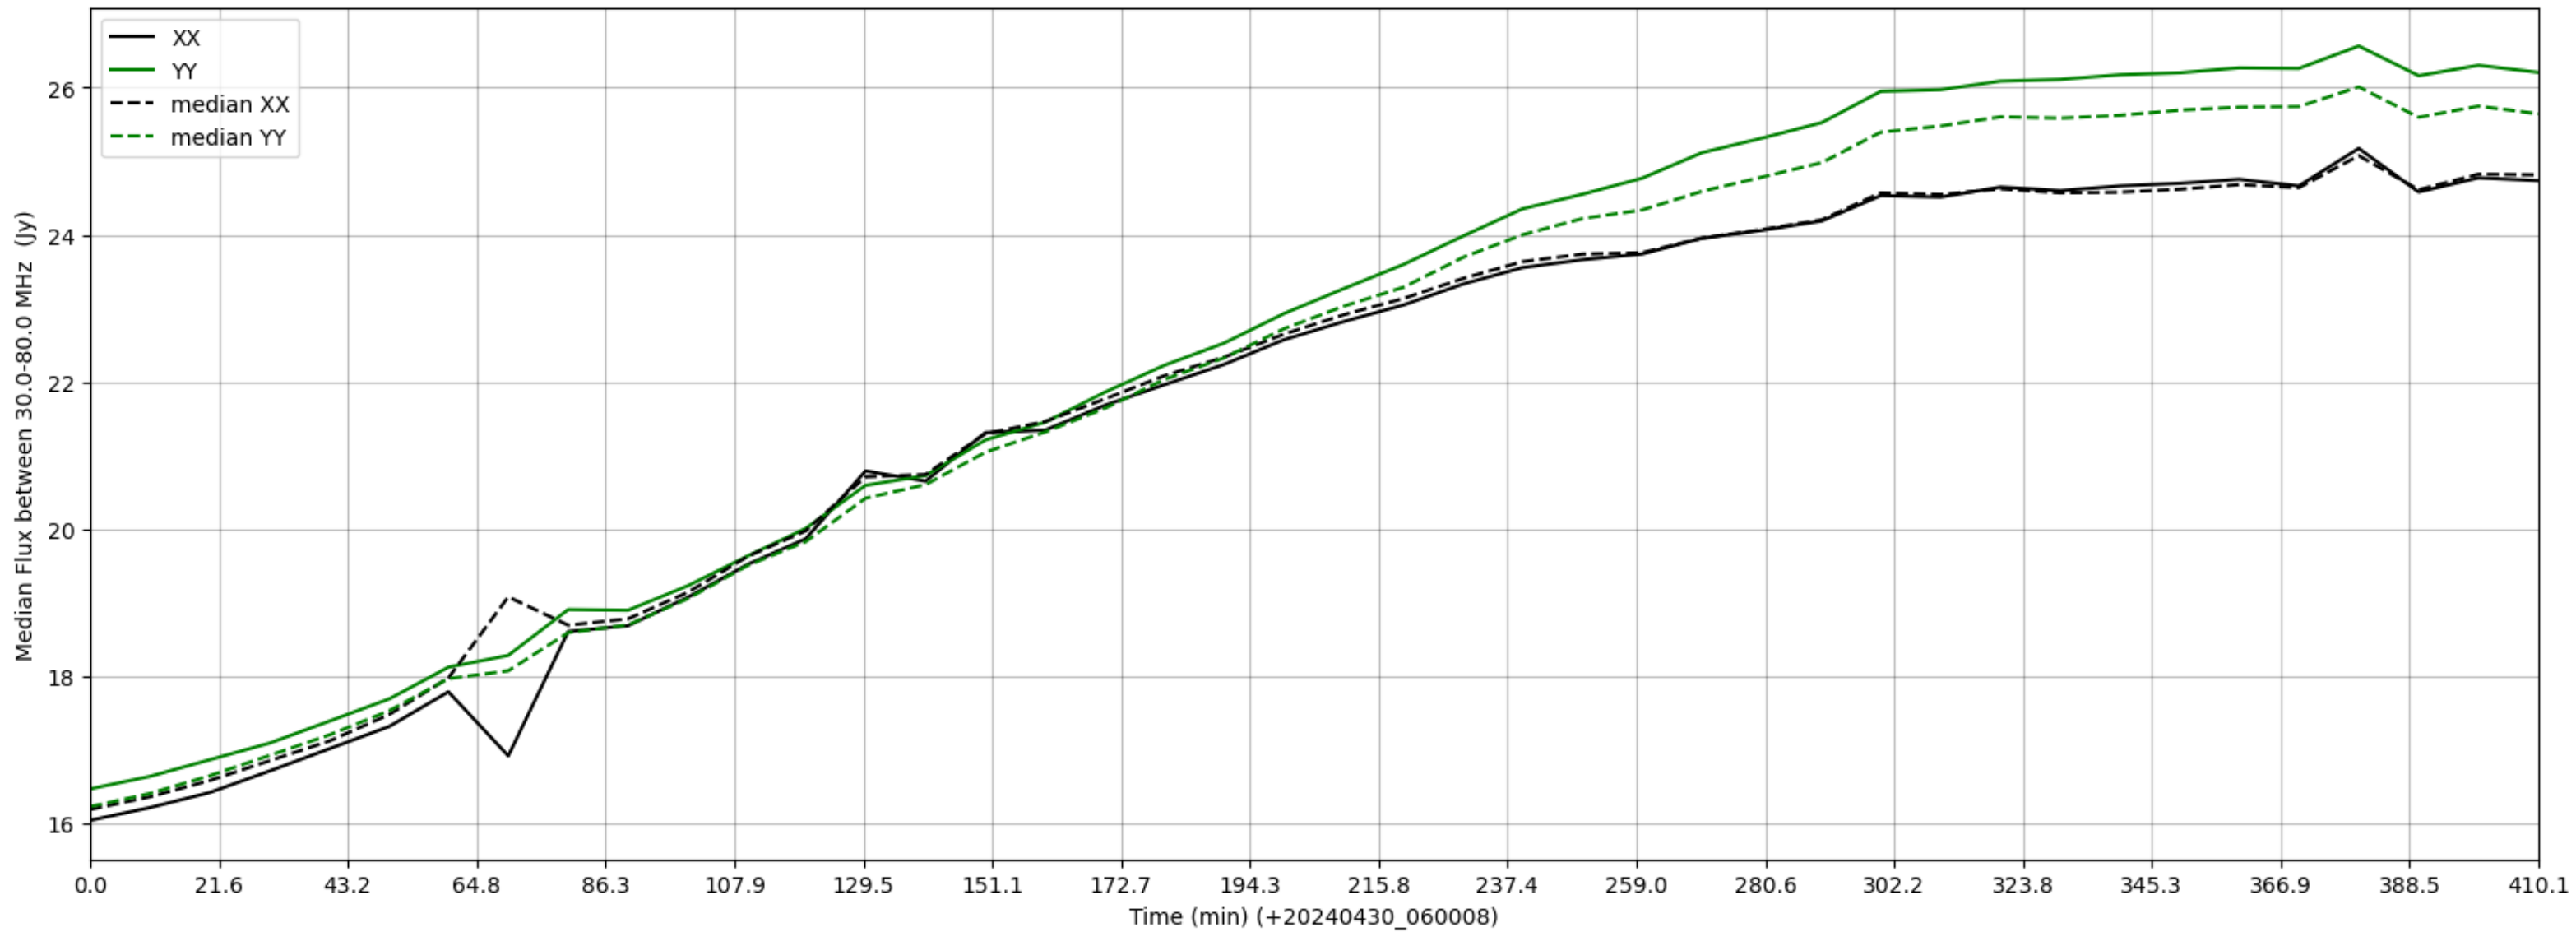

LWA191 - Correlator# 246 - XX FLAGS:LowFlux - YY FLAGS:Good

LWA189 - Correlator# 245 - XX FLAGS:Good - YY FLAGS:Good