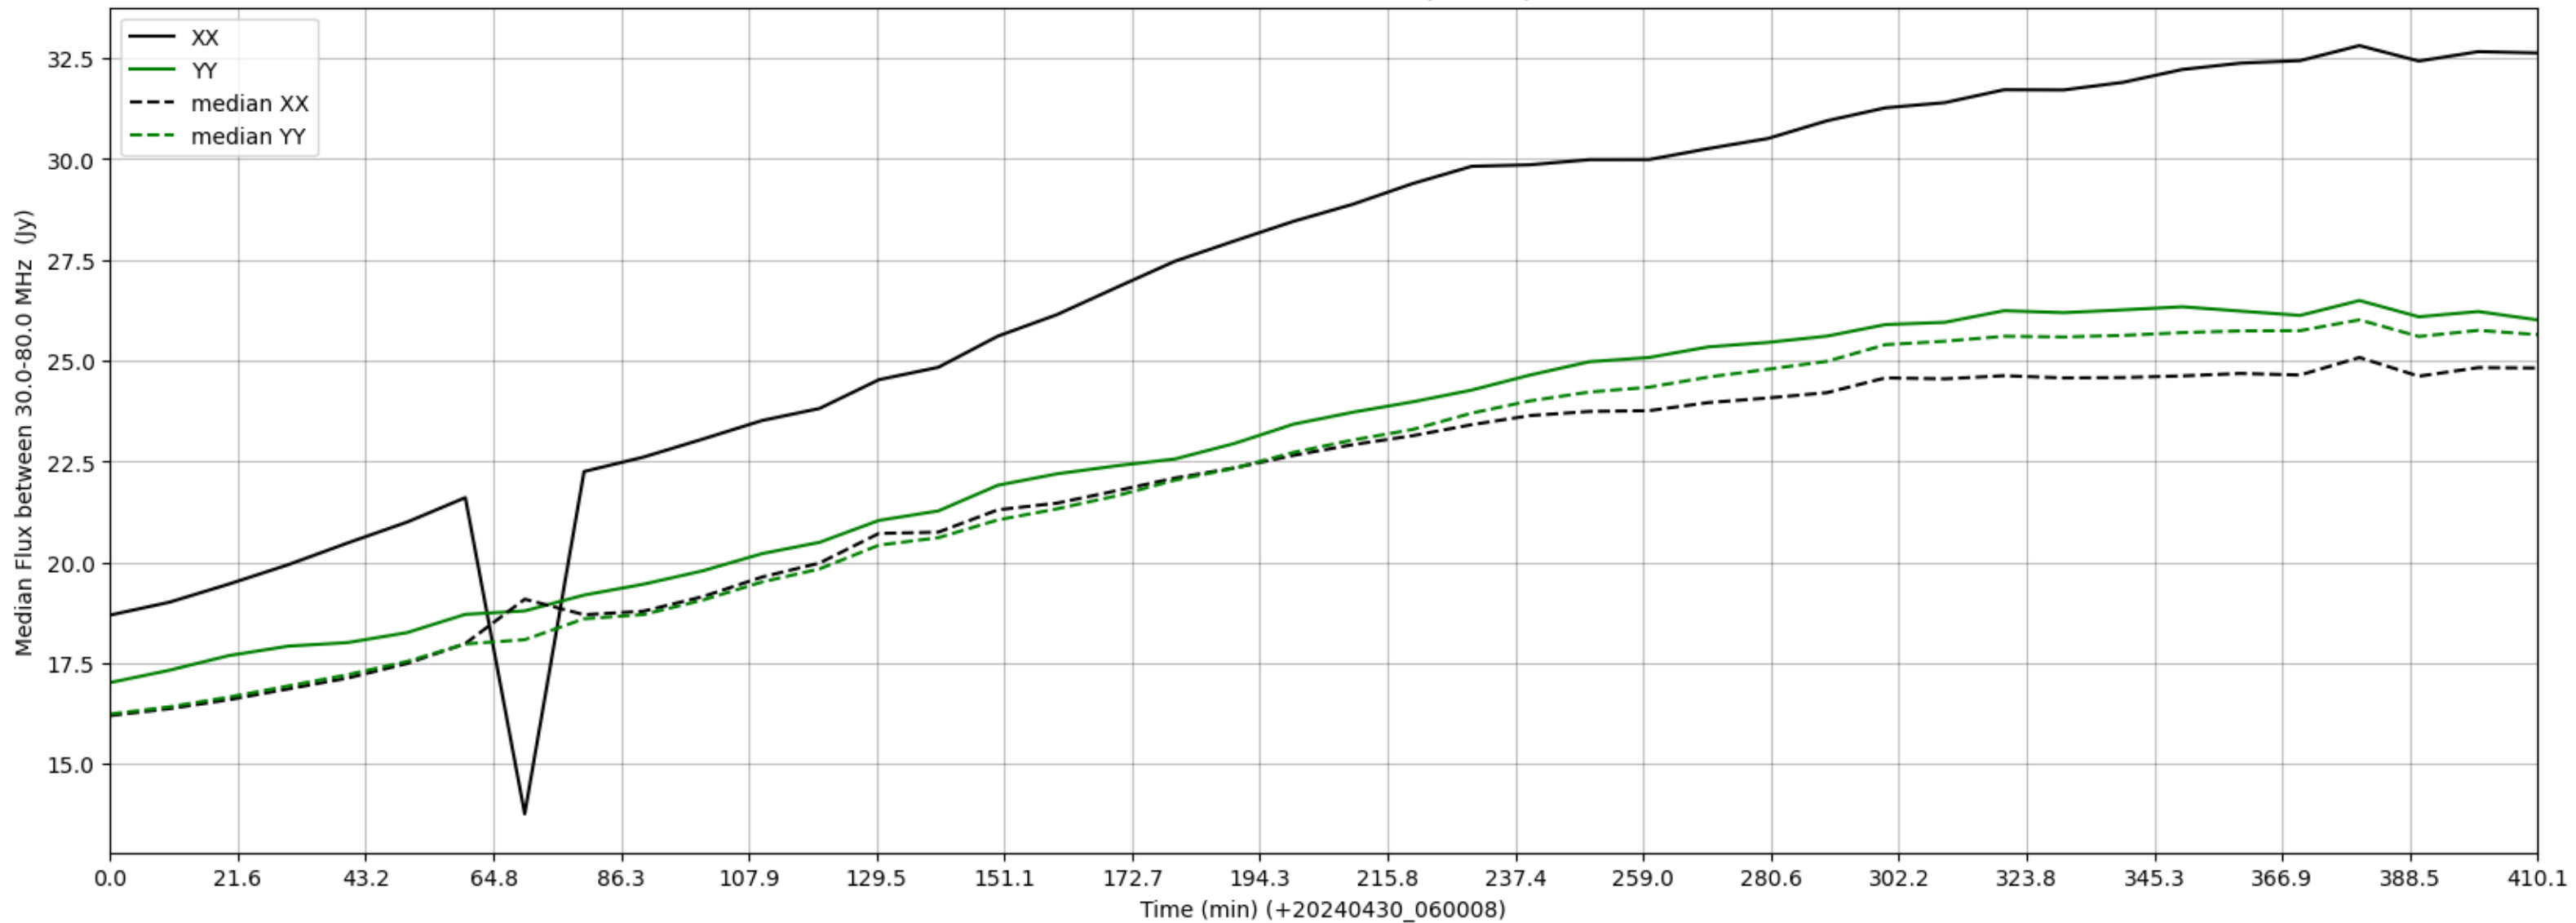

LWA307 - Correlator# 012 - XX FLAGS:BadSpecShape - YY FLAGS:BadSpecShape

LWA285 - Correlator# 013 - XX FLAGS:Good - YY FLAGS:Good

LWA309 - Correlator# 014 - XX FLAGS:BadSpecShape - YY FLAGS:LowFlux

LWA308 - Correlator# 015 - XX FLAGS:BadSpecShape - YY FLAGS:Good