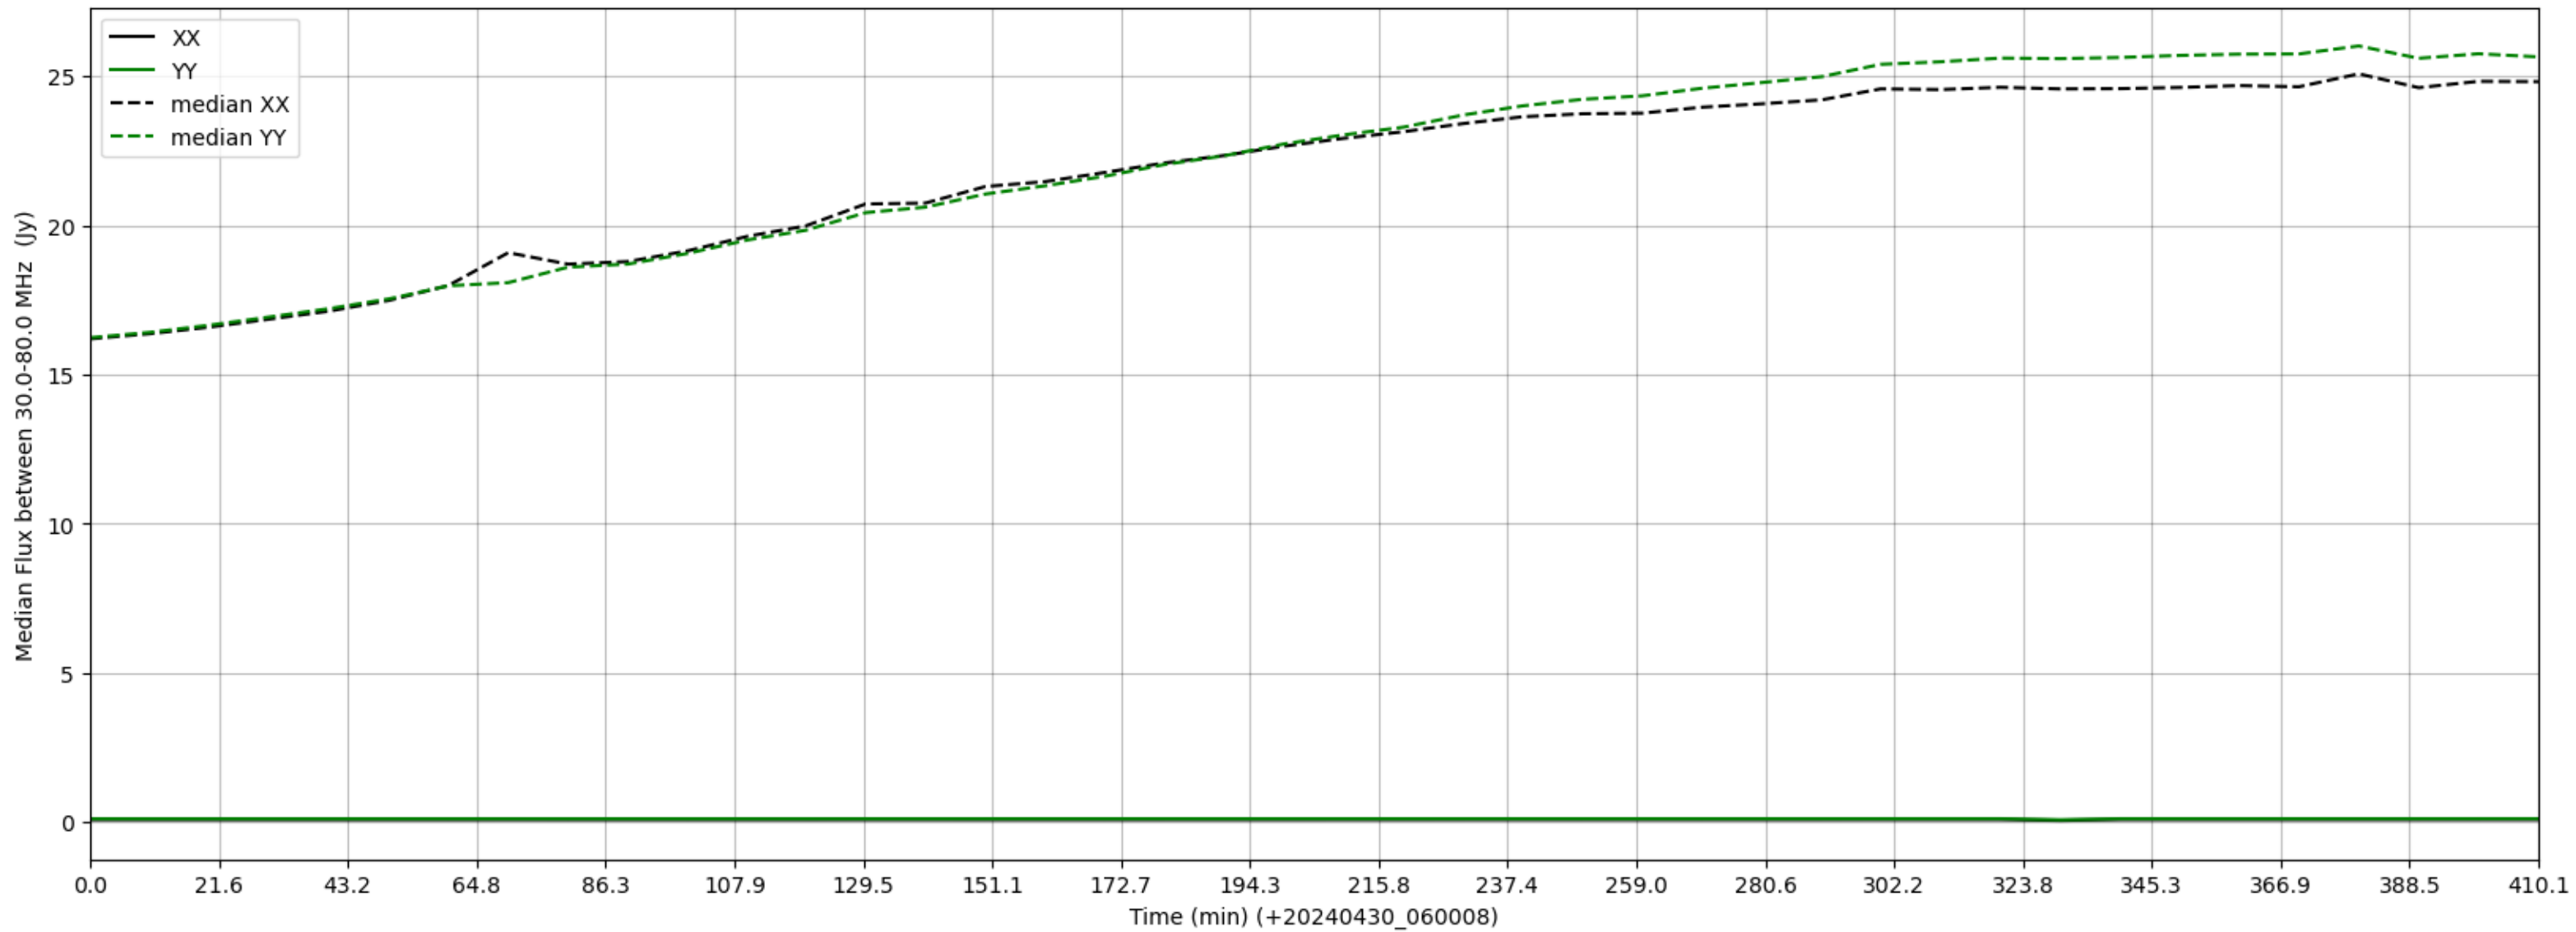

LWA081 - Correlator# 194 - XX FLAGS:Good - YY FLAGS:Good

LWA076 - Correlator# 193 - XX FLAGS:LowFlux - YY FLAGS:LowFlux