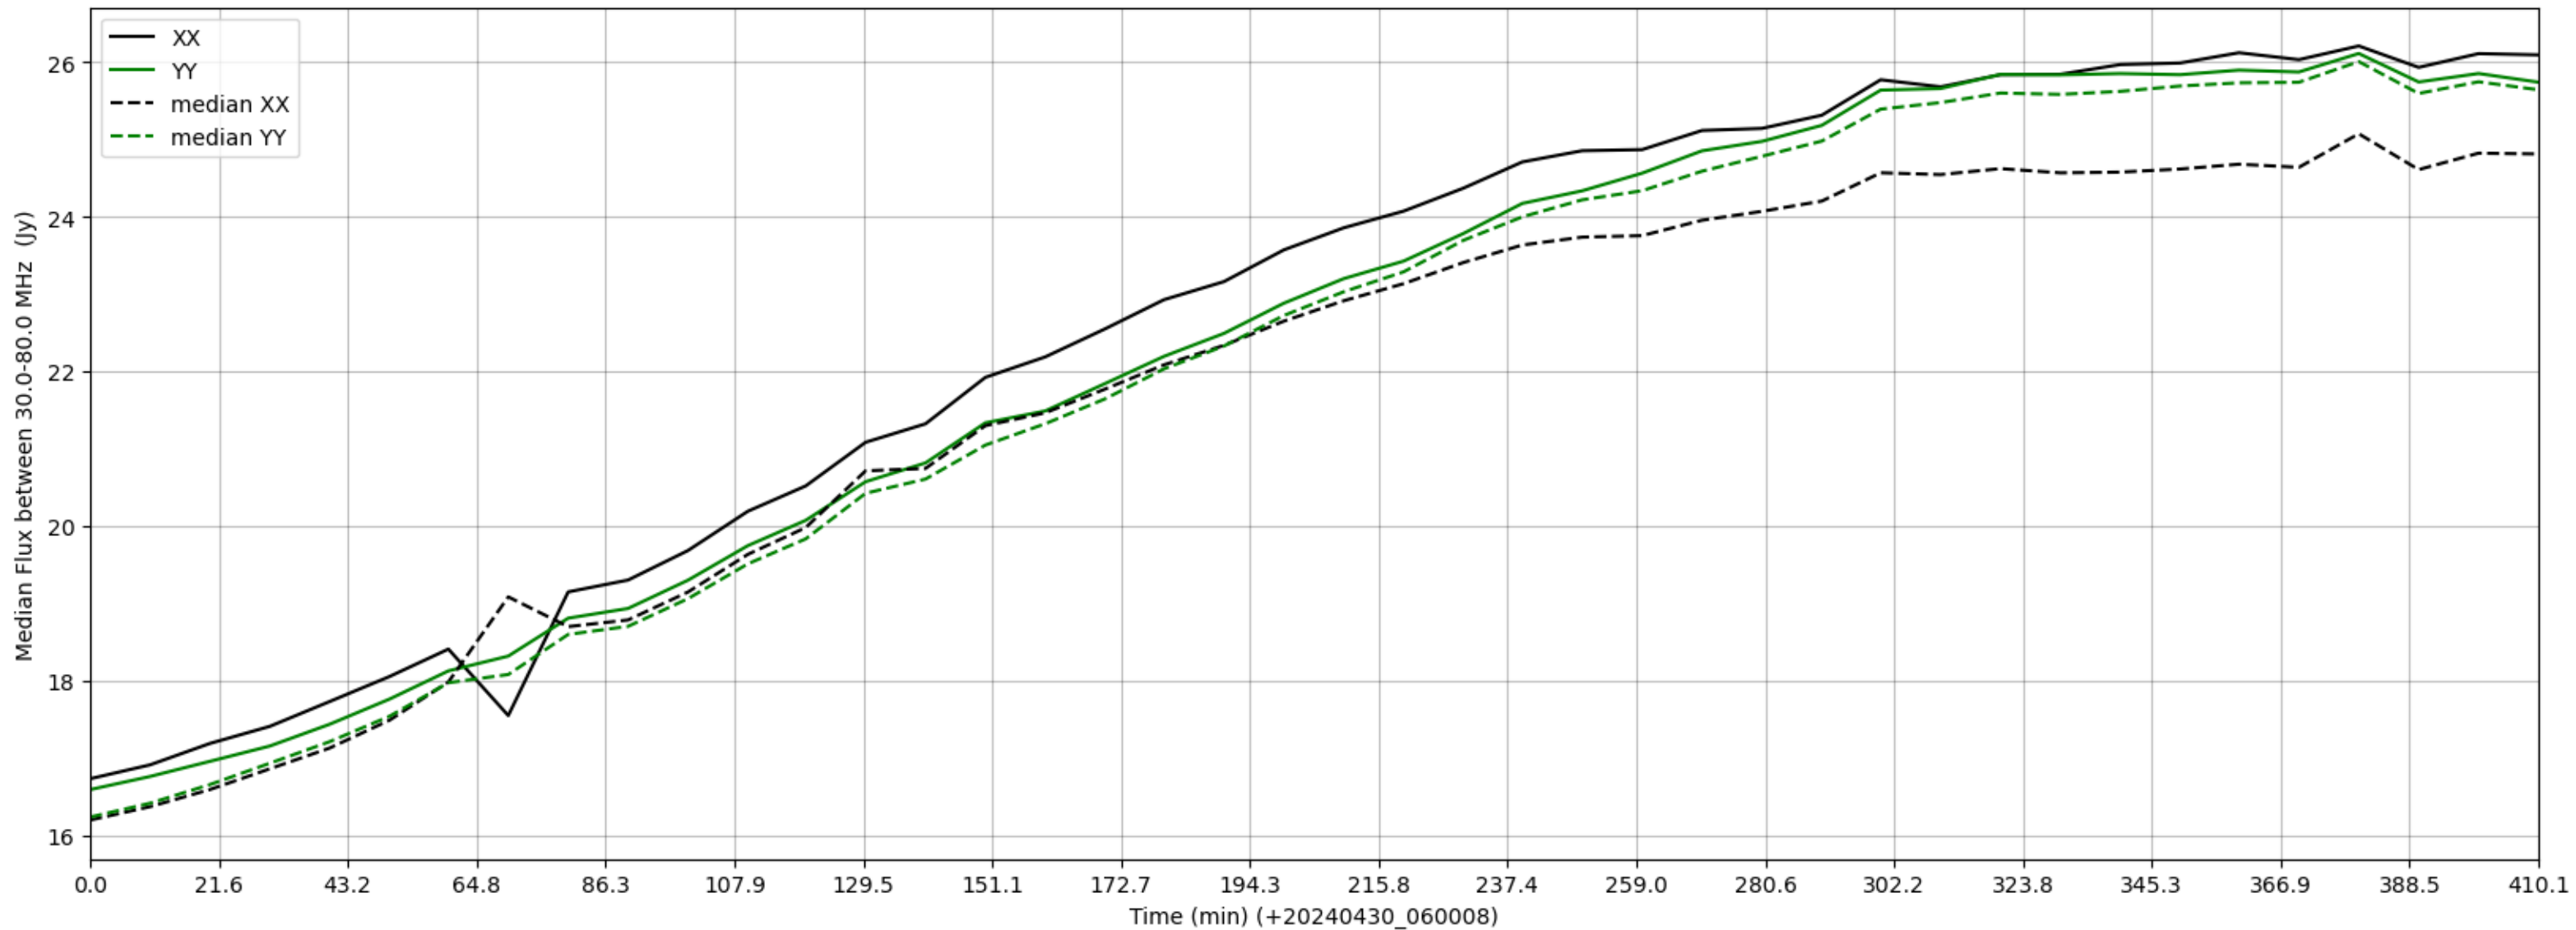

LWA350 - Correlator# 319 - XX FLAGS:Good - YY FLAGS:Good

LWA356 - Correlator# 318 - XX FLAGS:Good - YY FLAGS:Good