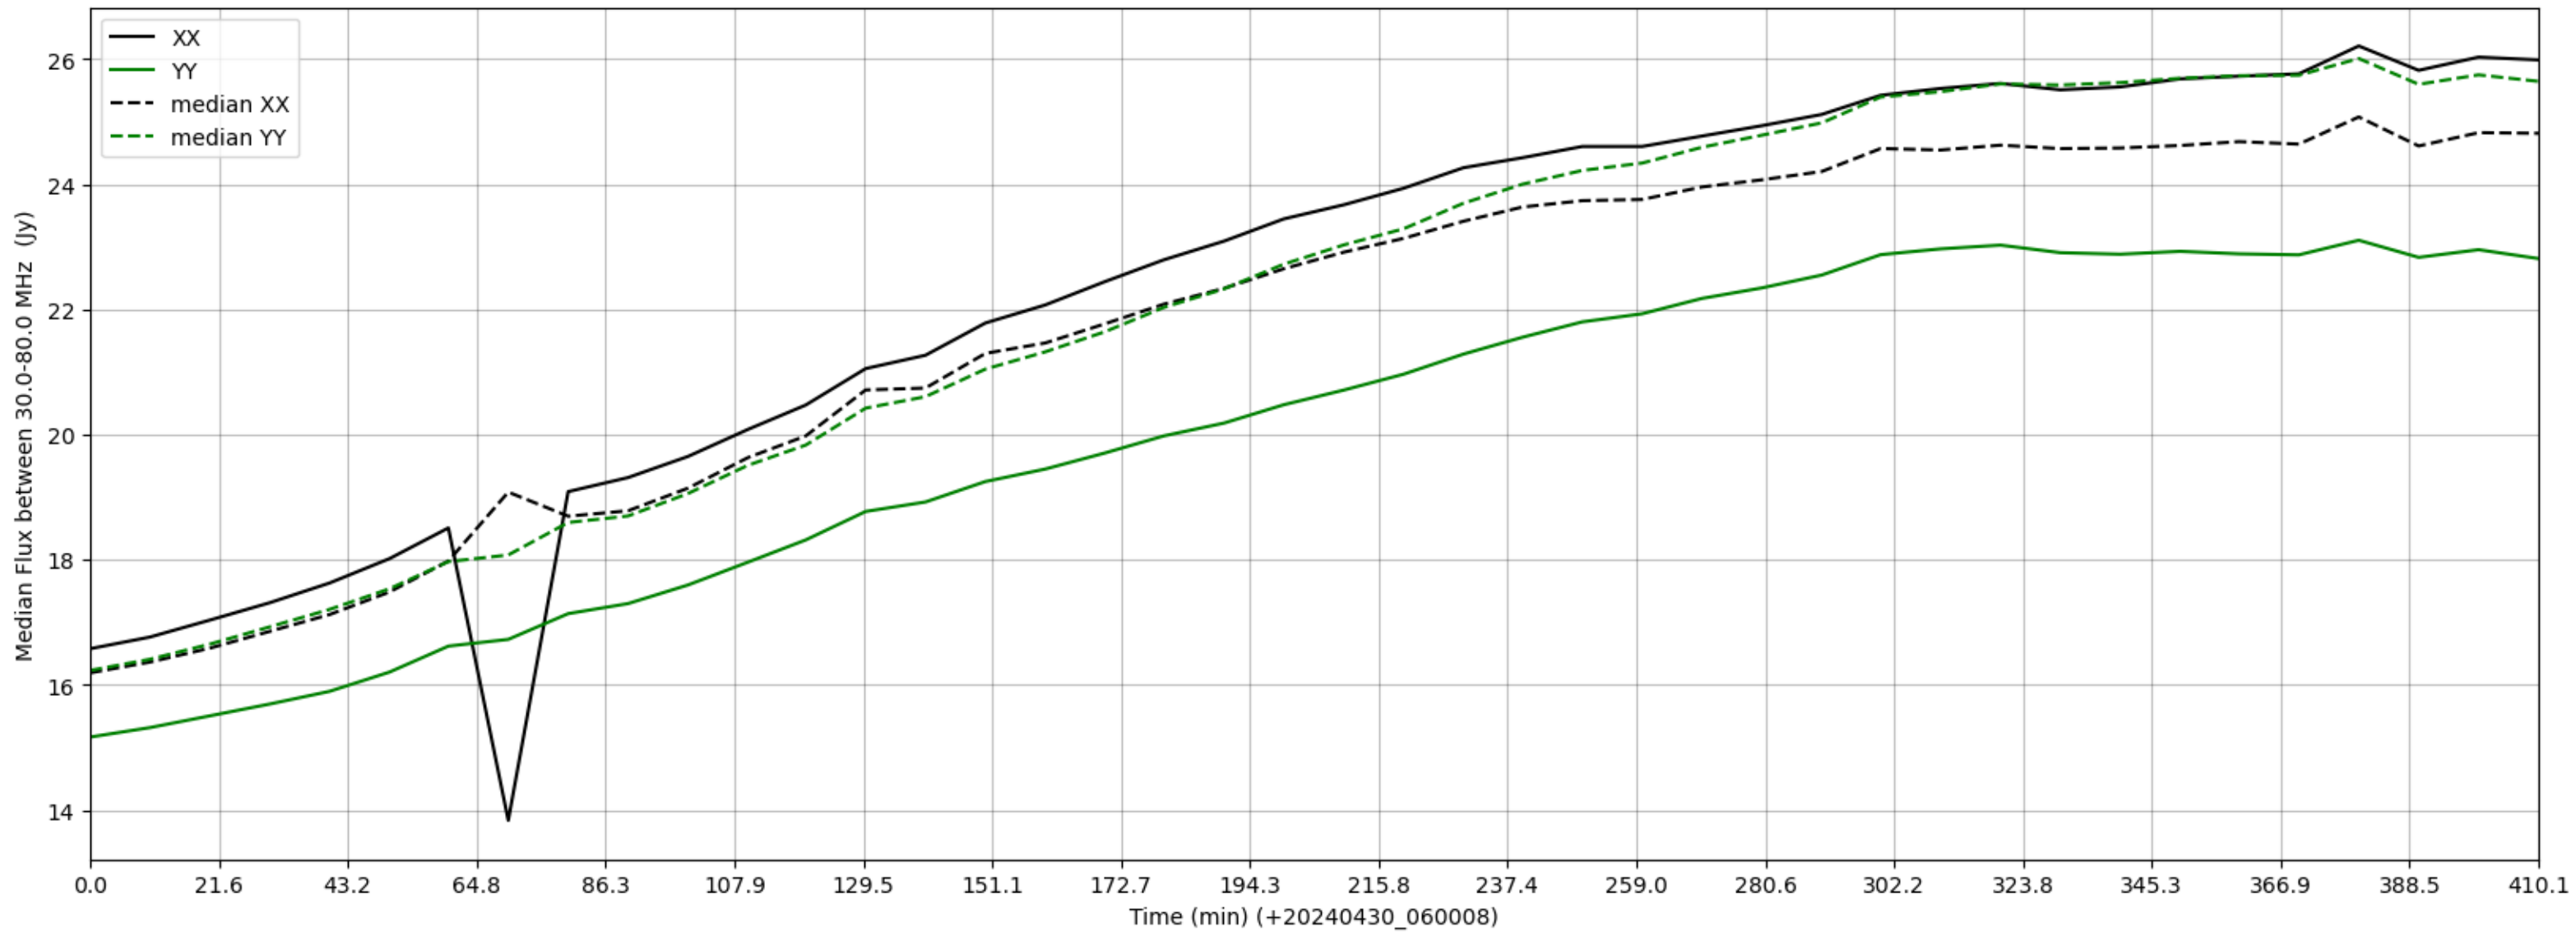

LWA259 - Correlator# 001 - XX FLAGS:Good - YY FLAGS:Good

LWA266 - Correlator# 000 - XX FLAGS:Good - YY FLAGS:Good