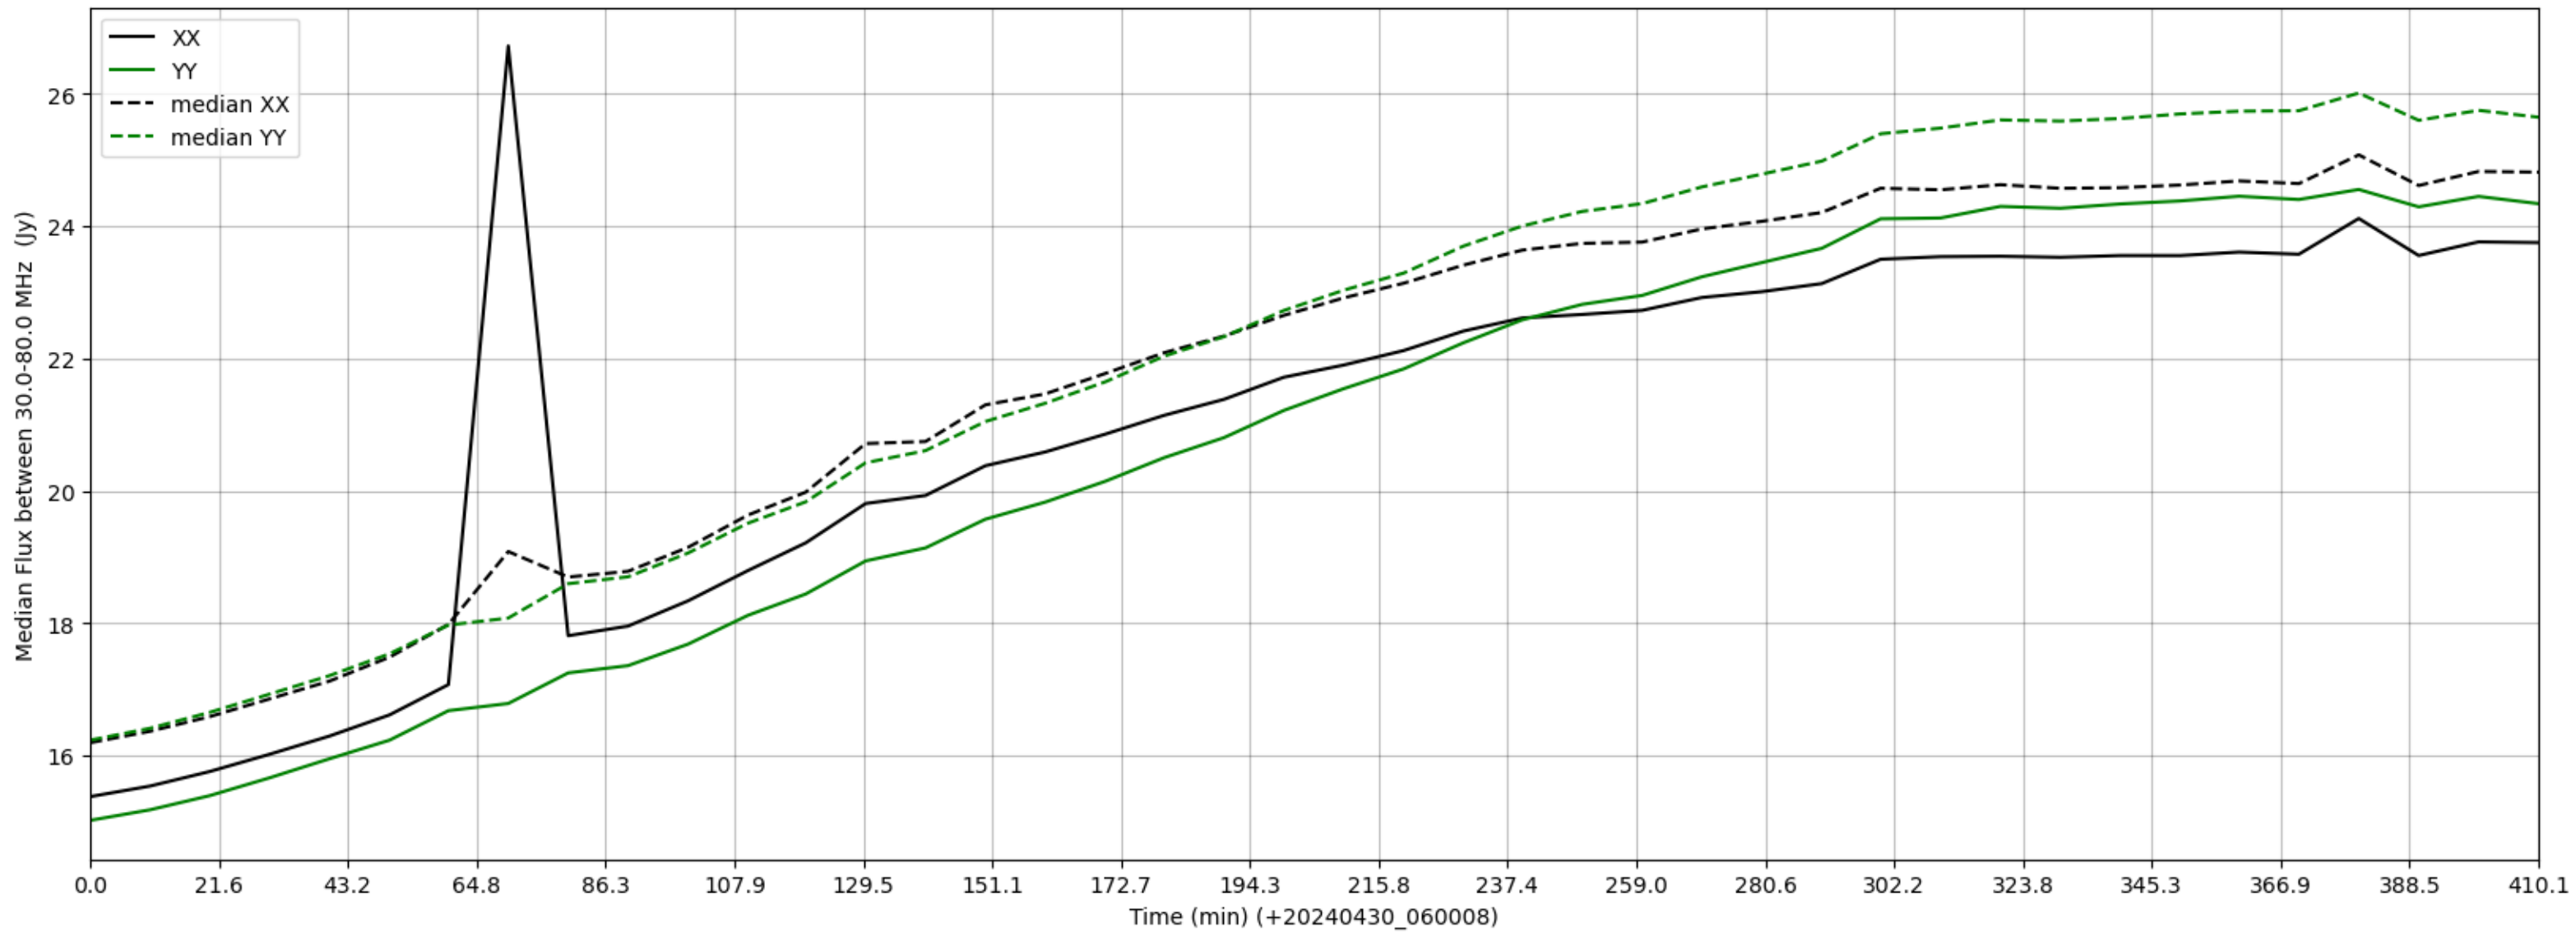

LWA012 - Correlator# 074 - XX FLAGS:Good - YY FLAGS:Good

LWA010 - Correlator# 073 - XX FLAGS:Good - YY FLAGS:Good