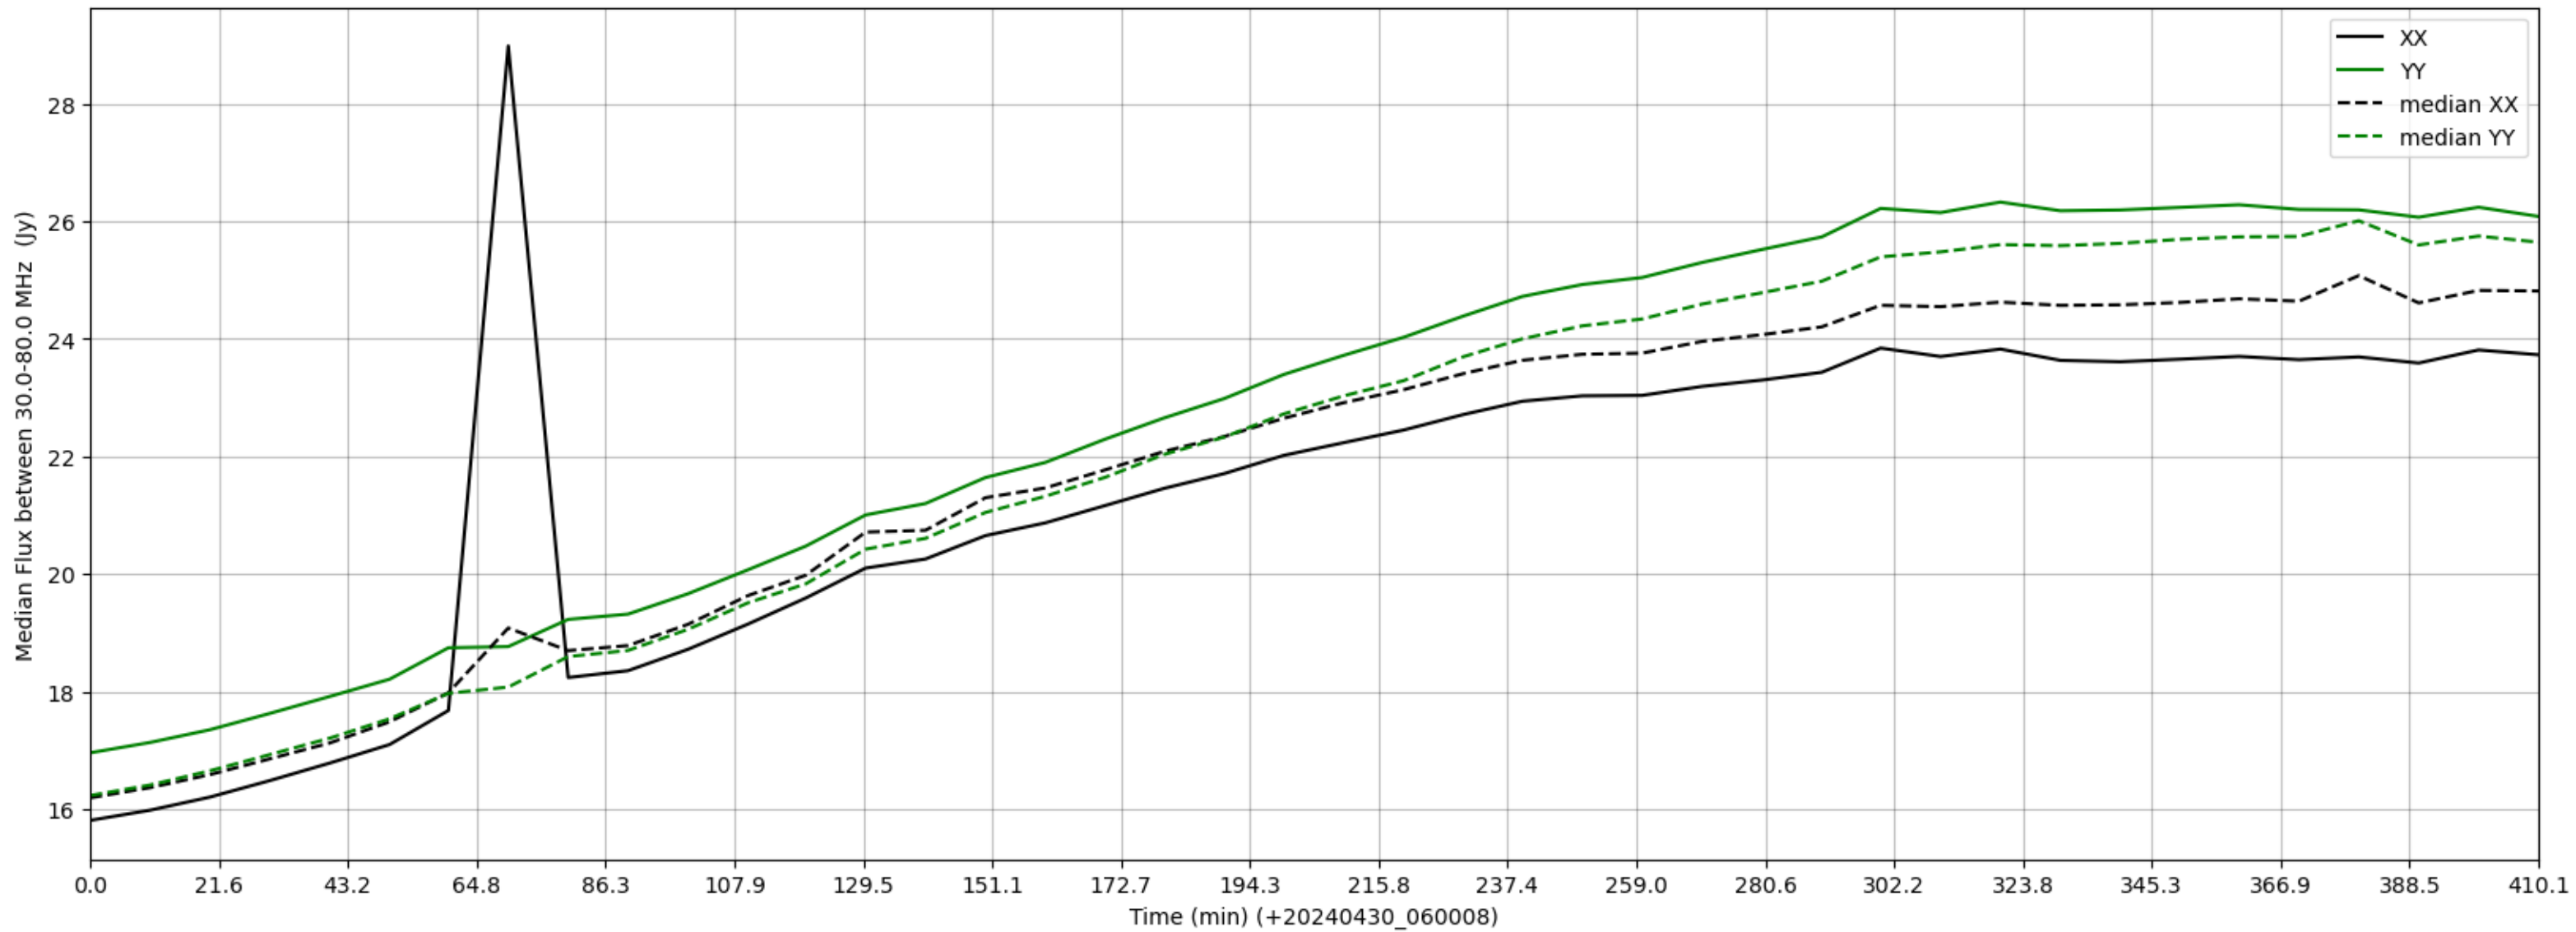

LWA349 - Correlator# 282 - XX FLAGS:Good - YY FLAGS:Good

LWA225 - Correlator# 281 - XX FLAGS:Good - YY FLAGS:Good