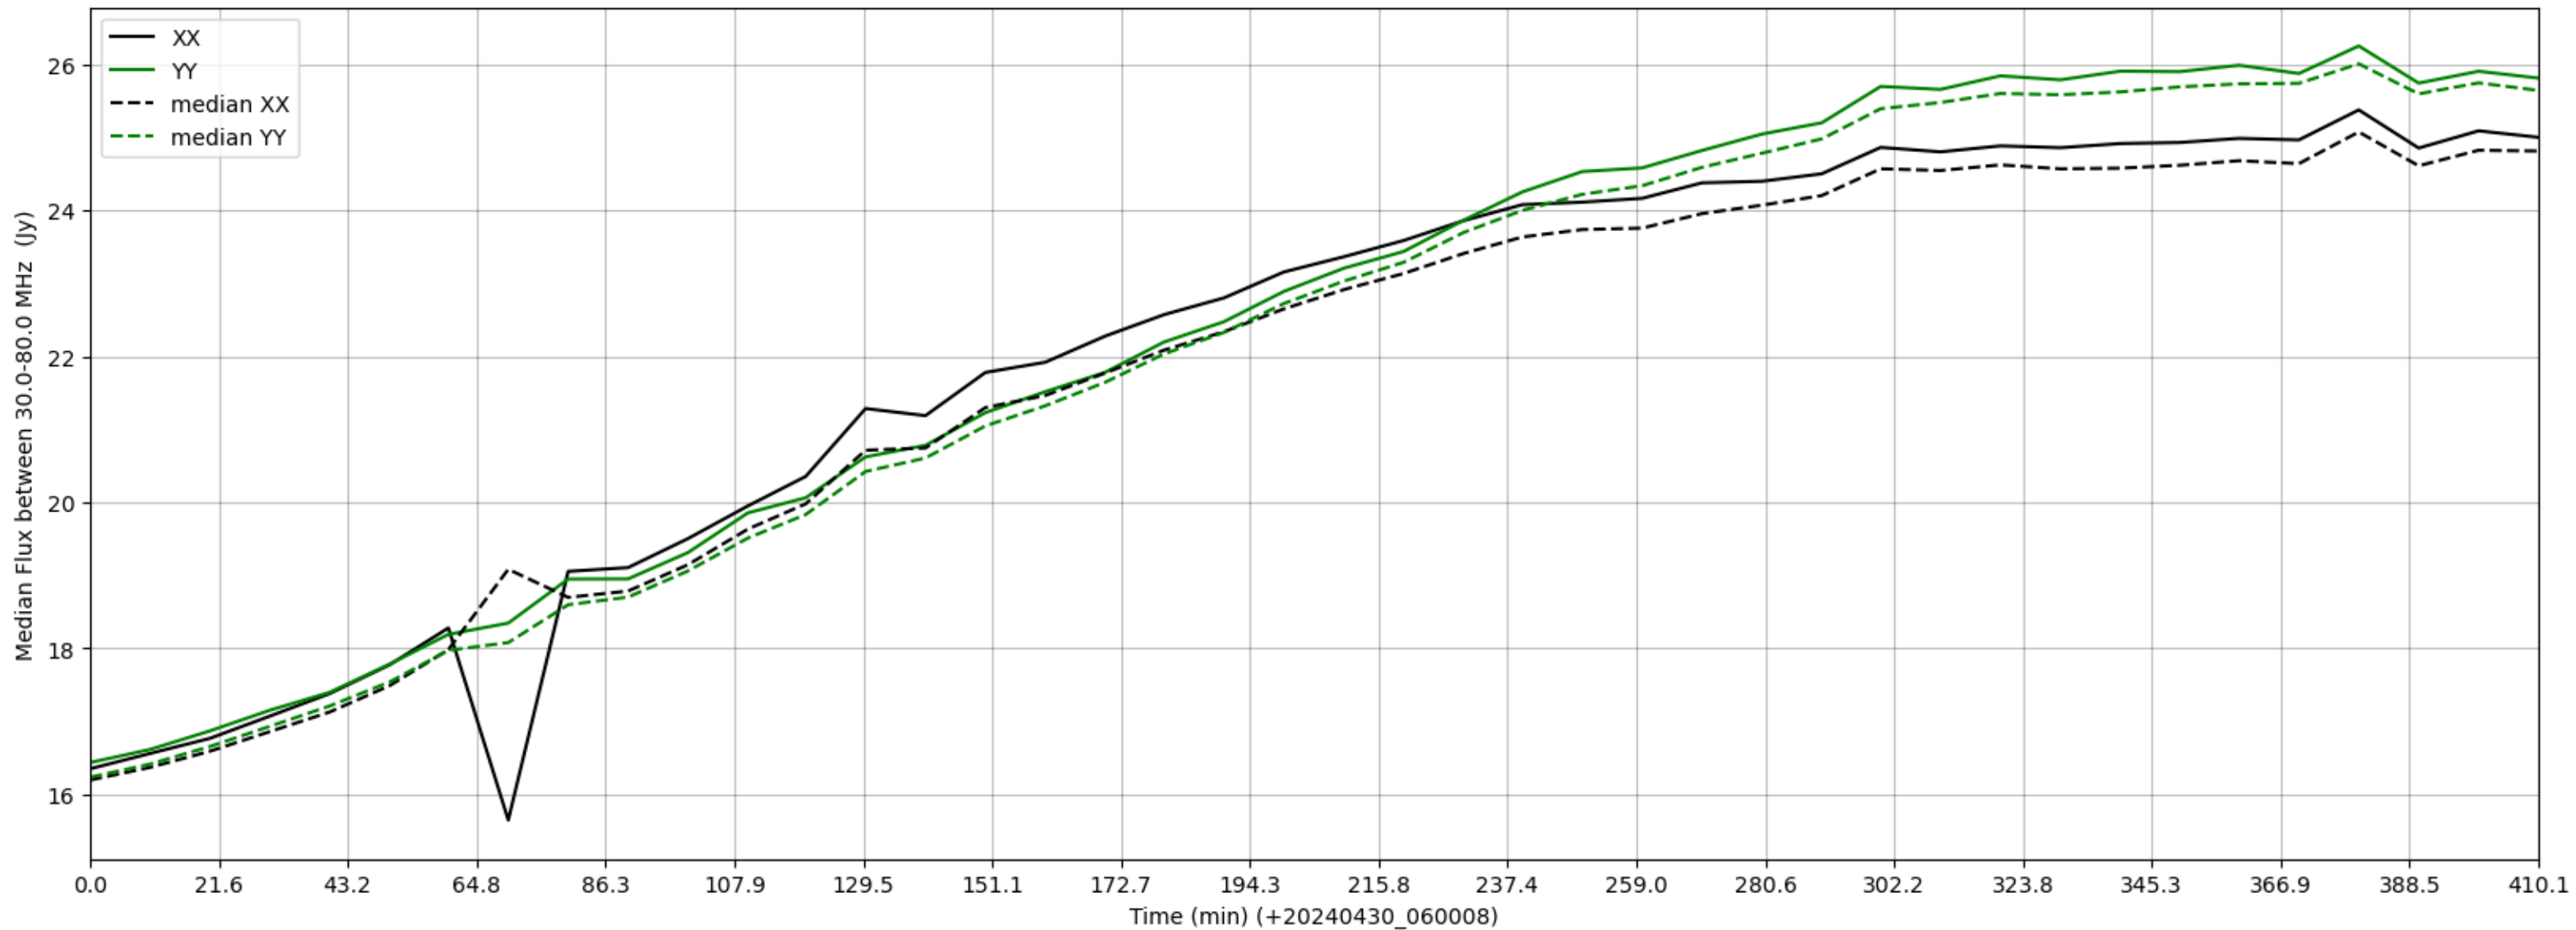

LWA059 - Correlator# 136 - XX FLAGS:Good - YY FLAGS:Good

LWA058 - Correlator# 137 - XX FLAGS:Good - YY FLAGS:LowFlux

LWA062 - Correlator# 138 - XX FLAGS:Good - YY FLAGS:Good

LWA061 - Correlator# 139 - XX FLAGS:Good - YY FLAGS:Good