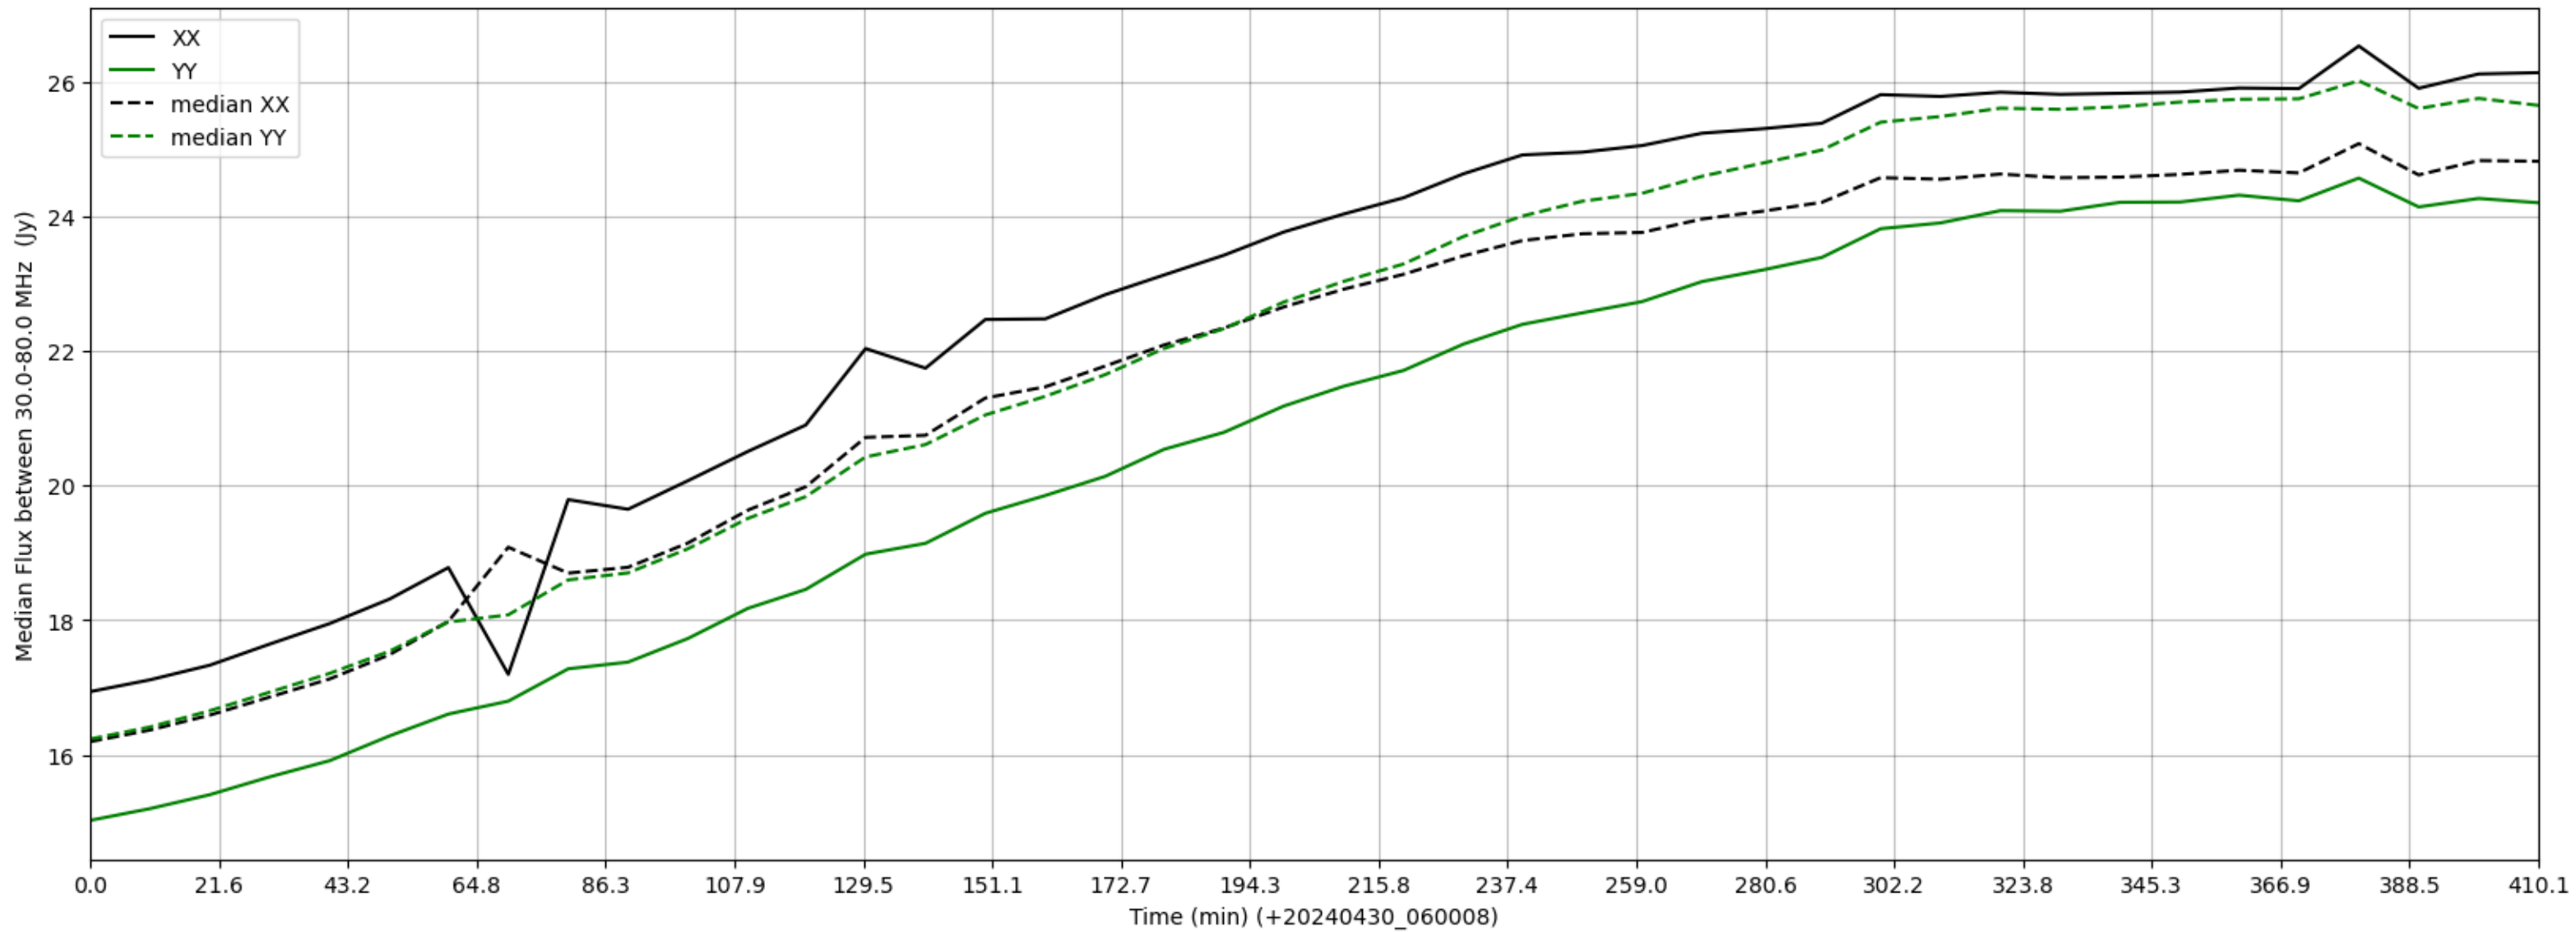

LWA124 - Correlator# 224 - XX FLAGS:LowFlux - YY FLAGS:LowFlux

LWA127 - Correlator# 225 - XX FLAGS:Good - YY FLAGS:Good

LWA126 - Correlator# 226 - XX FLAGS:Good - YY FLAGS:Good

LWA125 - Correlator# 227 - XX FLAGS:Good - YY FLAGS:Good