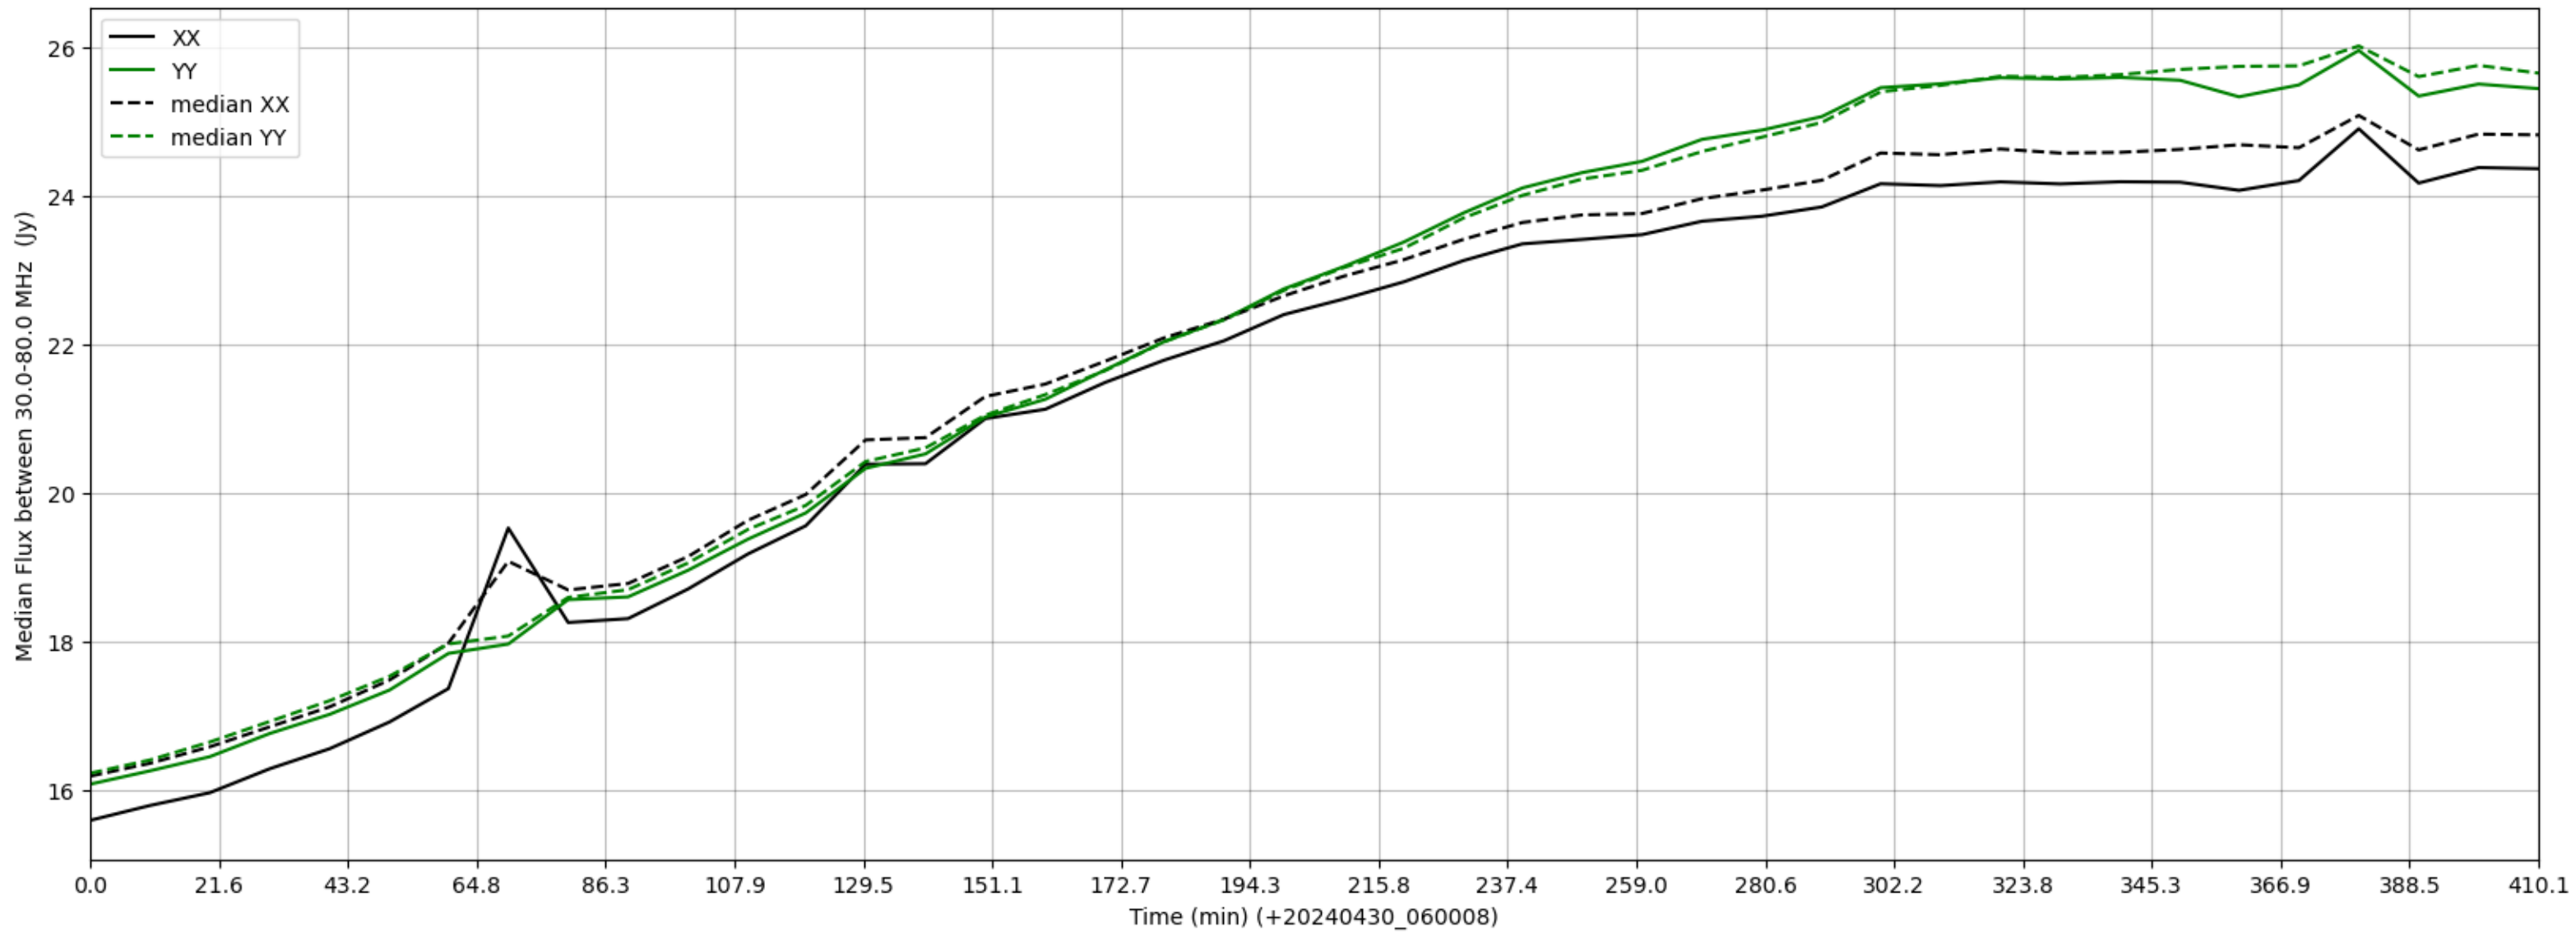

LWA049 - Correlator# 112 - XX FLAGS:Good - YY FLAGS:Good

LWA048 - Correlator# 113 - XX FLAGS:Good - YY FLAGS:Good

LWA051 - Correlator# 114 - XX FLAGS:Good - YY FLAGS:Good

LWA050 - Correlator# 115 - XX FLAGS:Good - YY FLAGS:Good