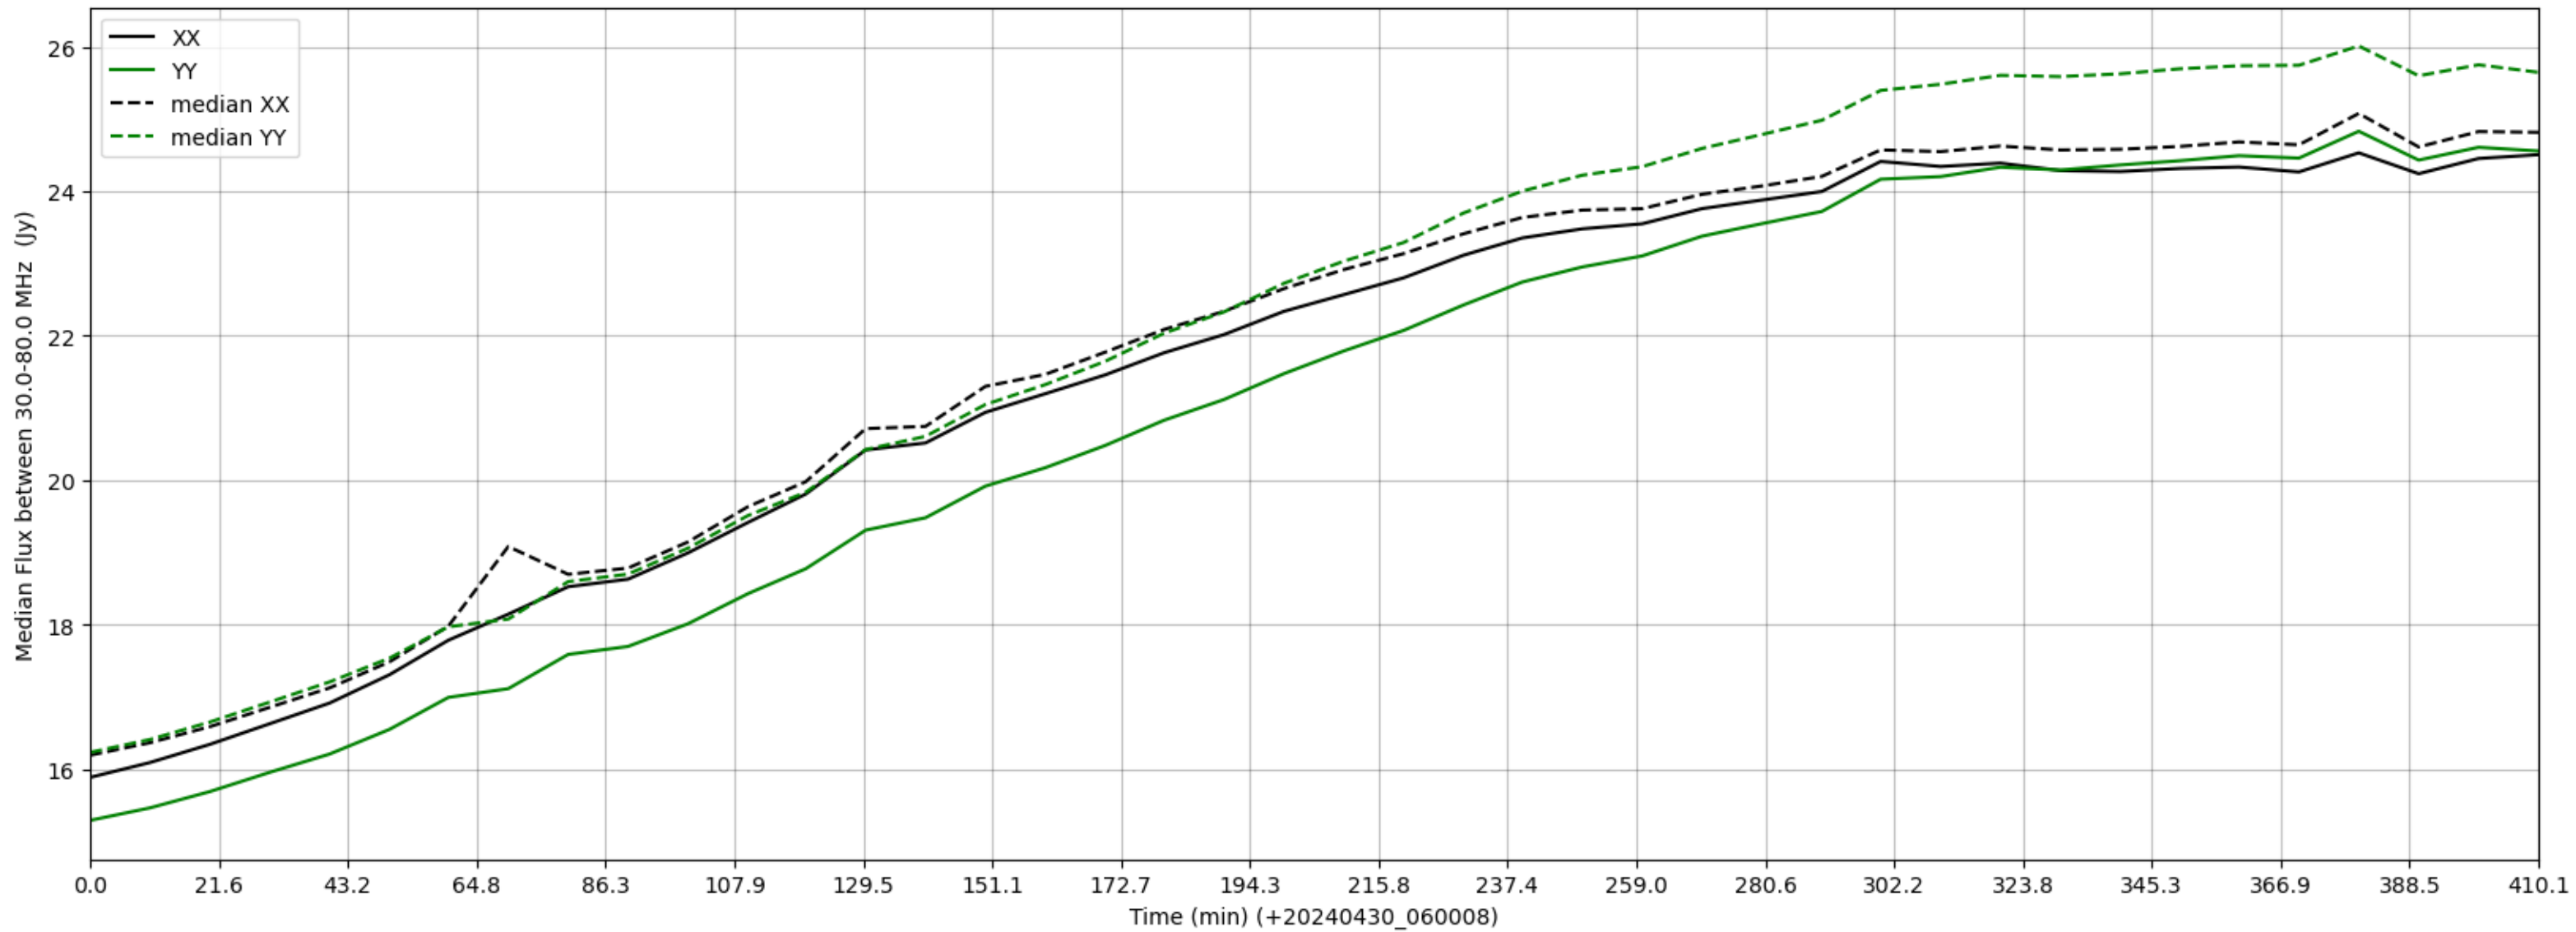

LWA143 - Correlator# 210 - XX FLAGS:Good - YY FLAGS:Good

LWA082 - Correlator# 209 - XX FLAGS:Good - YY FLAGS:Good