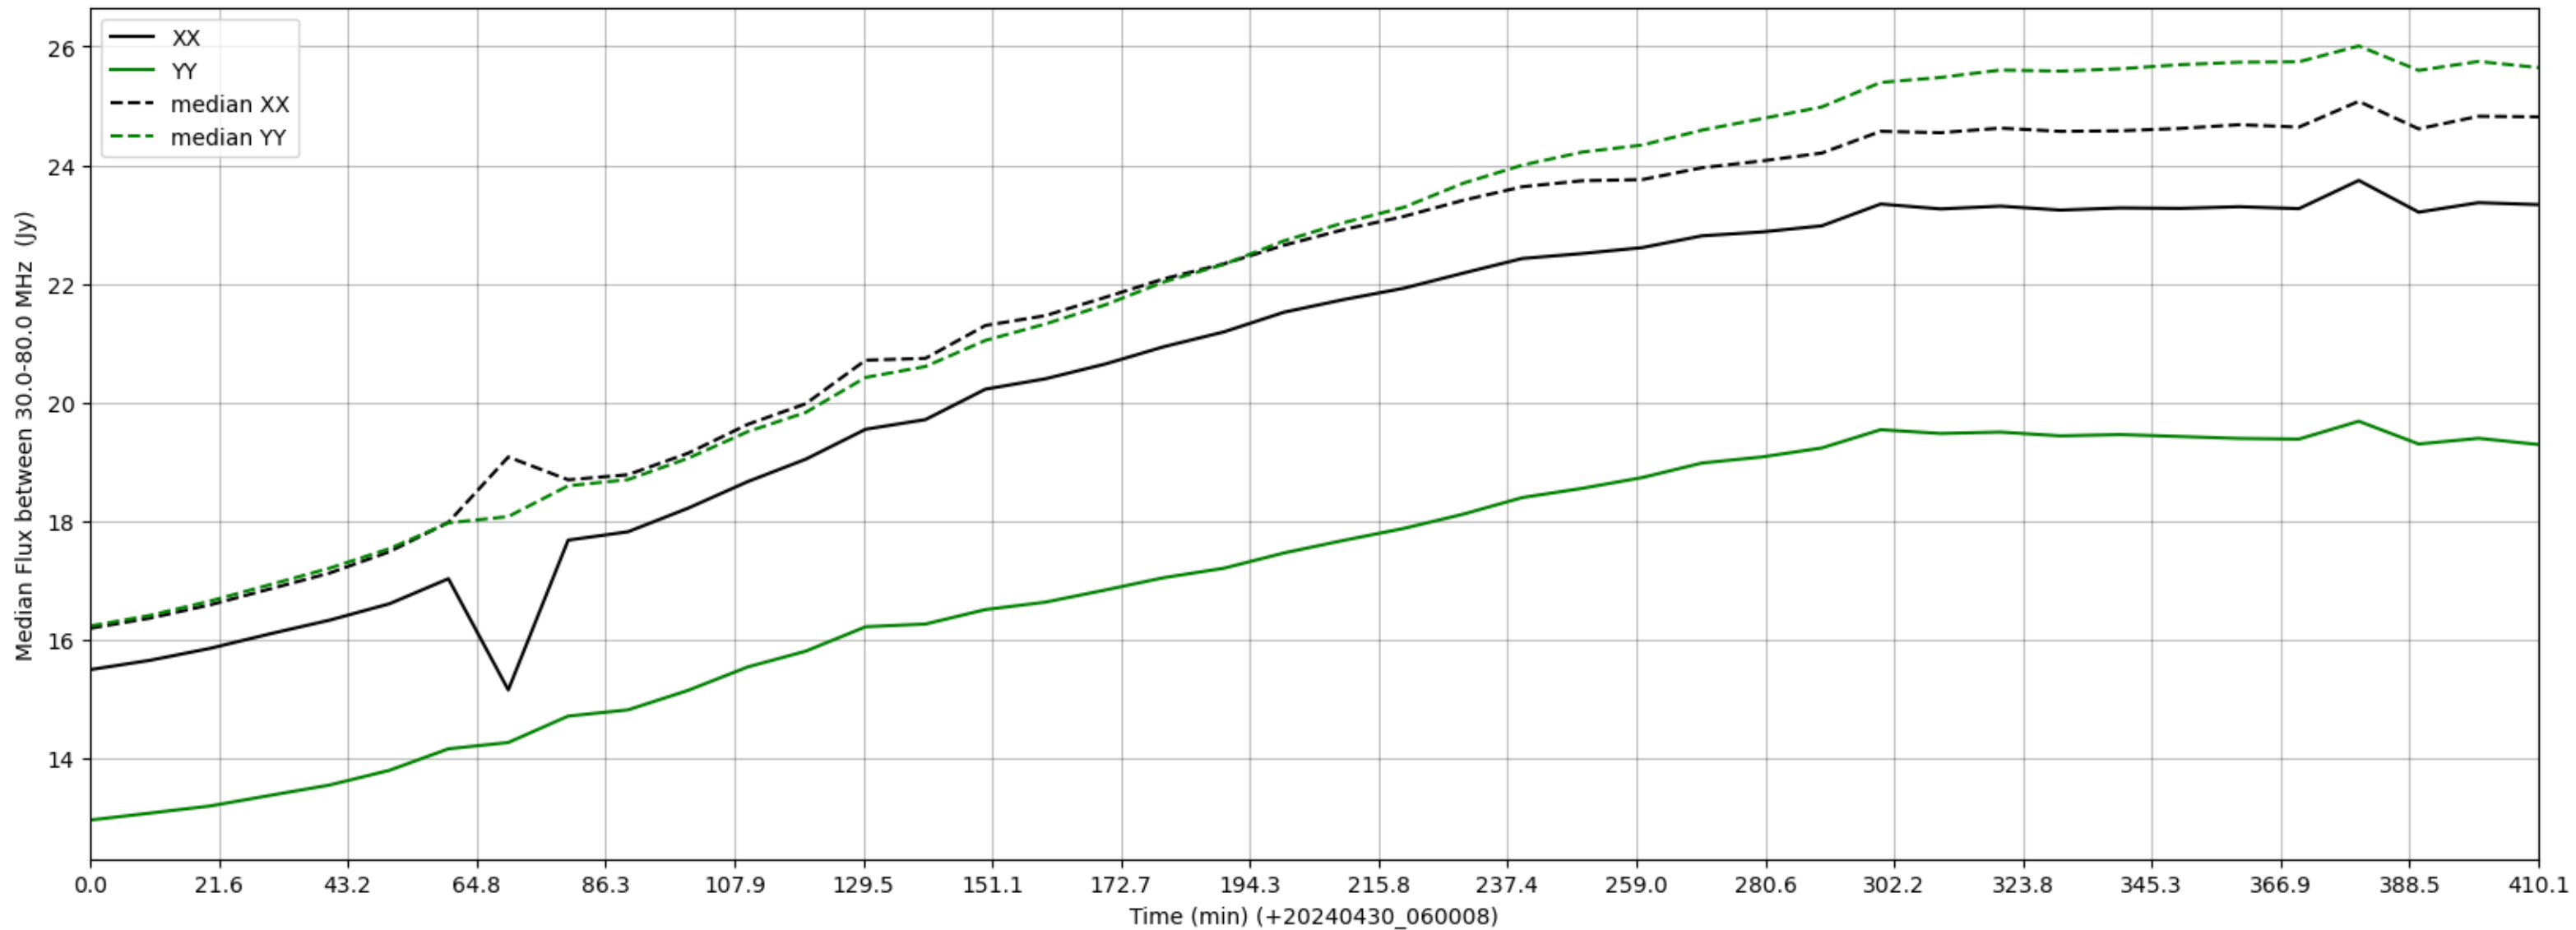

LWA084 - Correlator# 120 - XX FLAGS:Good - YY FLAGS:Good

LWA055 - Correlator# 121 - XX FLAGS:Good - YY FLAGS:Good

LWA324 - Correlator# 122 - XX FLAGS:Good - YY FLAGS:Good

LWA262 - Correlator# 123 - XX FLAGS:Good - YY FLAGS:Good