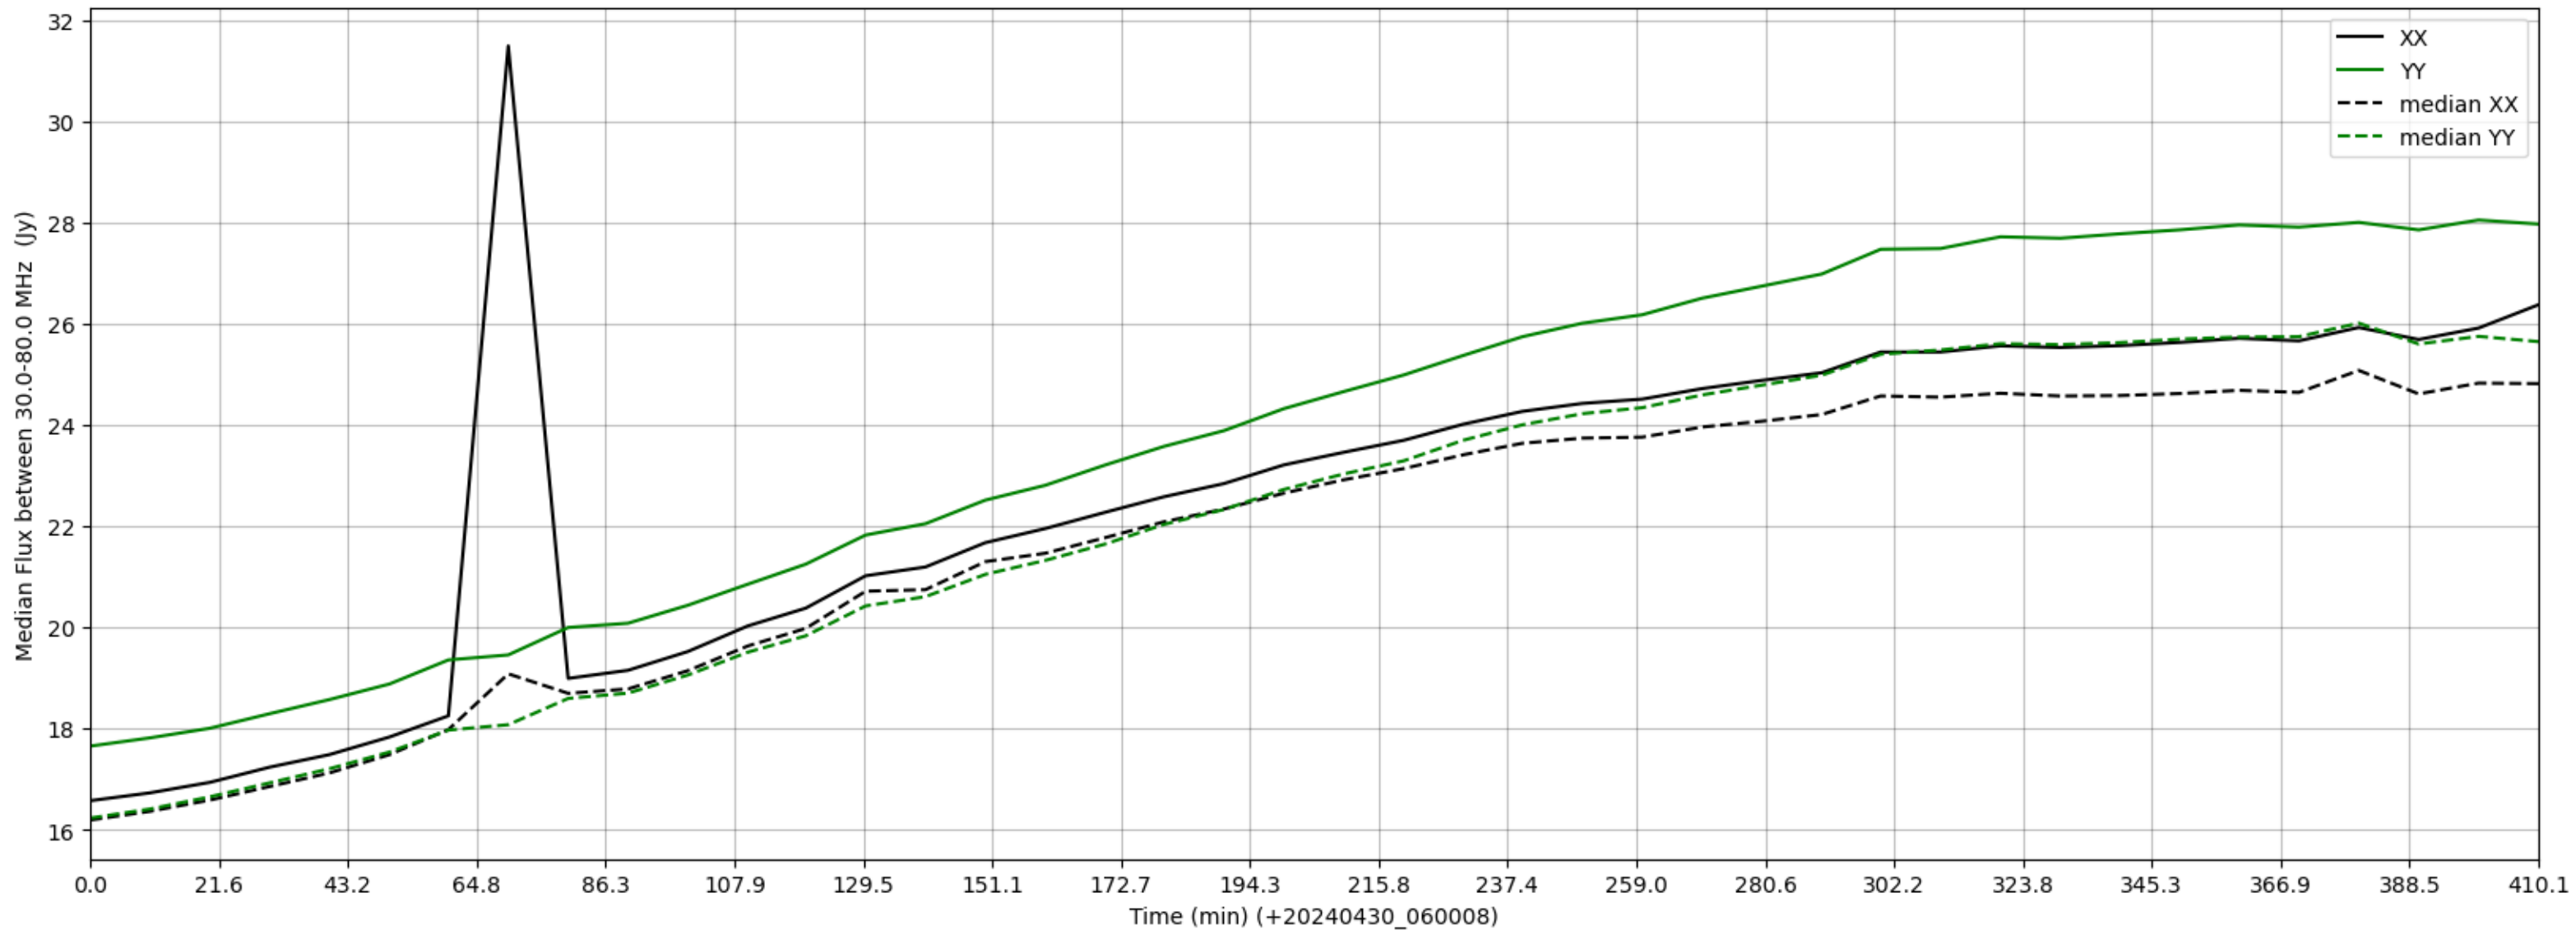

LWA034 - Correlator# 162 - XX FLAGS:Good - YY FLAGS:Good

LWA033 - Correlator# 161 - XX FLAGS:Good - YY FLAGS:Good