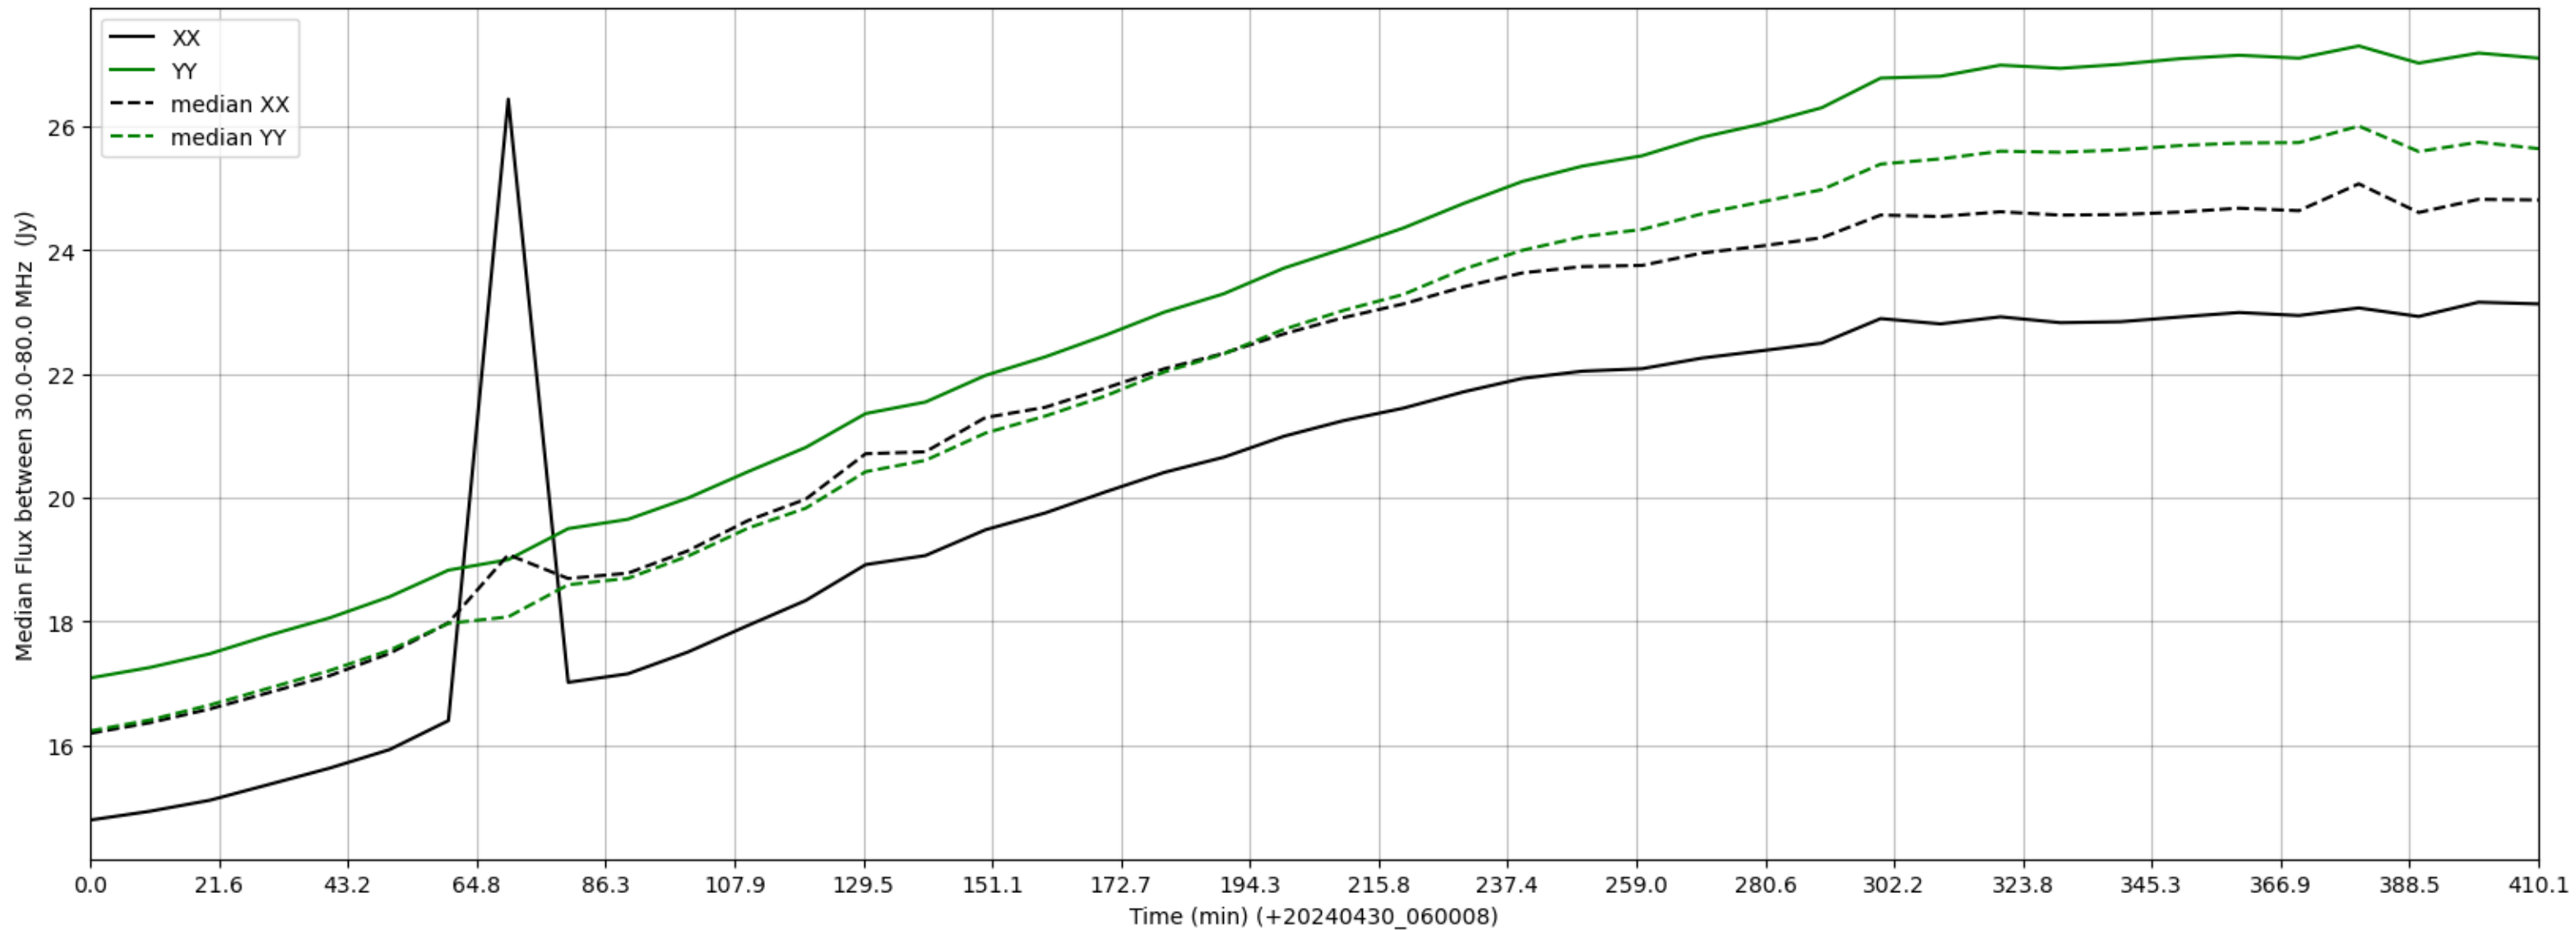

LWA099 - Correlator# 172 - XX FLAGS:Good - YY FLAGS:Good

LWA098 - Correlator# 173 - XX FLAGS:Good - YY FLAGS:Good

LWA101 - Correlator# 174 - XX FLAGS:Good - YY FLAGS:Good

LWA100 - Correlator# 175 - XX FLAGS:Good - YY FLAGS:Good