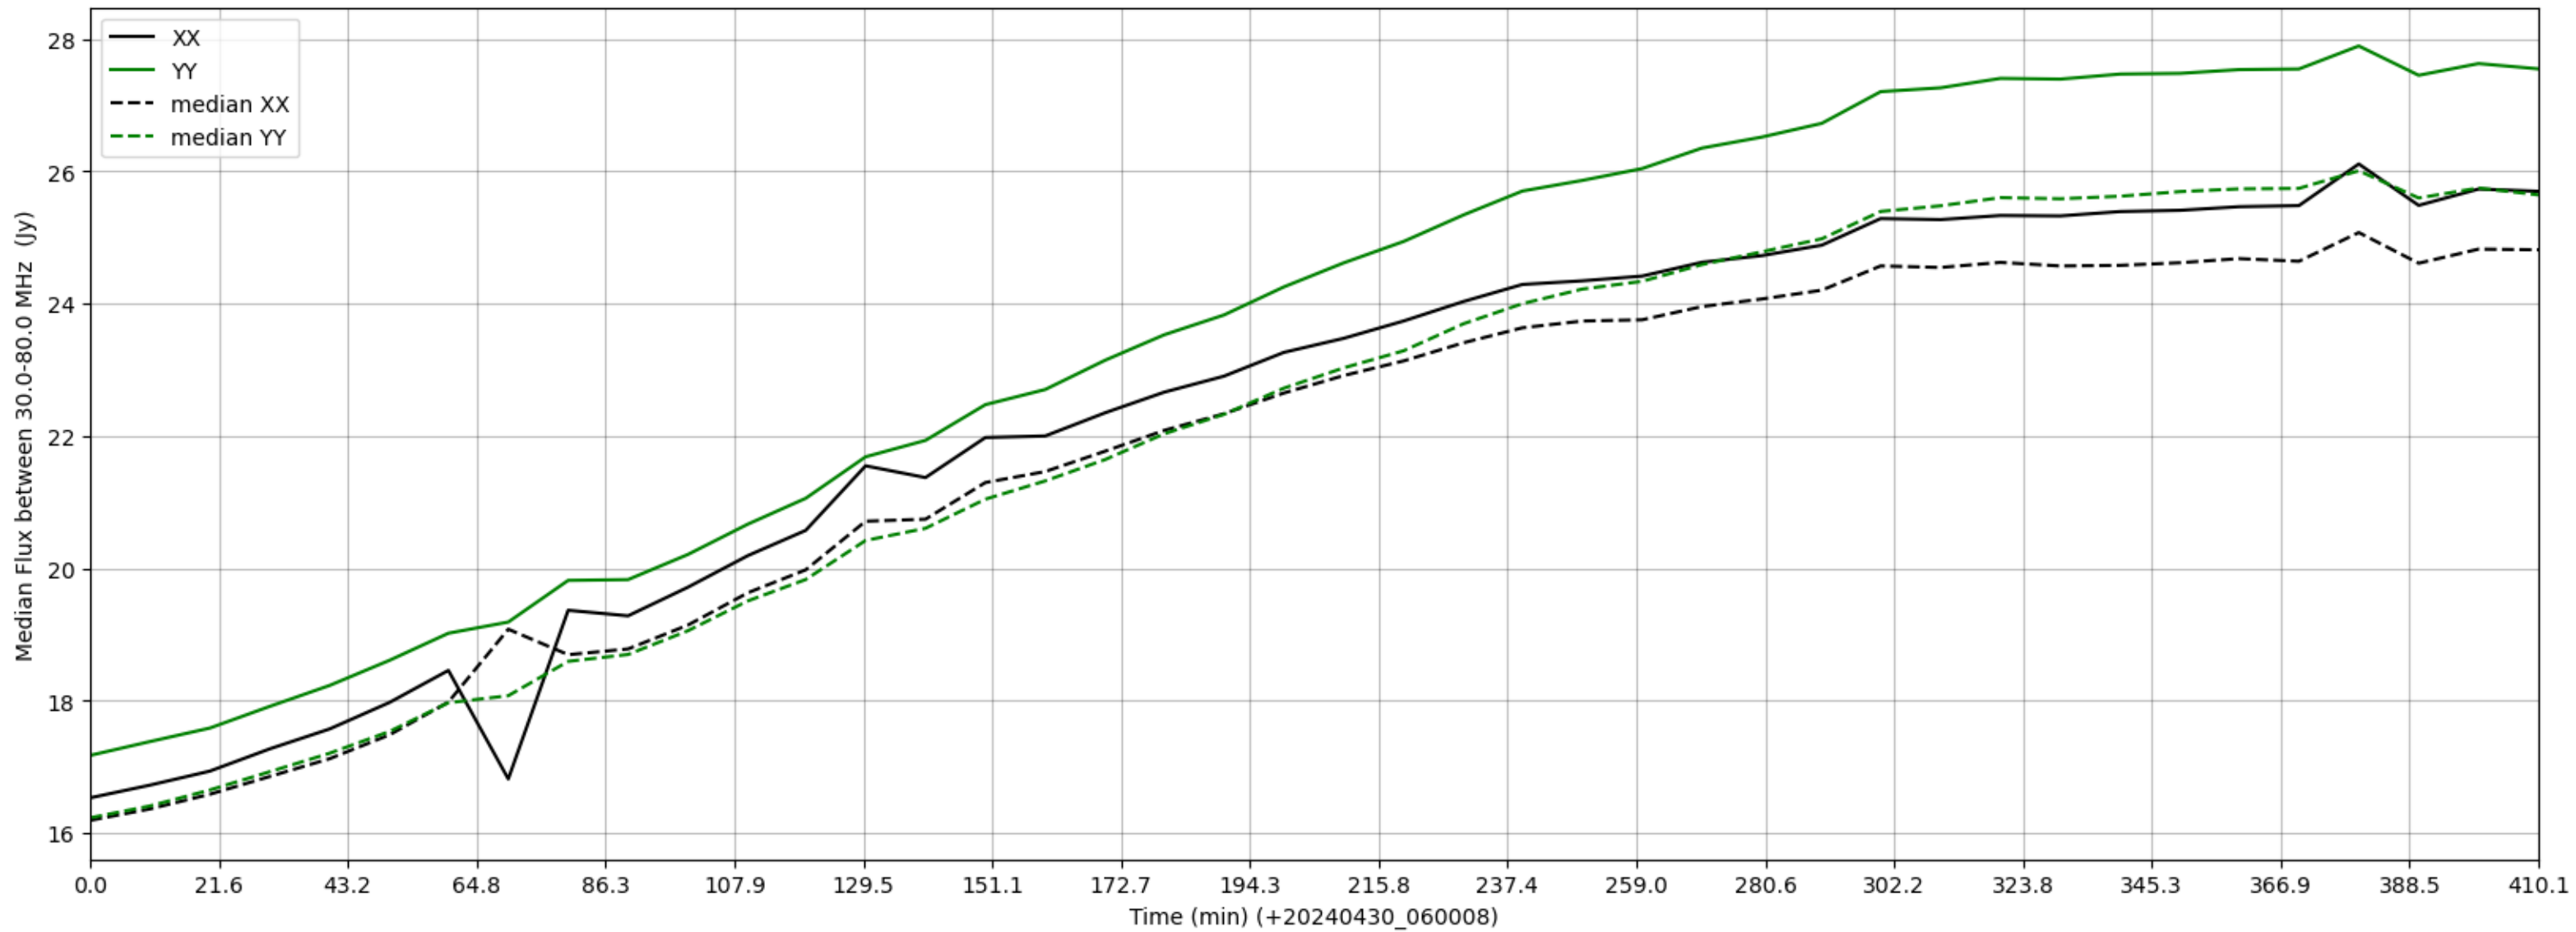

LWA030 - Correlator# 128 - XX FLAGS:Good - YY FLAGS:Good

LWA028 - Correlator# 129 - XX FLAGS:Good - YY FLAGS:Good

LWA032 - Correlator# 130 - XX FLAGS:Good - YY FLAGS:Good

LWA031 - Correlator# 131 - XX FLAGS:Good - YY FLAGS:Good