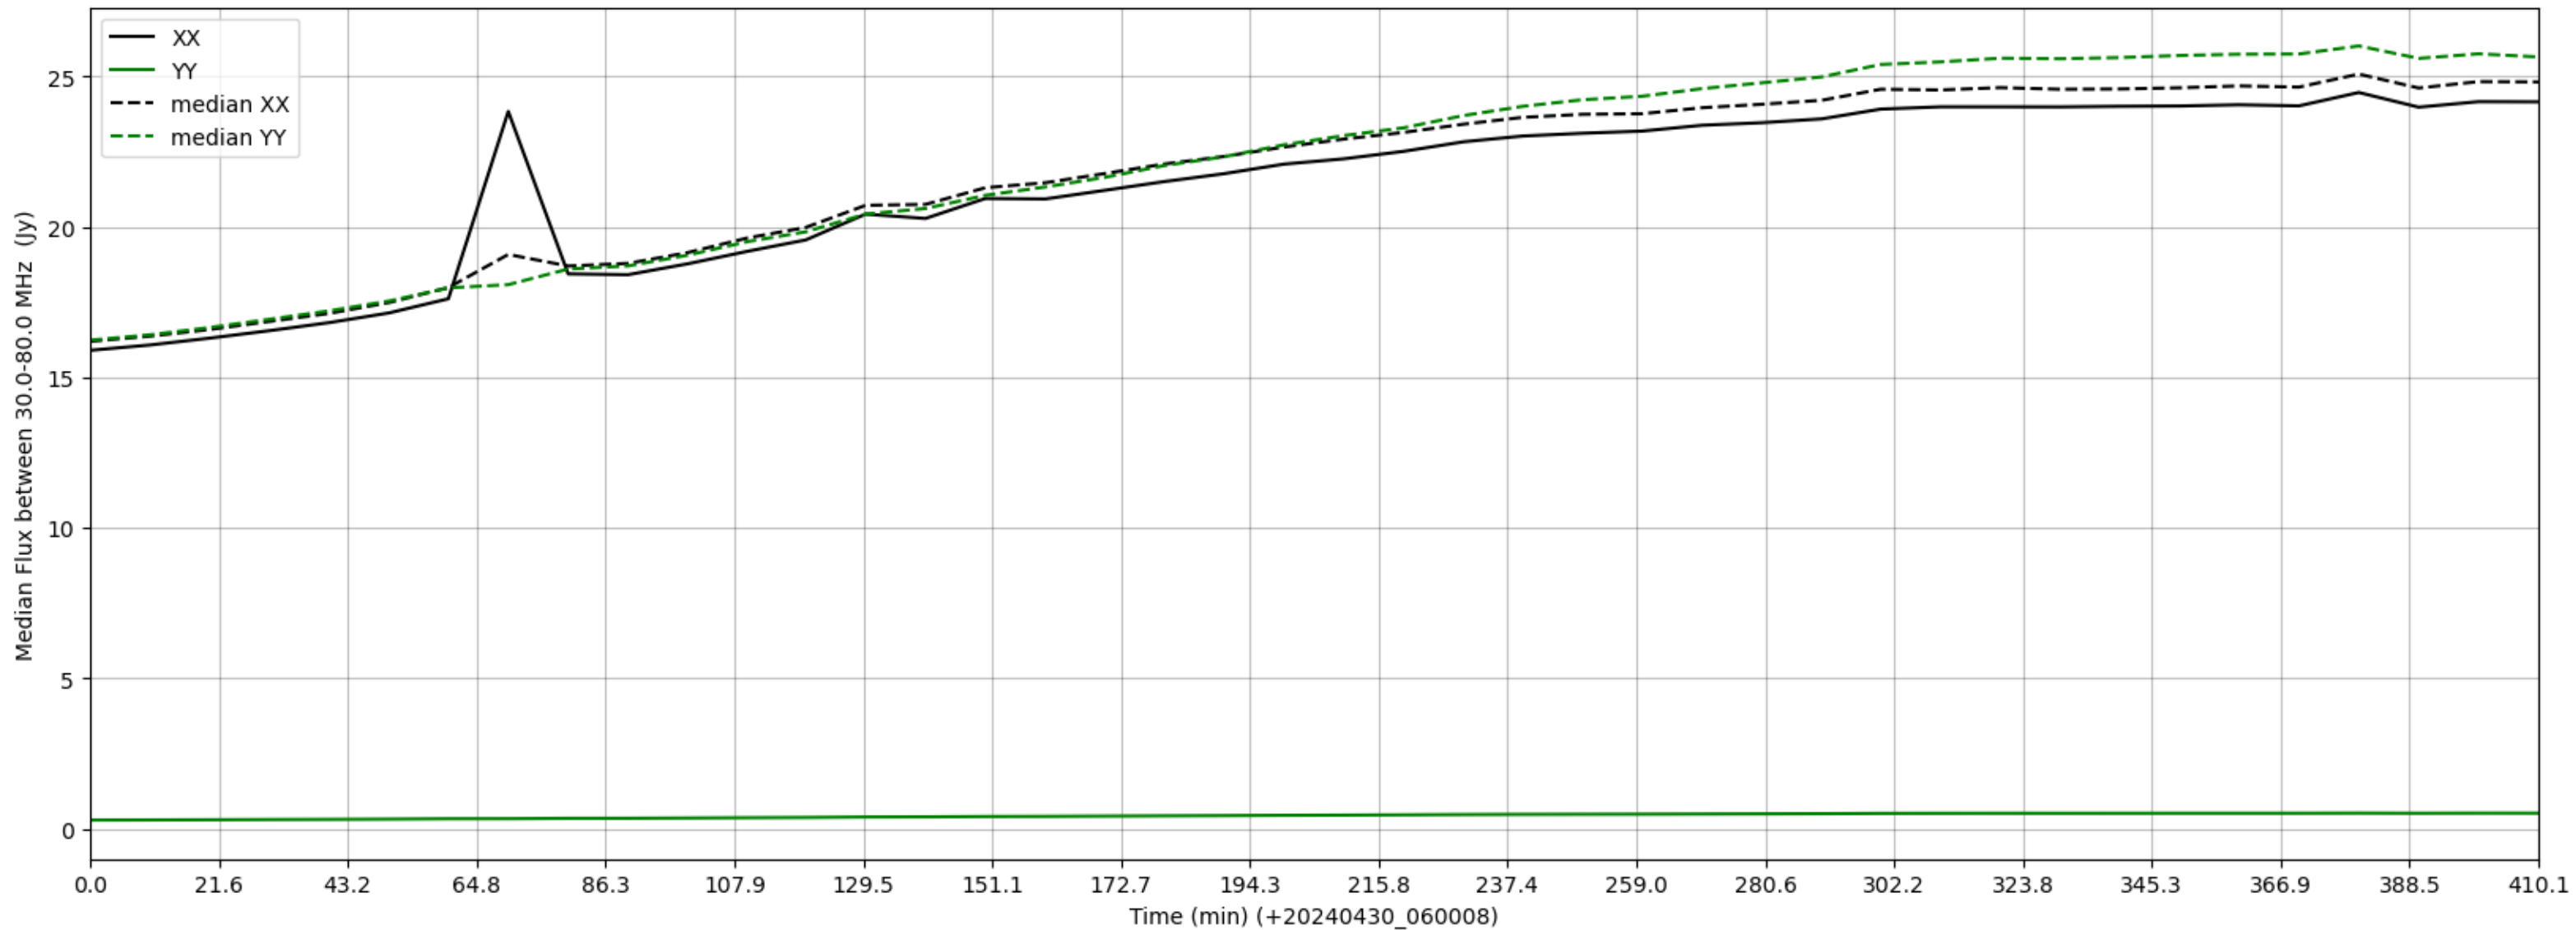

LWA203 - Correlator# 295 - XX FLAGS:Good - YY FLAGS:Good

LWA204 - Correlator# 294 - XX FLAGS:Good - YY FLAGS:LowFlux