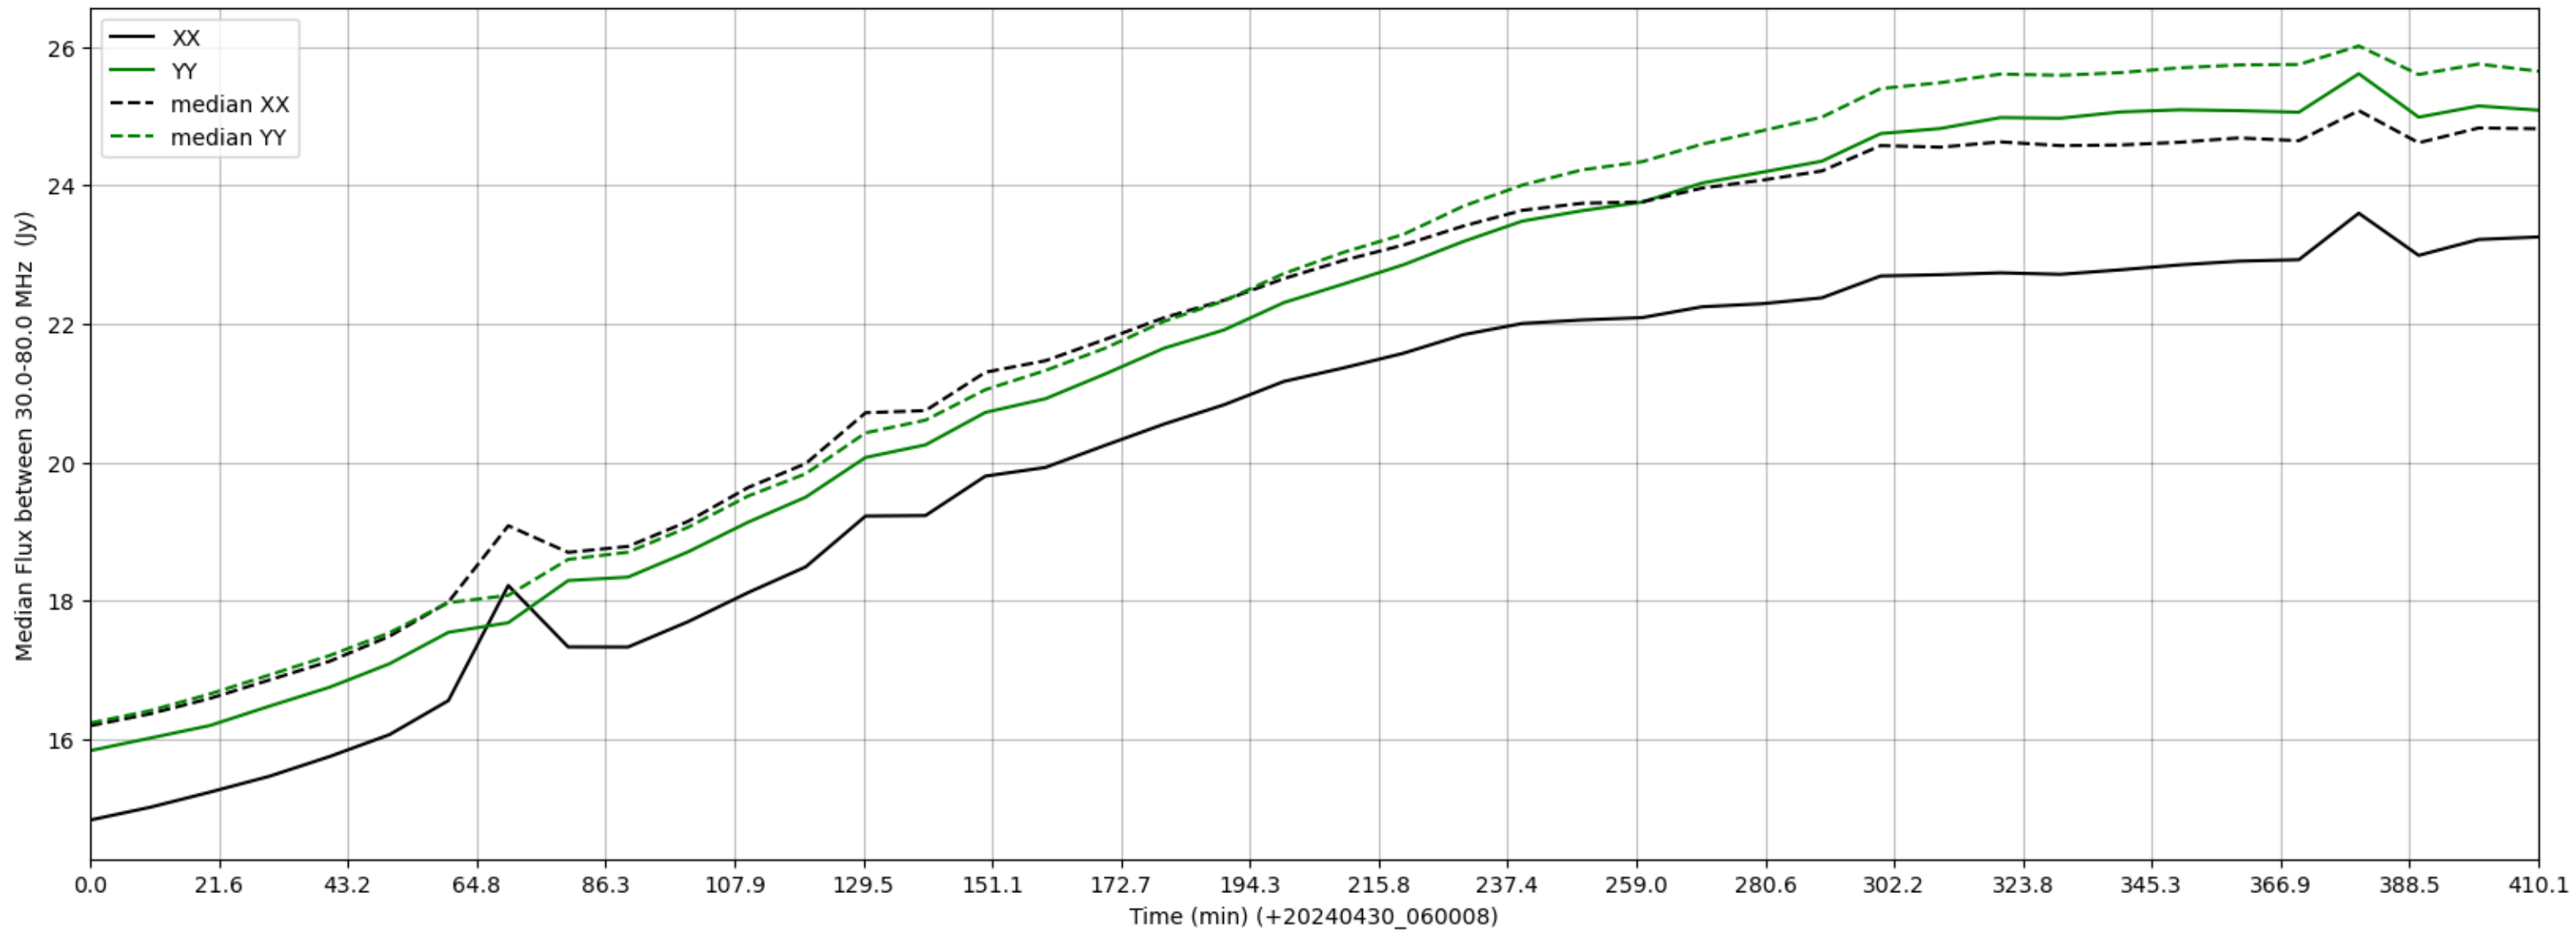

LWA160 - Correlator# 239 - XX FLAGS:Good - YY FLAGS:Good

LWA182 - Correlator# 238 - XX FLAGS:Good - YY FLAGS:Good