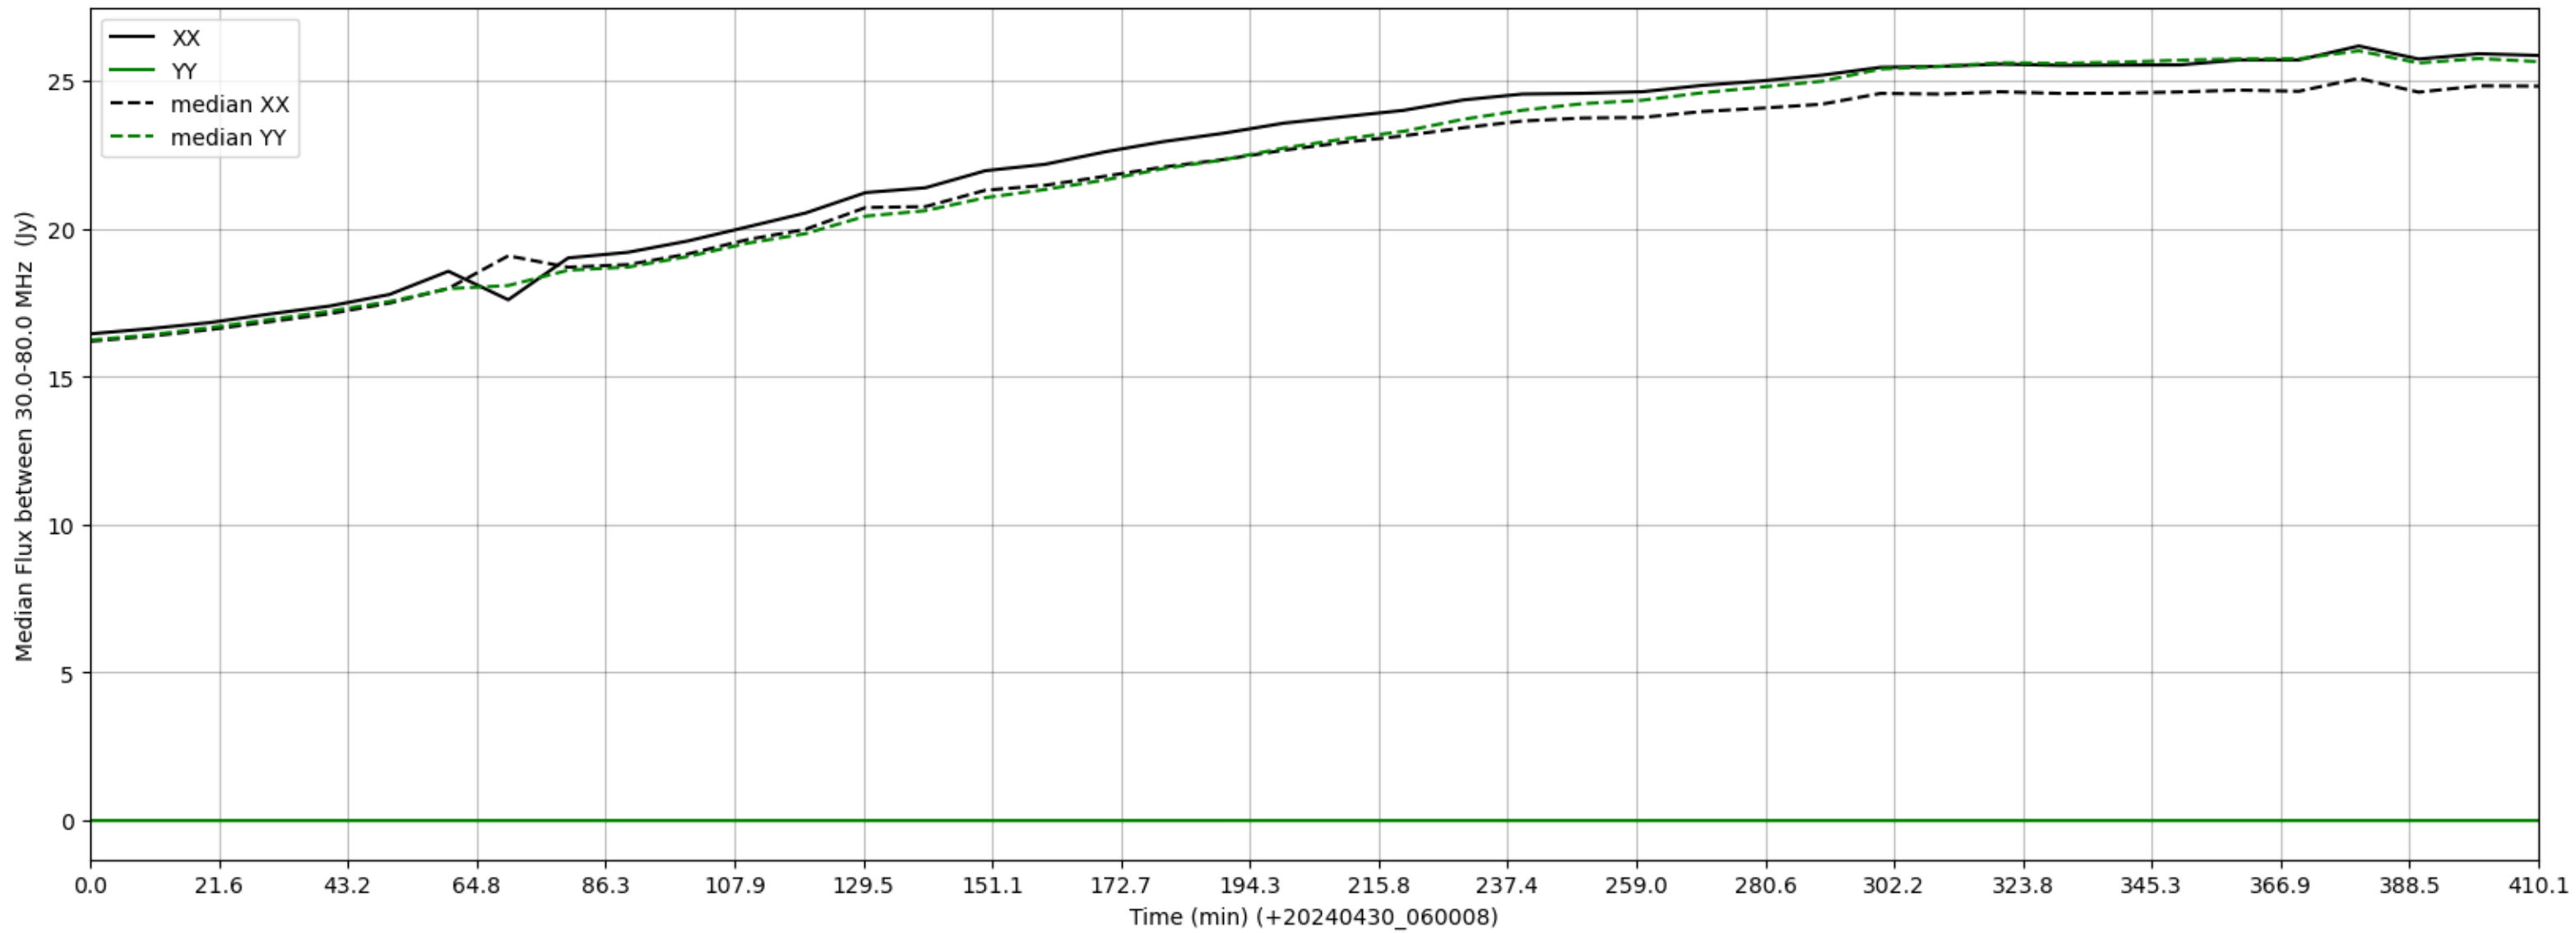

LWA122 - Correlator# 152 - XX FLAGS:Good - YY FLAGS:Good

LWA121 - Correlator# 153 - XX FLAGS:Good - YY FLAGS:Good

LWA325 - Correlator# 154 - XX FLAGS:Good - YY FLAGS:LowFlux

LWA316 - Correlator# 155 - XX FLAGS:BadSpecShape - YY FLAGS:Good