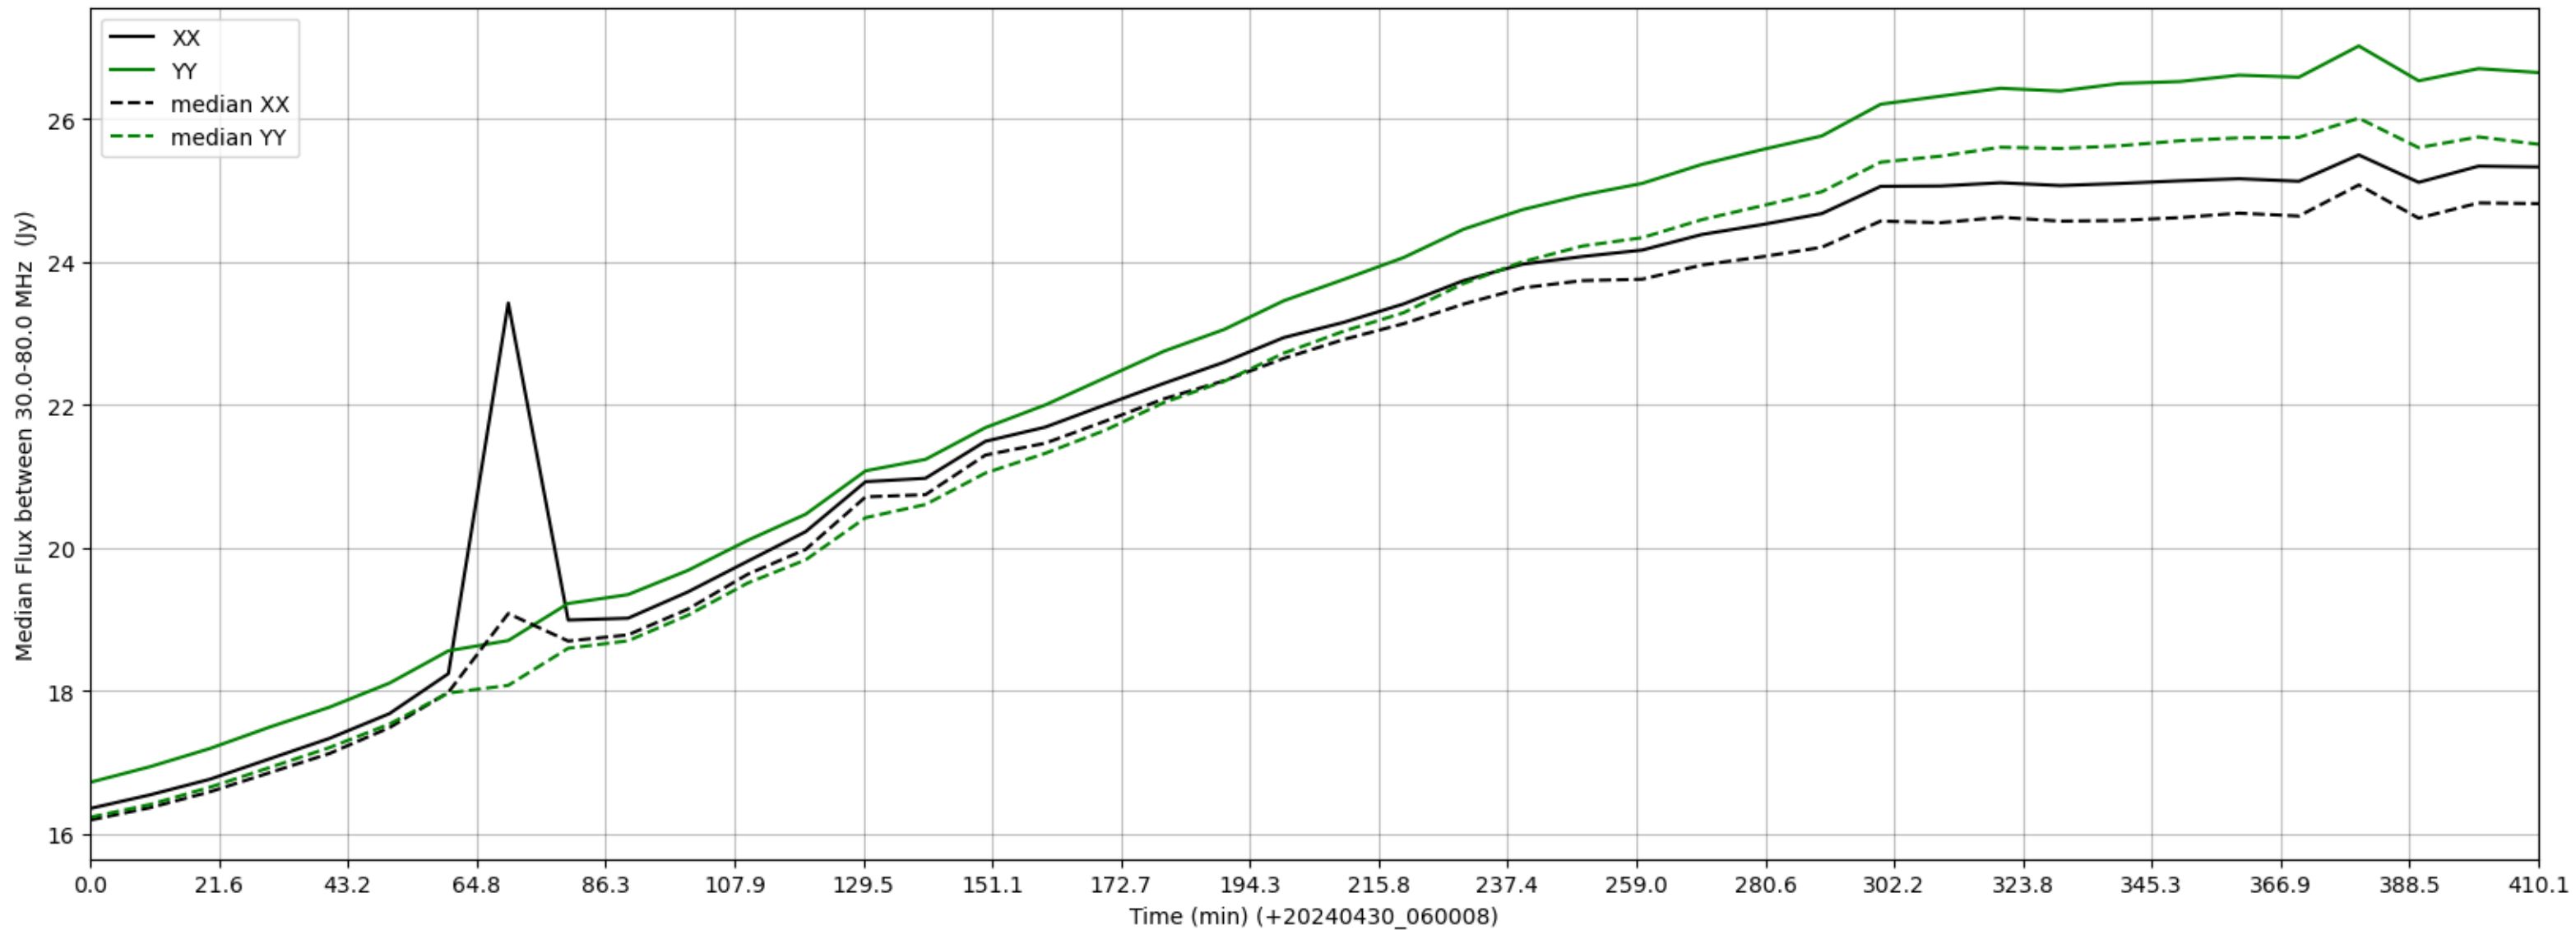

LWA206 - Correlator# 296 - XX FLAGS:Good - YY FLAGS:Good

LWA205 - Correlator# 297 - XX FLAGS:Good - YY FLAGS:Good

LWA208 - Correlator# 298 - XX FLAGS:Good - YY FLAGS:Good

LWA207 - Correlator# 299 - XX FLAGS:Good - YY FLAGS:Good