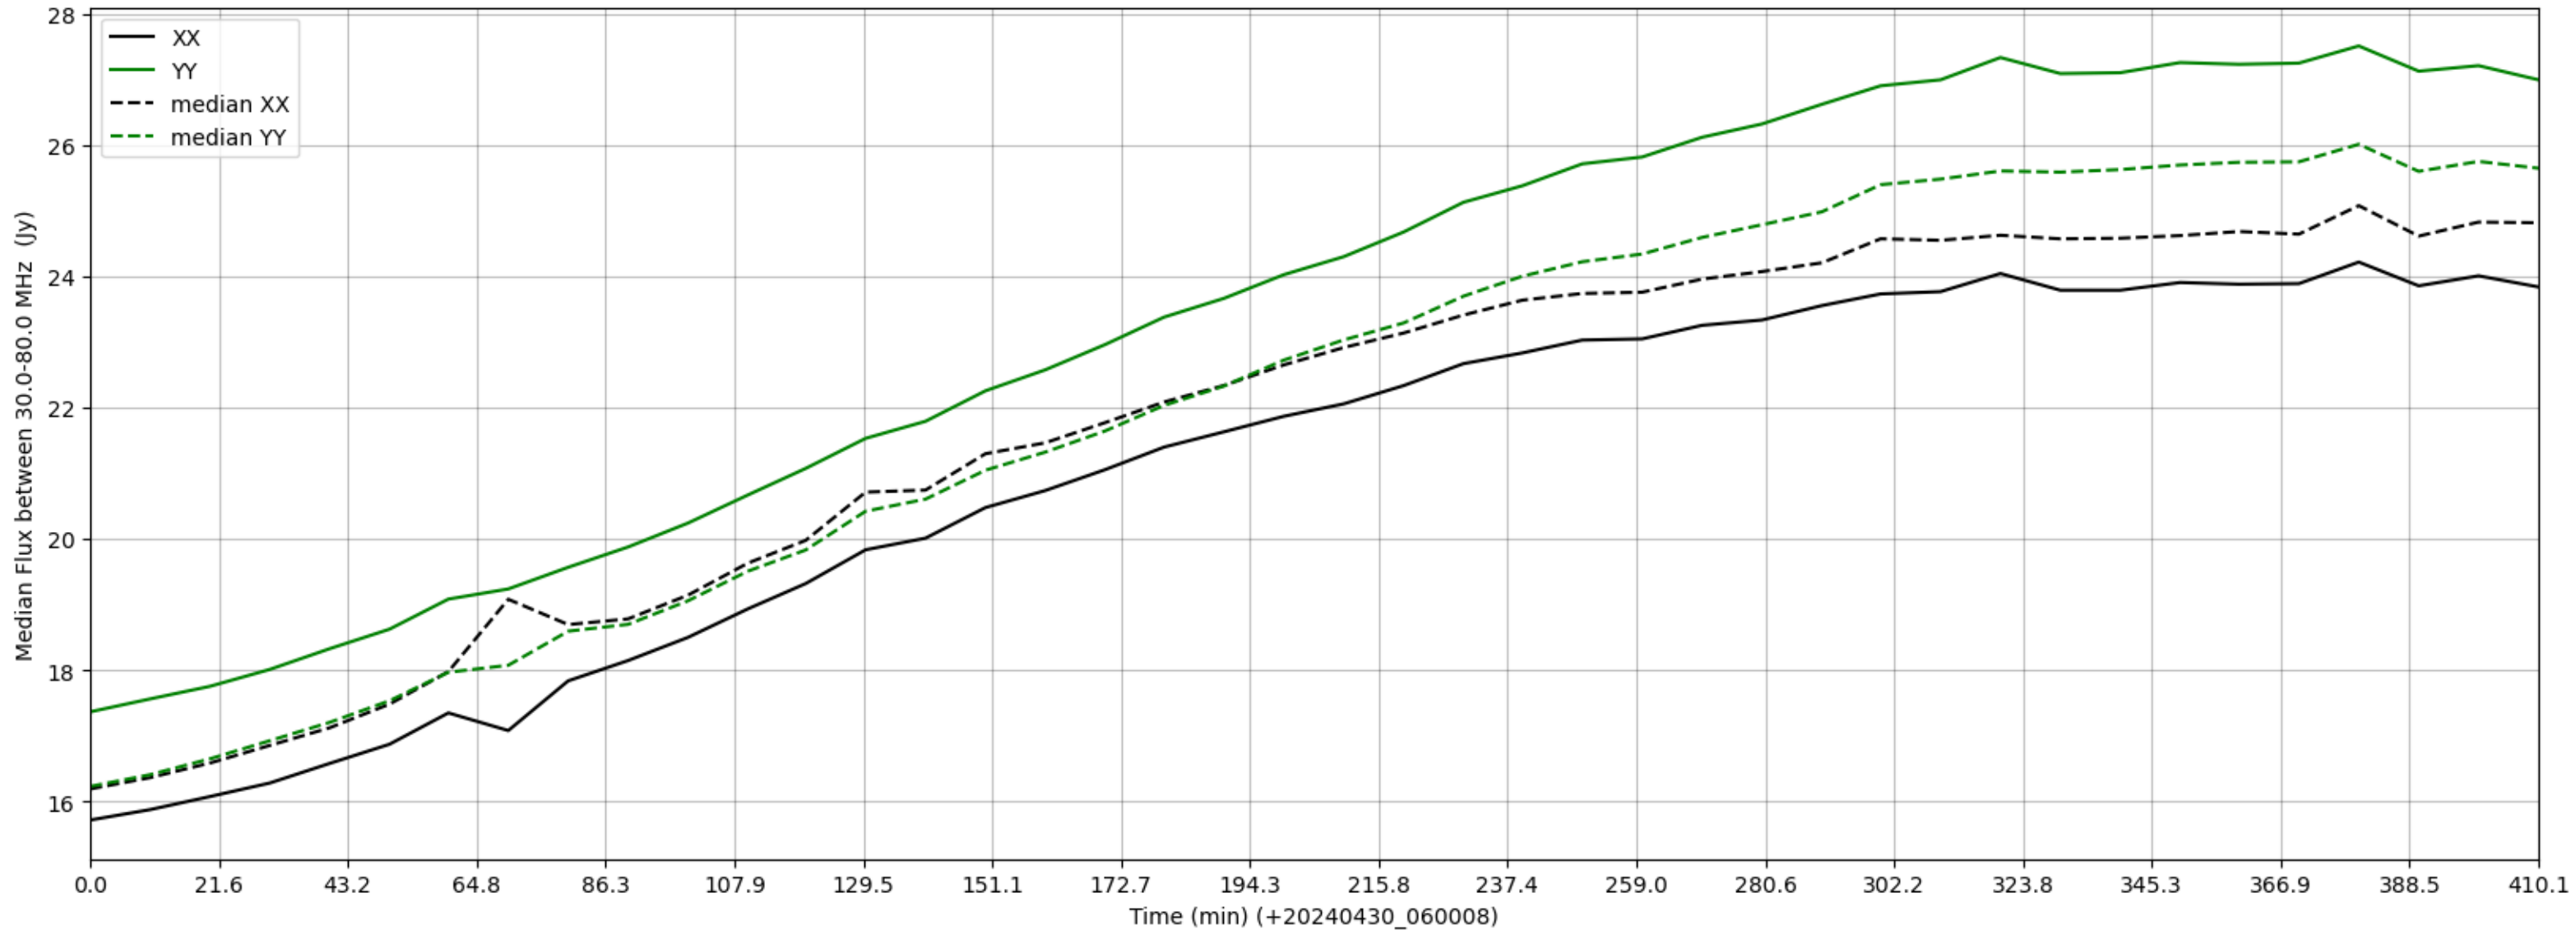

LWA271 - Correlator# 004 - XX FLAGS:BadSpecShape - YY FLAGS:Good

LWA269 - Correlator# 005 - XX FLAGS:Good - YY FLAGS:Good

LWA276 - Correlator# 006 - XX FLAGS:Good - YY FLAGS:Good

LWA273 - Correlator# 007 - XX FLAGS:Good - YY FLAGS:Good