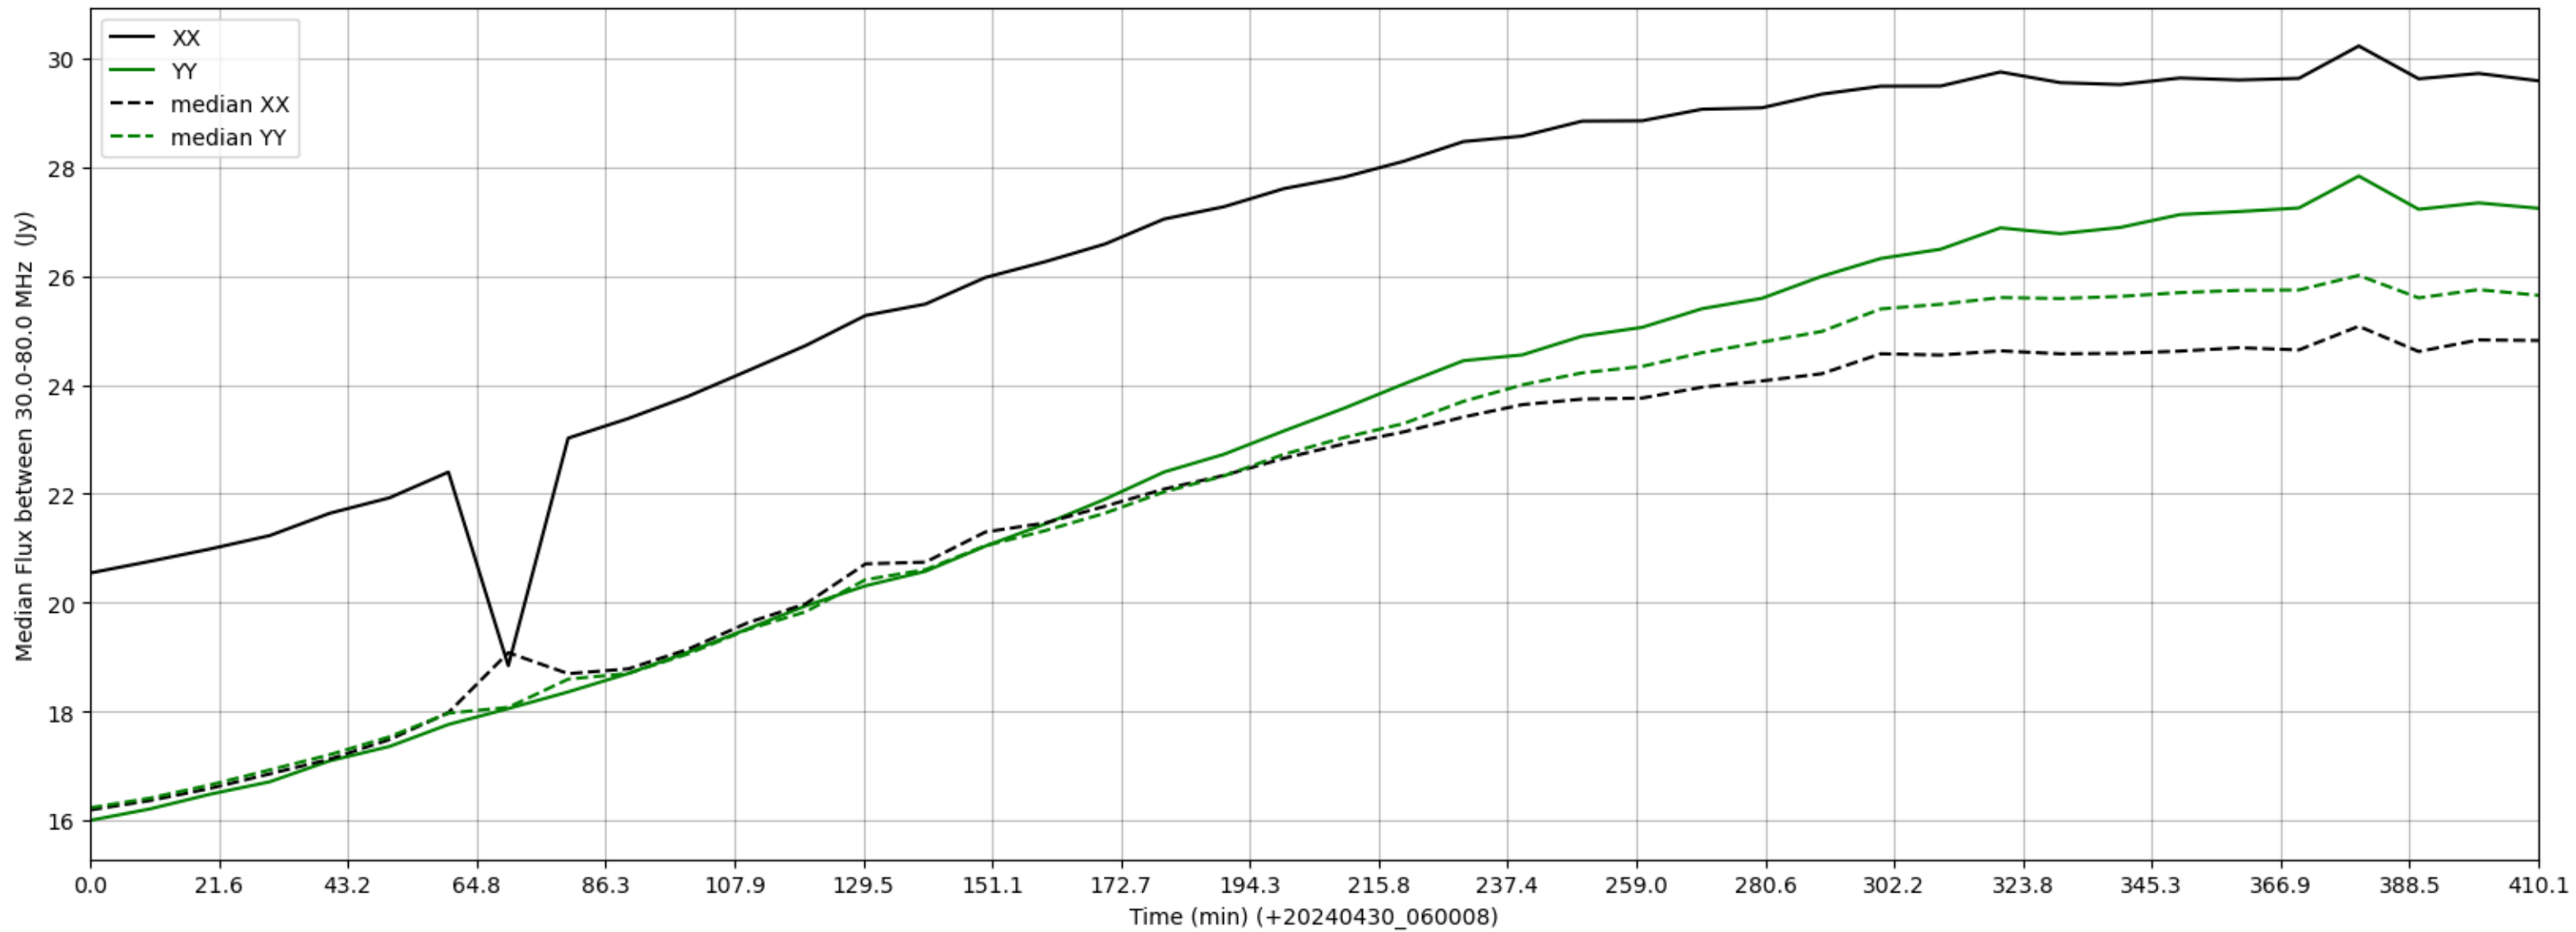

LWA315 - Correlator# 350 - XX FLAGS:Good - YY FLAGS:Good

LWA264 - Correlator# 349 - XX FLAGS:Good - YY FLAGS:Good