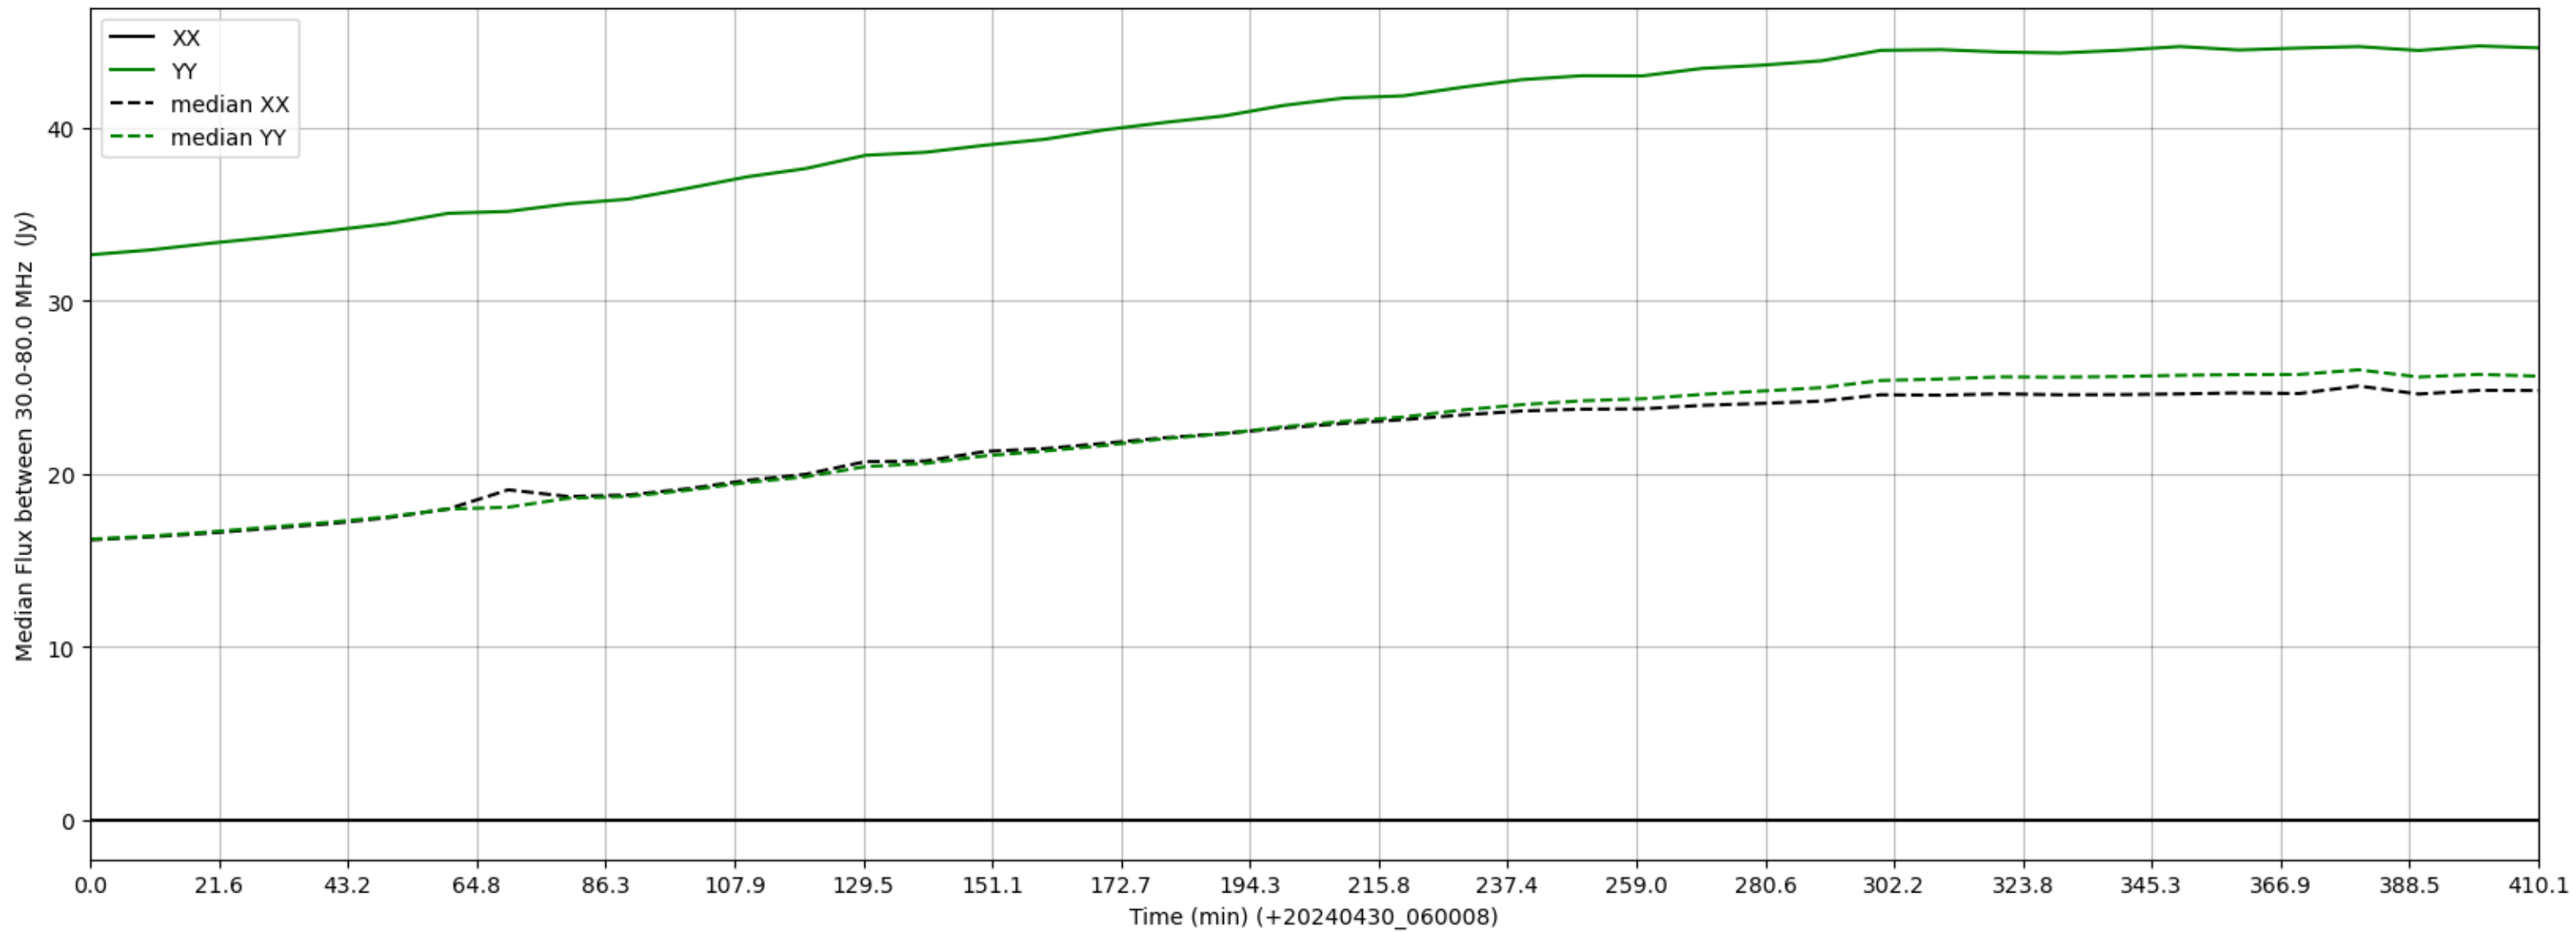

LWA185 - Correlator# 240 - XX FLAGS:Good - YY FLAGS:Good

LWA184 - Correlator# 241 - XX FLAGS:Good - YY FLAGS:Good

LWA187 - Correlator# 242 - XX FLAGS:LowFlux - YY FLAGS:Good

LWA186 - Correlator# 243 - XX FLAGS:Good - YY FLAGS:Good