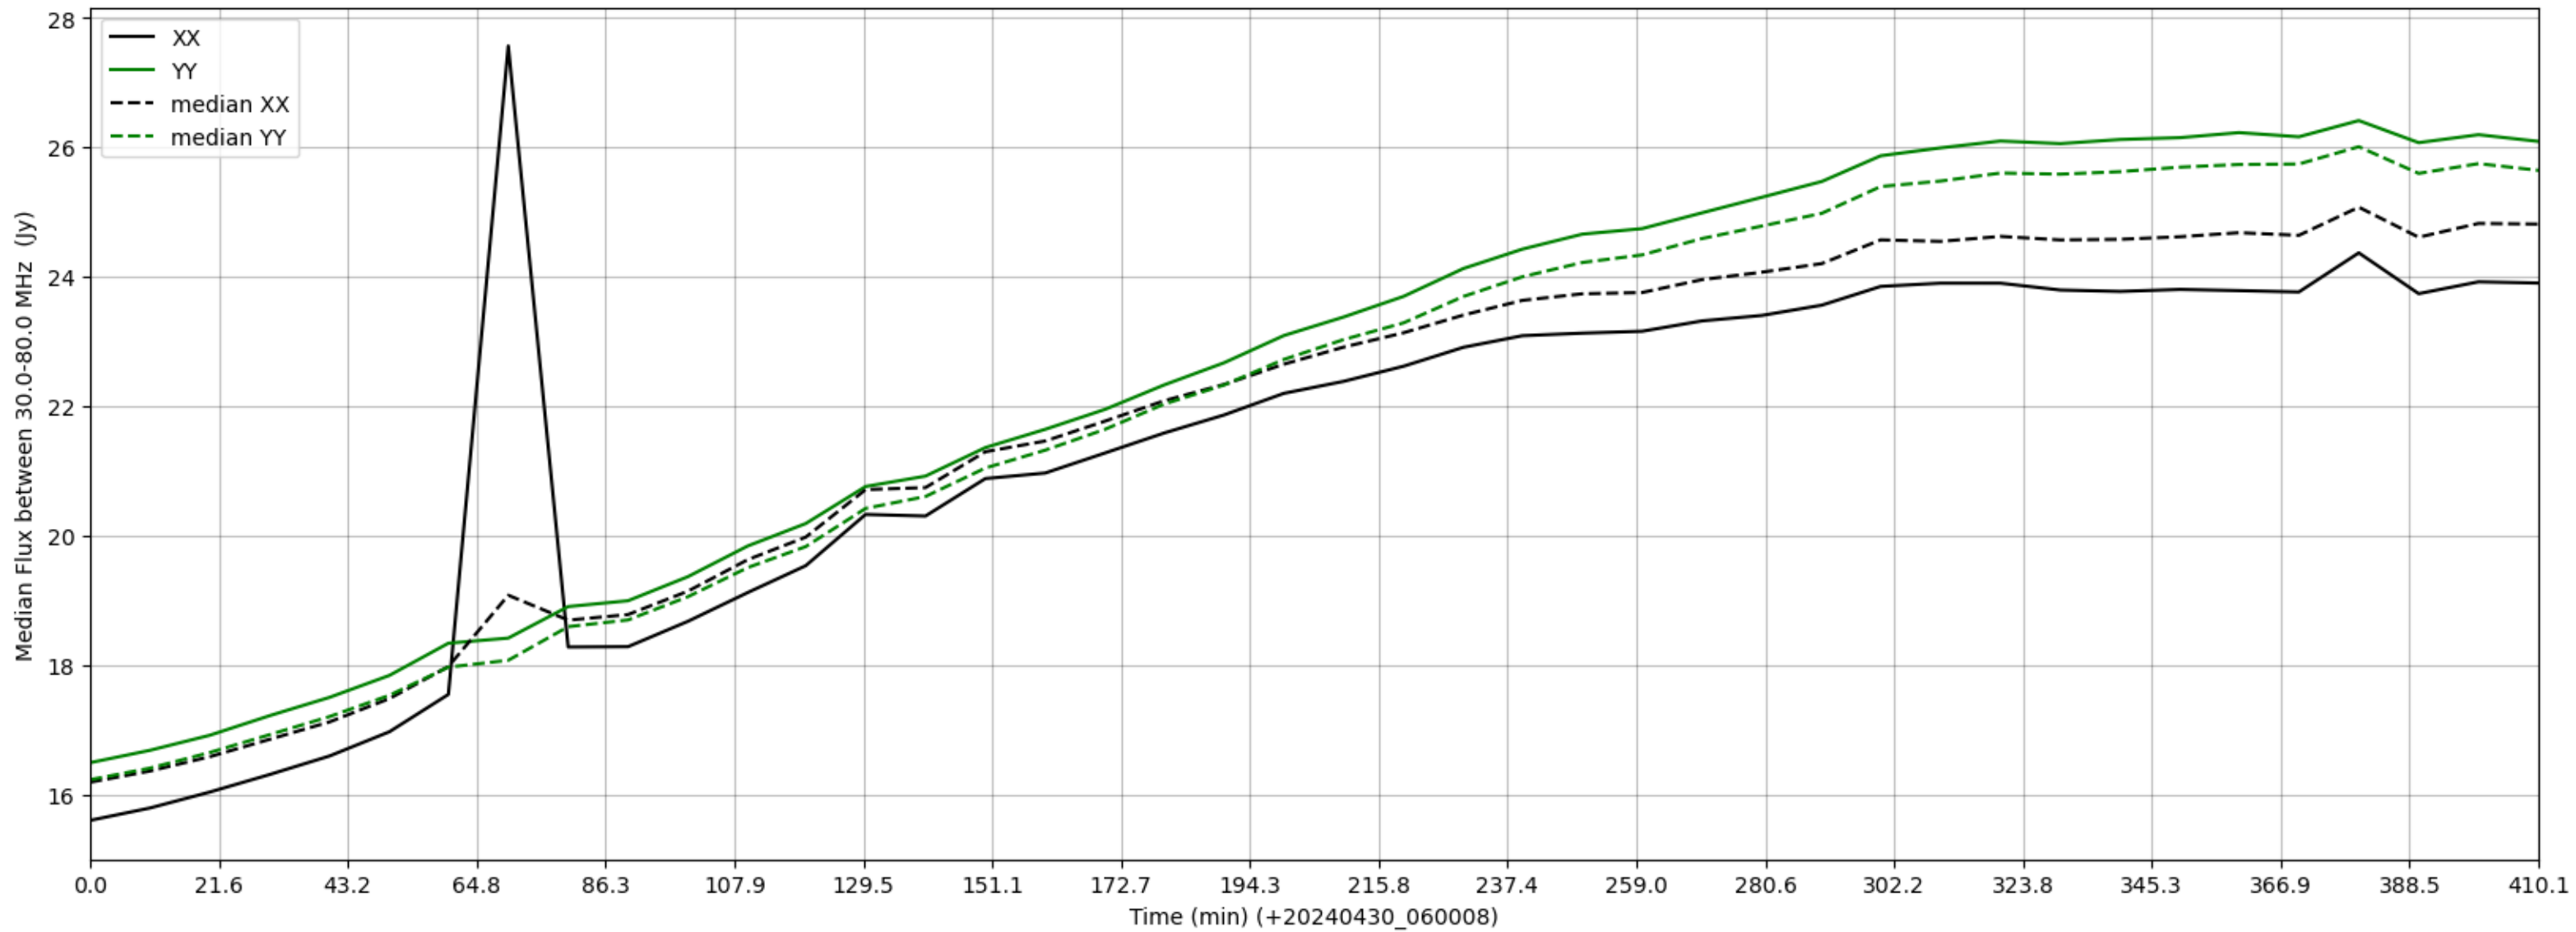

LWA225 - Correlator# 281 - XX FLAGS:Good - YY FLAGS:Good

LWA227 - Correlator# 280 - XX FLAGS:Good - YY FLAGS:Good