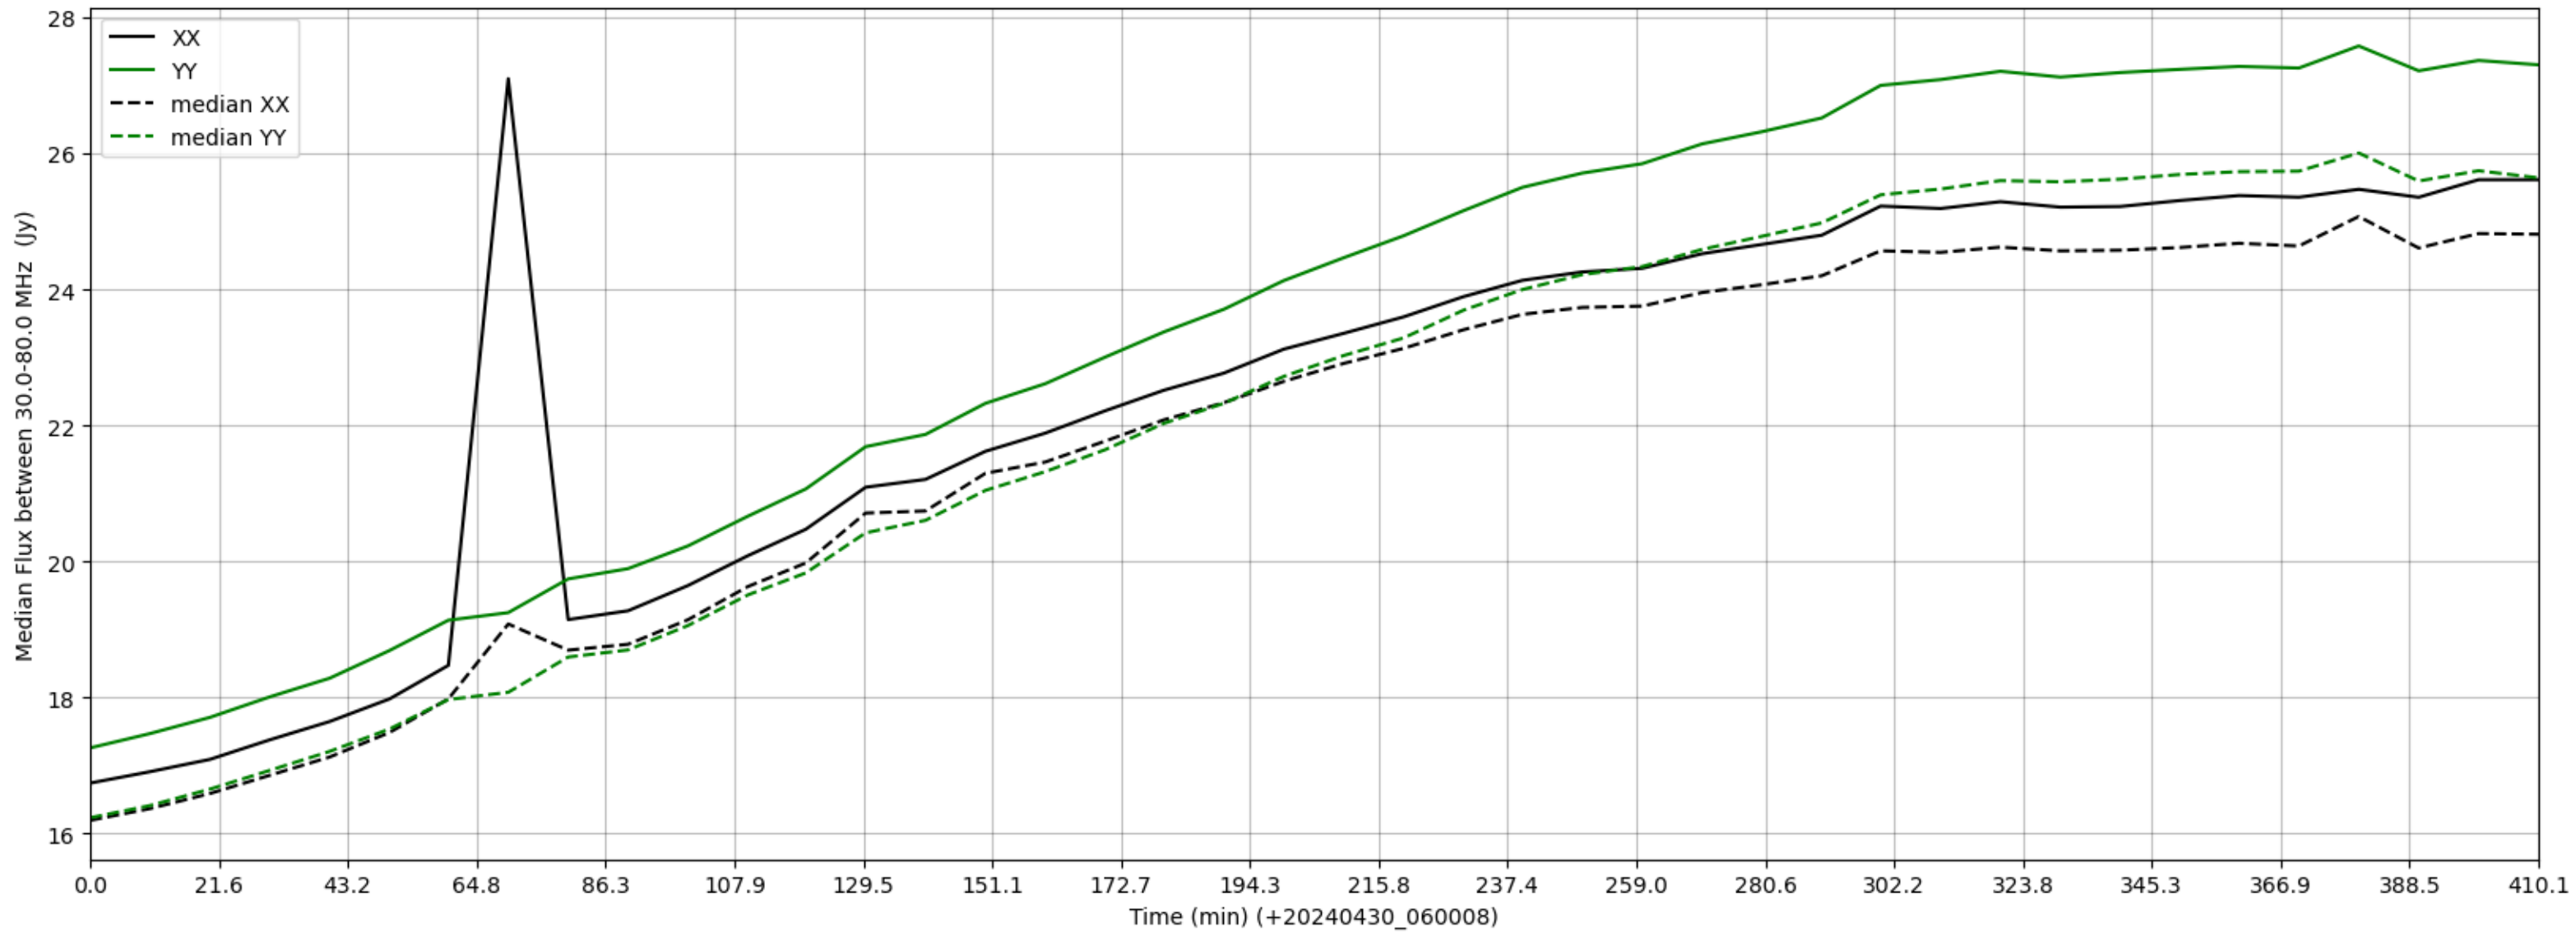

LWA162 - Correlator# 265 - XX FLAGS:Good - YY FLAGS:Good

LWA163 - Correlator# 264 - XX FLAGS:Good - YY FLAGS:Good