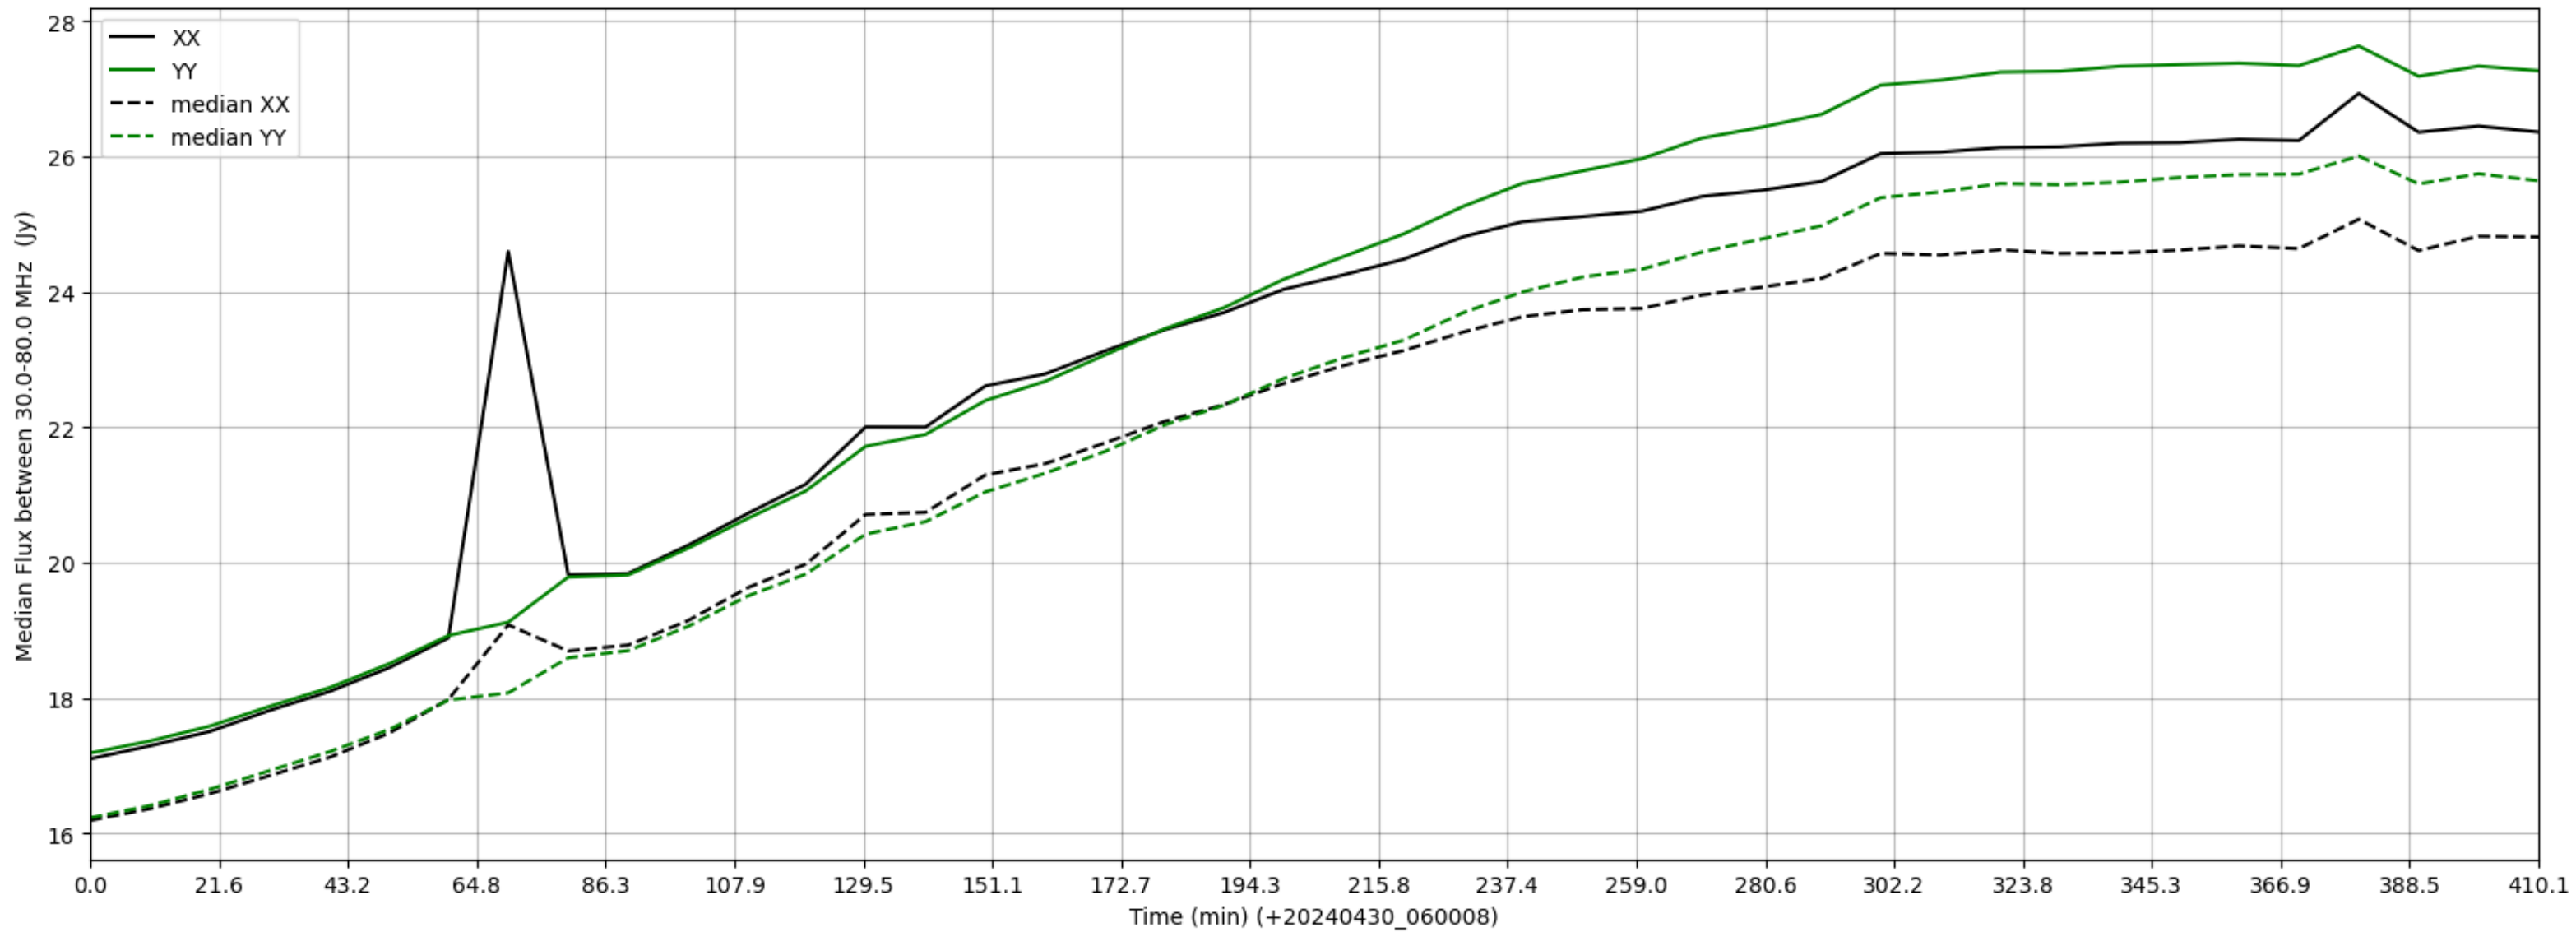

LWA011 - Correlator# 072 - XX FLAGS:Good - YY FLAGS:Good

LWA010 - Correlator# 073 - XX FLAGS:Good - YY FLAGS:Good

LWA012 - Correlator# 074 - XX FLAGS:Good - YY FLAGS:Good

LWA008 - Correlator# 075 - XX FLAGS:Good - YY FLAGS:Good