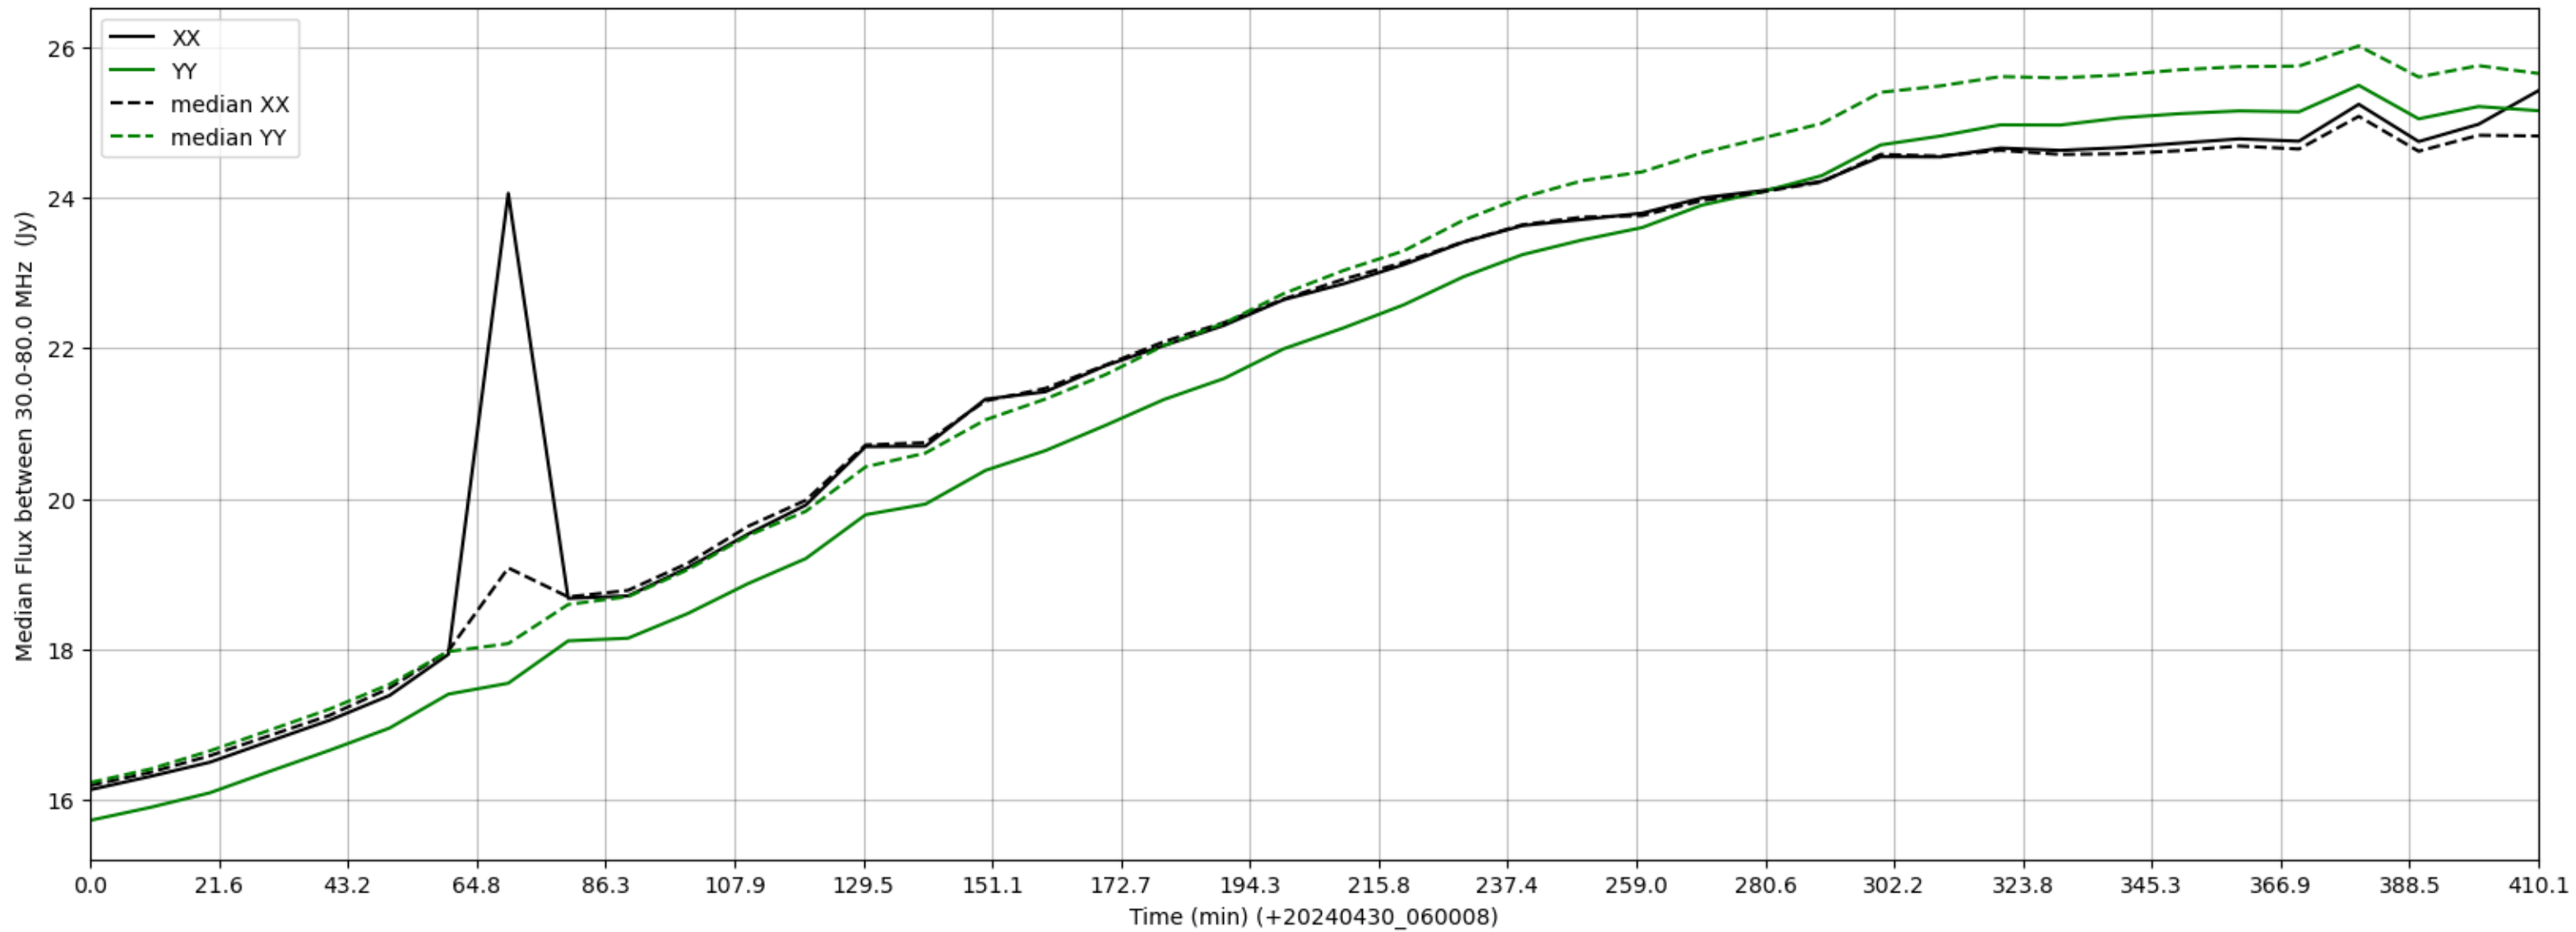

LWA066 - Correlator# 164 - XX FLAGS:Good - YY FLAGS:Good

LWA065 - Correlator# 165 - XX FLAGS:Good - YY FLAGS:Good

LWA068 - Correlator# 166 - XX FLAGS:Good - YY FLAGS:Good

LWA067 - Correlator# 167 - XX FLAGS:Good - YY FLAGS:Good