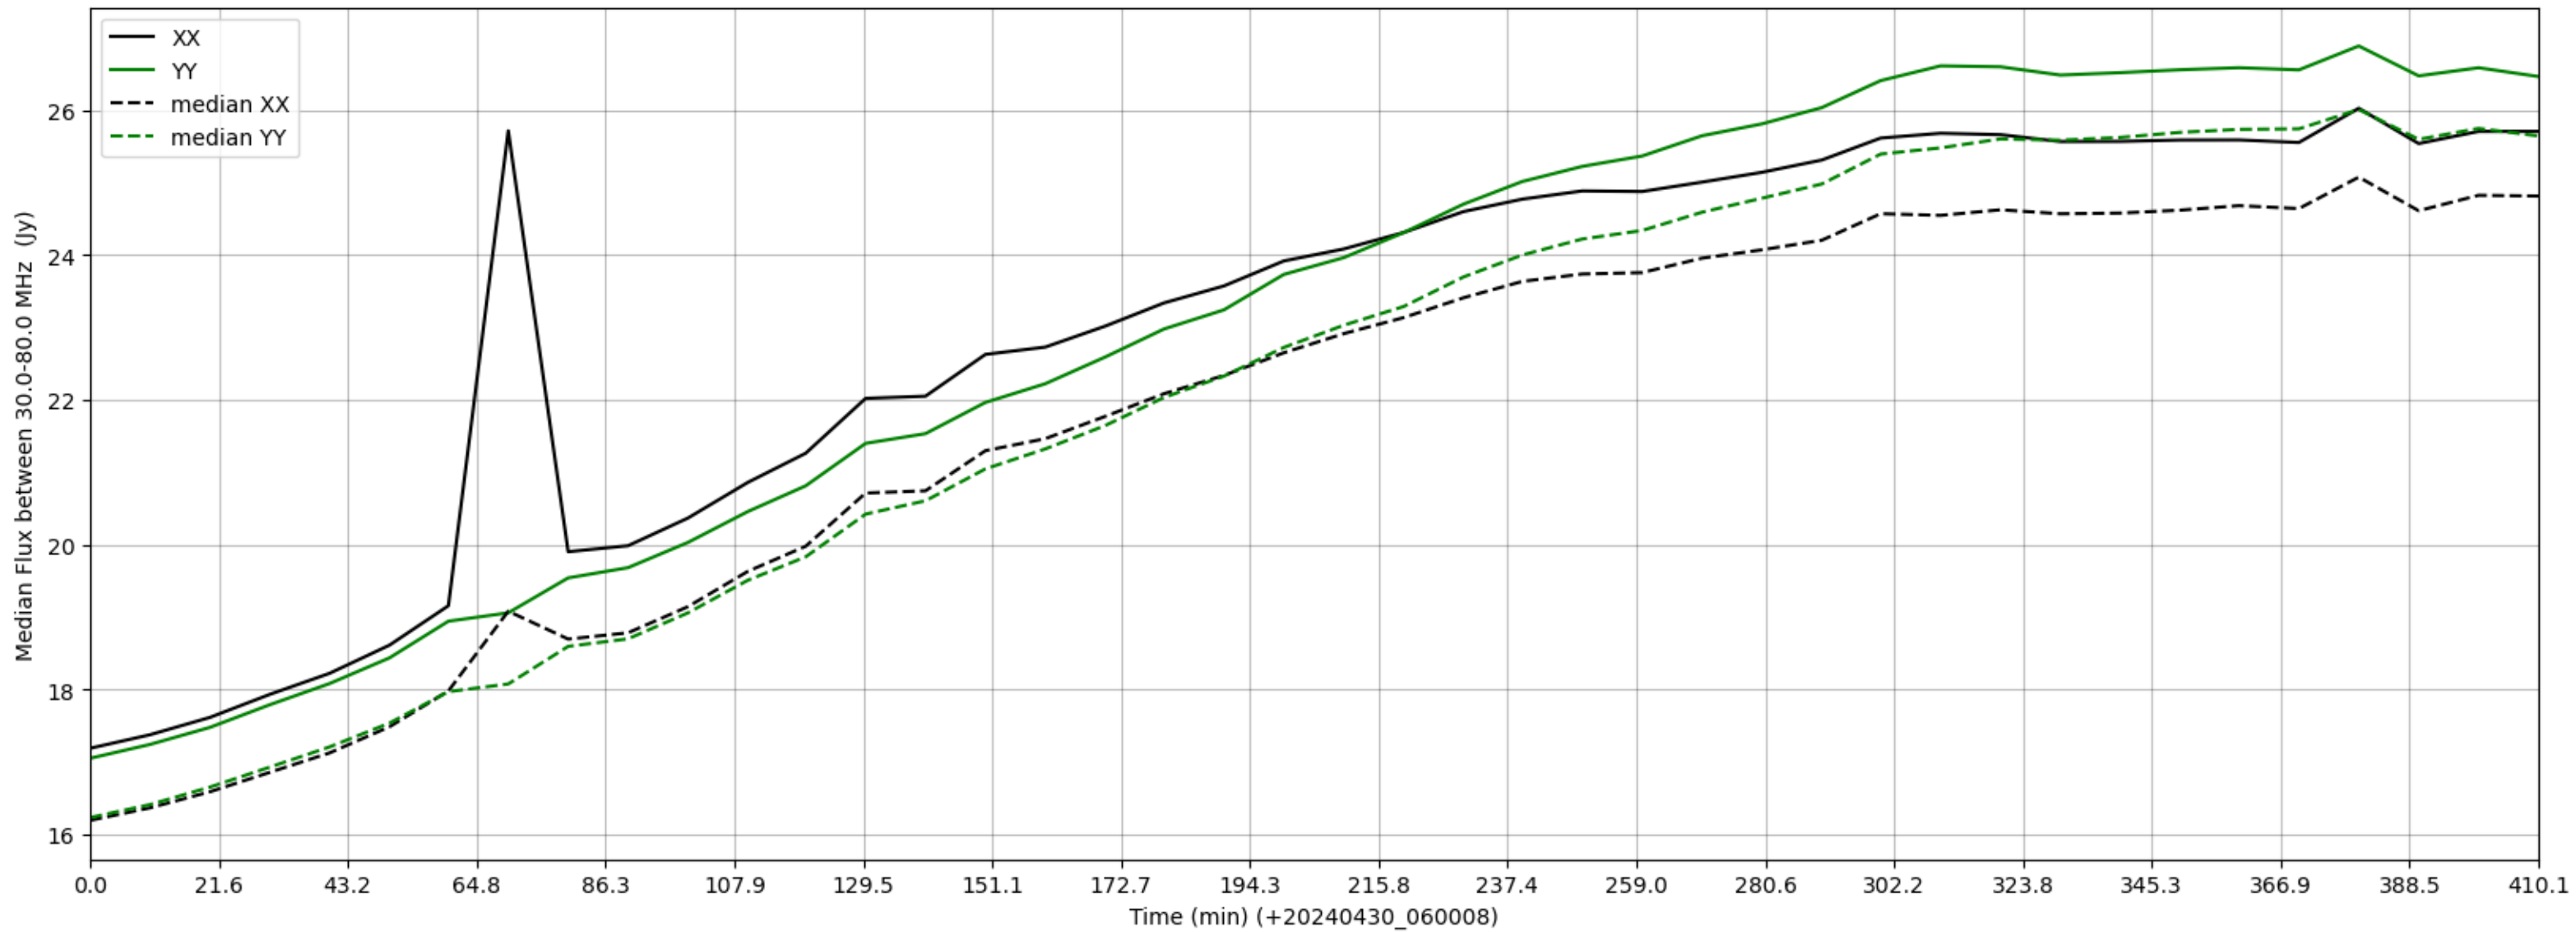

LWA227 - Correlator# 280 - XX FLAGS:Good - YY FLAGS:Good

LWA225 - Correlator# 281 - XX FLAGS:Good - YY FLAGS:Good

LWA349 - Correlator# 282 - XX FLAGS:Good - YY FLAGS:Good

LWA253 - Correlator# 283 - XX FLAGS:Good - YY FLAGS:Good