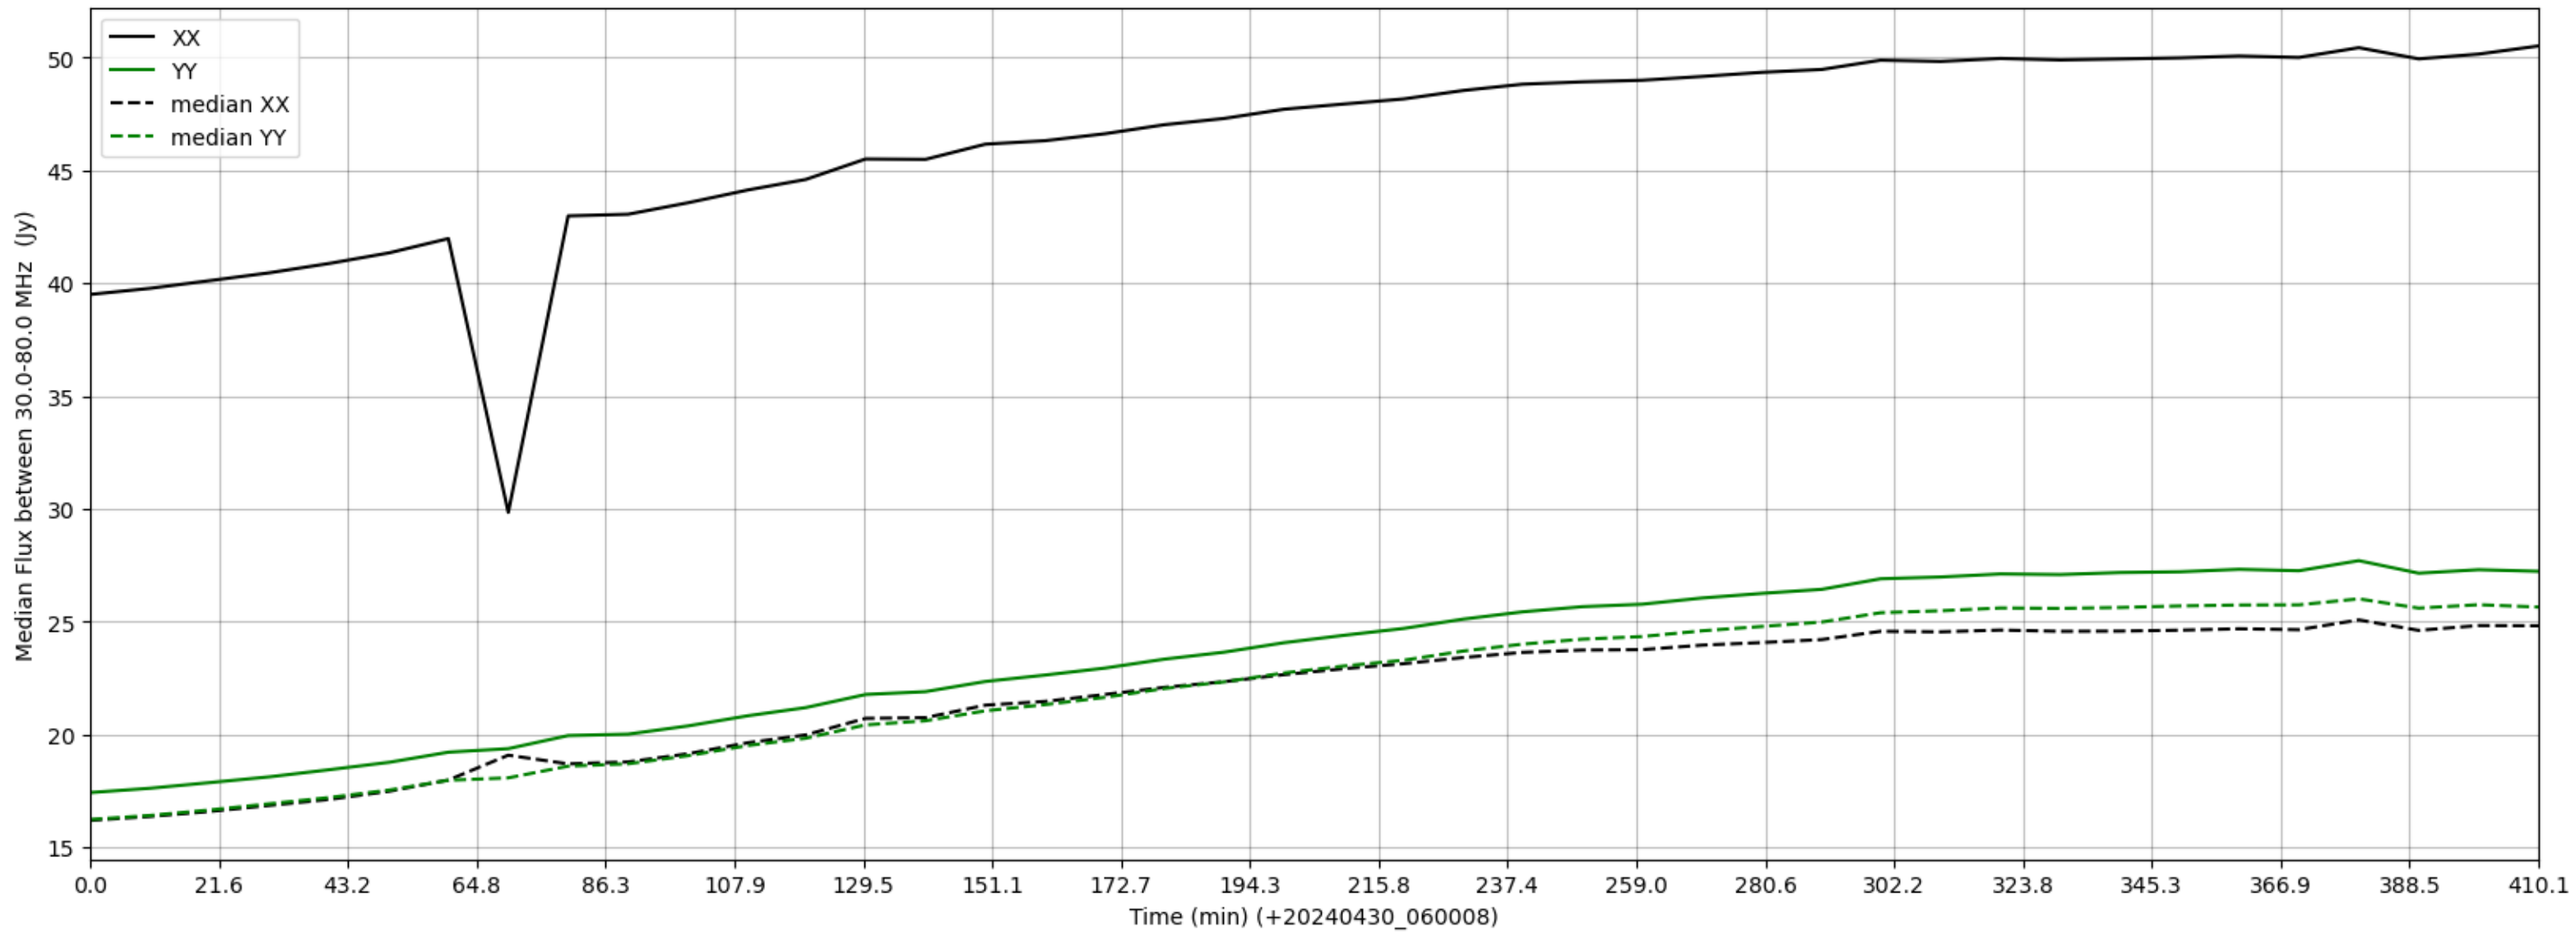

LWA219 - Correlator# 335 - XX FLAGS:Good - YY FLAGS:Good

LWA221 - Correlator# 334 - XX FLAGS:Good - YY FLAGS:Good