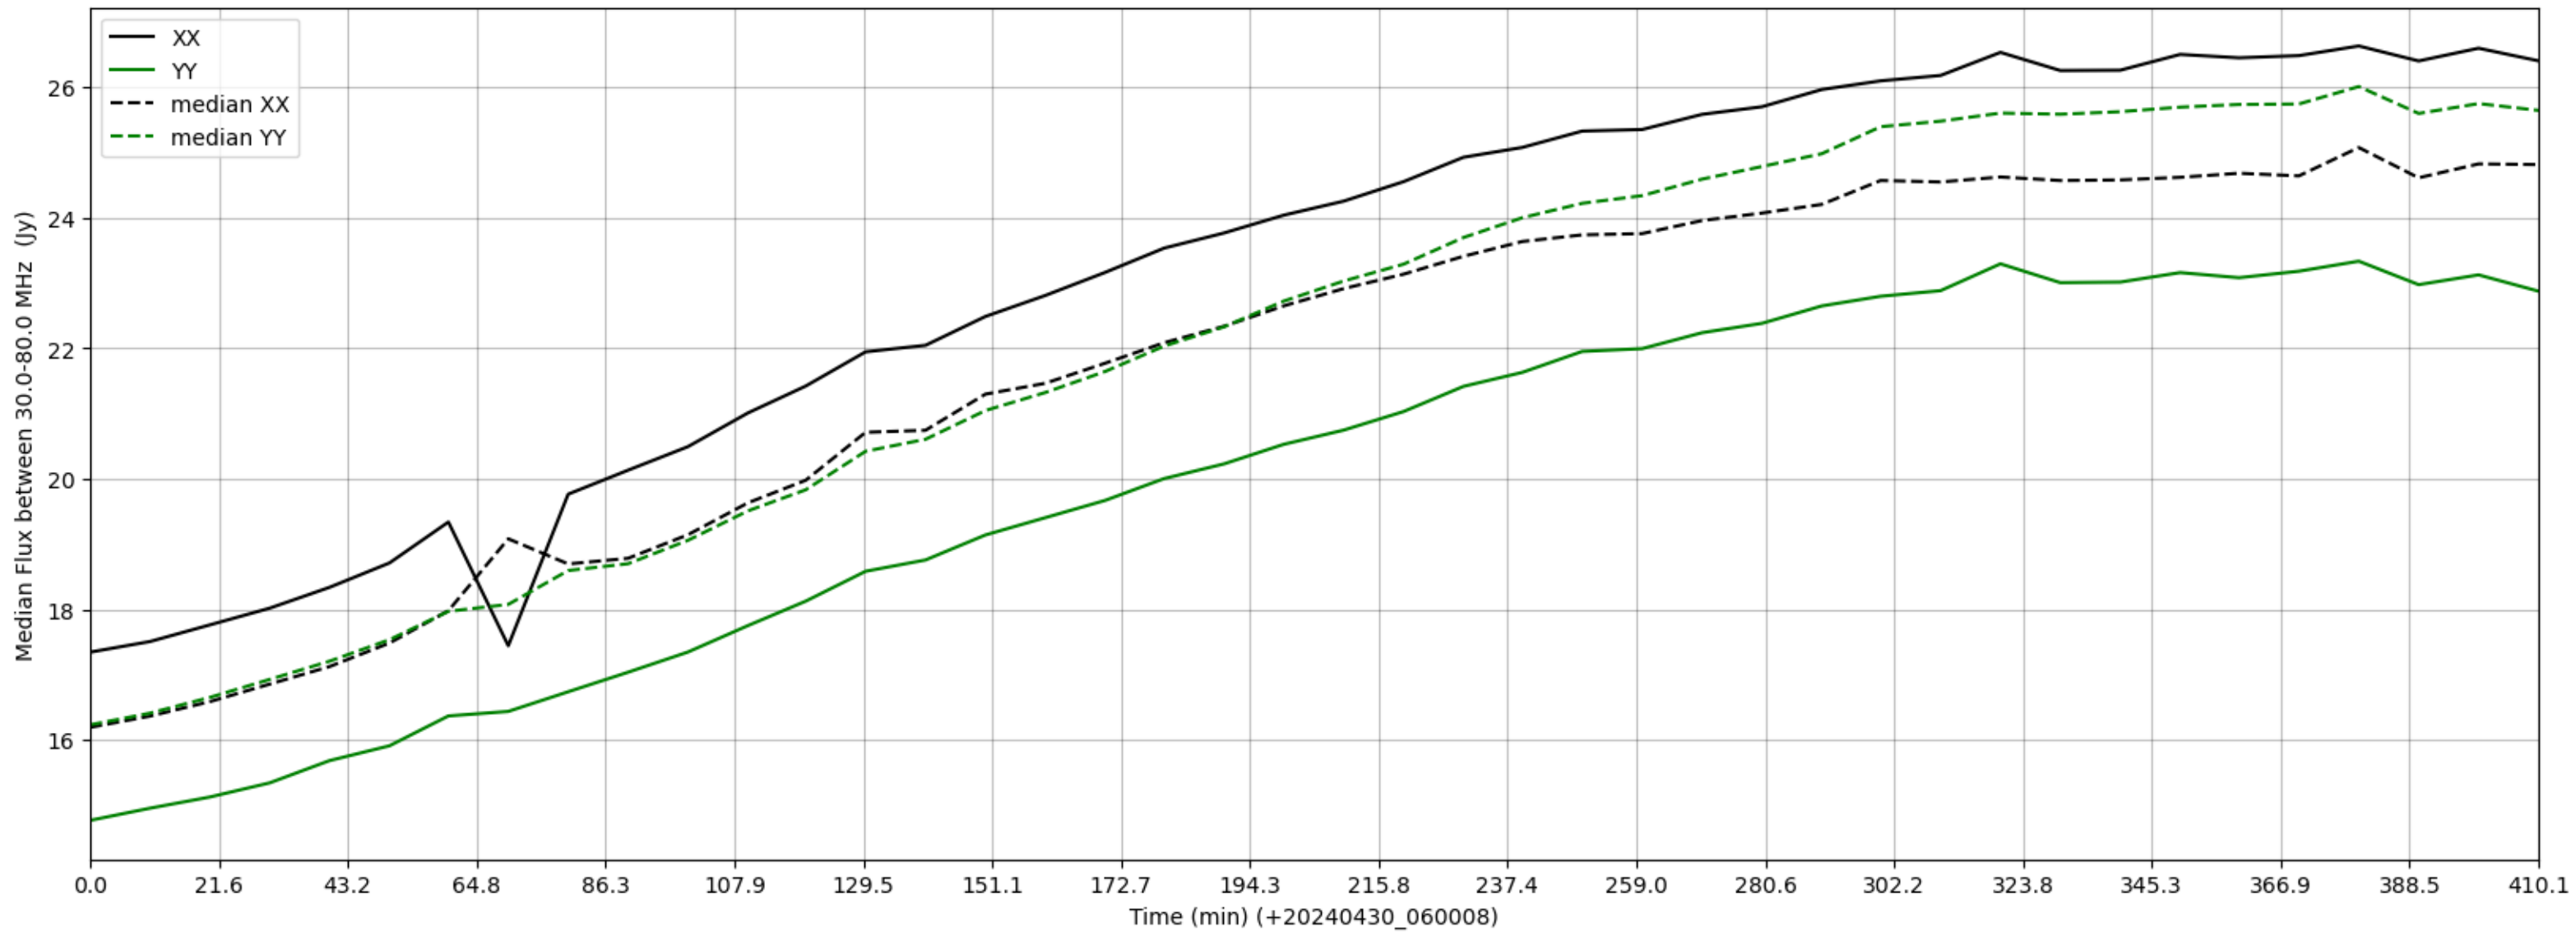

LWA177 - Correlator# 320 - XX FLAGS:Good - YY FLAGS:Good

LWA350 - Correlator# 319 - XX FLAGS:Good - YY FLAGS:Good