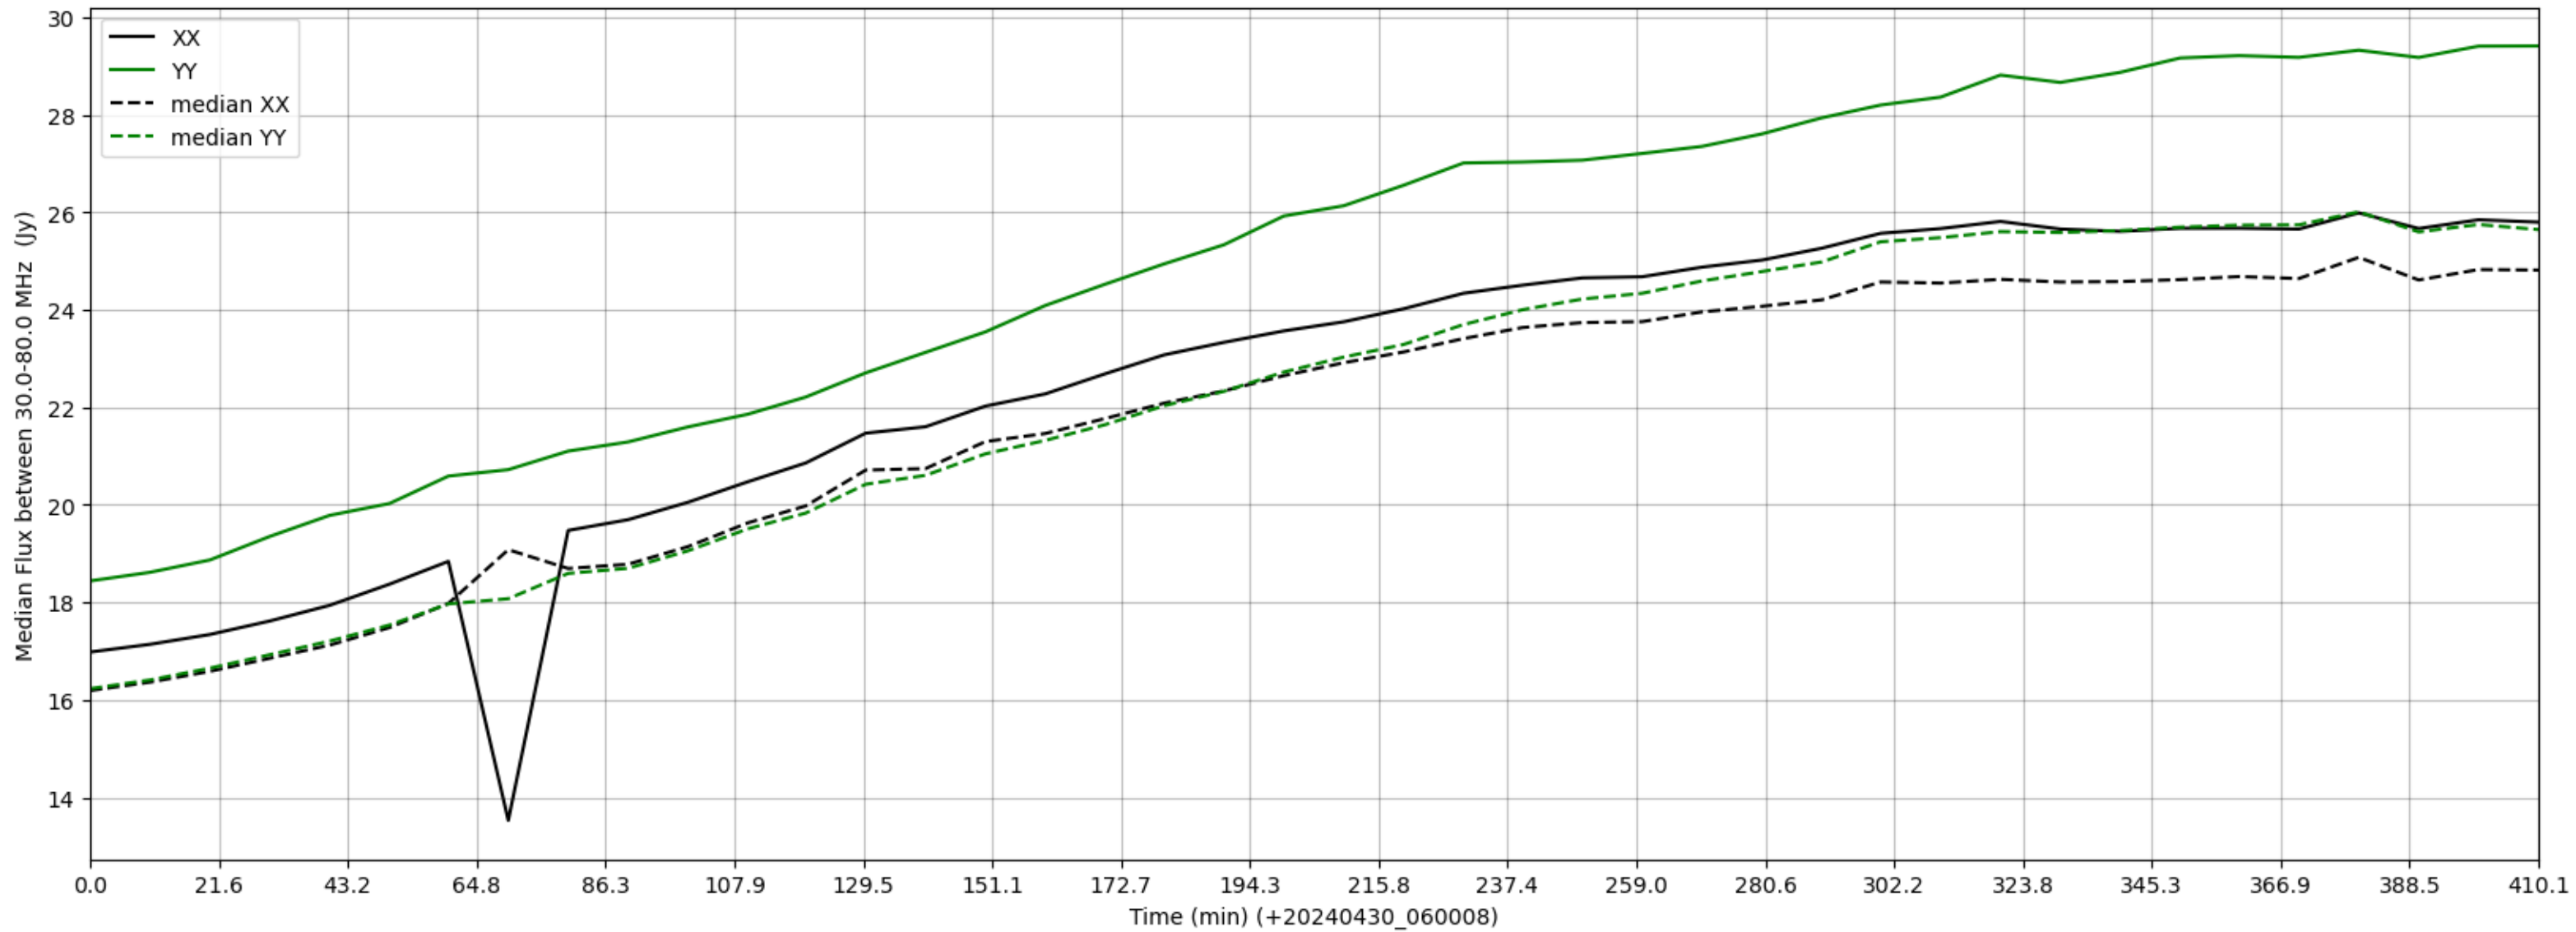

LWA278 - Correlator# 008 - XX FLAGS:Good - YY FLAGS:Good

LWA277 - Correlator# 009 - XX FLAGS:Good - YY FLAGS:Good

LWA282 - Correlator# 010 - XX FLAGS:Good - YY FLAGS:Good

LWA281 - Correlator# 011 - XX FLAGS:Good - YY FLAGS:Good