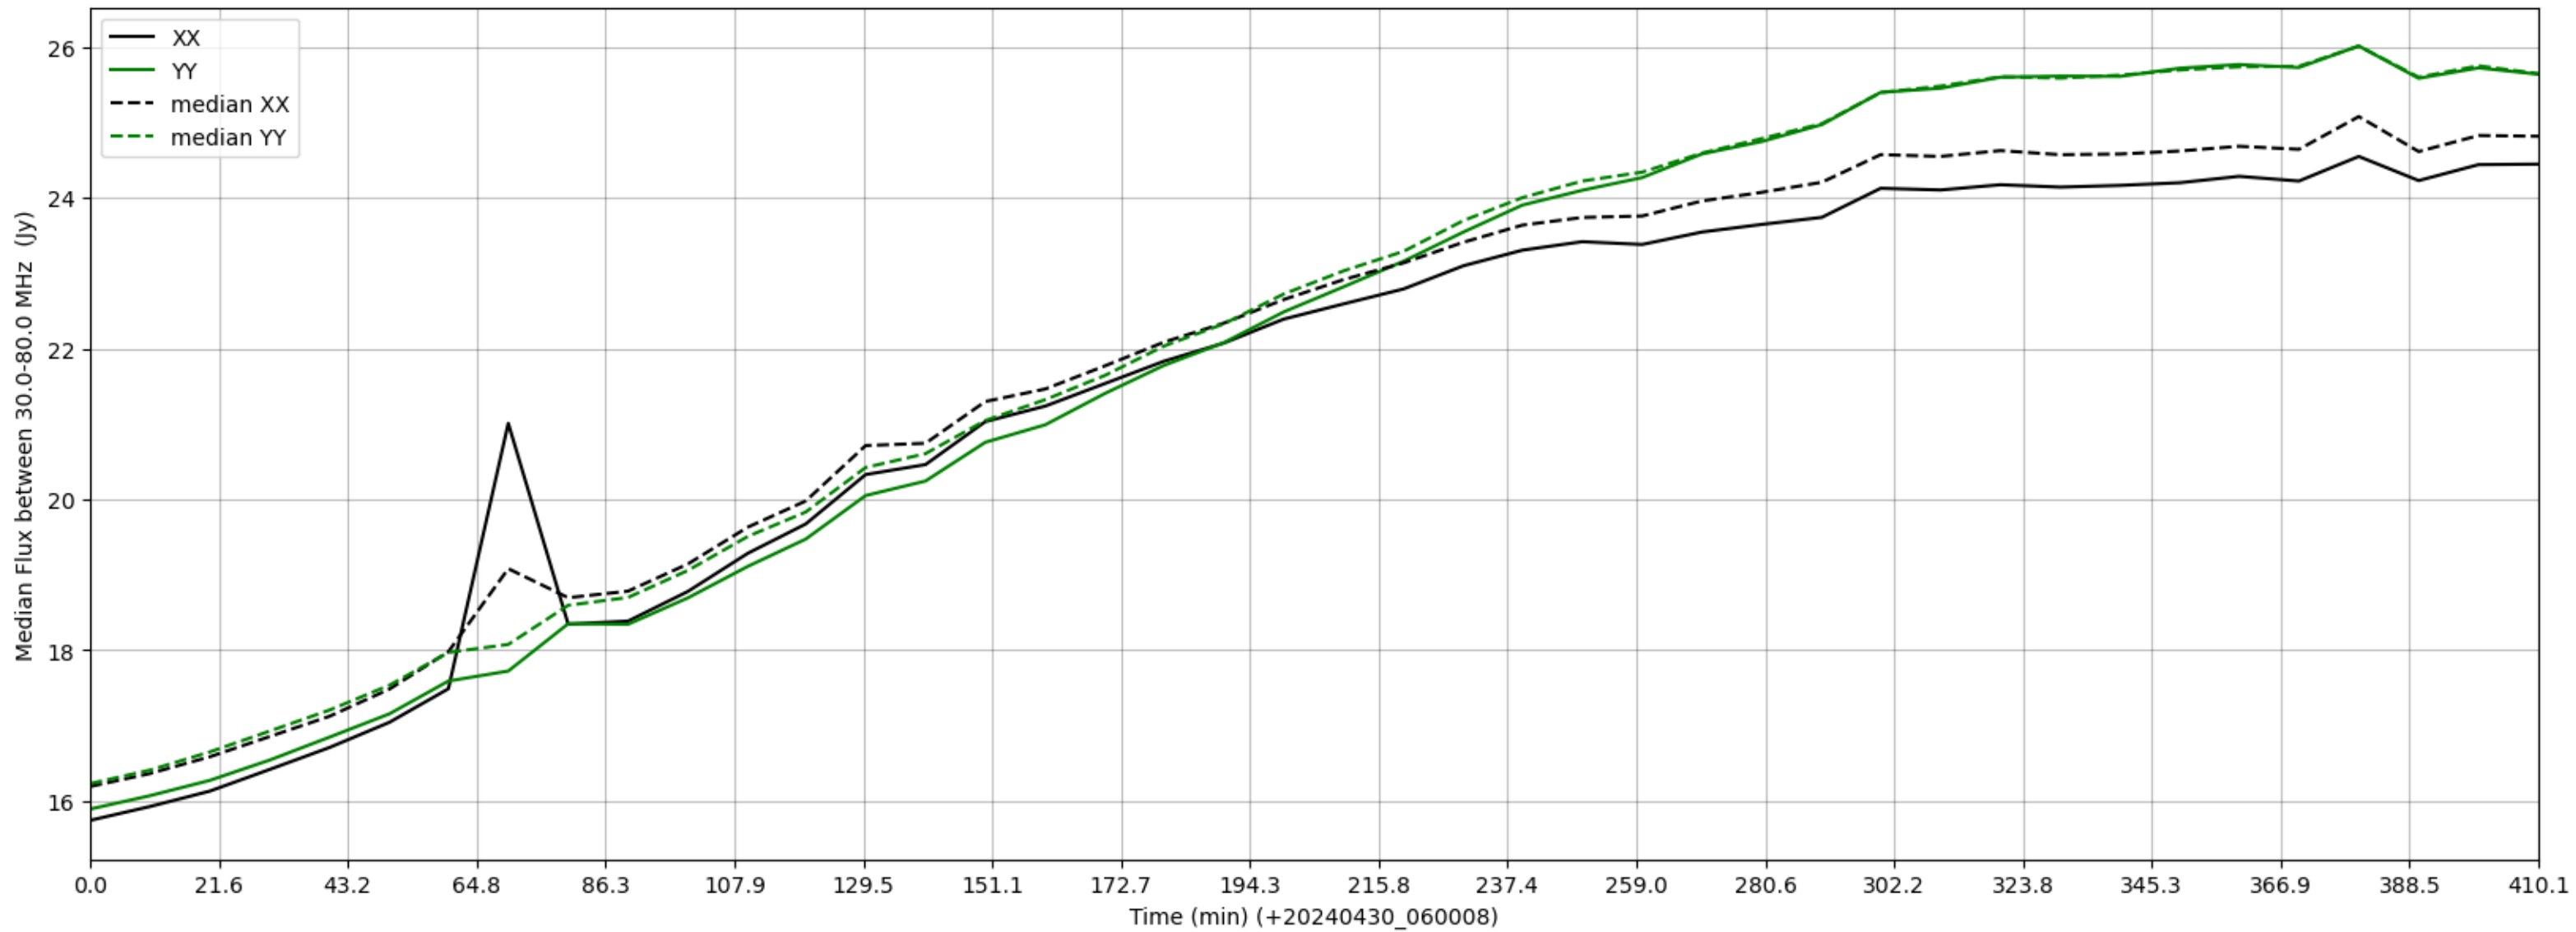

LWA019 - Correlator# 103 - XX FLAGS:Good - YY FLAGS:Good

LWA020 - Correlator# 102 - XX FLAGS:Good - YY FLAGS:Good