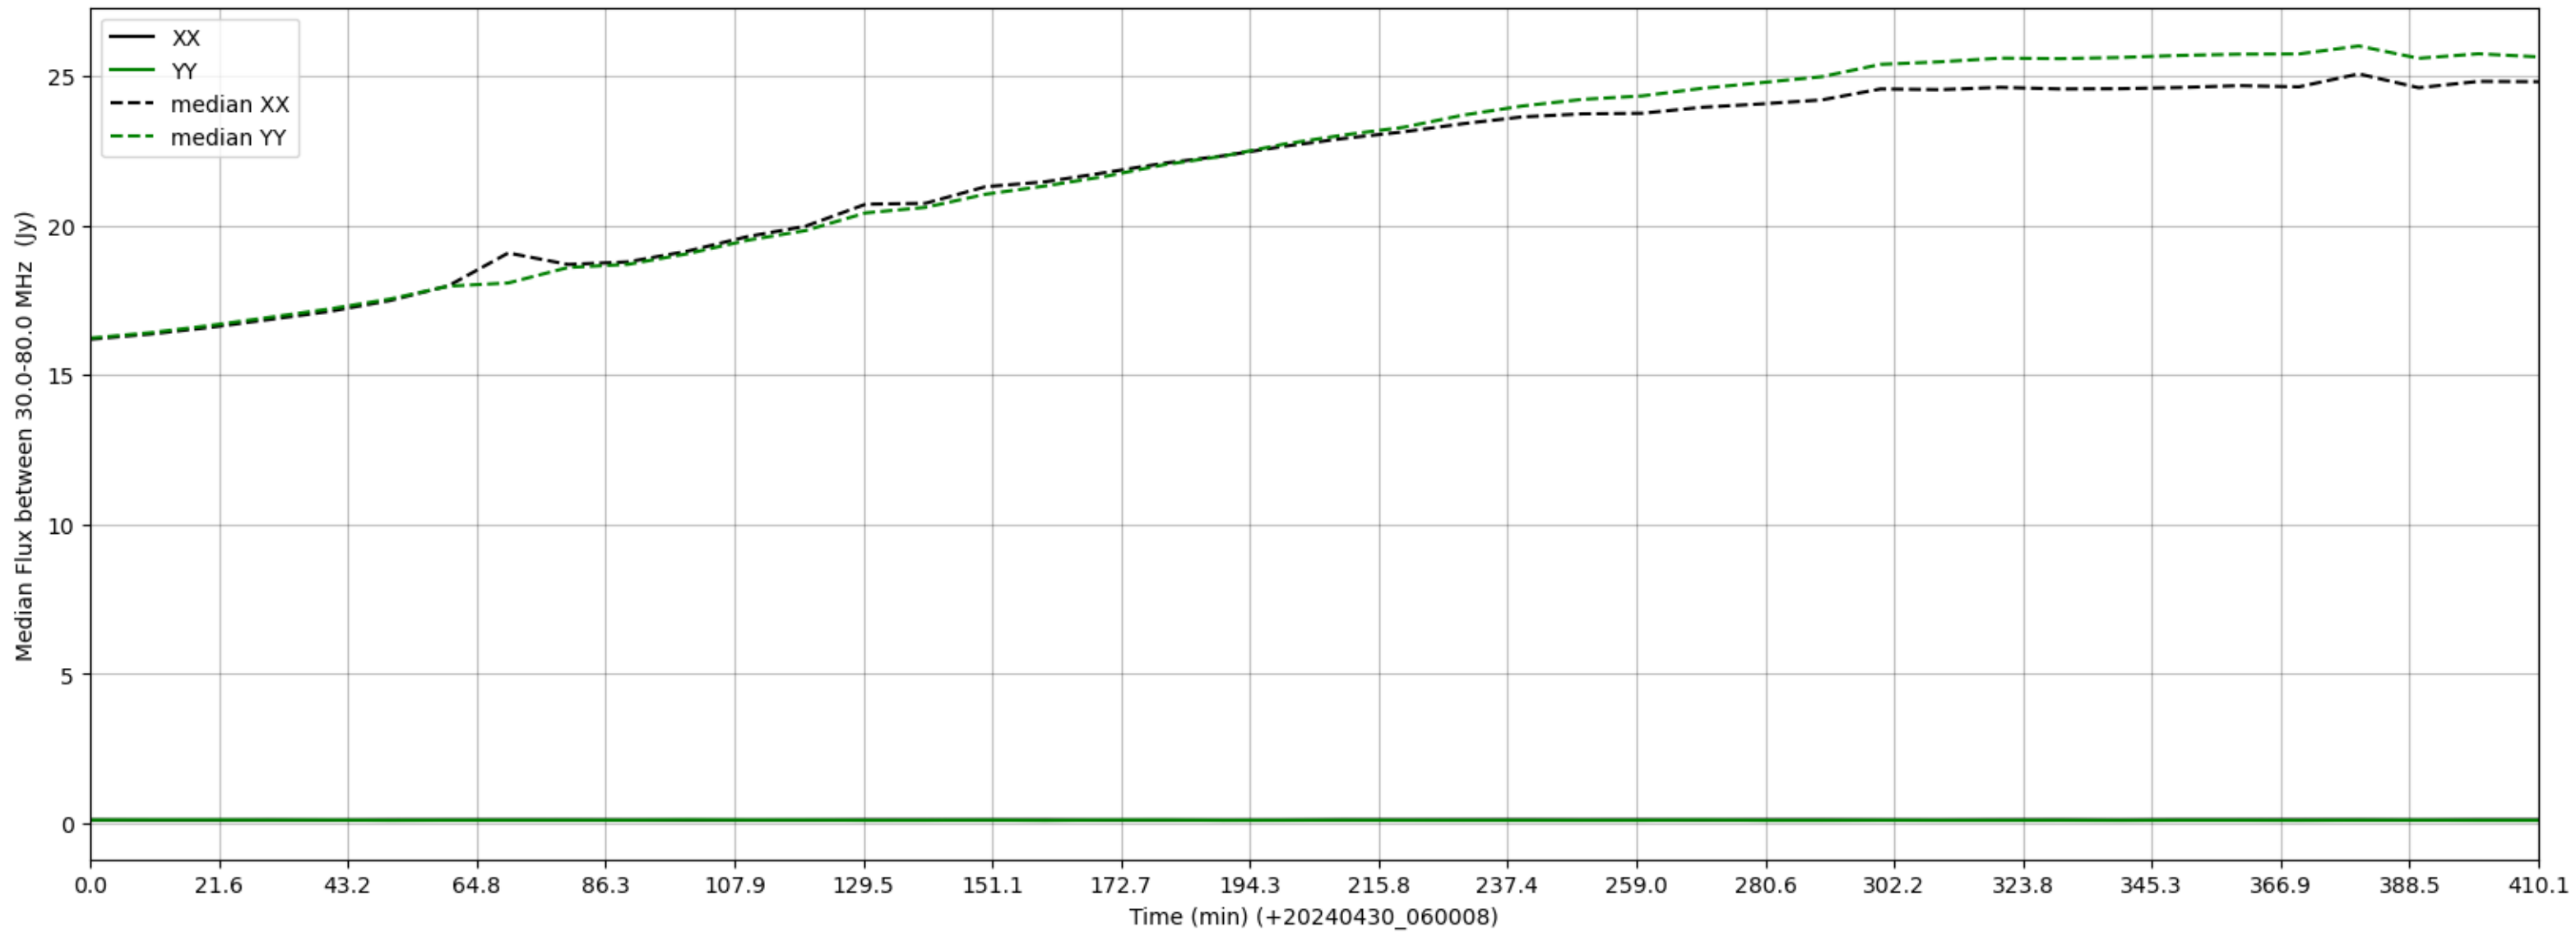

LWA120 - Correlator# 208 - XX FLAGS:LowFlux - YY FLAGS:LowFlux

LWA082 - Correlator# 209 - XX FLAGS:Good - YY FLAGS:Good

LWA143 - Correlator# 210 - XX FLAGS:Good - YY FLAGS:Good

LWA142 - Correlator# 211 - XX FLAGS:LowFlux - YY FLAGS:LowFlux