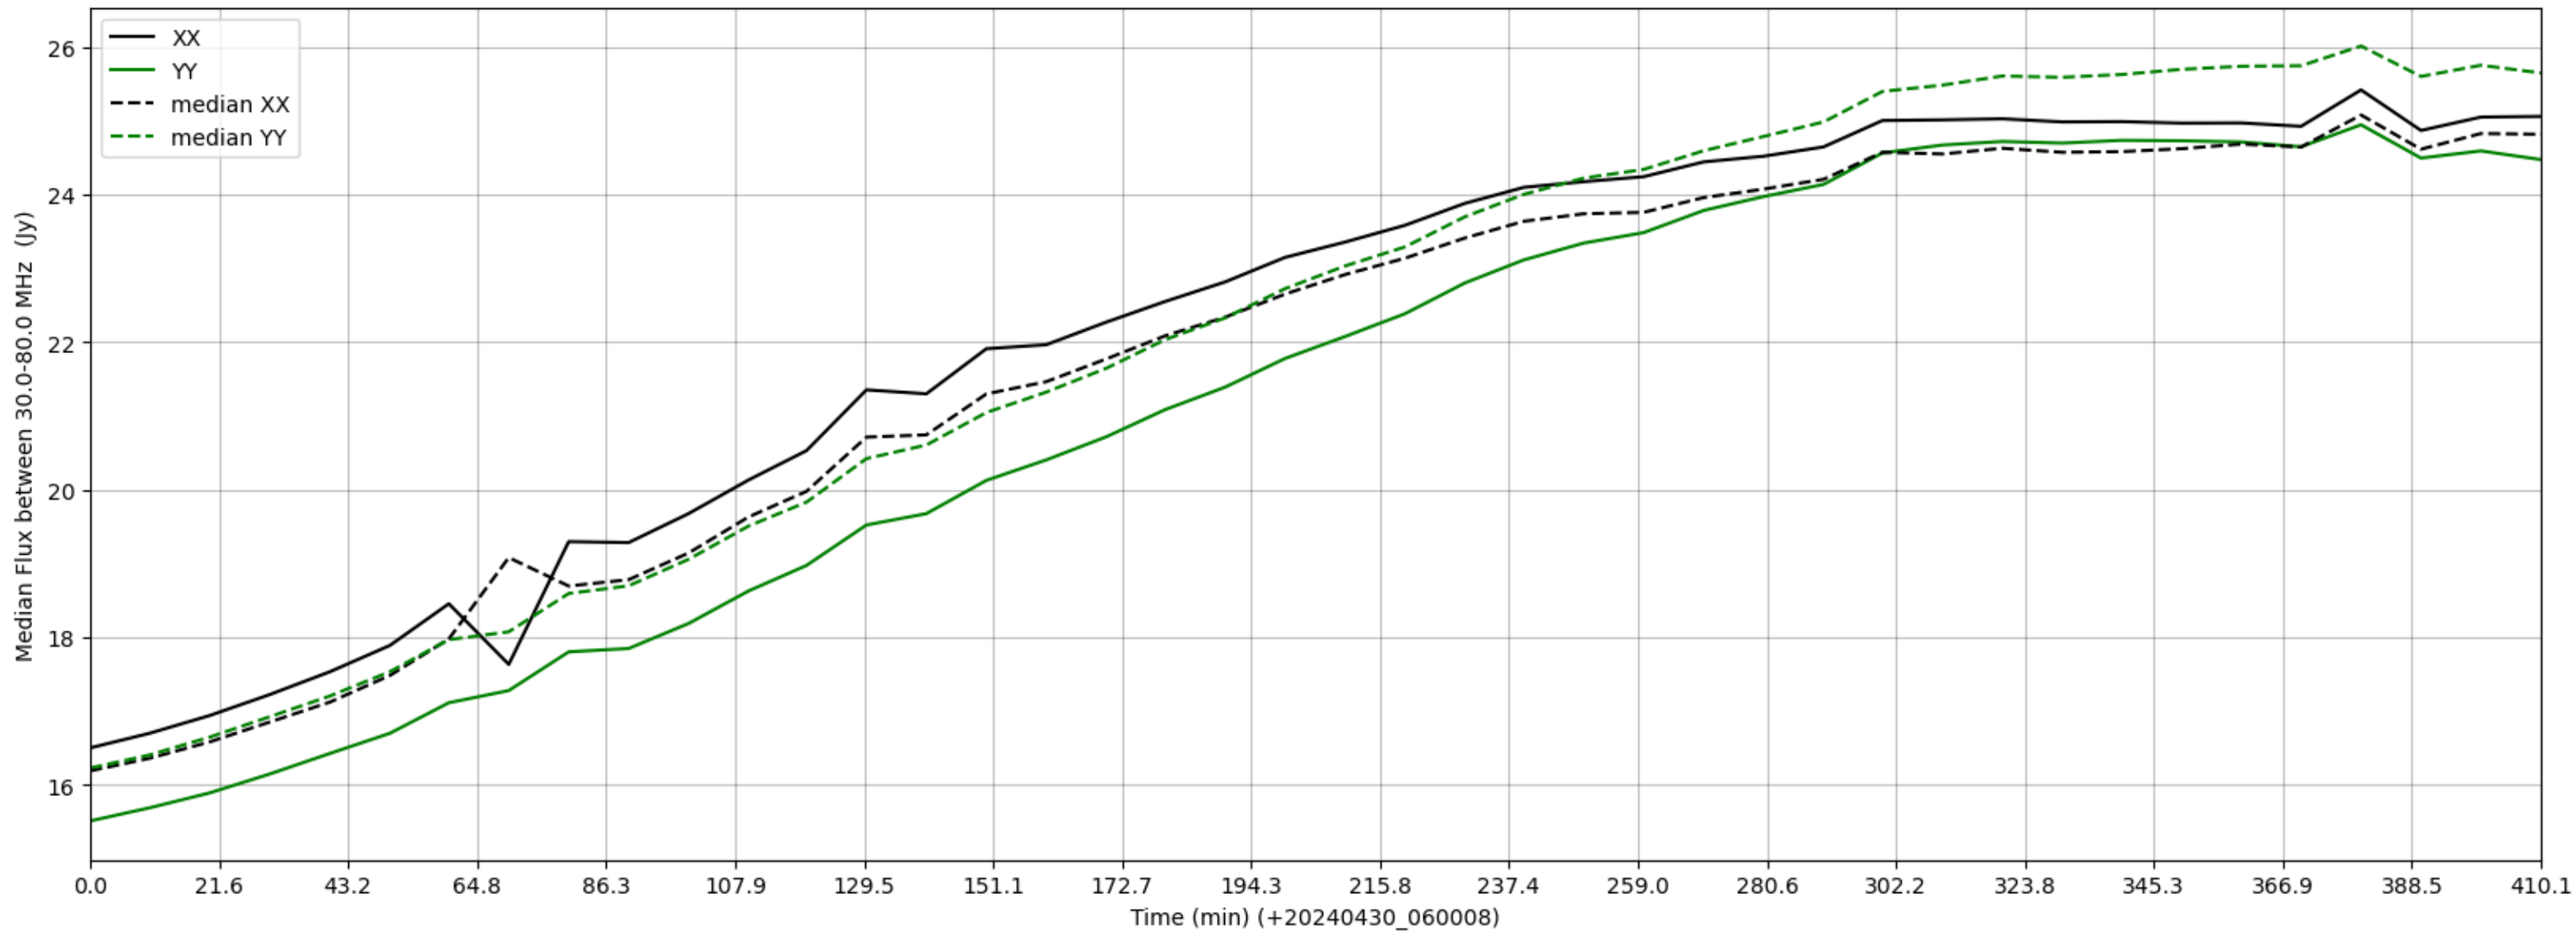

LWA154 - Correlator# 233 - XX FLAGS:Good - YY FLAGS:Good

LWA155 - Correlator# 232 - XX FLAGS:Good - YY FLAGS:Good