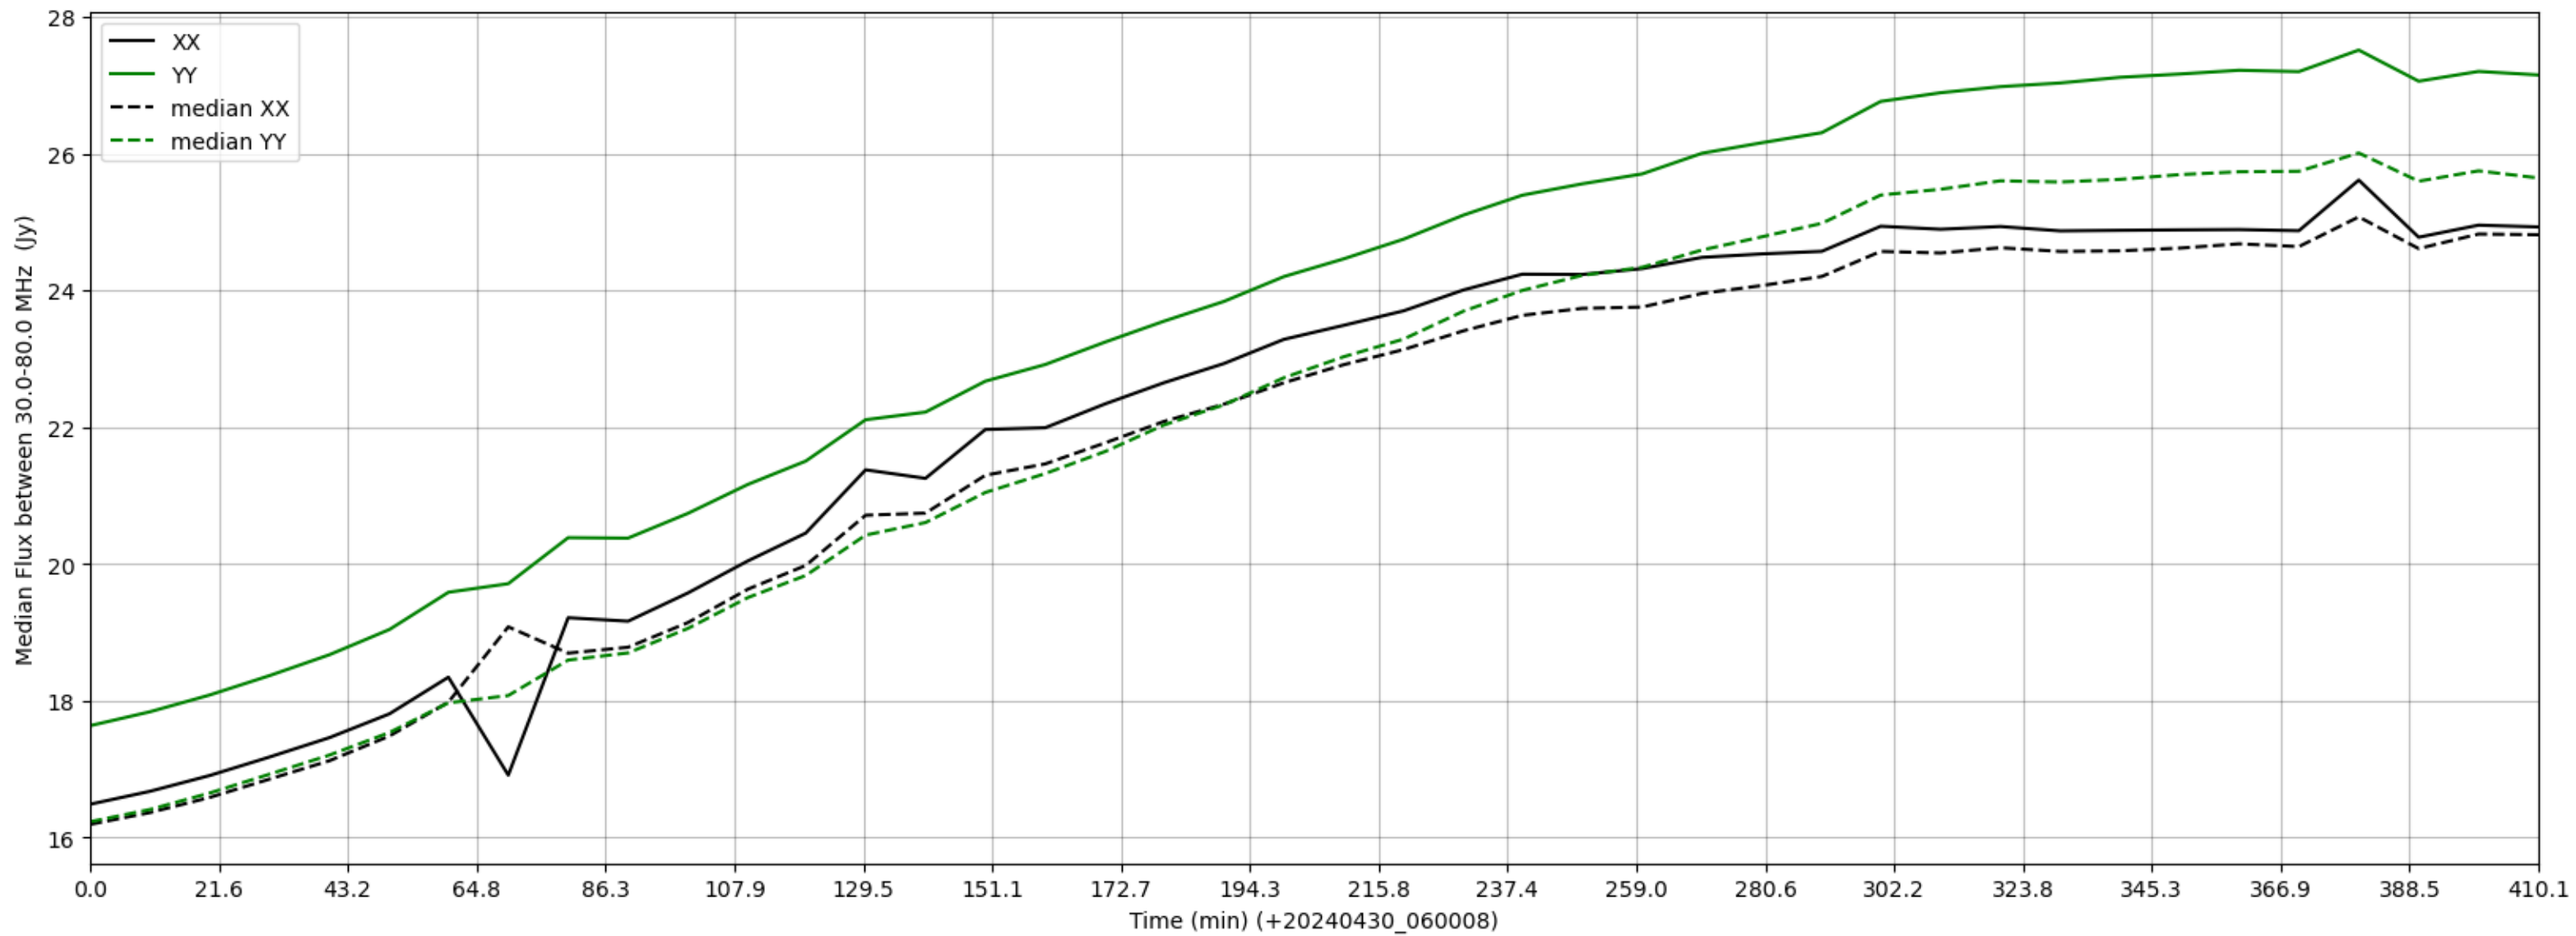

LWA121 - Correlator# 153 - XX FLAGS:Good - YY FLAGS:Good

LWA122 - Correlator# 152 - XX FLAGS:Good - YY FLAGS:Good