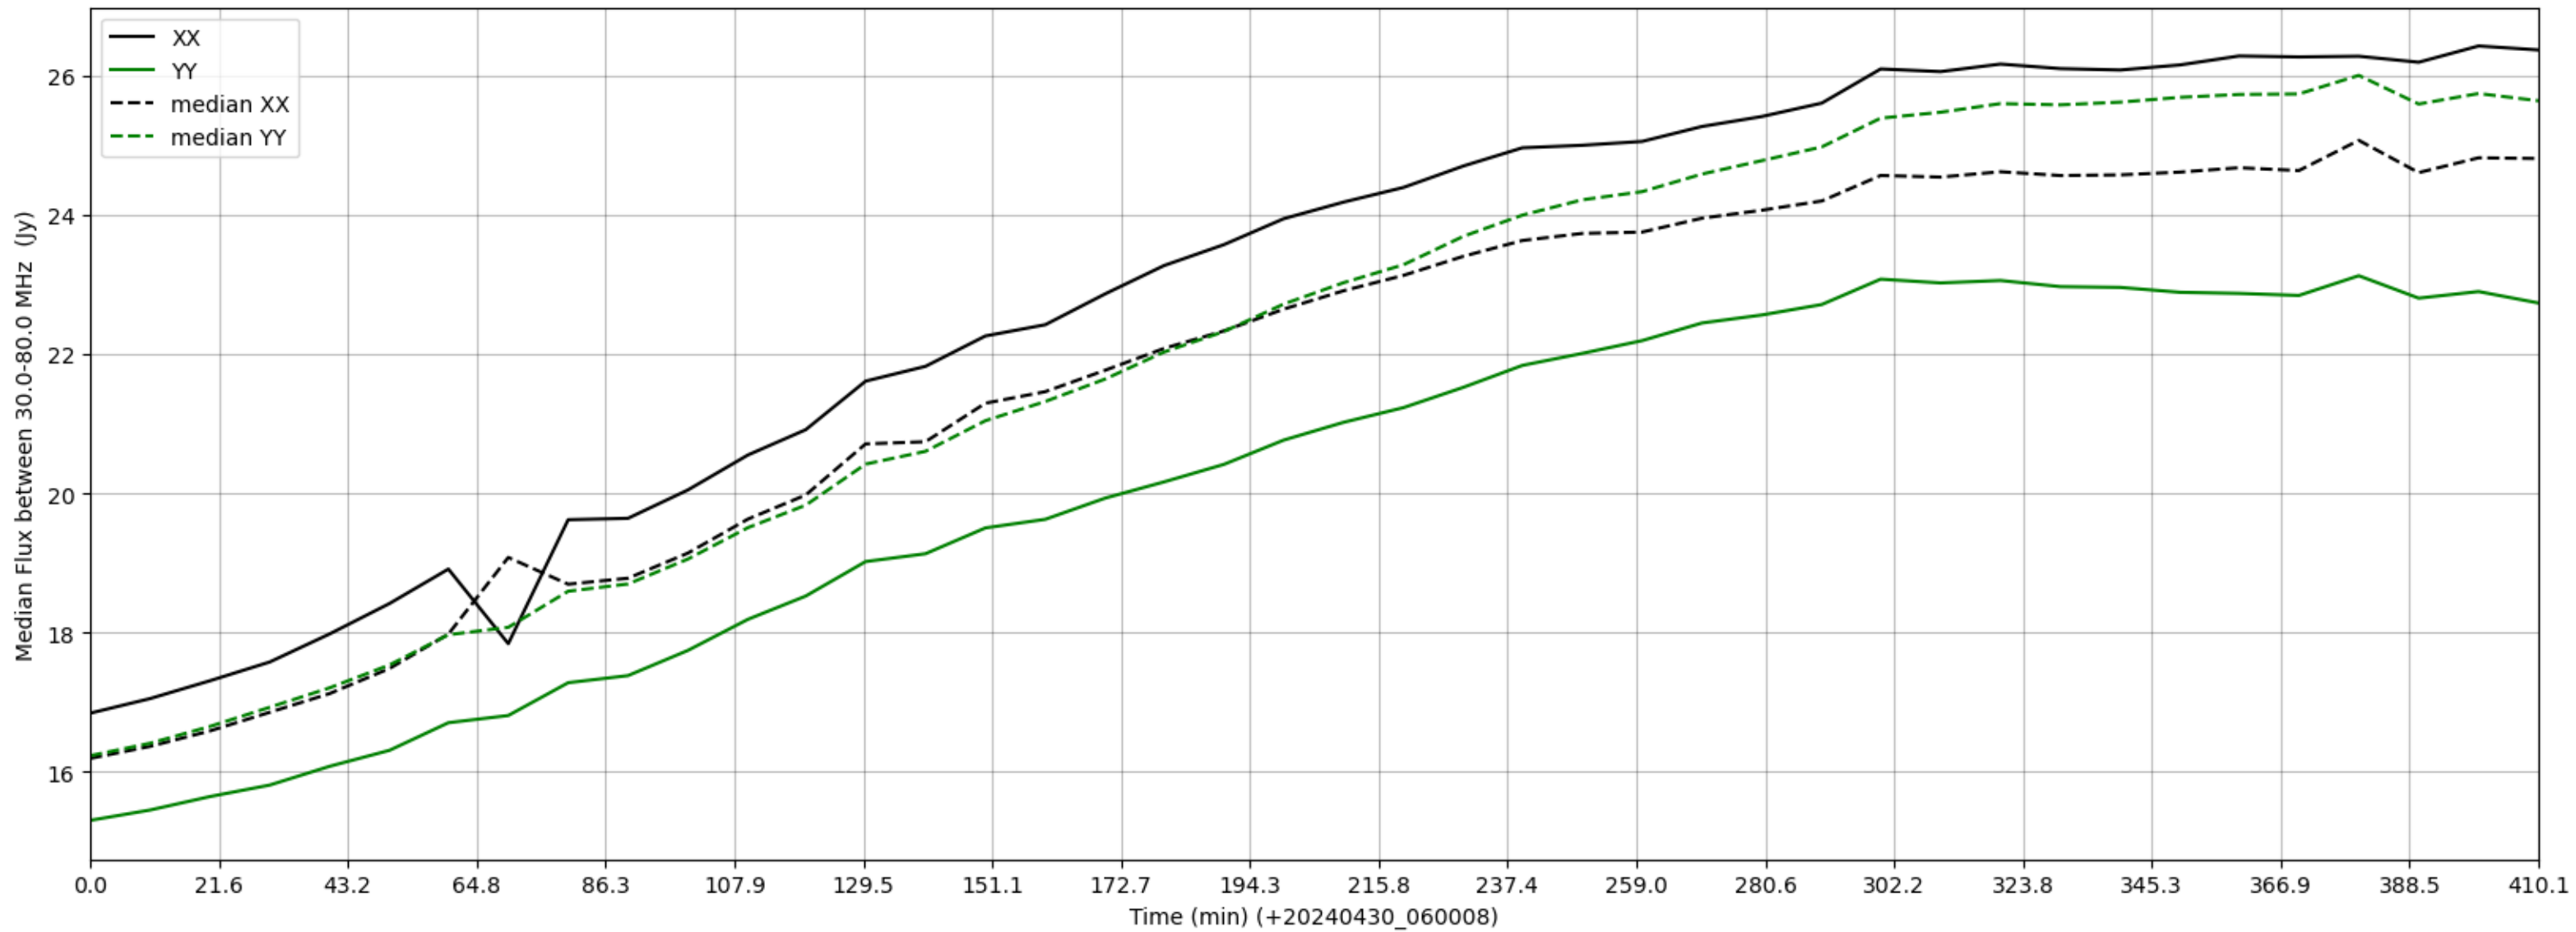

LWA358 - Correlator# 159 - XX FLAGS:Good - YY FLAGS:Good

LWA361 - Correlator# 158 - XX FLAGS:Good - YY FLAGS:Good