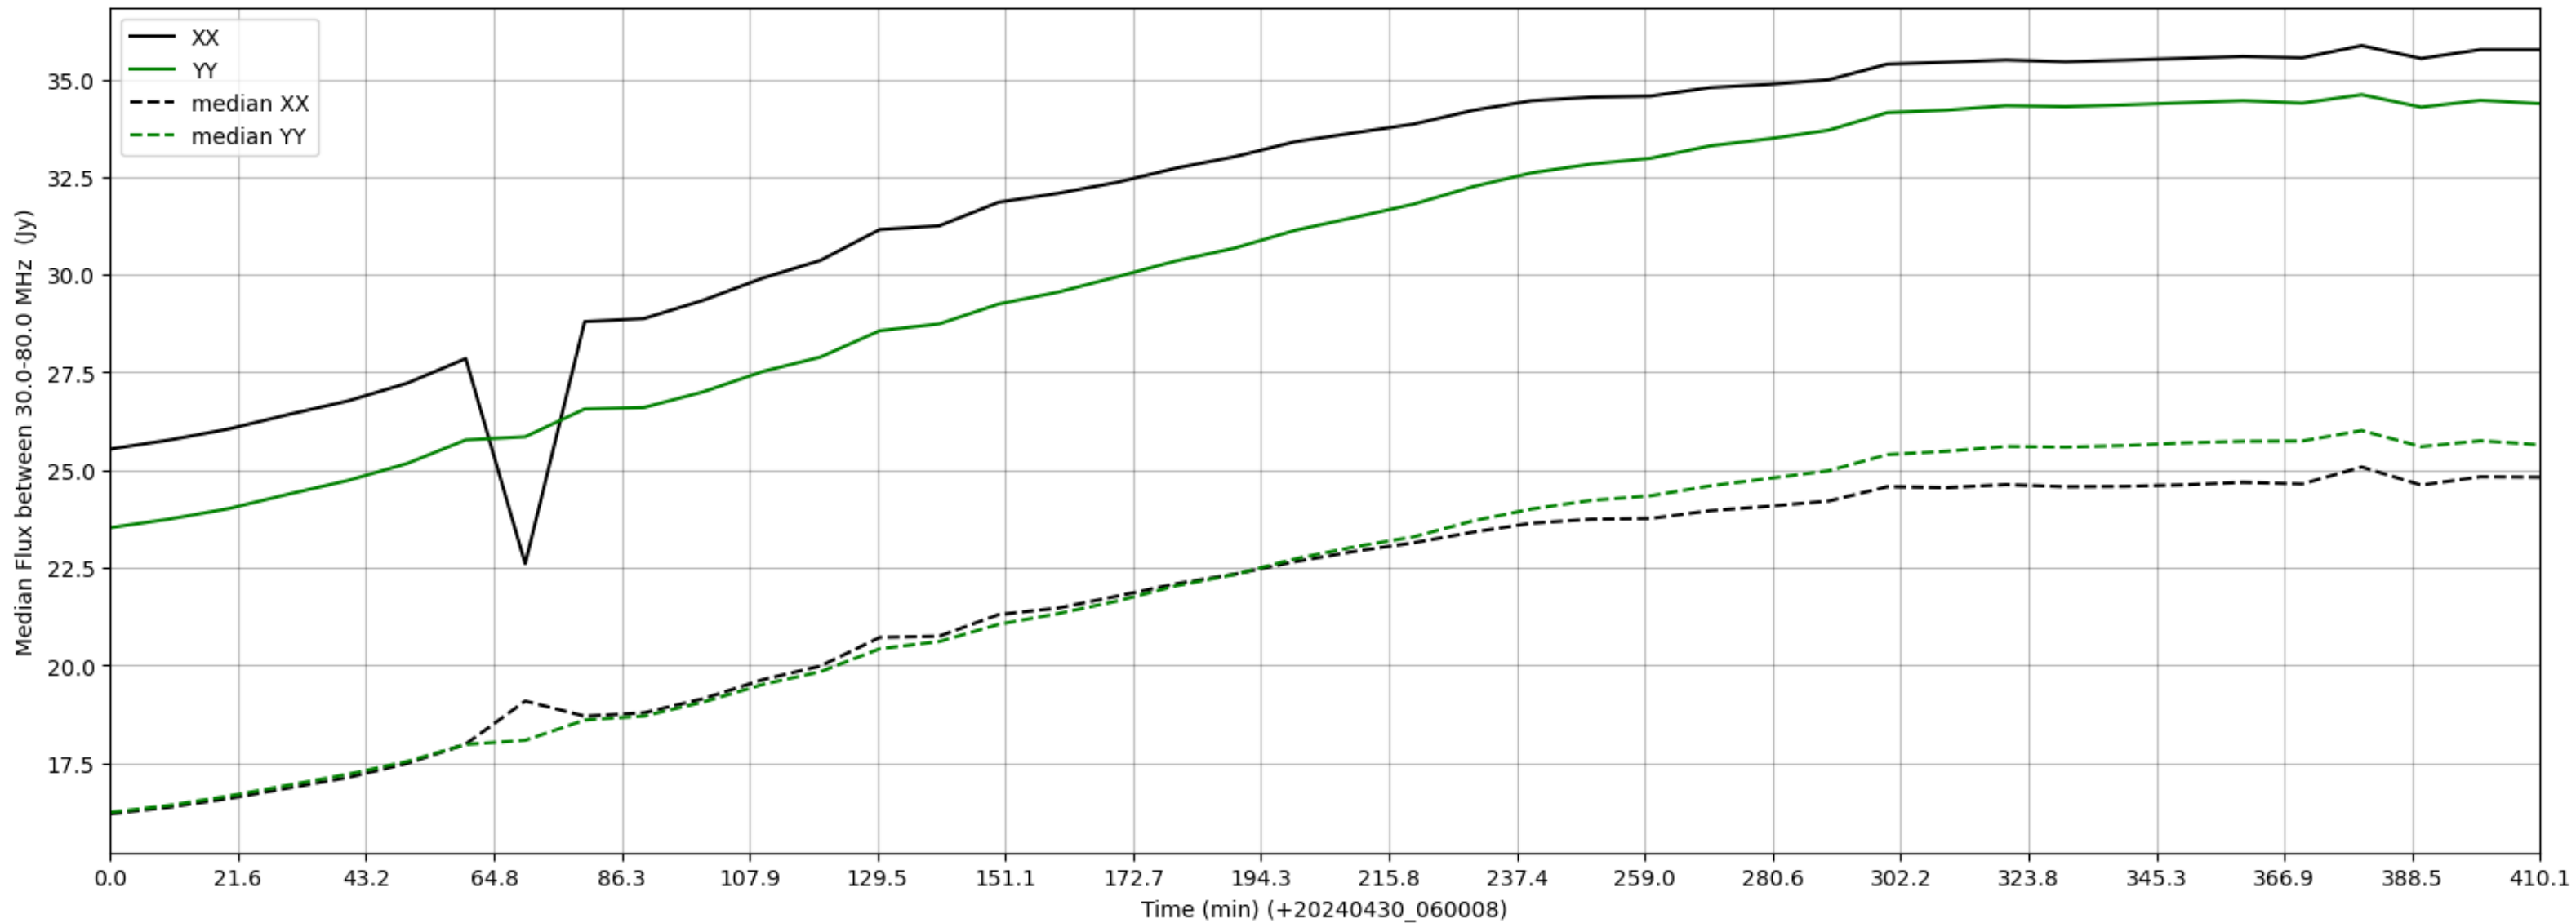

LWA355 - Correlator# 222 - XX FLAGS:Good - YY FLAGS:Good

LWA178 - Correlator# 221 - XX FLAGS:Good - YY FLAGS:Good