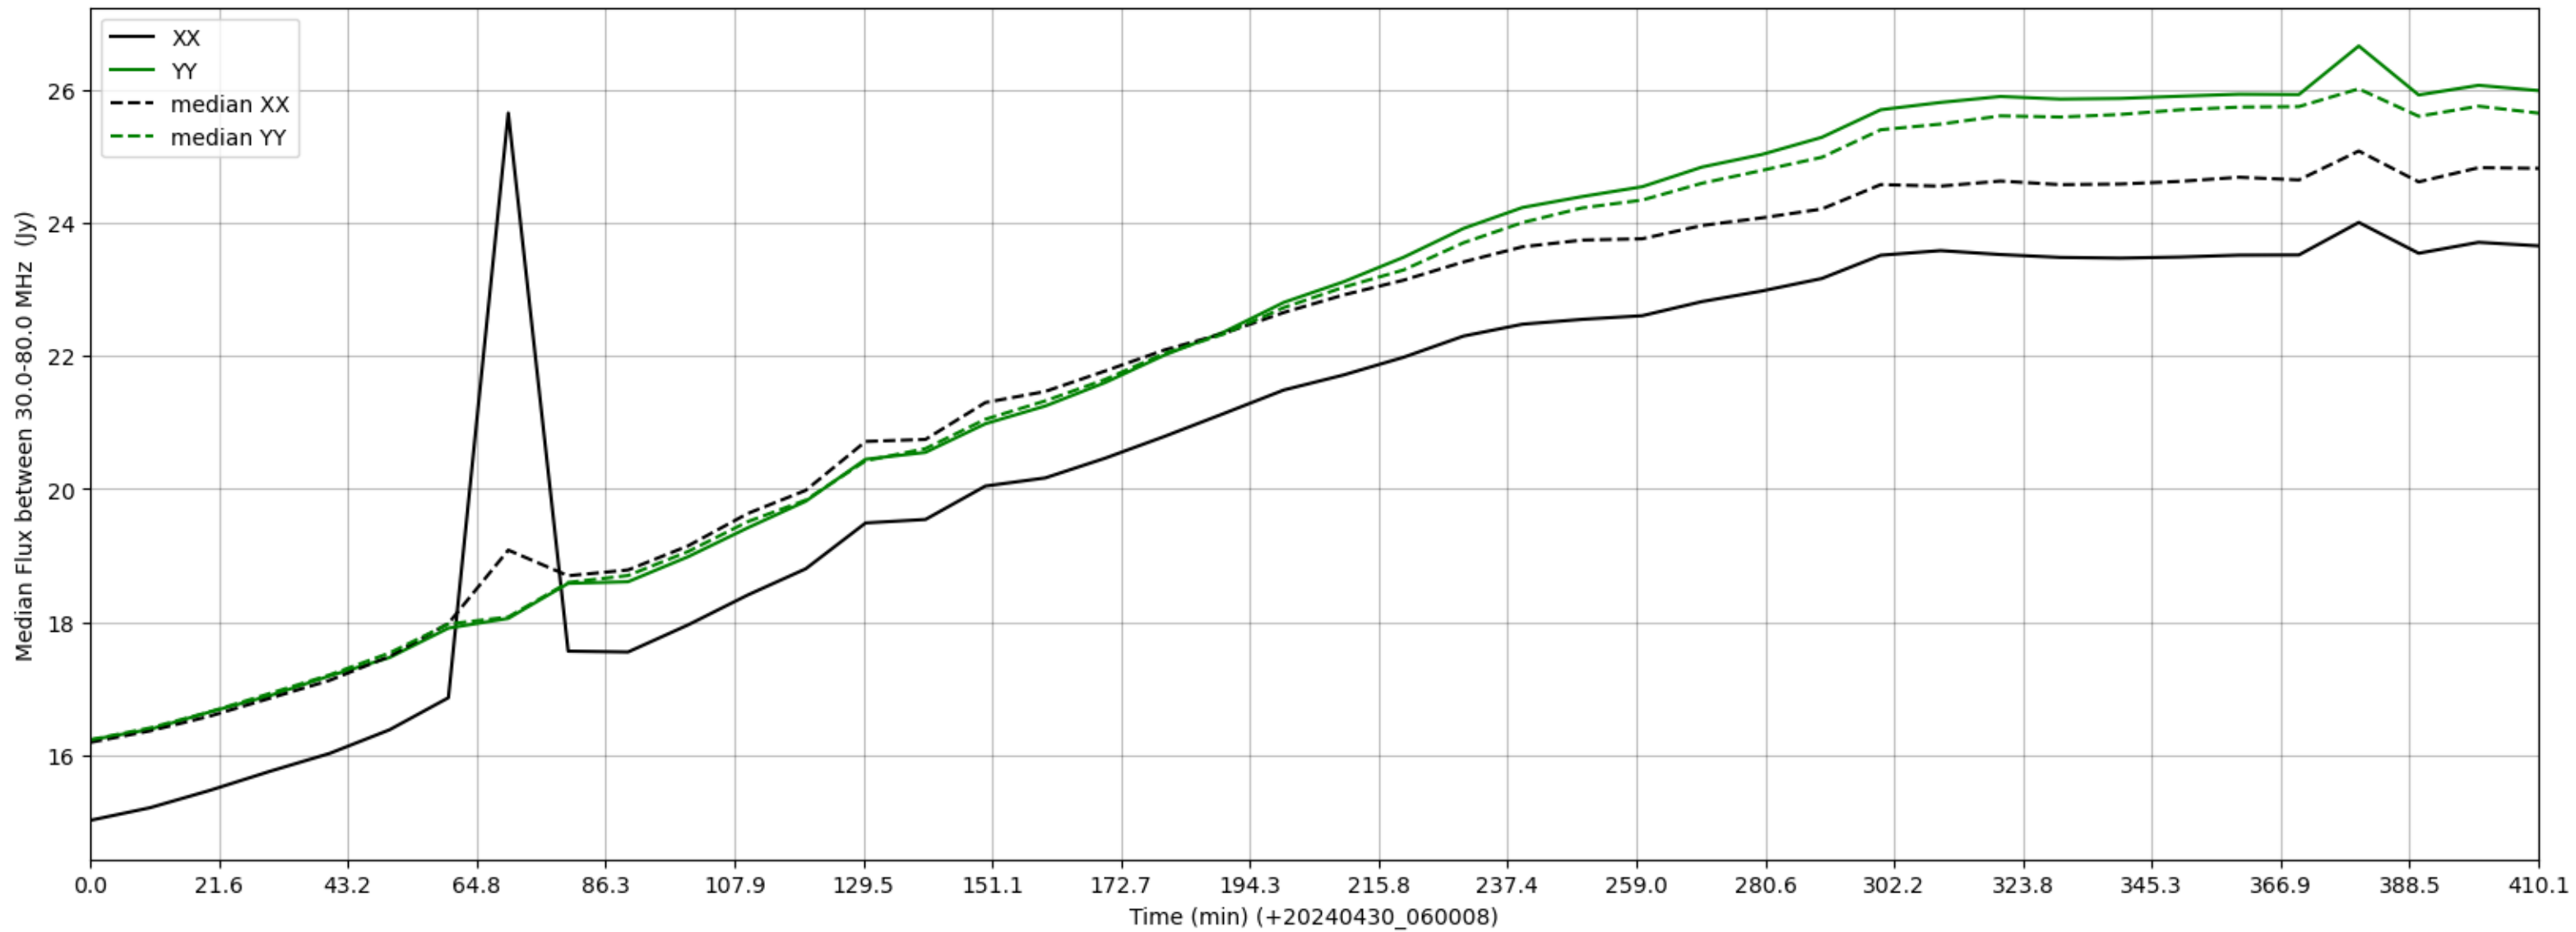

LWA226 - Correlator# 304 - XX FLAGS:Good - YY FLAGS:Good

LWA229 - Correlator# 305 - XX FLAGS:Good - YY FLAGS:Good

LWA233 - Correlator# 306 - XX FLAGS:Good - YY FLAGS:Good

LWA232 - Correlator# 307 - XX FLAGS:LowFlux - YY FLAGS:LowFlux