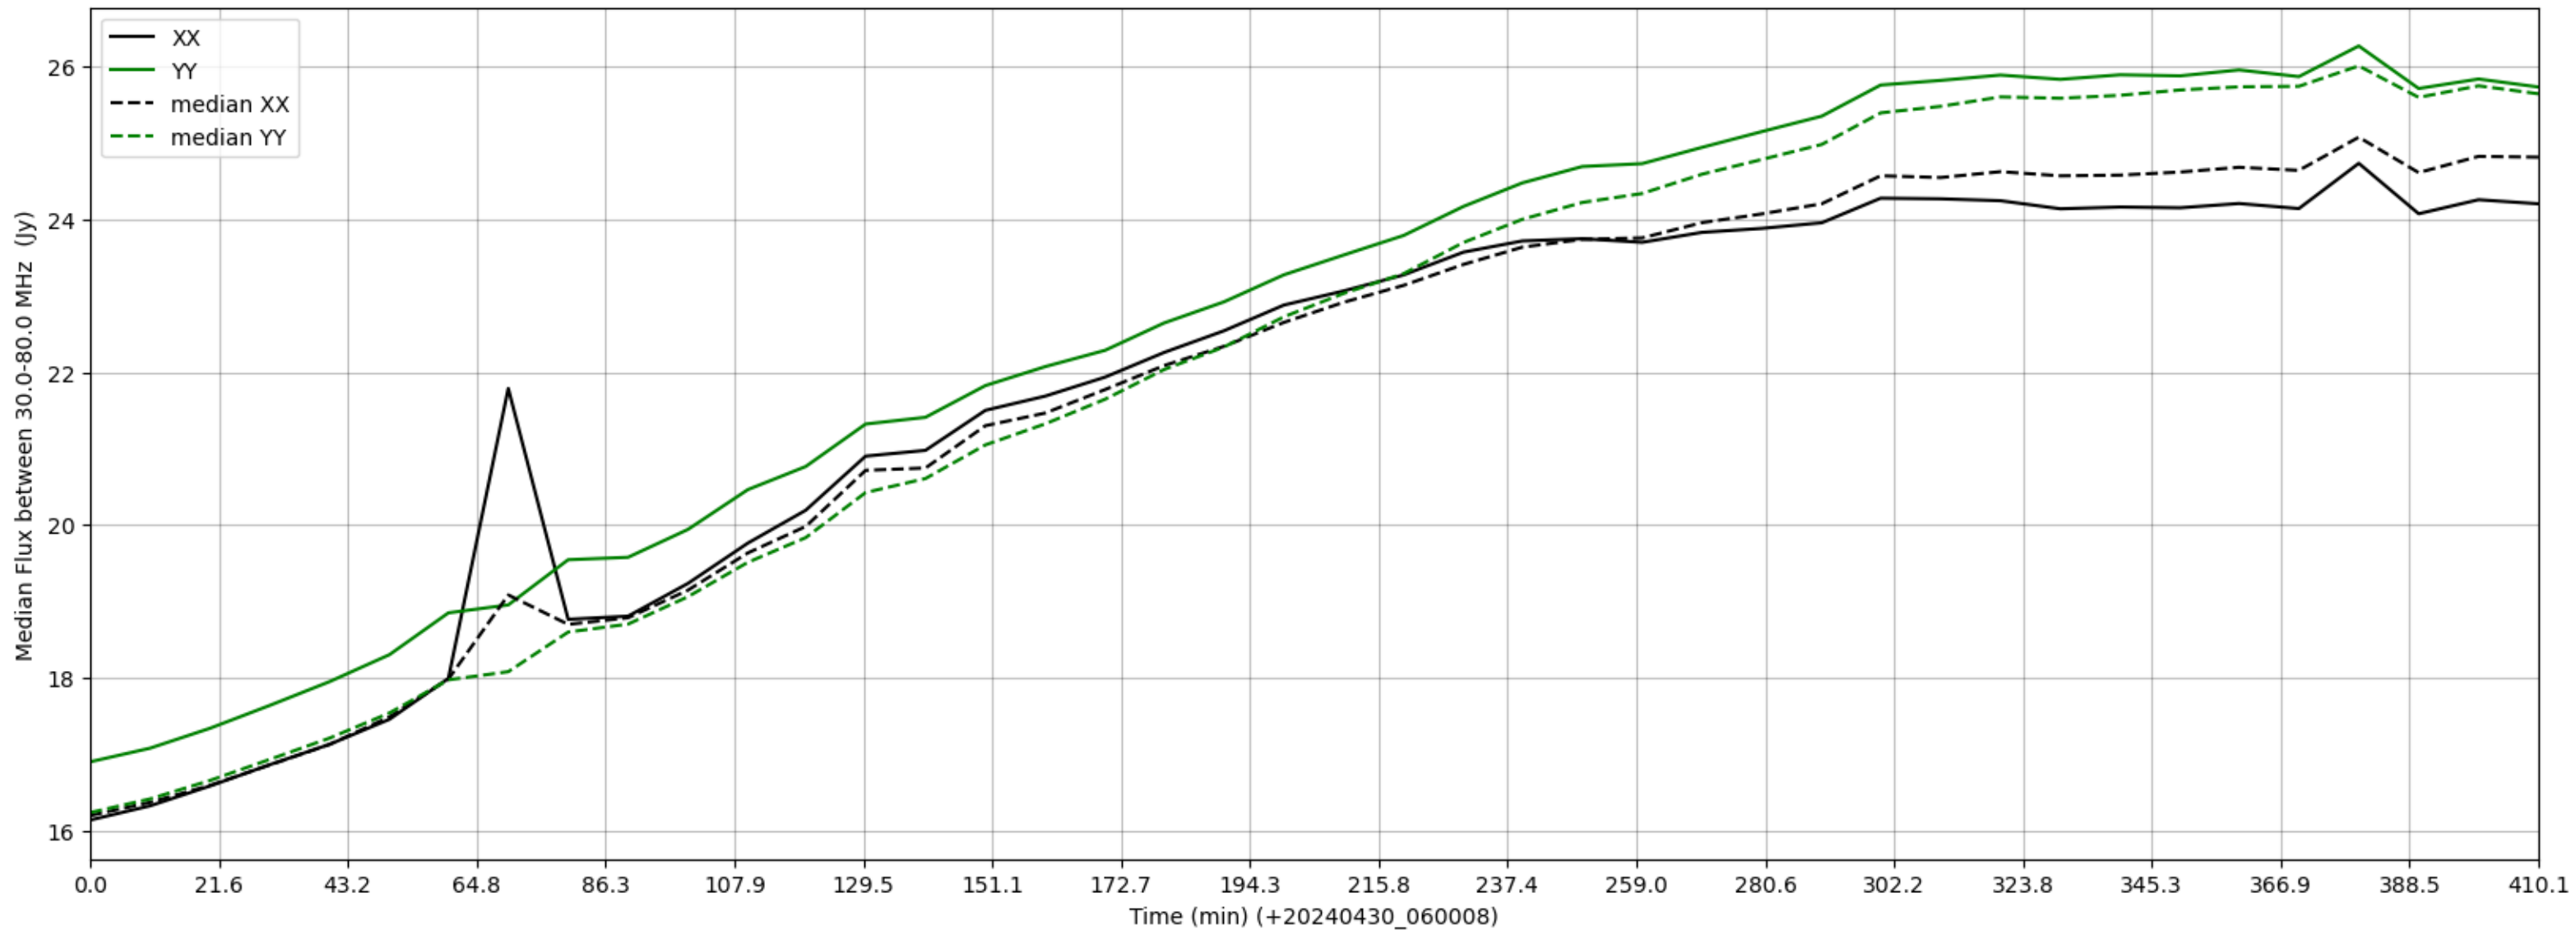

LWA102 - Correlator# 177 - XX FLAGS:Good - YY FLAGS:Good

LWA103 - Correlator# 176 - XX FLAGS:Good - YY FLAGS:Good