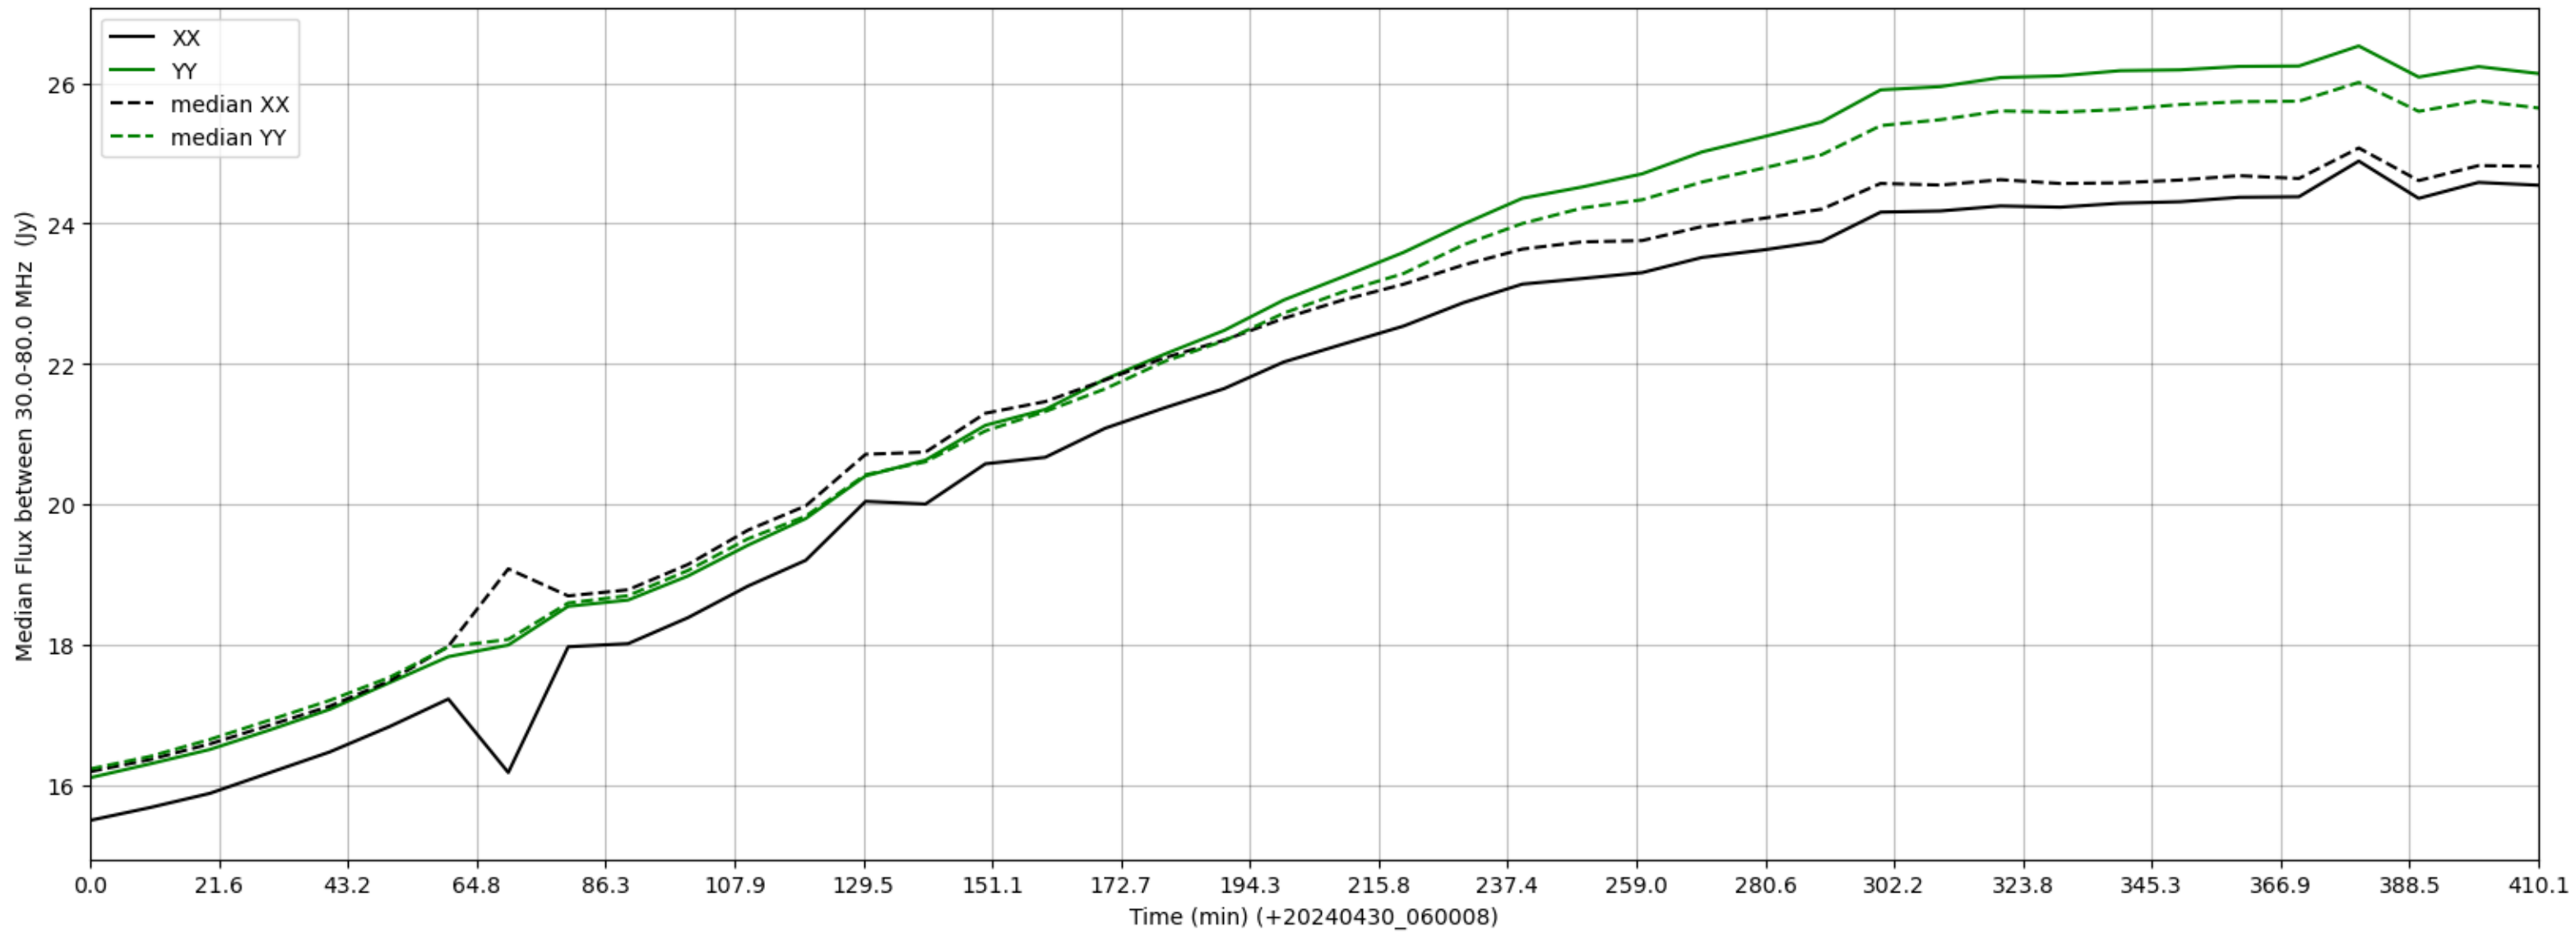

LWA059 - Correlator# 136 - XX FLAGS:Good - YY FLAGS:Good

LWA058 - Correlator# 137 - XX FLAGS:Good - YY FLAGS:LowFlux

LWA062 - Correlator# 138 - XX FLAGS:Good - YY FLAGS:Good

LWA061 - Correlator# 139 - XX FLAGS:Good - YY FLAGS:Good