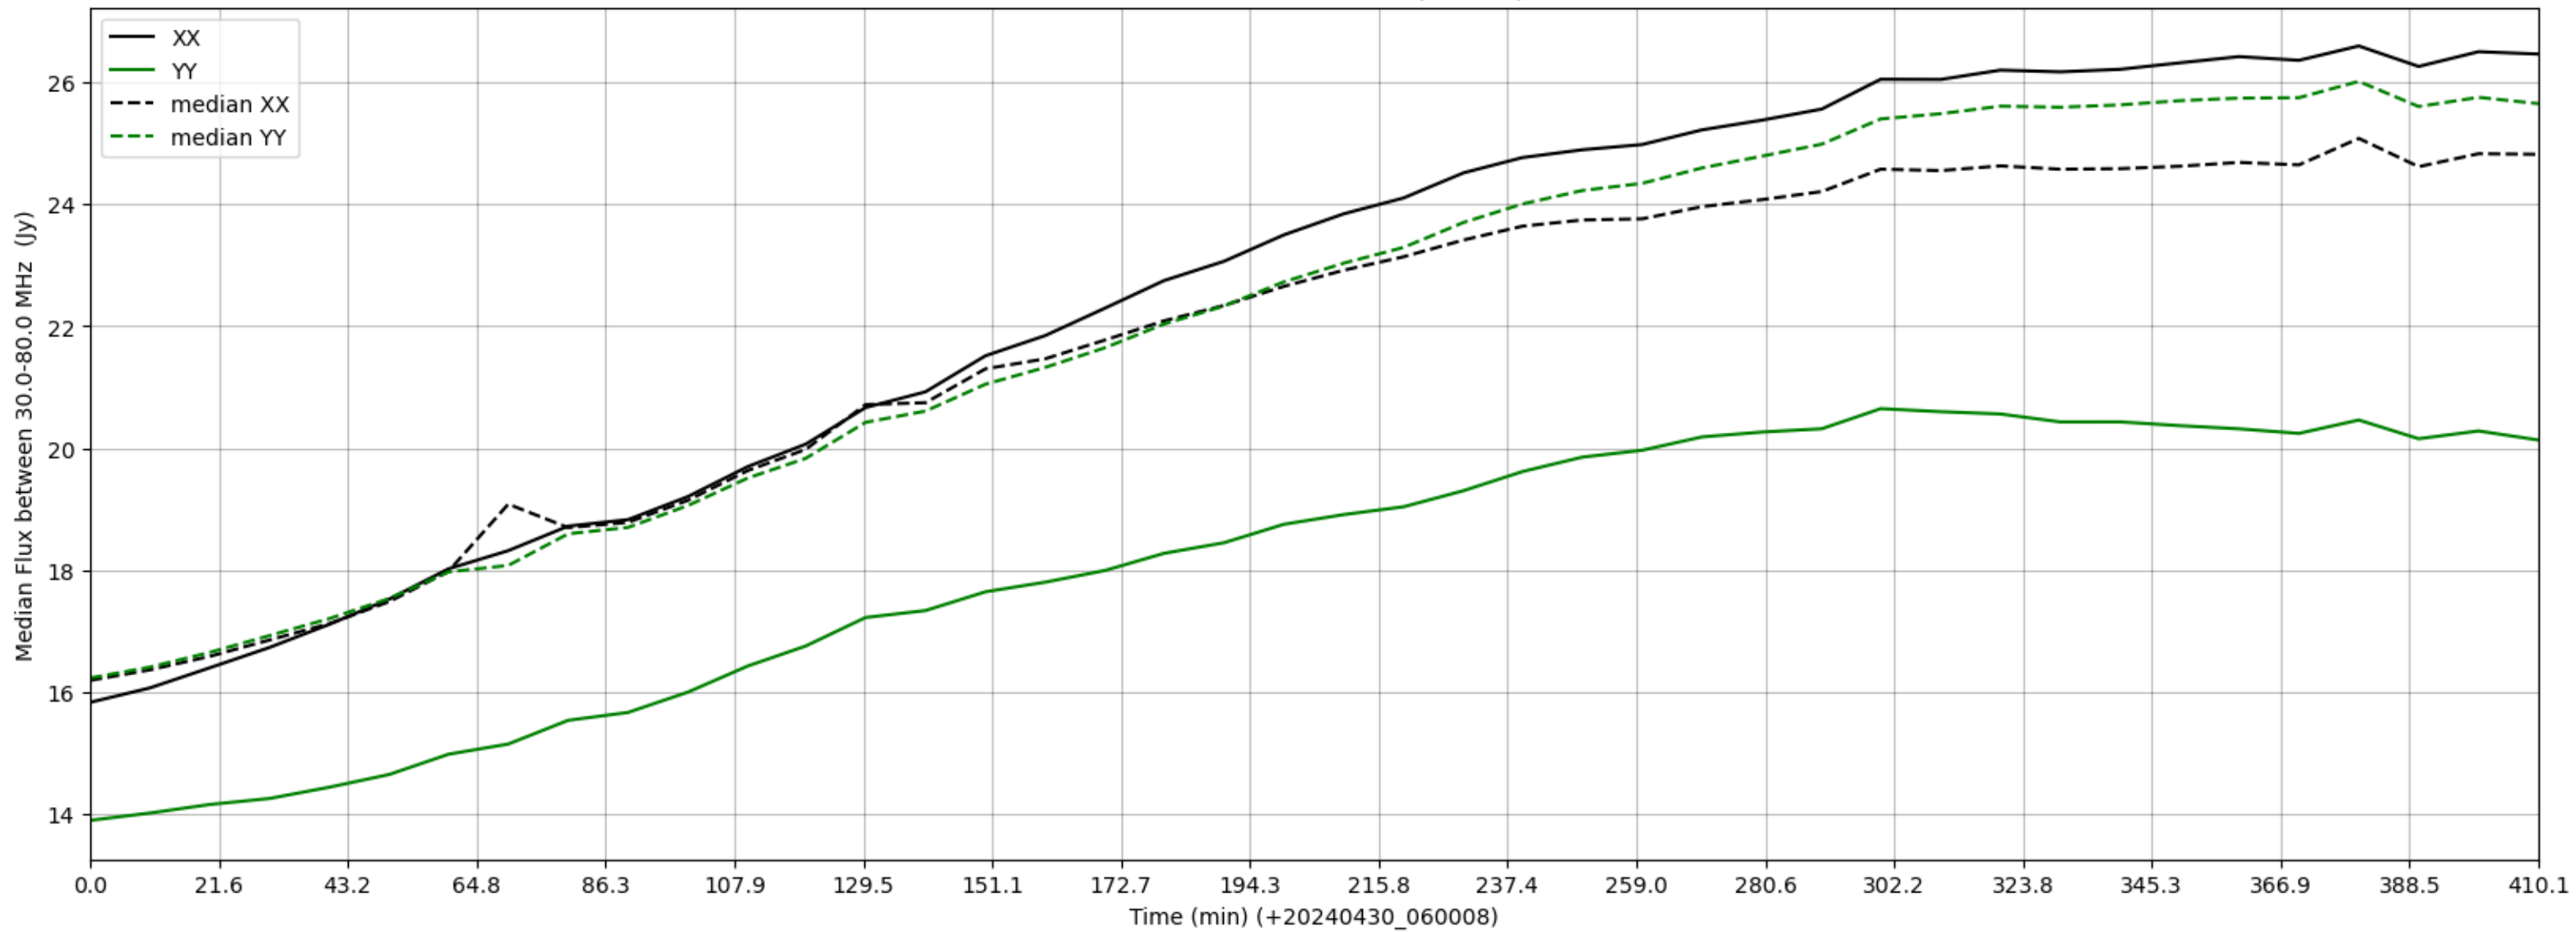

LWA272 - Correlator# 038 - XX FLAGS:BadSpecShape - YY FLAGS:Good

LWA263 - Correlator# 037 - XX FLAGS:BadSpecShape - YY FLAGS:Good