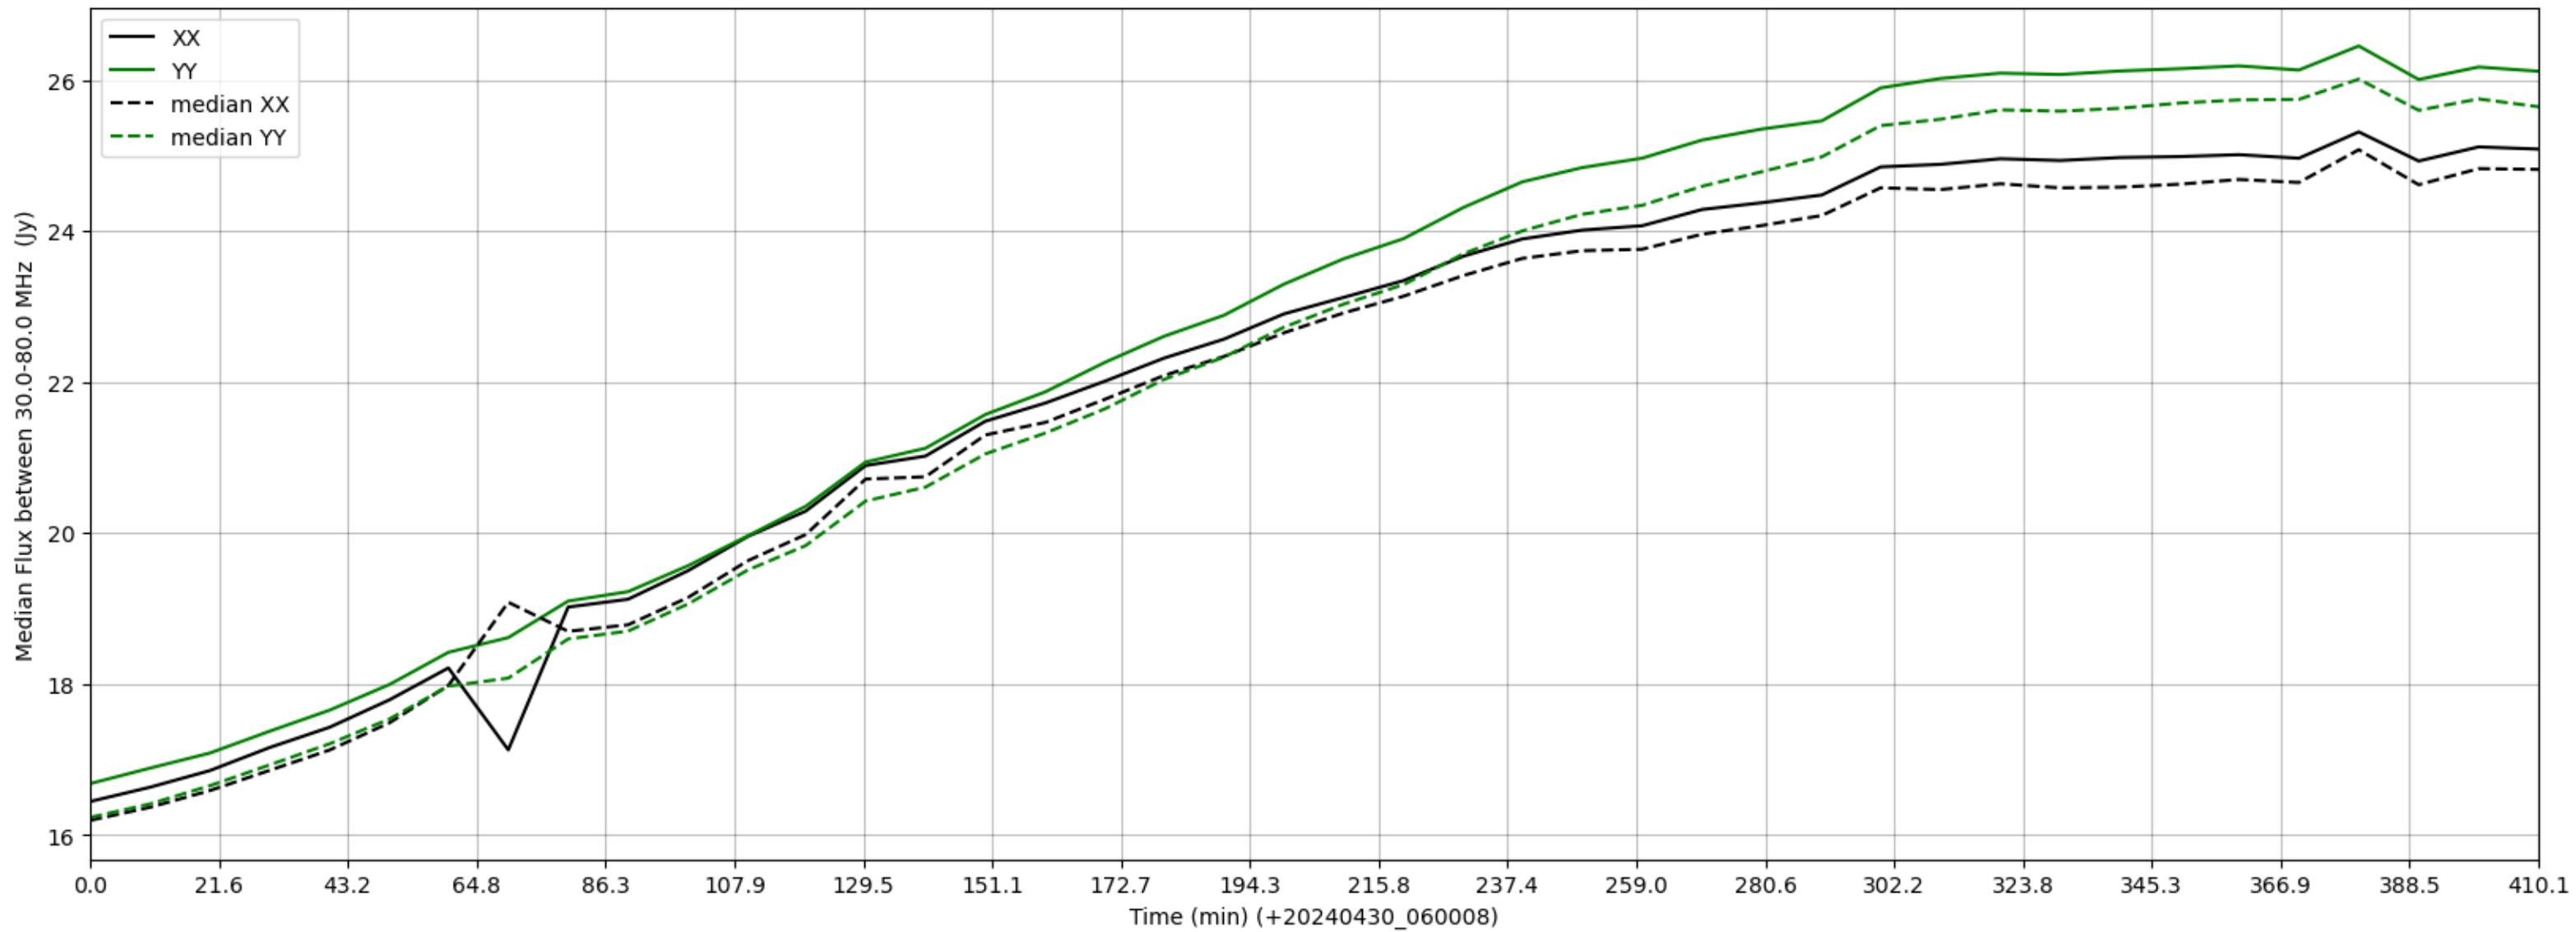

LWA108 - Correlator# 196 - XX FLAGS:Good - YY FLAGS:Good

LWA107 - Correlator# 197 - XX FLAGS:Good - YY FLAGS:Good

LWA110 - Correlator# 198 - XX FLAGS:Good - YY FLAGS:Good

LWA109 - Correlator# 199 - XX FLAGS:Good - YY FLAGS:Good