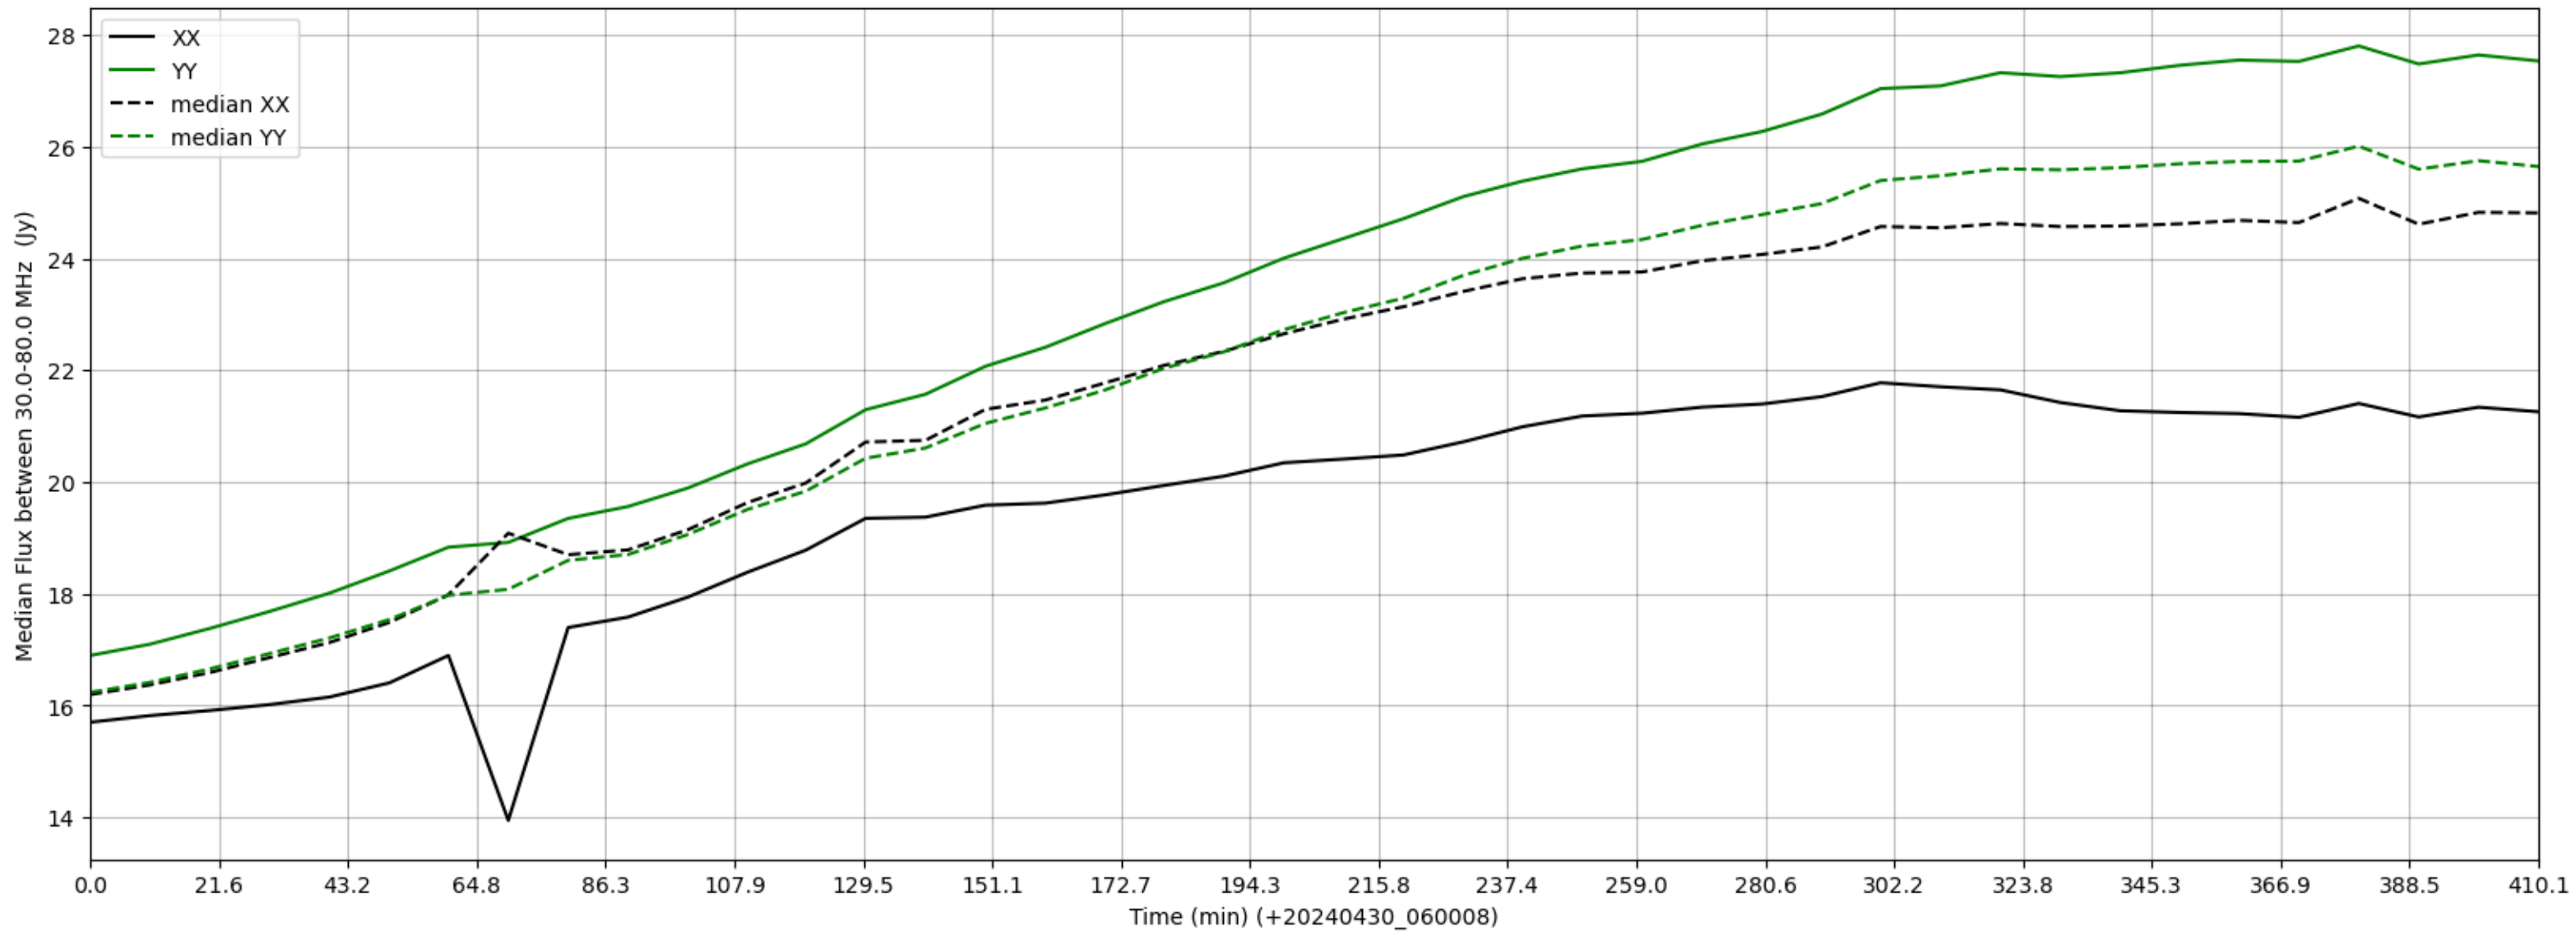

LWA332 - Correlator# 025 - XX FLAGS:BadSpecShape - YY FLAGS:Good

LWA338 - Correlator# 024 - XX FLAGS:Good - YY FLAGS:Good