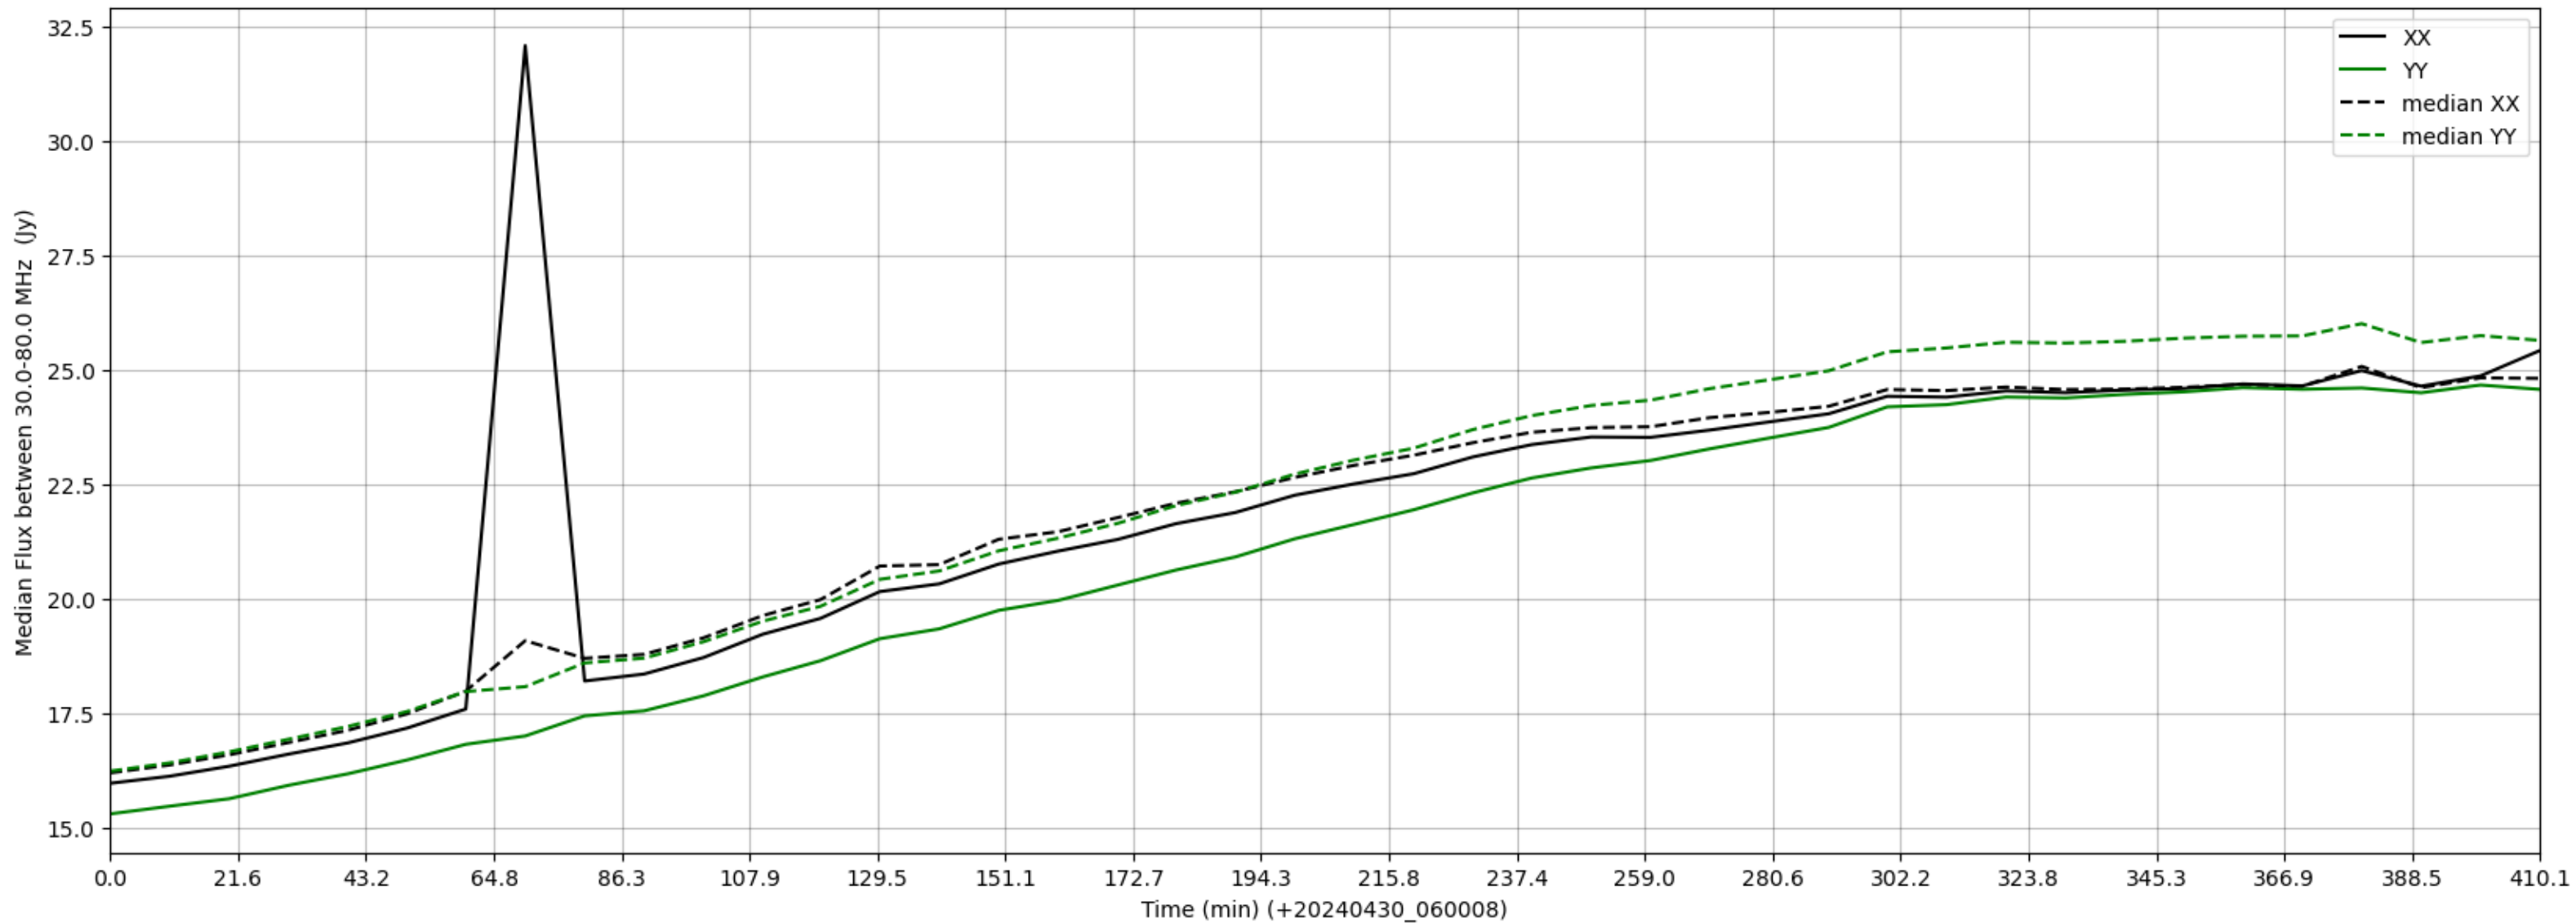

LWA035 - Correlator# 160 - XX FLAGS:Good - YY FLAGS:Good

LWA033 - Correlator# 161 - XX FLAGS:Good - YY FLAGS:Good

LWA034 - Correlator# 162 - XX FLAGS:Good - YY FLAGS:Good

LWA036 - Correlator# 163 - XX FLAGS:Good - YY FLAGS:Good