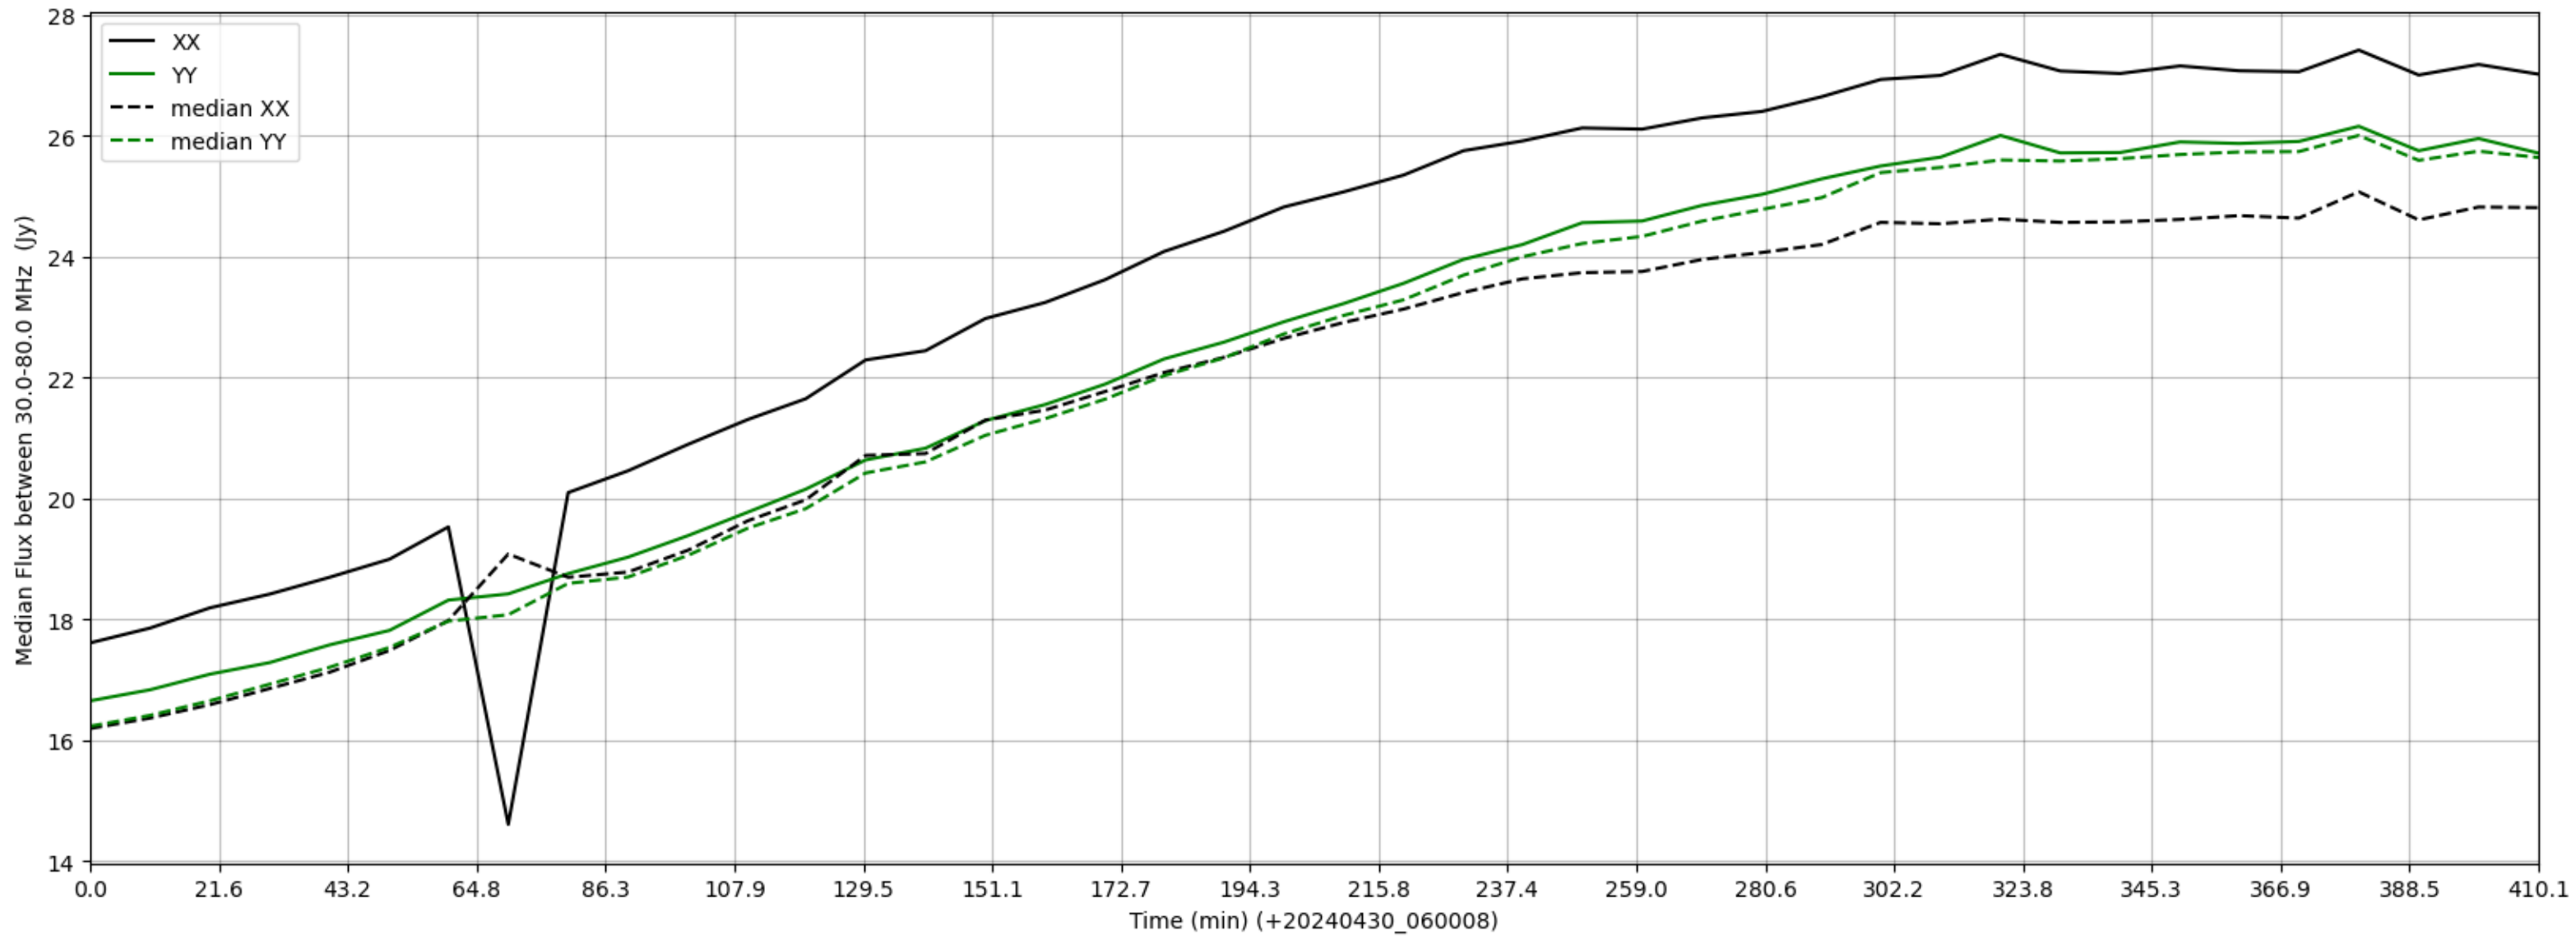

LWA321 - Correlator# 020 - XX FLAGS:BadSpecShape - YY FLAGS:Good

LWA314 - Correlator# 021 - XX FLAGS:Good - YY FLAGS:BadSpecShape

LWA330 - Correlator# 022 - XX FLAGS:Good - YY FLAGS:Good

LWA327 - Correlator# 023 - XX FLAGS:Good - YY FLAGS:Good