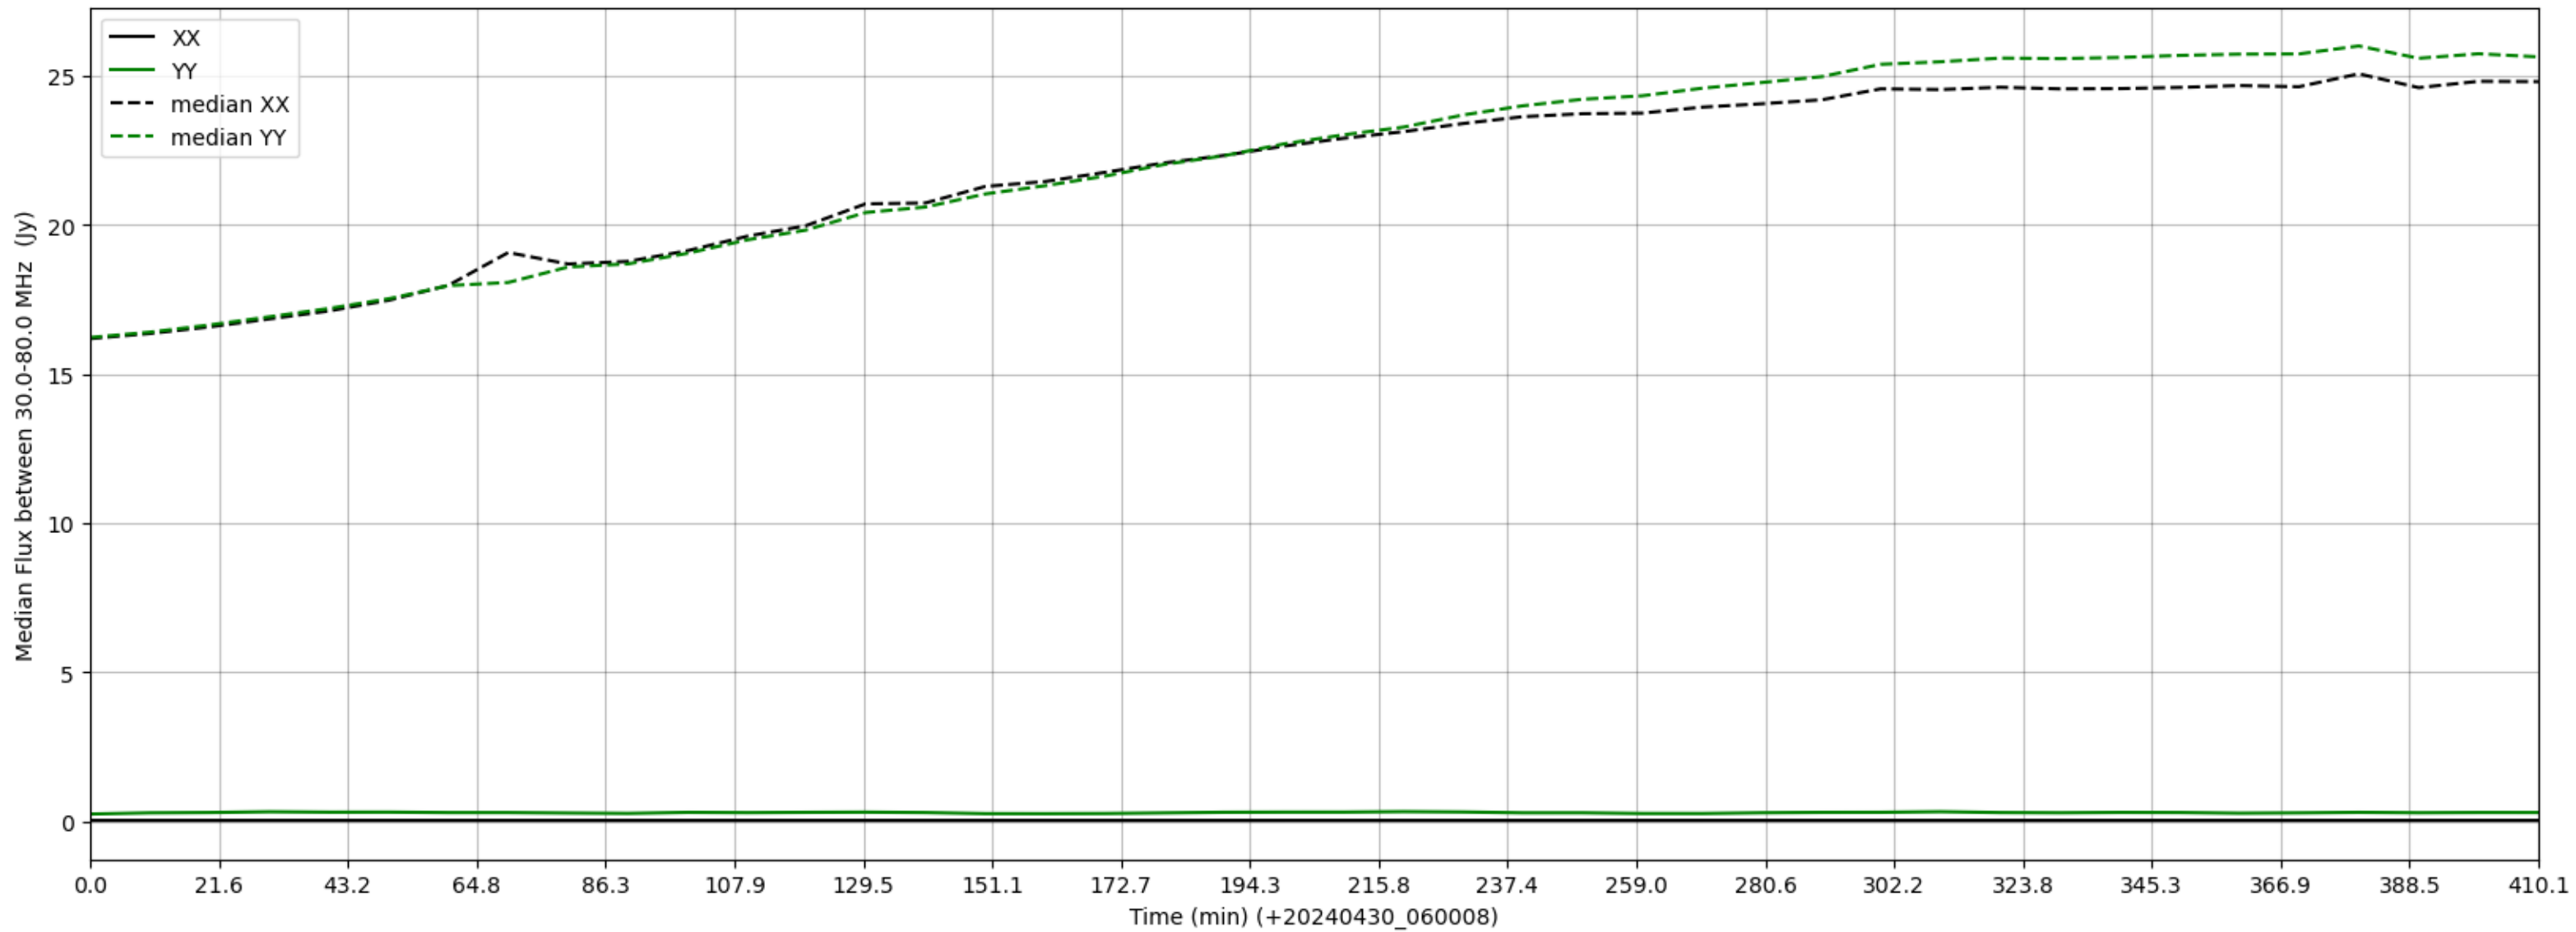

LWA288 - Correlator# 042 - XX FLAGS:Good - YY FLAGS:Good

LWA280 - Correlator# 041 - XX FLAGS:LowFlux - YY FLAGS:LowFlux