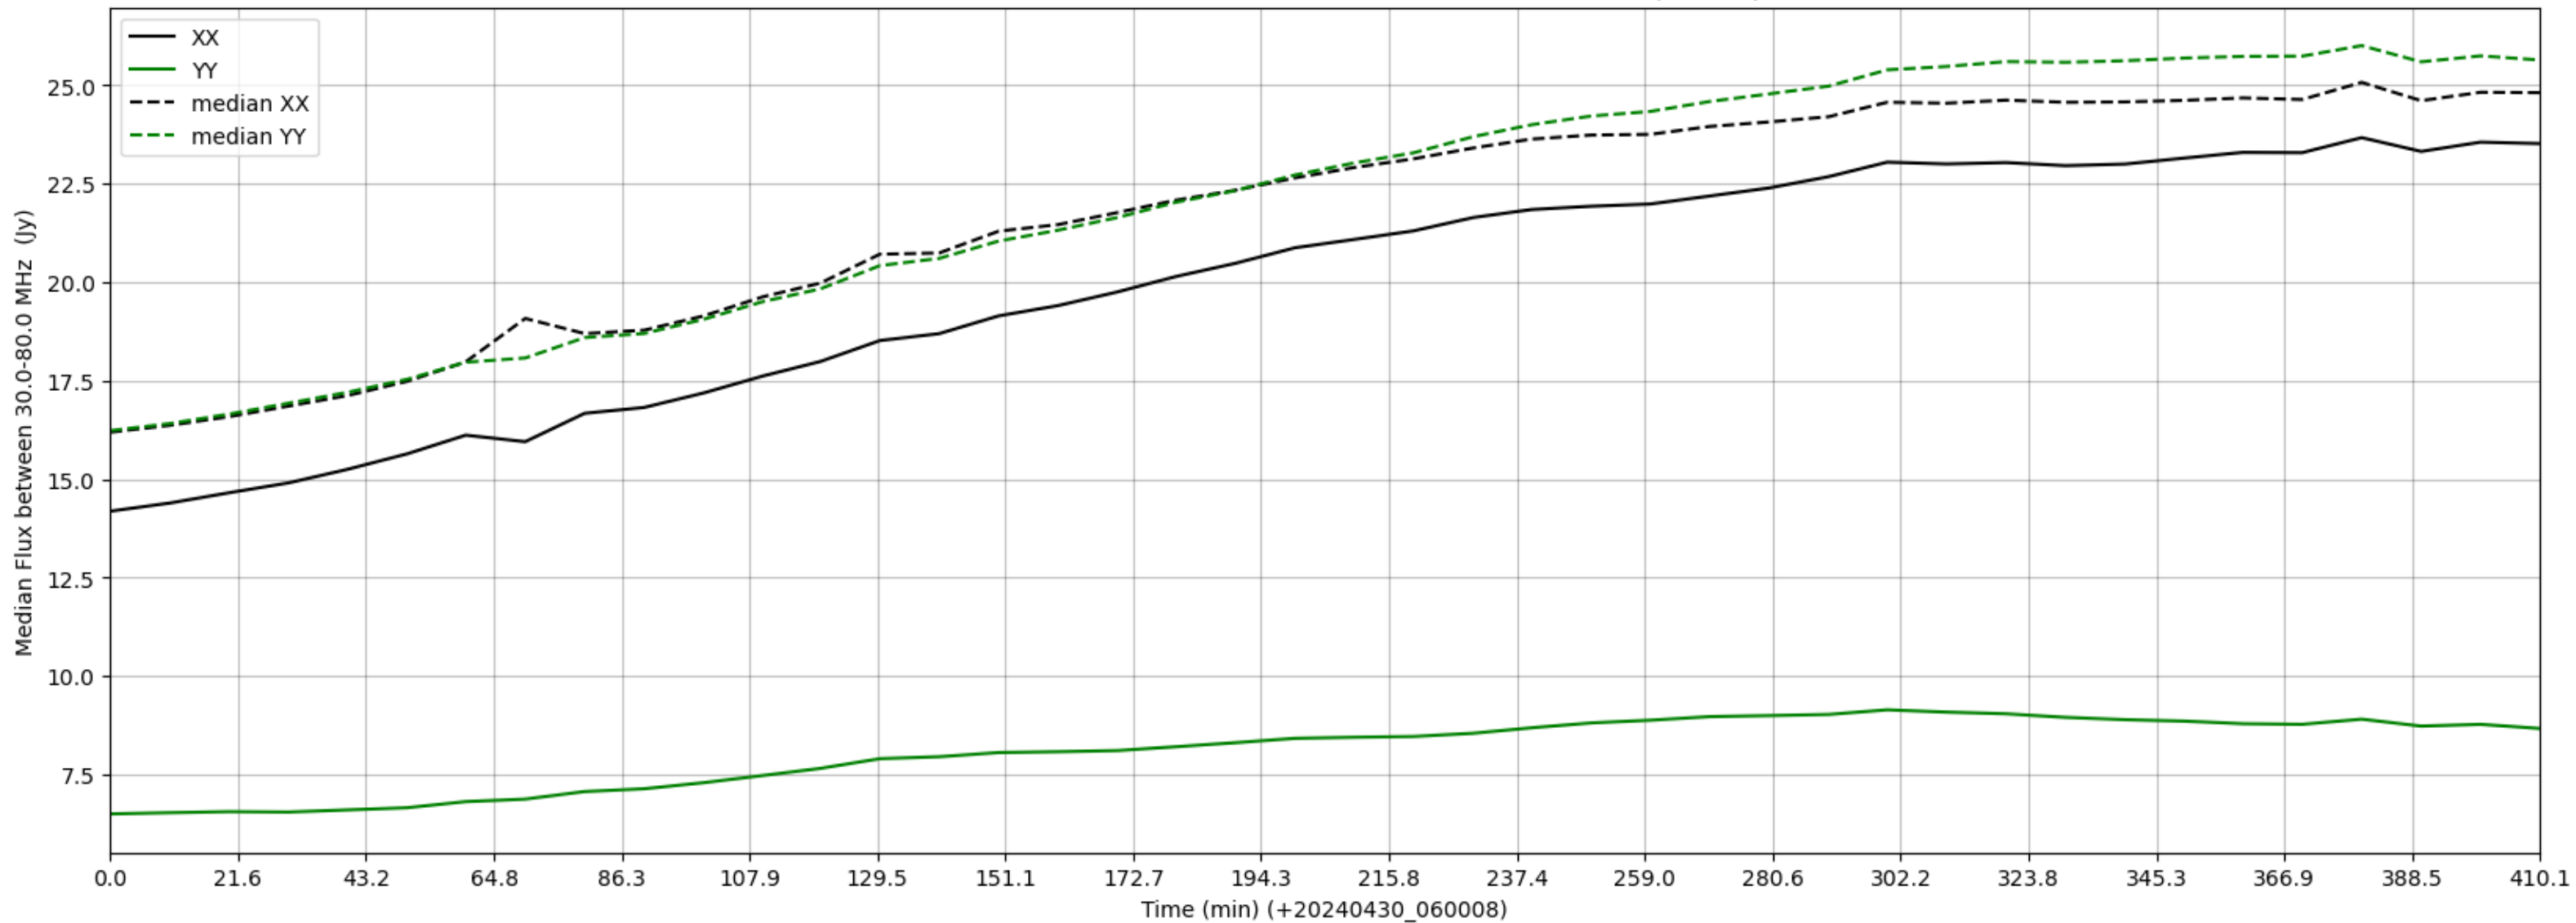

LWA301 - Correlator# 048 - XX FLAGS:BadSpecShape - YY FLAGS:Good

LWA298 - Correlator# 049 - XX FLAGS:Good - YY FLAGS:Good

LWA305 - Correlator# 050 - XX FLAGS:Good - YY FLAGS:Good

LWA303 - Correlator# 051 - XX FLAGS:Good - YY FLAGS:BadSpecShape