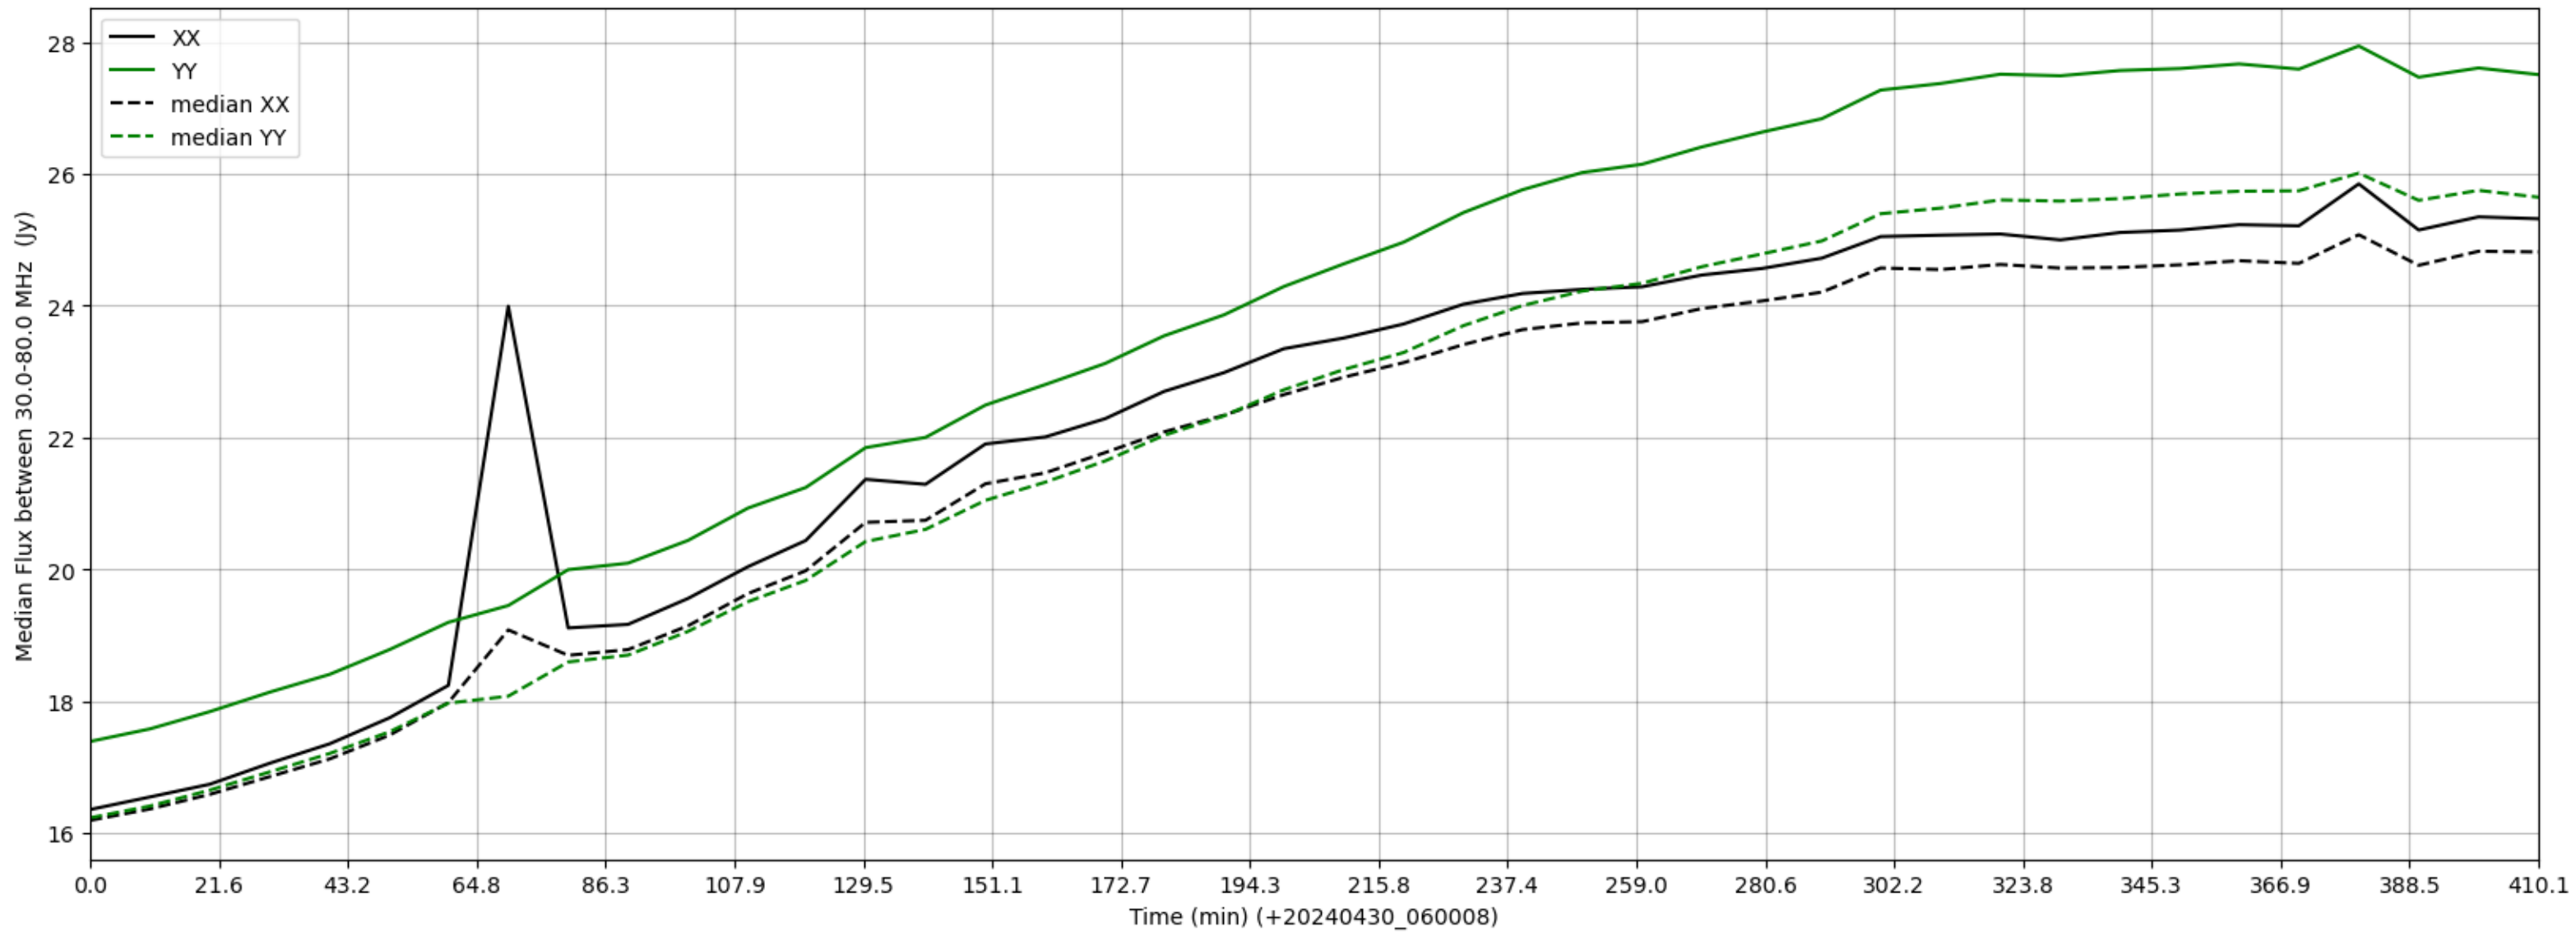

LWA135 - Correlator# 256 - XX FLAGS:Good - YY FLAGS:Good

LWA133 - Correlator# 257 - XX FLAGS:Good - YY FLAGS:Good

LWA137 - Correlator# 258 - XX FLAGS:Good - YY FLAGS:Good

LWA136 - Correlator# 259 - XX FLAGS:Good - YY FLAGS:Good