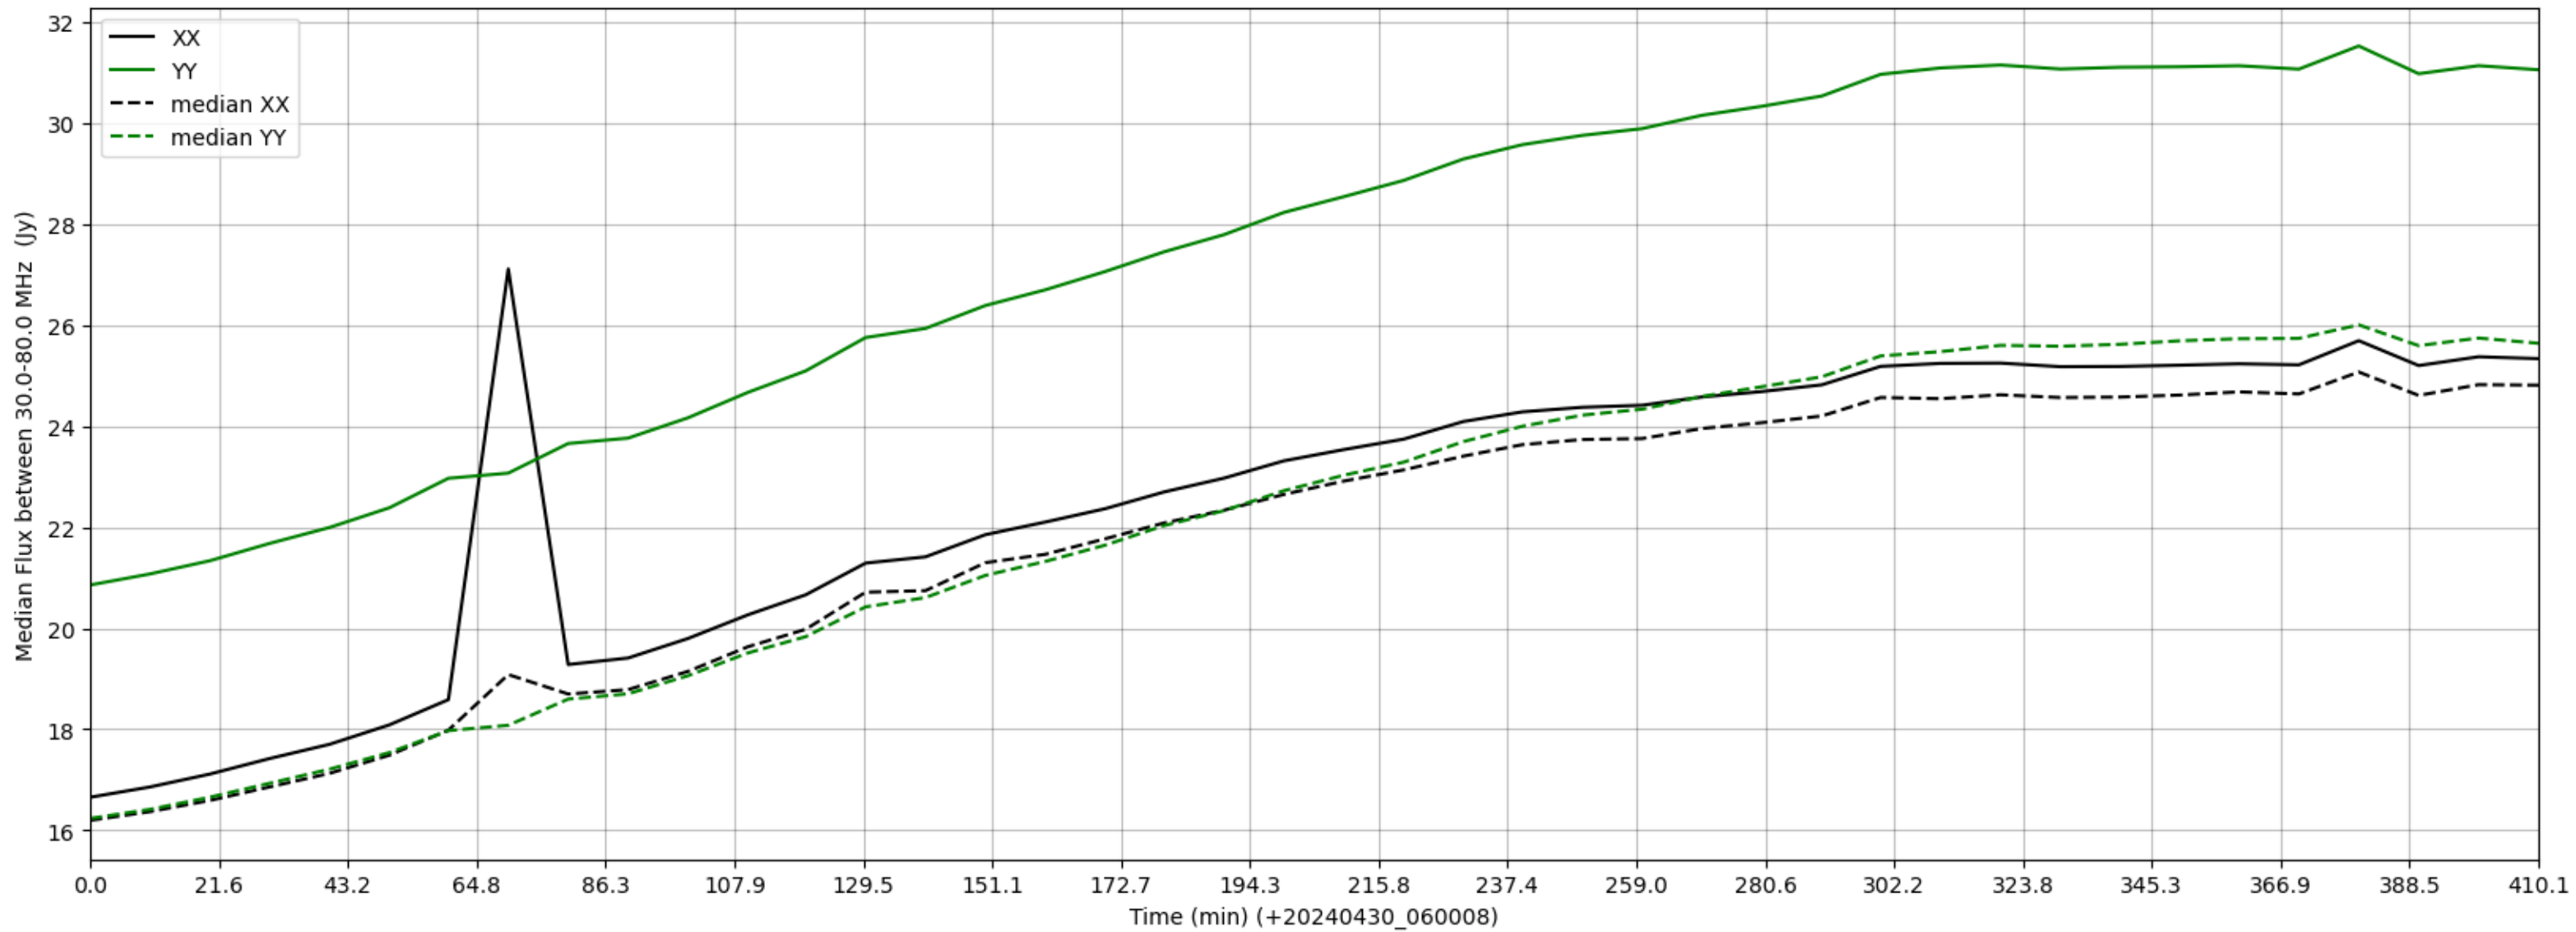

LWA195 - Correlator# 272 - XX FLAGS:Good - YY FLAGS:Good

LWA194 - Correlator# 273 - XX FLAGS:Good - YY FLAGS:Good

LWA197 - Correlator# 274 - XX FLAGS:Good - YY FLAGS:Good

LWA196 - Correlator# 275 - XX FLAGS:Good - YY FLAGS:Good