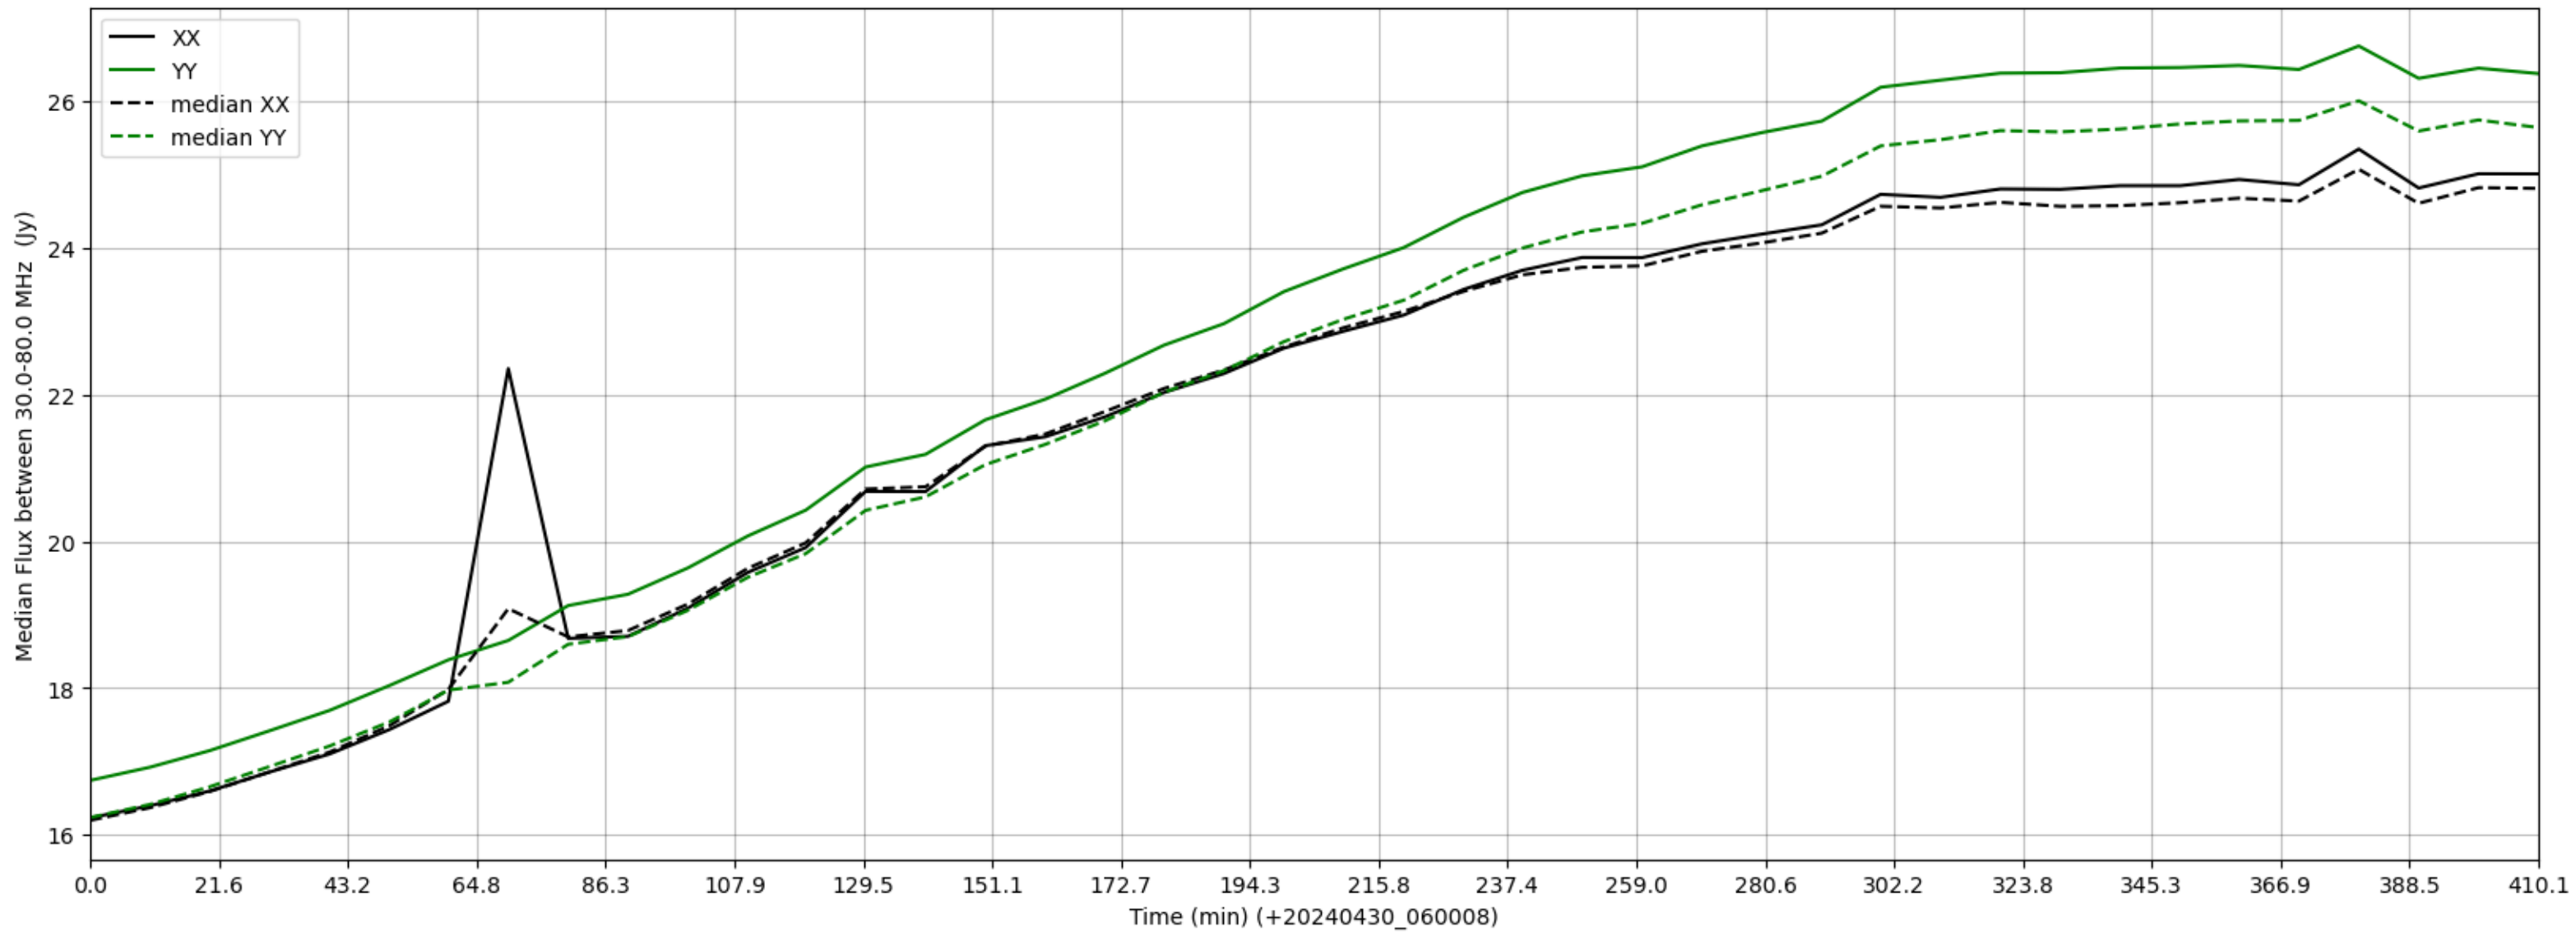

LWA016 - Correlator# 097 - XX FLAGS:Good - YY FLAGS:Good

LWA013 - Correlator# 096 - XX FLAGS:Good - YY FLAGS:Good