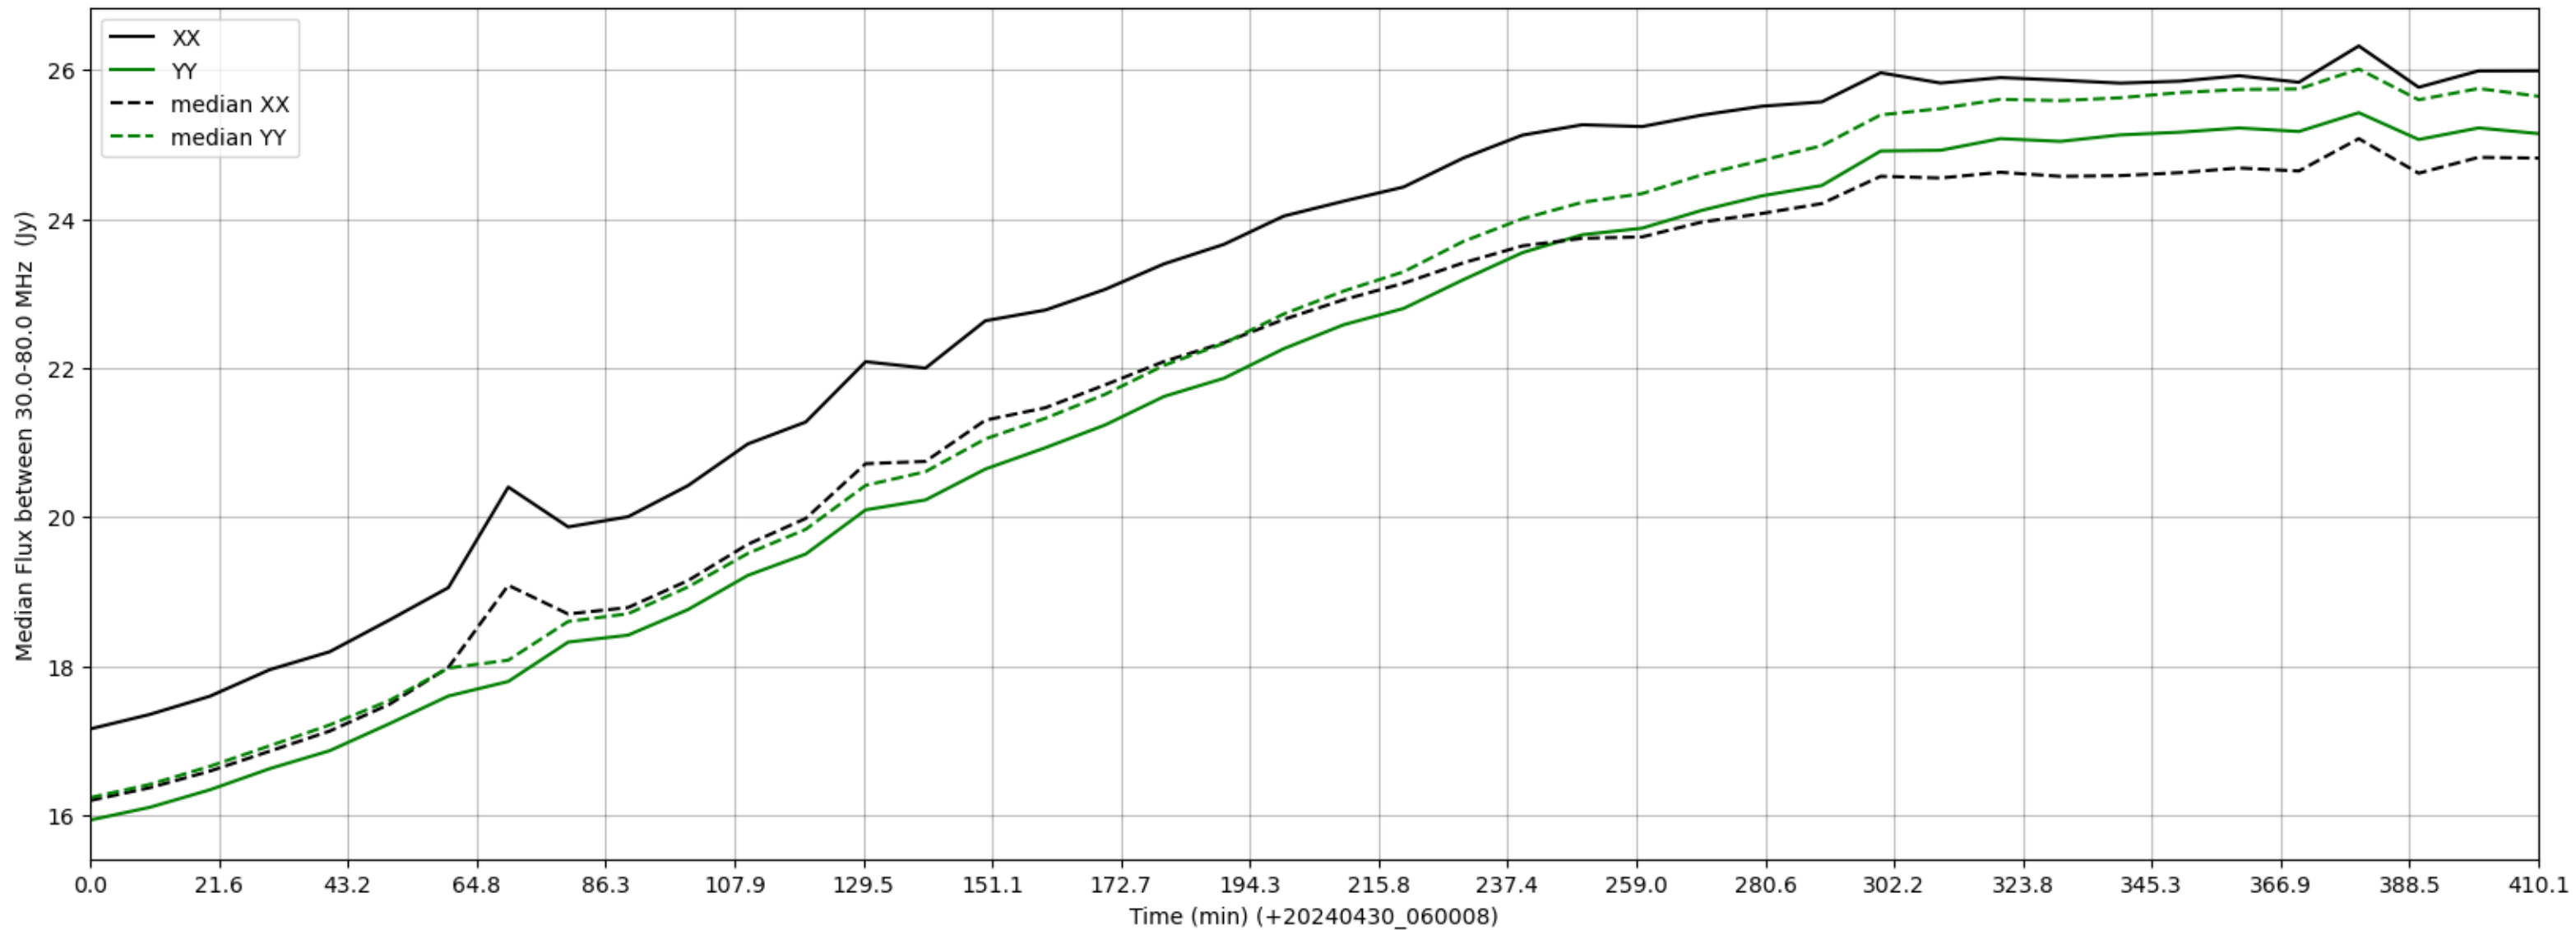

LWA049 - Correlator# 112 - XX FLAGS:Good - YY FLAGS:Good

LWA048 - Correlator# 113 - XX FLAGS:Good - YY FLAGS:Good

LWA051 - Correlator# 114 - XX FLAGS:Good - YY FLAGS:Good

LWA050 - Correlator# 115 - XX FLAGS:Good - YY FLAGS:Good