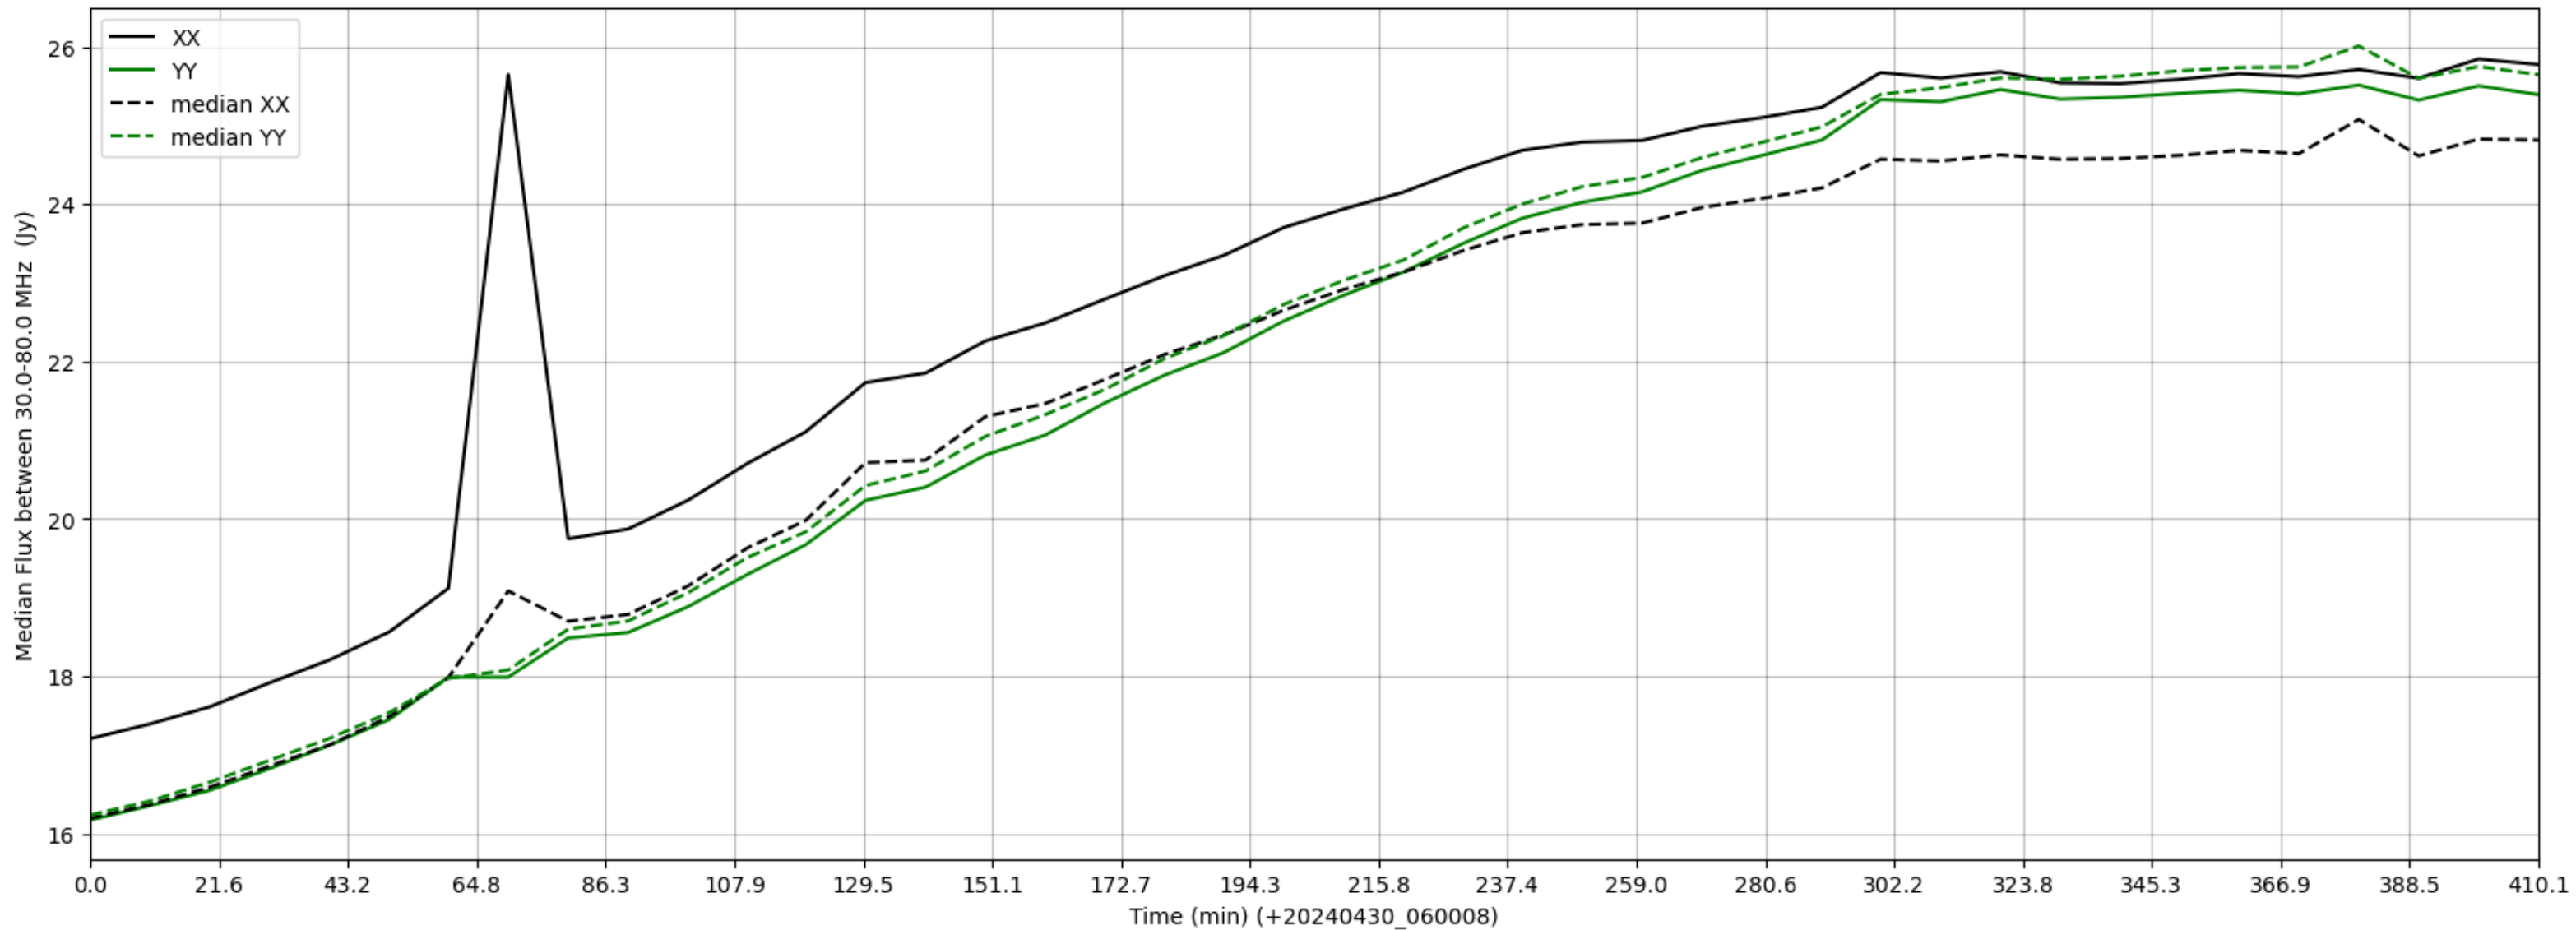

LWA201 - Correlator# 279 - XX FLAGS:Good - YY FLAGS:Good

LWA202 - Correlator# 278 - XX FLAGS:Good - YY FLAGS:Good