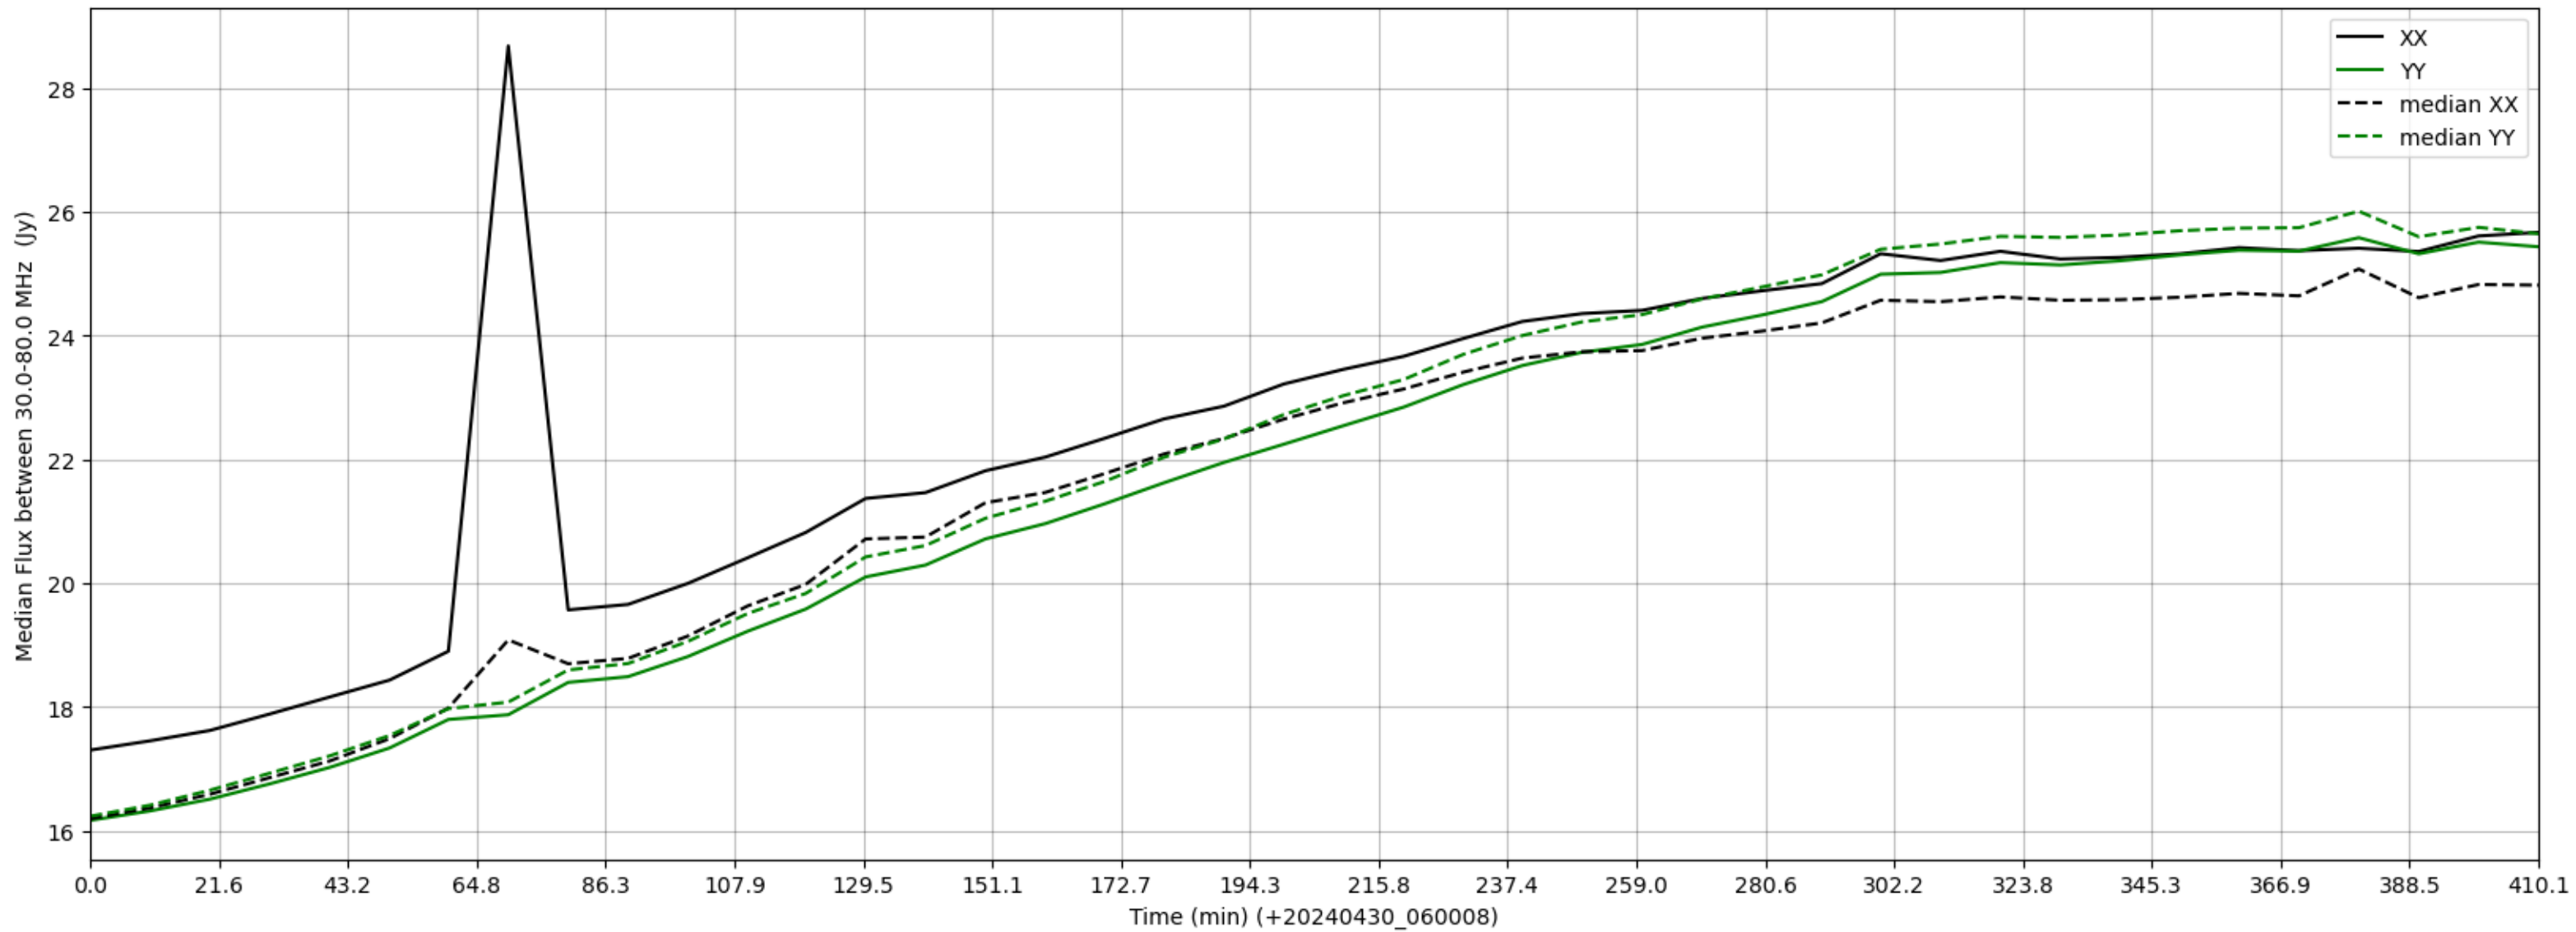

LWA065 - Correlator# 165 - XX FLAGS:Good - YY FLAGS:Good

LWA066 - Correlator# 164 - XX FLAGS:Good - YY FLAGS:Good