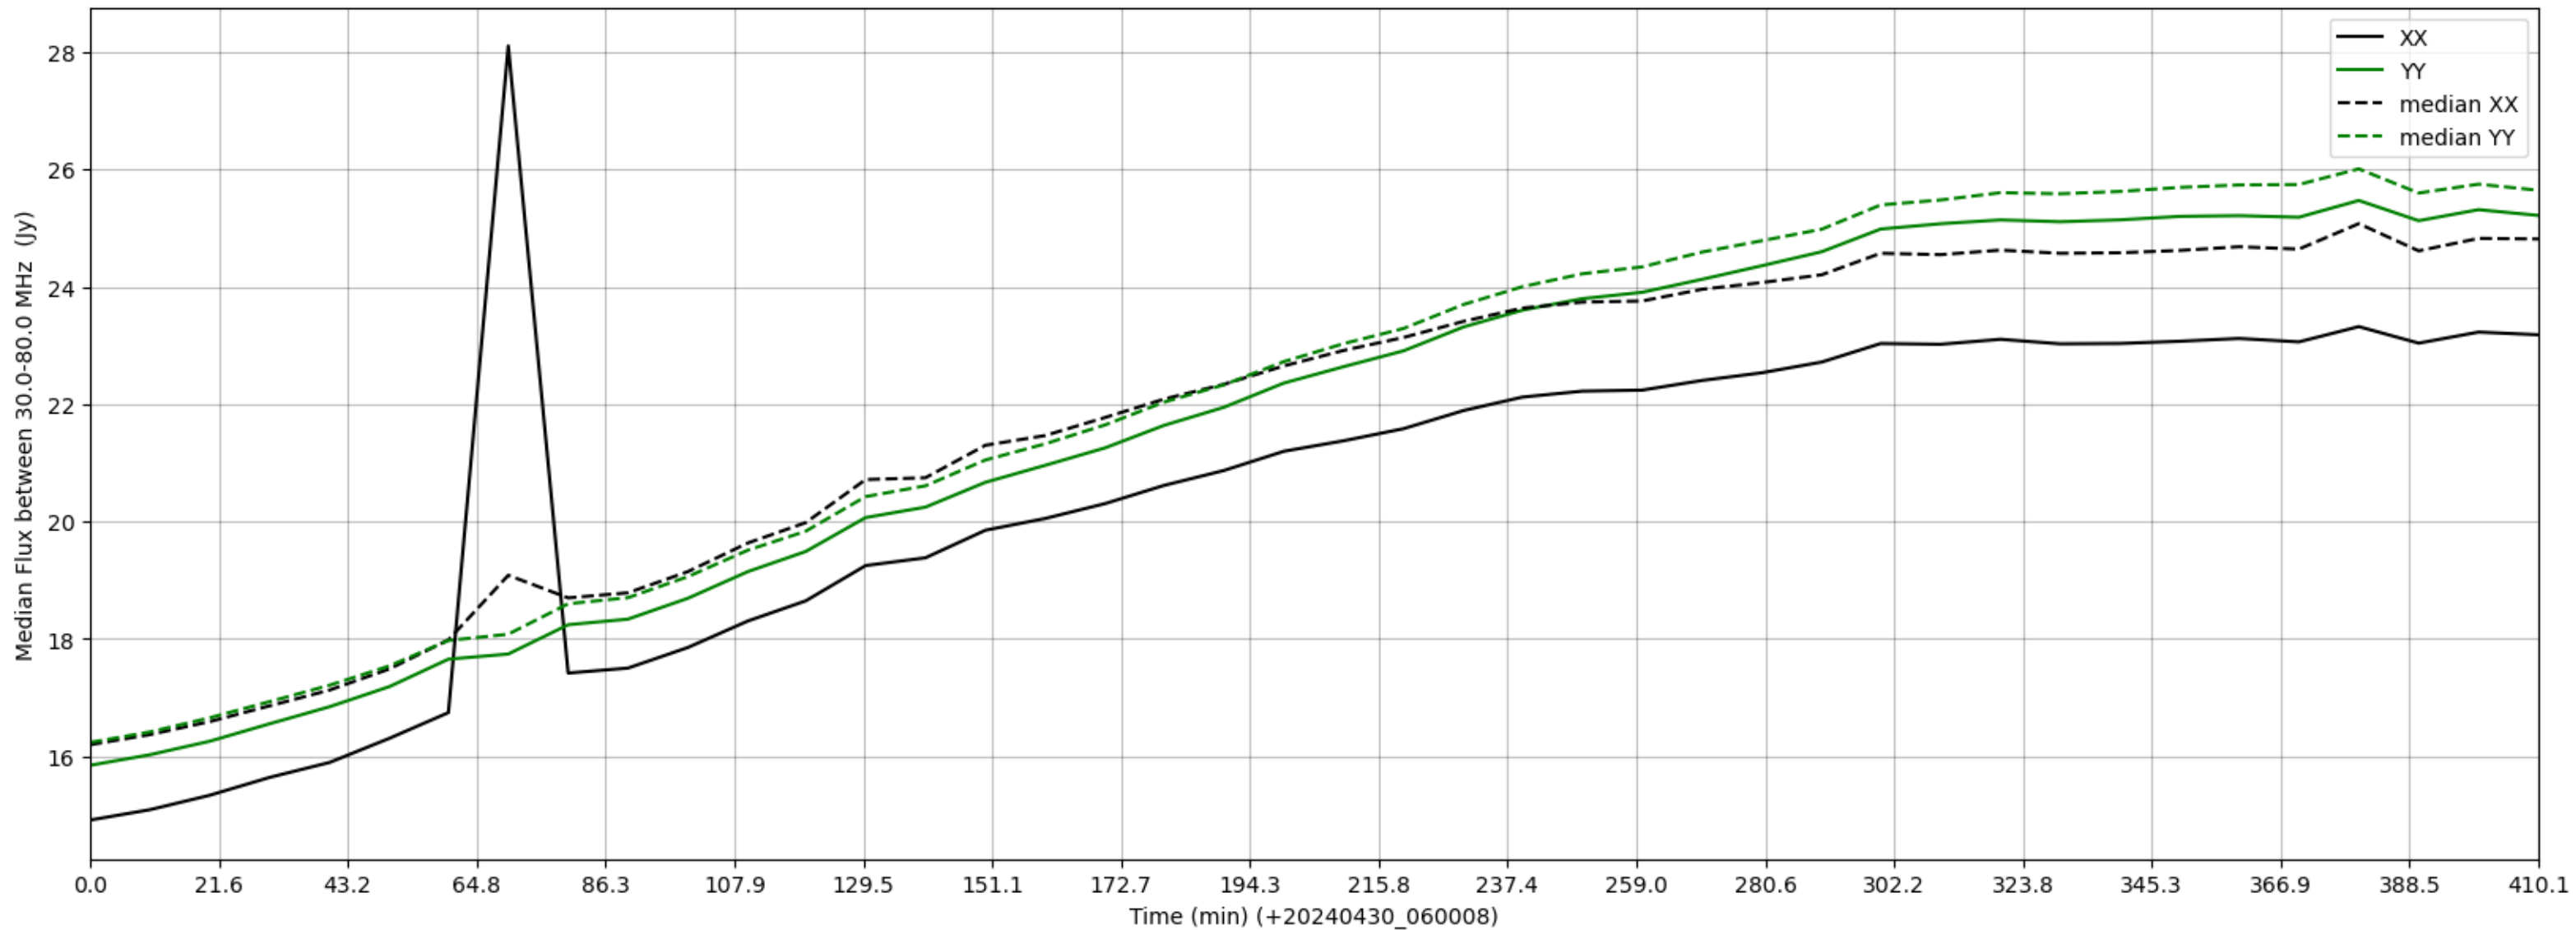

LWA229 - Correlator# 305 - XX FLAGS:Good - YY FLAGS:Good

LWA226 - Correlator# 304 - XX FLAGS:Good - YY FLAGS:Good