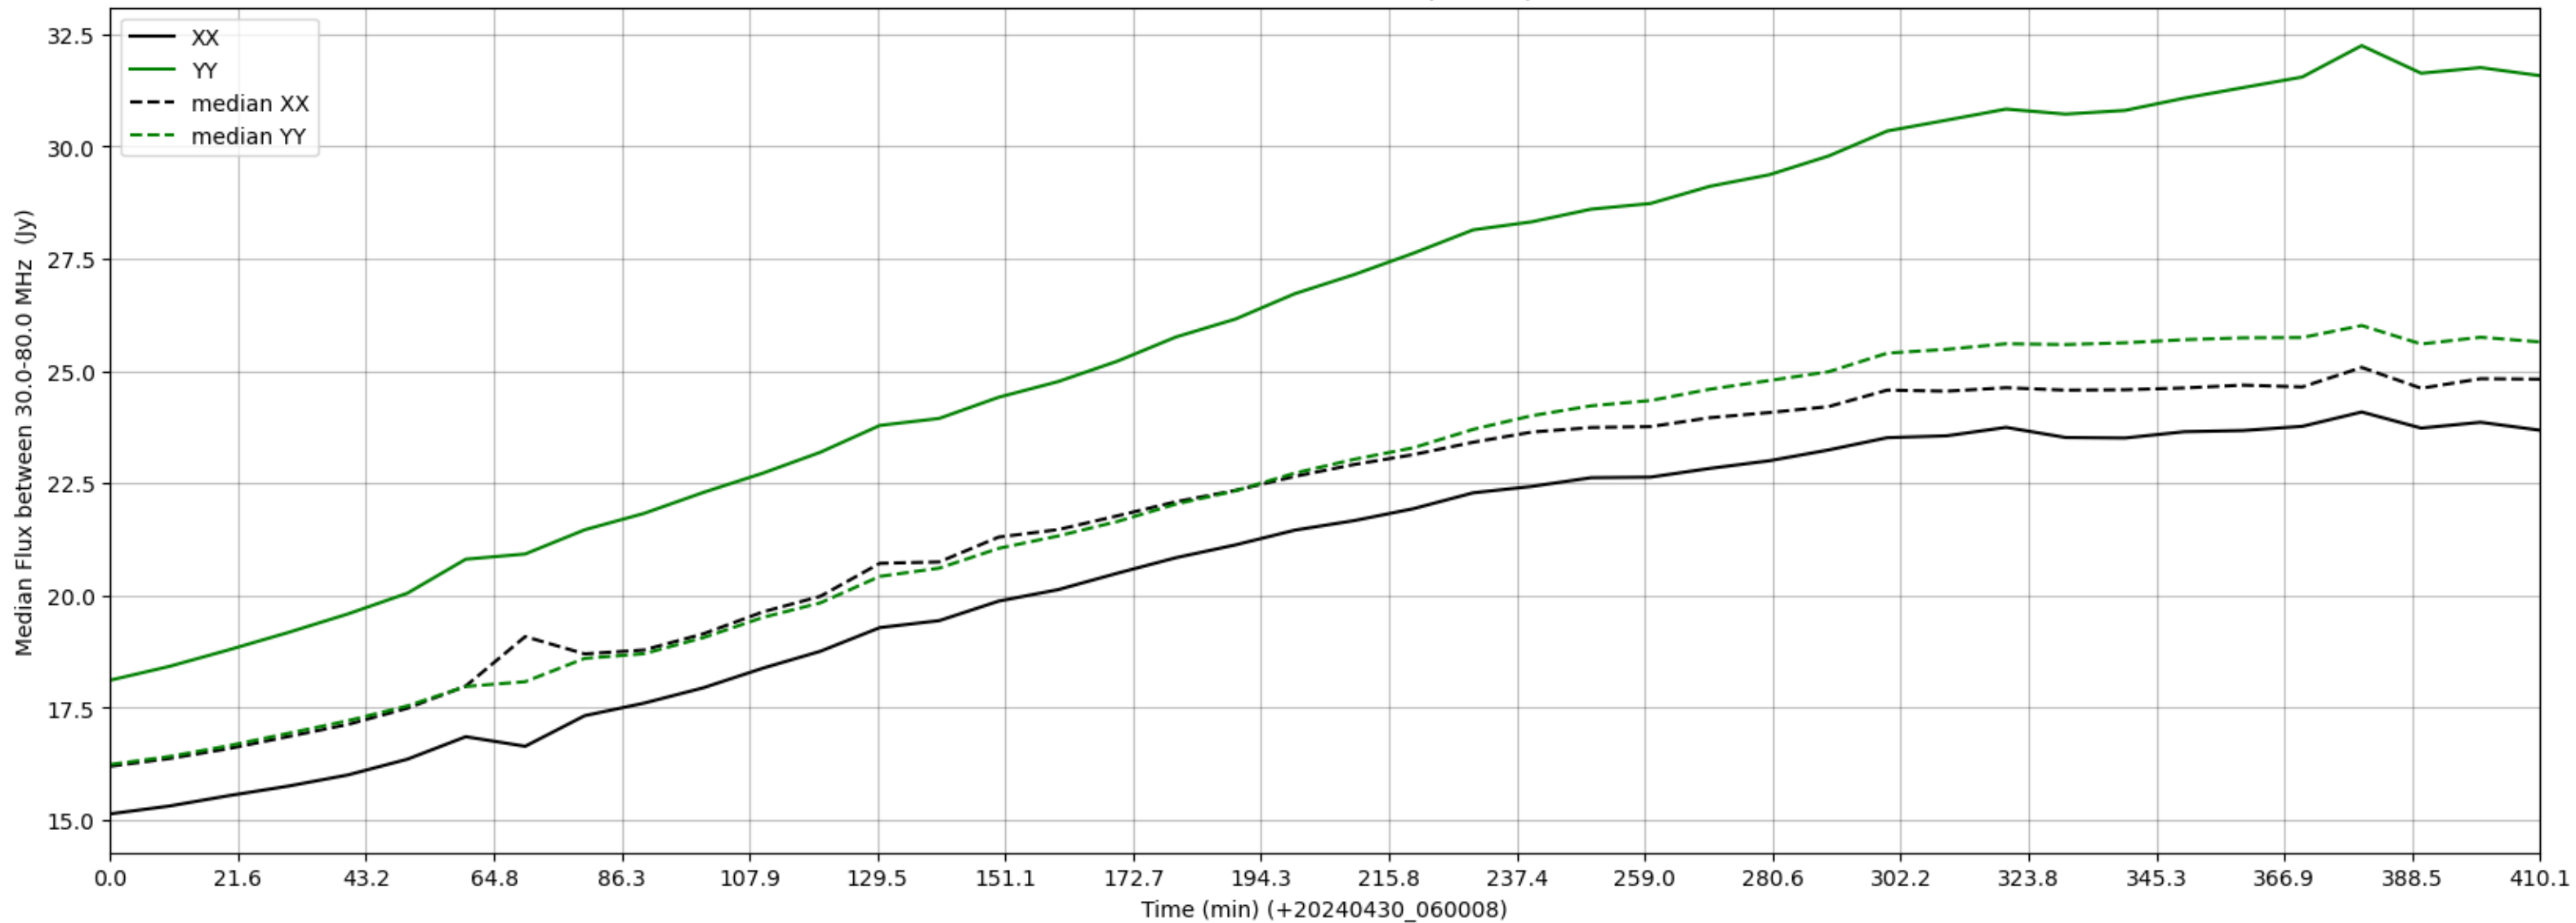

LWA122 - Correlator# 152 - XX FLAGS:Good - YY FLAGS:Good

LWA121 - Correlator# 153 - XX FLAGS:Good - YY FLAGS:Good

LWA325 - Correlator# 154 - XX FLAGS:Good - YY FLAGS:LowFlux

LWA316 - Correlator# 155 - XX FLAGS:BadSpecShape - YY FLAGS:Good