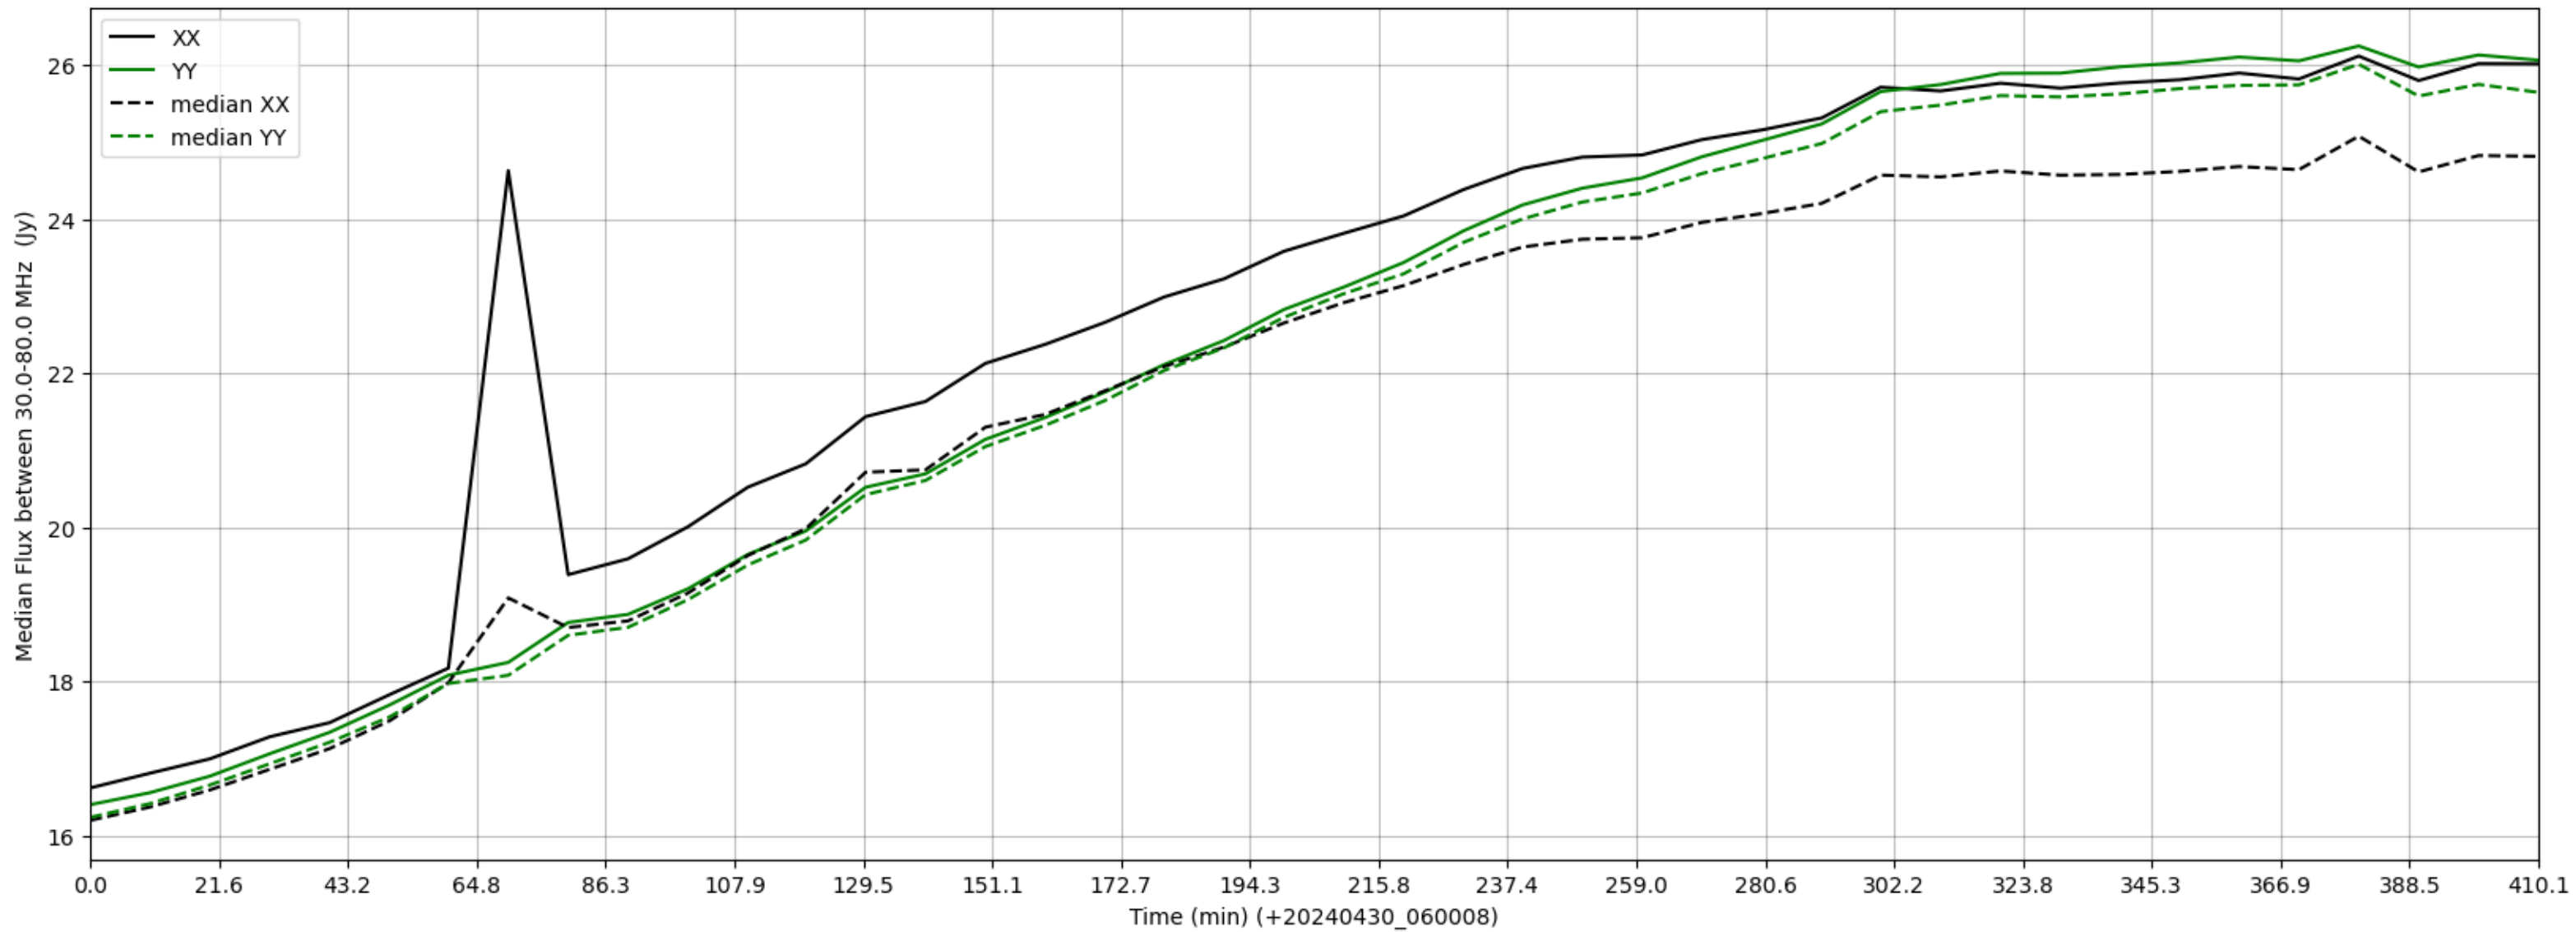

LWA067 - Correlator# 167 - XX FLAGS:Good - YY FLAGS:Good

LWA068 - Correlator# 166 - XX FLAGS:Good - YY FLAGS:Good