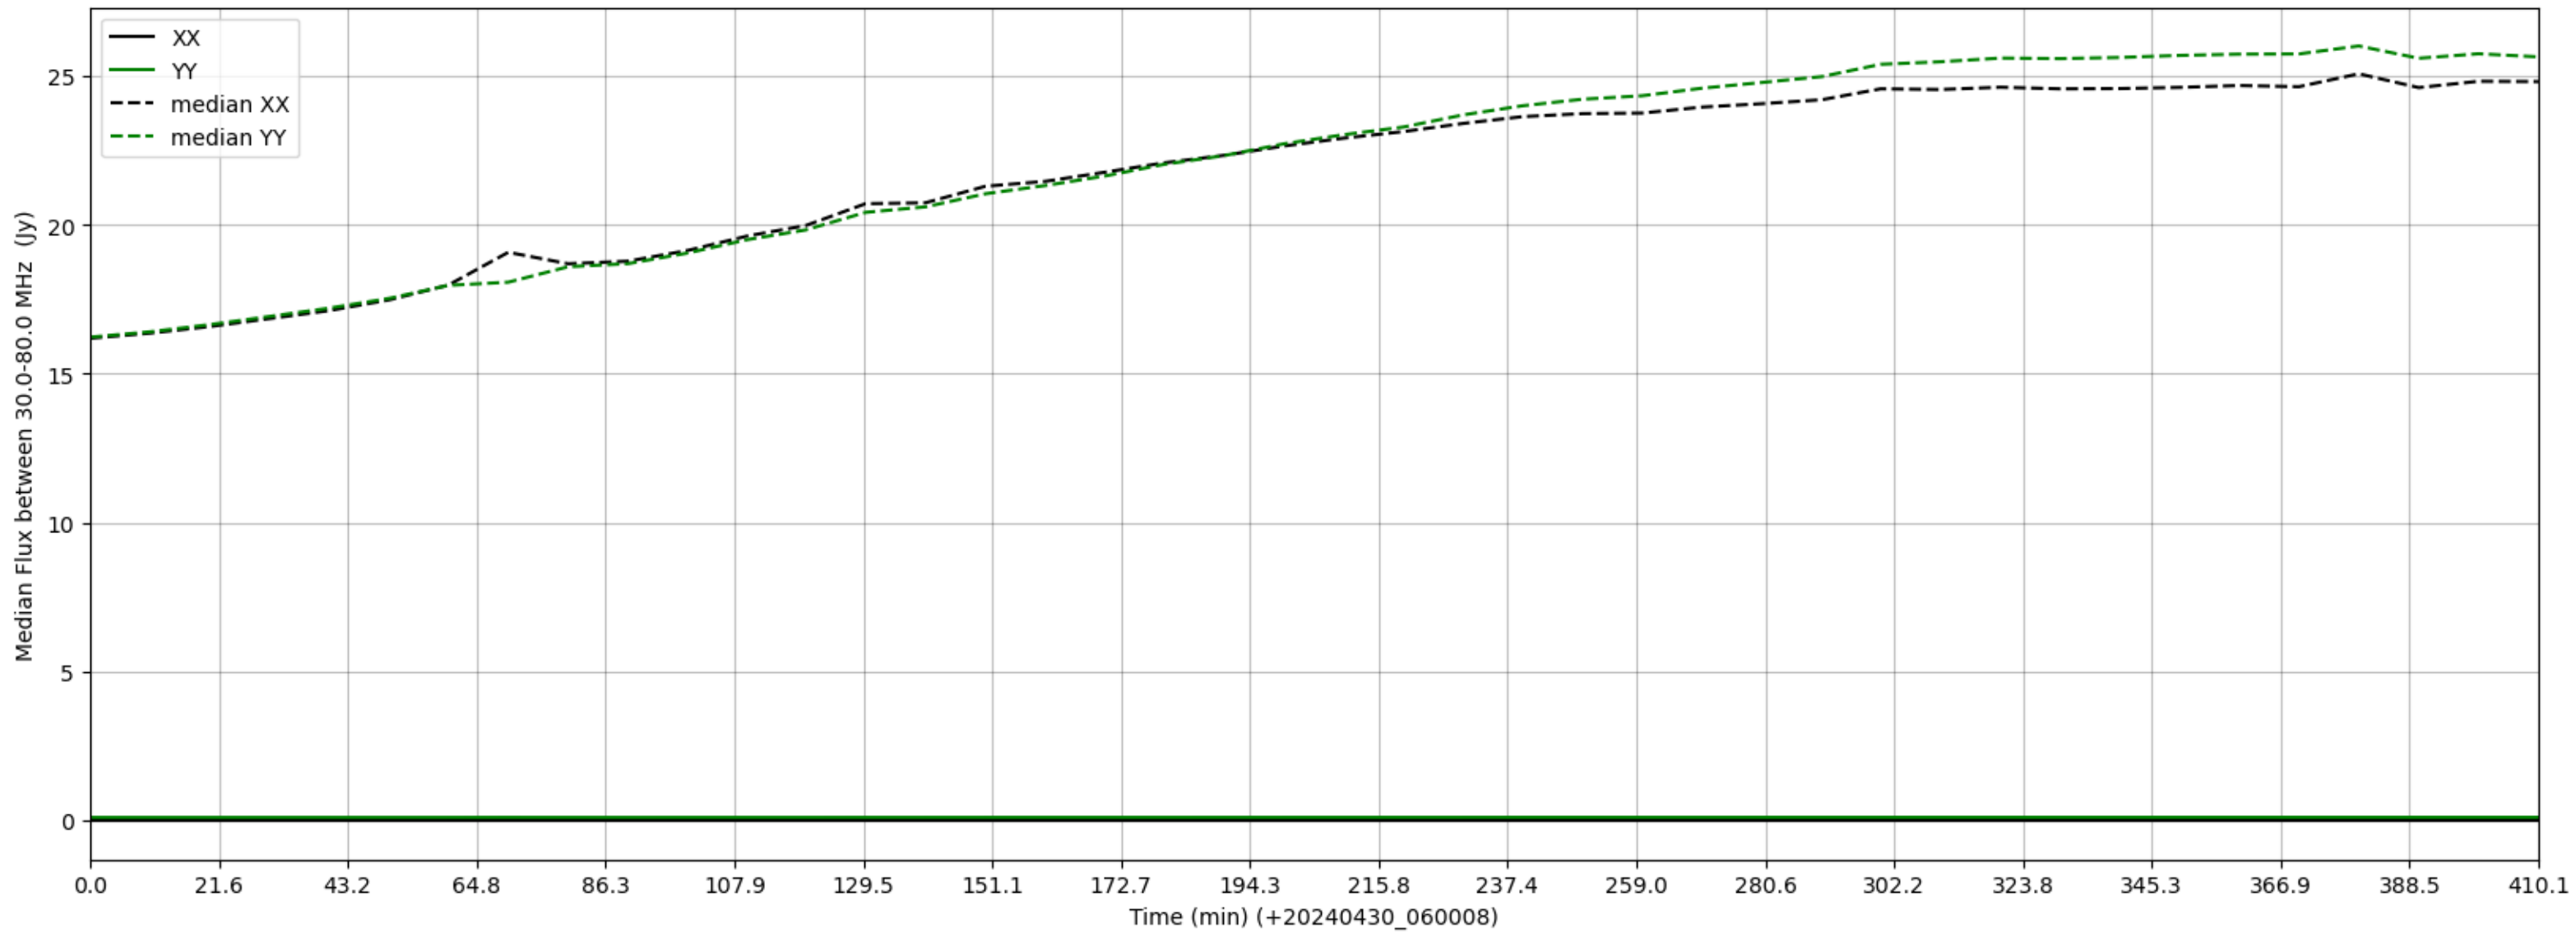

LWA260 - Correlator# 034 - XX FLAGS:BadSpecShape - YY FLAGS:Good

LWA255 - Correlator# 033 - XX FLAGS:LowFlux - YY FLAGS:LowFlux