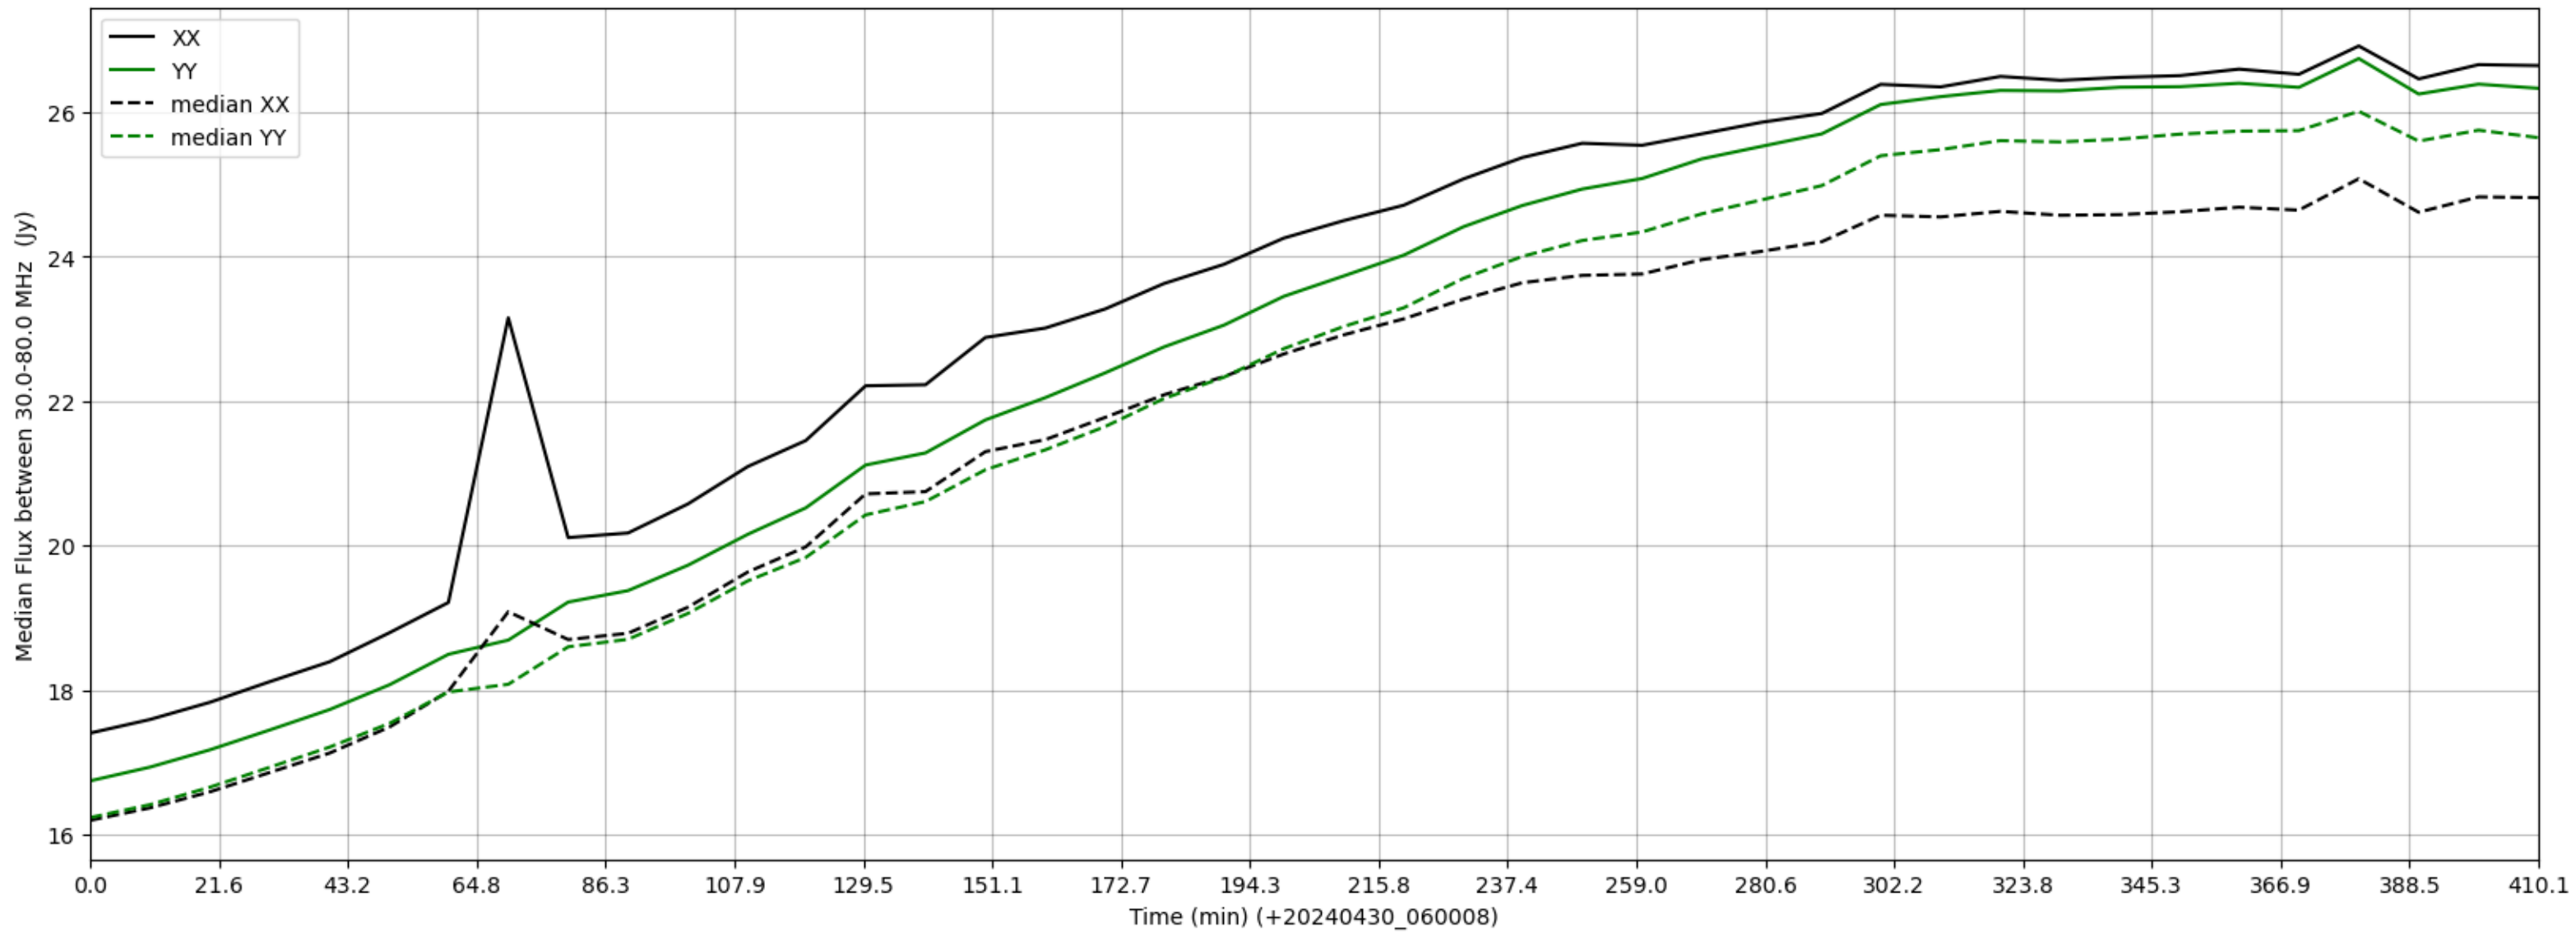

LWA183 - Correlator# 324 - XX FLAGS:Good - YY FLAGS:Good

LWA176 - Correlator# 325 - XX FLAGS:Good - YY FLAGS:Good

LWA212 - Correlator# 326 - XX FLAGS:Good - YY FLAGS:Good

LWA211 - Correlator# 327 - XX FLAGS:Good - YY FLAGS:Good