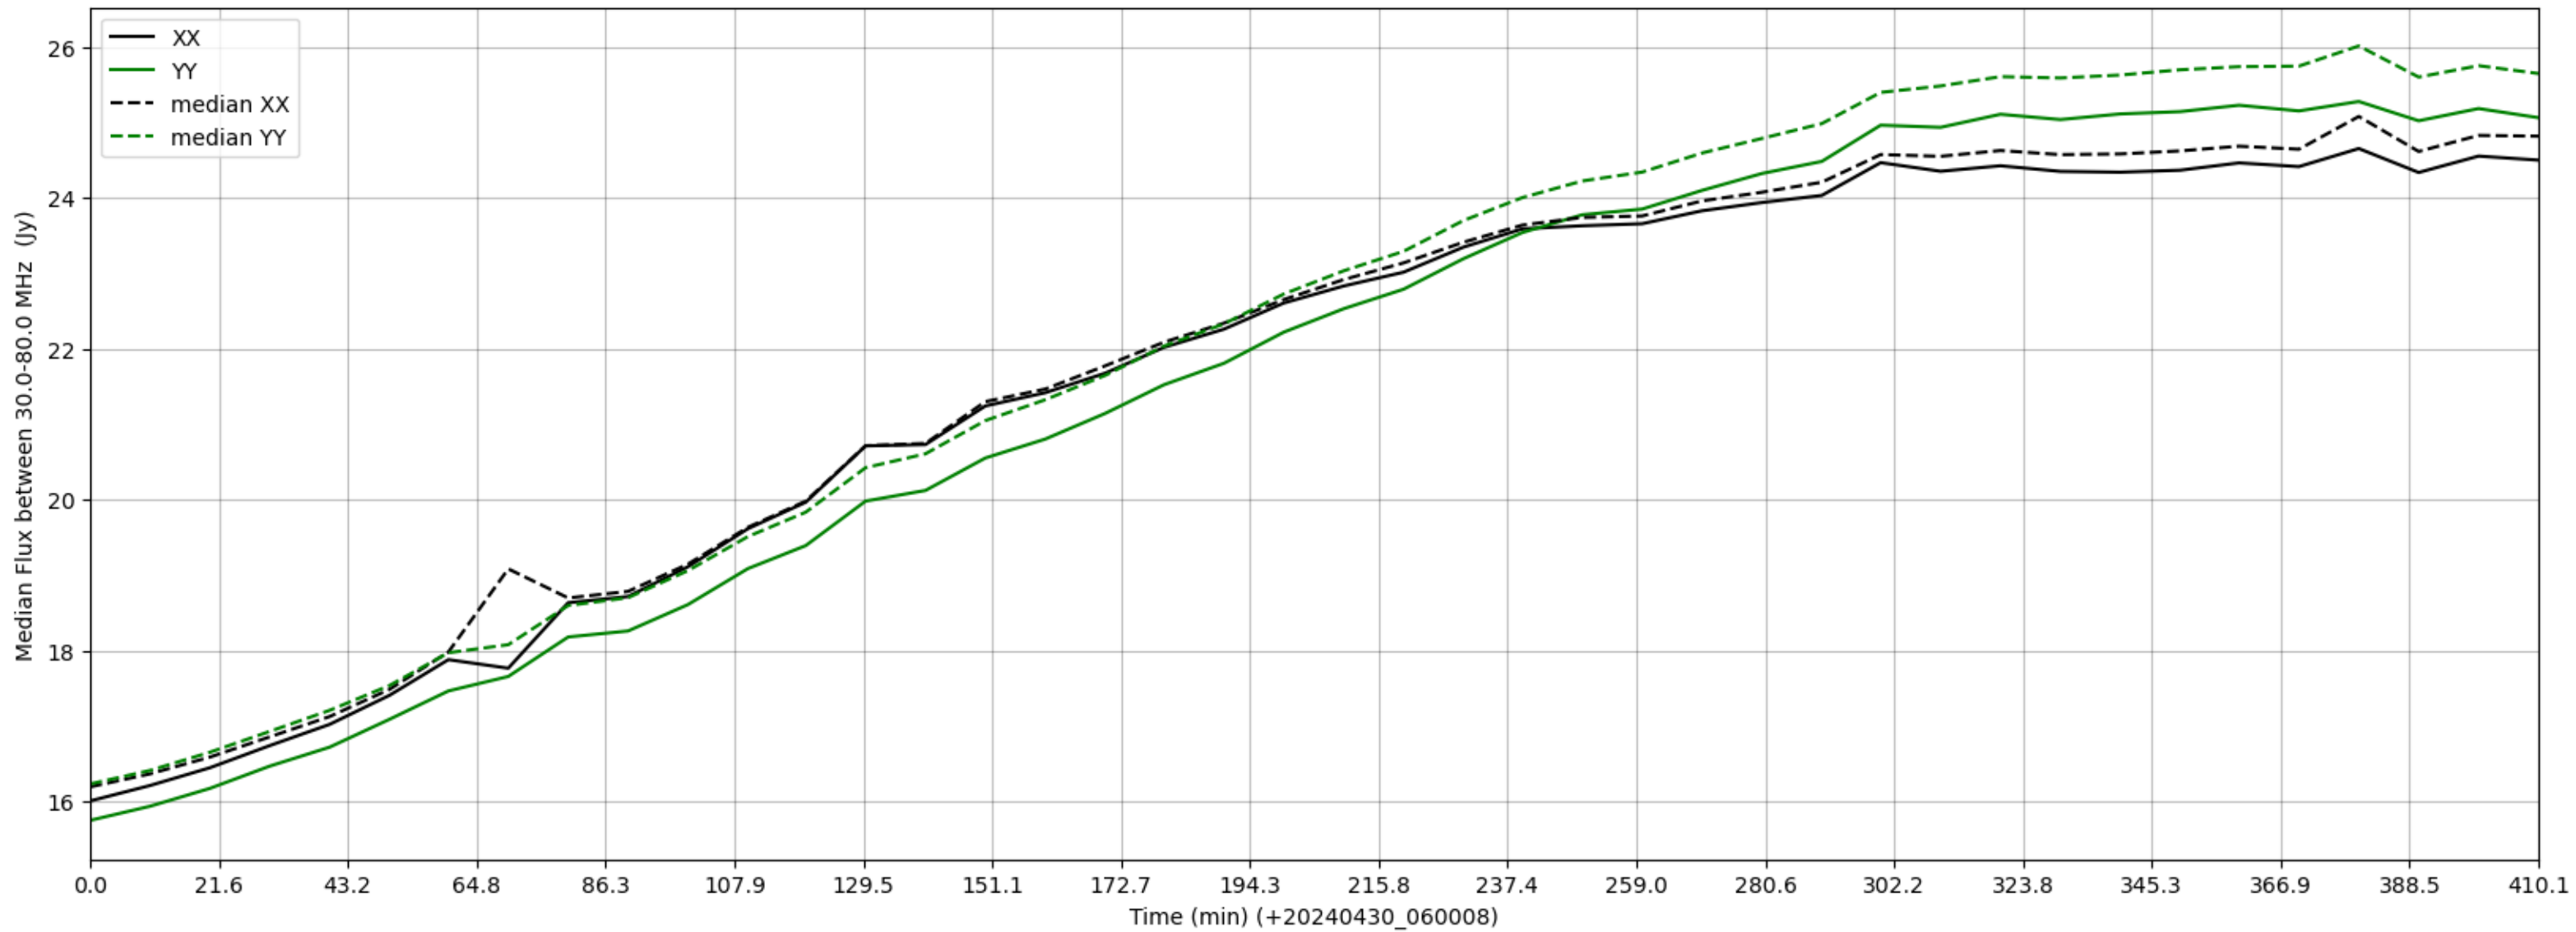

LWA052 - Correlator# 117 - XX FLAGS:LowFlux - YY FLAGS:LowFlux

LWA053 - Correlator# 116 - XX FLAGS:Good - YY FLAGS:Good