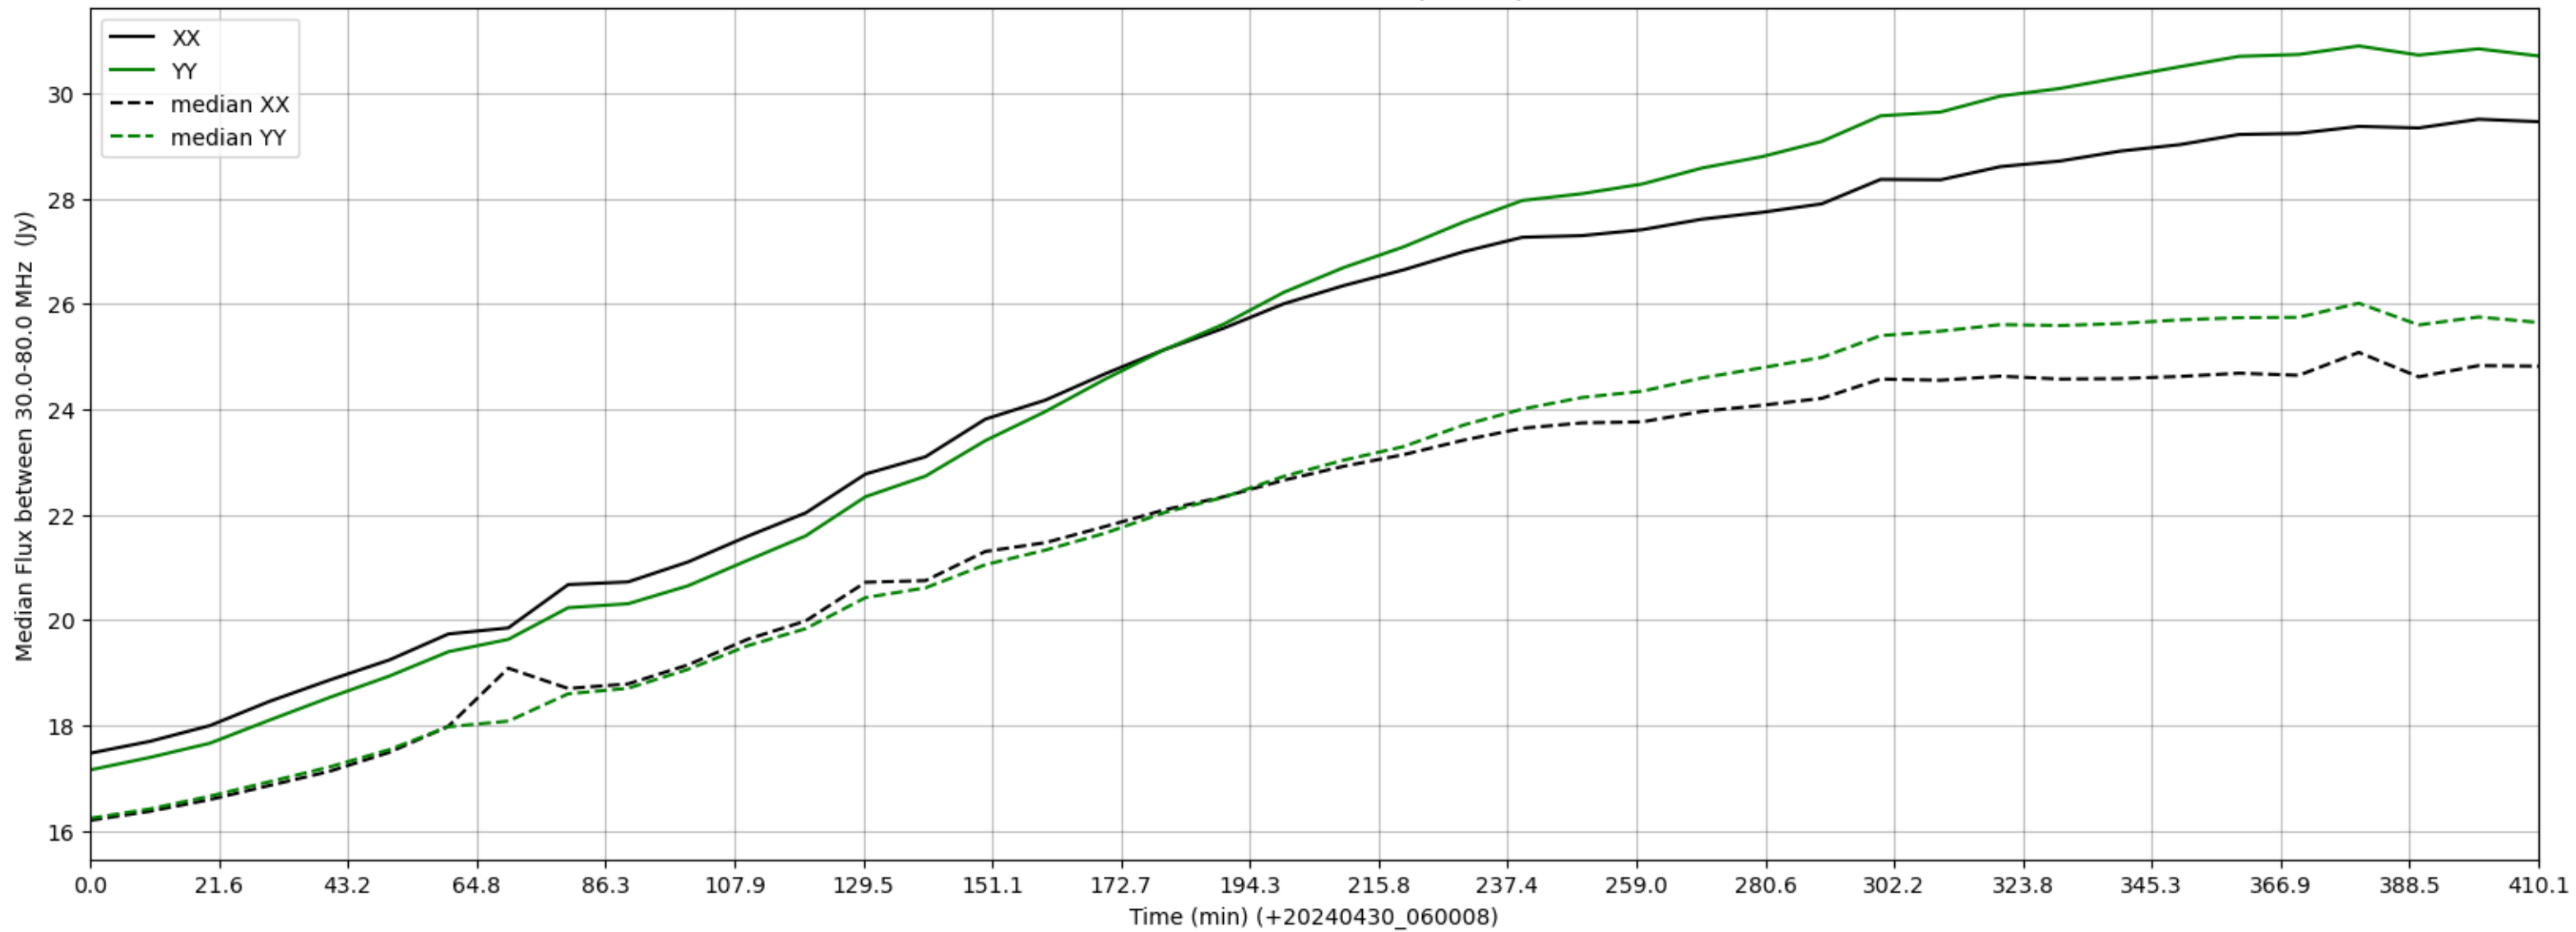

LWA359 - Correlator# 254 - XX FLAGS:Good - YY FLAGS:Good

LWA333 - Correlator# 253 - XX FLAGS:BadSpecShape - YY FLAGS:Good