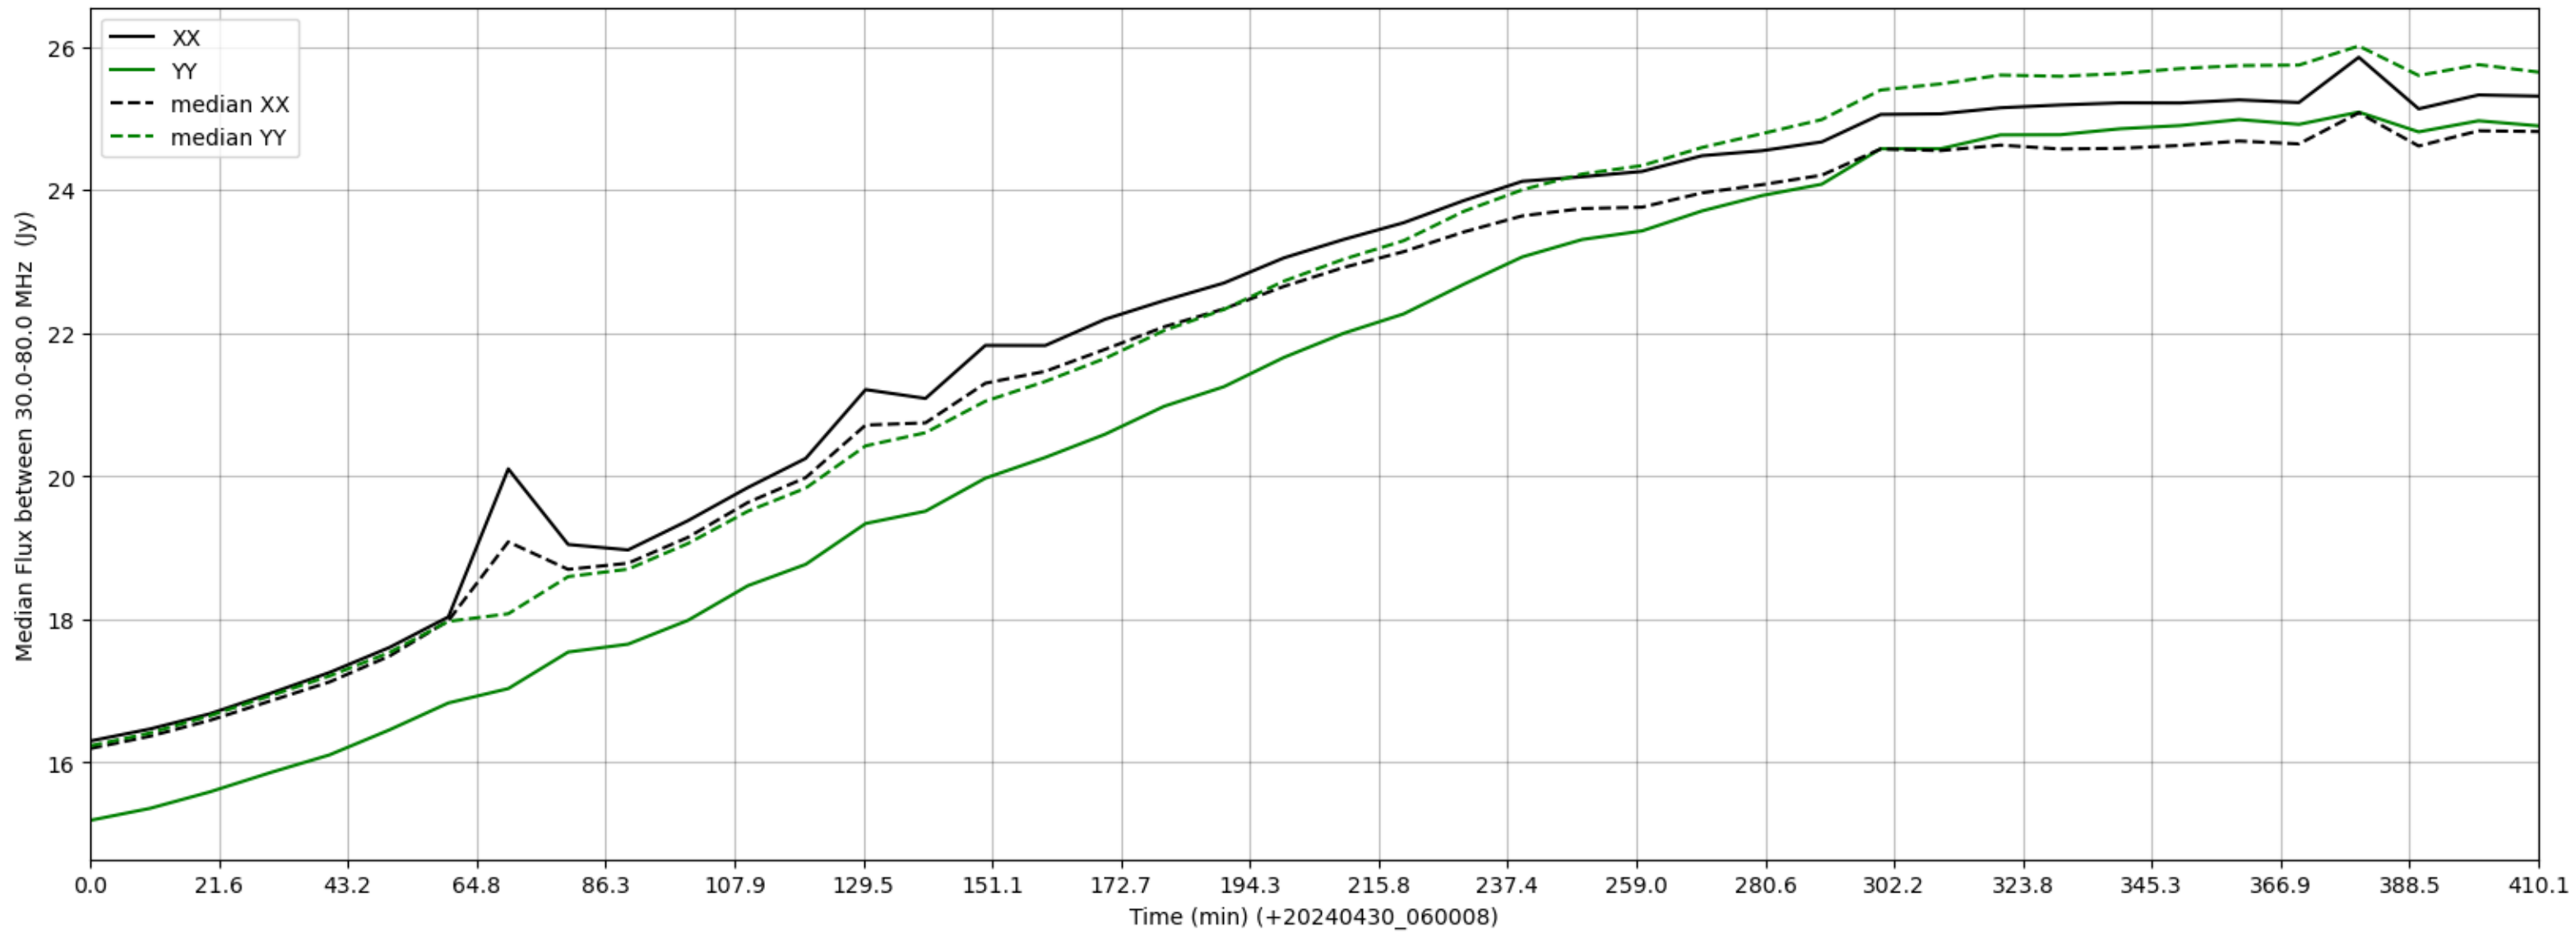

LWA028 - Correlator# 129 - XX FLAGS:Good - YY FLAGS:Good

LWA030 - Correlator# 128 - XX FLAGS:Good - YY FLAGS:Good