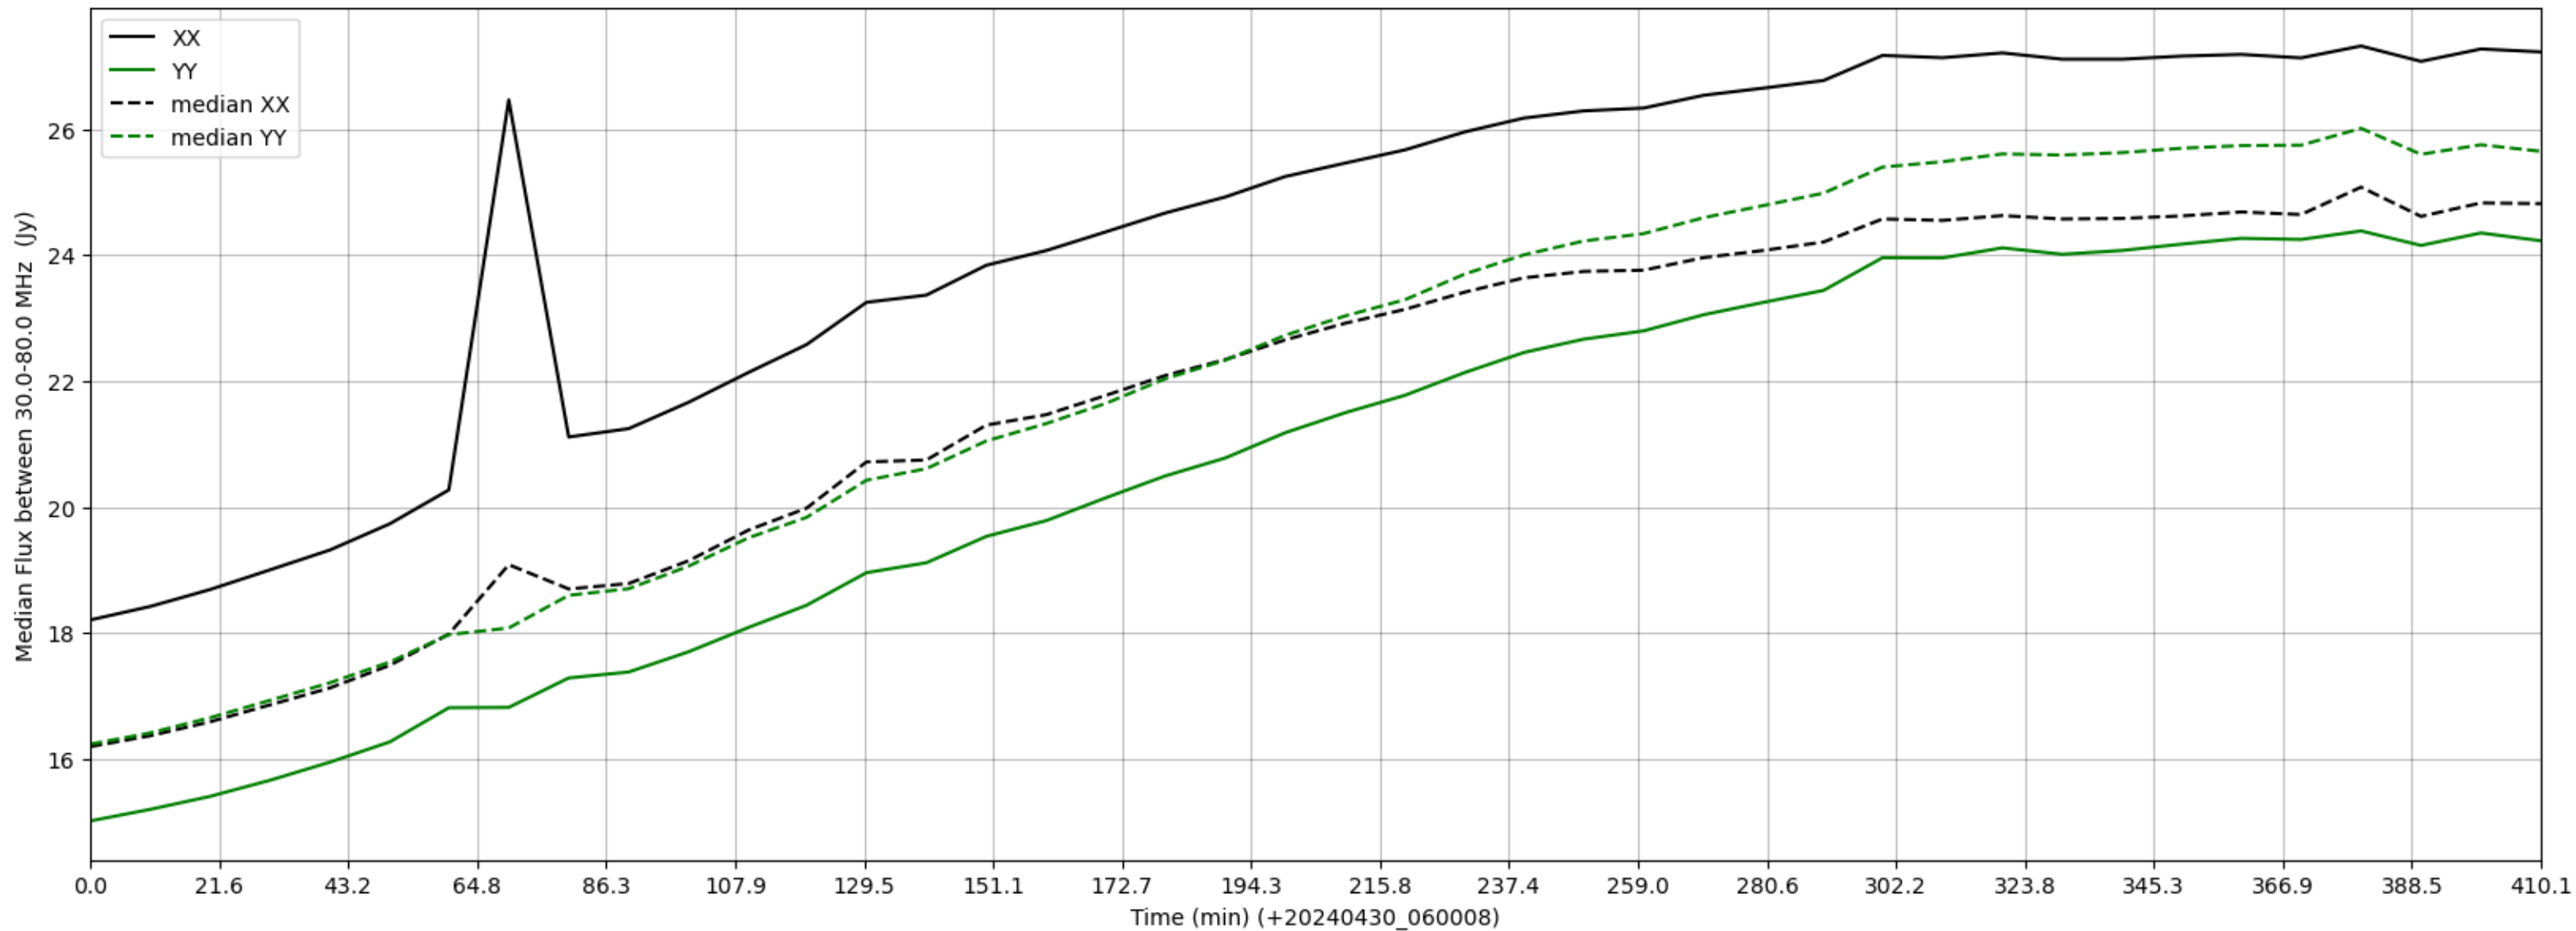

LWA206 - Correlator# 296 - XX FLAGS:Good - YY FLAGS:Good

LWA205 - Correlator# 297 - XX FLAGS:Good - YY FLAGS:Good

LWA208 - Correlator# 298 - XX FLAGS:Good - YY FLAGS:Good

LWA207 - Correlator# 299 - XX FLAGS:Good - YY FLAGS:Good