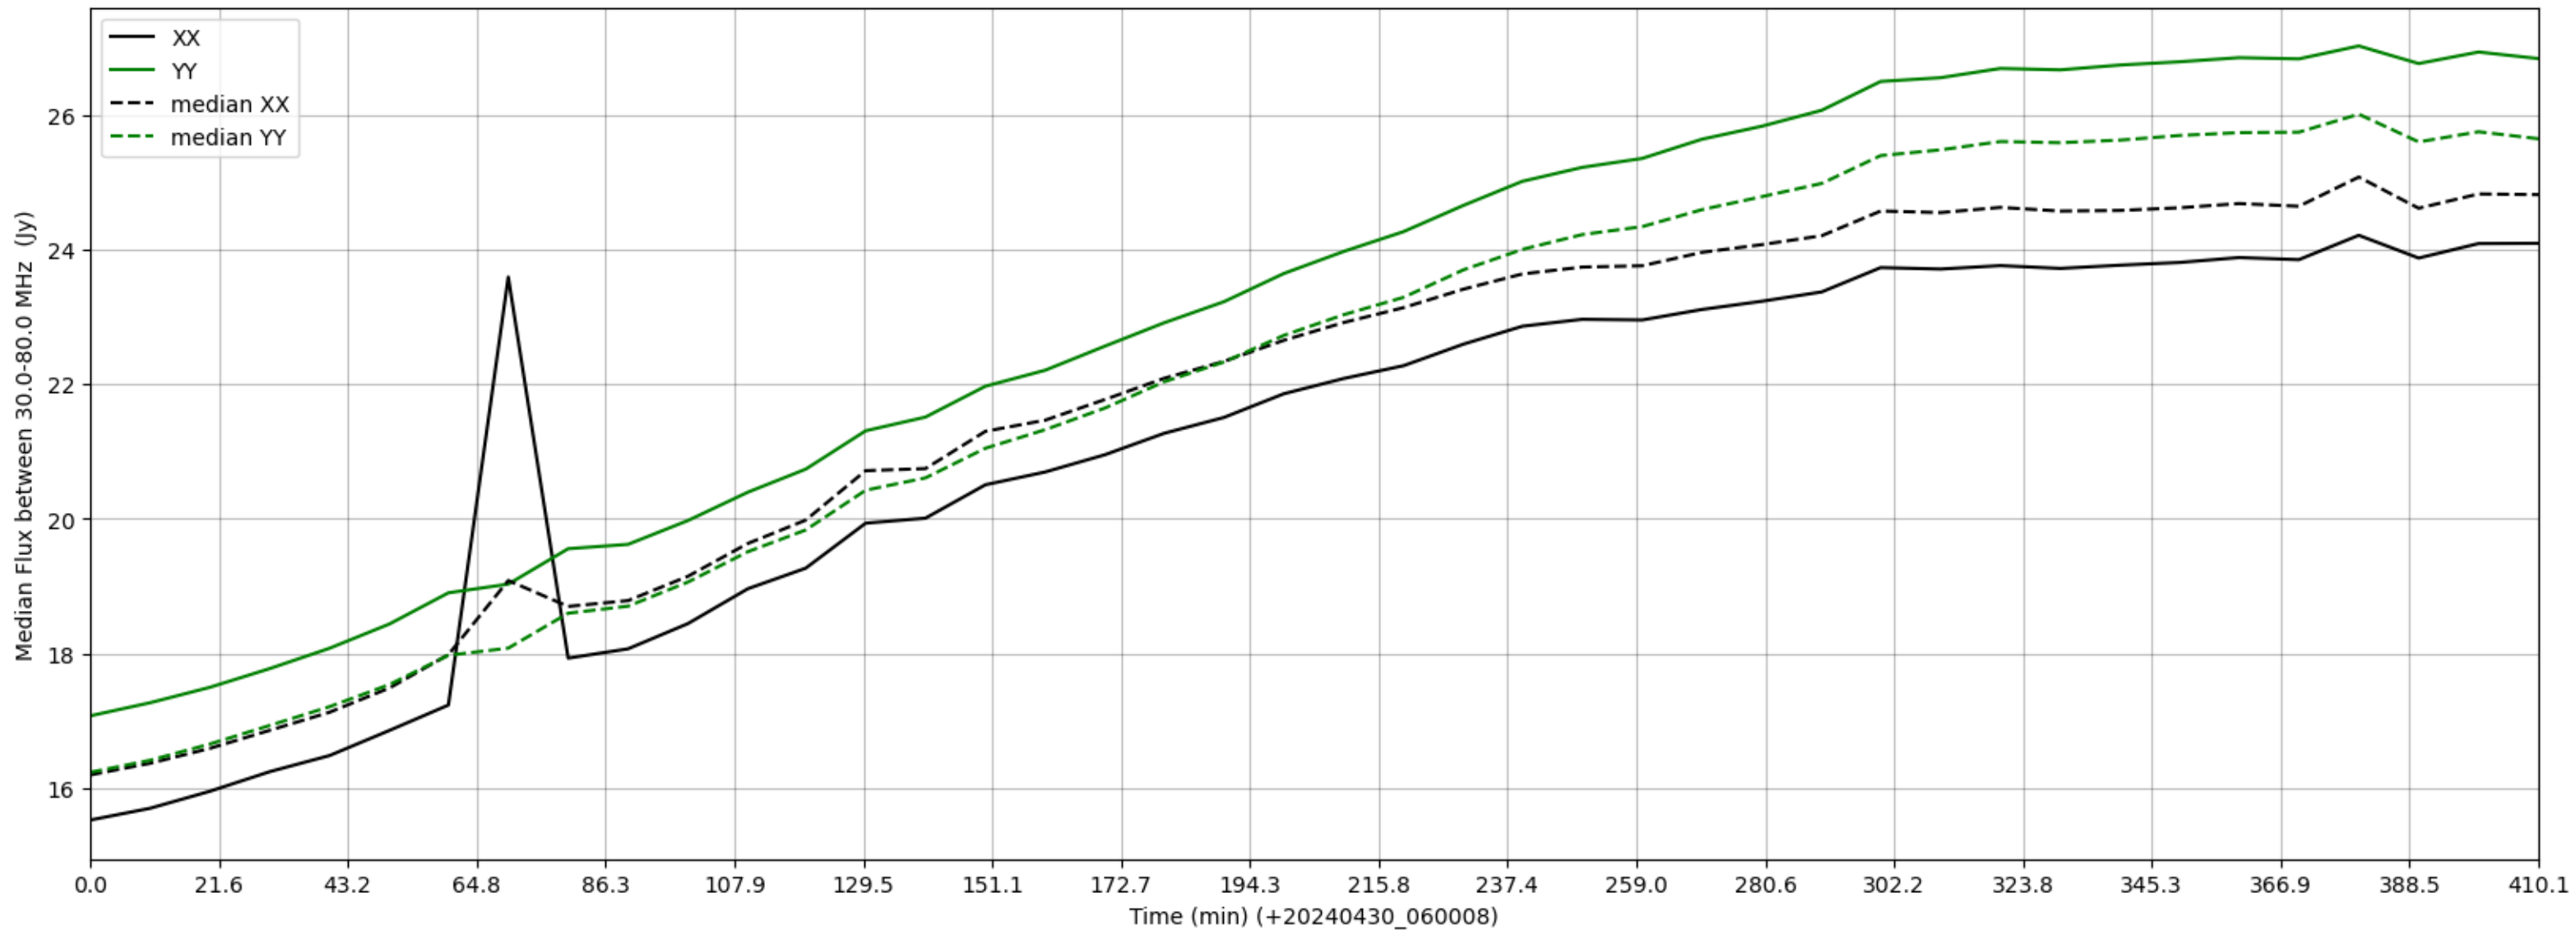

LWA035 - Correlator# 160 - XX FLAGS:Good - YY FLAGS:Good

LWA033 - Correlator# 161 - XX FLAGS:Good - YY FLAGS:Good

LWA034 - Correlator# 162 - XX FLAGS:Good - YY FLAGS:Good

LWA036 - Correlator# 163 - XX FLAGS:Good - YY FLAGS:Good