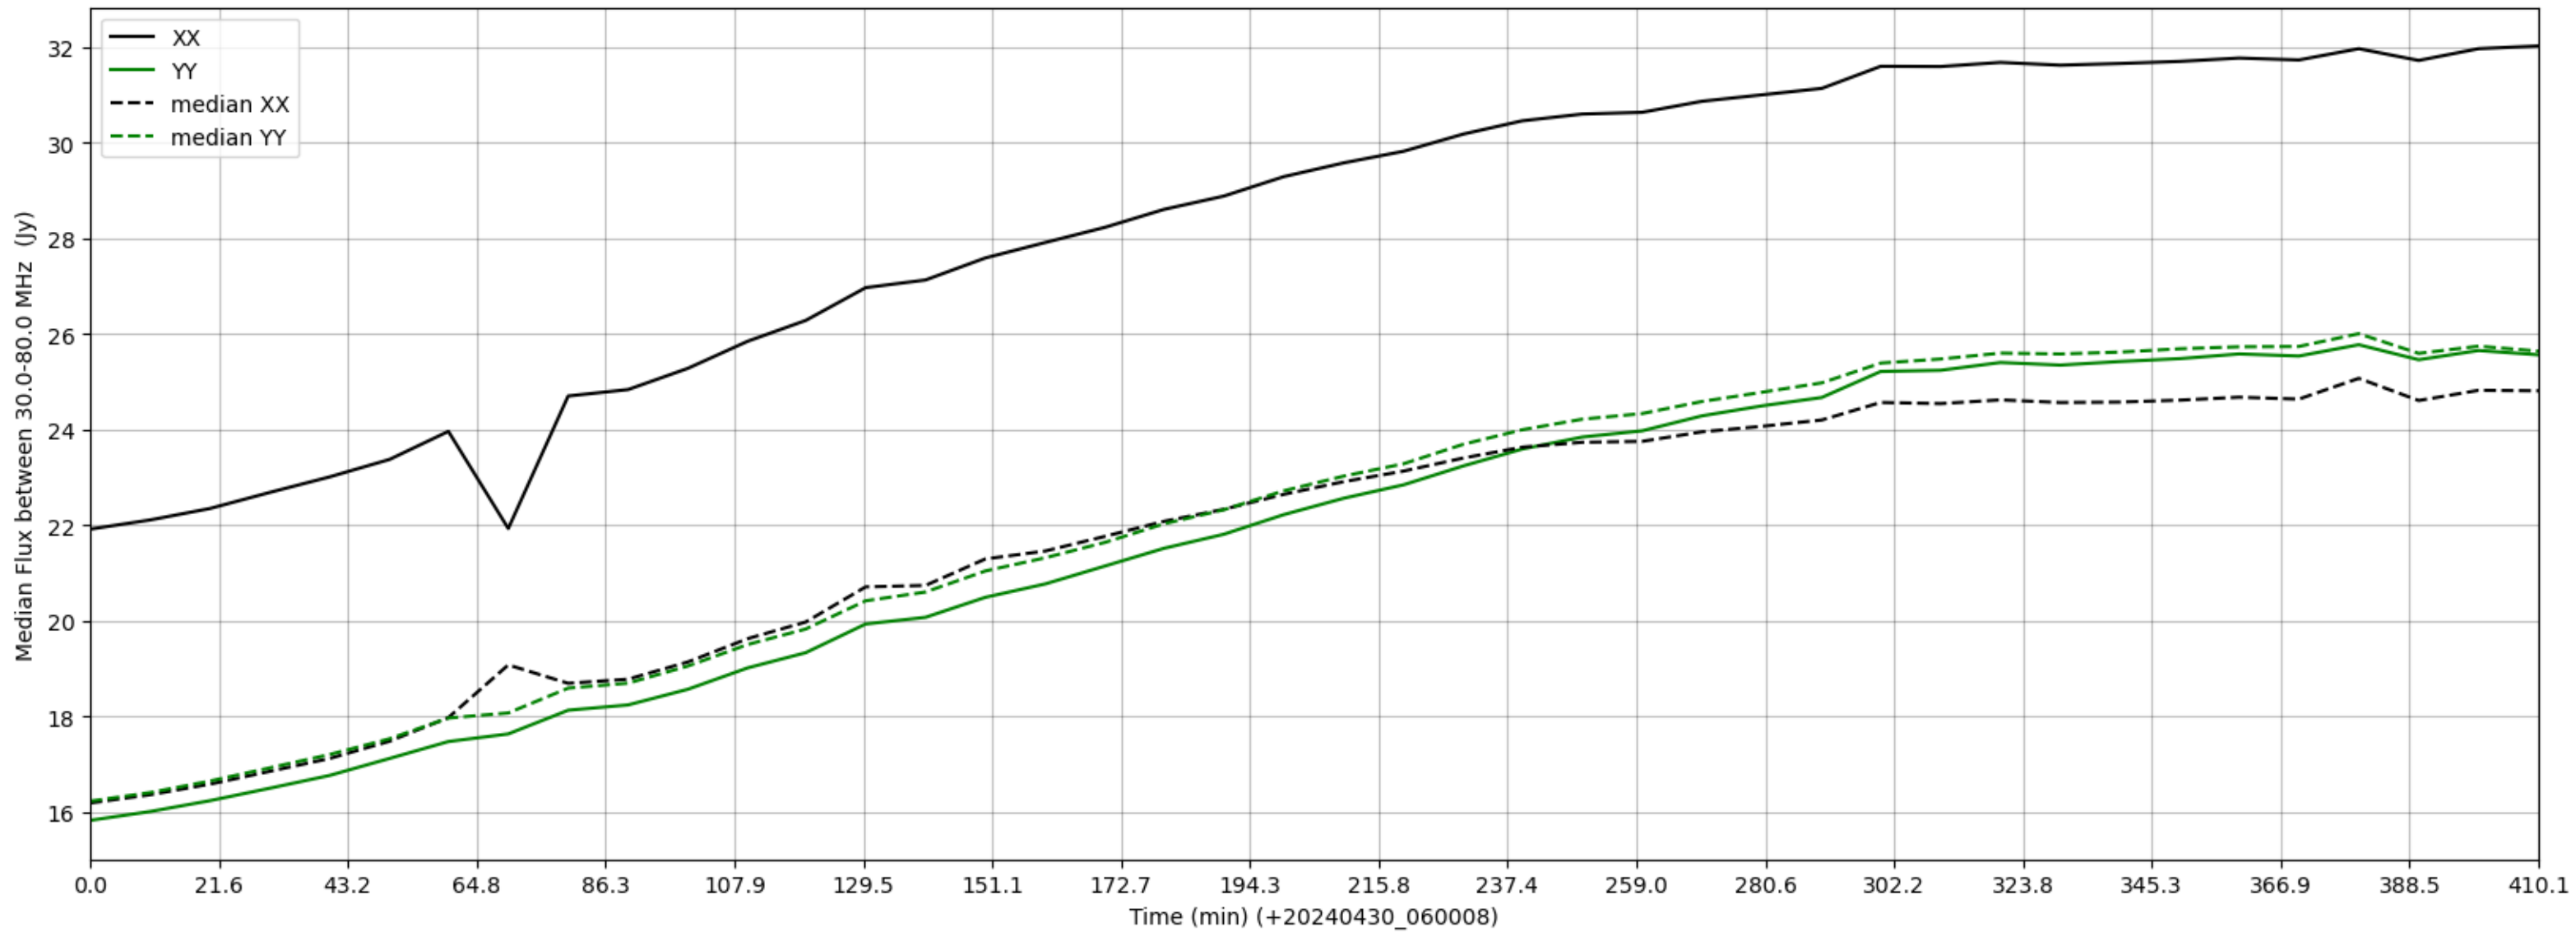

LWA275 - Correlator# 090 - XX FLAGS:Good - YY FLAGS:Good

LWA075 - Correlator# 089 - XX FLAGS:Good - YY FLAGS:Good