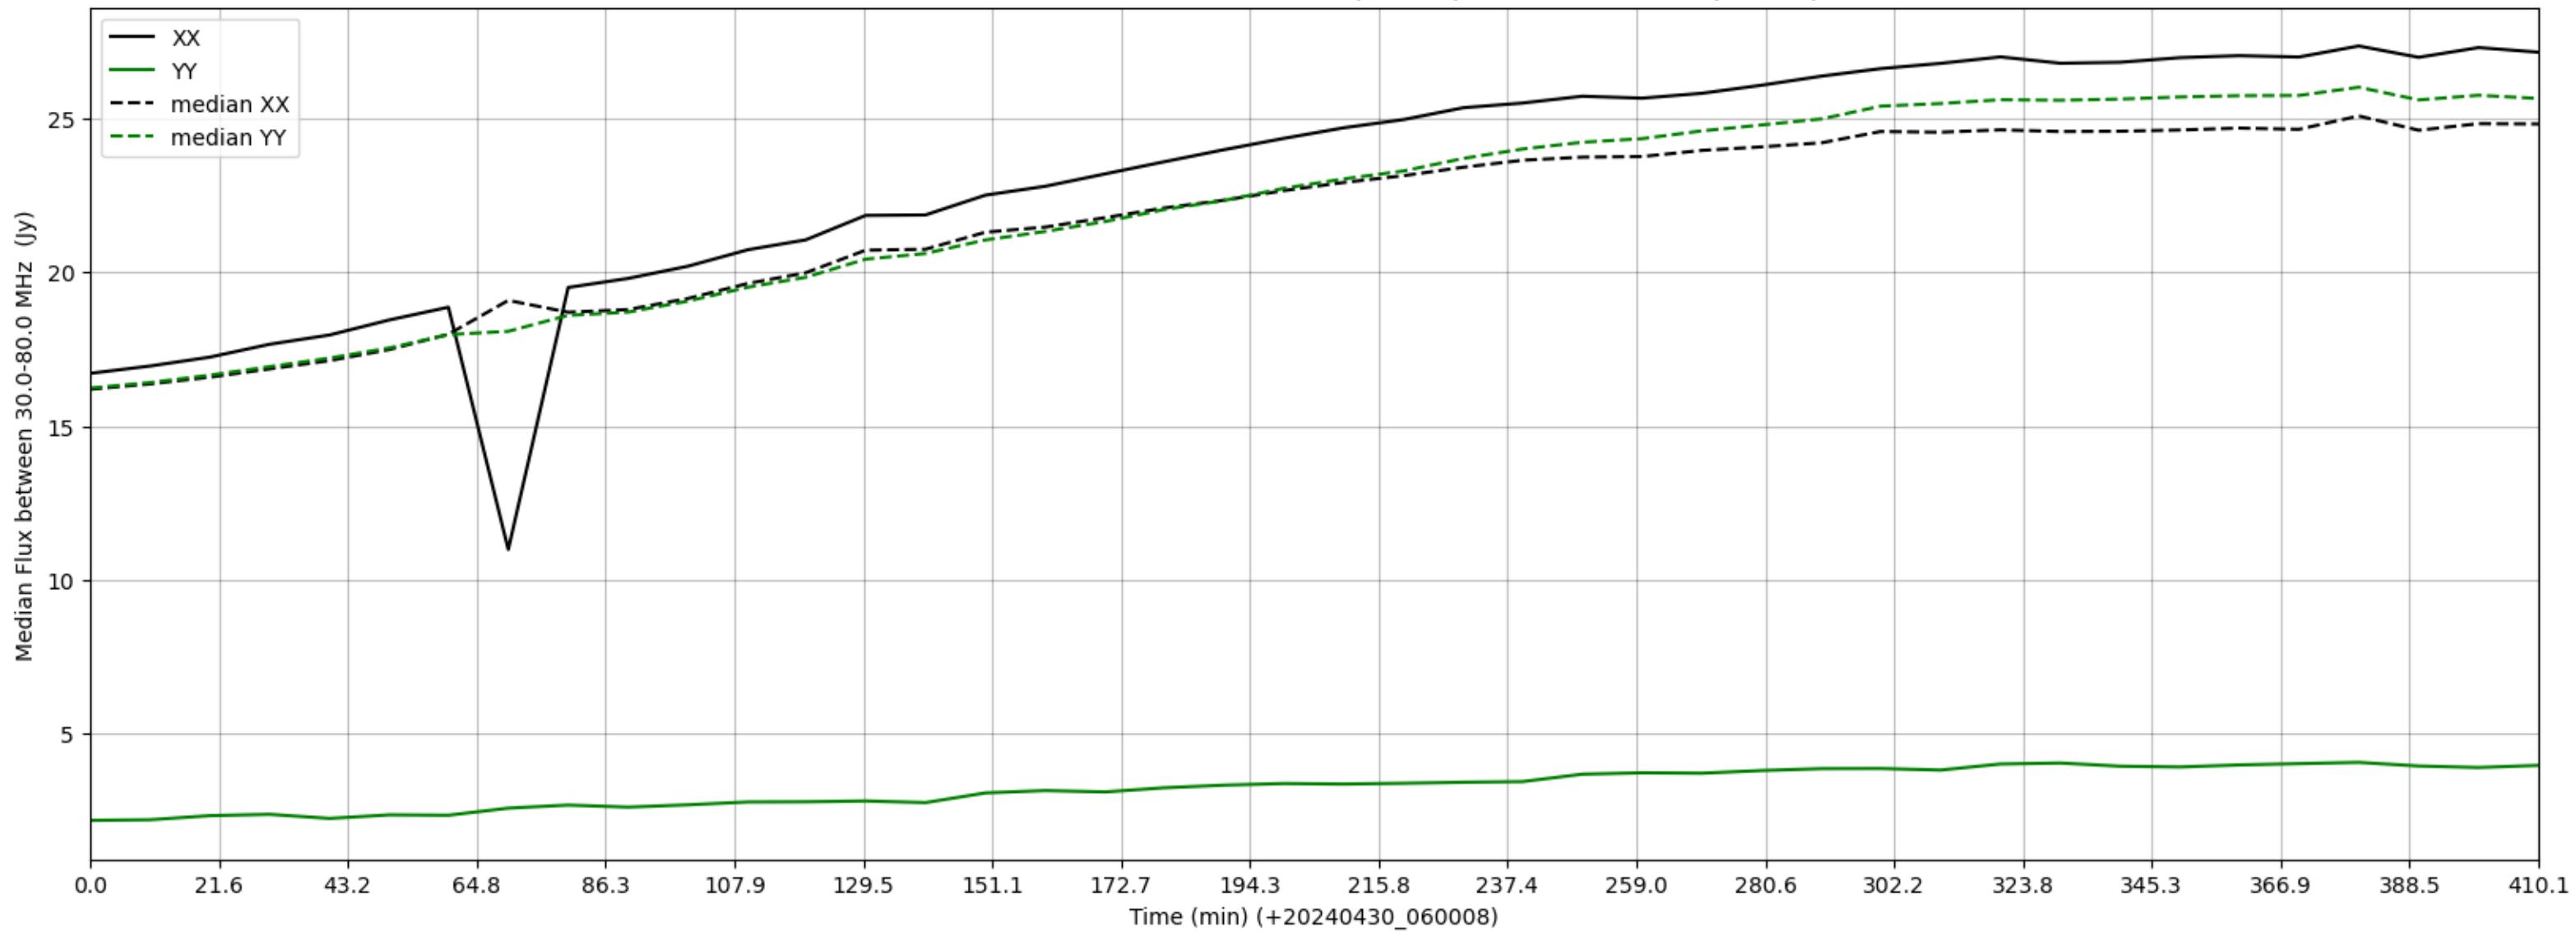

LWA285 - Correlator# 013 - XX FLAGS:Good - YY FLAGS:Good

LWA307 - Correlator# 012 - XX FLAGS:BadSpecShape - YY FLAGS:BadSpecShape