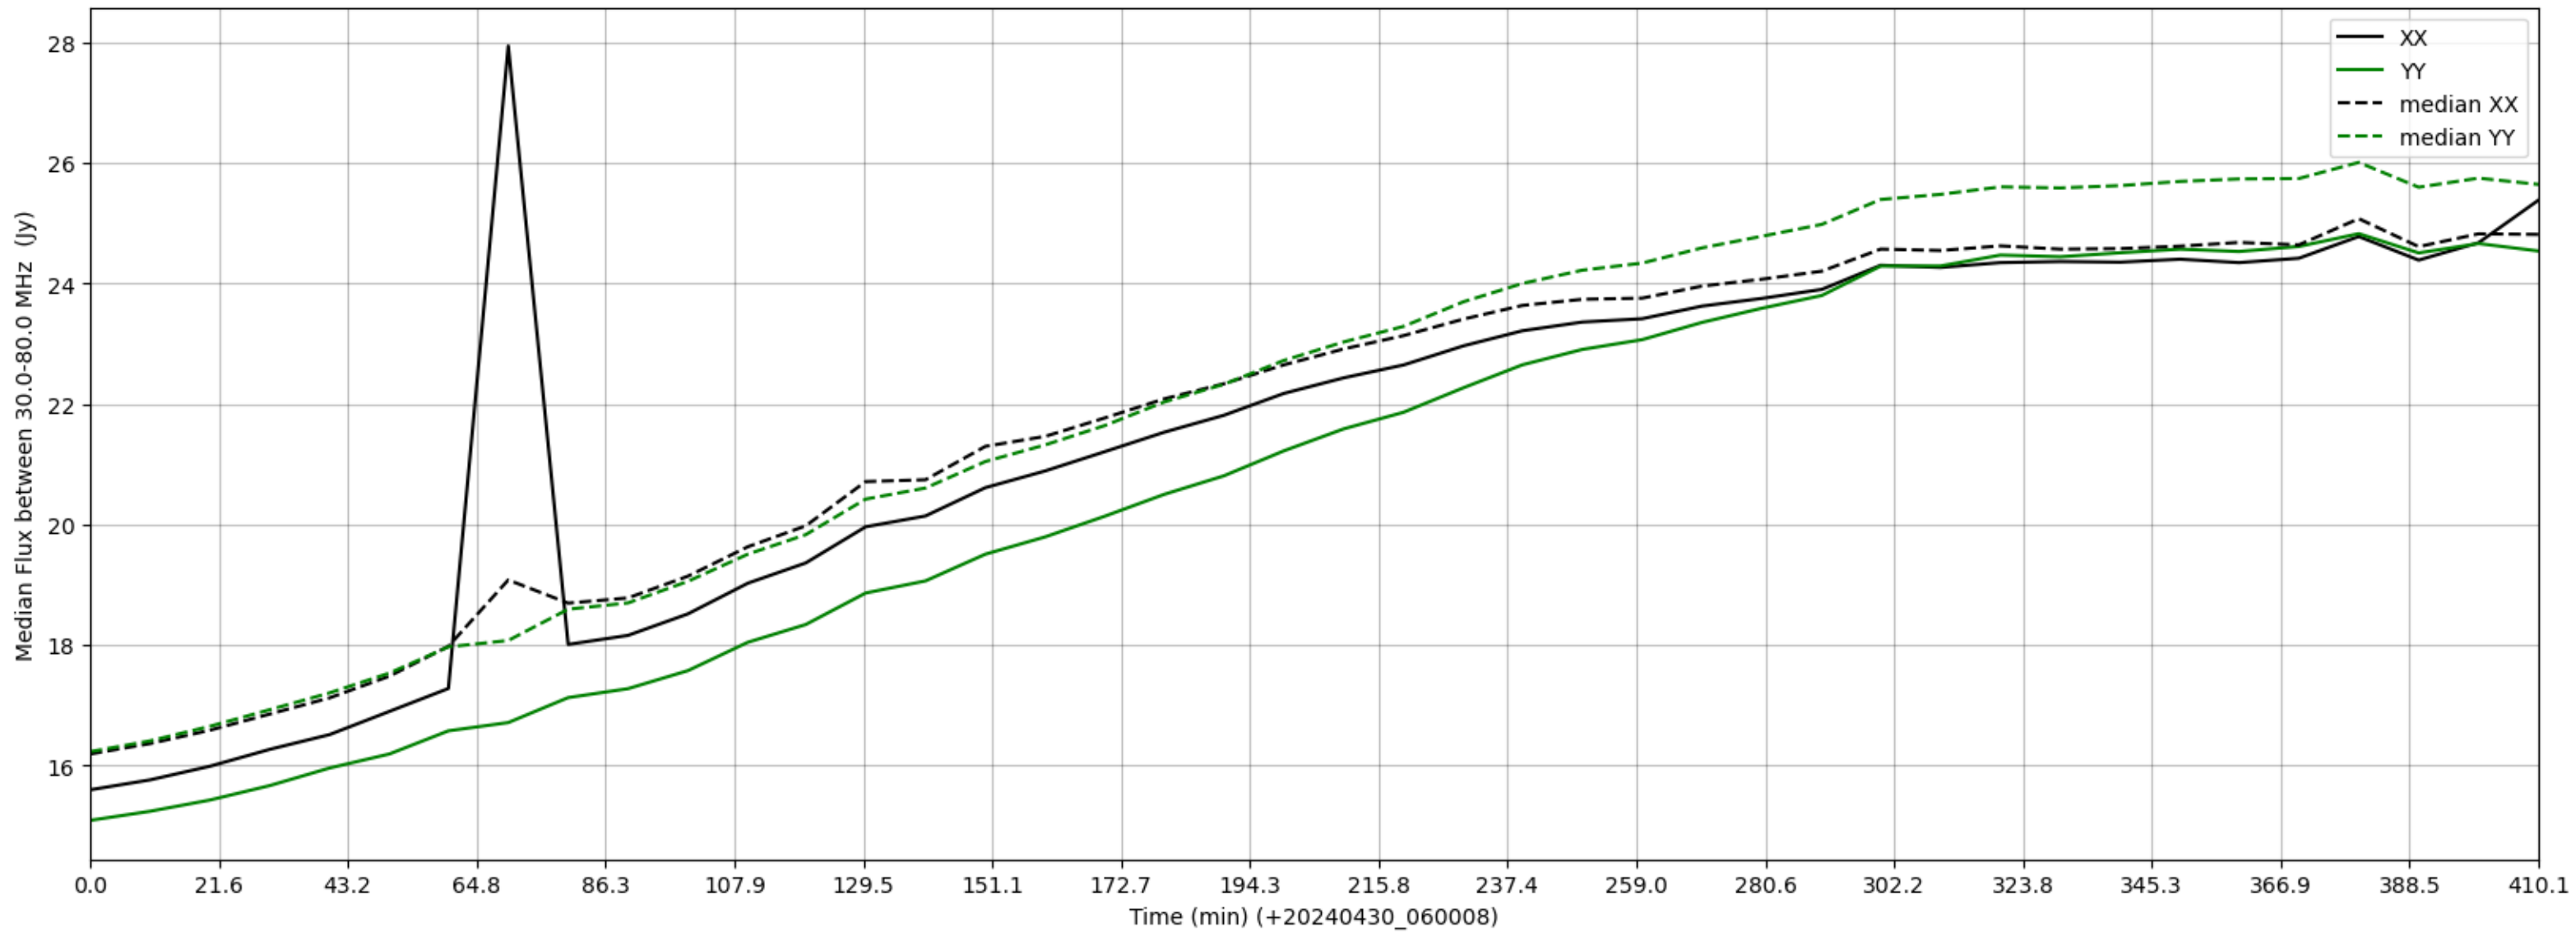

LWA009 - Correlator# 070 - XX FLAGS:Good - YY FLAGS:Good

LWA005 - Correlator# 069 - XX FLAGS:Good - YY FLAGS:Good