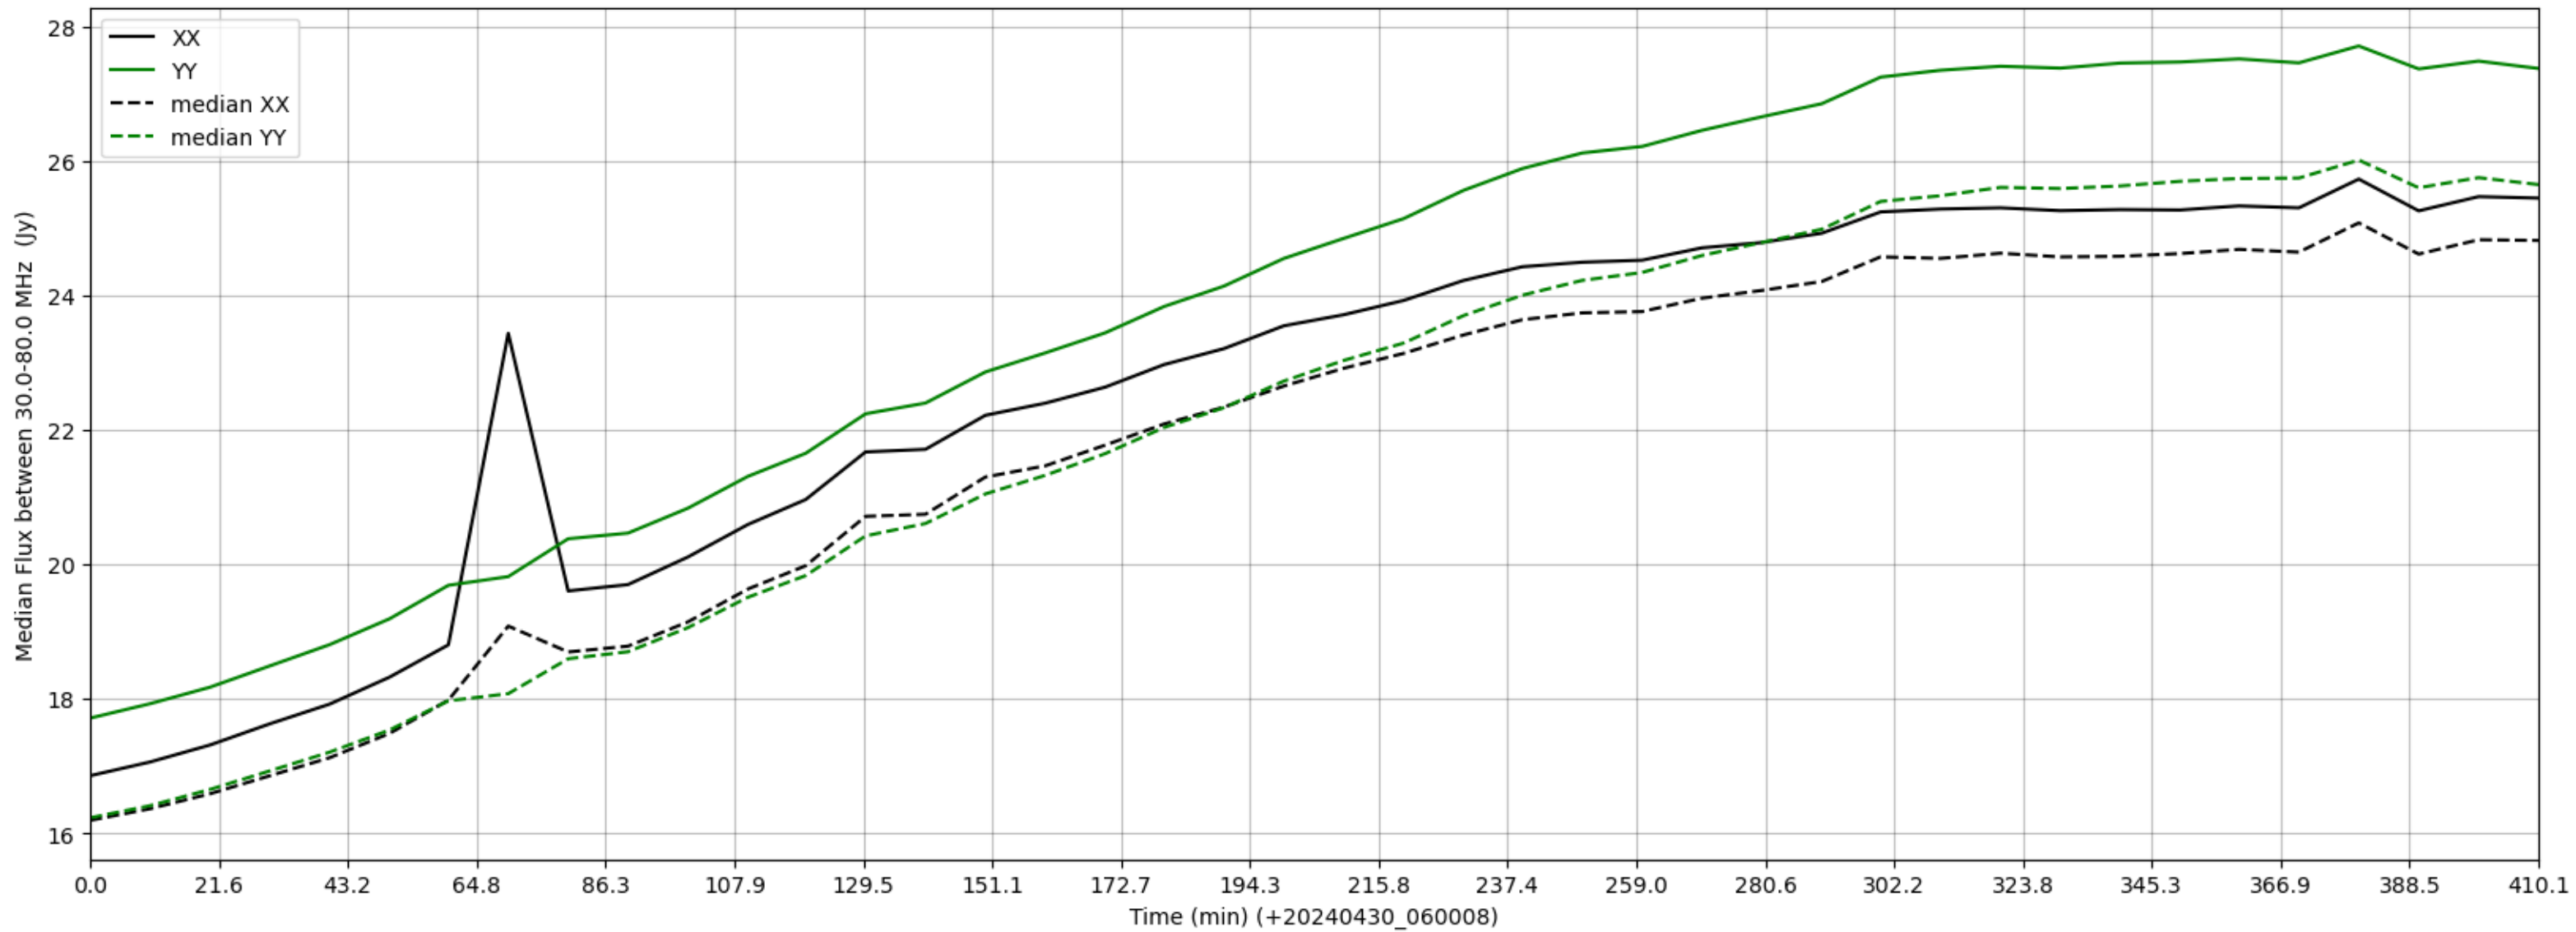

LWA166 - Correlator# 269 - XX FLAGS:Good - YY FLAGS:Good

LWA167 - Correlator# 268 - XX FLAGS:Good - YY FLAGS:Good