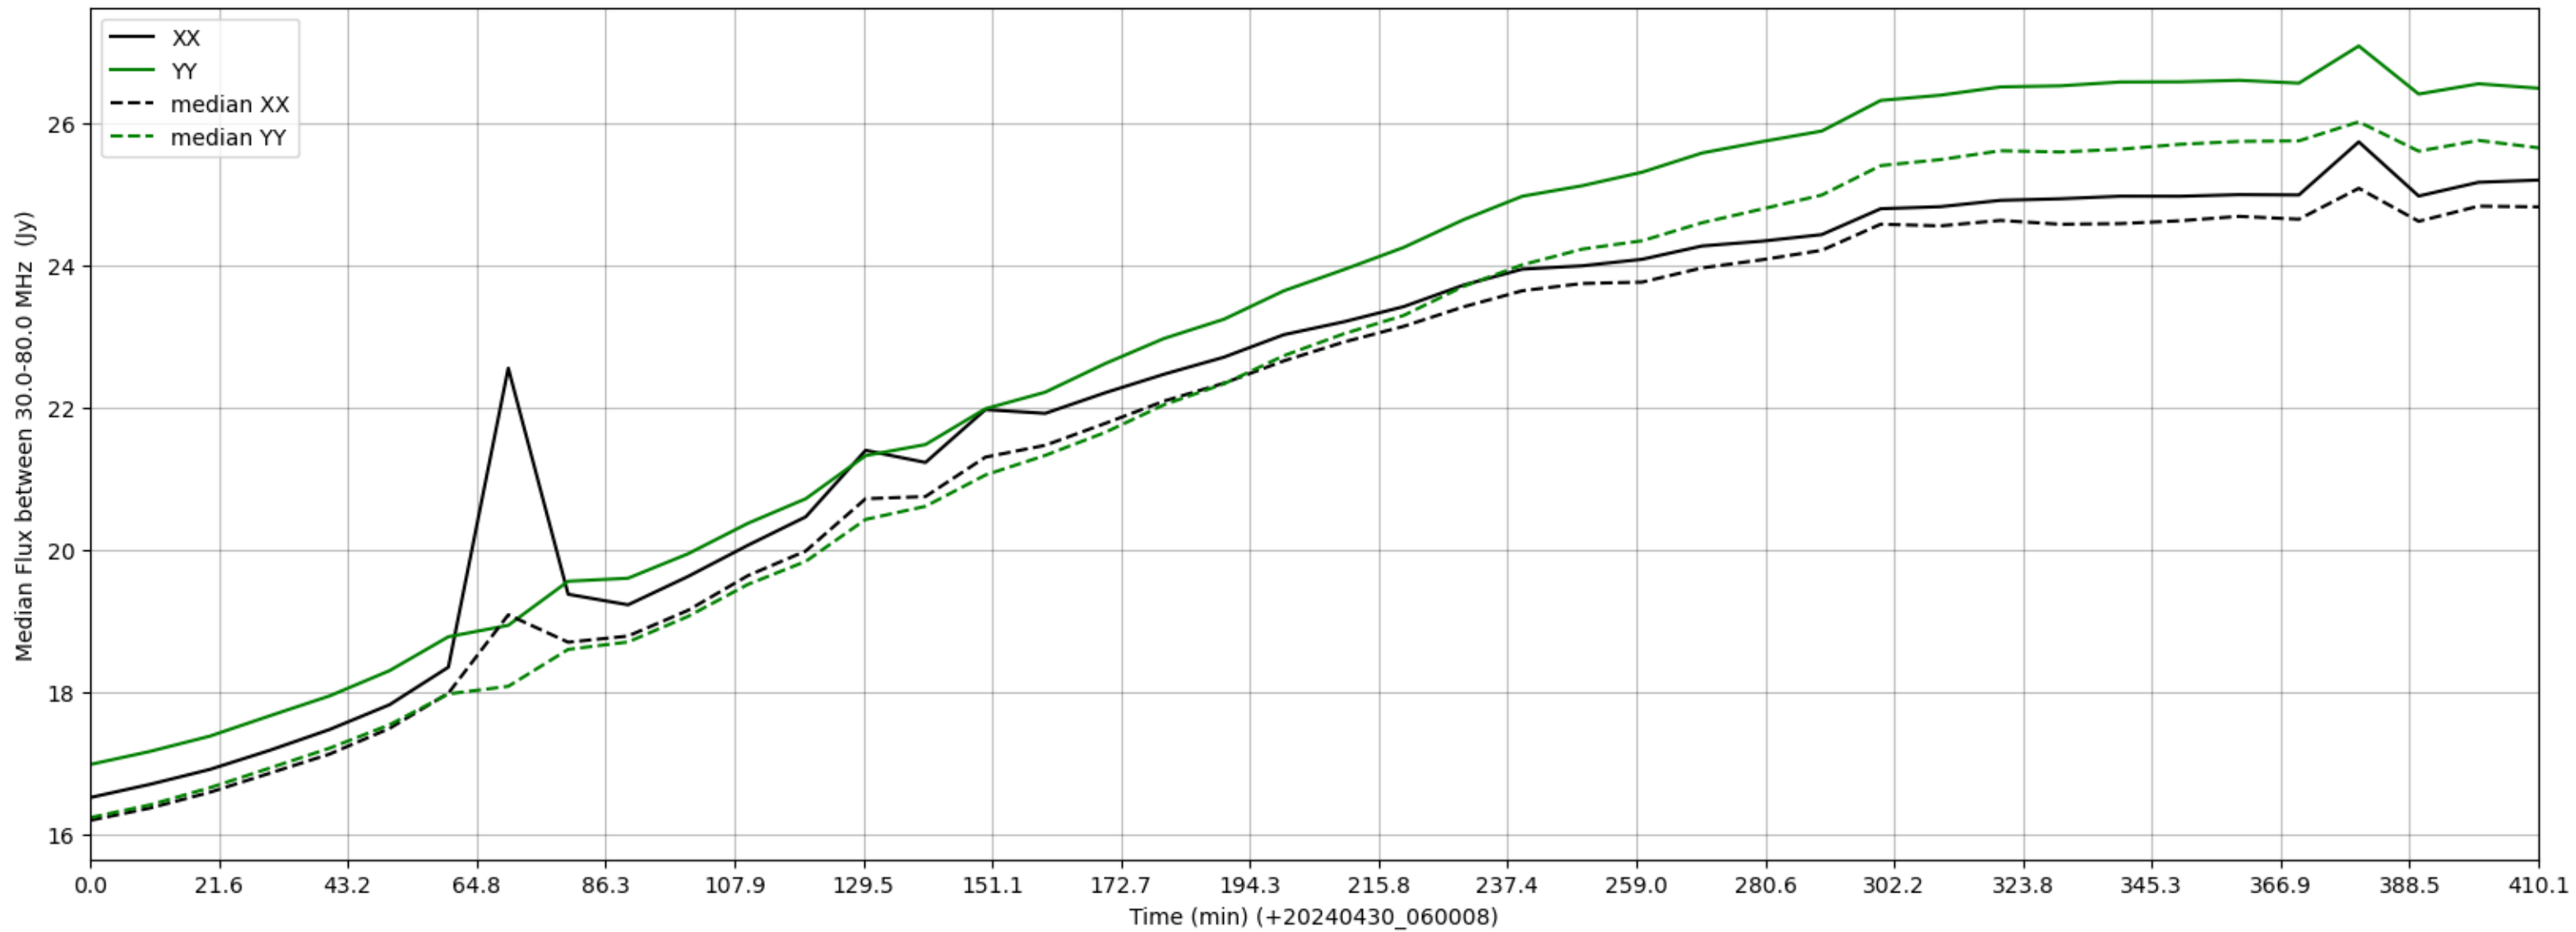

LWA013 - Correlator# 096 - XX FLAGS:Good - YY FLAGS:Good

LWA016 - Correlator# 097 - XX FLAGS:Good - YY FLAGS:Good

LWA015 - Correlator# 098 - XX FLAGS:Good - YY FLAGS:Good

LWA014 - Correlator# 099 - XX FLAGS:Good - YY FLAGS:Good