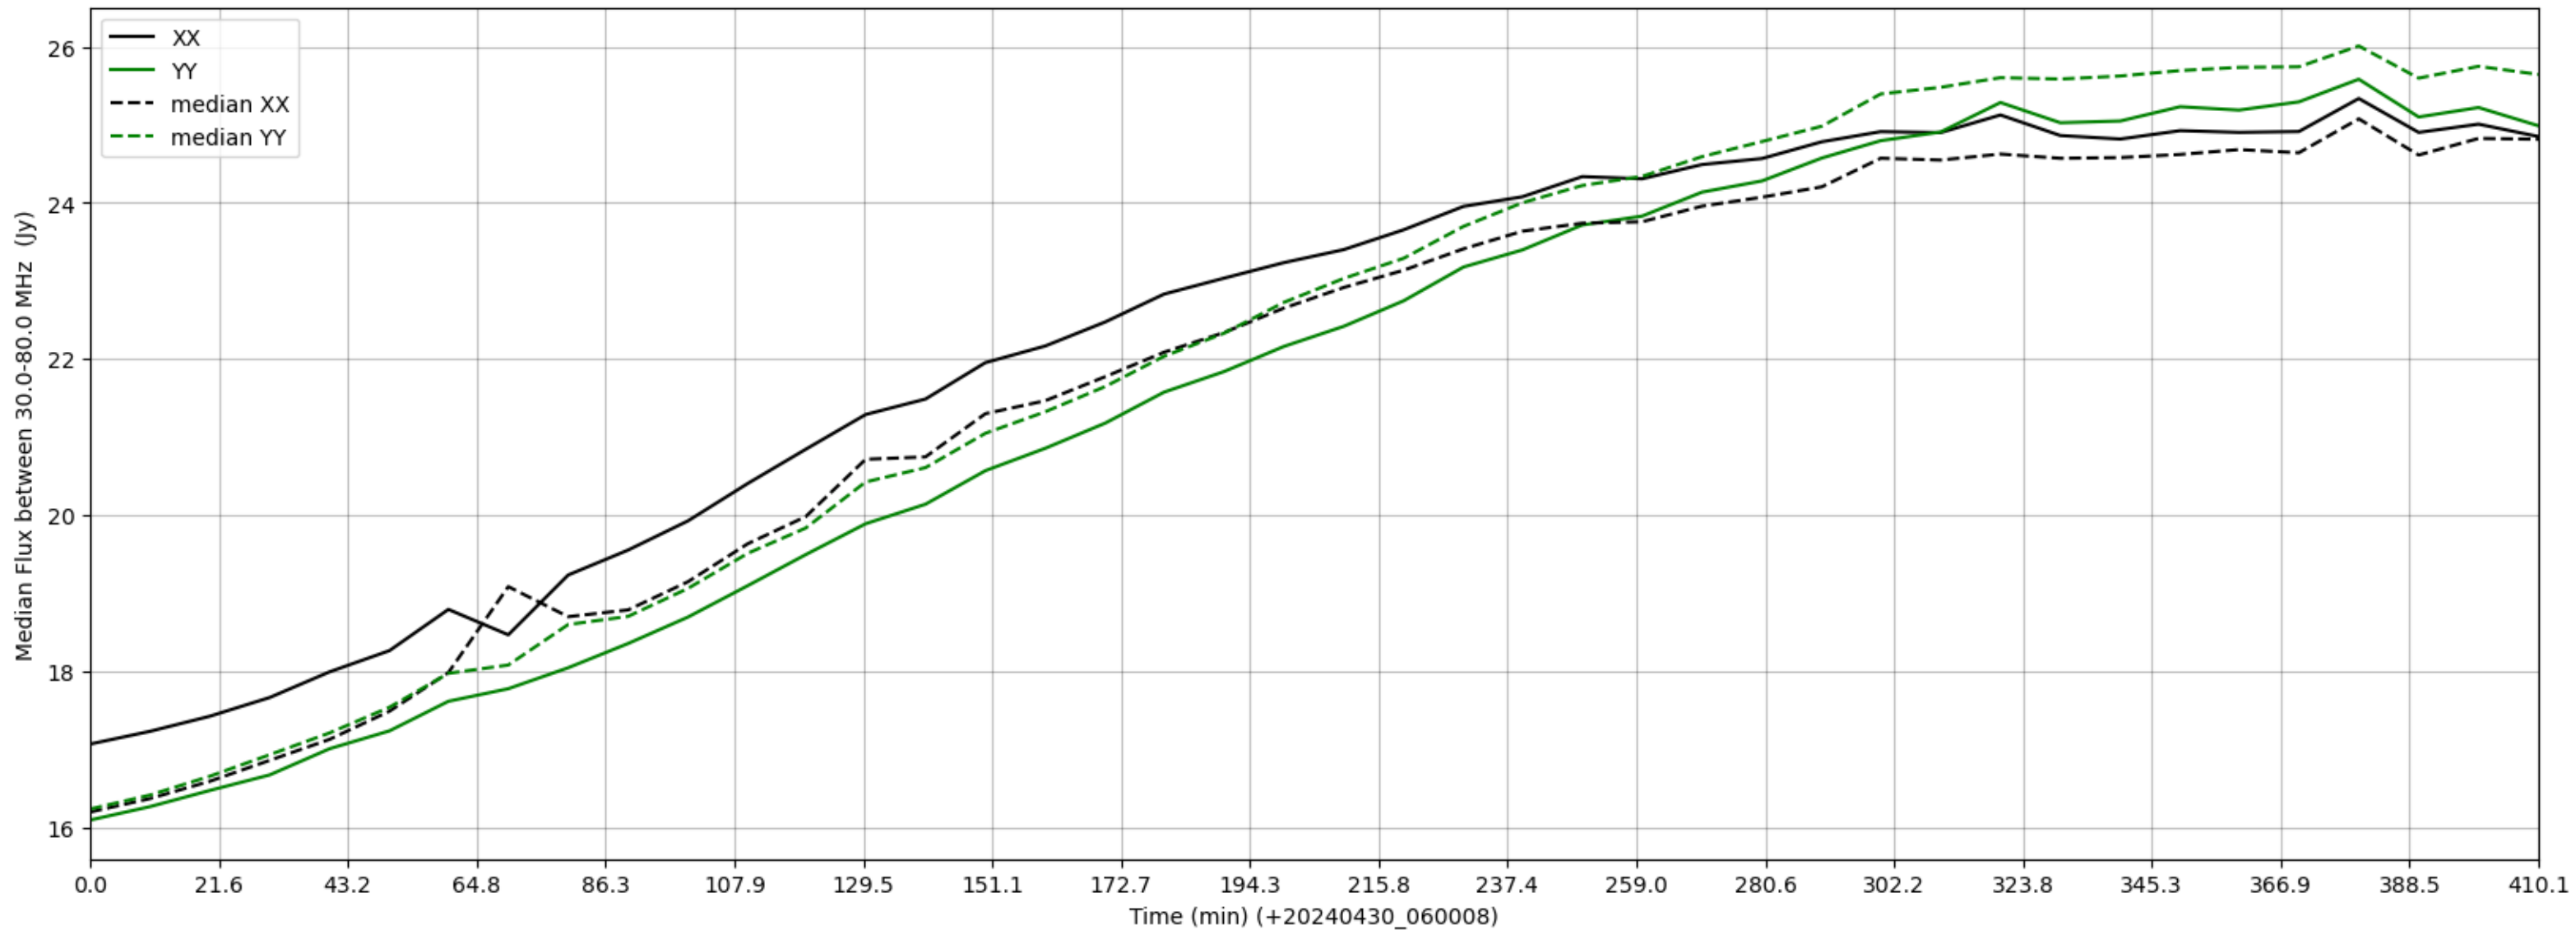

LWA227 - Correlator# 280 - XX FLAGS:Good - YY FLAGS:Good

LWA225 - Correlator# 281 - XX FLAGS:Good - YY FLAGS:Good

LWA349 - Correlator# 282 - XX FLAGS:Good - YY FLAGS:Good

LWA253 - Correlator# 283 - XX FLAGS:Good - YY FLAGS:Good