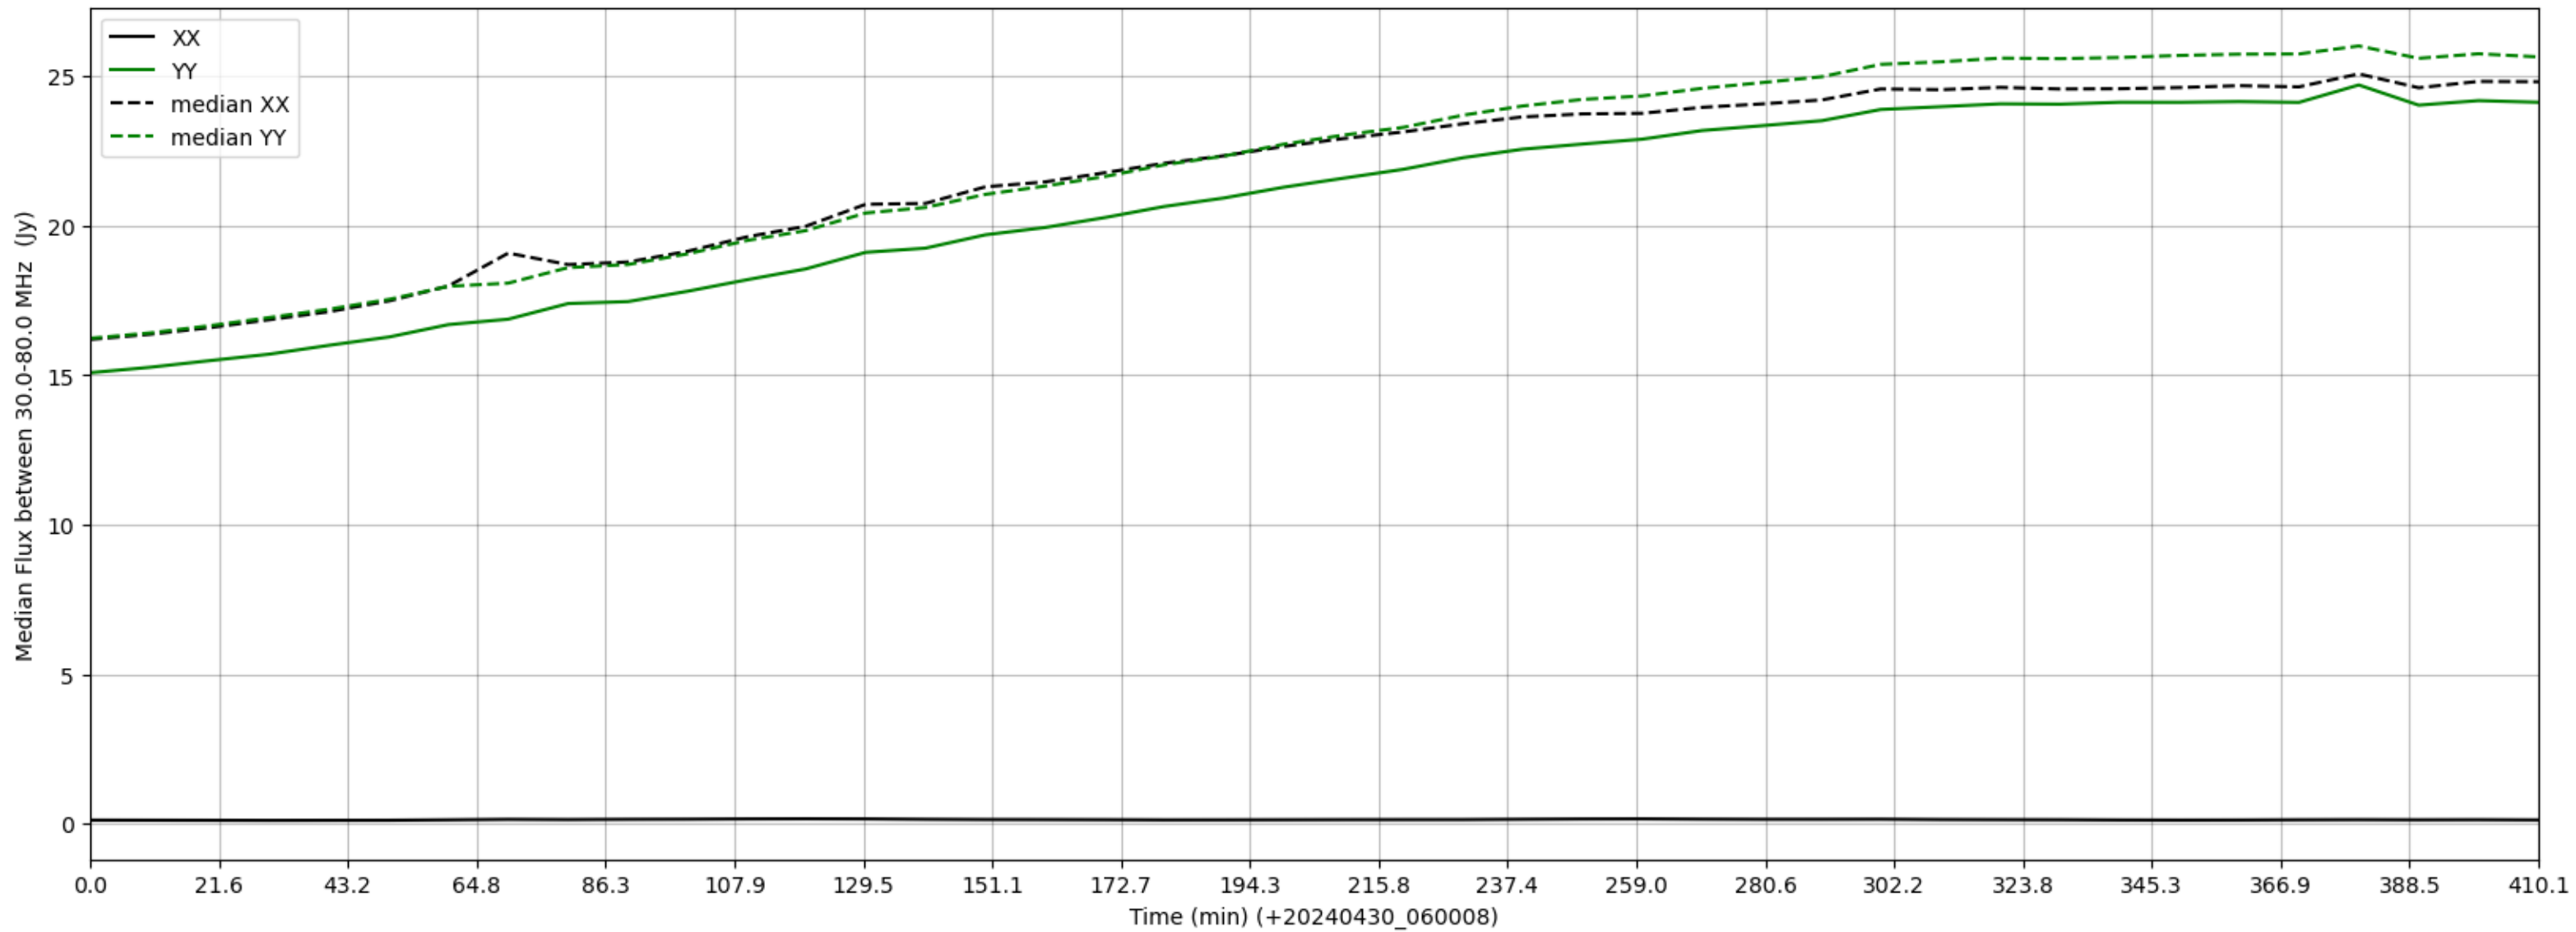

LWA158 - Correlator# 237 - XX FLAGS:Good - YY FLAGS:Good

LWA159 - Correlator# 236 - XX FLAGS:LowFlux - YY FLAGS:Good