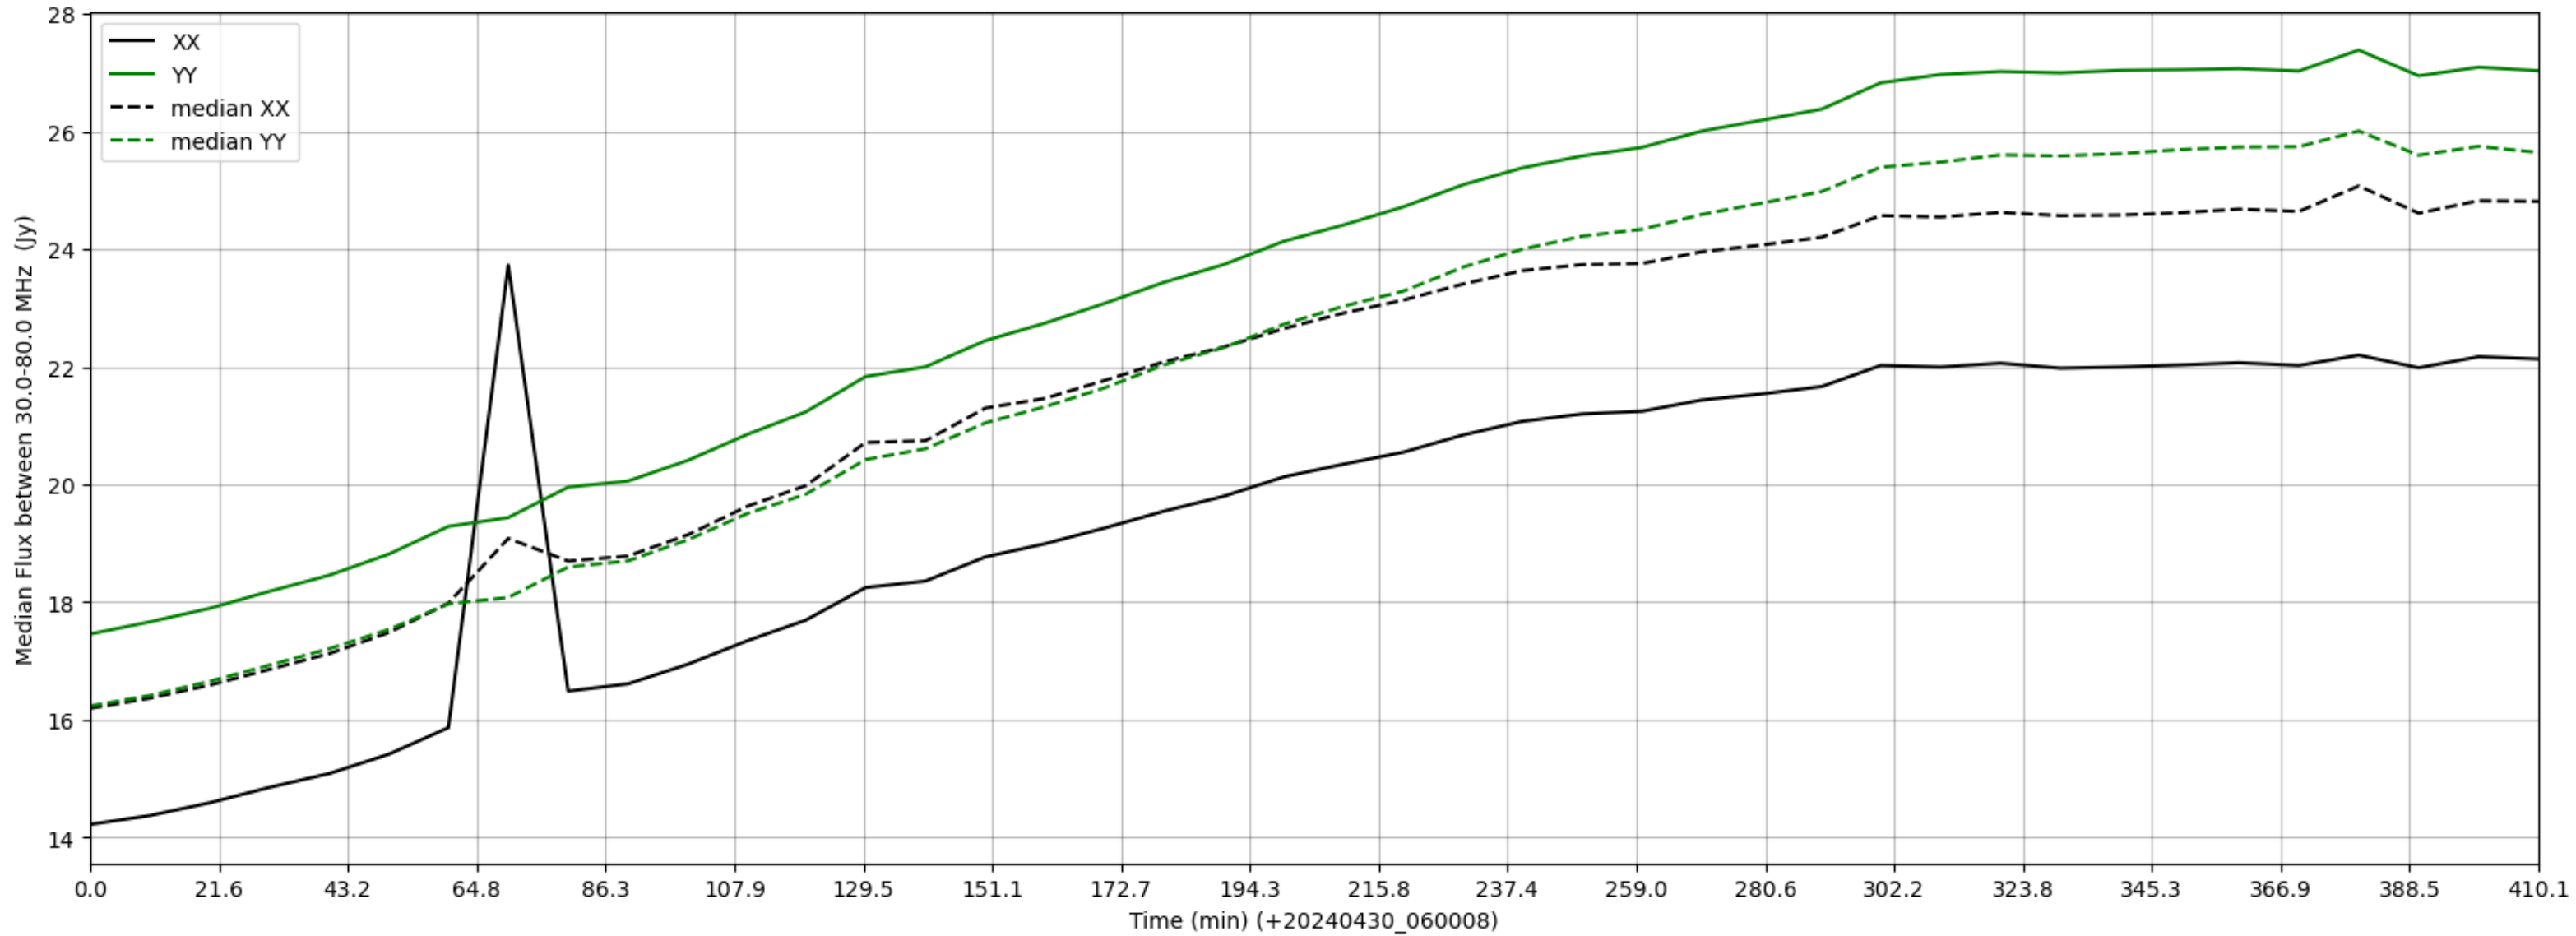

LWA206 - Correlator# 296 - XX FLAGS:Good - YY FLAGS:Good

LWA205 - Correlator# 297 - XX FLAGS:Good - YY FLAGS:Good

LWA208 - Correlator# 298 - XX FLAGS:Good - YY FLAGS:Good

LWA207 - Correlator# 299 - XX FLAGS:Good - YY FLAGS:Good