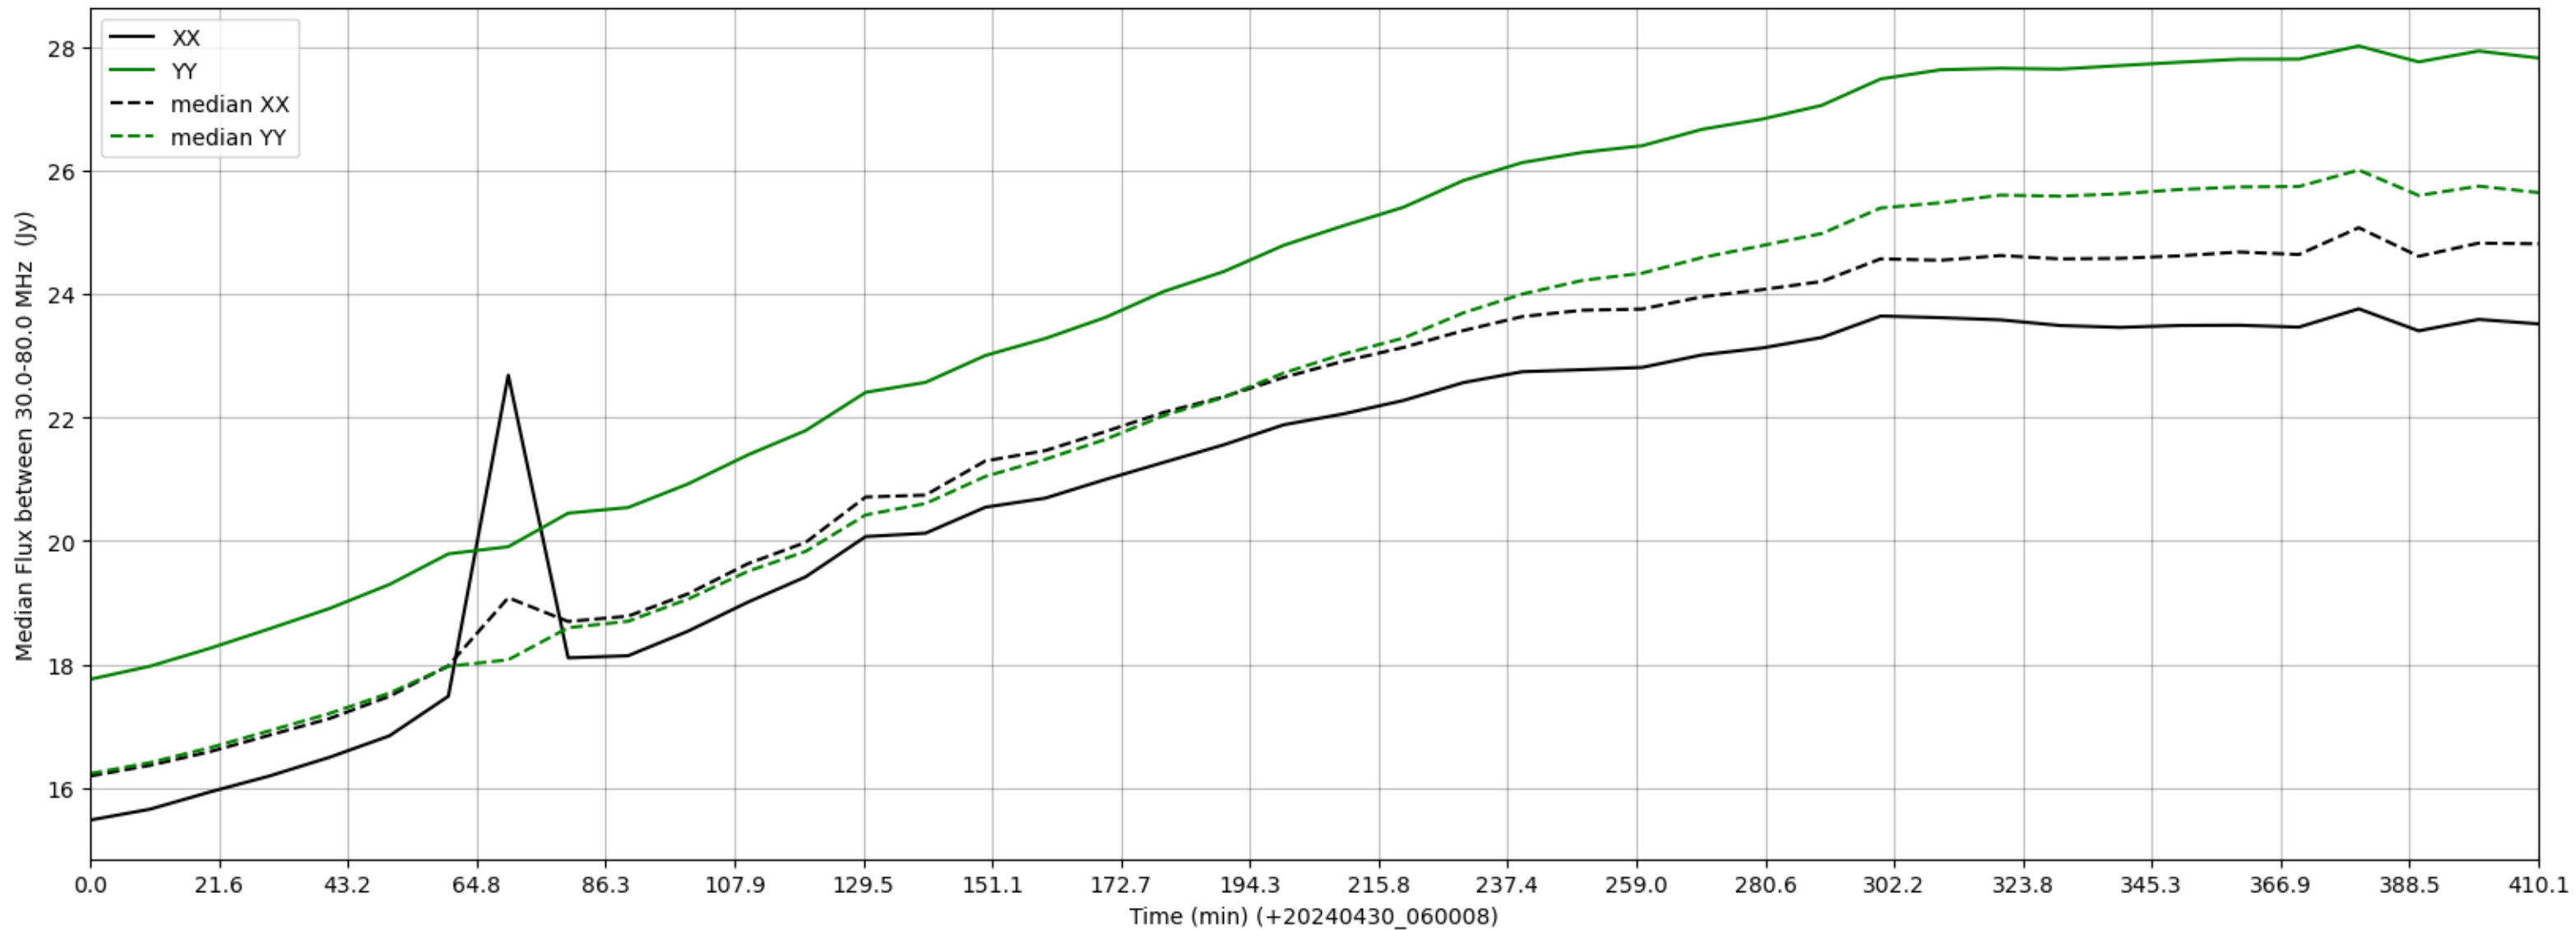

LWA171 - Correlator# 291 - XX FLAGS:Good - YY FLAGS:Good

LWA173 - Correlator# 290 - XX FLAGS:Good - YY FLAGS:Good