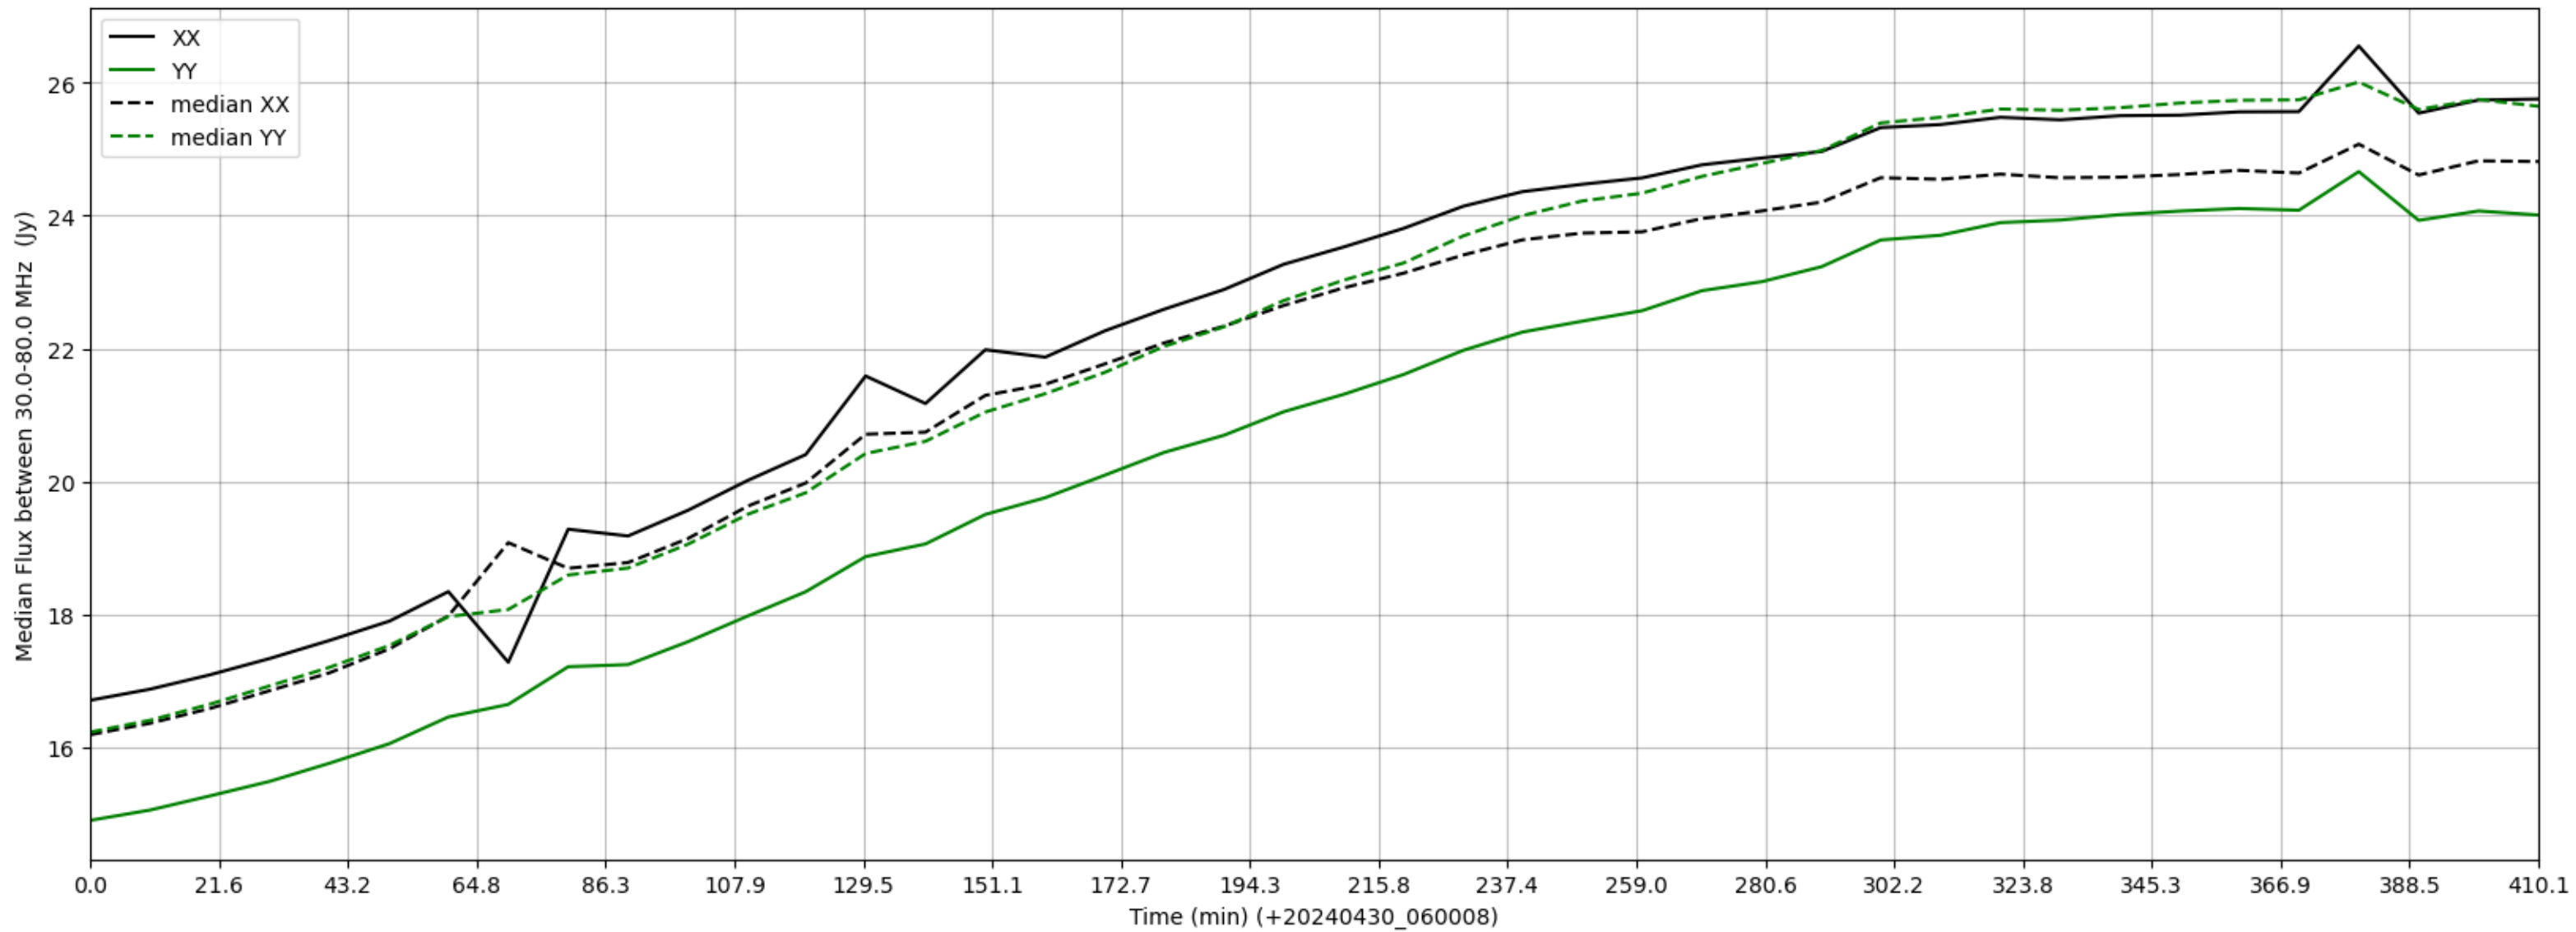

LWA182 - Correlator# 238 - XX FLAGS:Good - YY FLAGS:Good

LWA158 - Correlator# 237 - XX FLAGS:Good - YY FLAGS:Good