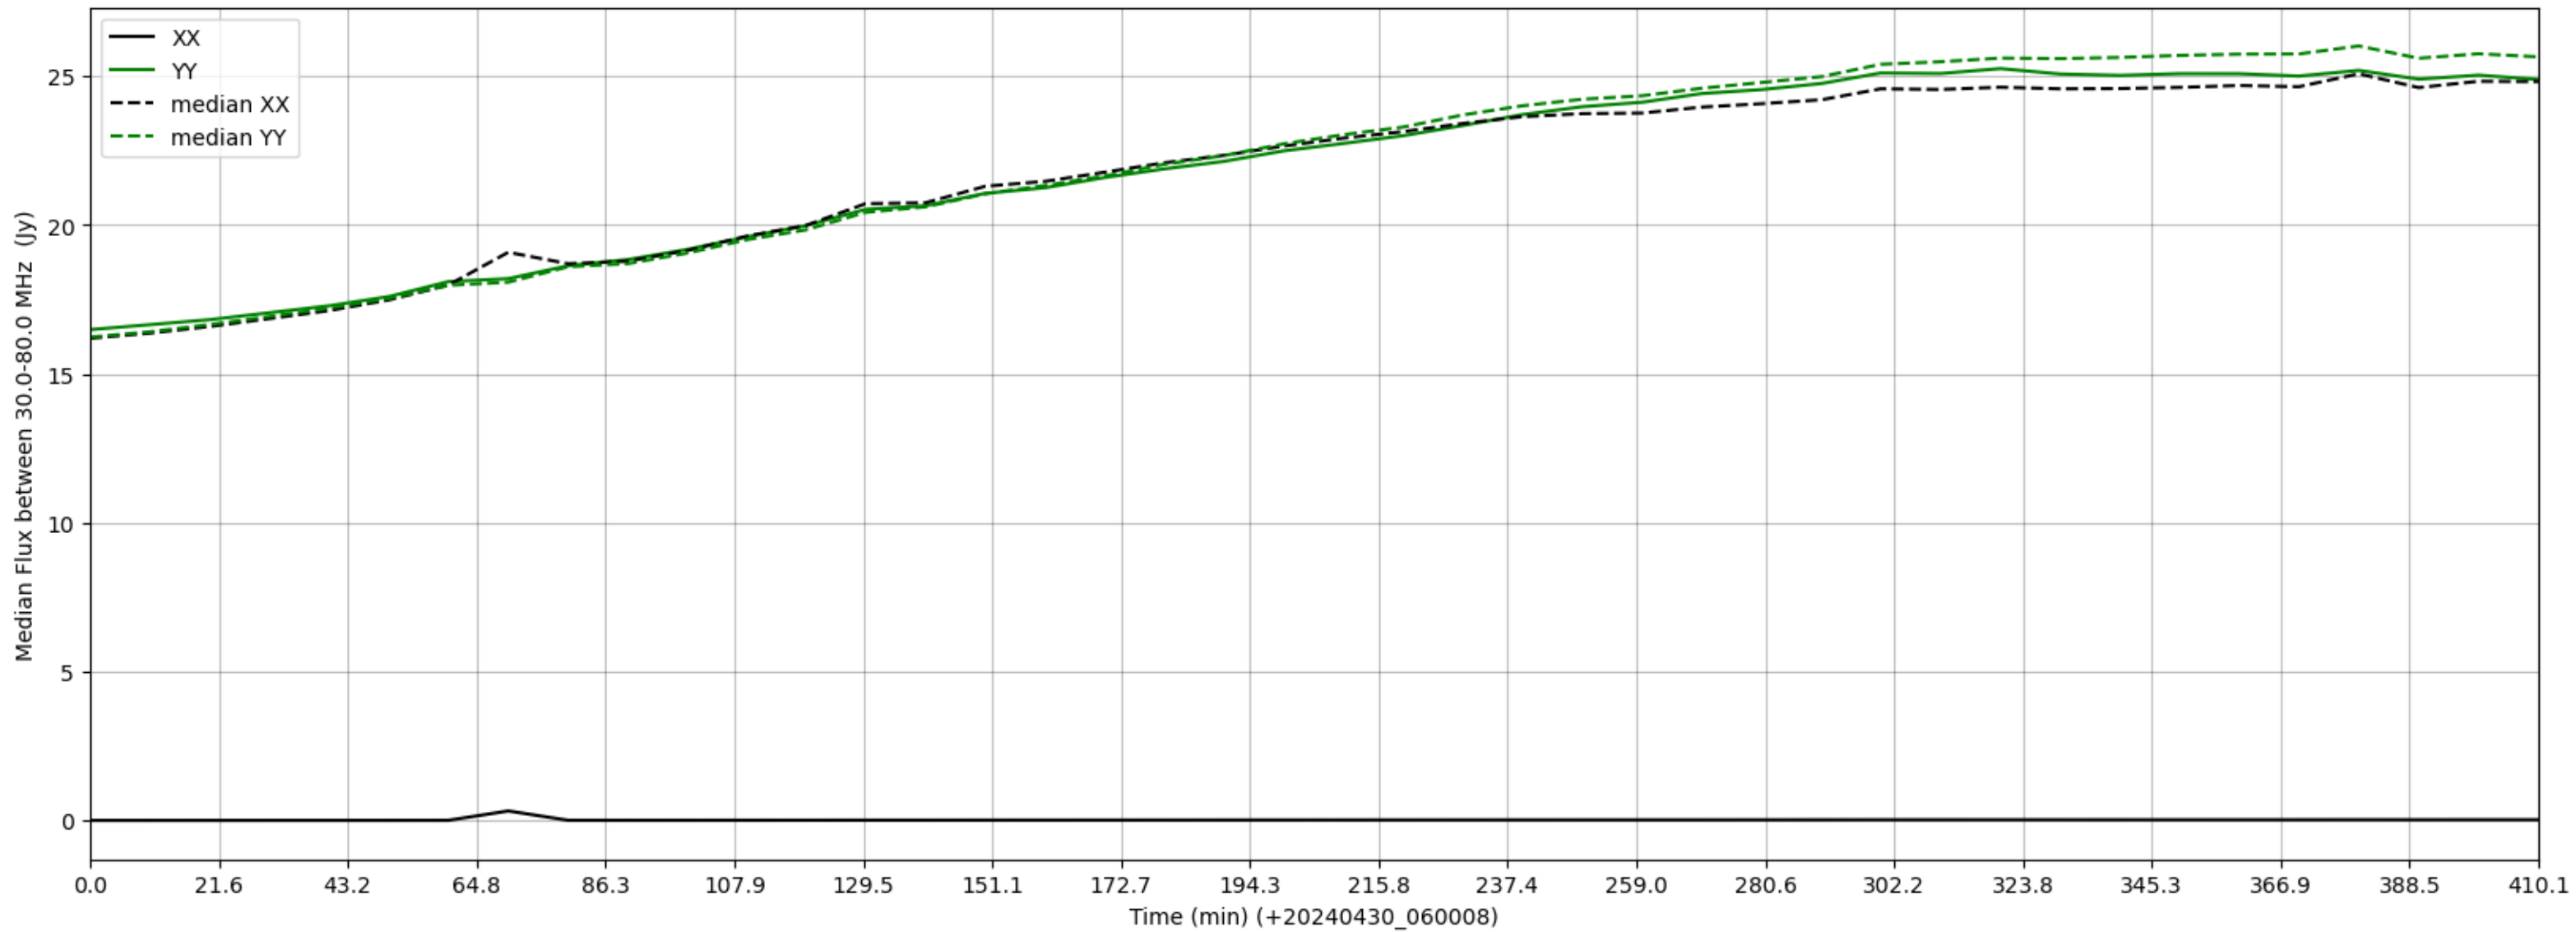

LWA266 - Correlator# 000 - XX FLAGS:Good - YY FLAGS:Good

LWA259 - Correlator# 001 - XX FLAGS:Good - YY FLAGS:Good

LWA268 - Correlator# 002 - XX FLAGS:Good - YY FLAGS:Good

LWA267 - Correlator# 003 - XX FLAGS:LowFlux - YY FLAGS:Good