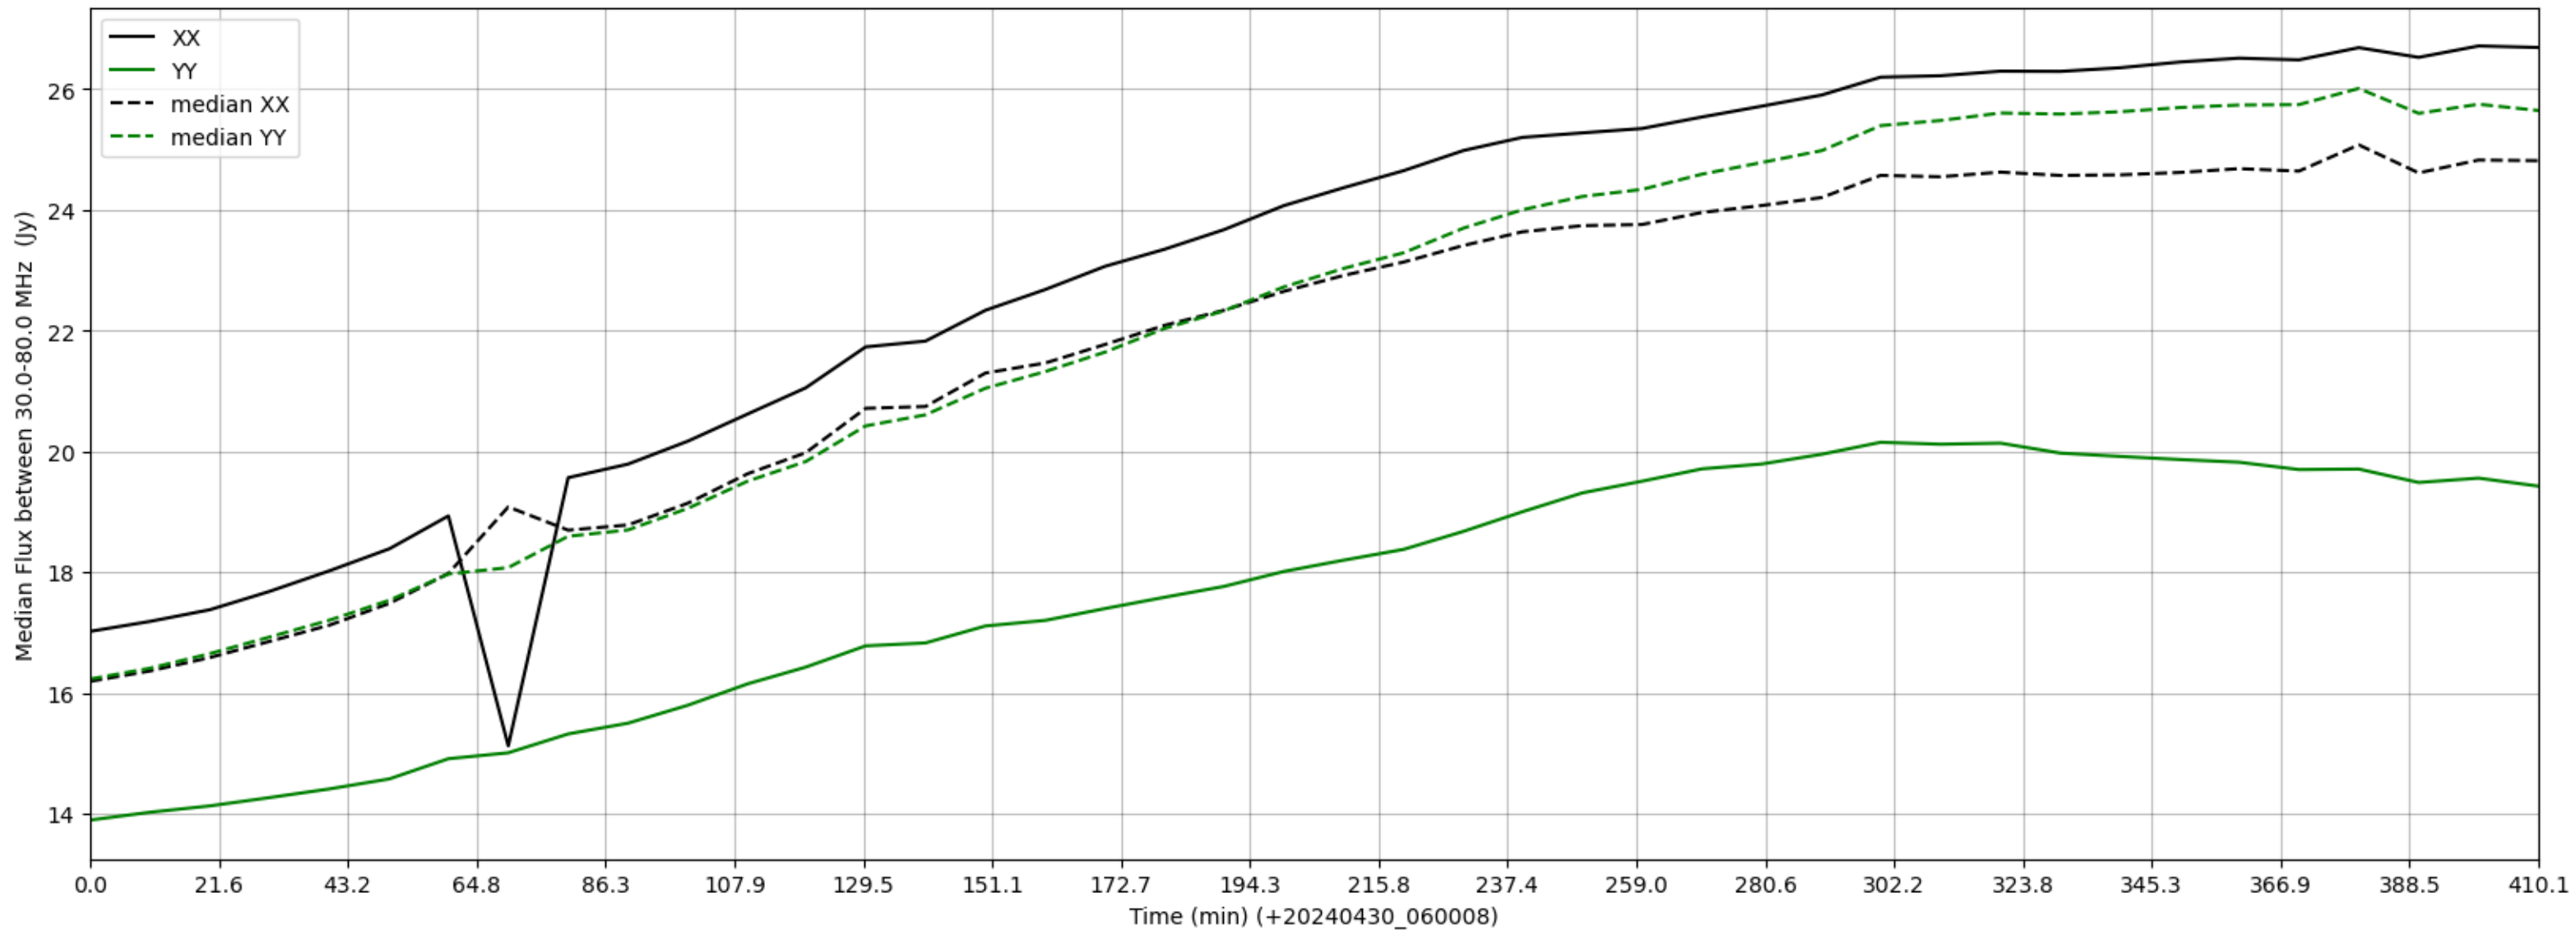

LWA224 - Correlator# 248 - XX FLAGS:Good - YY FLAGS:Good

LWA222 - Correlator# 249 - XX FLAGS:Good - YY FLAGS:Good

LWA326 - Correlator# 250 - XX FLAGS:Good - YY FLAGS:Good

LWA322 - Correlator# 251 - XX FLAGS:BadSpecShape - YY FLAGS:Good