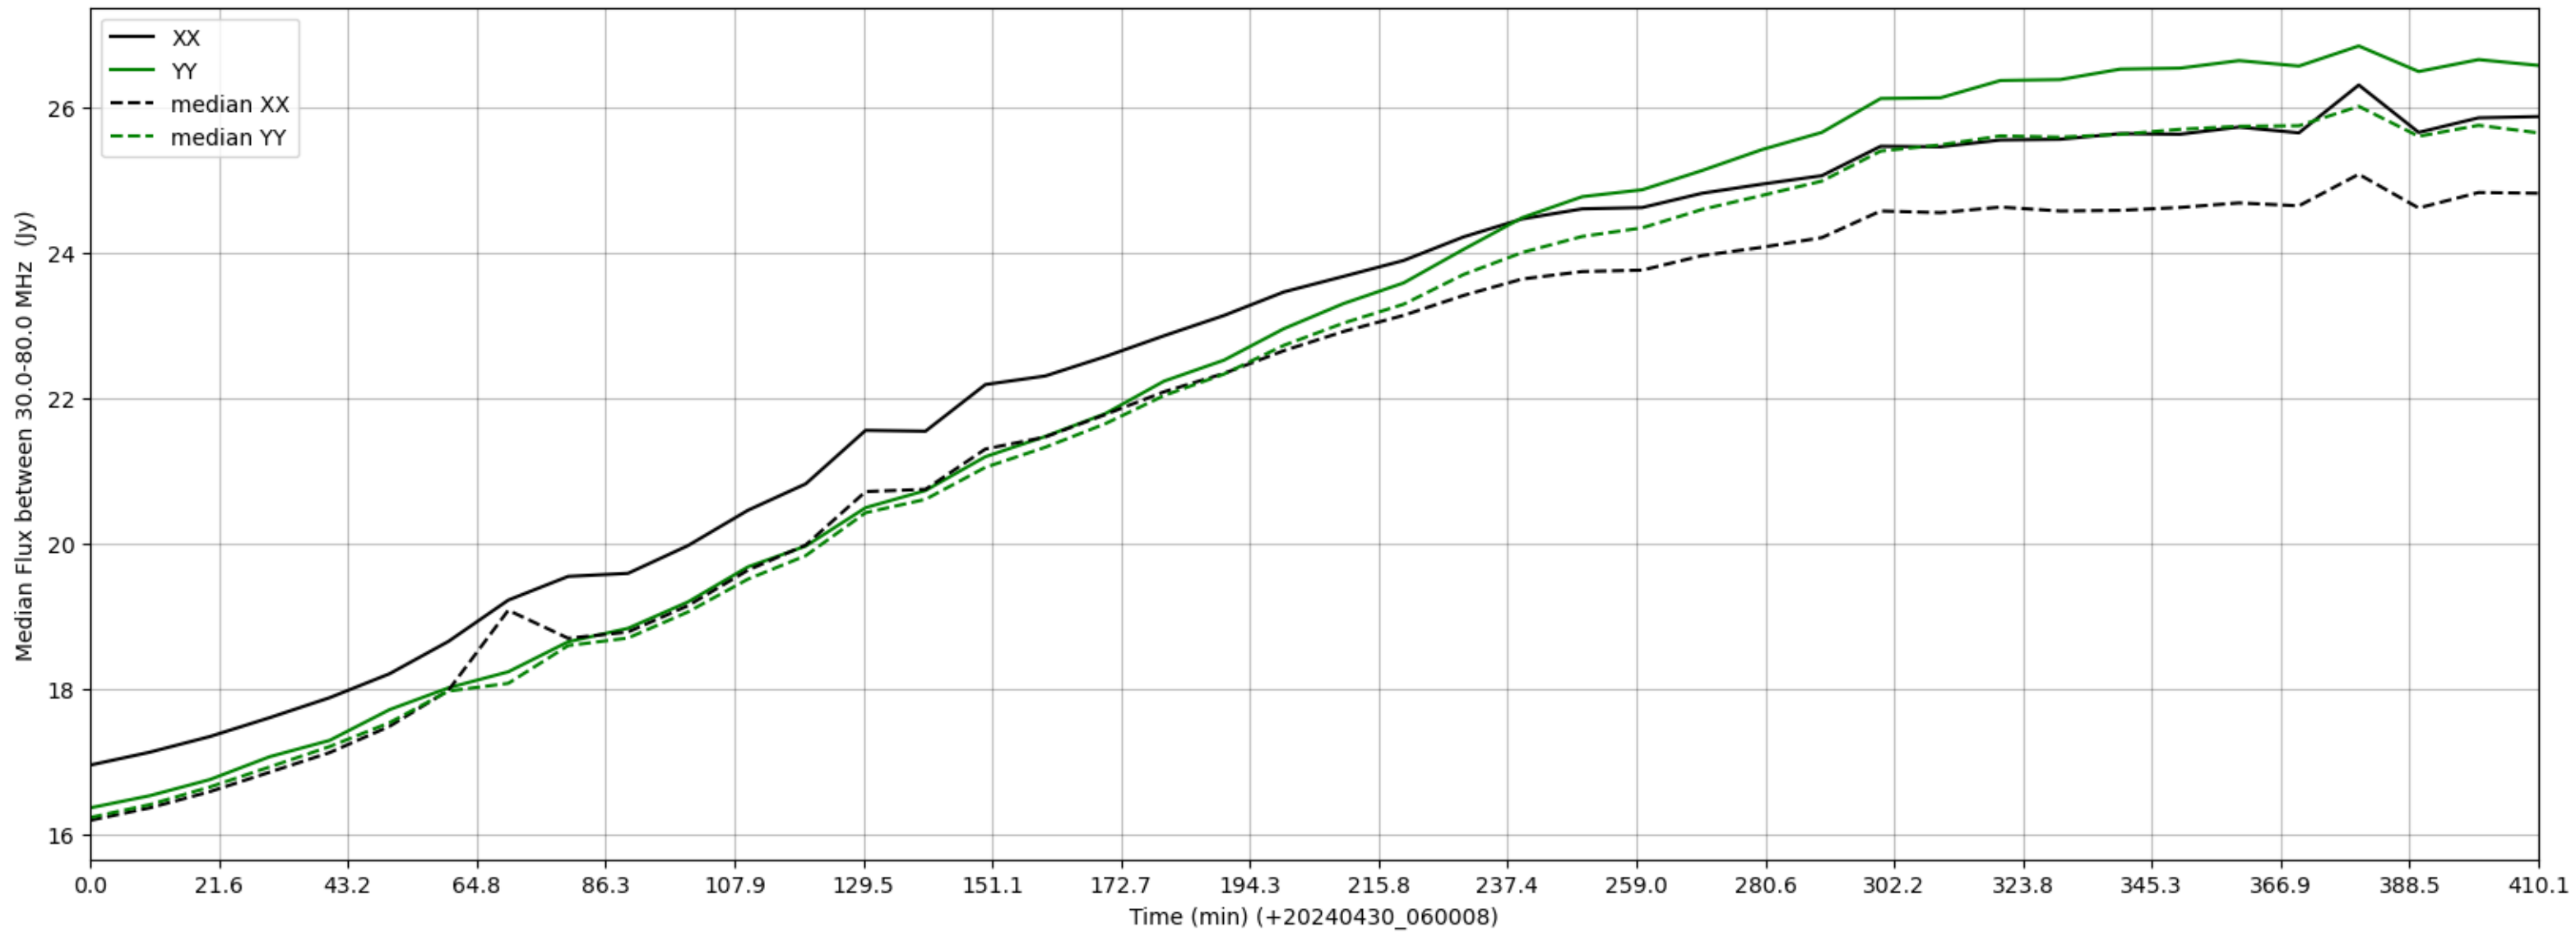

LWA030 - Correlator# 128 - XX FLAGS:Good - YY FLAGS:Good

LWA028 - Correlator# 129 - XX FLAGS:Good - YY FLAGS:Good

LWA032 - Correlator# 130 - XX FLAGS:Good - YY FLAGS:Good

LWA031 - Correlator# 131 - XX FLAGS:Good - YY FLAGS:Good