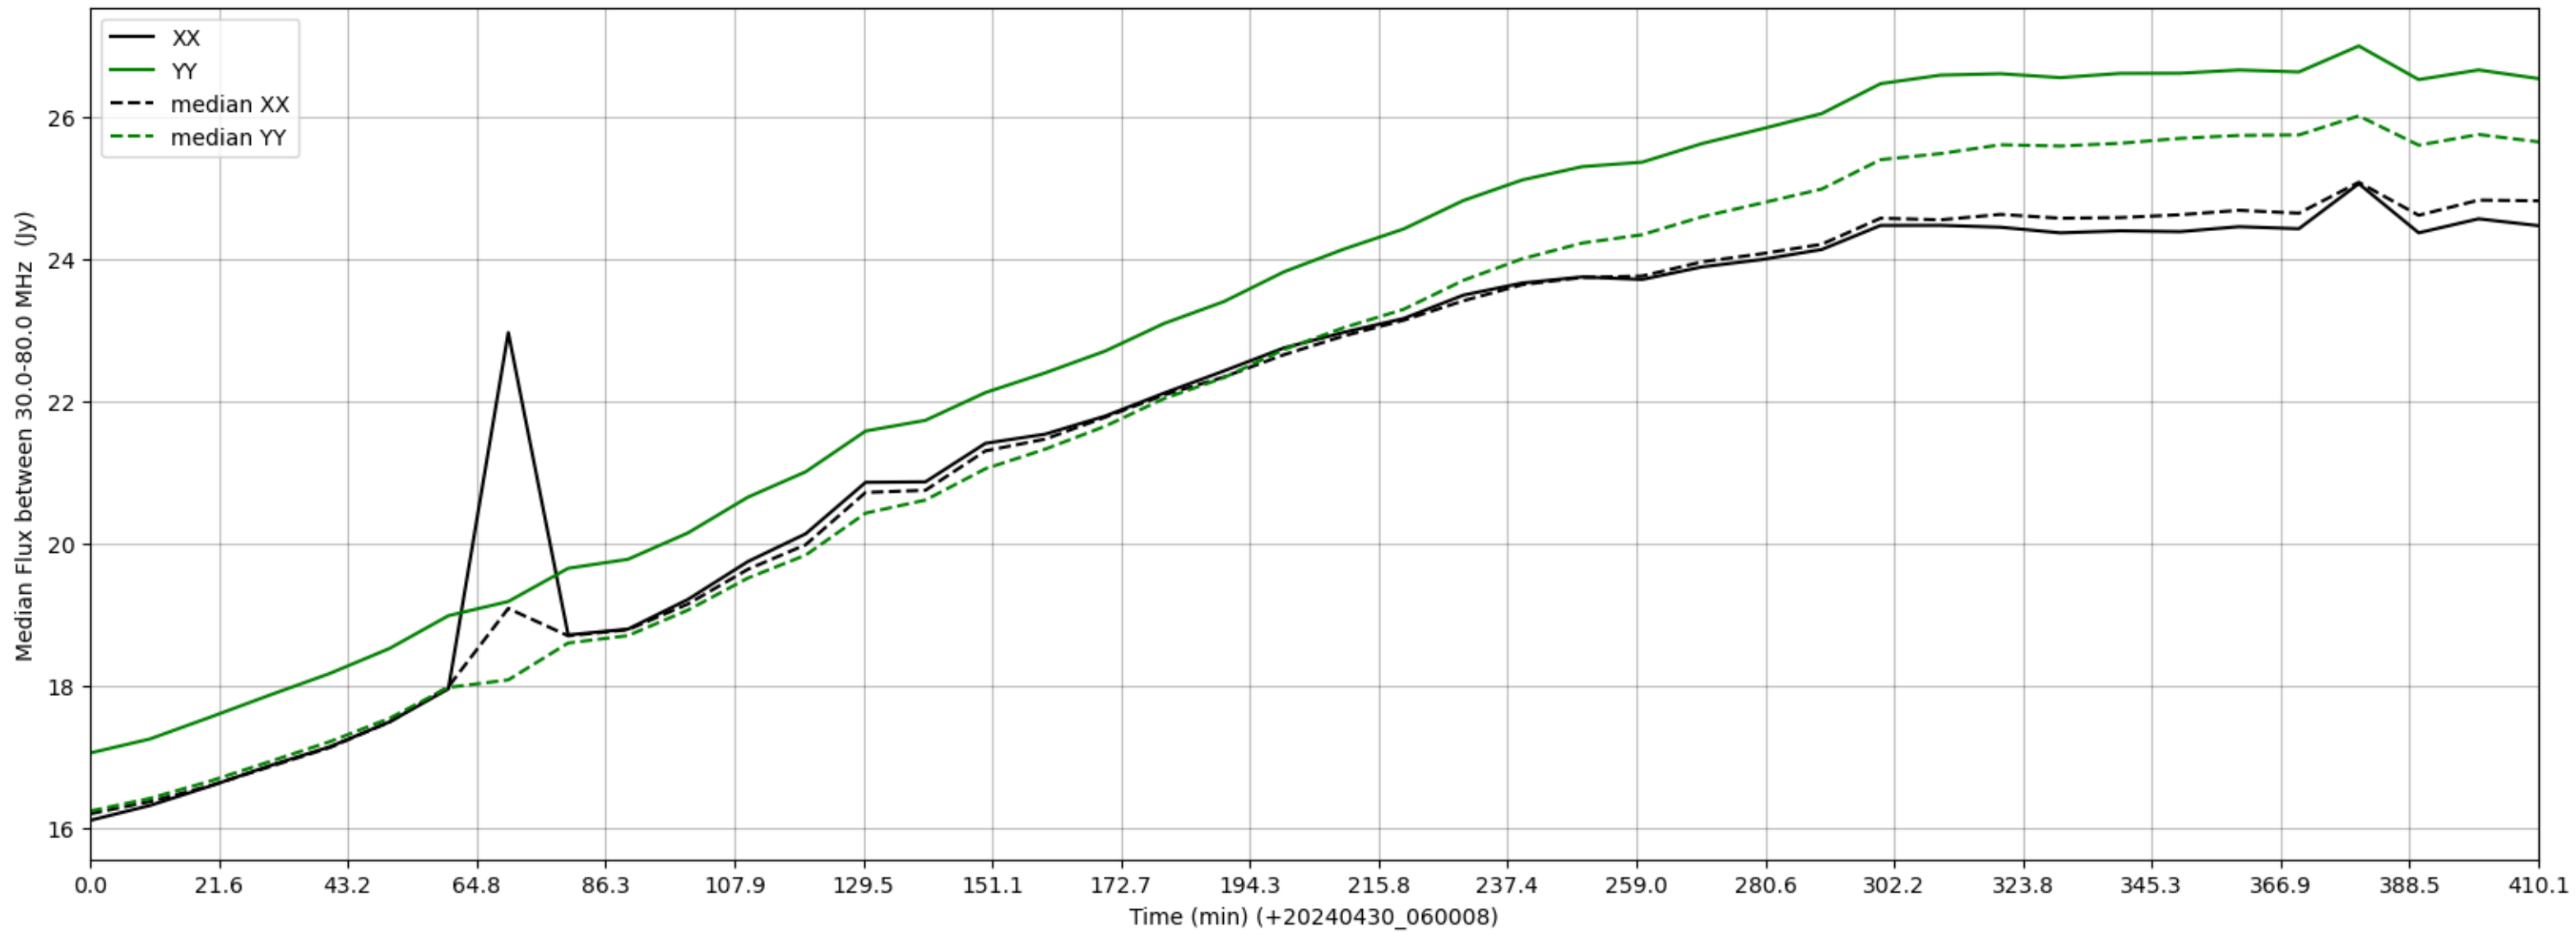

LWA163 - Correlator# 264 - XX FLAGS:Good - YY FLAGS:Good

LWA141 - Correlator# 263 - XX FLAGS:Good - YY FLAGS:Good