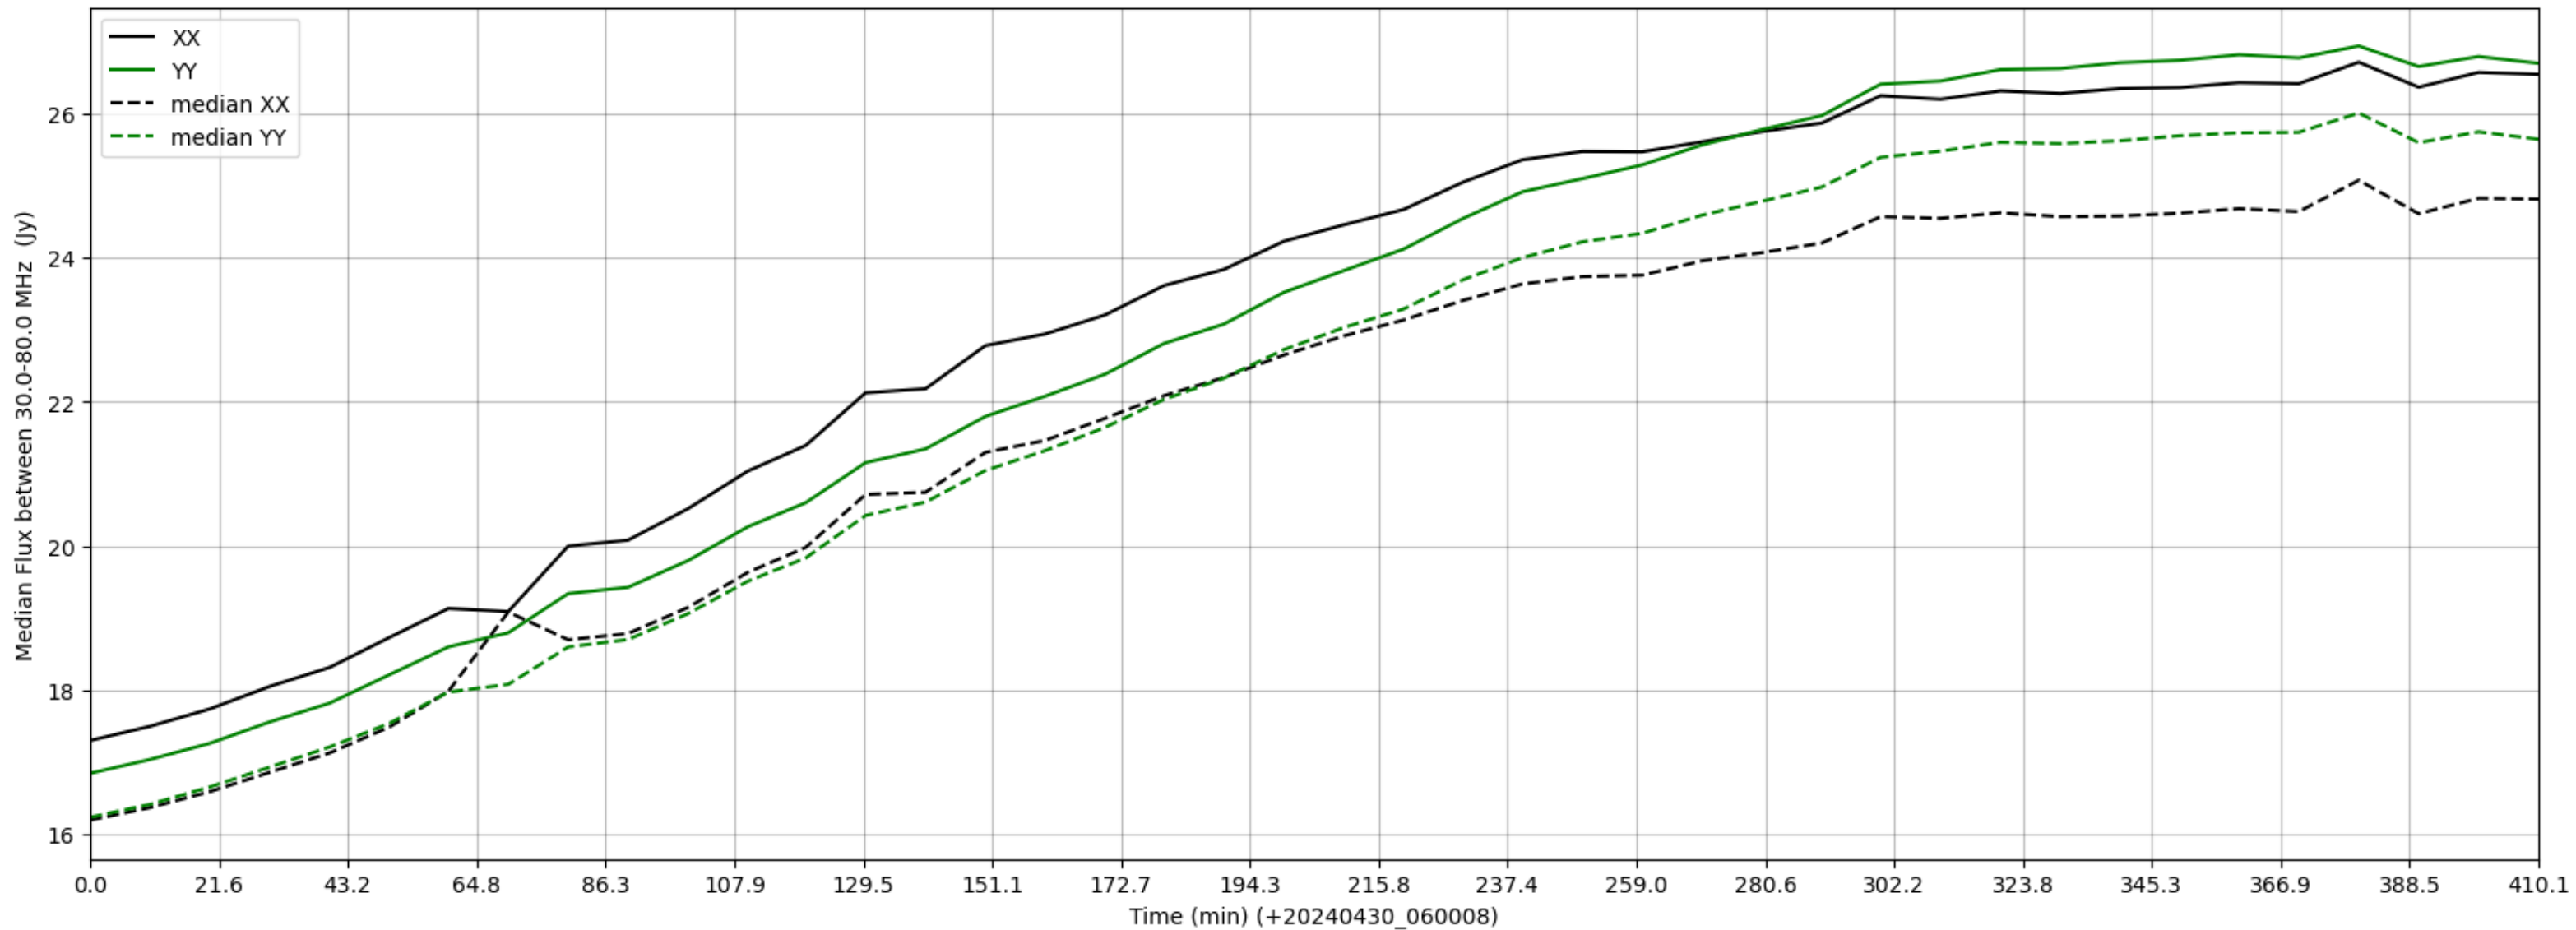

LWA324 - Correlator# 122 - XX FLAGS:Good - YY FLAGS:Good

LWA055 - Correlator# 121 - XX FLAGS:Good - YY FLAGS:Good