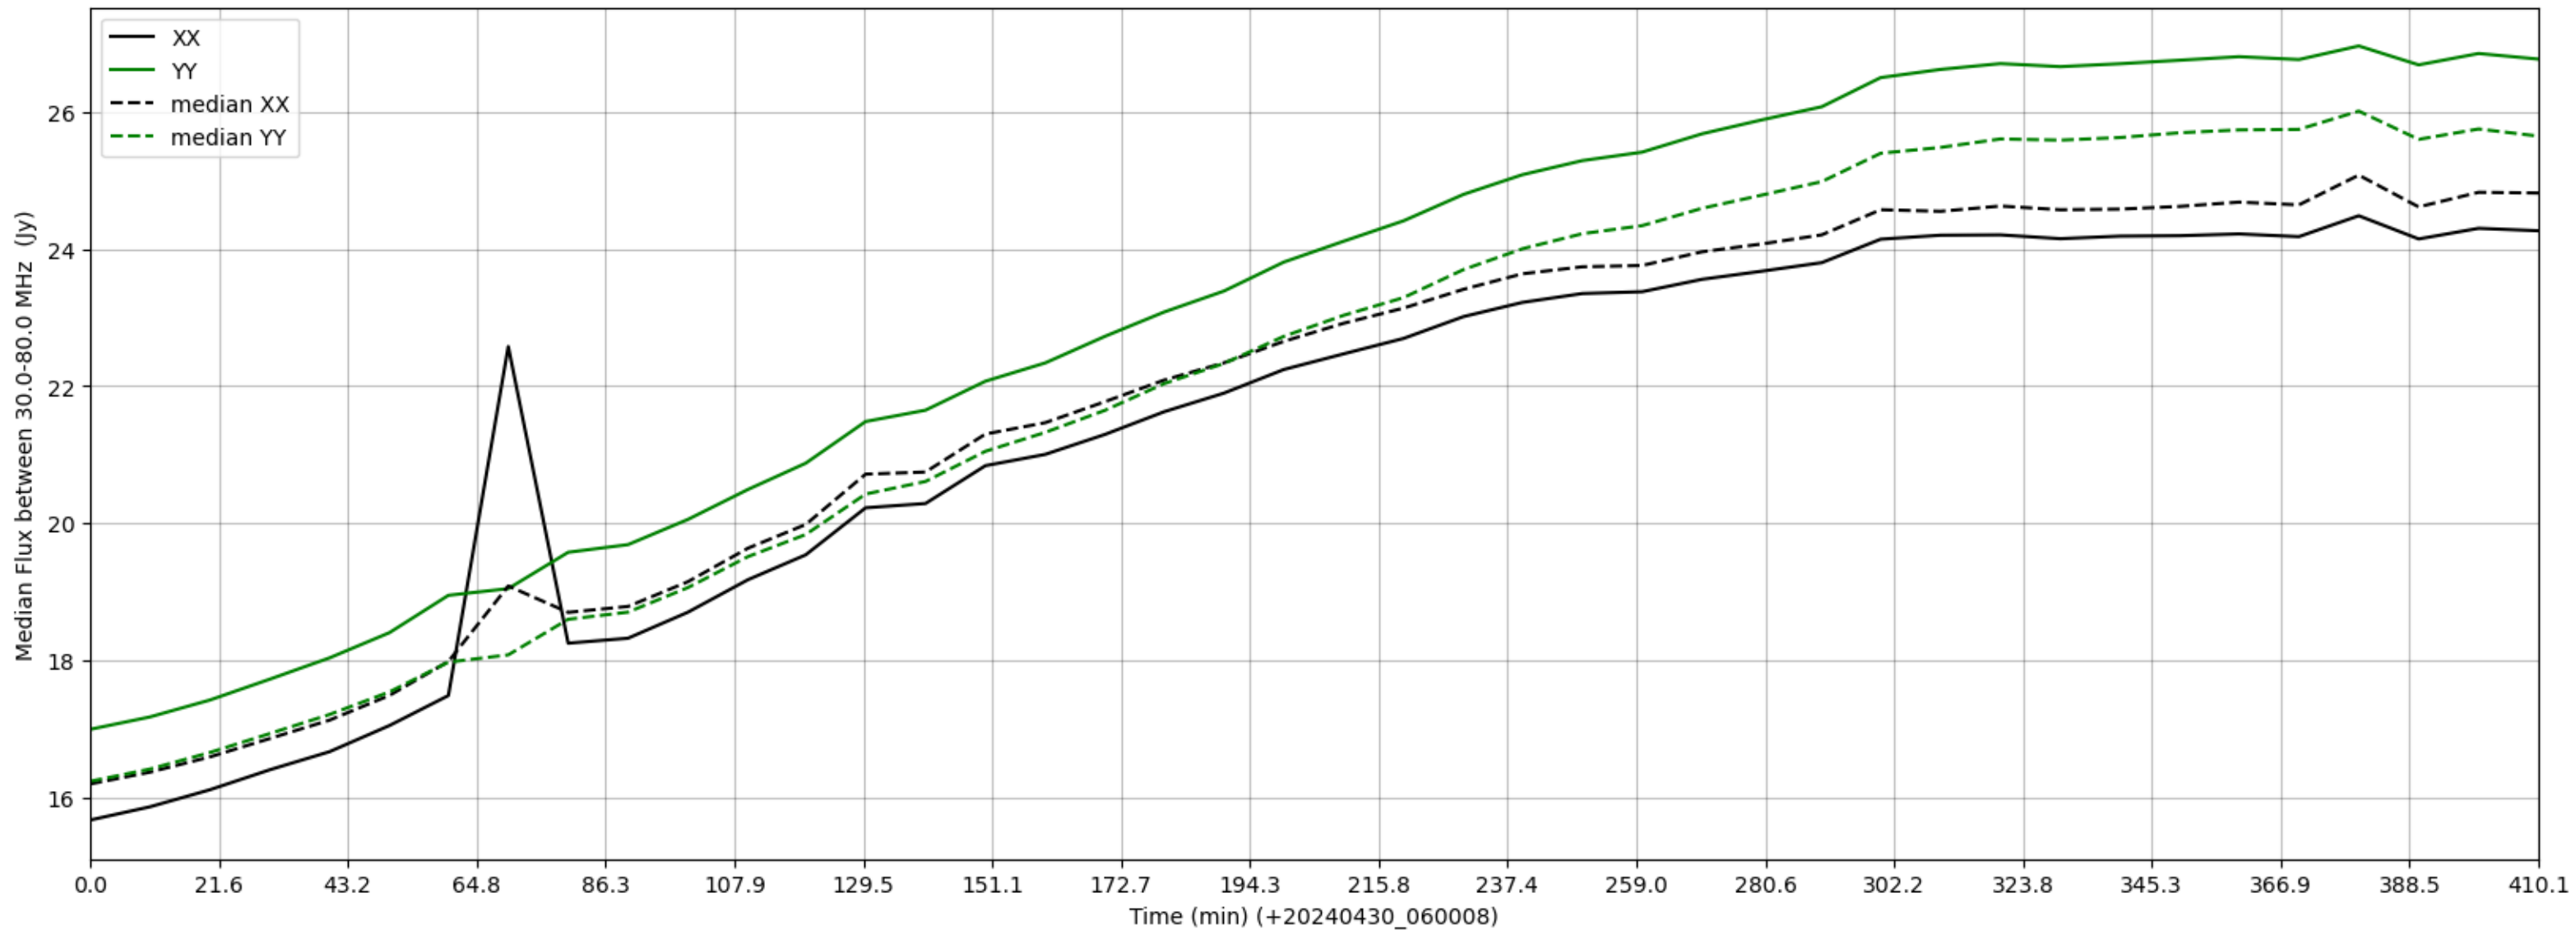

LWA239 - Correlator# 313 - XX FLAGS:Good - YY FLAGS:Good

LWA240 - Correlator# 312 - XX FLAGS:Good - YY FLAGS:Good