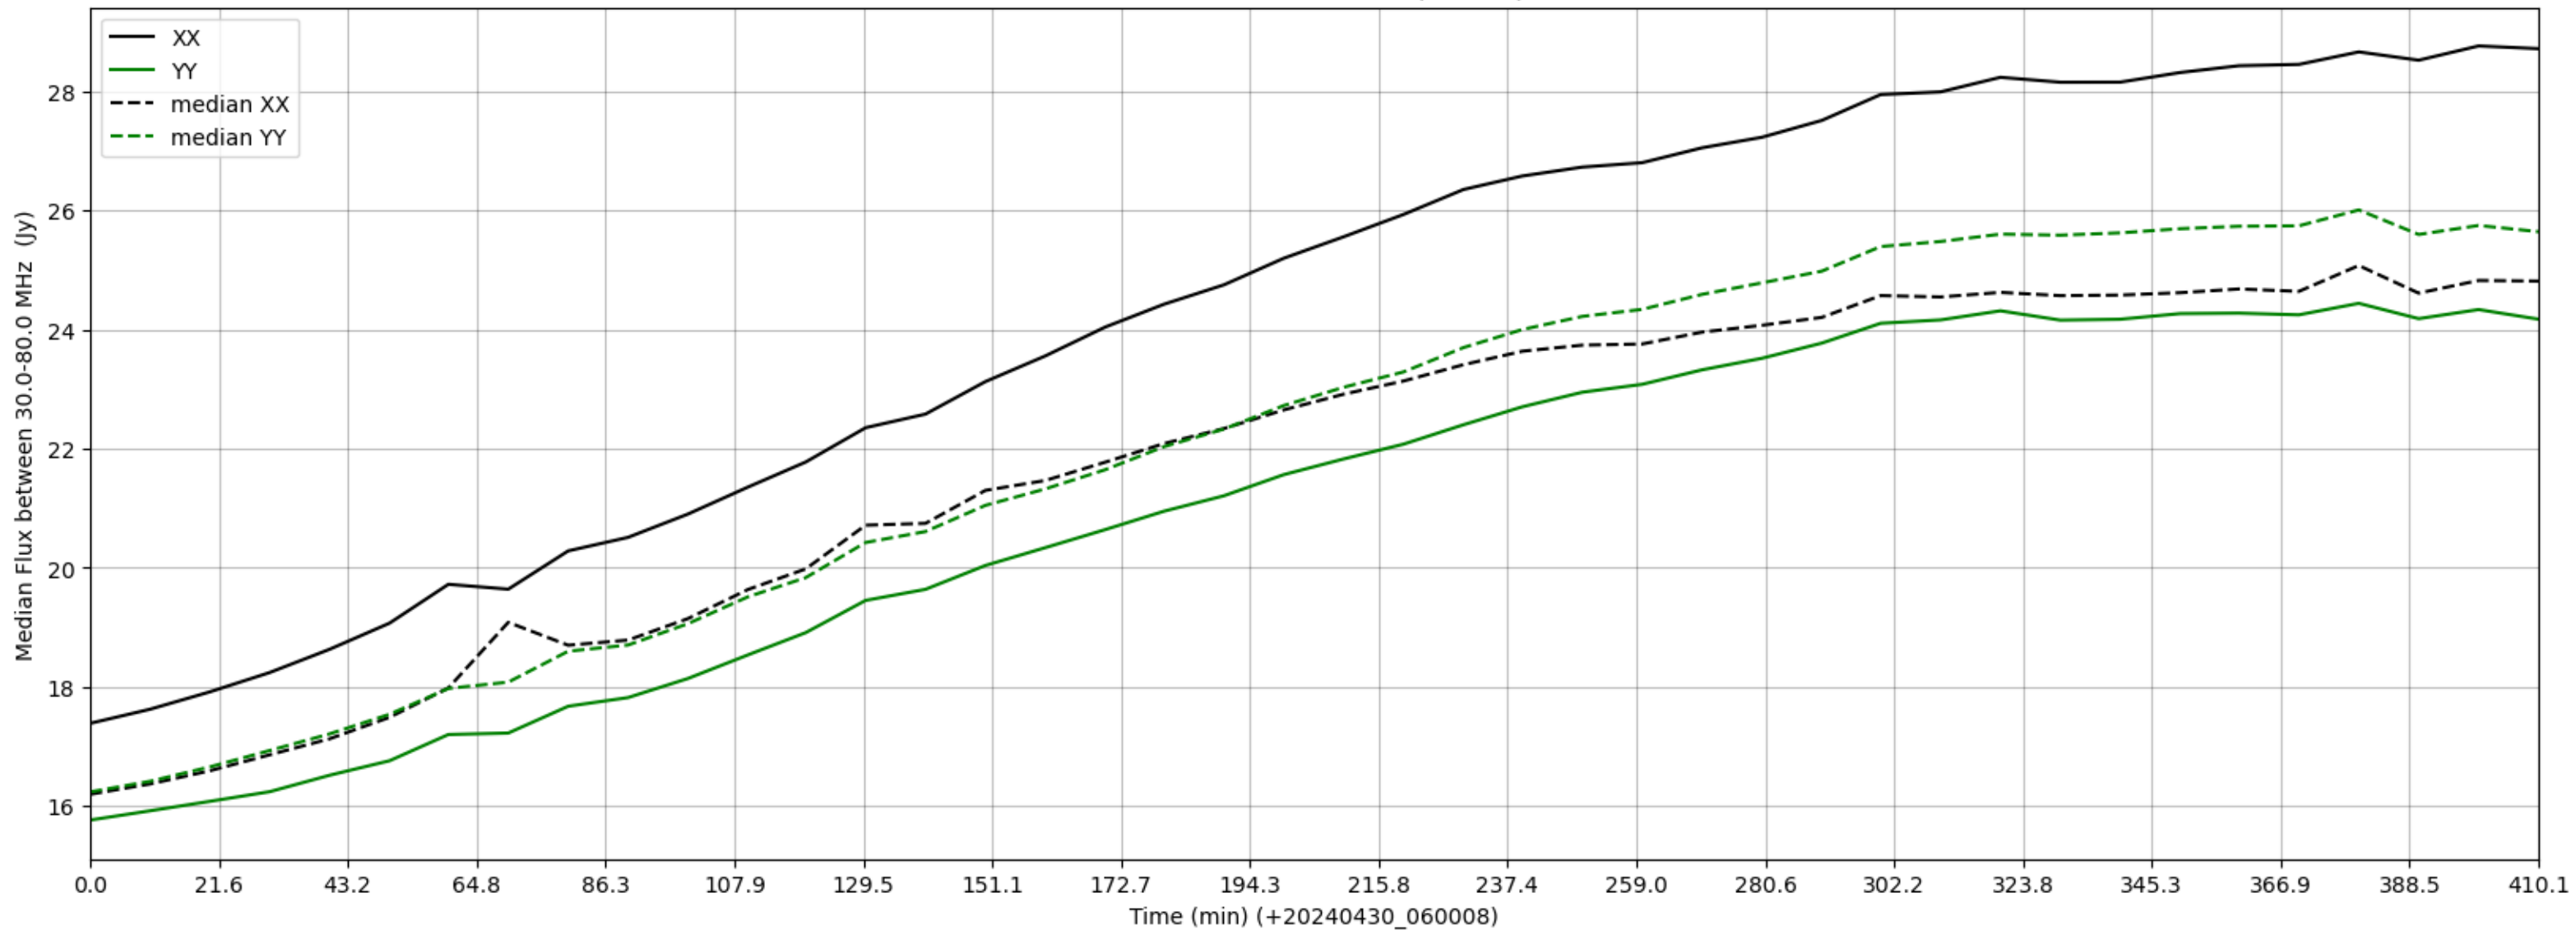

LWA320 - Correlator# 054 - XX FLAGS:Good - YY FLAGS:Good

LWA306 - Correlator# 053 - XX FLAGS:BadSpecShape - YY FLAGS:Good