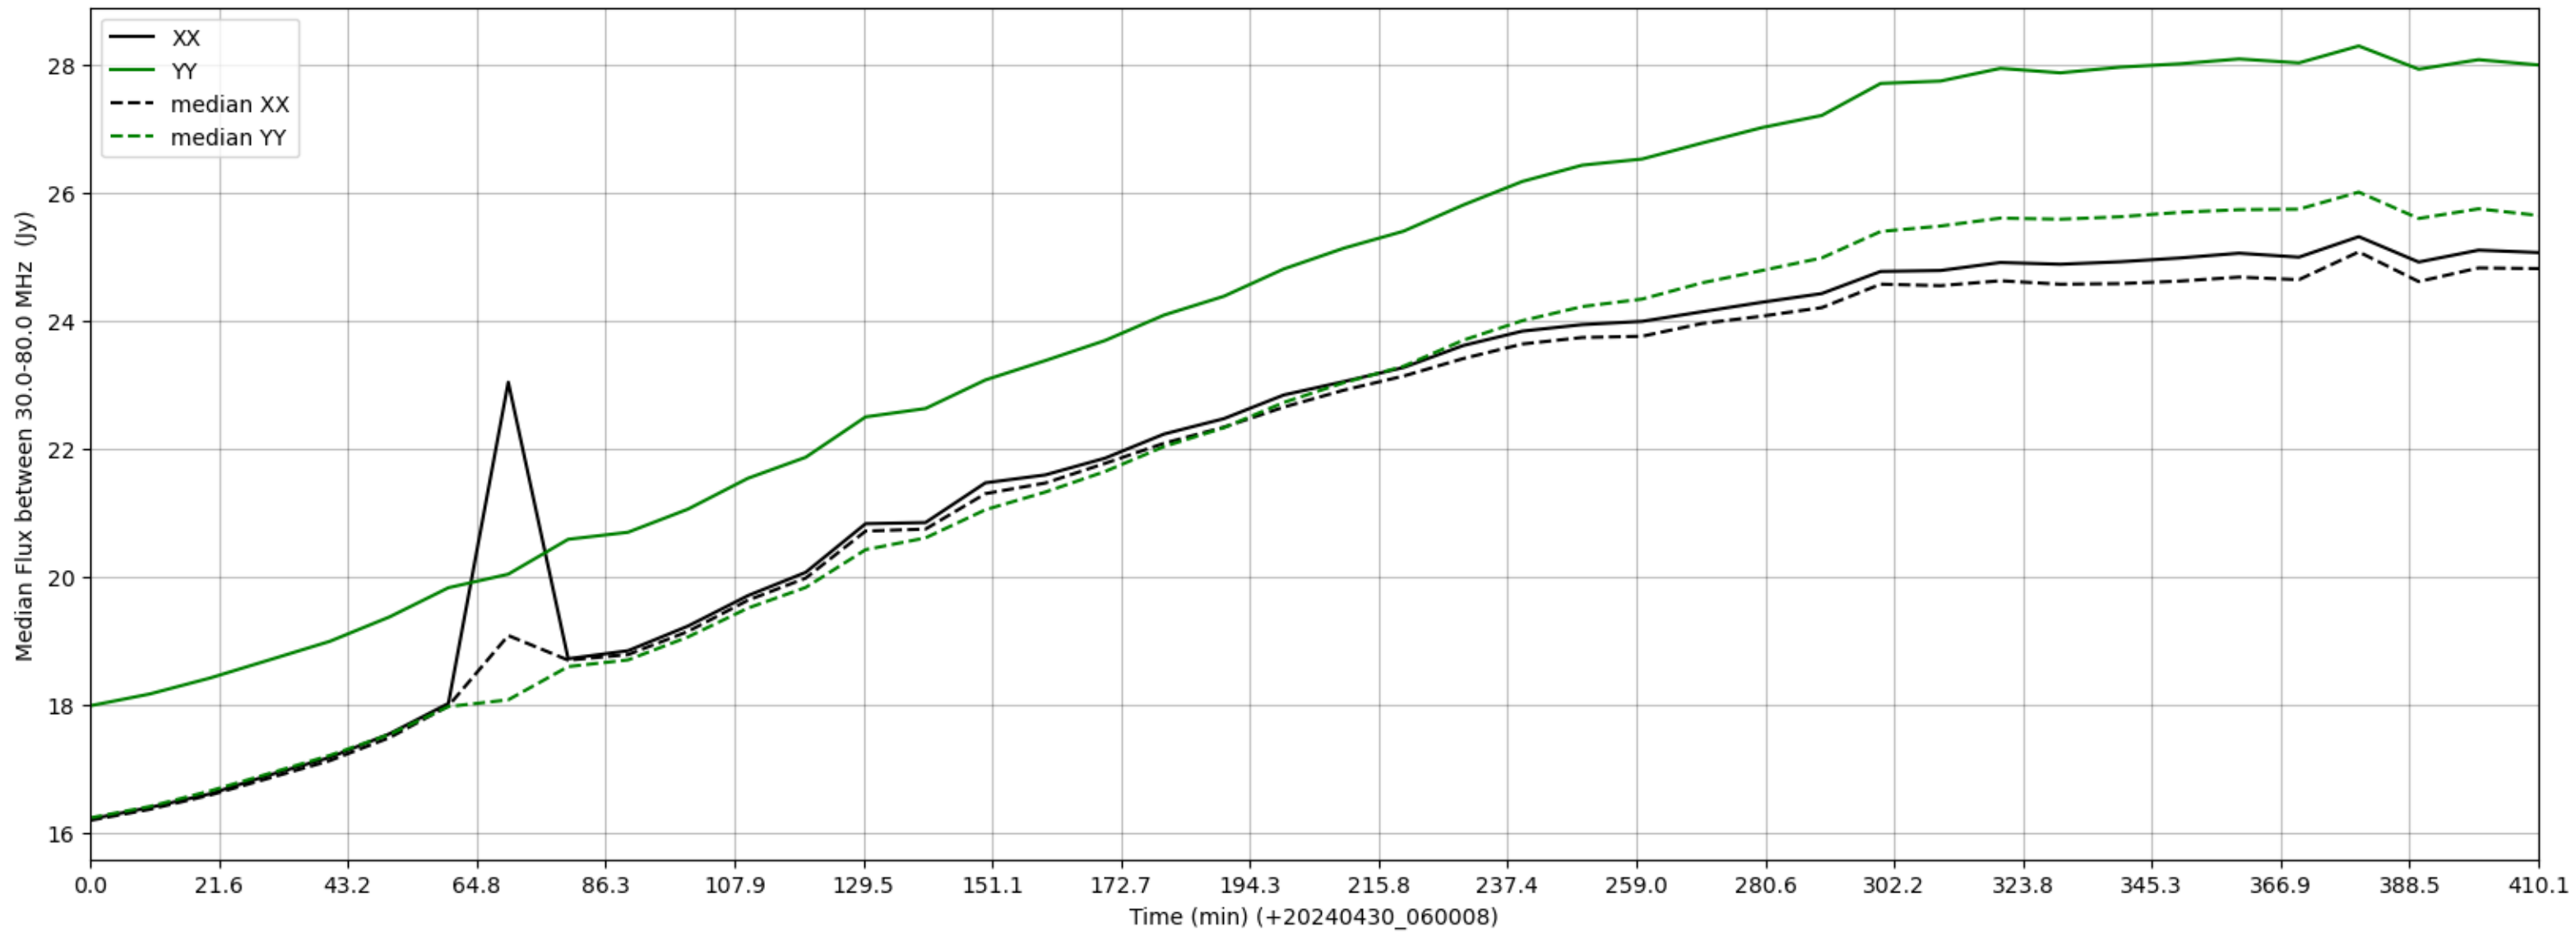

LWA138 - Correlator# 261 - XX FLAGS:LowFlux - YY FLAGS:Good

LWA140 - Correlator# 260 - XX FLAGS:Good - YY FLAGS:Good