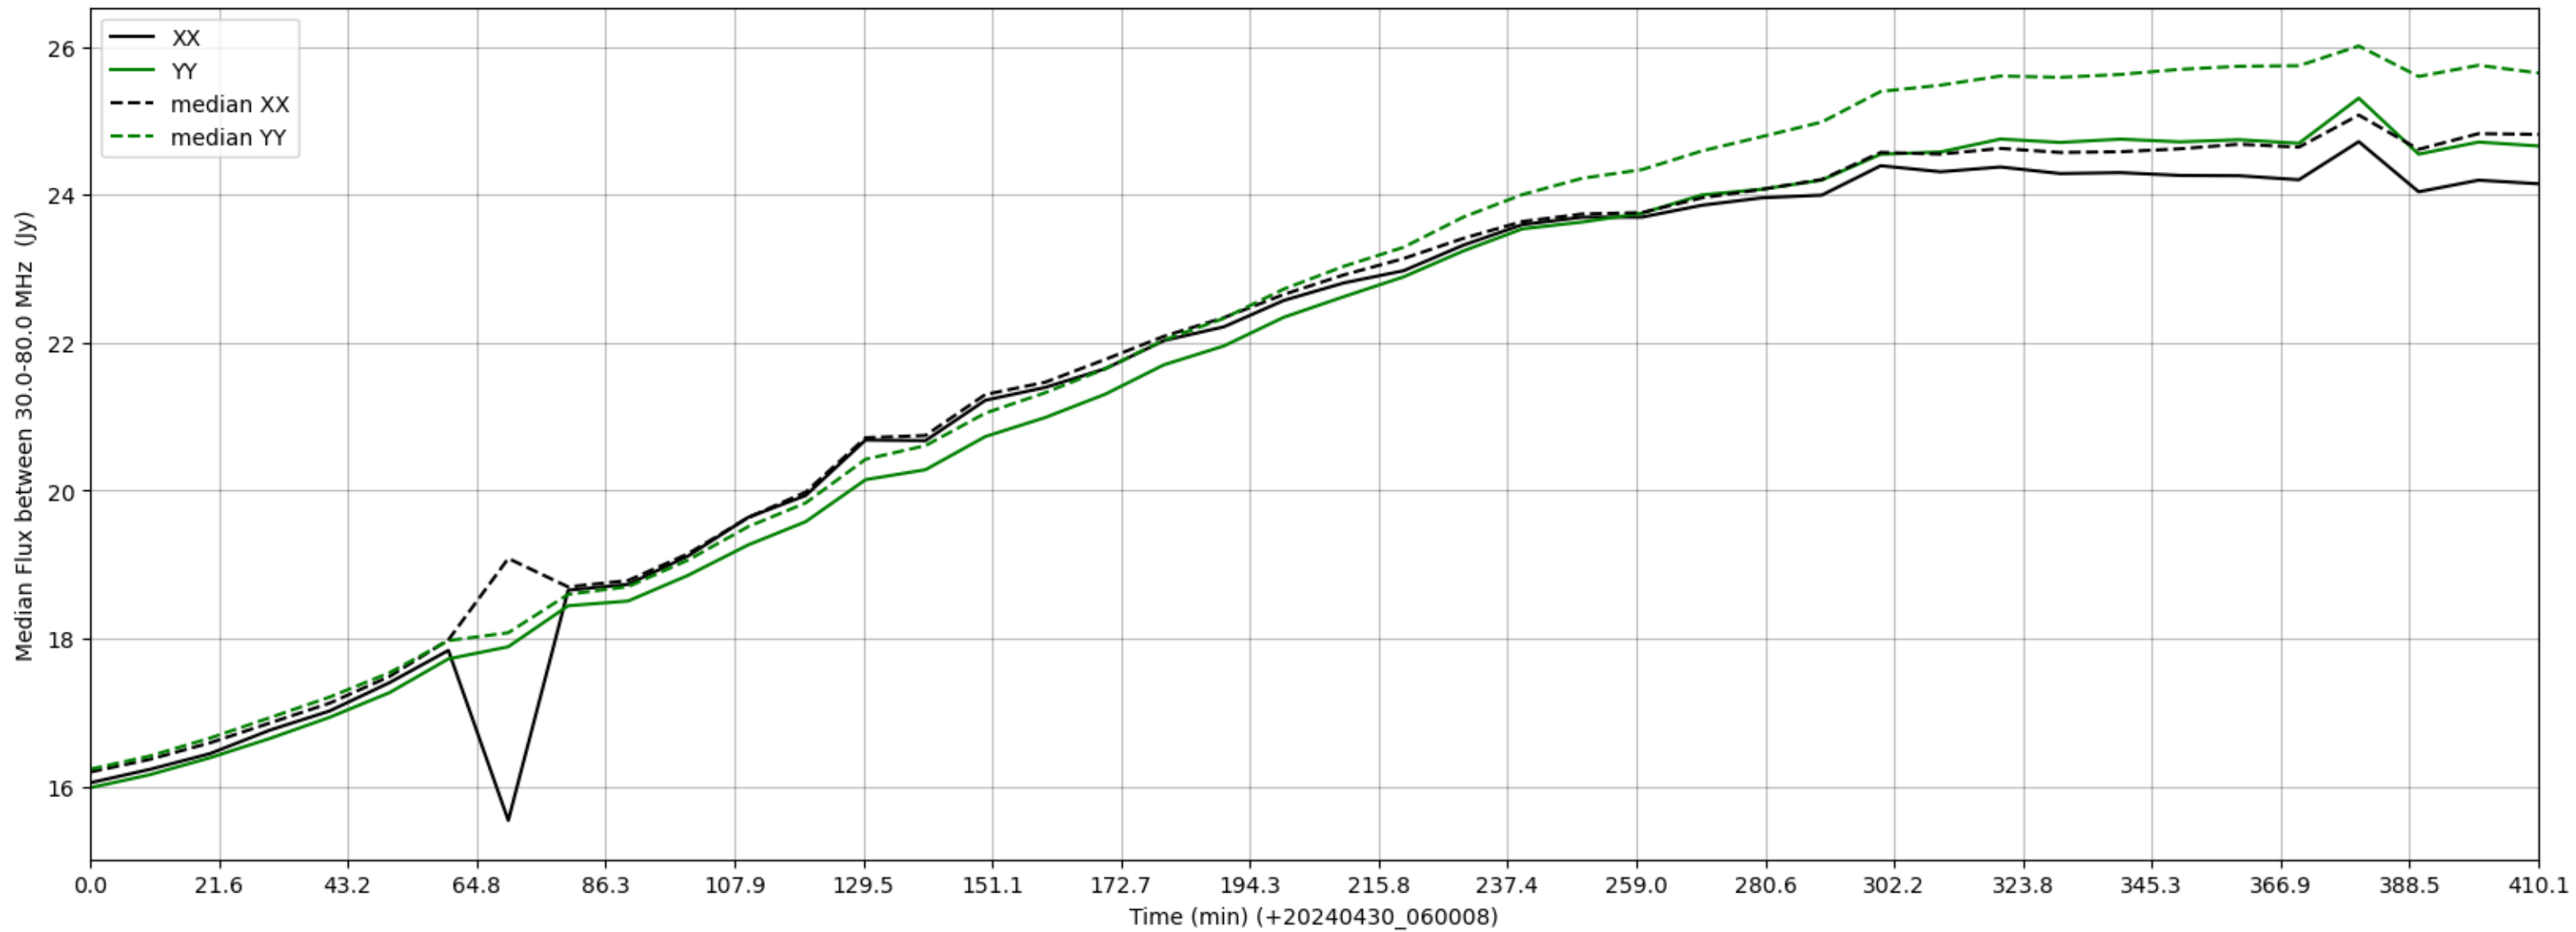

LWA096 - Correlator# 145 - XX FLAGS:Good - YY FLAGS:Good

LWA089 - Correlator# 144 - XX FLAGS:Good - YY FLAGS:Good