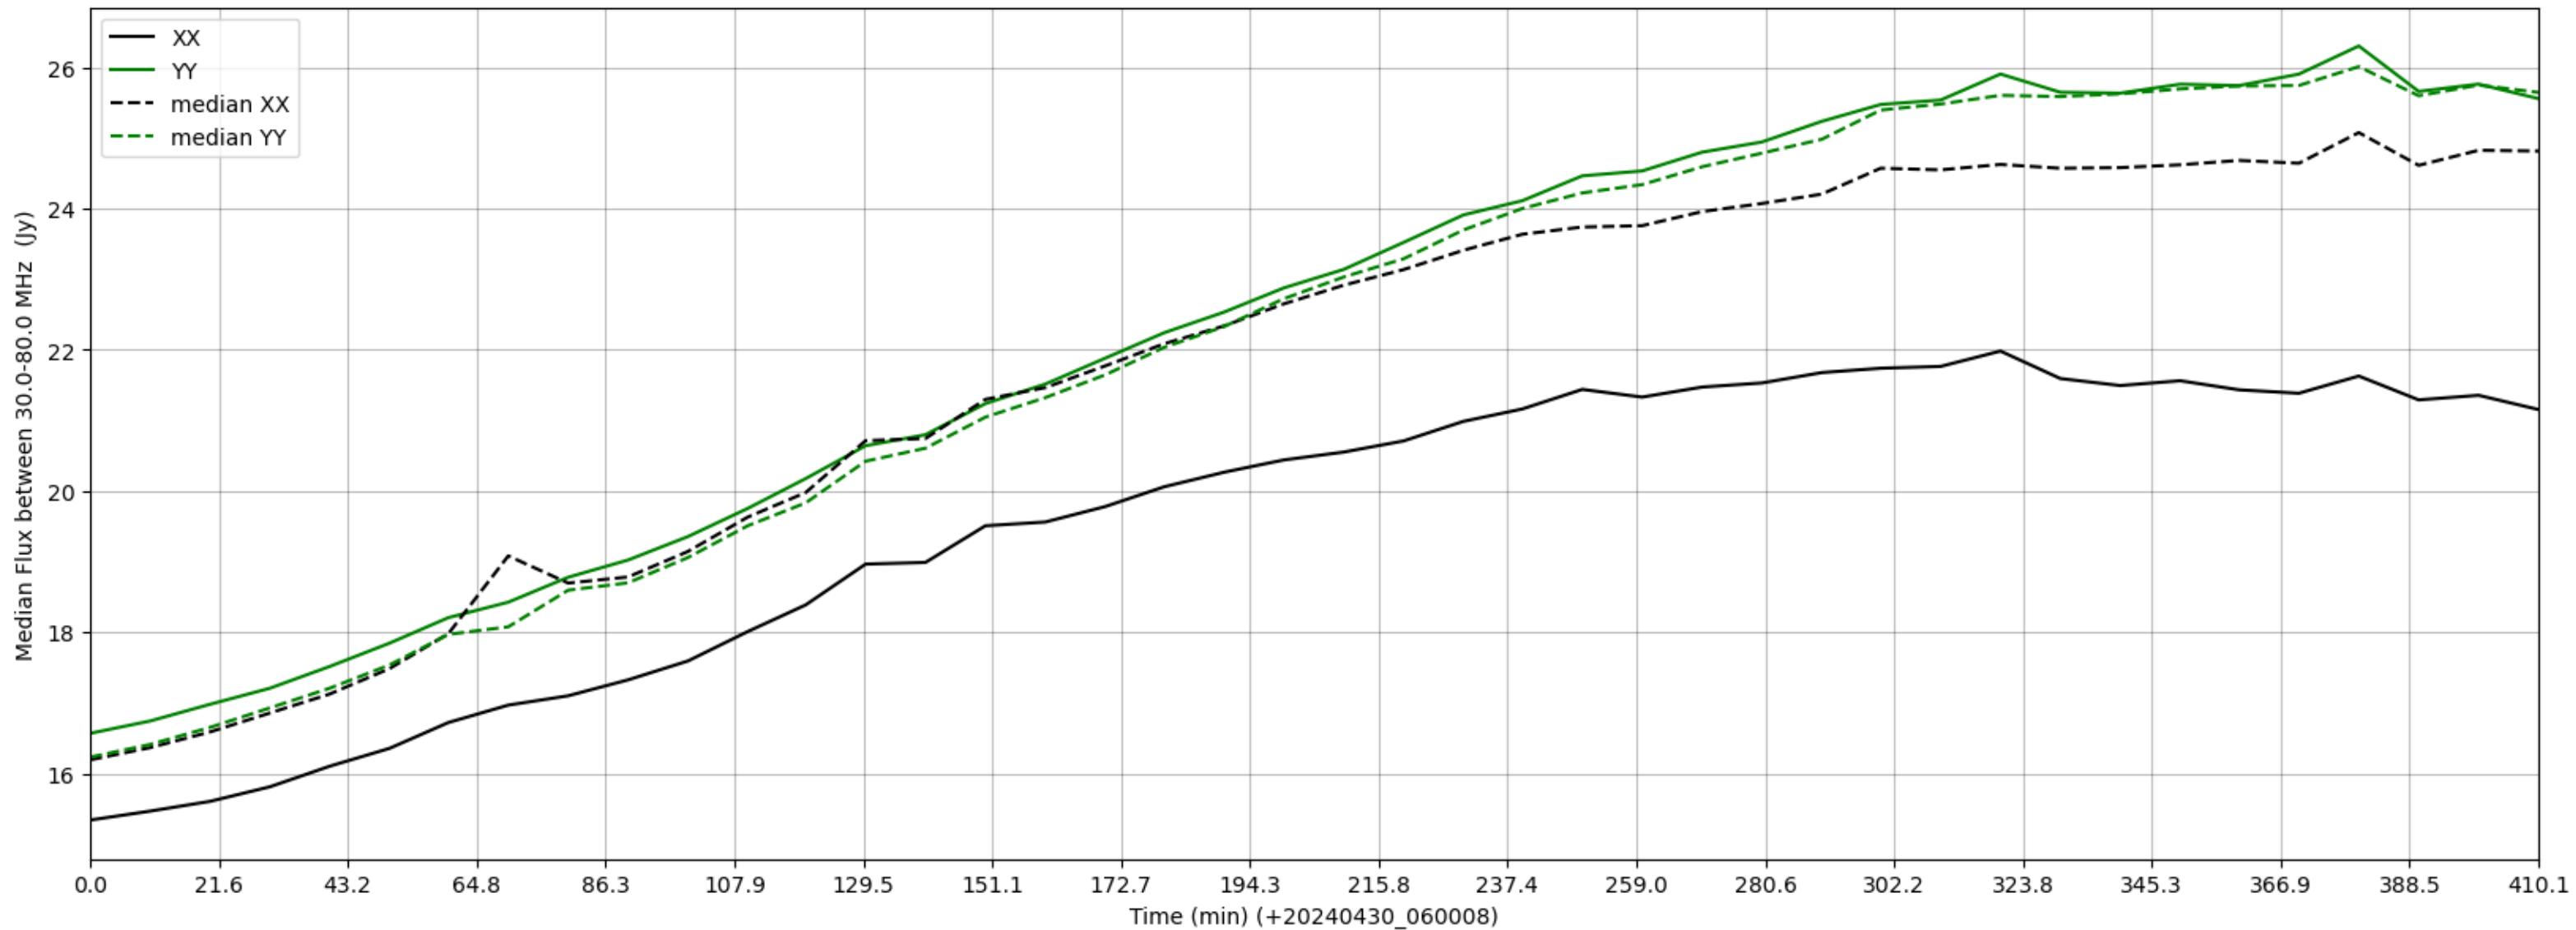

LWA257 - Correlator# 032 - XX FLAGS:Good - YY FLAGS:Good

LWA255 - Correlator# 033 - XX FLAGS:LowFlux - YY FLAGS:LowFlux

LWA260 - Correlator# 034 - XX FLAGS:BadSpecShape - YY FLAGS:Good

LWA258 - Correlator# 035 - XX FLAGS:Good - YY FLAGS:Good