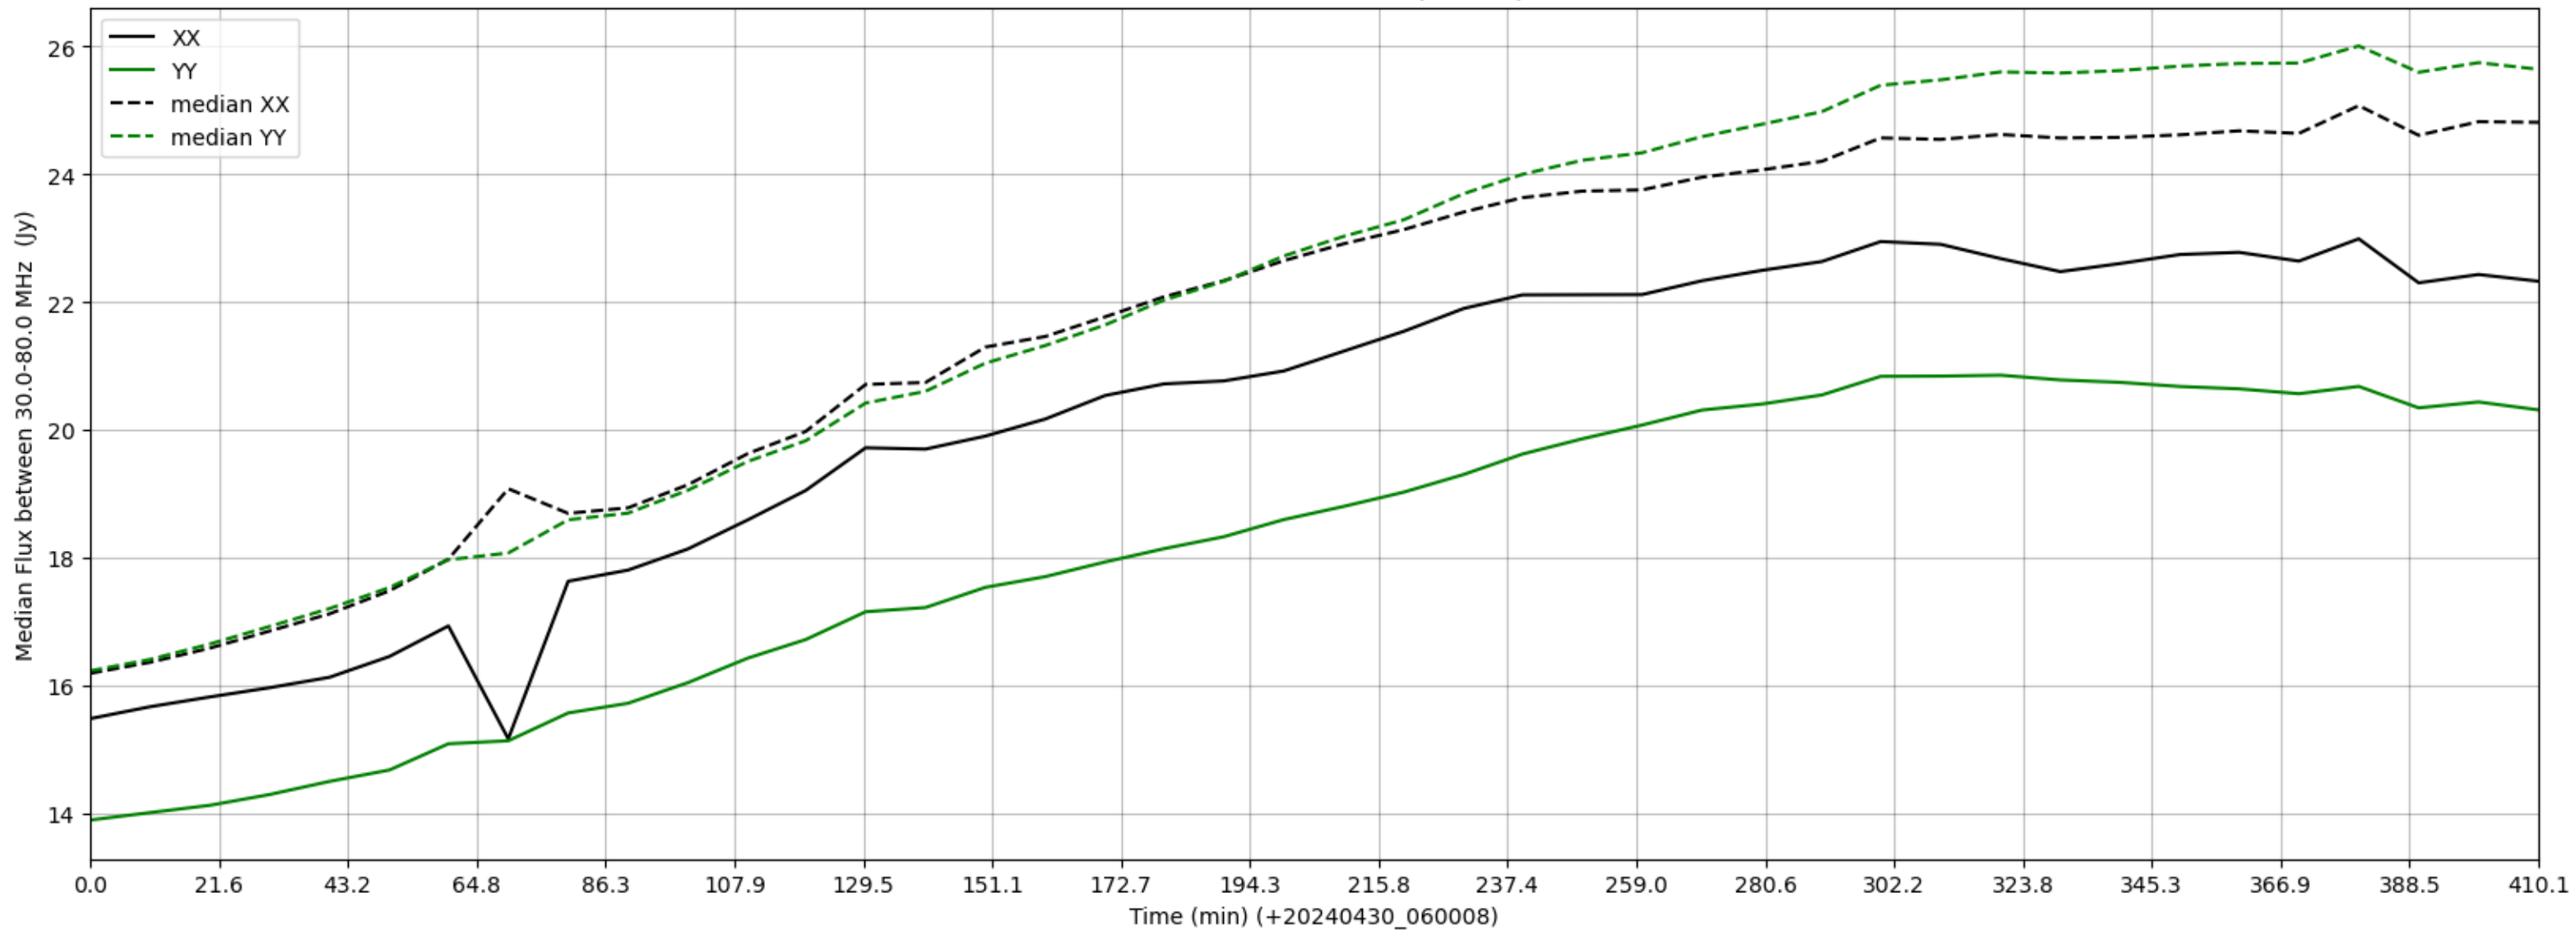

LWA178 - Correlator# 221 - XX FLAGS:Good - YY FLAGS:Good

LWA279 - Correlator# 220 - XX FLAGS:BadSpecShape - YY FLAGS:Good