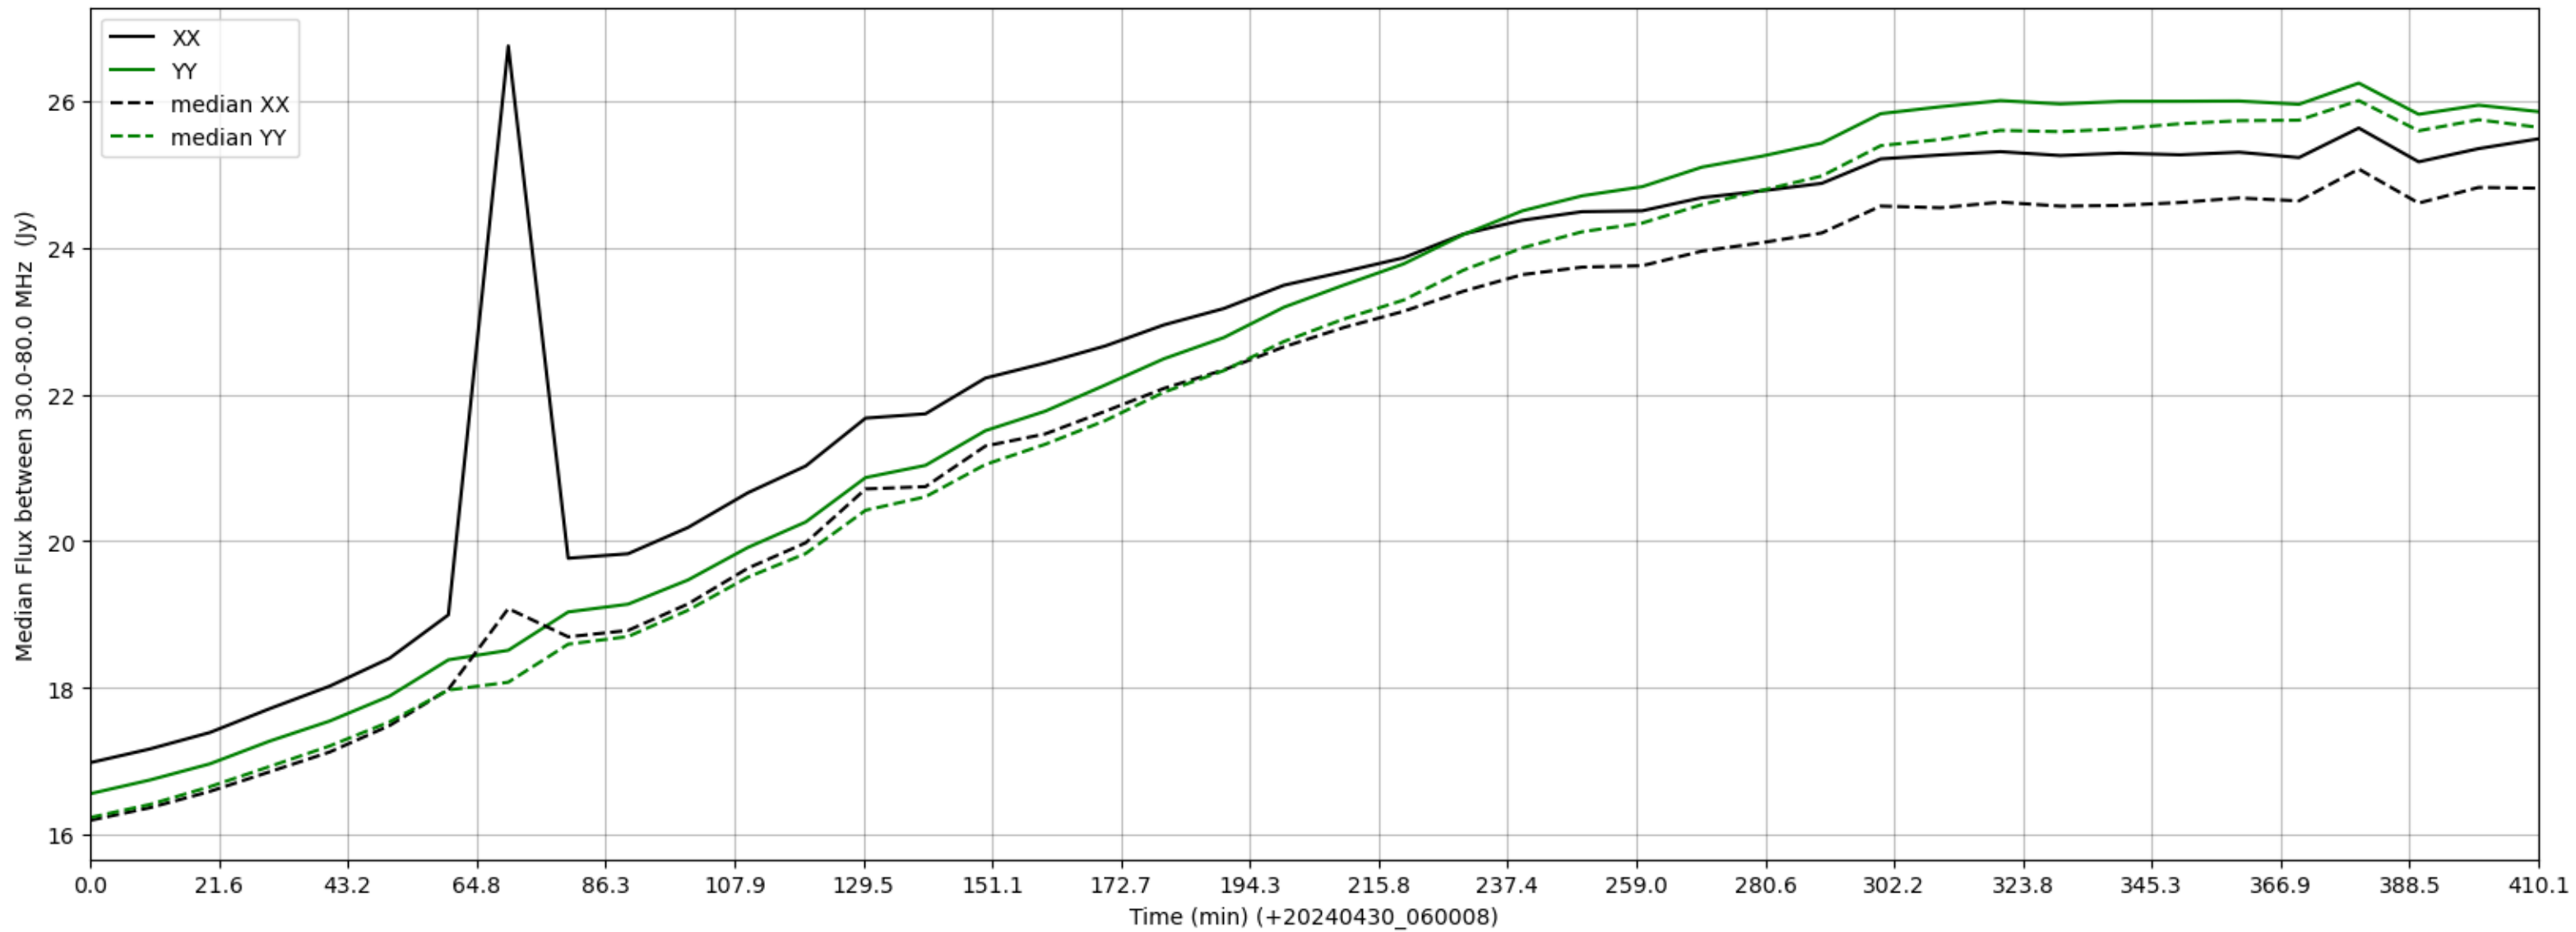

LWA130 - Correlator# 183 - XX FLAGS:Good - YY FLAGS:Good

LWA131 - Correlator# 182 - XX FLAGS:Good - YY FLAGS:Good