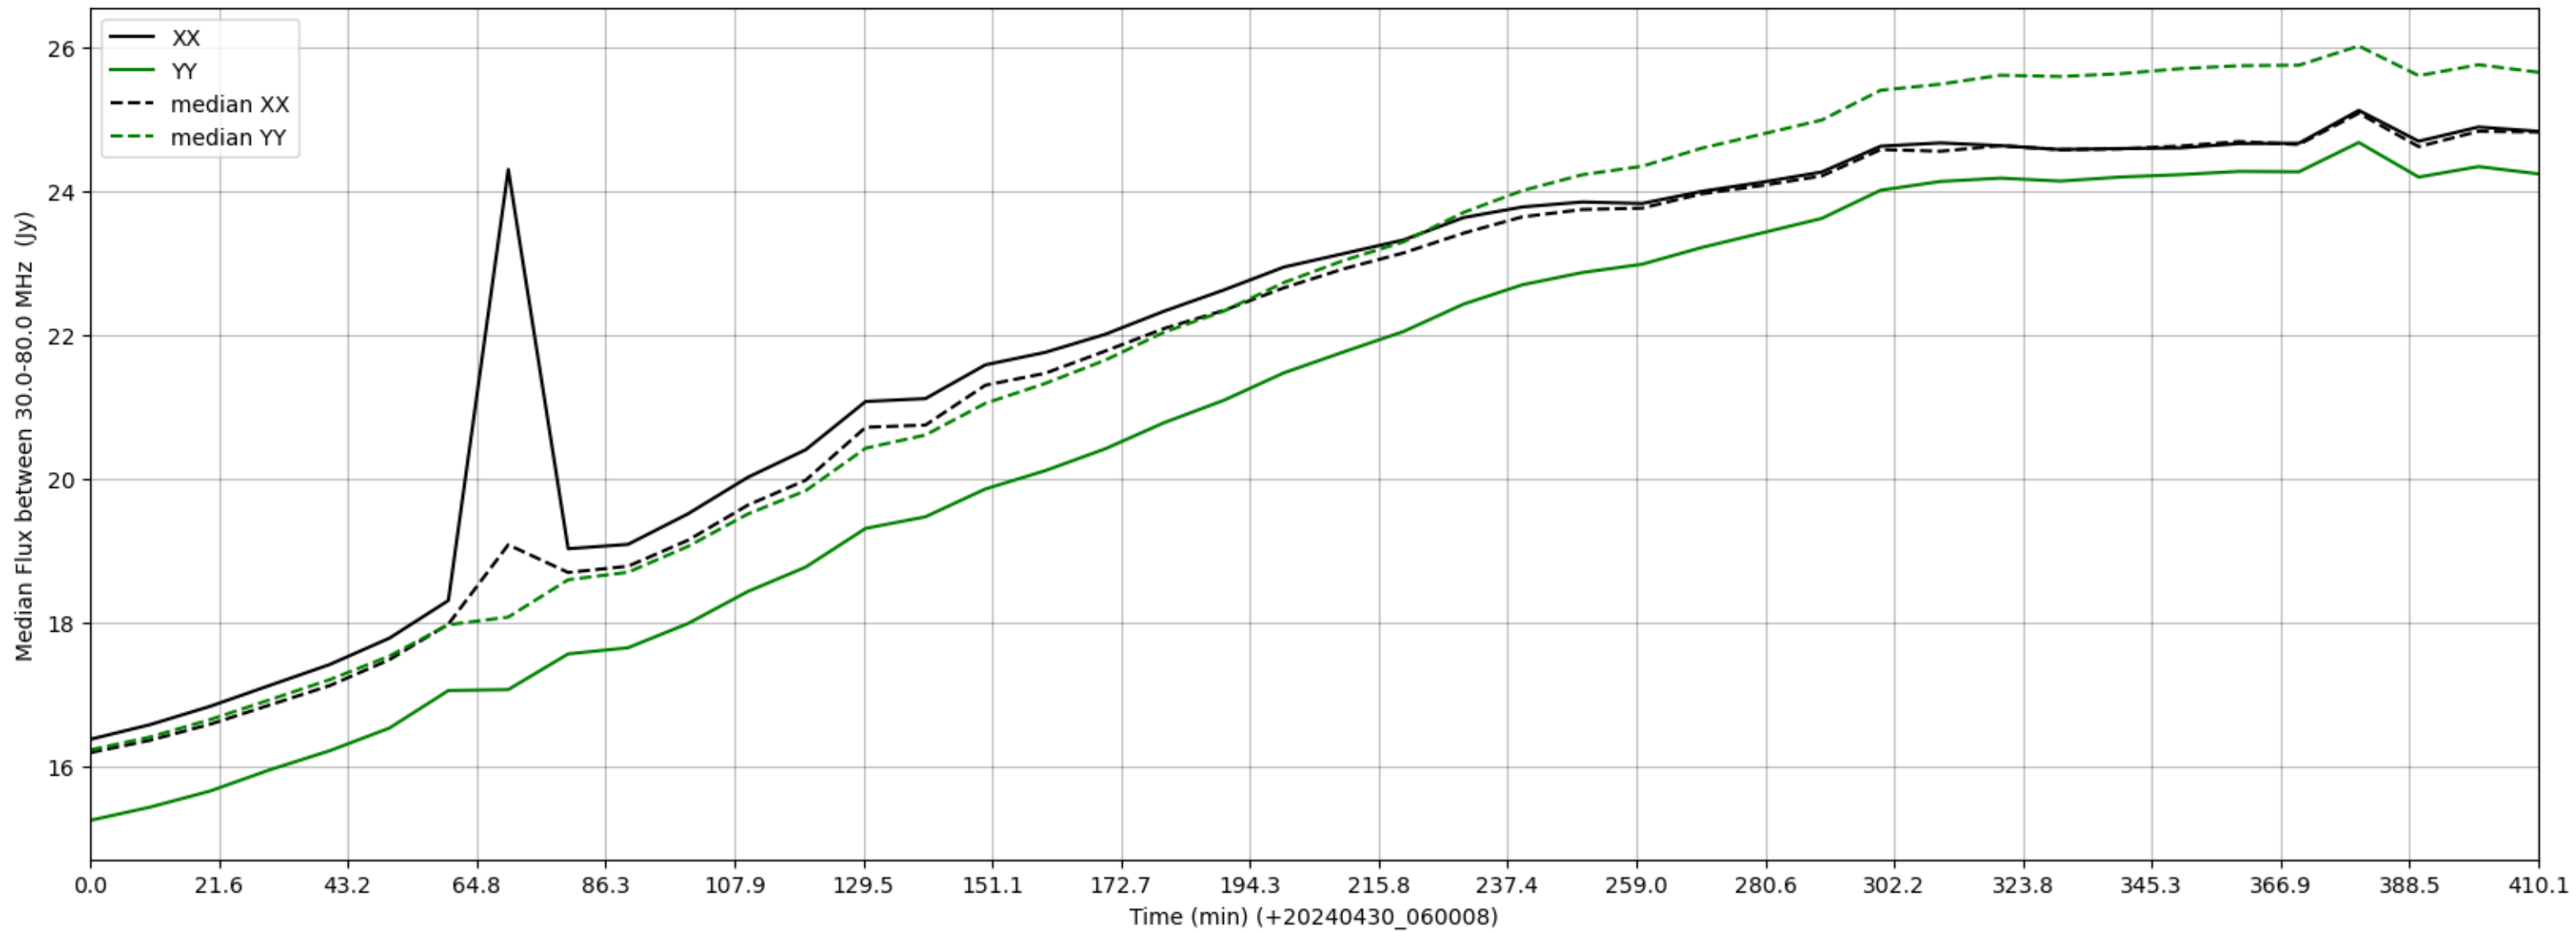

LWA206 - Correlator# 296 - XX FLAGS:Good - YY FLAGS:Good

LWA205 - Correlator# 297 - XX FLAGS:Good - YY FLAGS:Good

LWA208 - Correlator# 298 - XX FLAGS:Good - YY FLAGS:Good

LWA207 - Correlator# 299 - XX FLAGS:Good - YY FLAGS:Good