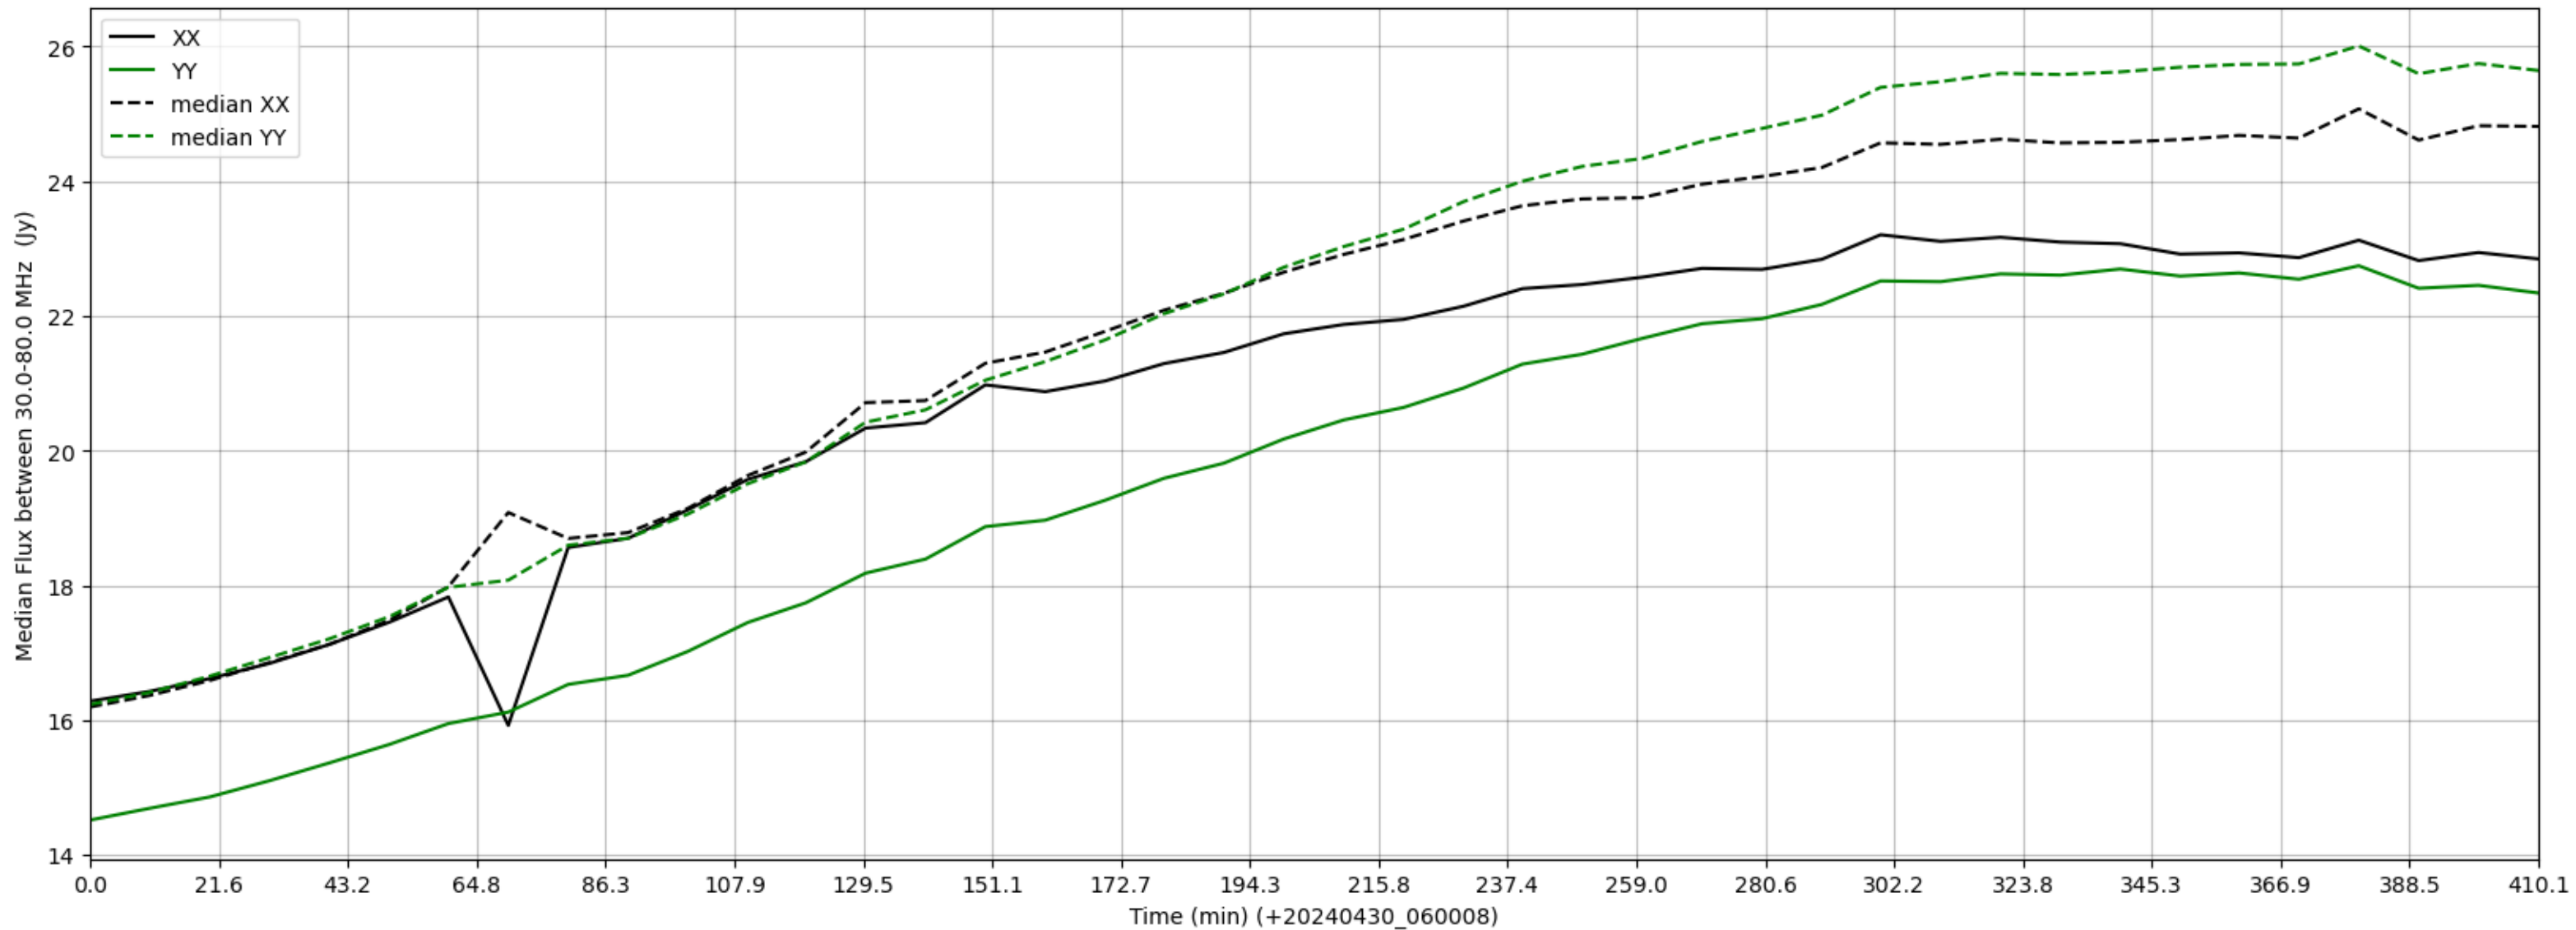

LWA294 - Correlator# 188 - XX FLAGS:Good - YY FLAGS:Good

LWA289 - Correlator# 189 - XX FLAGS:Good - YY FLAGS:Good

LWA319 - Correlator# 190 - XX FLAGS:BadSpecShape - YY FLAGS:Good

LWA299 - Correlator# 191 - XX FLAGS:Good - YY FLAGS:Good