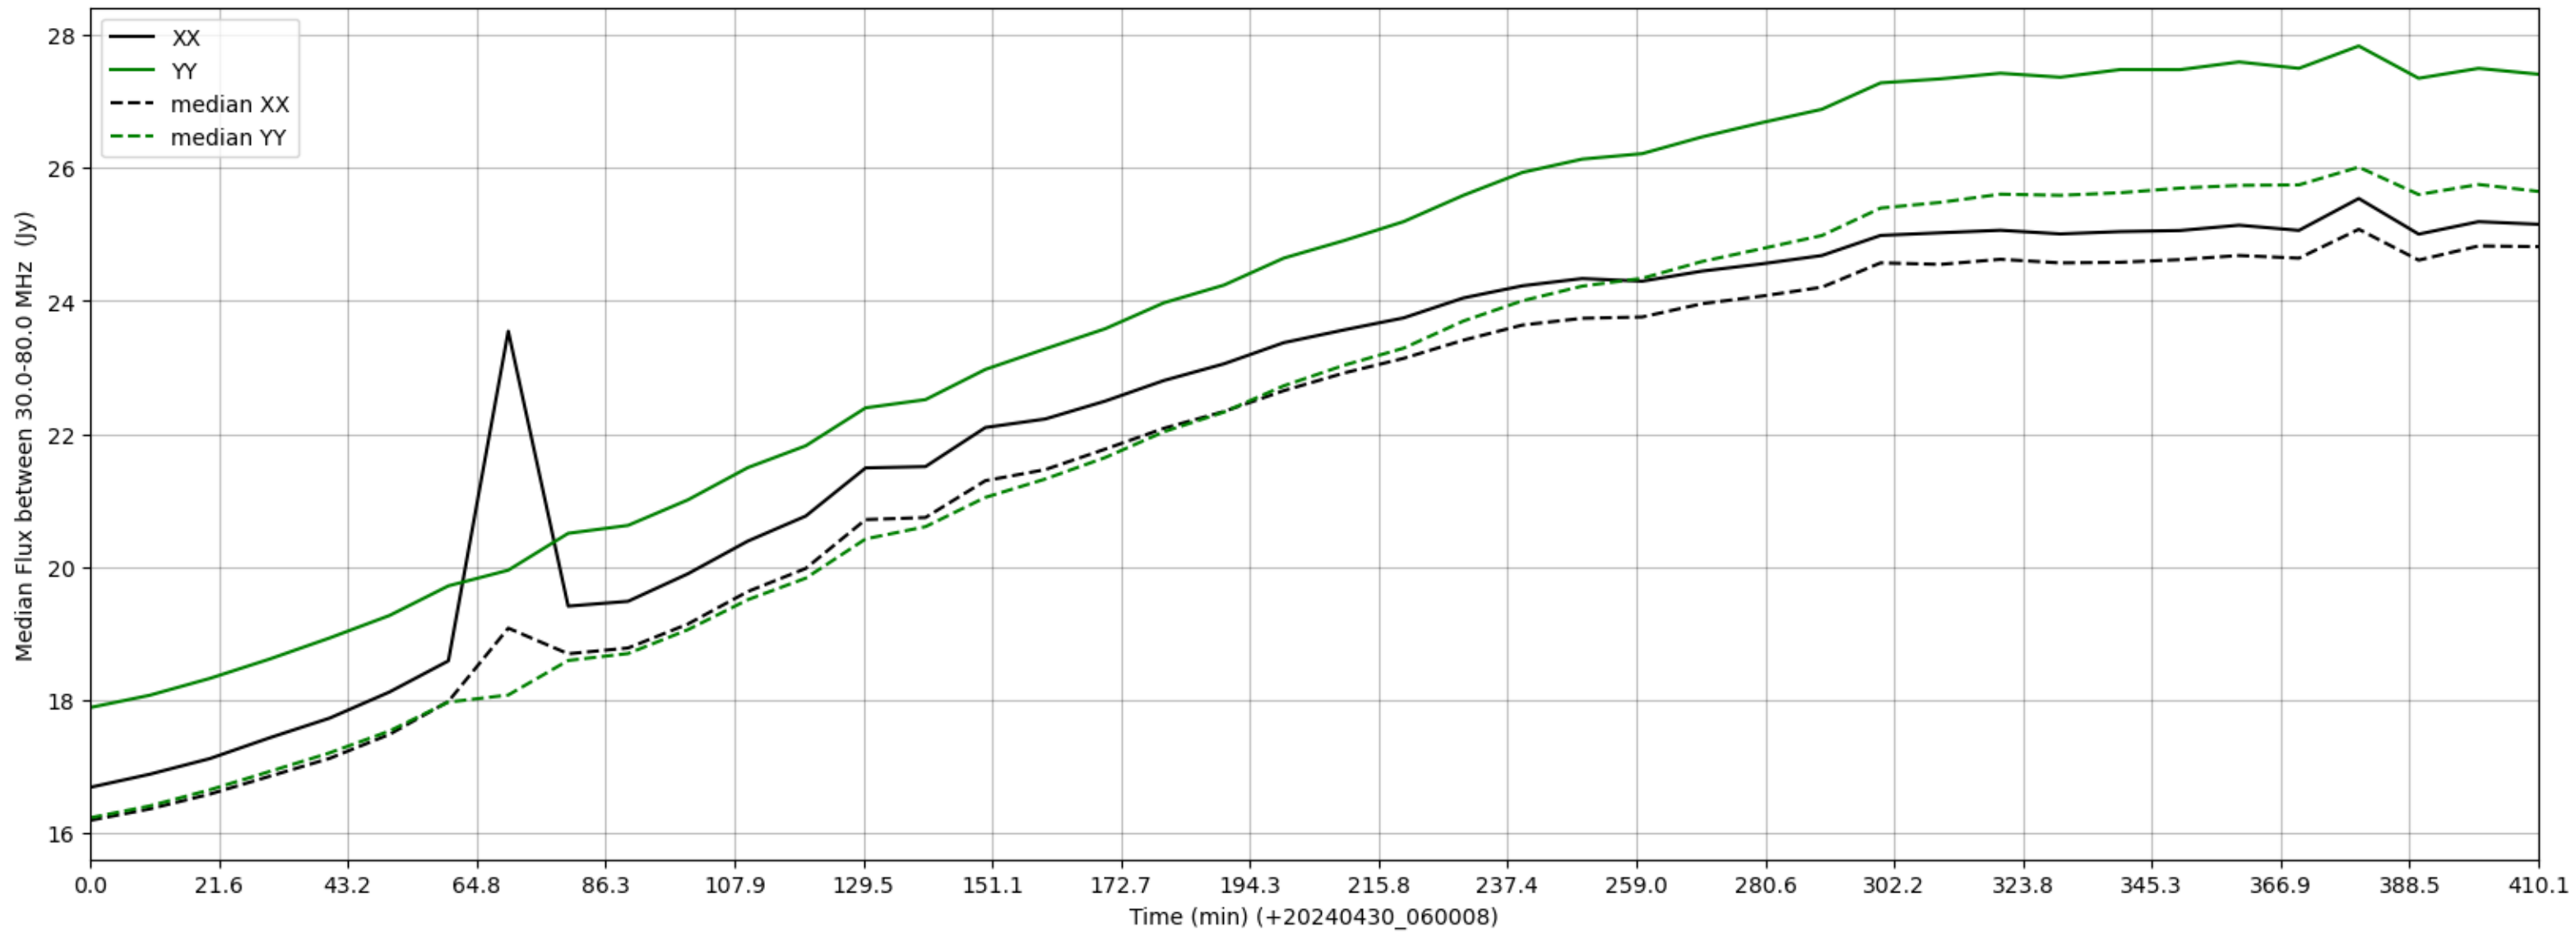

LWA193 - Correlator# 270 - XX FLAGS:Good - YY FLAGS:Good

LWA166 - Correlator# 269 - XX FLAGS:Good - YY FLAGS:Good