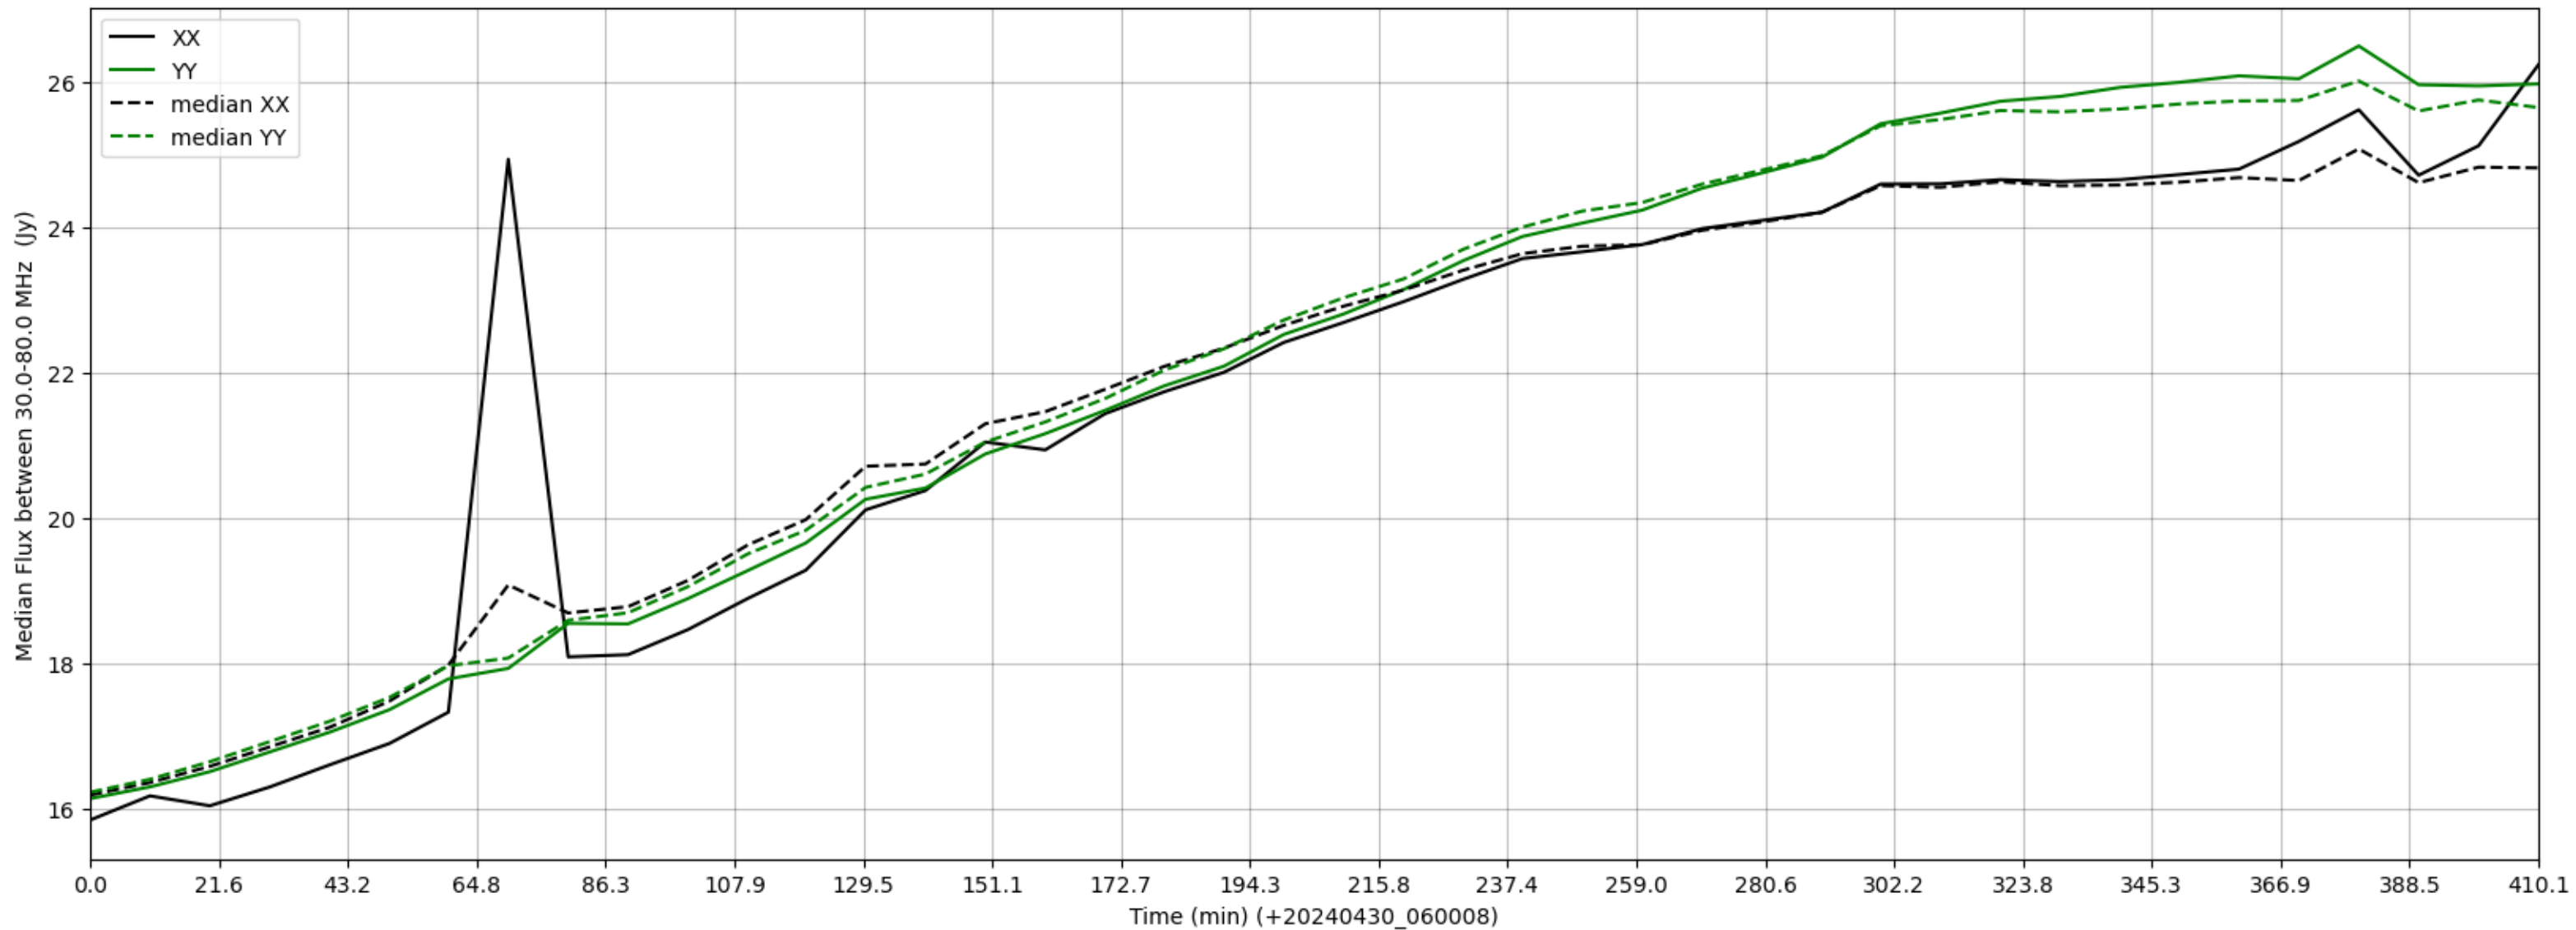

LWA015 - Correlator# 098 - XX FLAGS:Good - YY FLAGS:Good

LWA016 - Correlator# 097 - XX FLAGS:Good - YY FLAGS:Good