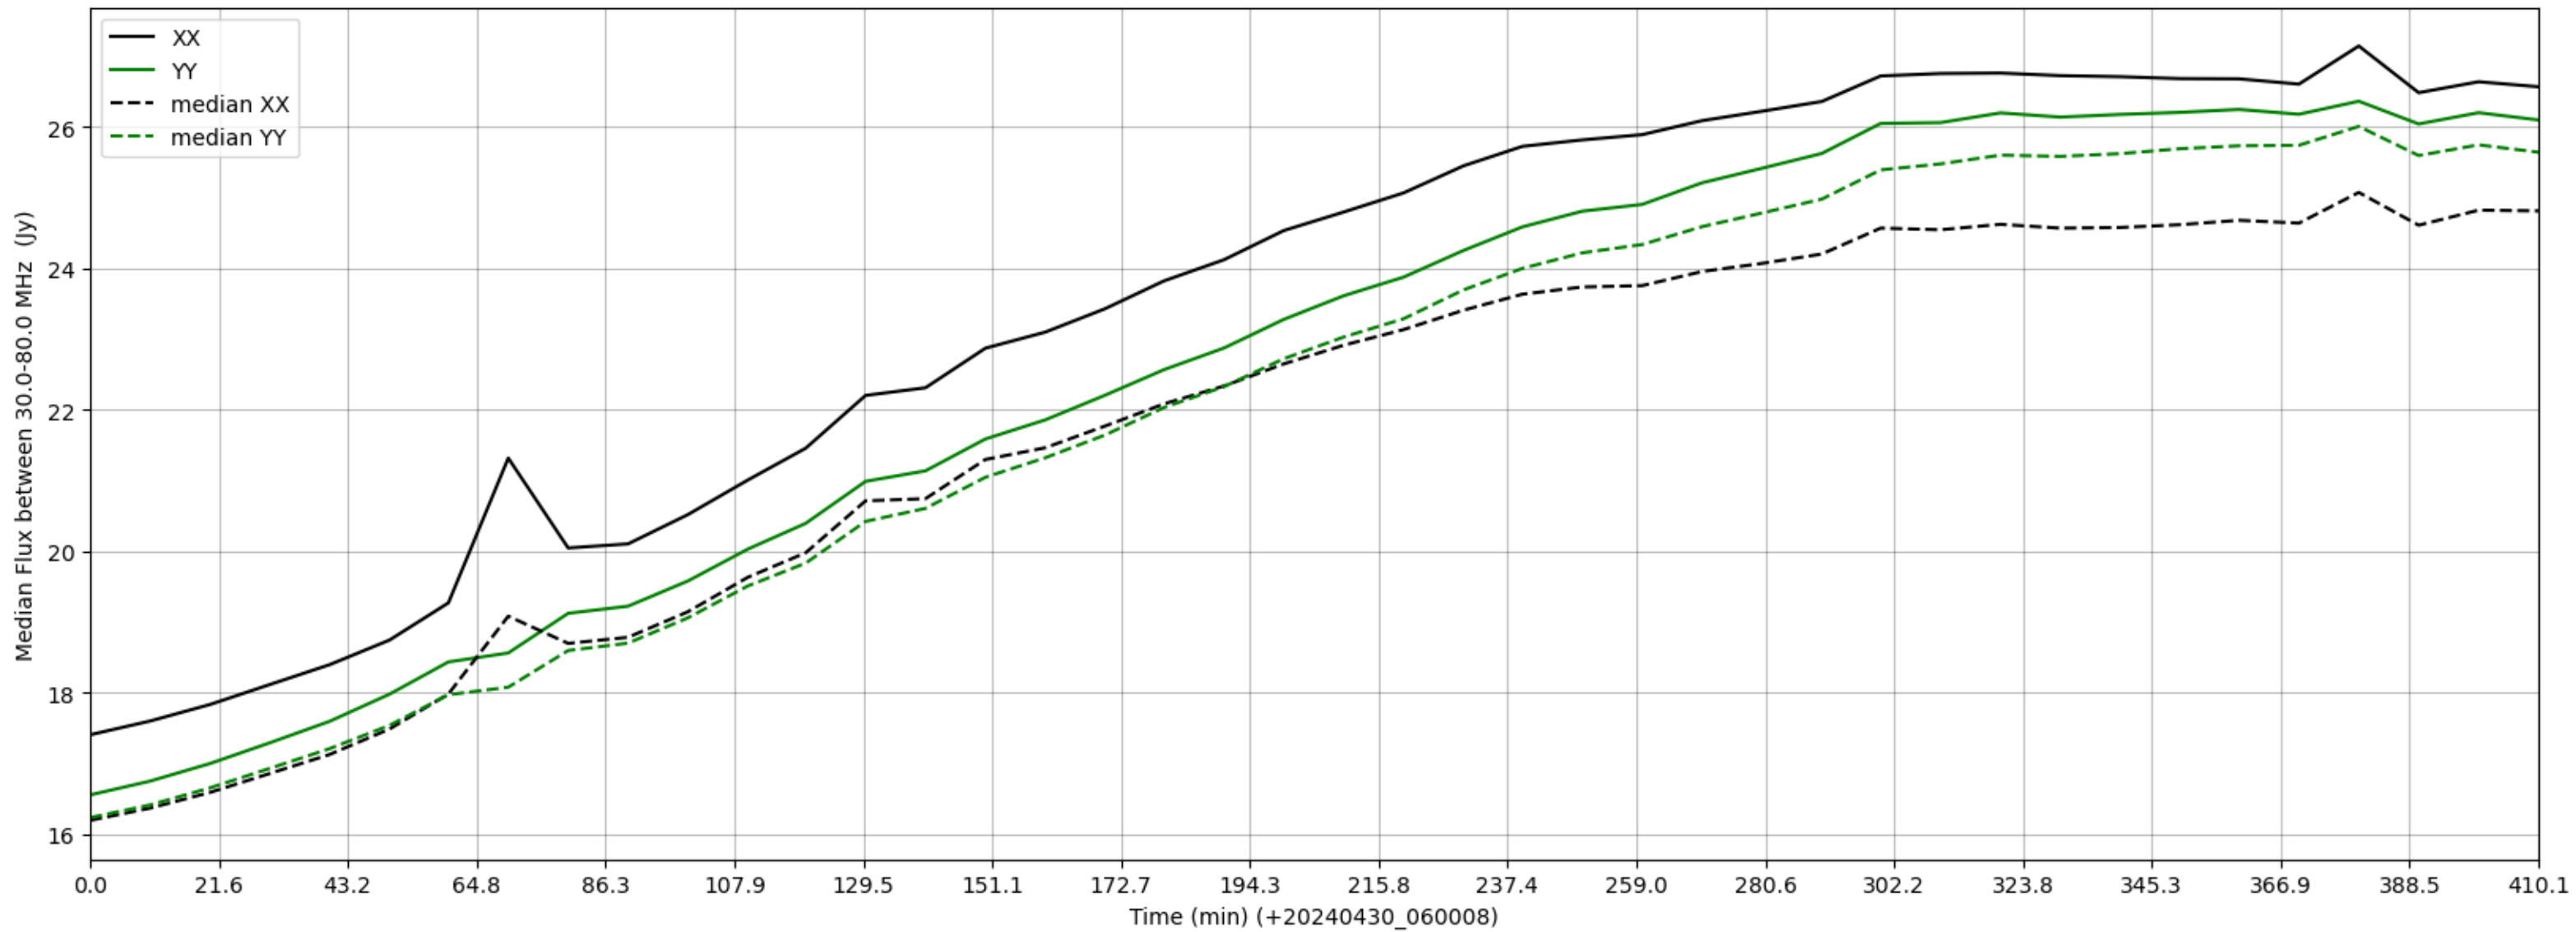

LWA070 - Correlator# 168 - XX FLAGS:Good - YY FLAGS:Good

LWA069 - Correlator# 169 - XX FLAGS:Good - YY FLAGS:Good

LWA097 - Correlator# 170 - XX FLAGS:Good - YY FLAGS:Good

LWA072 - Correlator# 171 - XX FLAGS:Good - YY FLAGS:Good