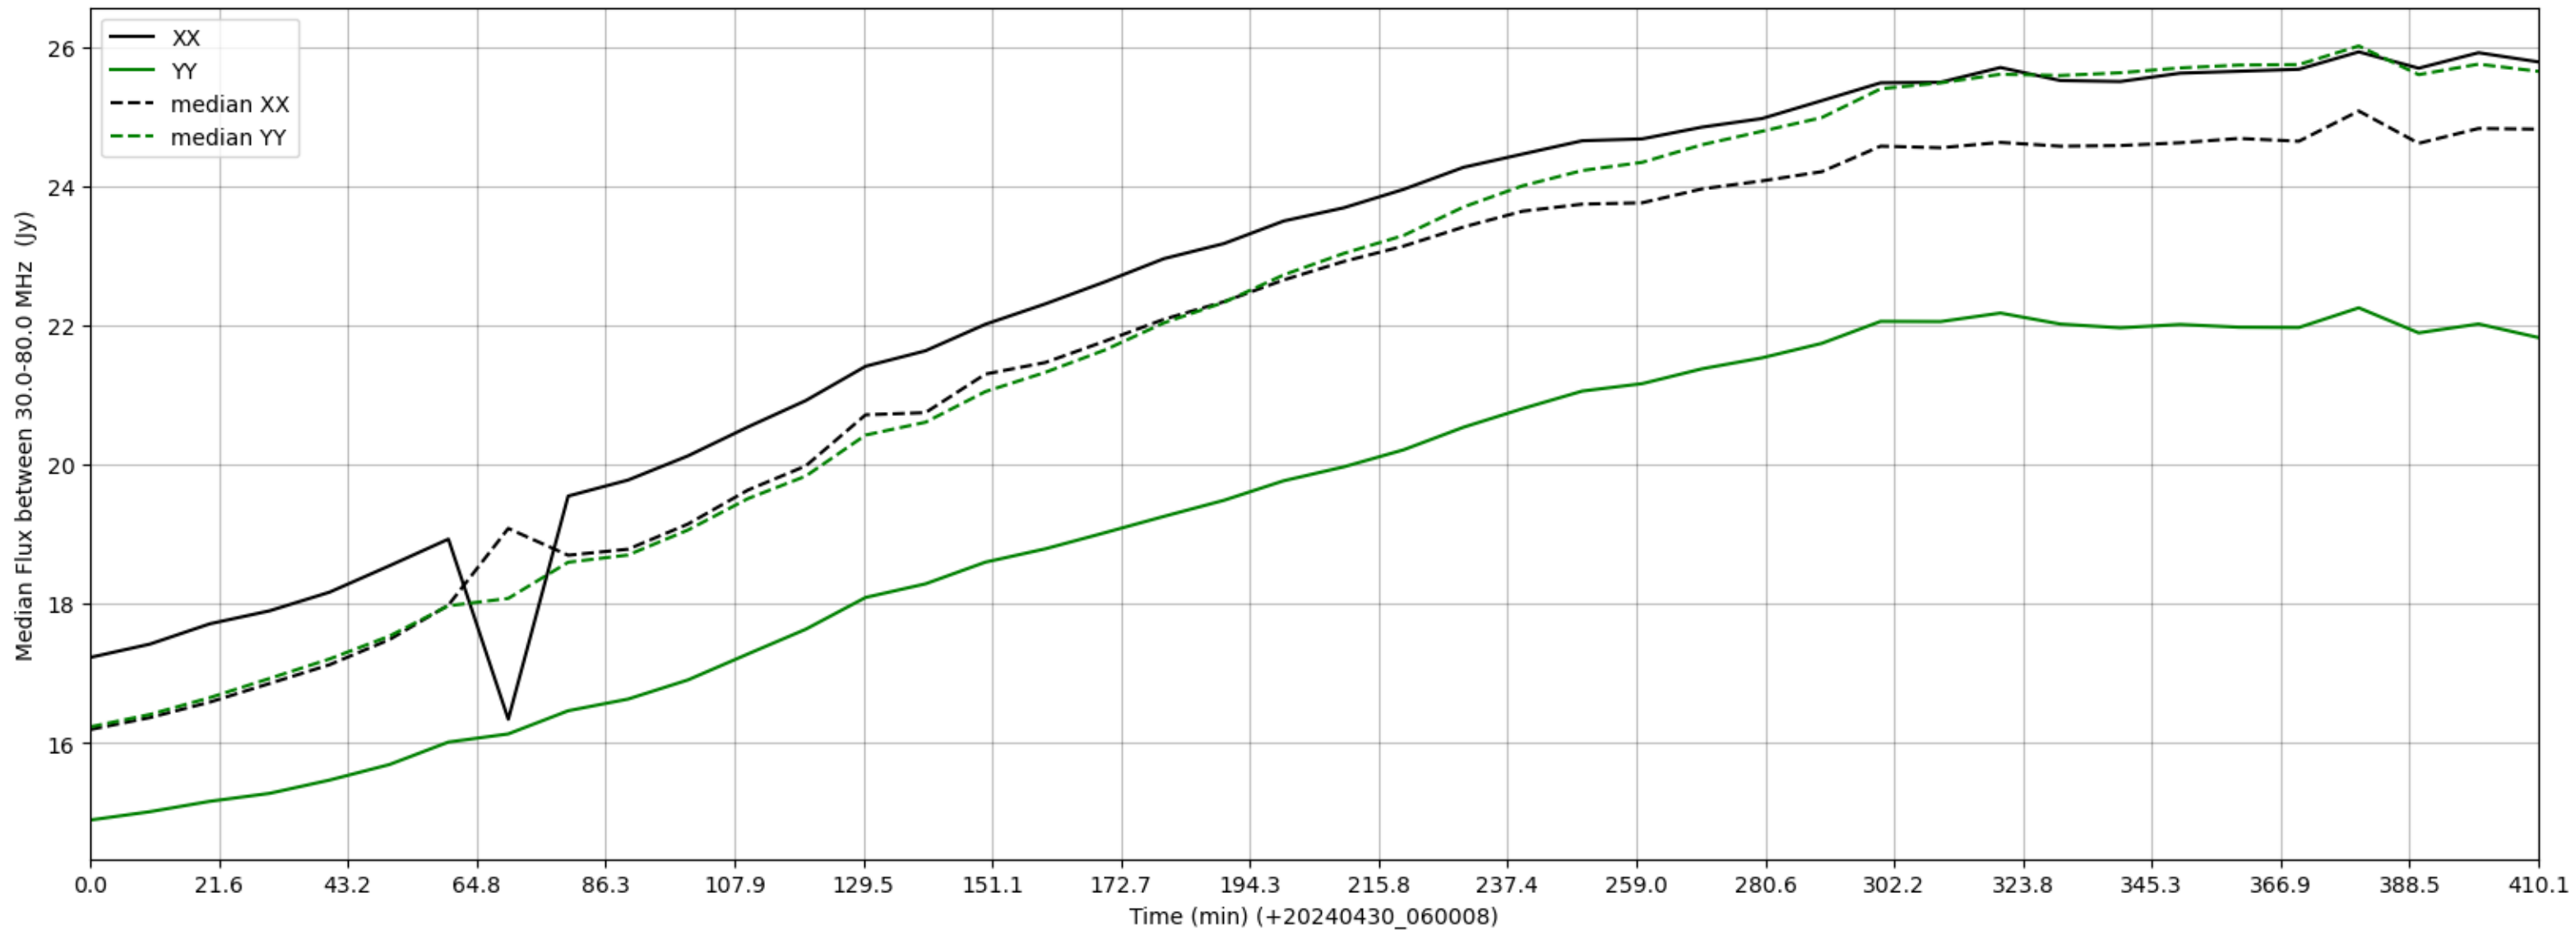

LWA336 - Correlator# 056 - XX FLAGS:Good - YY FLAGS:BadSpecShape

LWA335 - Correlator# 057 - XX FLAGS:Good - YY FLAGS:Good

LWA343 - Correlator# 058 - XX FLAGS:Good - YY FLAGS:Good

LWA337 - Correlator# 059 - XX FLAGS:Good - YY FLAGS:Good