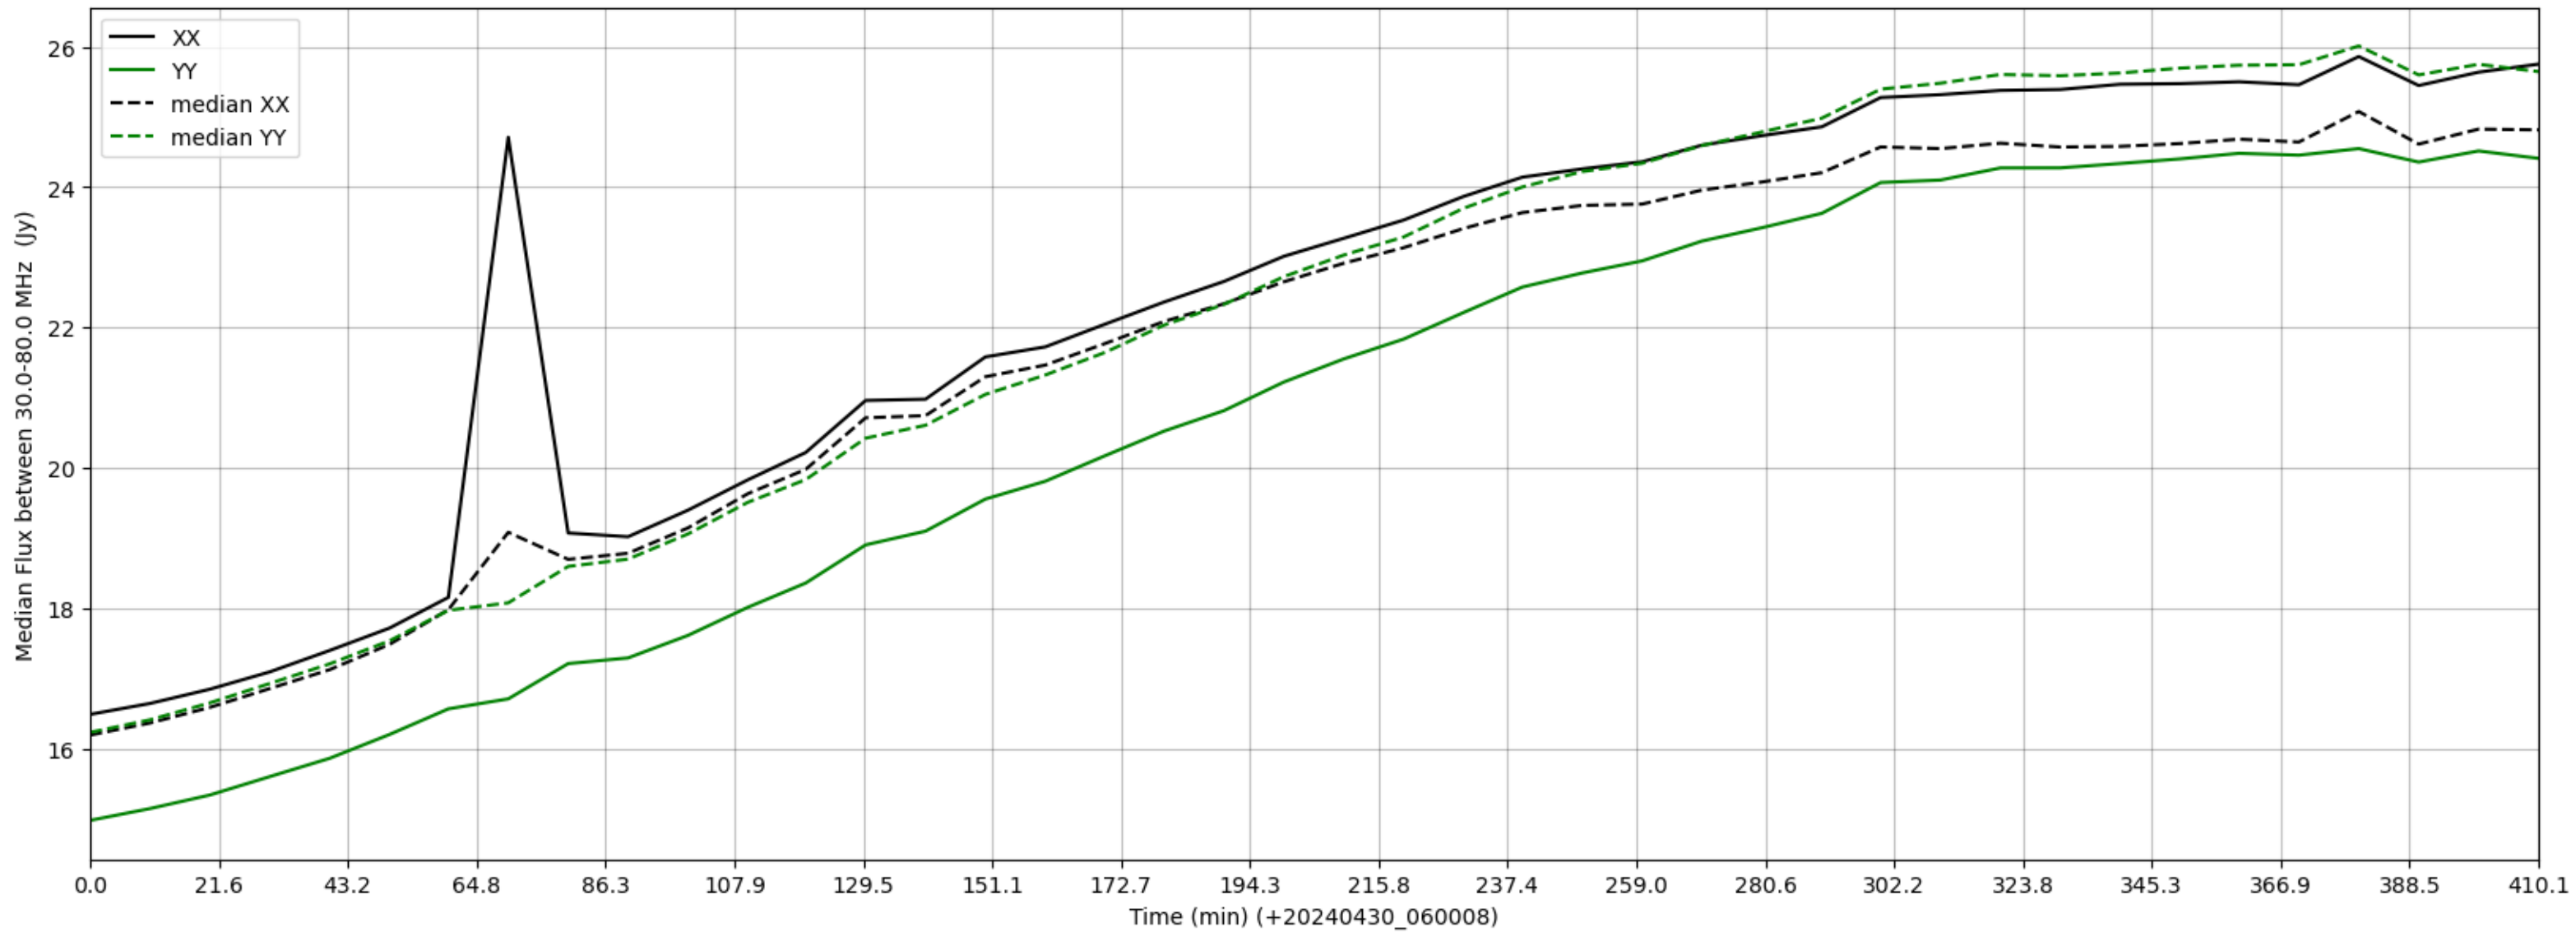

LWA024 - Correlator# 106 - XX FLAGS:Good - YY FLAGS:Good

LWA021 - Correlator# 105 - XX FLAGS:Good - YY FLAGS:Good