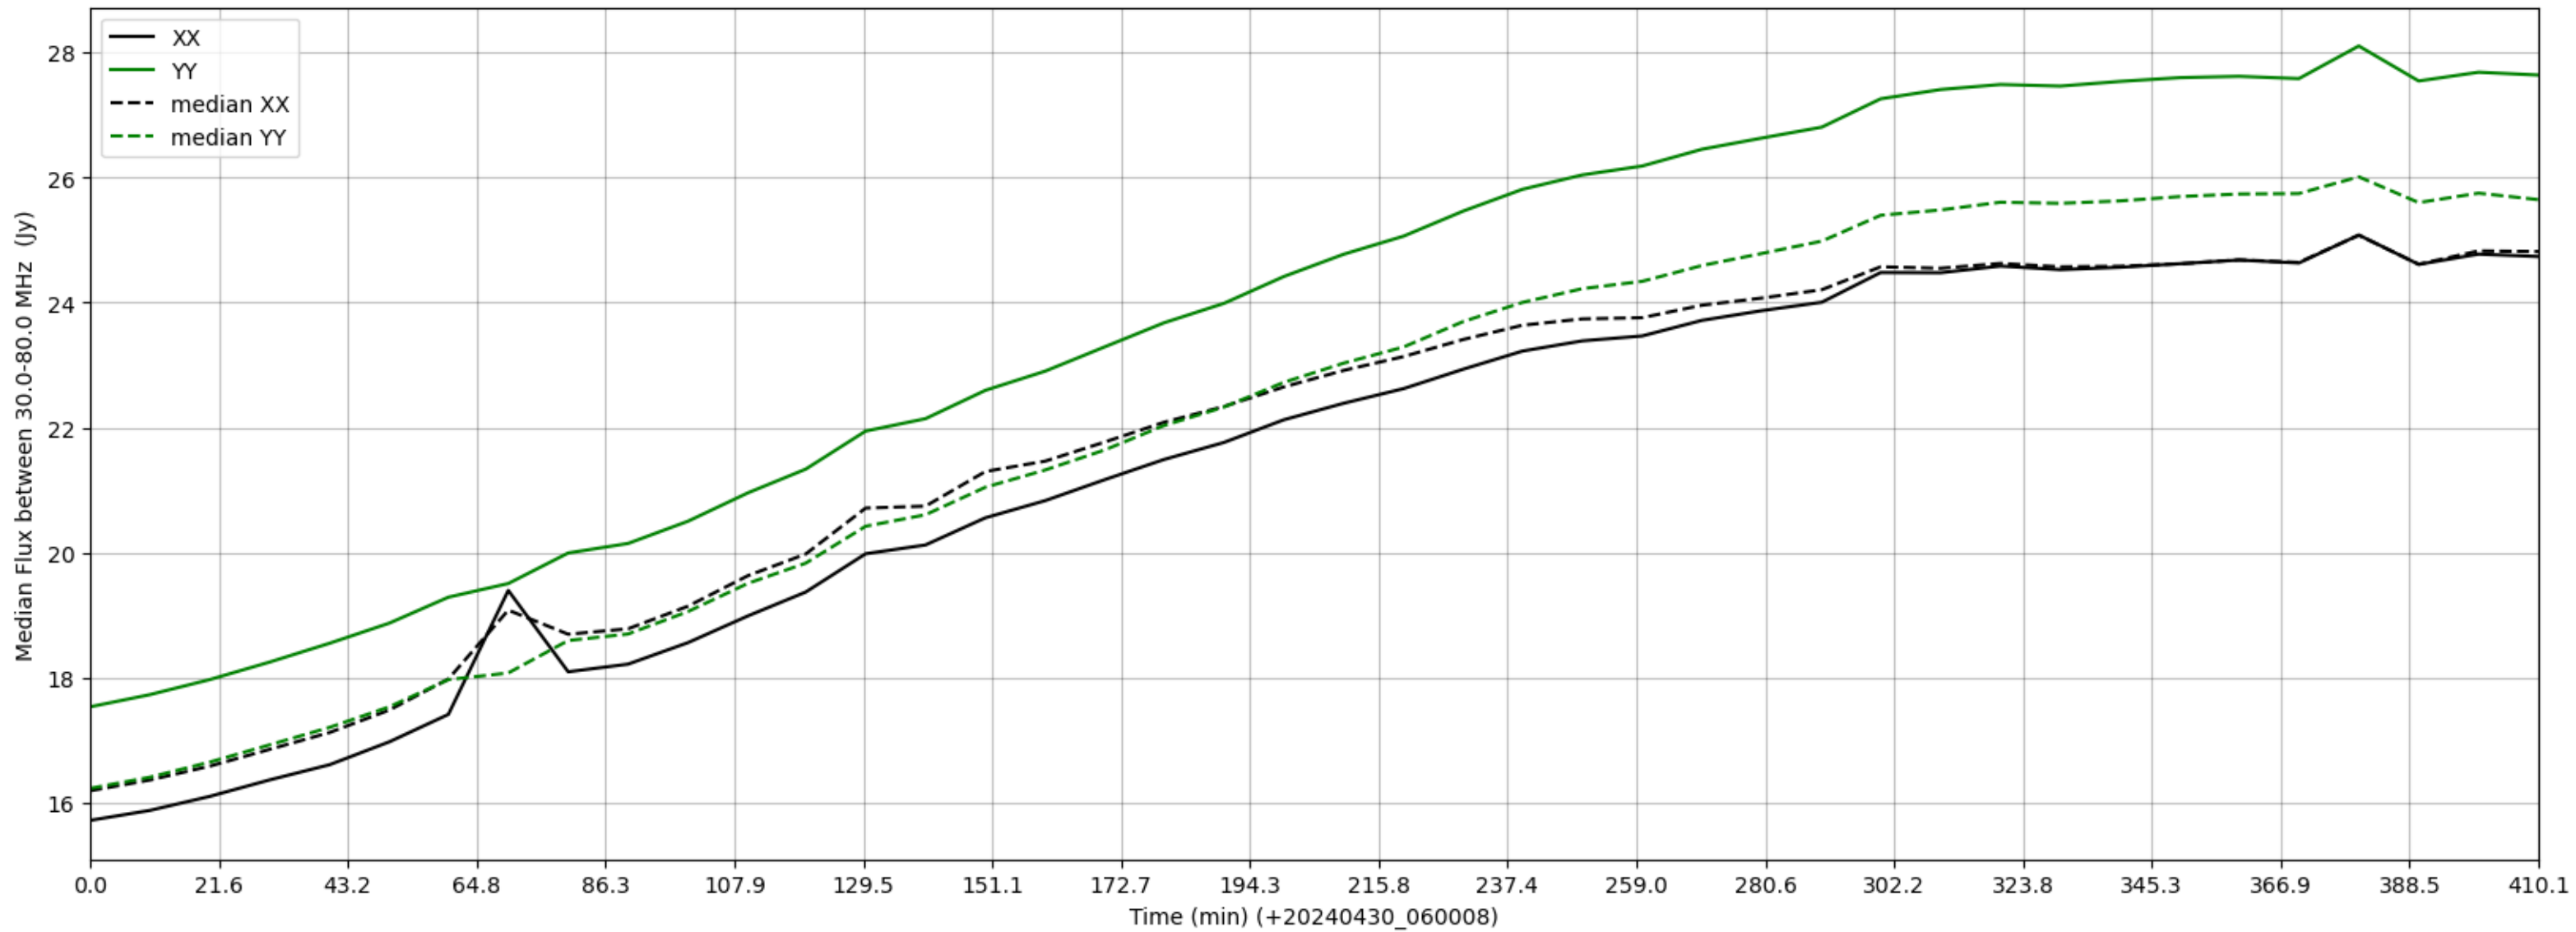

LWA118 - Correlator# 206 - XX FLAGS:Good - YY FLAGS:Good

LWA115 - Correlator# 205 - XX FLAGS:Good - YY FLAGS:Good