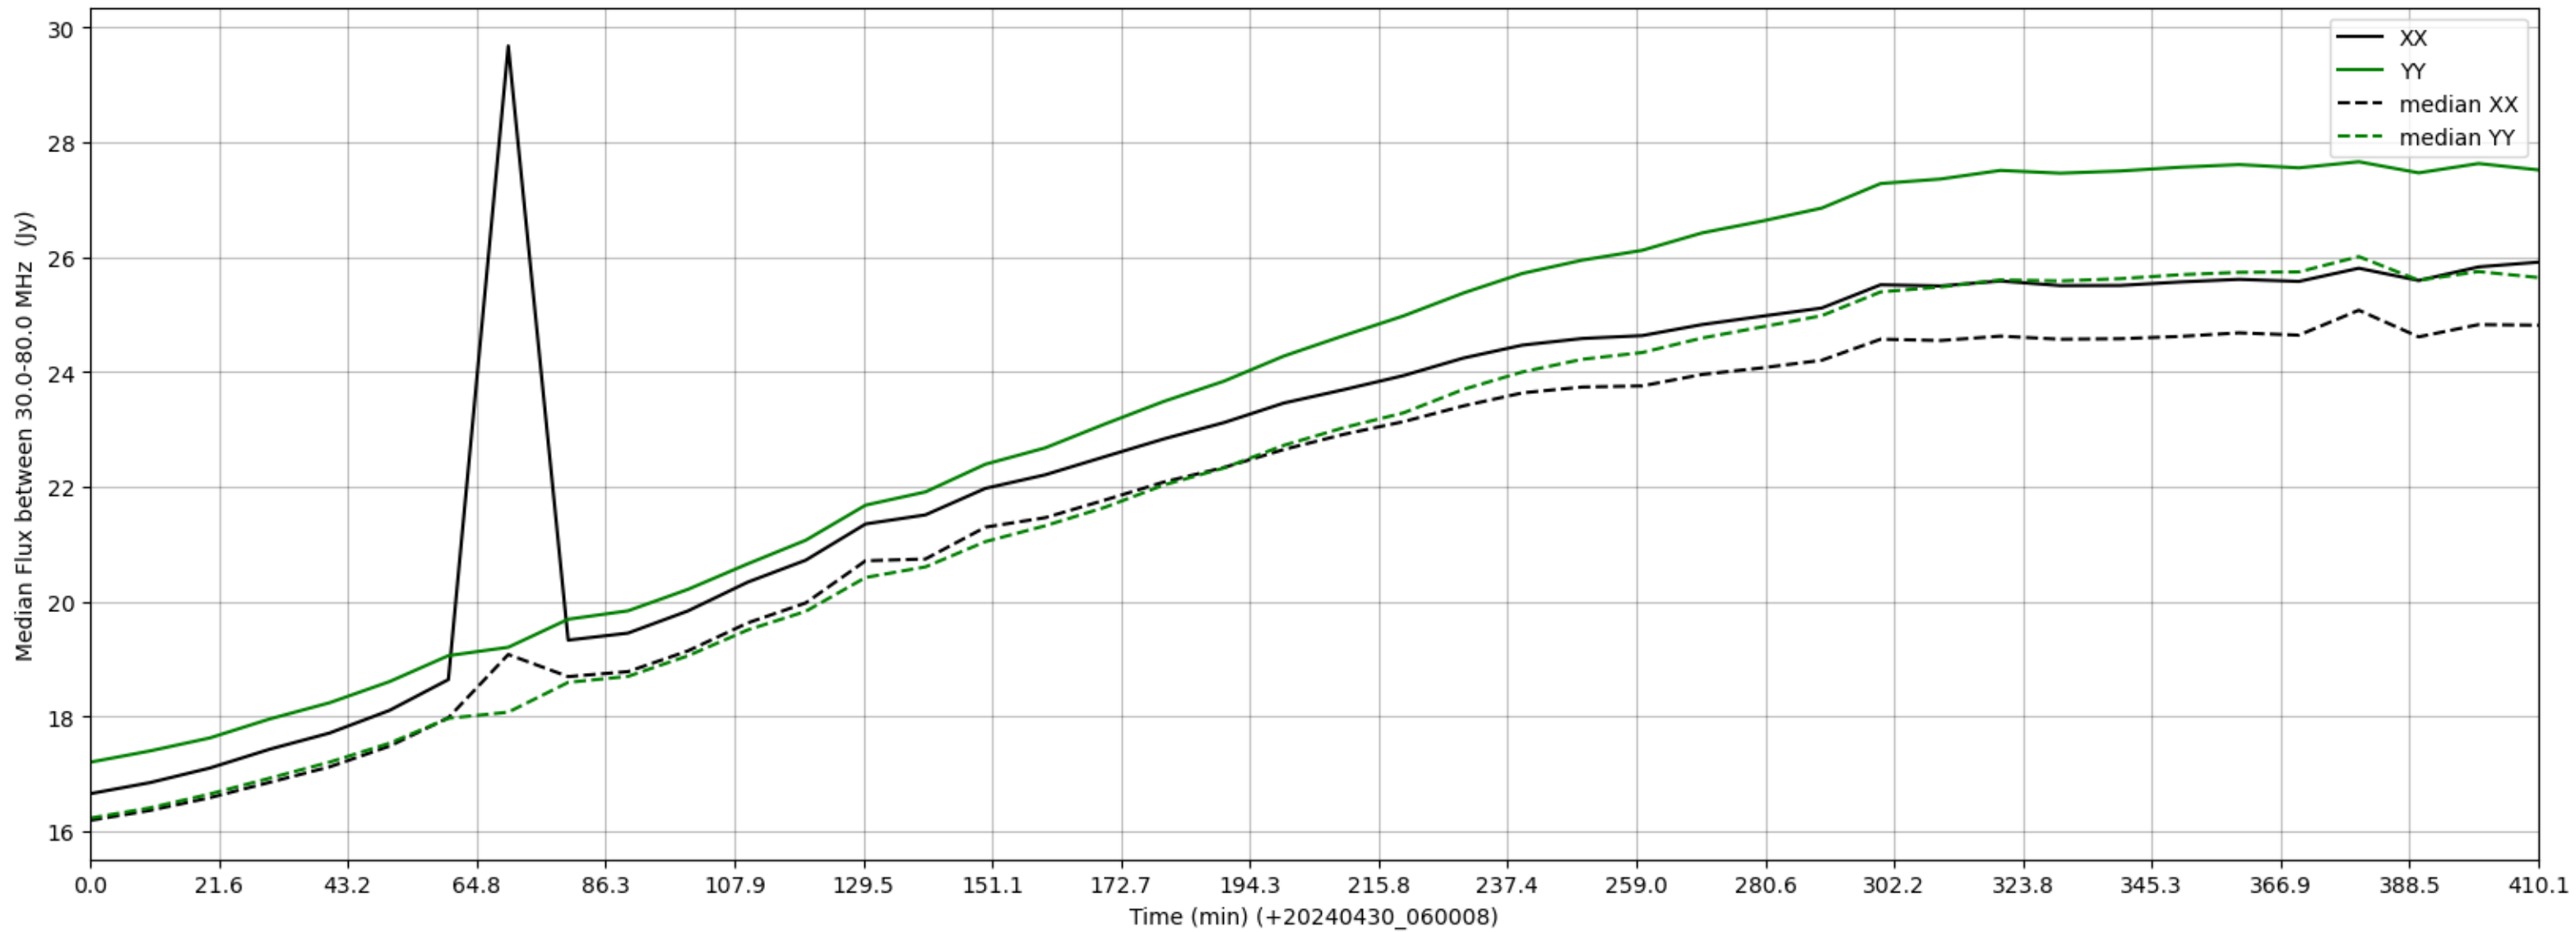

LWA206 - Correlator# 296 - XX FLAGS:Good - YY FLAGS:Good

LWA205 - Correlator# 297 - XX FLAGS:Good - YY FLAGS:Good

LWA208 - Correlator# 298 - XX FLAGS:Good - YY FLAGS:Good

LWA207 - Correlator# 299 - XX FLAGS:Good - YY FLAGS:Good