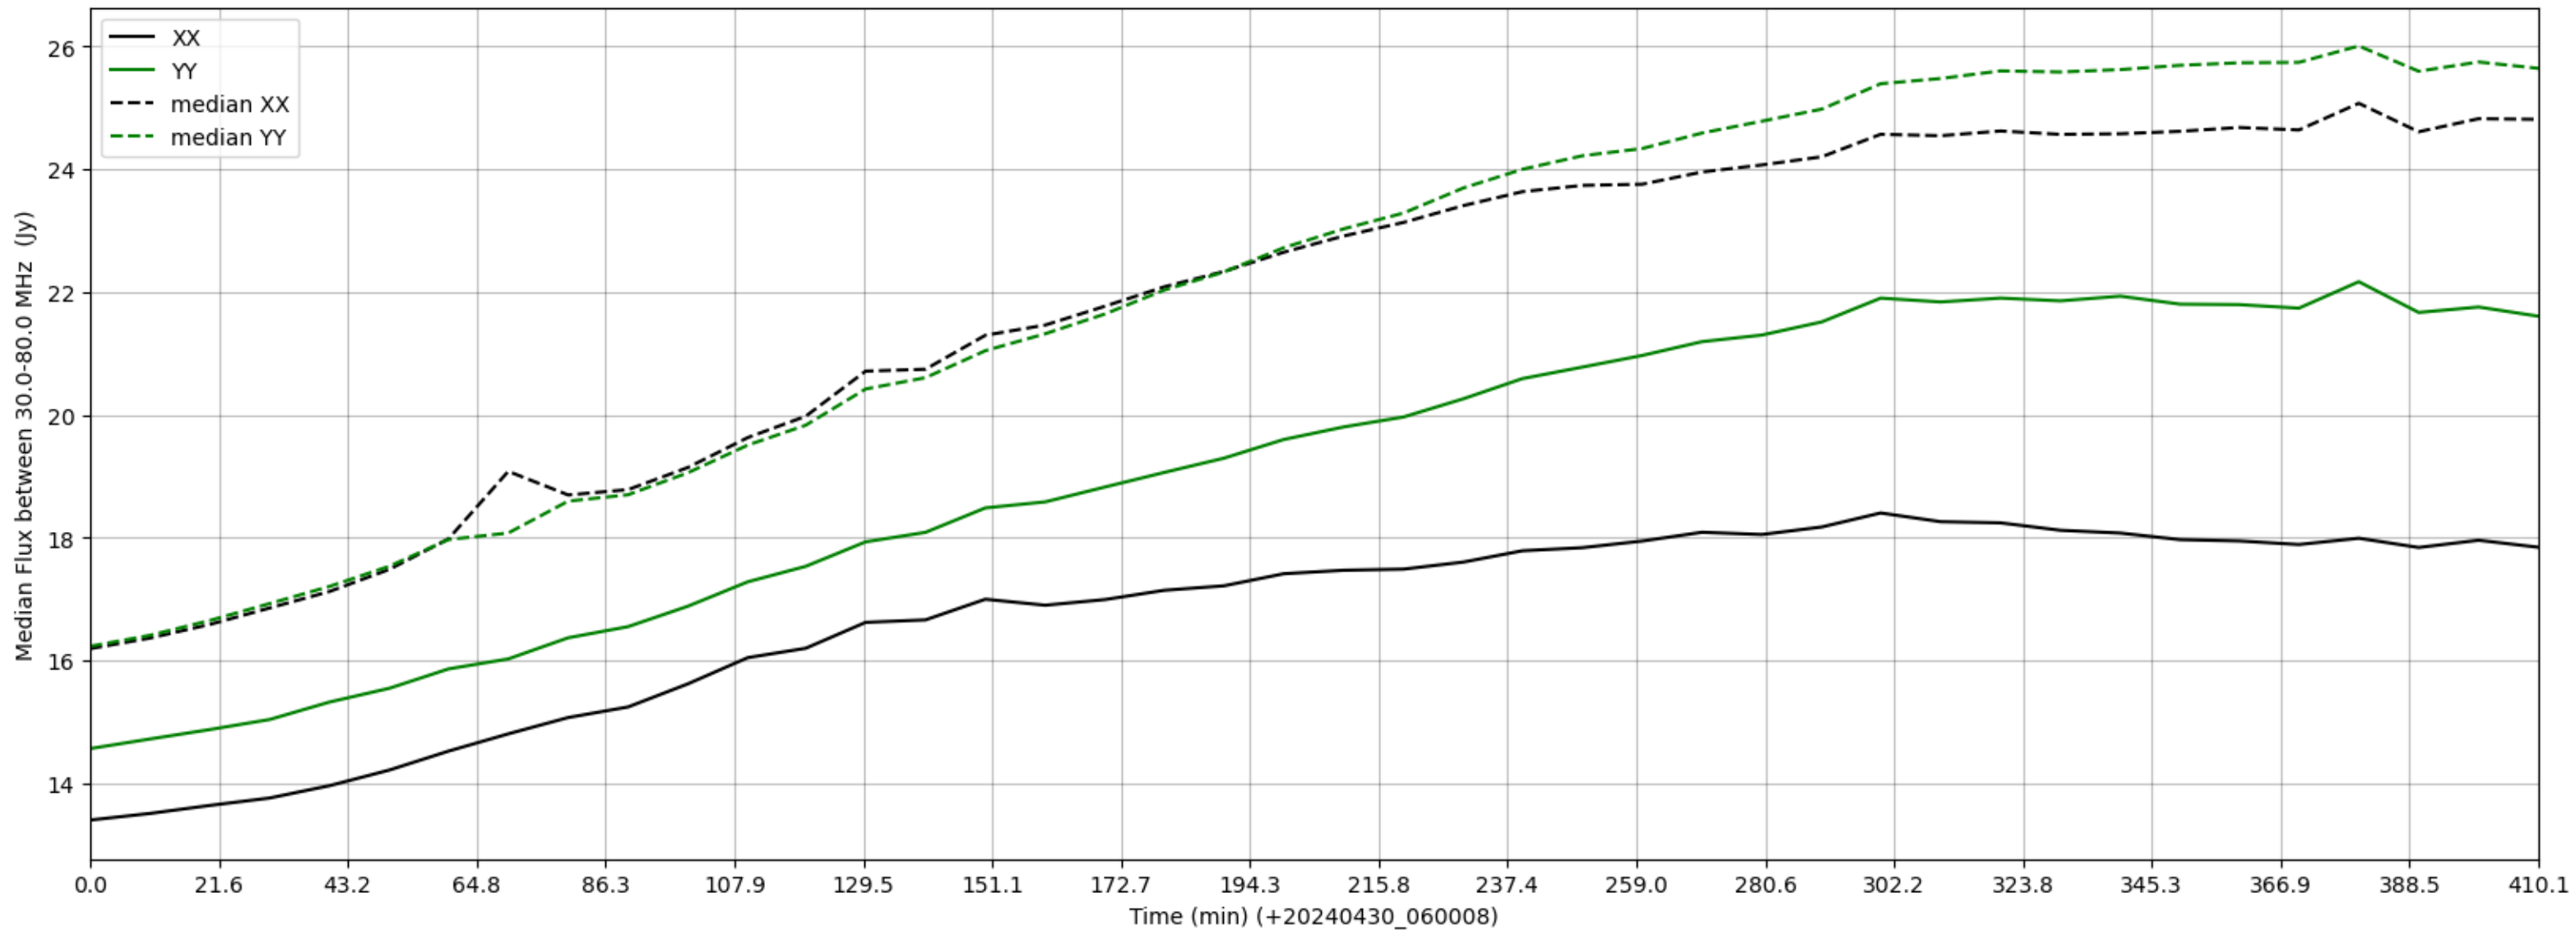

LWA323 - Correlator# 095 - XX FLAGS:Good - YY FLAGS:Good

LWA363 - Correlator# 094 - XX FLAGS:Good - YY FLAGS:Good