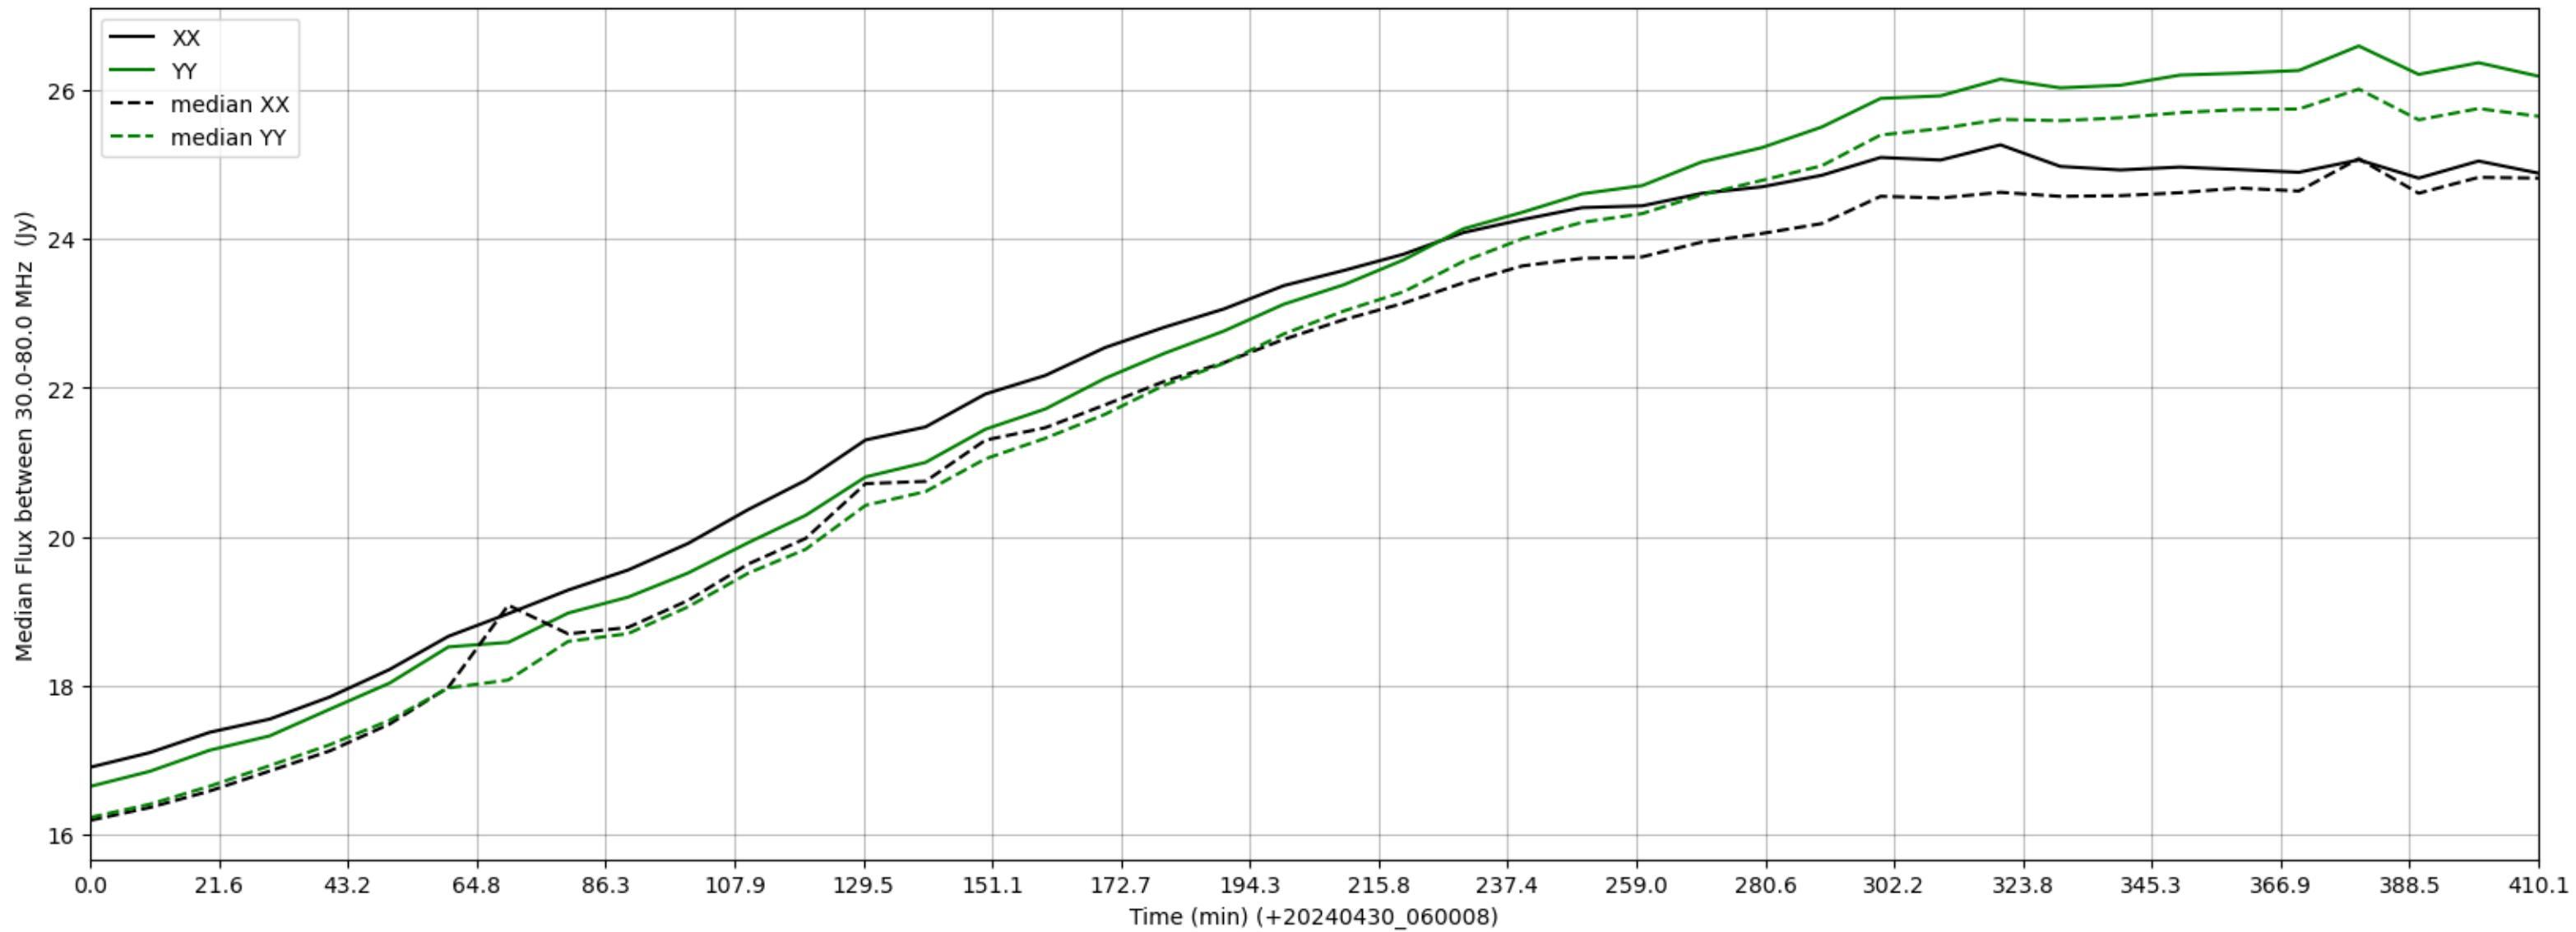

LWA360 - Correlator# 062 - XX FLAGS:Good - YY FLAGS:Good

LWA344 - Correlator# 061 - XX FLAGS:Good - YY FLAGS:Good