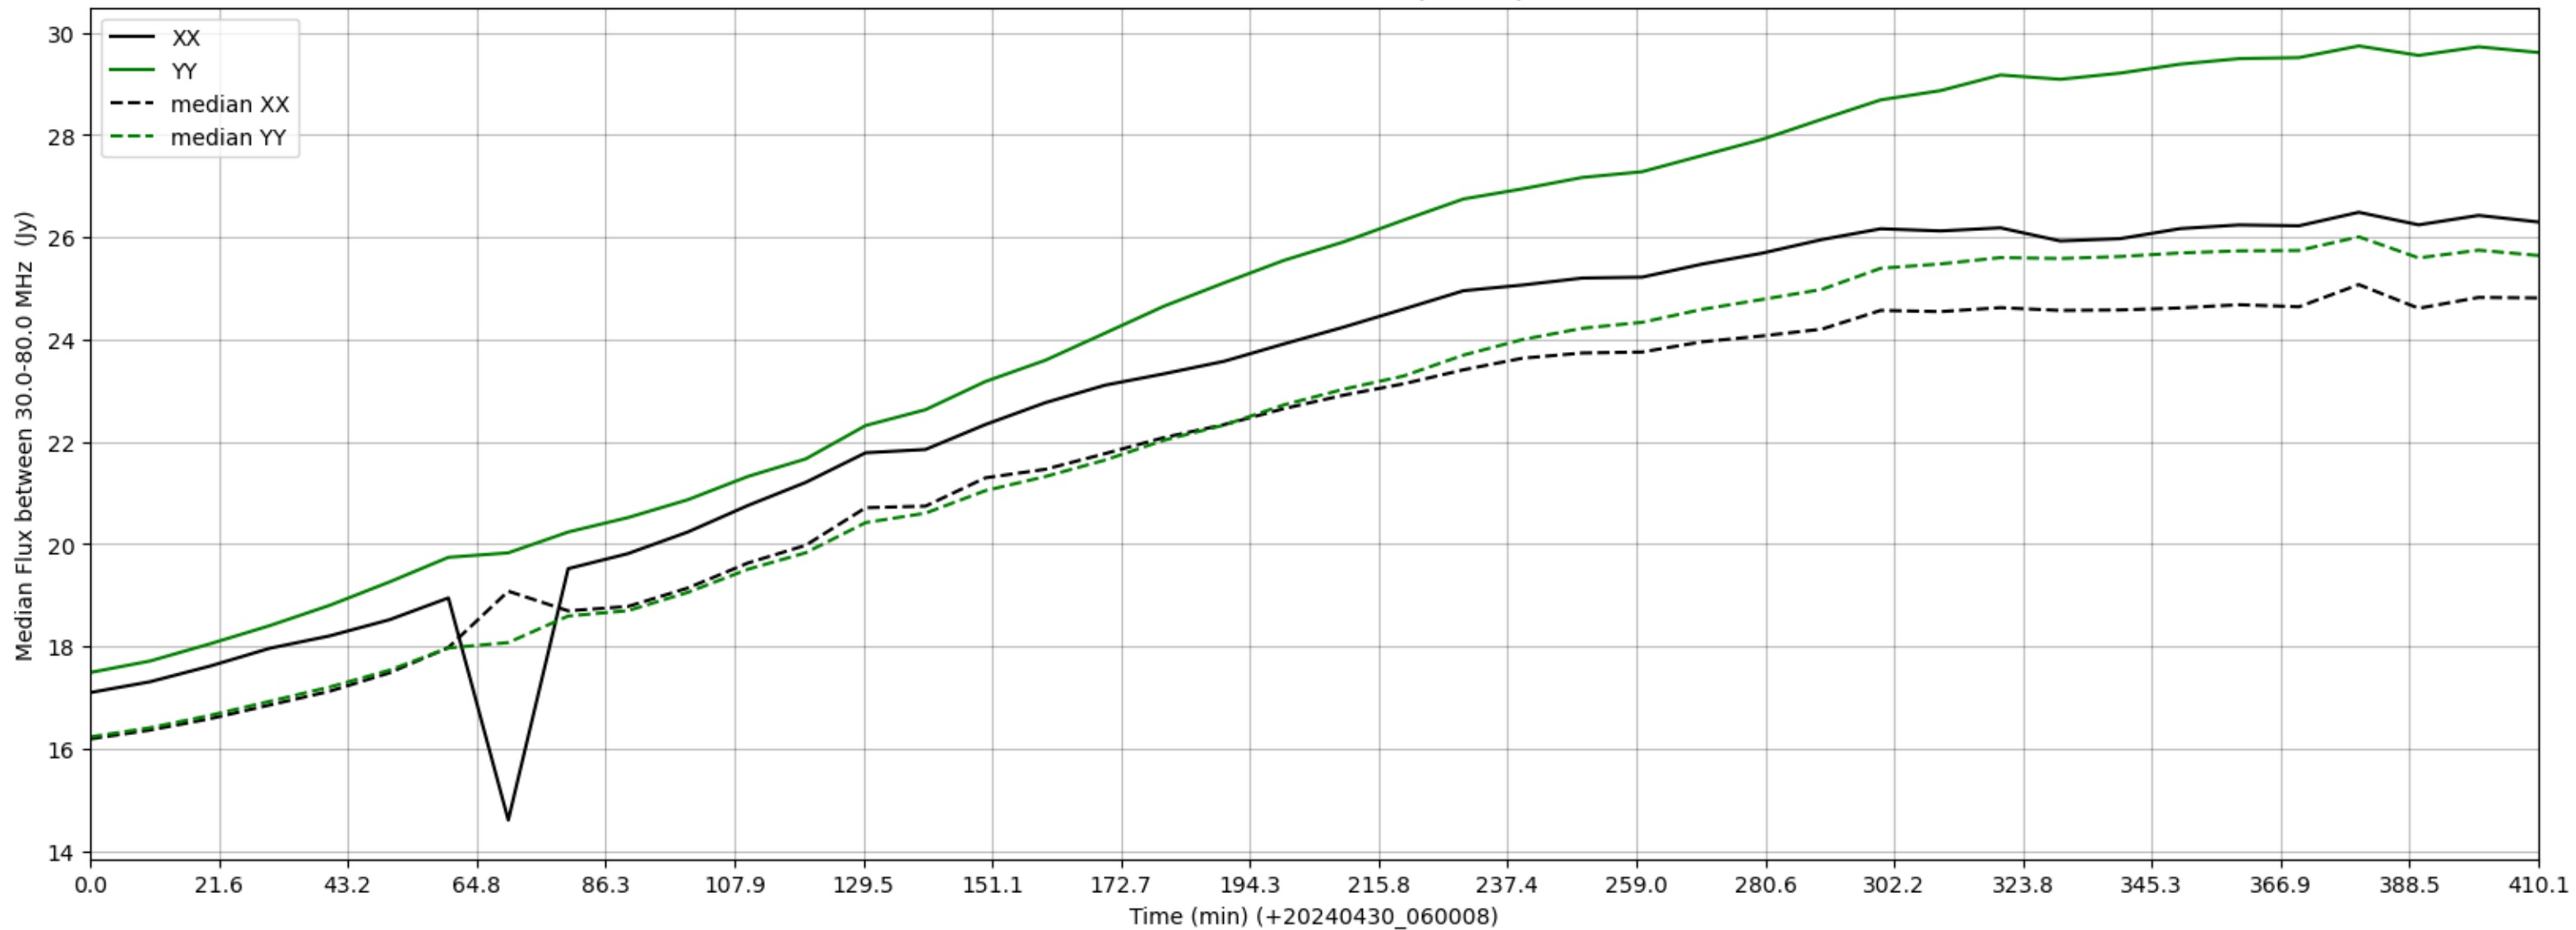

LWA340 - Correlator# 026 - XX FLAGS:Good - YY FLAGS:Good

LWA332 - Correlator# 025 - XX FLAGS:BadSpecShape - YY FLAGS:Good