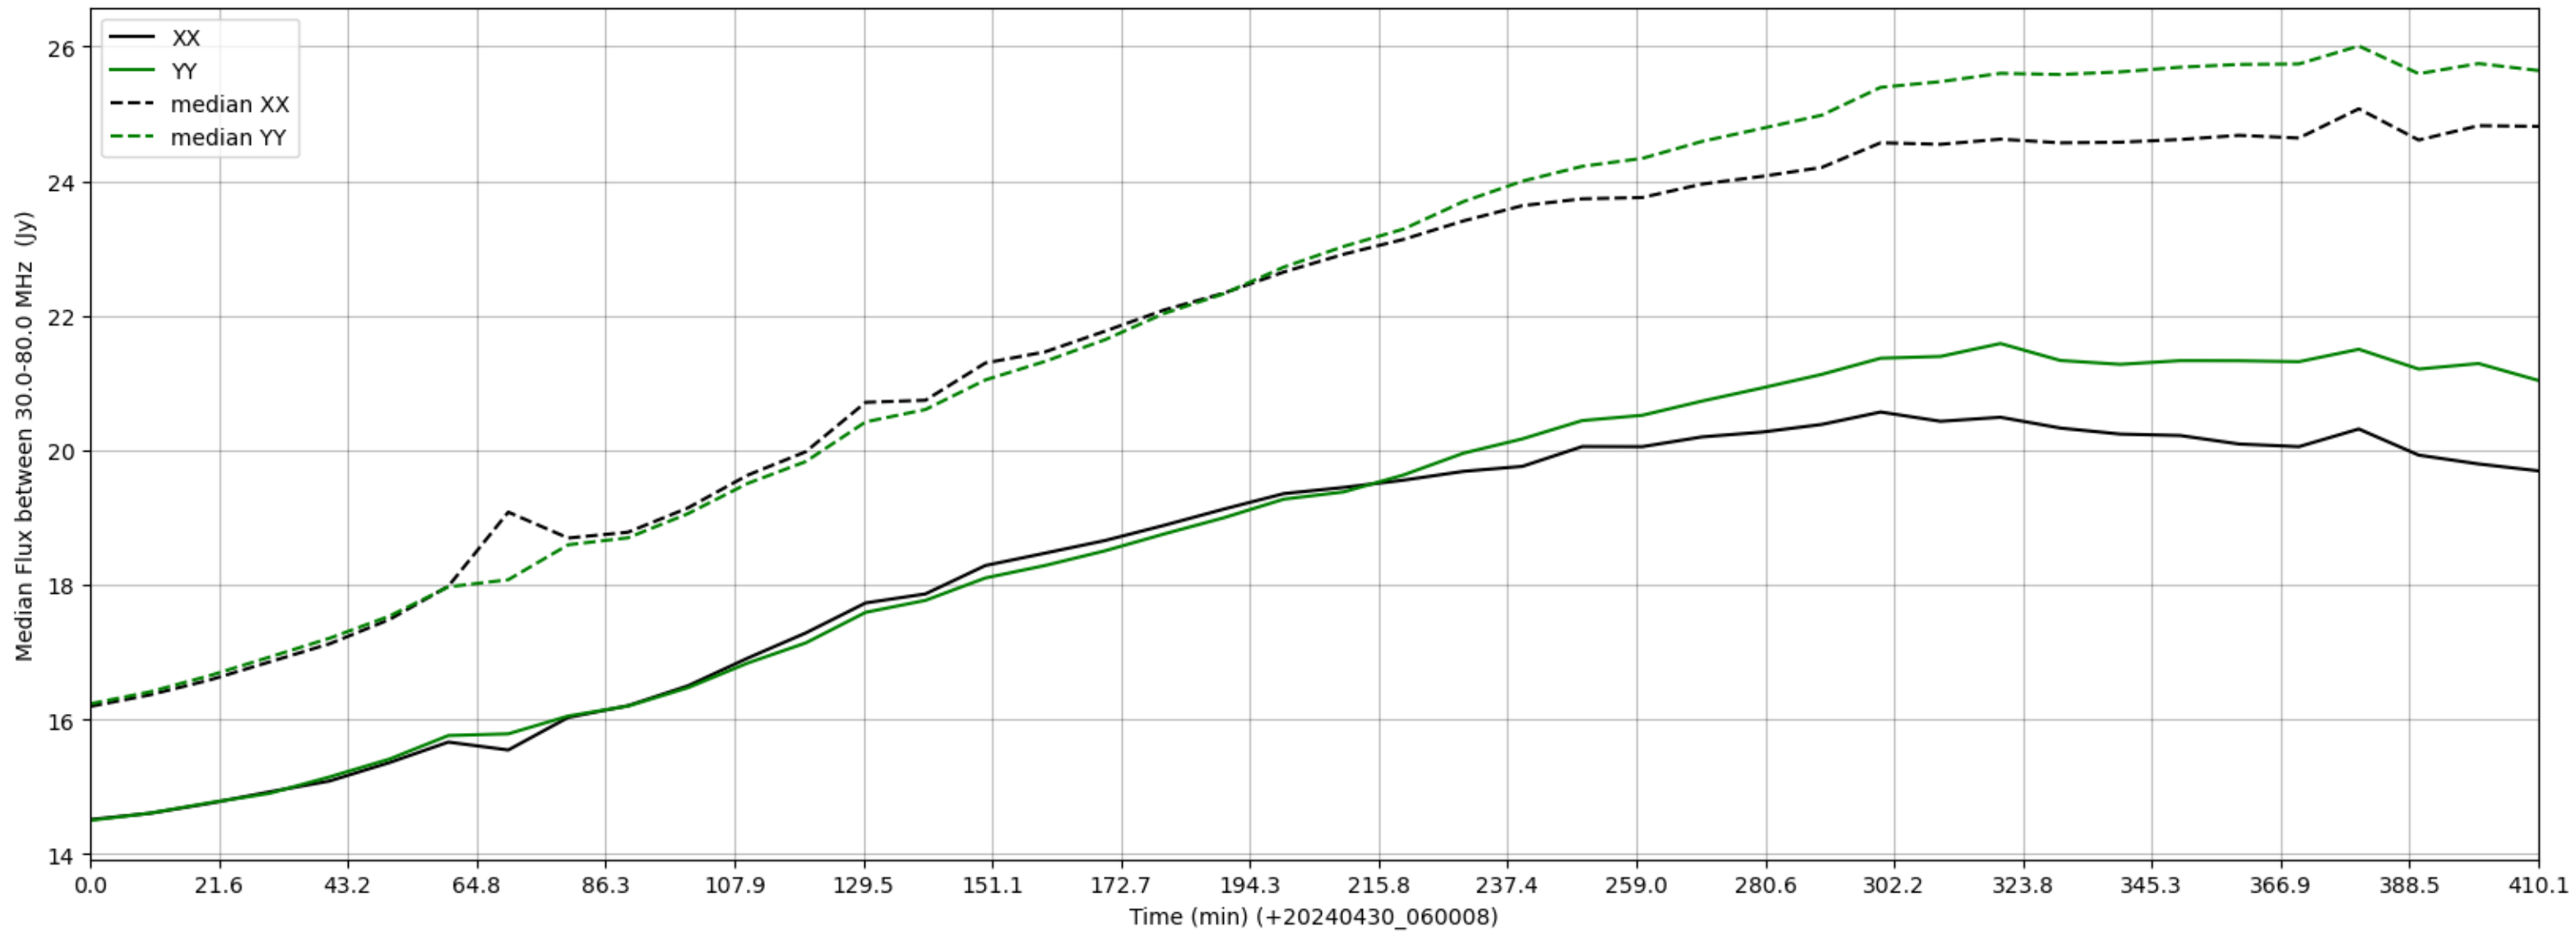

LWA343 - Correlator# 058 - XX FLAGS:Good - YY FLAGS:Good

LWA335 - Correlator# 057 - XX FLAGS:Good - YY FLAGS:Good