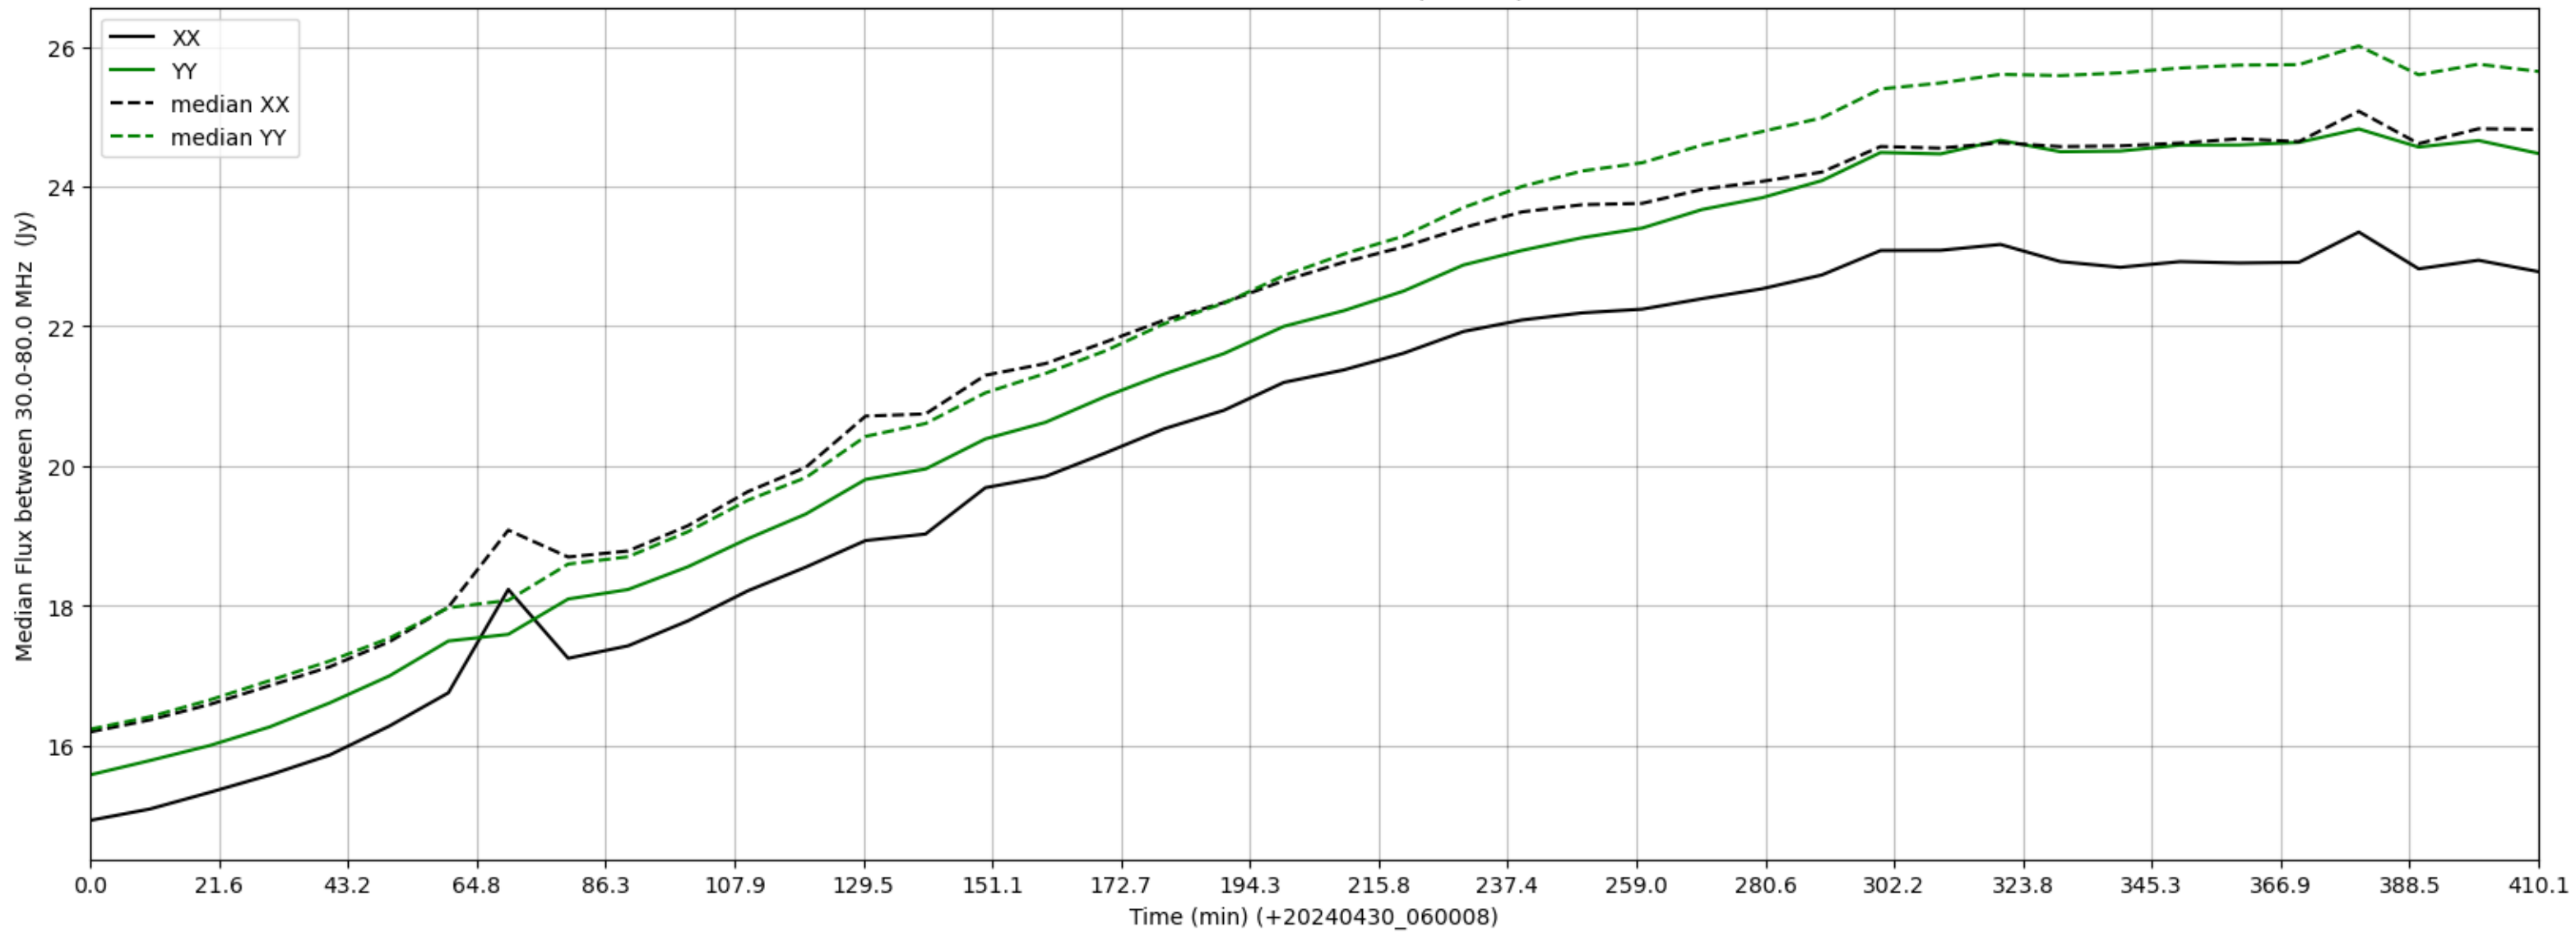

LWA362 - Correlator# 030 - XX FLAGS:Good - YY FLAGS:Good

LWA341 - Correlator# 029 - XX FLAGS:BadSpecShape - YY FLAGS:Good