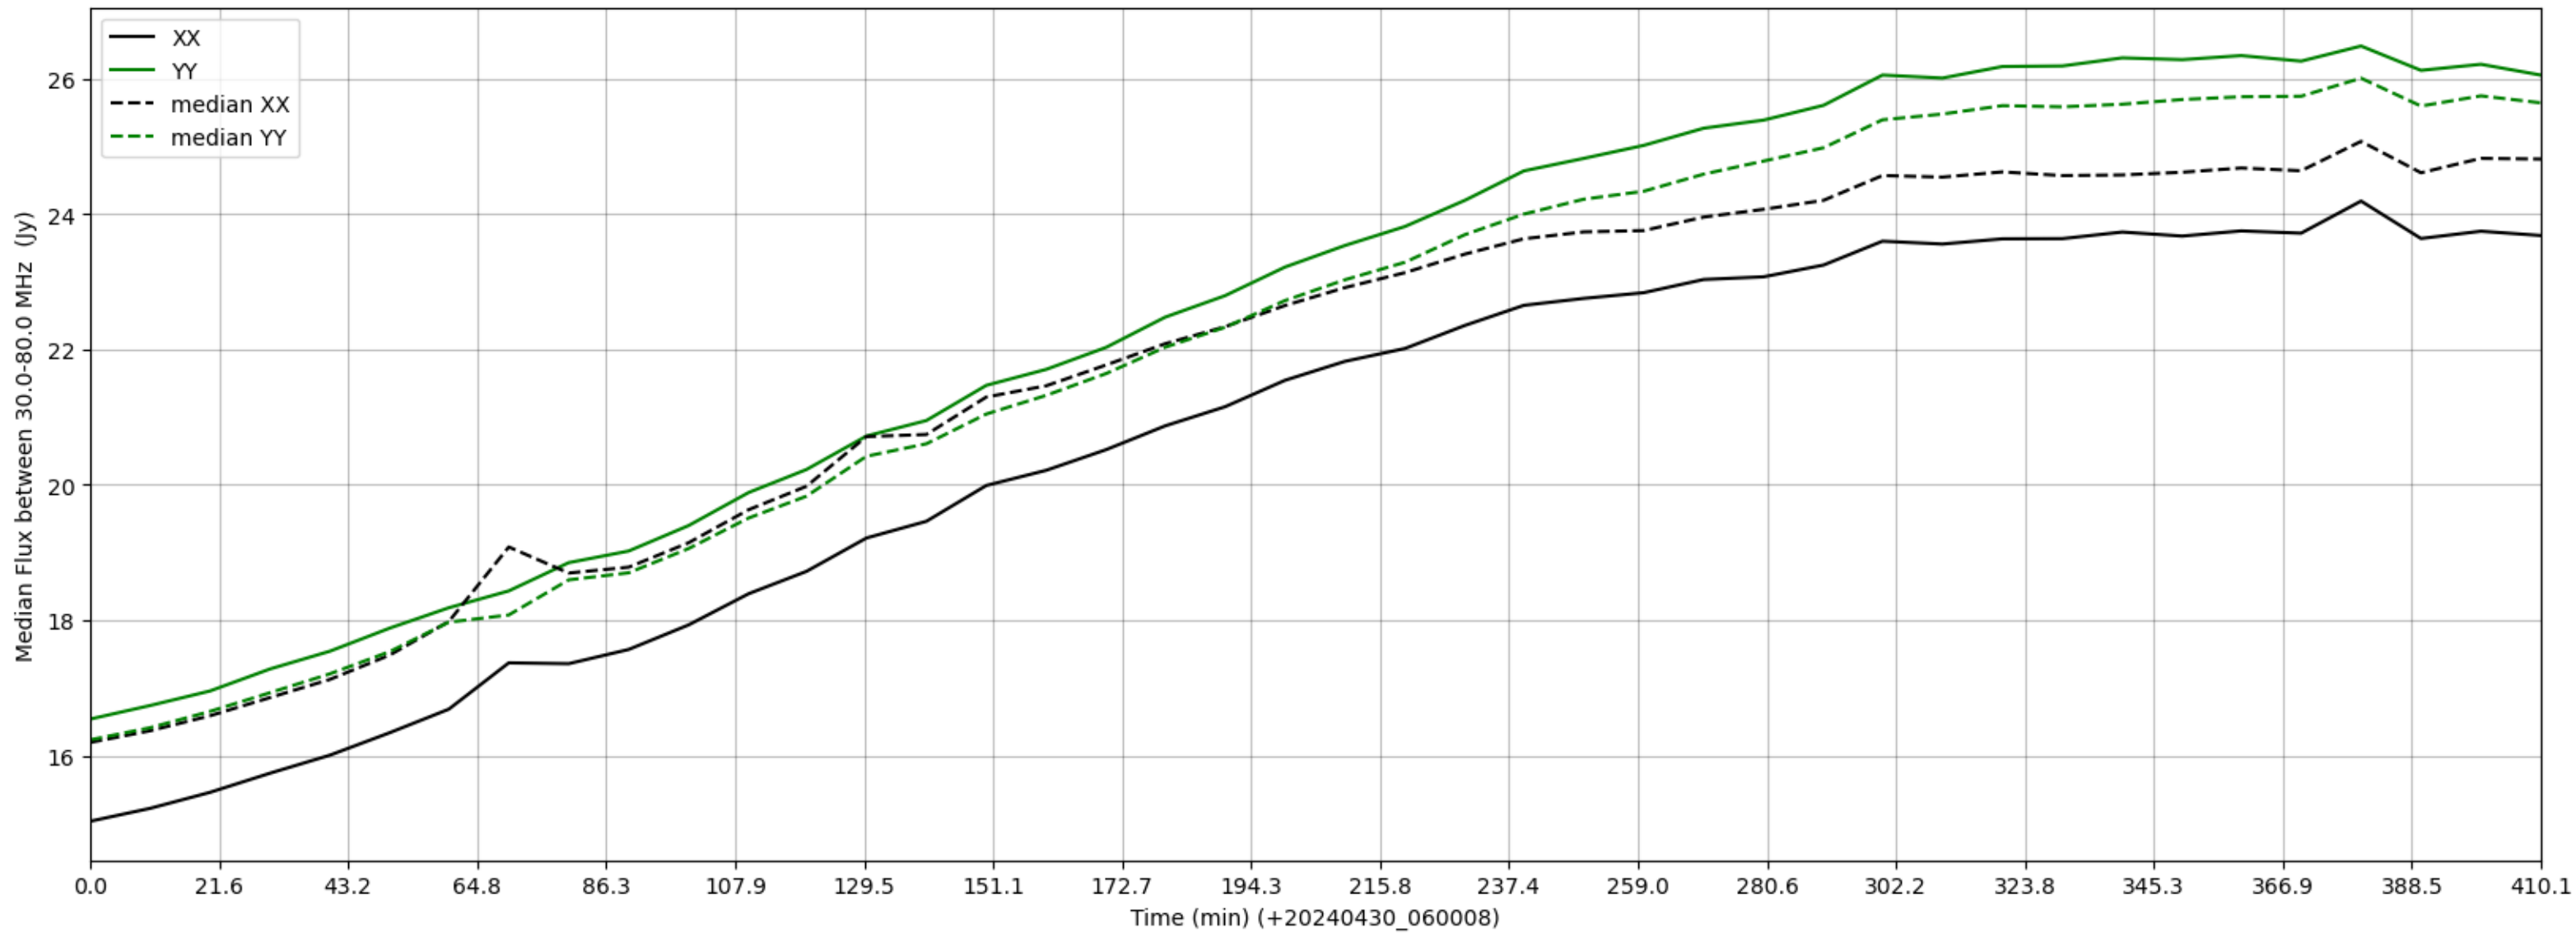

LWA264 - Correlator# 349 - XX FLAGS:Good - YY FLAGS:Good

LWA300 - Correlator# 348 - XX FLAGS:Good - YY FLAGS:Good