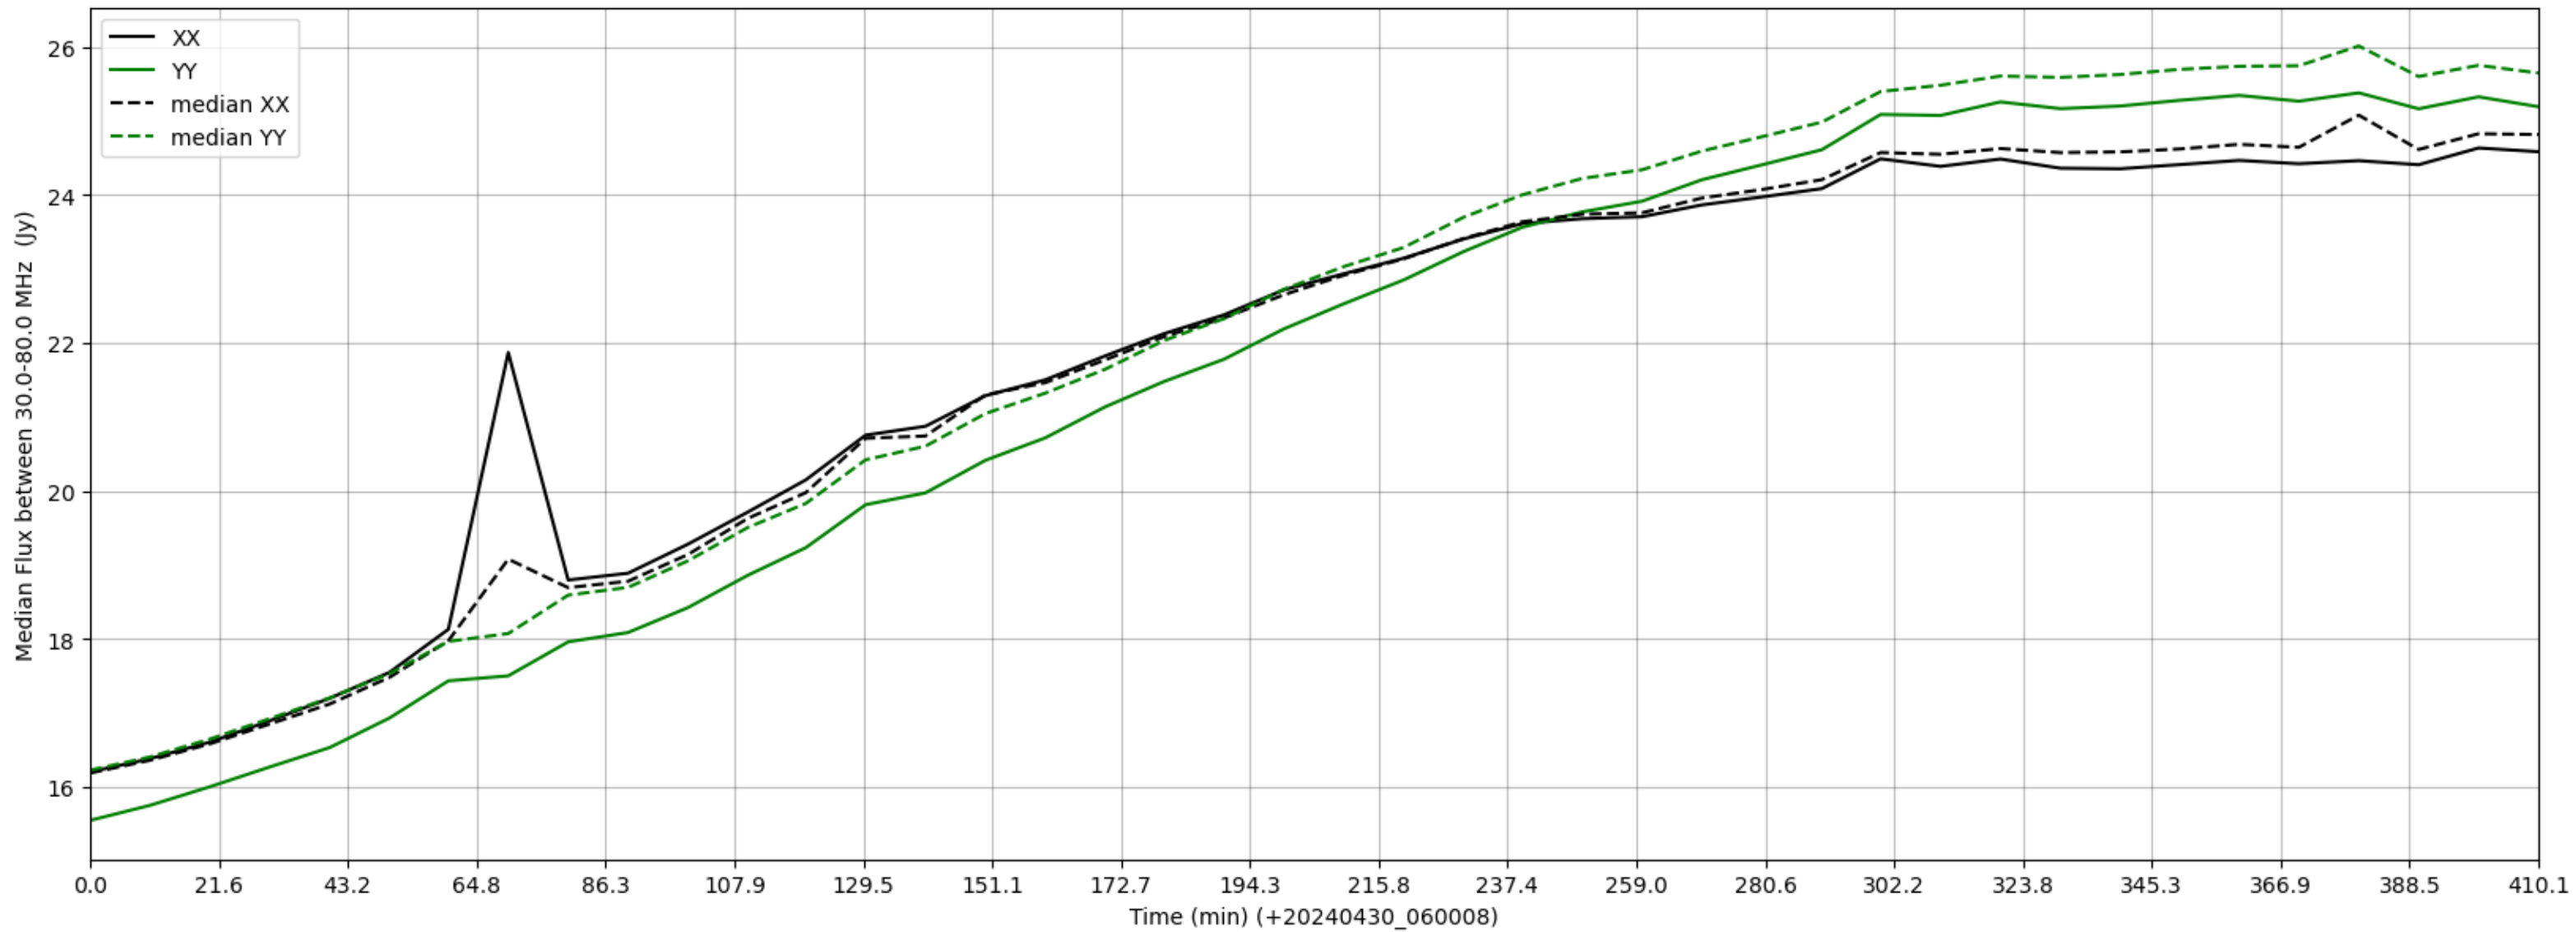

LWA209 - Correlator# 301 - XX FLAGS:LowFlux - YY FLAGS:LowFlux

LWA210 - Correlator# 300 - XX FLAGS:Good - YY FLAGS:Good