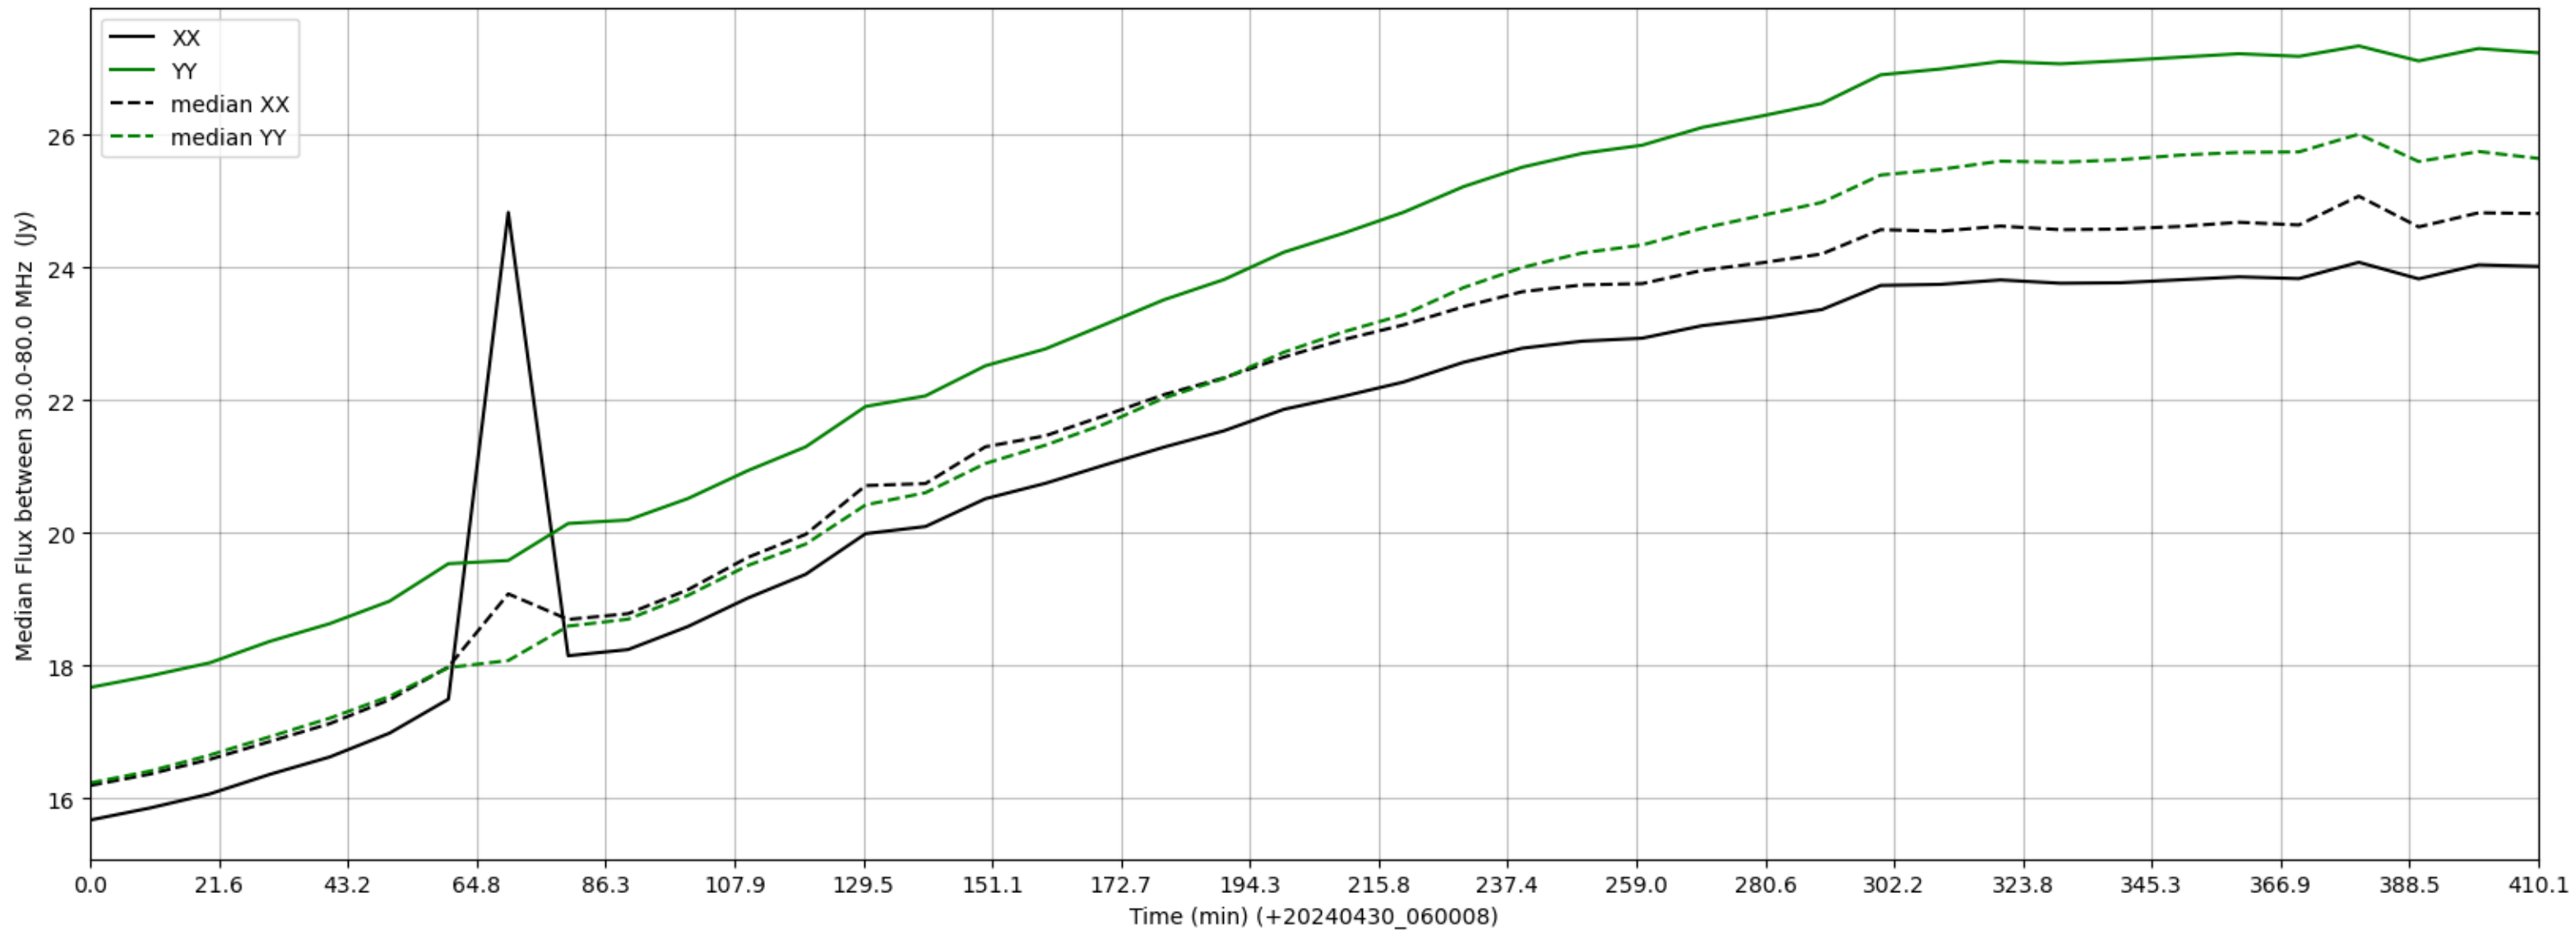

LWA163 - Correlator# 264 - XX FLAGS:Good - YY FLAGS:Good

LWA162 - Correlator# 265 - XX FLAGS:Good - YY FLAGS:Good

LWA165 - Correlator# 266 - XX FLAGS:Good - YY FLAGS:Good

LWA164 - Correlator# 267 - XX FLAGS:Good - YY FLAGS:Good