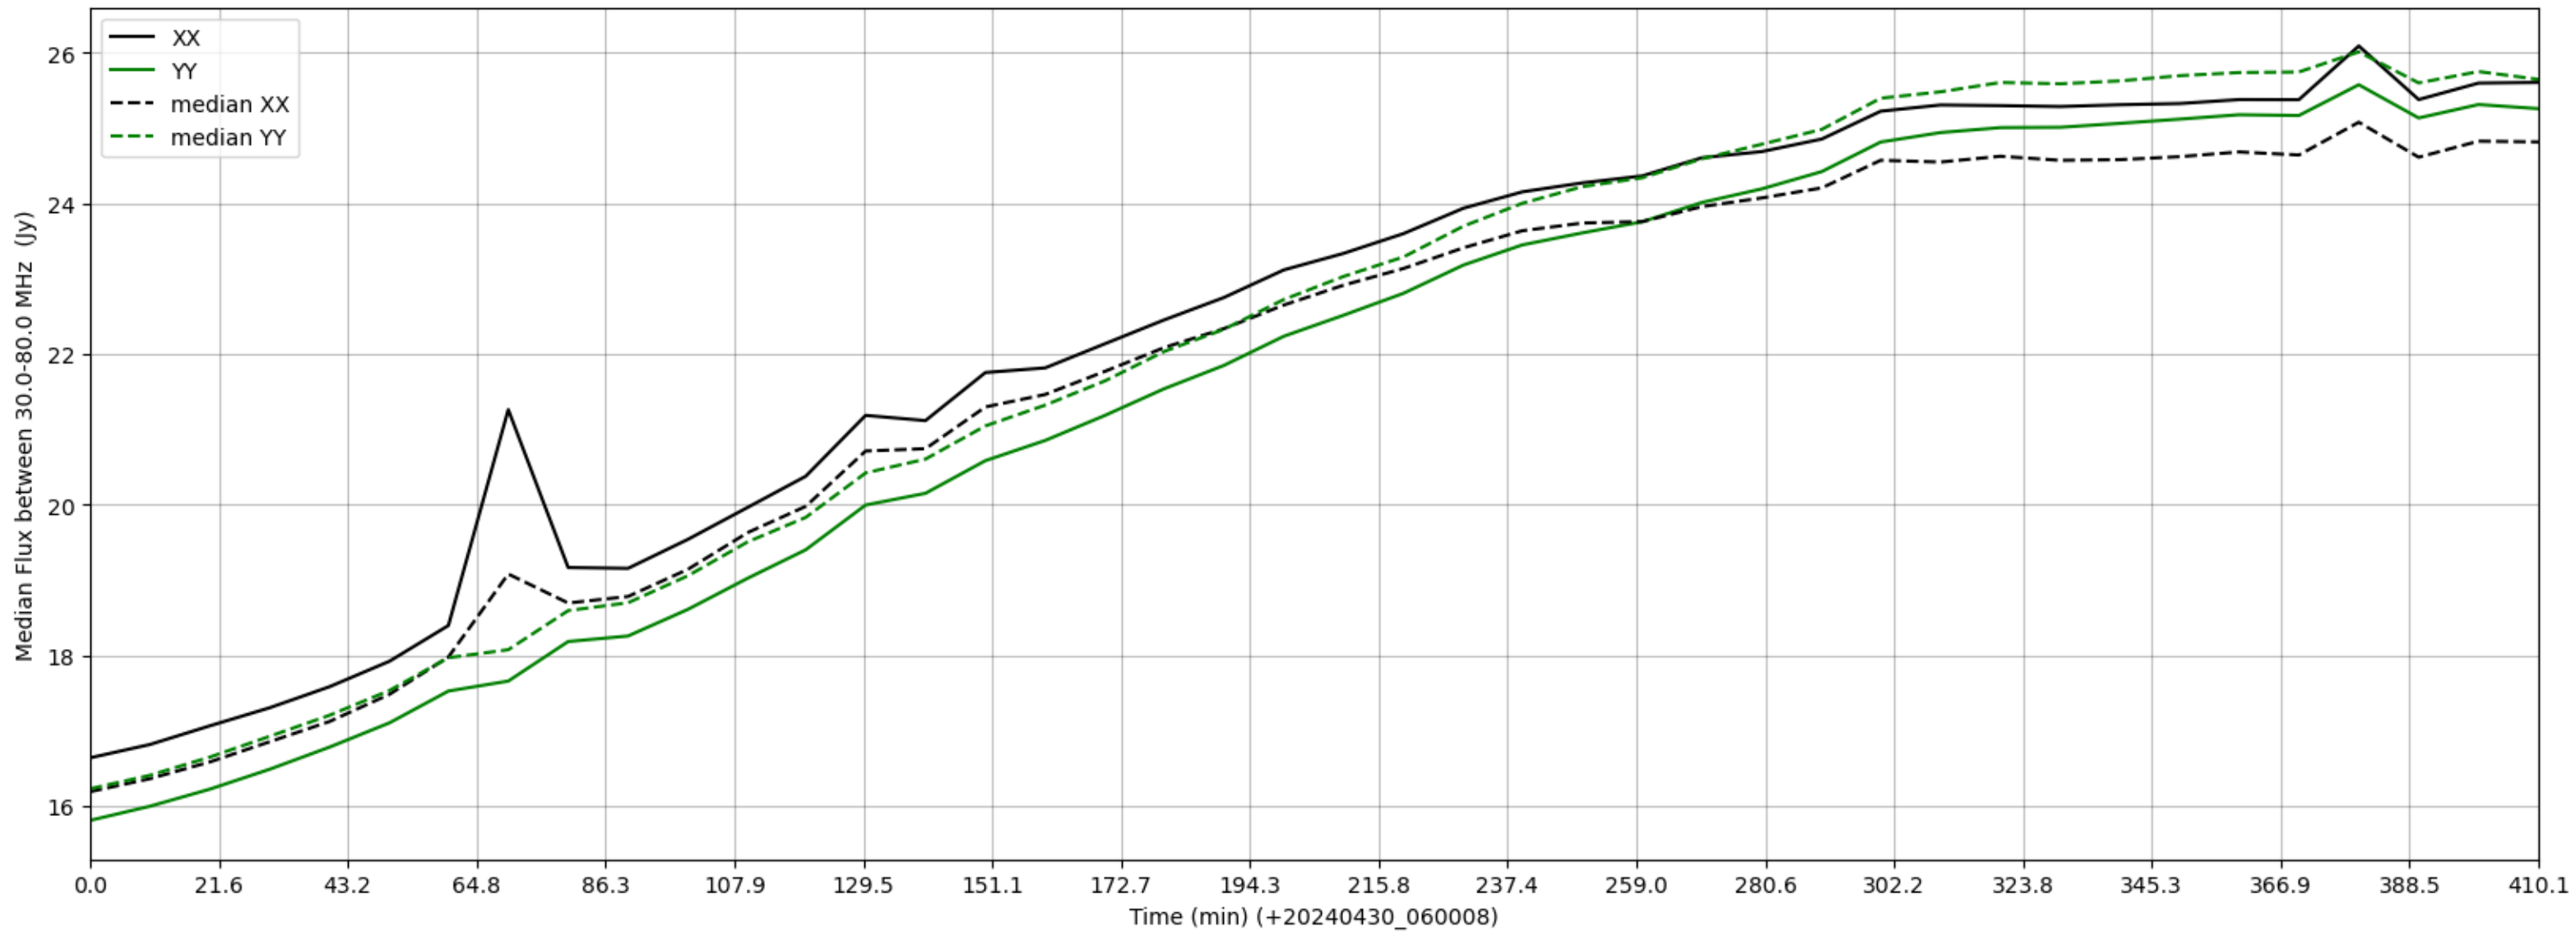

LWA241 - Correlator# 336 - XX FLAGS:Good - YY FLAGS:Good

LWA223 - Correlator# 337 - XX FLAGS:Good - YY FLAGS:Good

LWA244 - Correlator# 338 - XX FLAGS:Good - YY FLAGS:Good

LWA242 - Correlator# 339 - XX FLAGS:Good - YY FLAGS:Good