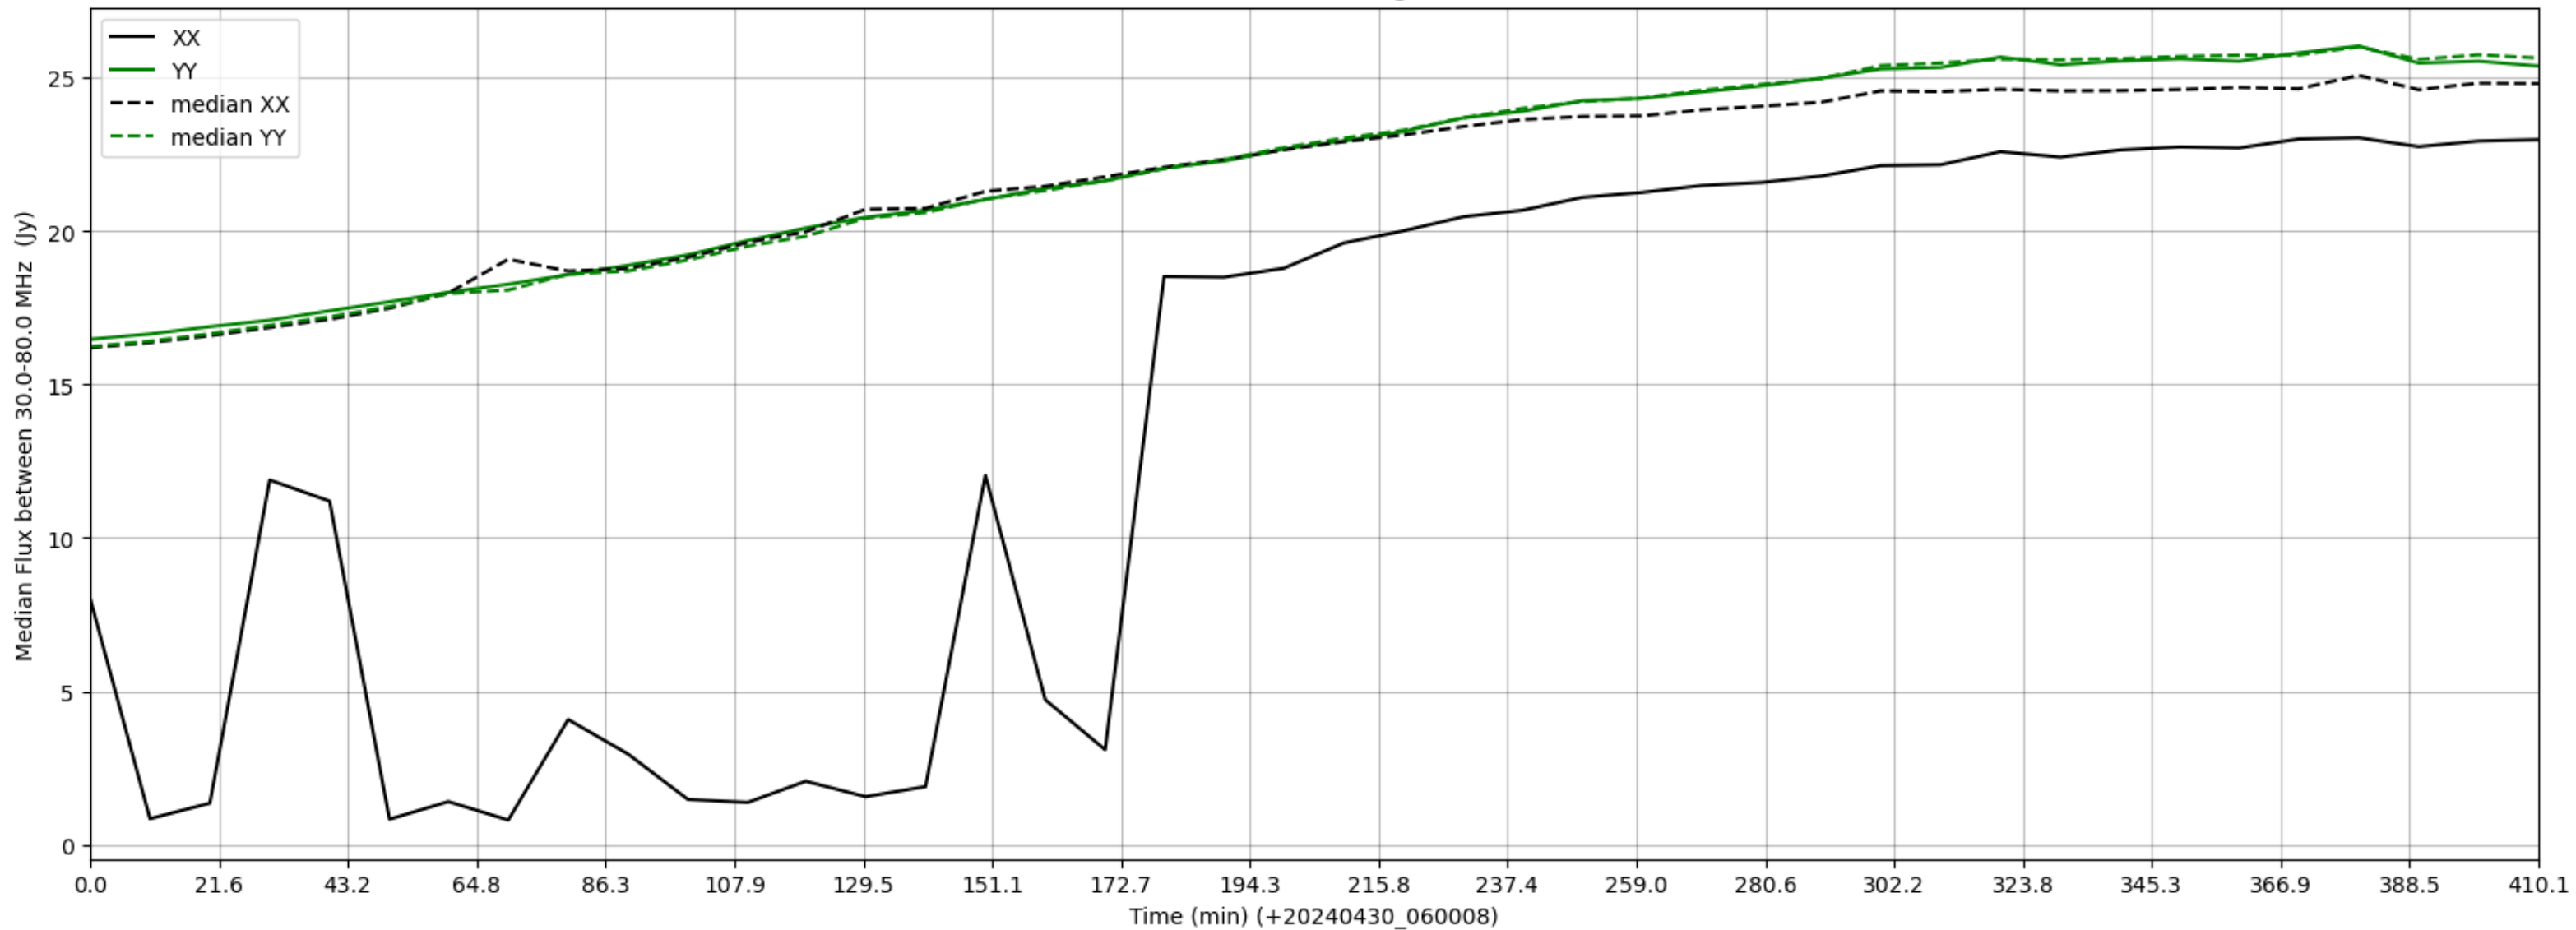

LWA352 - Correlator# 028 - XX FLAGS:LowFlux - YY FLAGS:Good

LWA341 - Correlator# 029 - XX FLAGS:BadSpecShape - YY FLAGS:Good

LWA362 - Correlator# 030 - XX FLAGS:Good - YY FLAGS:Good

LWA353 - Correlator# 031 - XX FLAGS:HighTimeVar - YY FLAGS:Good