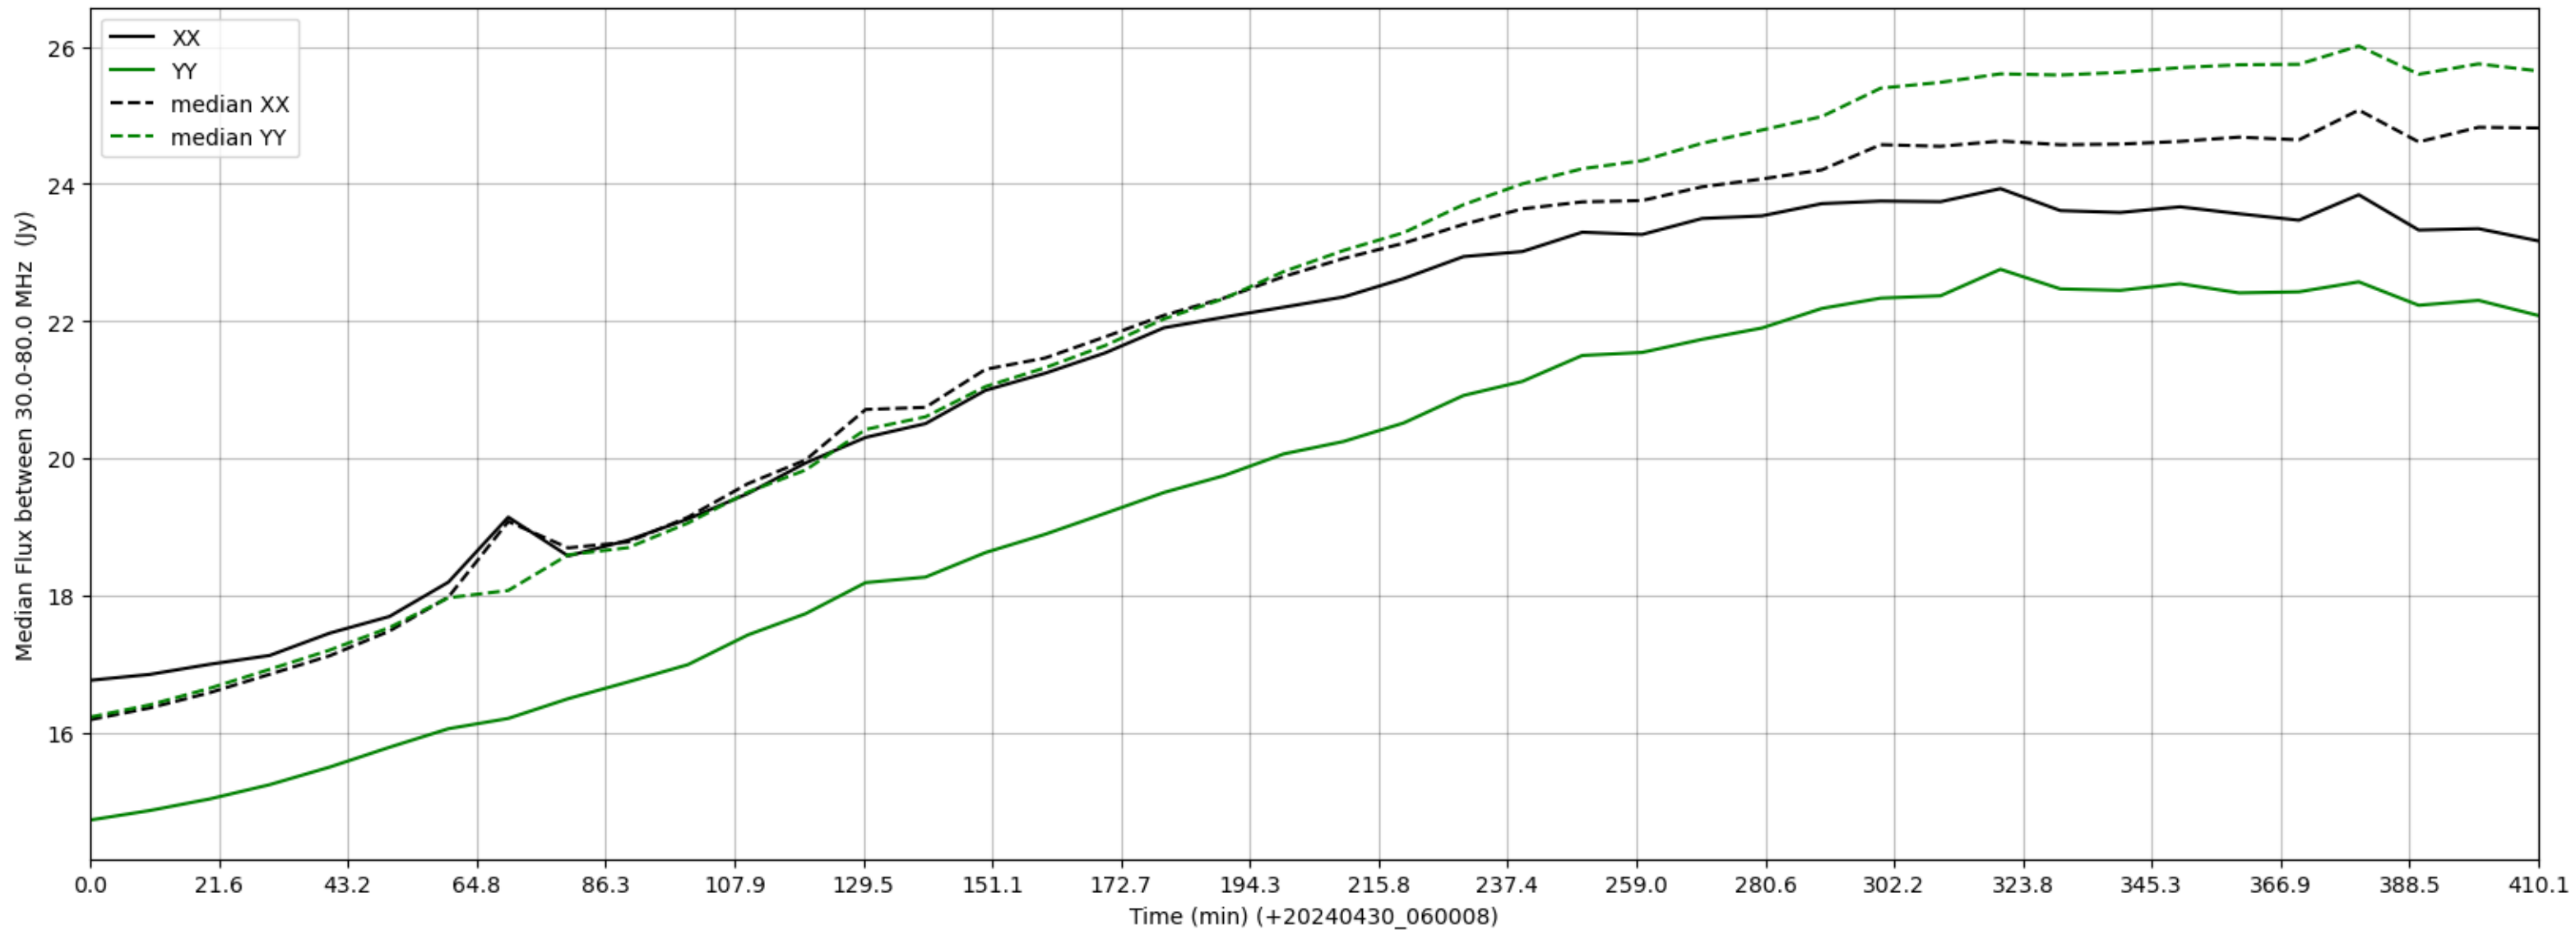

LWA279 - Correlator# 220 - XX FLAGS:BadSpecShape - YY FLAGS:Good

LWA178 - Correlator# 221 - XX FLAGS:Good - YY FLAGS:Good

LWA355 - Correlator# 222 - XX FLAGS:Good - YY FLAGS:Good

LWA287 - Correlator# 223 - XX FLAGS:Good - YY FLAGS:Good