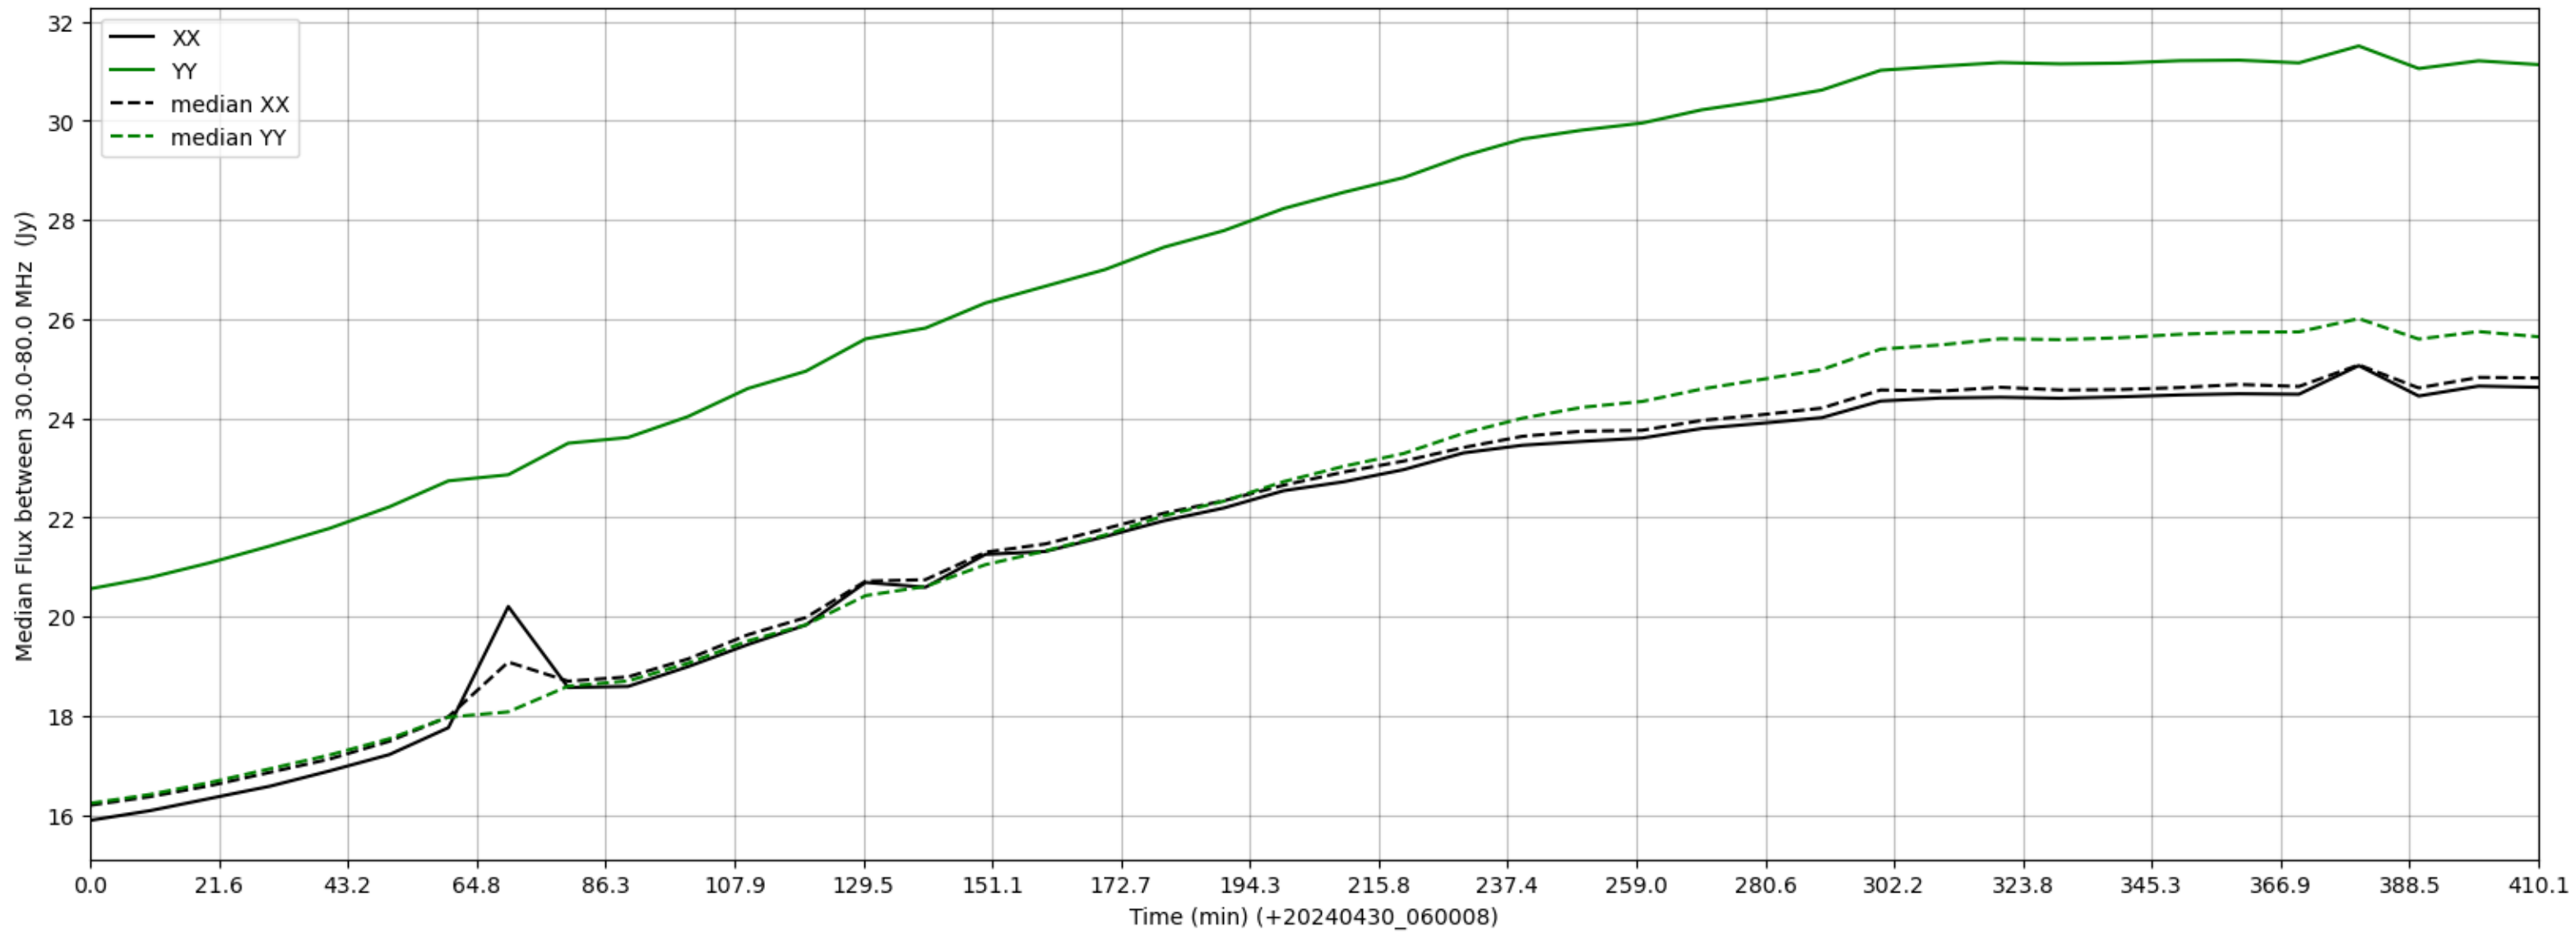

LWA245 - Correlator# 341 - XX FLAGS:Good - YY FLAGS:Good

LWA246 - Correlator# 340 - XX FLAGS:Good - YY FLAGS:Good