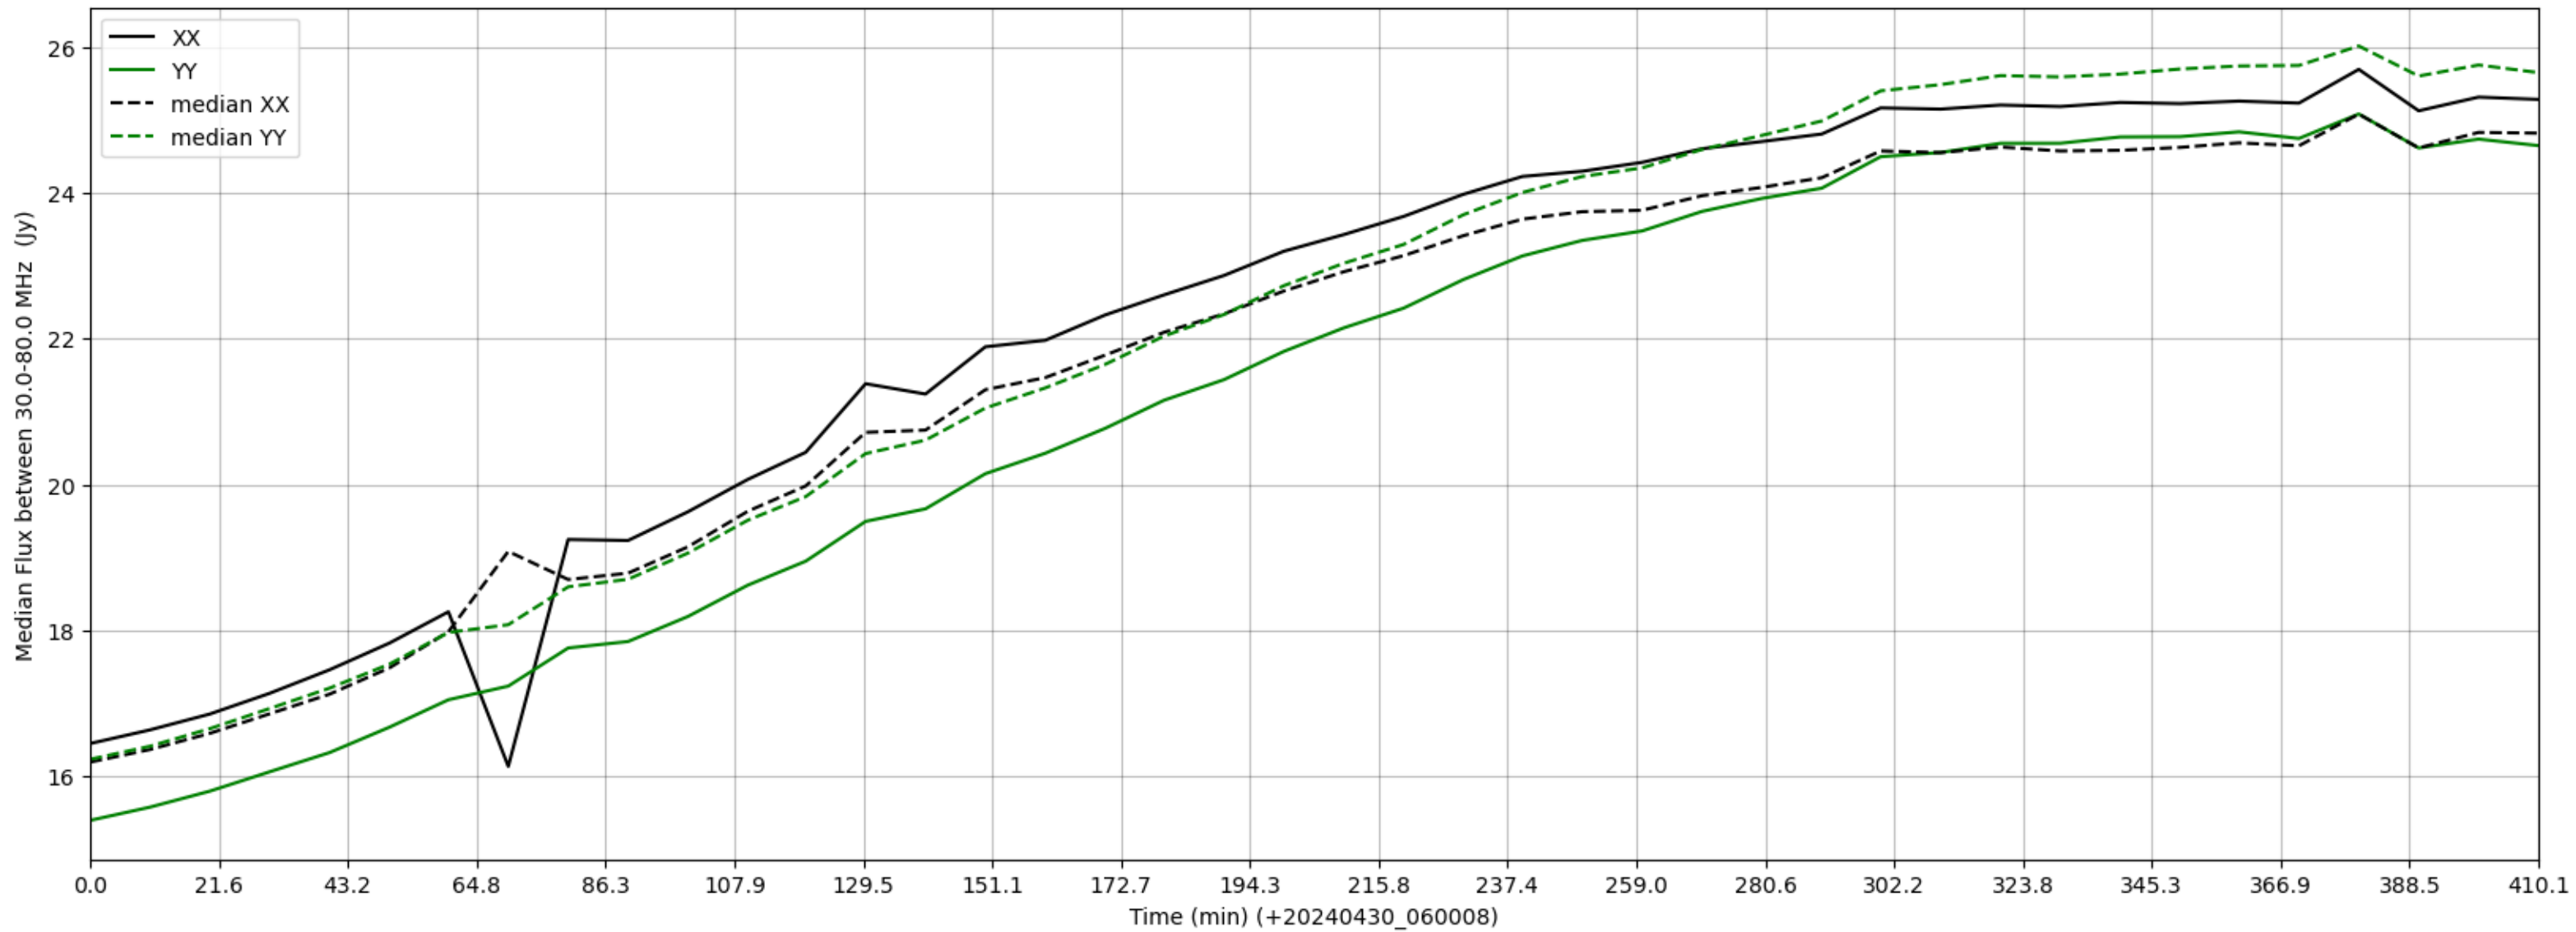

LWA091 - Correlator# 146 - XX FLAGS:Good - YY FLAGS:Good

LWA096 - Correlator# 145 - XX FLAGS:Good - YY FLAGS:Good