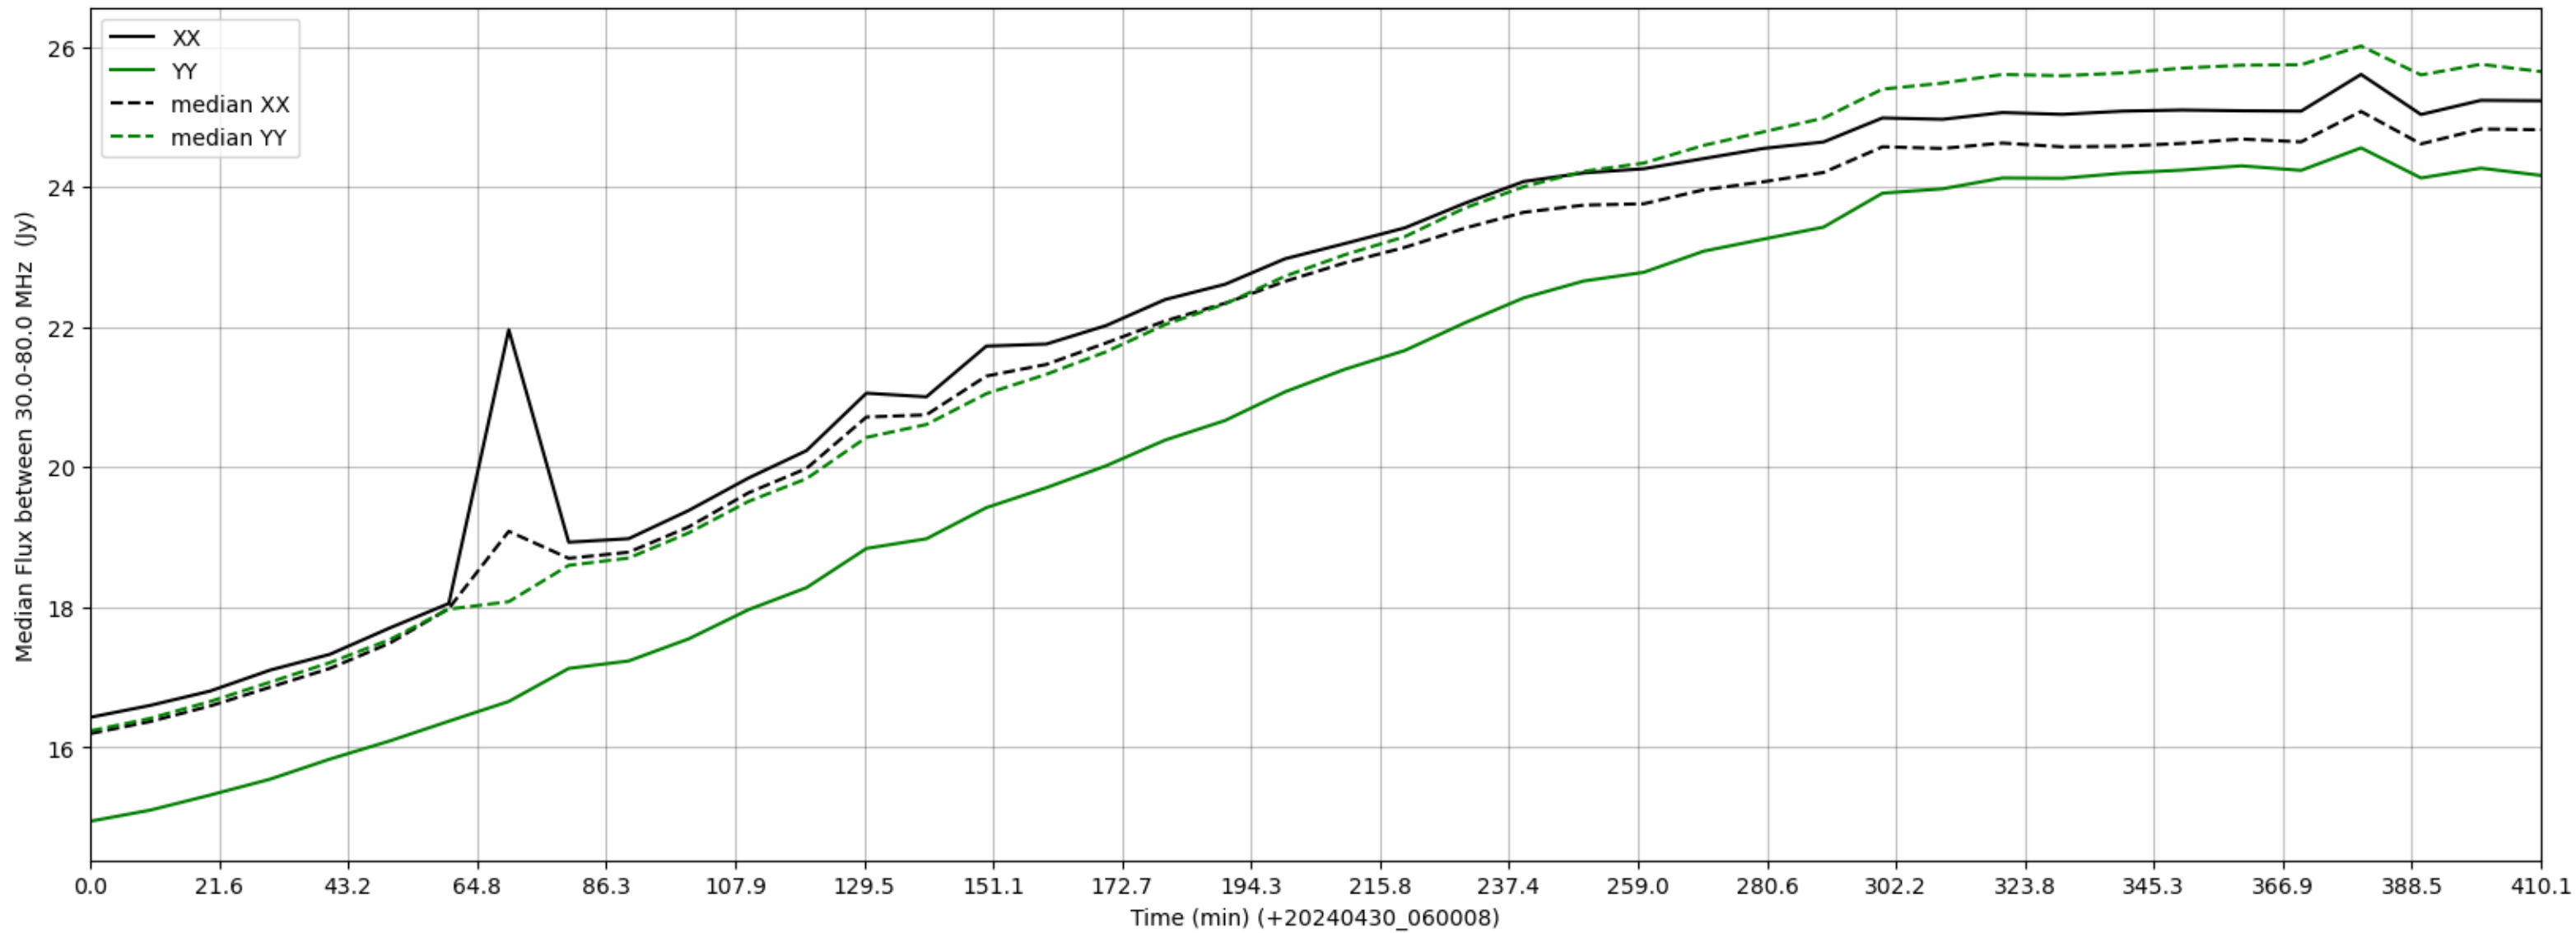

LWA020 - Correlator# 102 - XX FLAGS:Good - YY FLAGS:Good

LWA017 - Correlator# 101 - XX FLAGS:Good - YY FLAGS:Good