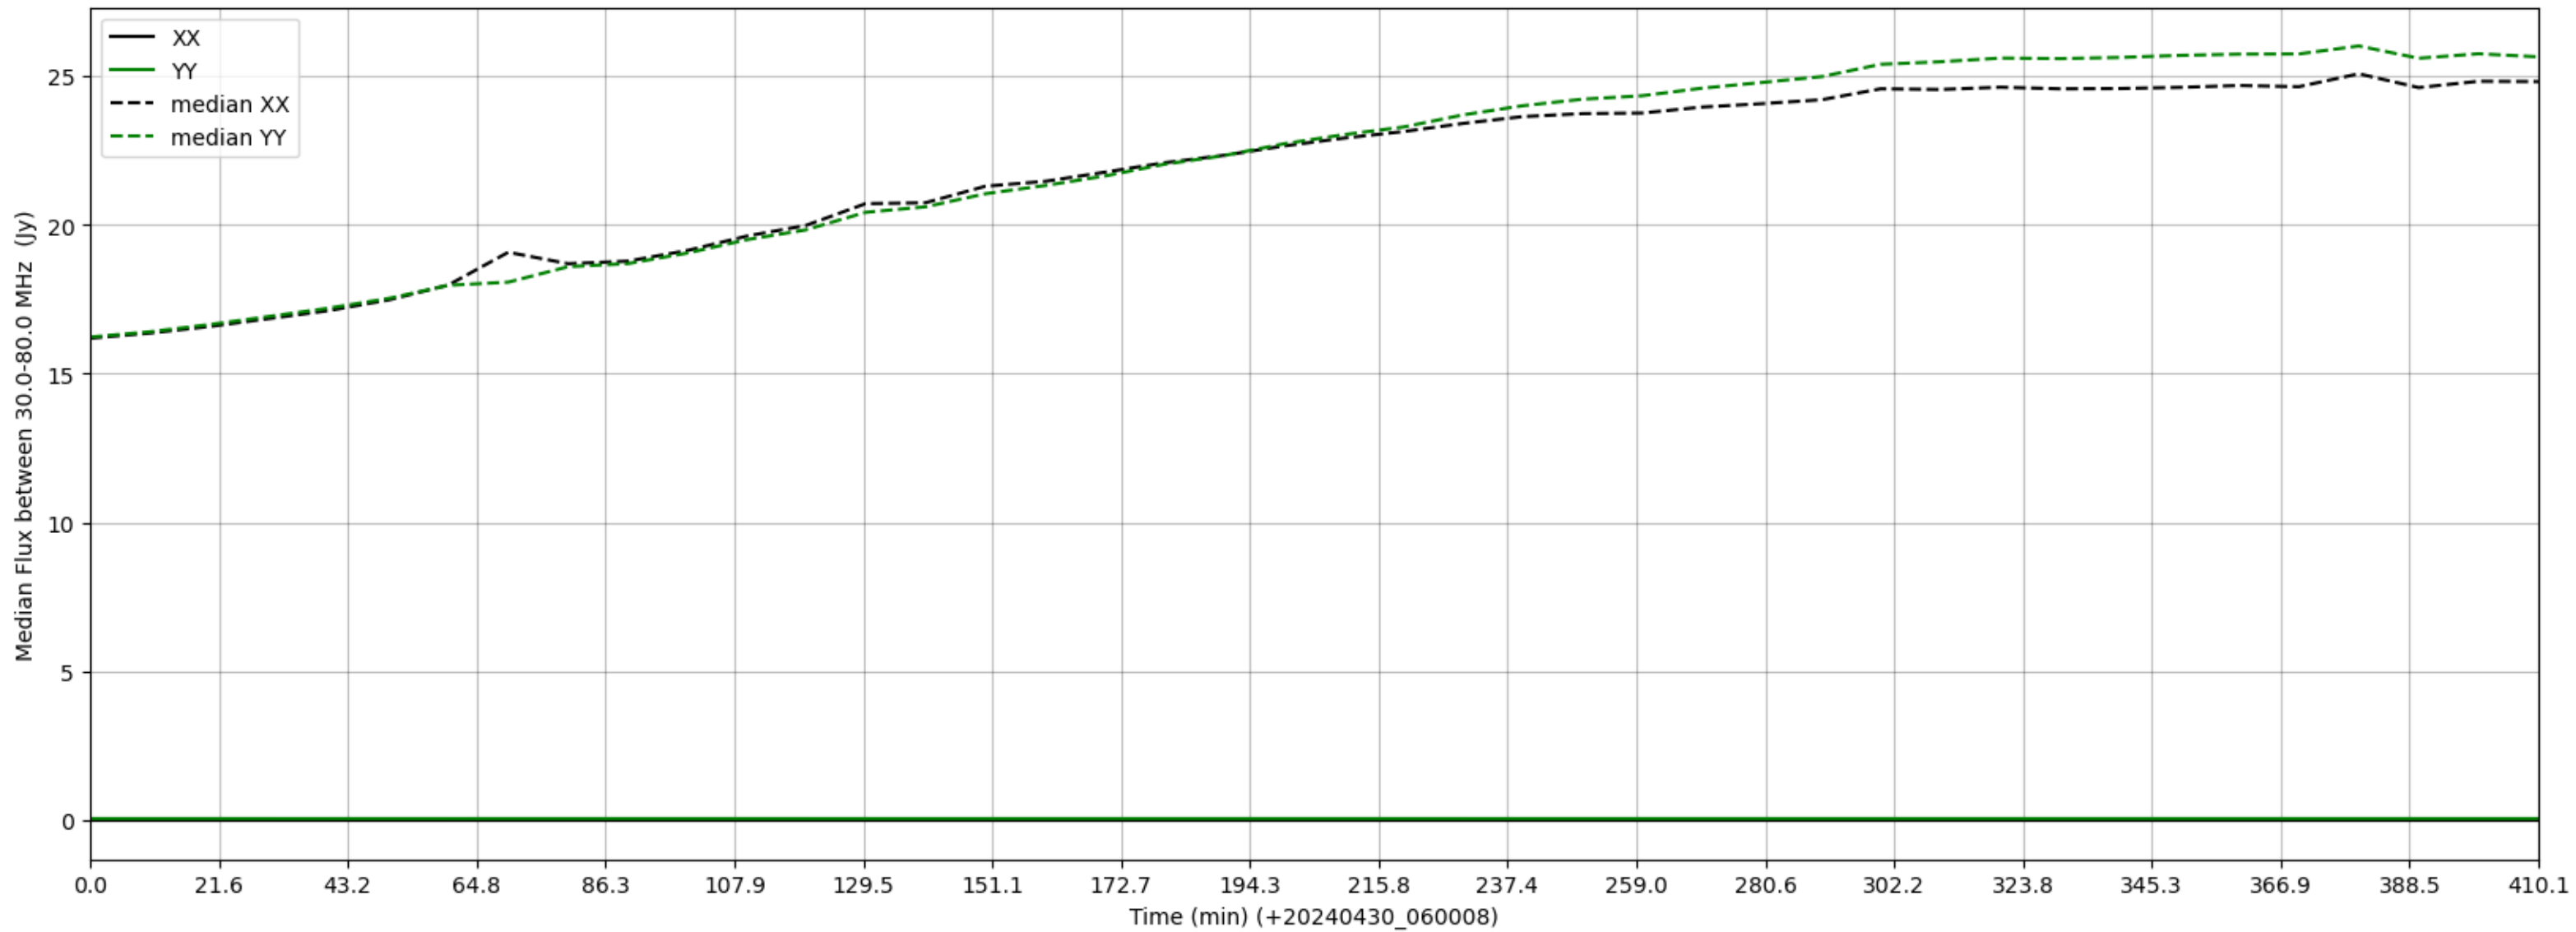

LWA313 - Correlator# 018 - XX FLAGS:Good - YY FLAGS:Good

LWA310 - Correlator# 017 - XX FLAGS:LowFlux - YY FLAGS:LowFlux