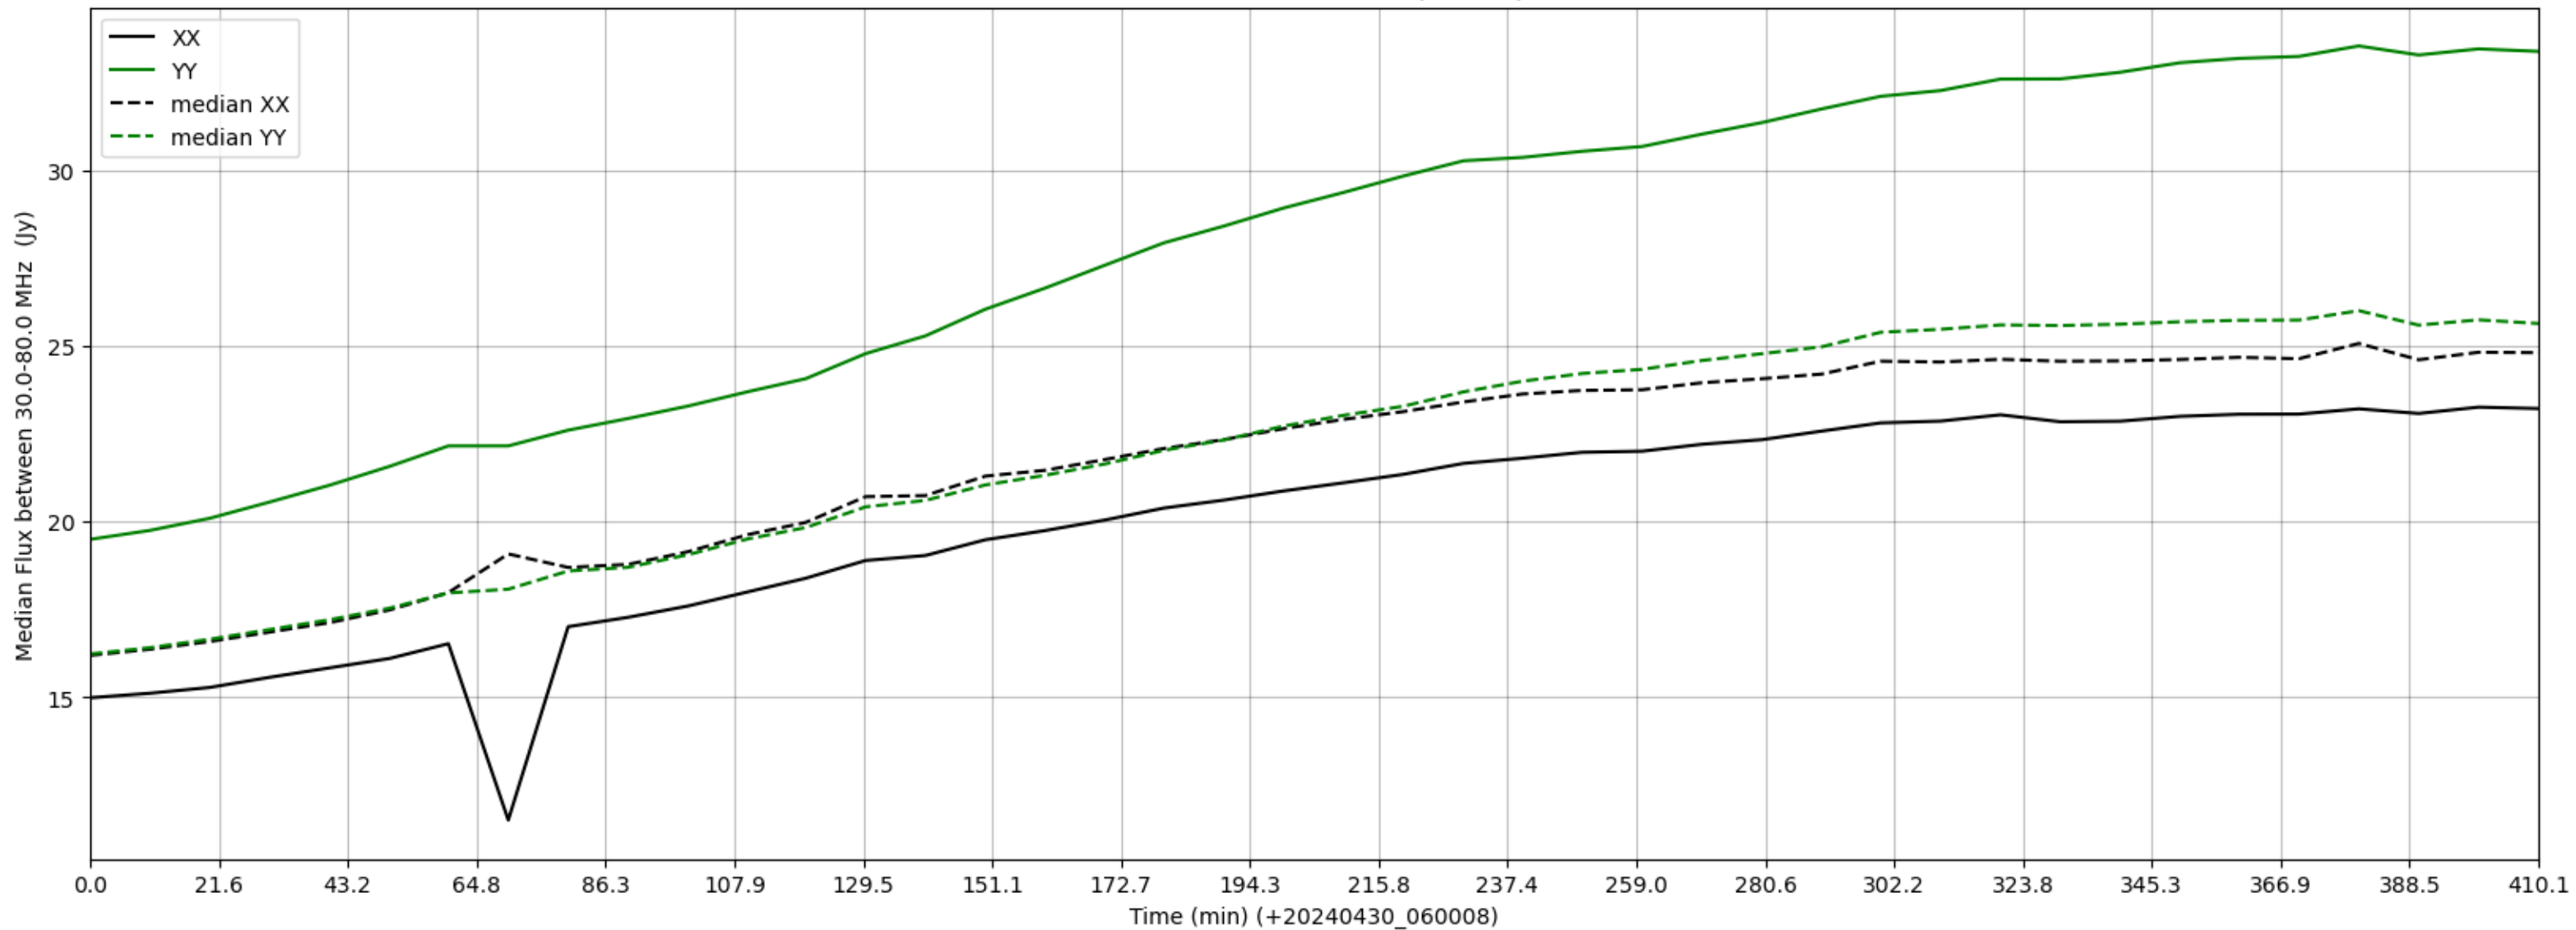

LWA365 - Correlator# 126 - XX FLAGS:LowFlux - YY FLAGS:LowFlux

LWA331 - Correlator# 125 - XX FLAGS:BadSpecShape - YY FLAGS:Good