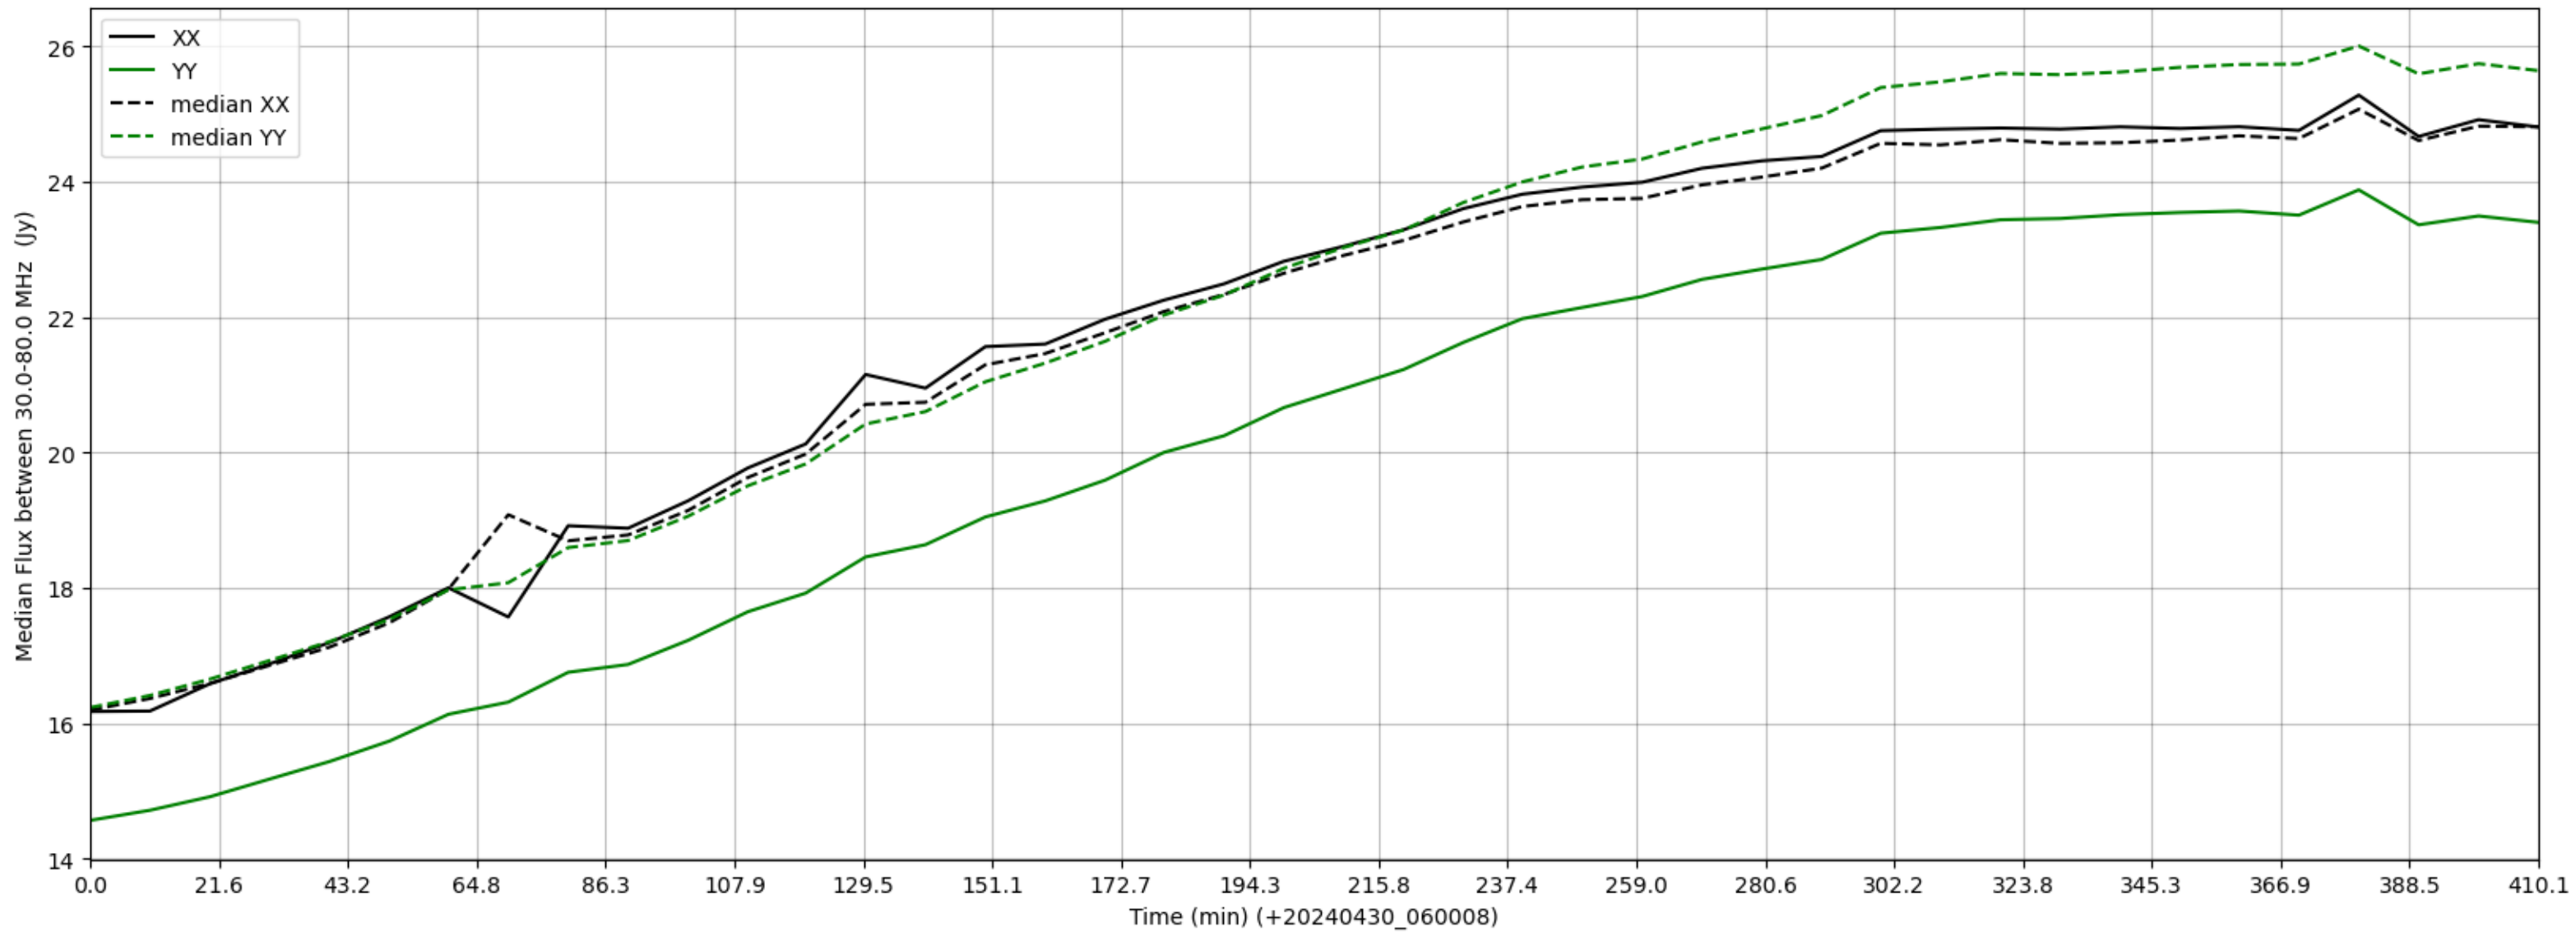

LWA189 - Correlator# 245 - XX FLAGS:Good - YY FLAGS:Good

LWA190 - Correlator# 244 - XX FLAGS:Good - YY FLAGS:Good