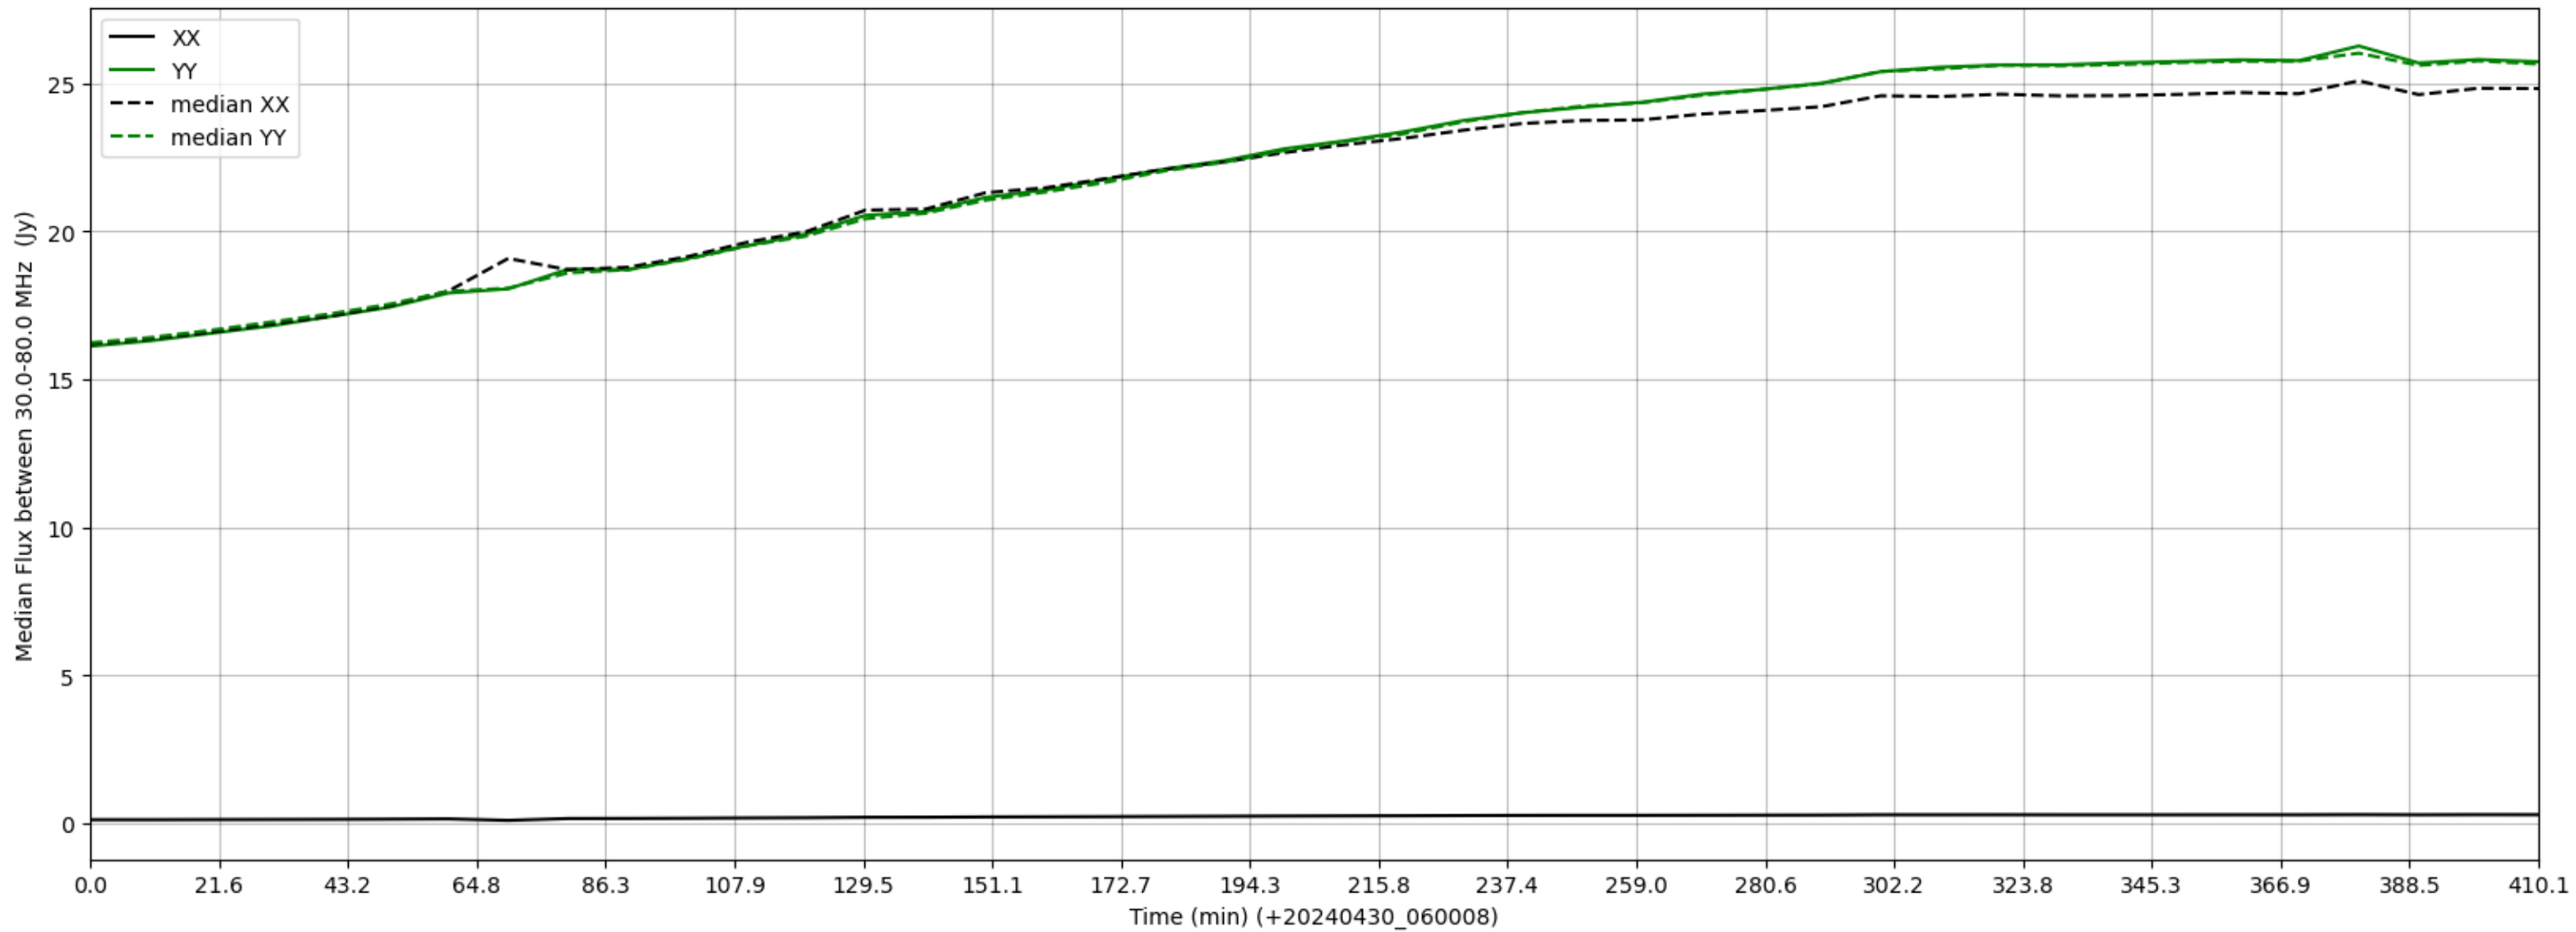

LWA214 - Correlator# 328 - XX FLAGS:Good - YY FLAGS:Good

LWA213 - Correlator# 329 - XX FLAGS:Good - YY FLAGS:Good

LWA243 - Correlator# 330 - XX FLAGS:Good - YY FLAGS:Good

LWA215 - Correlator# 331 - XX FLAGS:LowFlux - YY FLAGS:Good