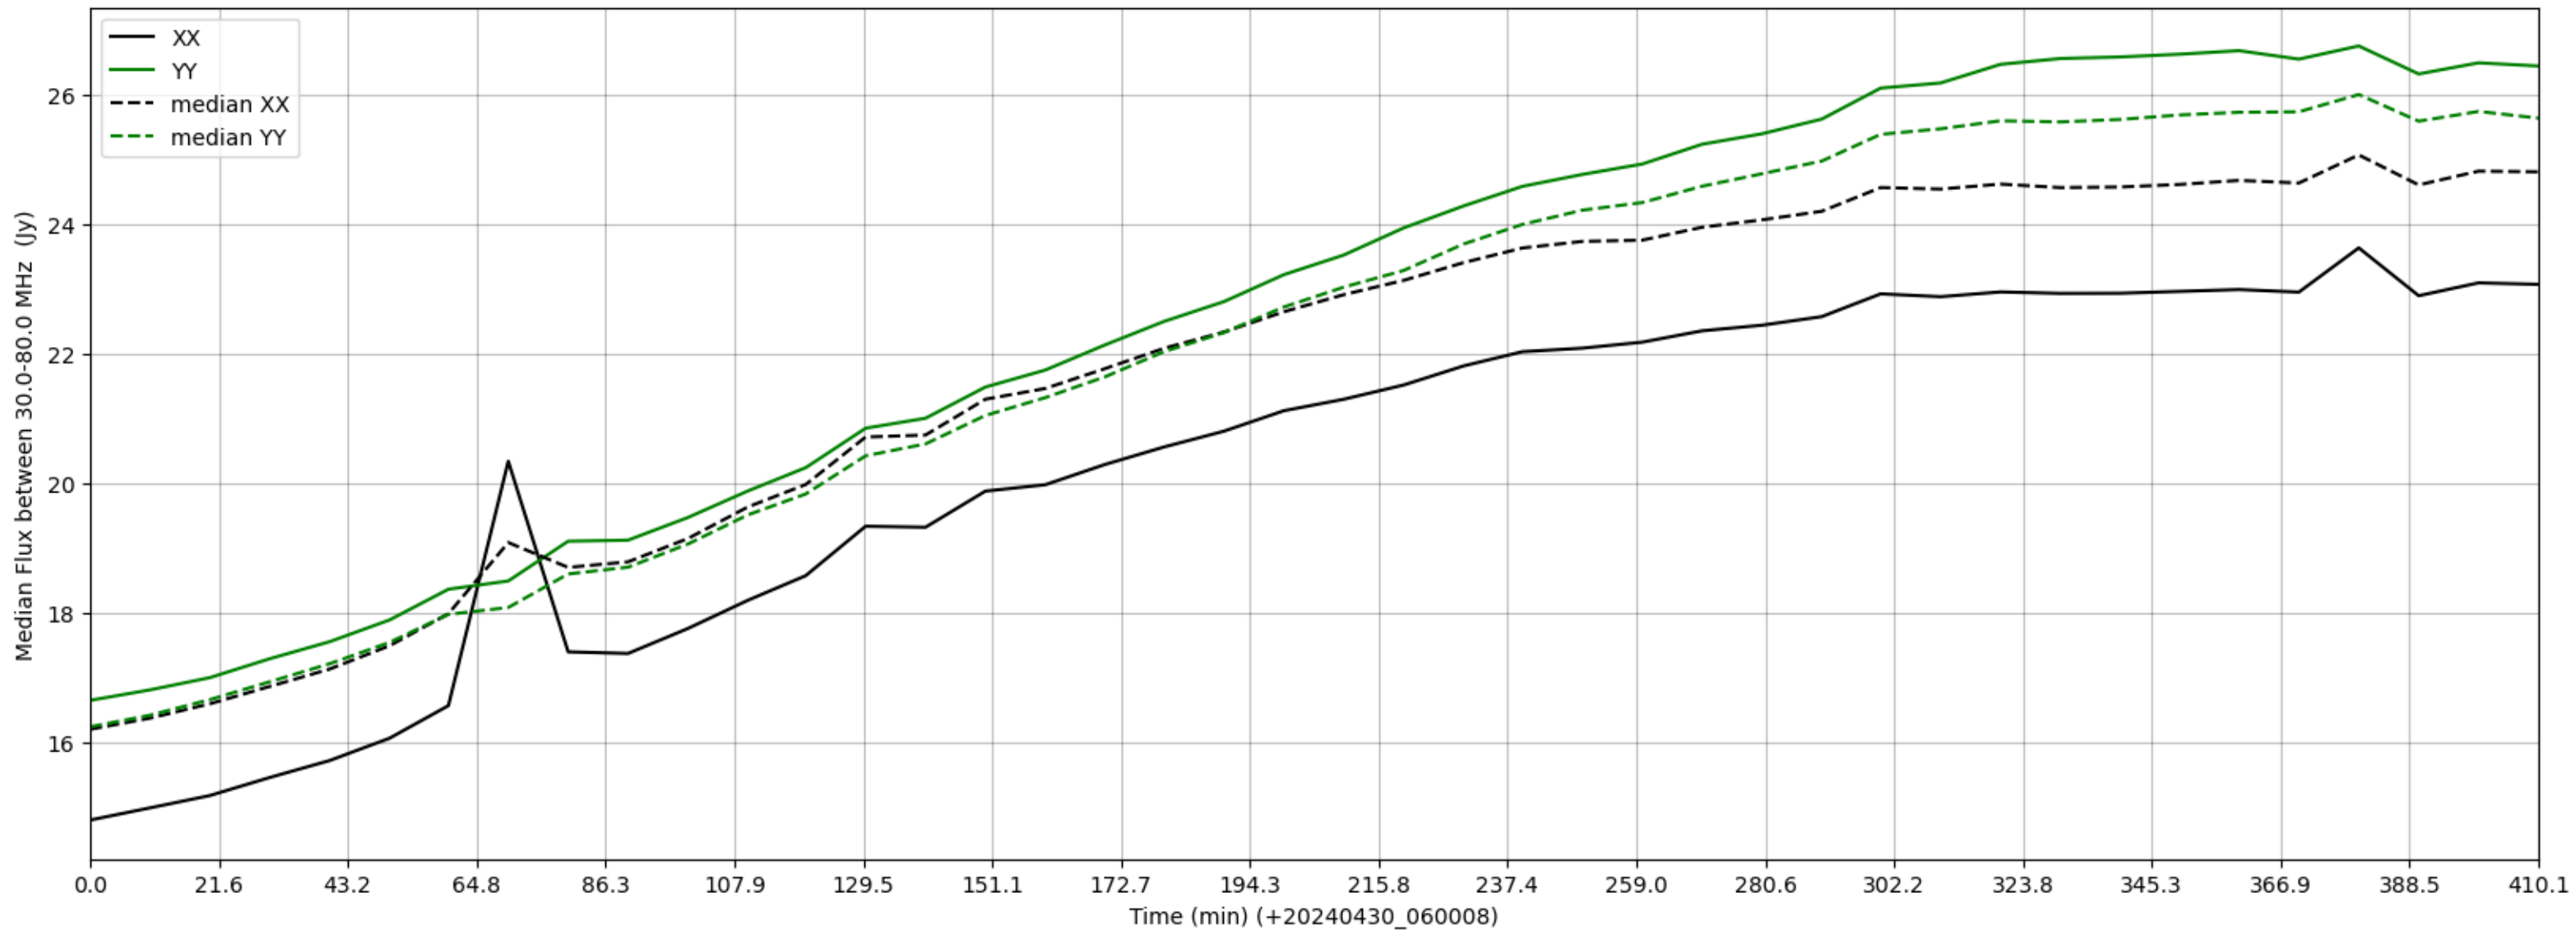

LWA044 - Correlator# 080 - XX FLAGS:LowFlux - YY FLAGS:LowFlux

LWA043 - Correlator# 081 - XX FLAGS:Good - YY FLAGS:Good

LWA046 - Correlator# 082 - XX FLAGS:Good - YY FLAGS:Good

LWA045 - Correlator# 083 - XX FLAGS:Good - YY FLAGS:Good