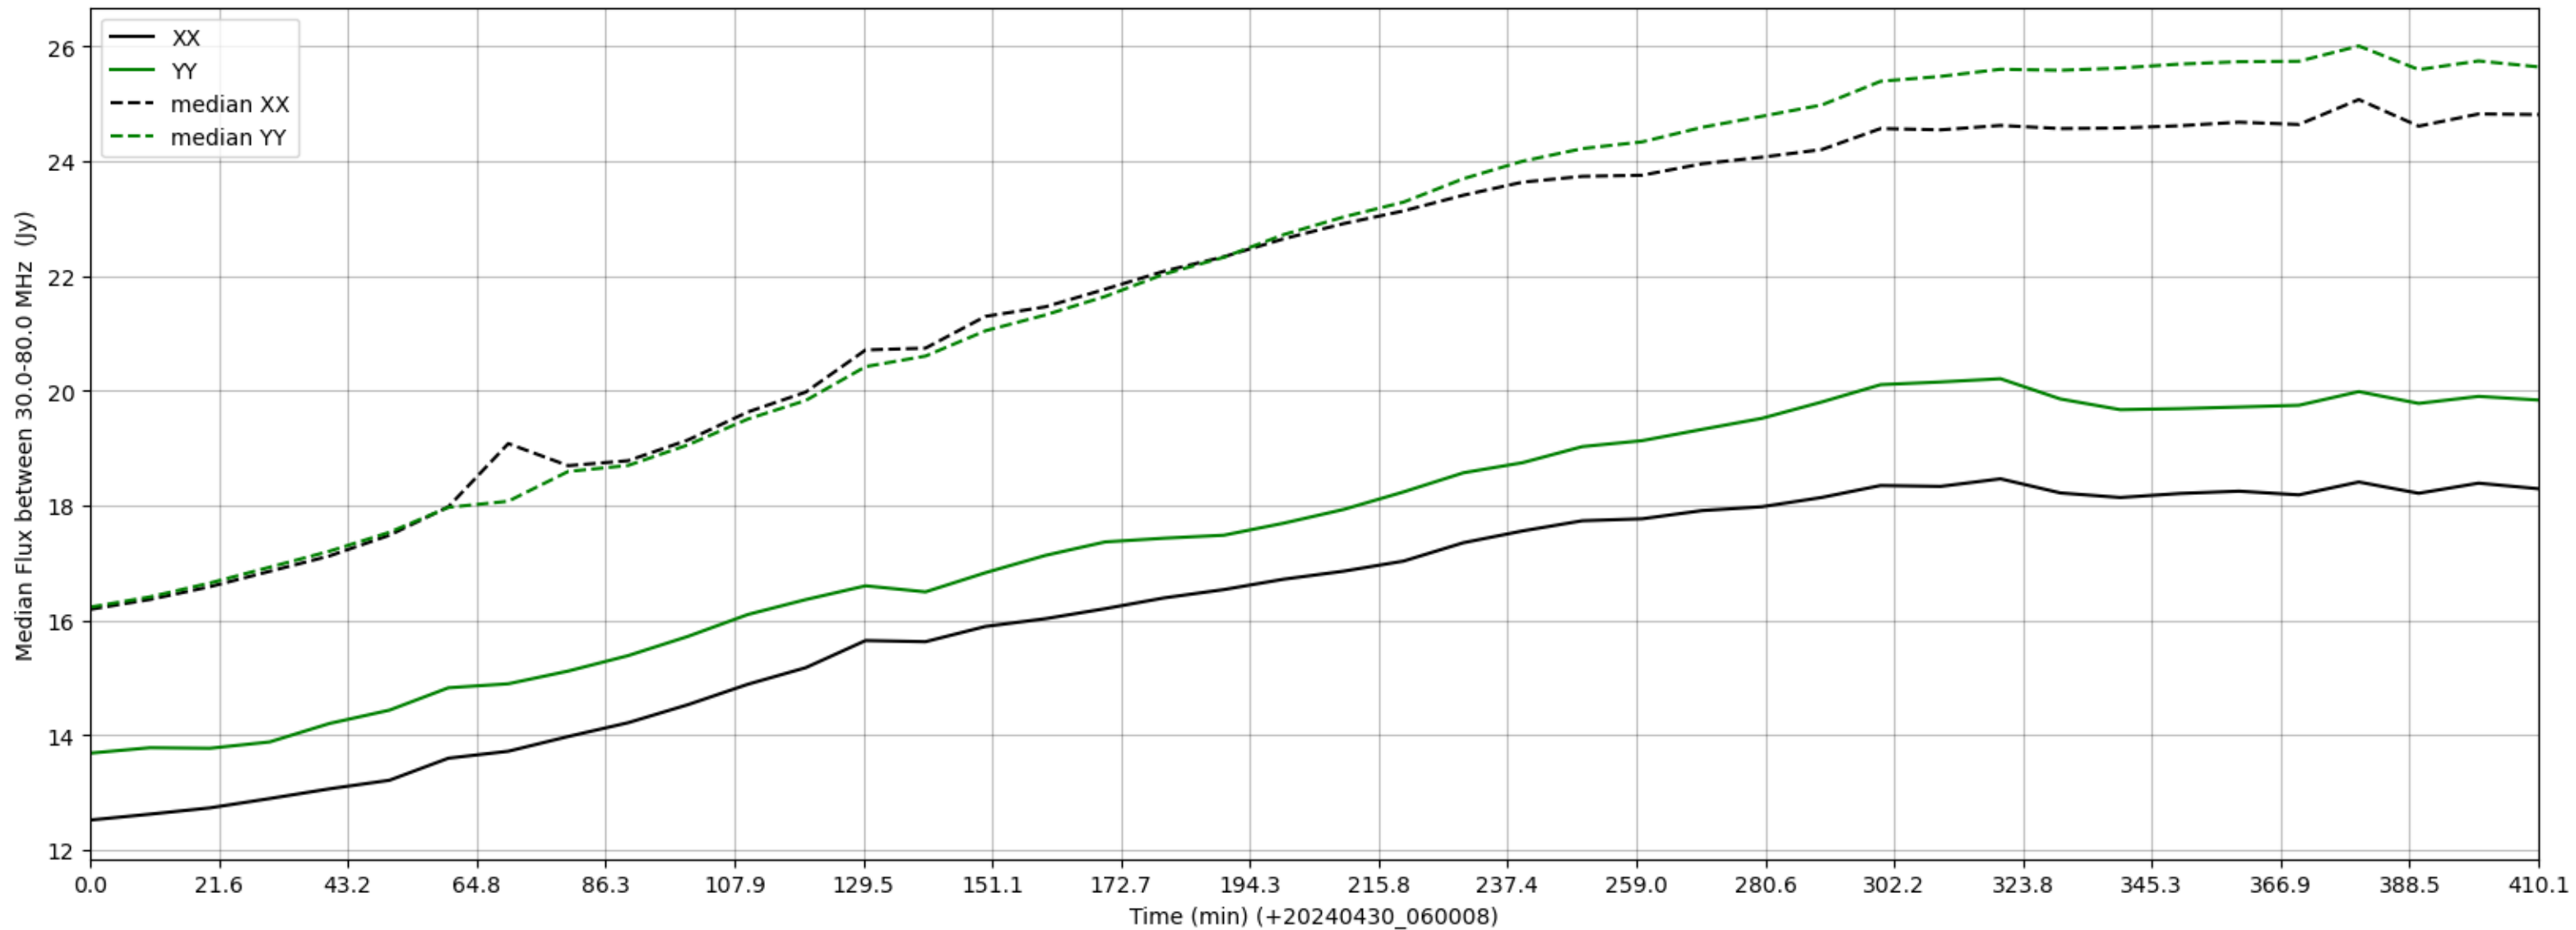

LWA240 - Correlator# 312 - XX FLAGS:Good - YY FLAGS:Good

LWA239 - Correlator# 313 - XX FLAGS:Good - YY FLAGS:Good

LWA297 - Correlator# 314 - XX FLAGS:Good - YY FLAGS:Good

LWA254 - Correlator# 315 - XX FLAGS:Good - YY FLAGS:Good