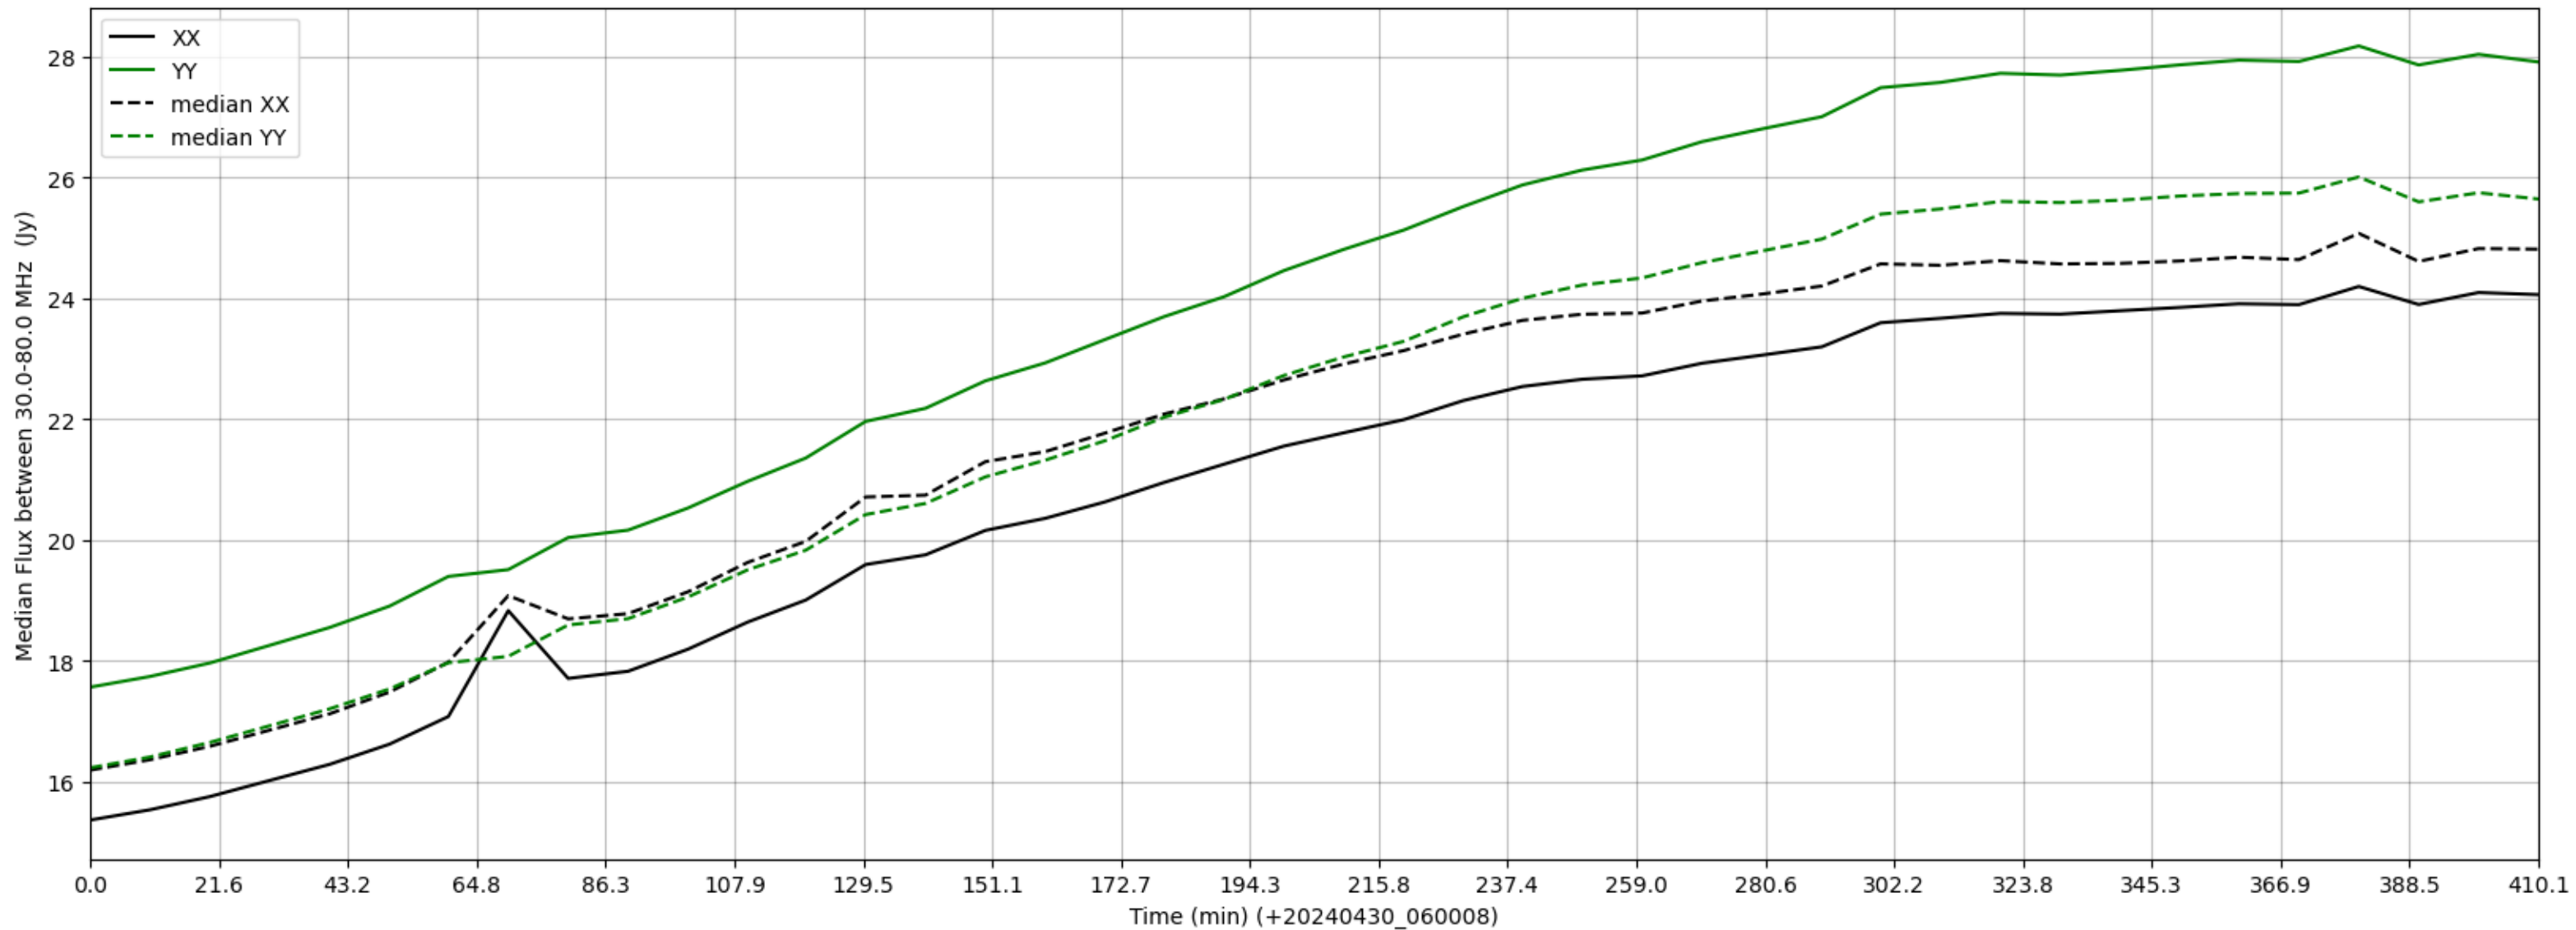

LWA117 - Correlator# 207 - XX FLAGS:Good - YY FLAGS:Good

LWA118 - Correlator# 206 - XX FLAGS:Good - YY FLAGS:Good