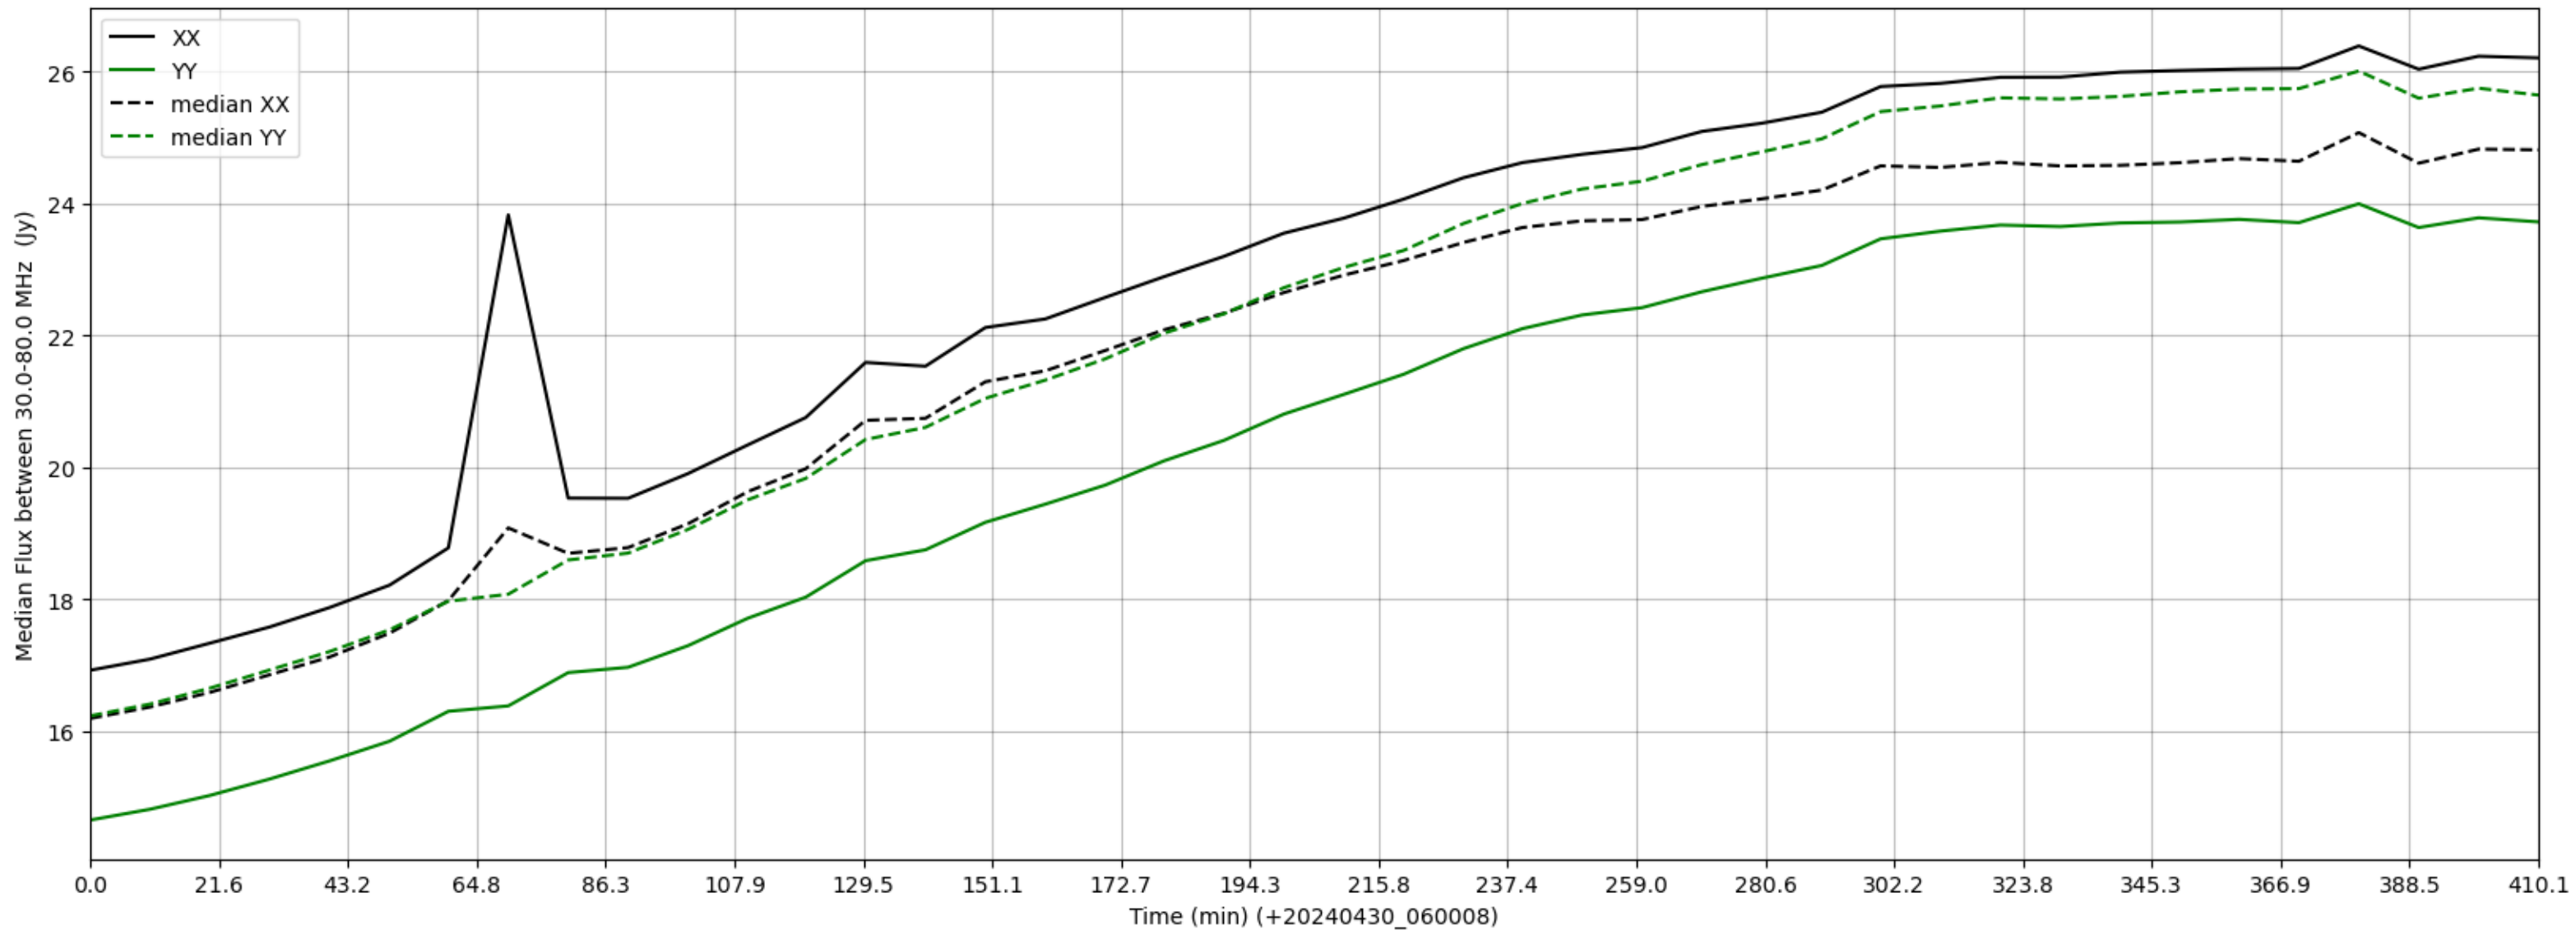

LWA237 - Correlator# 311 - XX FLAGS:Good - YY FLAGS:BadSpecShape

LWA238 - Correlator# 310 - XX FLAGS:Good - YY FLAGS:Good