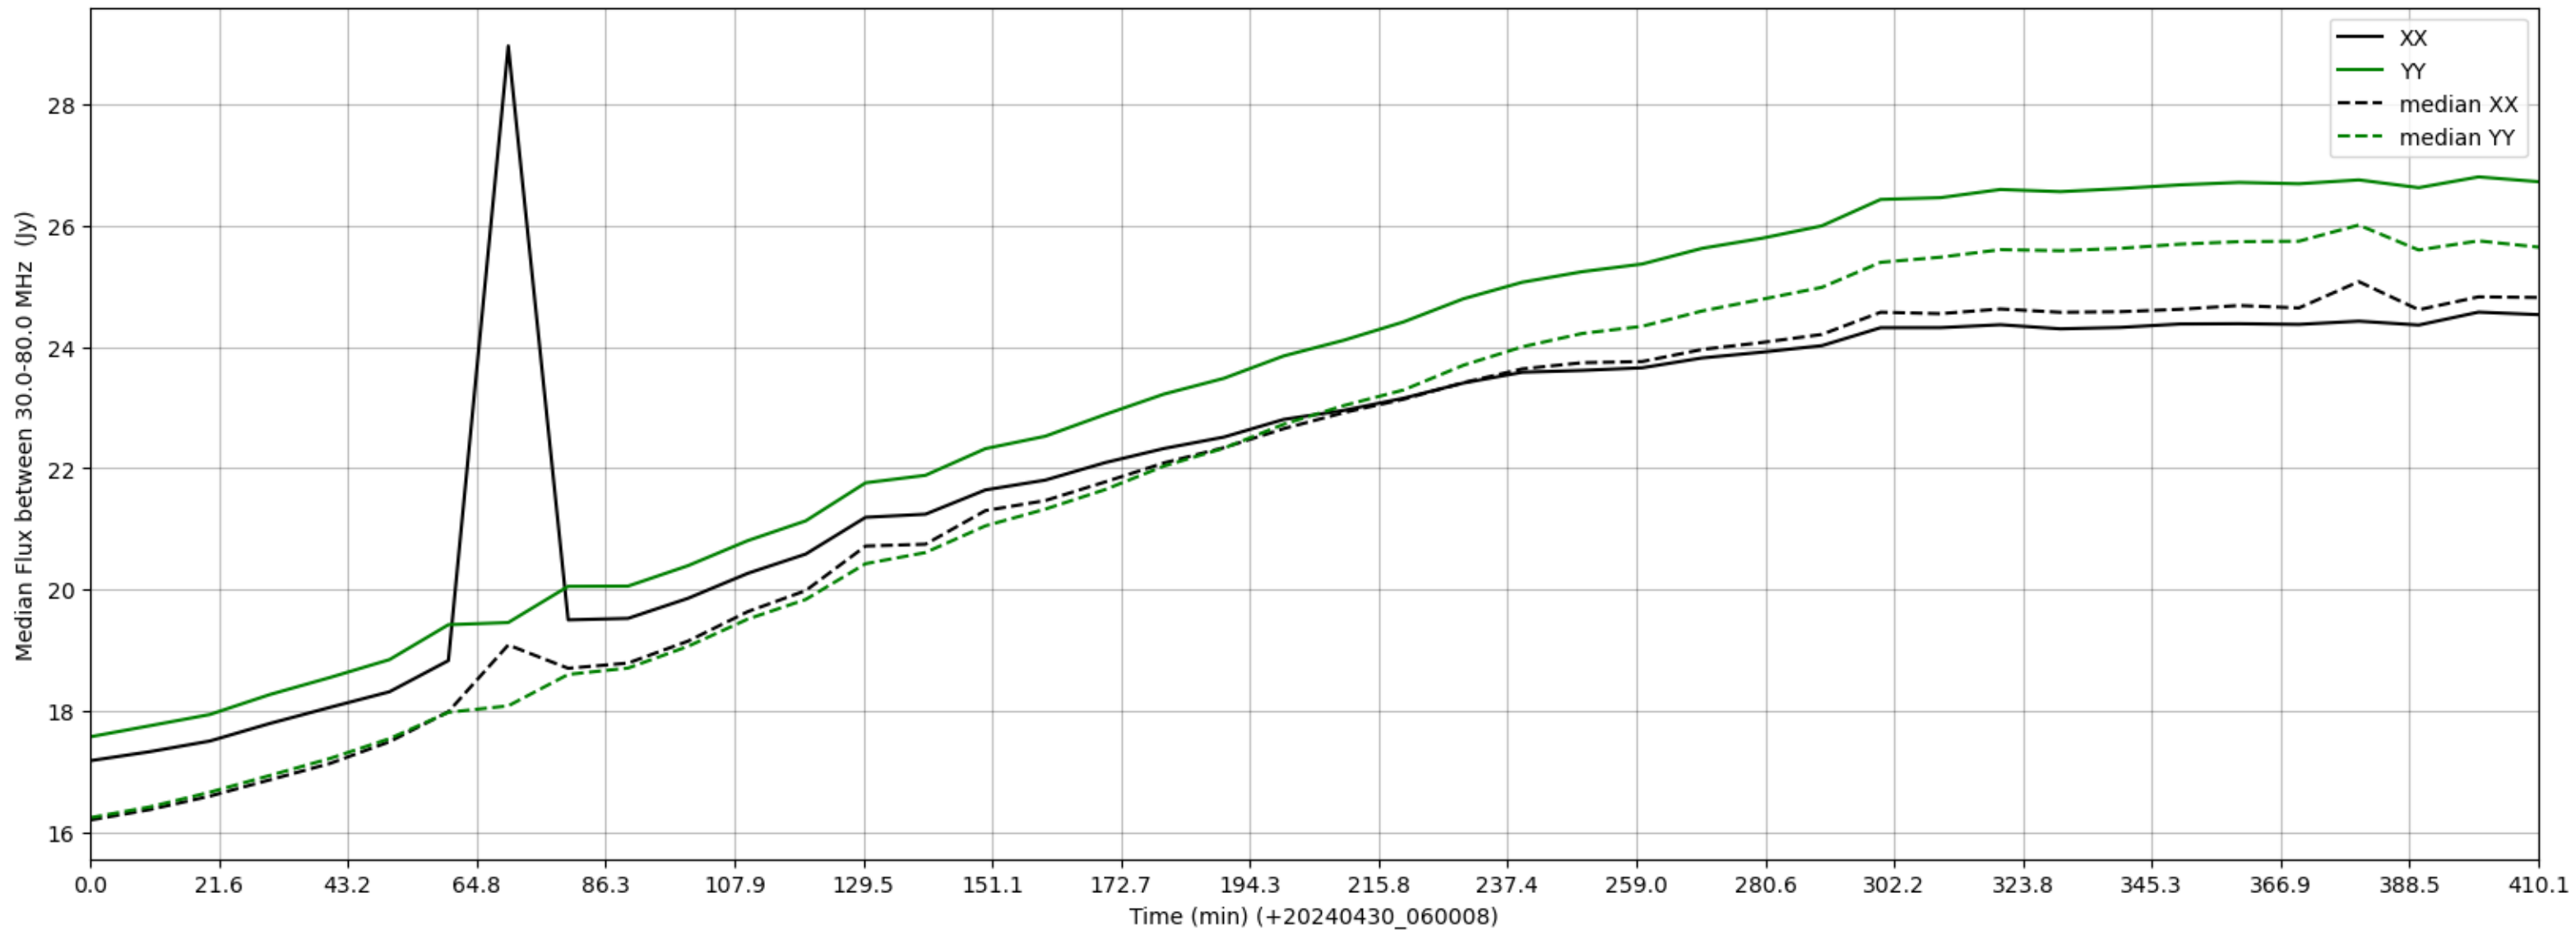

LWA037 - Correlator# 181 - XX FLAGS:Good - YY FLAGS:Good

LWA129 - Correlator# 180 - XX FLAGS:Good - YY FLAGS:Good