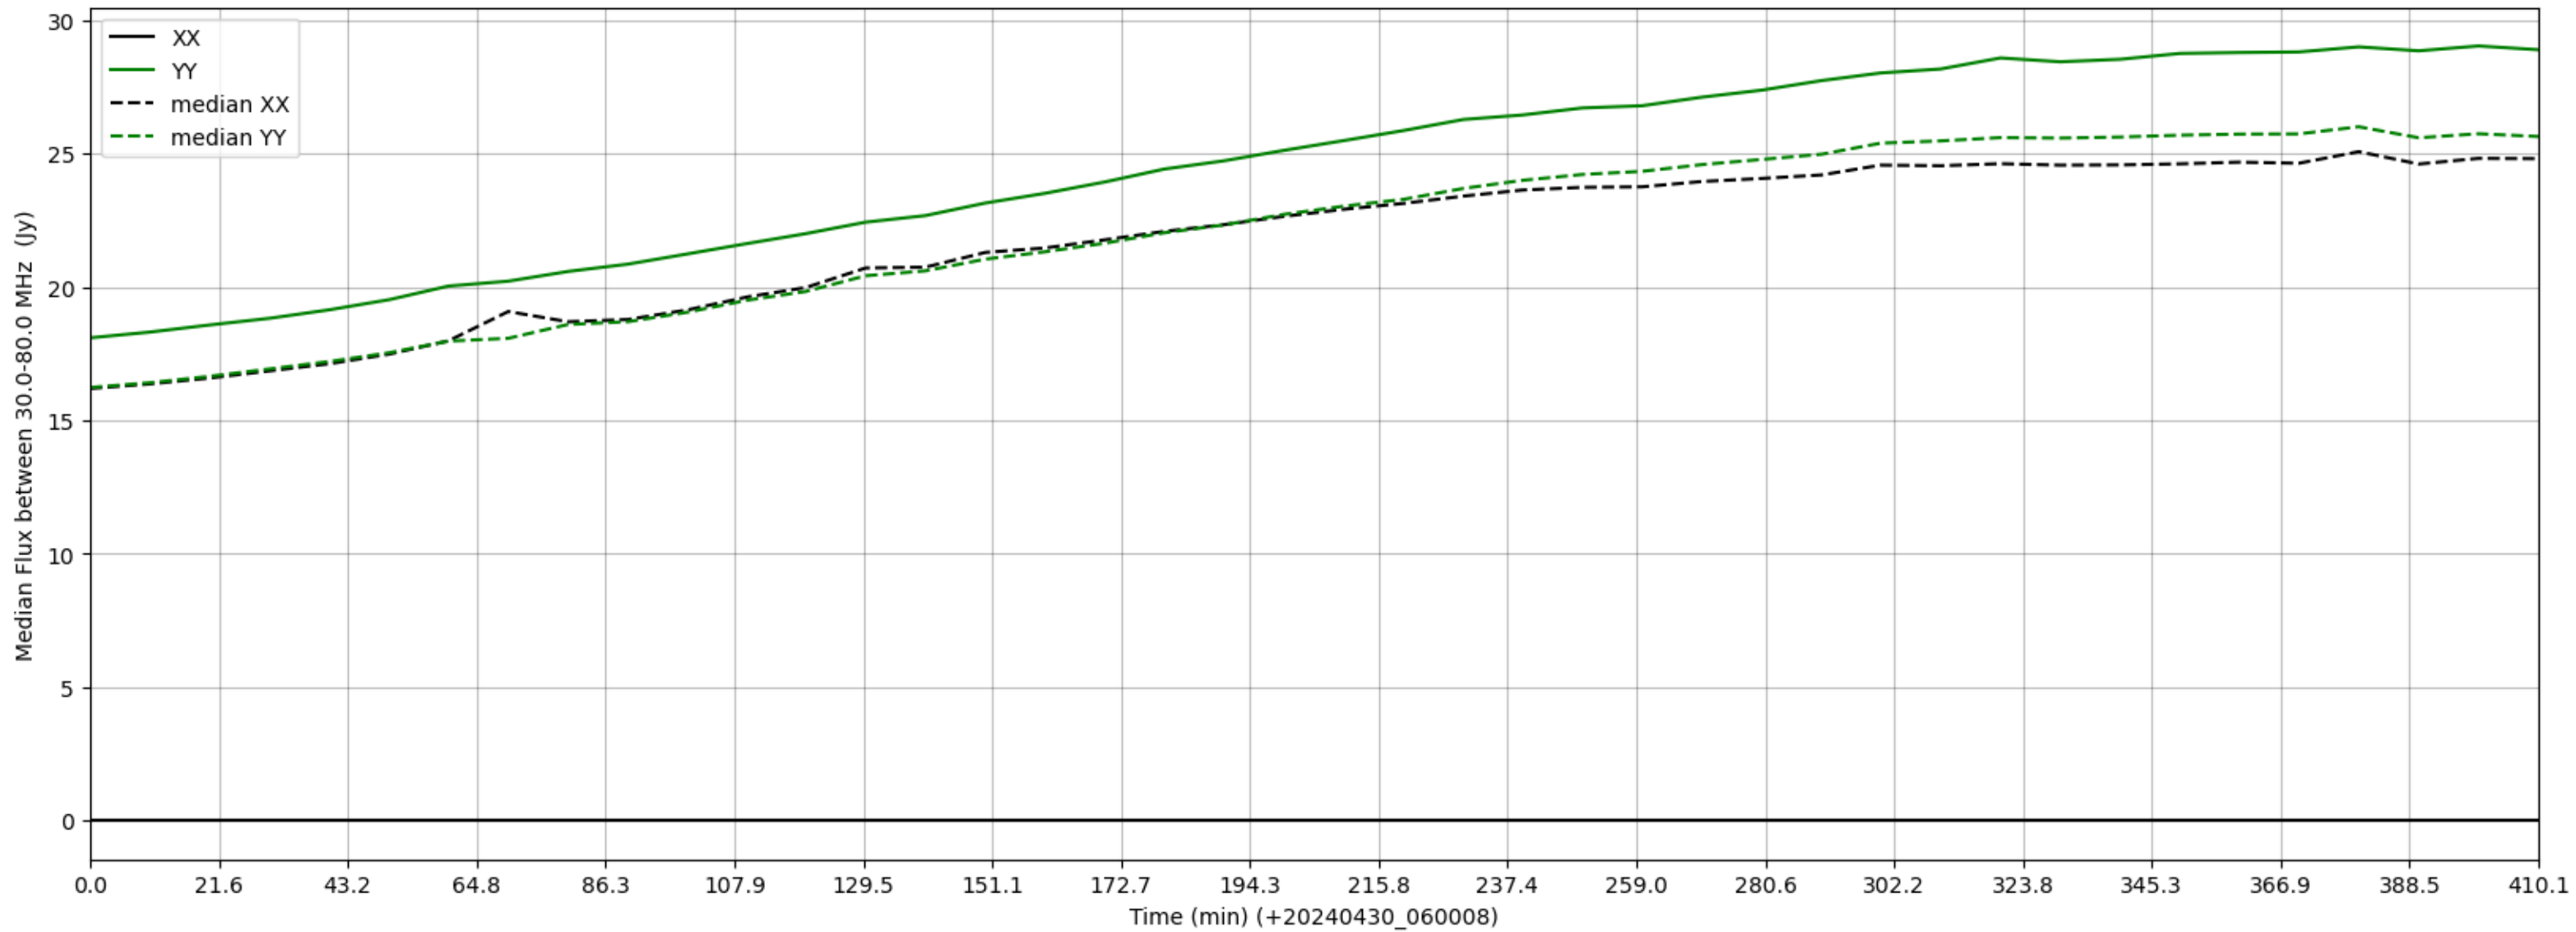

LWA341 - Correlator# 029 - XX FLAGS:BadSpecShape - YY FLAGS:Good

LWA352 - Correlator# 028 - XX FLAGS:LowFlux - YY FLAGS:Good