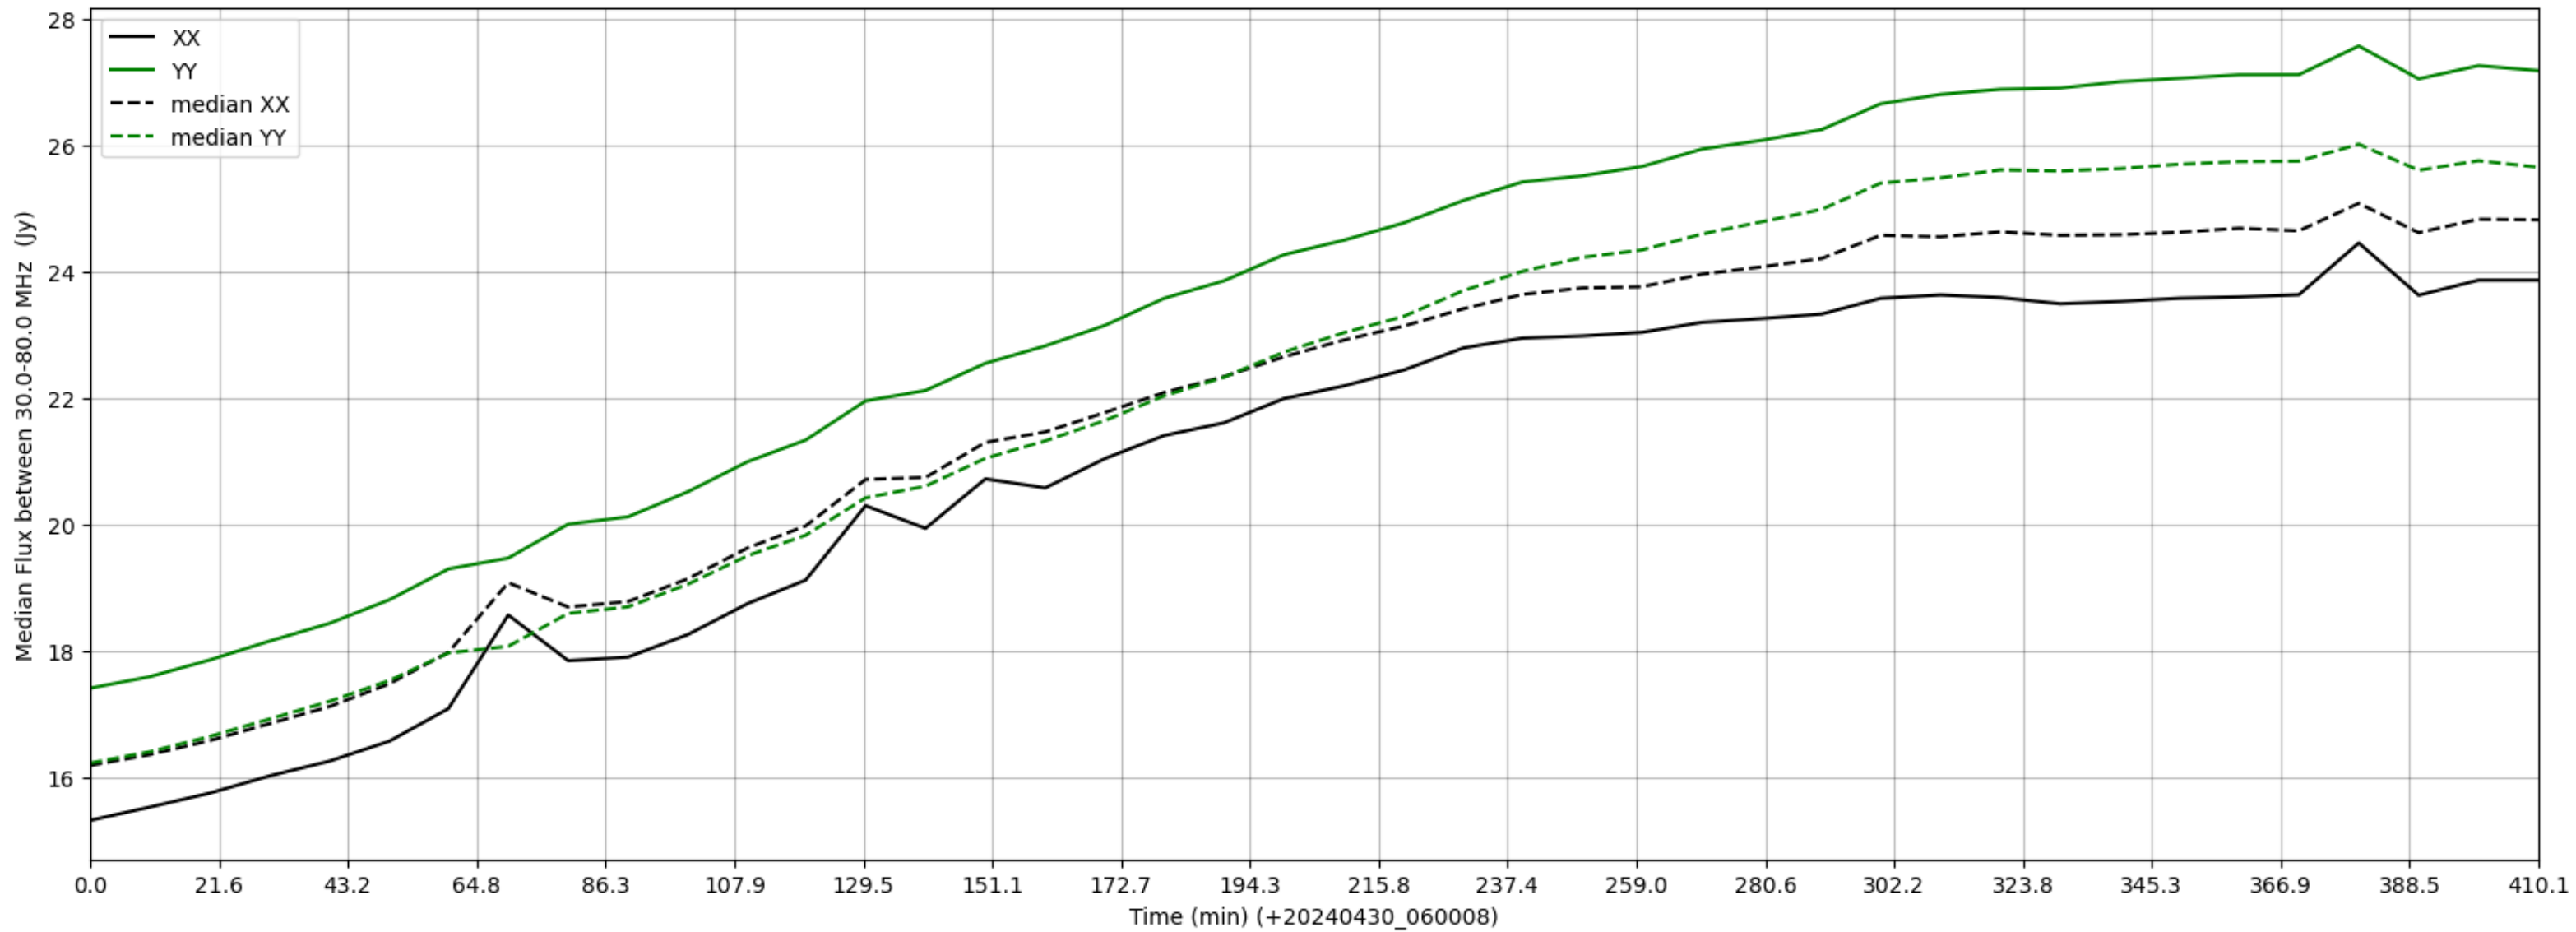

LWA149 - Correlator# 216 - XX FLAGS:Good - YY FLAGS:Good

LWA148 - Correlator# 217 - XX FLAGS:Good - YY FLAGS:Good

LWA151 - Correlator# 218 - XX FLAGS:LowFlux - YY FLAGS:LowFlux

LWA172 - Correlator# 219 - XX FLAGS:Good - YY FLAGS:Good