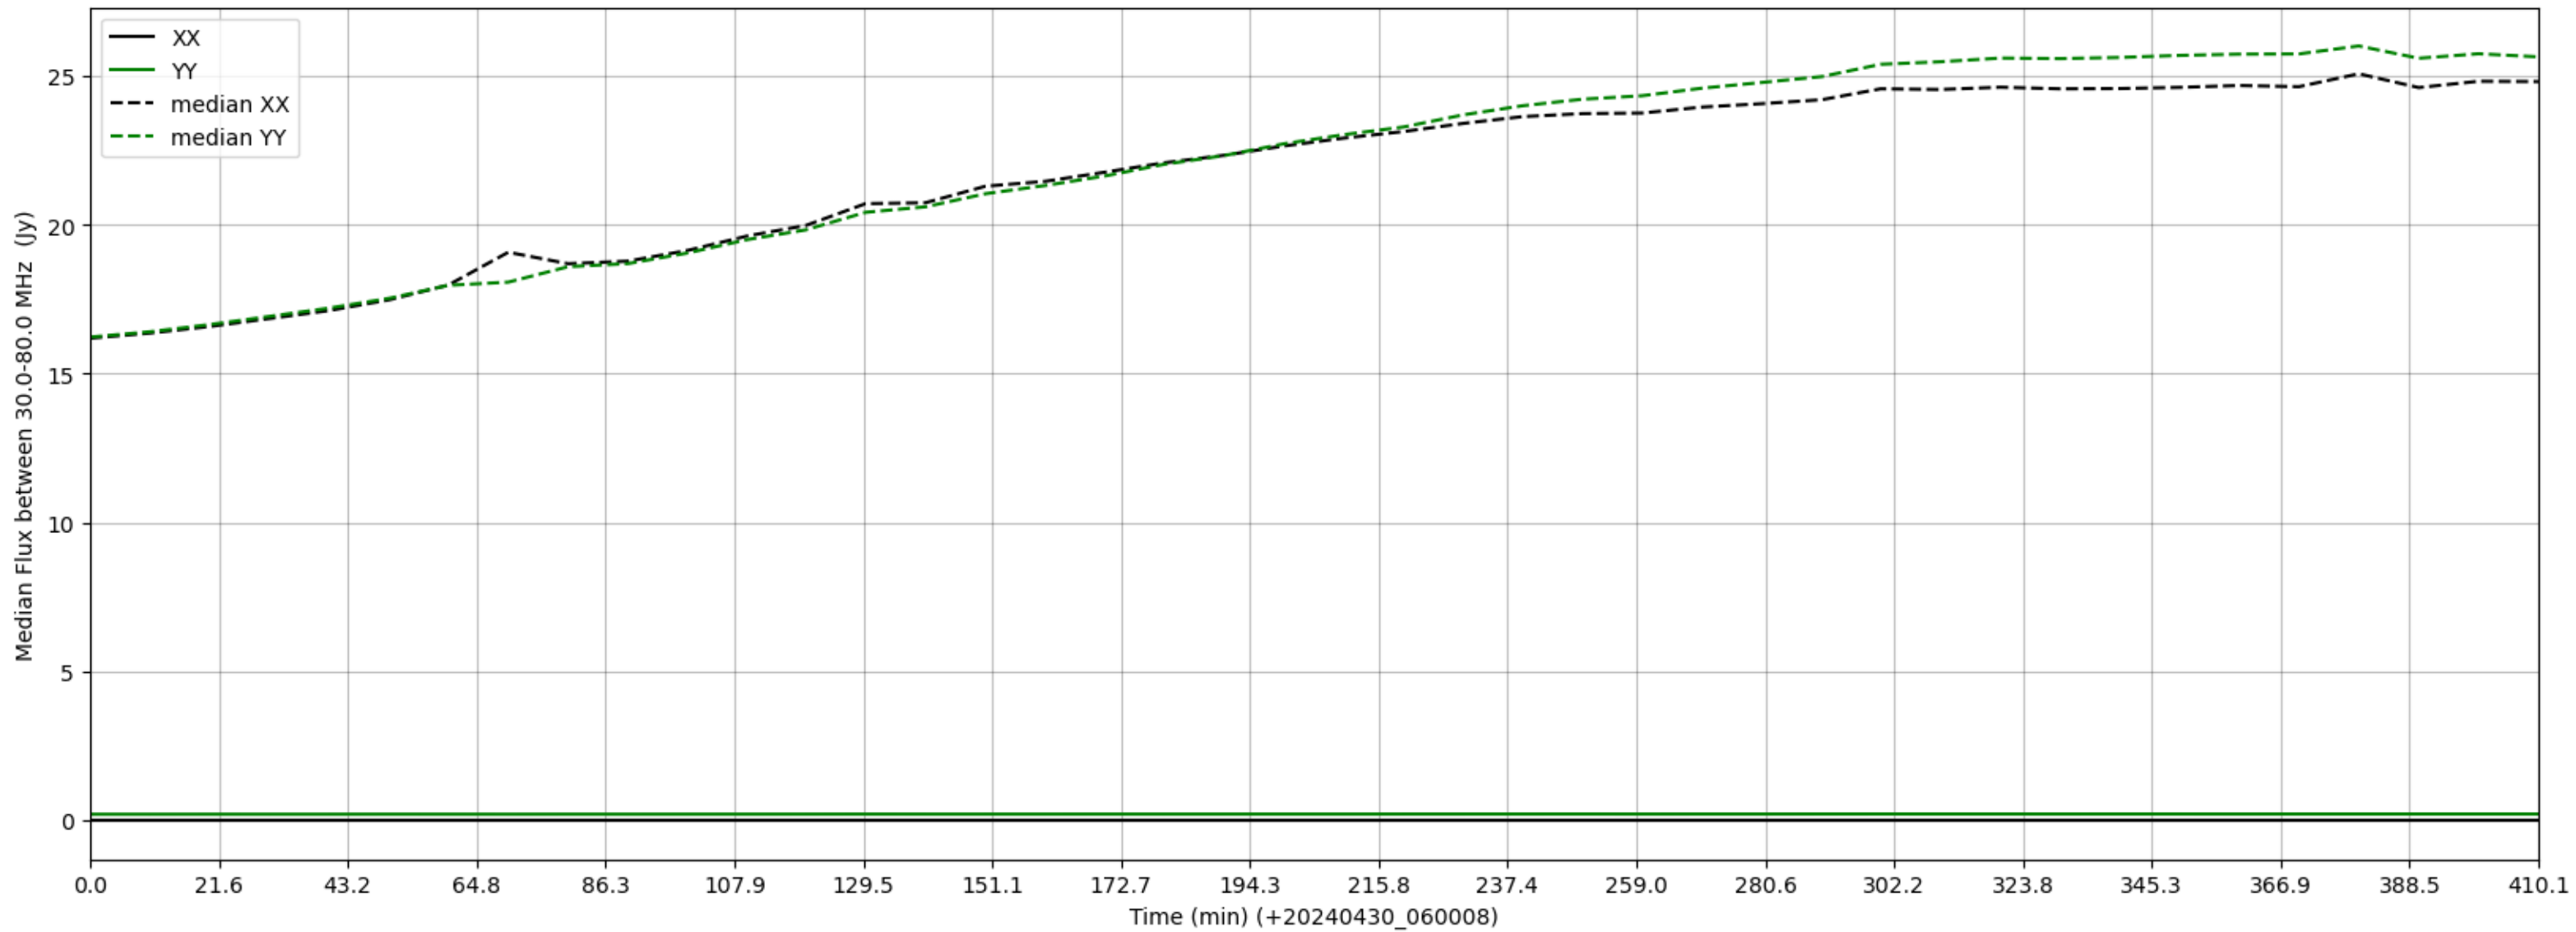

LWA228 - Correlator# 302 - XX FLAGS:Good - YY FLAGS:Good

LWA209 - Correlator# 301 - XX FLAGS:LowFlux - YY FLAGS:LowFlux