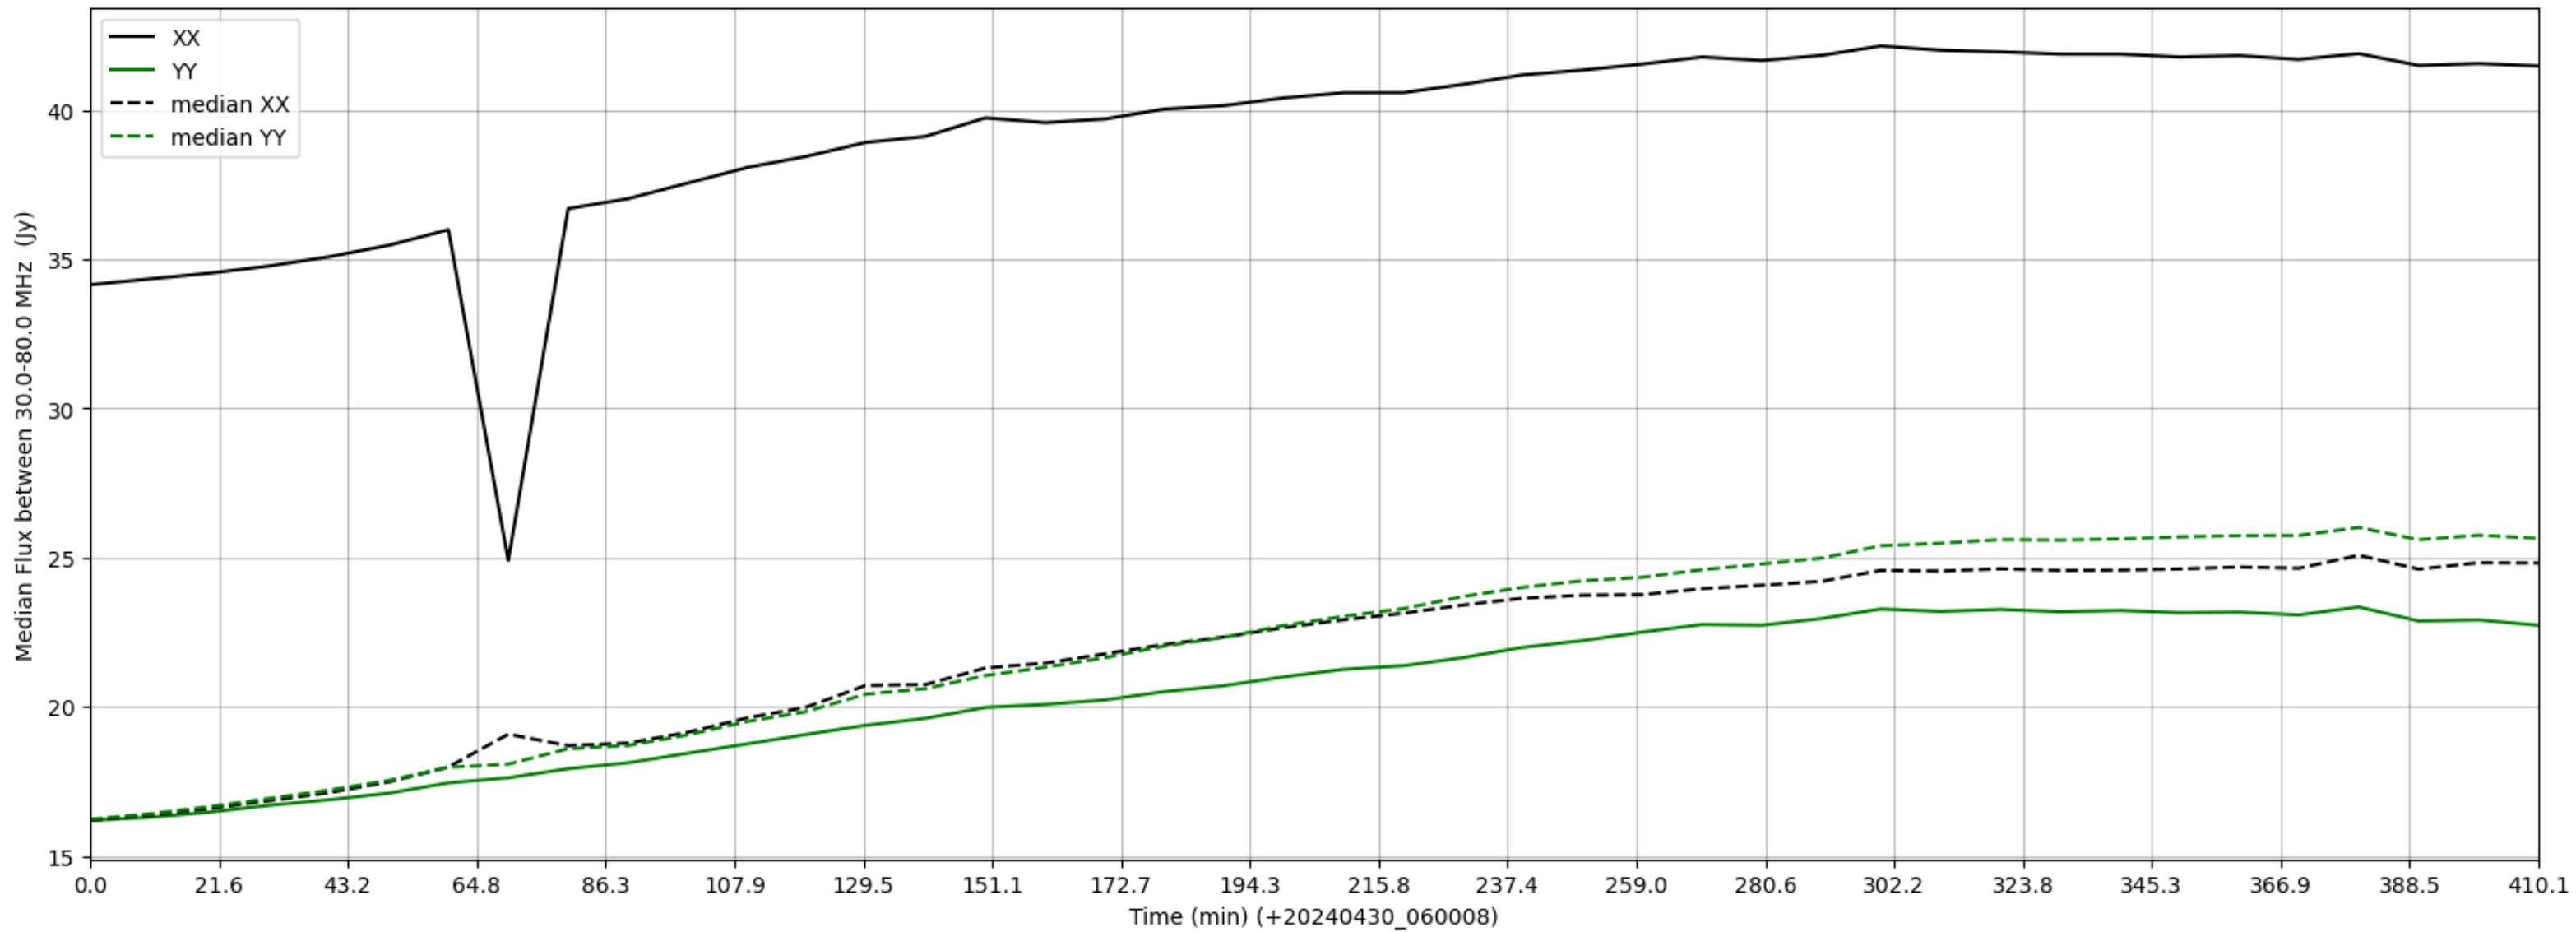

LWA353 - Correlator# 031 - XX FLAGS:HighTimeVar - YY FLAGS:Good

LWA362 - Correlator# 030 - XX FLAGS:Good - YY FLAGS:Good