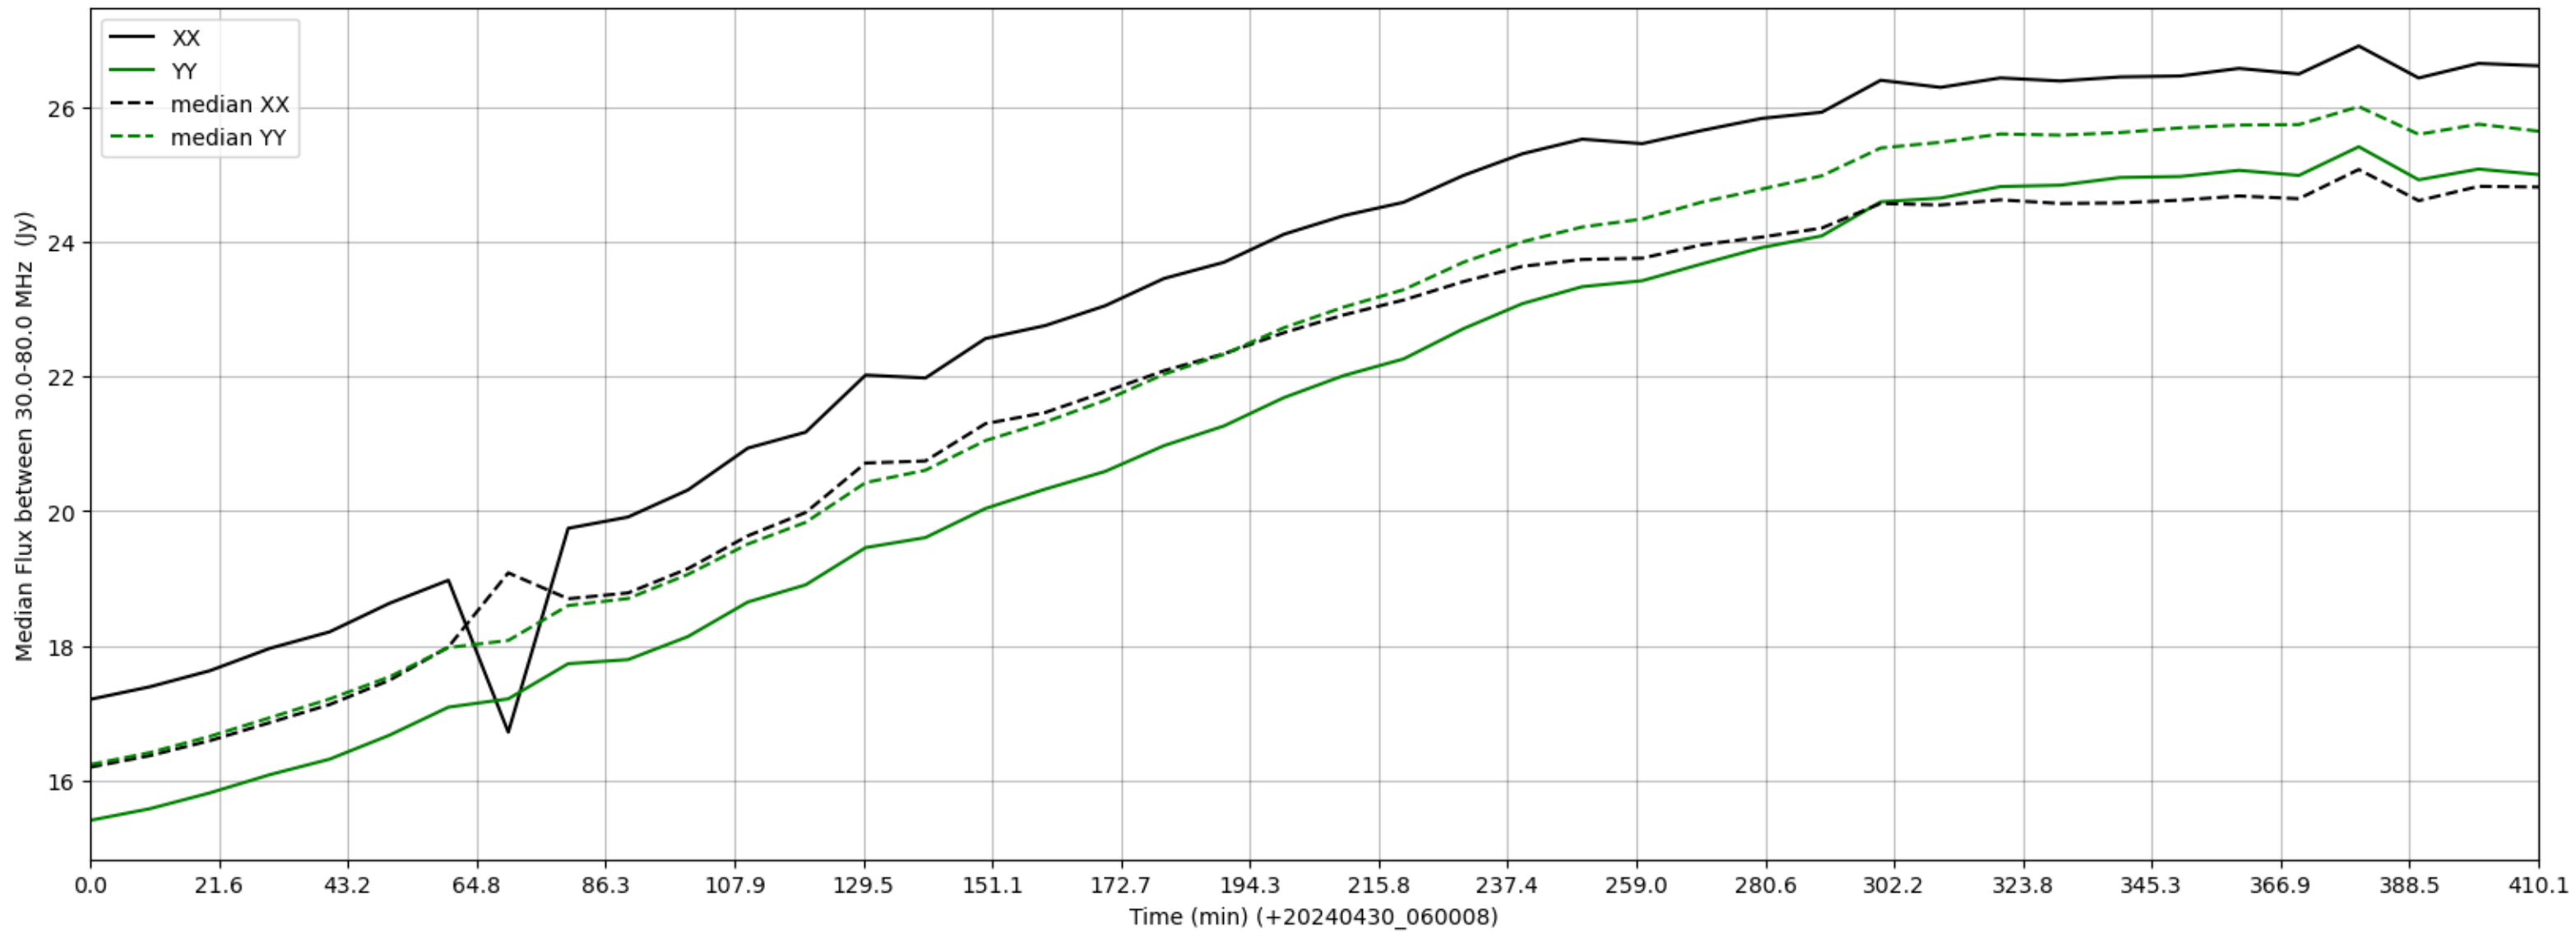

LWA057 - Correlator# 134 - XX FLAGS:Good - YY FLAGS:Good

LWA060 - Correlator# 133 - XX FLAGS:Good - YY FLAGS:Good