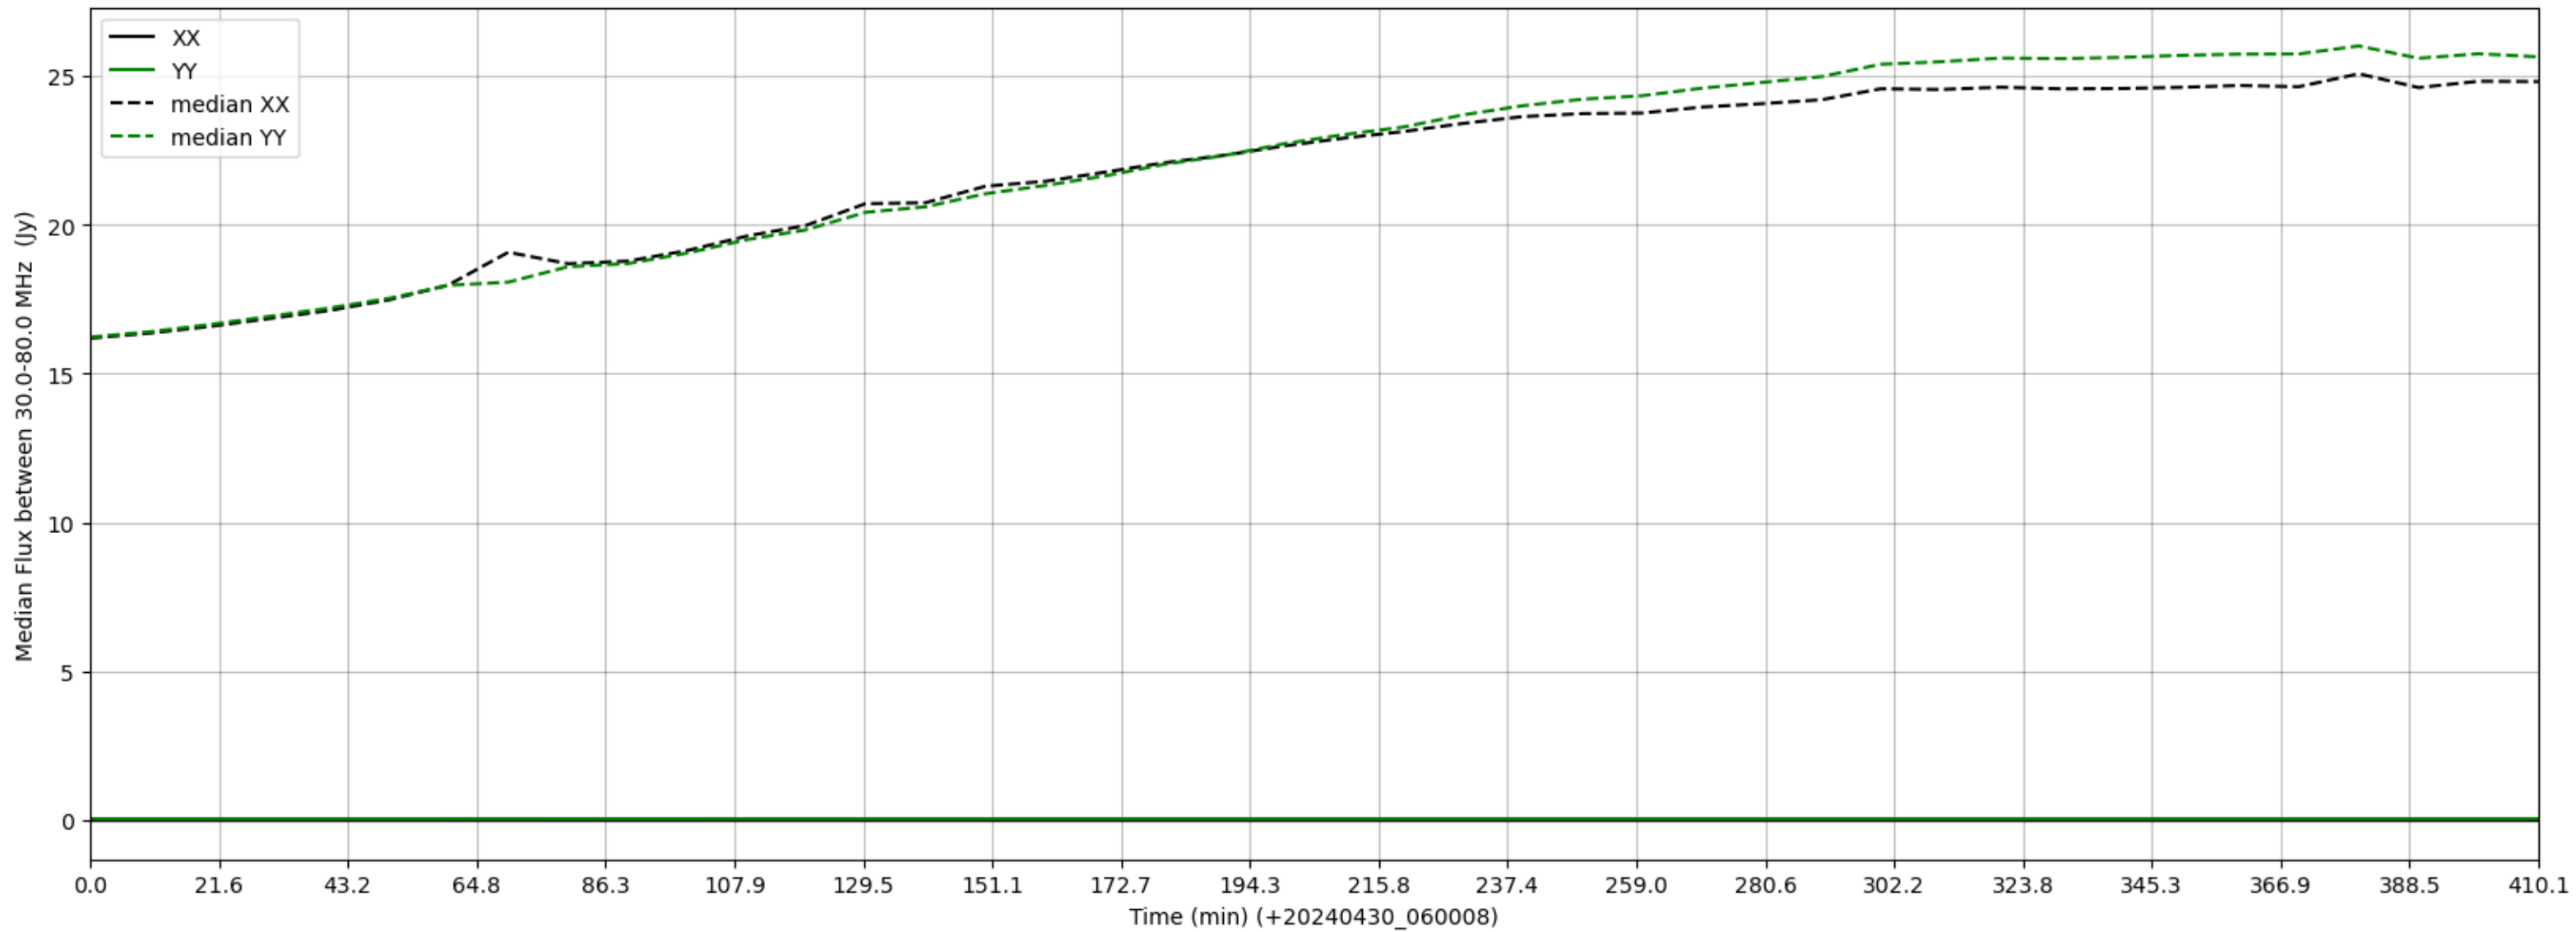

LWA054 - Correlator# 118 - XX FLAGS:Good - YY FLAGS:Good

LWA052 - Correlator# 117 - XX FLAGS:LowFlux - YY FLAGS:LowFlux