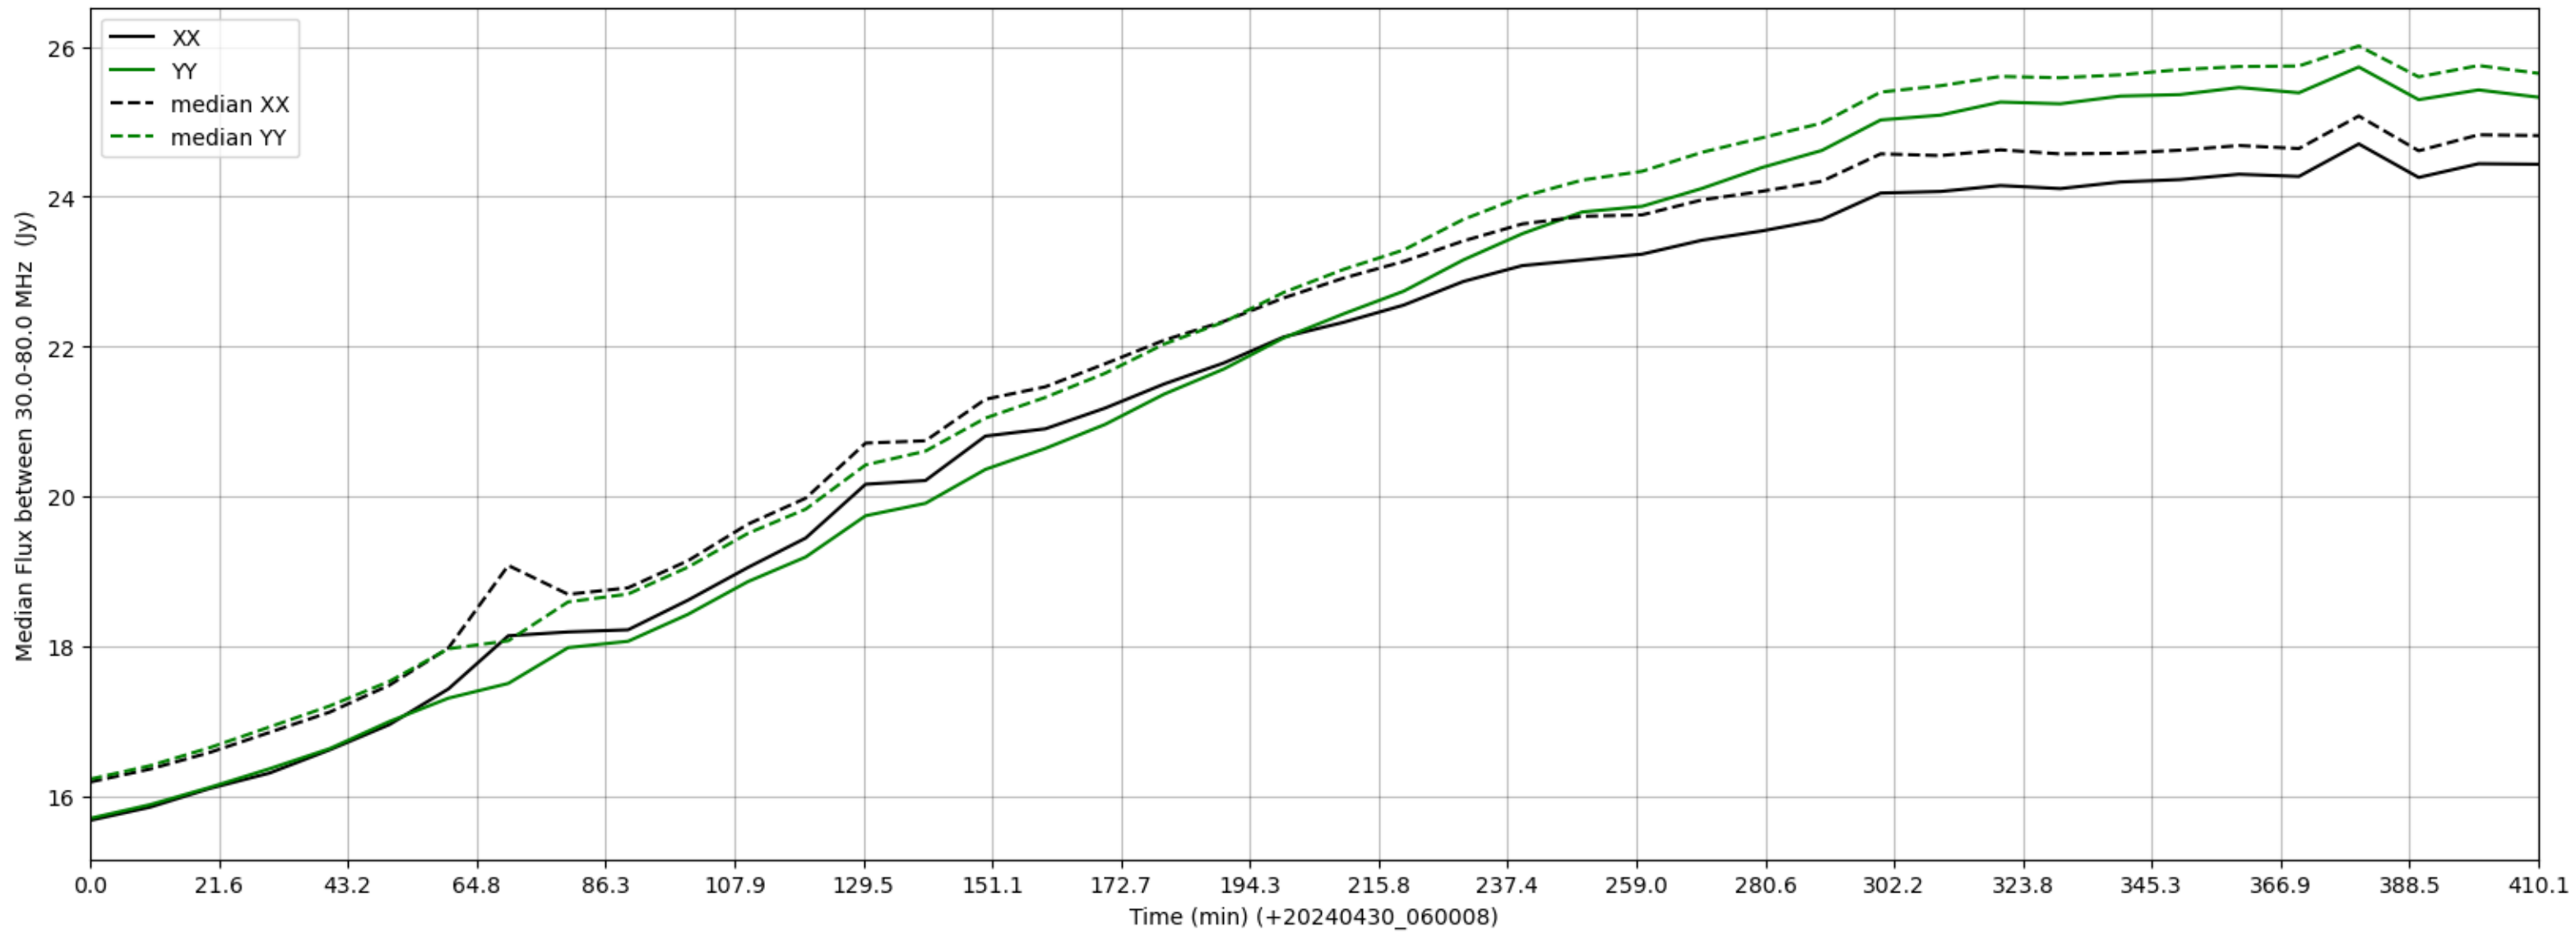

LWA185 - Correlator# 240 - XX FLAGS:Good - YY FLAGS:Good

LWA184 - Correlator# 241 - XX FLAGS:Good - YY FLAGS:Good

LWA187 - Correlator# 242 - XX FLAGS:LowFlux - YY FLAGS:Good

LWA186 - Correlator# 243 - XX FLAGS:Good - YY FLAGS:Good