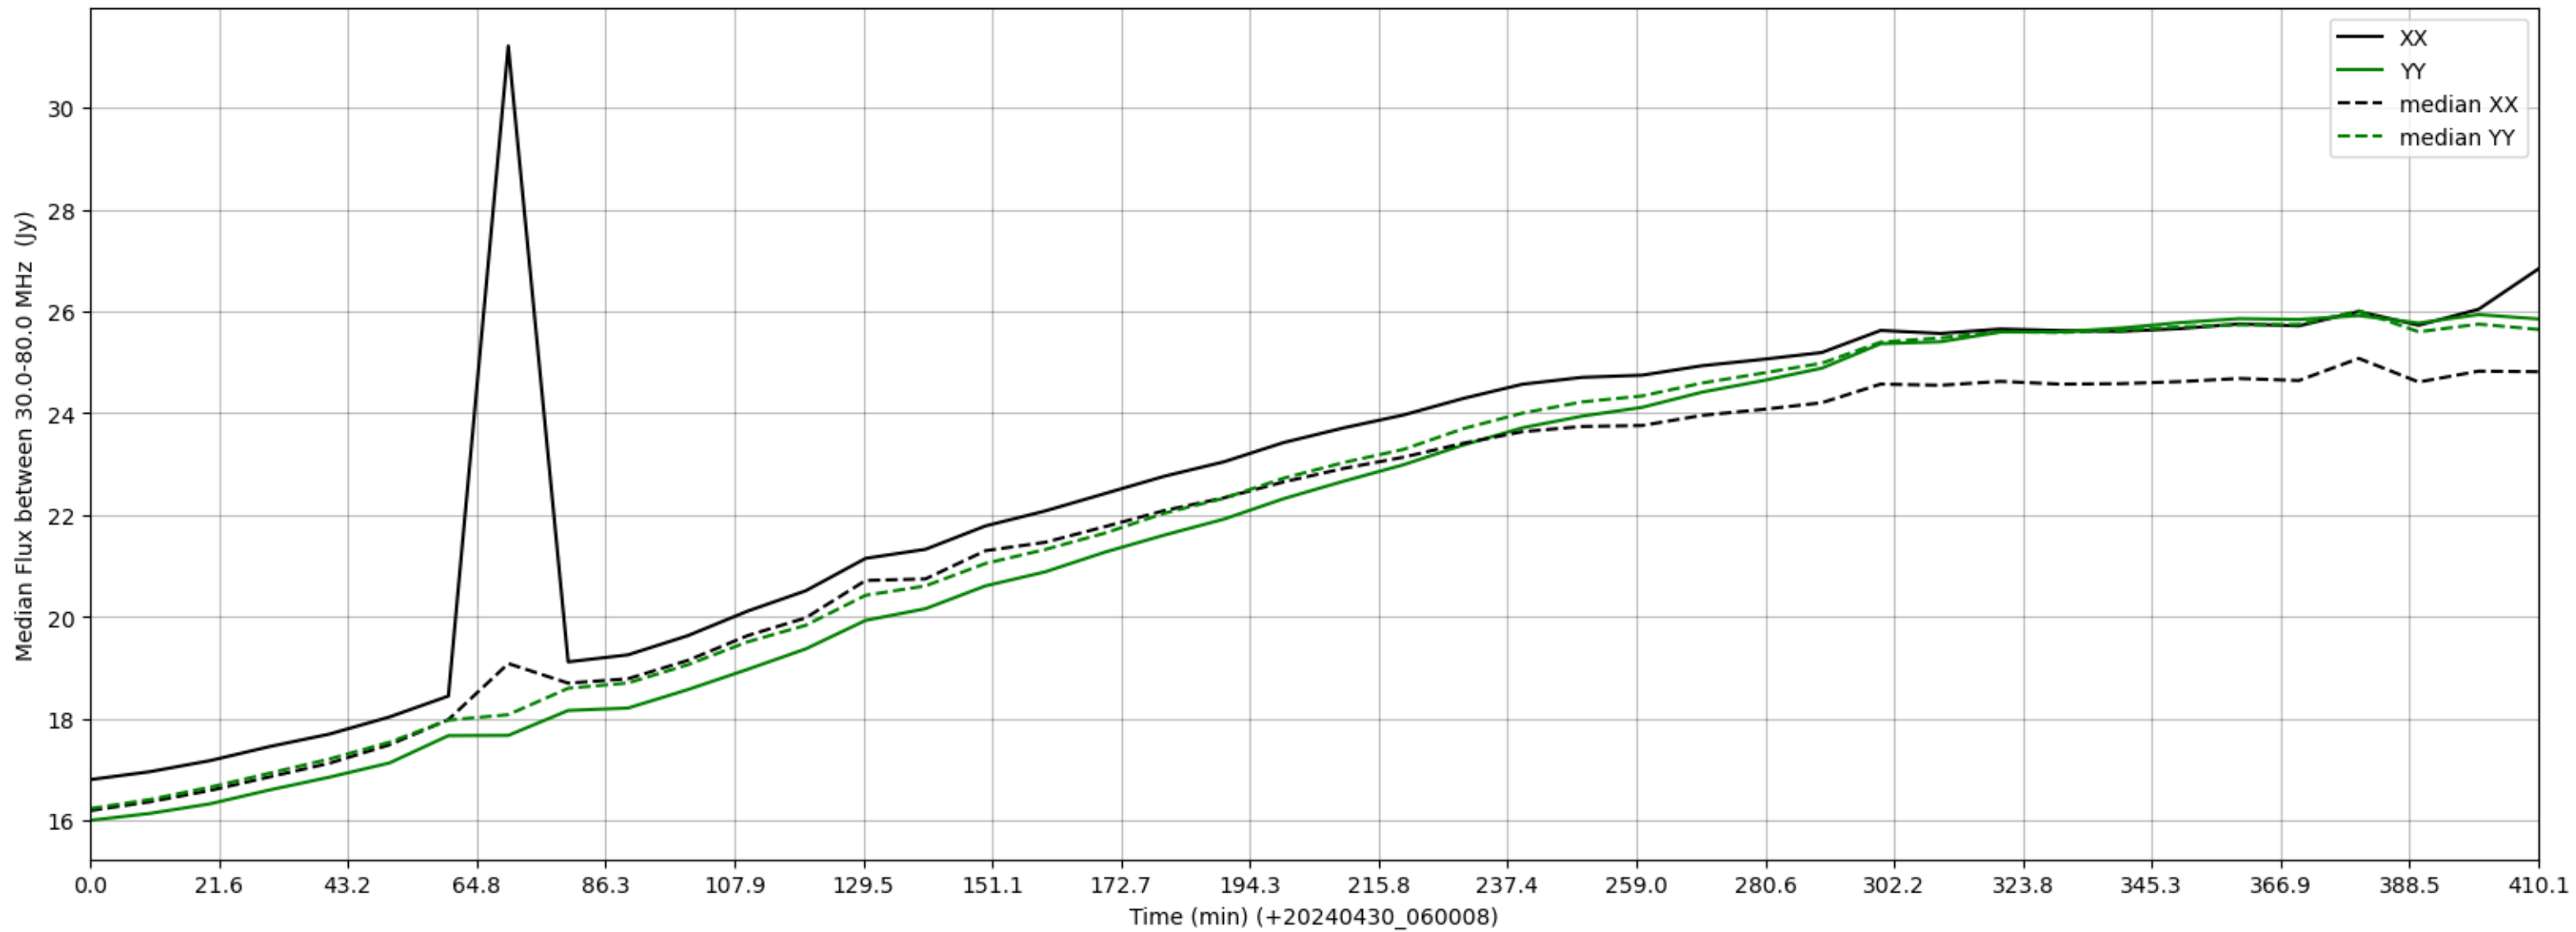

LWA001 - Correlator# 065 - XX FLAGS:Good - YY FLAGS:Good

LWA002 - Correlator# 064 - XX FLAGS:Good - YY FLAGS:Good