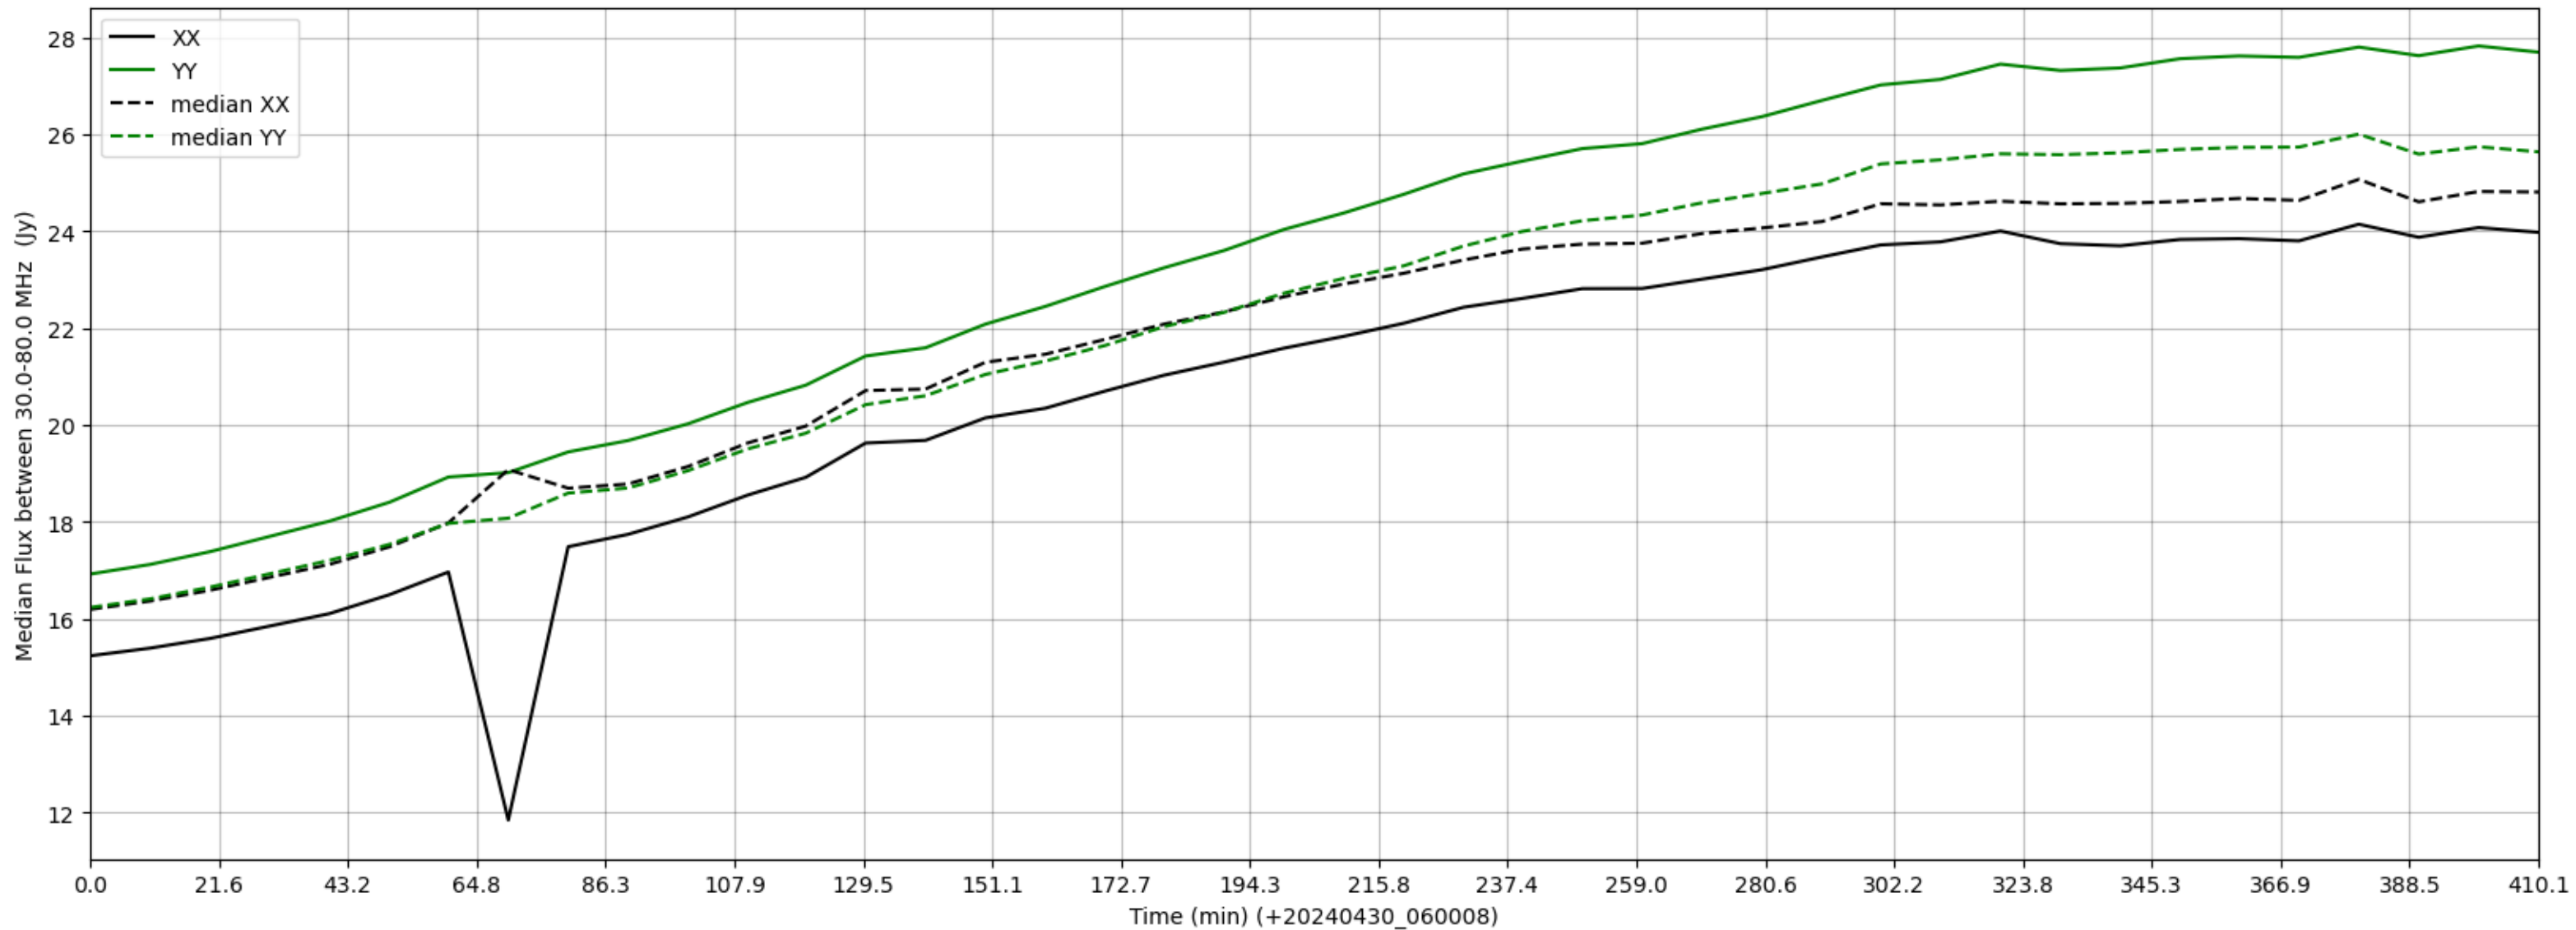

LWA277 - Correlator# 009 - XX FLAGS:Good - YY FLAGS:Good

LWA278 - Correlator# 008 - XX FLAGS:Good - YY FLAGS:Good