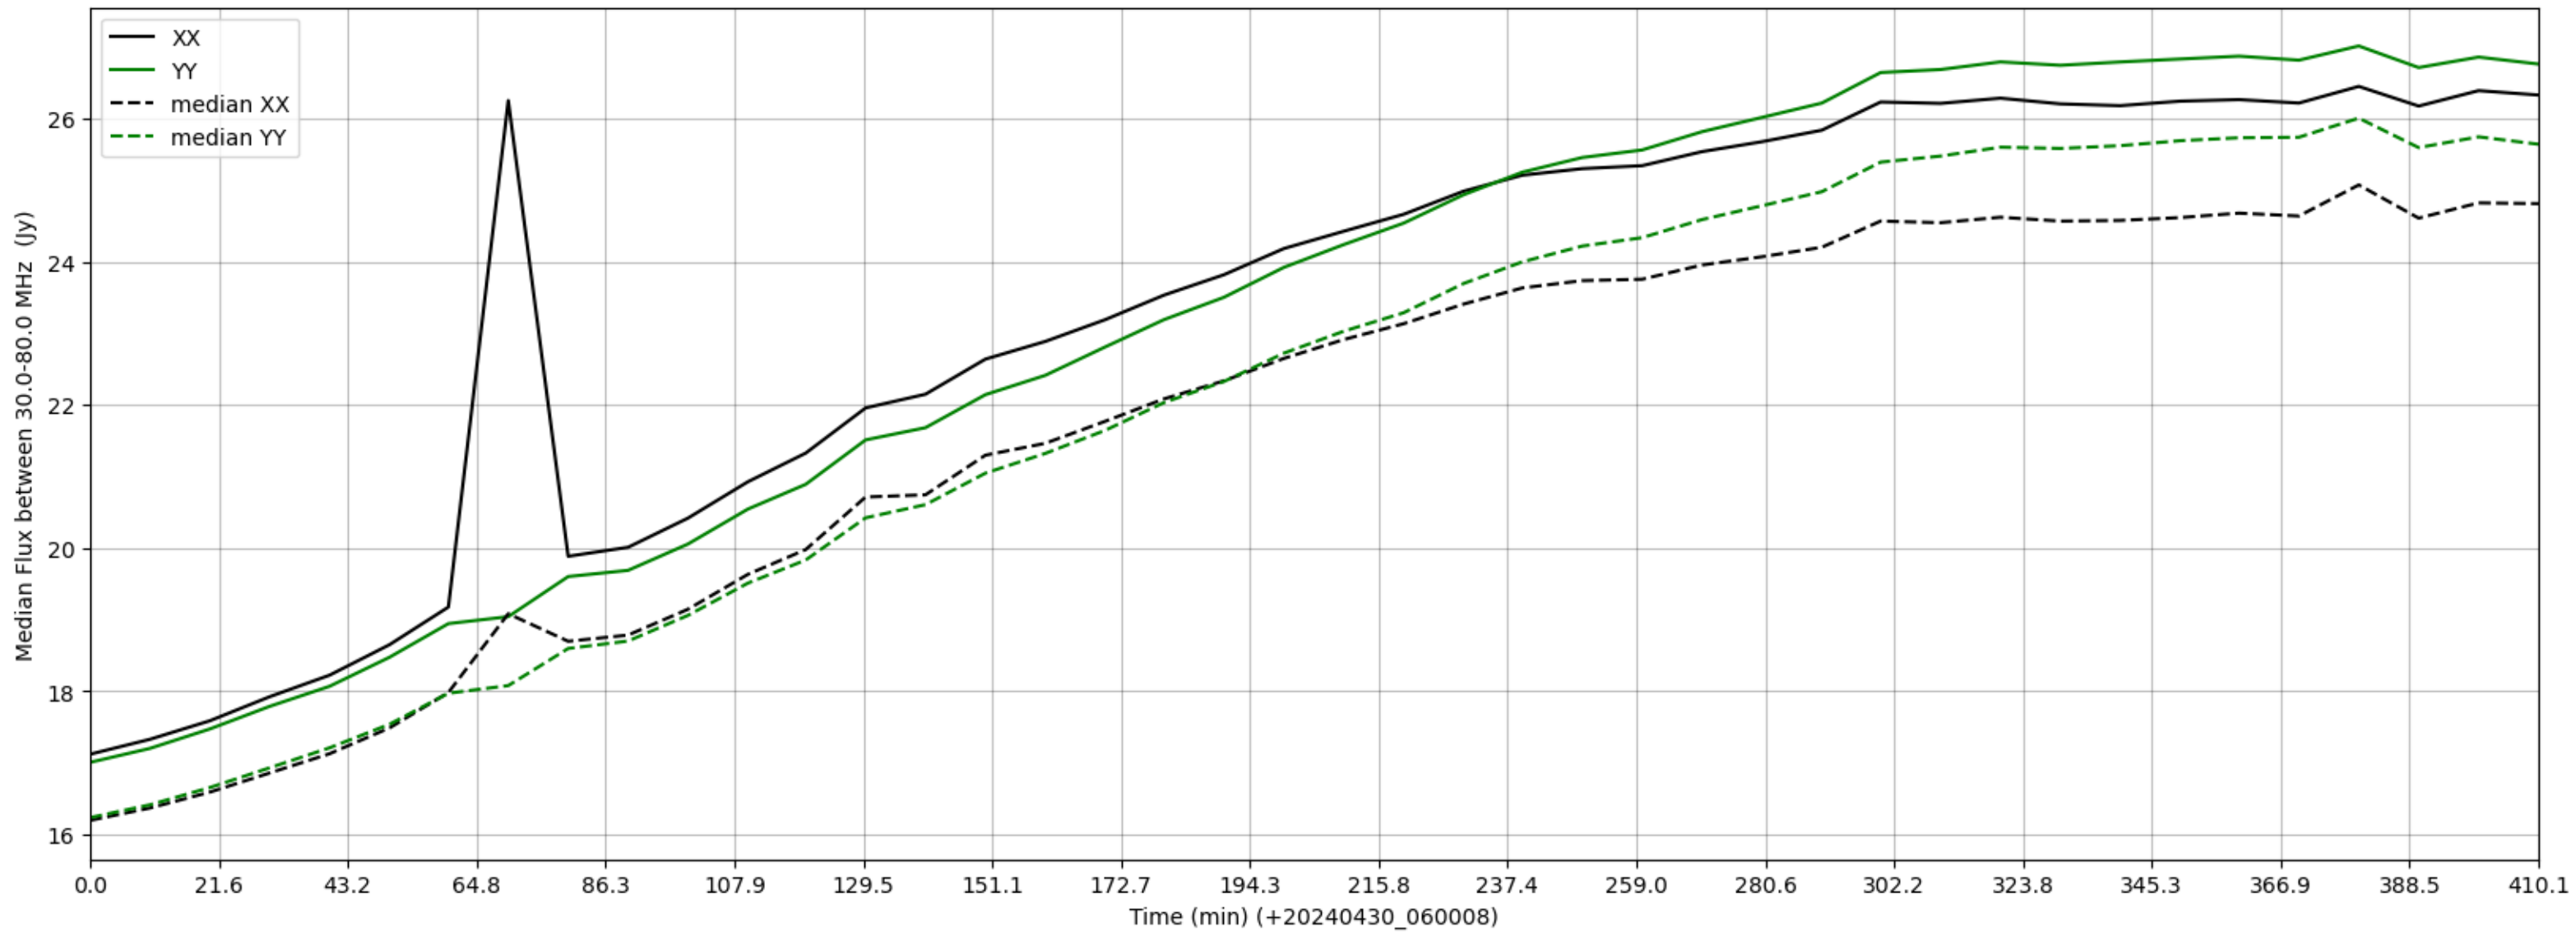

LWA235 - Correlator# 309 - XX FLAGS:Good - YY FLAGS:Good

LWA236 - Correlator# 308 - XX FLAGS:Good - YY FLAGS:Good