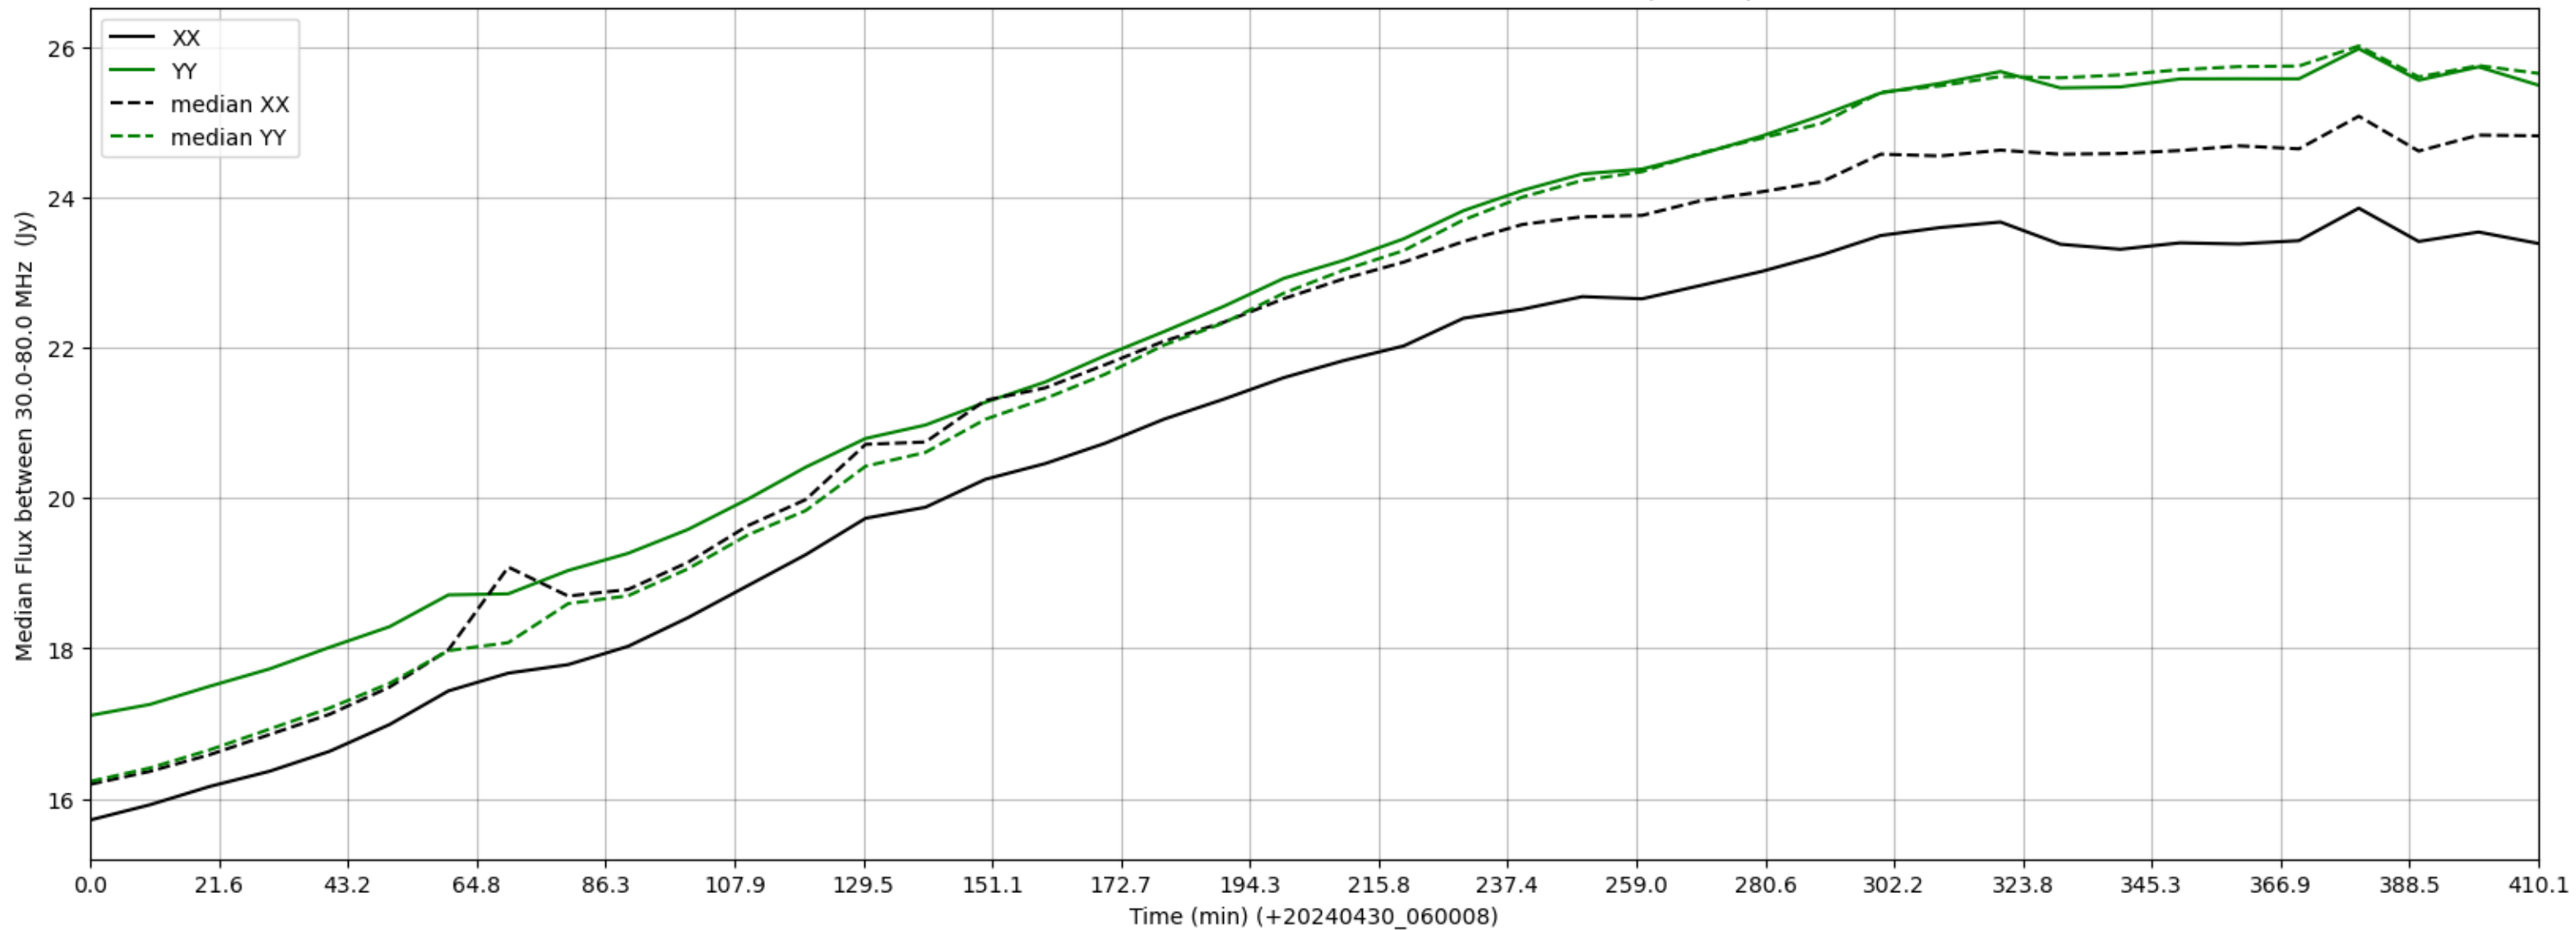

LWA335 - Correlator# 057 - XX FLAGS:Good - YY FLAGS:Good

LWA336 - Correlator# 056 - XX FLAGS:Good - YY FLAGS:BadSpecShape