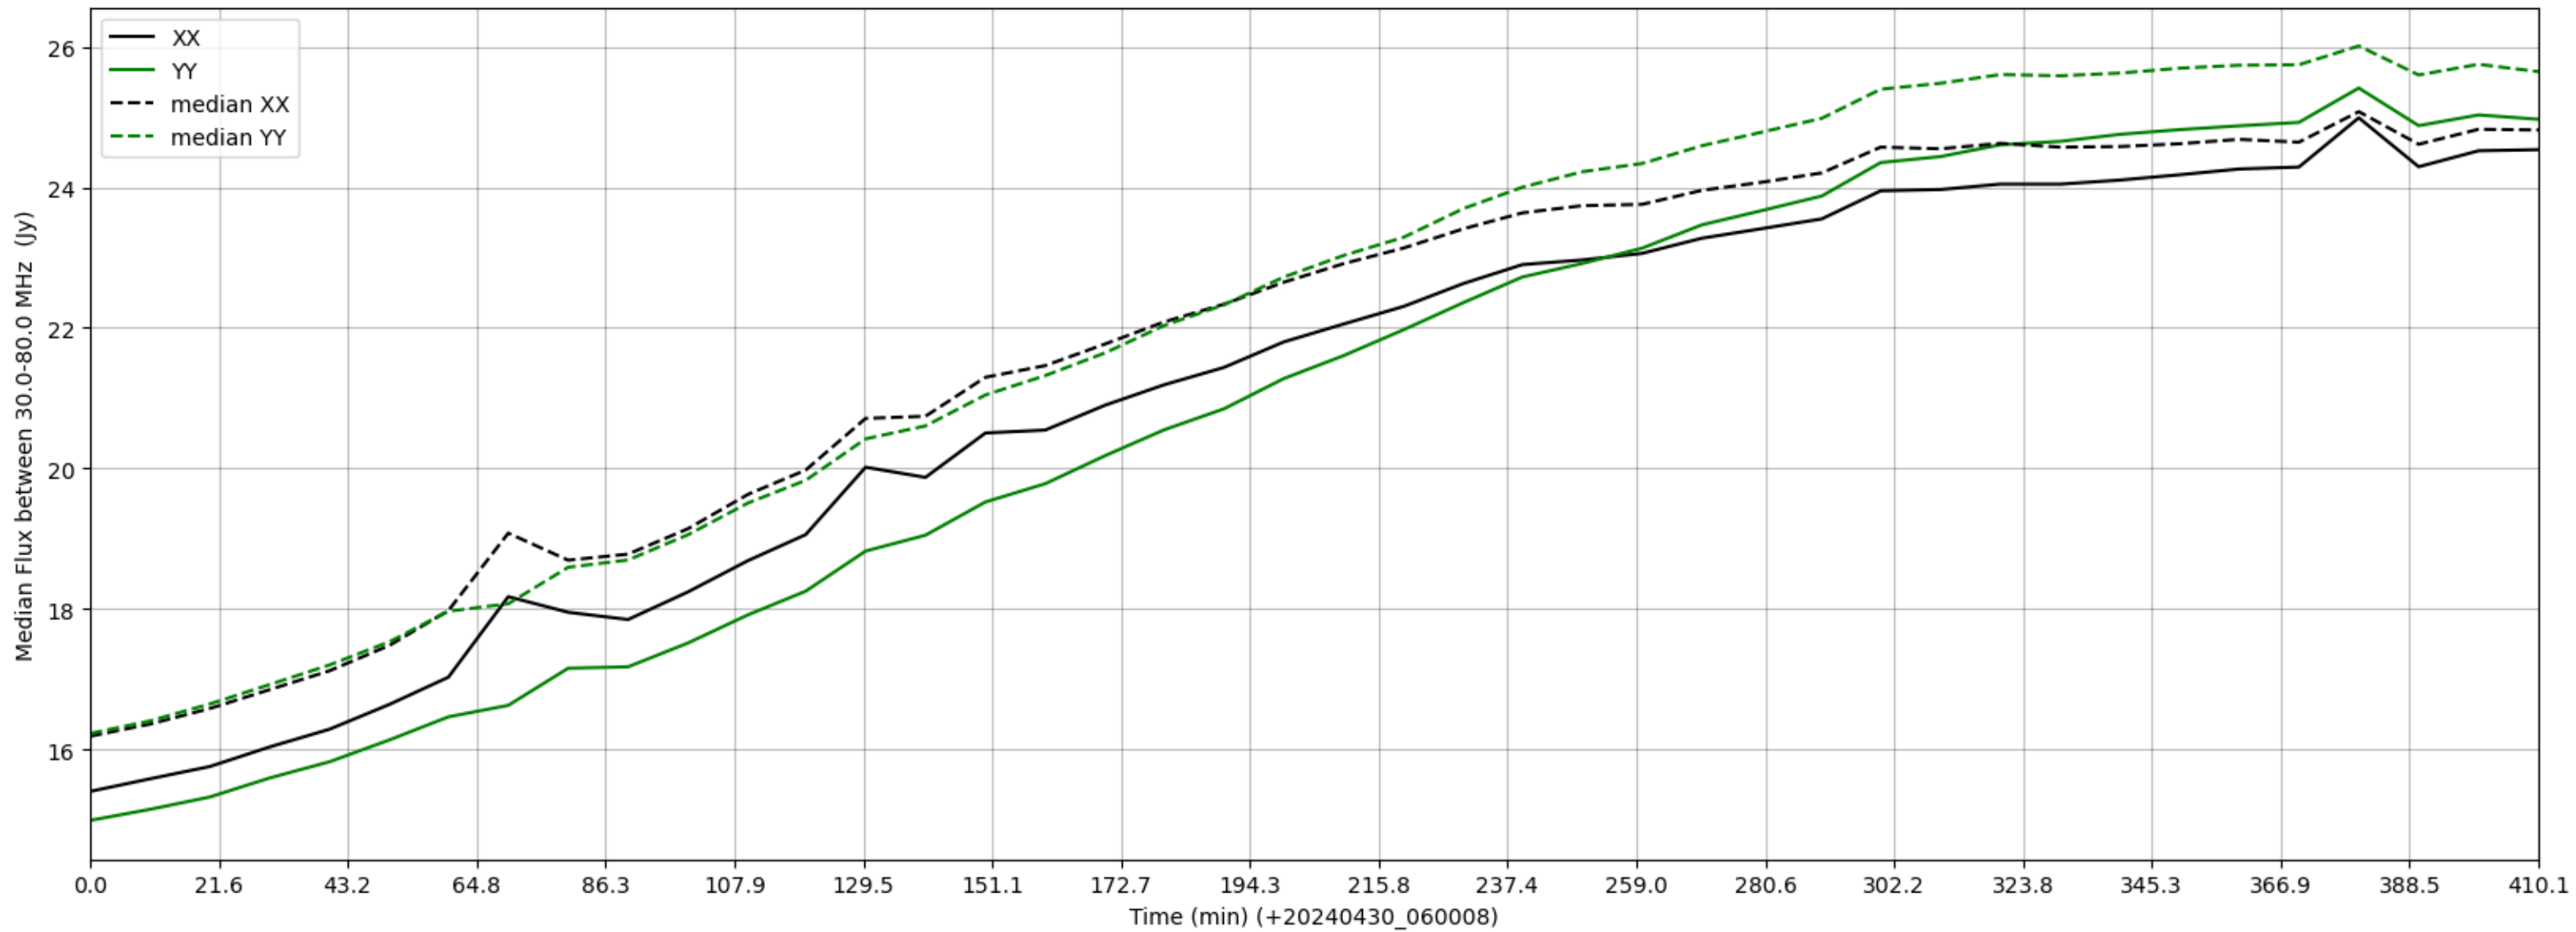

LWA026 - Correlator# 108 - XX FLAGS:Good - YY FLAGS:Good

LWA025 - Correlator# 109 - XX FLAGS:Good - YY FLAGS:Good

LWA029 - Correlator# 110 - XX FLAGS:Good - YY FLAGS:Good

LWA027 - Correlator# 111 - XX FLAGS:Good - YY FLAGS:Good