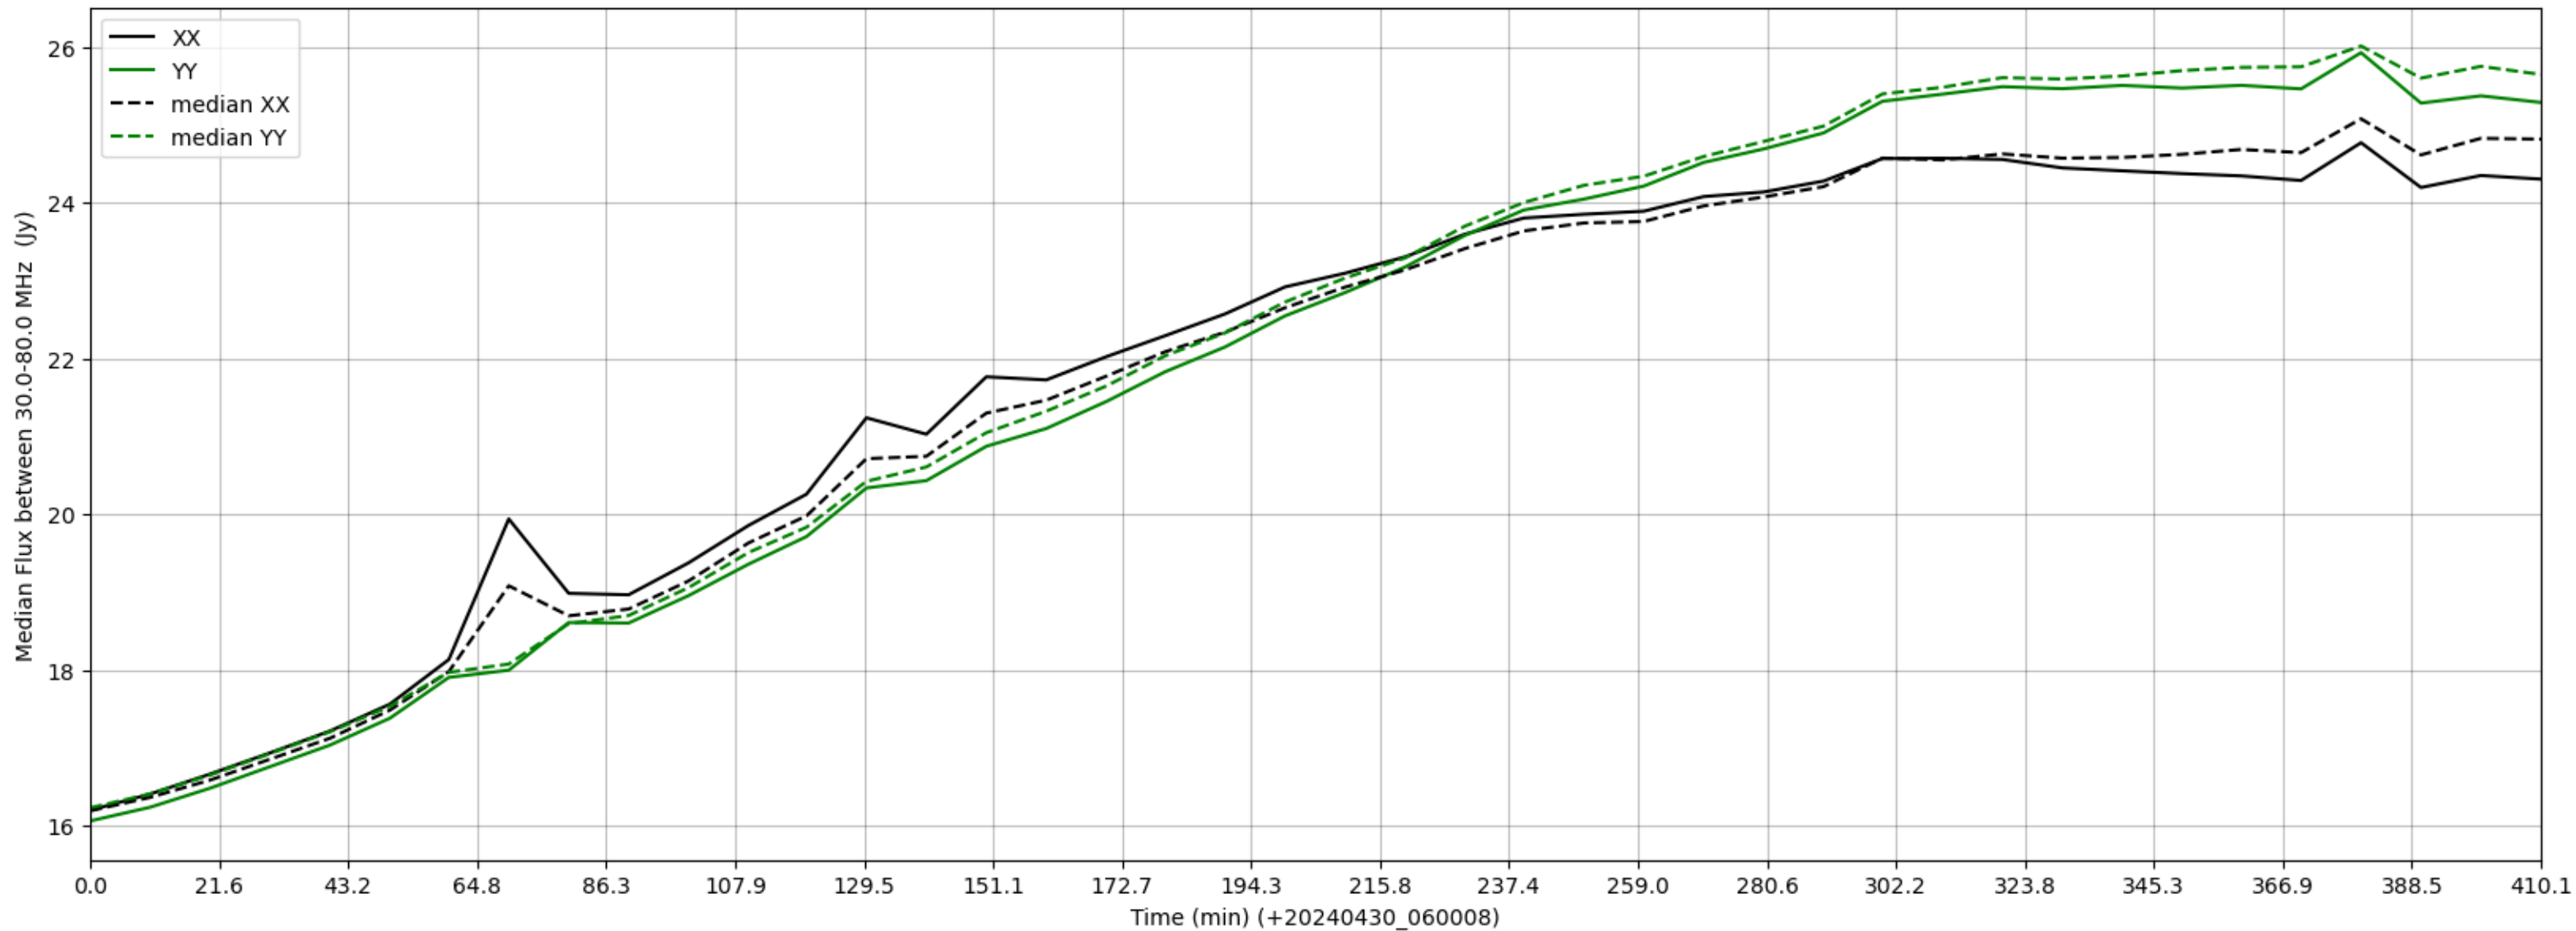

LWA204 - Correlator# 294 - XX FLAGS:Good - YY FLAGS:LowFlux

LWA175 - Correlator# 293 - XX FLAGS:Good - YY FLAGS:Good