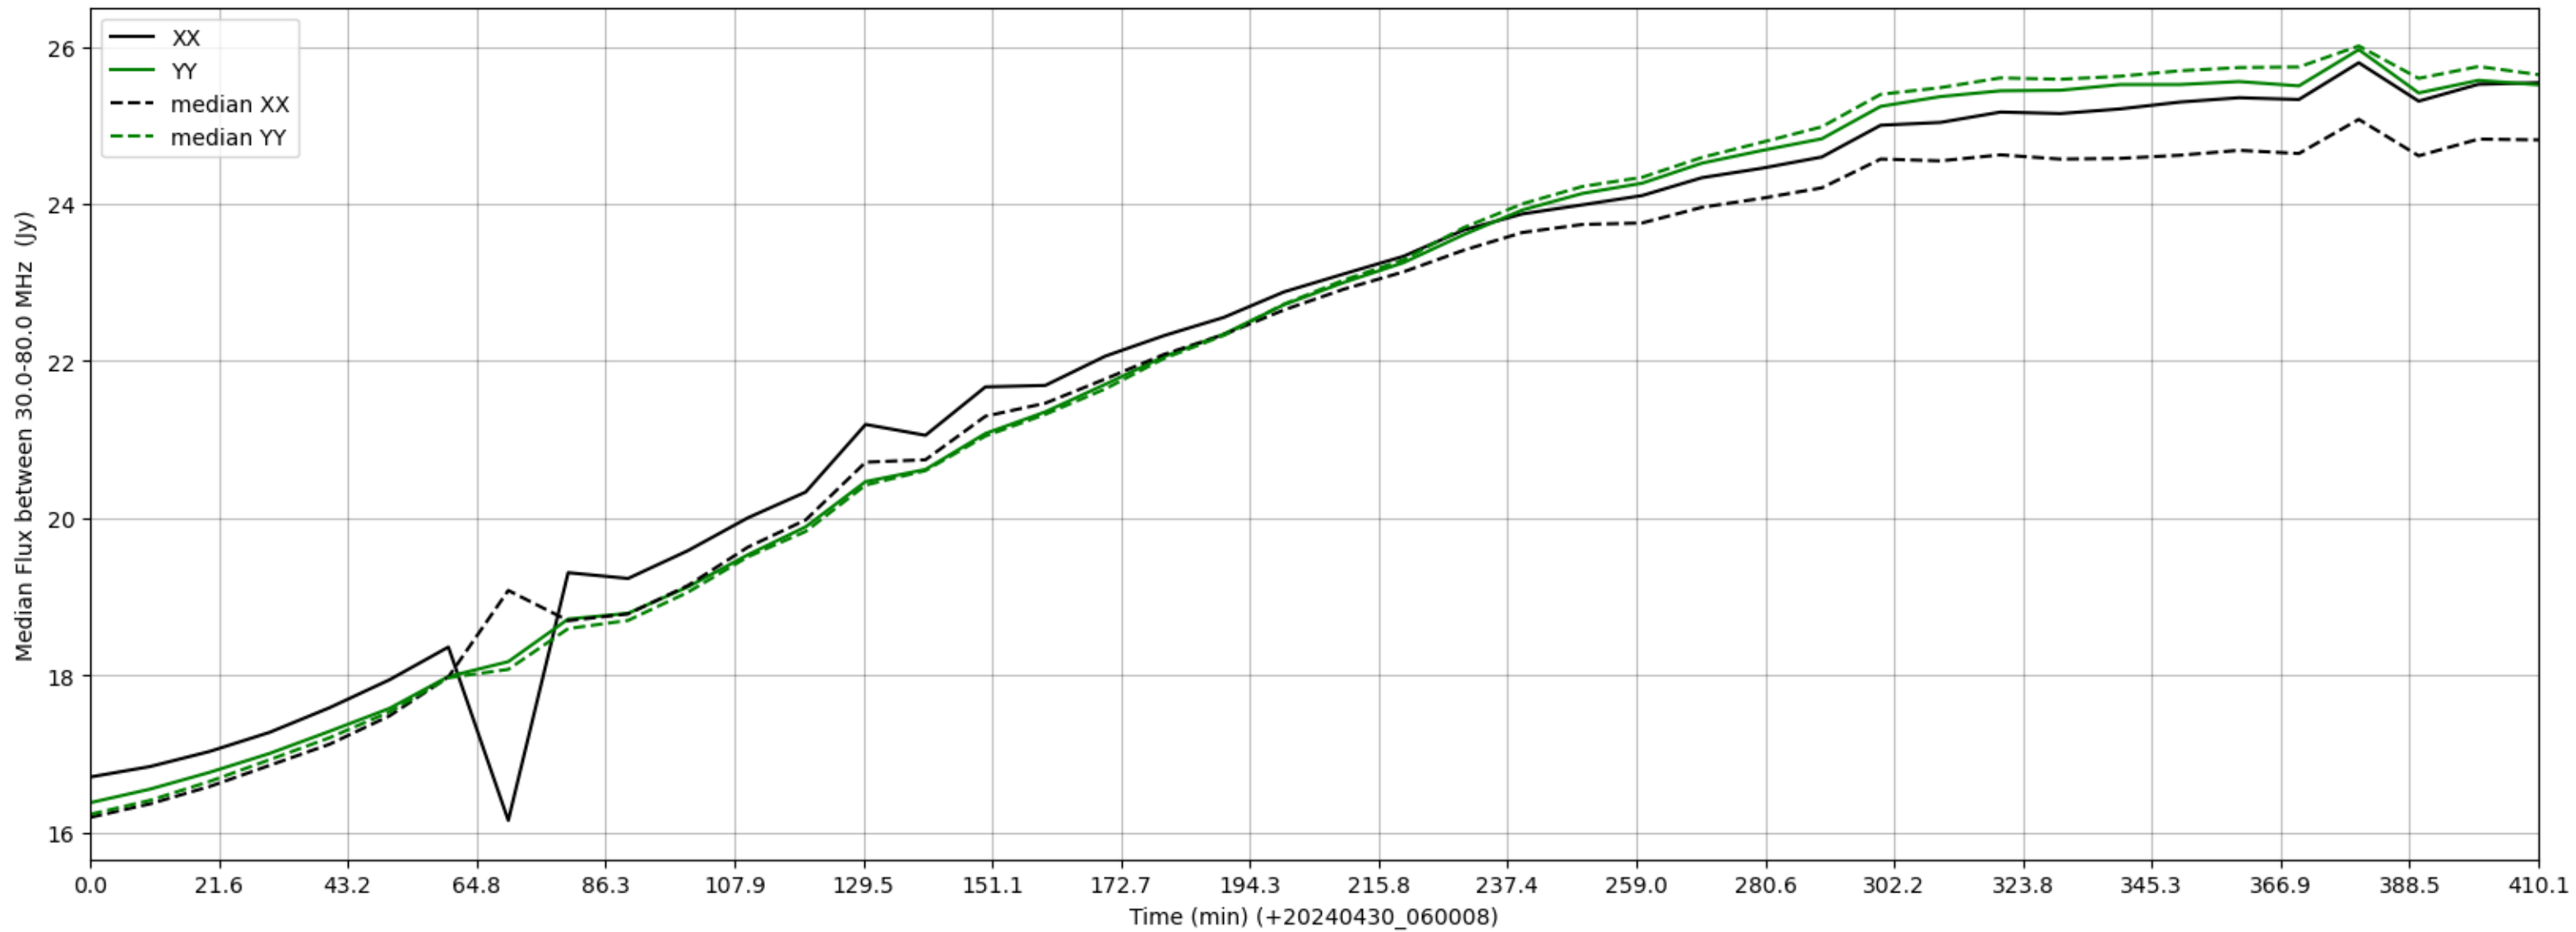

LWA190 - Correlator# 244 - XX FLAGS:Good - YY FLAGS:Good

LWA189 - Correlator# 245 - XX FLAGS:Good - YY FLAGS:Good

LWA191 - Correlator# 246 - XX FLAGS:LowFlux - YY FLAGS:Good

LWA192 - Correlator# 247 - XX FLAGS:Good - YY FLAGS:Good