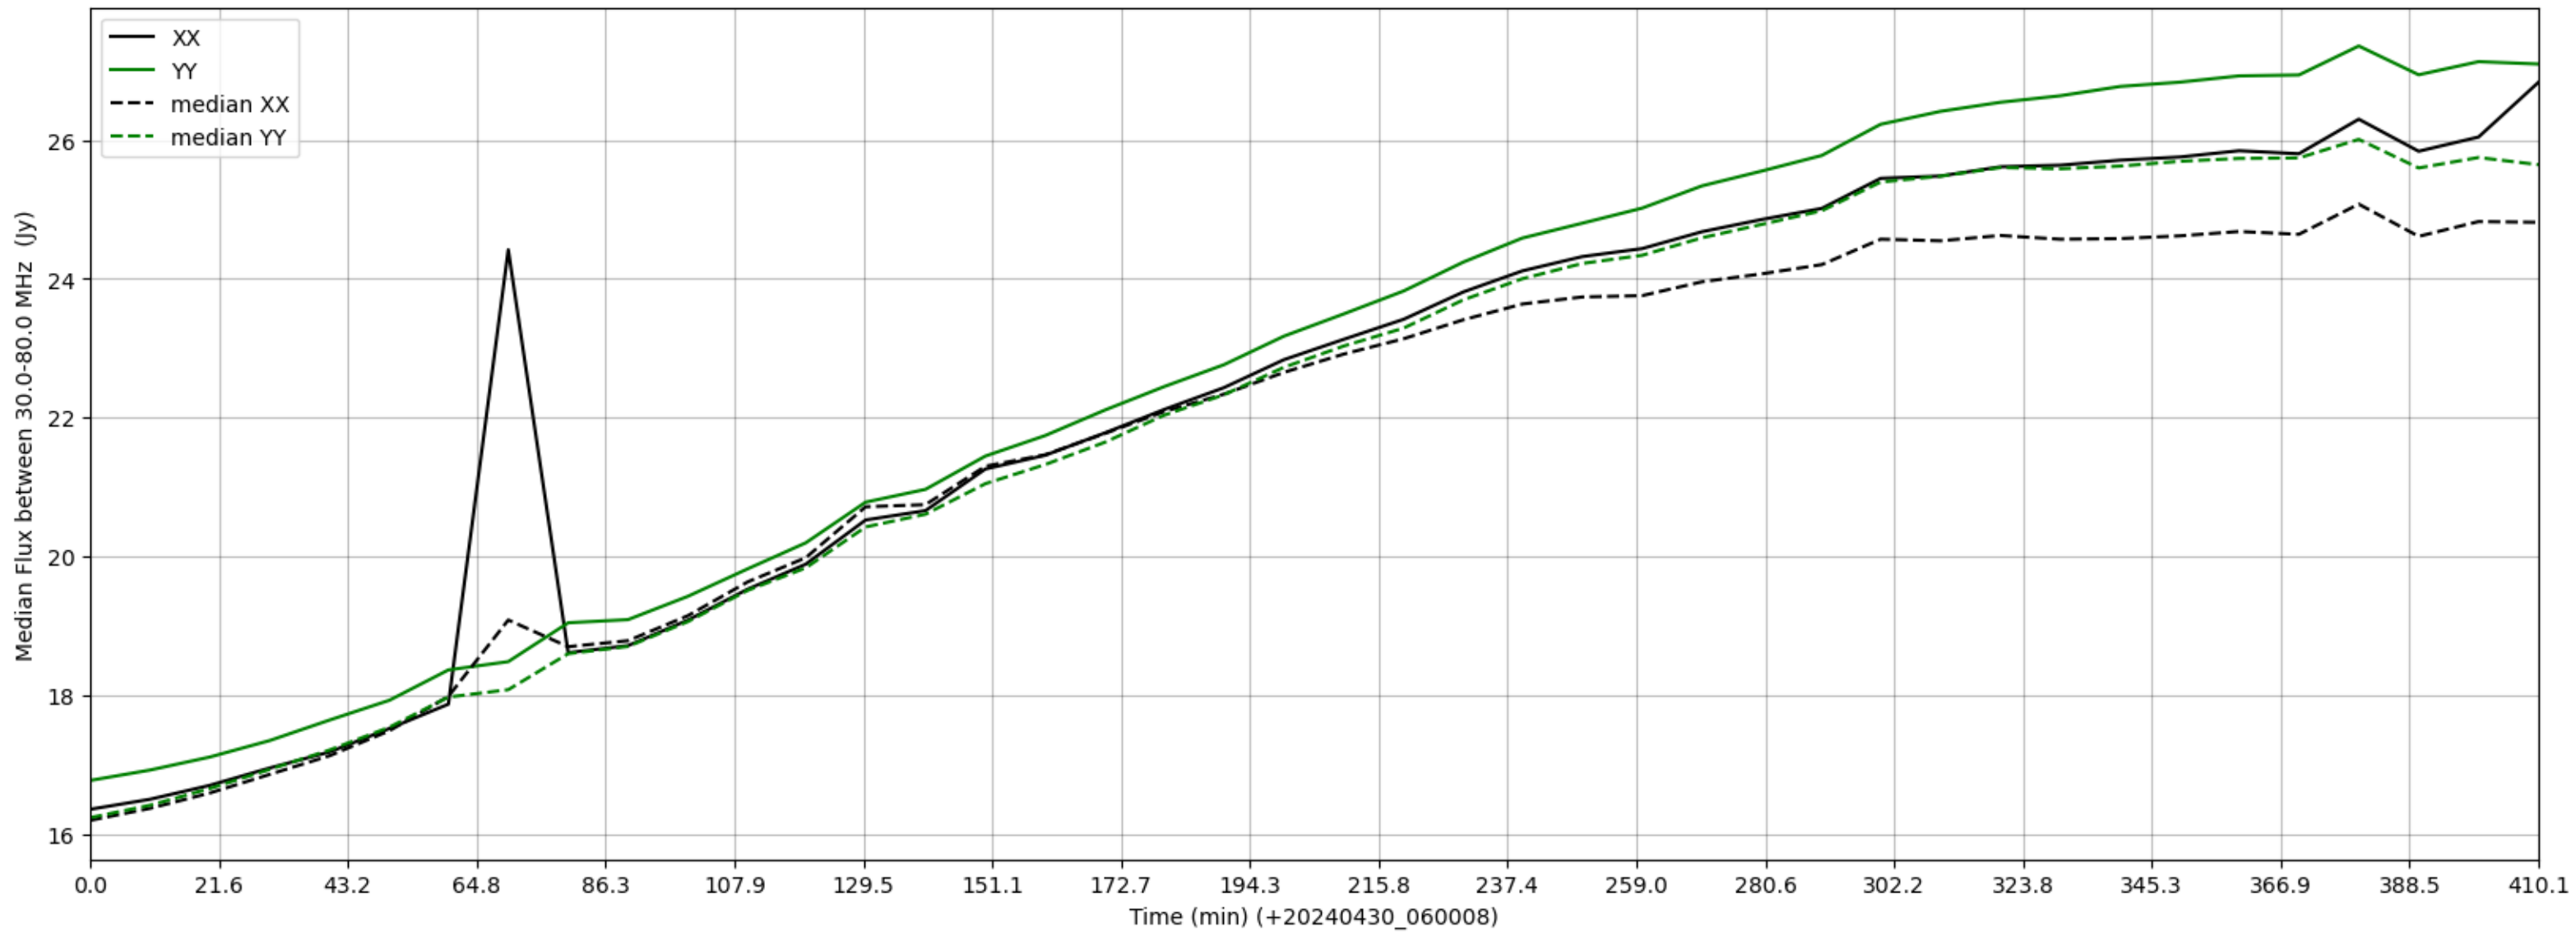

LWA013 - Correlator# 096 - XX FLAGS:Good - YY FLAGS:Good

LWA016 - Correlator# 097 - XX FLAGS:Good - YY FLAGS:Good

LWA015 - Correlator# 098 - XX FLAGS:Good - YY FLAGS:Good

LWA014 - Correlator# 099 - XX FLAGS:Good - YY FLAGS:Good