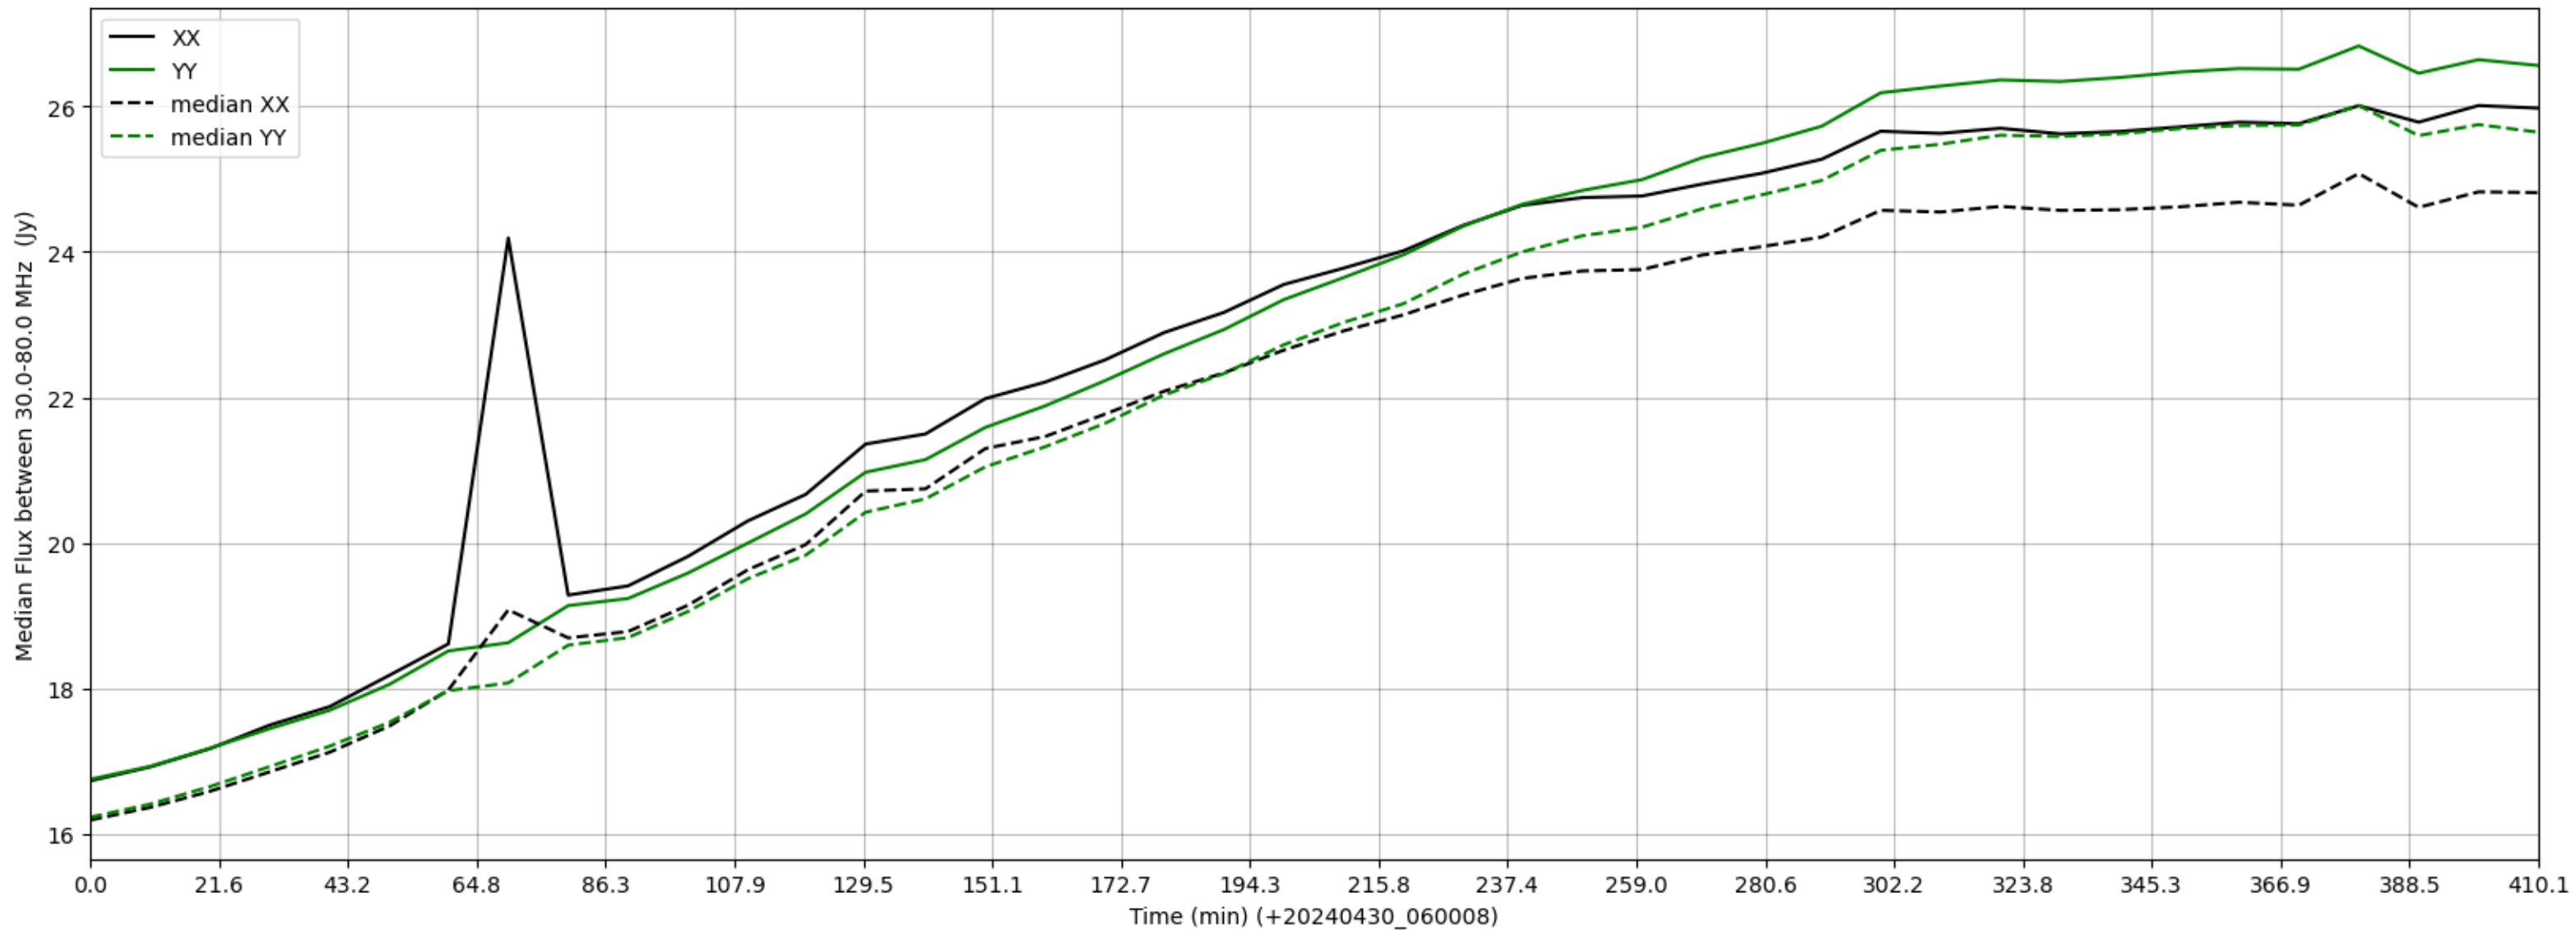

LWA238 - Correlator# 310 - XX FLAGS:Good - YY FLAGS:Good

LWA235 - Correlator# 309 - XX FLAGS:Good - YY FLAGS:Good