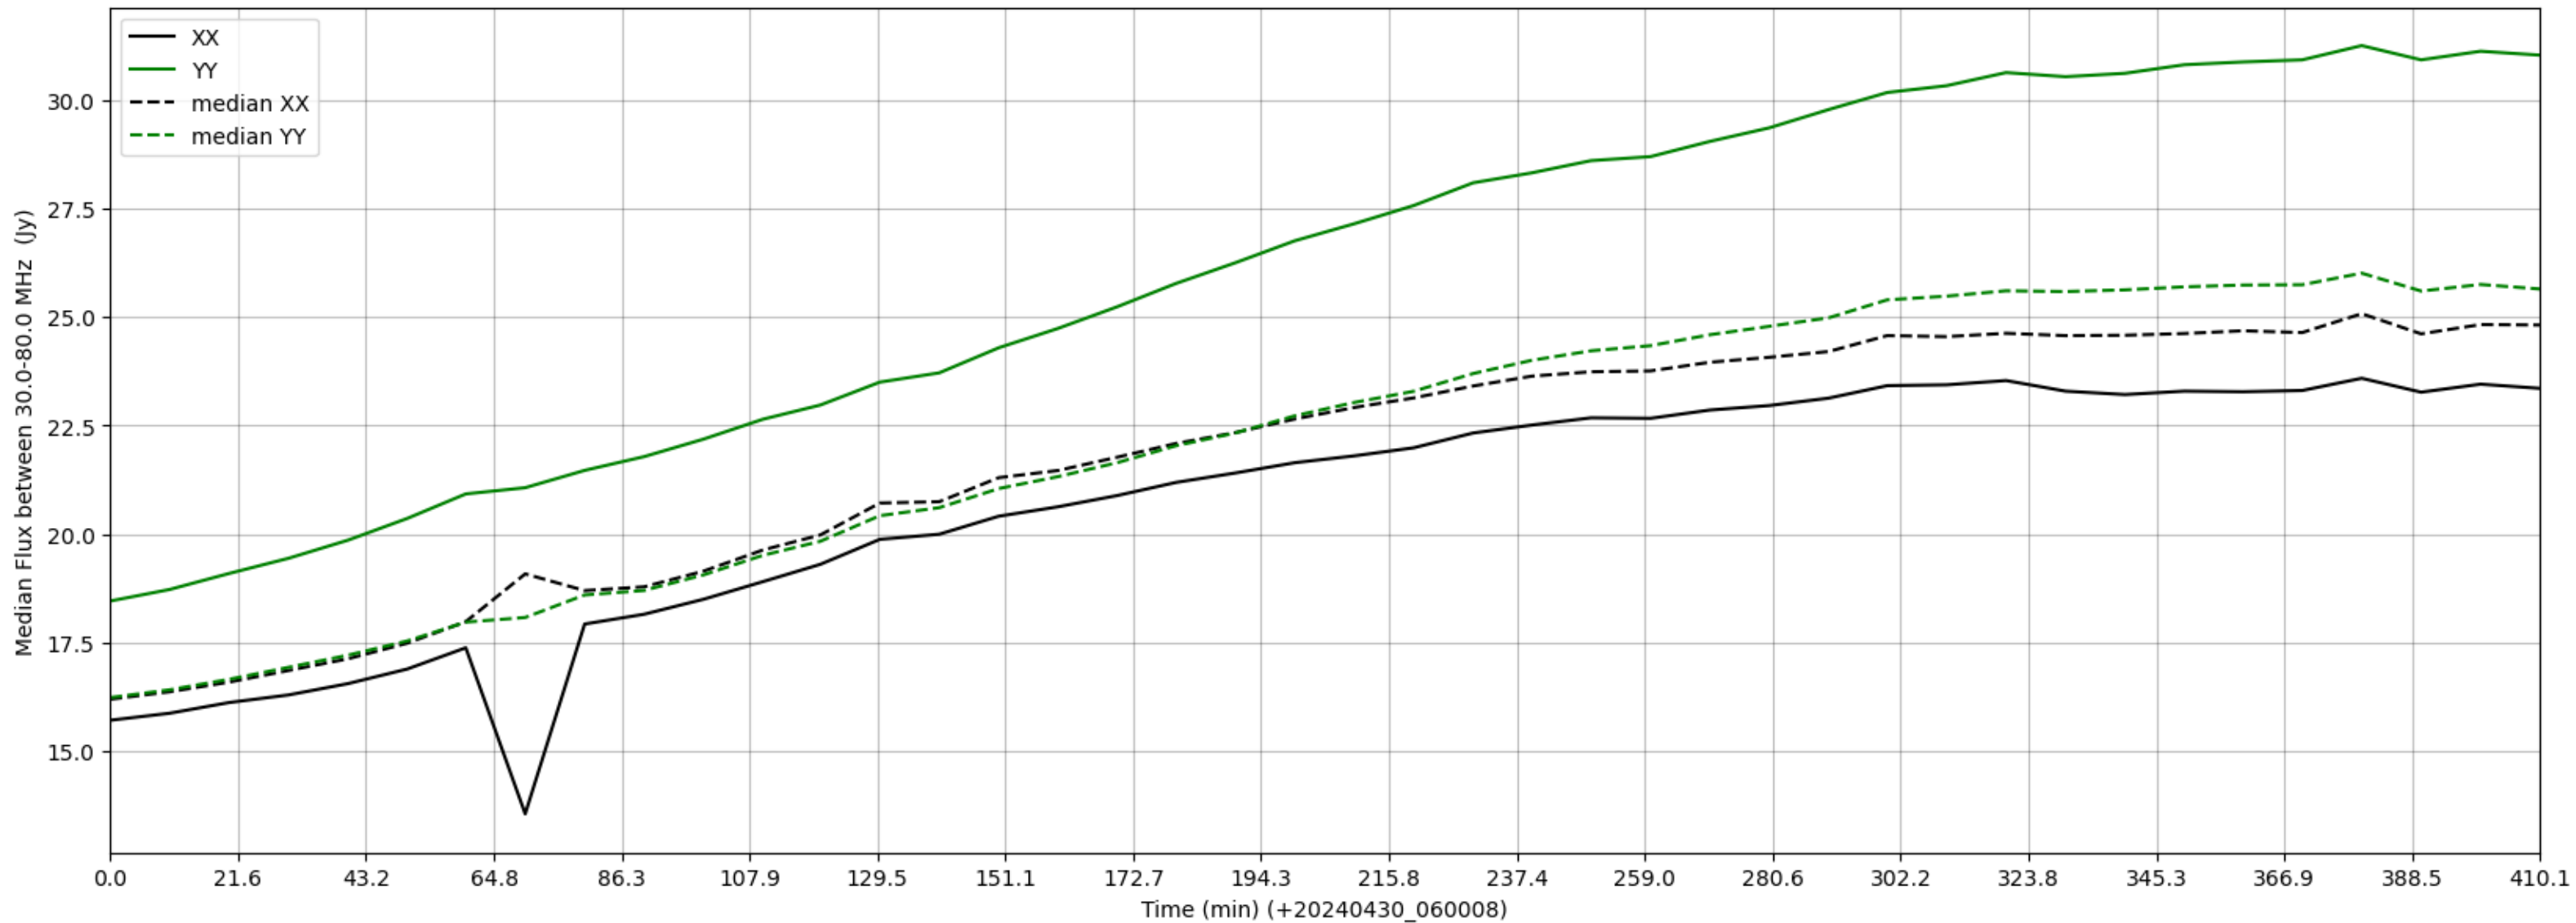

LWA310 - Correlator# 017 - XX FLAGS:LowFlux - YY FLAGS:LowFlux

LWA311 - Correlator# 016 - XX FLAGS:Good - YY FLAGS:Good