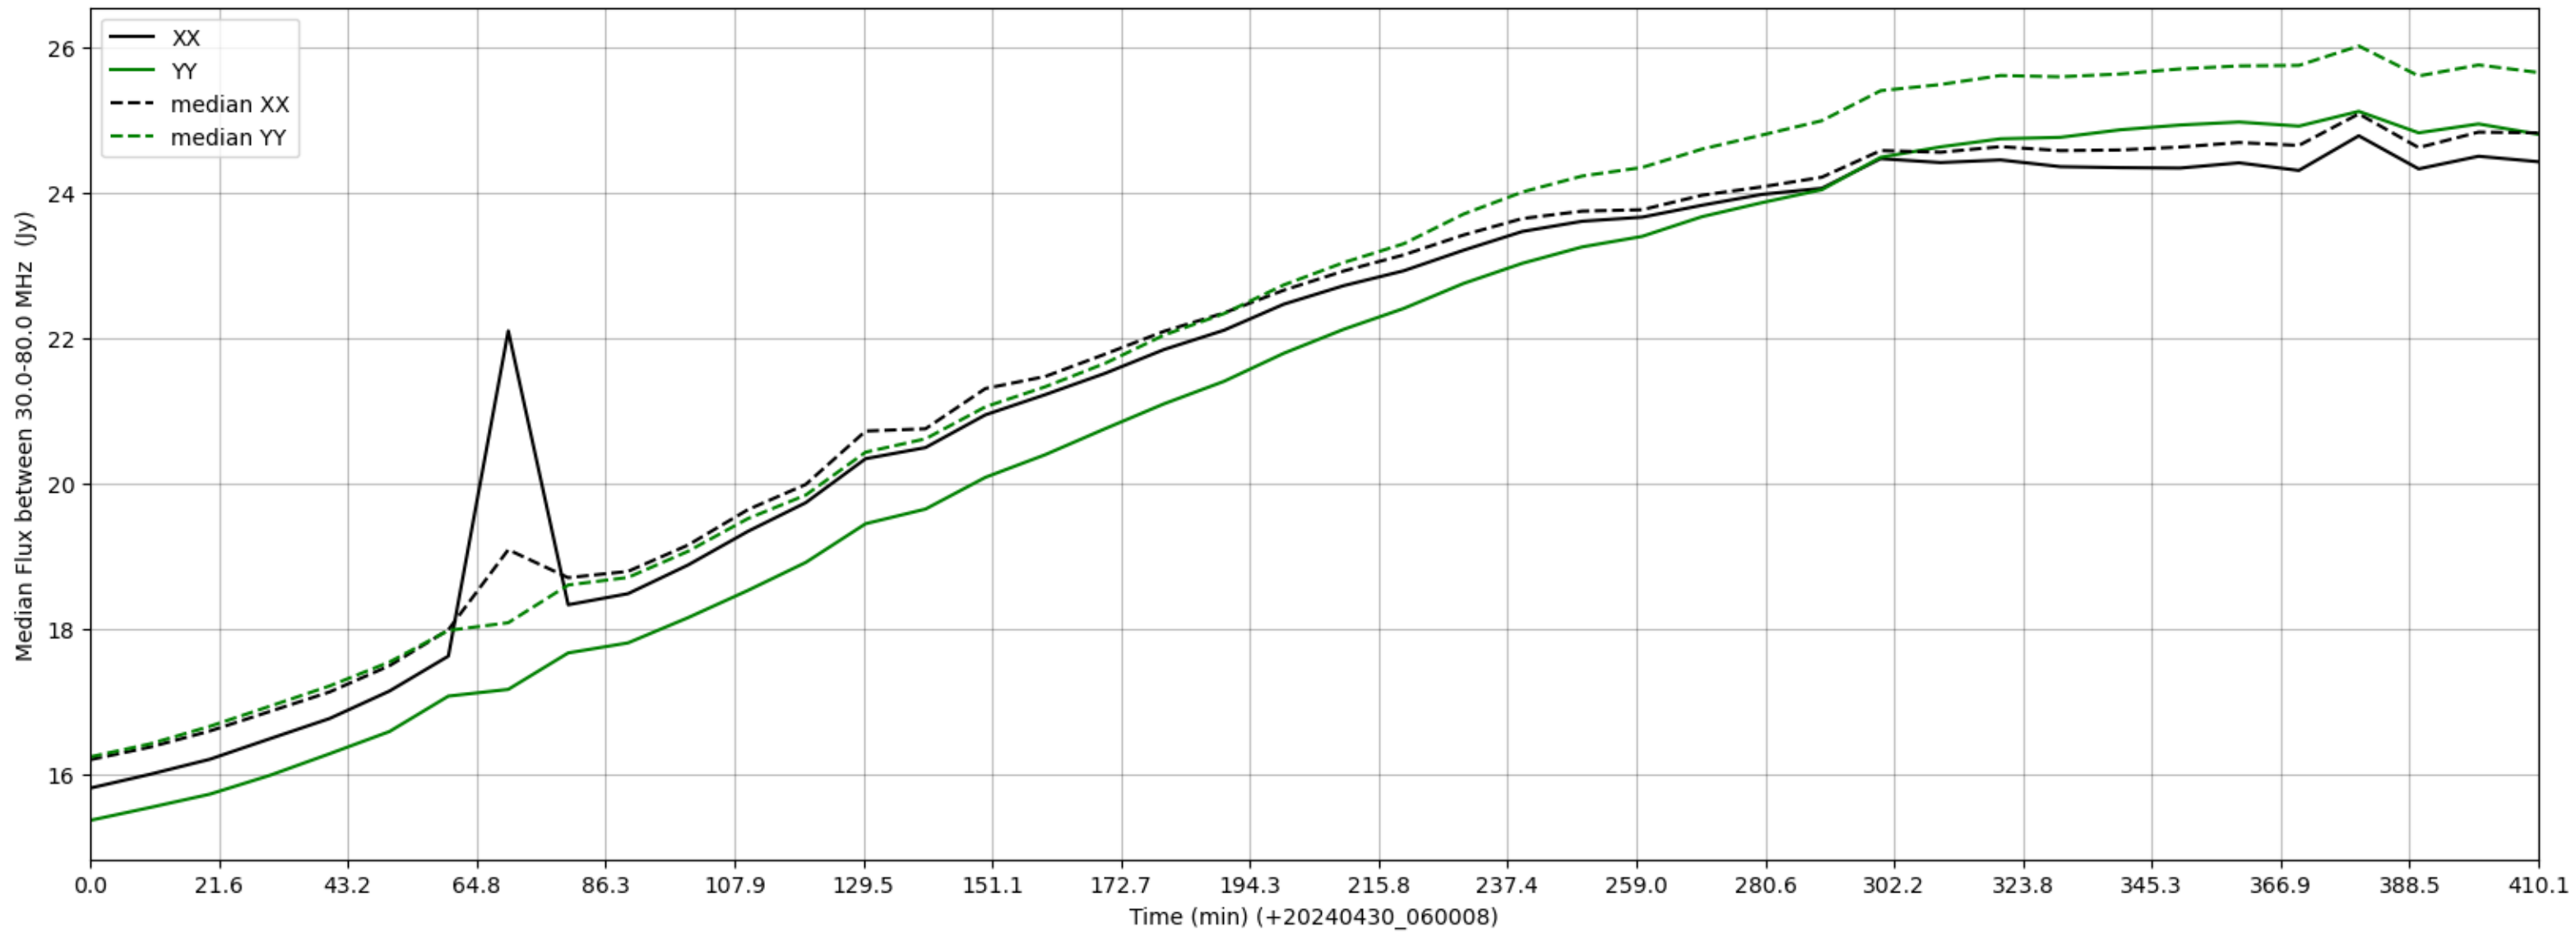

LWA085 - Correlator# 140 - XX FLAGS:Good - YY FLAGS:Good

LWA064 - Correlator# 141 - XX FLAGS:Good - YY FLAGS:Good

LWA087 - Correlator# 142 - XX FLAGS:Good - YY FLAGS:Good

LWA086 - Correlator# 143 - XX FLAGS:Good - YY FLAGS:Good