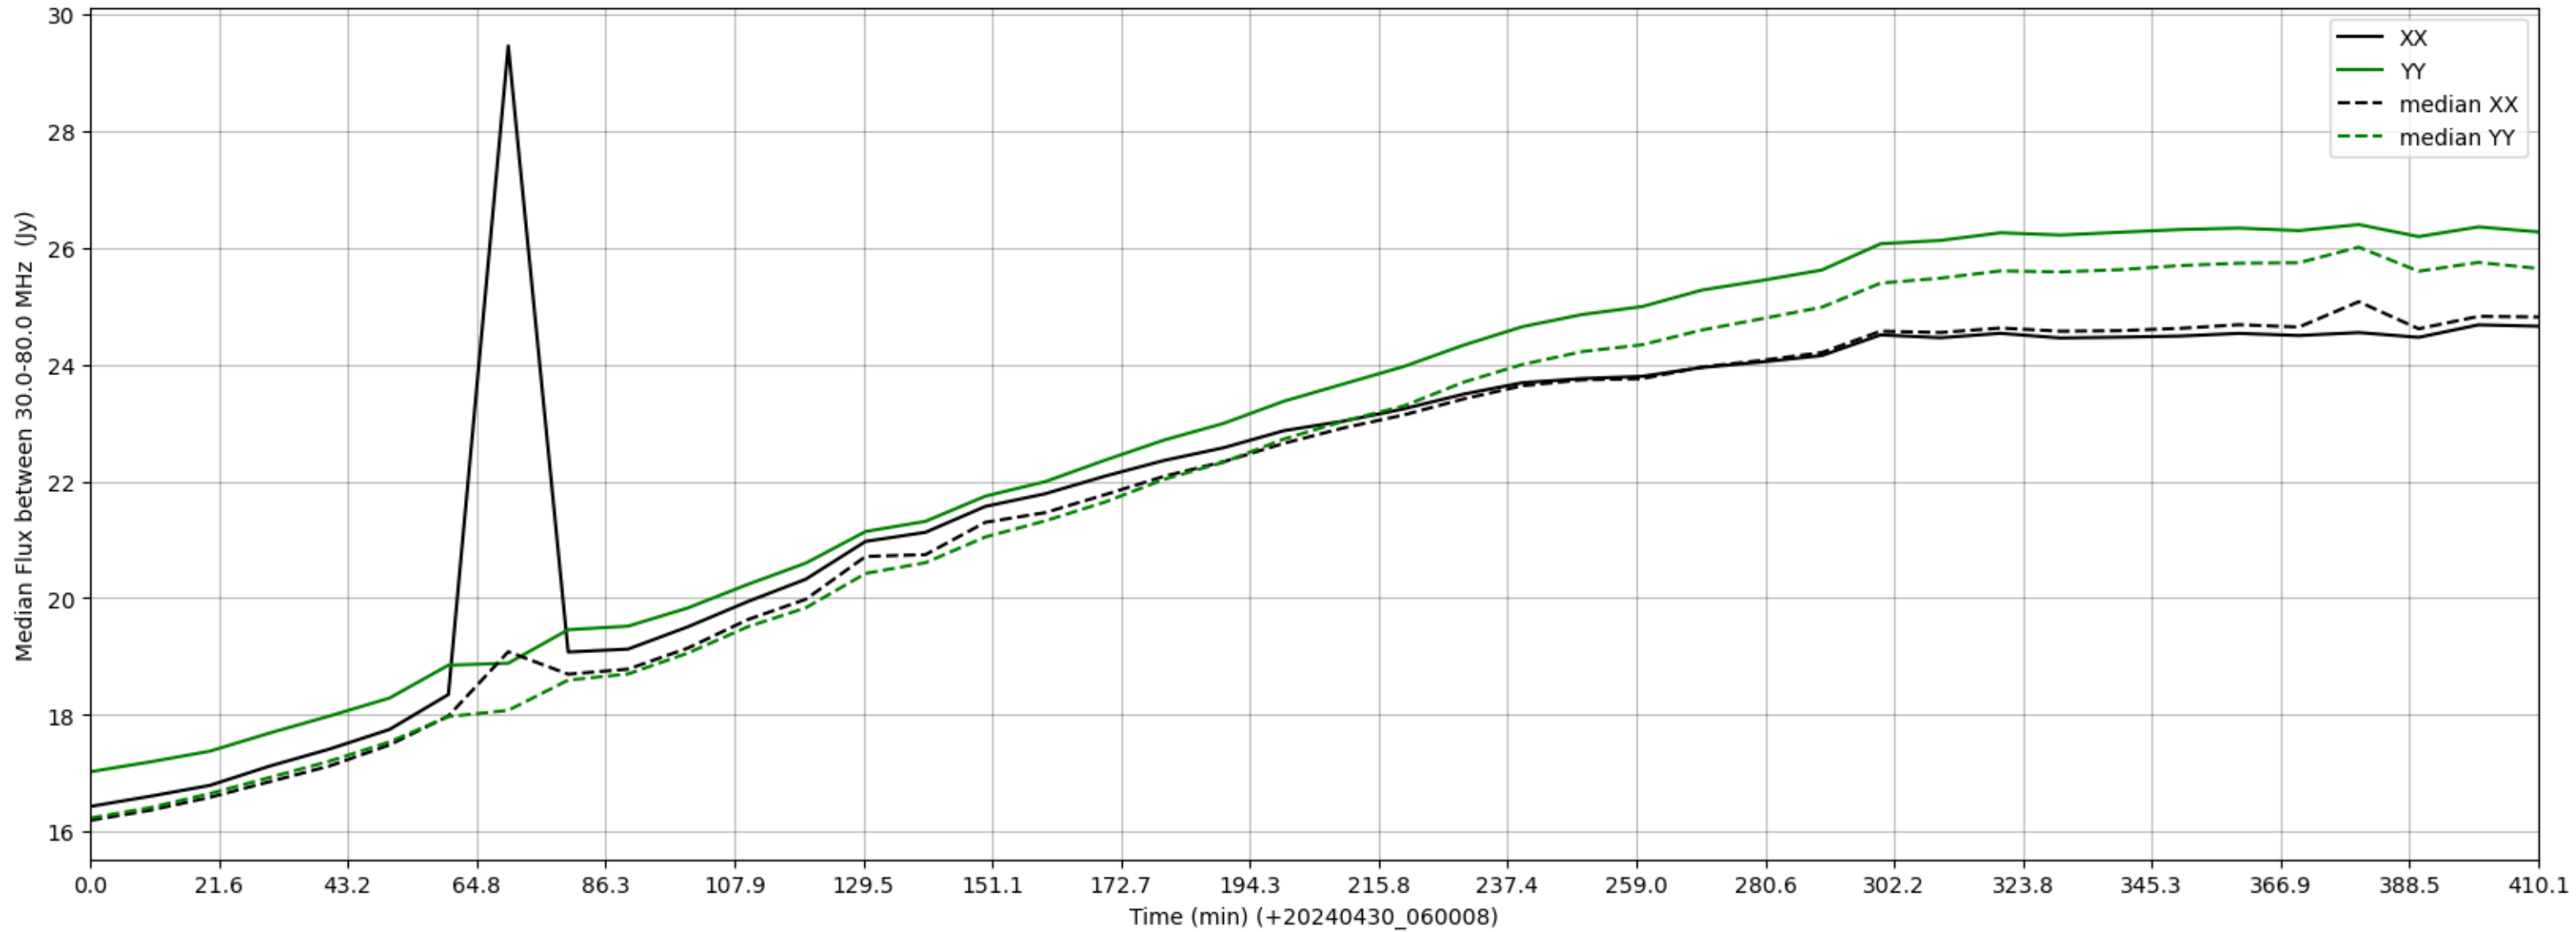

LWA129 - Correlator# 180 - XX FLAGS:Good - YY FLAGS:Good

LWA037 - Correlator# 181 - XX FLAGS:Good - YY FLAGS:Good

LWA131 - Correlator# 182 - XX FLAGS:Good - YY FLAGS:Good

LWA130 - Correlator# 183 - XX FLAGS:Good - YY FLAGS:Good