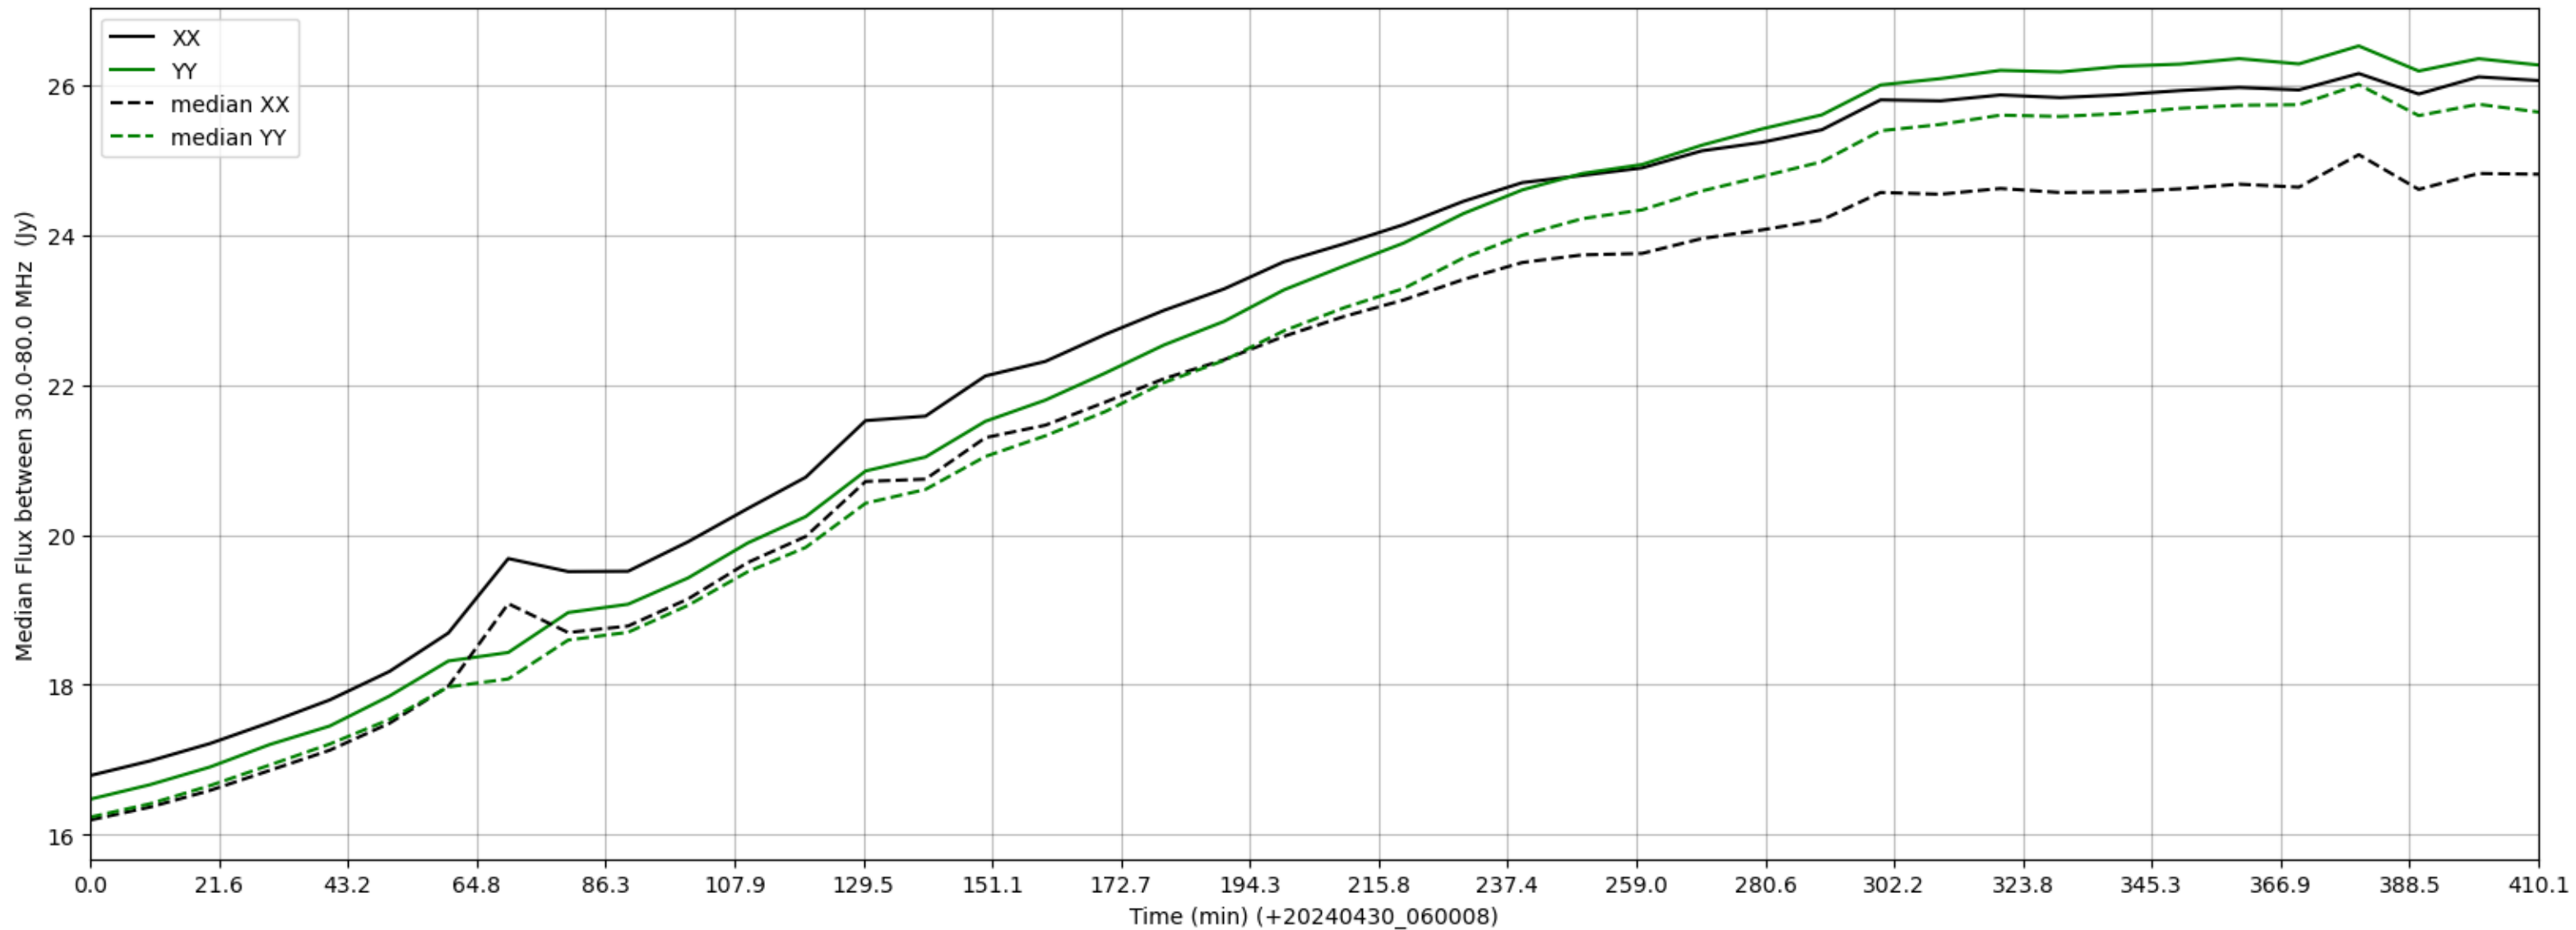

LWA221 - Correlator# 334 - XX FLAGS:Good - YY FLAGS:Good

LWA217 - Correlator# 333 - XX FLAGS:Good - YY FLAGS:Good