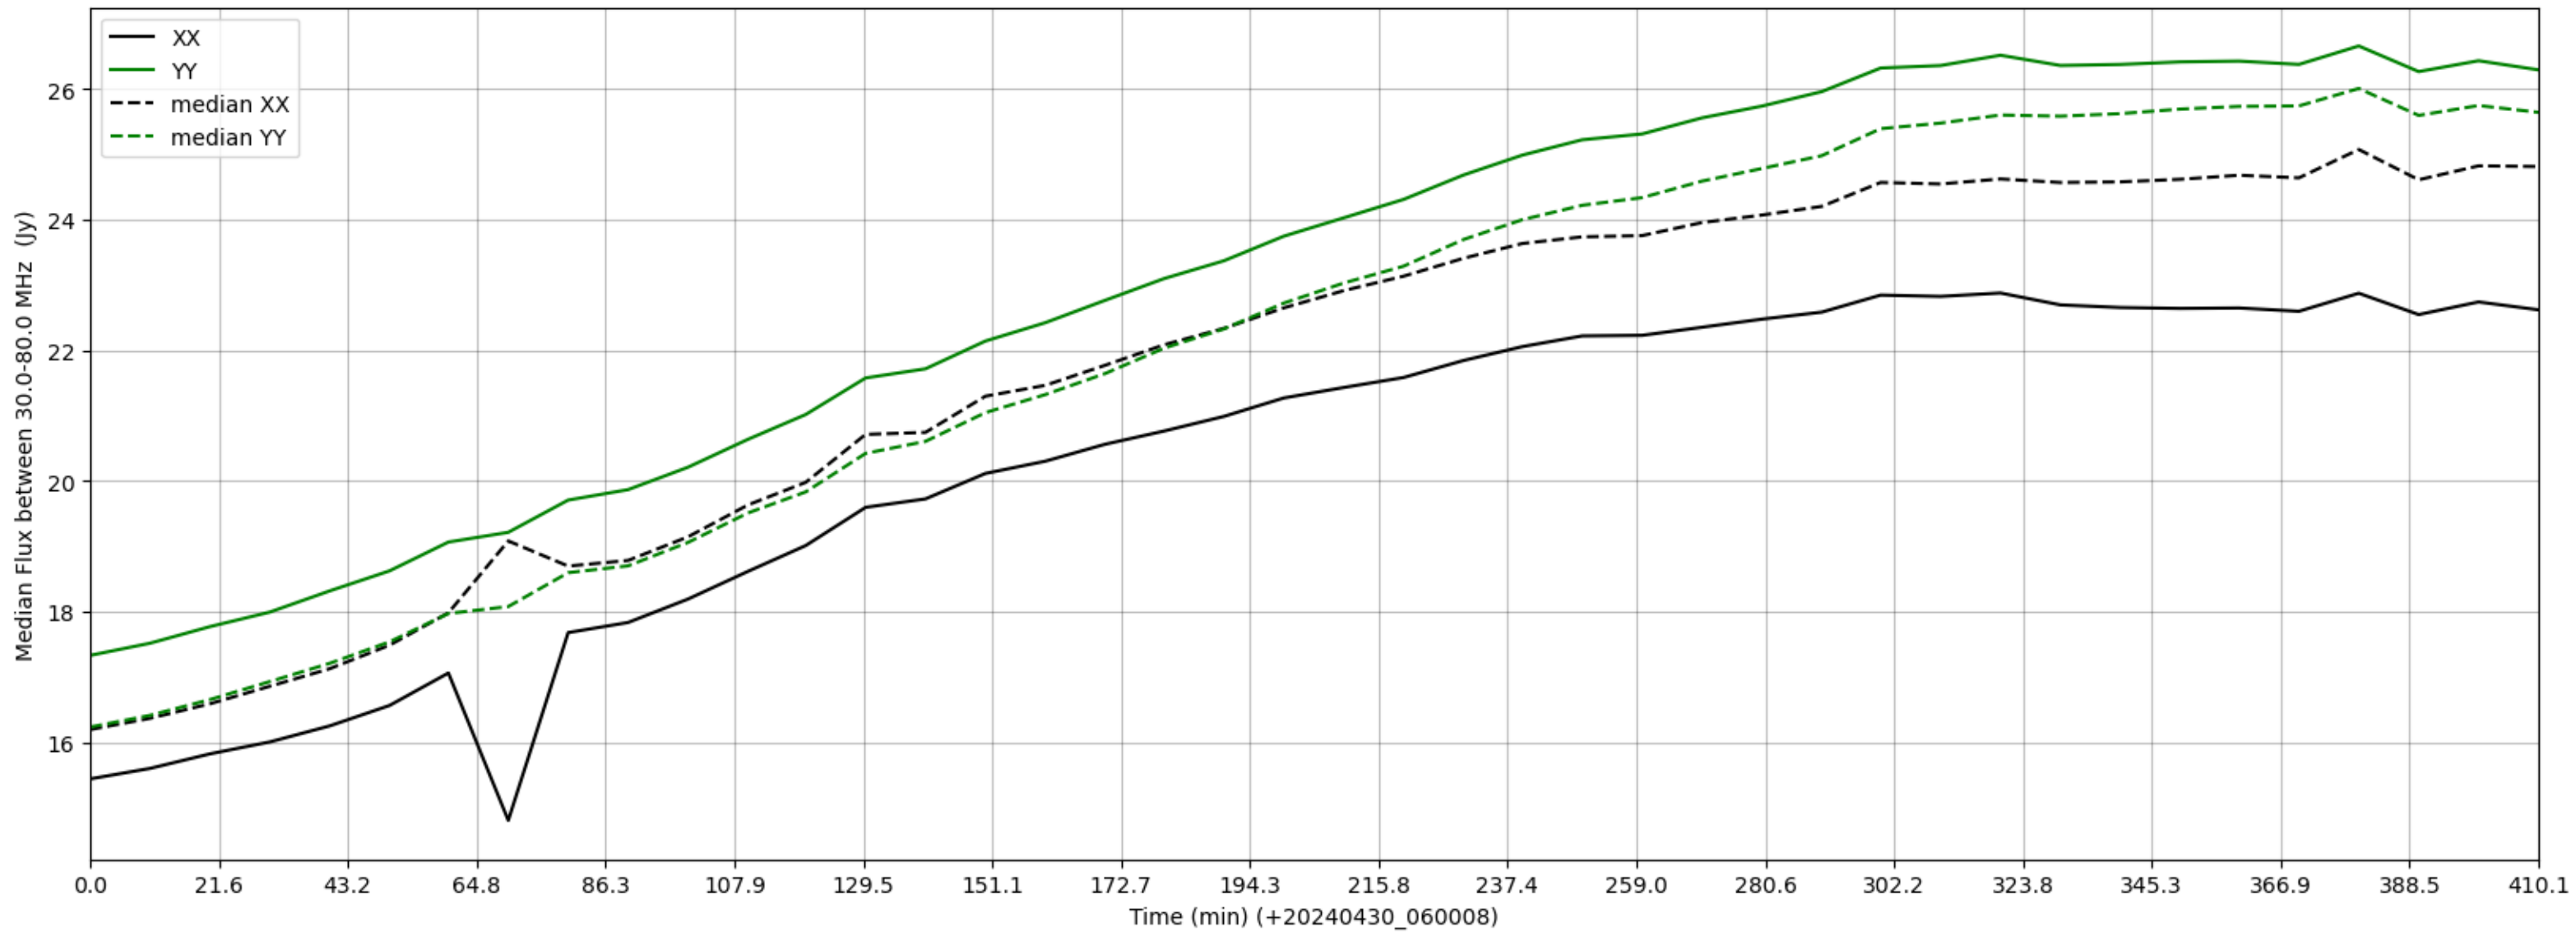

LWA263 - Correlator# 037 - XX FLAGS:BadSpecShape - YY FLAGS:Good

LWA265 - Correlator# 036 - XX FLAGS:Good - YY FLAGS:Good