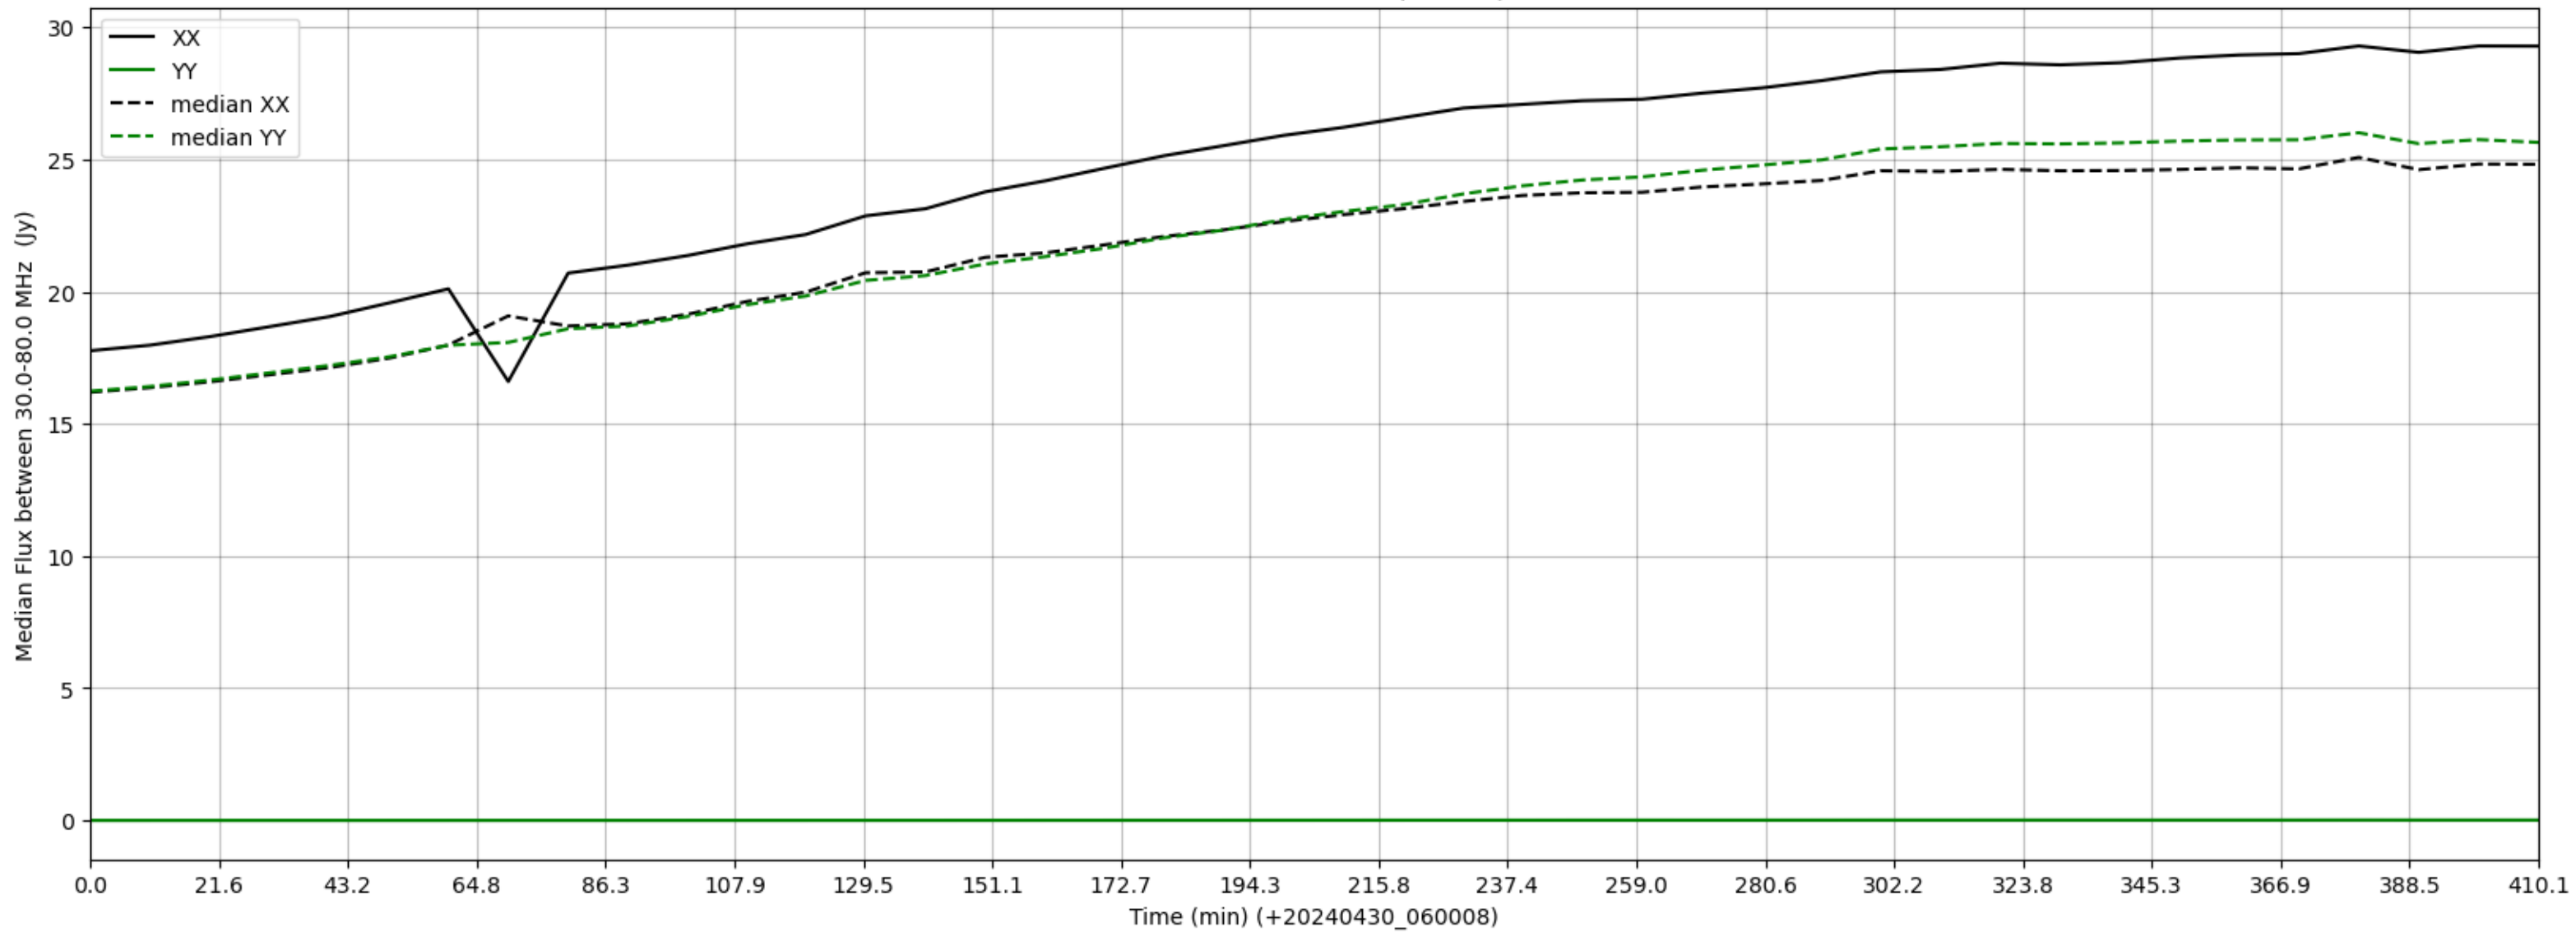

LWA308 - Correlator# 015 - XX FLAGS:BadSpecShape - YY FLAGS:Good

LWA309 - Correlator# 014 - XX FLAGS:BadSpecShape - YY FLAGS:LowFlux