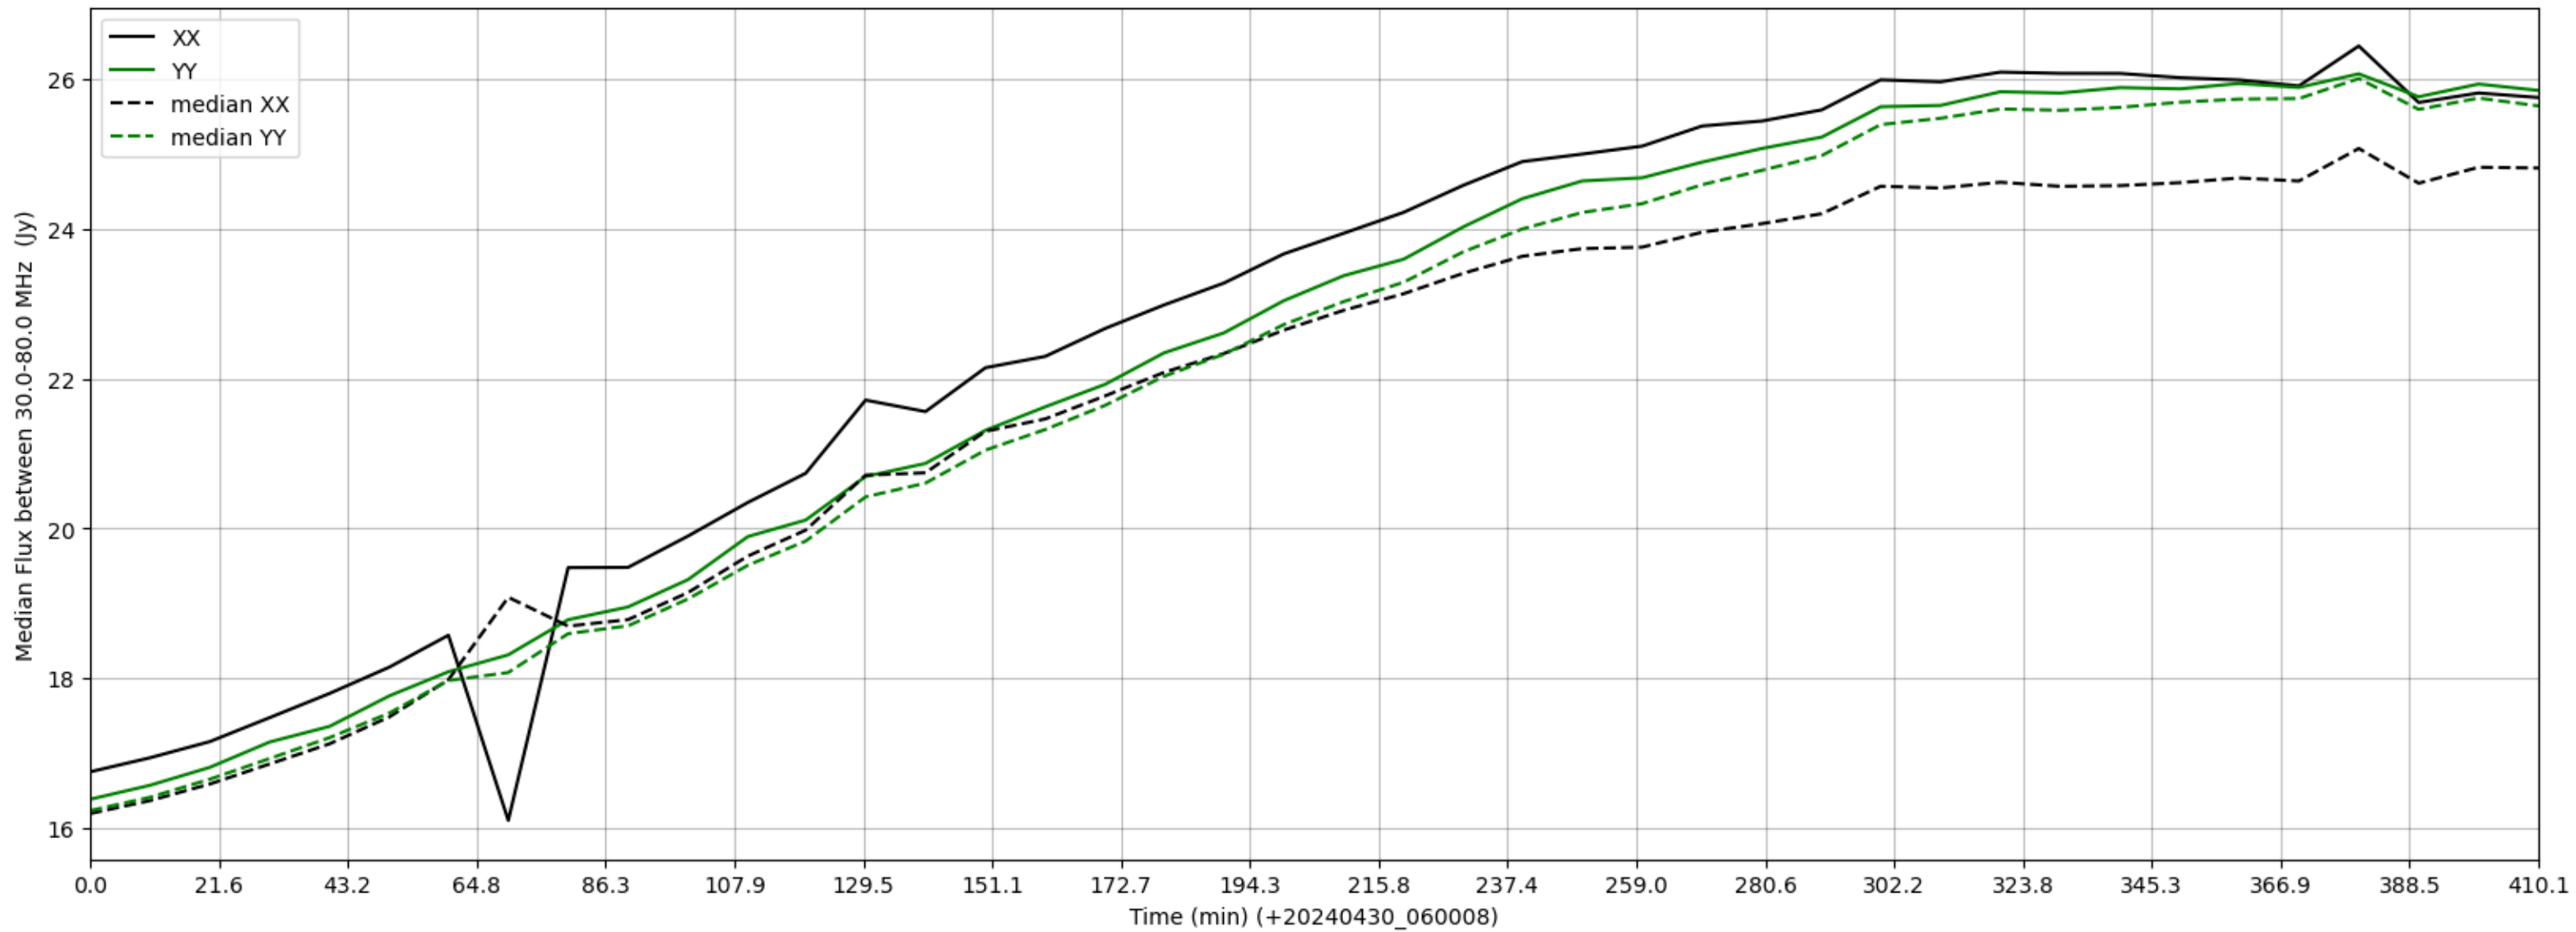

LWA060 - Correlator# 133 - XX FLAGS:Good - YY FLAGS:Good

LWA063 - Correlator# 132 - XX FLAGS:Good - YY FLAGS:Good