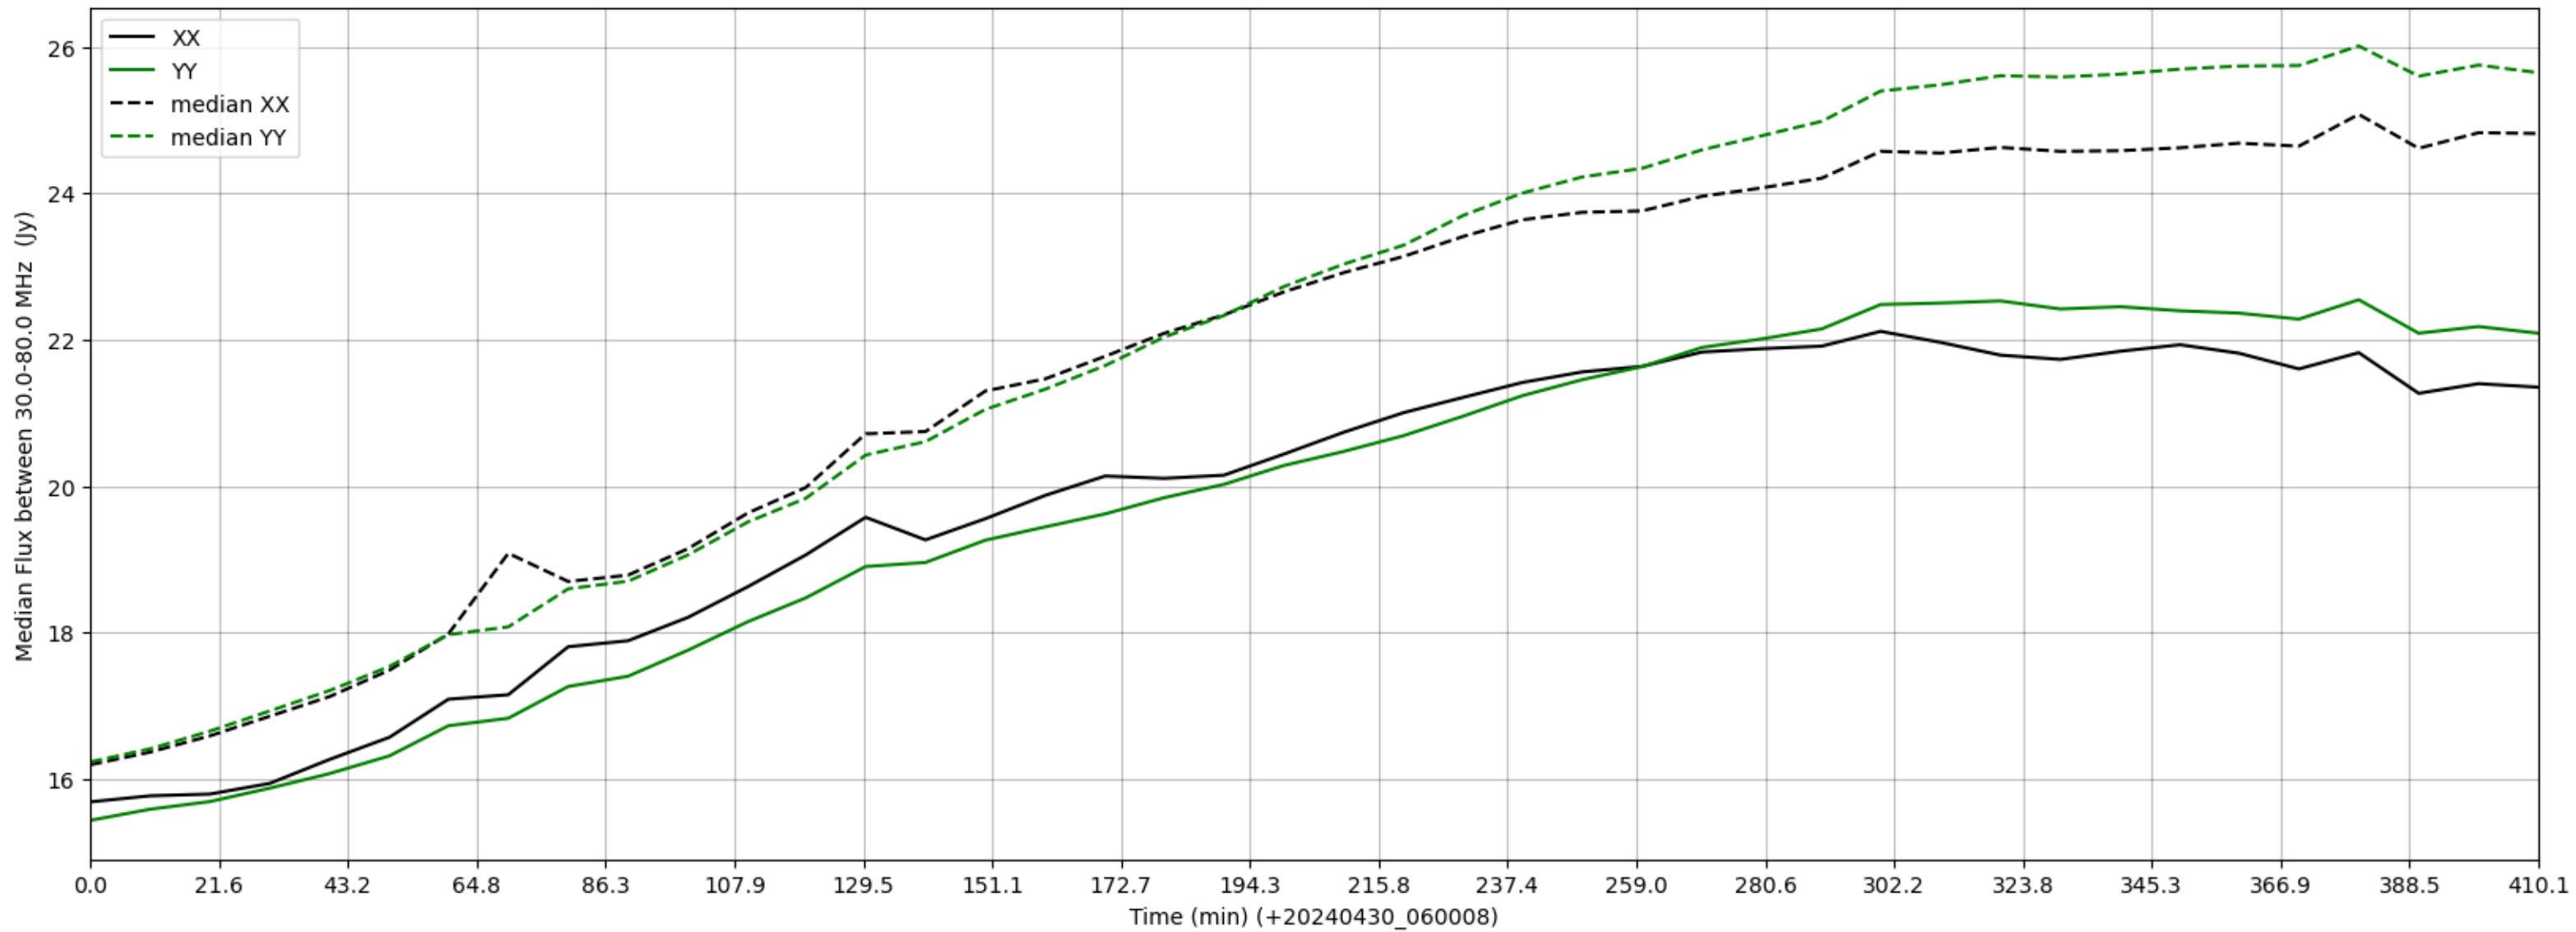

LWA328 - Correlator# 157 - XX FLAGS:Good - YY FLAGS:Good

LWA334 - Correlator# 156 - XX FLAGS:Good - YY FLAGS:Good