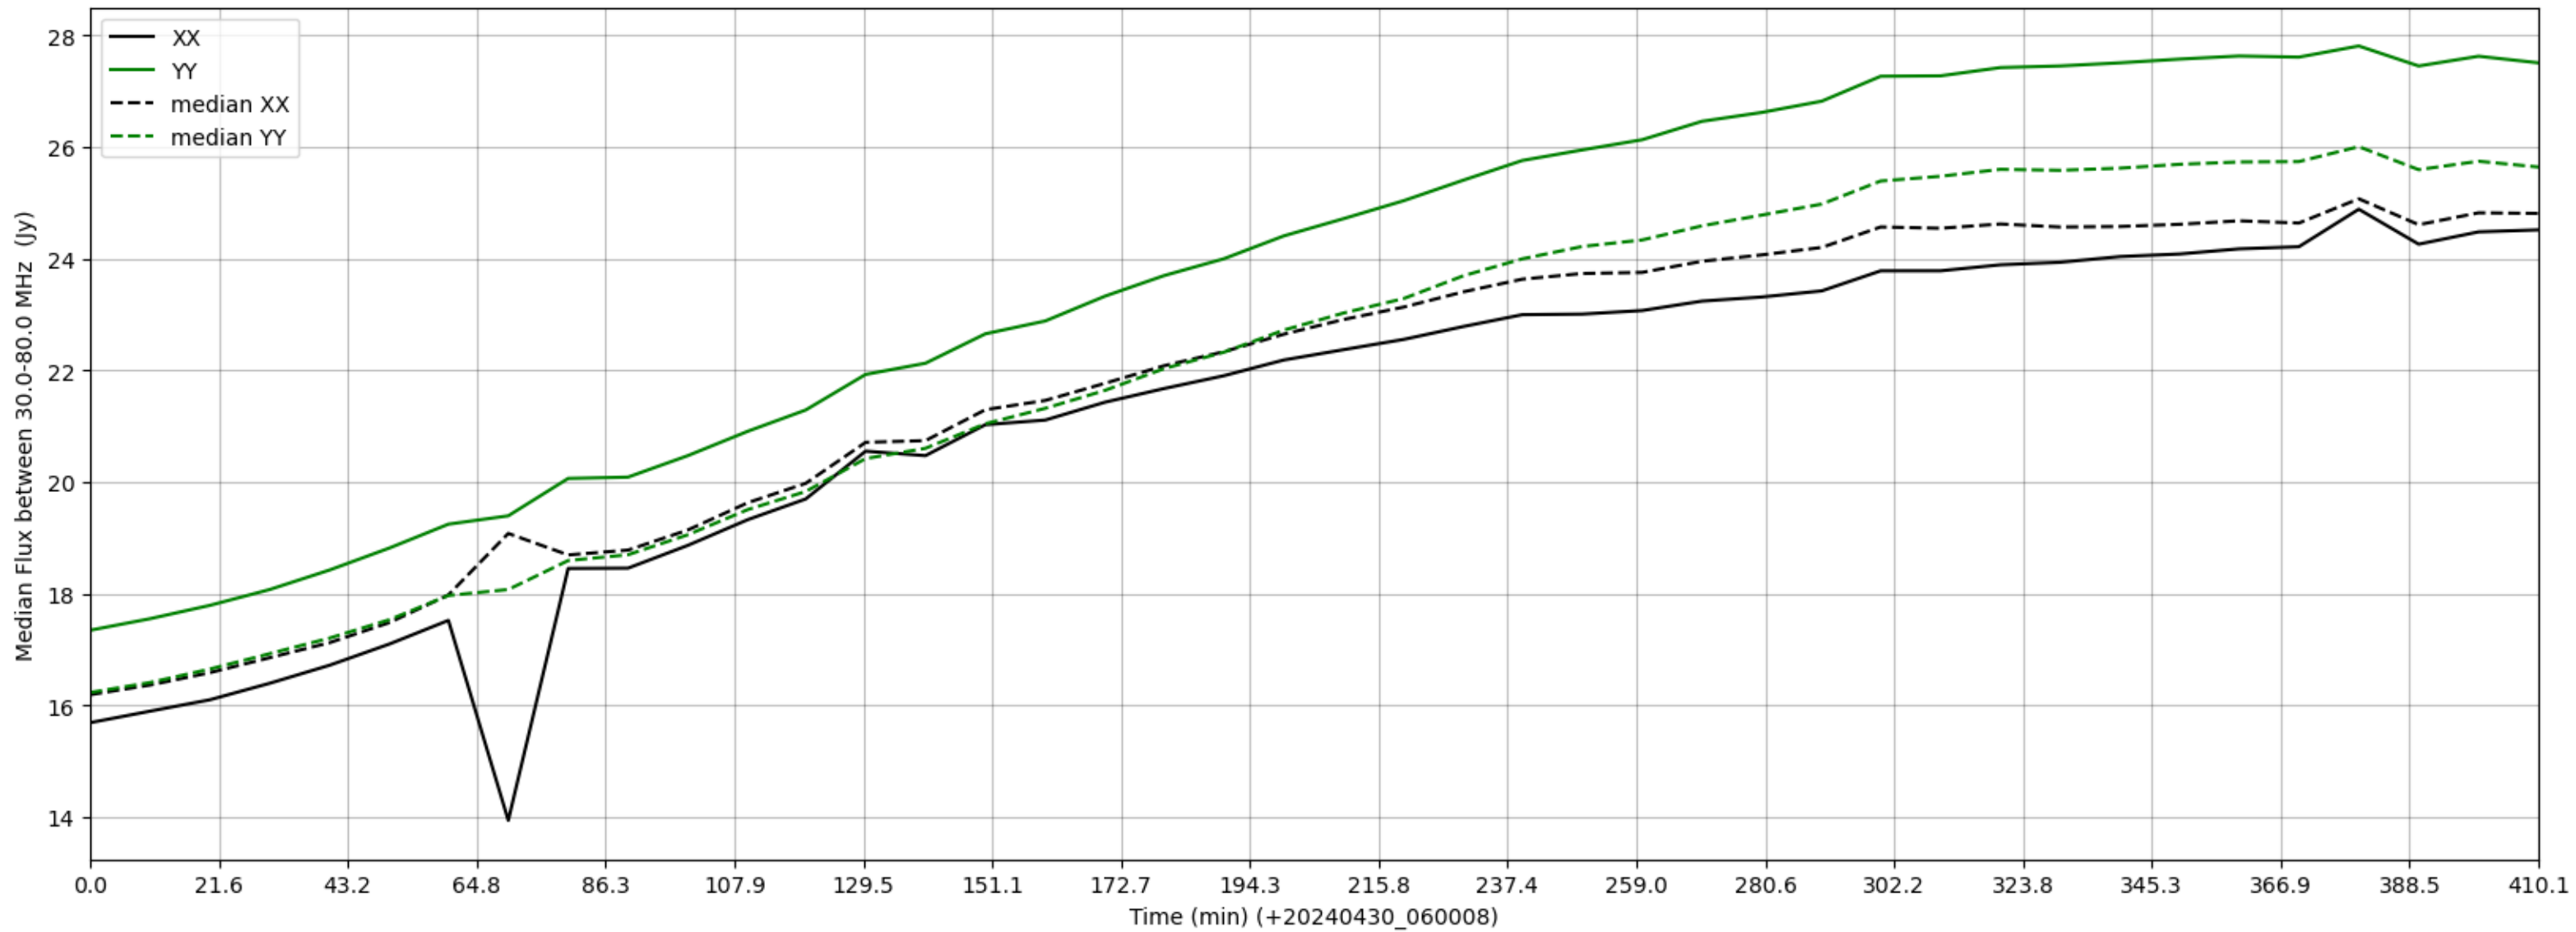

LWA087 - Correlator# 142 - XX FLAGS:Good - YY FLAGS:Good

LWA064 - Correlator# 141 - XX FLAGS:Good - YY FLAGS:Good