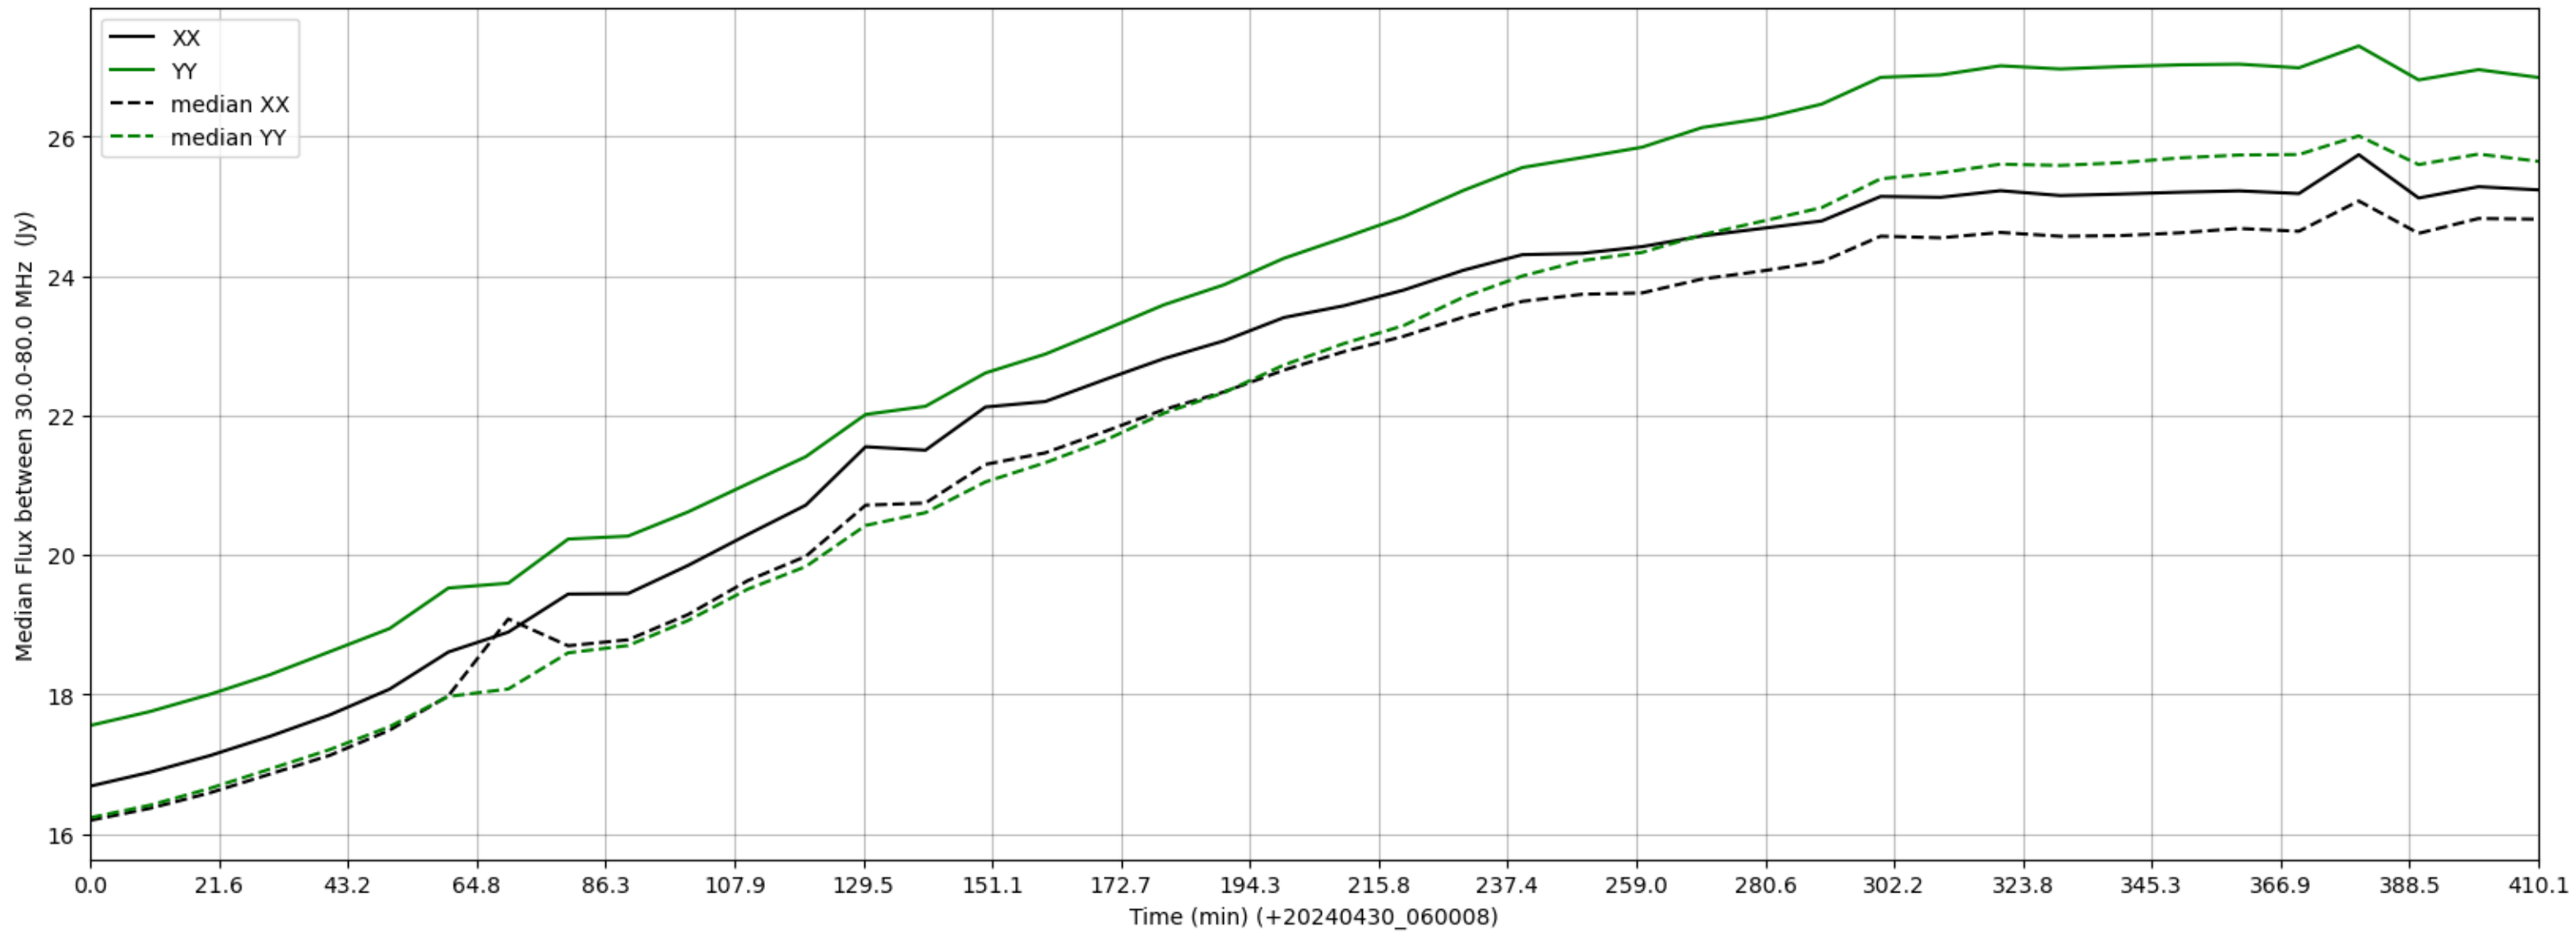

LWA212 - Correlator# 326 - XX FLAGS:Good - YY FLAGS:Good

LWA176 - Correlator# 325 - XX FLAGS:Good - YY FLAGS:Good