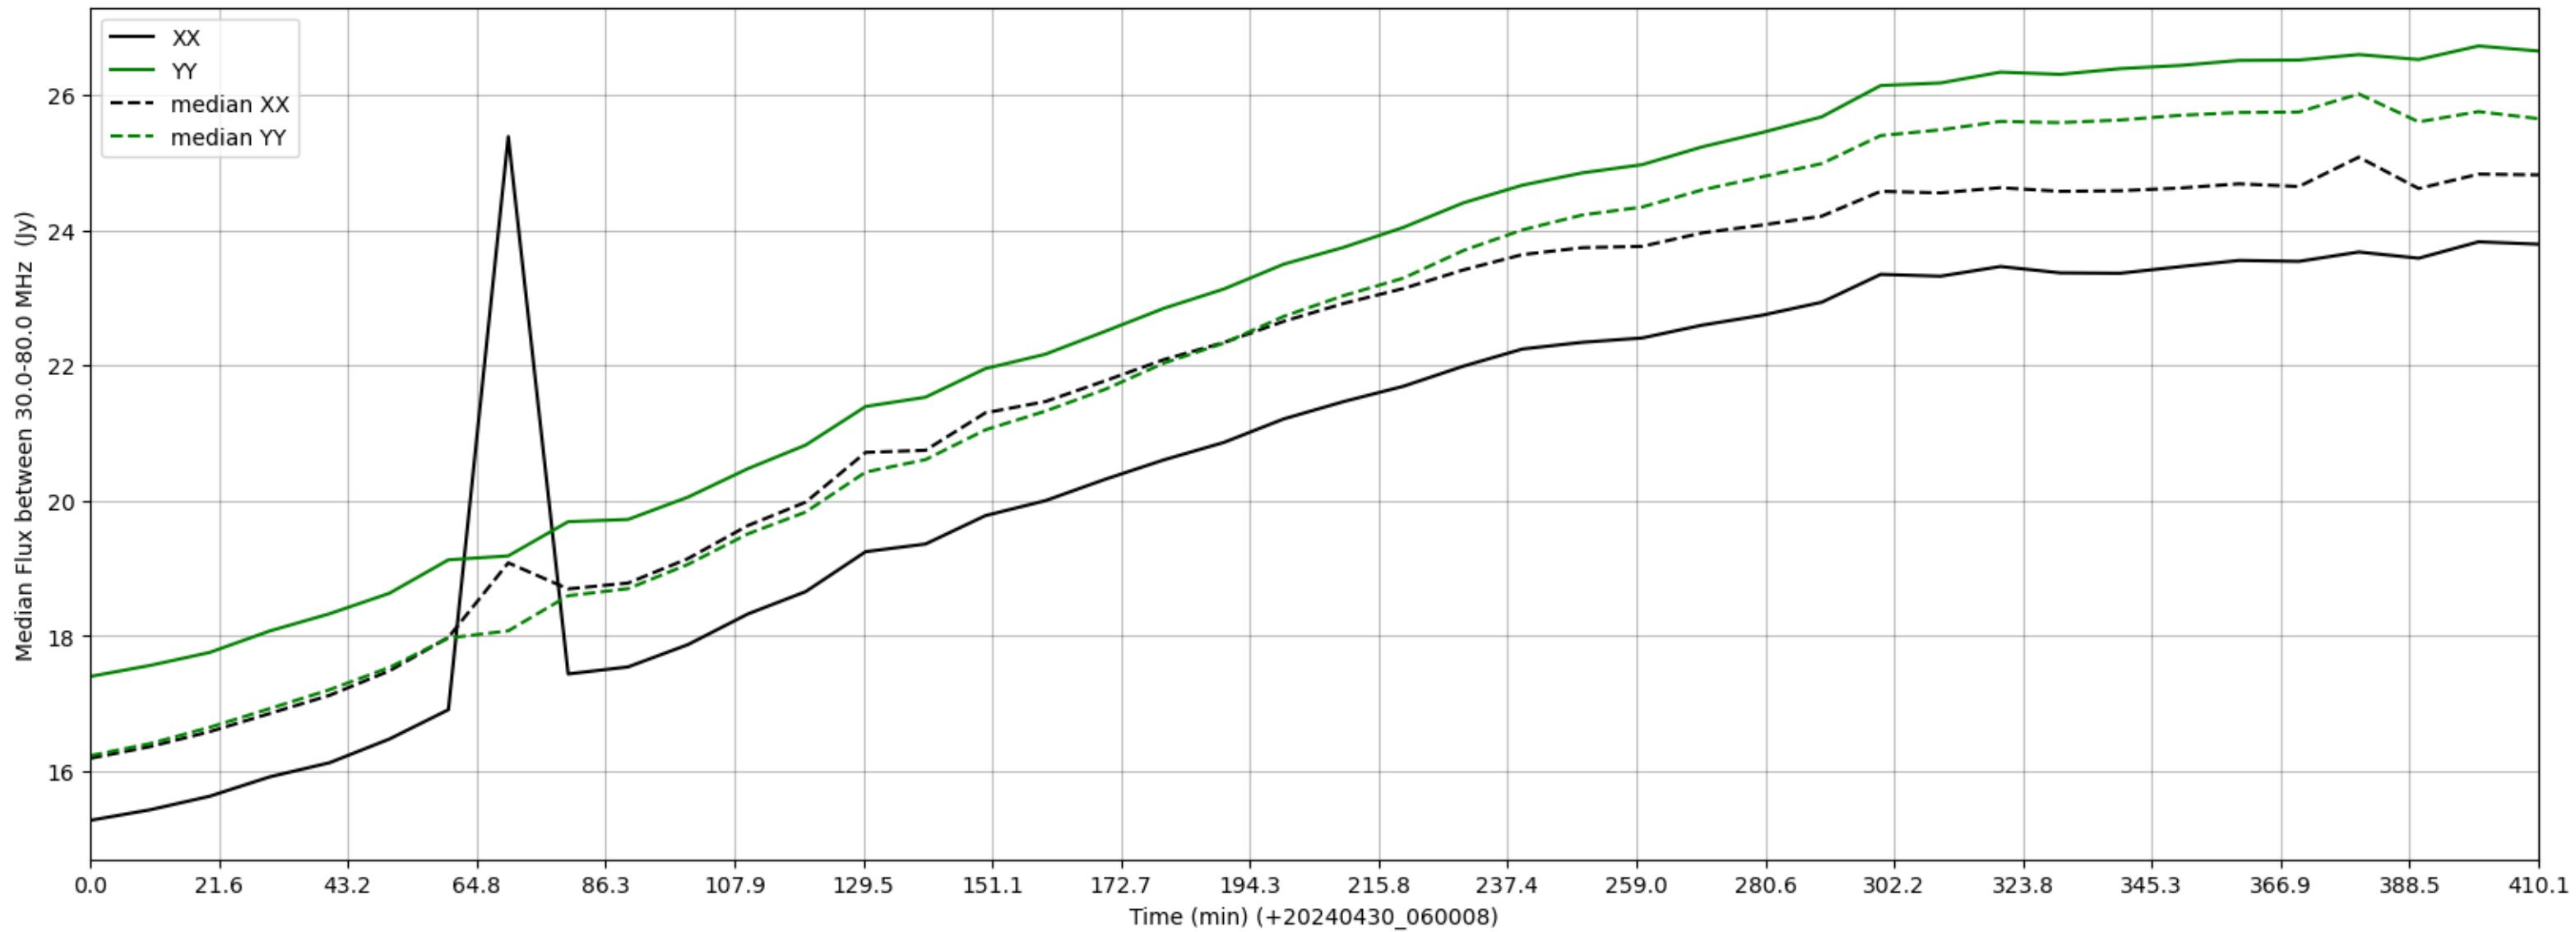

LWA197 - Correlator# 274 - XX FLAGS:Good - YY FLAGS:Good

LWA194 - Correlator# 273 - XX FLAGS:Good - YY FLAGS:Good