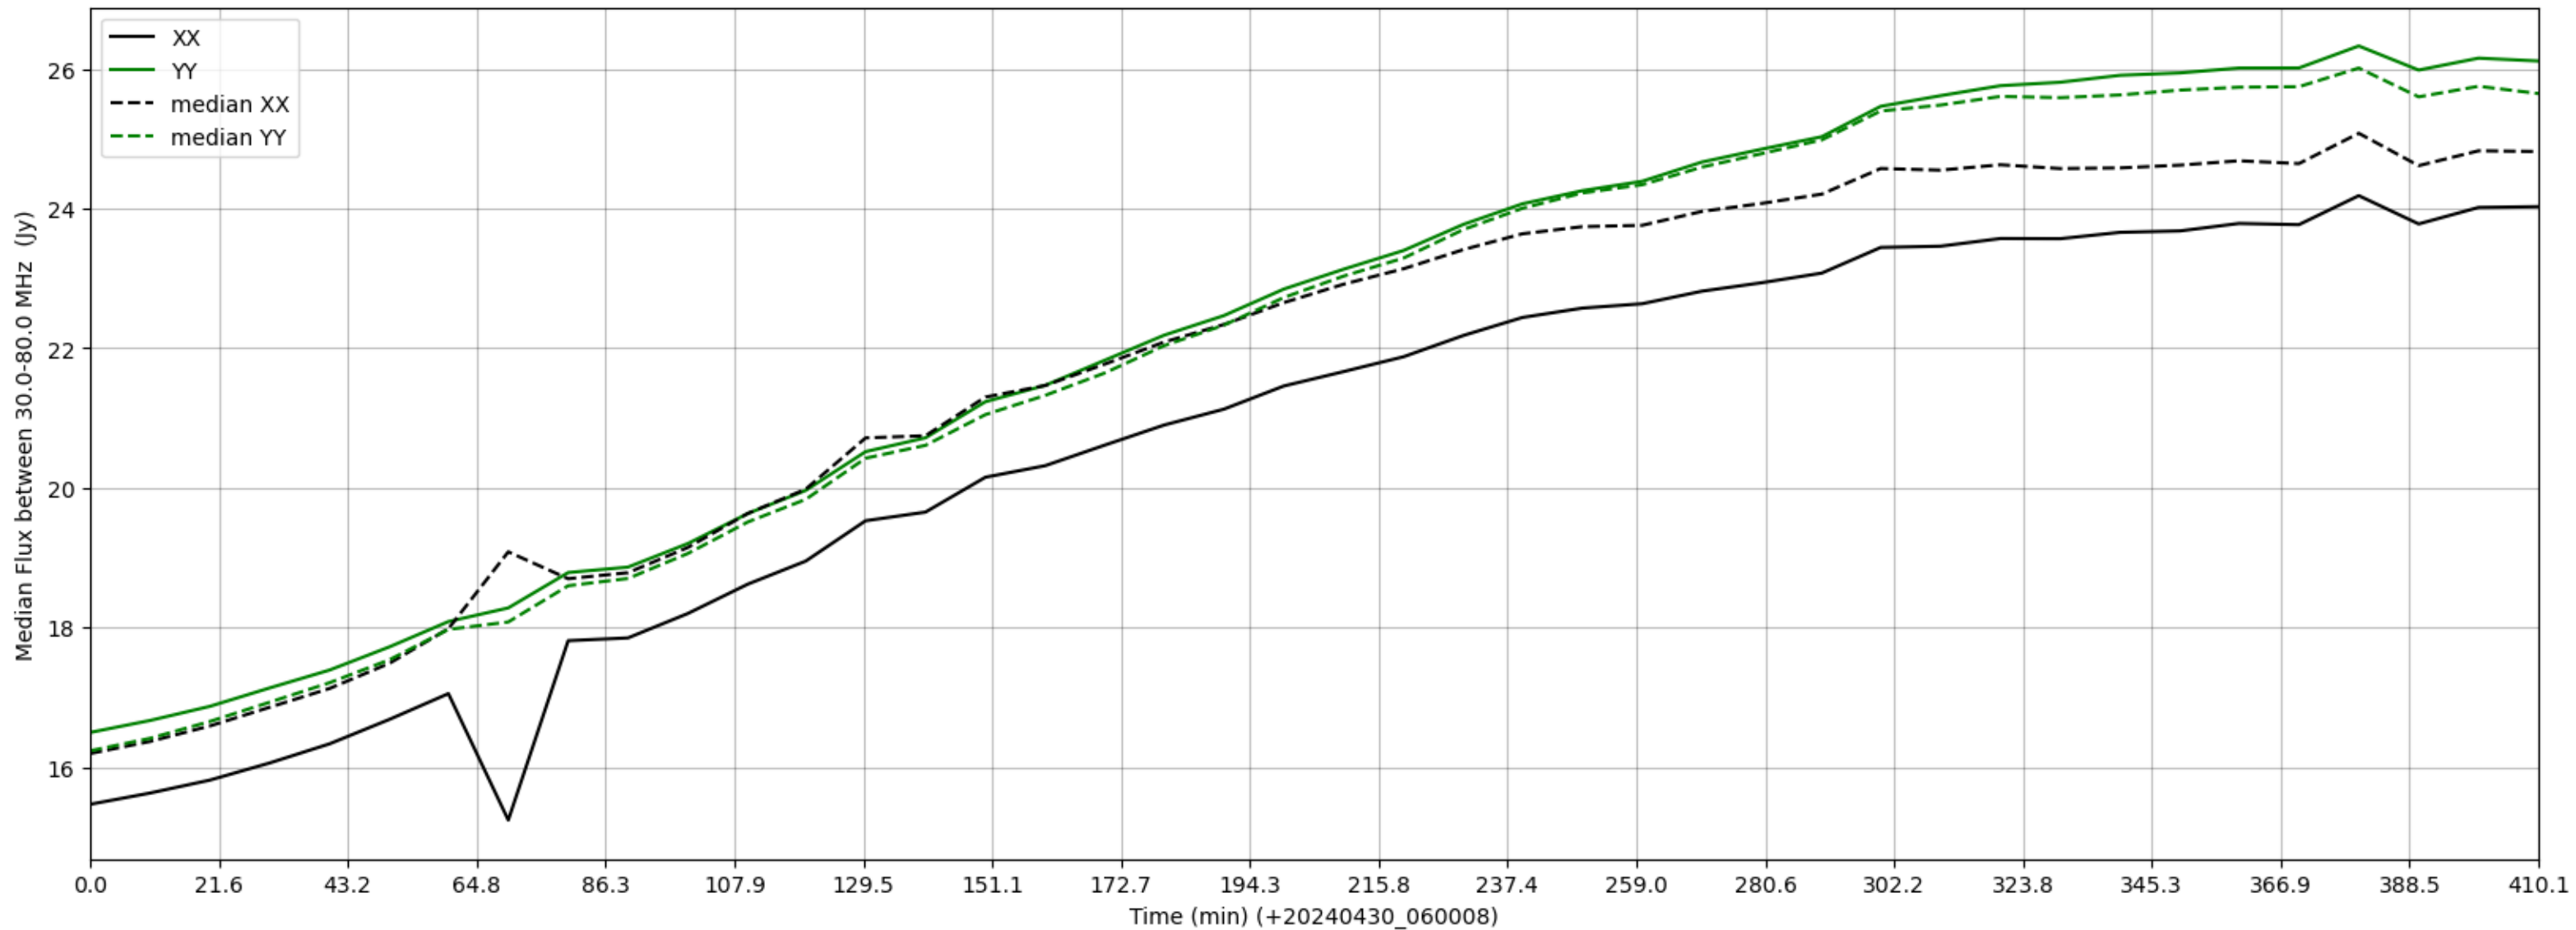

LWA153 - Correlator# 230 - XX FLAGS:LowFlux - YY FLAGS:Good

LWA128 - Correlator# 229 - XX FLAGS:Good - YY FLAGS:Good