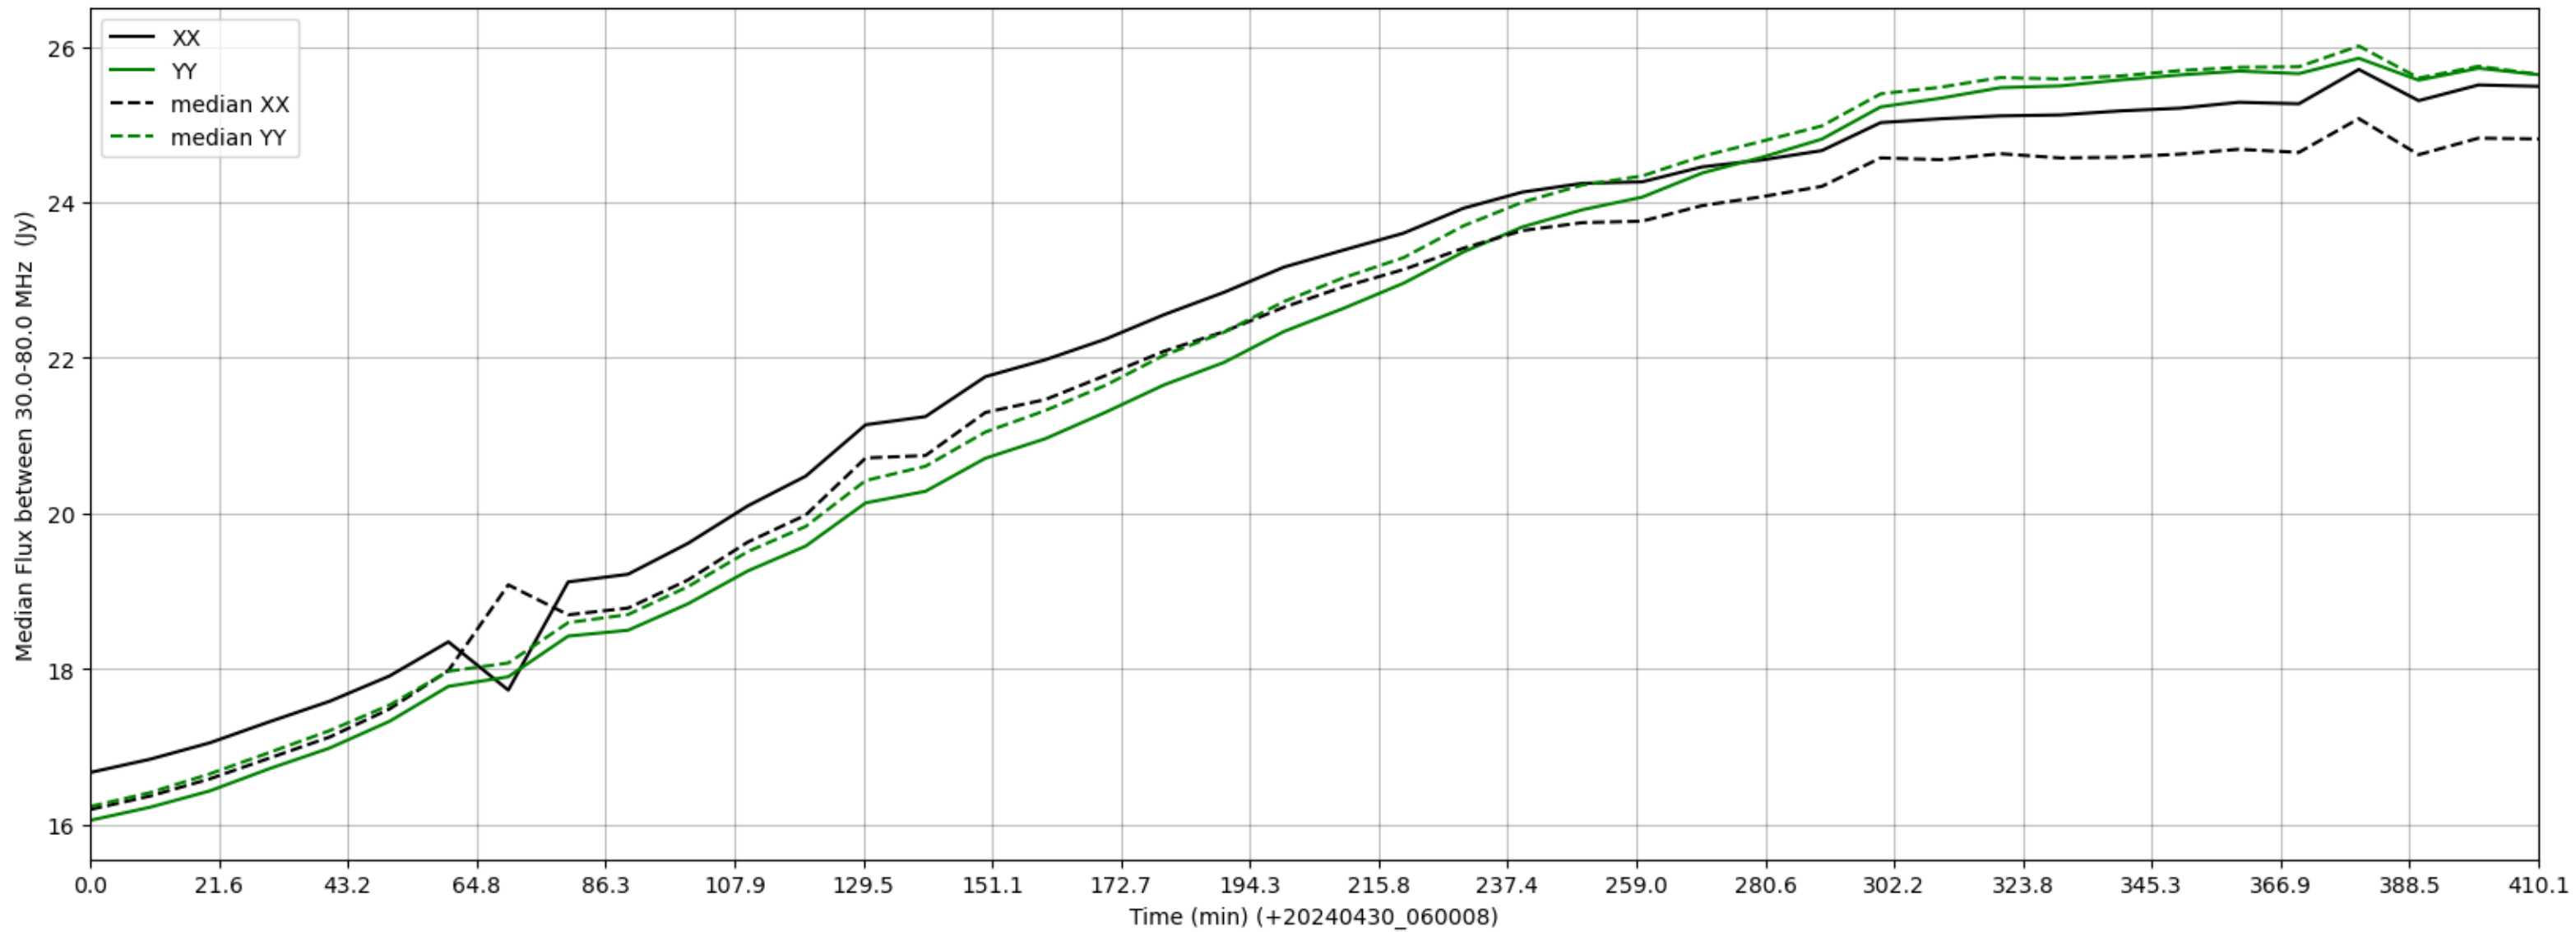

LWA148 - Correlator# 217 - XX FLAGS:Good - YY FLAGS:Good

LWA149 - Correlator# 216 - XX FLAGS:Good - YY FLAGS:Good