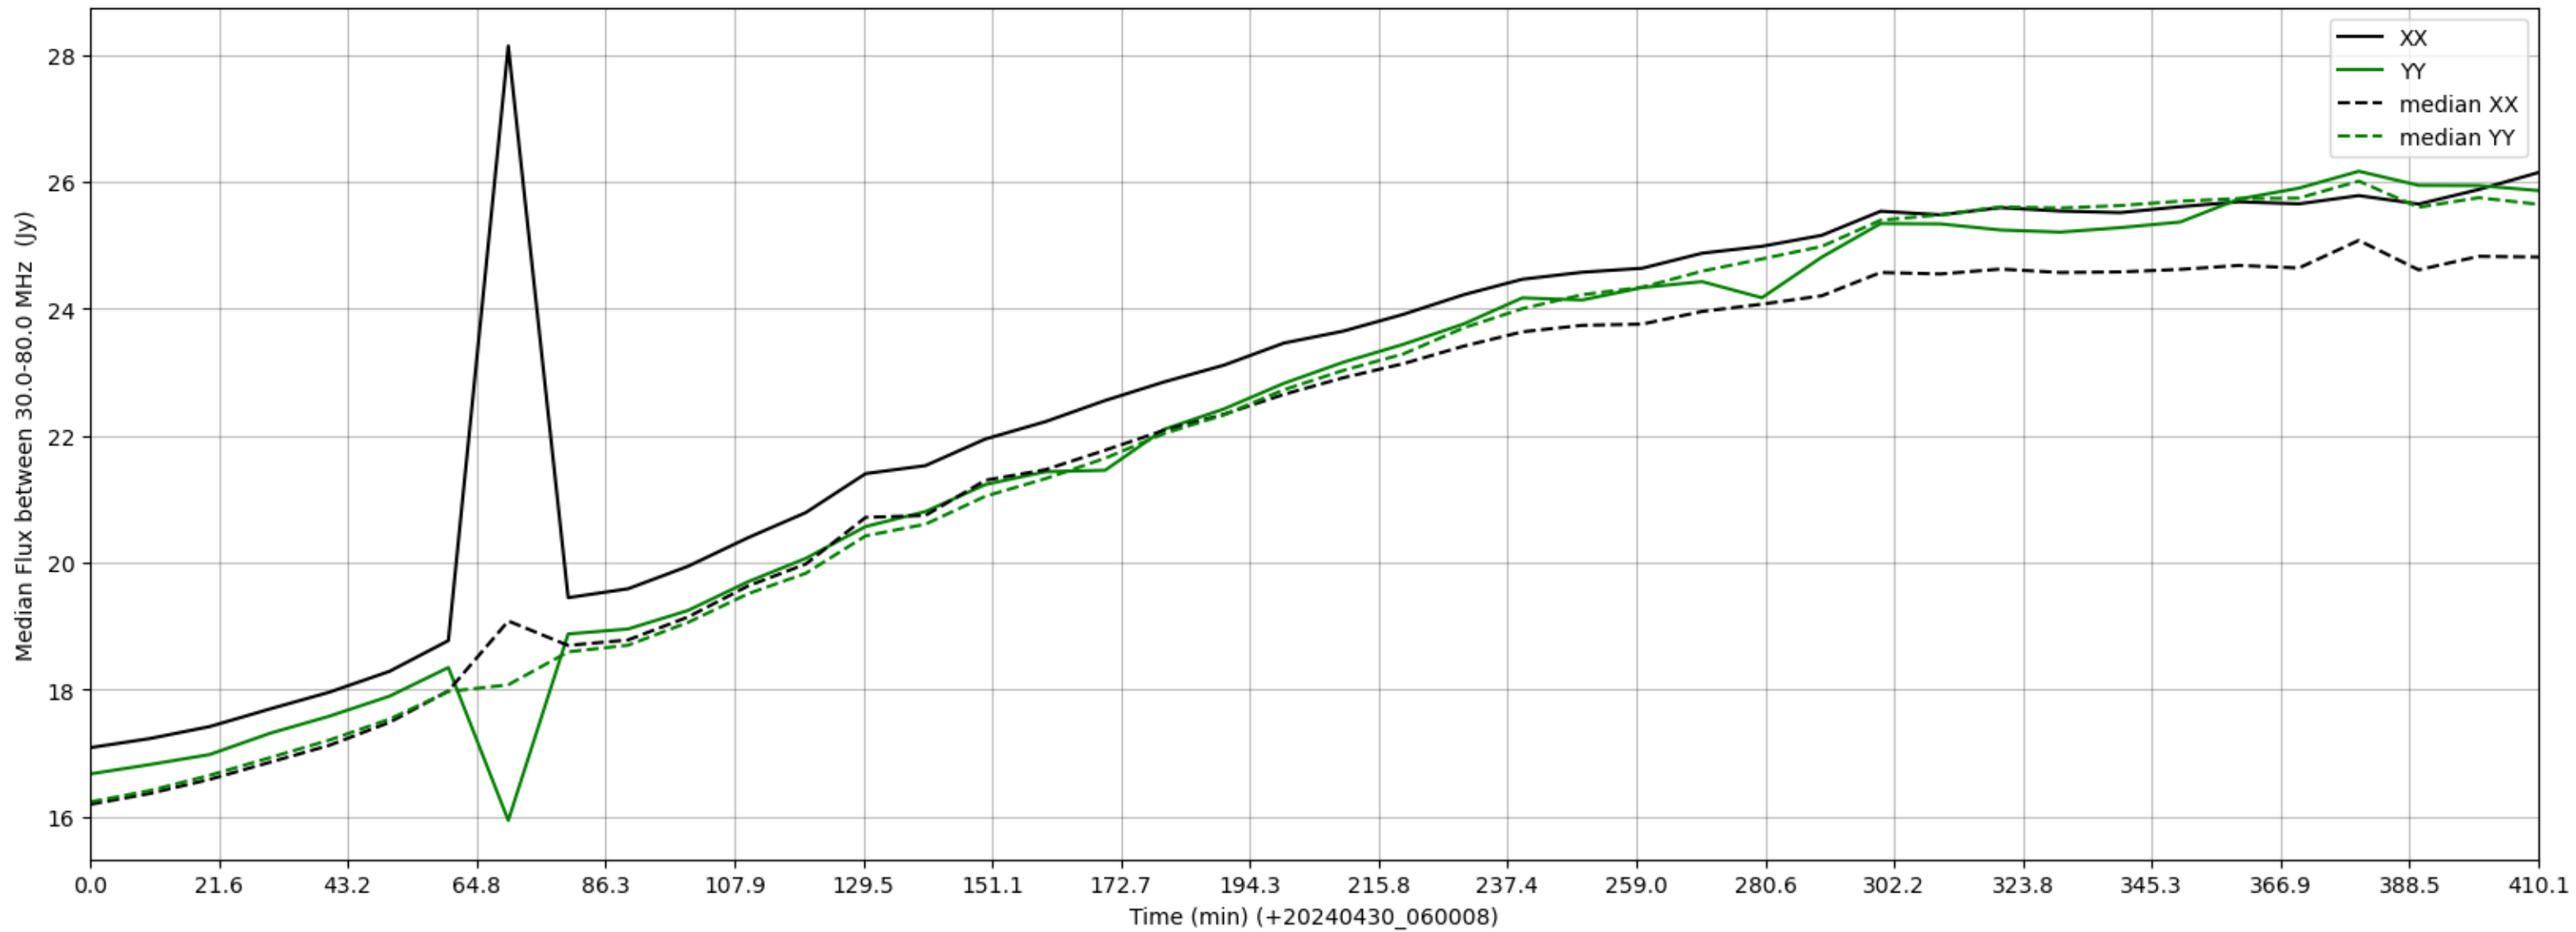

LWA068 - Correlator# 166 - XX FLAGS:Good - YY FLAGS:Good

LWA065 - Correlator# 165 - XX FLAGS:Good - YY FLAGS:Good