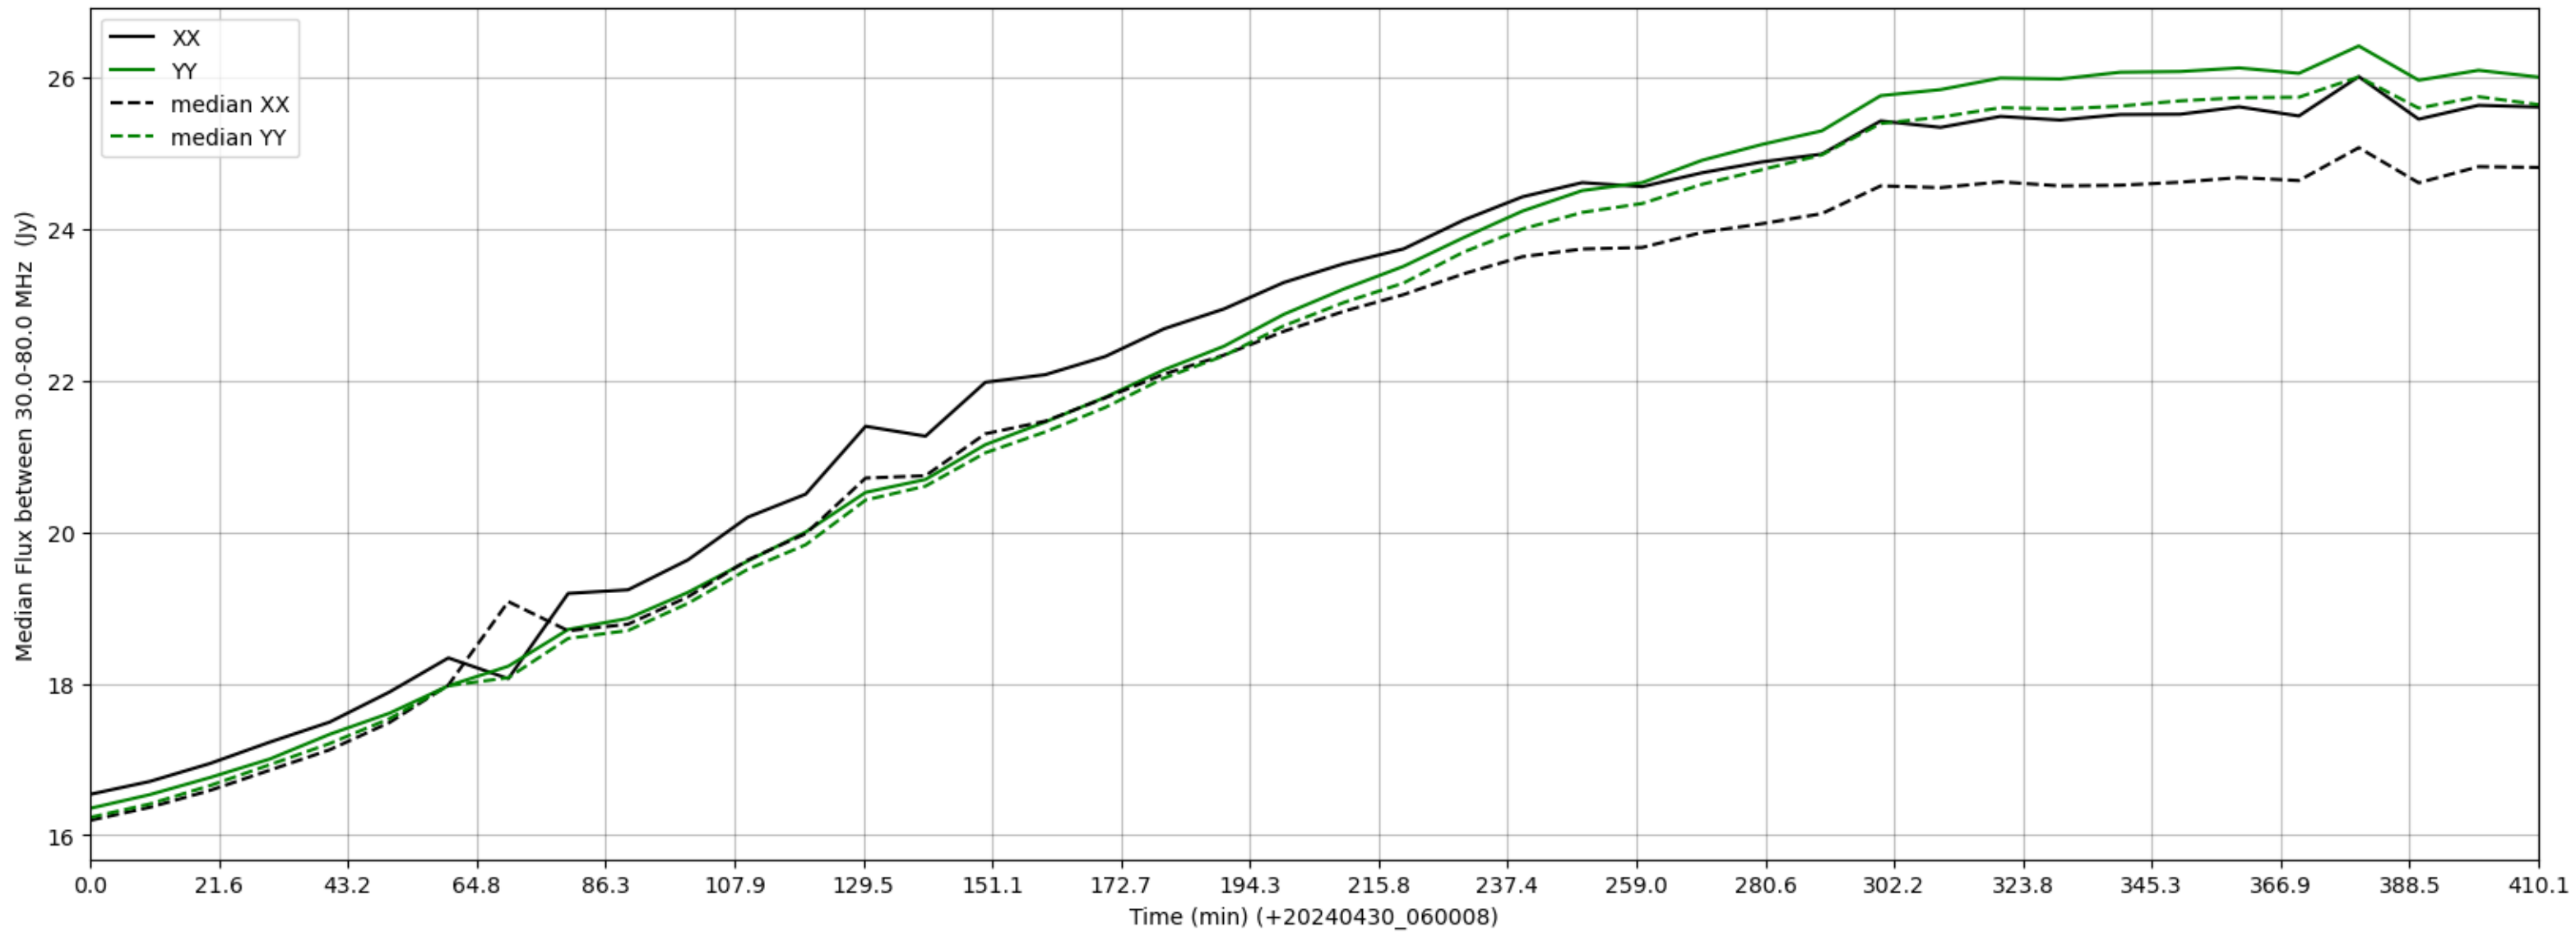

LWA032 - Correlator# 130 - XX FLAGS:Good - YY FLAGS:Good

LWA028 - Correlator# 129 - XX FLAGS:Good - YY FLAGS:Good