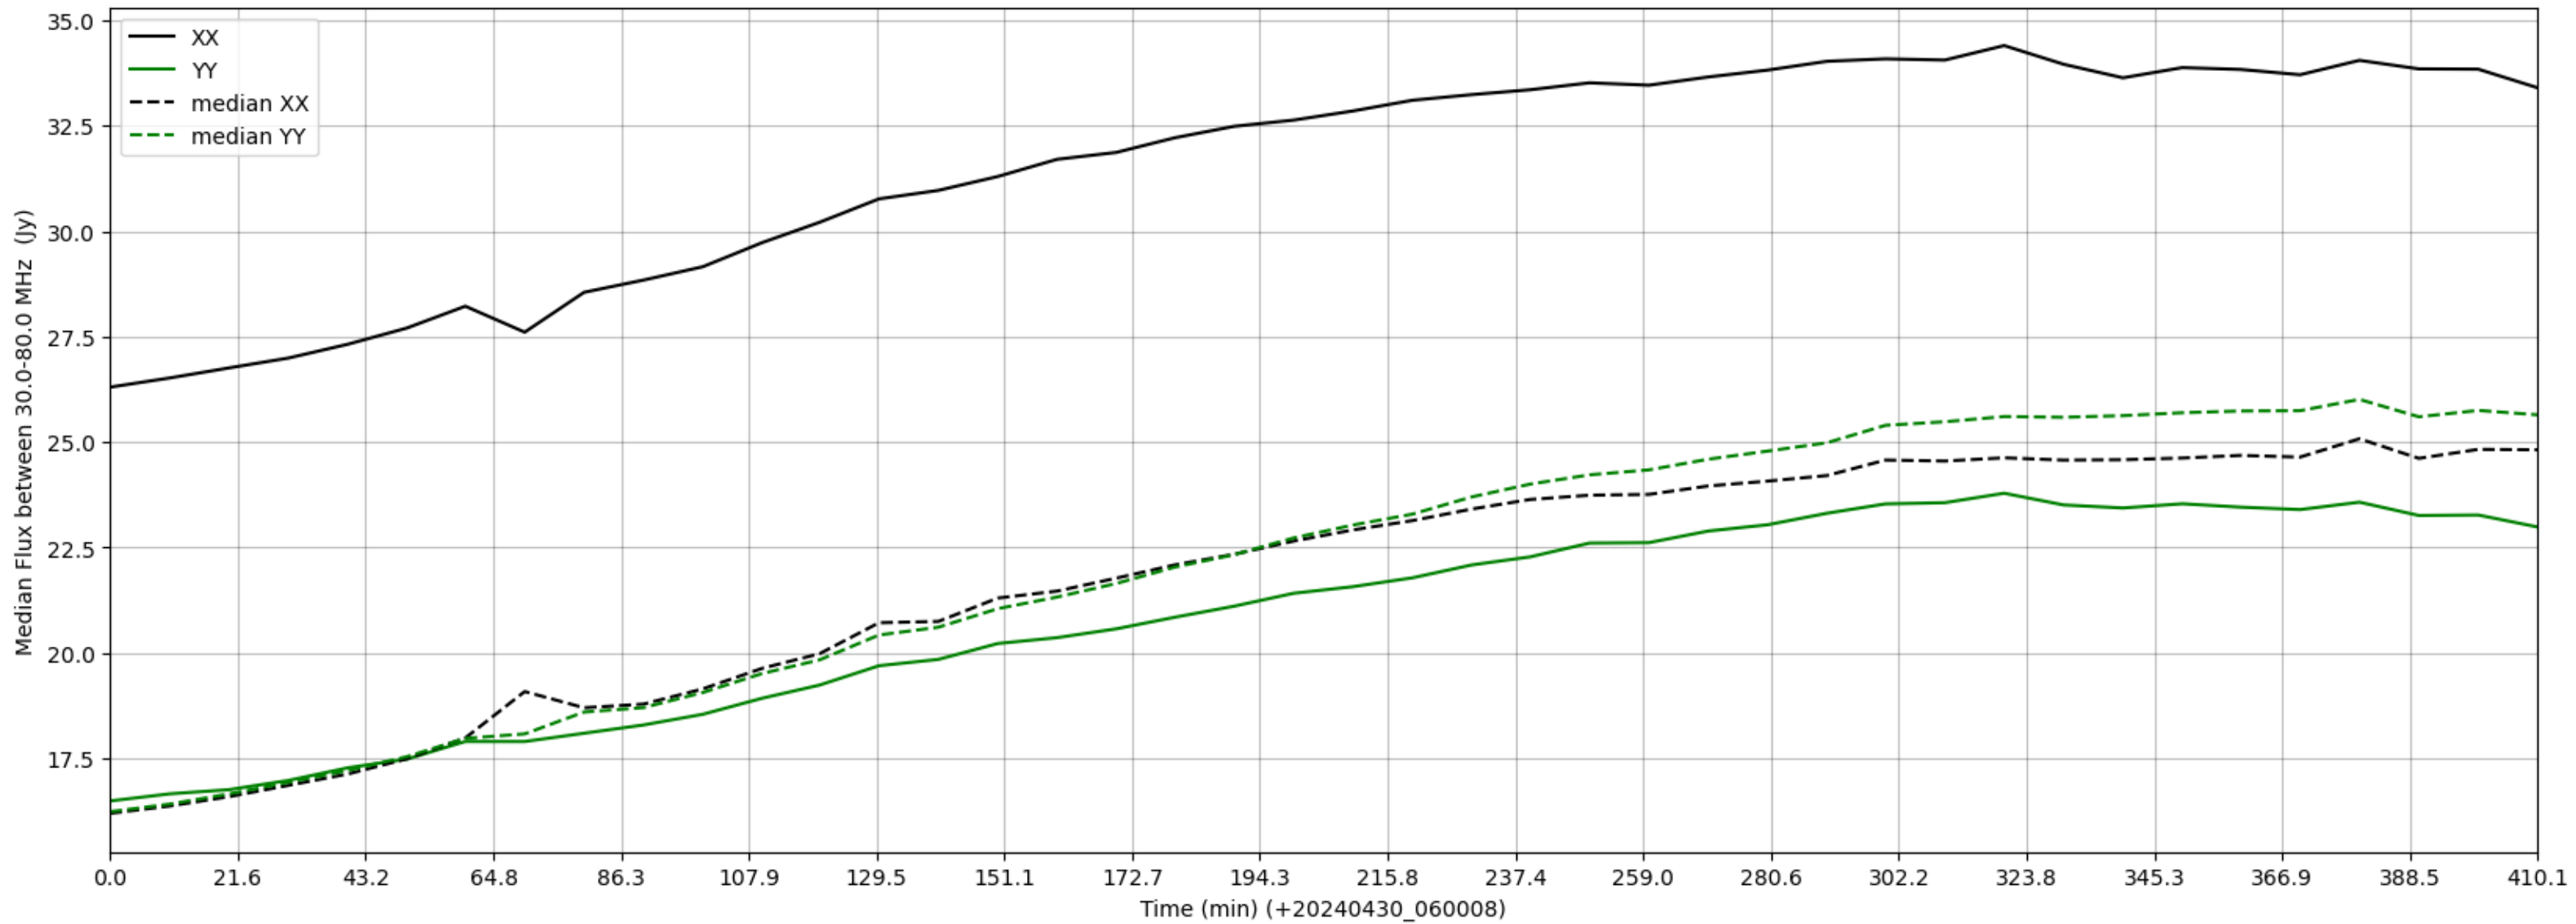

LWA363 - Correlator# 094 - XX FLAGS:Good - YY FLAGS:Good

LWA286 - Correlator# 093 - XX FLAGS:Good - YY FLAGS:Good