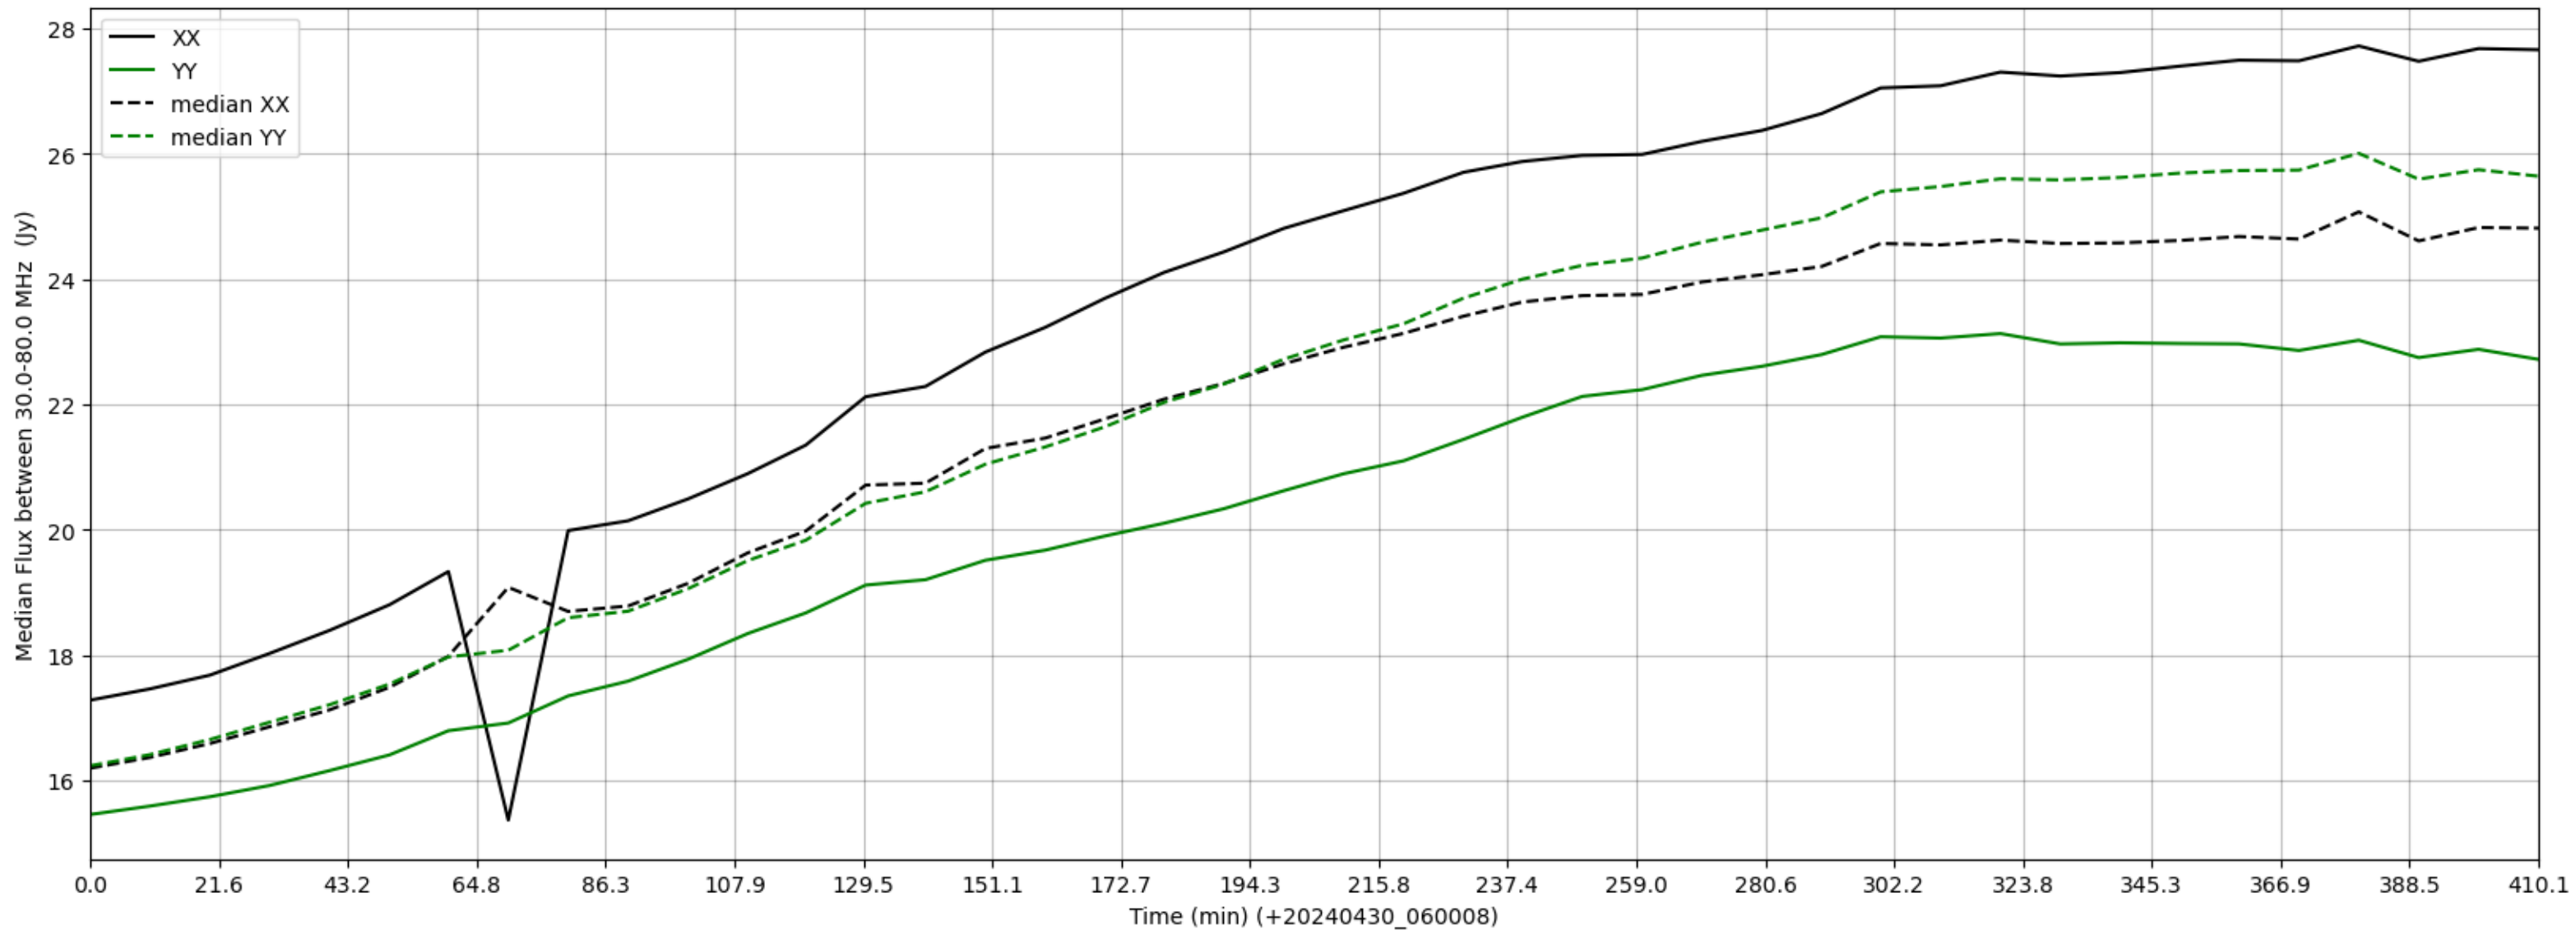

LWA271 - Correlator# 004 - XX FLAGS:BadSpecShape - YY FLAGS:Good

LWA269 - Correlator# 005 - XX FLAGS:Good - YY FLAGS:Good

LWA276 - Correlator# 006 - XX FLAGS:Good - YY FLAGS:Good

LWA273 - Correlator# 007 - XX FLAGS:Good - YY FLAGS:Good