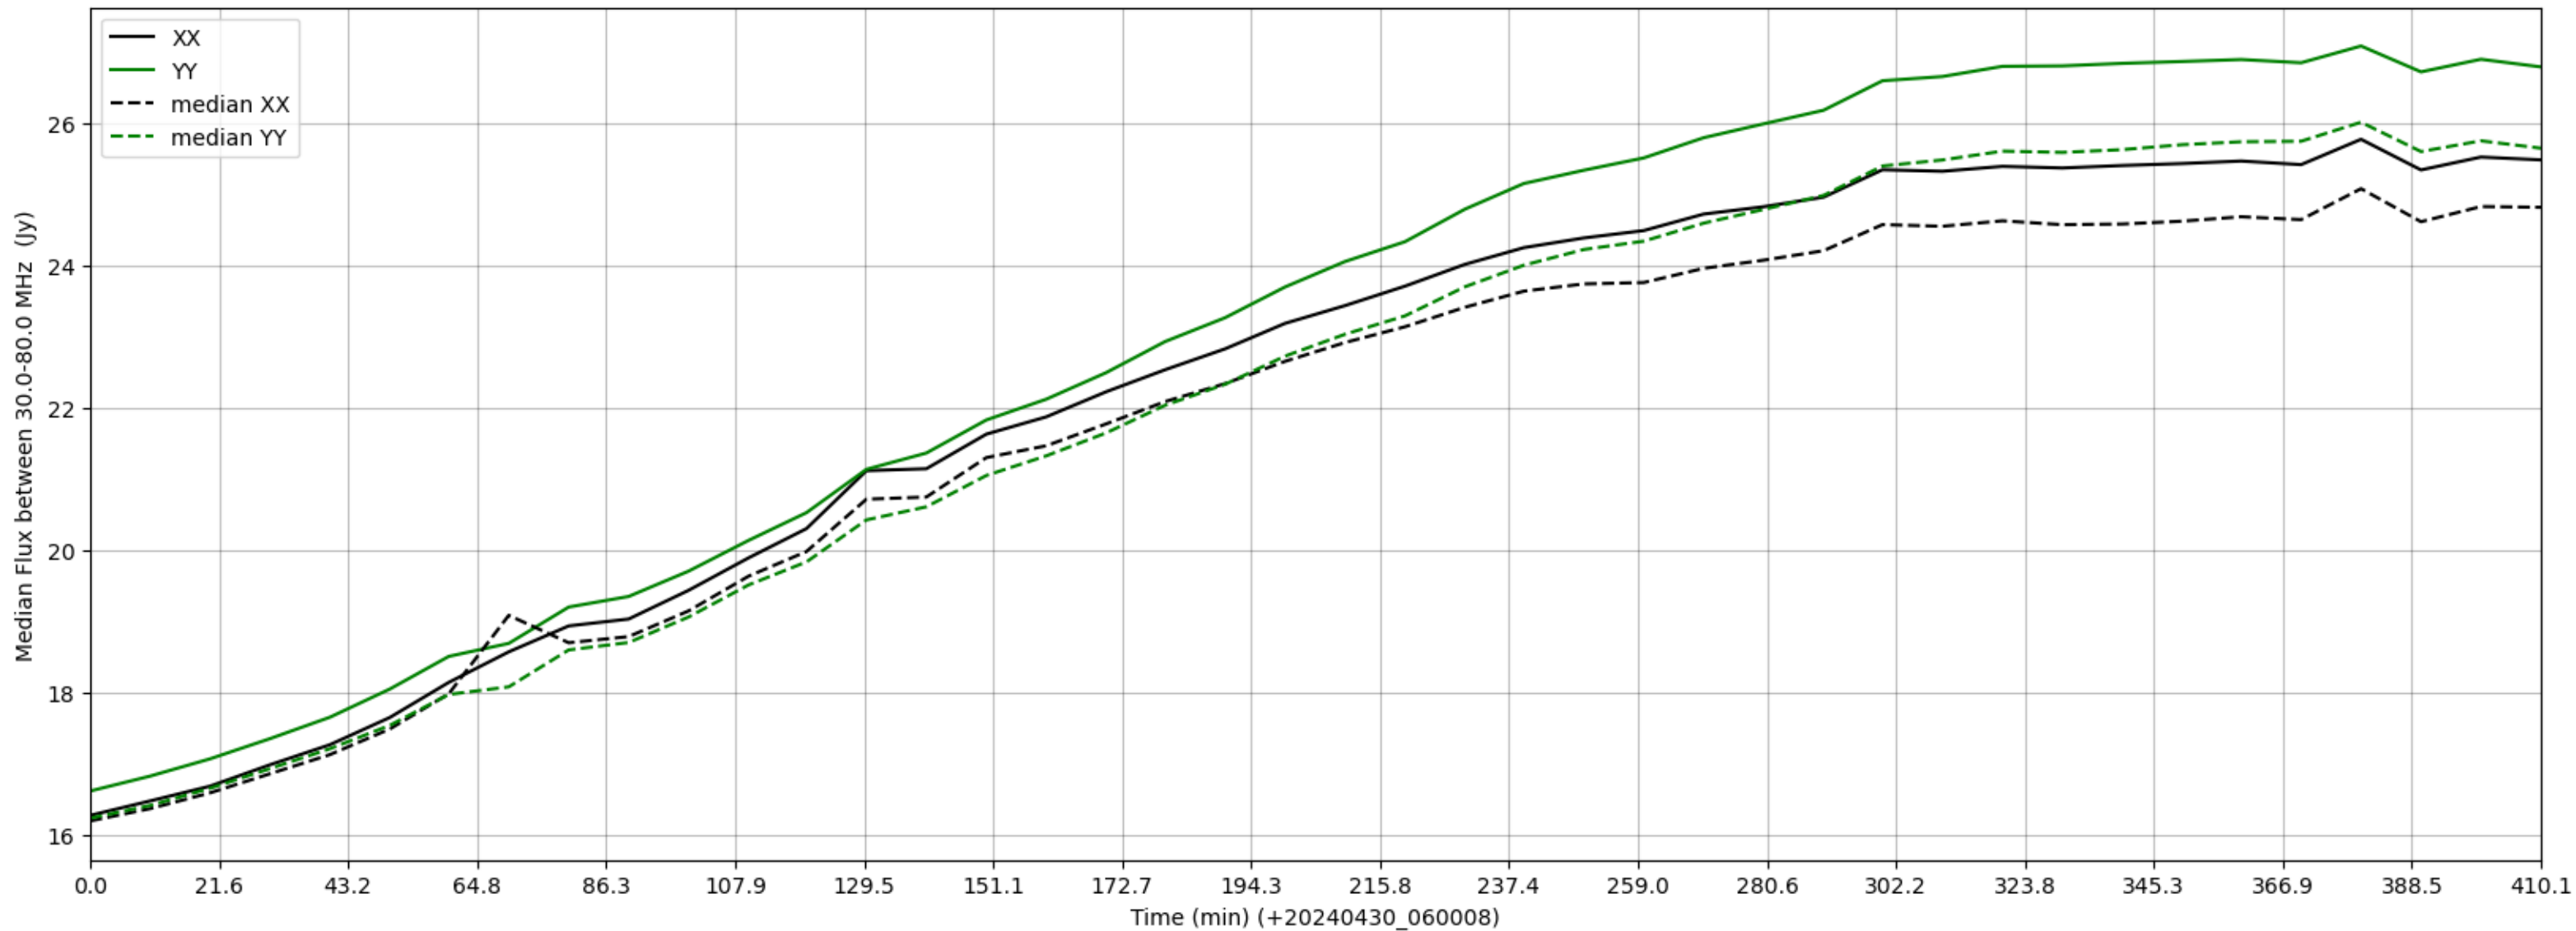

LWA086 - Correlator# 143 - XX FLAGS:Good - YY FLAGS:Good

LWA087 - Correlator# 142 - XX FLAGS:Good - YY FLAGS:Good