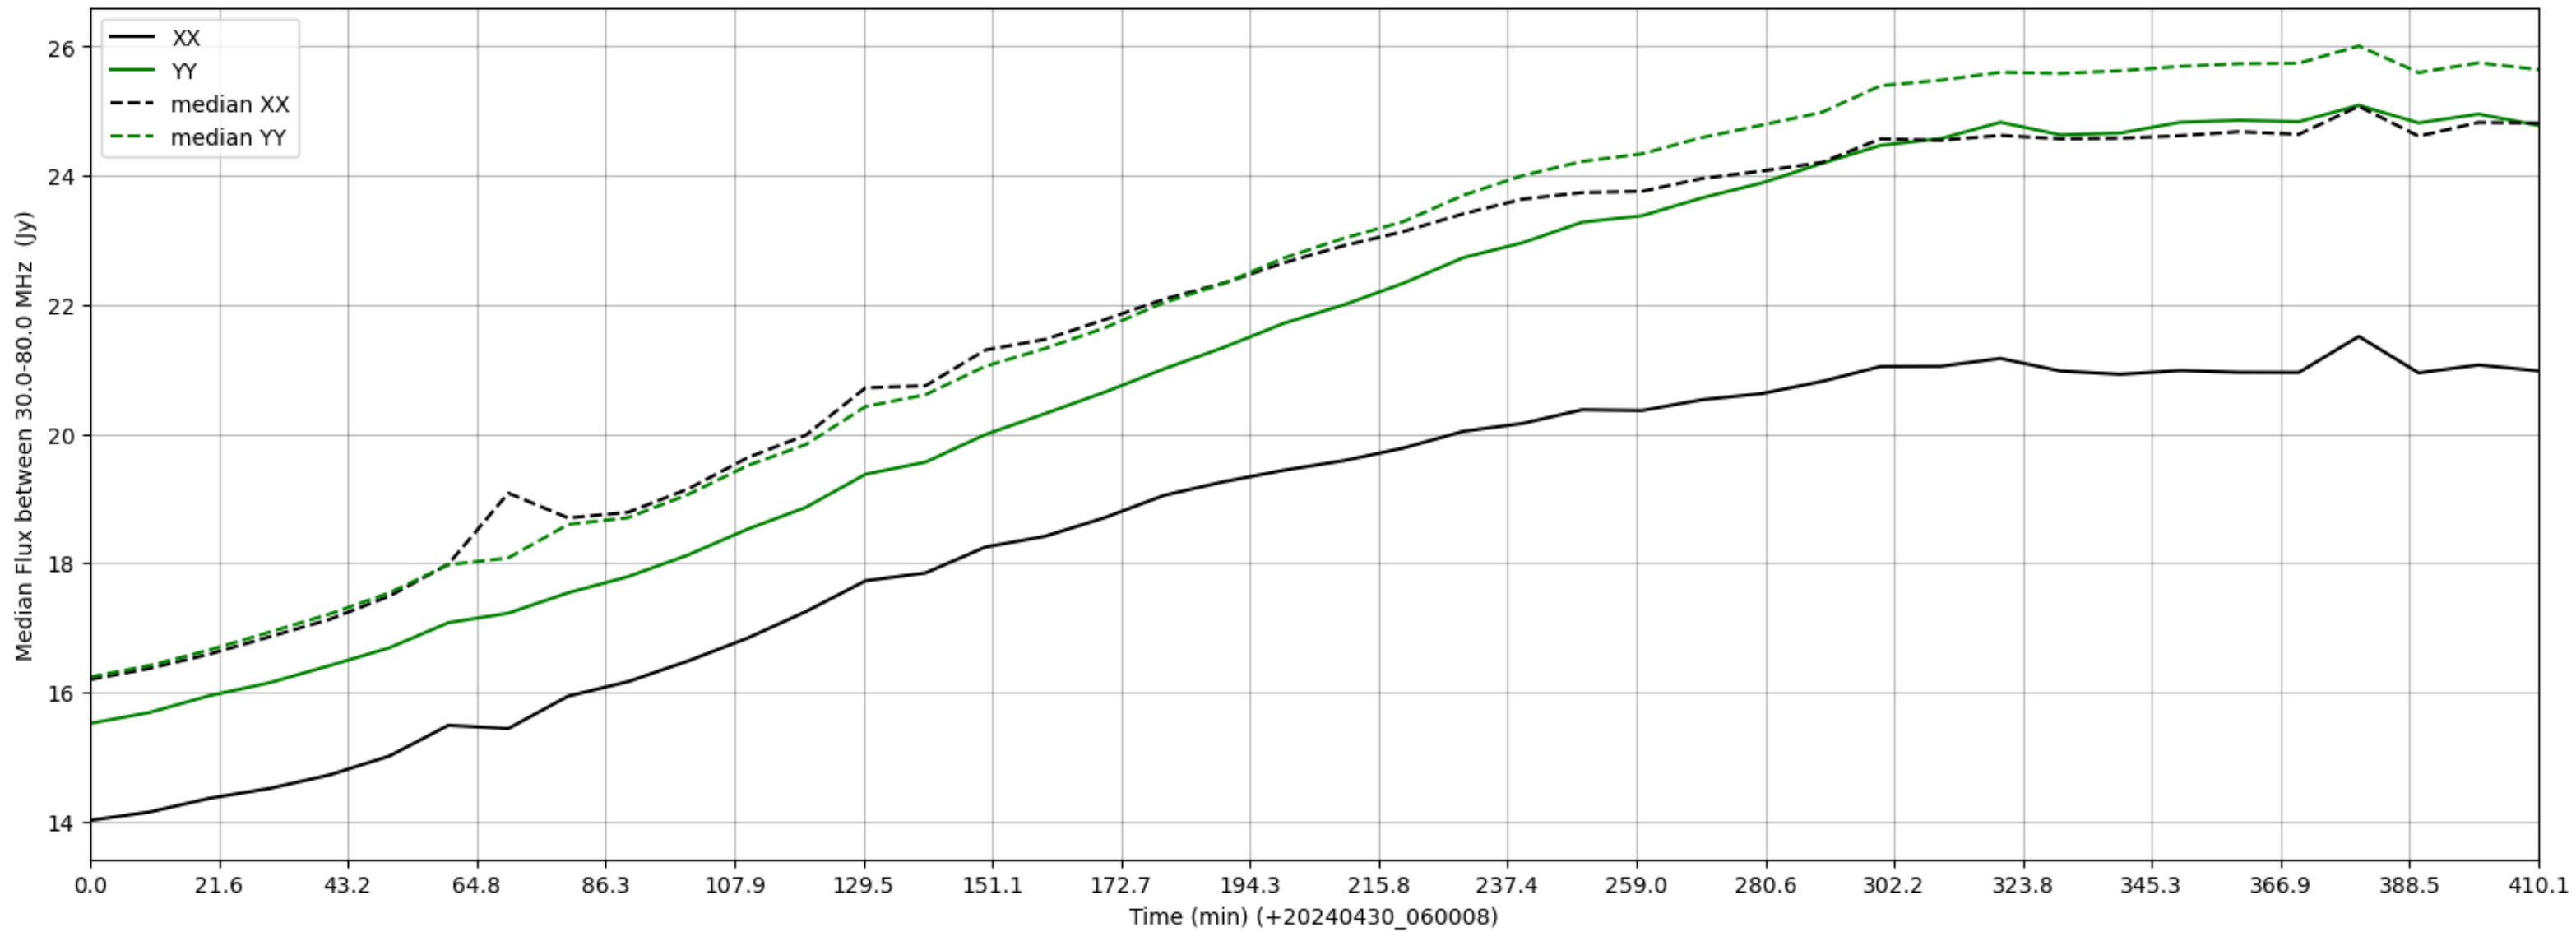

LWA338 - Correlator# 024 - XX FLAGS:Good - YY FLAGS:Good

LWA332 - Correlator# 025 - XX FLAGS:BadSpecShape - YY FLAGS:Good

LWA340 - Correlator# 026 - XX FLAGS:Good - YY FLAGS:Good

LWA339 - Correlator# 027 - XX FLAGS:Good - YY FLAGS:Good