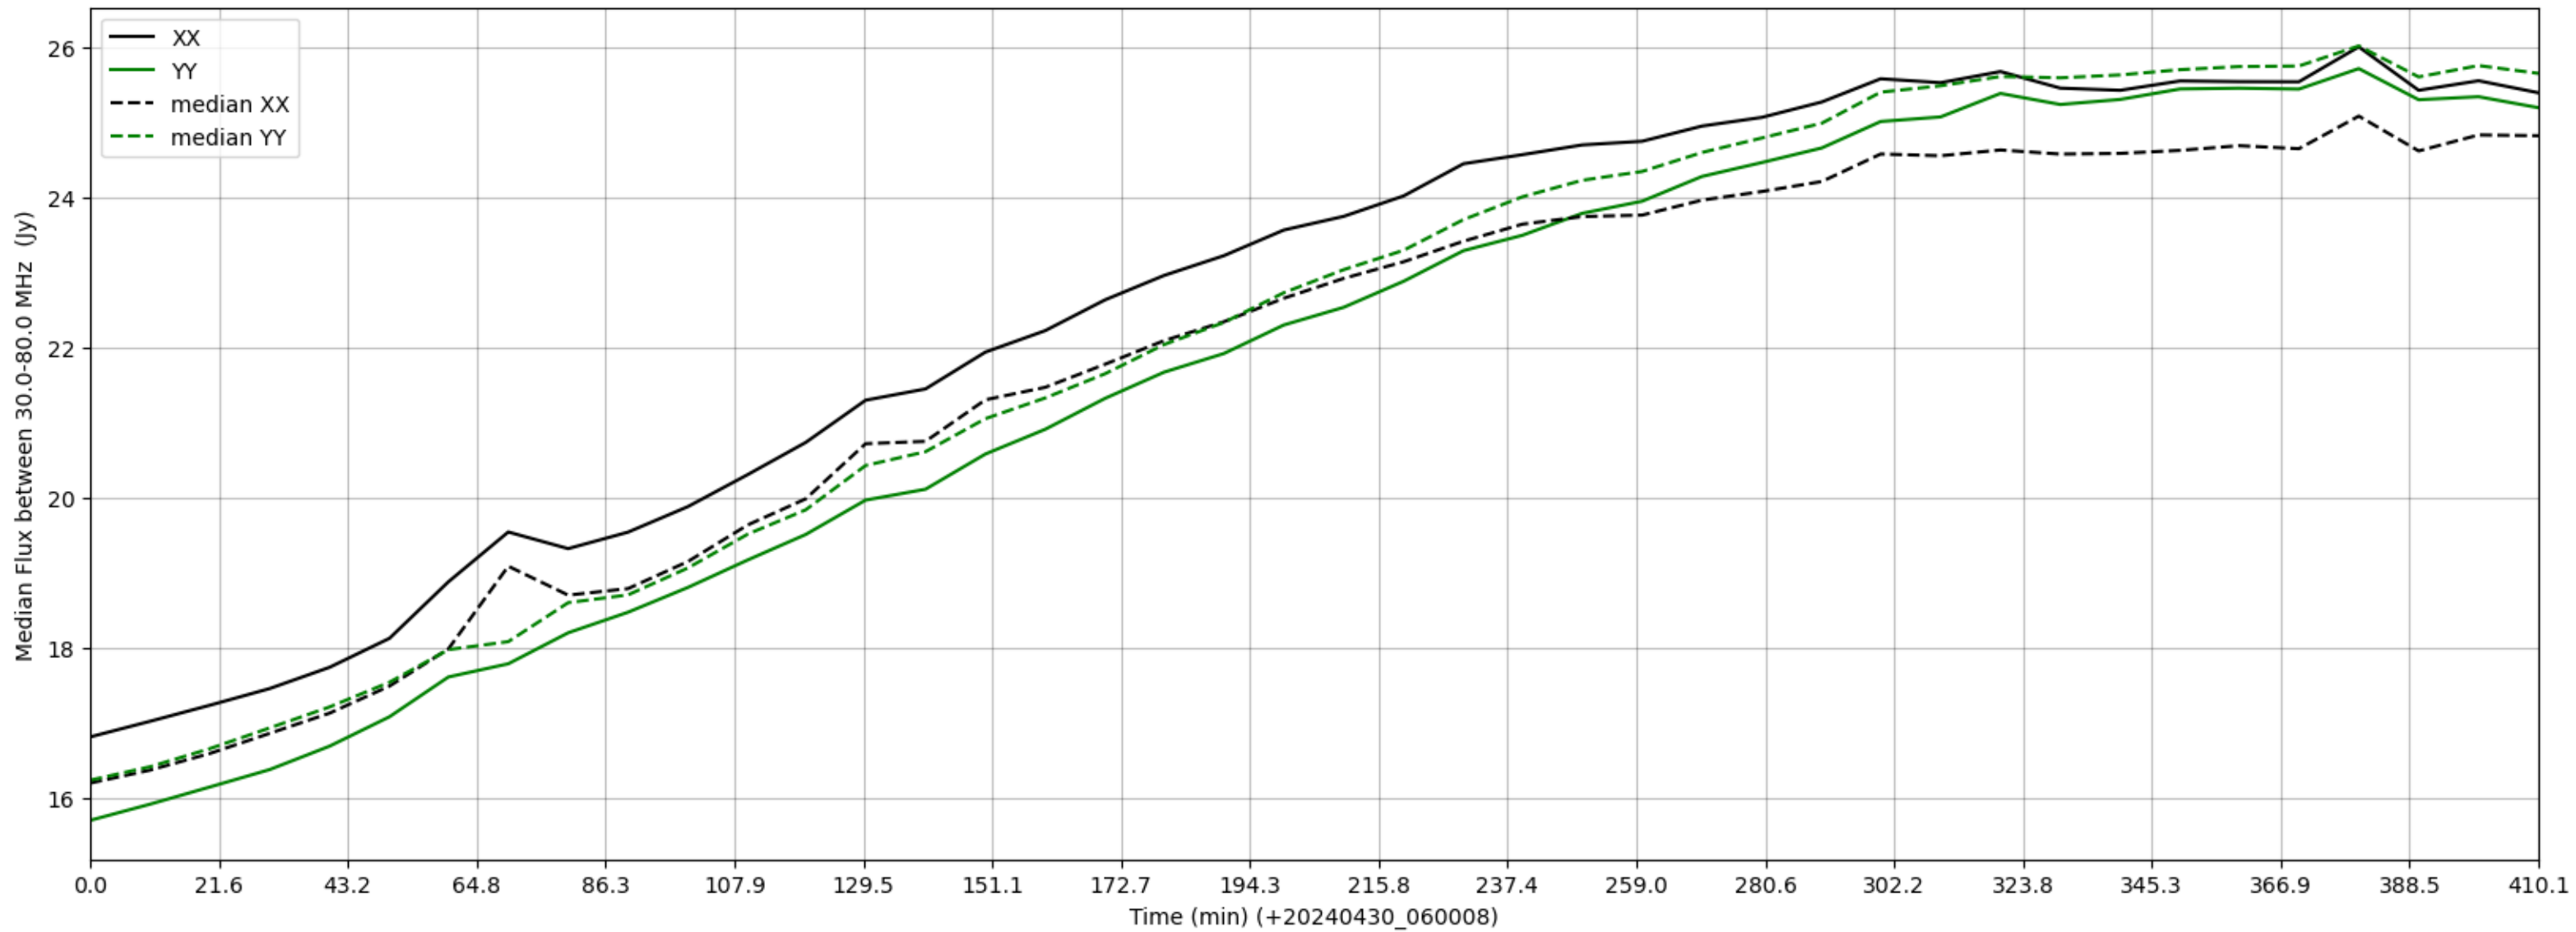

LWA304 - Correlator# 351 - XX FLAGS:BadSpecShape - YY FLAGS:Good

LWA315 - Correlator# 350 - XX FLAGS:Good - YY FLAGS:Good