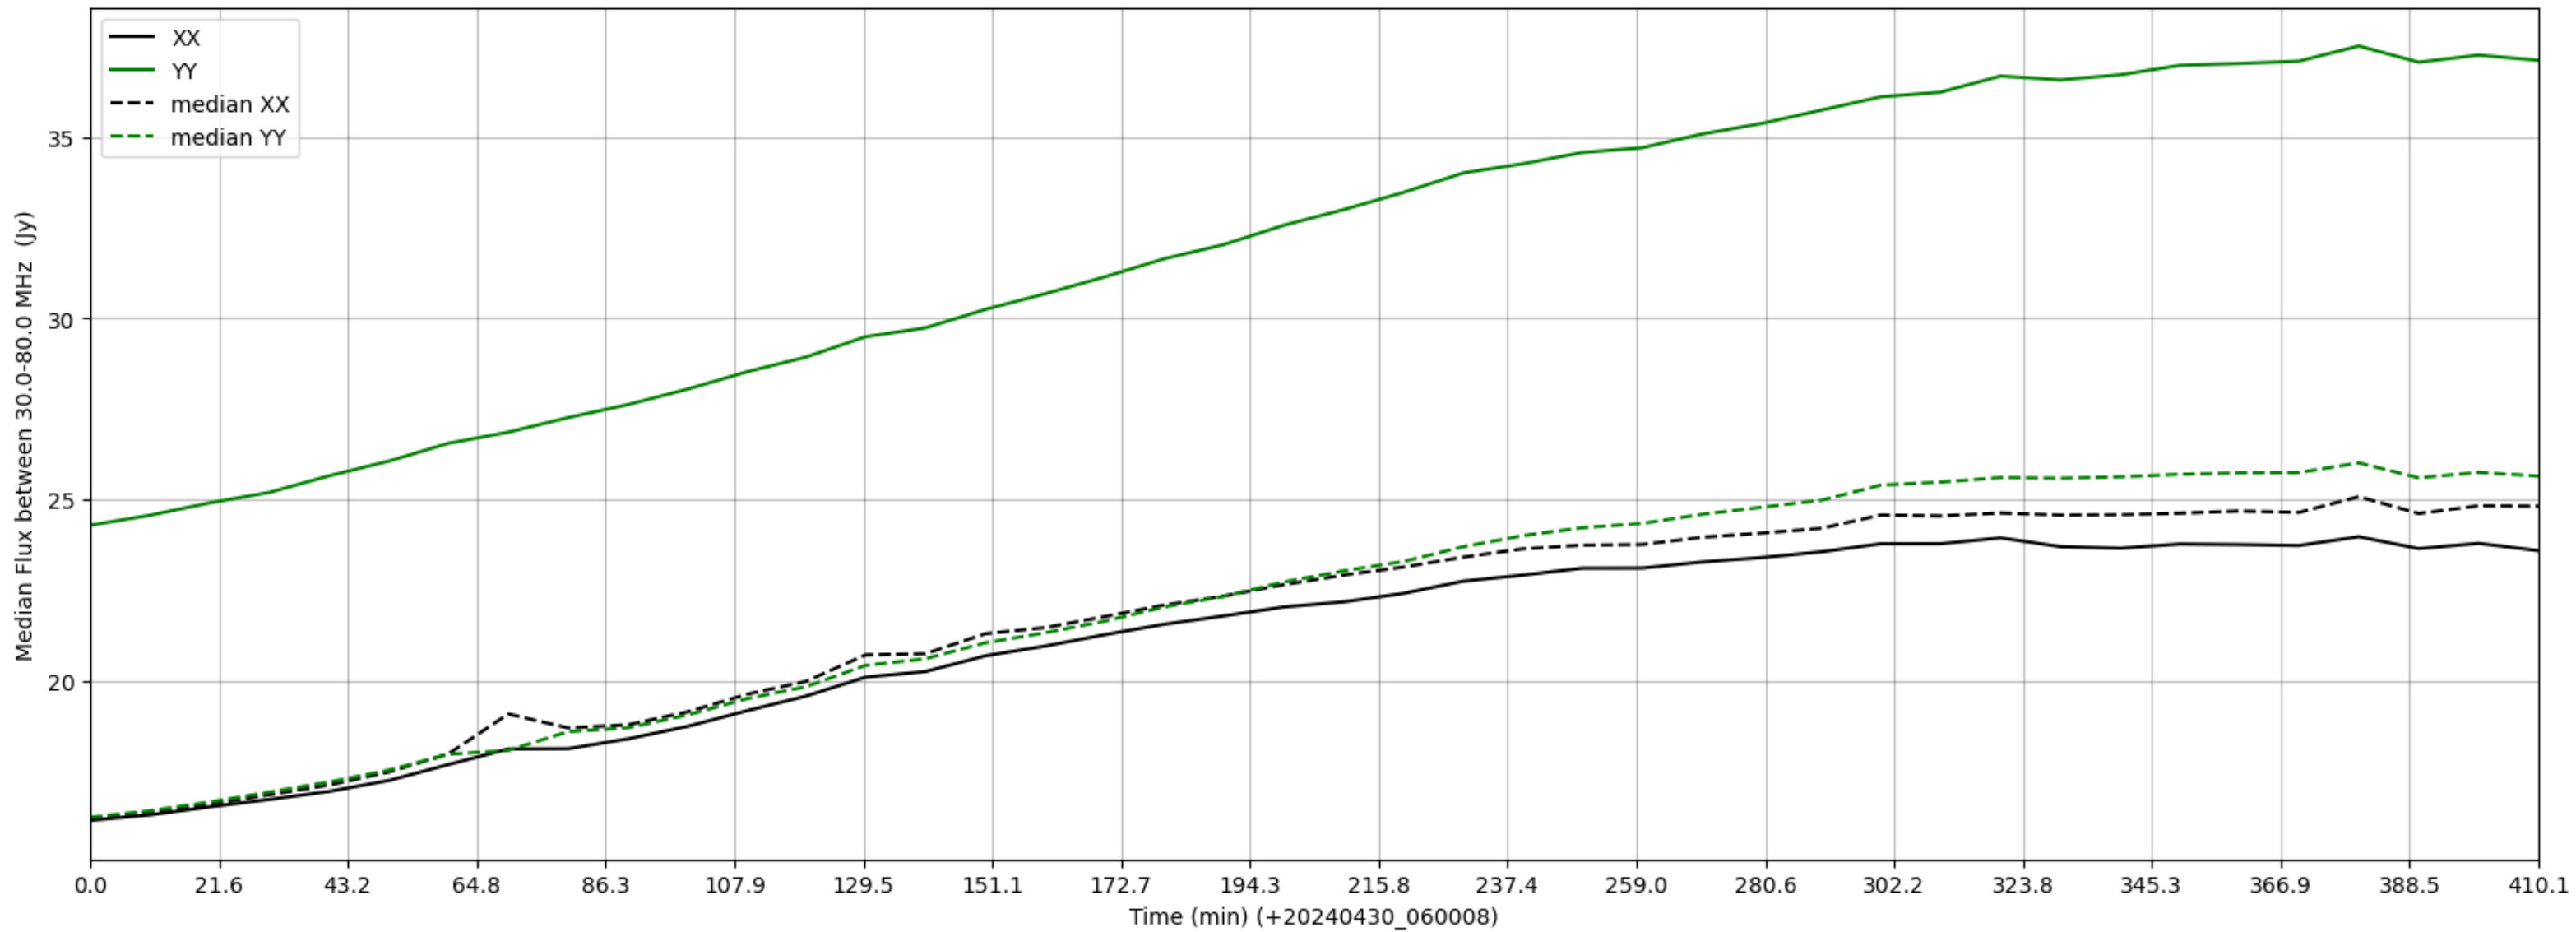

LWA295 - Correlator# 047 - XX FLAGS:Good - YY FLAGS:Good

LWA296 - Correlator# 046 - XX FLAGS:Good - YY FLAGS:Good