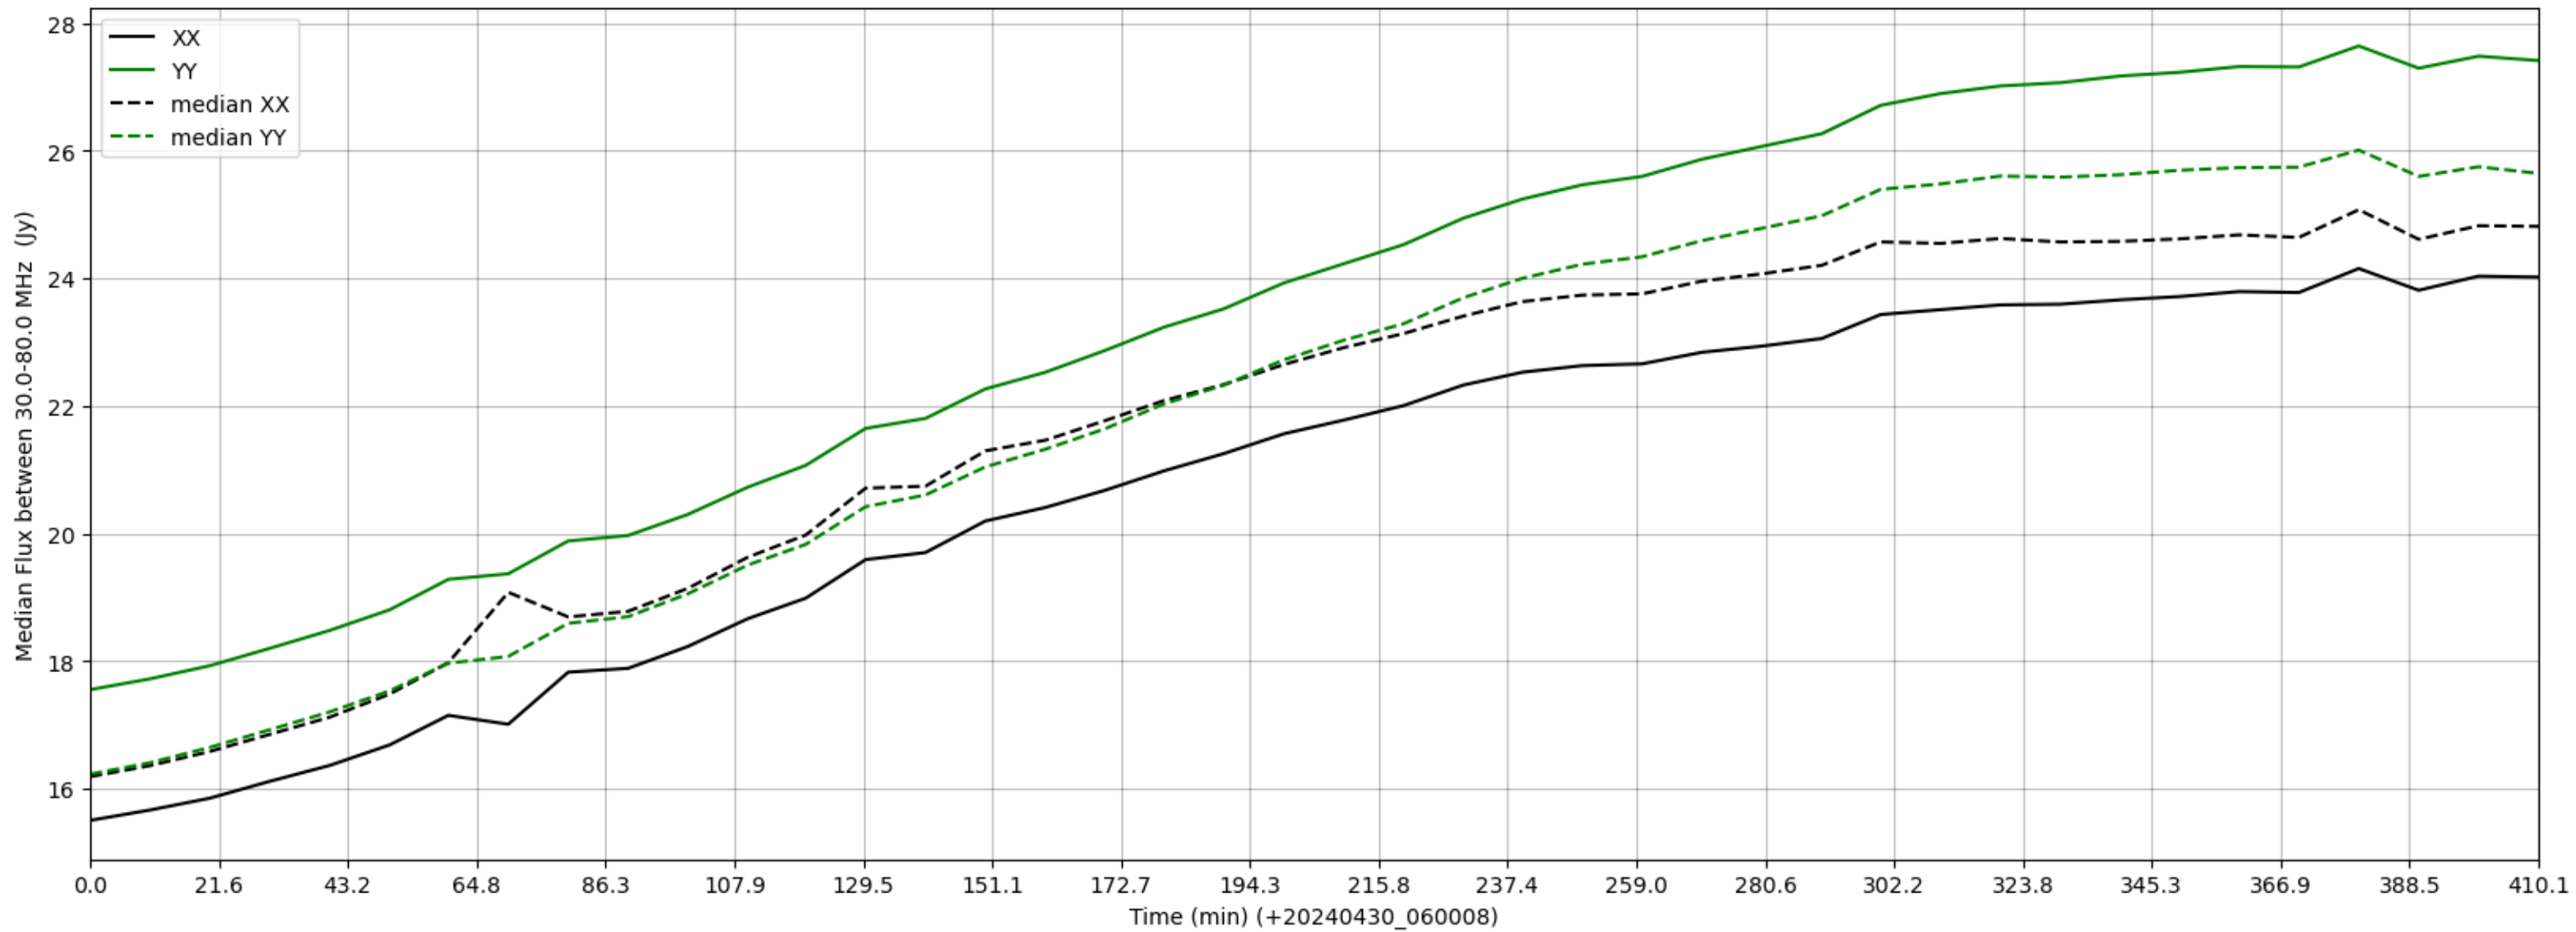

LWA108 - Correlator# 196 - XX FLAGS:Good - YY FLAGS:Good

LWA107 - Correlator# 197 - XX FLAGS:Good - YY FLAGS:Good

LWA110 - Correlator# 198 - XX FLAGS:Good - YY FLAGS:Good

LWA109 - Correlator# 199 - XX FLAGS:Good - YY FLAGS:Good