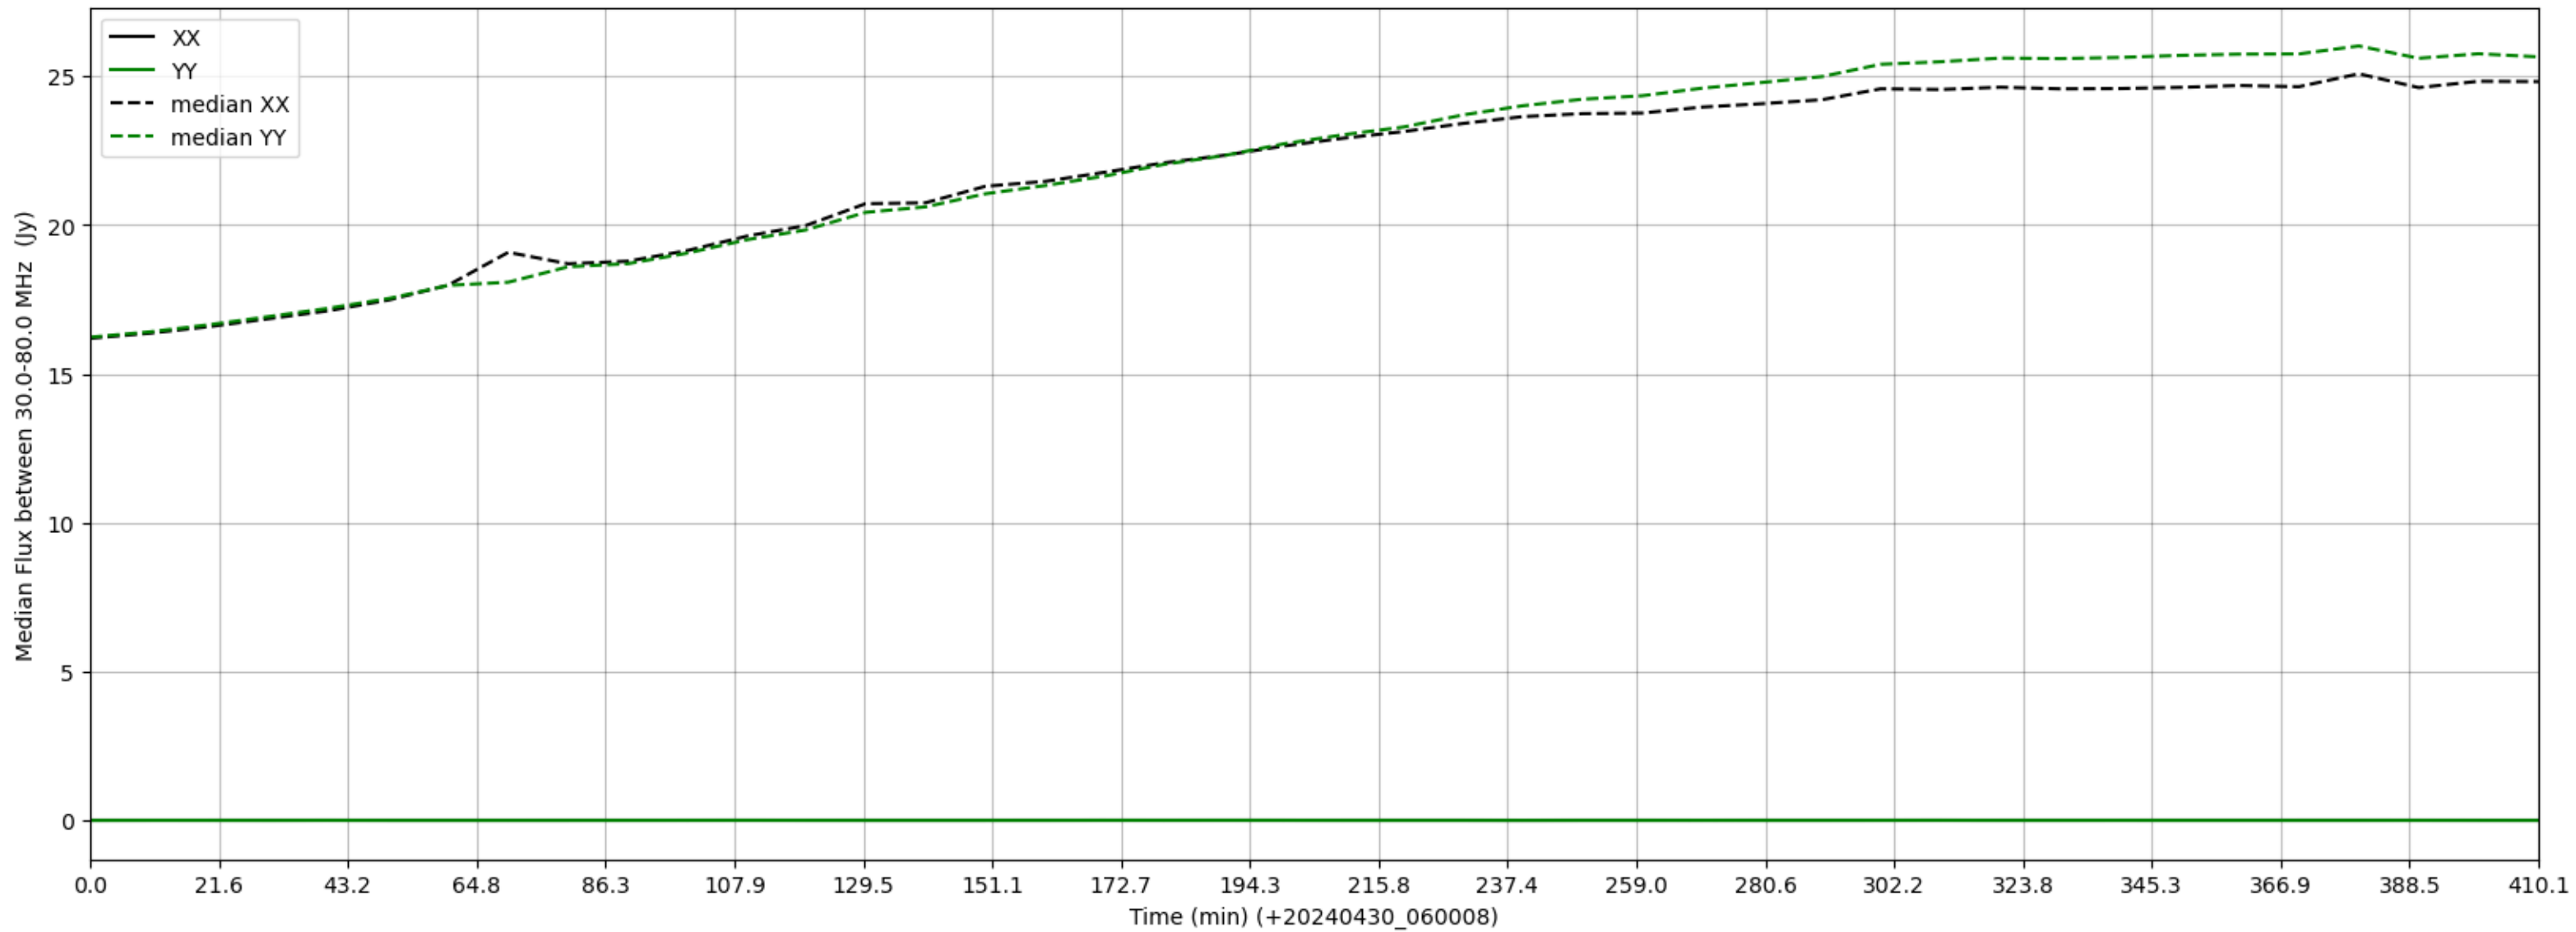

LWA082 - Correlator# 209 - XX FLAGS:Good - YY FLAGS:Good

LWA120 - Correlator# 208 - XX FLAGS:LowFlux - YY FLAGS:LowFlux