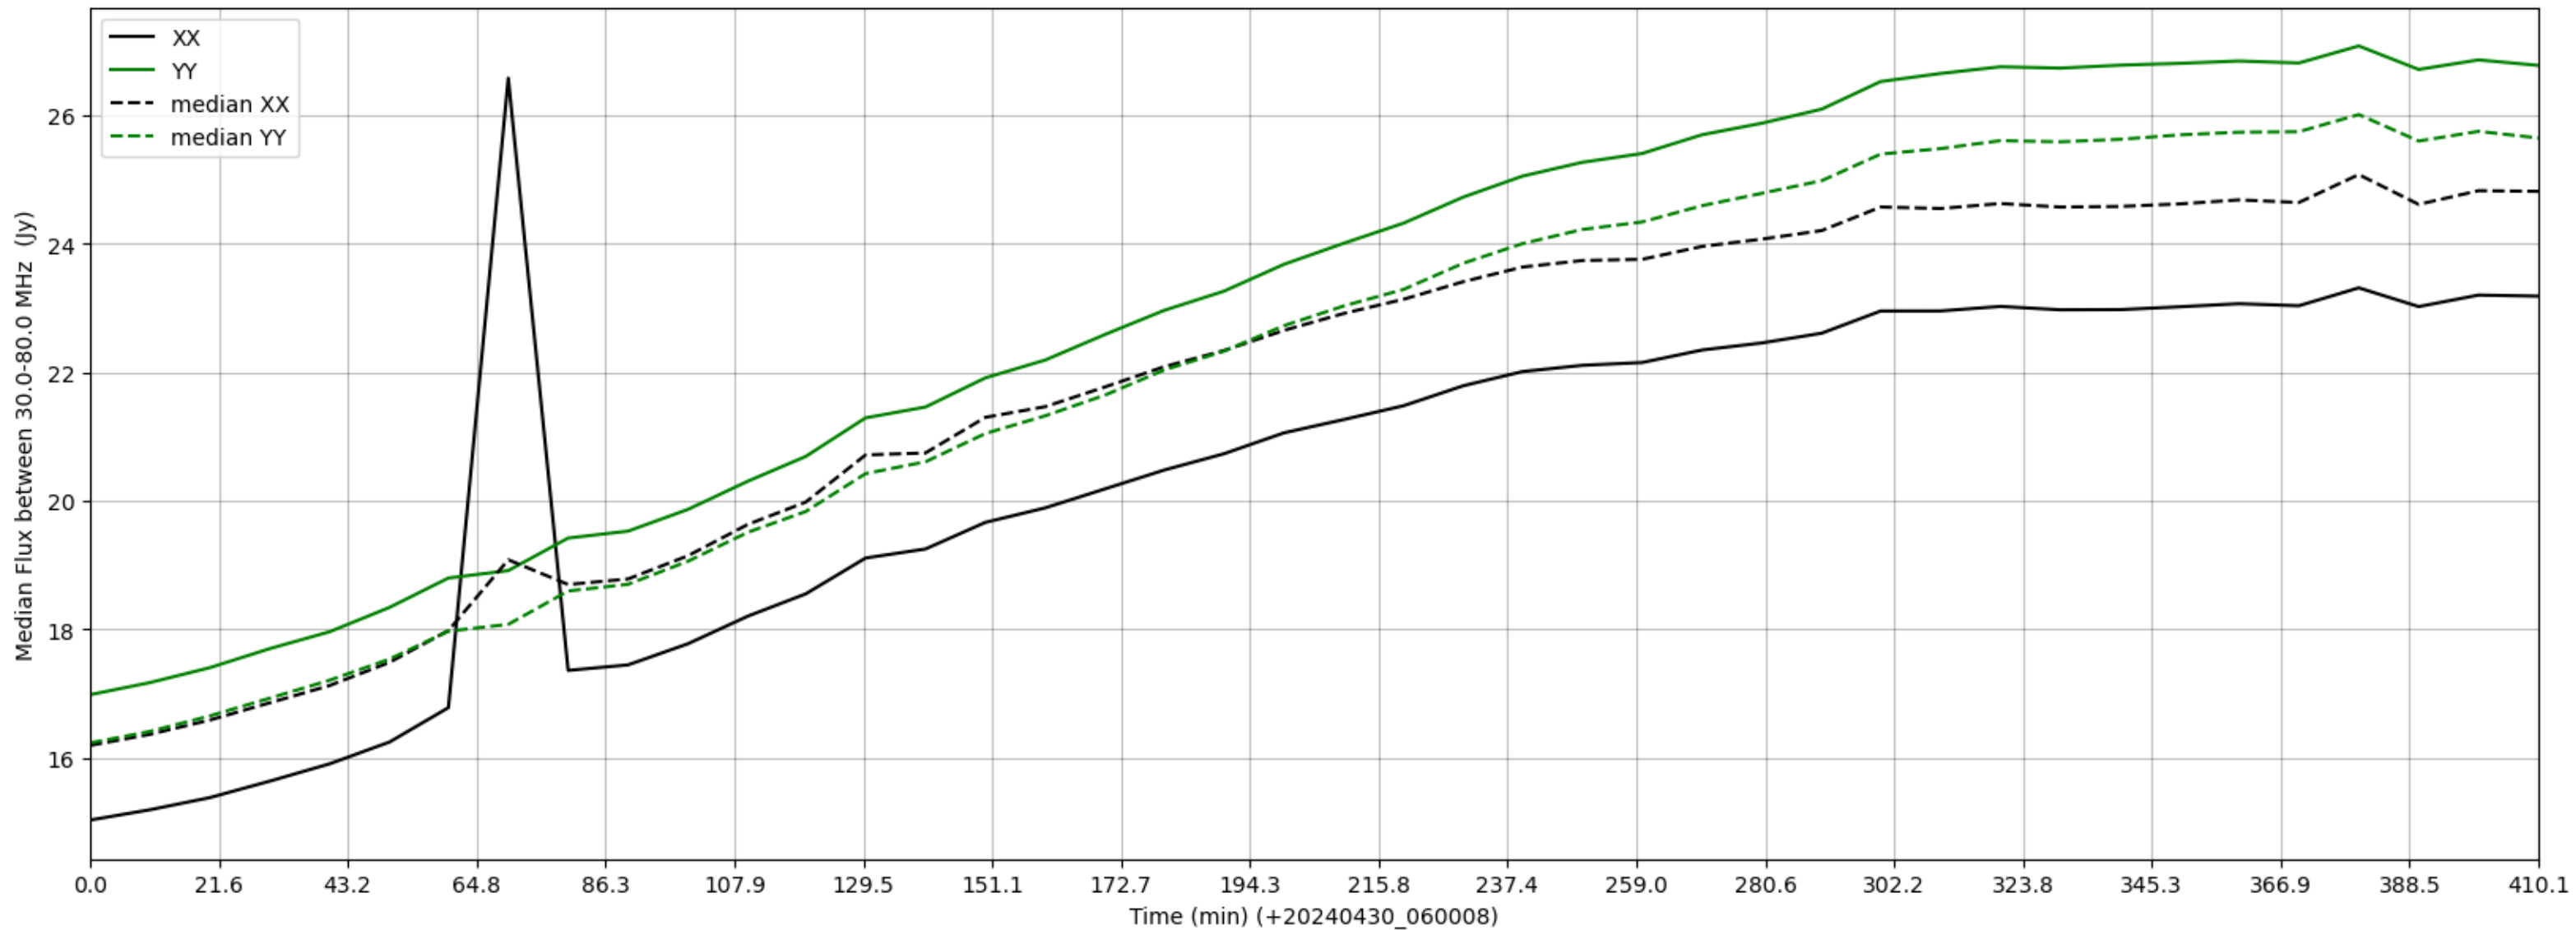

LWA199 - Correlator# 277 - XX FLAGS:Good - YY FLAGS:Good

LWA200 - Correlator# 276 - XX FLAGS:Good - YY FLAGS:Good