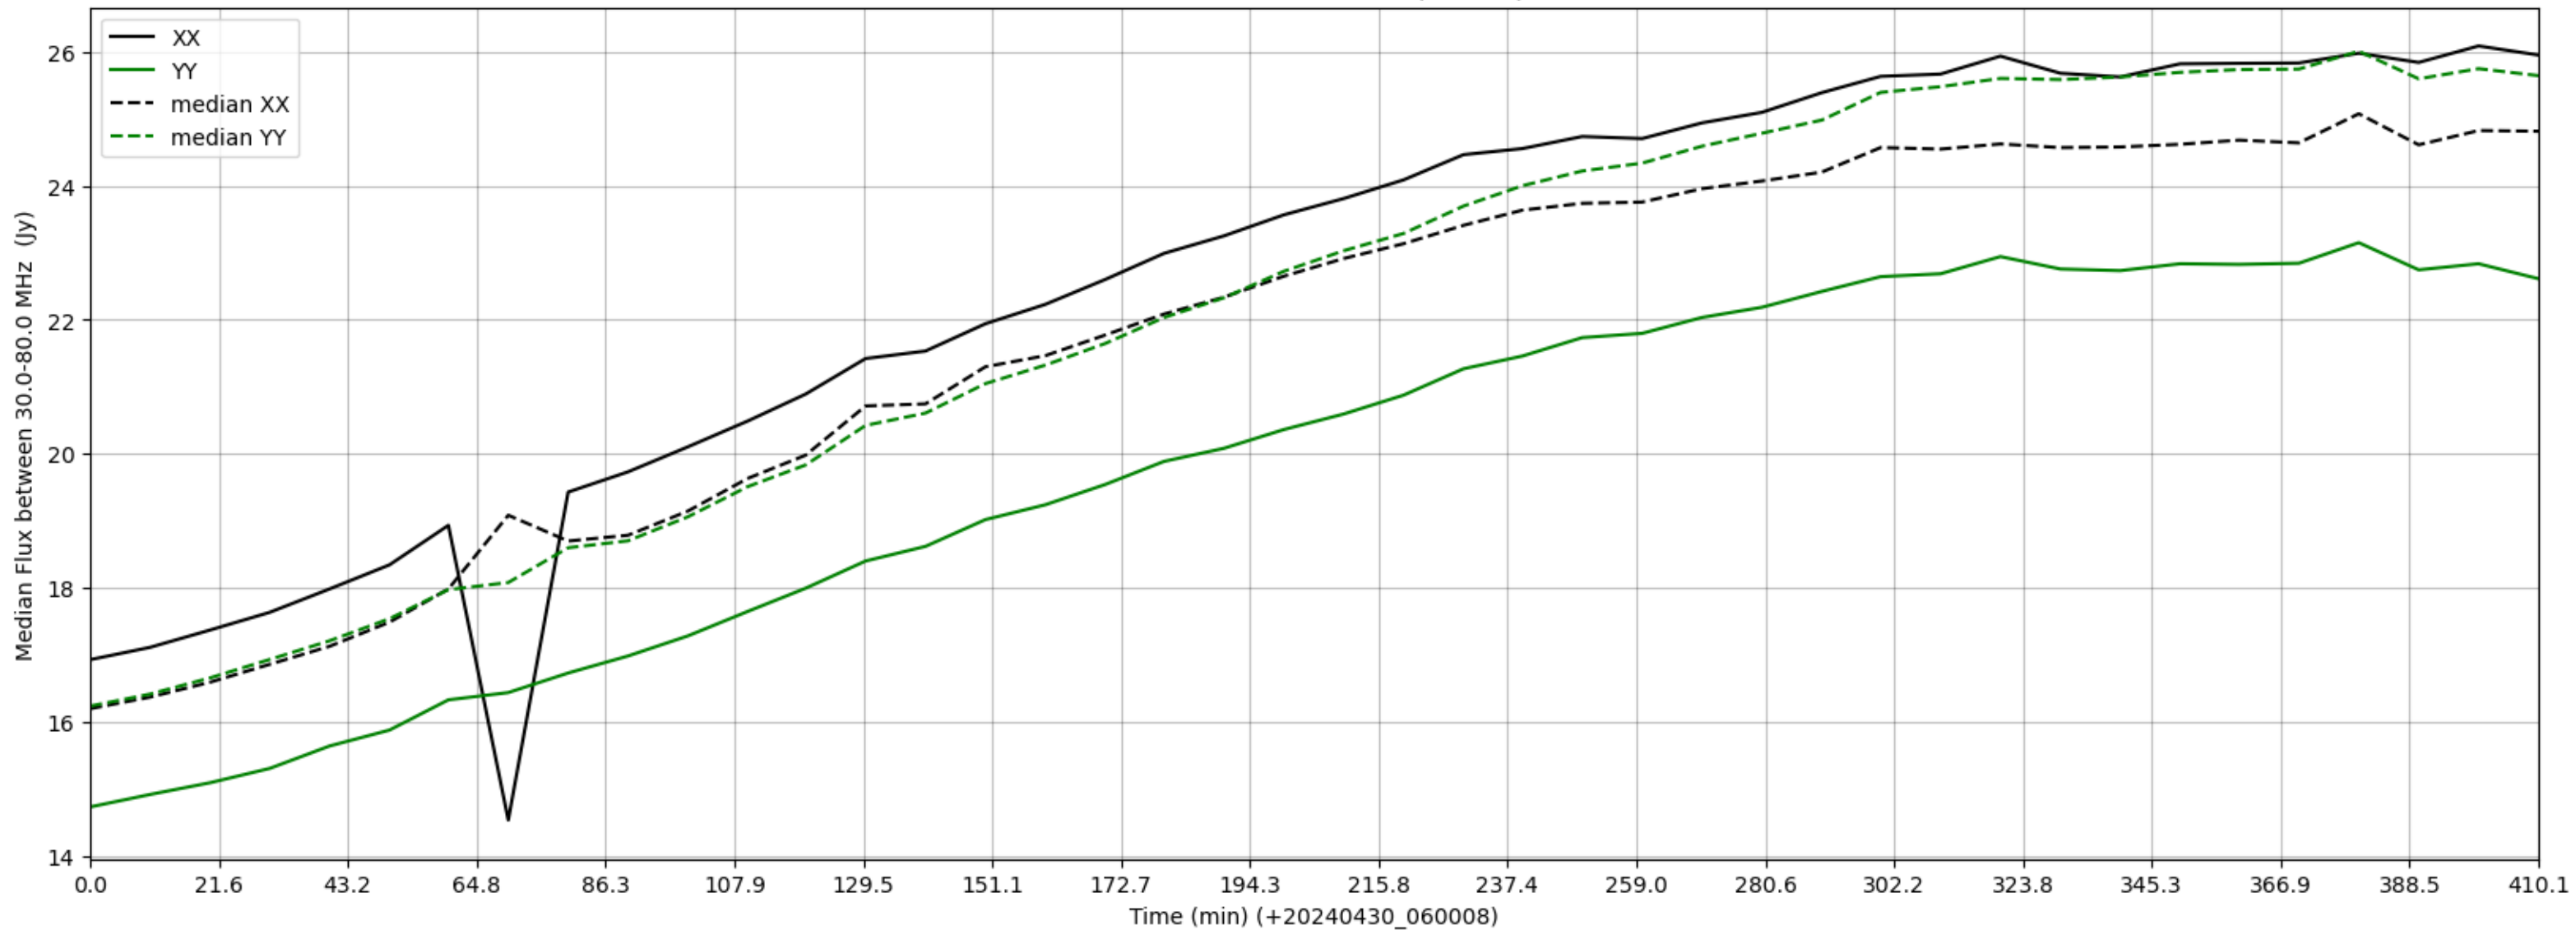

LWA314 - Correlator# 021 - XX FLAGS:Good - YY FLAGS:BadSpecShape

LWA321 - Correlator# 020 - XX FLAGS:BadSpecShape - YY FLAGS:Good