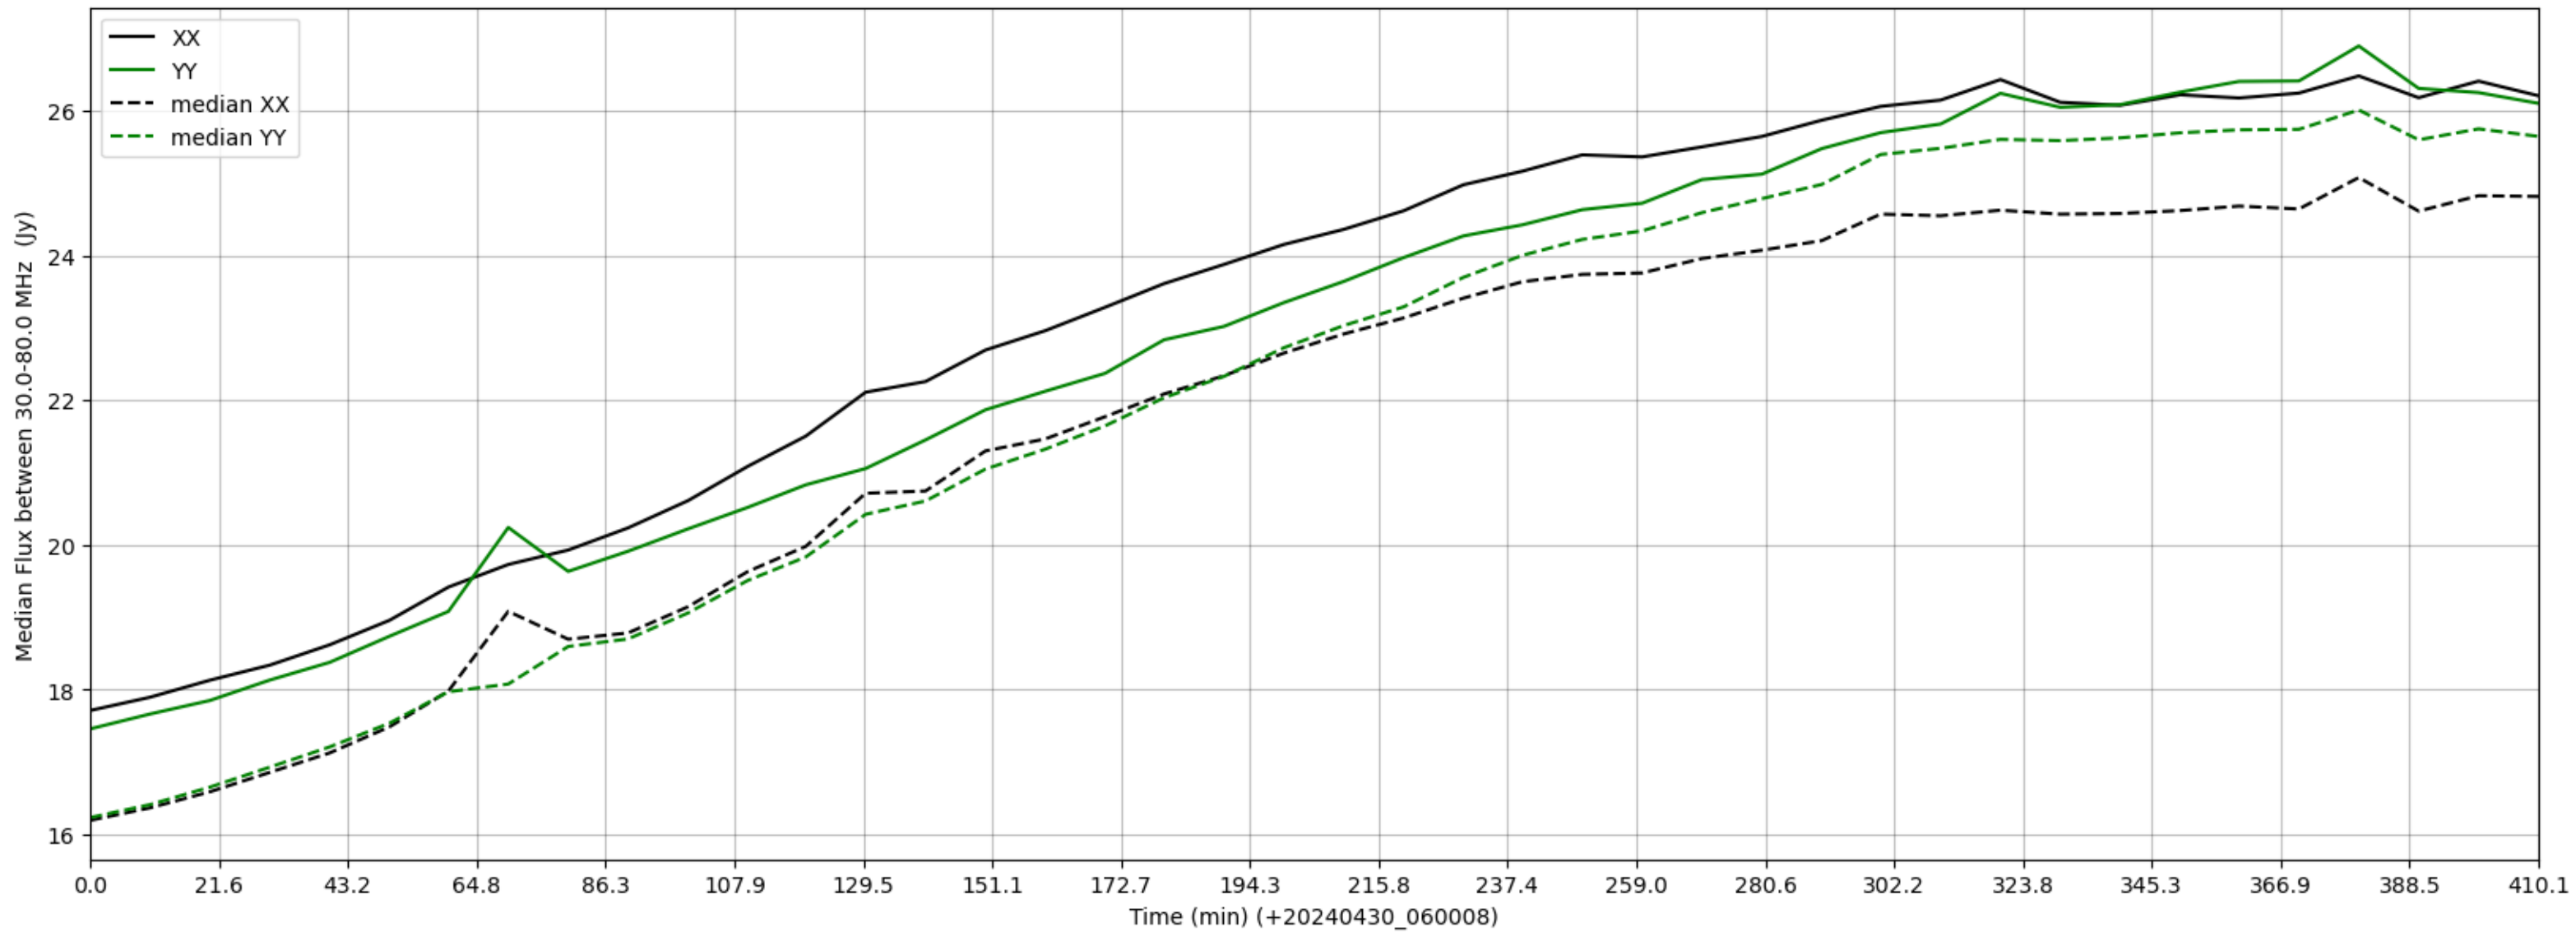

LWA283 - Correlator# 040 - XX FLAGS:Good - YY FLAGS:Good

LWA280 - Correlator# 041 - XX FLAGS:LowFlux - YY FLAGS:LowFlux

LWA288 - Correlator# 042 - XX FLAGS:Good - YY FLAGS:Good

LWA284 - Correlator# 043 - XX FLAGS:Good - YY FLAGS:Good