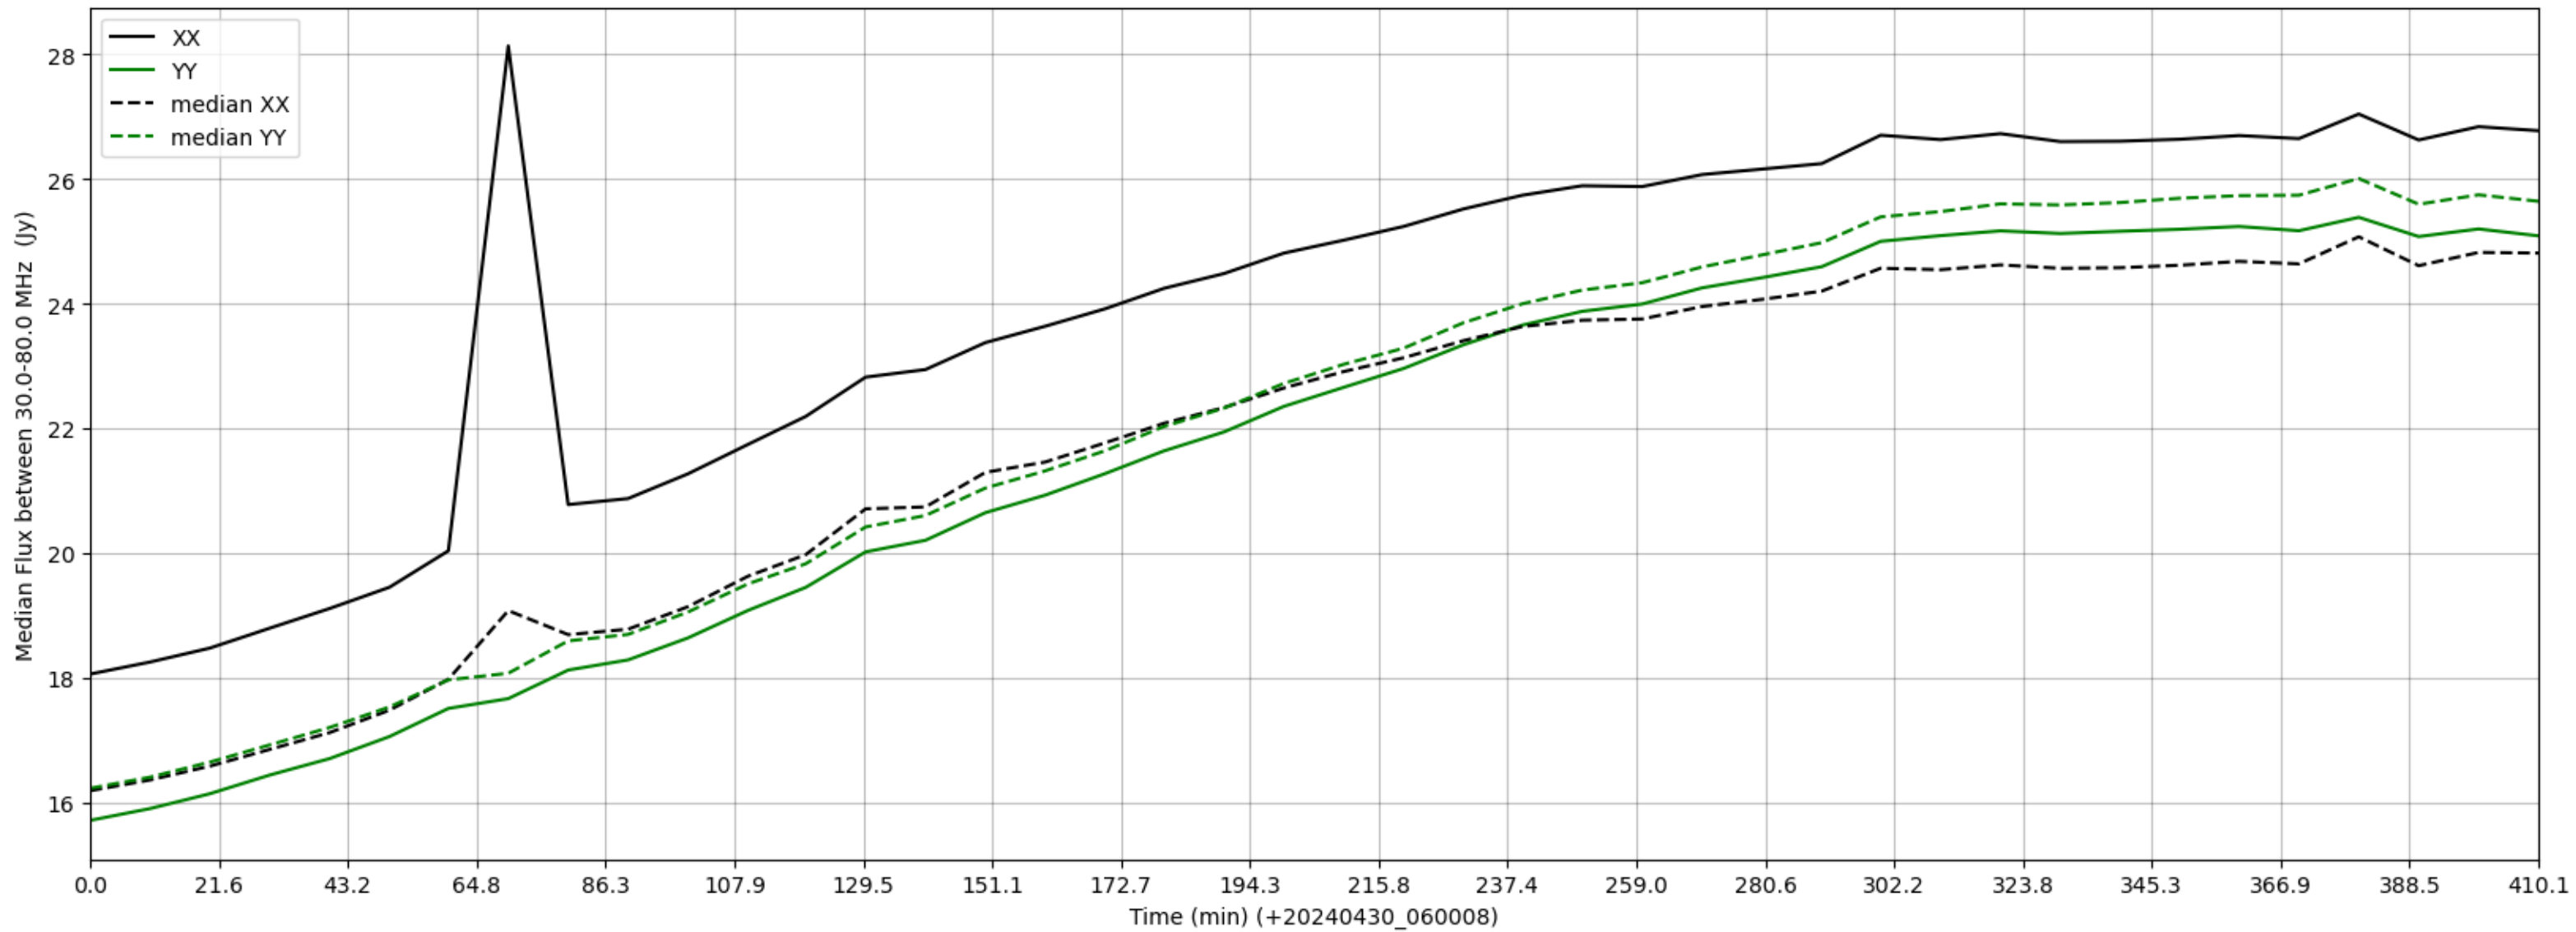

LWA137 - Correlator# 258 - XX FLAGS:Good - YY FLAGS:Good

LWA133 - Correlator# 257 - XX FLAGS:Good - YY FLAGS:Good