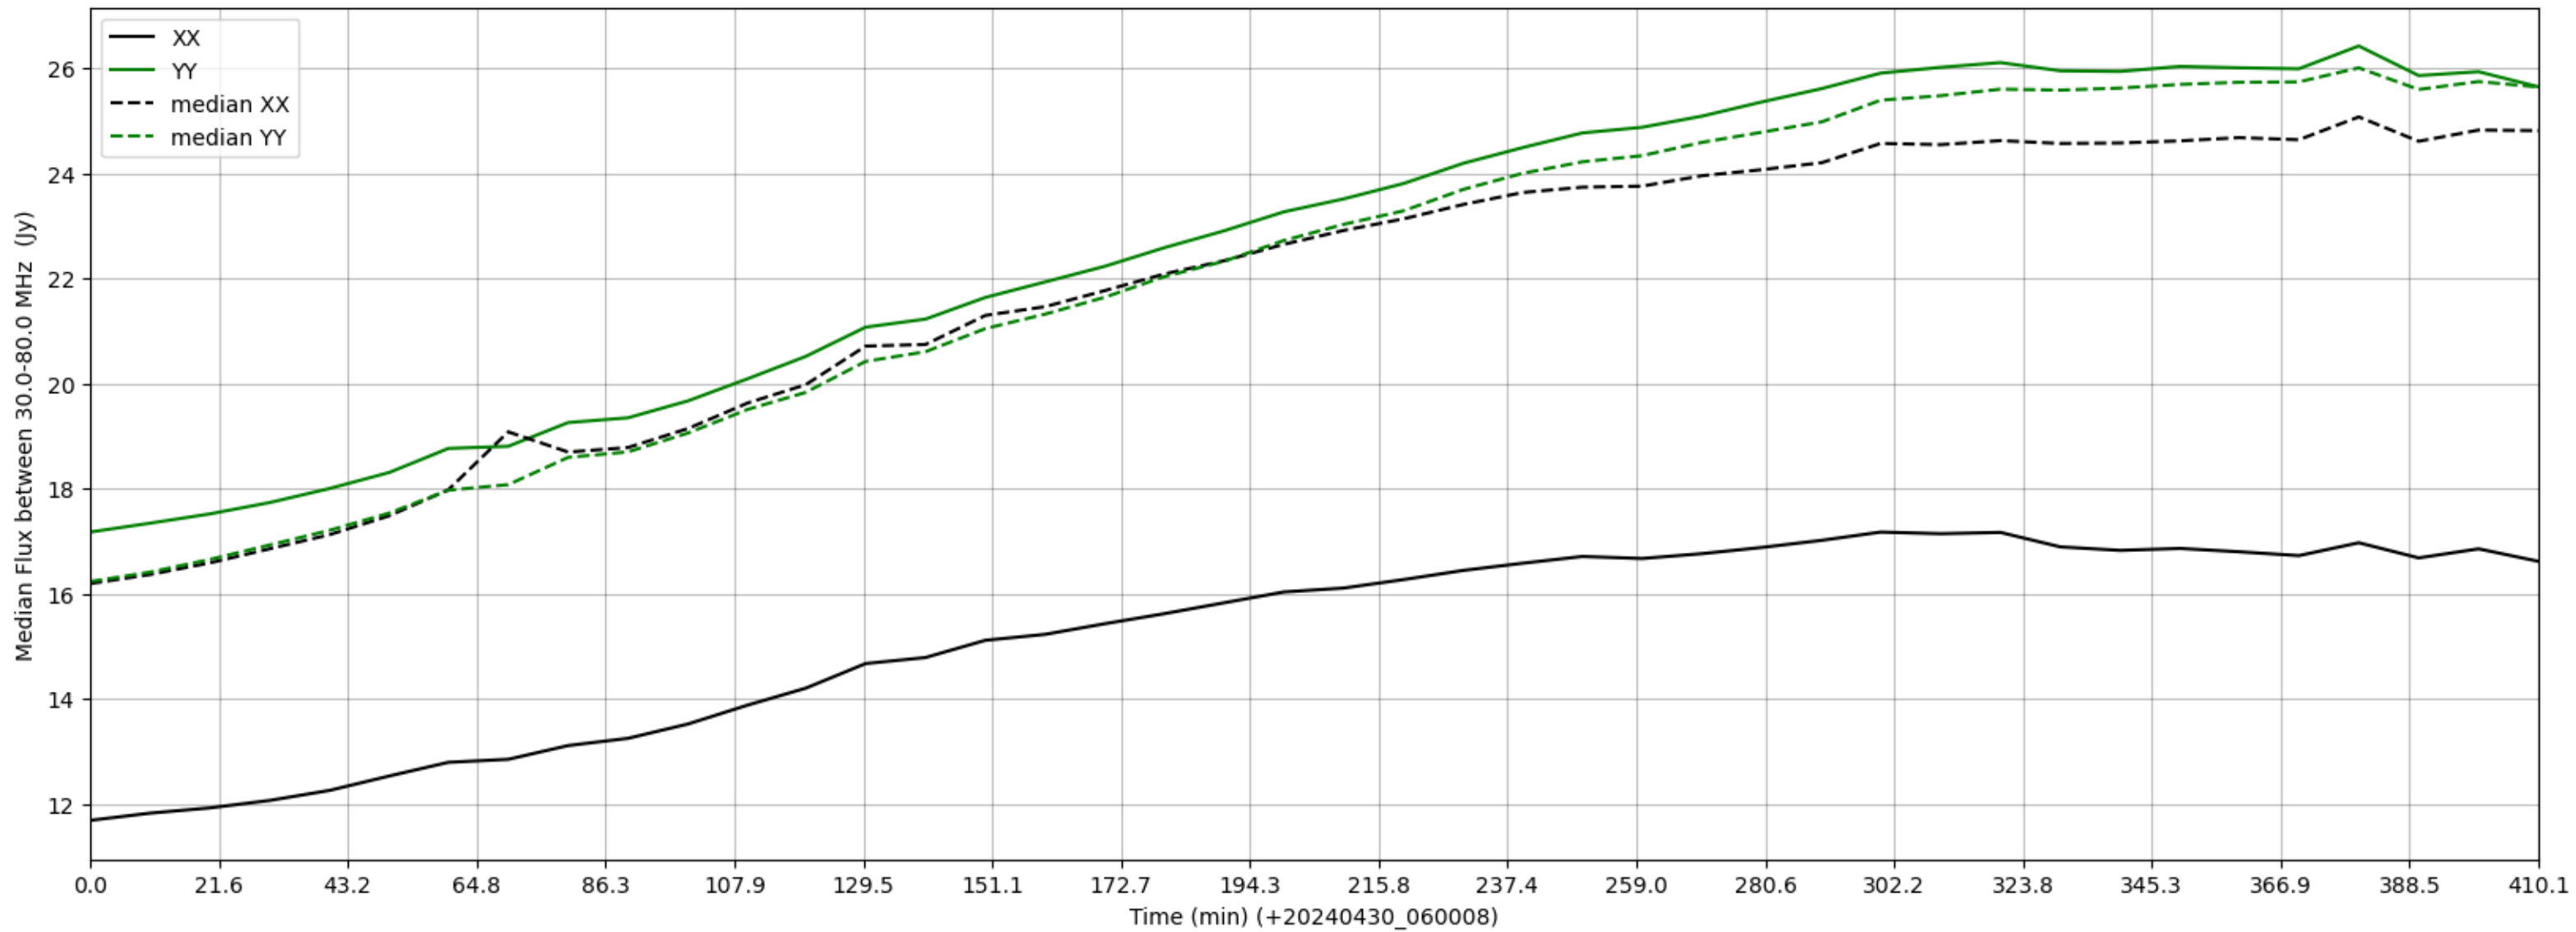

LWA280 - Correlator# 041 - XX FLAGS:LowFlux - YY FLAGS:LowFlux

LWA283 - Correlator# 040 - XX FLAGS:Good - YY FLAGS:Good