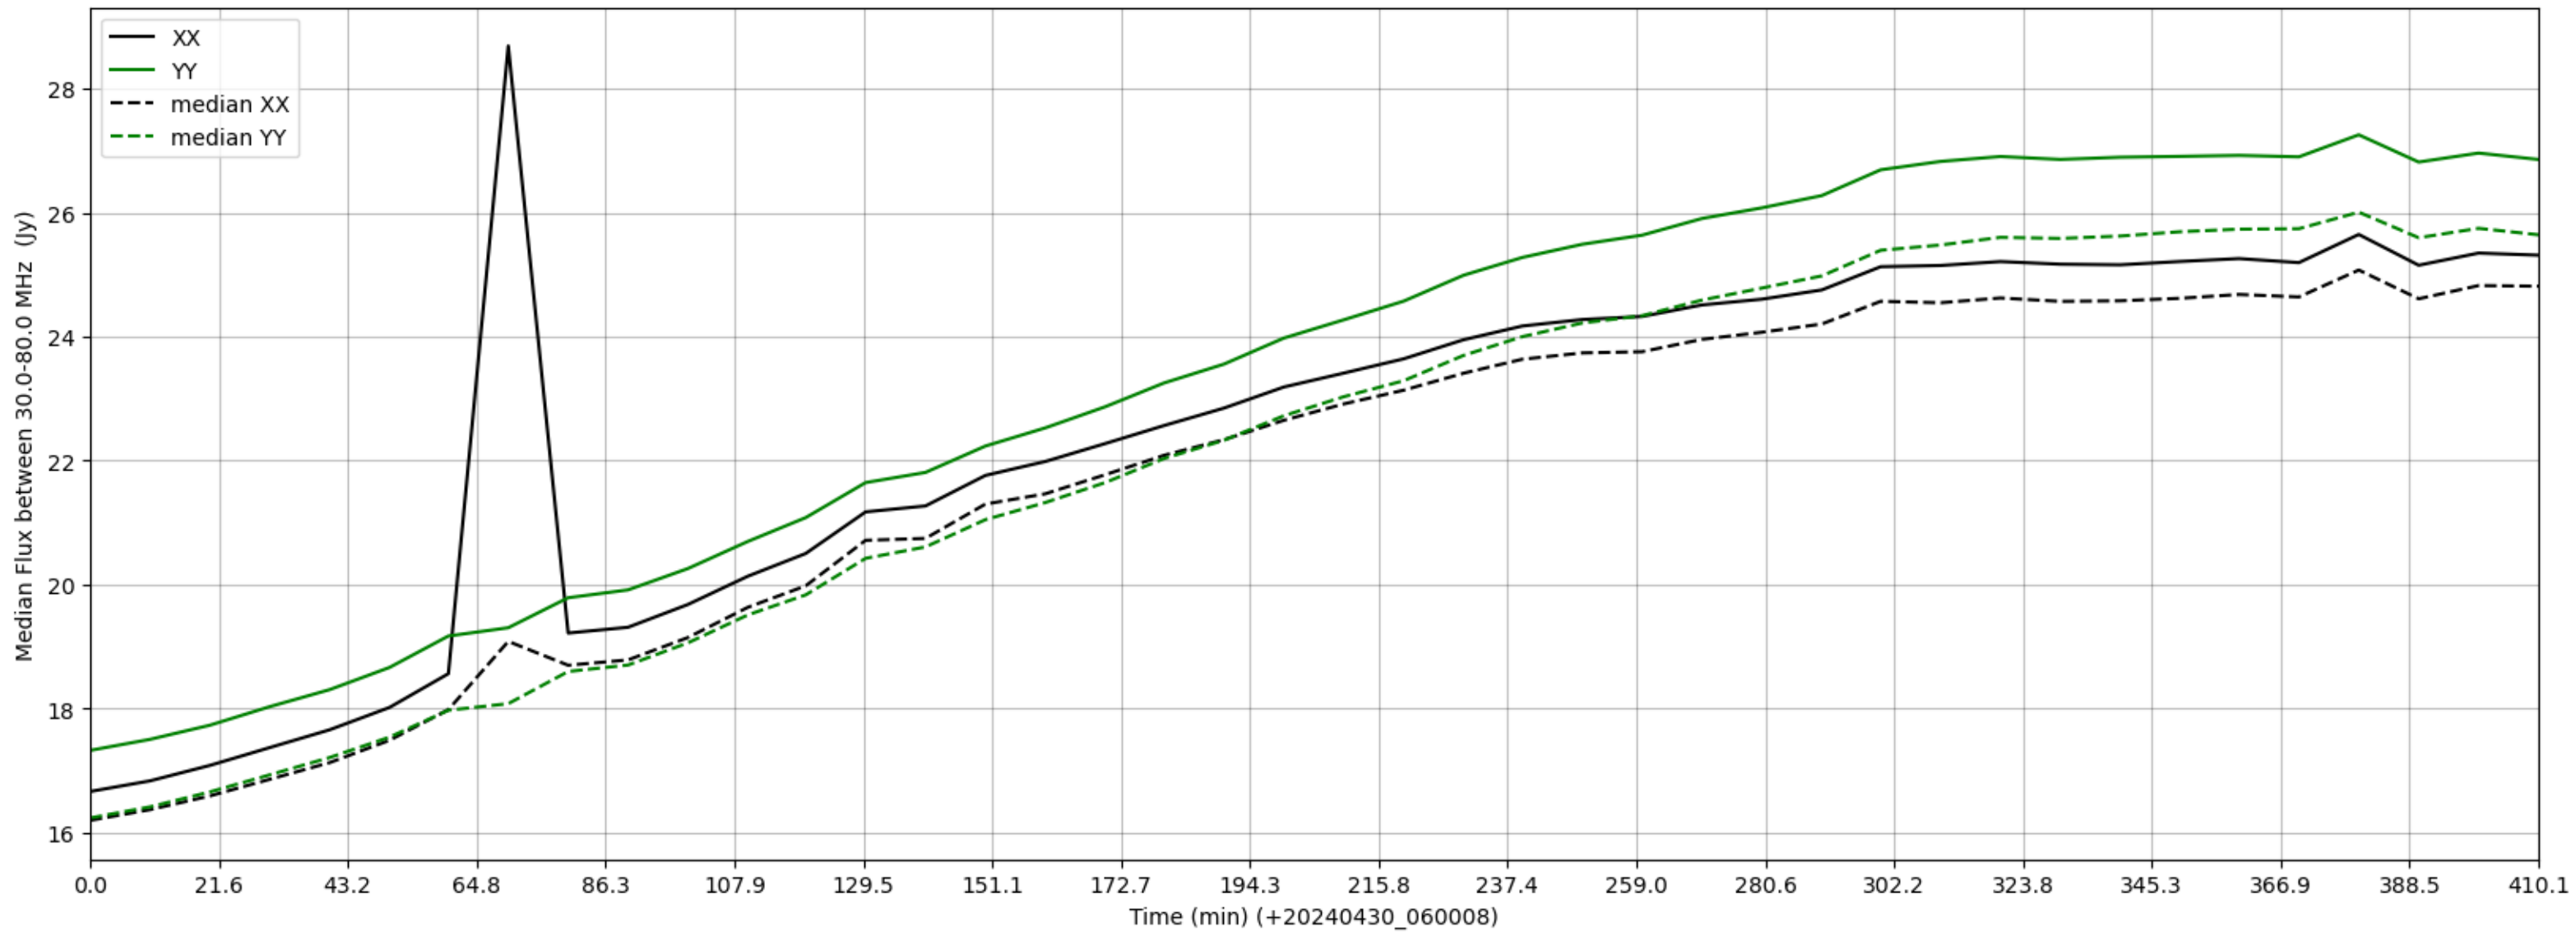

LWA202 - Correlator# 278 - XX FLAGS:Good - YY FLAGS:Good

LWA199 - Correlator# 277 - XX FLAGS:Good - YY FLAGS:Good