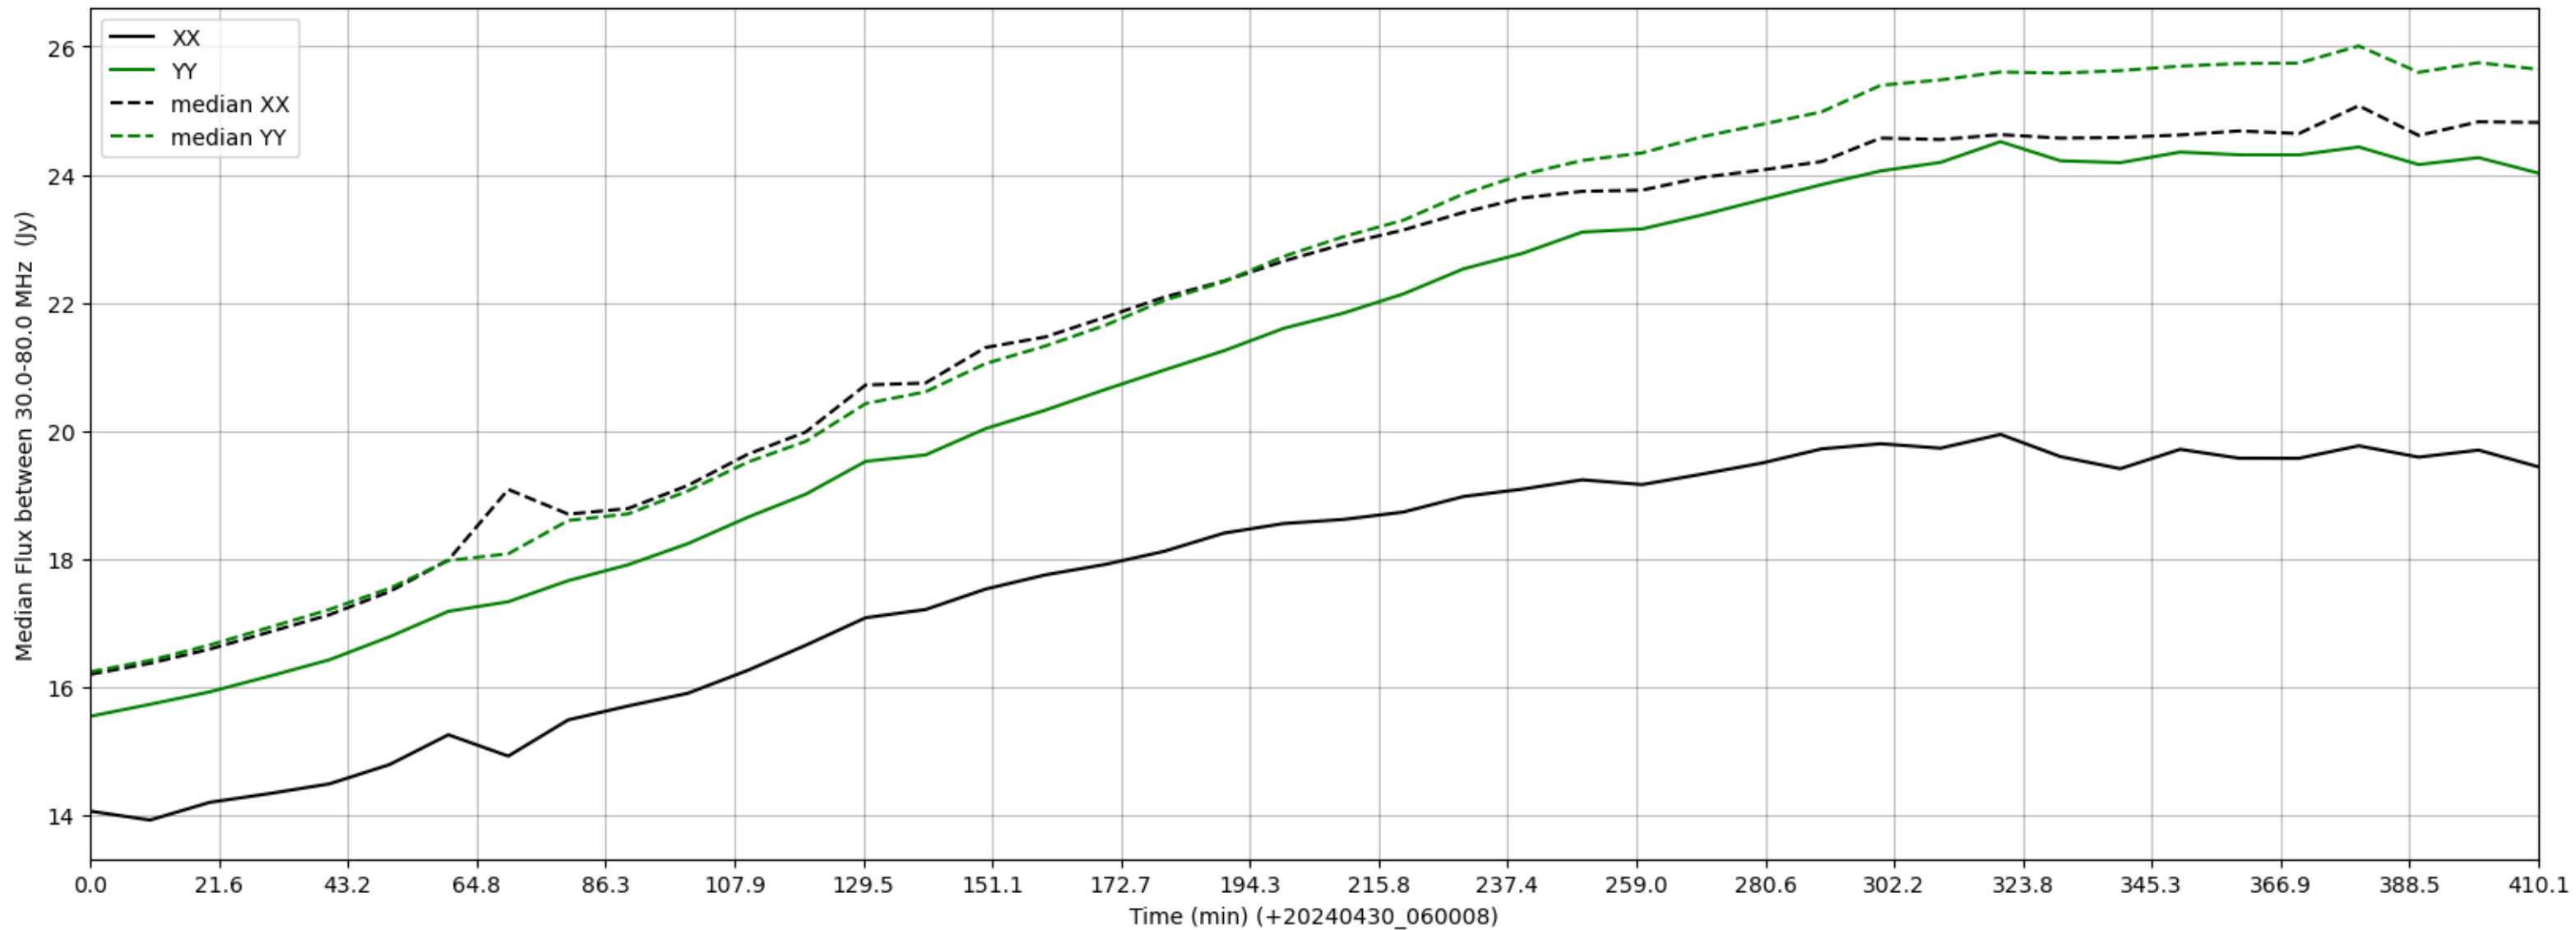

LWA344 - Correlator# 061 - XX FLAGS:Good - YY FLAGS:Good

LWA351 - Correlator# 060 - XX FLAGS:Good - YY FLAGS:Good