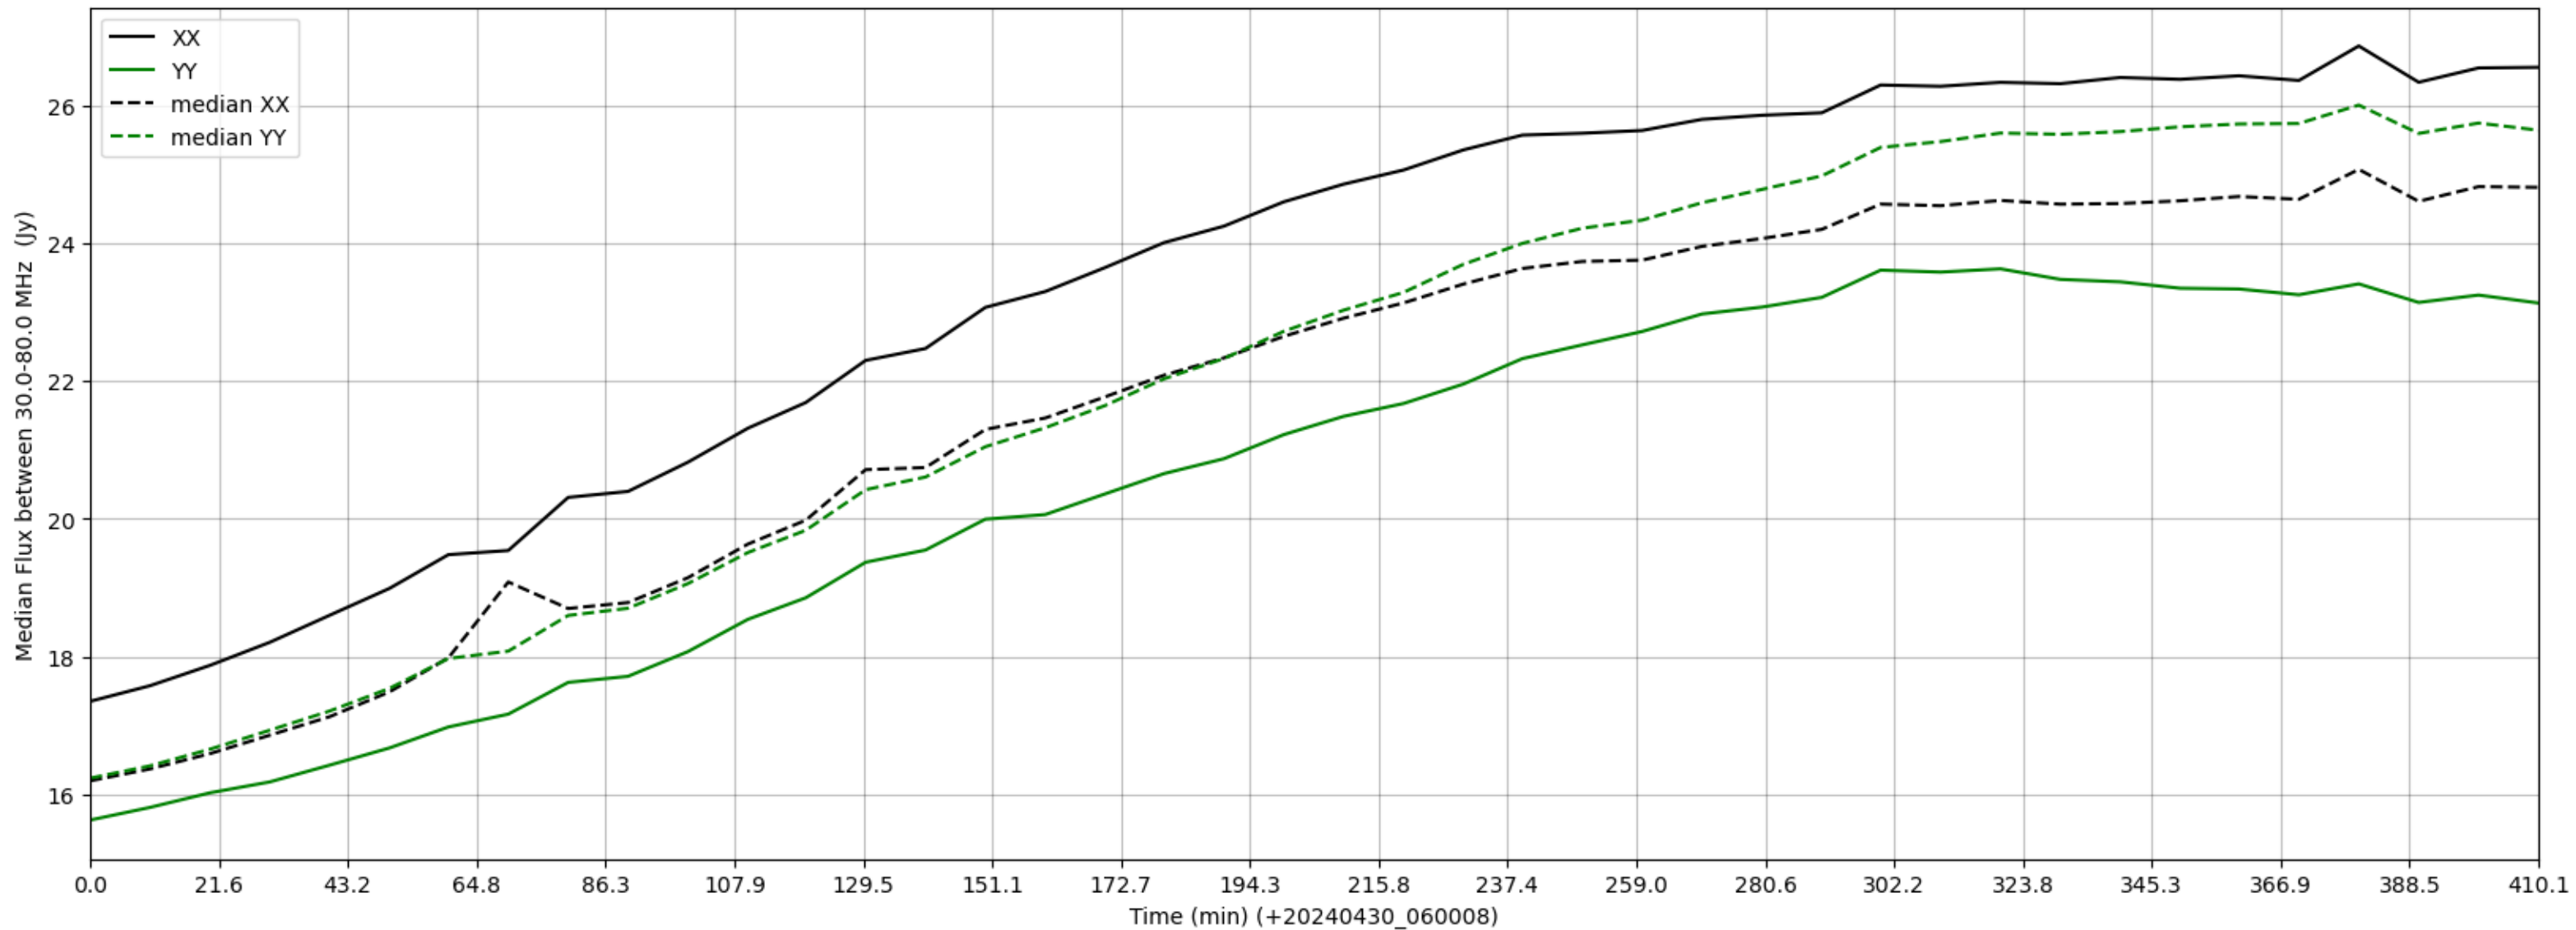

LWA287 - Correlator# 223 - XX FLAGS:Good - YY FLAGS:Good

LWA355 - Correlator# 222 - XX FLAGS:Good - YY FLAGS:Good