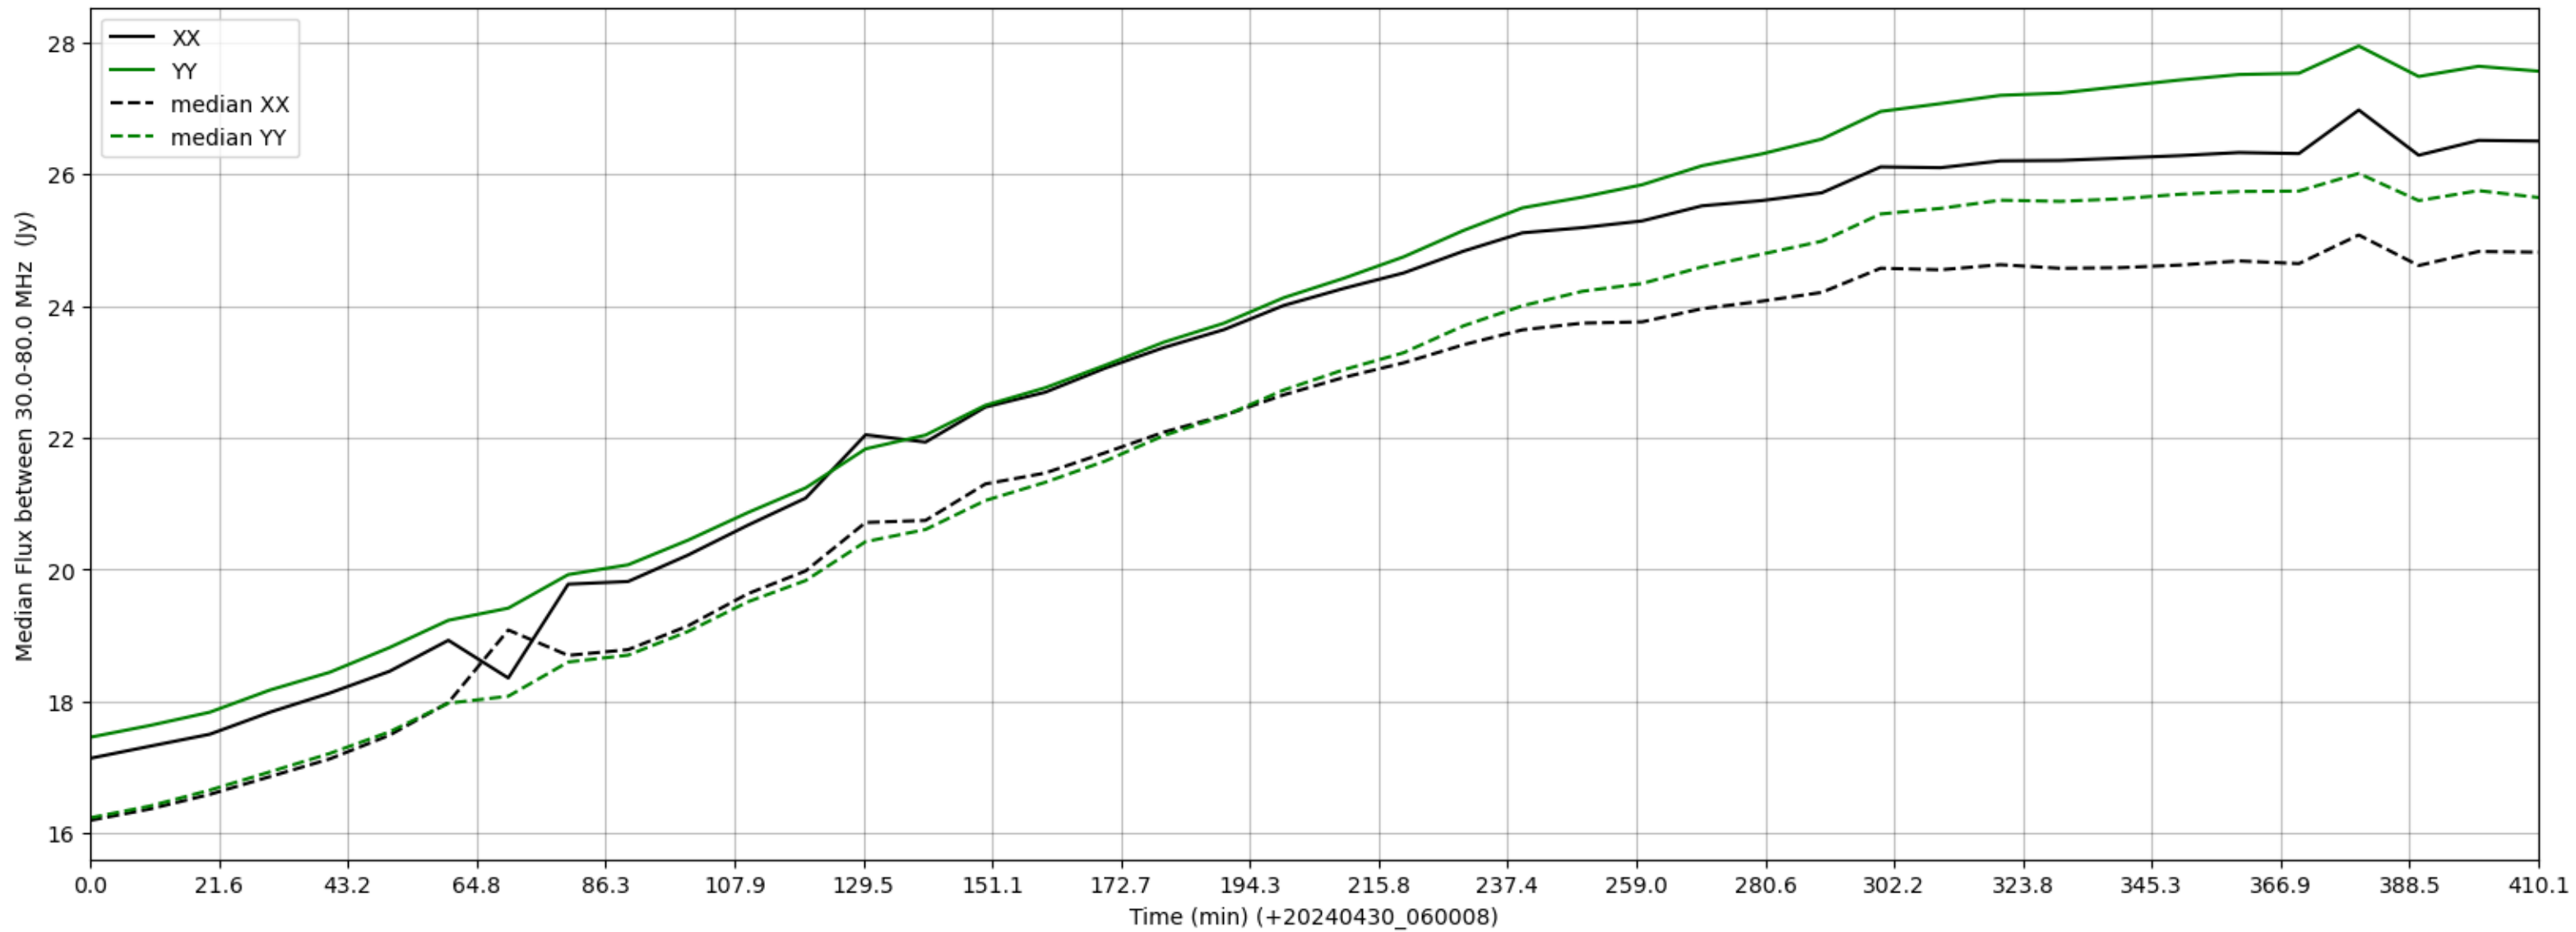

LWA056 - Correlator# 135 - XX FLAGS:Good - YY FLAGS:Good

LWA057 - Correlator# 134 - XX FLAGS:Good - YY FLAGS:Good