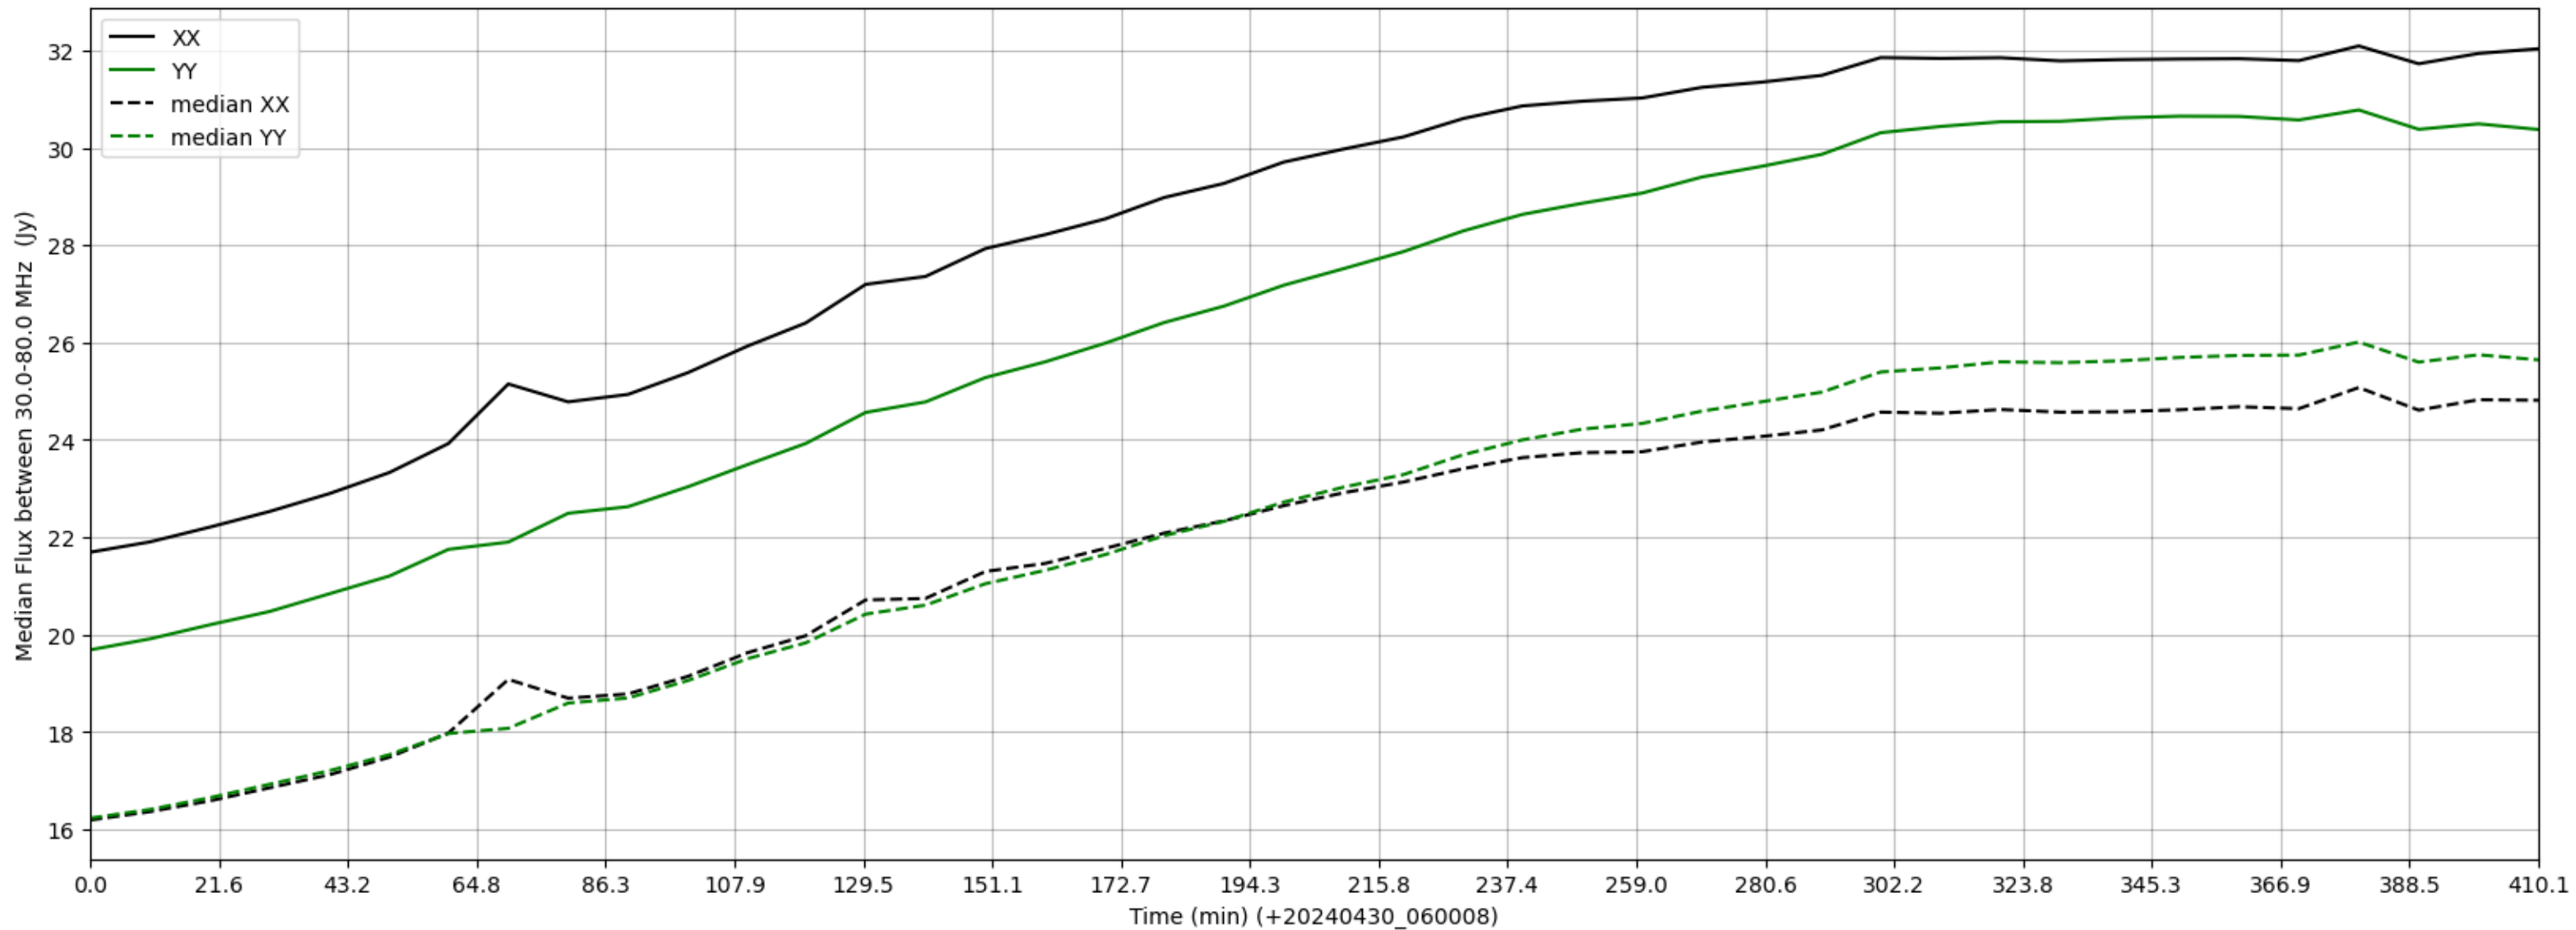

LWA217 - Correlator# 333 - XX FLAGS:Good - YY FLAGS:Good

LWA218 - Correlator# 332 - XX FLAGS:Good - YY FLAGS:Good