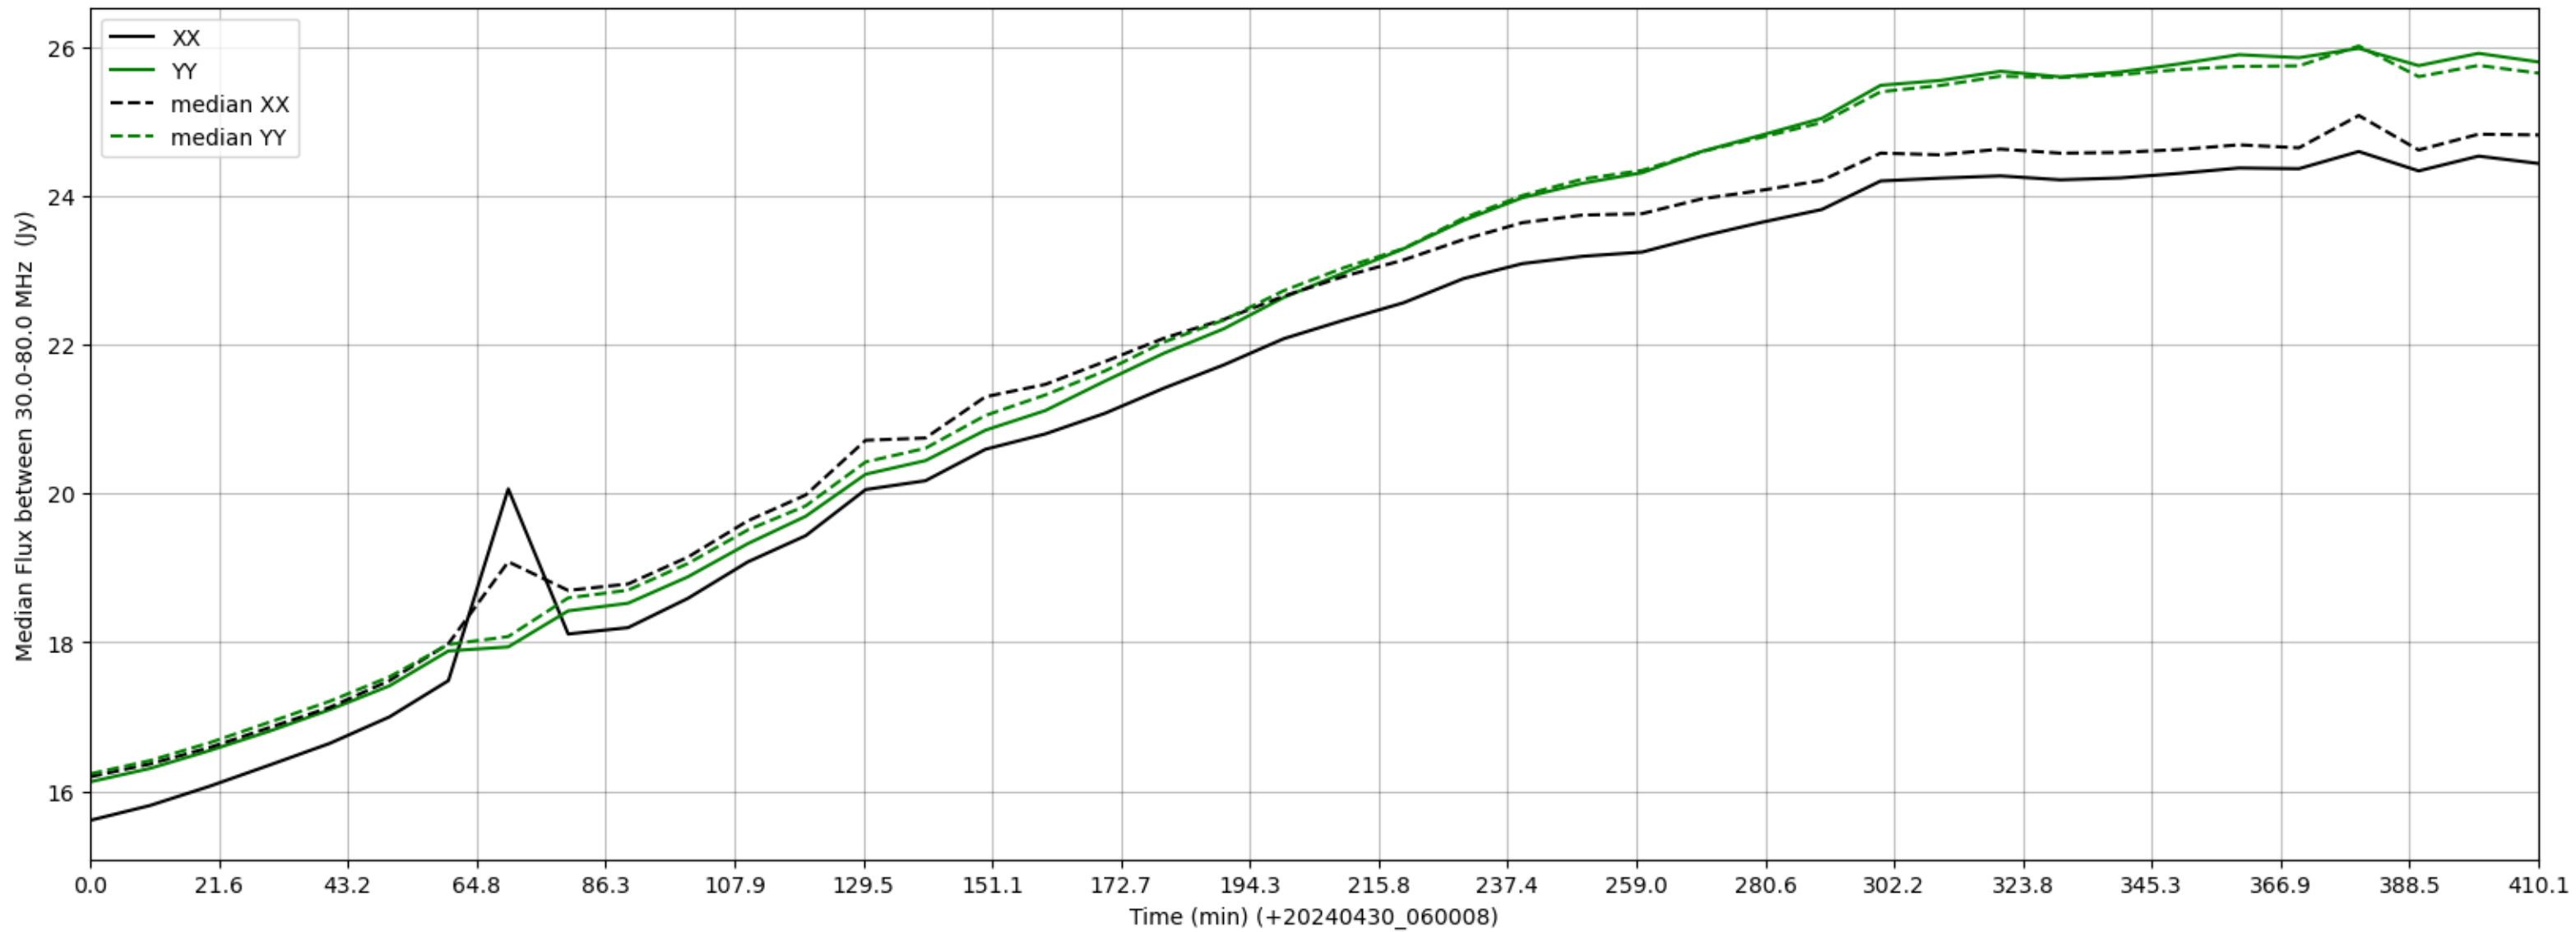

LWA261 - Correlator# 346 - XX FLAGS:Good - YY FLAGS:Good

LWA250 - Correlator# 345 - XX FLAGS:Good - YY FLAGS:Good