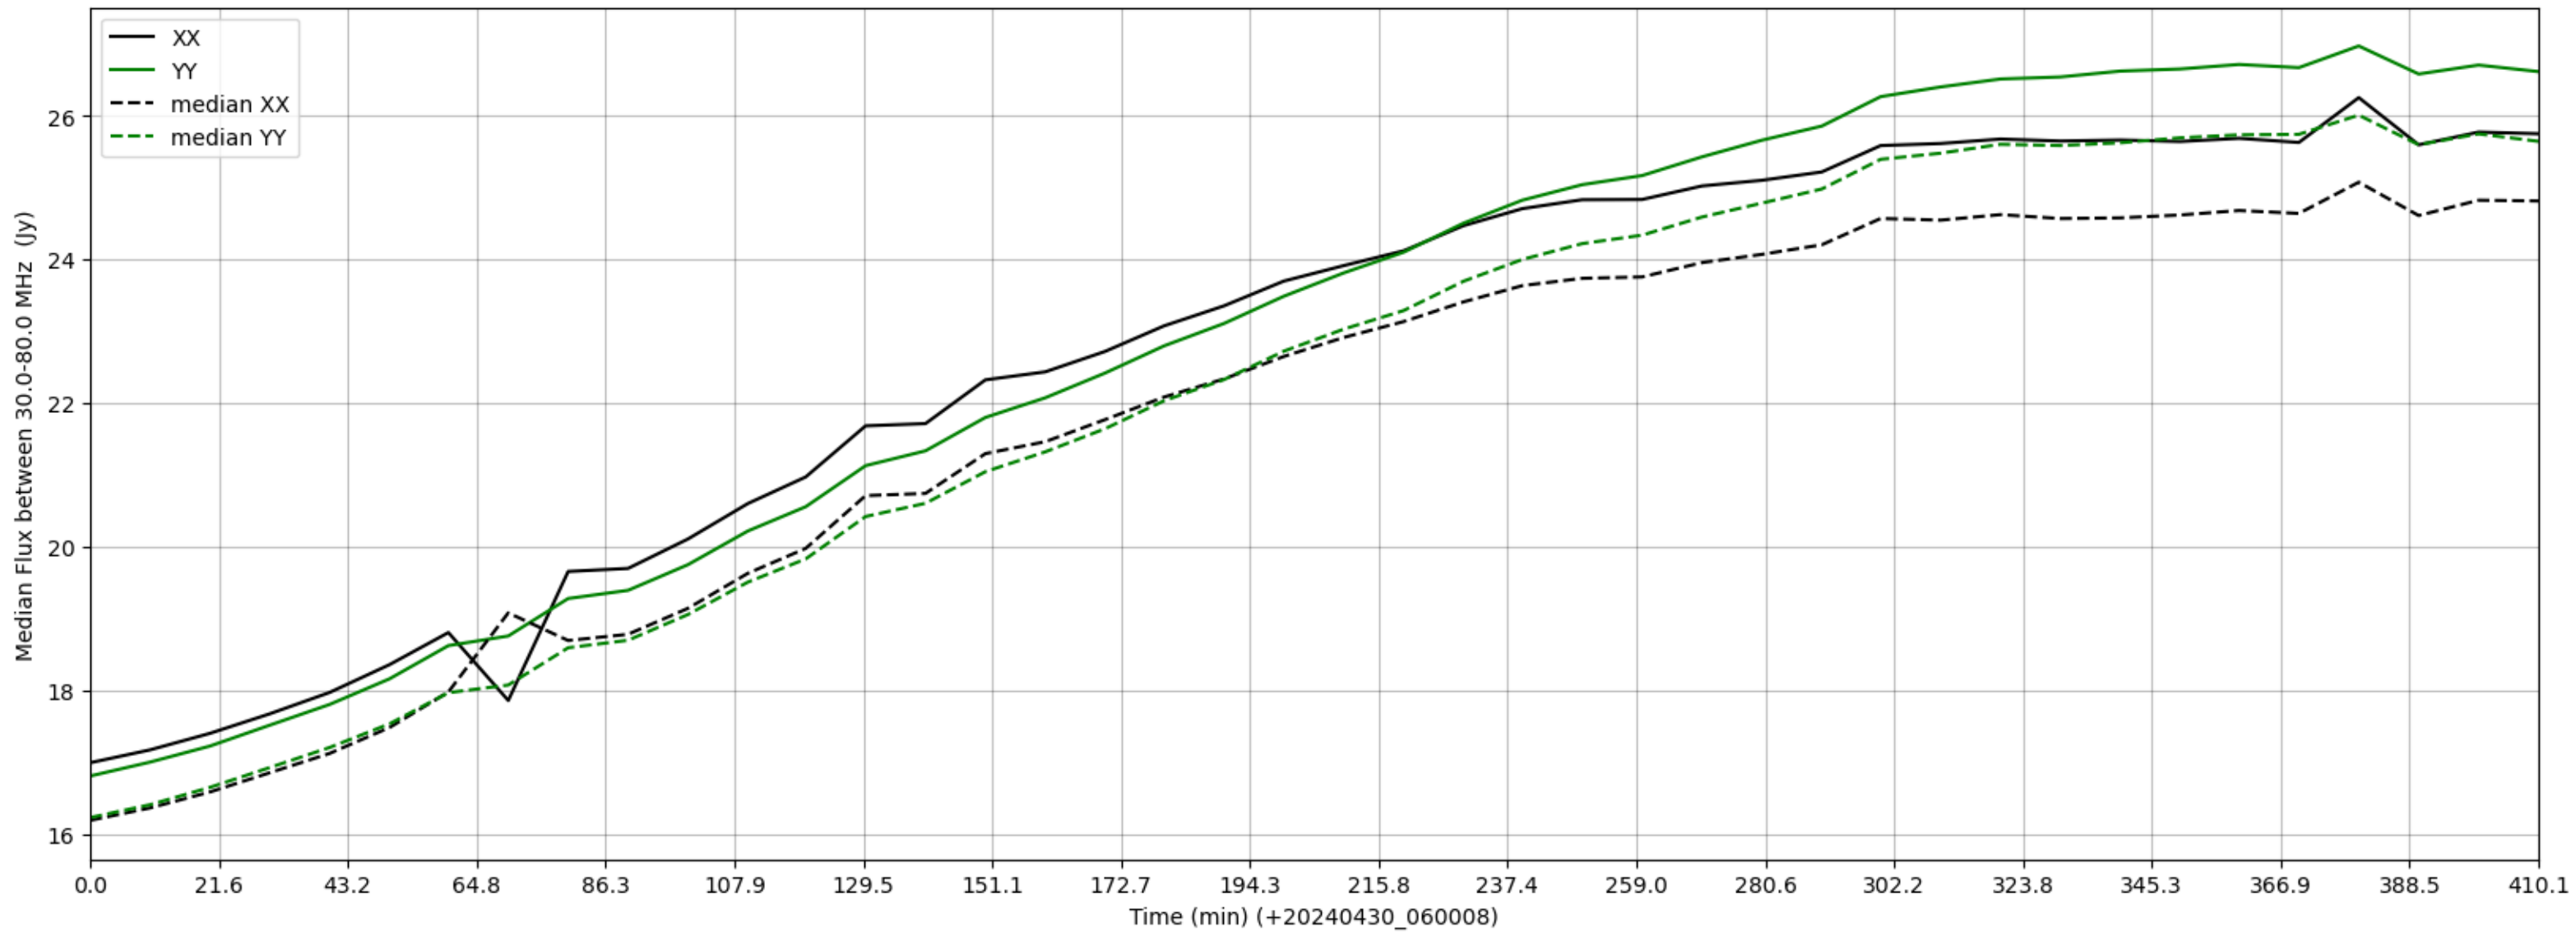

LWA155 - Correlator# 232 - XX FLAGS:Good - YY FLAGS:Good

LWA154 - Correlator# 233 - XX FLAGS:Good - YY FLAGS:Good

LWA157 - Correlator# 234 - XX FLAGS:Good - YY FLAGS:Good

LWA156 - Correlator# 235 - XX FLAGS:Good - YY FLAGS:Good