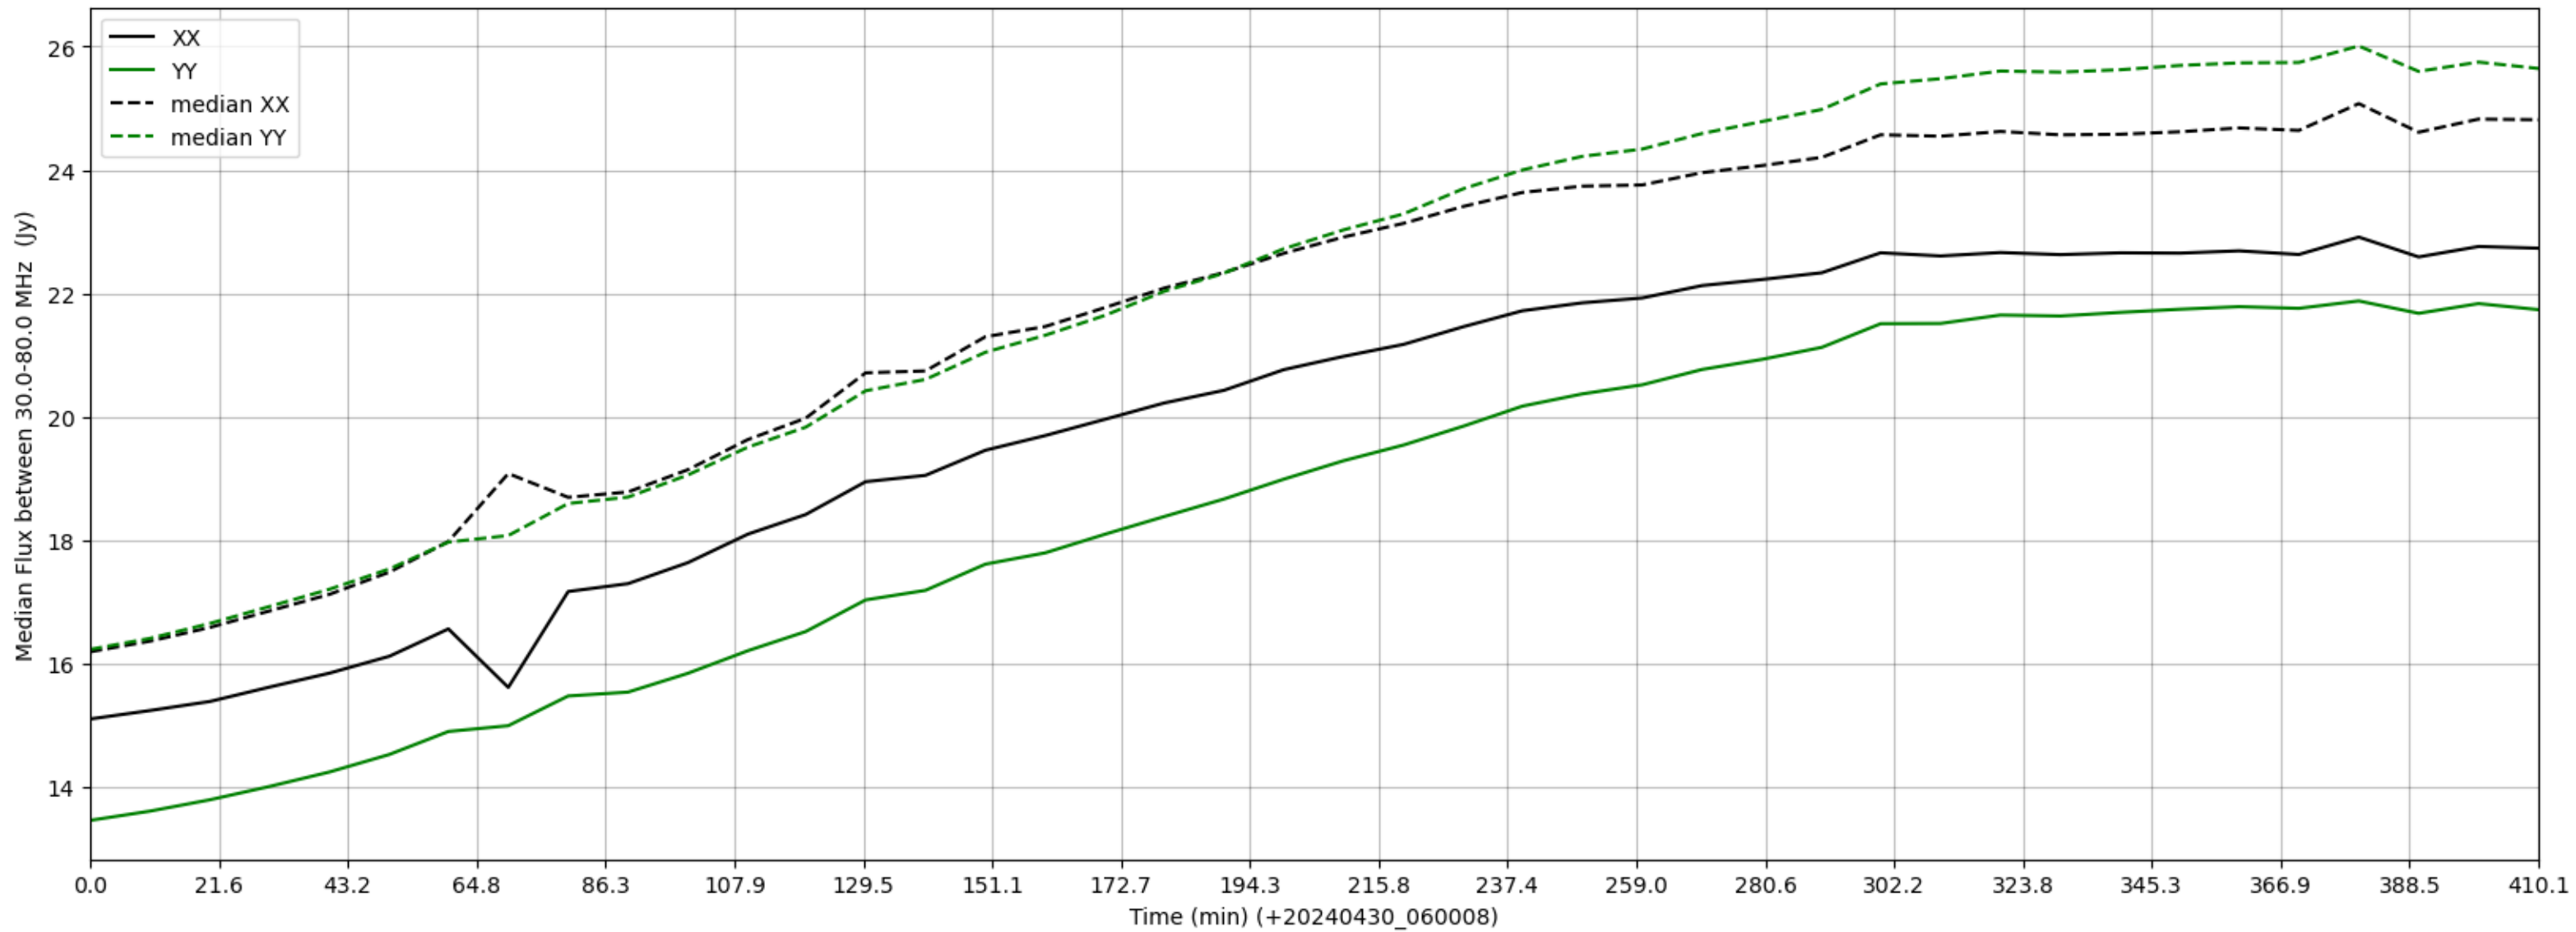

LWA077 - Correlator# 088 - XX FLAGS:Good - YY FLAGS:Good

LWA075 - Correlator# 089 - XX FLAGS:Good - YY FLAGS:Good

LWA275 - Correlator# 090 - XX FLAGS:Good - YY FLAGS:Good

LWA274 - Correlator# 091 - XX FLAGS:Good - YY FLAGS:Good