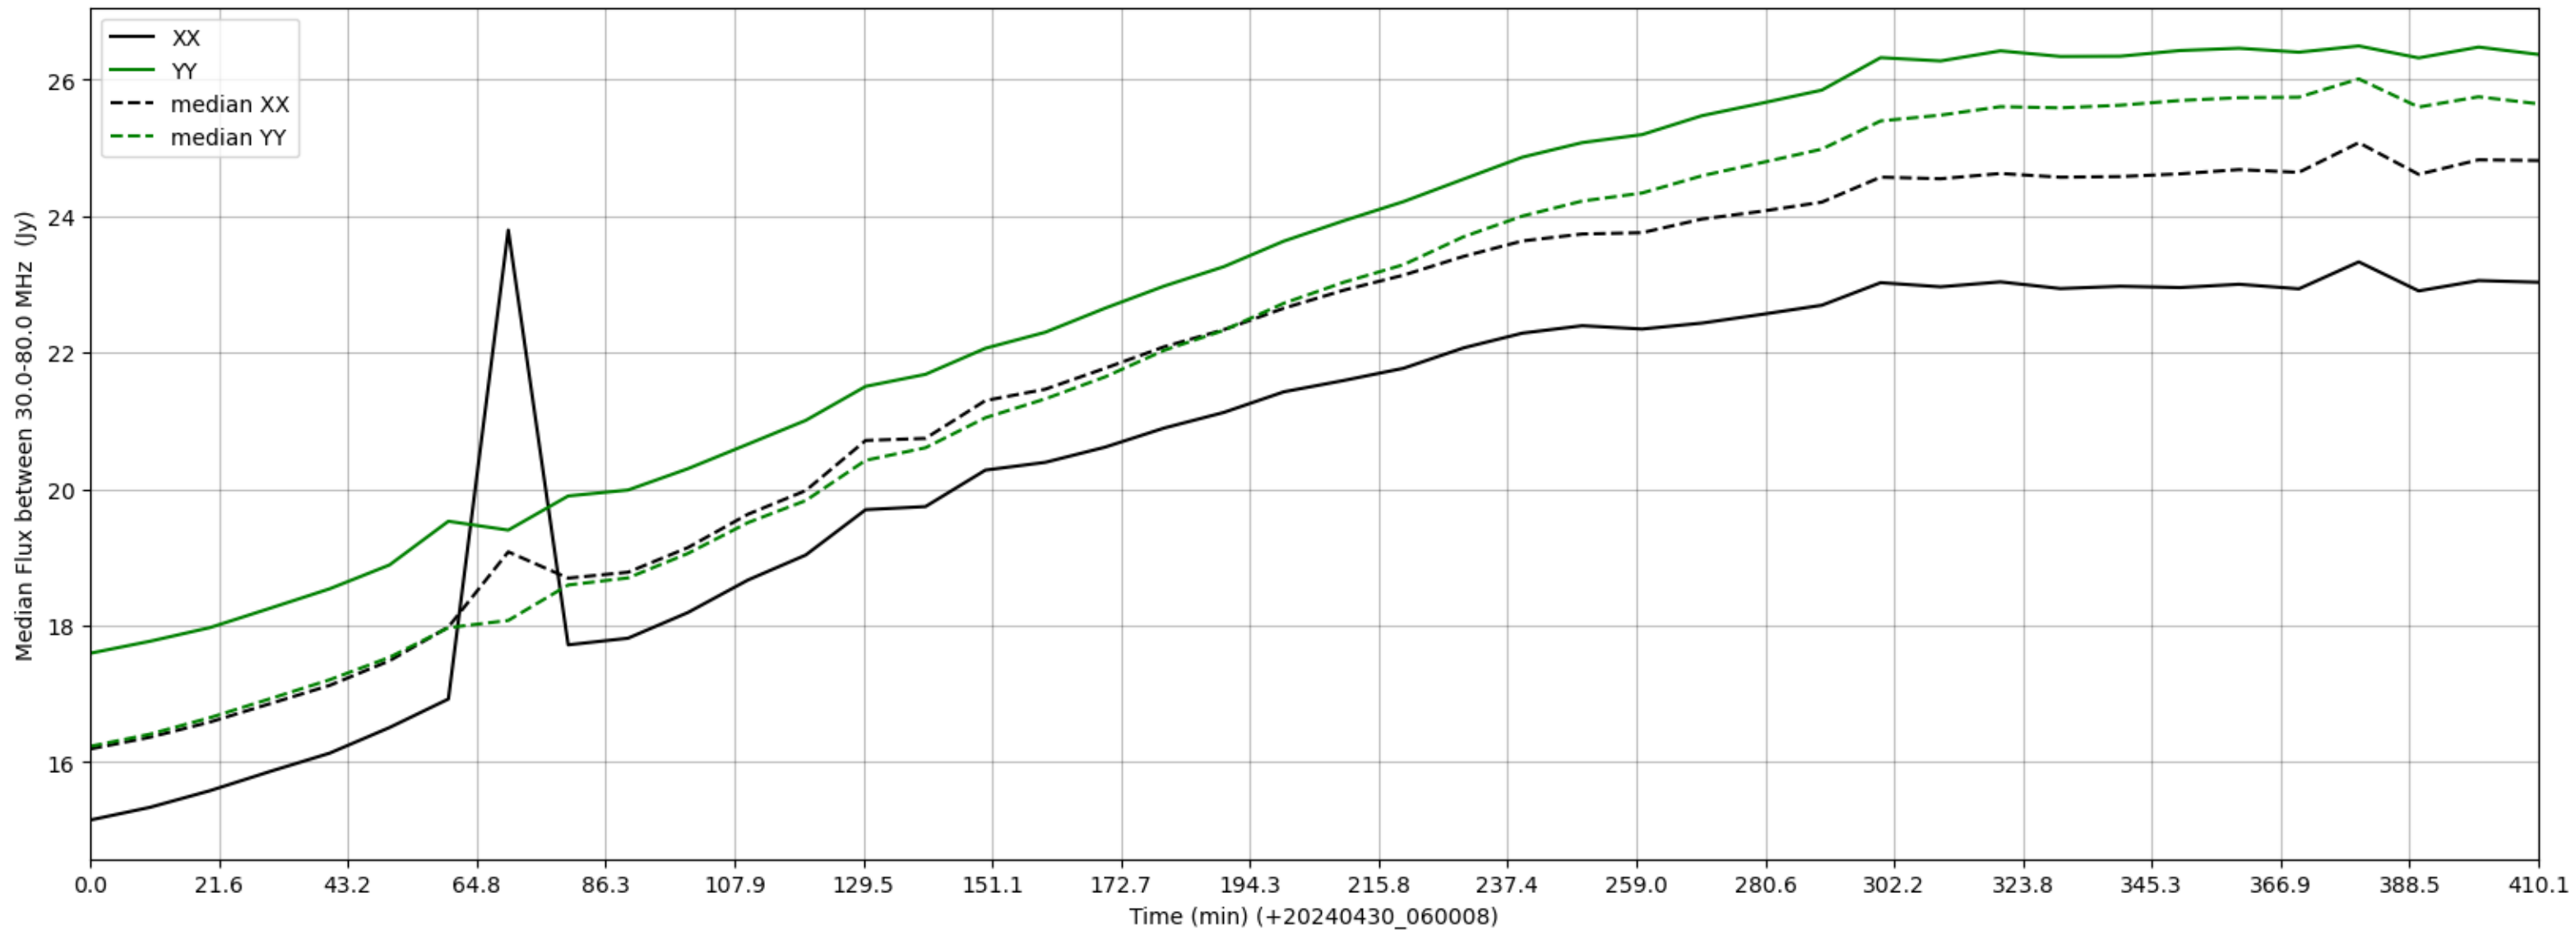

LWA175 - Correlator# 293 - XX FLAGS:Good - YY FLAGS:Good

LWA169 - Correlator# 292 - XX FLAGS:Good - YY FLAGS:Good