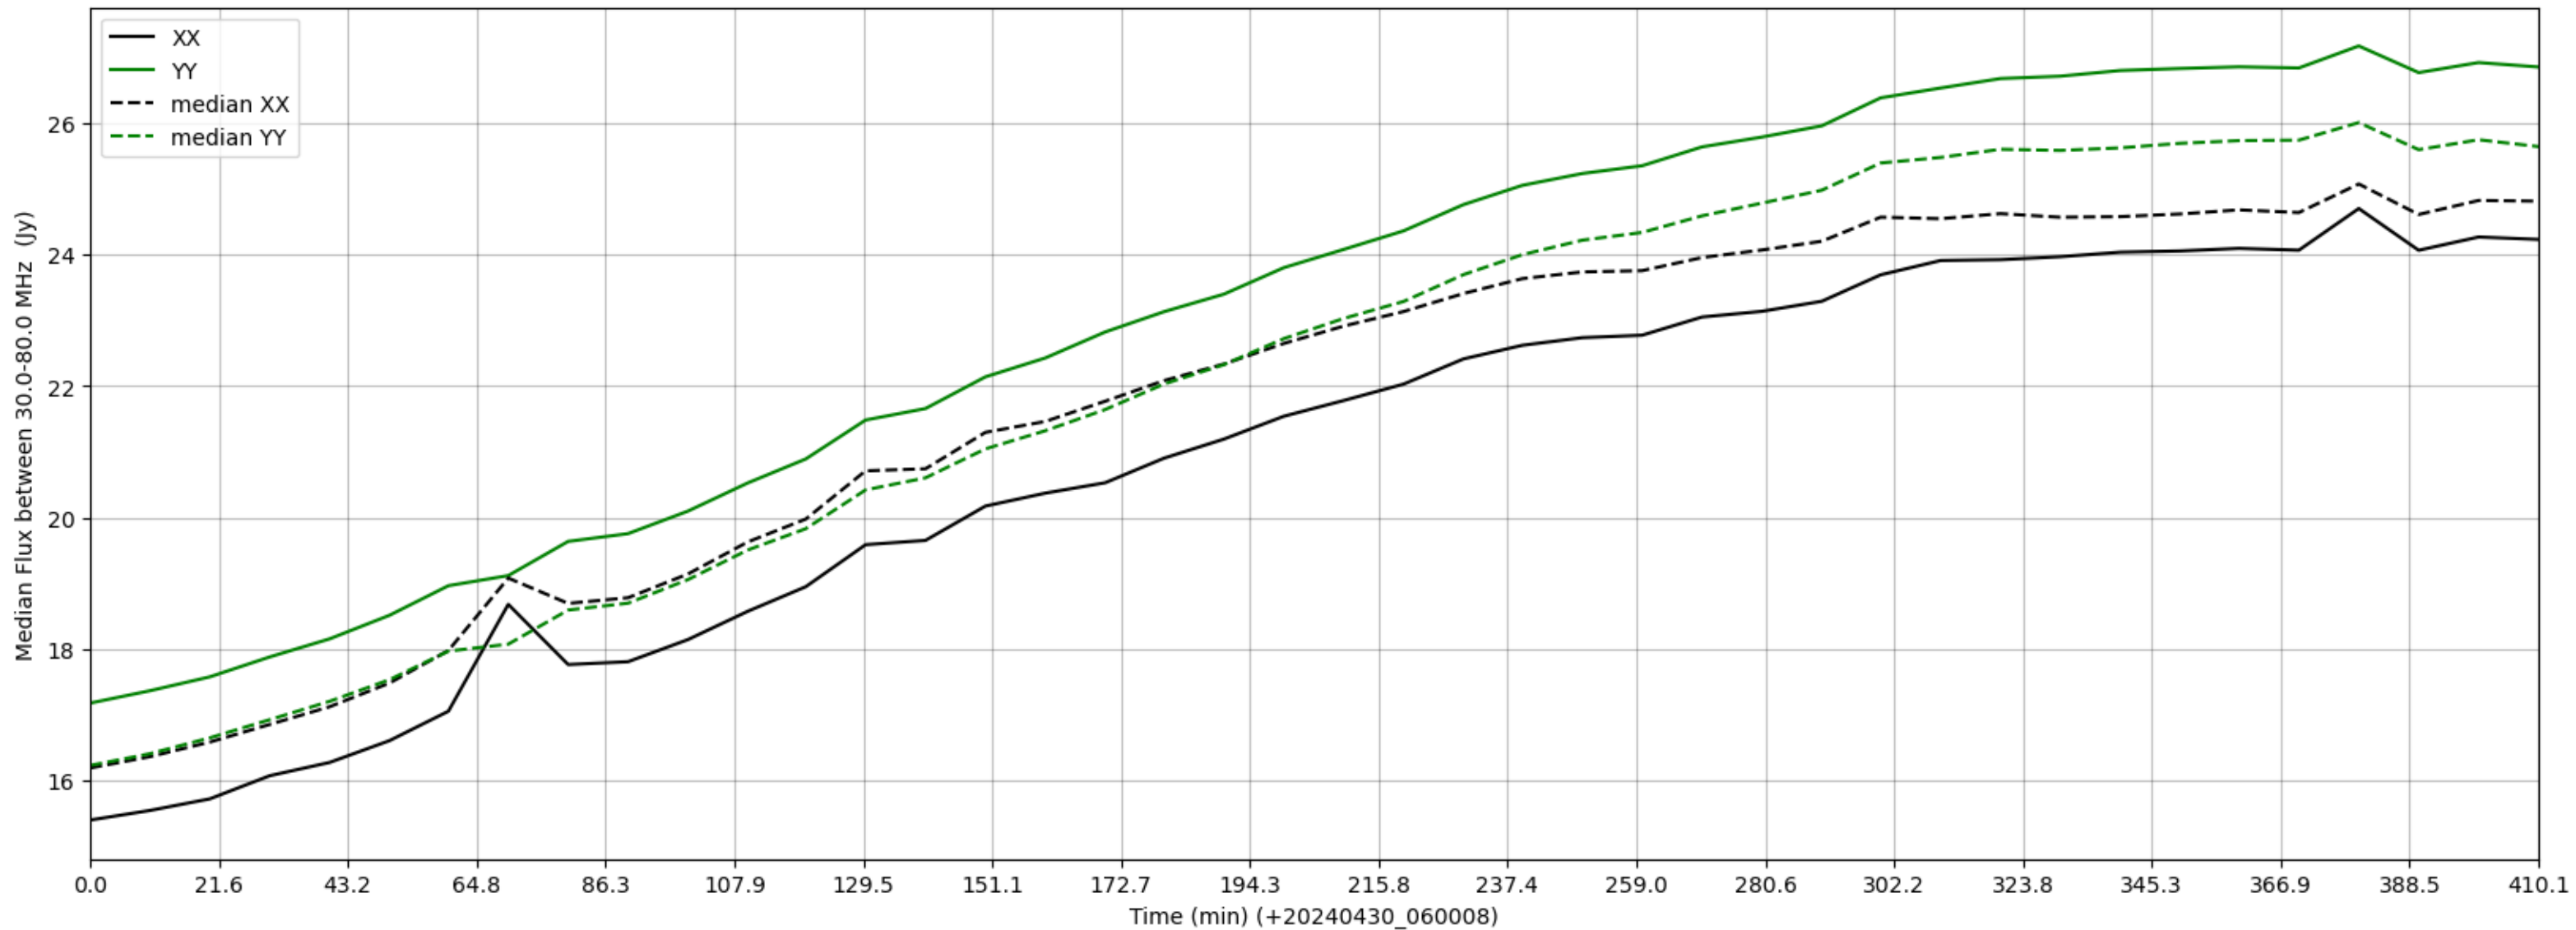

LWA116 - Correlator# 204 - XX FLAGS:Good - YY FLAGS:Good

LWA113 - Correlator# 203 - XX FLAGS:Good - YY FLAGS:Good