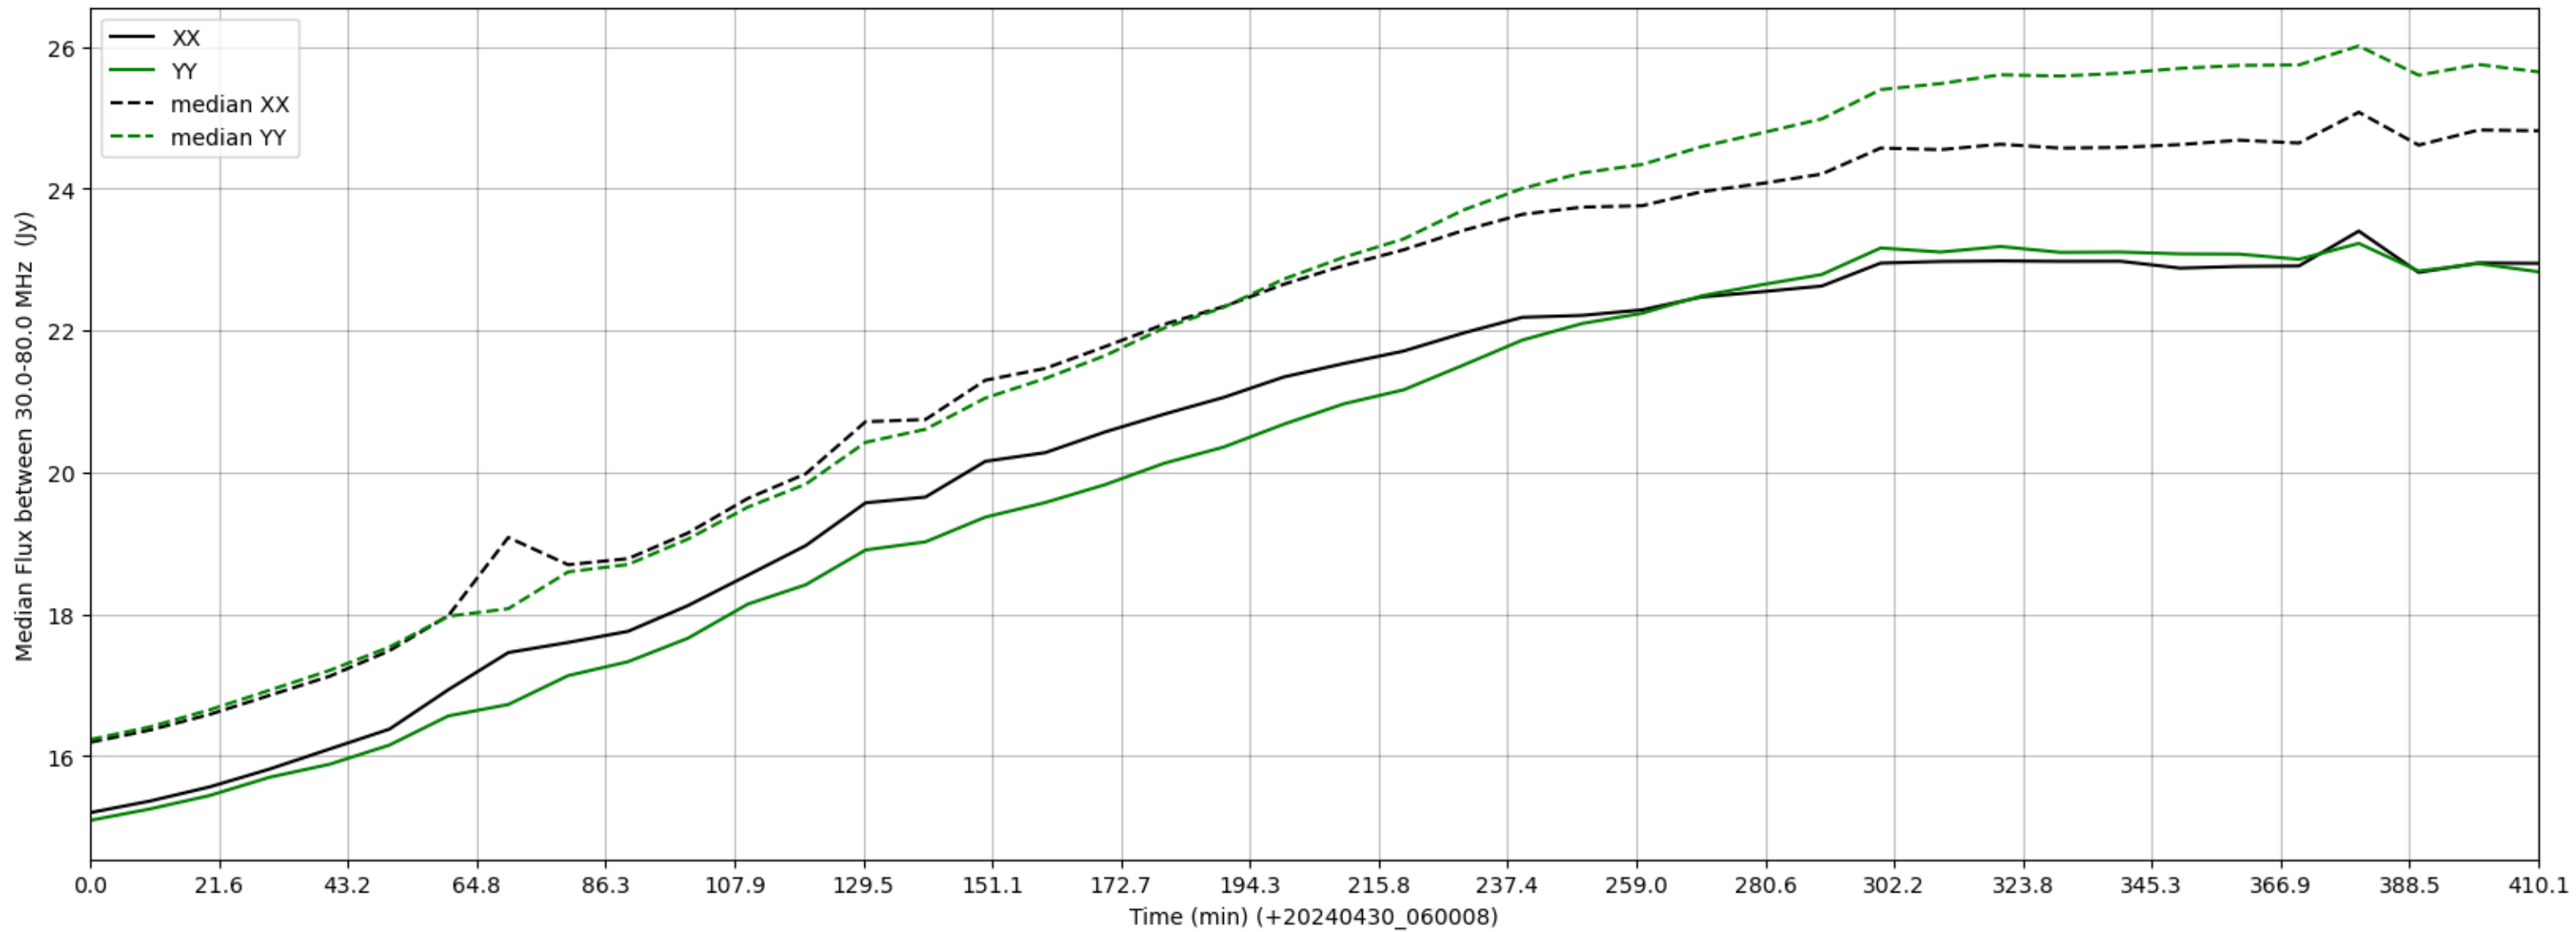

LWA302 - Correlator# 092 - XX FLAGS:Good - YY FLAGS:BadSpecShape

LWA286 - Correlator# 093 - XX FLAGS:Good - YY FLAGS:Good

LWA363 - Correlator# 094 - XX FLAGS:Good - YY FLAGS:Good

LWA323 - Correlator# 095 - XX FLAGS:Good - YY FLAGS:Good