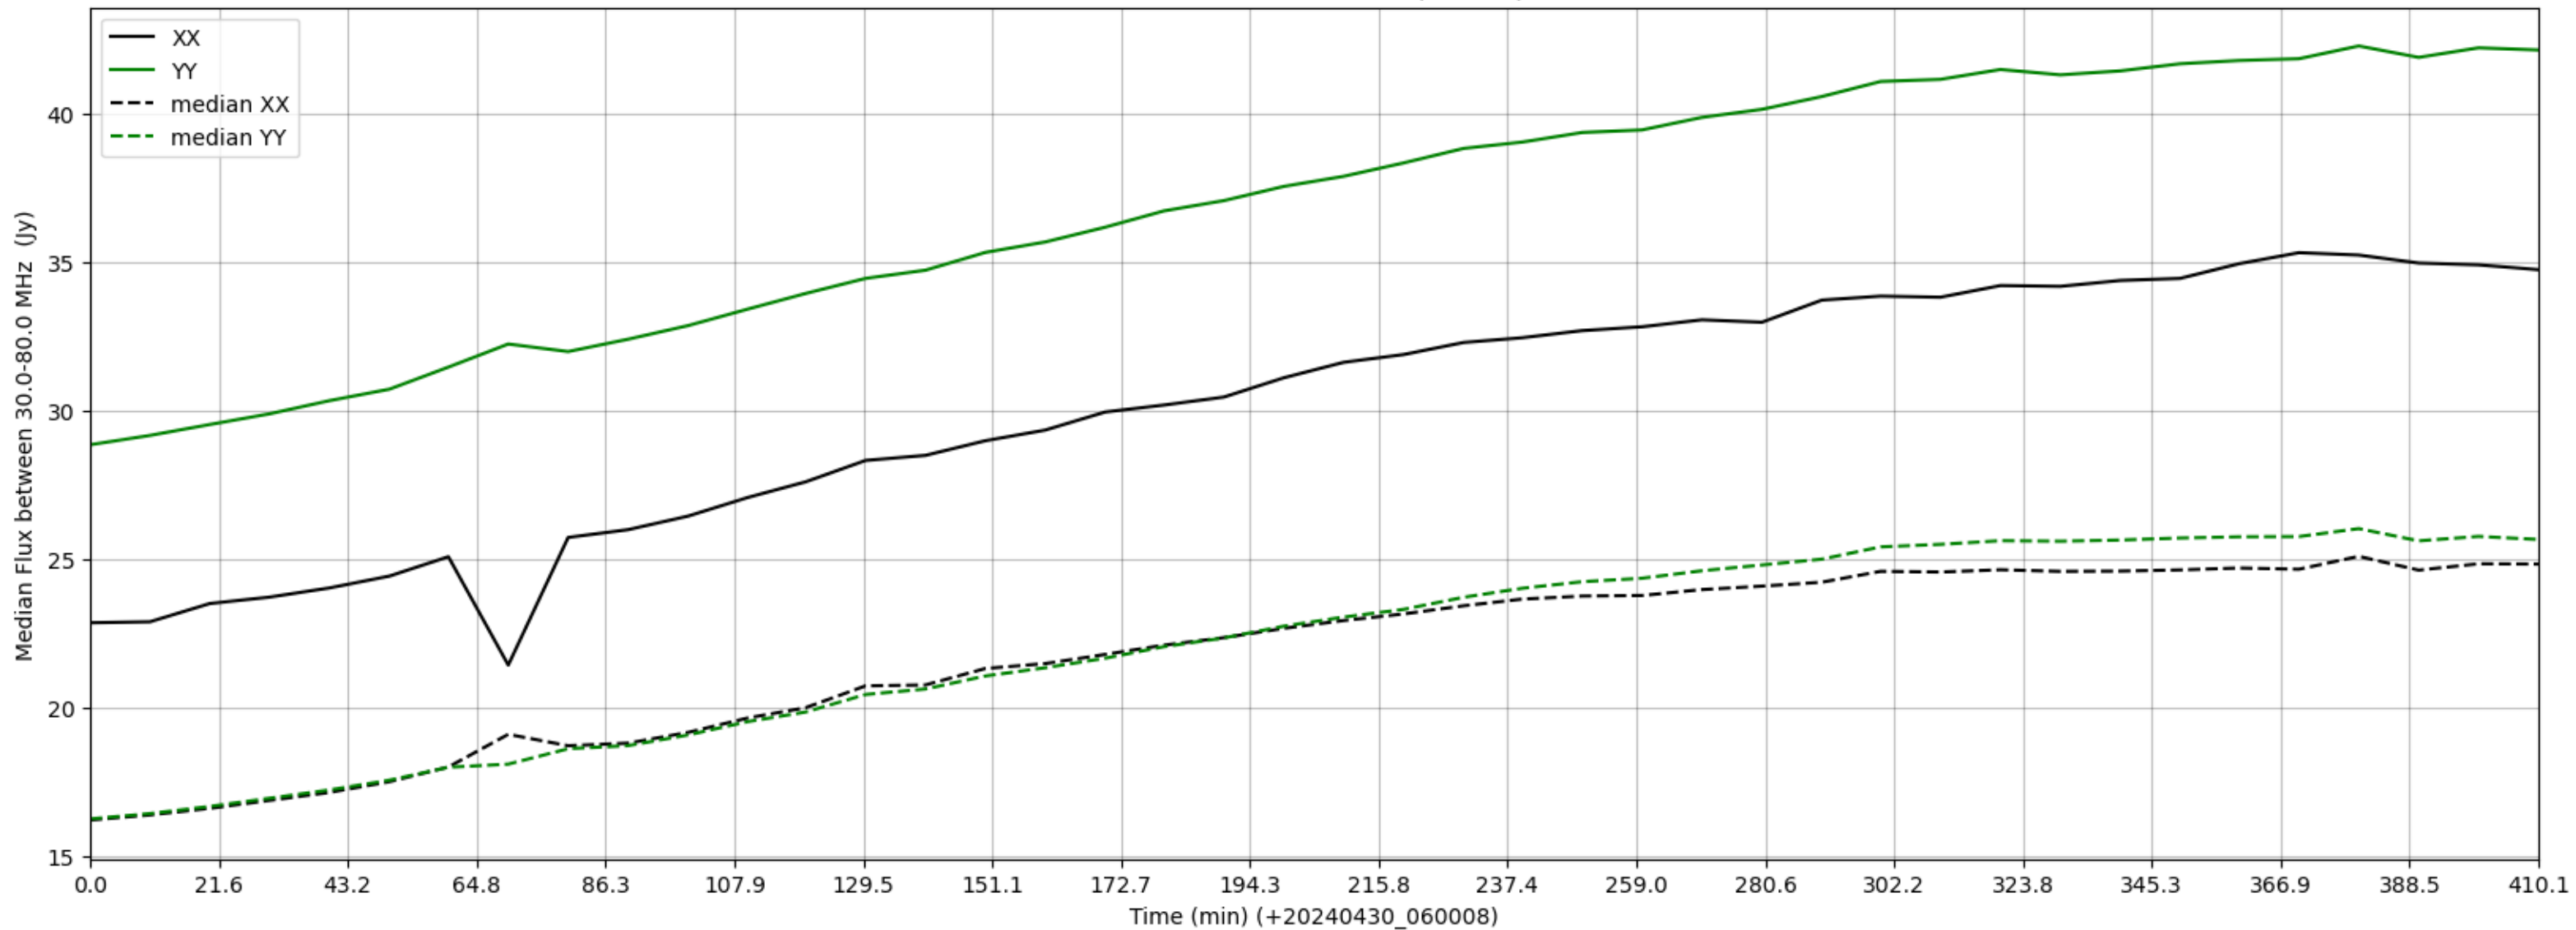

LWA270 - Correlator# 039 - XX FLAGS:BadSpecShape - YY FLAGS:Good

LWA272 - Correlator# 038 - XX FLAGS:BadSpecShape - YY FLAGS:Good