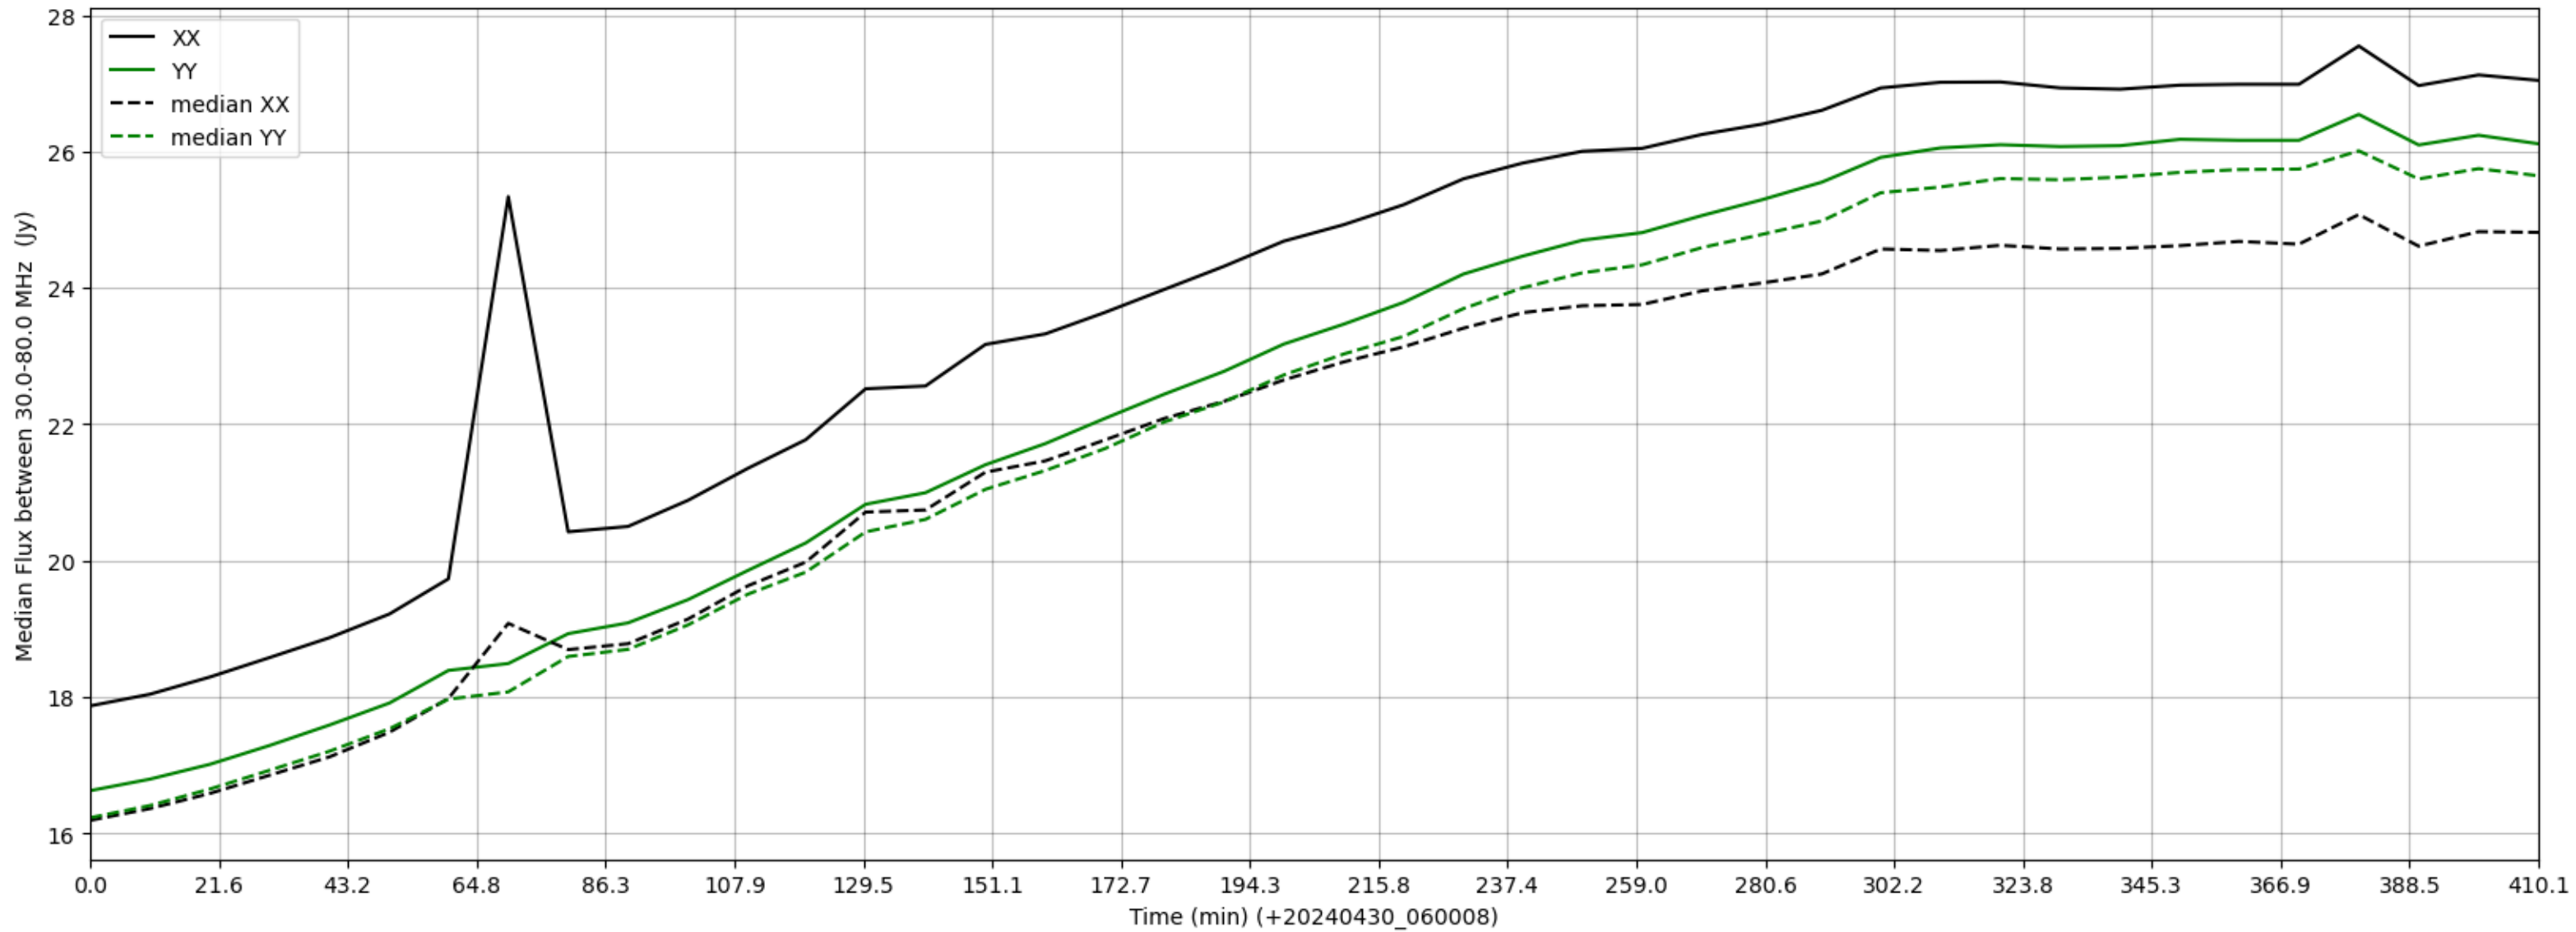

LWA240 - Correlator# 312 - XX FLAGS:Good - YY FLAGS:Good

LWA239 - Correlator# 313 - XX FLAGS:Good - YY FLAGS:Good

LWA297 - Correlator# 314 - XX FLAGS:Good - YY FLAGS:Good

LWA254 - Correlator# 315 - XX FLAGS:Good - YY FLAGS:Good