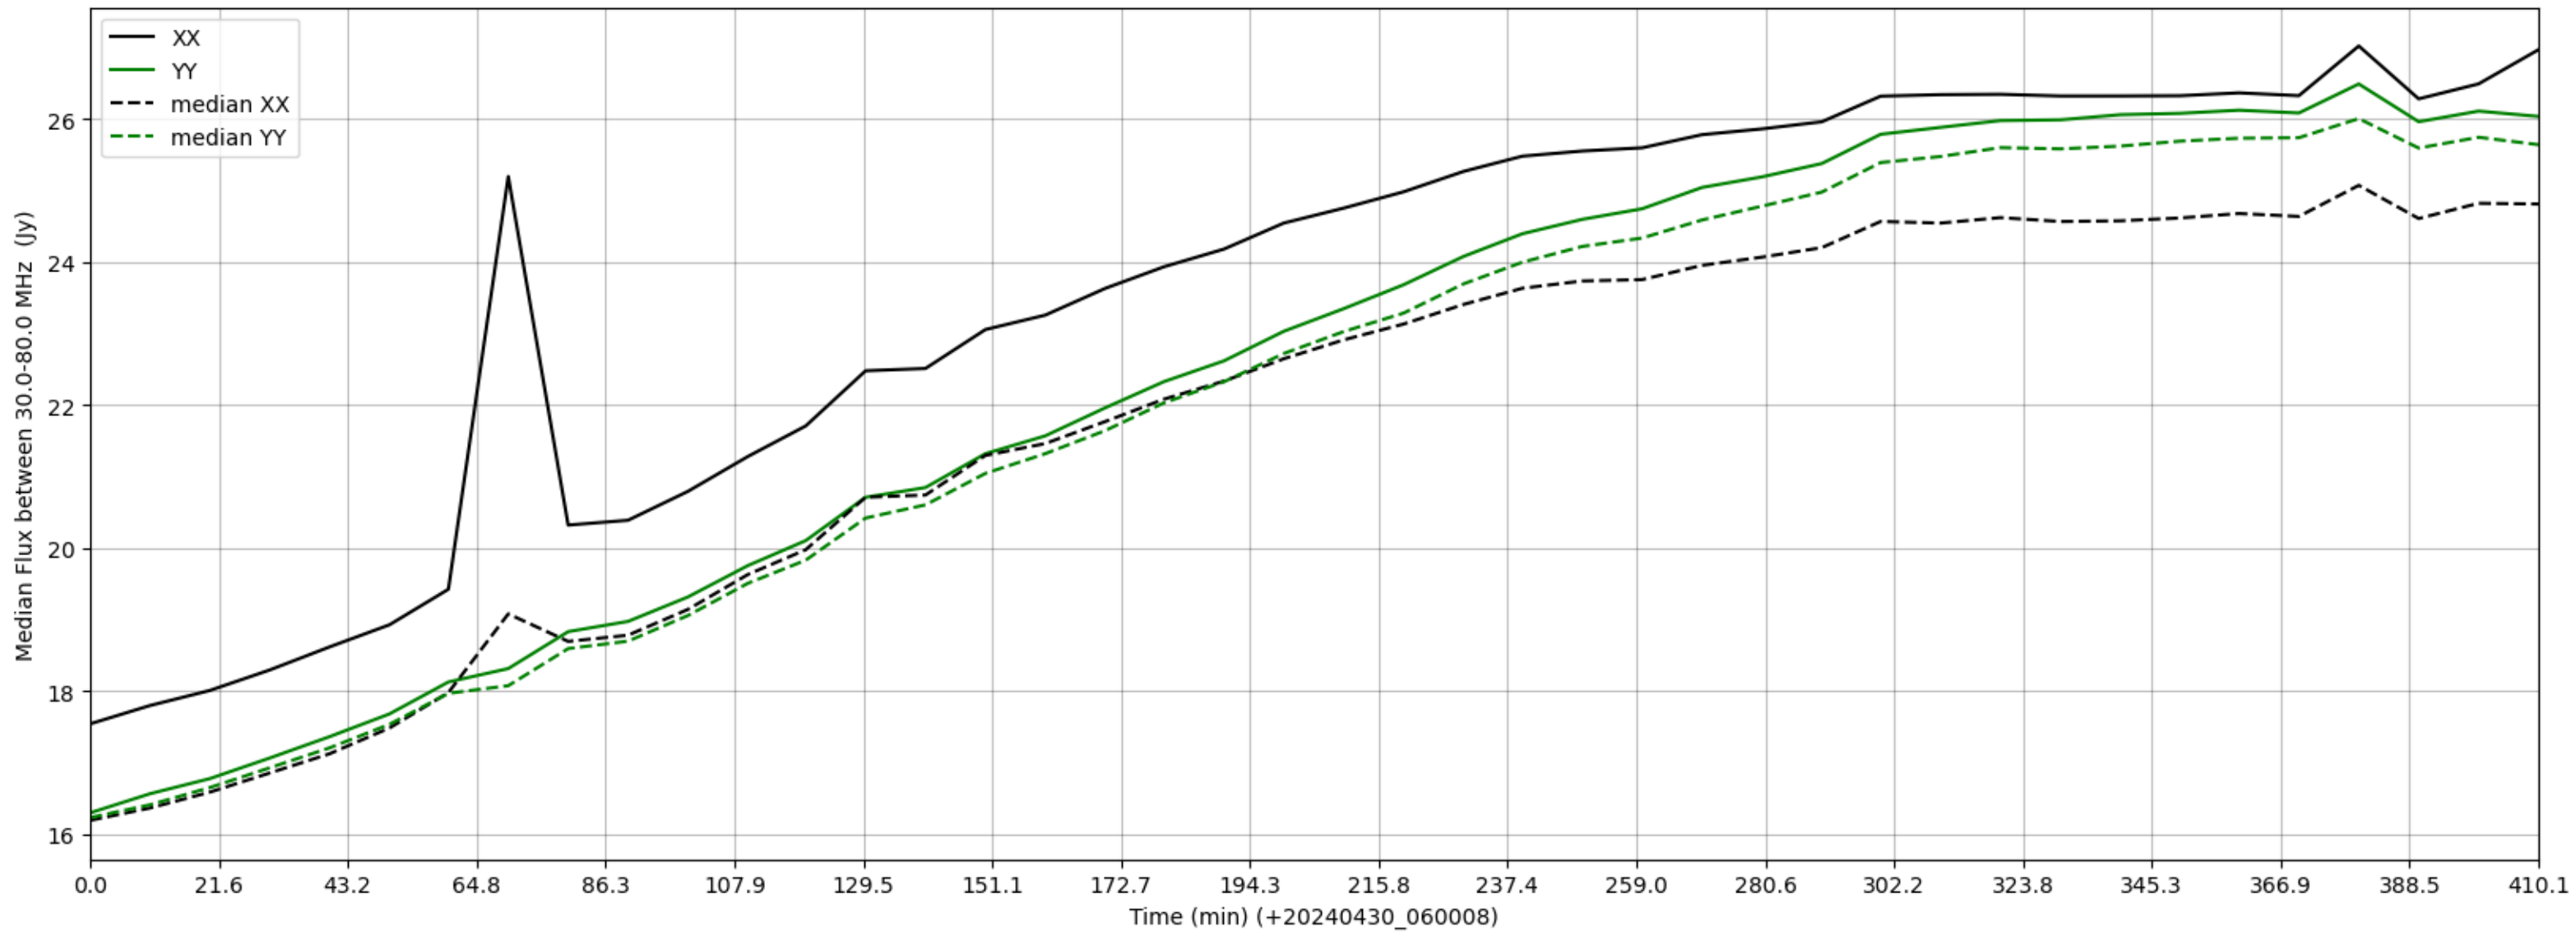

LWA038 - Correlator# 077 - XX FLAGS:Good - YY FLAGS:Good

LWA040 - Correlator# 076 - XX FLAGS:Good - YY FLAGS:Good