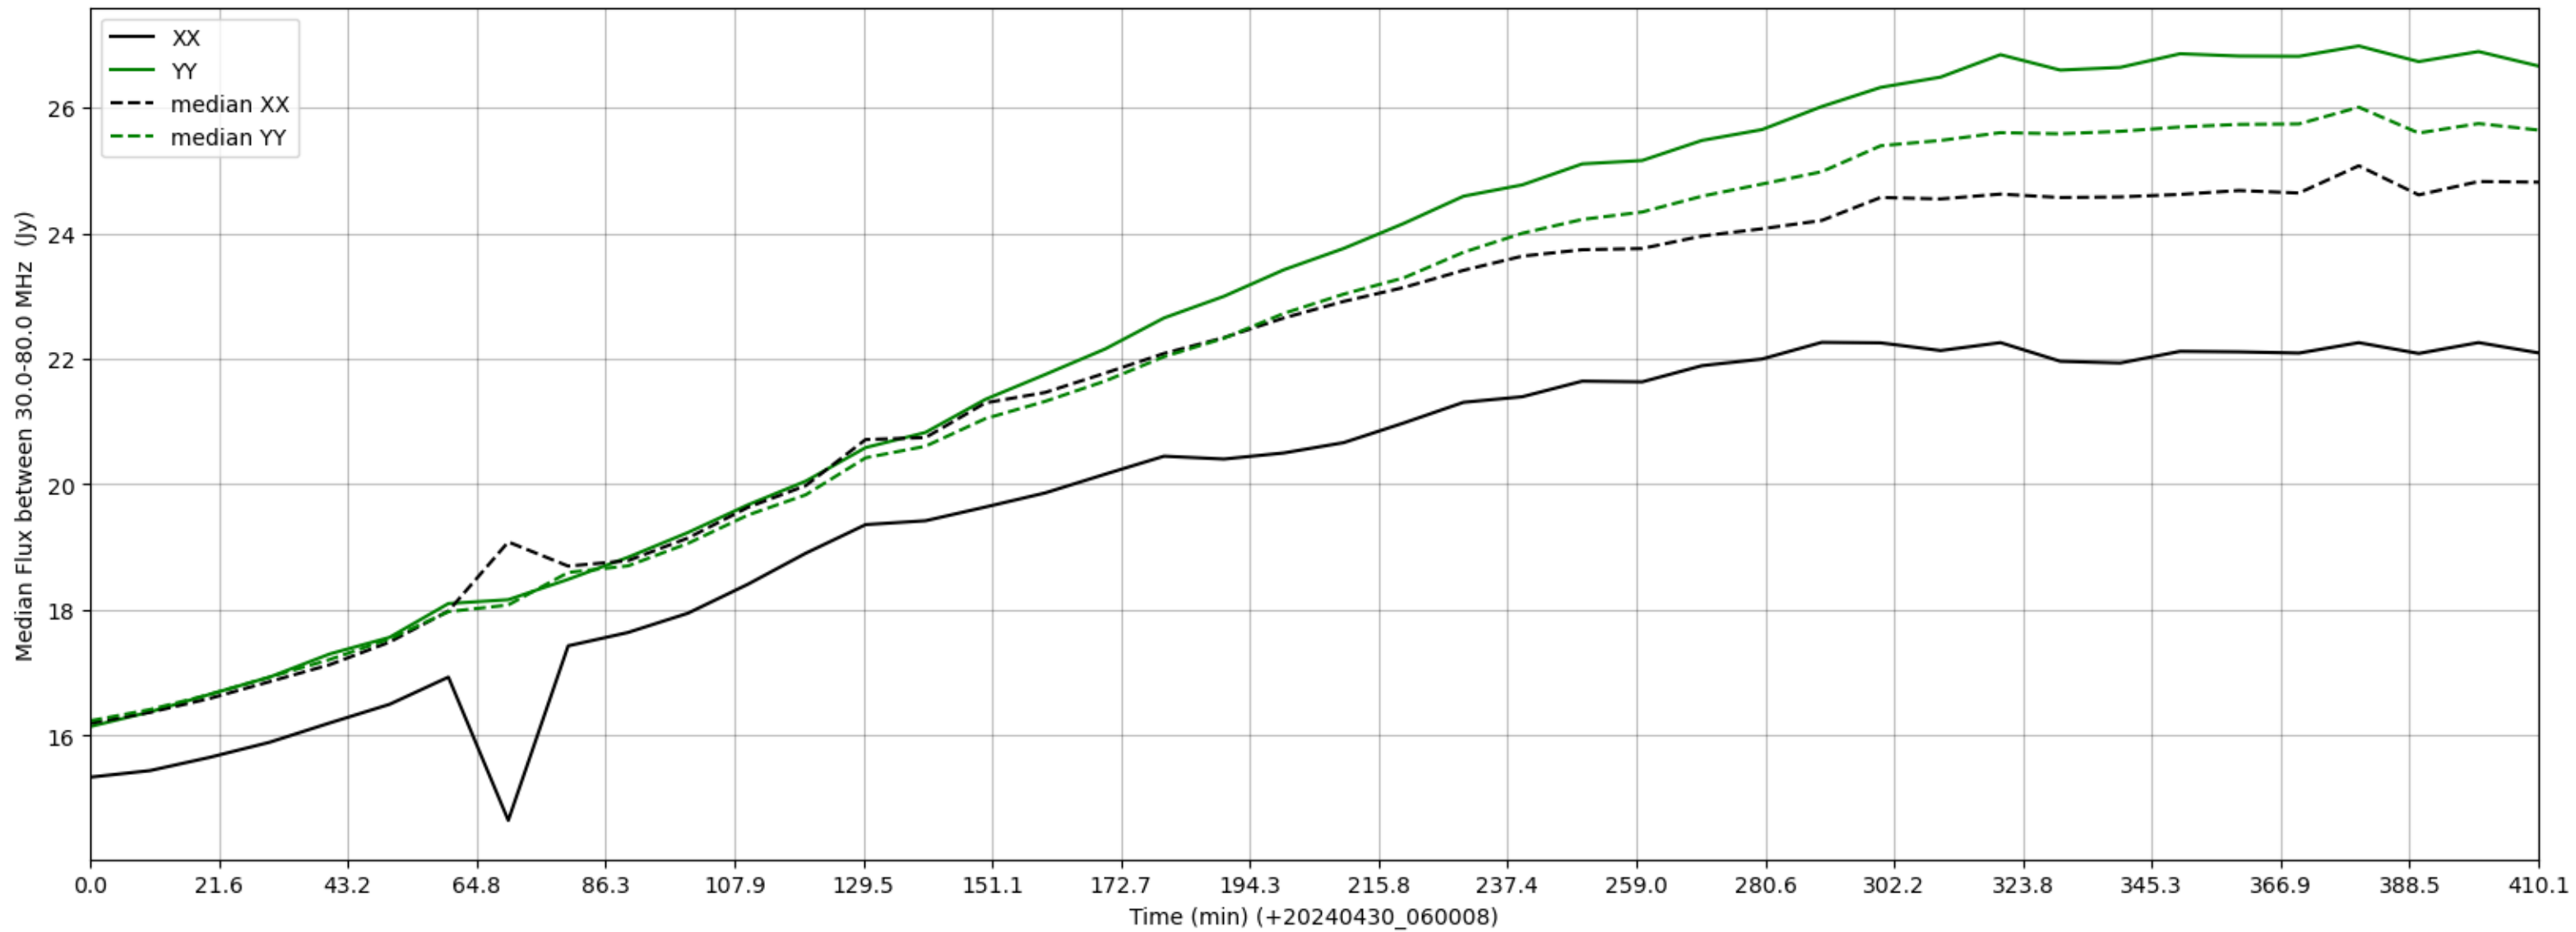

LWA361 - Correlator# 158 - XX FLAGS:Good - YY FLAGS:Good

LWA328 - Correlator# 157 - XX FLAGS:Good - YY FLAGS:Good