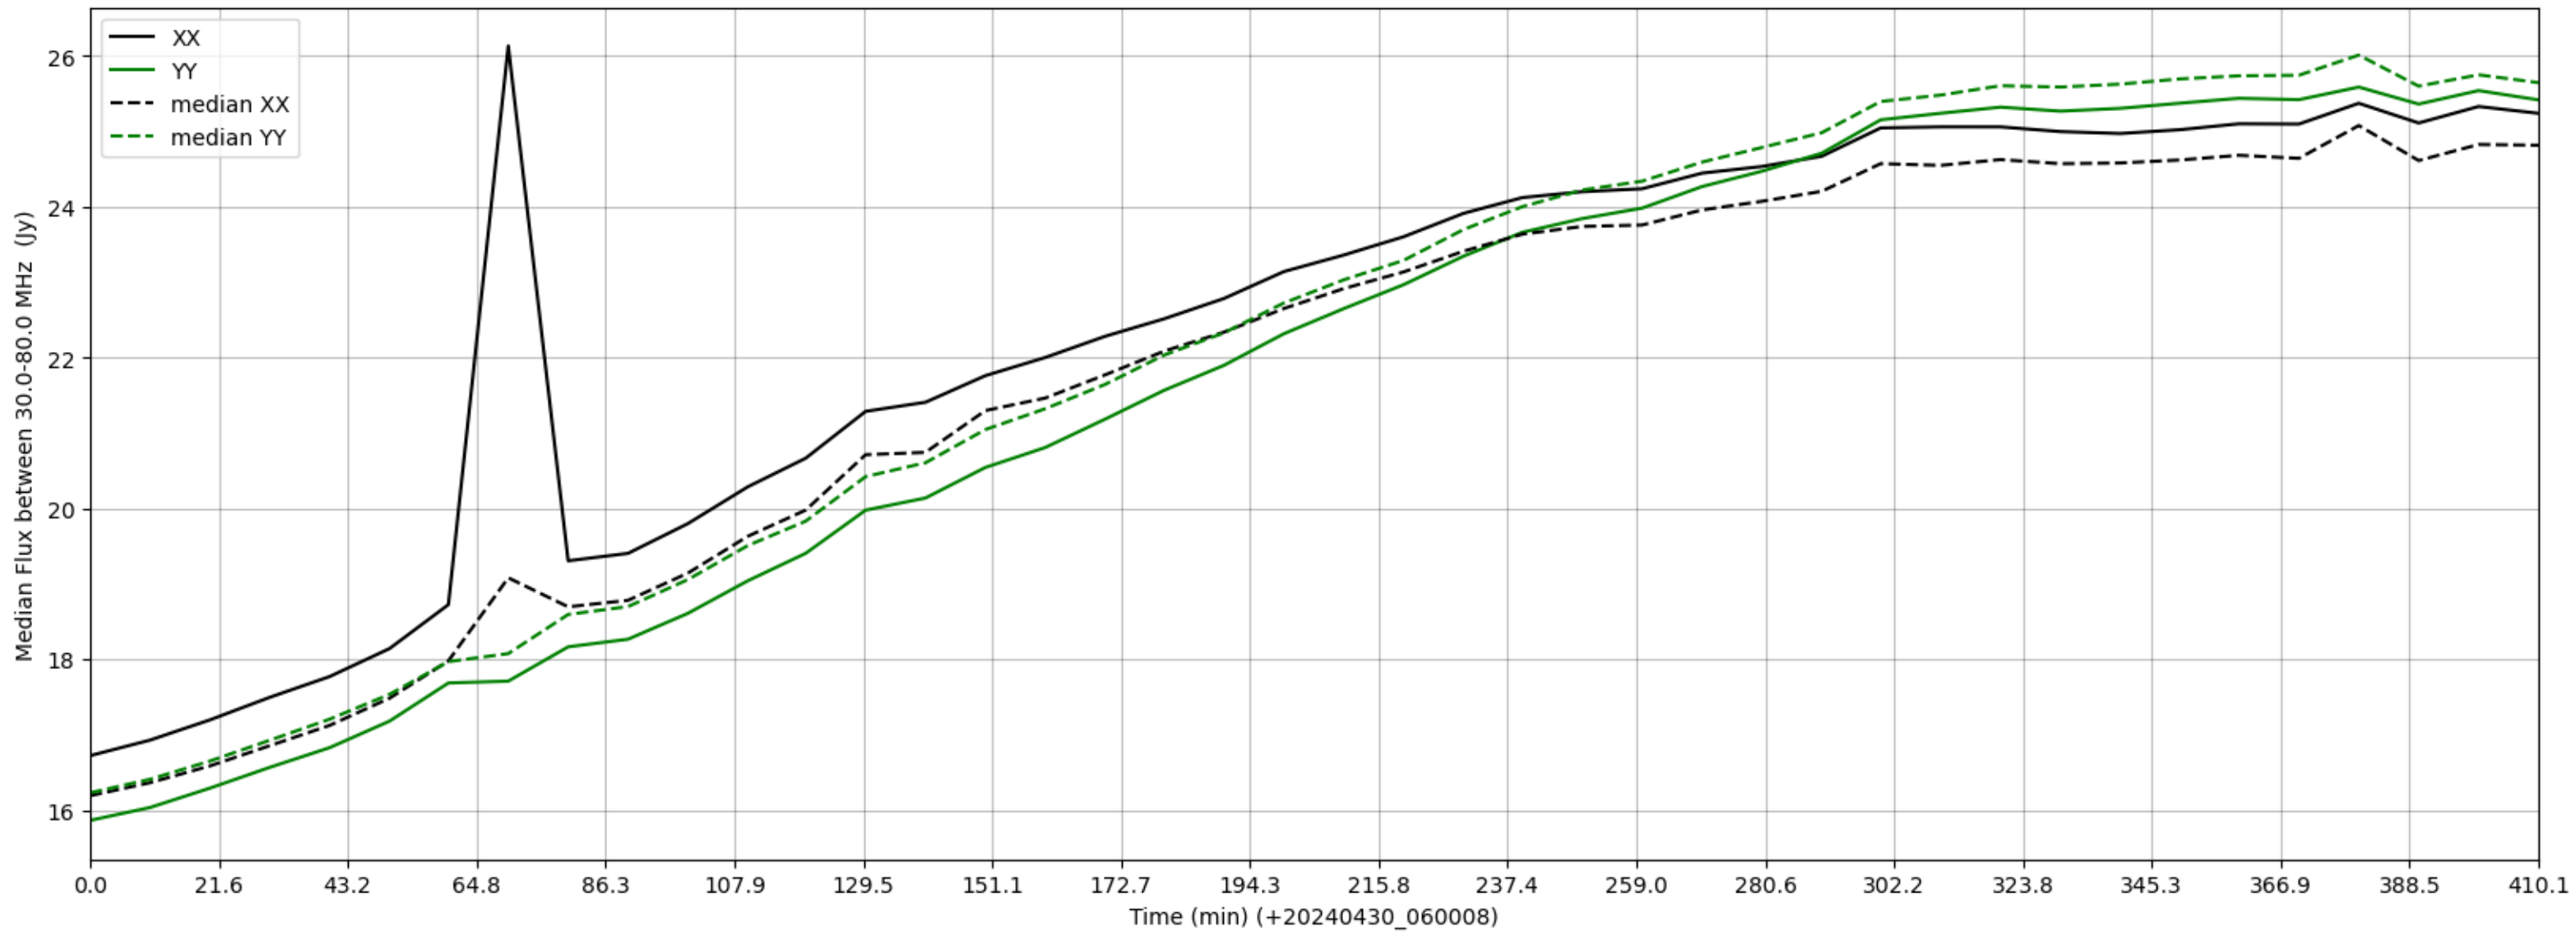

LWA200 - Correlator# 276 - XX FLAGS:Good - YY FLAGS:Good

LWA199 - Correlator# 277 - XX FLAGS:Good - YY FLAGS:Good

LWA202 - Correlator# 278 - XX FLAGS:Good - YY FLAGS:Good

LWA201 - Correlator# 279 - XX FLAGS:Good - YY FLAGS:Good