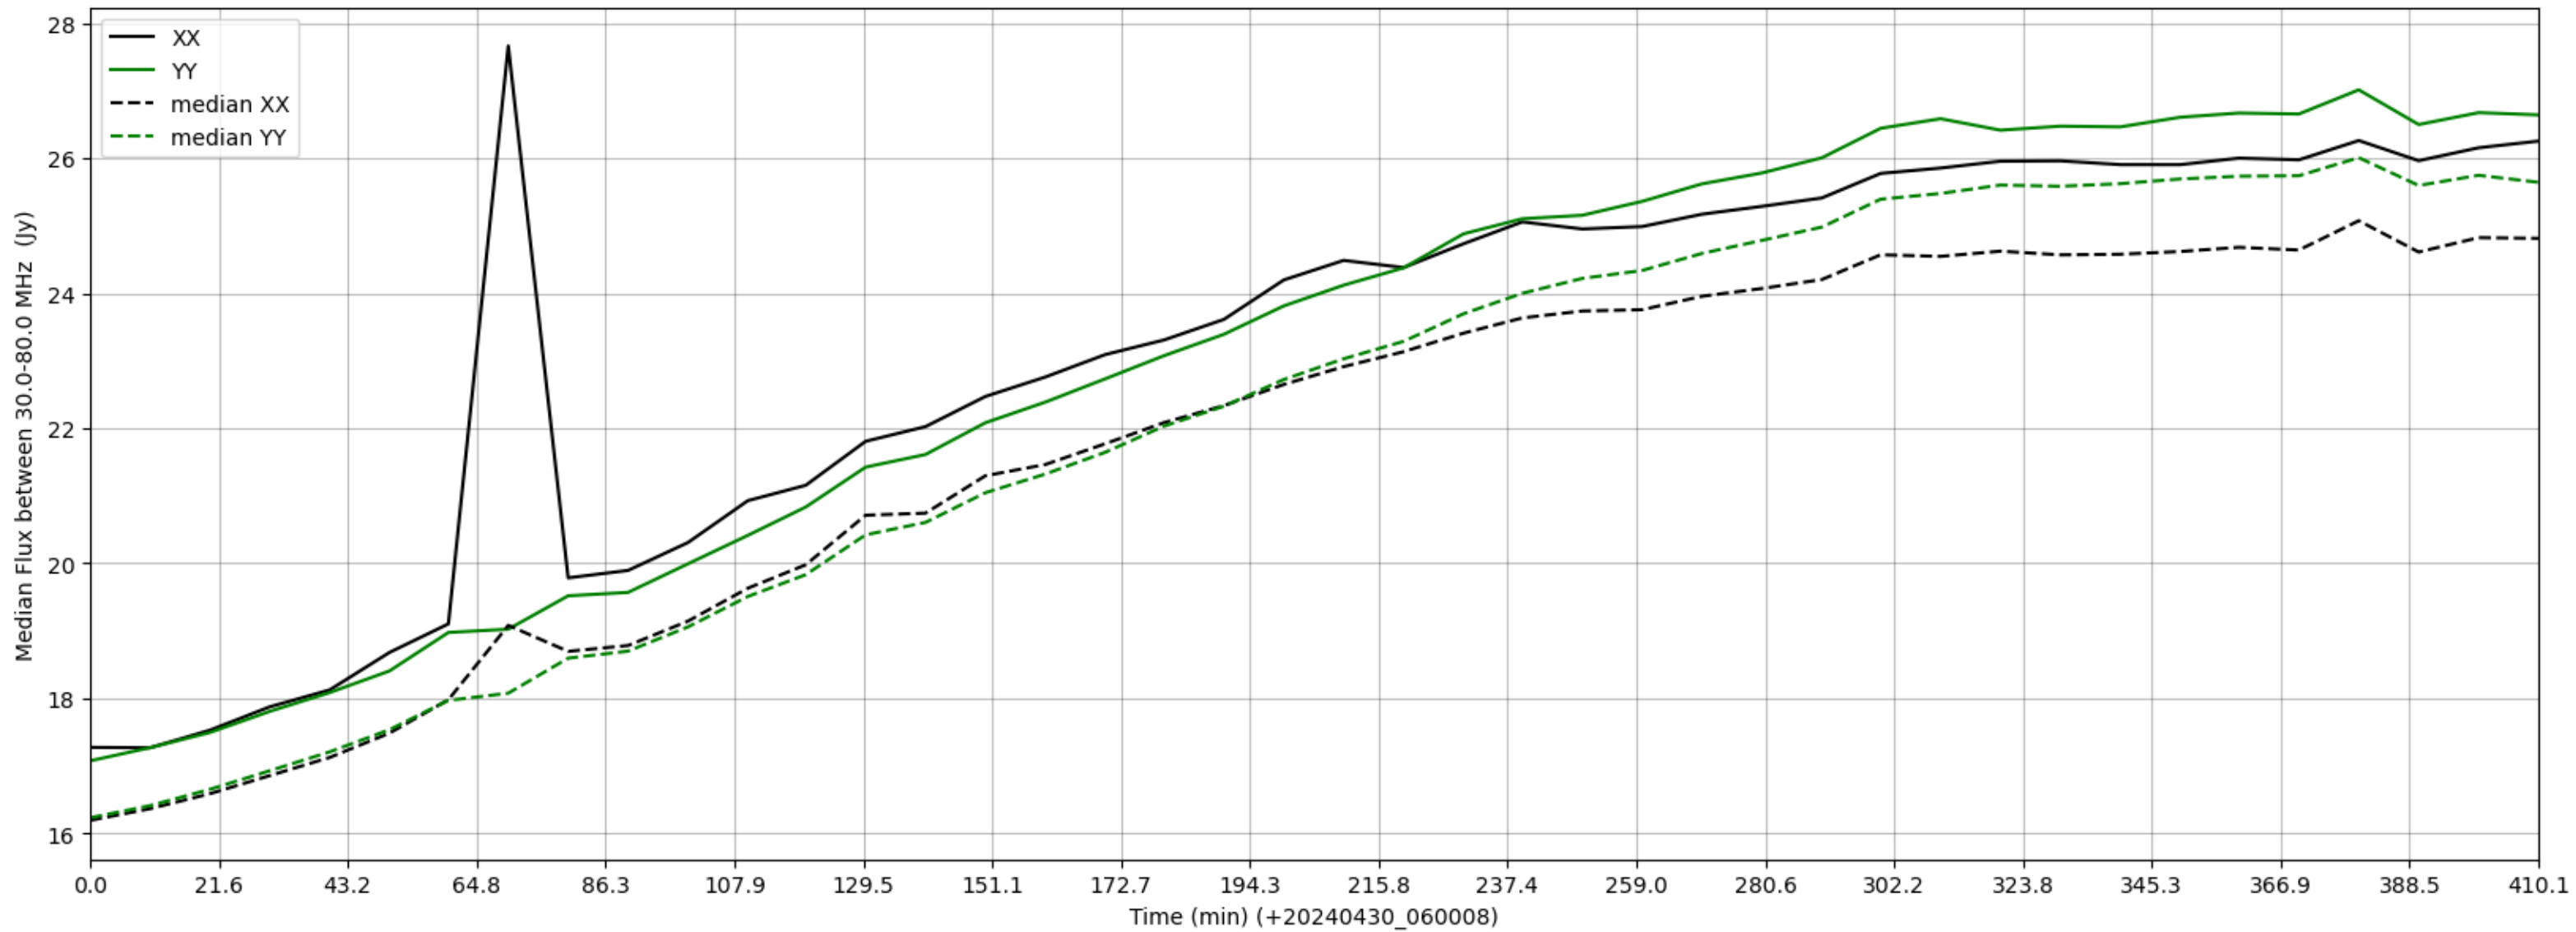

LWA165 - Correlator# 266 - XX FLAGS:Good - YY FLAGS:Good

LWA162 - Correlator# 265 - XX FLAGS:Good - YY FLAGS:Good