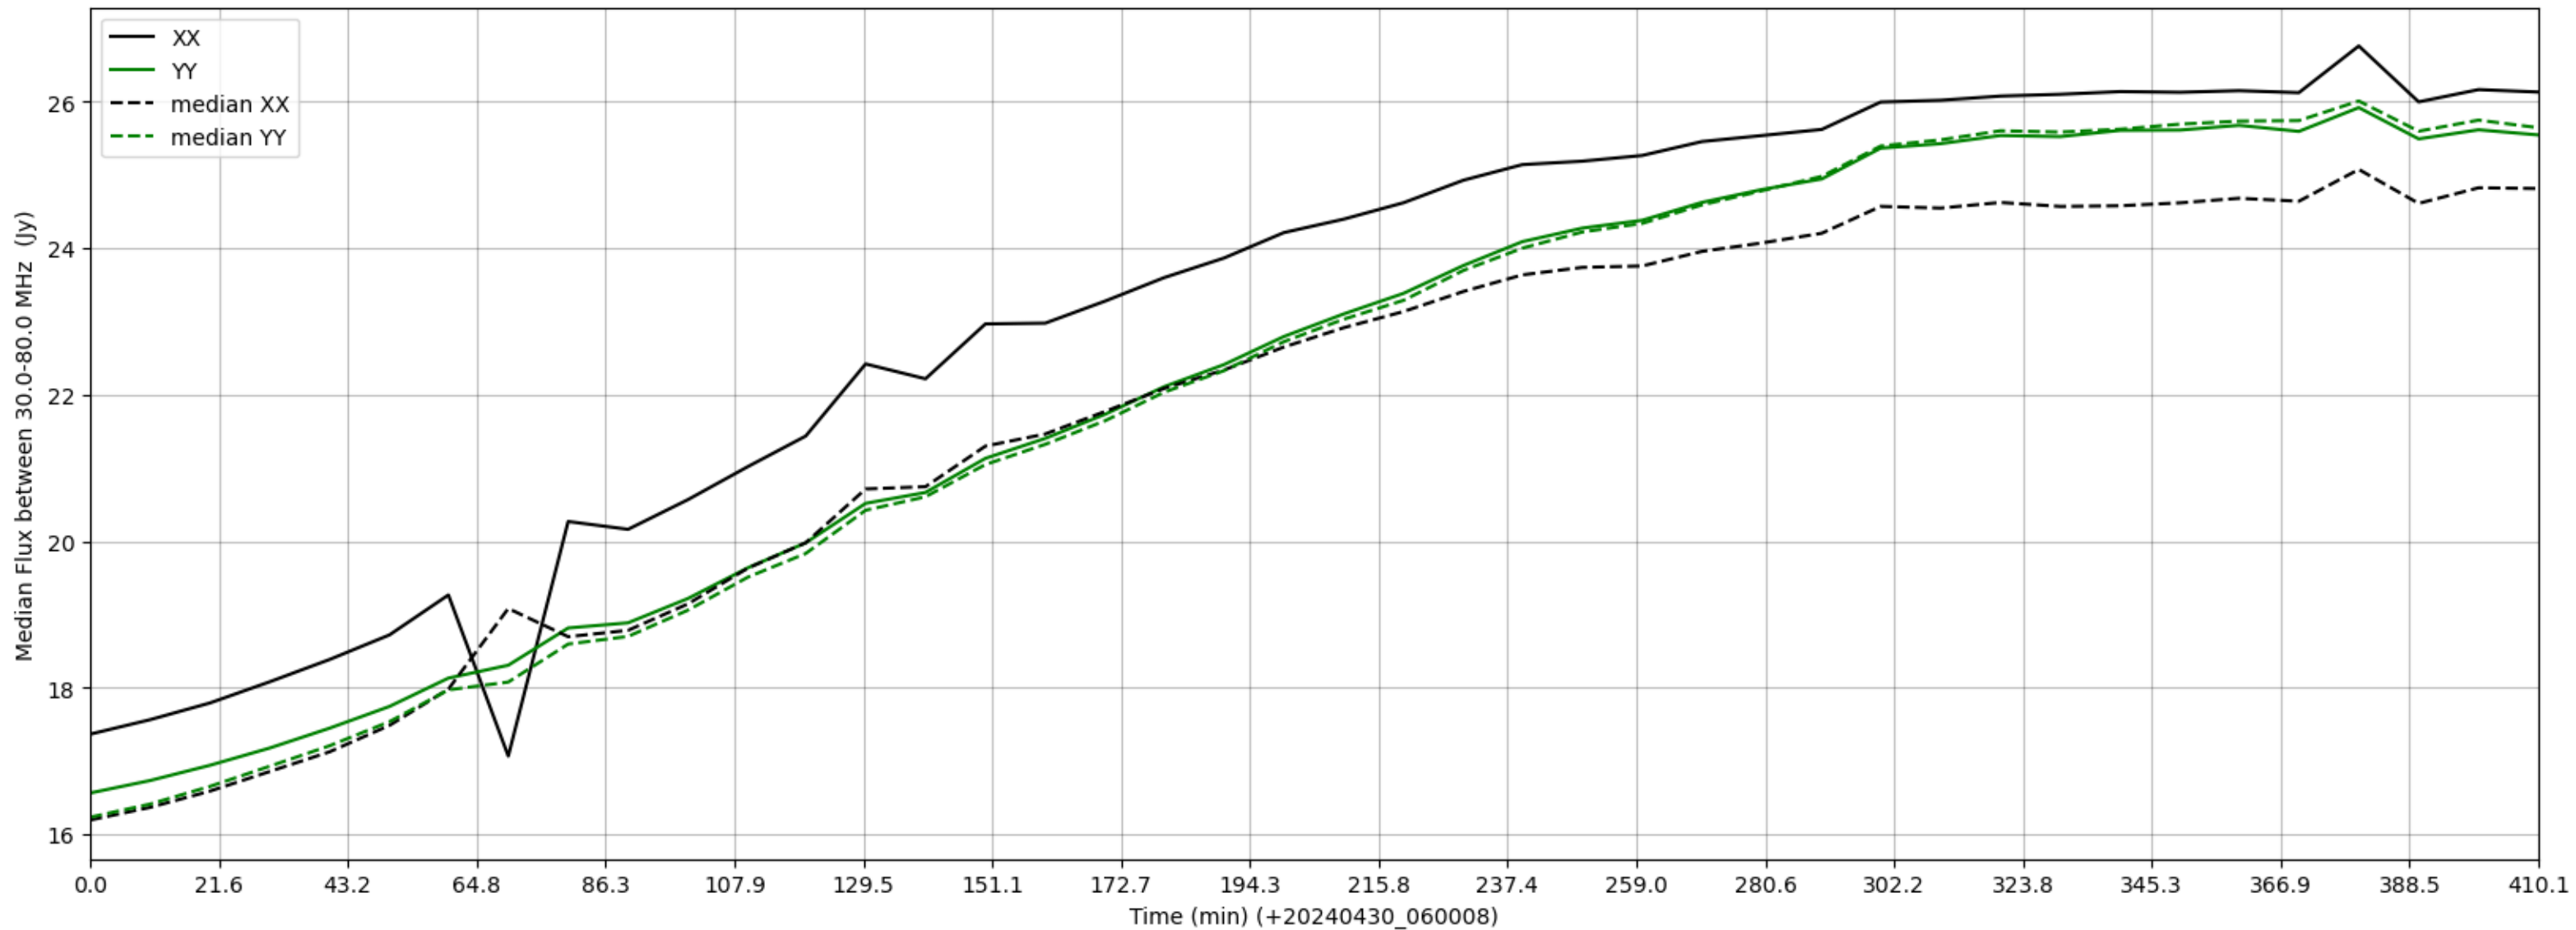

LWA124 - Correlator# 224 - XX FLAGS:LowFlux - YY FLAGS:LowFlux

LWA127 - Correlator# 225 - XX FLAGS:Good - YY FLAGS:Good

LWA126 - Correlator# 226 - XX FLAGS:Good - YY FLAGS:Good

LWA125 - Correlator# 227 - XX FLAGS:Good - YY FLAGS:Good