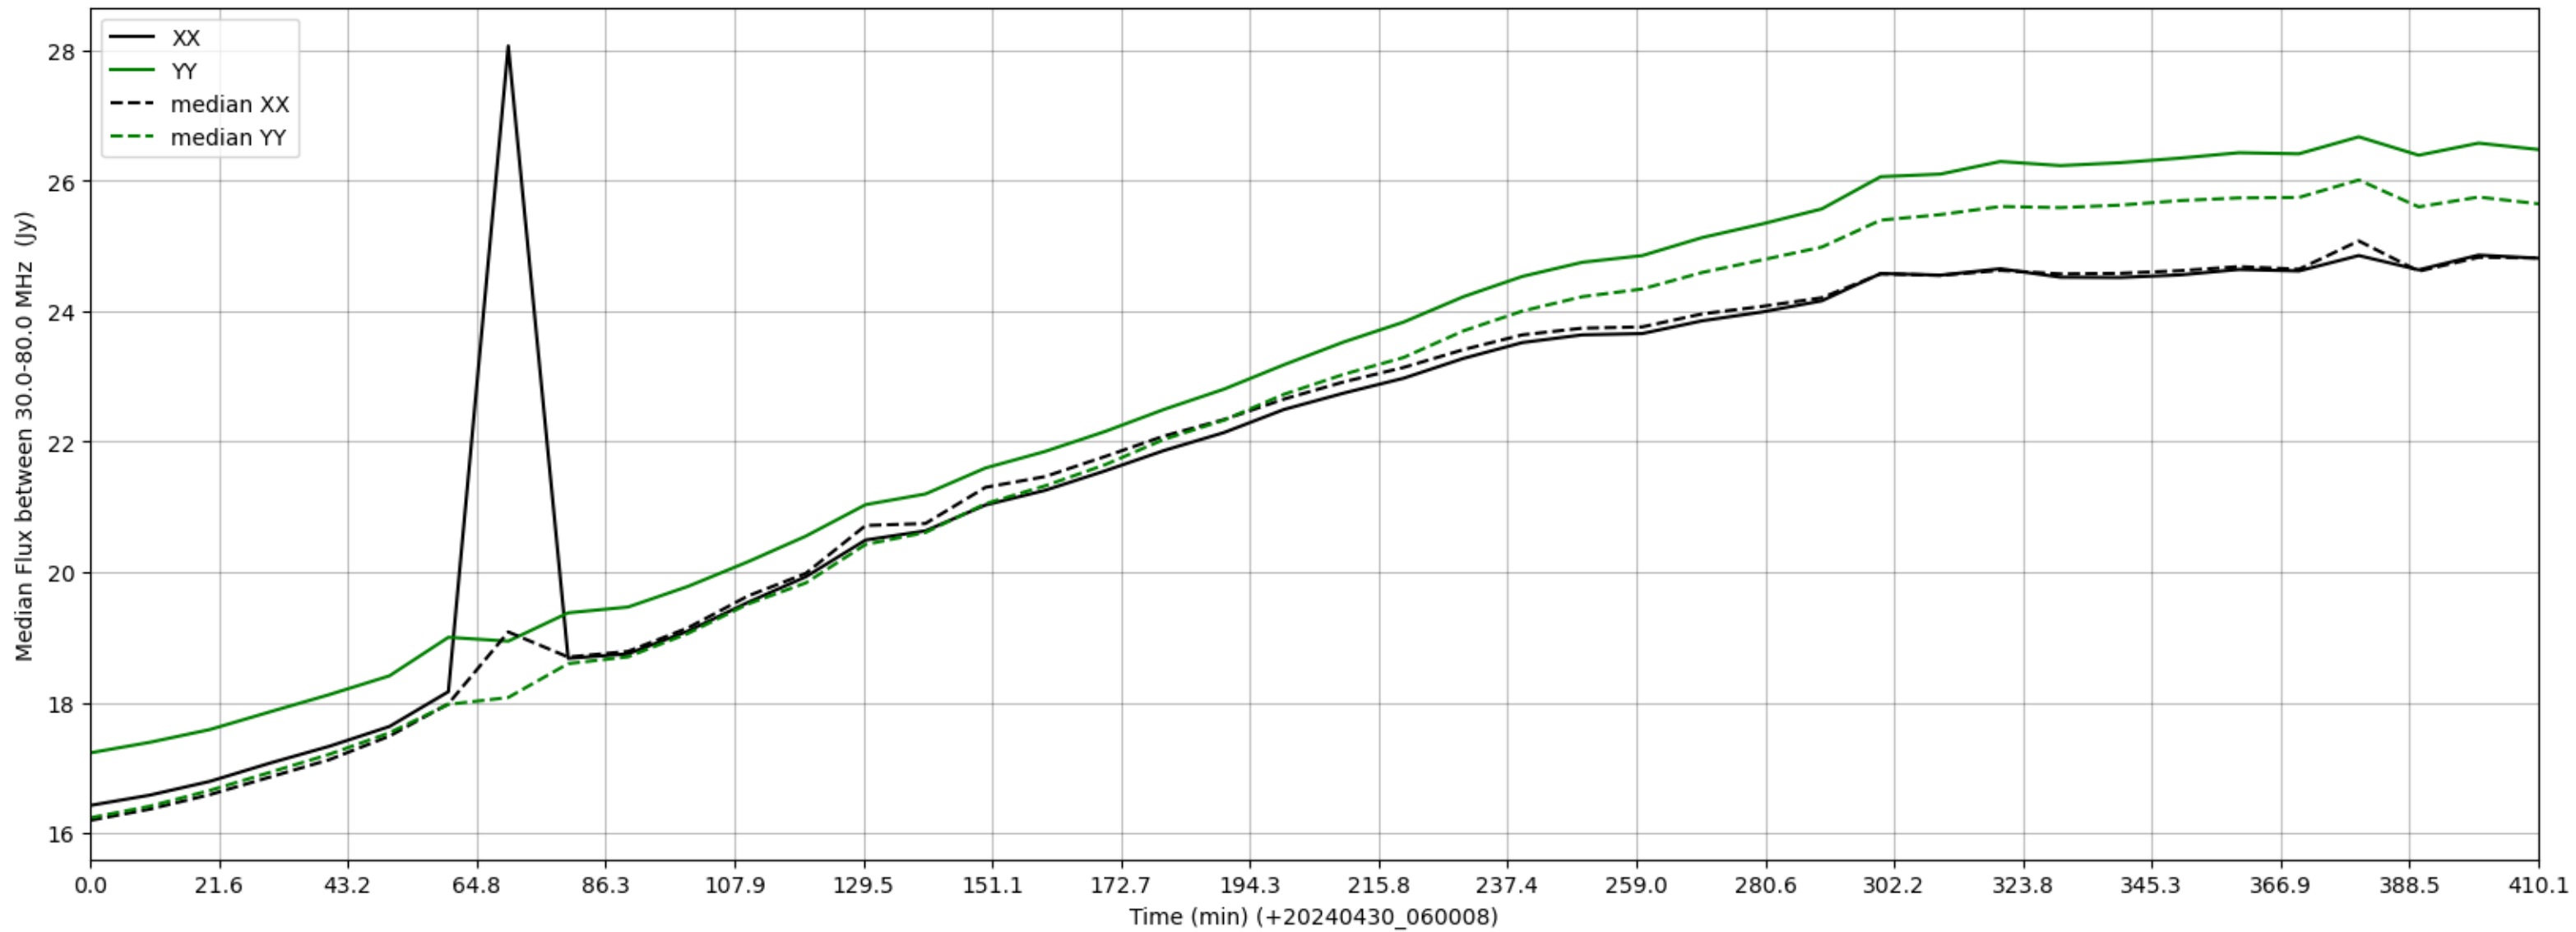

LWA141 - Correlator# 263 - XX FLAGS:Good - YY FLAGS:Good

LWA161 - Correlator# 262 - XX FLAGS:Good - YY FLAGS:Good