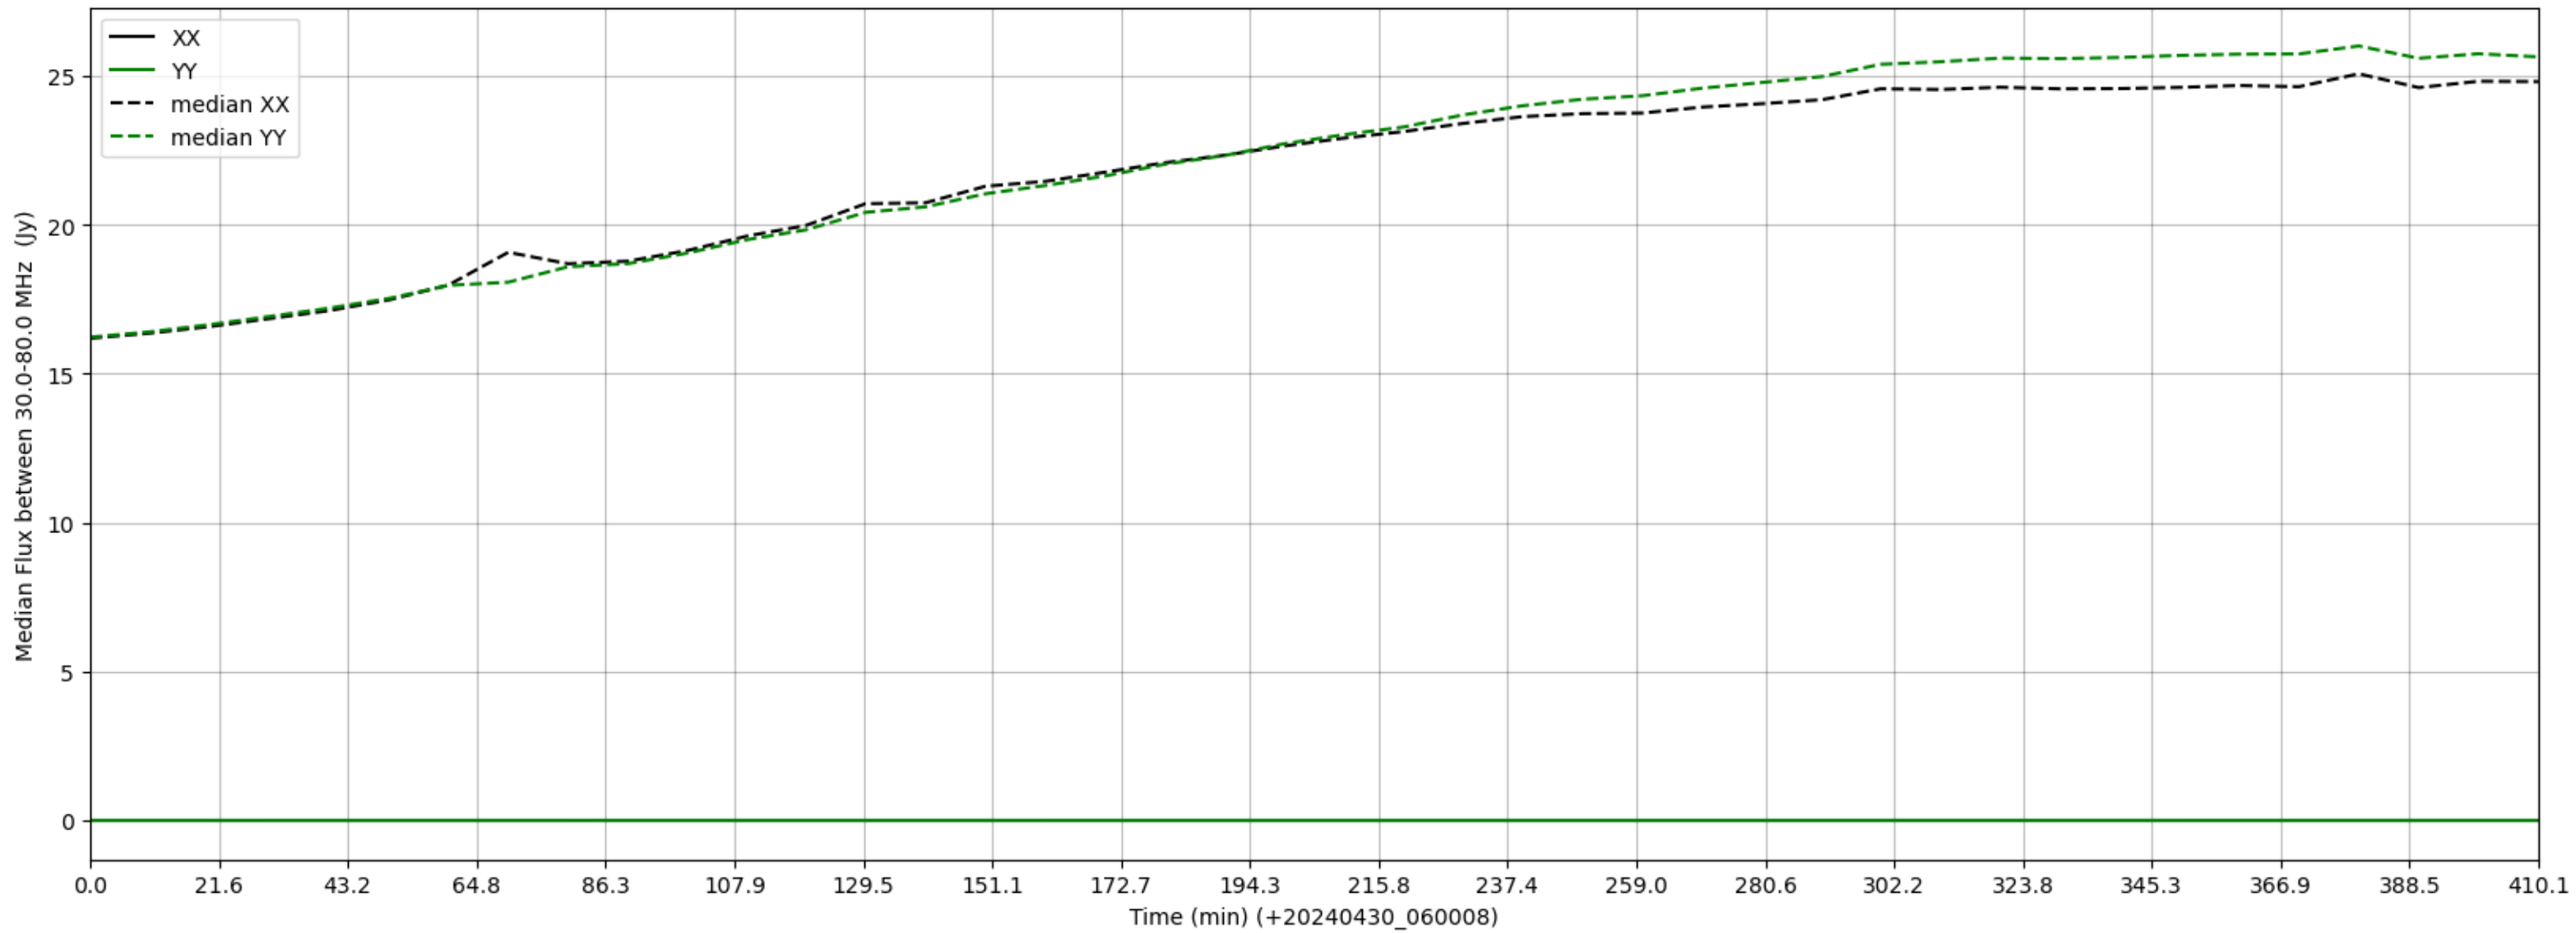

LWA127 - Correlator# 225 - XX FLAGS:Good - YY FLAGS:Good

LWA124 - Correlator# 224 - XX FLAGS:LowFlux - YY FLAGS:LowFlux