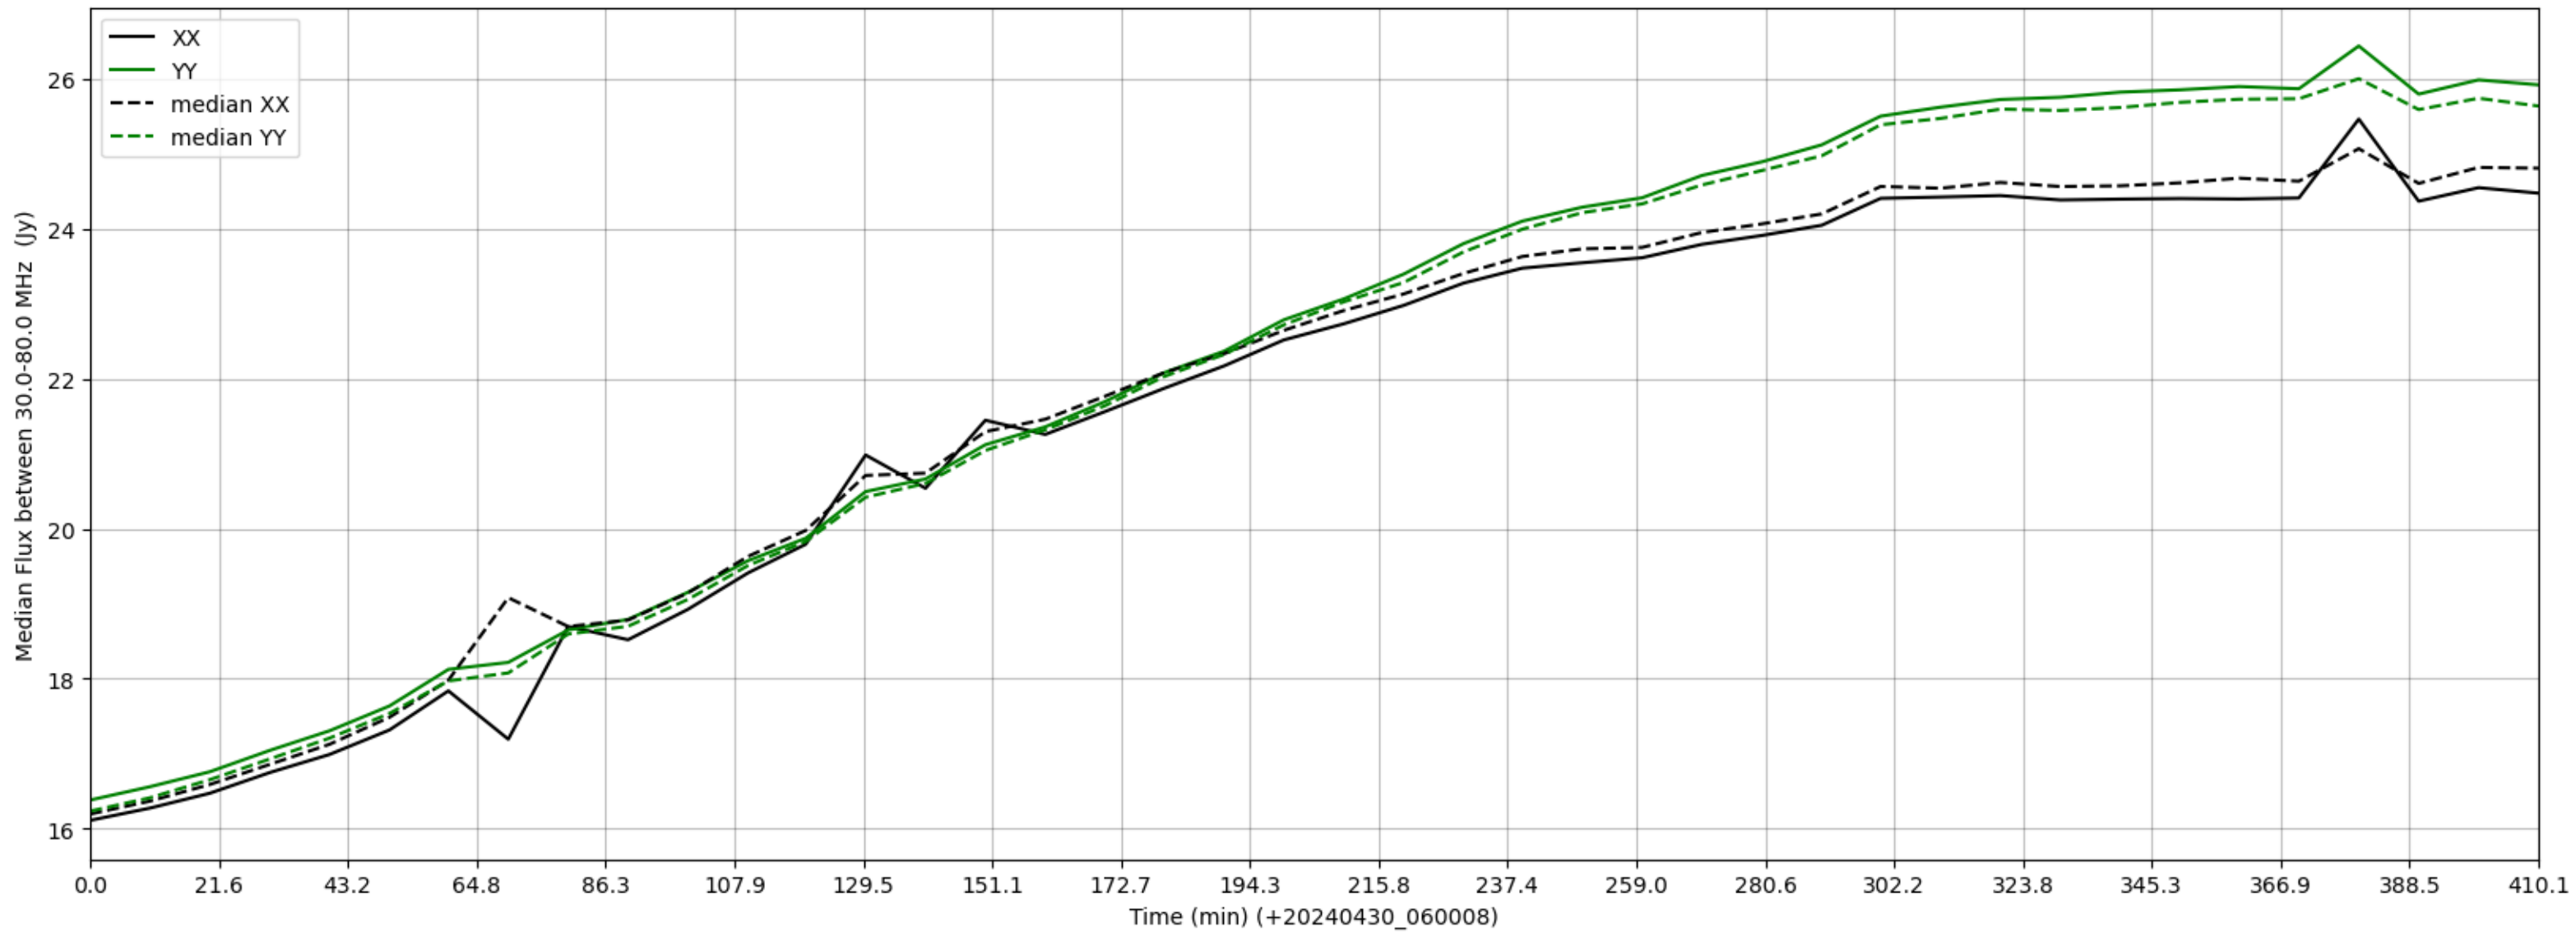

LWA144 - Correlator# 213 - XX FLAGS:Good - YY FLAGS:Good

LWA145 - Correlator# 212 - XX FLAGS:Good - YY FLAGS:Good