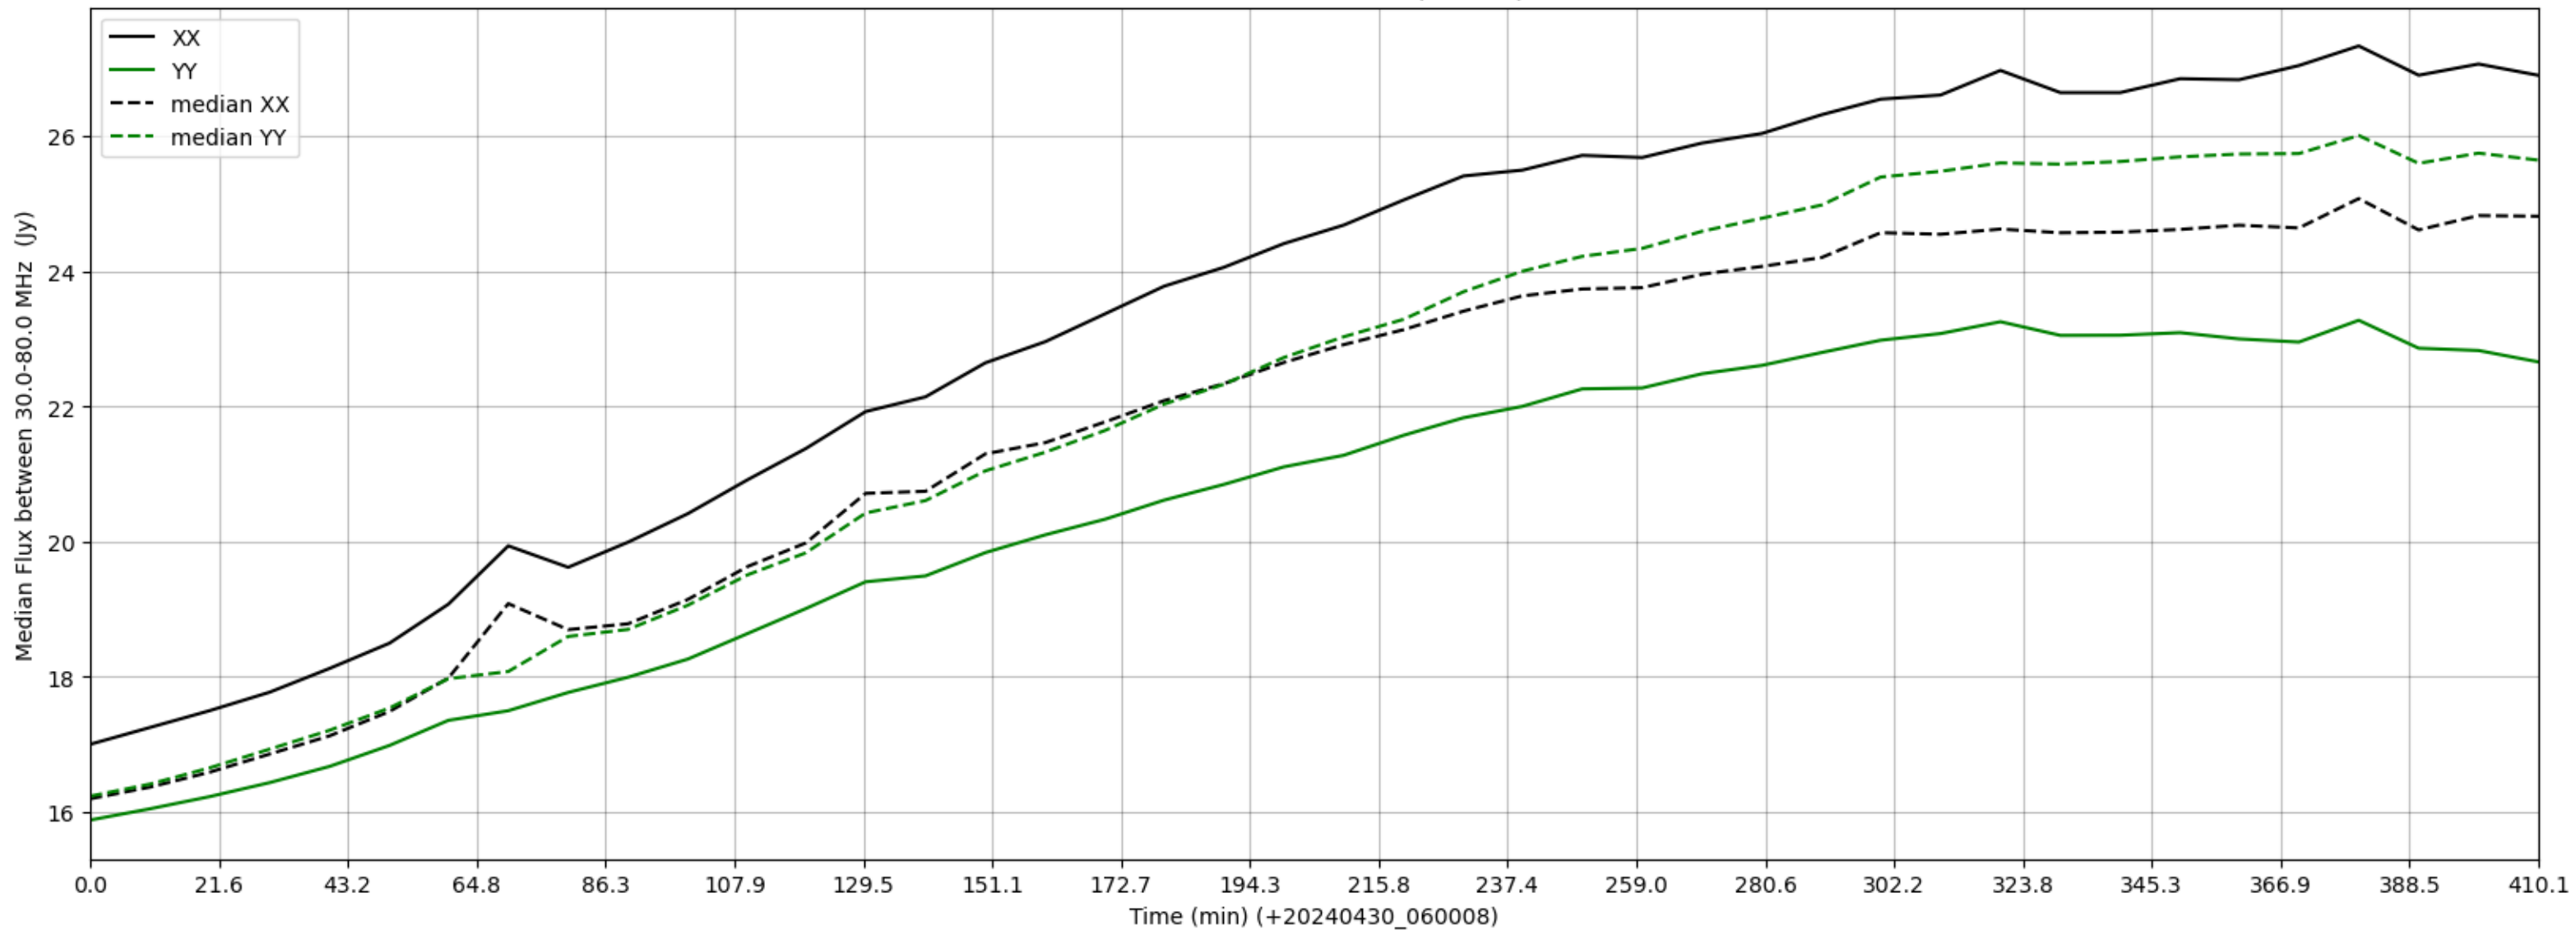

LWA331 - Correlator# 125 - XX FLAGS:BadSpecShape - YY FLAGS:Good

LWA348 - Correlator# 124 - XX FLAGS:BadSpecShape - YY FLAGS:Good