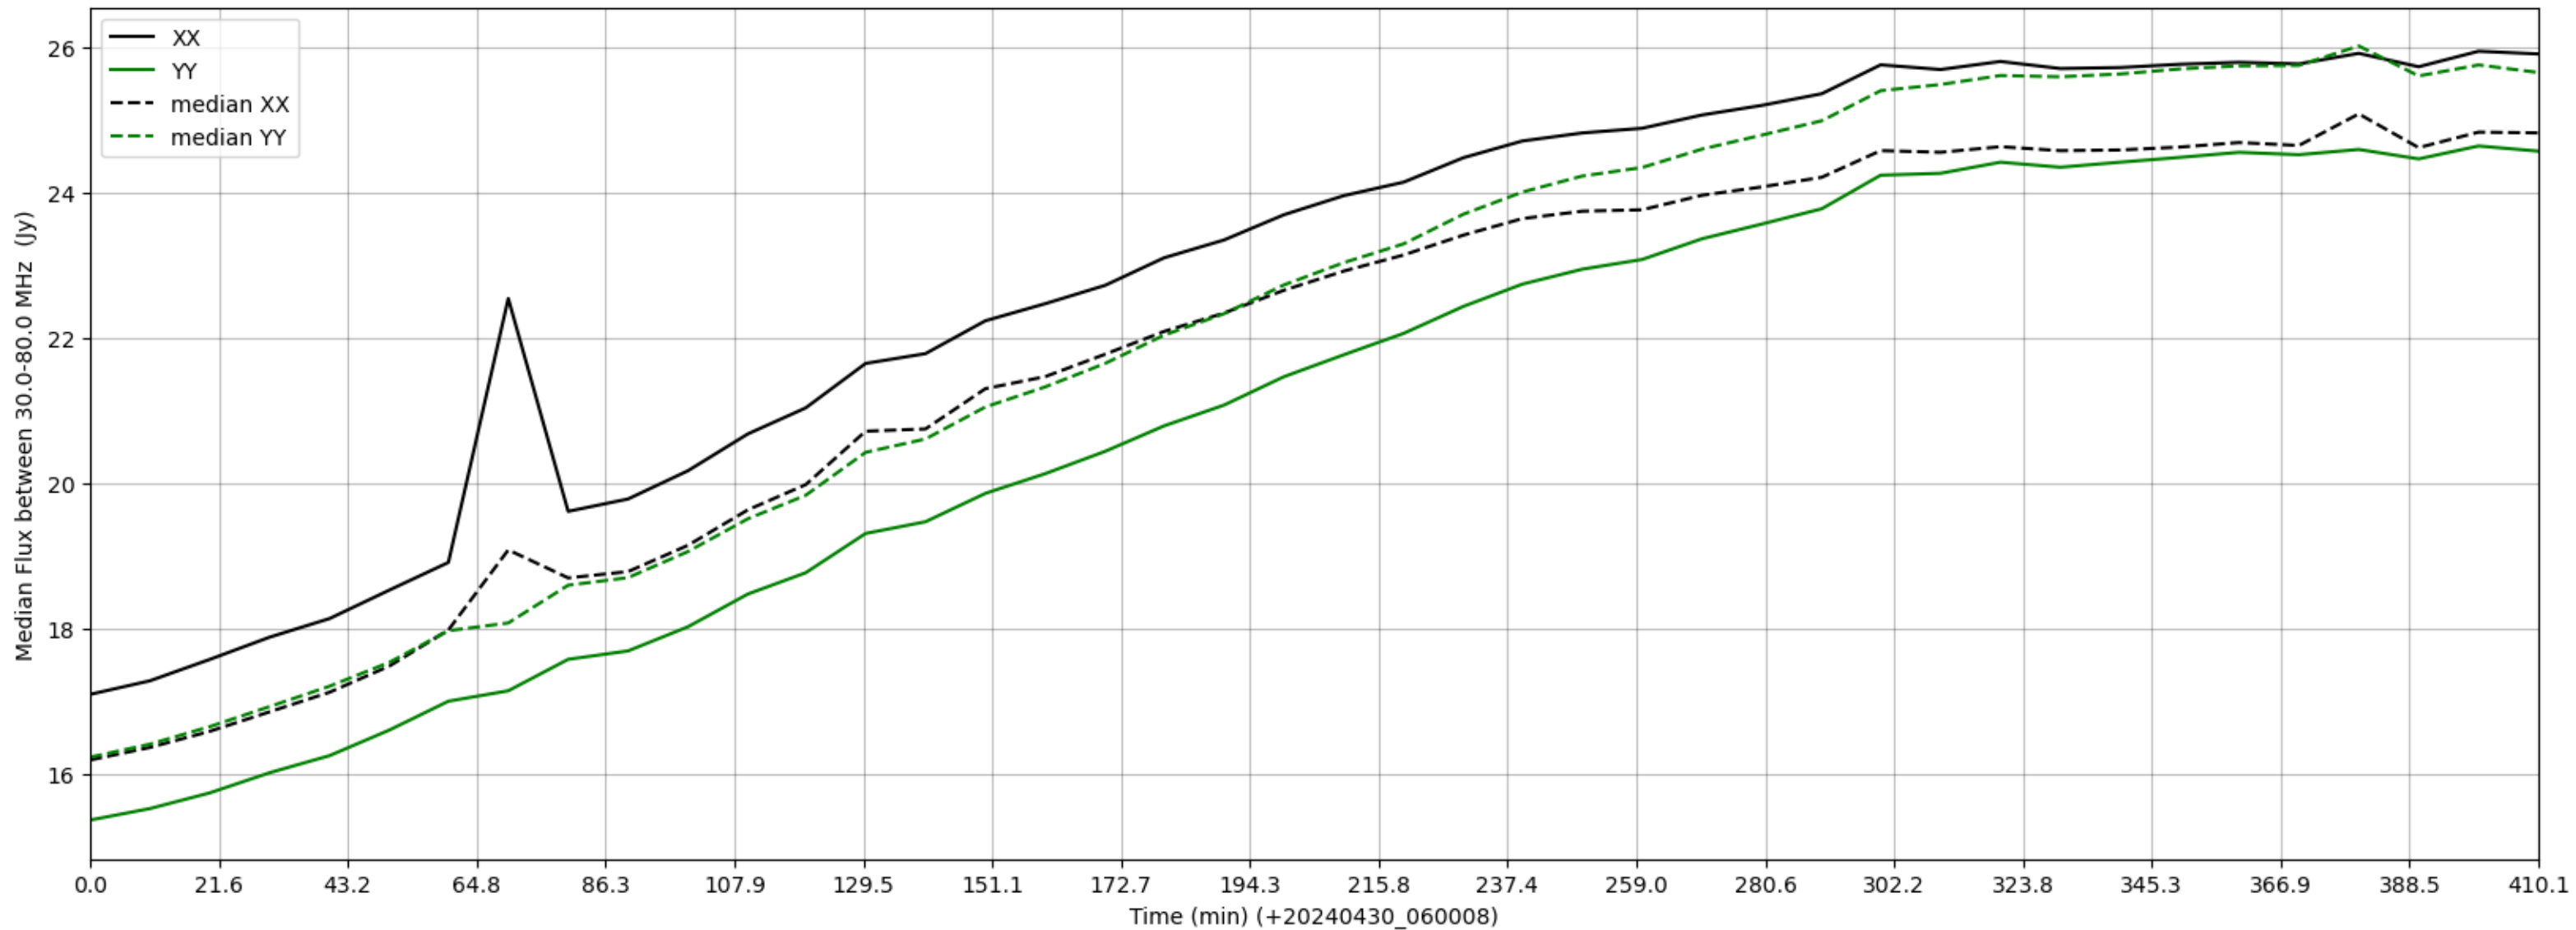

LWA297 - Correlator# 314 - XX FLAGS:Good - YY FLAGS:Good

LWA239 - Correlator# 313 - XX FLAGS:Good - YY FLAGS:Good