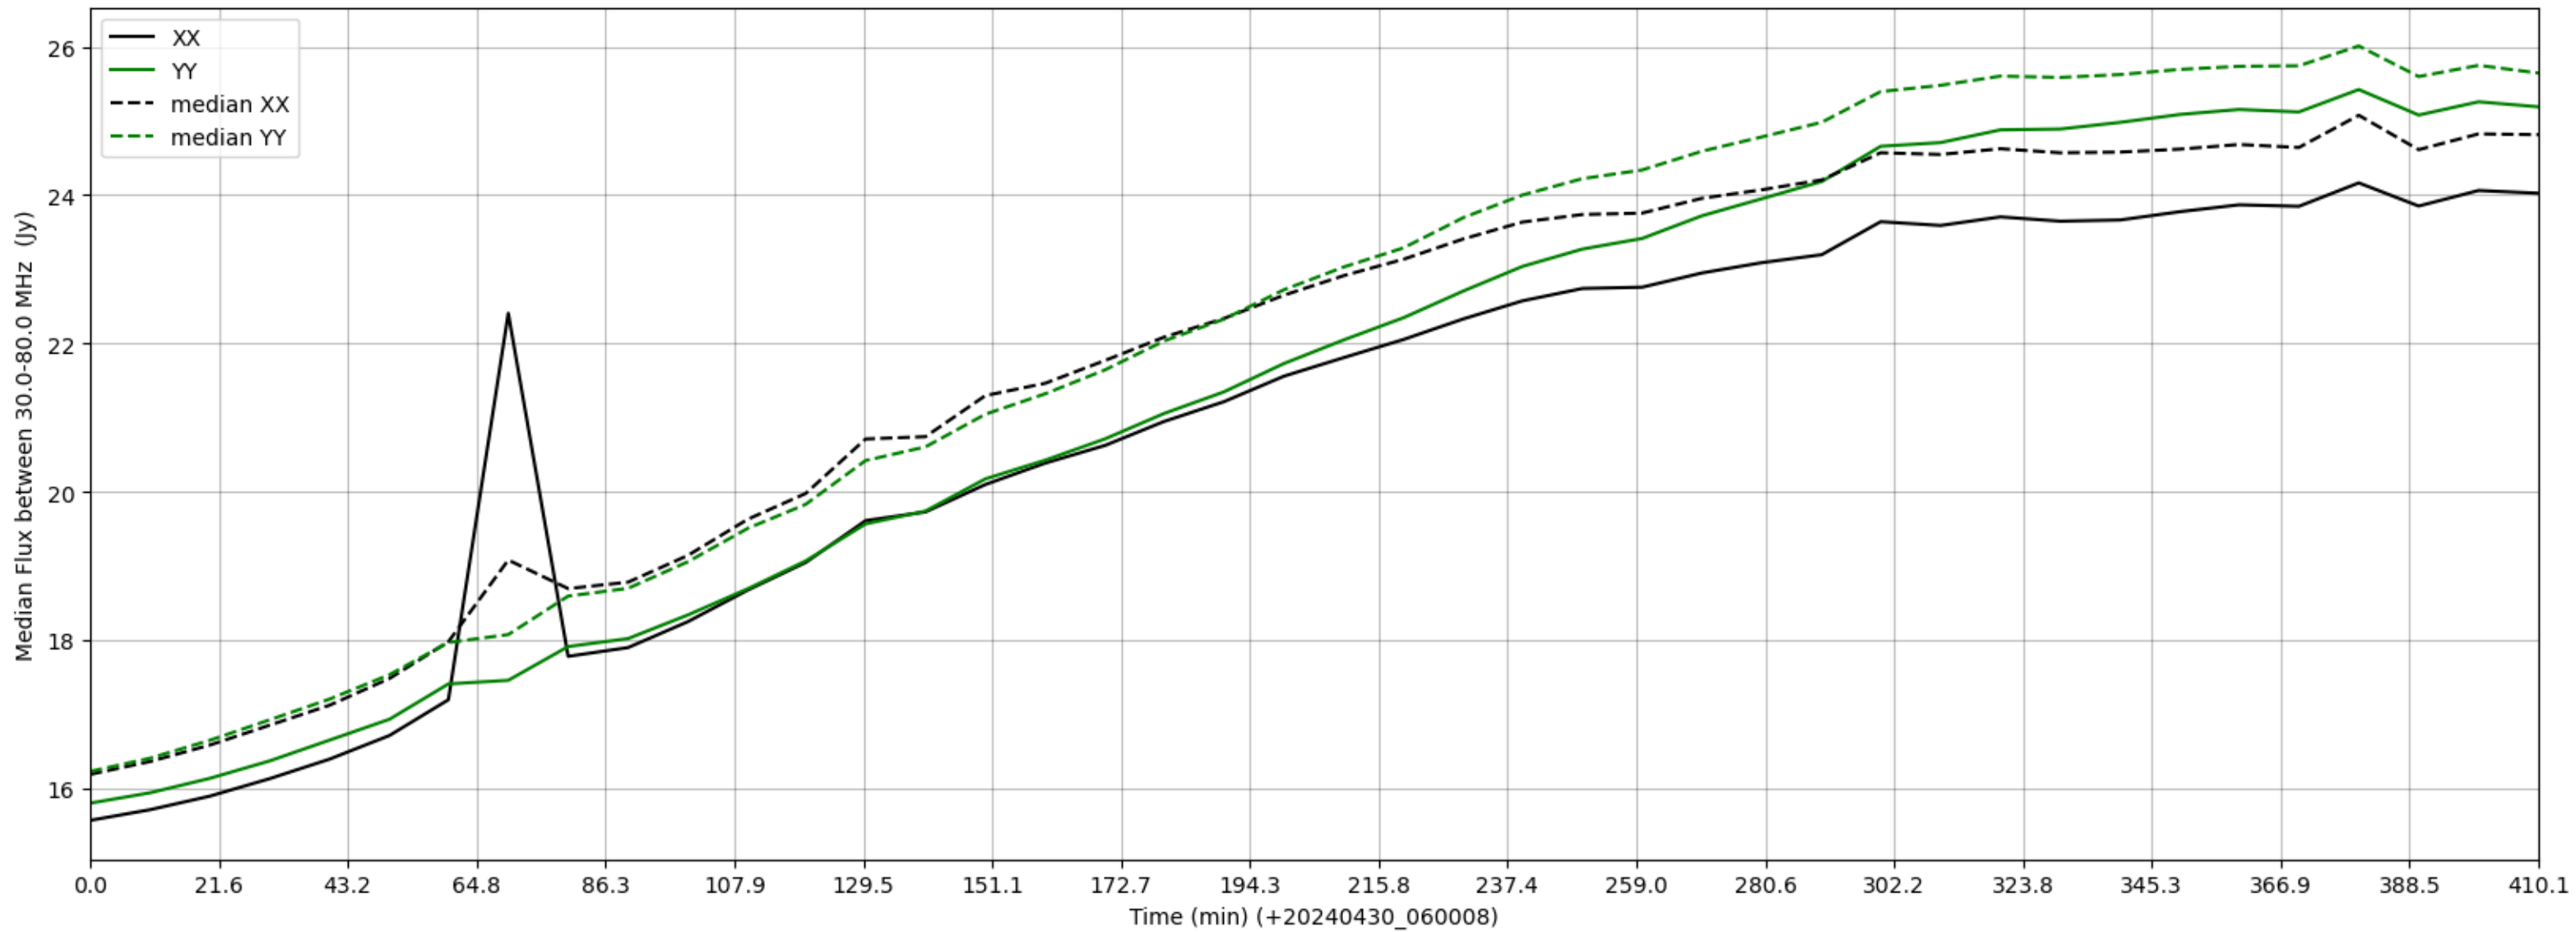

LWA075 - Correlator# 089 - XX FLAGS:Good - YY FLAGS:Good

LWA077 - Correlator# 088 - XX FLAGS:Good - YY FLAGS:Good