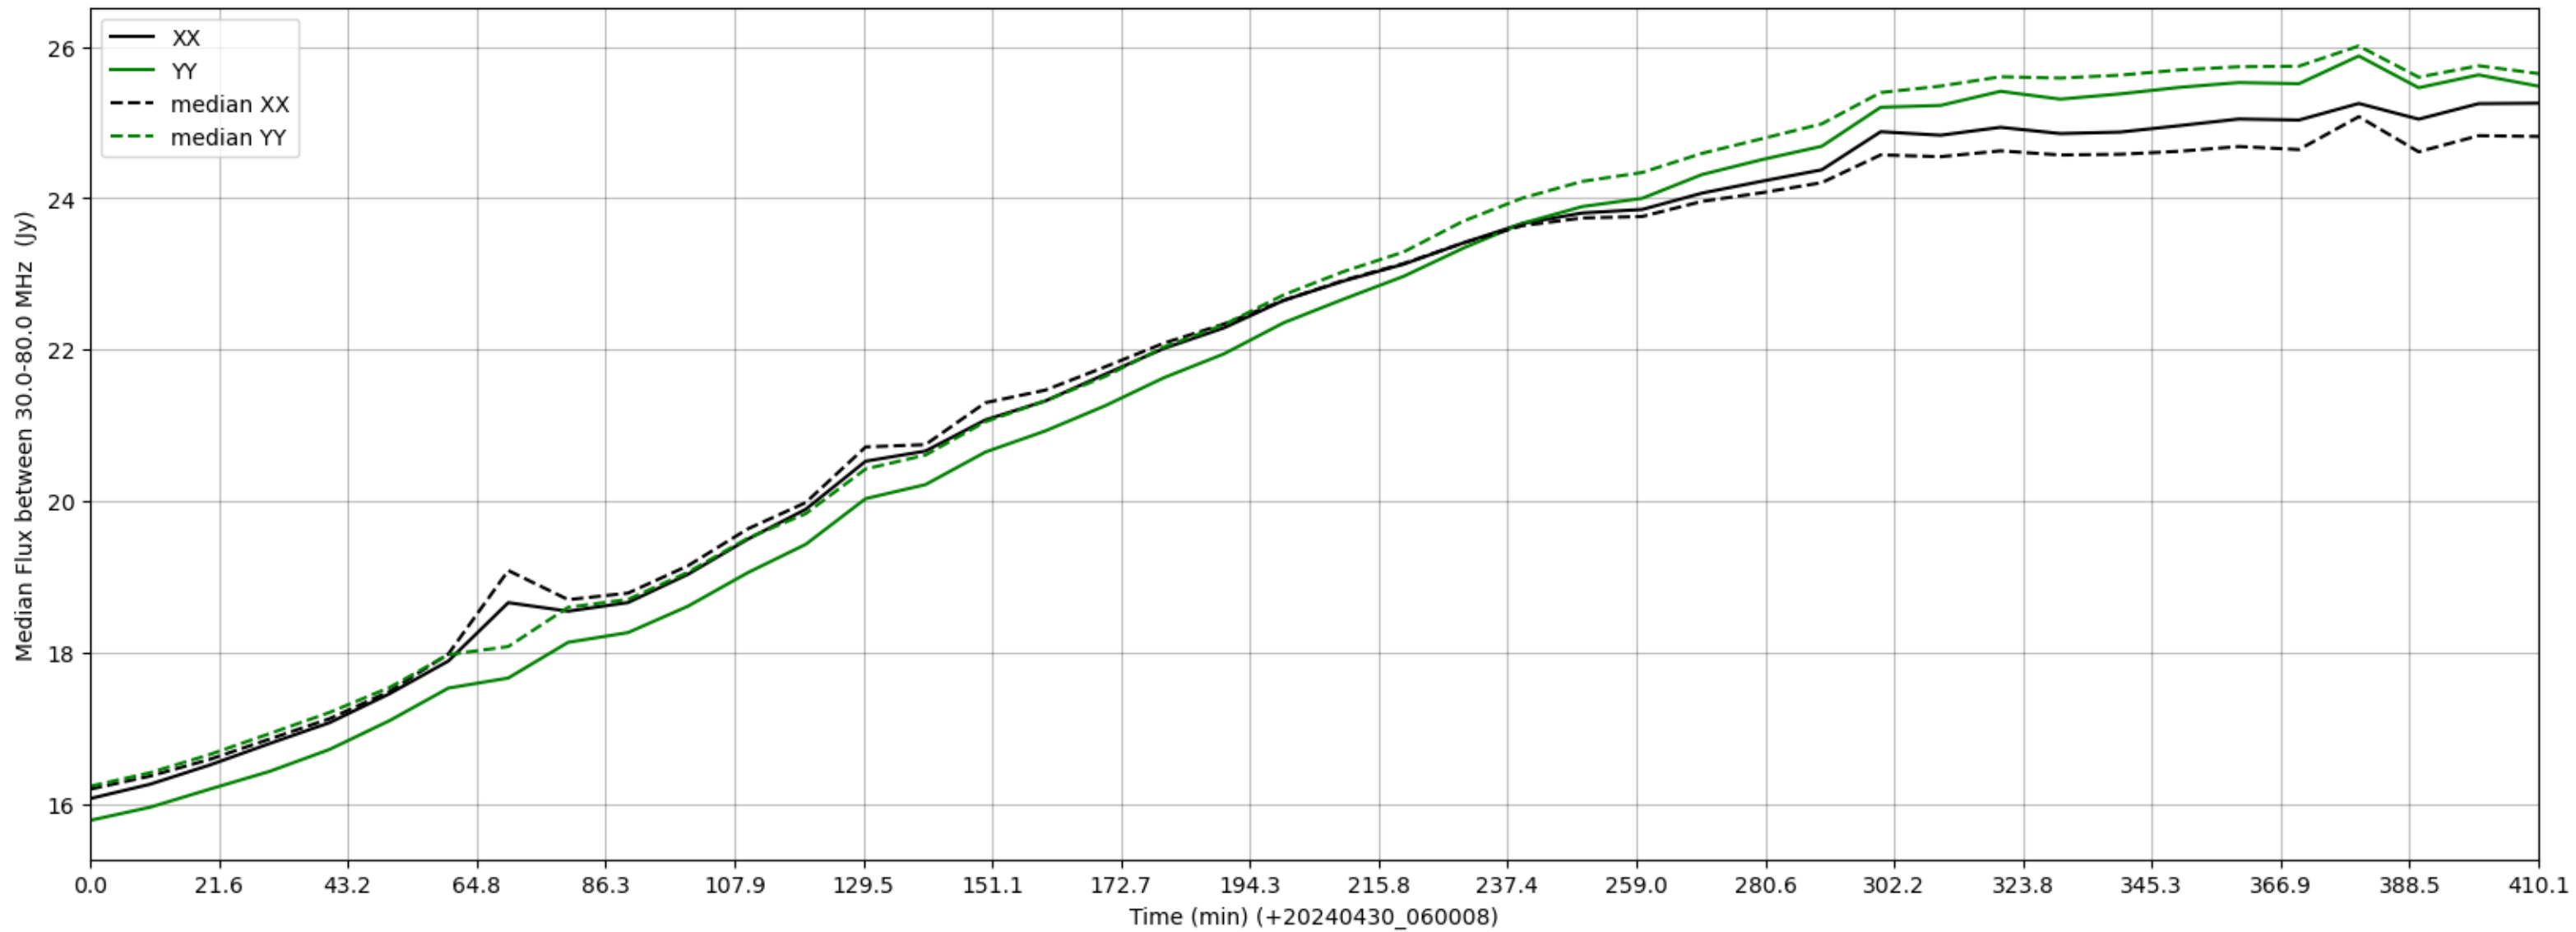

LWA115 - Correlator# 205 - XX FLAGS:Good - YY FLAGS:Good

LWA116 - Correlator# 204 - XX FLAGS:Good - YY FLAGS:Good