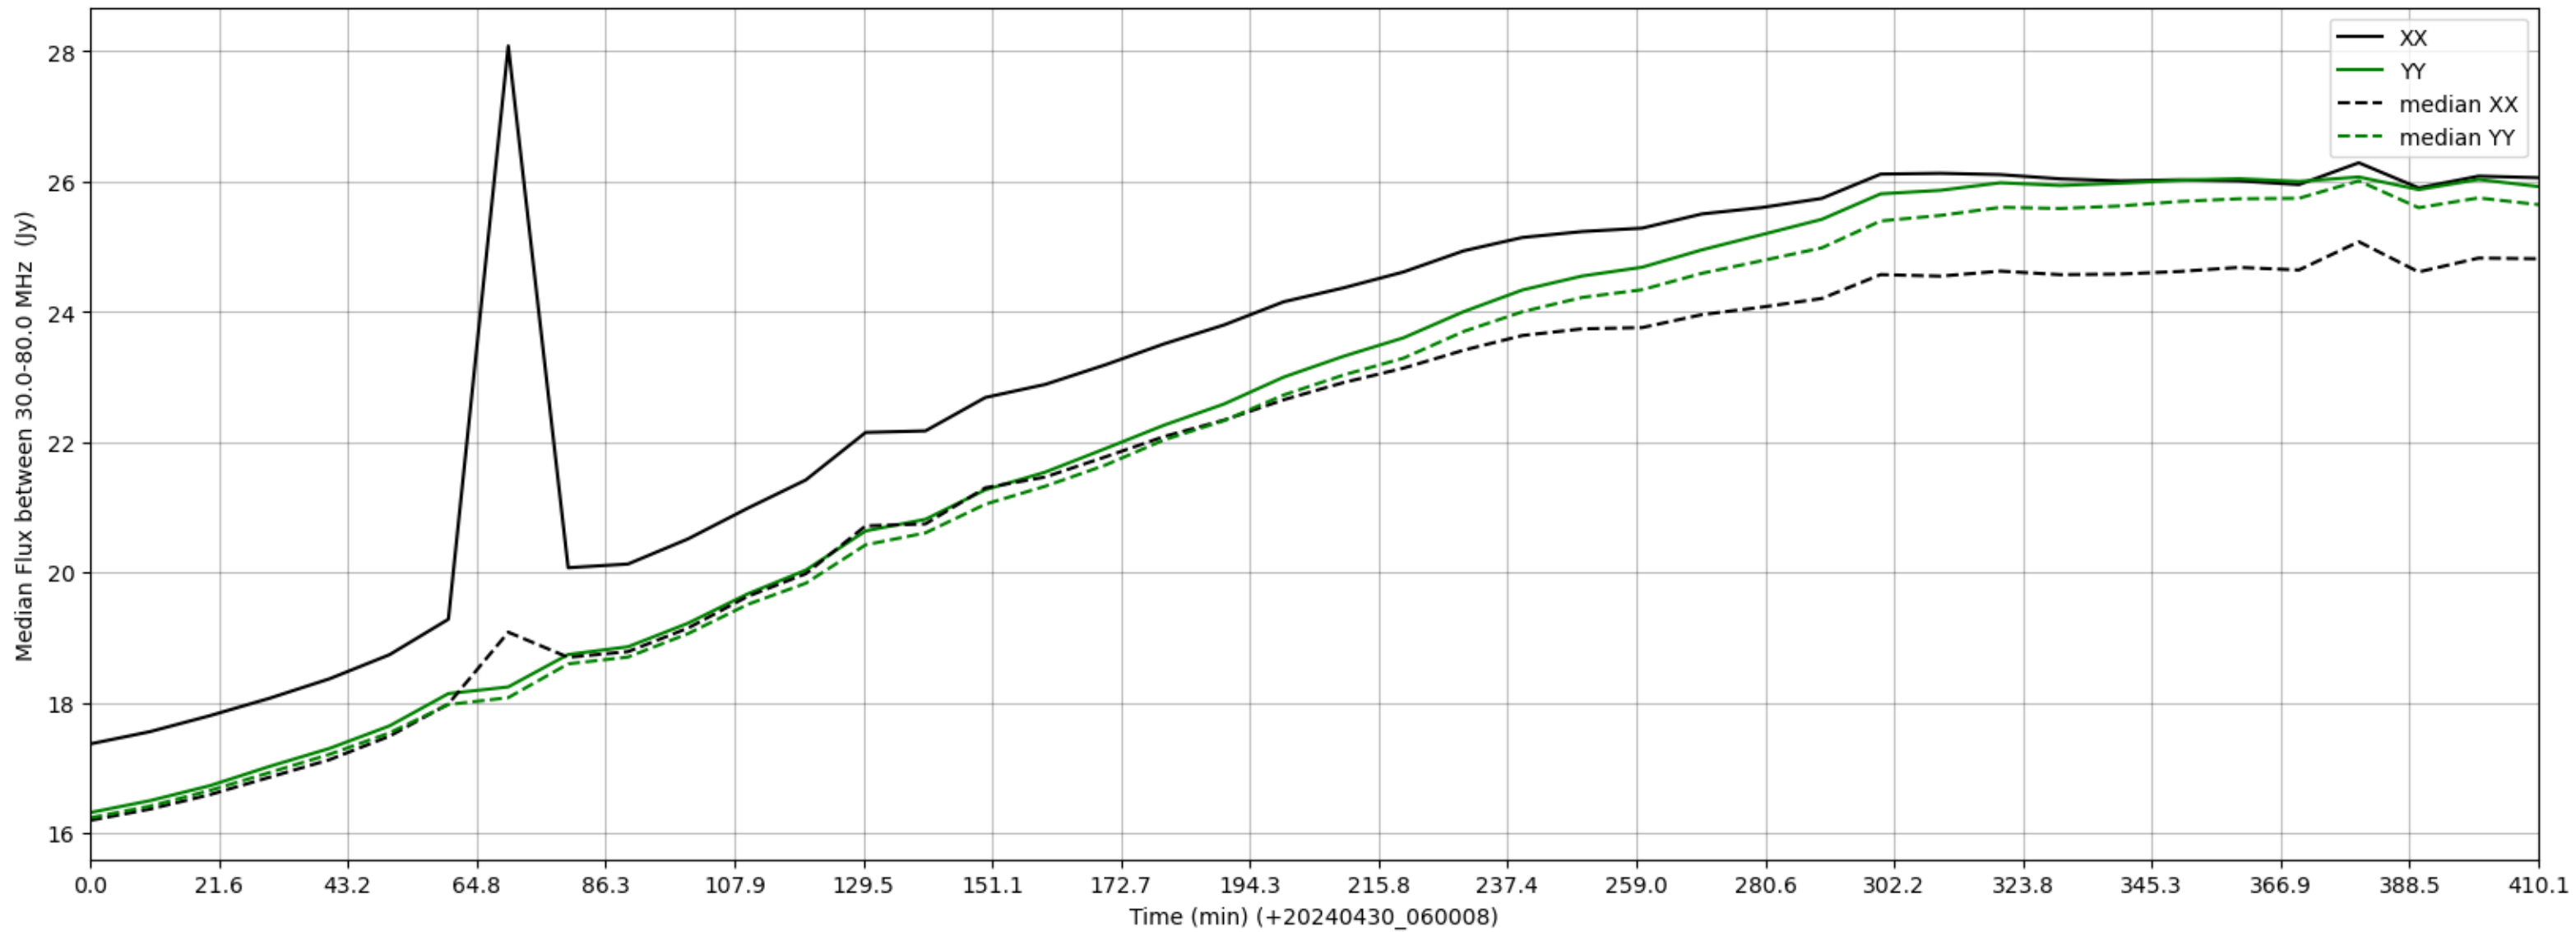

LWA233 - Correlator# 306 - XX FLAGS:Good - YY FLAGS:Good

LWA229 - Correlator# 305 - XX FLAGS:Good - YY FLAGS:Good