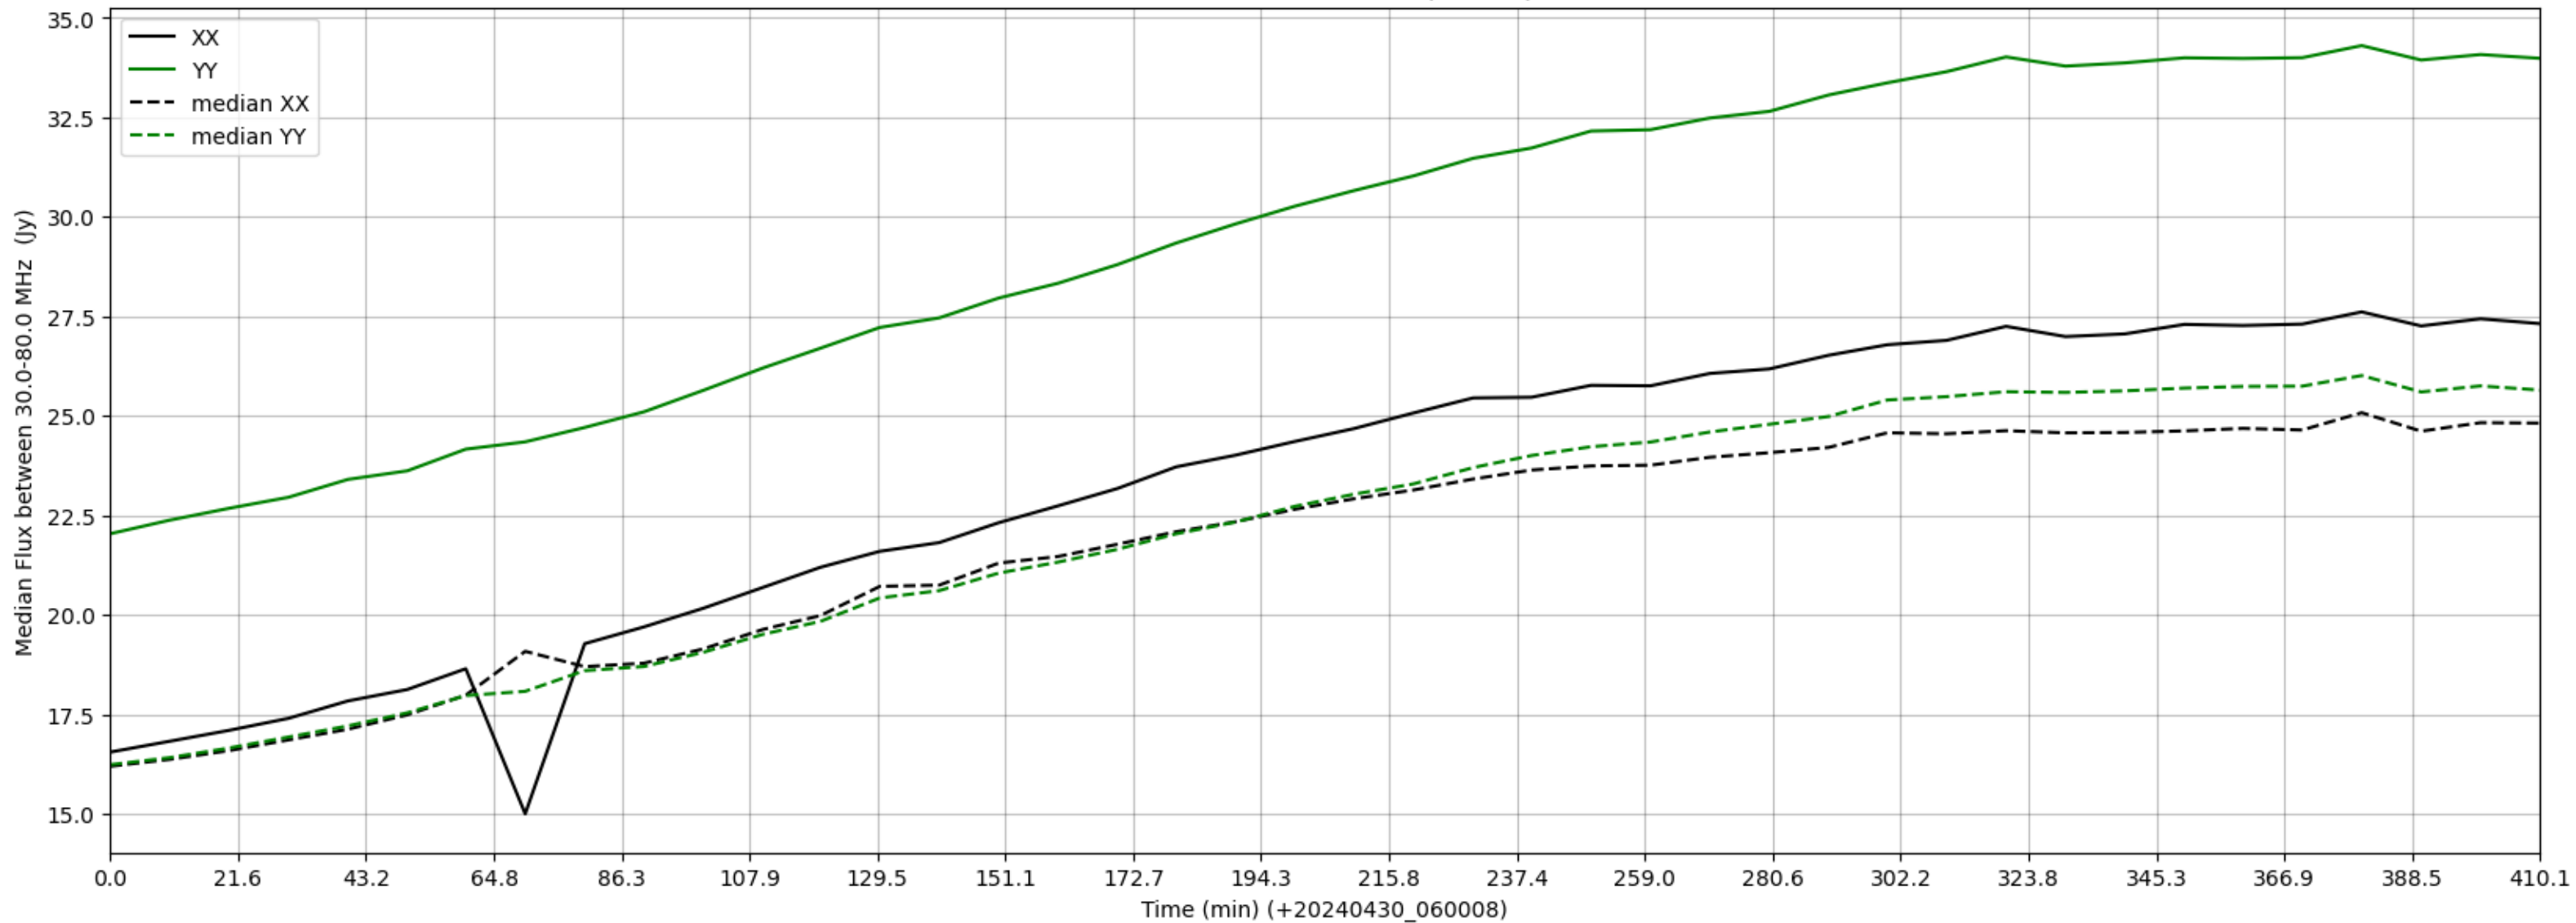

LWA224 - Correlator# 248 - XX FLAGS:Good - YY FLAGS:Good

LWA222 - Correlator# 249 - XX FLAGS:Good - YY FLAGS:Good

LWA326 - Correlator# 250 - XX FLAGS:Good - YY FLAGS:Good

LWA322 - Correlator# 251 - XX FLAGS:BadSpecShape - YY FLAGS:Good