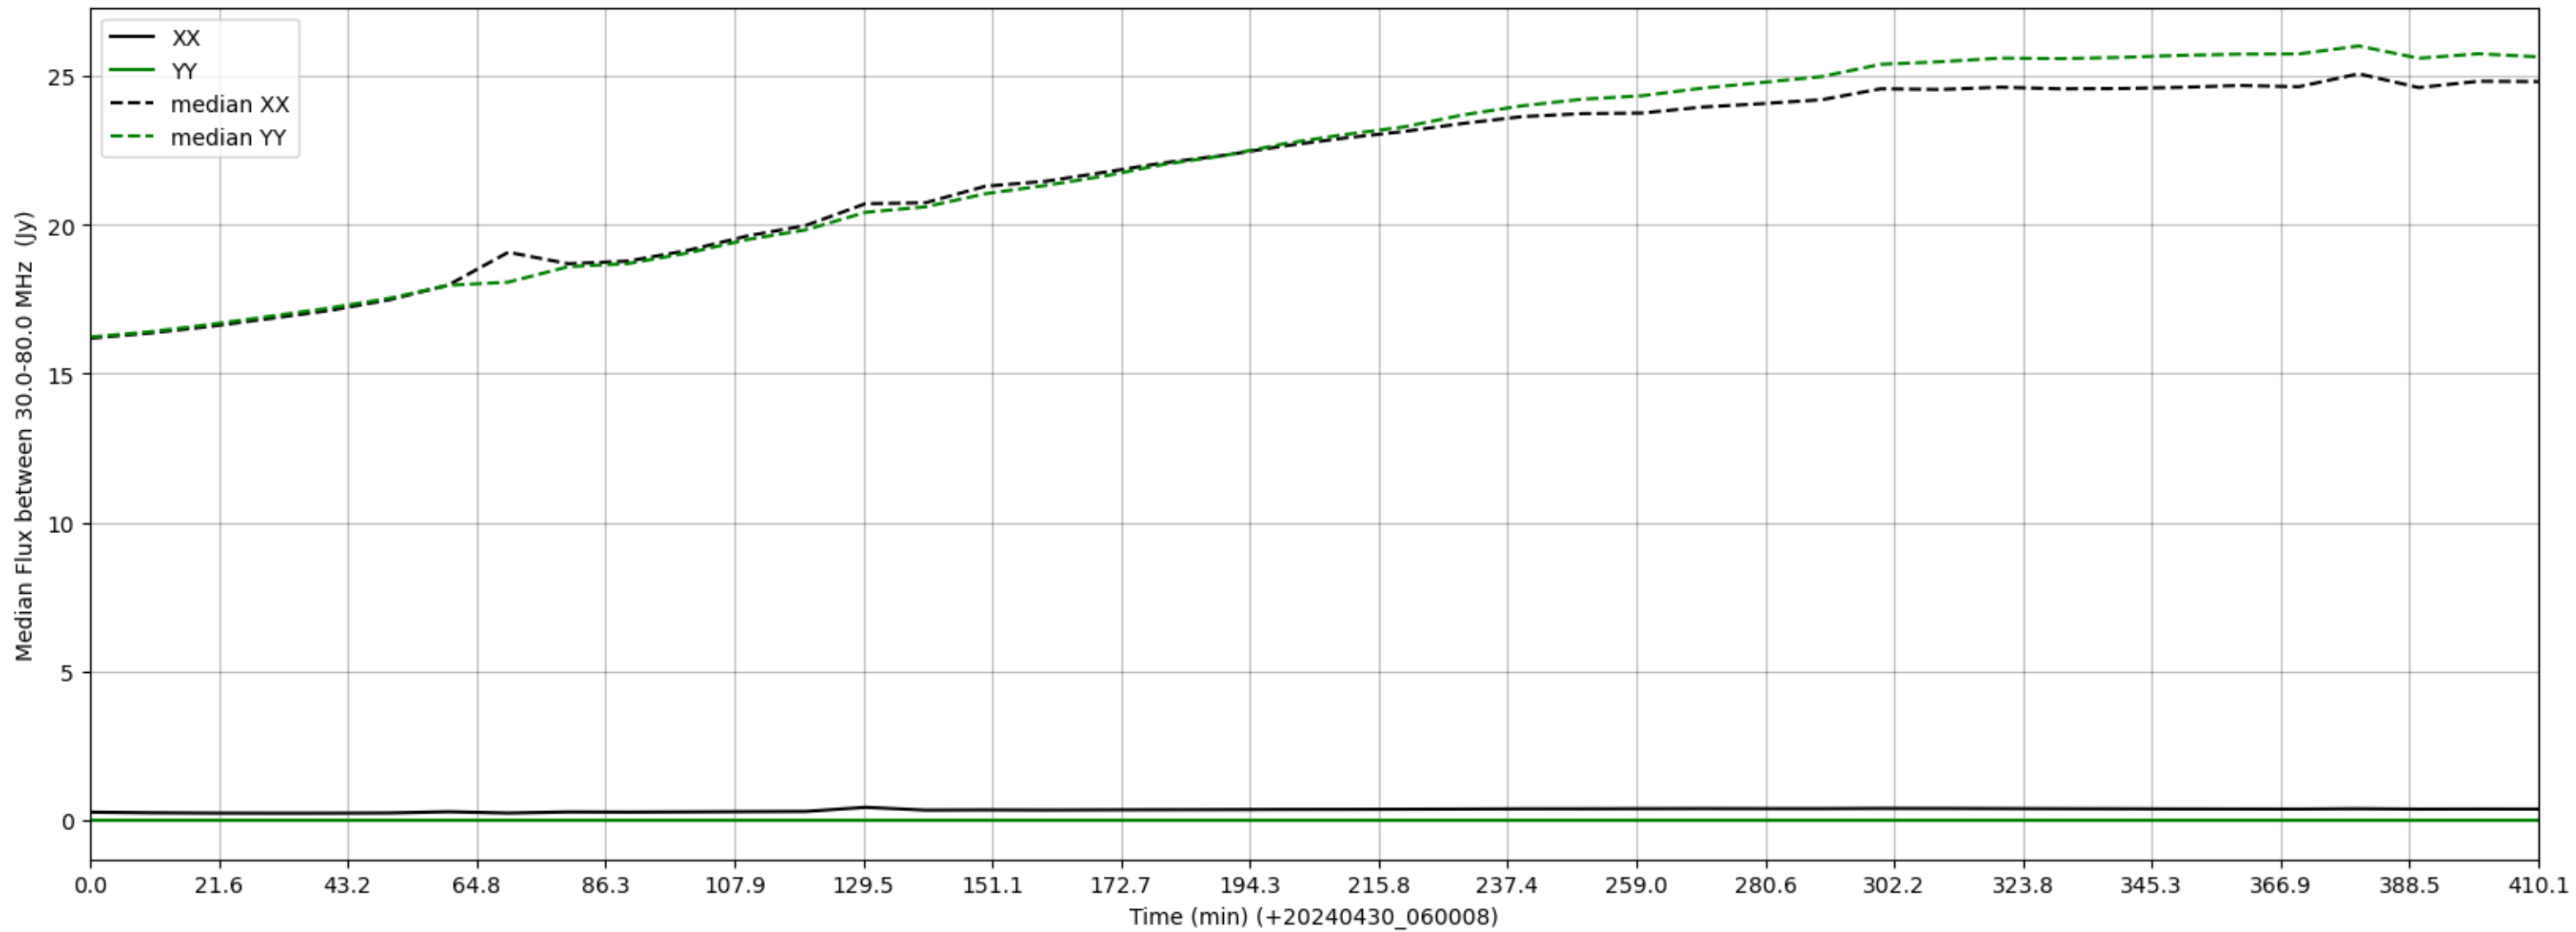

LWA145 - Correlator# 212 - XX FLAGS:Good - YY FLAGS:Good

LWA144 - Correlator# 213 - XX FLAGS:Good - YY FLAGS:Good

LWA147 - Correlator# 214 - XX FLAGS:Good - YY FLAGS:Good

LWA150 - Correlator# 215 - XX FLAGS:LowFlux - YY FLAGS:LowFlux