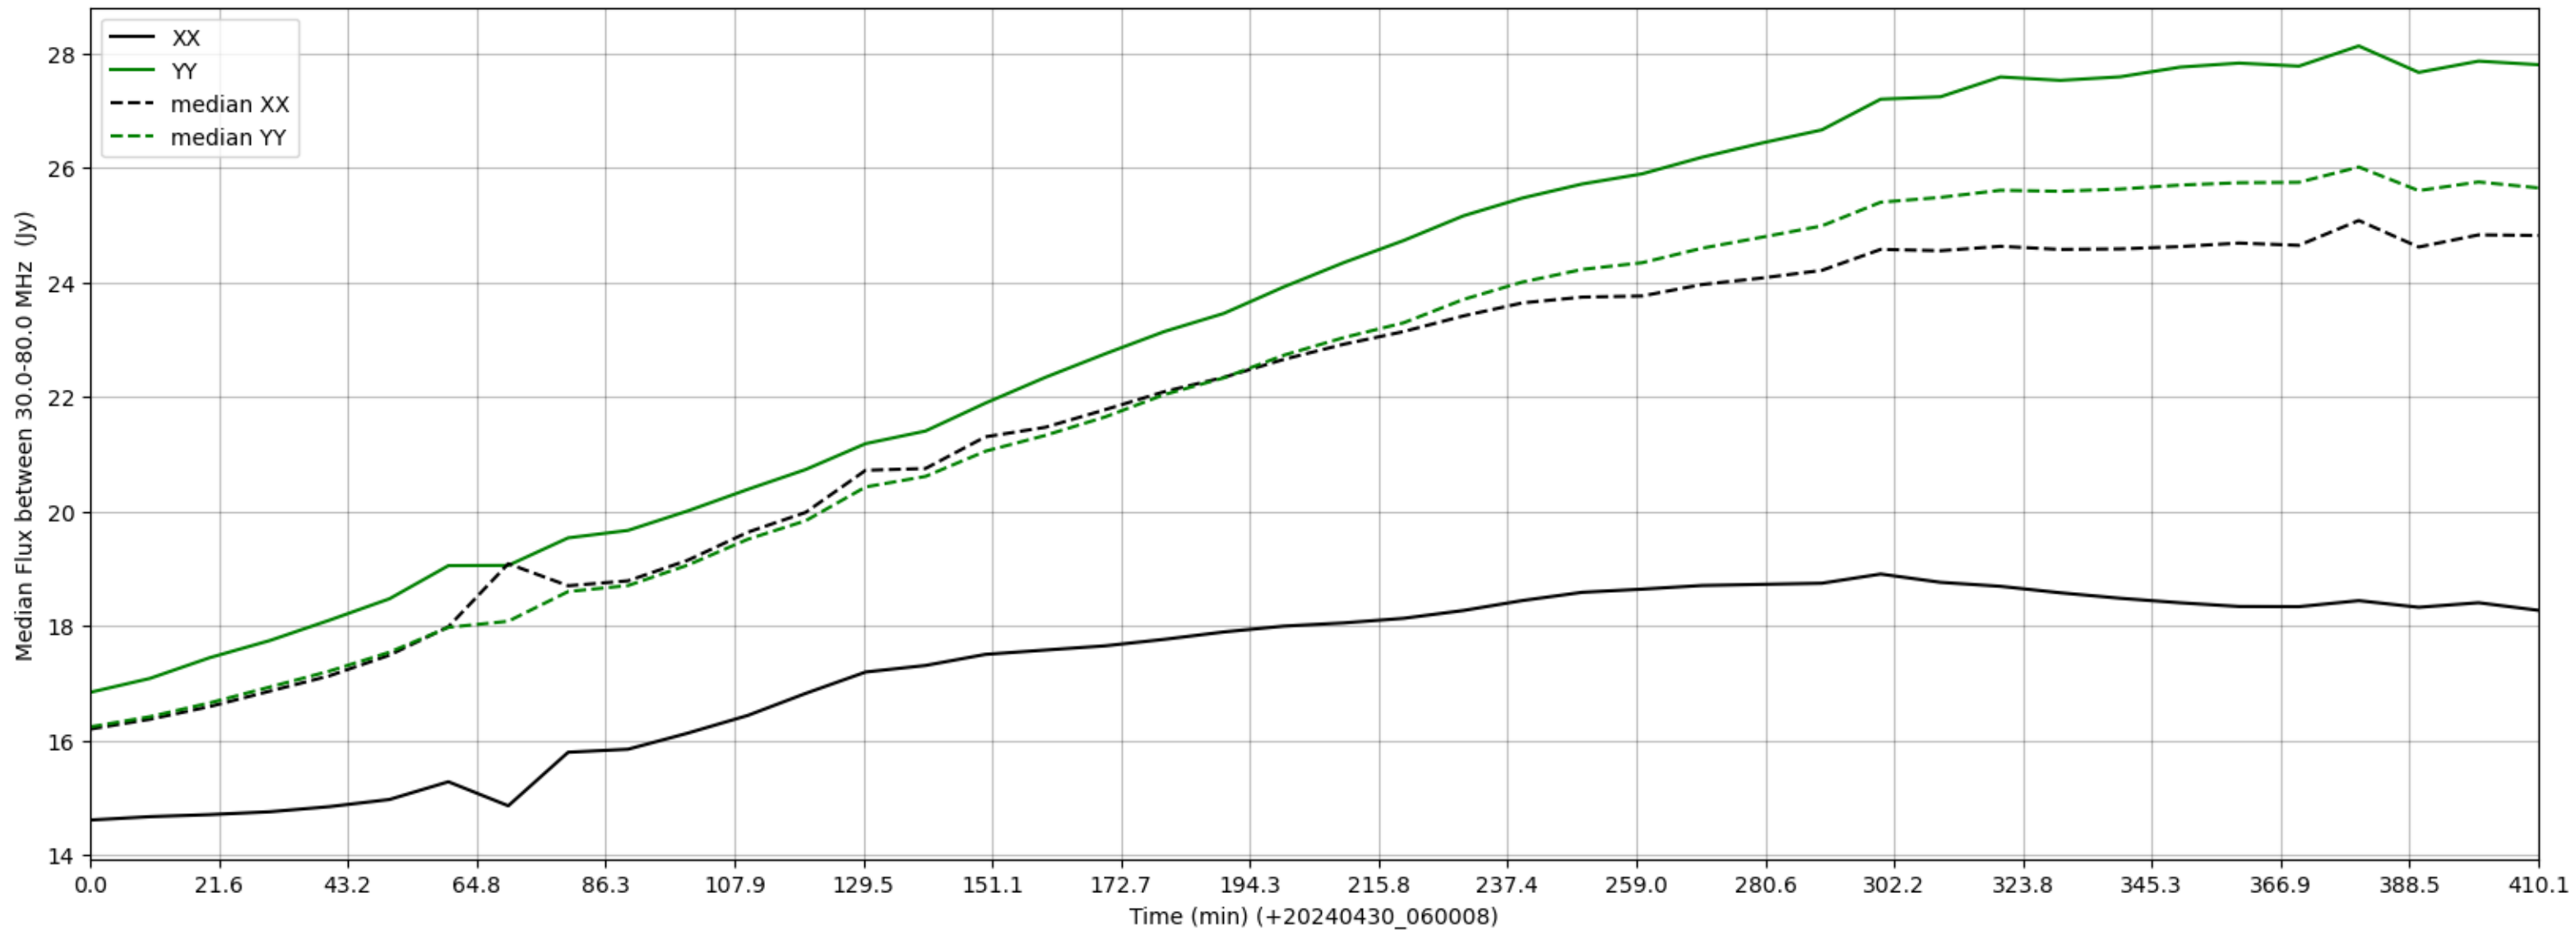

LWA306 - Correlator# 053 - XX FLAGS:BadSpecShape - YY FLAGS:Good

LWA317 - Correlator# 052 - XX FLAGS:Good - YY FLAGS:Good