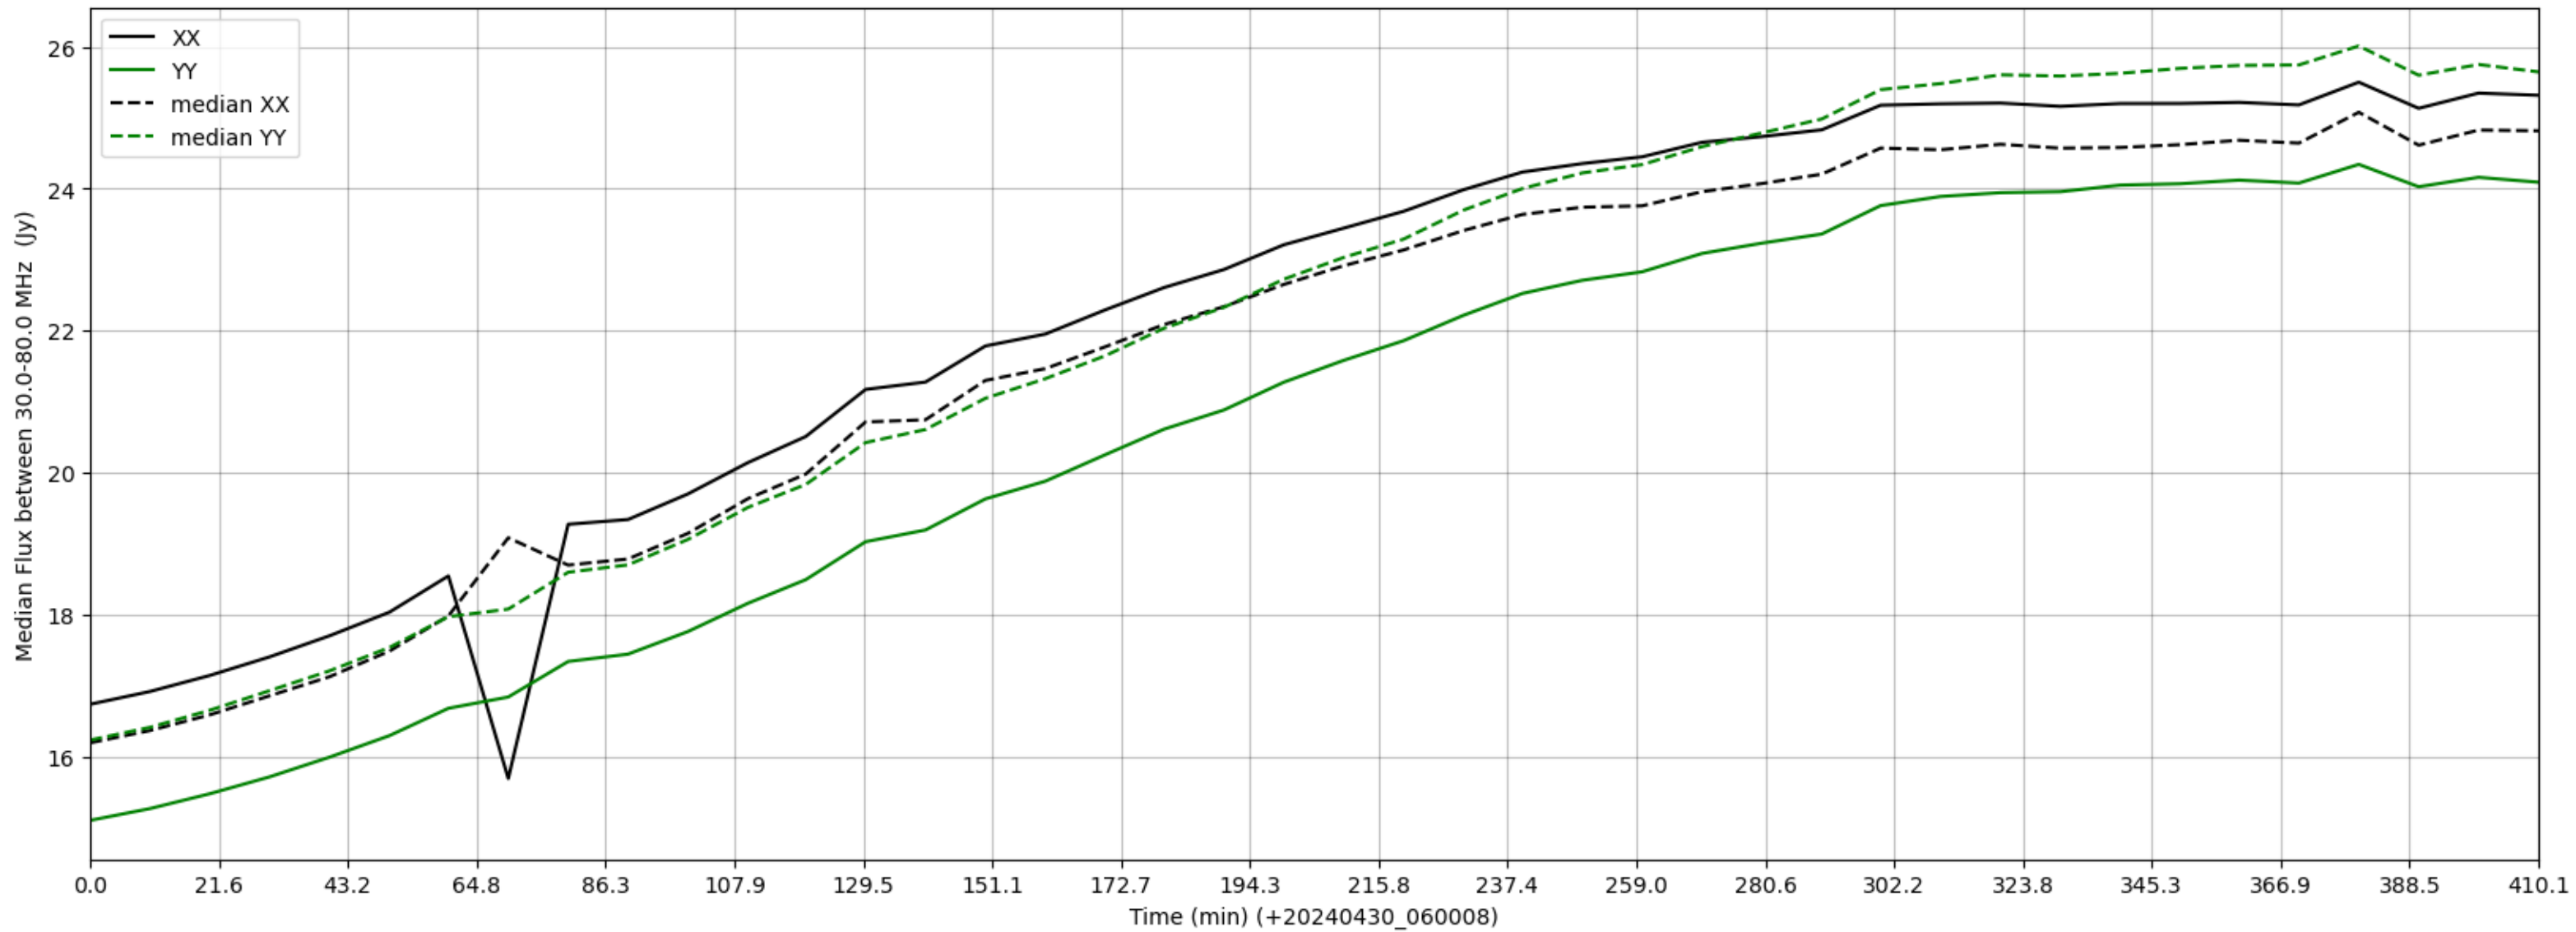

LWA185 - Correlator# 240 - XX FLAGS:Good - YY FLAGS:Good

LWA160 - Correlator# 239 - XX FLAGS:Good - YY FLAGS:Good