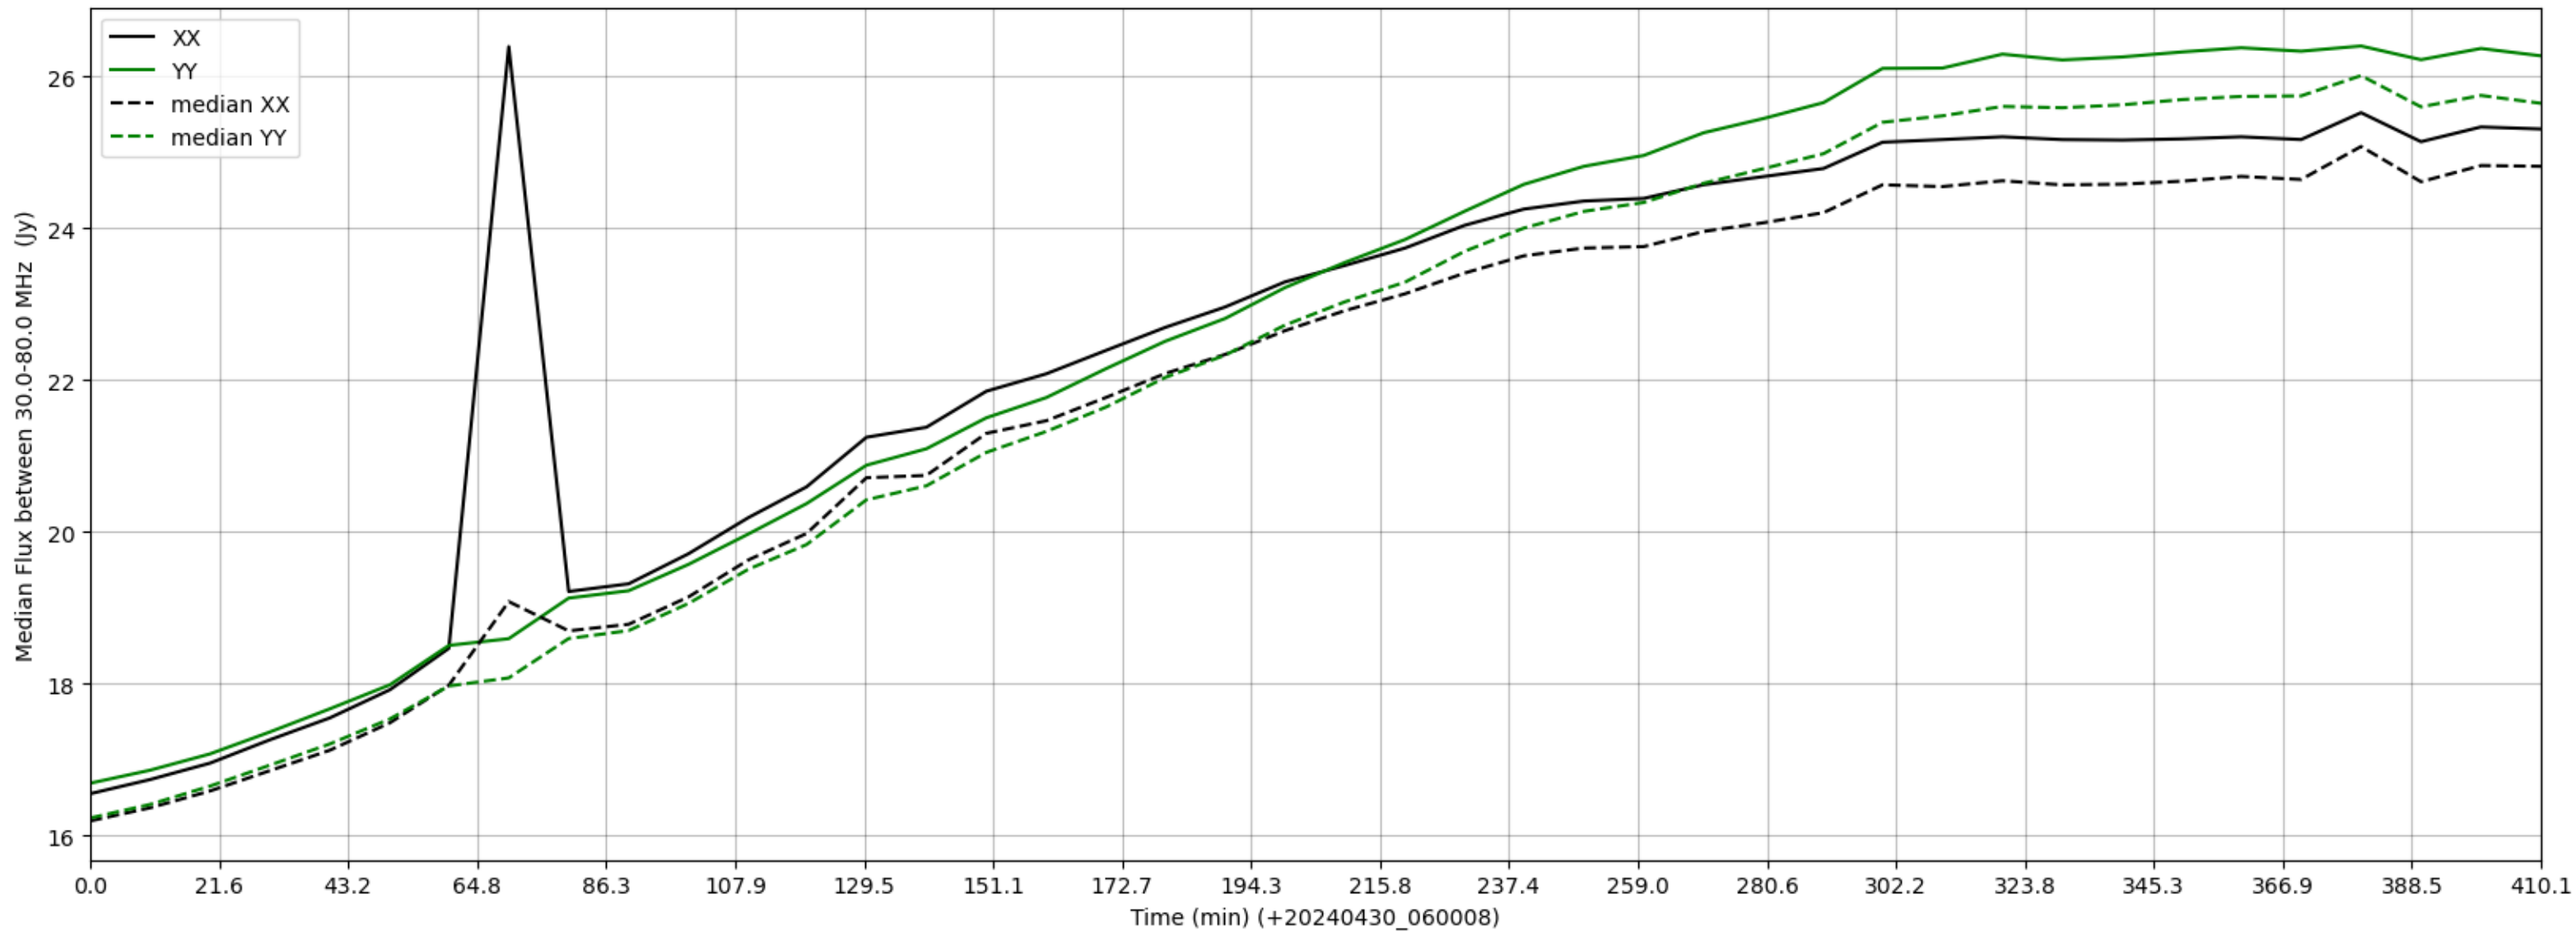

LWA163 - Correlator# 264 - XX FLAGS:Good - YY FLAGS:Good

LWA162 - Correlator# 265 - XX FLAGS:Good - YY FLAGS:Good

LWA165 - Correlator# 266 - XX FLAGS:Good - YY FLAGS:Good

LWA164 - Correlator# 267 - XX FLAGS:Good - YY FLAGS:Good