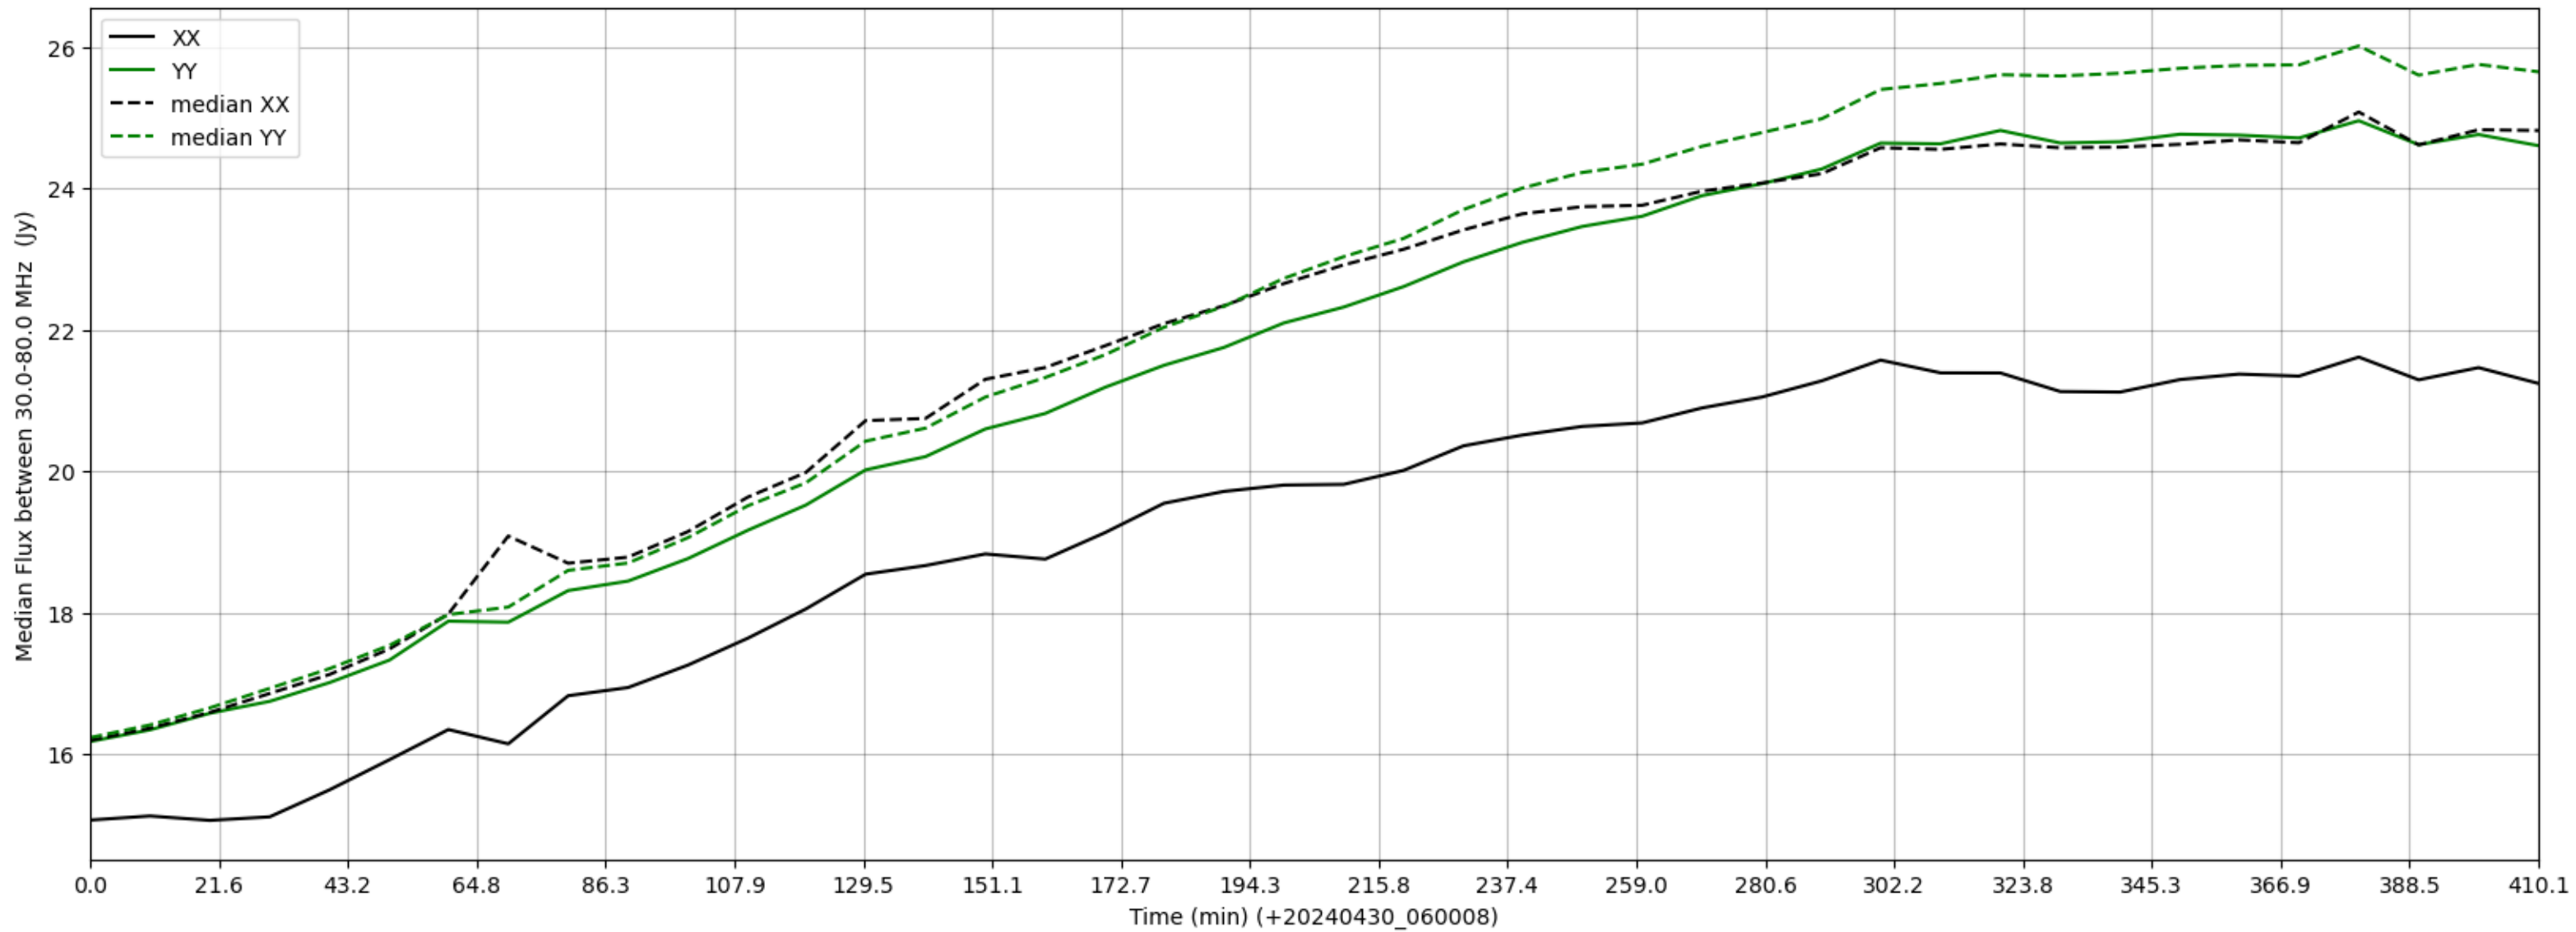

LWA301 - Correlator# 048 - XX FLAGS:BadSpecShape - YY FLAGS:Good

LWA298 - Correlator# 049 - XX FLAGS:Good - YY FLAGS:Good

LWA305 - Correlator# 050 - XX FLAGS:Good - YY FLAGS:Good

LWA303 - Correlator# 051 - XX FLAGS:Good - YY FLAGS:BadSpecShape