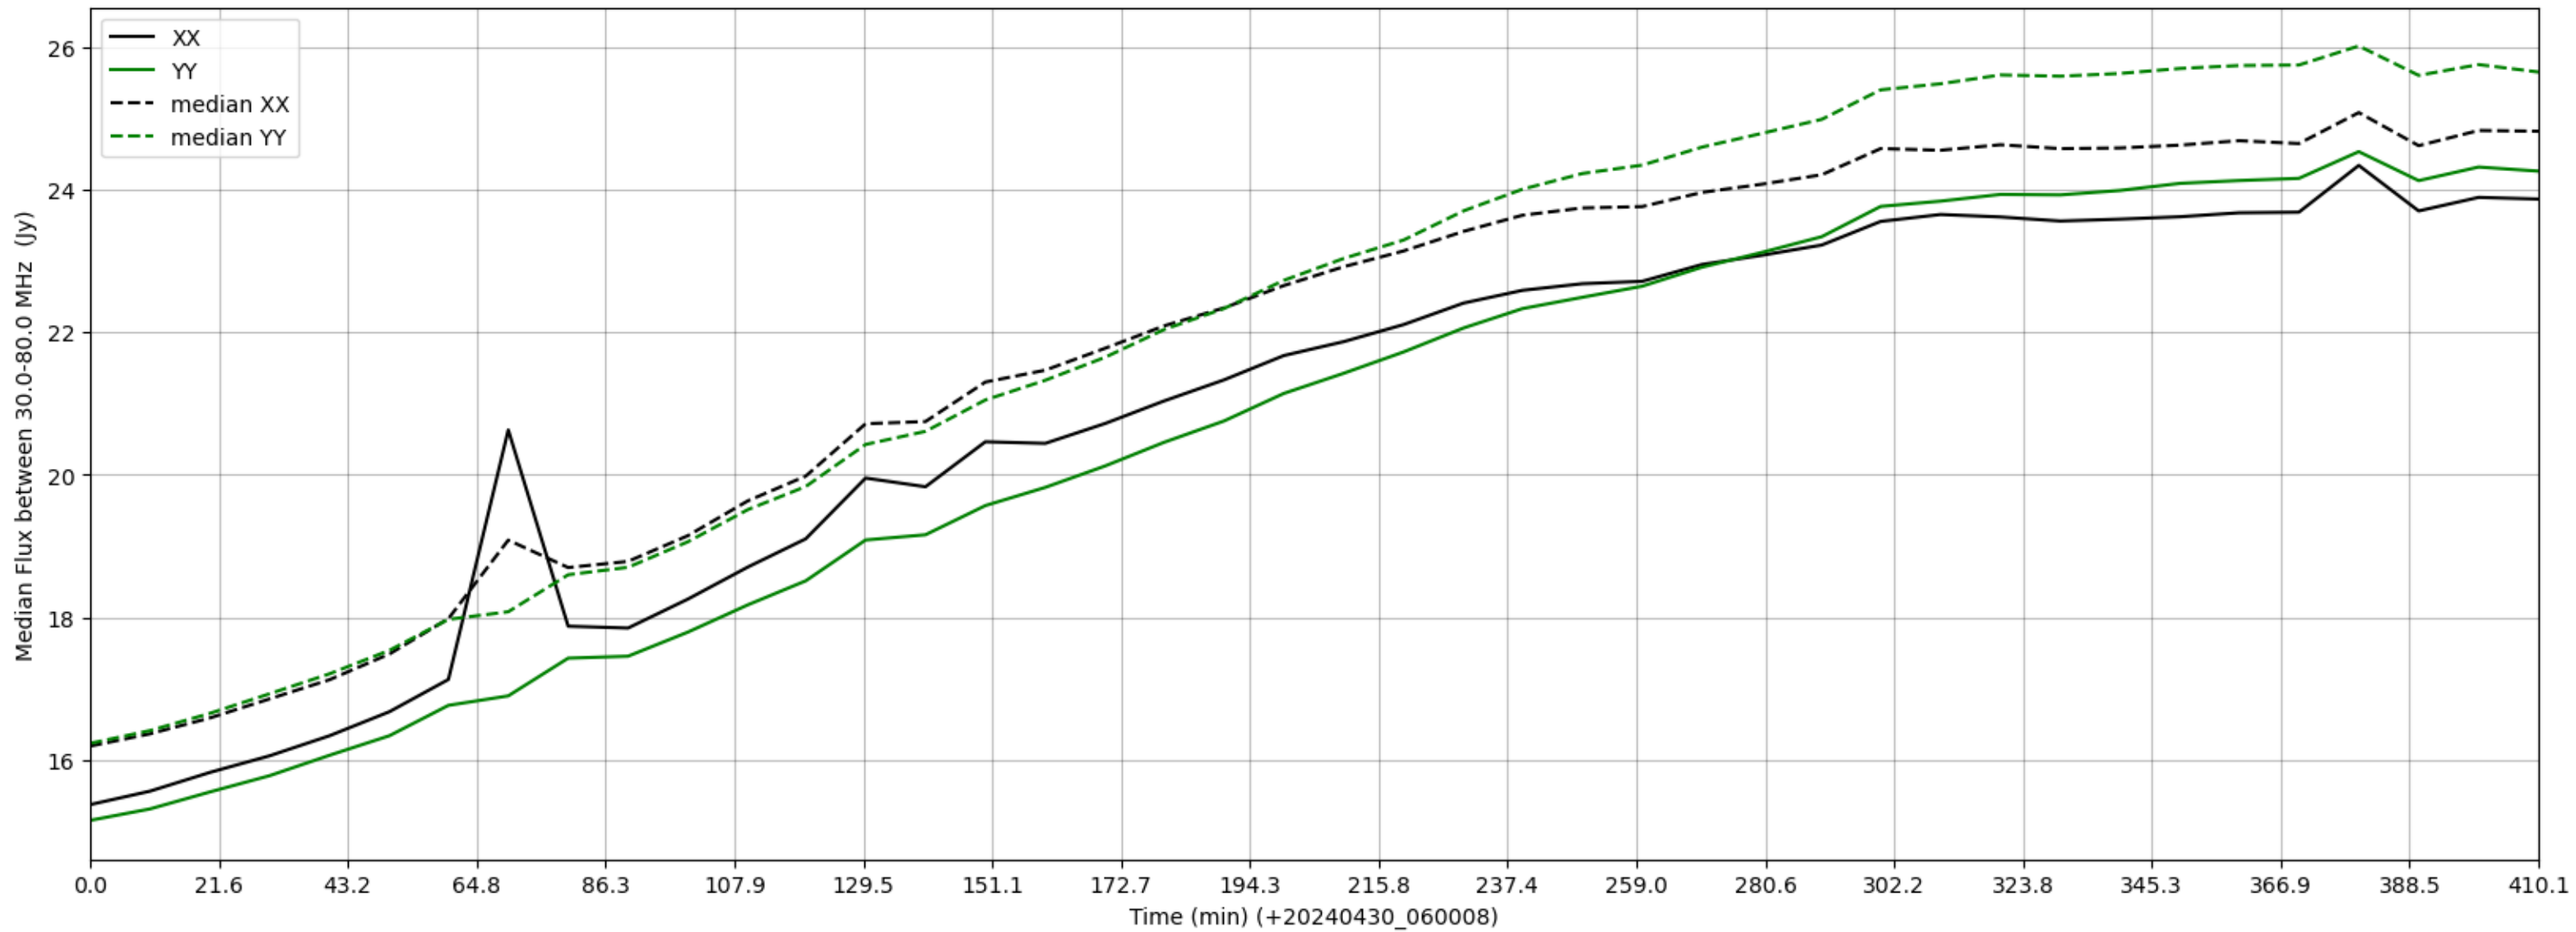

LWA243 - Correlator# 330 - XX FLAGS:Good - YY FLAGS:Good

LWA213 - Correlator# 329 - XX FLAGS:Good - YY FLAGS:Good