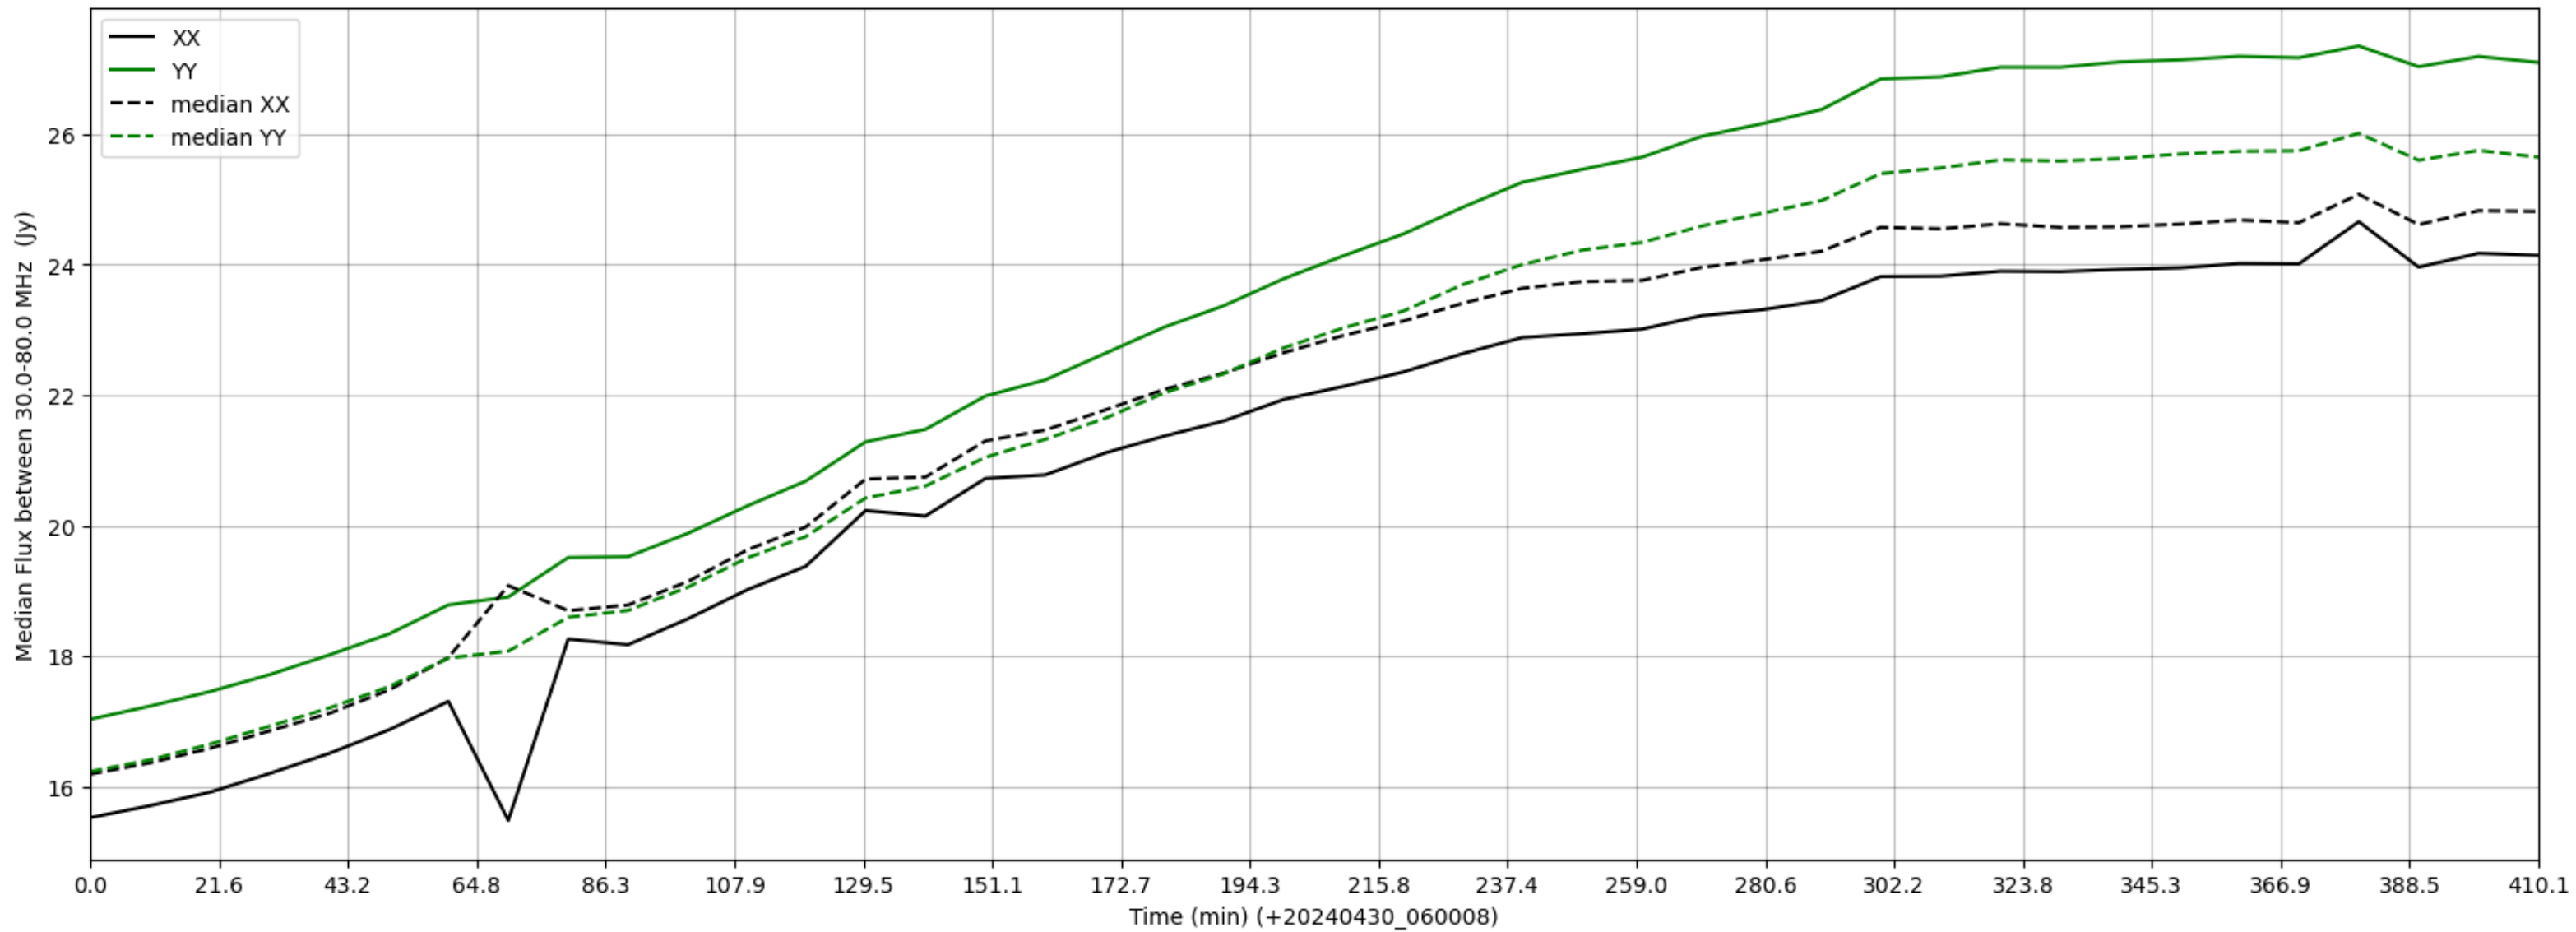

LWA095 - Correlator# 150 - XX FLAGS:LowFlux - YY FLAGS:Good

LWA092 - Correlator# 149 - XX FLAGS:Good - YY FLAGS:Good