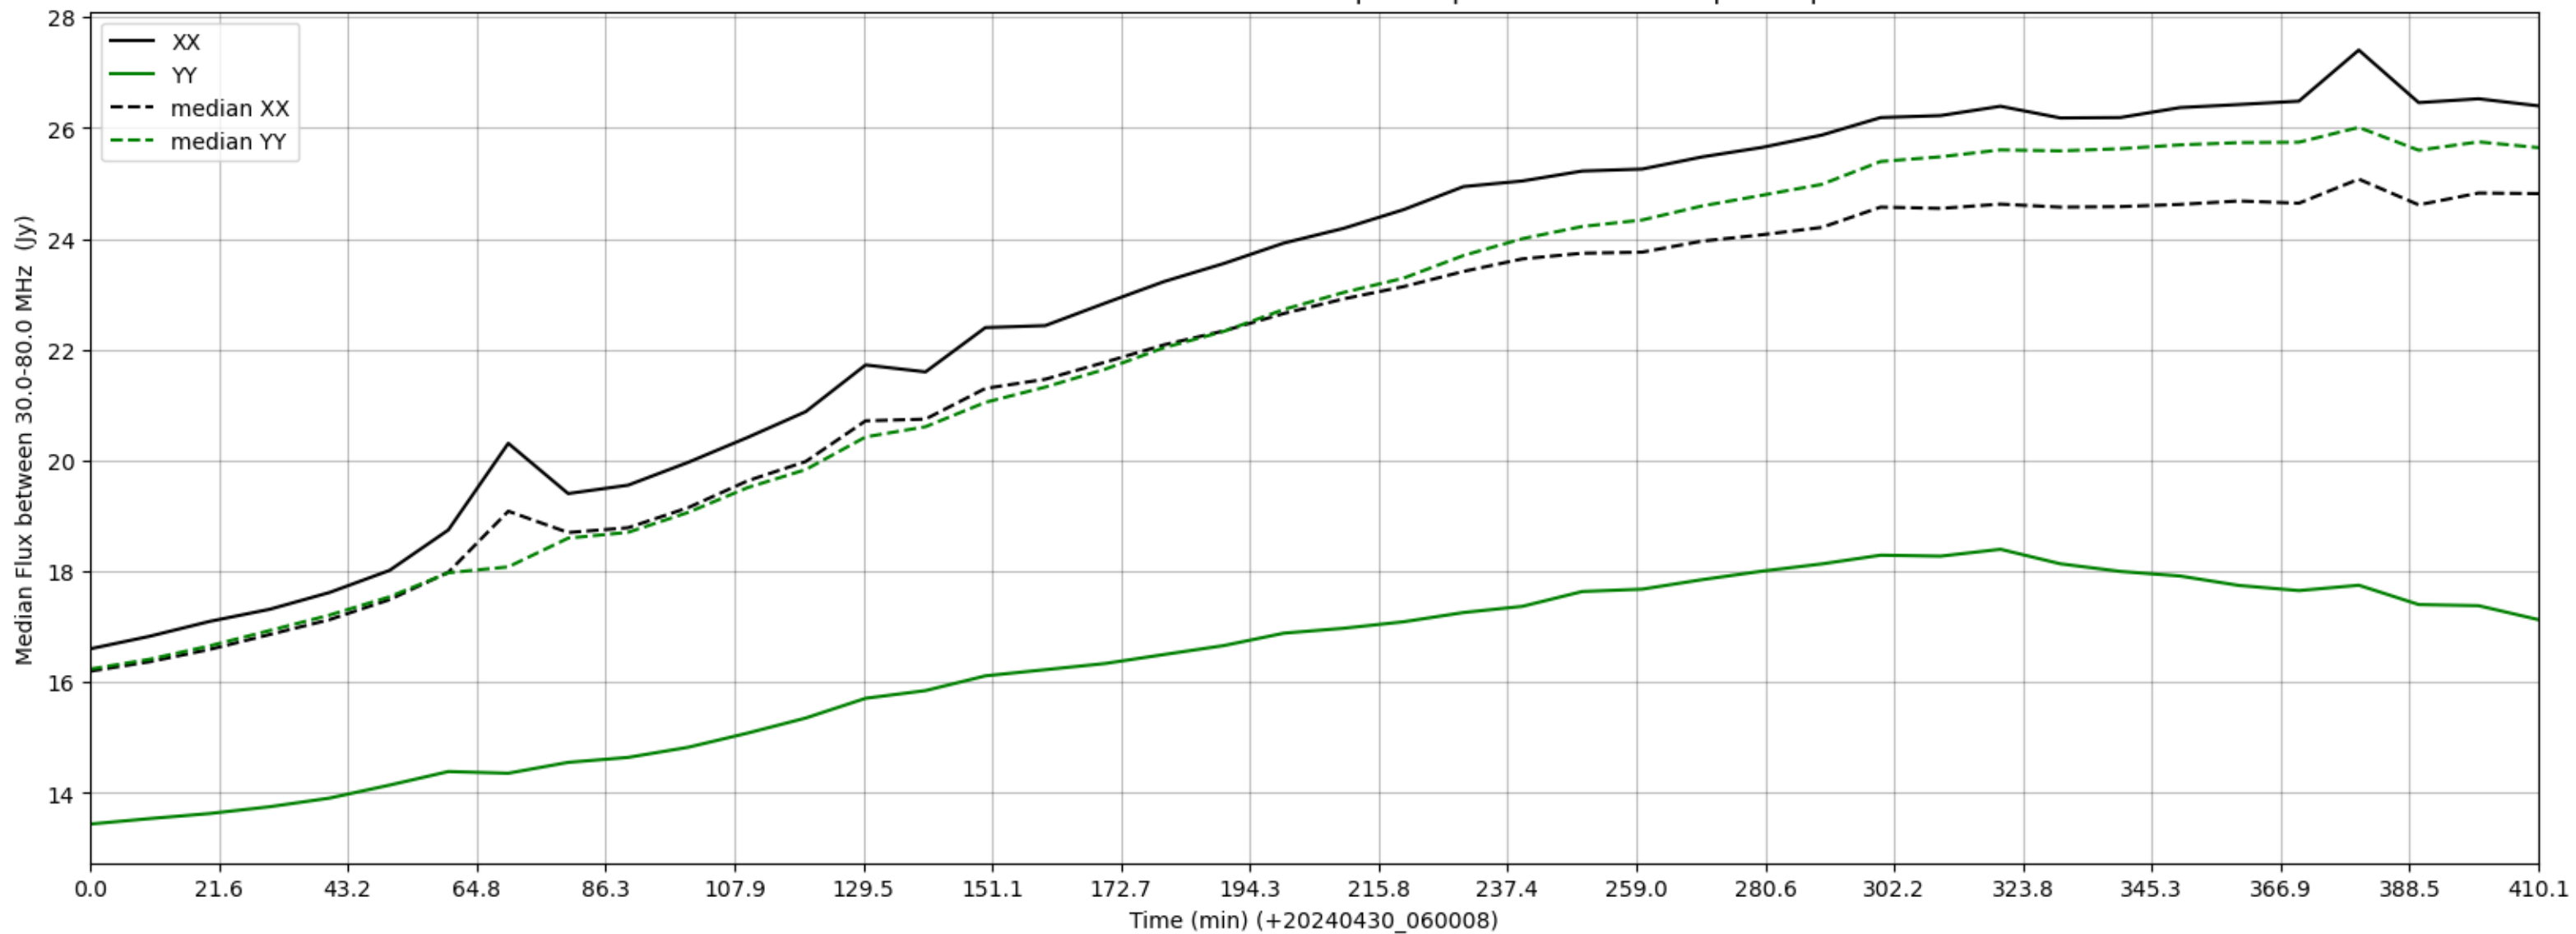

LWA345 - Correlator# 252 - XX FLAGS:BadSpecShape - YY FLAGS:Good

LWA333 - Correlator# 253 - XX FLAGS:BadSpecShape - YY FLAGS:Good

LWA359 - Correlator# 254 - XX FLAGS:Good - YY FLAGS:Good

LWA347 - Correlator# 255 - XX FLAGS:BadSpecShape - YY FLAGS:BadSpecShape