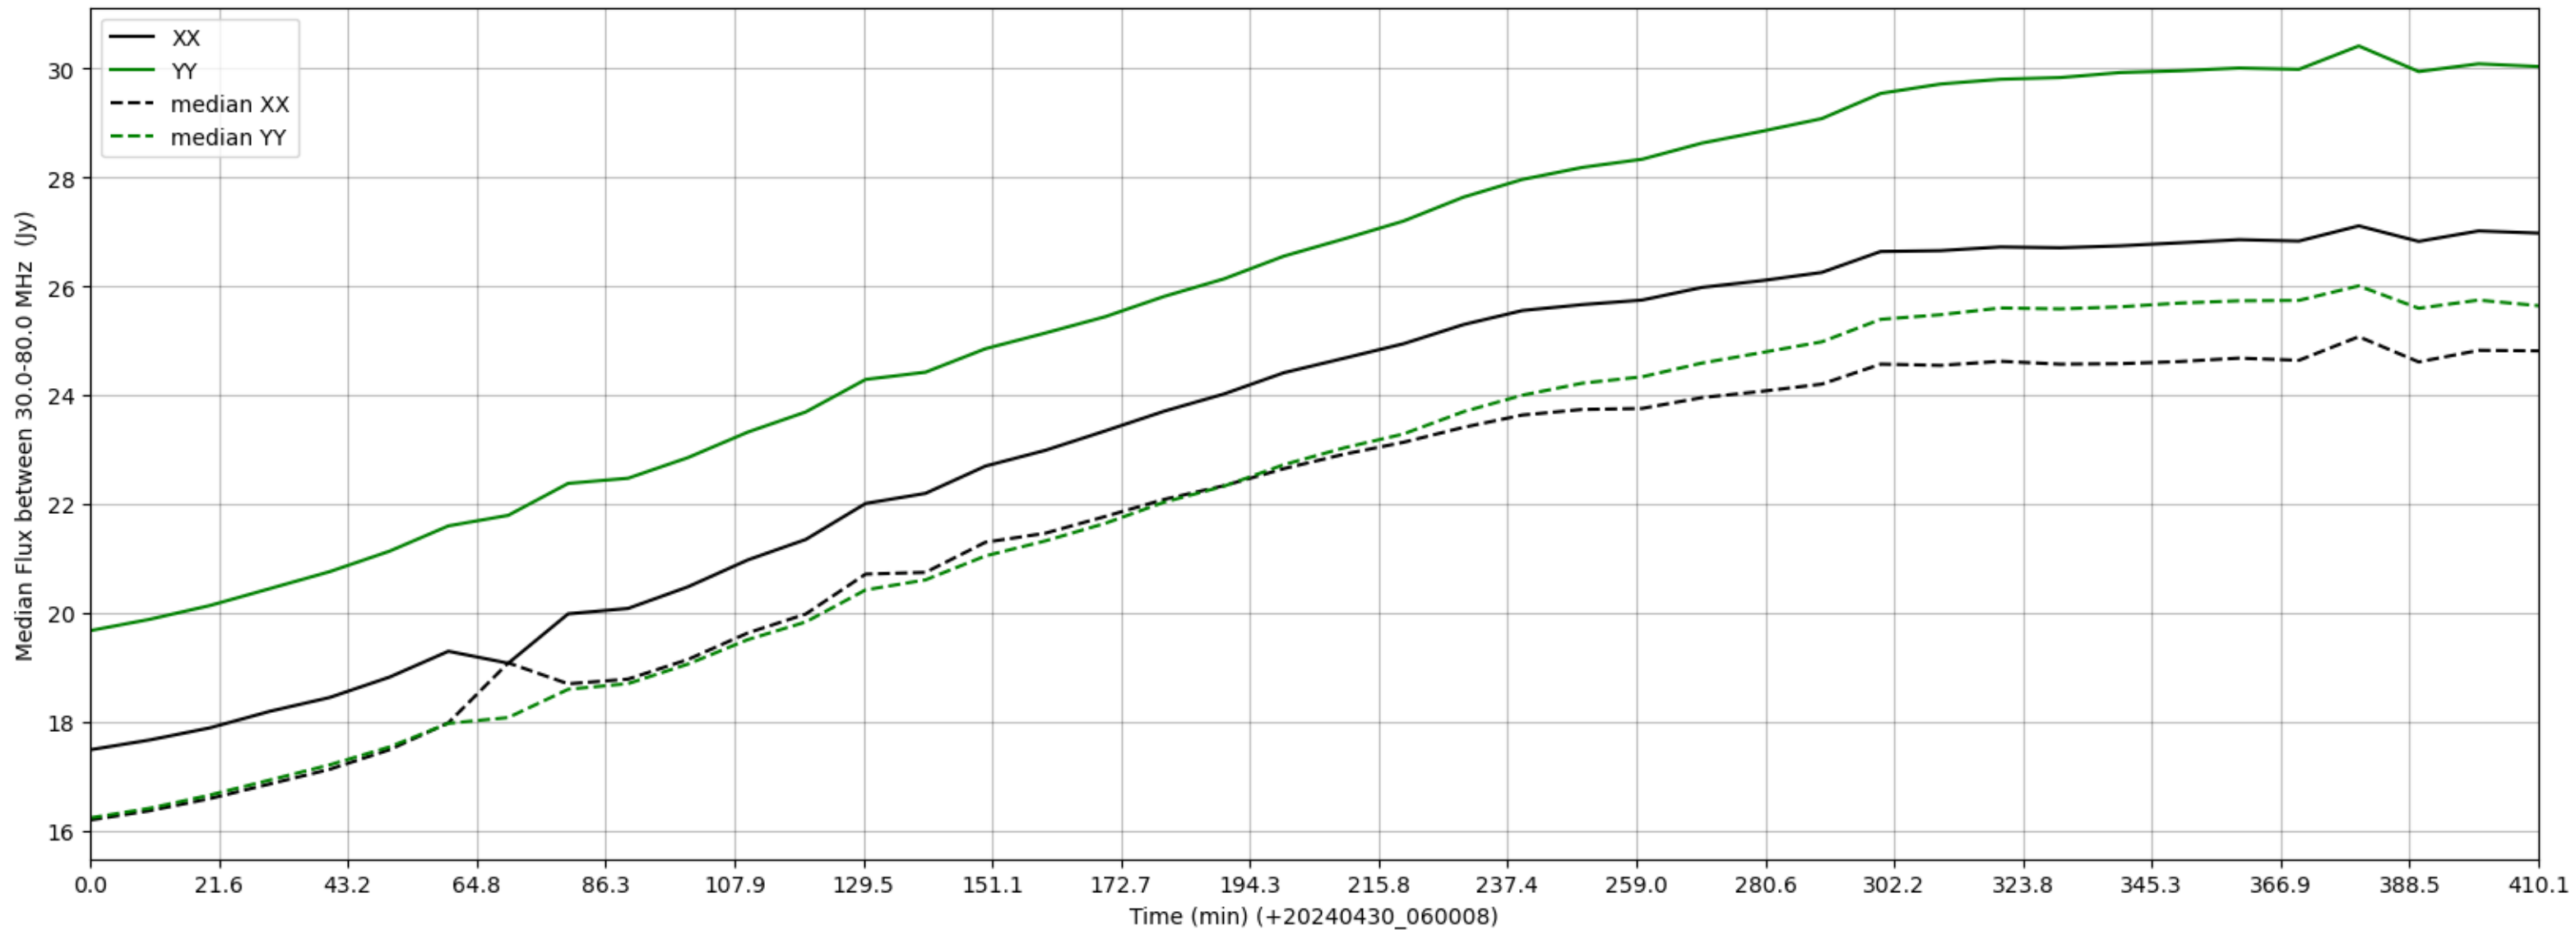

LWA151 - Correlator# 218 - XX FLAGS:LowFlux - YY FLAGS:LowFlux

LWA148 - Correlator# 217 - XX FLAGS:Good - YY FLAGS:Good