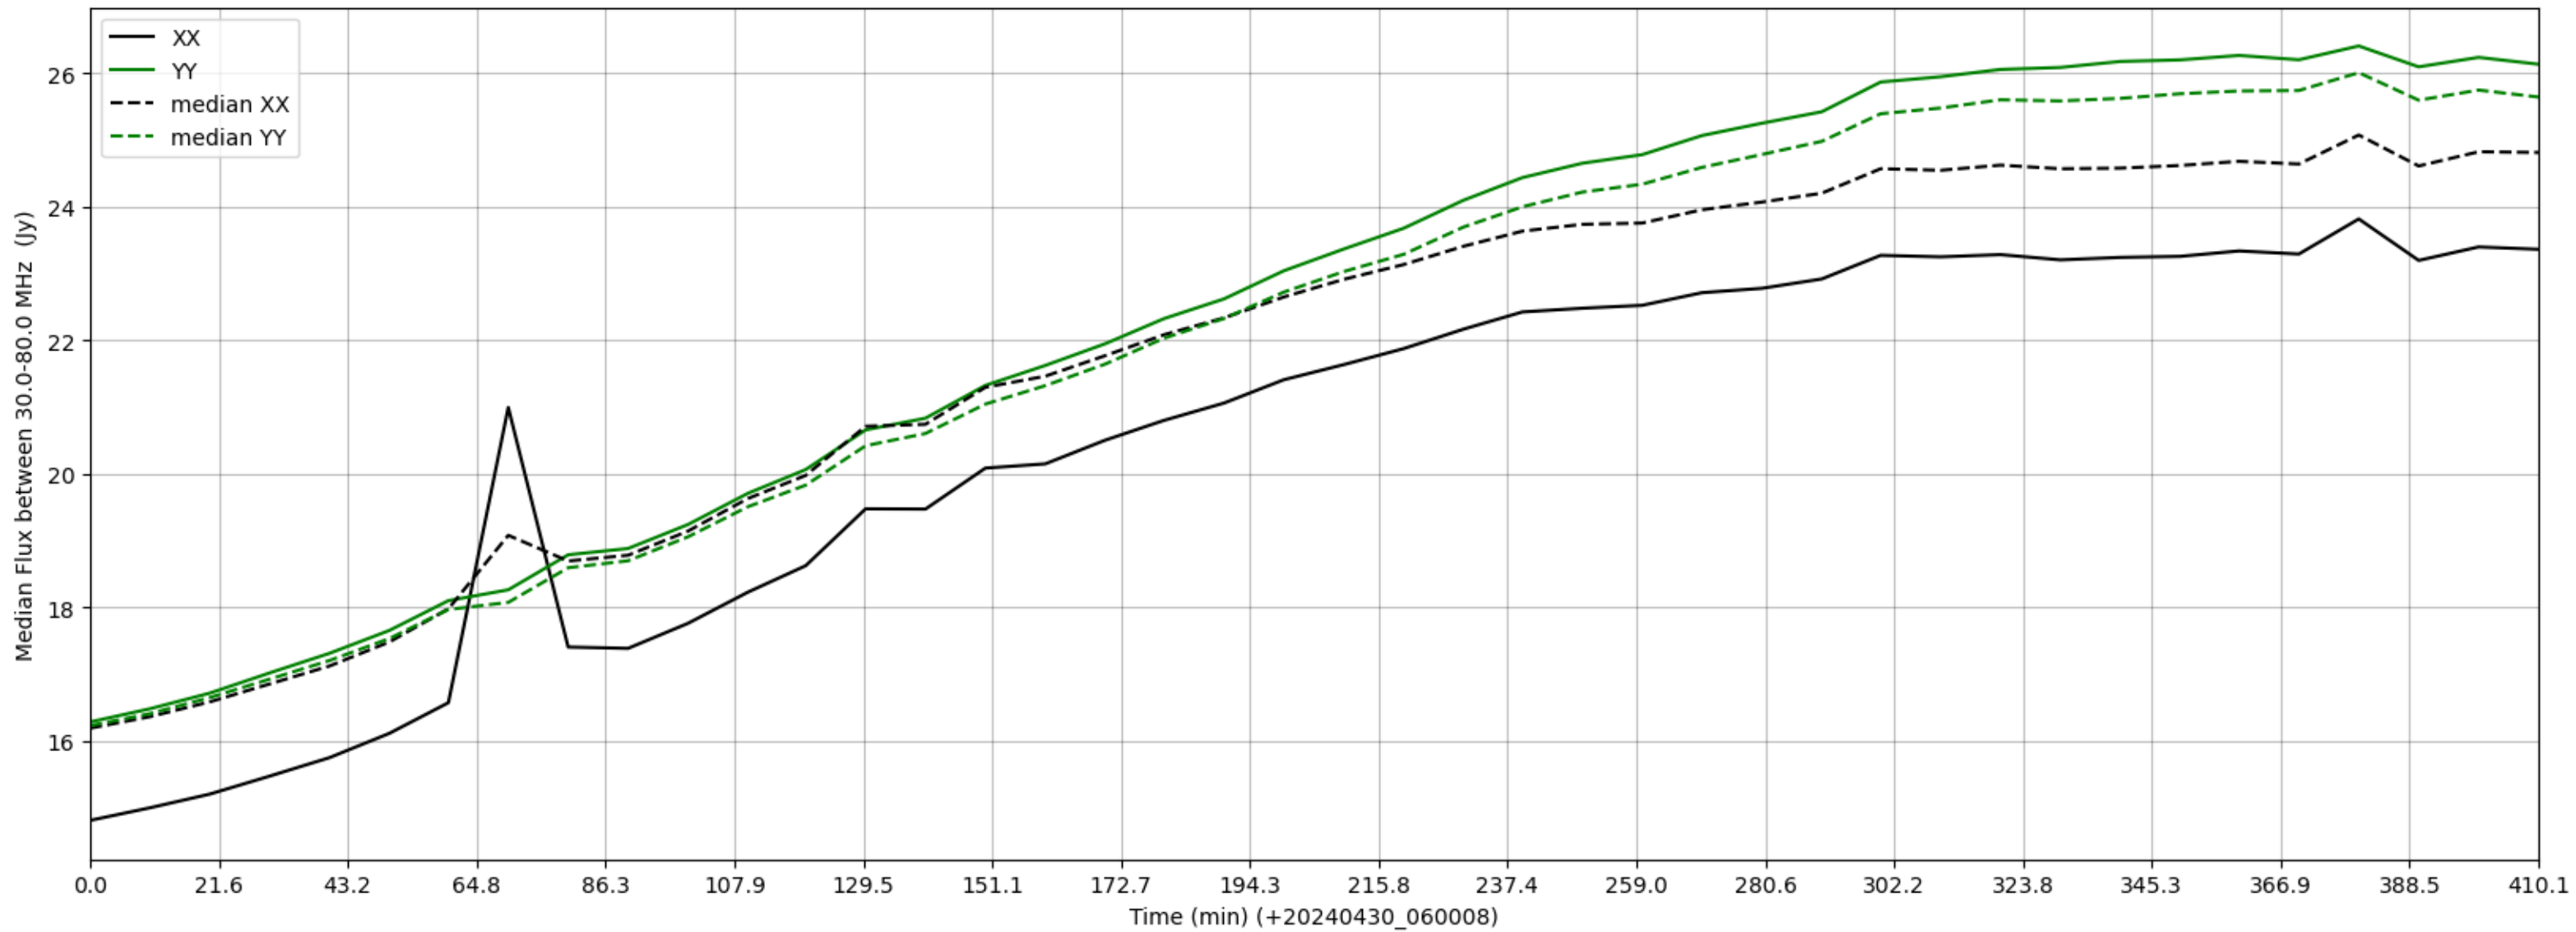

LWA018 - Correlator# 100 - XX FLAGS:Good - YY FLAGS:Good

LWA017 - Correlator# 101 - XX FLAGS:Good - YY FLAGS:Good

LWA020 - Correlator# 102 - XX FLAGS:Good - YY FLAGS:Good

LWA019 - Correlator# 103 - XX FLAGS:Good - YY FLAGS:Good