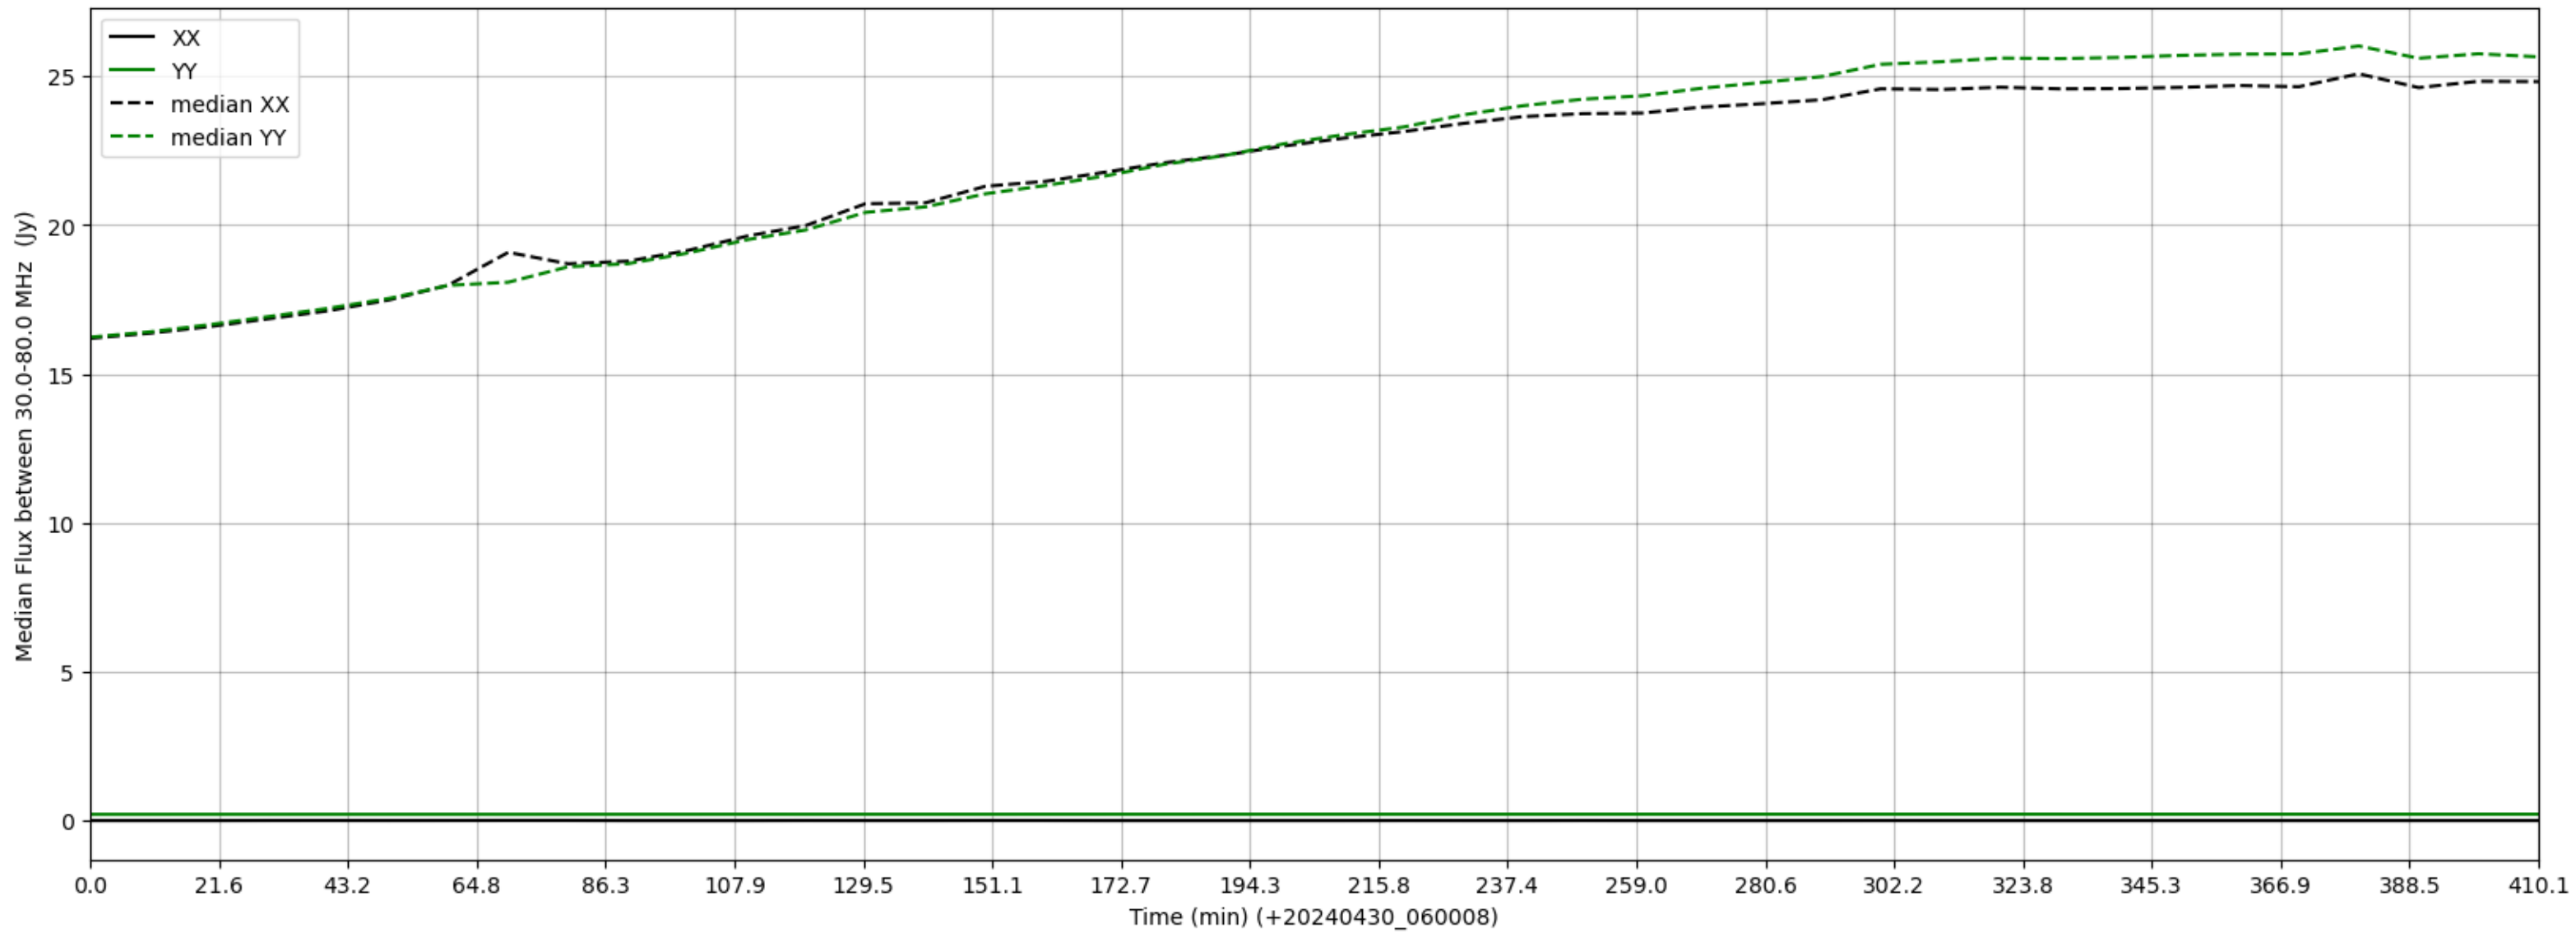

LWA103 - Correlator# 176 - XX FLAGS:Good - YY FLAGS:Good

LWA102 - Correlator# 177 - XX FLAGS:Good - YY FLAGS:Good

LWA105 - Correlator# 178 - XX FLAGS:LowFlux - YY FLAGS:LowFlux

LWA104 - Correlator# 179 - XX FLAGS:Good - YY FLAGS:Good