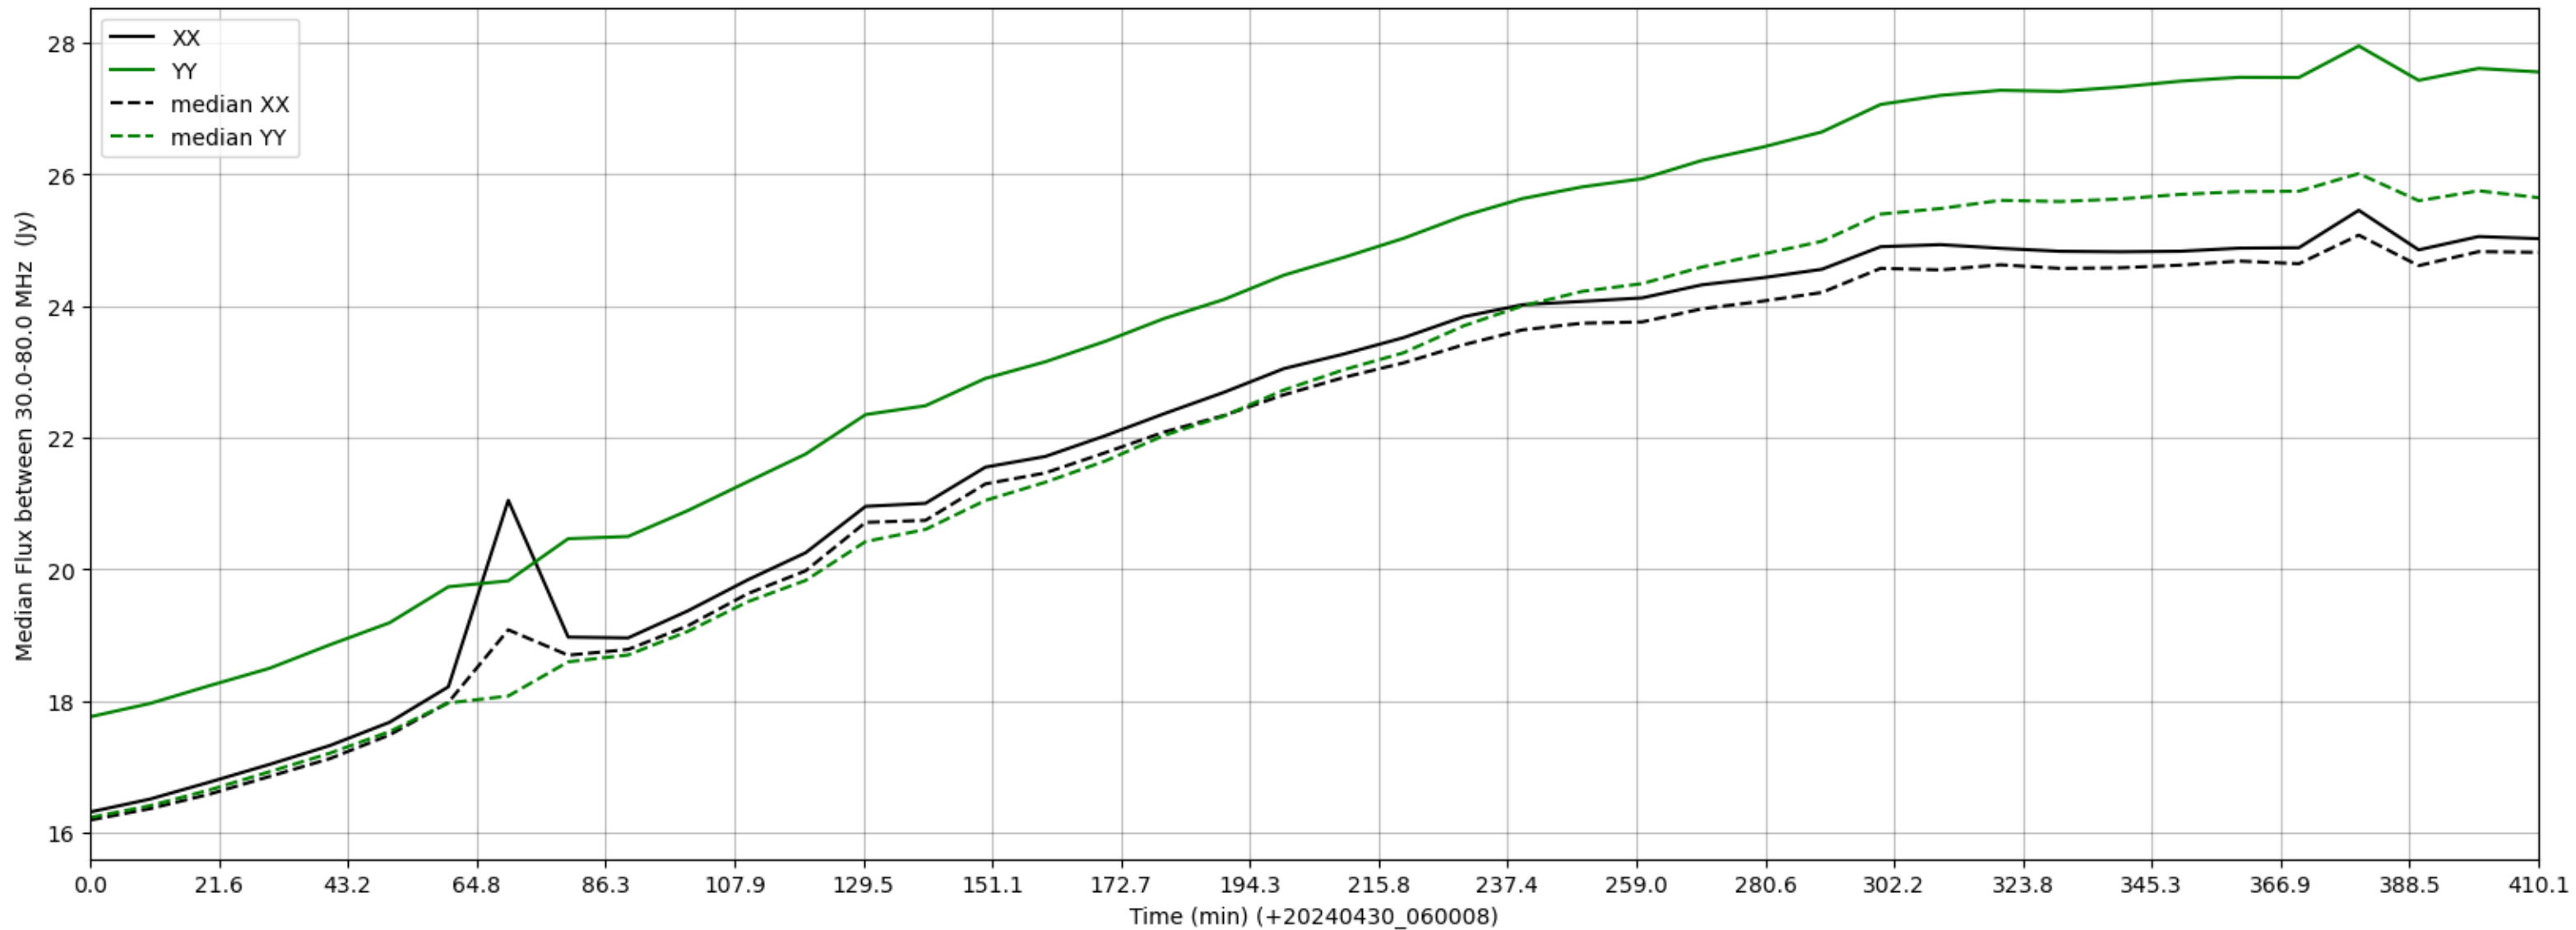

LWA180 - Correlator# 322 - XX FLAGS:Good - YY FLAGS:Good

LWA247 - Correlator# 321 - XX FLAGS:Good - YY FLAGS:Good