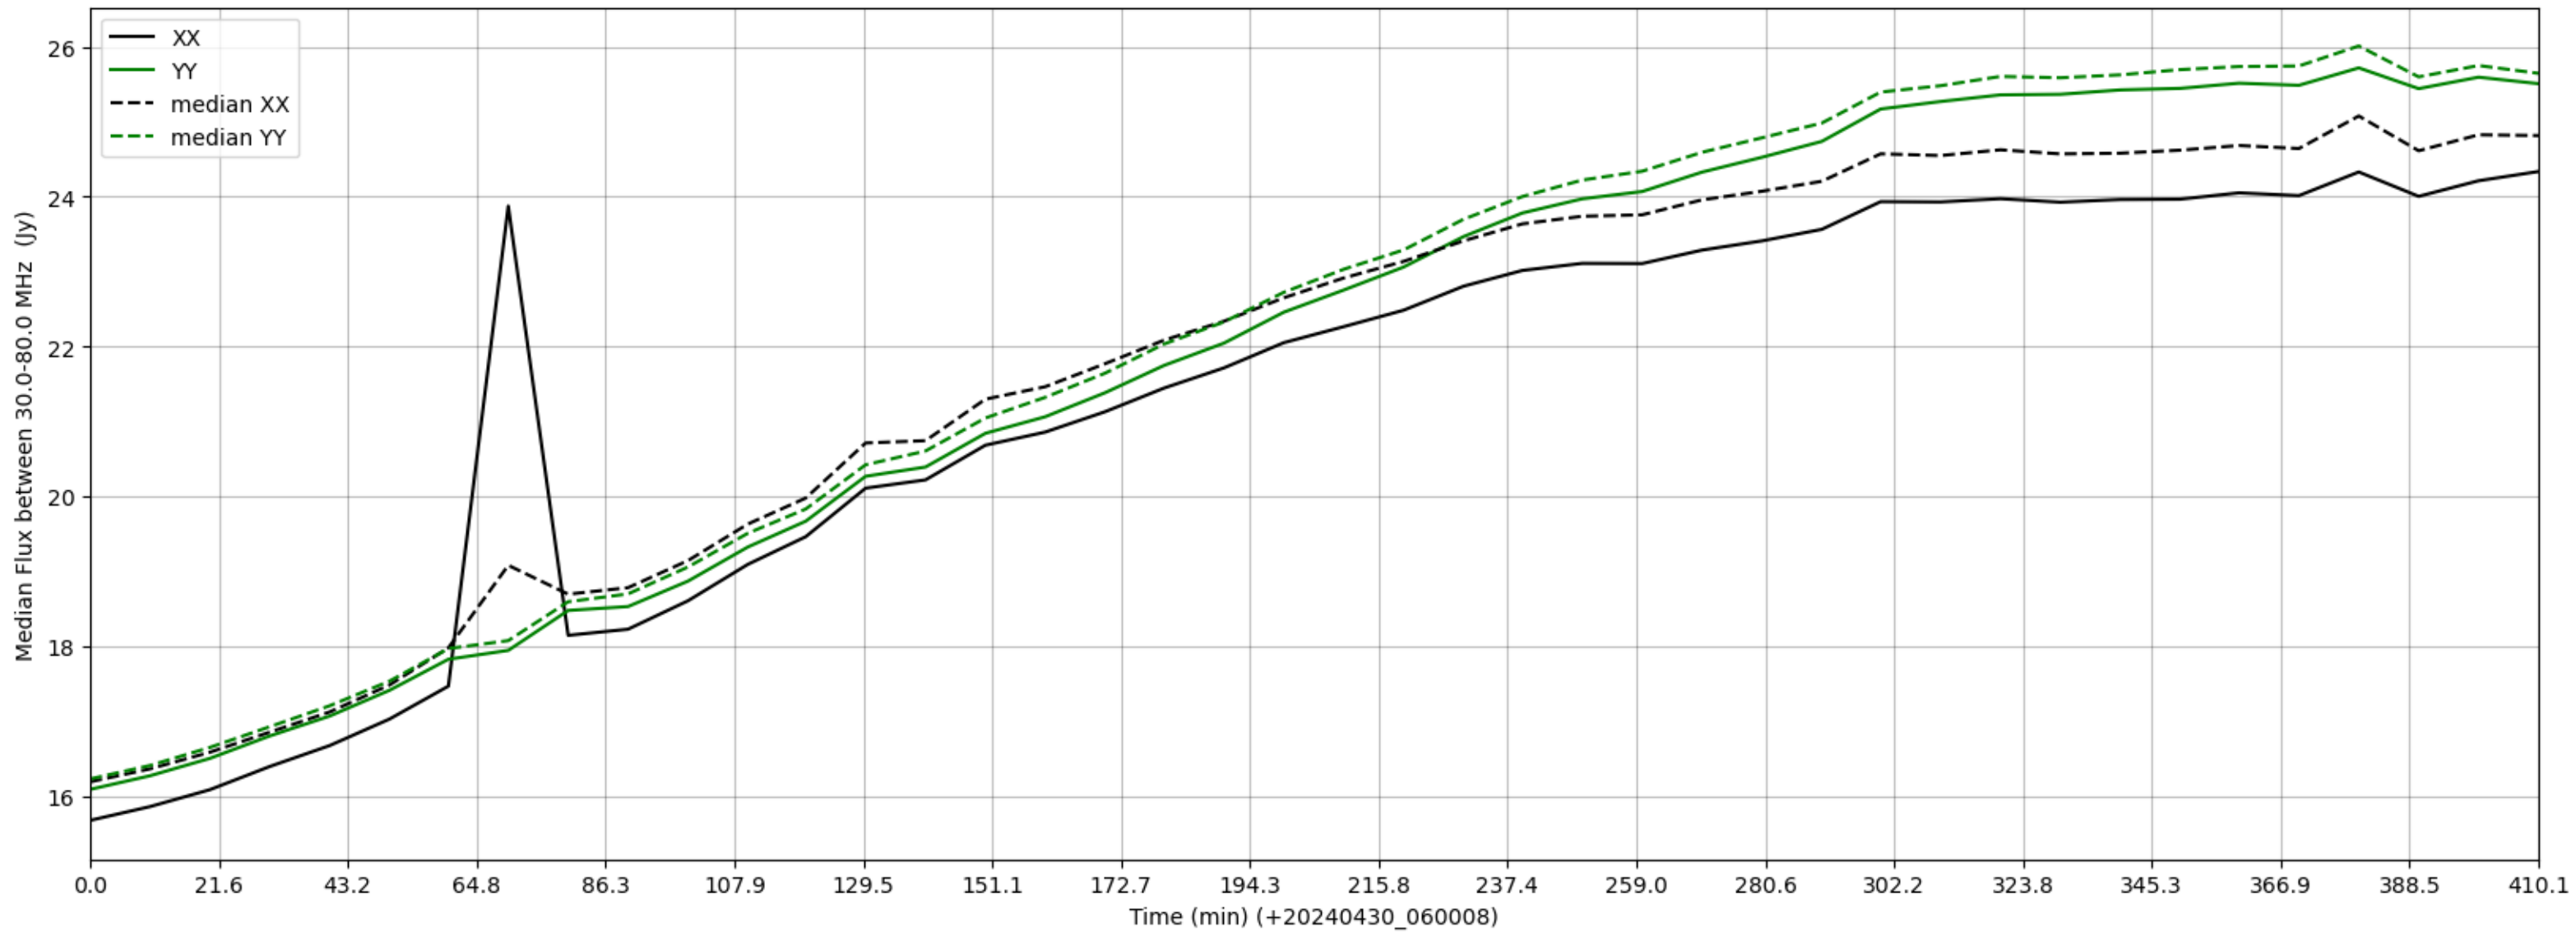

LWA033 - Correlator# 161 - XX FLAGS:Good - YY FLAGS:Good

LWA035 - Correlator# 160 - XX FLAGS:Good - YY FLAGS:Good