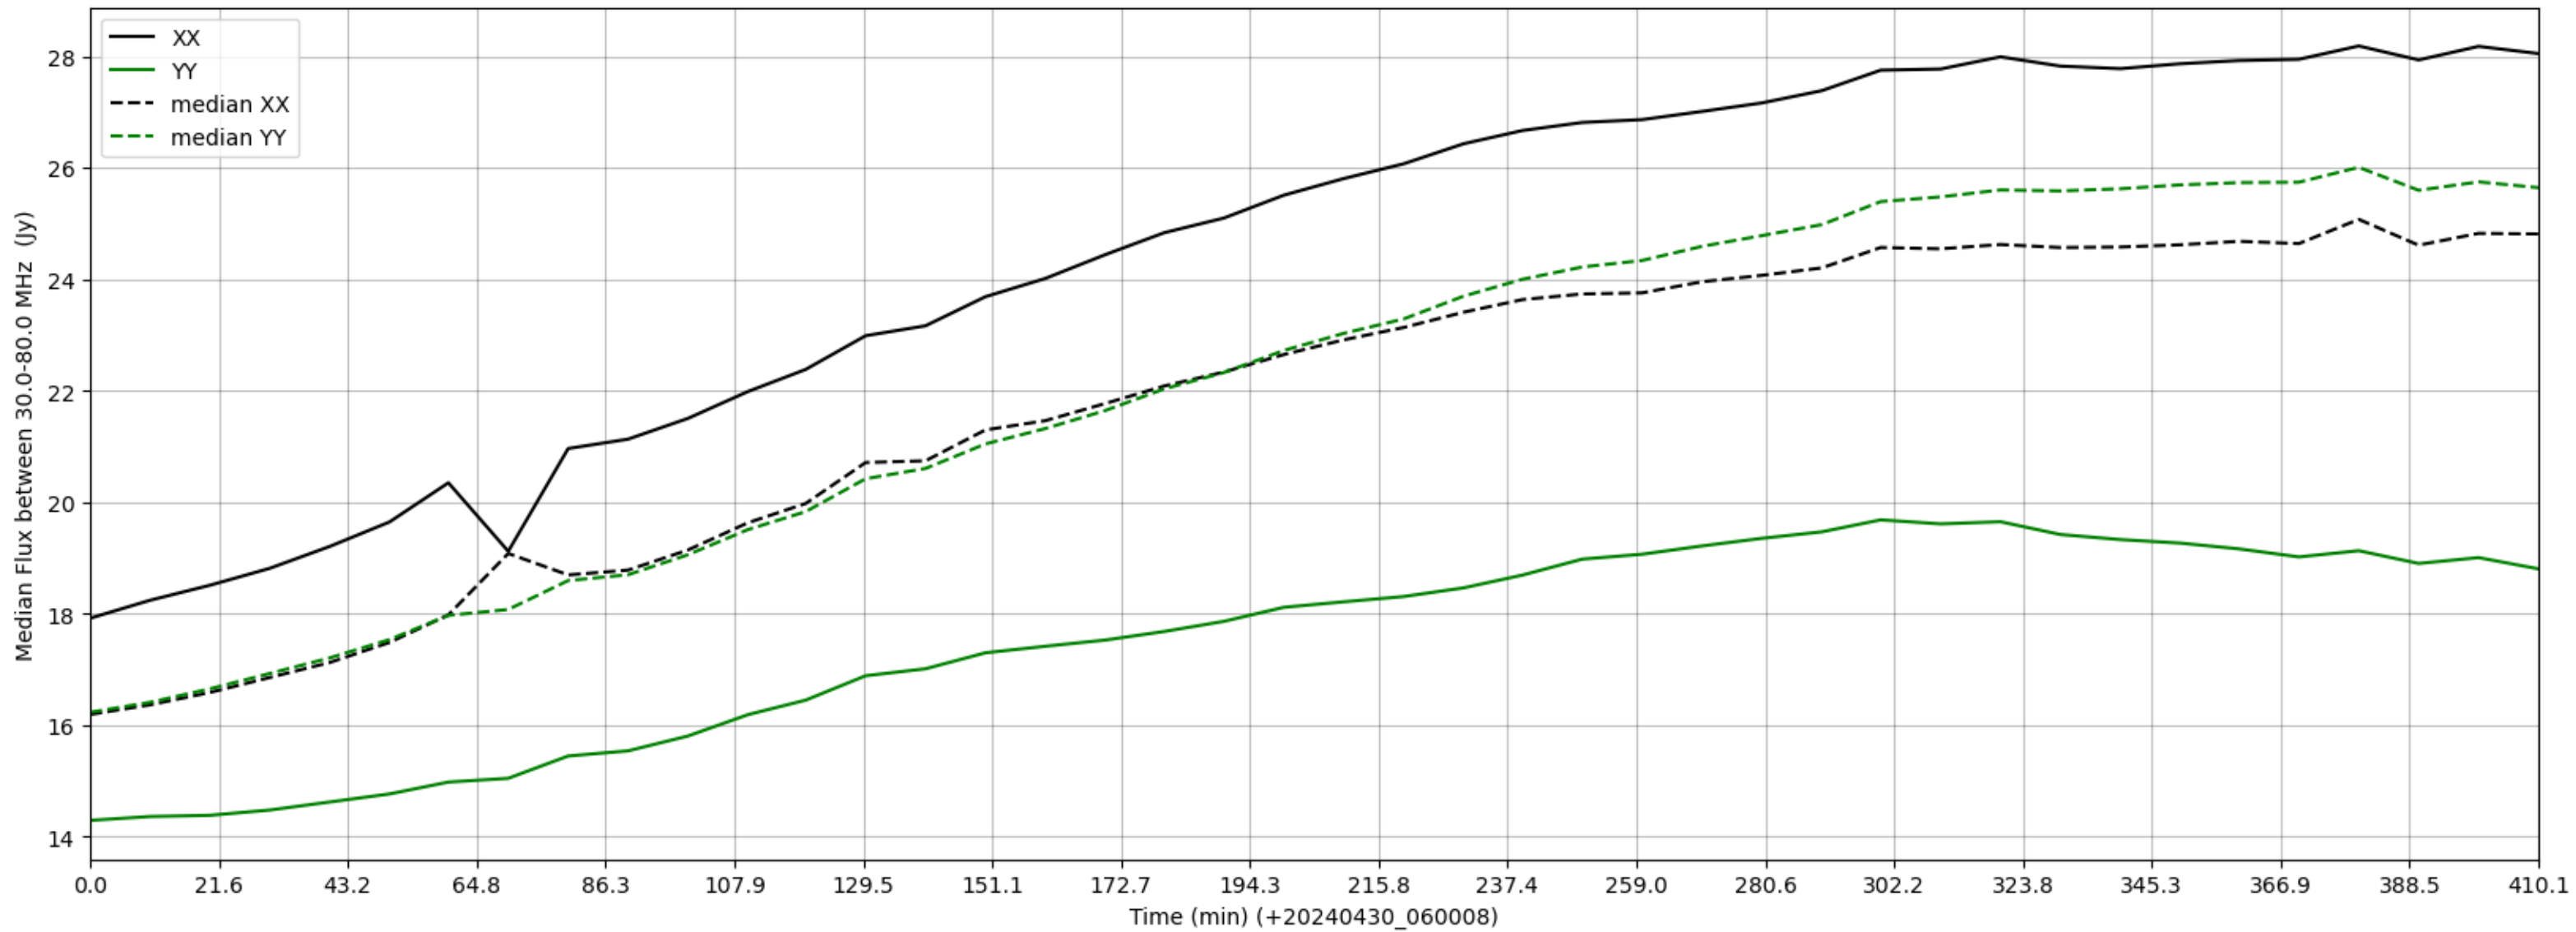

LWA357 - Correlator# 286 - XX FLAGS:Good - YY FLAGS:Good

LWA290 - Correlator# 285 - XX FLAGS:Good - YY FLAGS:Good