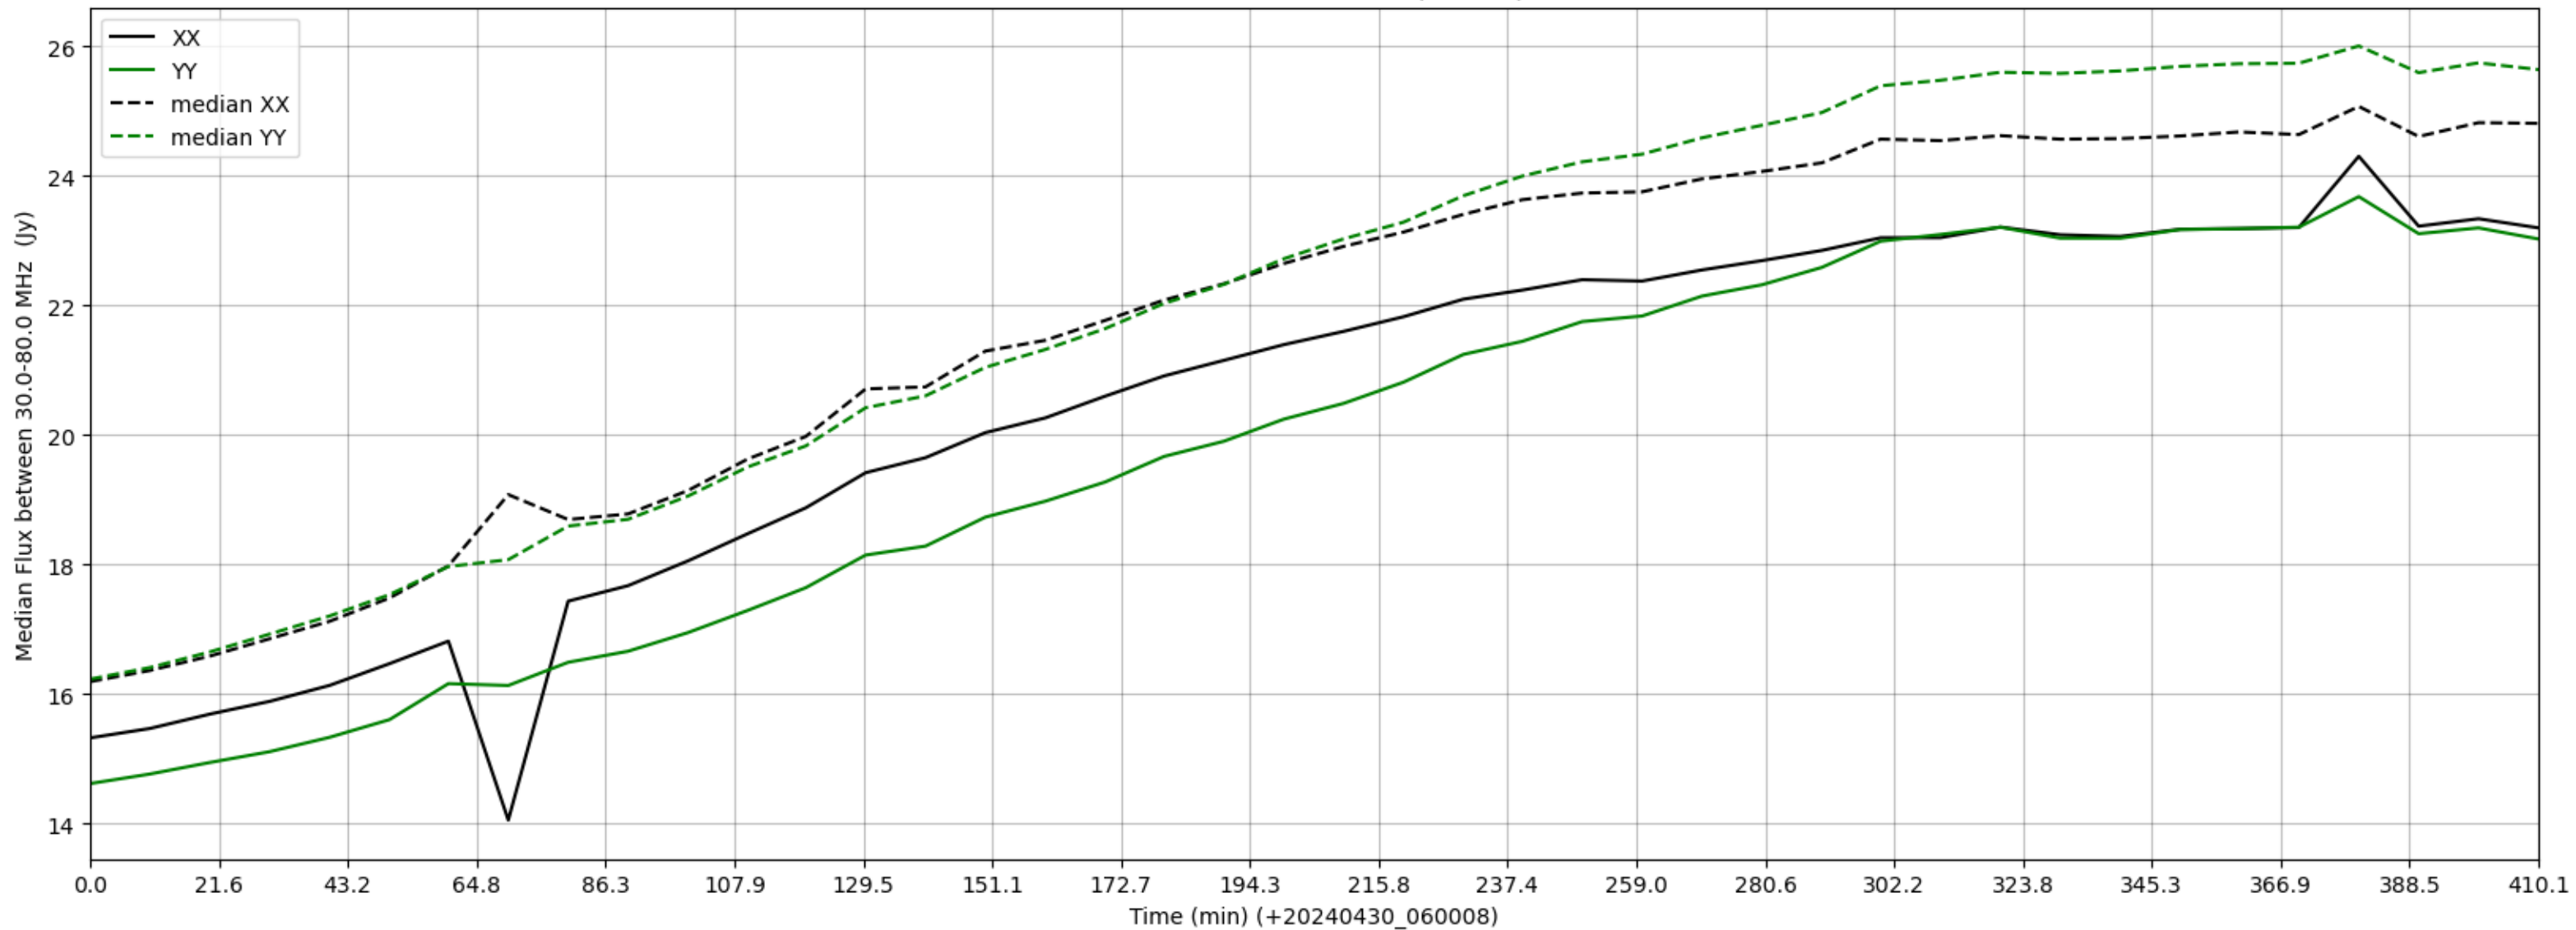

LWA257 - Correlator# 032 - XX FLAGS:Good - YY FLAGS:Good

LWA255 - Correlator# 033 - XX FLAGS:LowFlux - YY FLAGS:LowFlux

LWA260 - Correlator# 034 - XX FLAGS:BadSpecShape - YY FLAGS:Good

LWA258 - Correlator# 035 - XX FLAGS:Good - YY FLAGS:Good