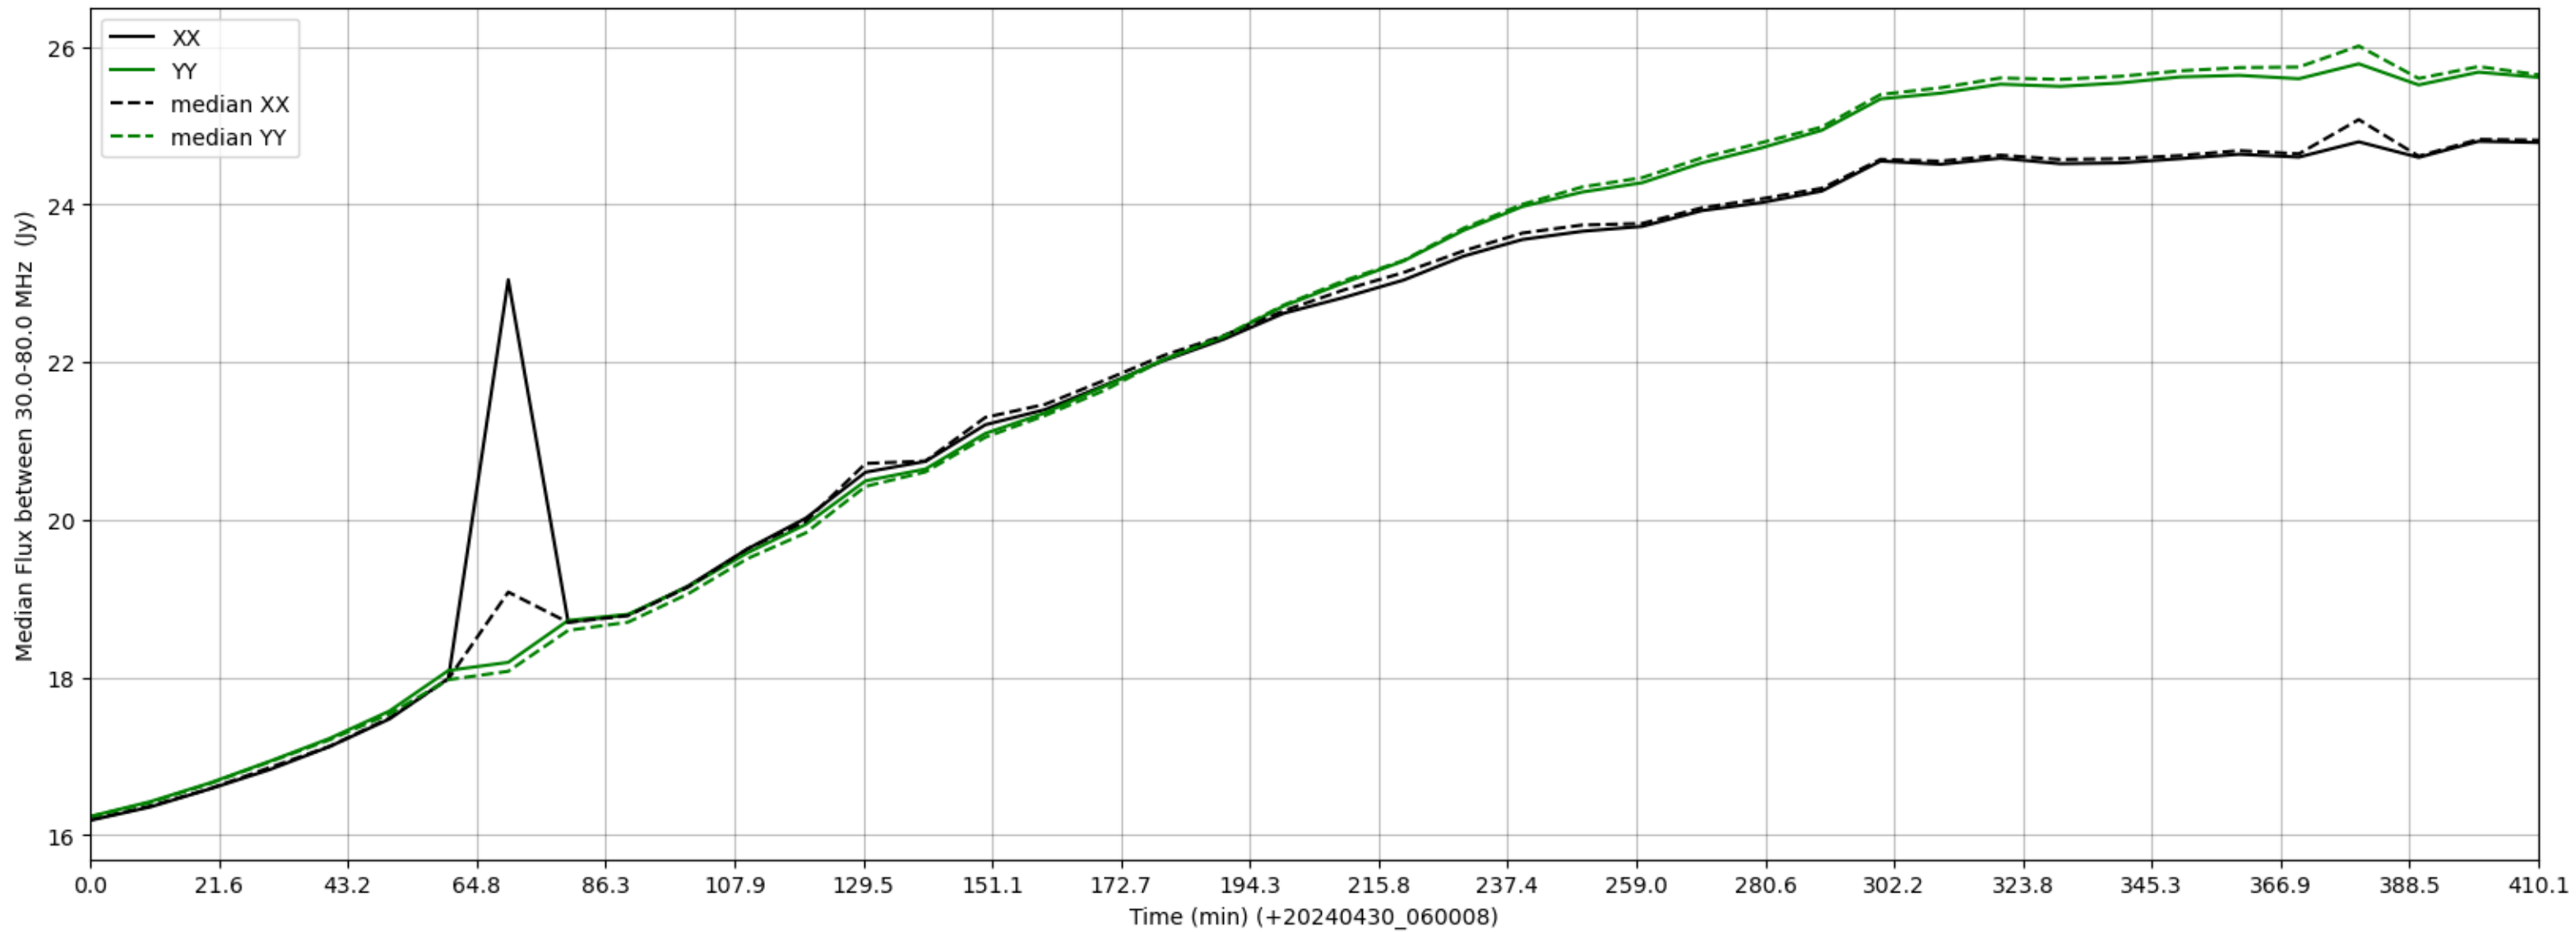

LWA214 - Correlator# 328 - XX FLAGS:Good - YY FLAGS:Good

LWA213 - Correlator# 329 - XX FLAGS:Good - YY FLAGS:Good

LWA243 - Correlator# 330 - XX FLAGS:Good - YY FLAGS:Good

LWA215 - Correlator# 331 - XX FLAGS:LowFlux - YY FLAGS:Good