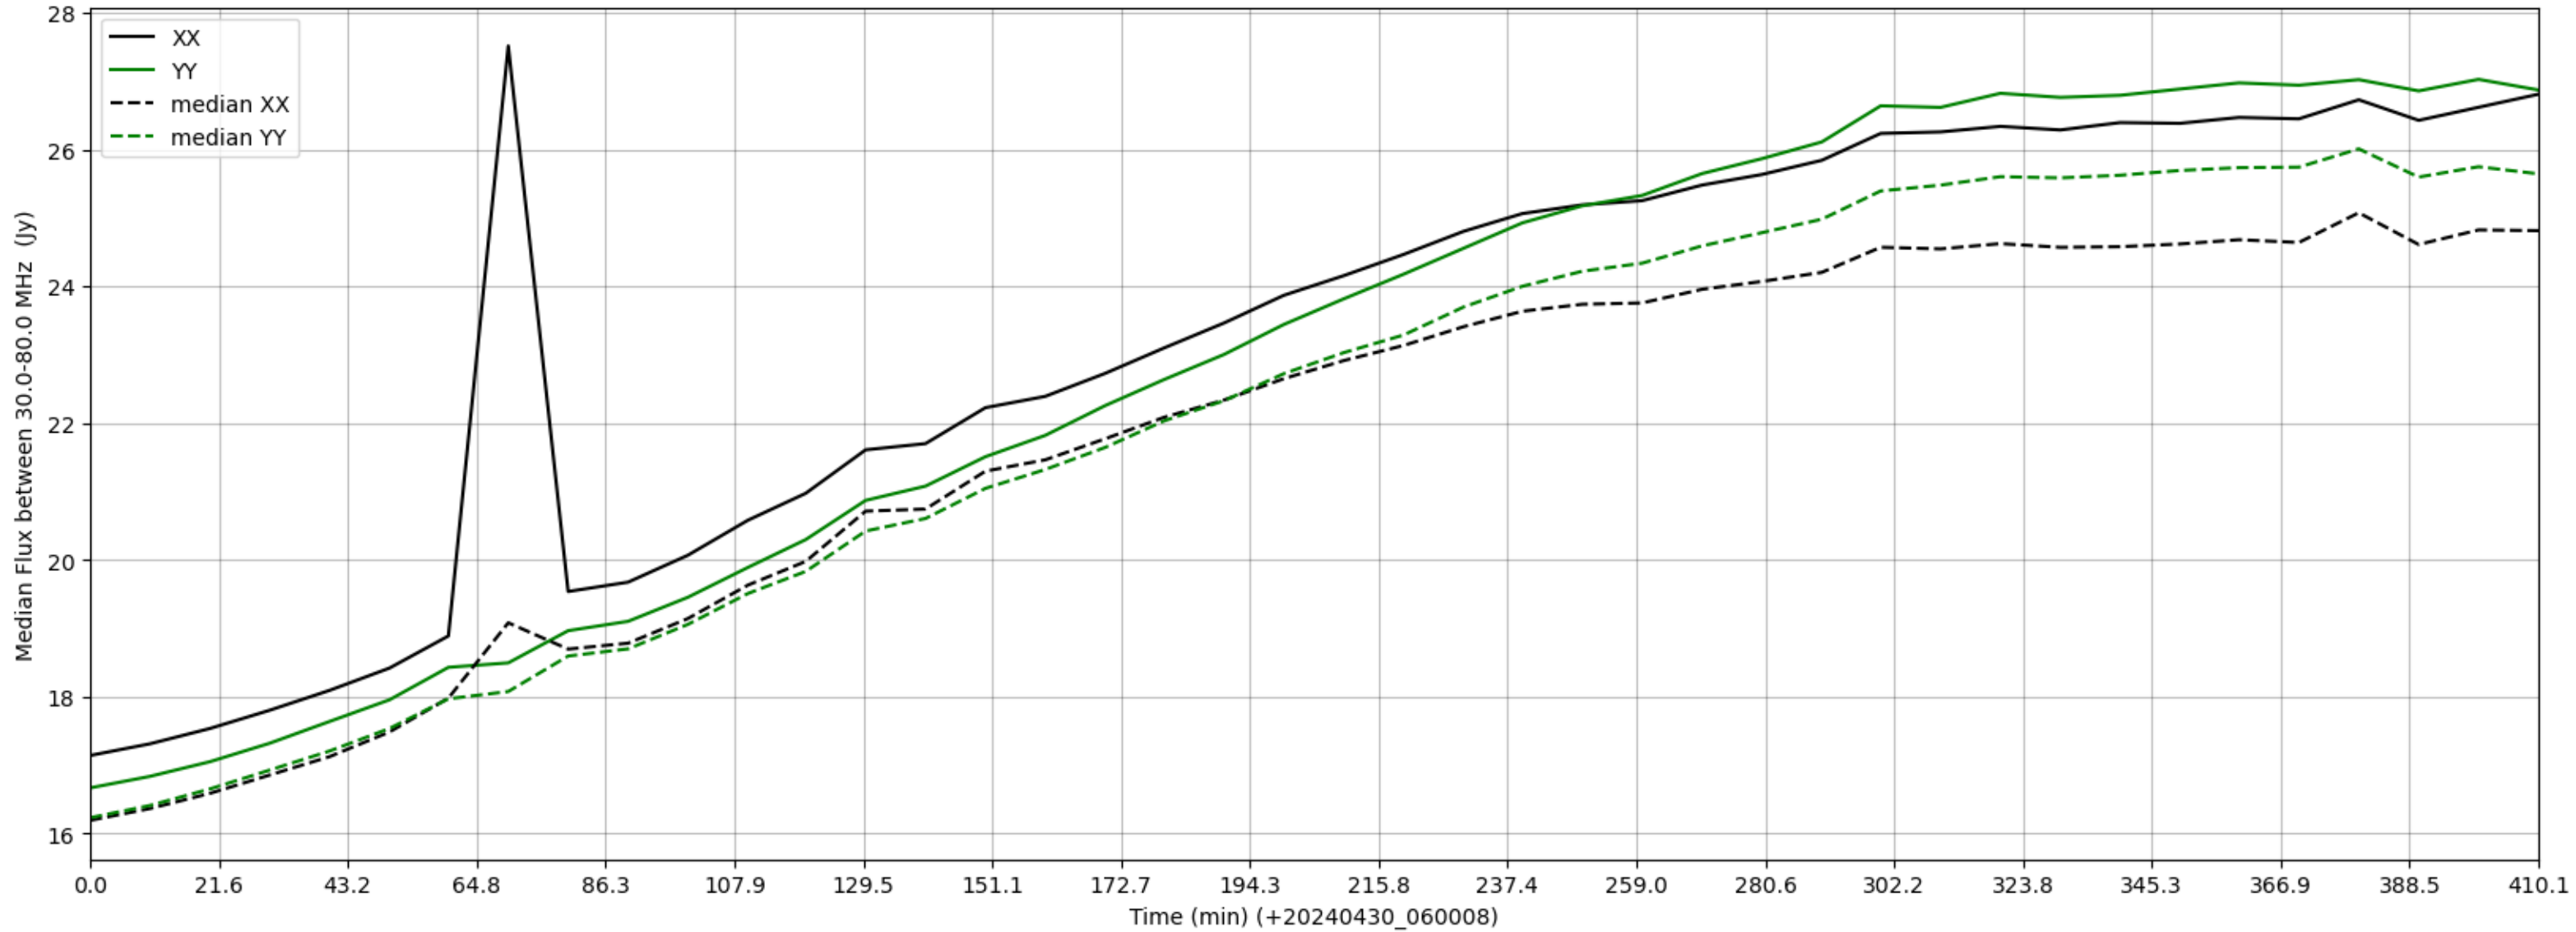

LWA069 - Correlator# 169 - XX FLAGS:Good - YY FLAGS:Good

LWA070 - Correlator# 168 - XX FLAGS:Good - YY FLAGS:Good