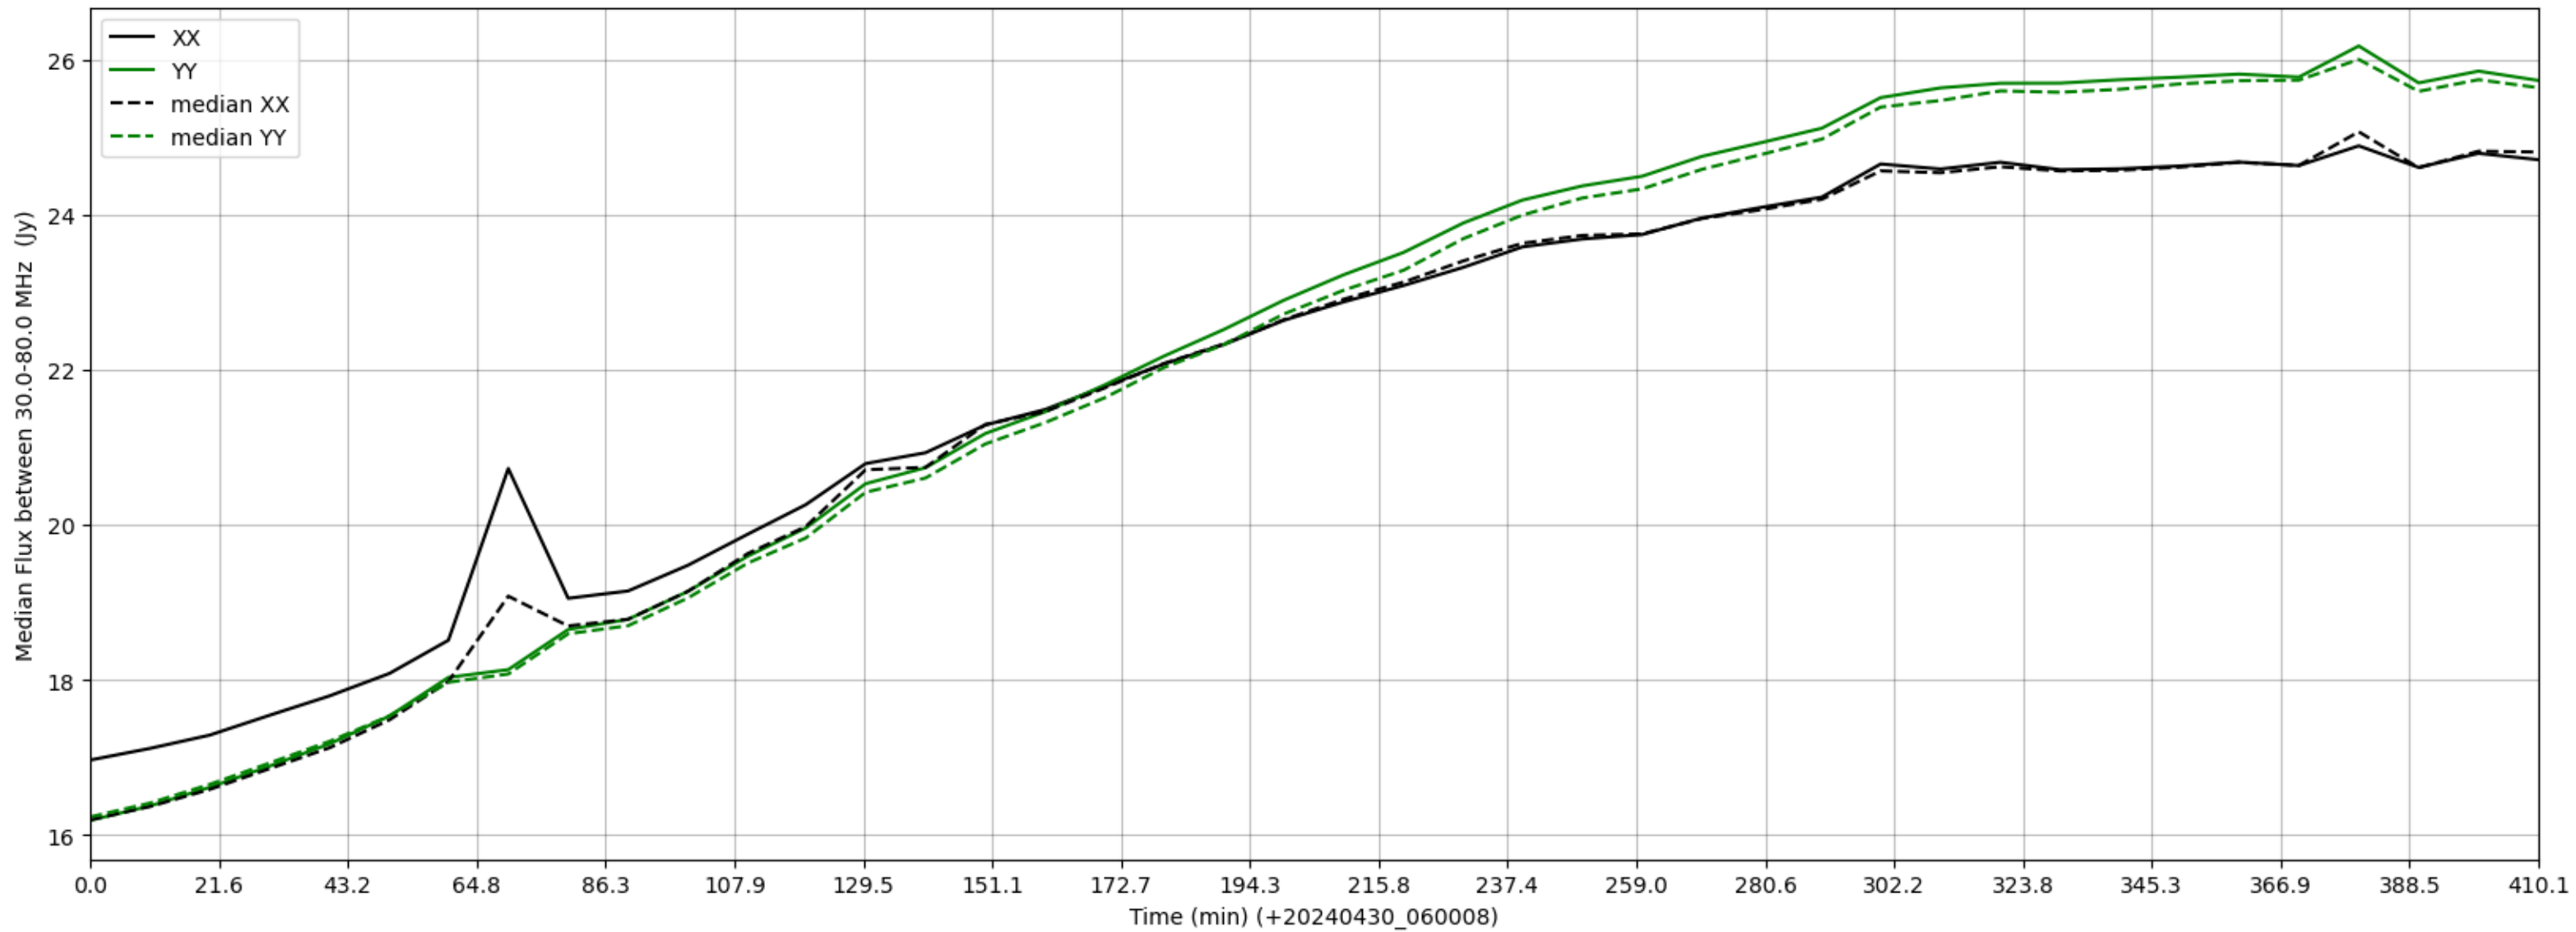

LWA116 - Correlator# 204 - XX FLAGS:Good - YY FLAGS:Good

LWA115 - Correlator# 205 - XX FLAGS:Good - YY FLAGS:Good

LWA118 - Correlator# 206 - XX FLAGS:Good - YY FLAGS:Good

LWA117 - Correlator# 207 - XX FLAGS:Good - YY FLAGS:Good