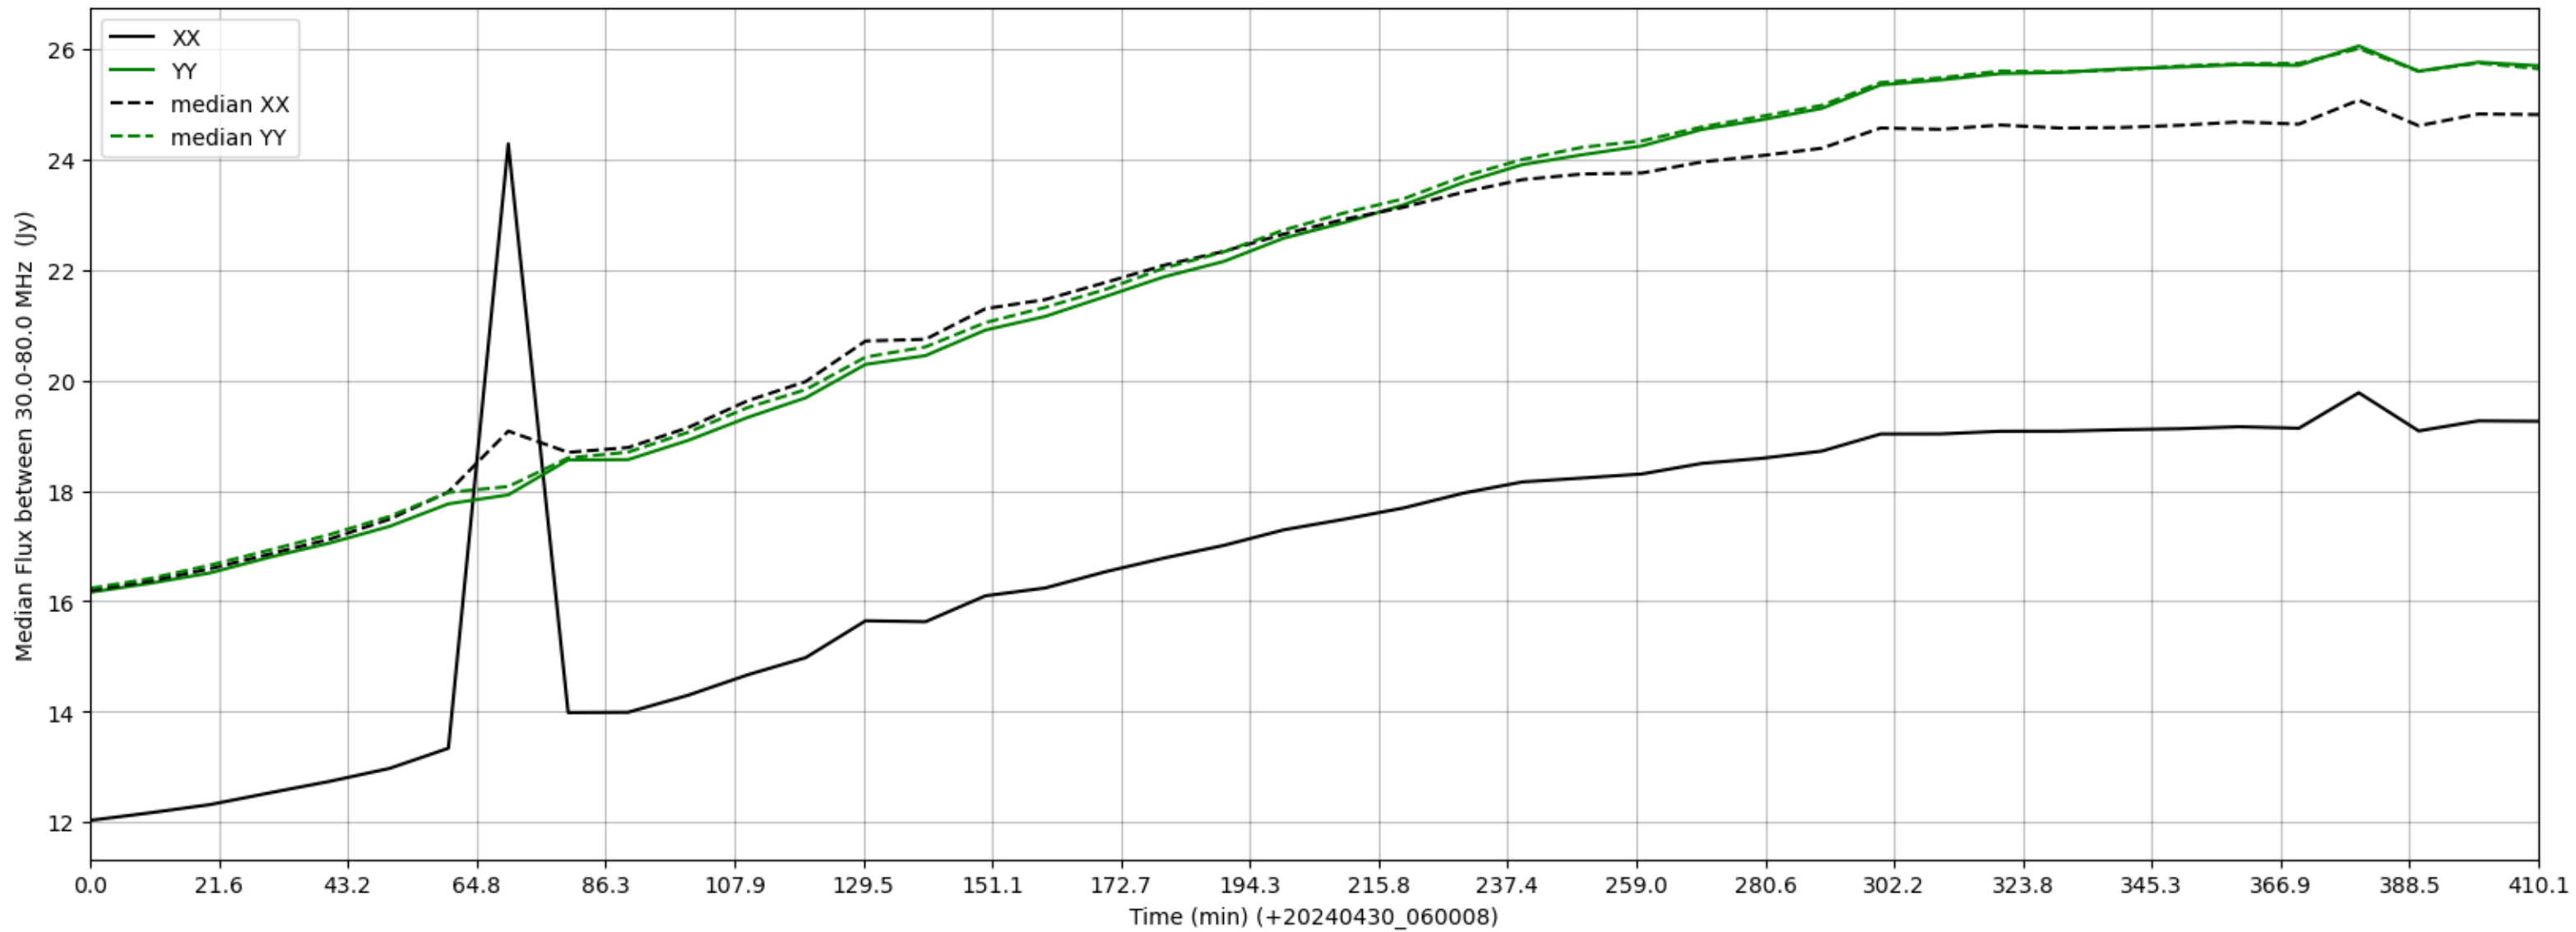

LWA042 - Correlator# 078 - XX FLAGS:Good - YY FLAGS:Good

LWA038 - Correlator# 077 - XX FLAGS:Good - YY FLAGS:Good