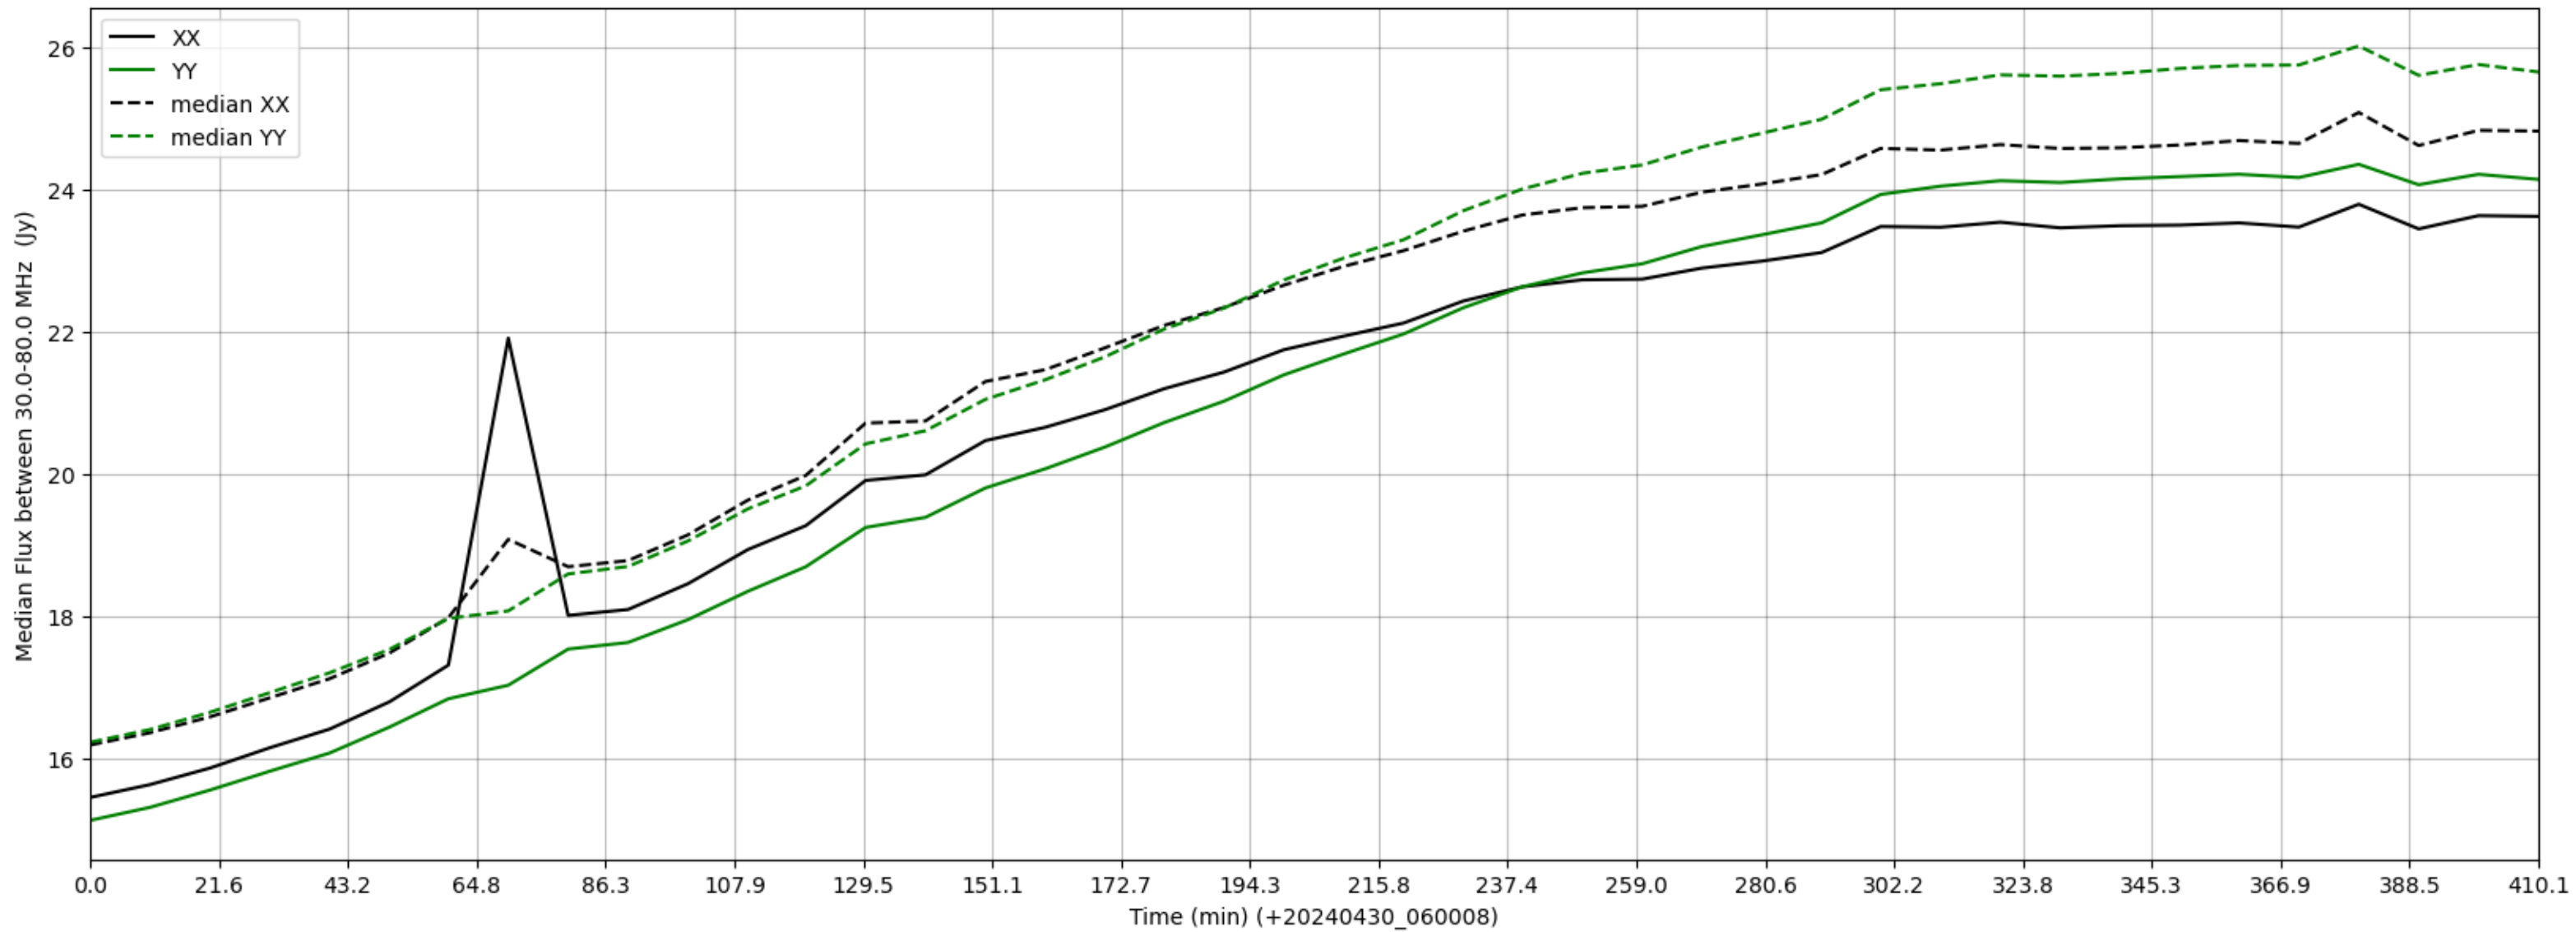

LWA234 - Correlator# 289 - XX FLAGS:LowFlux - YY FLAGS:Good

LWA170 - Correlator# 288 - XX FLAGS:Good - YY FLAGS:Good