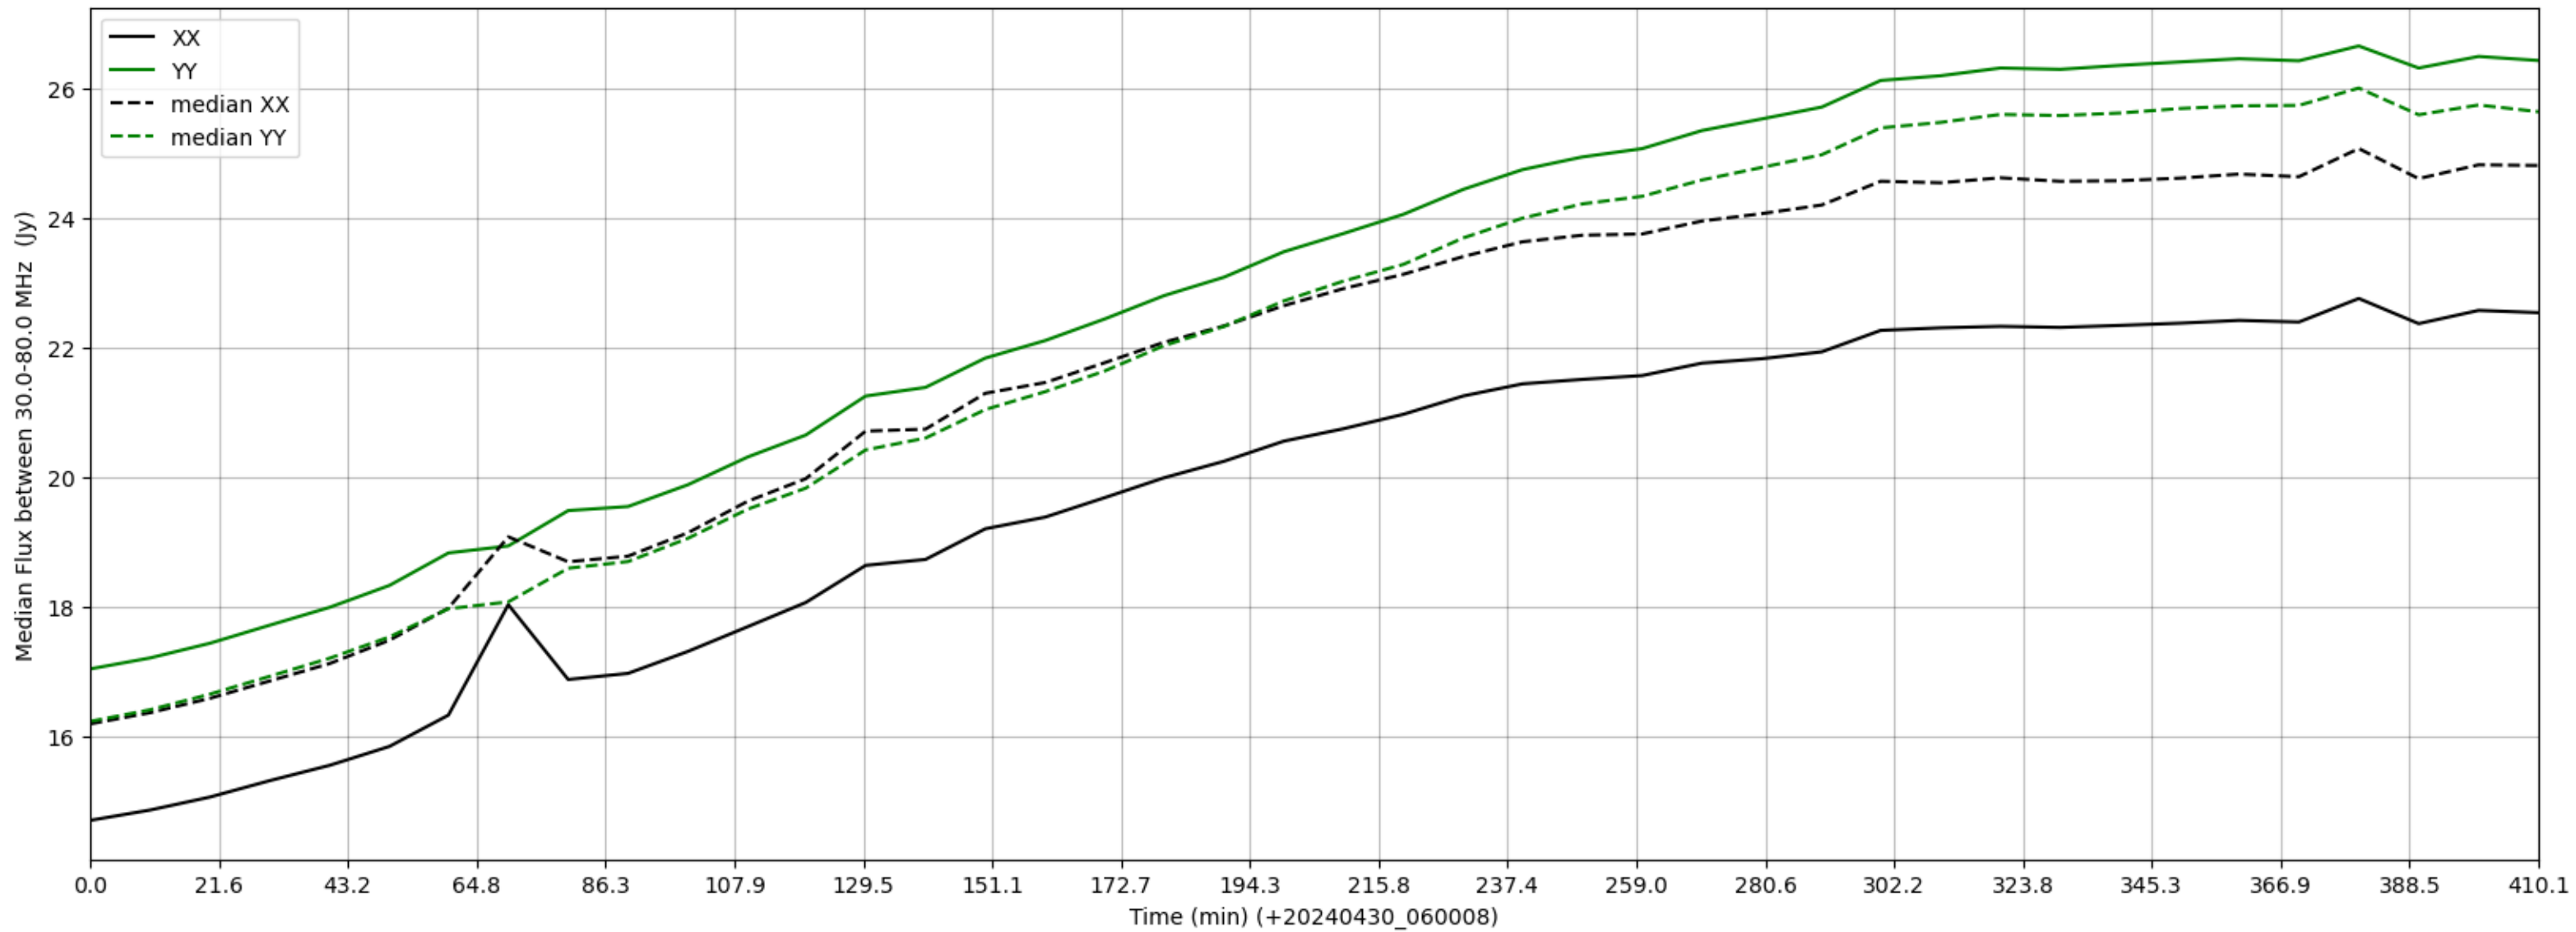

LWA120 - Correlator# 208 - XX FLAGS:LowFlux - YY FLAGS:LowFlux

LWA082 - Correlator# 209 - XX FLAGS:Good - YY FLAGS:Good

LWA143 - Correlator# 210 - XX FLAGS:Good - YY FLAGS:Good

LWA142 - Correlator# 211 - XX FLAGS:LowFlux - YY FLAGS:LowFlux