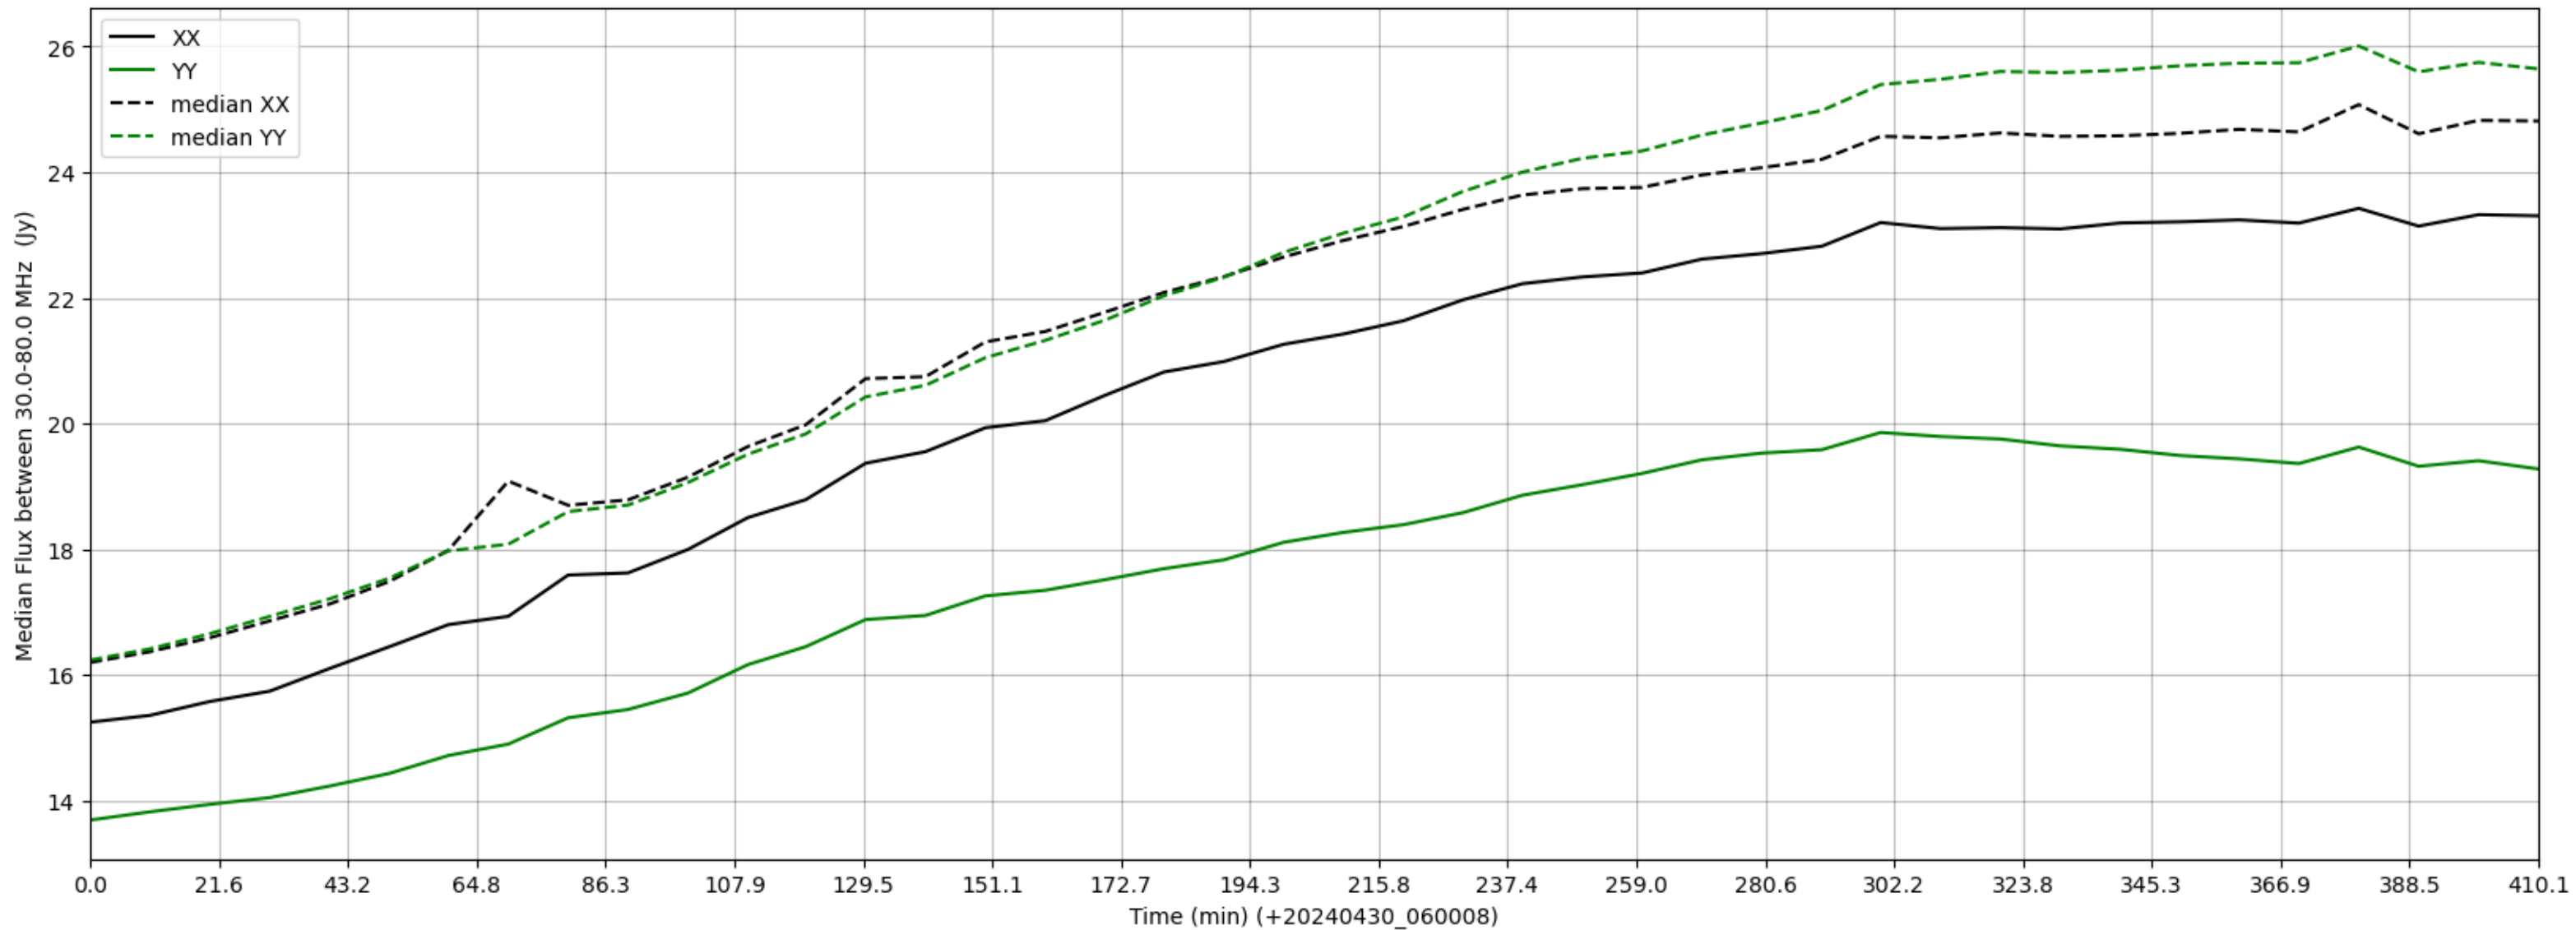

LWA347 - Correlator# 255 - XX FLAGS:BadSpecShape - YY FLAGS:BadSpecShape

LWA359 - Correlator# 254 - XX FLAGS:Good - YY FLAGS:Good