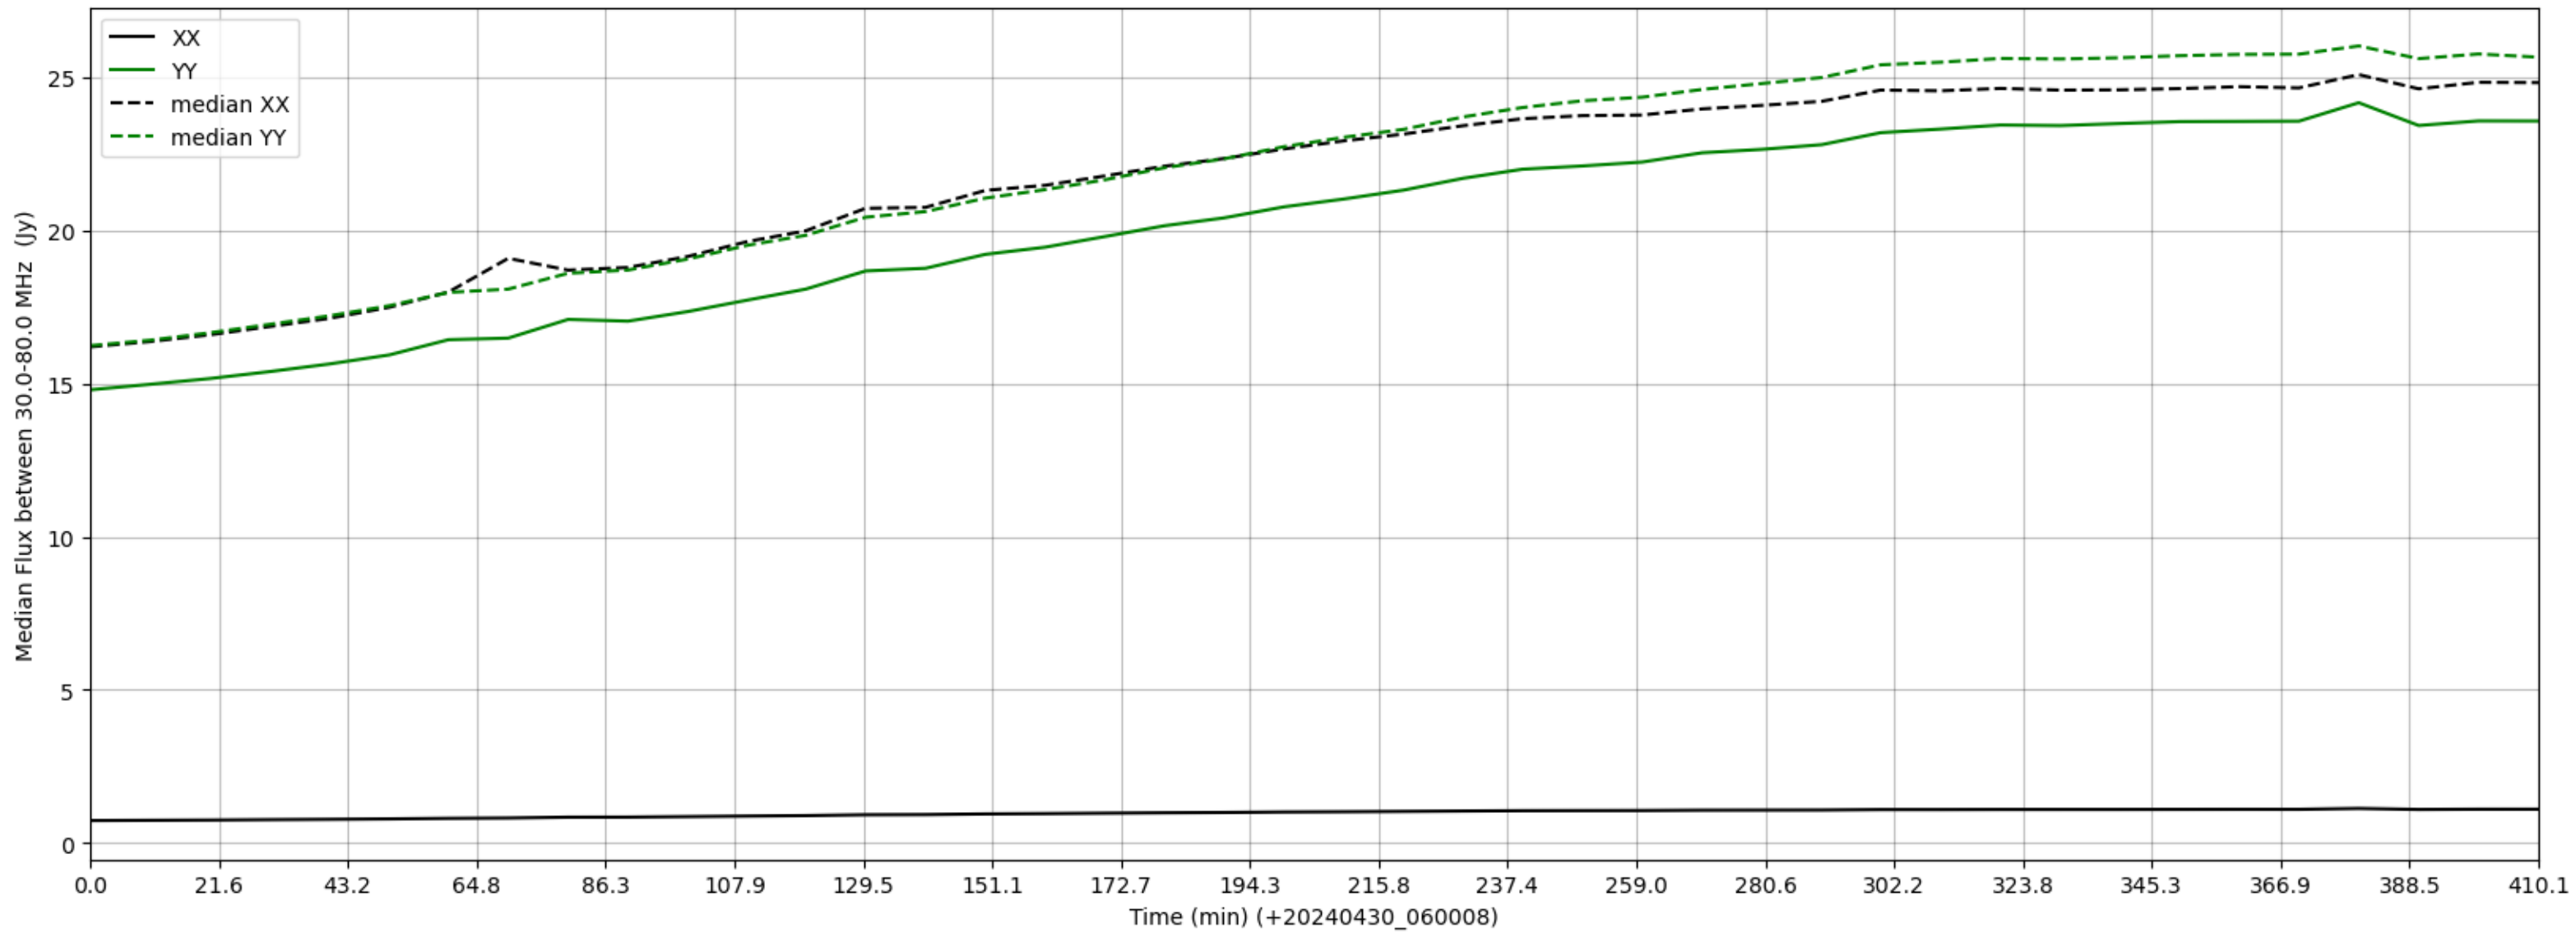

LWA181 - Correlator# 231 - XX FLAGS:Good - YY FLAGS:Good

LWA153 - Correlator# 230 - XX FLAGS:LowFlux - YY FLAGS:Good