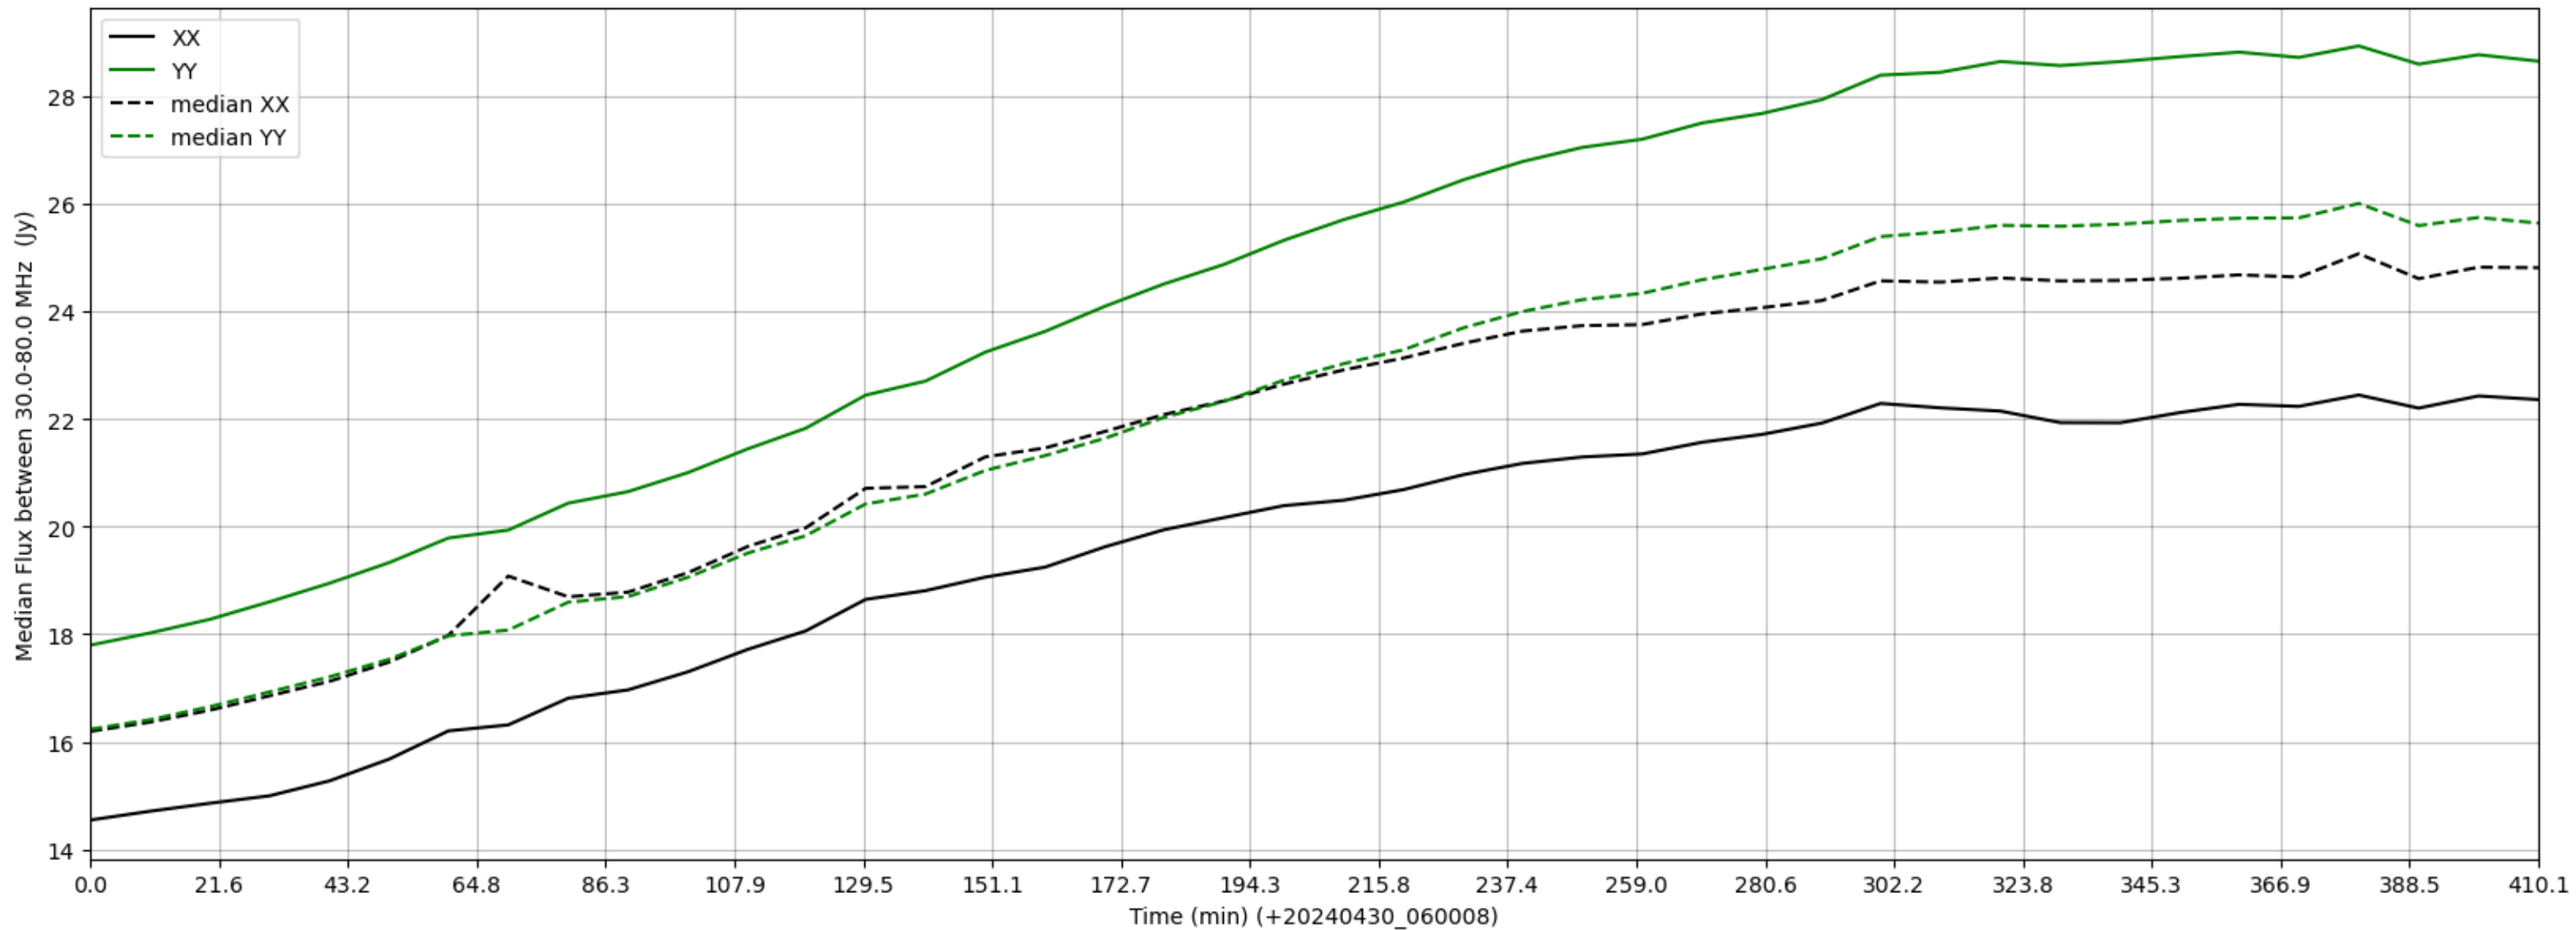

LWA342 - Correlator# 317 - XX FLAGS:Good - YY FLAGS:Good

LWA346 - Correlator# 316 - XX FLAGS:Good - YY FLAGS:Good