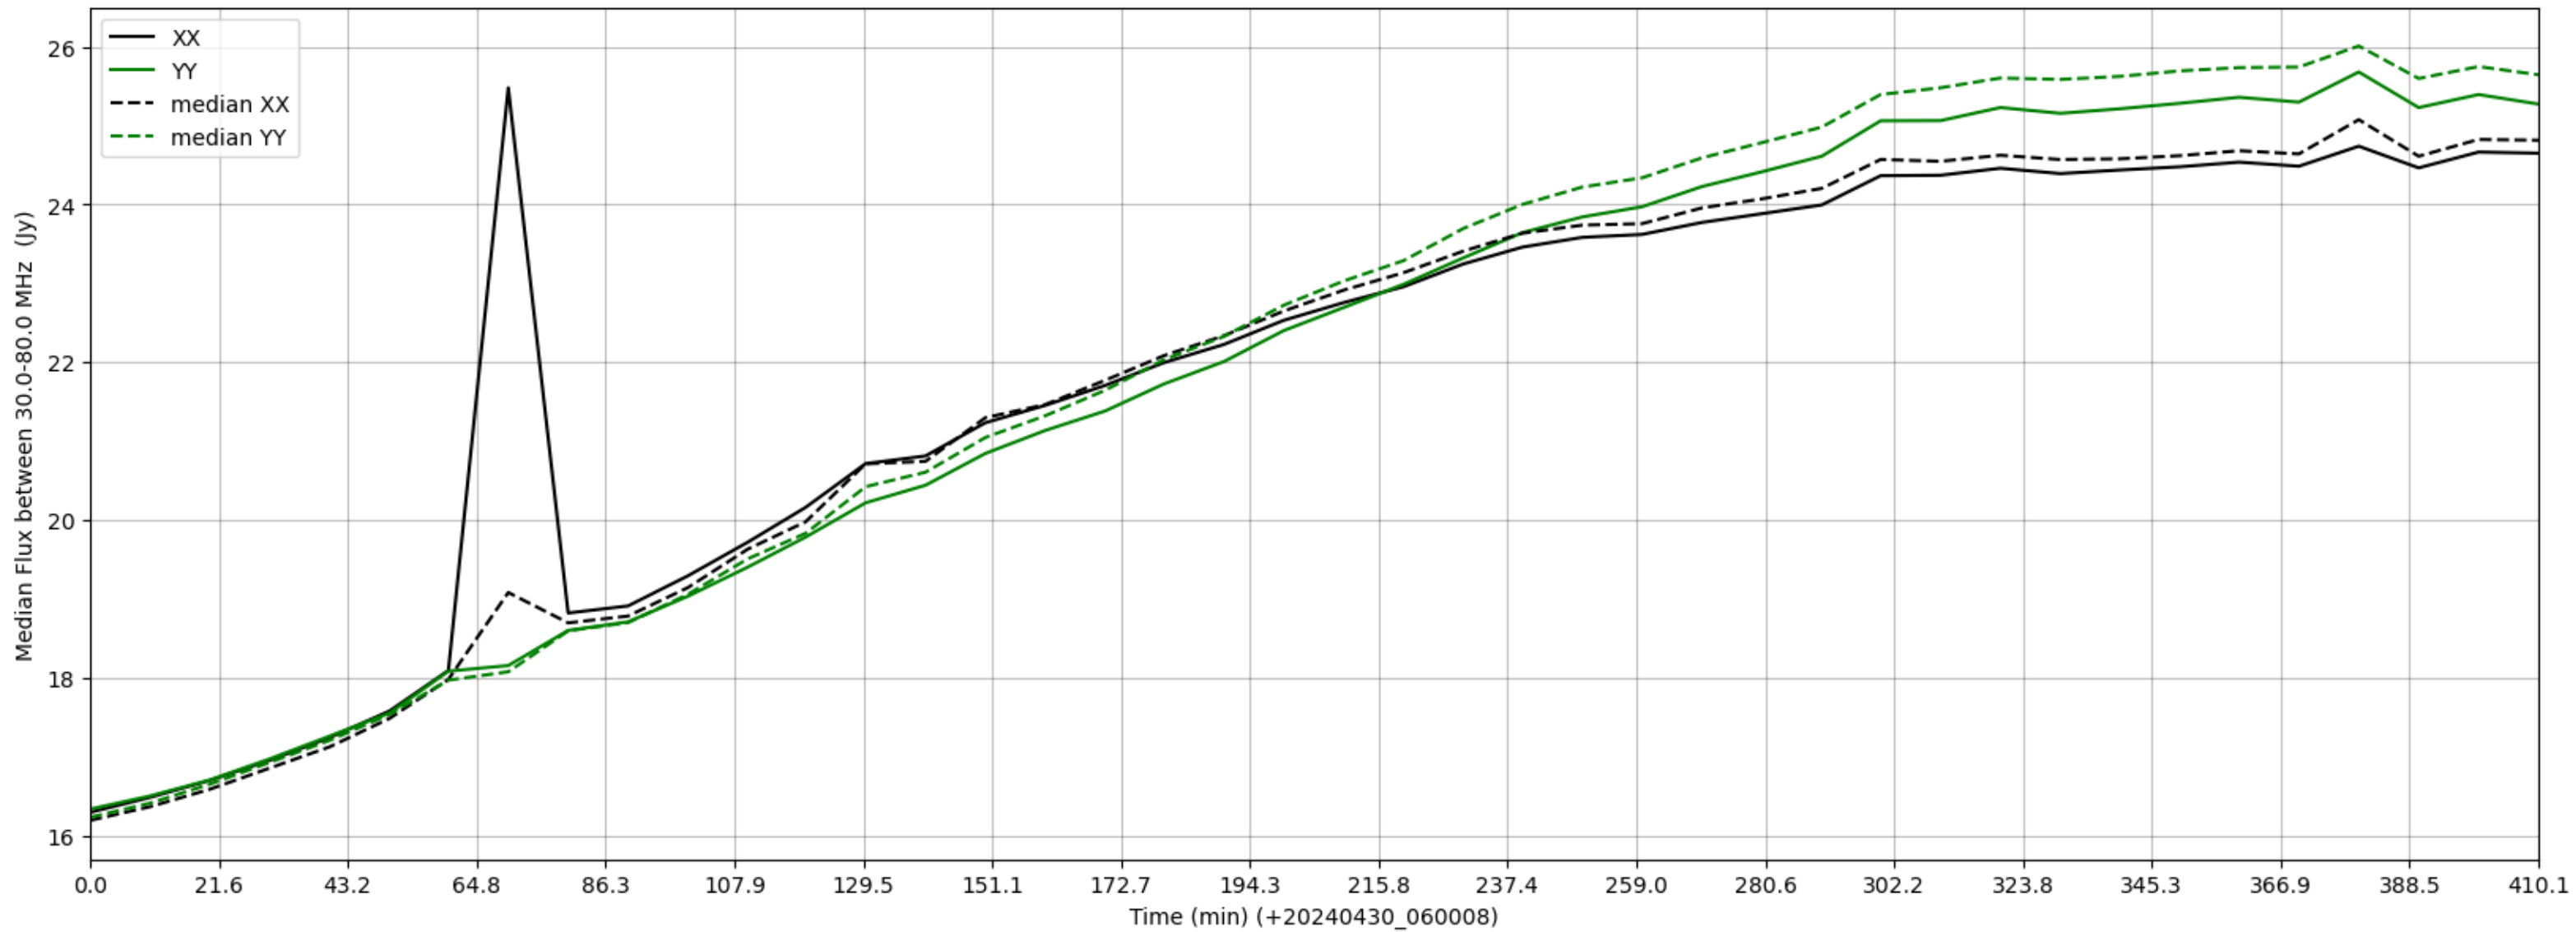

LWA133 - Correlator# 257 - XX FLAGS:Good - YY FLAGS:Good

LWA135 - Correlator# 256 - XX FLAGS:Good - YY FLAGS:Good