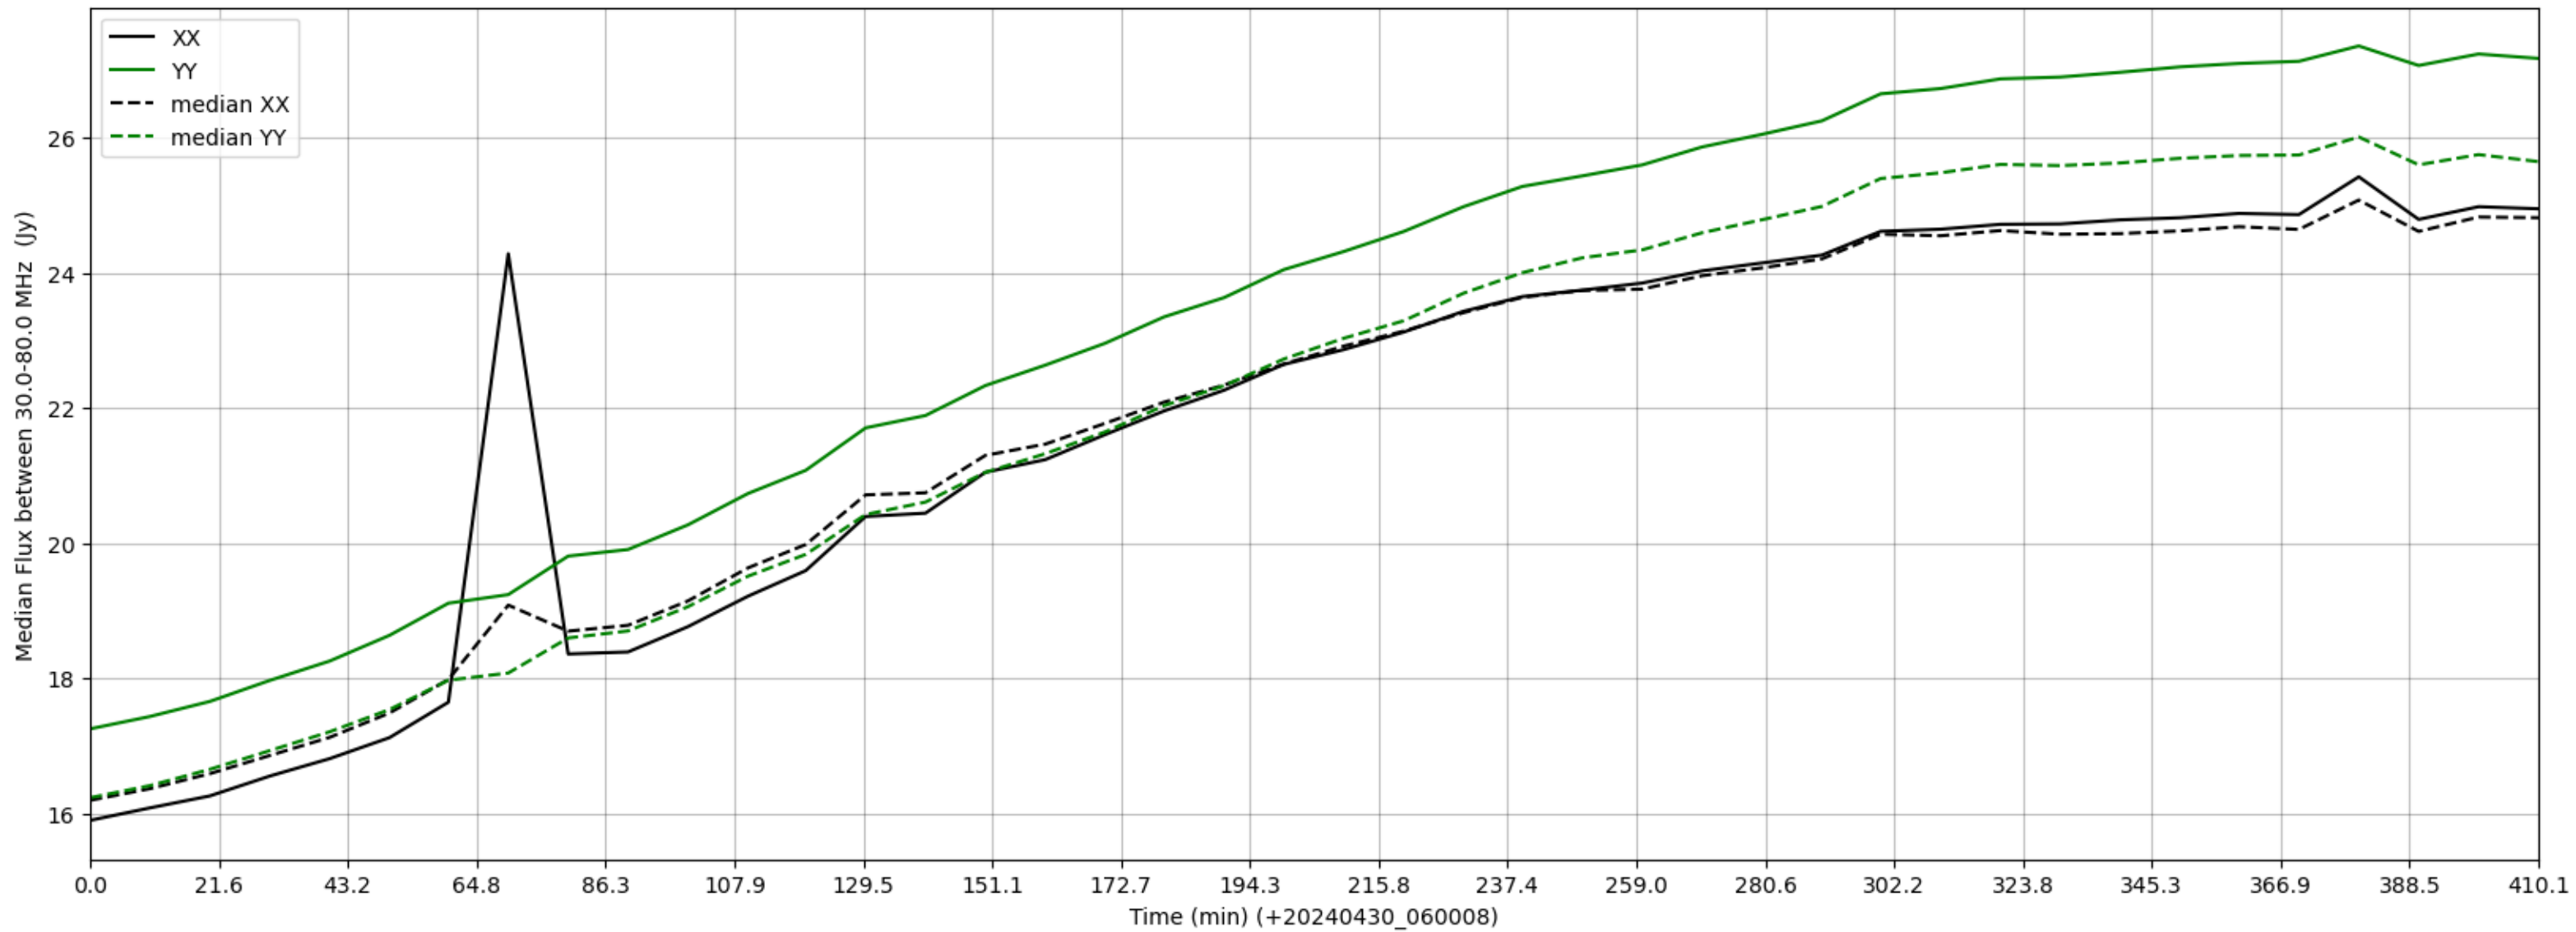

LWA100 - Correlator# 175 - XX FLAGS:Good - YY FLAGS:Good

LWA101 - Correlator# 174 - XX FLAGS:Good - YY FLAGS:Good