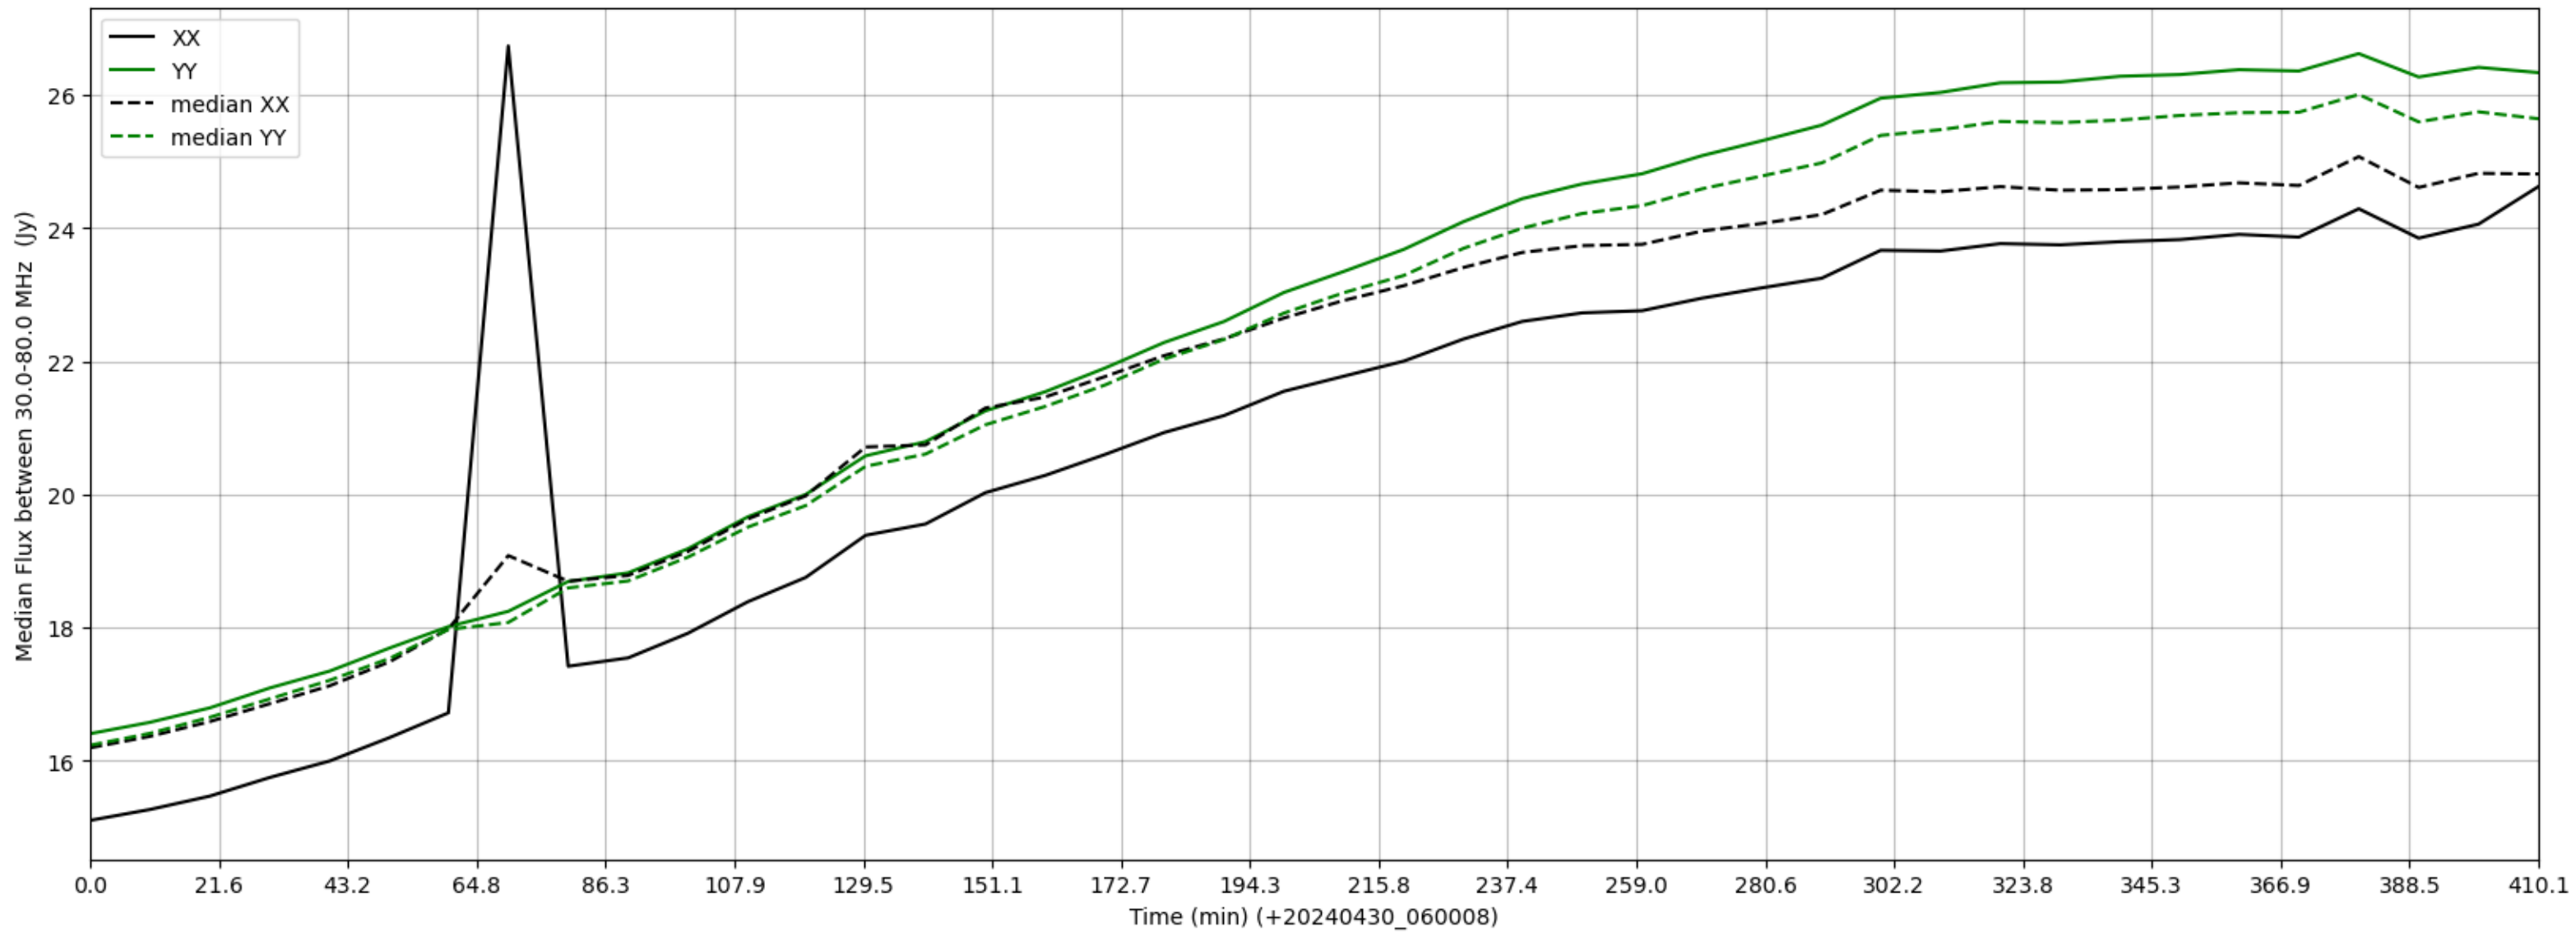

LWA010 - Correlator# 073 - XX FLAGS:Good - YY FLAGS:Good

LWA011 - Correlator# 072 - XX FLAGS:Good - YY FLAGS:Good