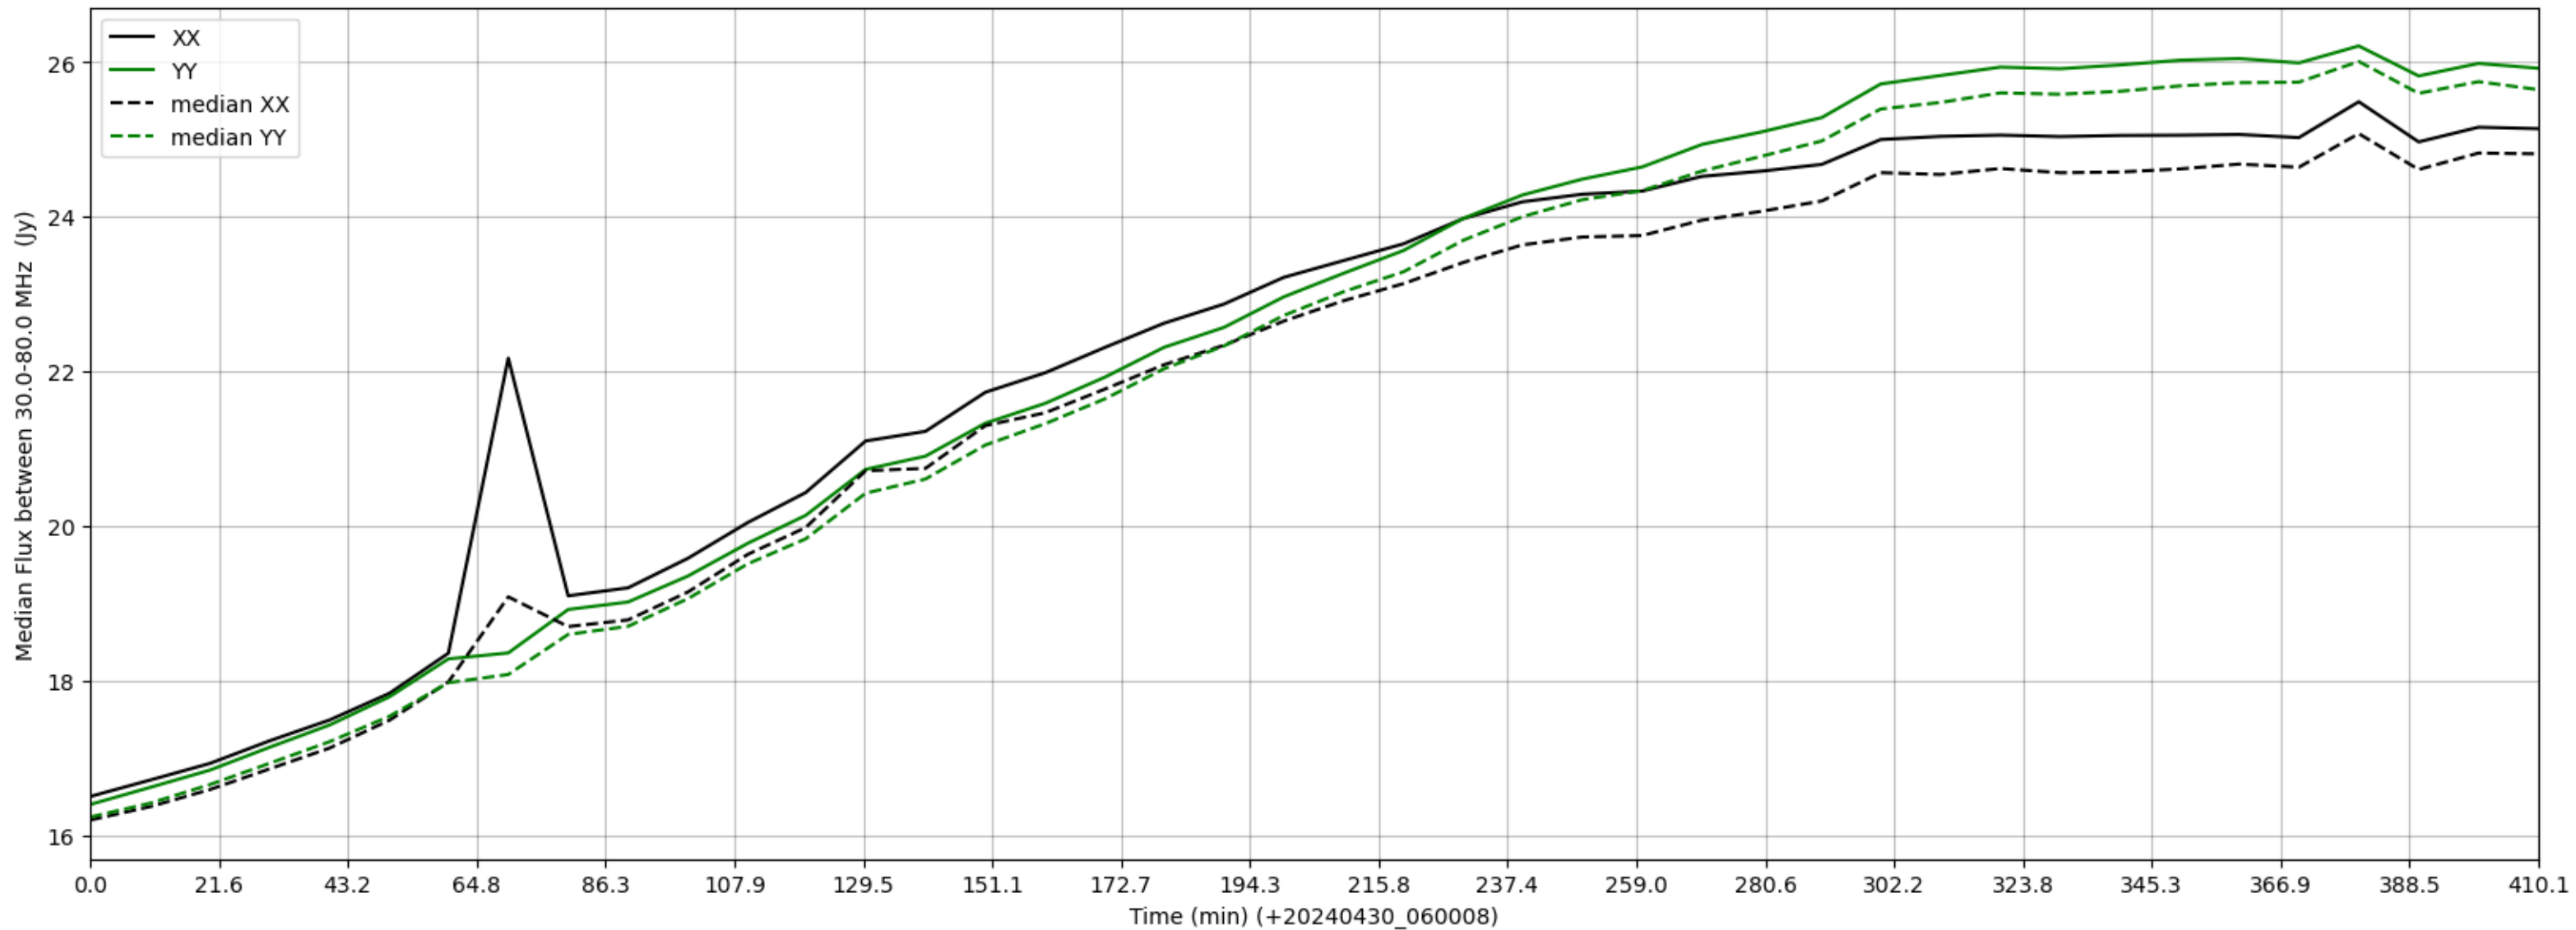

LWA147 - Correlator# 214 - XX FLAGS:Good - YY FLAGS:Good

LWA144 - Correlator# 213 - XX FLAGS:Good - YY FLAGS:Good