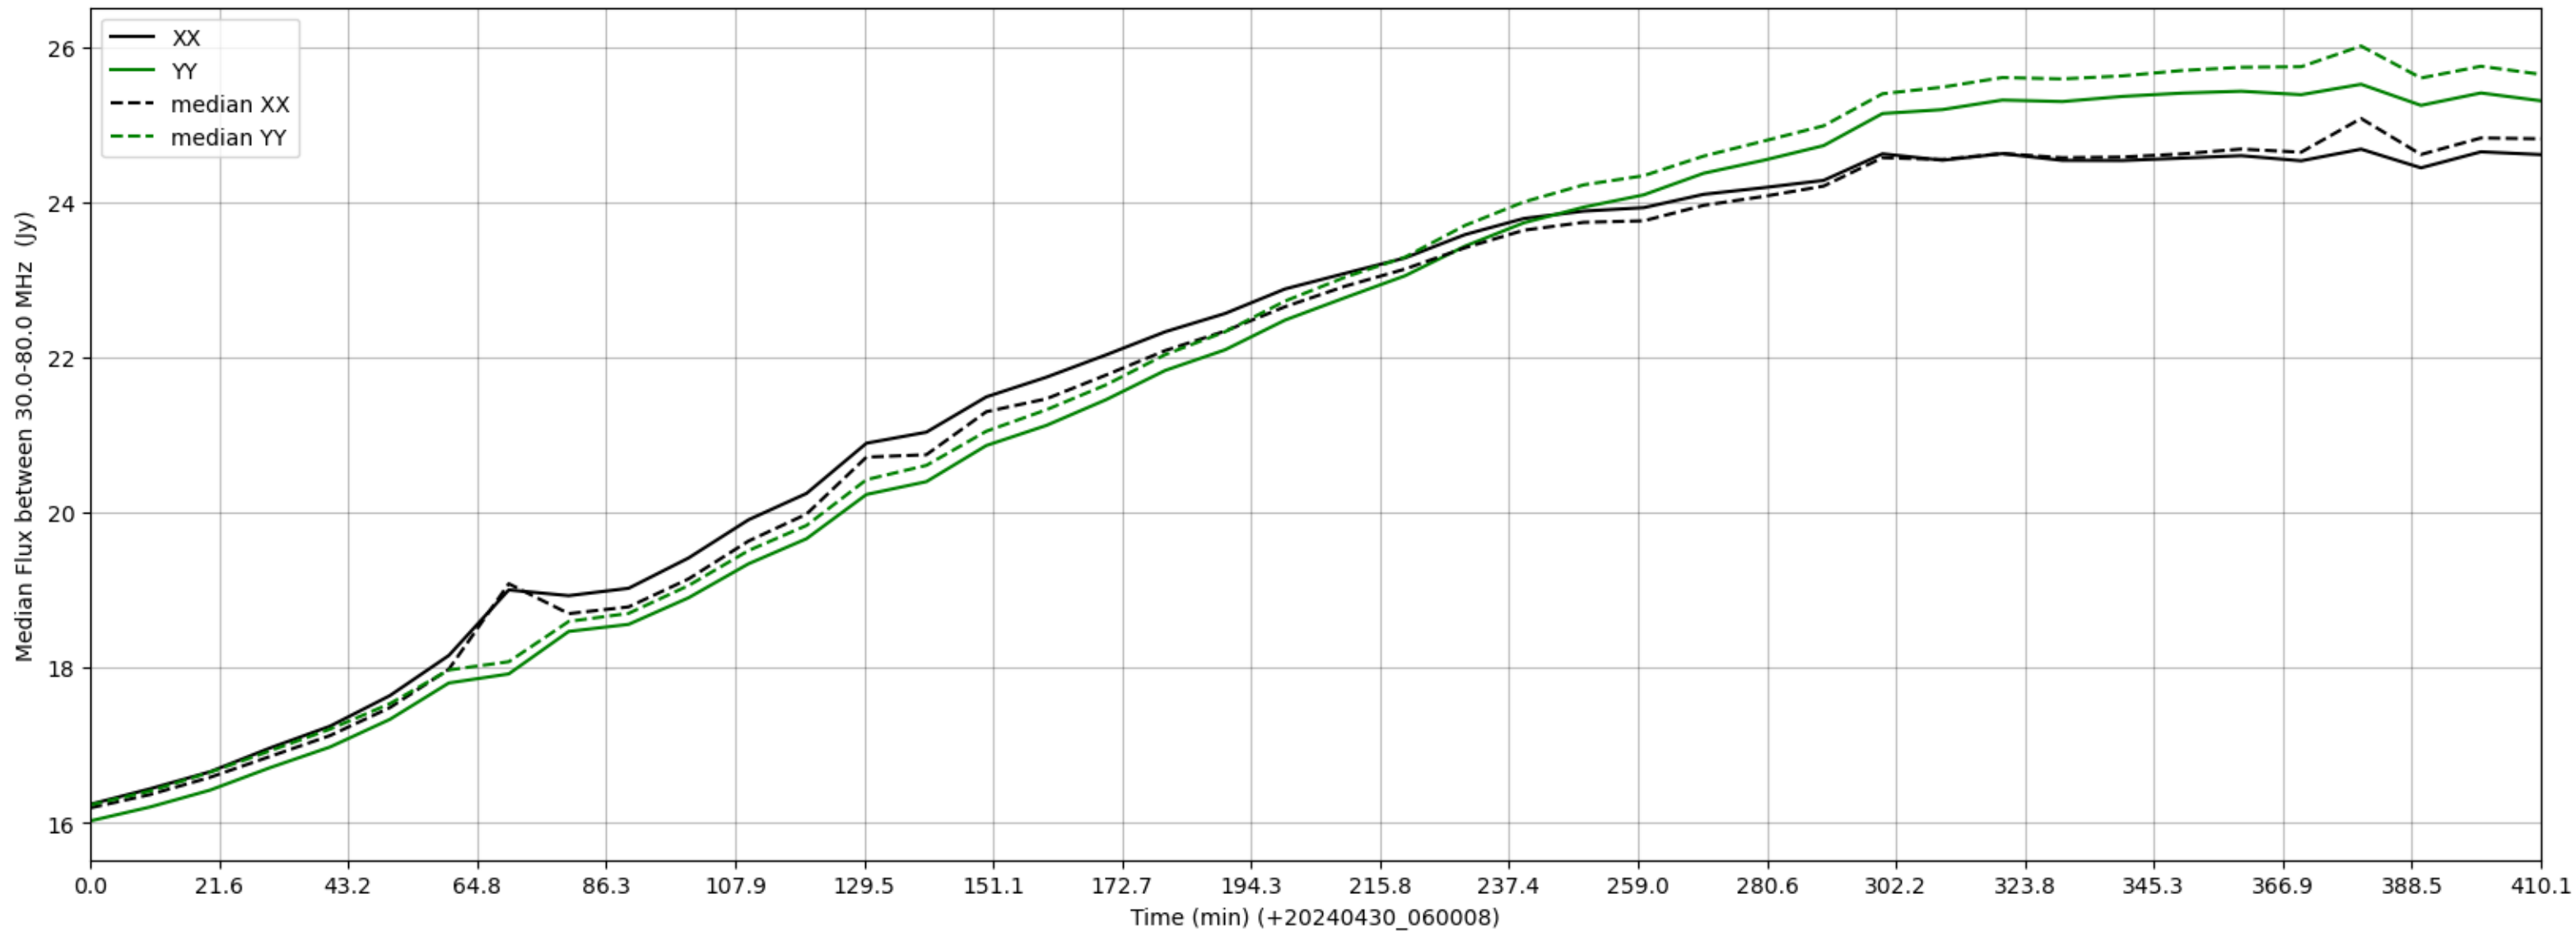

LWA188 - Correlator# 228 - XX FLAGS:Good - YY FLAGS:Good

LWA128 - Correlator# 229 - XX FLAGS:Good - YY FLAGS:Good

LWA153 - Correlator# 230 - XX FLAGS:LowFlux - YY FLAGS:Good

LWA181 - Correlator# 231 - XX FLAGS:Good - YY FLAGS:Good