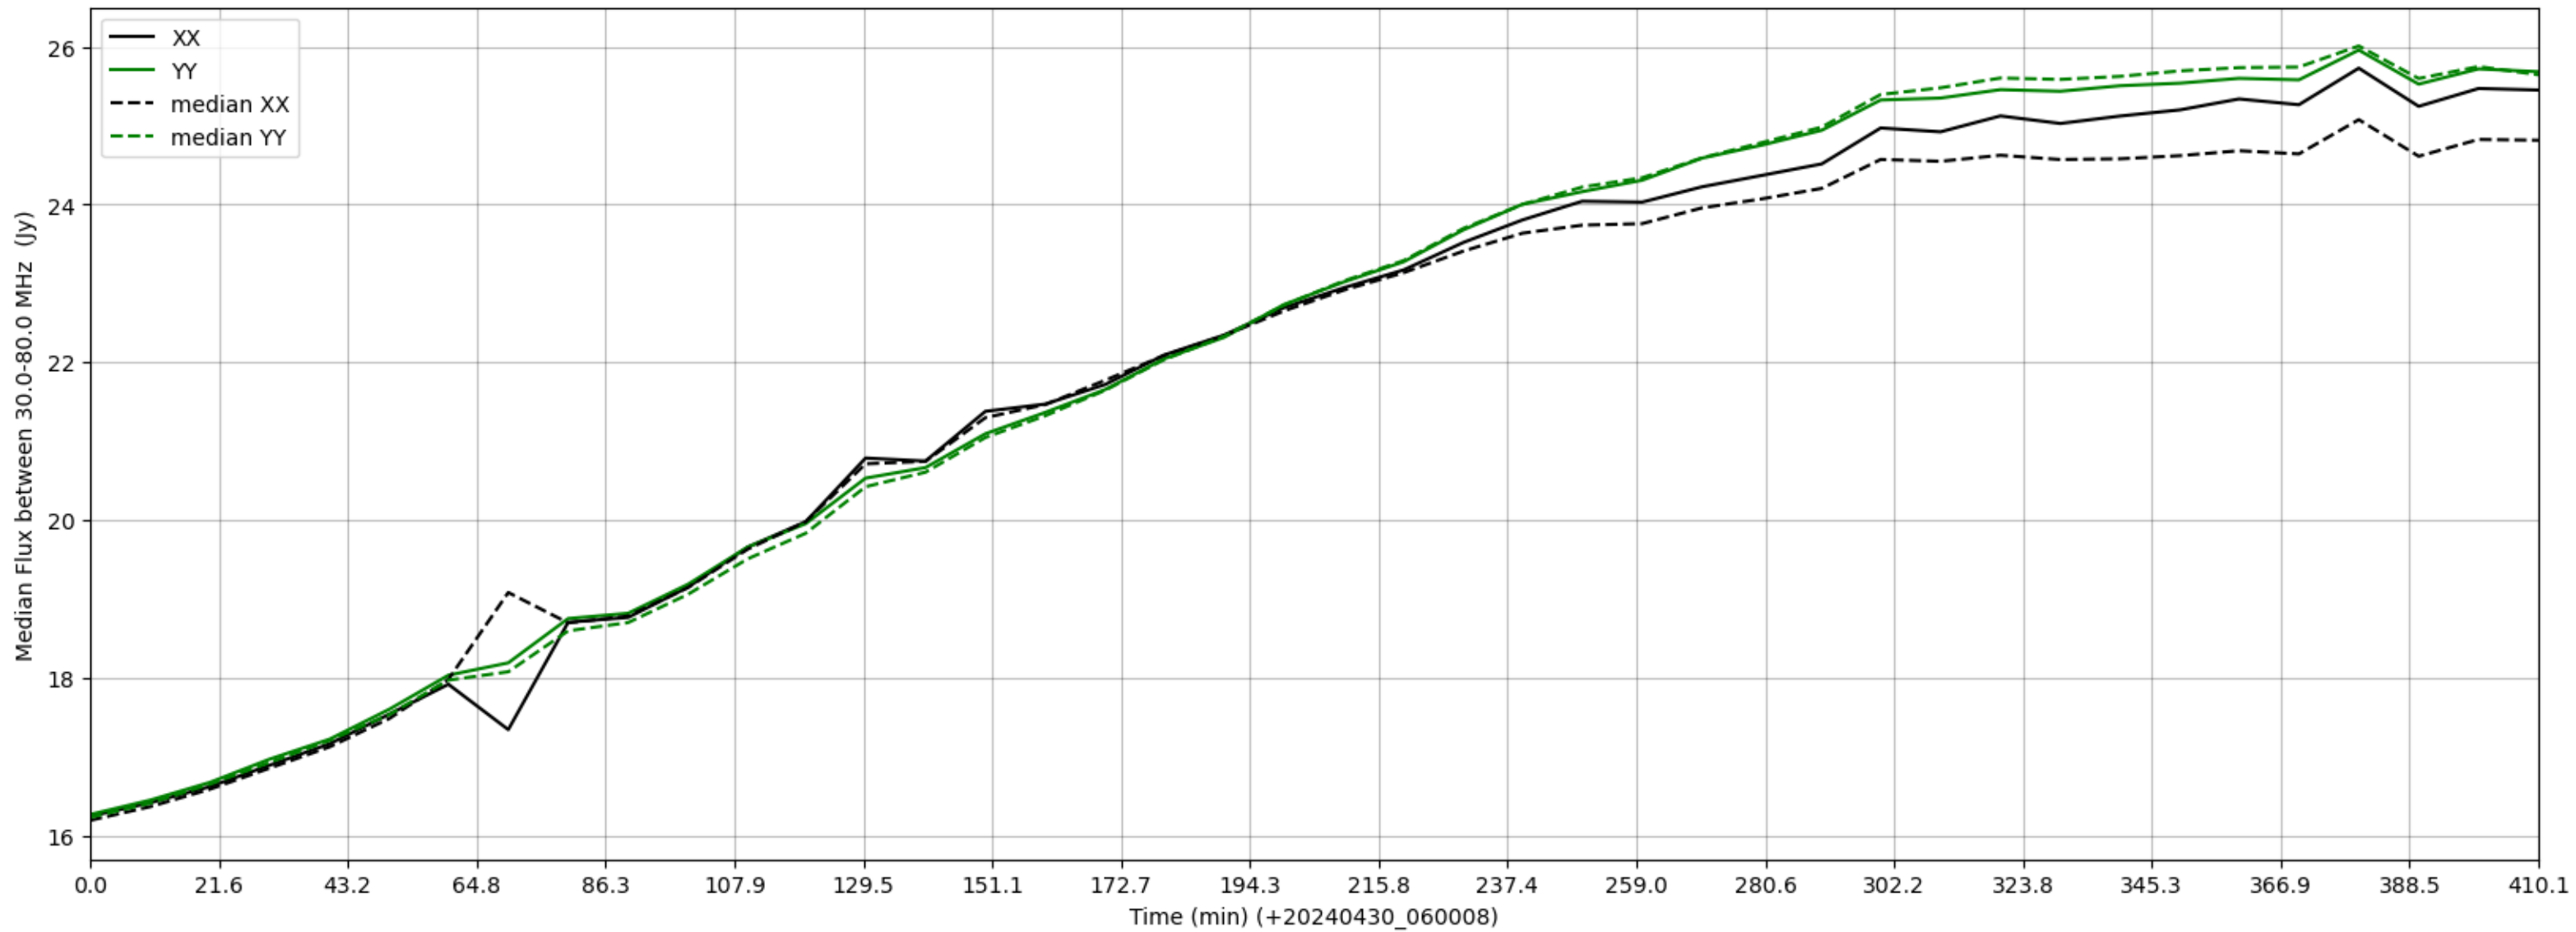

LWA176 - Correlator# 325 - XX FLAGS:Good - YY FLAGS:Good

LWA183 - Correlator# 324 - XX FLAGS:Good - YY FLAGS:Good