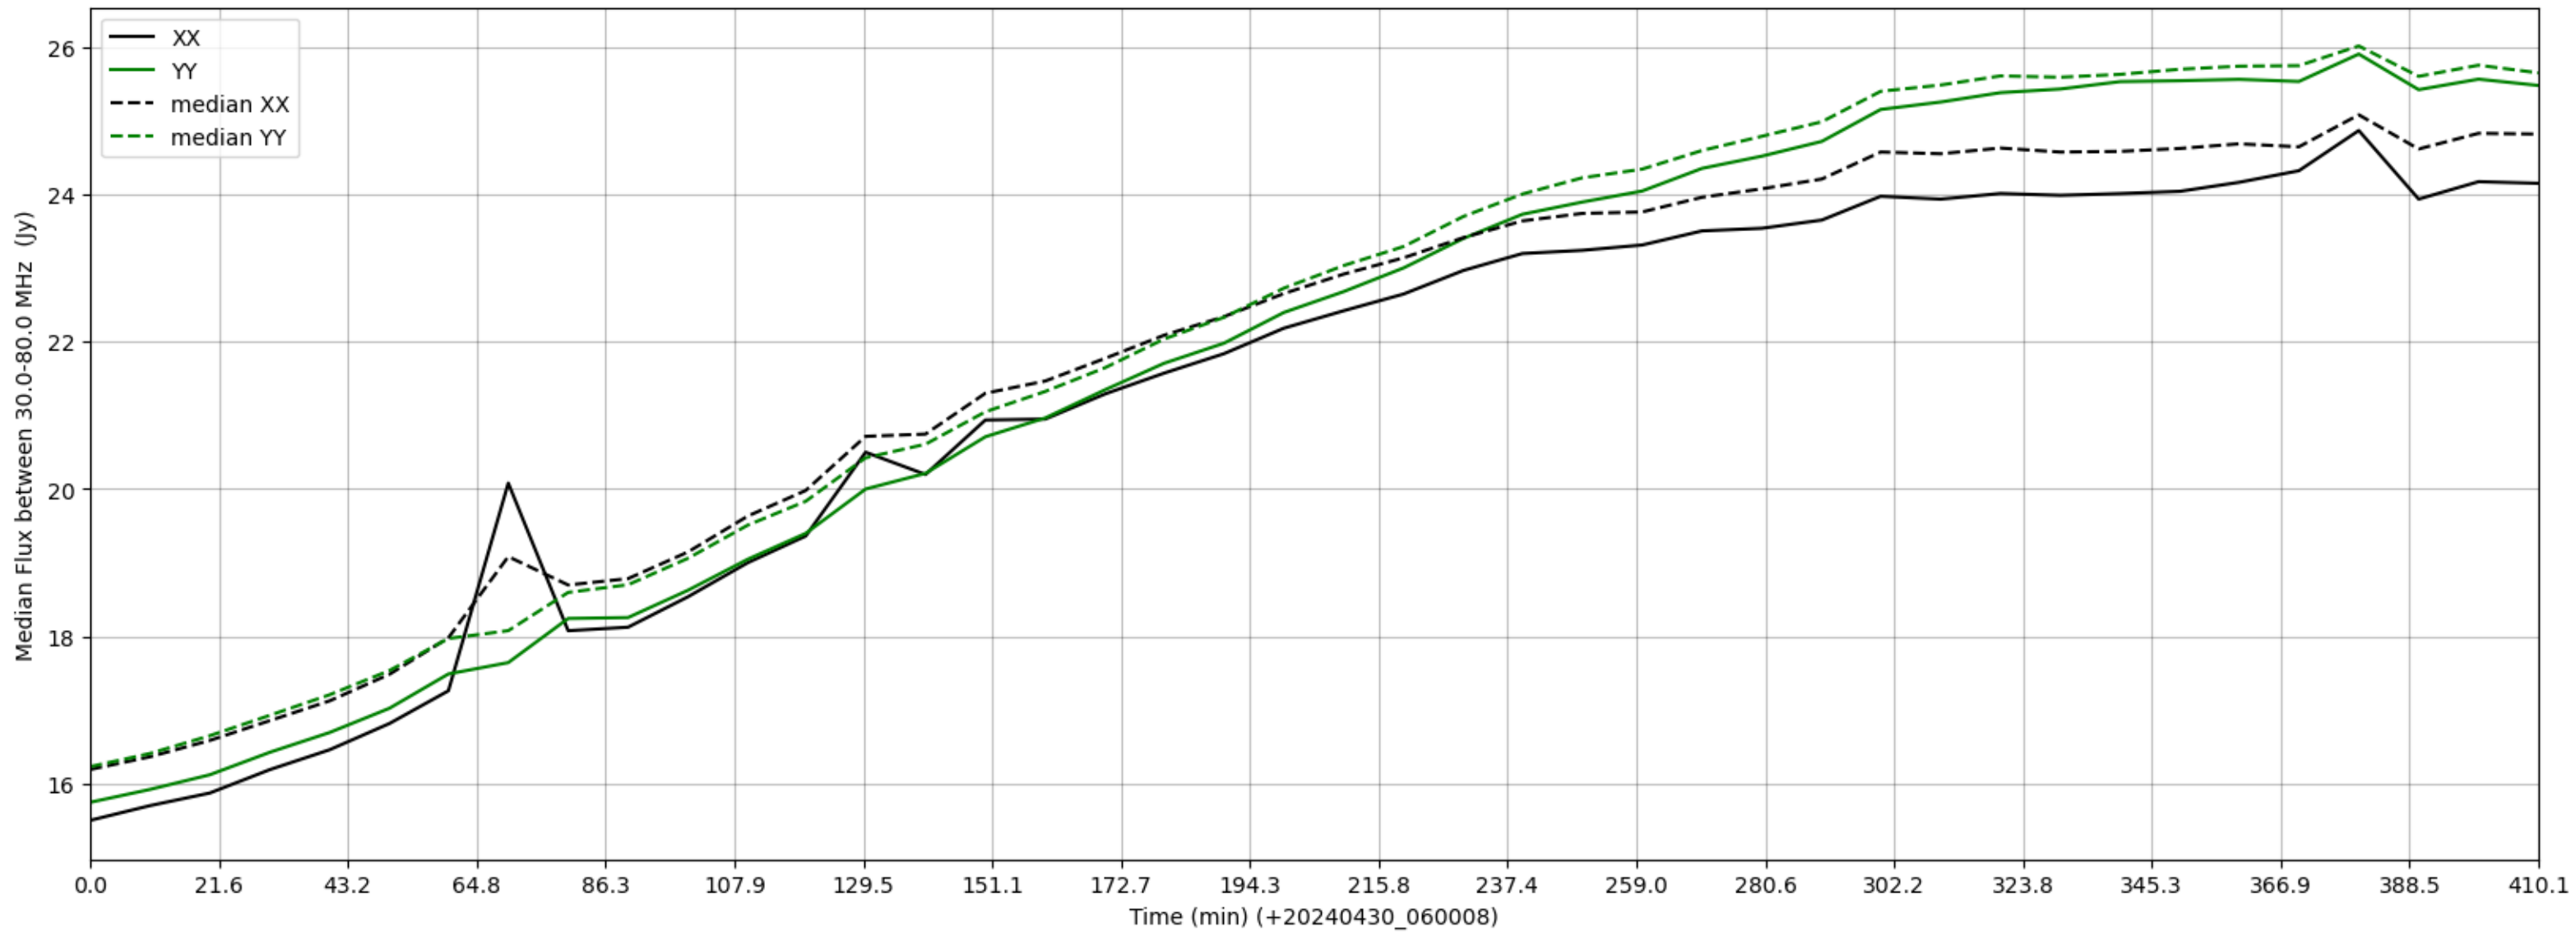

LWA021 - Correlator# 105 - XX FLAGS:Good - YY FLAGS:Good

LWA022 - Correlator# 104 - XX FLAGS:Good - YY FLAGS:Good