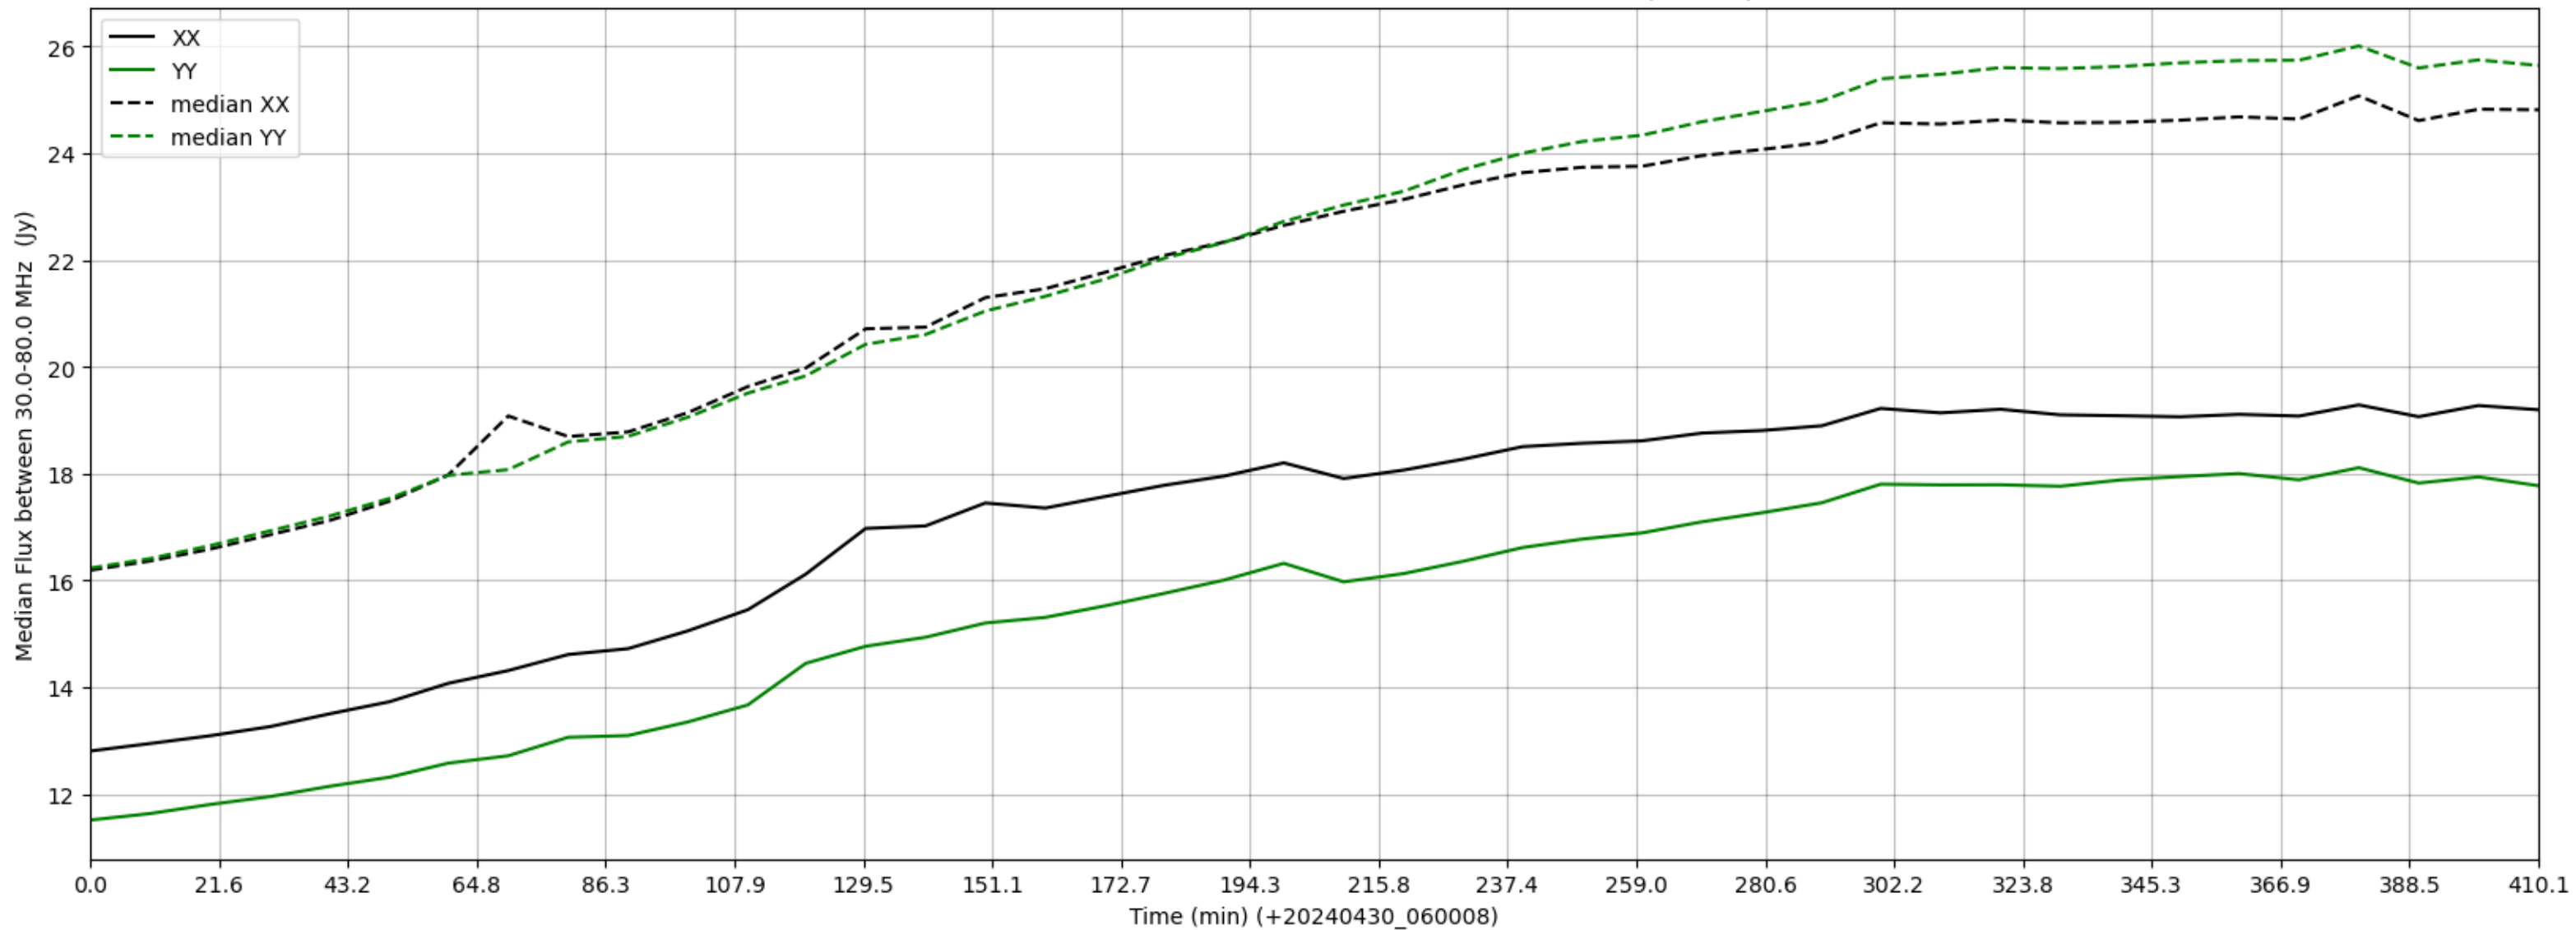

LWA286 - Correlator# 093 - XX FLAGS:Good - YY FLAGS:Good

LWA302 - Correlator# 092 - XX FLAGS:Good - YY FLAGS:BadSpecShape