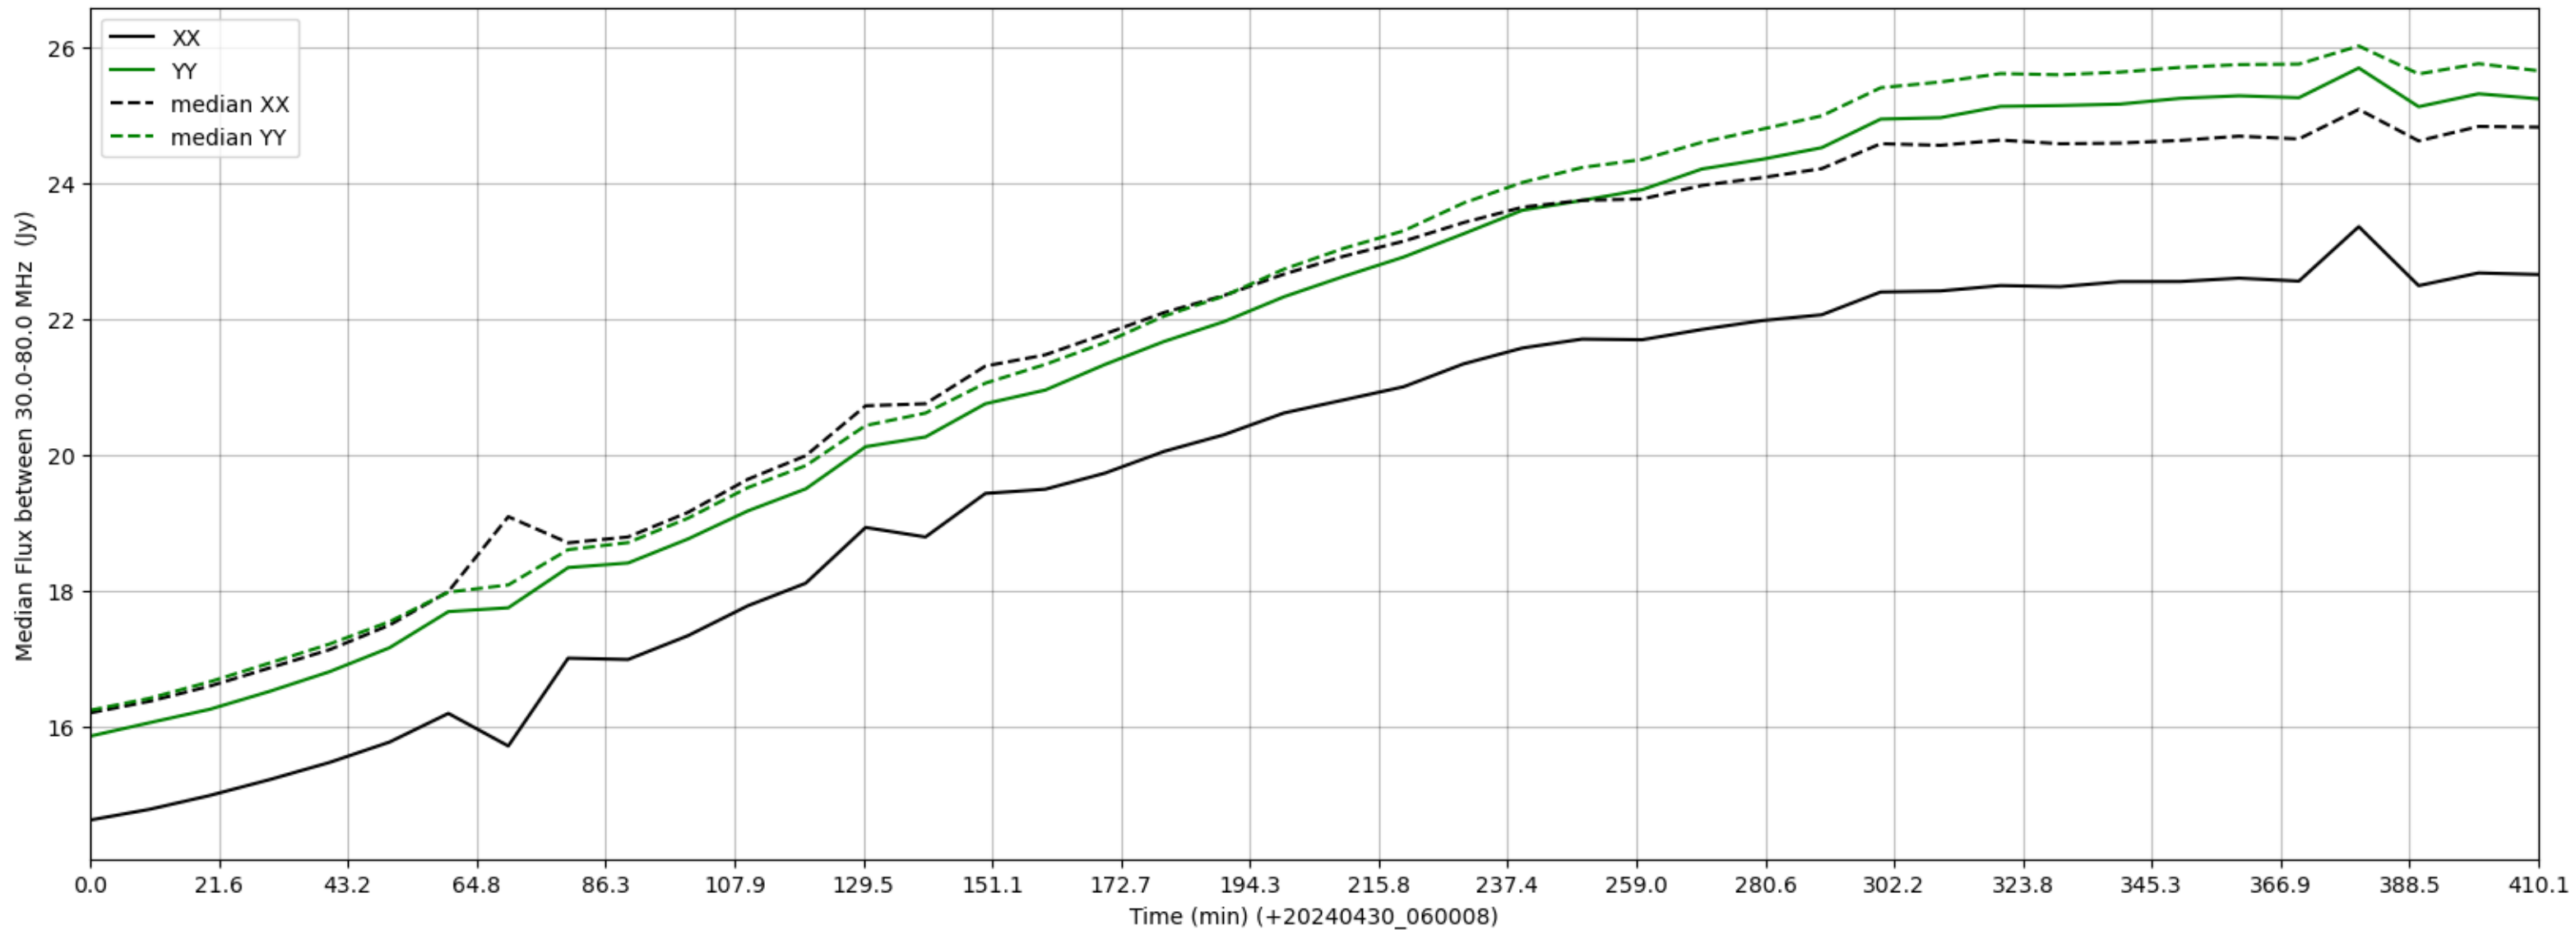

LWA128 - Correlator# 229 - XX FLAGS:Good - YY FLAGS:Good

LWA188 - Correlator# 228 - XX FLAGS:Good - YY FLAGS:Good