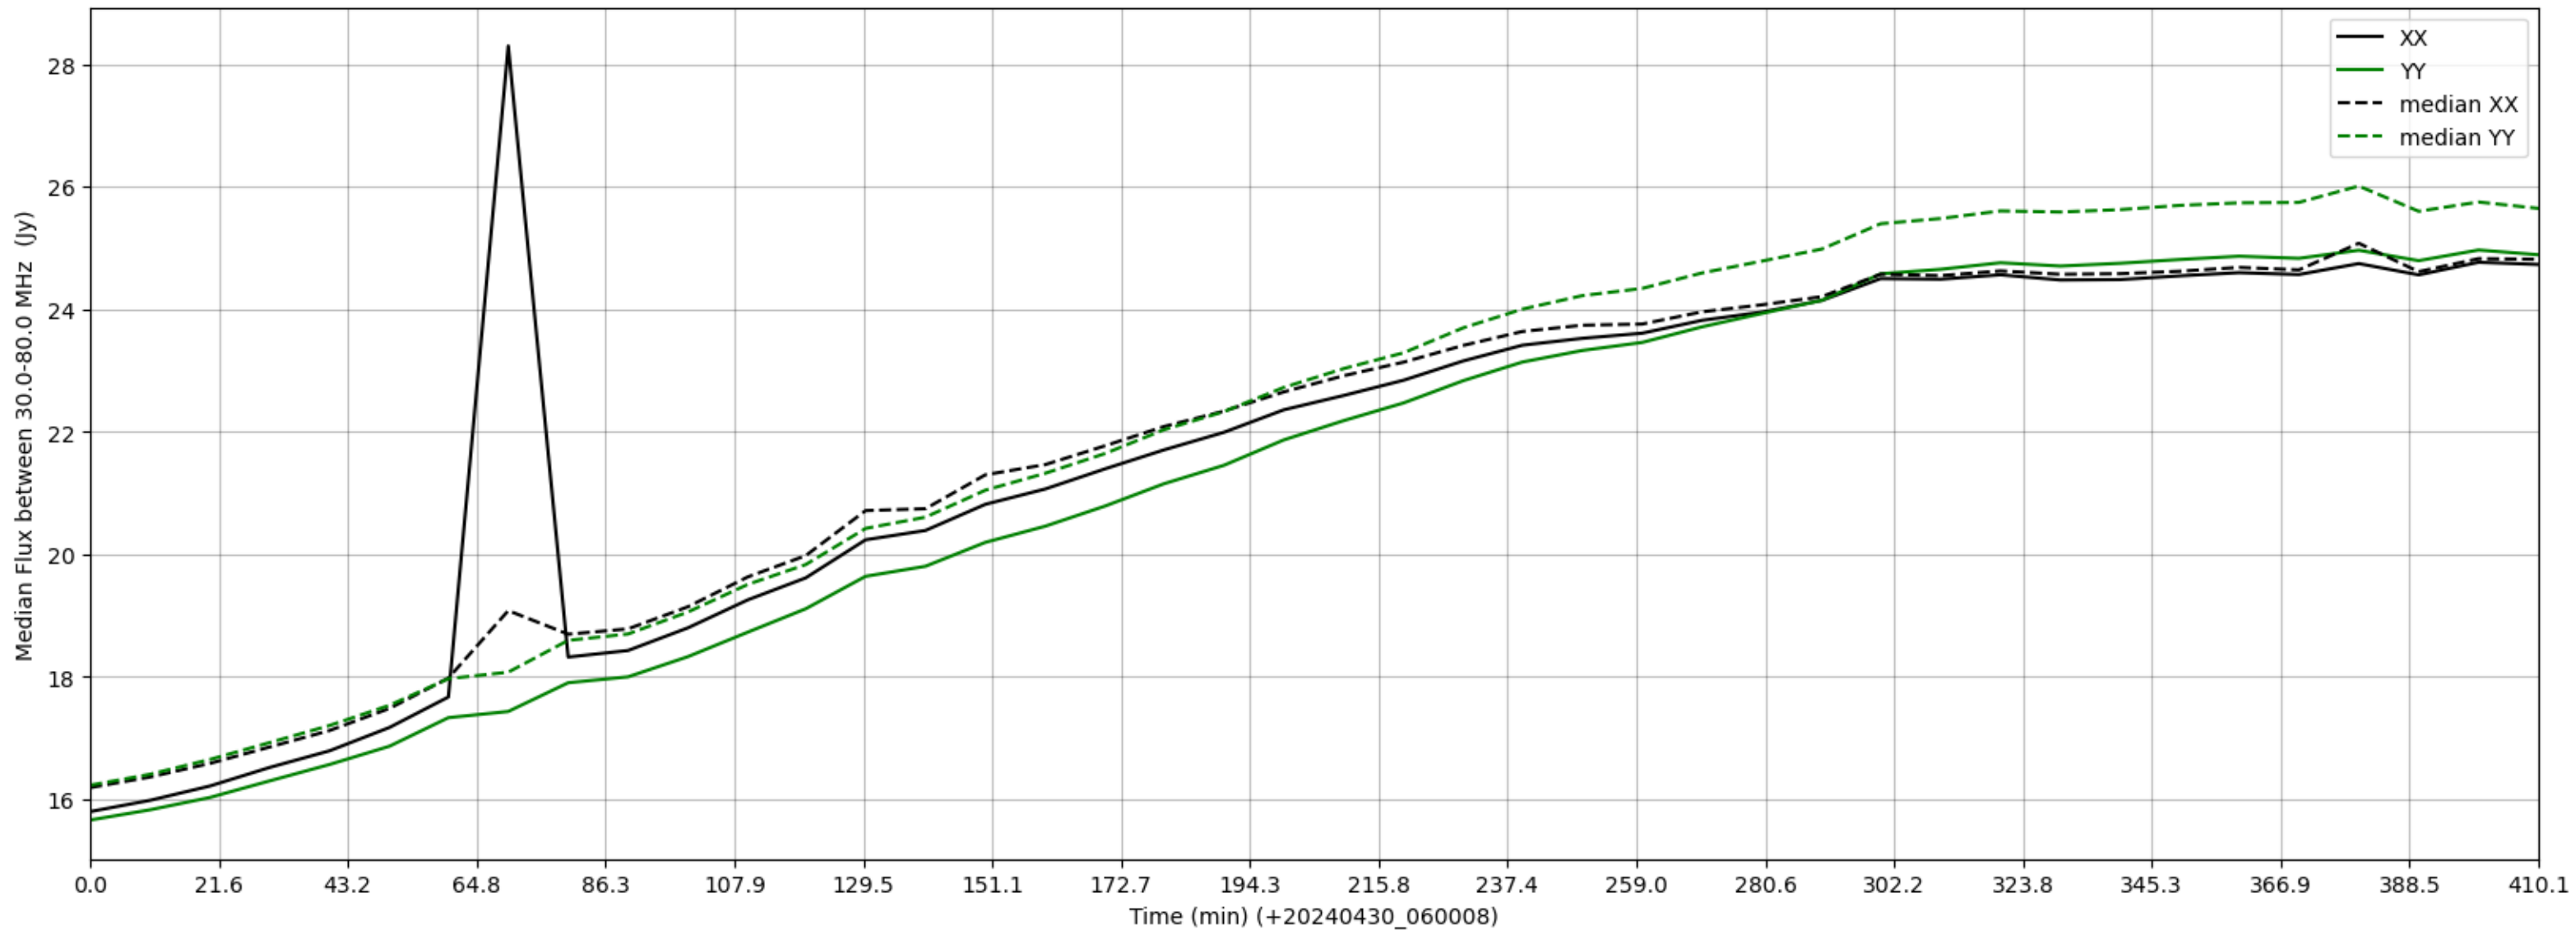

LWA226 - Correlator# 304 - XX FLAGS:Good - YY FLAGS:Good

LWA230 - Correlator# 303 - XX FLAGS:Good - YY FLAGS:Good