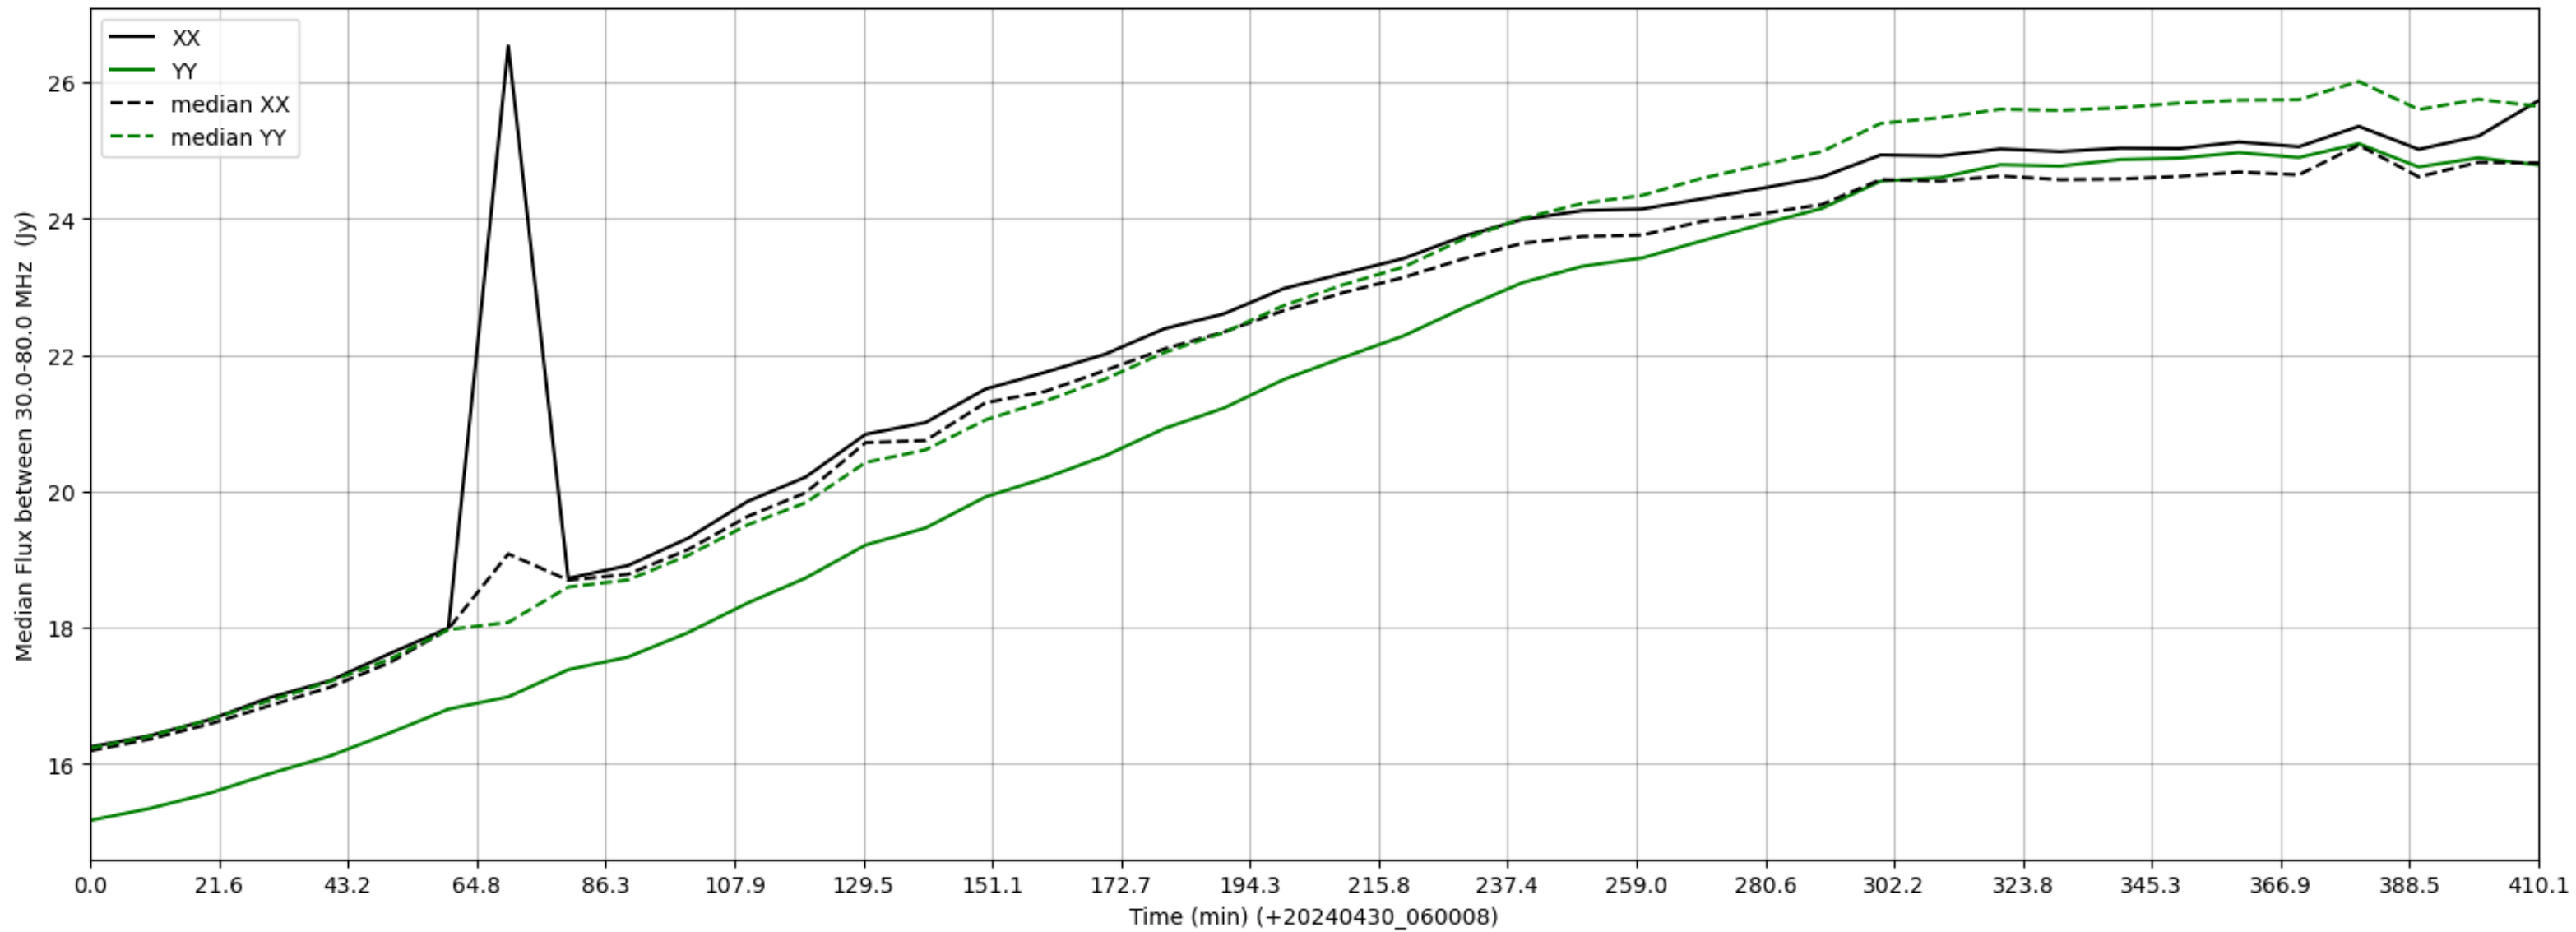

LWA011 - Correlator# 072 - XX FLAGS:Good - YY FLAGS:Good

LWA010 - Correlator# 073 - XX FLAGS:Good - YY FLAGS:Good

LWA012 - Correlator# 074 - XX FLAGS:Good - YY FLAGS:Good

LWA008 - Correlator# 075 - XX FLAGS:Good - YY FLAGS:Good