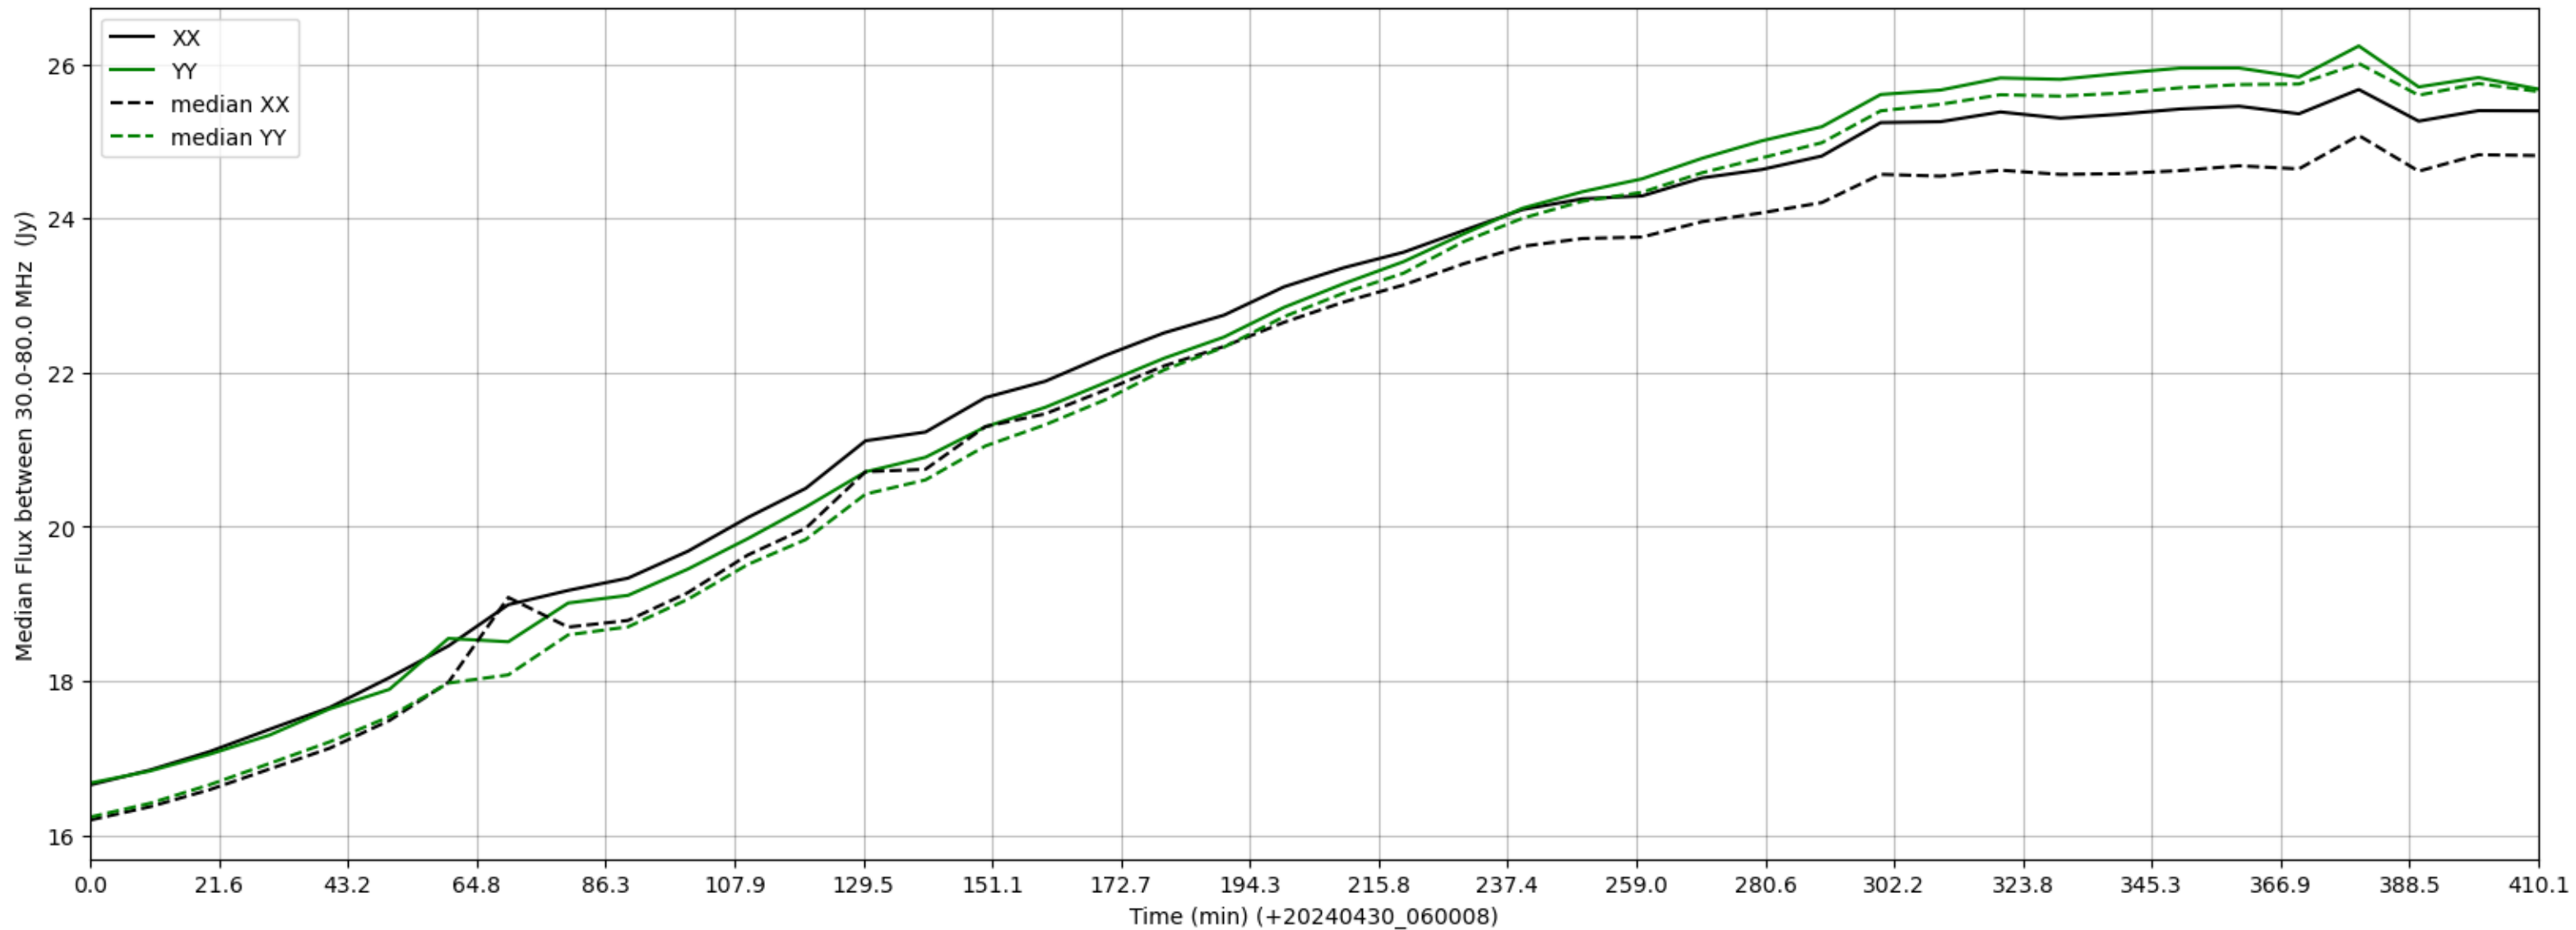

LWA055 - Correlator# 121 - XX FLAGS:Good - YY FLAGS:Good

LWA084 - Correlator# 120 - XX FLAGS:Good - YY FLAGS:Good