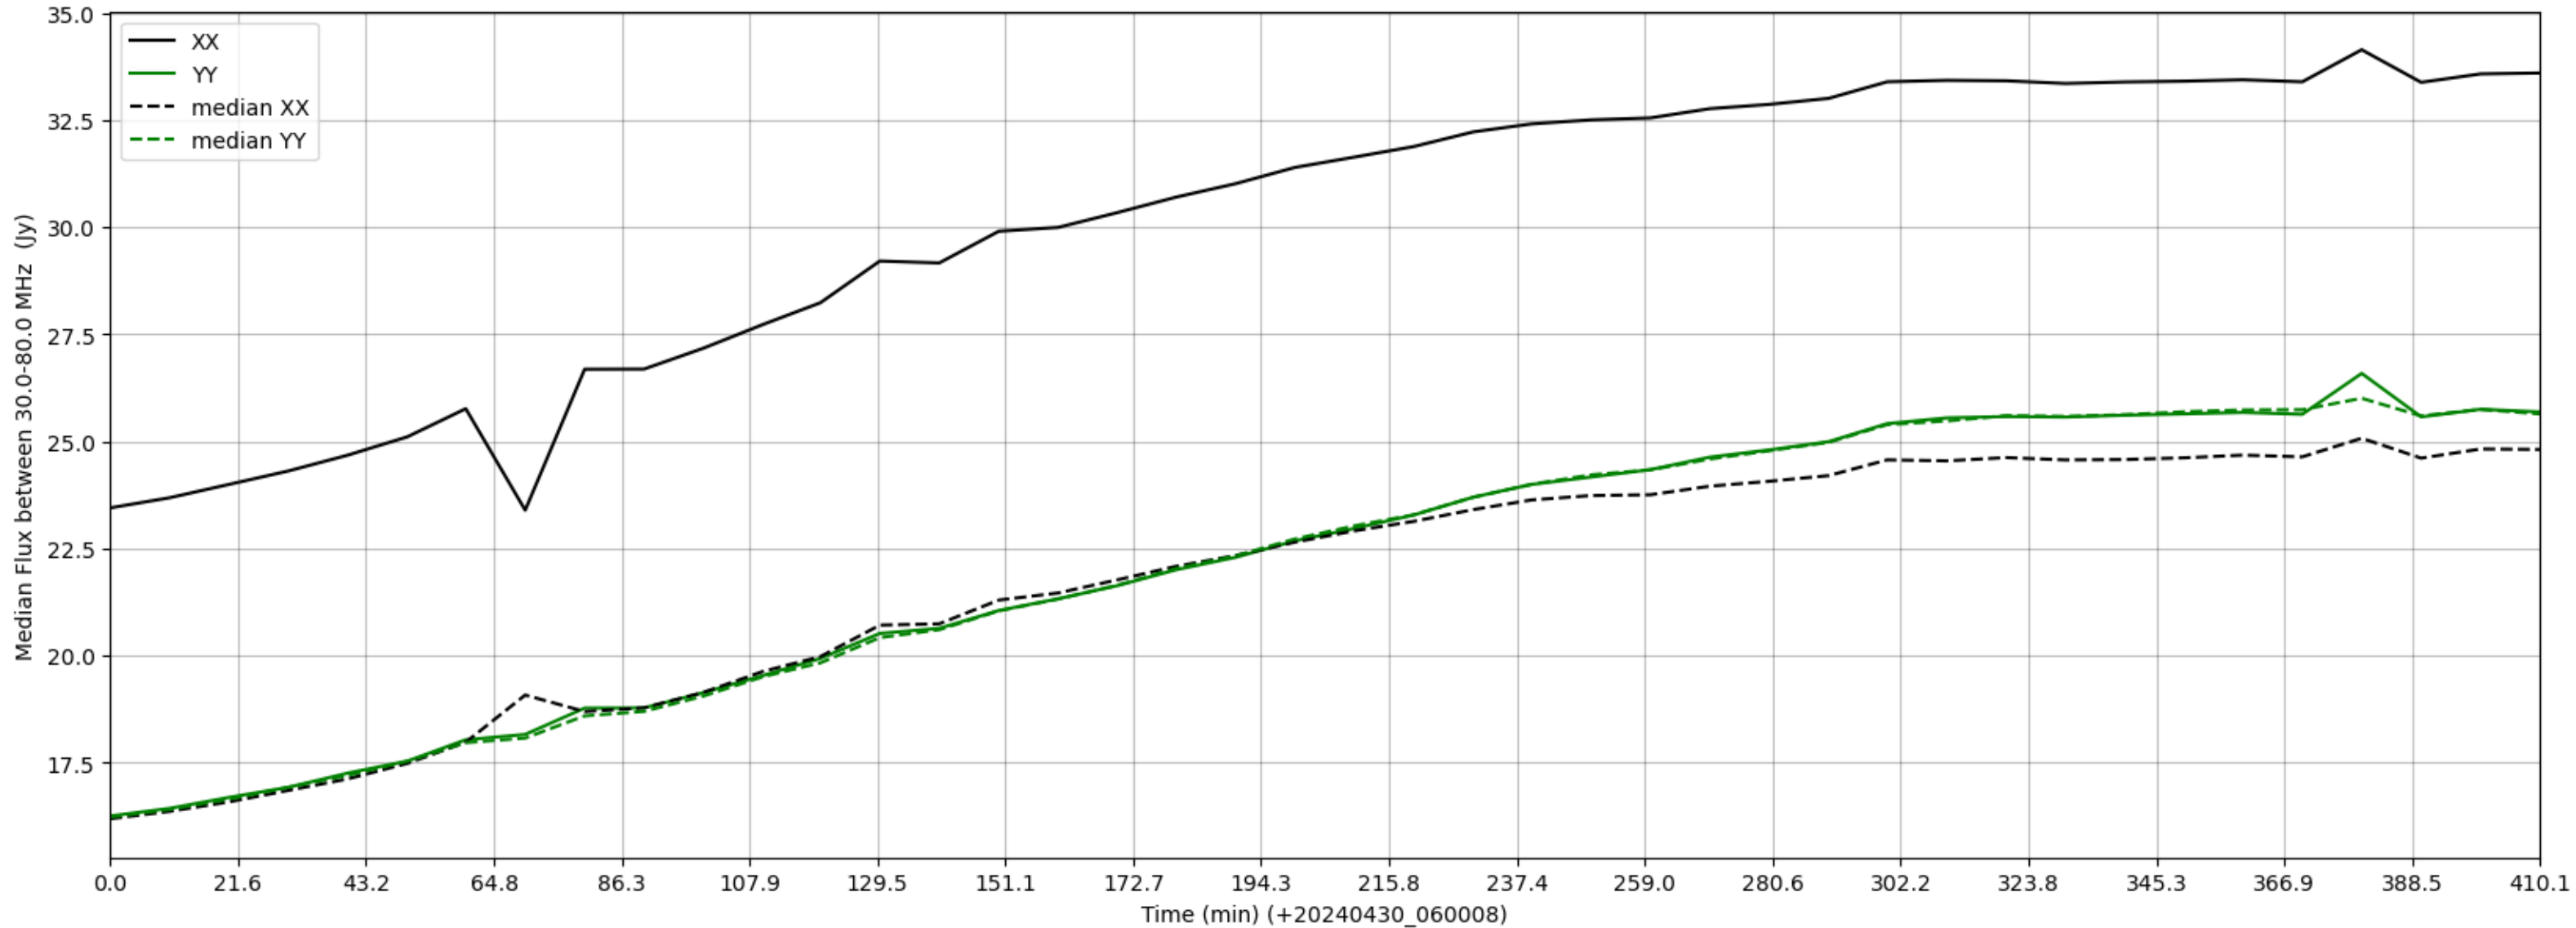

LWA213 - Correlator# 329 - XX FLAGS:Good - YY FLAGS:Good

LWA214 - Correlator# 328 - XX FLAGS:Good - YY FLAGS:Good