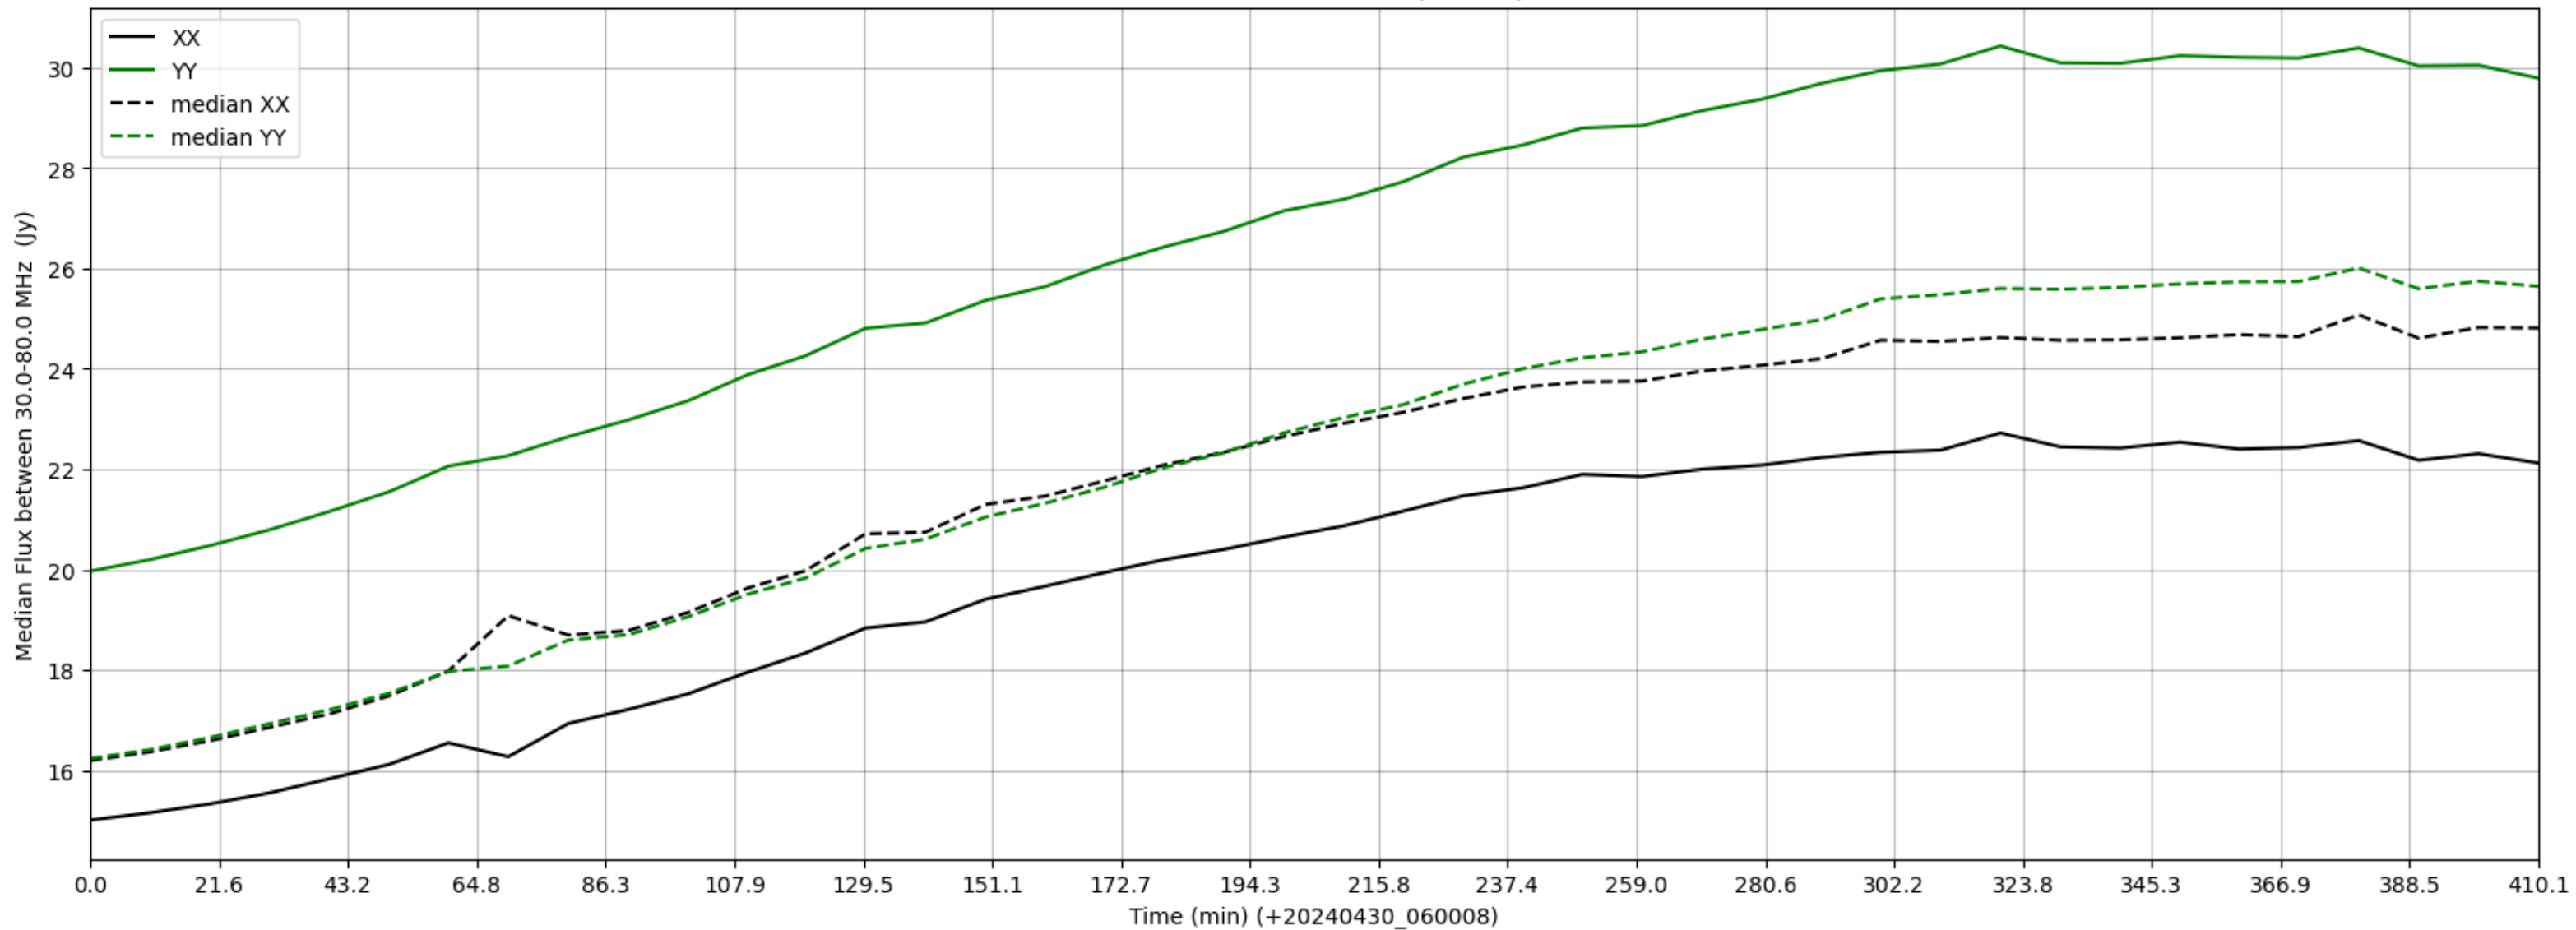

LWA296 - Correlator# 046 - XX FLAGS:Good - YY FLAGS:Good

LWA291 - Correlator# 045 - XX FLAGS:BadSpecShape - YY FLAGS:Good