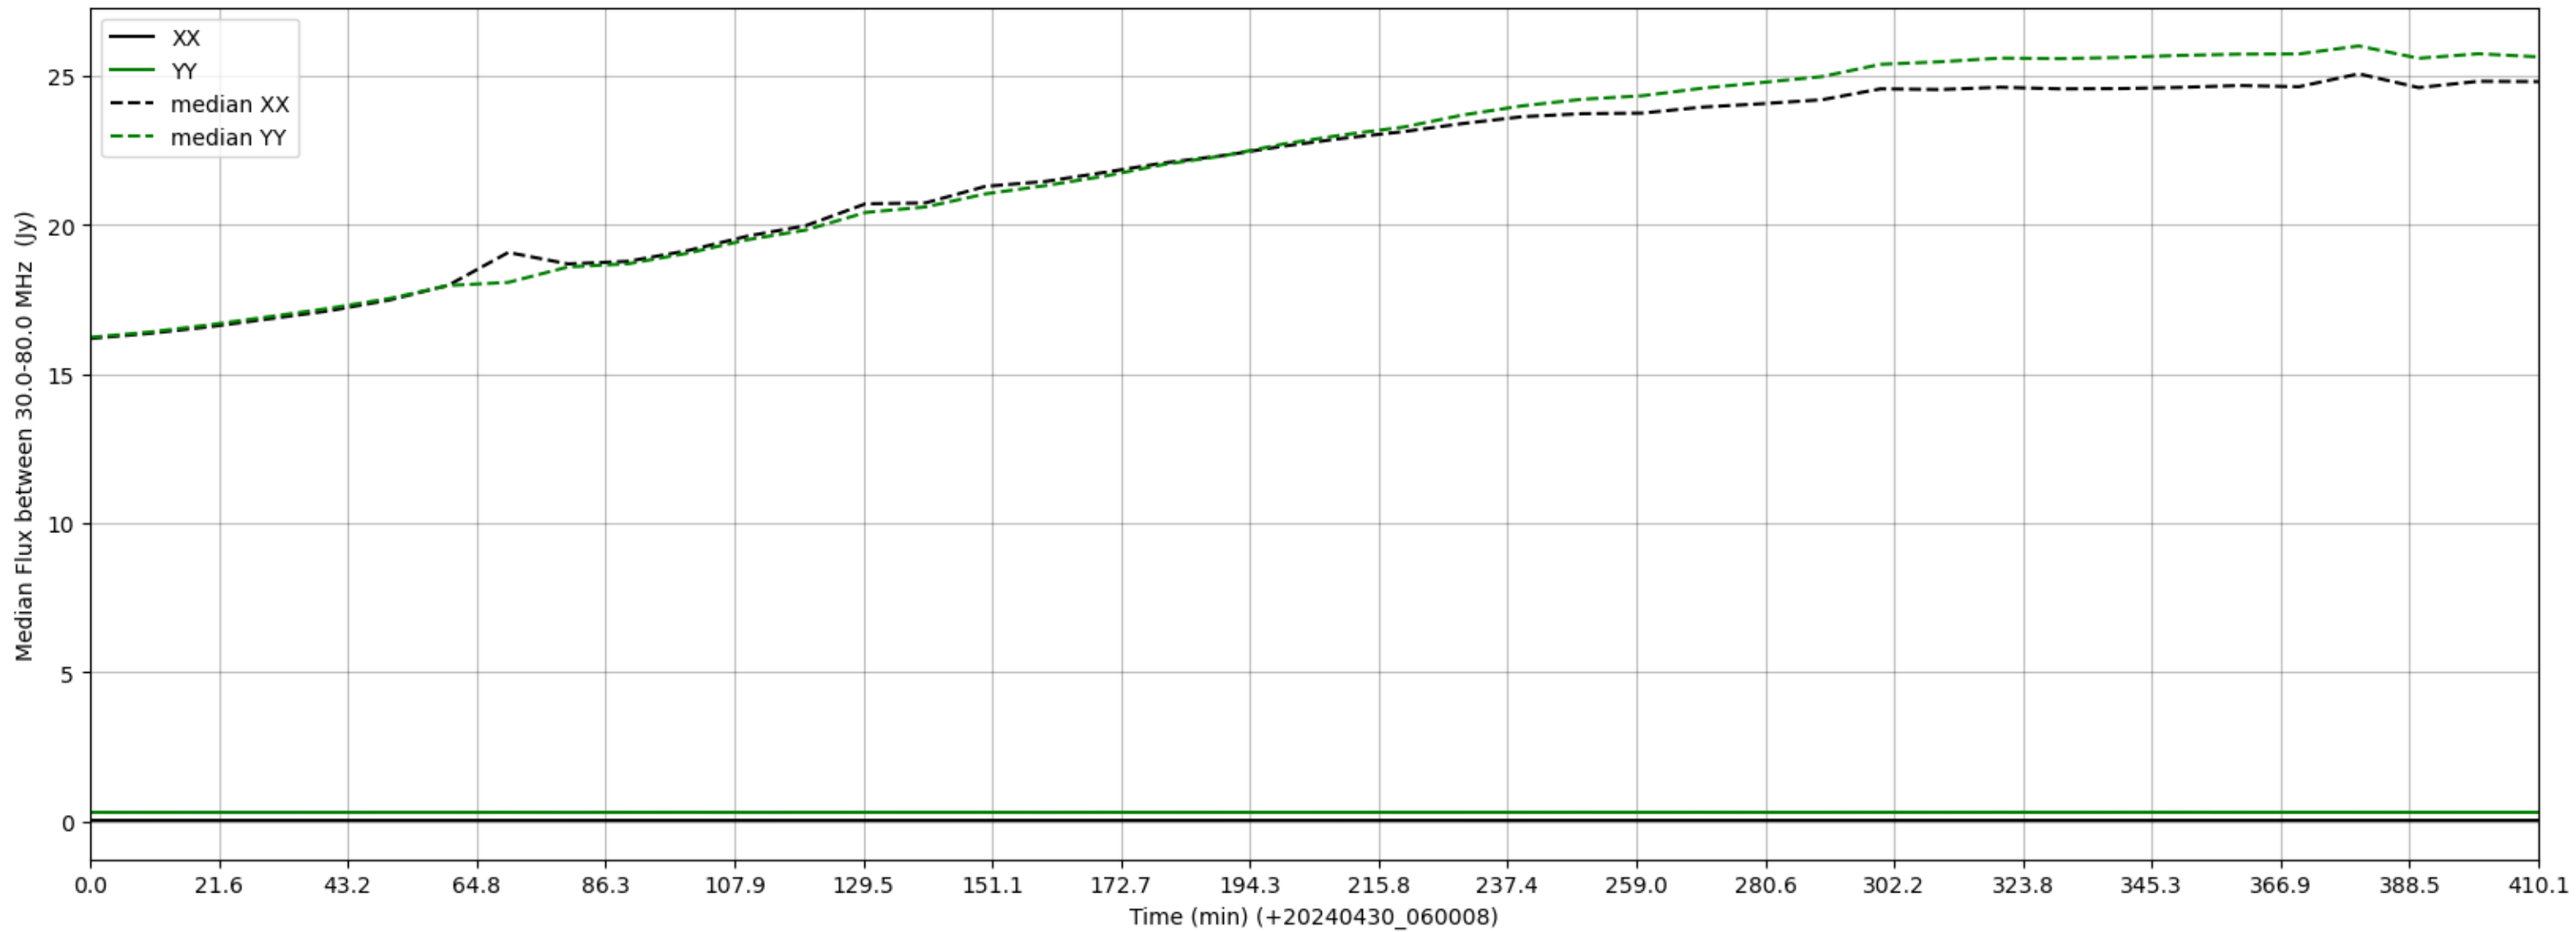

LWA226 - Correlator# 304 - XX FLAGS:Good - YY FLAGS:Good

LWA229 - Correlator# 305 - XX FLAGS:Good - YY FLAGS:Good

LWA233 - Correlator# 306 - XX FLAGS:Good - YY FLAGS:Good

LWA232 - Correlator# 307 - XX FLAGS:LowFlux - YY FLAGS:LowFlux