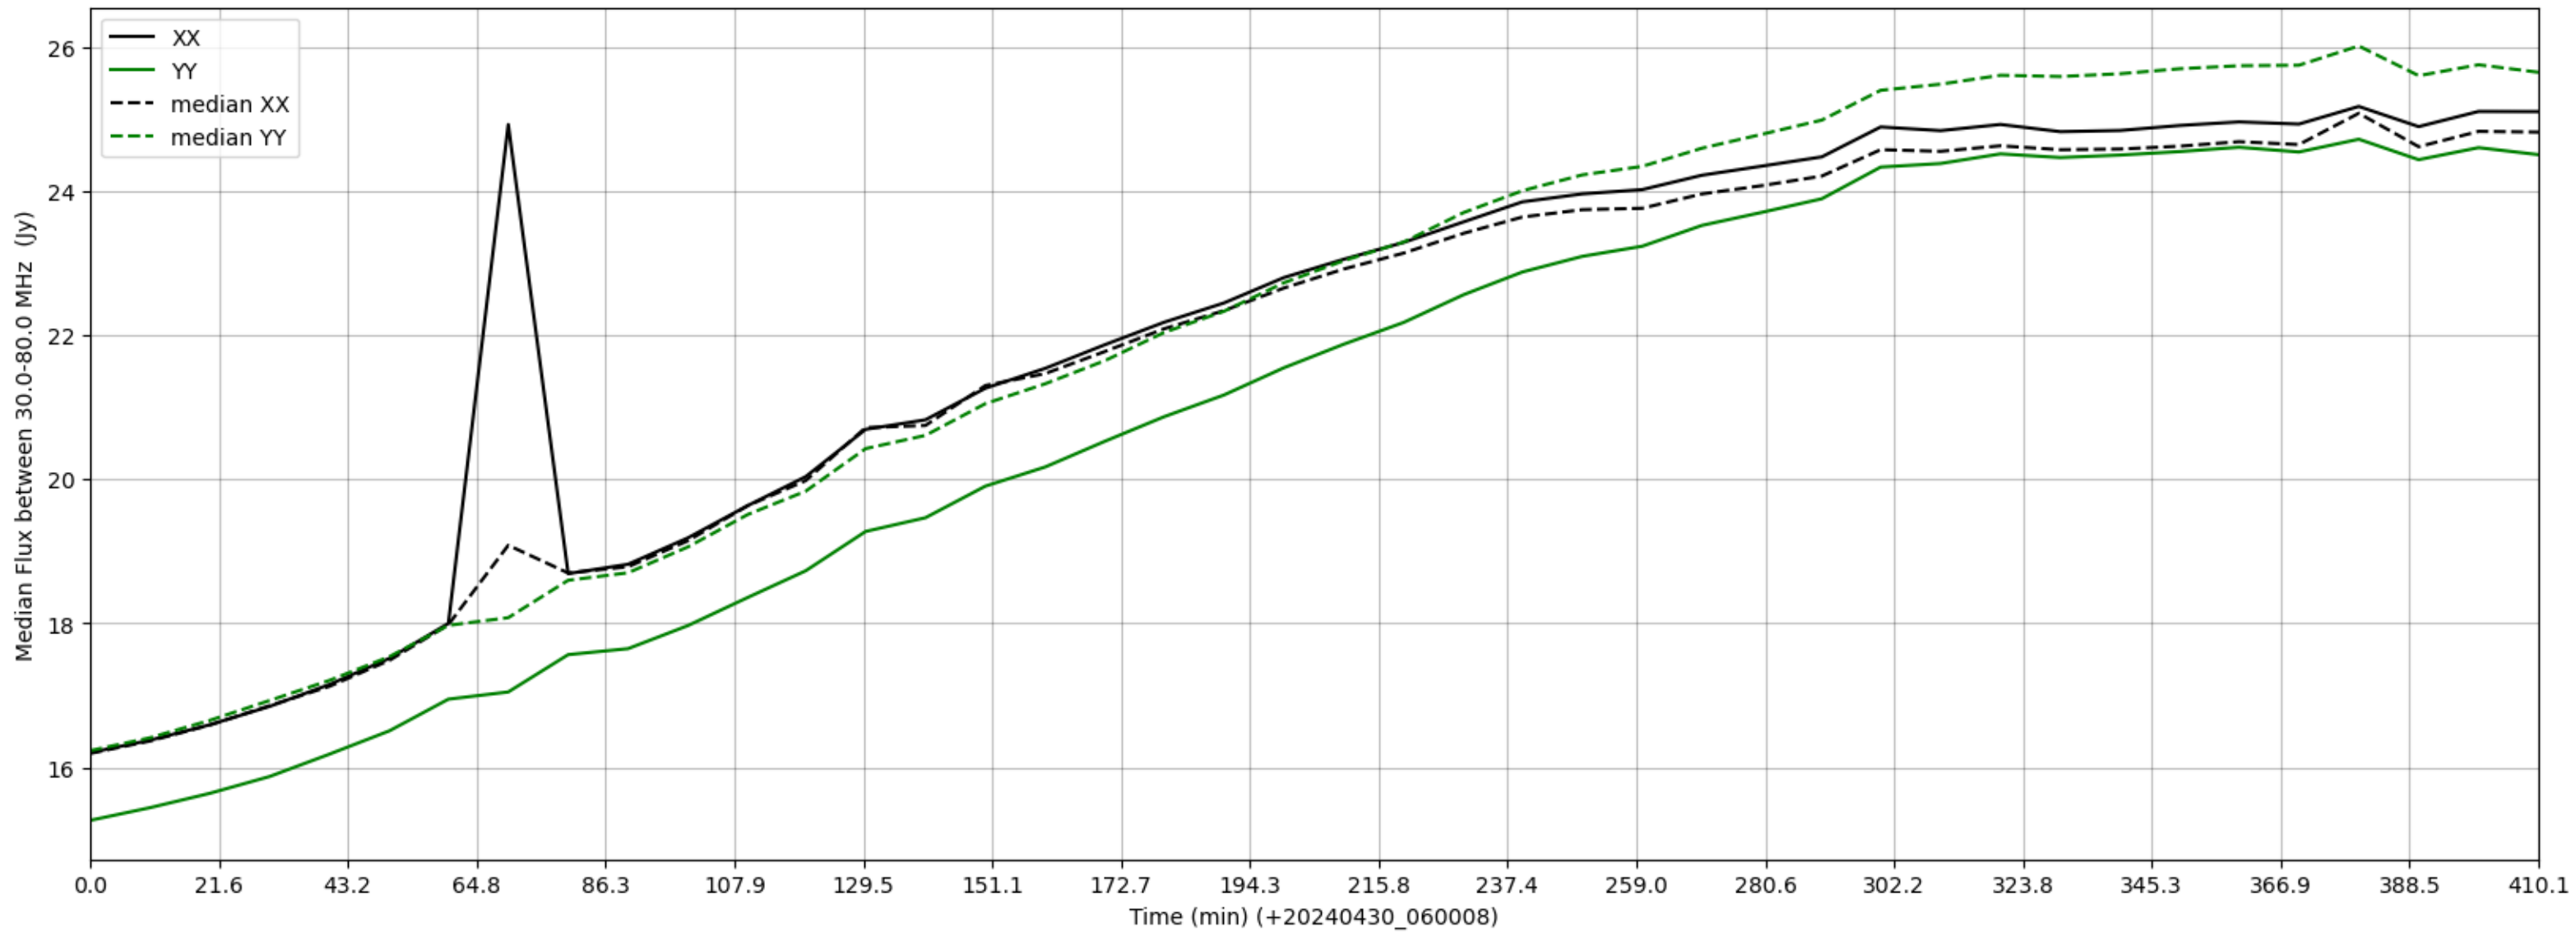

LWA098 - Correlator# 173 - XX FLAGS:Good - YY FLAGS:Good

LWA099 - Correlator# 172 - XX FLAGS:Good - YY FLAGS:Good