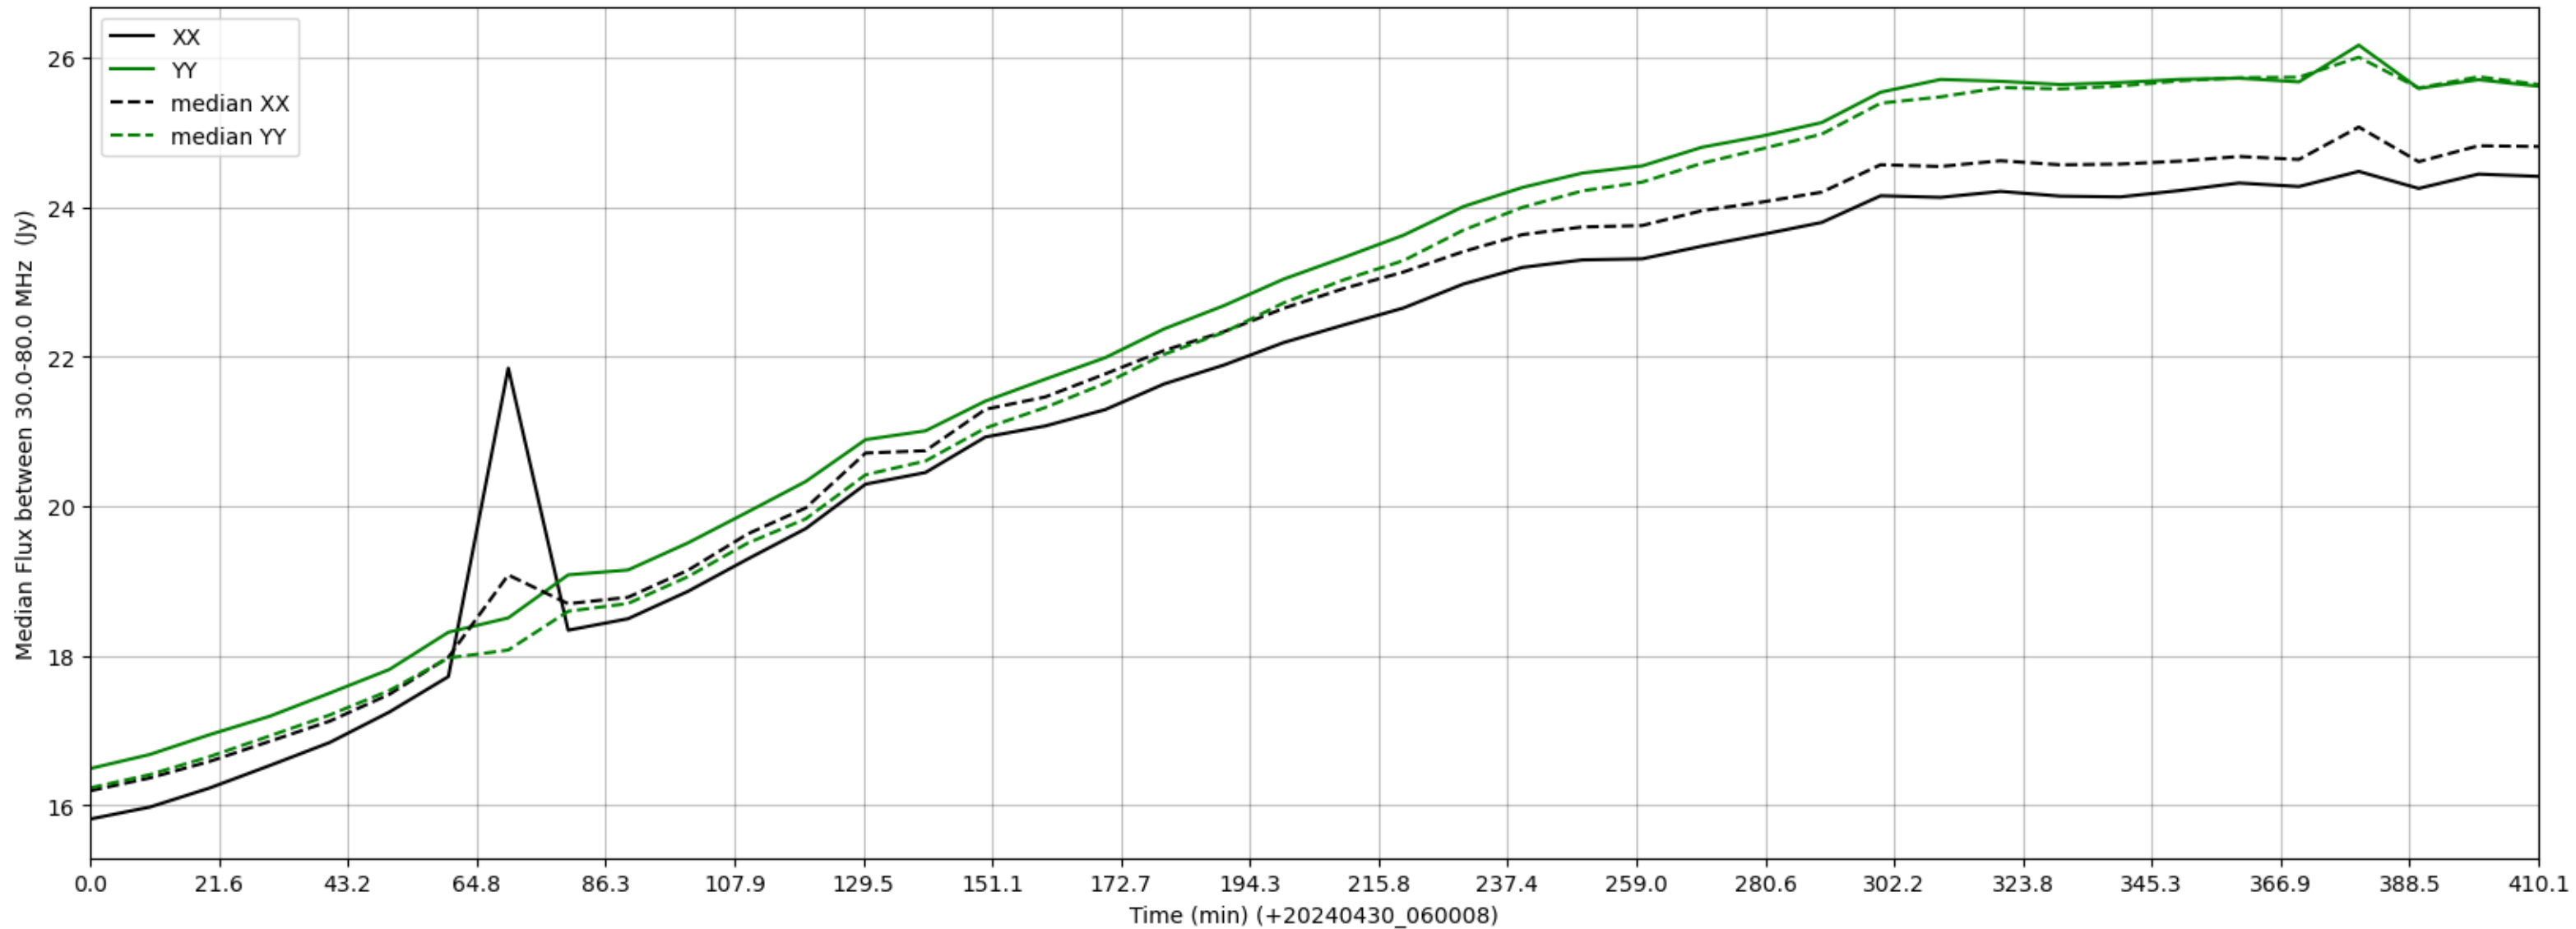

LWA236 - Correlator# 308 - XX FLAGS:Good - YY FLAGS:Good

LWA235 - Correlator# 309 - XX FLAGS:Good - YY FLAGS:Good

LWA238 - Correlator# 310 - XX FLAGS:Good - YY FLAGS:Good

LWA237 - Correlator# 311 - XX FLAGS:Good - YY FLAGS:BadSpecShape