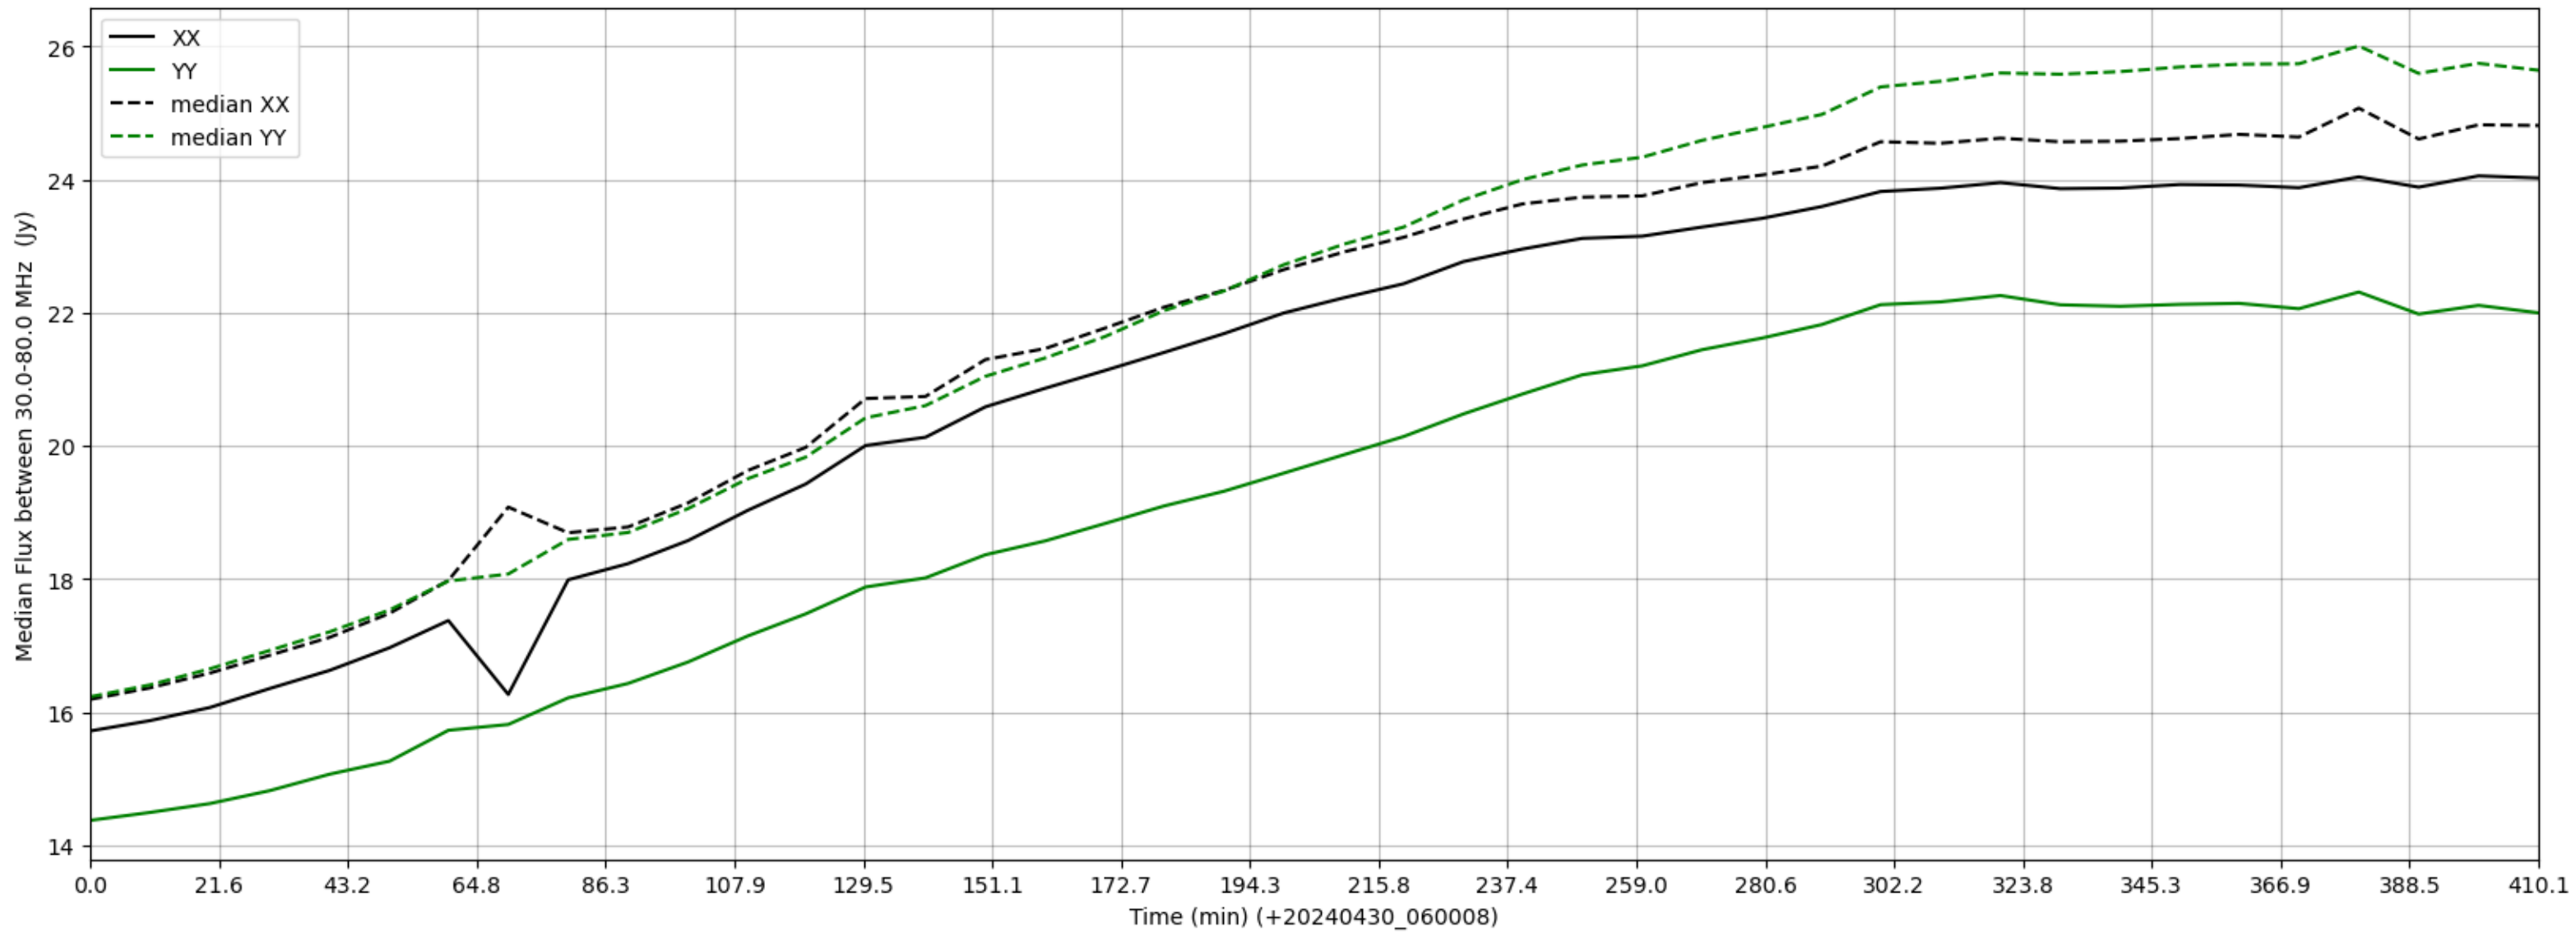

LWA327 - Correlator# 023 - XX FLAGS:Good - YY FLAGS:Good

LWA330 - Correlator# 022 - XX FLAGS:Good - YY FLAGS:Good