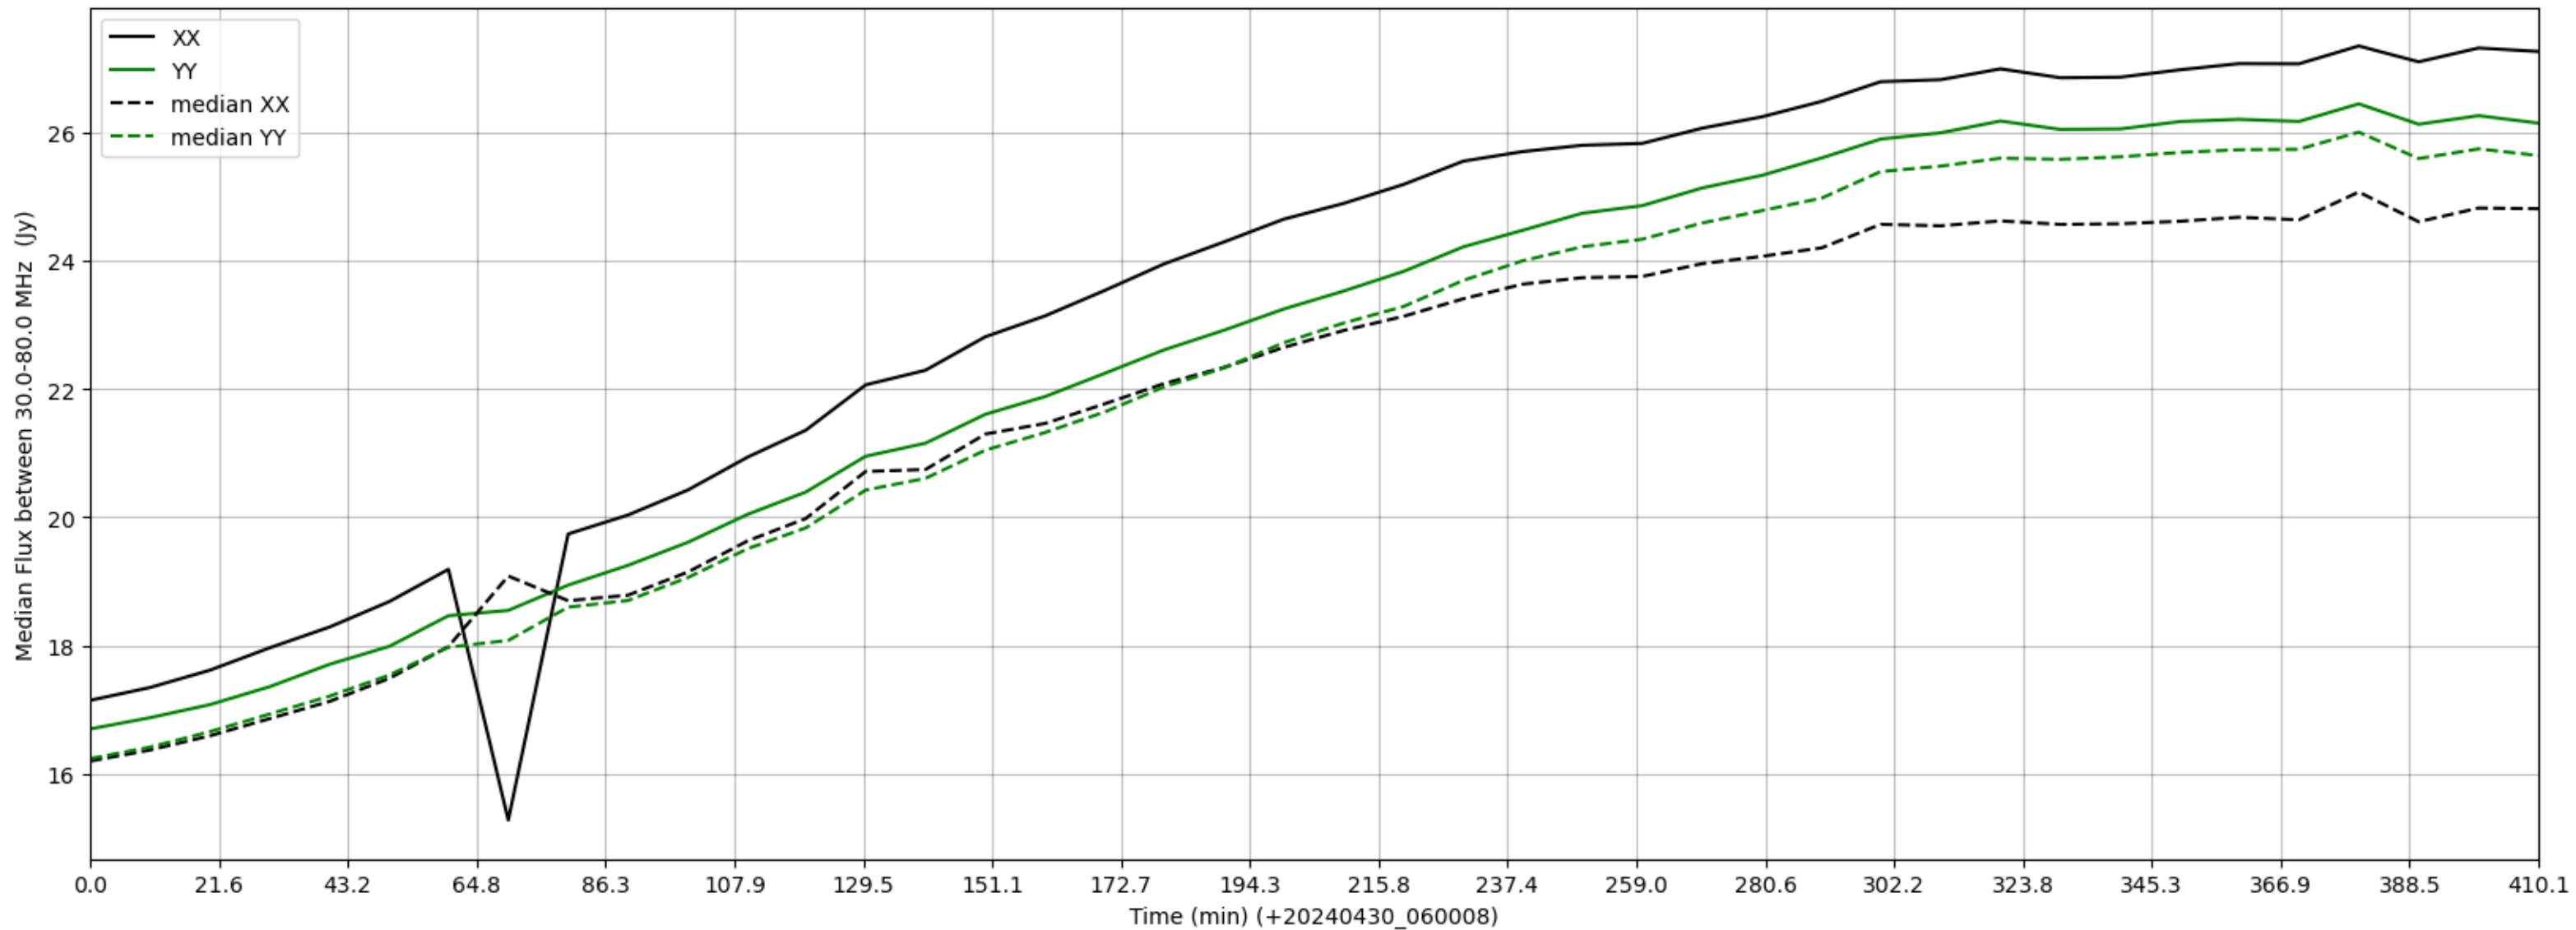

LWA256 - Correlator# 347 - XX FLAGS:Good - YY FLAGS:Good

LWA261 - Correlator# 346 - XX FLAGS:Good - YY FLAGS:Good