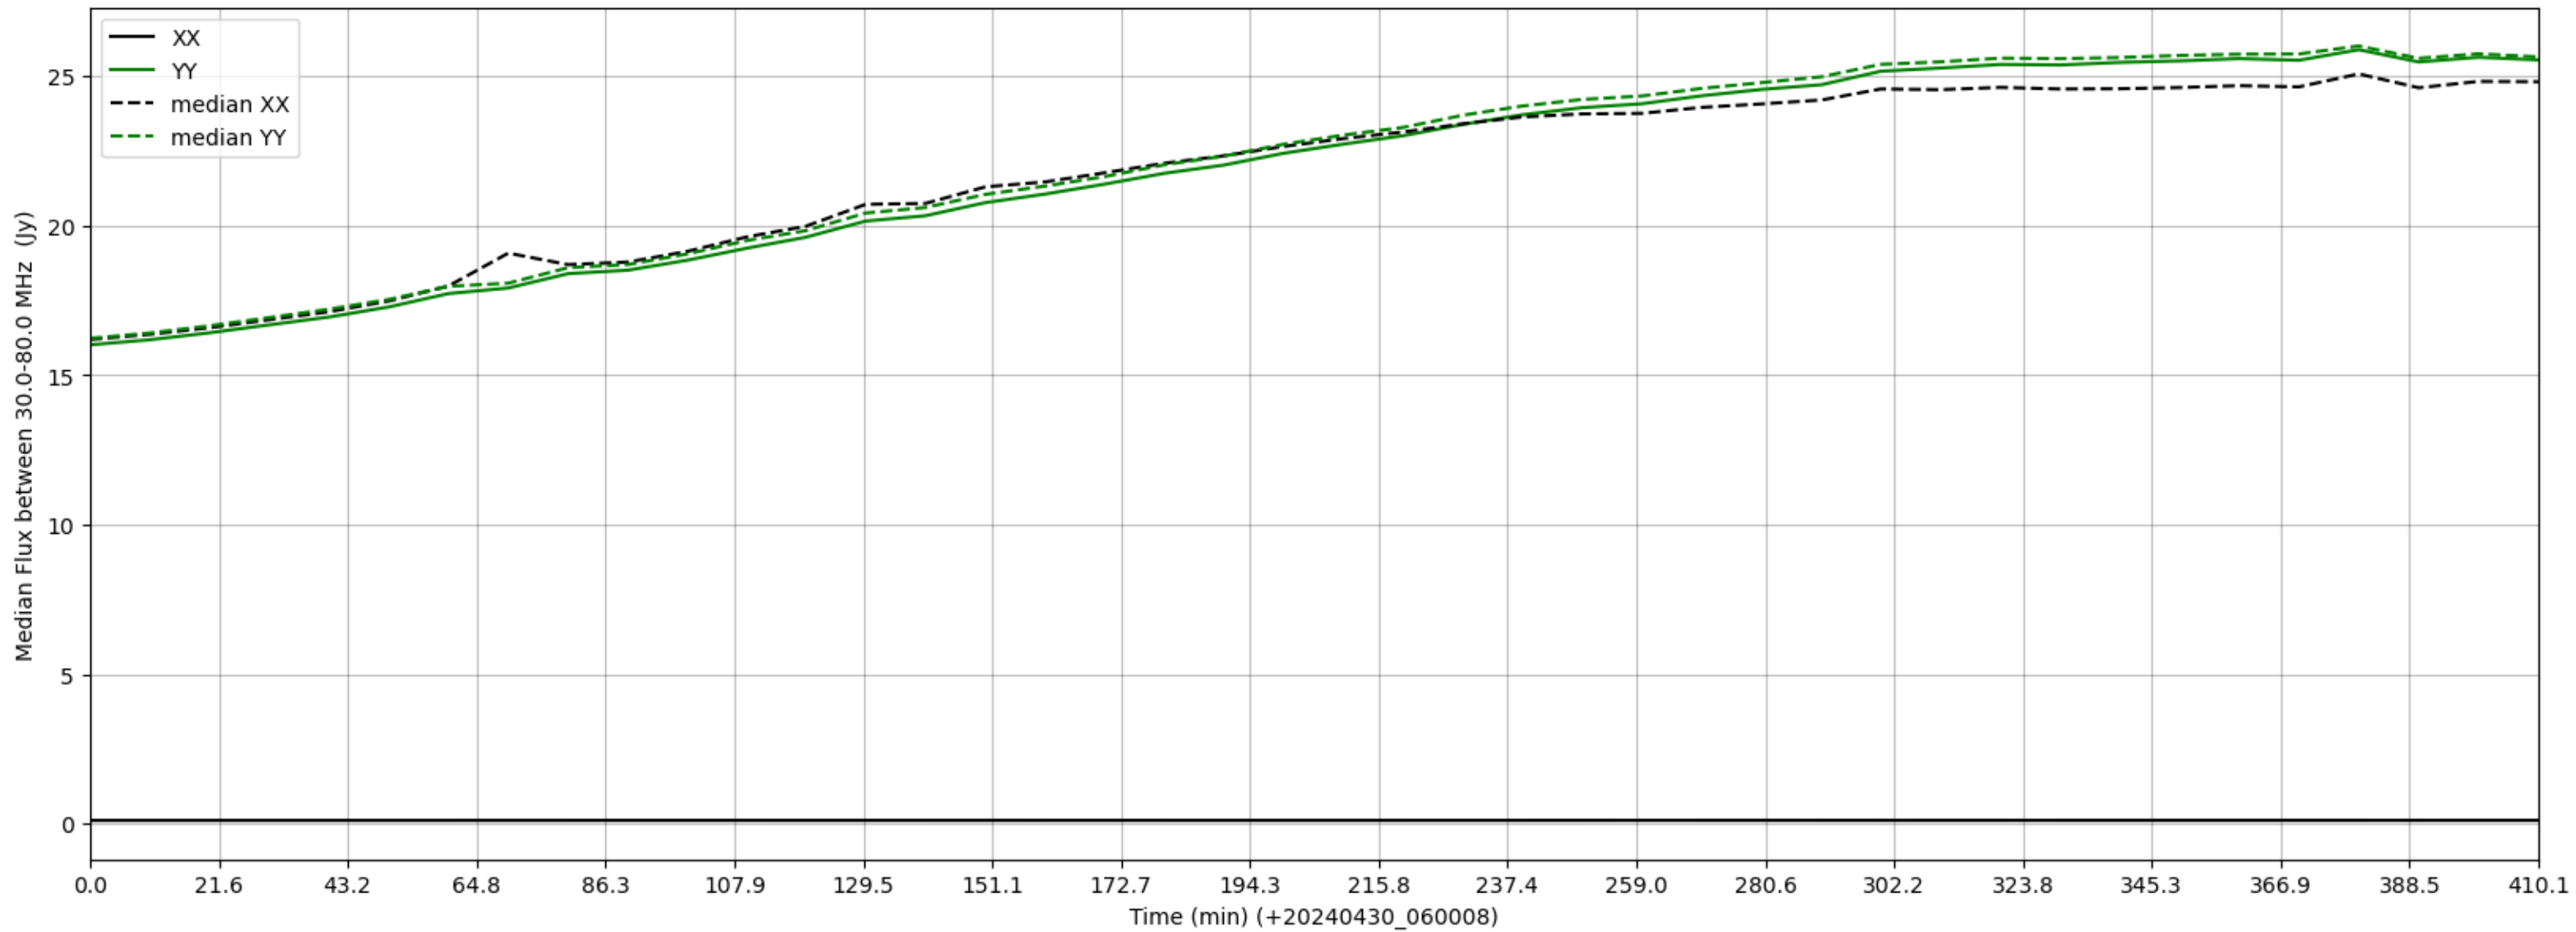

LWA161 - Correlator# 262 - XX FLAGS:Good - YY FLAGS:Good

LWA138 - Correlator# 261 - XX FLAGS:LowFlux - YY FLAGS:Good