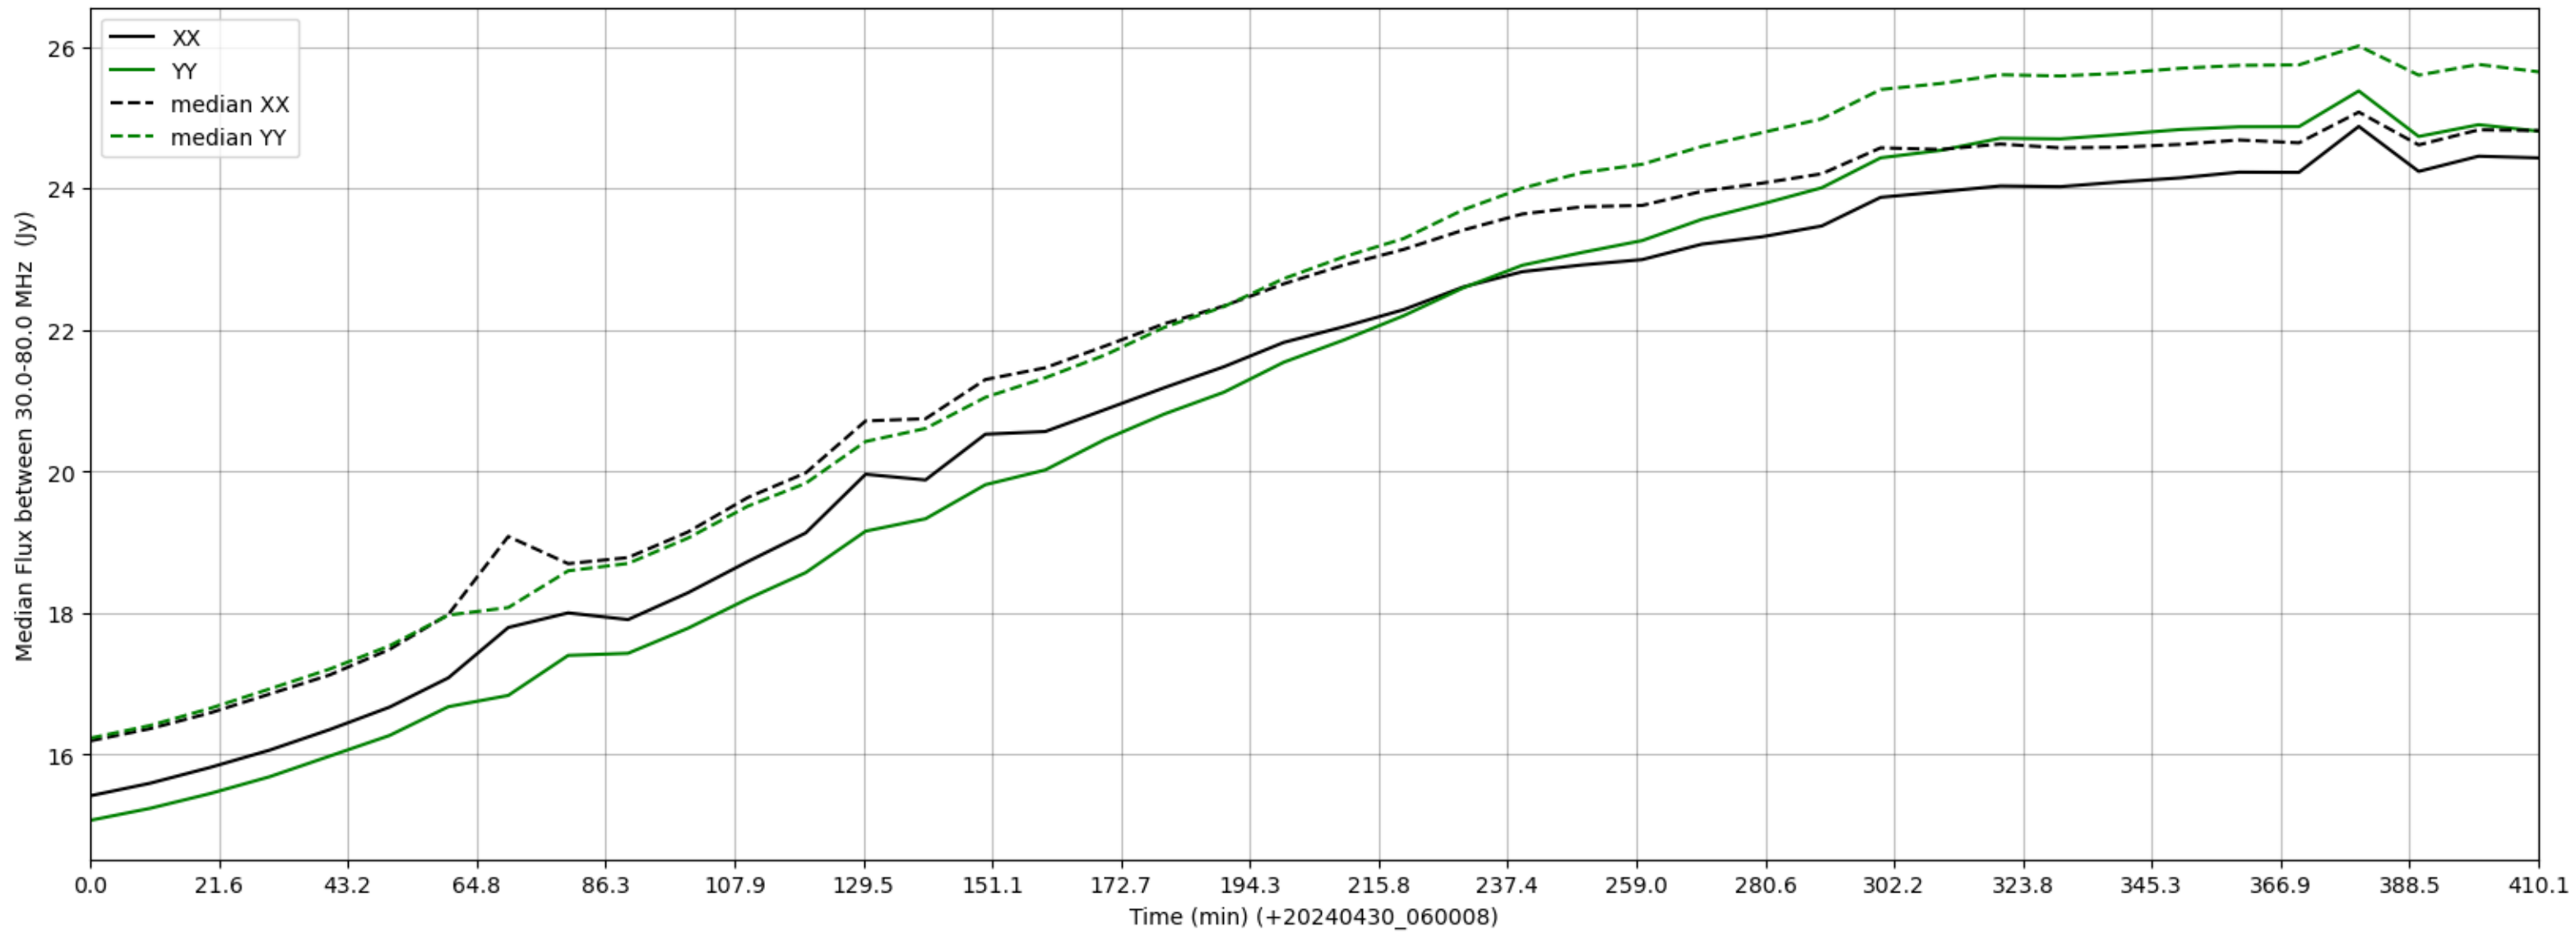

LWA184 - Correlator# 241 - XX FLAGS:Good - YY FLAGS:Good

LWA185 - Correlator# 240 - XX FLAGS:Good - YY FLAGS:Good