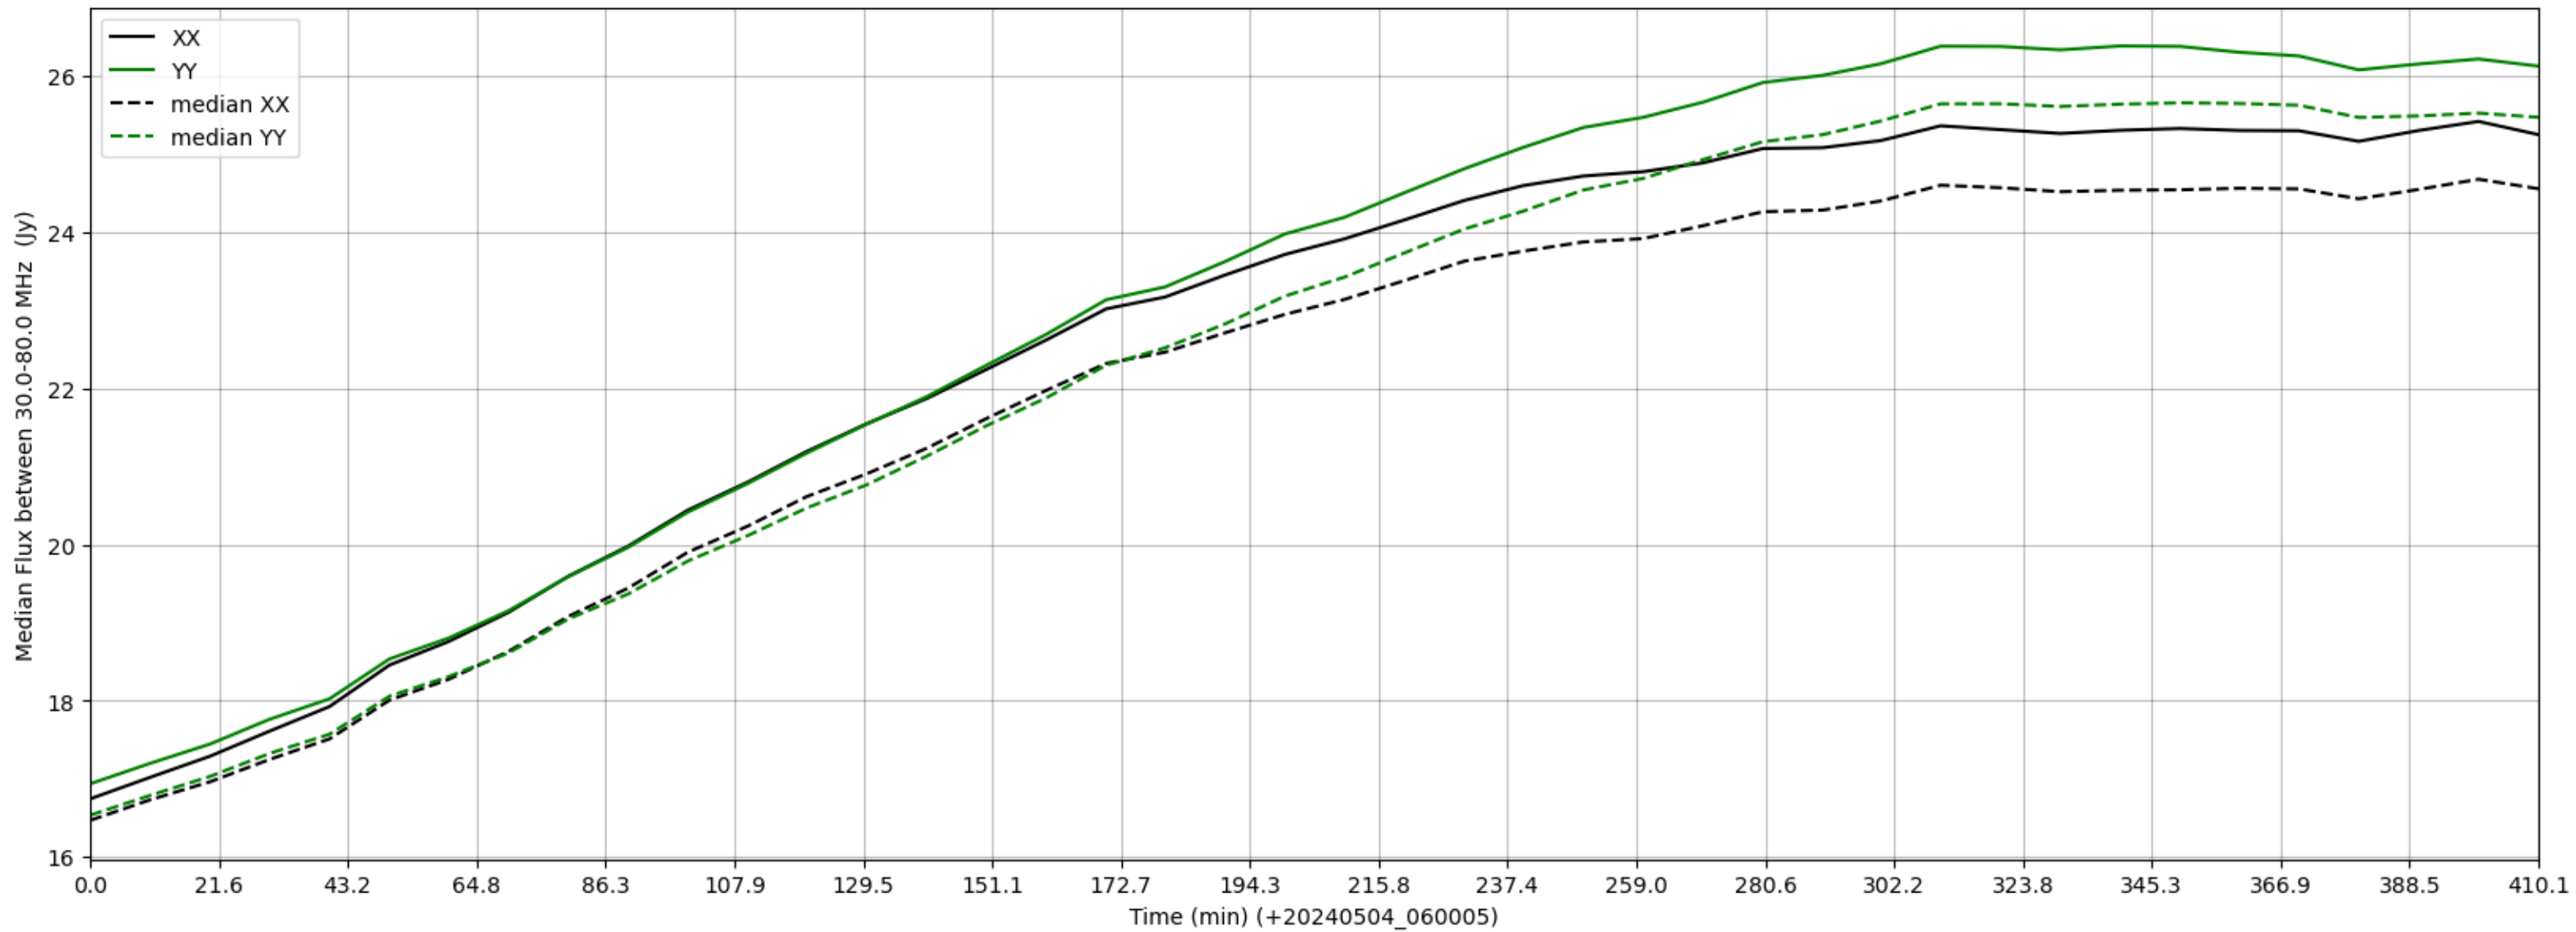

LWA246 - Correlator# 340 - XX FLAGS:Good - YY FLAGS:Good

LWA245 - Correlator# 341 - XX FLAGS:Good - YY FLAGS:Good

LWA249 - Correlator# 342 - XX FLAGS:Good - YY FLAGS:Good

LWA248 - Correlator# 343 - XX FLAGS:Good - YY FLAGS:Good