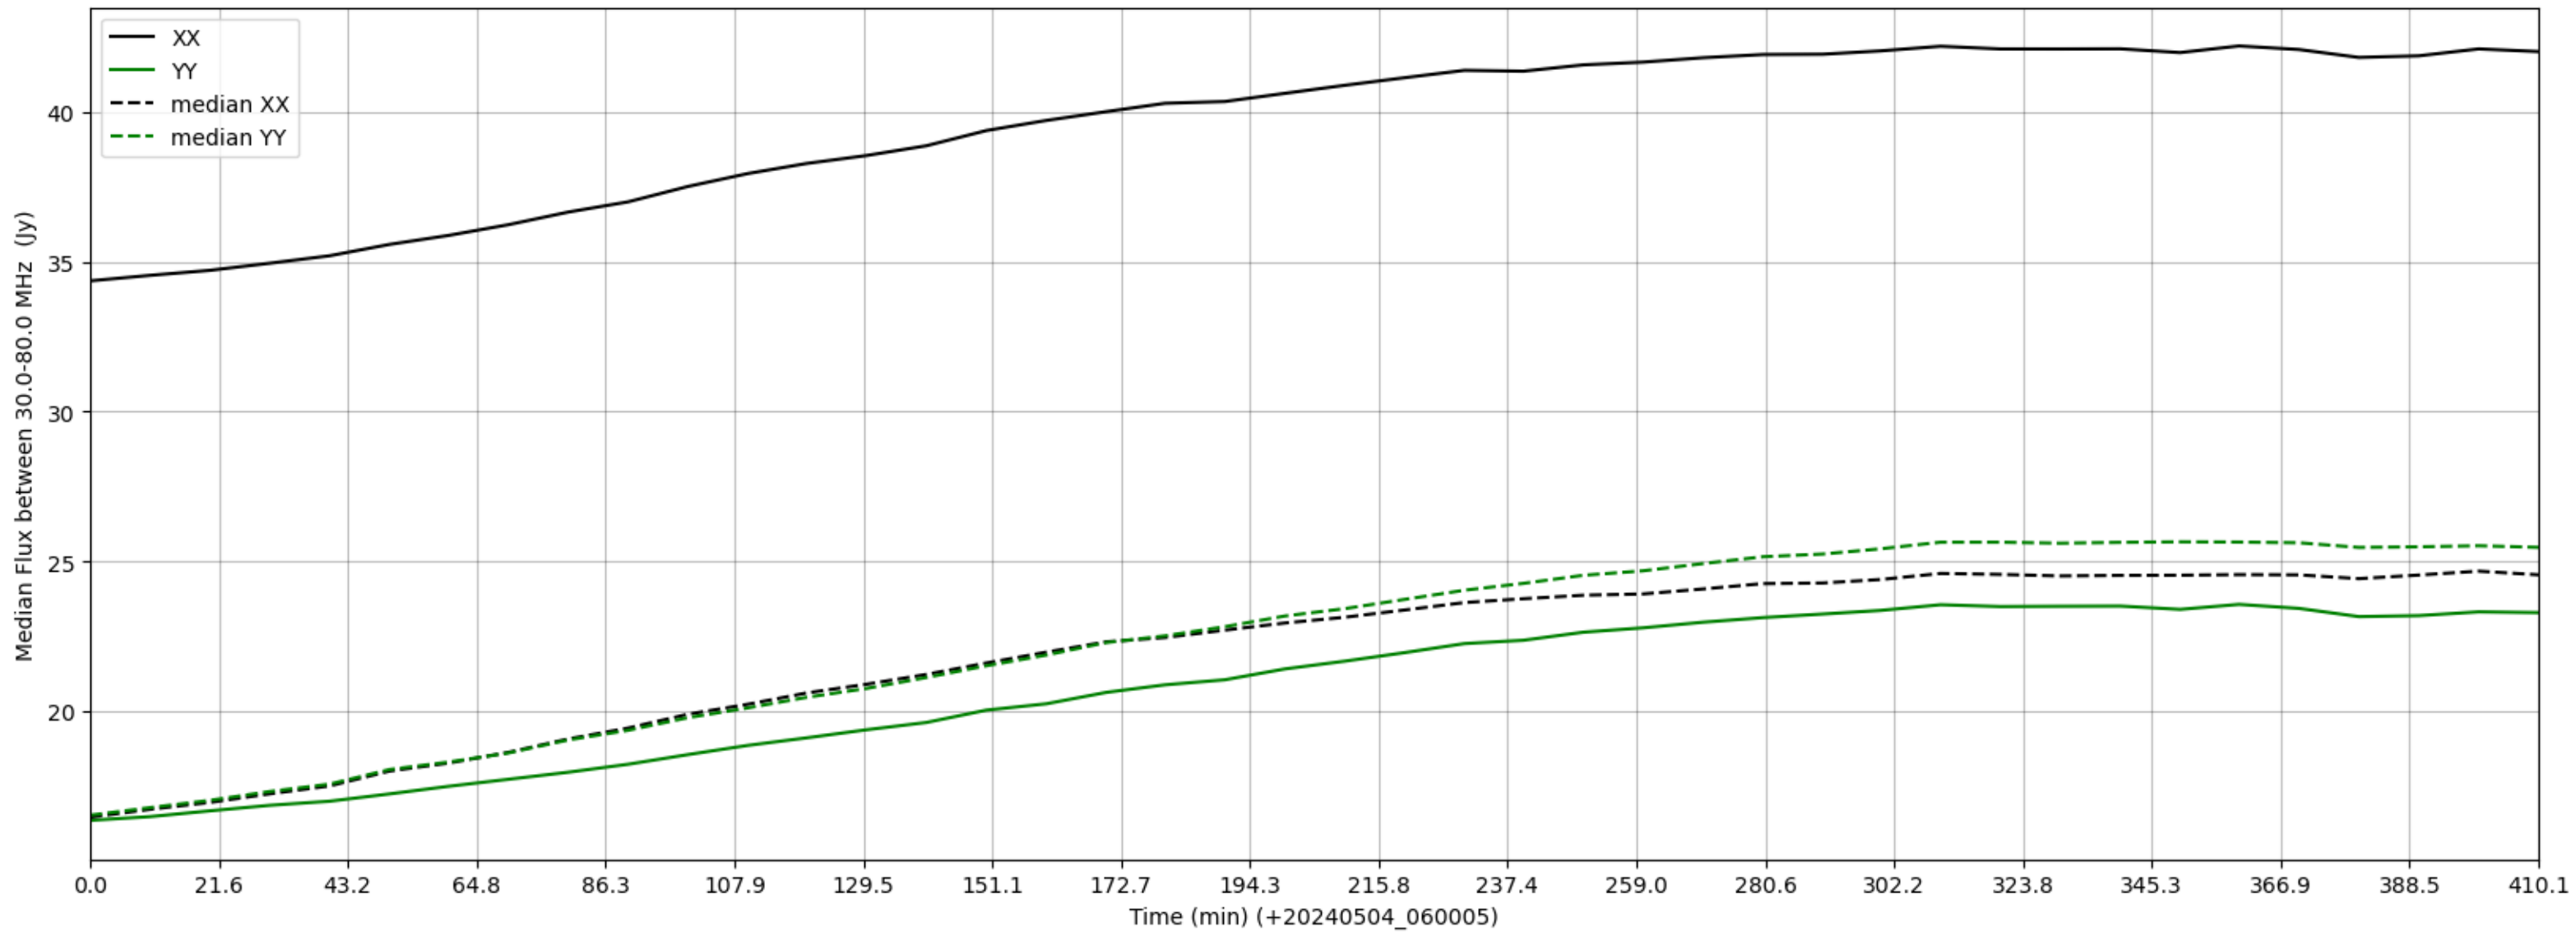

LWA353 - Correlator# 031 - XX FLAGS:LowFlux - YY FLAGS:Good

LWA362 - Correlator# 030 - XX FLAGS:Good - YY FLAGS:Good