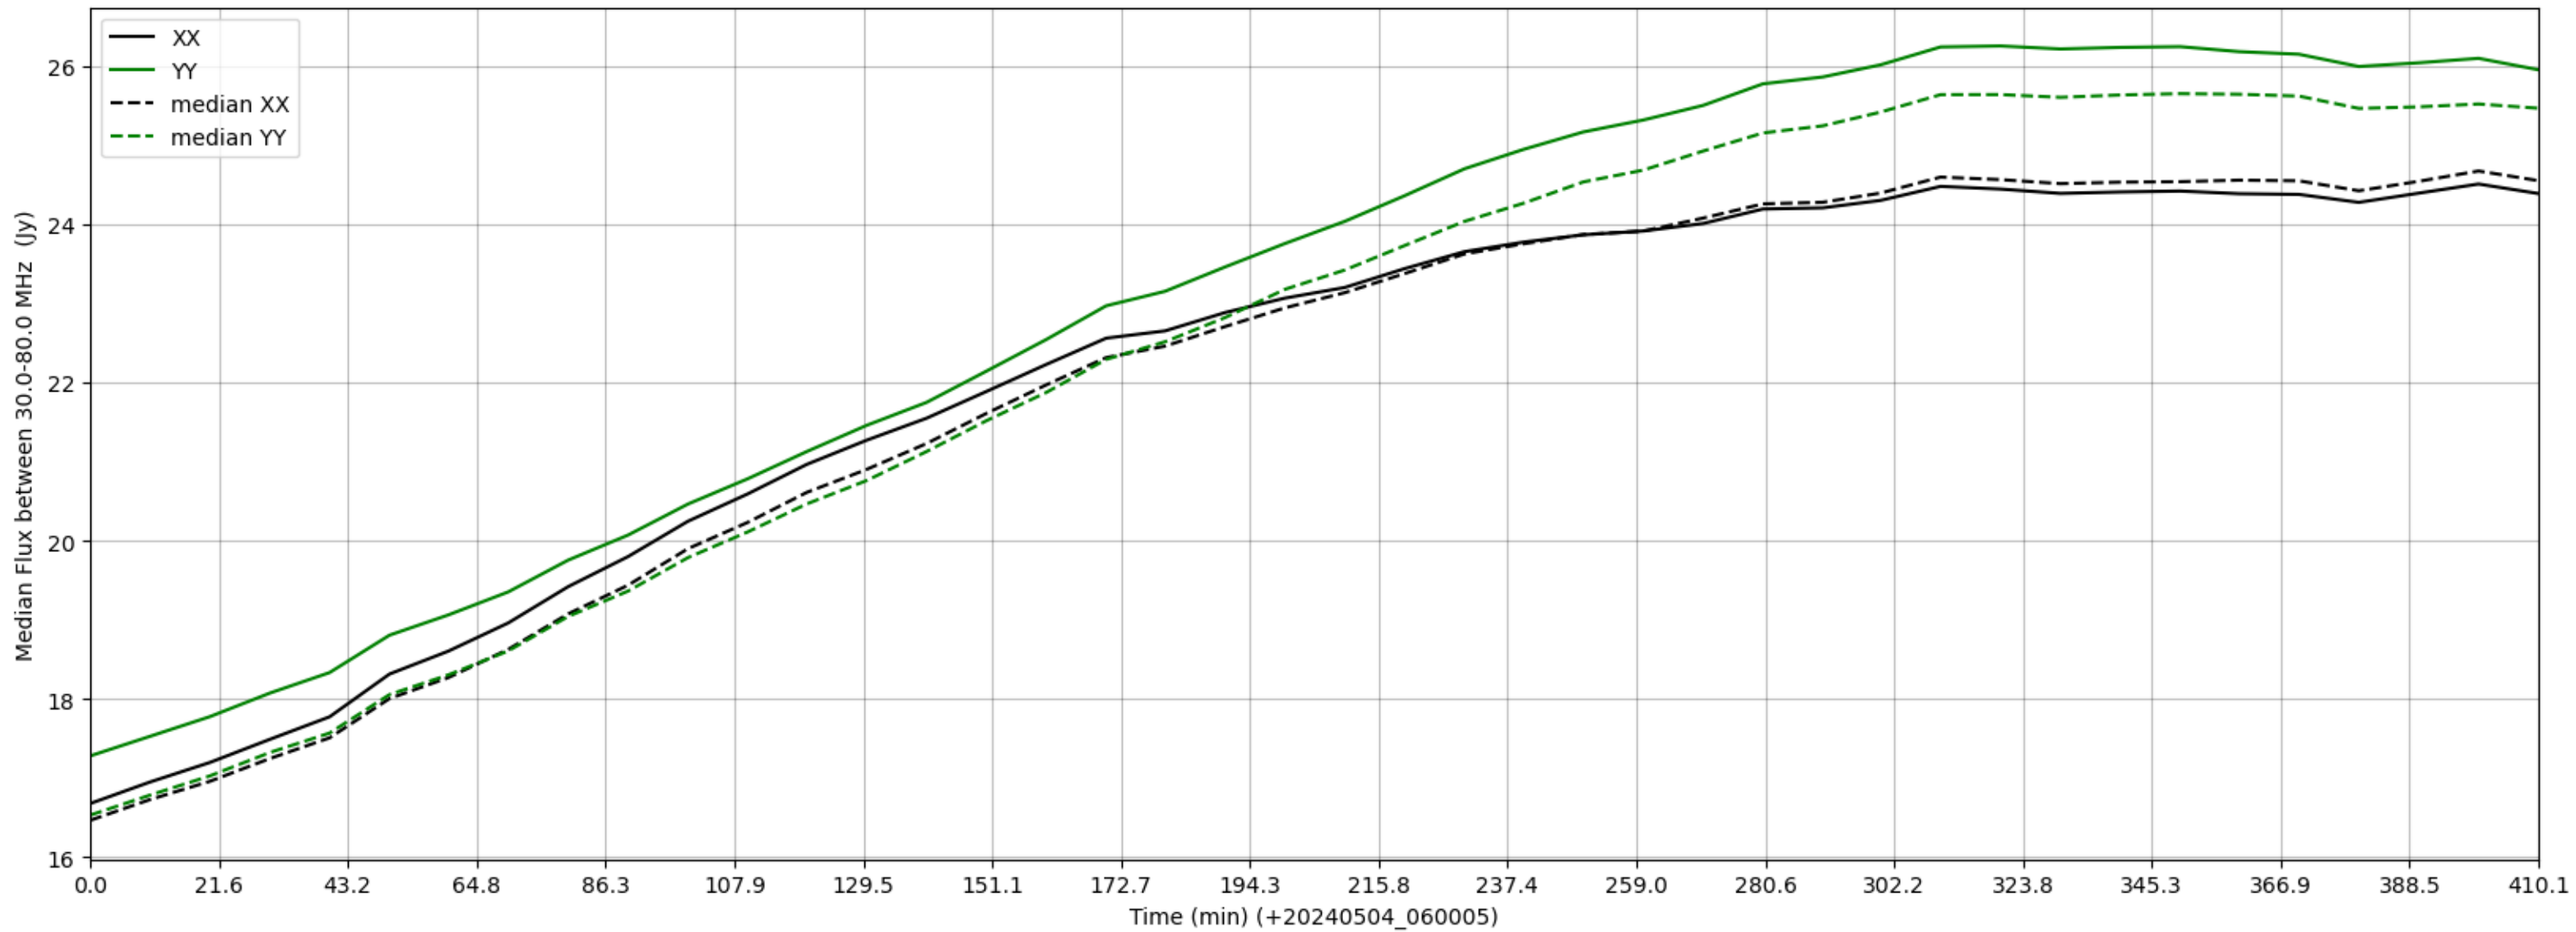

LWA129 - Correlator# 180 - XX FLAGS:Good - YY FLAGS:Good

LWA037 - Correlator# 181 - XX FLAGS:Good - YY FLAGS:Good

LWA131 - Correlator# 182 - XX FLAGS:Good - YY FLAGS:Good

LWA130 - Correlator# 183 - XX FLAGS:Good - YY FLAGS:Good