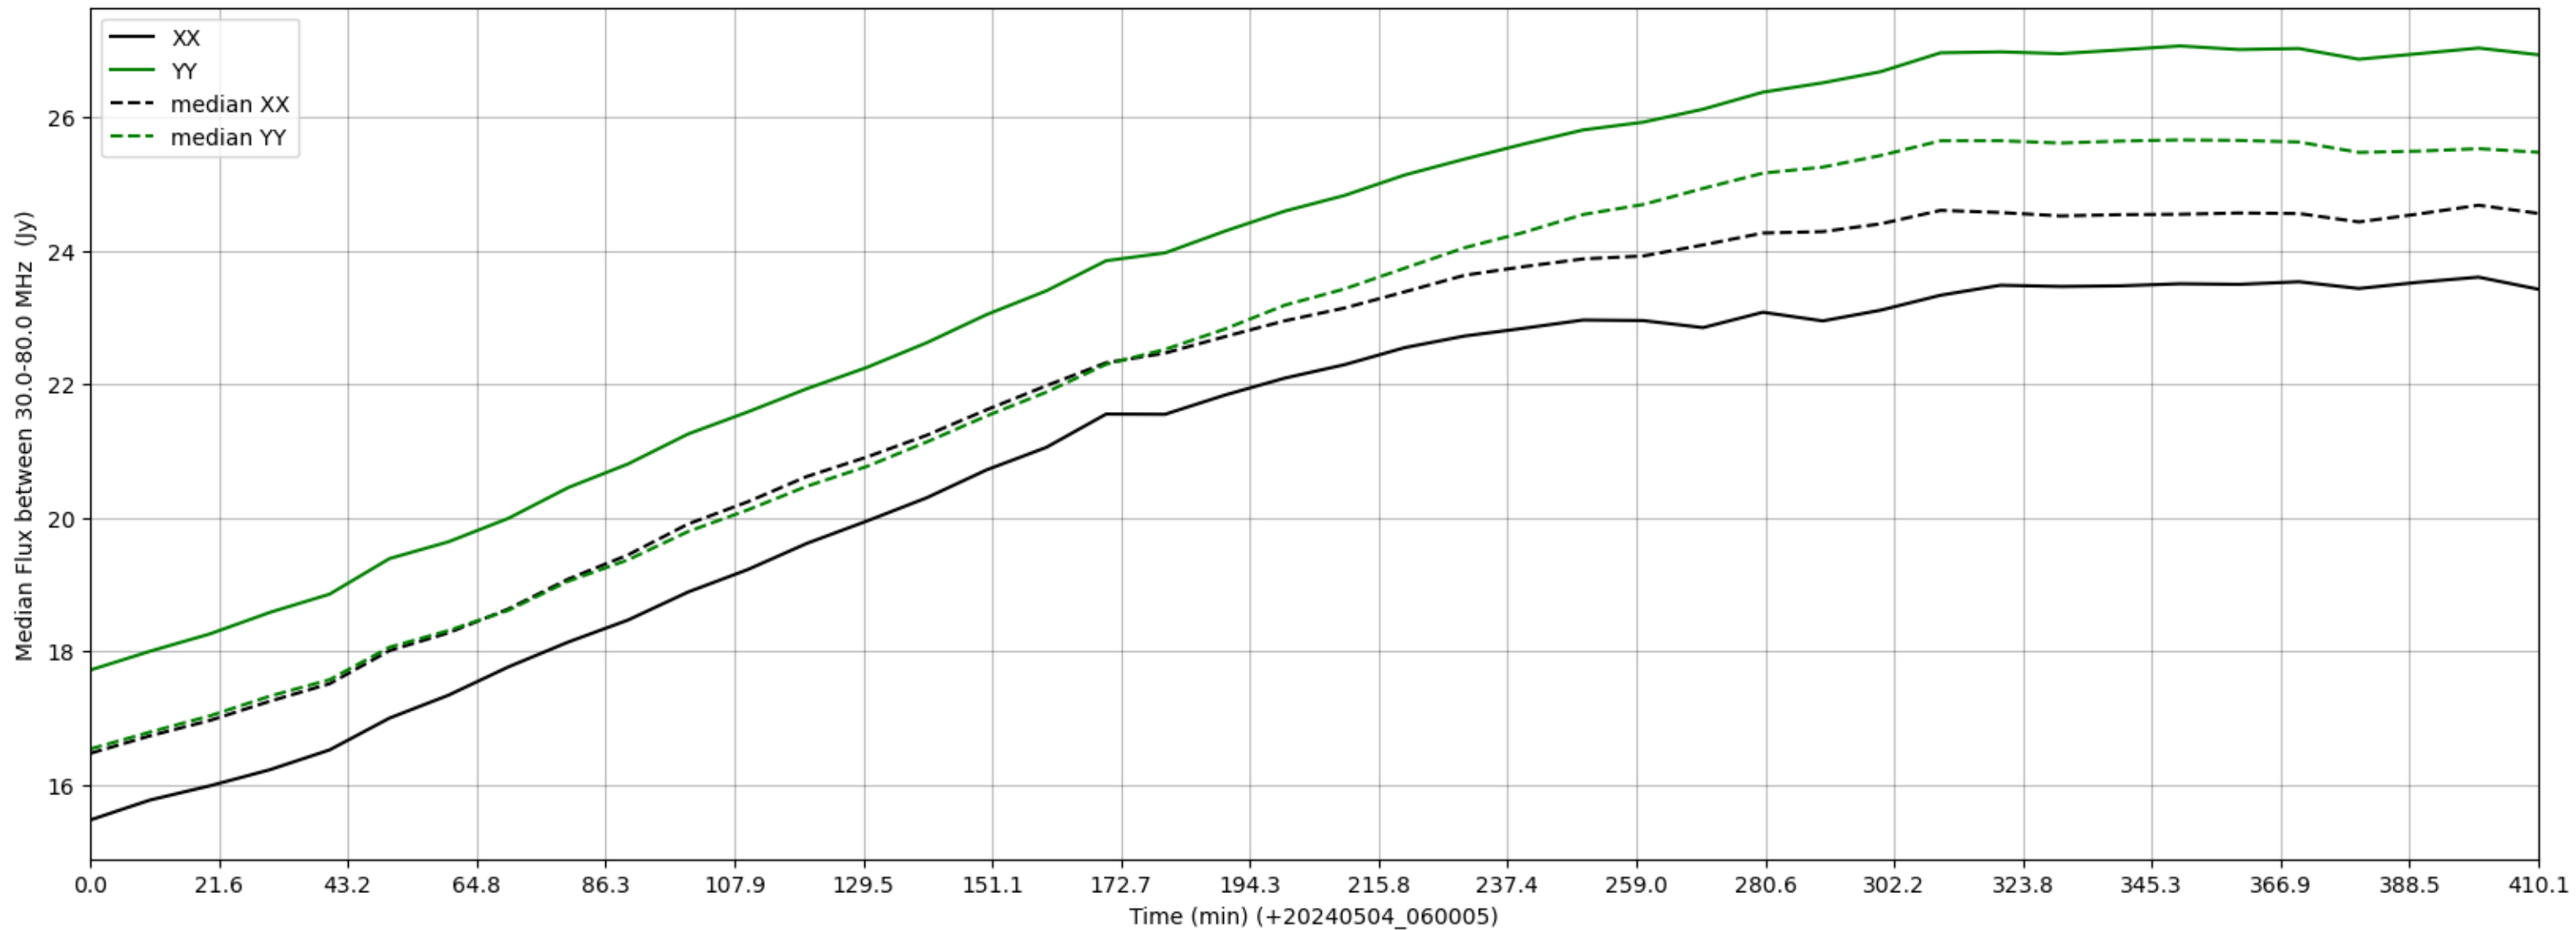

LWA149 - Correlator# 216 - XX FLAGS:Good - YY FLAGS:Good

LWA148 - Correlator# 217 - XX FLAGS:Good - YY FLAGS:Good

LWA151 - Correlator# 218 - XX FLAGS:LowFlux - YY FLAGS:LowFlux

LWA172 - Correlator# 219 - XX FLAGS:Good - YY FLAGS:Good