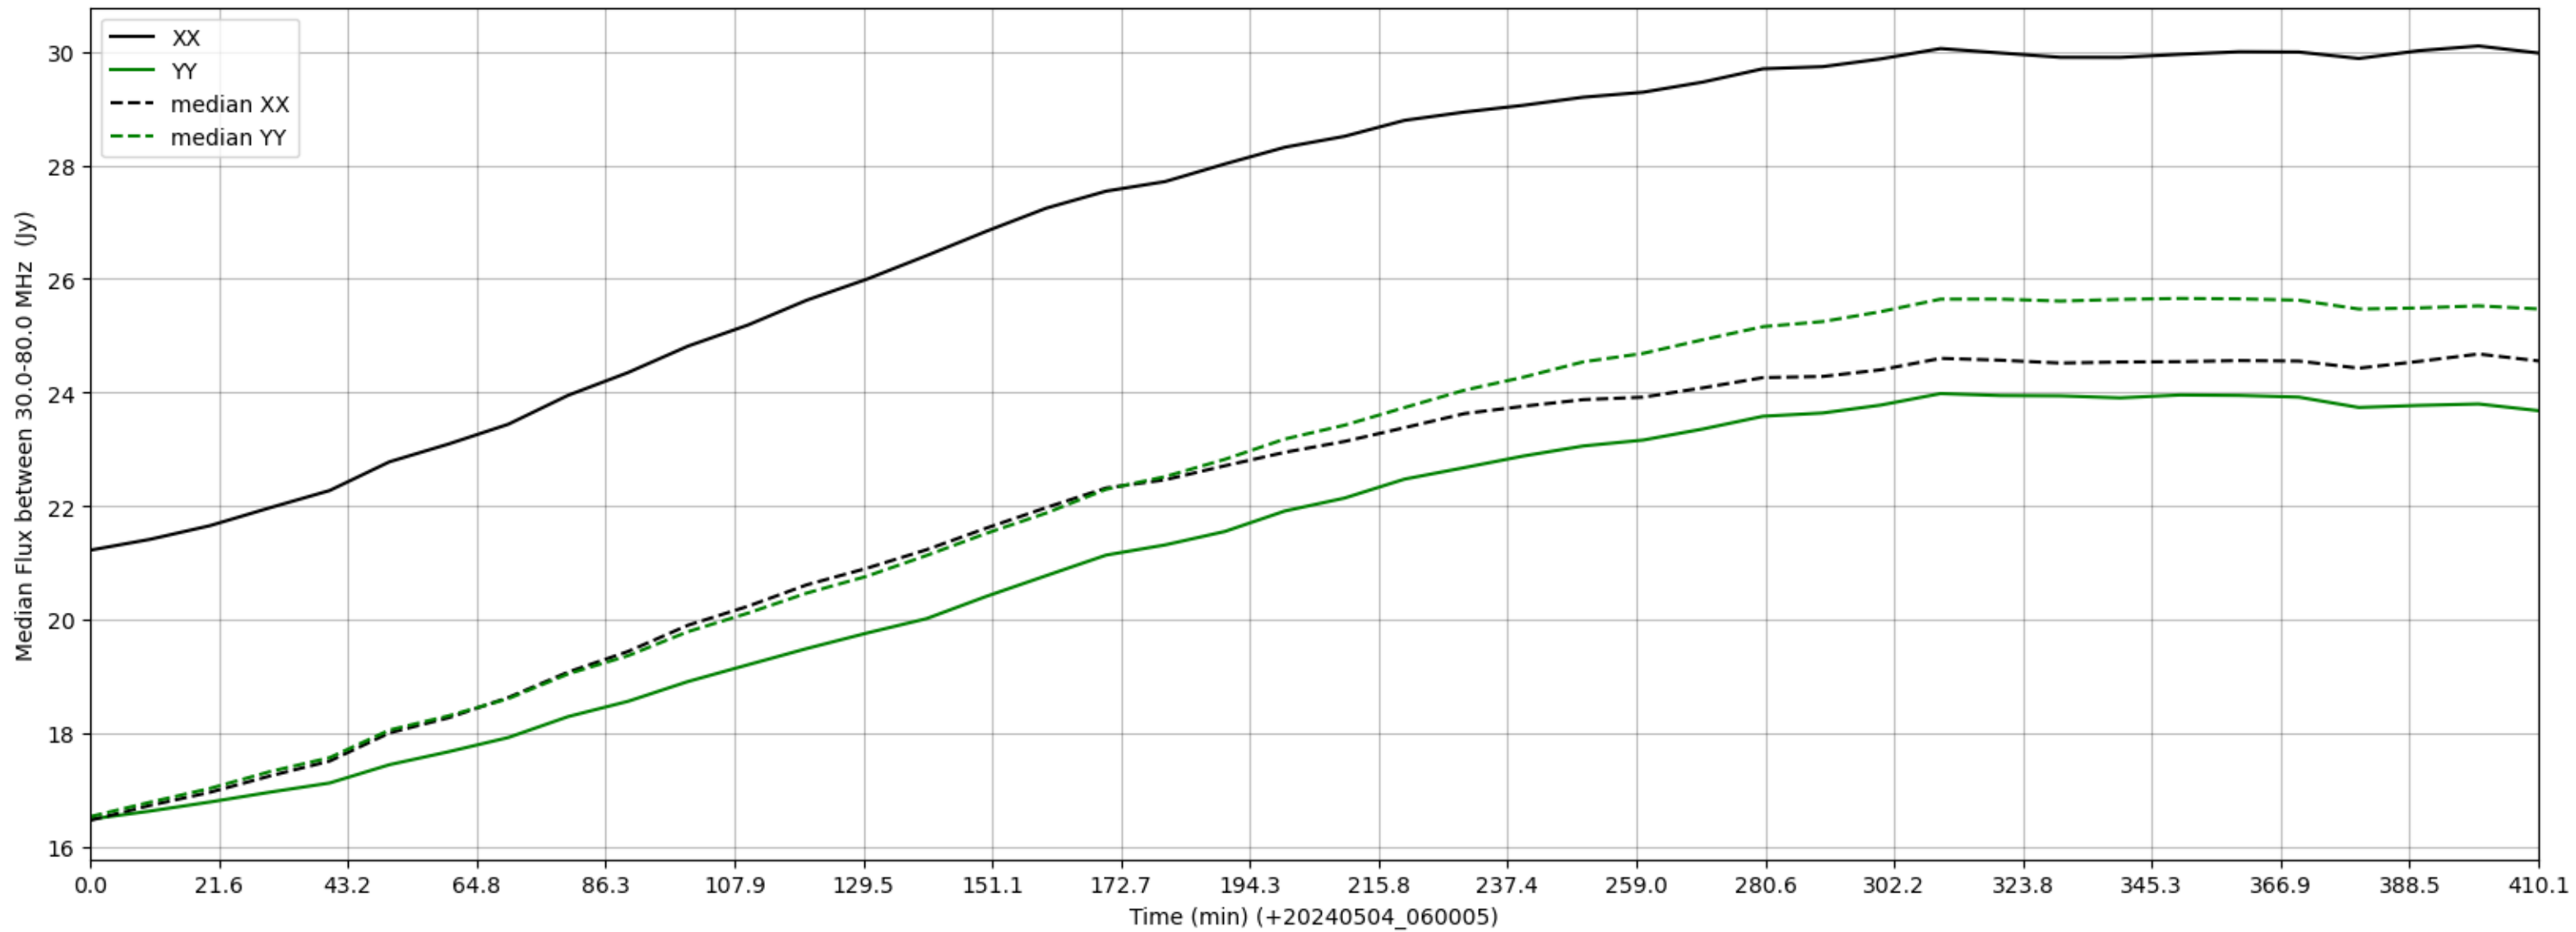

LWA282 - Correlator# 010 - XX FLAGS:Good - YY FLAGS:Good

LWA277 - Correlator# 009 - XX FLAGS:Good - YY FLAGS:Good