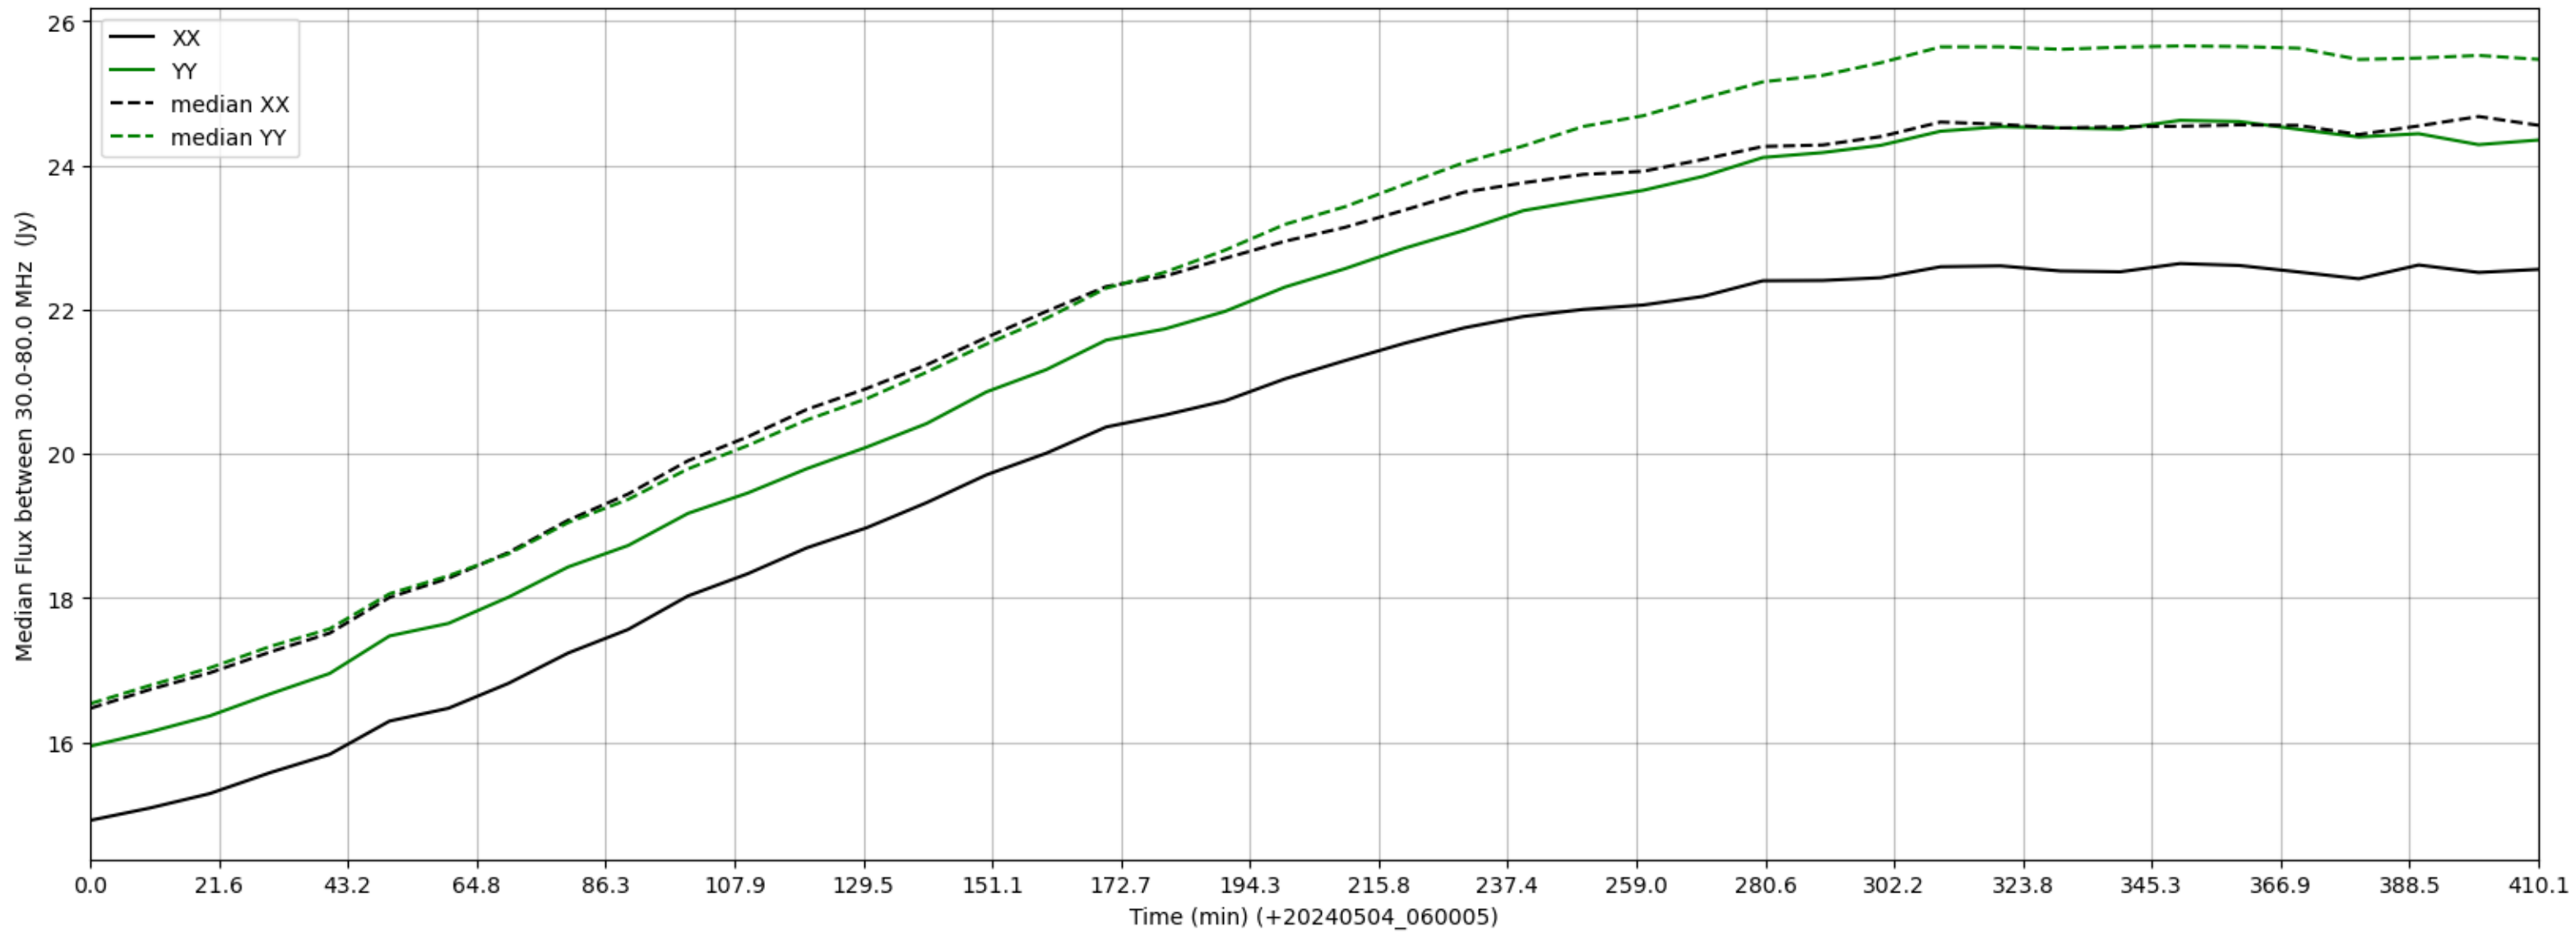

LWA362 - Correlator# 030 - XX FLAGS:Good - YY FLAGS:Good

LWA341 - Correlator# 029 - XX FLAGS:Good - YY FLAGS:Good