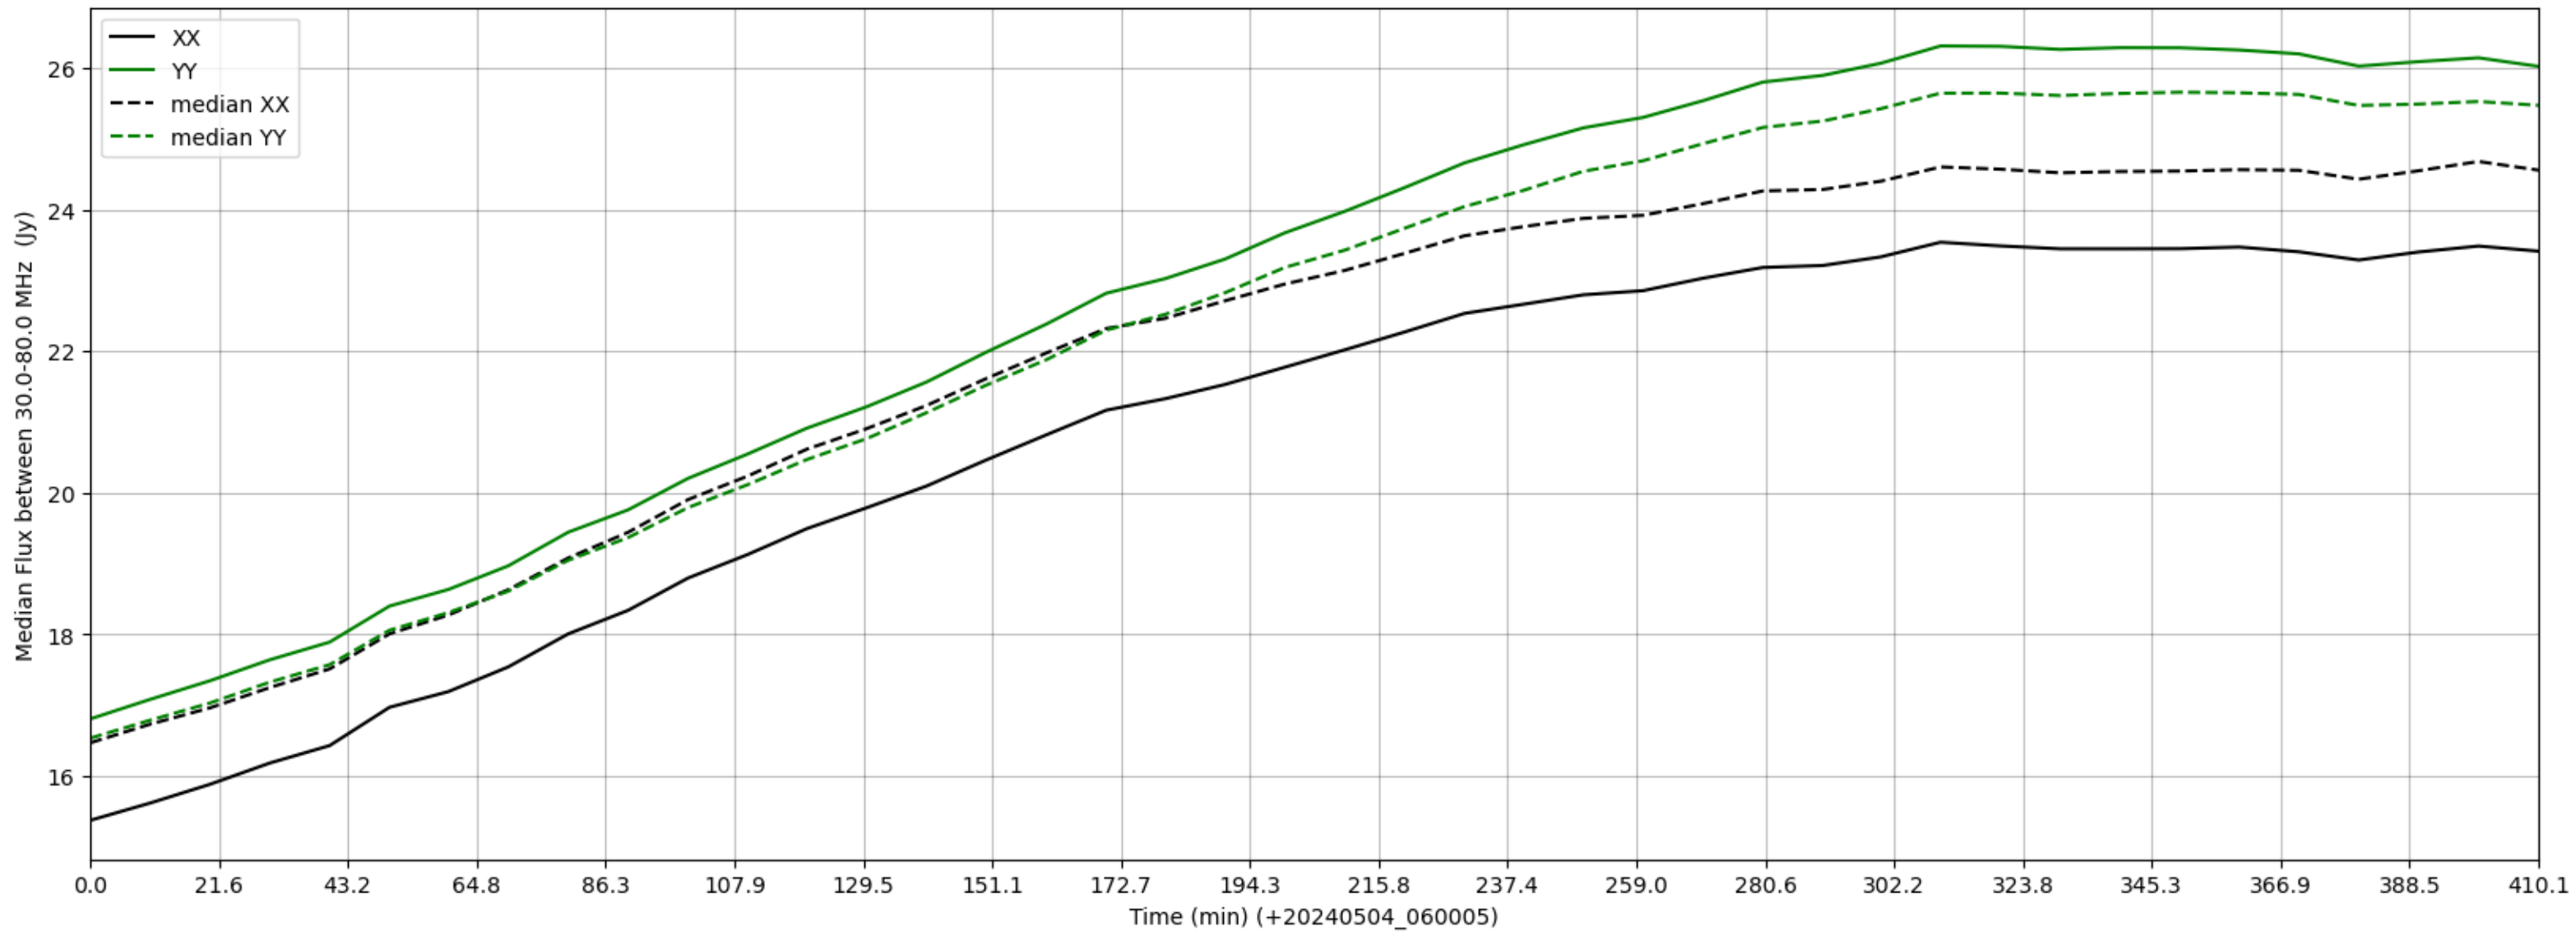

LWA249 - Correlator# 342 - XX FLAGS:Good - YY FLAGS:Good

LWA245 - Correlator# 341 - XX FLAGS:Good - YY FLAGS:Good