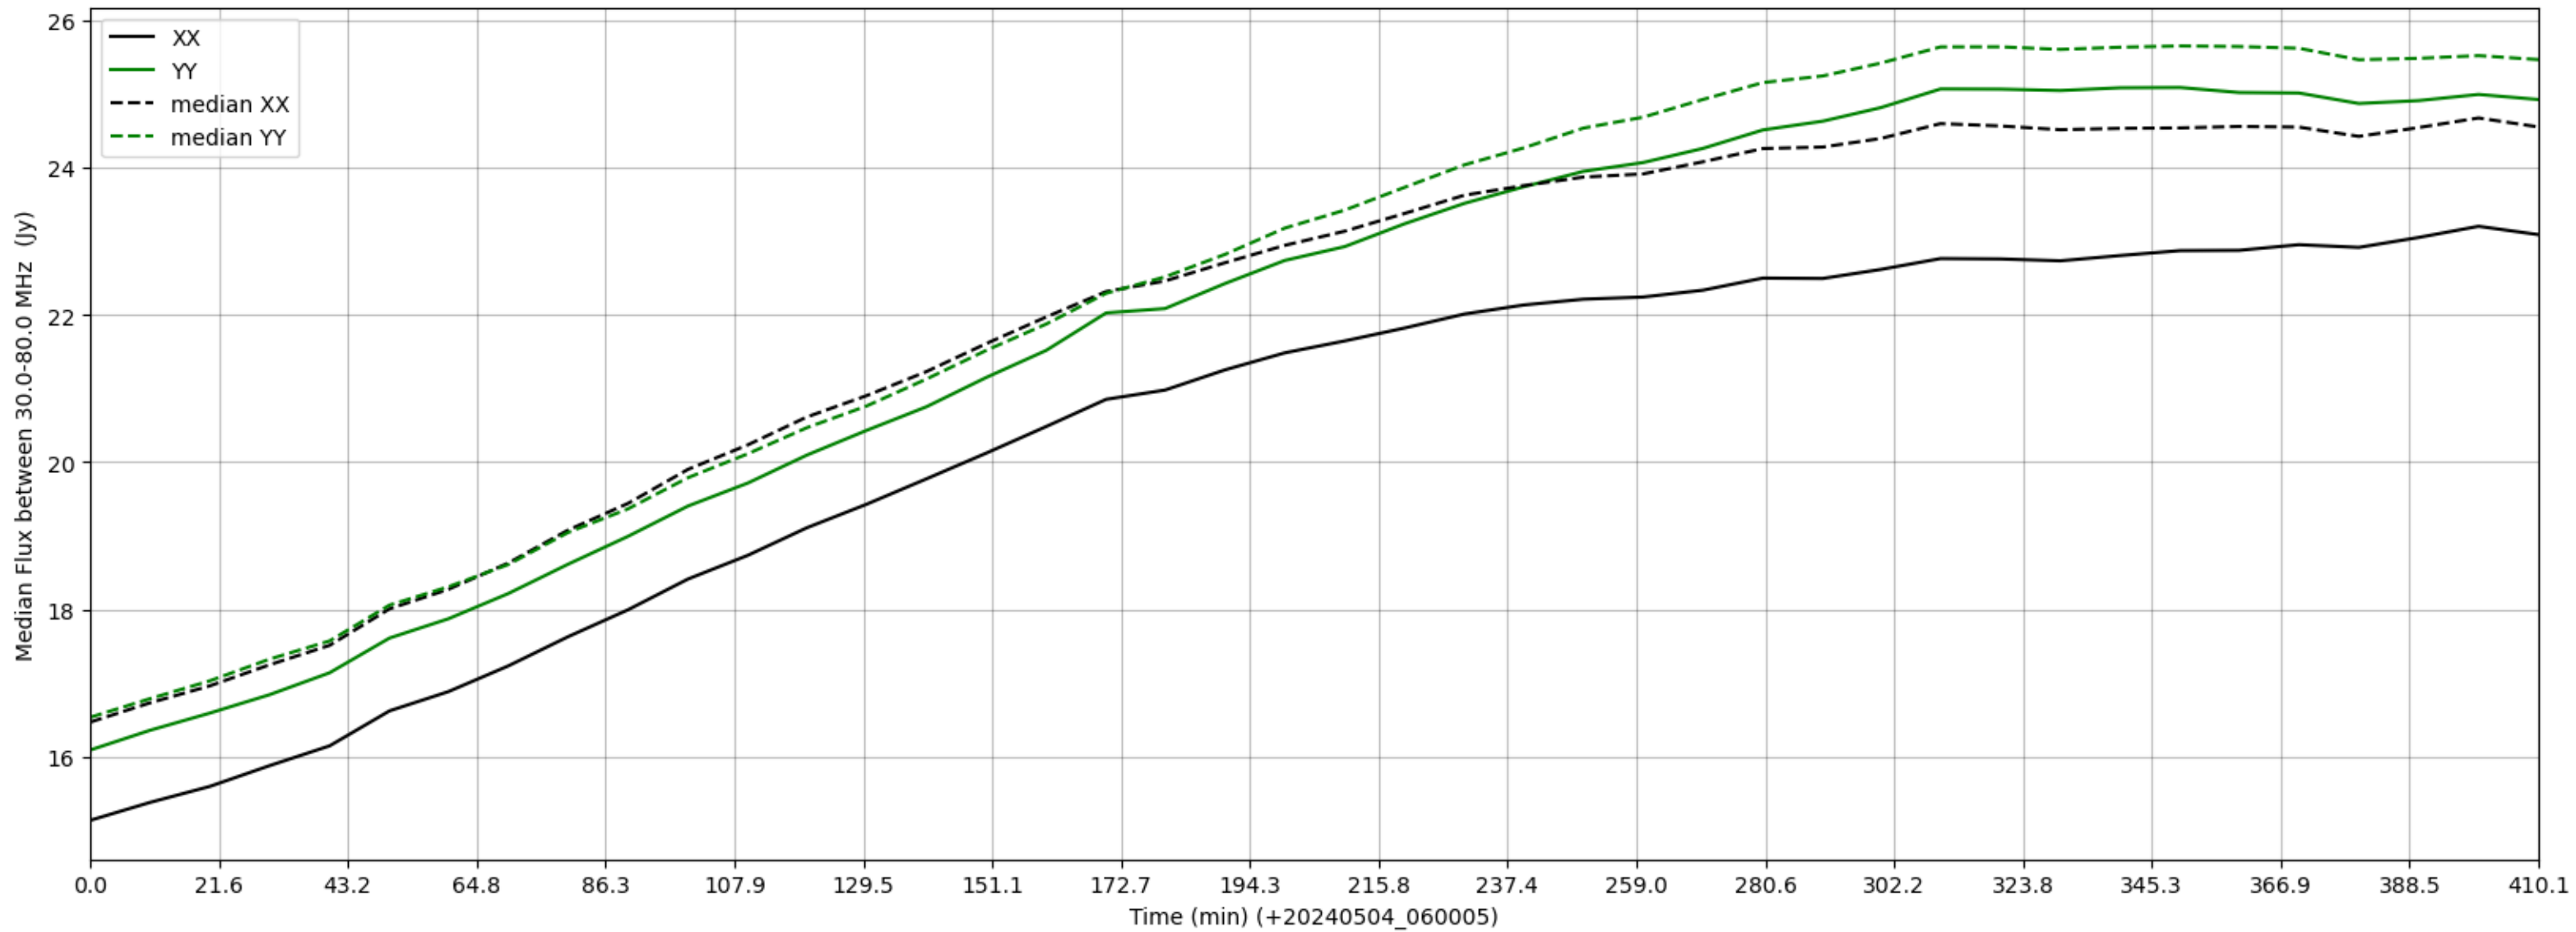

LWA160 - Correlator# 239 - XX FLAGS:Good - YY FLAGS:Good

LWA182 - Correlator# 238 - XX FLAGS:Good - YY FLAGS:Good