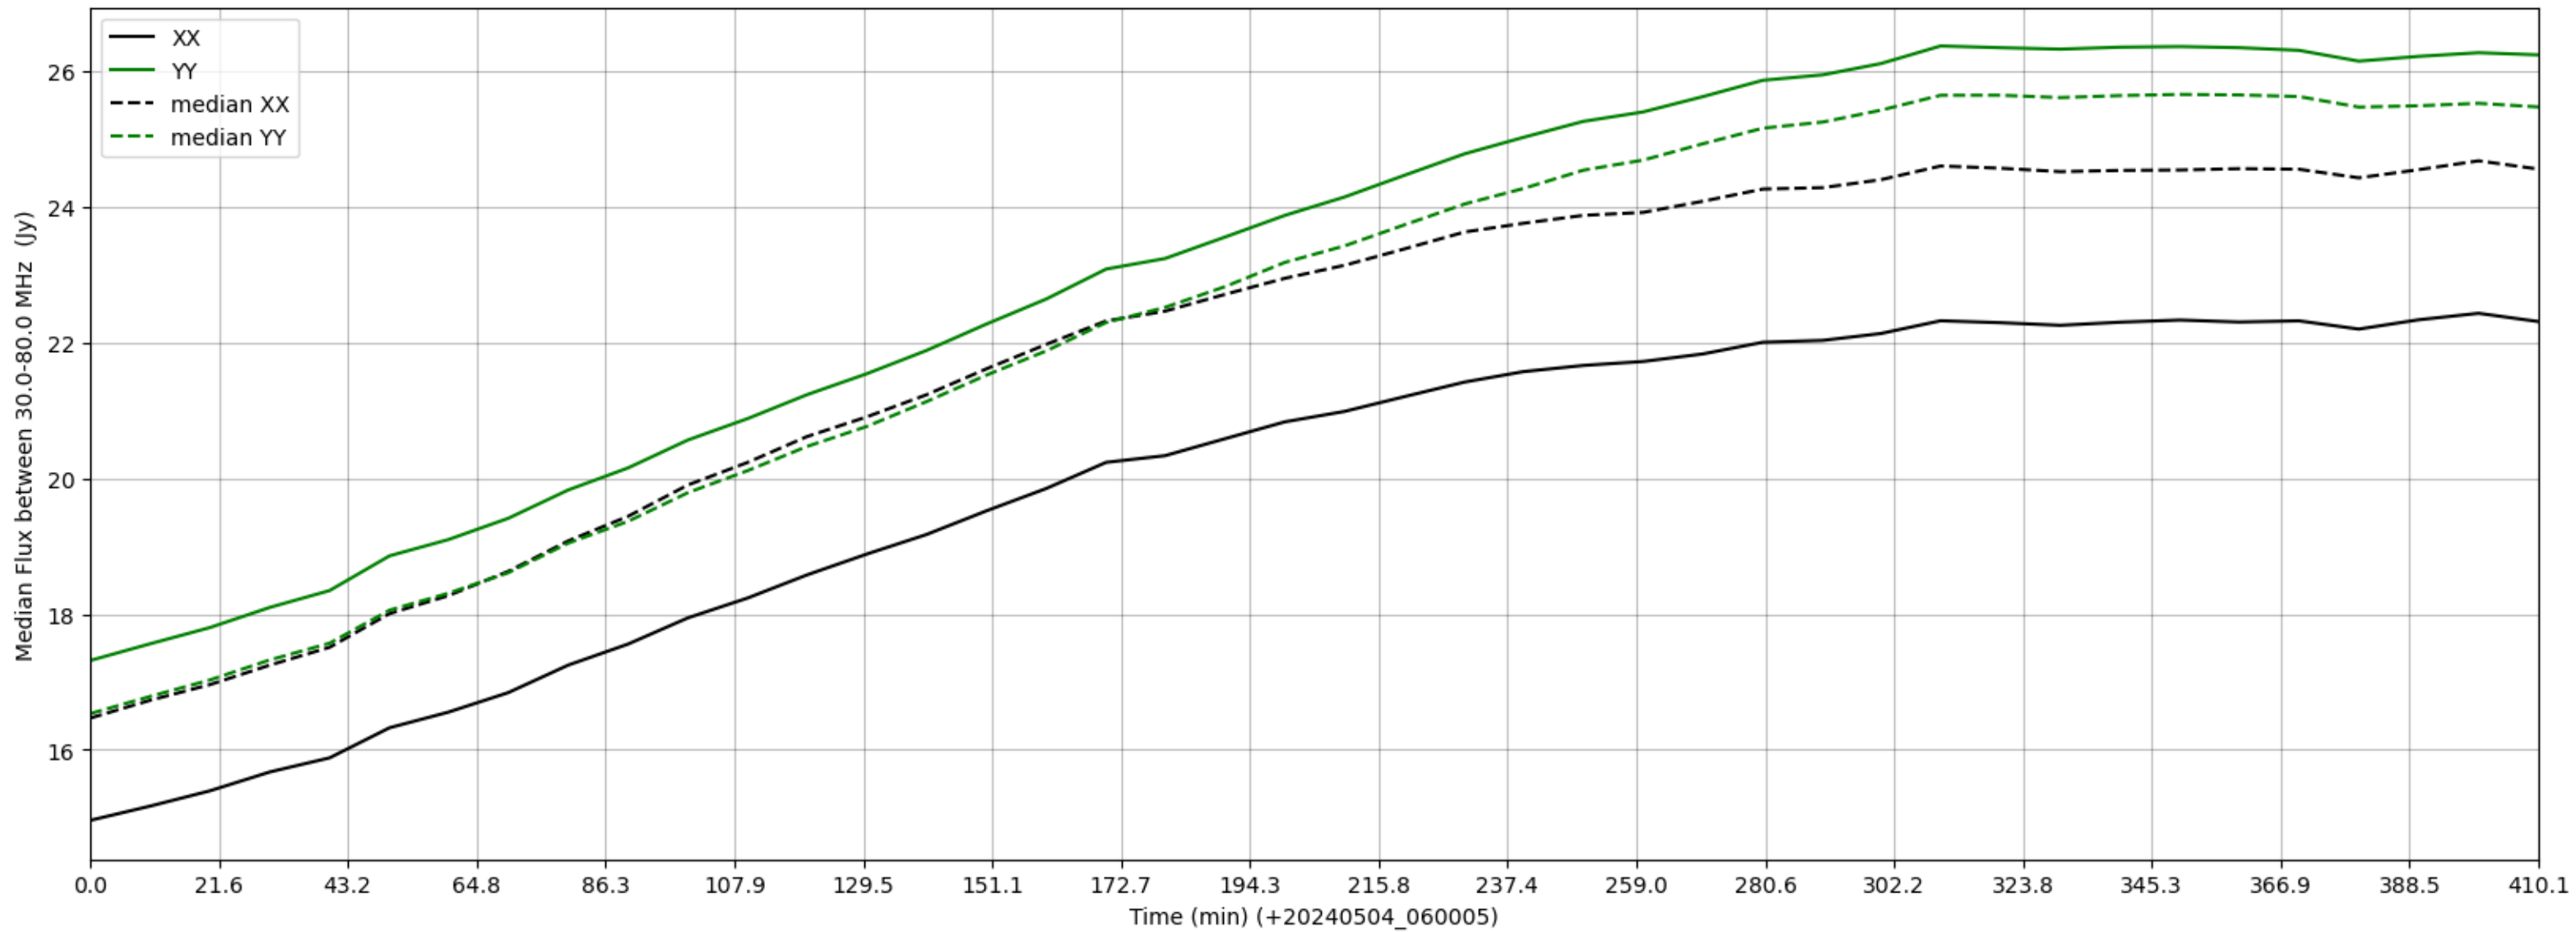

LWA120 - Correlator# 208 - XX FLAGS:LowFlux - YY FLAGS:LowFlux

LWA082 - Correlator# 209 - XX FLAGS:Good - YY FLAGS:Good

LWA143 - Correlator# 210 - XX FLAGS:Good - YY FLAGS:Good

LWA142 - Correlator# 211 - XX FLAGS:LowFlux - YY FLAGS:LowFlux