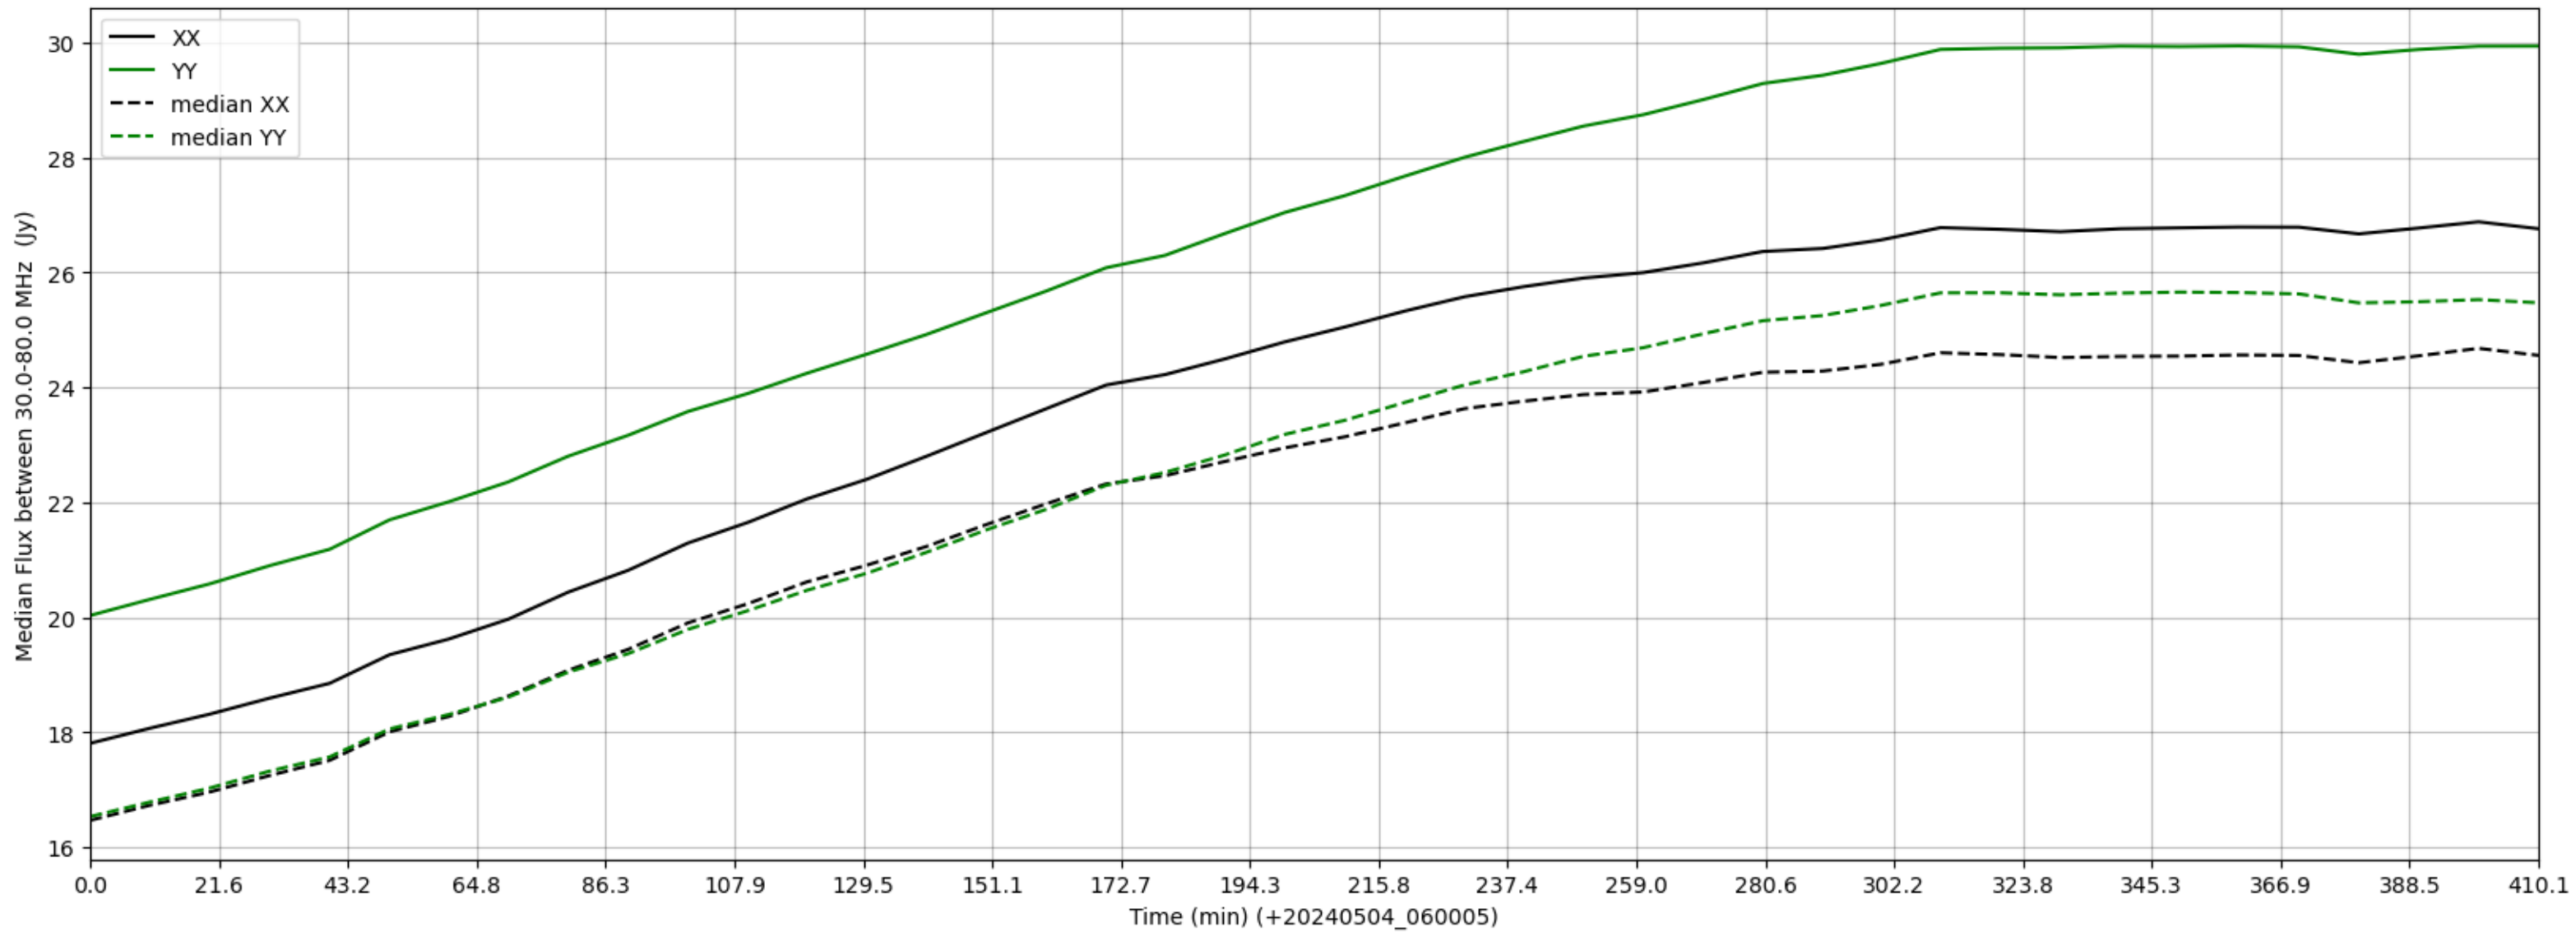

LWA151 - Correlator# 218 - XX FLAGS:LowFlux - YY FLAGS:LowFlux

LWA148 - Correlator# 217 - XX FLAGS:Good - YY FLAGS:Good