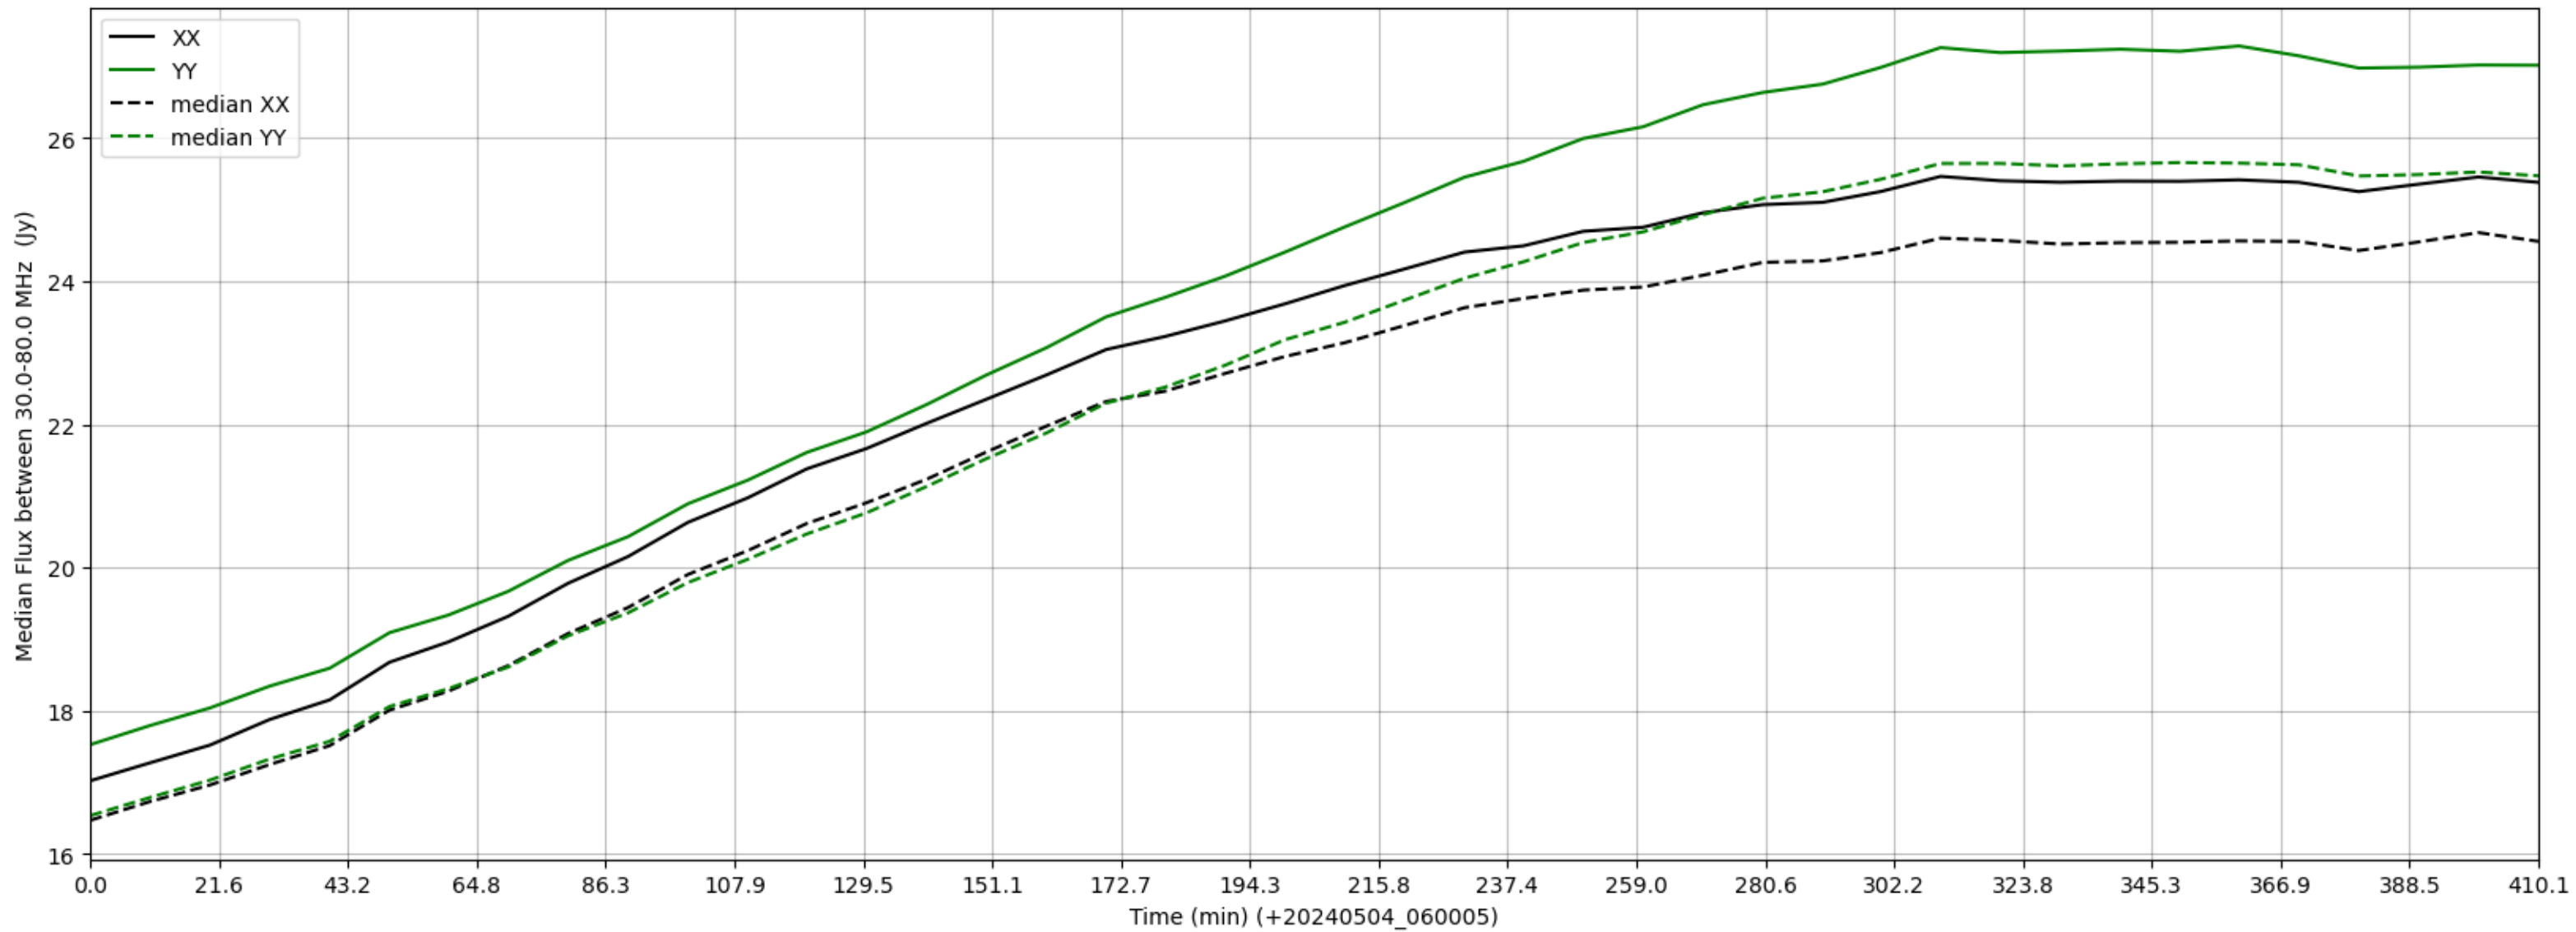

LWA080 - Correlator# 119 - XX FLAGS:Good - YY FLAGS:Good

LWA054 - Correlator# 118 - XX FLAGS:Good - YY FLAGS:Good