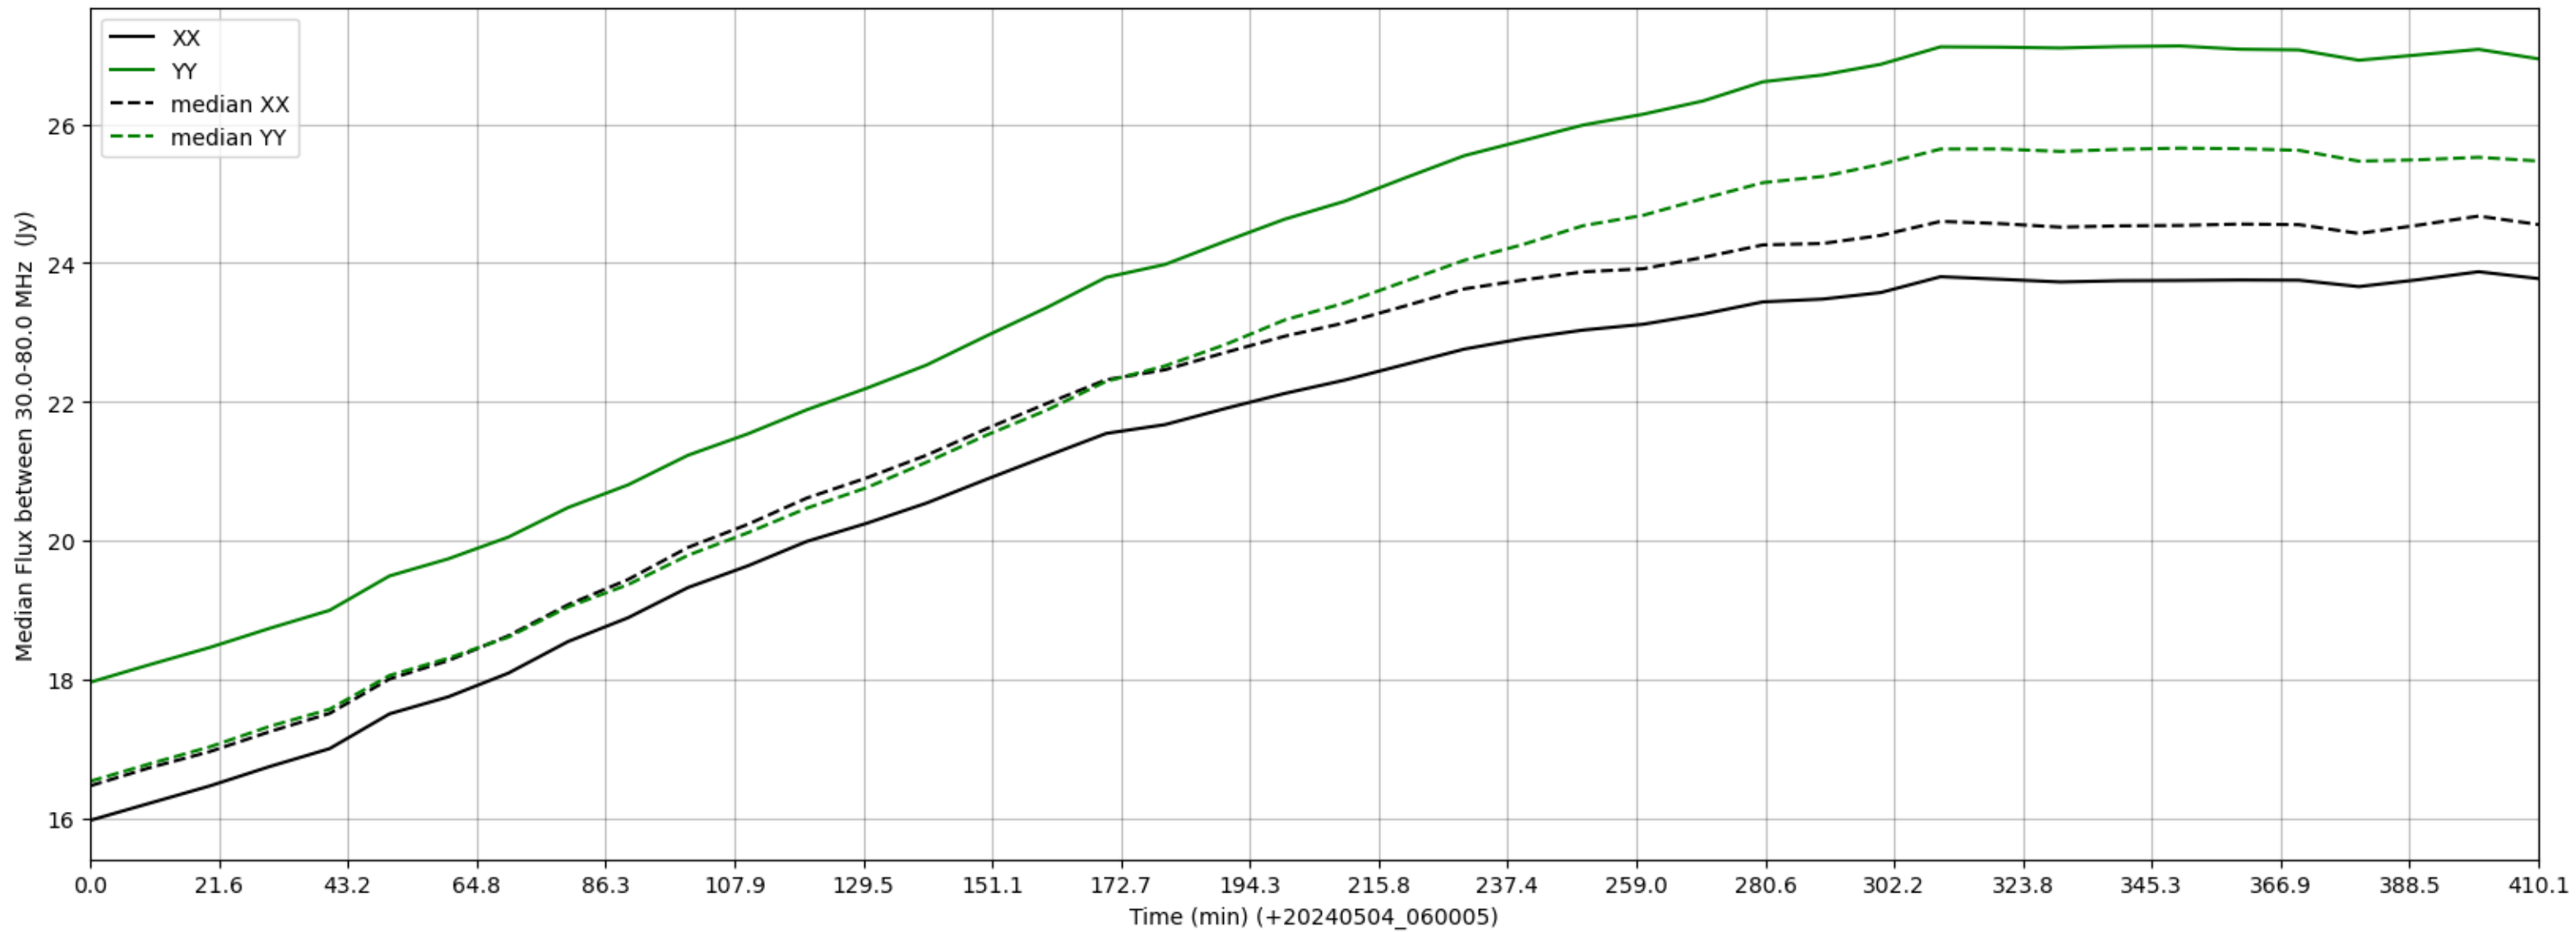

LWA163 - Correlator# 264 - XX FLAGS:Good - YY FLAGS:Good

LWA162 - Correlator# 265 - XX FLAGS:Good - YY FLAGS:Good

LWA165 - Correlator# 266 - XX FLAGS:Good - YY FLAGS:Good

LWA164 - Correlator# 267 - XX FLAGS:Good - YY FLAGS:Good