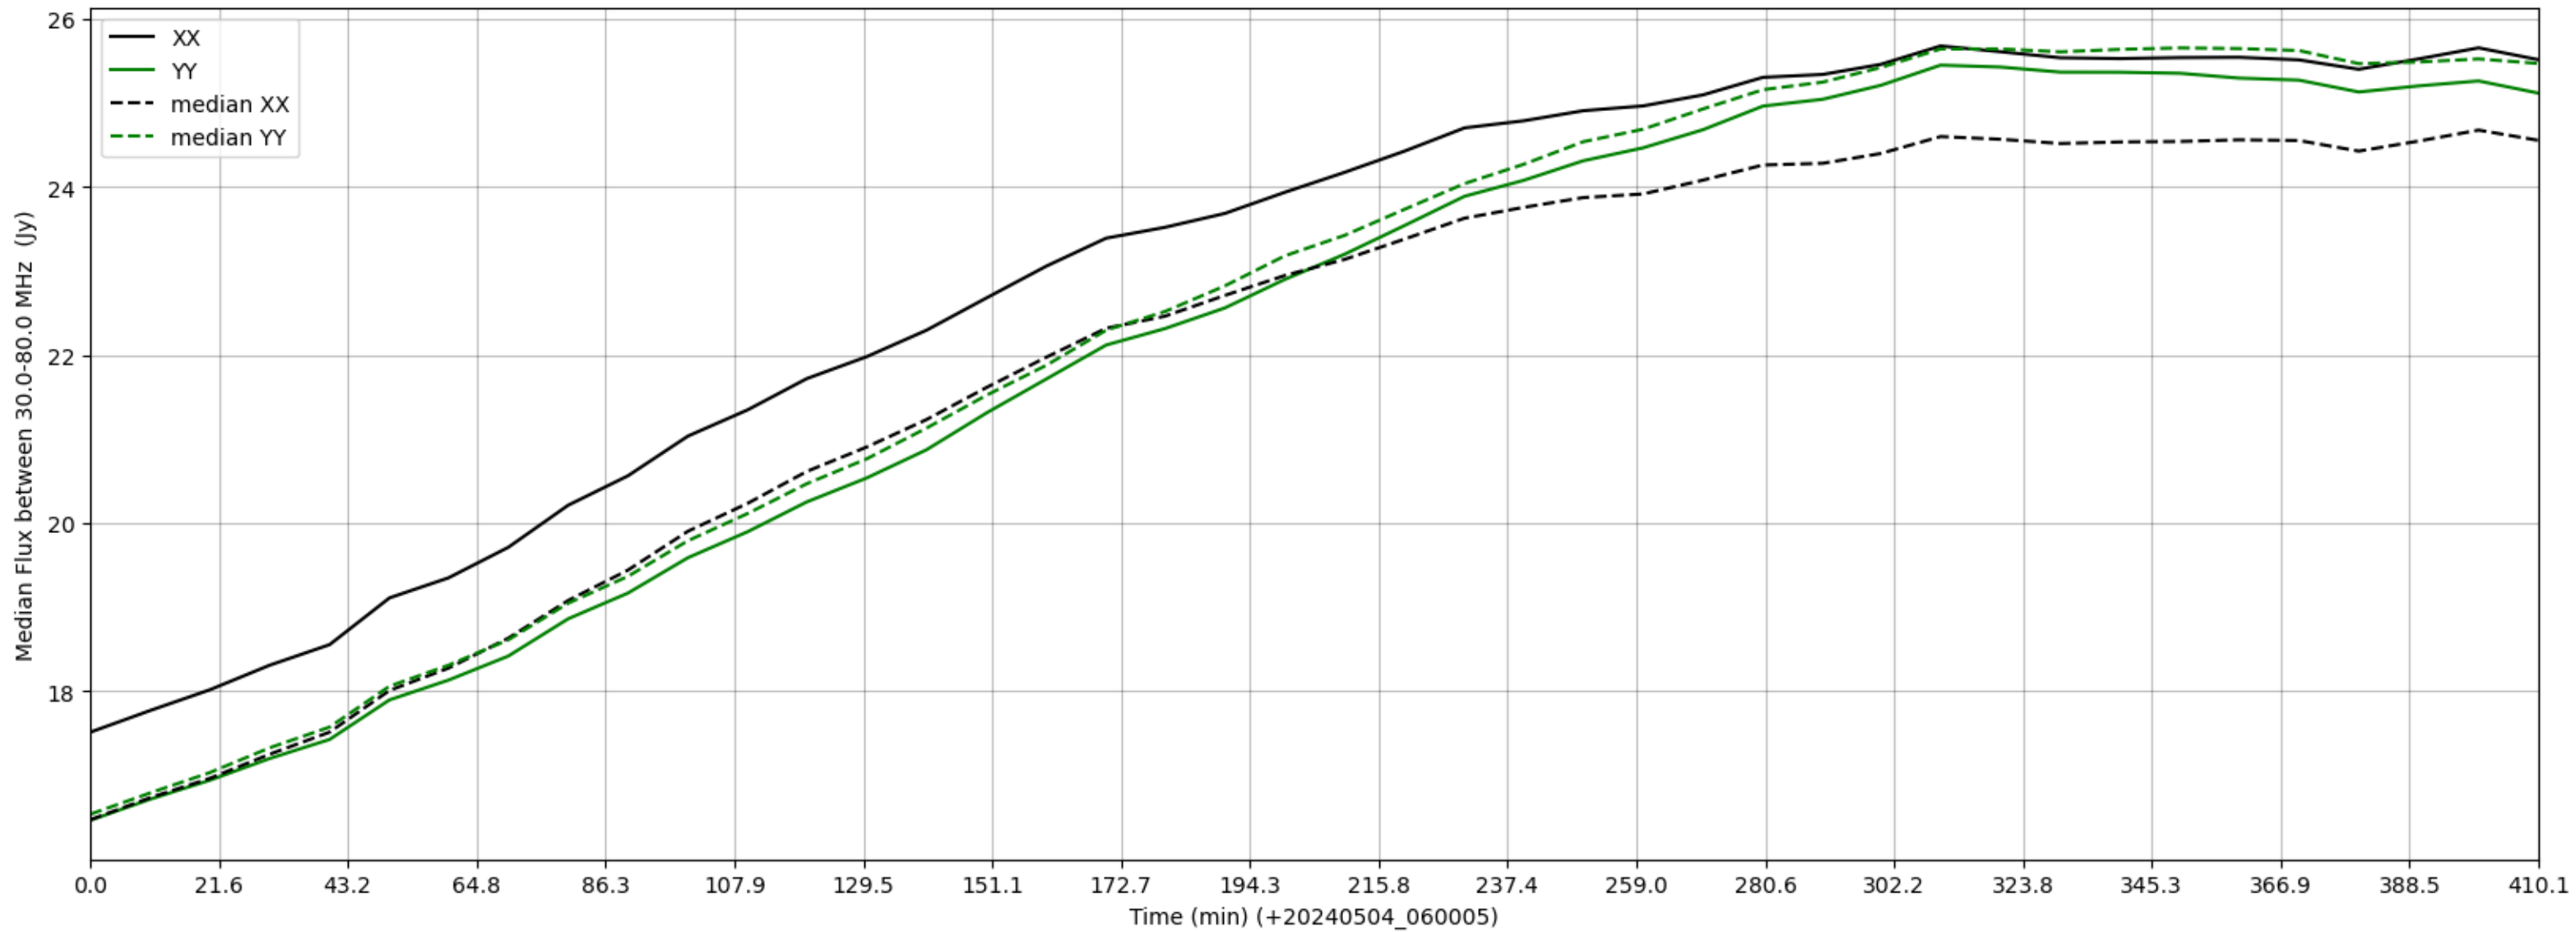

LWA201 - Correlator# 279 - XX FLAGS:Good - YY FLAGS:Good

LWA202 - Correlator# 278 - XX FLAGS:Good - YY FLAGS:Good