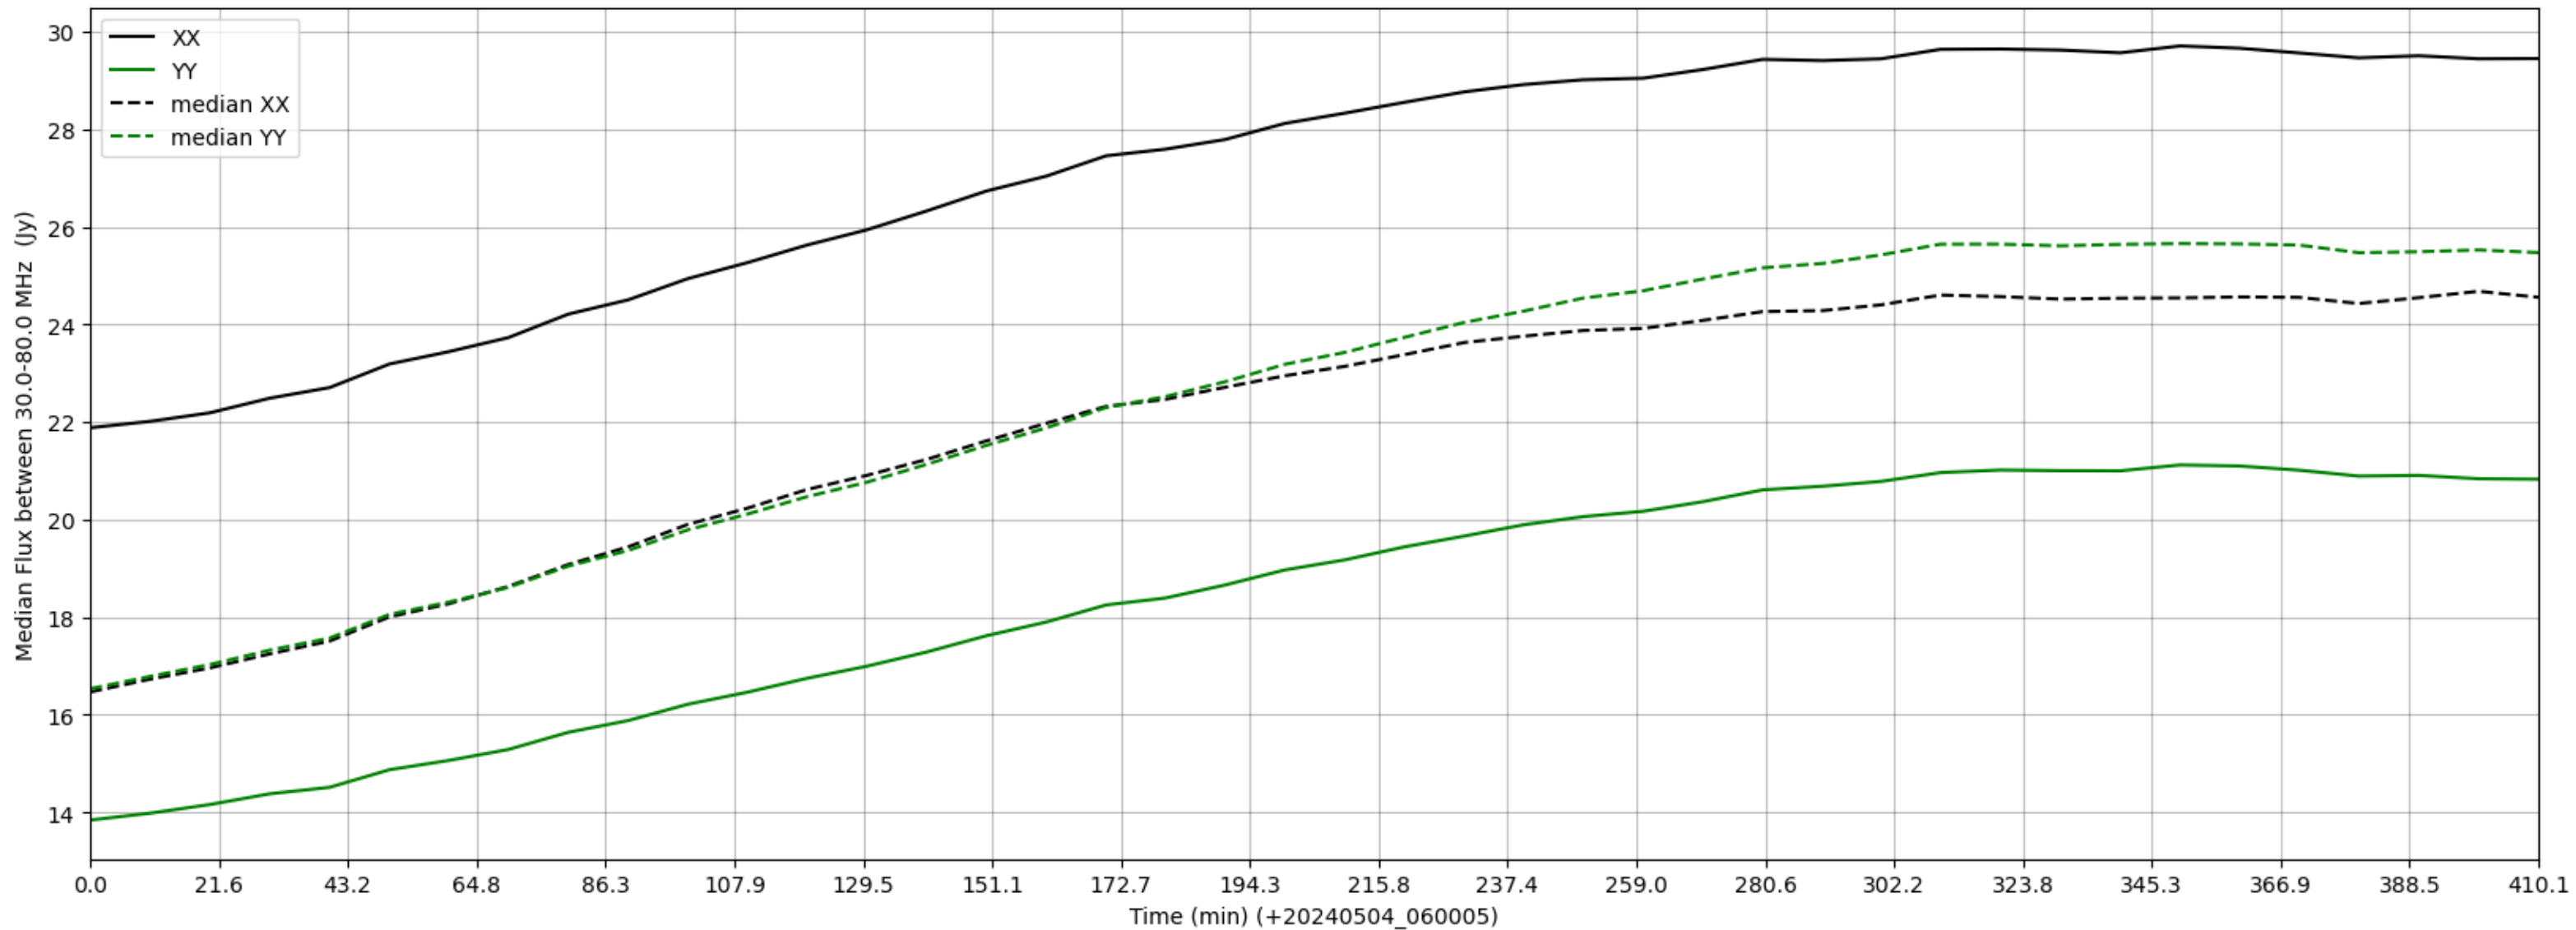

LWA292 - Correlator# 044 - XX FLAGS:Good - YY FLAGS:LowFlux

LWA291 - Correlator# 045 - XX FLAGS:Good - YY FLAGS:Good

LWA296 - Correlator# 046 - XX FLAGS:Good - YY FLAGS:Good

LWA295 - Correlator# 047 - XX FLAGS:Good - YY FLAGS:Good