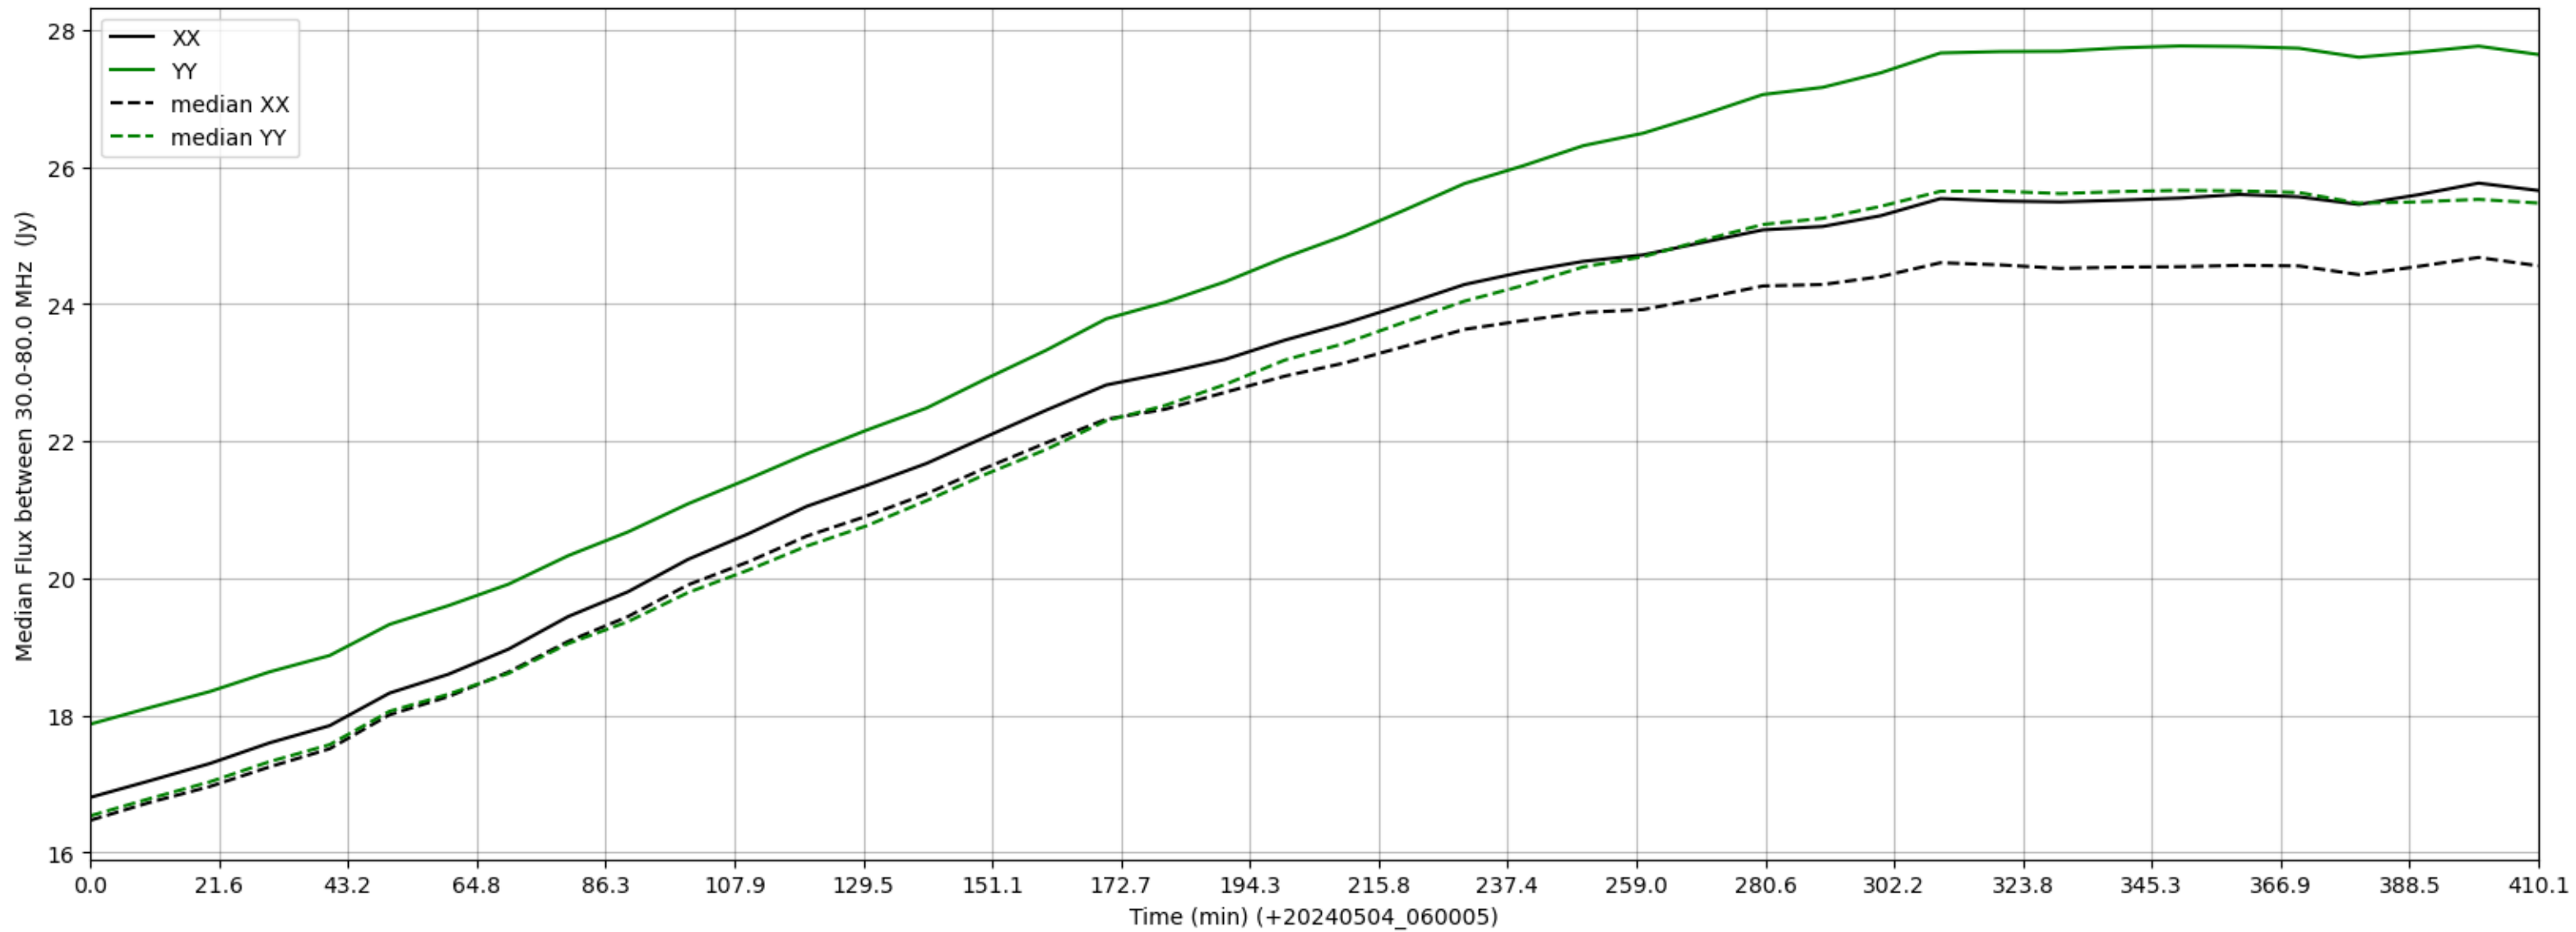

LWA034 - Correlator# 162 - XX FLAGS:Good - YY FLAGS:Good

LWA033 - Correlator# 161 - XX FLAGS:Good - YY FLAGS:Good