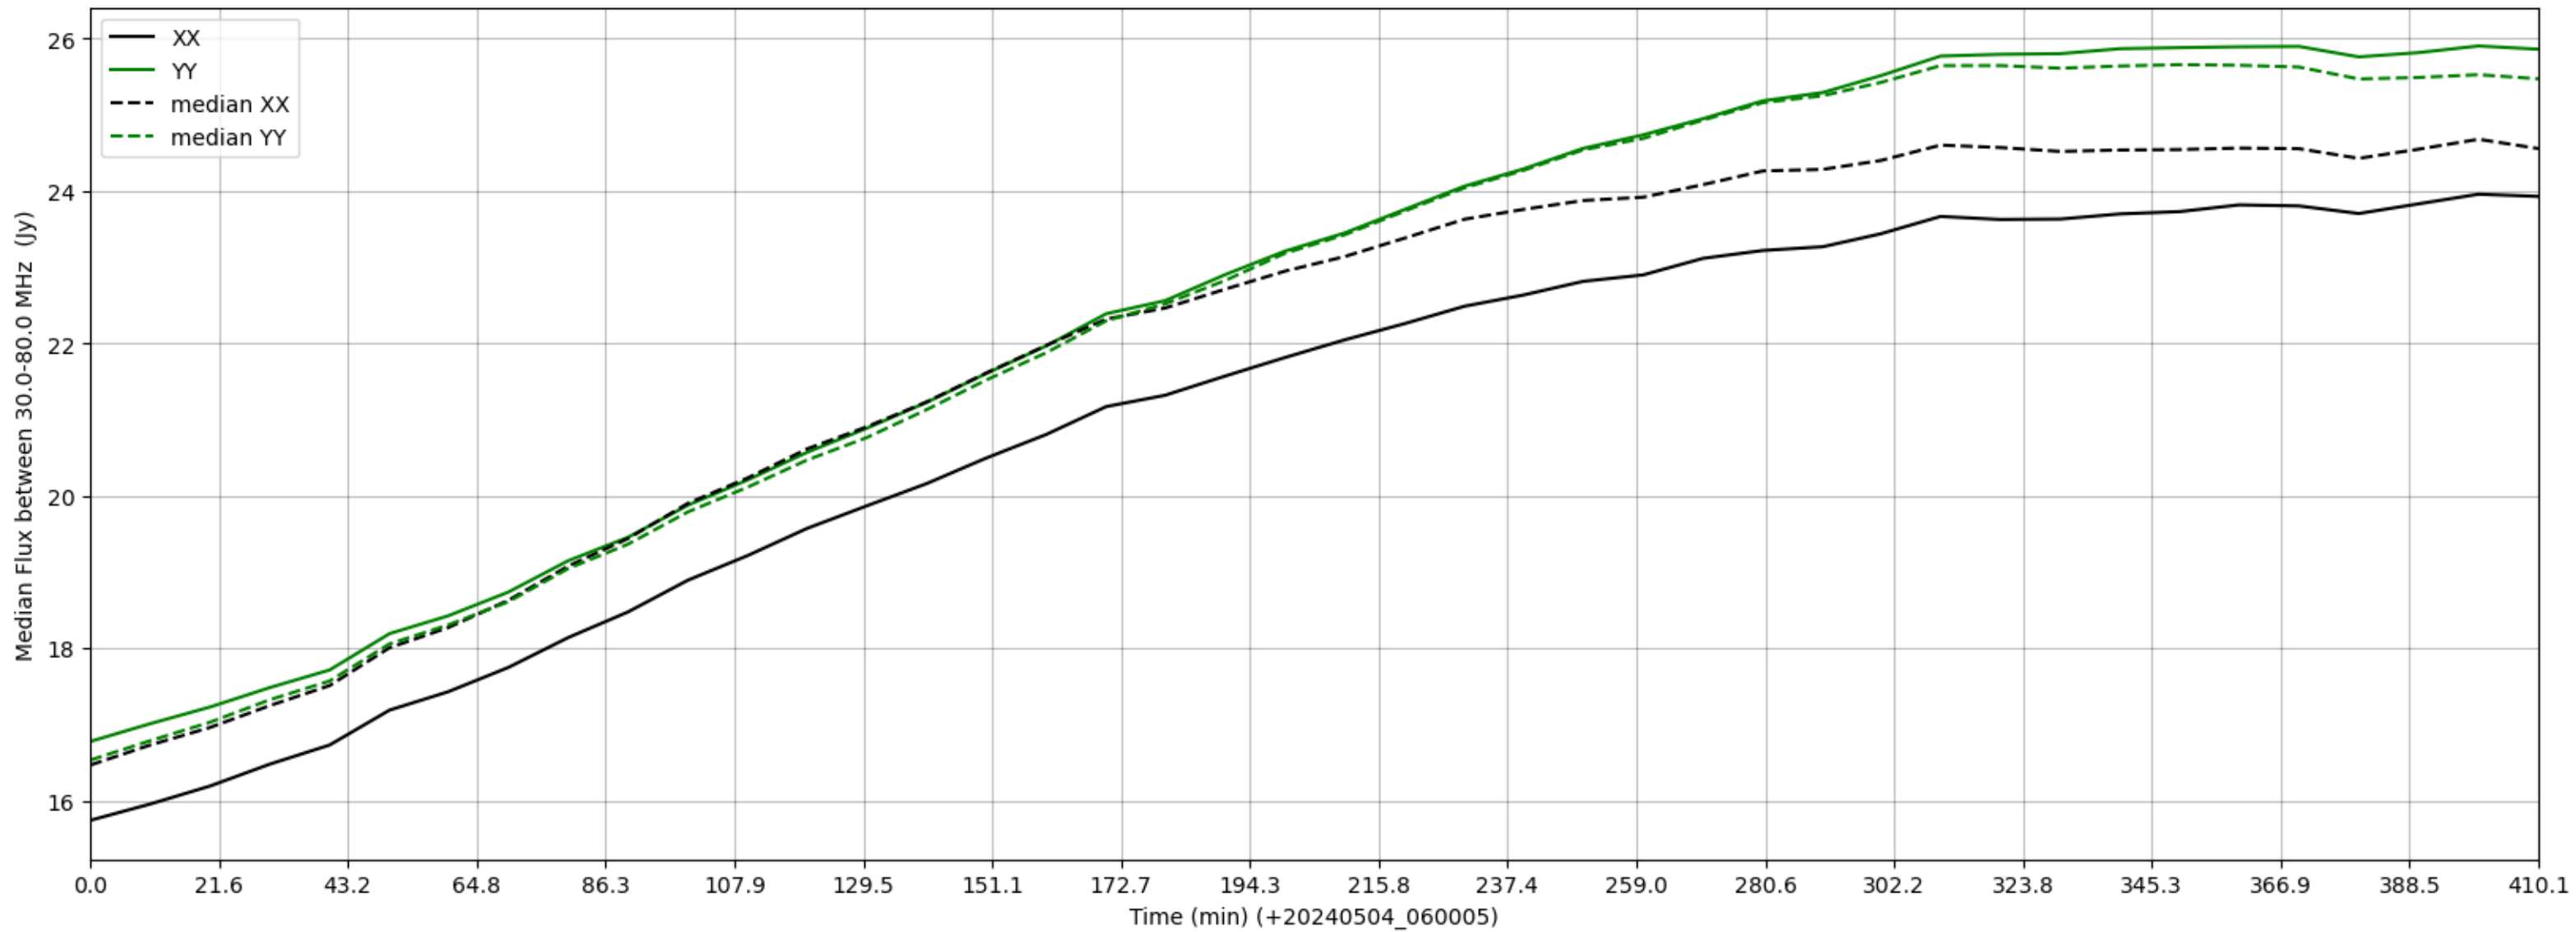

LWA153 - Correlator# 230 - XX FLAGS:LowFlux - YY FLAGS:Good

LWA128 - Correlator# 229 - XX FLAGS:Good - YY FLAGS:Good