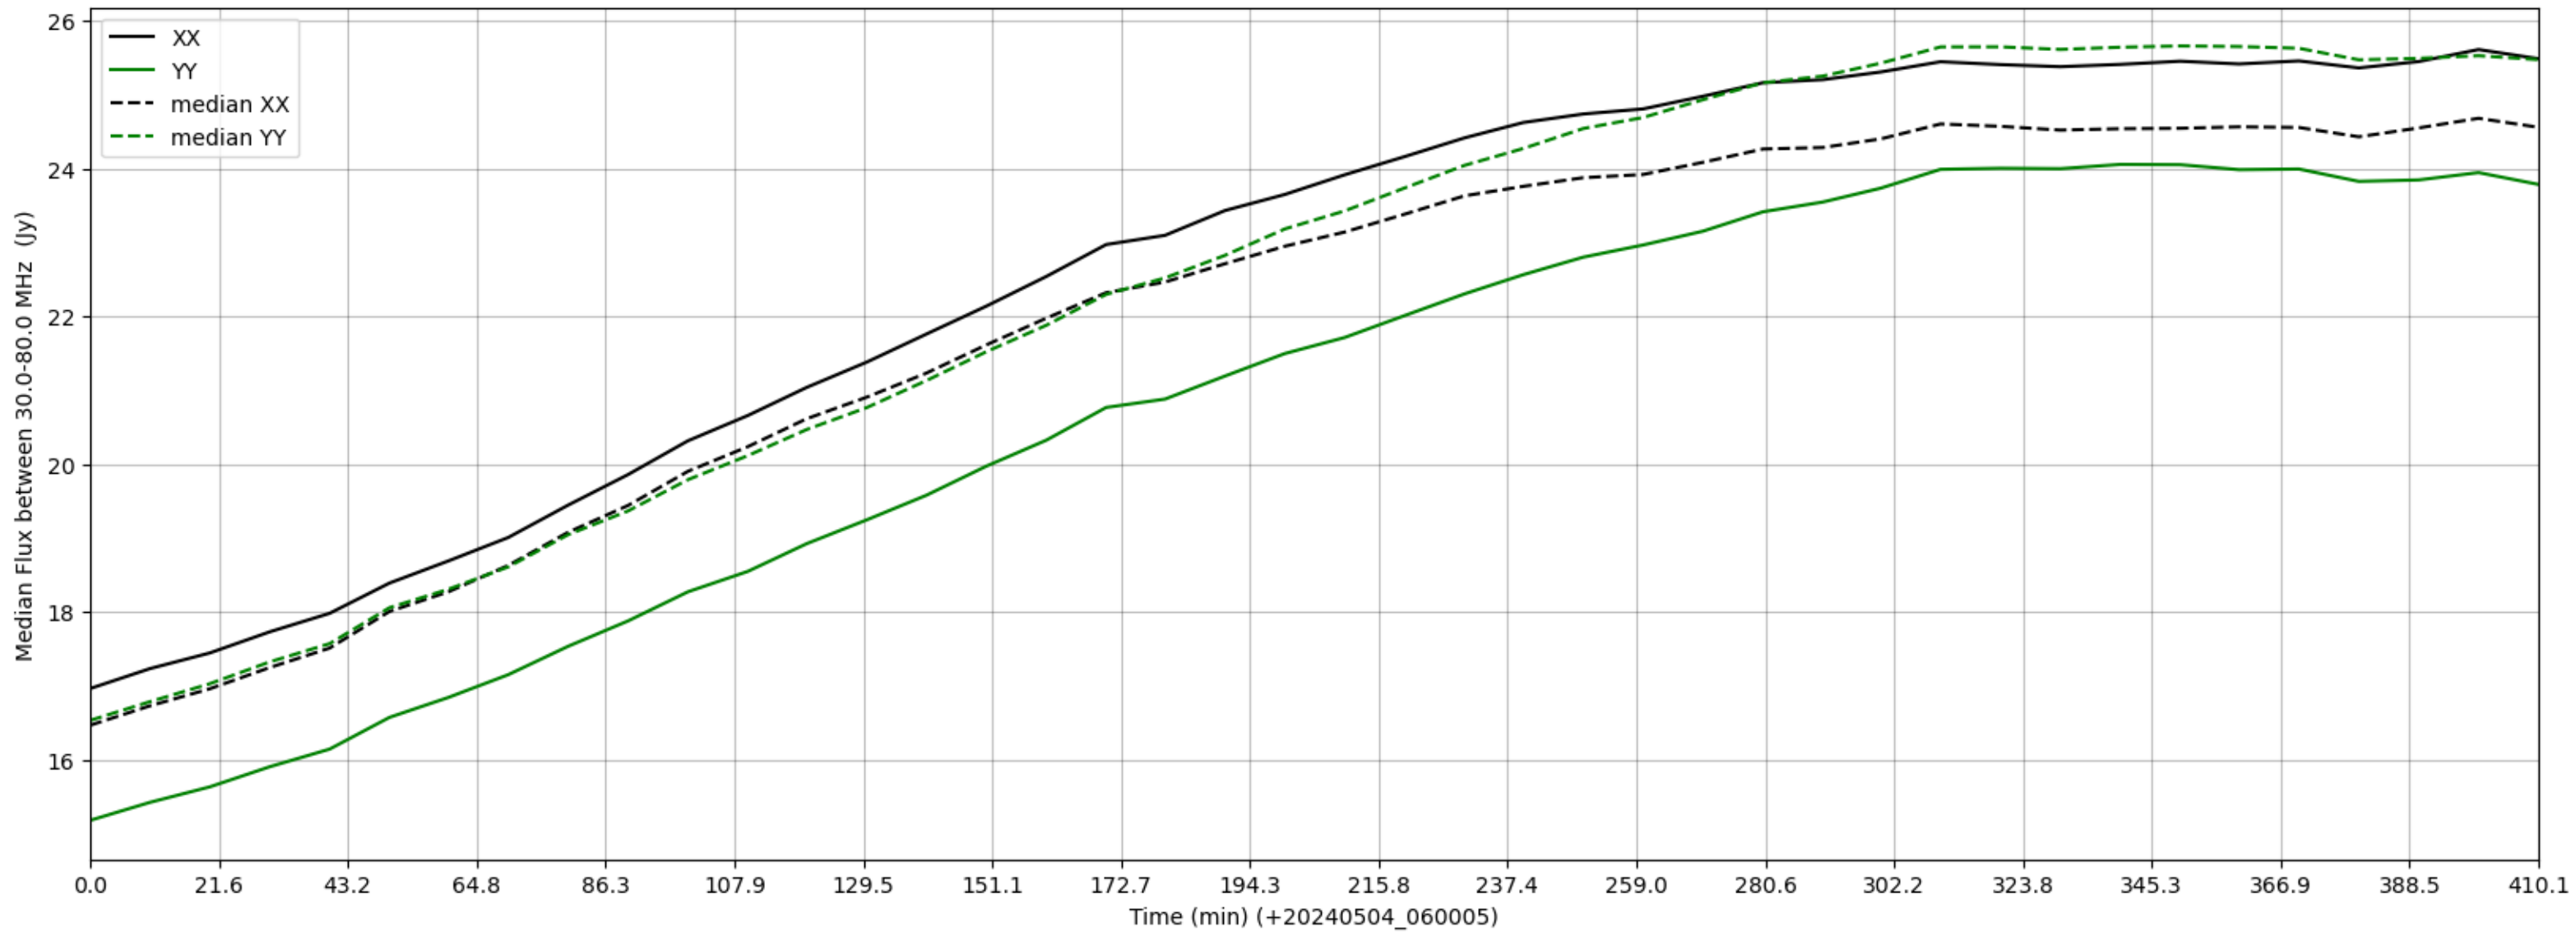

LWA182 - Correlator# 238 - XX FLAGS:Good - YY FLAGS:Good

LWA158 - Correlator# 237 - XX FLAGS:Good - YY FLAGS:Good