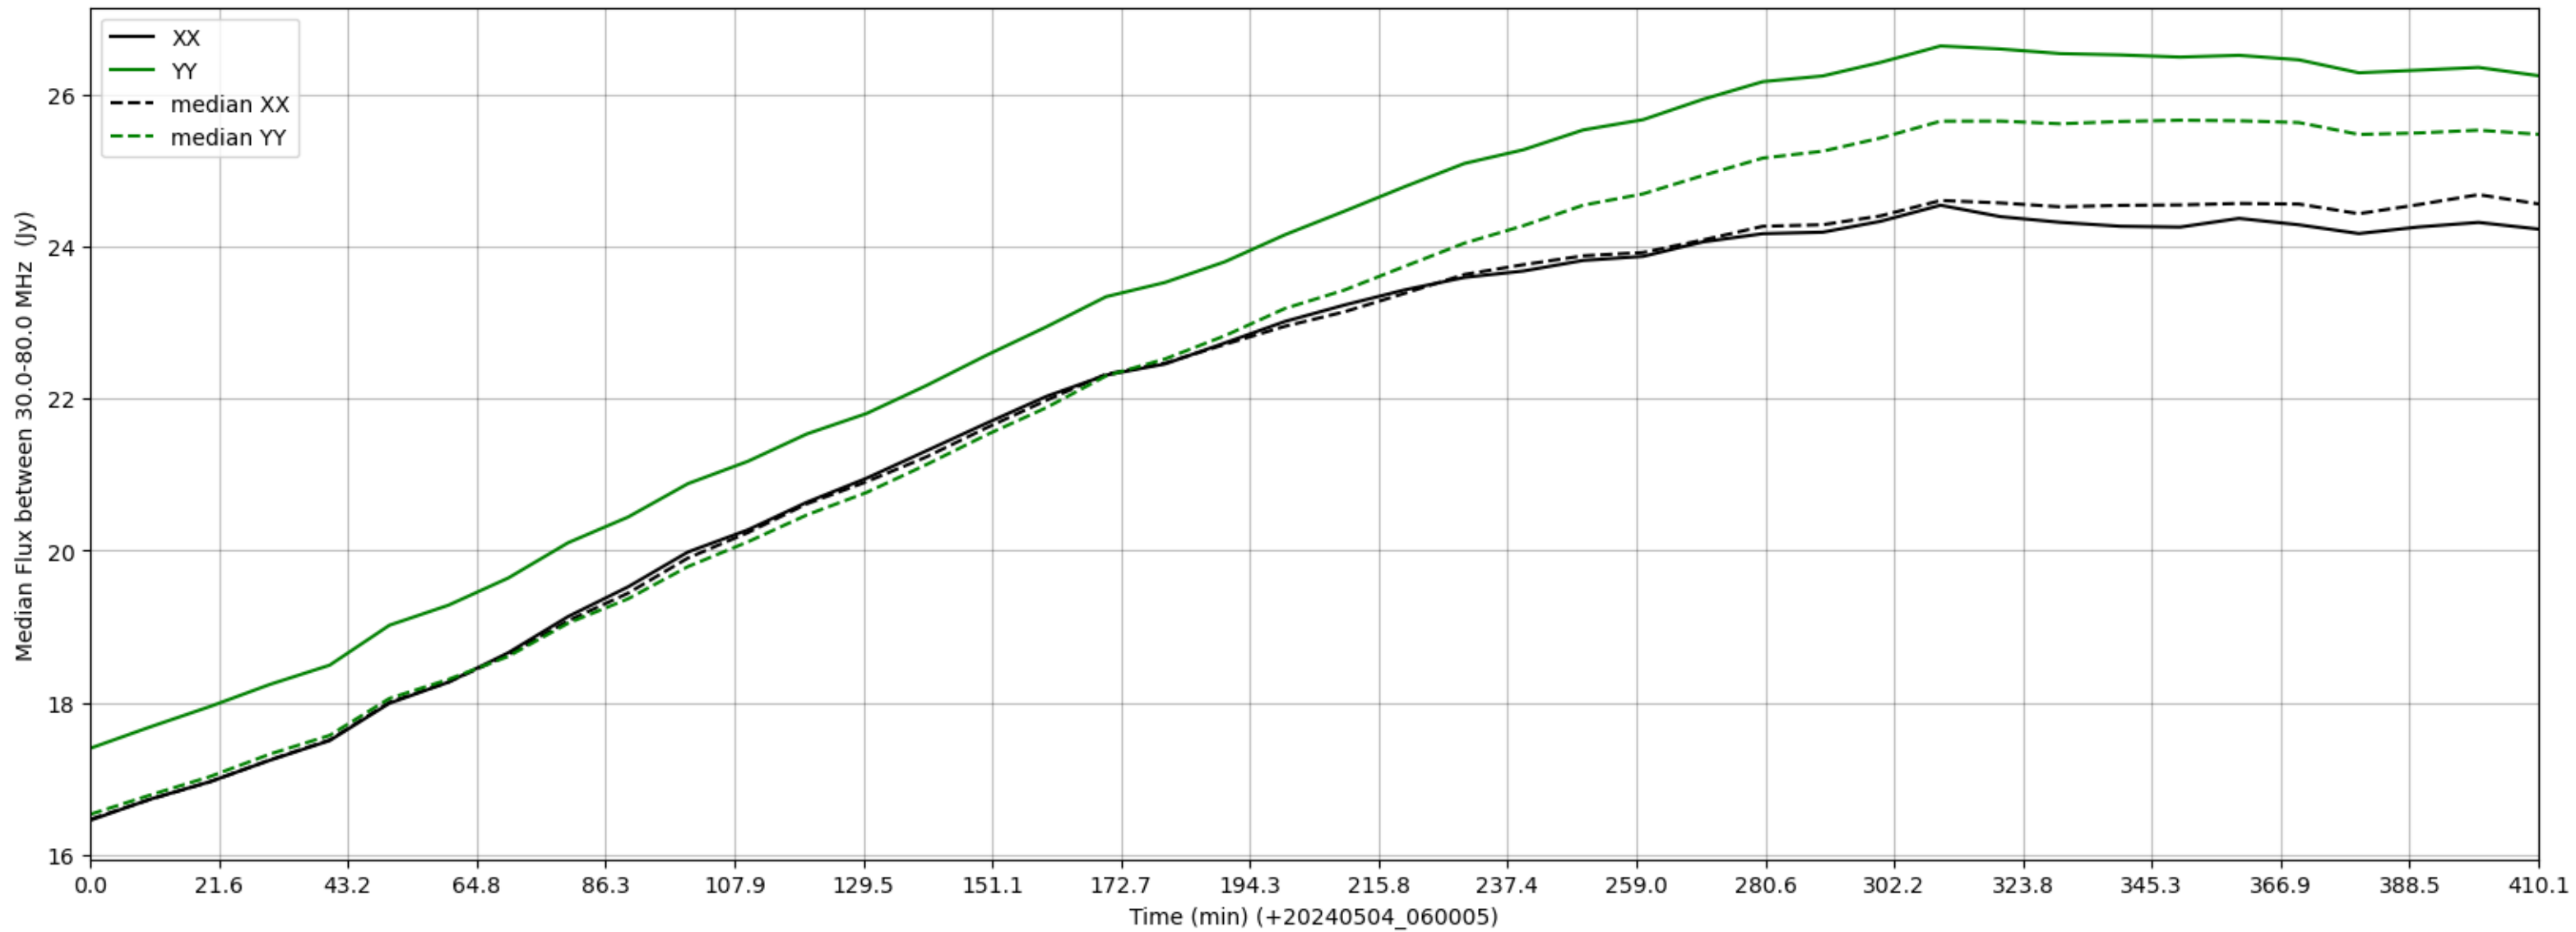

LWA163 - Correlator# 264 - XX FLAGS:Good - YY FLAGS:Good

LWA141 - Correlator# 263 - XX FLAGS:Good - YY FLAGS:Good