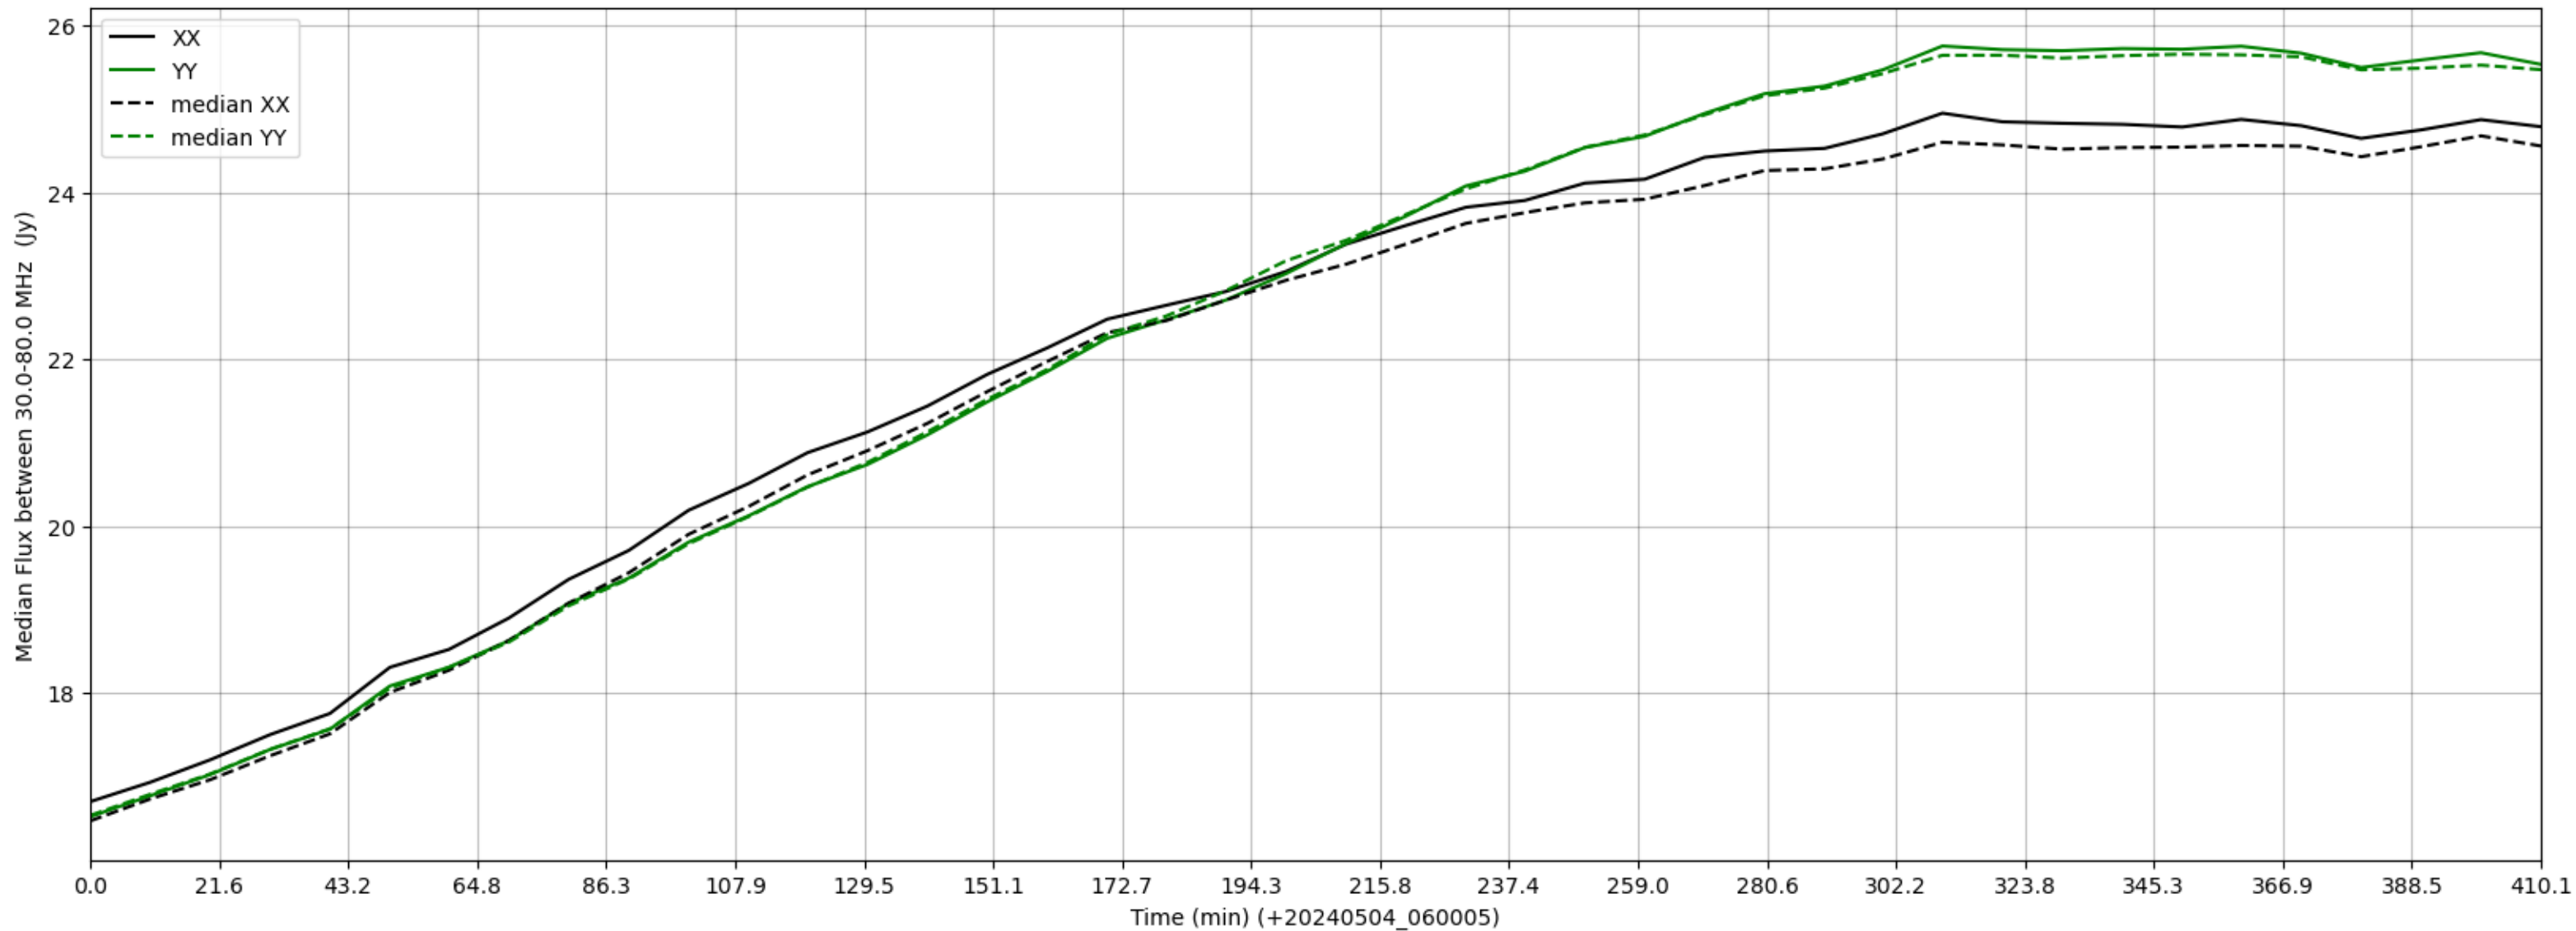

LWA046 - Correlator# 082 - XX FLAGS:Good - YY FLAGS:Good

LWA043 - Correlator# 081 - XX FLAGS:Good - YY FLAGS:Good