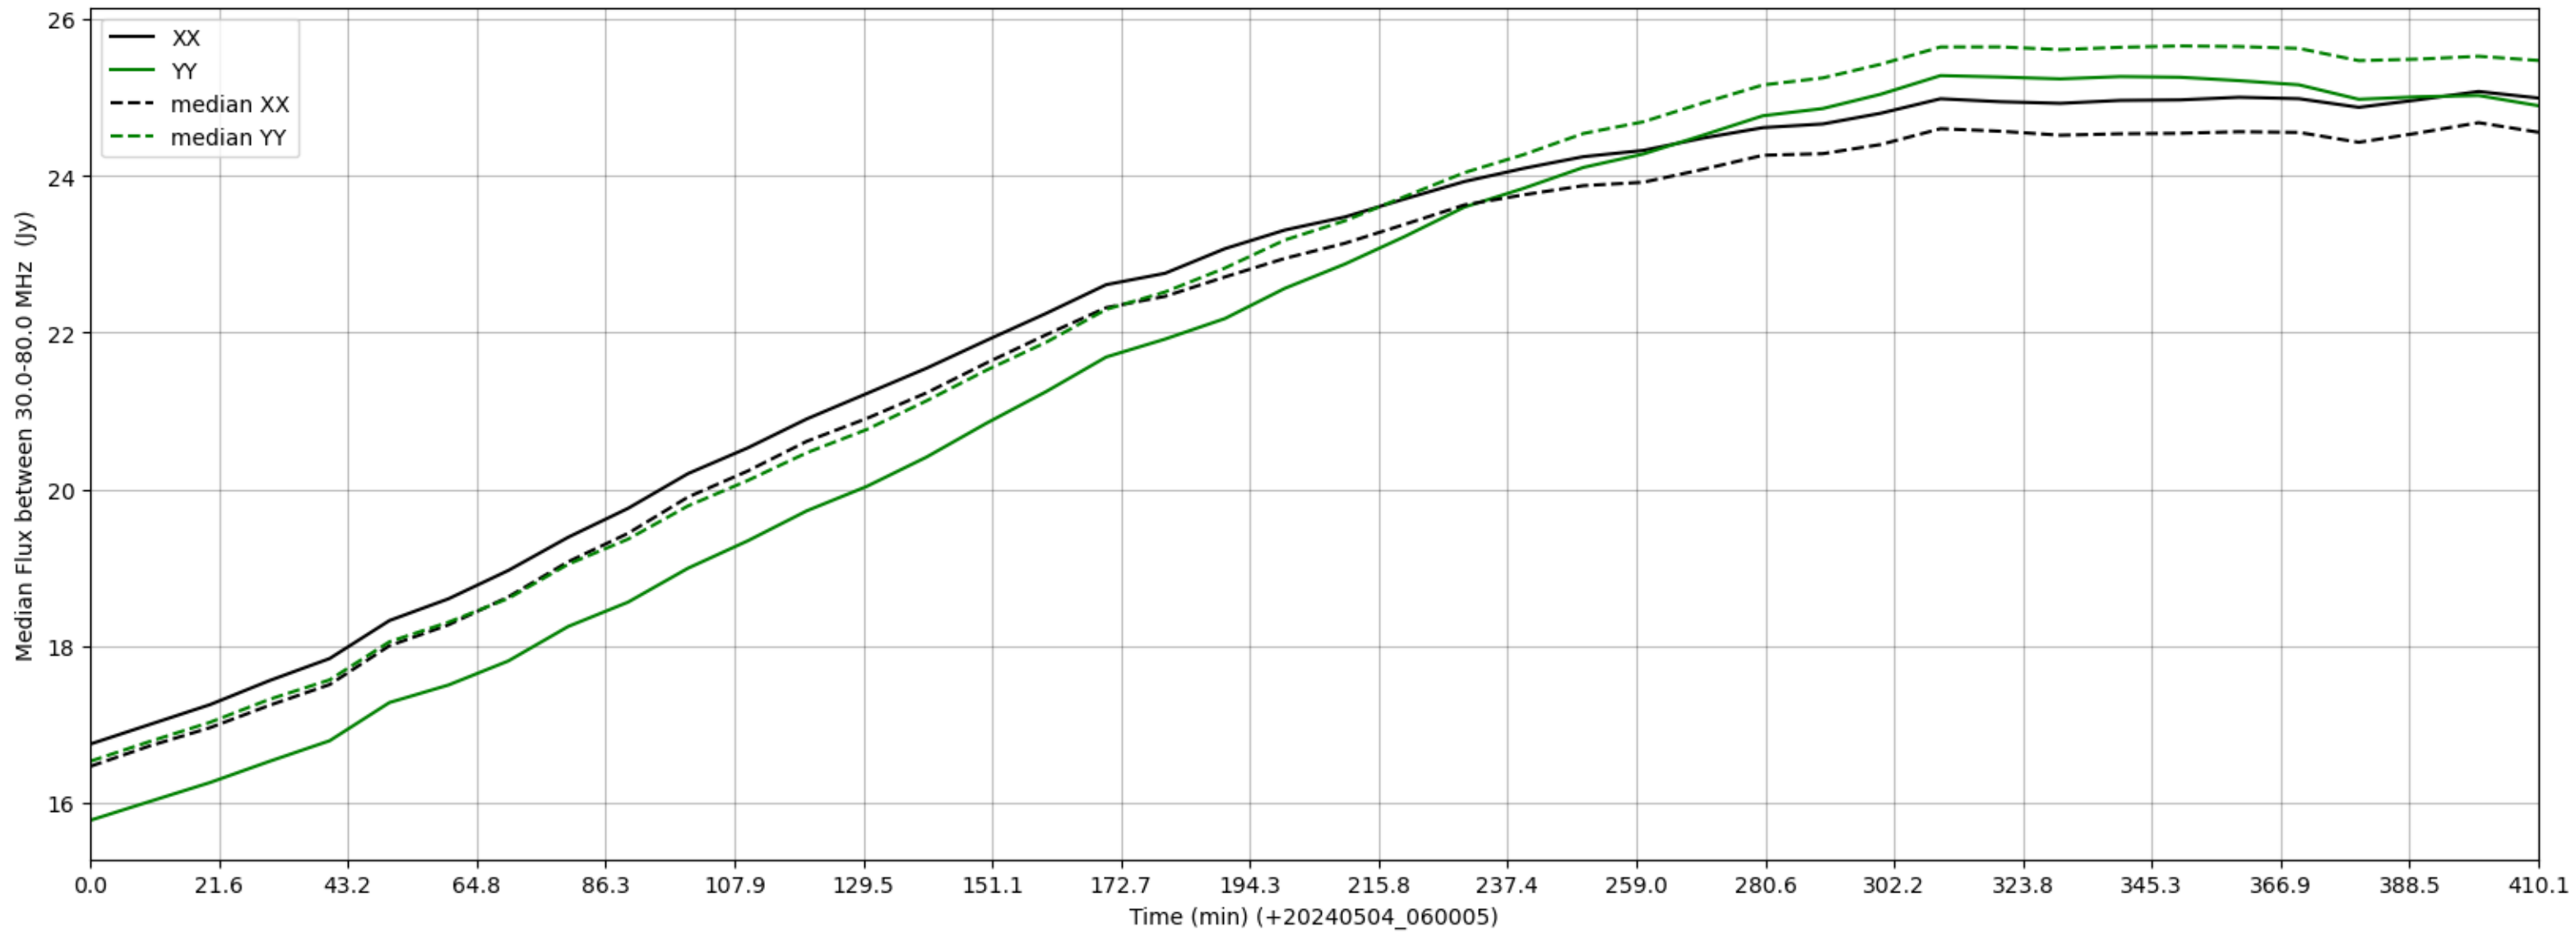

LWA155 - Correlator# 232 - XX FLAGS:Good - YY FLAGS:Good

LWA154 - Correlator# 233 - XX FLAGS:Good - YY FLAGS:Good

LWA157 - Correlator# 234 - XX FLAGS:Good - YY FLAGS:Good

LWA156 - Correlator# 235 - XX FLAGS:Good - YY FLAGS:Good