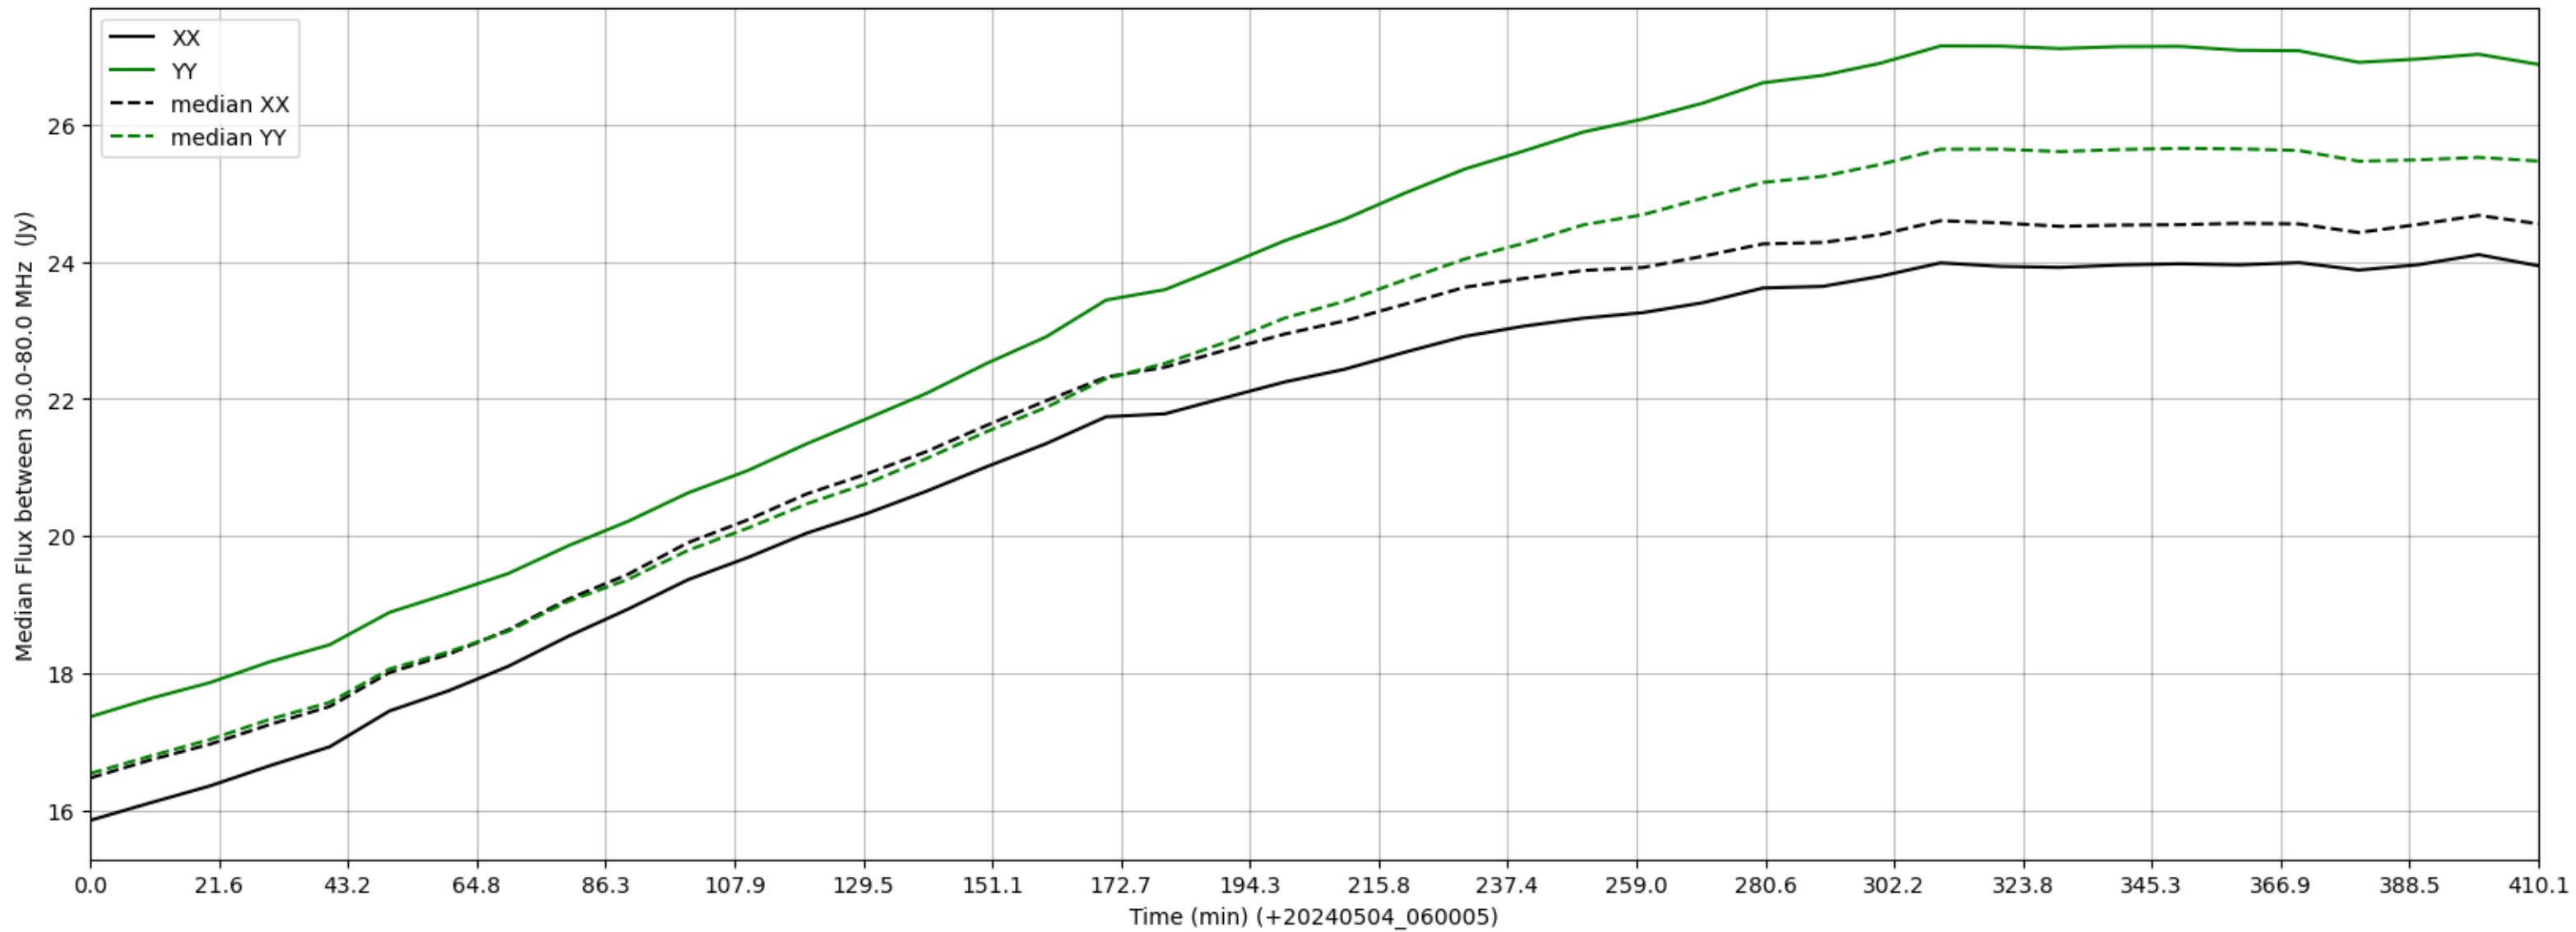

LWA095 - Correlator# 150 - XX FLAGS:LowFlux - YY FLAGS:Good

LWA092 - Correlator# 149 - XX FLAGS:Good - YY FLAGS:Good