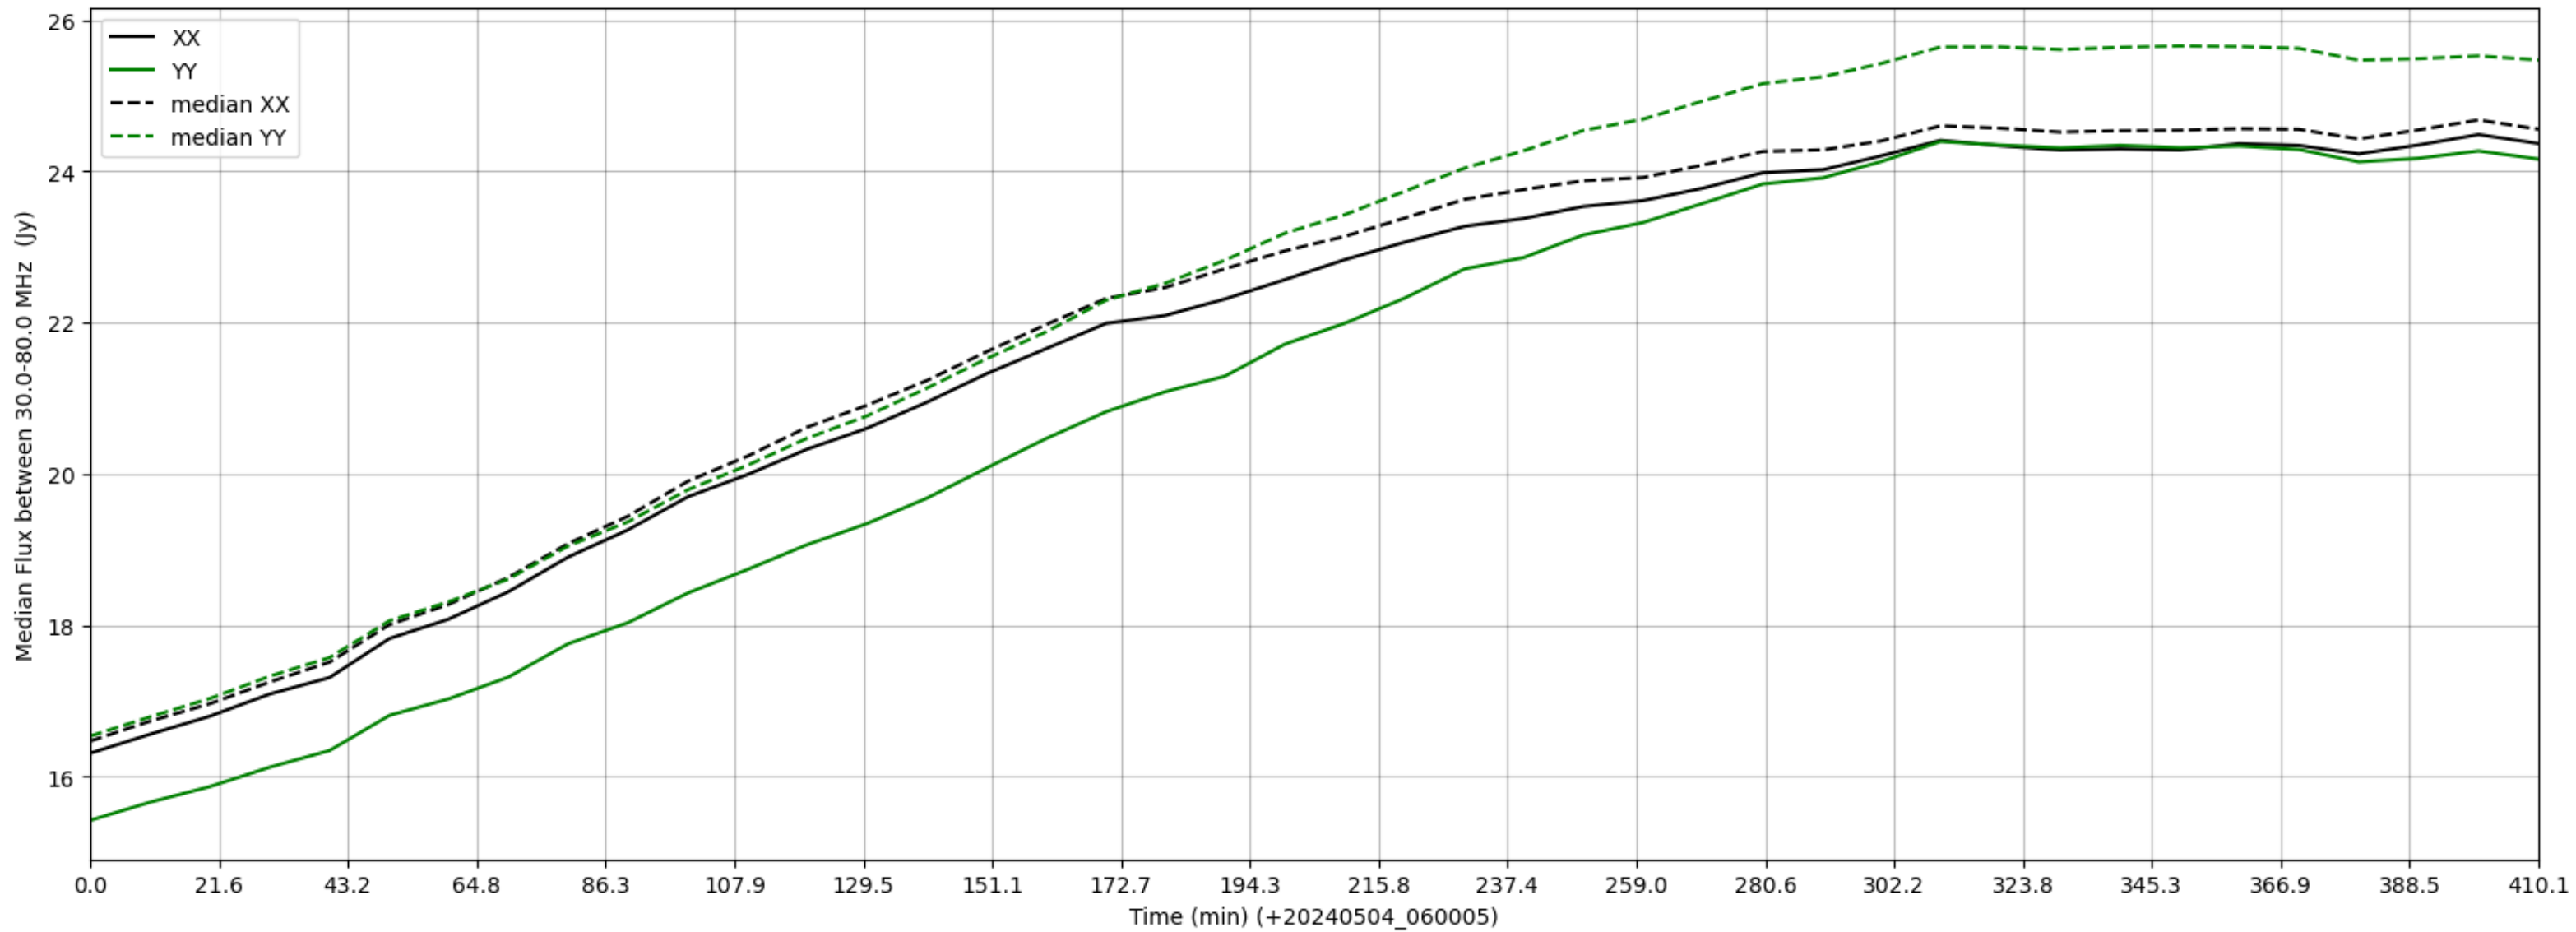

LWA089 - Correlator# 144 - XX FLAGS:Good - YY FLAGS:Good

LWA096 - Correlator# 145 - XX FLAGS:Good - YY FLAGS:Good

LWA091 - Correlator# 146 - XX FLAGS:Good - YY FLAGS:Good

LWA090 - Correlator# 147 - XX FLAGS:Good - YY FLAGS:Good