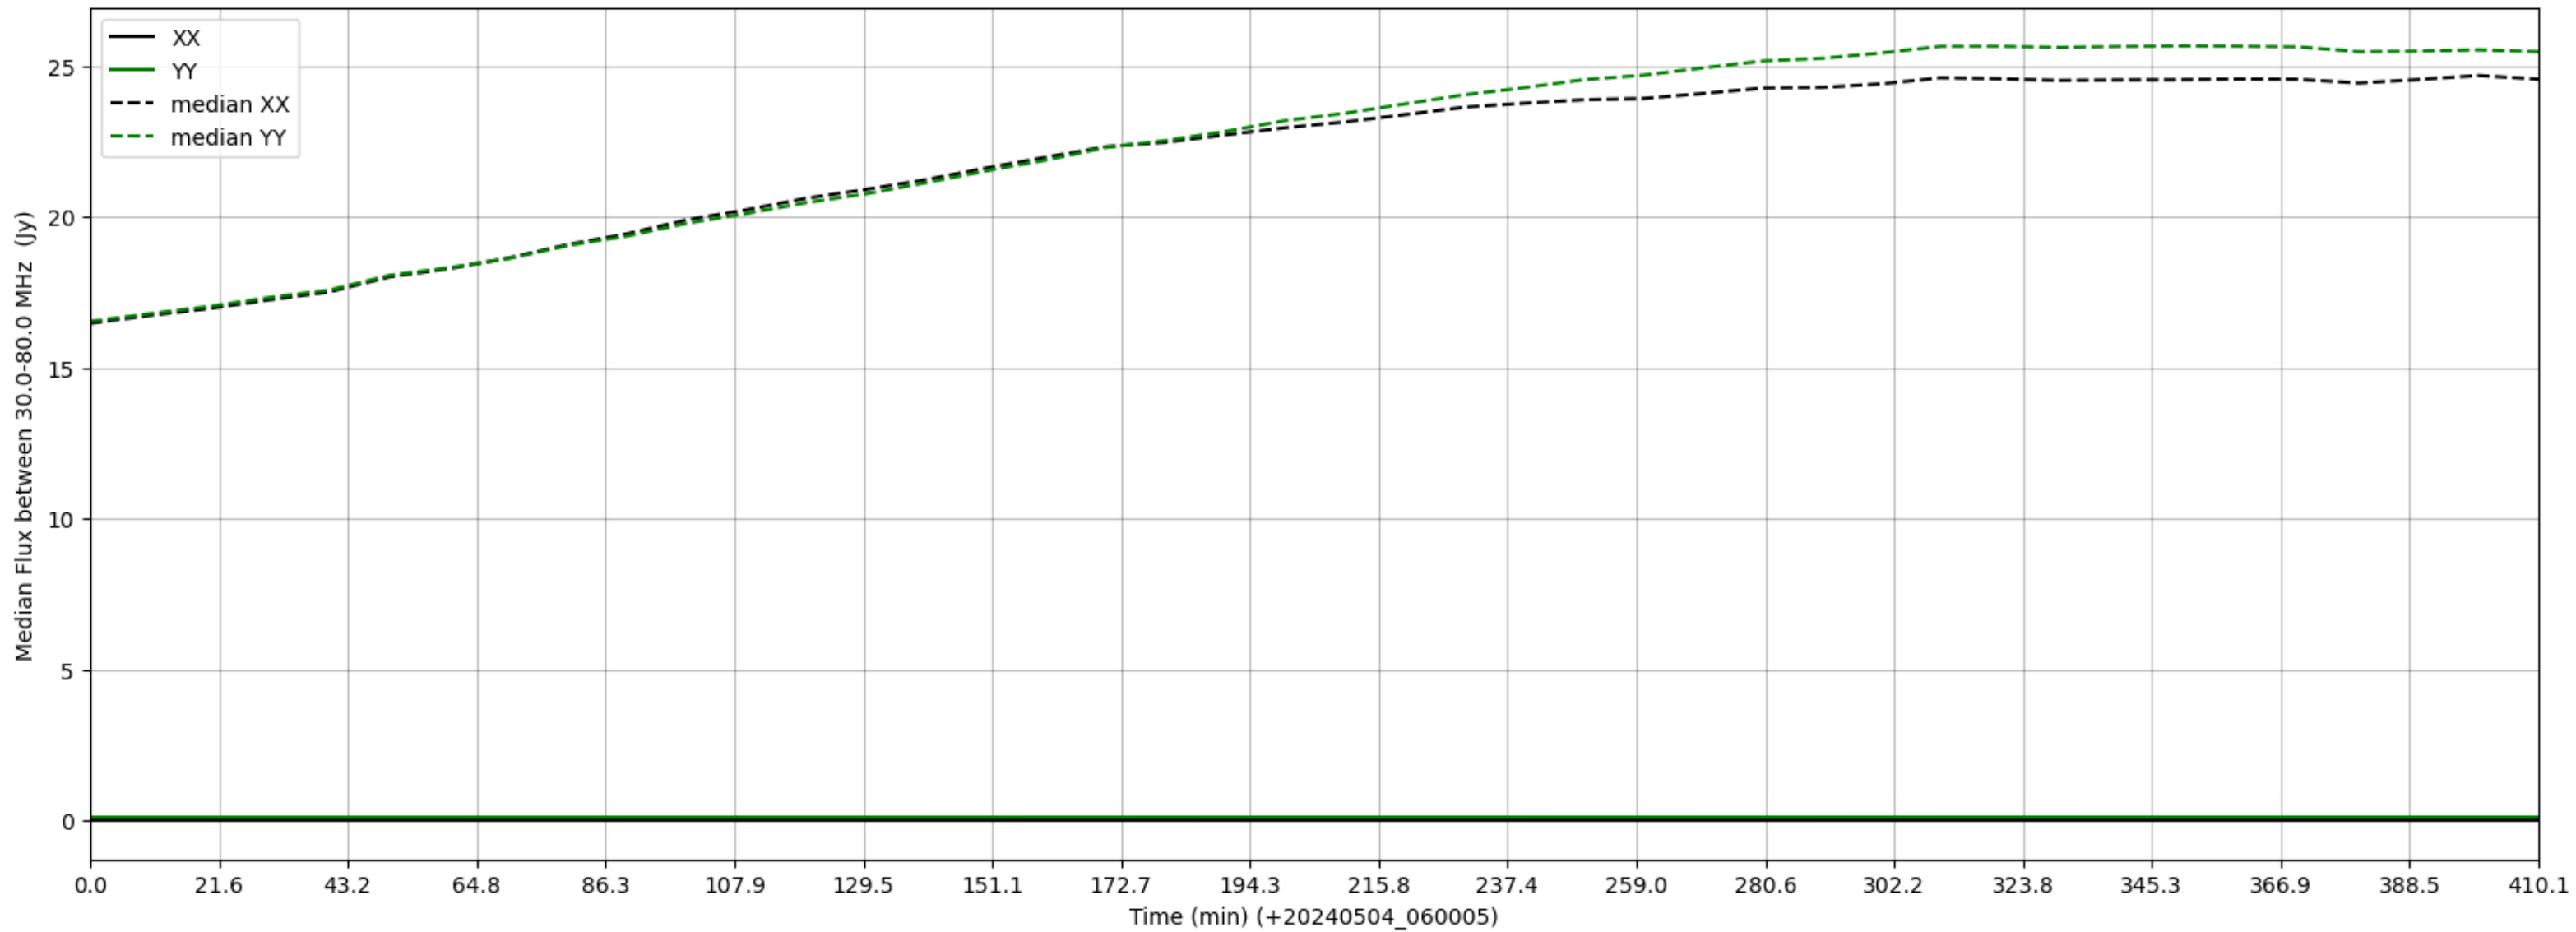

LWA260 - Correlator# 034 - XX FLAGS:BadSpecShape - YY FLAGS:Good

LWA255 - Correlator# 033 - XX FLAGS:LowFlux - YY FLAGS:LowFlux