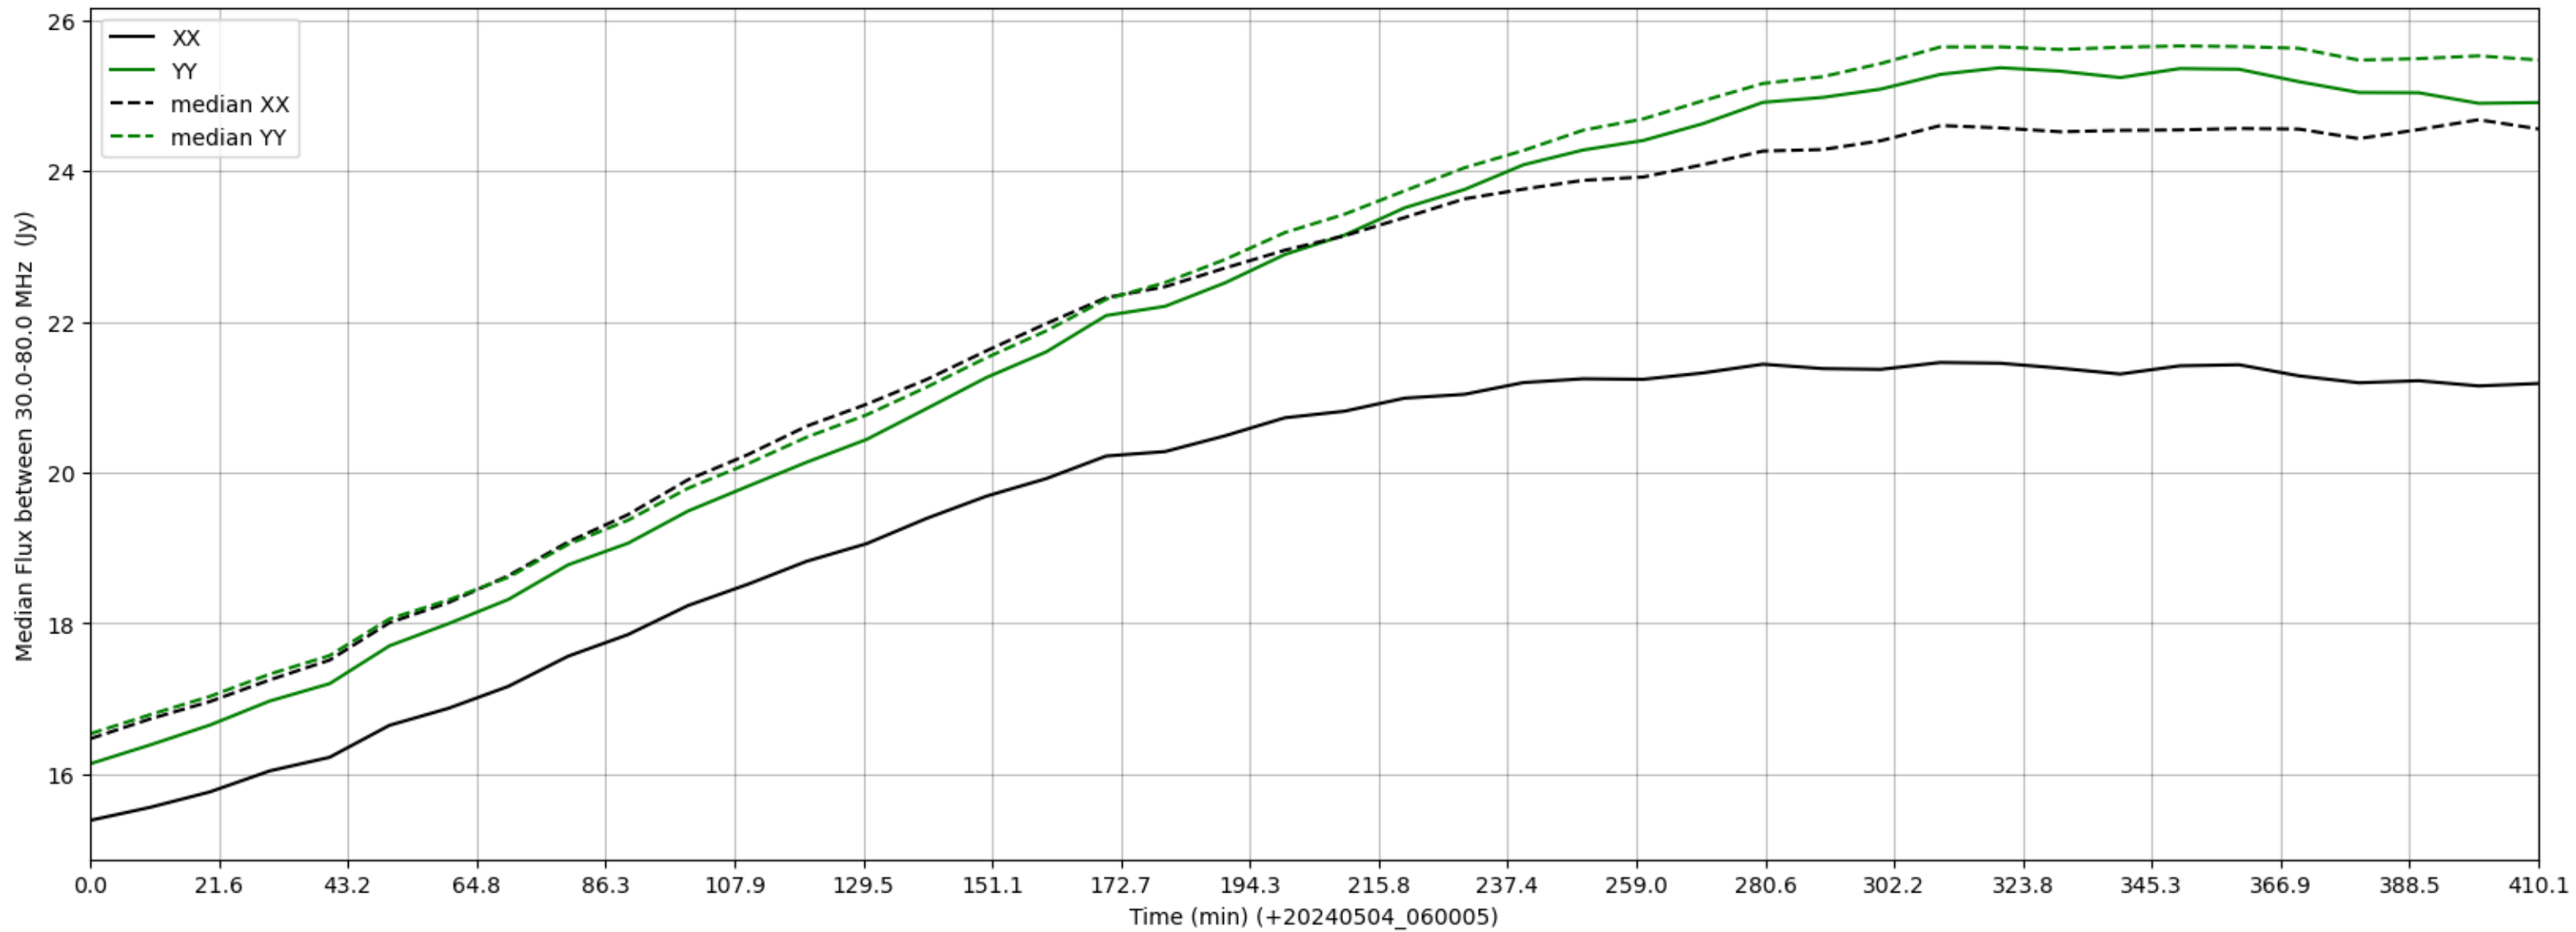

LWA273 - Correlator# 007 - XX FLAGS:Good - YY FLAGS:Good

LWA276 - Correlator# 006 - XX FLAGS:Good - YY FLAGS:Good