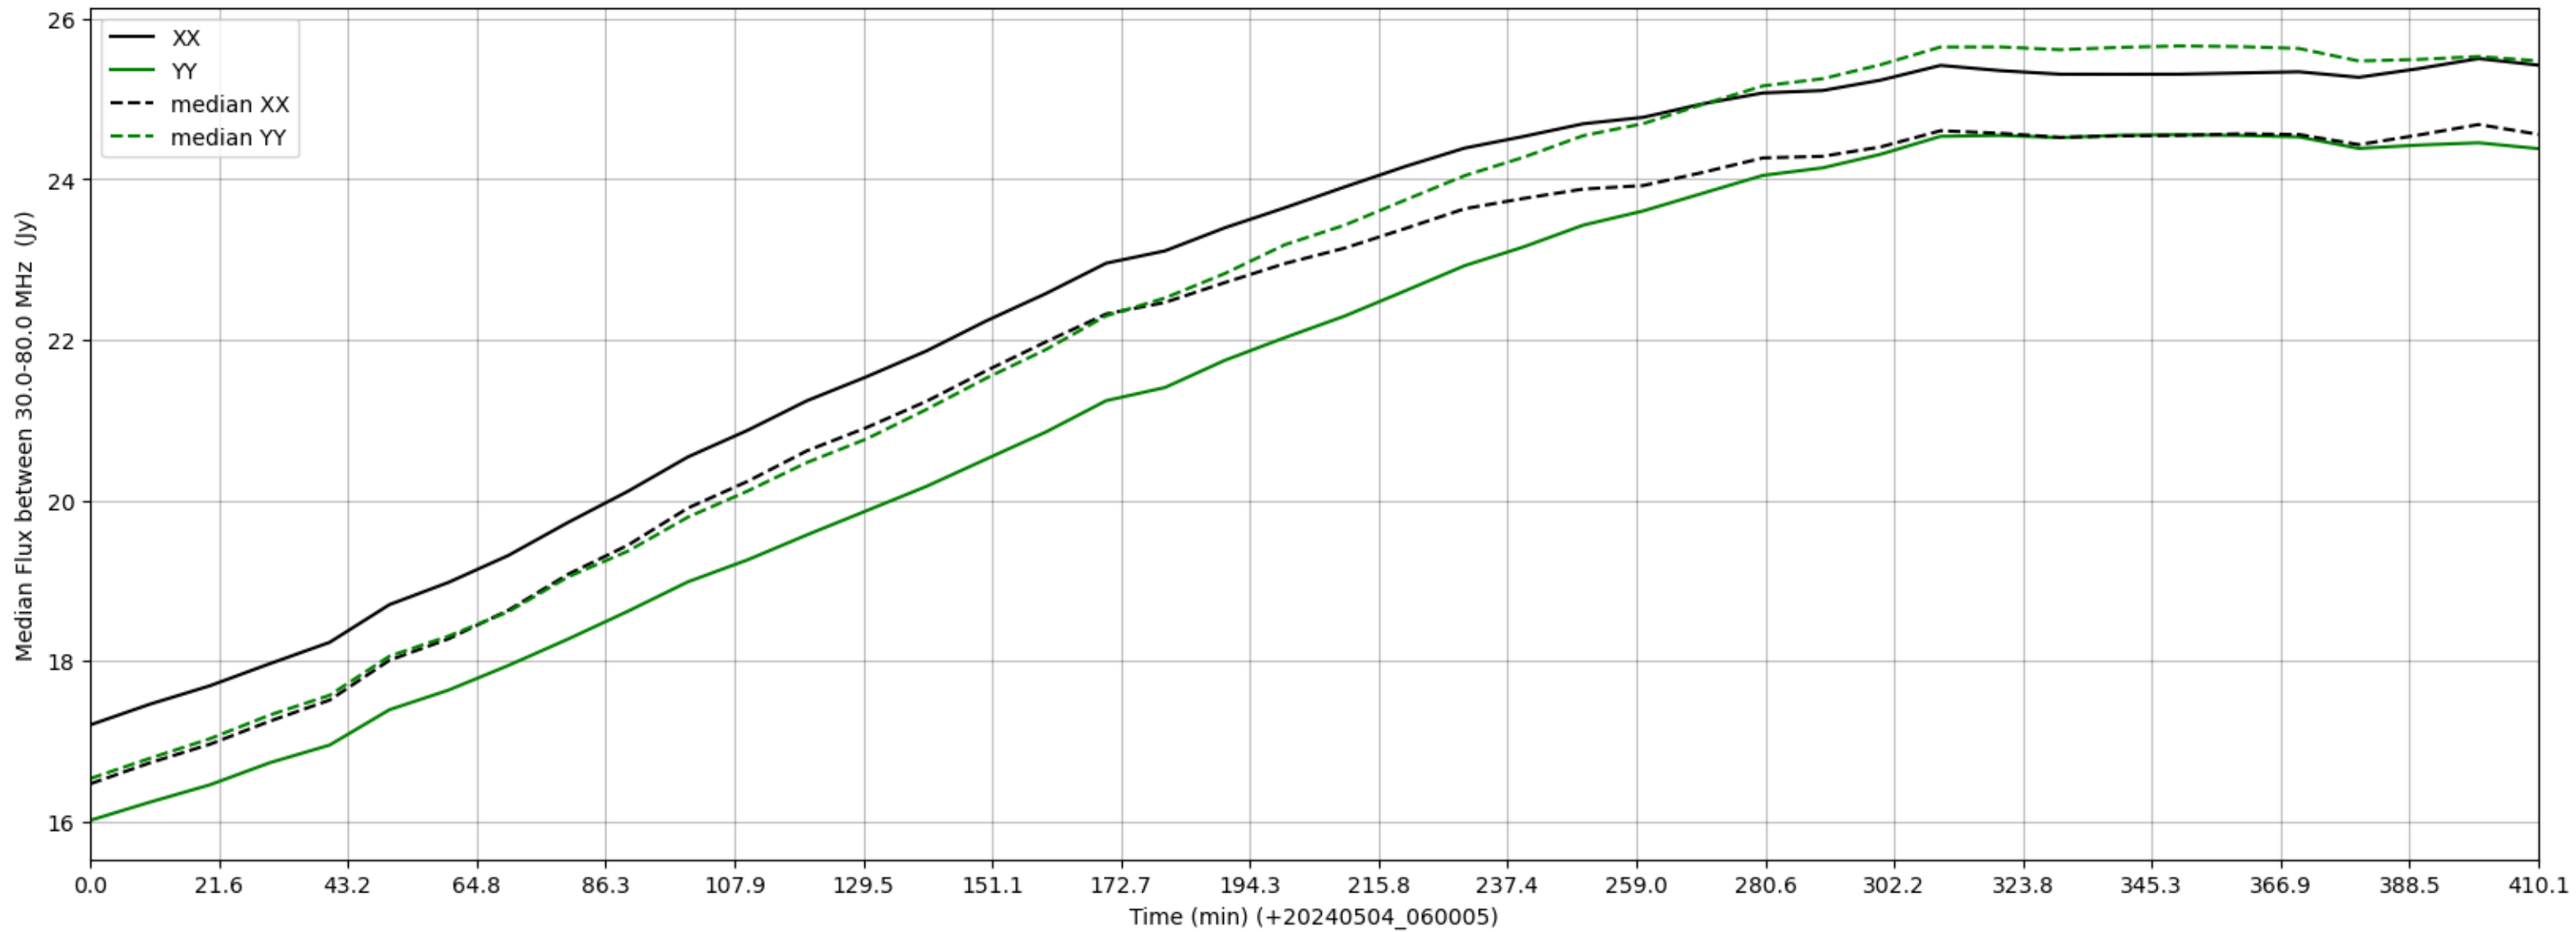

LWA108 - Correlator# 196 - XX FLAGS:Good - YY FLAGS:Good

LWA107 - Correlator# 197 - XX FLAGS:Good - YY FLAGS:Good

LWA110 - Correlator# 198 - XX FLAGS:Good - YY FLAGS:Good

LWA109 - Correlator# 199 - XX FLAGS:Good - YY FLAGS:Good