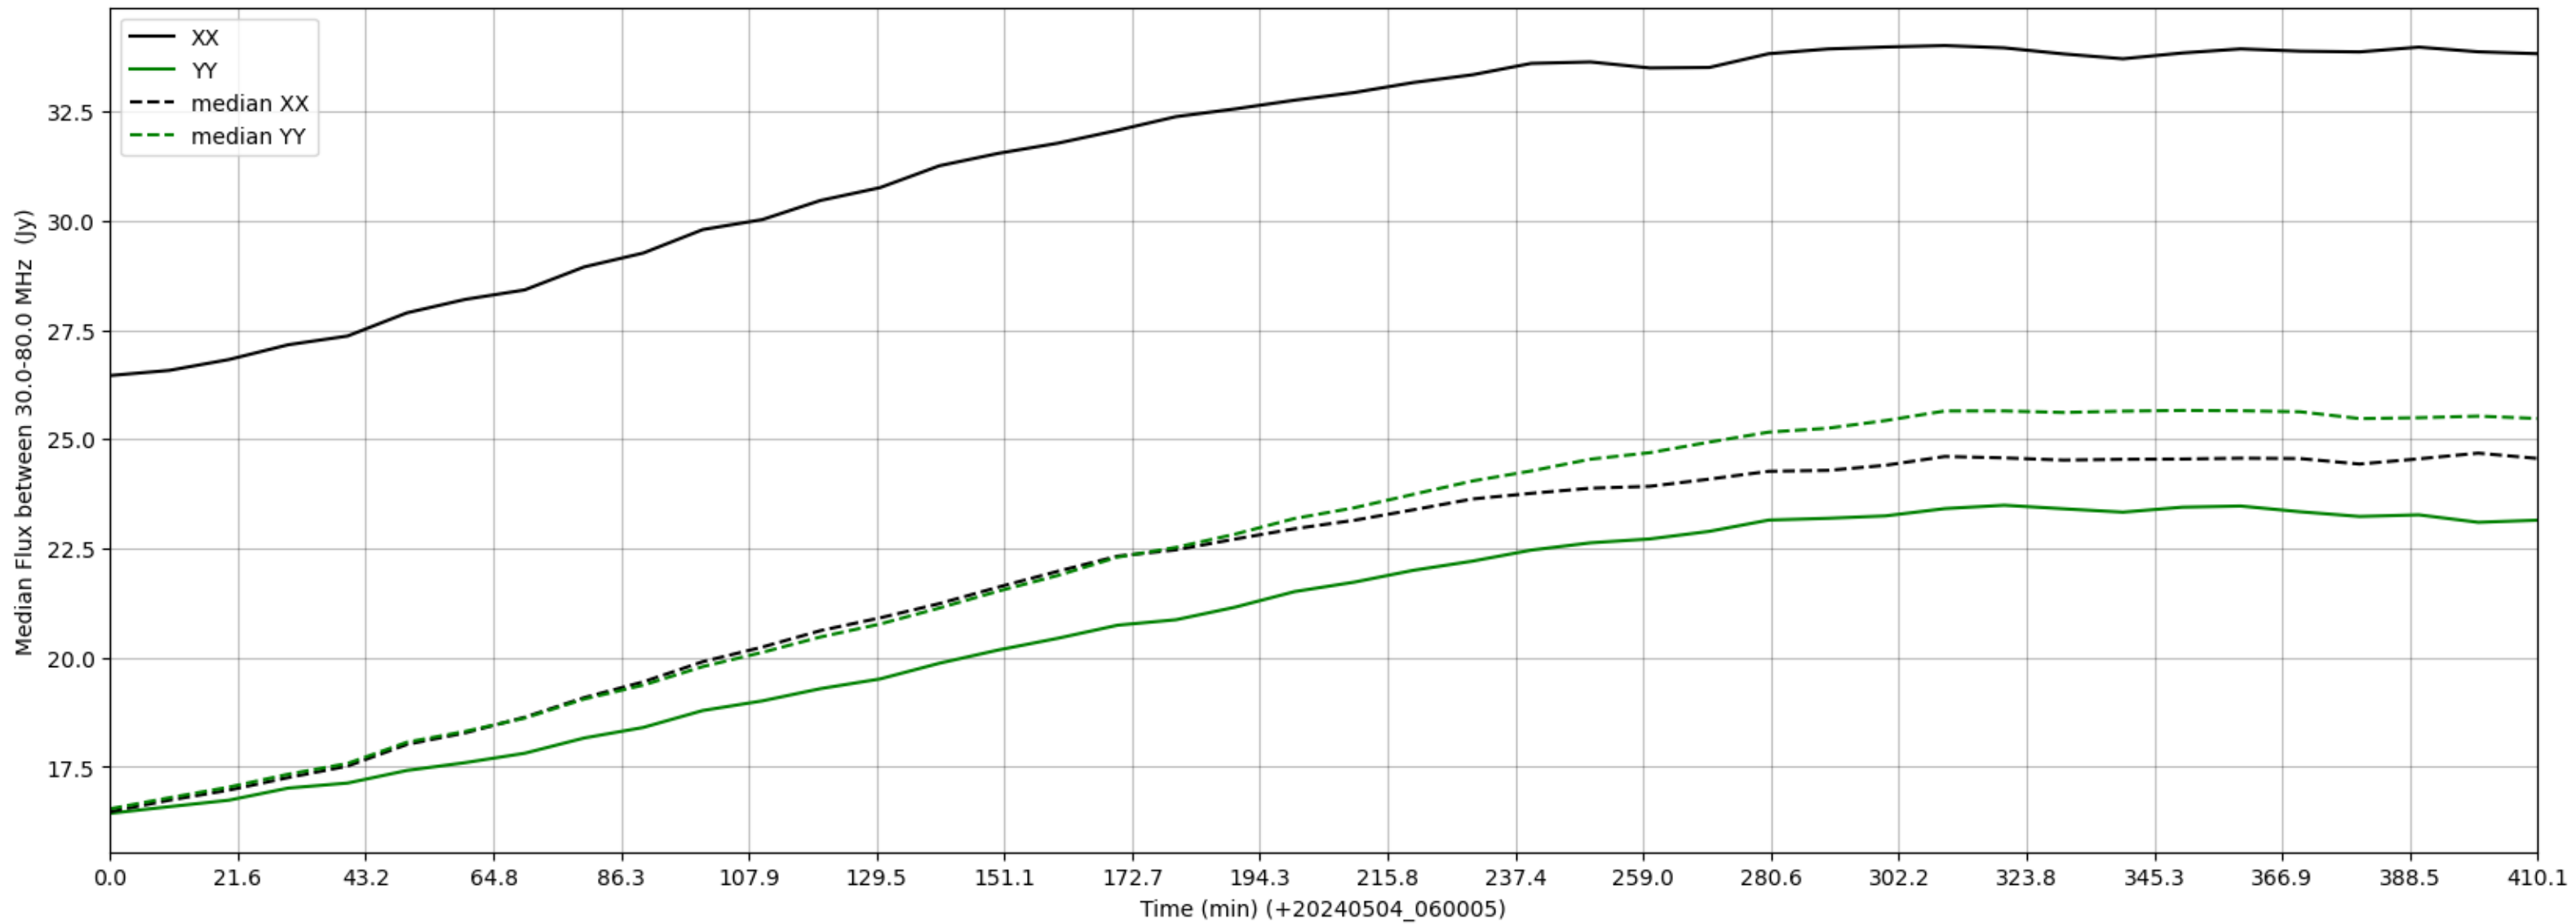

LWA363 - Correlator# 094 - XX FLAGS:Good - YY FLAGS:Good

LWA286 - Correlator# 093 - XX FLAGS:Good - YY FLAGS:Good