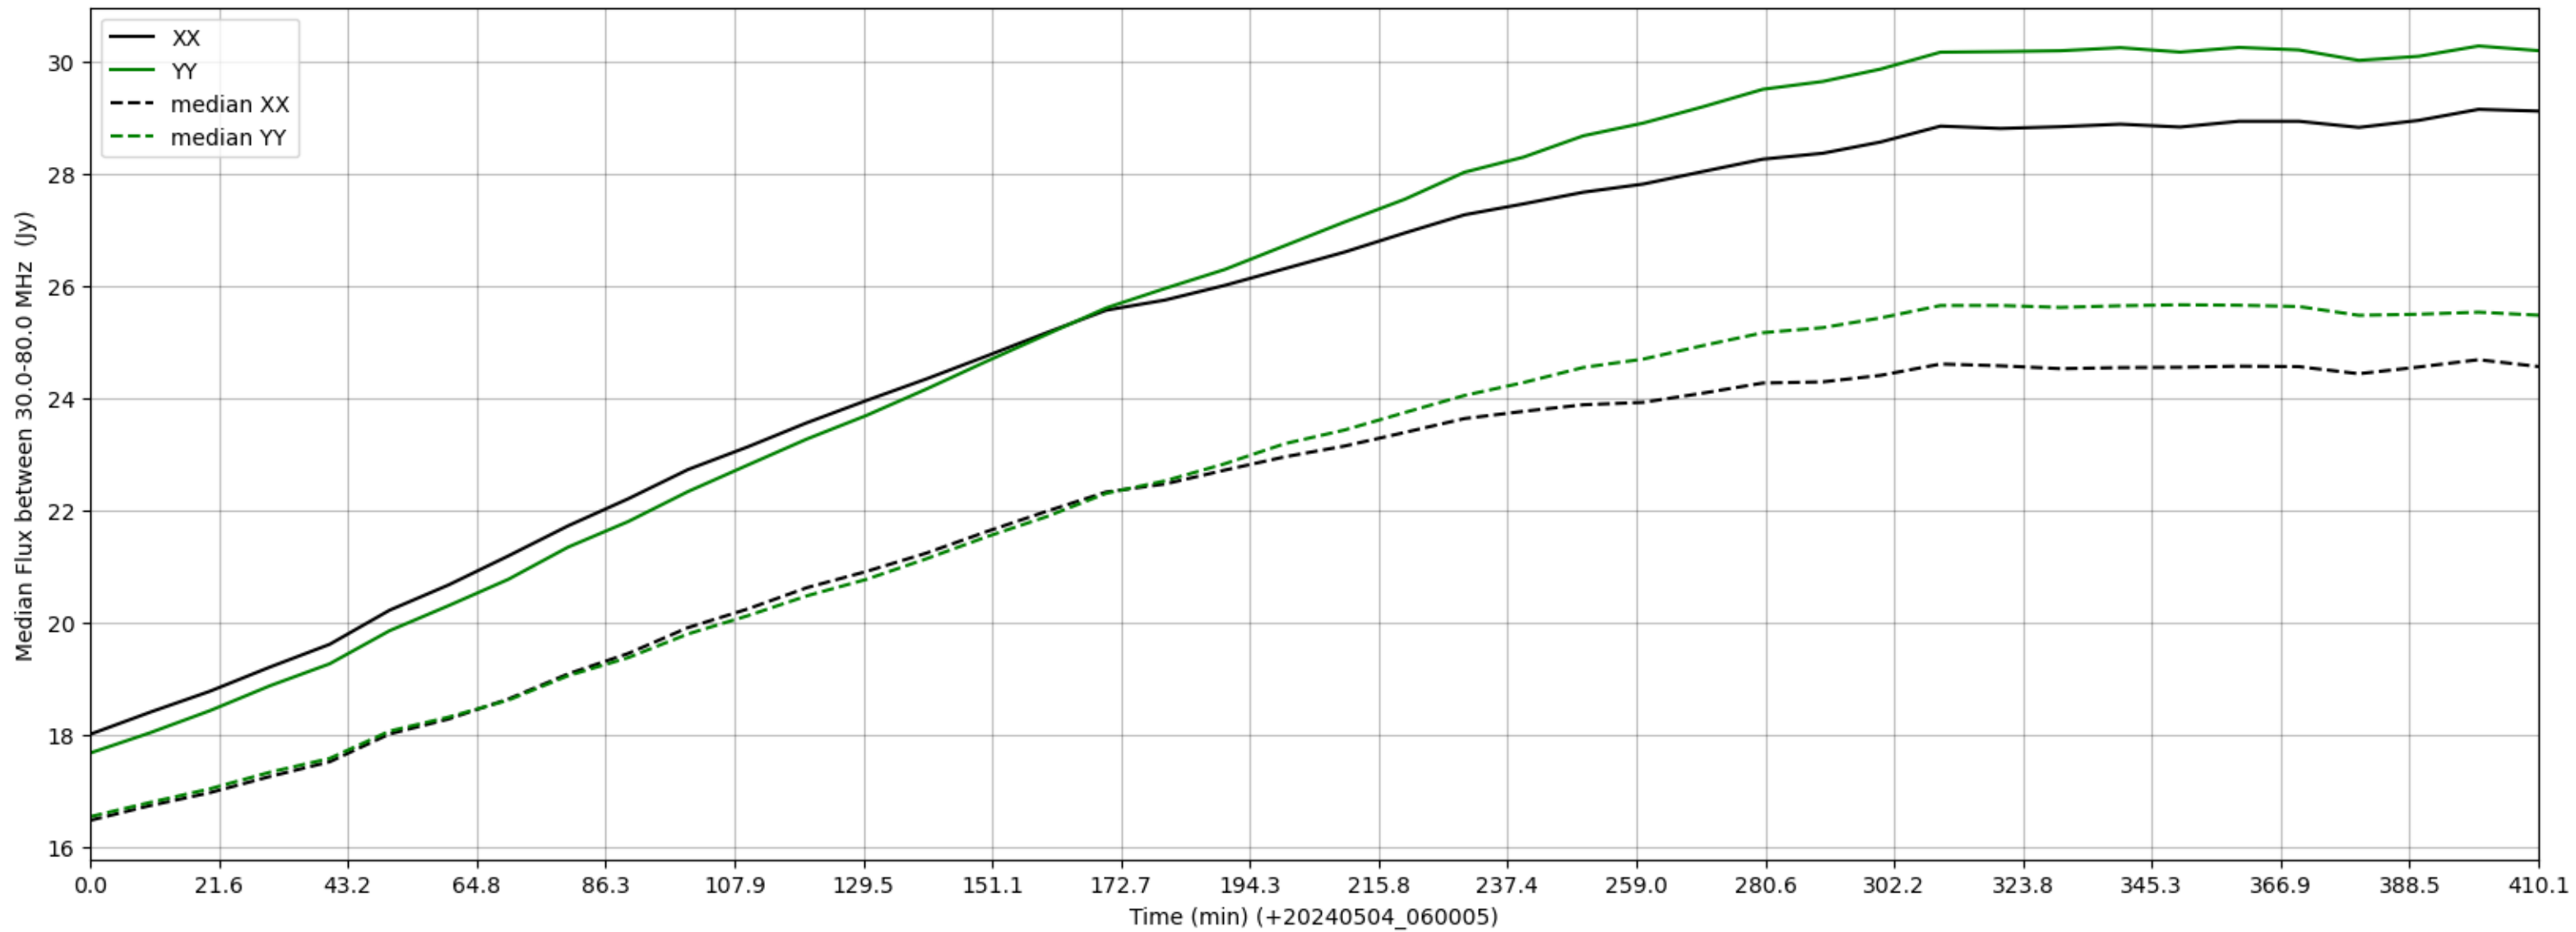

LWA359 - Correlator# 254 - XX FLAGS:Good - YY FLAGS:Good

LWA333 - Correlator# 253 - XX FLAGS:Good - YY FLAGS:Good