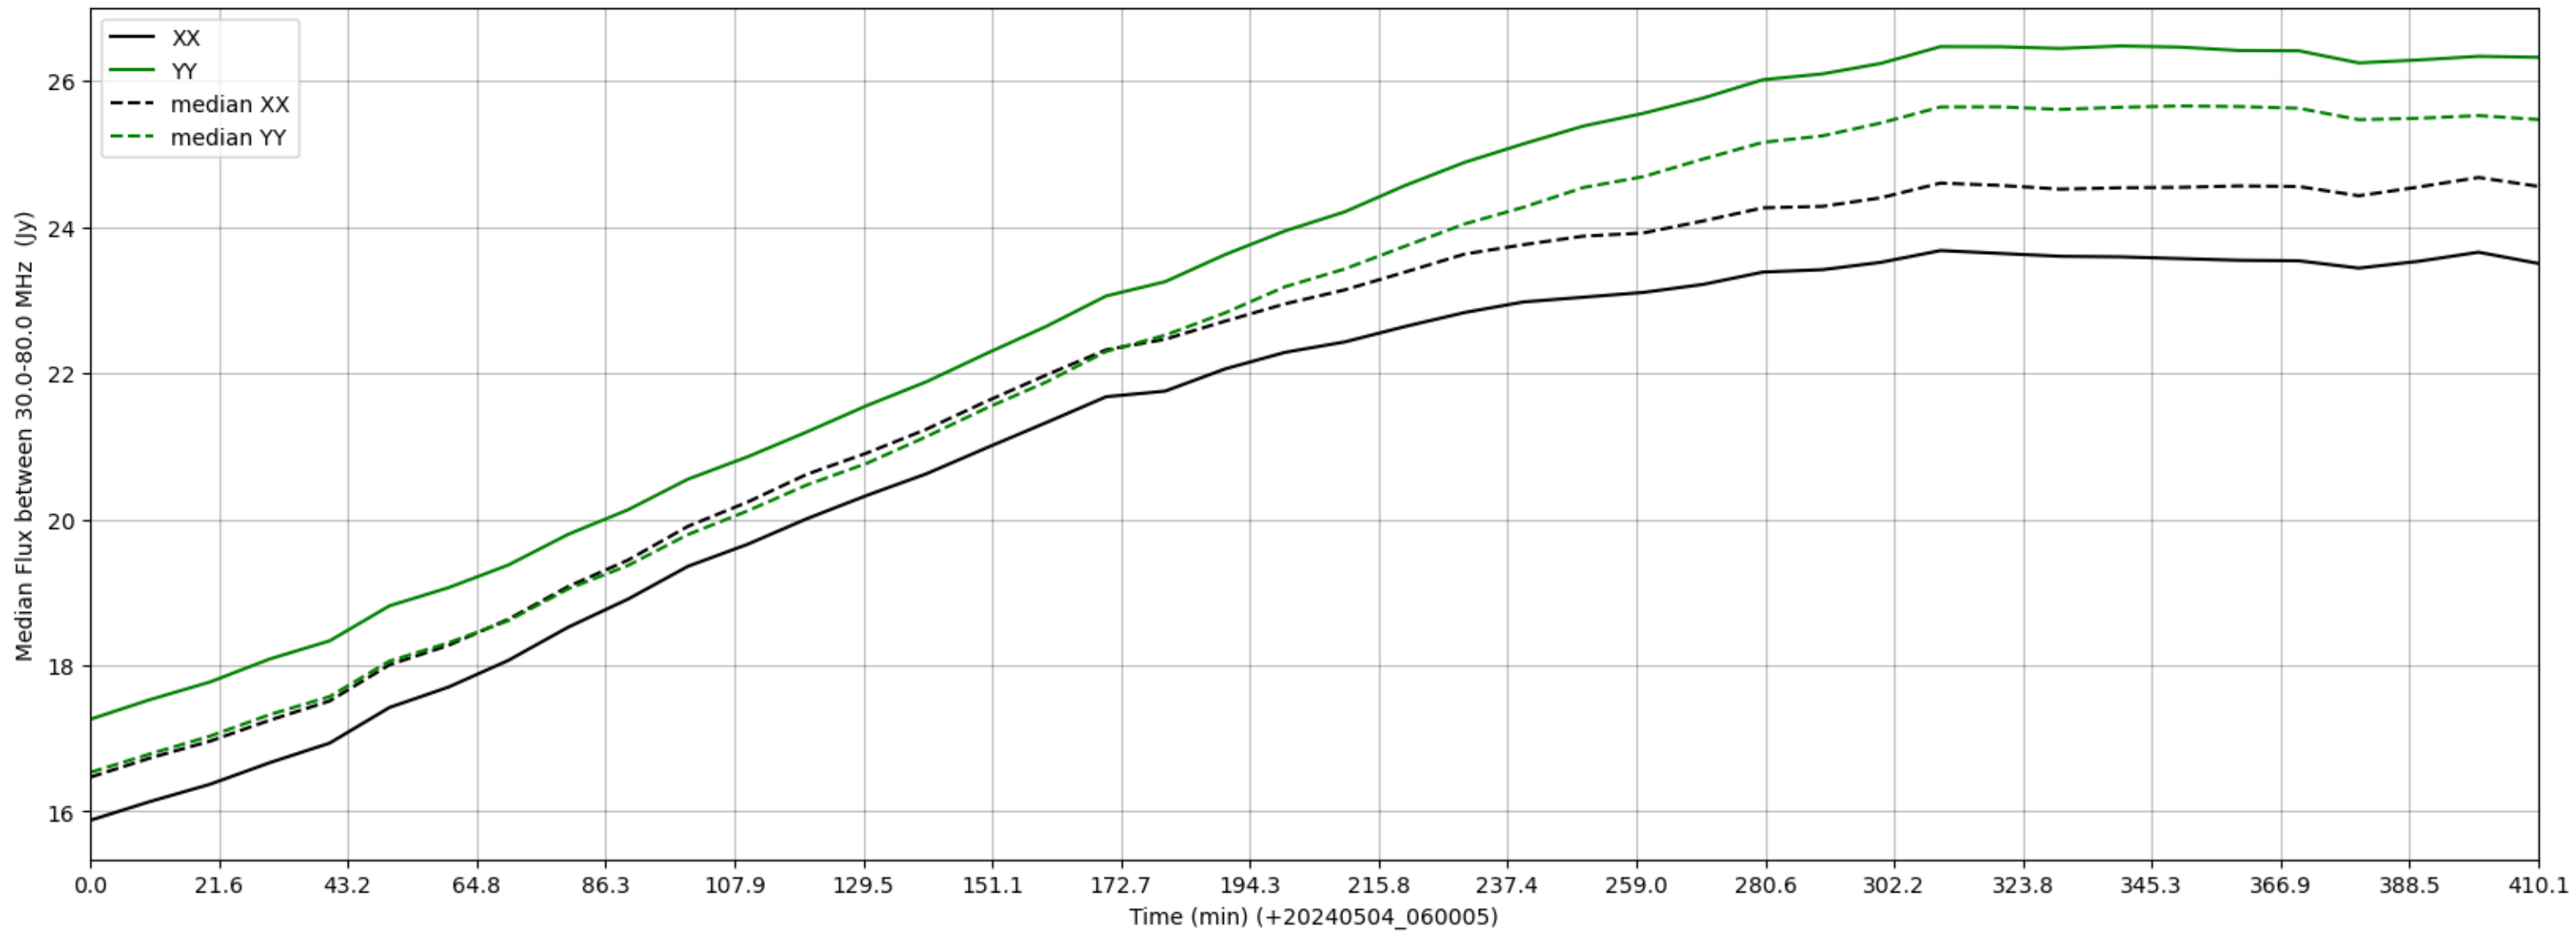

LWA247 - Correlator# 321 - XX FLAGS:Good - YY FLAGS:Good

LWA177 - Correlator# 320 - XX FLAGS:Good - YY FLAGS:Good