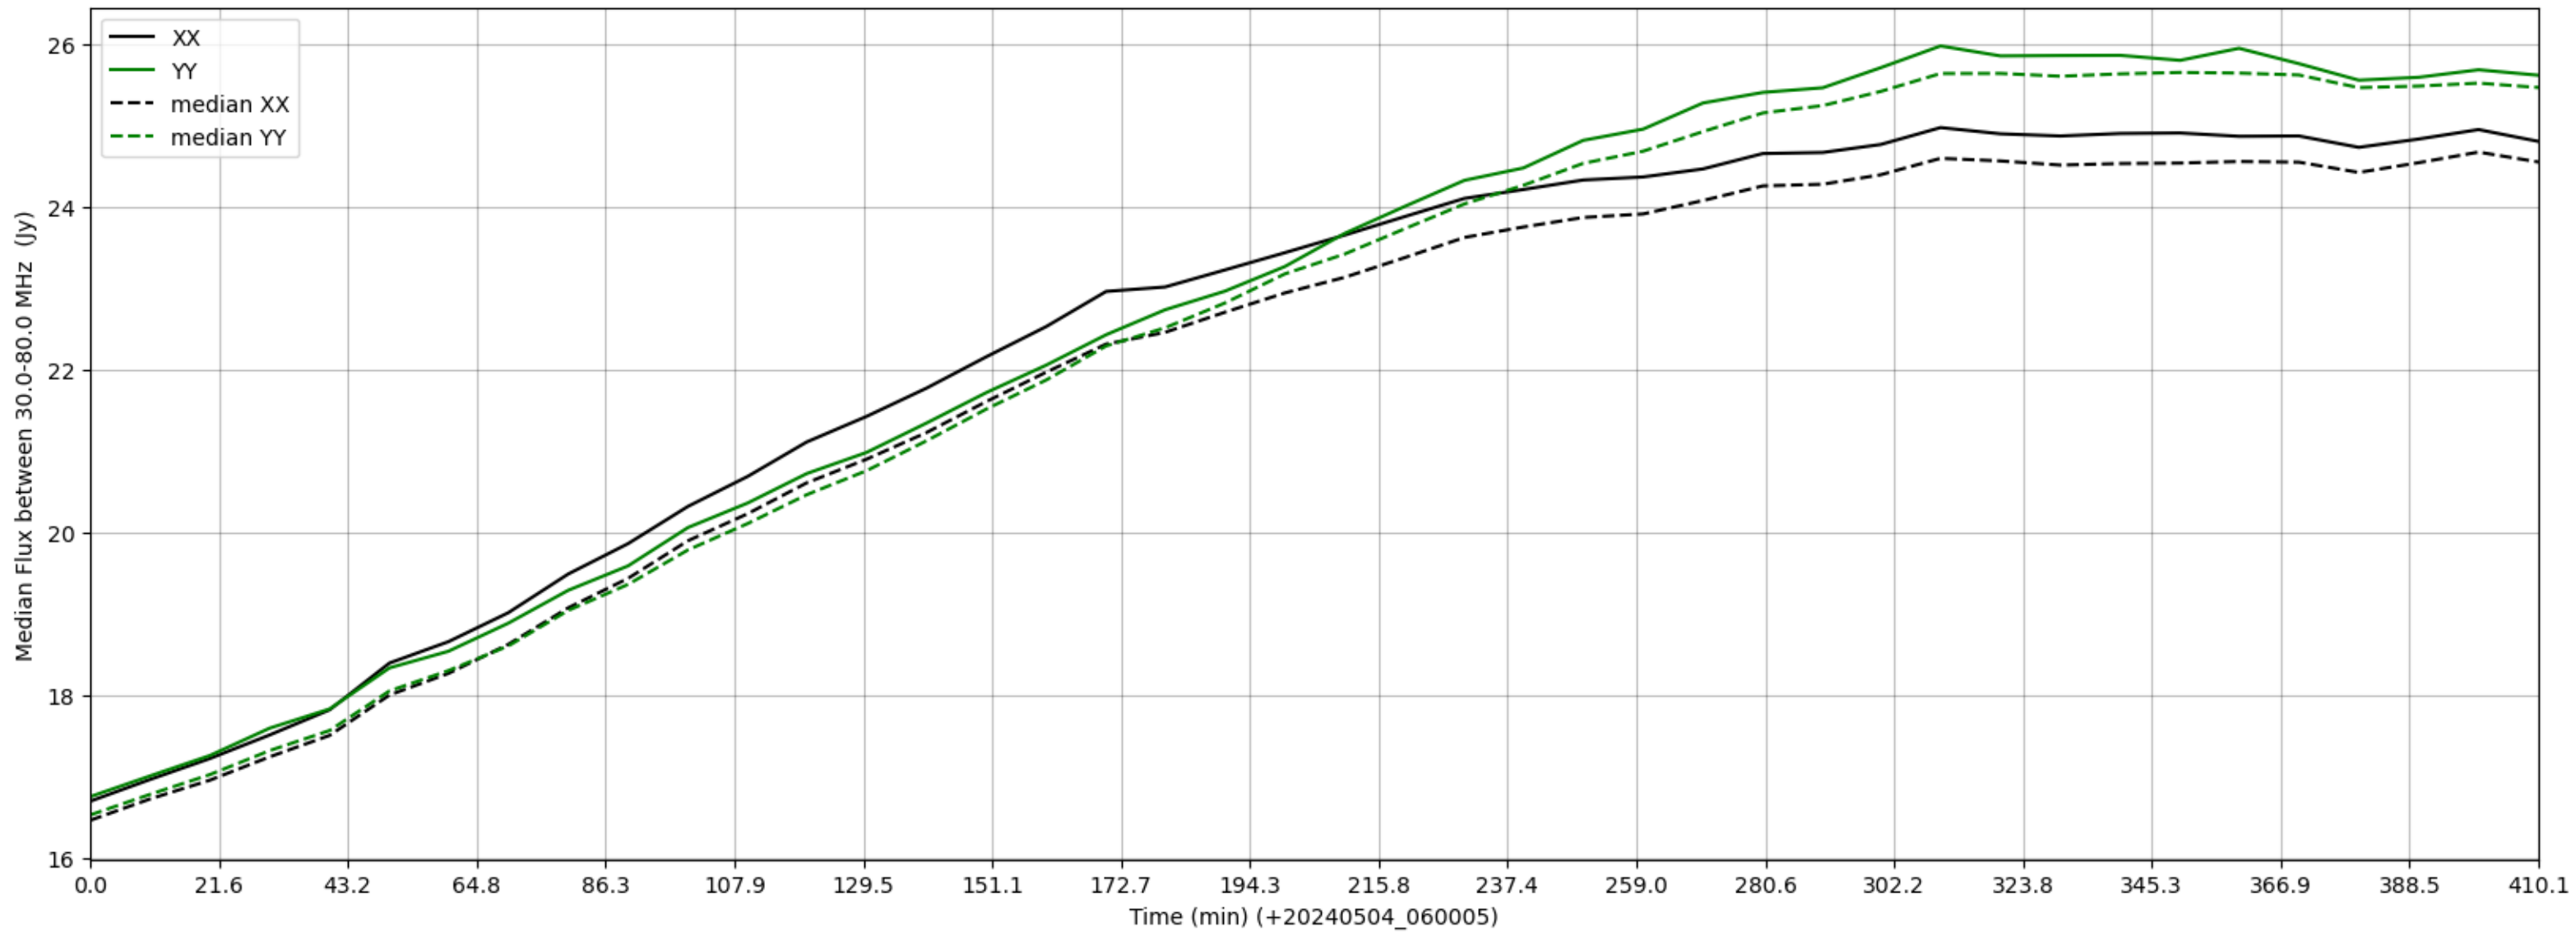

LWA059 - Correlator# 136 - XX FLAGS:Good - YY FLAGS:Good

LWA058 - Correlator# 137 - XX FLAGS:Good - YY FLAGS:LowFlux

LWA062 - Correlator# 138 - XX FLAGS:Good - YY FLAGS:Good

LWA061 - Correlator# 139 - XX FLAGS:Good - YY FLAGS:Good