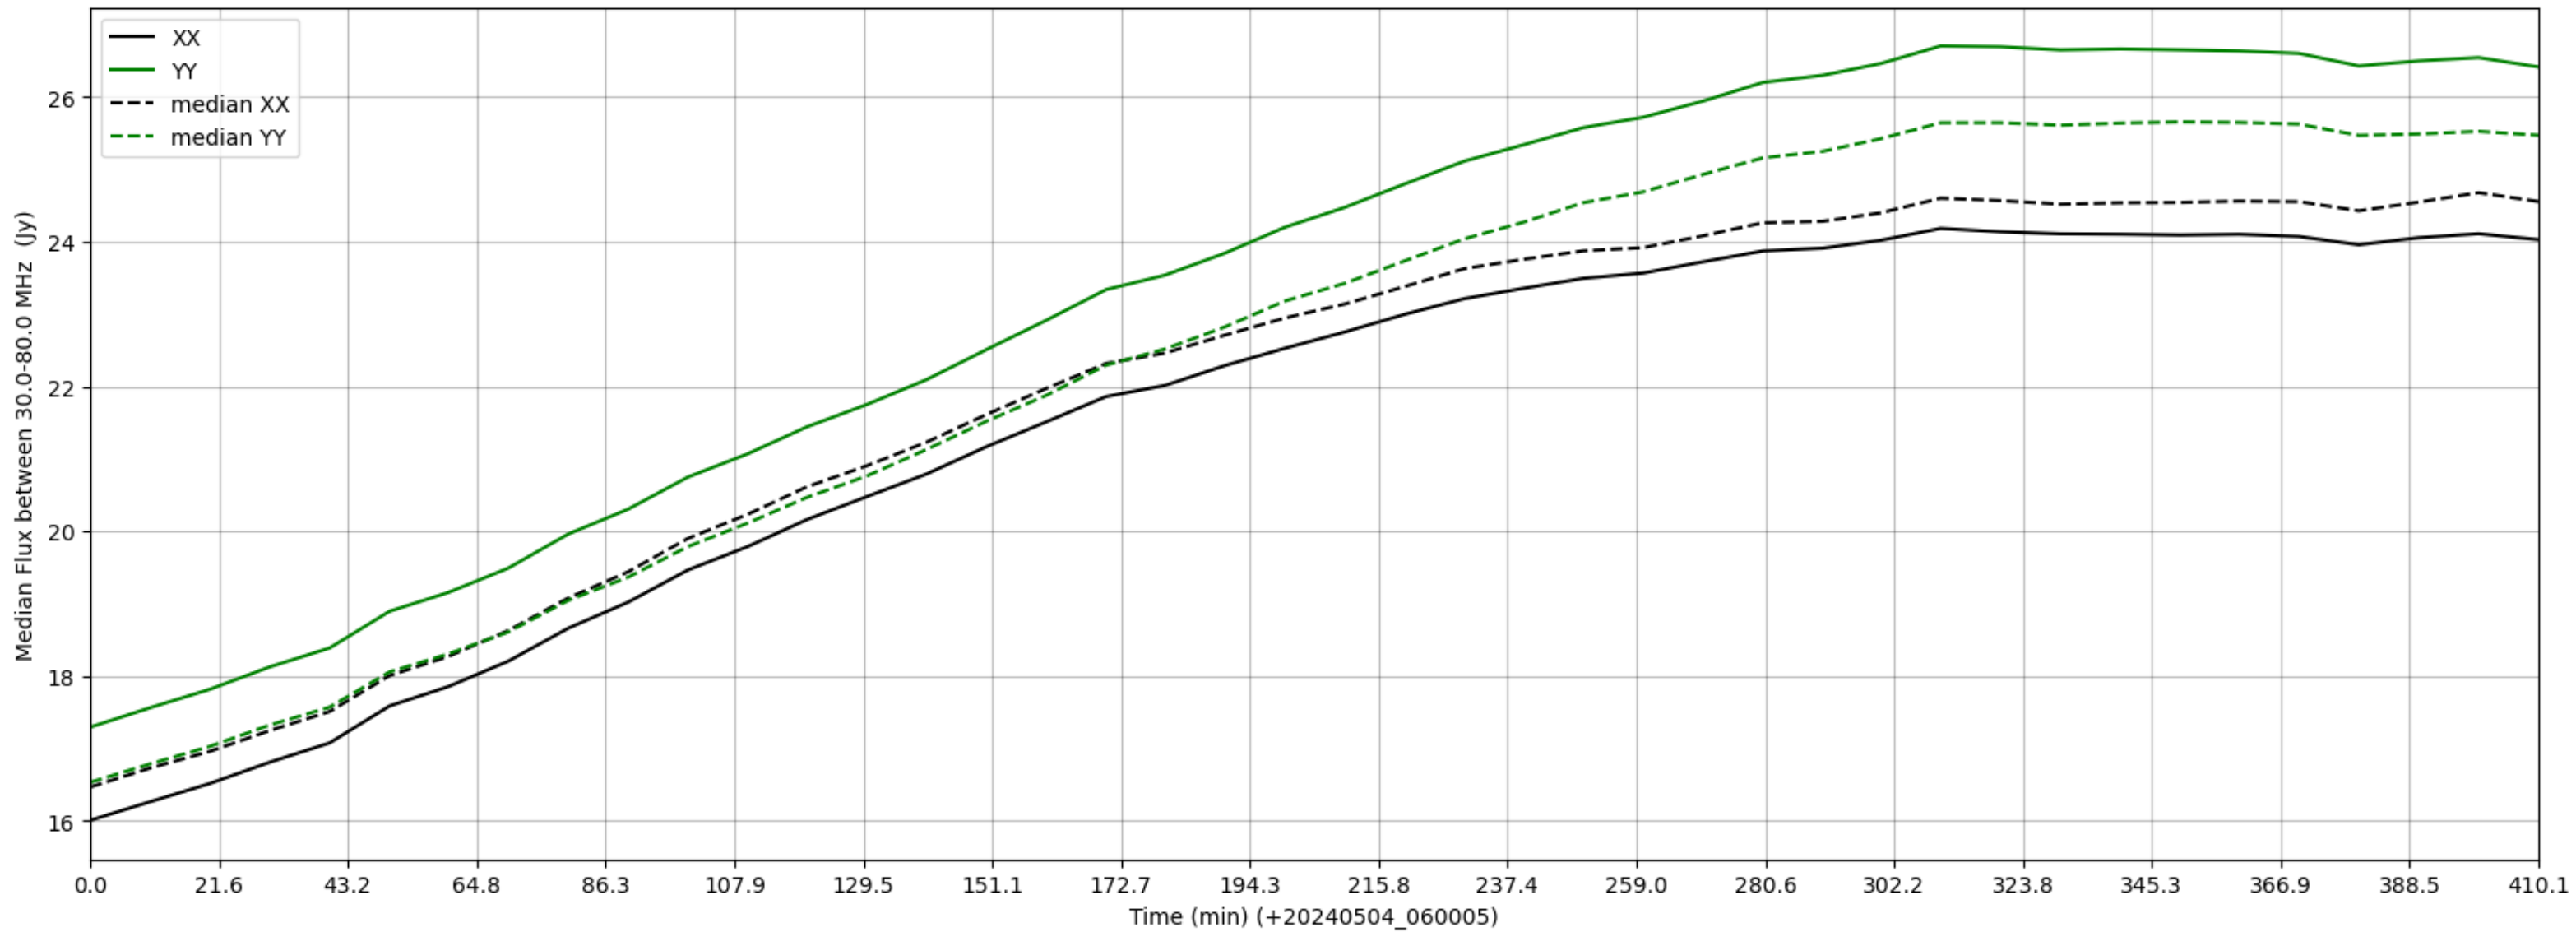

LWA239 - Correlator# 313 - XX FLAGS:Good - YY FLAGS:Good

LWA240 - Correlator# 312 - XX FLAGS:Good - YY FLAGS:Good