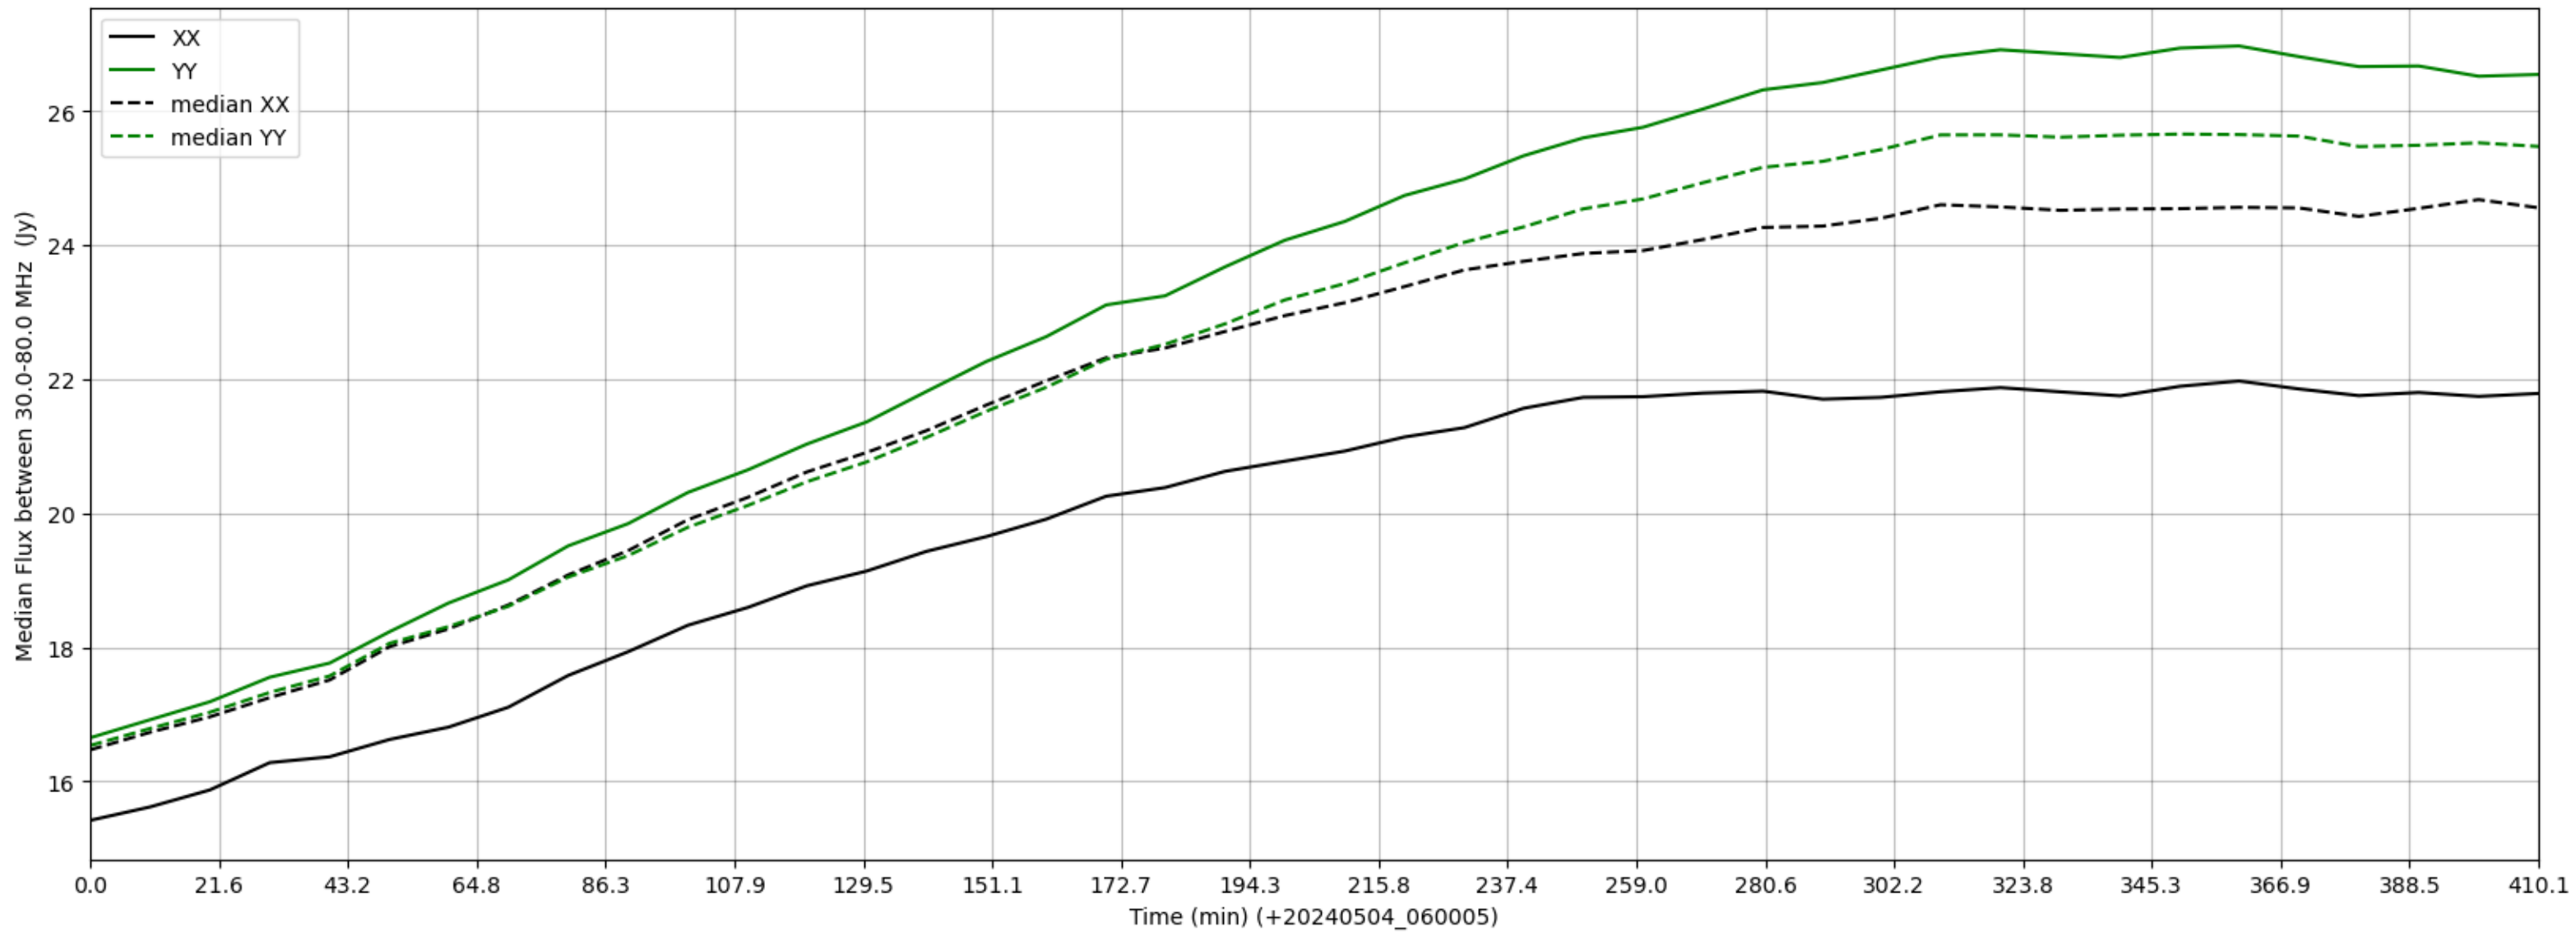

LWA361 - Correlator# 158 - XX FLAGS:Good - YY FLAGS:Good

LWA328 - Correlator# 157 - XX FLAGS:Good - YY FLAGS:Good