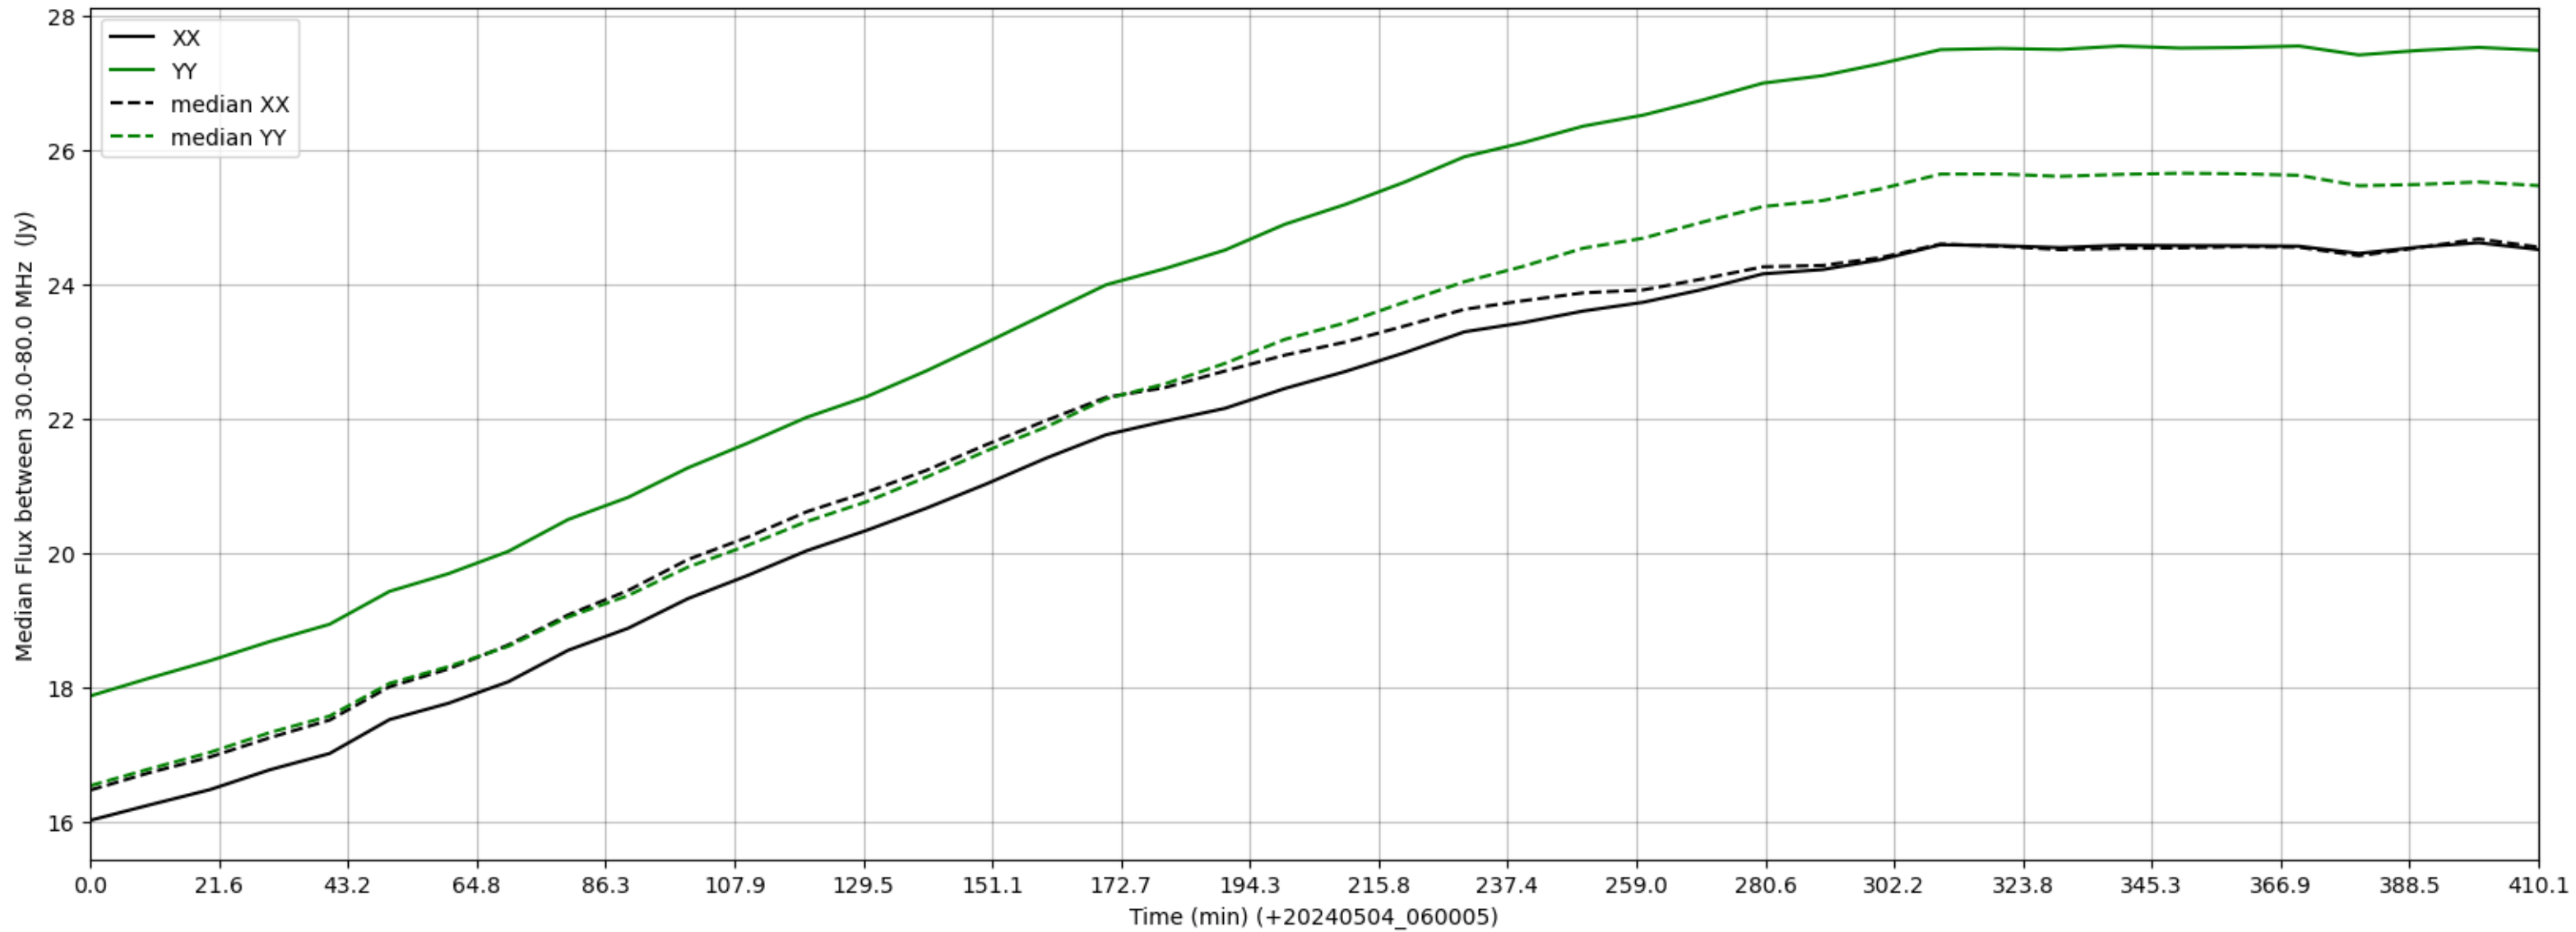

LWA118 - Correlator# 206 - XX FLAGS:Good - YY FLAGS:Good

LWA115 - Correlator# 205 - XX FLAGS:Good - YY FLAGS:Good