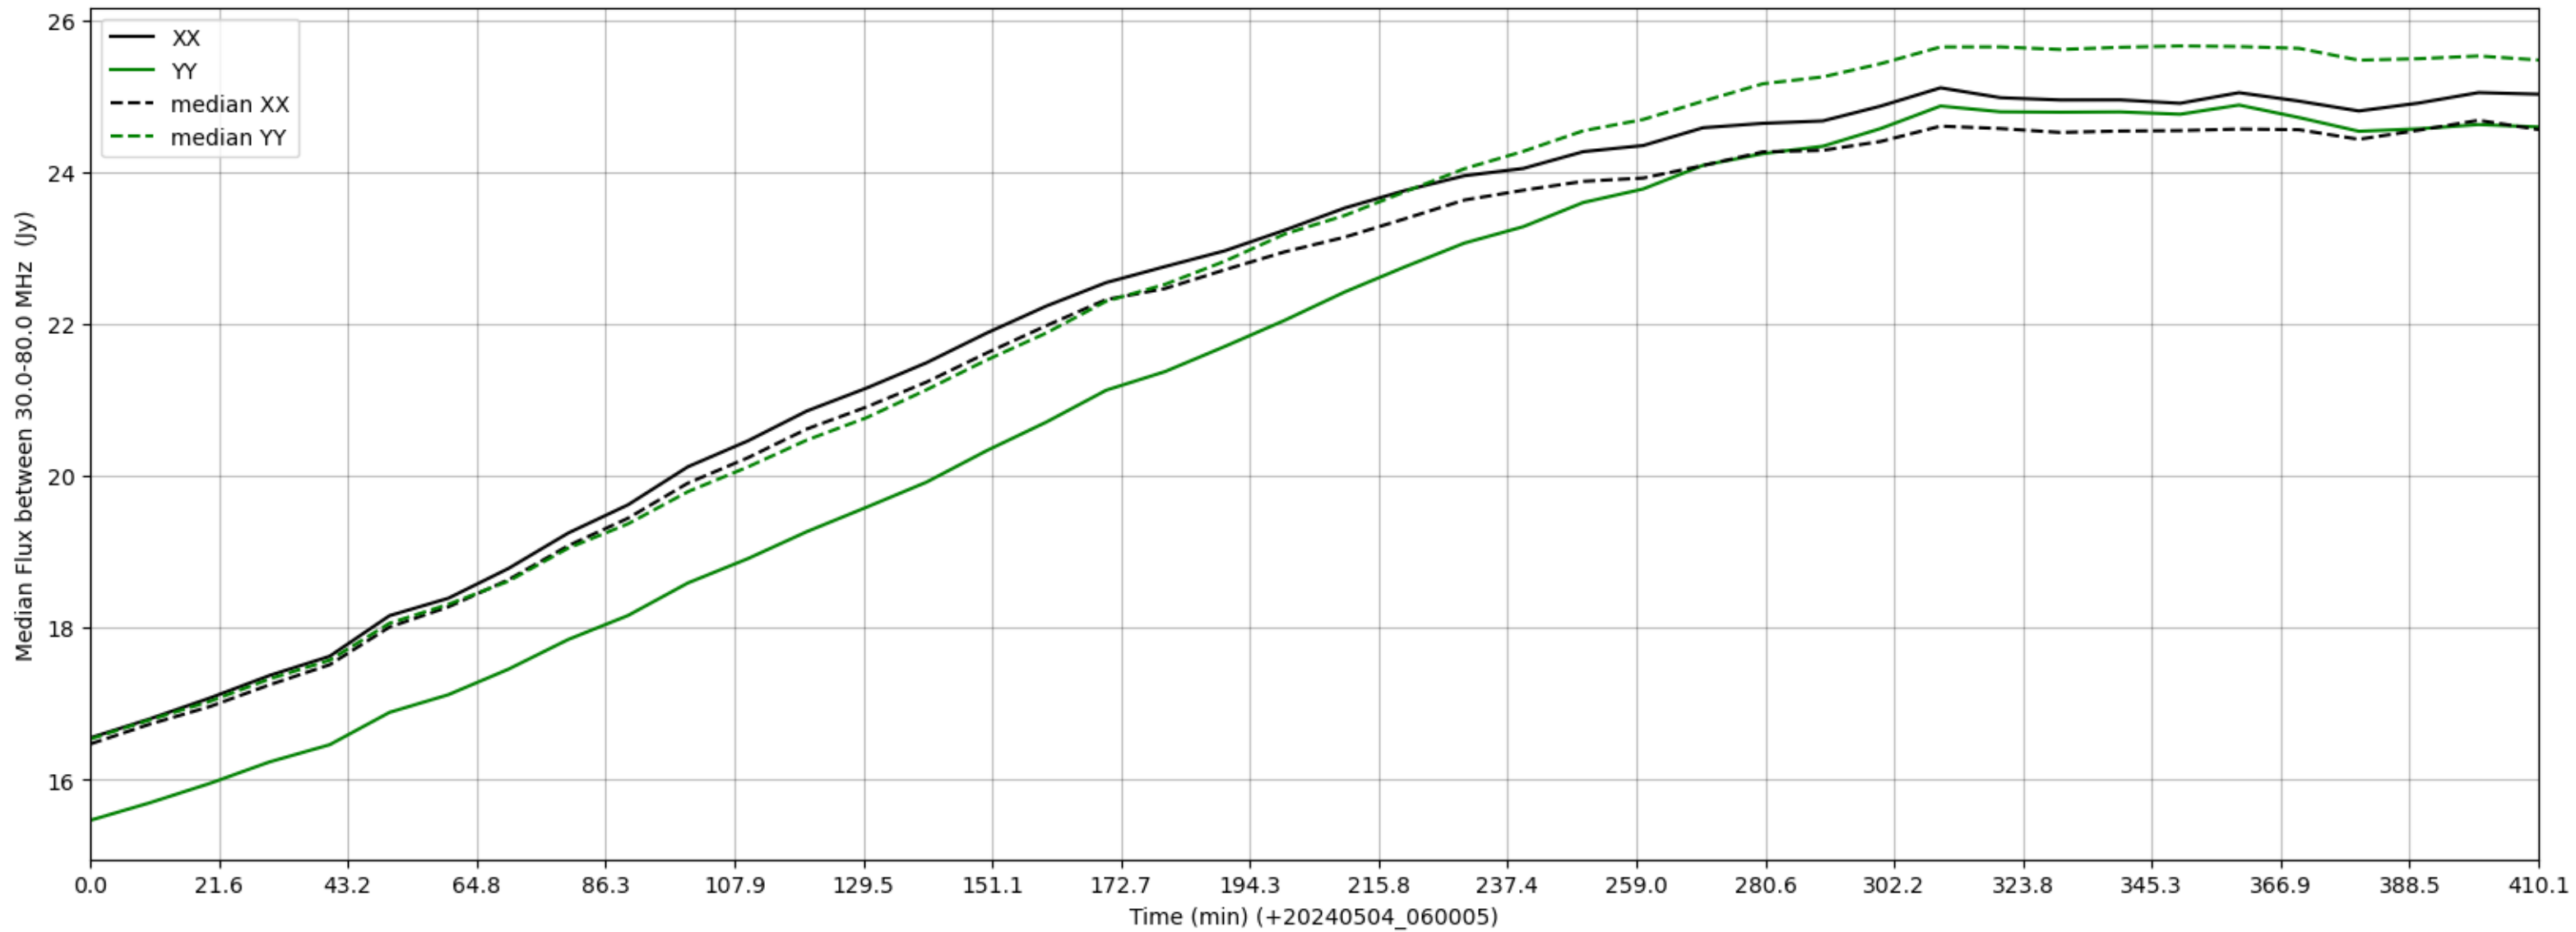

LWA011 - Correlator# 072 - XX FLAGS:Good - YY FLAGS:Good

LWA010 - Correlator# 073 - XX FLAGS:Good - YY FLAGS:Good

LWA012 - Correlator# 074 - XX FLAGS:Good - YY FLAGS:Good

LWA008 - Correlator# 075 - XX FLAGS:Good - YY FLAGS:Good