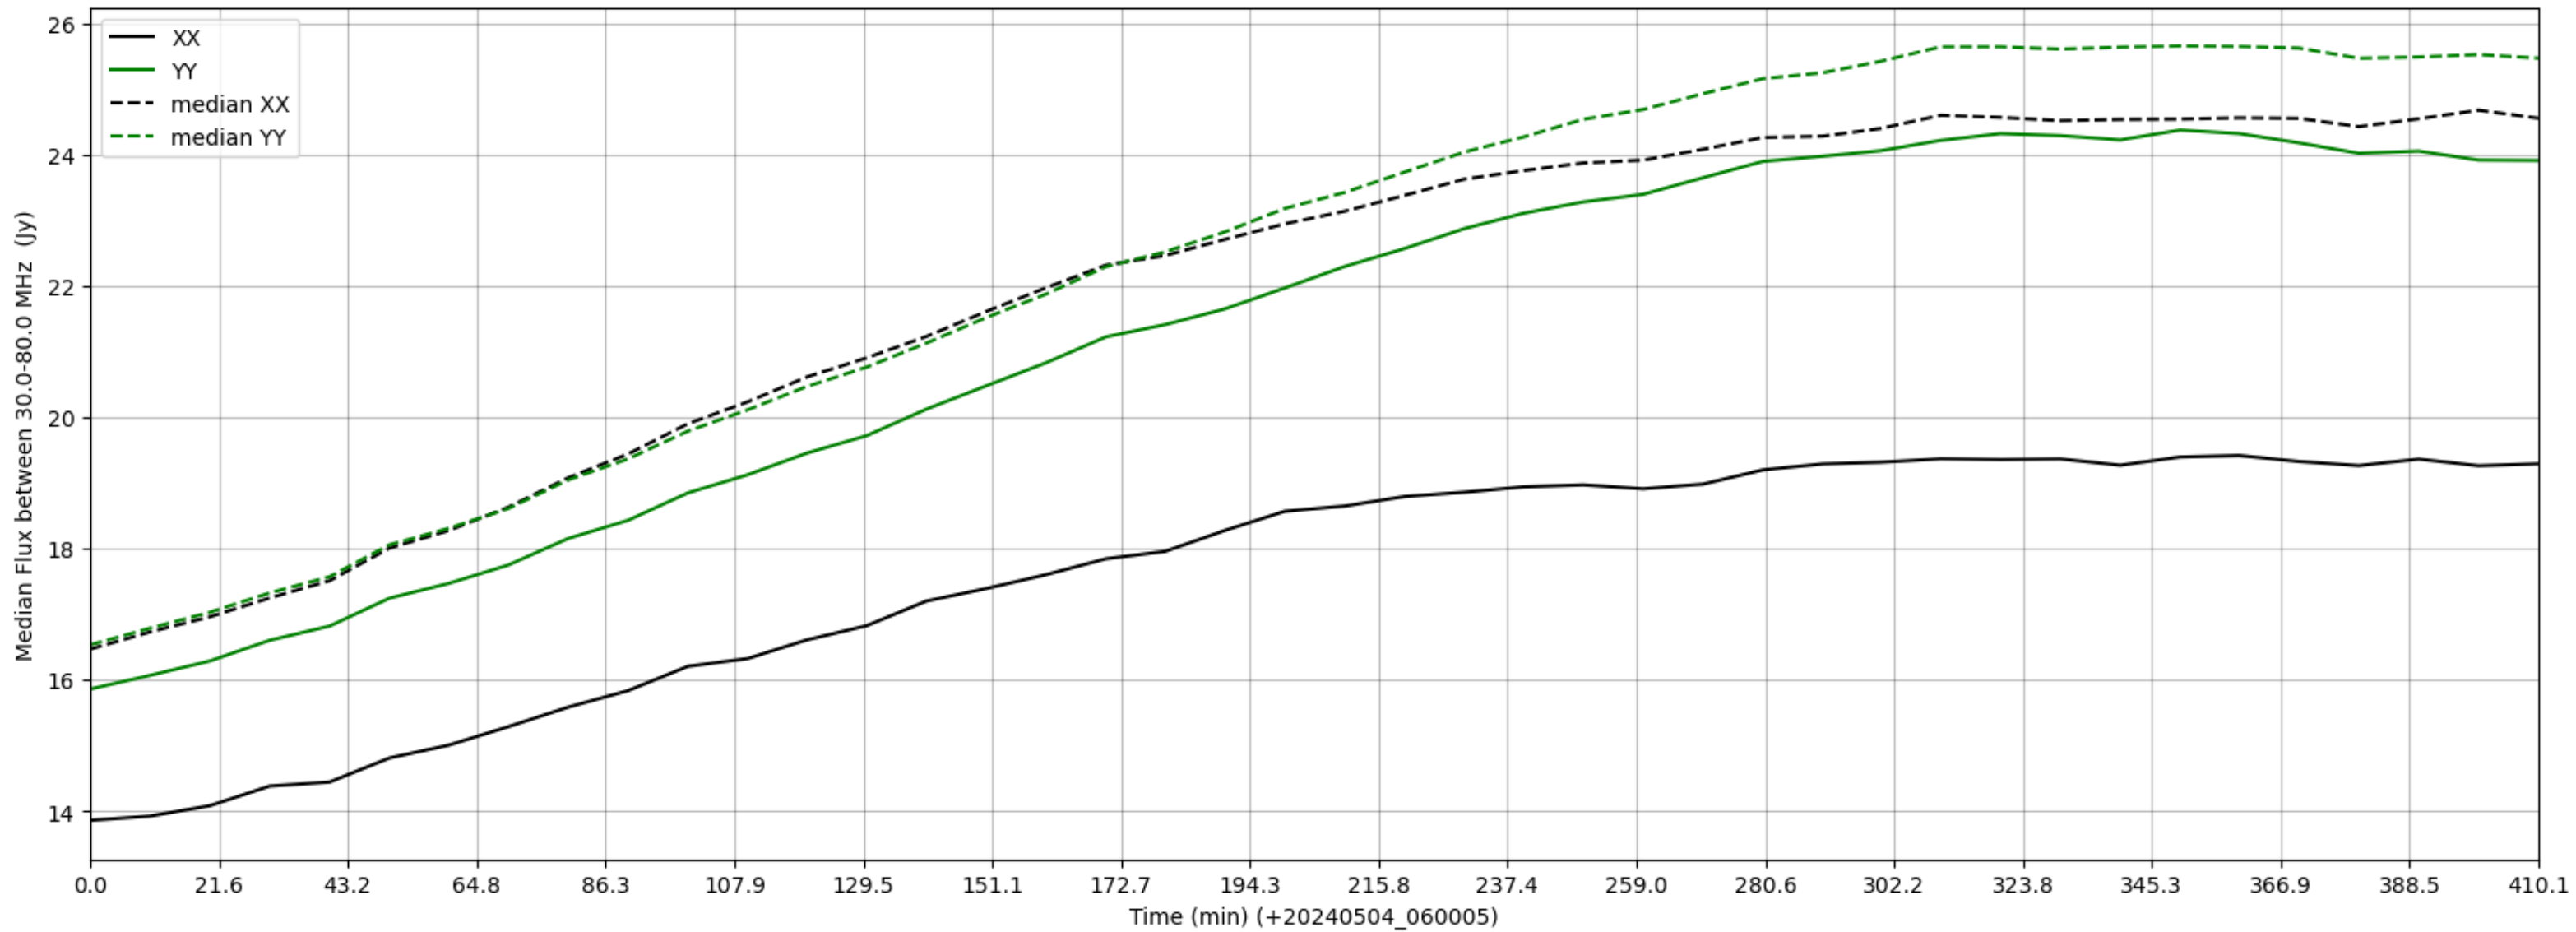

LWA344 - Correlator# 061 - XX FLAGS:Good - YY FLAGS:Good

LWA351 - Correlator# 060 - XX FLAGS:Good - YY FLAGS:Good