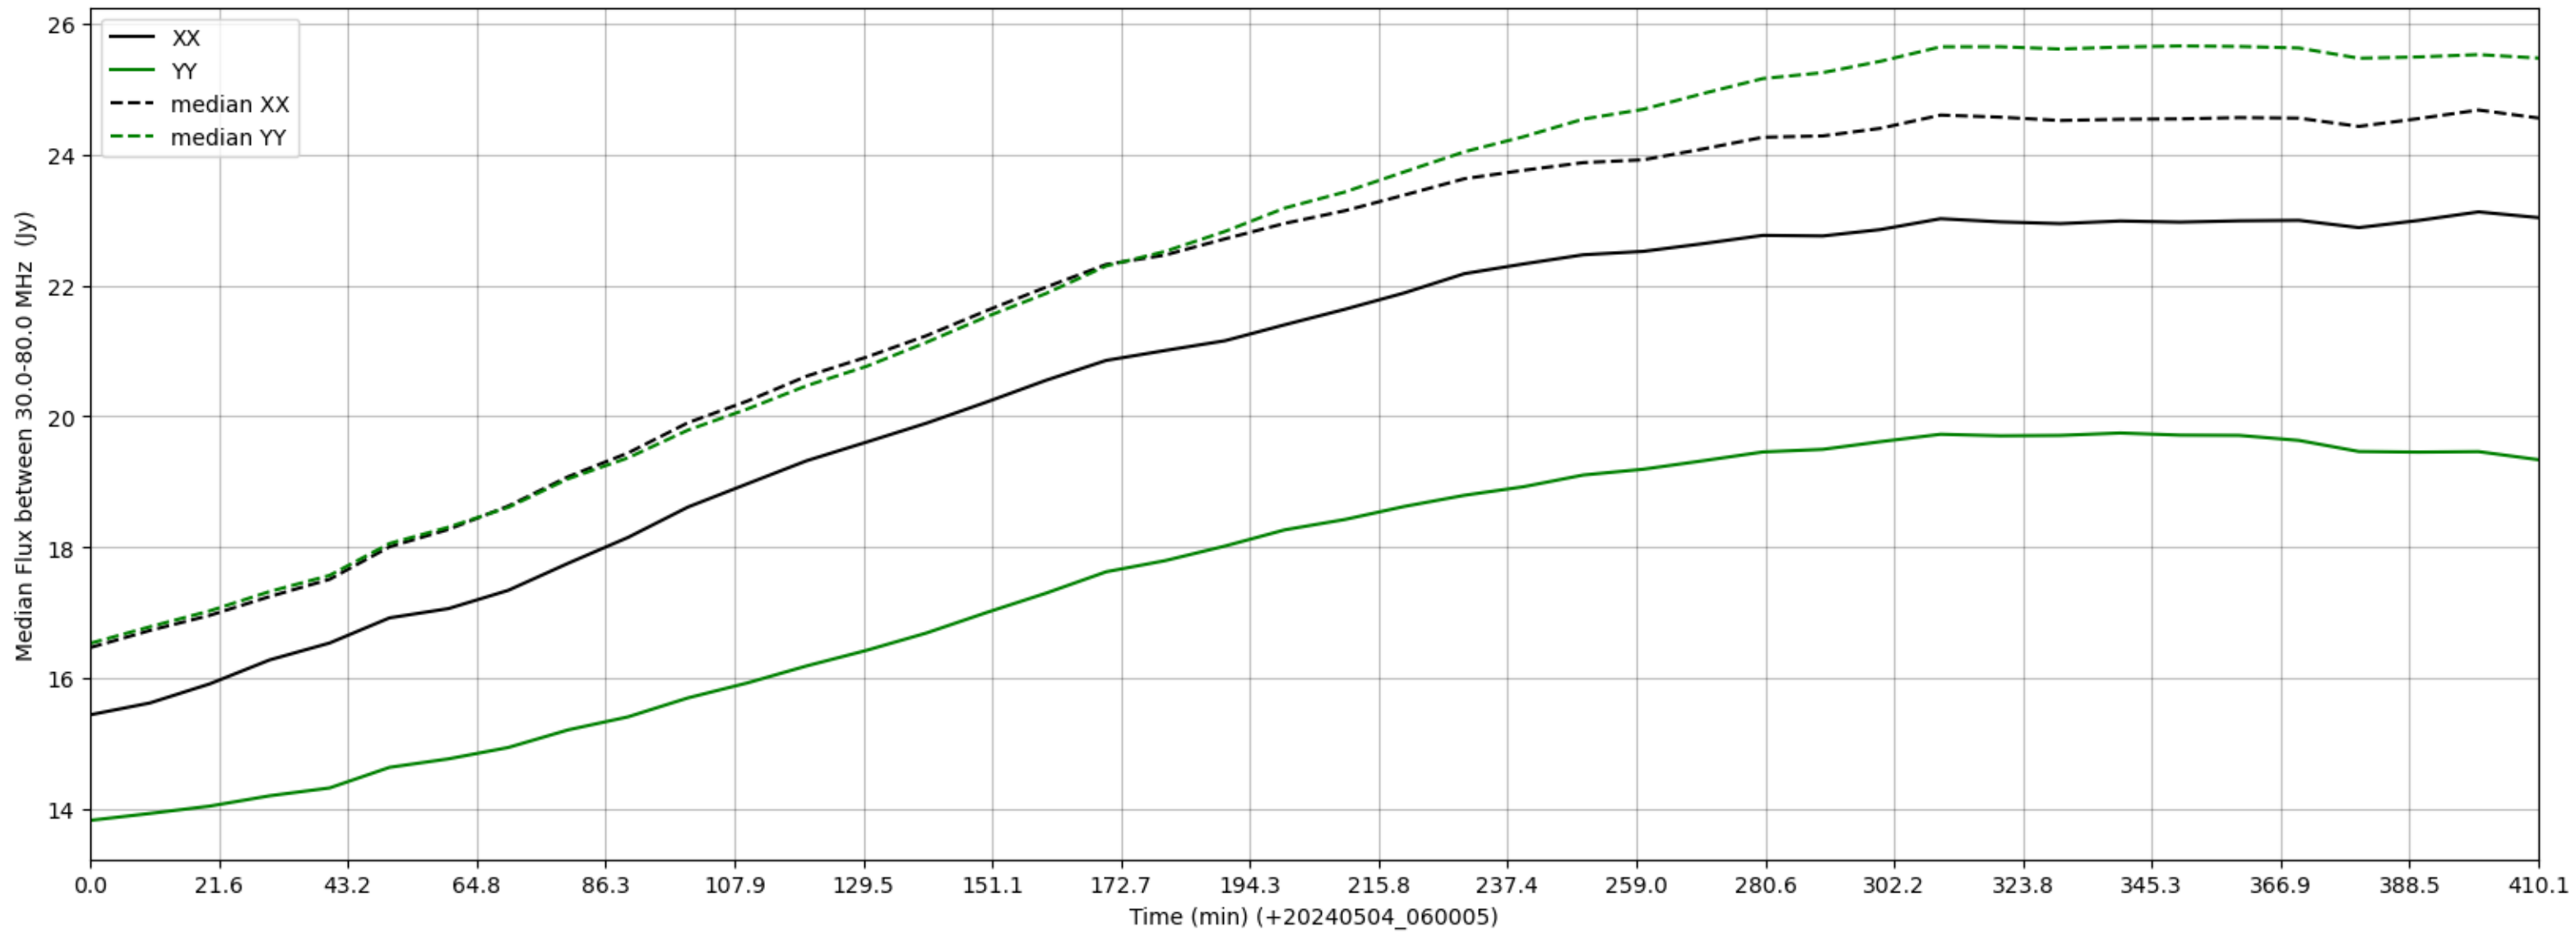

LWA347 - Correlator# 255 - XX FLAGS:Good - YY FLAGS:BadSpecShape

LWA359 - Correlator# 254 - XX FLAGS:Good - YY FLAGS:Good