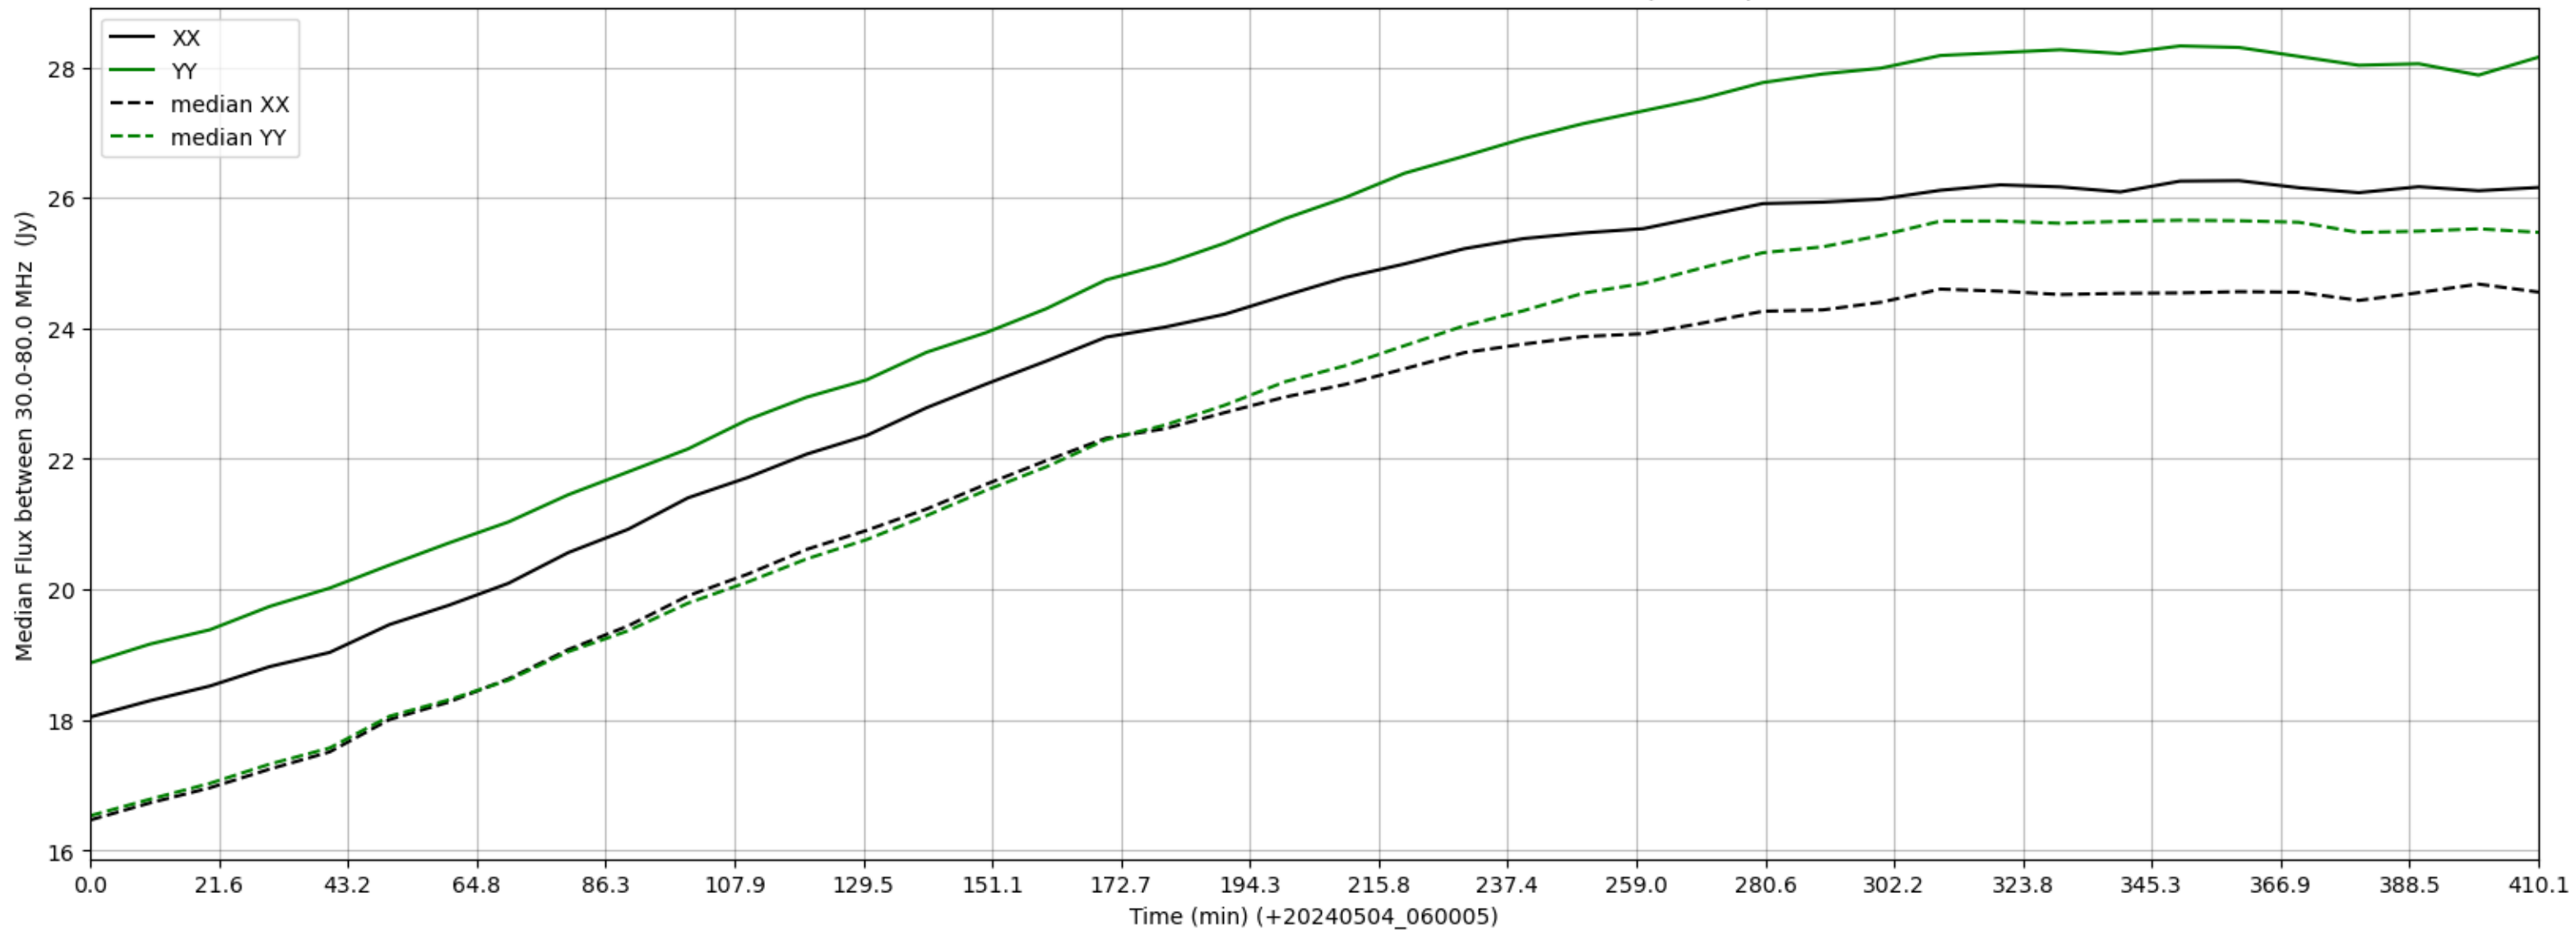

LWA283 - Correlator# 040 - XX FLAGS:Good - YY FLAGS:Good

LWA280 - Correlator# 041 - XX FLAGS:LowFlux - YY FLAGS:LowFlux

LWA288 - Correlator# 042 - XX FLAGS:Good - YY FLAGS:BadSpecShape

LWA284 - Correlator# 043 - XX FLAGS:Good - YY FLAGS:Good