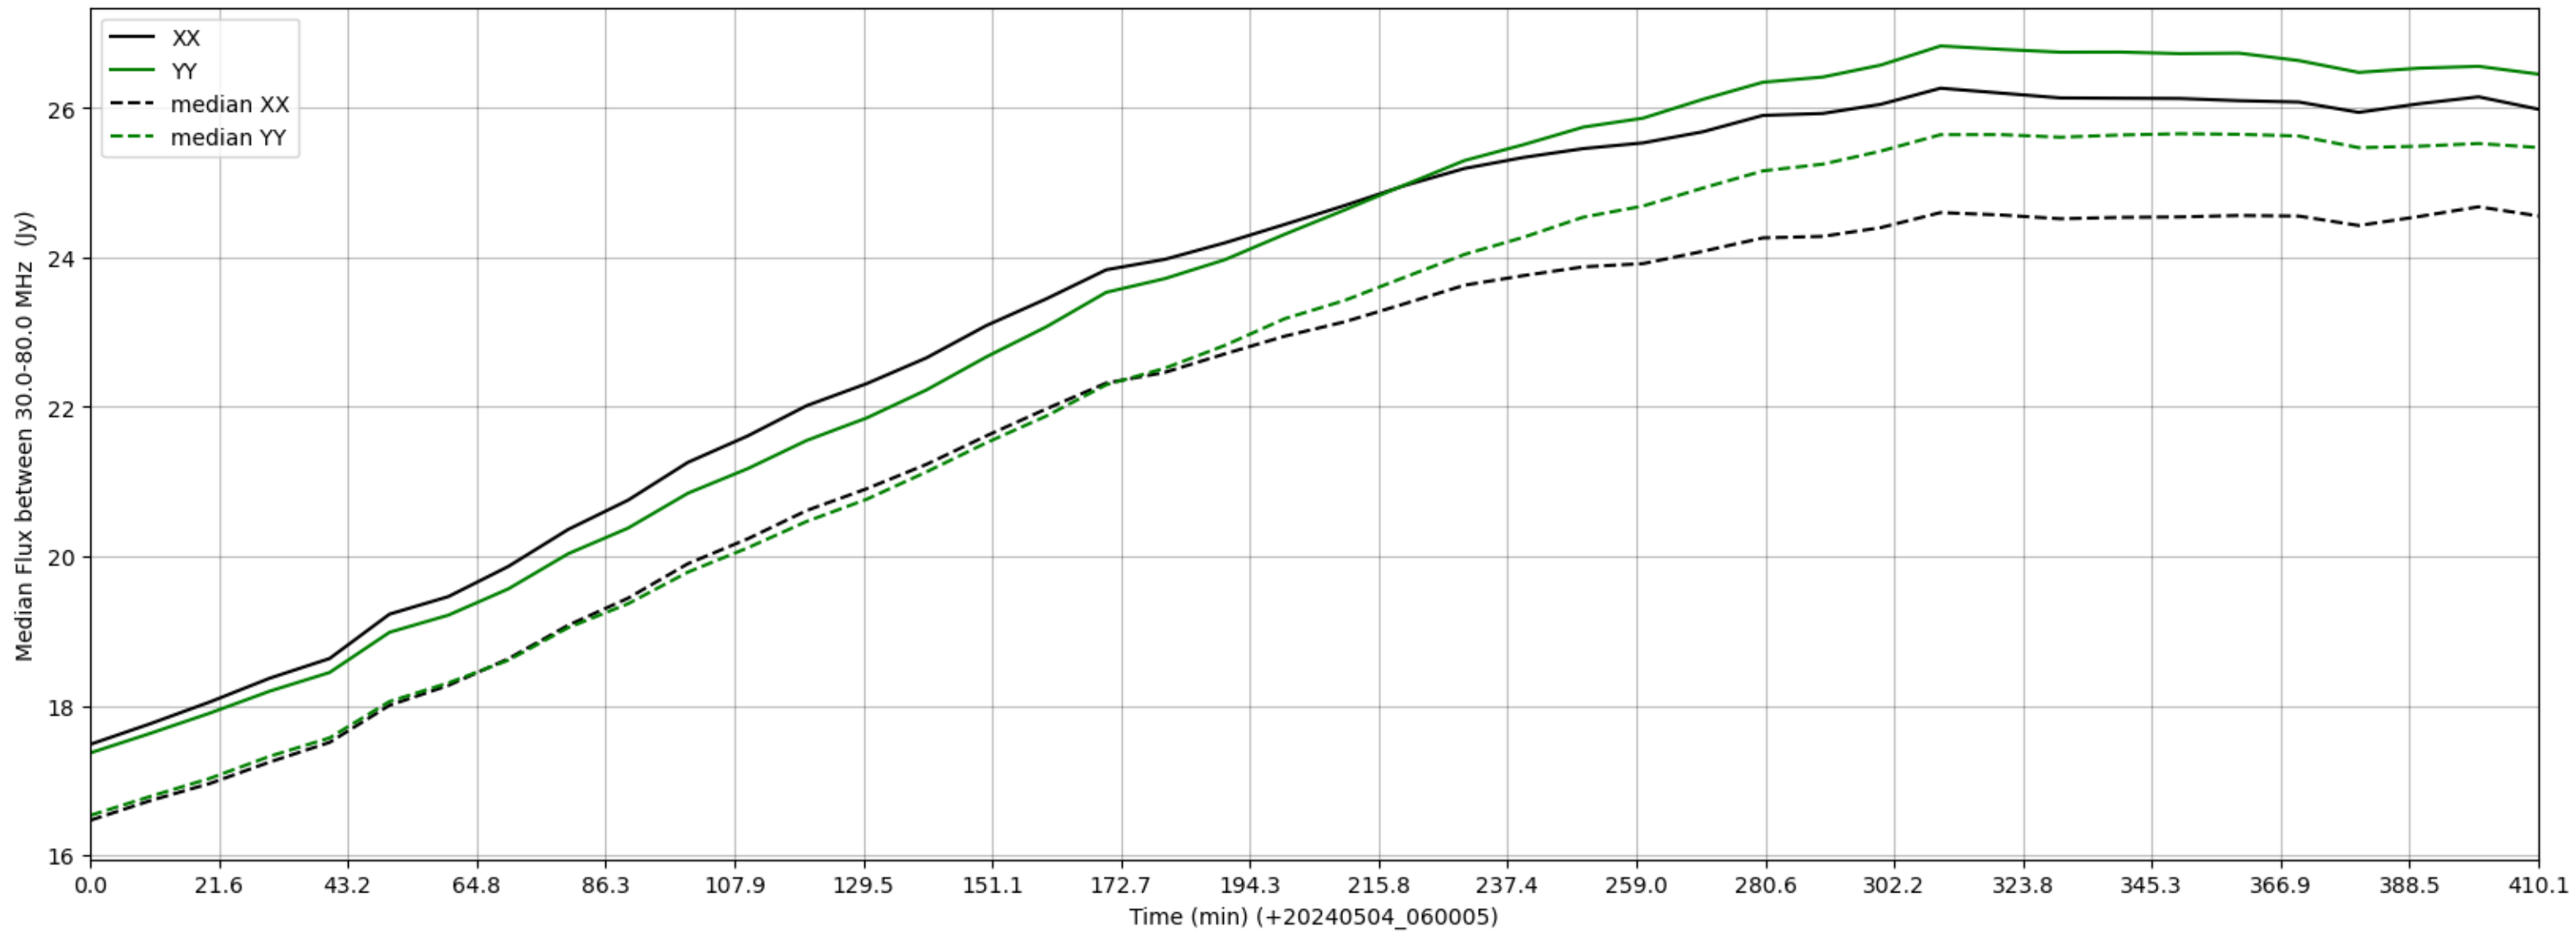

LWA235 - Correlator# 309 - XX FLAGS:Good - YY FLAGS:Good

LWA236 - Correlator# 308 - XX FLAGS:Good - YY FLAGS:Good