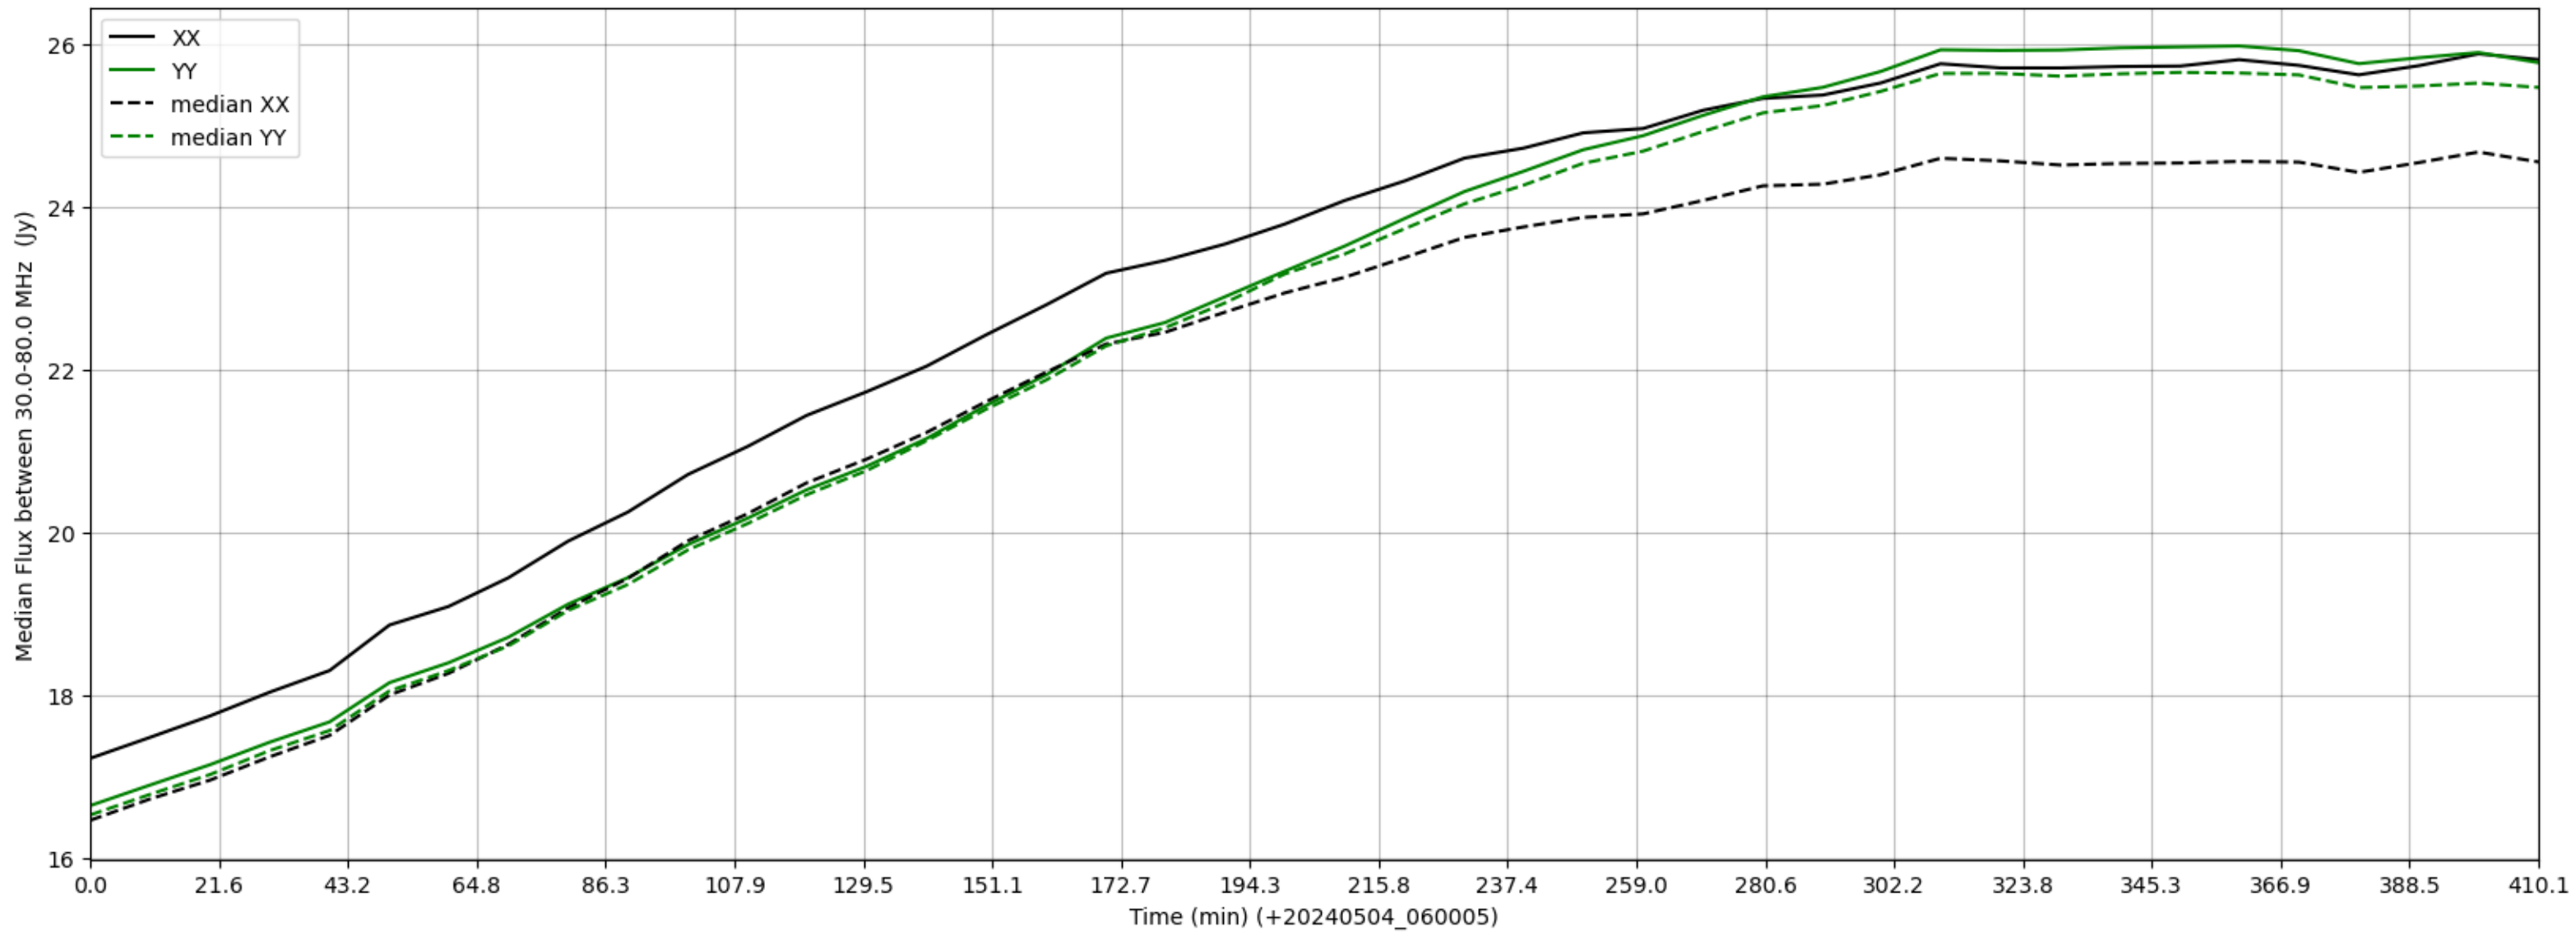

LWA067 - Correlator# 167 - XX FLAGS:Good - YY FLAGS:Good

LWA068 - Correlator# 166 - XX FLAGS:Good - YY FLAGS:Good