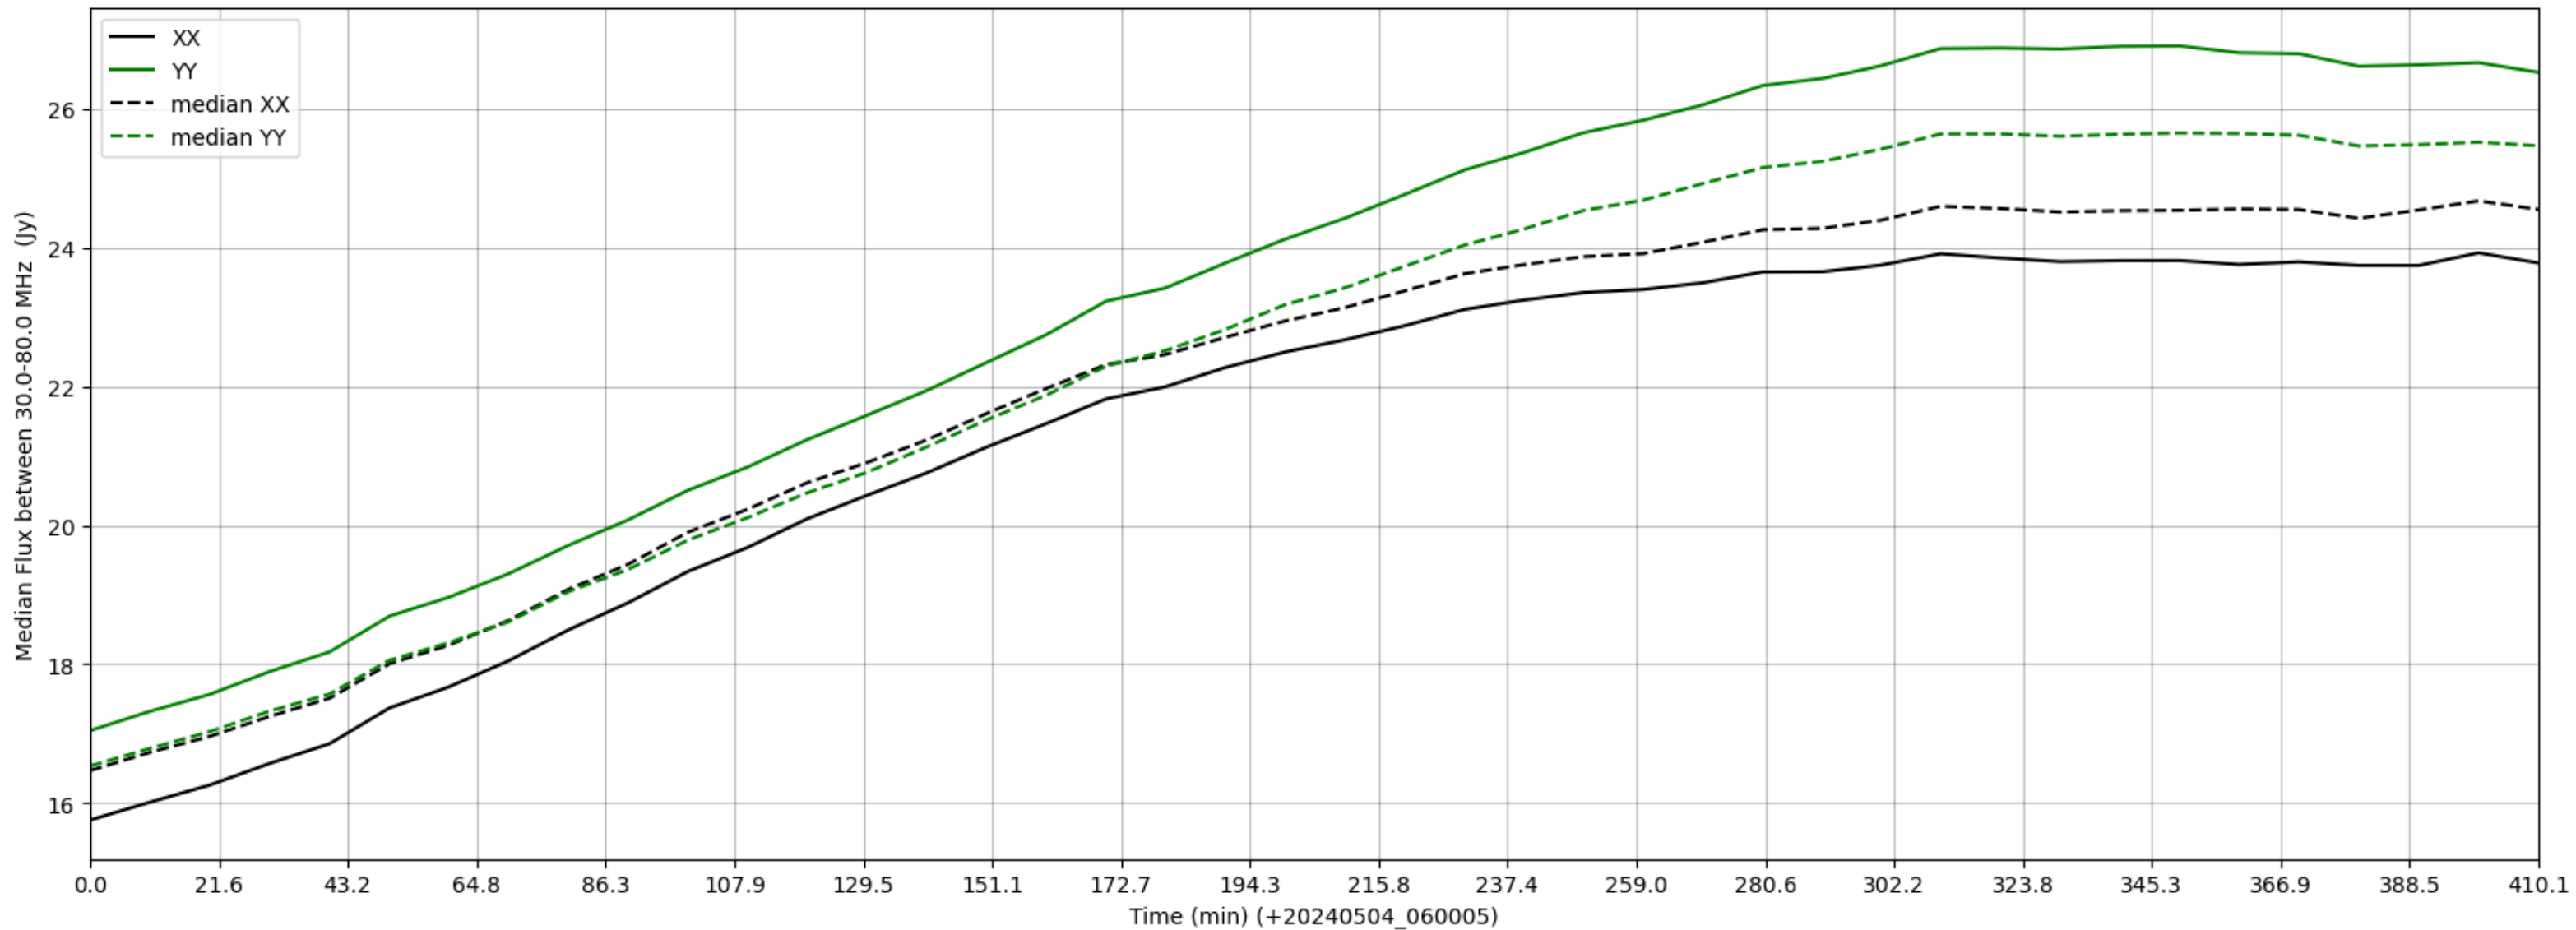

LWA074 - Correlator# 086 - XX FLAGS:Good - YY FLAGS:Good

LWA047 - Correlator# 085 - XX FLAGS:Good - YY FLAGS:Good