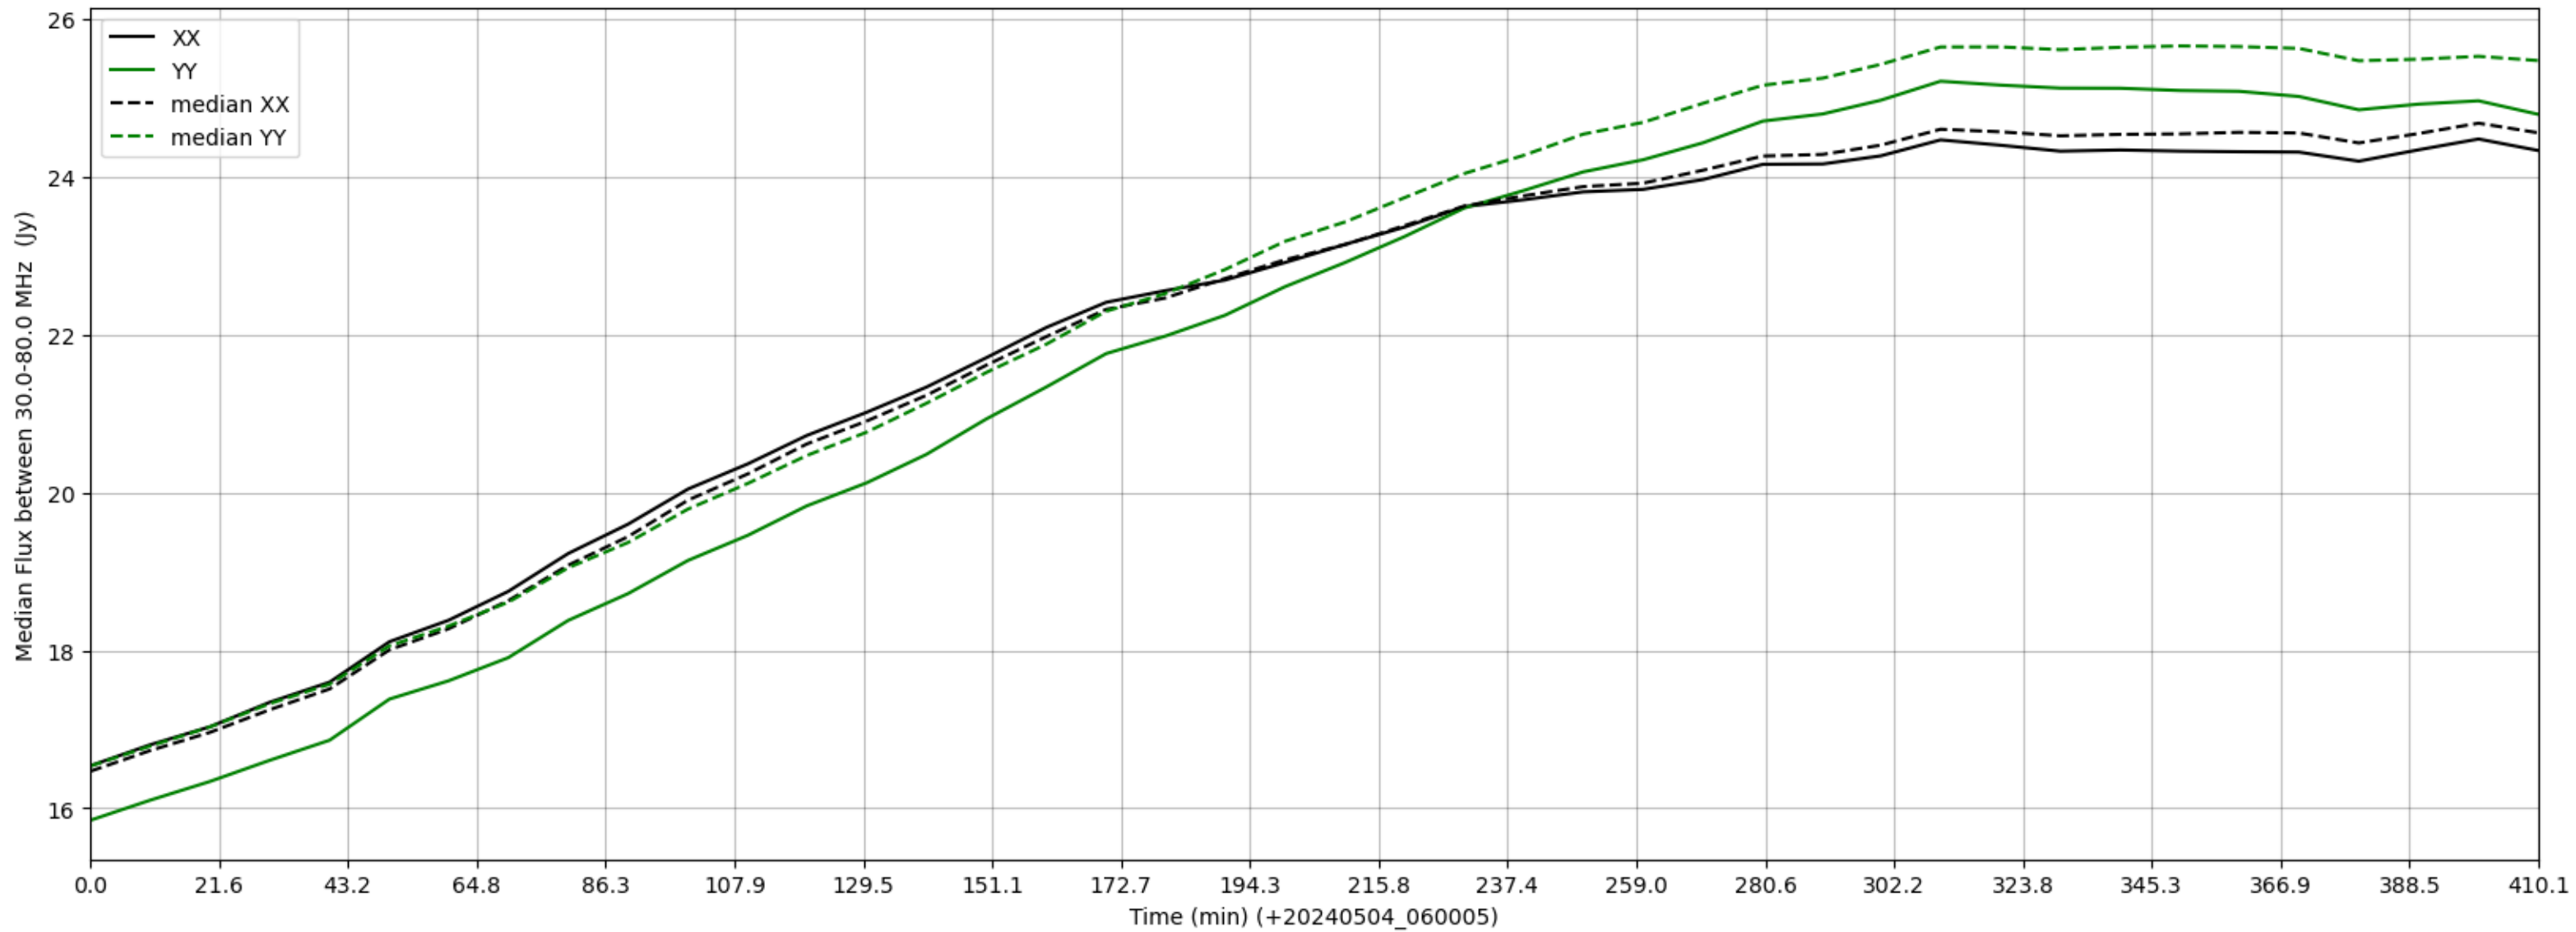

LWA209 - Correlator# 301 - XX FLAGS:LowFlux - YY FLAGS:LowFlux

LWA210 - Correlator# 300 - XX FLAGS:Good - YY FLAGS:Good