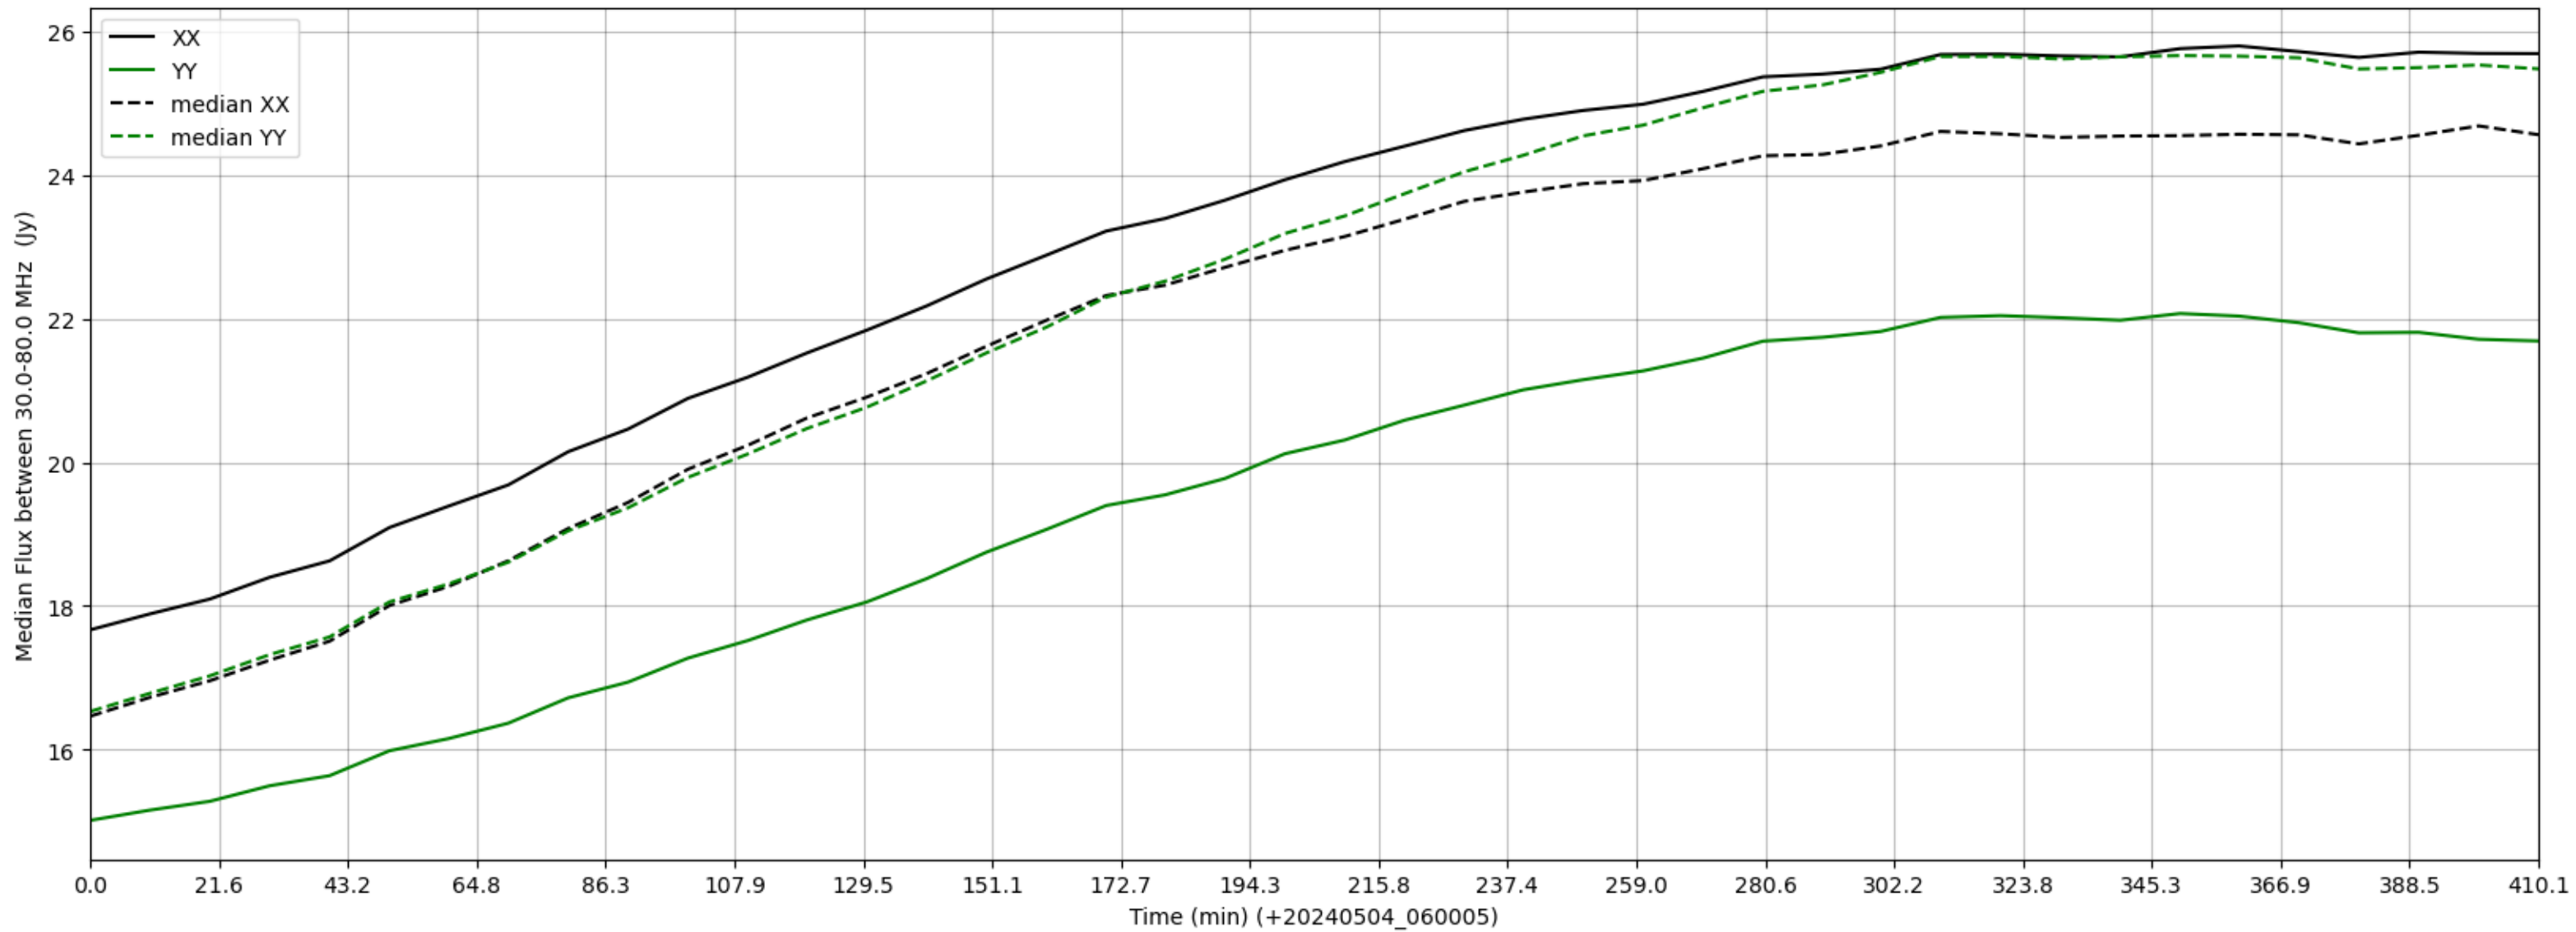

LWA336 - Correlator# 056 - XX FLAGS:BadSpecShape - YY FLAGS:BadSpecShape

LWA335 - Correlator# 057 - XX FLAGS:Good - YY FLAGS:Good

LWA343 - Correlator# 058 - XX FLAGS:Good - YY FLAGS:Good

LWA337 - Correlator# 059 - XX FLAGS:Good - YY FLAGS:Good