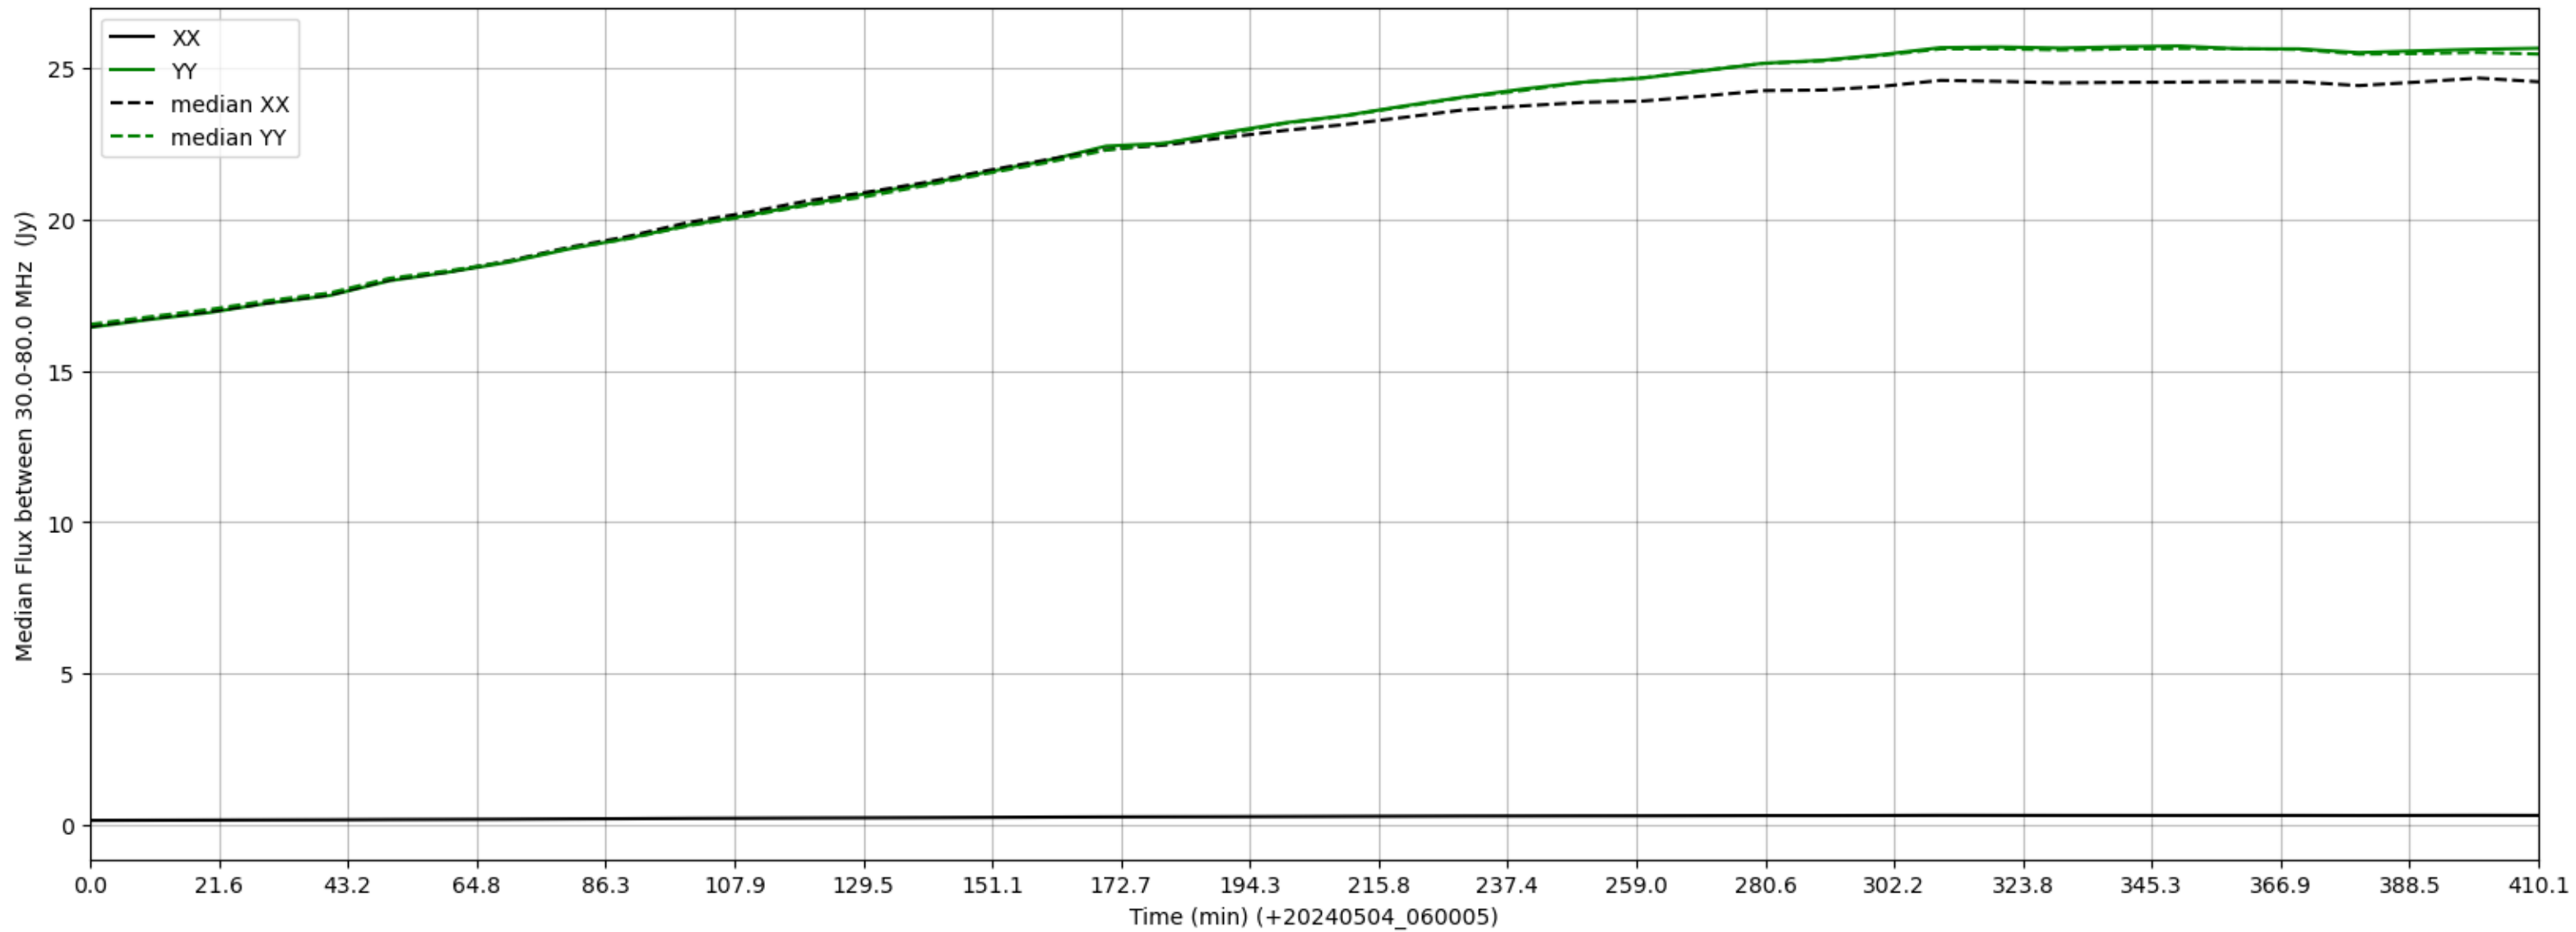

LWA214 - Correlator# 328 - XX FLAGS:Good - YY FLAGS:Good

LWA213 - Correlator# 329 - XX FLAGS:Good - YY FLAGS:Good

LWA243 - Correlator# 330 - XX FLAGS:Good - YY FLAGS:Good

LWA215 - Correlator# 331 - XX FLAGS:LowFlux - YY FLAGS:Good