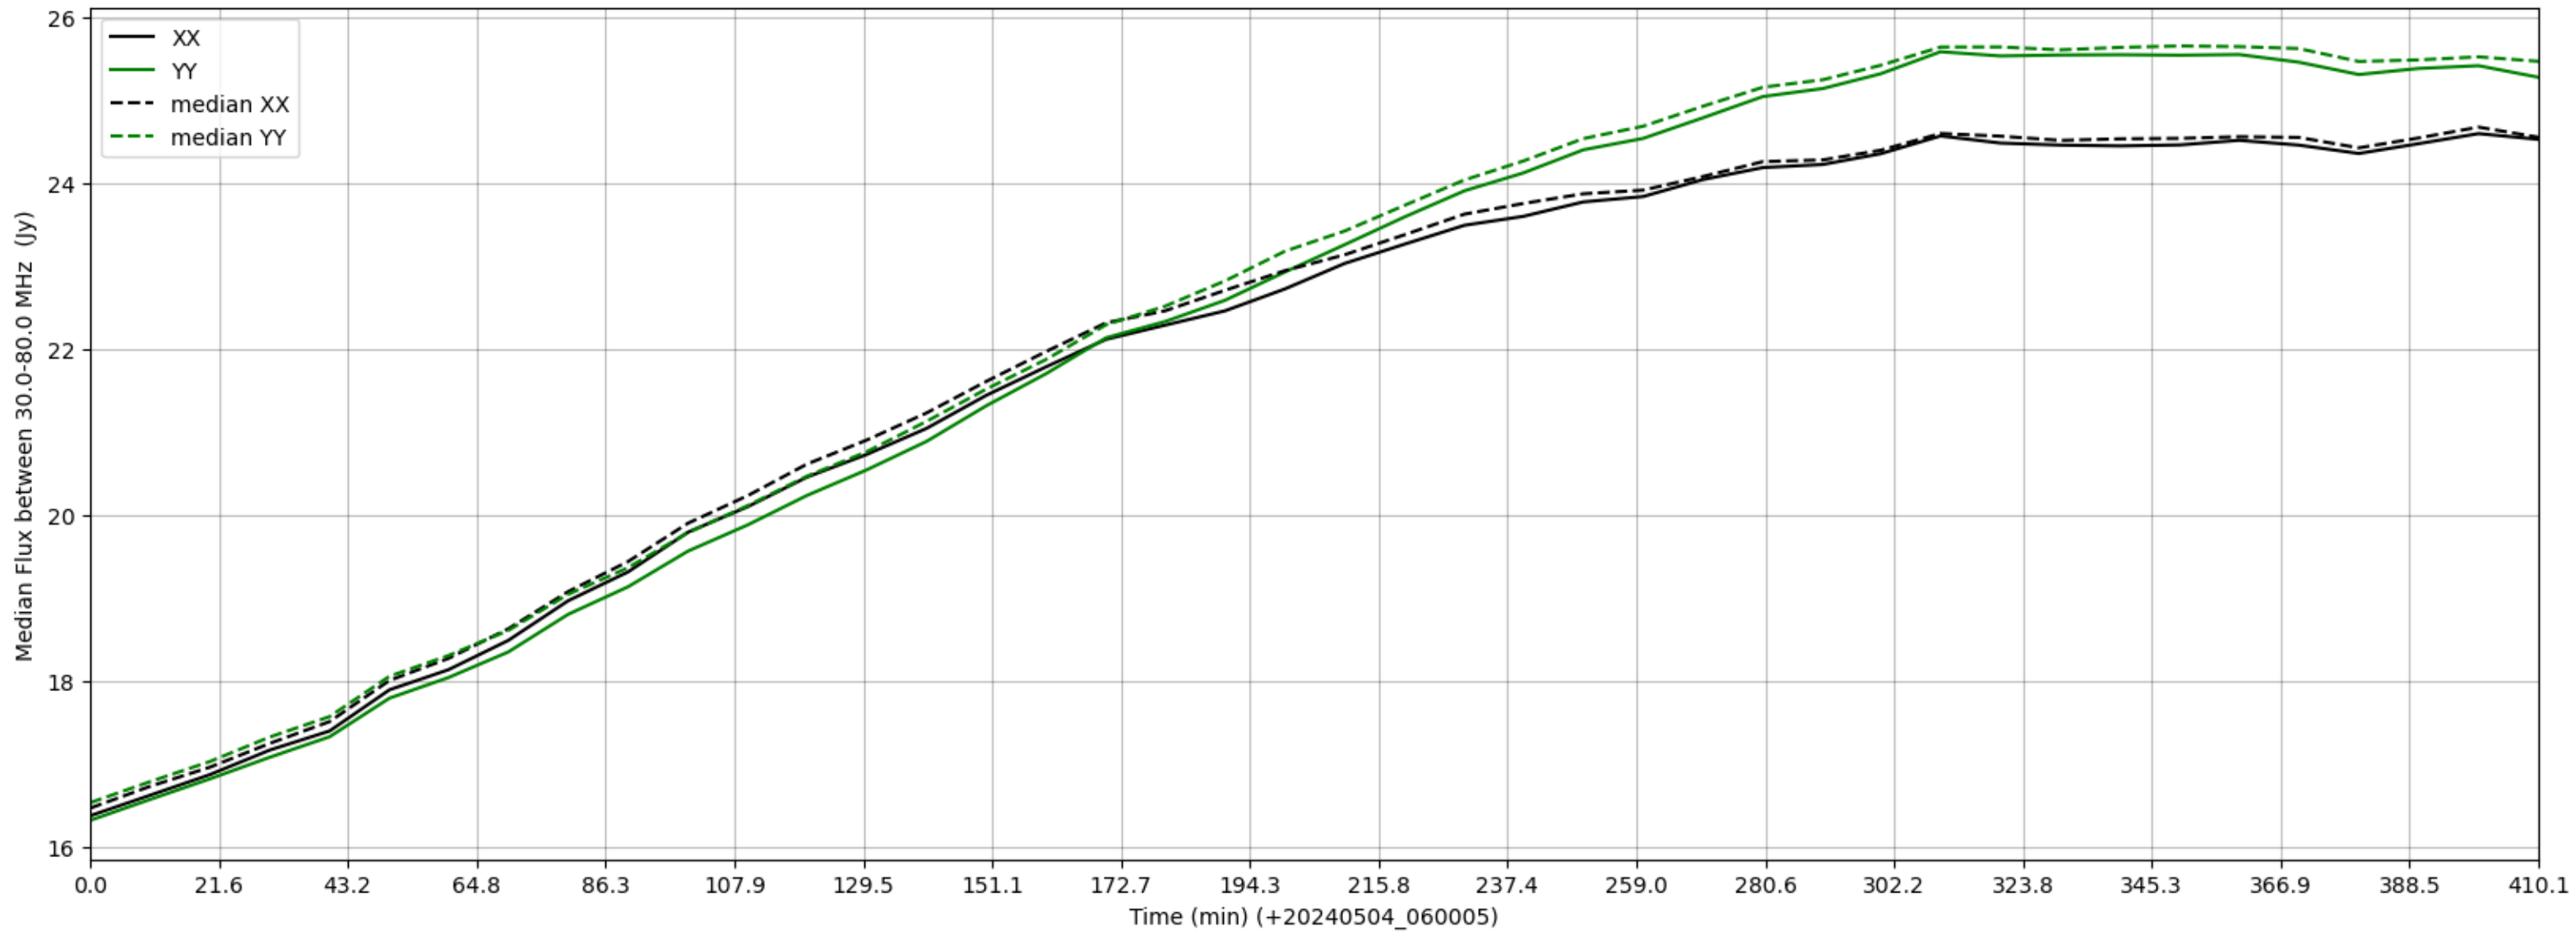

LWA230 - Correlator# 303 - XX FLAGS:Good - YY FLAGS:Good

LWA228 - Correlator# 302 - XX FLAGS:Good - YY FLAGS:Good