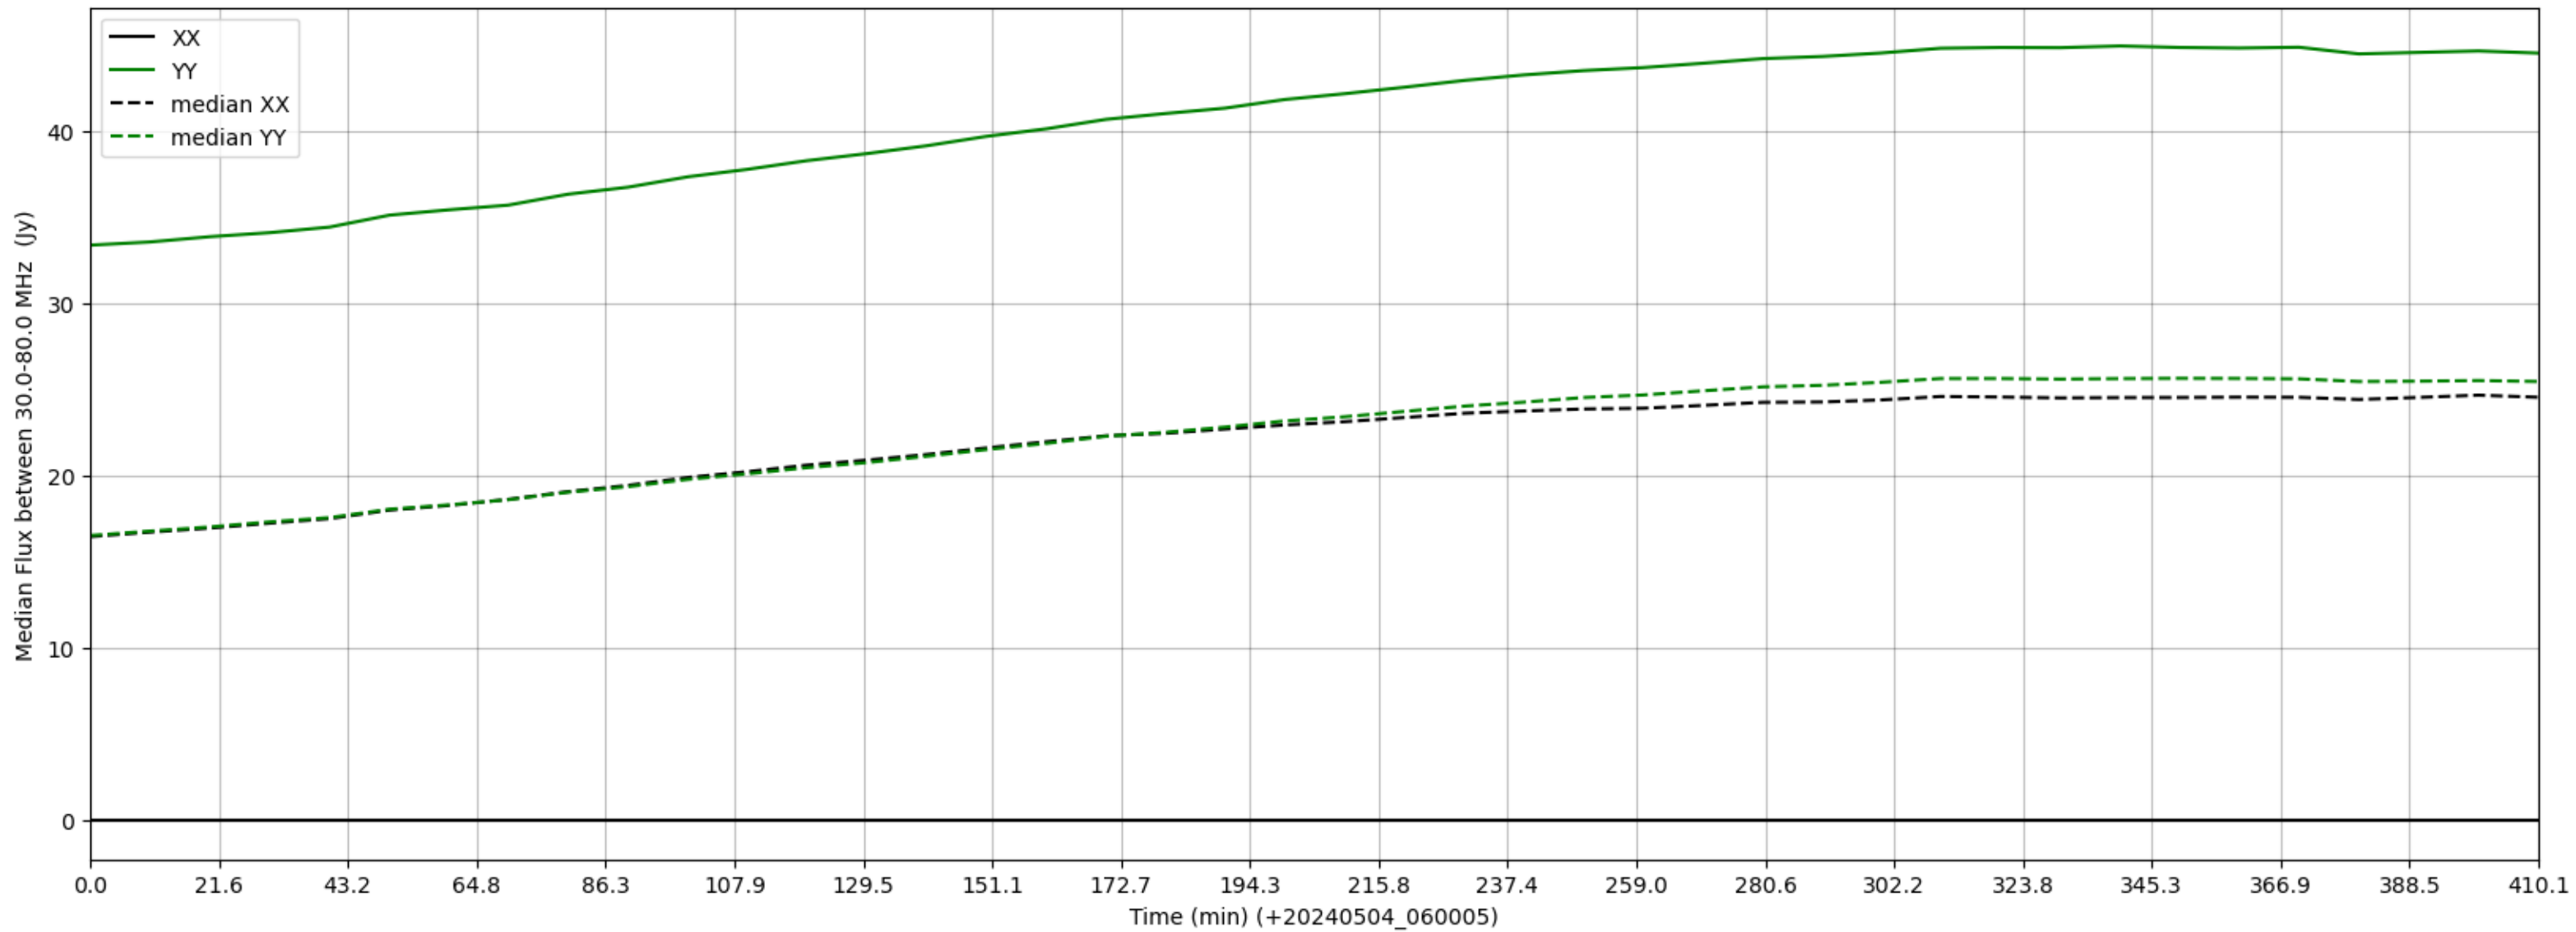

LWA185 - Correlator# 240 - XX FLAGS:Good - YY FLAGS:Good

LWA184 - Correlator# 241 - XX FLAGS:Good - YY FLAGS:Good

LWA187 - Correlator# 242 - XX FLAGS:LowFlux - YY FLAGS:Good

LWA186 - Correlator# 243 - XX FLAGS:Good - YY FLAGS:Good