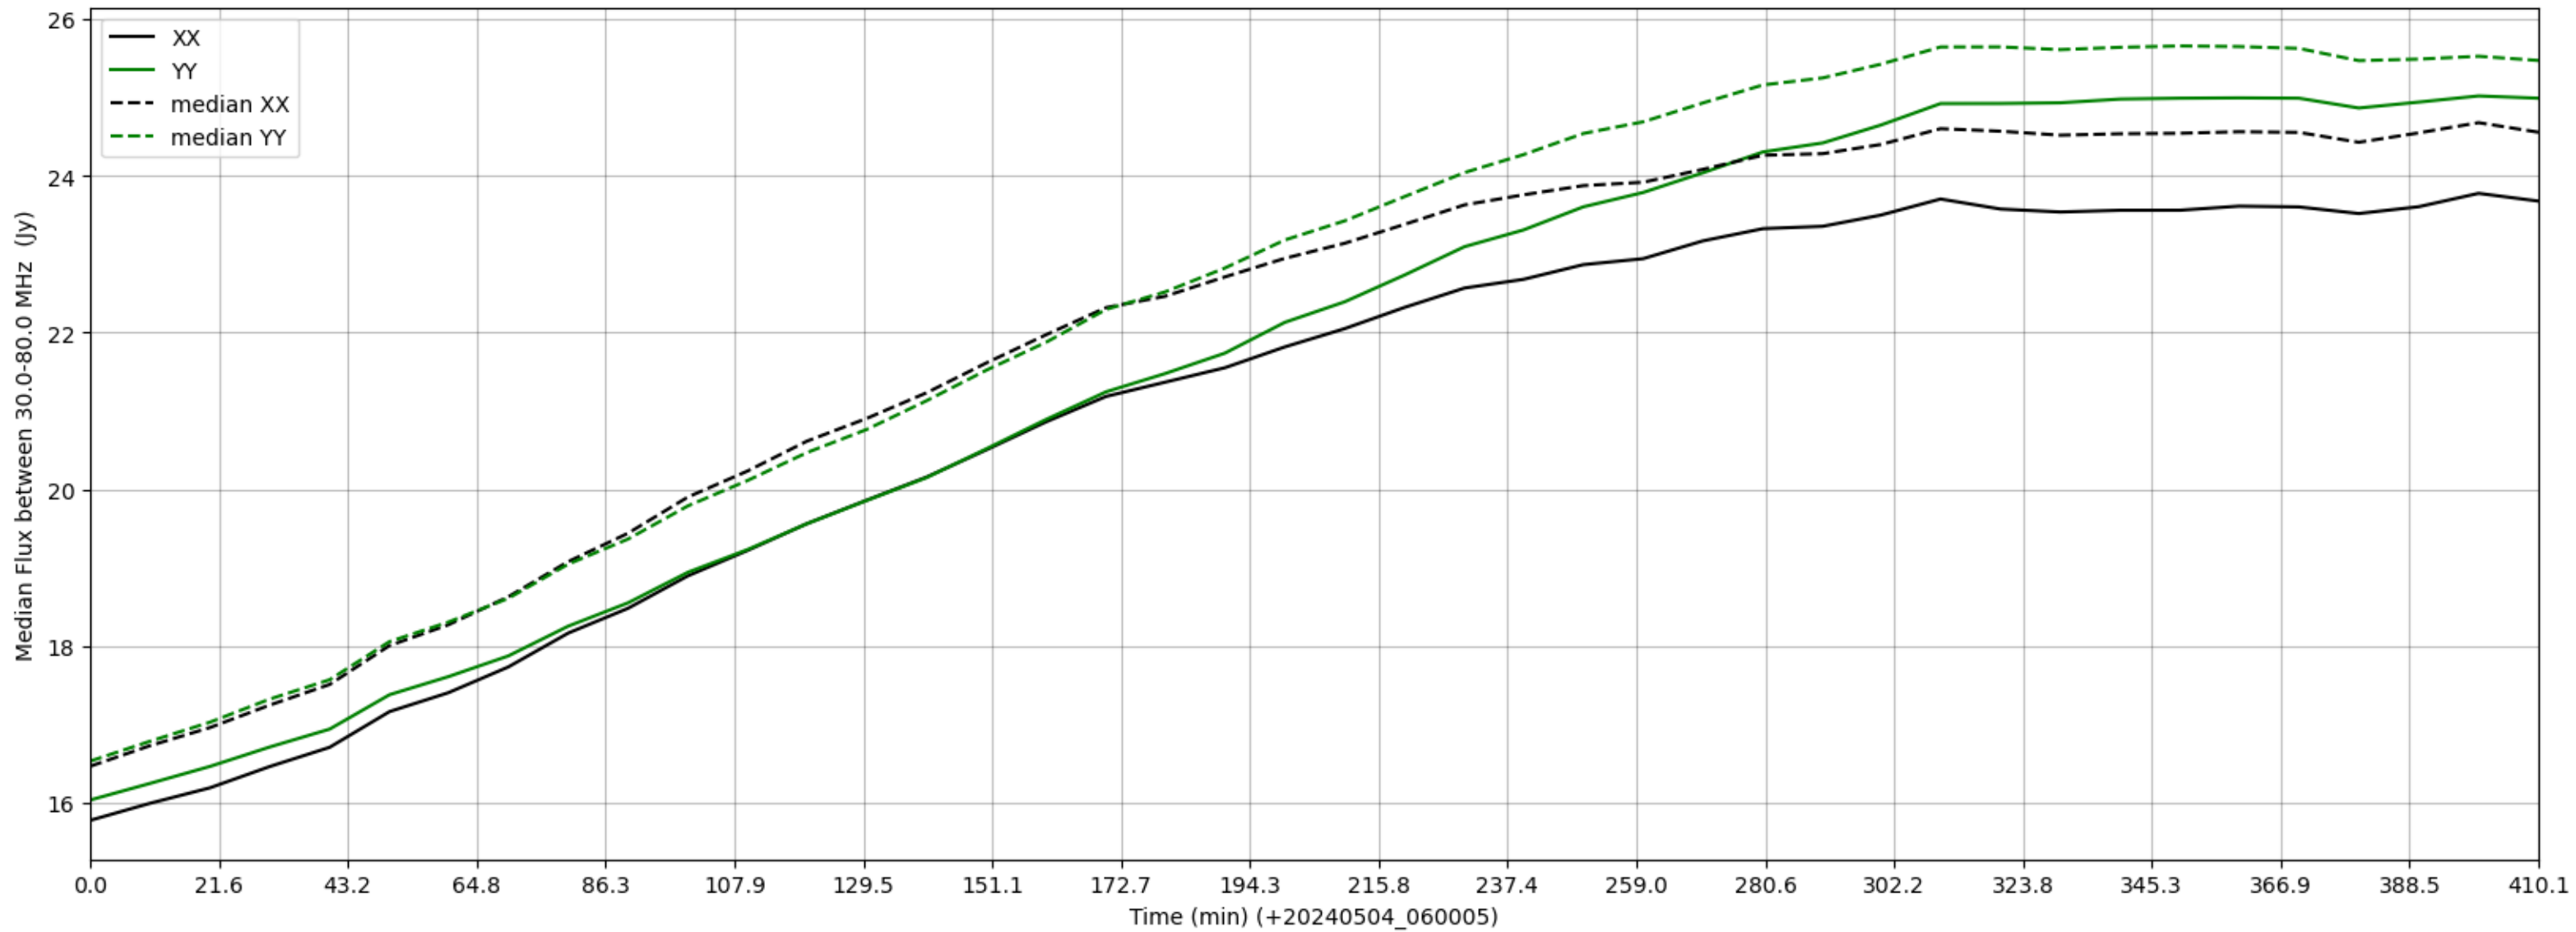

LWA075 - Correlator# 089 - XX FLAGS:Good - YY FLAGS:Good

LWA077 - Correlator# 088 - XX FLAGS:Good - YY FLAGS:Good