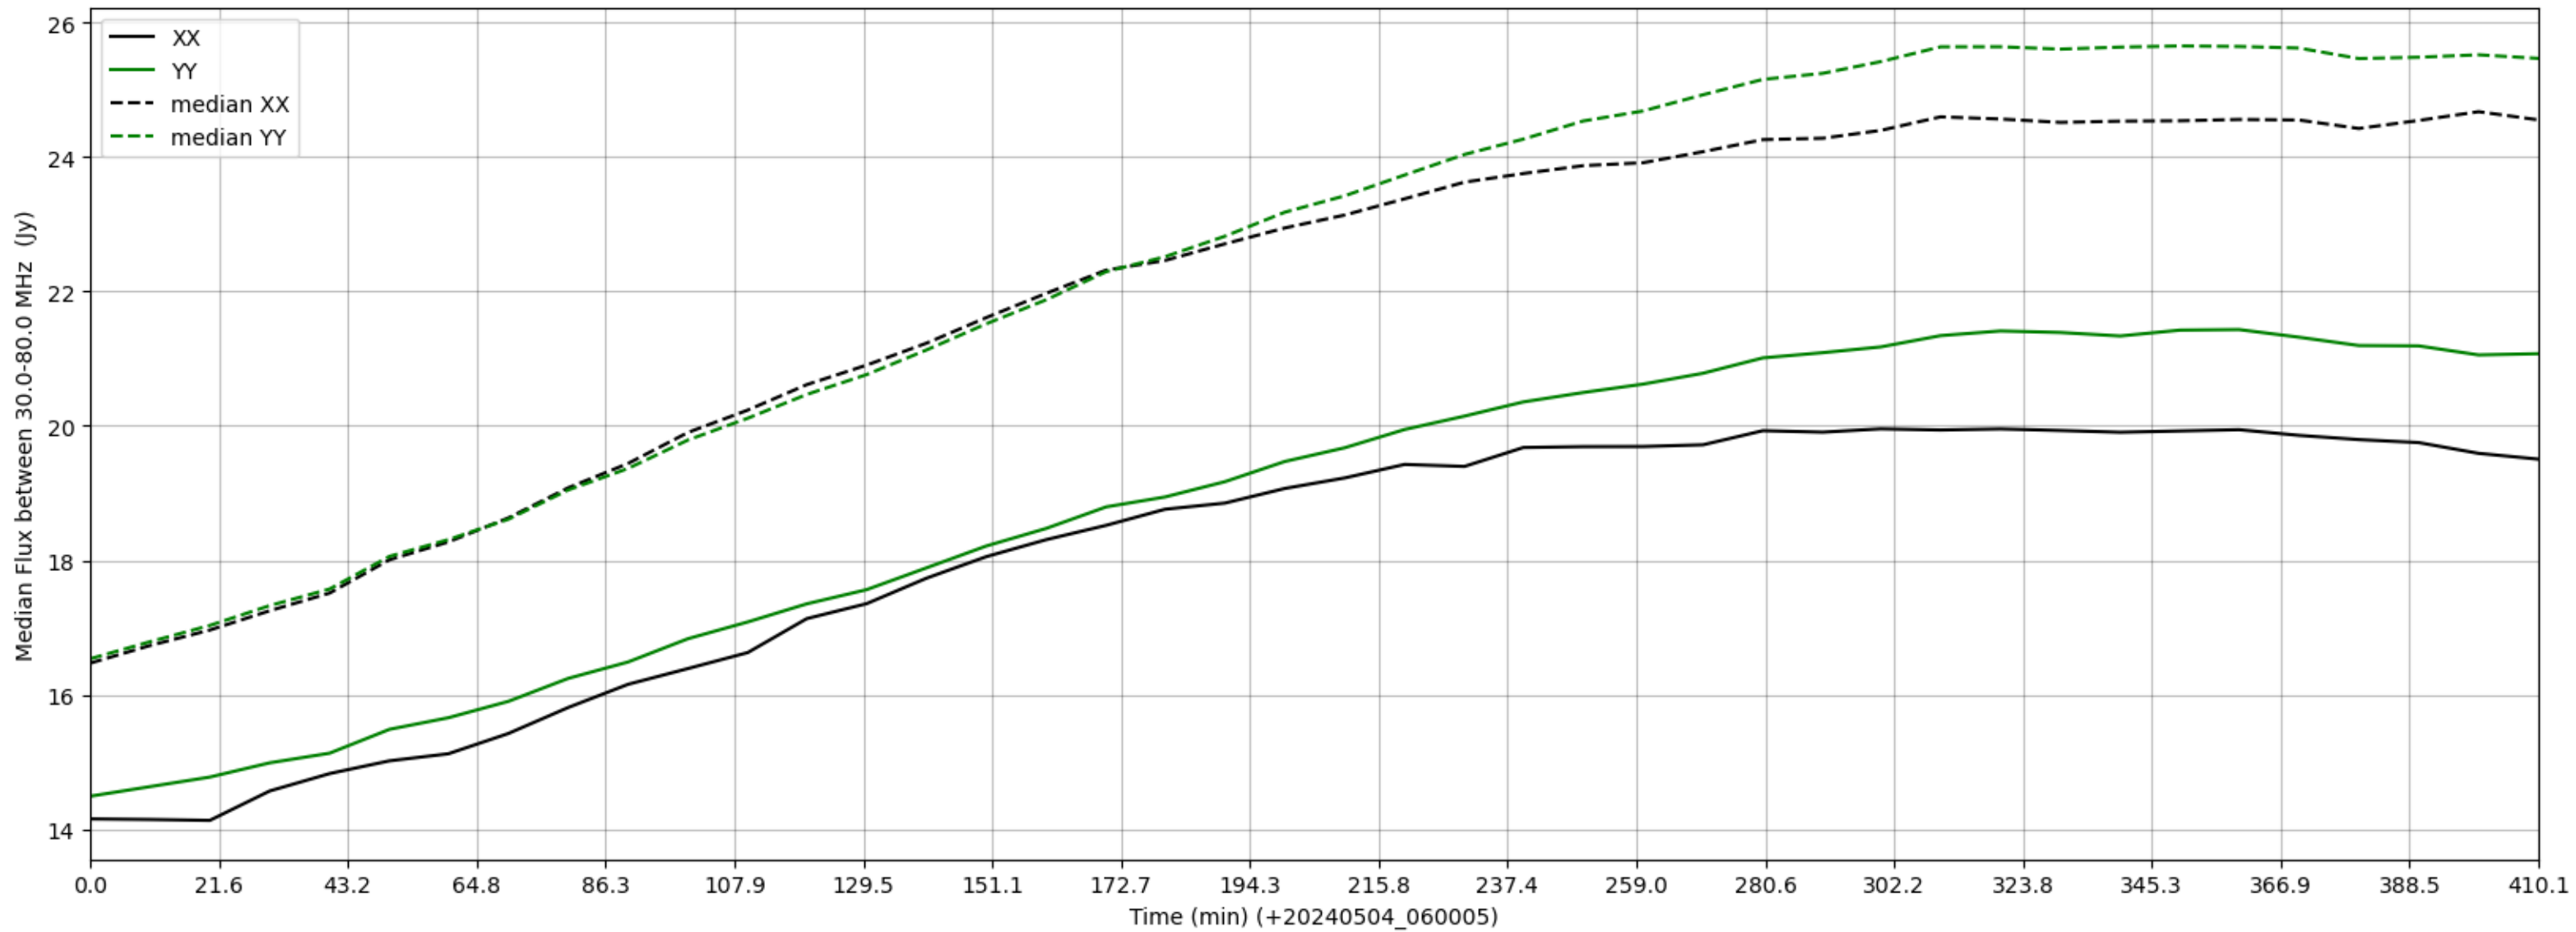

LWA336 - Correlator# 056 - XX FLAGS:BadSpecShape - YY FLAGS:BadSpecShape

LWA335 - Correlator# 057 - XX FLAGS:Good - YY FLAGS:Good

LWA343 - Correlator# 058 - XX FLAGS:Good - YY FLAGS:Good

LWA337 - Correlator# 059 - XX FLAGS:Good - YY FLAGS:Good