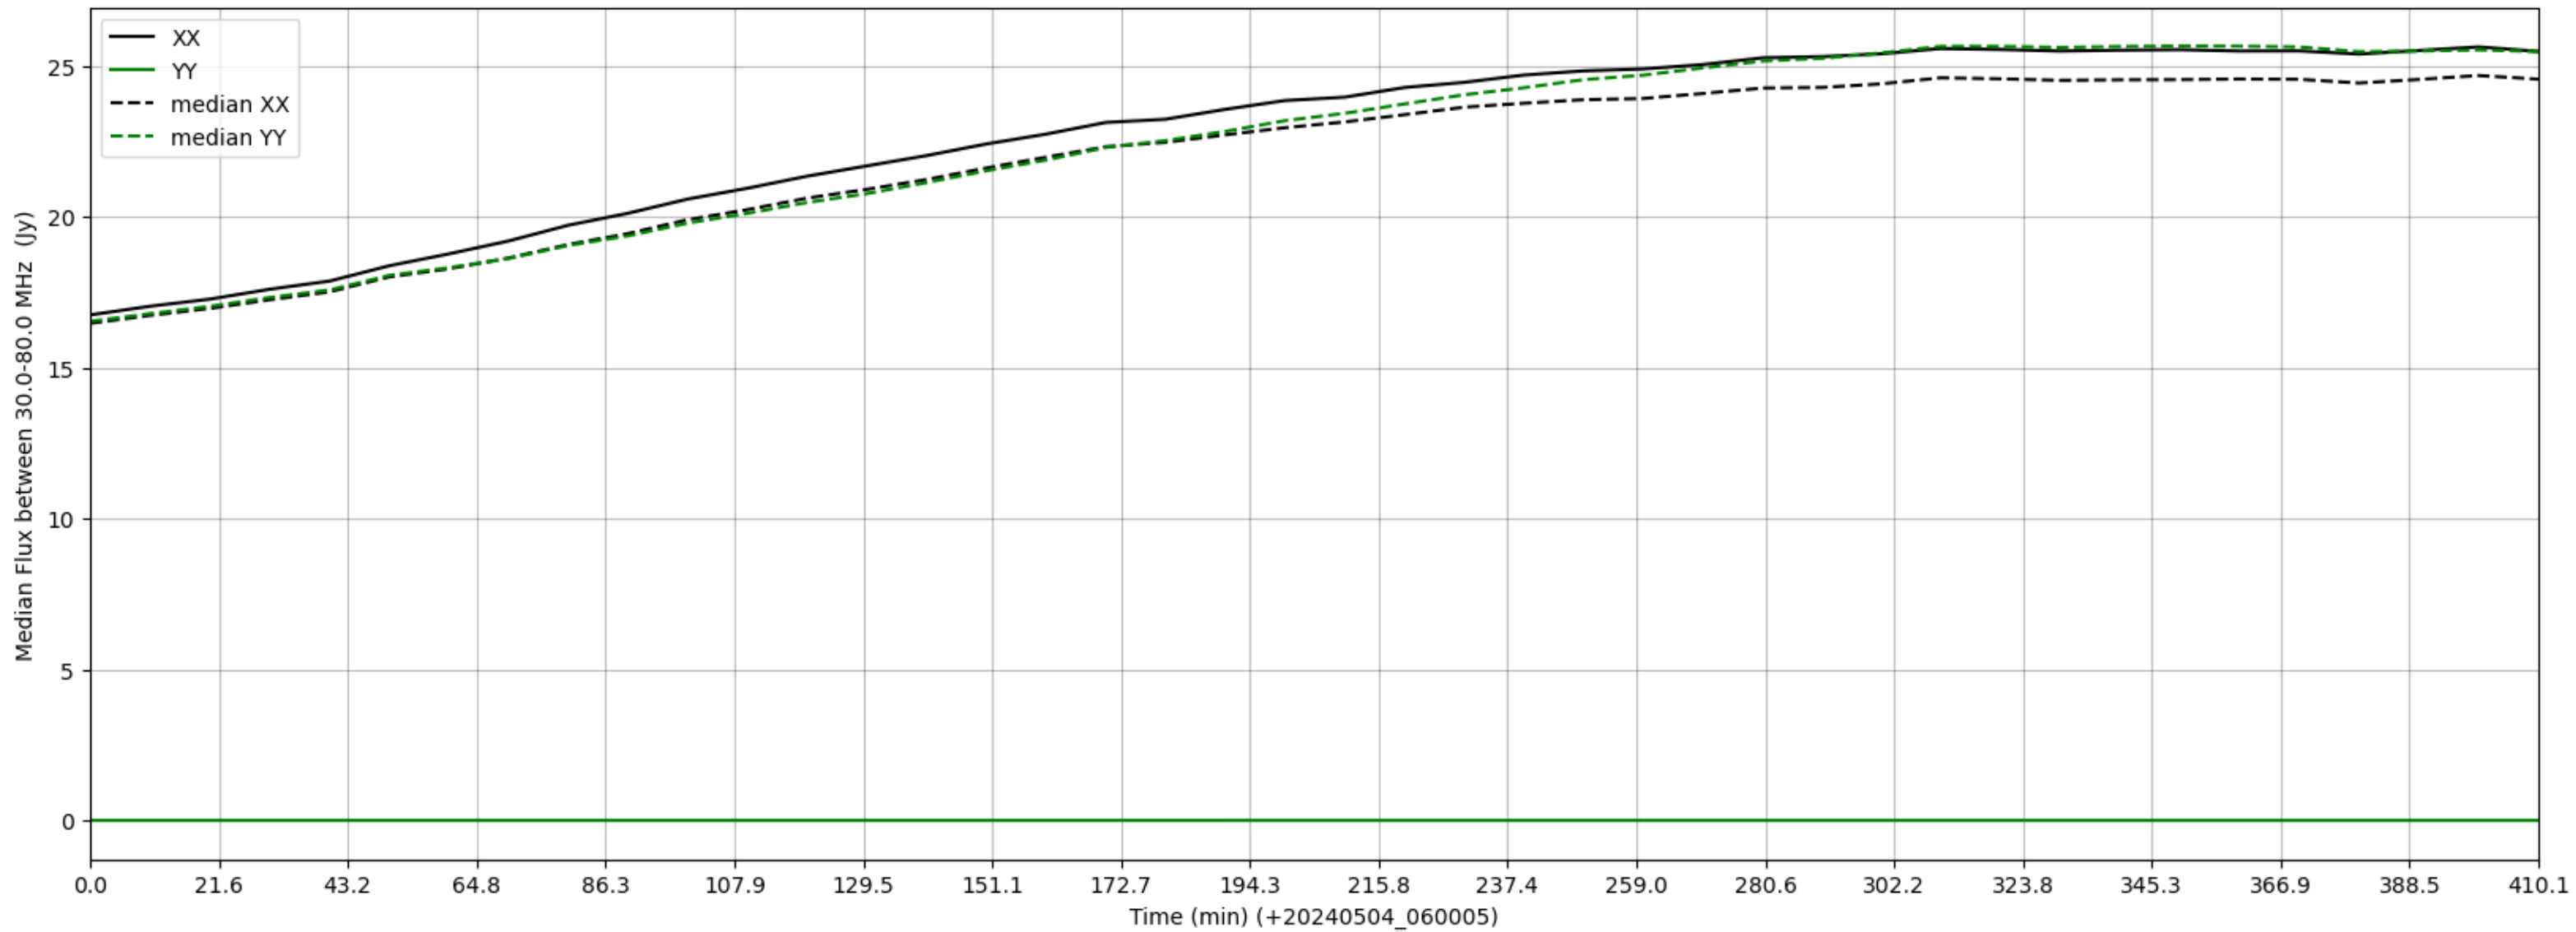

LWA122 - Correlator# 152 - XX FLAGS:Good - YY FLAGS:Good

LWA121 - Correlator# 153 - XX FLAGS:Good - YY FLAGS:Good

LWA325 - Correlator# 154 - XX FLAGS:Good - YY FLAGS:LowFlux

LWA316 - Correlator# 155 - XX FLAGS:Good - YY FLAGS:Good