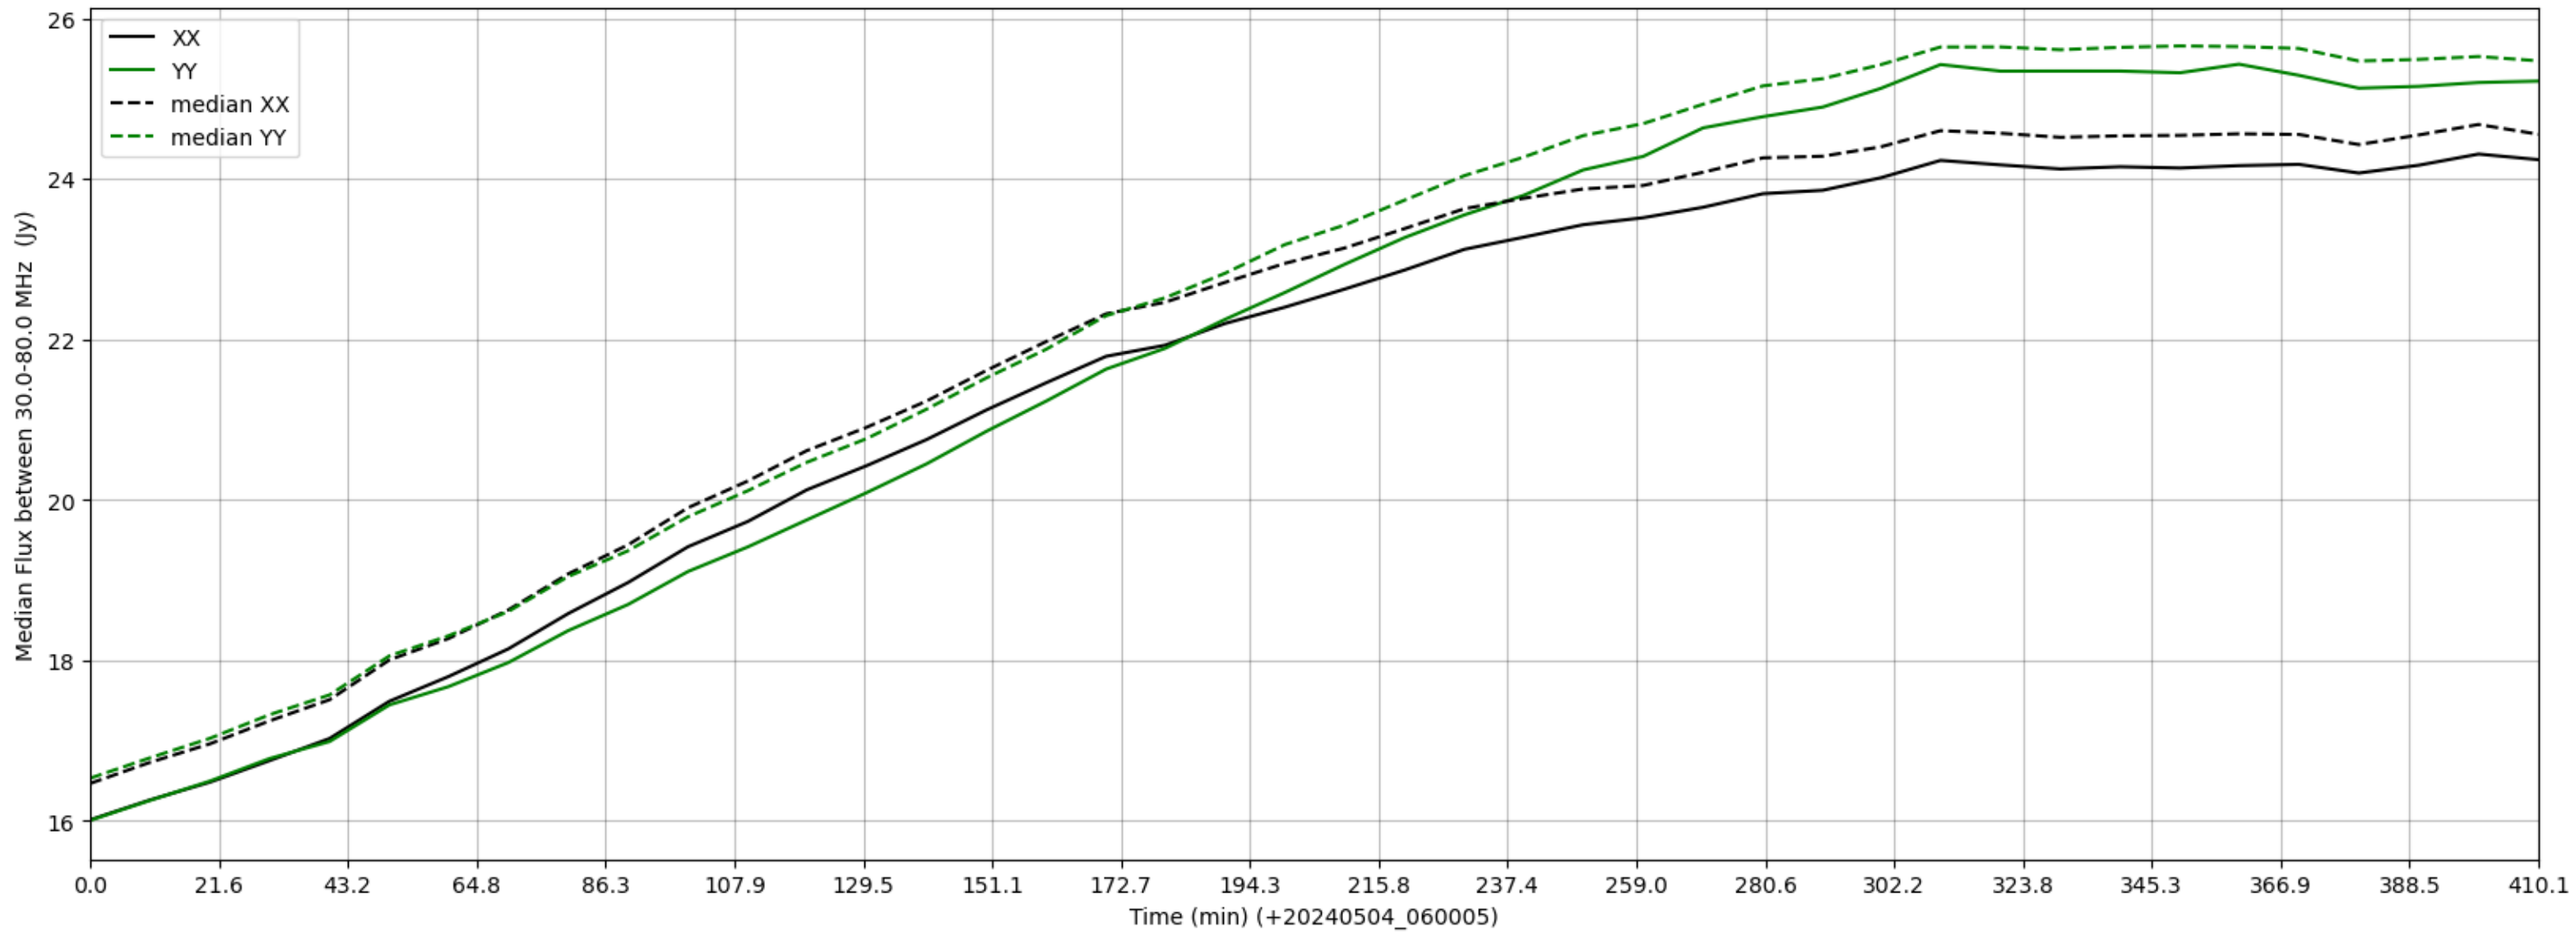

LWA185 - Correlator# 240 - XX FLAGS:Good - YY FLAGS:Good

LWA184 - Correlator# 241 - XX FLAGS:Good - YY FLAGS:Good

LWA187 - Correlator# 242 - XX FLAGS:LowFlux - YY FLAGS:Good

LWA186 - Correlator# 243 - XX FLAGS:Good - YY FLAGS:Good