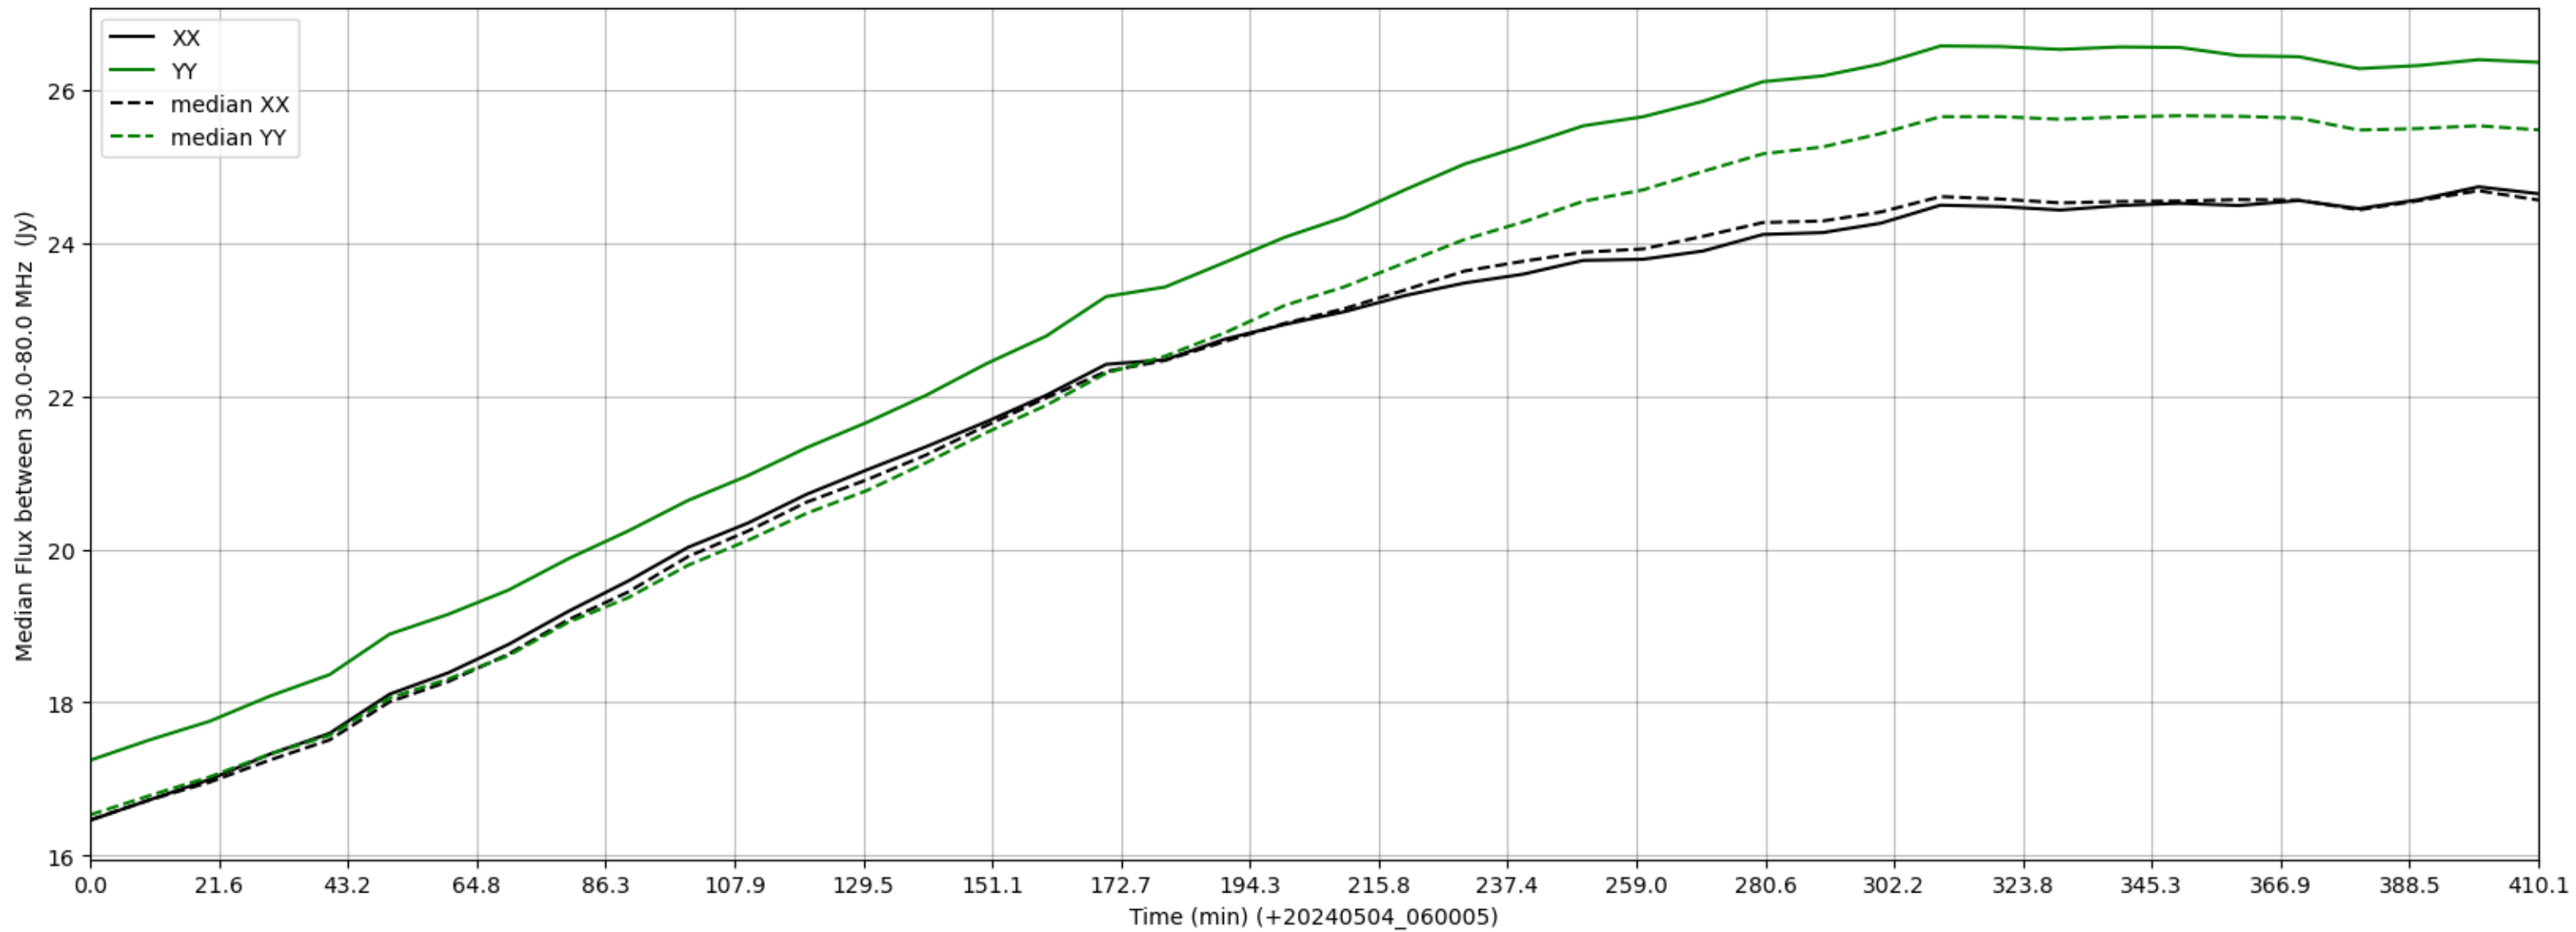

LWA013 - Correlator# 096 - XX FLAGS:Good - YY FLAGS:Good

LWA016 - Correlator# 097 - XX FLAGS:Good - YY FLAGS:Good

LWA015 - Correlator# 098 - XX FLAGS:Good - YY FLAGS:Good

LWA014 - Correlator# 099 - XX FLAGS:Good - YY FLAGS:Good