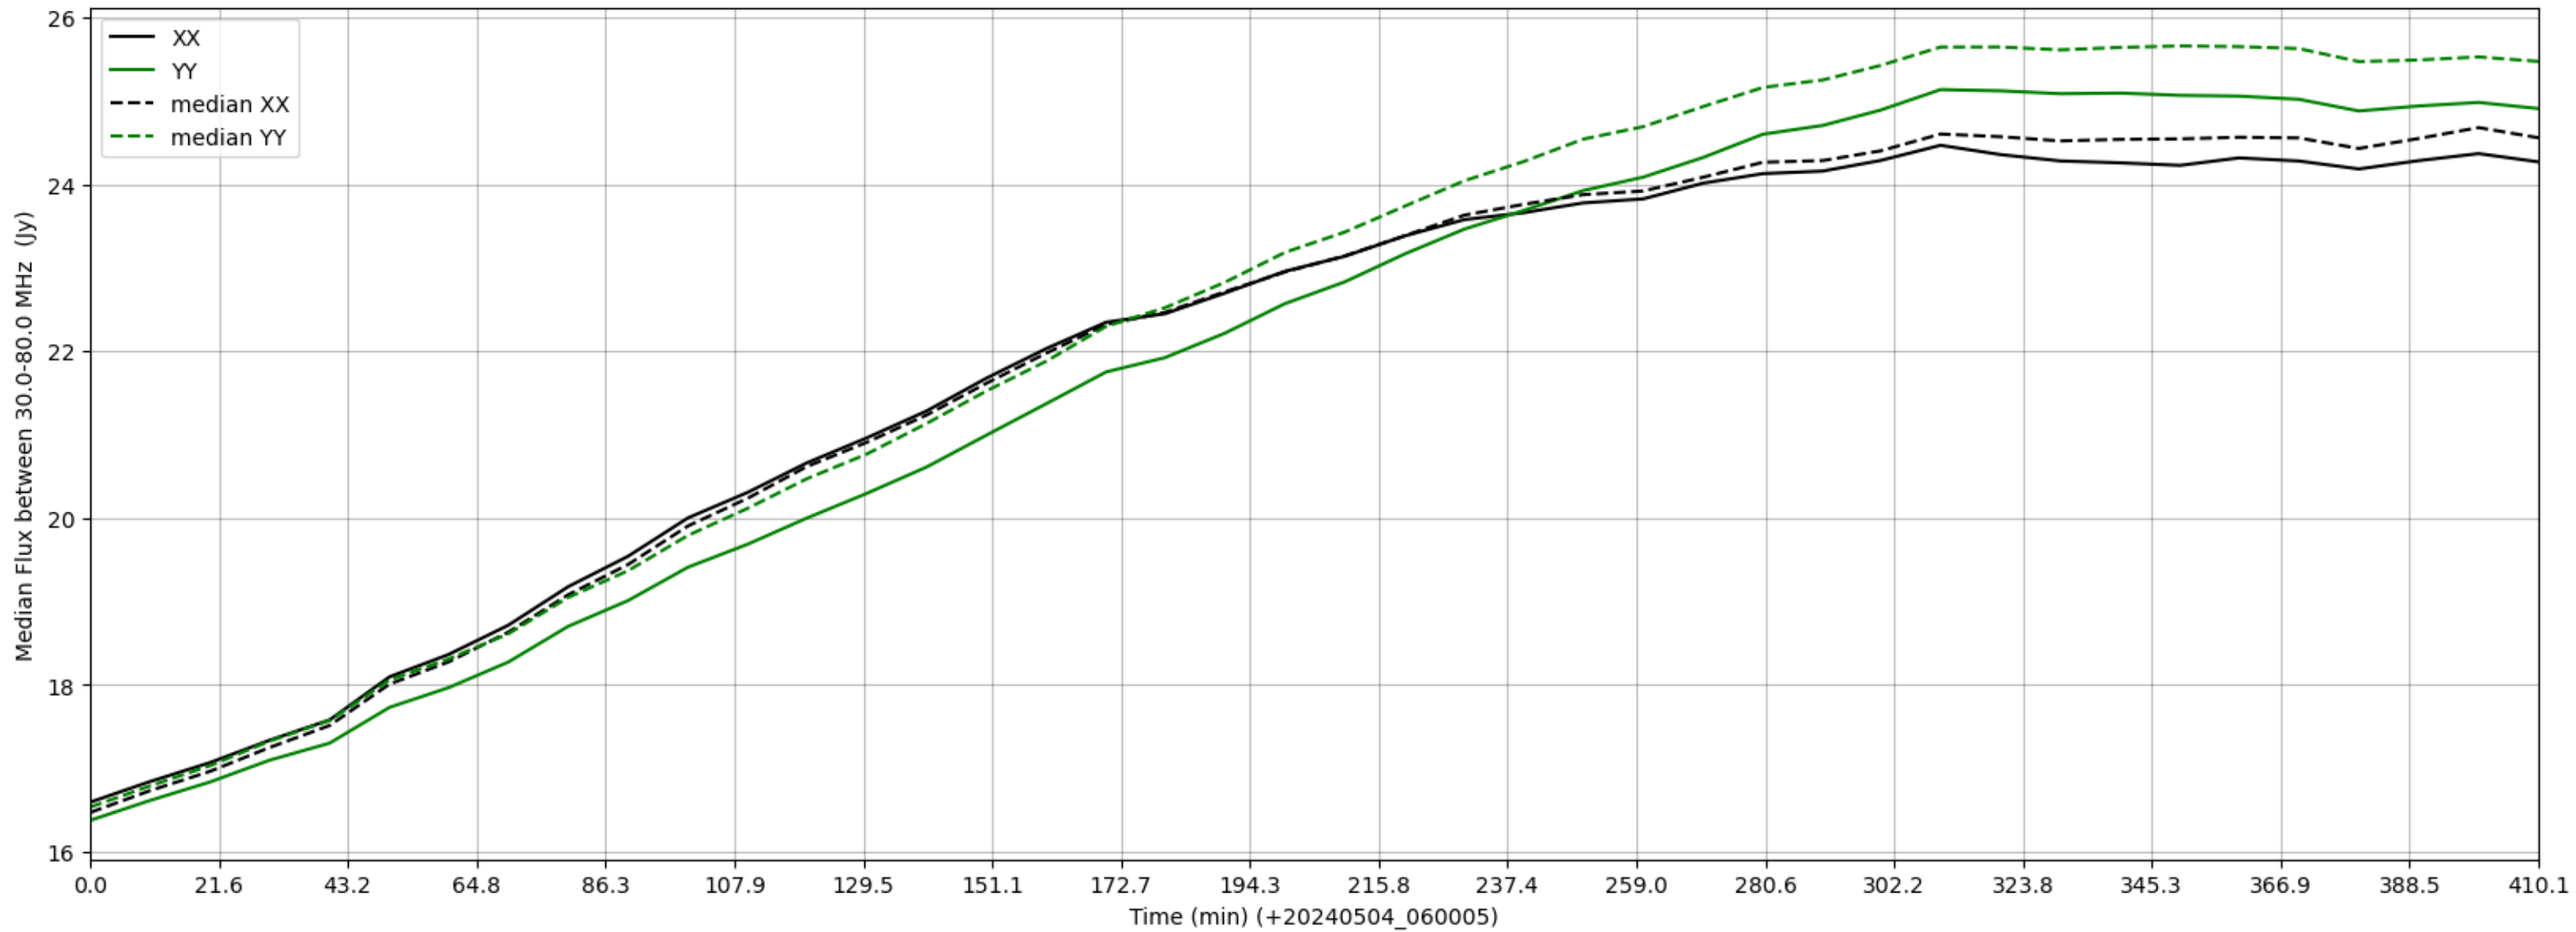

LWA198 - Correlator# 271 - XX FLAGS:Good - YY FLAGS:Good

LWA193 - Correlator# 270 - XX FLAGS:Good - YY FLAGS:Good