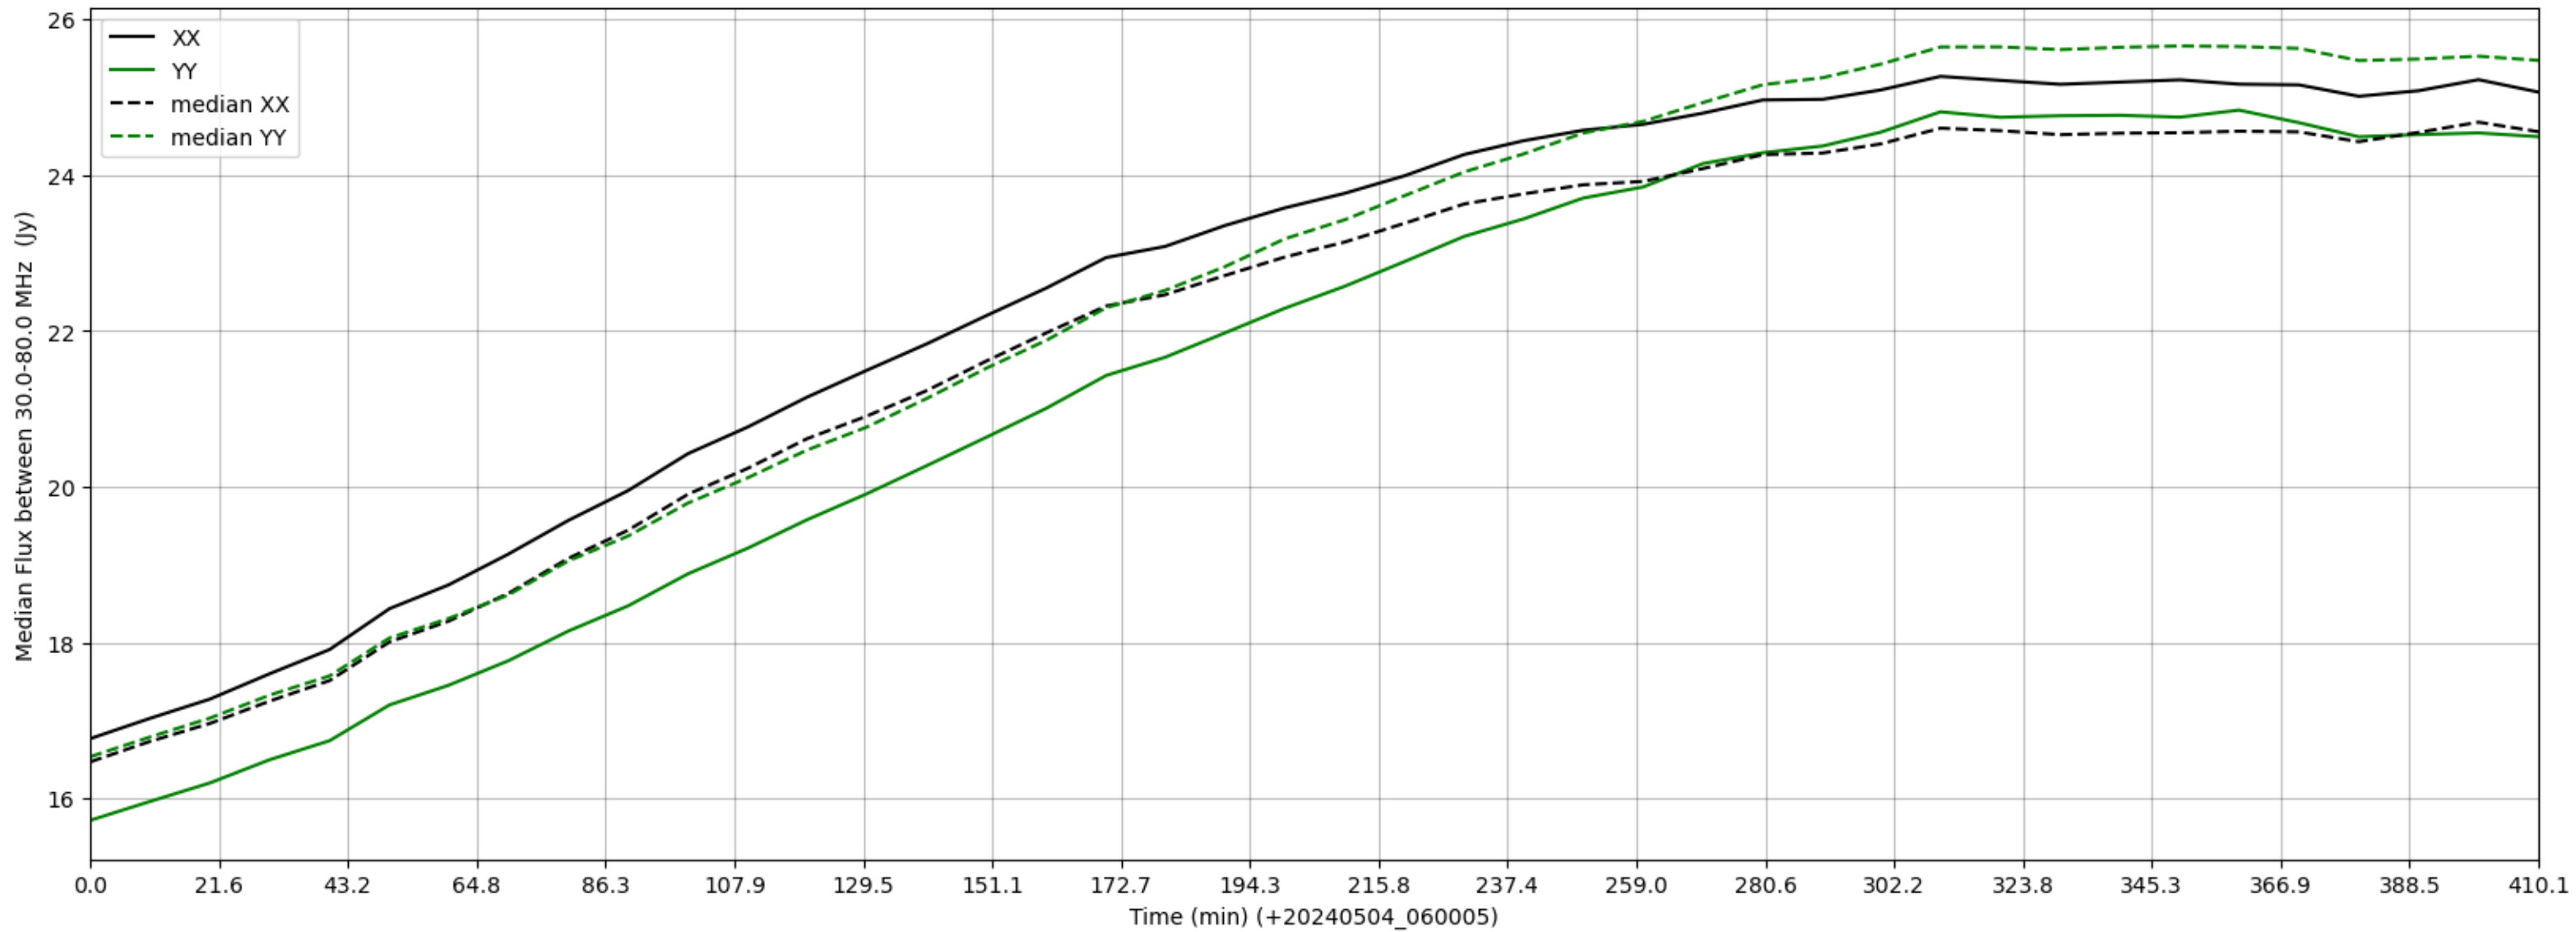

LWA091 - Correlator# 146 - XX FLAGS:Good - YY FLAGS:Good

LWA096 - Correlator# 145 - XX FLAGS:Good - YY FLAGS:Good