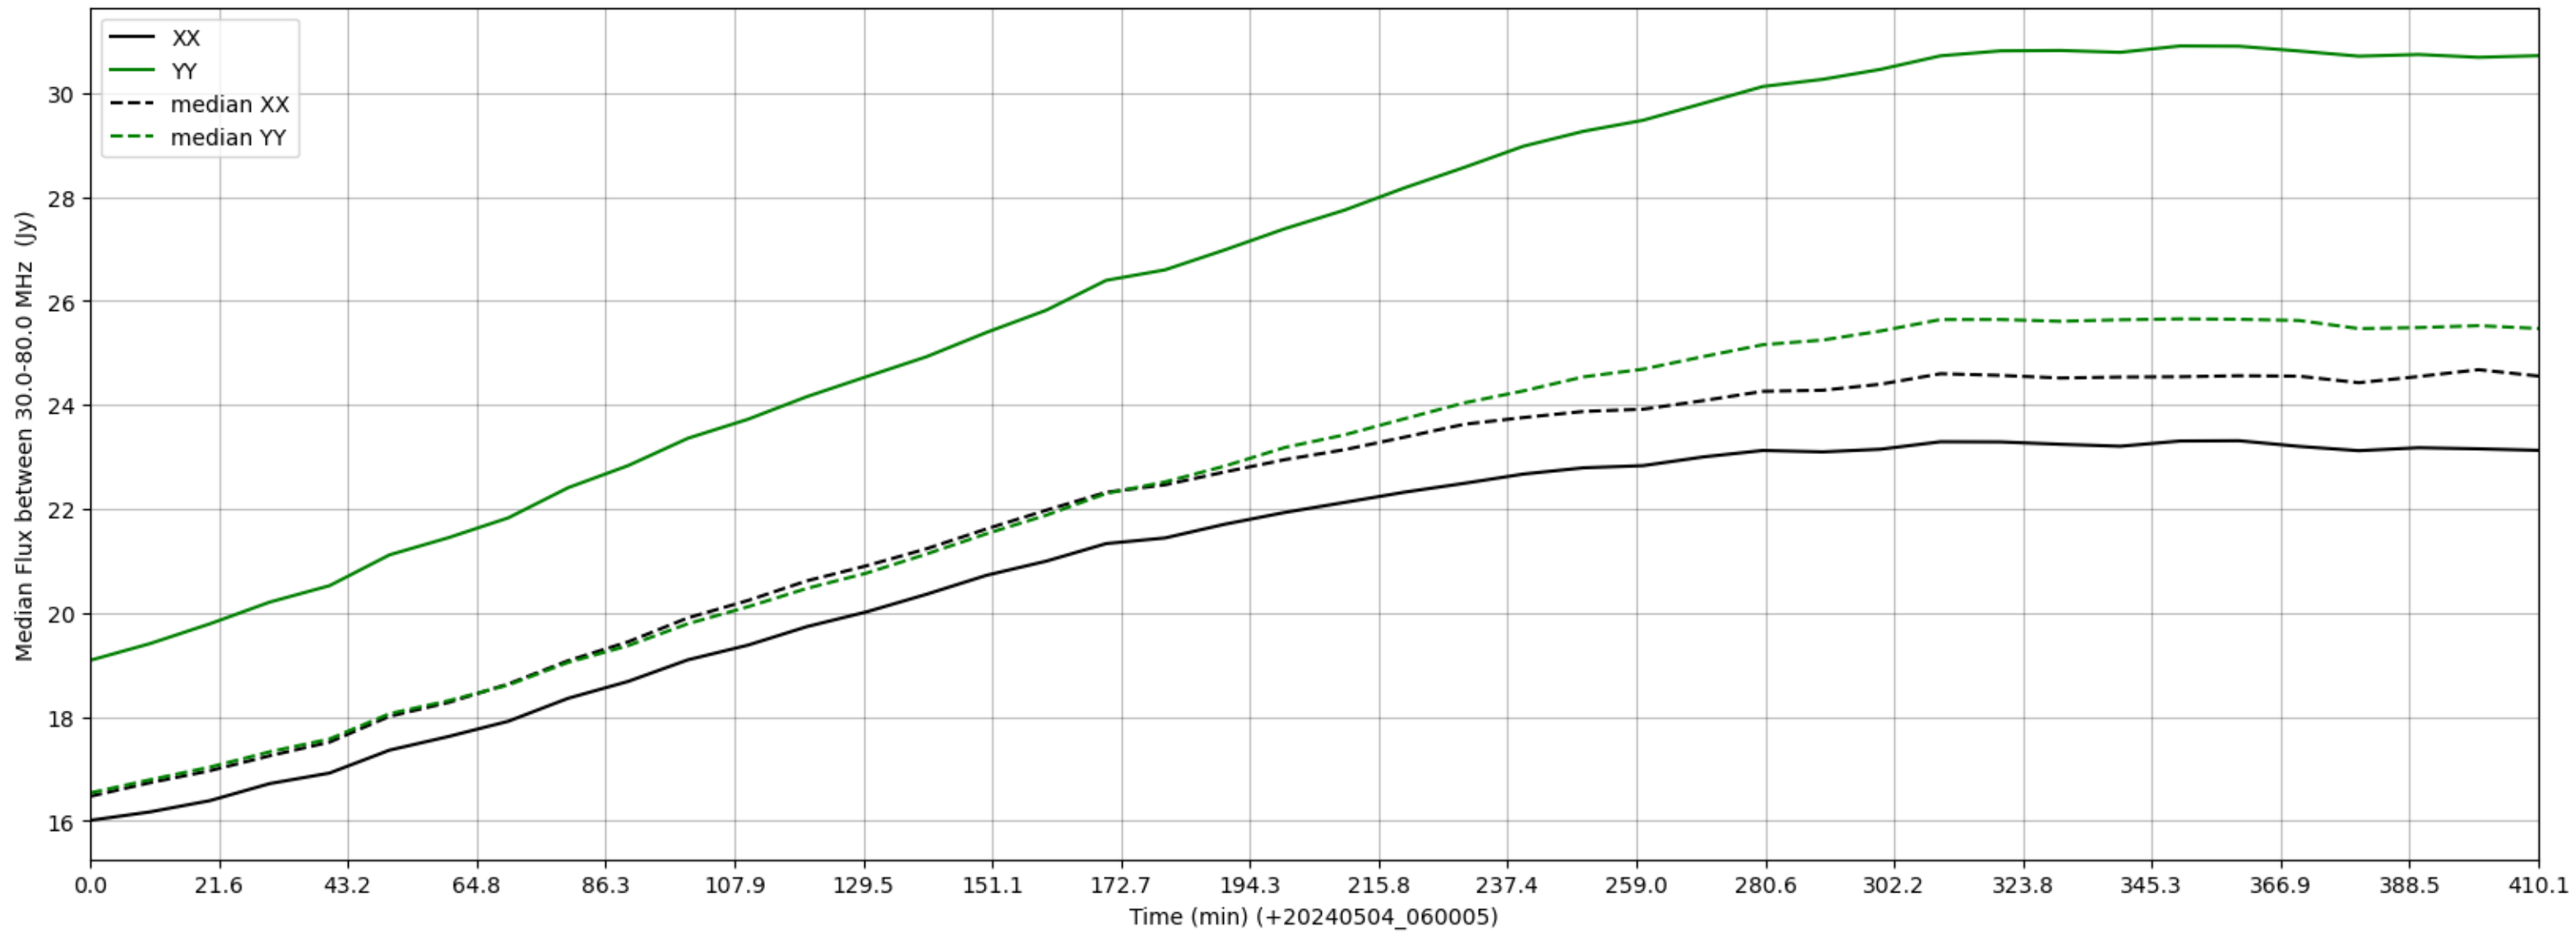

LWA310 - Correlator# 017 - XX FLAGS:LowFlux - YY FLAGS:LowFlux

LWA311 - Correlator# 016 - XX FLAGS:Good - YY FLAGS:Good