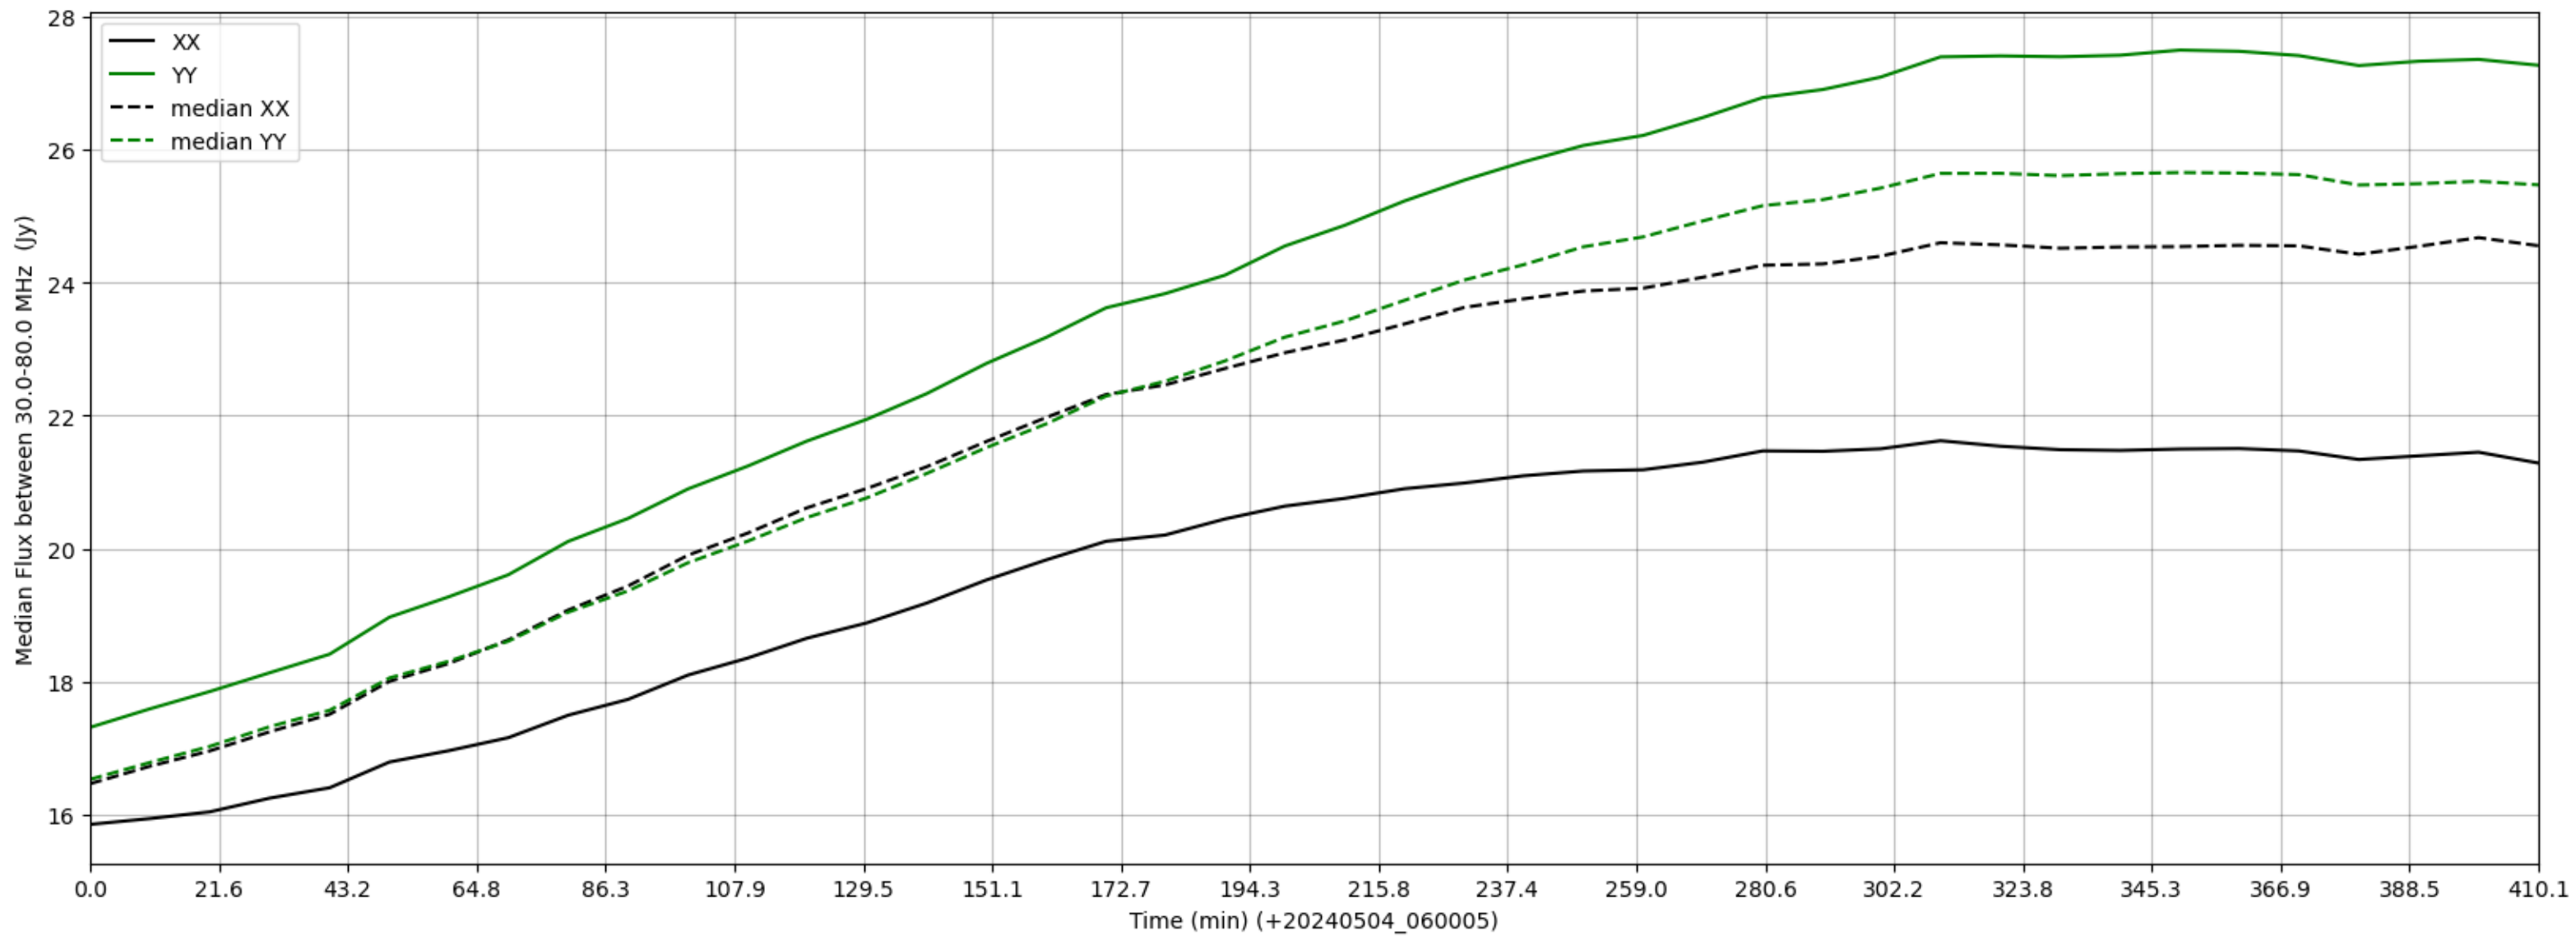

LWA332 - Correlator# 025 - XX FLAGS:Good - YY FLAGS:Good

LWA338 - Correlator# 024 - XX FLAGS:Good - YY FLAGS:Good