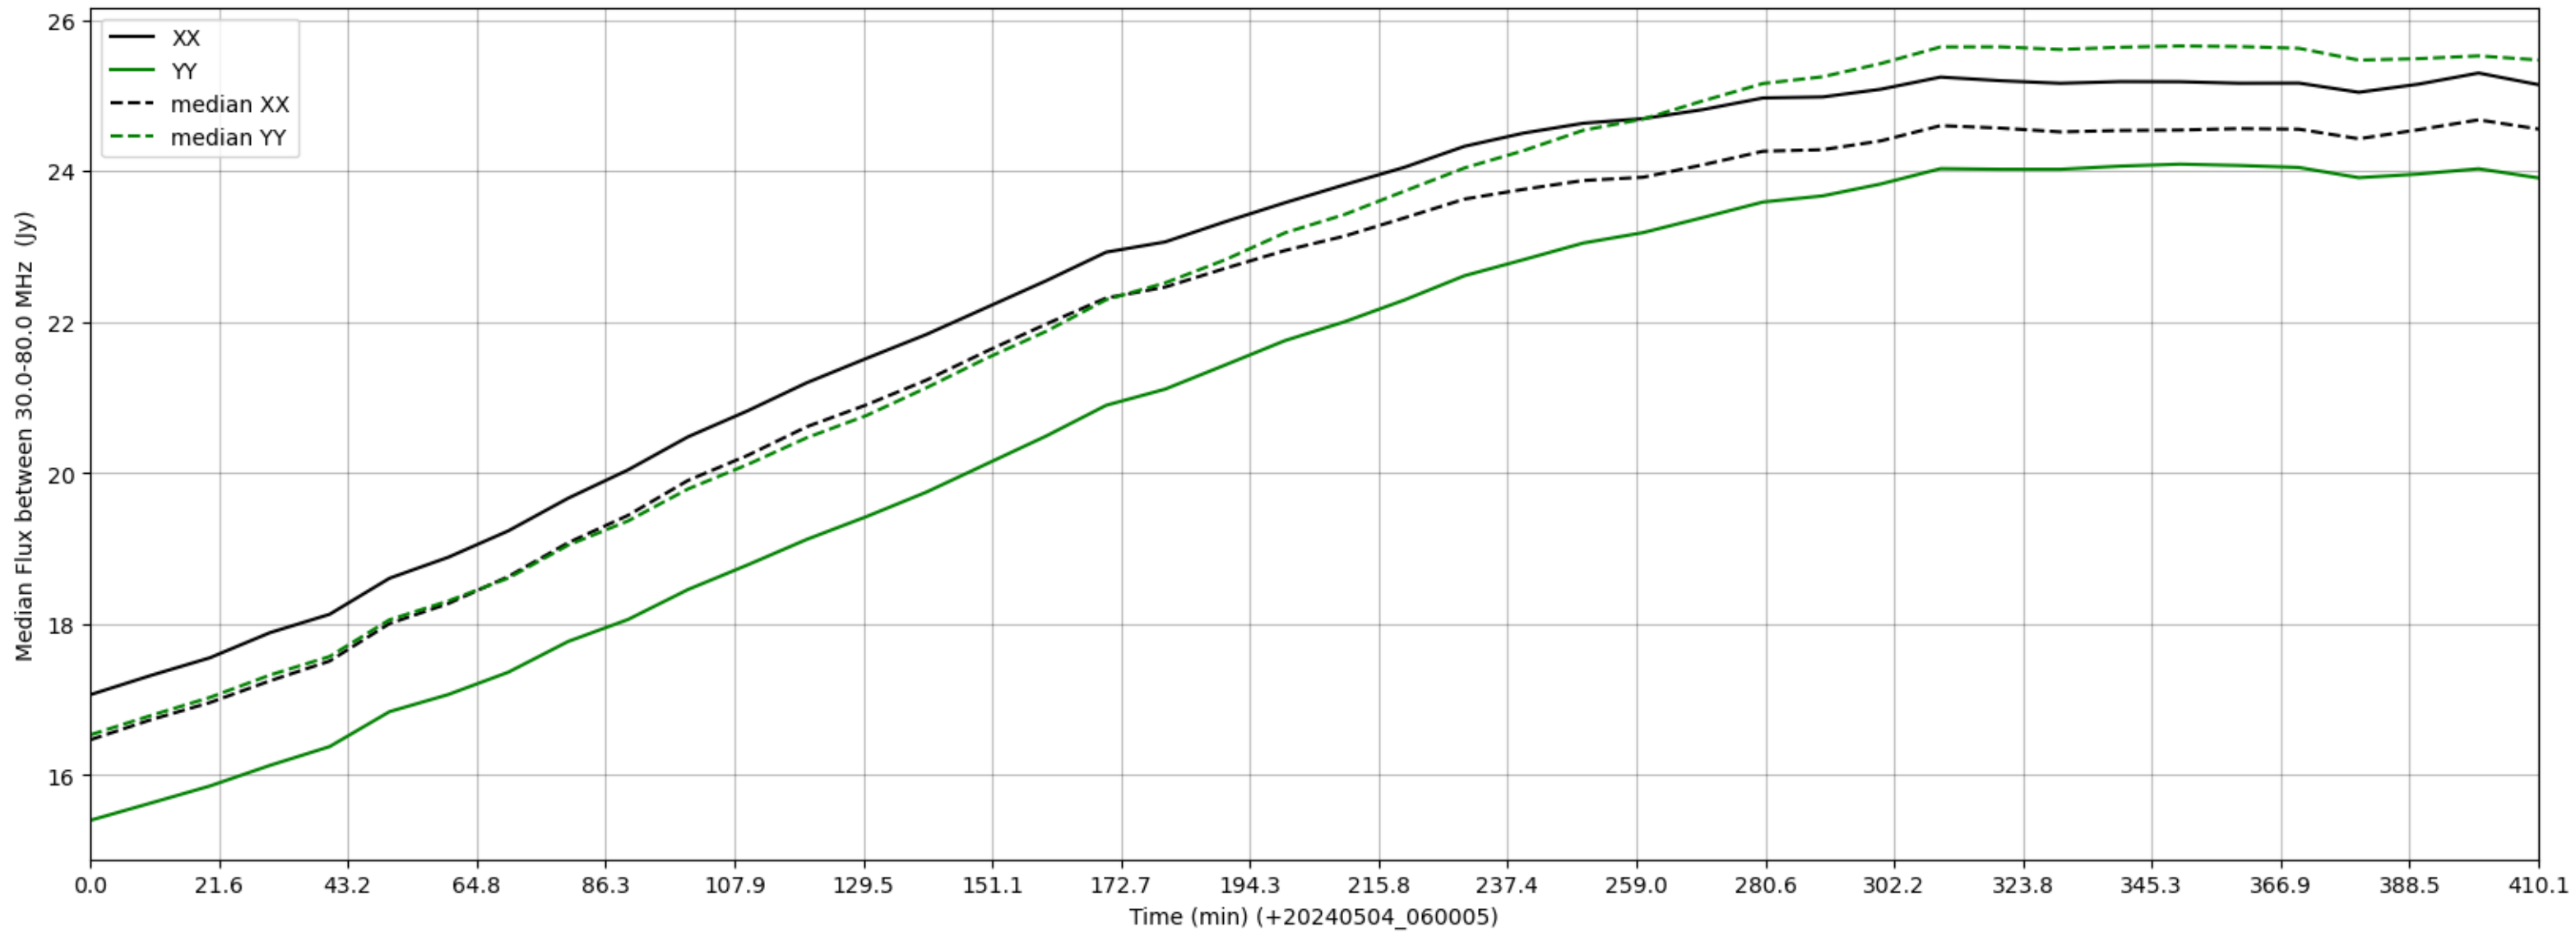

LWA185 - Correlator# 240 - XX FLAGS:Good - YY FLAGS:Good

LWA160 - Correlator# 239 - XX FLAGS:Good - YY FLAGS:Good