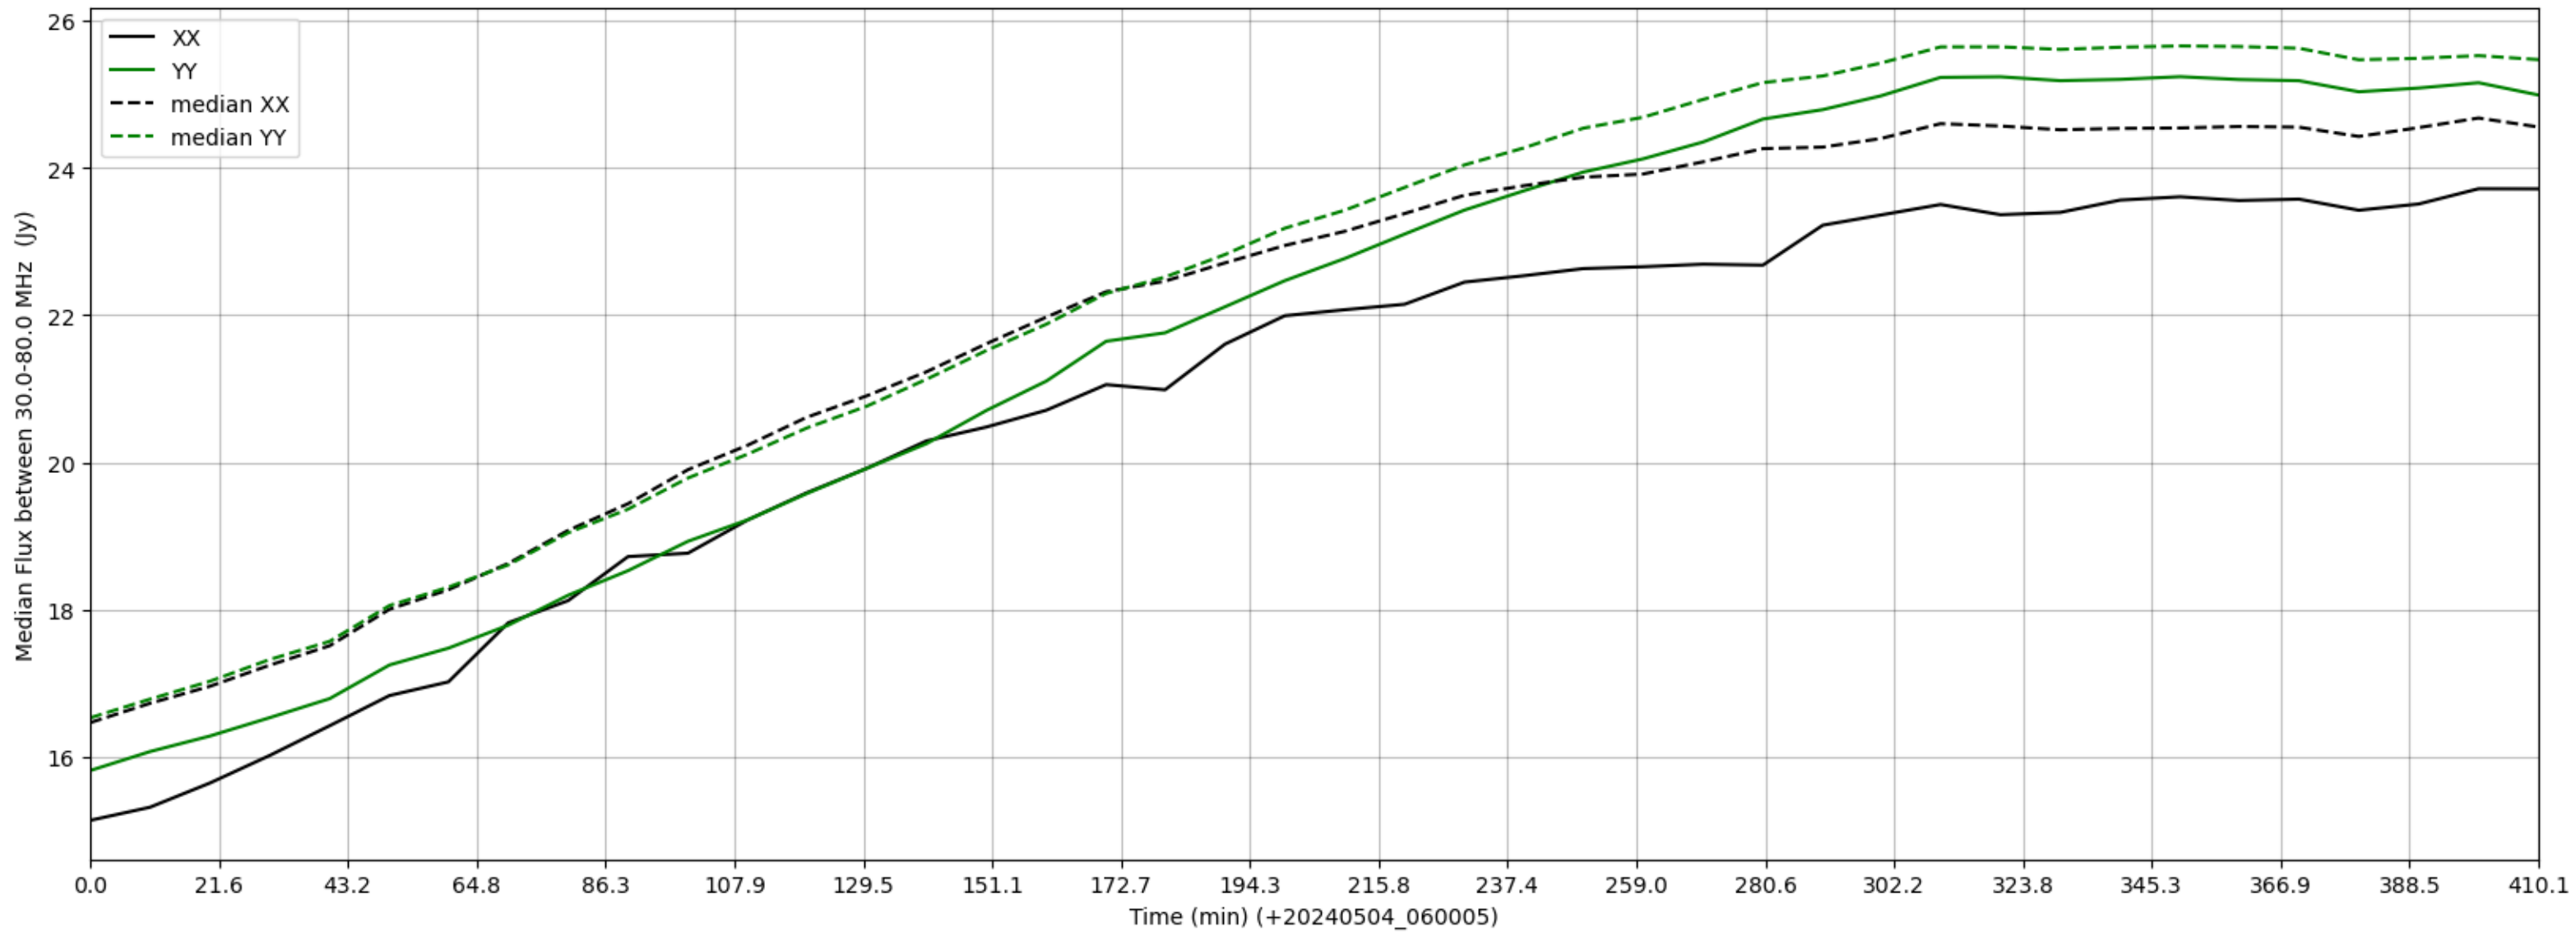

LWA224 - Correlator# 248 - XX FLAGS:Good - YY FLAGS:Good

LWA222 - Correlator# 249 - XX FLAGS:Good - YY FLAGS:Good

LWA326 - Correlator# 250 - XX FLAGS:Good - YY FLAGS:Good

LWA322 - Correlator# 251 - XX FLAGS:Good - YY FLAGS:Good