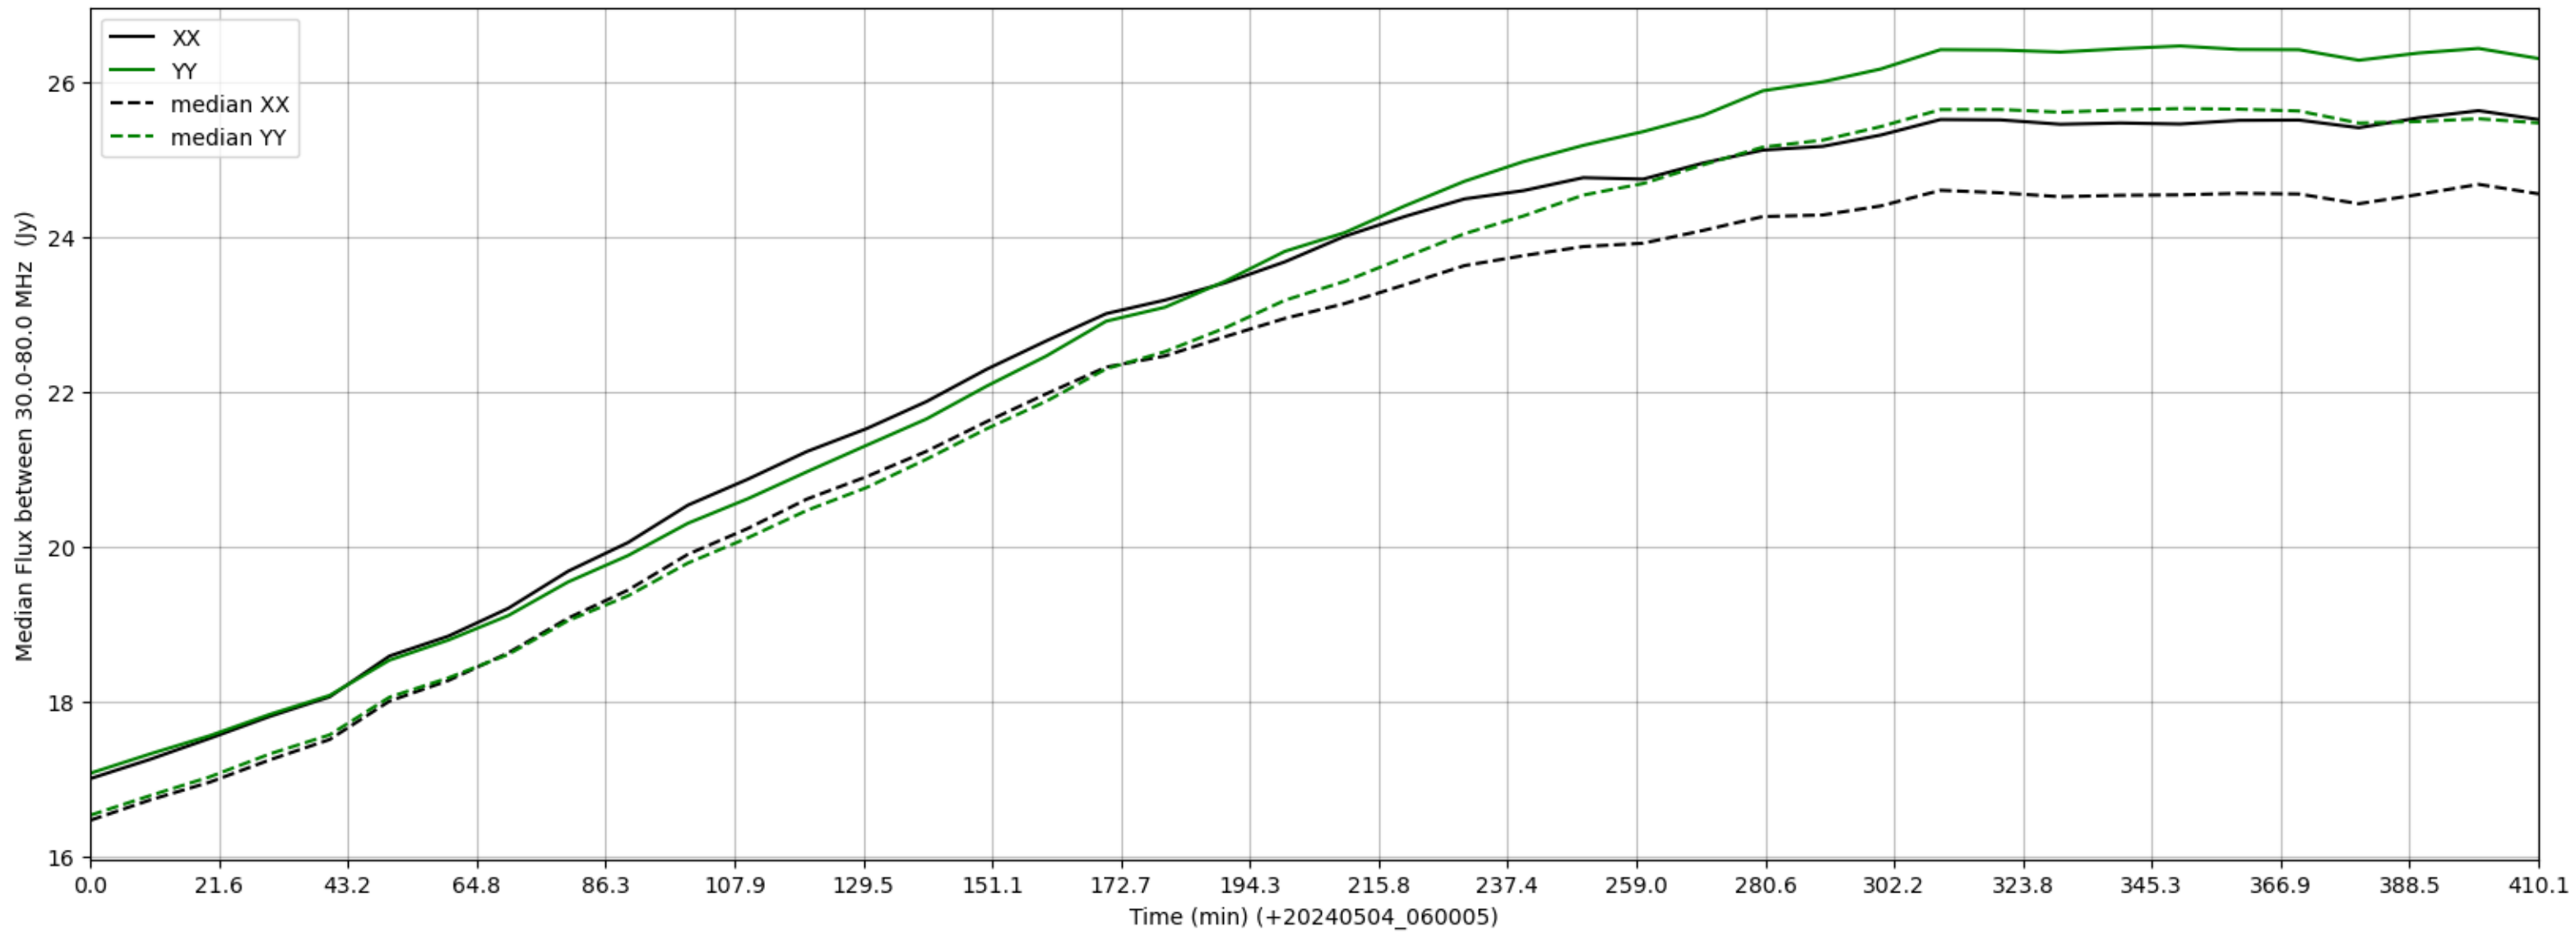

LWA238 - Correlator# 310 - XX FLAGS:Good - YY FLAGS:Good

LWA235 - Correlator# 309 - XX FLAGS:Good - YY FLAGS:Good