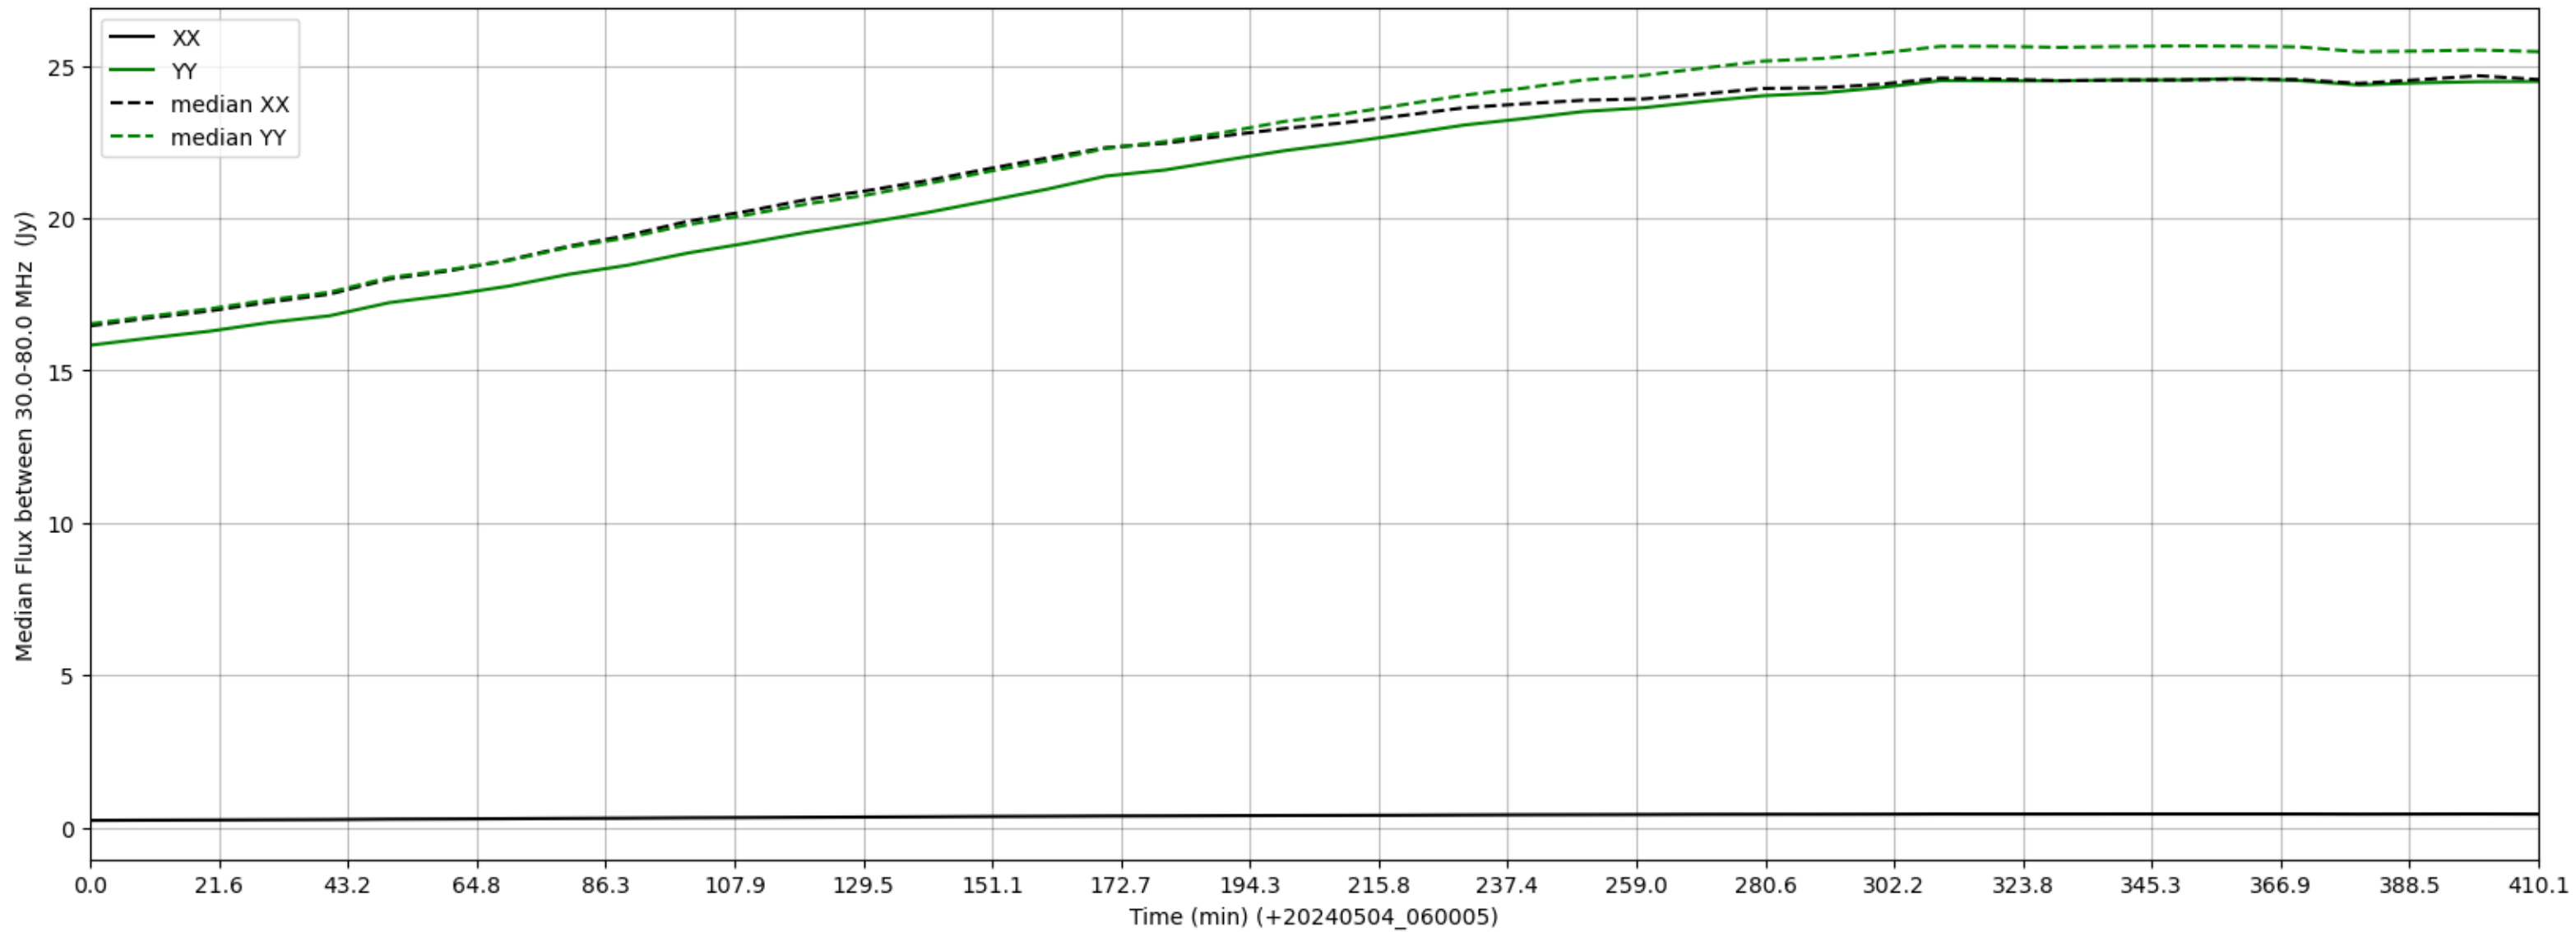

LWA192 - Correlator# 247 - XX FLAGS:Good - YY FLAGS:Good

LWA191 - Correlator# 246 - XX FLAGS:LowFlux - YY FLAGS:Good