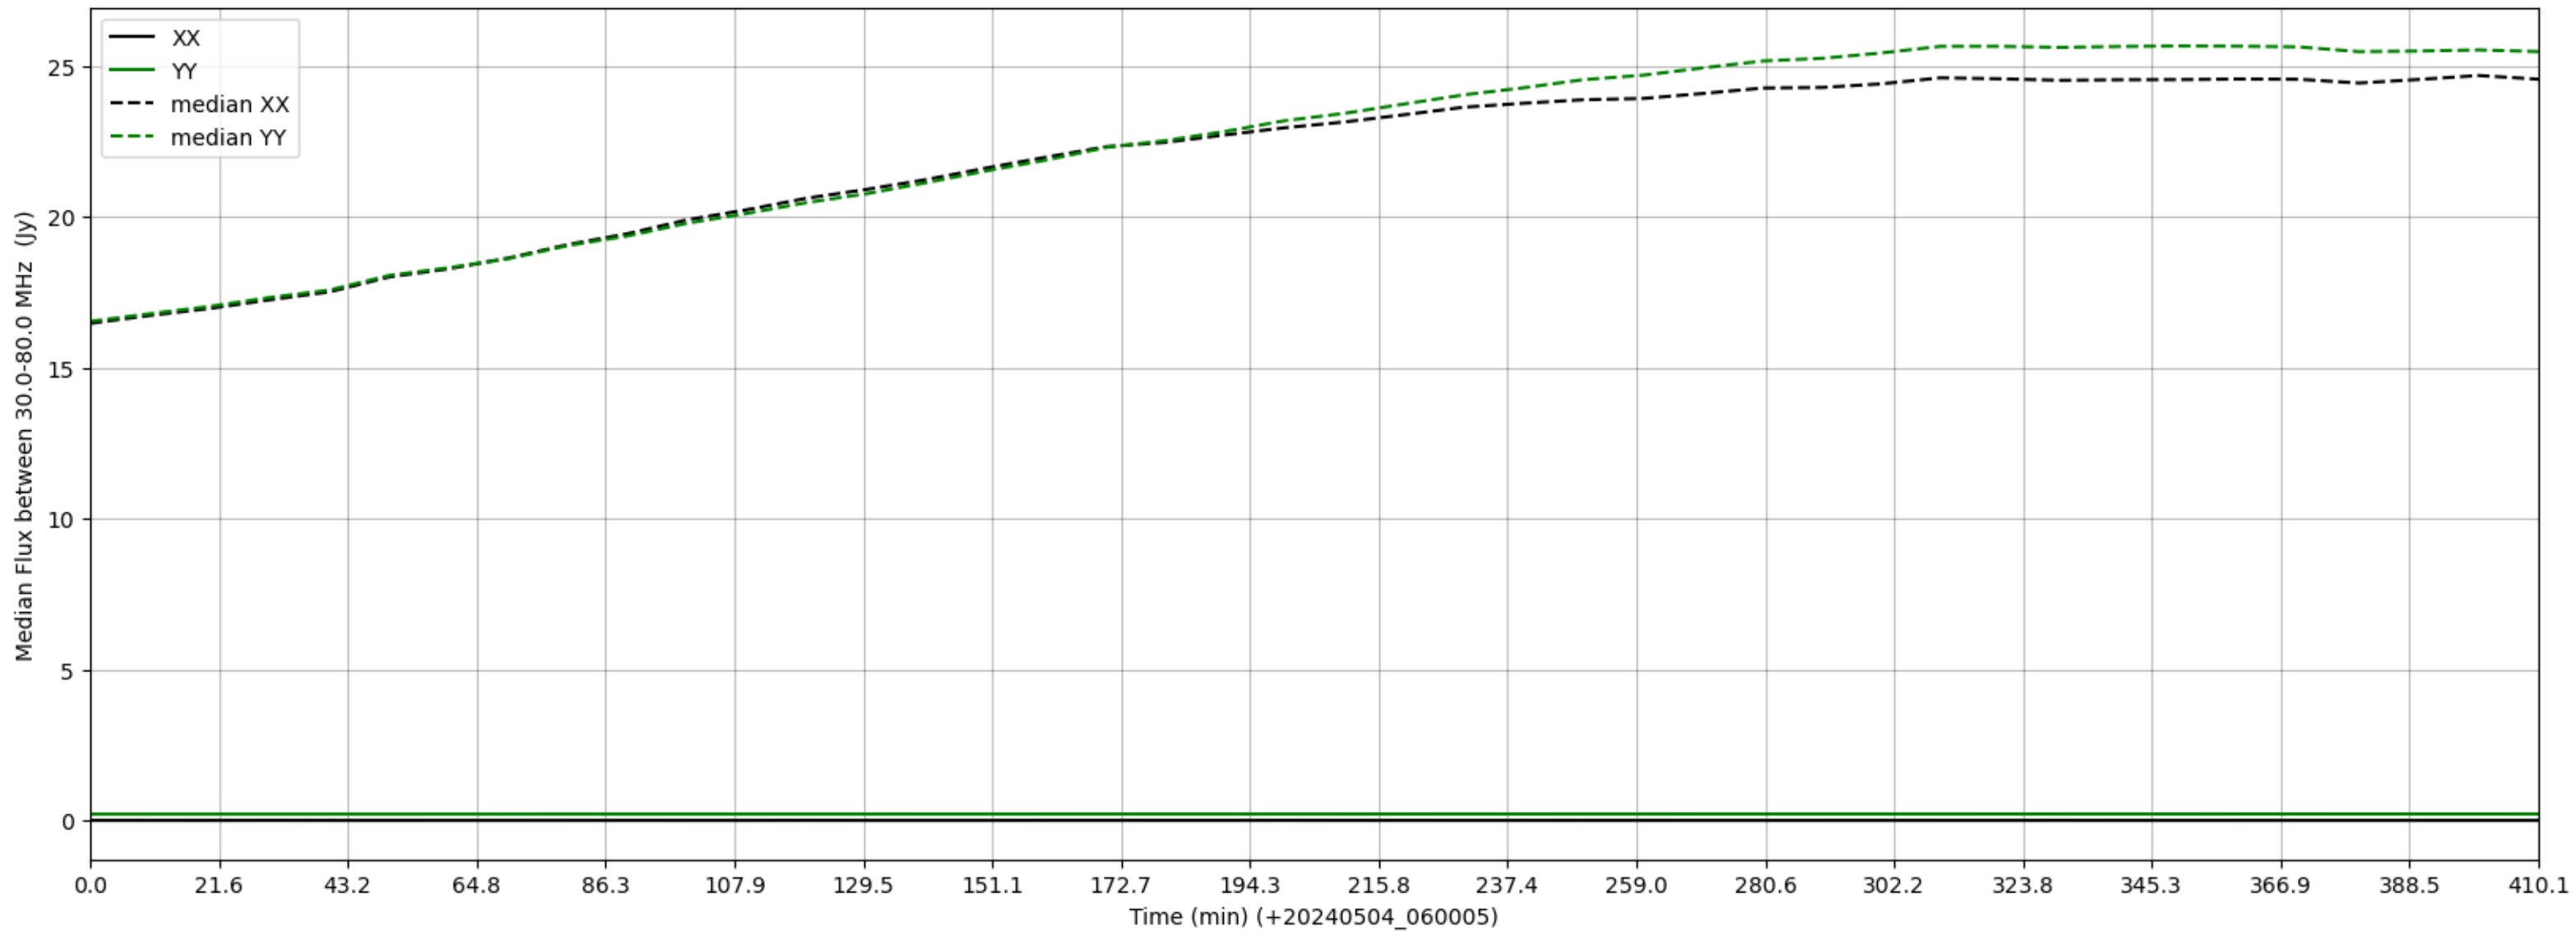

LWA103 - Correlator# 176 - XX FLAGS:Good - YY FLAGS:Good

LWA102 - Correlator# 177 - XX FLAGS:Good - YY FLAGS:Good

LWA105 - Correlator# 178 - XX FLAGS:LowFlux - YY FLAGS:LowFlux

LWA104 - Correlator# 179 - XX FLAGS:Good - YY FLAGS:Good