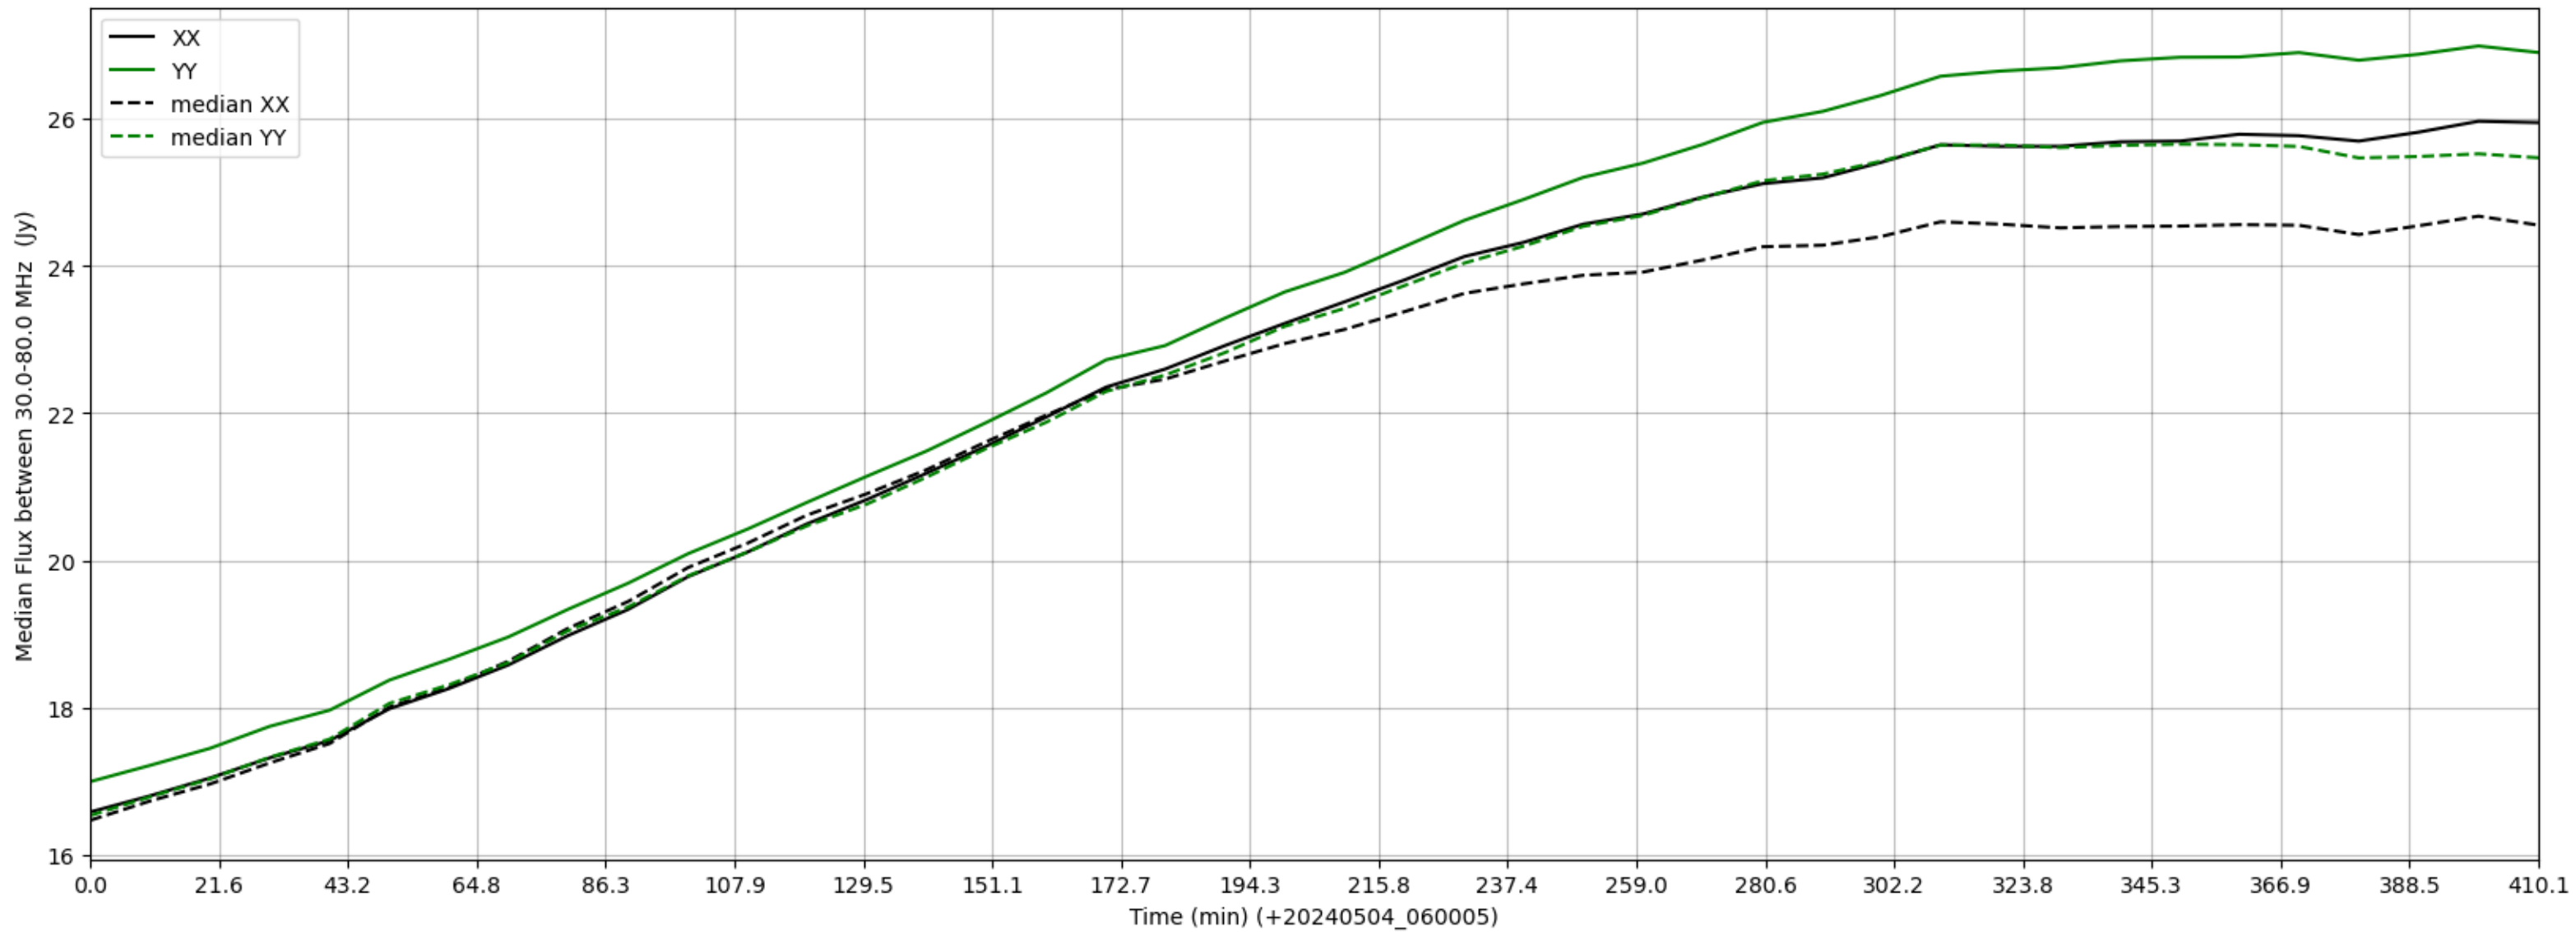

LWA013 - Correlator# 096 - XX FLAGS:Good - YY FLAGS:Good

LWA016 - Correlator# 097 - XX FLAGS:Good - YY FLAGS:Good

LWA015 - Correlator# 098 - XX FLAGS:Good - YY FLAGS:Good

LWA014 - Correlator# 099 - XX FLAGS:Good - YY FLAGS:Good