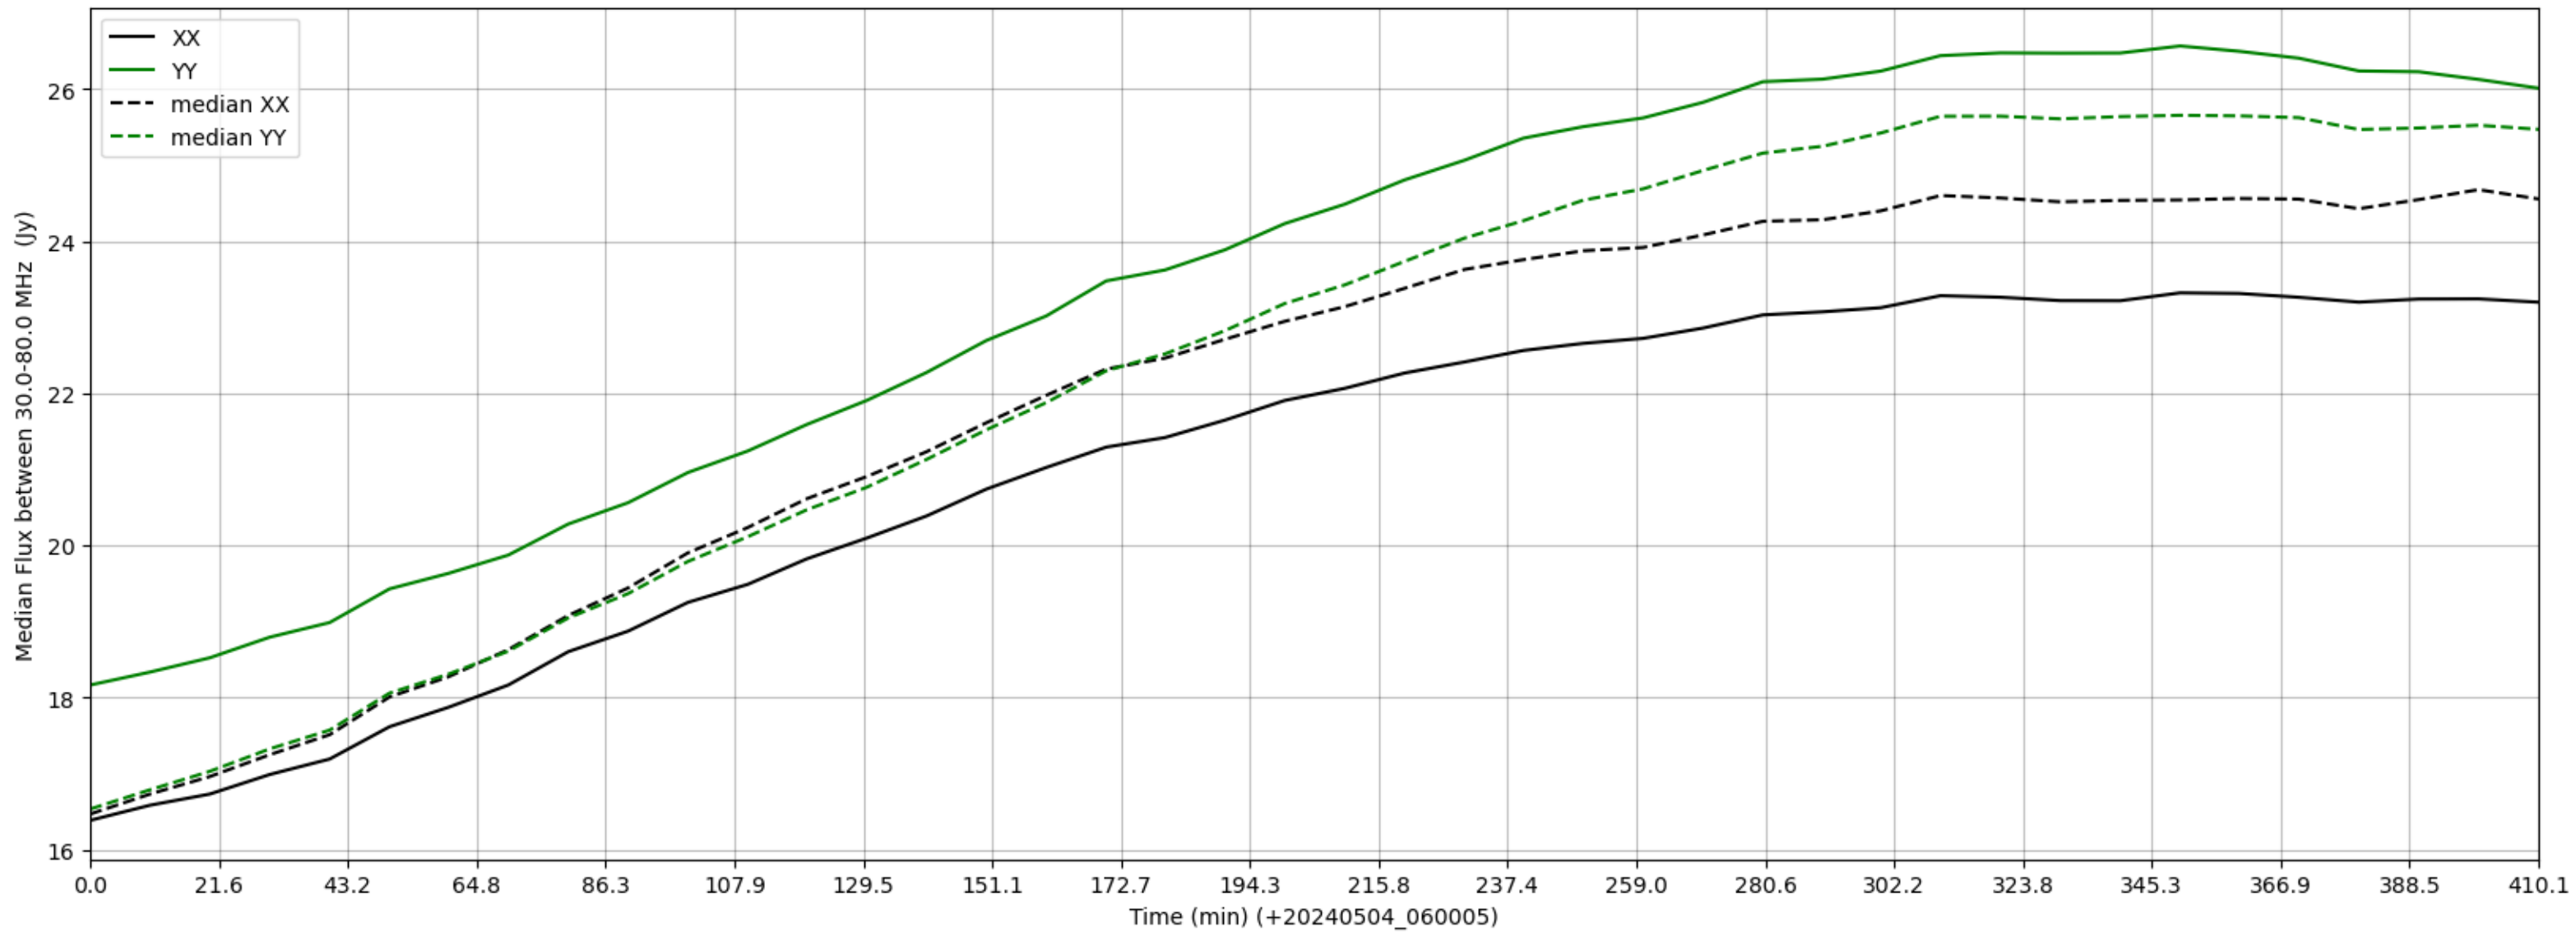

LWA283 - Correlator# 040 - XX FLAGS:Good - YY FLAGS:Good

LWA280 - Correlator# 041 - XX FLAGS:LowFlux - YY FLAGS:LowFlux

LWA288 - Correlator# 042 - XX FLAGS:Good - YY FLAGS:BadSpecShape

LWA284 - Correlator# 043 - XX FLAGS:Good - YY FLAGS:Good