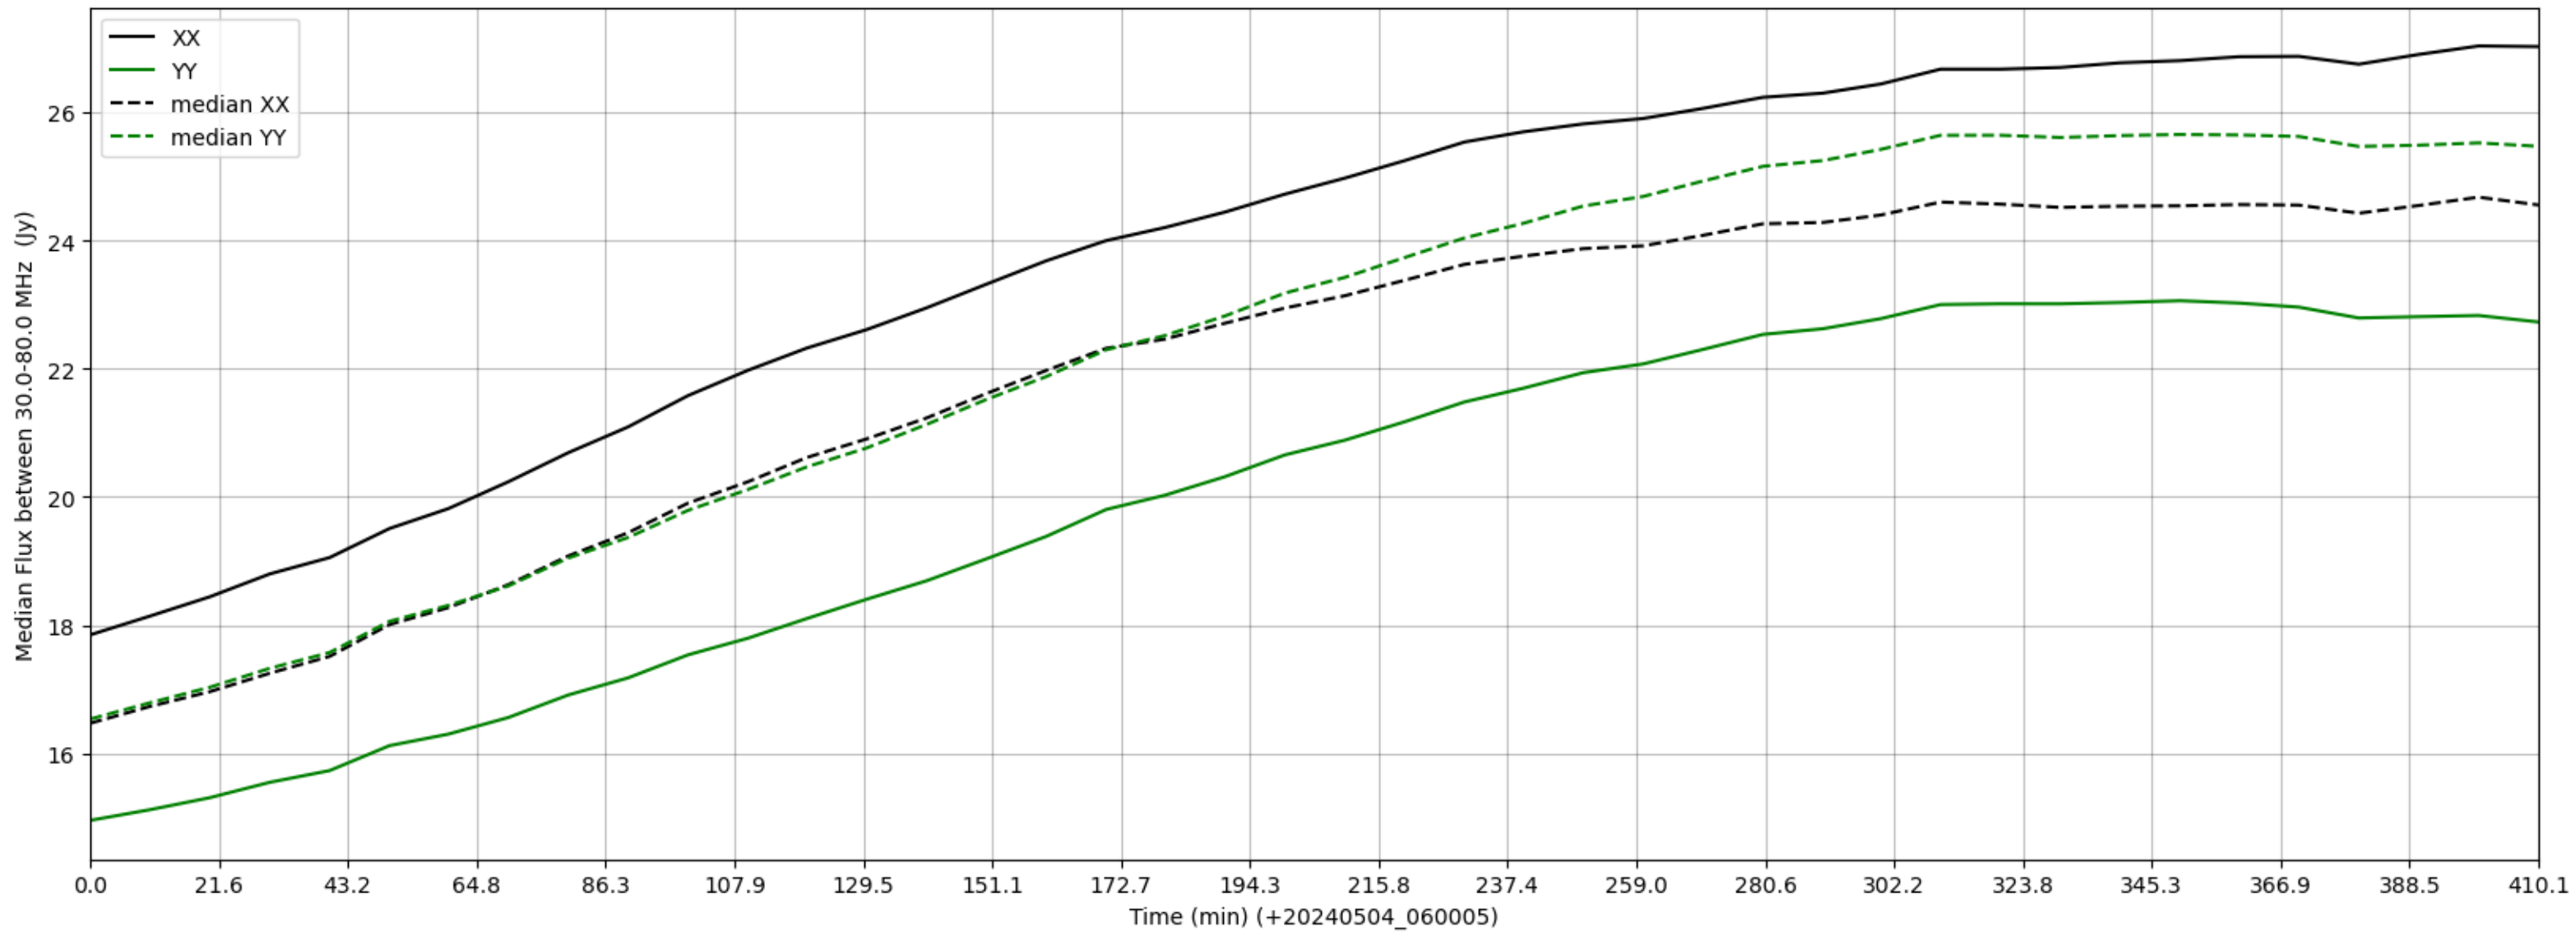

LWA336 - Correlator# 056 - XX FLAGS:BadSpecShape - YY FLAGS:BadSpecShape

LWA335 - Correlator# 057 - XX FLAGS:Good - YY FLAGS:Good

LWA343 - Correlator# 058 - XX FLAGS:Good - YY FLAGS:Good

LWA337 - Correlator# 059 - XX FLAGS:Good - YY FLAGS:Good