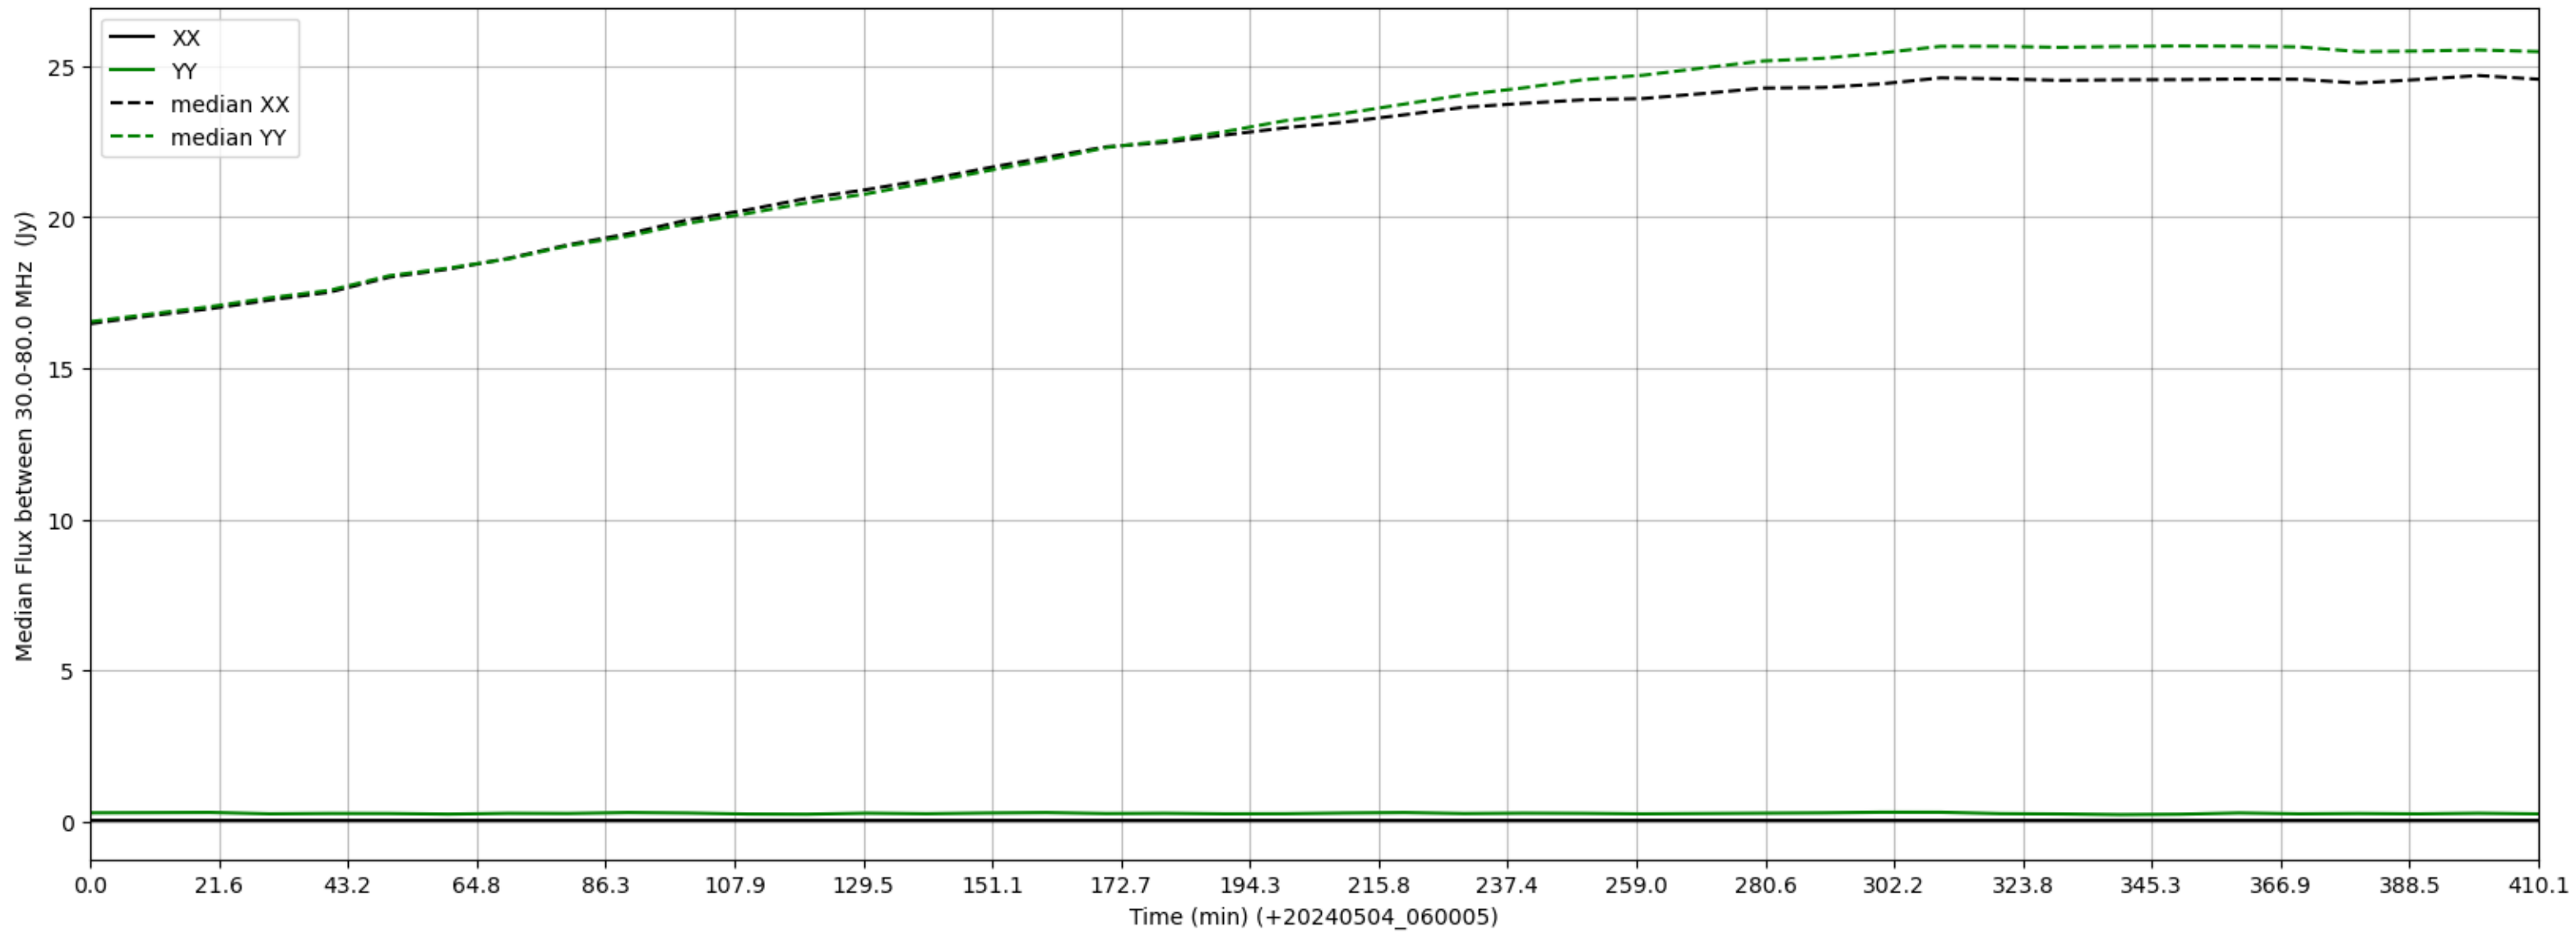

LWA288 - Correlator# 042 - XX FLAGS:Good - YY FLAGS:BadSpecShape

LWA280 - Correlator# 041 - XX FLAGS:LowFlux - YY FLAGS:LowFlux