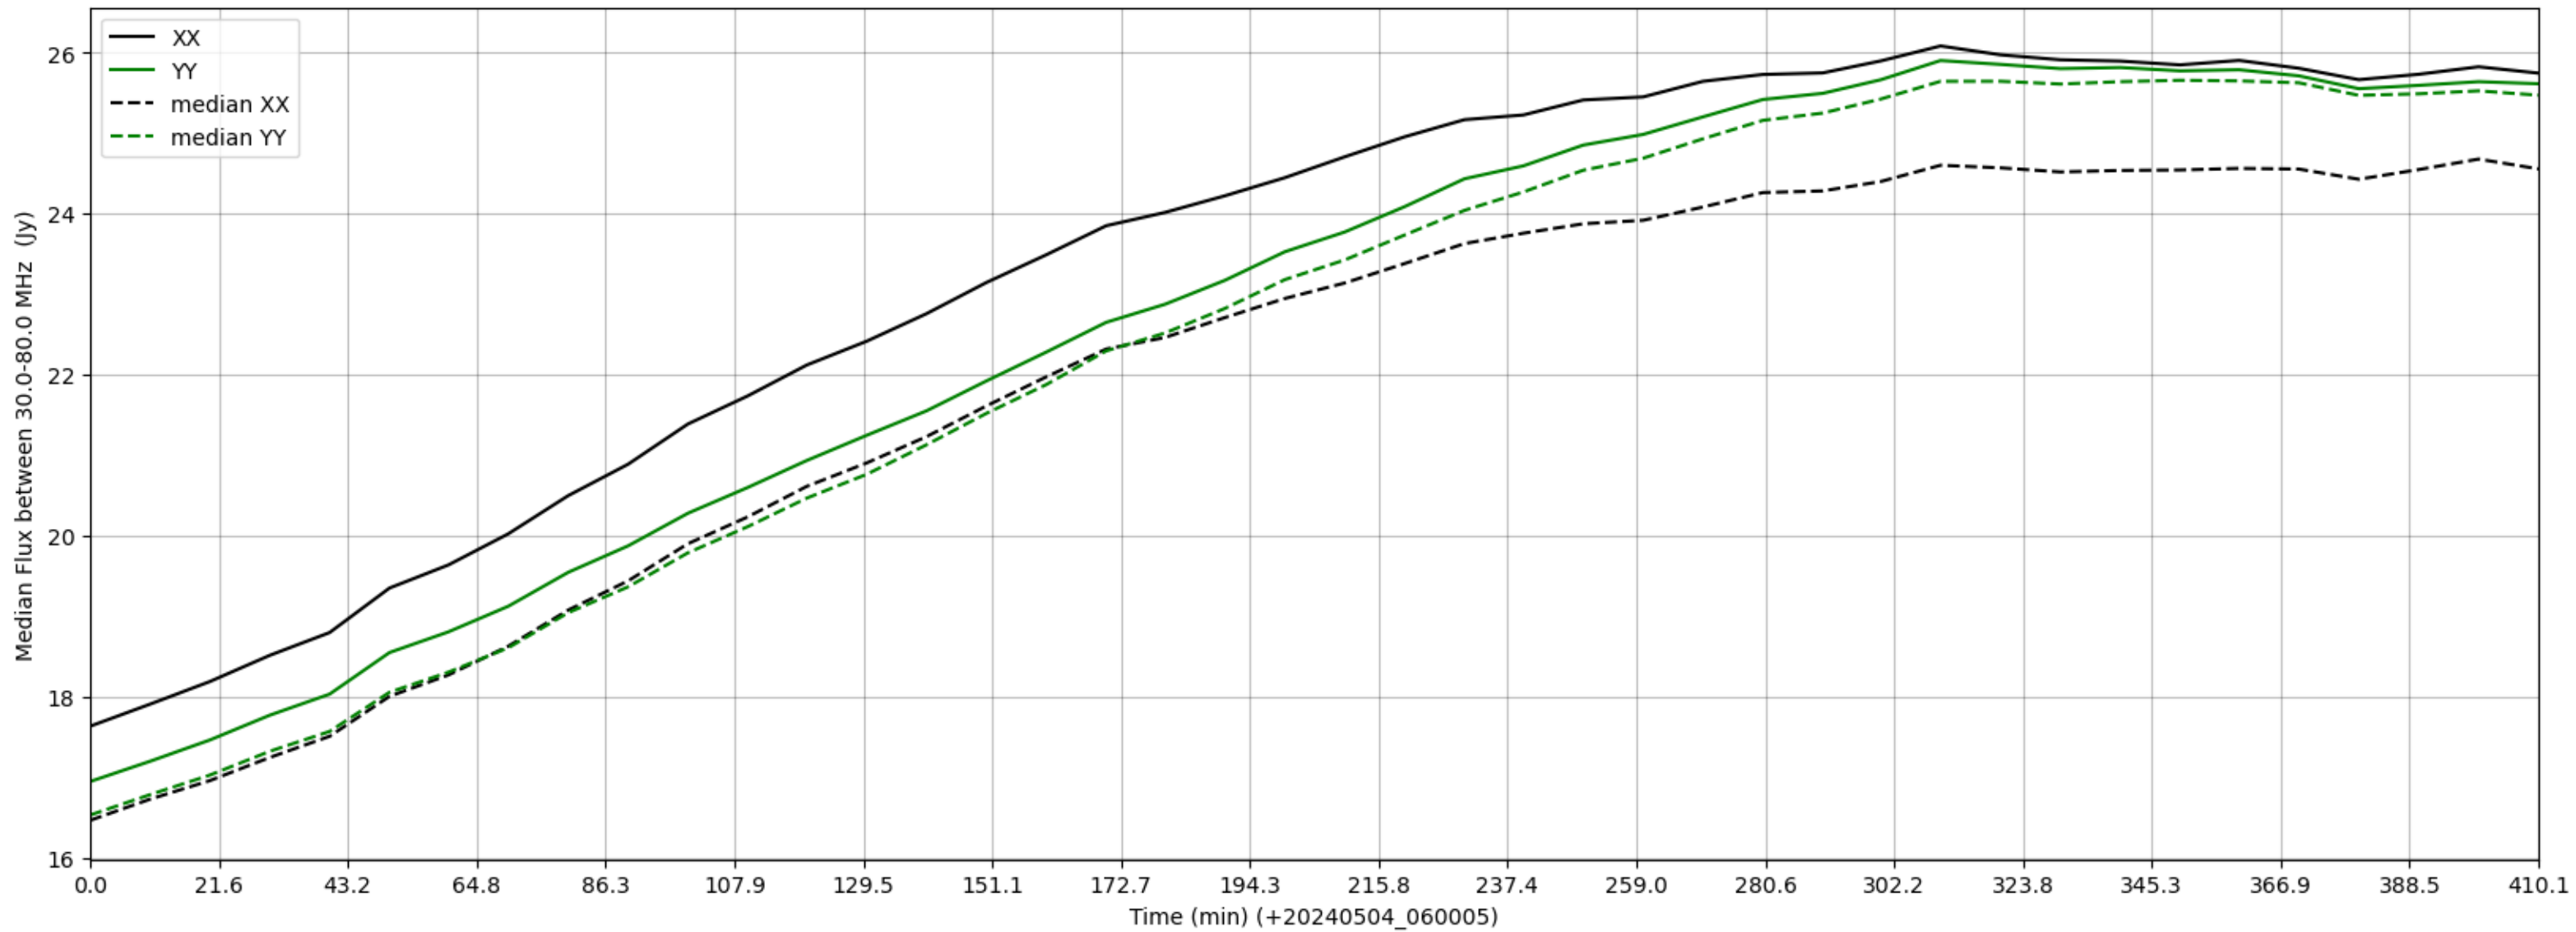

LWA053 - Correlator# 116 - XX FLAGS:Good - YY FLAGS:Good

LWA052 - Correlator# 117 - XX FLAGS:LowFlux - YY FLAGS:LowFlux

LWA054 - Correlator# 118 - XX FLAGS:Good - YY FLAGS:Good

LWA080 - Correlator# 119 - XX FLAGS:Good - YY FLAGS:Good