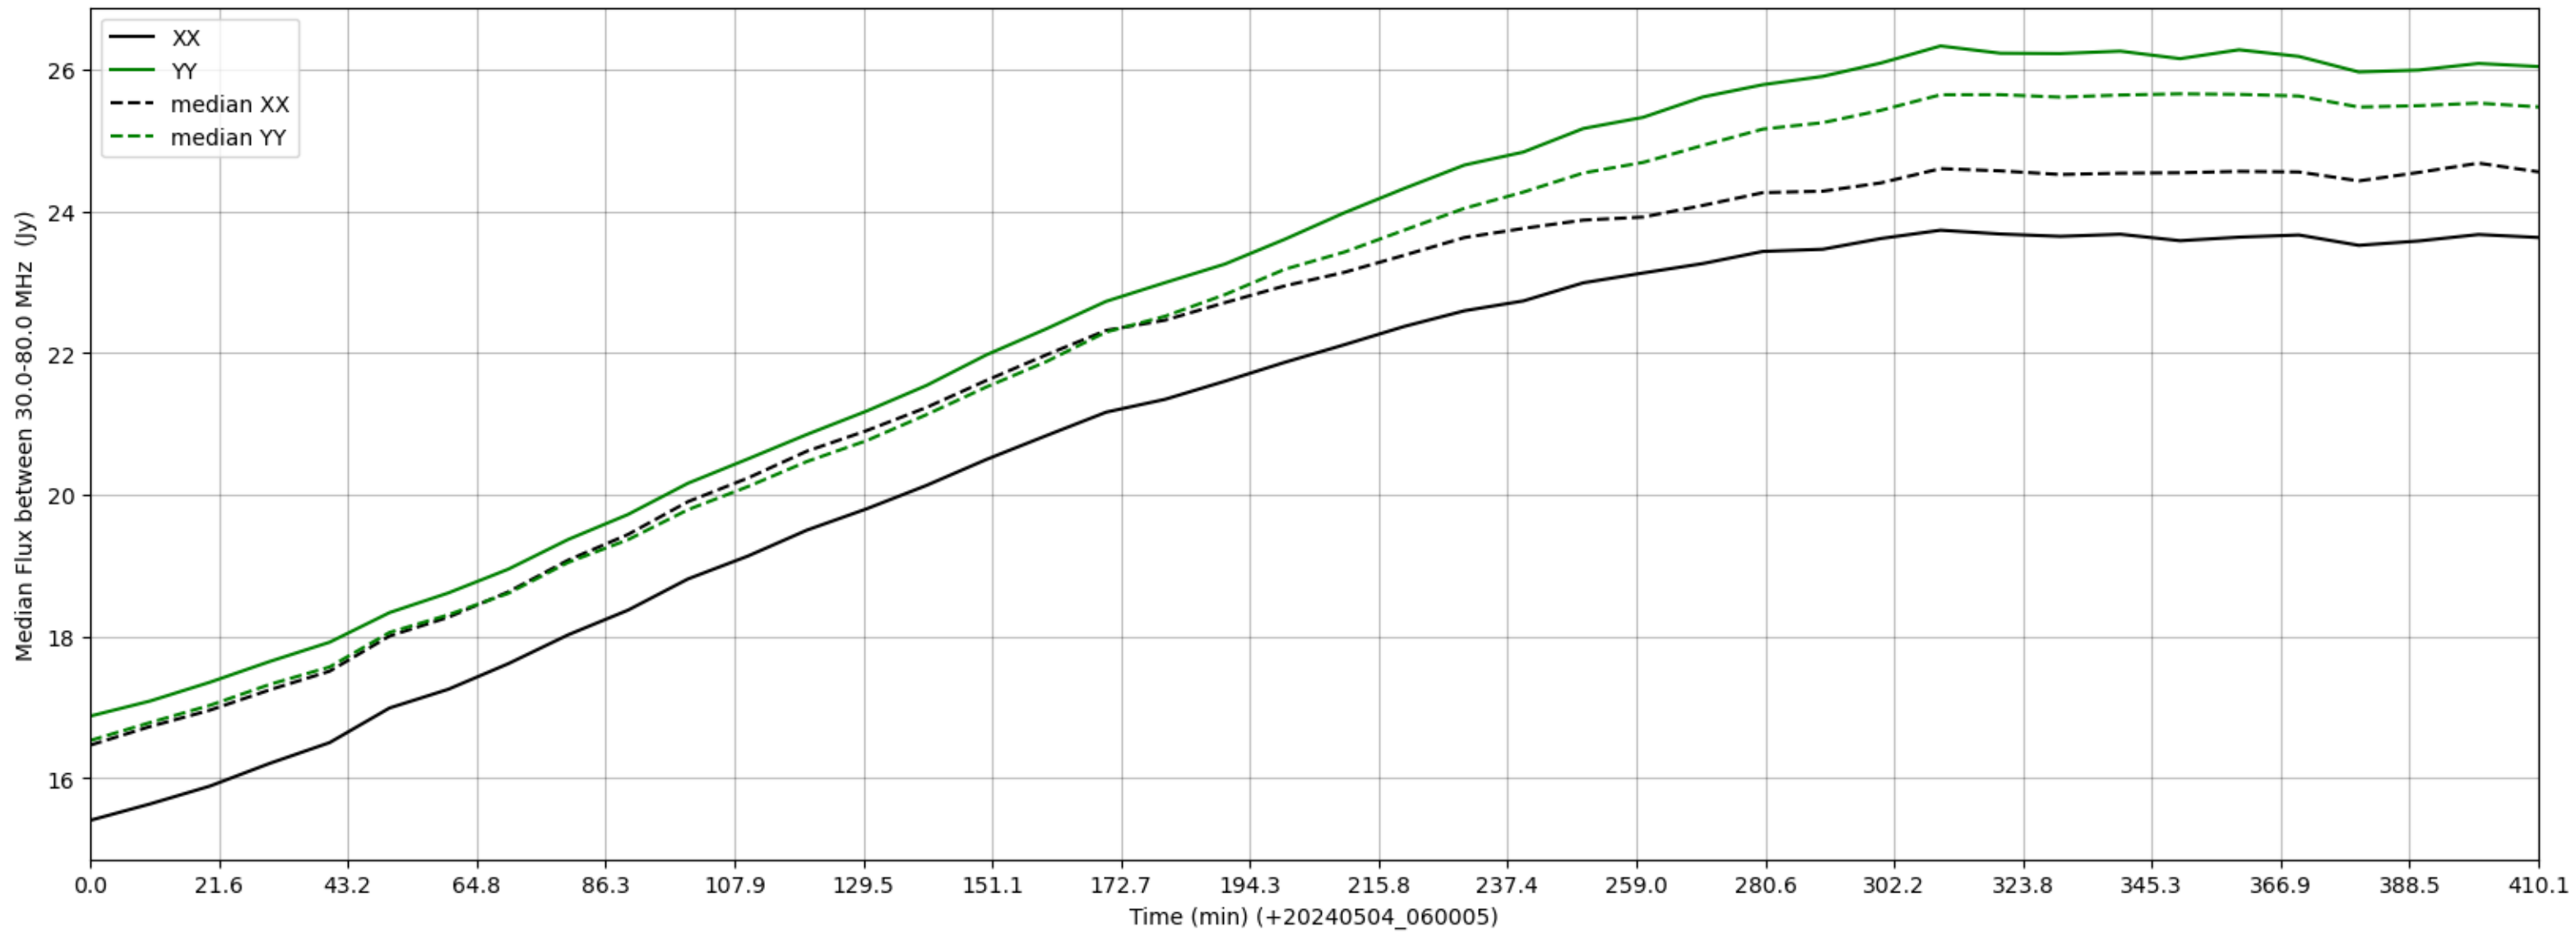

LWA264 - Correlator# 349 - XX FLAGS:Good - YY FLAGS:Good

LWA300 - Correlator# 348 - XX FLAGS:Good - YY FLAGS:Good