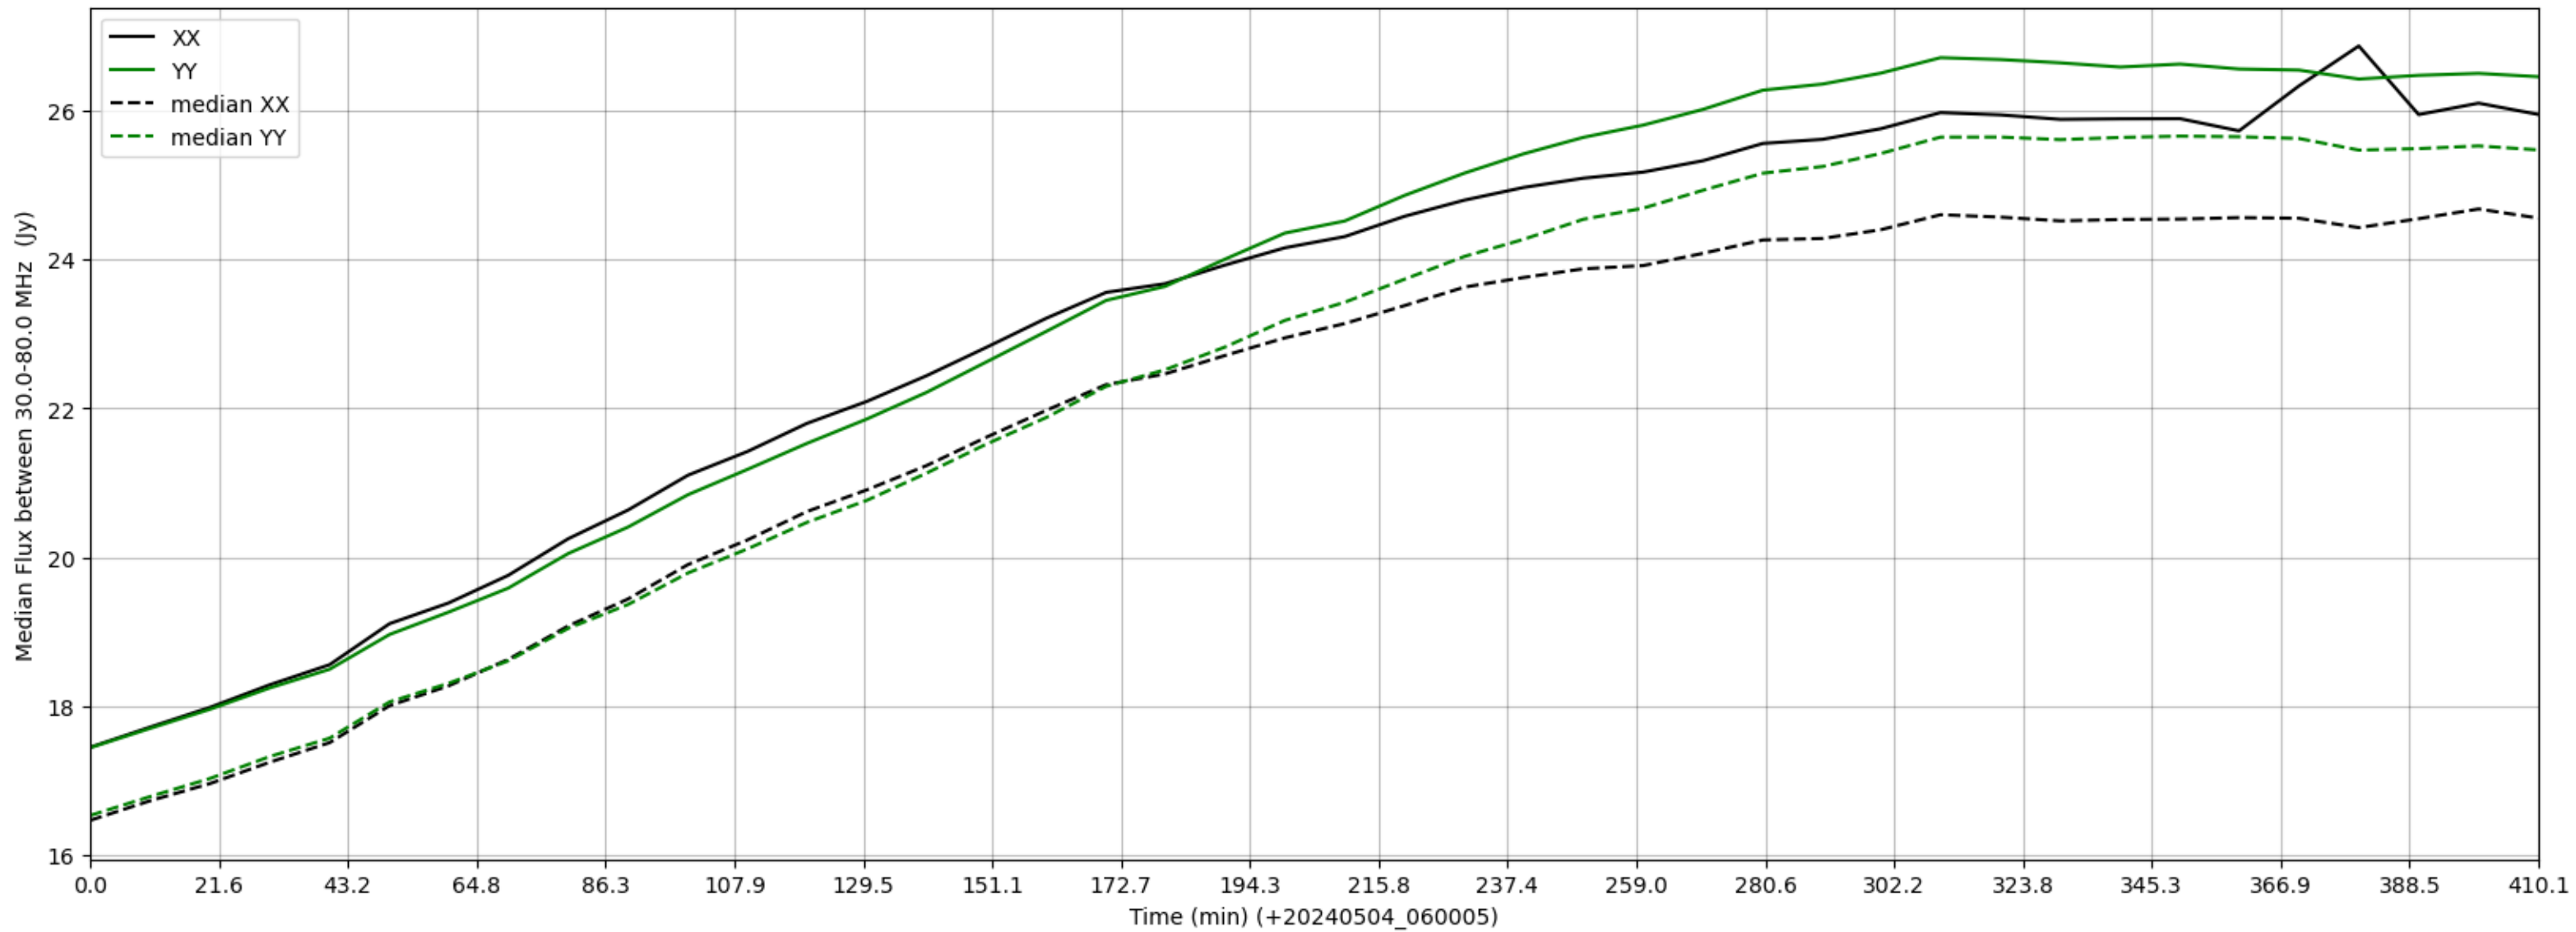

LWA165 - Correlator# 266 - XX FLAGS:Good - YY FLAGS:Good

LWA162 - Correlator# 265 - XX FLAGS:Good - YY FLAGS:Good