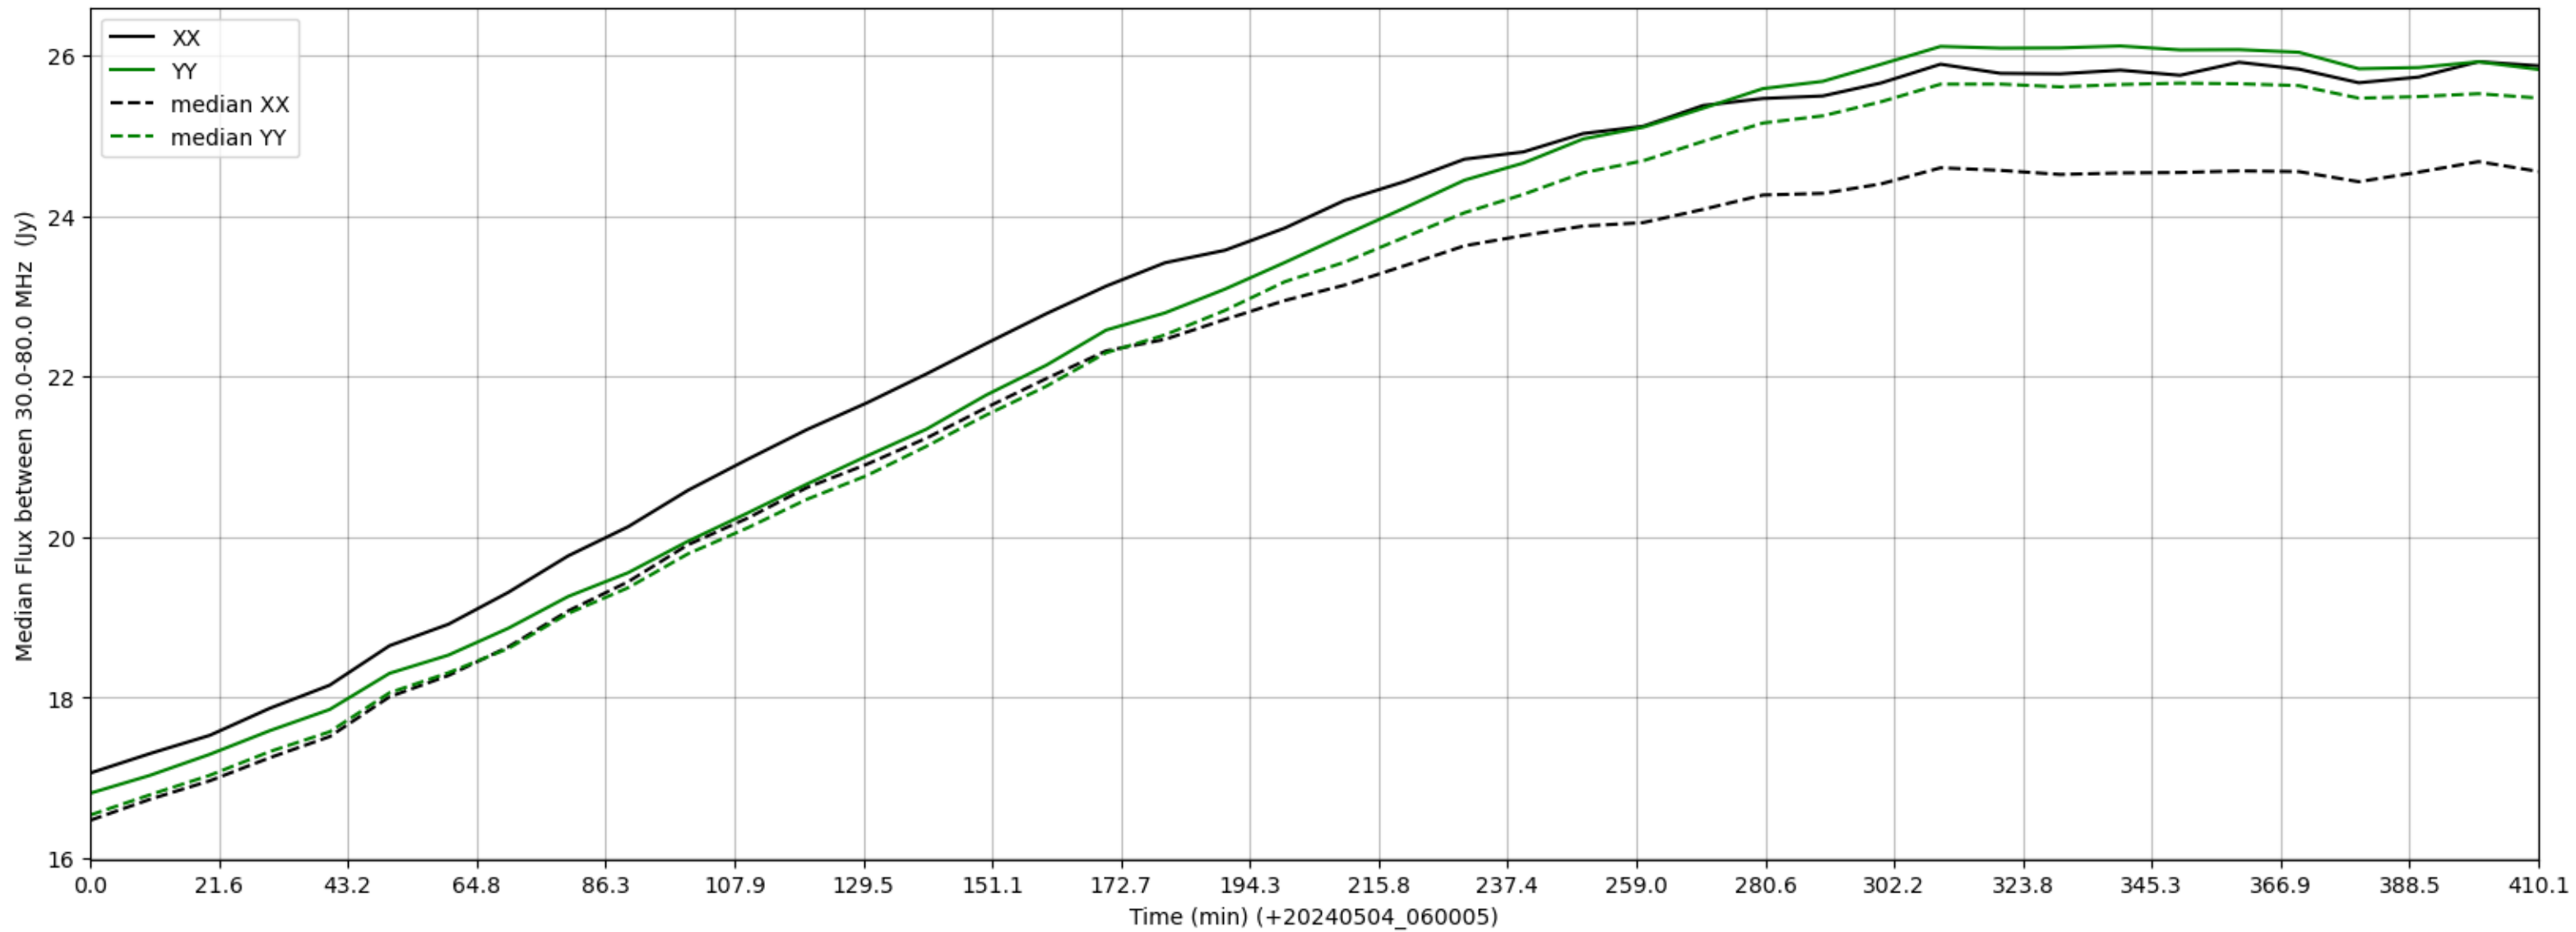

LWA350 - Correlator# 319 - XX FLAGS:Good - YY FLAGS:Good

LWA356 - Correlator# 318 - XX FLAGS:Good - YY FLAGS:Good