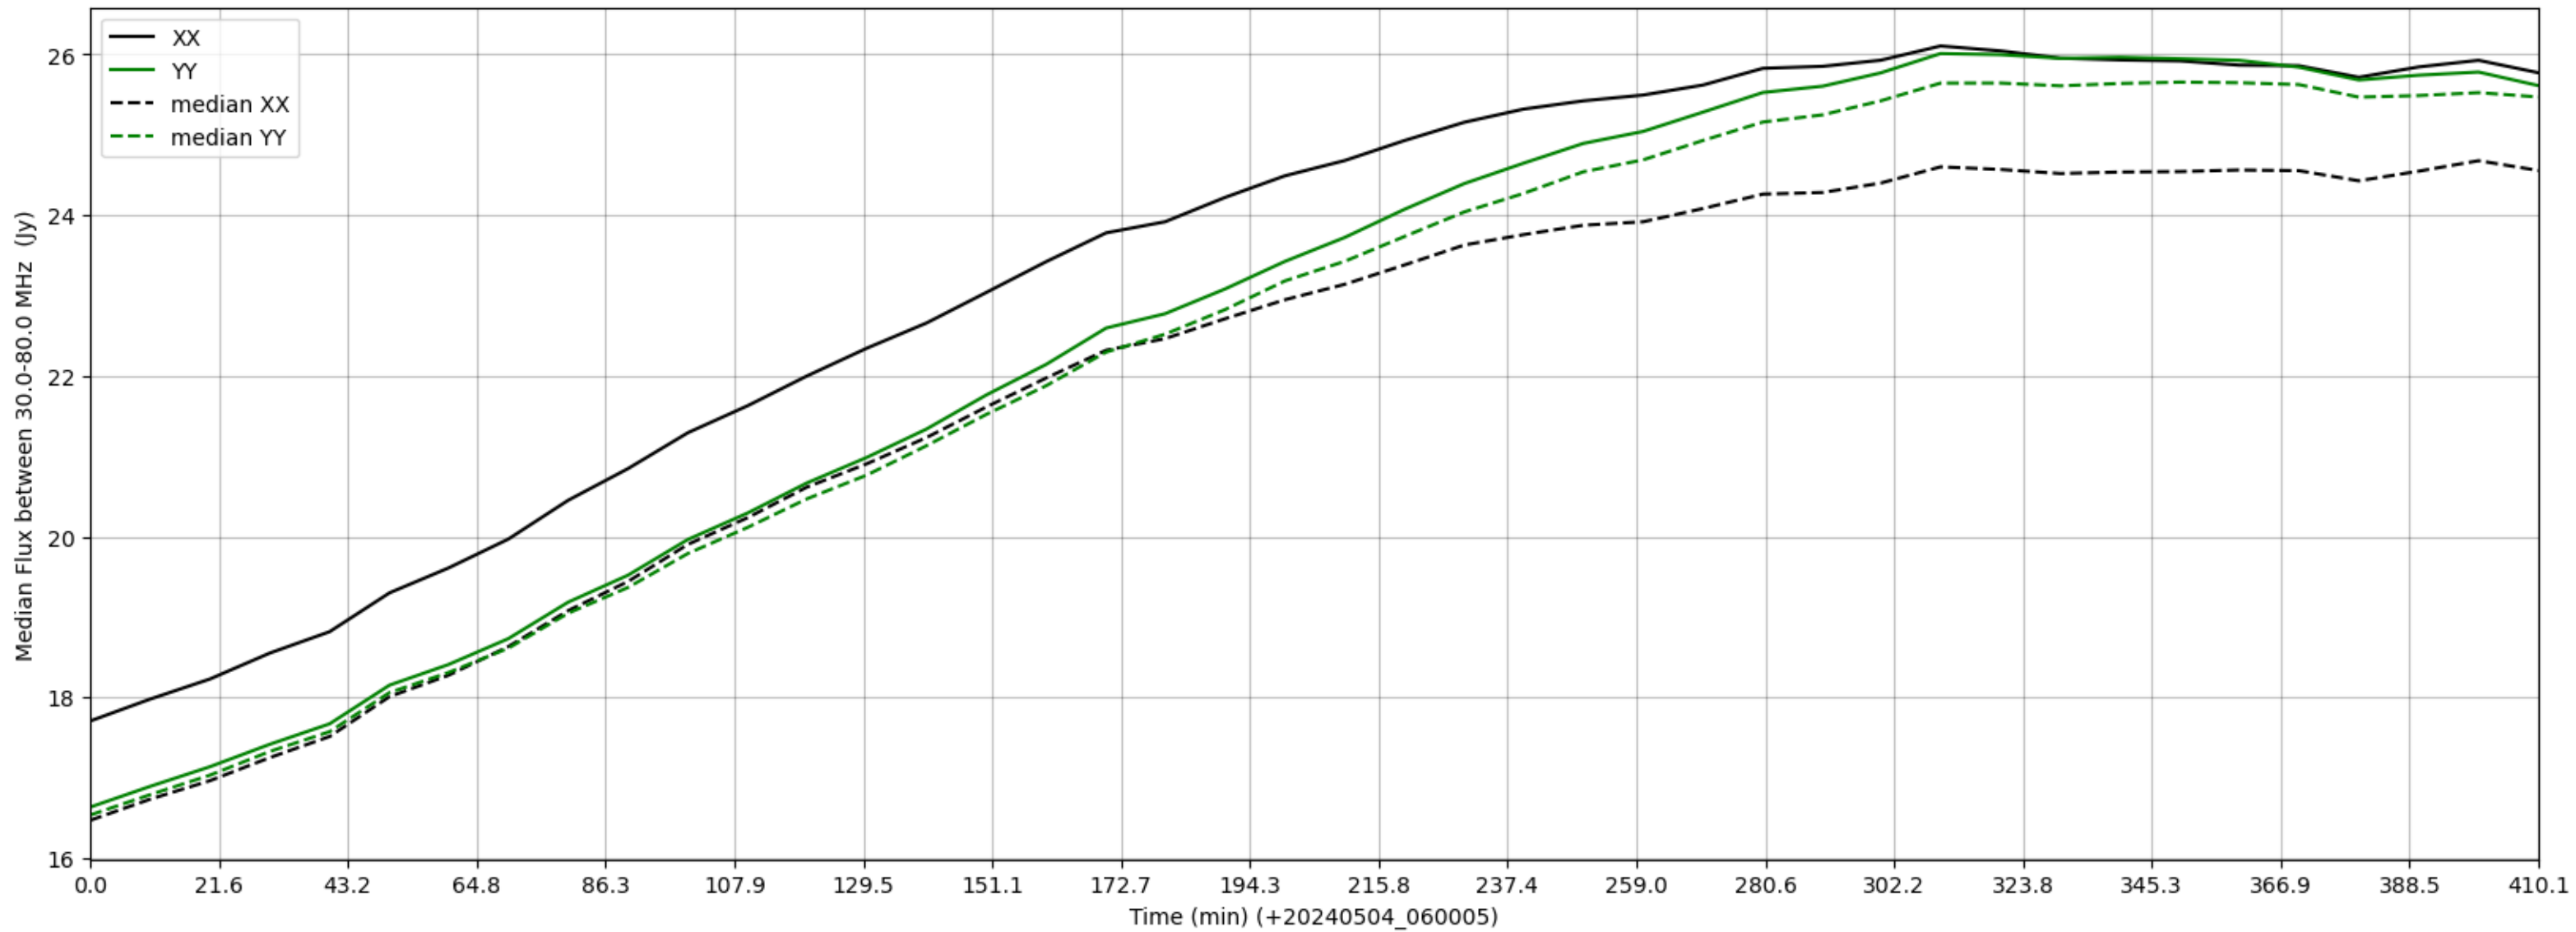

LWA233 - Correlator# 306 - XX FLAGS:Good - YY FLAGS:Good

LWA229 - Correlator# 305 - XX FLAGS:Good - YY FLAGS:Good