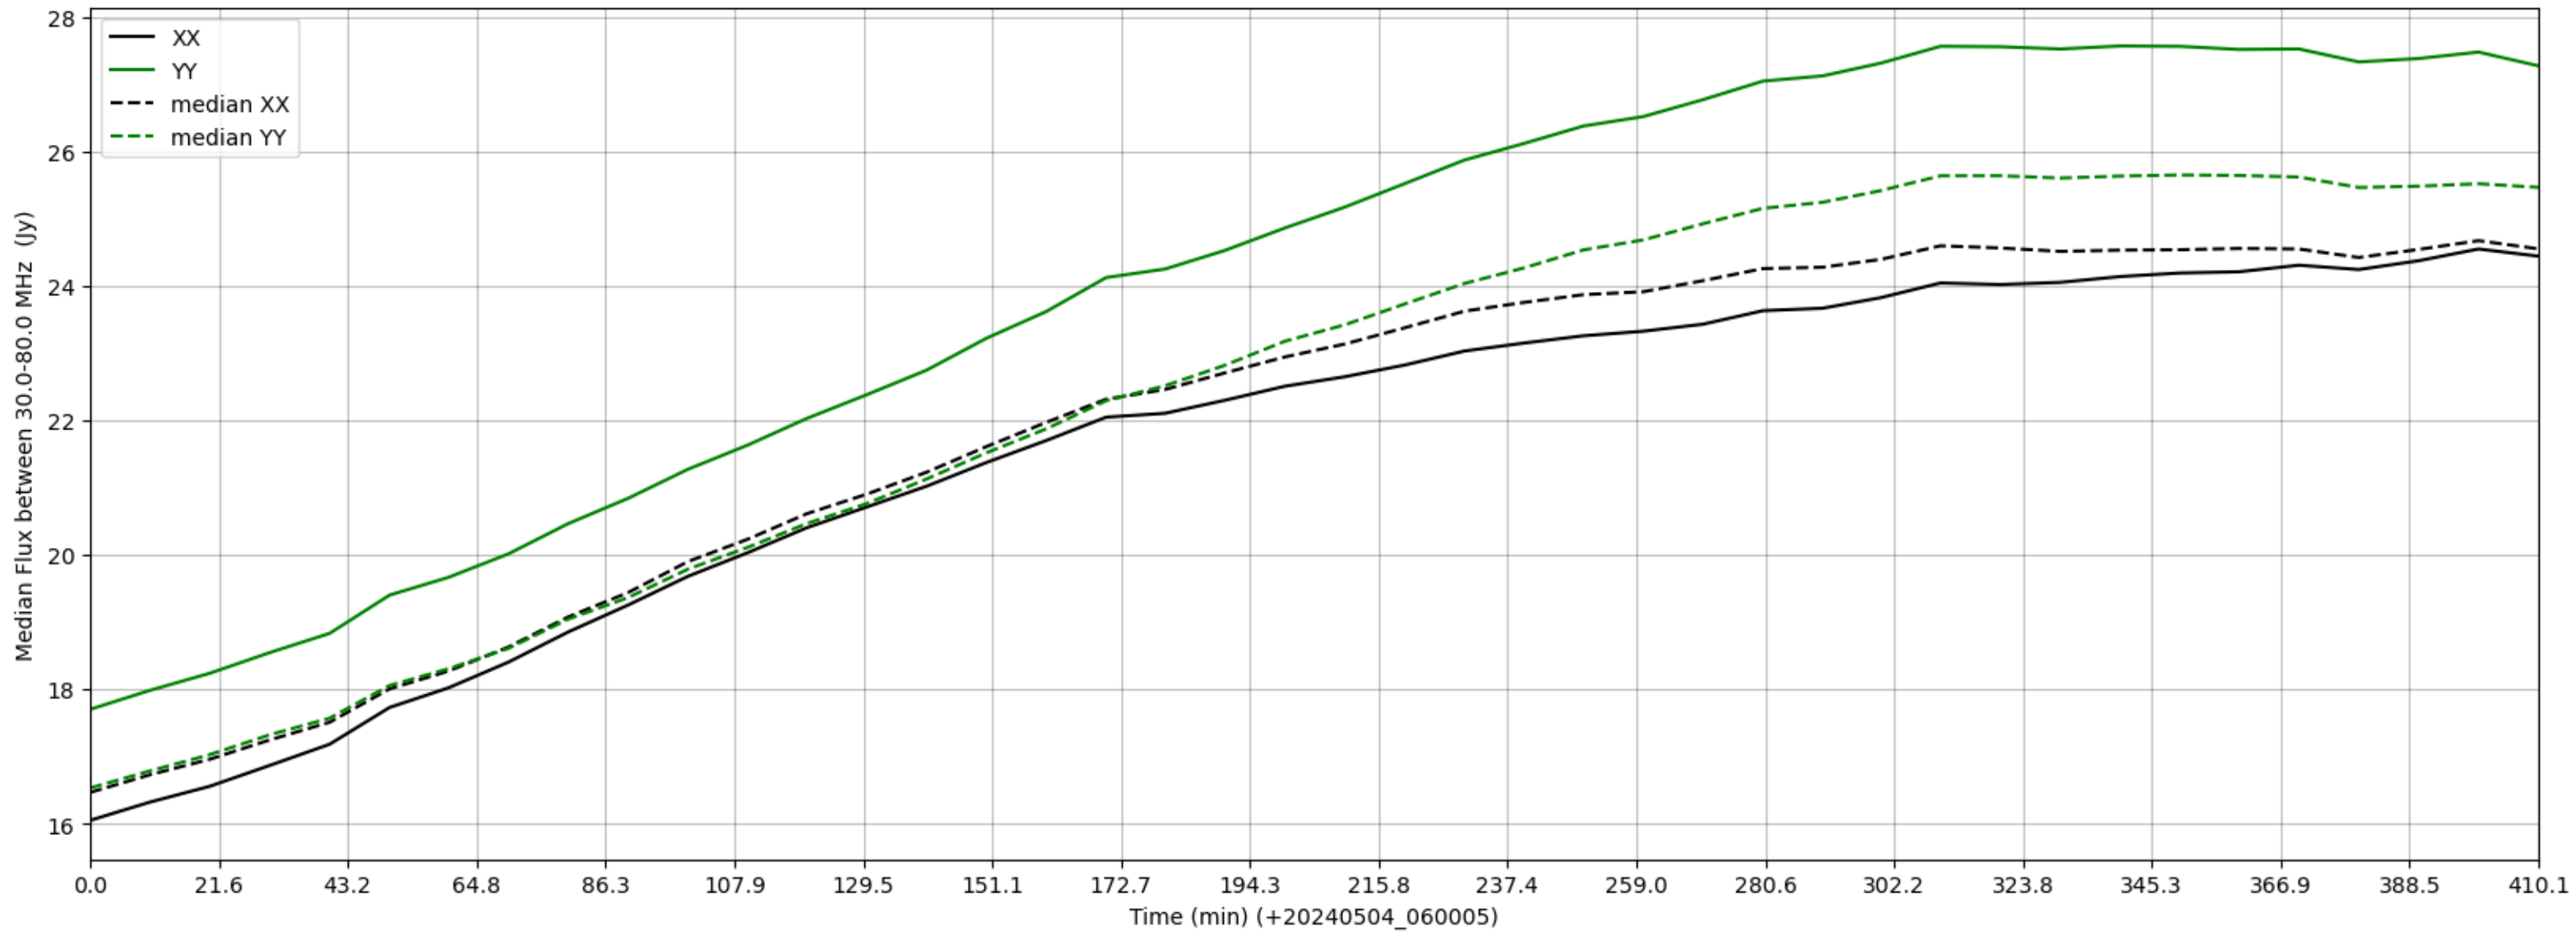

LWA087 - Correlator# 142 - XX FLAGS:Good - YY FLAGS:Good

LWA064 - Correlator# 141 - XX FLAGS:Good - YY FLAGS:Good