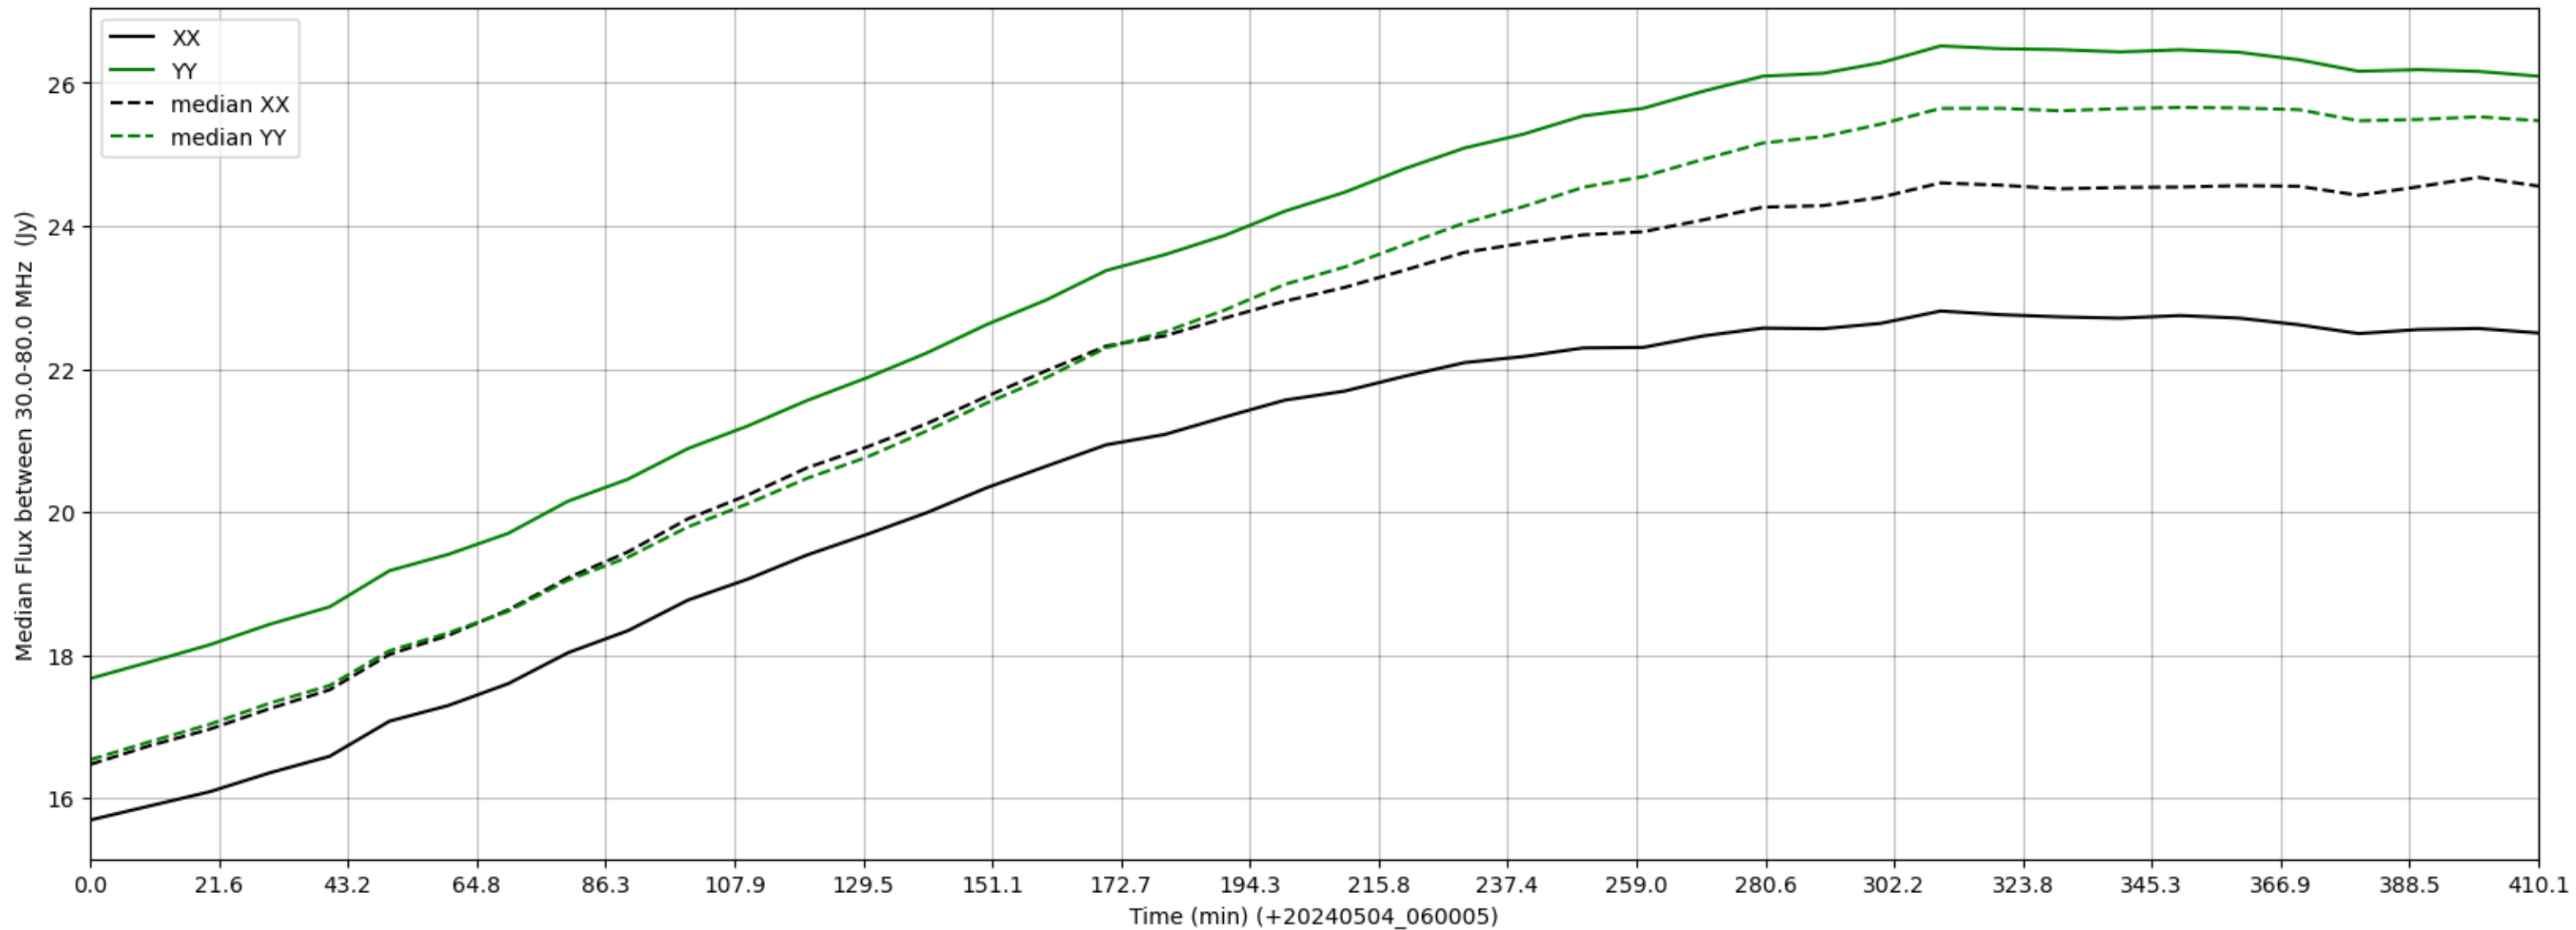

LWA263 - Correlator# 037 - XX FLAGS:BadSpecShape - YY FLAGS:Good

LWA265 - Correlator# 036 - XX FLAGS:Good - YY FLAGS:Good