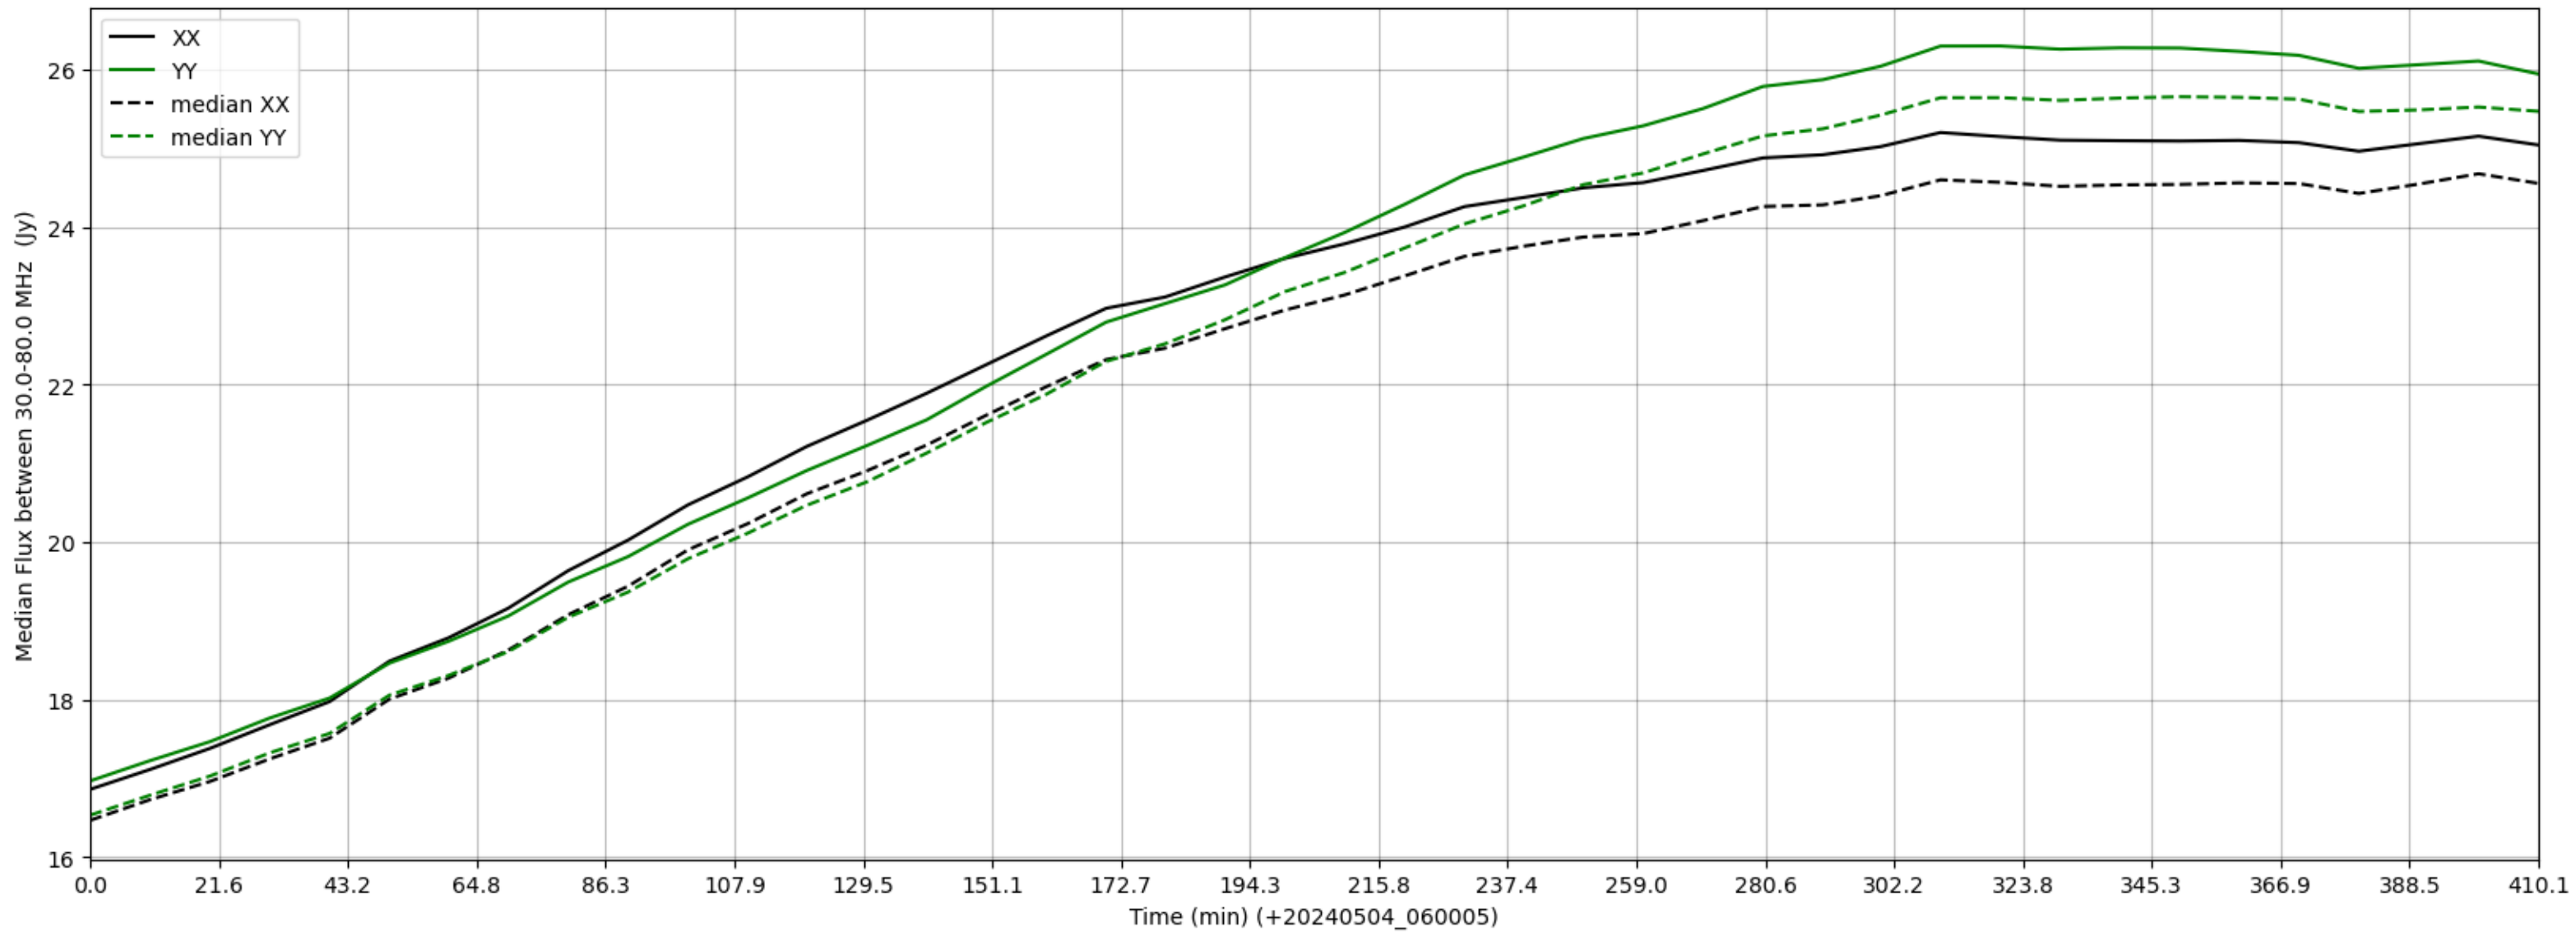

LWA163 - Correlator# 264 - XX FLAGS:Good - YY FLAGS:Good

LWA162 - Correlator# 265 - XX FLAGS:Good - YY FLAGS:Good

LWA165 - Correlator# 266 - XX FLAGS:Good - YY FLAGS:Good

LWA164 - Correlator# 267 - XX FLAGS:Good - YY FLAGS:Good