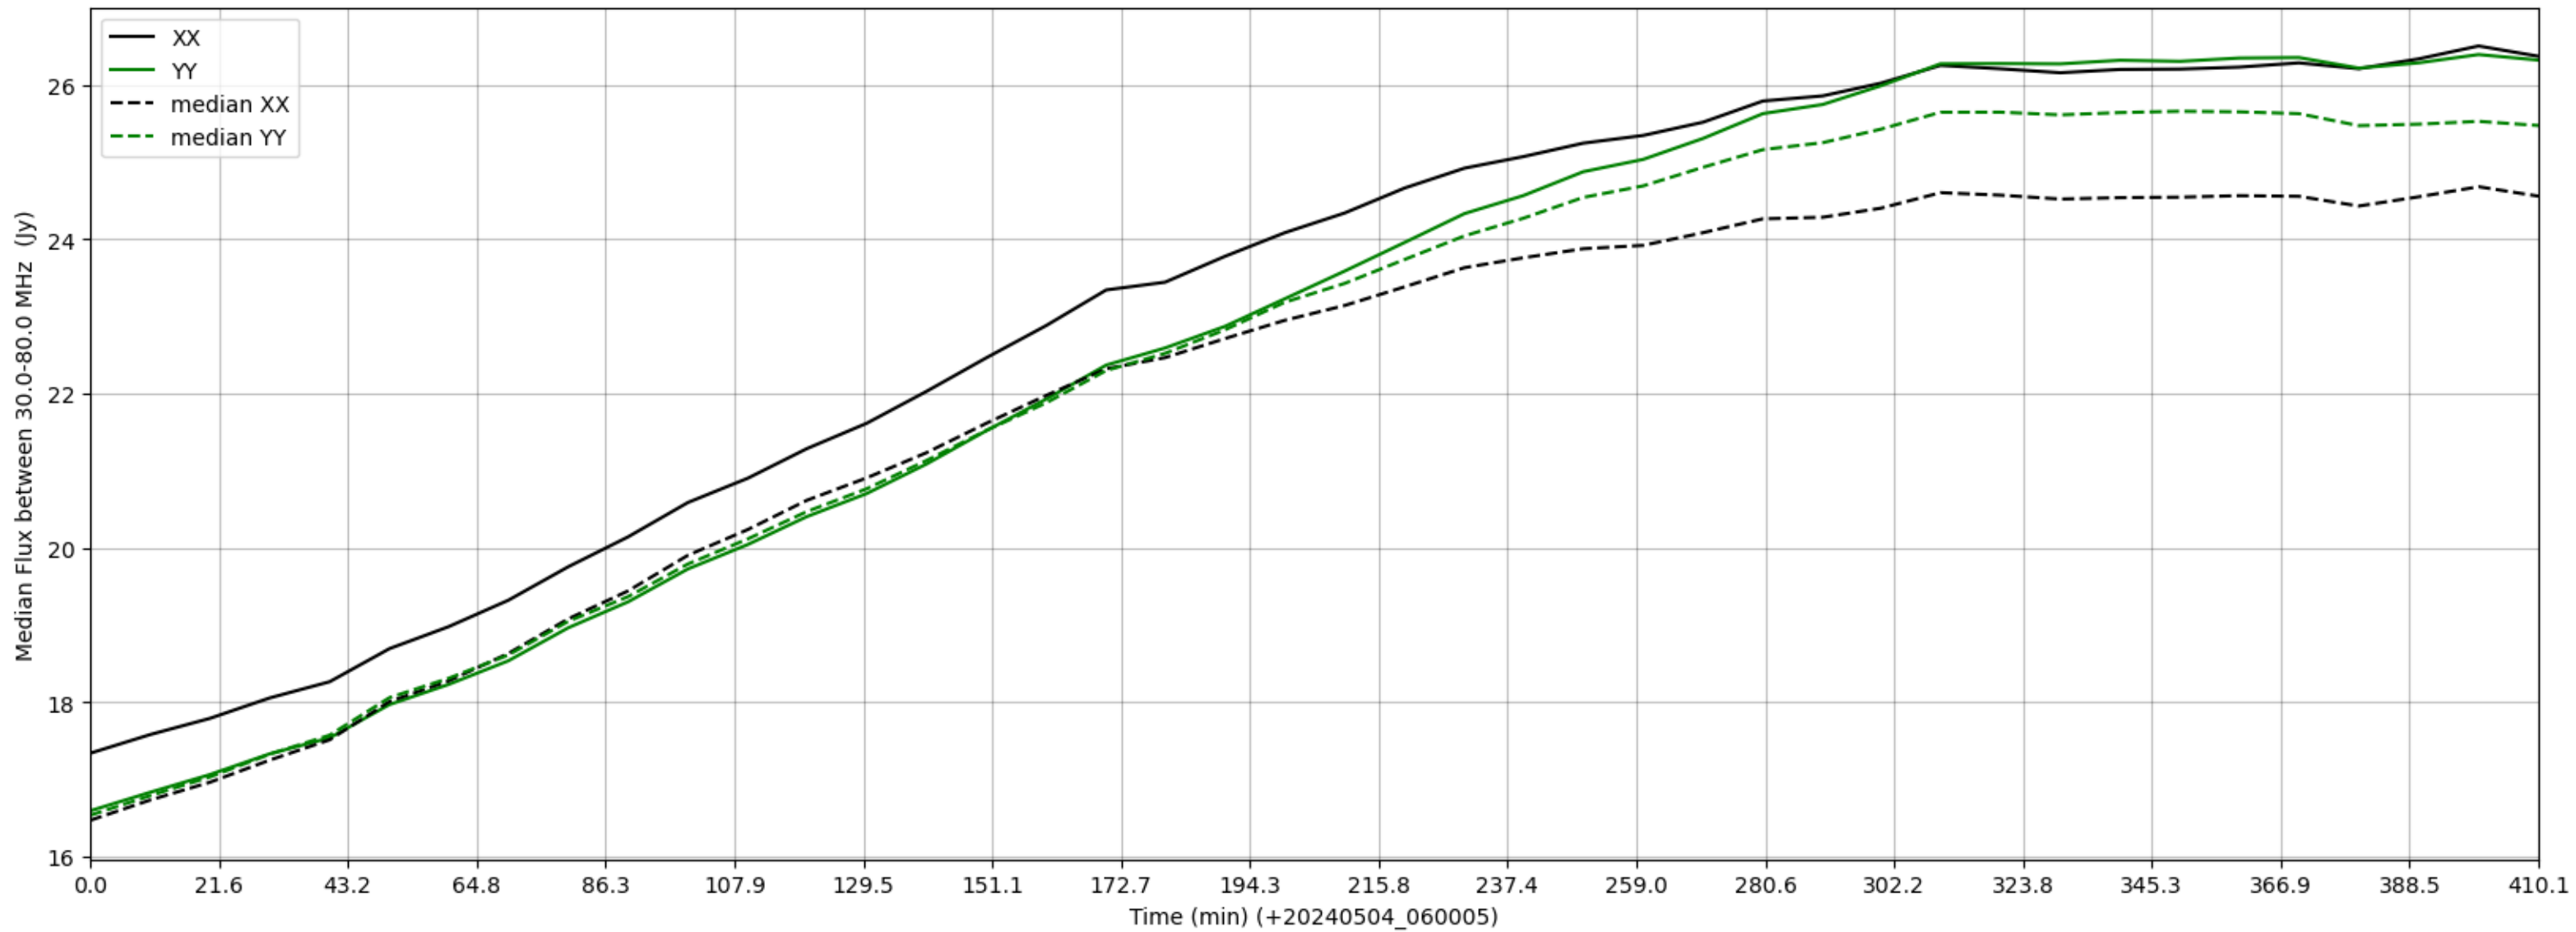

LWA017 - Correlator# 101 - XX FLAGS:Good - YY FLAGS:Good

LWA018 - Correlator# 100 - XX FLAGS:Good - YY FLAGS:Good