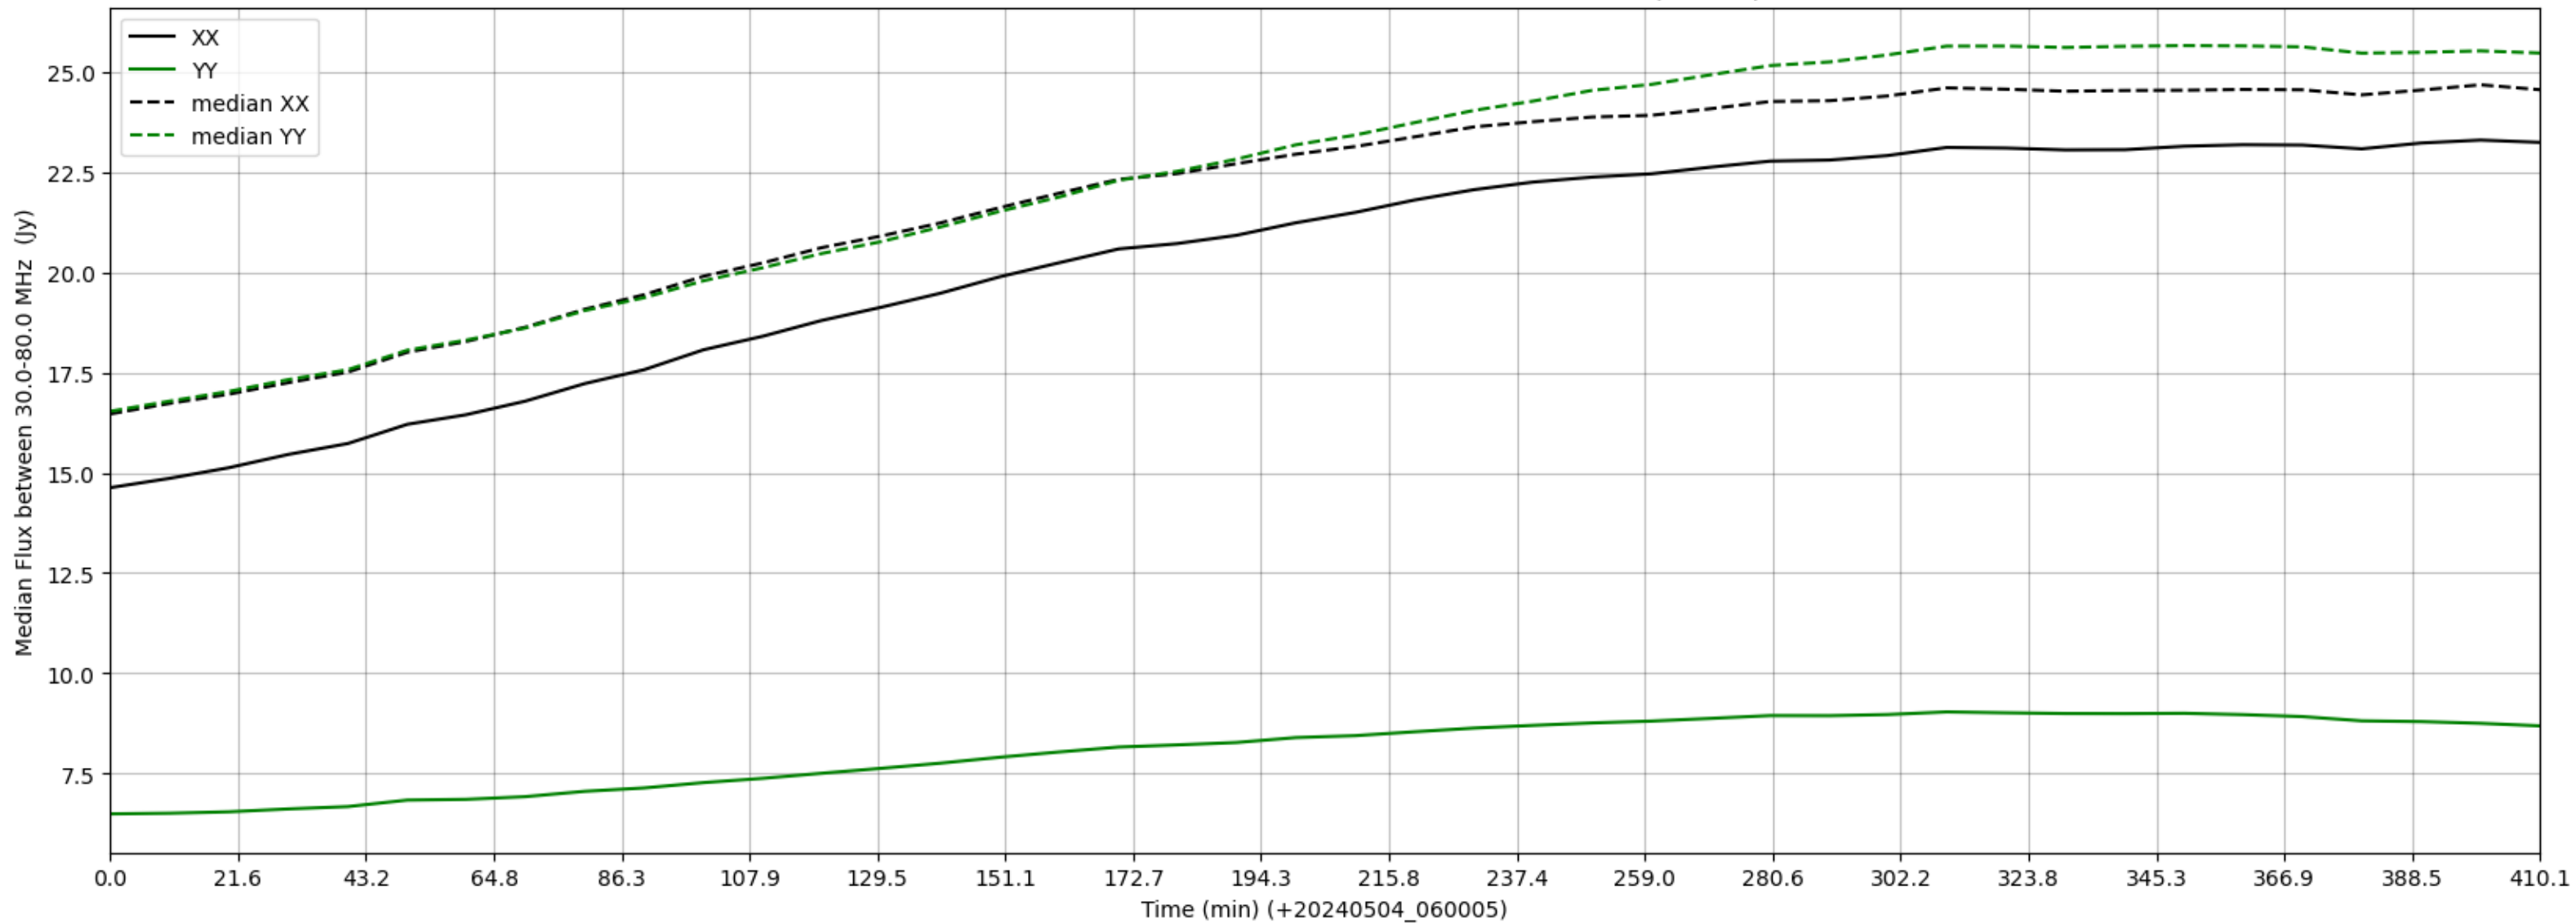

LWA301 - Correlator# 048 - XX FLAGS:Good - YY FLAGS:Good

LWA298 - Correlator# 049 - XX FLAGS:Good - YY FLAGS:Good

LWA305 - Correlator# 050 - XX FLAGS:Good - YY FLAGS:Good

LWA303 - Correlator# 051 - XX FLAGS:Good - YY FLAGS:BadSpecShape