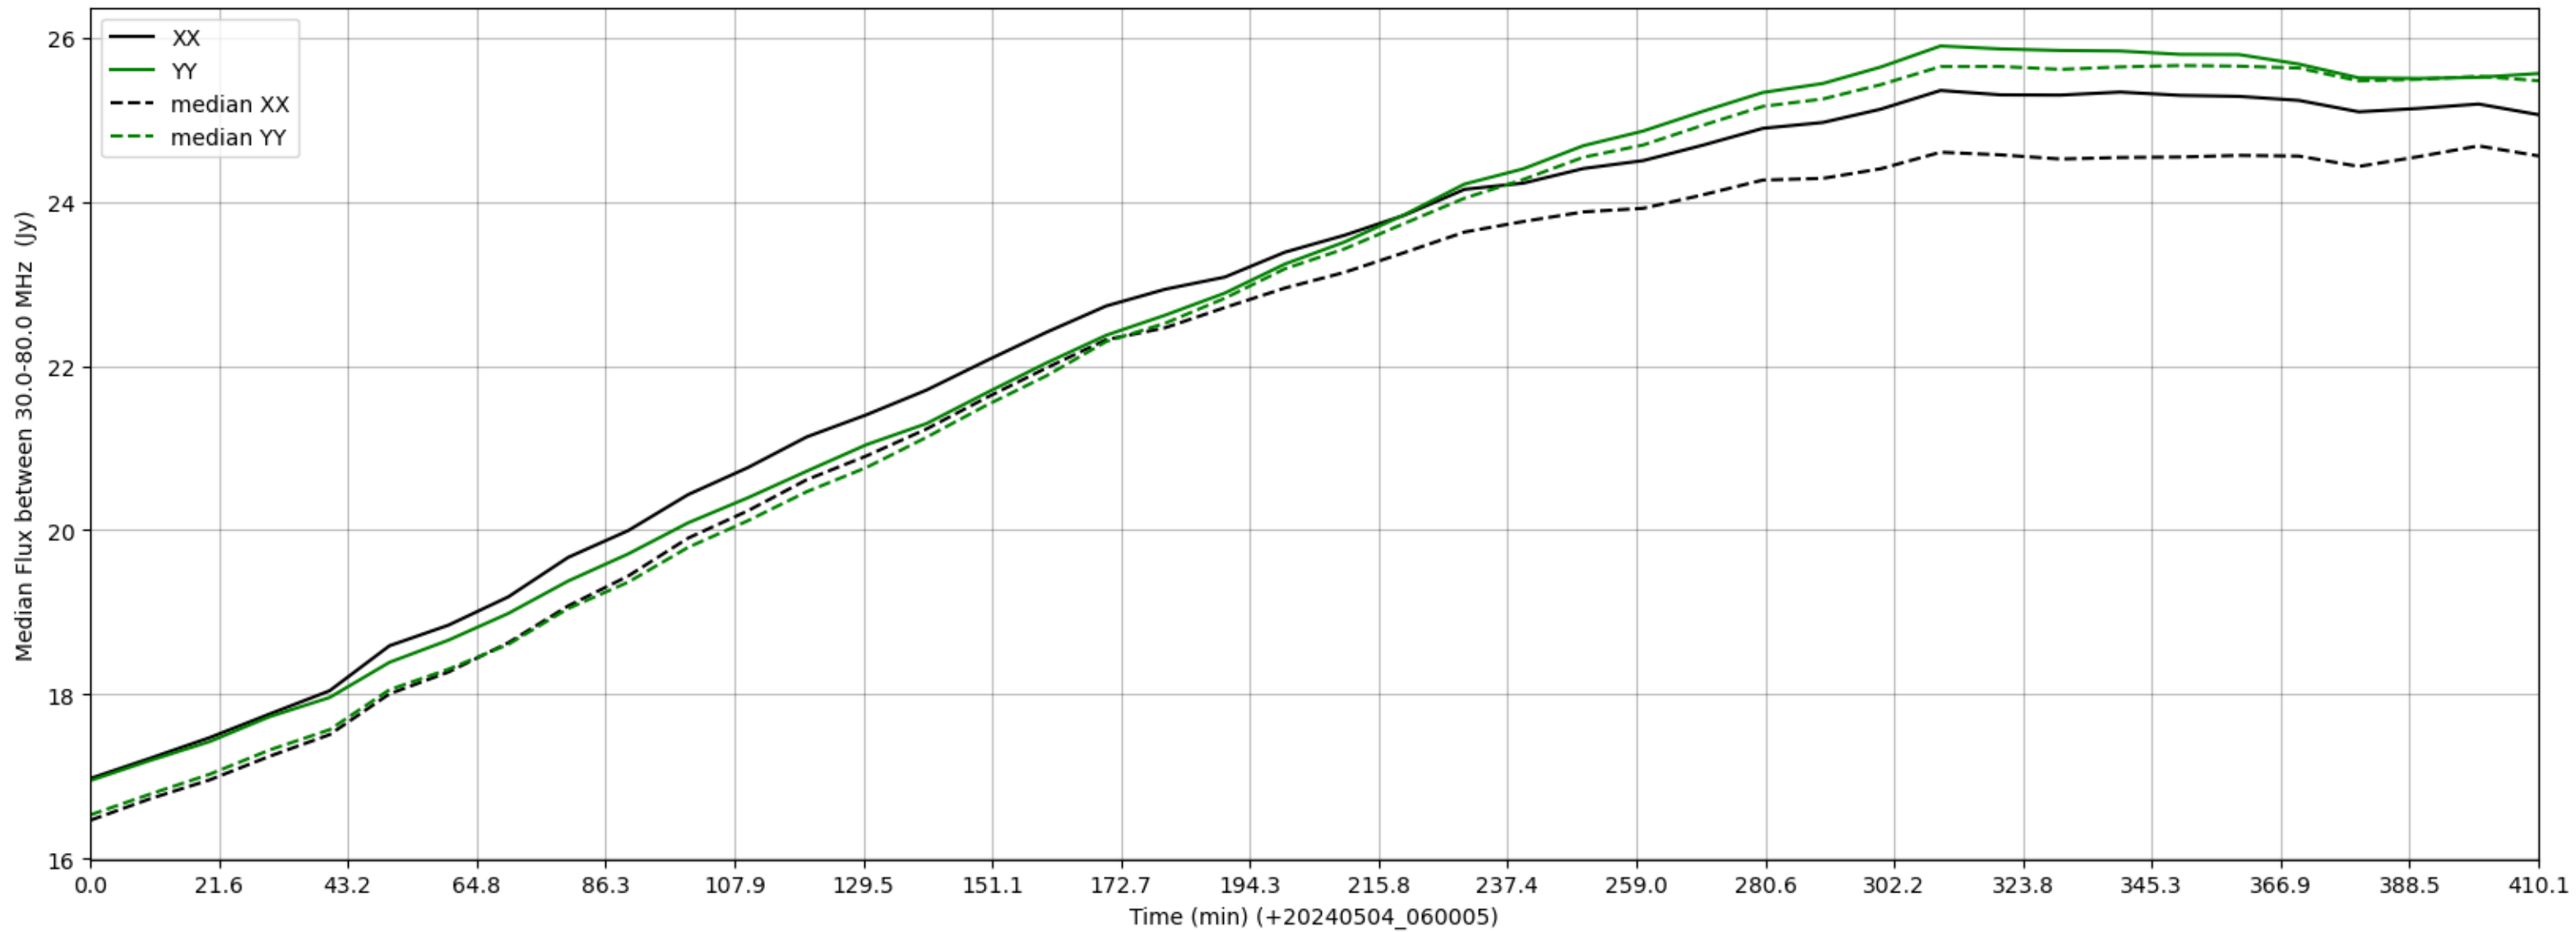

LWA055 - Correlator# 121 - XX FLAGS:Good - YY FLAGS:Good

LWA084 - Correlator# 120 - XX FLAGS:Good - YY FLAGS:Good