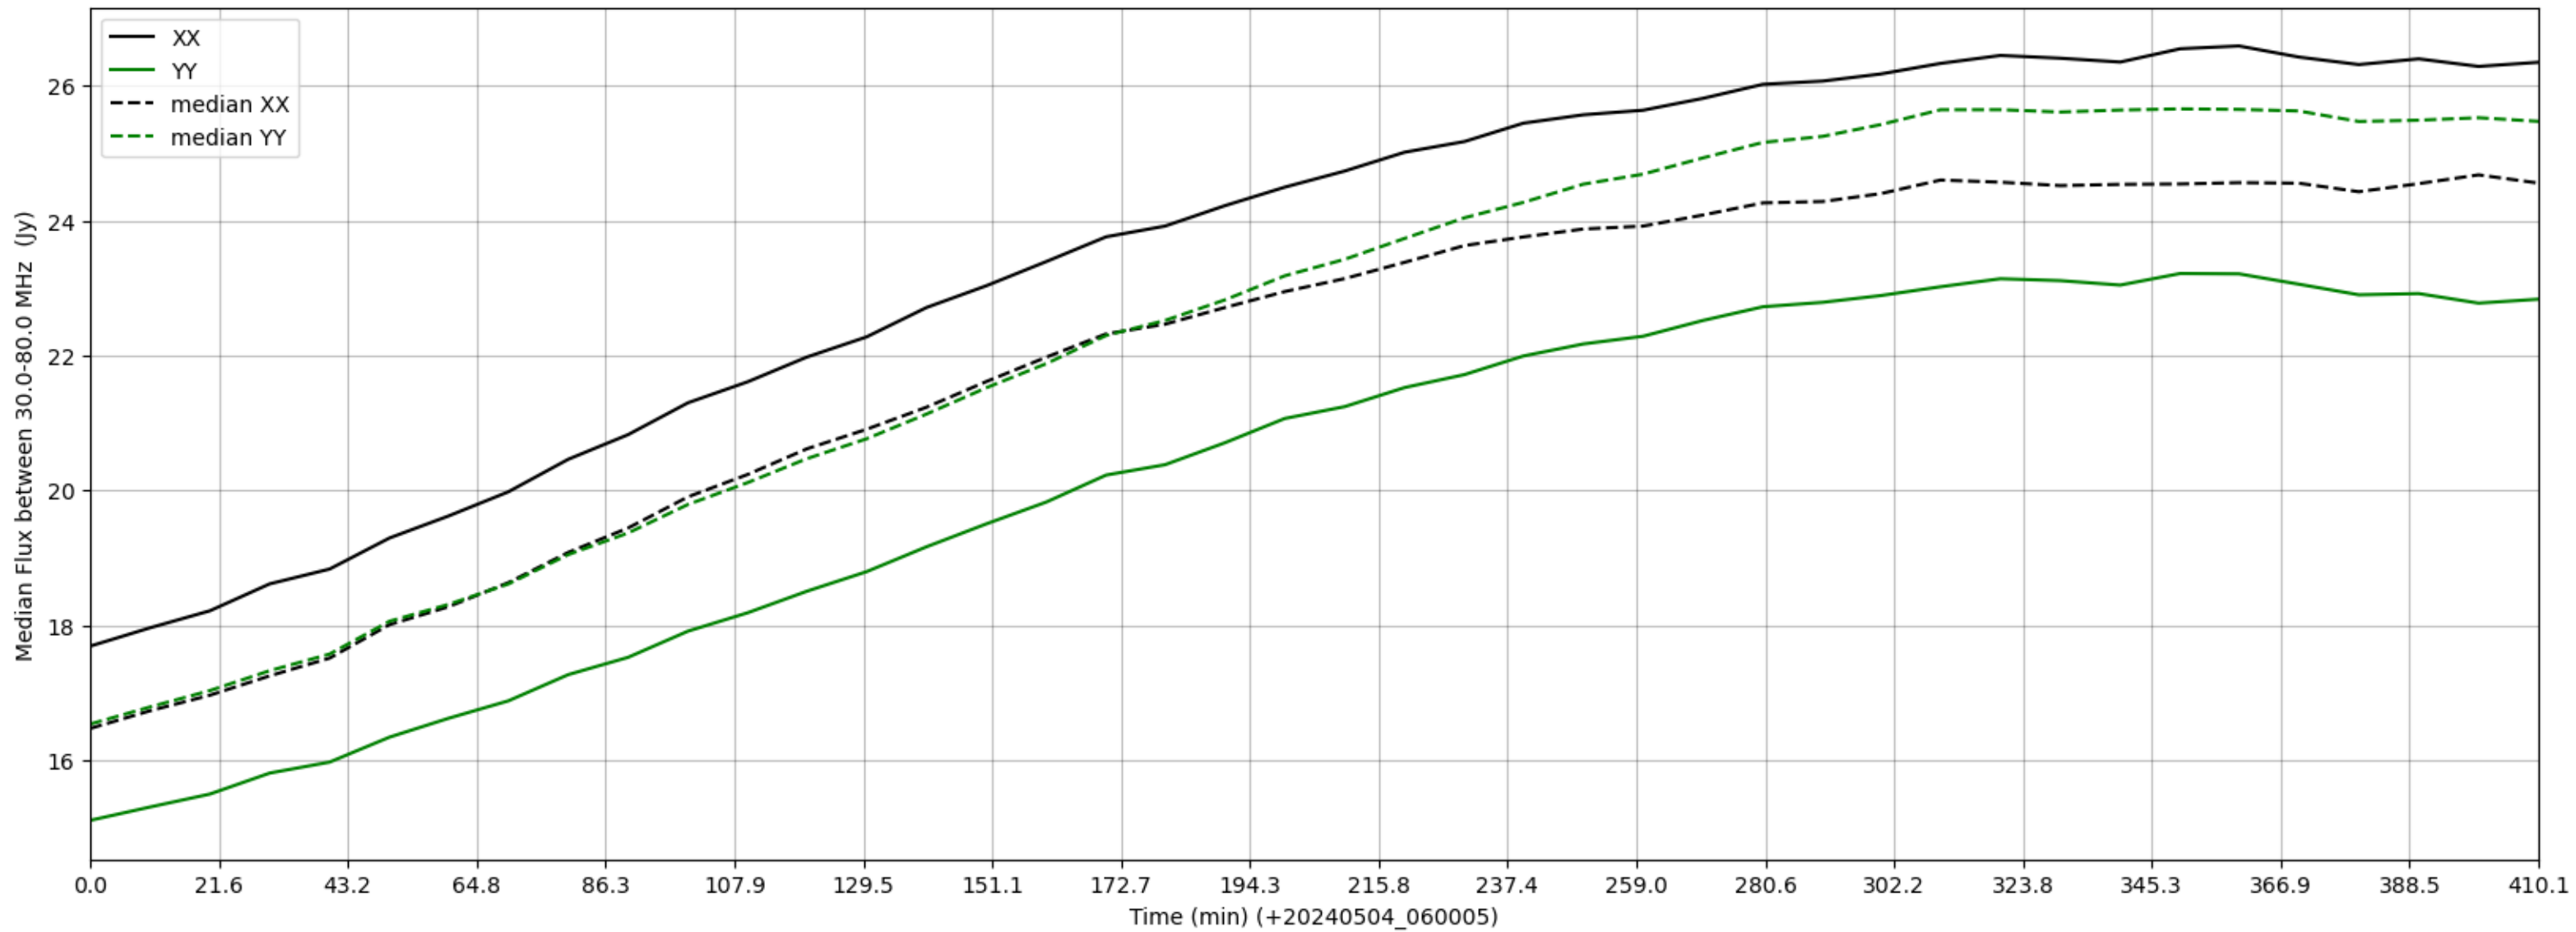

LWA177 - Correlator# 320 - XX FLAGS:Good - YY FLAGS:Good

LWA350 - Correlator# 319 - XX FLAGS:Good - YY FLAGS:Good