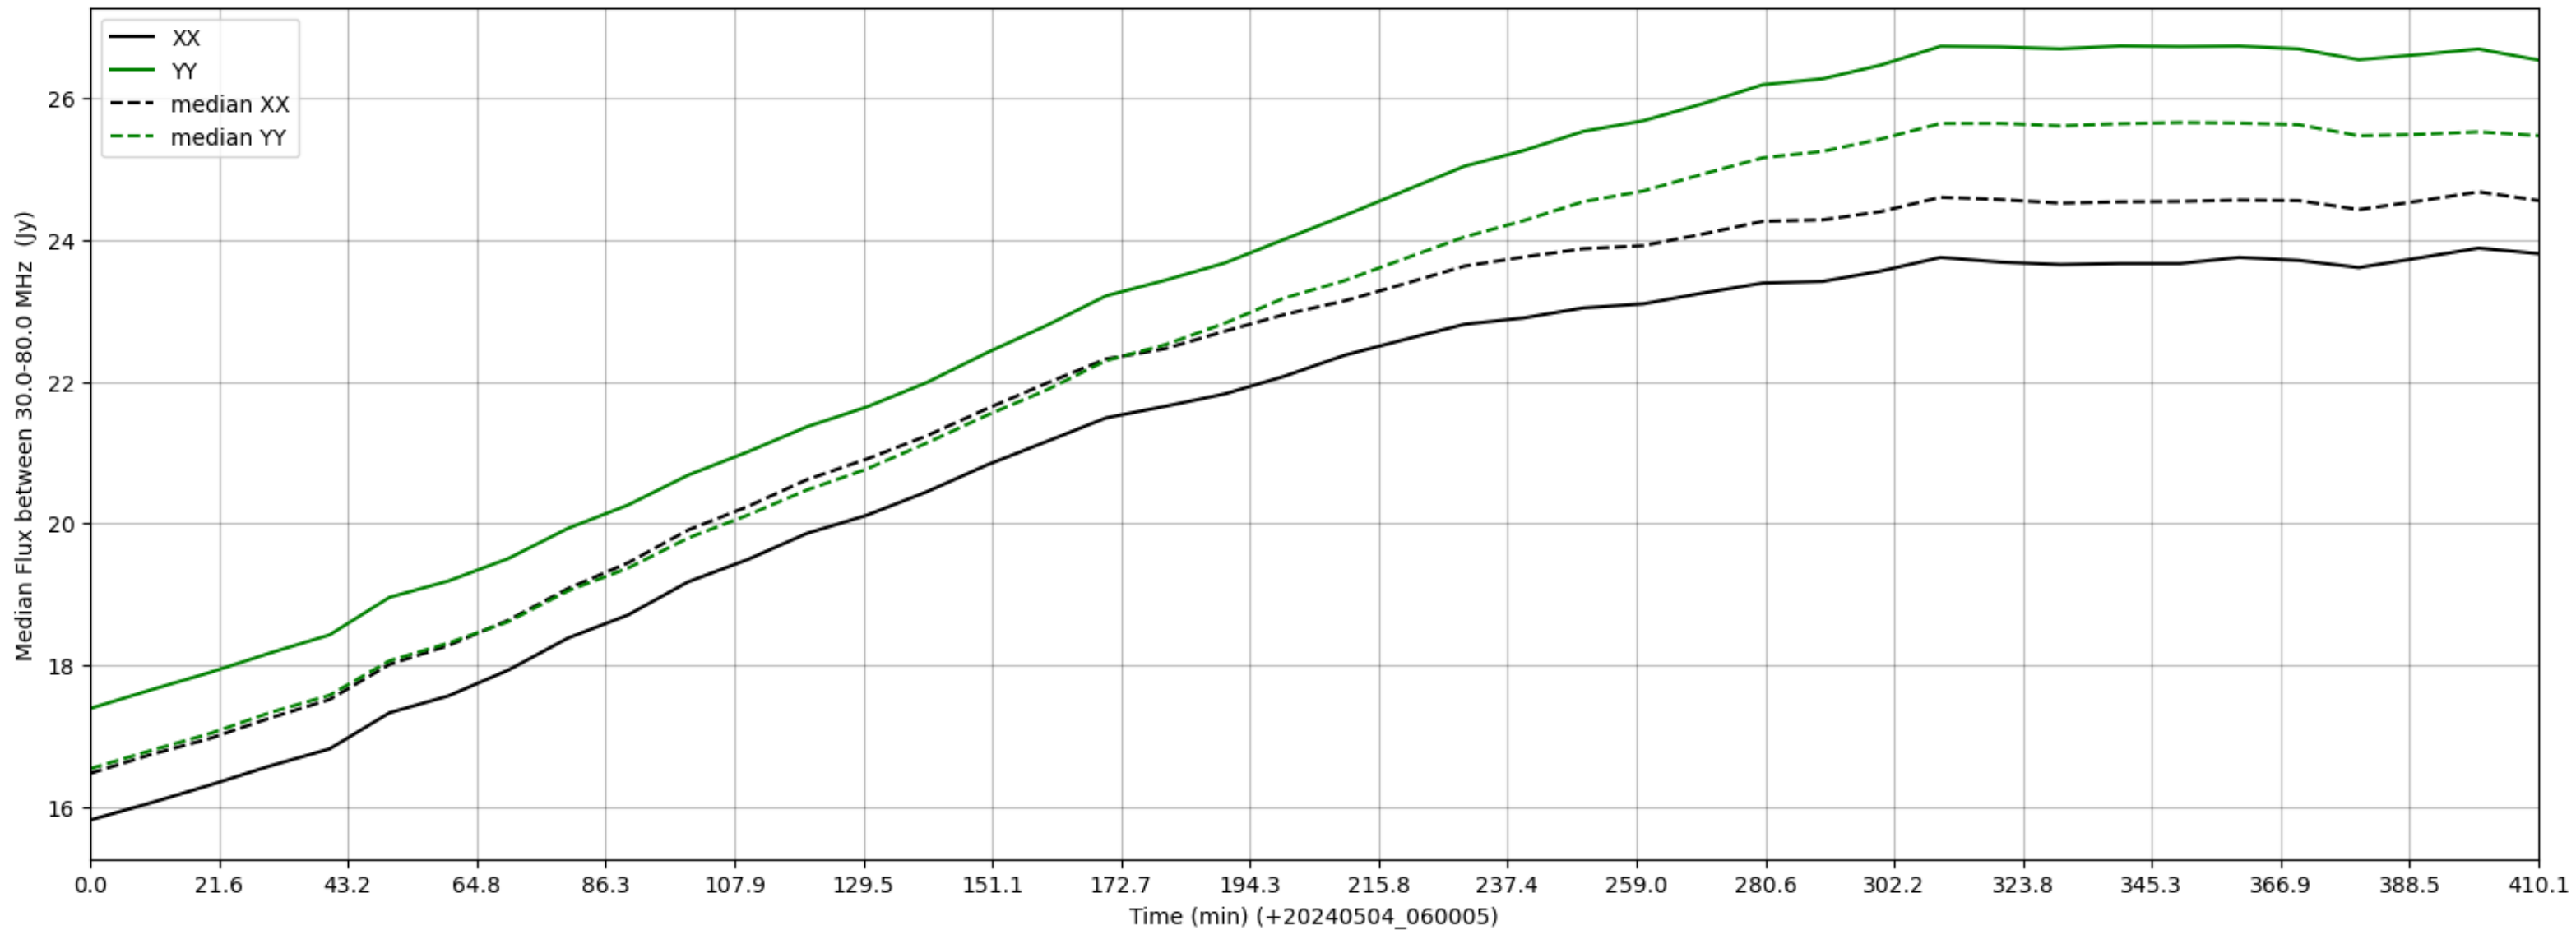

LWA035 - Correlator# 160 - XX FLAGS:Good - YY FLAGS:Good

LWA033 - Correlator# 161 - XX FLAGS:Good - YY FLAGS:Good

LWA034 - Correlator# 162 - XX FLAGS:Good - YY FLAGS:Good

LWA036 - Correlator# 163 - XX FLAGS:Good - YY FLAGS:Good