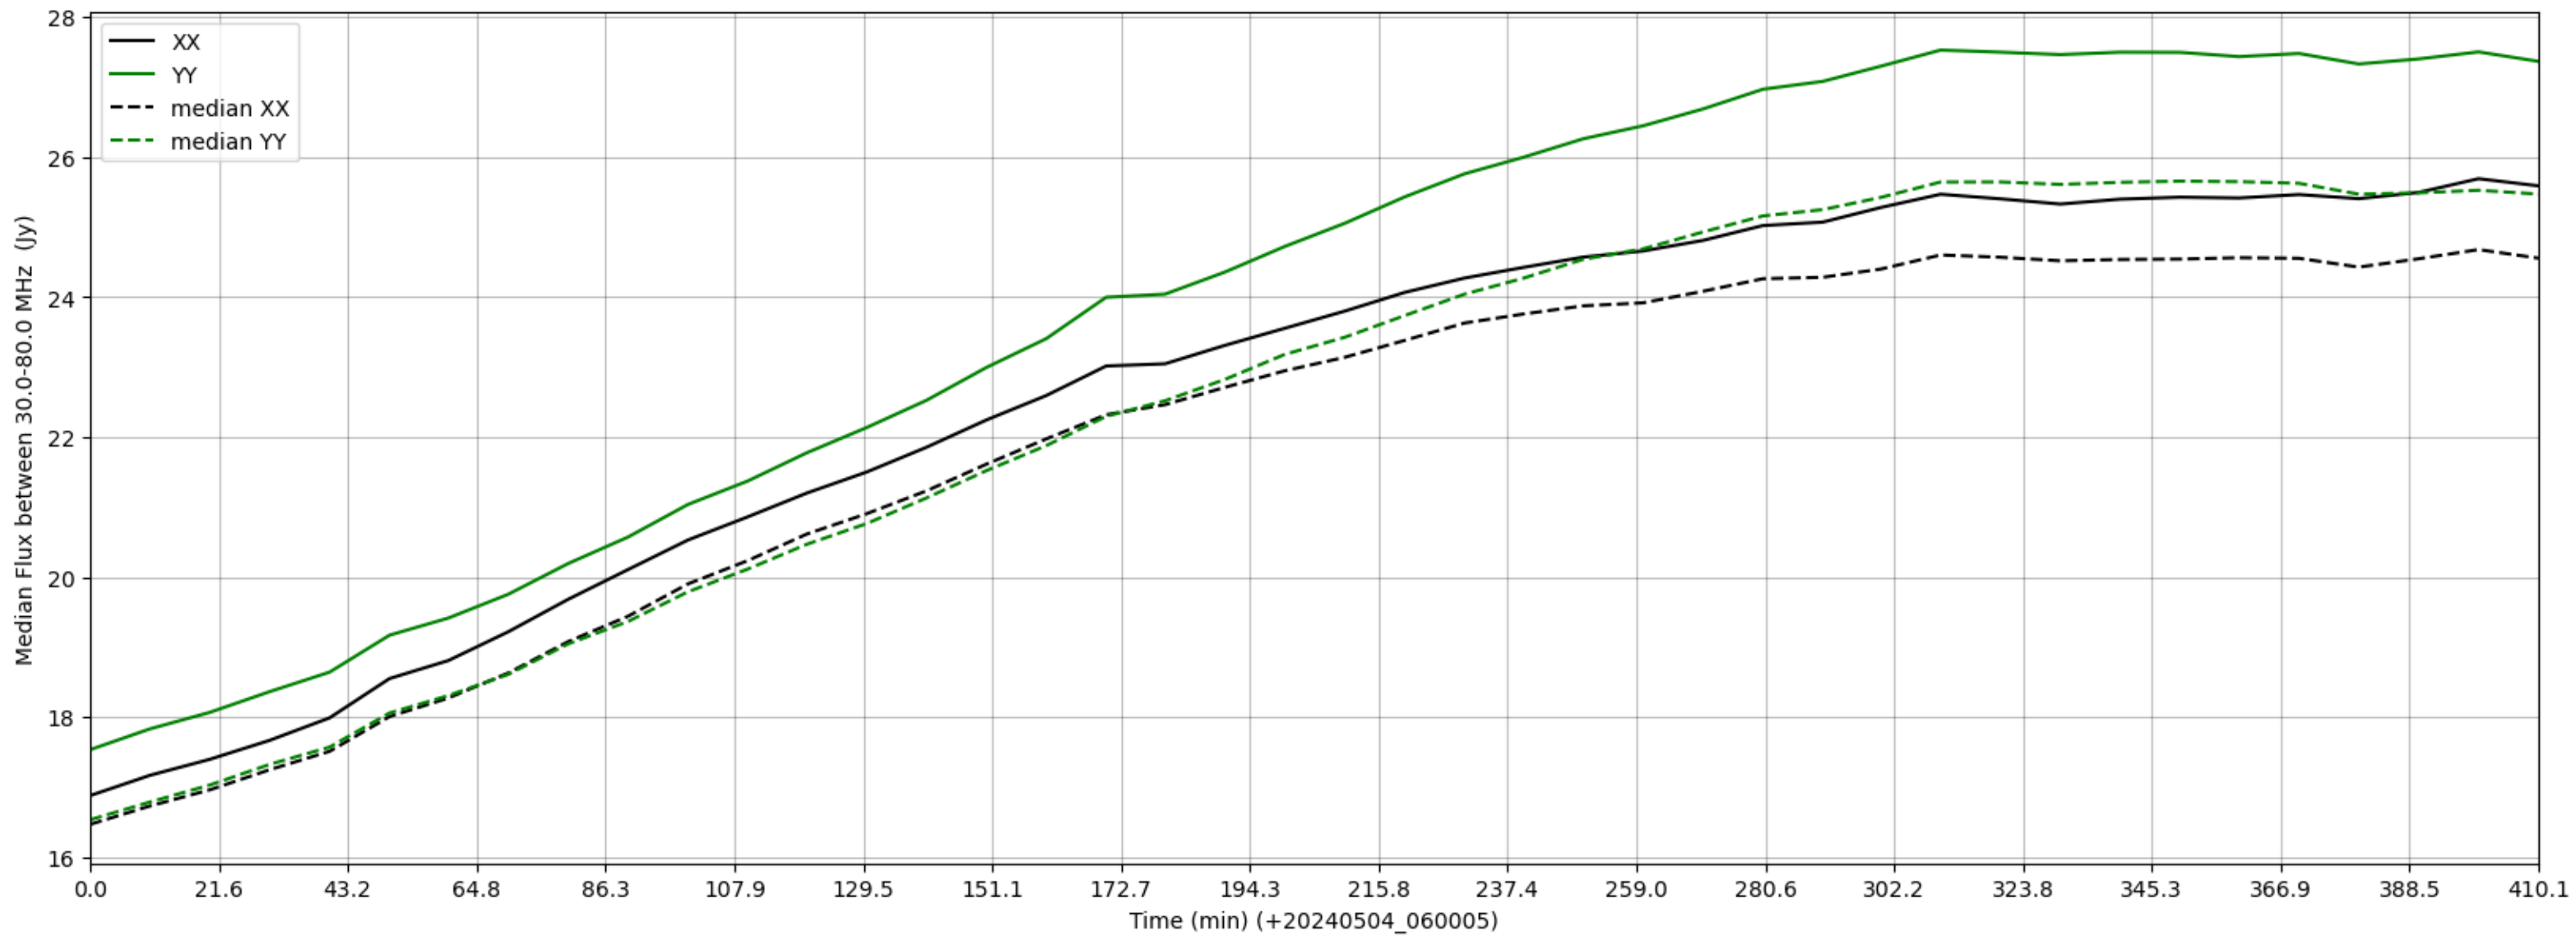

LWA030 - Correlator# 128 - XX FLAGS:Good - YY FLAGS:Good

LWA028 - Correlator# 129 - XX FLAGS:Good - YY FLAGS:Good

LWA032 - Correlator# 130 - XX FLAGS:Good - YY FLAGS:Good

LWA031 - Correlator# 131 - XX FLAGS:Good - YY FLAGS:Good