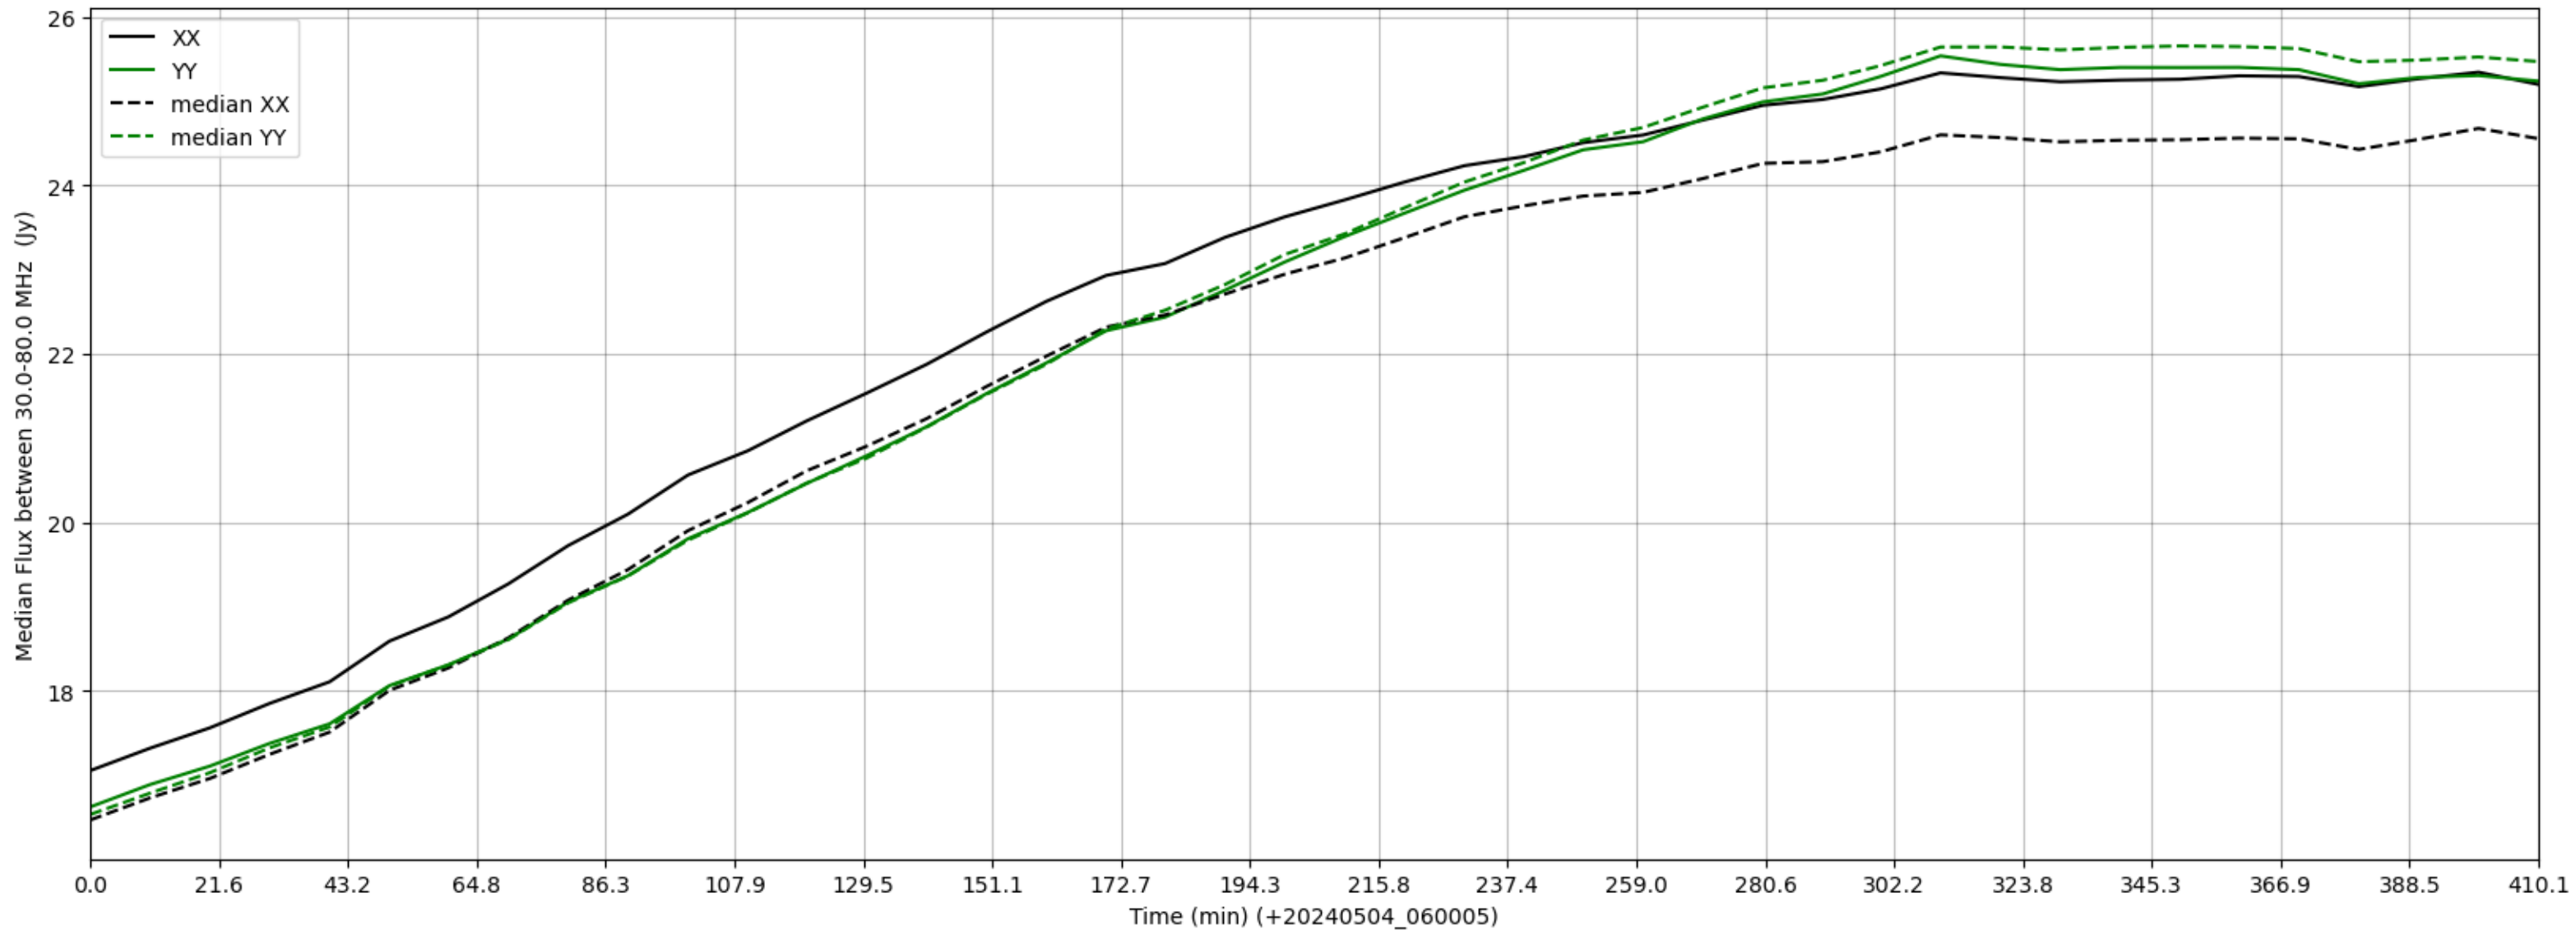

LWA250 - Correlator# 345 - XX FLAGS:Good - YY FLAGS:Good

LWA251 - Correlator# 344 - XX FLAGS:Good - YY FLAGS:Good