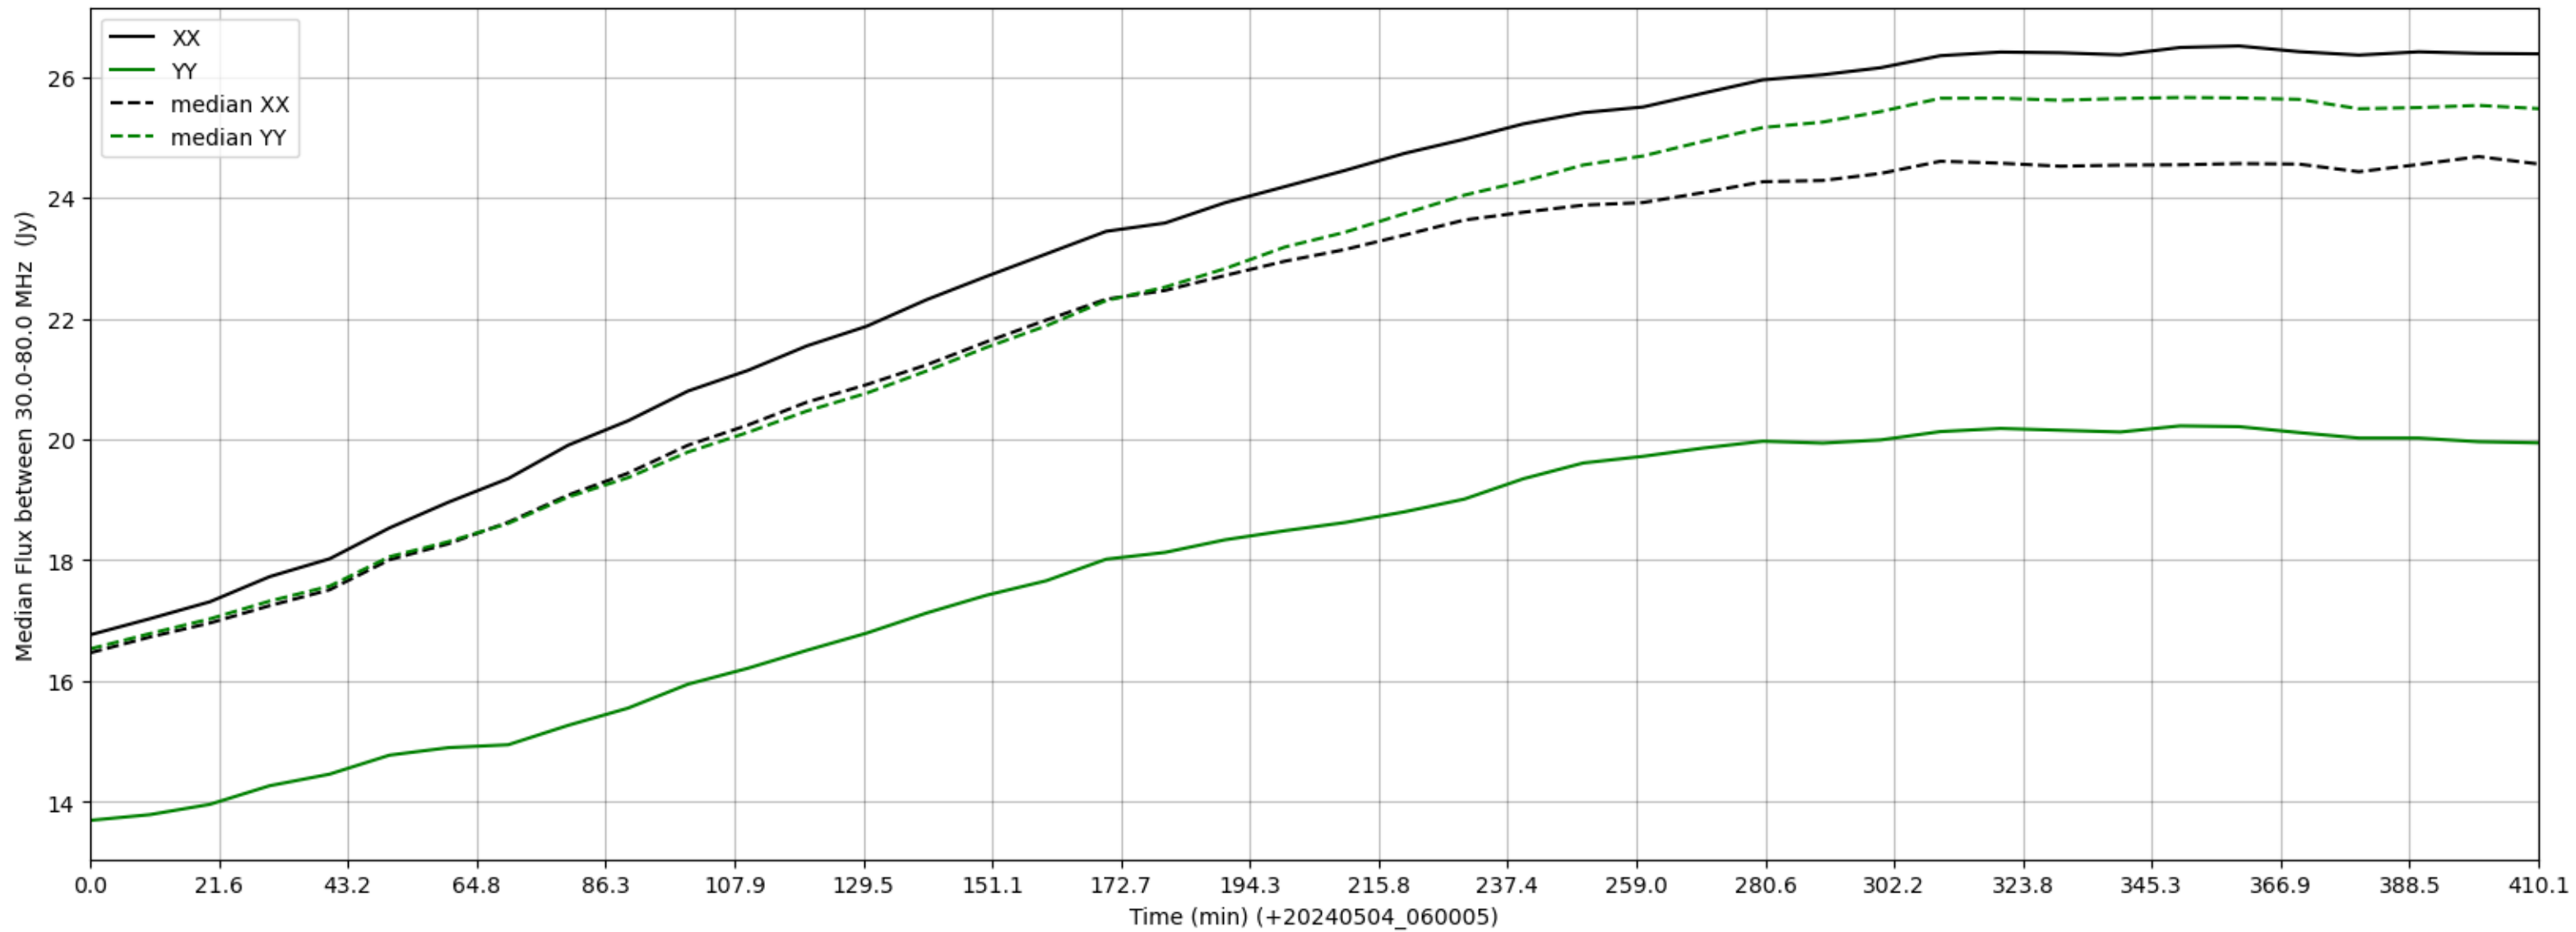

LWA269 - Correlator# 005 - XX FLAGS:Good - YY FLAGS:Good

LWA271 - Correlator# 004 - XX FLAGS:Good - YY FLAGS:Good