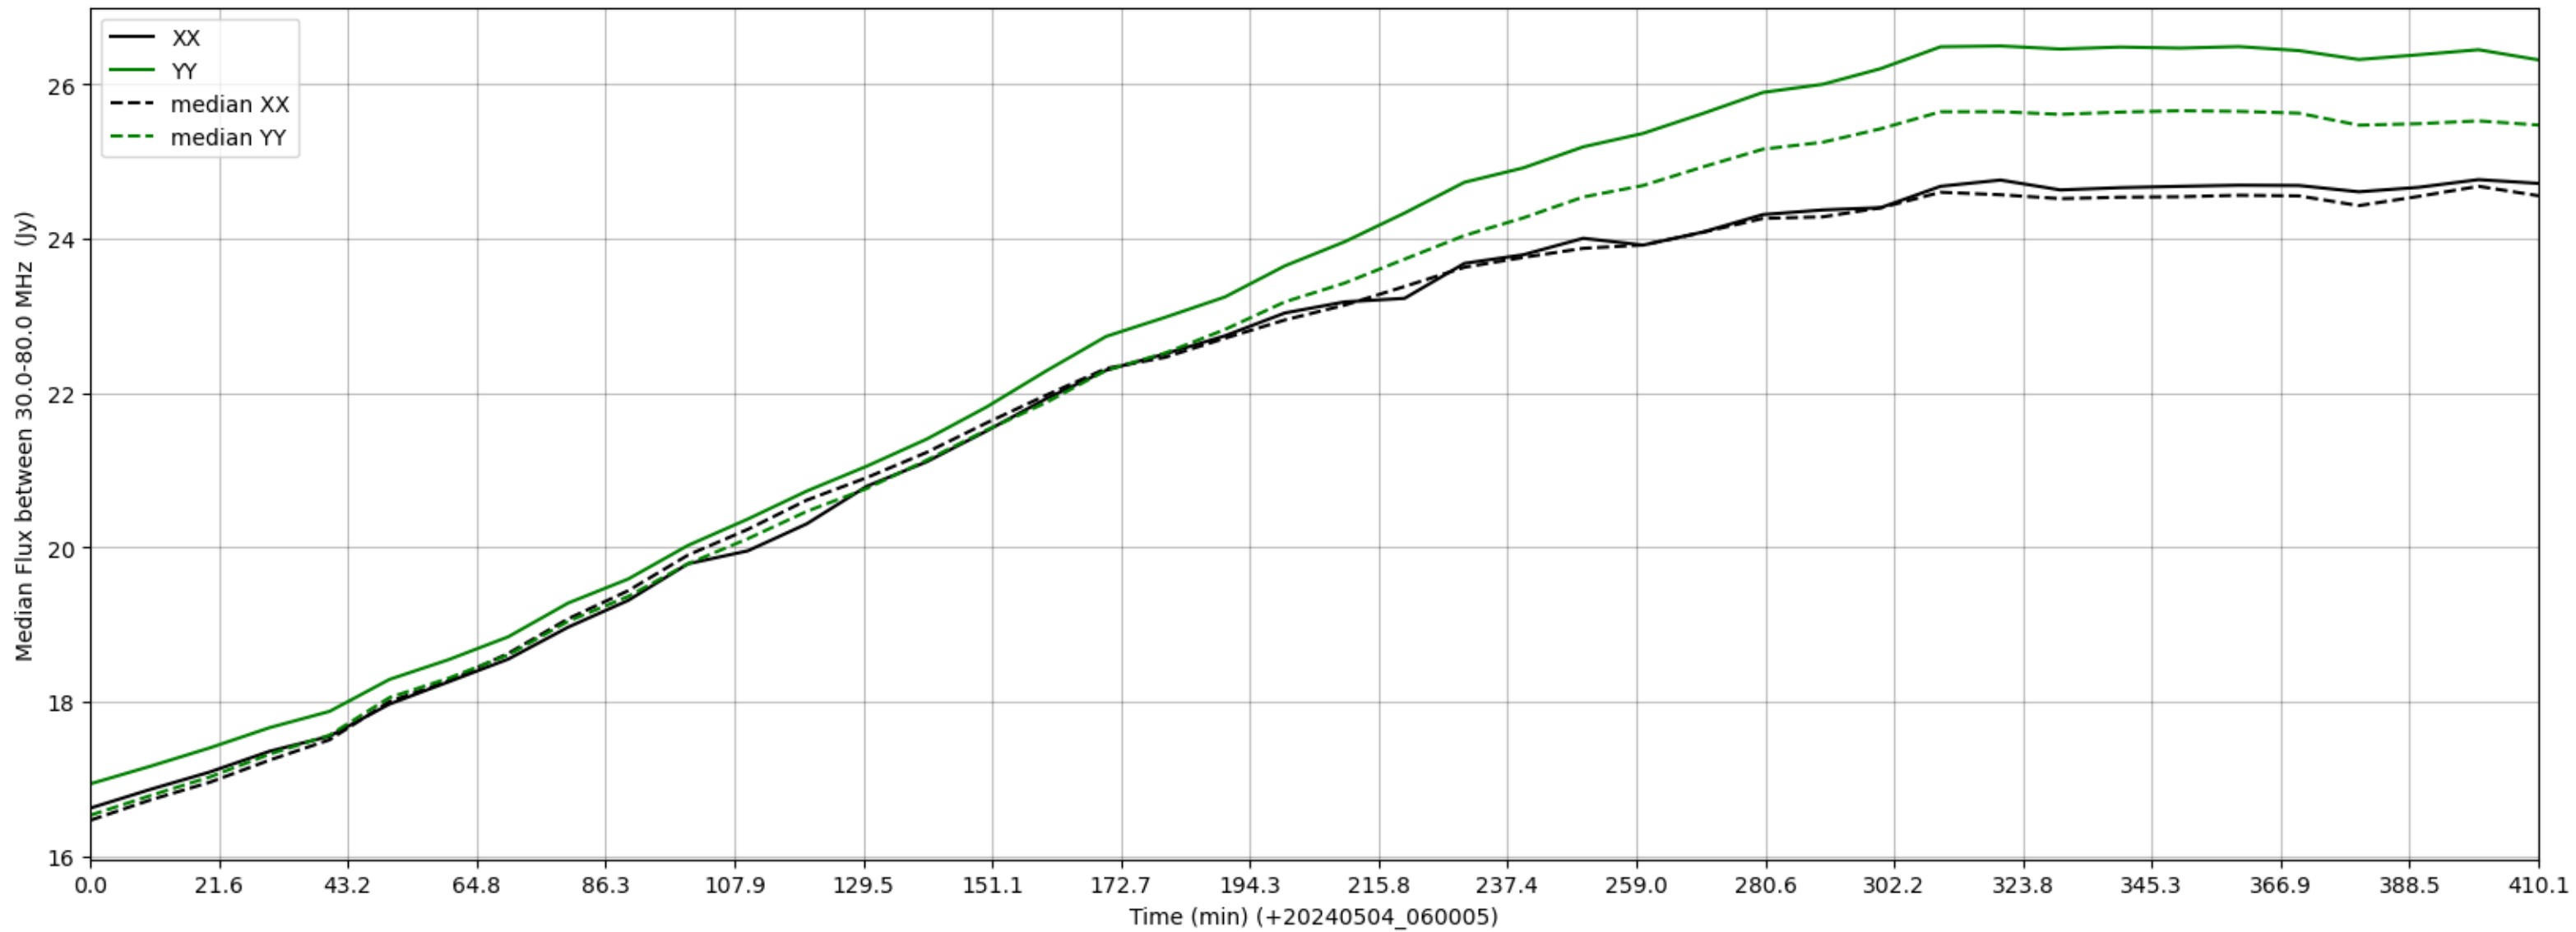

LWA004 - Correlator# 066 - XX FLAGS:Good - YY FLAGS:Good

LWA001 - Correlator# 065 - XX FLAGS:Good - YY FLAGS:Good