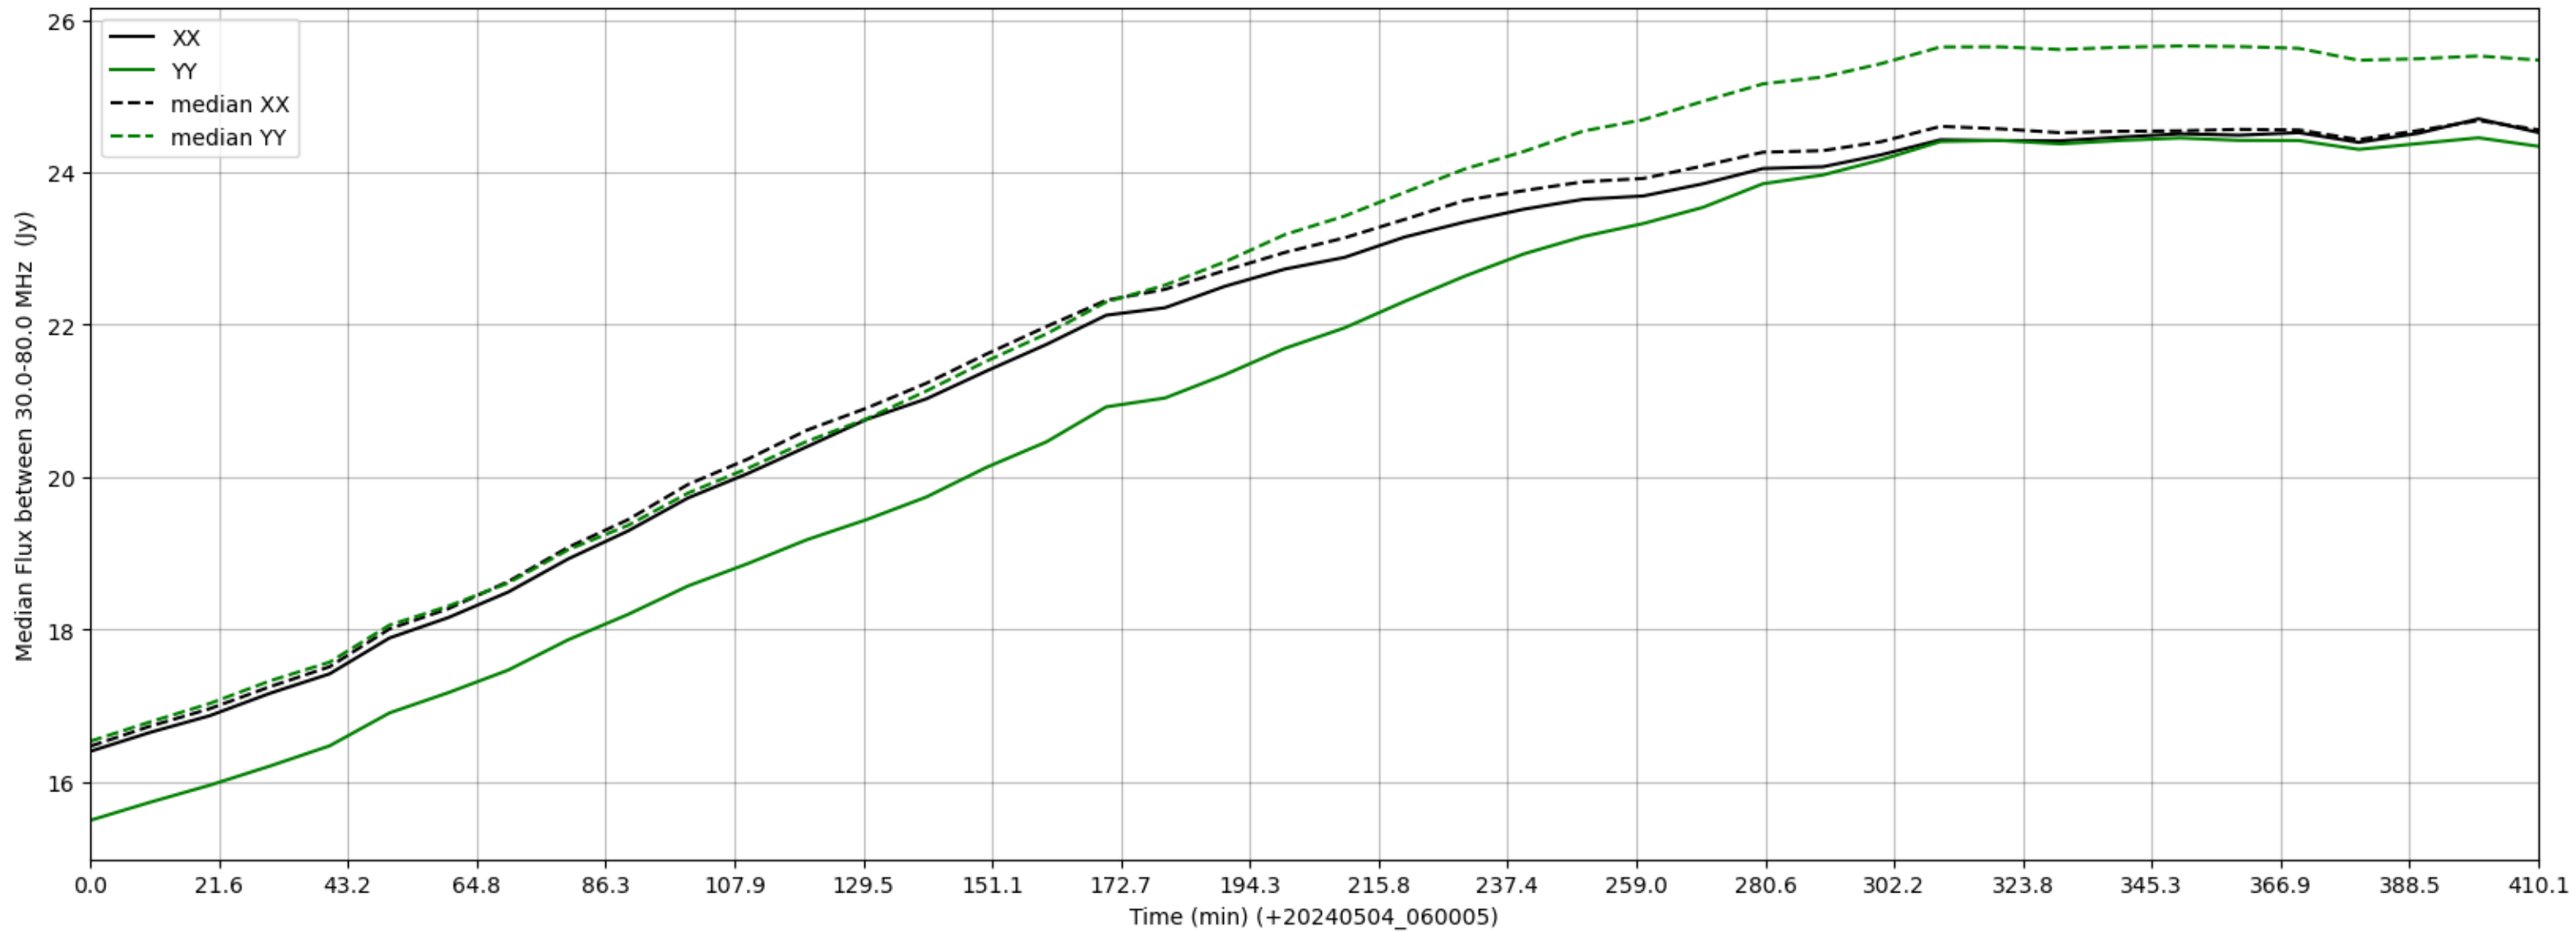

LWA105 - Correlator# 178 - XX FLAGS:LowFlux - YY FLAGS:LowFlux

LWA102 - Correlator# 177 - XX FLAGS:Good - YY FLAGS:Good