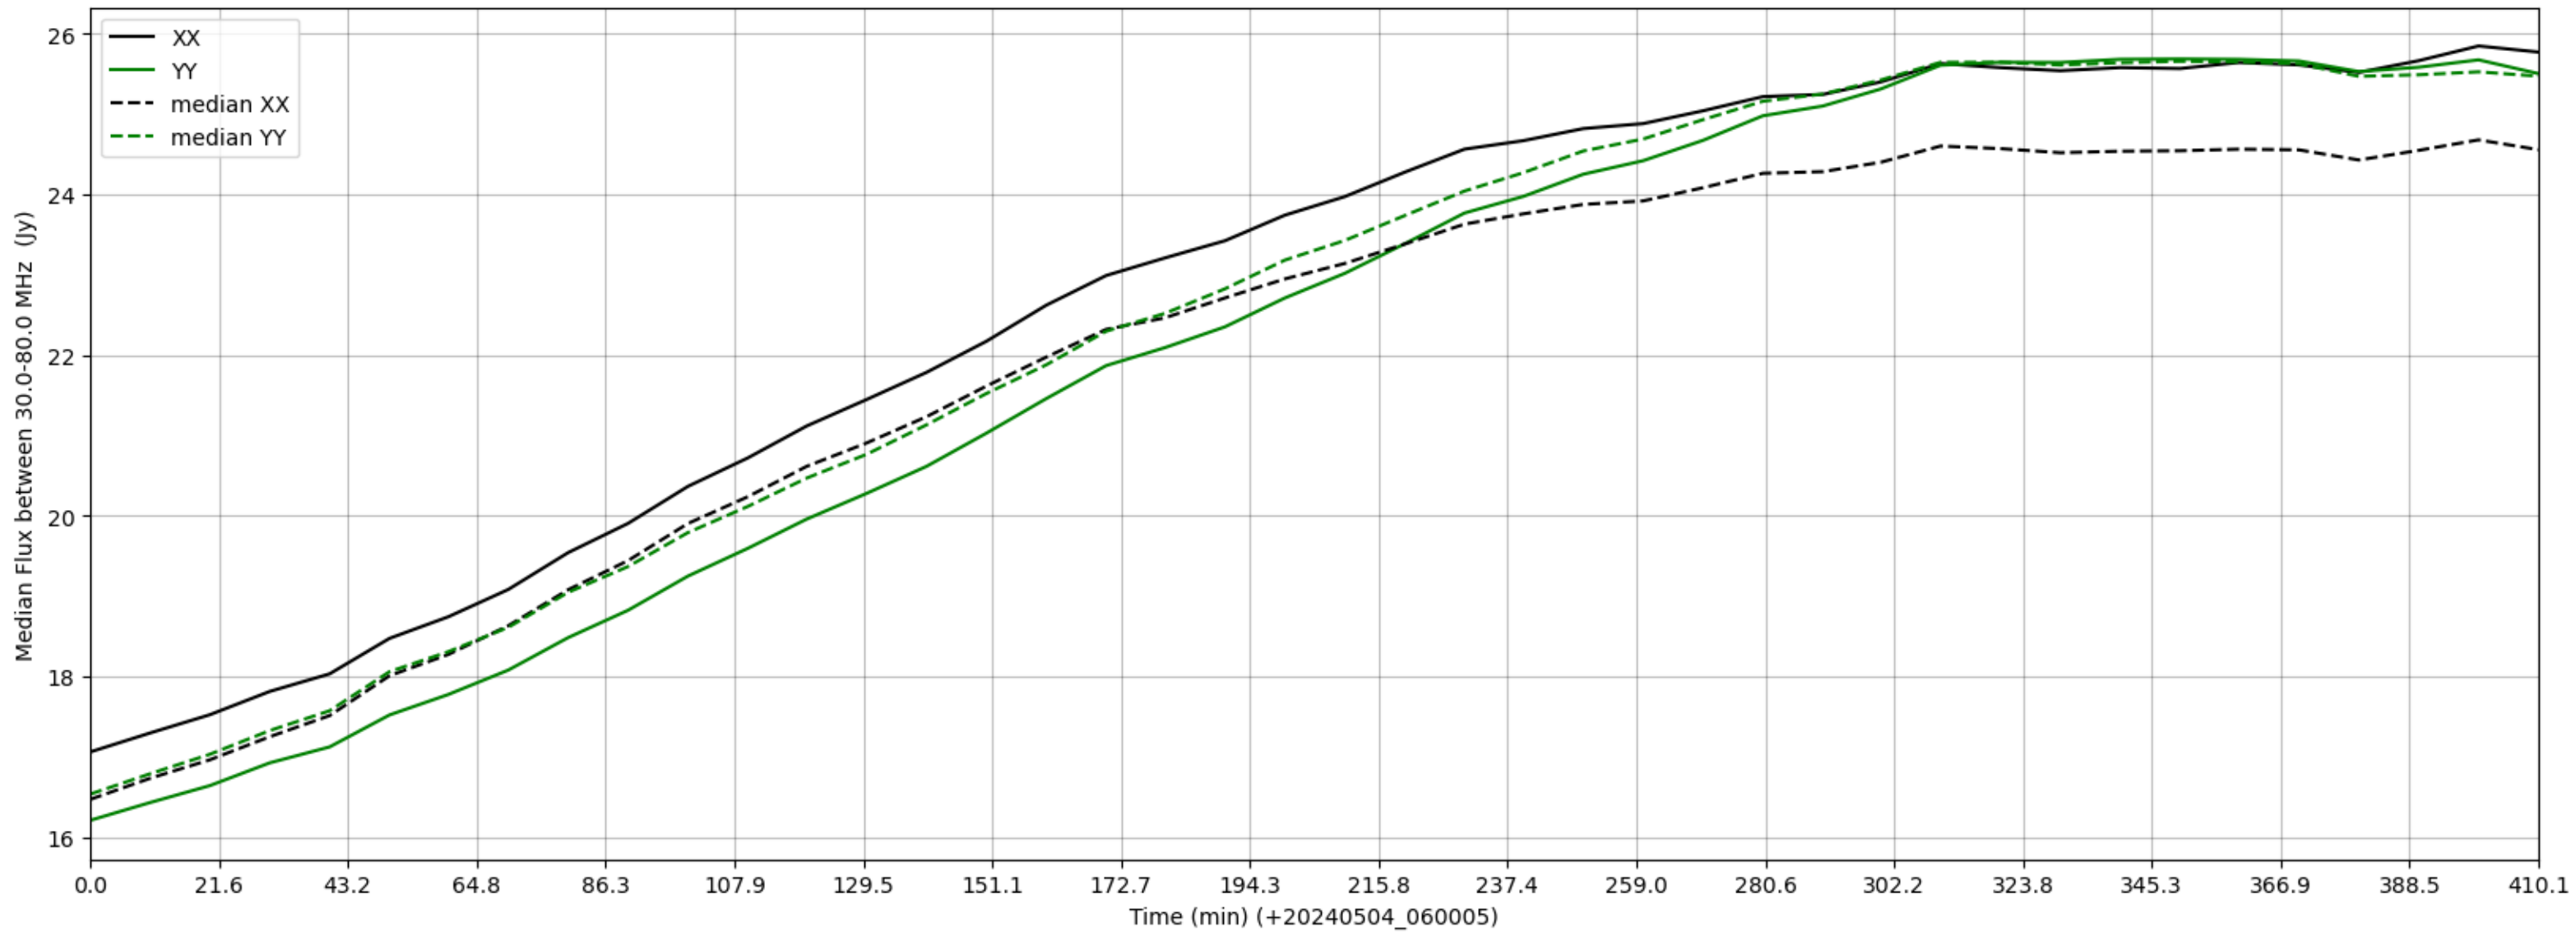

LWA001 - Correlator# 065 - XX FLAGS:Good - YY FLAGS:Good

LWA002 - Correlator# 064 - XX FLAGS:Good - YY FLAGS:Good