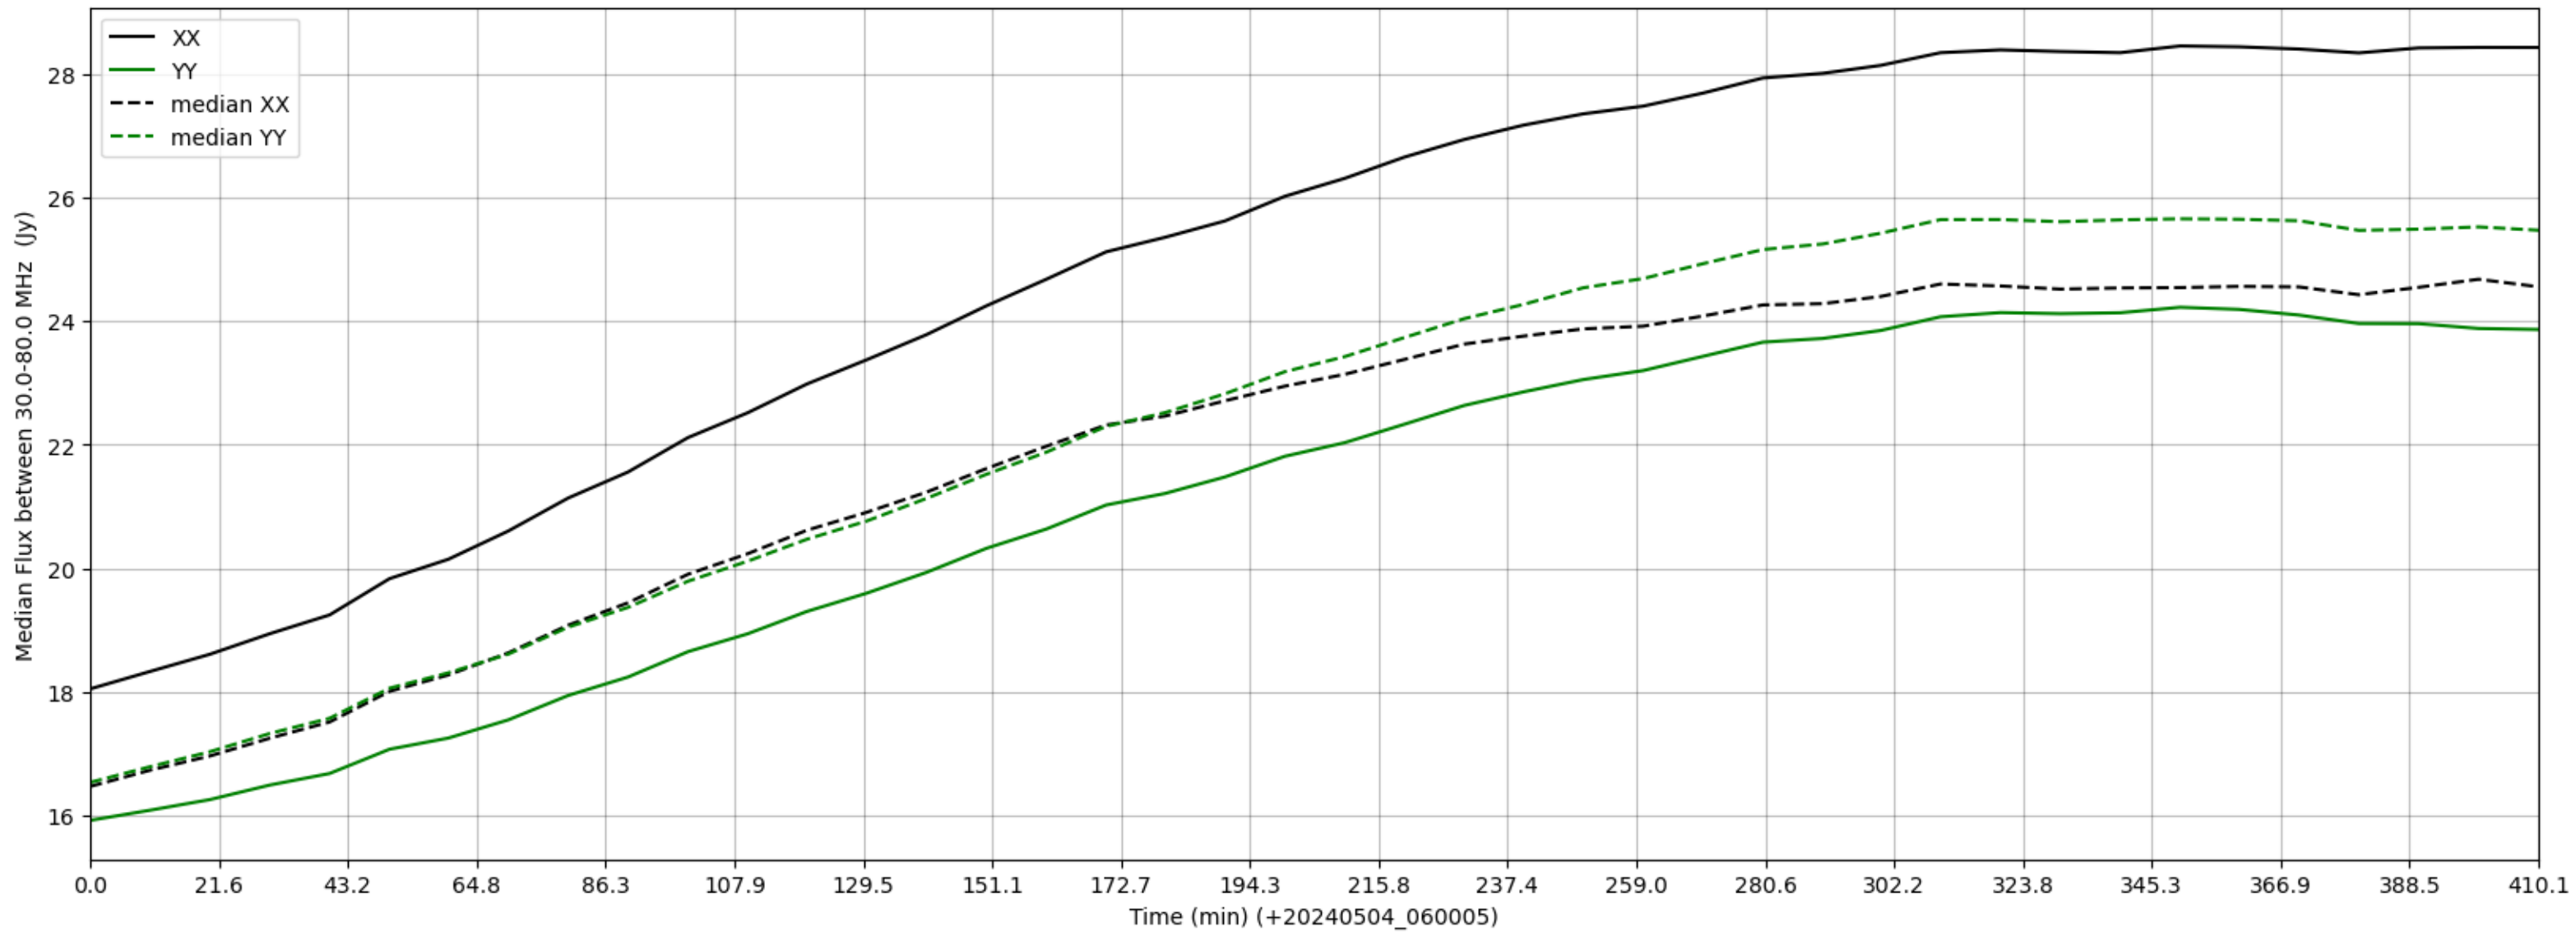

LWA320 - Correlator# 054 - XX FLAGS:Good - YY FLAGS:Good

LWA306 - Correlator# 053 - XX FLAGS:Good - YY FLAGS:Good