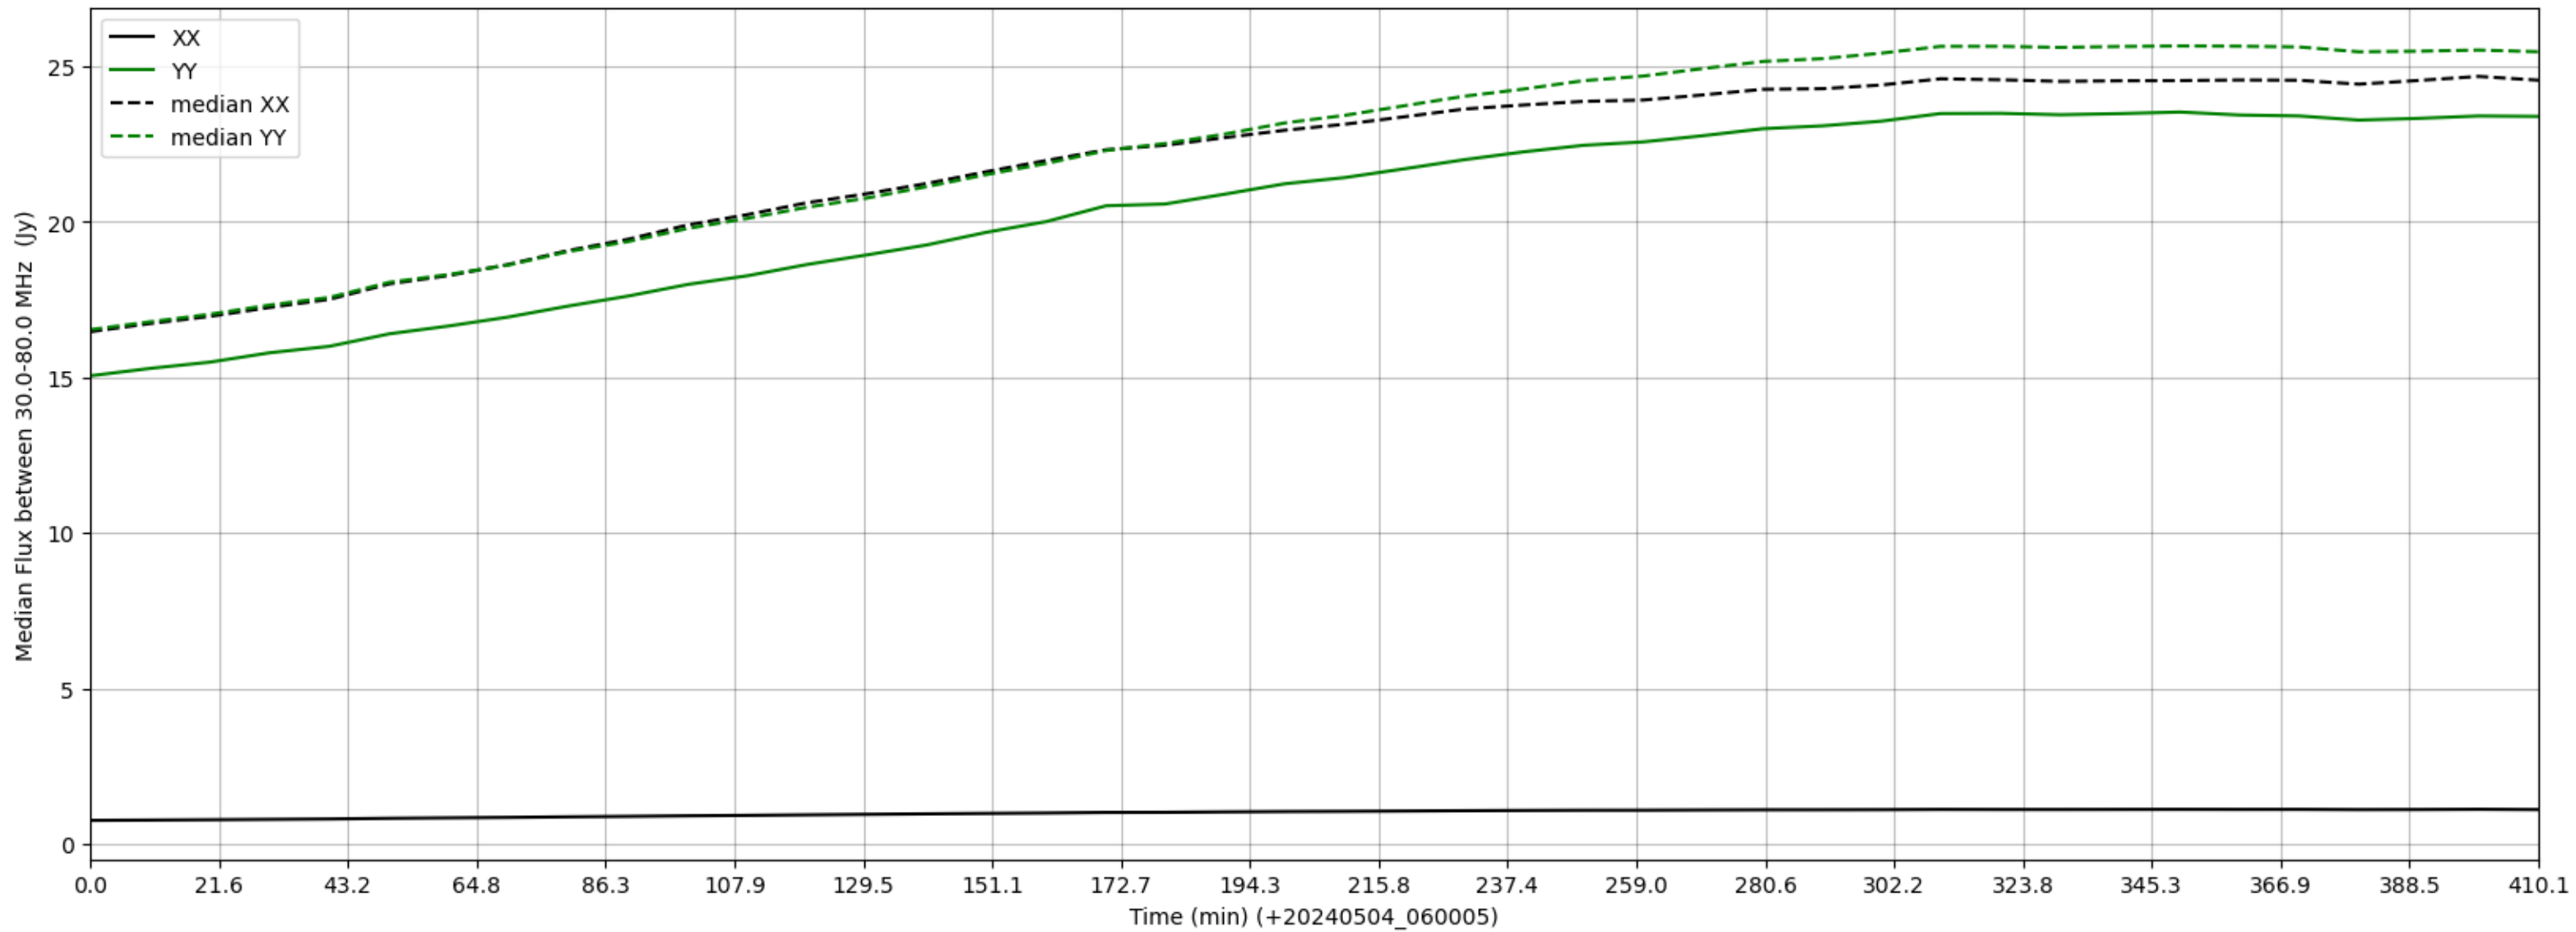

LWA181 - Correlator# 231 - XX FLAGS:Good - YY FLAGS:Good

LWA153 - Correlator# 230 - XX FLAGS:LowFlux - YY FLAGS:Good