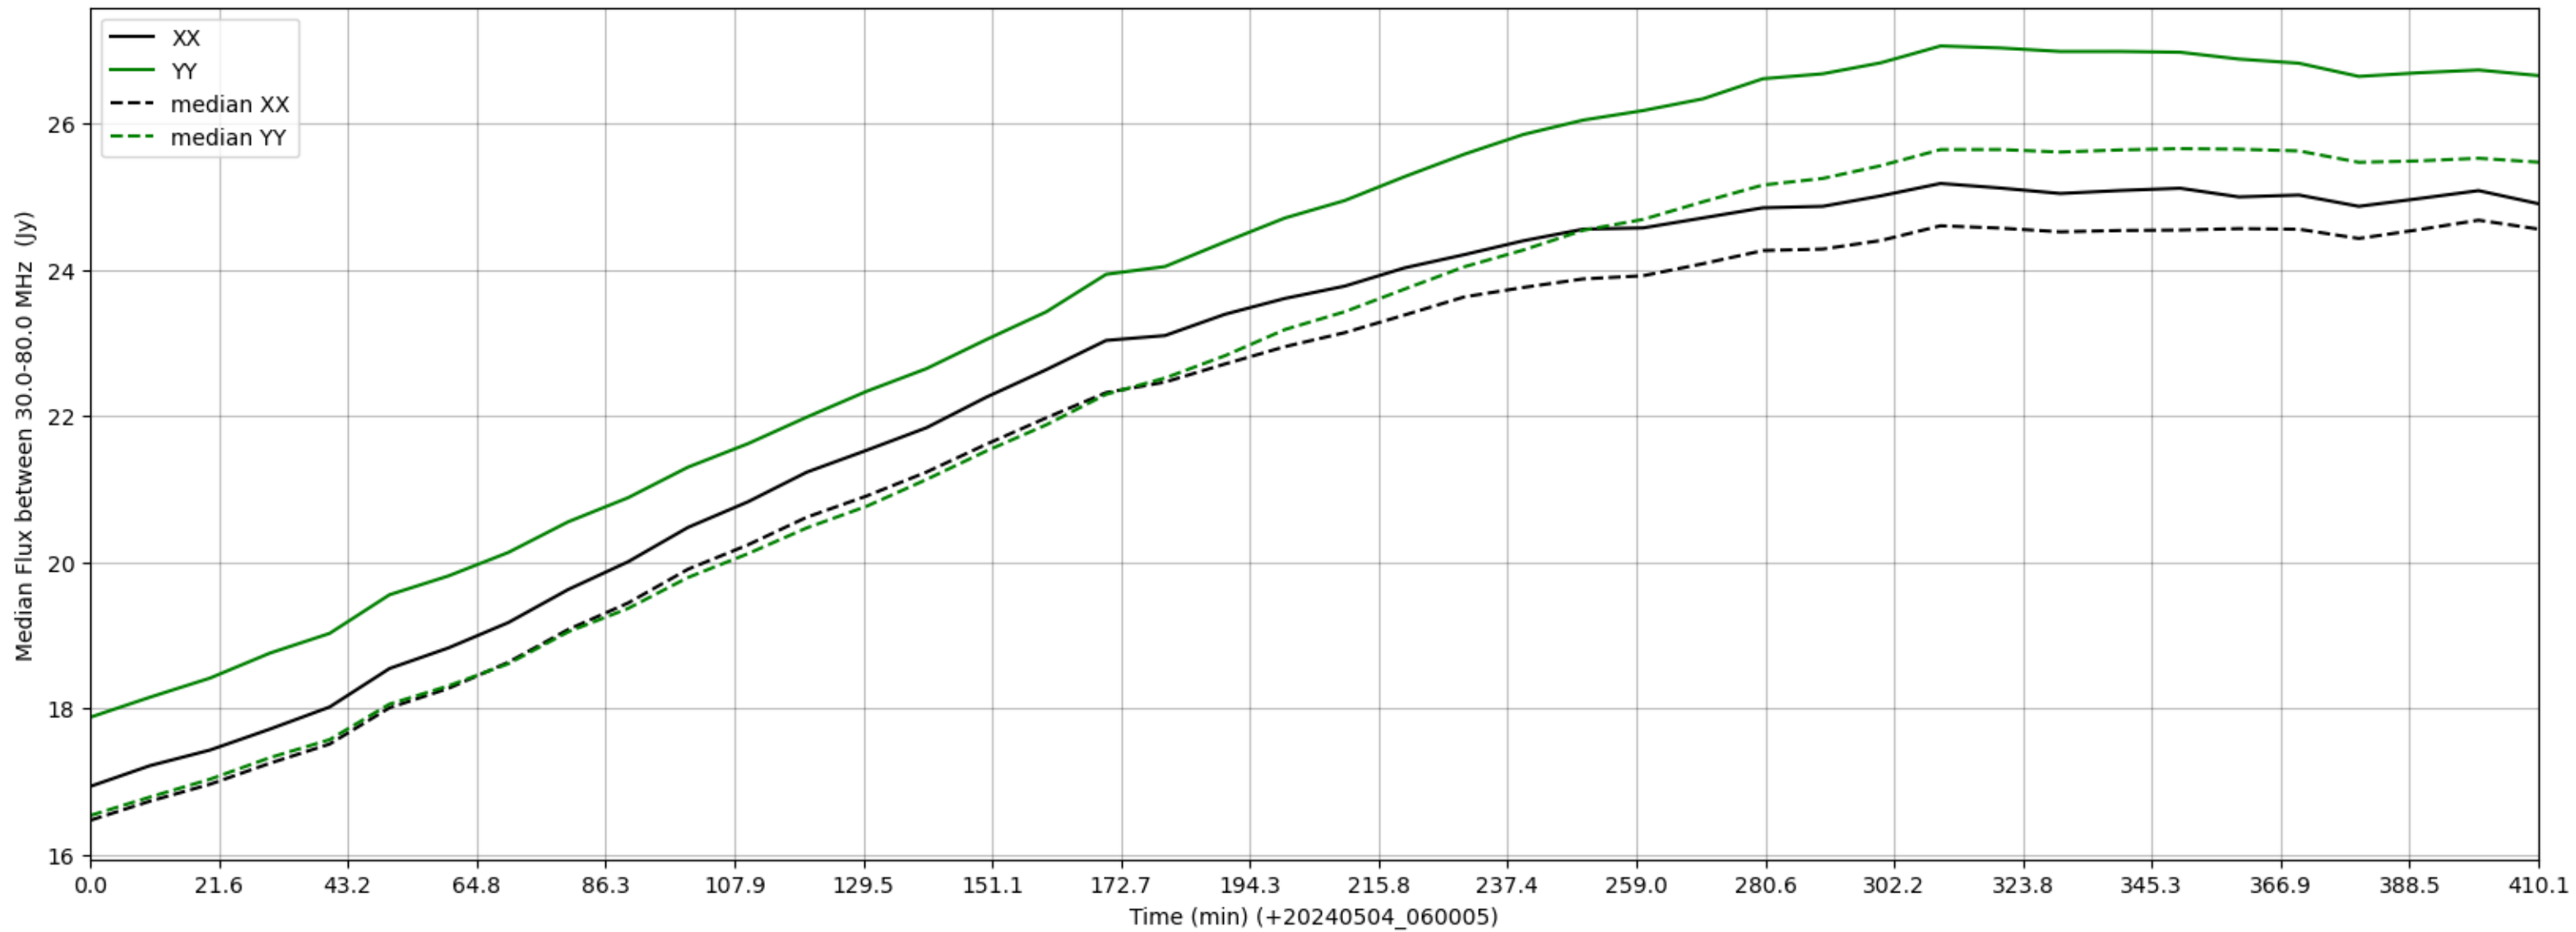

LWA212 - Correlator# 326 - XX FLAGS:Good - YY FLAGS:Good

LWA176 - Correlator# 325 - XX FLAGS:Good - YY FLAGS:Good