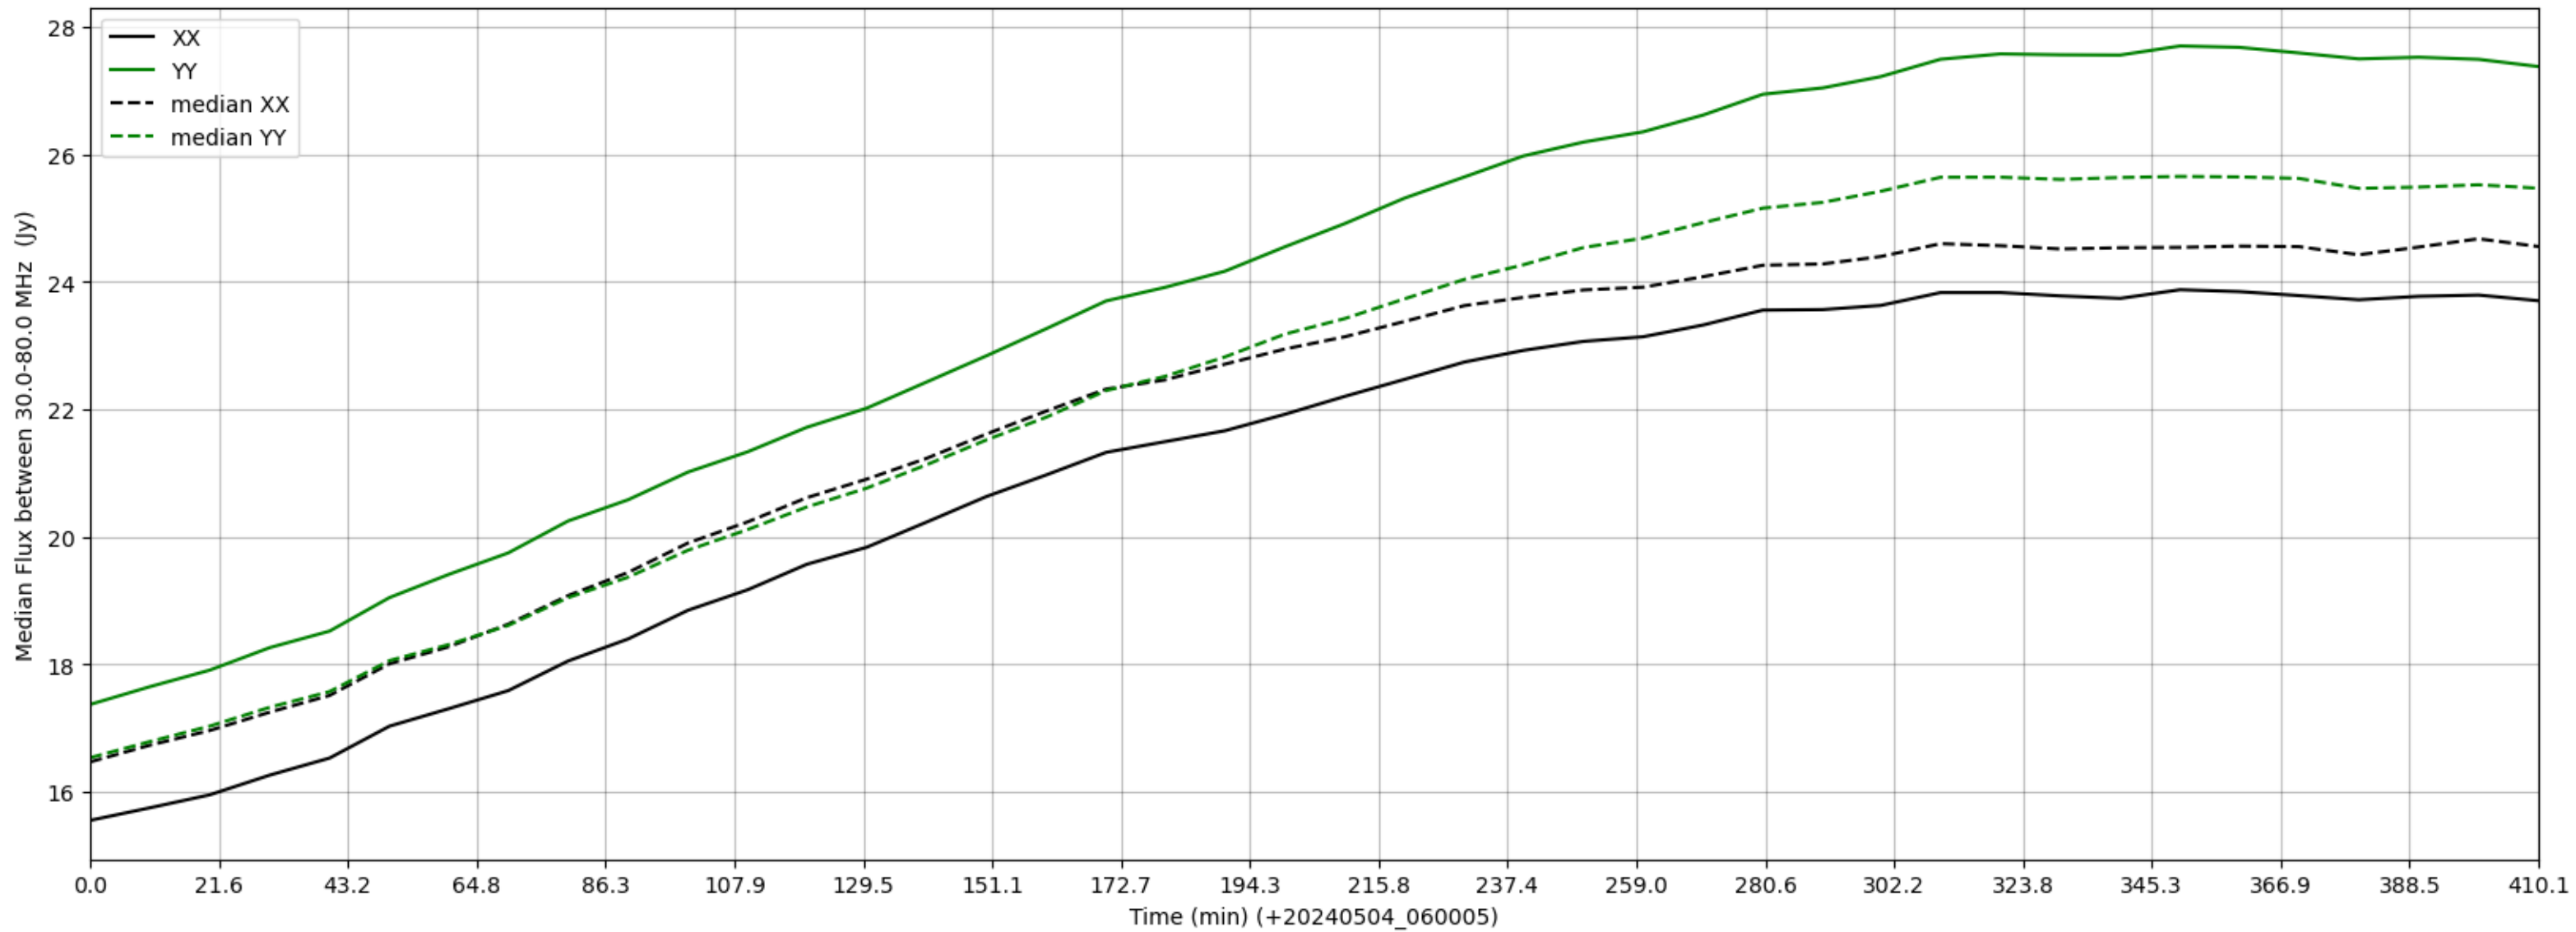

LWA277 - Correlator# 009 - XX FLAGS:Good - YY FLAGS:Good

LWA278 - Correlator# 008 - XX FLAGS:Good - YY FLAGS:Good