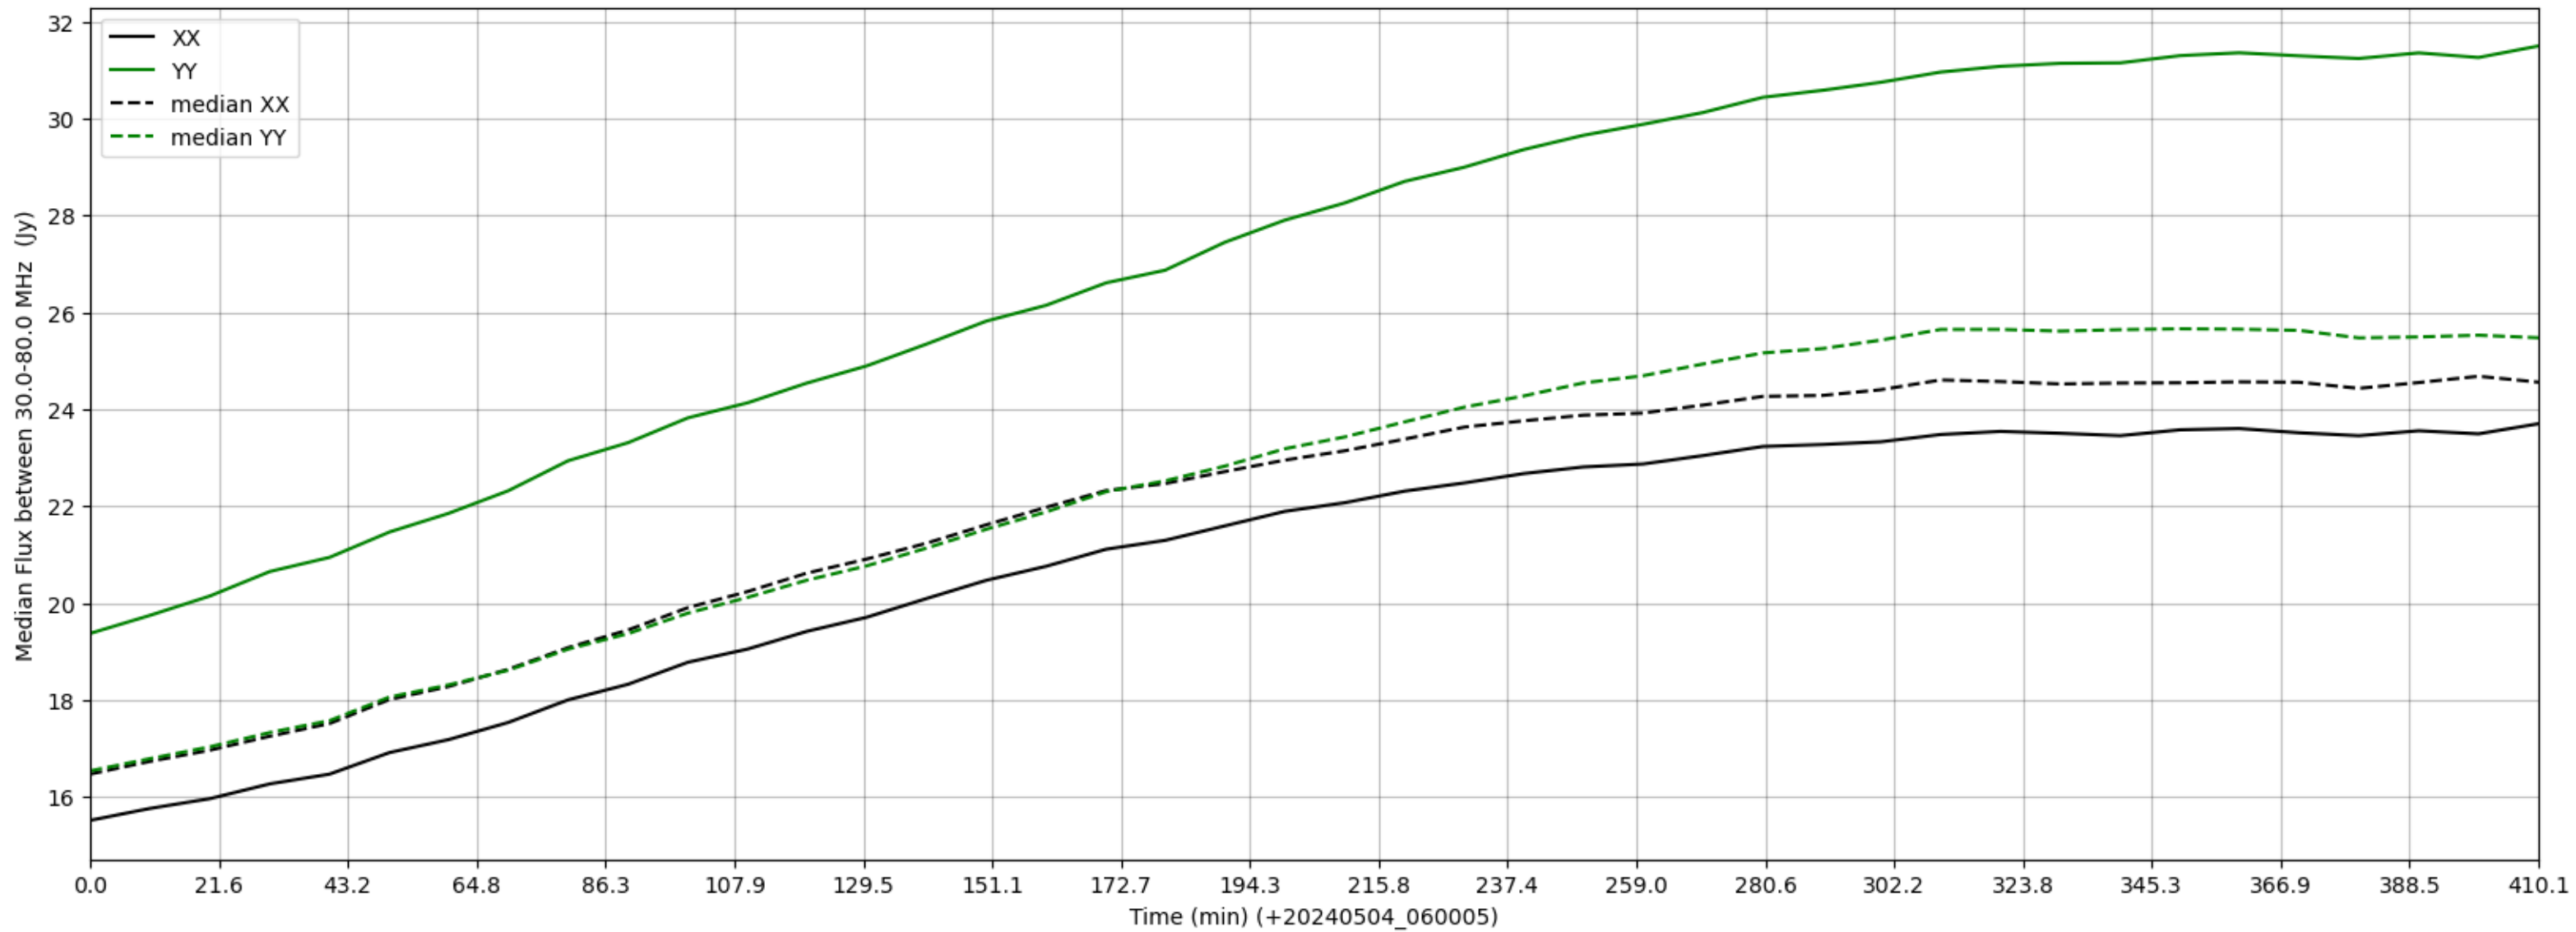

LWA122 - Correlator# 152 - XX FLAGS:Good - YY FLAGS:Good

LWA121 - Correlator# 153 - XX FLAGS:Good - YY FLAGS:Good

LWA325 - Correlator# 154 - XX FLAGS:Good - YY FLAGS:LowFlux

LWA316 - Correlator# 155 - XX FLAGS:Good - YY FLAGS:Good