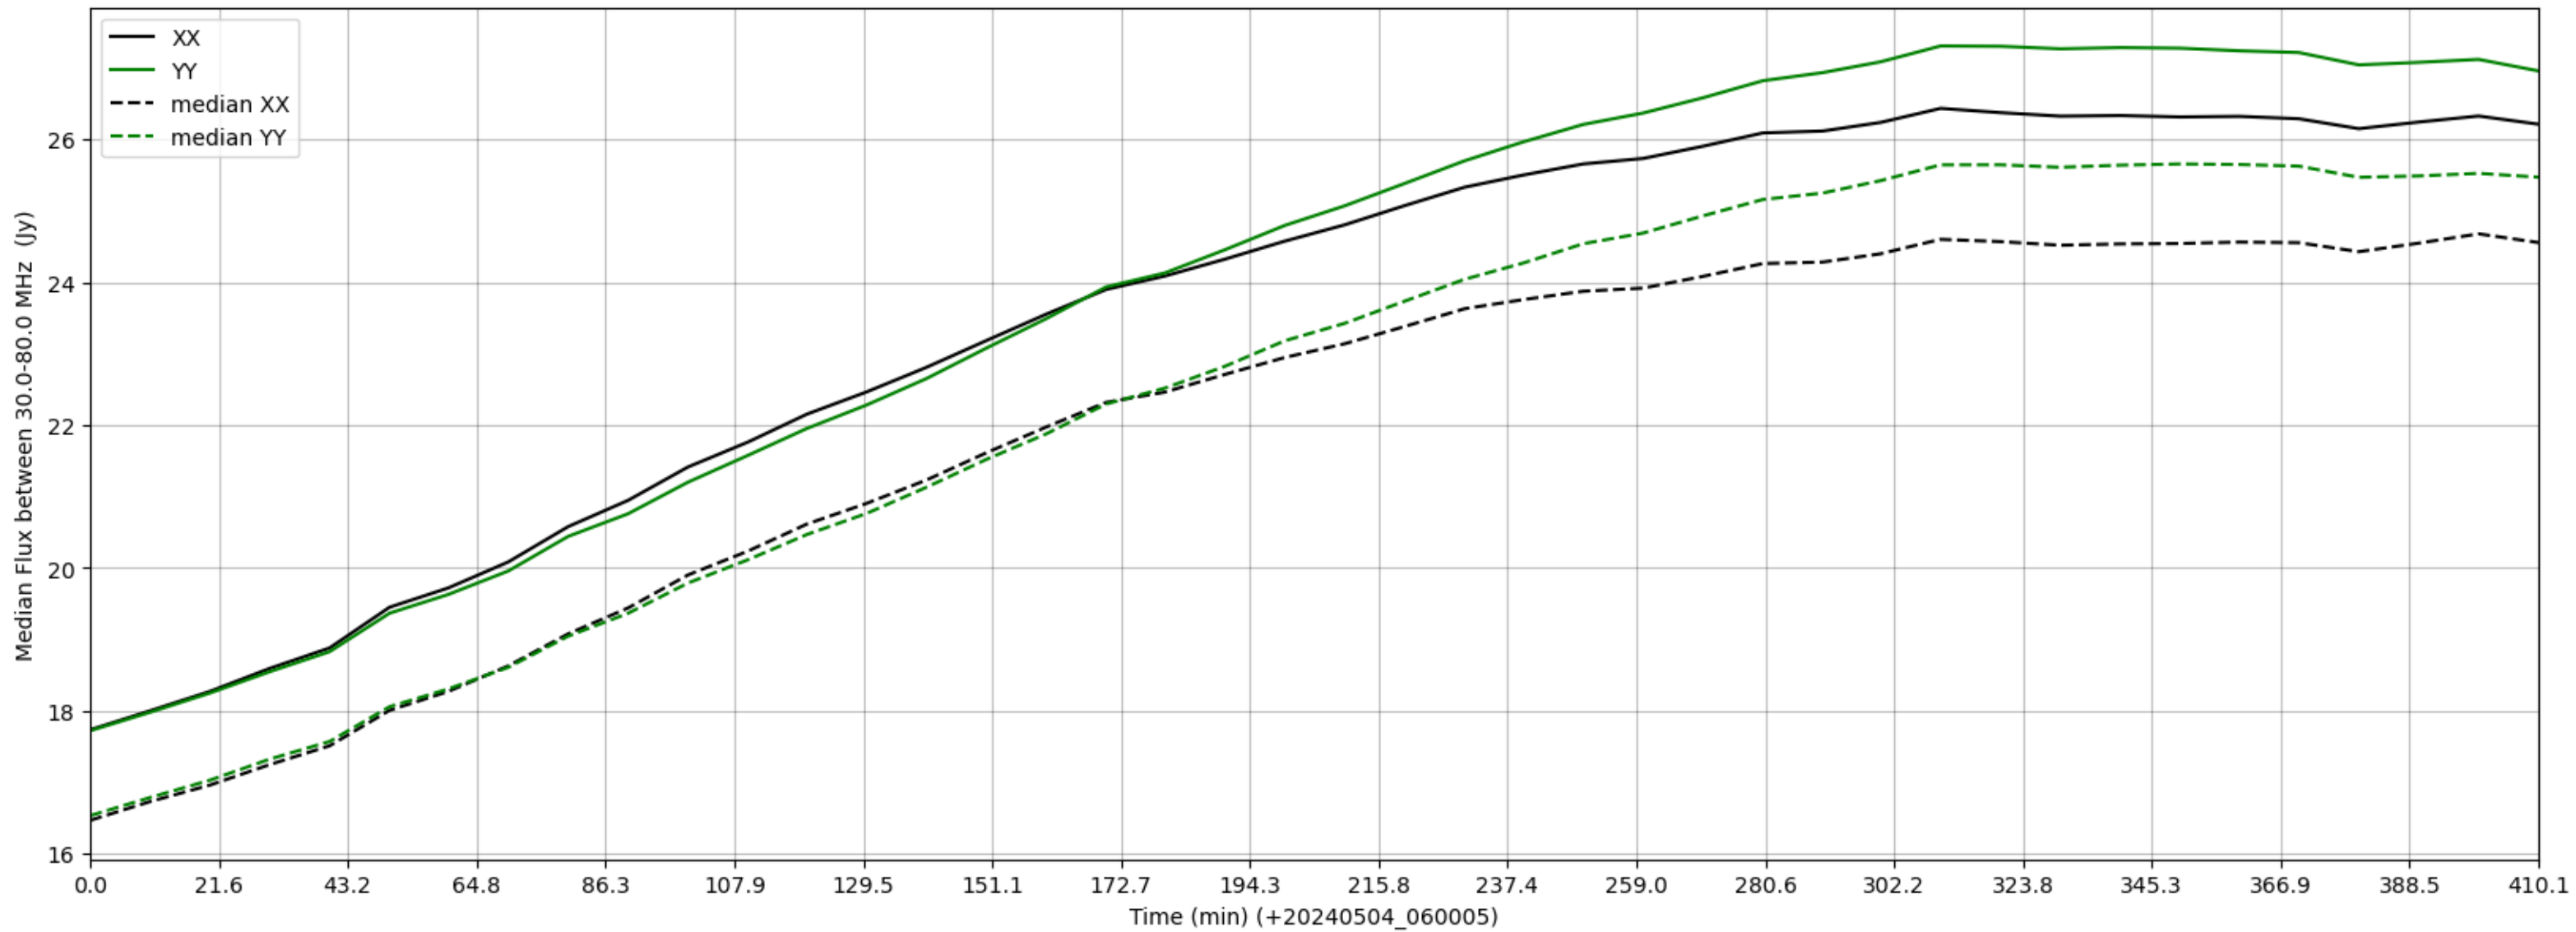

LWA252 - Correlator# 186 - XX FLAGS:Good - YY FLAGS:Good

LWA132 - Correlator# 185 - XX FLAGS:Good - YY FLAGS:Good