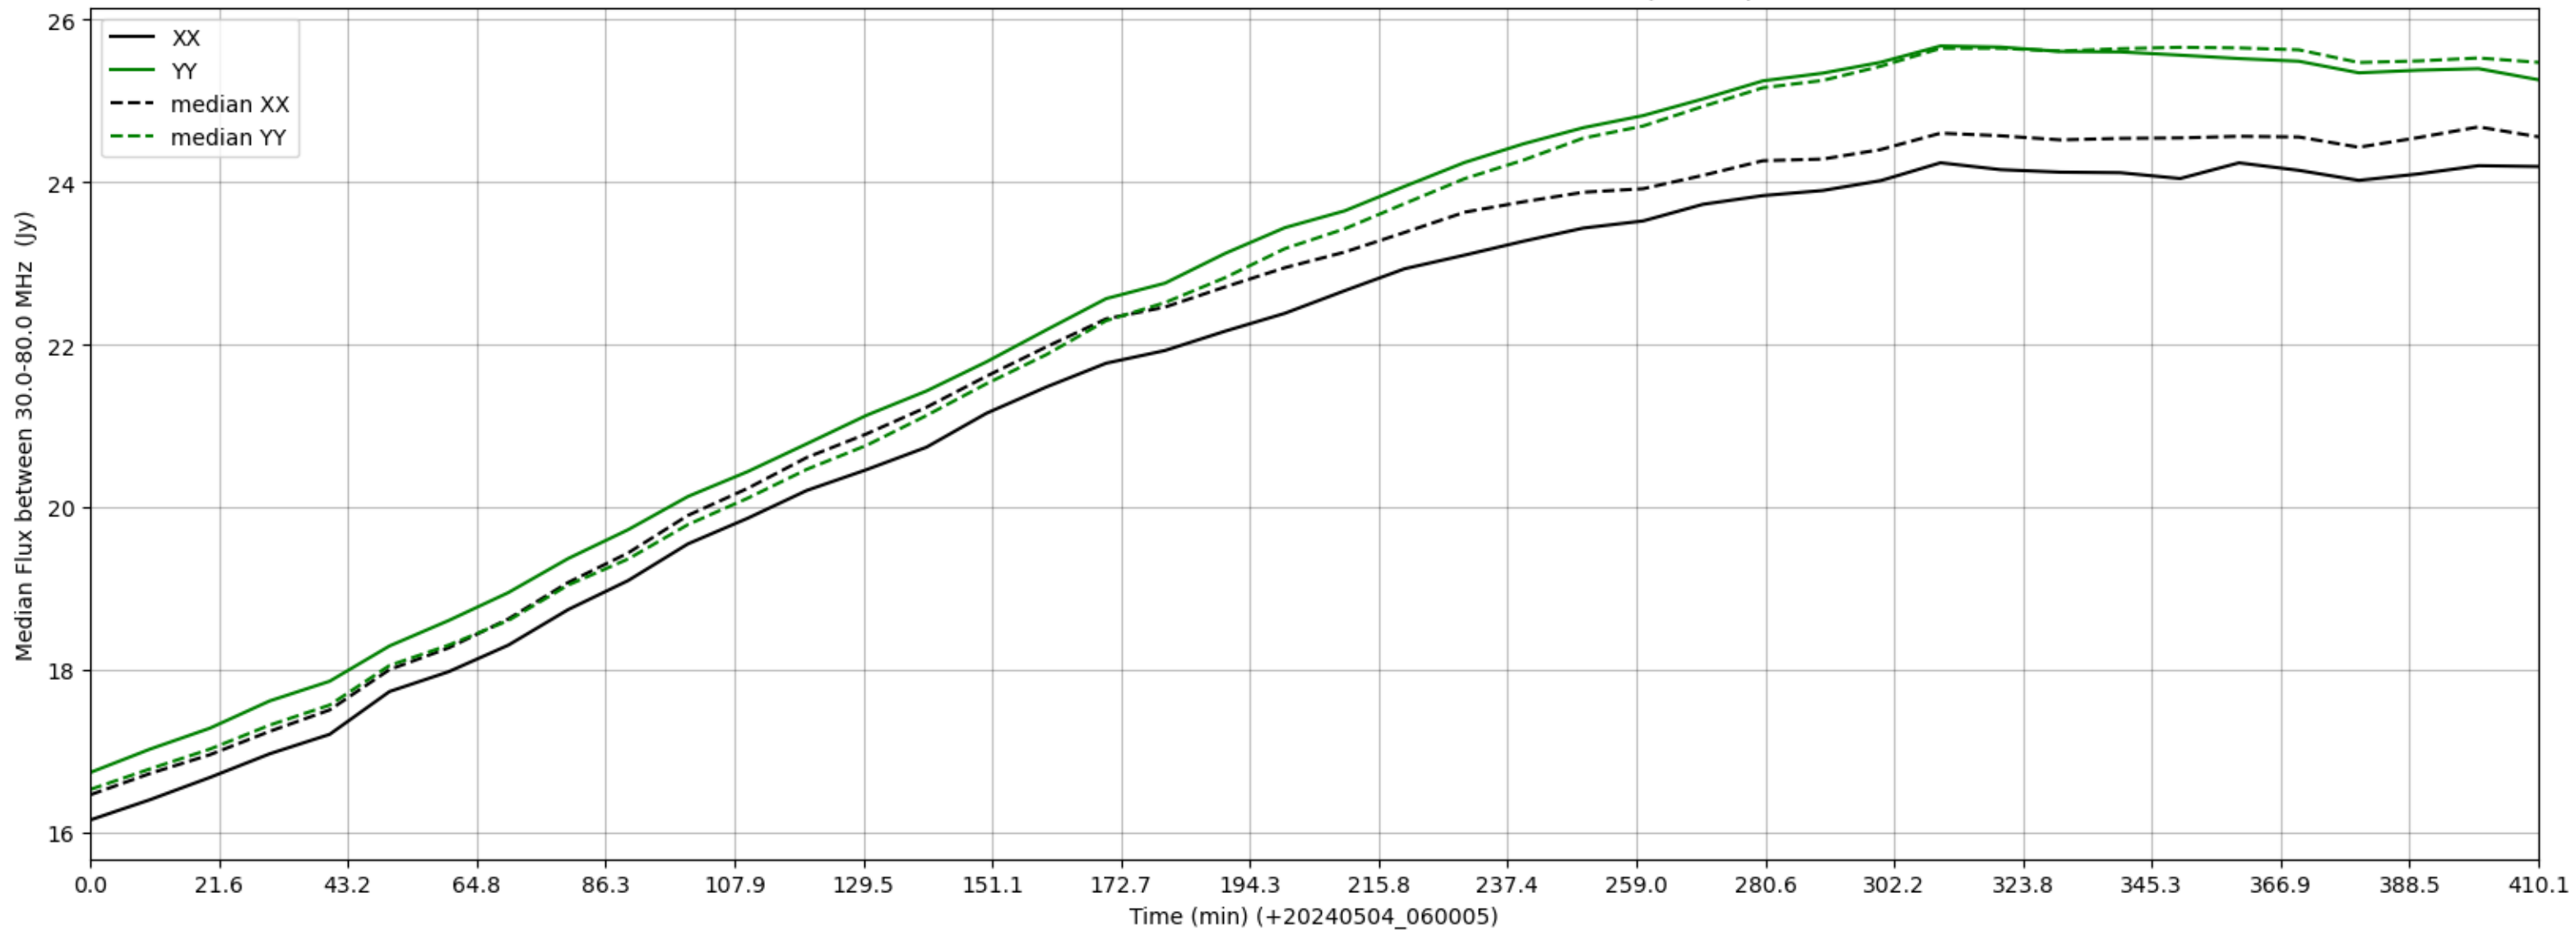

LWA236 - Correlator# 308 - XX FLAGS:Good - YY FLAGS:Good

LWA235 - Correlator# 309 - XX FLAGS:Good - YY FLAGS:Good

LWA238 - Correlator# 310 - XX FLAGS:Good - YY FLAGS:Good

LWA237 - Correlator# 311 - XX FLAGS:Good - YY FLAGS:BadSpecShape