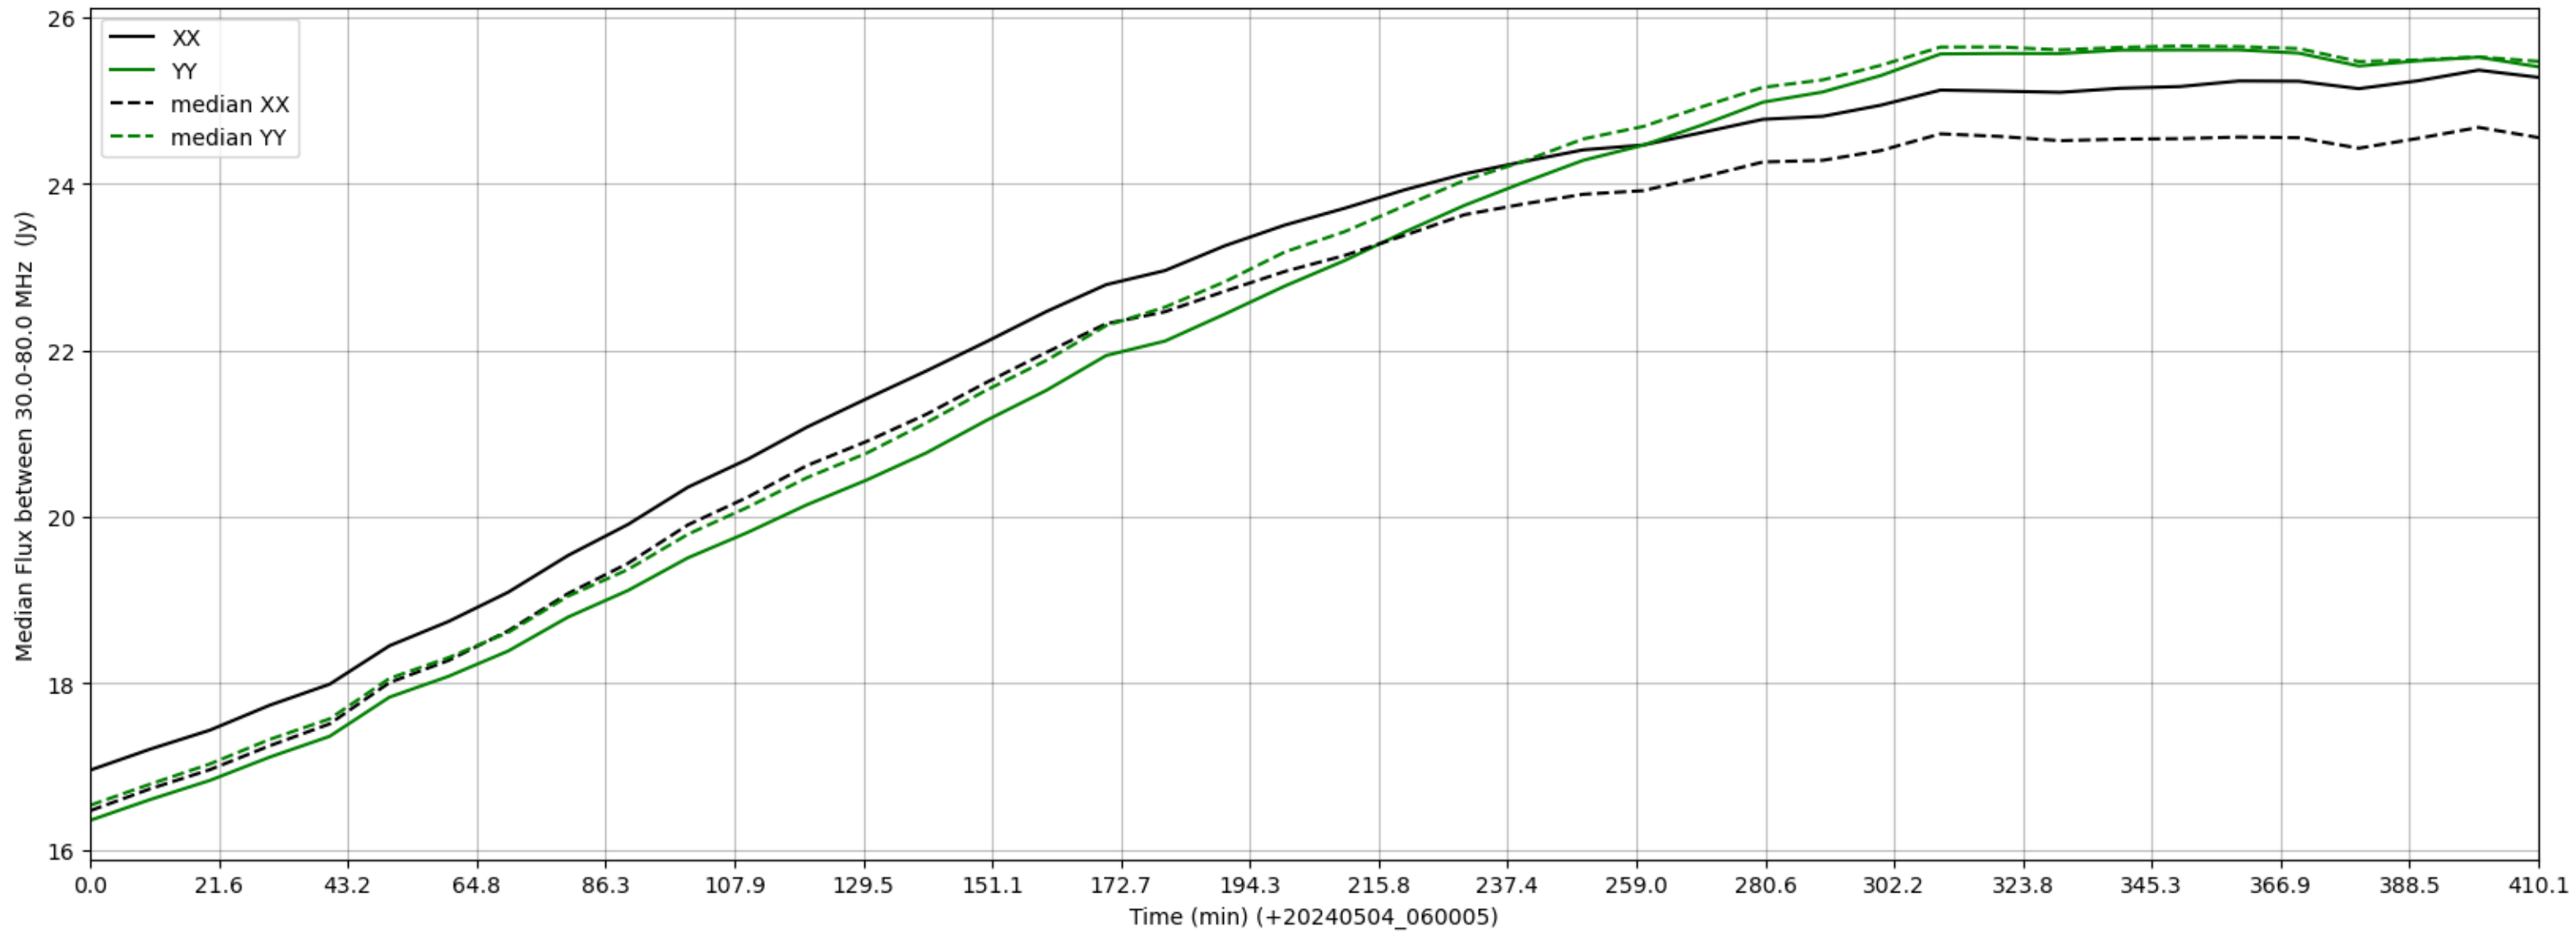

LWA148 - Correlator# 217 - XX FLAGS:Good - YY FLAGS:Good

LWA149 - Correlator# 216 - XX FLAGS:Good - YY FLAGS:Good