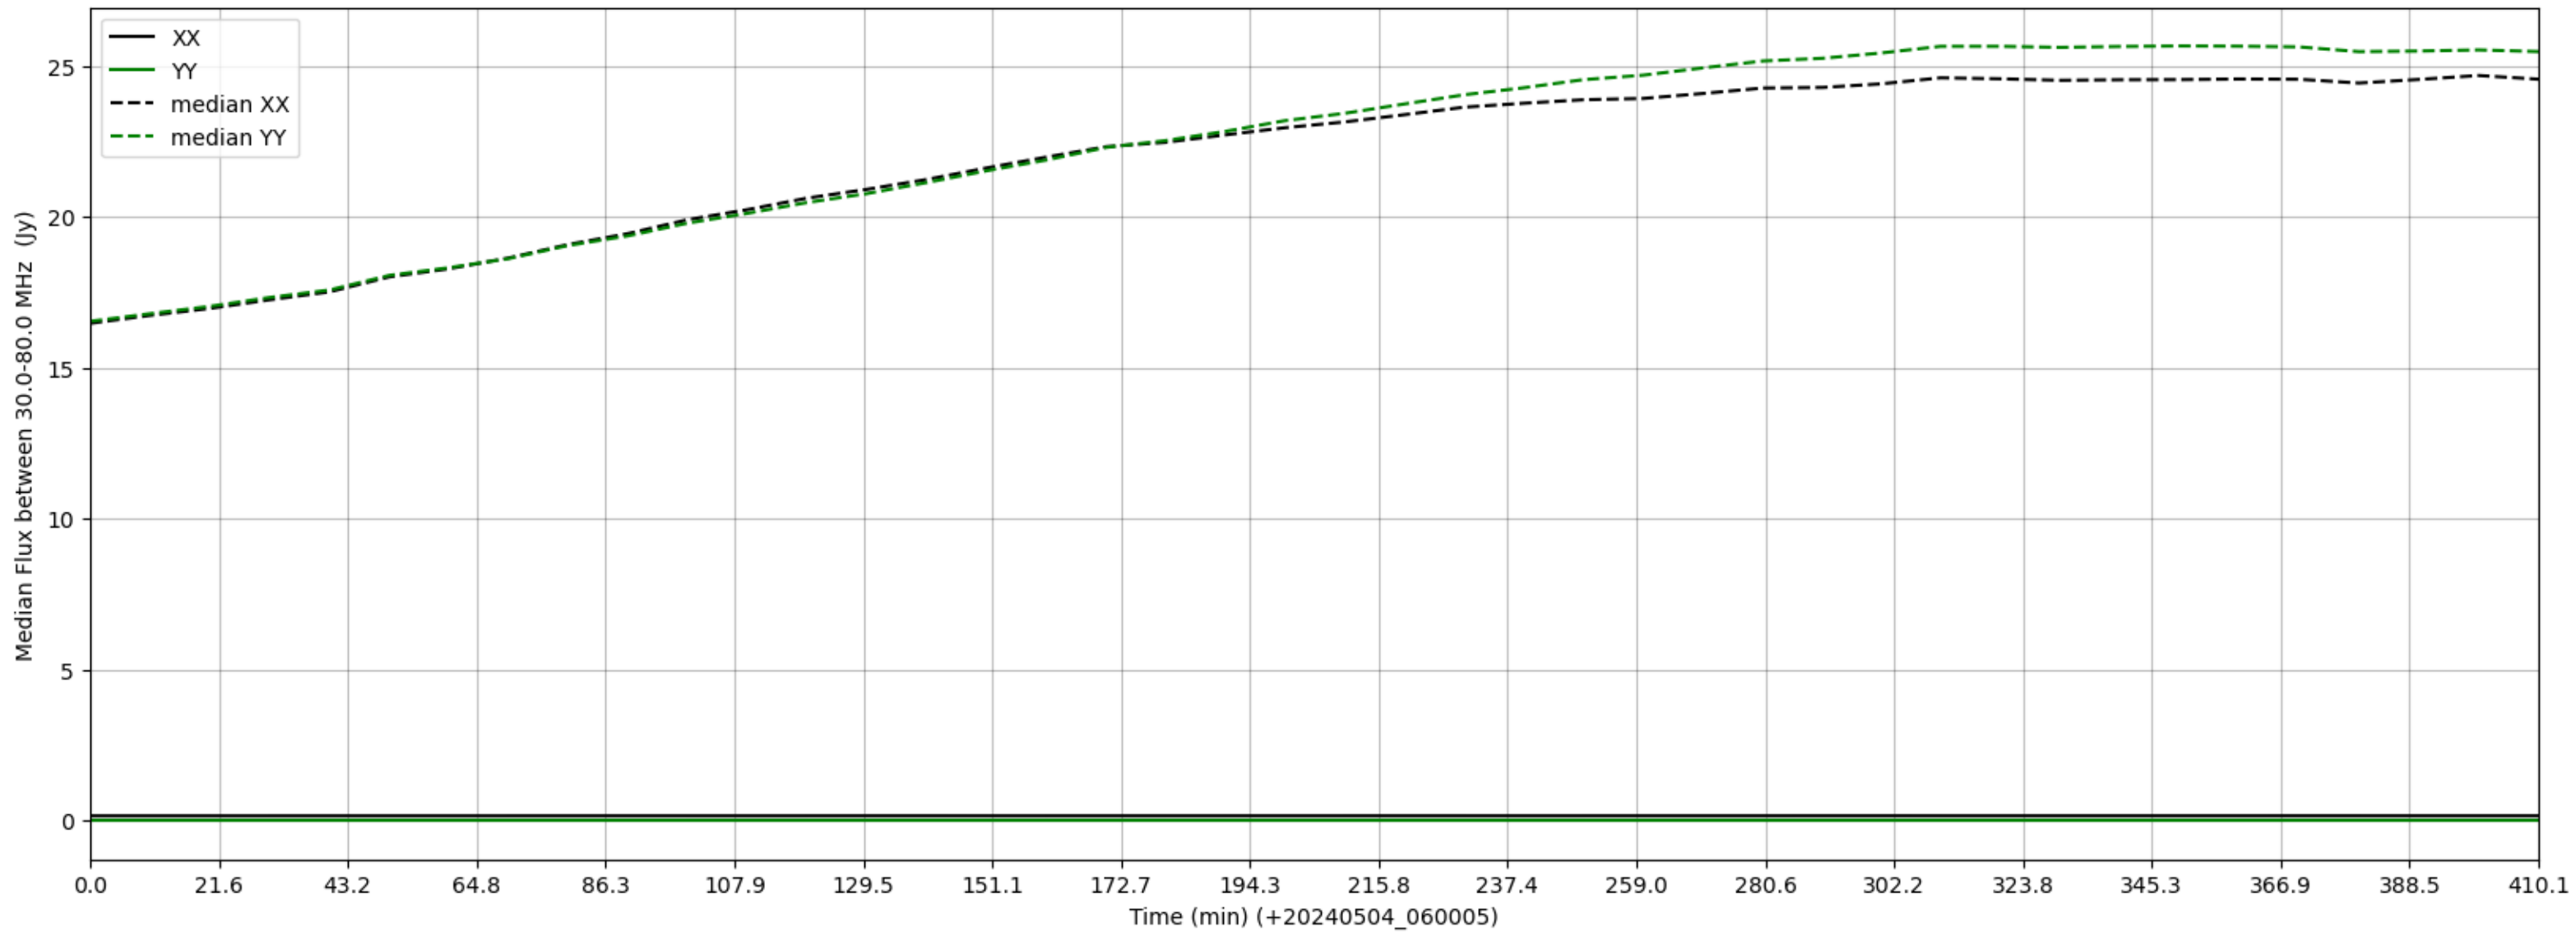

LWA043 - Correlator# 081 - XX FLAGS:Good - YY FLAGS:Good

LWA044 - Correlator# 080 - XX FLAGS:LowFlux - YY FLAGS:LowFlux