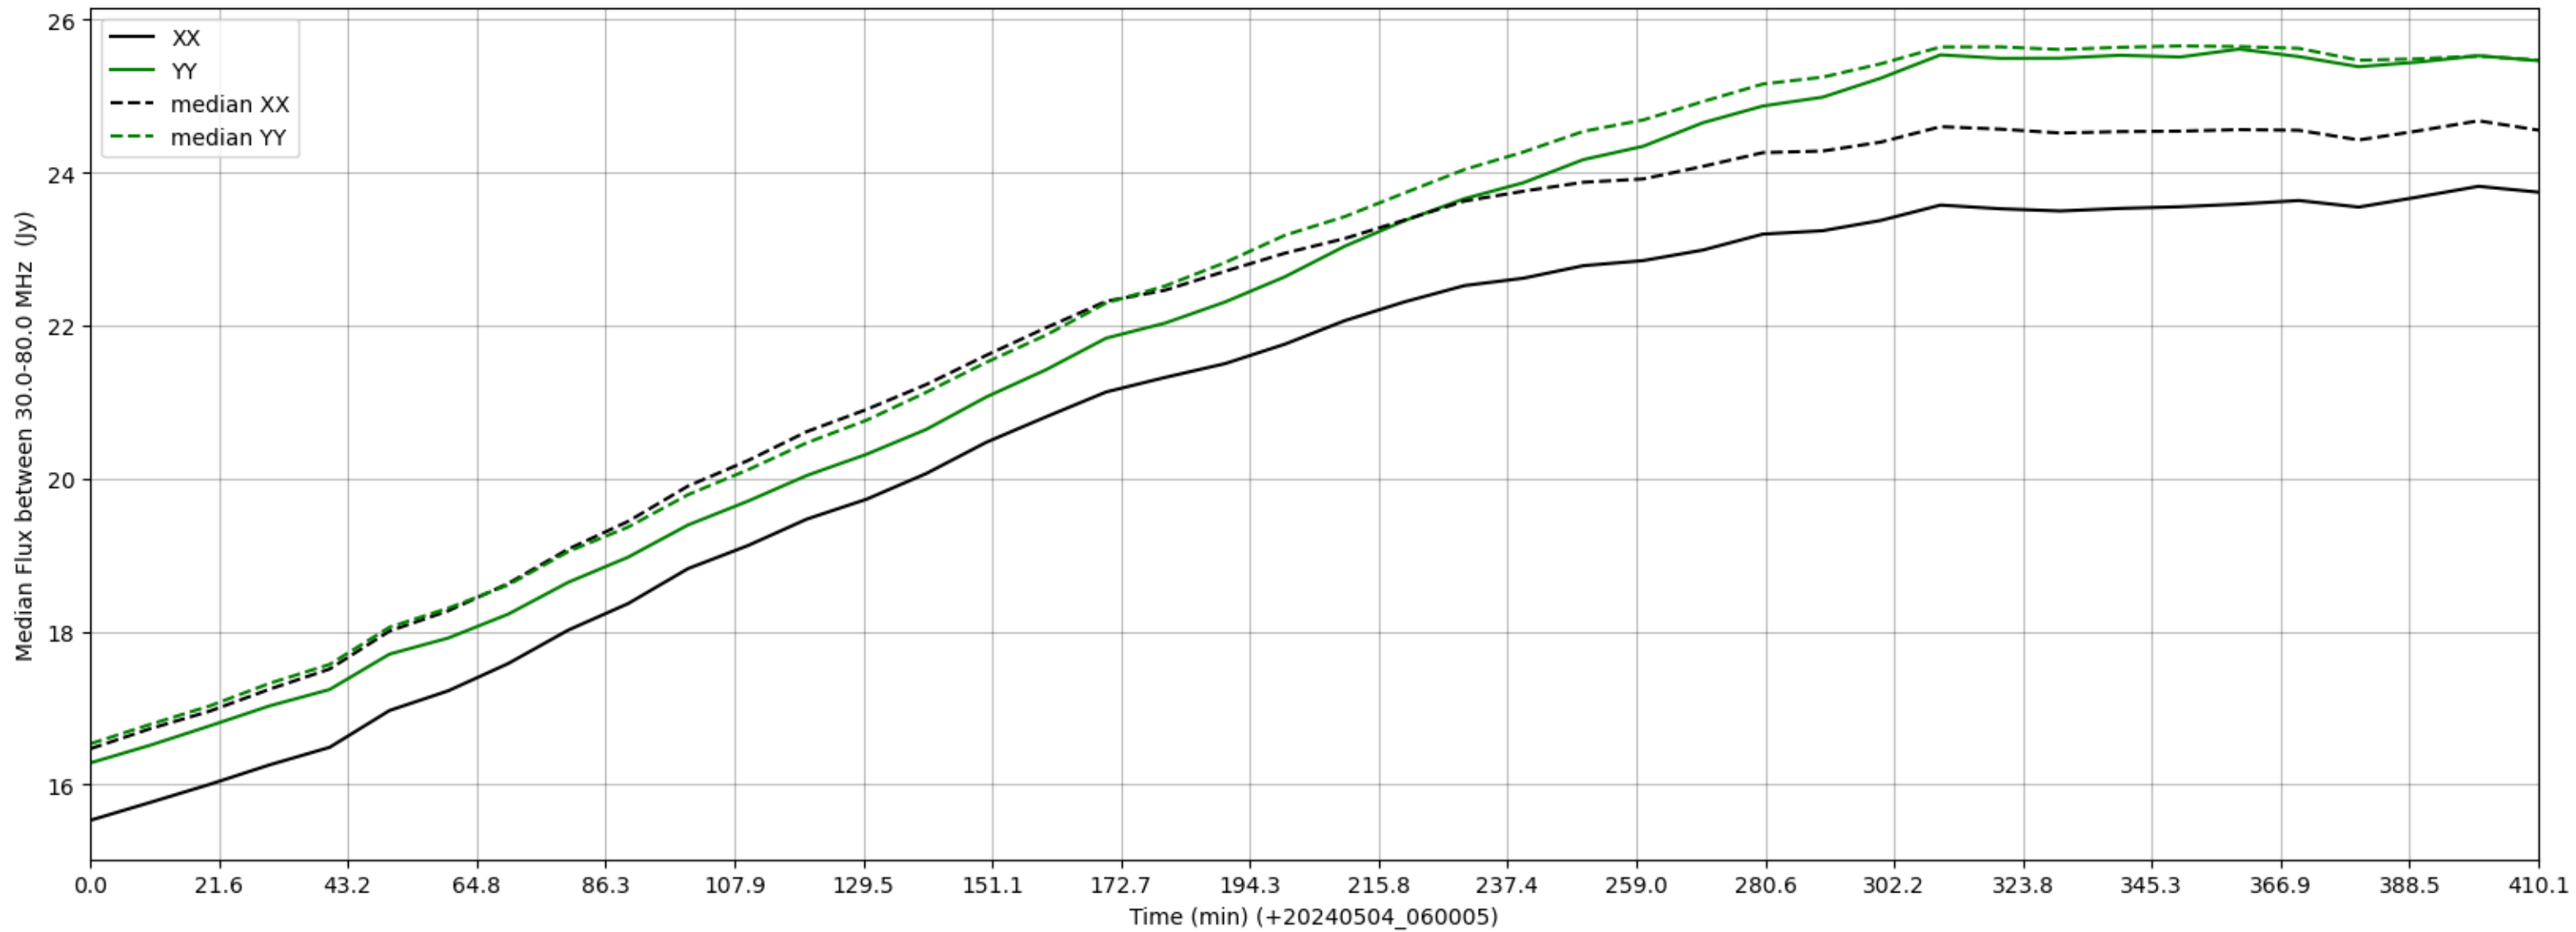

LWA073 - Correlator# 087 - XX FLAGS:Good - YY FLAGS:Good

LWA074 - Correlator# 086 - XX FLAGS:Good - YY FLAGS:Good