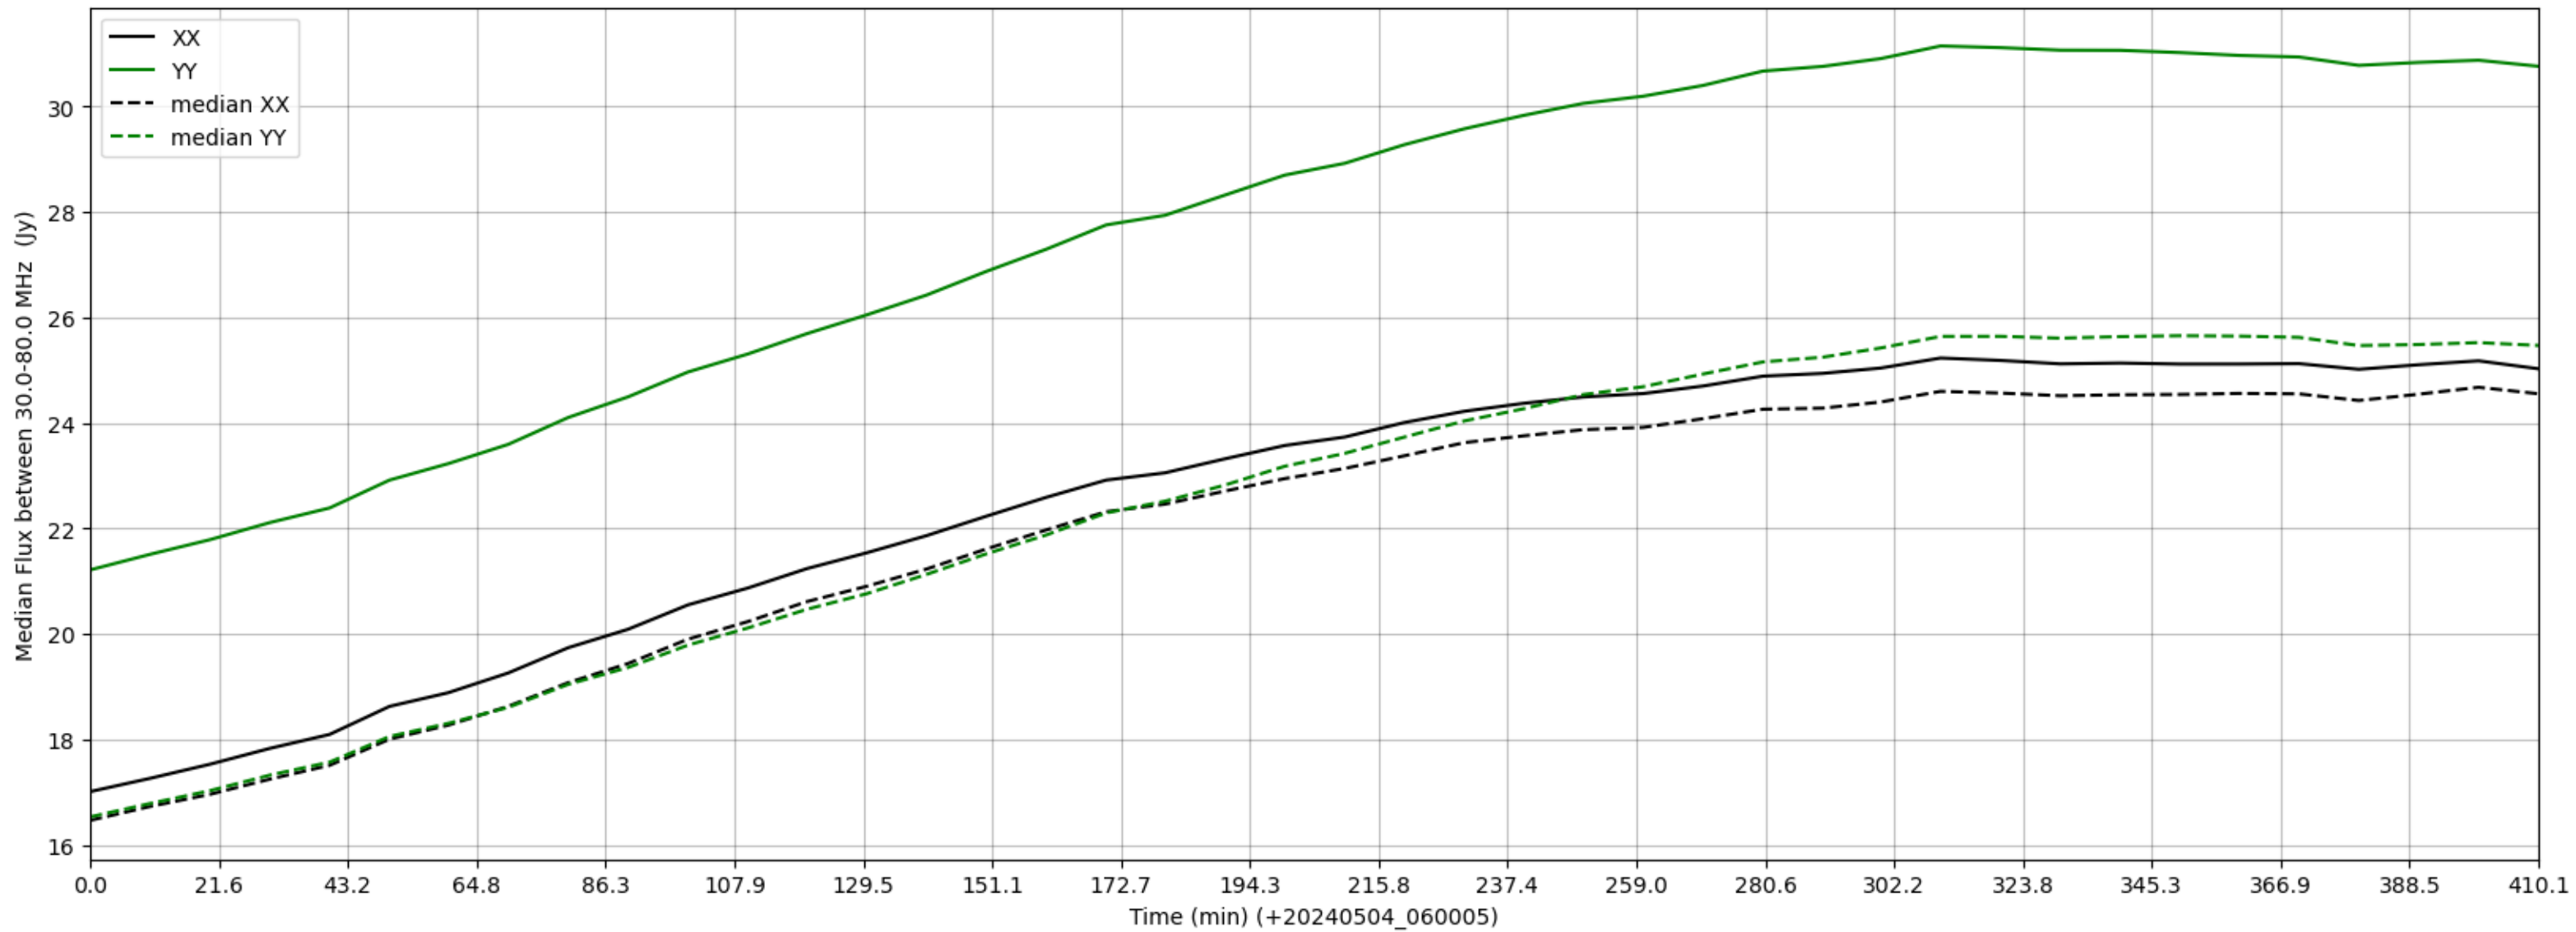

LWA195 - Correlator# 272 - XX FLAGS:Good - YY FLAGS:Good

LWA194 - Correlator# 273 - XX FLAGS:Good - YY FLAGS:Good

LWA197 - Correlator# 274 - XX FLAGS:Good - YY FLAGS:Good

LWA196 - Correlator# 275 - XX FLAGS:Good - YY FLAGS:Good