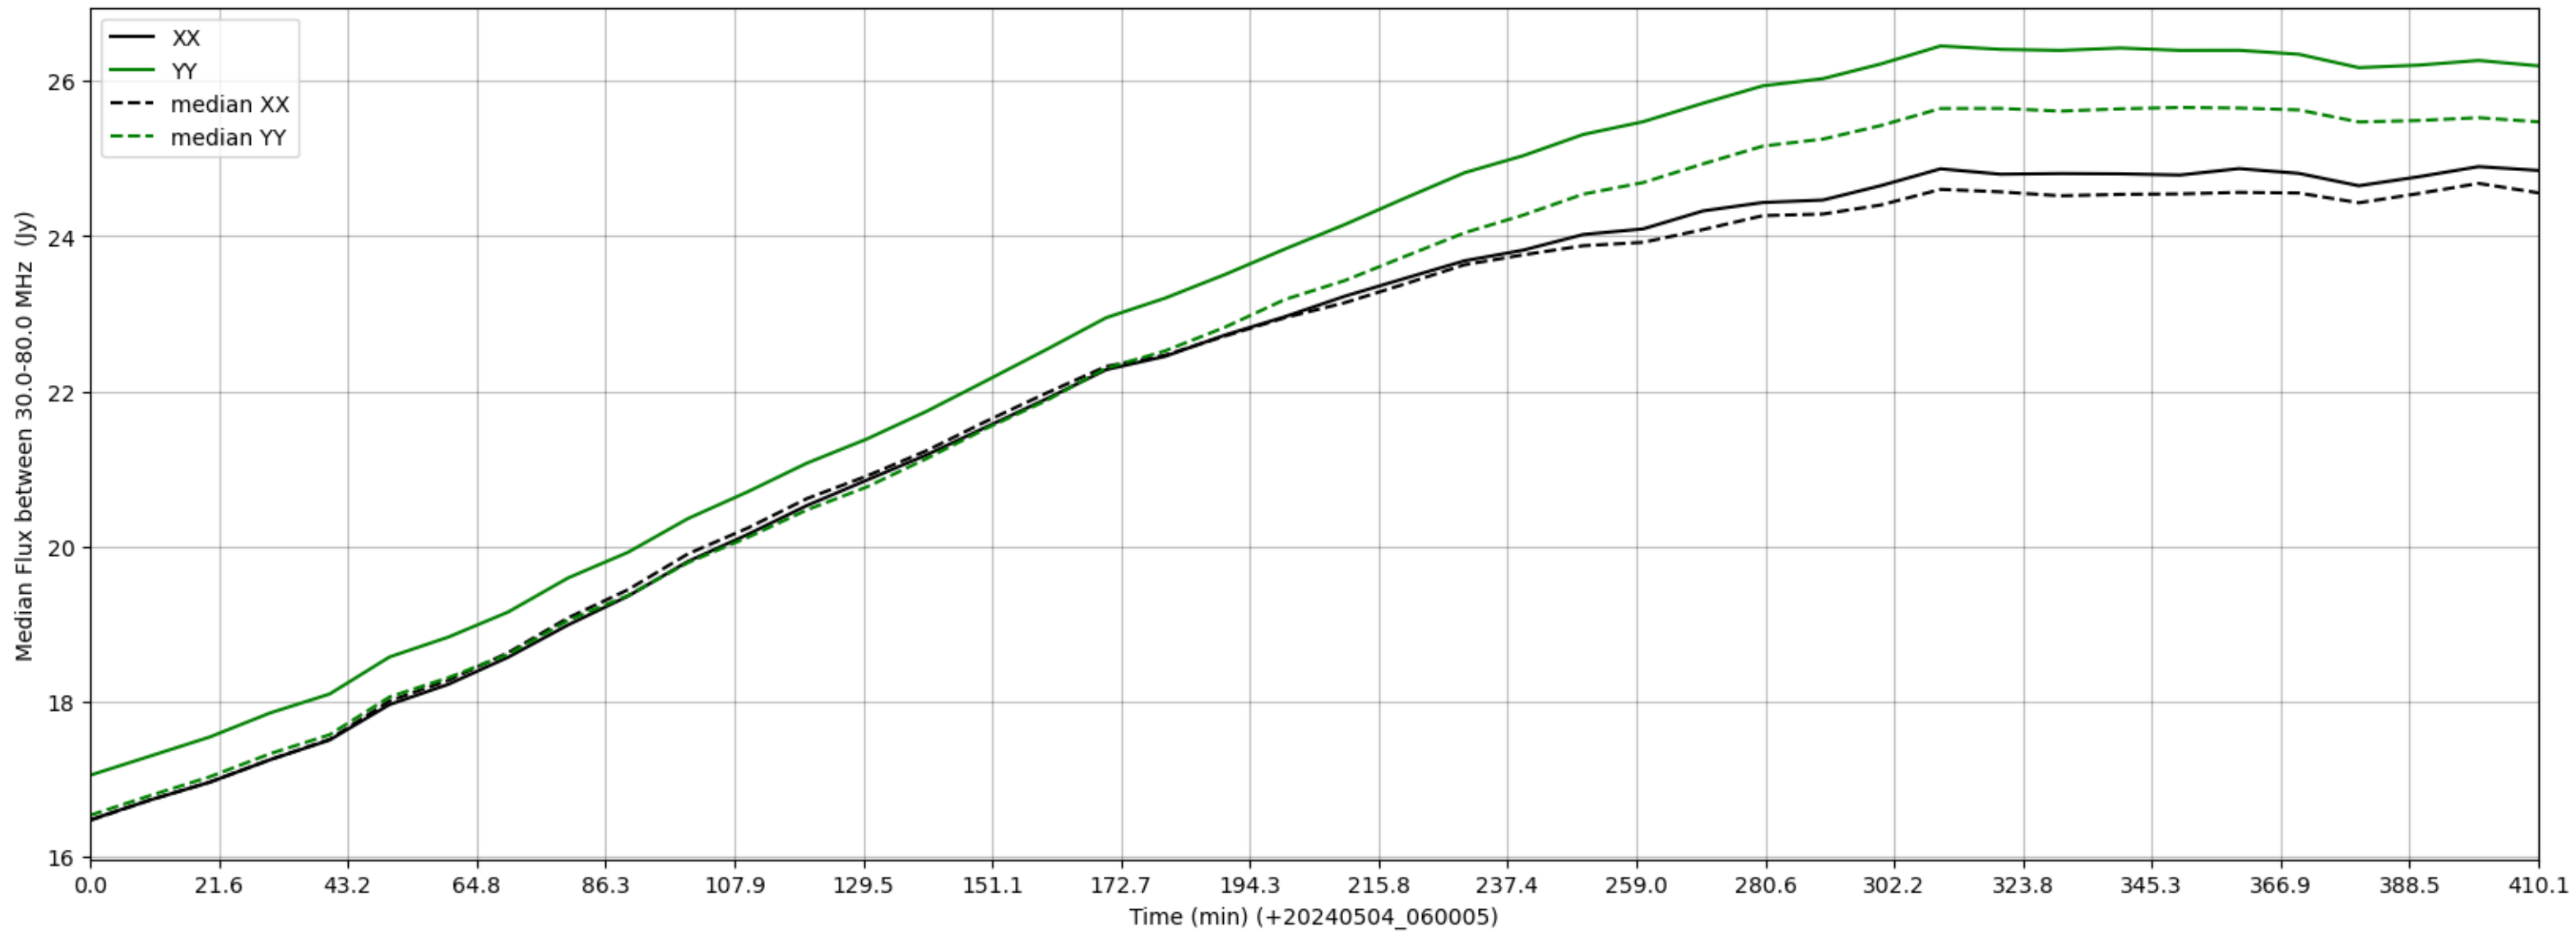

LWA016 - Correlator# 097 - XX FLAGS:Good - YY FLAGS:Good

LWA013 - Correlator# 096 - XX FLAGS:Good - YY FLAGS:Good