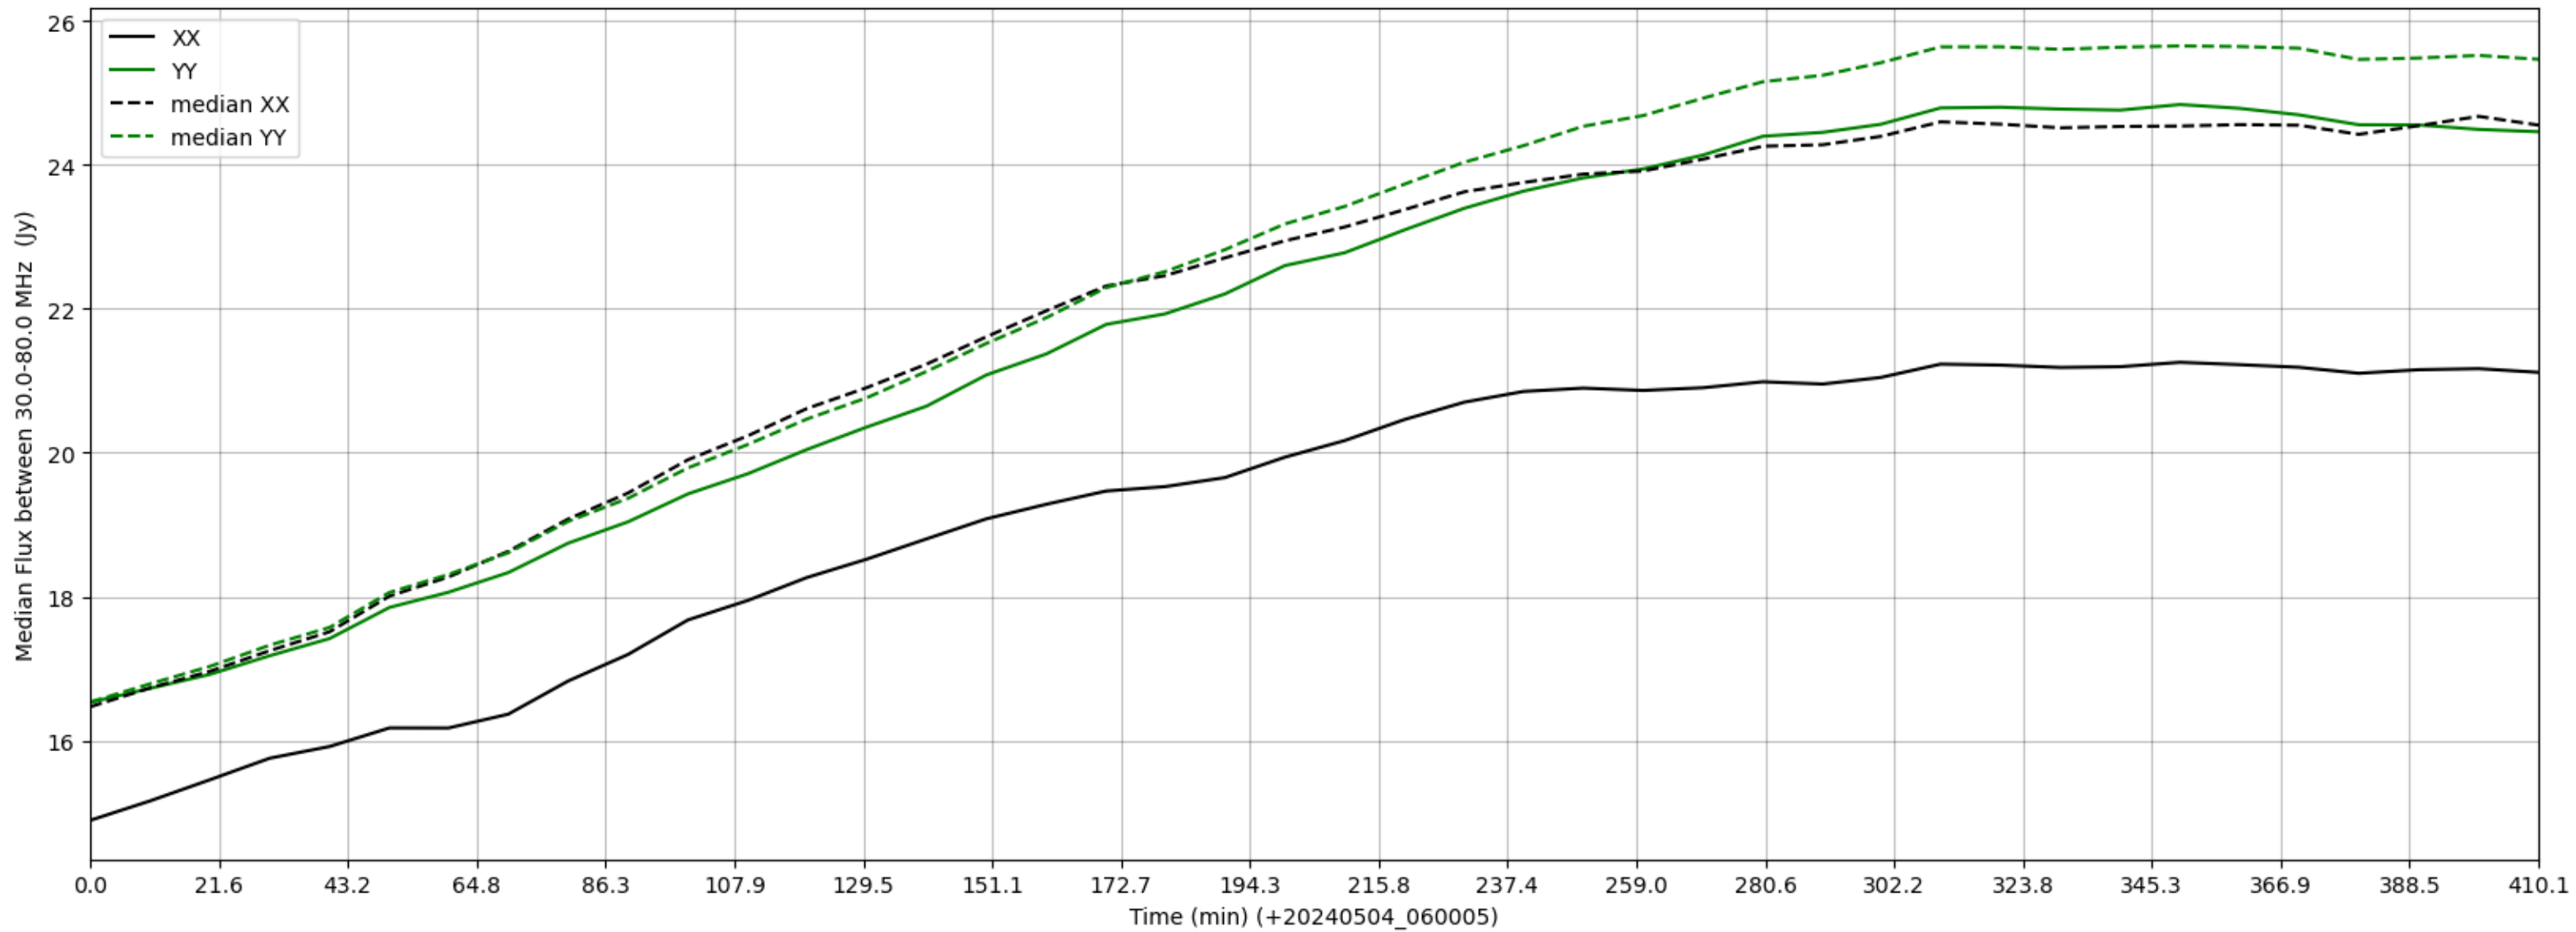

LWA301 - Correlator# 048 - XX FLAGS:Good - YY FLAGS:Good

LWA298 - Correlator# 049 - XX FLAGS:Good - YY FLAGS:Good

LWA305 - Correlator# 050 - XX FLAGS:Good - YY FLAGS:Good

LWA303 - Correlator# 051 - XX FLAGS:Good - YY FLAGS:BadSpecShape