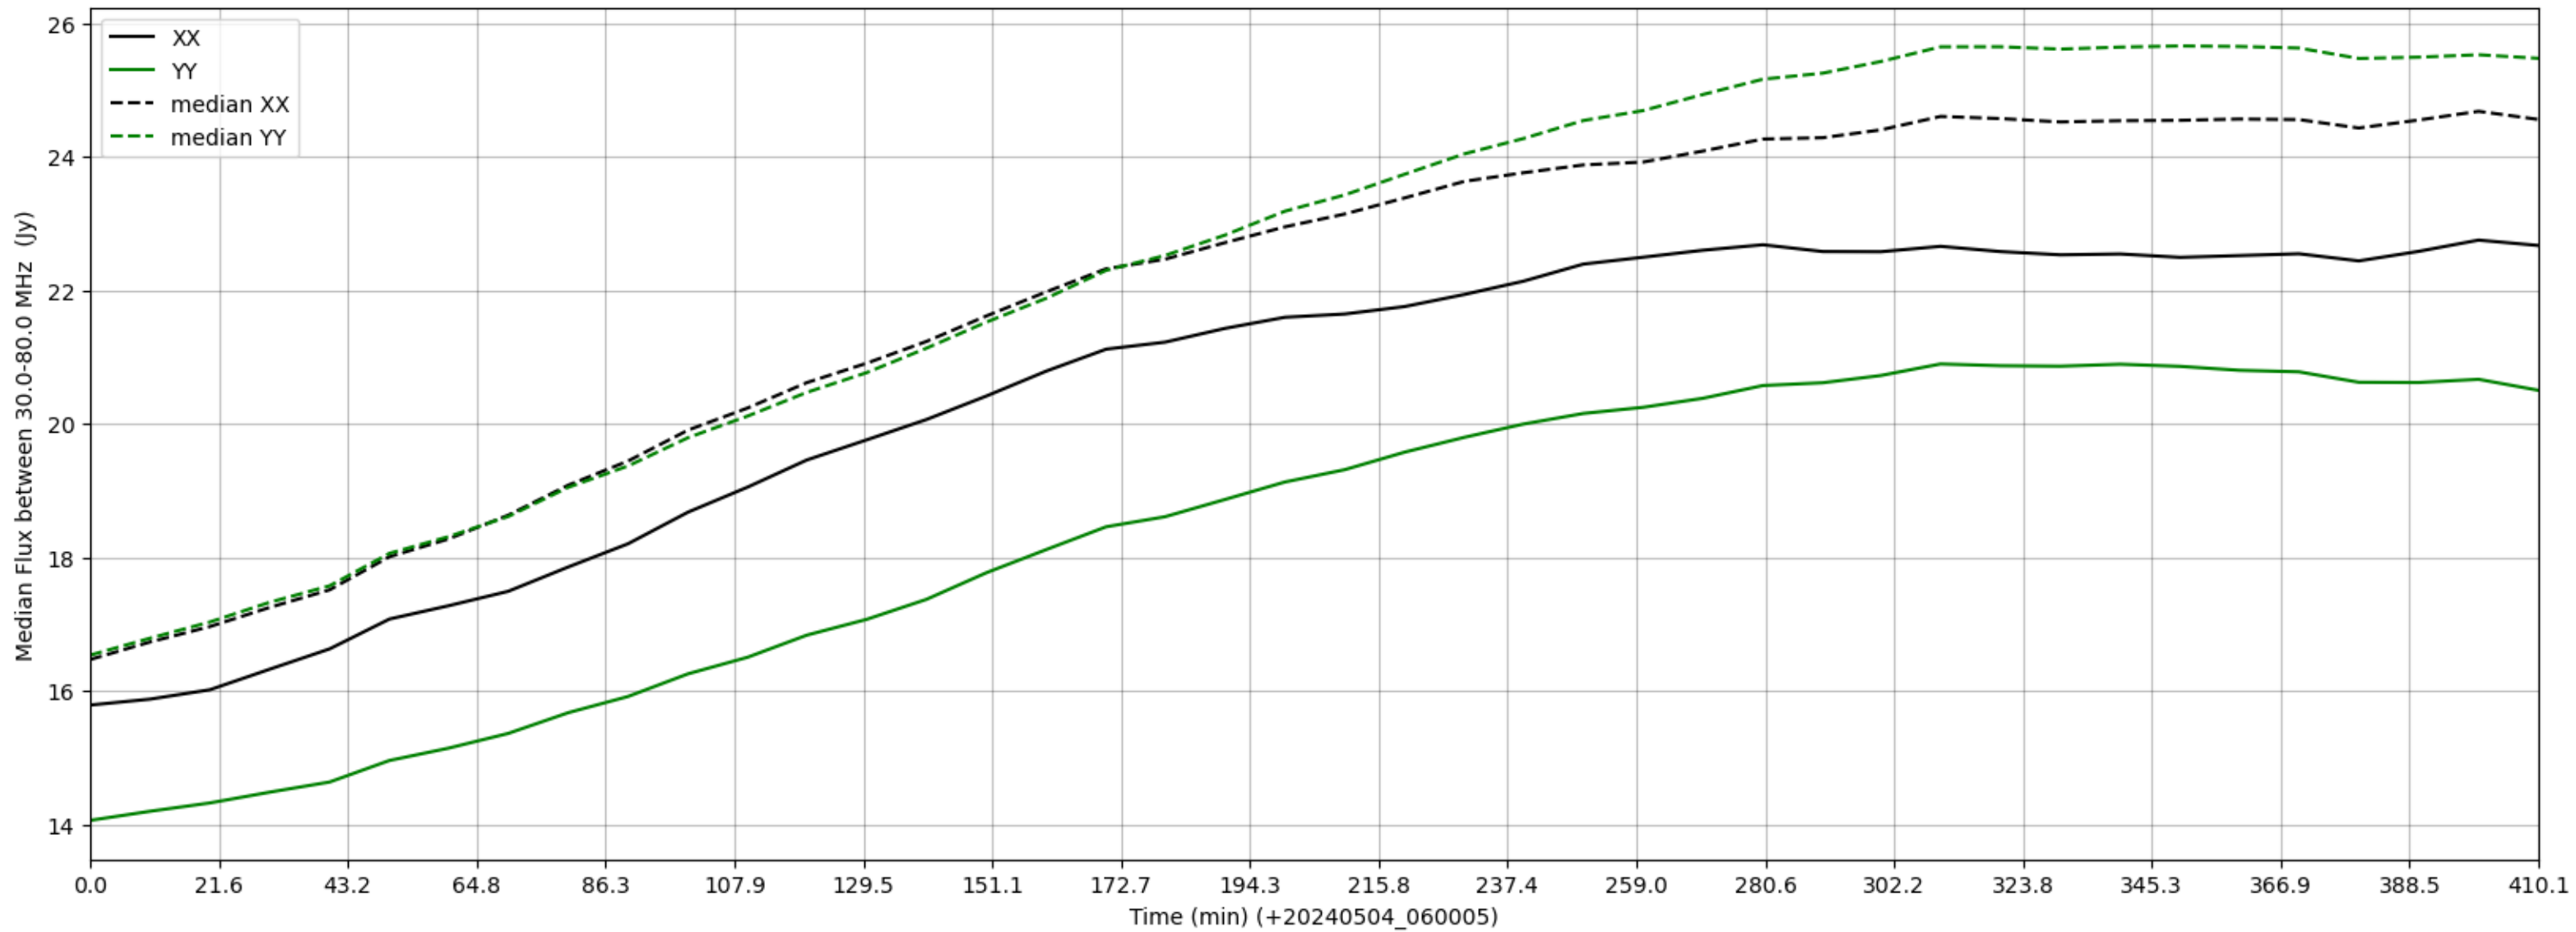

LWA178 - Correlator# 221 - XX FLAGS:Good - YY FLAGS:Good

LWA279 - Correlator# 220 - XX FLAGS:Good - YY FLAGS:Good