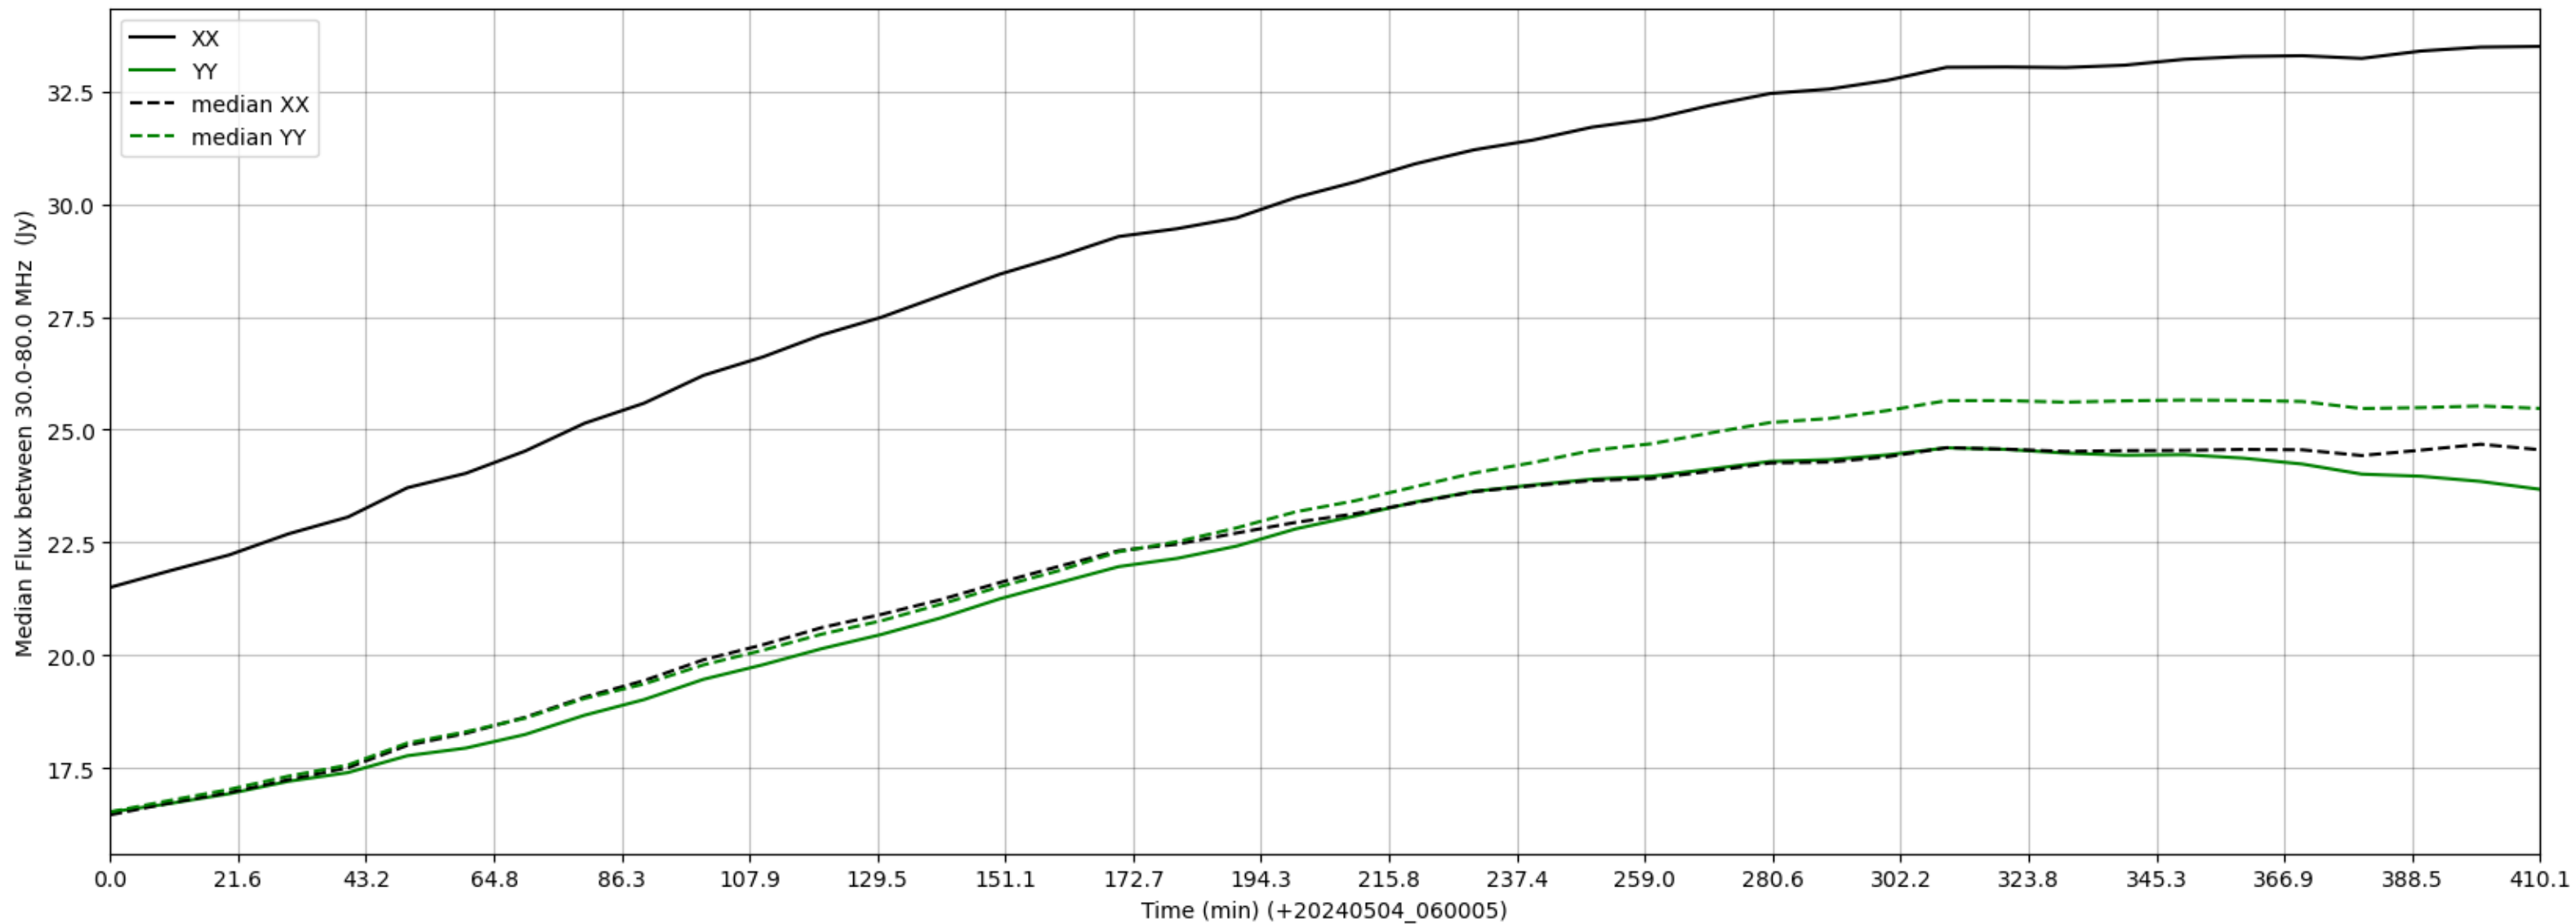

LWA298 - Correlator# 049 - XX FLAGS:Good - YY FLAGS:Good

LWA301 - Correlator# 048 - XX FLAGS:Good - YY FLAGS:Good