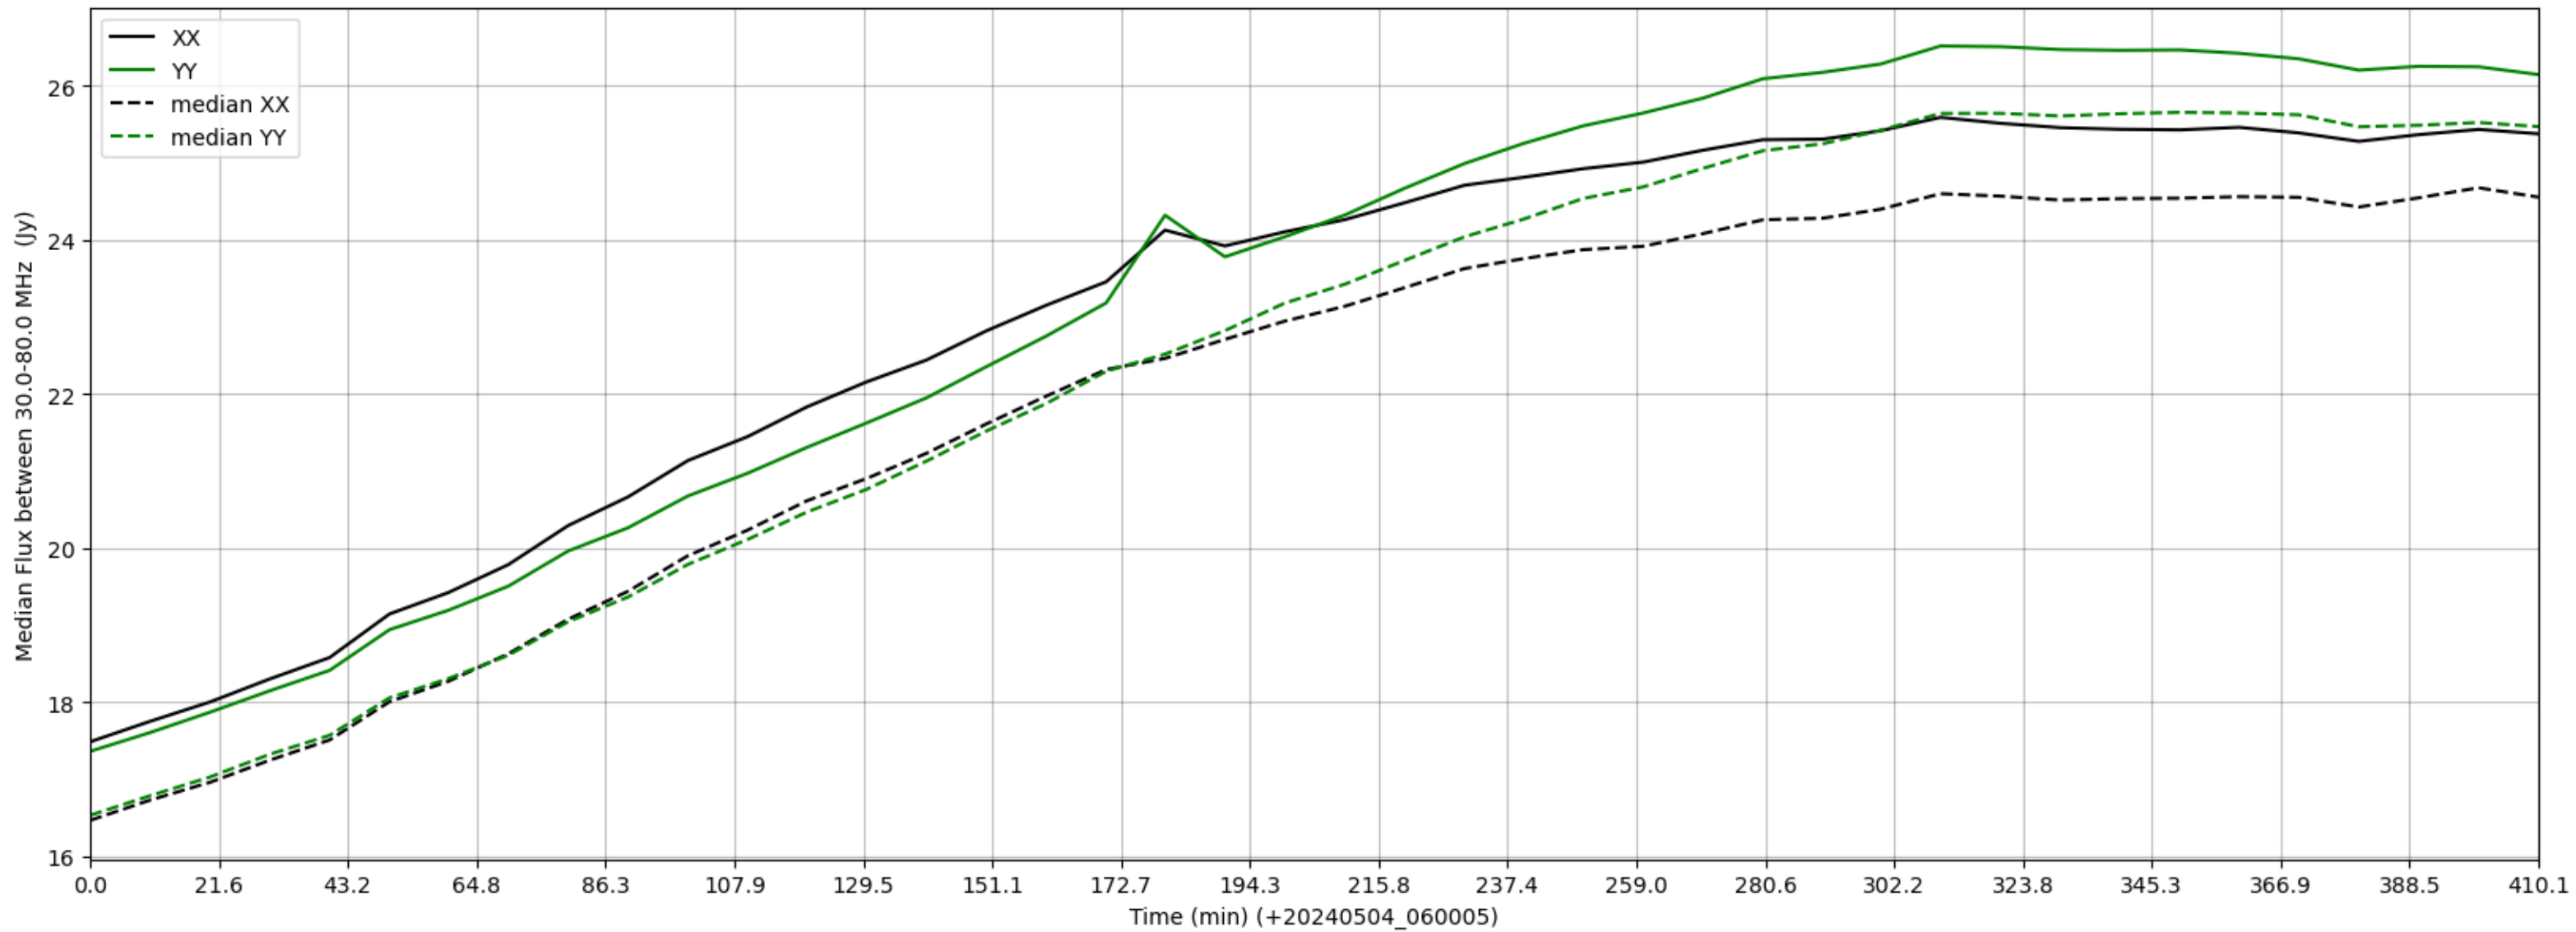

LWA227 - Correlator# 280 - XX FLAGS:Good - YY FLAGS:Good

LWA225 - Correlator# 281 - XX FLAGS:Good - YY FLAGS:Good

LWA349 - Correlator# 282 - XX FLAGS:Good - YY FLAGS:Good

LWA253 - Correlator# 283 - XX FLAGS:Good - YY FLAGS:Good