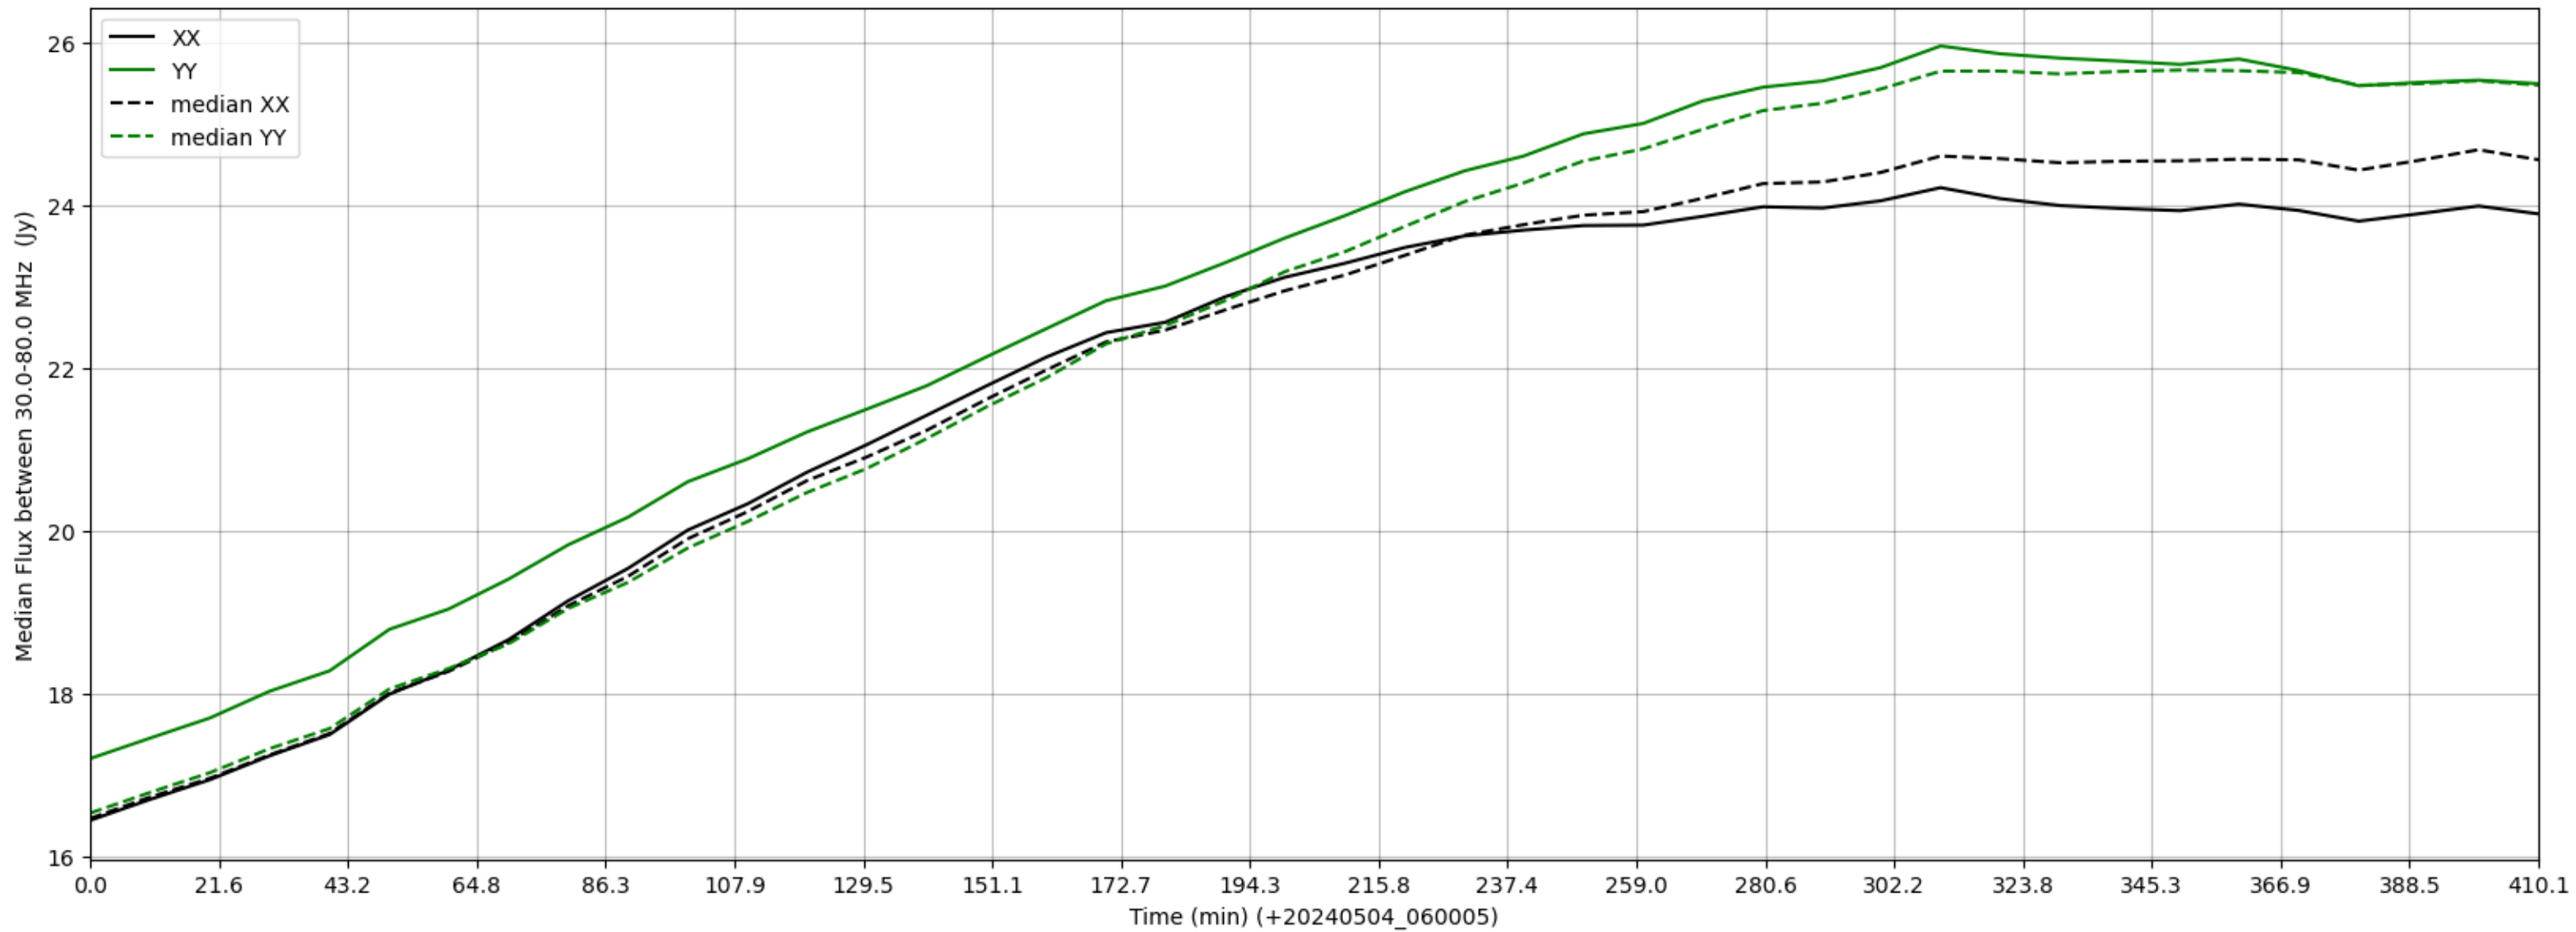

LWA102 - Correlator# 177 - XX FLAGS:Good - YY FLAGS:Good

LWA103 - Correlator# 176 - XX FLAGS:Good - YY FLAGS:Good