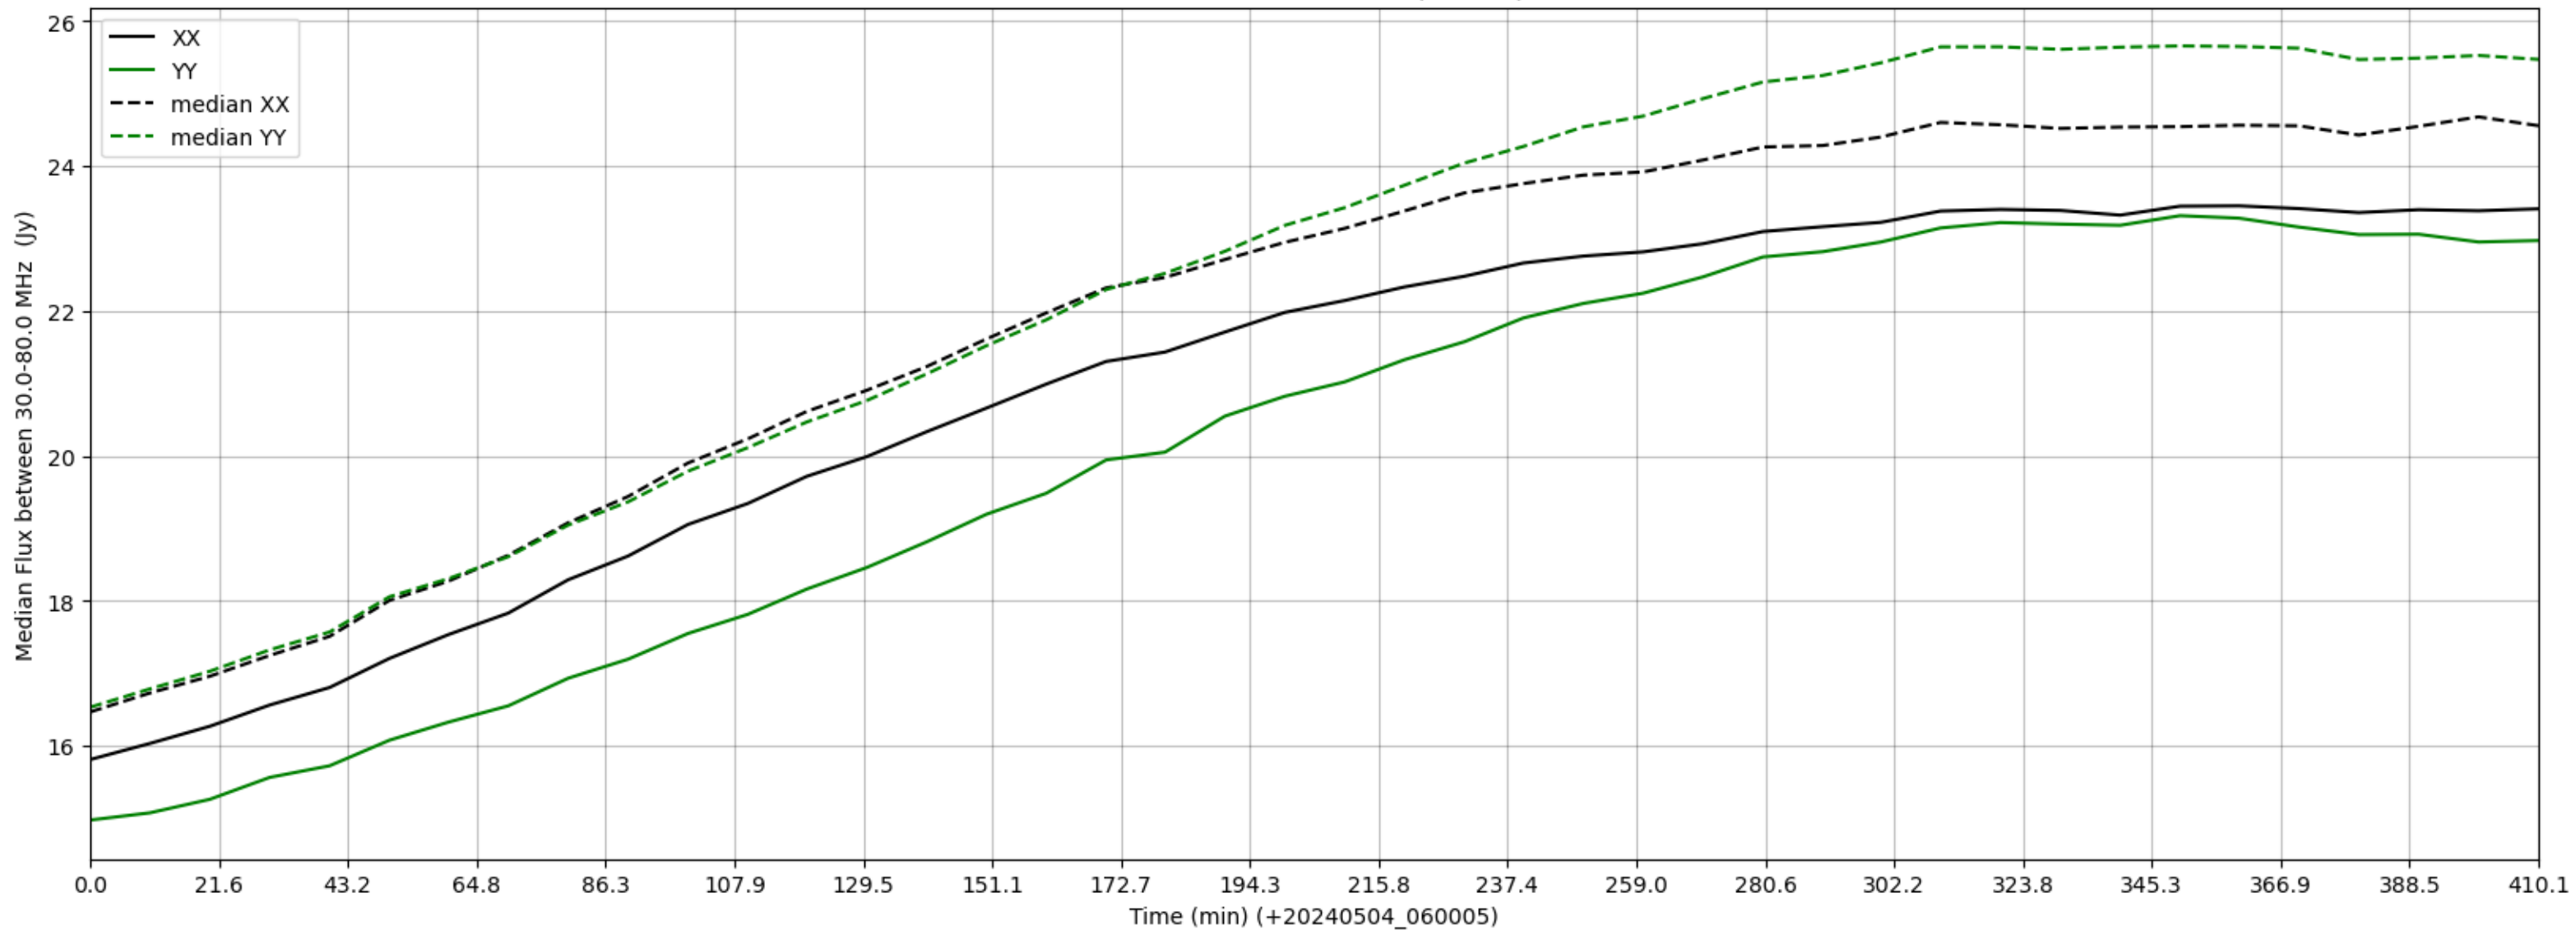

LWA257 - Correlator# 032 - XX FLAGS:Good - YY FLAGS:Good

LWA255 - Correlator# 033 - XX FLAGS:LowFlux - YY FLAGS:LowFlux

LWA260 - Correlator# 034 - XX FLAGS:BadSpecShape - YY FLAGS:Good

LWA258 - Correlator# 035 - XX FLAGS:Good - YY FLAGS:Good