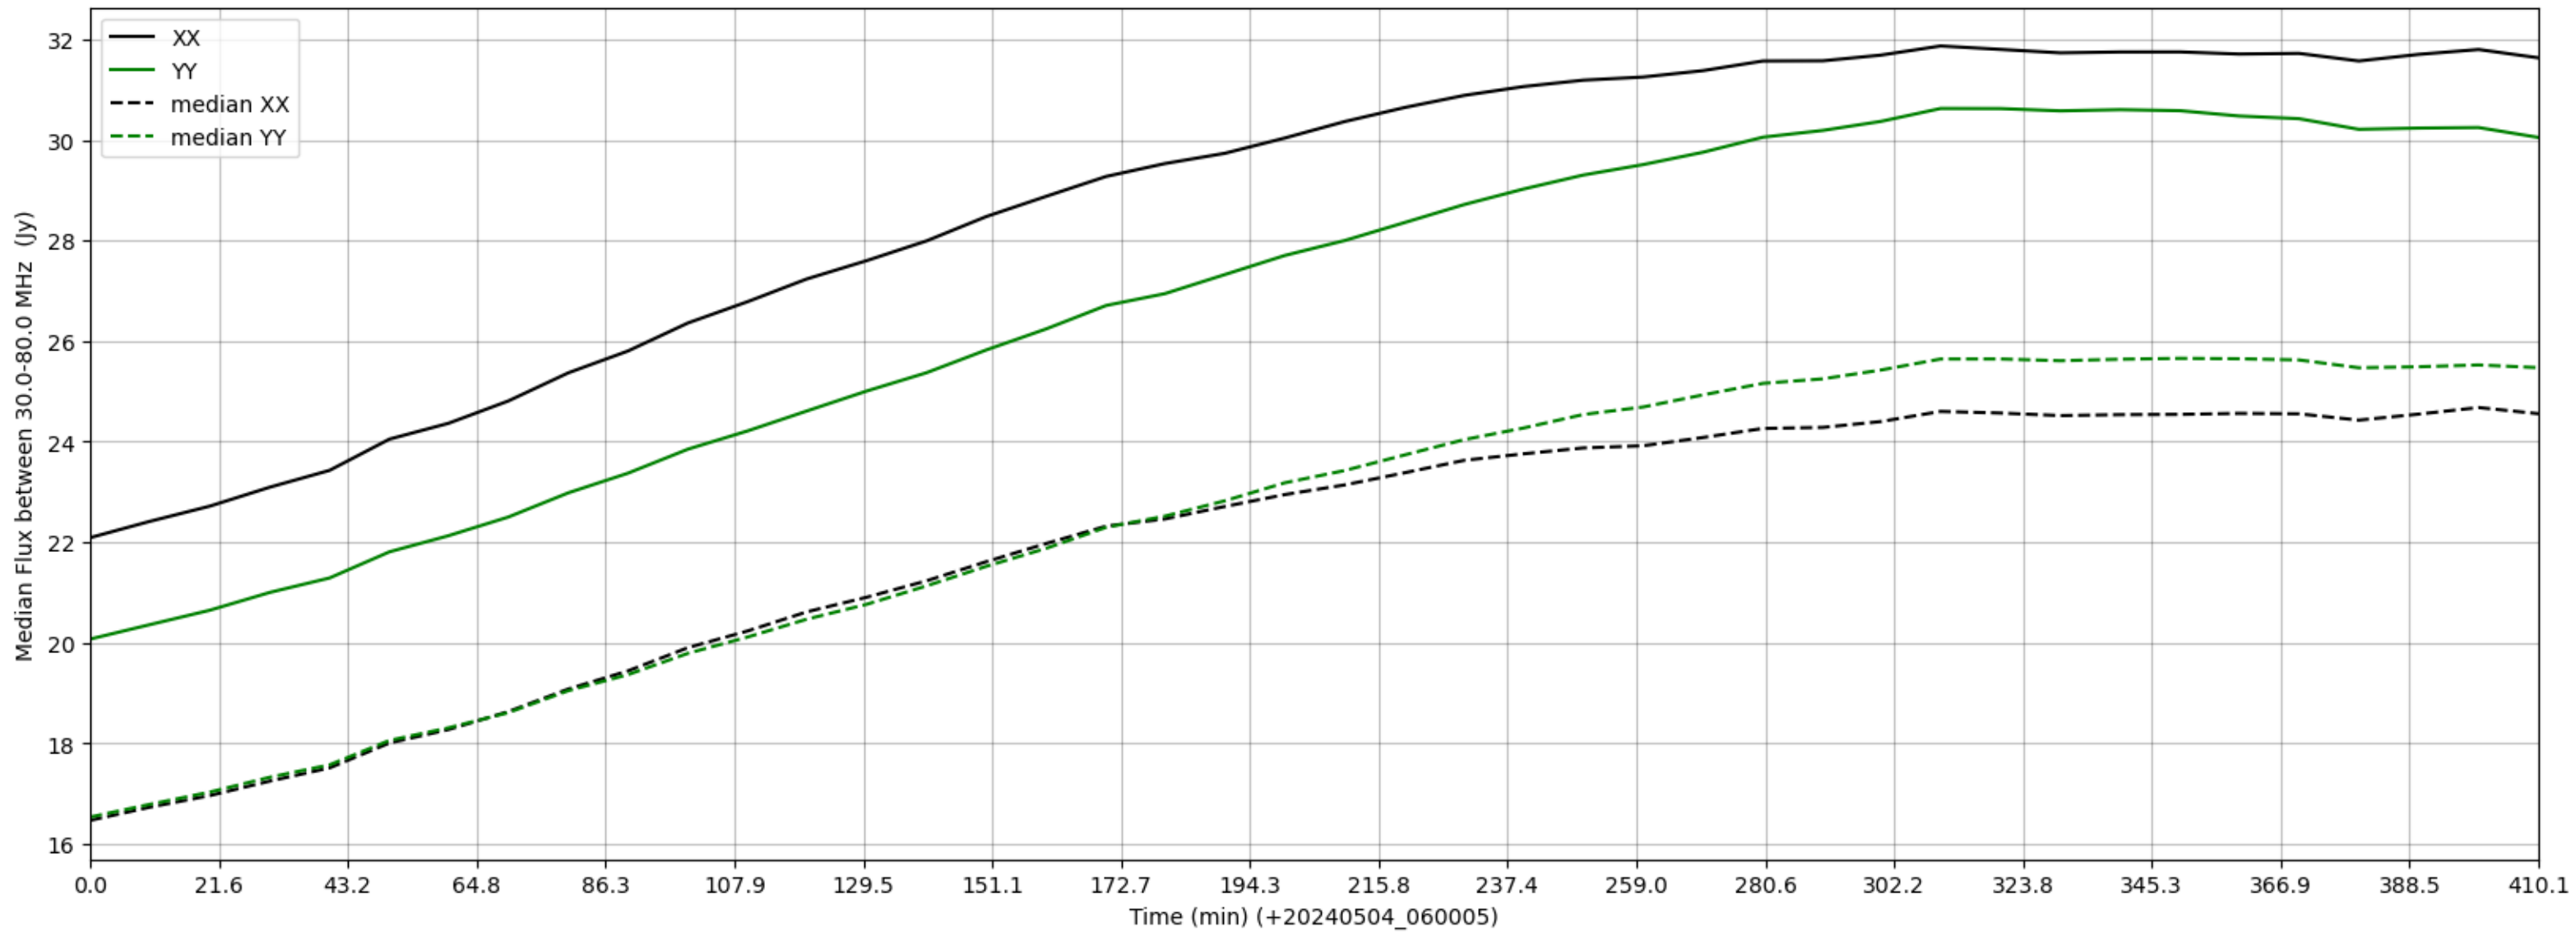

LWA217 - Correlator# 333 - XX FLAGS:Good - YY FLAGS:Good

LWA218 - Correlator# 332 - XX FLAGS:Good - YY FLAGS:Good