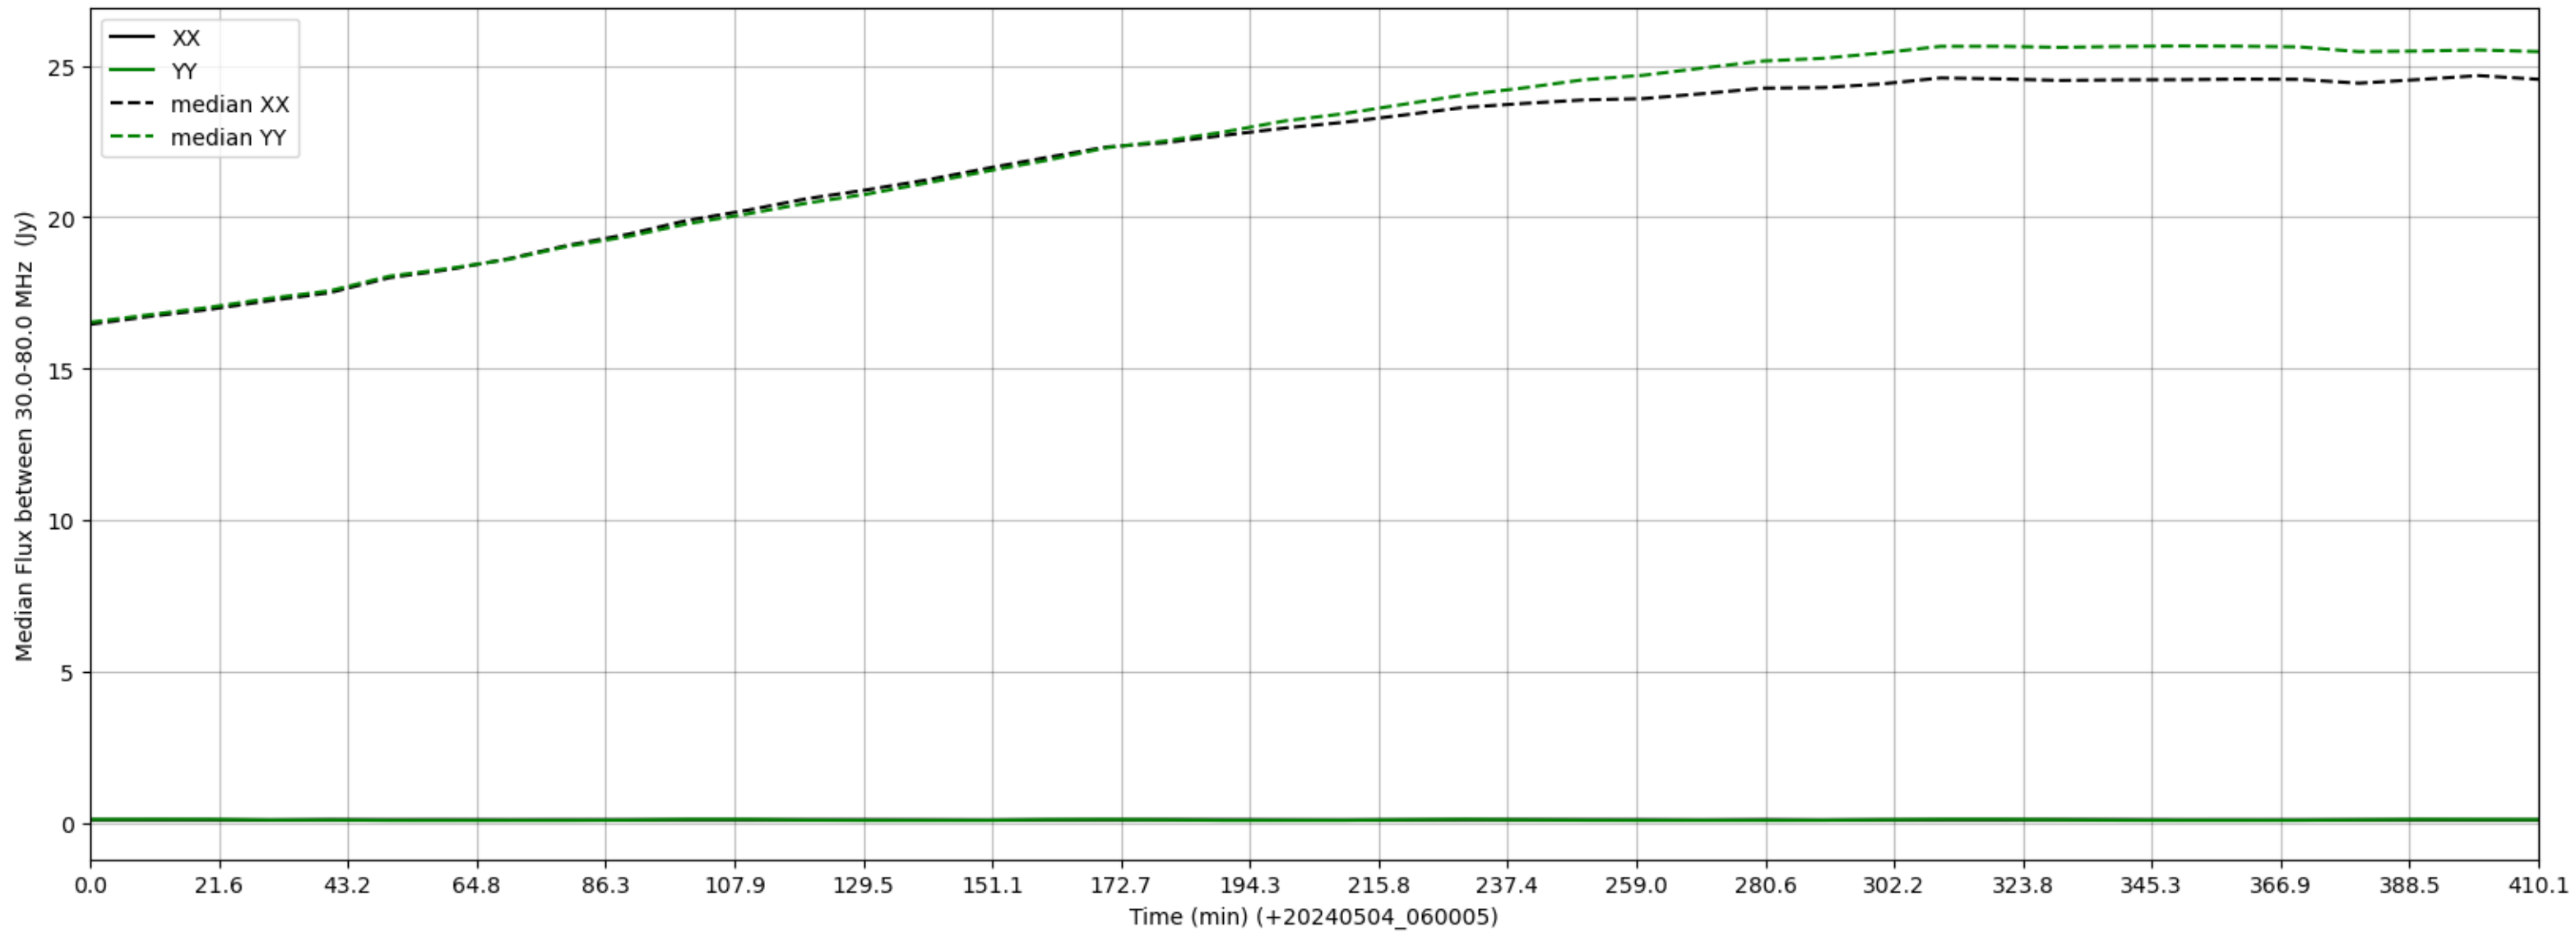

LWA120 - Correlator# 208 - XX FLAGS:LowFlux - YY FLAGS:LowFlux

LWA082 - Correlator# 209 - XX FLAGS:Good - YY FLAGS:Good

LWA143 - Correlator# 210 - XX FLAGS:Good - YY FLAGS:Good

LWA142 - Correlator# 211 - XX FLAGS:LowFlux - YY FLAGS:LowFlux