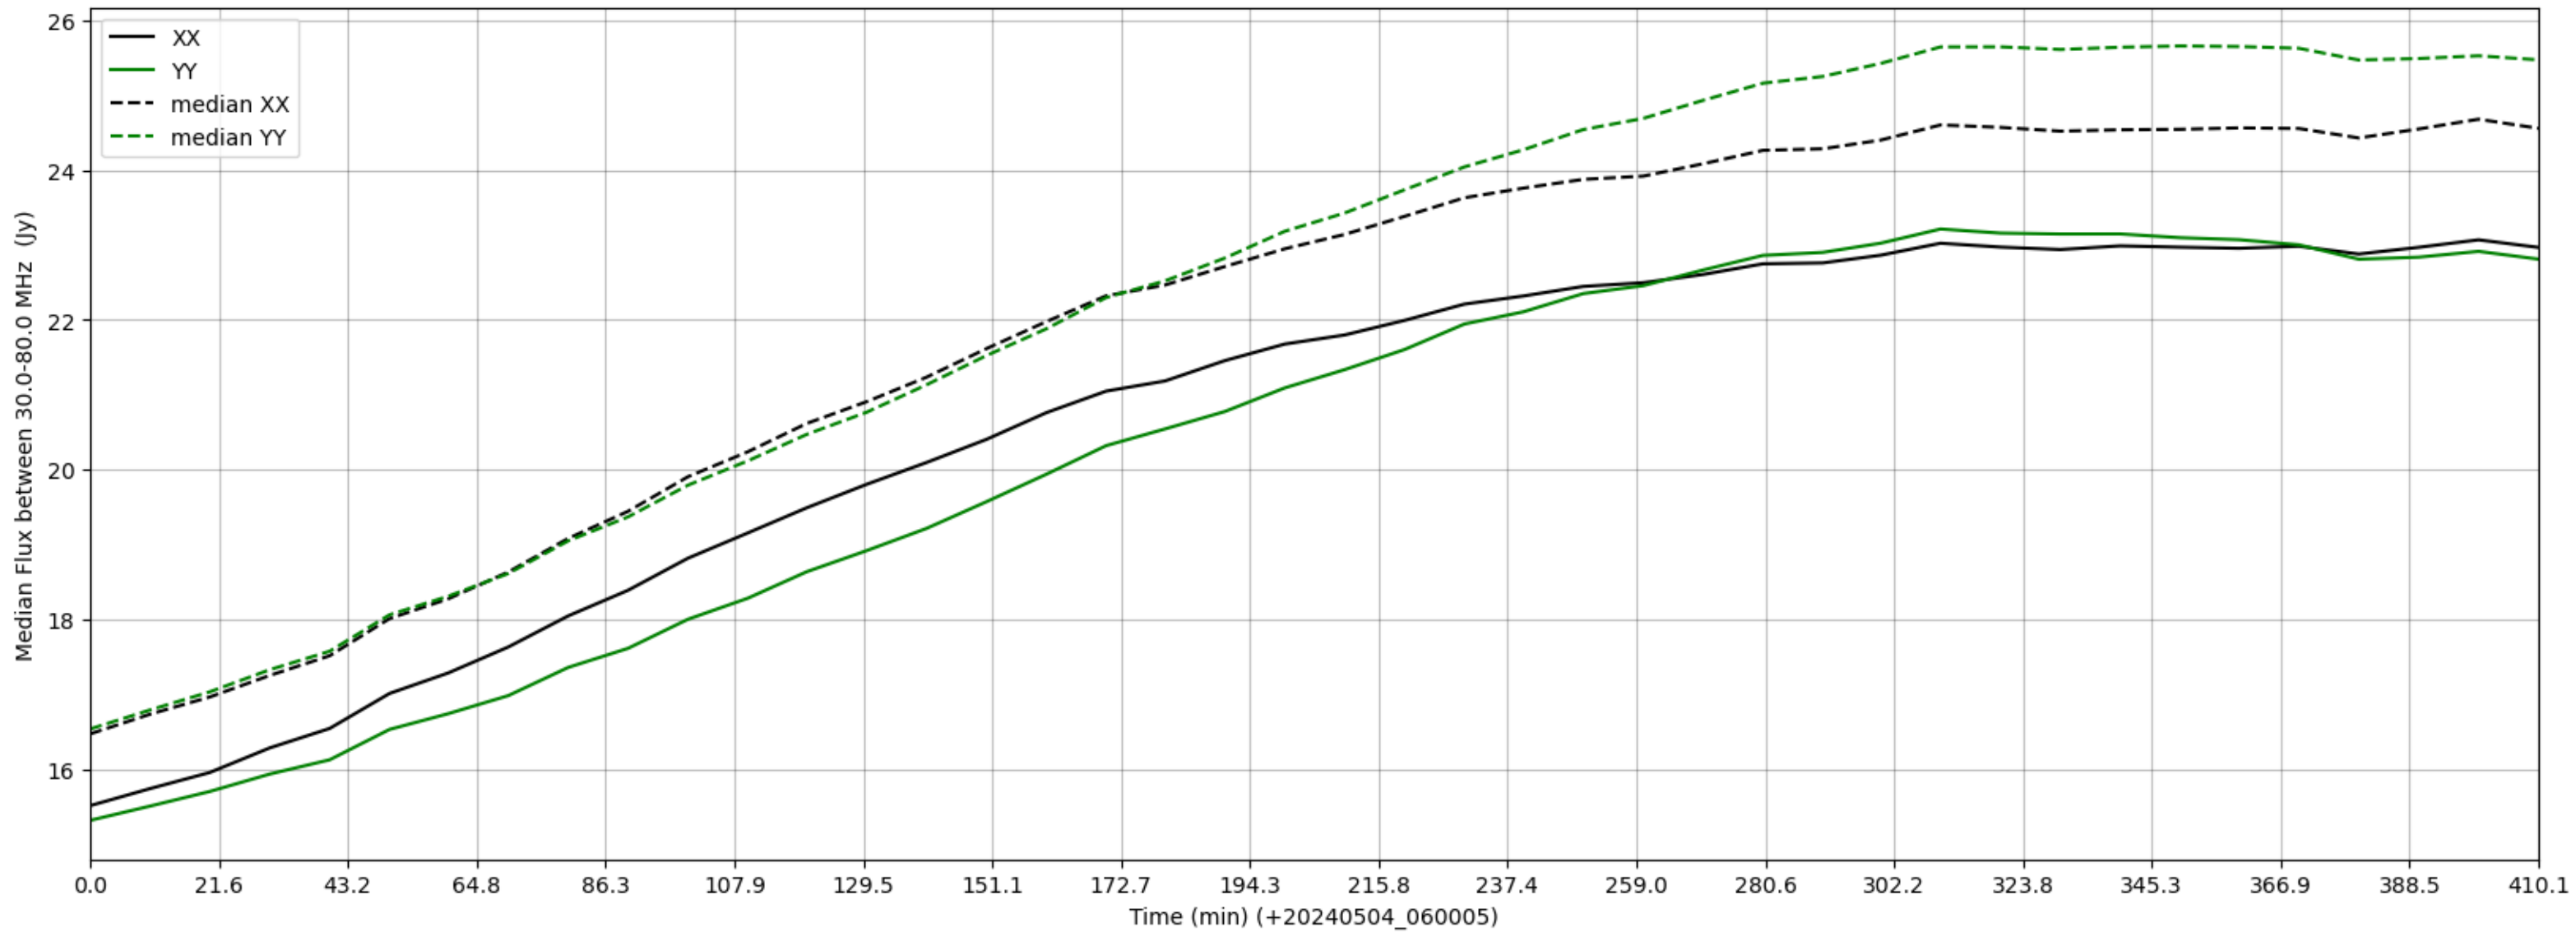

LWA302 - Correlator# 092 - XX FLAGS:BadSpecShape - YY FLAGS:BadSpecShape

LWA286 - Correlator# 093 - XX FLAGS:Good - YY FLAGS:Good

LWA363 - Correlator# 094 - XX FLAGS:Good - YY FLAGS:Good

LWA323 - Correlator# 095 - XX FLAGS:Good - YY FLAGS:Good