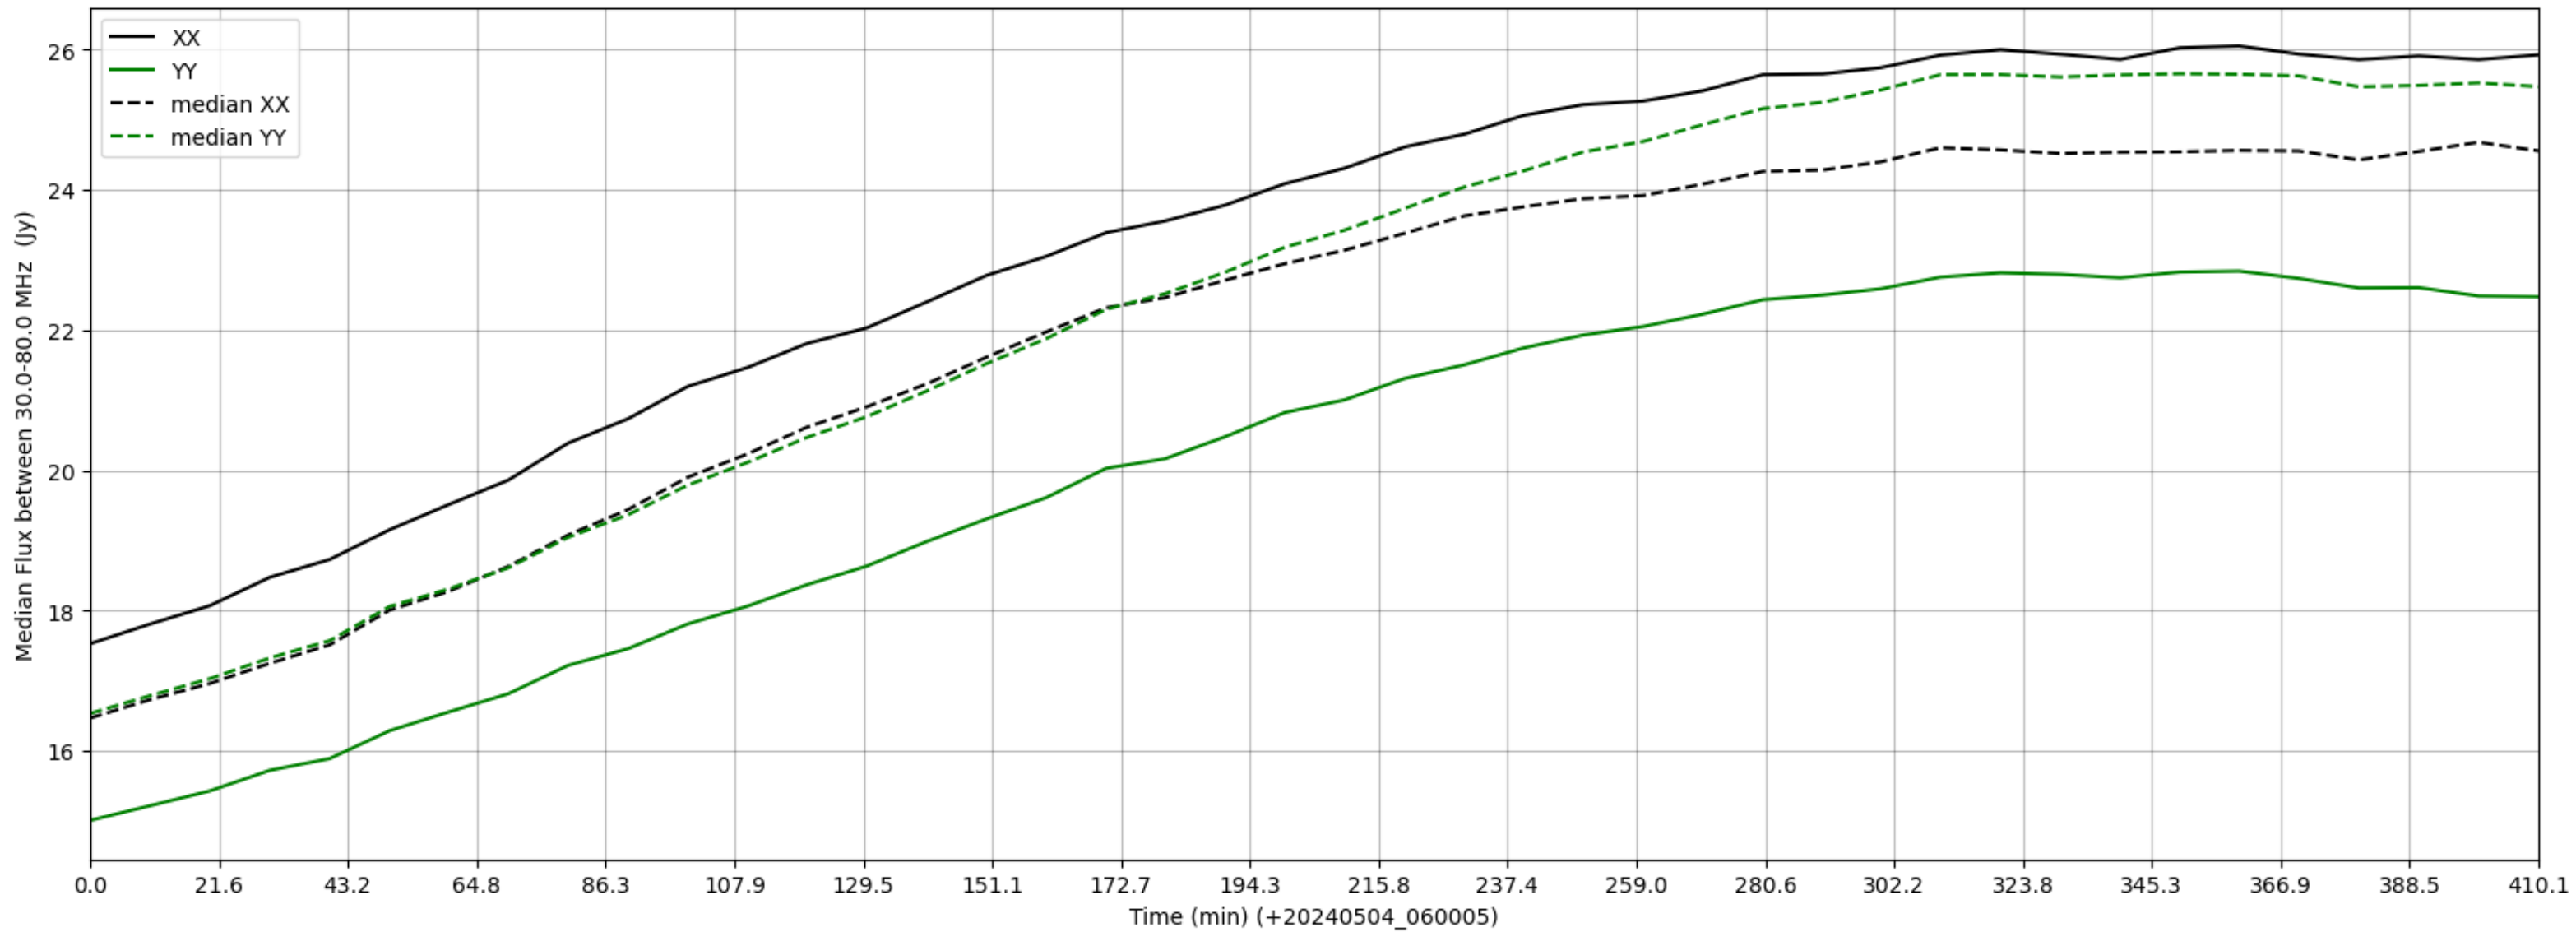

LWA314 - Correlator# 021 - XX FLAGS:Good - YY FLAGS:BadSpecShape

LWA321 - Correlator# 020 - XX FLAGS:Good - YY FLAGS:Good