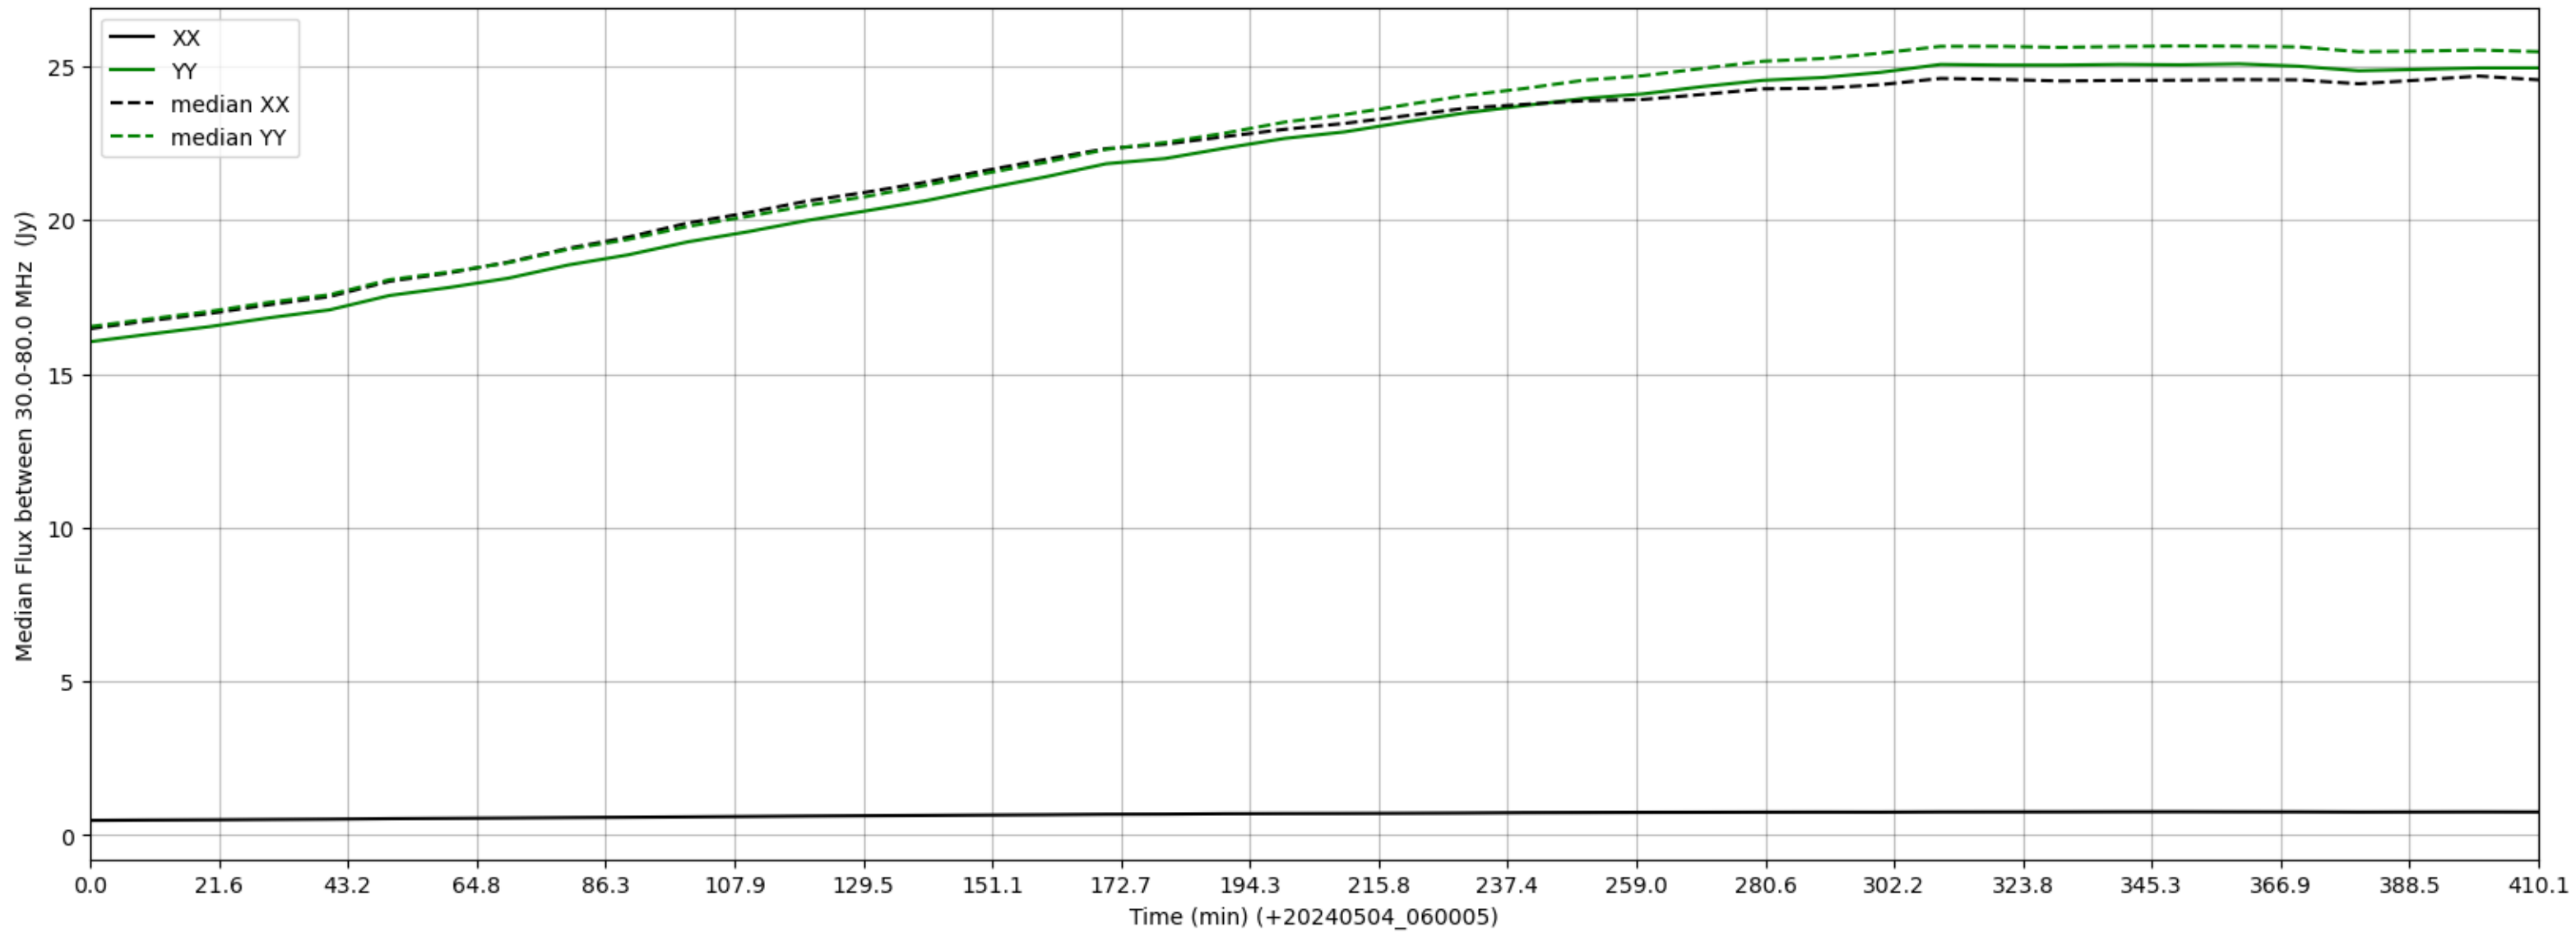

LWA173 - Correlator# 290 - XX FLAGS:Good - YY FLAGS:Good

LWA234 - Correlator# 289 - XX FLAGS:LowFlux - YY FLAGS:Good