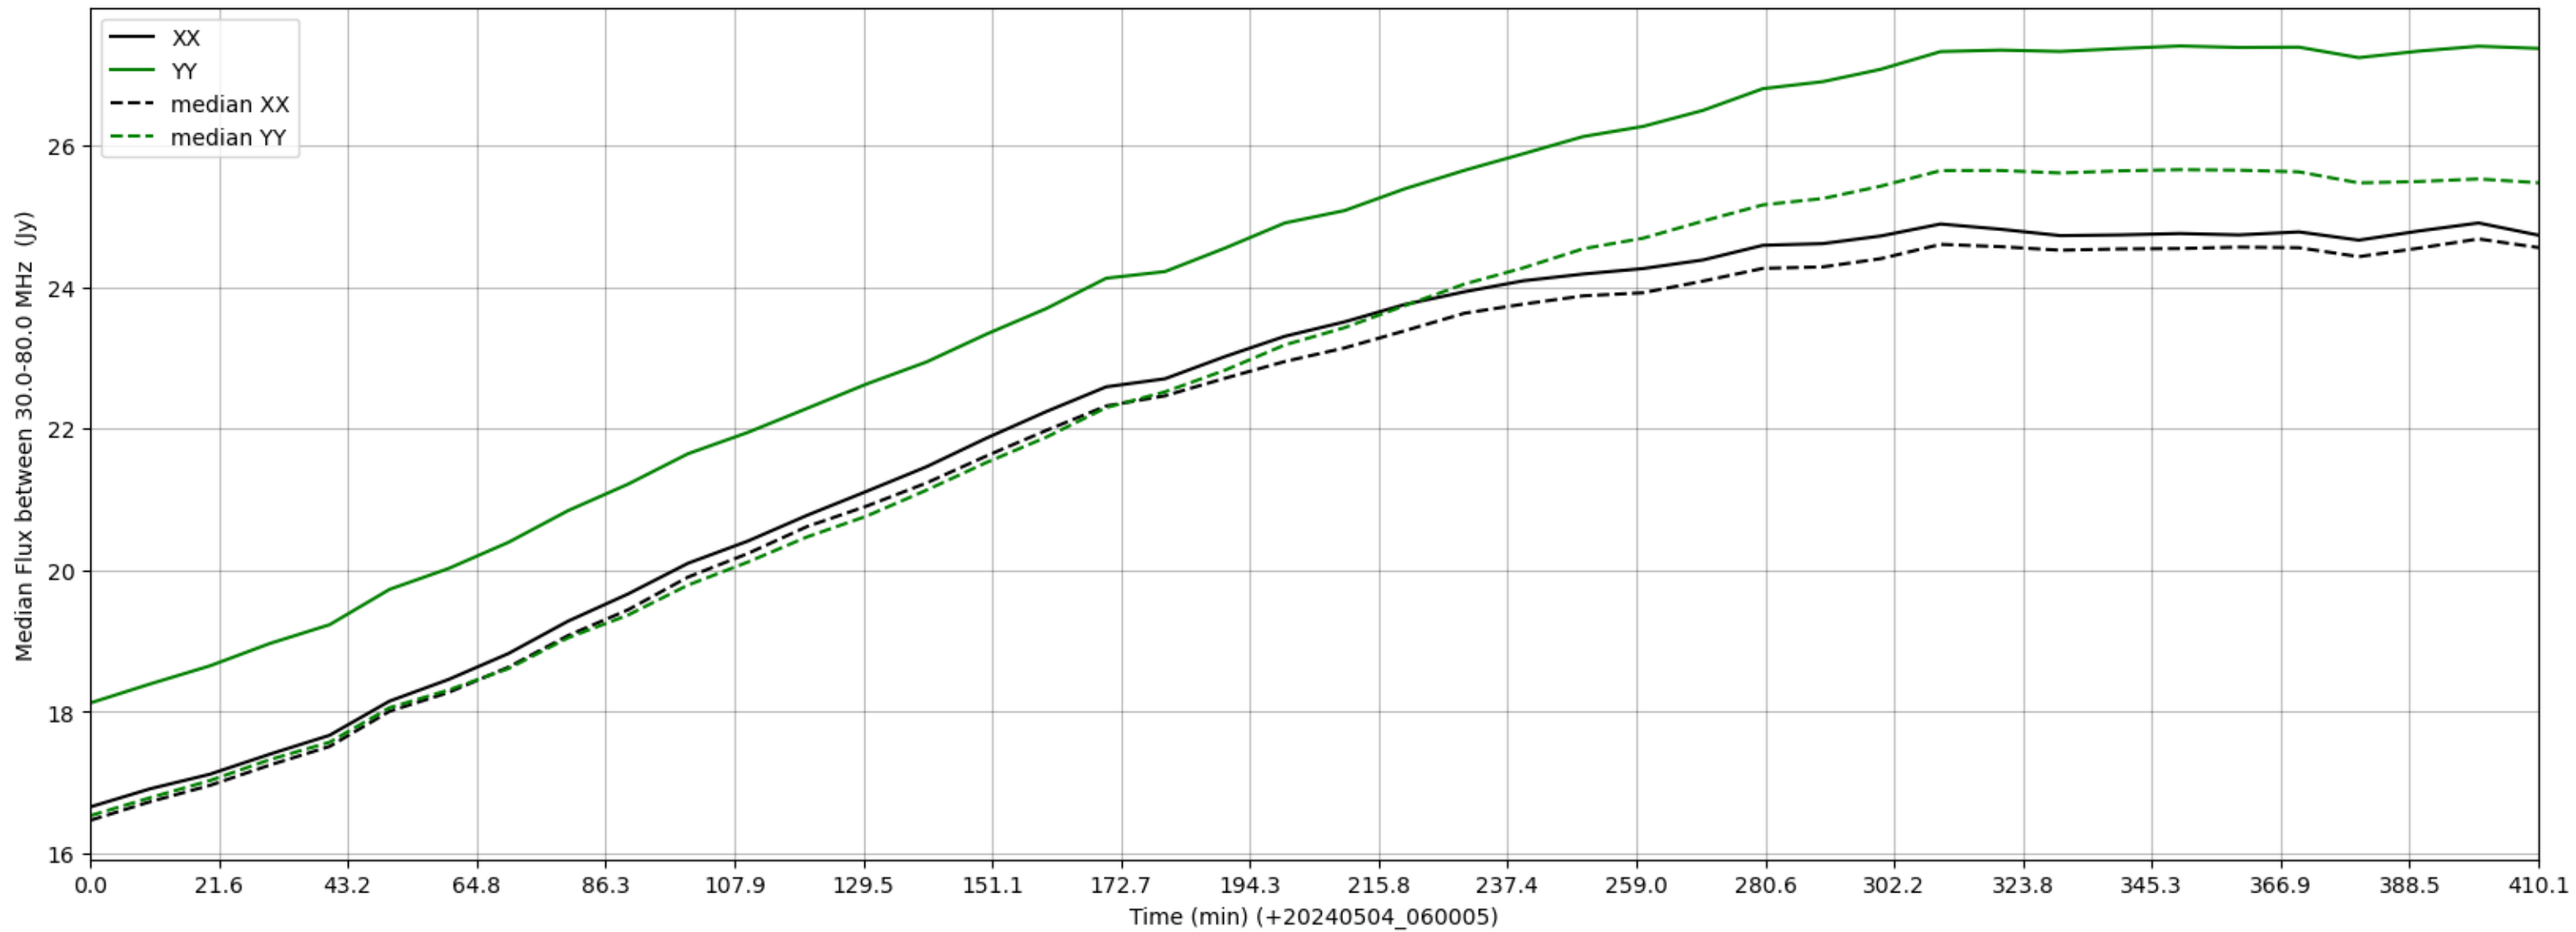

LWA180 - Correlator# 322 - XX FLAGS:Good - YY FLAGS:Good

LWA247 - Correlator# 321 - XX FLAGS:Good - YY FLAGS:Good