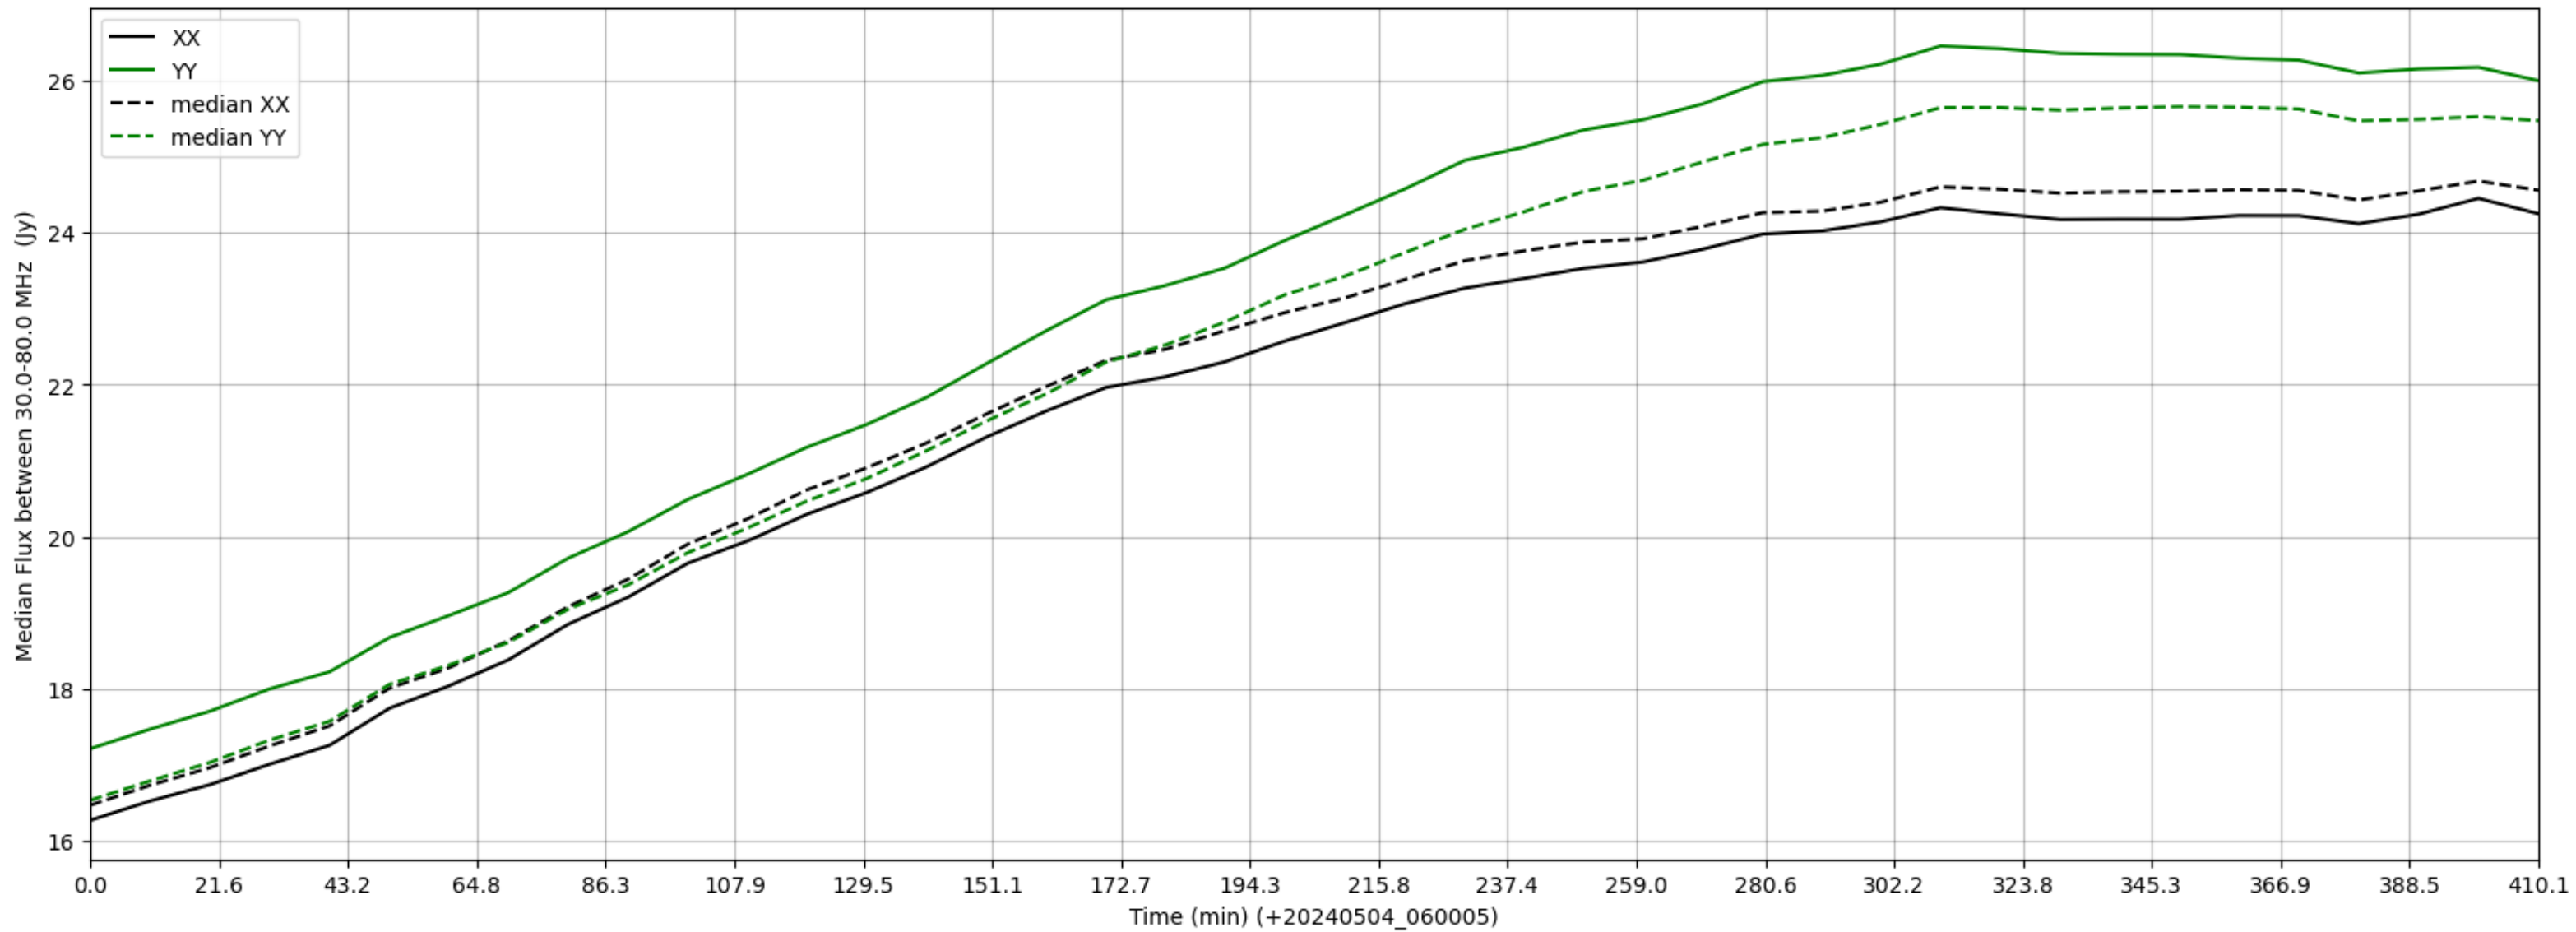

LWA132 - Correlator# 185 - XX FLAGS:Good - YY FLAGS:Good

LWA134 - Correlator# 184 - XX FLAGS:Good - YY FLAGS:Good