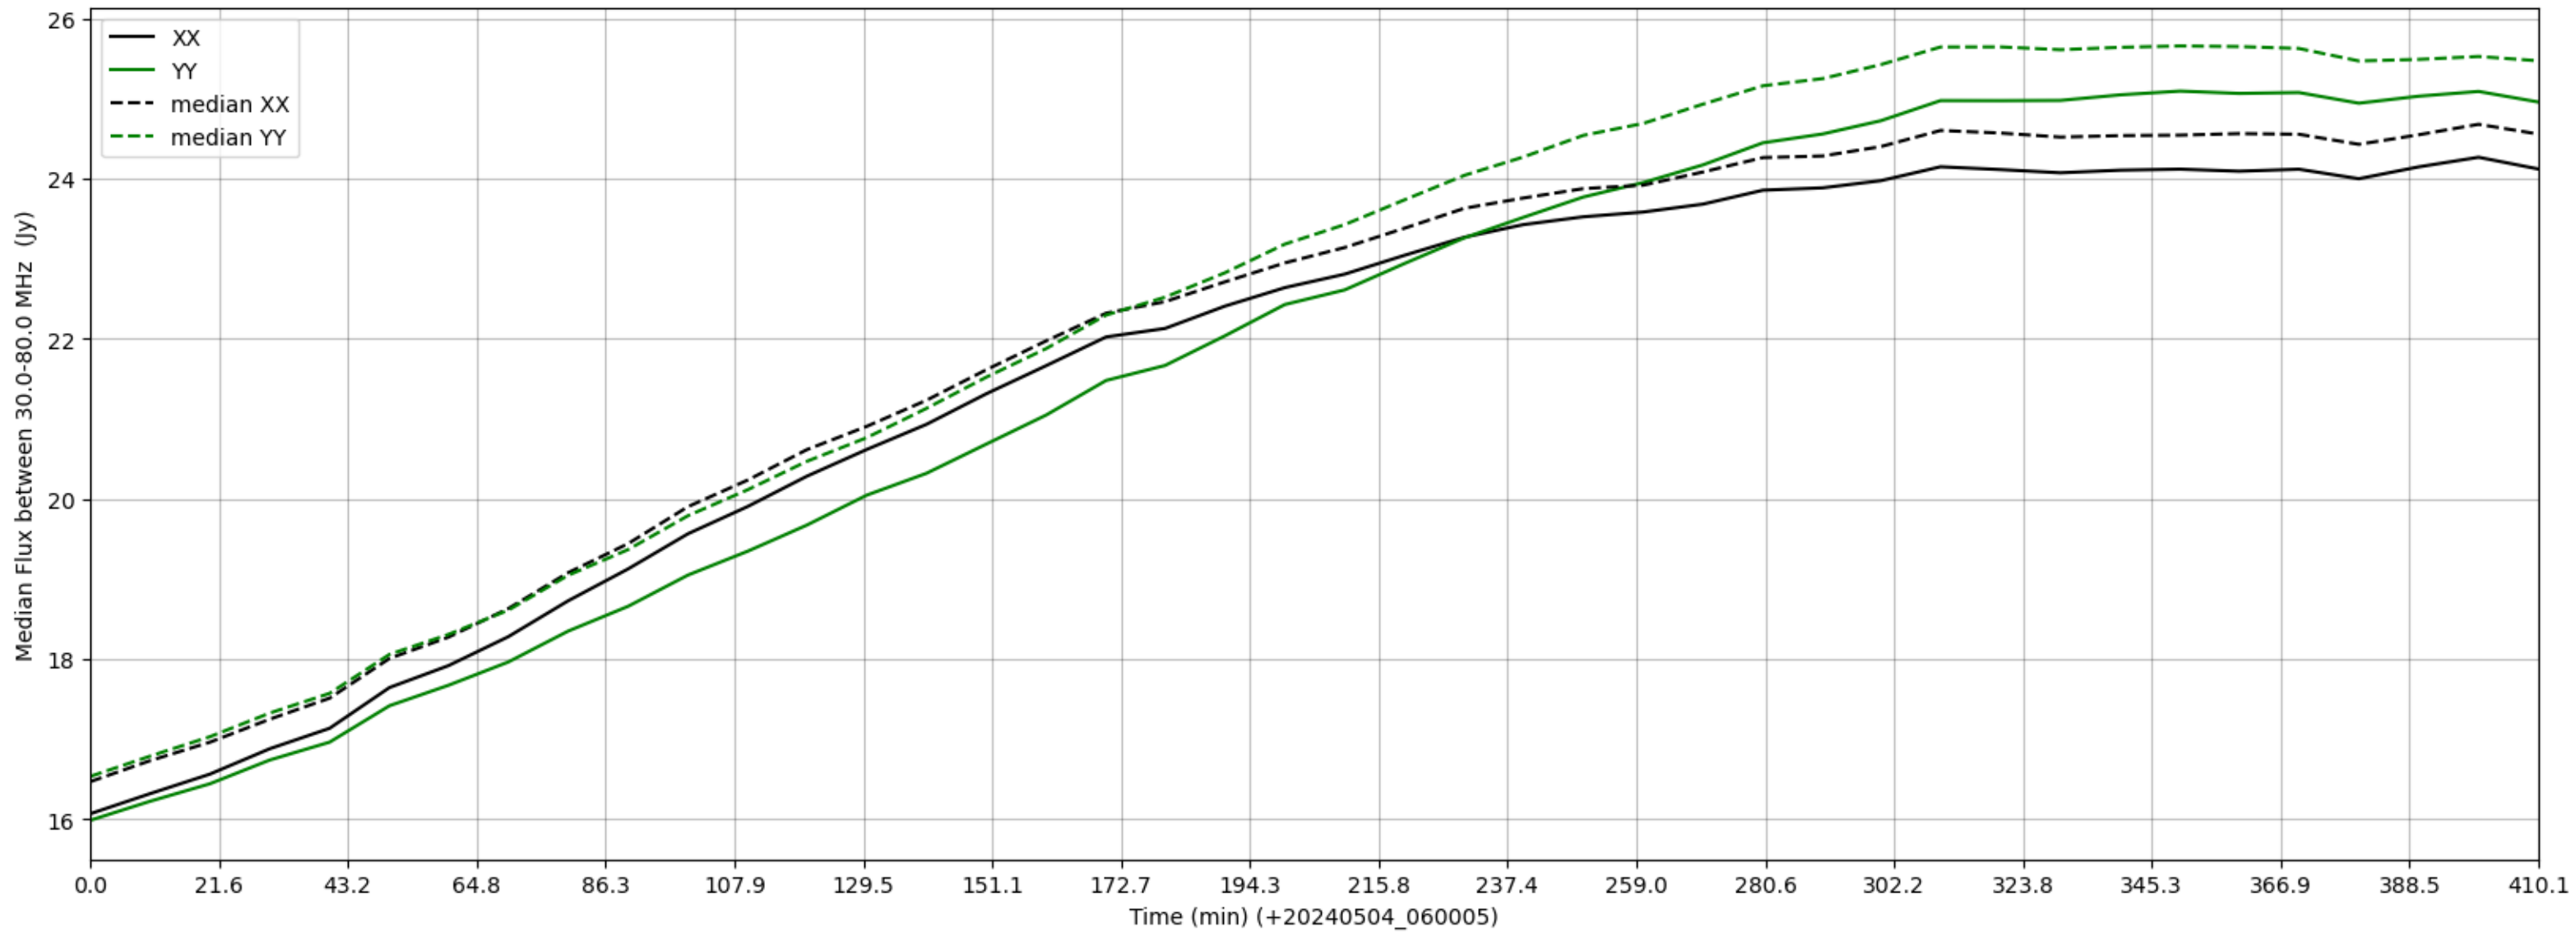

LWA218 - Correlator# 332 - XX FLAGS:Good - YY FLAGS:Good

LWA217 - Correlator# 333 - XX FLAGS:Good - YY FLAGS:Good

LWA221 - Correlator# 334 - XX FLAGS:Good - YY FLAGS:Good

LWA219 - Correlator# 335 - XX FLAGS:Good - YY FLAGS:Good