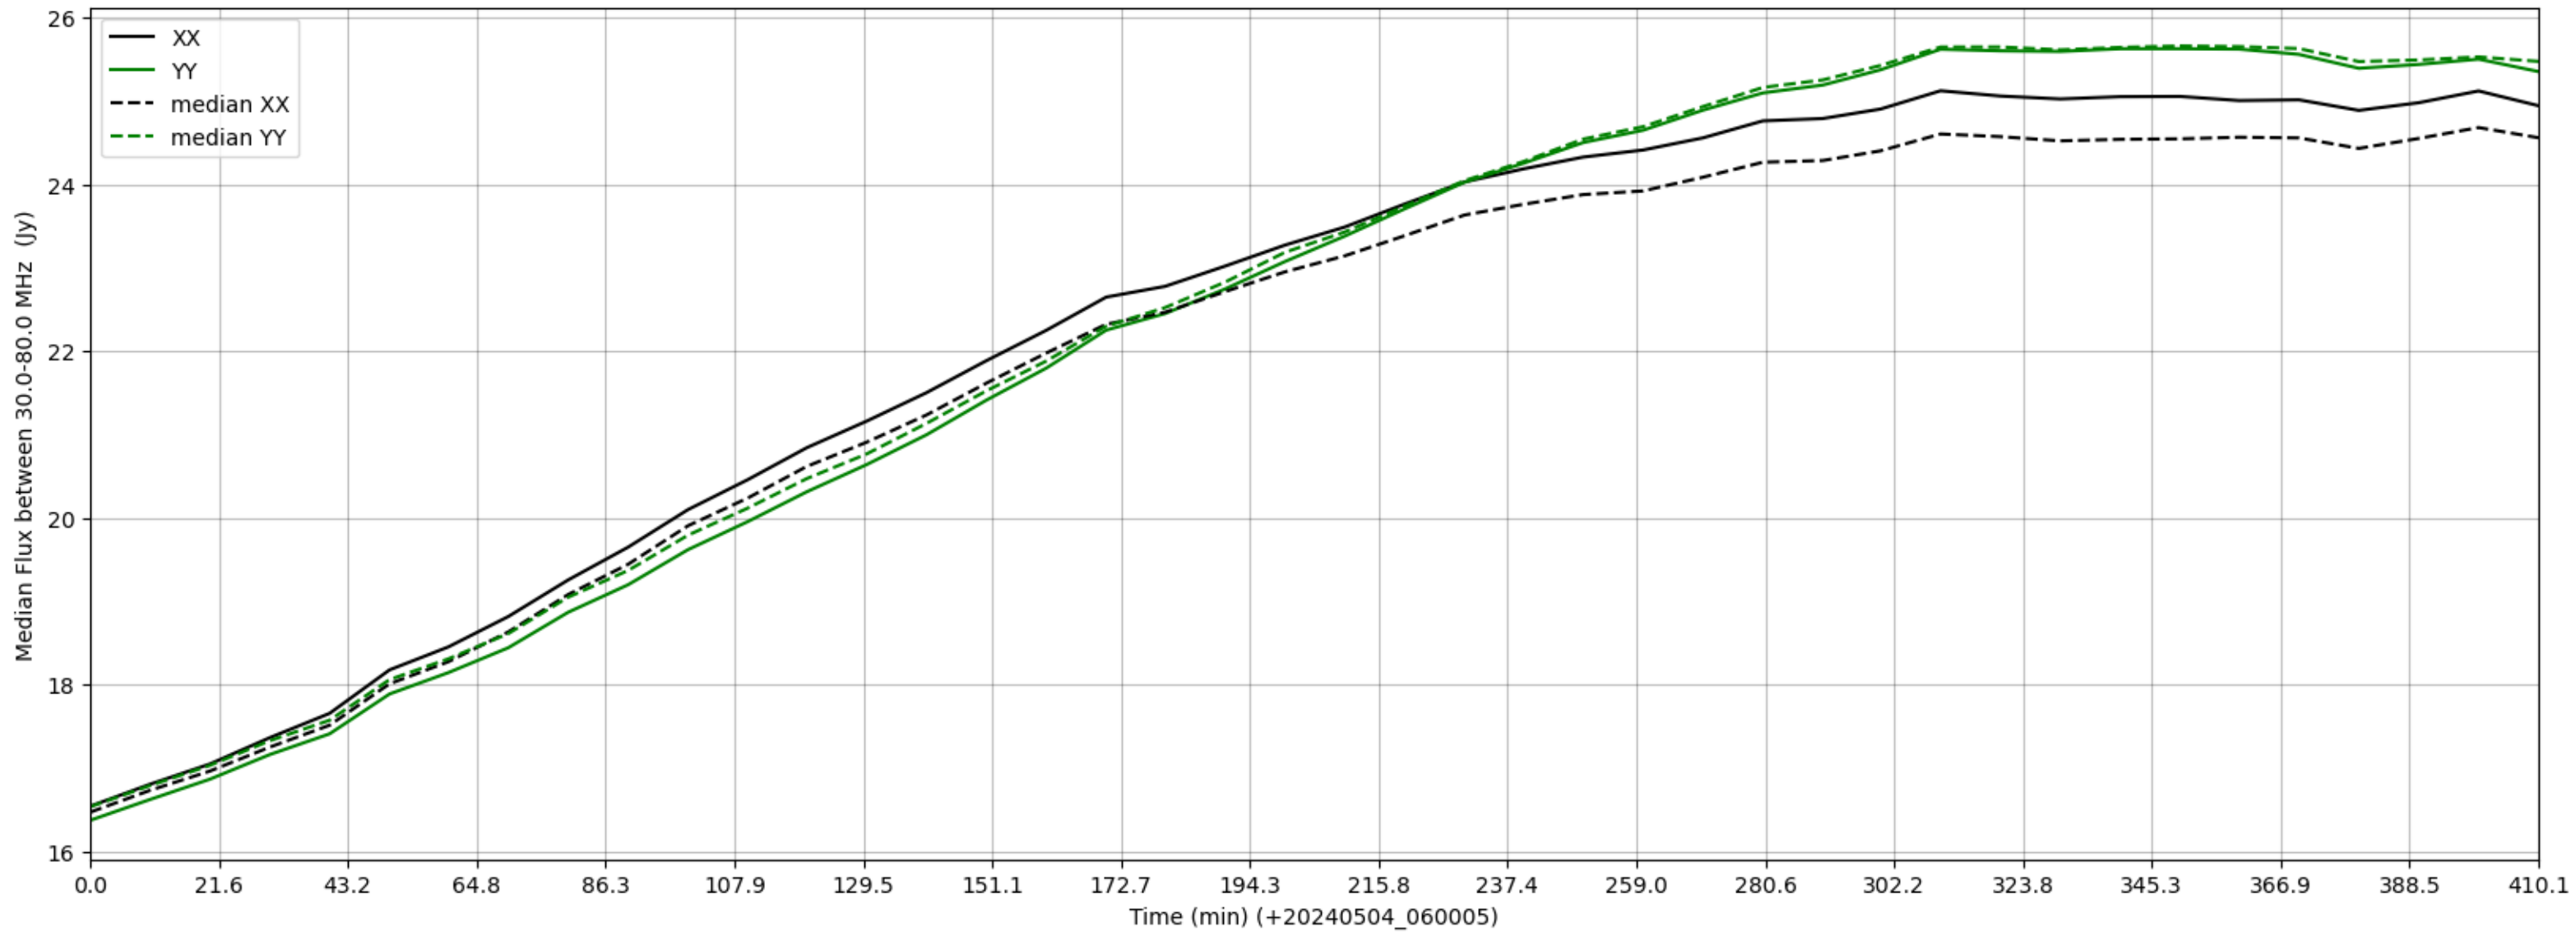

LWA093 - Correlator# 148 - XX FLAGS:Good - YY FLAGS:Good

LWA092 - Correlator# 149 - XX FLAGS:Good - YY FLAGS:Good

LWA095 - Correlator# 150 - XX FLAGS:LowFlux - YY FLAGS:Good

LWA094 - Correlator# 151 - XX FLAGS:Good - YY FLAGS:Good