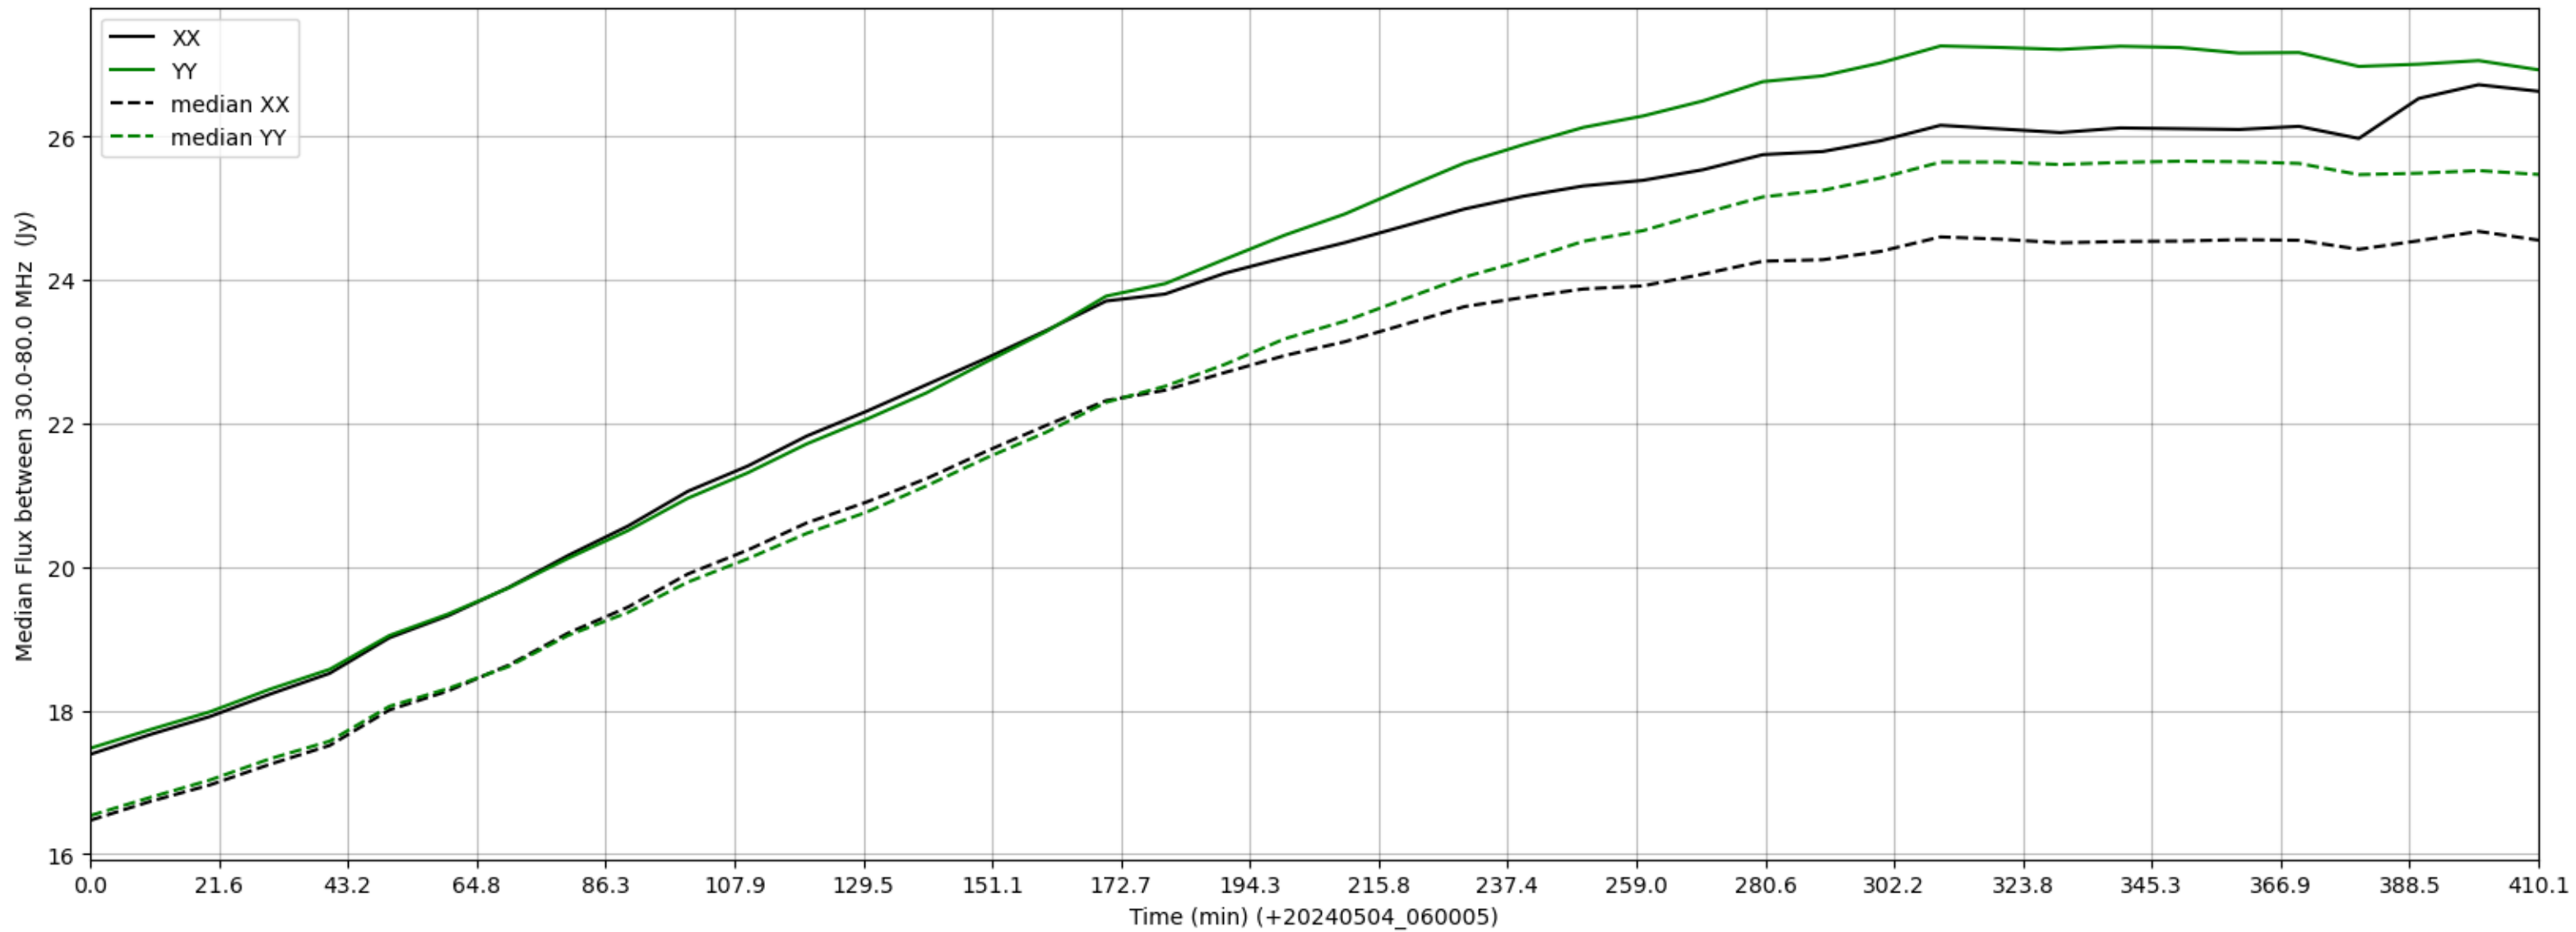

LWA011 - Correlator# 072 - XX FLAGS:Good - YY FLAGS:Good

LWA010 - Correlator# 073 - XX FLAGS:Good - YY FLAGS:Good

LWA012 - Correlator# 074 - XX FLAGS:Good - YY FLAGS:Good

LWA008 - Correlator# 075 - XX FLAGS:Good - YY FLAGS:Good