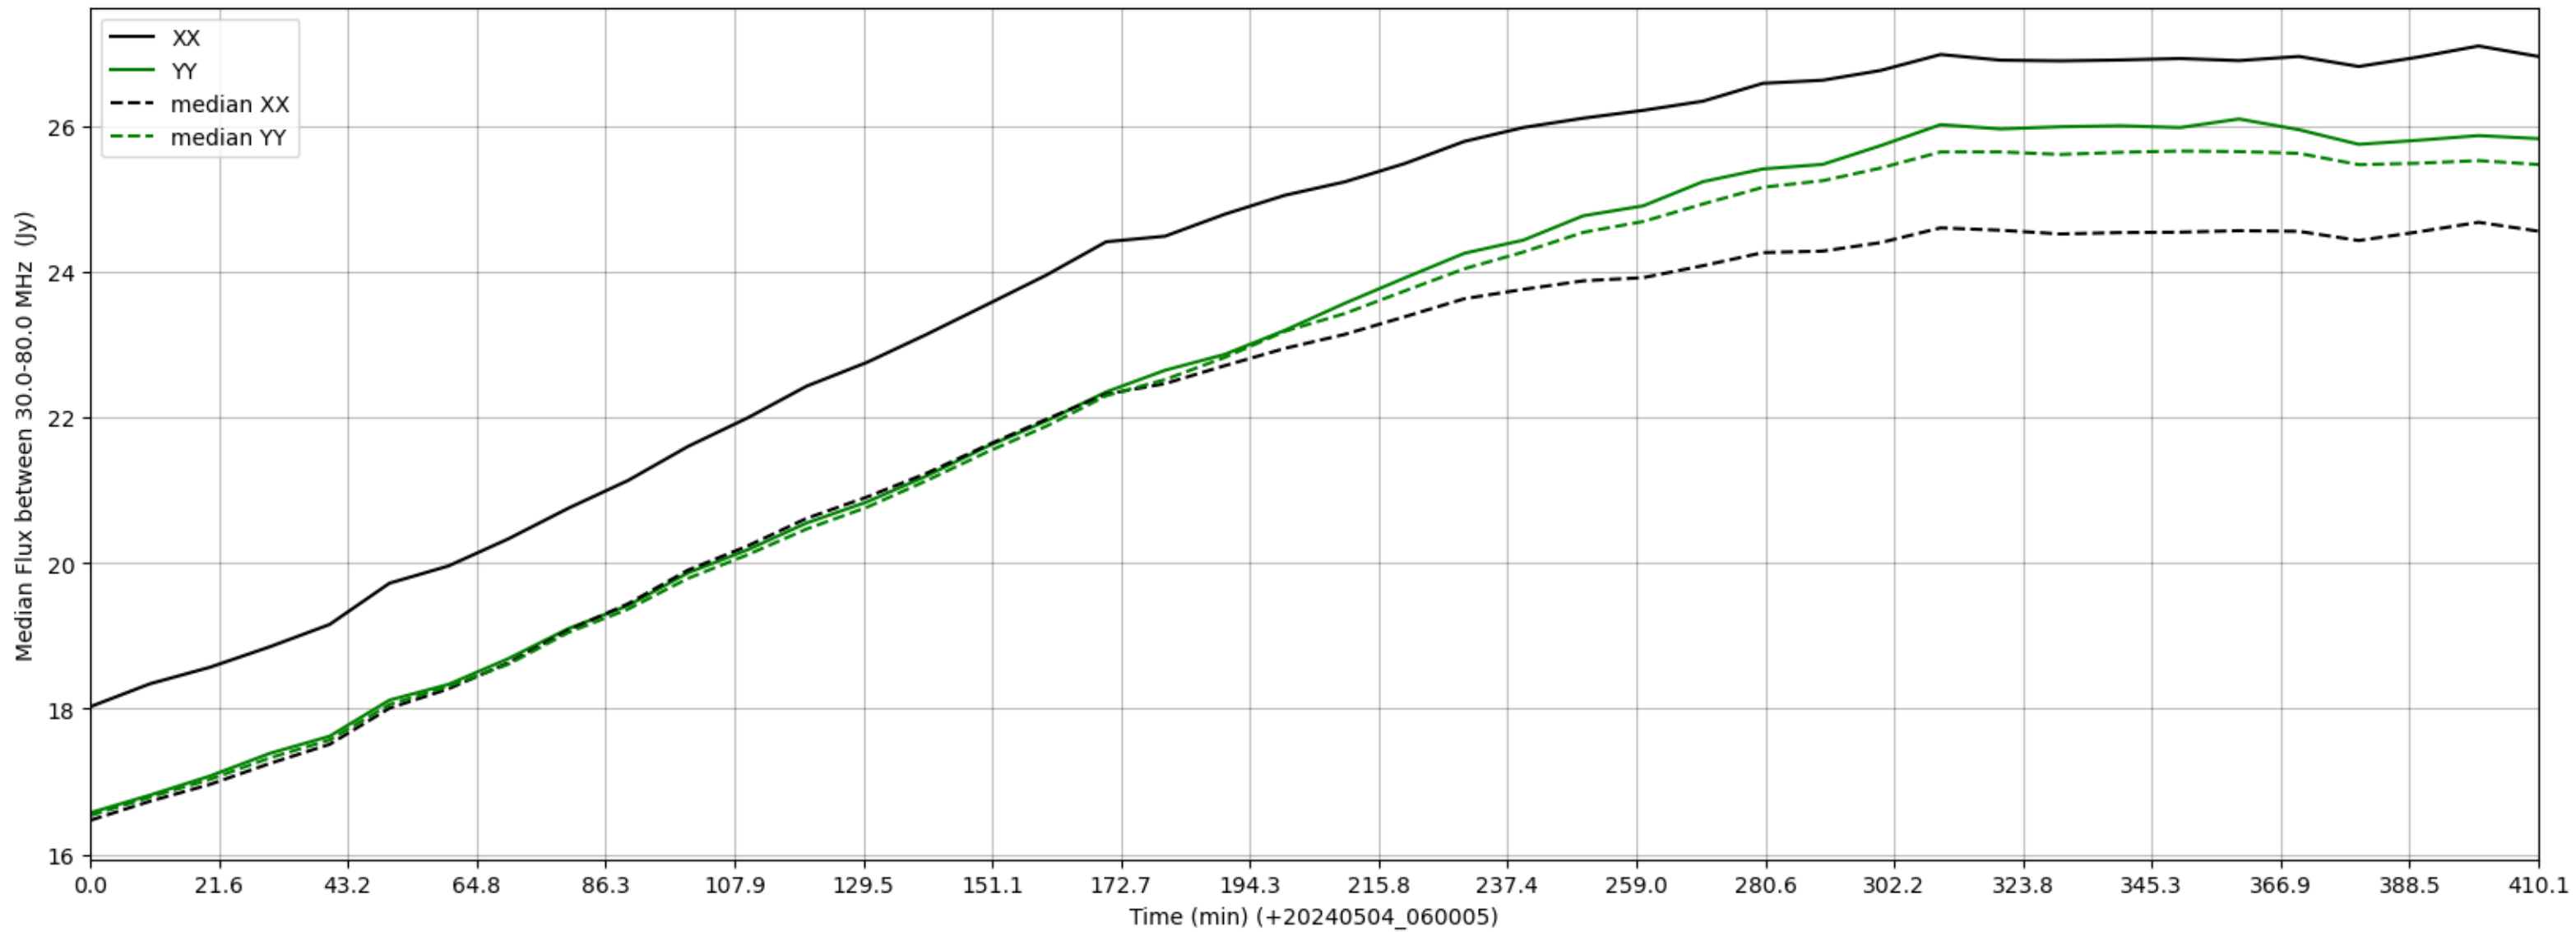

LWA058 - Correlator# 137 - XX FLAGS:Good - YY FLAGS:LowFlux

LWA059 - Correlator# 136 - XX FLAGS:Good - YY FLAGS:Good