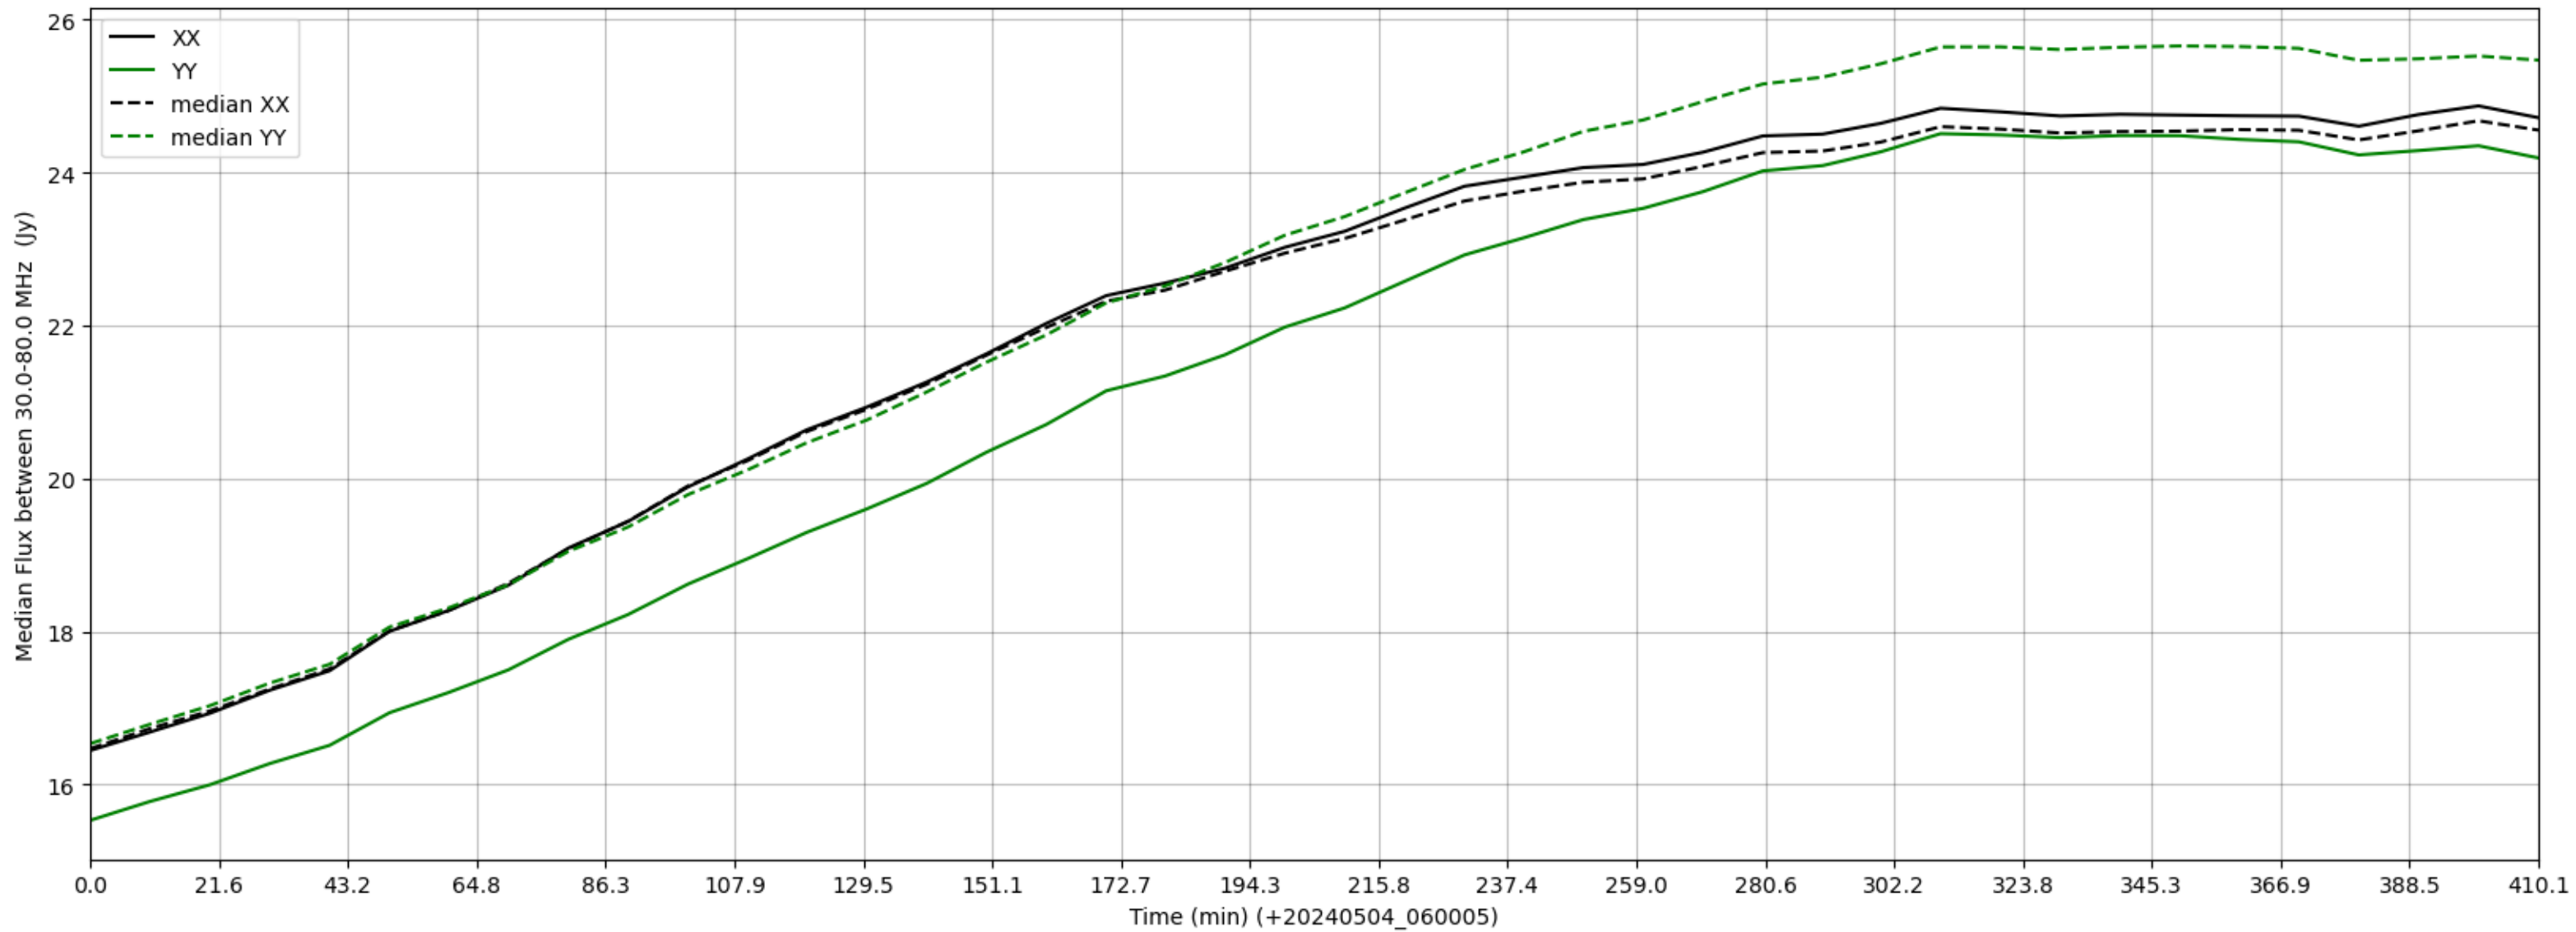

LWA098 - Correlator# 173 - XX FLAGS:Good - YY FLAGS:Good

LWA099 - Correlator# 172 - XX FLAGS:Good - YY FLAGS:Good