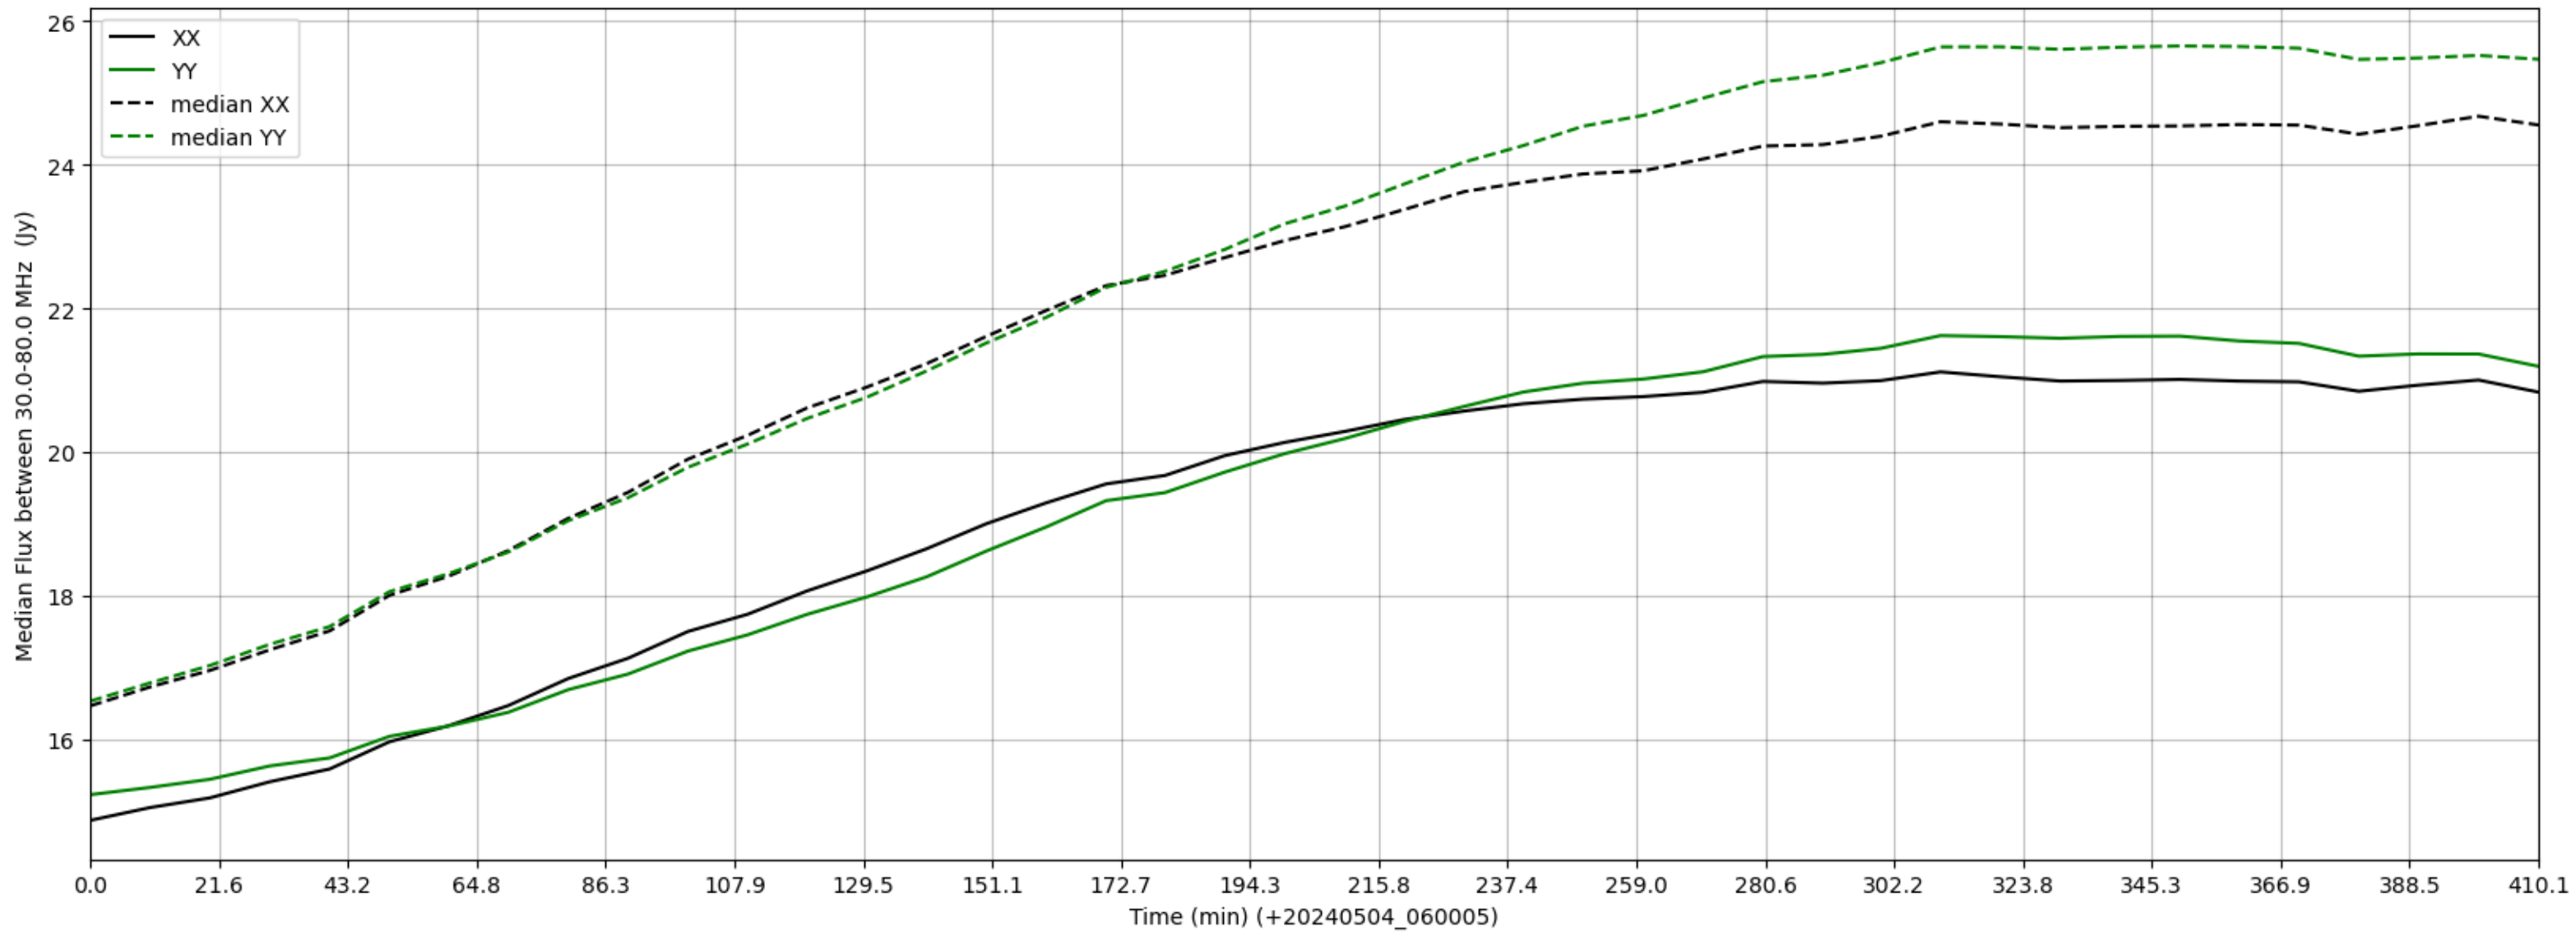

LWA290 - Correlator# 285 - XX FLAGS:Good - YY FLAGS:Good

LWA293 - Correlator# 284 - XX FLAGS:Good - YY FLAGS:Good