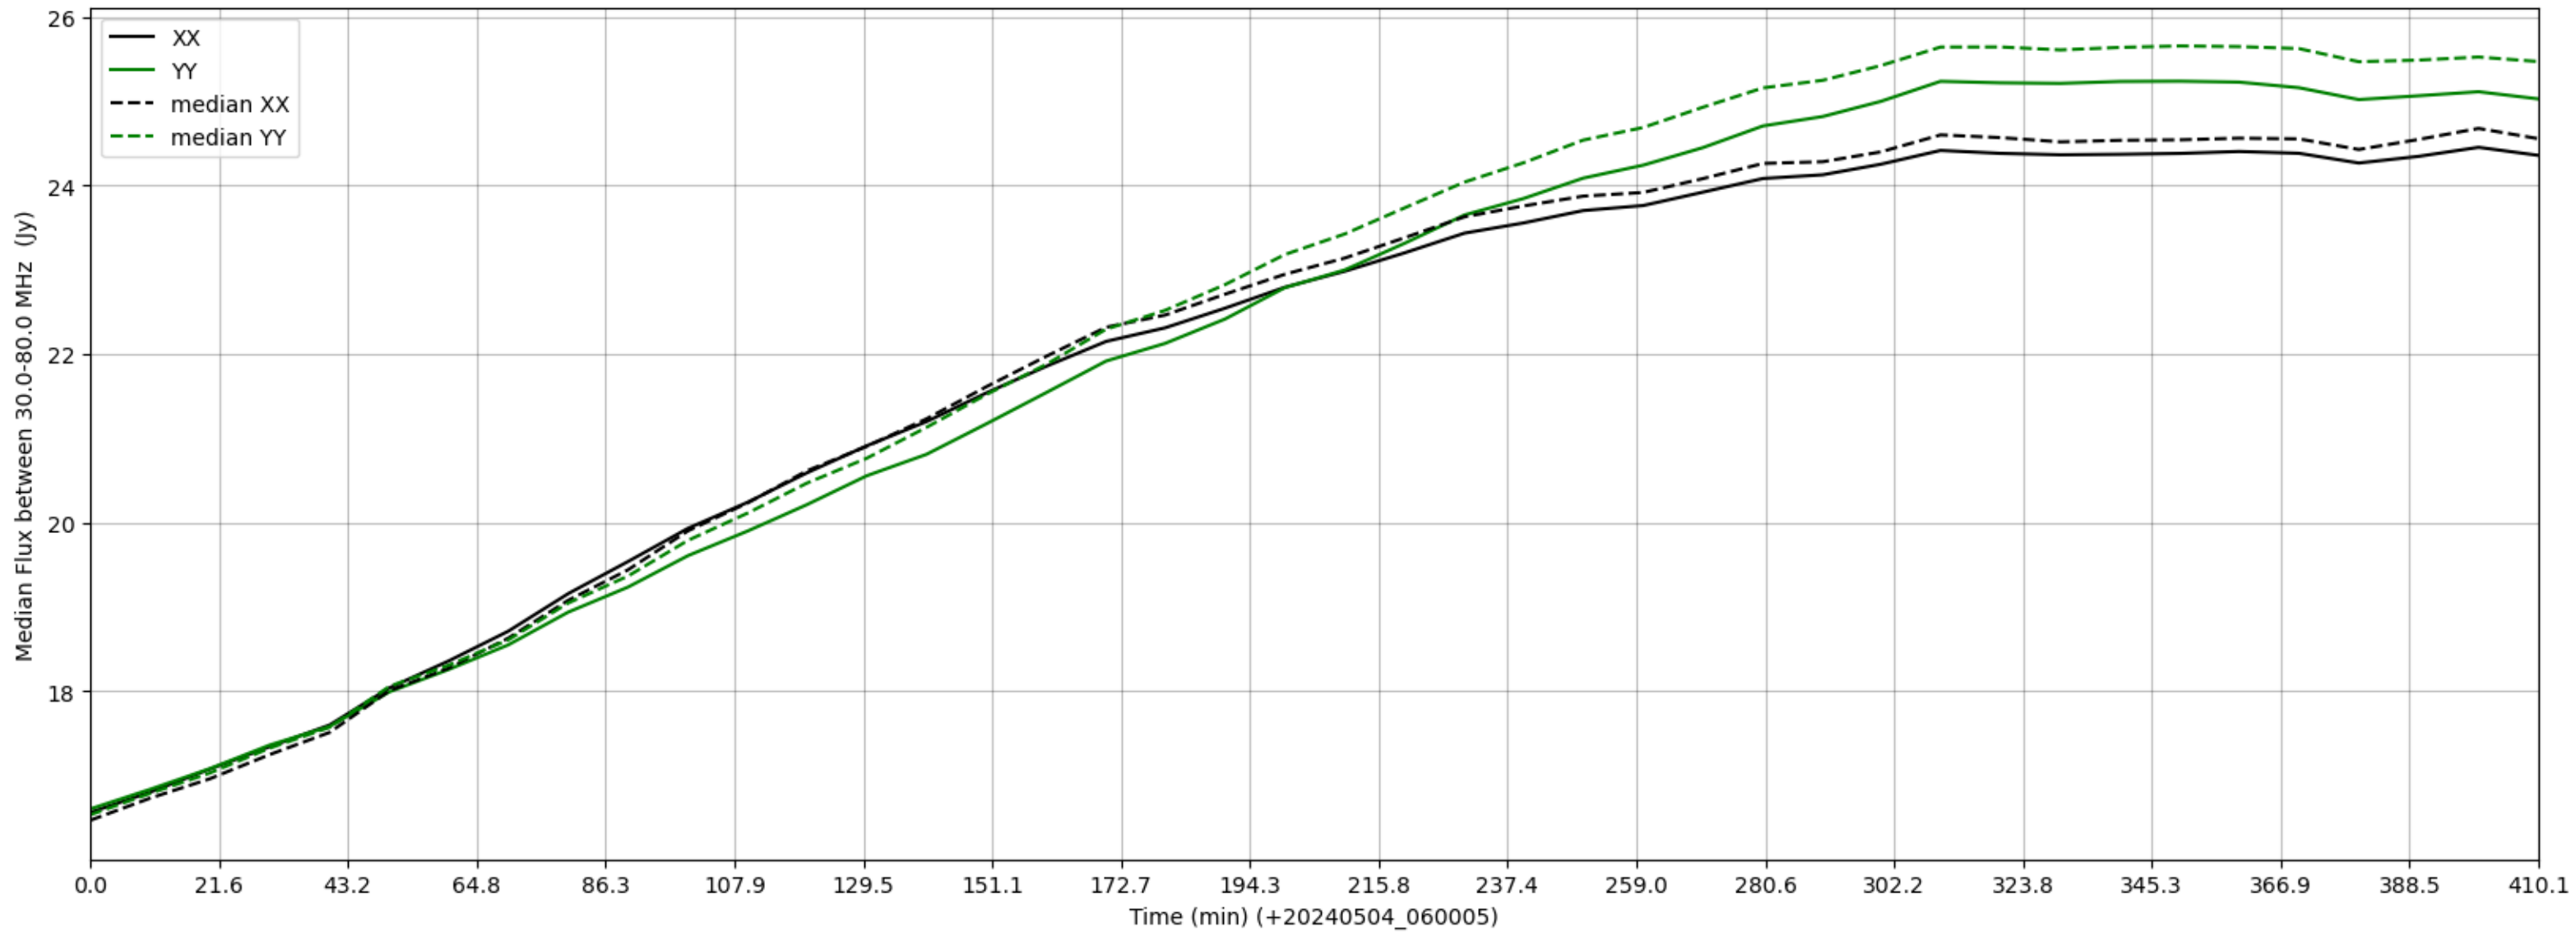

LWA133 - Correlator# 257 - XX FLAGS:Good - YY FLAGS:Good

LWA135 - Correlator# 256 - XX FLAGS:Good - YY FLAGS:Good