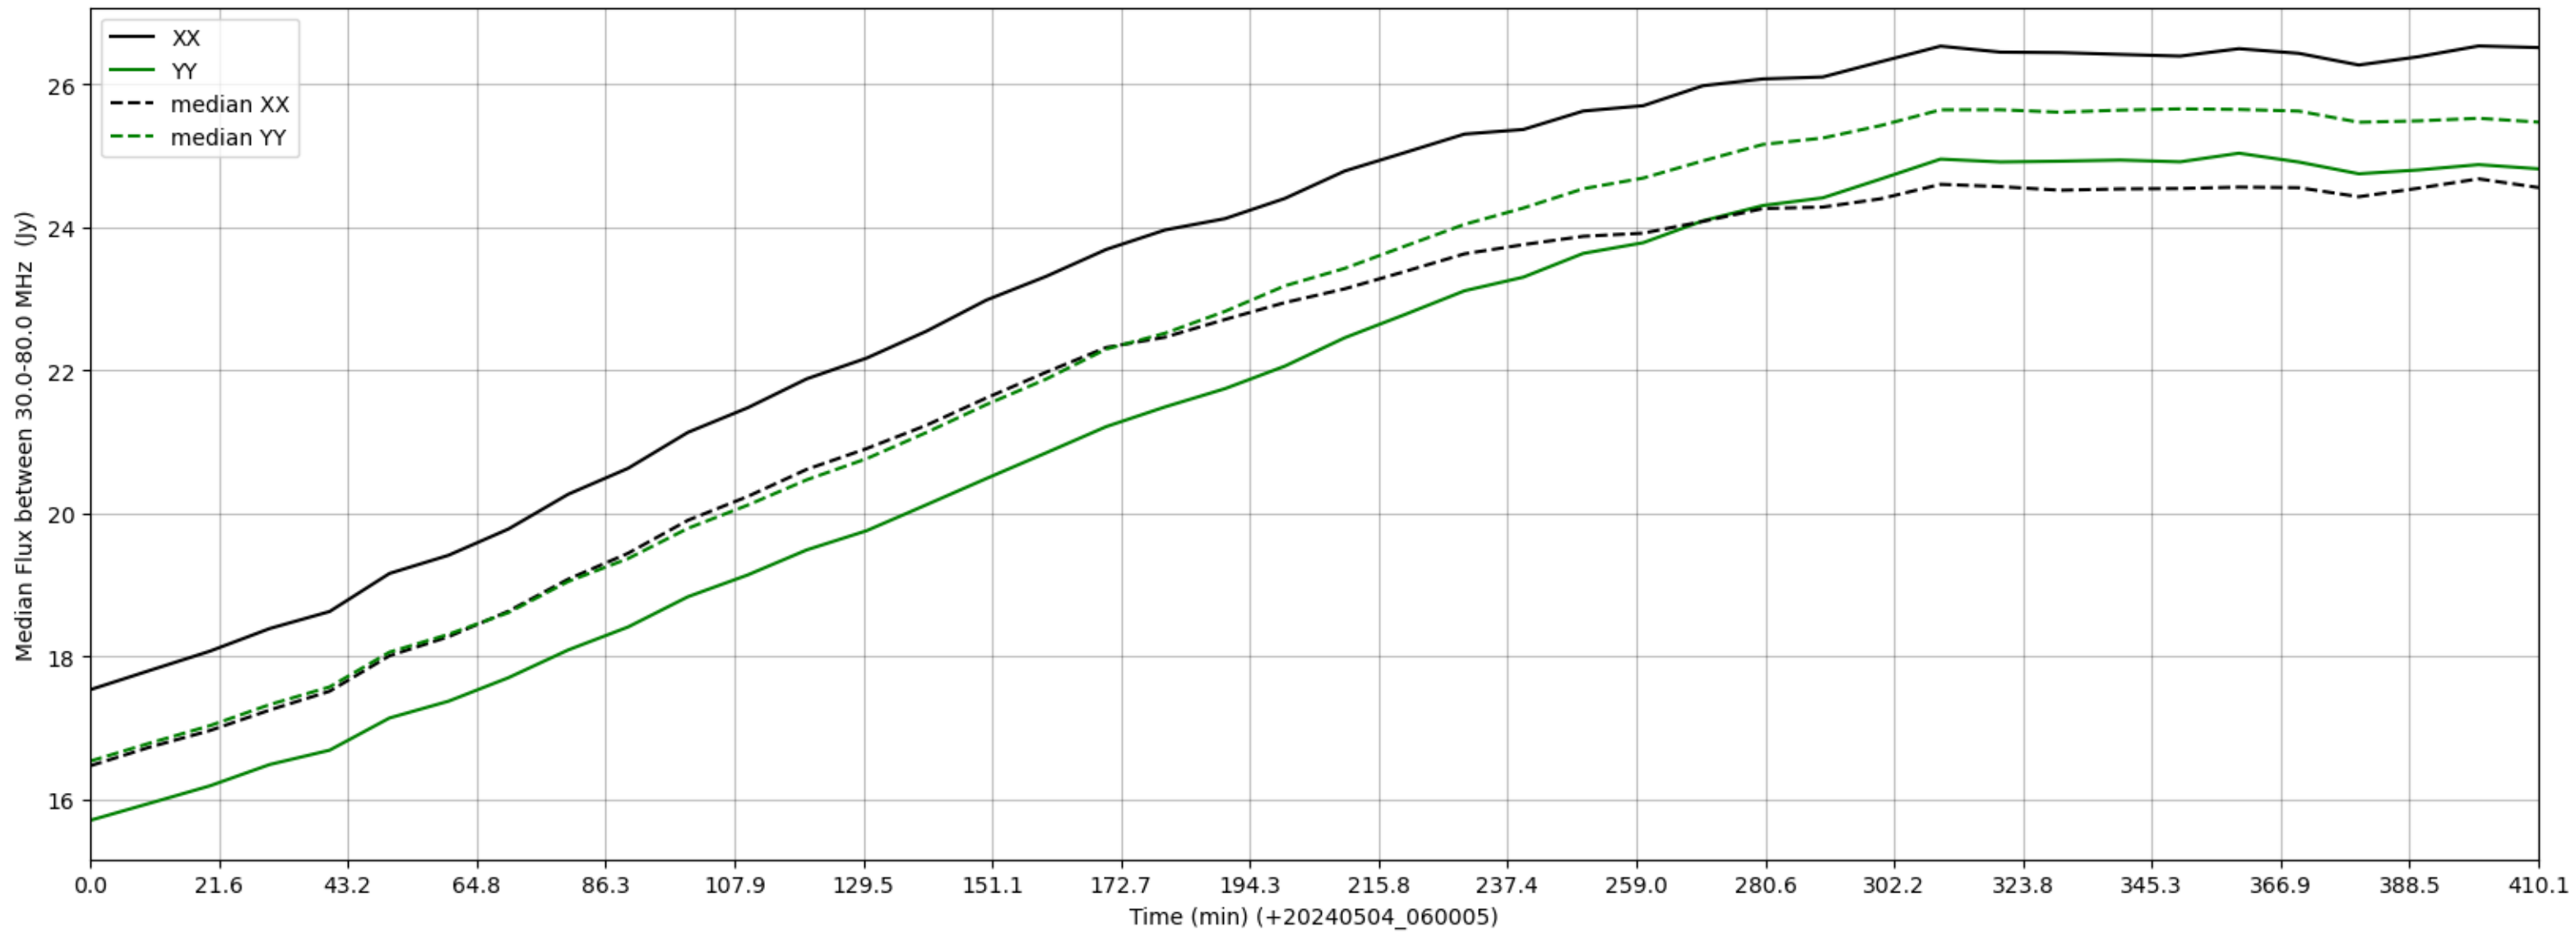

LWA057 - Correlator# 134 - XX FLAGS:Good - YY FLAGS:Good

LWA060 - Correlator# 133 - XX FLAGS:Good - YY FLAGS:Good