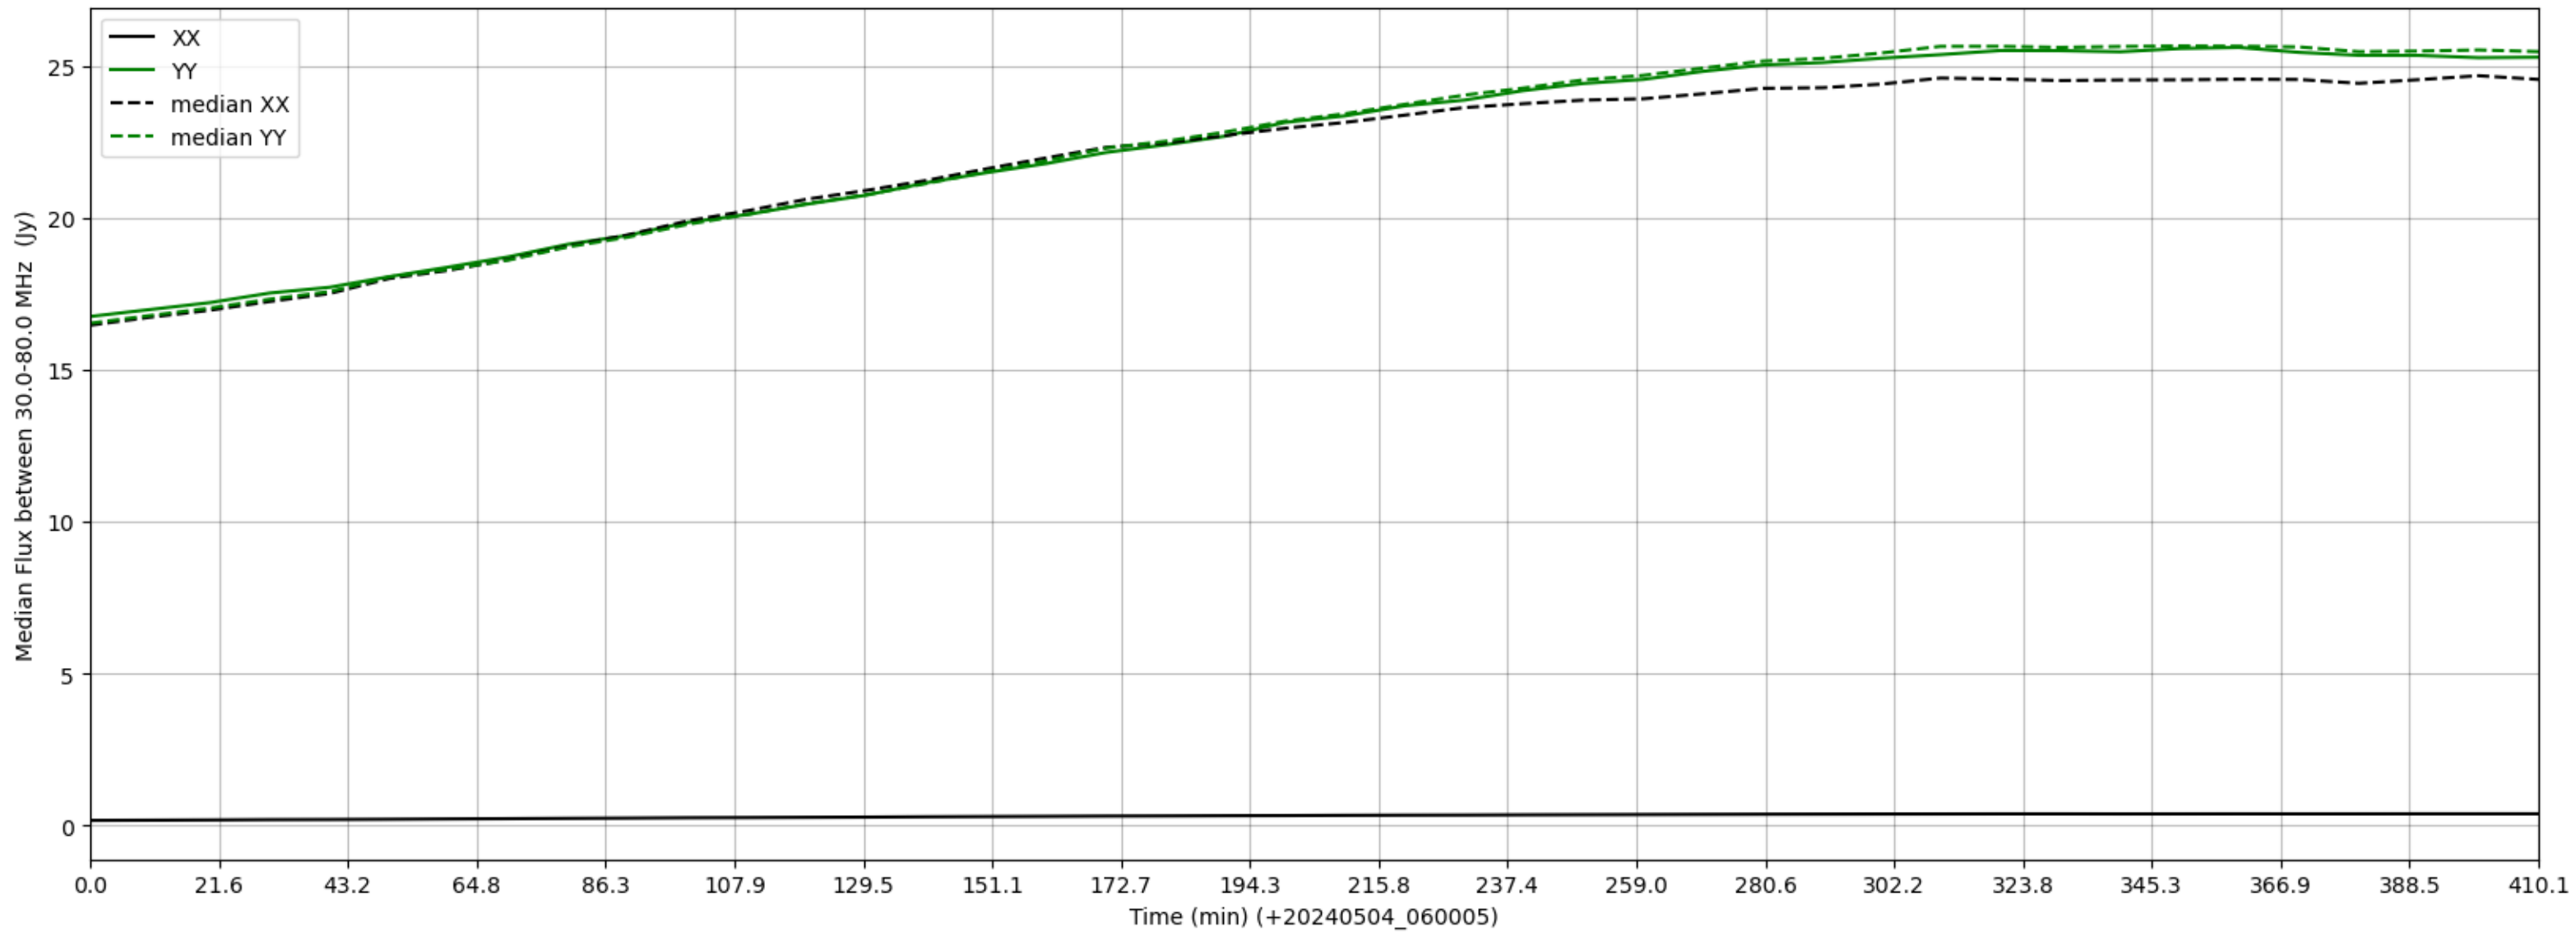

LWA352 - Correlator# 028 - XX FLAGS:LowFlux - YY FLAGS:Good

LWA341 - Correlator# 029 - XX FLAGS:Good - YY FLAGS:Good

LWA362 - Correlator# 030 - XX FLAGS:Good - YY FLAGS:Good

LWA353 - Correlator# 031 - XX FLAGS:LowFlux - YY FLAGS:Good