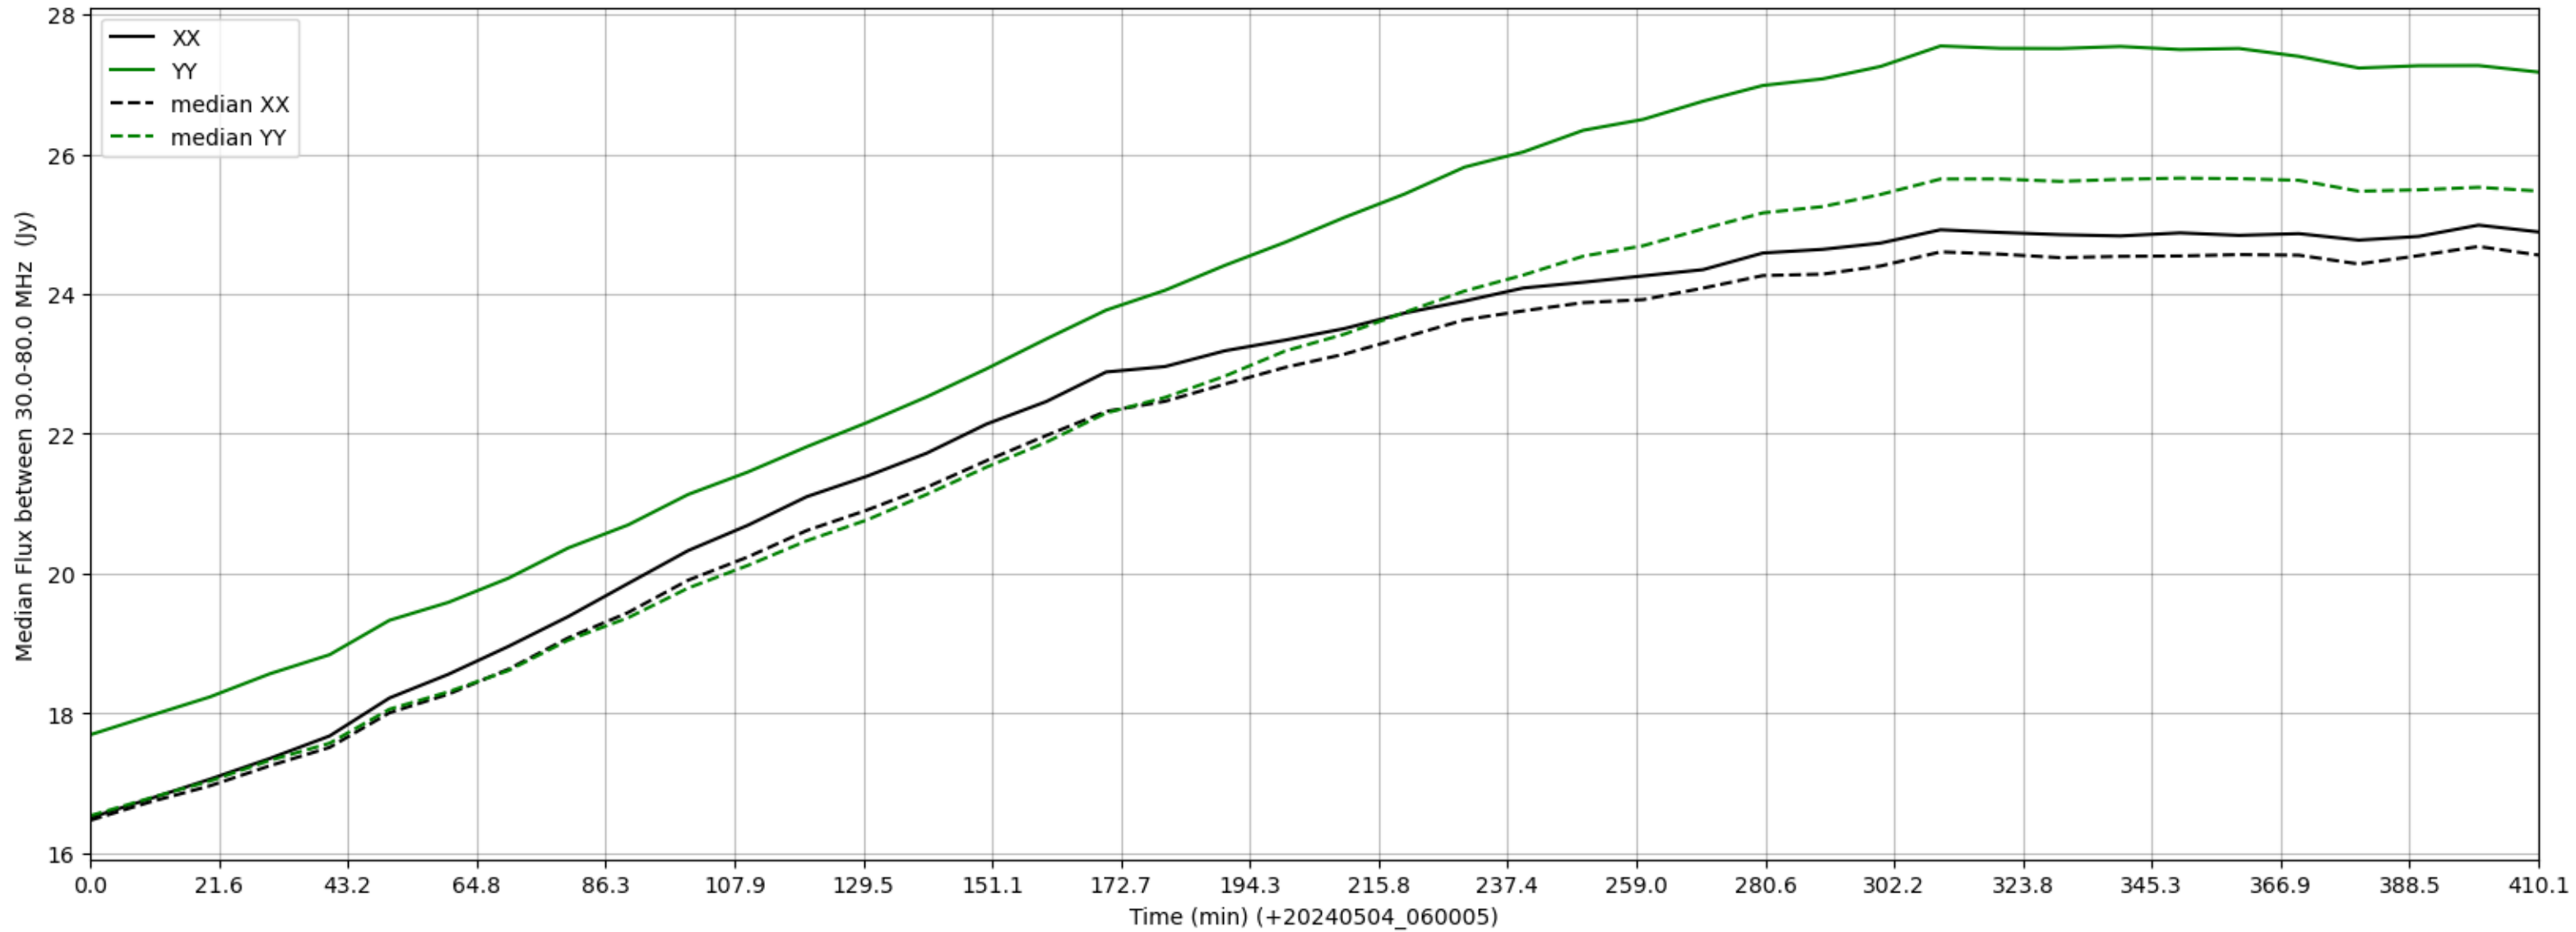

LWA135 - Correlator# 256 - XX FLAGS:Good - YY FLAGS:Good

LWA133 - Correlator# 257 - XX FLAGS:Good - YY FLAGS:Good

LWA137 - Correlator# 258 - XX FLAGS:Good - YY FLAGS:Good

LWA136 - Correlator# 259 - XX FLAGS:Good - YY FLAGS:Good