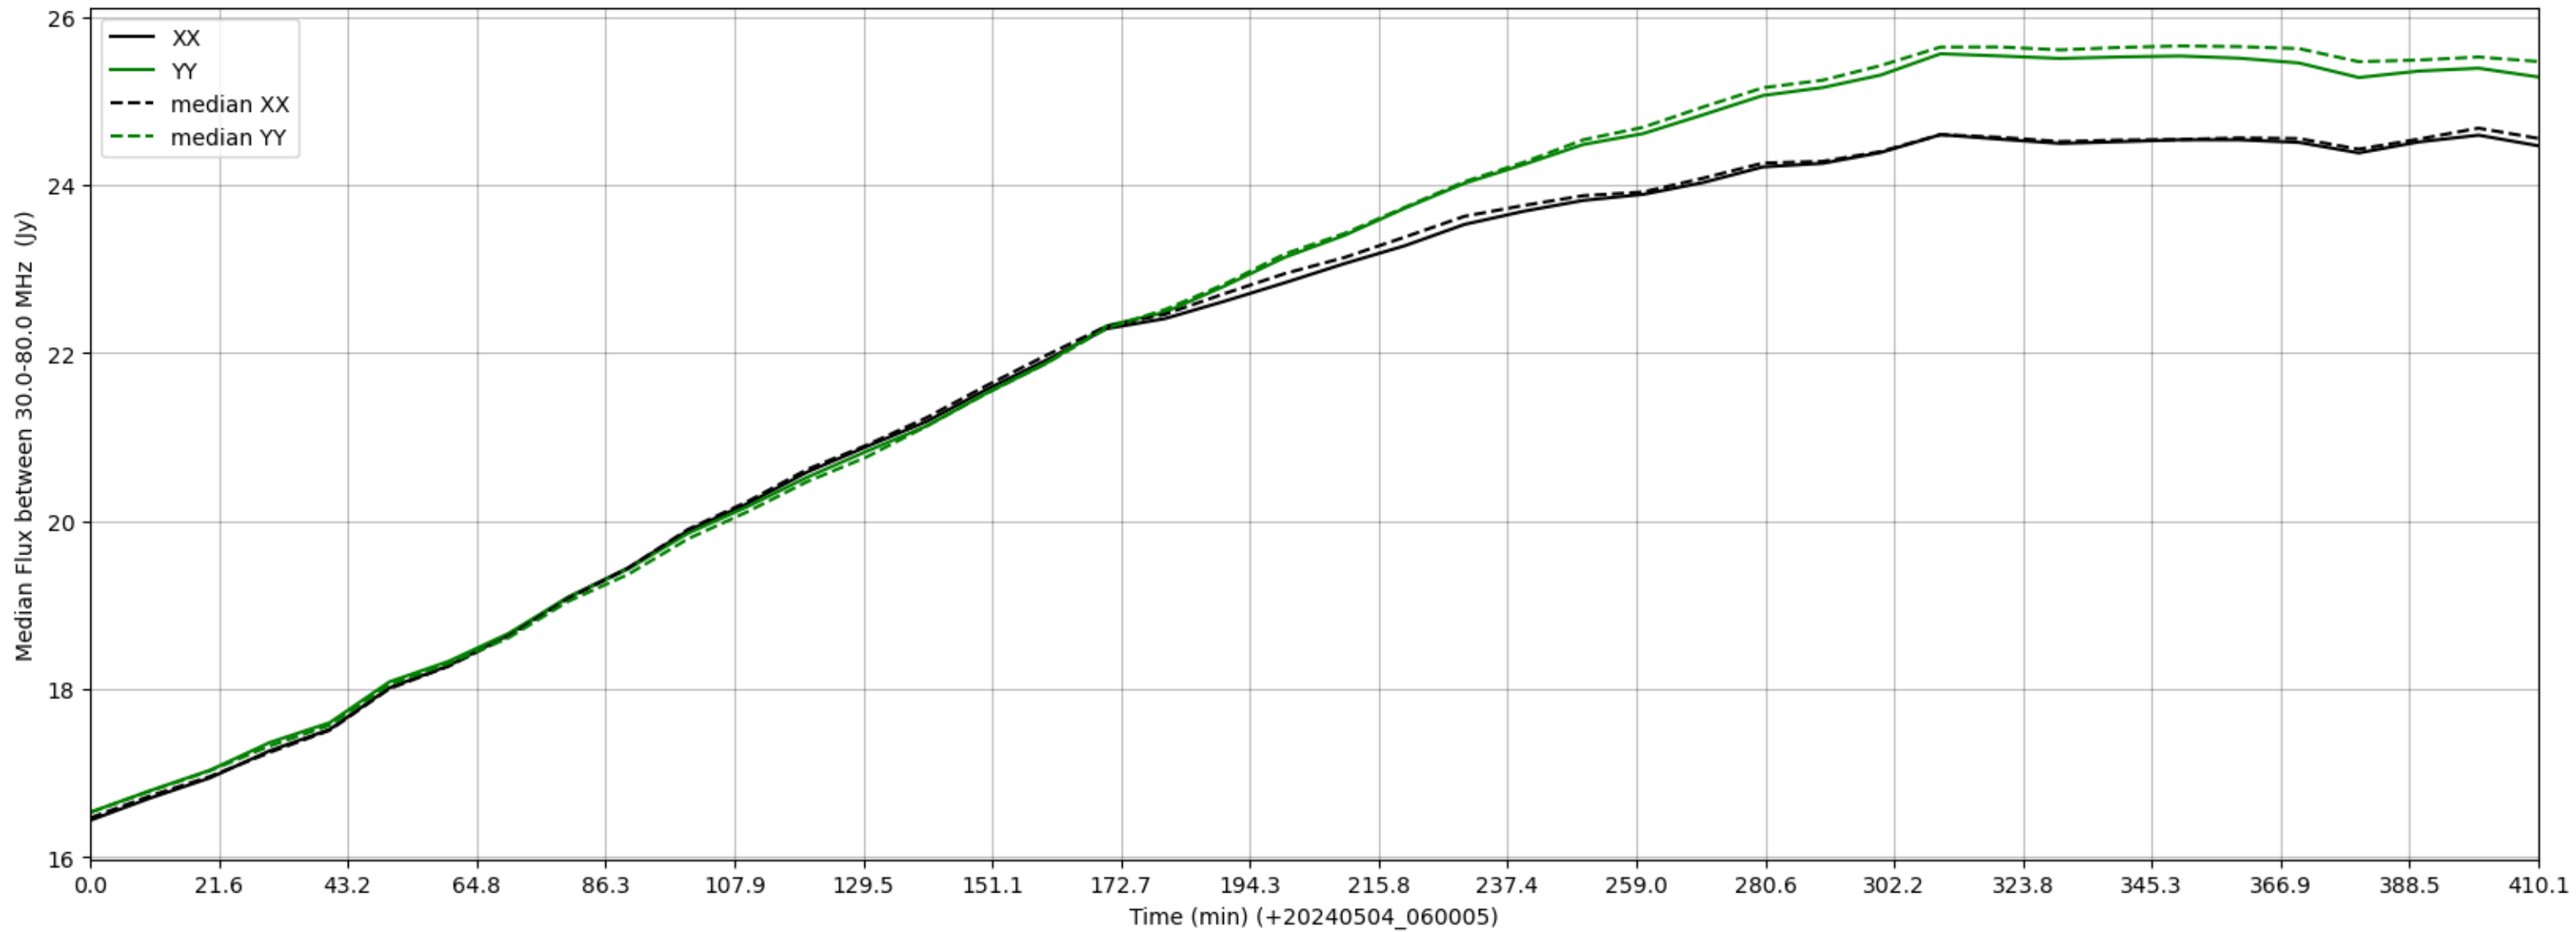

LWA214 - Correlator# 328 - XX FLAGS:Good - YY FLAGS:Good

LWA213 - Correlator# 329 - XX FLAGS:Good - YY FLAGS:Good

LWA243 - Correlator# 330 - XX FLAGS:Good - YY FLAGS:Good

LWA215 - Correlator# 331 - XX FLAGS:LowFlux - YY FLAGS:Good