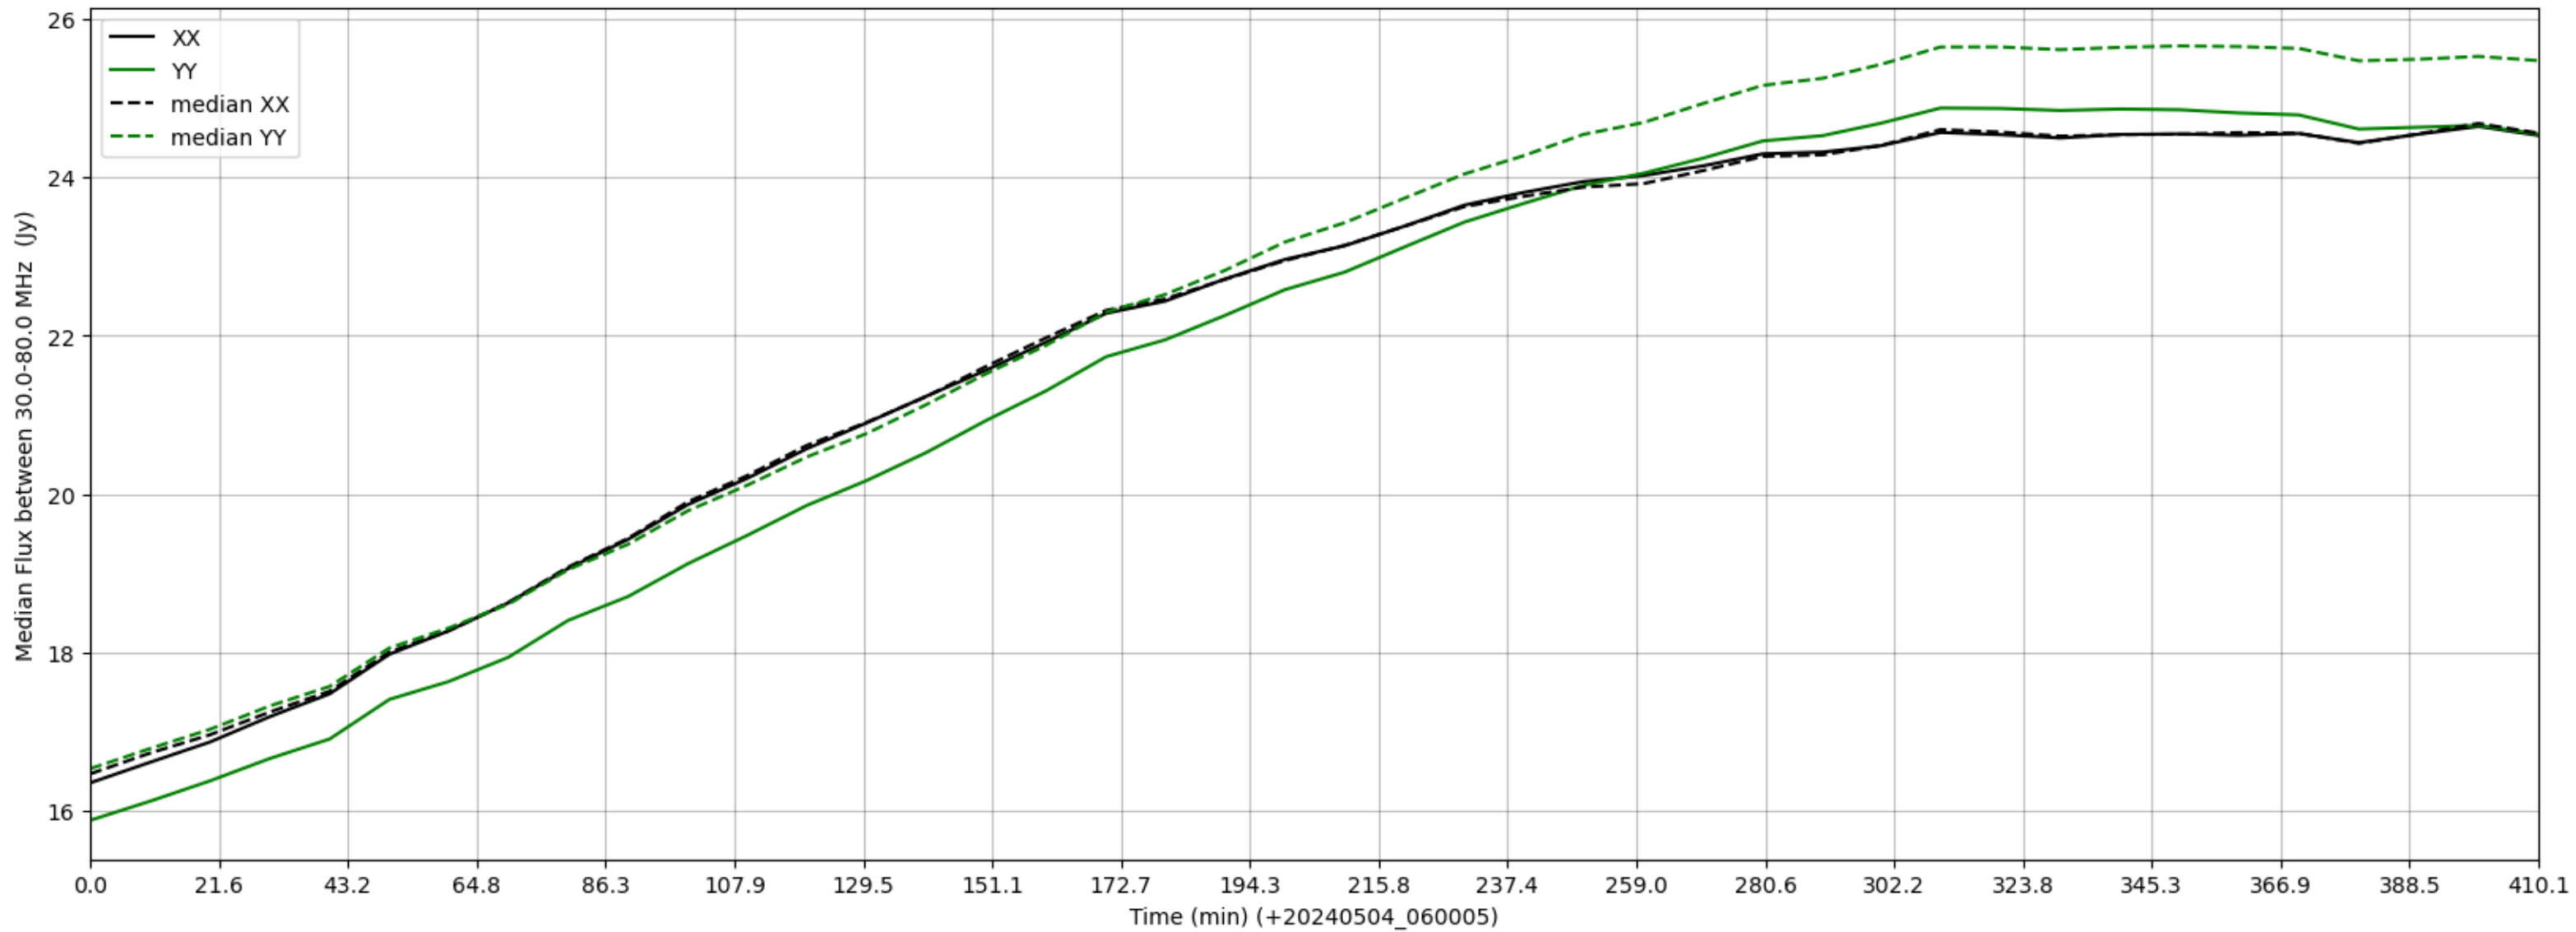

LWA078 - Correlator# 192 - XX FLAGS:Good - YY FLAGS:Good

LWA076 - Correlator# 193 - XX FLAGS:LowFlux - YY FLAGS:LowFlux

LWA081 - Correlator# 194 - XX FLAGS:Good - YY FLAGS:Good

LWA079 - Correlator# 195 - XX FLAGS:Good - YY FLAGS:Good