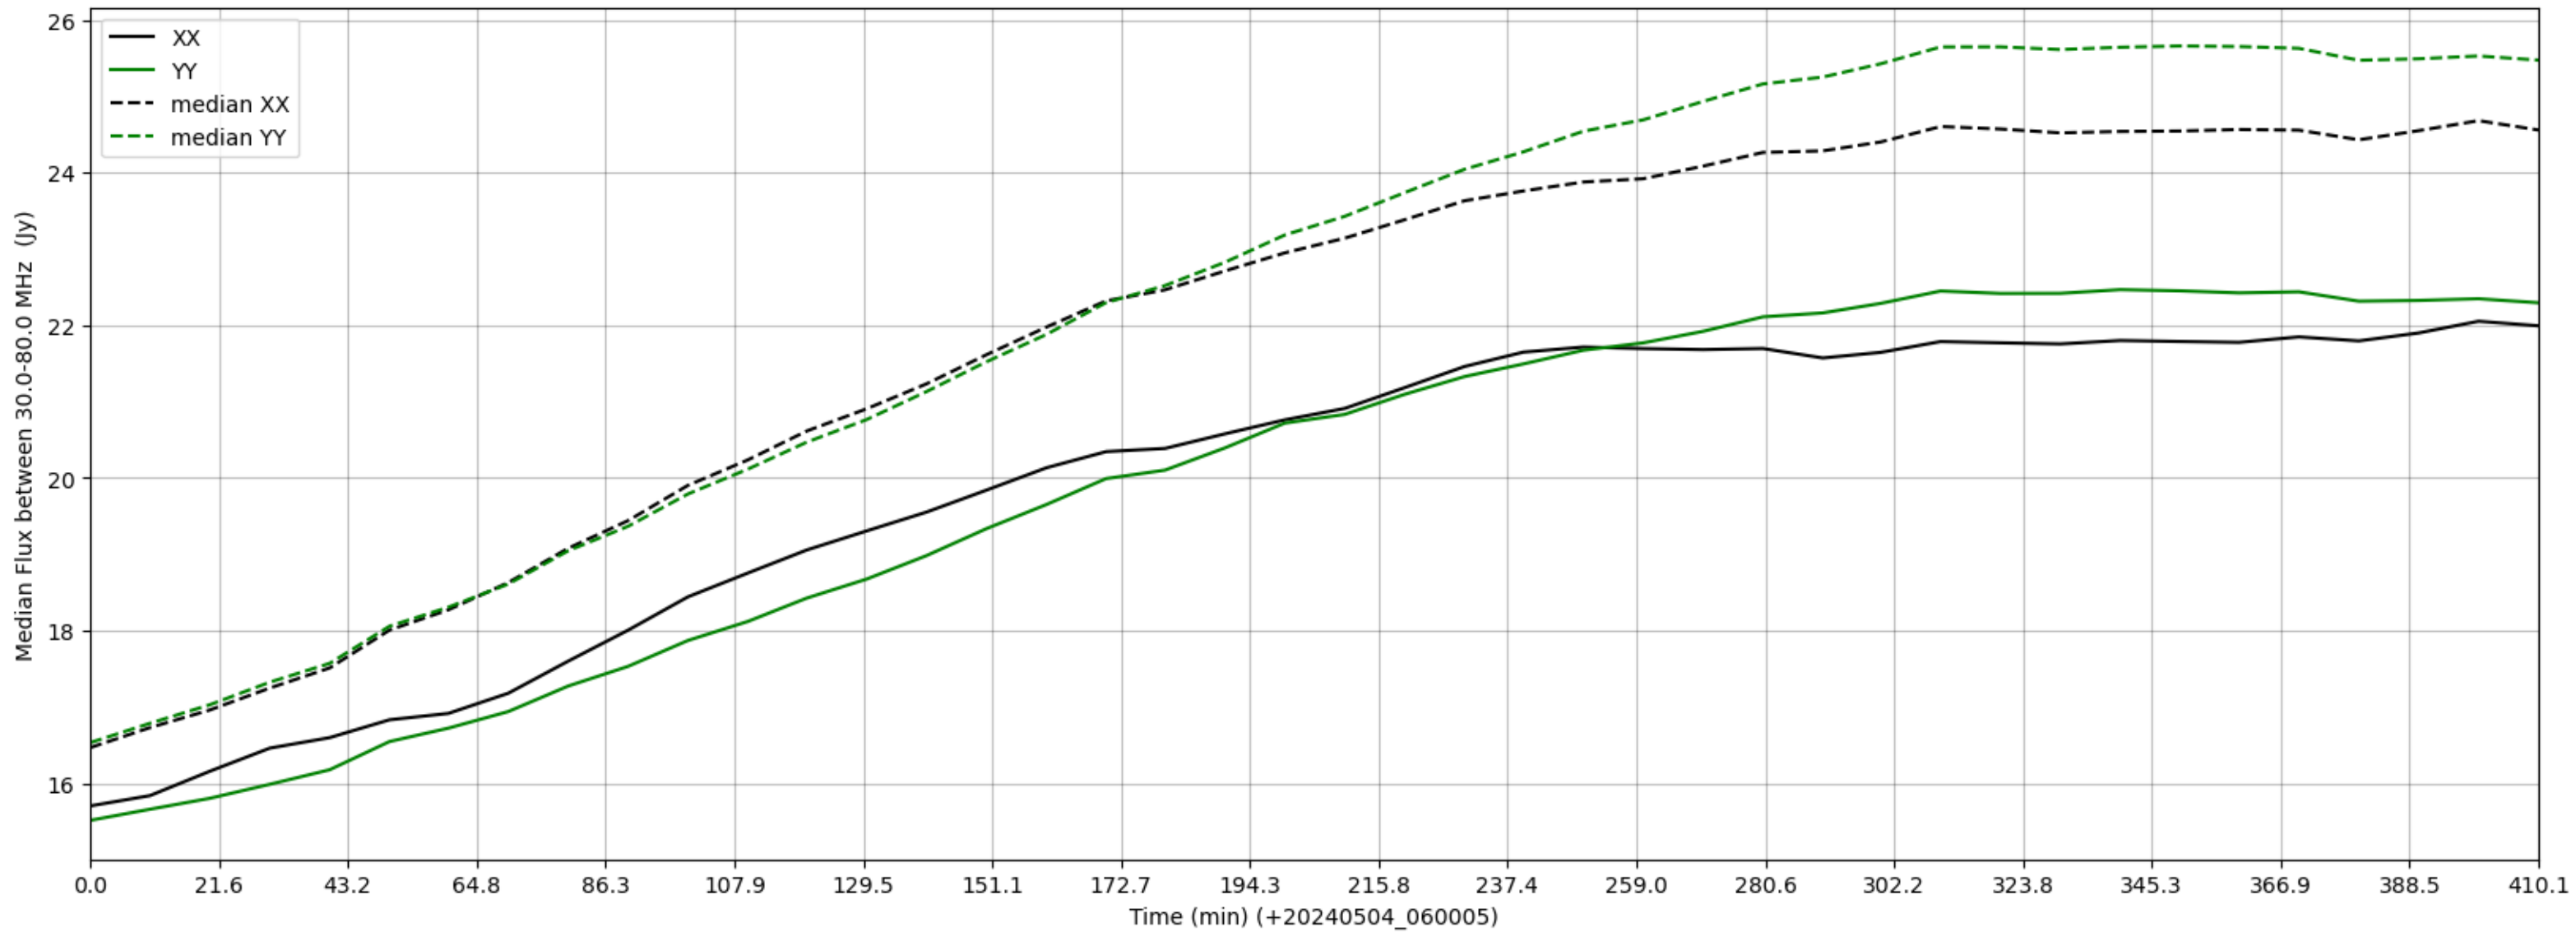

LWA328 - Correlator# 157 - XX FLAGS:Good - YY FLAGS:Good

LWA334 - Correlator# 156 - XX FLAGS:Good - YY FLAGS:Good