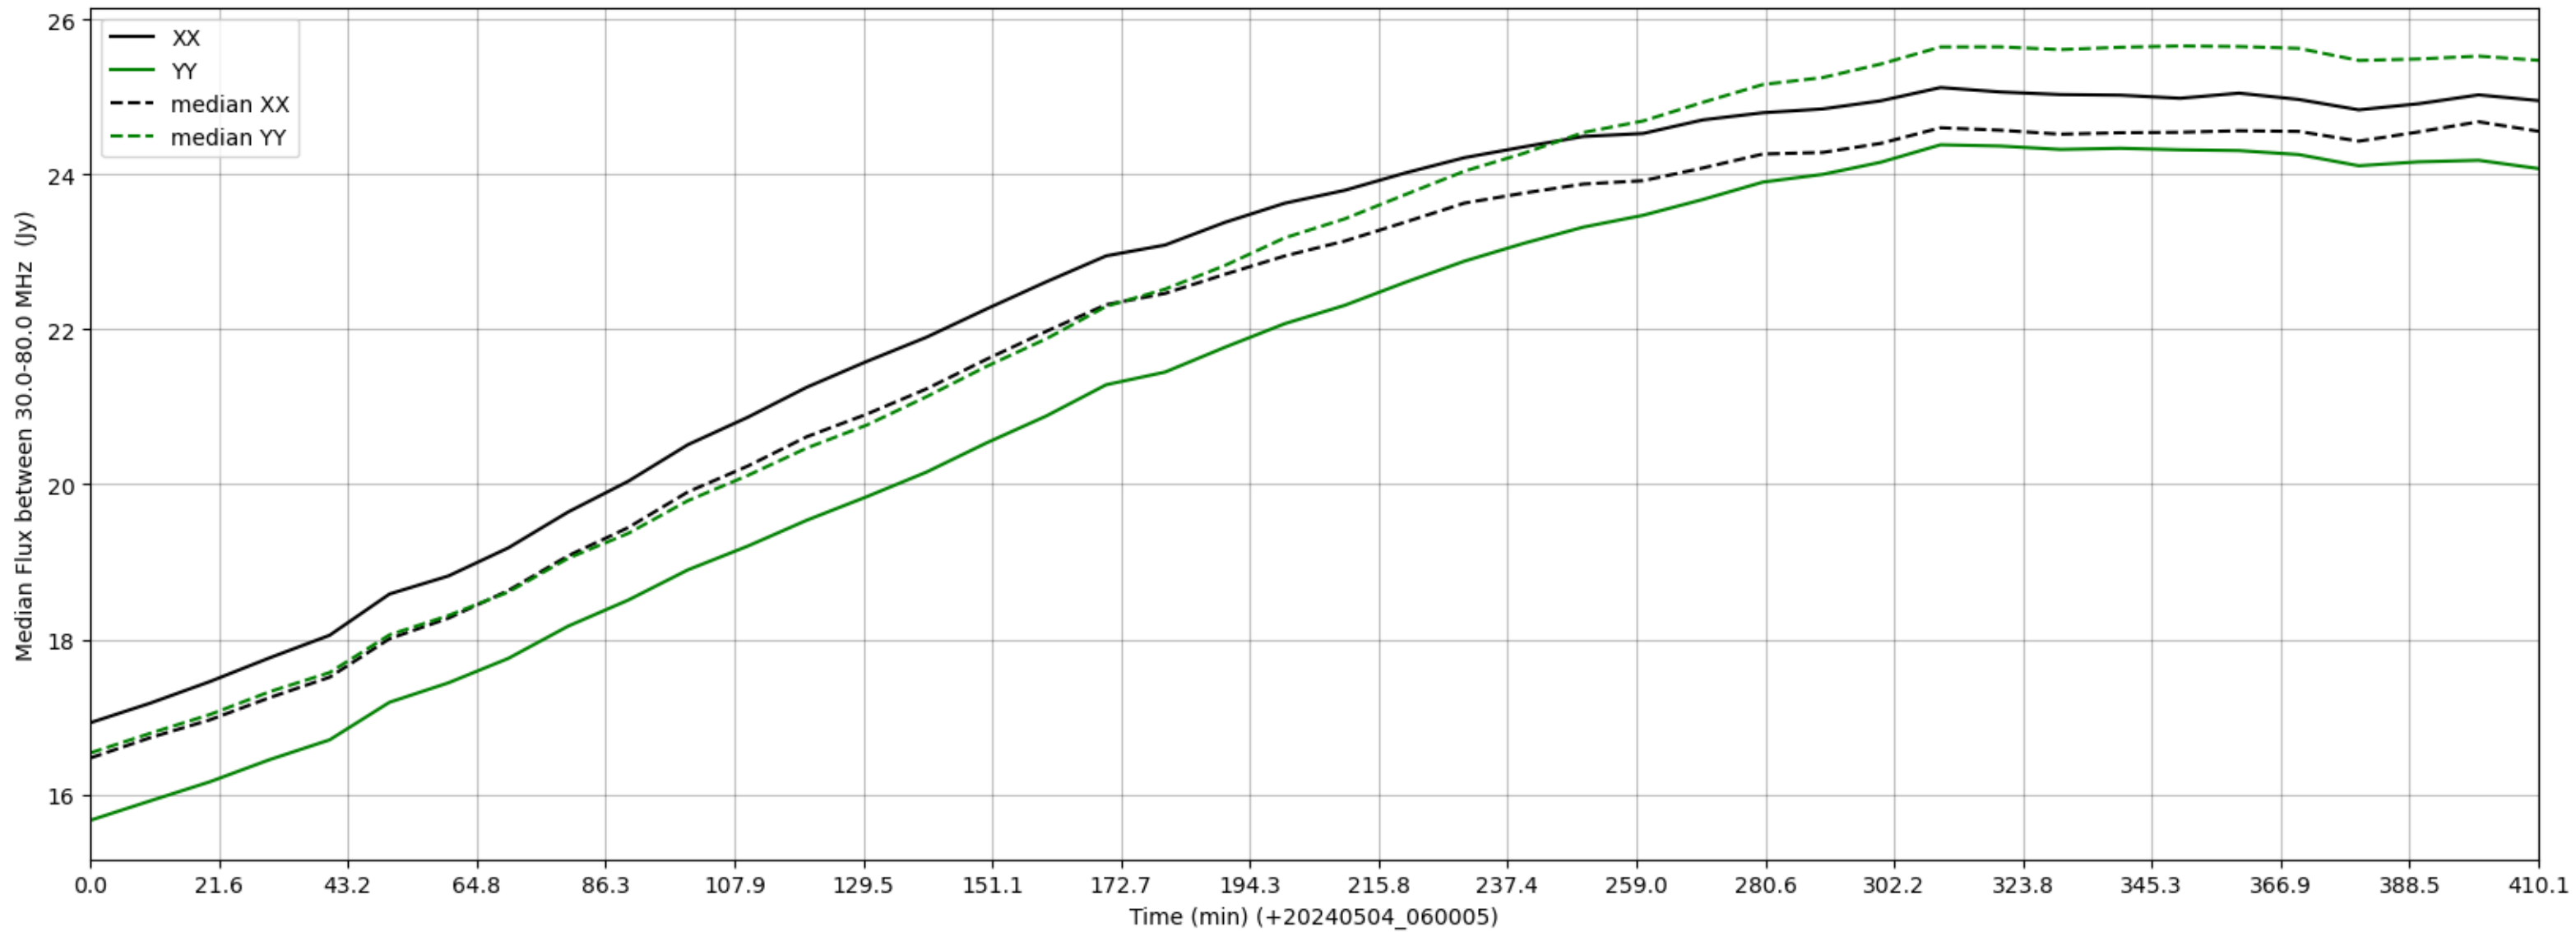

LWA169 - Correlator# 292 - XX FLAGS:Good - YY FLAGS:Good

LWA171 - Correlator# 291 - XX FLAGS:Good - YY FLAGS:Good