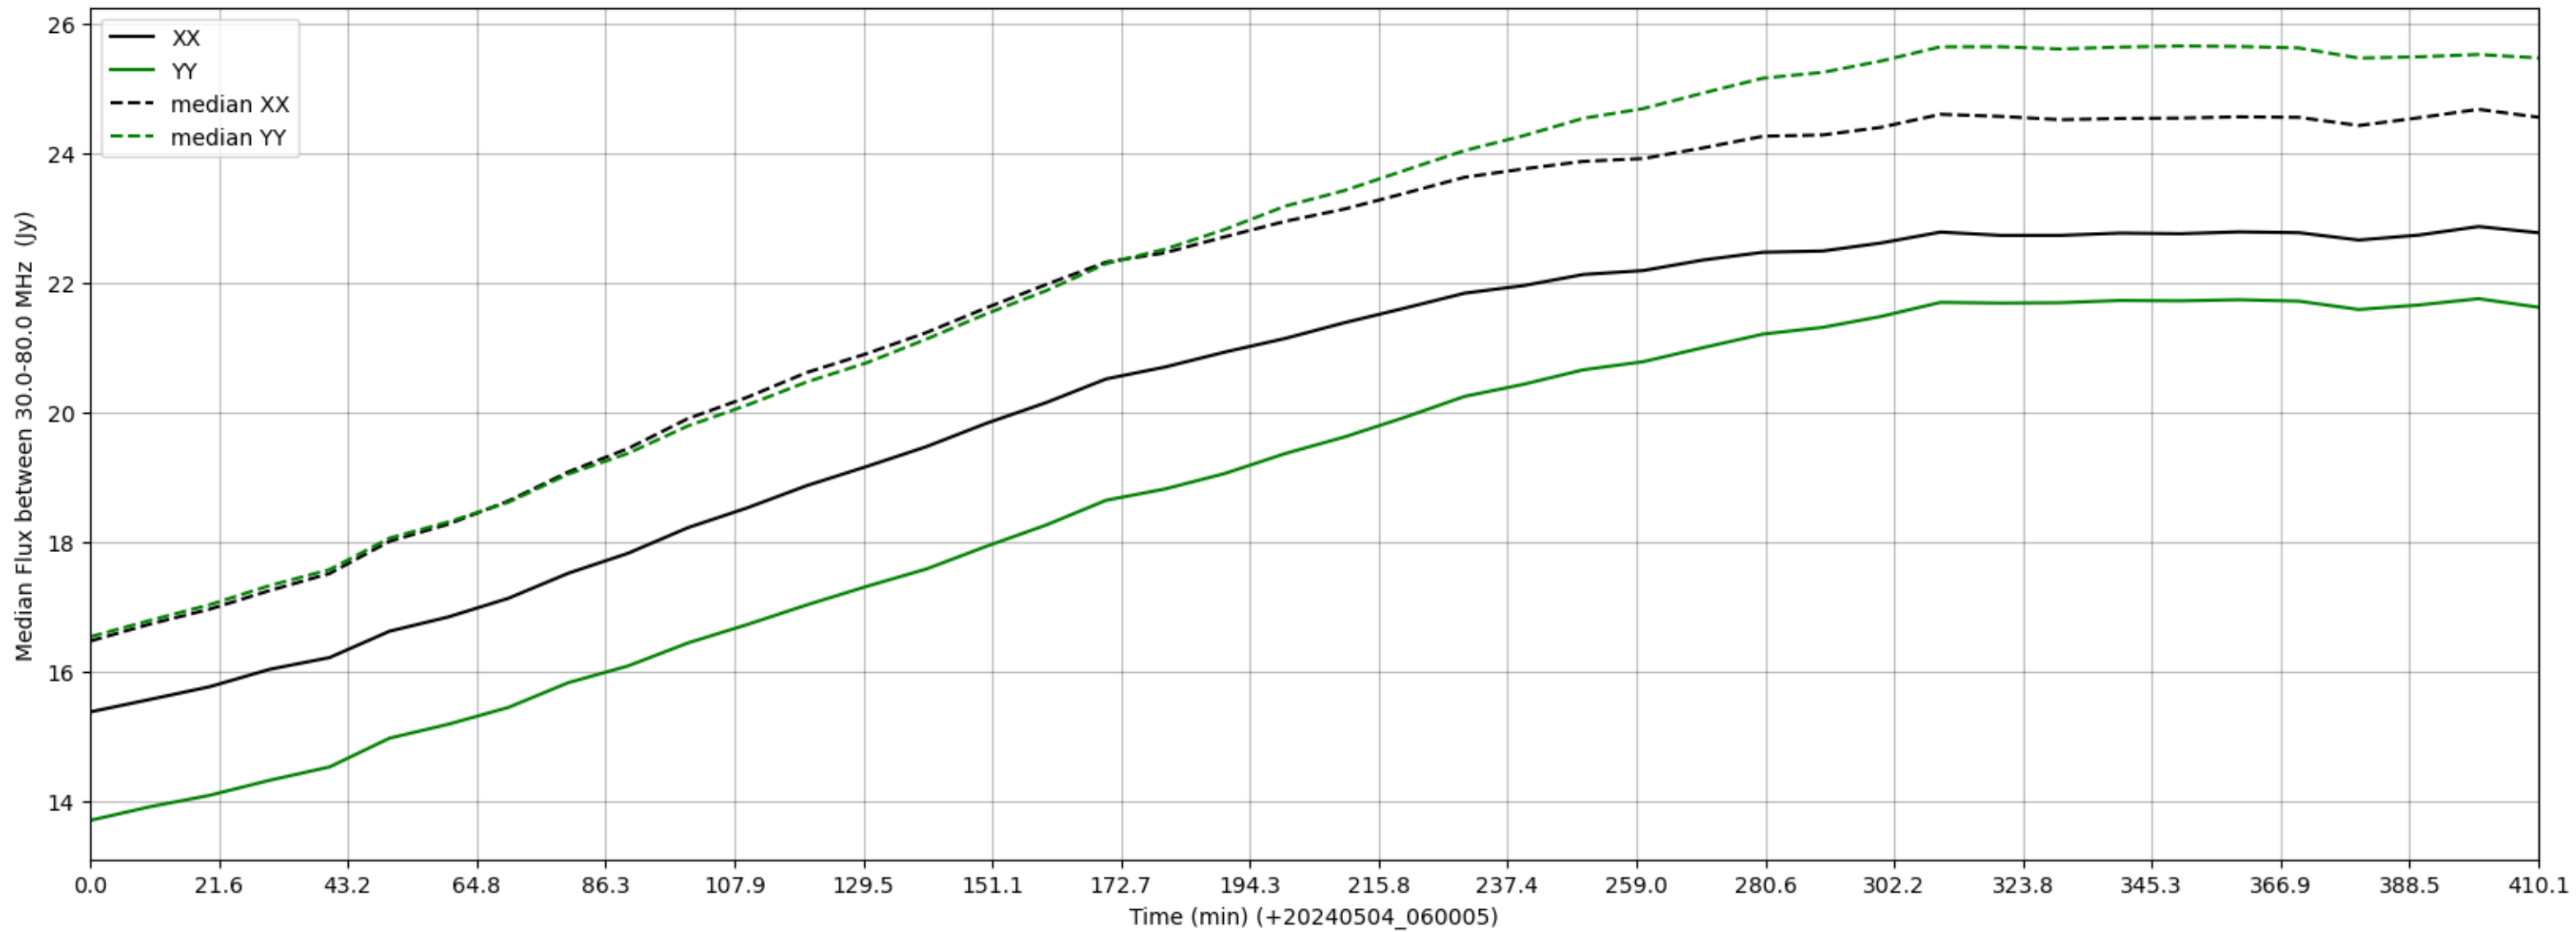

LWA077 - Correlator# 088 - XX FLAGS:Good - YY FLAGS:Good

LWA075 - Correlator# 089 - XX FLAGS:Good - YY FLAGS:Good

LWA275 - Correlator# 090 - XX FLAGS:Good - YY FLAGS:Good

LWA274 - Correlator# 091 - XX FLAGS:Good - YY FLAGS:Good