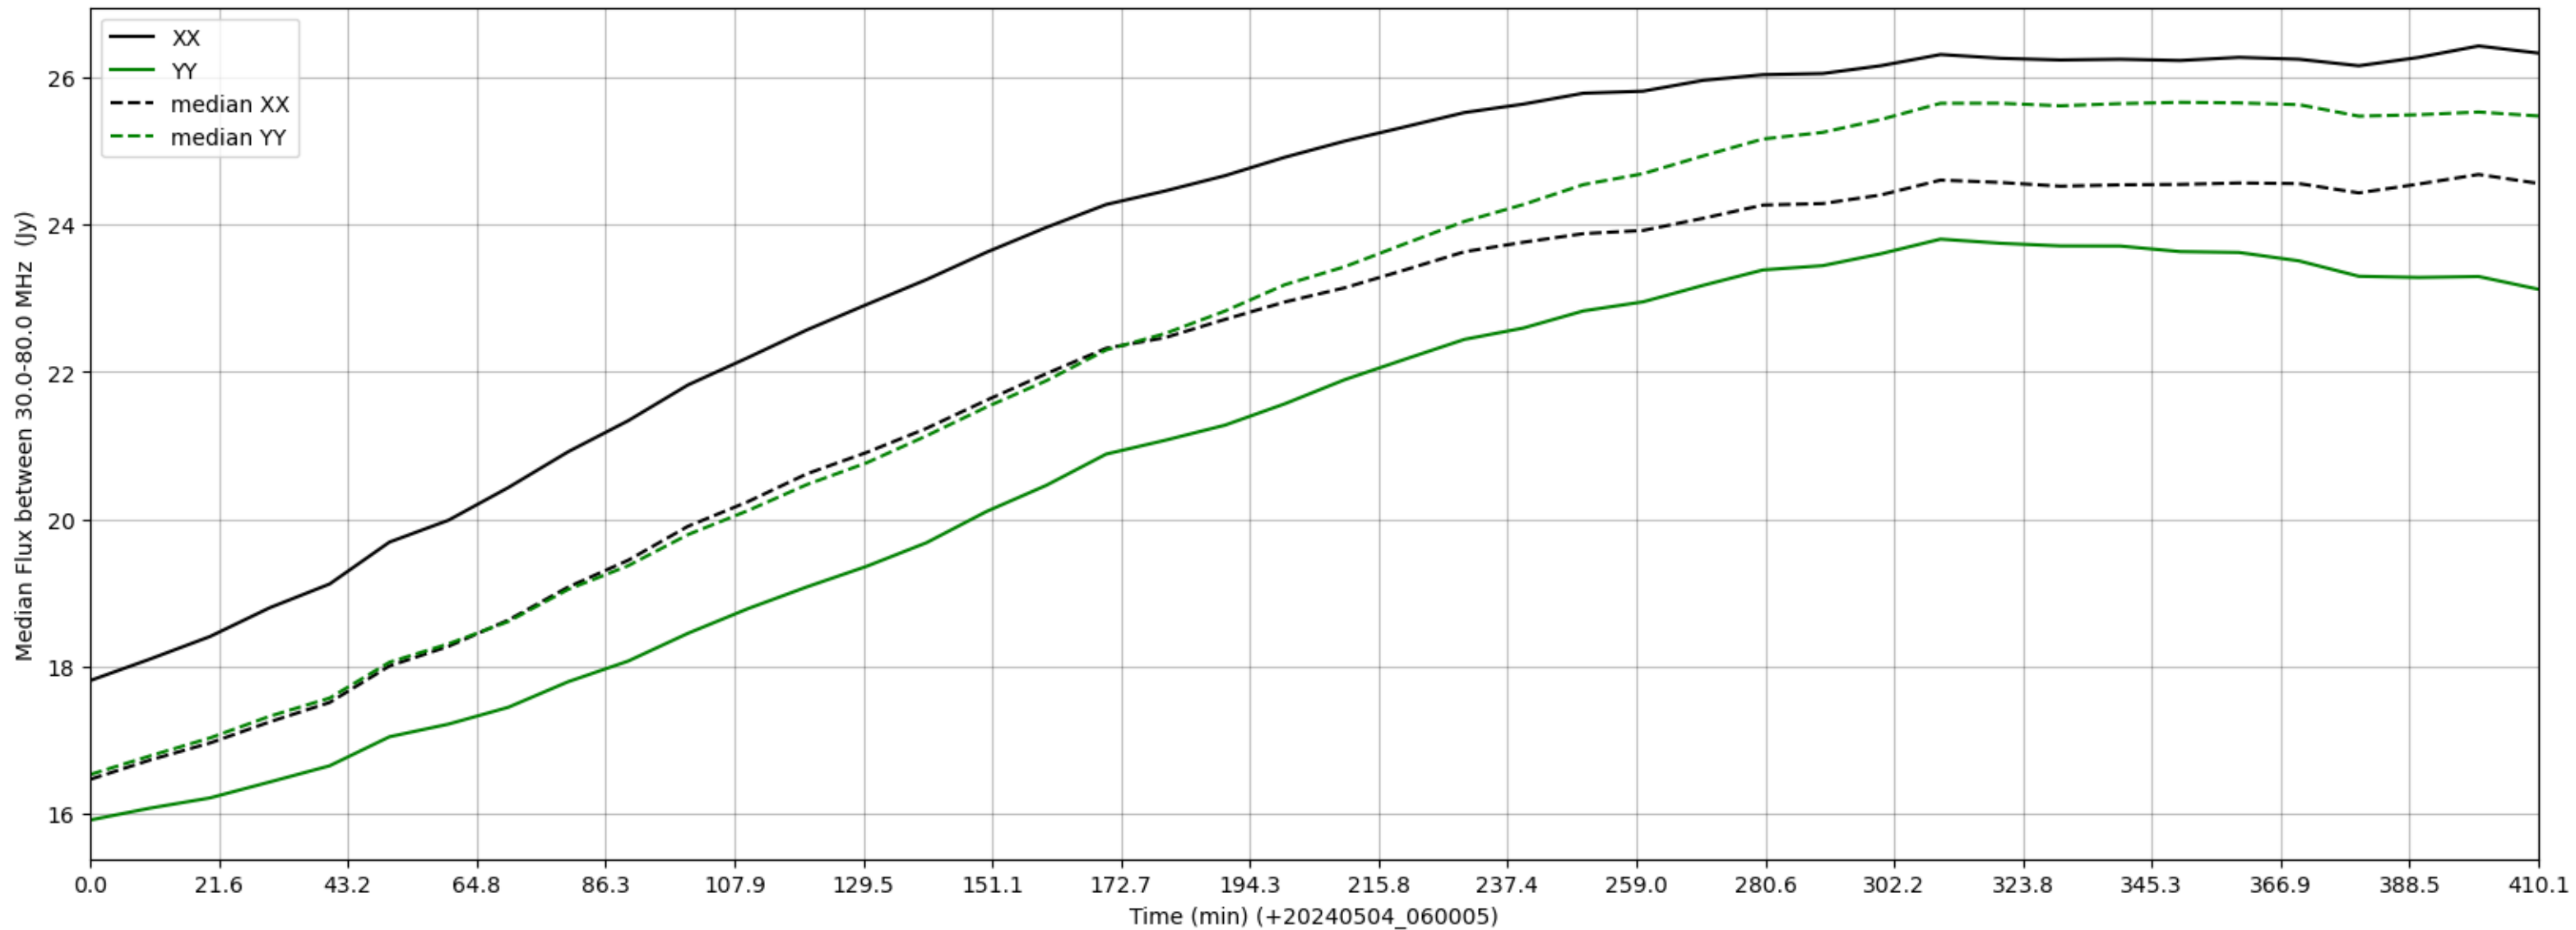

LWA287 - Correlator# 223 - XX FLAGS:Good - YY FLAGS:Good

LWA355 - Correlator# 222 - XX FLAGS:Good - YY FLAGS:Good