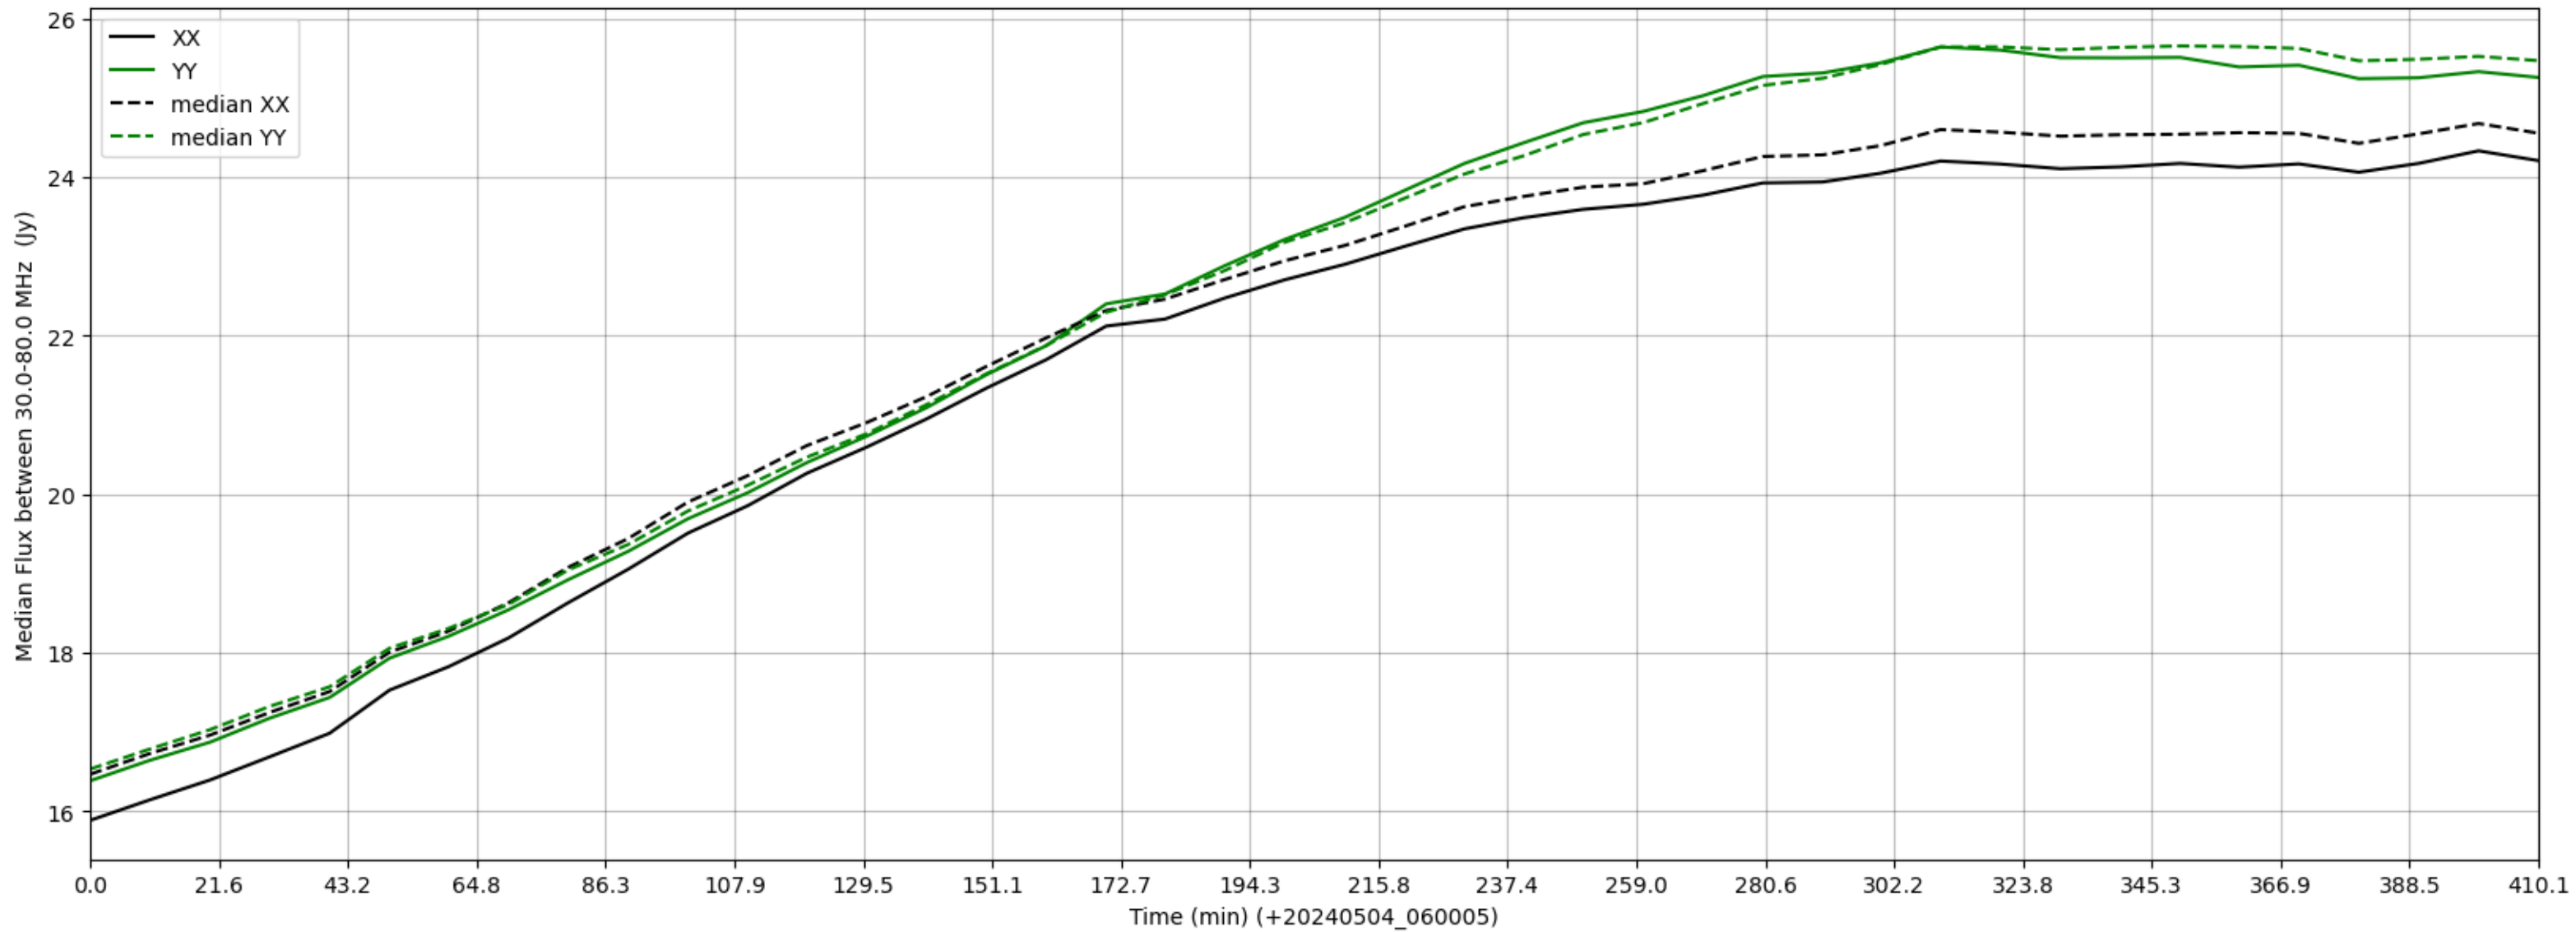

LWA049 - Correlator# 112 - XX FLAGS:Good - YY FLAGS:Good

LWA048 - Correlator# 113 - XX FLAGS:Good - YY FLAGS:Good

LWA051 - Correlator# 114 - XX FLAGS:Good - YY FLAGS:Good

LWA050 - Correlator# 115 - XX FLAGS:Good - YY FLAGS:Good