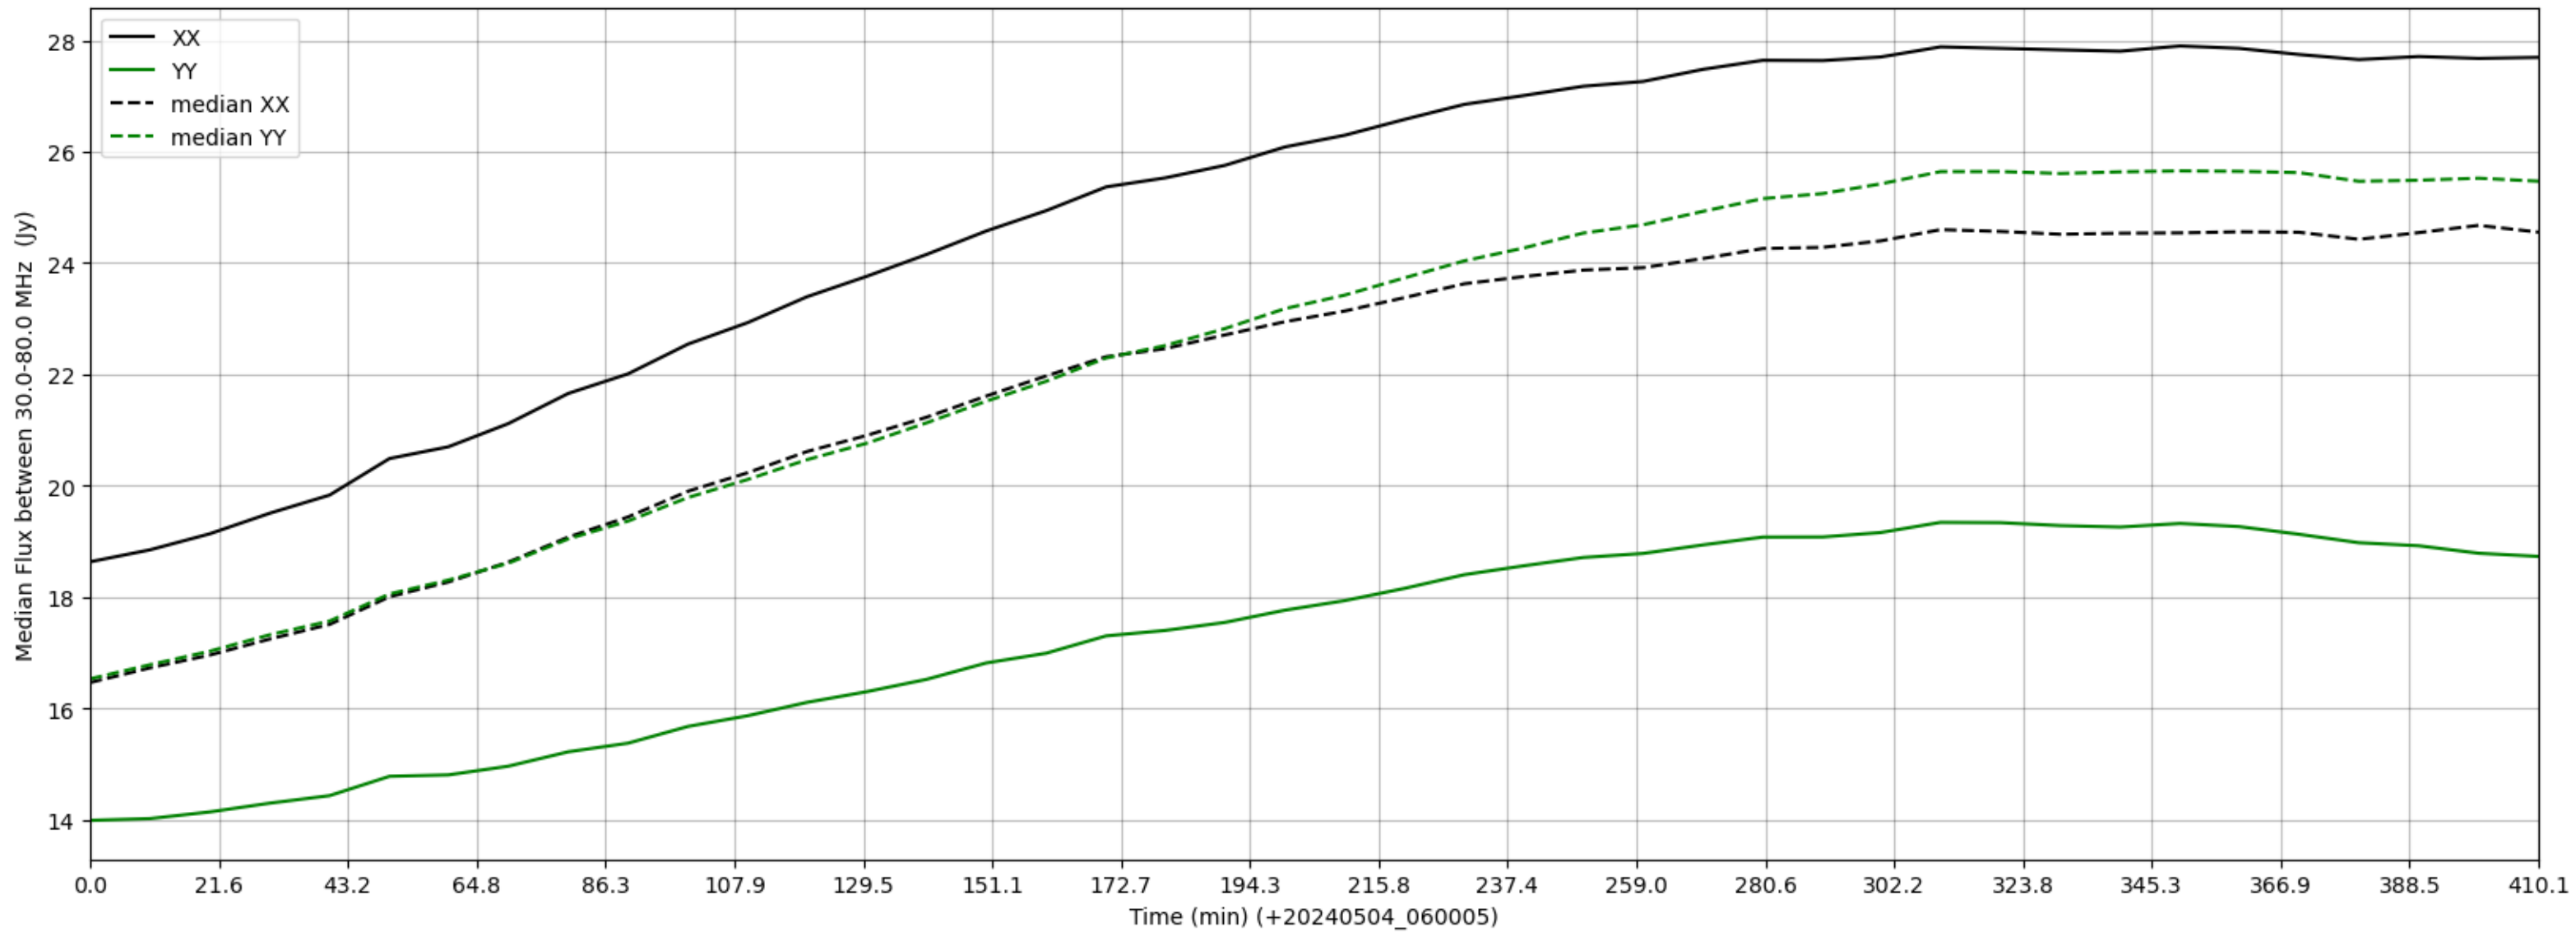

LWA357 - Correlator# 286 - XX FLAGS:Good - YY FLAGS:Good

LWA290 - Correlator# 285 - XX FLAGS:Good - YY FLAGS:Good