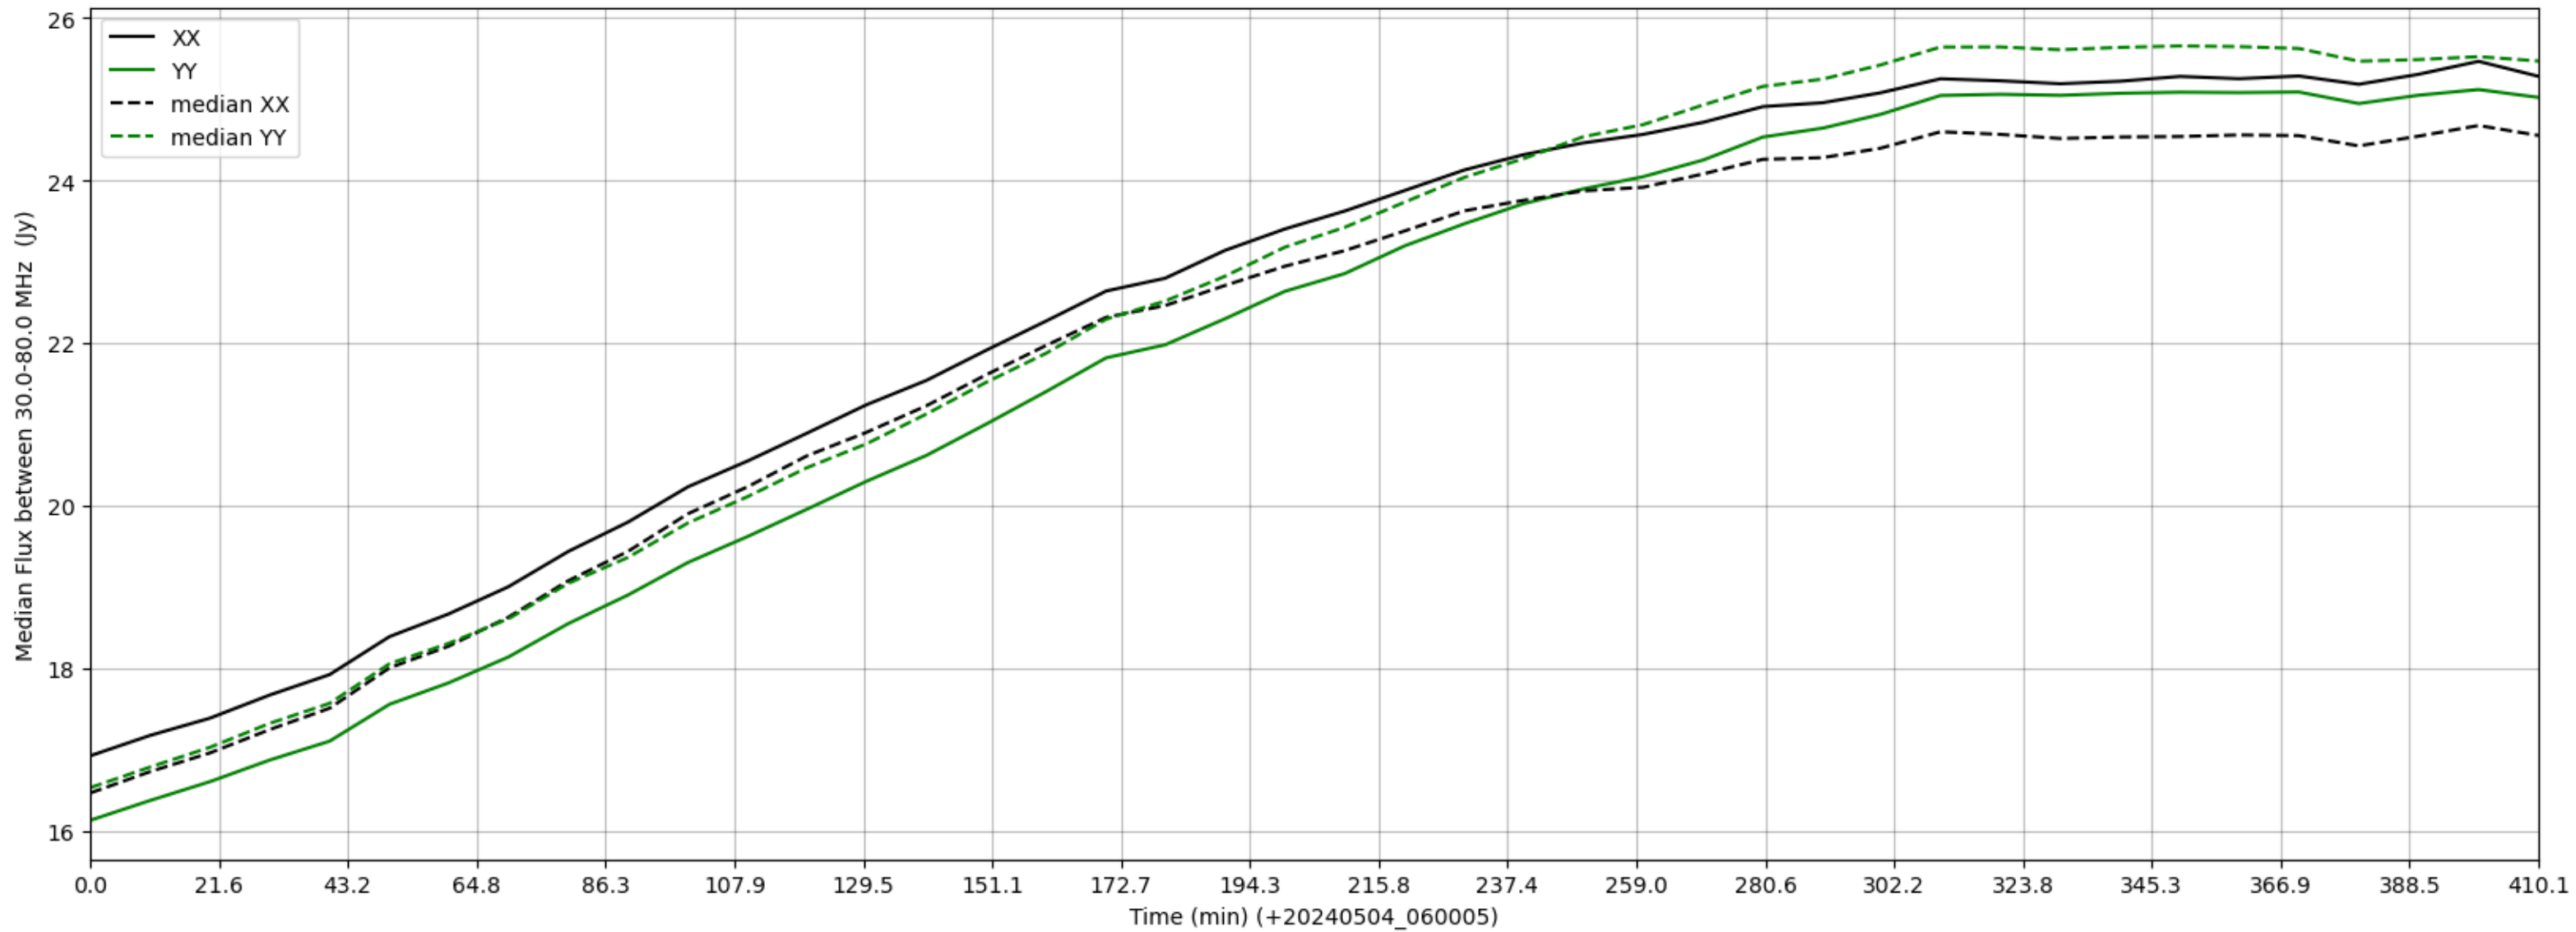

LWA241 - Correlator# 336 - XX FLAGS:Good - YY FLAGS:Good

LWA223 - Correlator# 337 - XX FLAGS:Good - YY FLAGS:Good

LWA244 - Correlator# 338 - XX FLAGS:Good - YY FLAGS:Good

LWA242 - Correlator# 339 - XX FLAGS:Good - YY FLAGS:Good