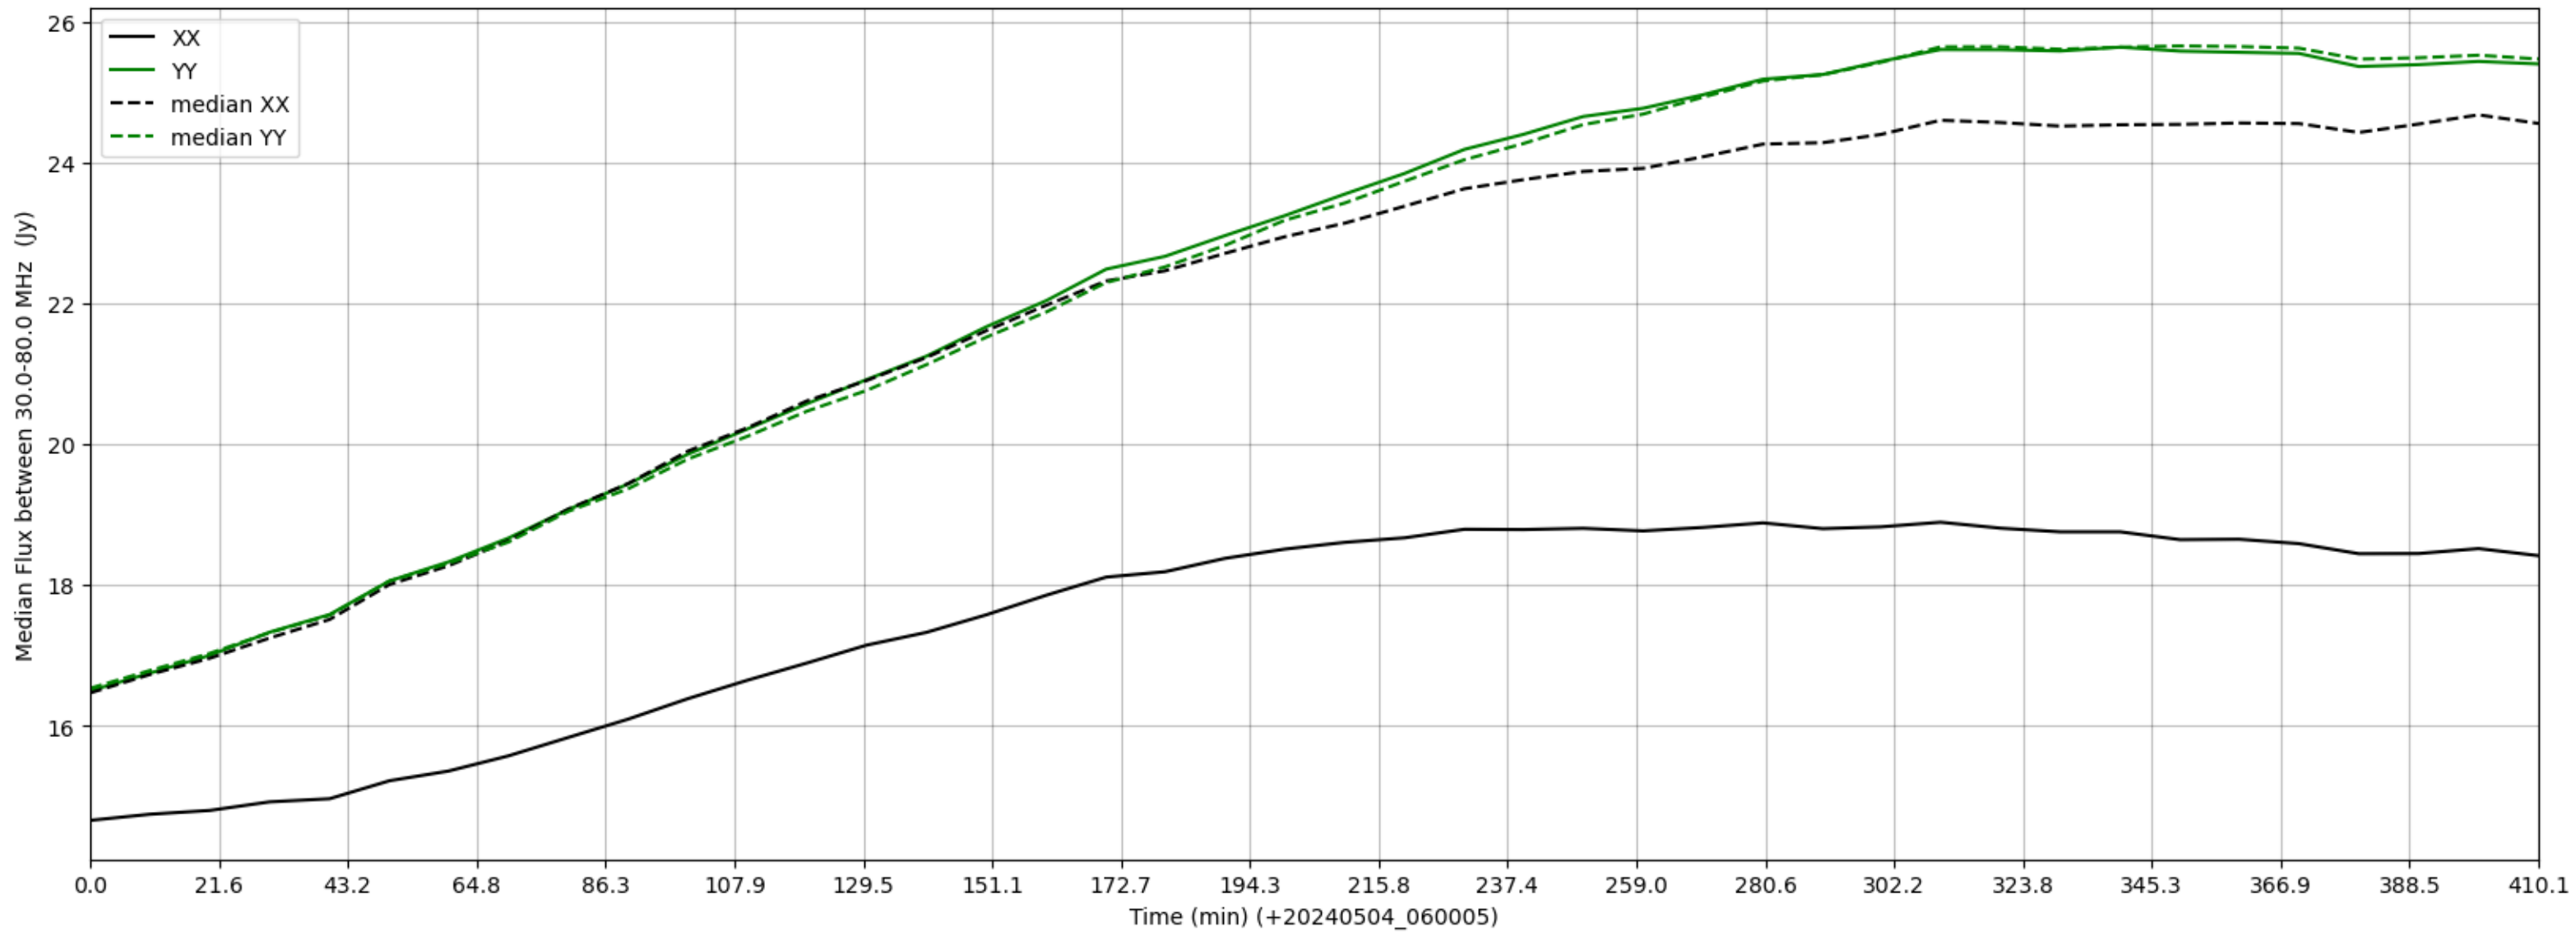

LWA329 - Correlator# 287 - XX FLAGS:Good - YY FLAGS:Good

LWA357 - Correlator# 286 - XX FLAGS:Good - YY FLAGS:Good