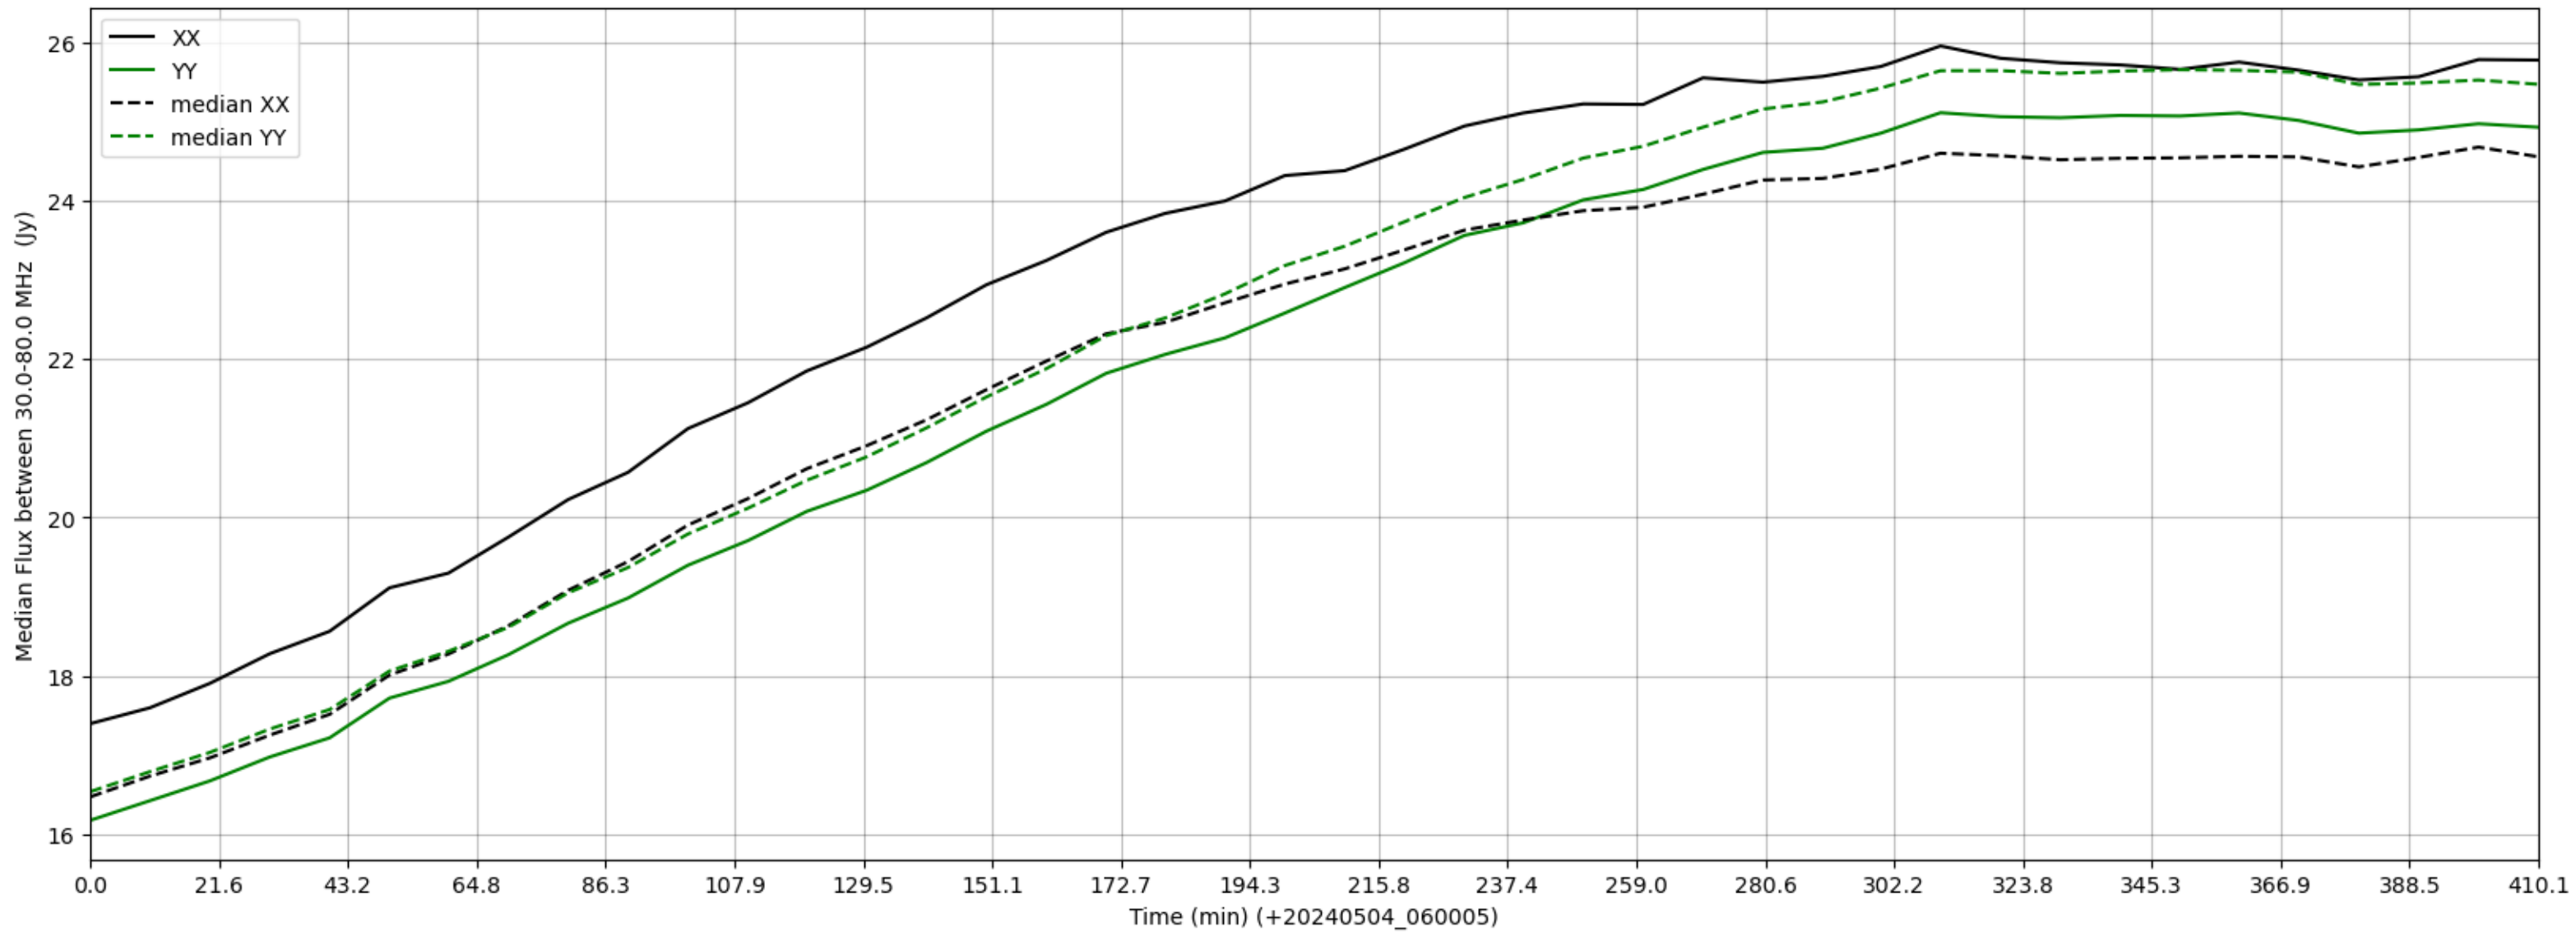

LWA049 - Correlator# 112 - XX FLAGS:Good - YY FLAGS:Good

LWA048 - Correlator# 113 - XX FLAGS:Good - YY FLAGS:Good

LWA051 - Correlator# 114 - XX FLAGS:Good - YY FLAGS:Good

LWA050 - Correlator# 115 - XX FLAGS:Good - YY FLAGS:Good