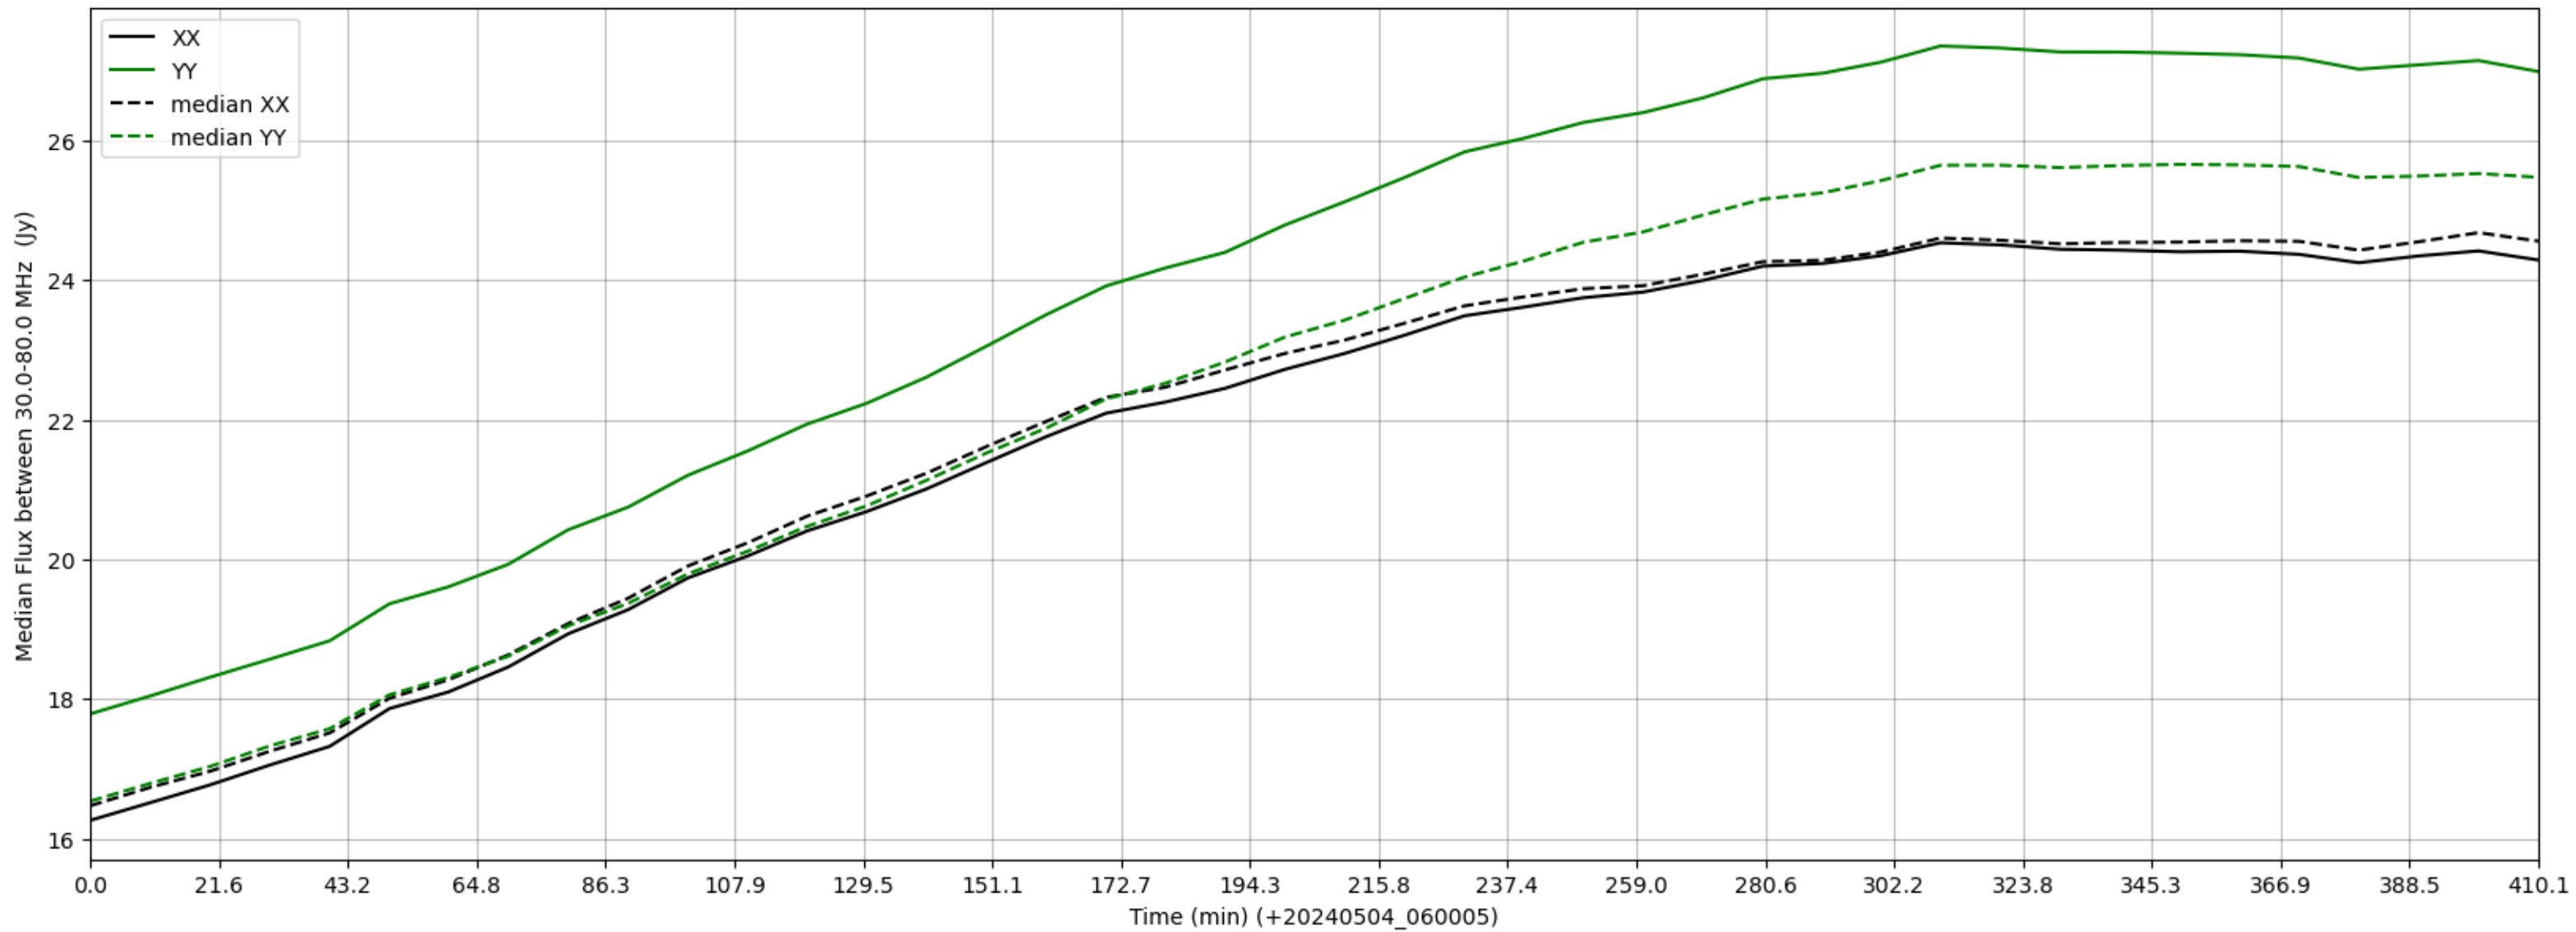

LWA195 - Correlator# 272 - XX FLAGS:Good - YY FLAGS:Good

LWA194 - Correlator# 273 - XX FLAGS:Good - YY FLAGS:Good

LWA197 - Correlator# 274 - XX FLAGS:Good - YY FLAGS:Good

LWA196 - Correlator# 275 - XX FLAGS:Good - YY FLAGS:Good