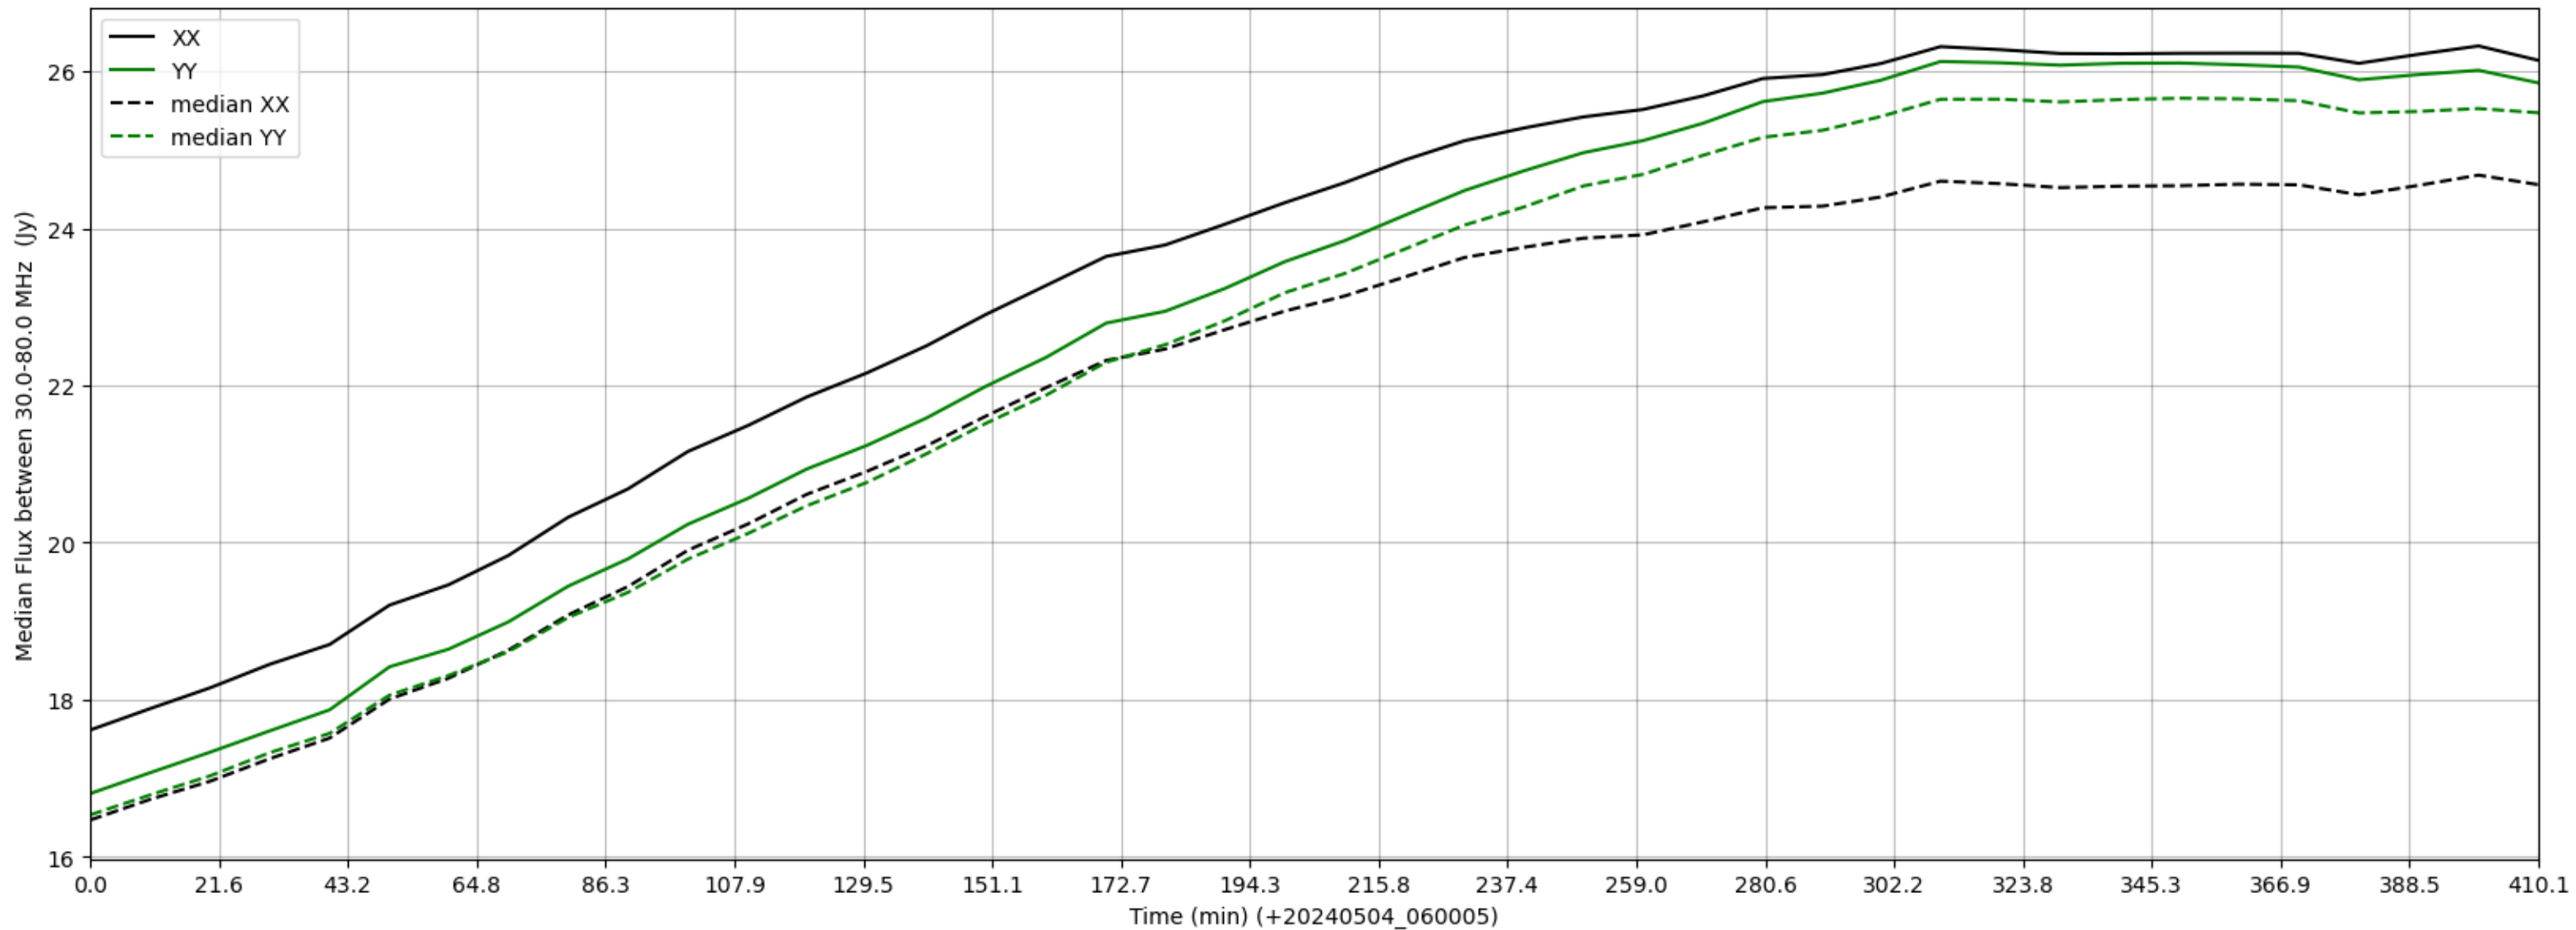

LWA241 - Correlator# 336 - XX FLAGS:Good - YY FLAGS:Good

LWA223 - Correlator# 337 - XX FLAGS:Good - YY FLAGS:Good

LWA244 - Correlator# 338 - XX FLAGS:Good - YY FLAGS:Good

LWA242 - Correlator# 339 - XX FLAGS:Good - YY FLAGS:Good