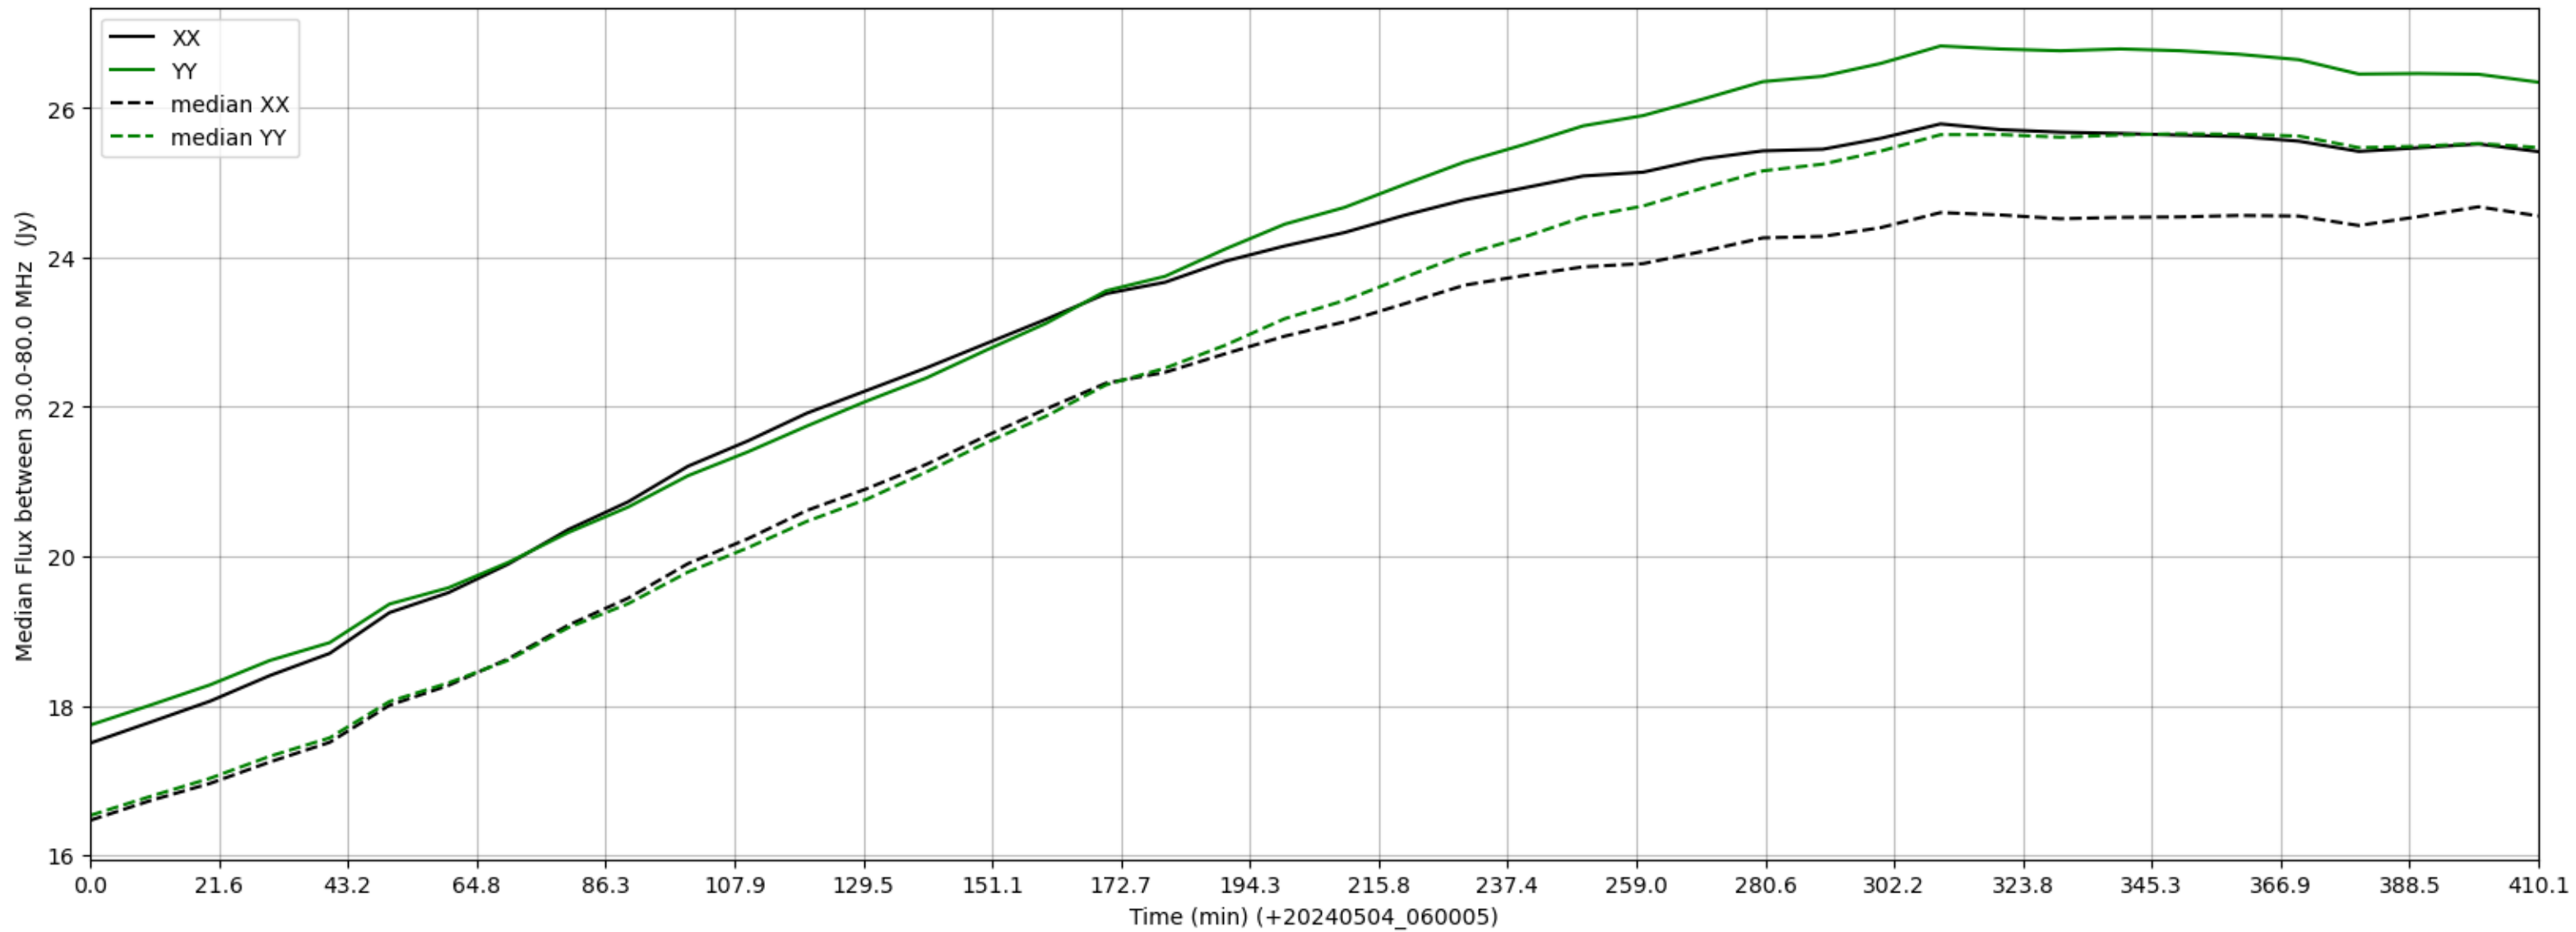

LWA076 - Correlator# 193 - XX FLAGS:LowFlux - YY FLAGS:LowFlux

LWA078 - Correlator# 192 - XX FLAGS:Good - YY FLAGS:Good