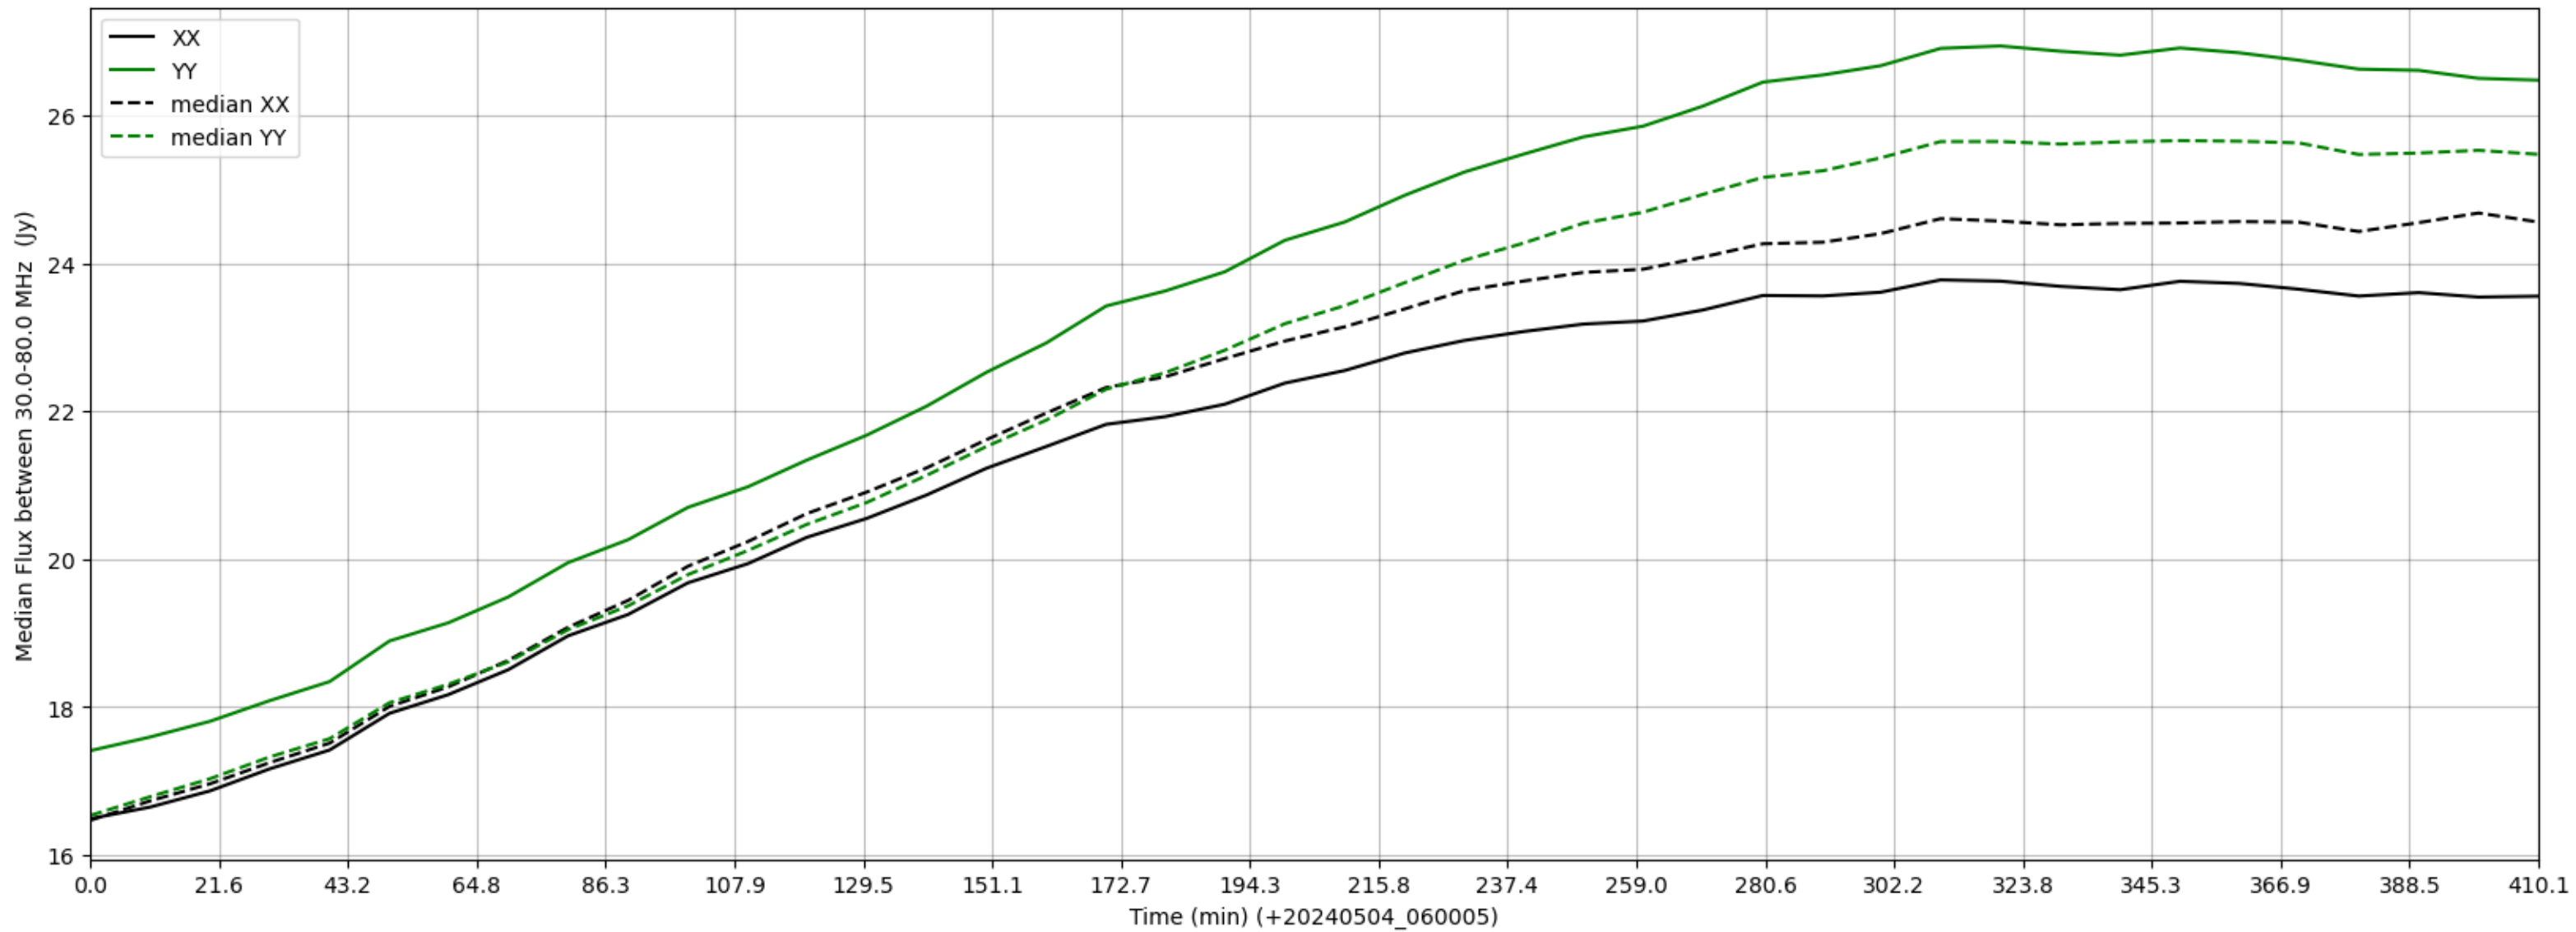

LWA255 - Correlator# 033 - XX FLAGS:LowFlux - YY FLAGS:LowFlux

LWA257 - Correlator# 032 - XX FLAGS:Good - YY FLAGS:Good