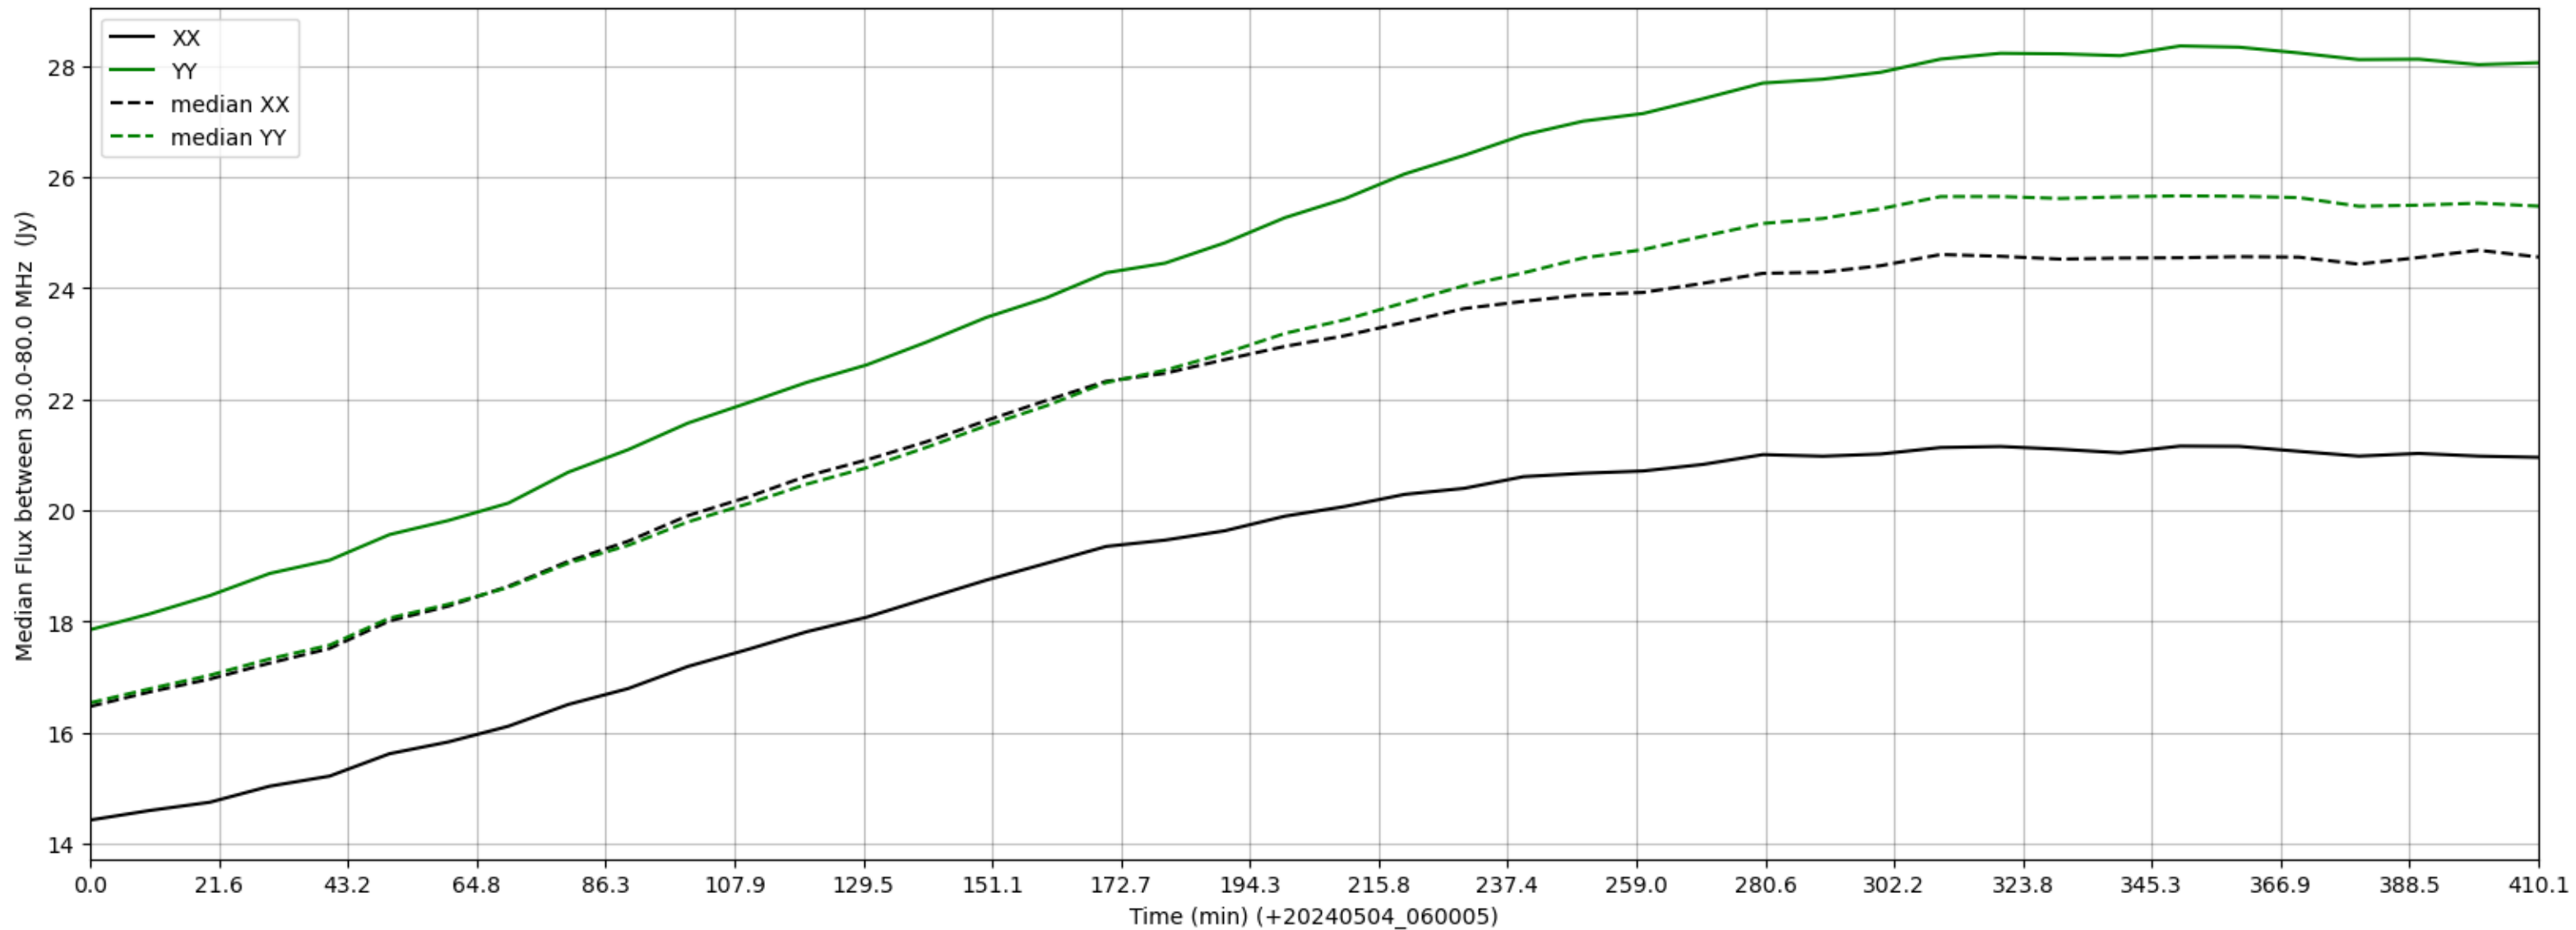

LWA309 - Correlator# 014 - XX FLAGS:Good - YY FLAGS:LowFlux

LWA285 - Correlator# 013 - XX FLAGS:Good - YY FLAGS:Good