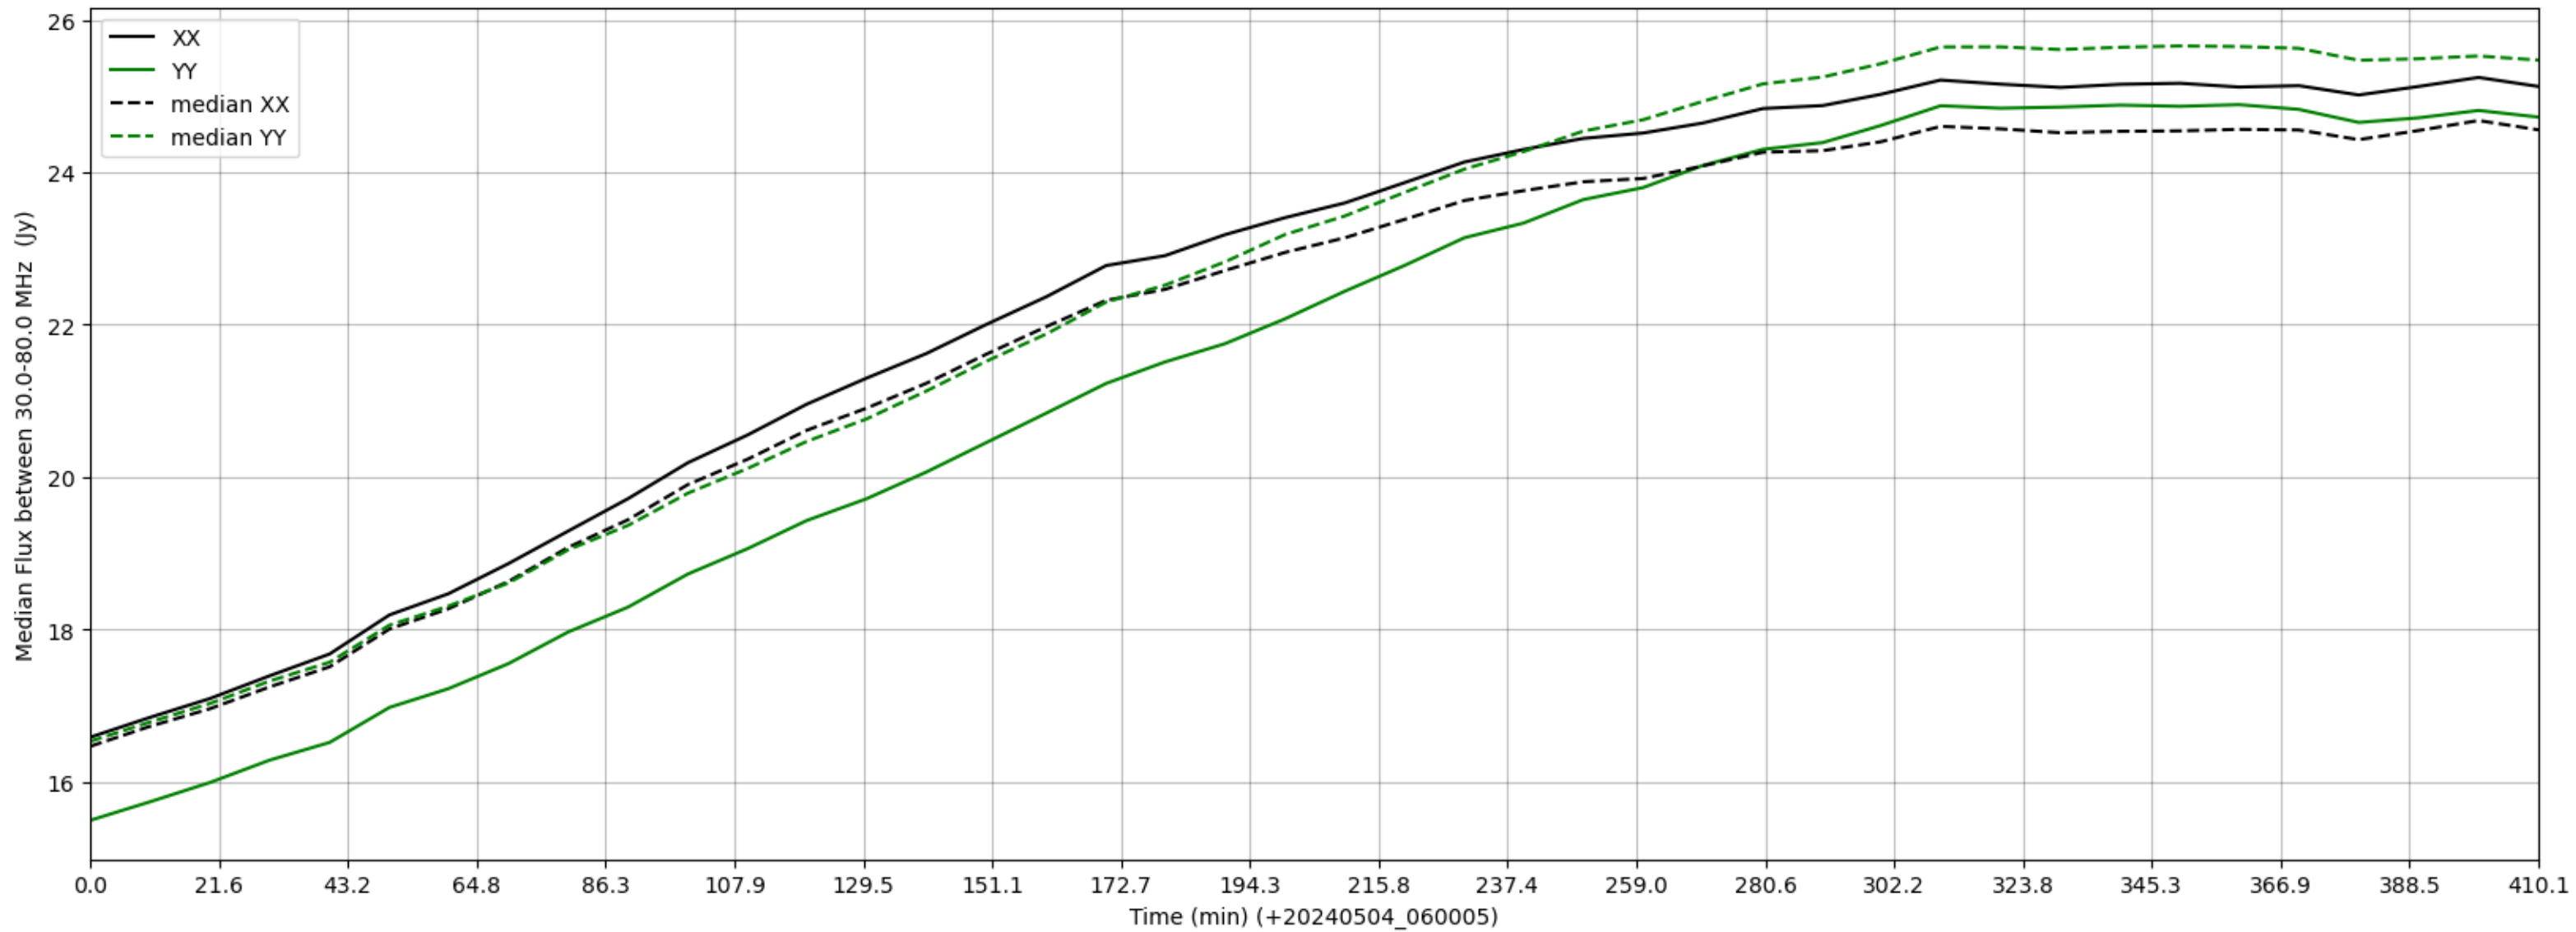

LWA028 - Correlator# 129 - XX FLAGS:Good - YY FLAGS:Good

LWA030 - Correlator# 128 - XX FLAGS:Good - YY FLAGS:Good