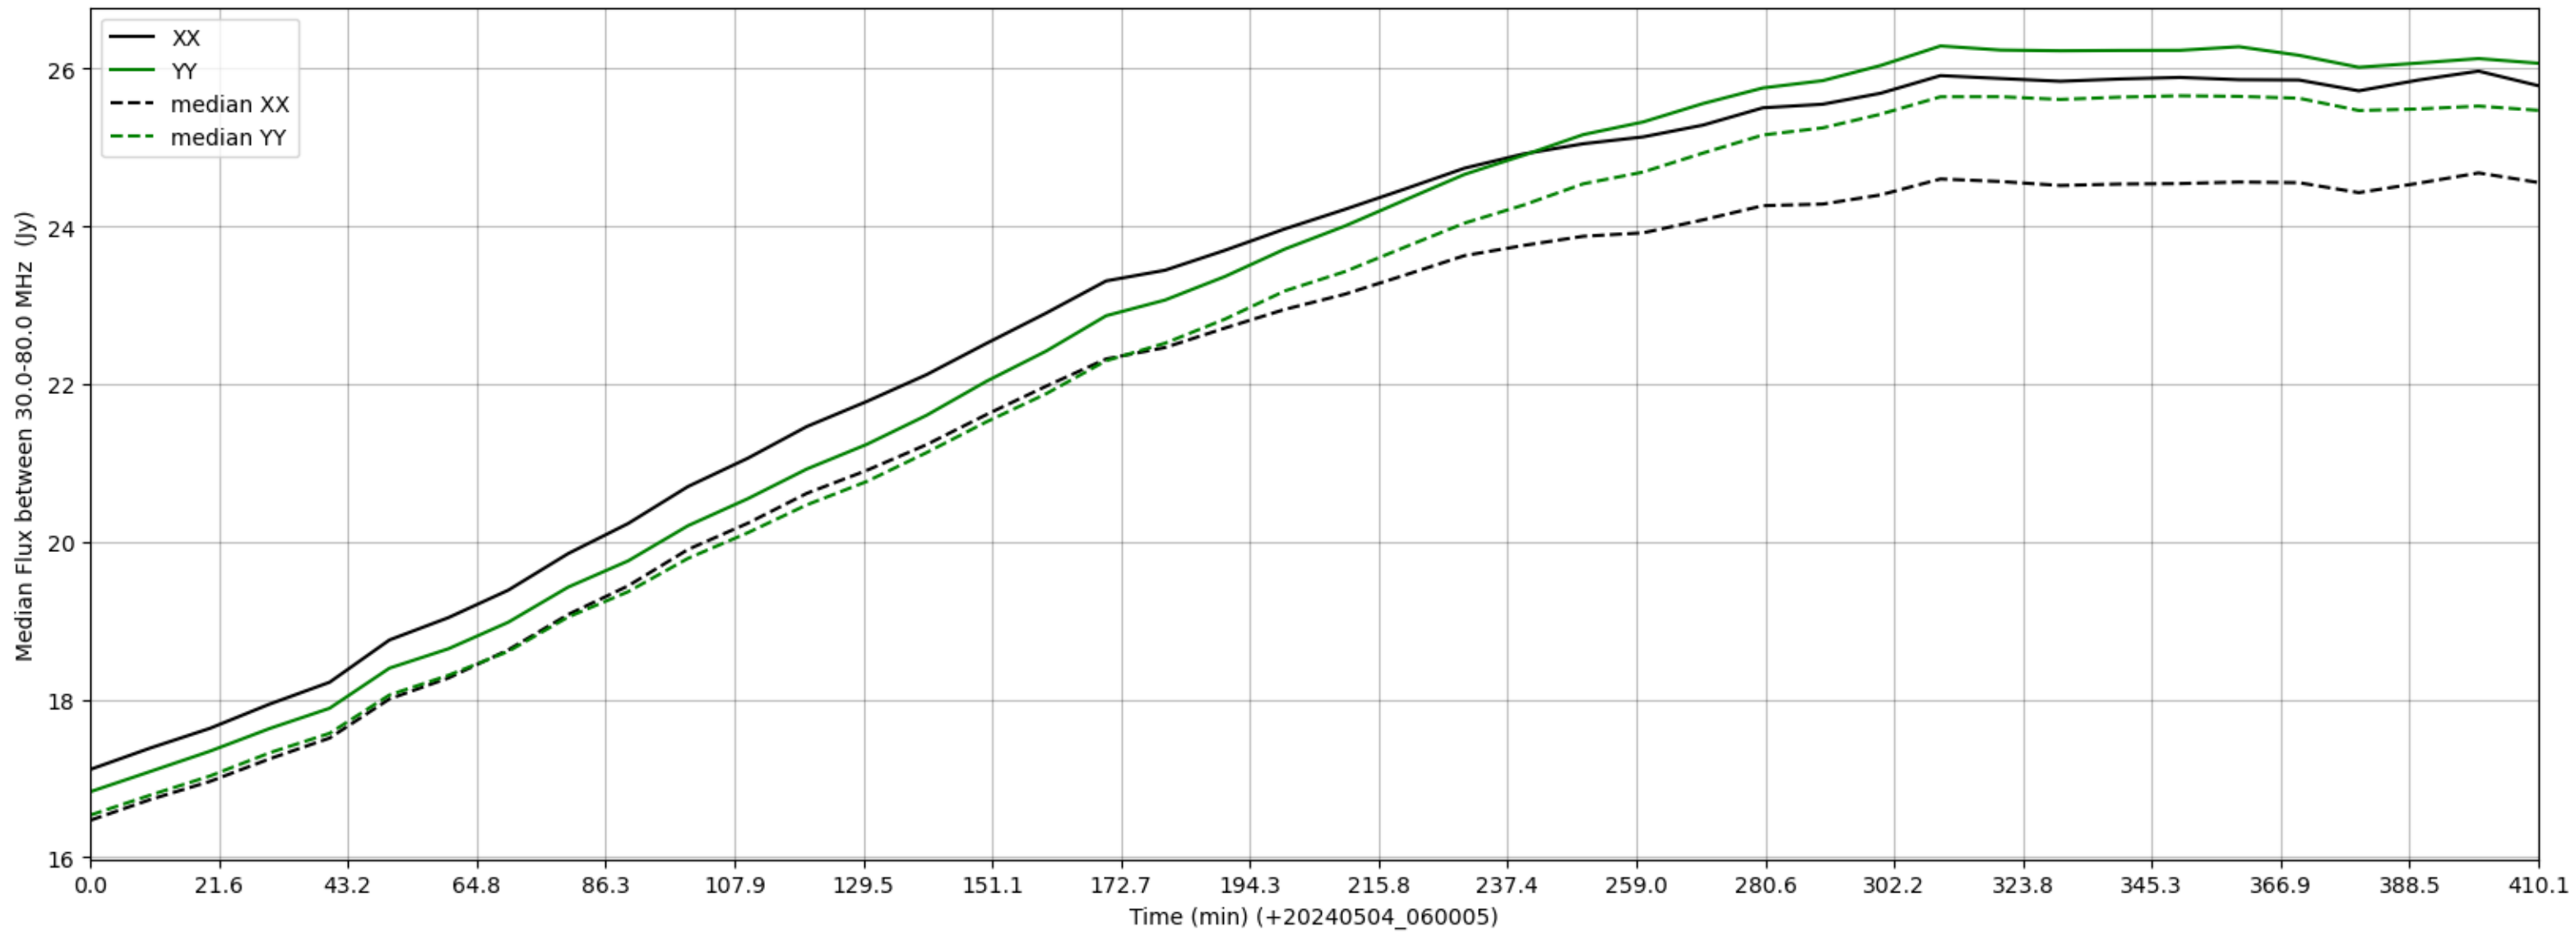

LWA221 - Correlator# 334 - XX FLAGS:Good - YY FLAGS:Good

LWA217 - Correlator# 333 - XX FLAGS:Good - YY FLAGS:Good