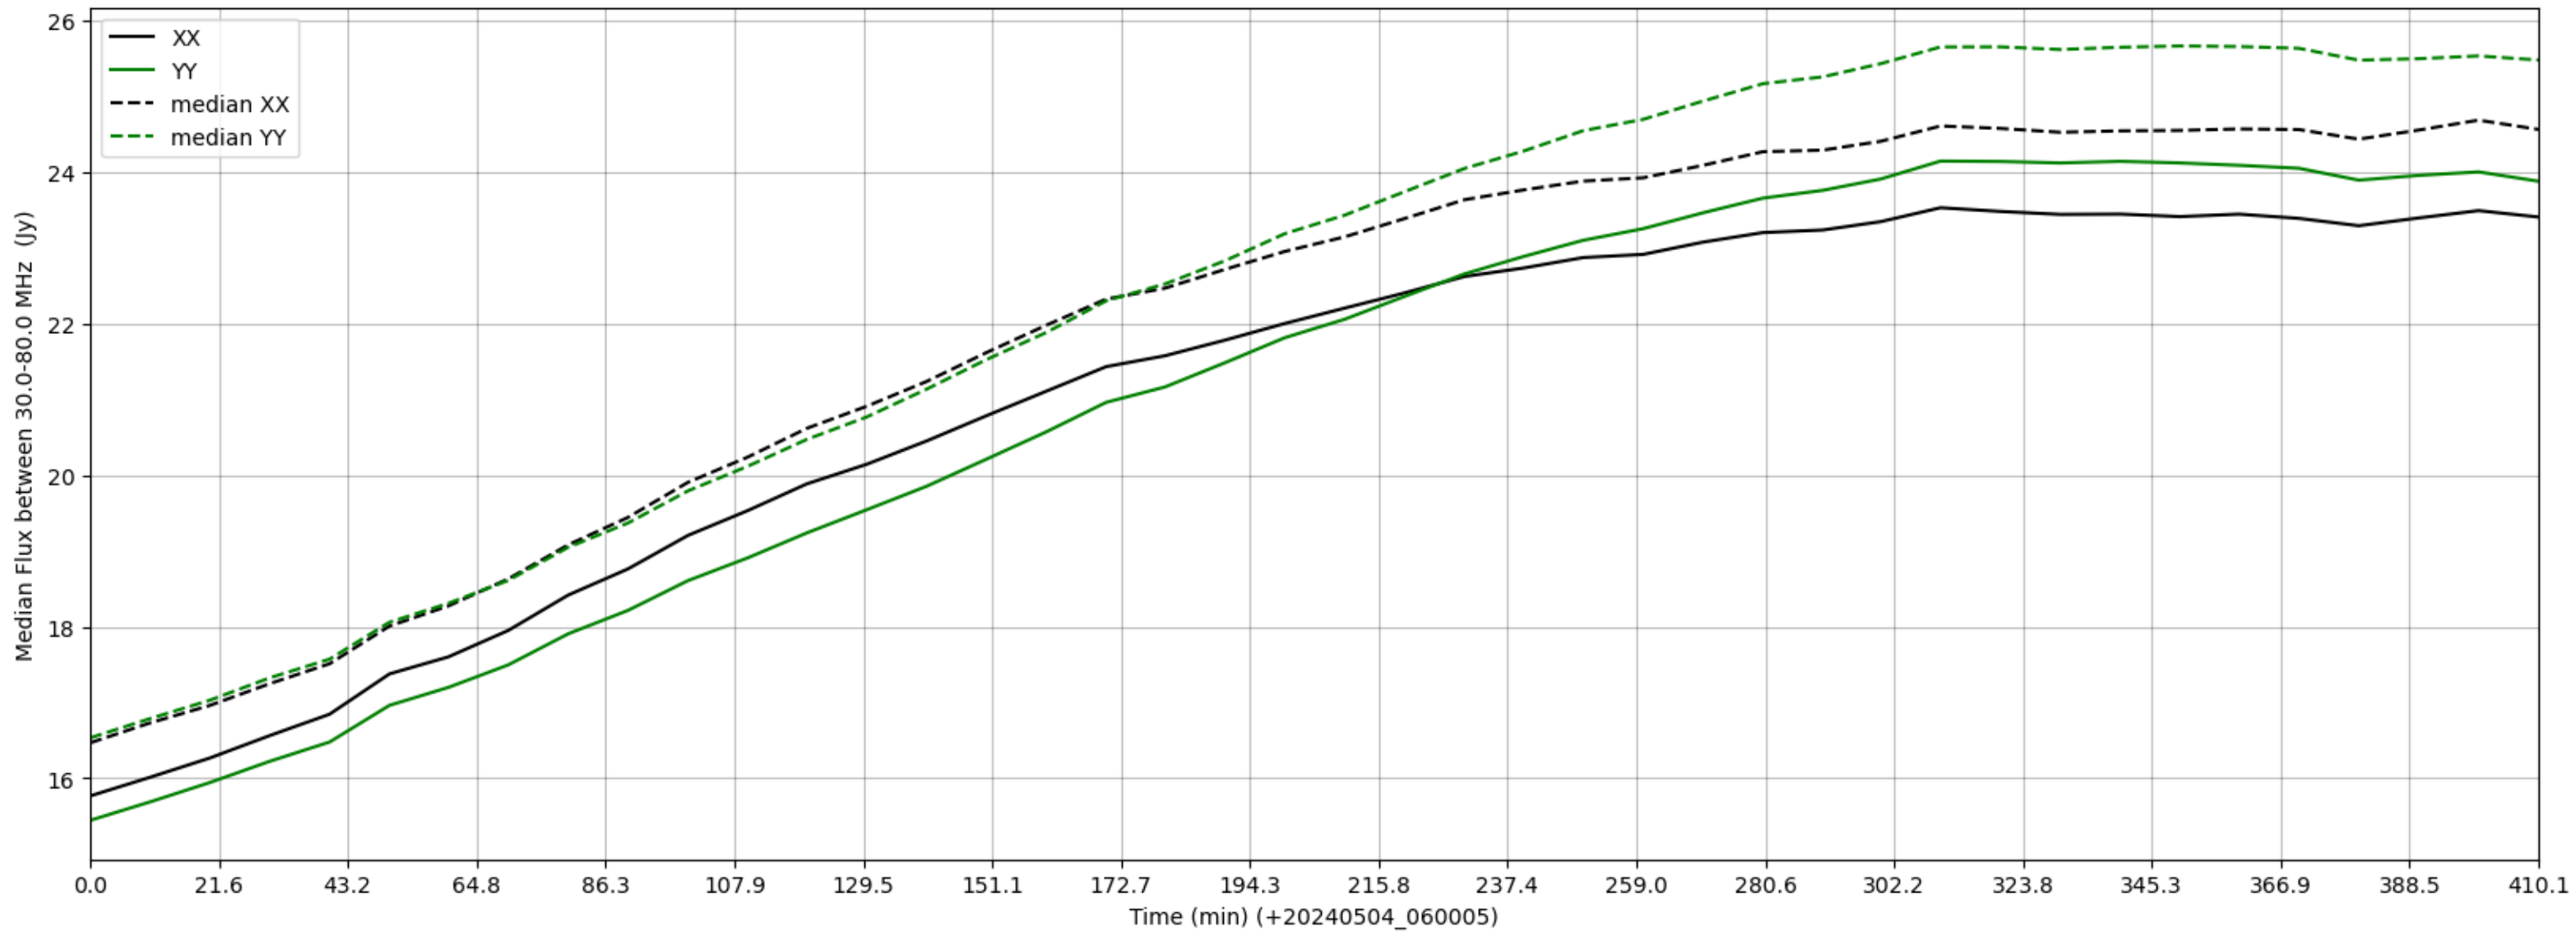

LWA234 - Correlator# 289 - XX FLAGS:LowFlux - YY FLAGS:Good

LWA170 - Correlator# 288 - XX FLAGS:Good - YY FLAGS:Good