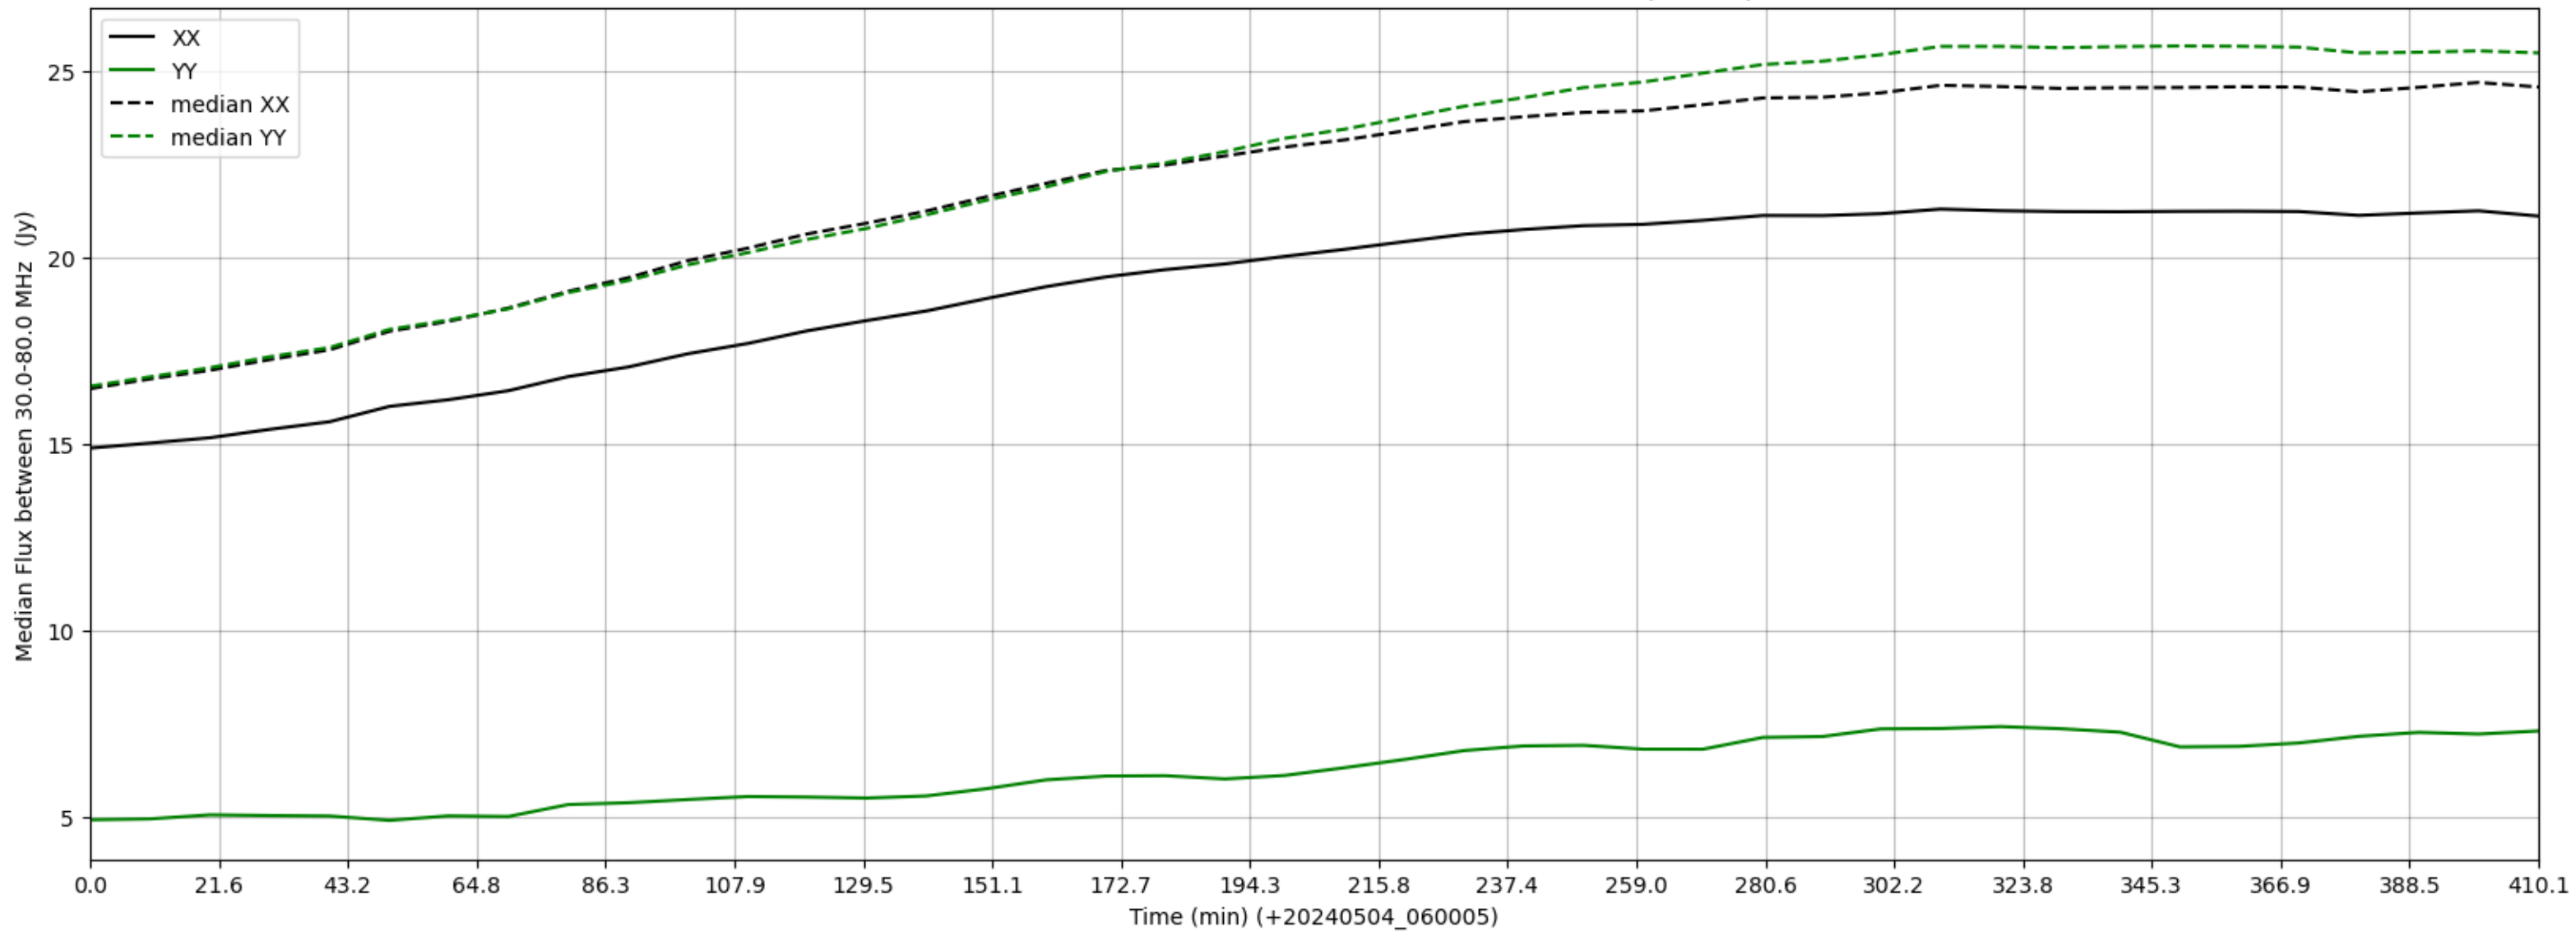

LWA330 - Correlator# 022 - XX FLAGS:Good - YY FLAGS:Good

LWA314 - Correlator# 021 - XX FLAGS:Good - YY FLAGS:BadSpecShape