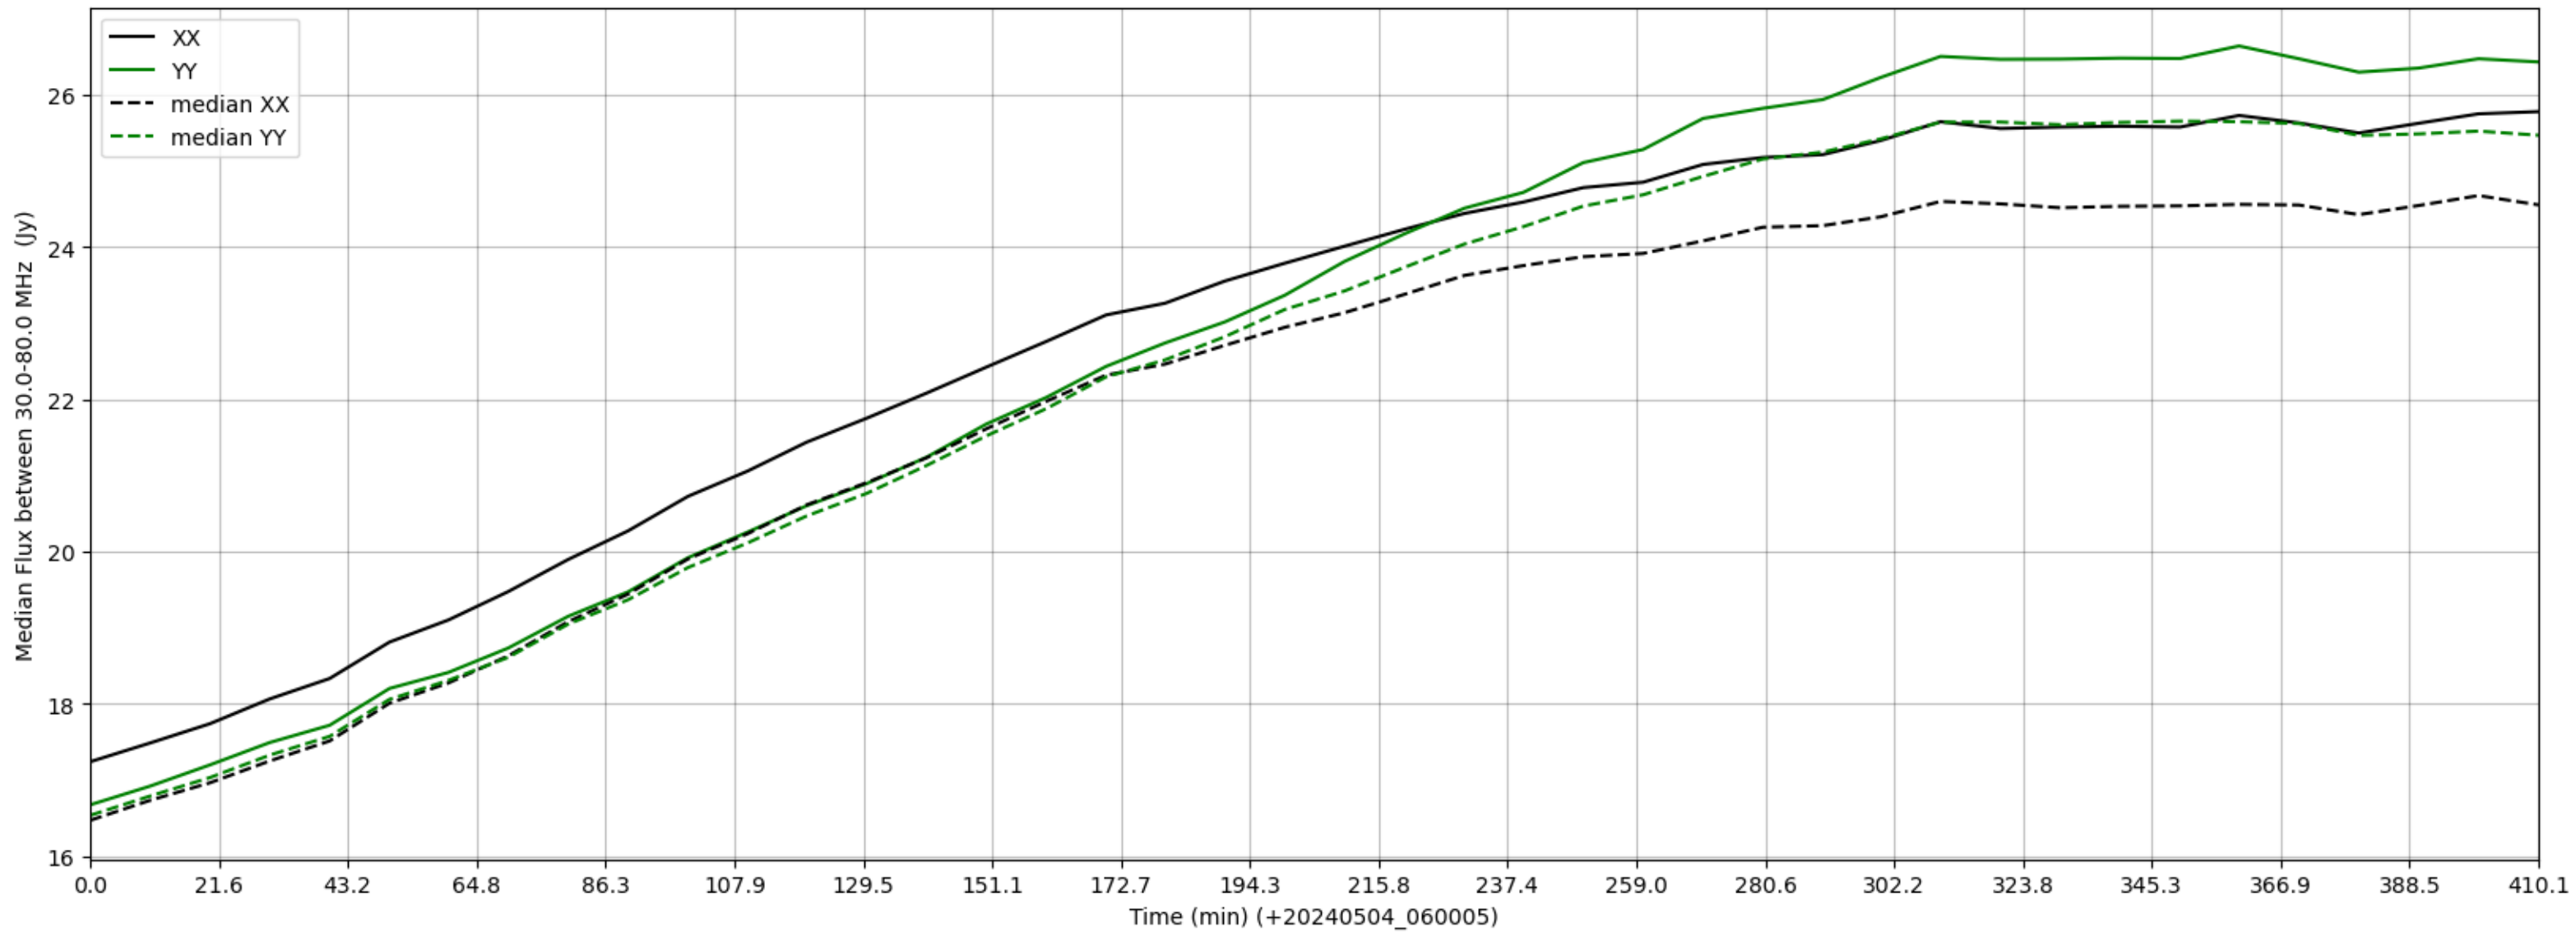

LWA030 - Correlator# 128 - XX FLAGS:Good - YY FLAGS:Good

LWA028 - Correlator# 129 - XX FLAGS:Good - YY FLAGS:Good

LWA032 - Correlator# 130 - XX FLAGS:Good - YY FLAGS:Good

LWA031 - Correlator# 131 - XX FLAGS:Good - YY FLAGS:Good