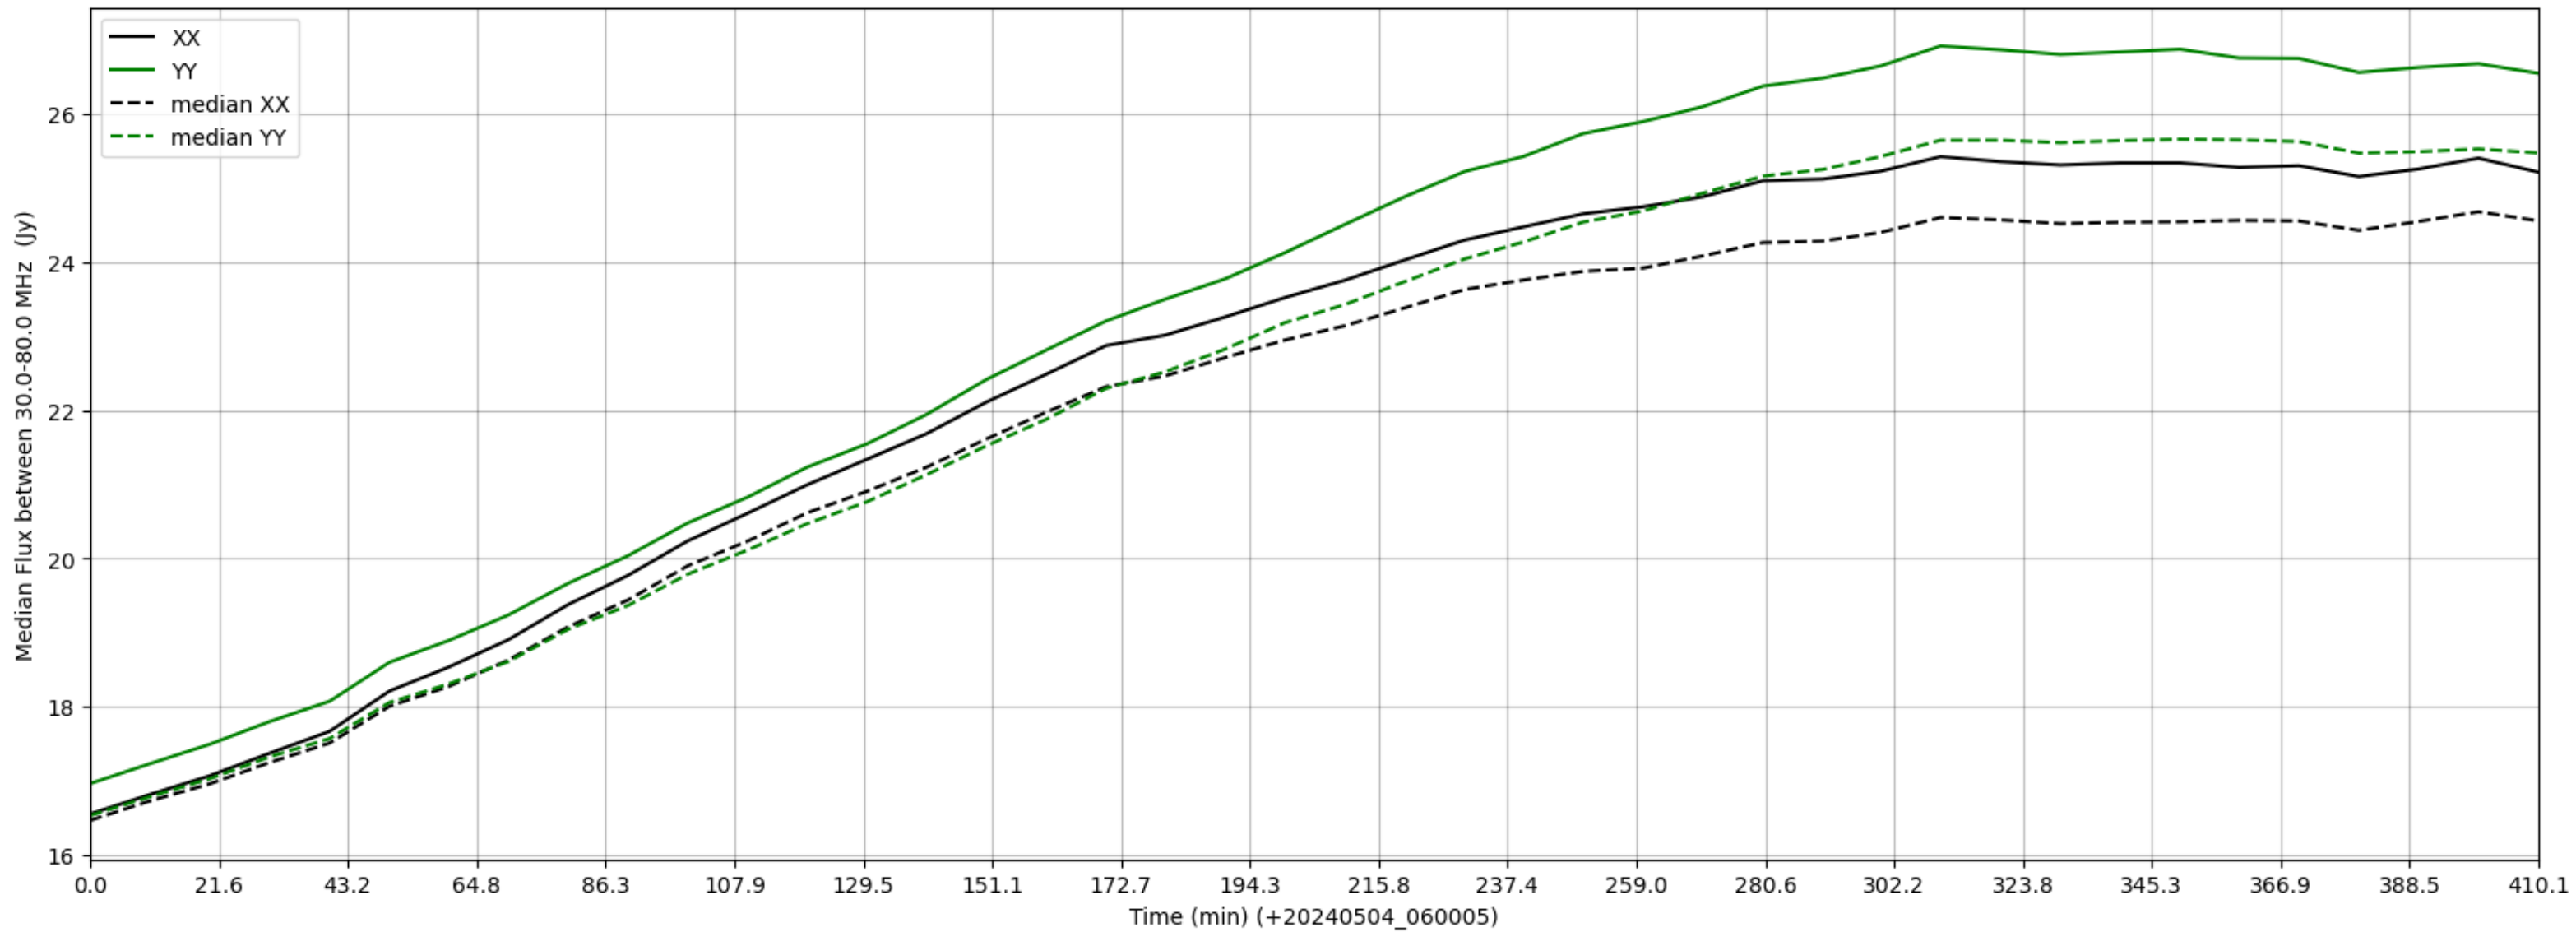

LWA086 - Correlator# 143 - XX FLAGS:Good - YY FLAGS:Good

LWA087 - Correlator# 142 - XX FLAGS:Good - YY FLAGS:Good