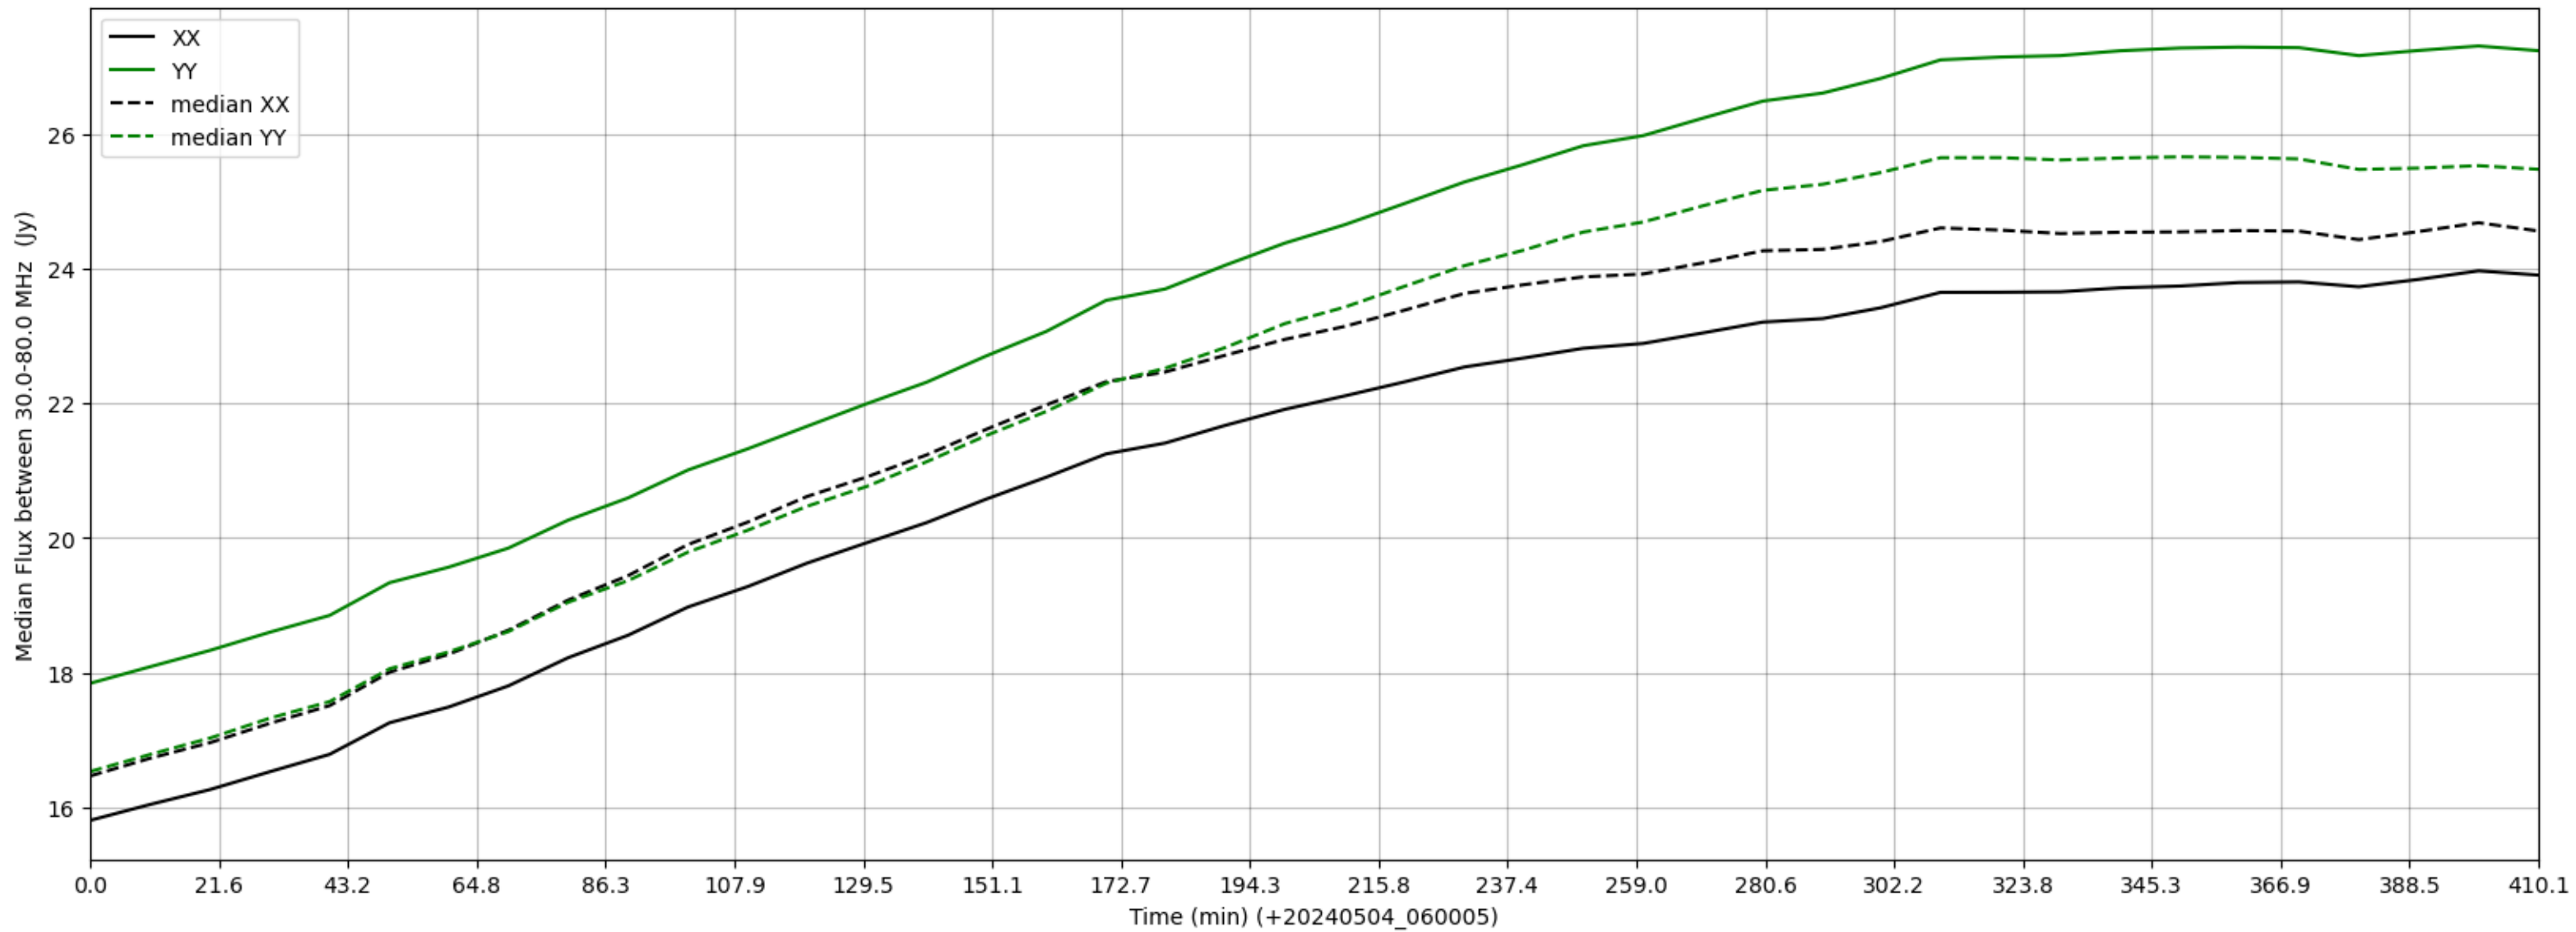

LWA108 - Correlator# 196 - XX FLAGS:Good - YY FLAGS:Good

LWA107 - Correlator# 197 - XX FLAGS:Good - YY FLAGS:Good

LWA110 - Correlator# 198 - XX FLAGS:Good - YY FLAGS:Good

LWA109 - Correlator# 199 - XX FLAGS:Good - YY FLAGS:Good