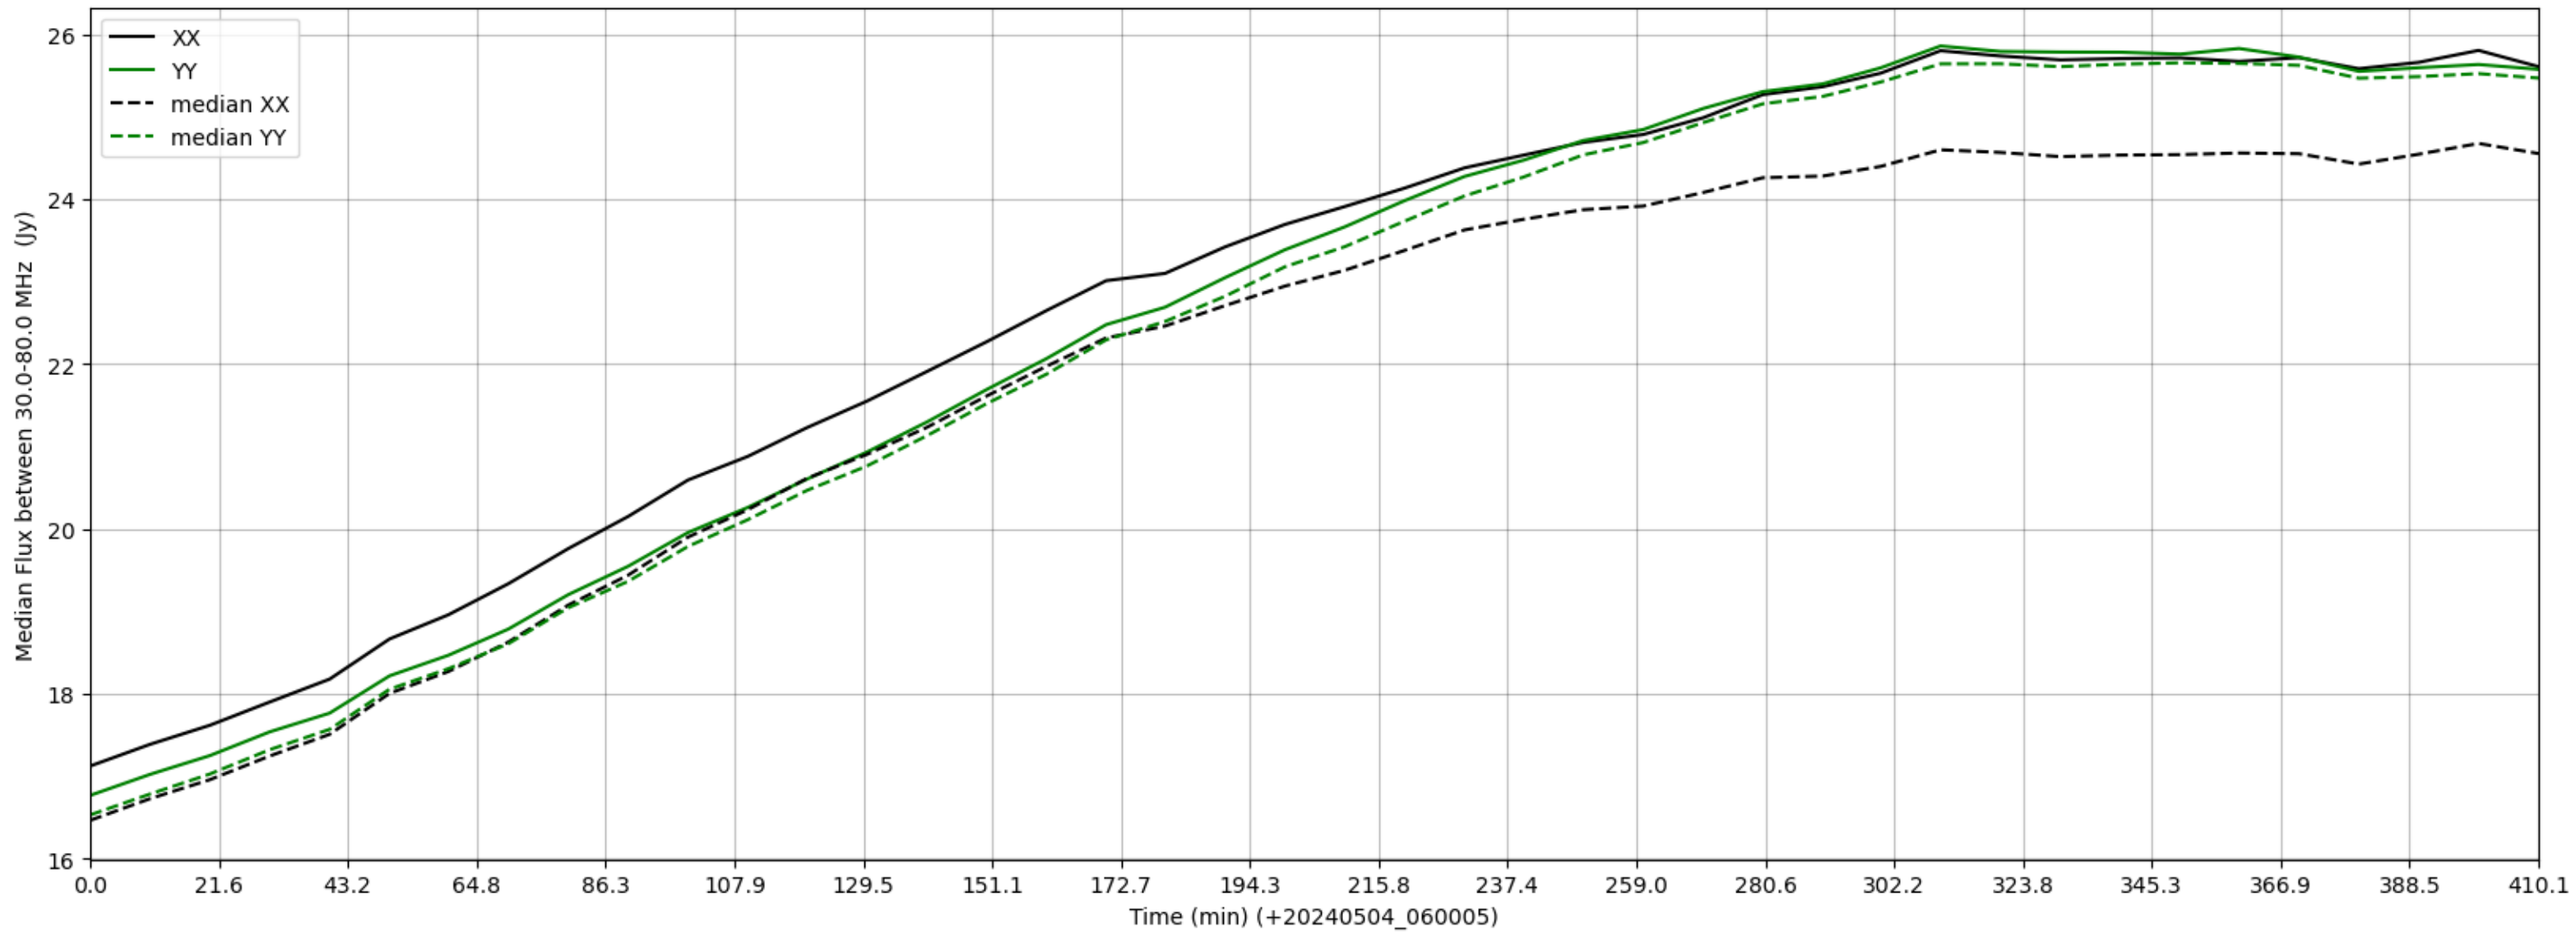

LWA187 - Correlator# 242 - XX FLAGS:LowFlux - YY FLAGS:Good

LWA184 - Correlator# 241 - XX FLAGS:Good - YY FLAGS:Good