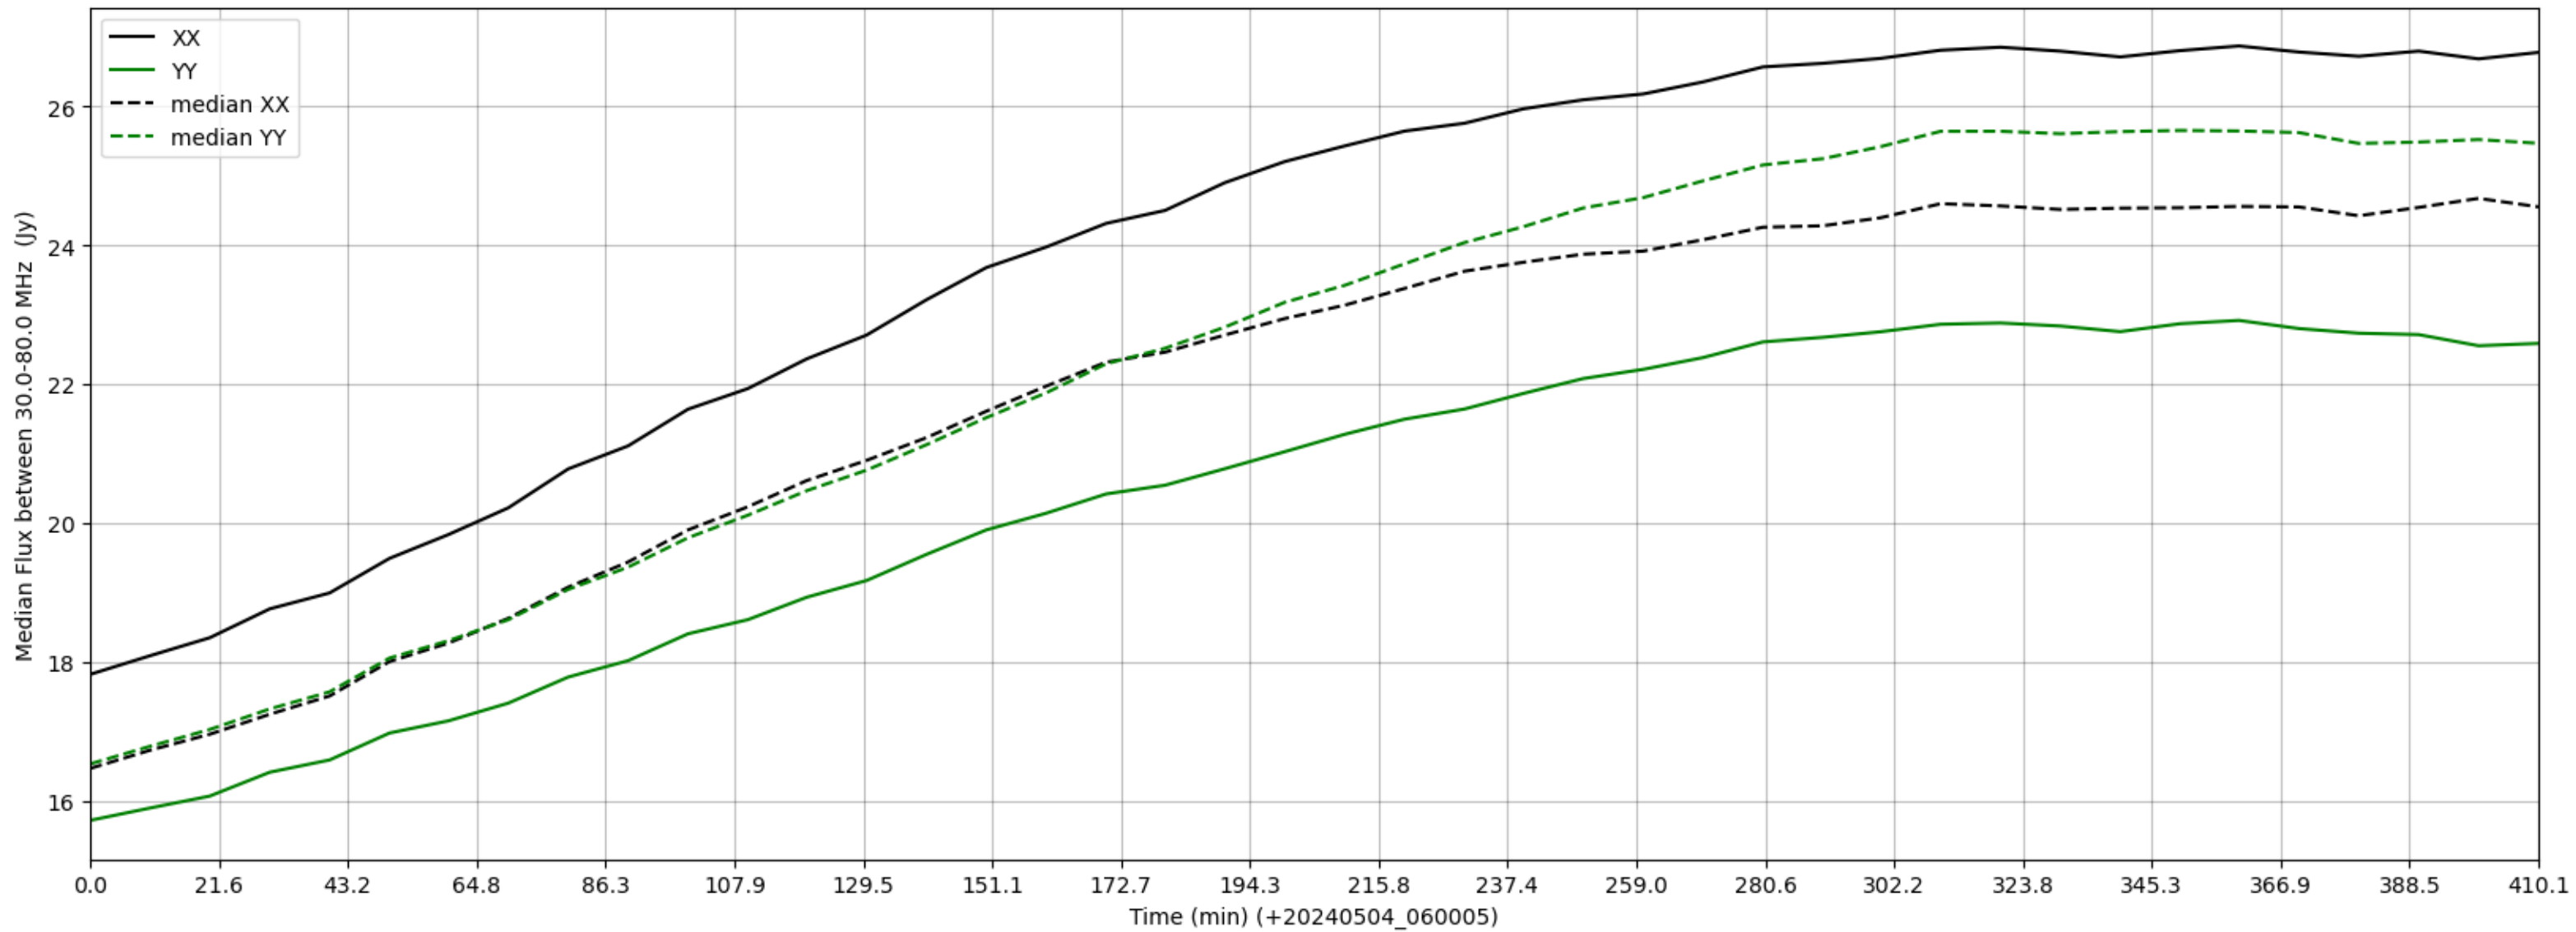

LWA331 - Correlator# 125 - XX FLAGS:Good - YY FLAGS:Good

LWA348 - Correlator# 124 - XX FLAGS:Good - YY FLAGS:Good