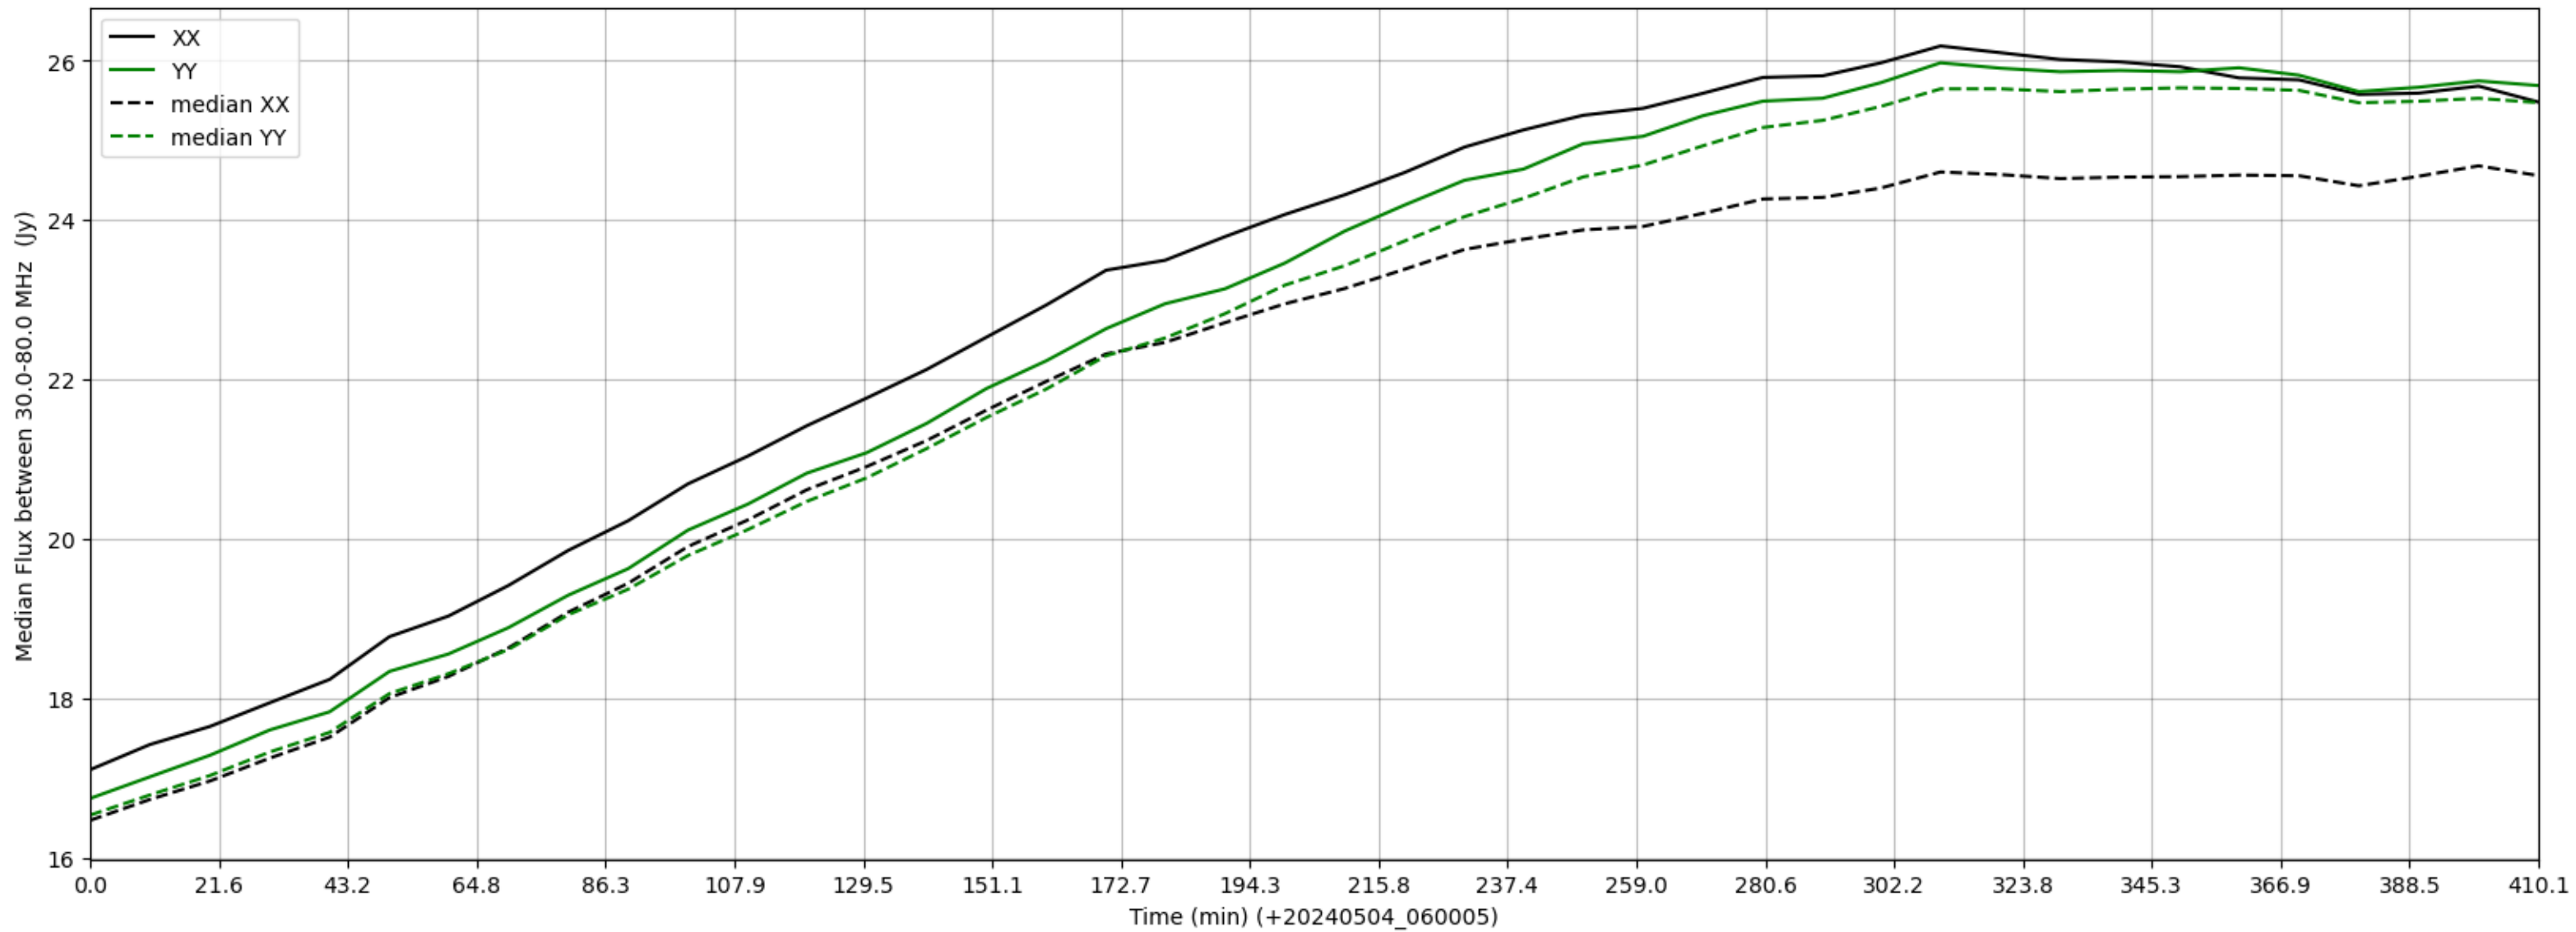

LWA060 - Correlator# 133 - XX FLAGS:Good - YY FLAGS:Good

LWA063 - Correlator# 132 - XX FLAGS:Good - YY FLAGS:Good