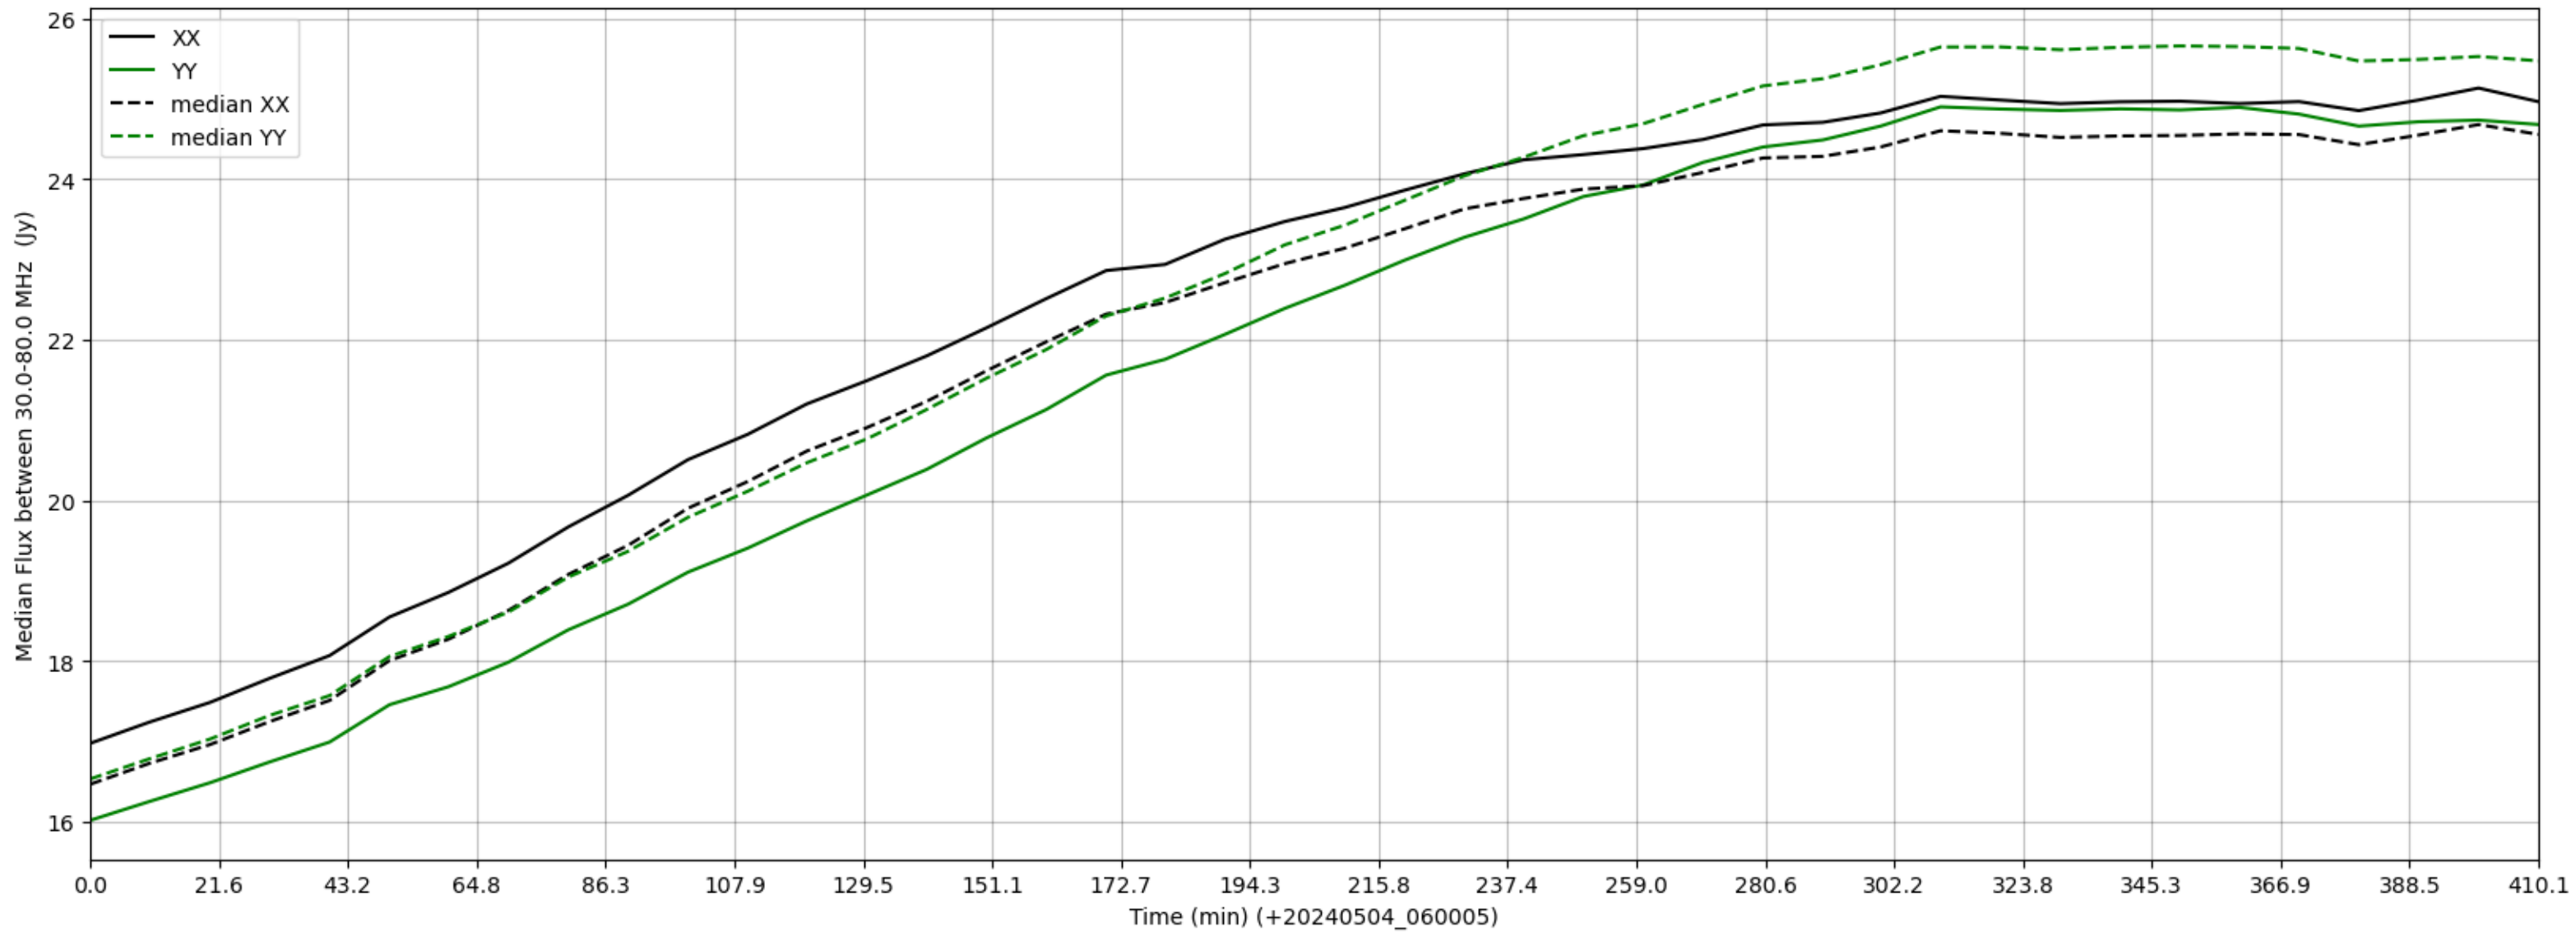

LWA177 - Correlator# 320 - XX FLAGS:Good - YY FLAGS:Good

LWA247 - Correlator# 321 - XX FLAGS:Good - YY FLAGS:Good

LWA180 - Correlator# 322 - XX FLAGS:Good - YY FLAGS:Good

LWA179 - Correlator# 323 - XX FLAGS:Good - YY FLAGS:Good