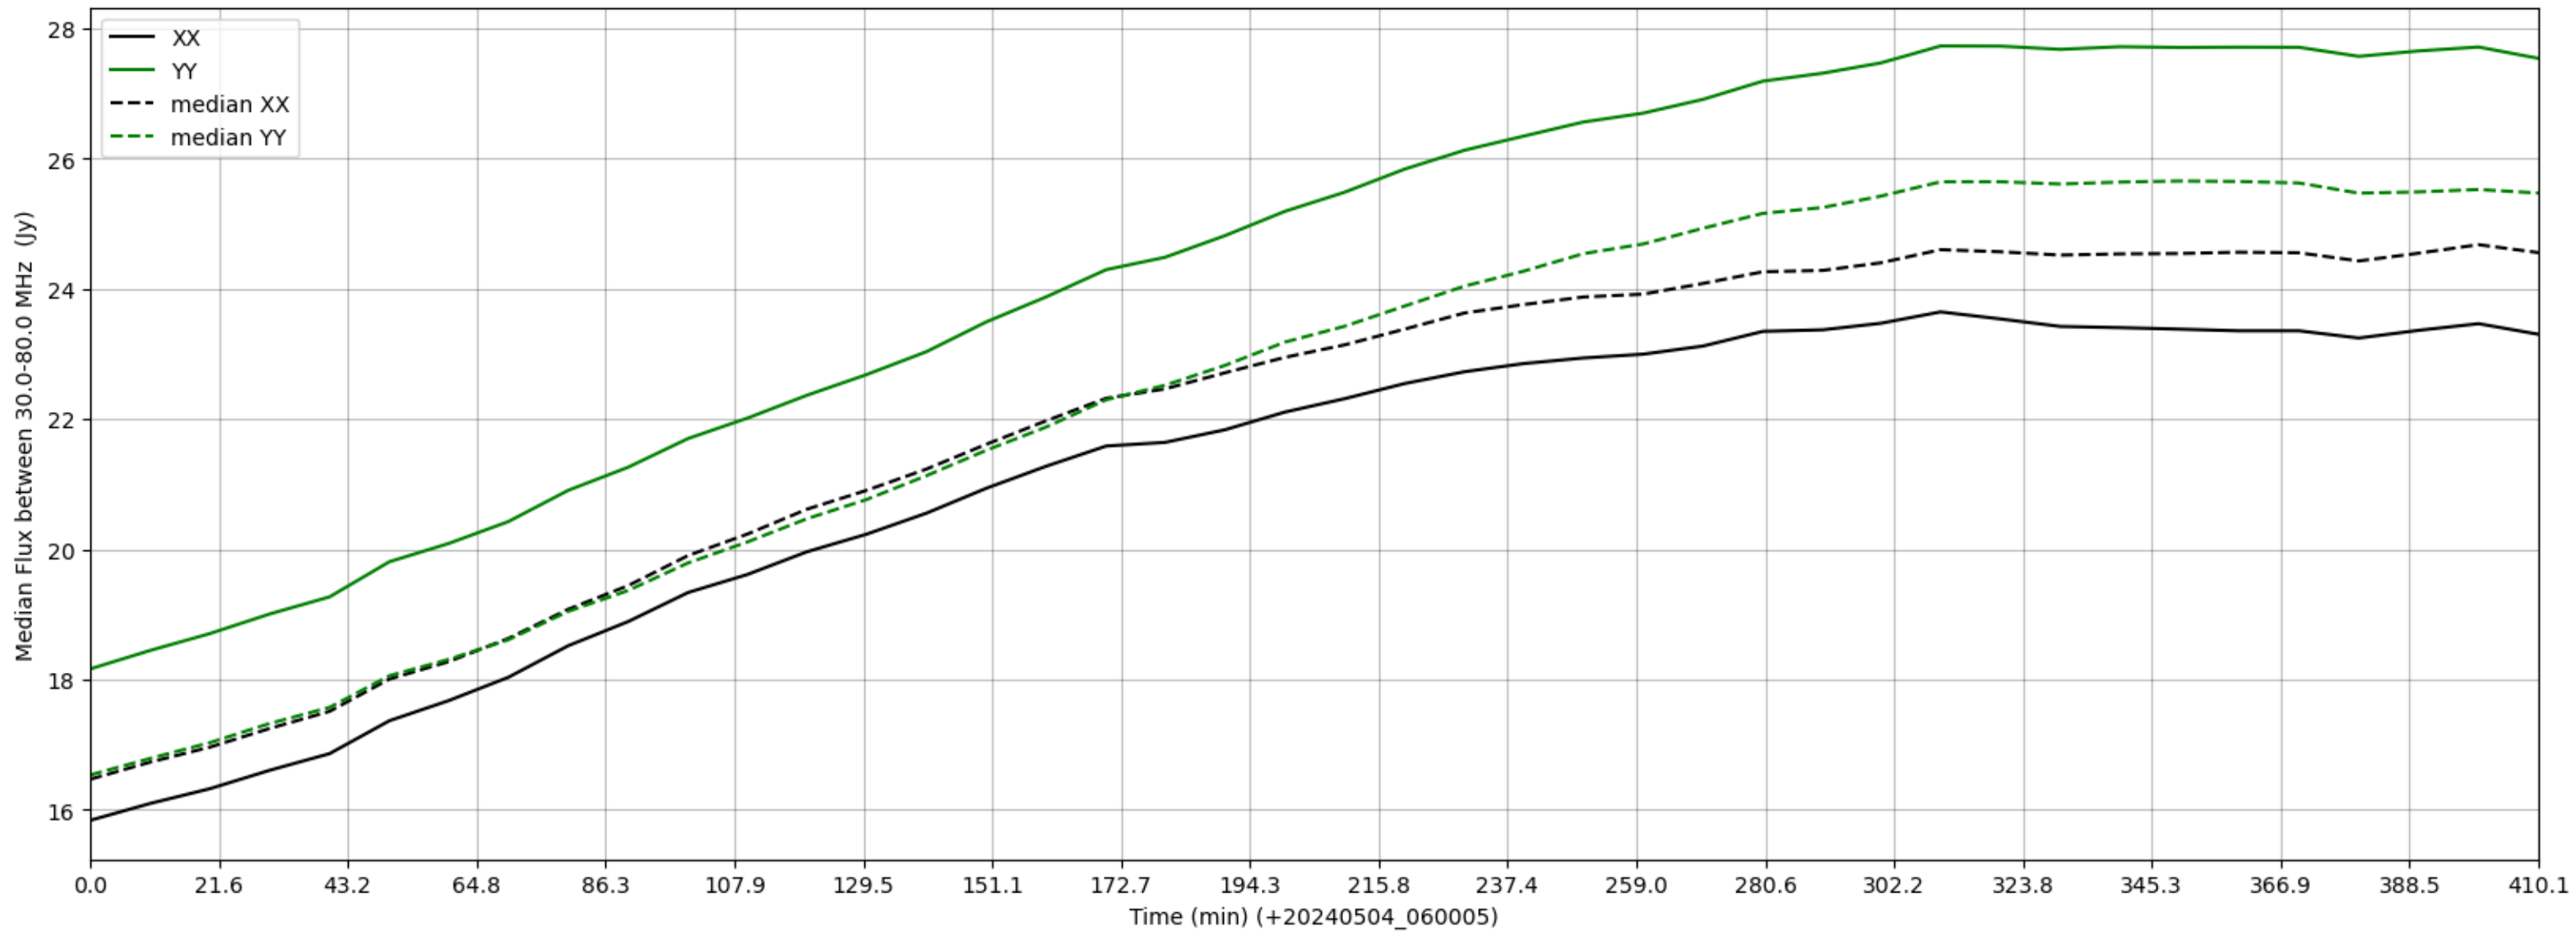

LWA171 - Correlator# 291 - XX FLAGS:Good - YY FLAGS:Good

LWA173 - Correlator# 290 - XX FLAGS:Good - YY FLAGS:Good