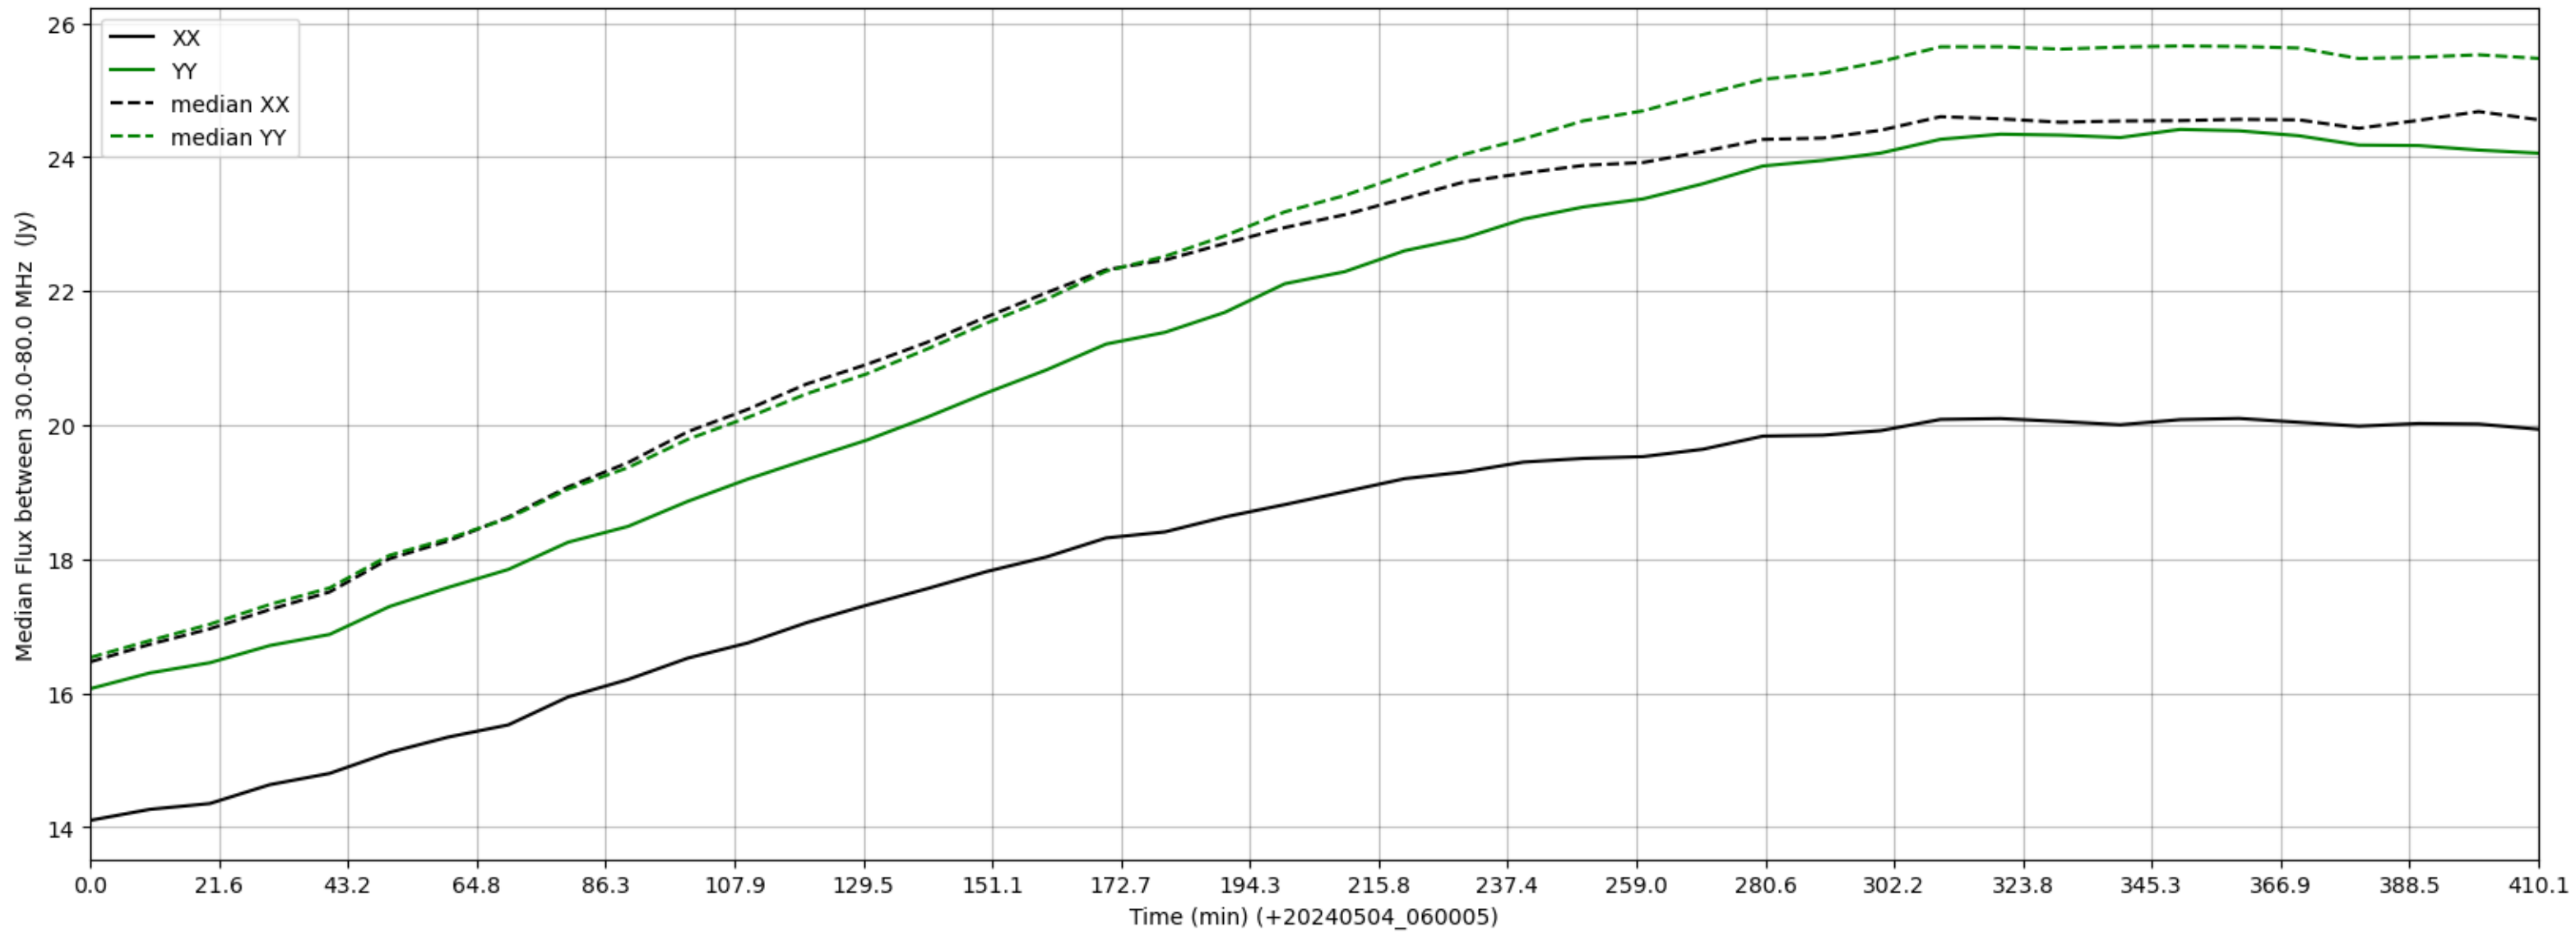

LWA338 - Correlator# 024 - XX FLAGS:Good - YY FLAGS:Good

LWA332 - Correlator# 025 - XX FLAGS:Good - YY FLAGS:Good

LWA340 - Correlator# 026 - XX FLAGS:Good - YY FLAGS:Good

LWA339 - Correlator# 027 - XX FLAGS:Good - YY FLAGS:Good