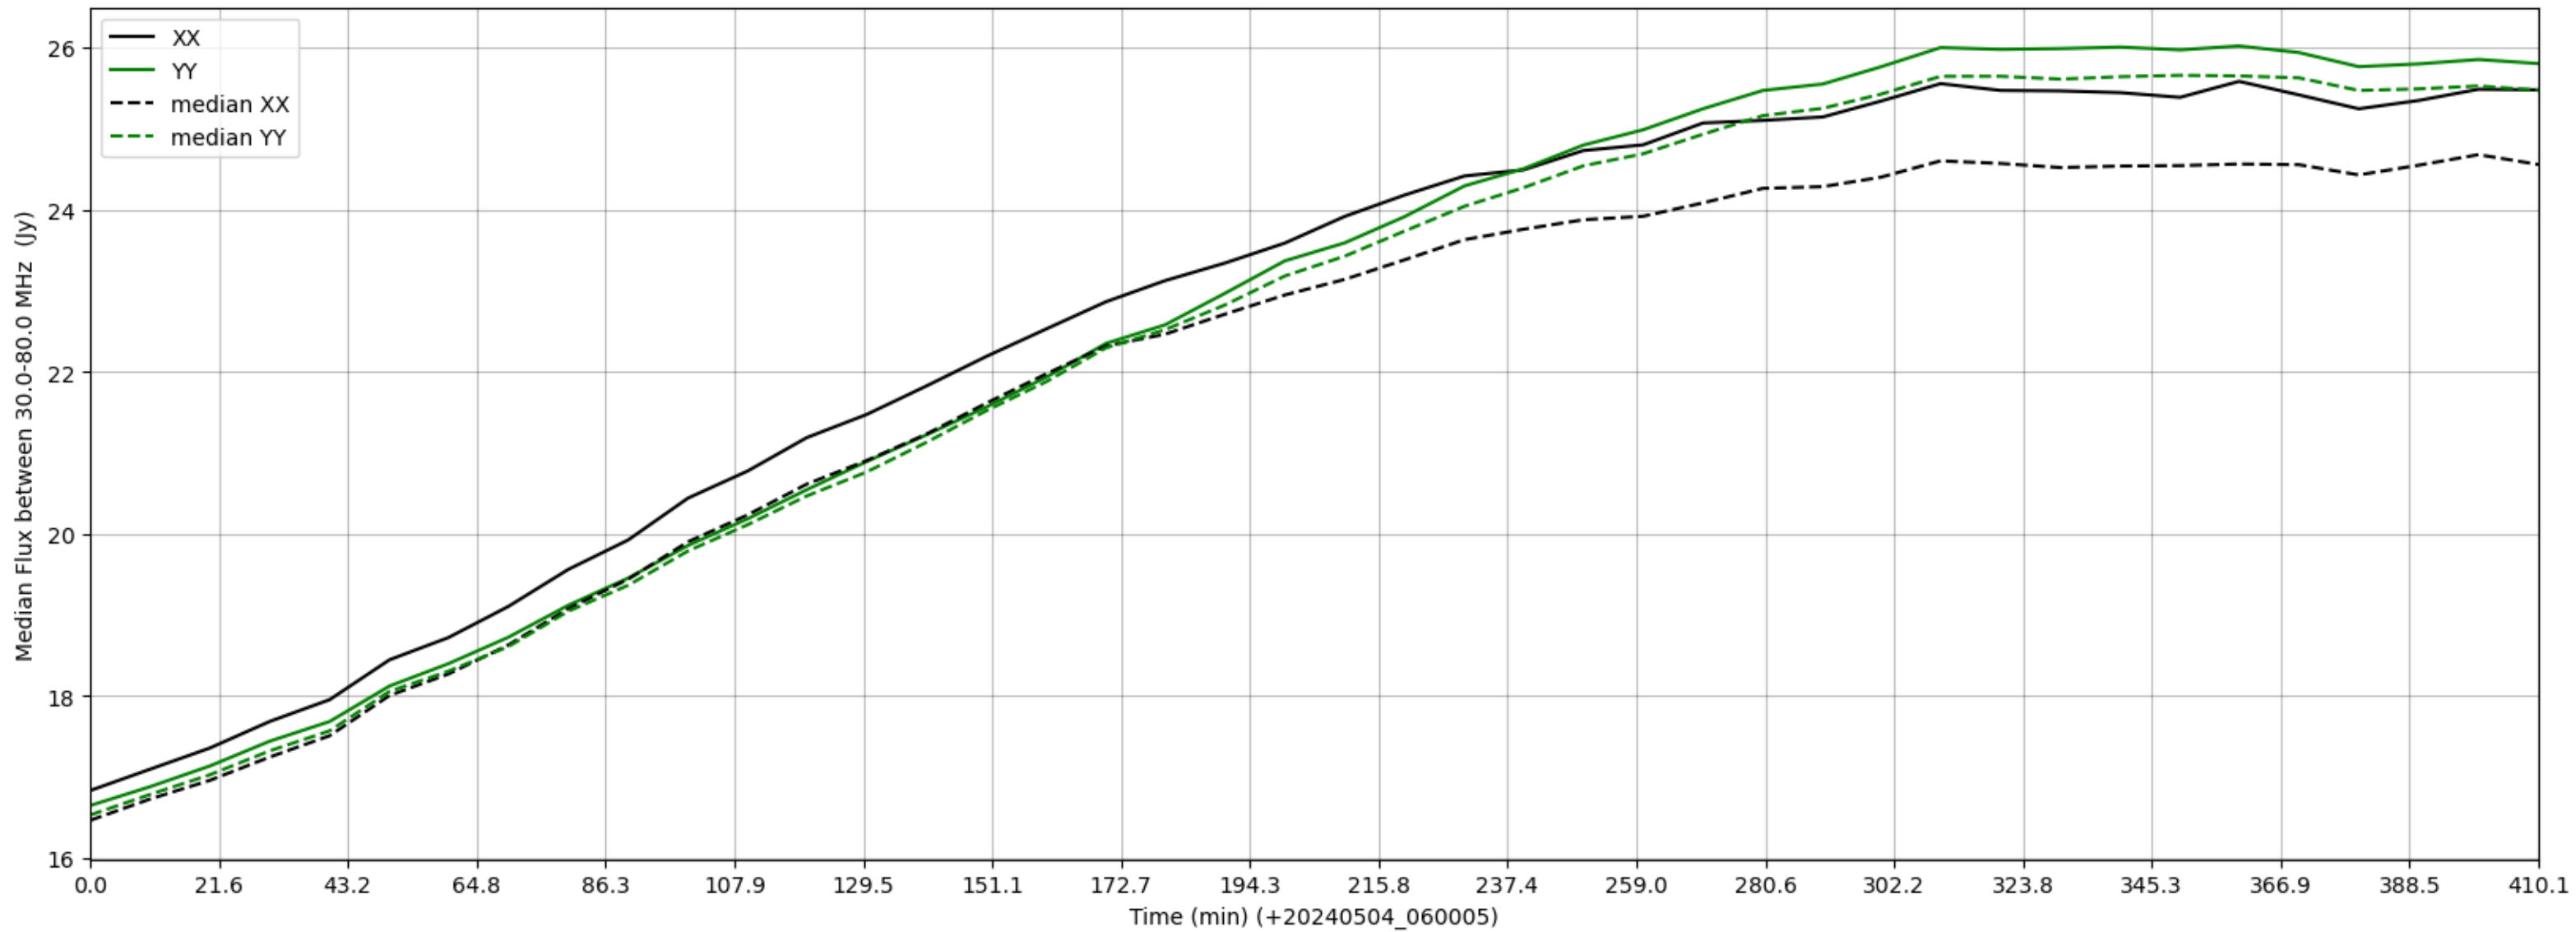

LWA032 - Correlator# 130 - XX FLAGS:Good - YY FLAGS:Good

LWA028 - Correlator# 129 - XX FLAGS:Good - YY FLAGS:Good