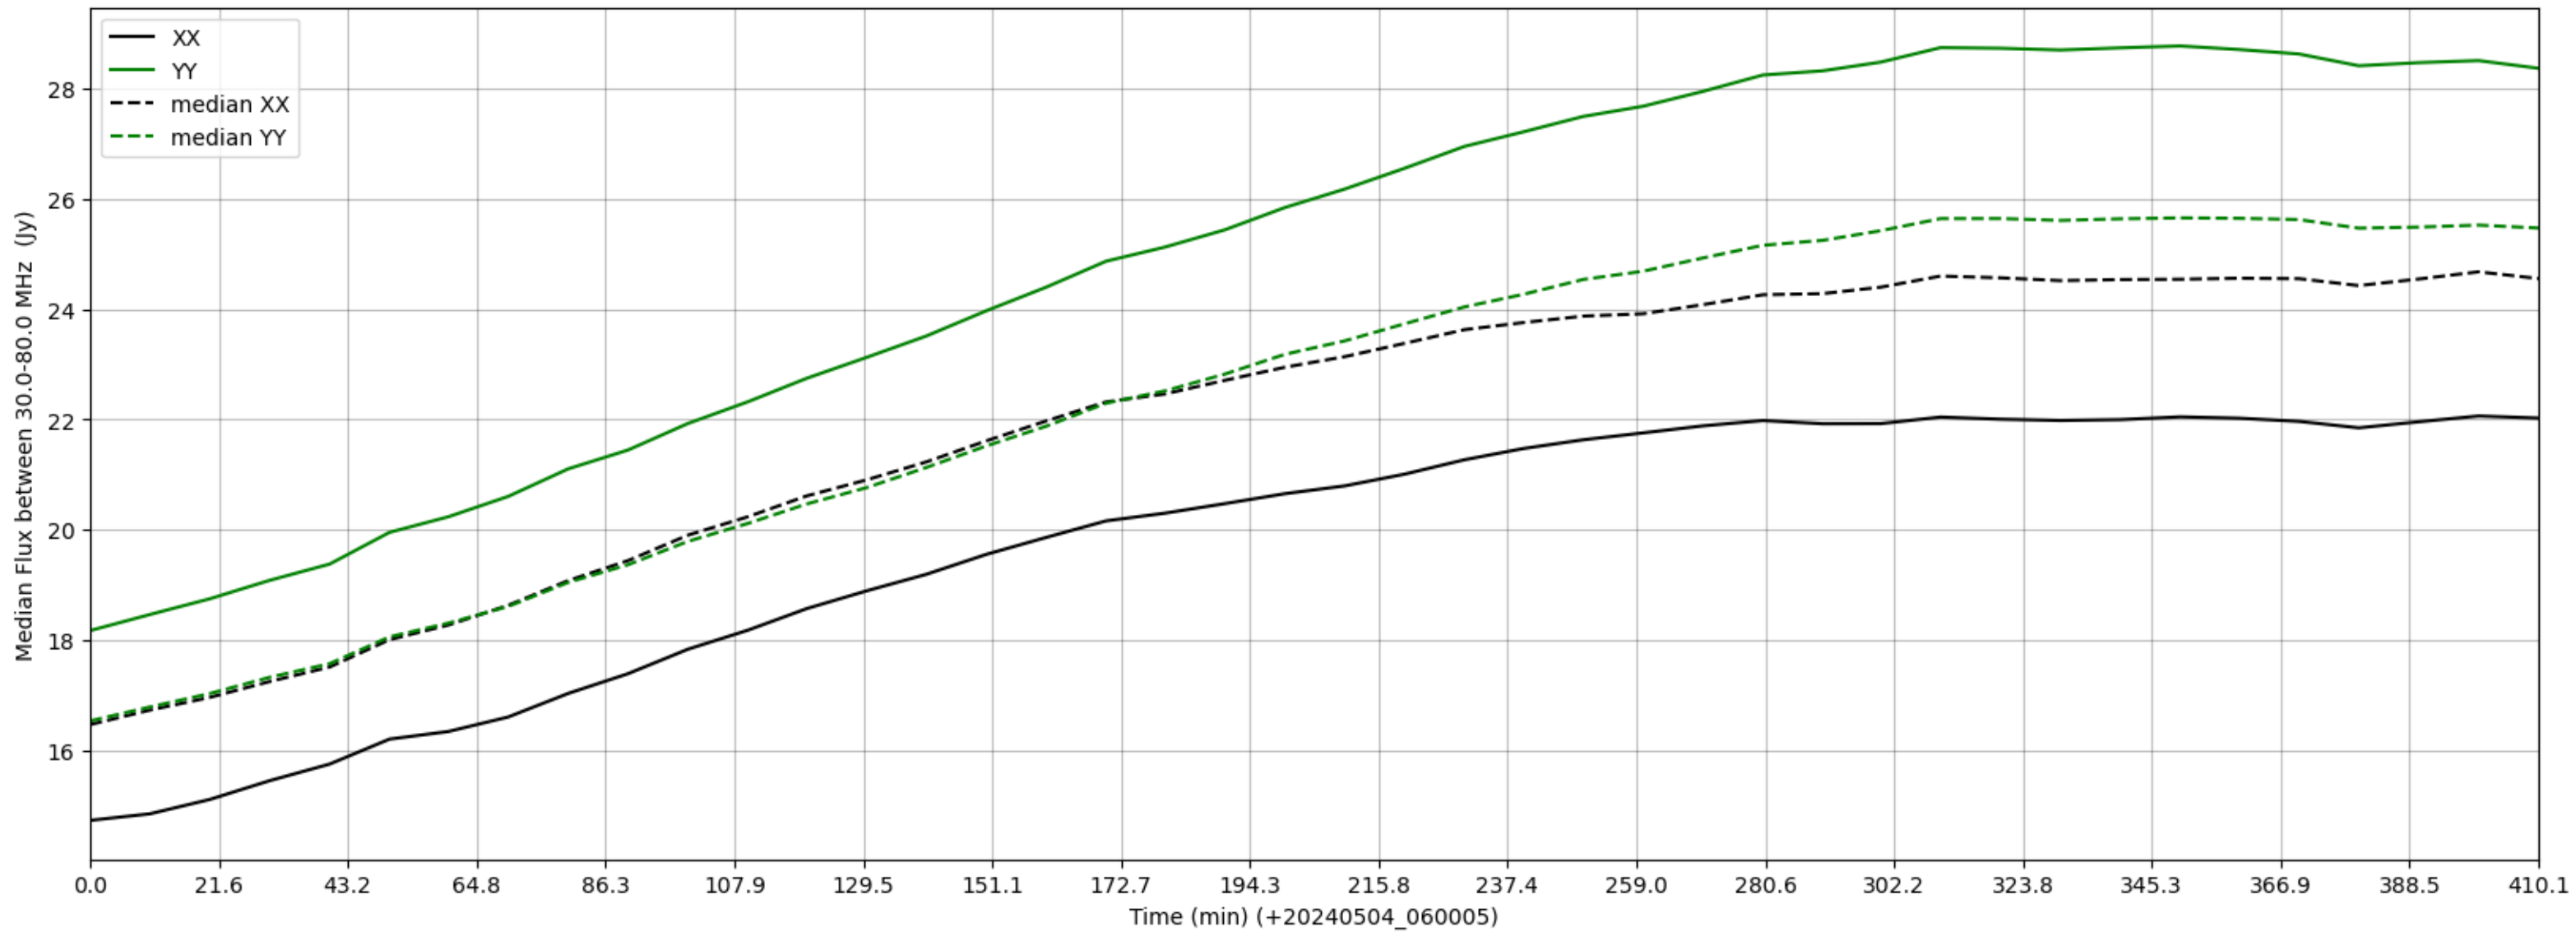

LWA342 - Correlator# 317 - XX FLAGS:Good - YY FLAGS:Good

LWA346 - Correlator# 316 - XX FLAGS:Good - YY FLAGS:Good