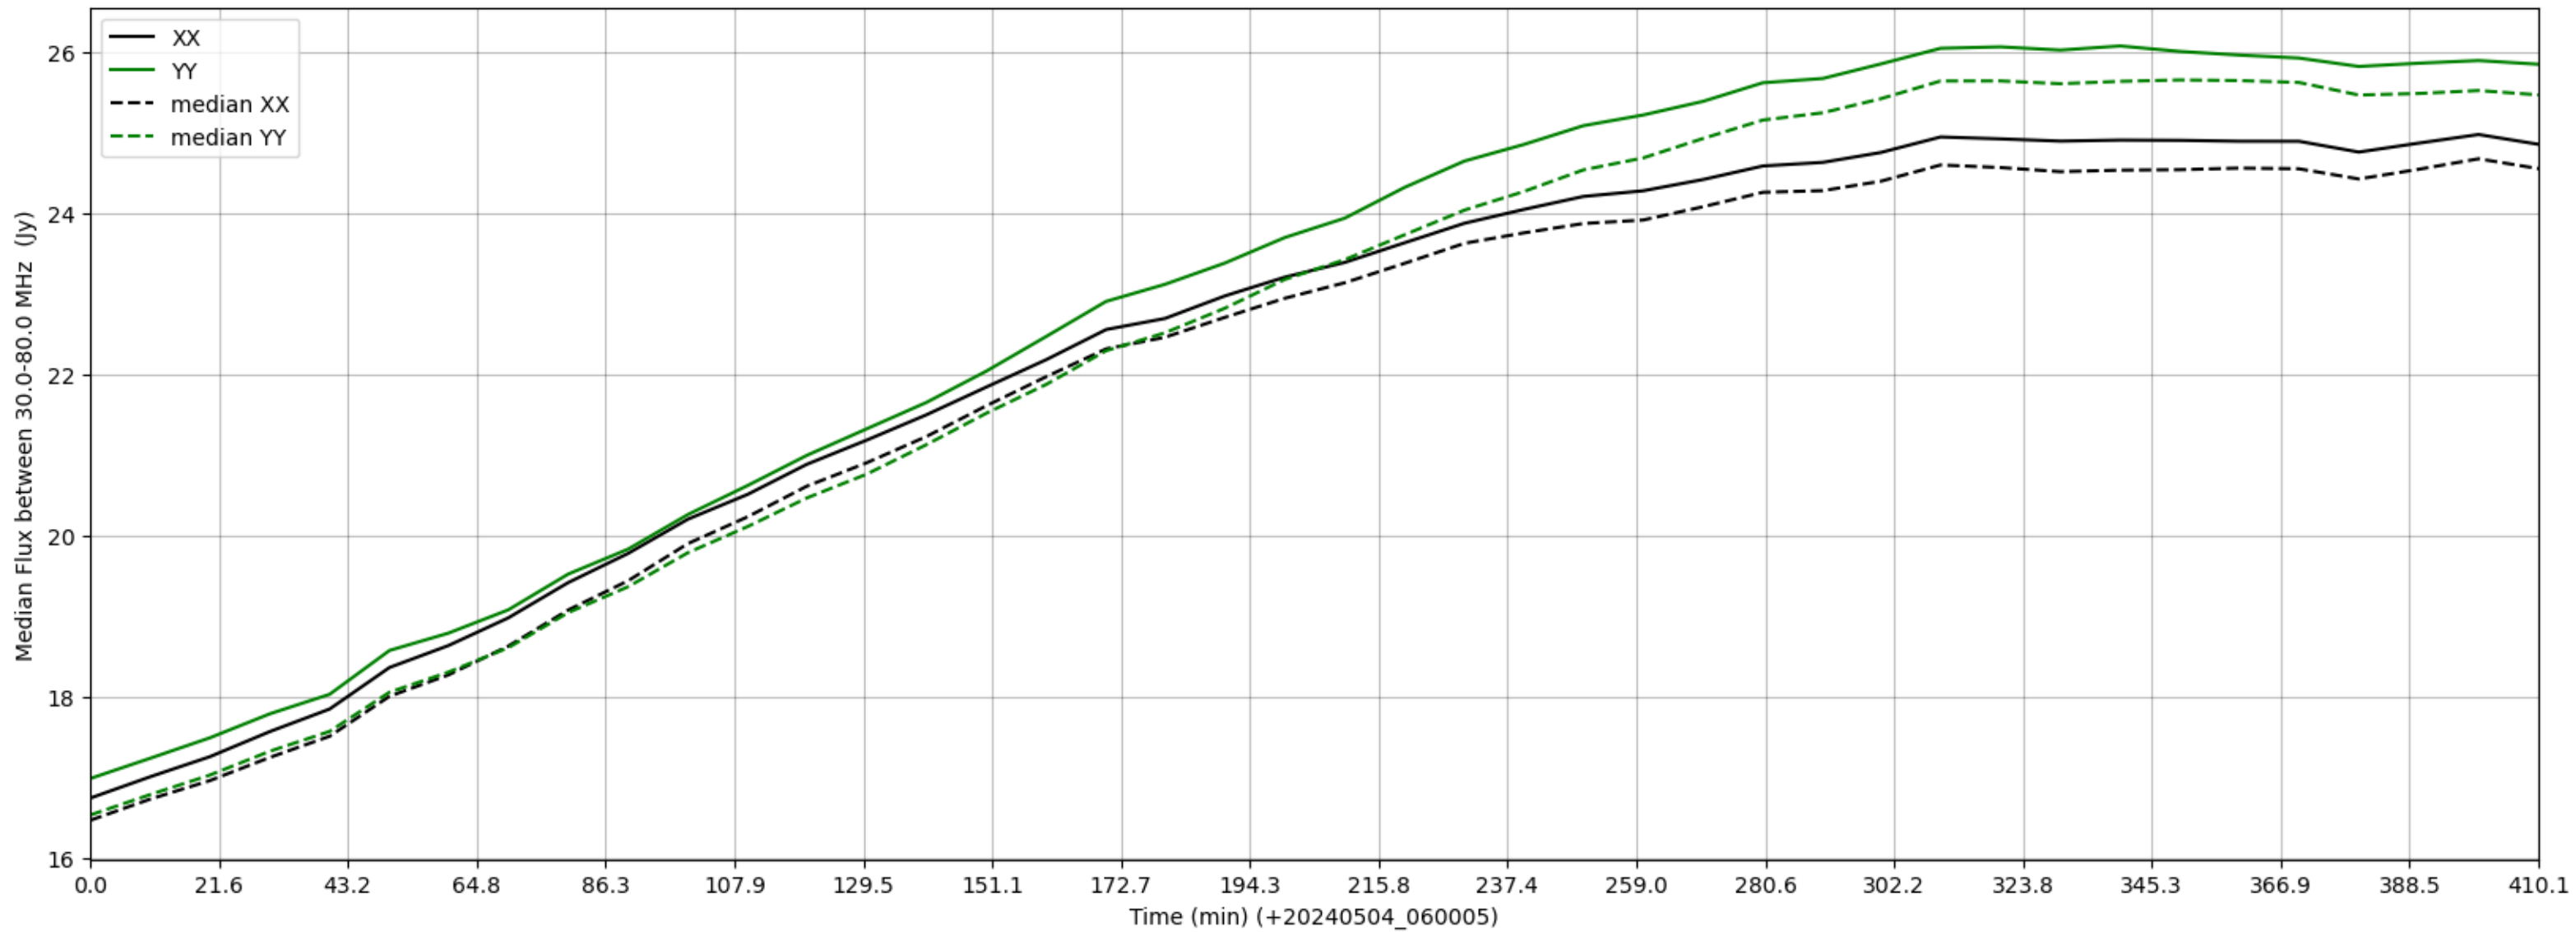

LWA078 - Correlator# 192 - XX FLAGS:Good - YY FLAGS:Good

LWA076 - Correlator# 193 - XX FLAGS:LowFlux - YY FLAGS:LowFlux

LWA081 - Correlator# 194 - XX FLAGS:Good - YY FLAGS:Good

LWA079 - Correlator# 195 - XX FLAGS:Good - YY FLAGS:Good