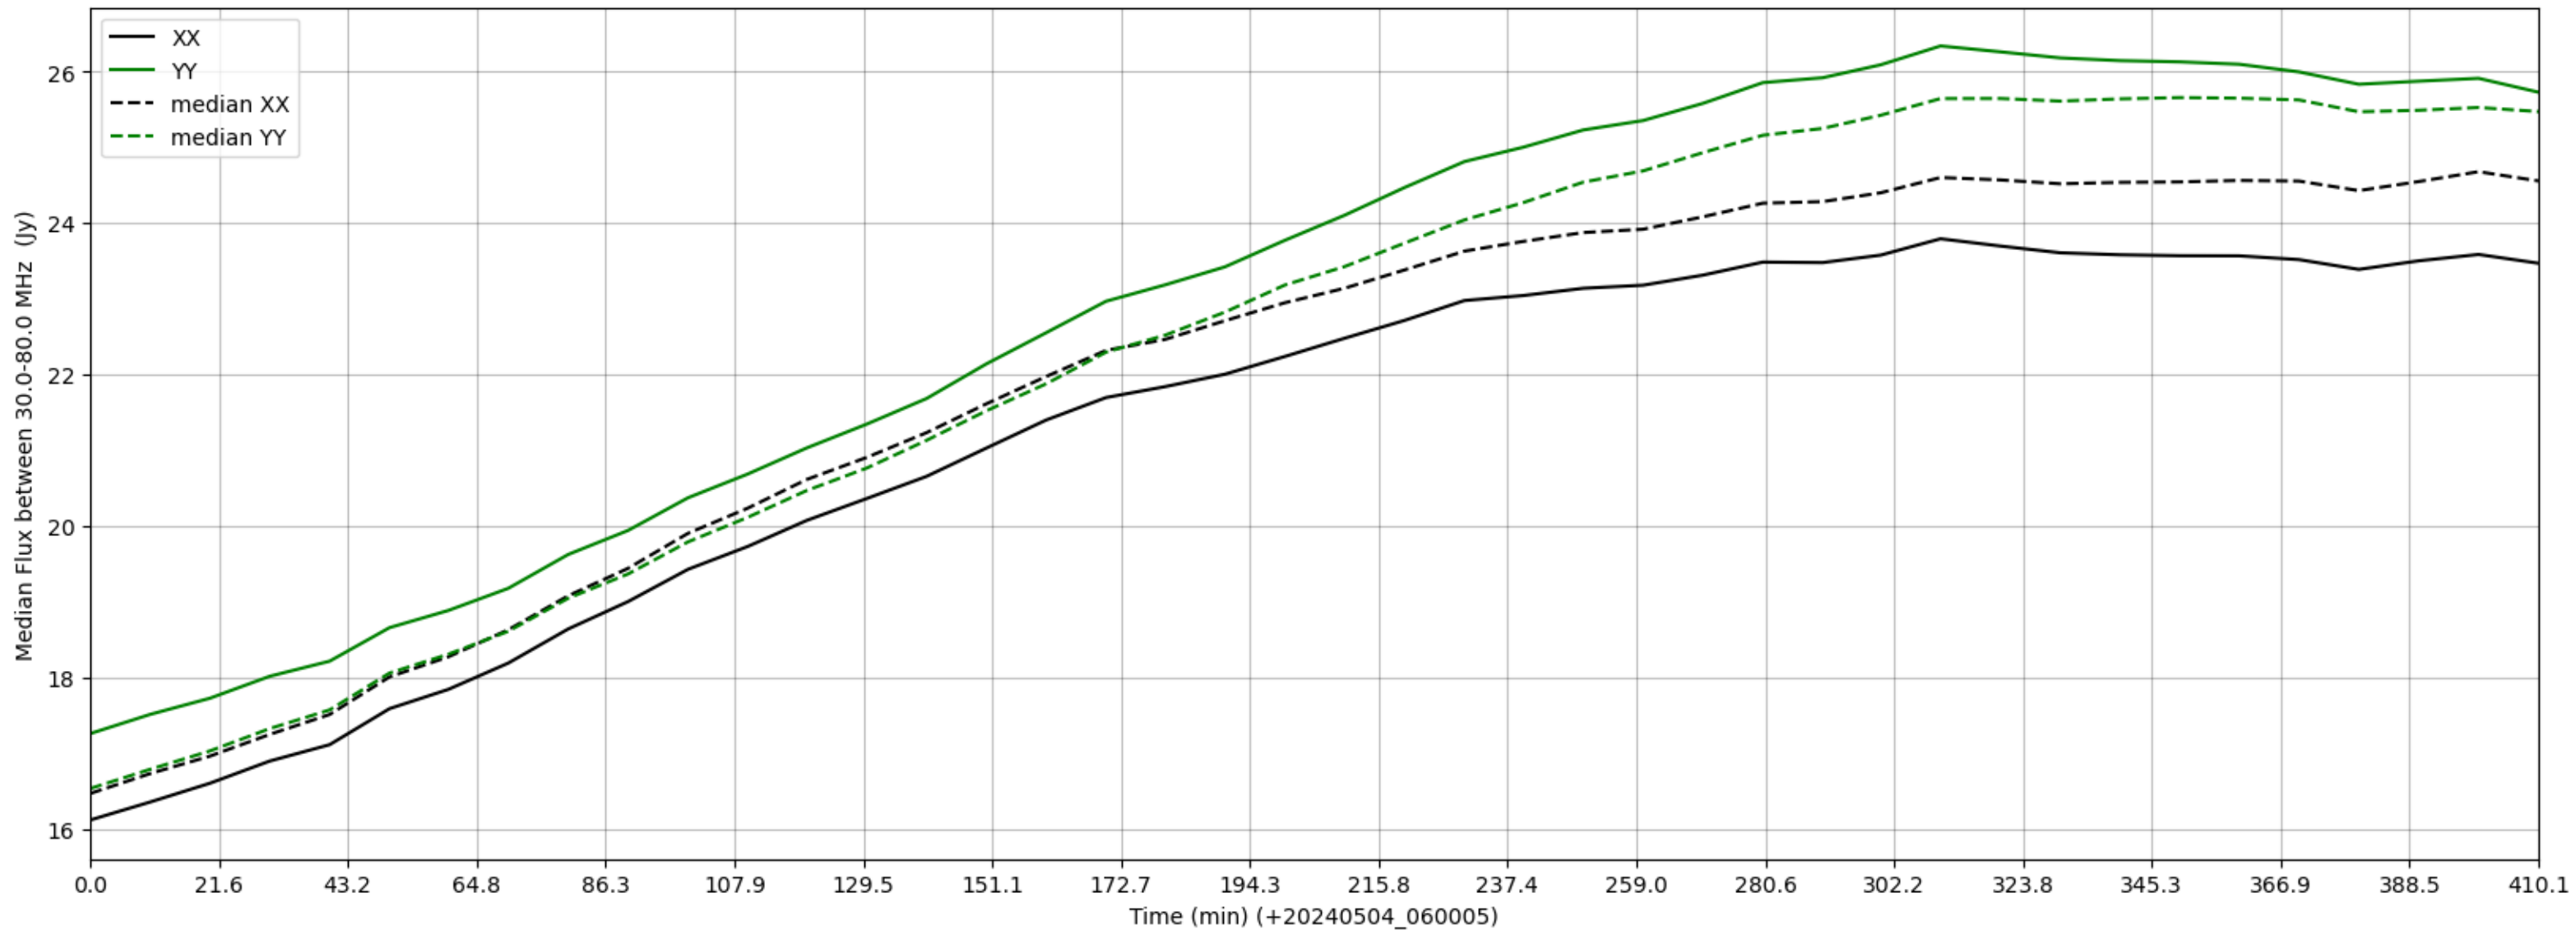

LWA349 - Correlator# 282 - XX FLAGS:Good - YY FLAGS:Good

LWA225 - Correlator# 281 - XX FLAGS:Good - YY FLAGS:Good