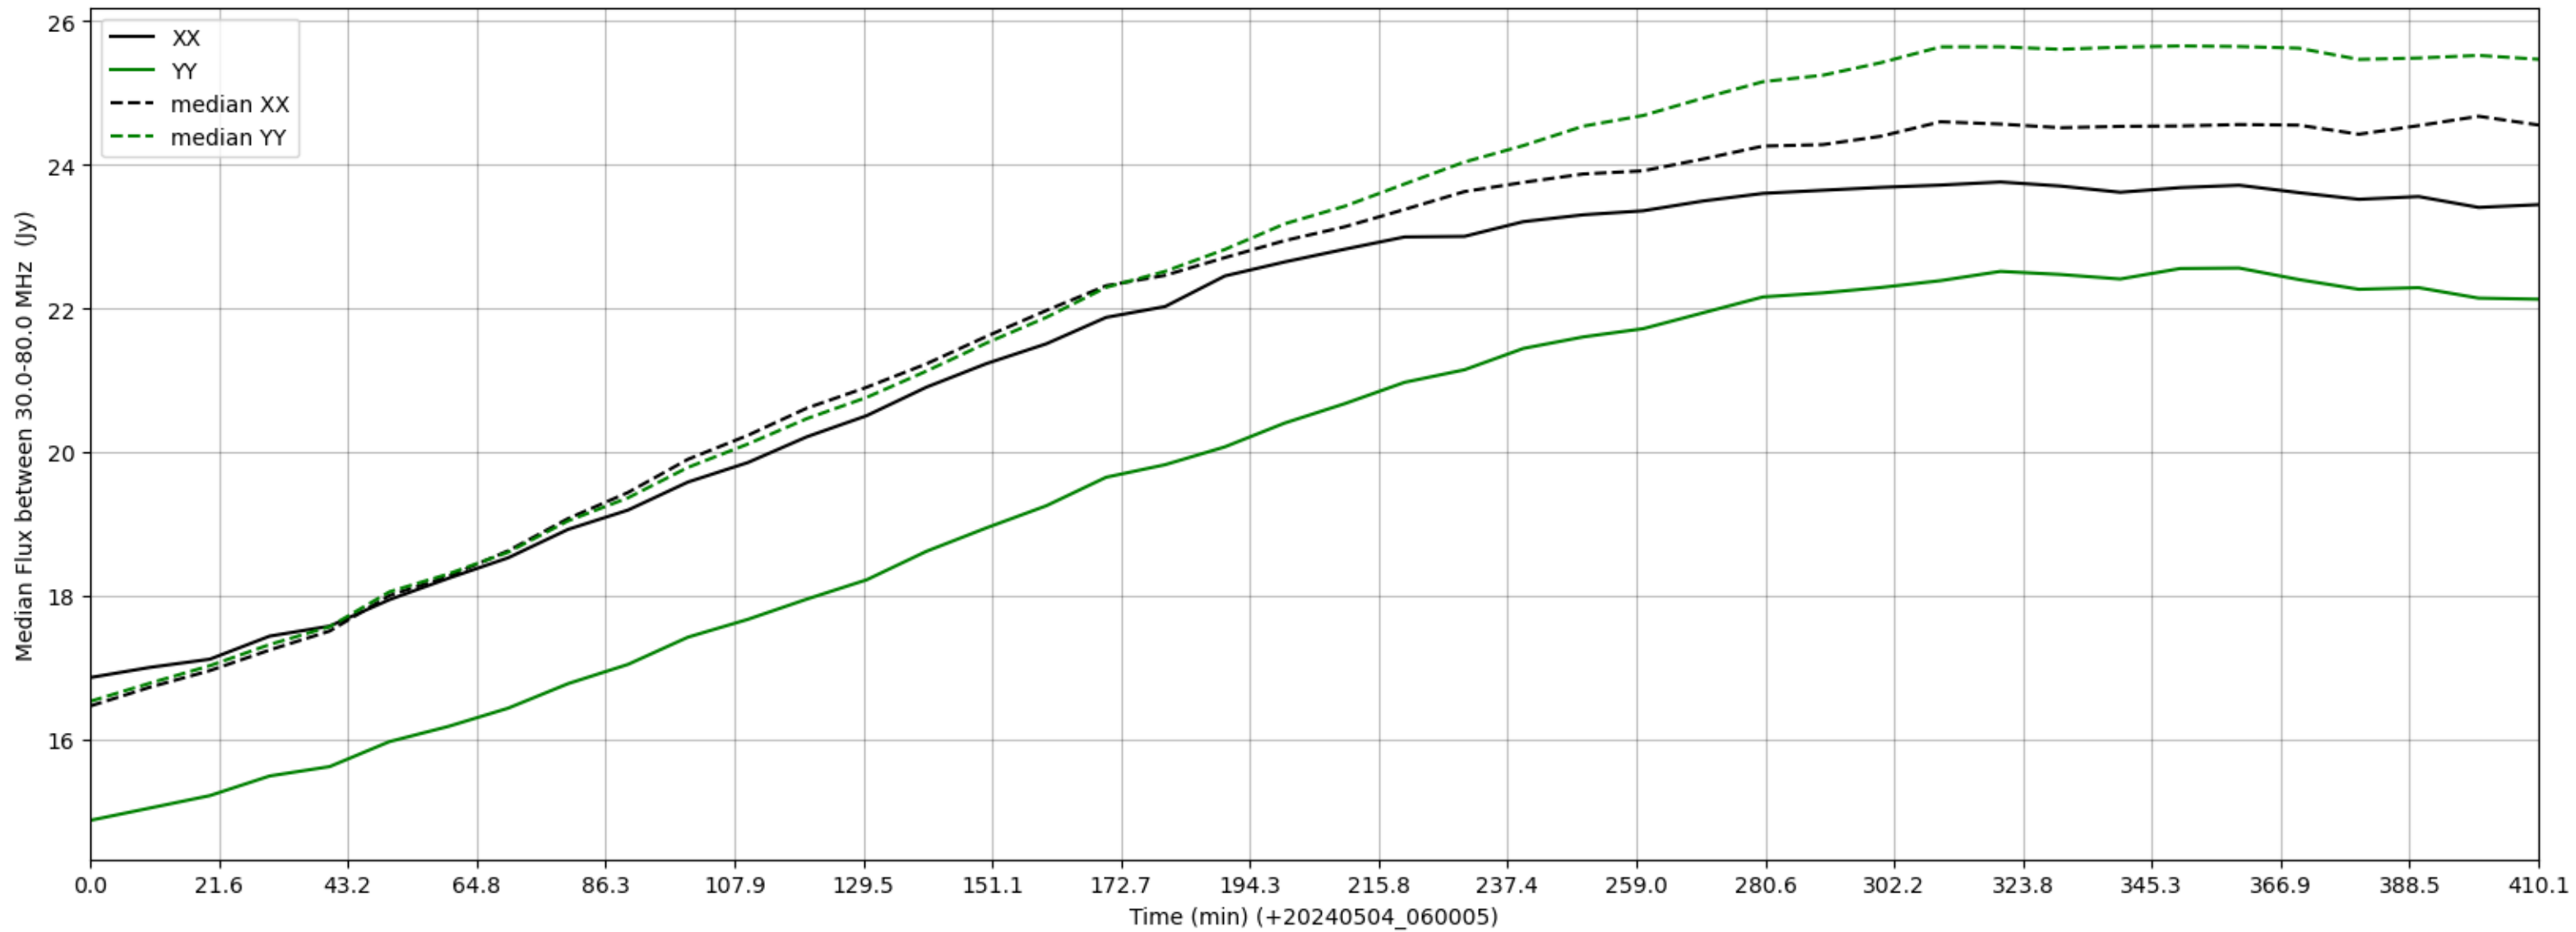

LWA279 - Correlator# 220 - XX FLAGS:Good - YY FLAGS:Good

LWA178 - Correlator# 221 - XX FLAGS:Good - YY FLAGS:Good

LWA355 - Correlator# 222 - XX FLAGS:Good - YY FLAGS:Good

LWA287 - Correlator# 223 - XX FLAGS:Good - YY FLAGS:Good