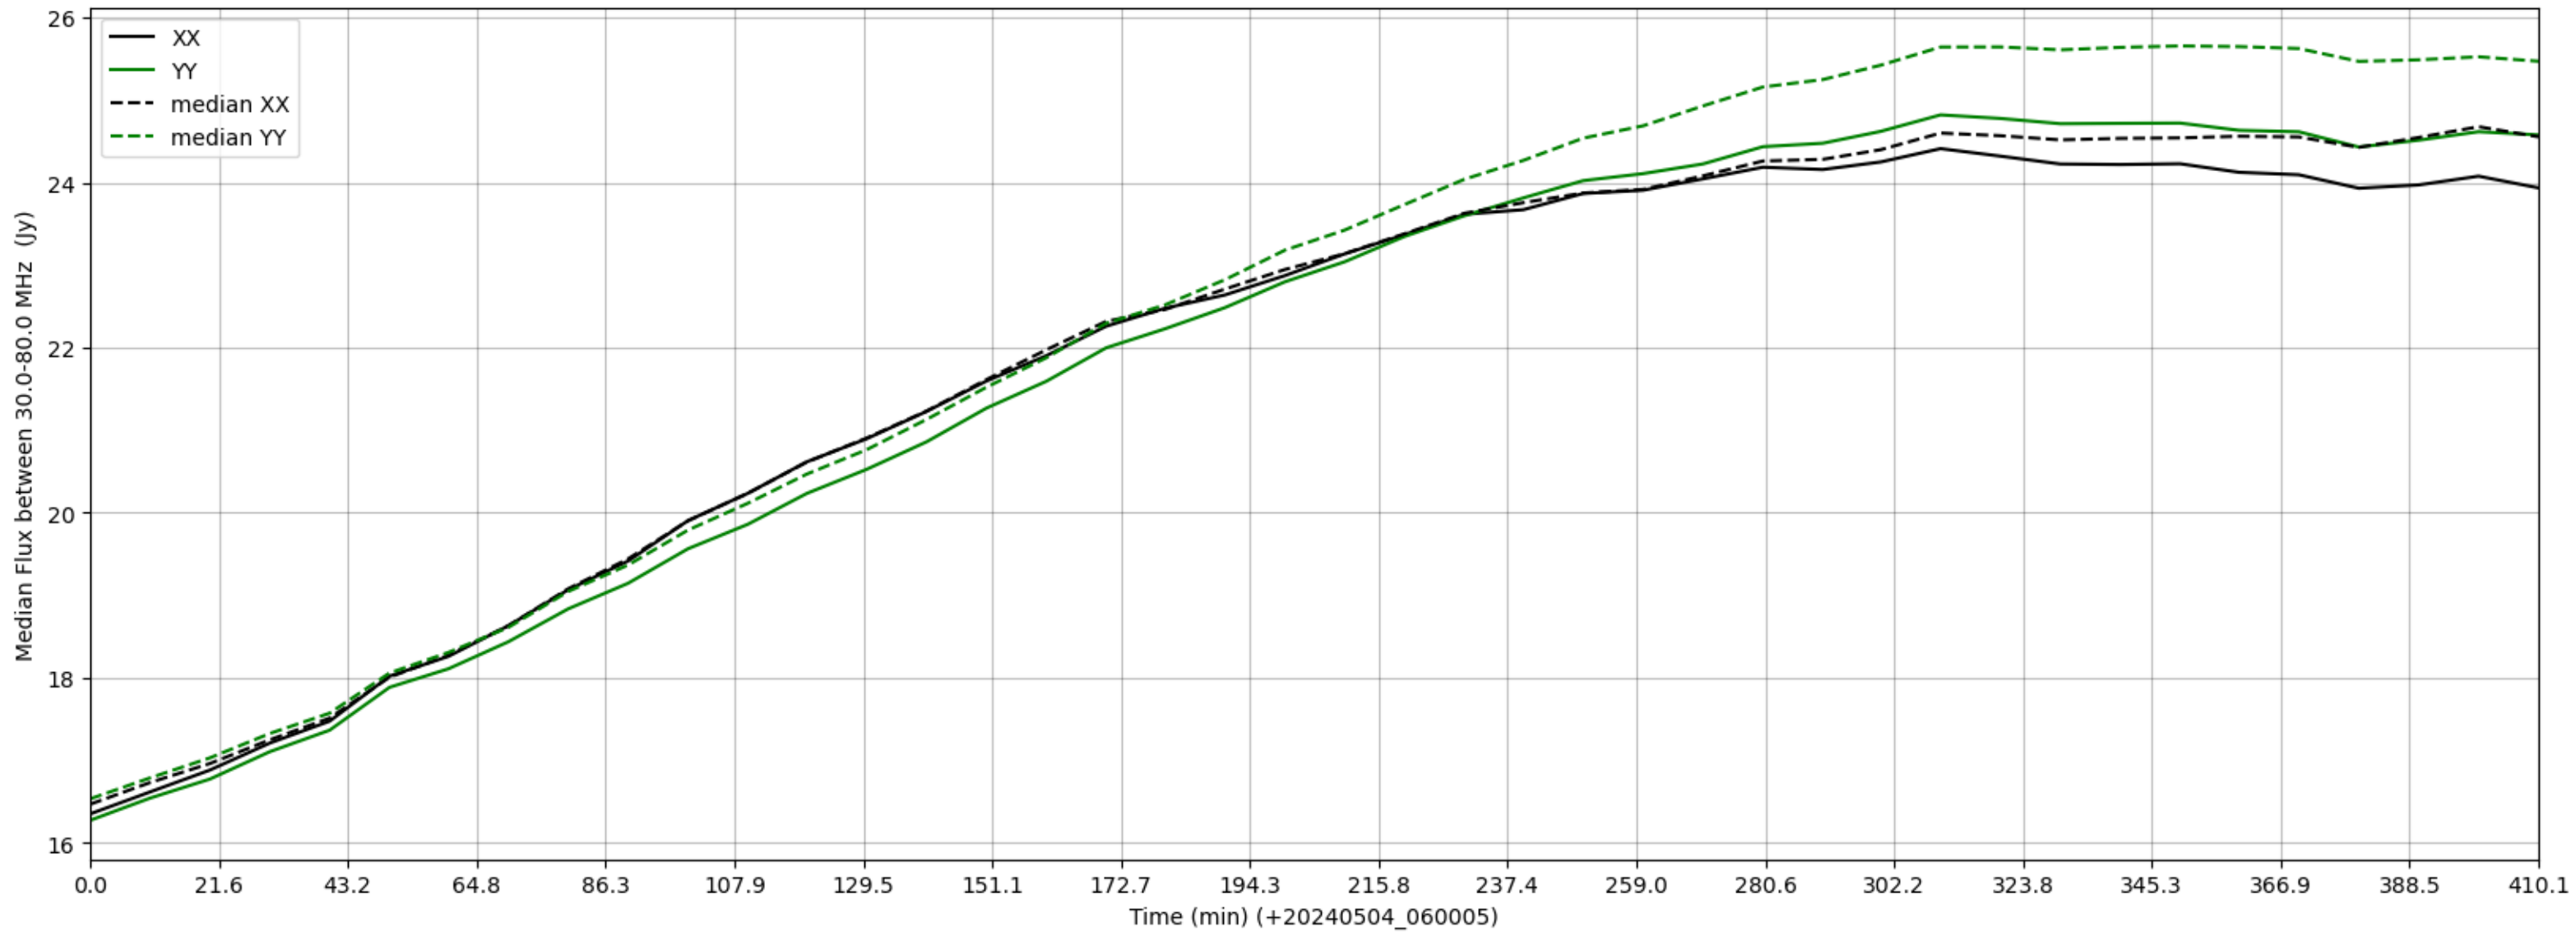

LWA096 - Correlator# 145 - XX FLAGS:Good - YY FLAGS:Good

LWA089 - Correlator# 144 - XX FLAGS:Good - YY FLAGS:Good