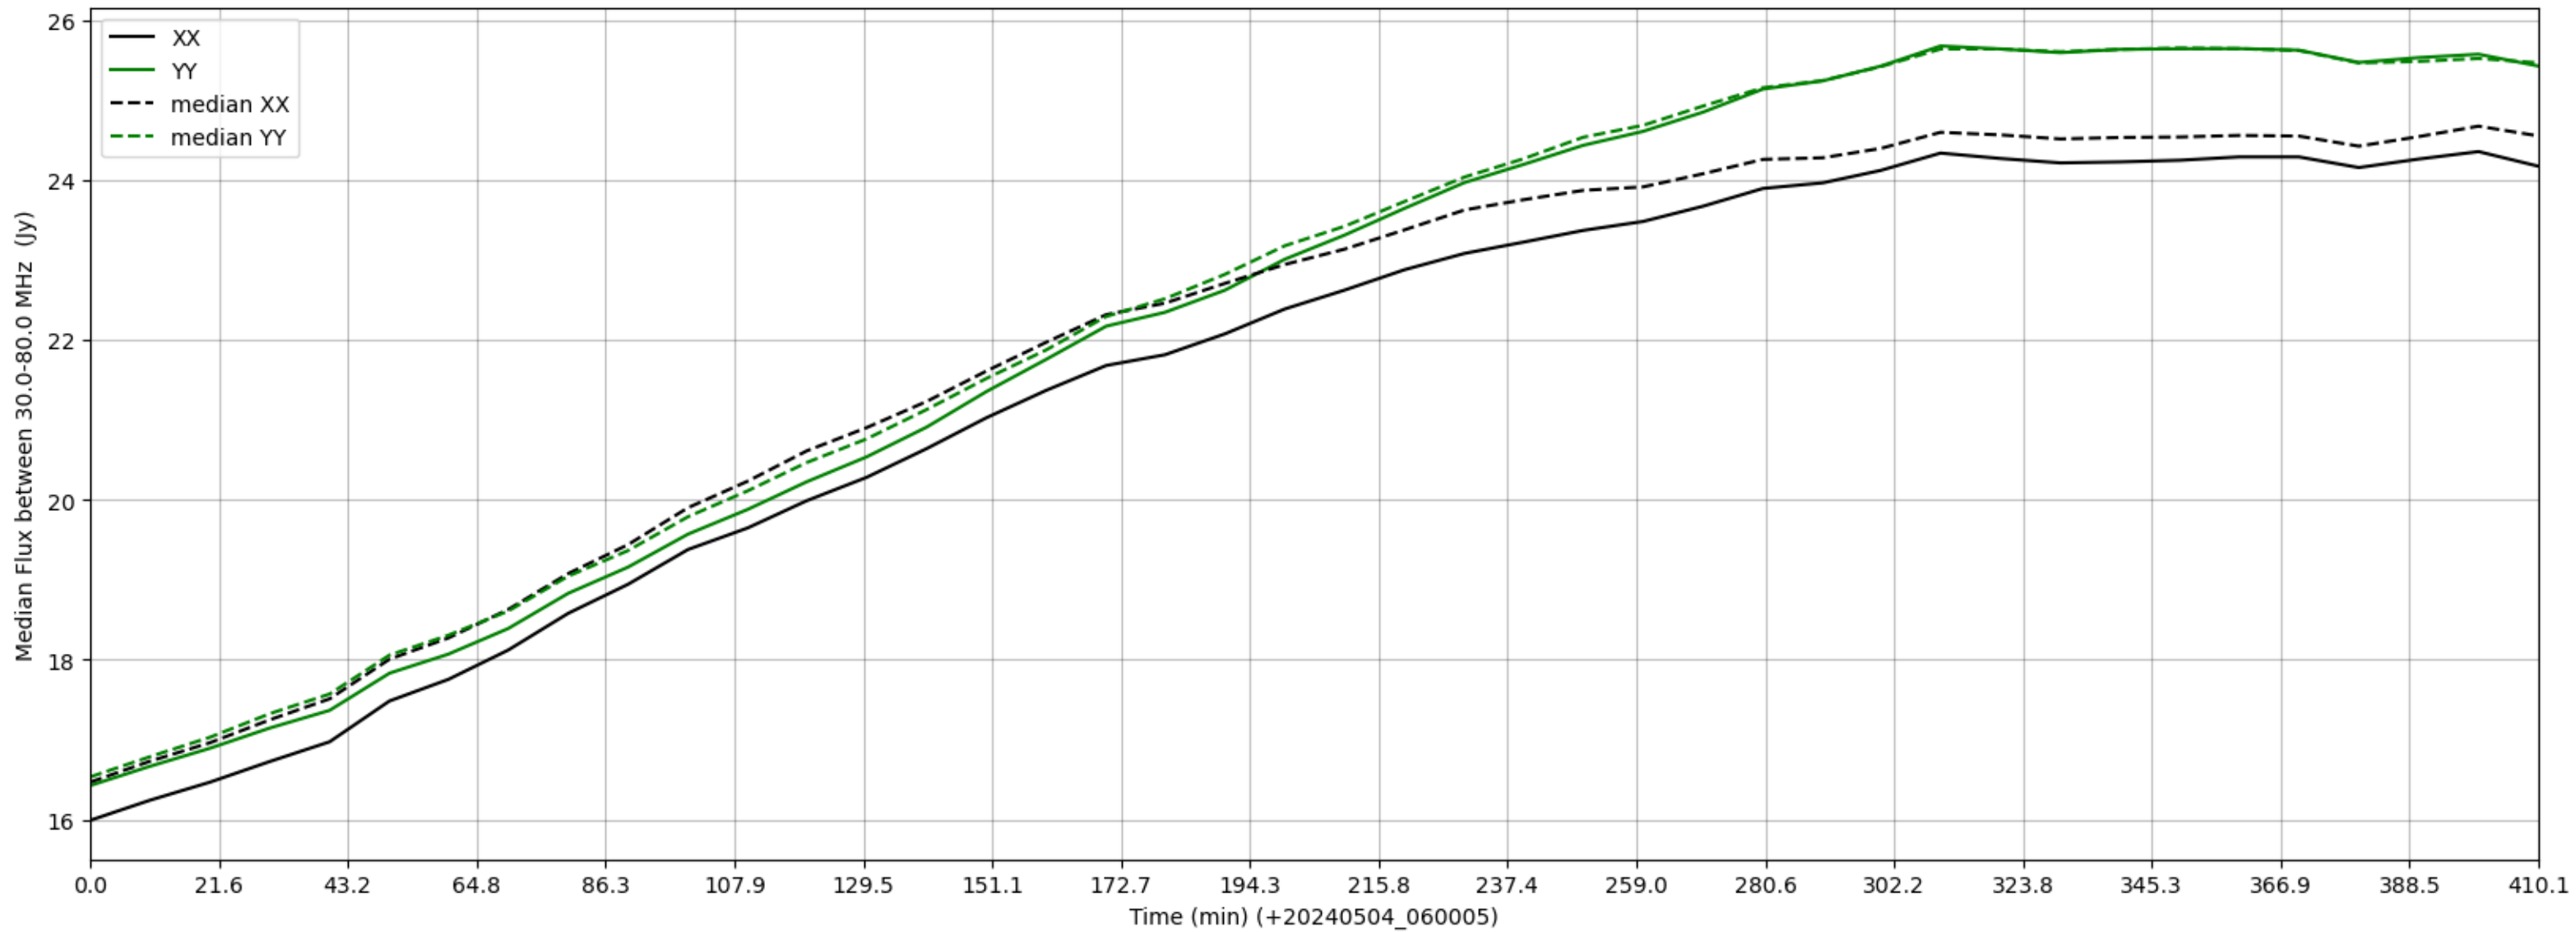

LWA261 - Correlator# 346 - XX FLAGS:Good - YY FLAGS:Good

LWA250 - Correlator# 345 - XX FLAGS:Good - YY FLAGS:Good