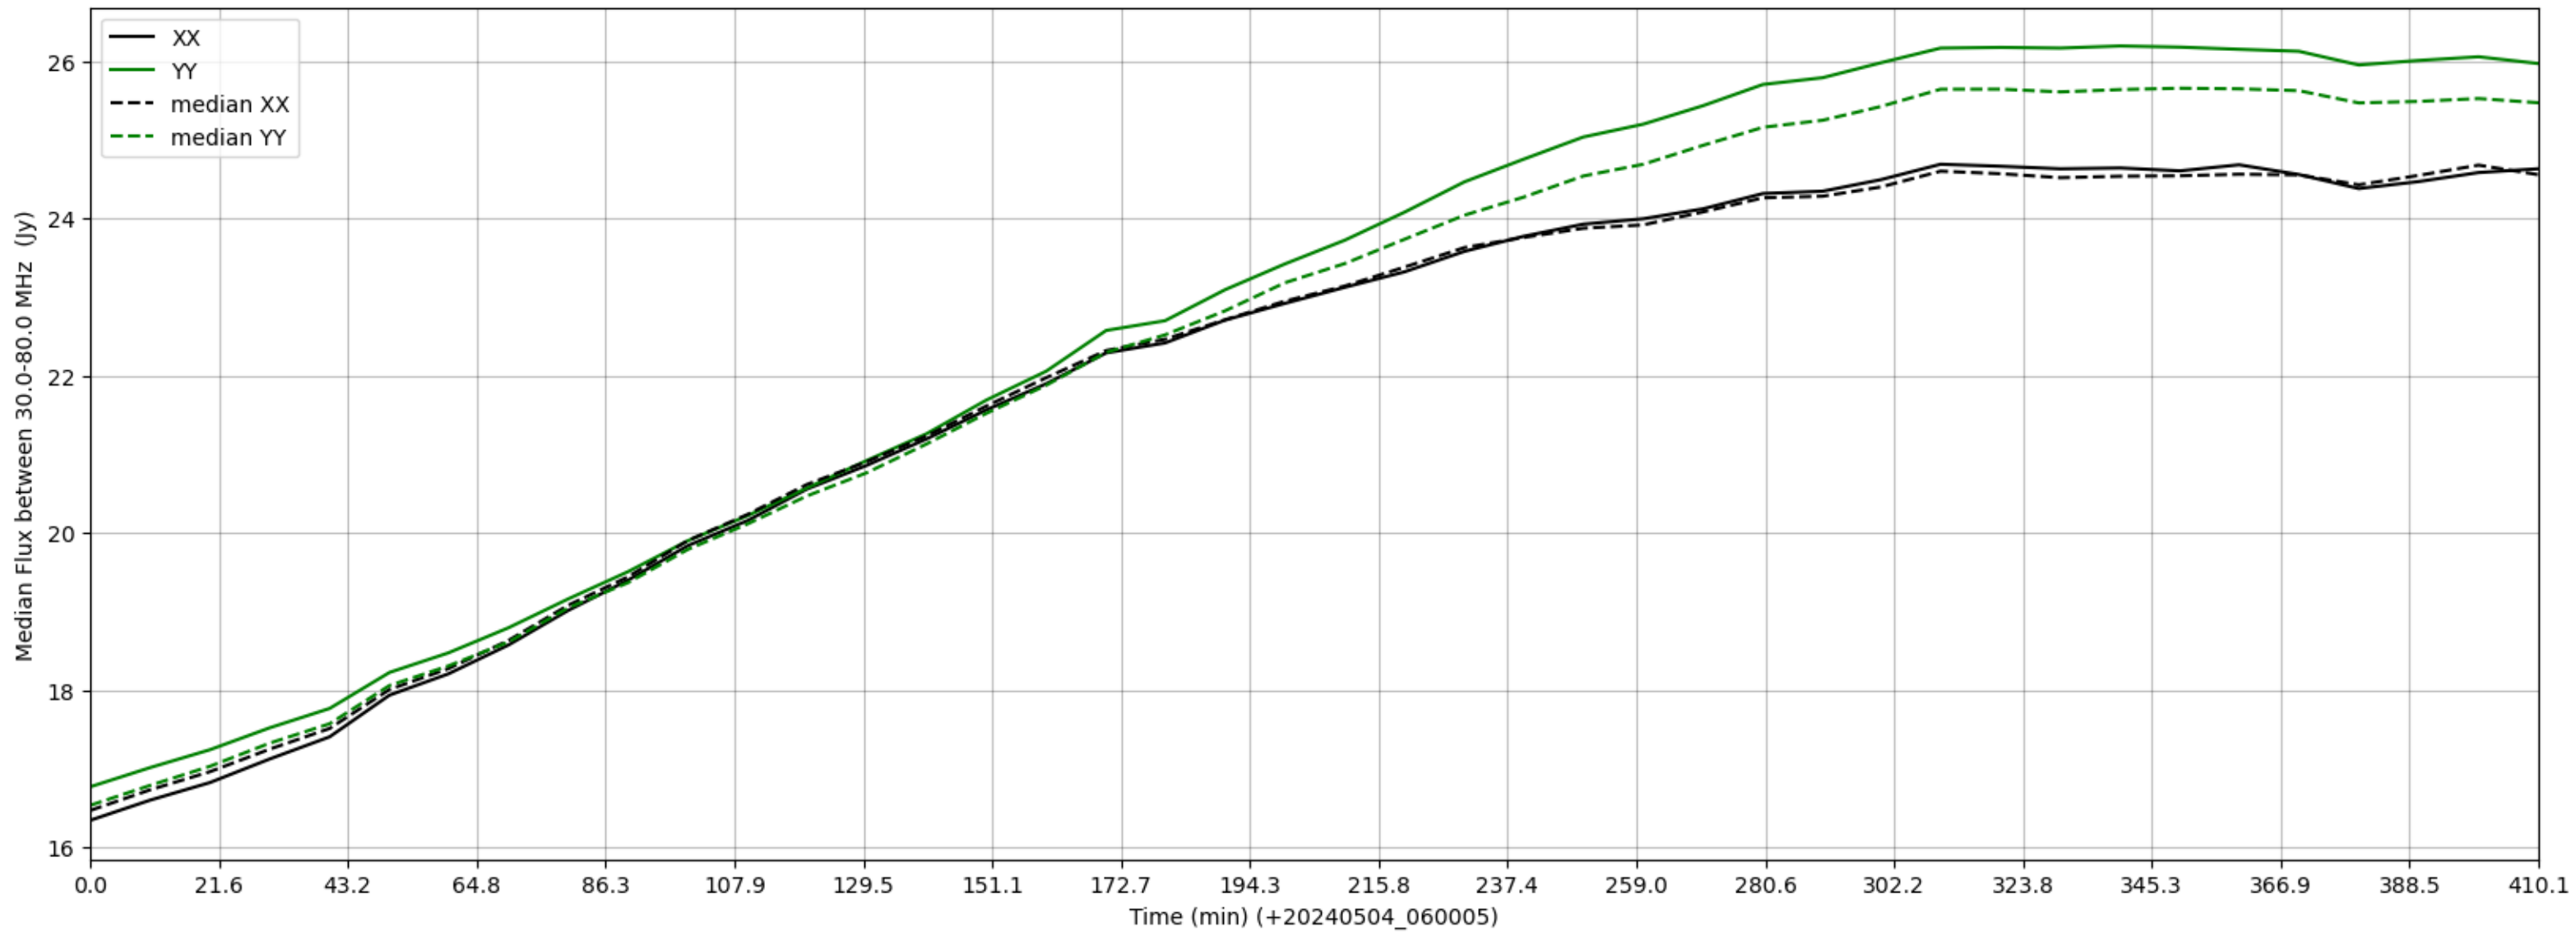

LWA191 - Correlator# 246 - XX FLAGS:LowFlux - YY FLAGS:Good

LWA189 - Correlator# 245 - XX FLAGS:Good - YY FLAGS:Good