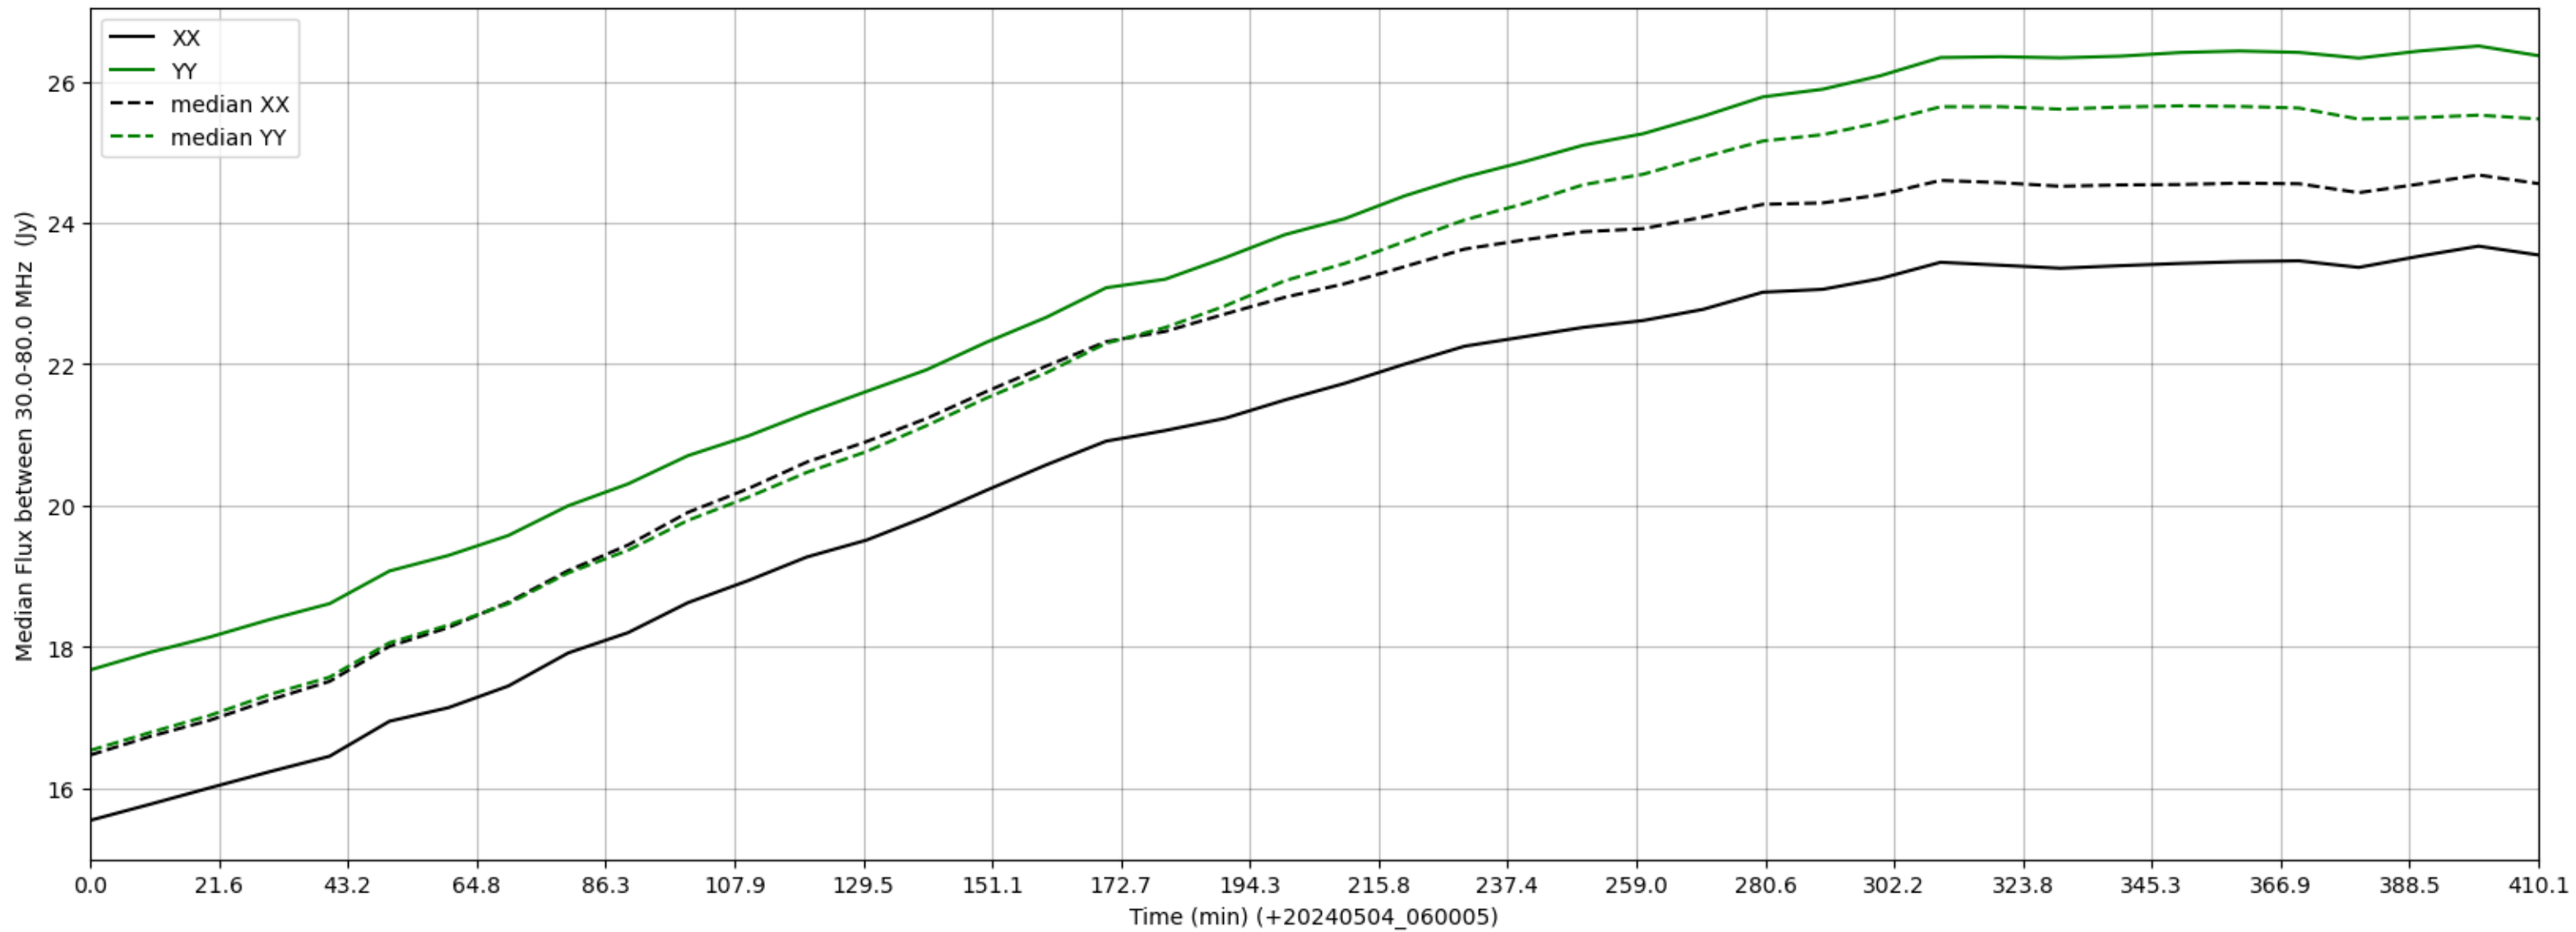

LWA197 - Correlator# 274 - XX FLAGS:Good - YY FLAGS:Good

LWA194 - Correlator# 273 - XX FLAGS:Good - YY FLAGS:Good