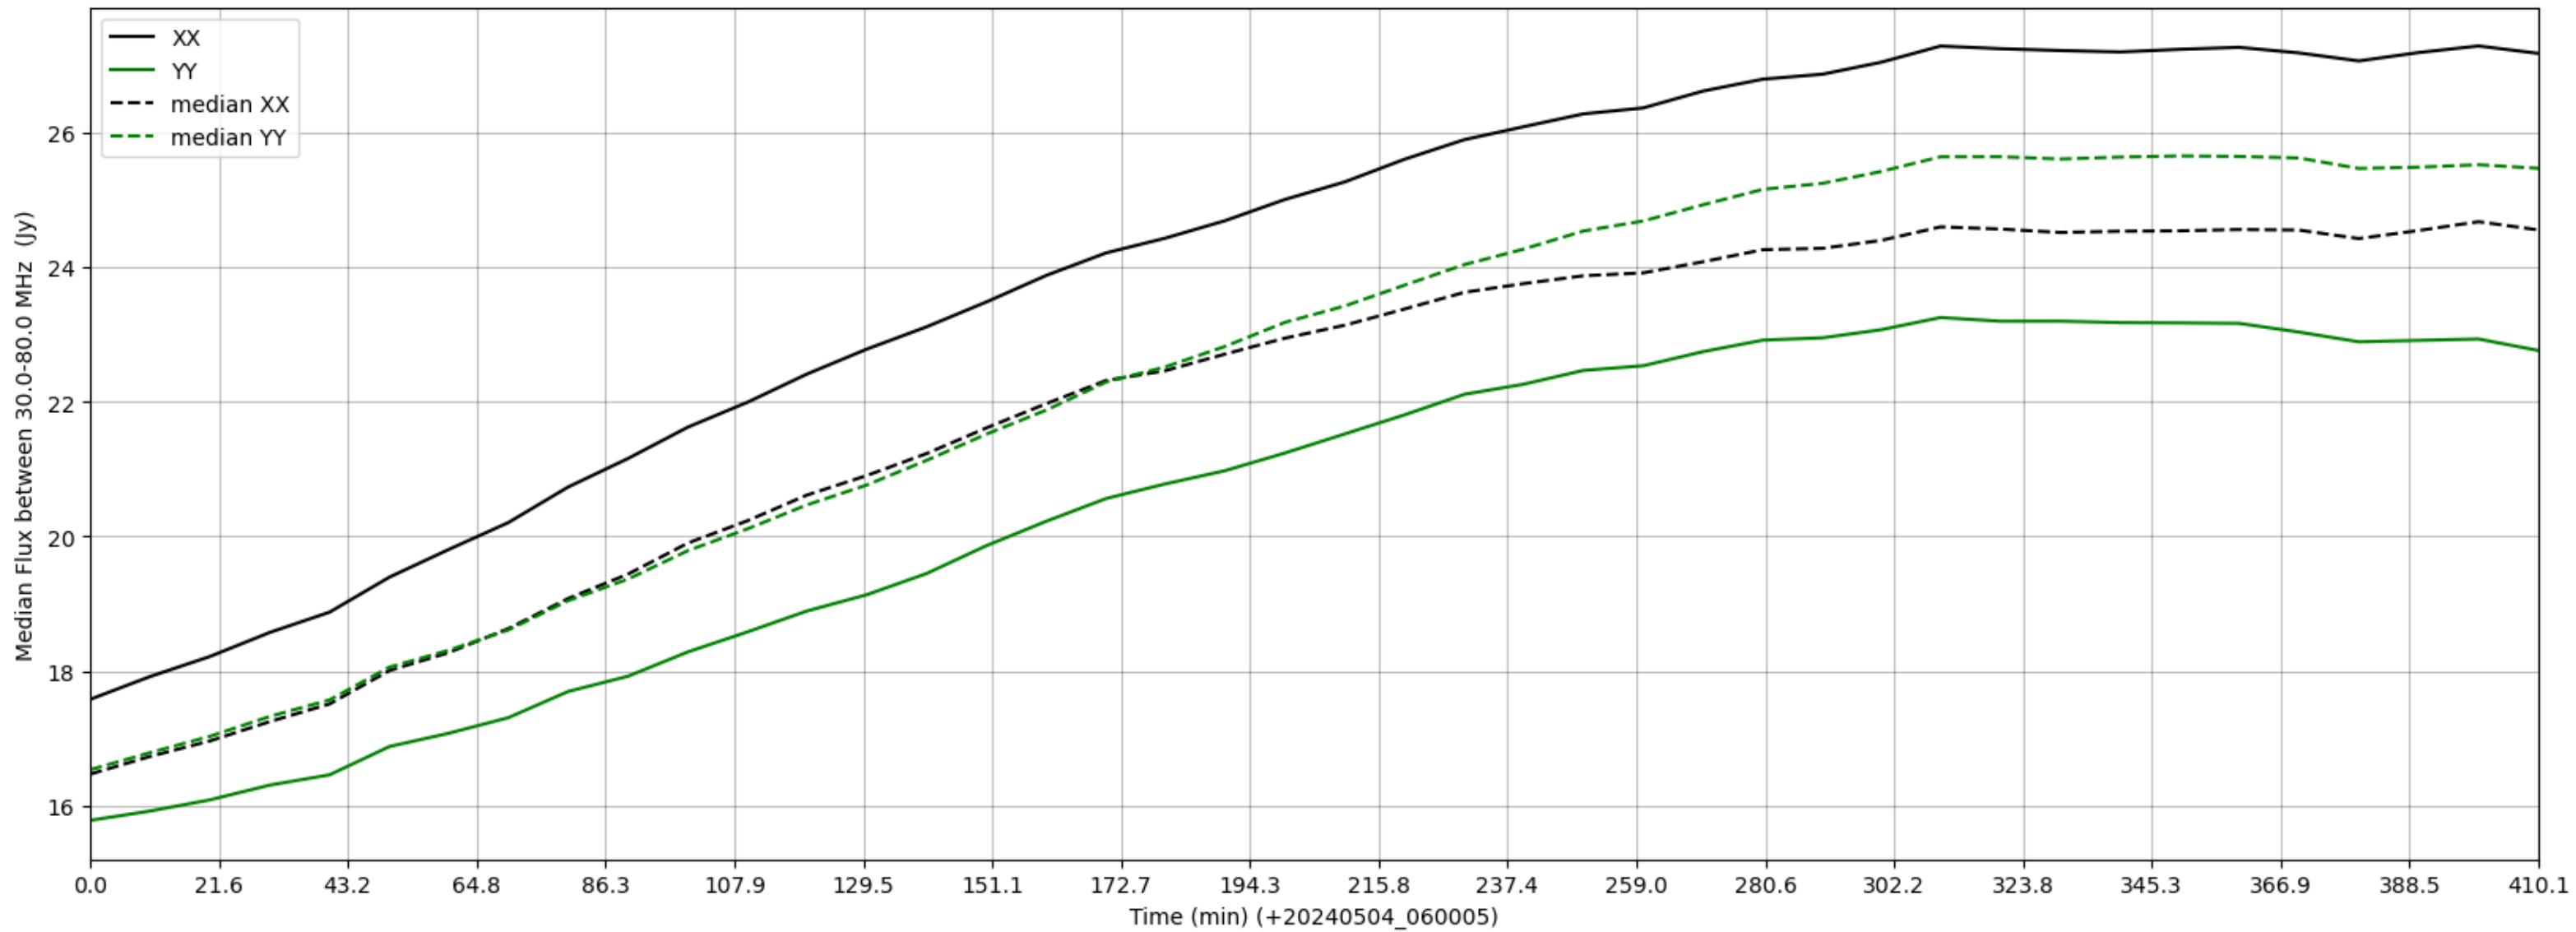

LWA276 - Correlator# 006 - XX FLAGS:Good - YY FLAGS:Good

LWA269 - Correlator# 005 - XX FLAGS:Good - YY FLAGS:Good