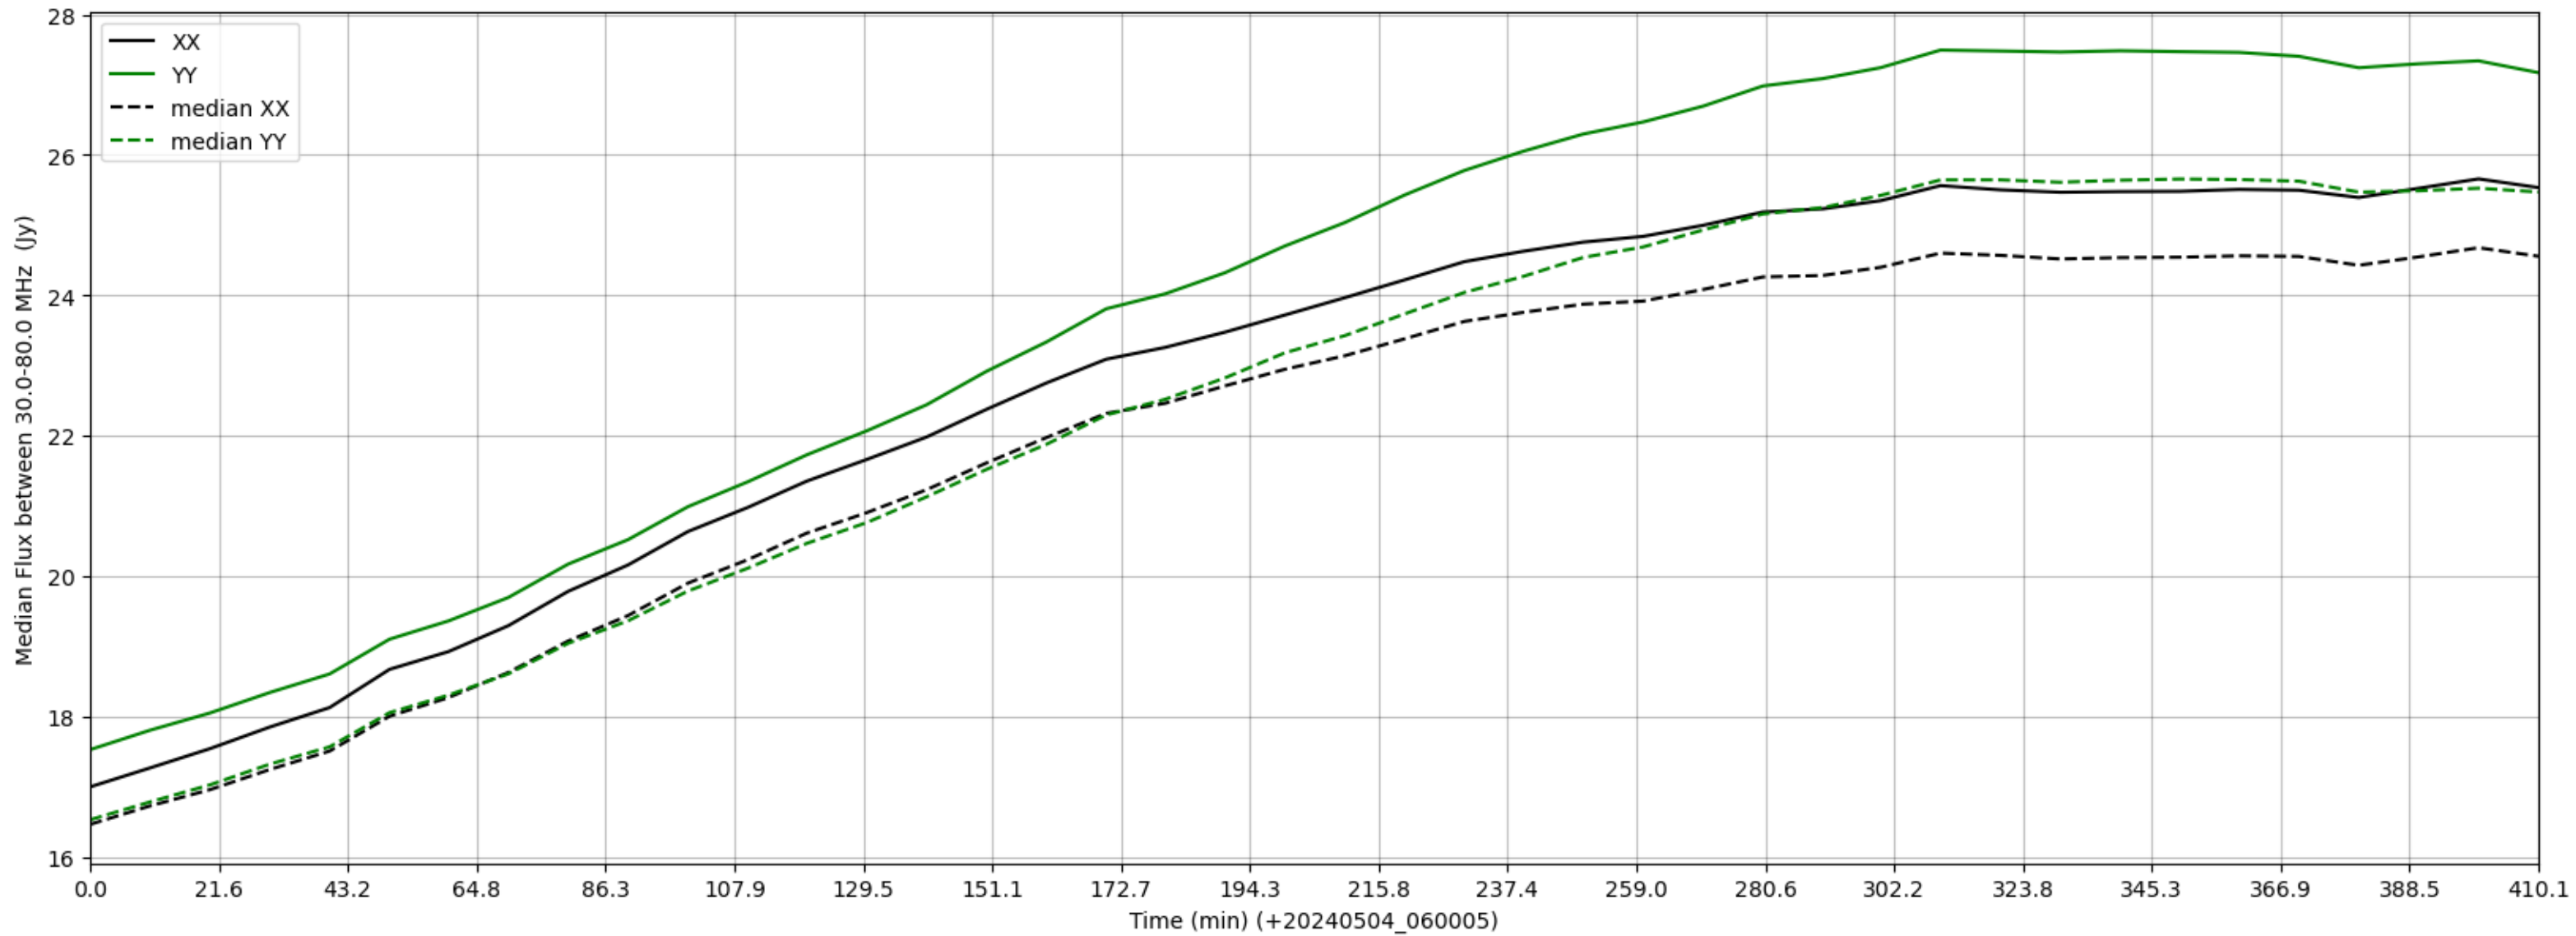

LWA206 - Correlator# 296 - XX FLAGS:Good - YY FLAGS:Good

LWA205 - Correlator# 297 - XX FLAGS:Good - YY FLAGS:HighTimeVar

LWA208 - Correlator# 298 - XX FLAGS:Good - YY FLAGS:Good

LWA207 - Correlator# 299 - XX FLAGS:Good - YY FLAGS:Good