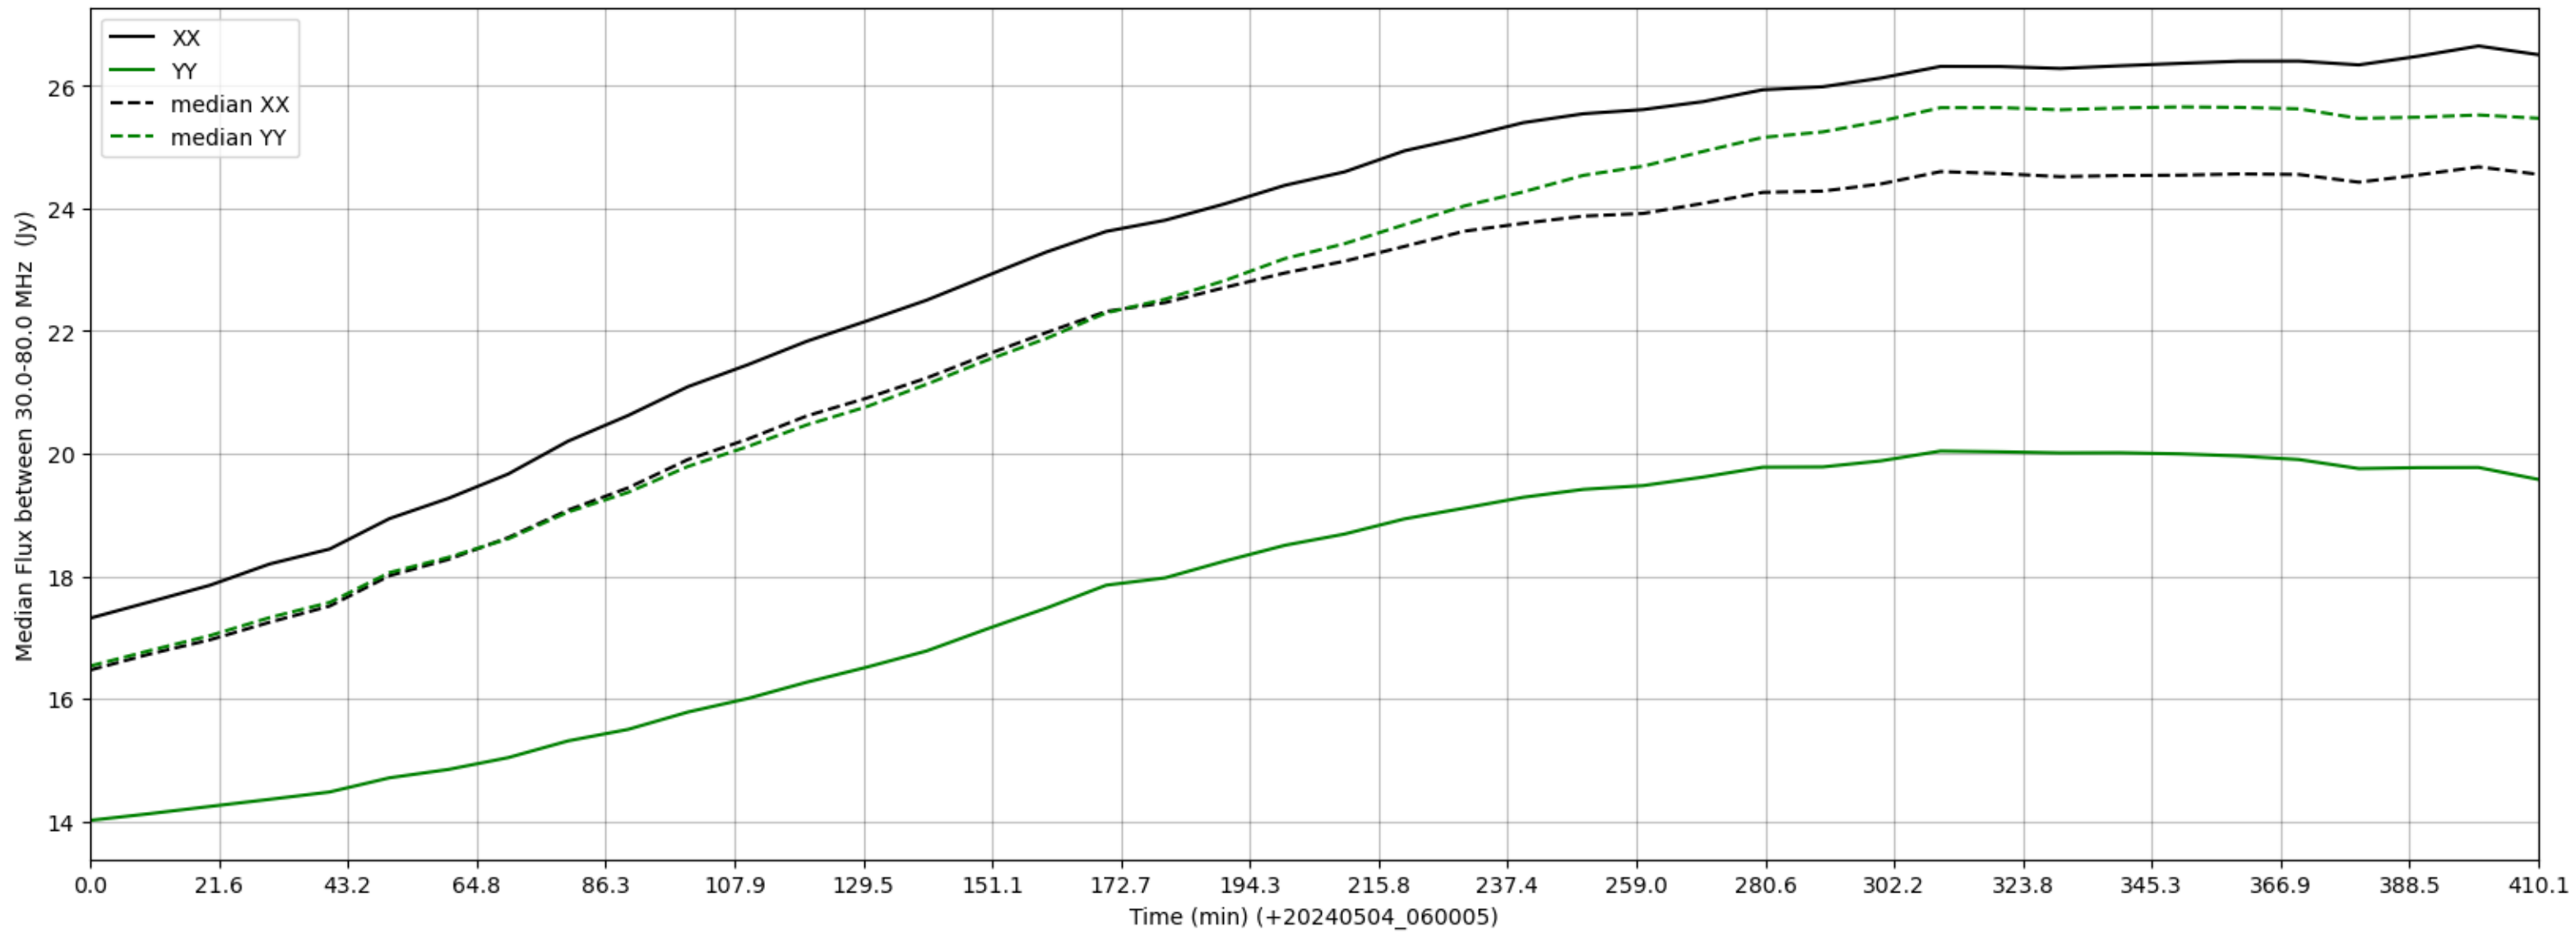

LWA224 - Correlator# 248 - XX FLAGS:Good - YY FLAGS:Good

LWA222 - Correlator# 249 - XX FLAGS:Good - YY FLAGS:Good

LWA326 - Correlator# 250 - XX FLAGS:Good - YY FLAGS:Good

LWA322 - Correlator# 251 - XX FLAGS:Good - YY FLAGS:Good