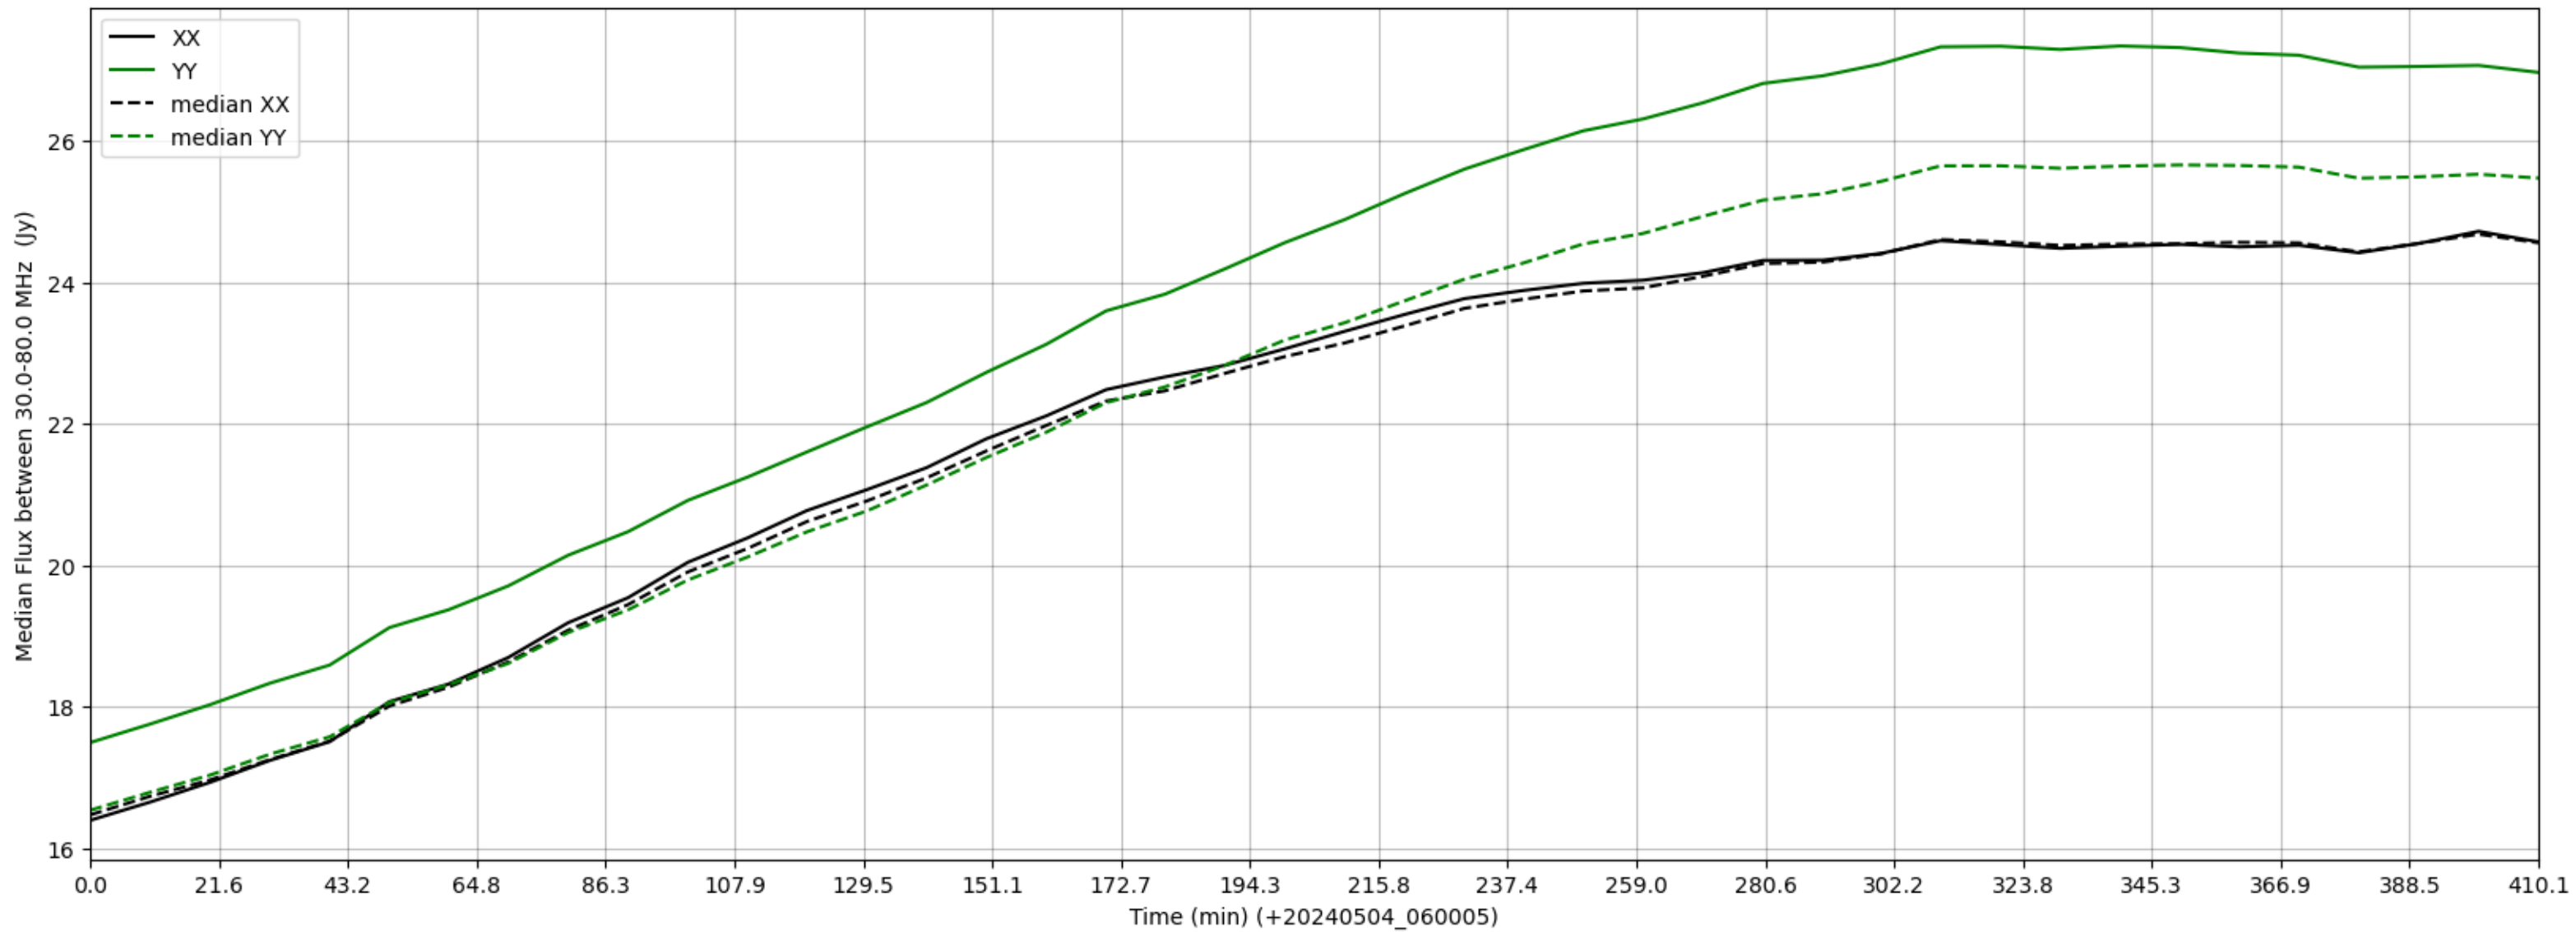

LWA131 - Correlator# 182 - XX FLAGS:Good - YY FLAGS:Good

LWA037 - Correlator# 181 - XX FLAGS:Good - YY FLAGS:Good