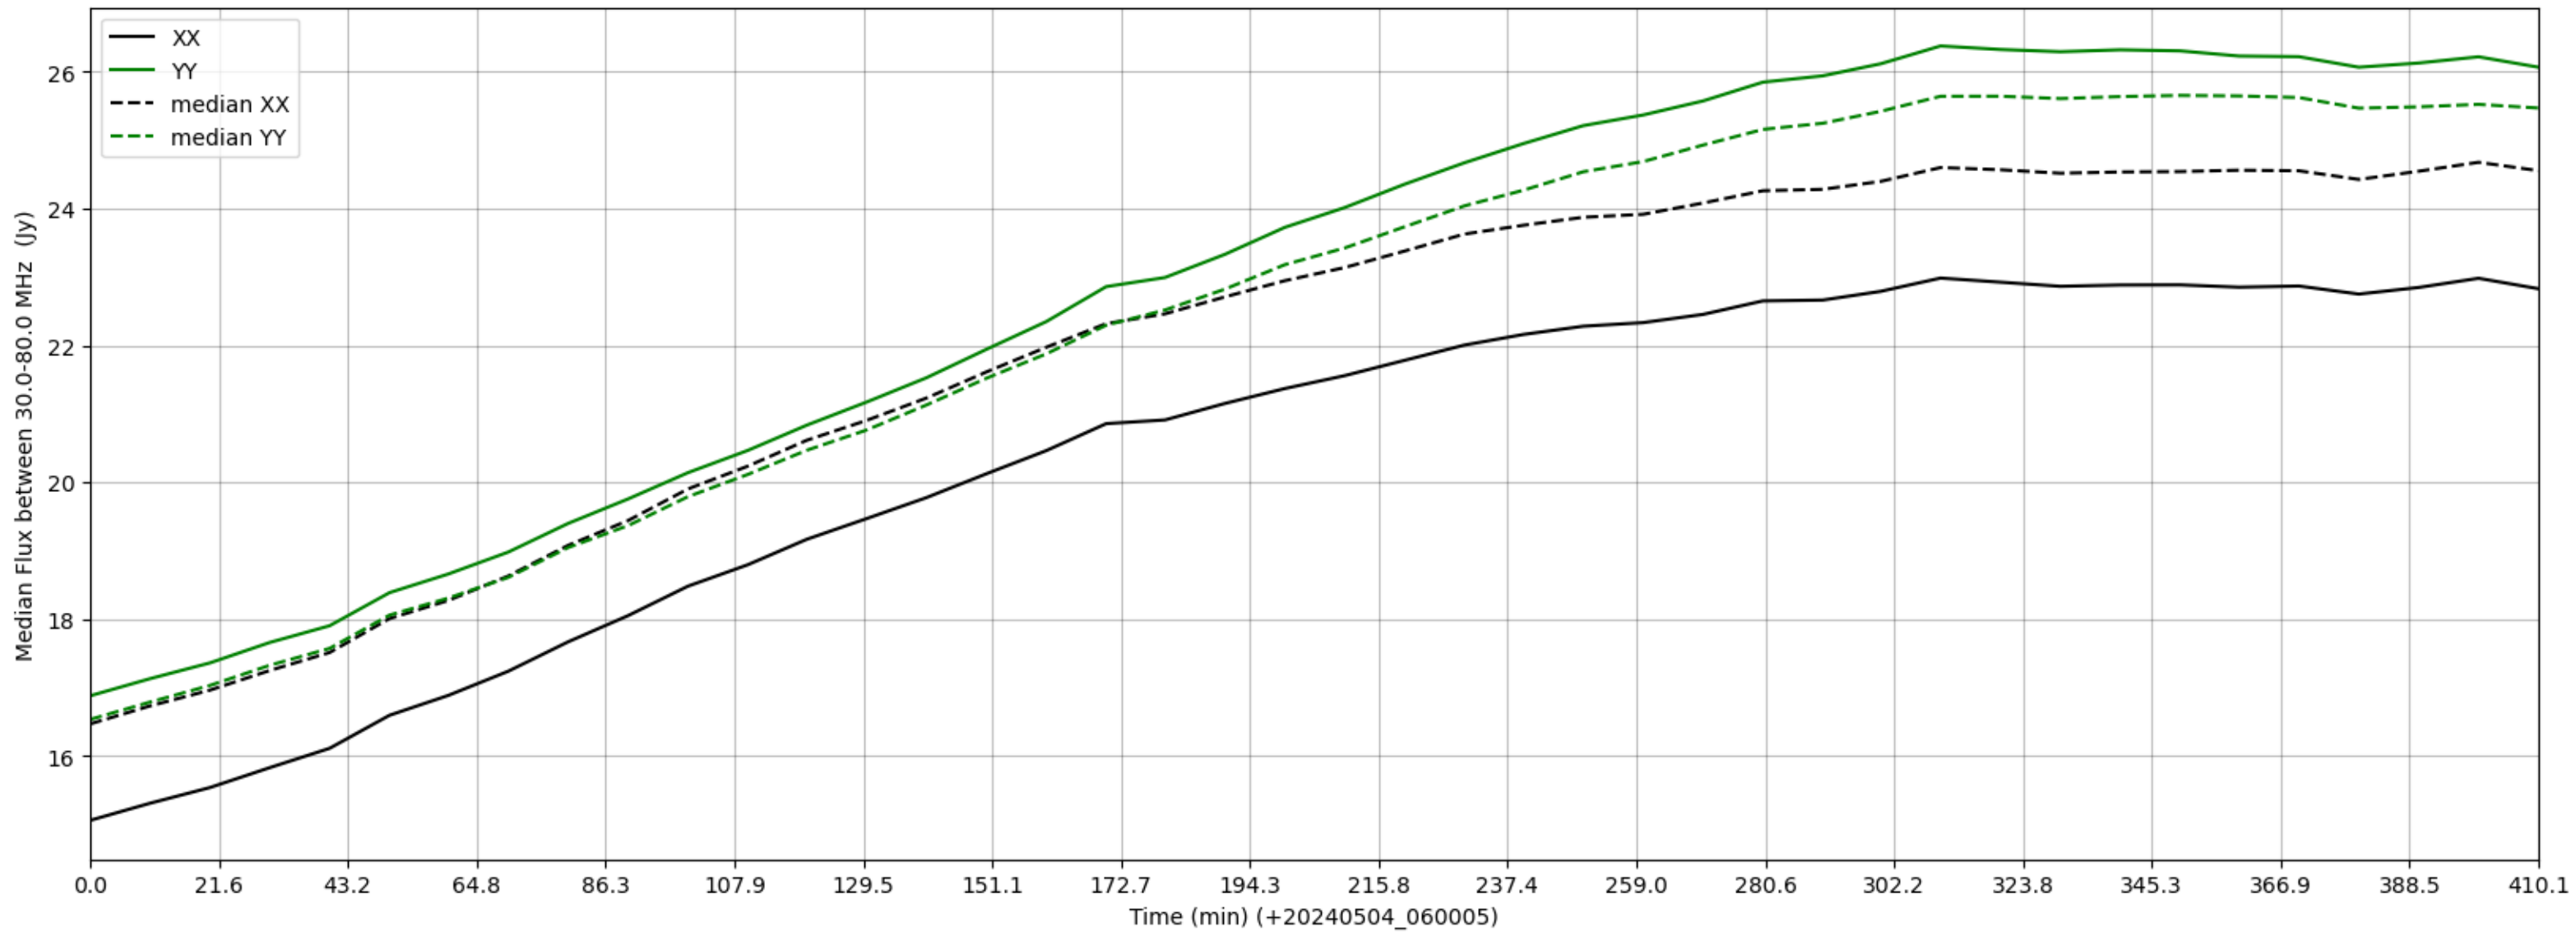

LWA044 - Correlator# 080 - XX FLAGS:LowFlux - YY FLAGS:LowFlux

LWA043 - Correlator# 081 - XX FLAGS:Good - YY FLAGS:Good

LWA046 - Correlator# 082 - XX FLAGS:Good - YY FLAGS:Good

LWA045 - Correlator# 083 - XX FLAGS:Good - YY FLAGS:Good