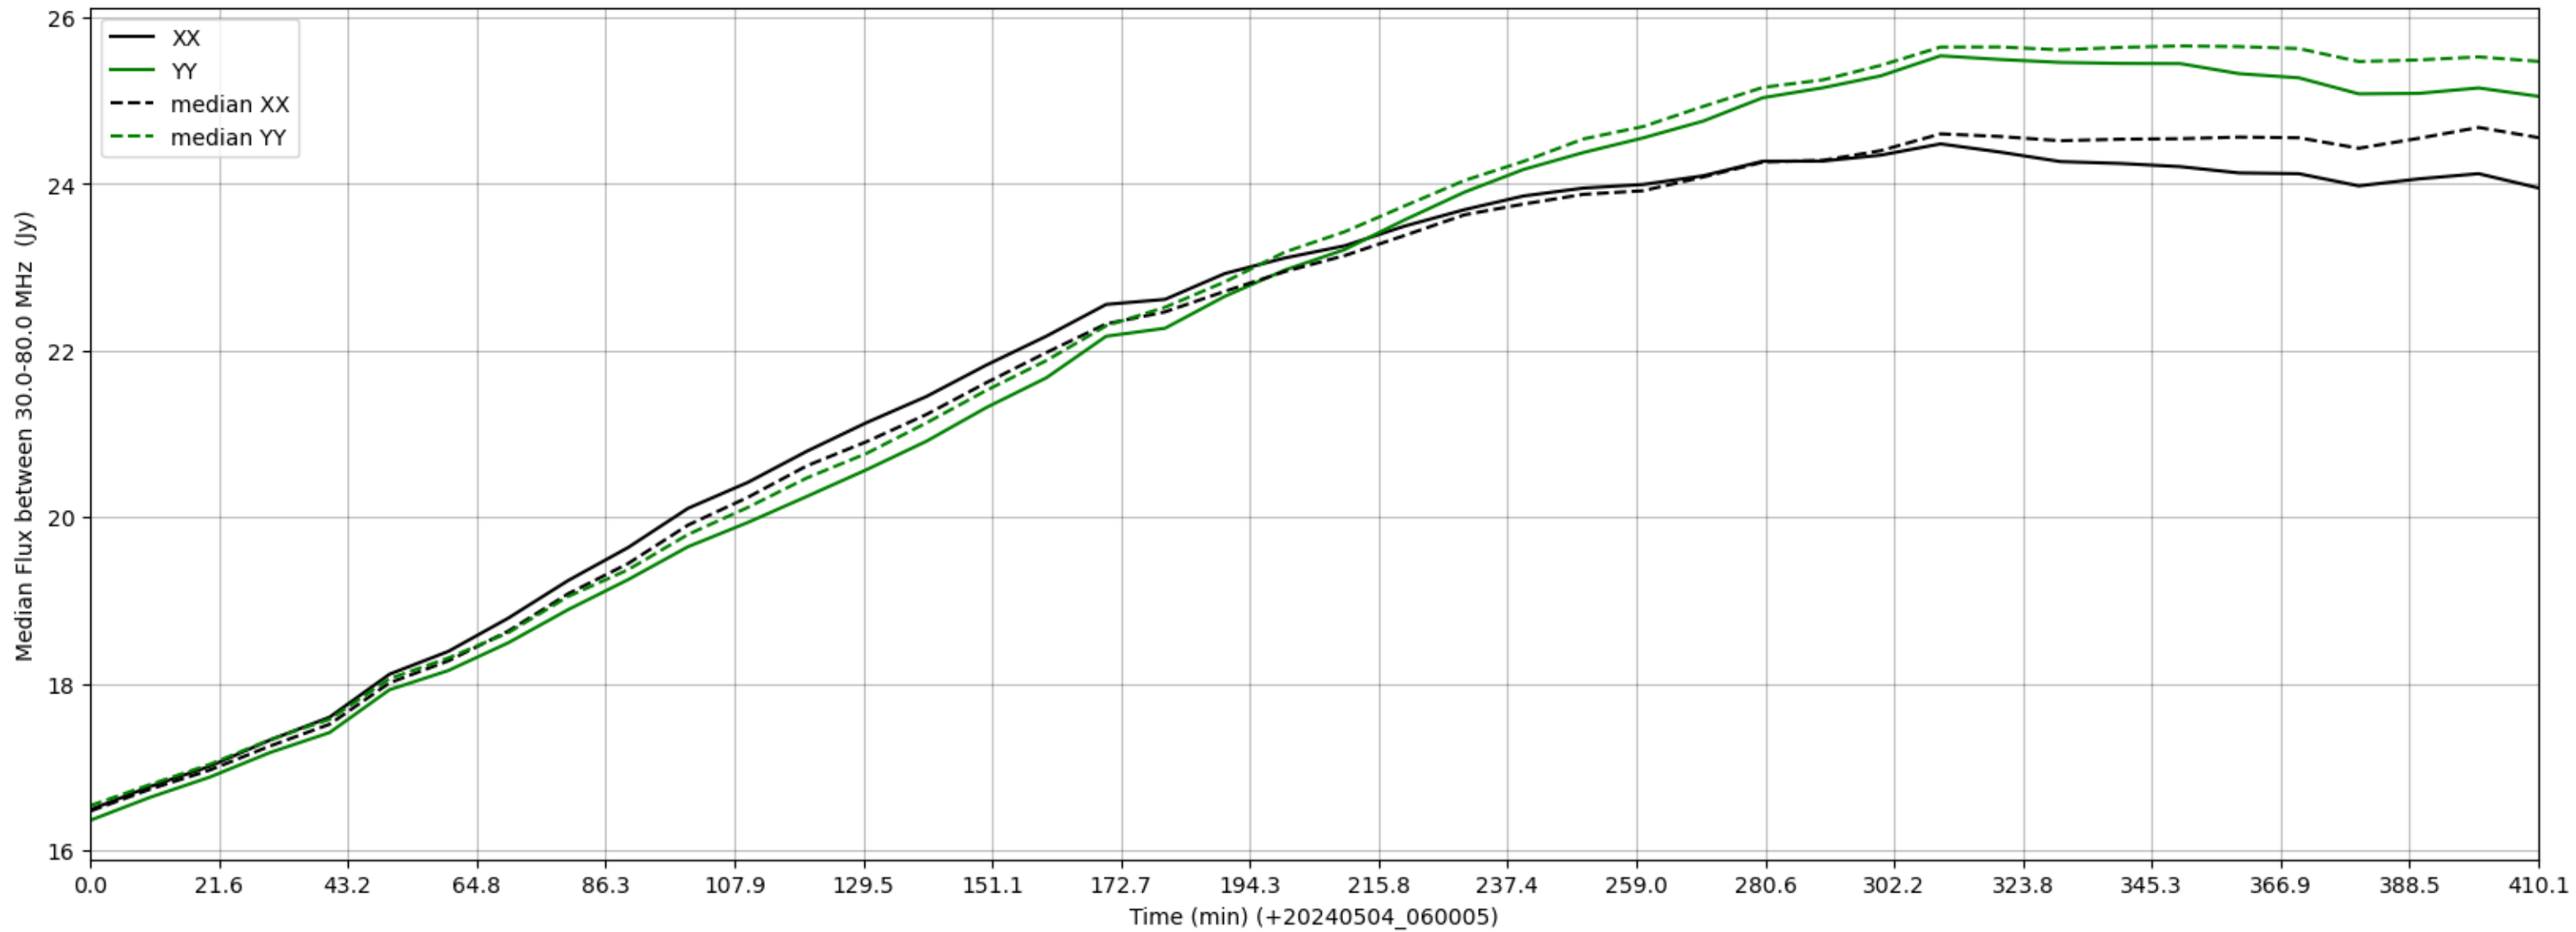

LWA204 - Correlator# 294 - XX FLAGS:Good - YY FLAGS:LowFlux

LWA175 - Correlator# 293 - XX FLAGS:Good - YY FLAGS:Good