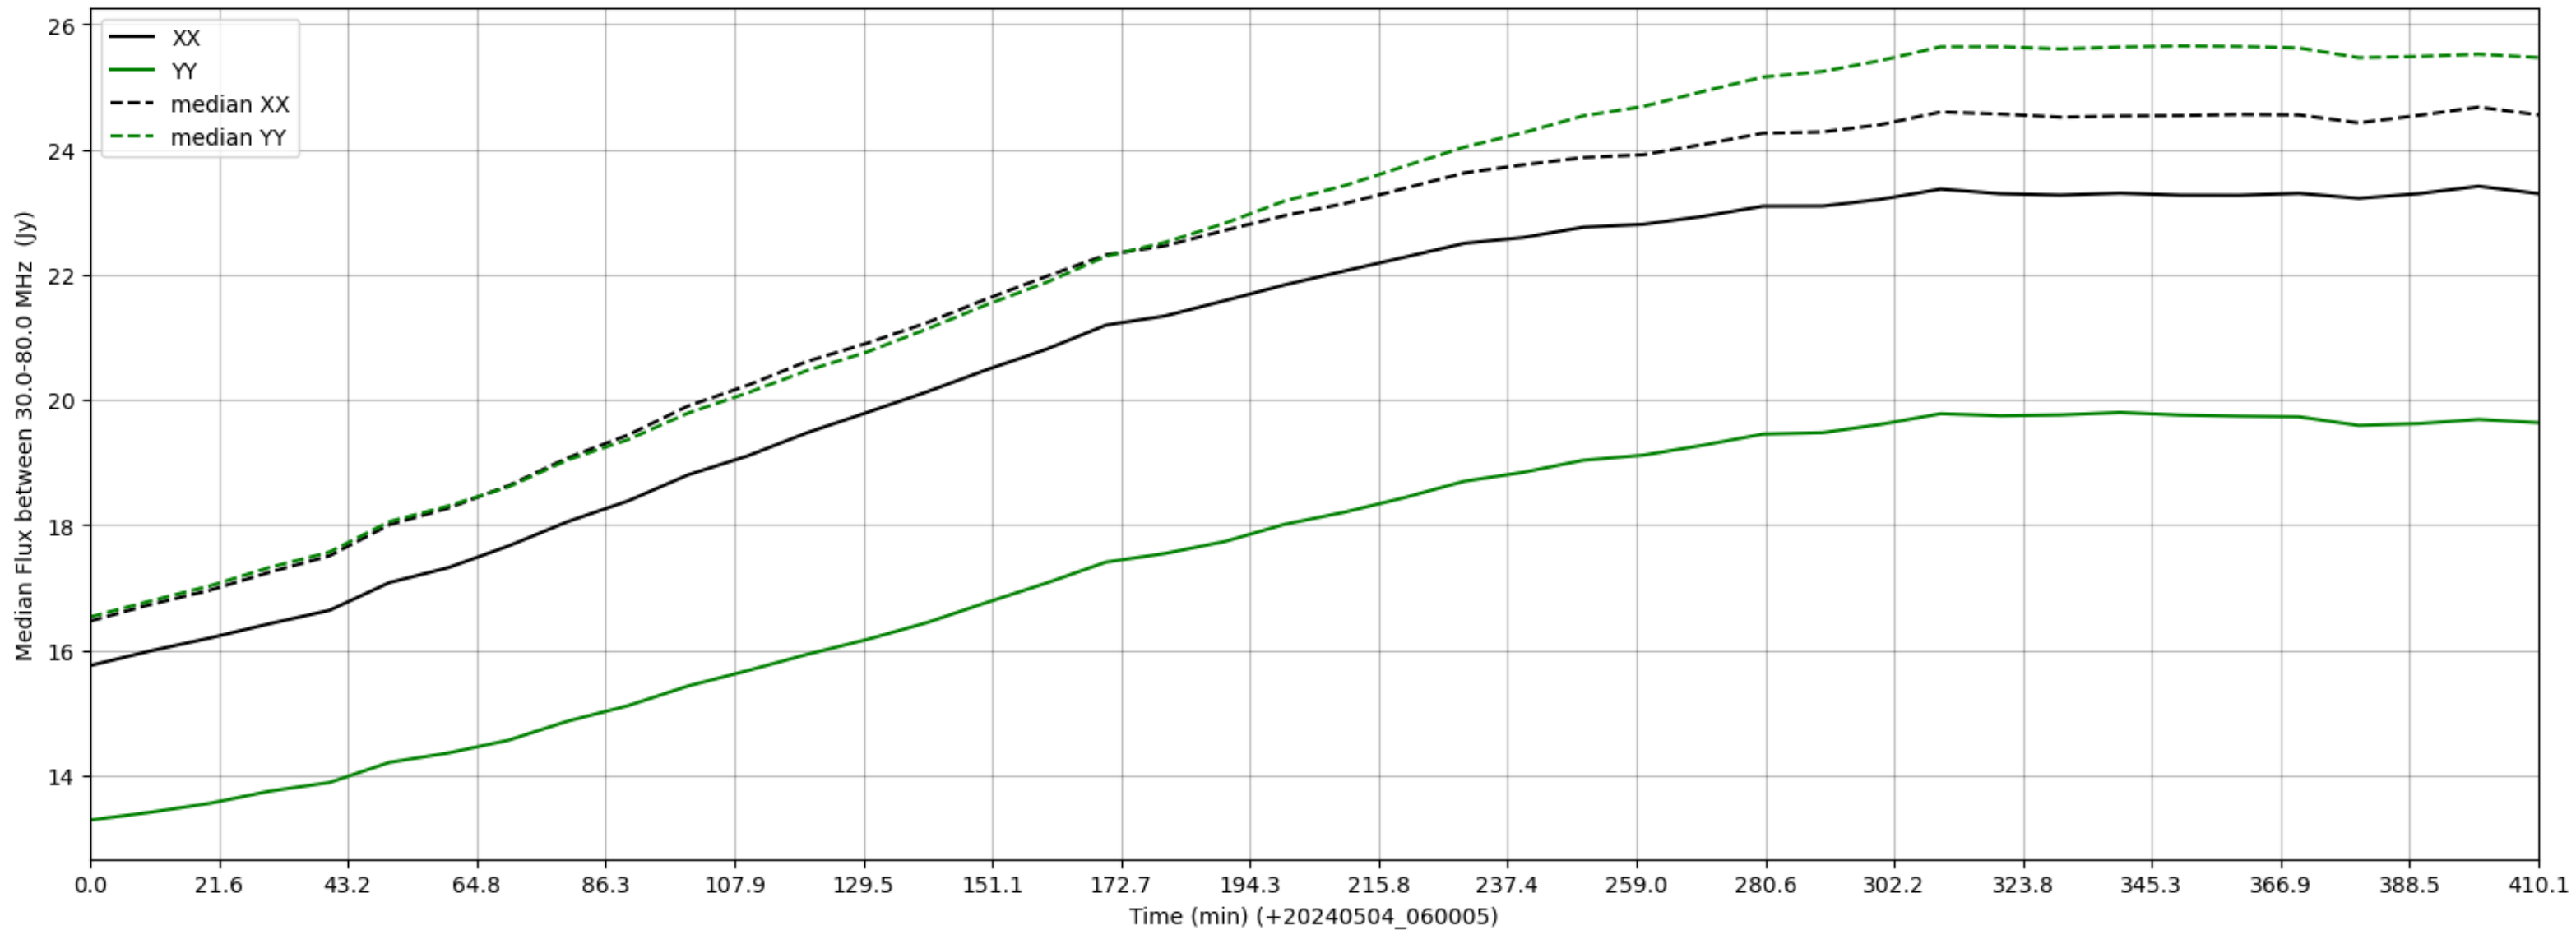

LWA084 - Correlator# 120 - XX FLAGS:Good - YY FLAGS:Good

LWA055 - Correlator# 121 - XX FLAGS:Good - YY FLAGS:Good

LWA324 - Correlator# 122 - XX FLAGS:Good - YY FLAGS:Good

LWA262 - Correlator# 123 - XX FLAGS:Good - YY FLAGS:Good