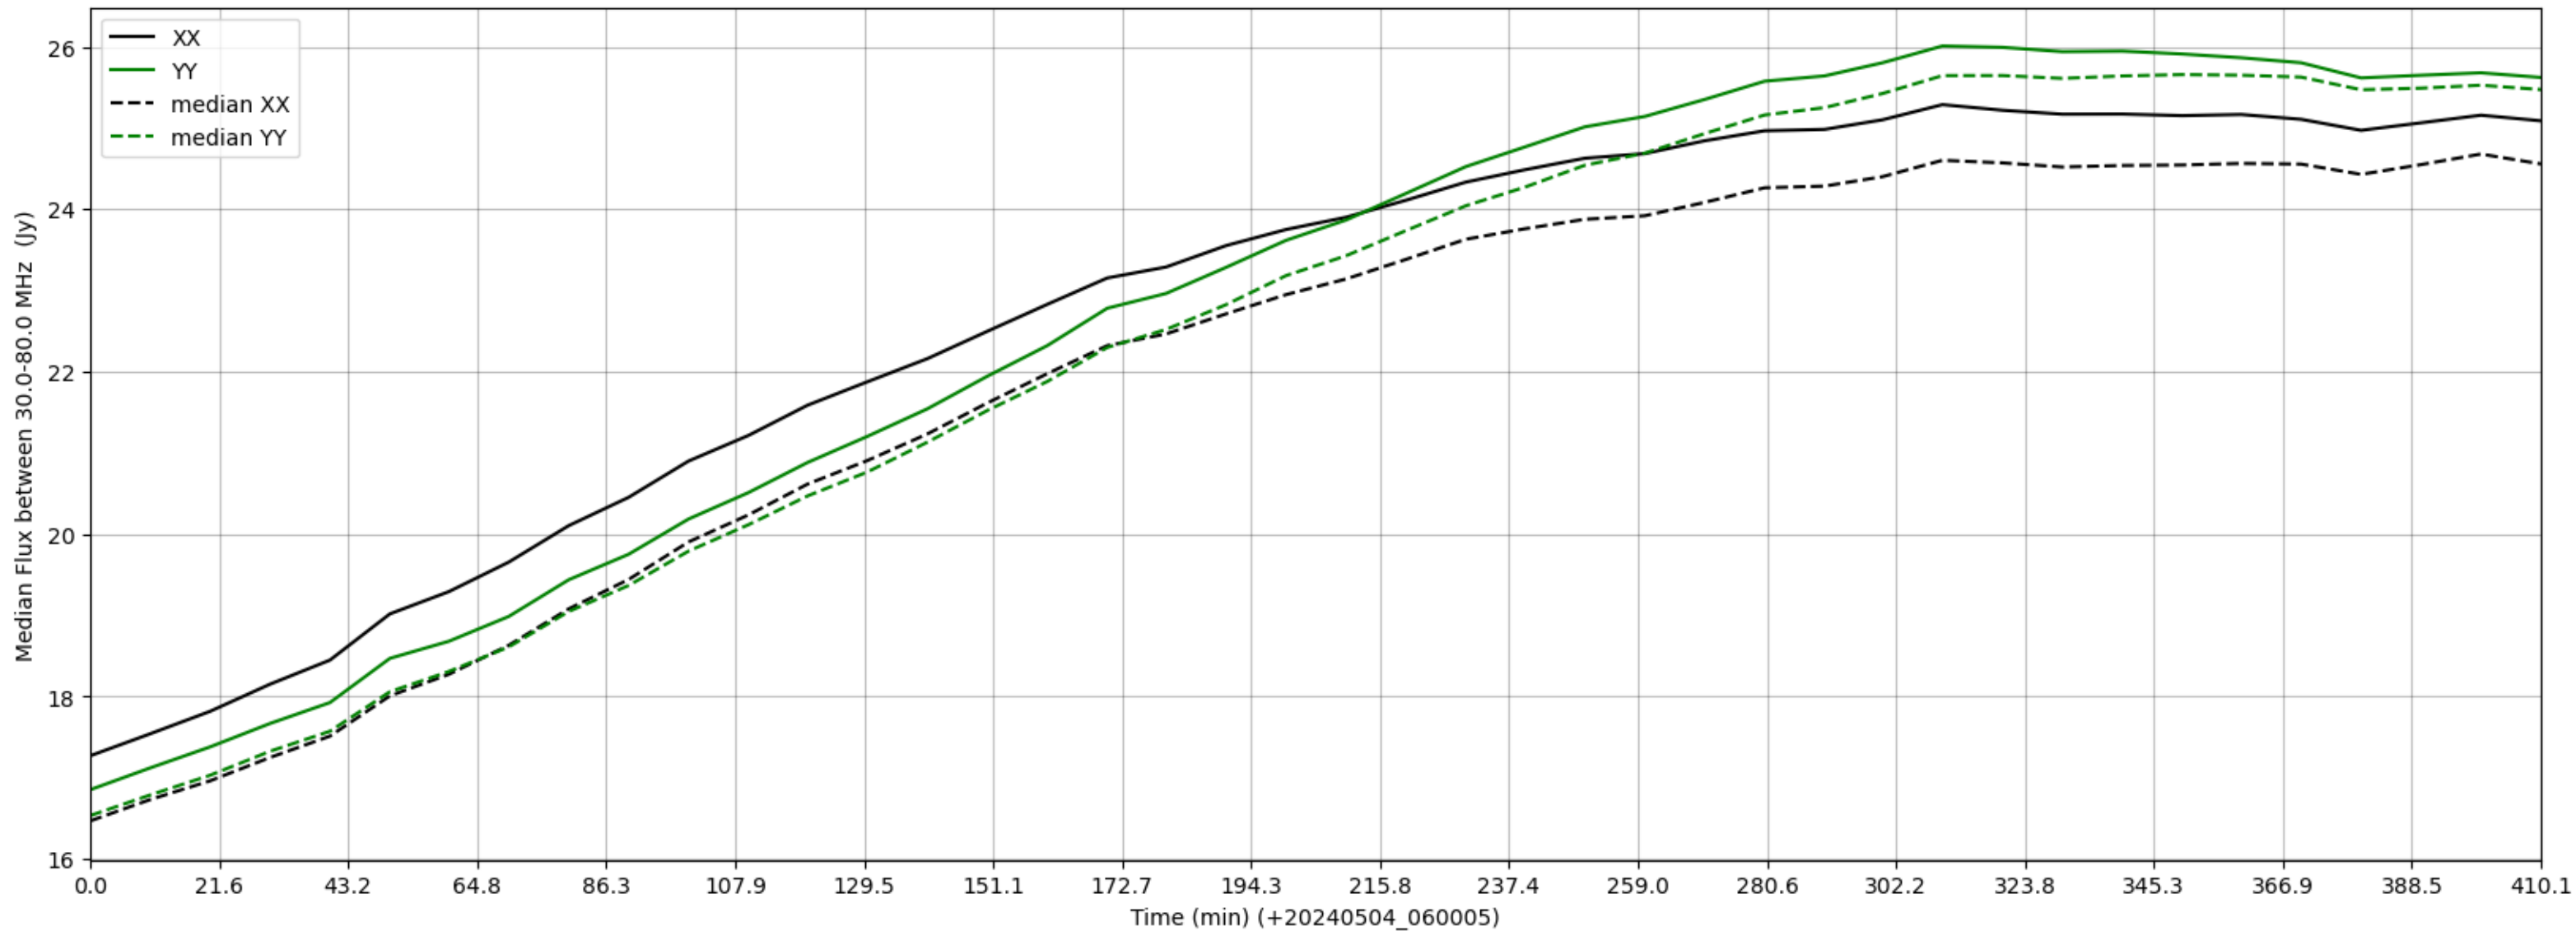

LWA130 - Correlator# 183 - XX FLAGS:Good - YY FLAGS:Good

LWA131 - Correlator# 182 - XX FLAGS:Good - YY FLAGS:Good