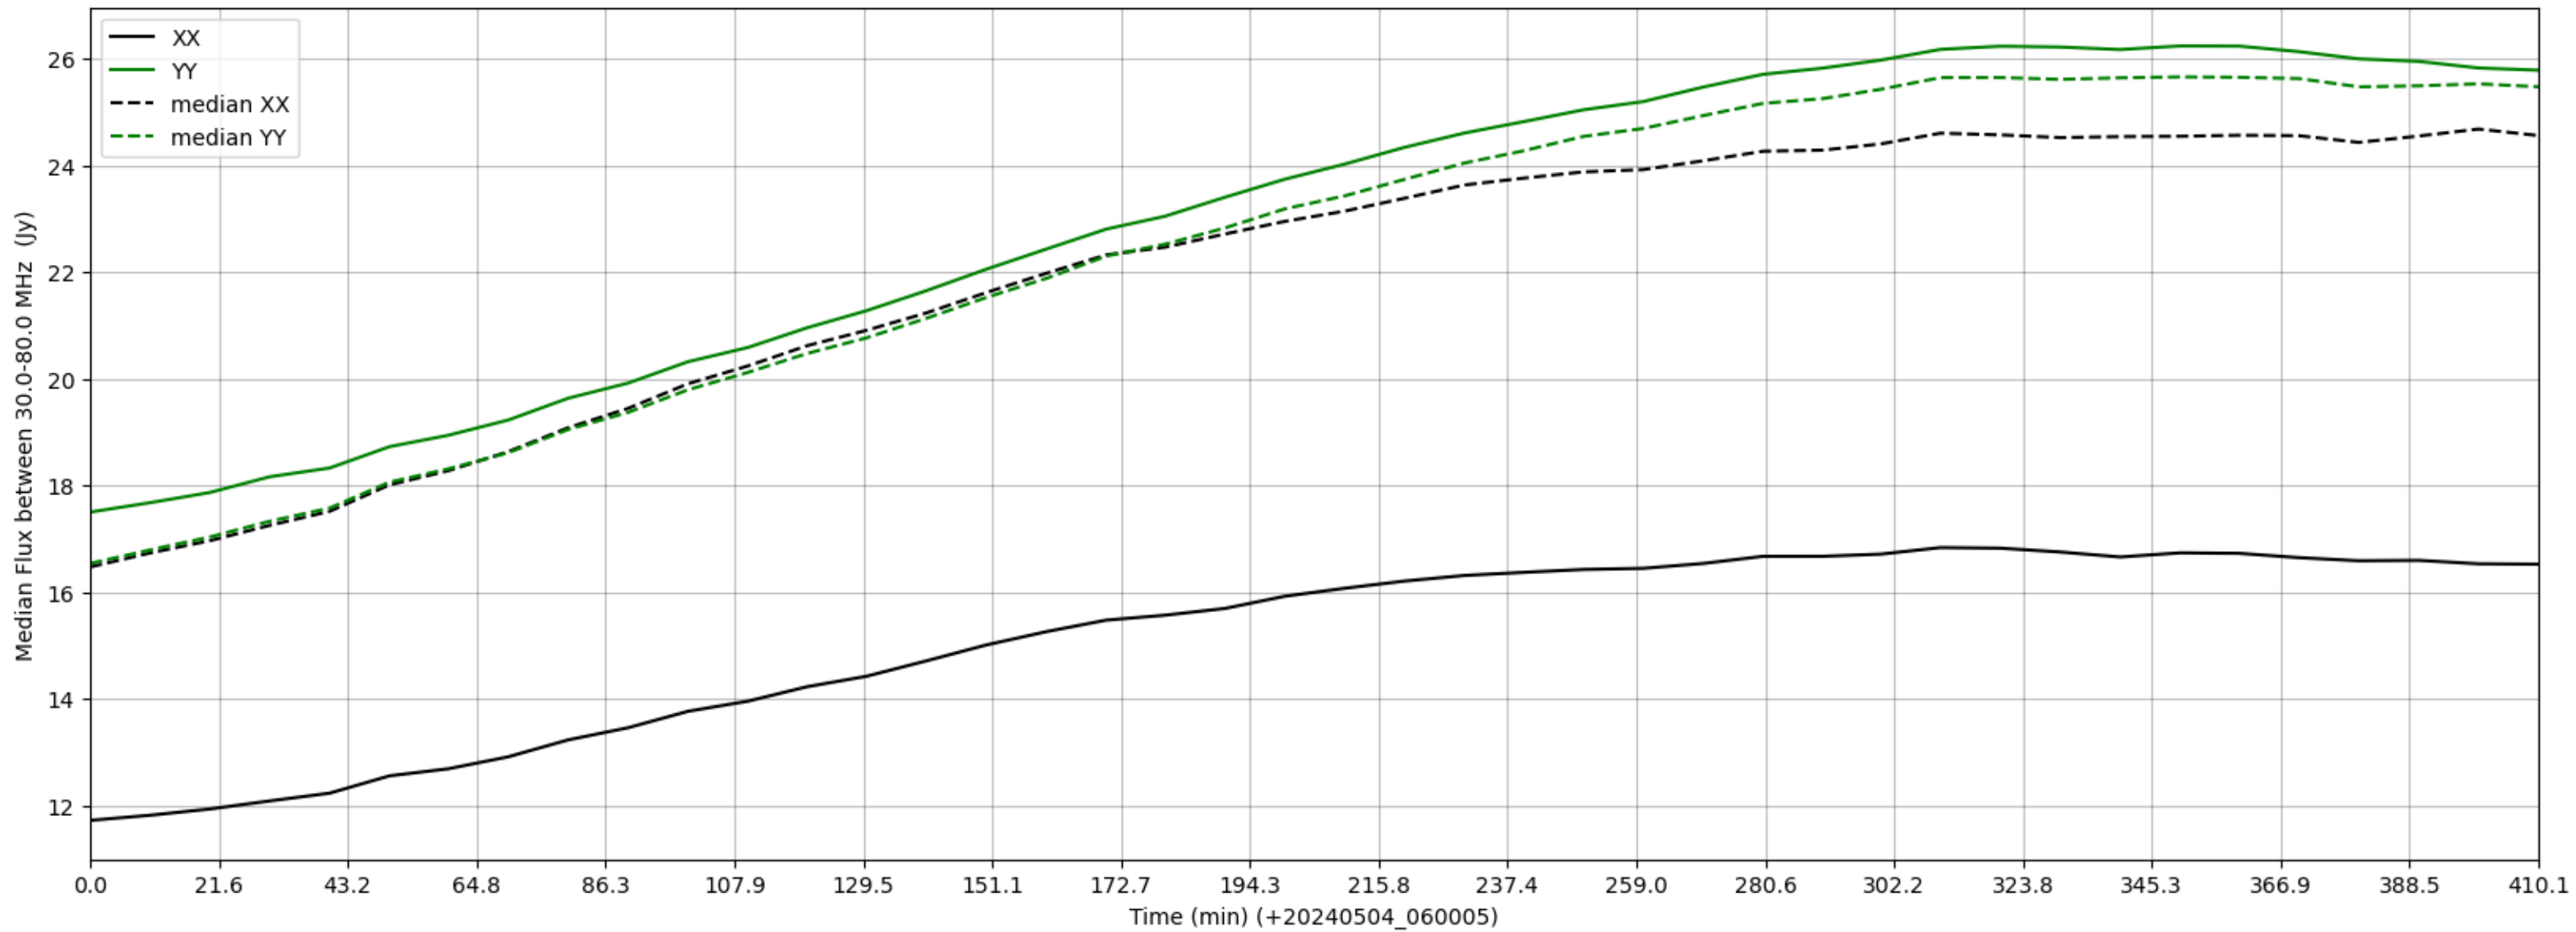

LWA280 - Correlator# 041 - XX FLAGS:LowFlux - YY FLAGS:LowFlux

LWA283 - Correlator# 040 - XX FLAGS:Good - YY FLAGS:Good