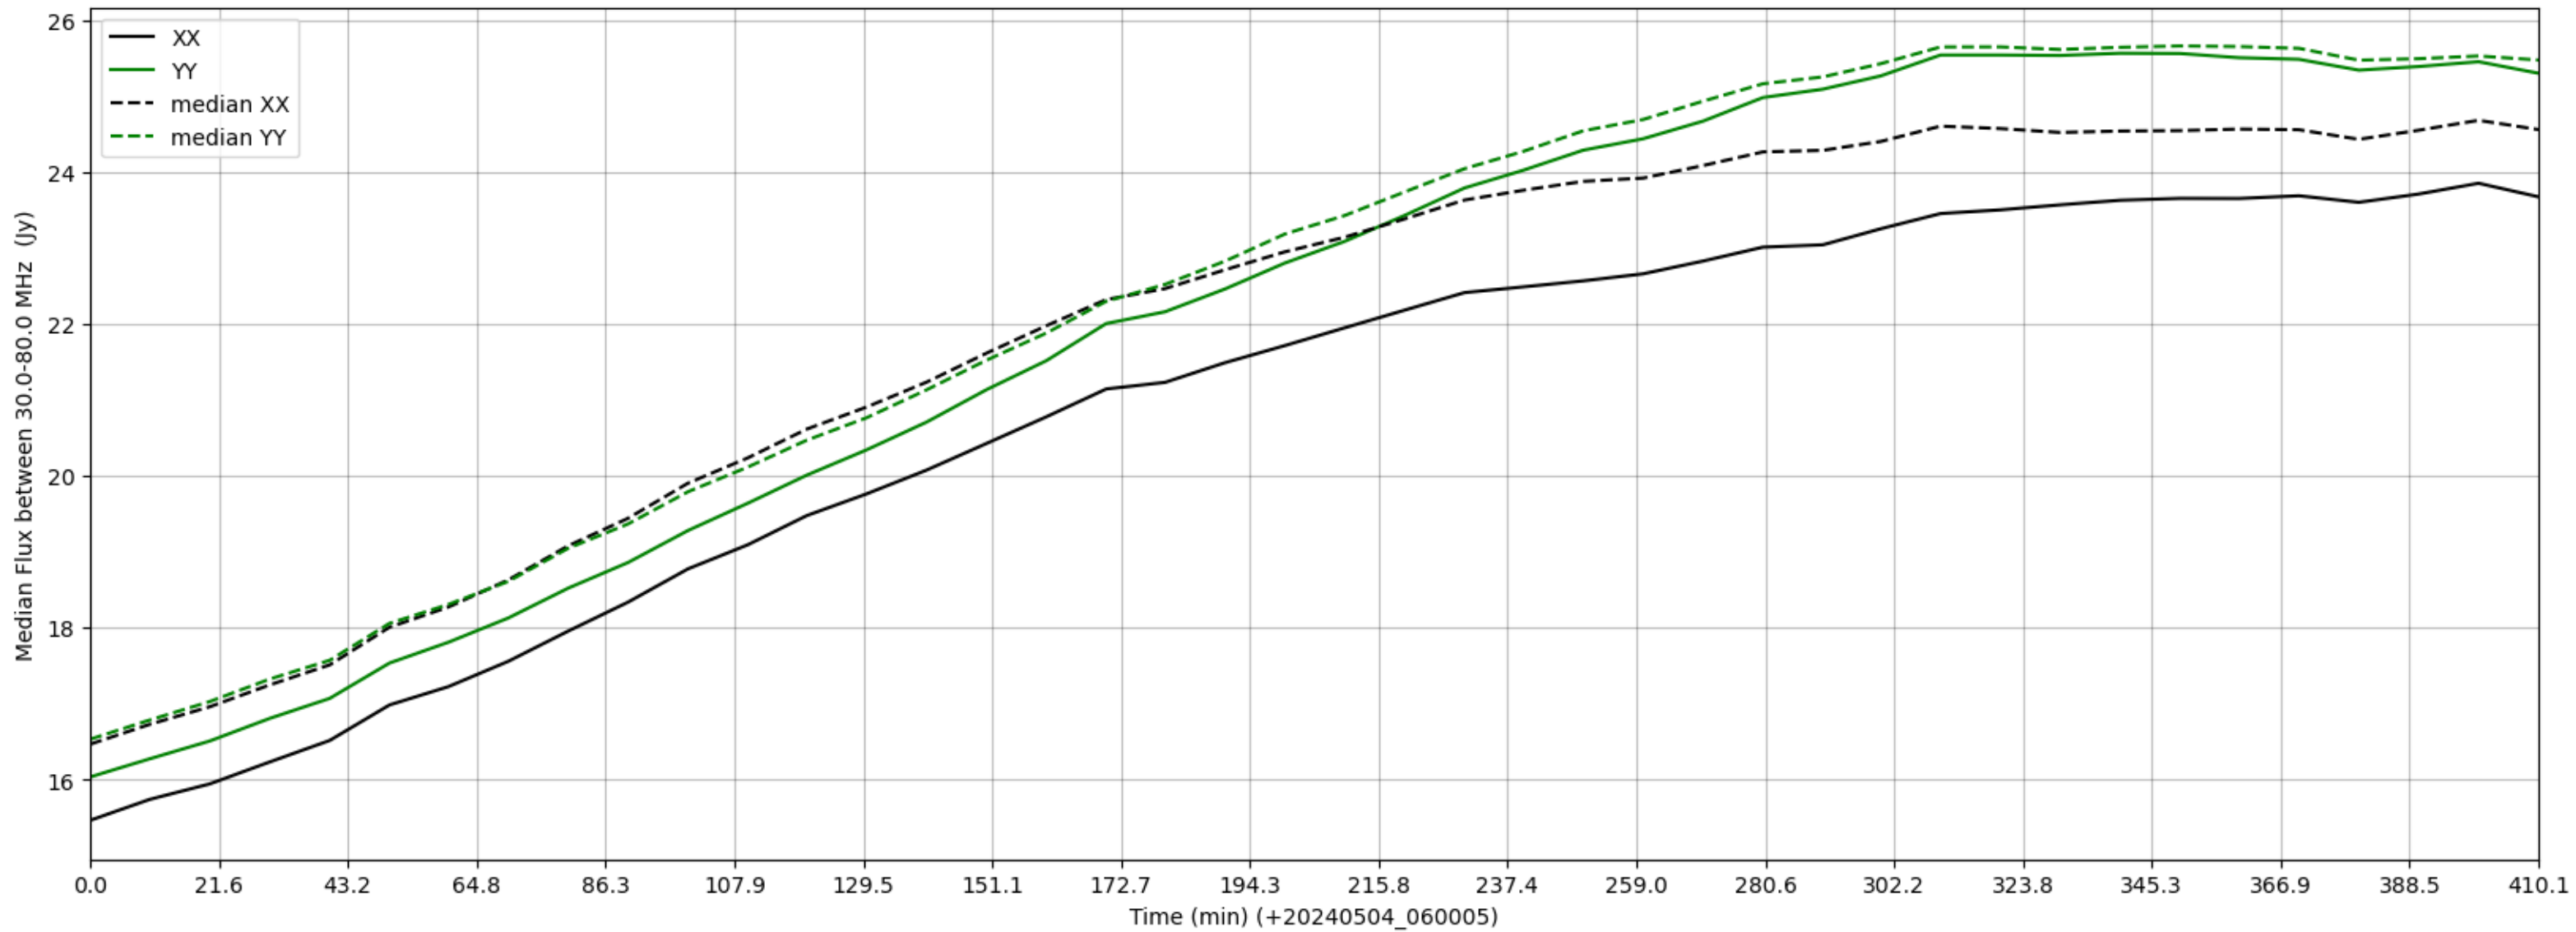

LWA092 - Correlator# 149 - XX FLAGS:Good - YY FLAGS:Good

LWA093 - Correlator# 148 - XX FLAGS:Good - YY FLAGS:Good