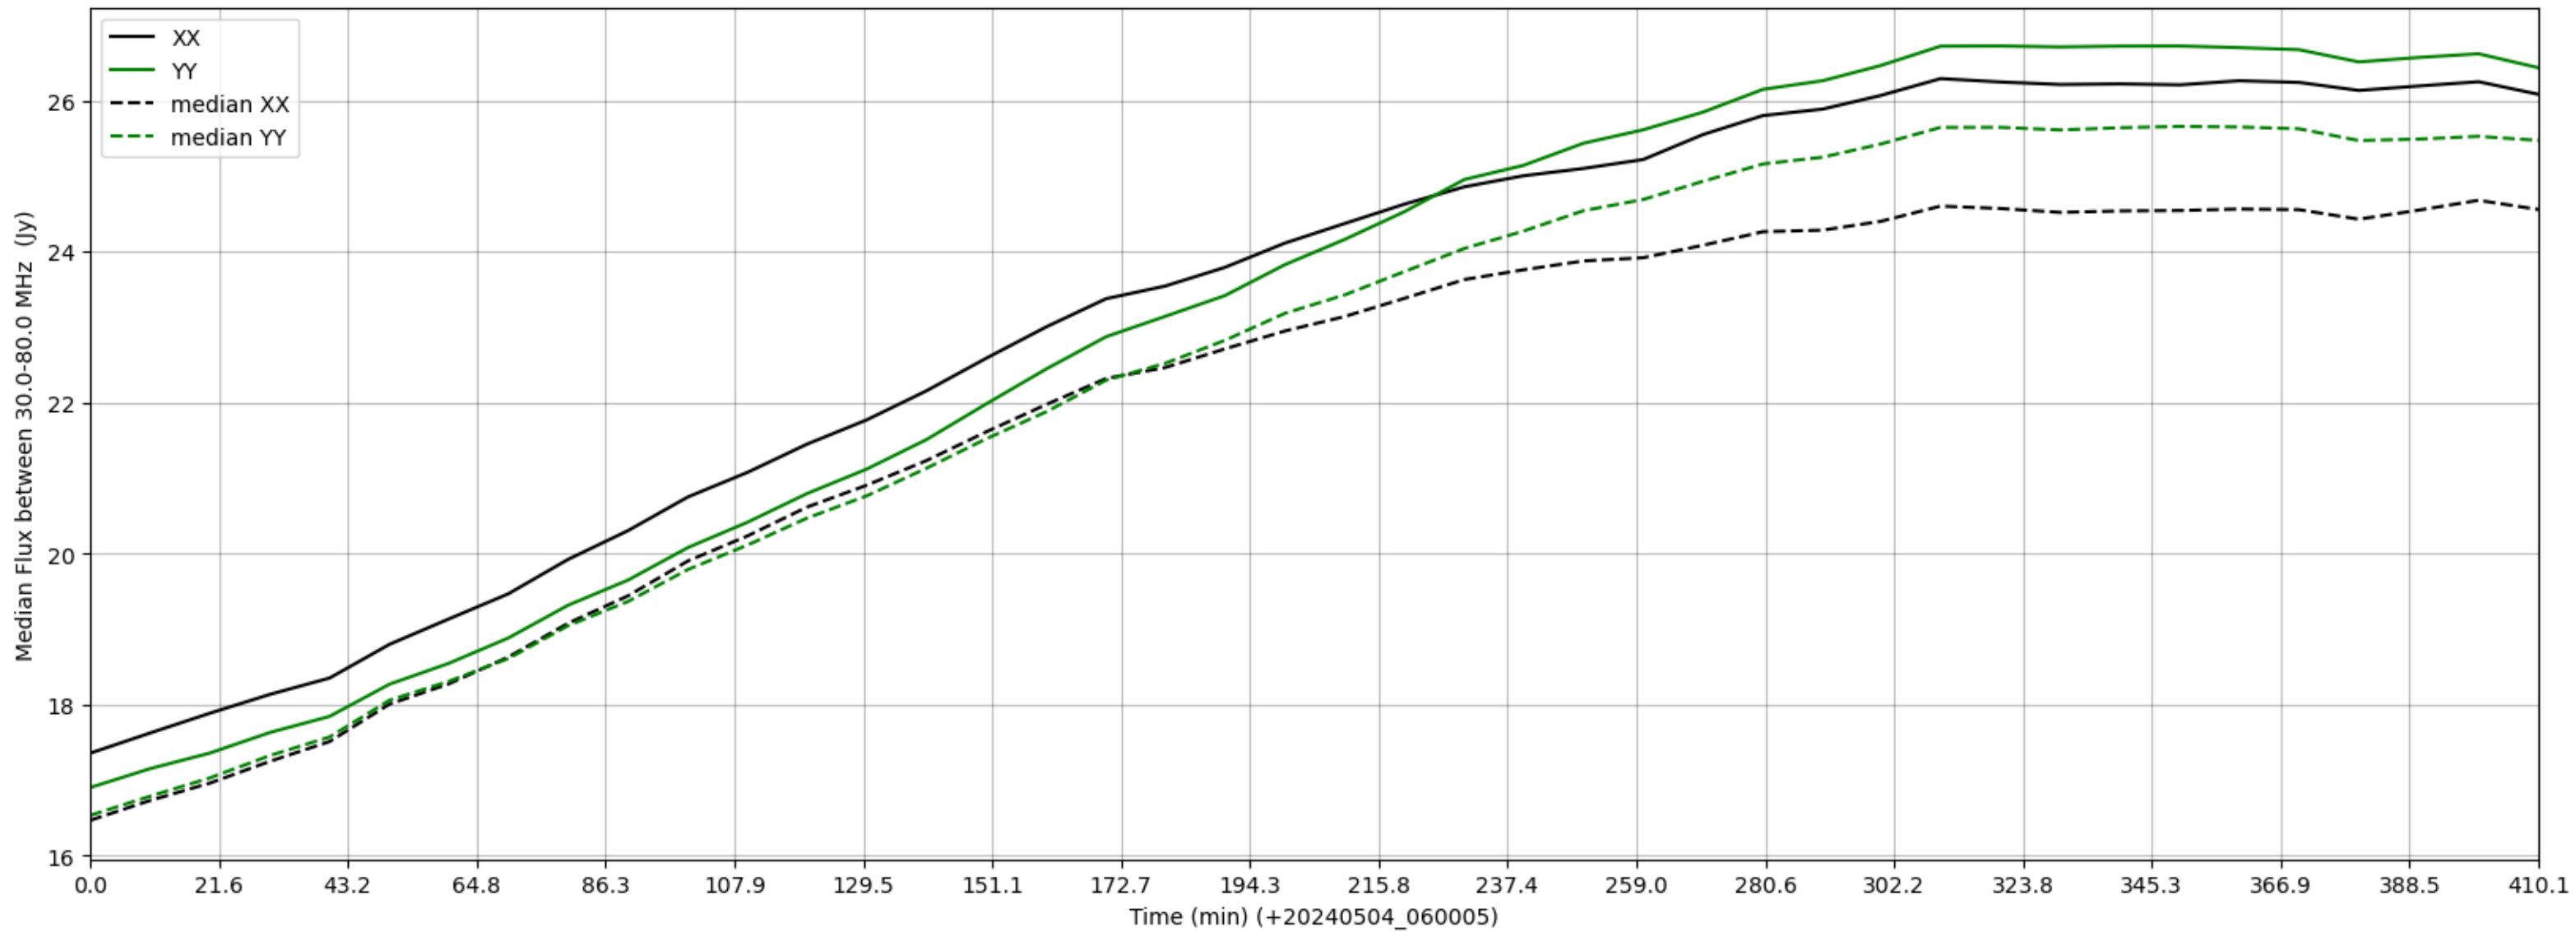

LWA069 - Correlator# 169 - XX FLAGS:Good - YY FLAGS:Good

LWA070 - Correlator# 168 - XX FLAGS:Good - YY FLAGS:Good