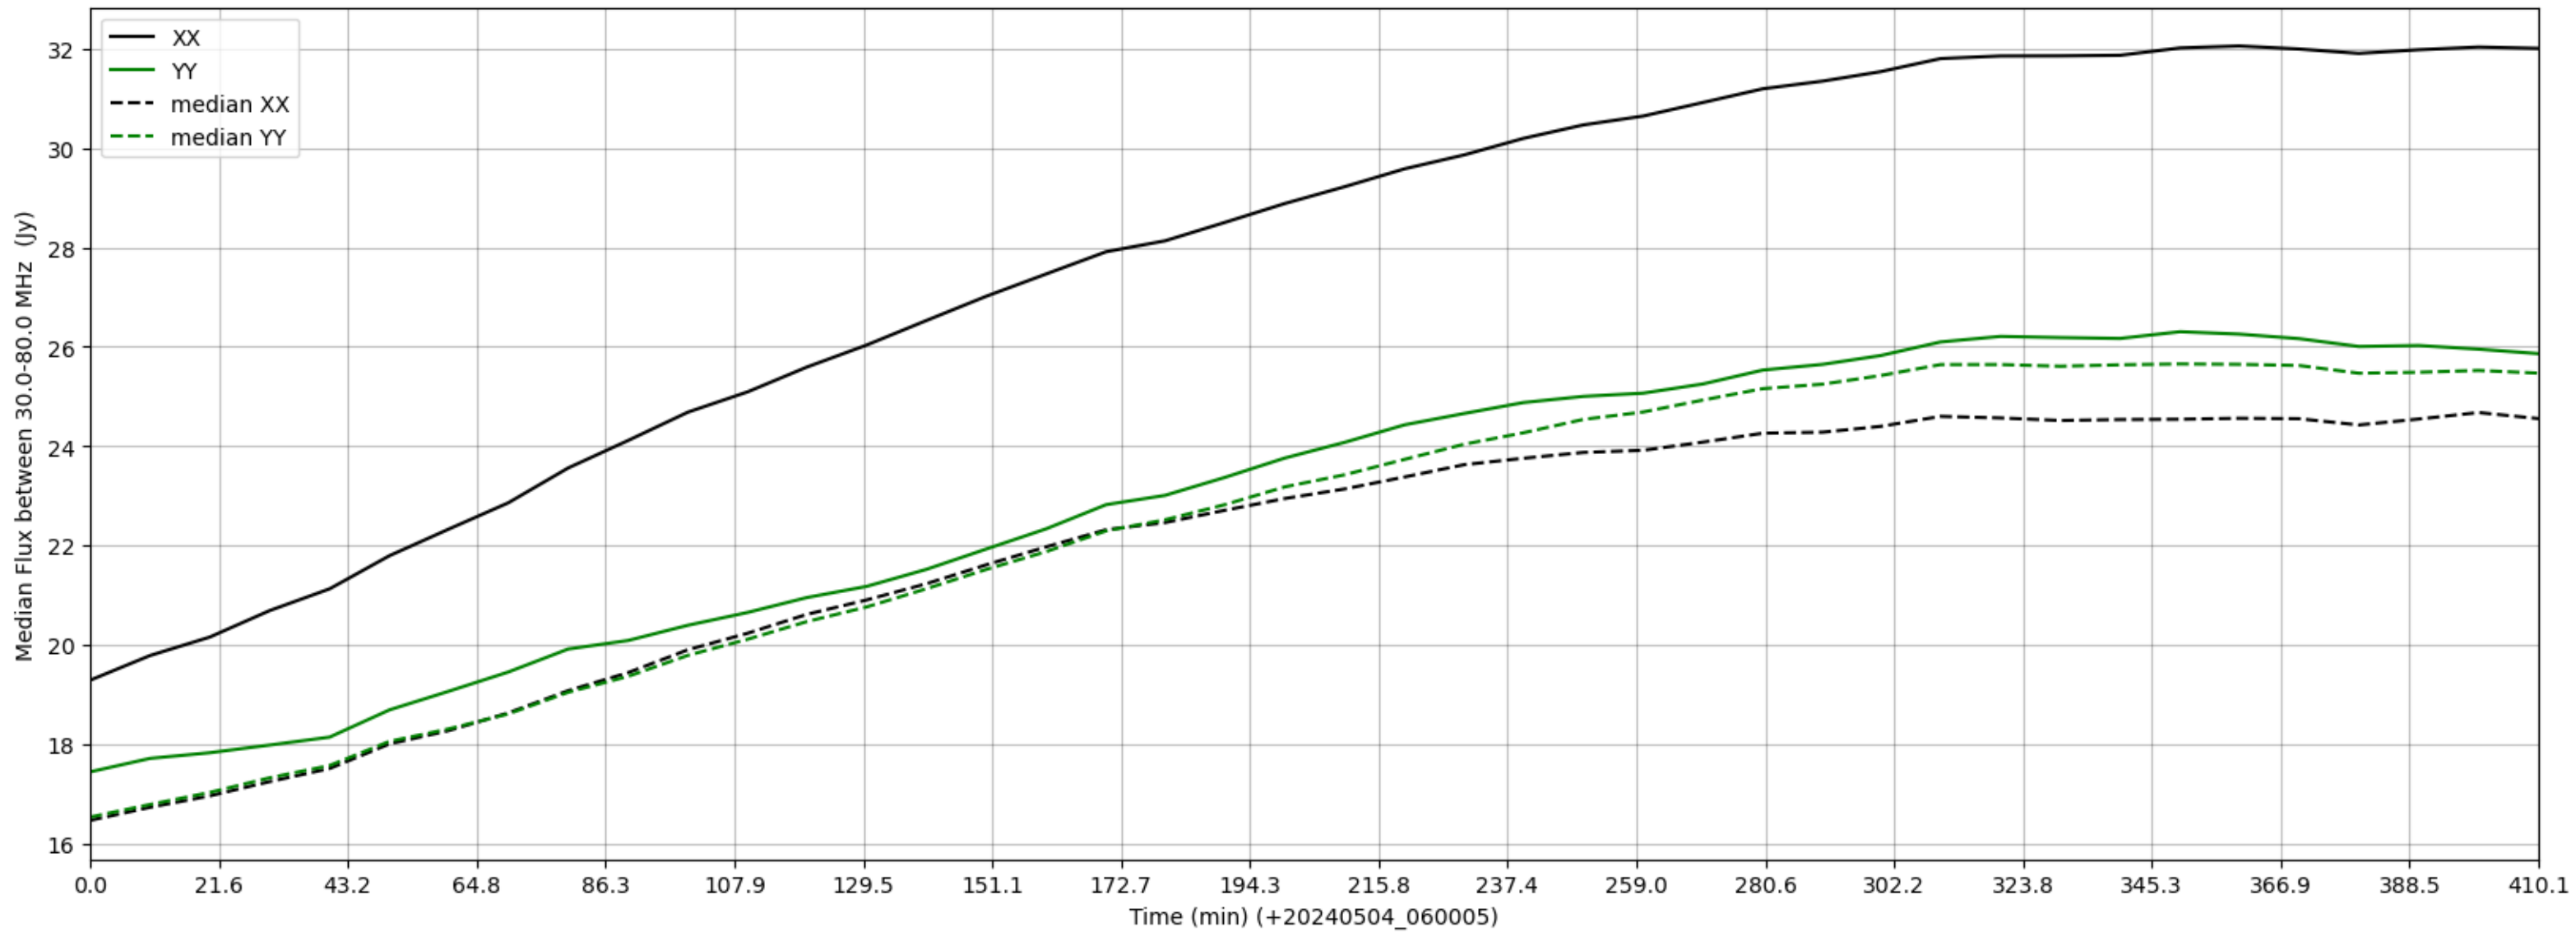

LWA307 - Correlator# 012 - XX FLAGS:Good - YY FLAGS:BadSpecShape

LWA285 - Correlator# 013 - XX FLAGS:Good - YY FLAGS:Good

LWA309 - Correlator# 014 - XX FLAGS:Good - YY FLAGS:LowFlux

LWA308 - Correlator# 015 - XX FLAGS:Good - YY FLAGS:Good