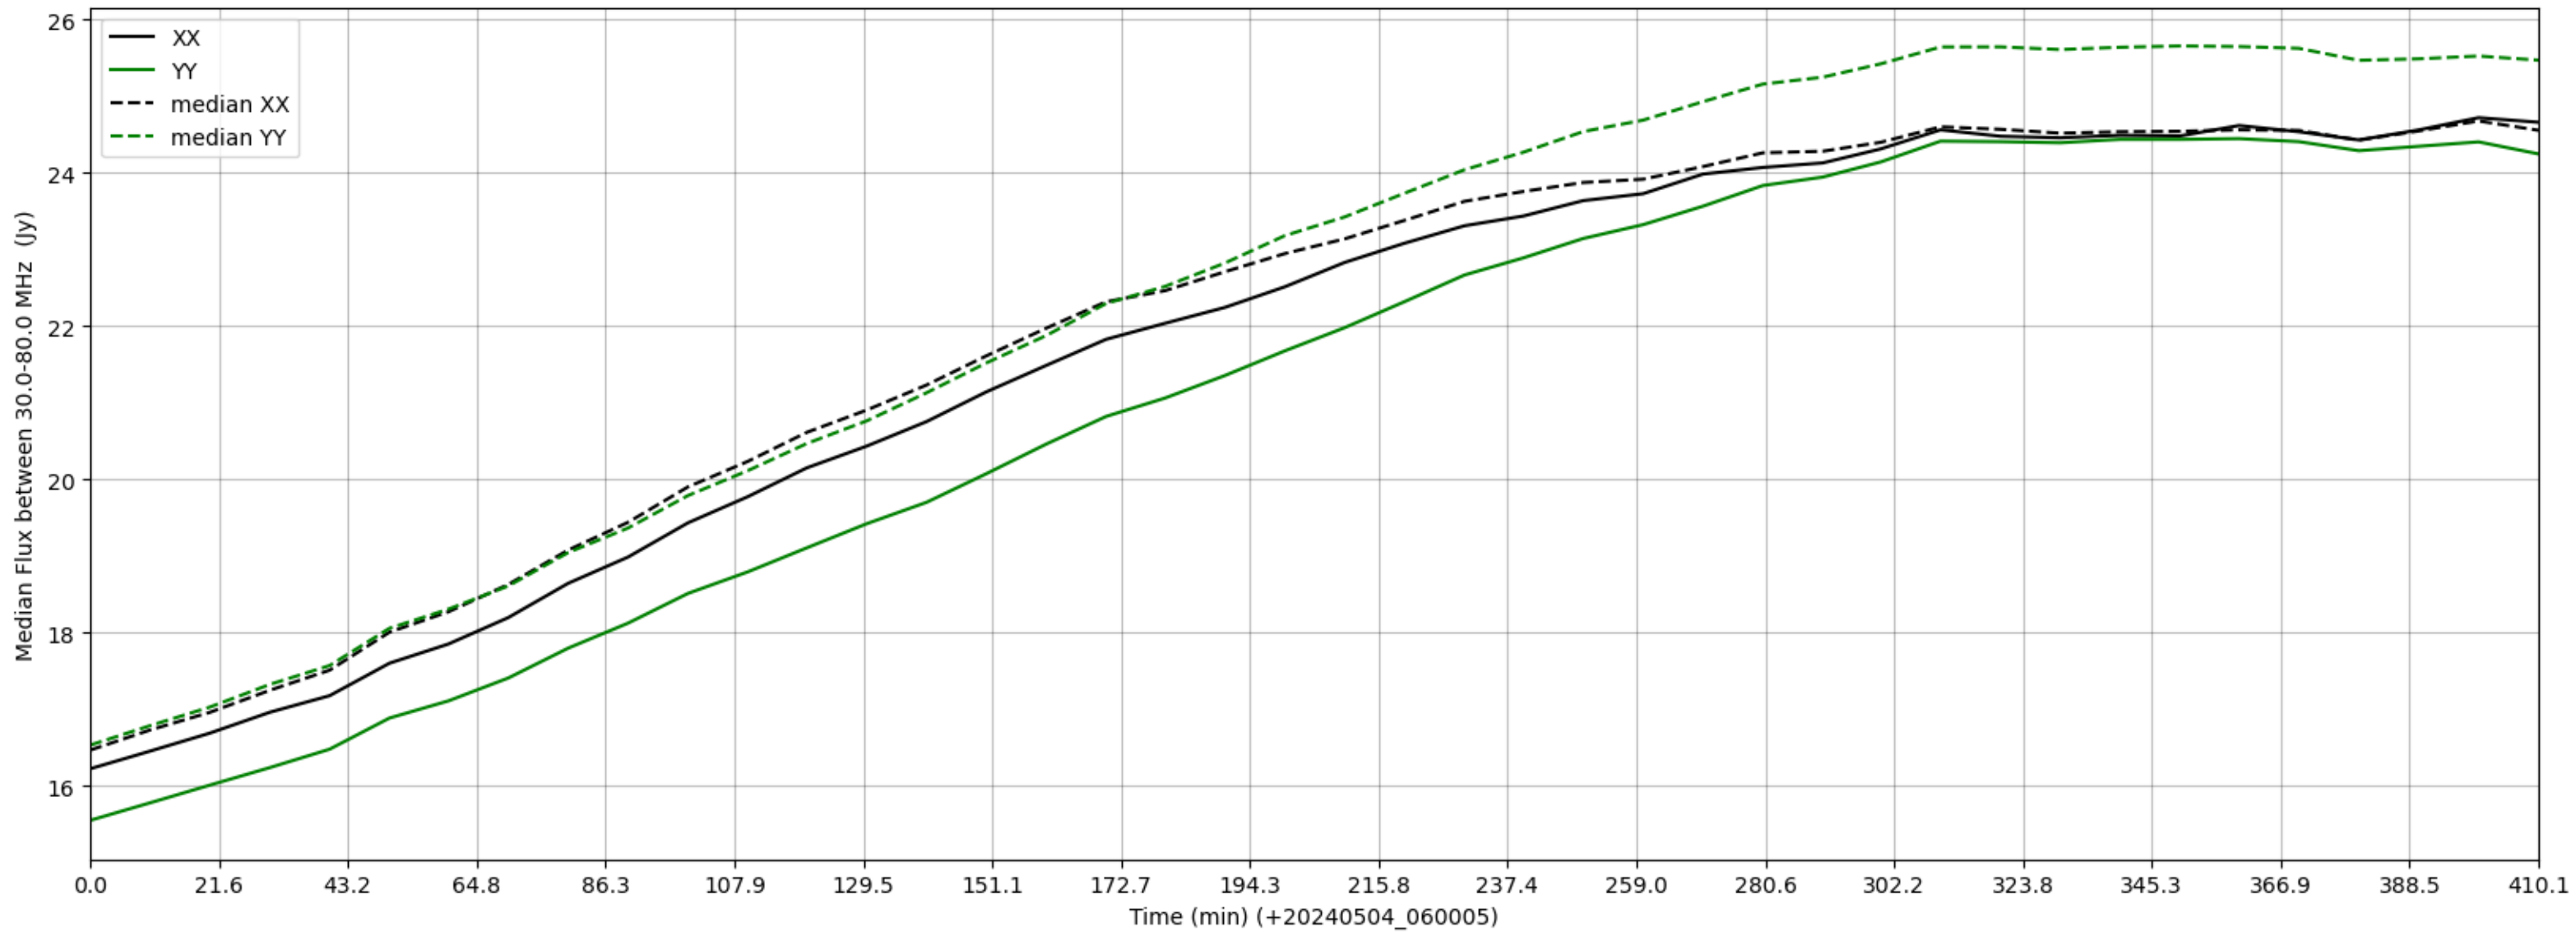

LWA035 - Correlator# 160 - XX FLAGS:Good - YY FLAGS:Good

LWA033 - Correlator# 161 - XX FLAGS:Good - YY FLAGS:Good

LWA034 - Correlator# 162 - XX FLAGS:Good - YY FLAGS:Good

LWA036 - Correlator# 163 - XX FLAGS:Good - YY FLAGS:Good