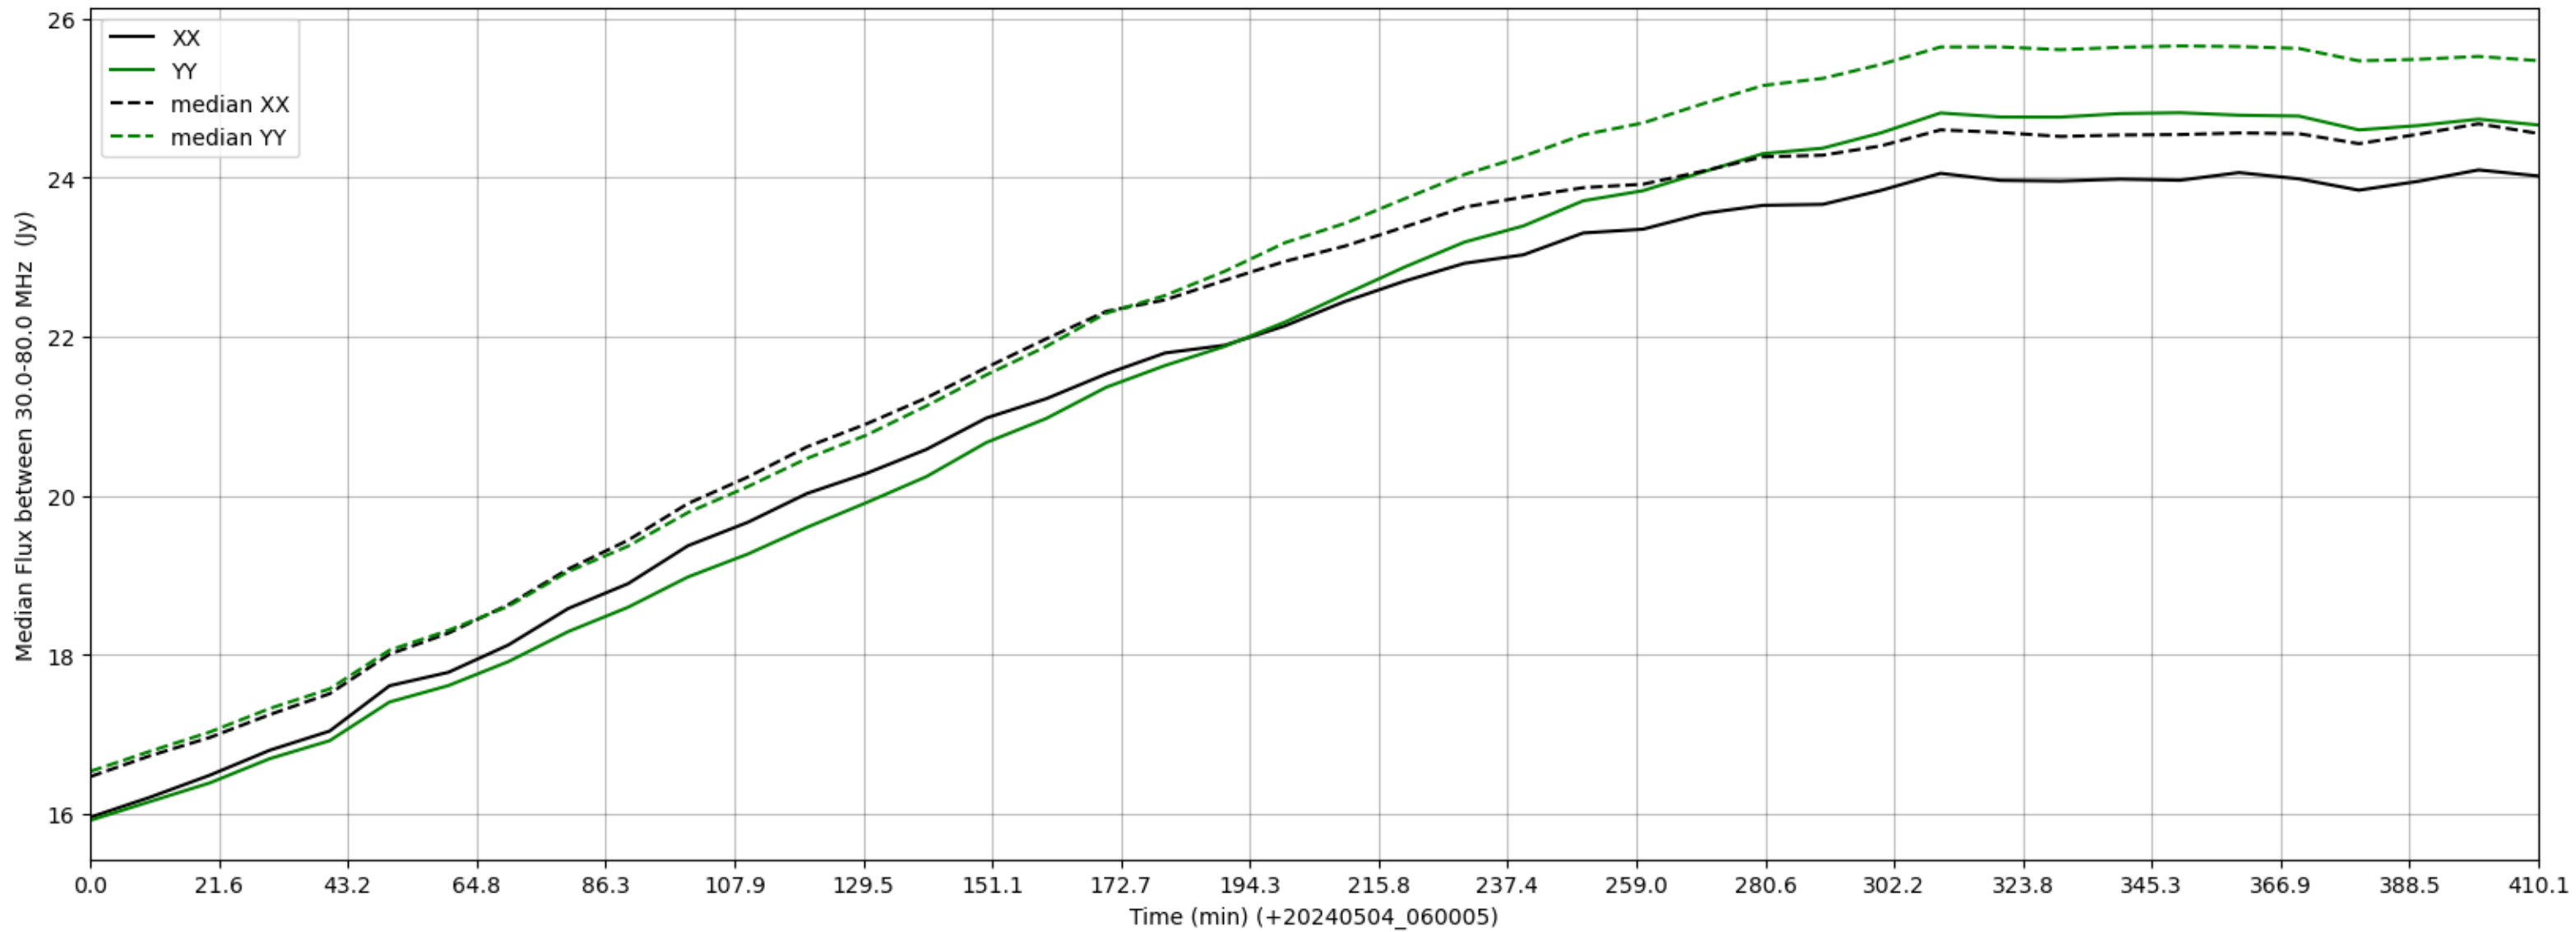

LWA089 - Correlator# 144 - XX FLAGS:Good - YY FLAGS:Good

LWA096 - Correlator# 145 - XX FLAGS:Good - YY FLAGS:Good

LWA091 - Correlator# 146 - XX FLAGS:Good - YY FLAGS:Good

LWA090 - Correlator# 147 - XX FLAGS:Good - YY FLAGS:Good