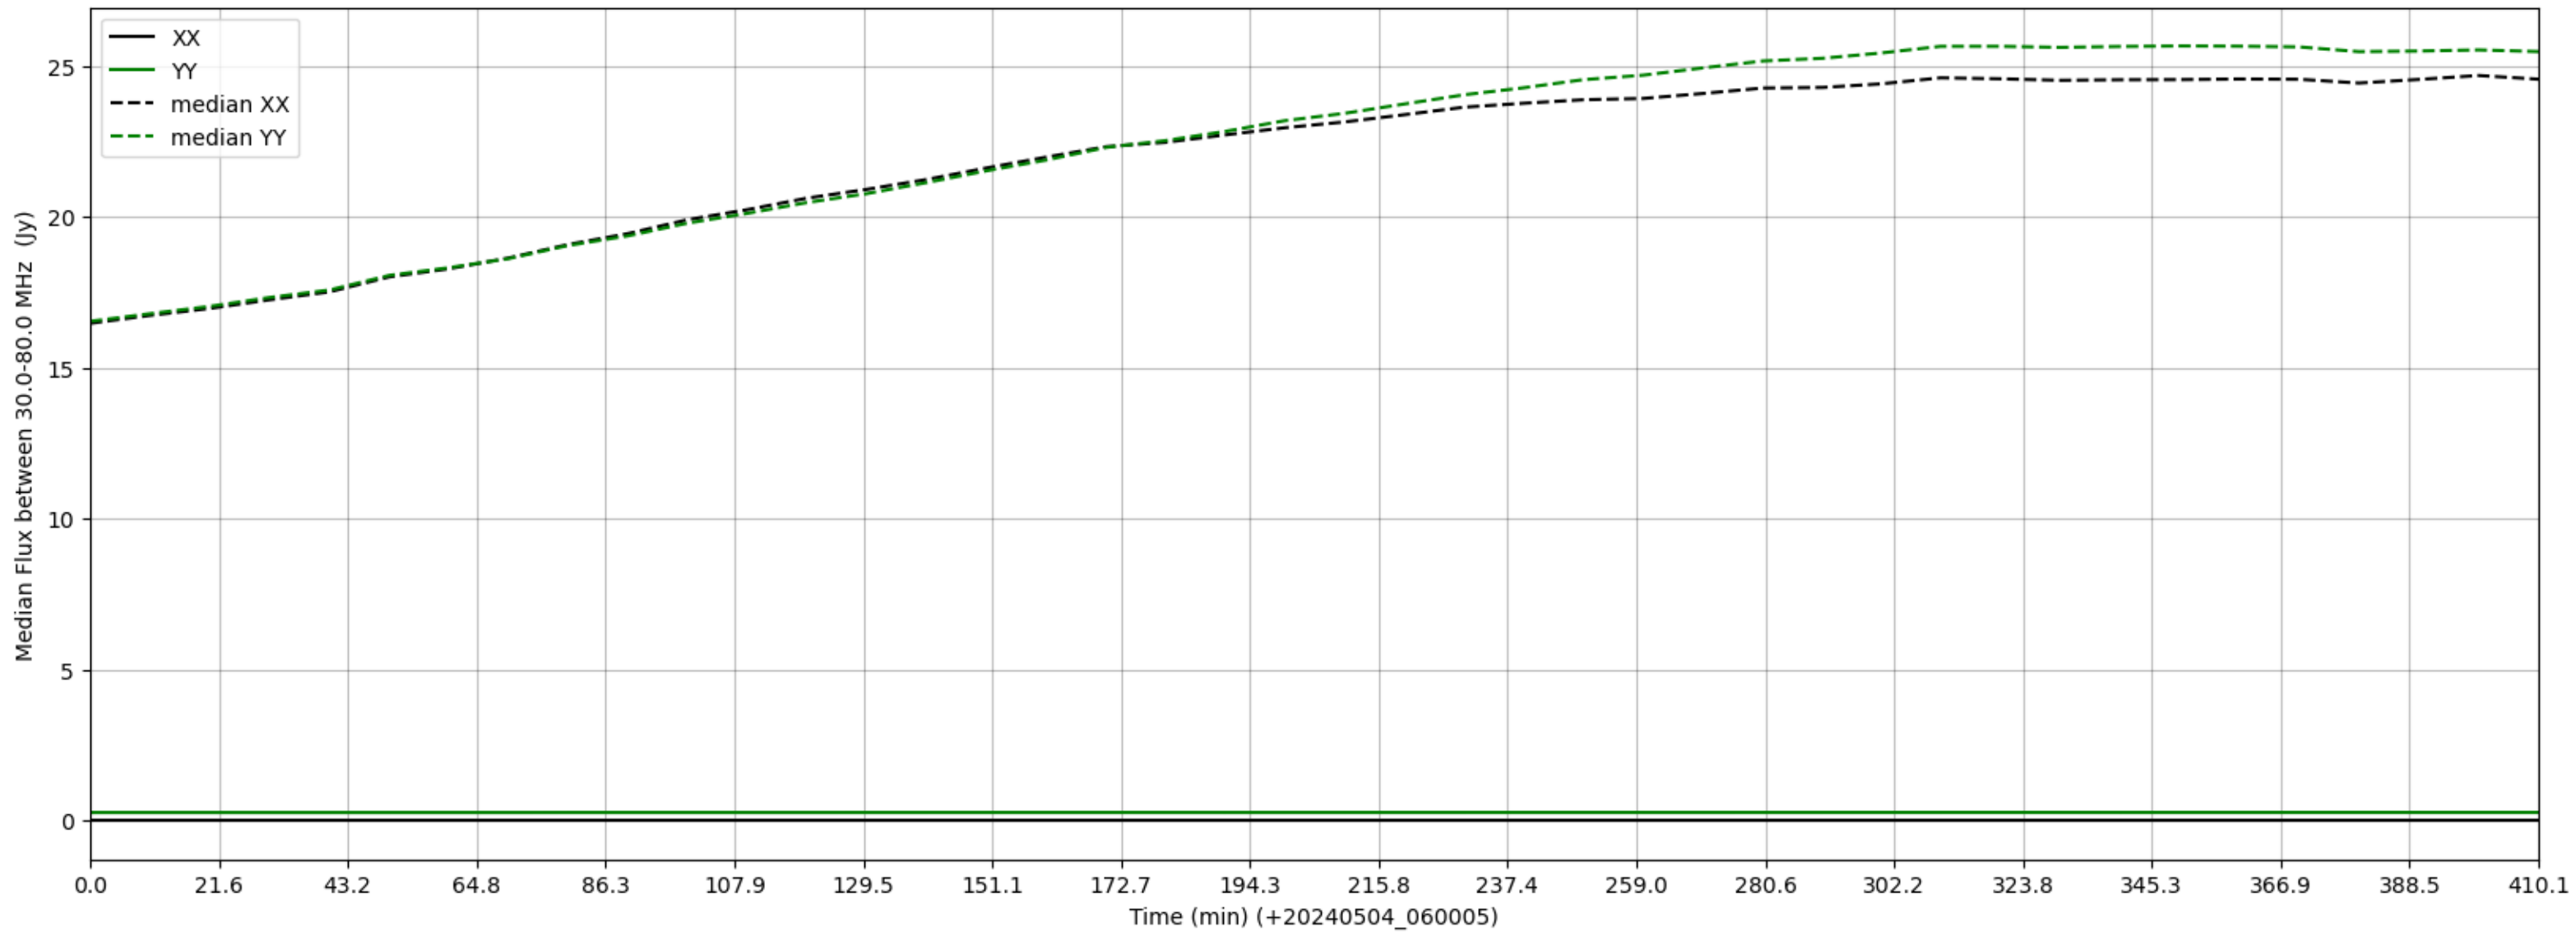

LWA040 - Correlator# 076 - XX FLAGS:Good - YY FLAGS:Good

LWA038 - Correlator# 077 - XX FLAGS:Good - YY FLAGS:Good

LWA042 - Correlator# 078 - XX FLAGS:Good - YY FLAGS:Good

LWA041 - Correlator# 079 - XX FLAGS:LowFlux - YY FLAGS:LowFlux