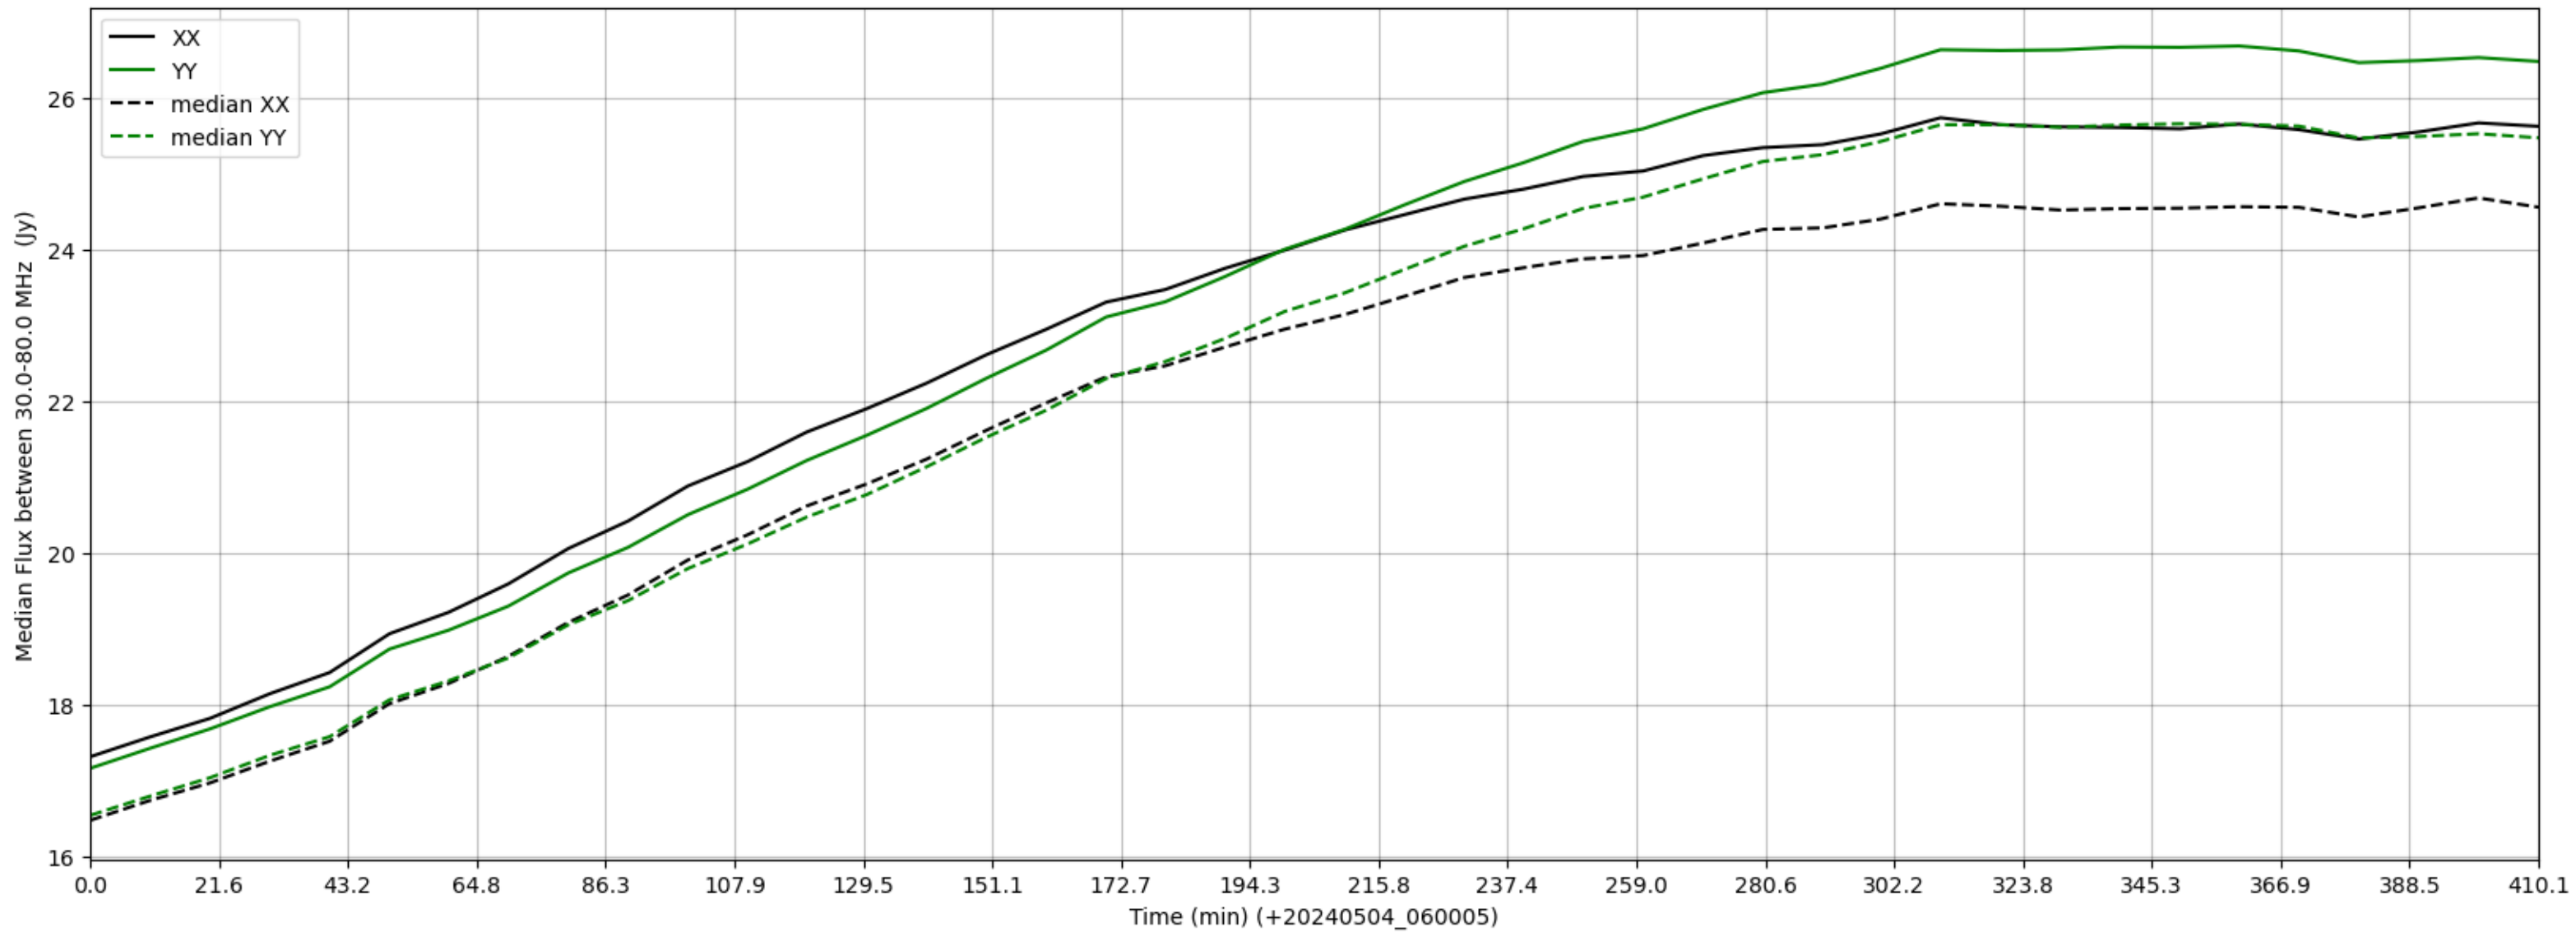

LWA155 - Correlator# 232 - XX FLAGS:Good - YY FLAGS:Good

LWA154 - Correlator# 233 - XX FLAGS:Good - YY FLAGS:Good

LWA157 - Correlator# 234 - XX FLAGS:Good - YY FLAGS:Good

LWA156 - Correlator# 235 - XX FLAGS:Good - YY FLAGS:Good