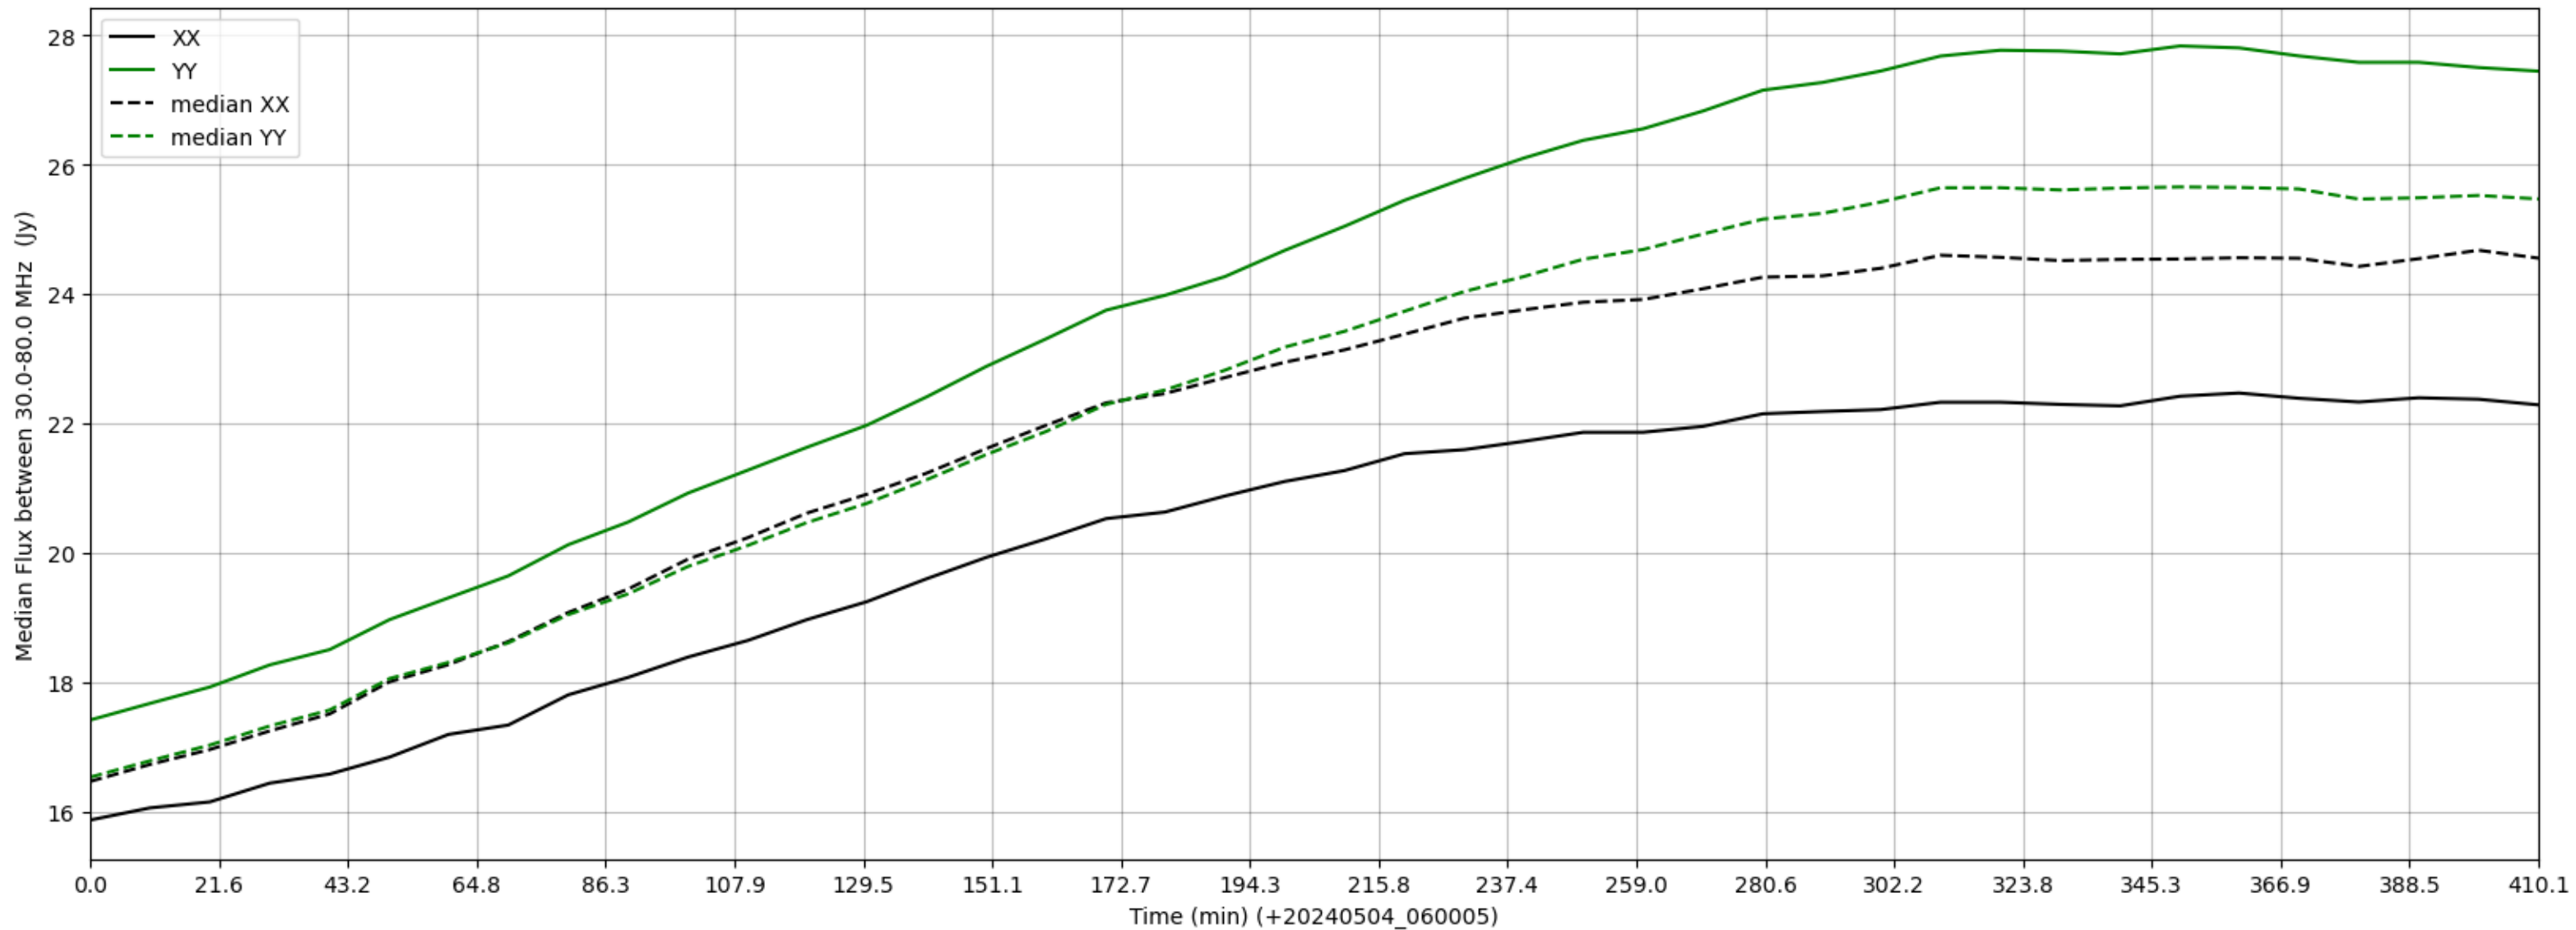

LWA266 - Correlator# 000 - XX FLAGS:Good - YY FLAGS:Good

LWA259 - Correlator# 001 - XX FLAGS:Good - YY FLAGS:Good

LWA268 - Correlator# 002 - XX FLAGS:Good - YY FLAGS:Good

LWA267 - Correlator# 003 - XX FLAGS:LowFlux - YY FLAGS:Good