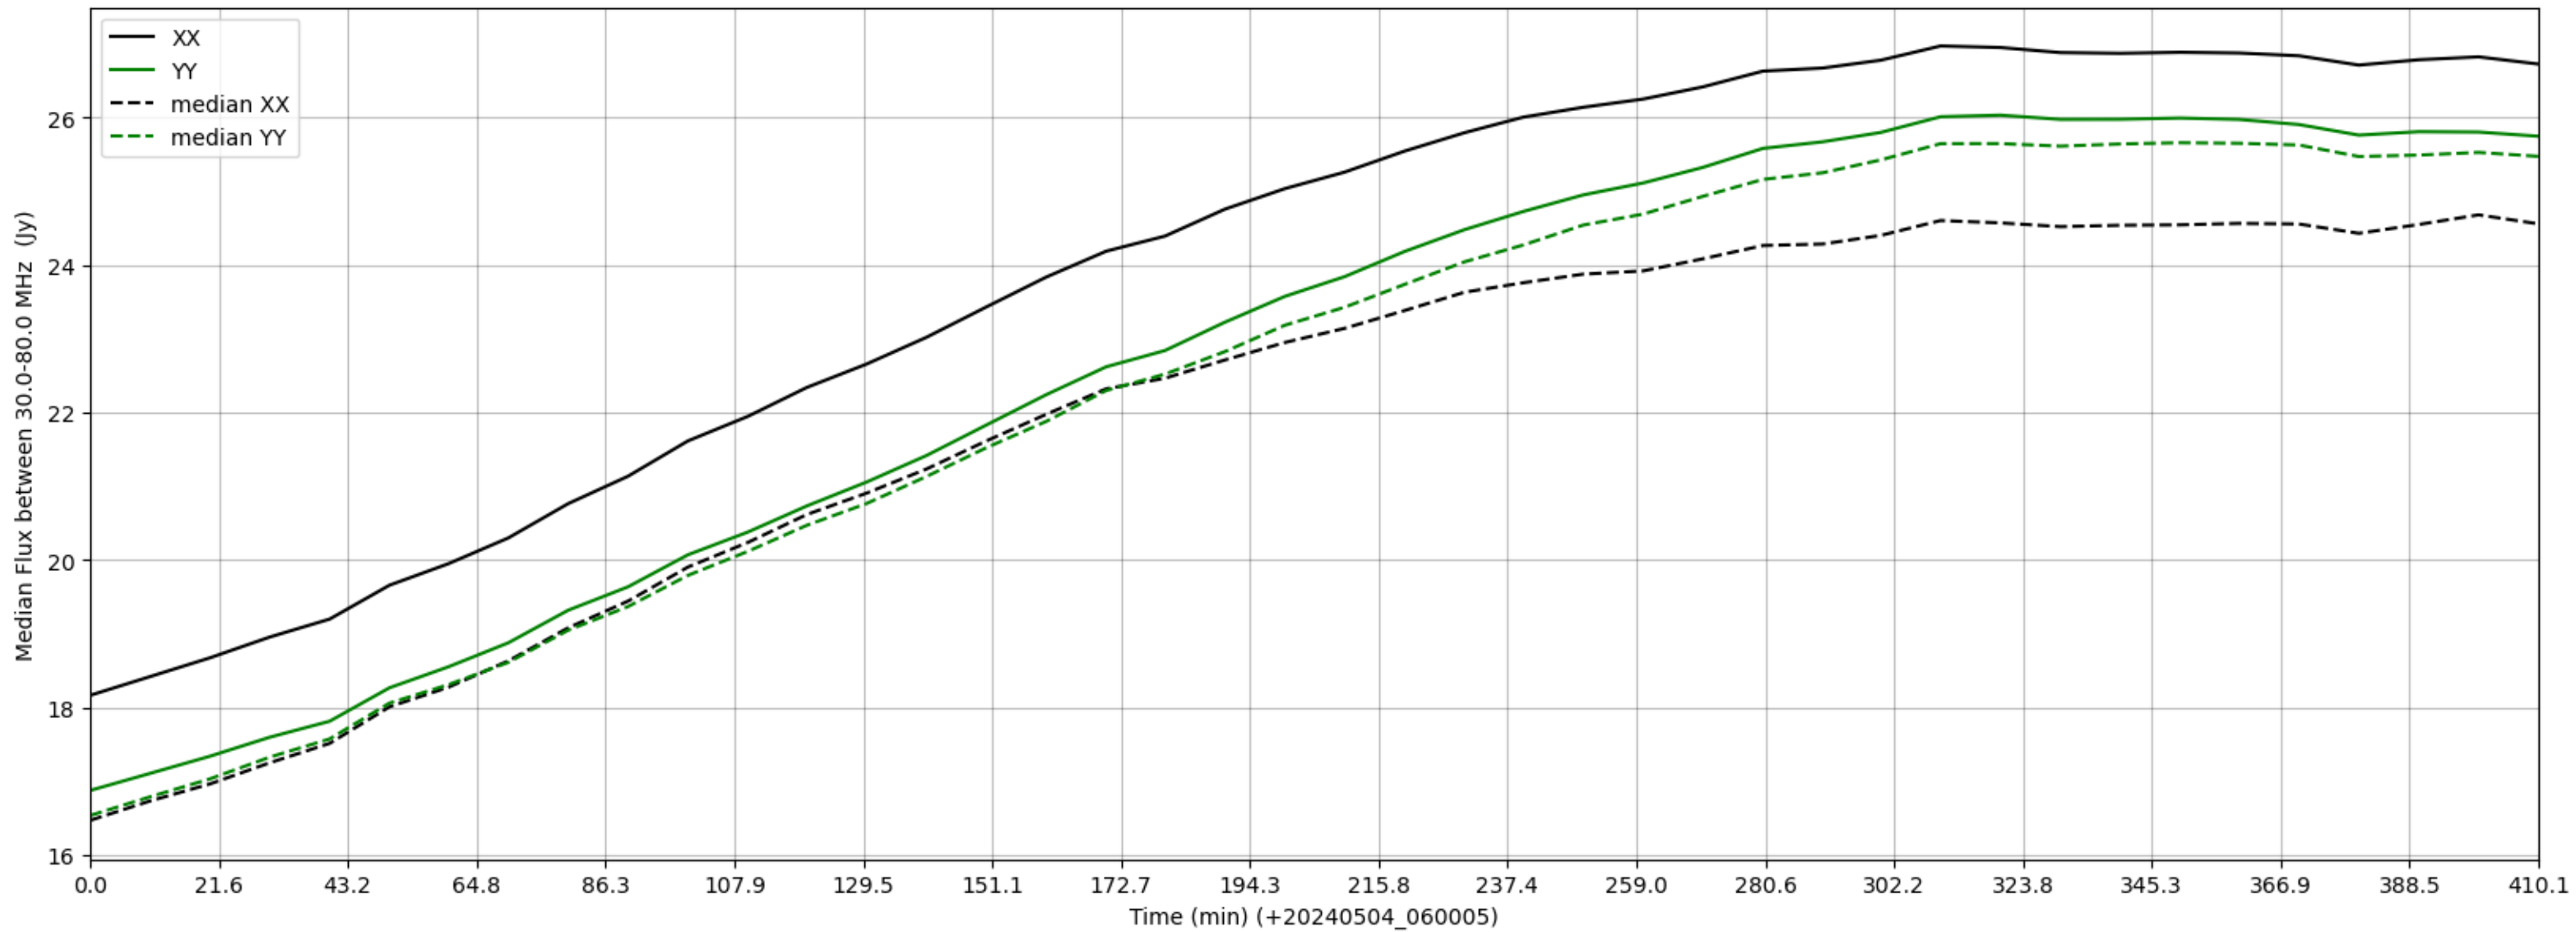

LWA240 - Correlator# 312 - XX FLAGS:Good - YY FLAGS:Good

LWA239 - Correlator# 313 - XX FLAGS:Good - YY FLAGS:Good

LWA297 - Correlator# 314 - XX FLAGS:Good - YY FLAGS:Good

LWA254 - Correlator# 315 - XX FLAGS:Good - YY FLAGS:Good