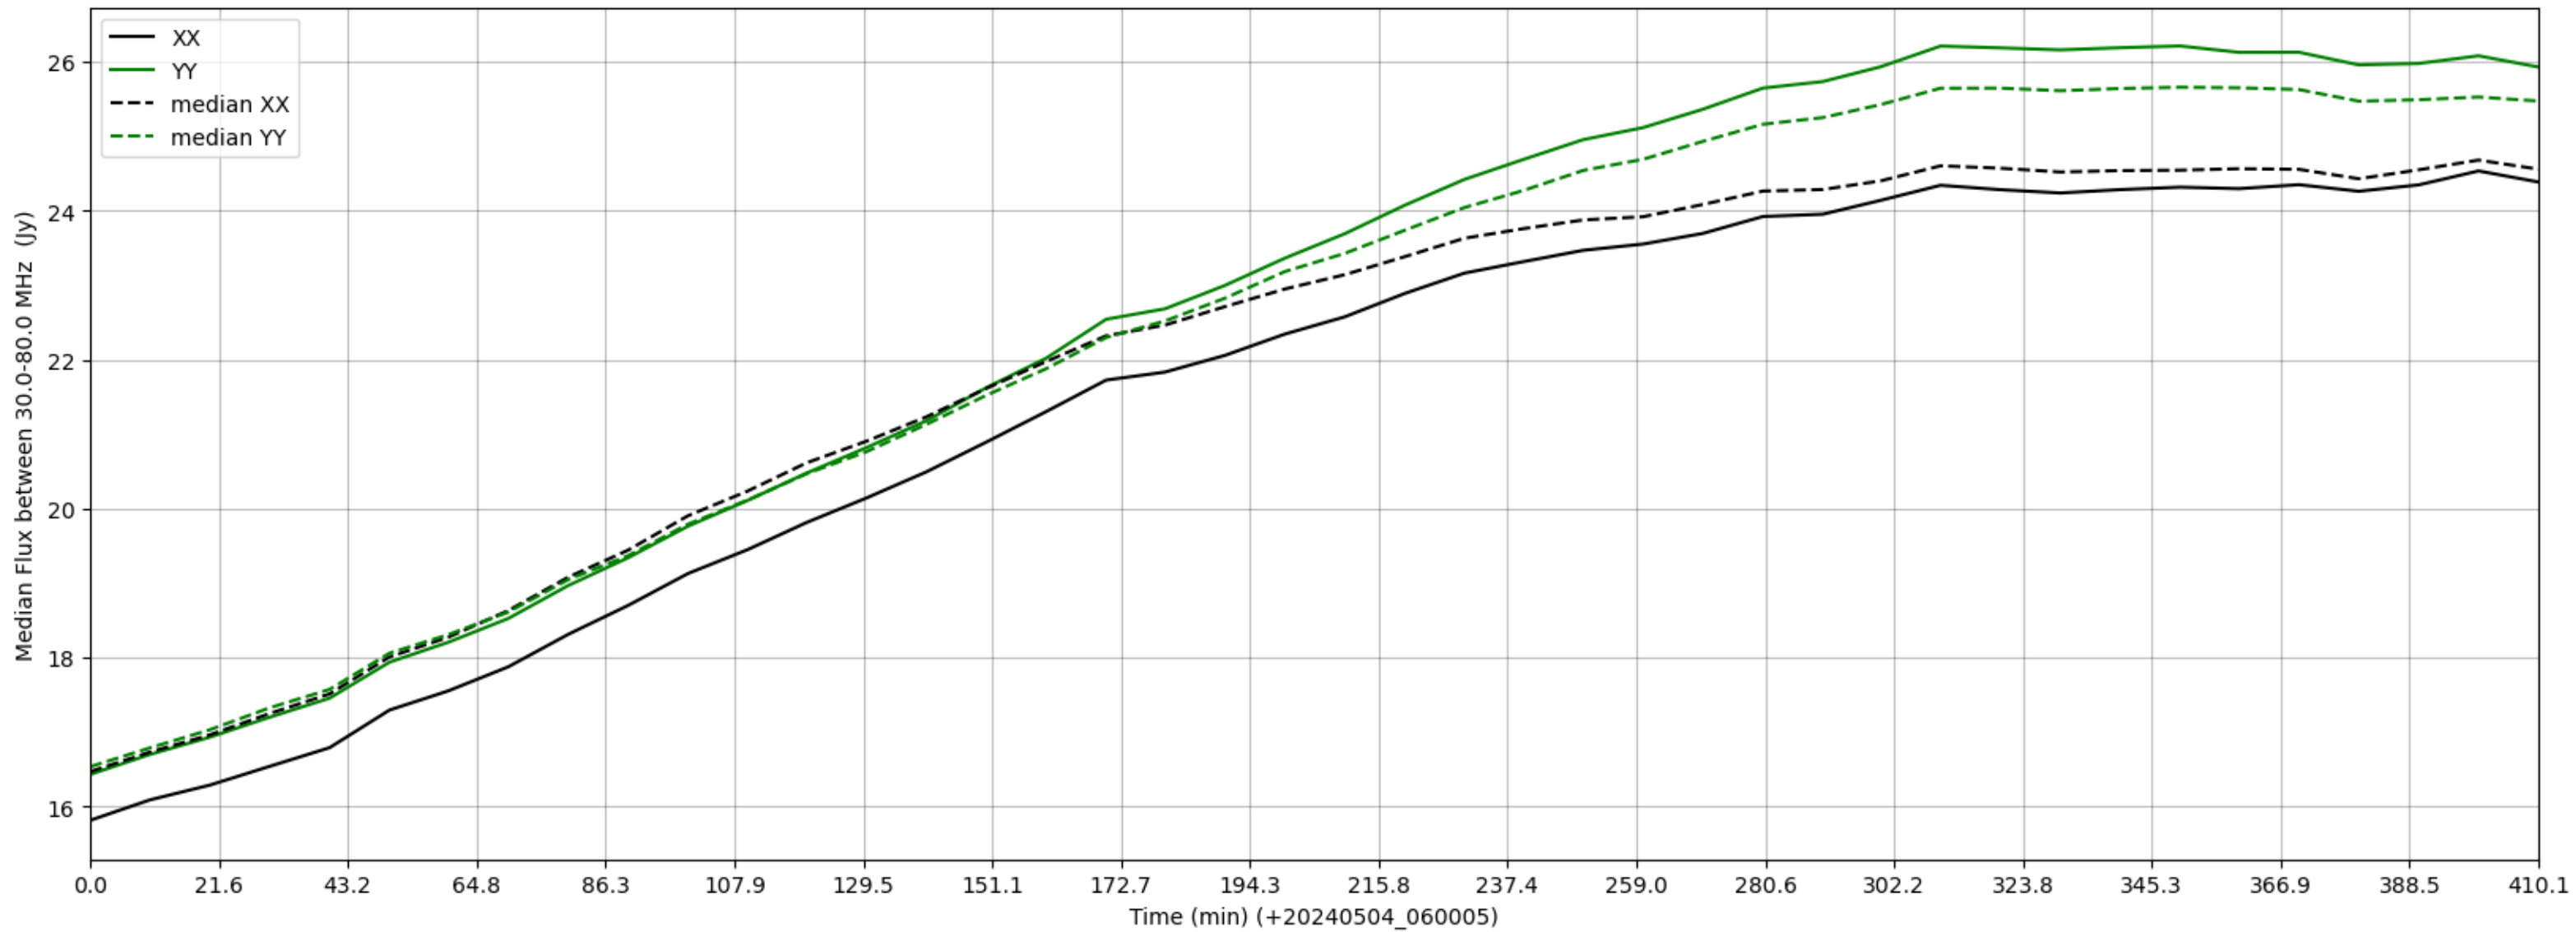

LWA059 - Correlator# 136 - XX FLAGS:Good - YY FLAGS:Good

LWA058 - Correlator# 137 - XX FLAGS:Good - YY FLAGS:LowFlux

LWA062 - Correlator# 138 - XX FLAGS:Good - YY FLAGS:Good

LWA061 - Correlator# 139 - XX FLAGS:Good - YY FLAGS:Good