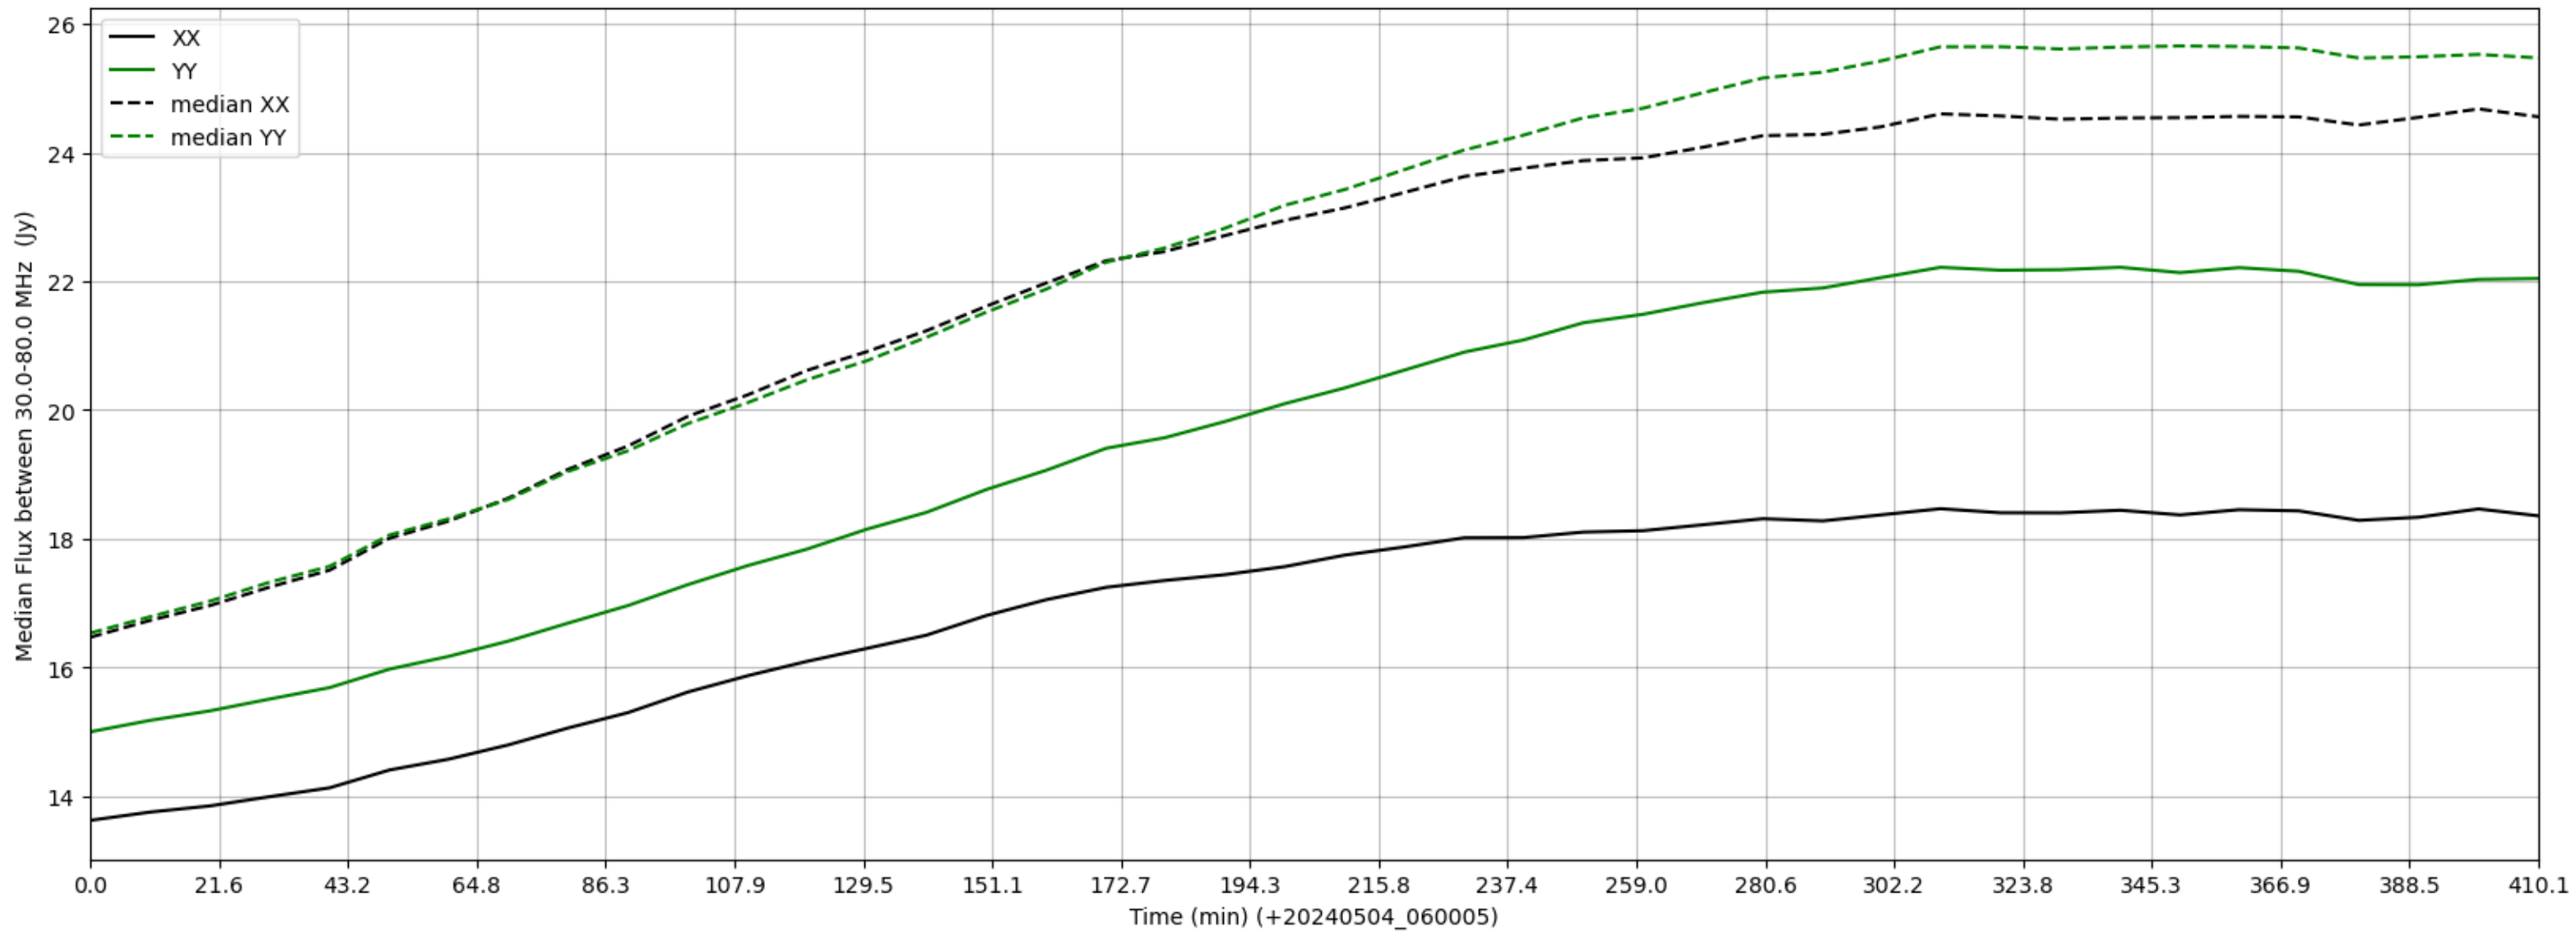

LWA323 - Correlator# 095 - XX FLAGS:Good - YY FLAGS:Good

LWA363 - Correlator# 094 - XX FLAGS:Good - YY FLAGS:Good