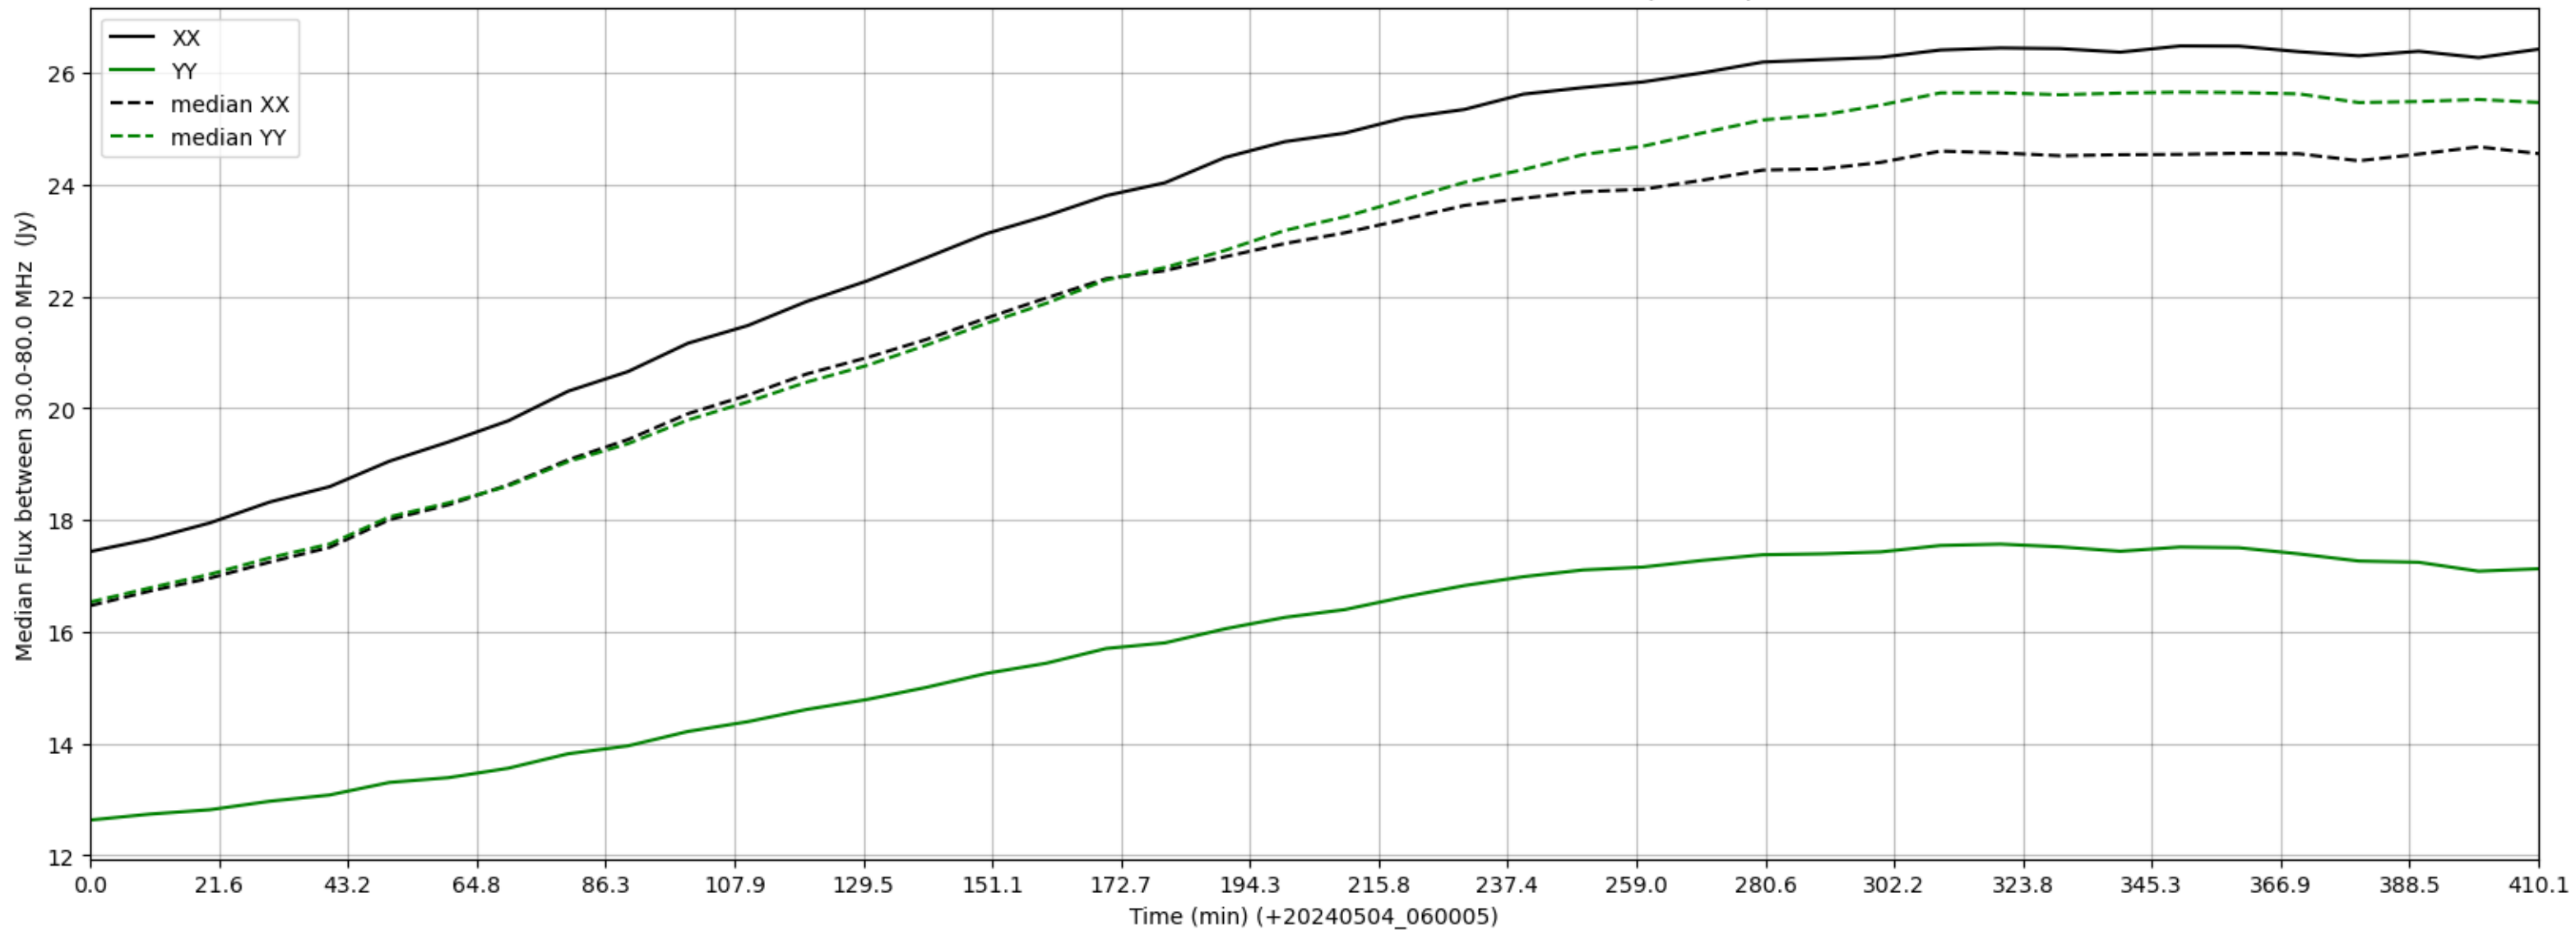

LWA345 - Correlator# 252 - XX FLAGS:Good - YY FLAGS:Good

LWA333 - Correlator# 253 - XX FLAGS:Good - YY FLAGS:Good

LWA359 - Correlator# 254 - XX FLAGS:Good - YY FLAGS:Good

LWA347 - Correlator# 255 - XX FLAGS:Good - YY FLAGS:BadSpecShape