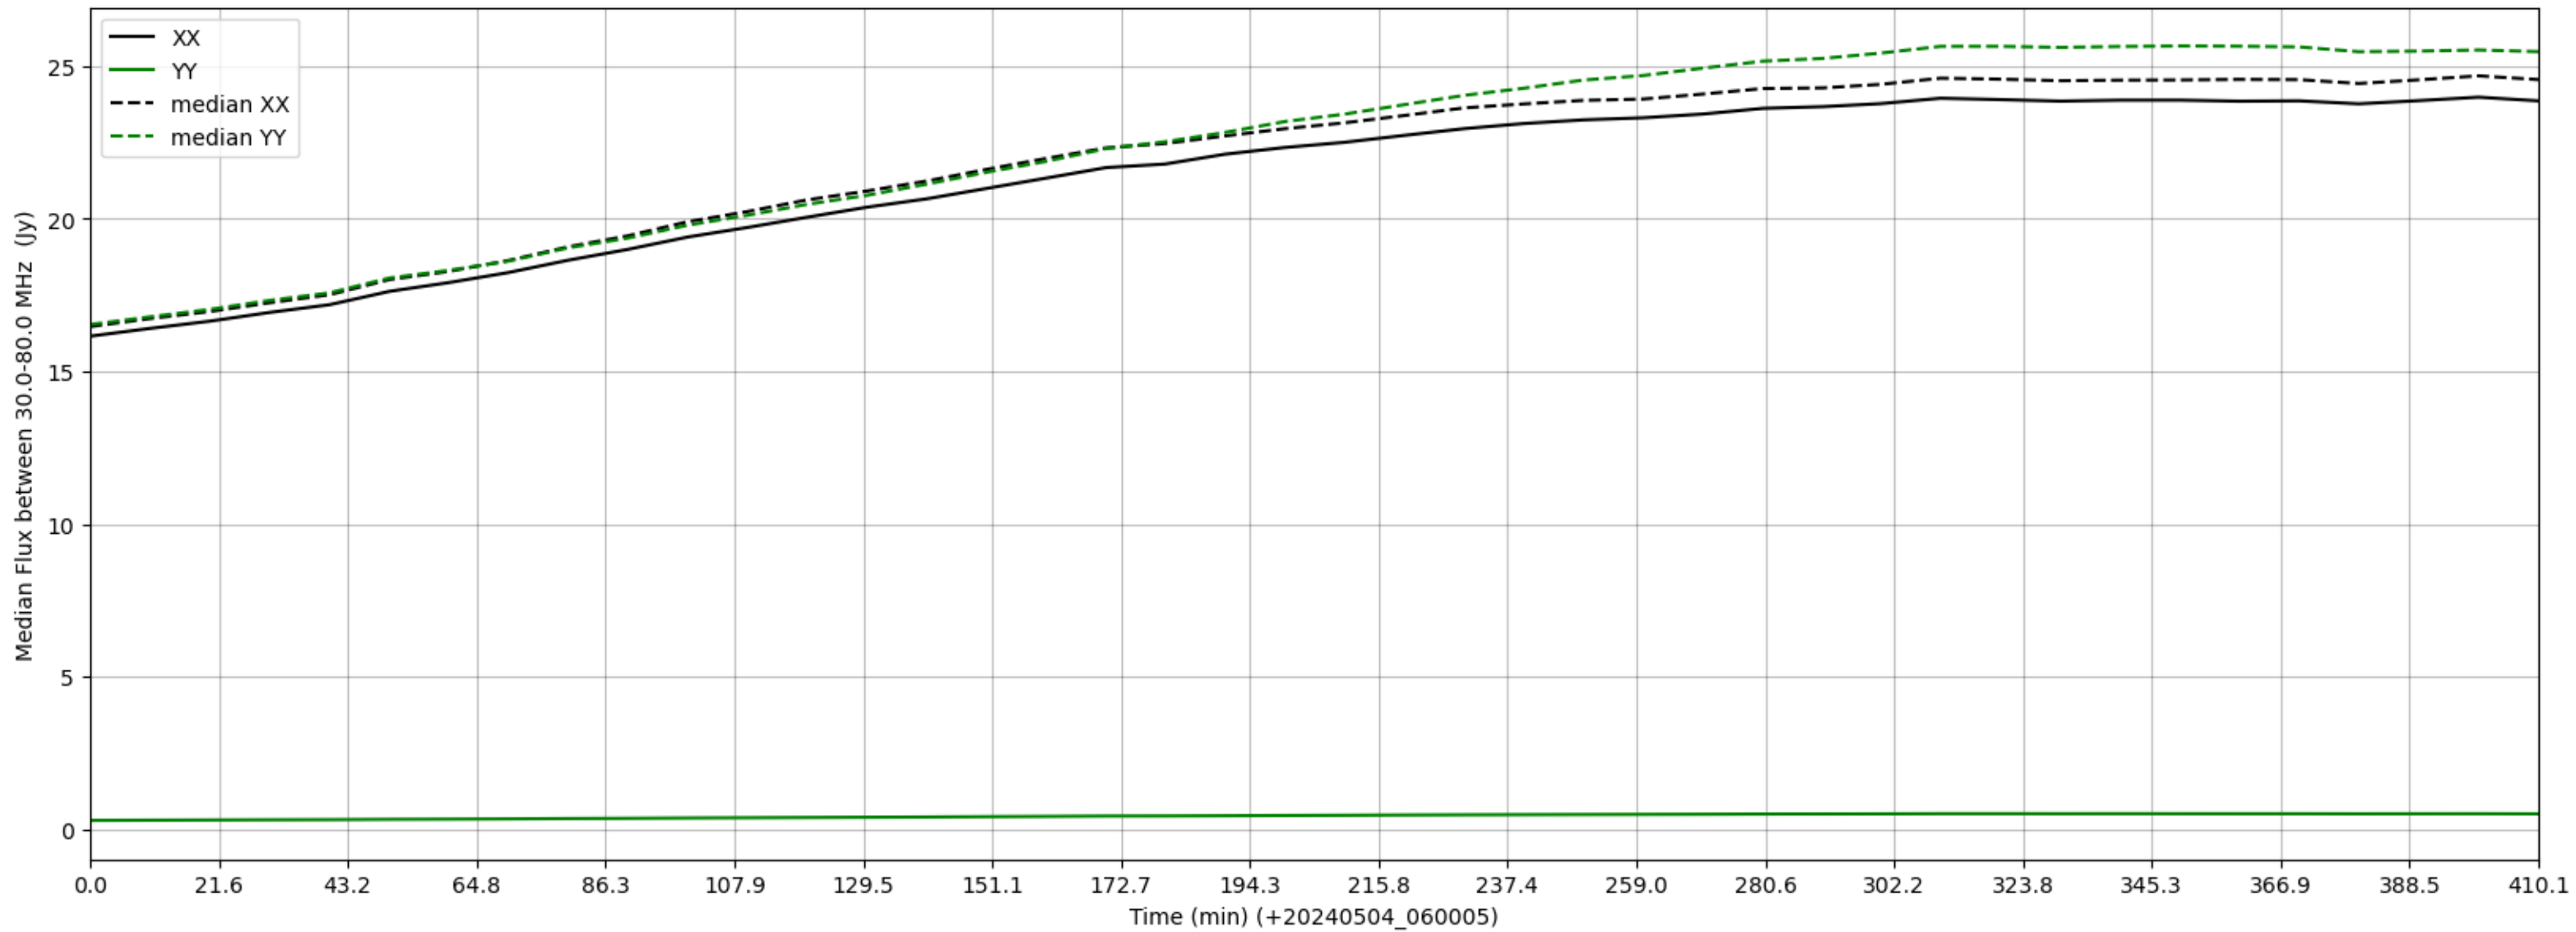

LWA203 - Correlator# 295 - XX FLAGS:Good - YY FLAGS:Good

LWA204 - Correlator# 294 - XX FLAGS:Good - YY FLAGS:LowFlux