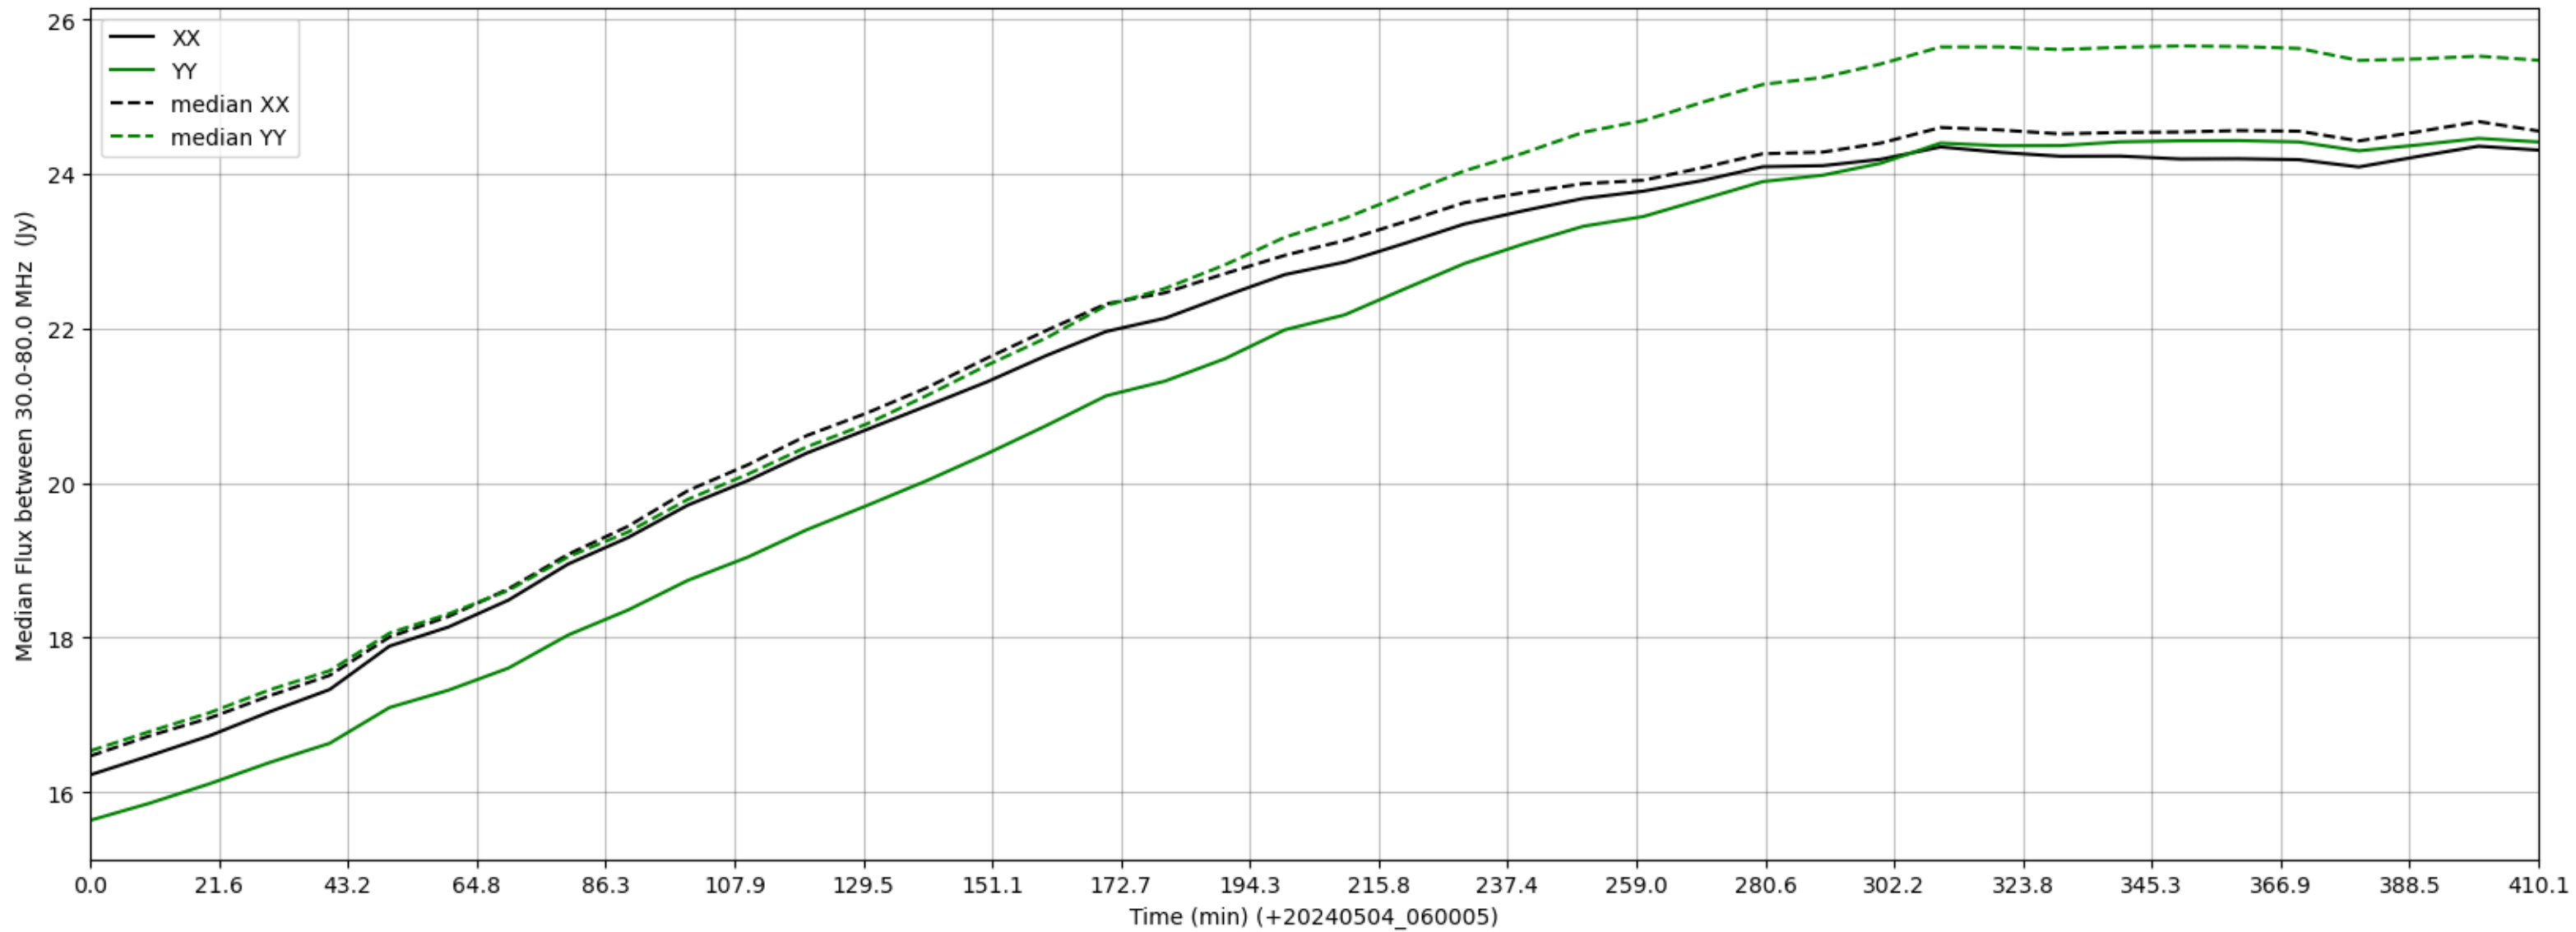

LWA143 - Correlator# 210 - XX FLAGS:Good - YY FLAGS:Good

LWA082 - Correlator# 209 - XX FLAGS:Good - YY FLAGS:Good