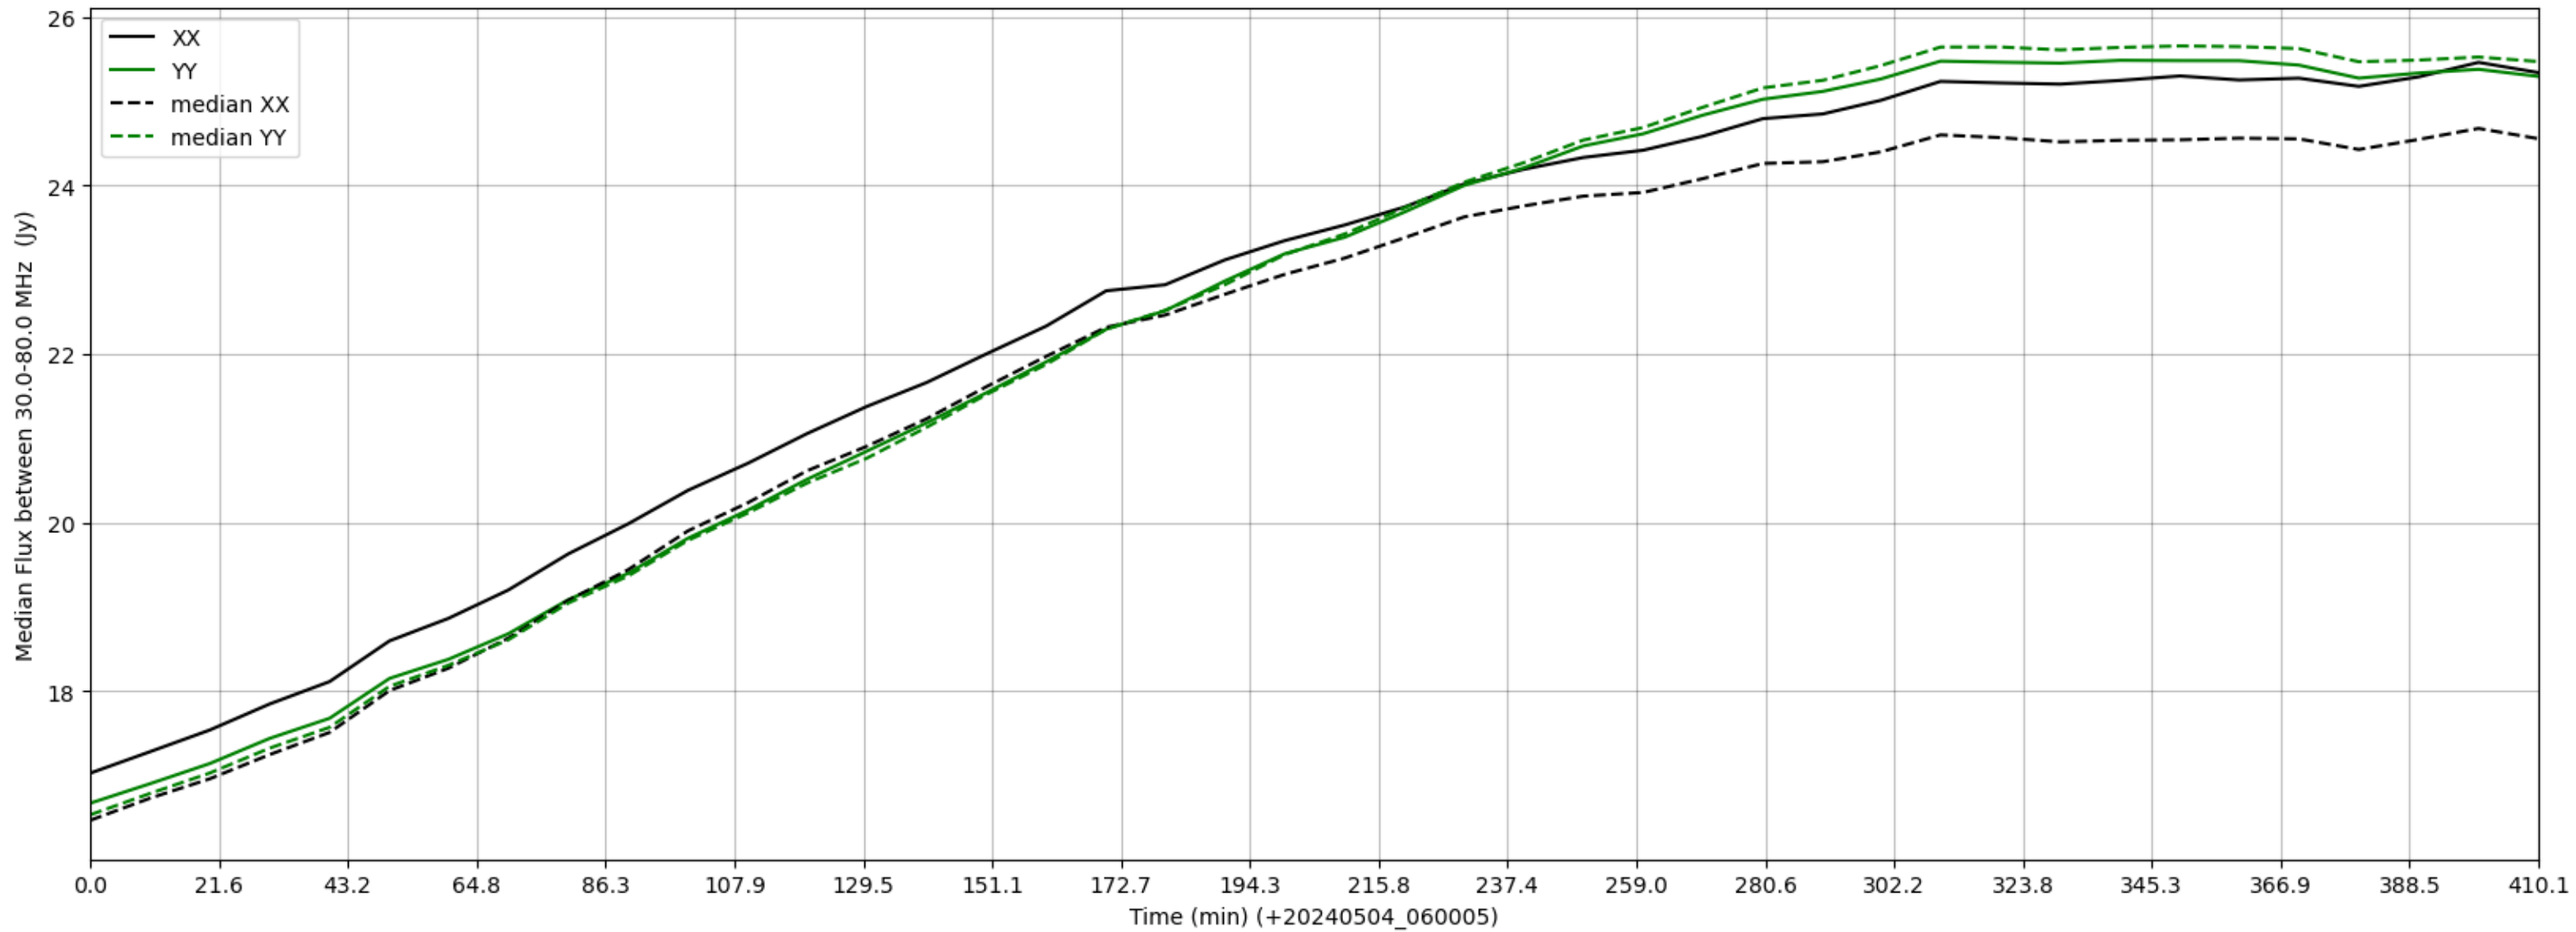

LWA224 - Correlator# 248 - XX FLAGS:Good - YY FLAGS:Good

LWA222 - Correlator# 249 - XX FLAGS:Good - YY FLAGS:Good

LWA326 - Correlator# 250 - XX FLAGS:Good - YY FLAGS:Good

LWA322 - Correlator# 251 - XX FLAGS:Good - YY FLAGS:Good