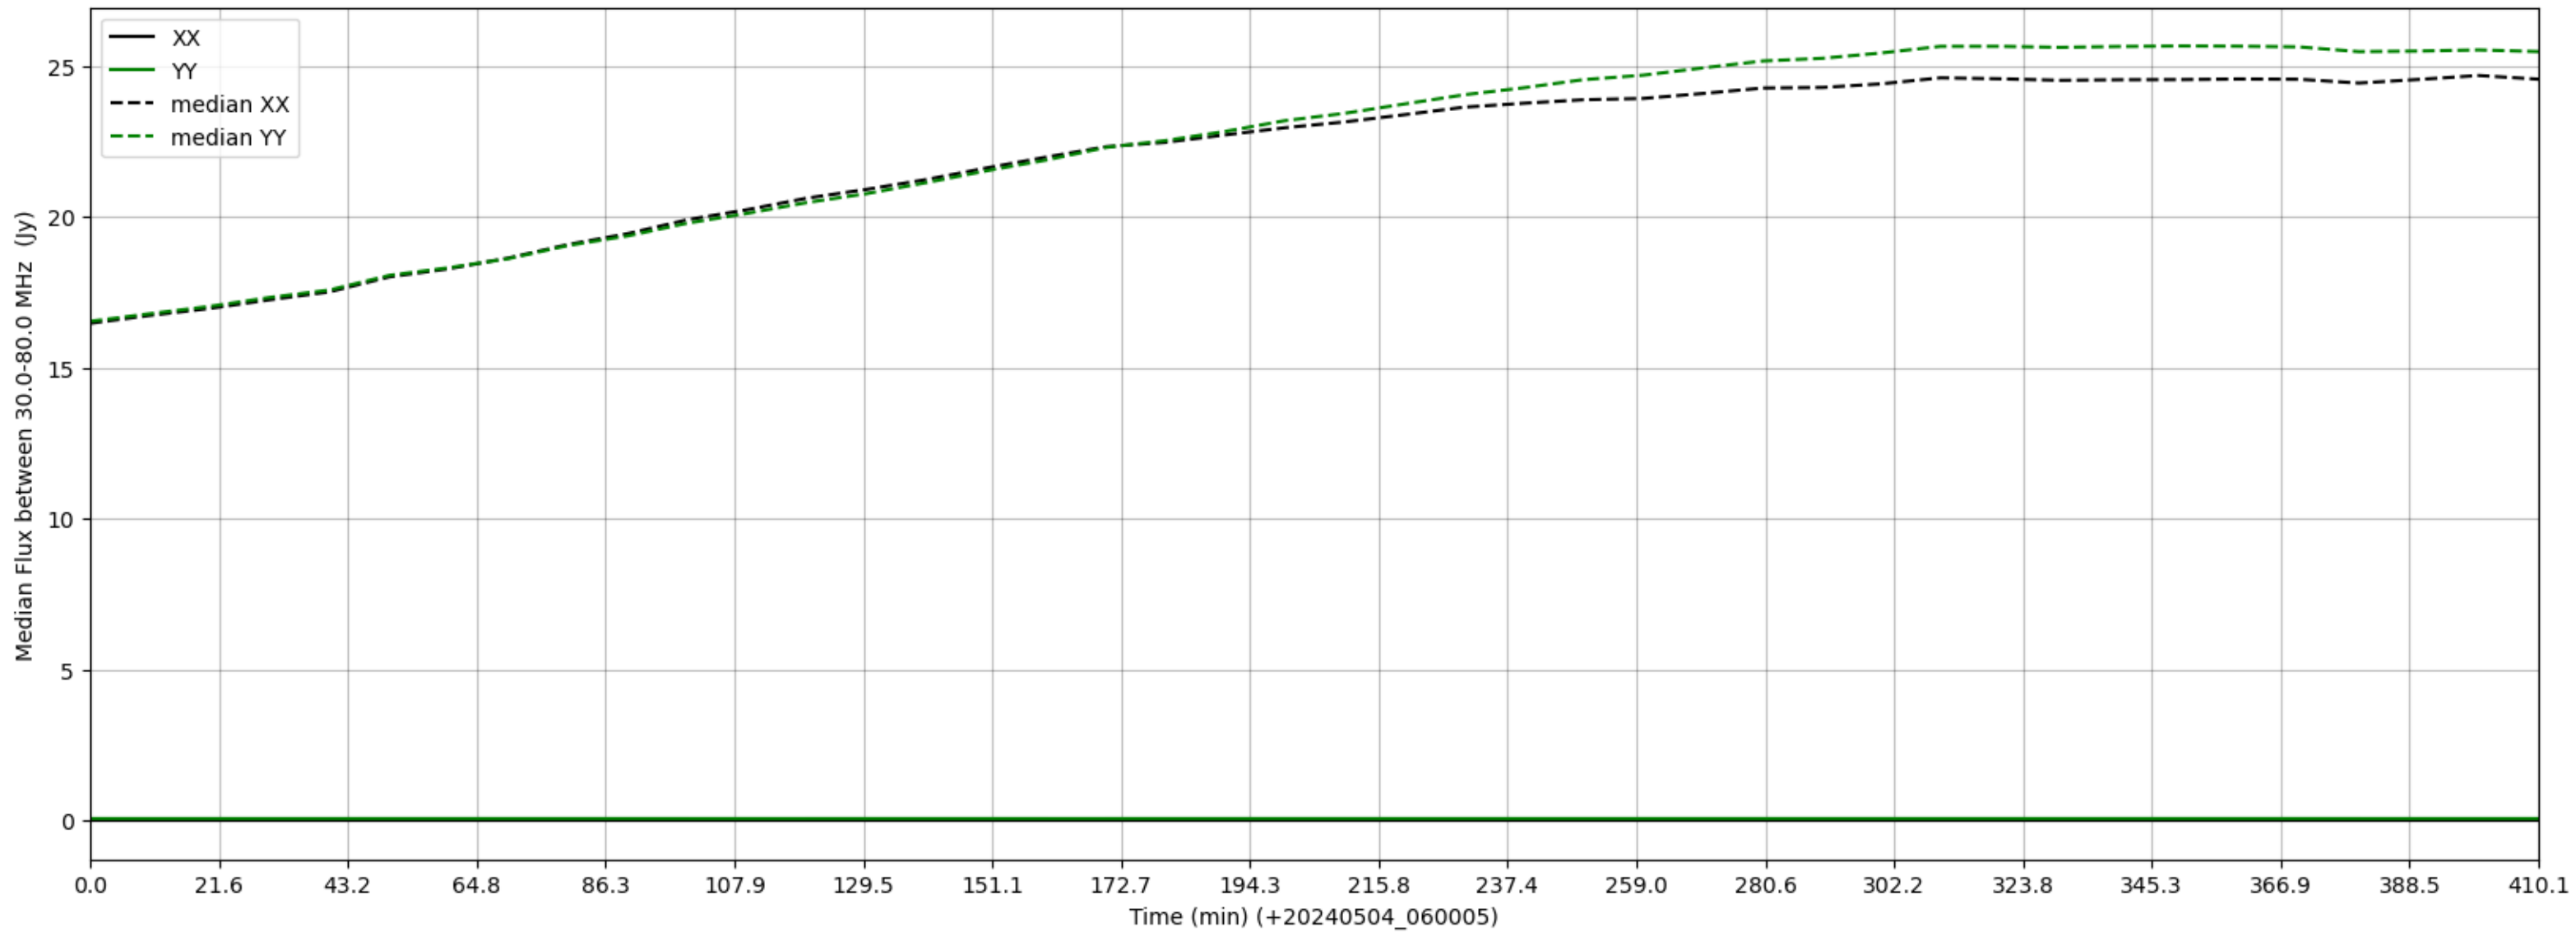

LWA313 - Correlator# 018 - XX FLAGS:Good - YY FLAGS:Good

LWA310 - Correlator# 017 - XX FLAGS:LowFlux - YY FLAGS:LowFlux