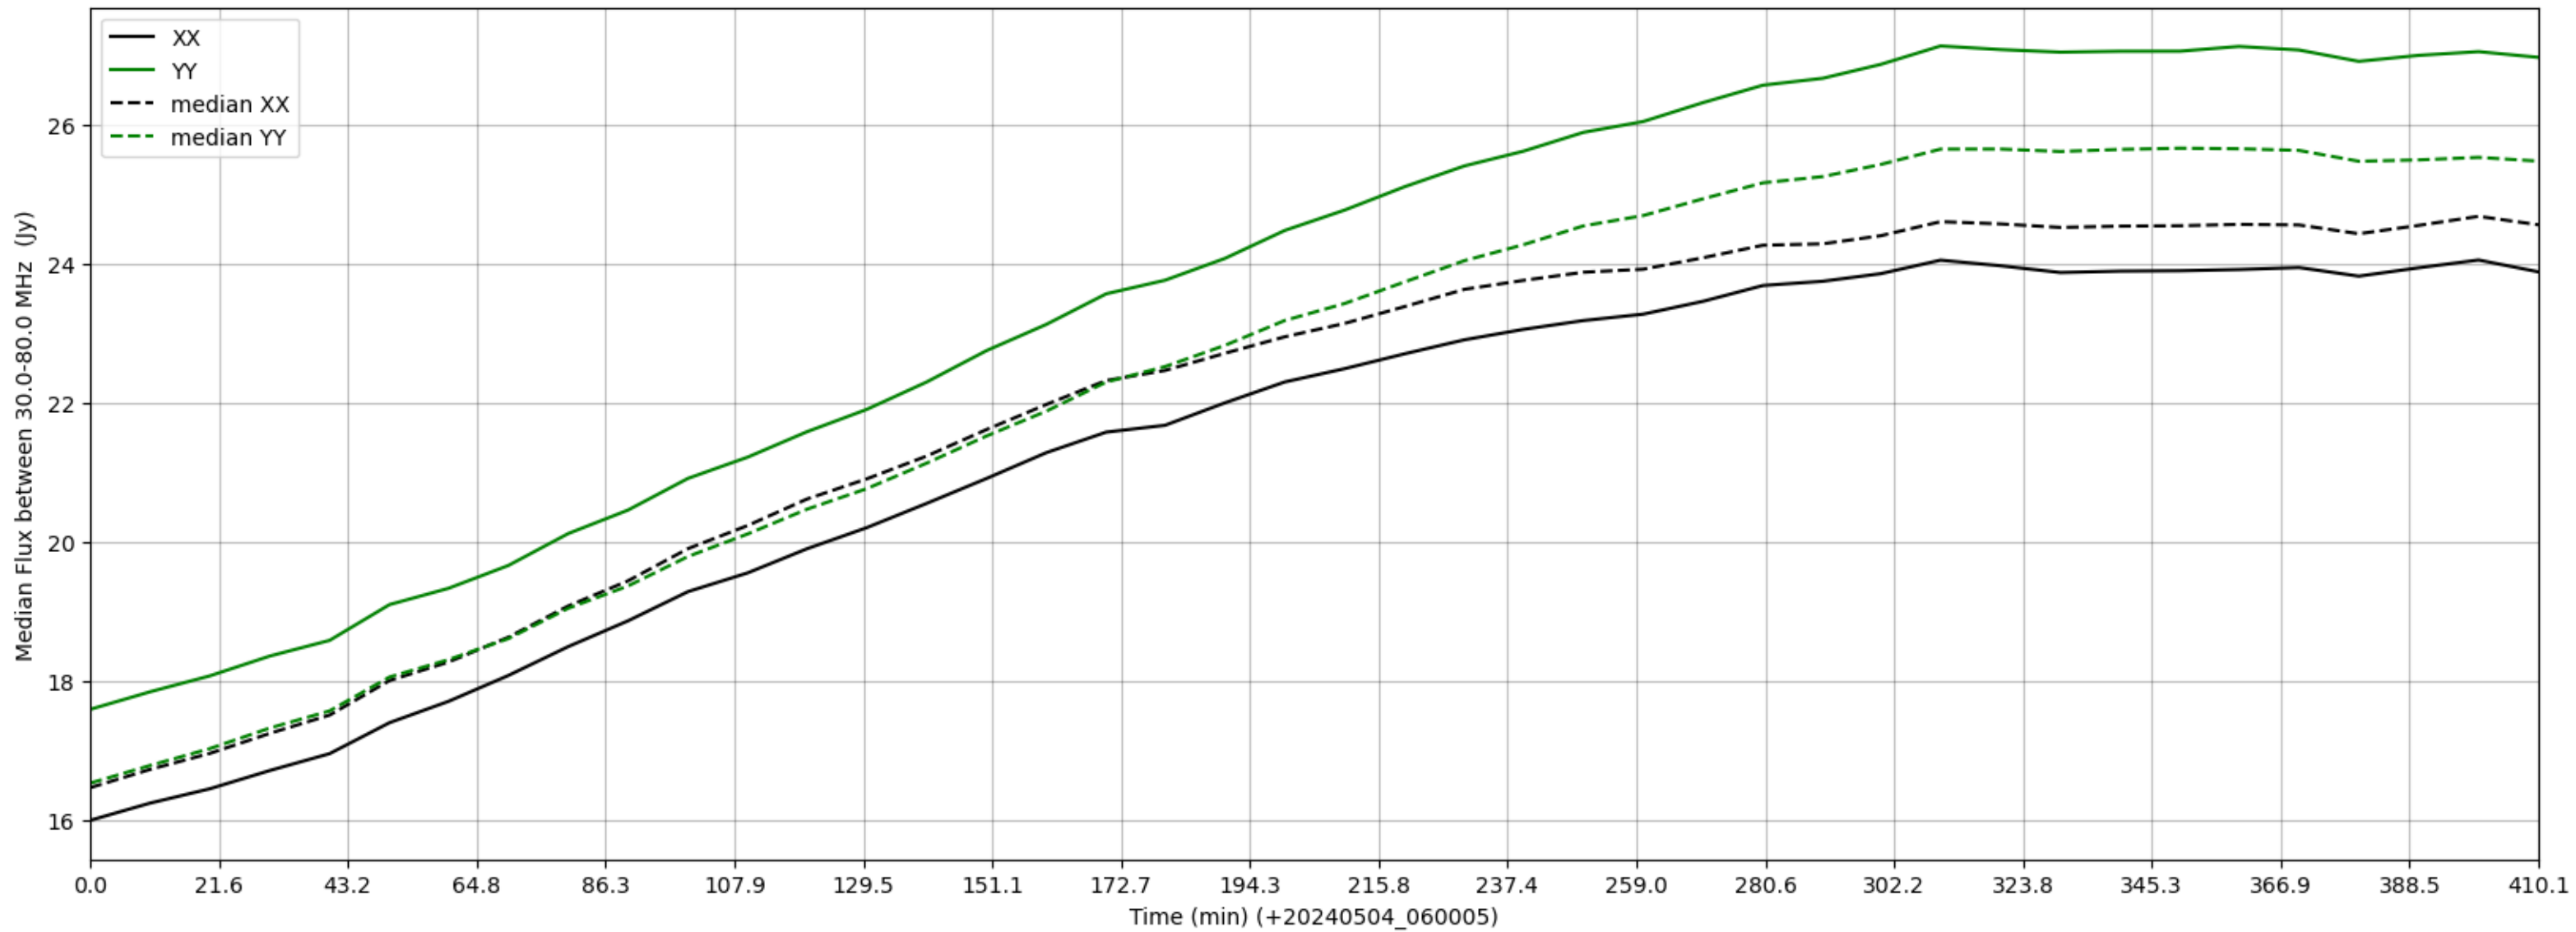

LWA244 - Correlator# 338 - XX FLAGS:Good - YY FLAGS:Good

LWA223 - Correlator# 337 - XX FLAGS:Good - YY FLAGS:Good