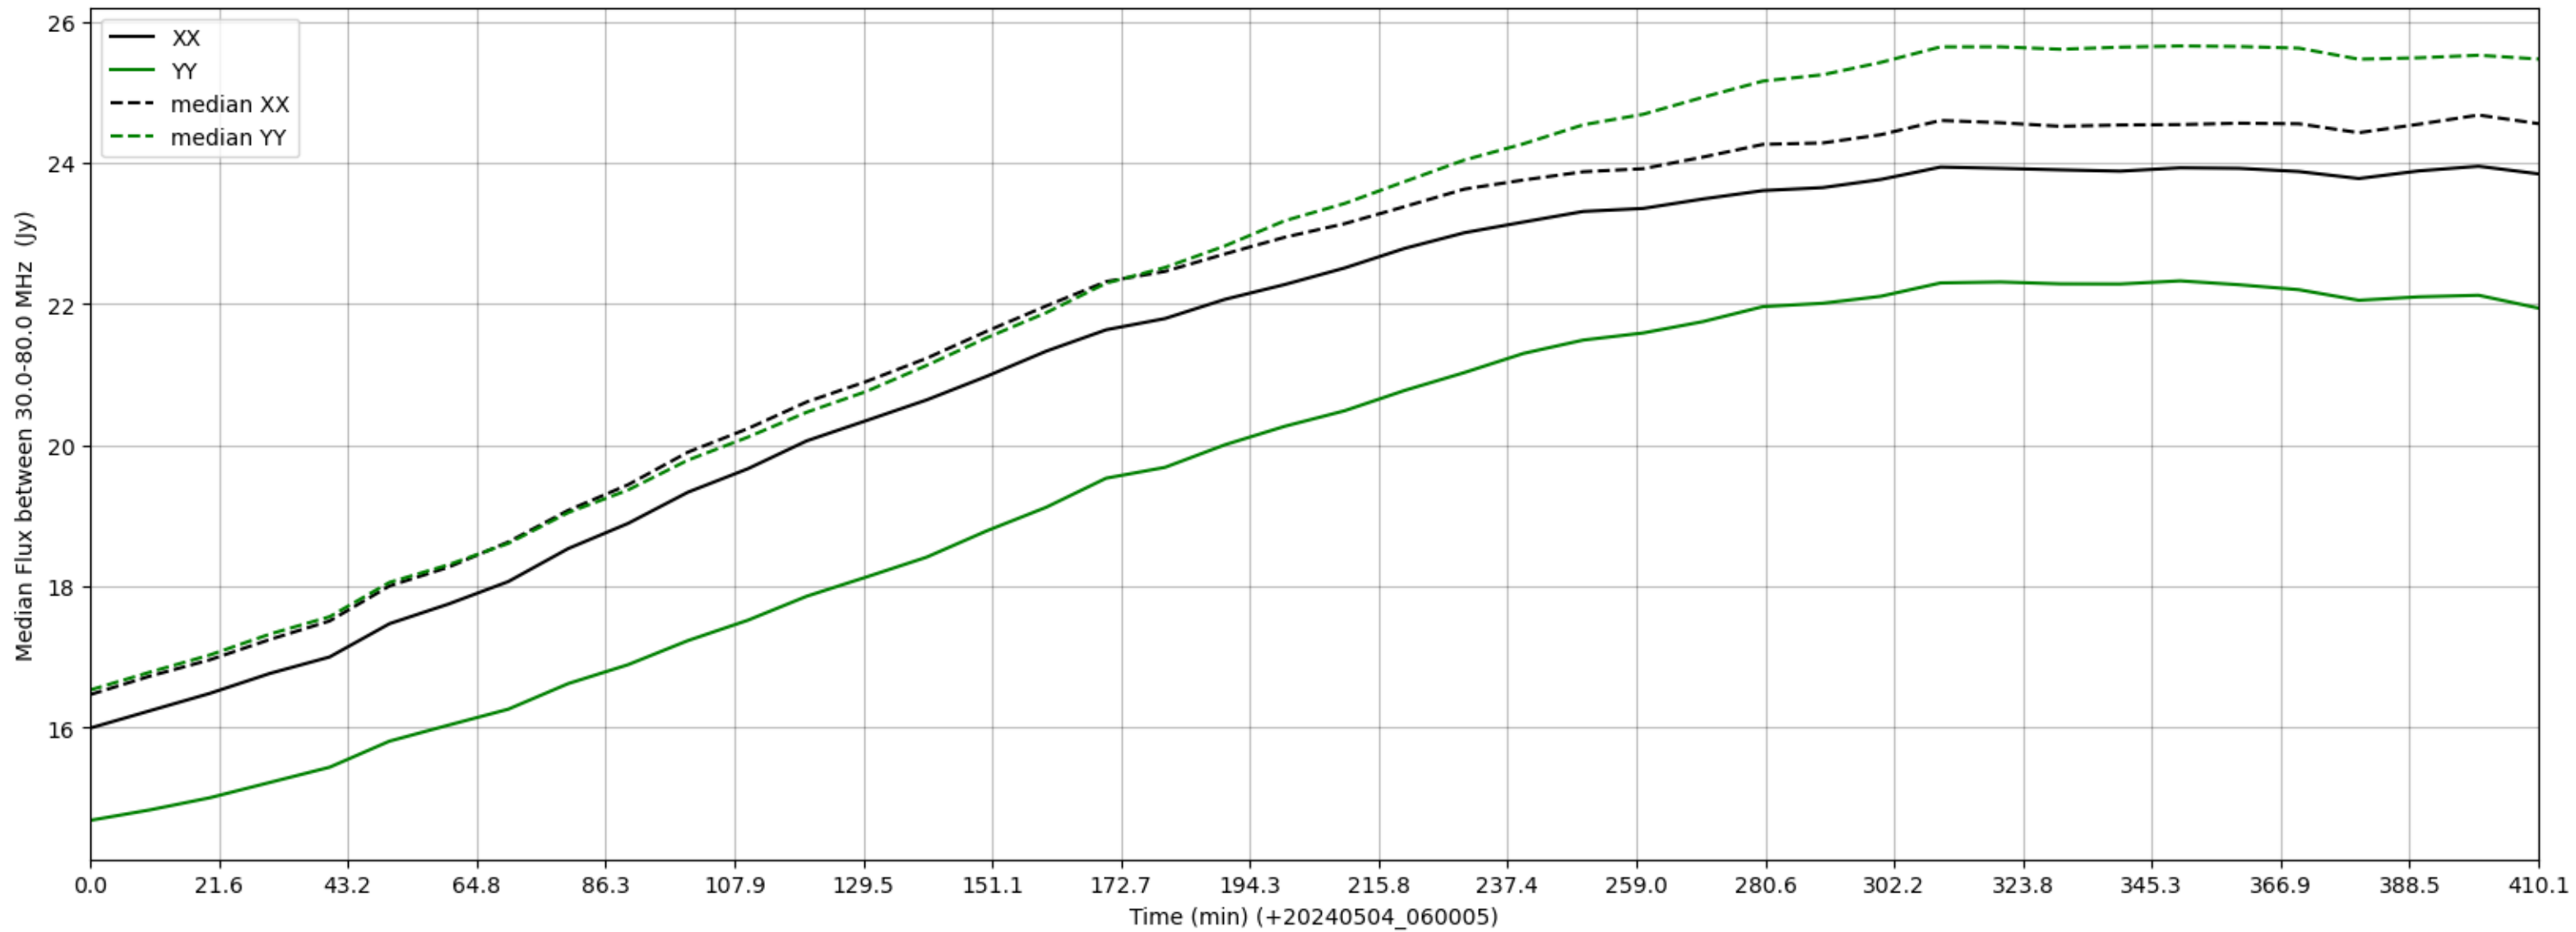

LWA327 - Correlator# 023 - XX FLAGS:Good - YY FLAGS:Good

LWA330 - Correlator# 022 - XX FLAGS:Good - YY FLAGS:Good