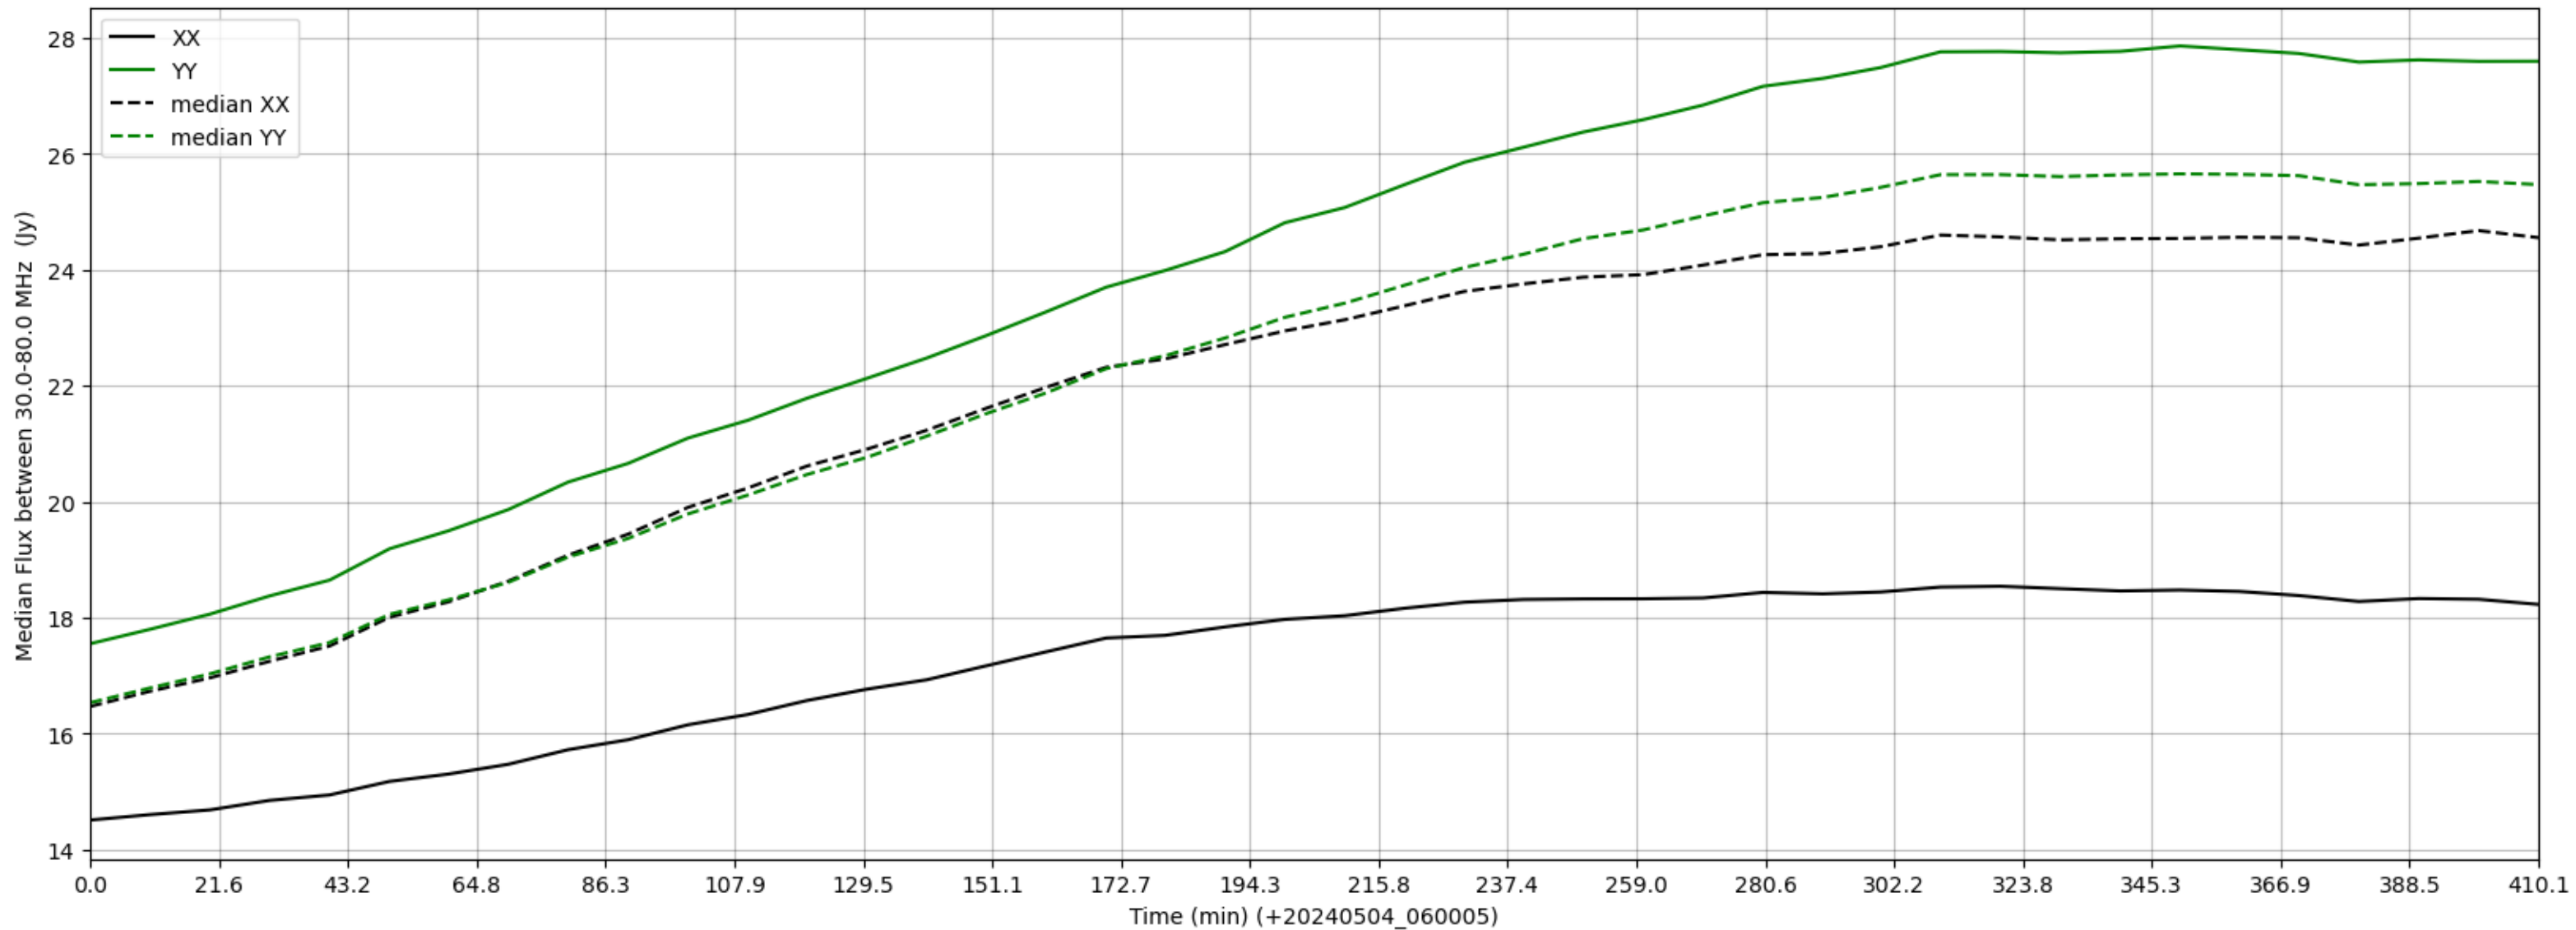

LWA306 - Correlator# 053 - XX FLAGS:Good - YY FLAGS:Good

LWA317 - Correlator# 052 - XX FLAGS:Good - YY FLAGS:Good