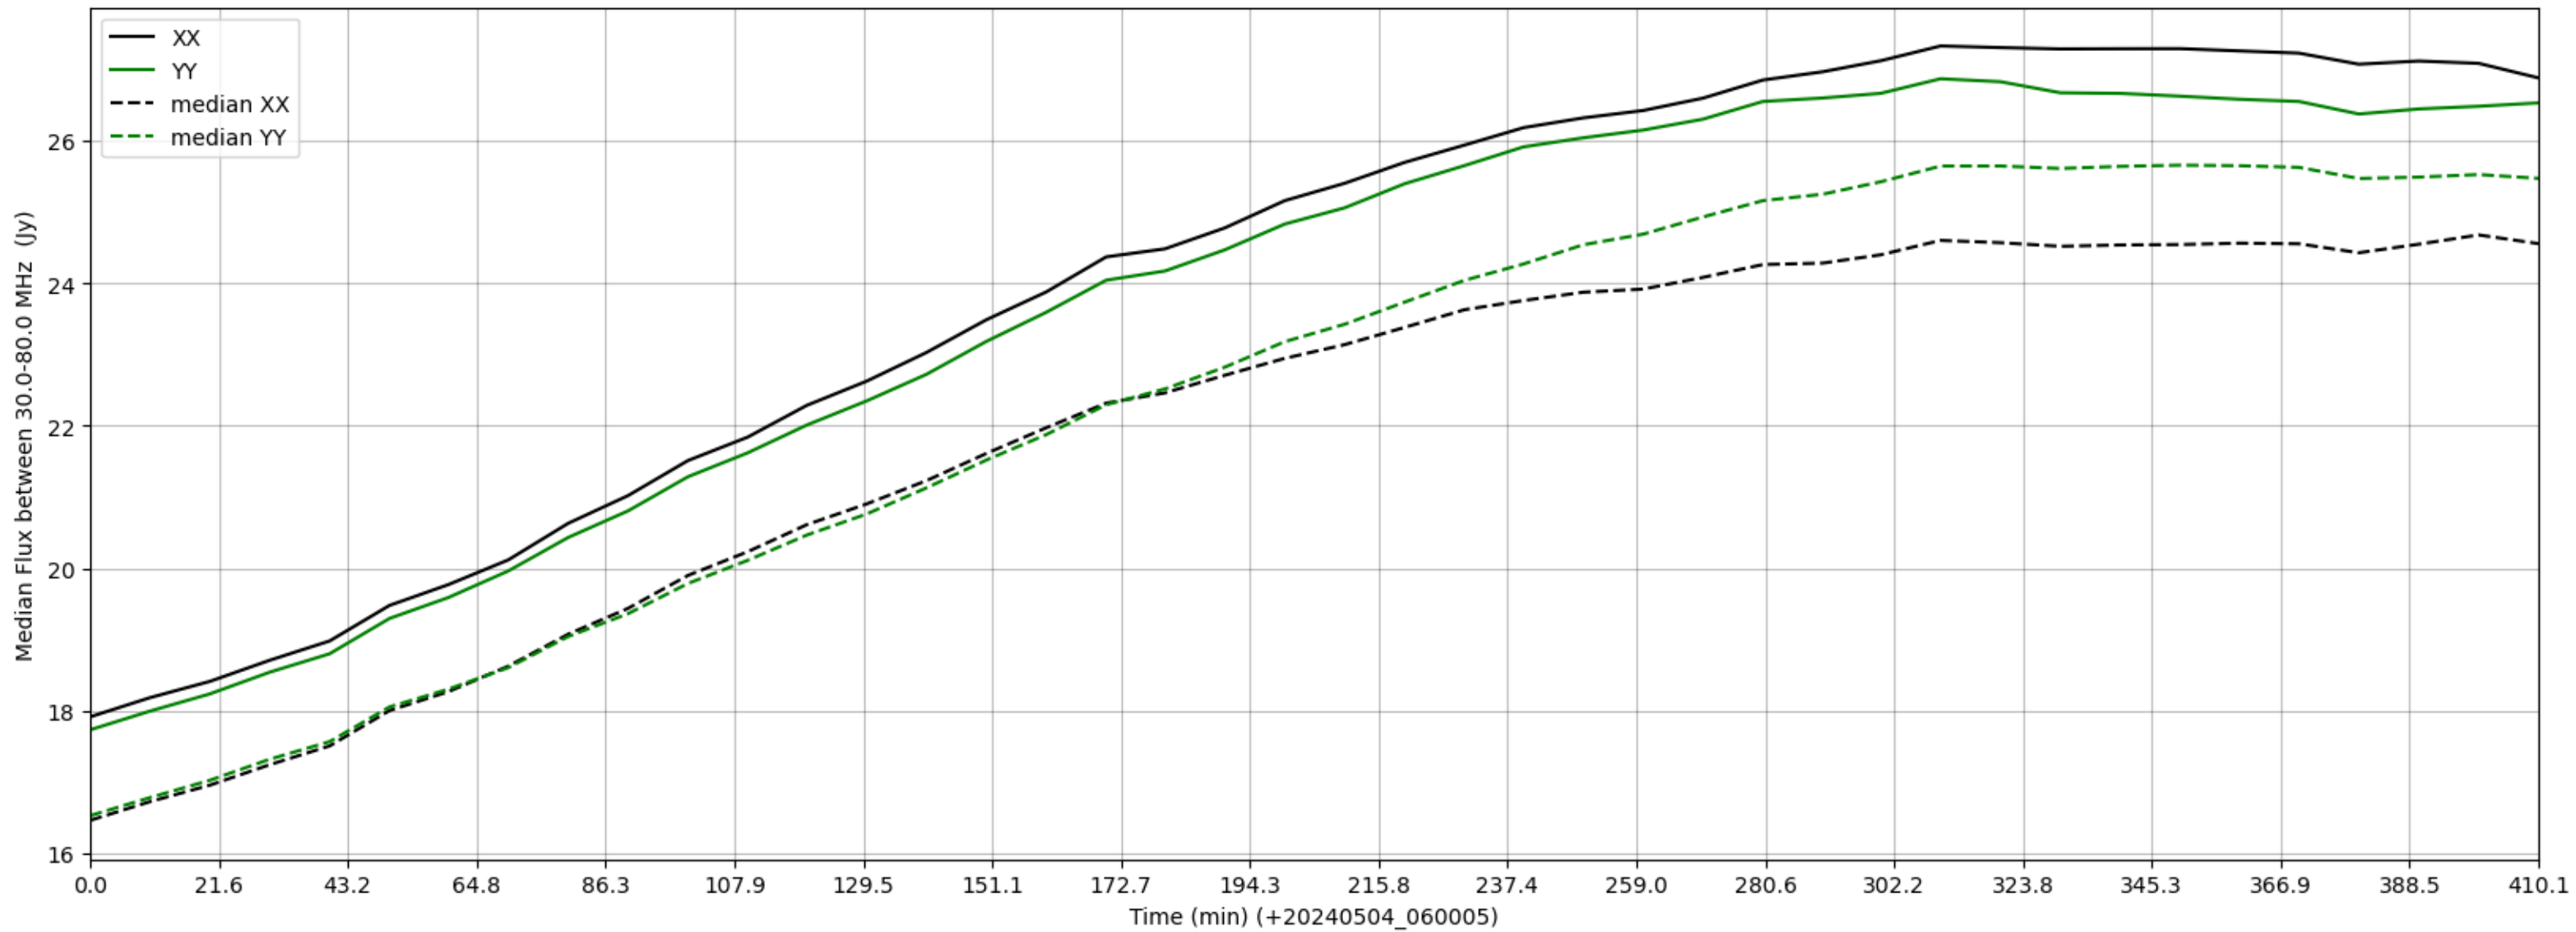

LWA300 - Correlator# 348 - XX FLAGS:Good - YY FLAGS:Good

LWA256 - Correlator# 347 - XX FLAGS:Good - YY FLAGS:Good