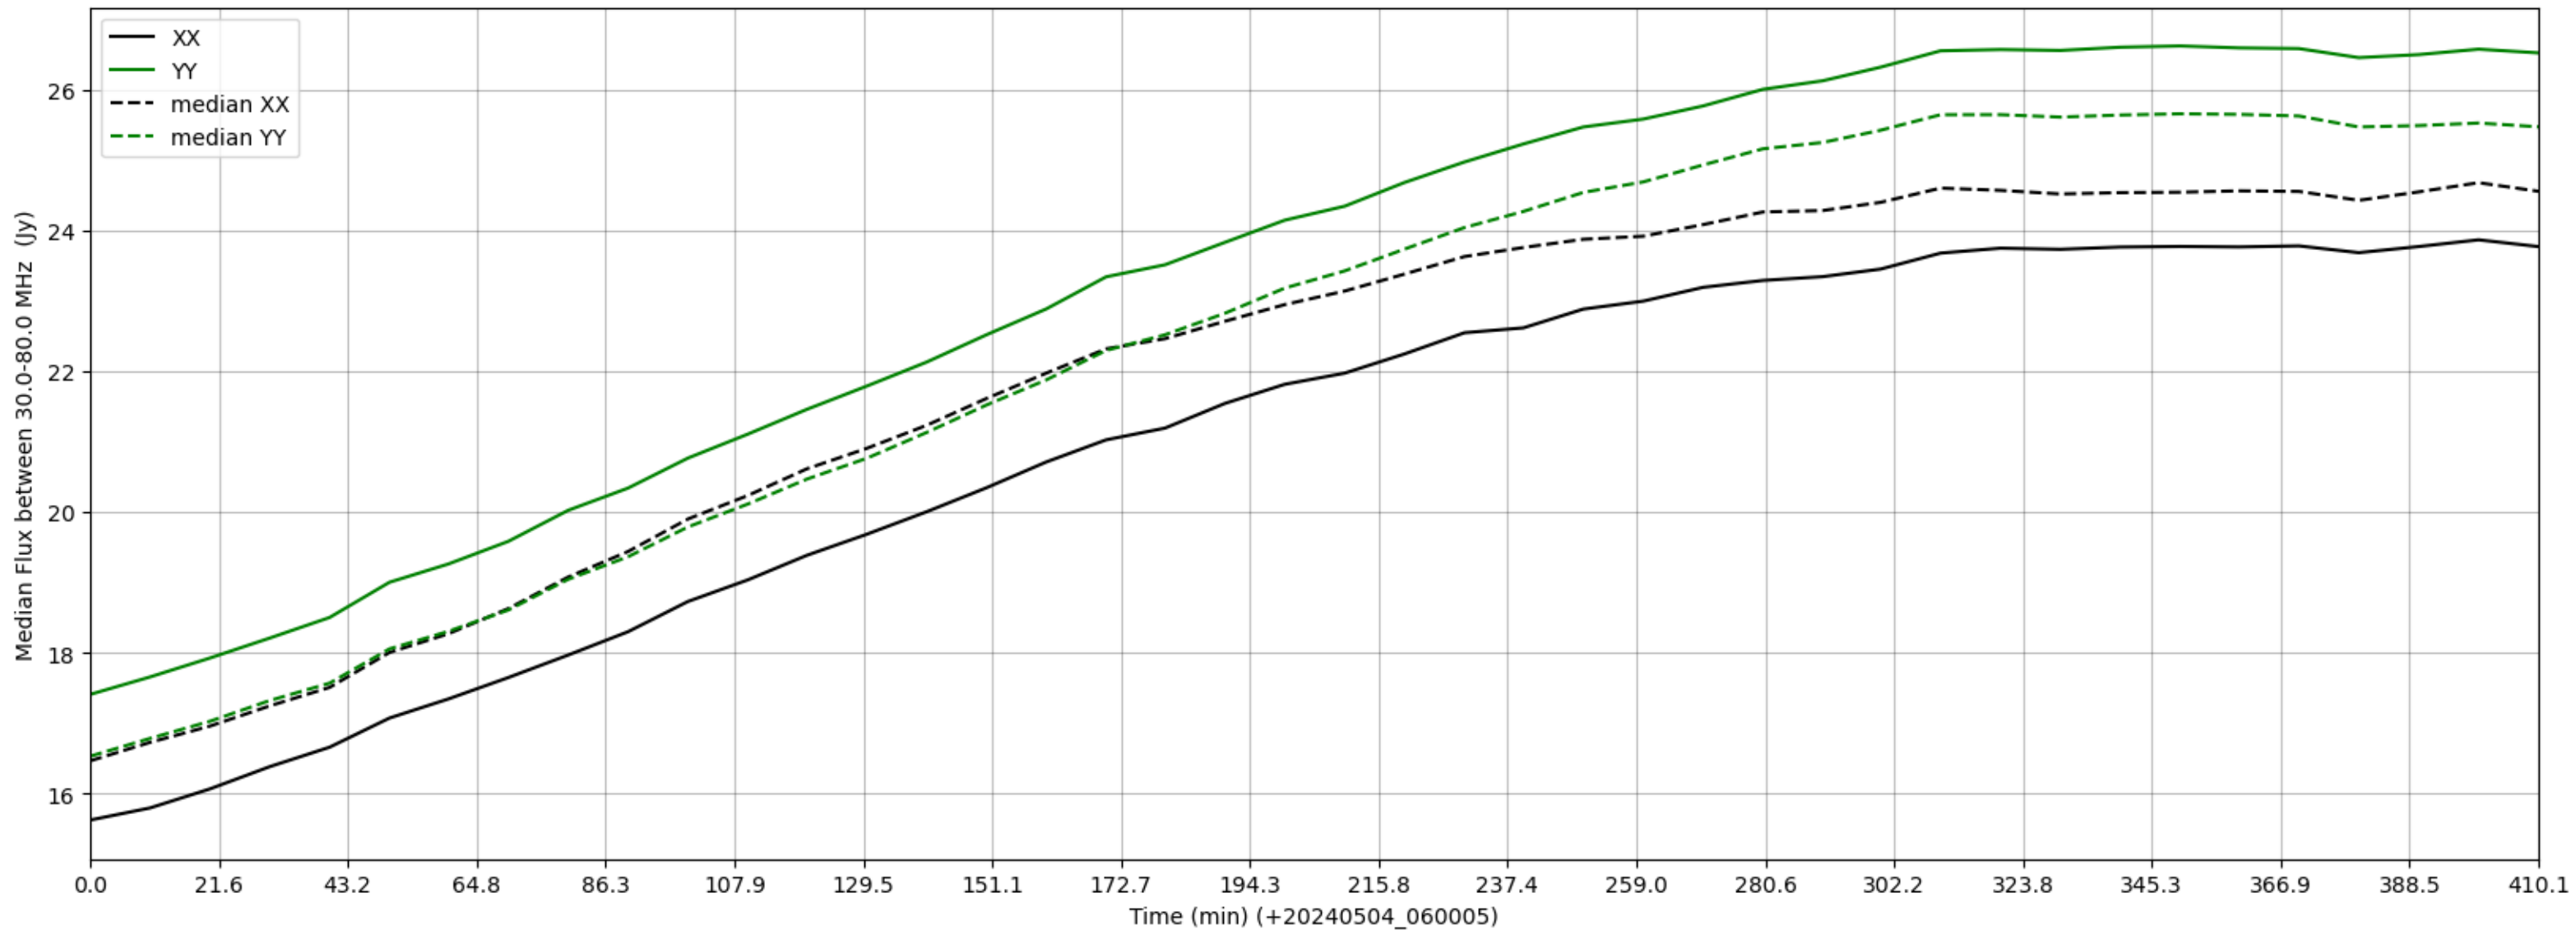

LWA116 - Correlator# 204 - XX FLAGS:Good - YY FLAGS:Good

LWA113 - Correlator# 203 - XX FLAGS:Good - YY FLAGS:Good