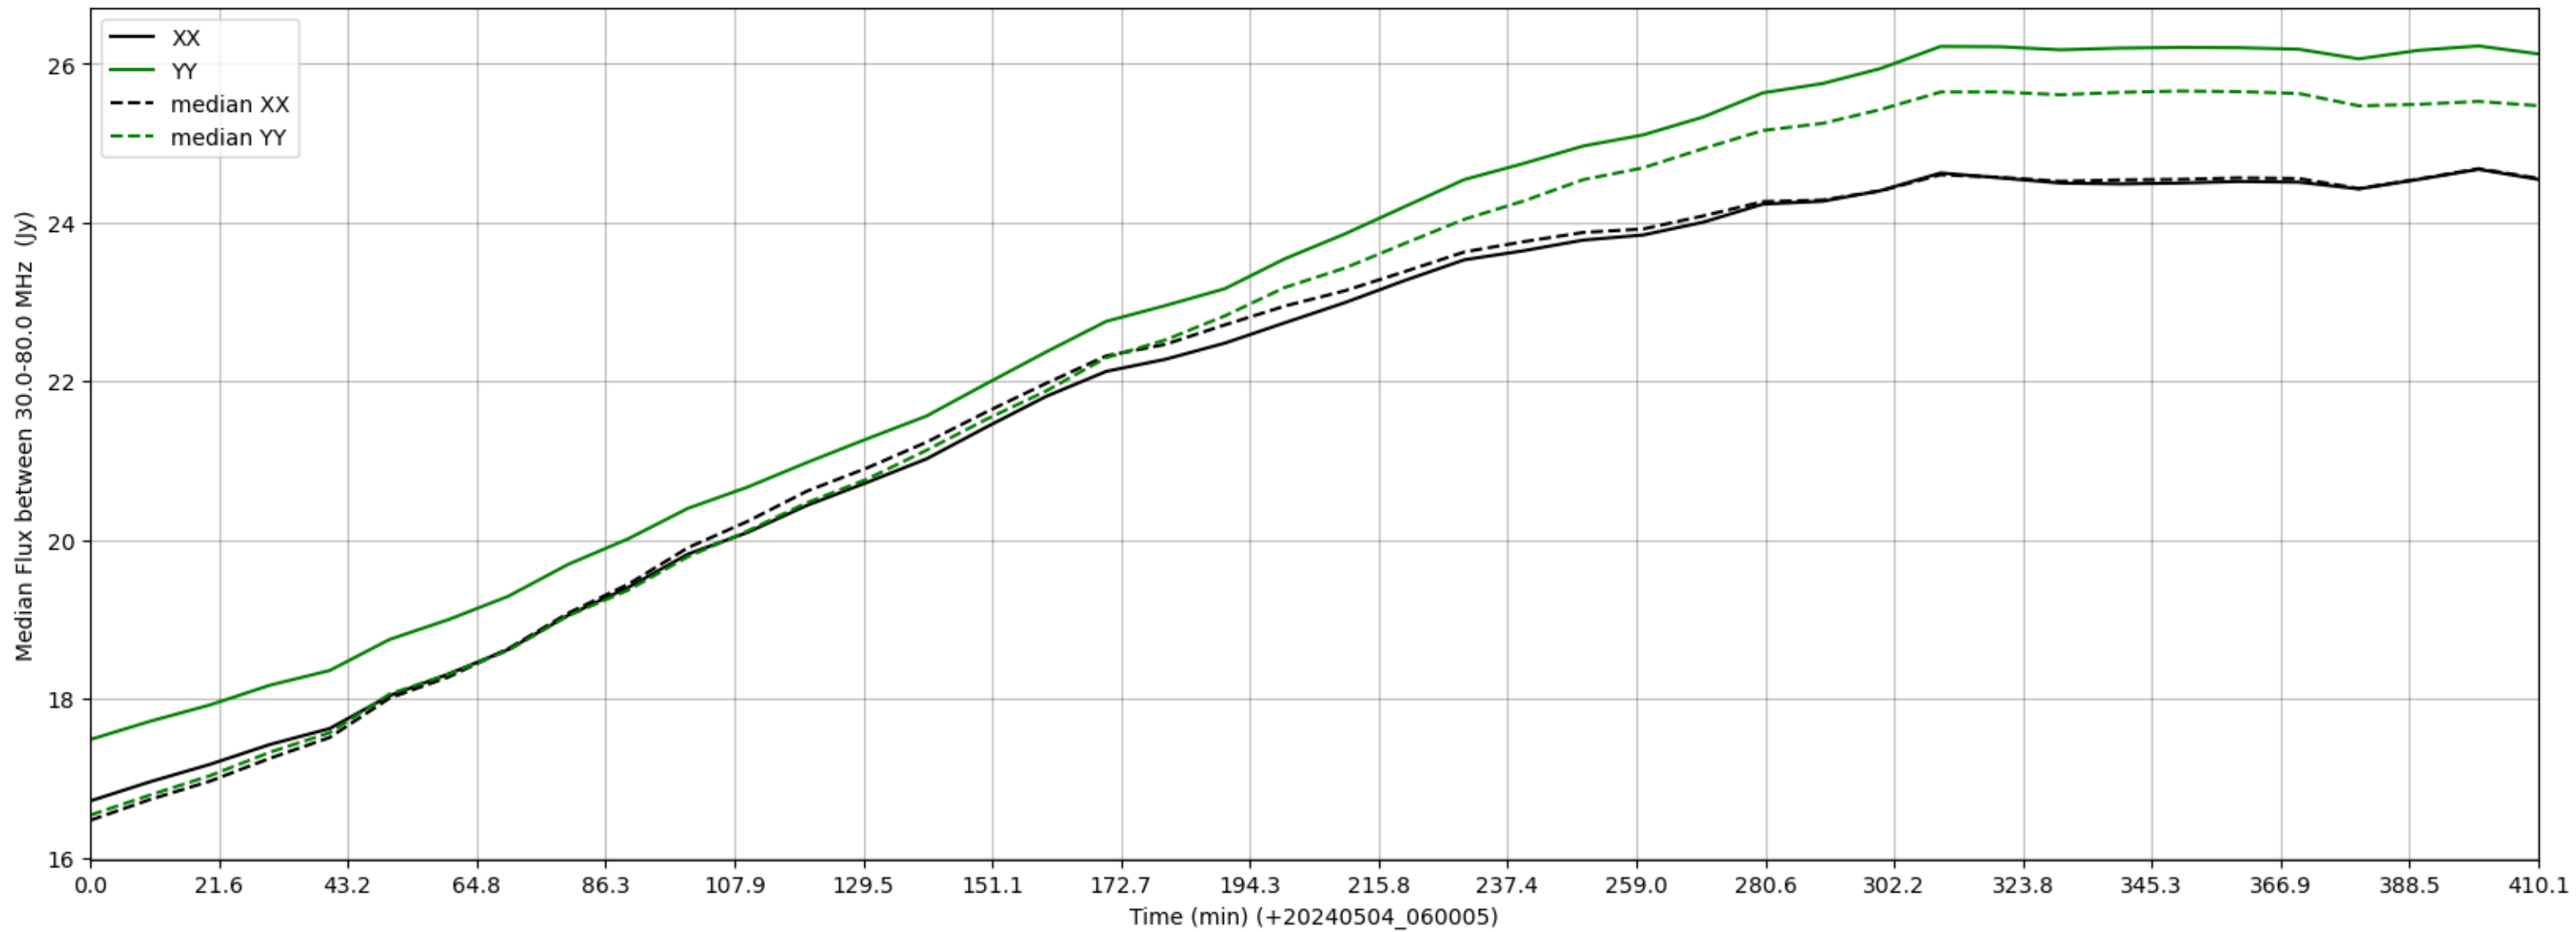

LWA141 - Correlator# 263 - XX FLAGS:Good - YY FLAGS:Good

LWA161 - Correlator# 262 - XX FLAGS:Good - YY FLAGS:Good