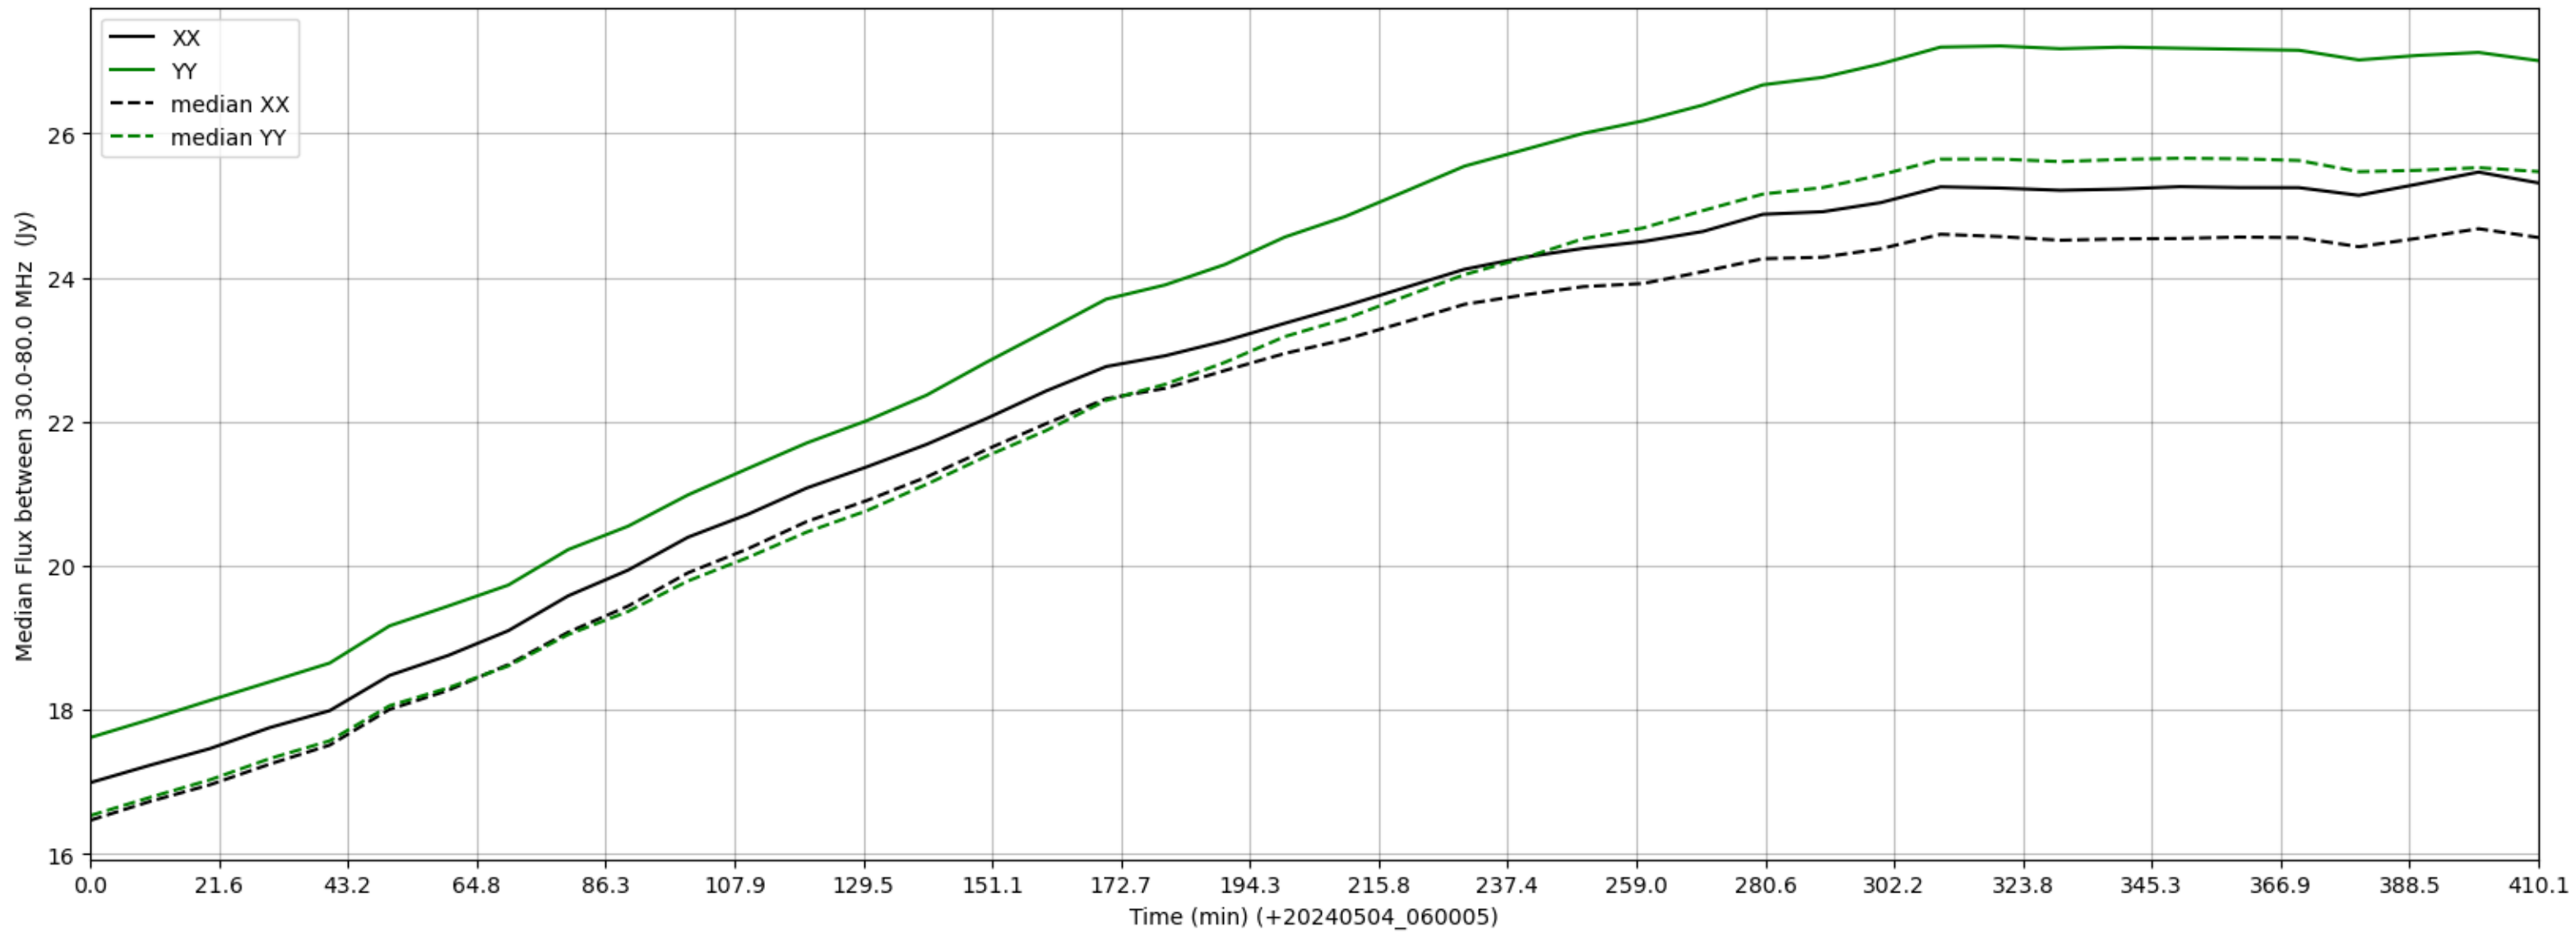

LWA162 - Correlator# 265 - XX FLAGS:Good - YY FLAGS:Good

LWA163 - Correlator# 264 - XX FLAGS:Good - YY FLAGS:Good