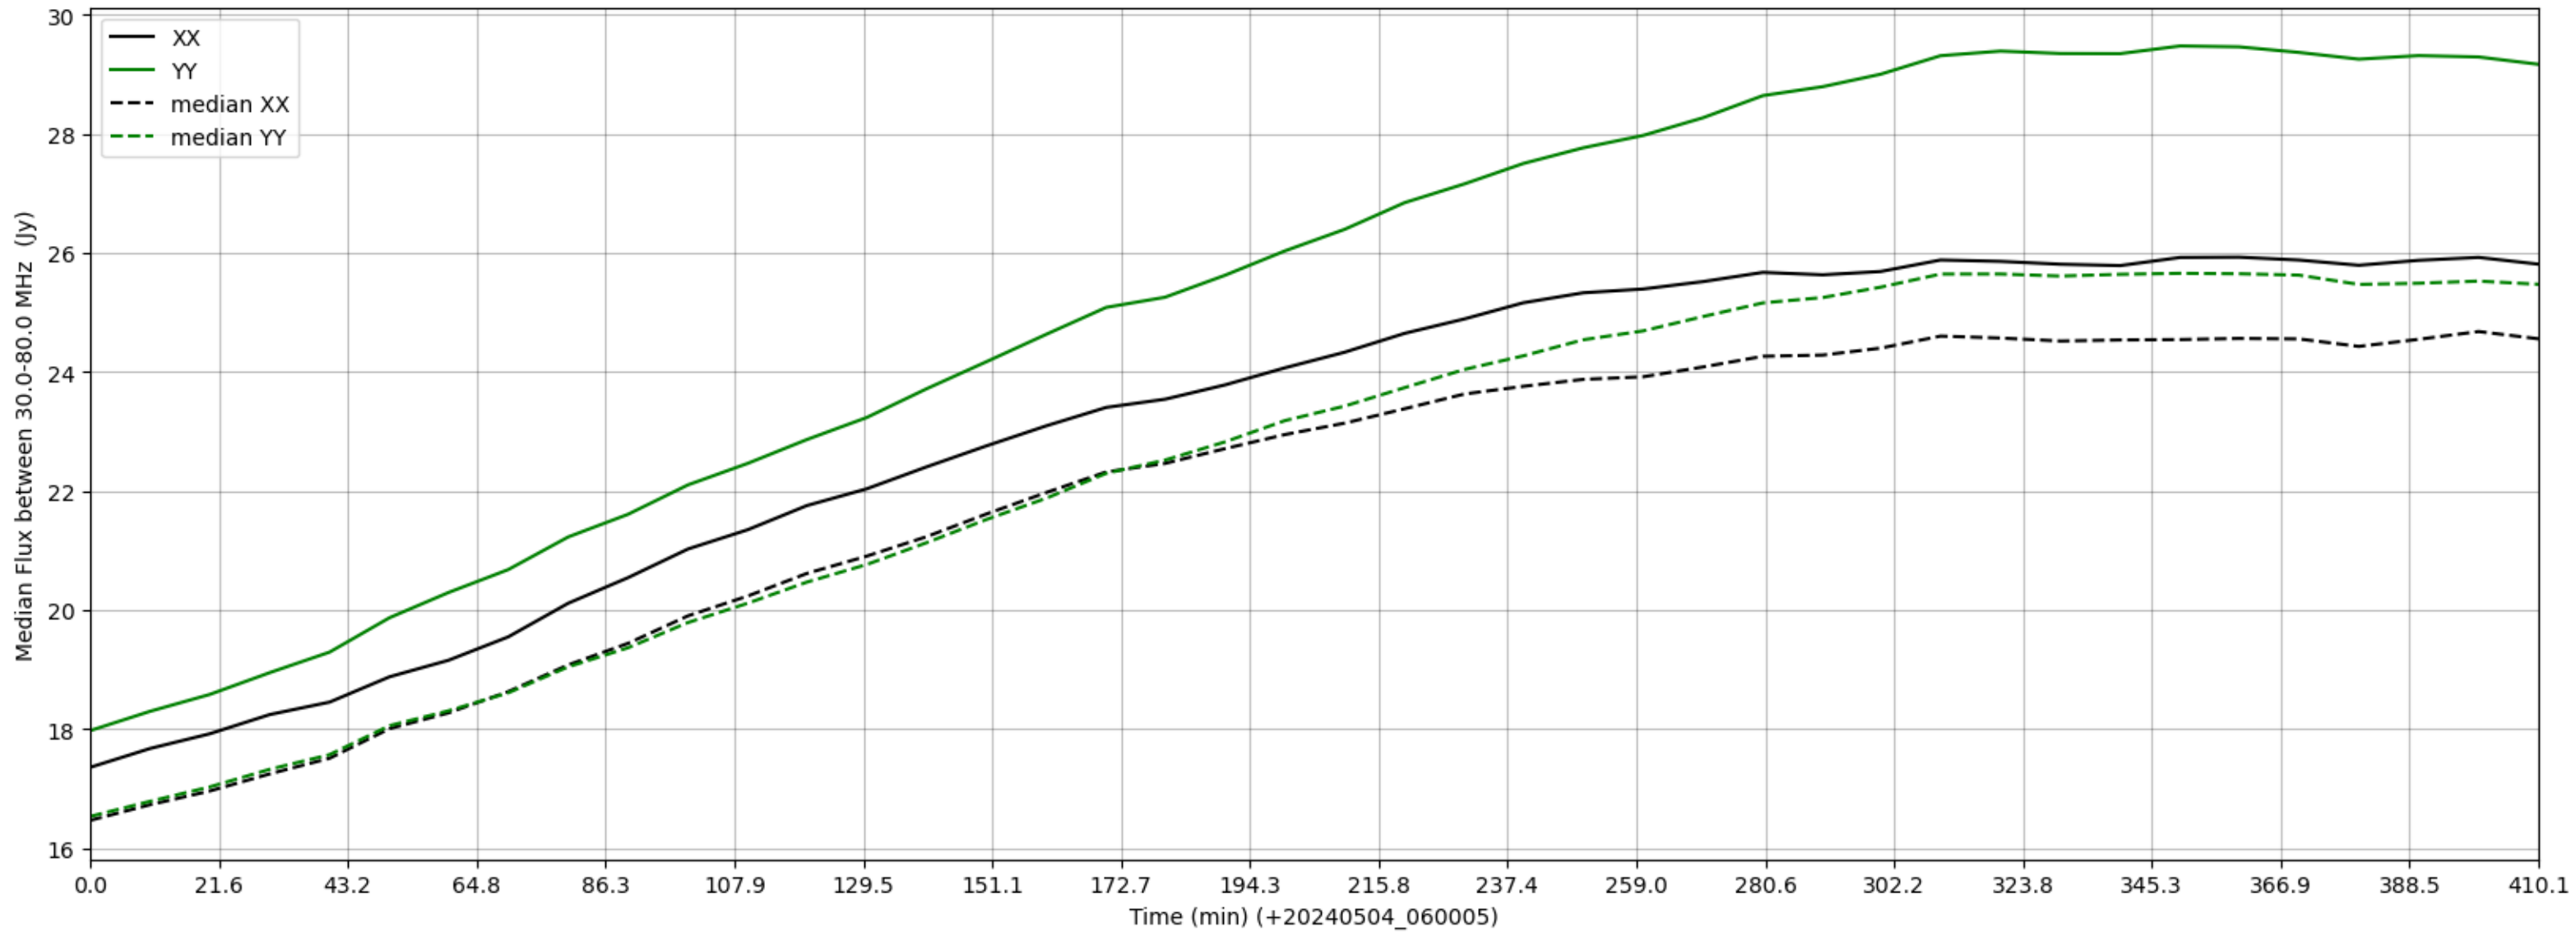

LWA340 - Correlator# 026 - XX FLAGS:Good - YY FLAGS:Good

LWA332 - Correlator# 025 - XX FLAGS:Good - YY FLAGS:Good