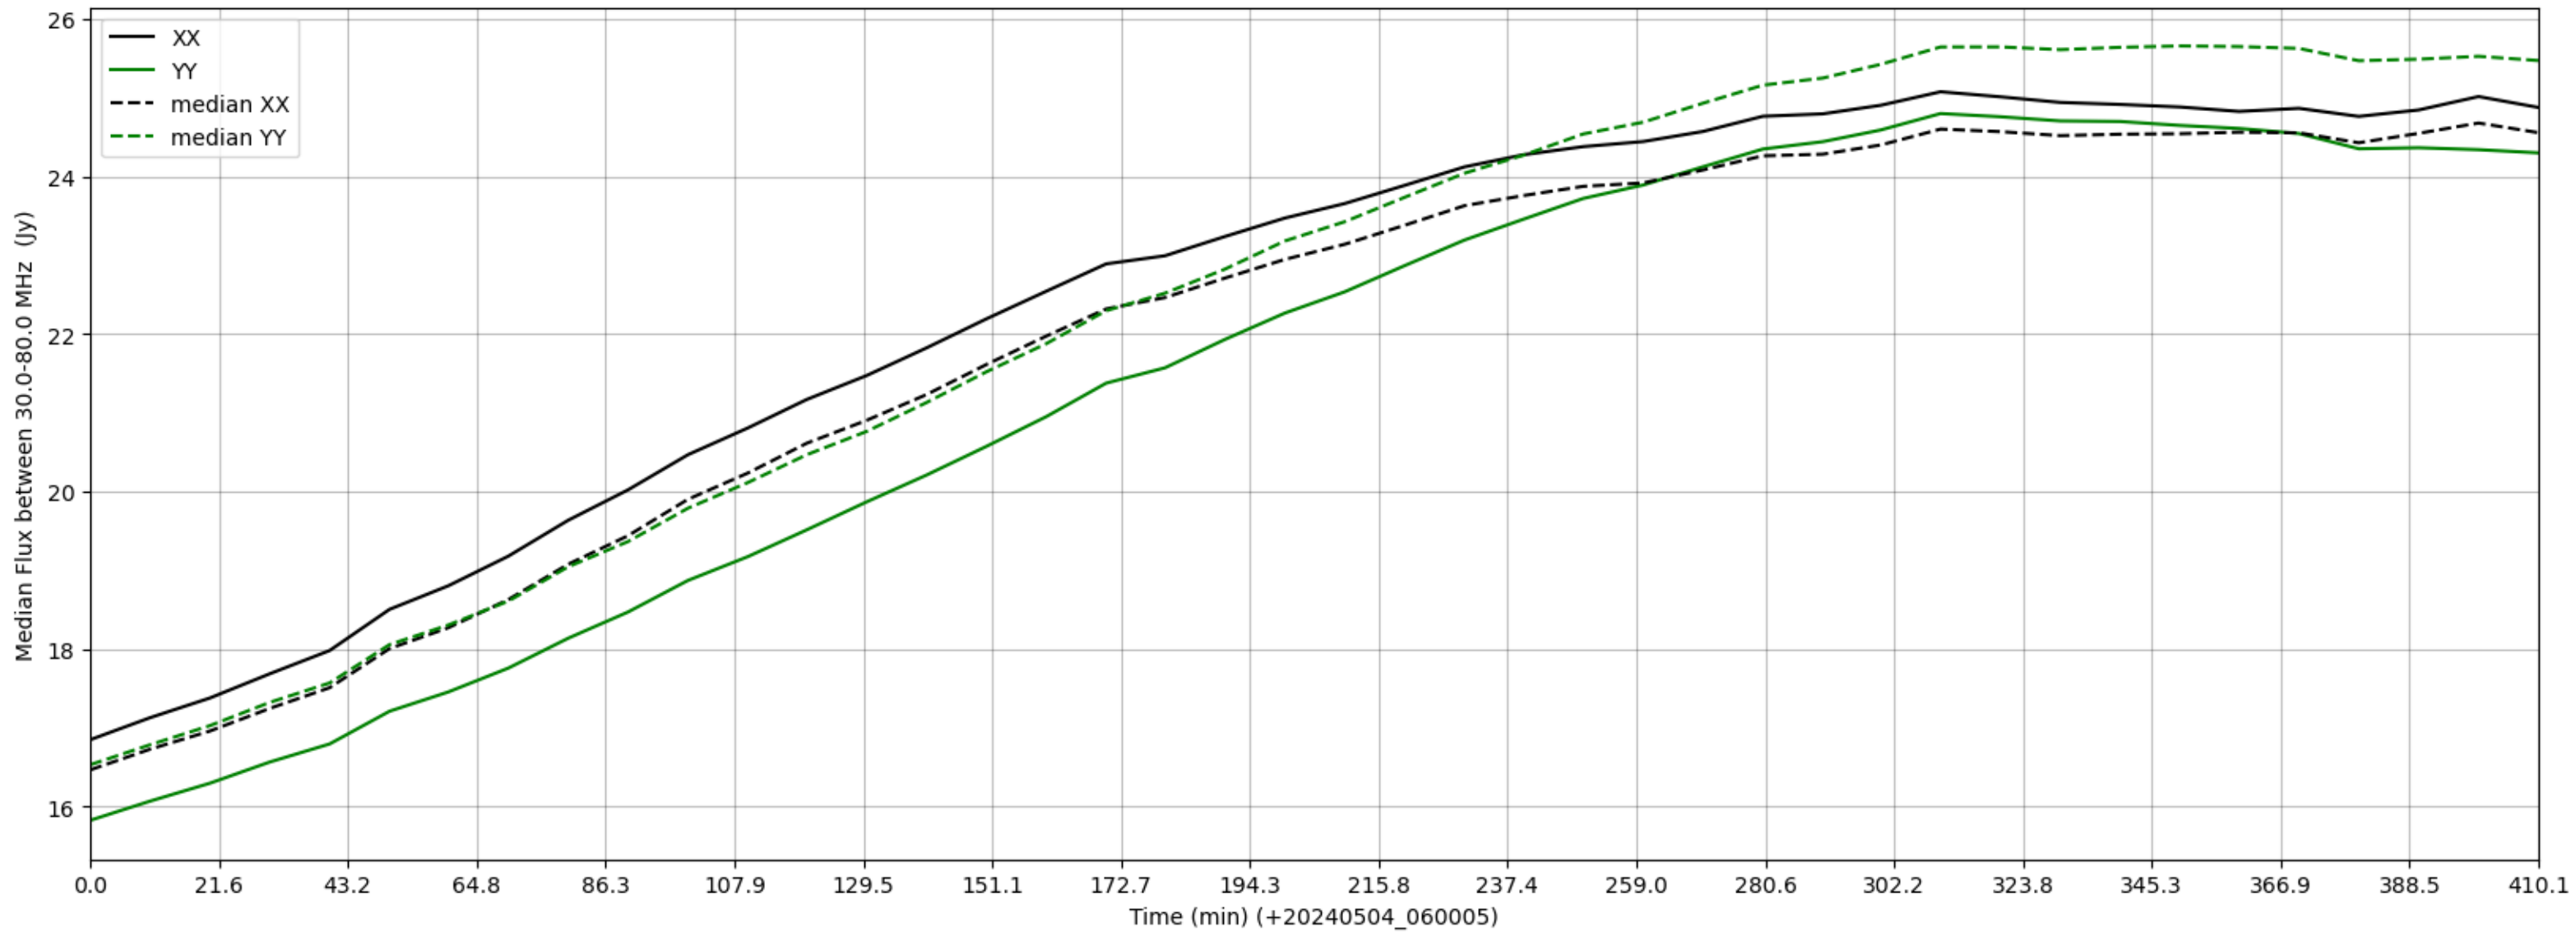

LWA154 - Correlator# 233 - XX FLAGS:Good - YY FLAGS:Good

LWA155 - Correlator# 232 - XX FLAGS:Good - YY FLAGS:Good