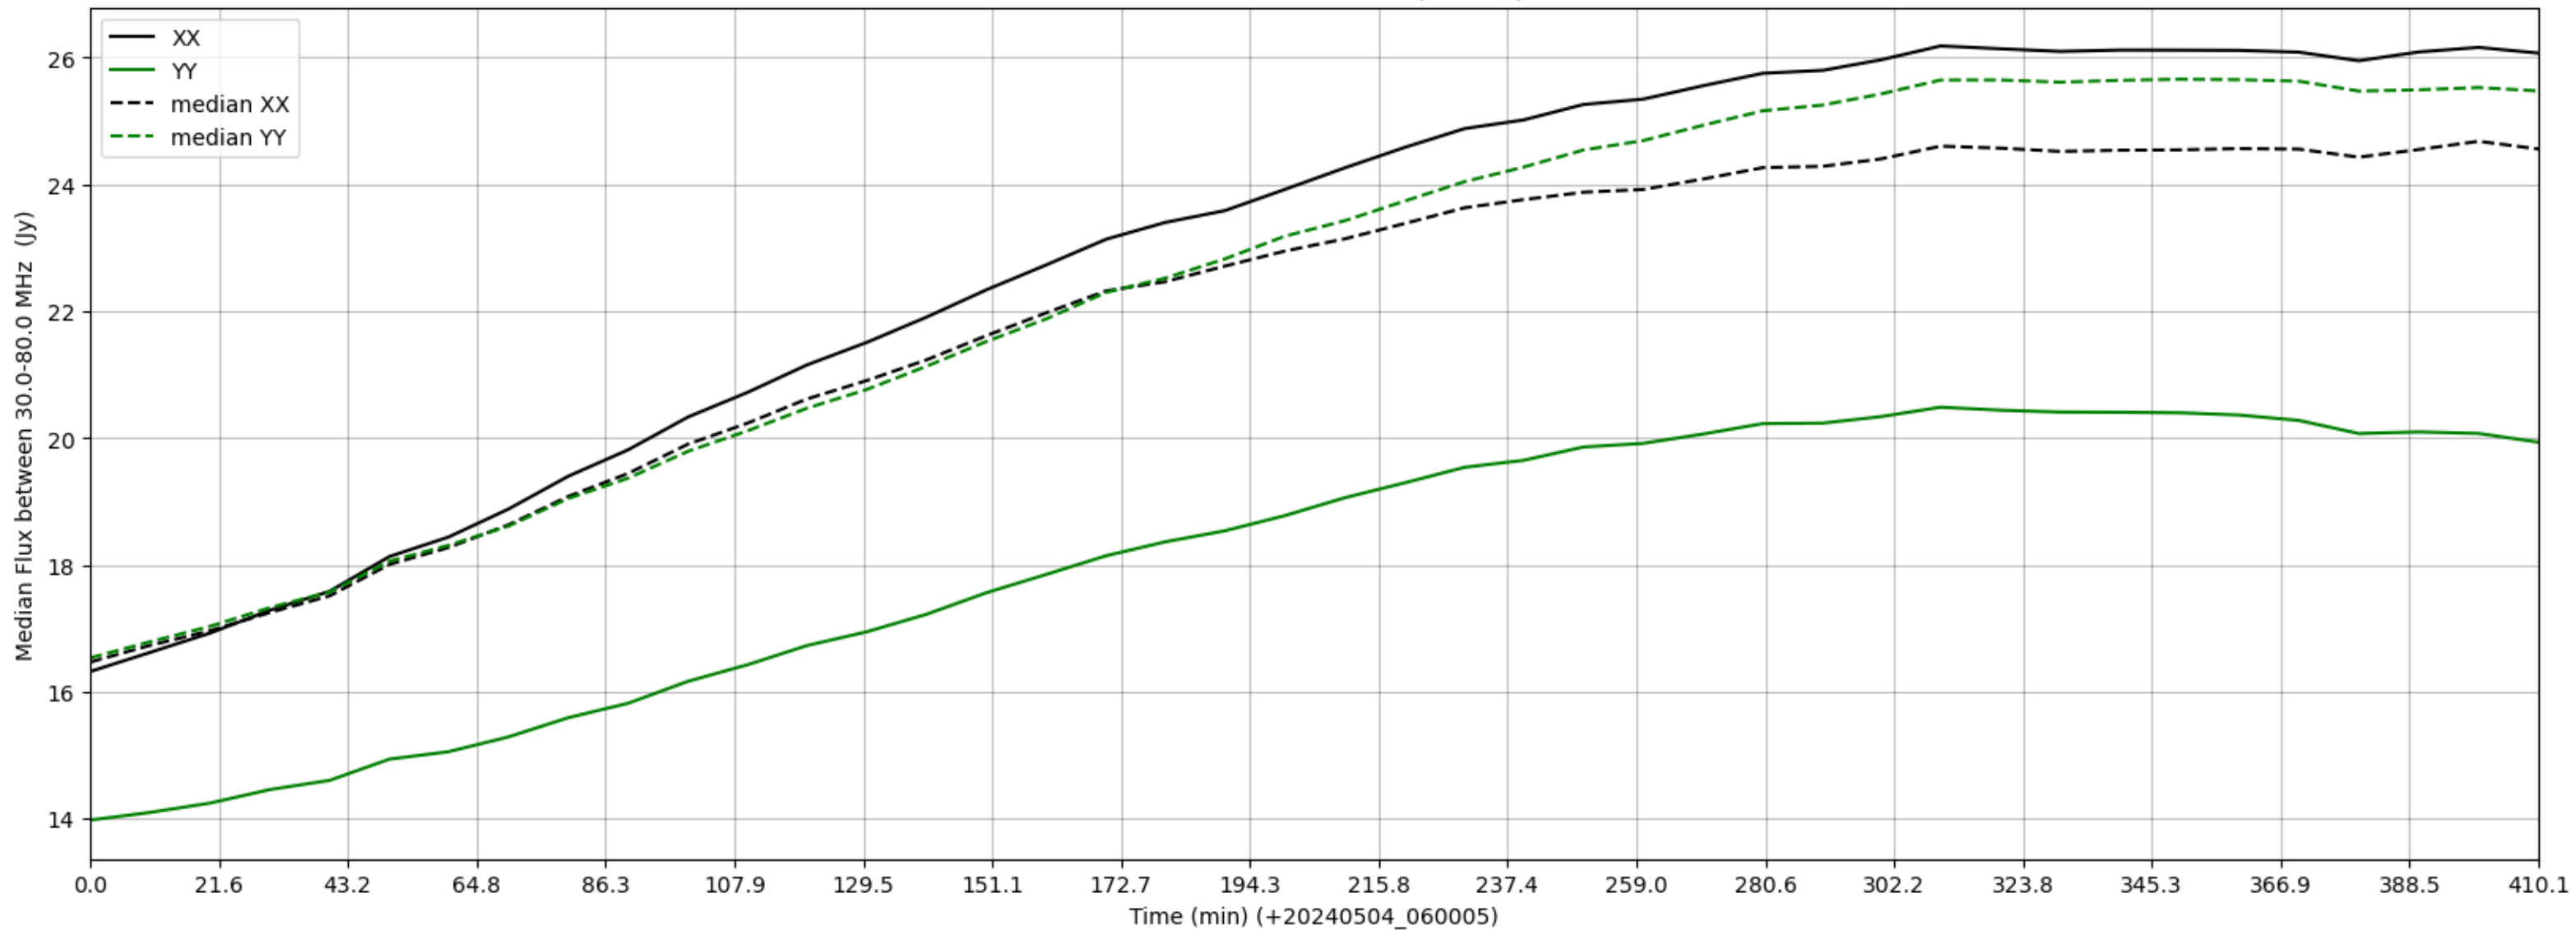

LWA272 - Correlator# 038 - XX FLAGS:Good - YY FLAGS:Good

LWA263 - Correlator# 037 - XX FLAGS:BadSpecShape - YY FLAGS:Good