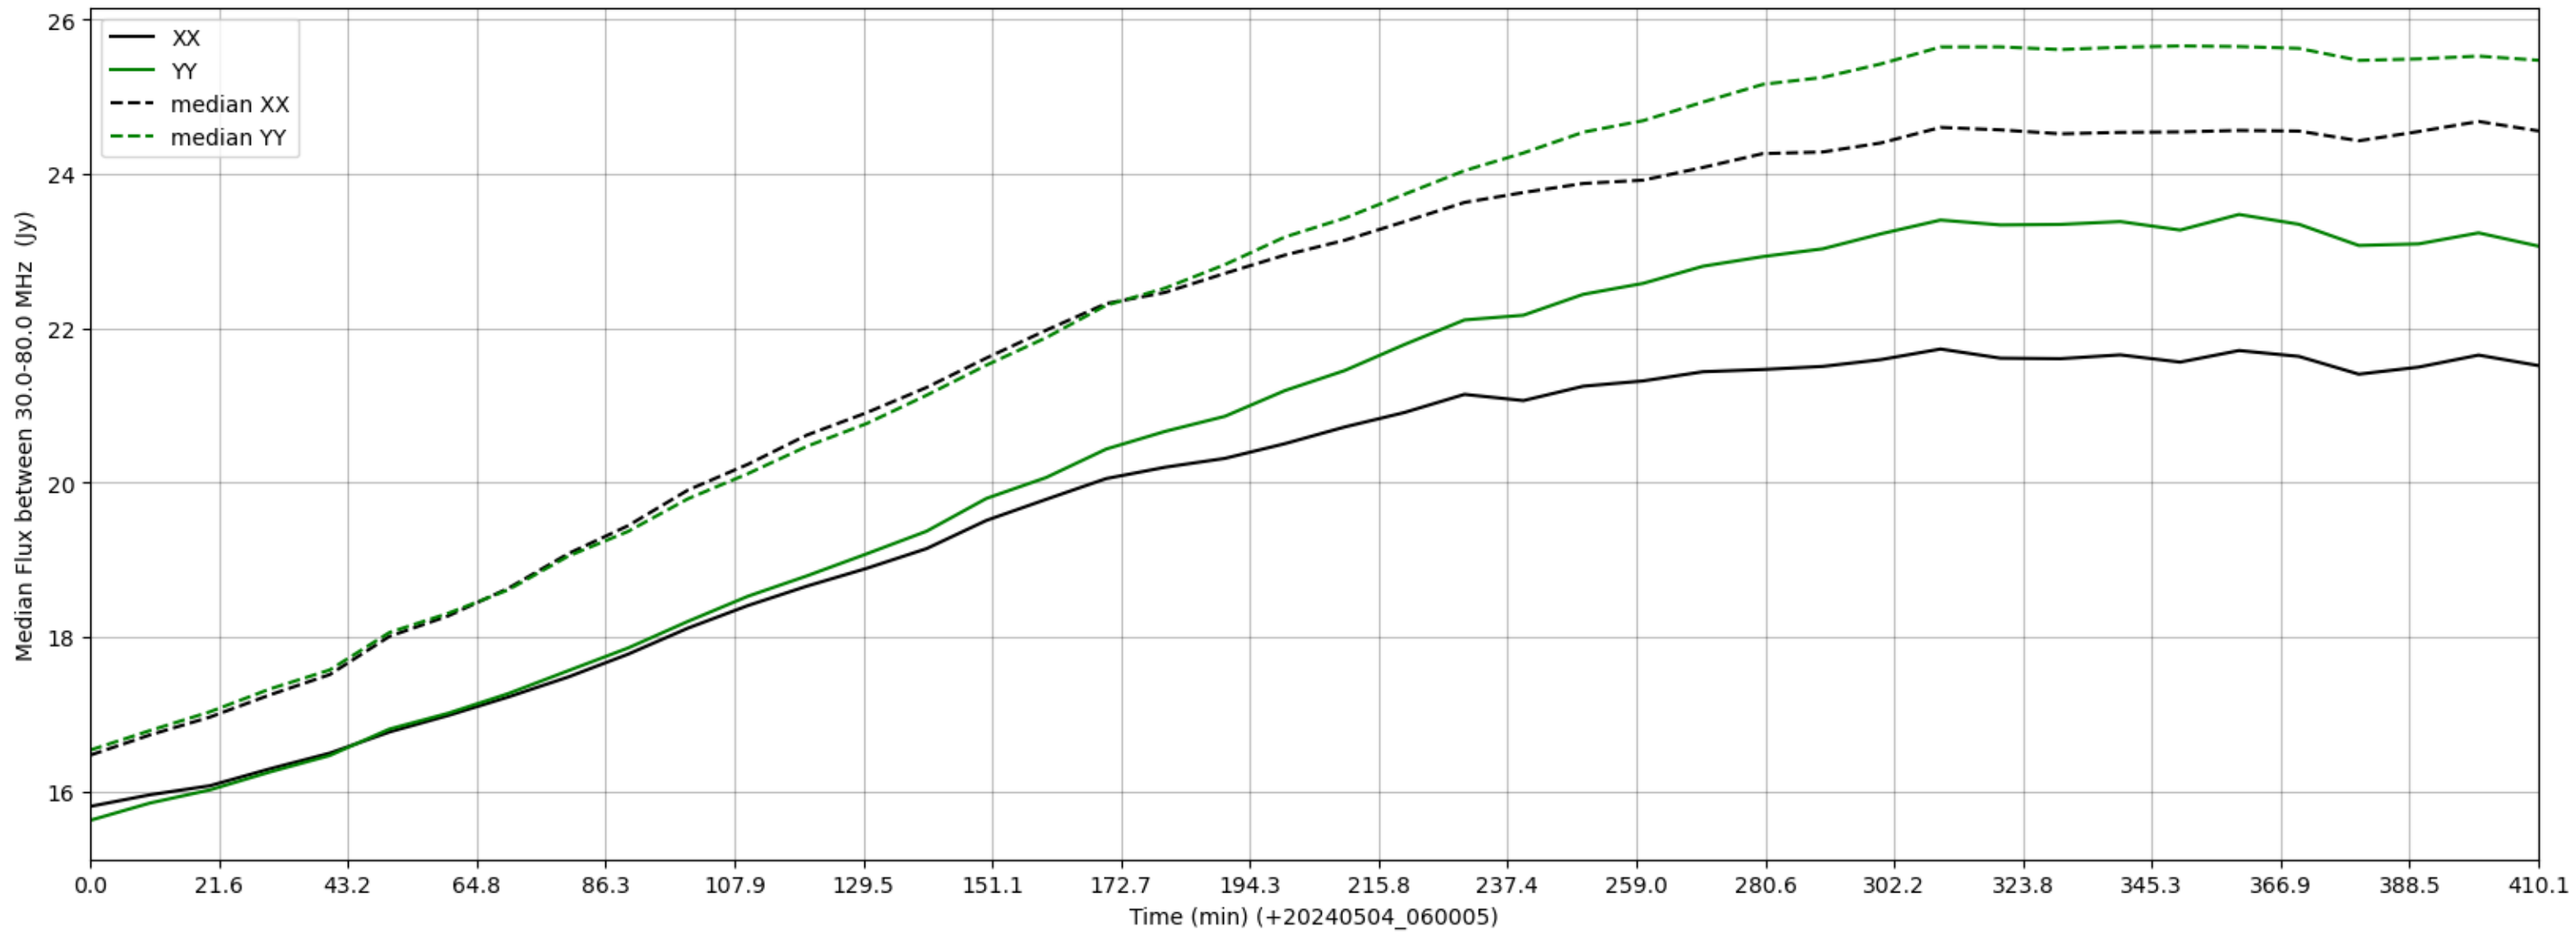

LWA354 - Correlator# 063 - XX FLAGS:Good - YY FLAGS:Good

LWA360 - Correlator# 062 - XX FLAGS:Good - YY FLAGS:Good