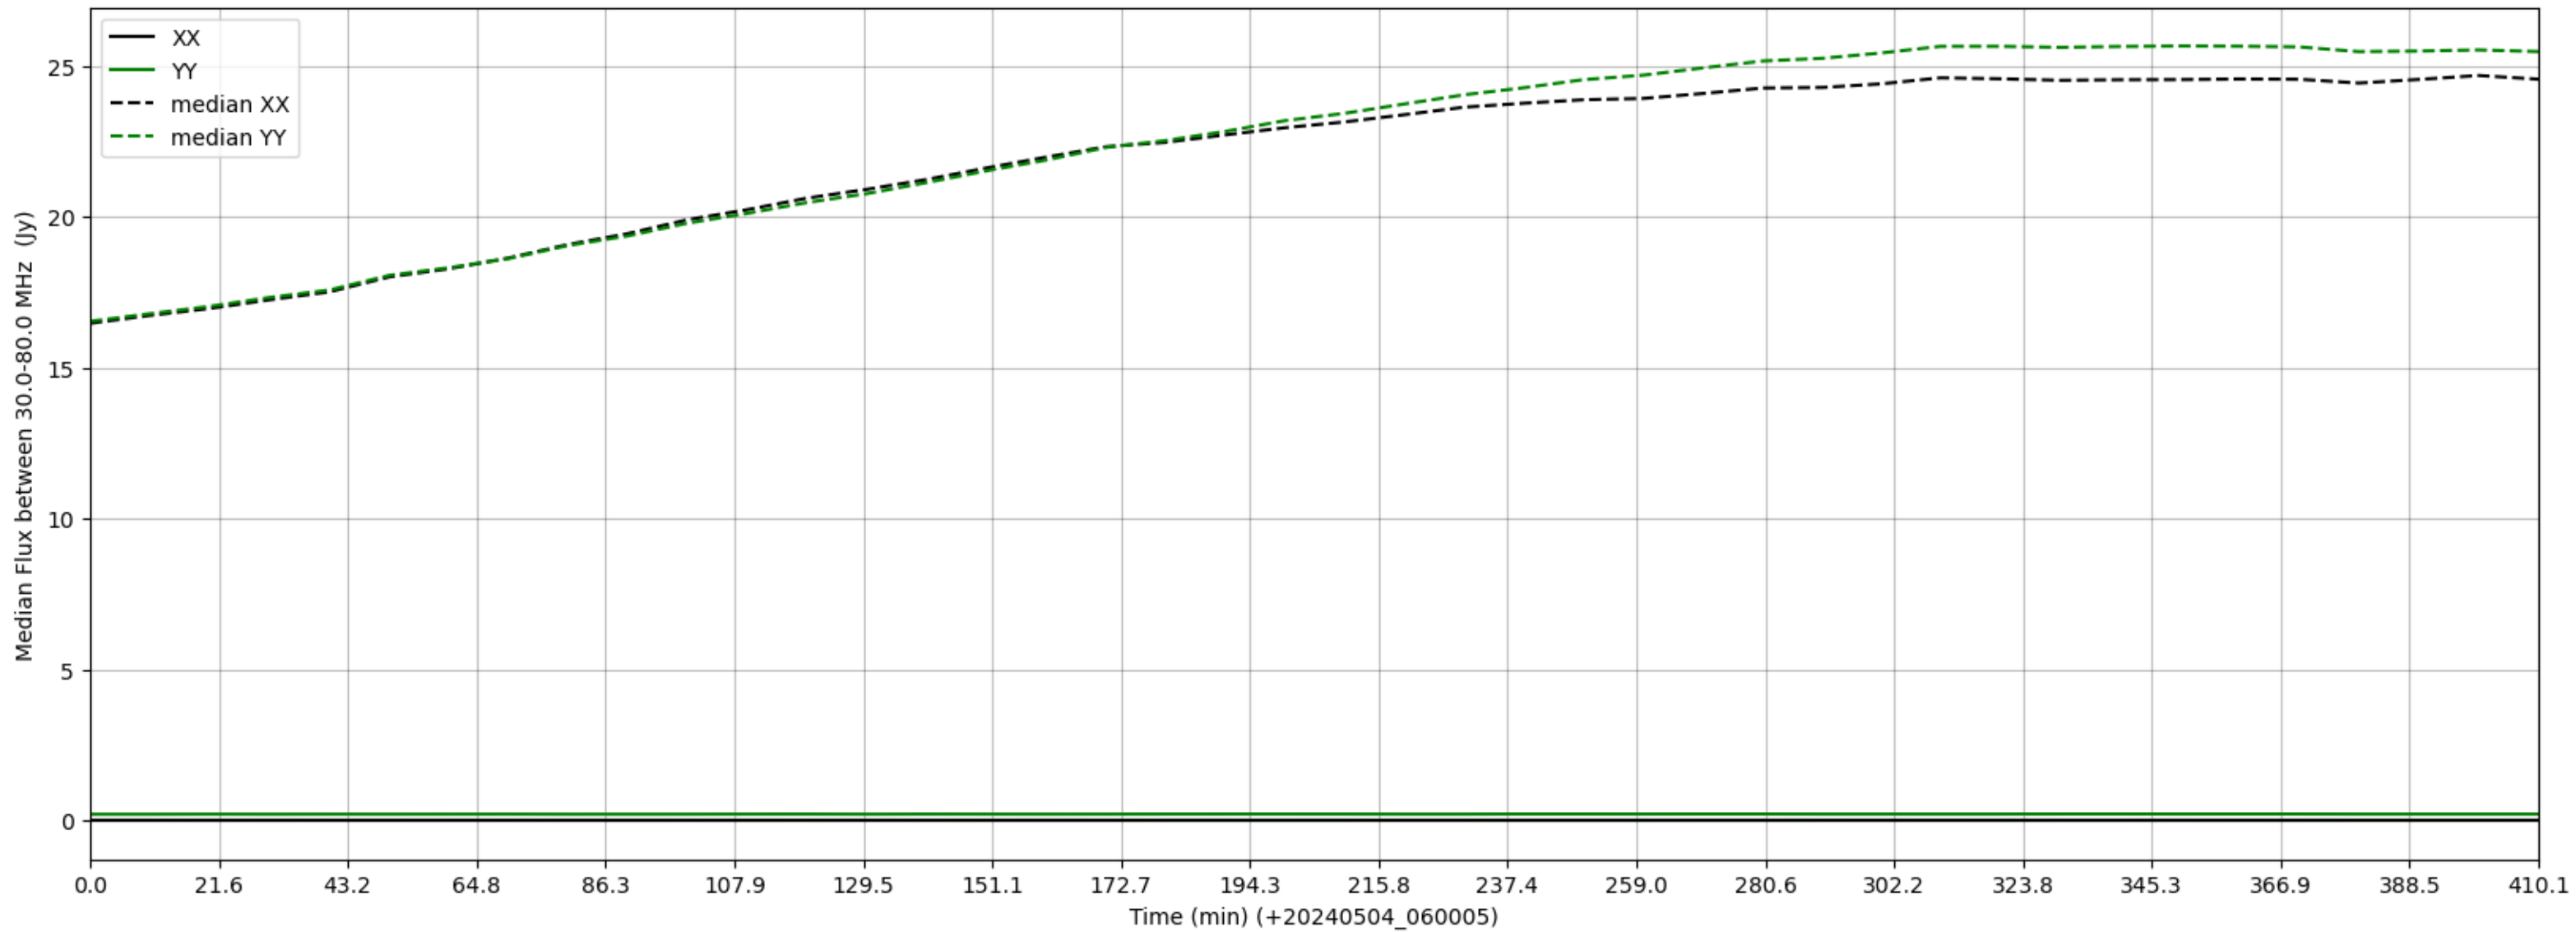

LWA228 - Correlator# 302 - XX FLAGS:Good - YY FLAGS:Good

LWA209 - Correlator# 301 - XX FLAGS:LowFlux - YY FLAGS:LowFlux