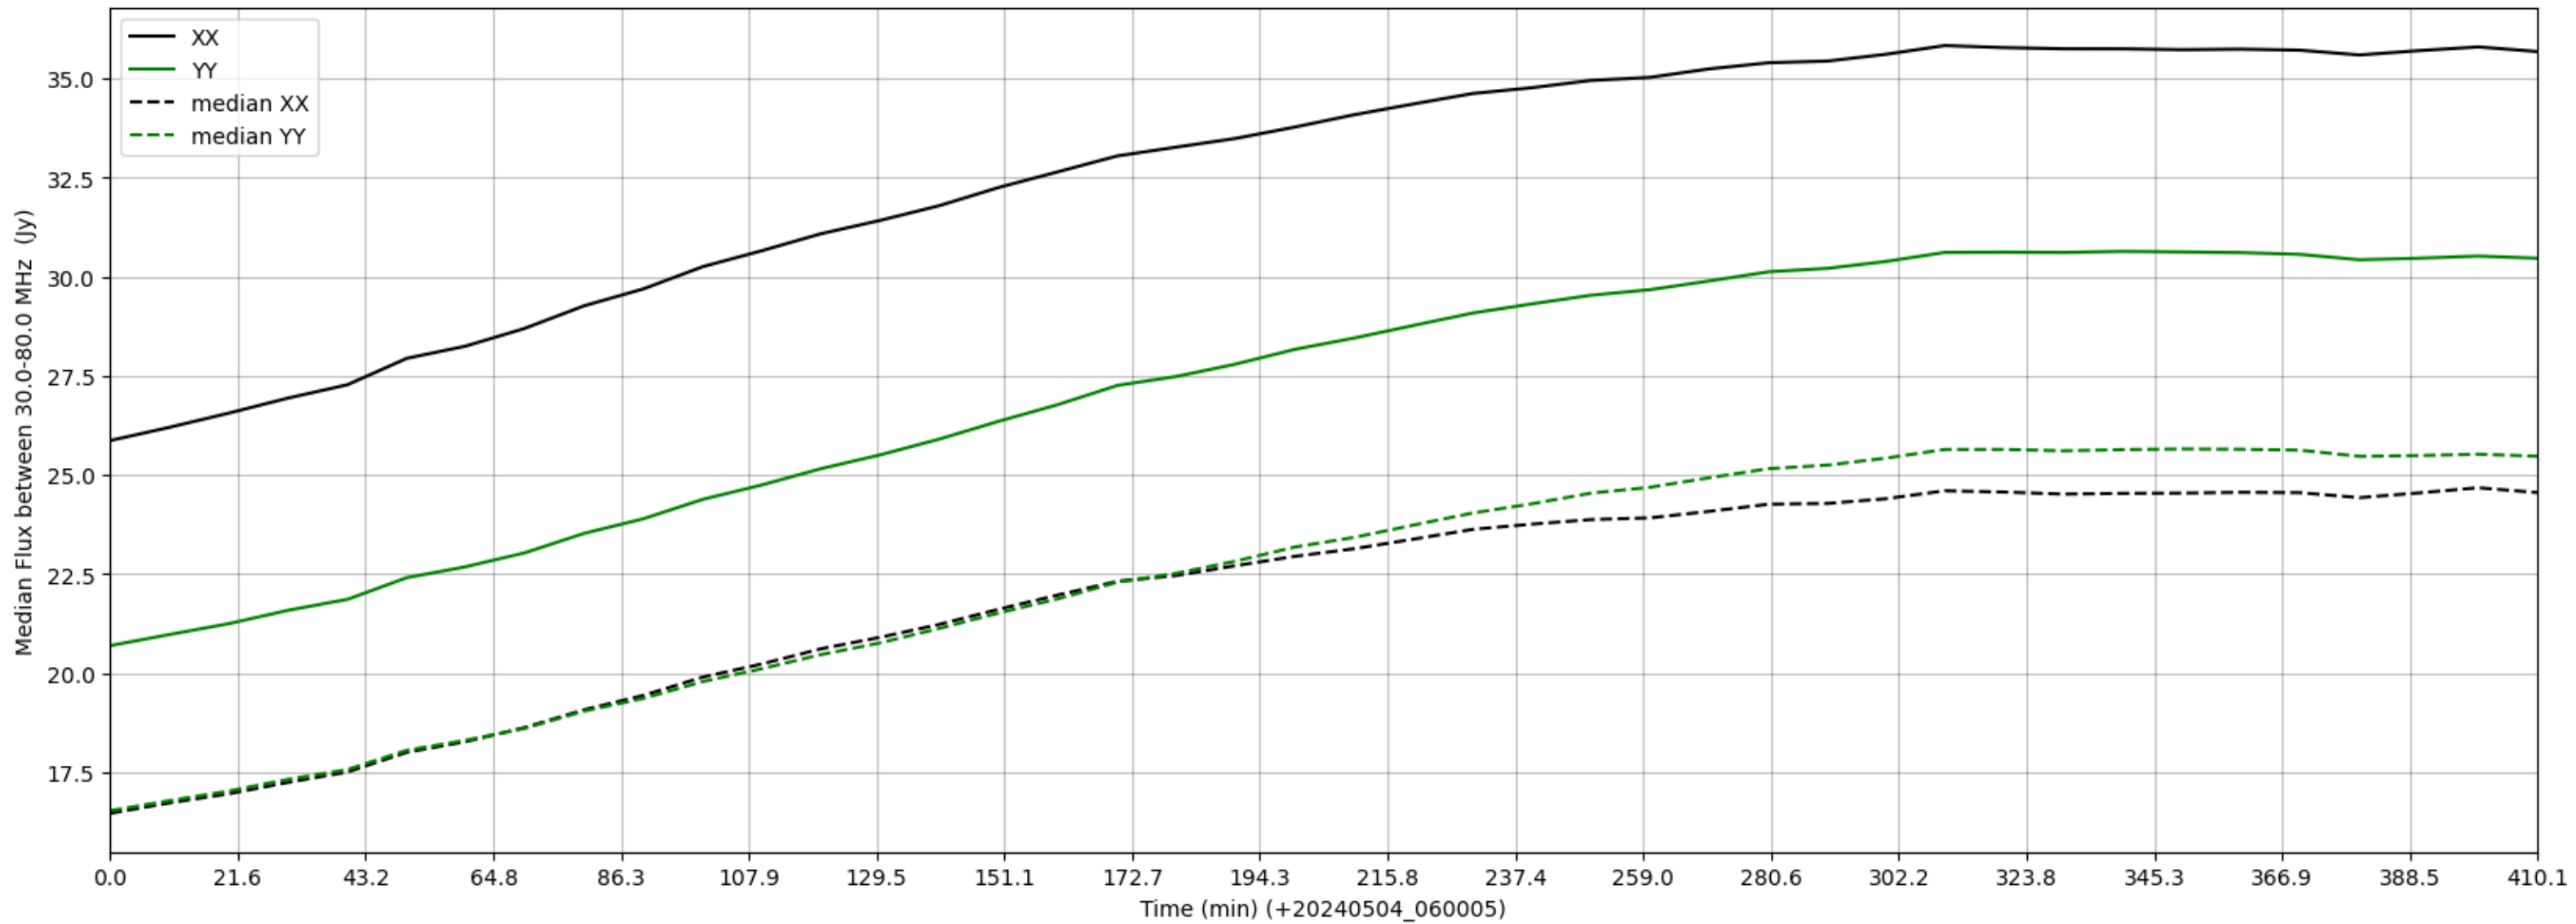

LWA177 - Correlator# 320 - XX FLAGS:Good - YY FLAGS:Good

LWA247 - Correlator# 321 - XX FLAGS:Good - YY FLAGS:Good

LWA180 - Correlator# 322 - XX FLAGS:Good - YY FLAGS:Good

LWA179 - Correlator# 323 - XX FLAGS:Good - YY FLAGS:Good