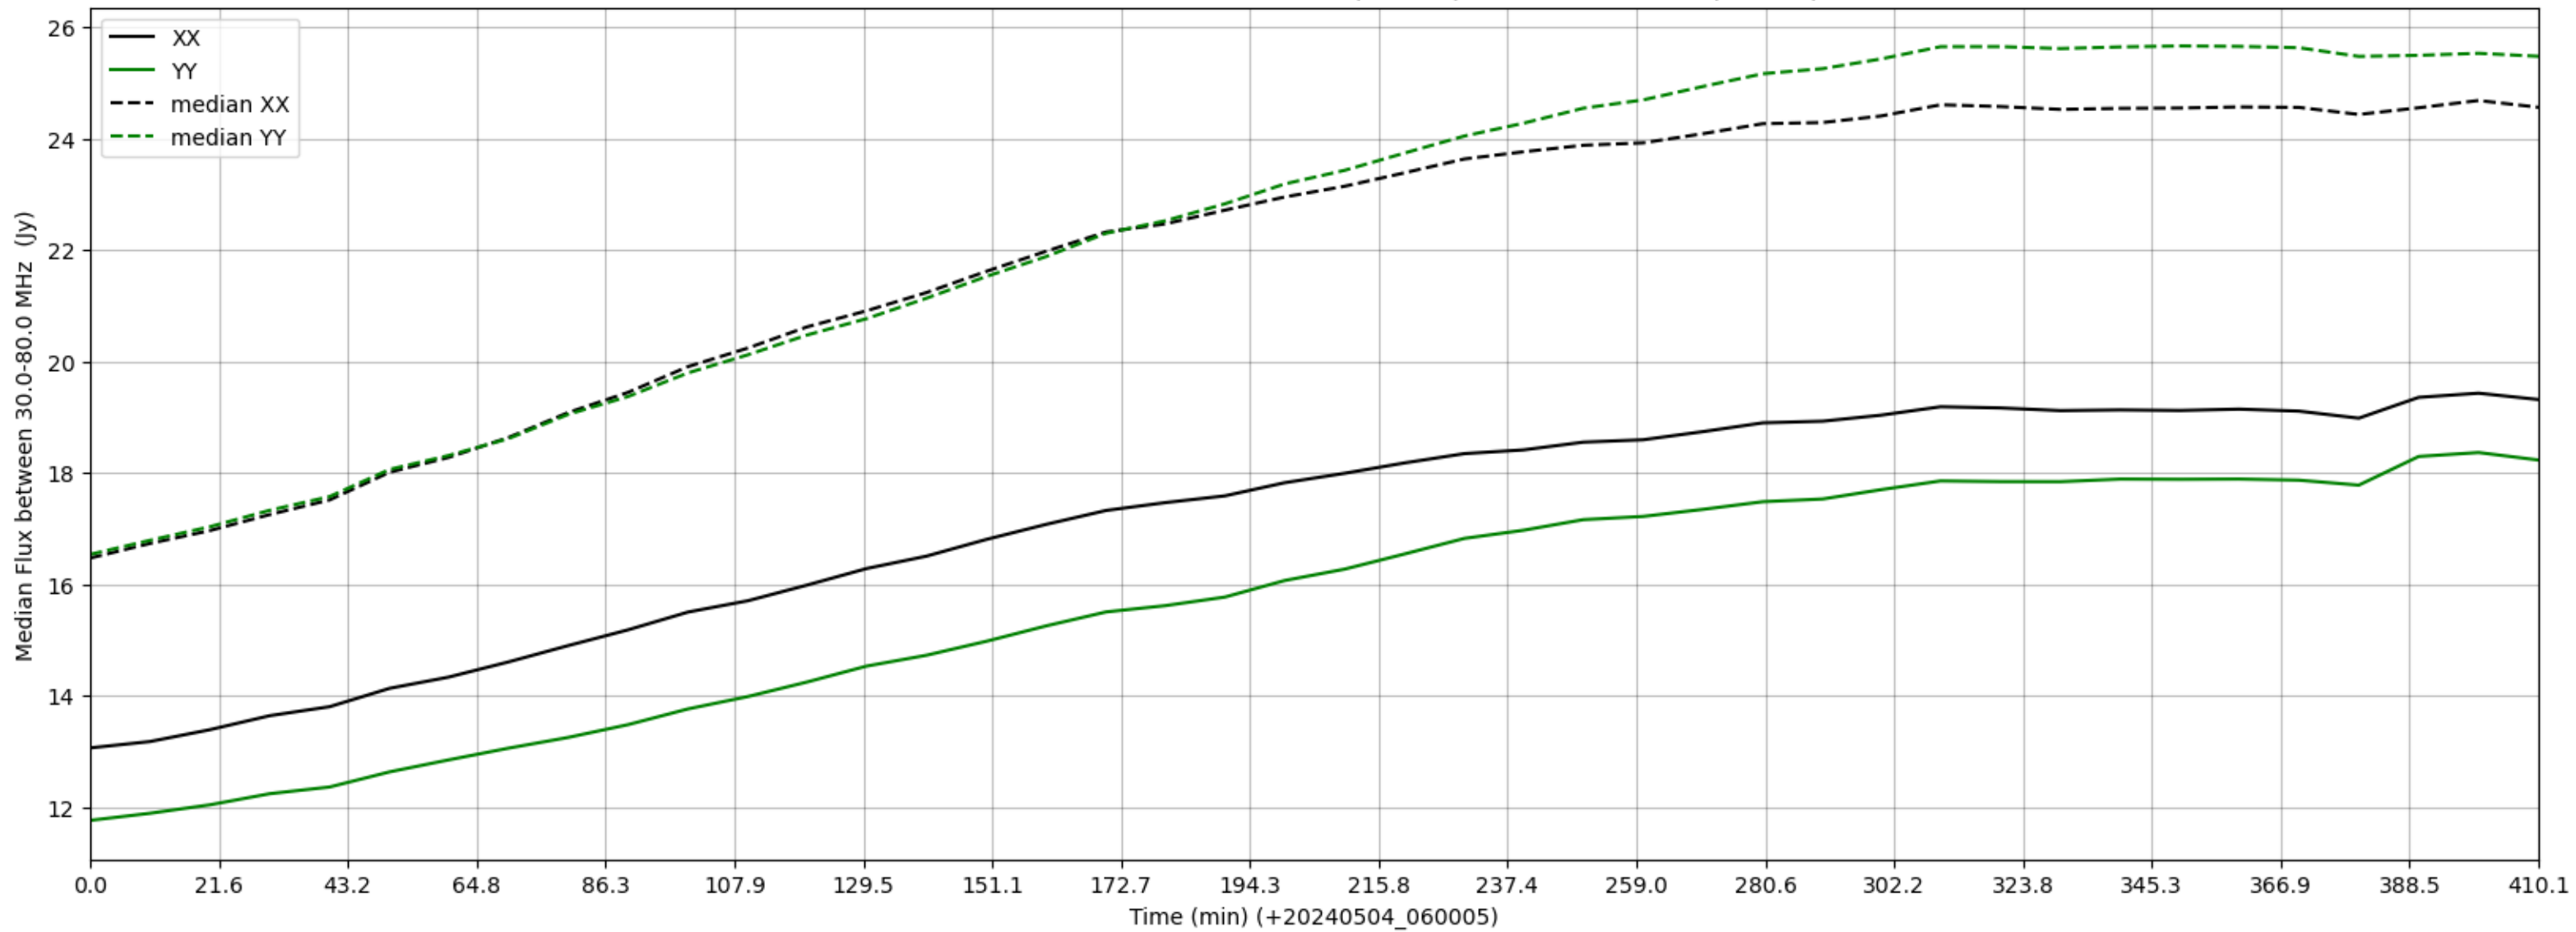

LWA286 - Correlator# 093 - XX FLAGS:Good - YY FLAGS:Good

LWA302 - Correlator# 092 - XX FLAGS:BadSpecShape - YY FLAGS:BadSpecShape