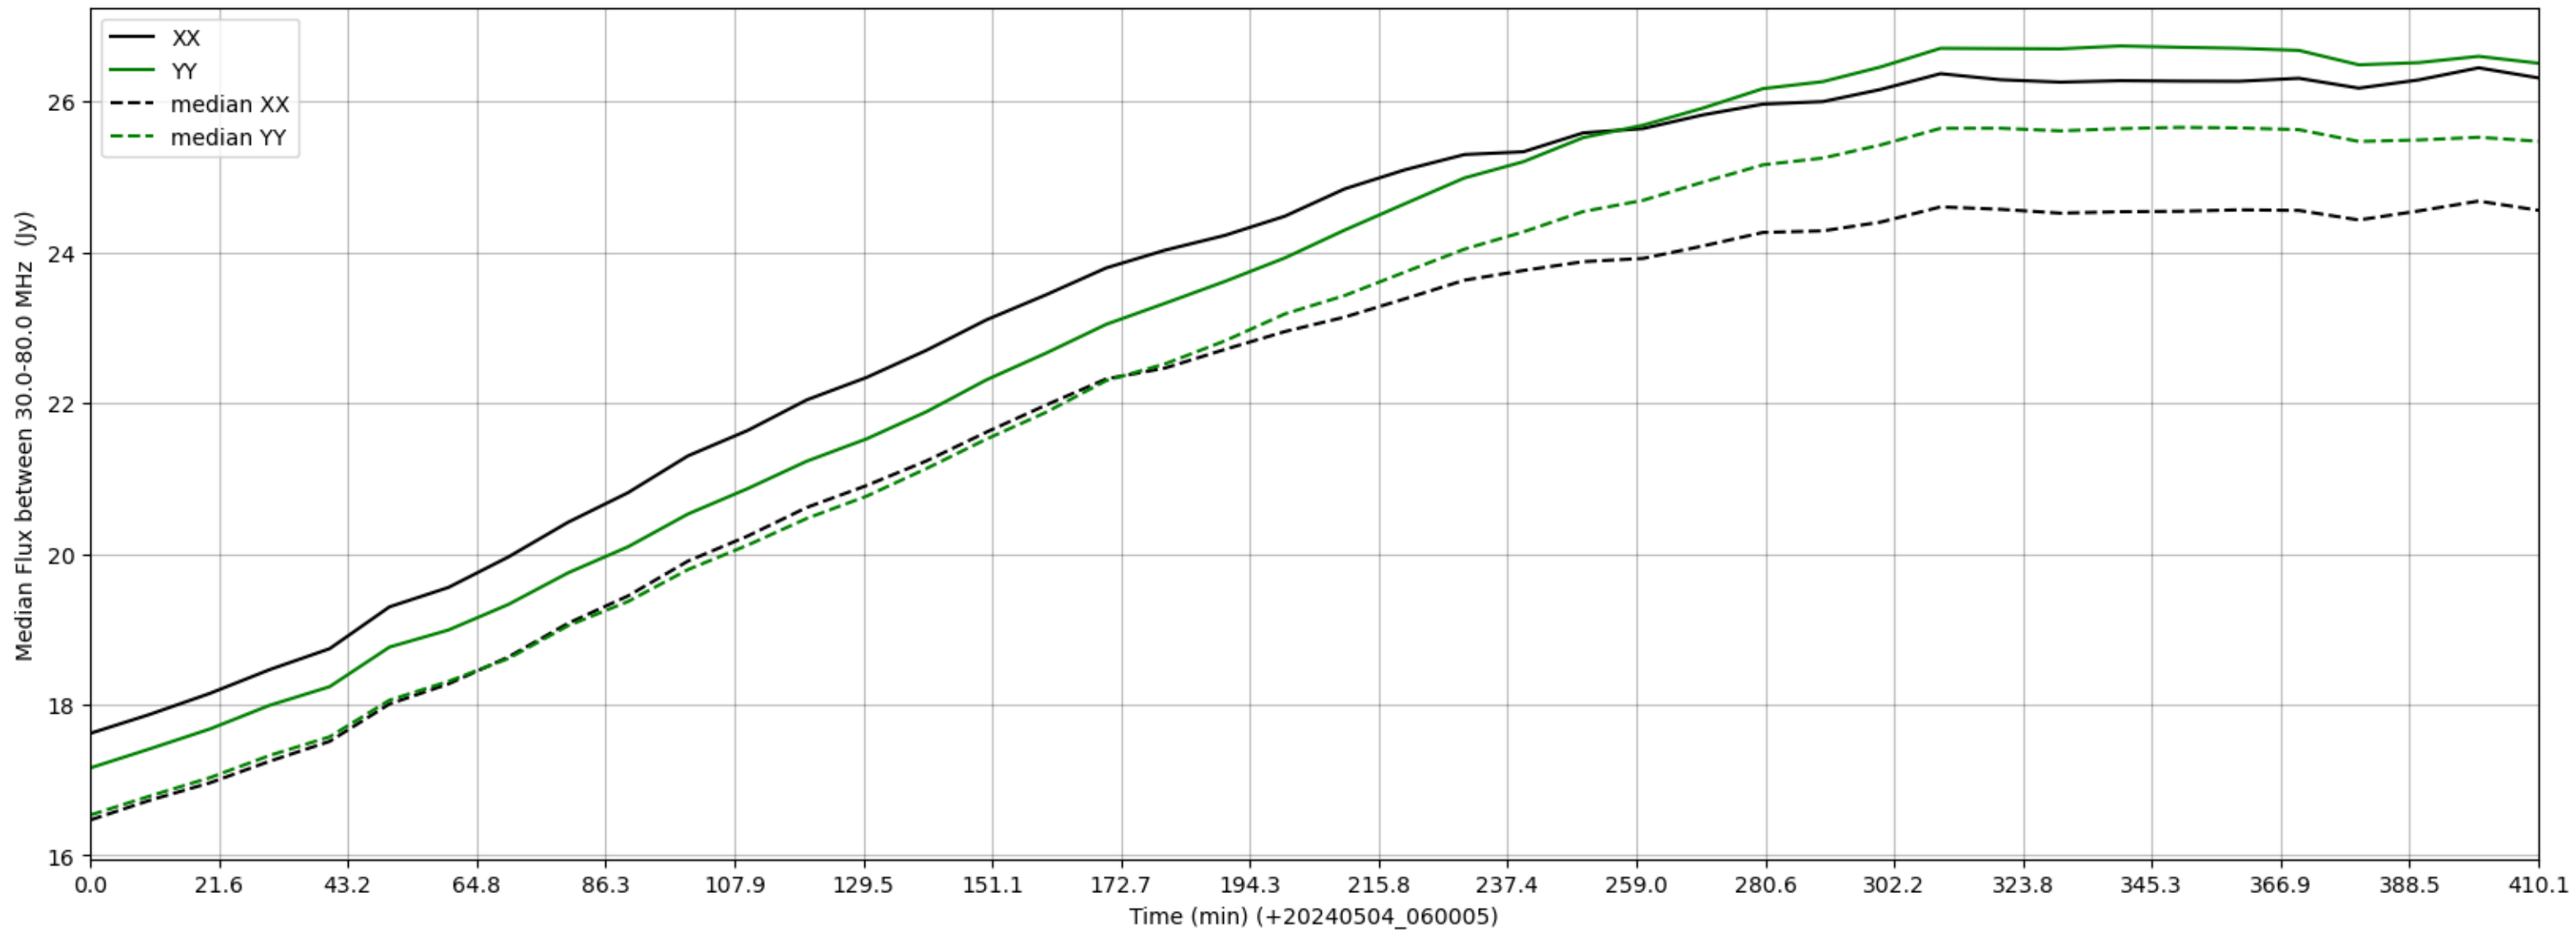

LWA324 - Correlator# 122 - XX FLAGS:Good - YY FLAGS:Good

LWA055 - Correlator# 121 - XX FLAGS:Good - YY FLAGS:Good