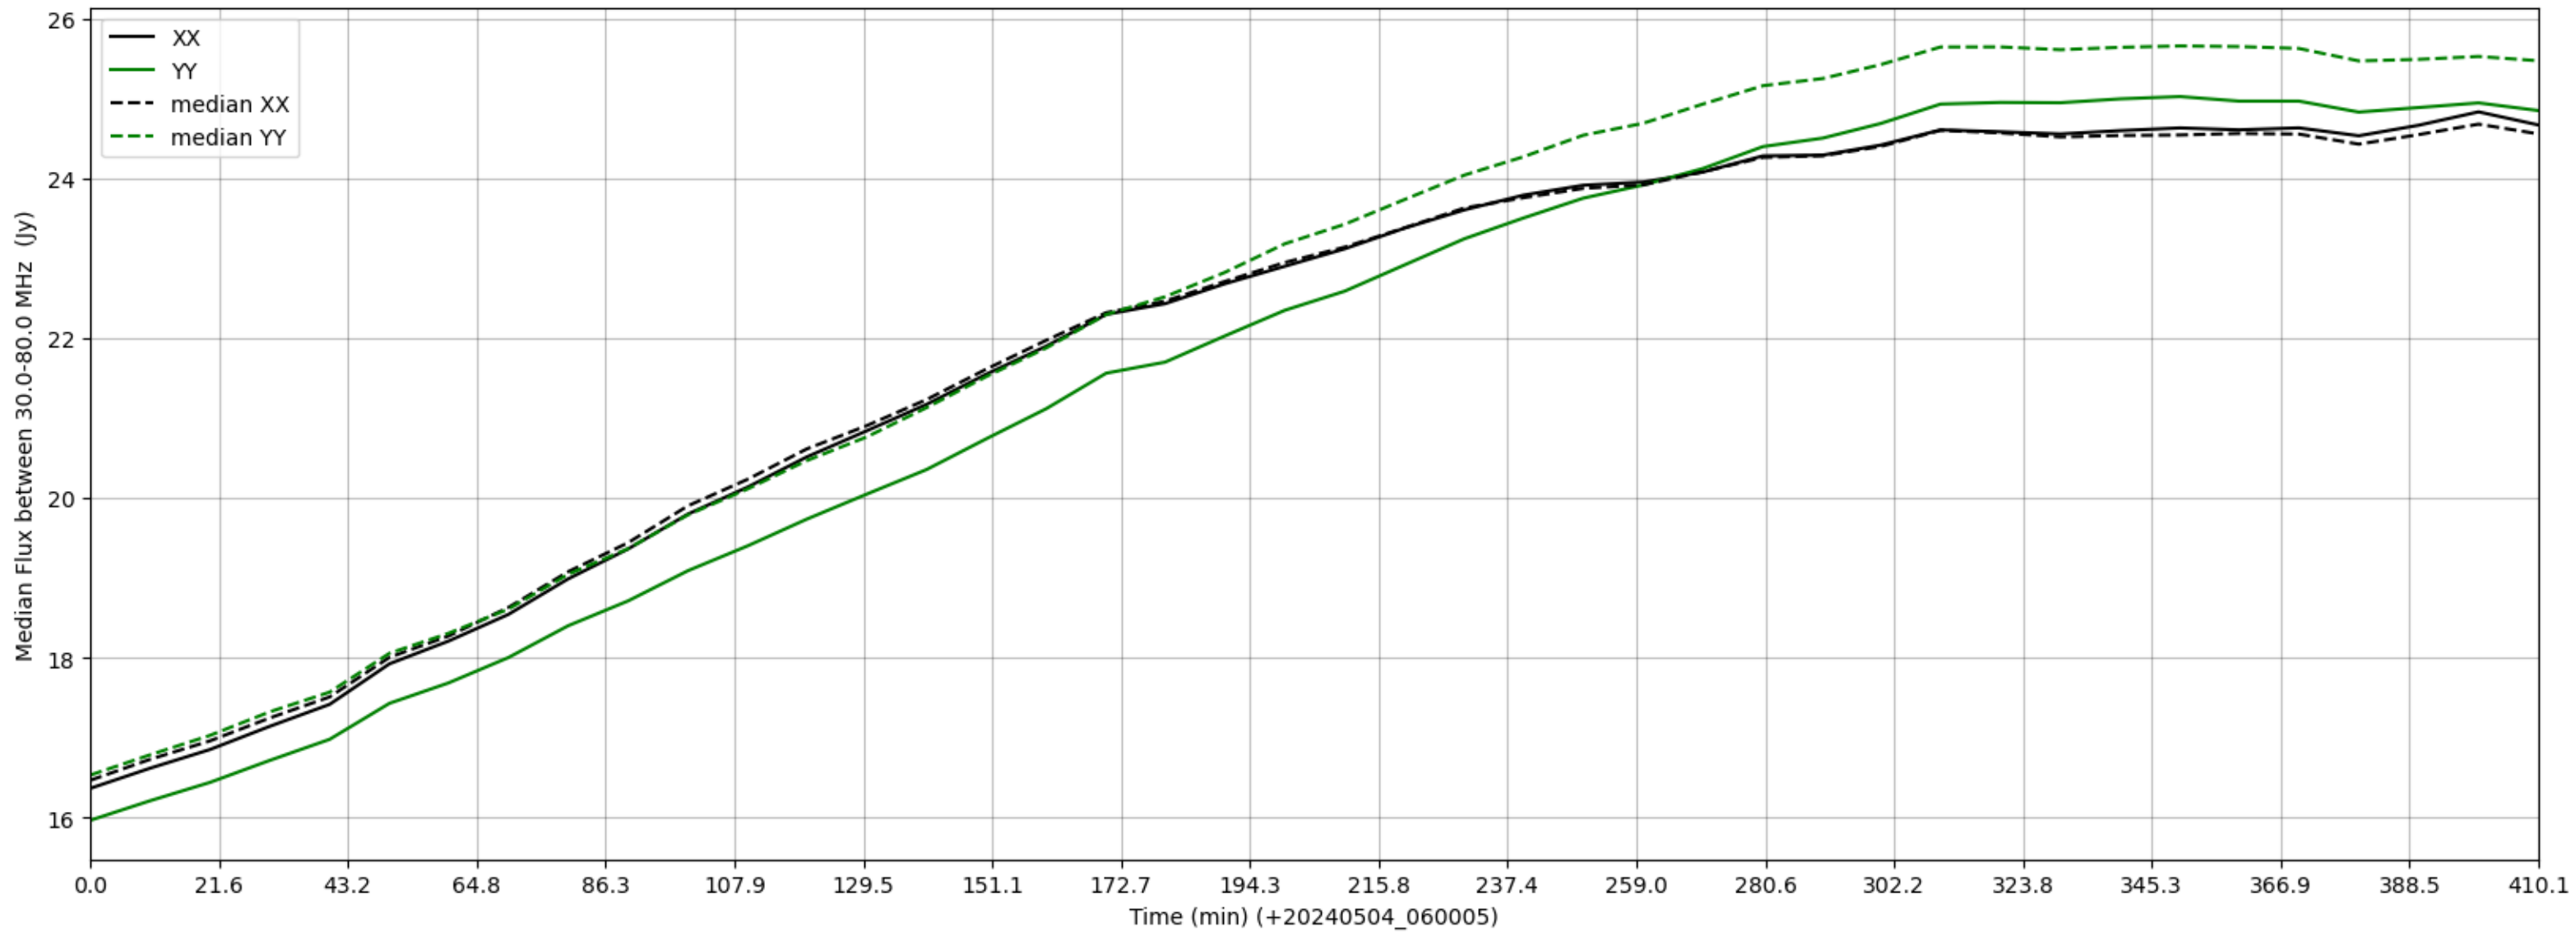

LWA066 - Correlator# 164 - XX FLAGS:Good - YY FLAGS:Good

LWA065 - Correlator# 165 - XX FLAGS:Good - YY FLAGS:Good

LWA068 - Correlator# 166 - XX FLAGS:Good - YY FLAGS:Good

LWA067 - Correlator# 167 - XX FLAGS:Good - YY FLAGS:Good