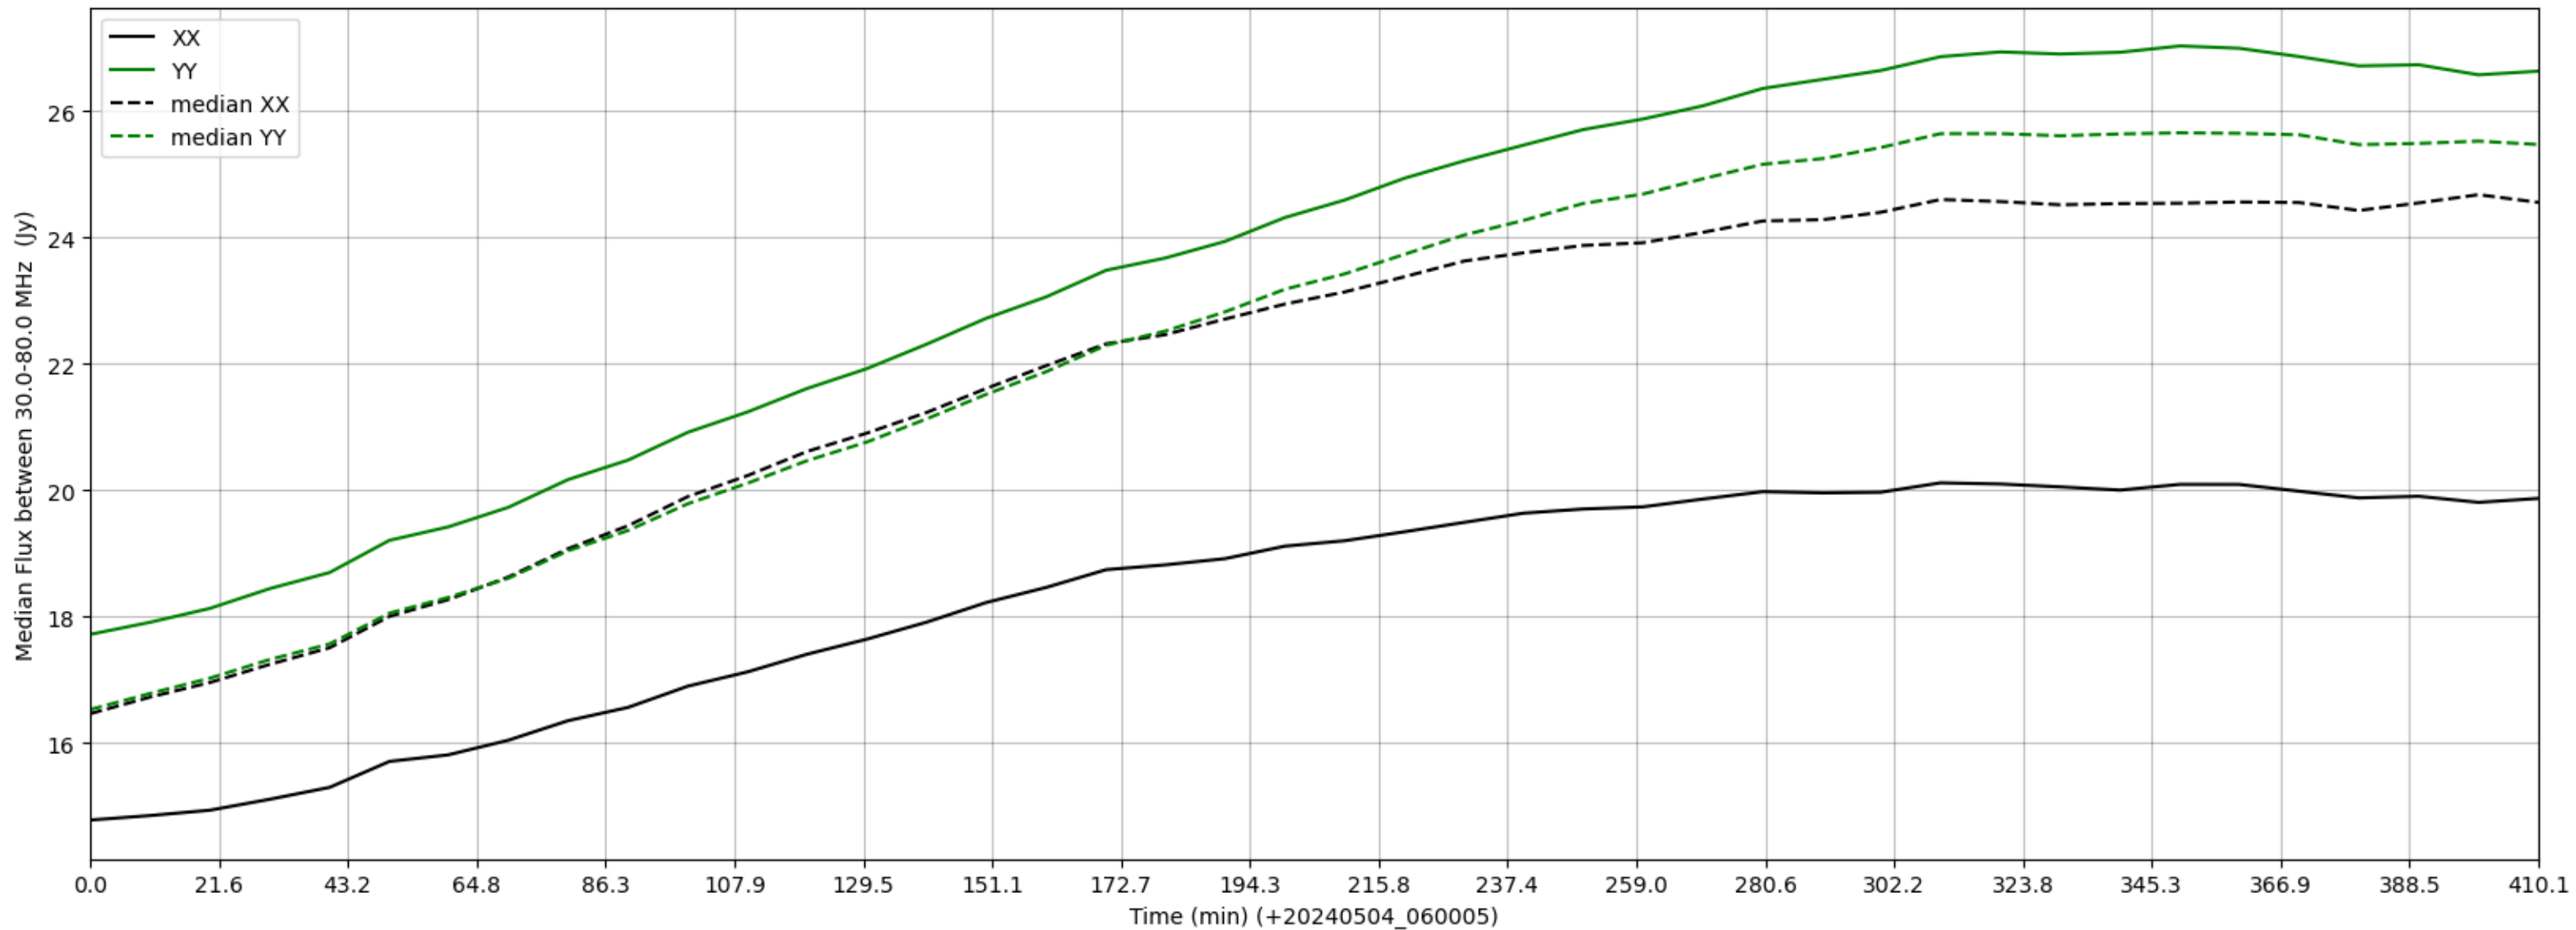

LWA356 - Correlator# 318 - XX FLAGS:Good - YY FLAGS:Good

LWA342 - Correlator# 317 - XX FLAGS:Good - YY FLAGS:Good