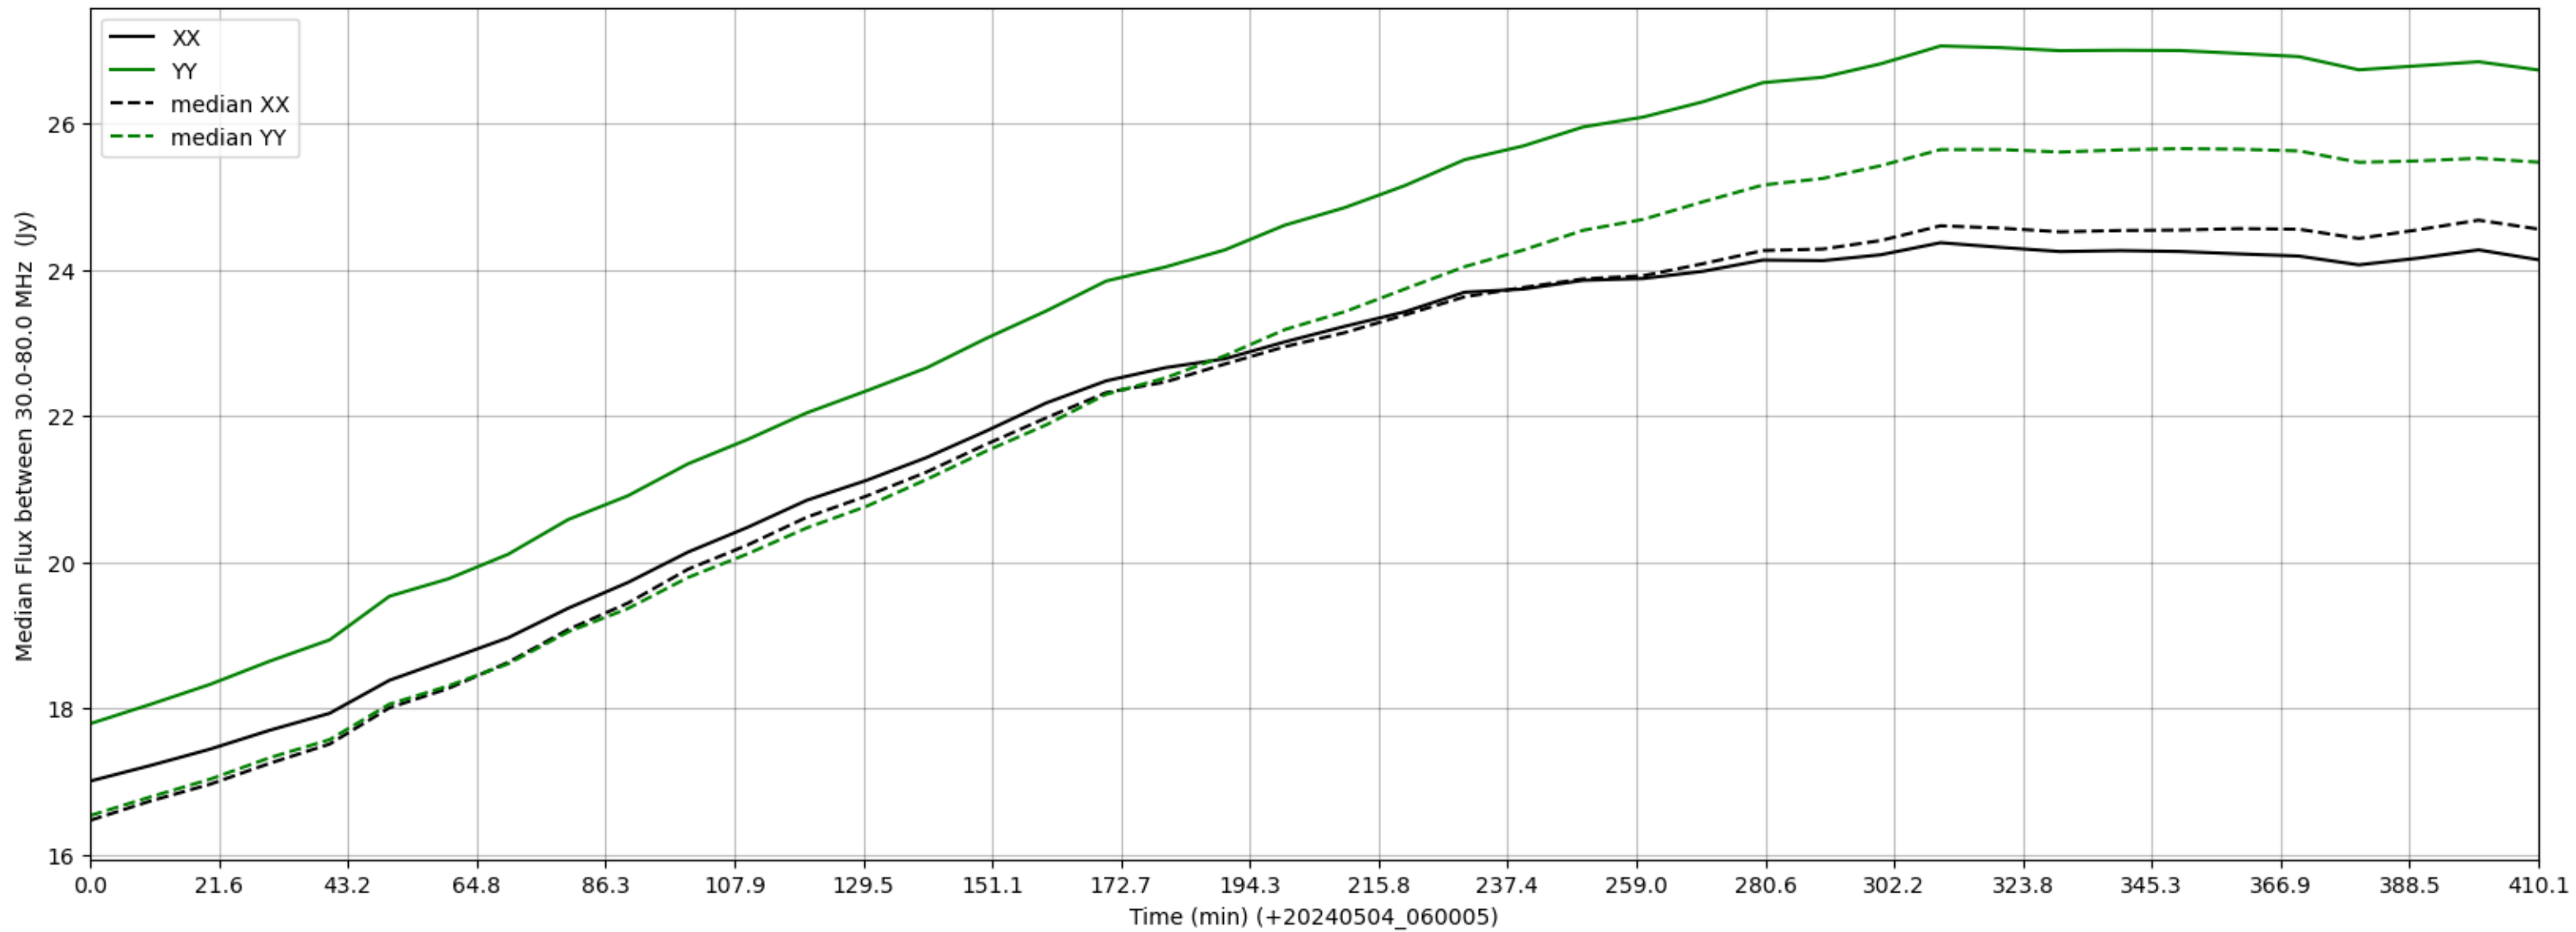

LWA108 - Correlator# 196 - XX FLAGS:Good - YY FLAGS:Good

LWA107 - Correlator# 197 - XX FLAGS:Good - YY FLAGS:Good

LWA110 - Correlator# 198 - XX FLAGS:Good - YY FLAGS:Good

LWA109 - Correlator# 199 - XX FLAGS:Good - YY FLAGS:Good