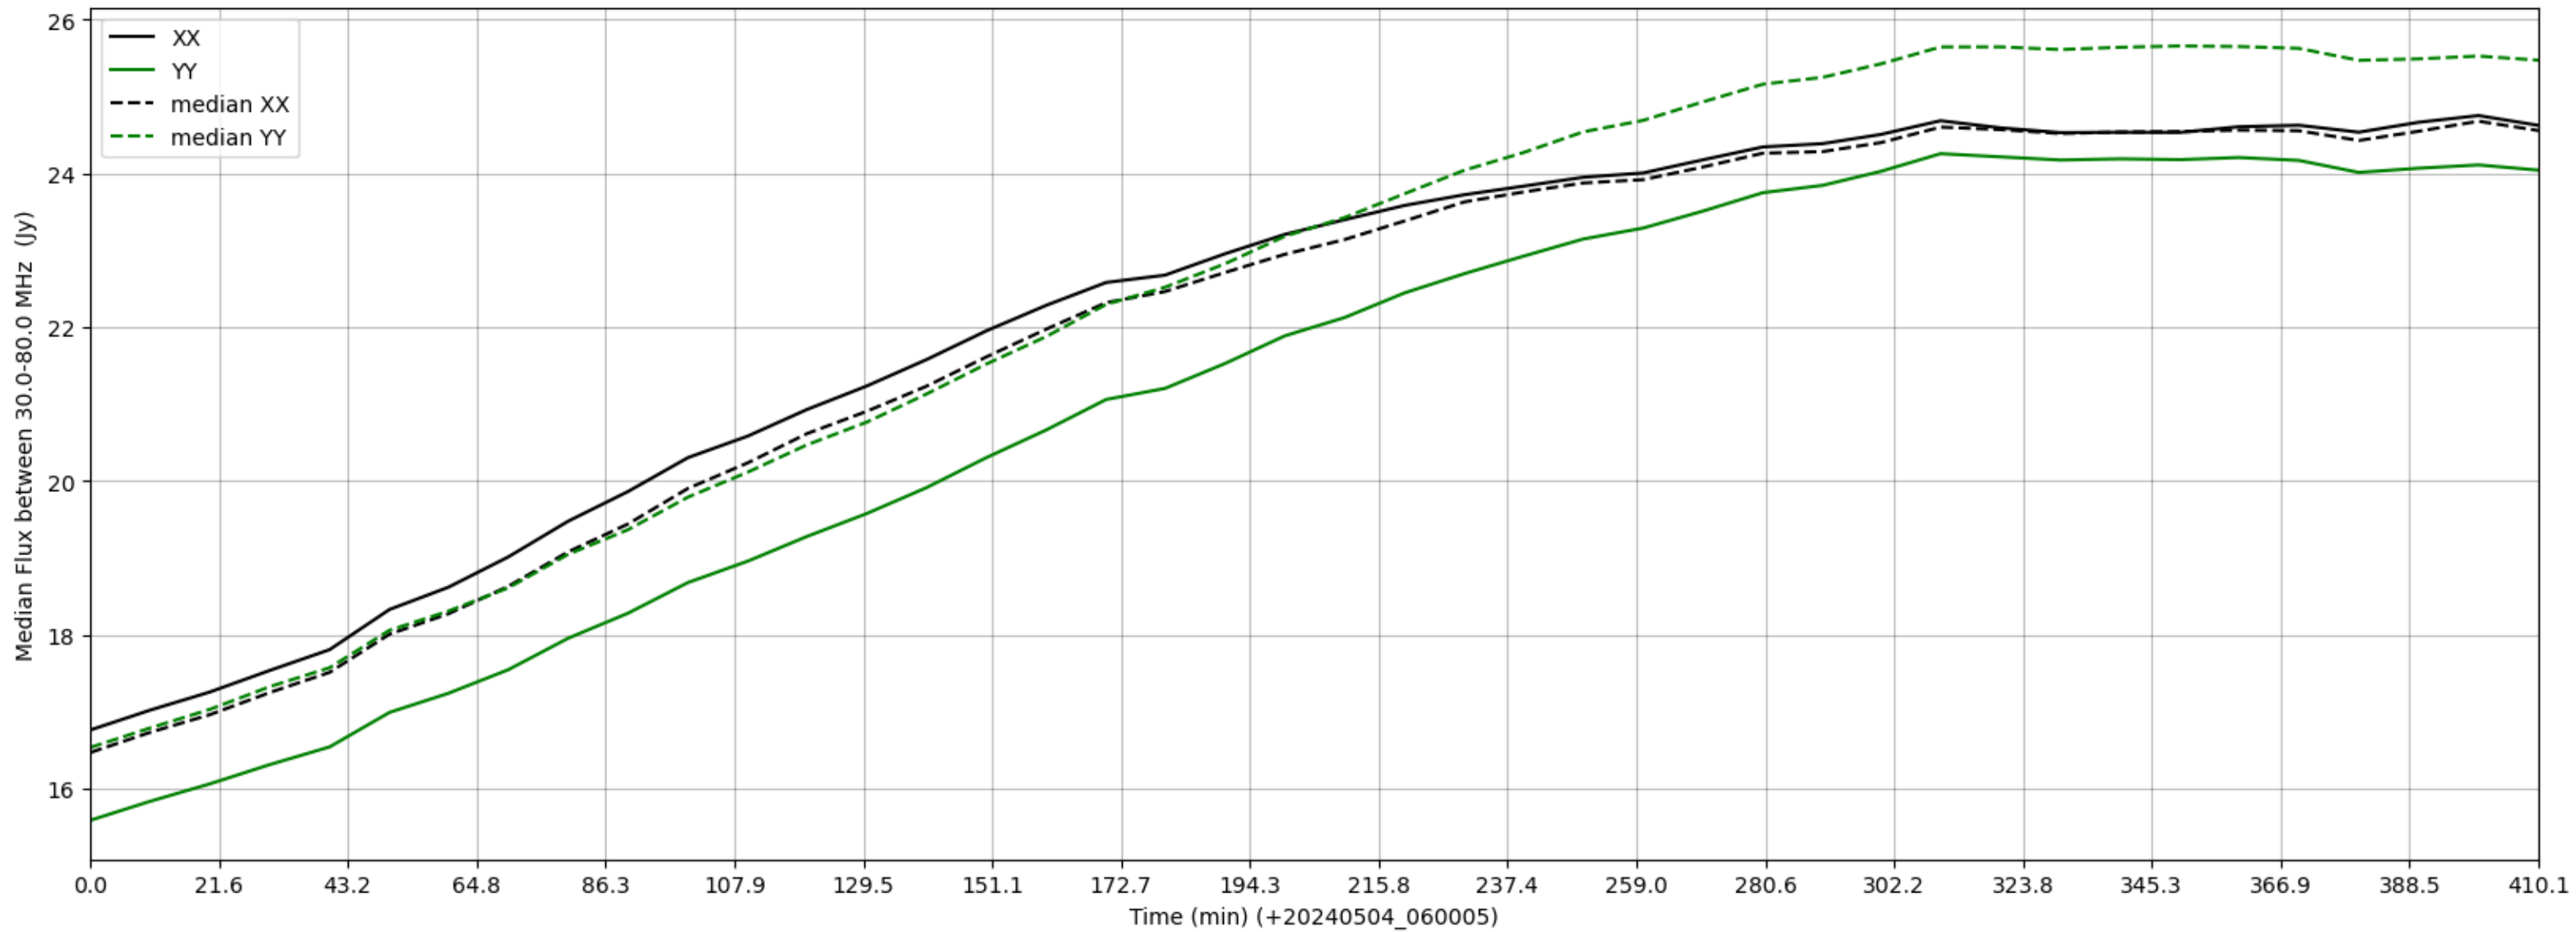

LWA206 - Correlator# 296 - XX FLAGS:Good - YY FLAGS:Good

LWA205 - Correlator# 297 - XX FLAGS:Good - YY FLAGS:HighTimeVar

LWA208 - Correlator# 298 - XX FLAGS:Good - YY FLAGS:Good

LWA207 - Correlator# 299 - XX FLAGS:Good - YY FLAGS:Good