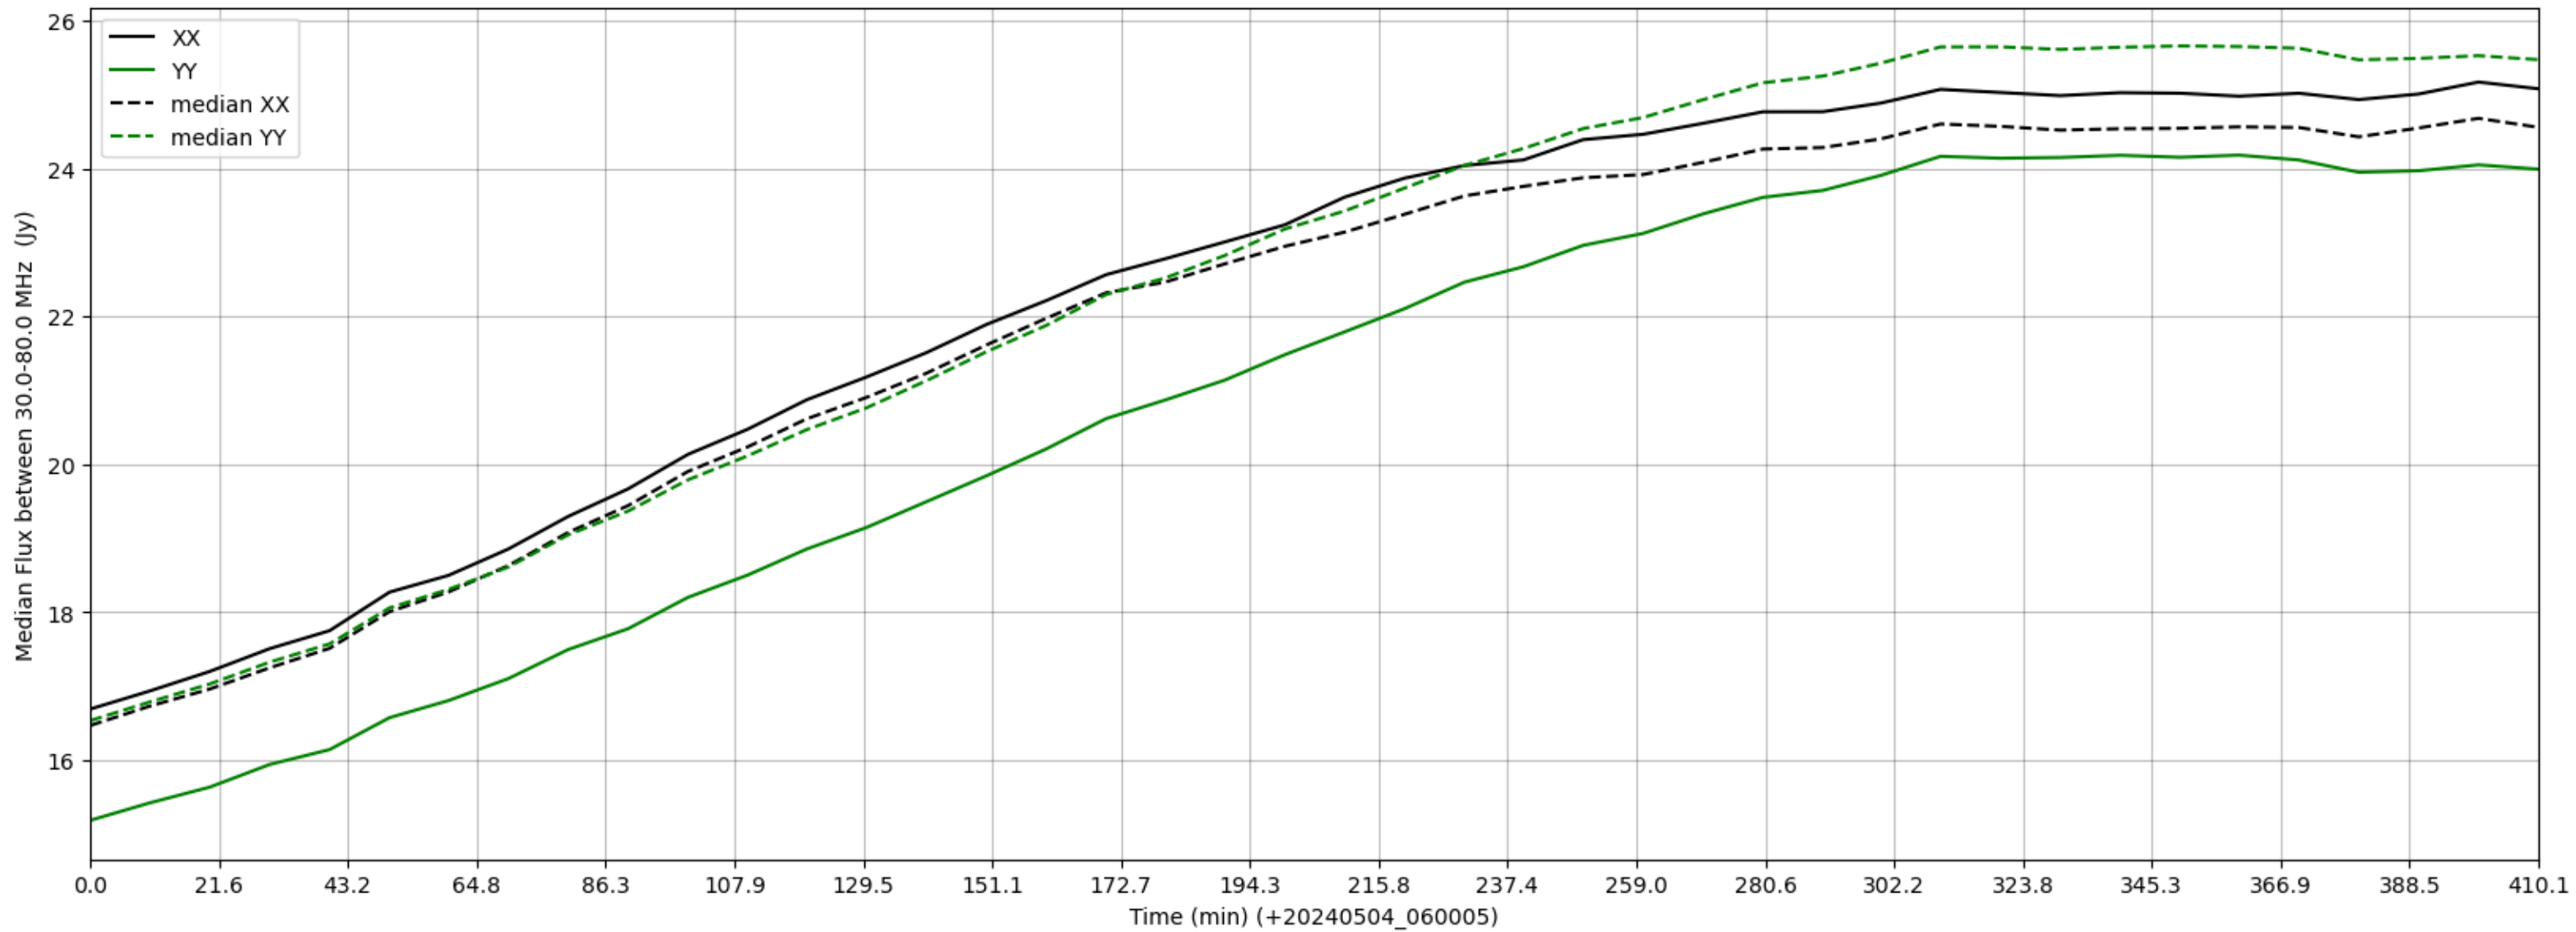

LWA020 - Correlator# 102 - XX FLAGS:Good - YY FLAGS:Good

LWA017 - Correlator# 101 - XX FLAGS:Good - YY FLAGS:Good