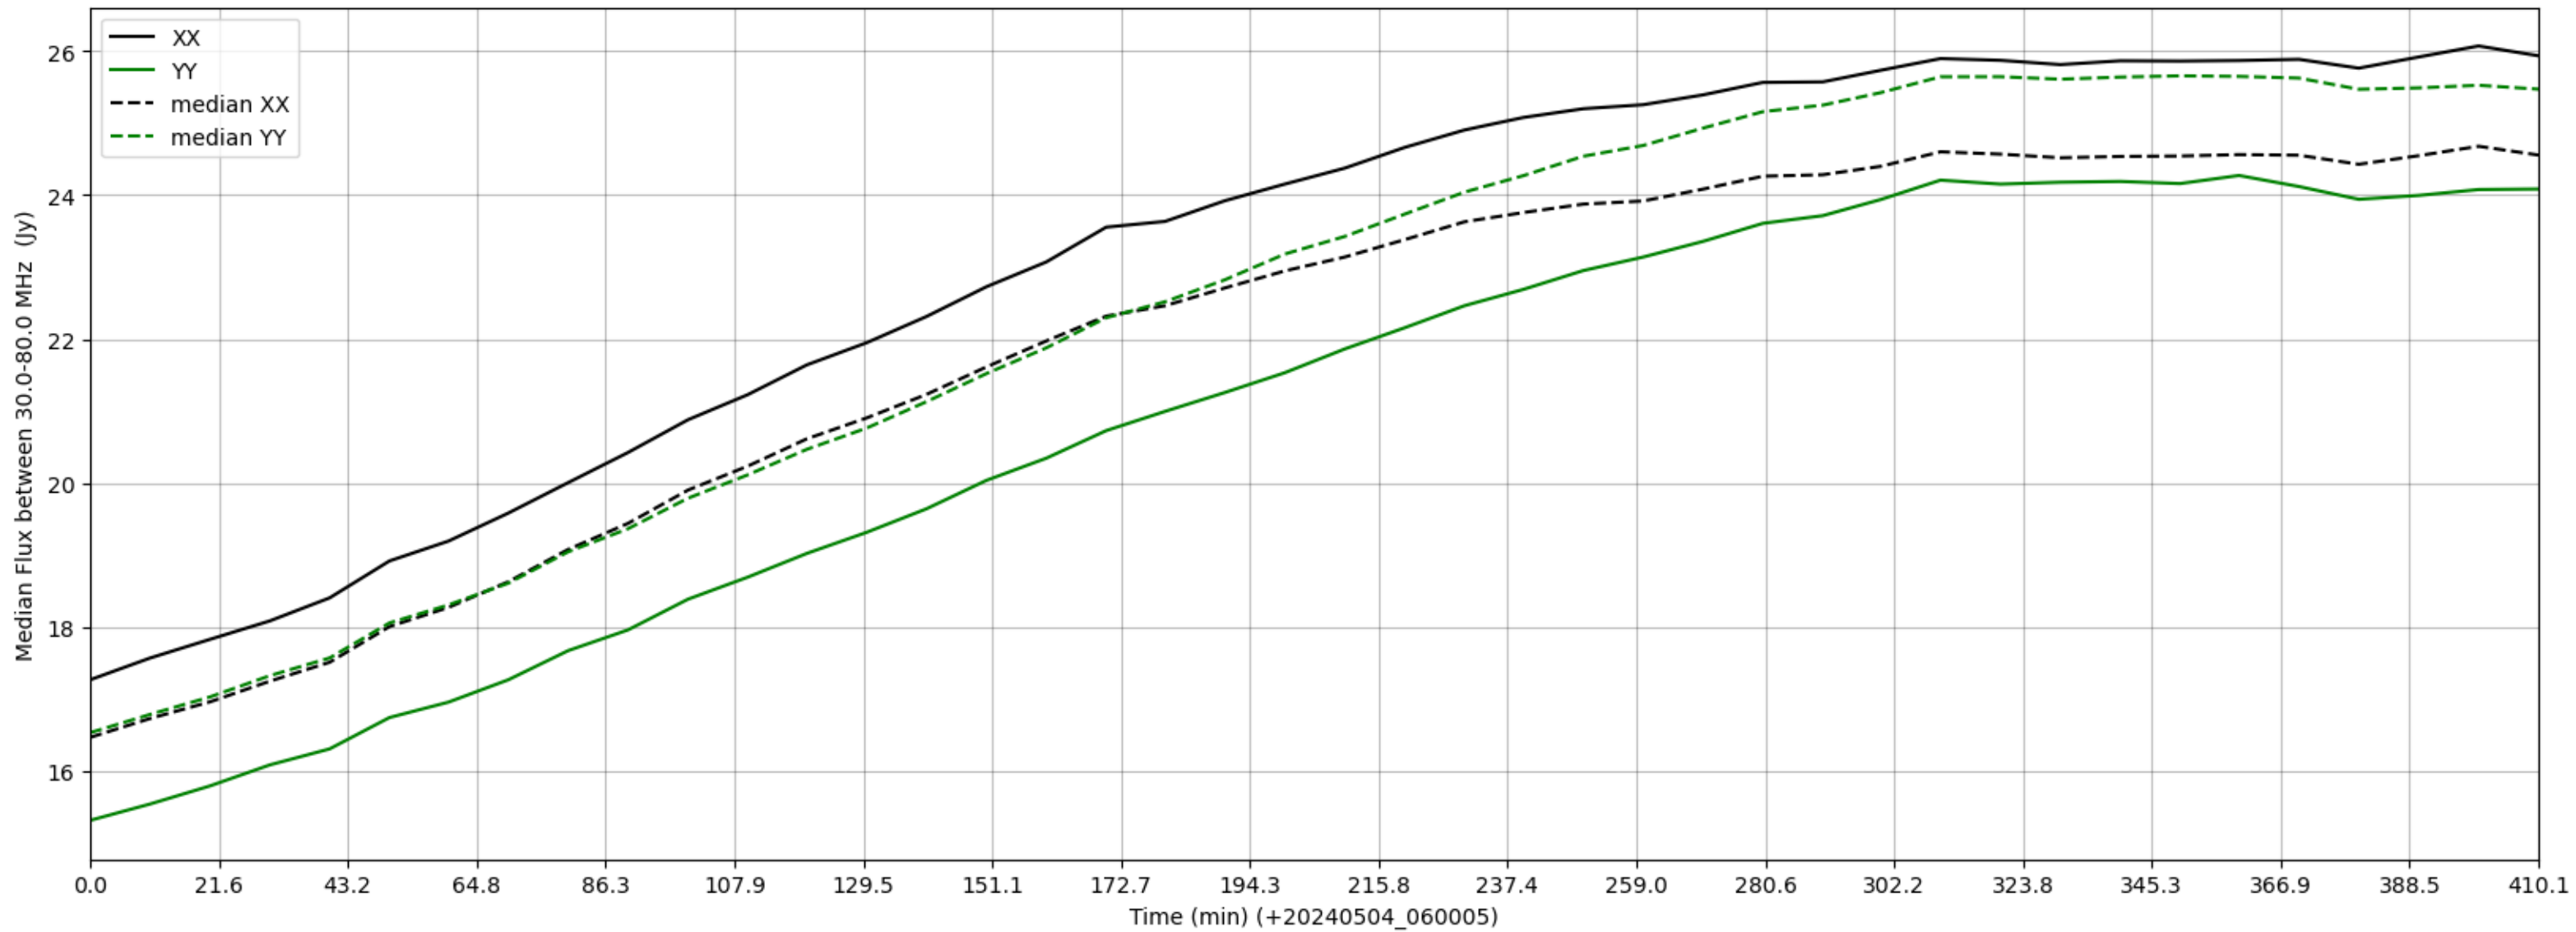

LWA124 - Correlator# 224 - XX FLAGS:LowFlux - YY FLAGS:LowFlux

LWA127 - Correlator# 225 - XX FLAGS:Good - YY FLAGS:Good

LWA126 - Correlator# 226 - XX FLAGS:Good - YY FLAGS:Good

LWA125 - Correlator# 227 - XX FLAGS:Good - YY FLAGS:Good