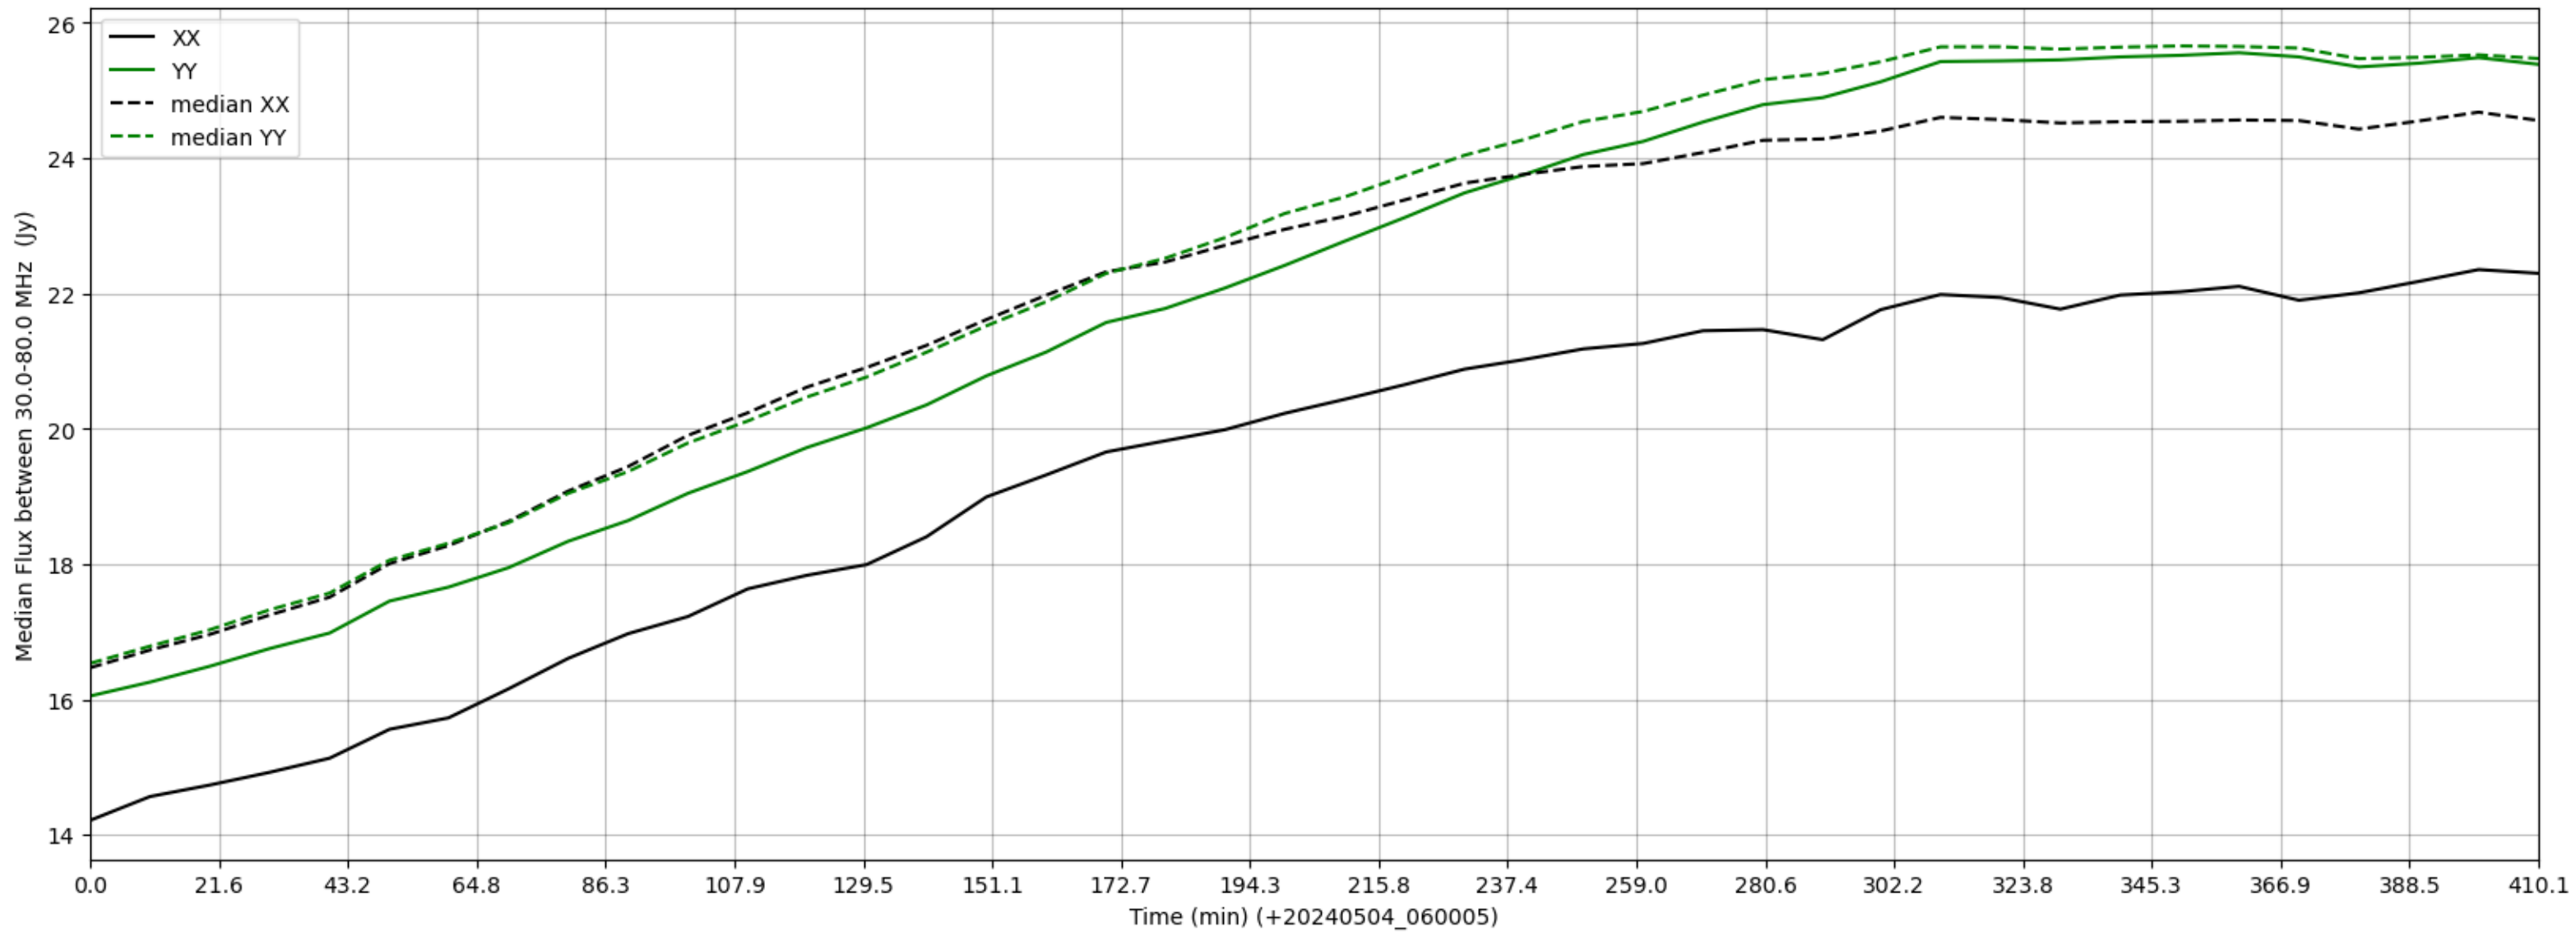

LWA047 - Correlator# 085 - XX FLAGS:Good - YY FLAGS:Good

LWA071 - Correlator# 084 - XX FLAGS:Good - YY FLAGS:Good