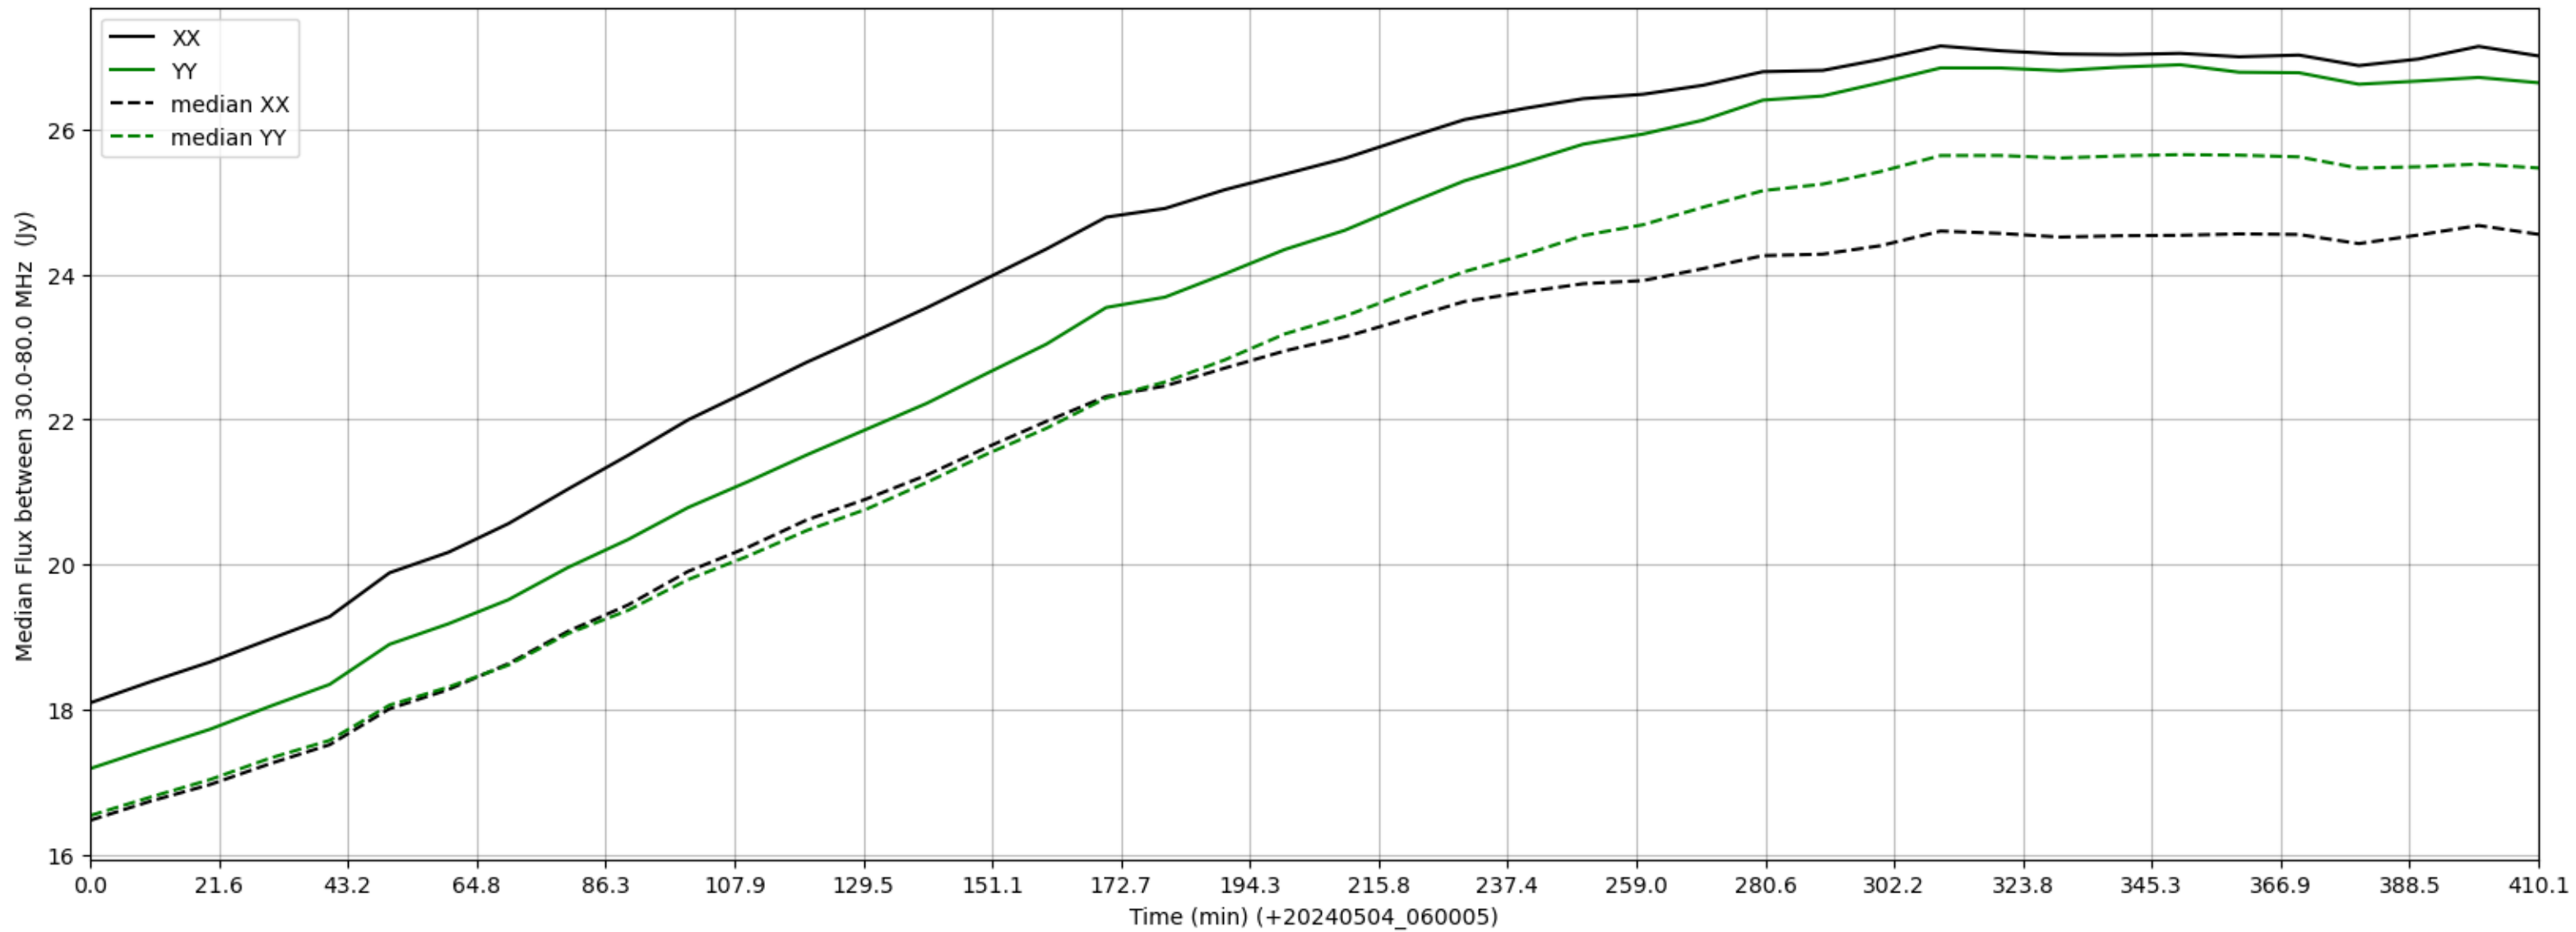

LWA022 - Correlator# 104 - XX FLAGS:Good - YY FLAGS:Good

LWA021 - Correlator# 105 - XX FLAGS:Good - YY FLAGS:Good

LWA024 - Correlator# 106 - XX FLAGS:Good - YY FLAGS:Good

LWA023 - Correlator# 107 - XX FLAGS:Good - YY FLAGS:Good