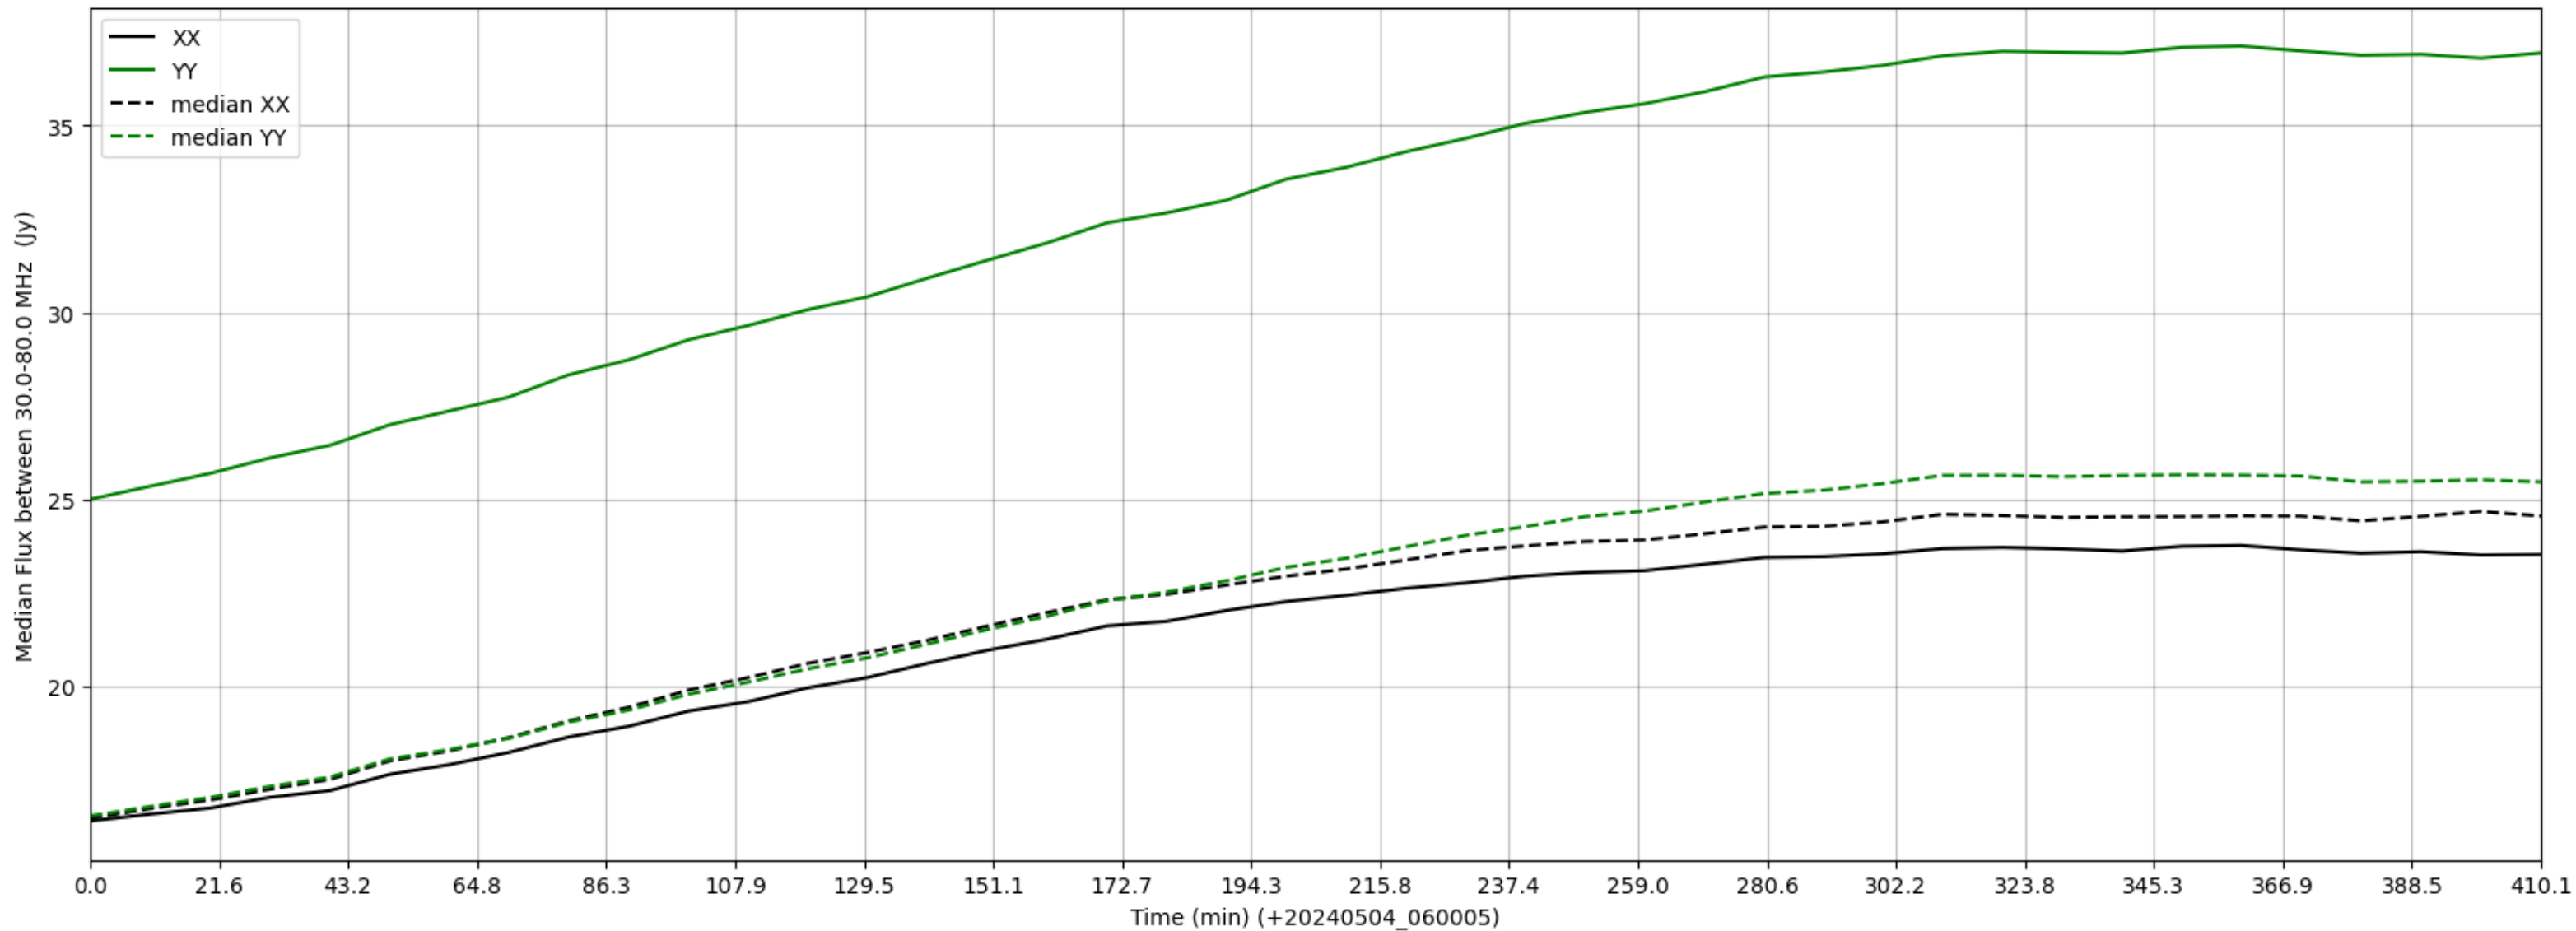

LWA295 - Correlator# 047 - XX FLAGS:Good - YY FLAGS:Good

LWA296 - Correlator# 046 - XX FLAGS:Good - YY FLAGS:Good