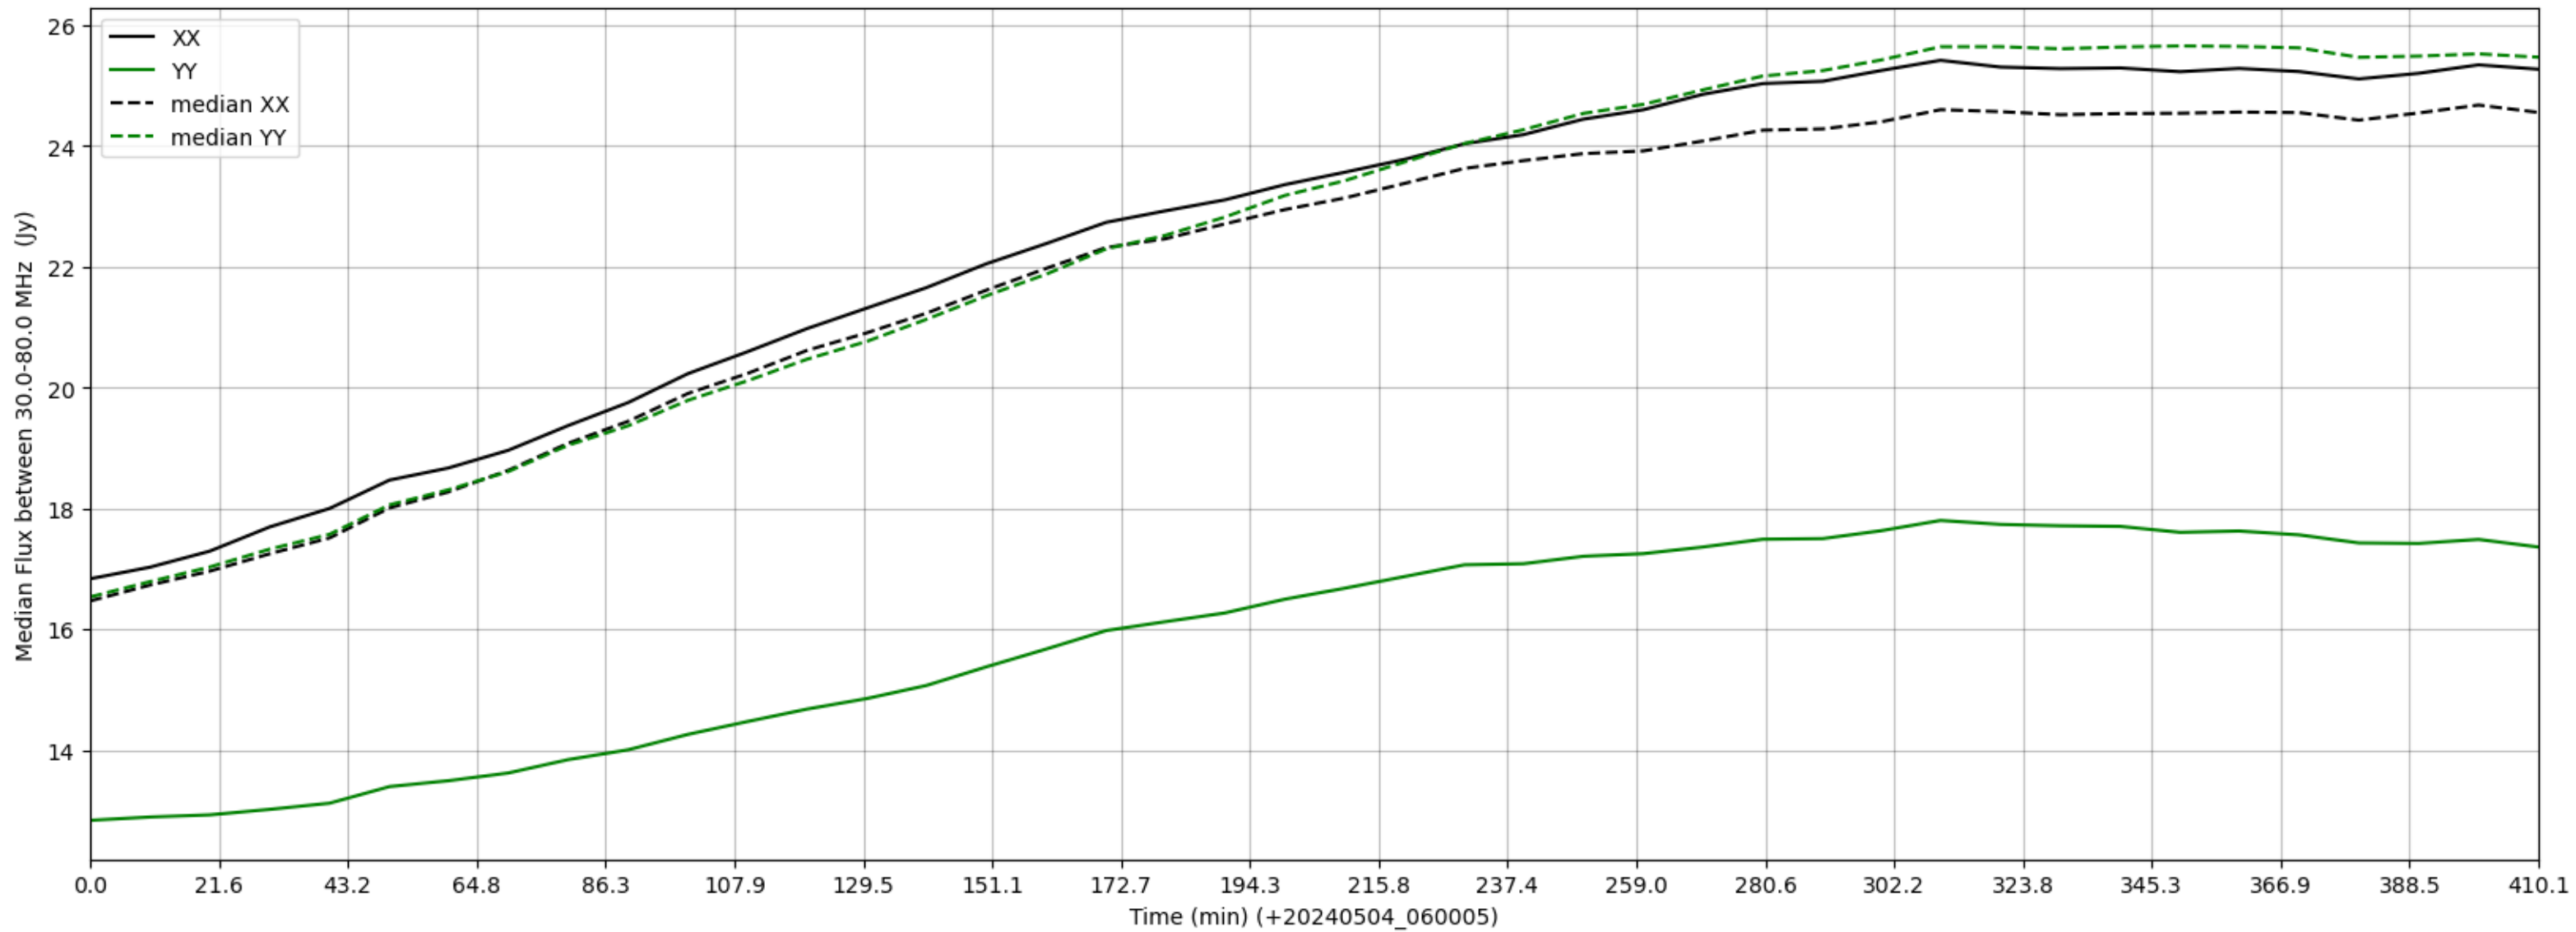

LWA334 - Correlator# 156 - XX FLAGS:Good - YY FLAGS:Good

LWA328 - Correlator# 157 - XX FLAGS:Good - YY FLAGS:Good

LWA361 - Correlator# 158 - XX FLAGS:Good - YY FLAGS:Good

LWA358 - Correlator# 159 - XX FLAGS:Good - YY FLAGS:Good