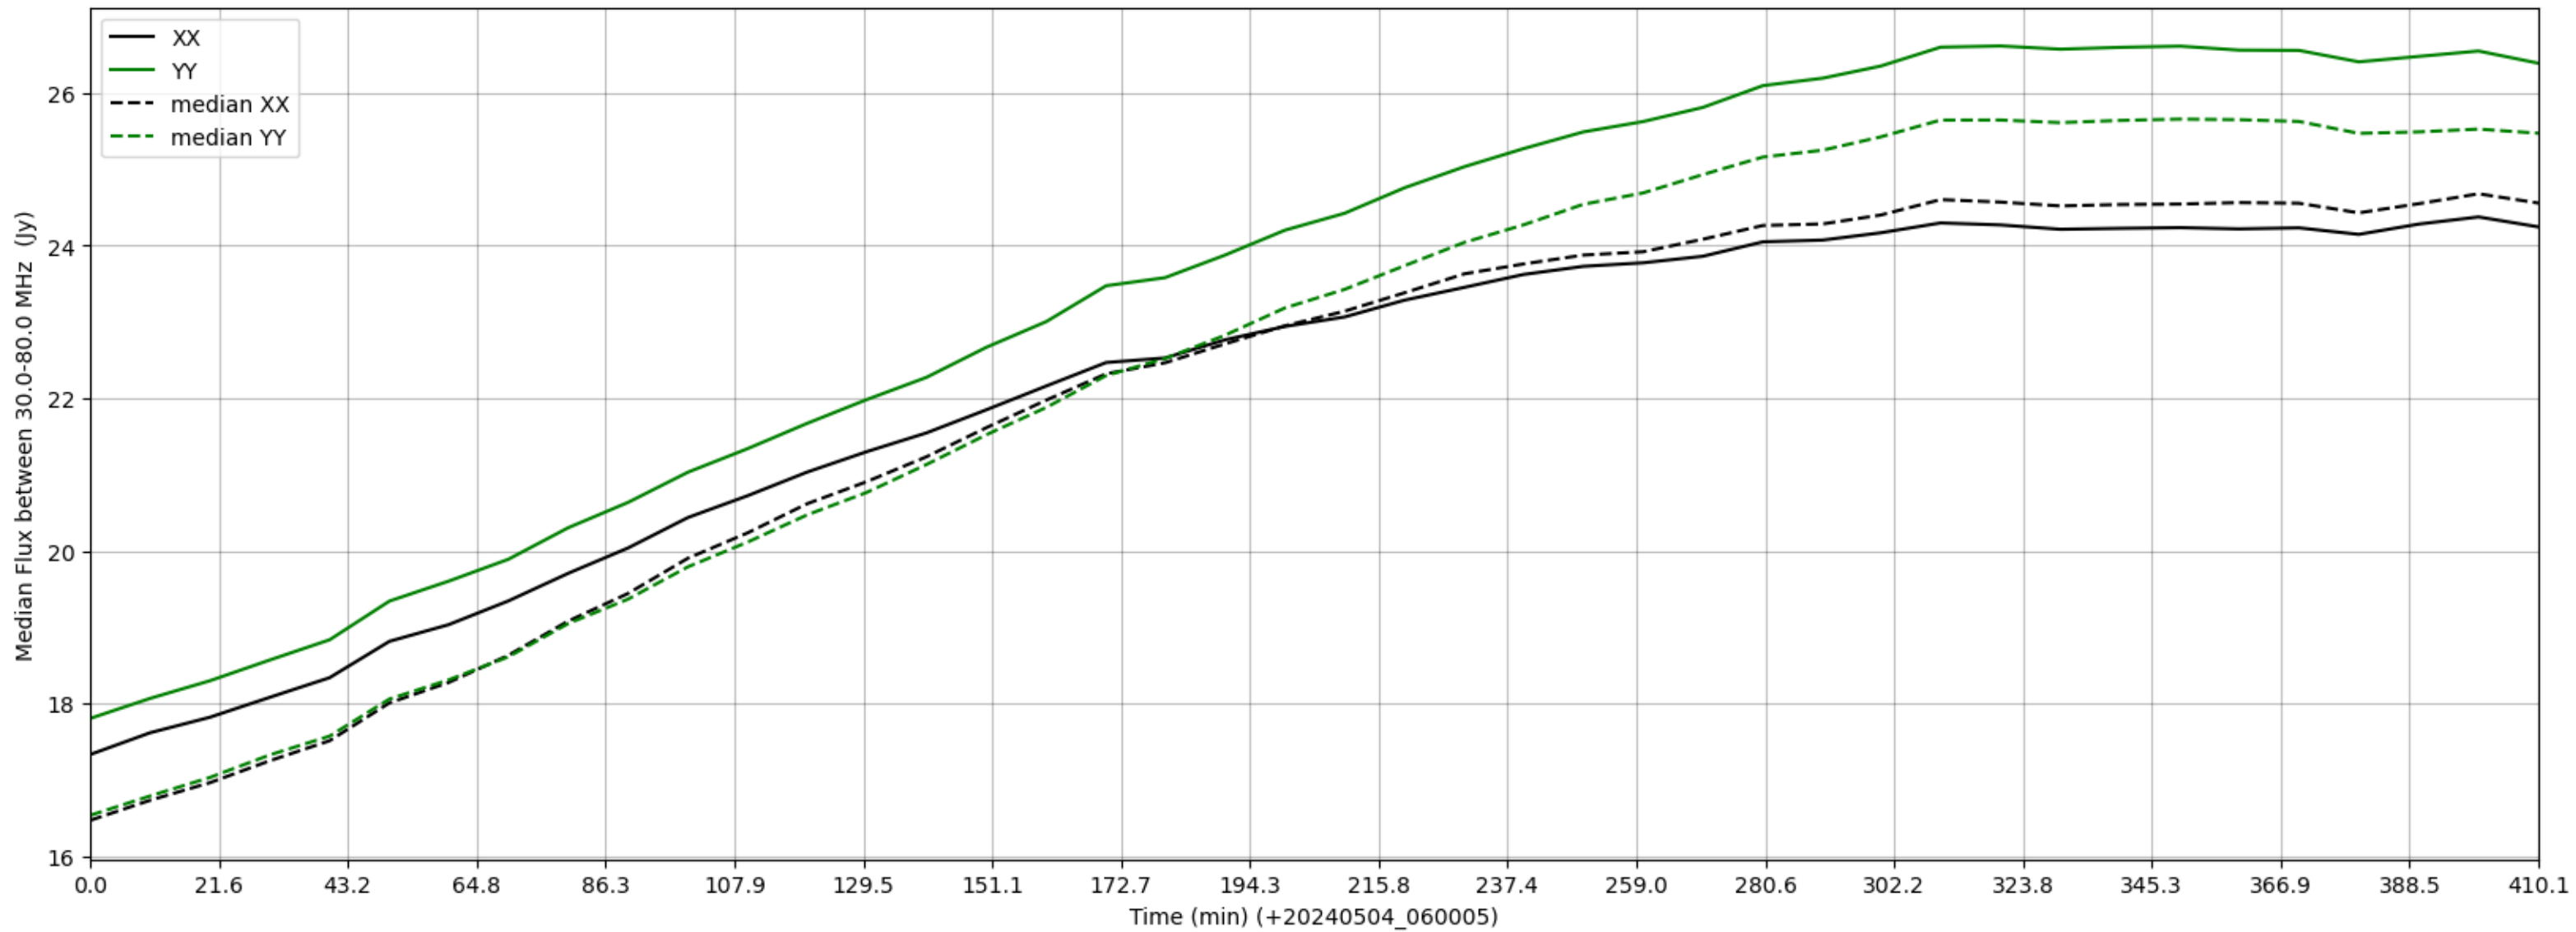

LWA037 - Correlator# 181 - XX FLAGS:Good - YY FLAGS:Good

LWA129 - Correlator# 180 - XX FLAGS:Good - YY FLAGS:Good