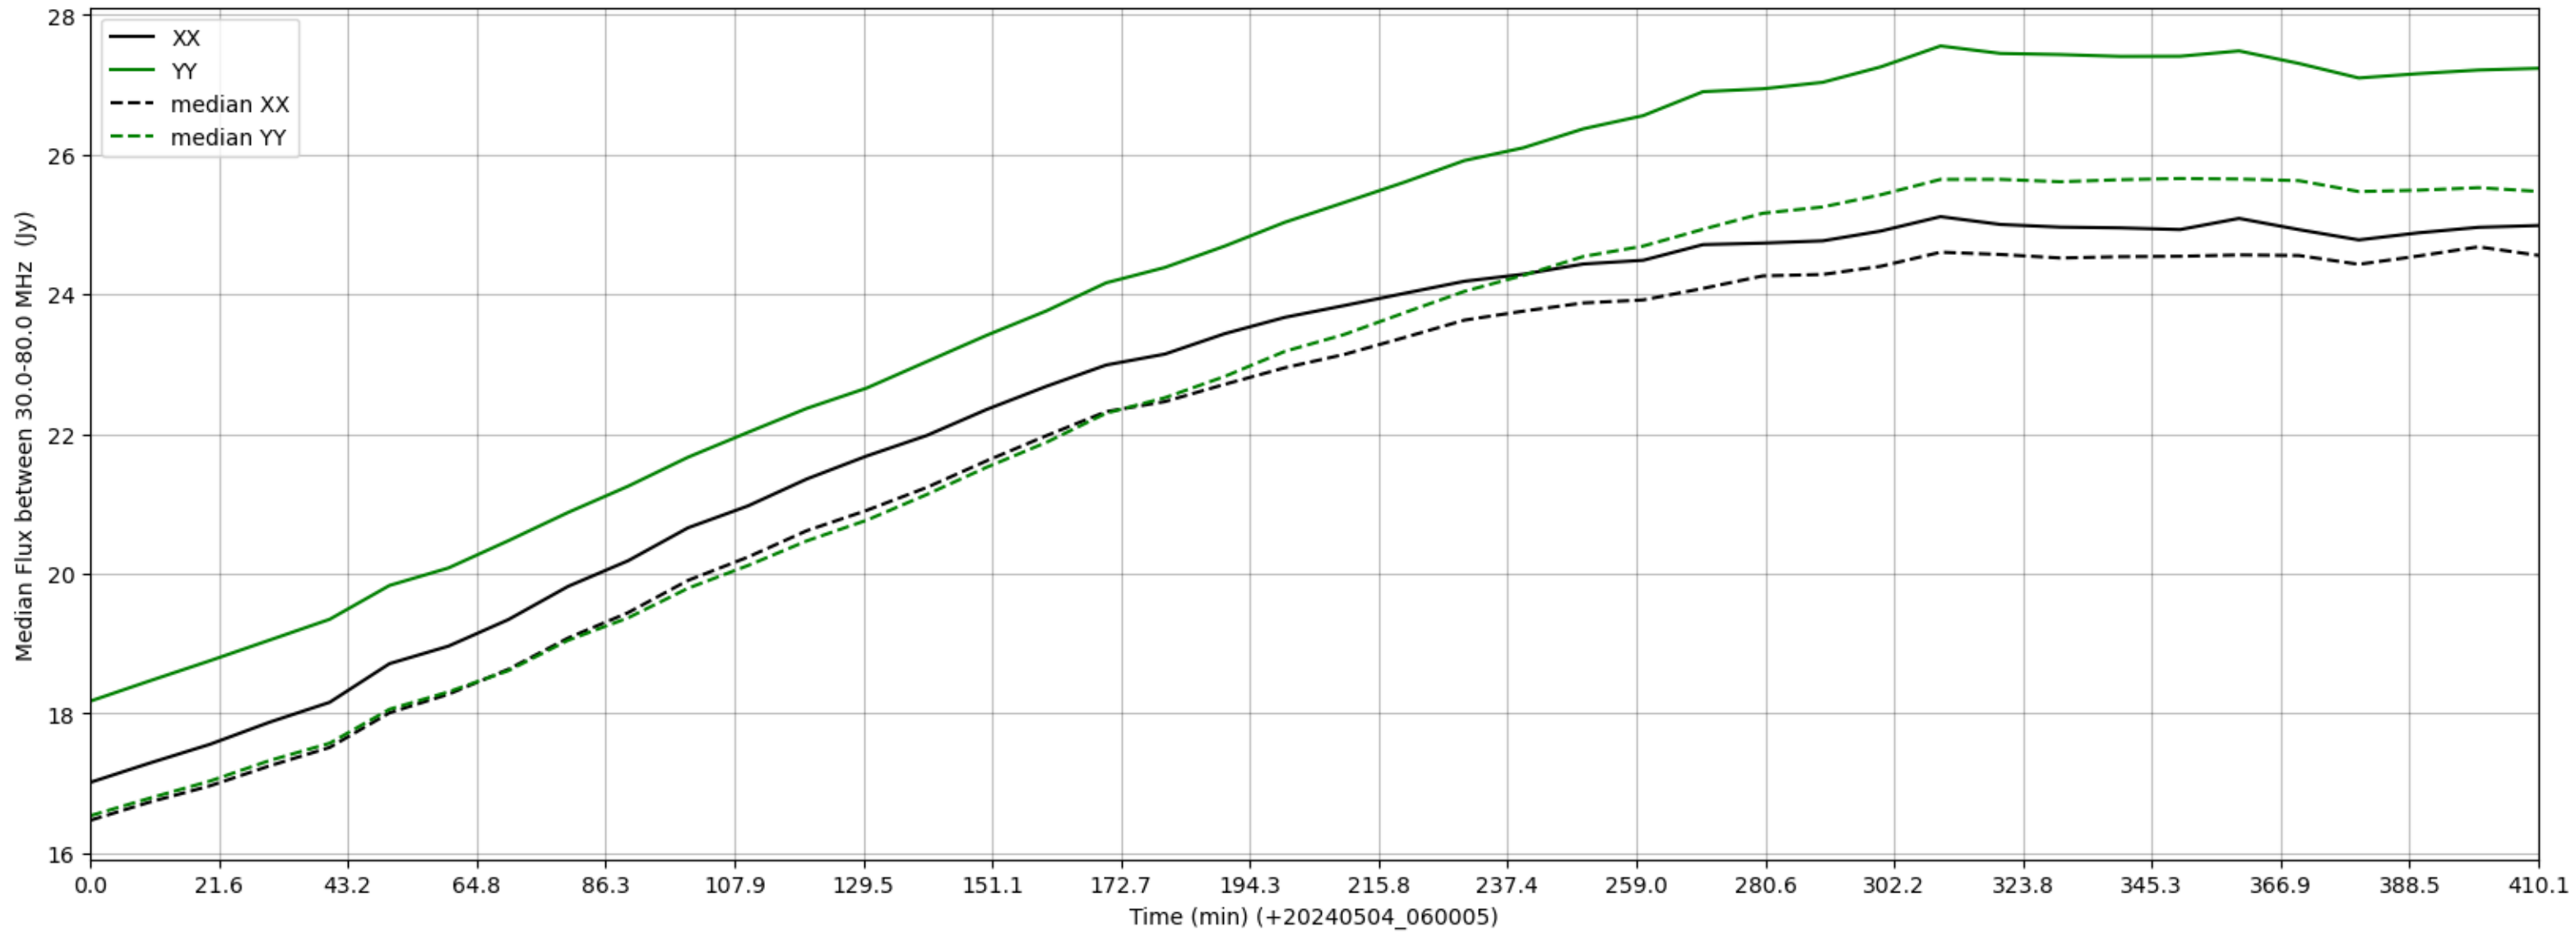

LWA193 - Correlator# 270 - XX FLAGS:Good - YY FLAGS:Good

LWA166 - Correlator# 269 - XX FLAGS:Good - YY FLAGS:Good