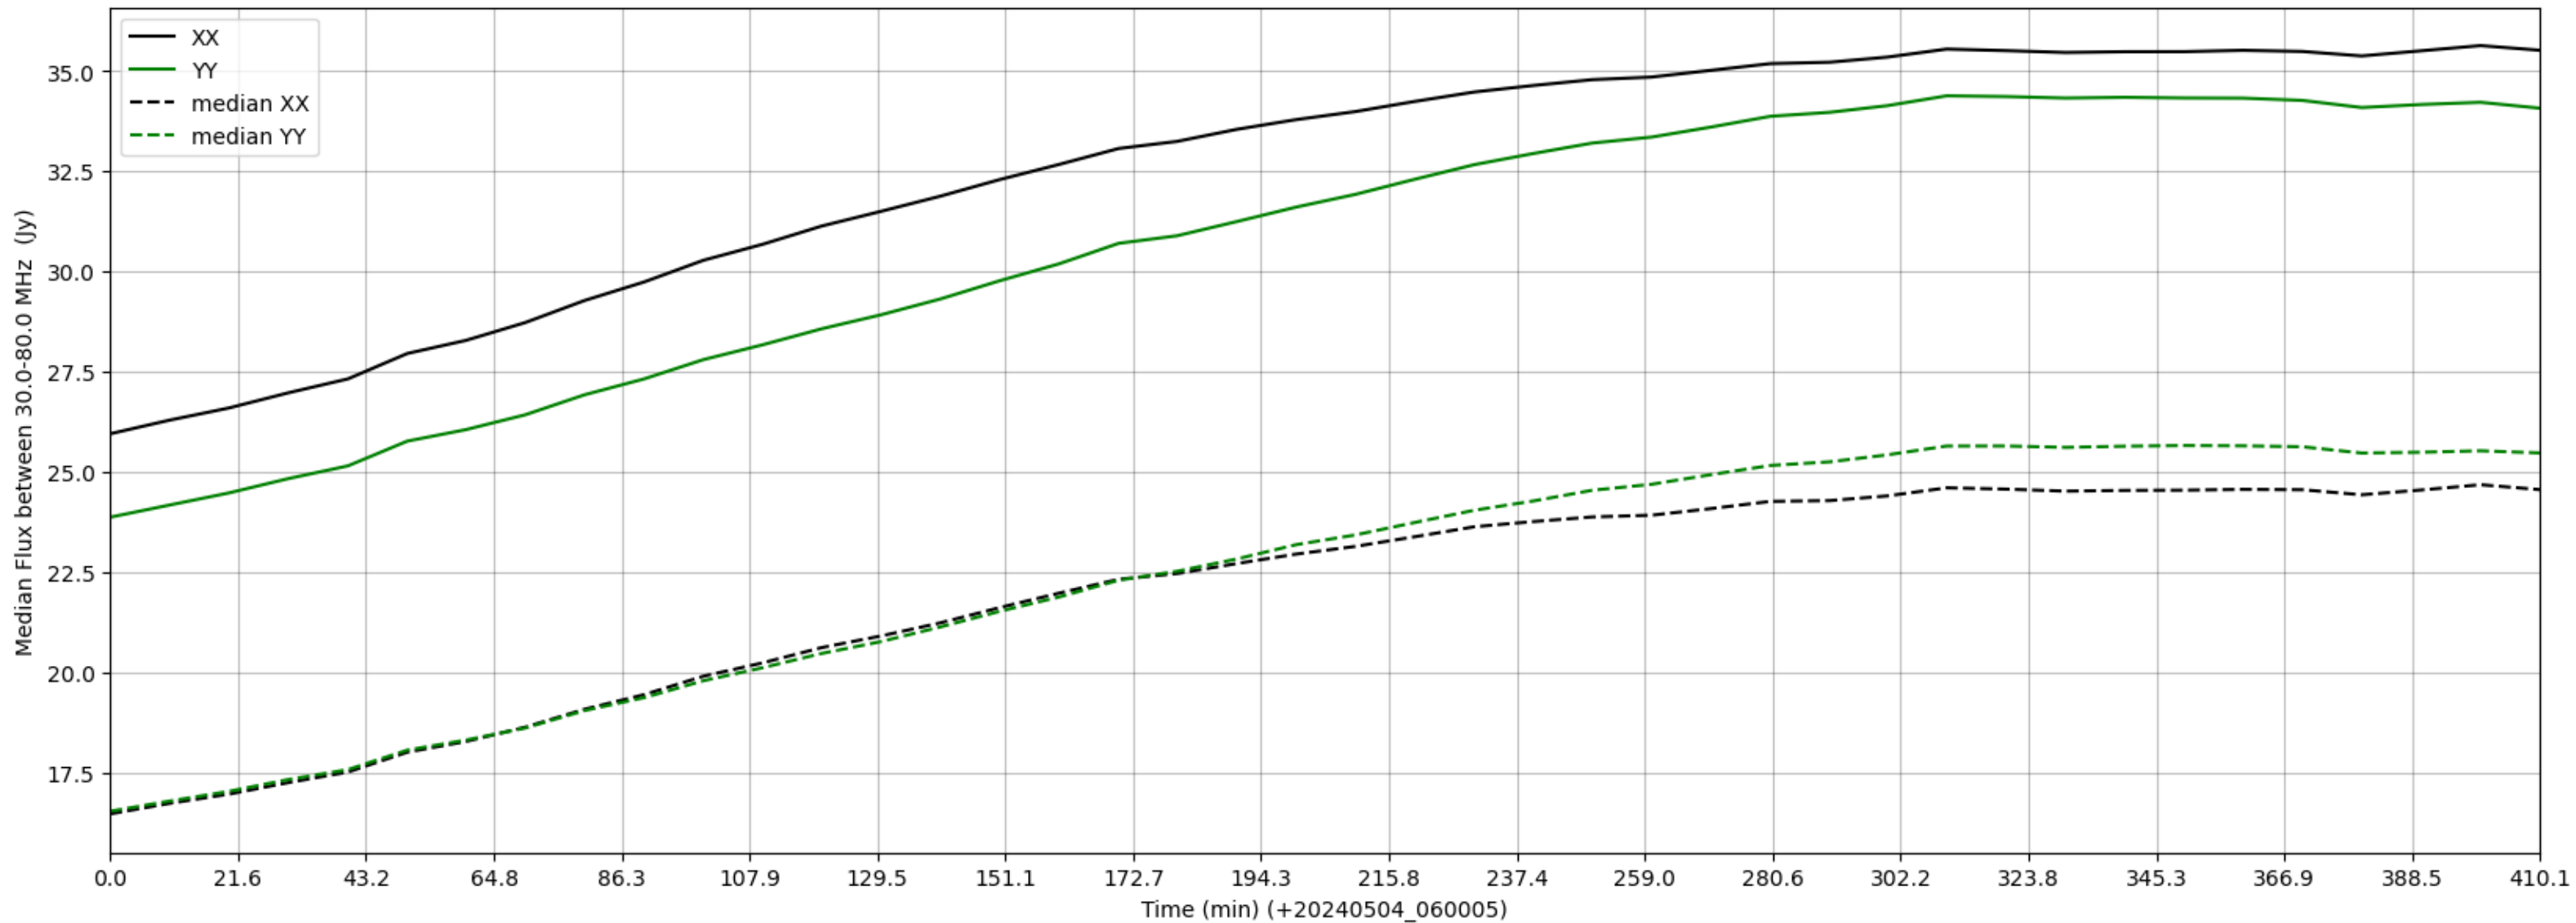

LWA355 - Correlator# 222 - XX FLAGS:Good - YY FLAGS:Good

LWA178 - Correlator# 221 - XX FLAGS:Good - YY FLAGS:Good