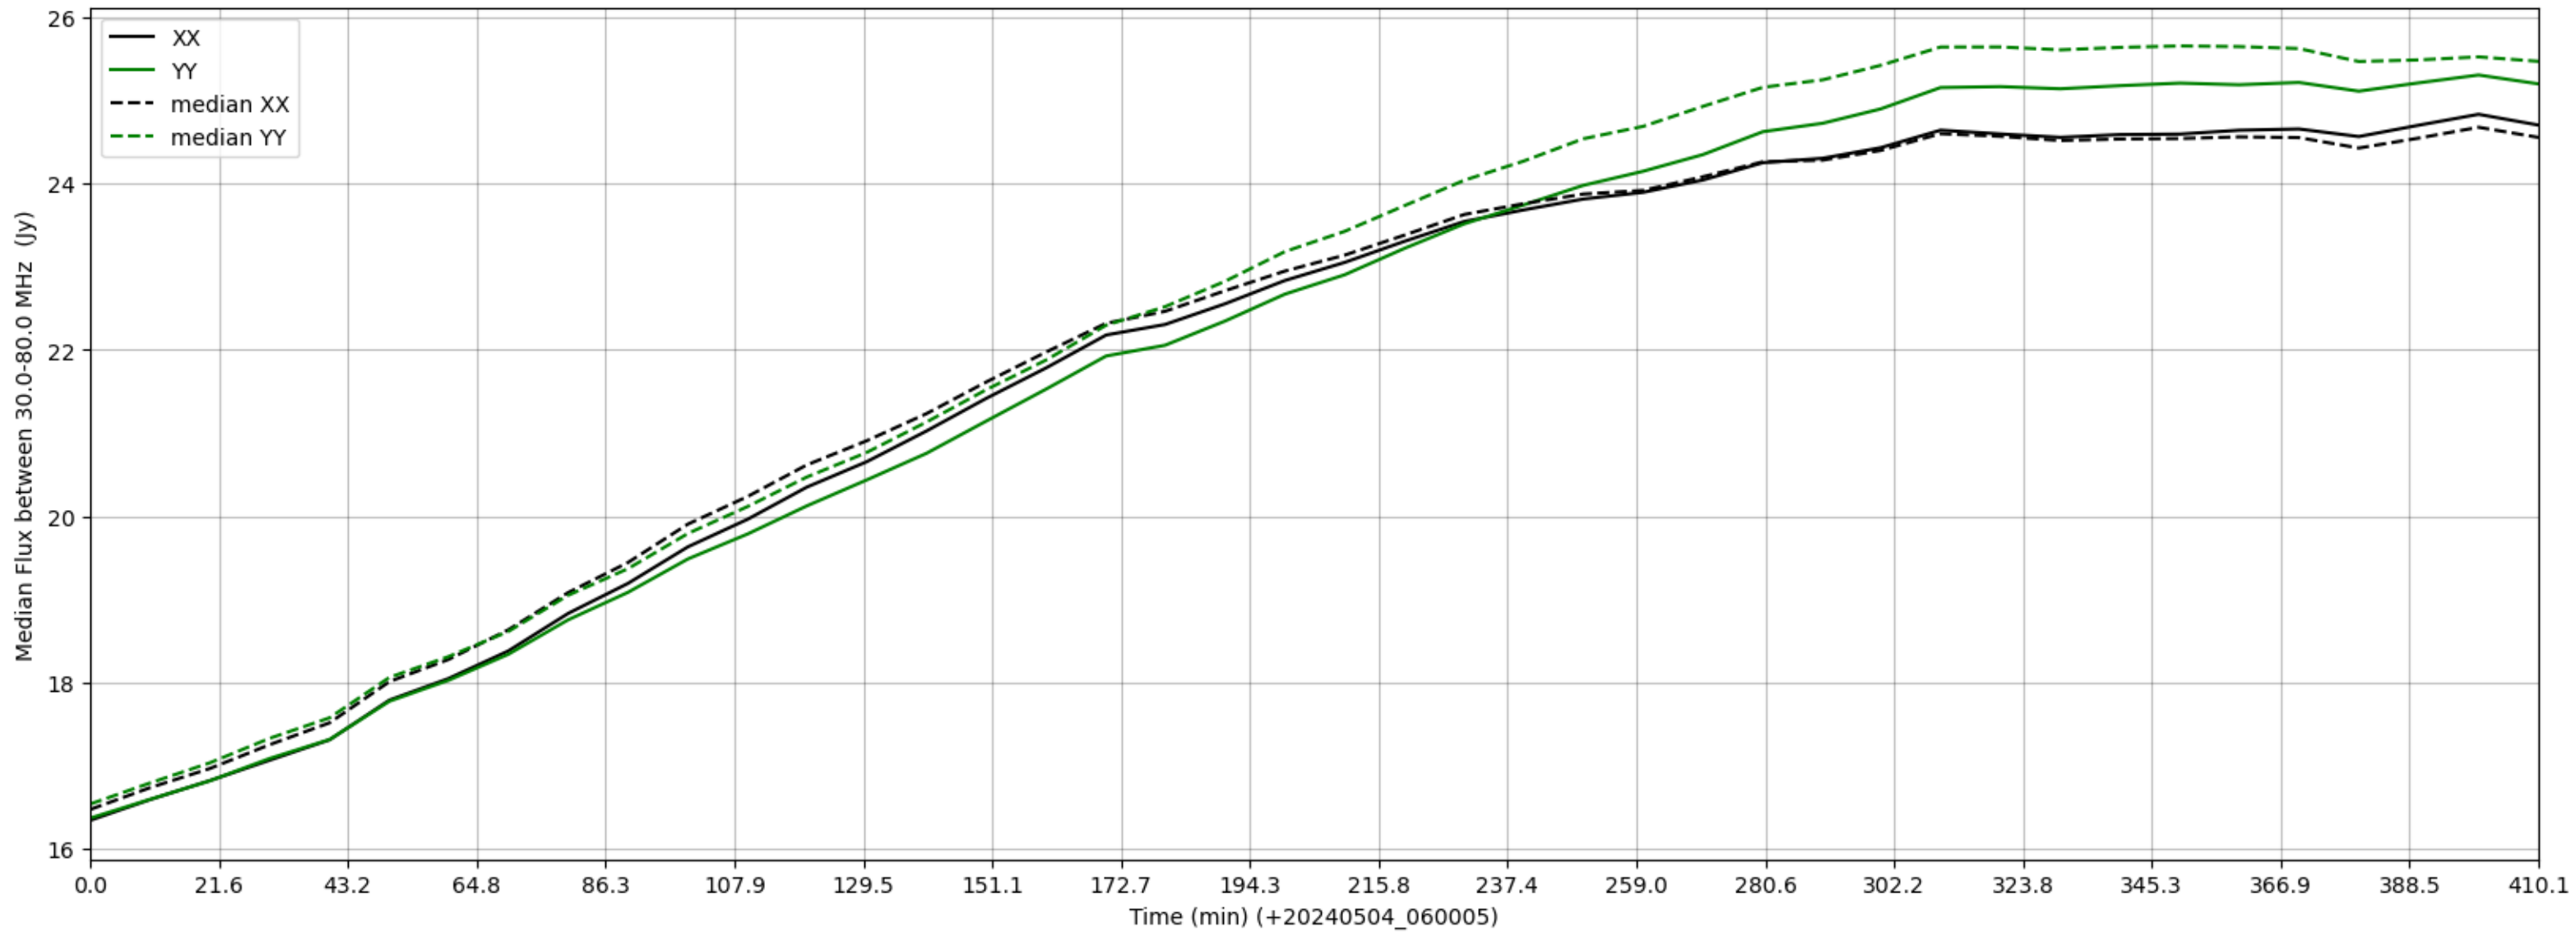

LWA103 - Correlator# 176 - XX FLAGS:Good - YY FLAGS:Good

LWA102 - Correlator# 177 - XX FLAGS:Good - YY FLAGS:Good

LWA105 - Correlator# 178 - XX FLAGS:LowFlux - YY FLAGS:LowFlux

LWA104 - Correlator# 179 - XX FLAGS:Good - YY FLAGS:Good