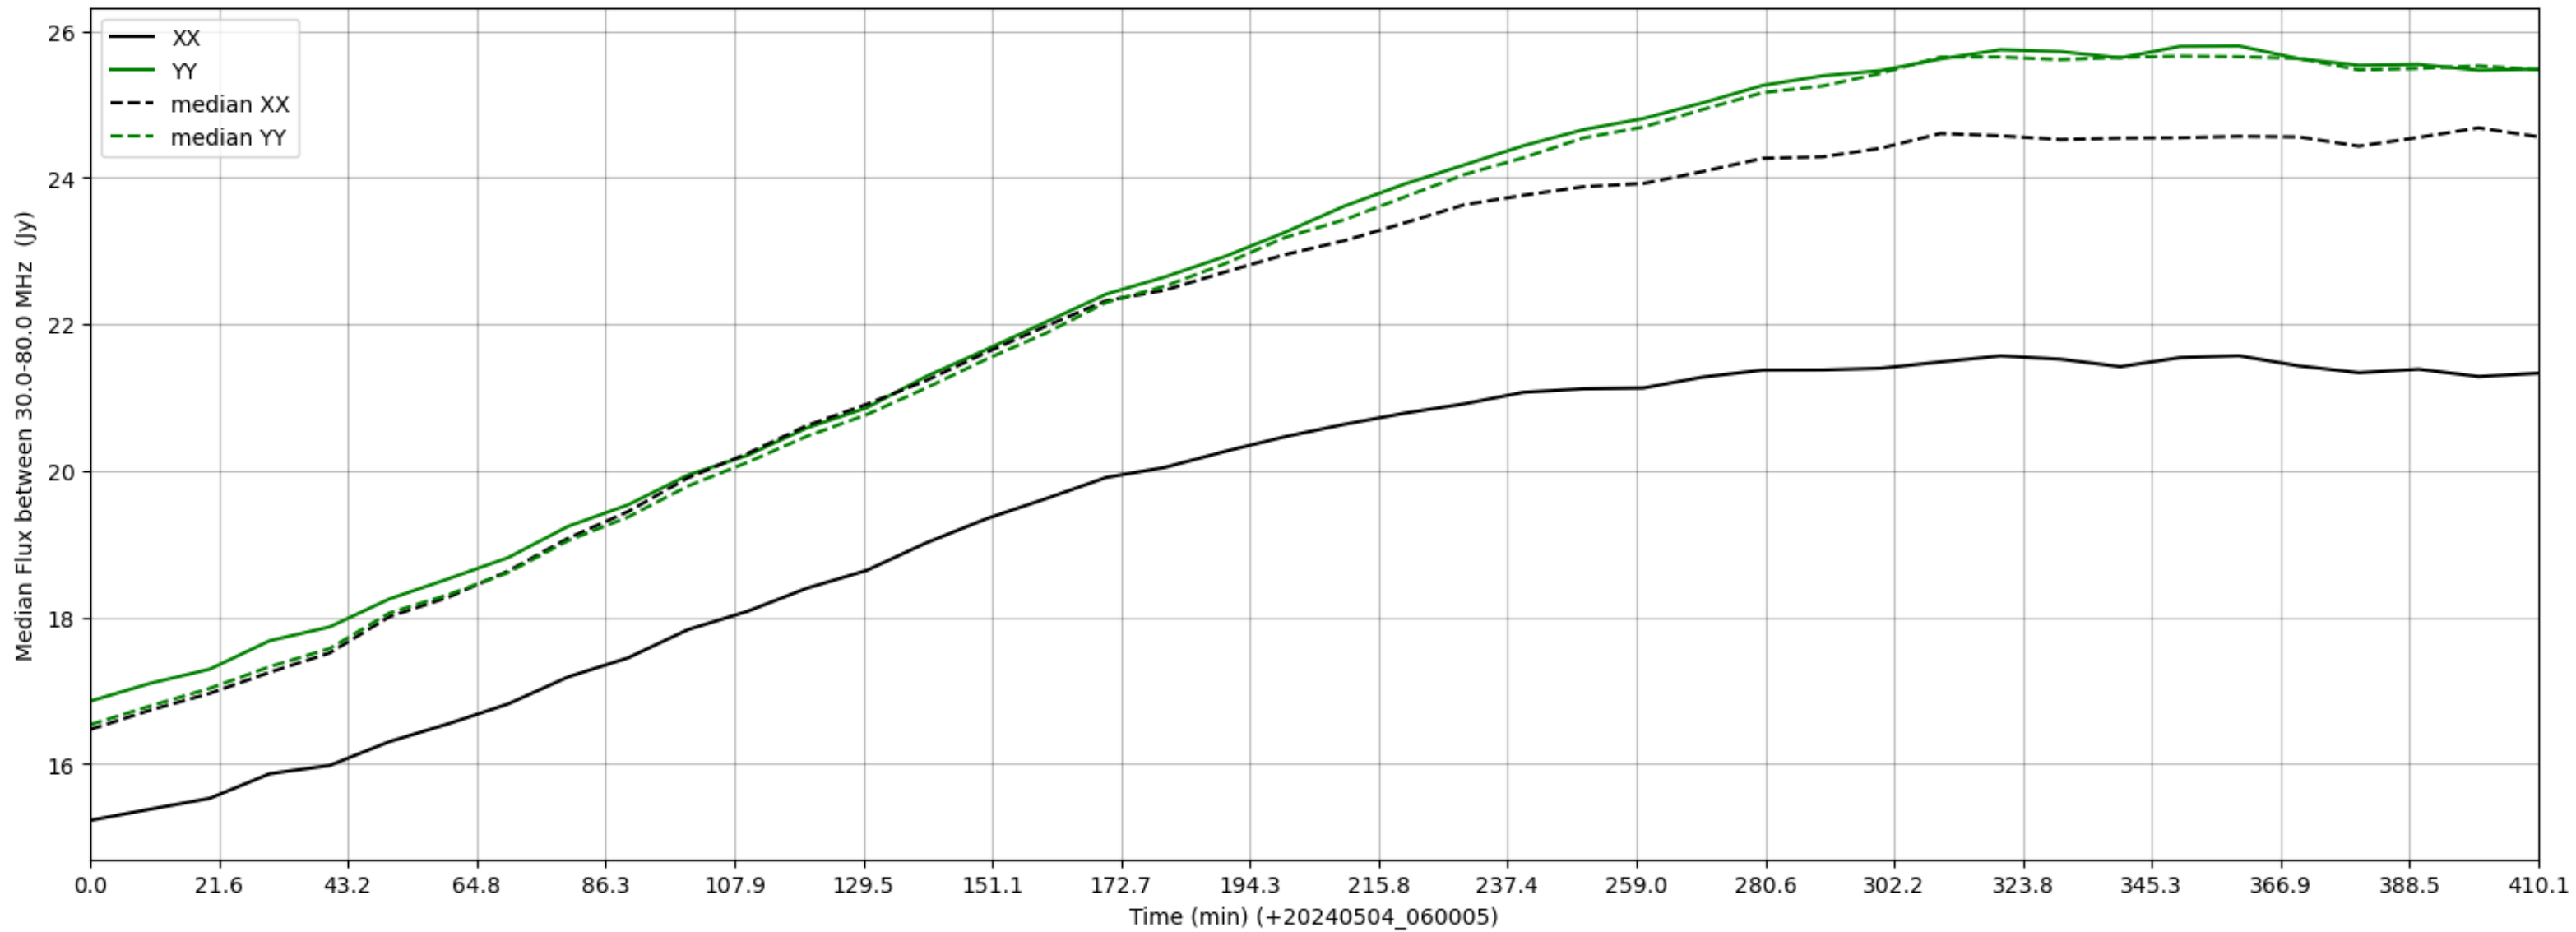

LWA257 - Correlator# 032 - XX FLAGS:Good - YY FLAGS:Good

LWA255 - Correlator# 033 - XX FLAGS:LowFlux - YY FLAGS:LowFlux

LWA260 - Correlator# 034 - XX FLAGS:BadSpecShape - YY FLAGS:Good

LWA258 - Correlator# 035 - XX FLAGS:Good - YY FLAGS:Good