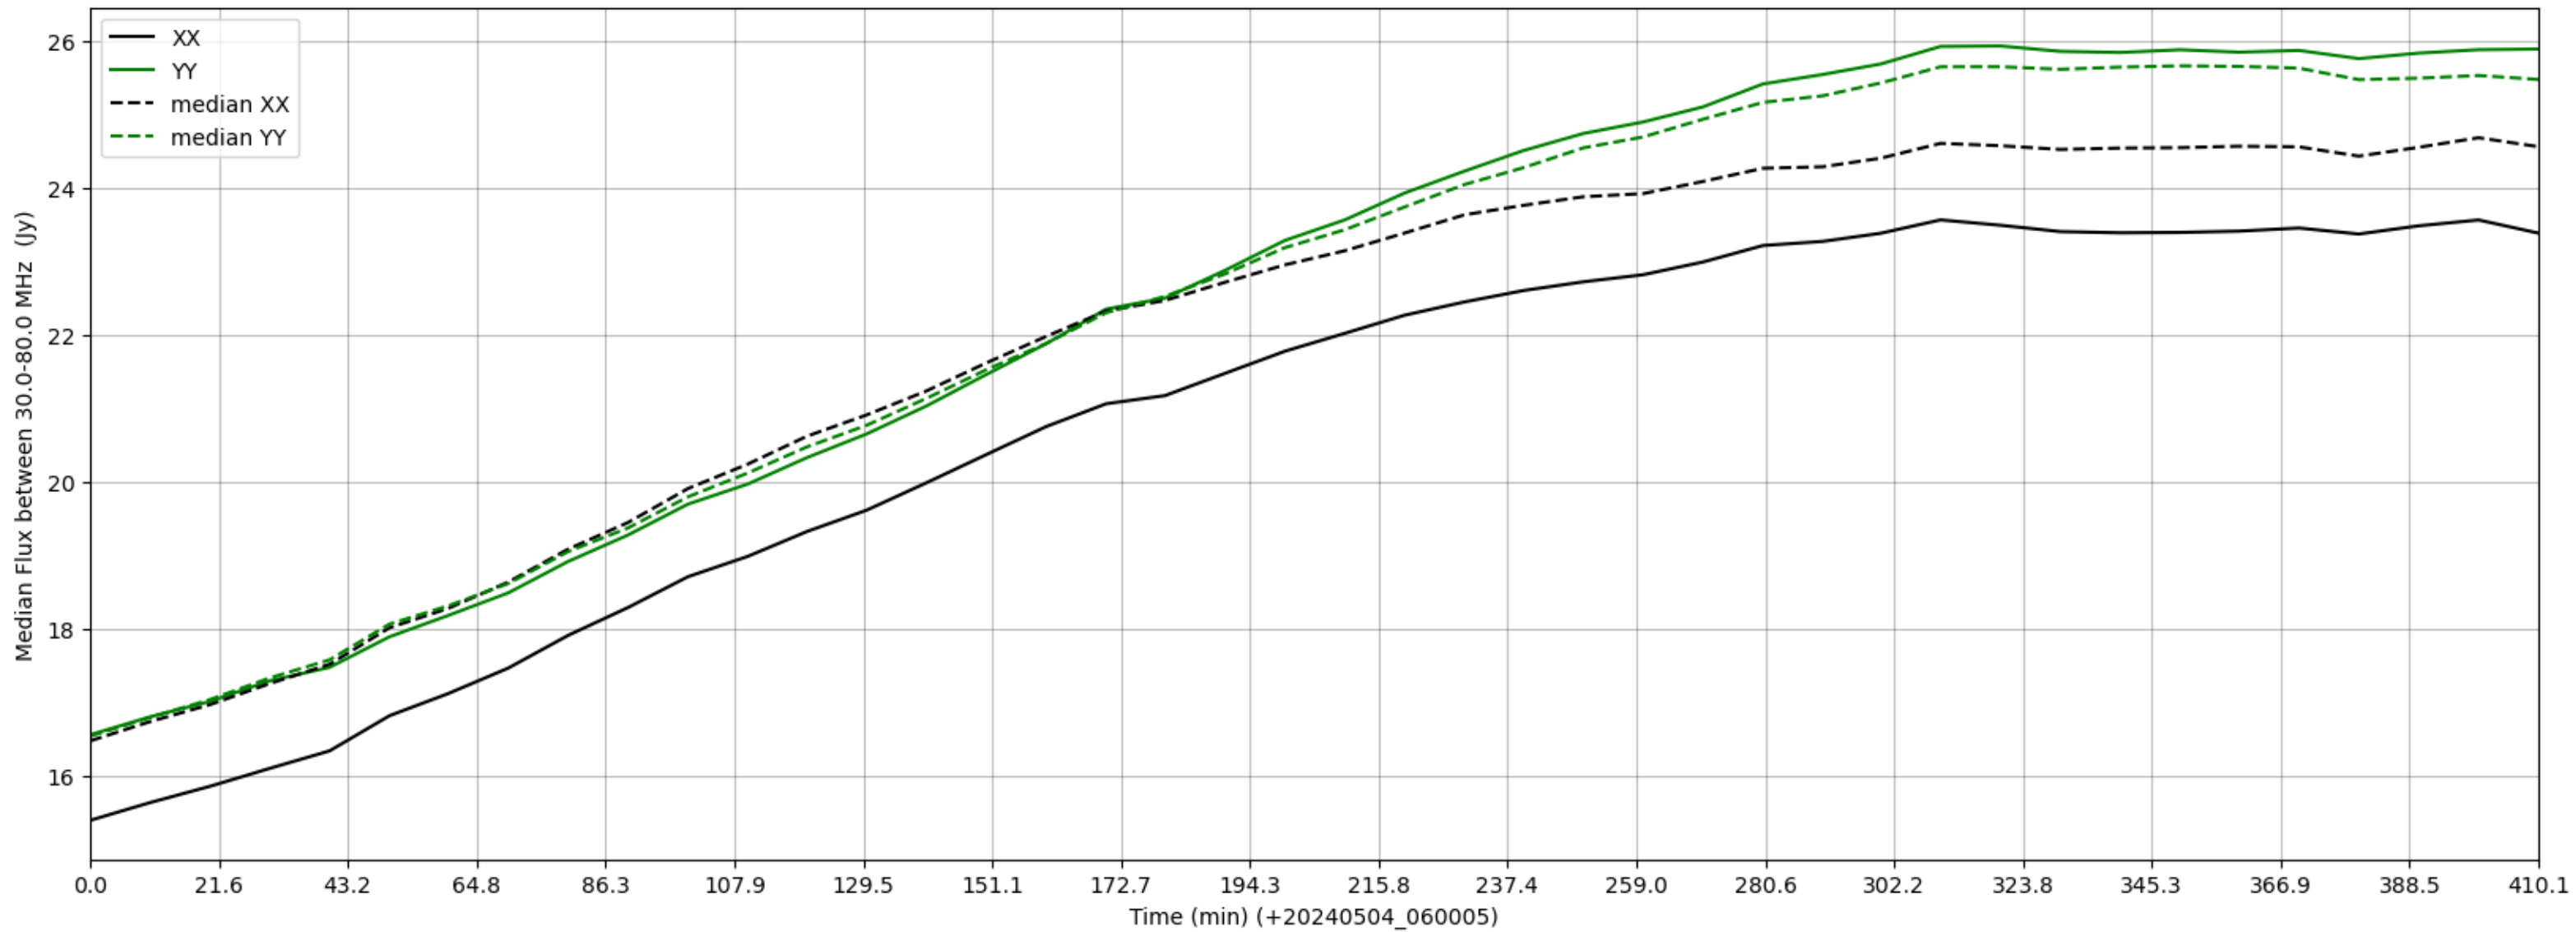

LWA226 - Correlator# 304 - XX FLAGS:Good - YY FLAGS:Good

LWA229 - Correlator# 305 - XX FLAGS:Good - YY FLAGS:Good

LWA233 - Correlator# 306 - XX FLAGS:Good - YY FLAGS:Good

LWA232 - Correlator# 307 - XX FLAGS:LowFlux - YY FLAGS:LowFlux