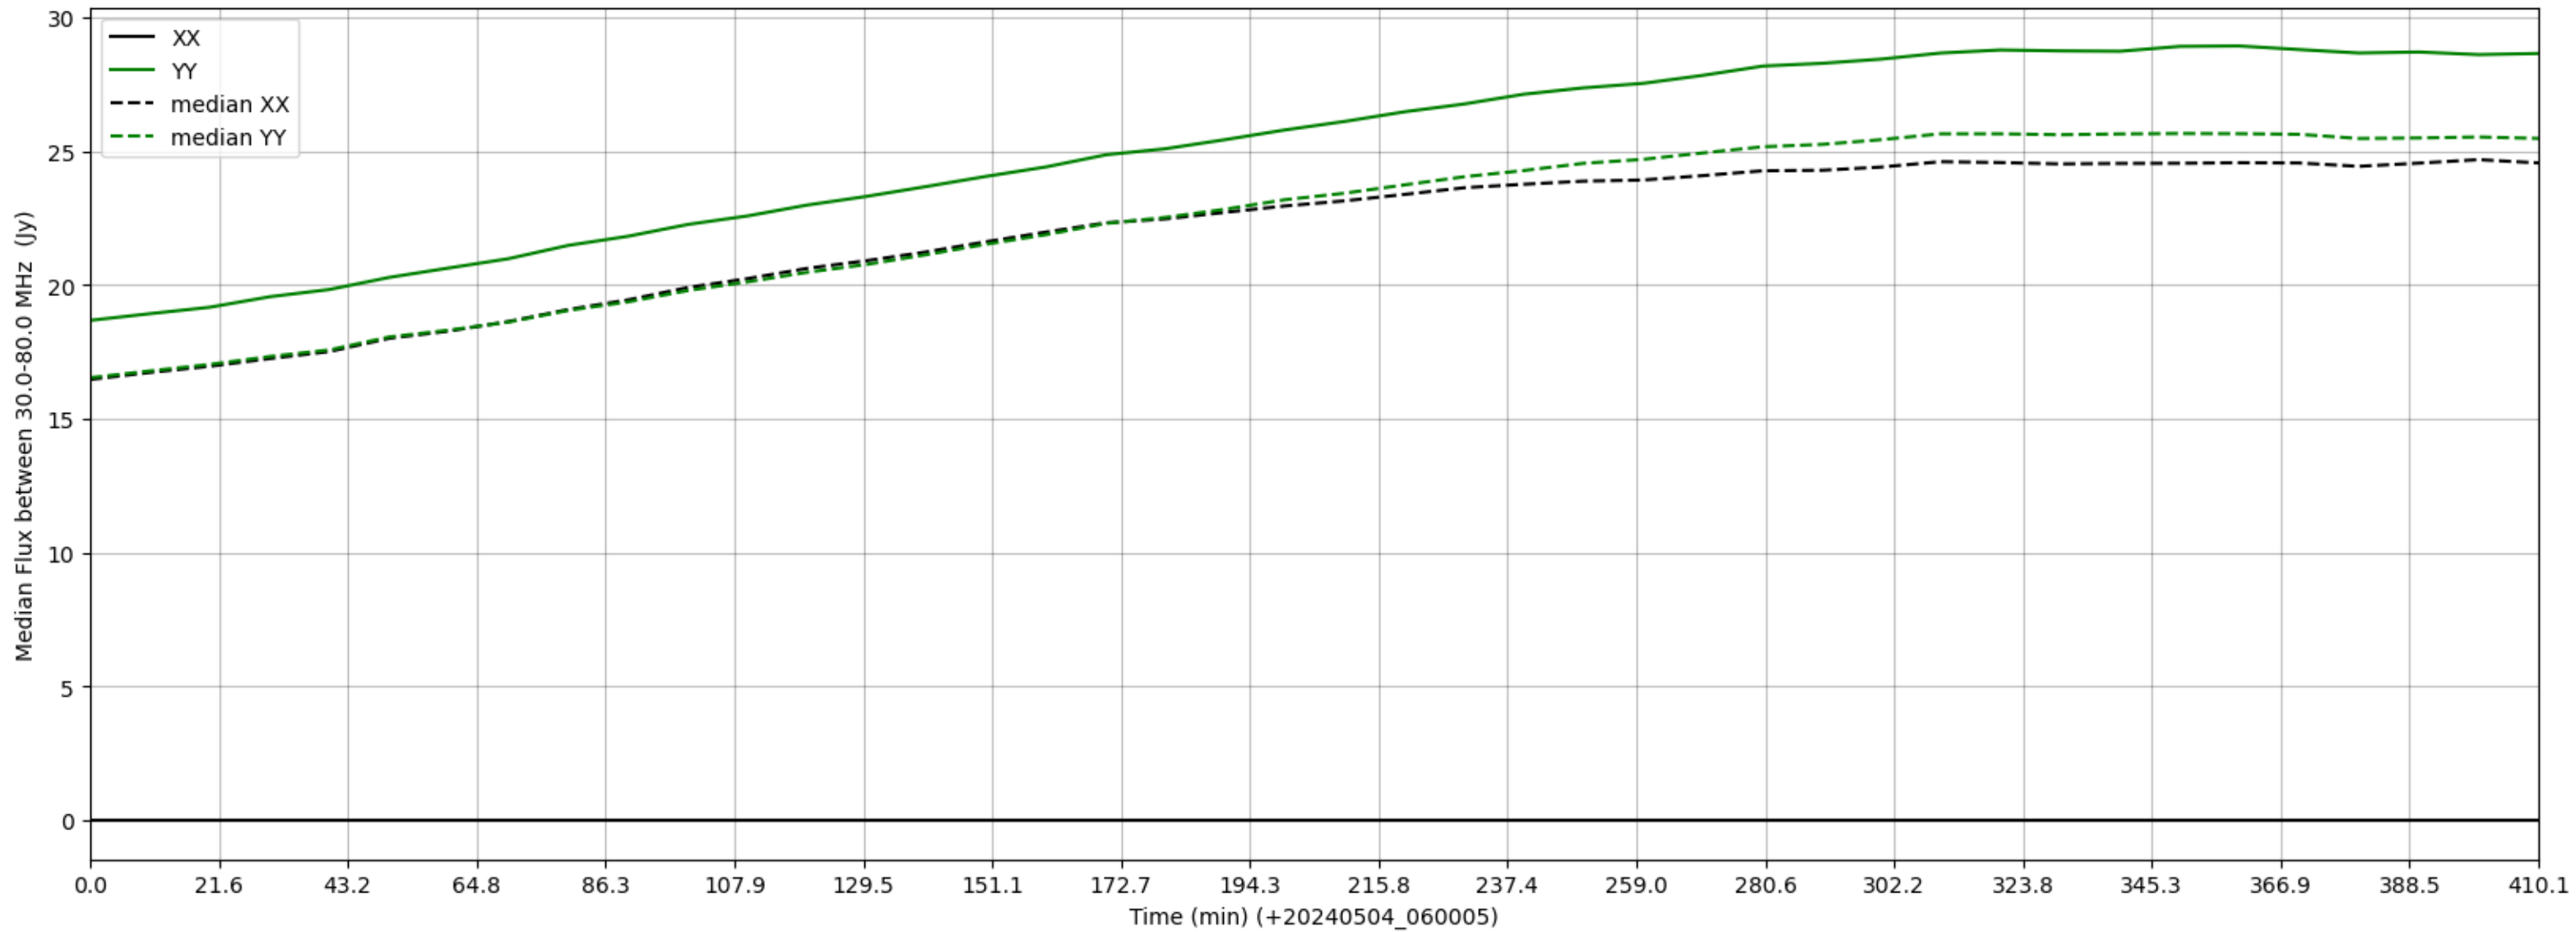

LWA341 - Correlator# 029 - XX FLAGS:Good - YY FLAGS:Good

LWA352 - Correlator# 028 - XX FLAGS:LowFlux - YY FLAGS:Good