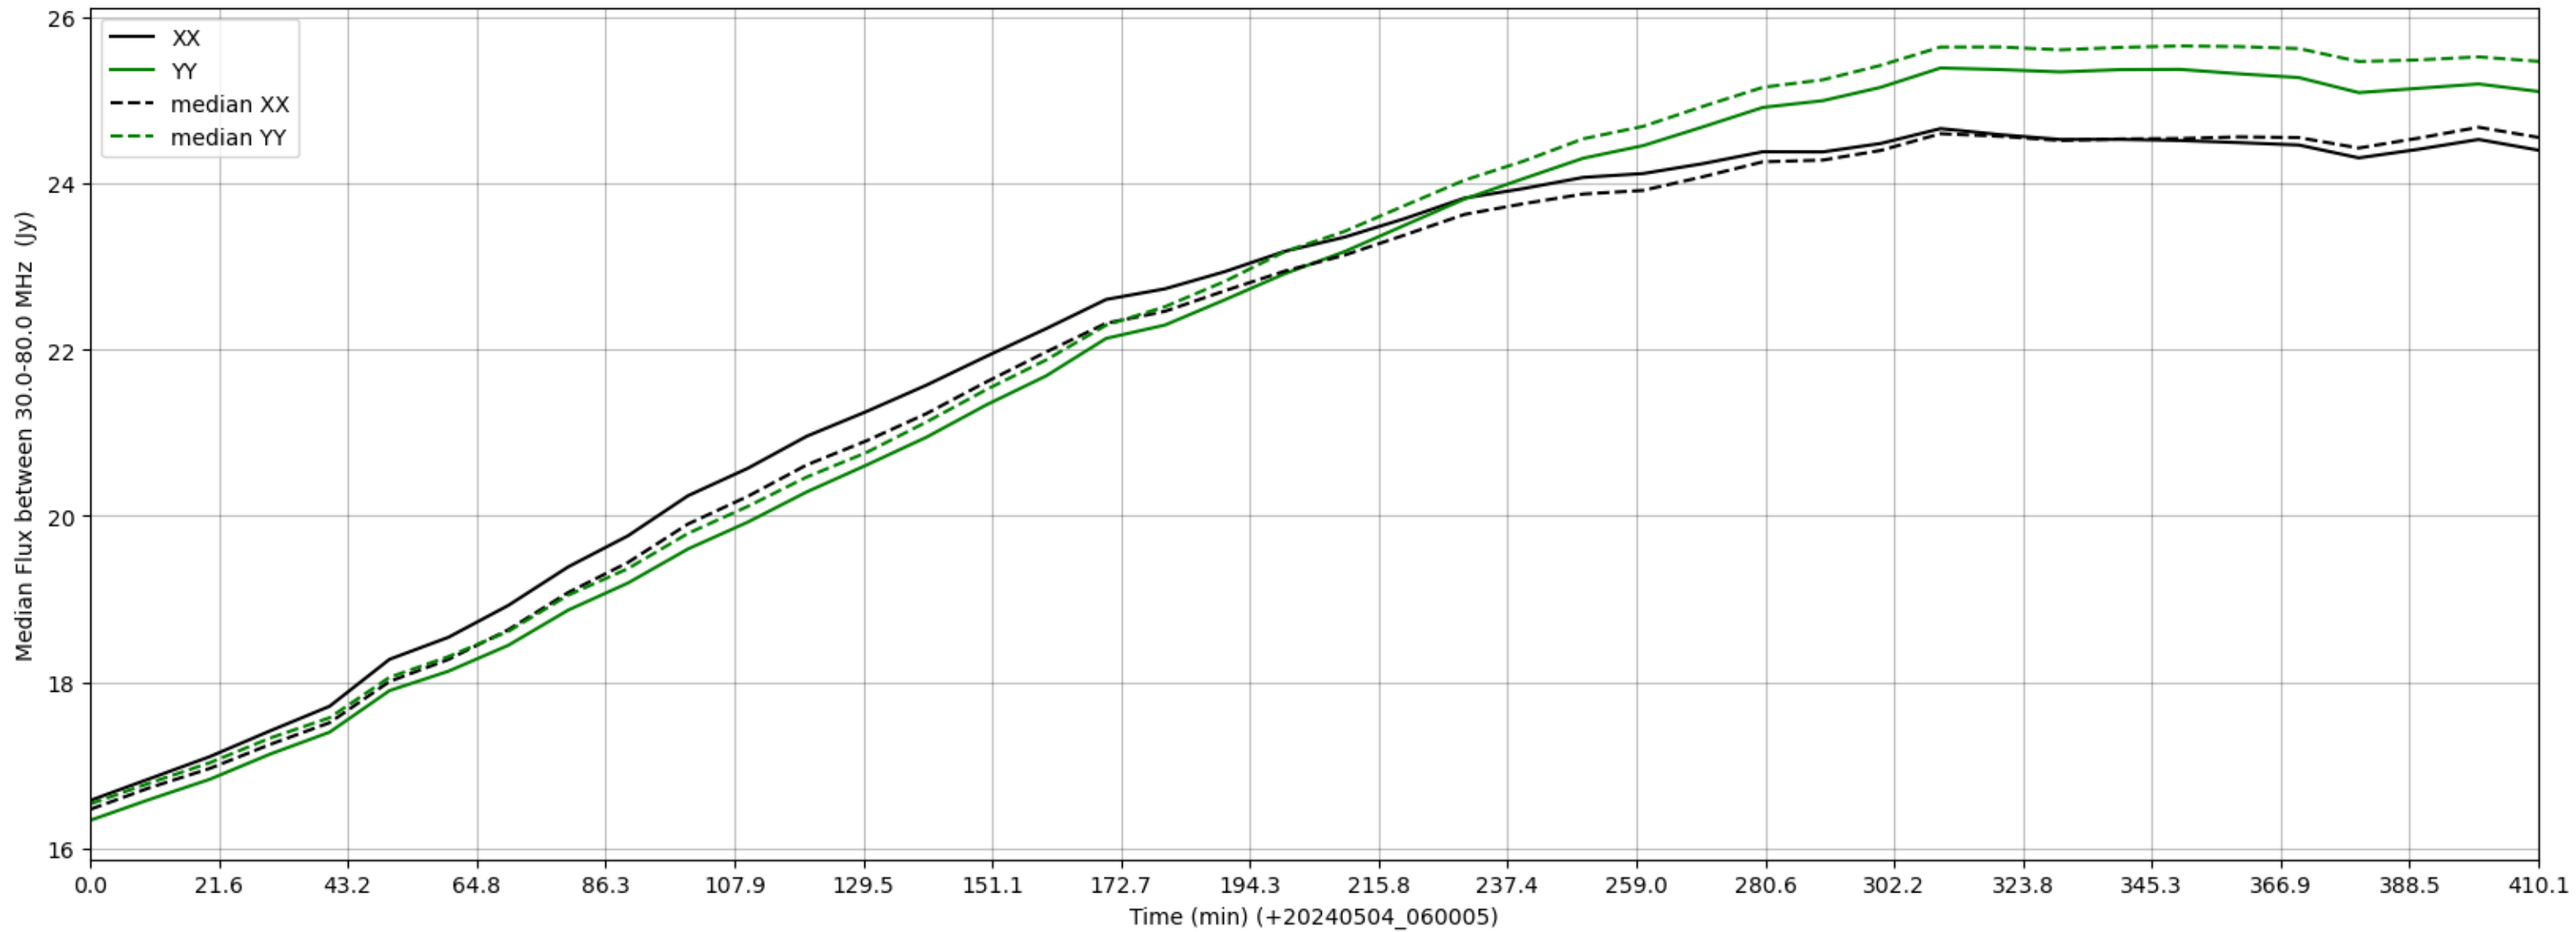

LWA188 - Correlator# 228 - XX FLAGS:Good - YY FLAGS:Good

LWA128 - Correlator# 229 - XX FLAGS:Good - YY FLAGS:Good

LWA153 - Correlator# 230 - XX FLAGS:LowFlux - YY FLAGS:Good

LWA181 - Correlator# 231 - XX FLAGS:Good - YY FLAGS:Good