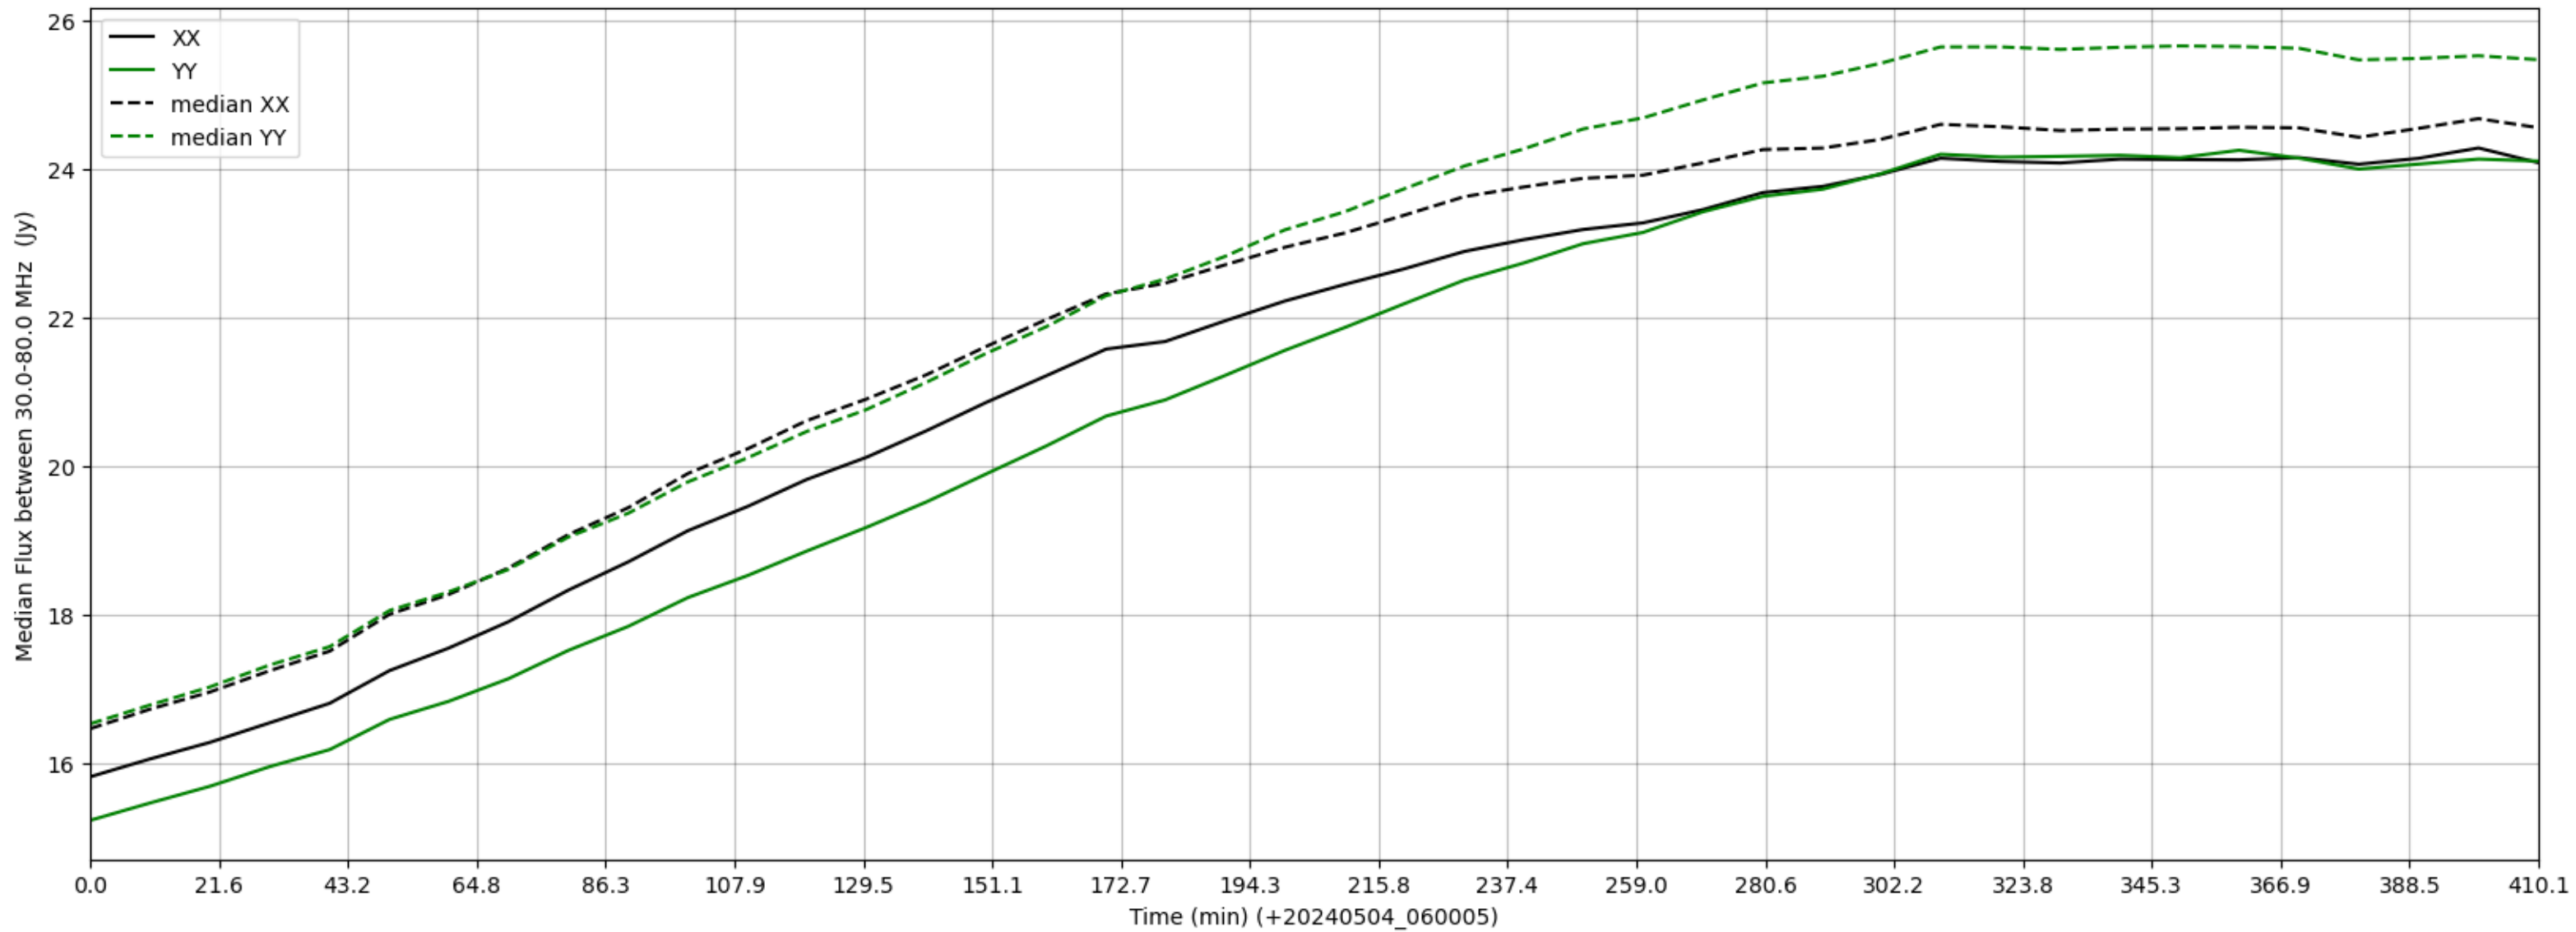

LWA126 - Correlator# 226 - XX FLAGS:Good - YY FLAGS:Good

LWA127 - Correlator# 225 - XX FLAGS:Good - YY FLAGS:Good