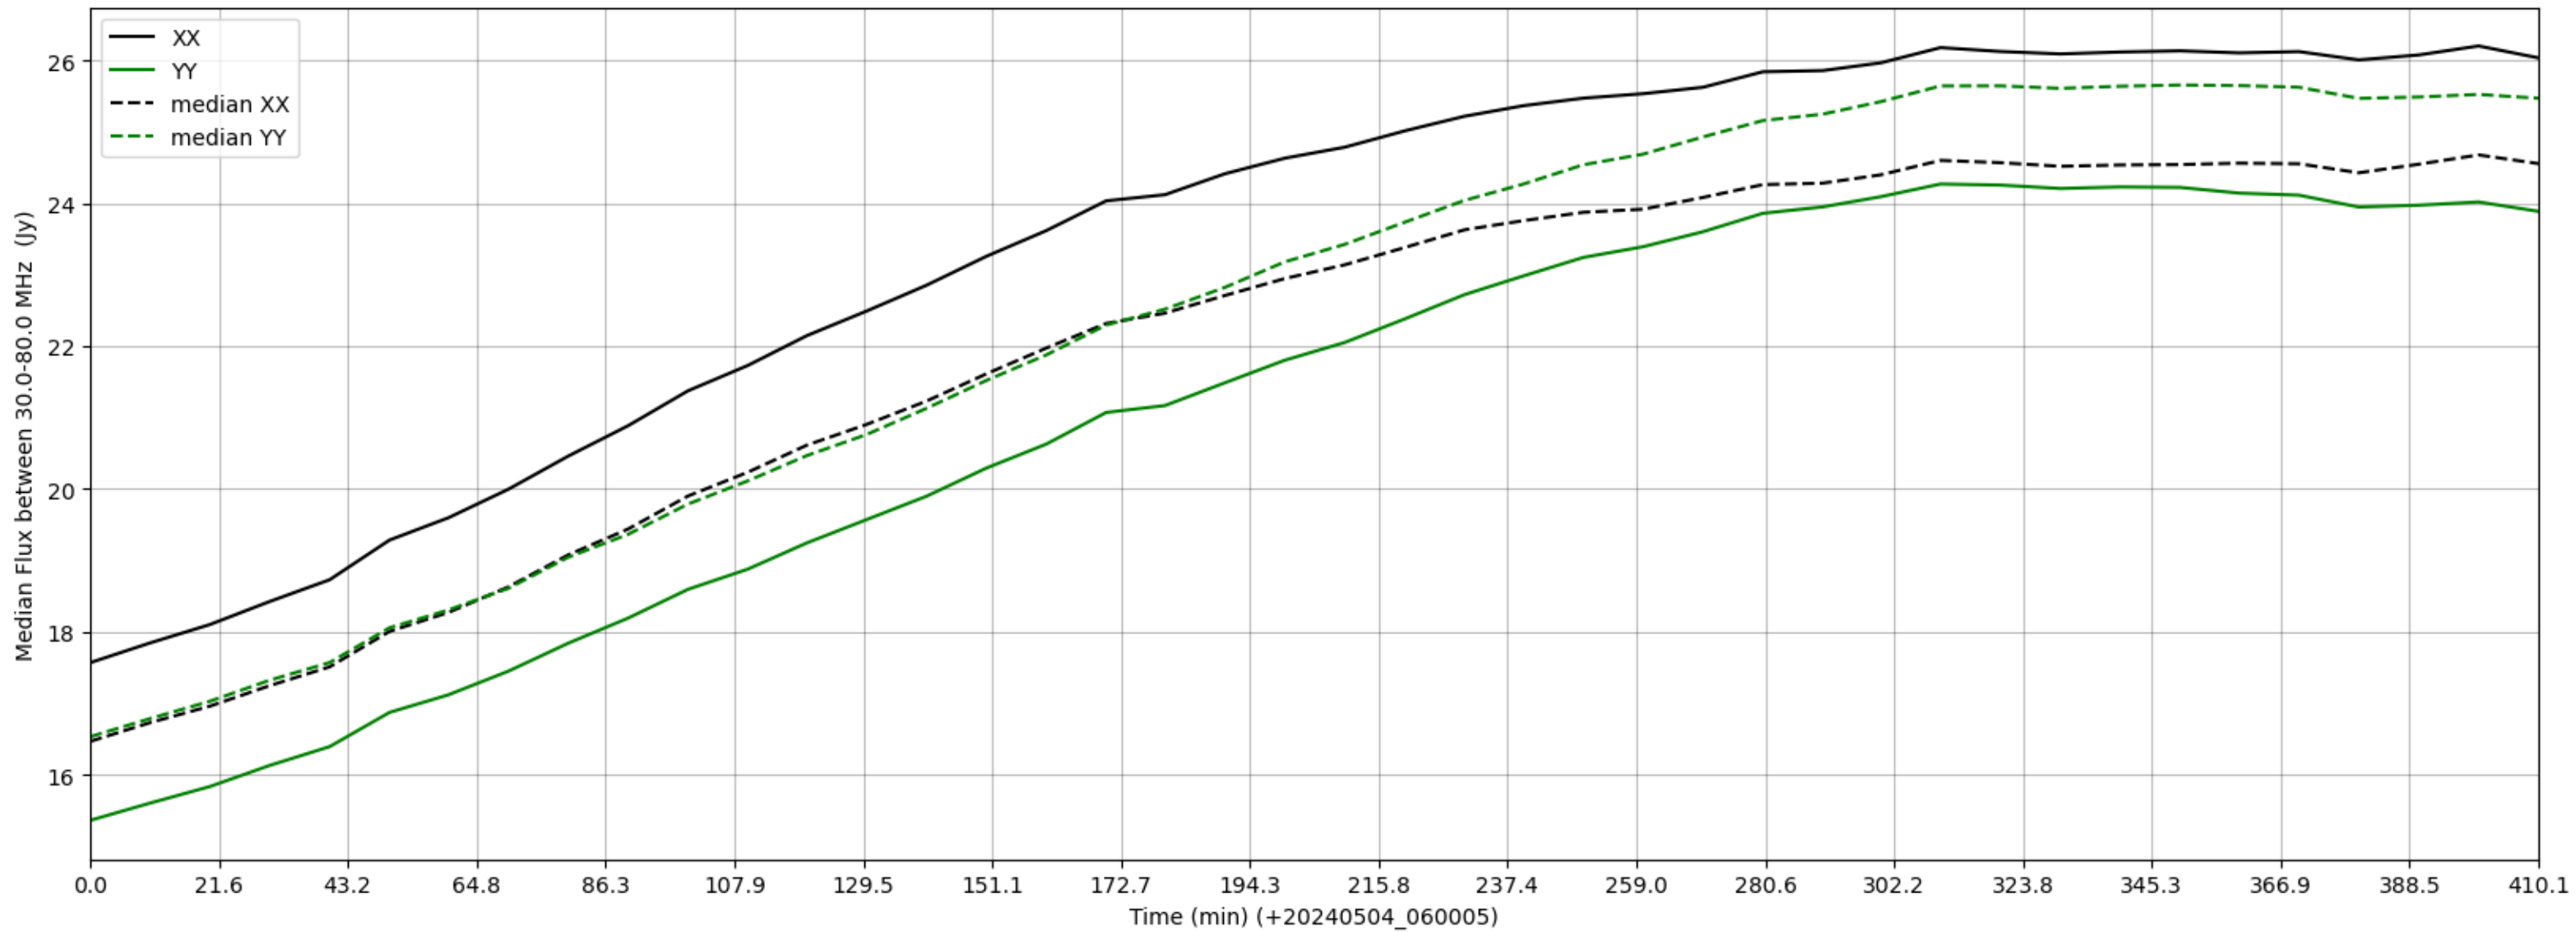

LWA325 - Correlator# 154 - XX FLAGS:Good - YY FLAGS:LowFlux

LWA121 - Correlator# 153 - XX FLAGS:Good - YY FLAGS:Good