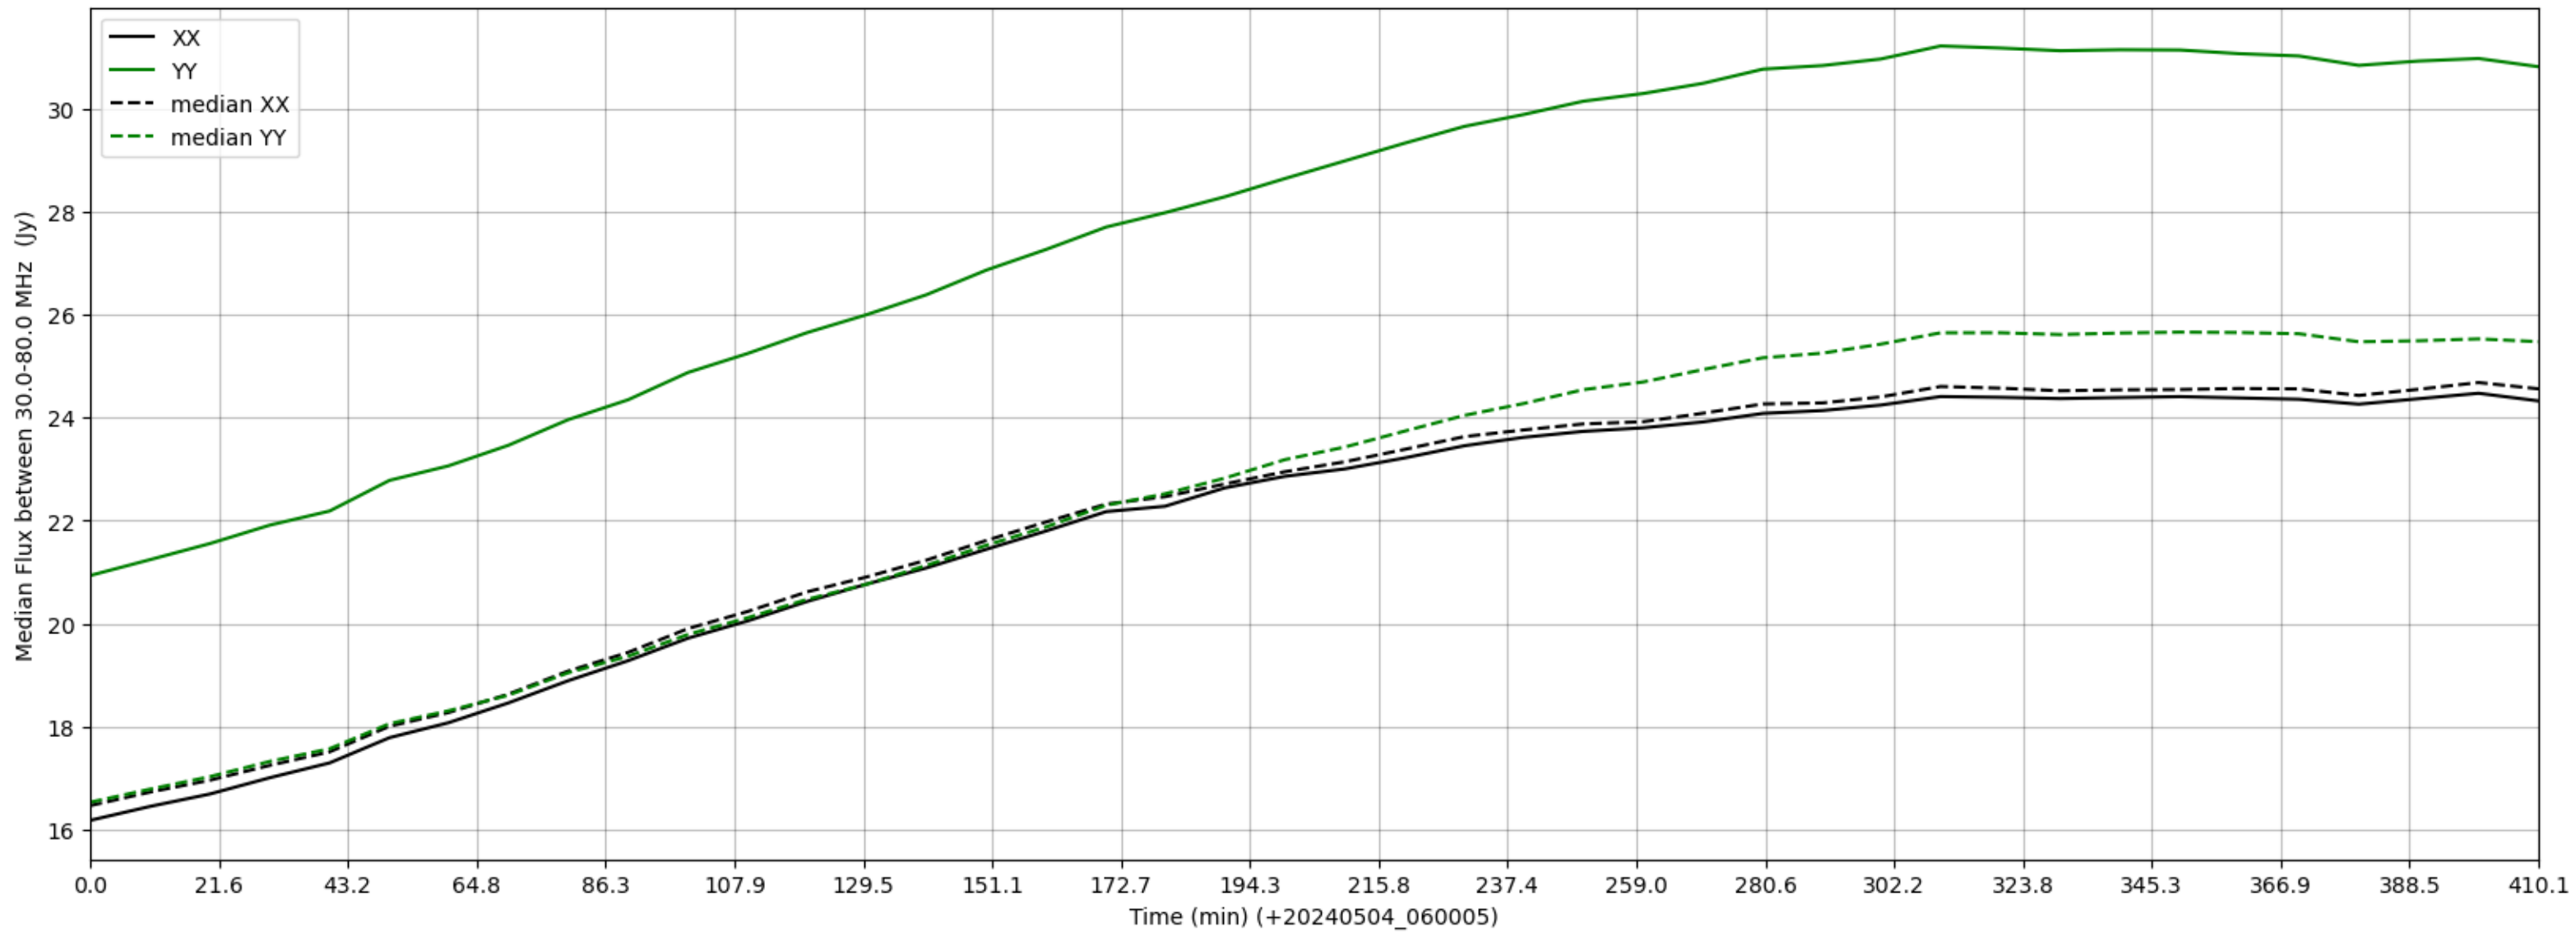

LWA245 - Correlator# 341 - XX FLAGS:Good - YY FLAGS:Good

LWA246 - Correlator# 340 - XX FLAGS:Good - YY FLAGS:Good