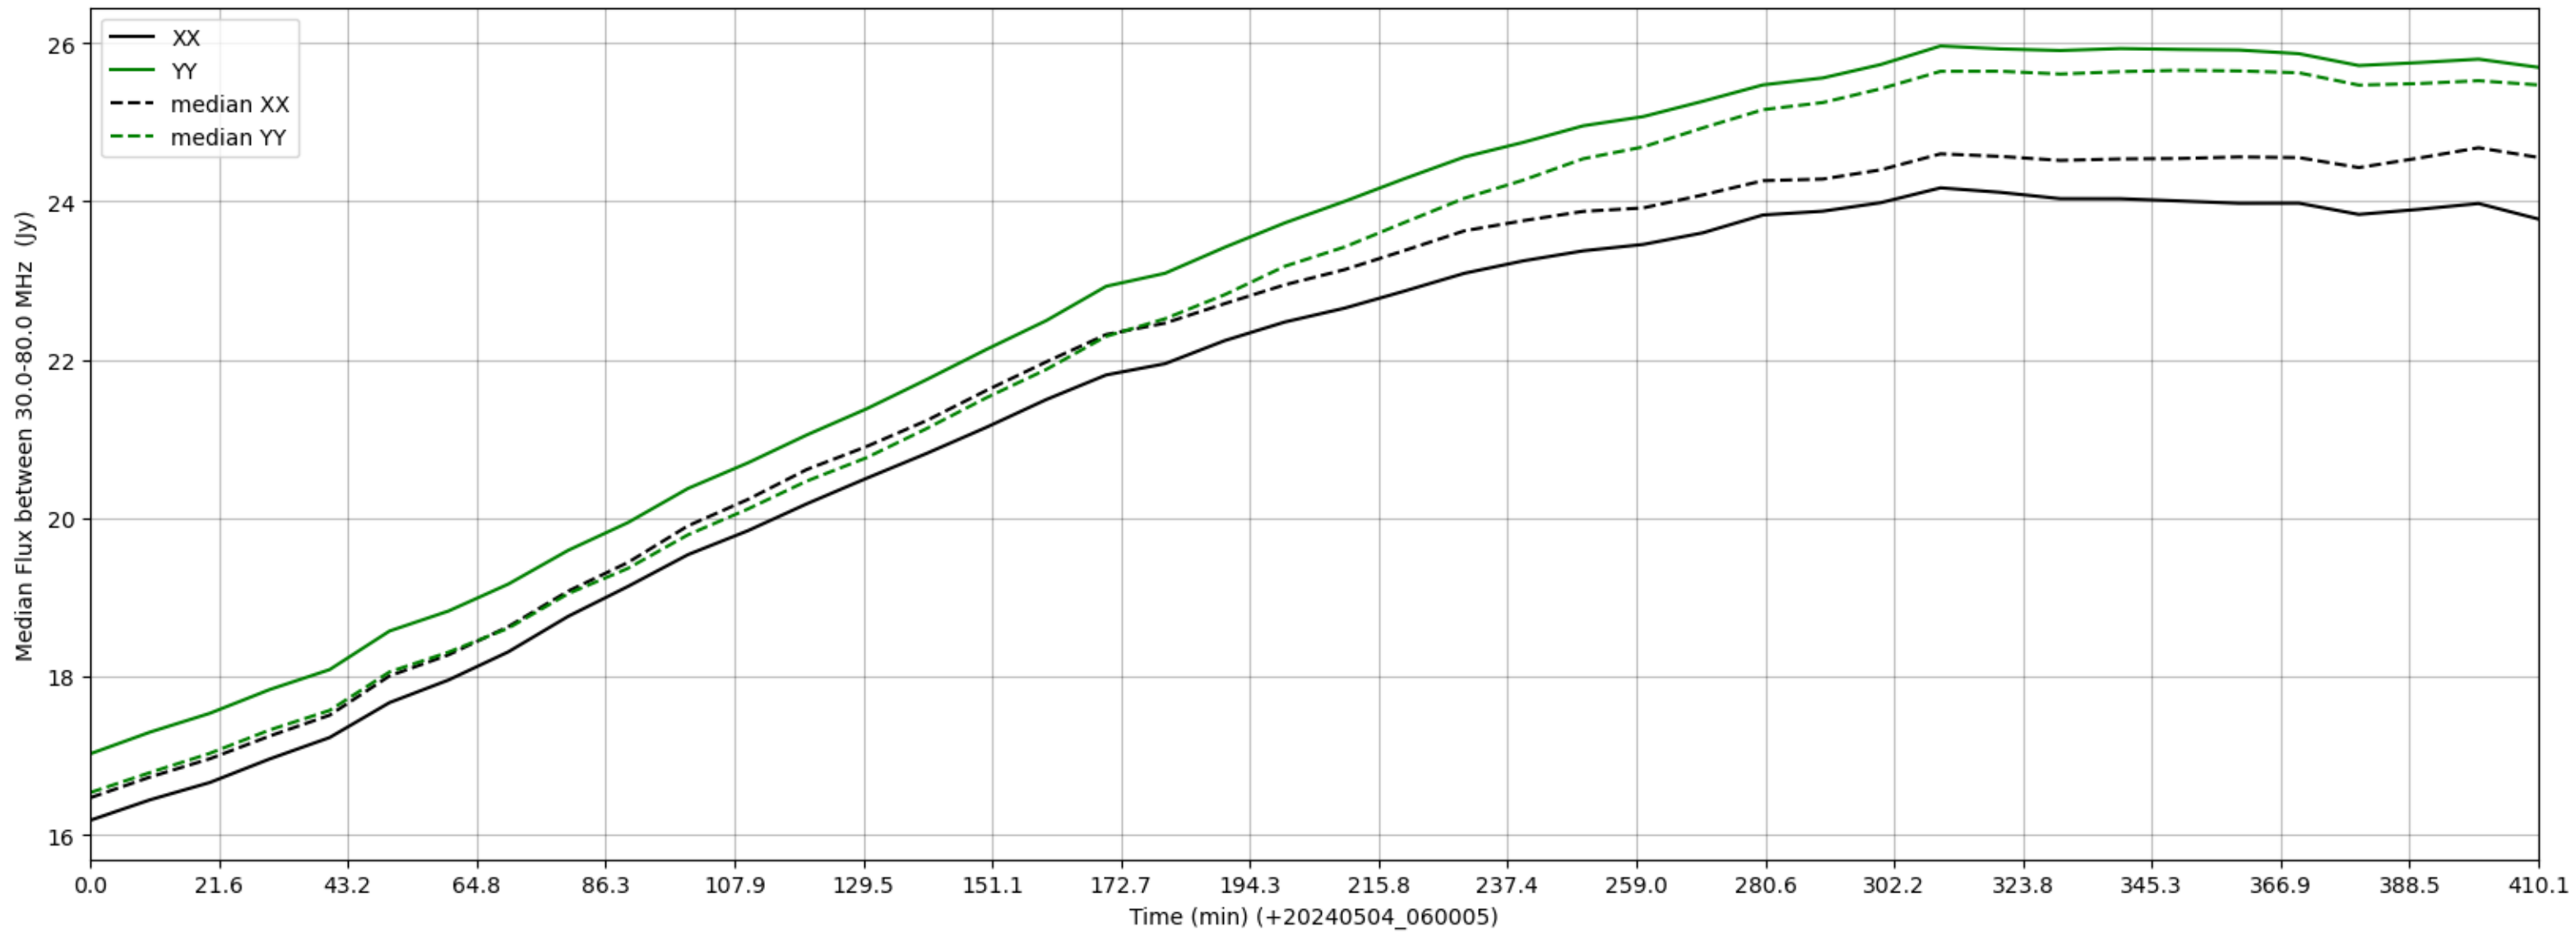

LWA157 - Correlator# 234 - XX FLAGS:Good - YY FLAGS:Good

LWA154 - Correlator# 233 - XX FLAGS:Good - YY FLAGS:Good