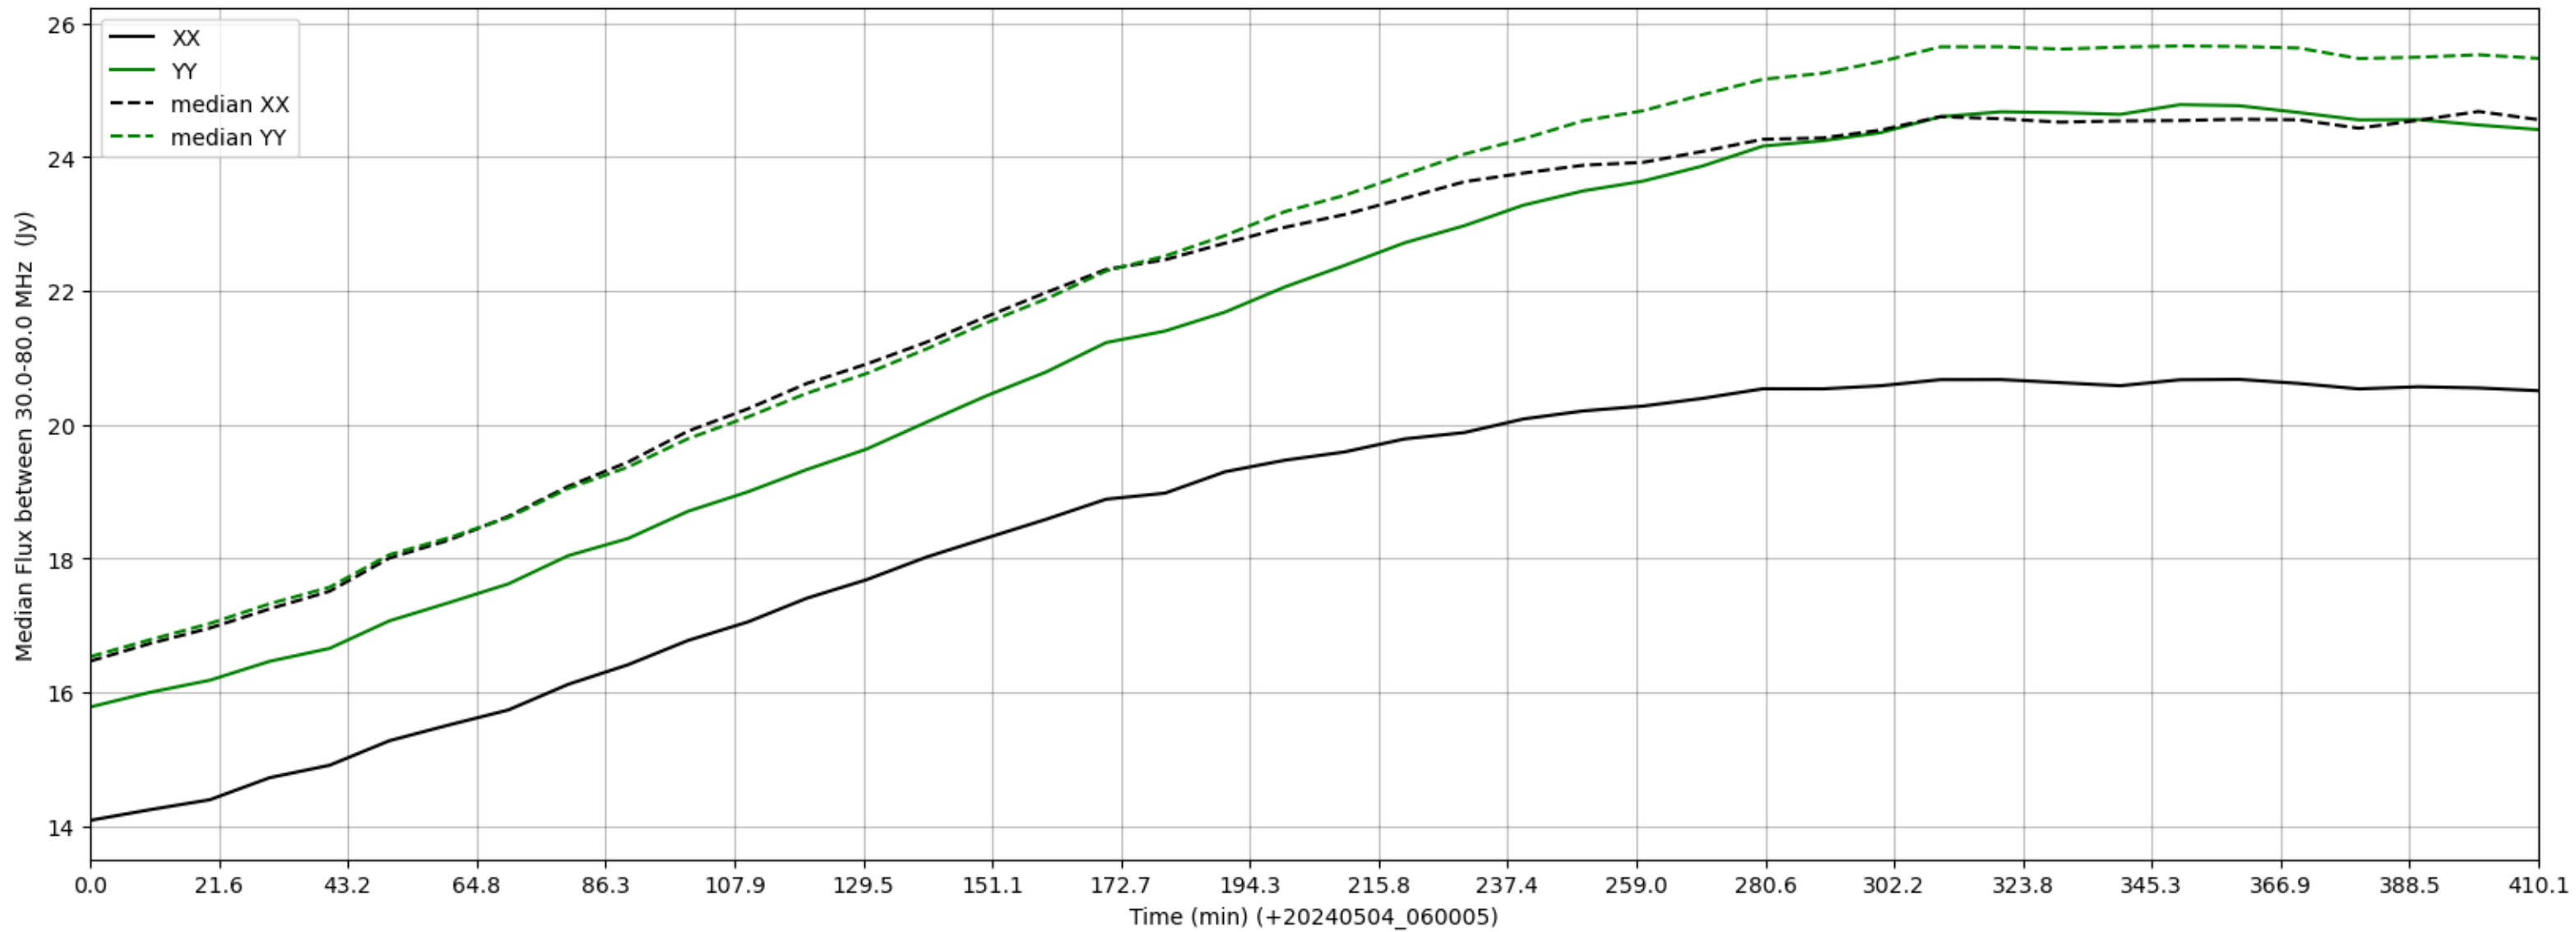

LWA338 - Correlator# 024 - XX FLAGS:Good - YY FLAGS:Good

LWA332 - Correlator# 025 - XX FLAGS:Good - YY FLAGS:Good

LWA340 - Correlator# 026 - XX FLAGS:Good - YY FLAGS:Good

LWA339 - Correlator# 027 - XX FLAGS:Good - YY FLAGS:Good