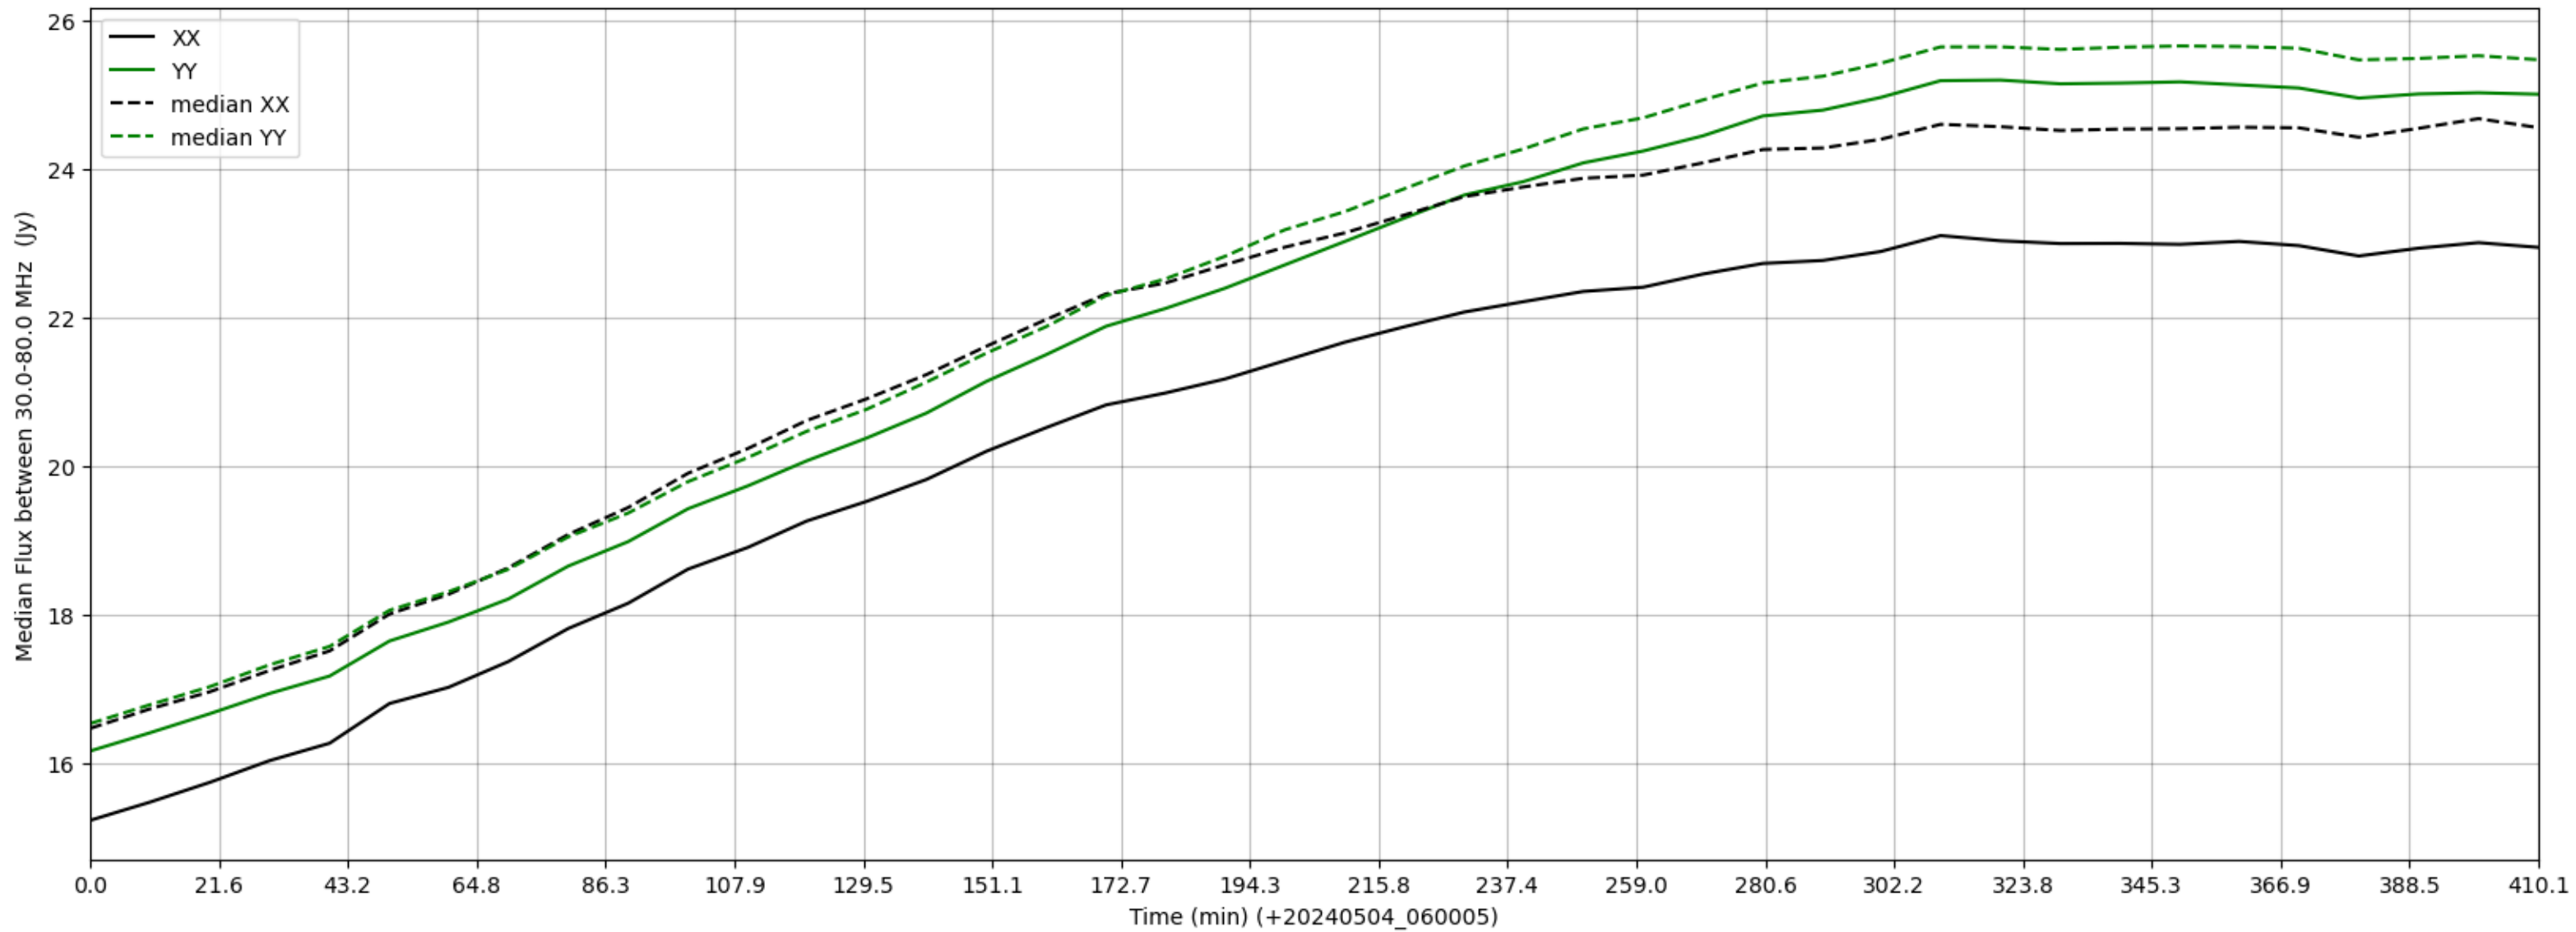

LWA229 - Correlator# 305 - XX FLAGS:Good - YY FLAGS:Good

LWA226 - Correlator# 304 - XX FLAGS:Good - YY FLAGS:Good