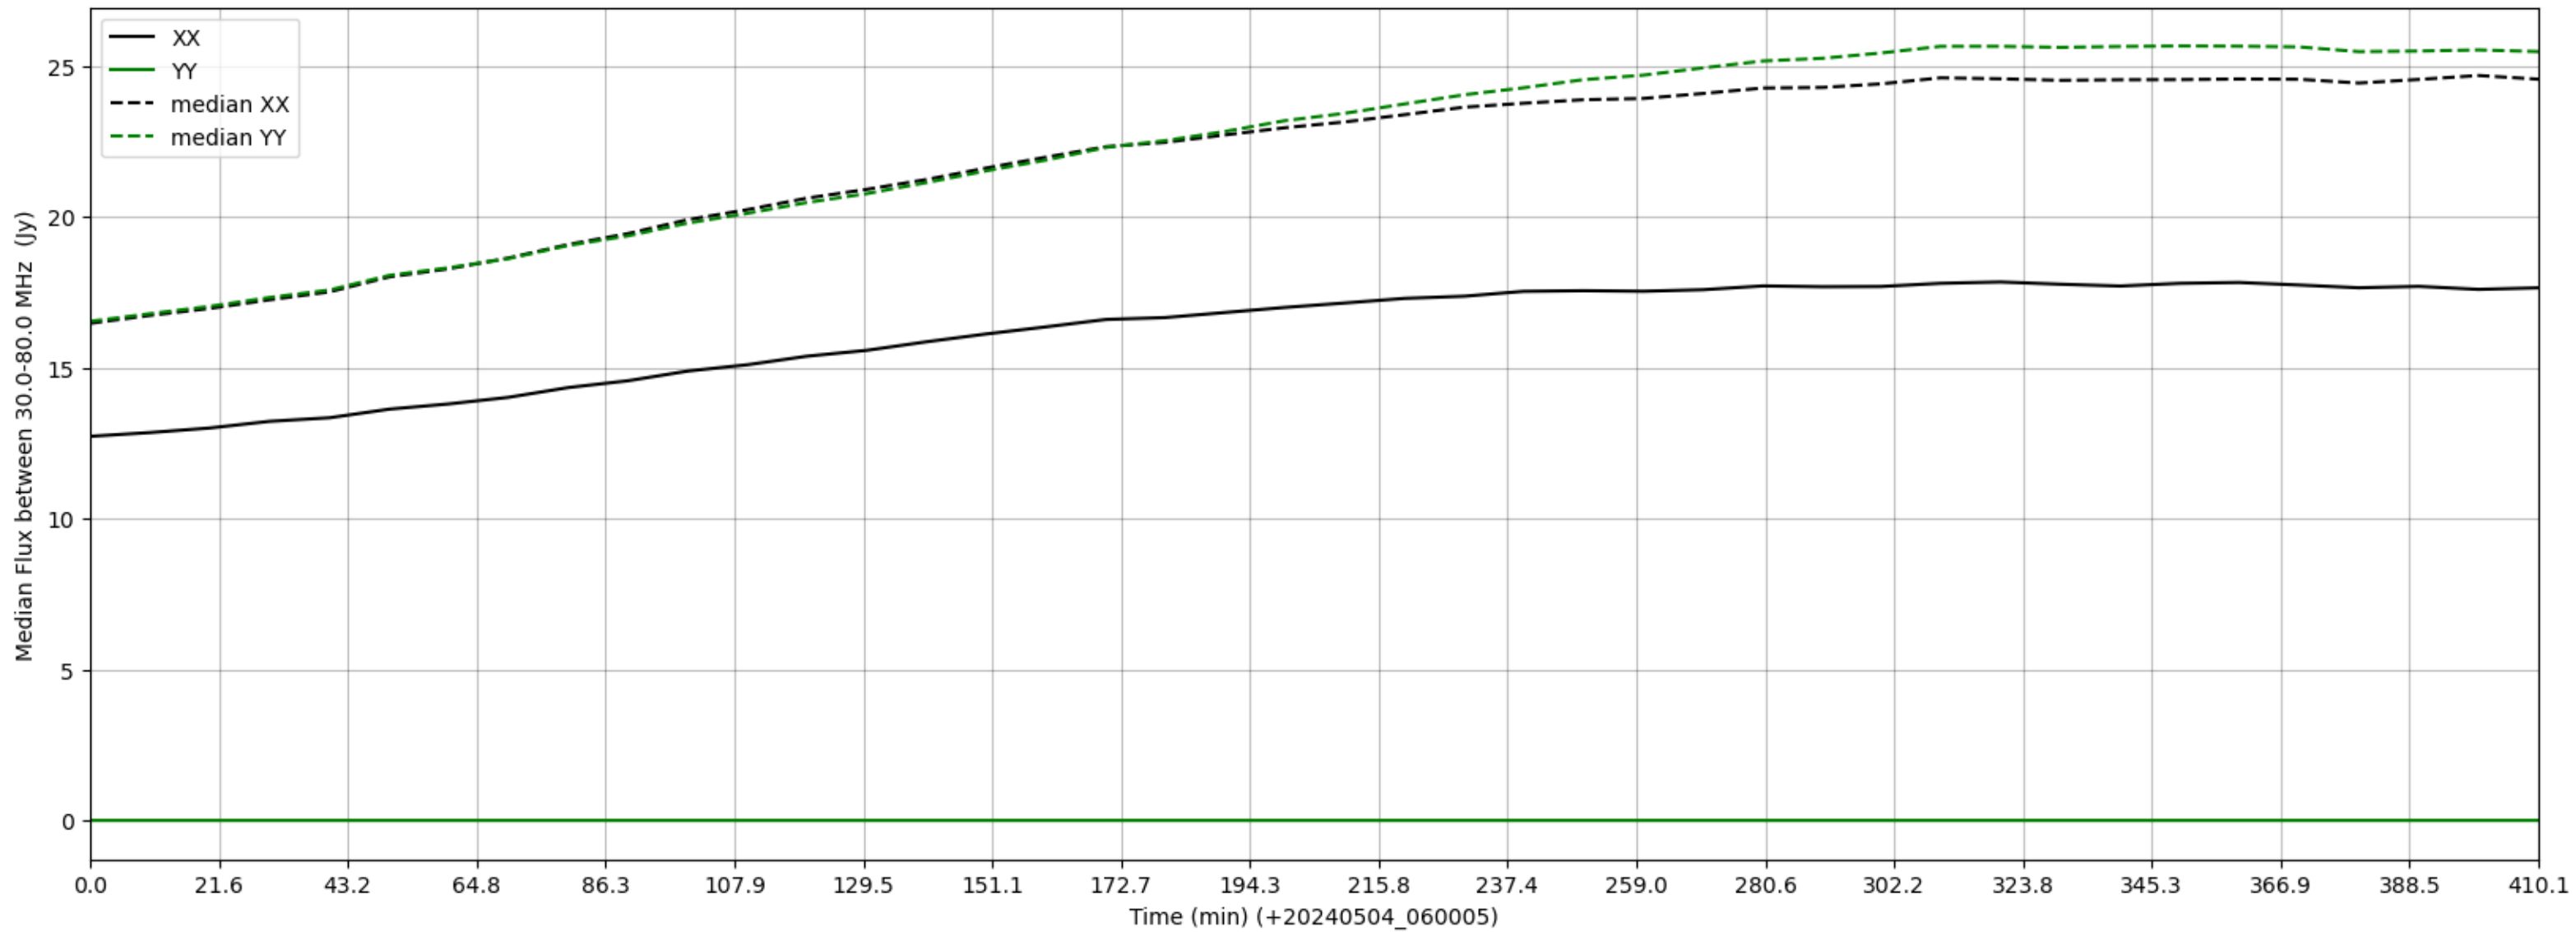

LWA291 - Correlator# 045 - XX FLAGS:Good - YY FLAGS:Good

LWA292 - Correlator# 044 - XX FLAGS:Good - YY FLAGS:LowFlux