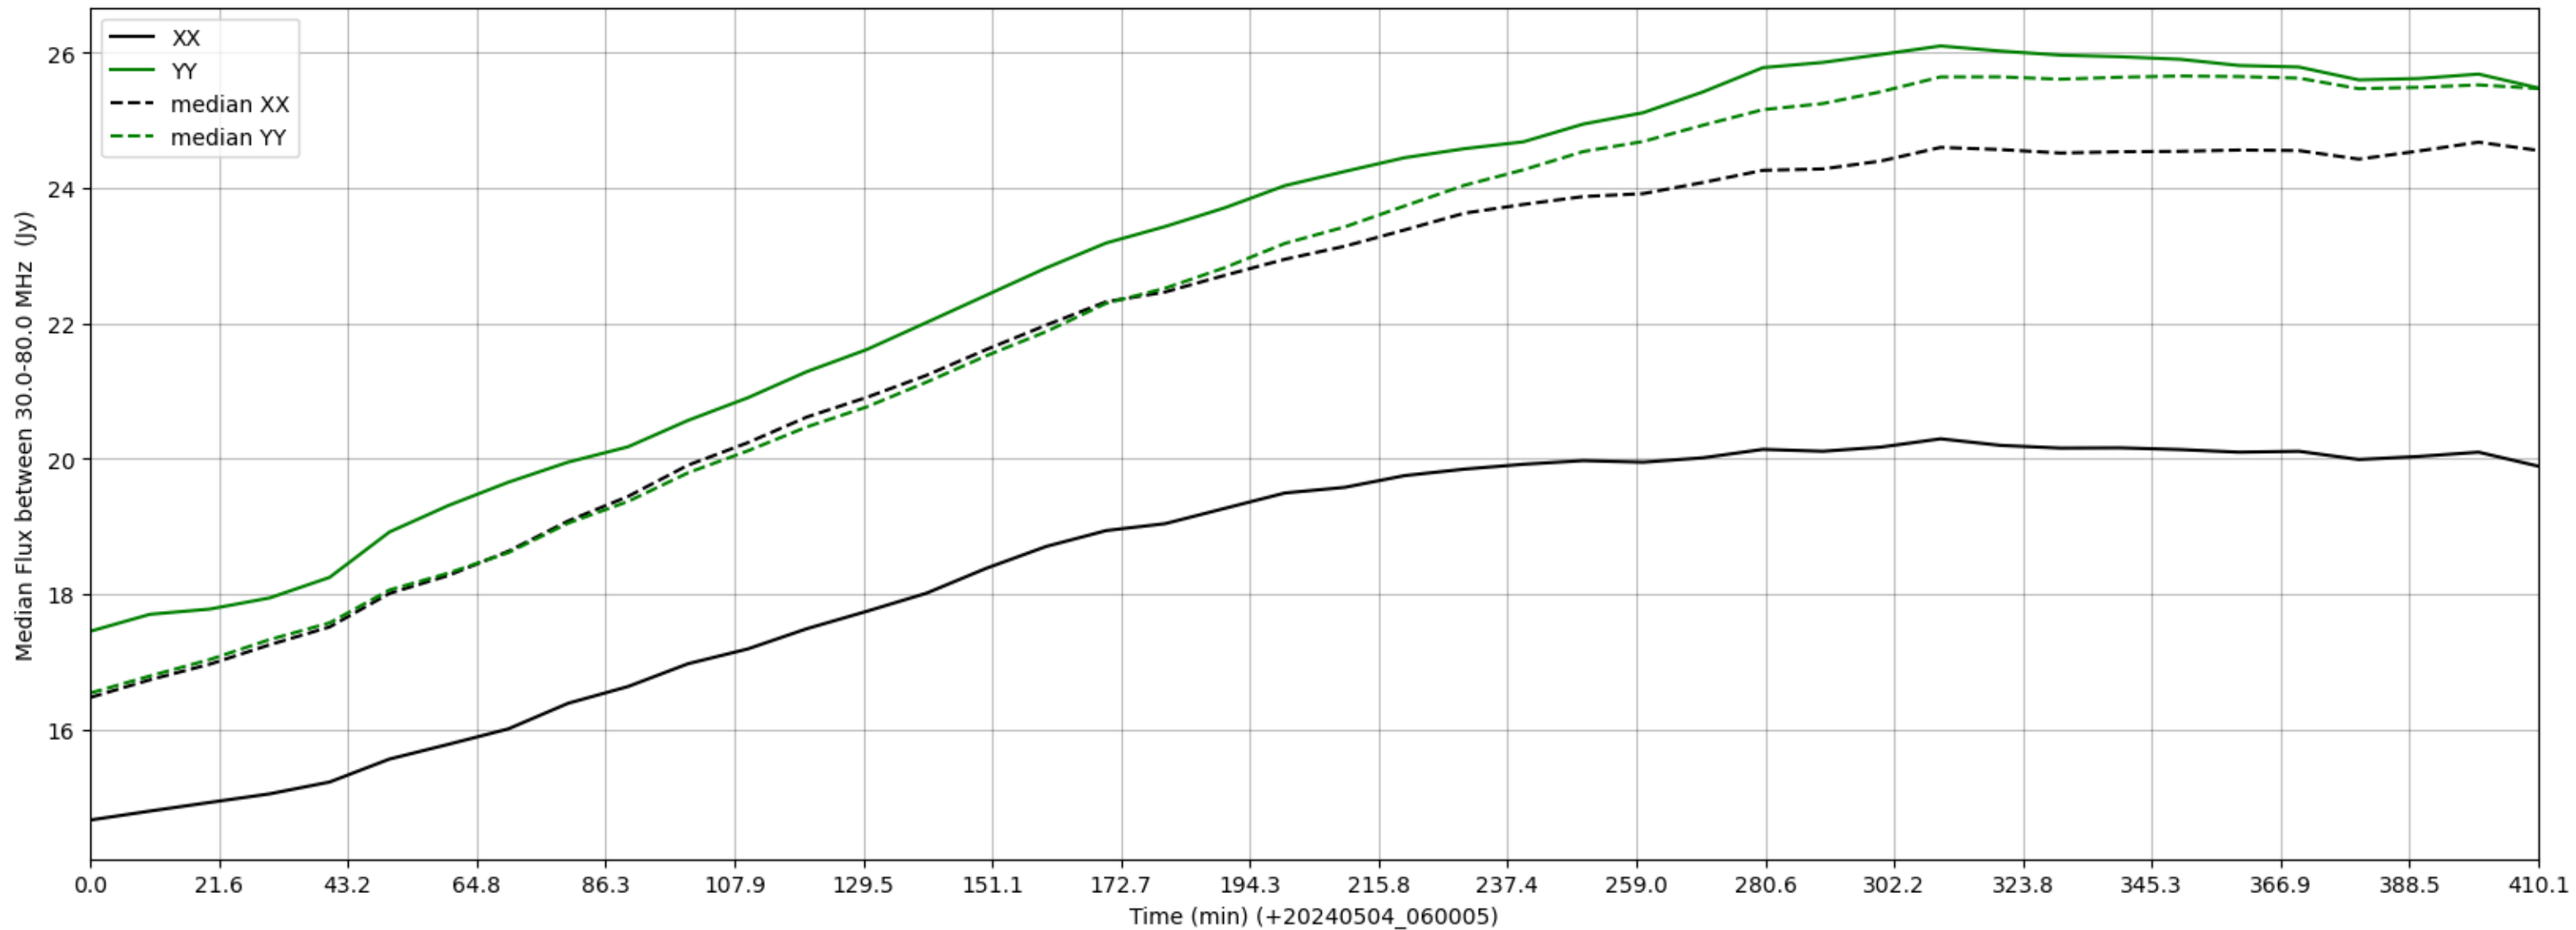

LWA077 - Correlator# 088 - XX FLAGS:Good - YY FLAGS:Good

LWA075 - Correlator# 089 - XX FLAGS:Good - YY FLAGS:Good

LWA275 - Correlator# 090 - XX FLAGS:Good - YY FLAGS:Good

LWA274 - Correlator# 091 - XX FLAGS:Good - YY FLAGS:Good