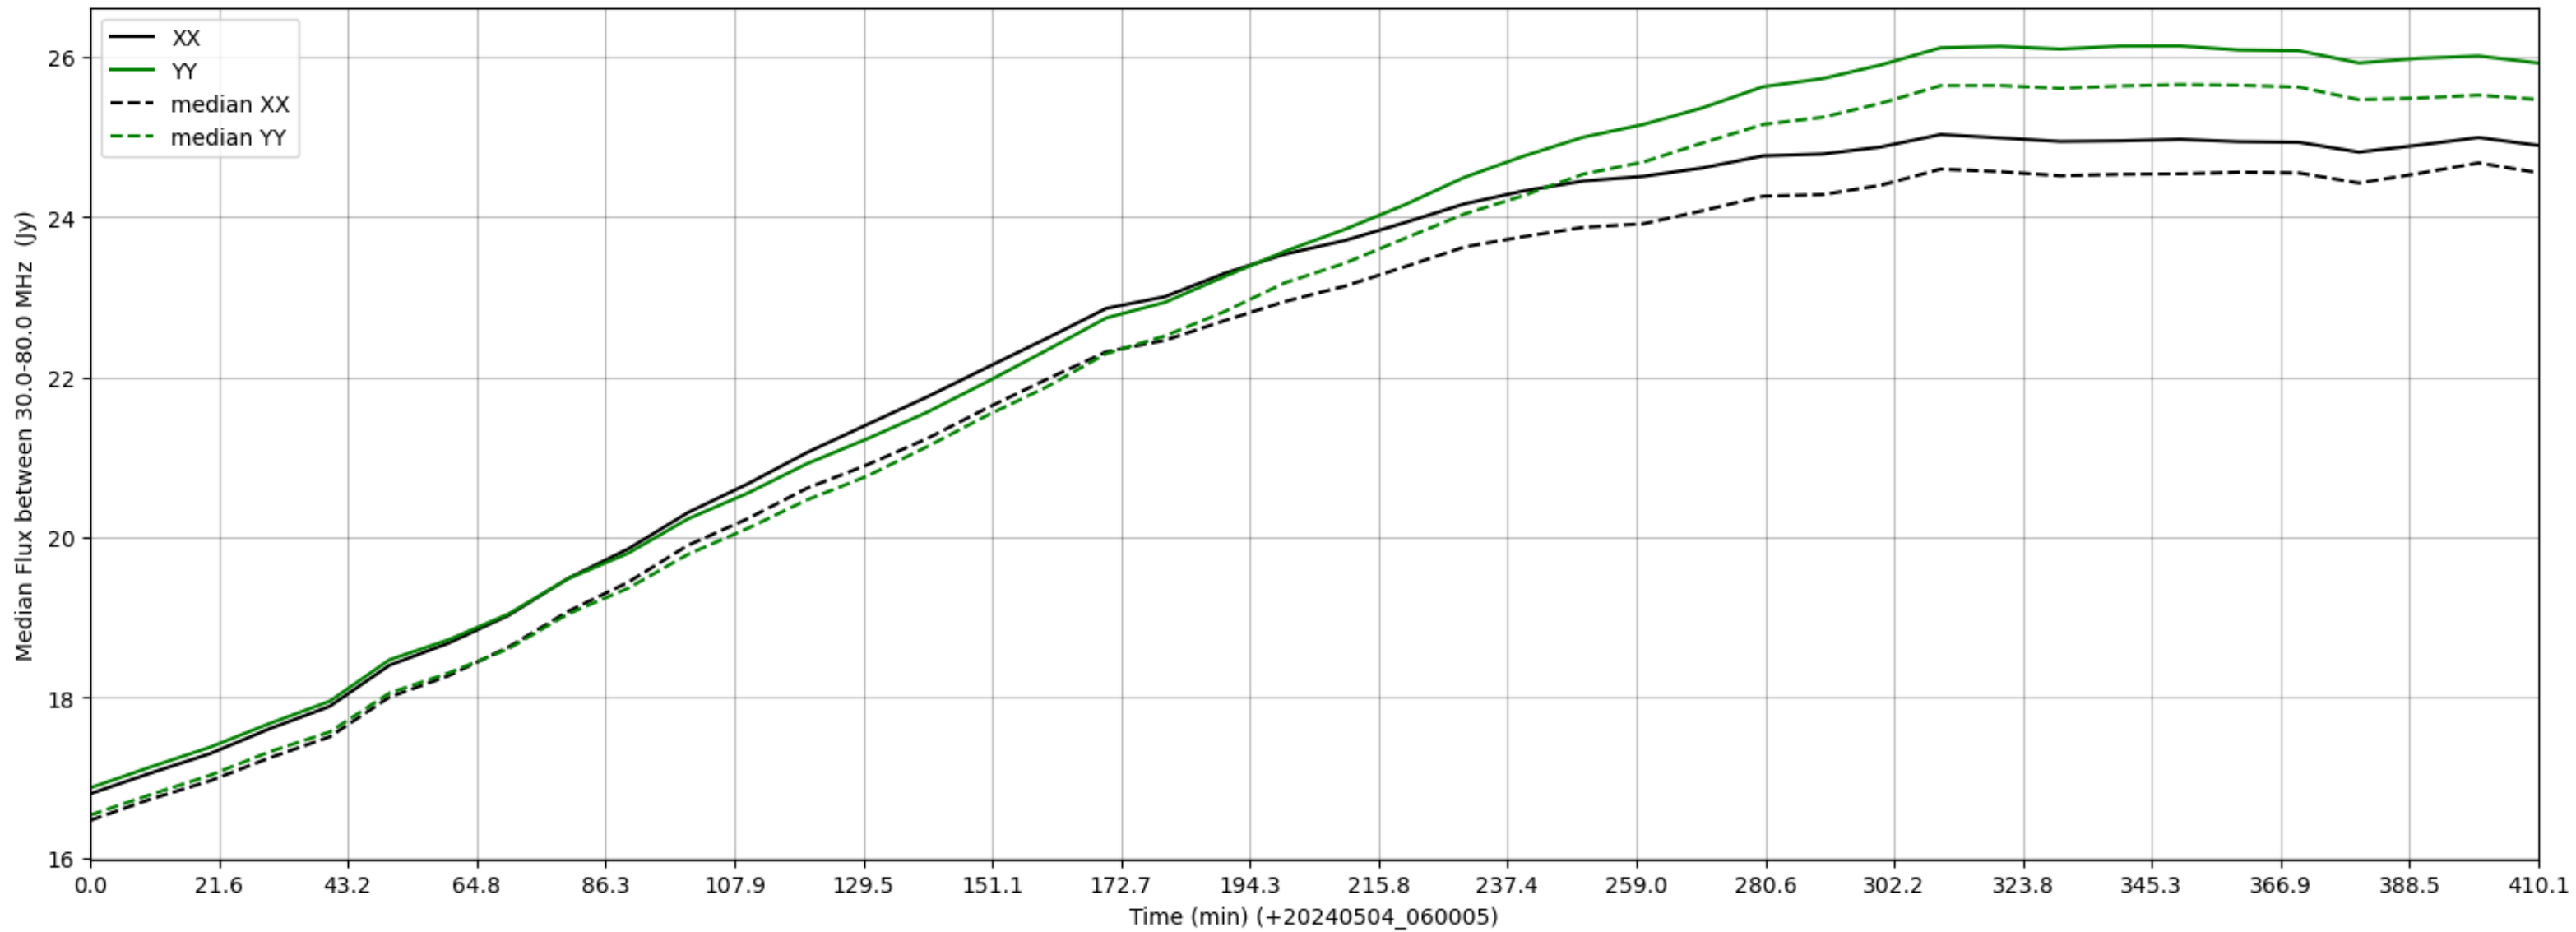

LWA147 - Correlator# 214 - XX FLAGS:Good - YY FLAGS:Good

LWA144 - Correlator# 213 - XX FLAGS:Good - YY FLAGS:Good