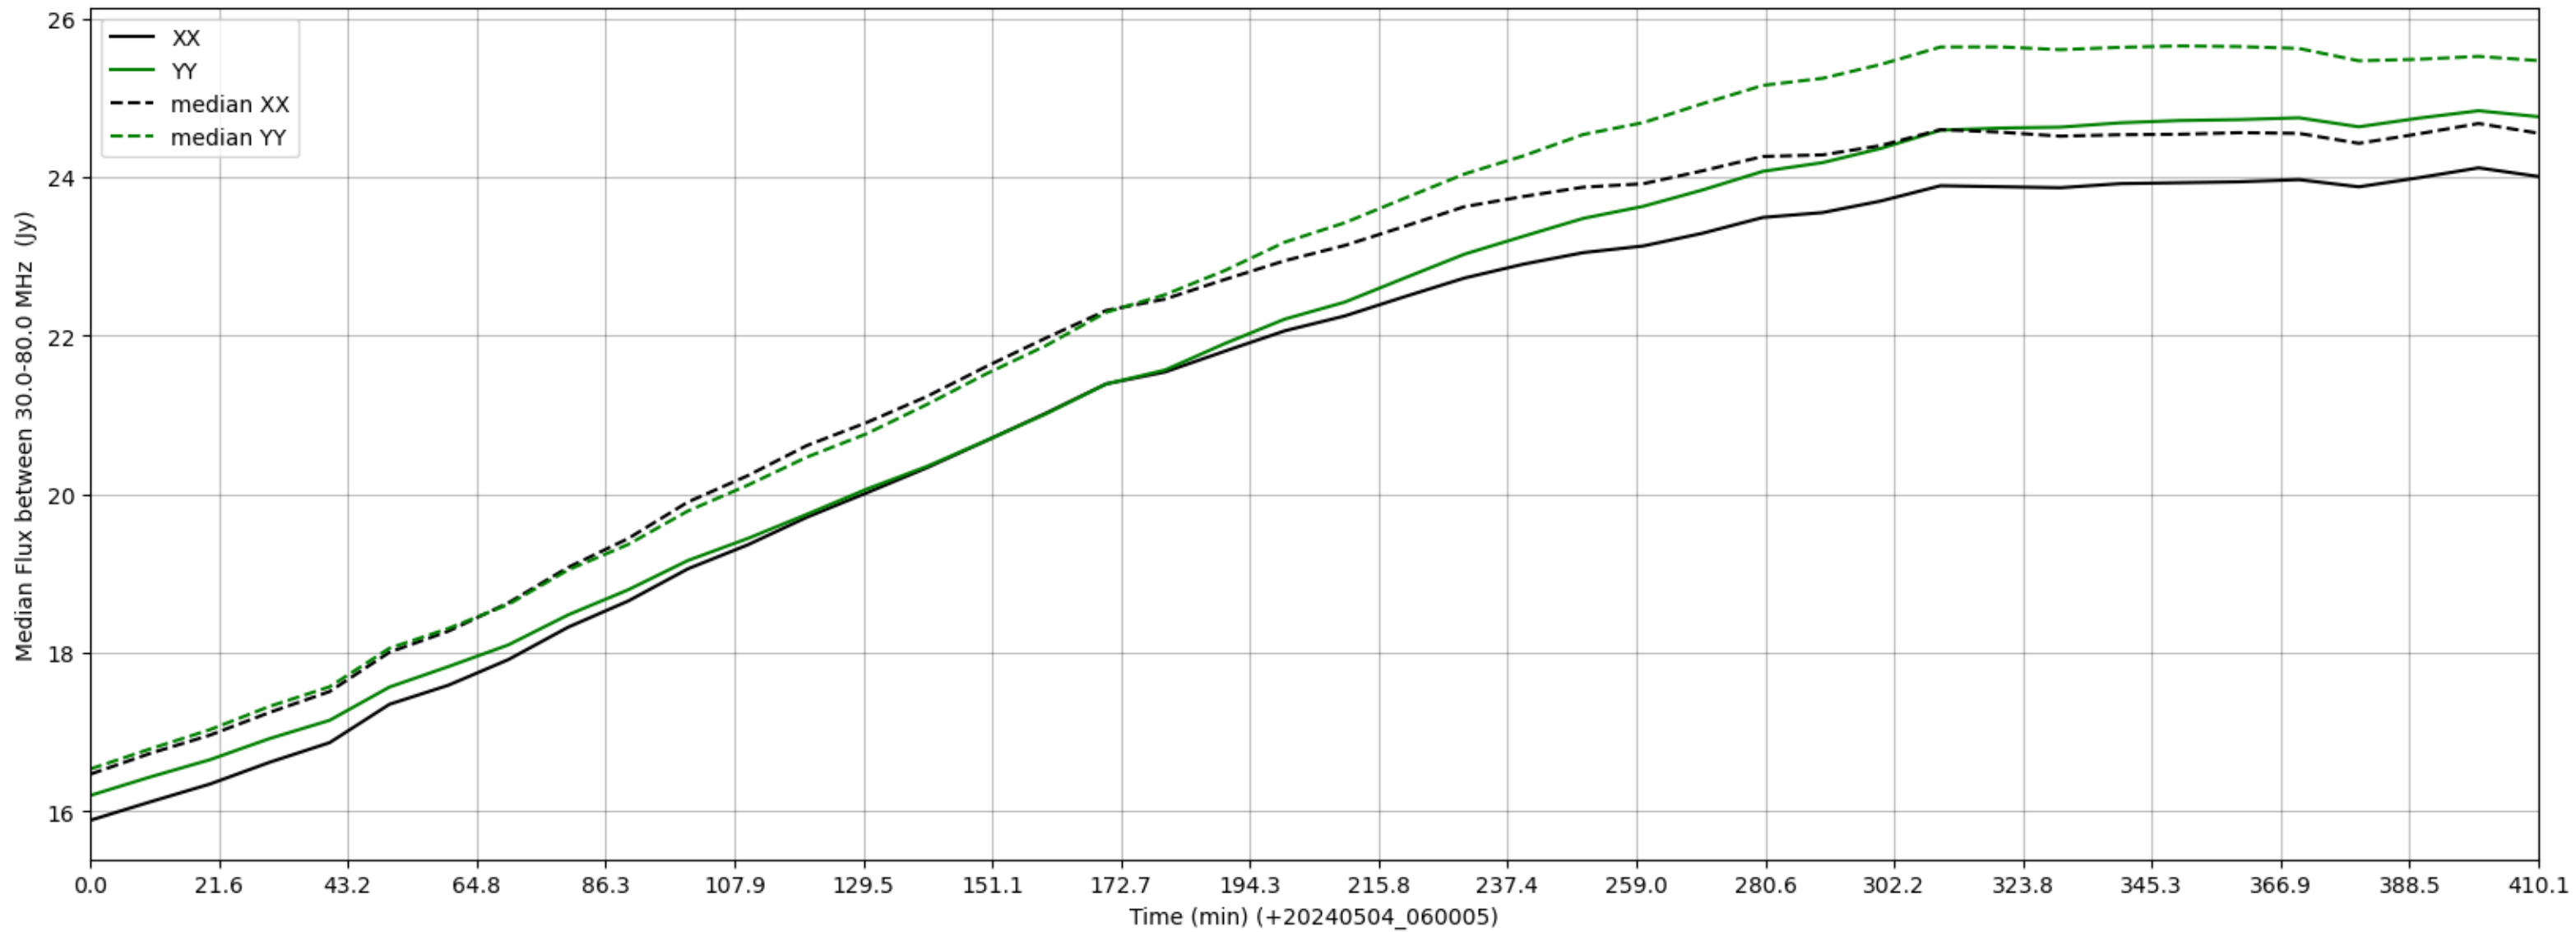

LWA111 - Correlator# 201 - XX FLAGS:LowFlux - YY FLAGS:LowFlux

LWA112 - Correlator# 200 - XX FLAGS:Good - YY FLAGS:Good