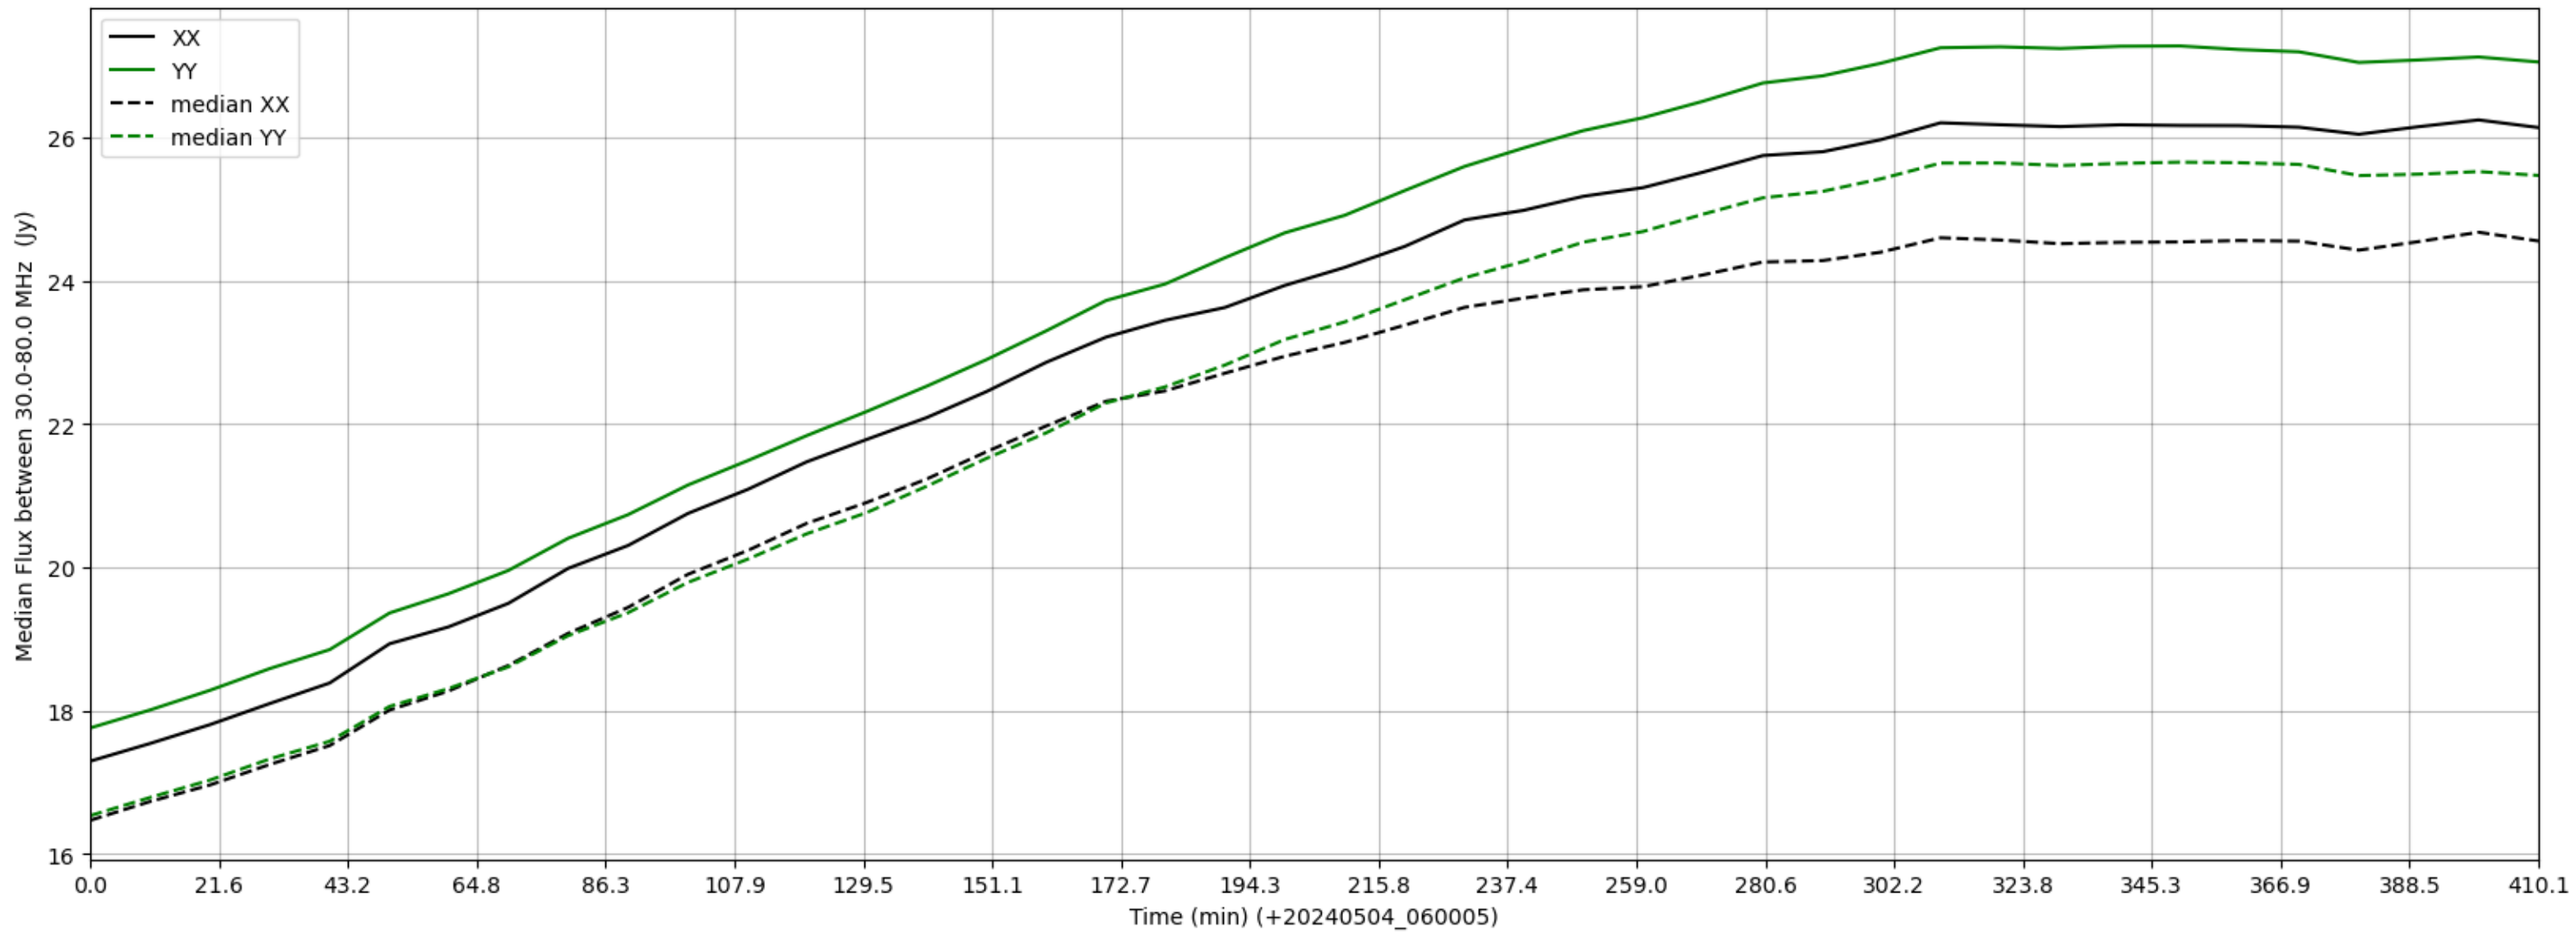

LWA113 - Correlator# 203 - XX FLAGS:Good - YY FLAGS:Good

LWA114 - Correlator# 202 - XX FLAGS:Good - YY FLAGS:Good