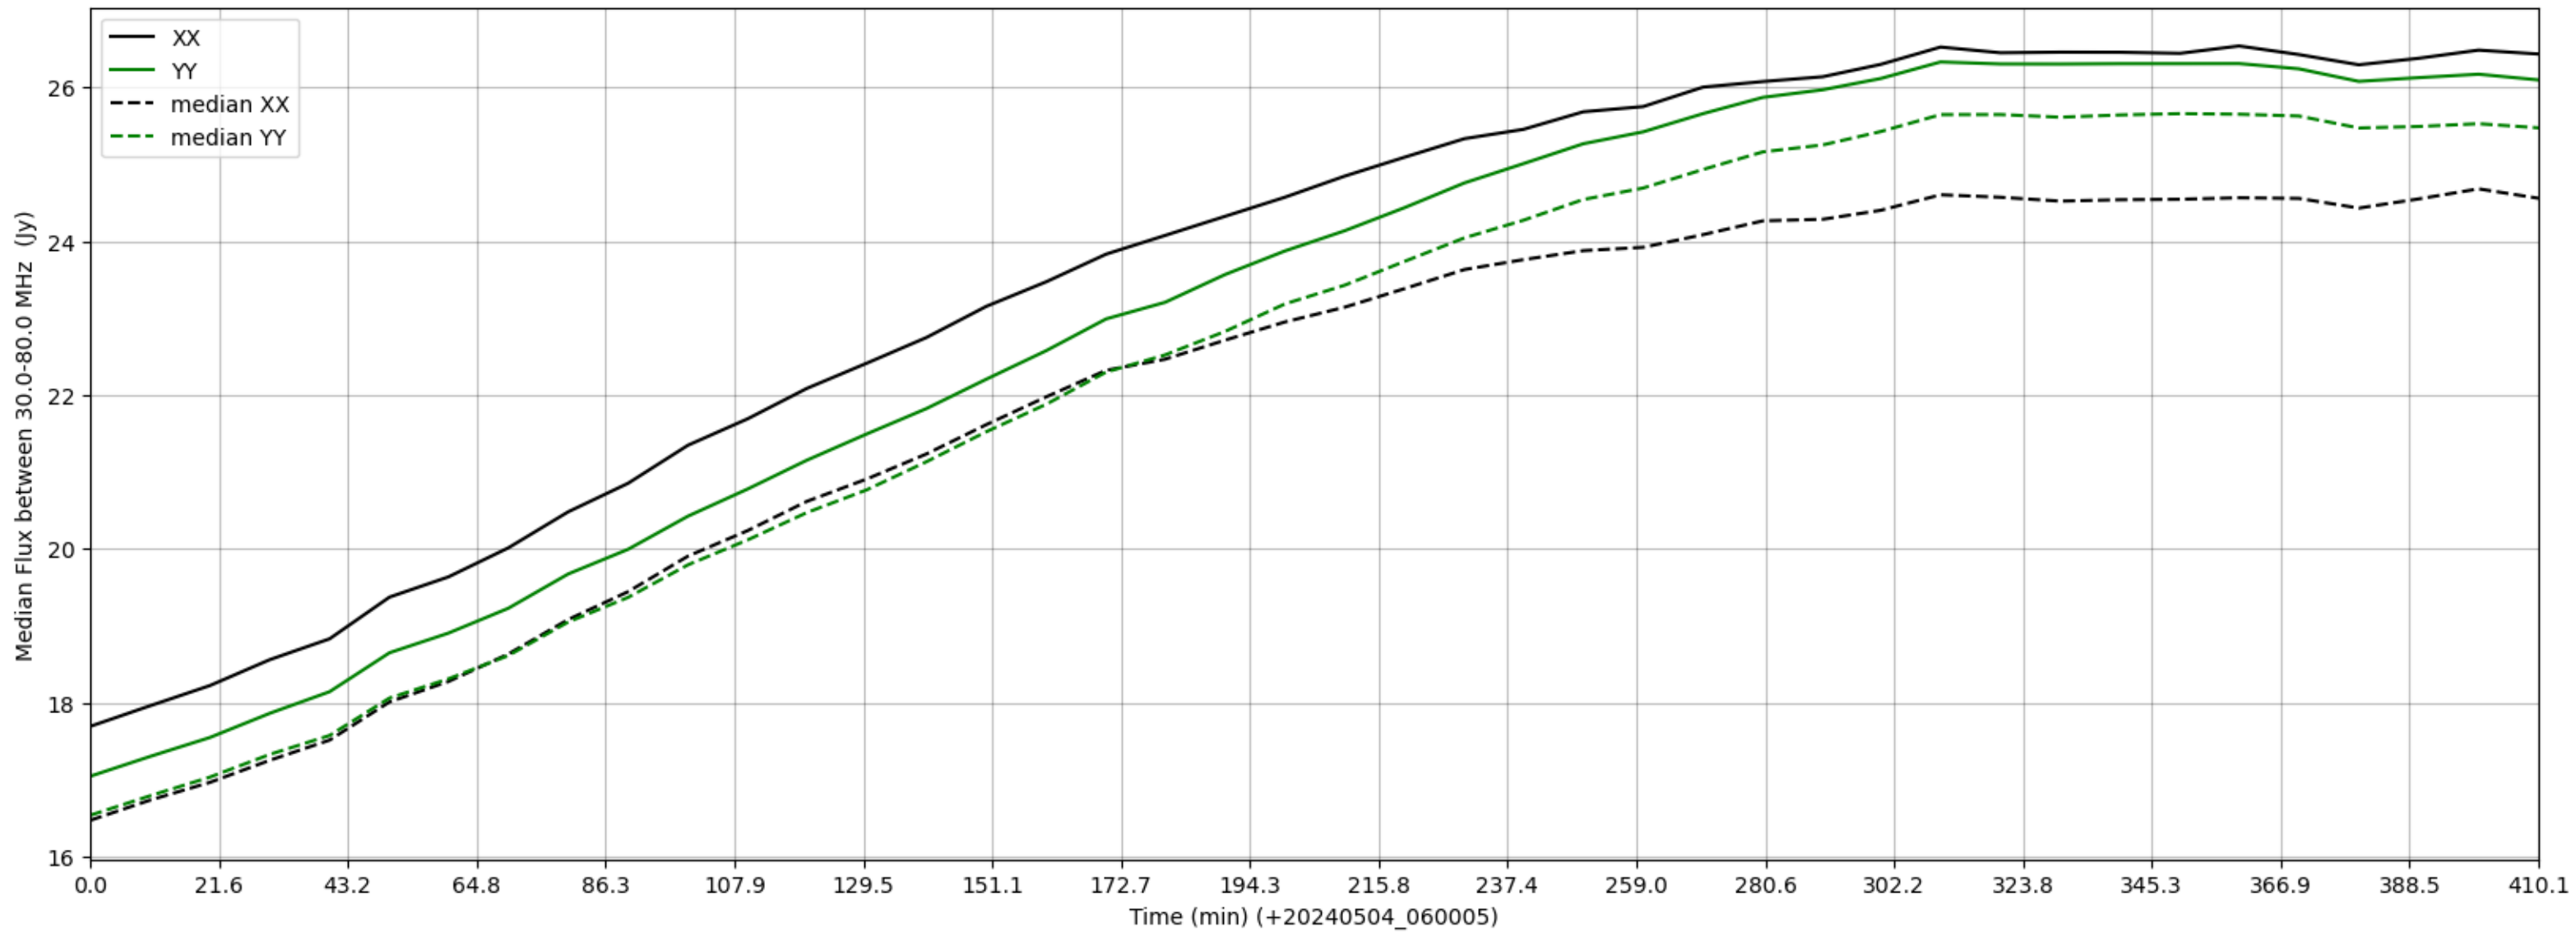

LWA183 - Correlator# 324 - XX FLAGS:Good - YY FLAGS:Good

LWA176 - Correlator# 325 - XX FLAGS:Good - YY FLAGS:Good

LWA212 - Correlator# 326 - XX FLAGS:Good - YY FLAGS:Good

LWA211 - Correlator# 327 - XX FLAGS:Good - YY FLAGS:Good