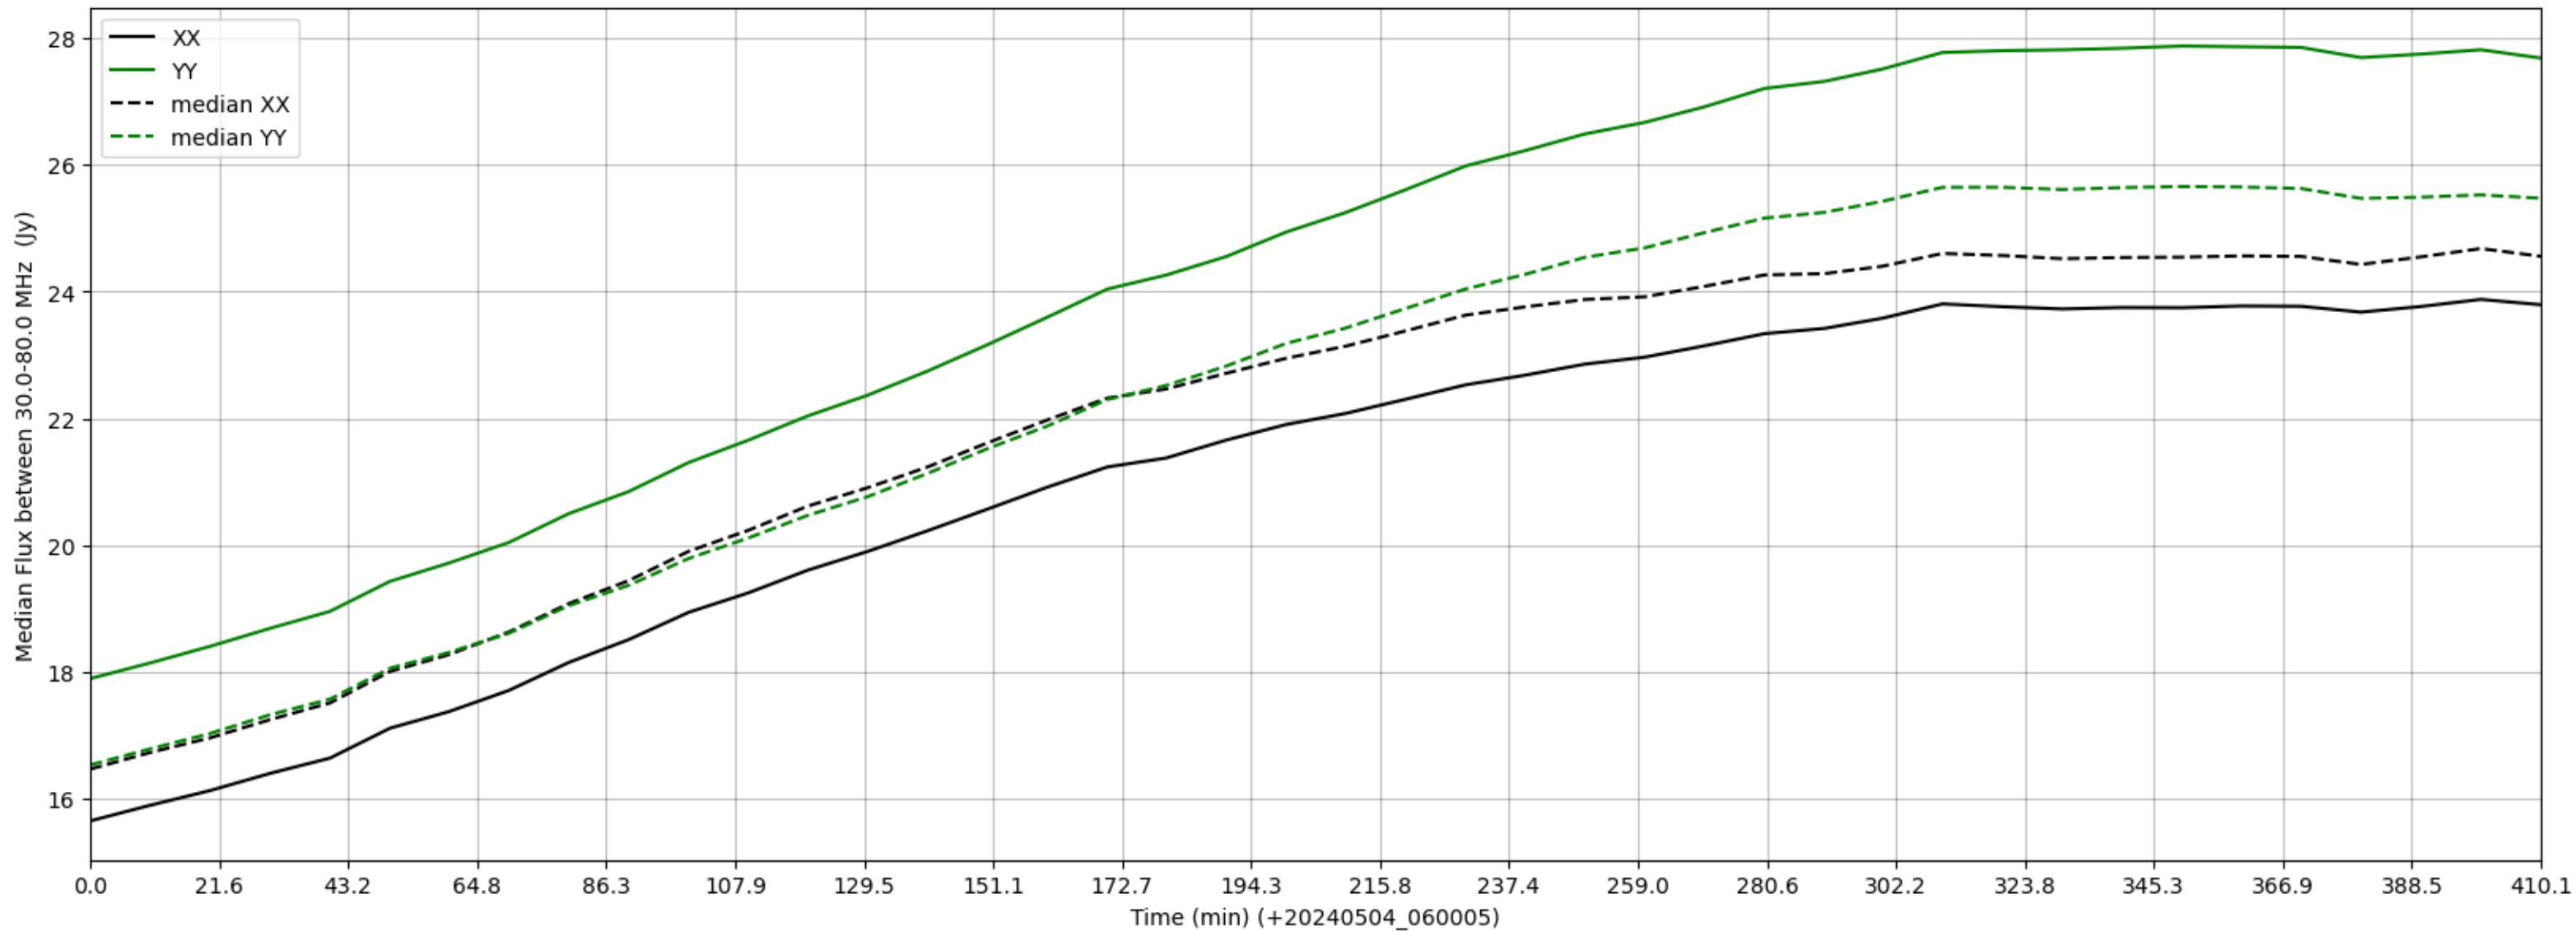

LWA117 - Correlator# 207 - XX FLAGS:Good - YY FLAGS:Good

LWA118 - Correlator# 206 - XX FLAGS:Good - YY FLAGS:Good