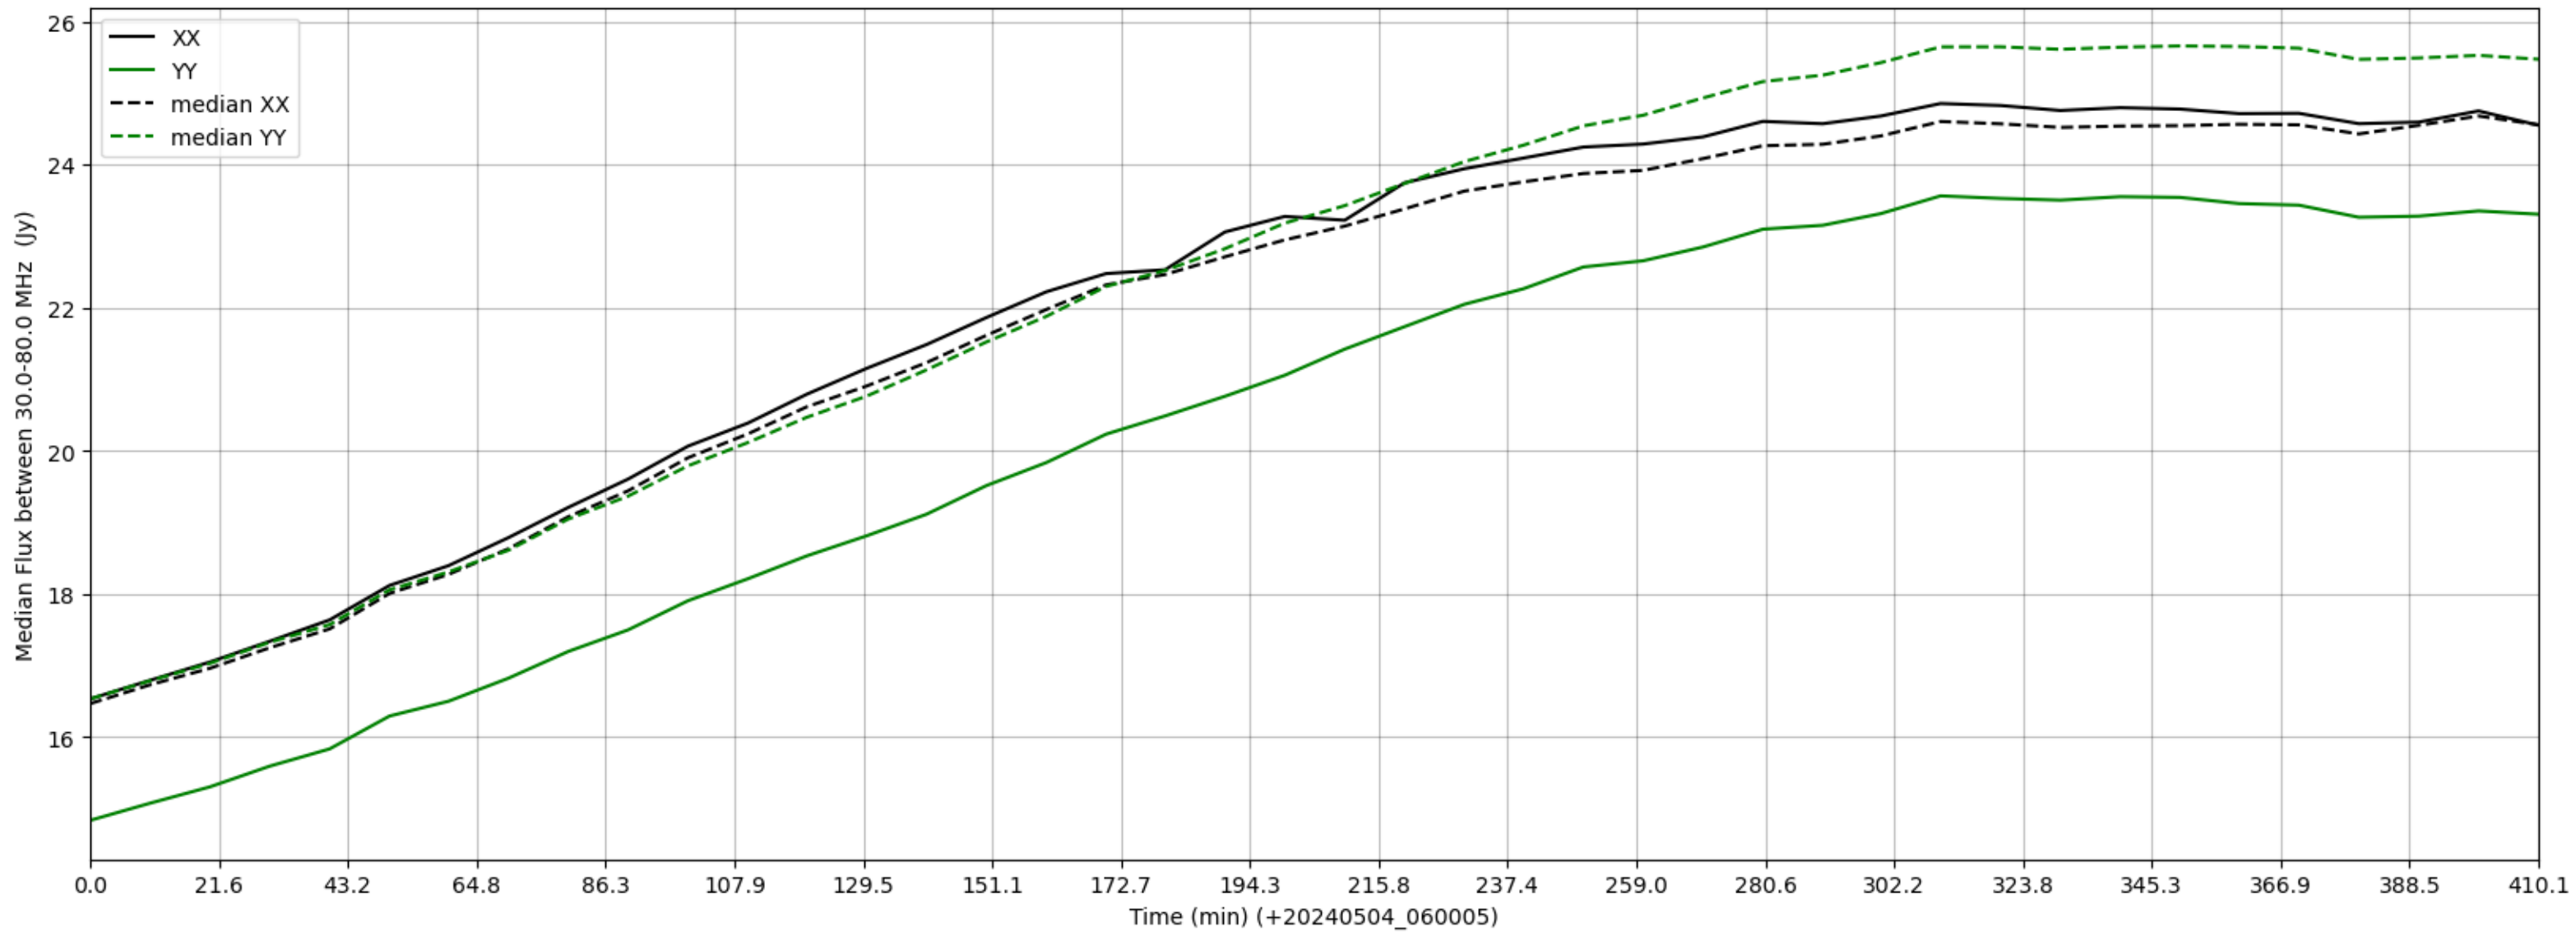

LWA189 - Correlator# 245 - XX FLAGS:Good - YY FLAGS:Good

LWA190 - Correlator# 244 - XX FLAGS:Good - YY FLAGS:Good