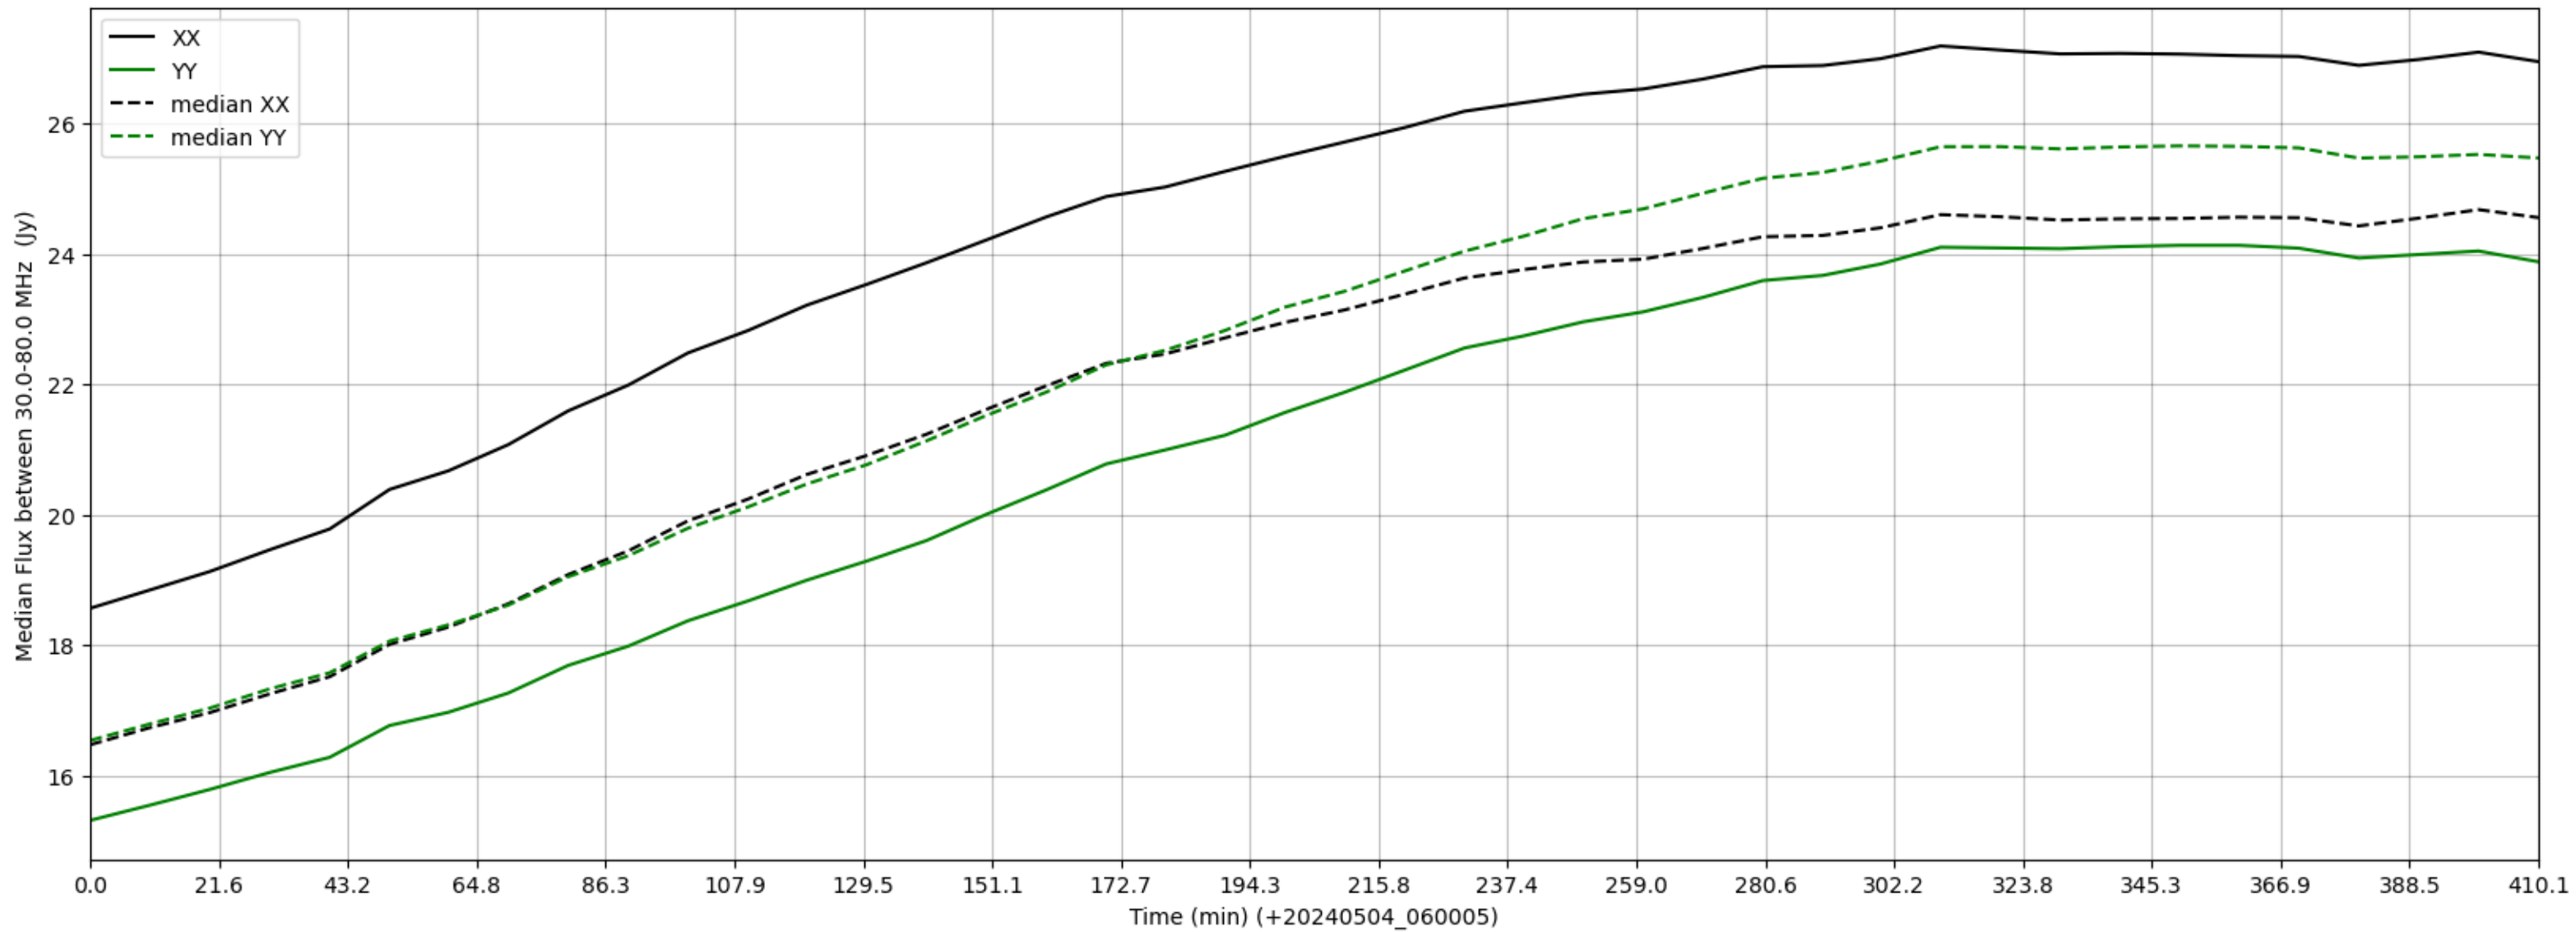

LWA206 - Correlator# 296 - XX FLAGS:Good - YY FLAGS:Good

LWA205 - Correlator# 297 - XX FLAGS:Good - YY FLAGS:HighTimeVar

LWA208 - Correlator# 298 - XX FLAGS:Good - YY FLAGS:Good

LWA207 - Correlator# 299 - XX FLAGS:Good - YY FLAGS:Good