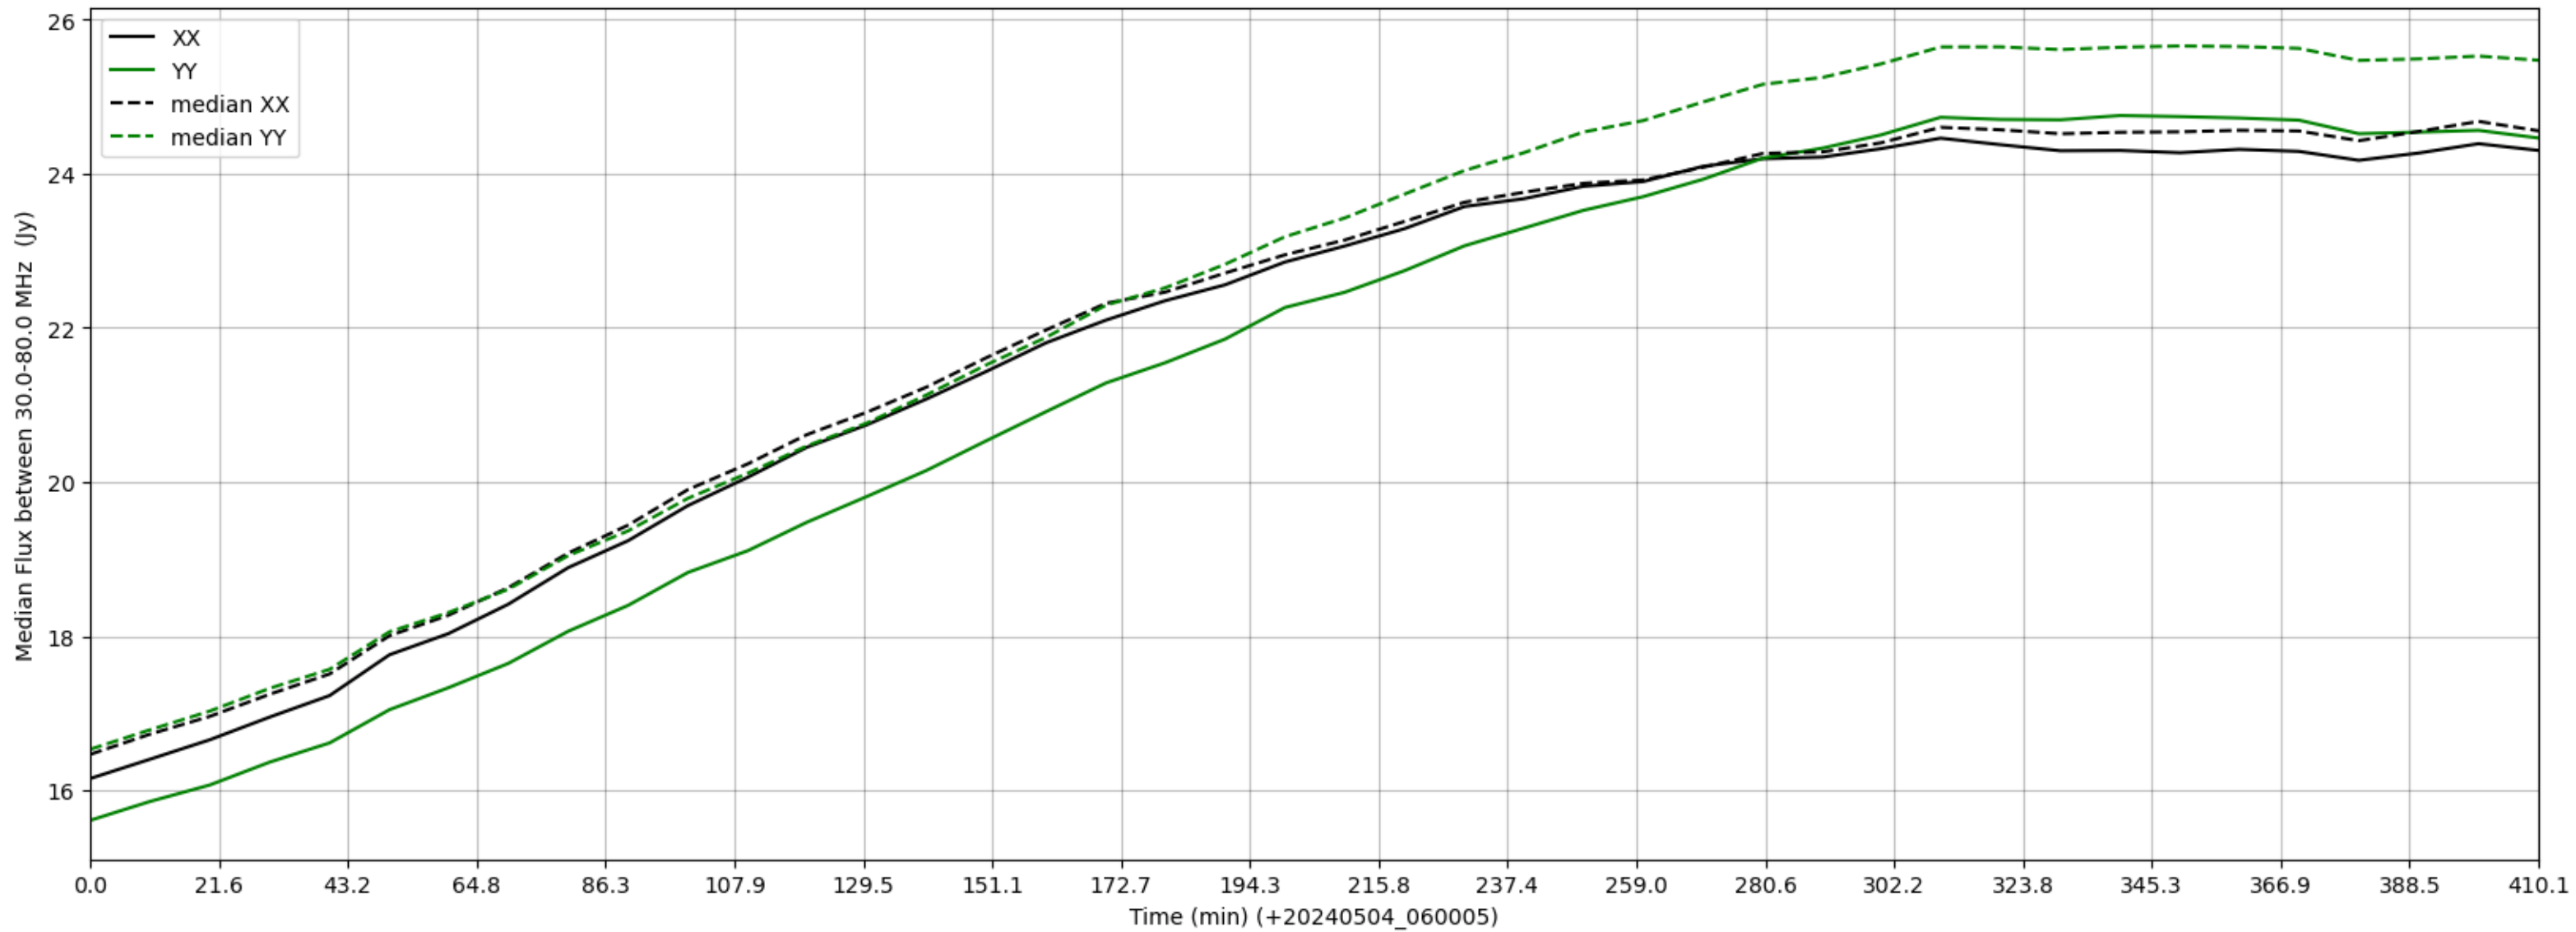

LWA085 - Correlator# 140 - XX FLAGS:Good - YY FLAGS:Good

LWA064 - Correlator# 141 - XX FLAGS:Good - YY FLAGS:Good

LWA087 - Correlator# 142 - XX FLAGS:Good - YY FLAGS:Good

LWA086 - Correlator# 143 - XX FLAGS:Good - YY FLAGS:Good