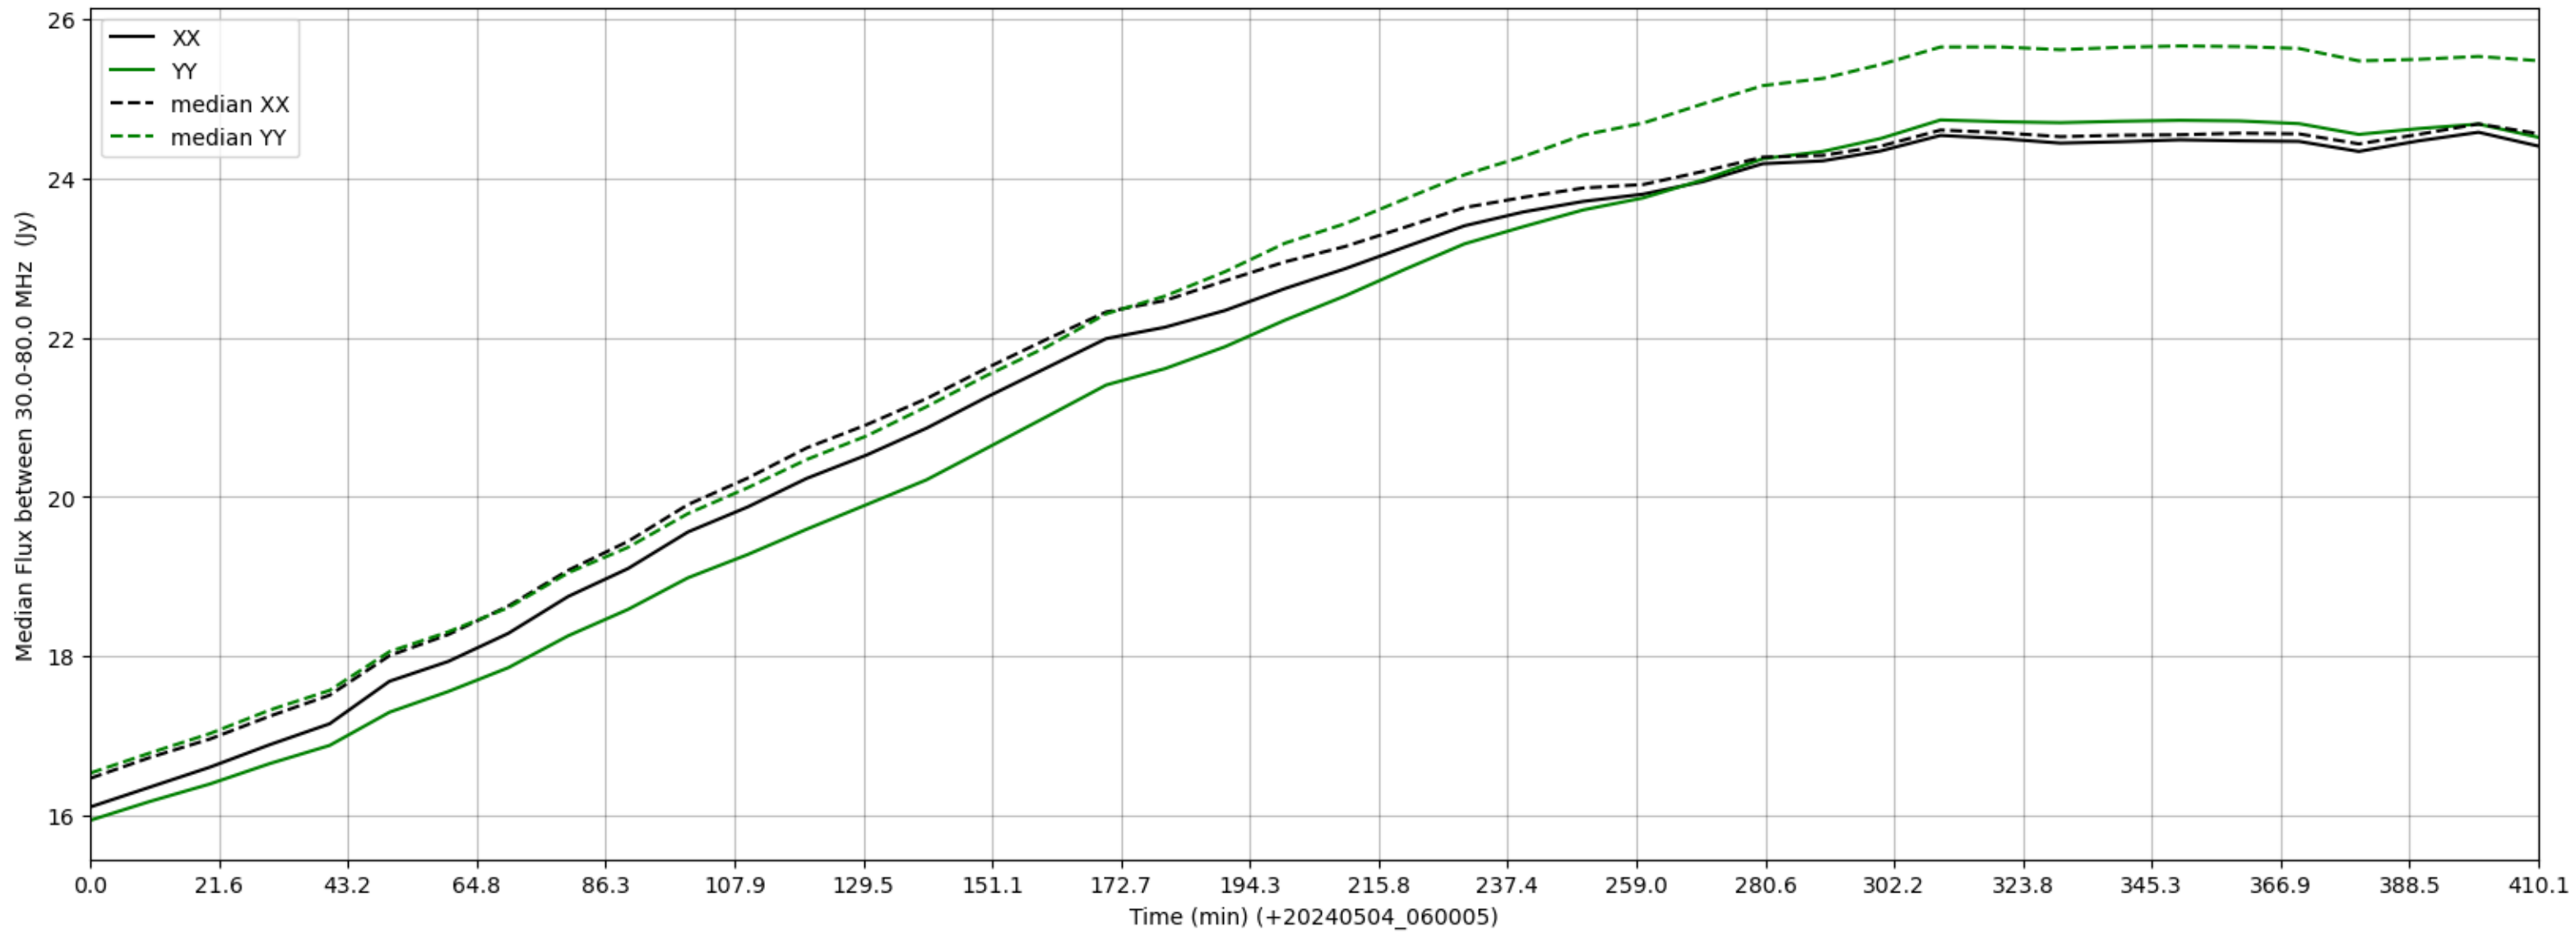

LWA226 - Correlator# 304 - XX FLAGS:Good - YY FLAGS:Good

LWA230 - Correlator# 303 - XX FLAGS:Good - YY FLAGS:Good