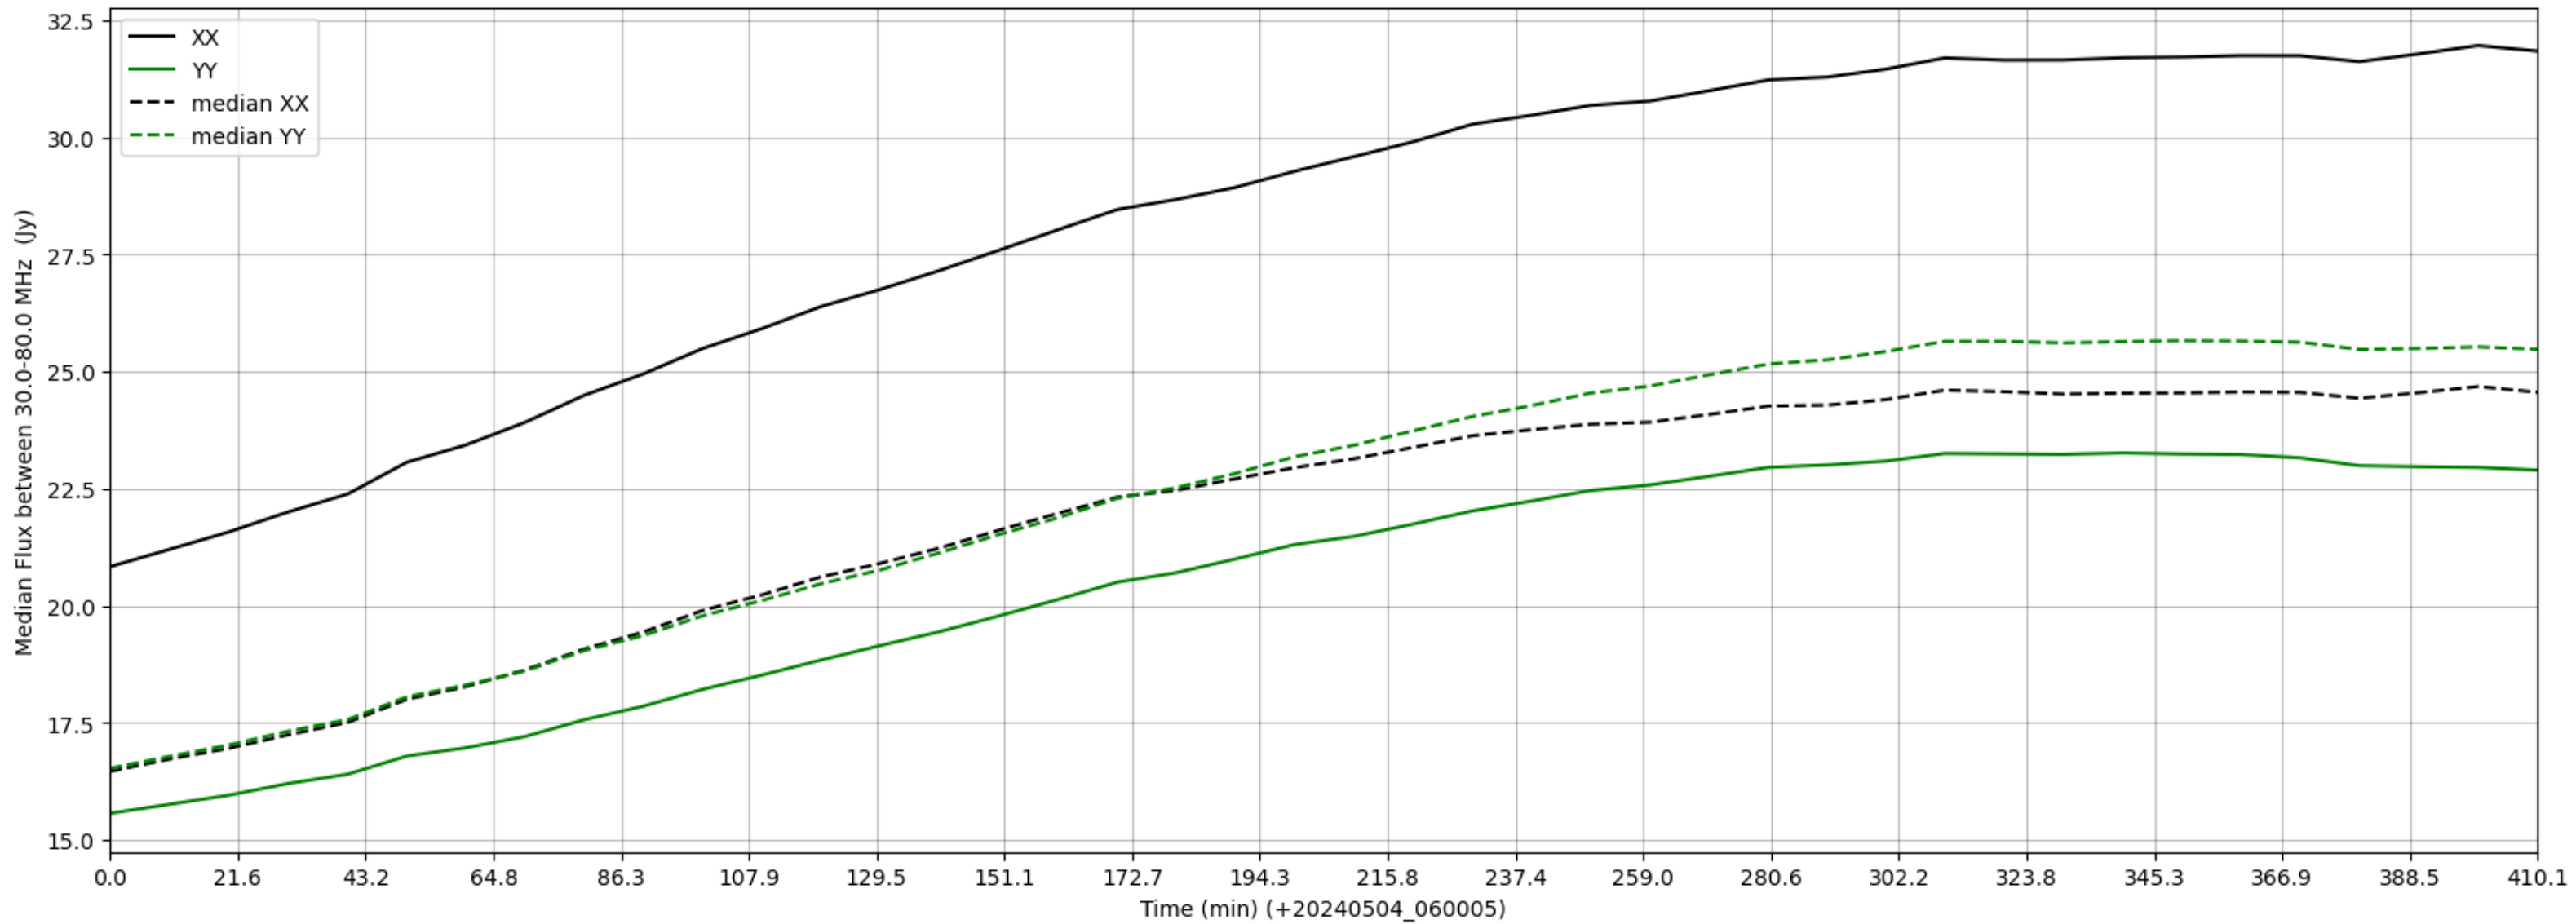

LWA333 - Correlator# 253 - XX FLAGS:Good - YY FLAGS:Good

LWA345 - Correlator# 252 - XX FLAGS:Good - YY FLAGS:Good