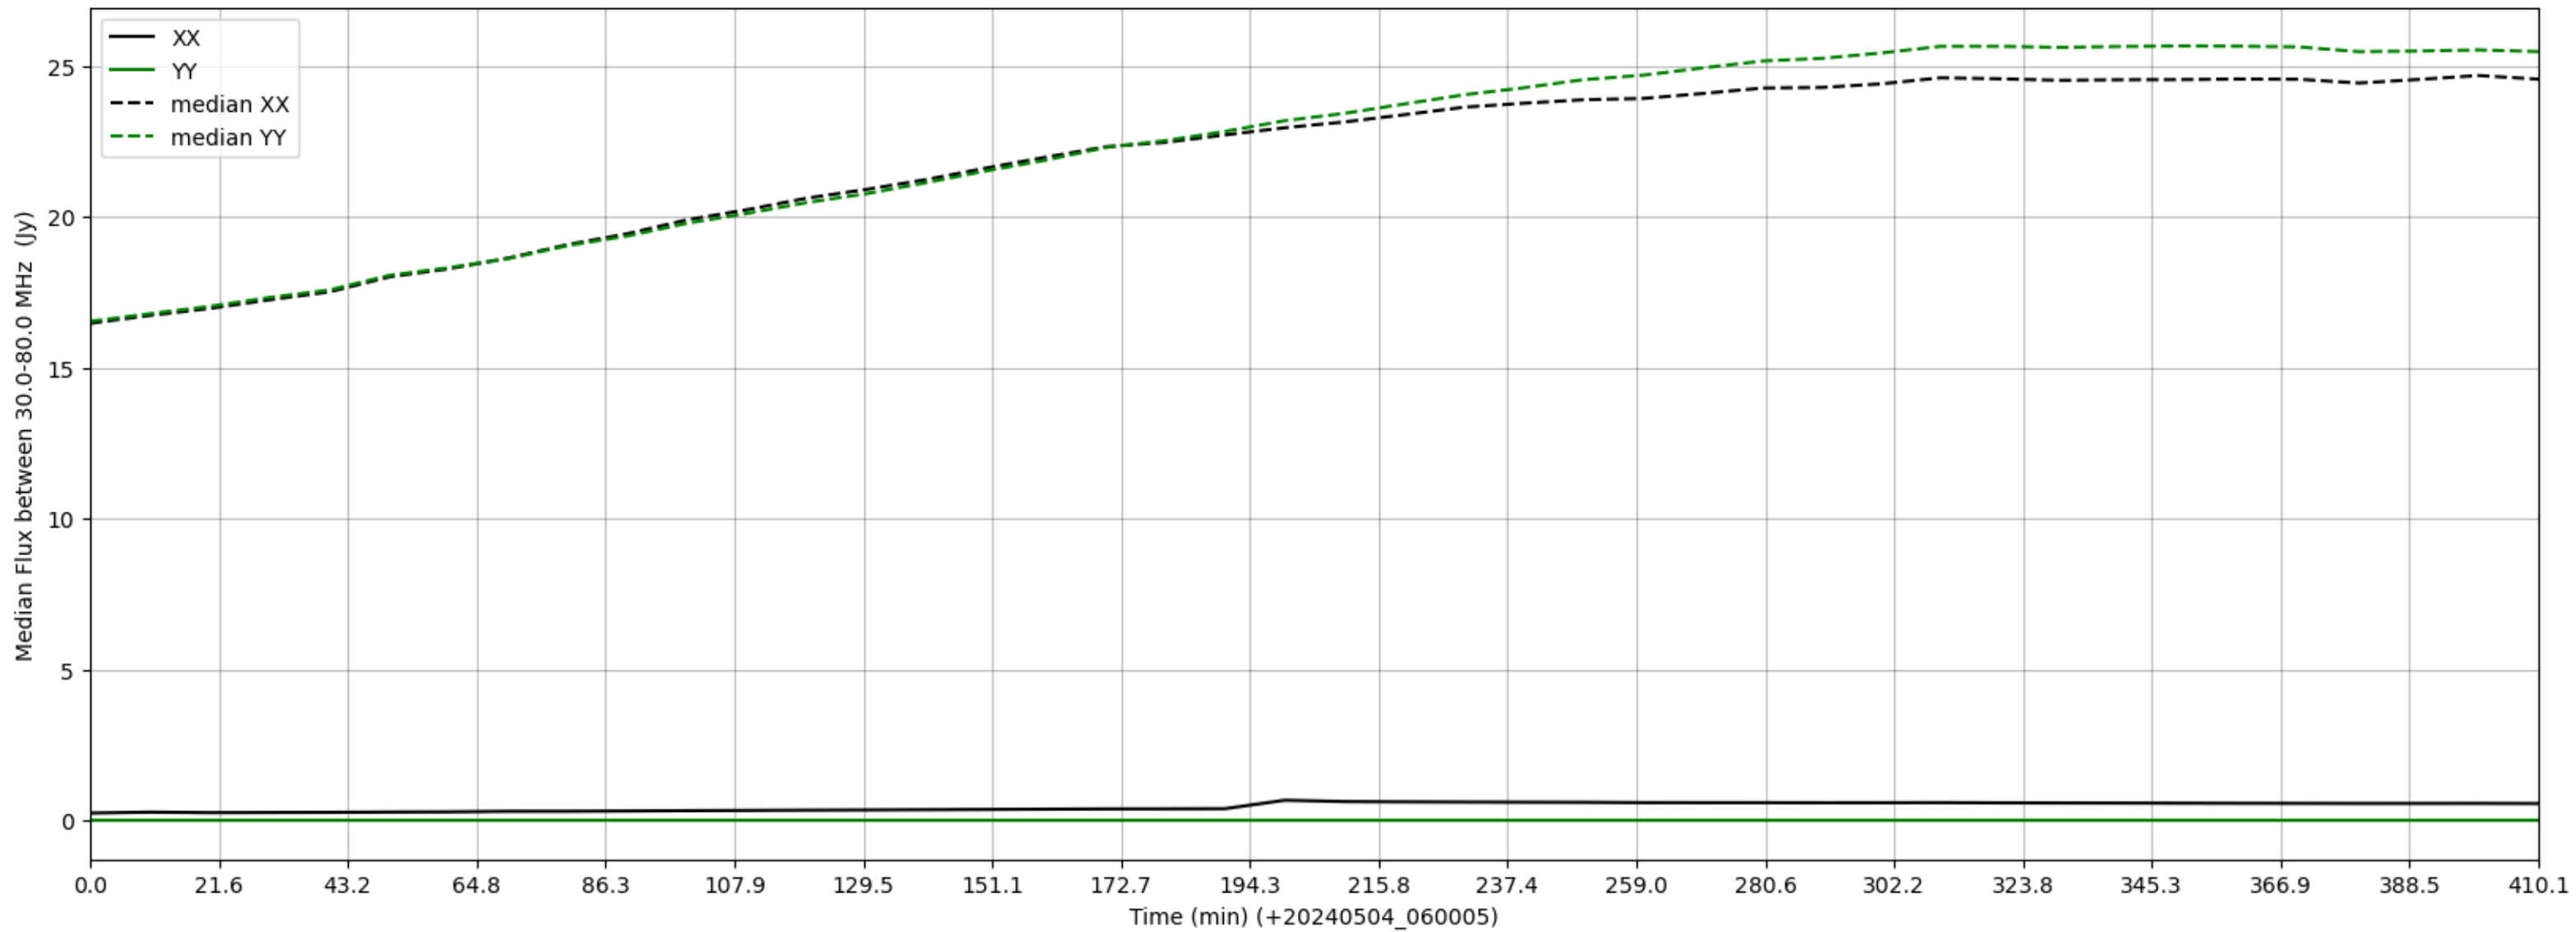

LWA145 - Correlator# 212 - XX FLAGS:Good - YY FLAGS:Good

LWA144 - Correlator# 213 - XX FLAGS:Good - YY FLAGS:Good

LWA147 - Correlator# 214 - XX FLAGS:Good - YY FLAGS:Good

LWA150 - Correlator# 215 - XX FLAGS:LowFlux - YY FLAGS:LowFlux