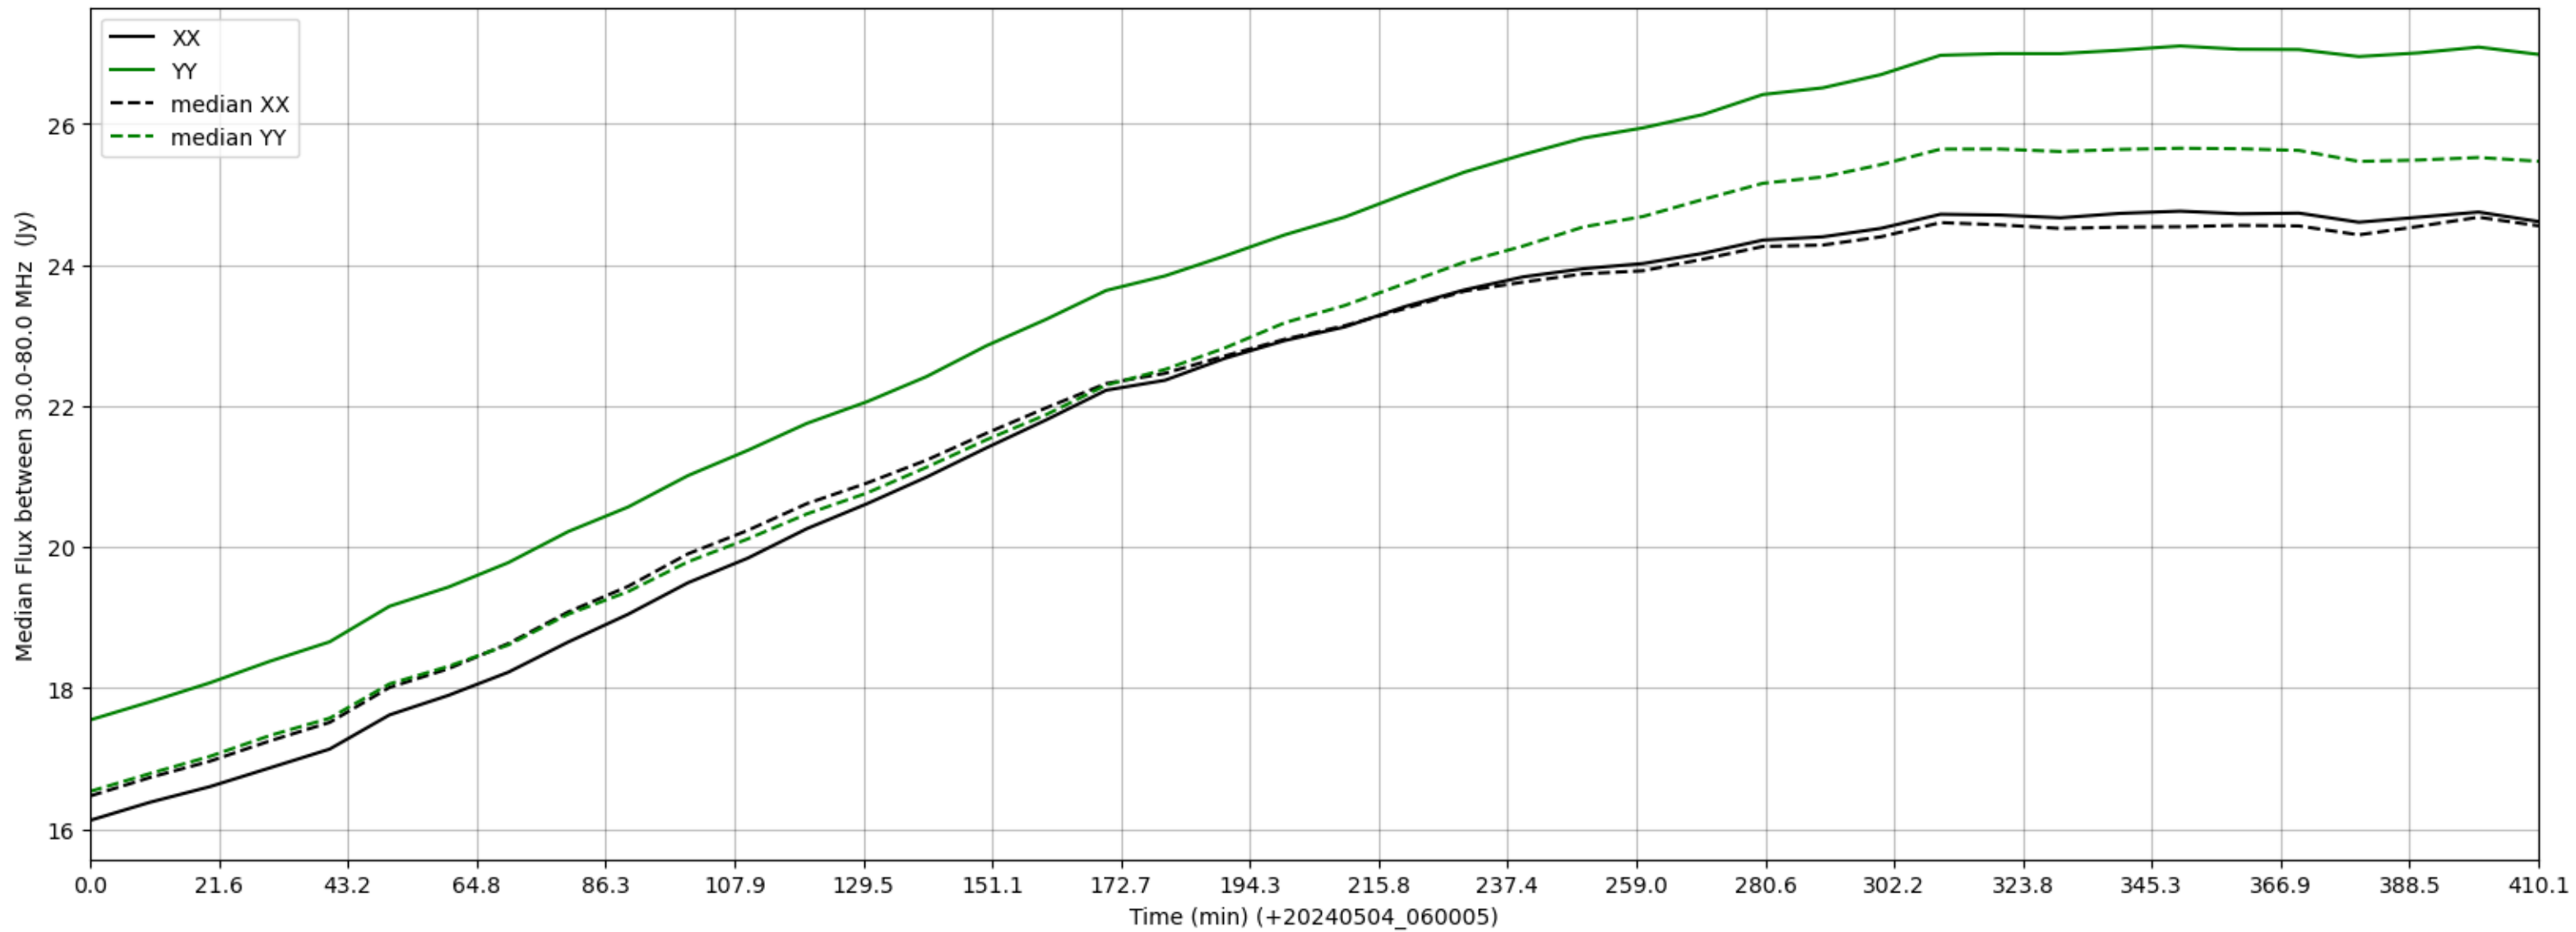

LWA100 - Correlator# 175 - XX FLAGS:Good - YY FLAGS:Good

LWA101 - Correlator# 174 - XX FLAGS:Good - YY FLAGS:Good