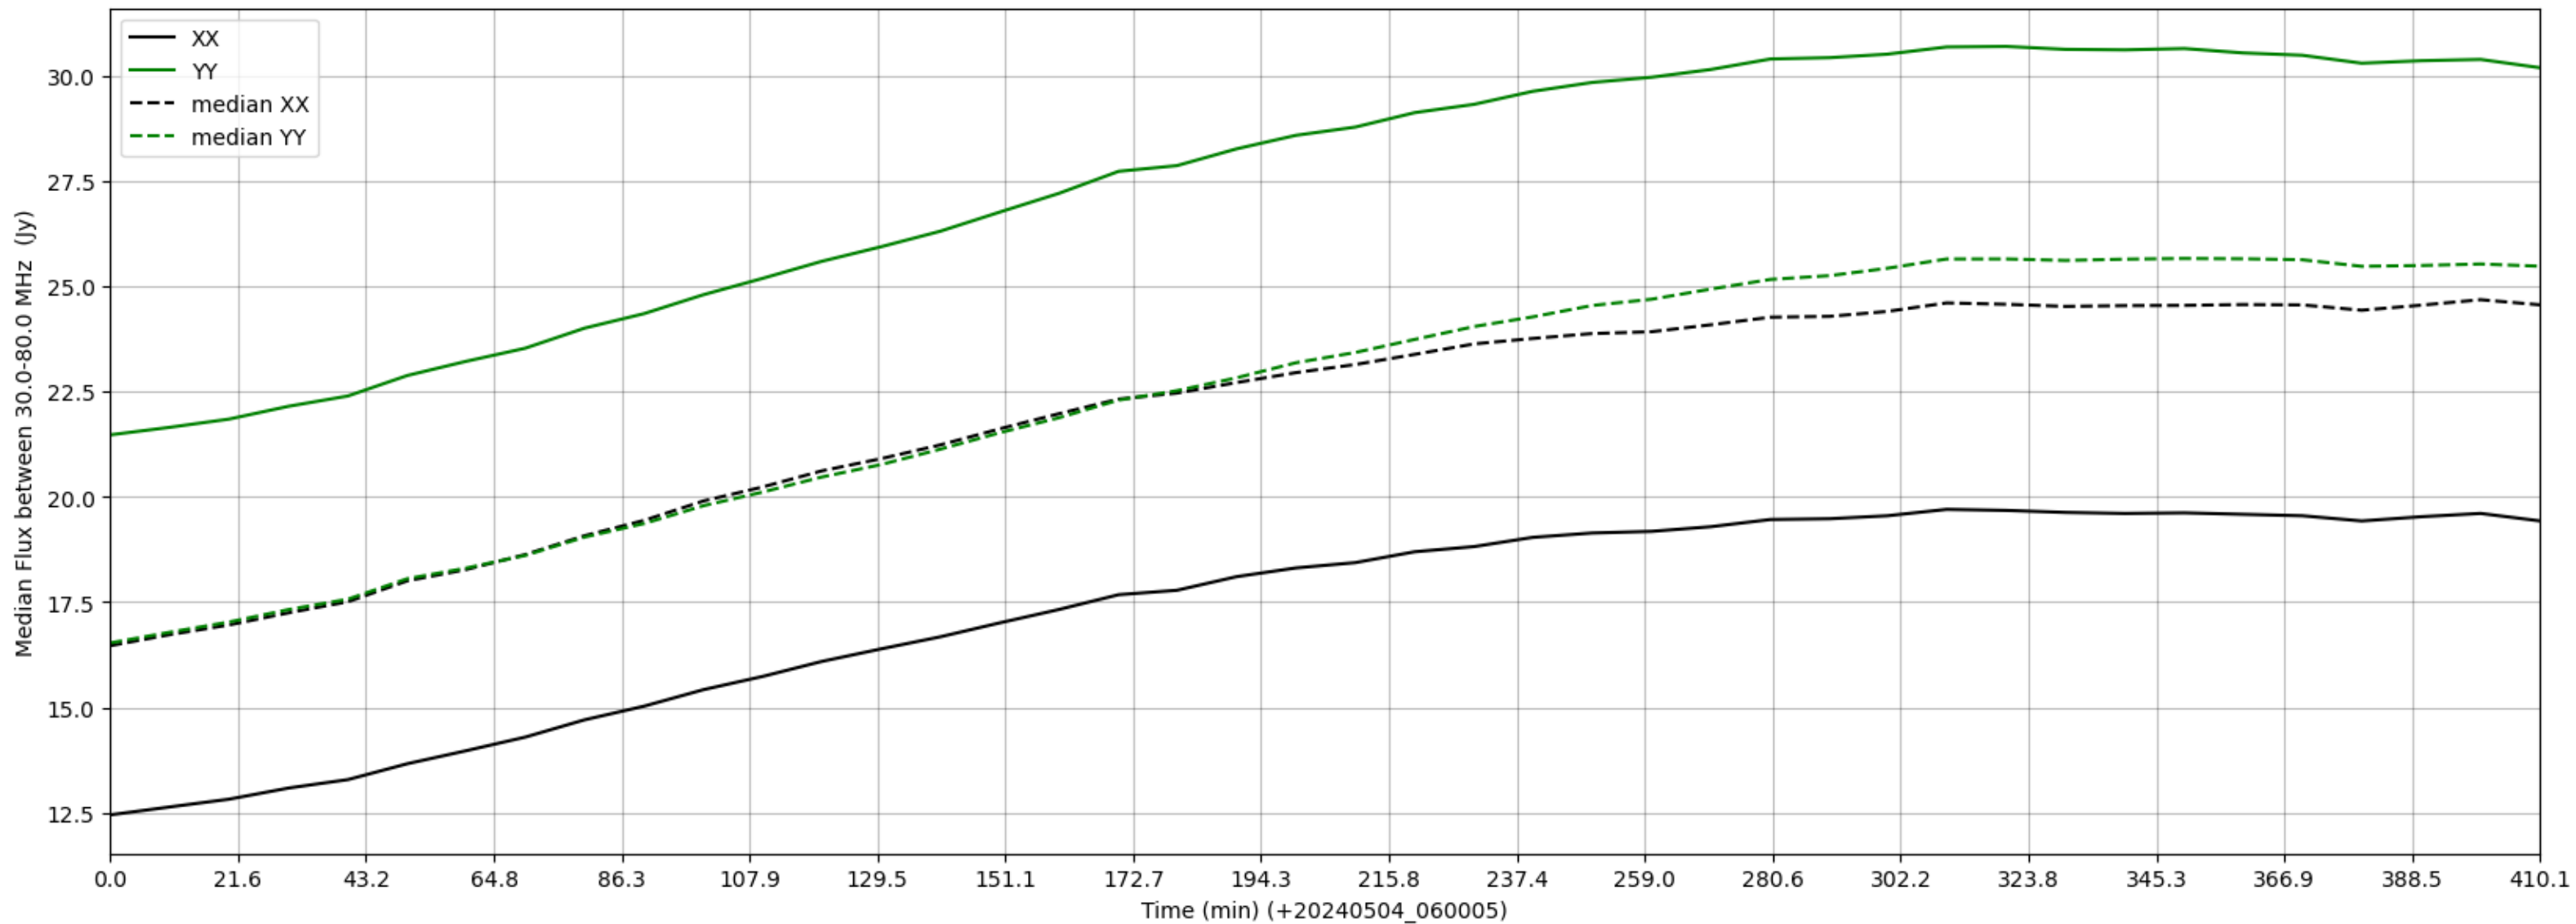

LWA305 - Correlator# 050 - XX FLAGS:Good - YY FLAGS:Good

LWA298 - Correlator# 049 - XX FLAGS:Good - YY FLAGS:Good