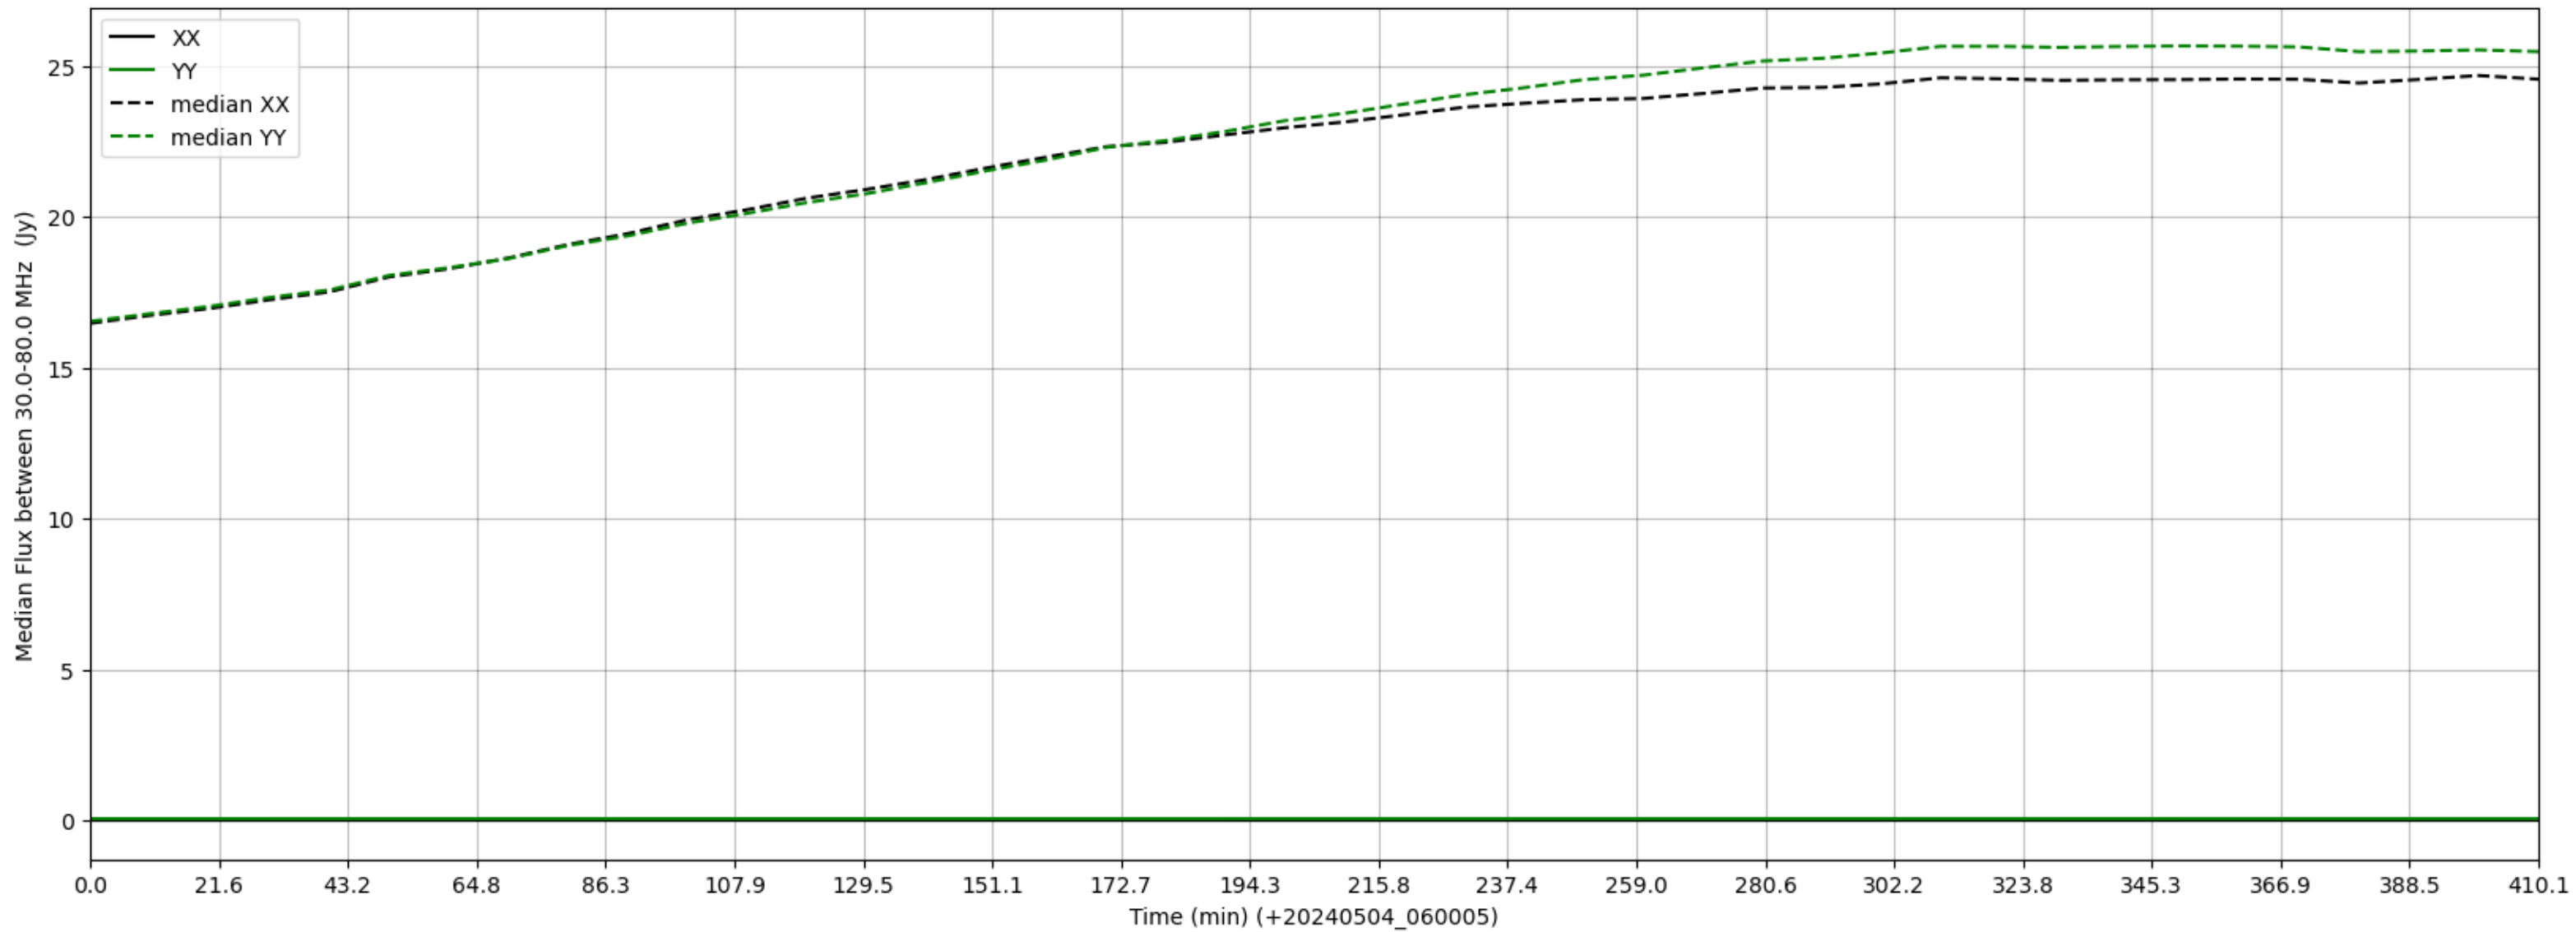

LWA054 - Correlator# 118 - XX FLAGS:Good - YY FLAGS:Good

LWA052 - Correlator# 117 - XX FLAGS:LowFlux - YY FLAGS:LowFlux