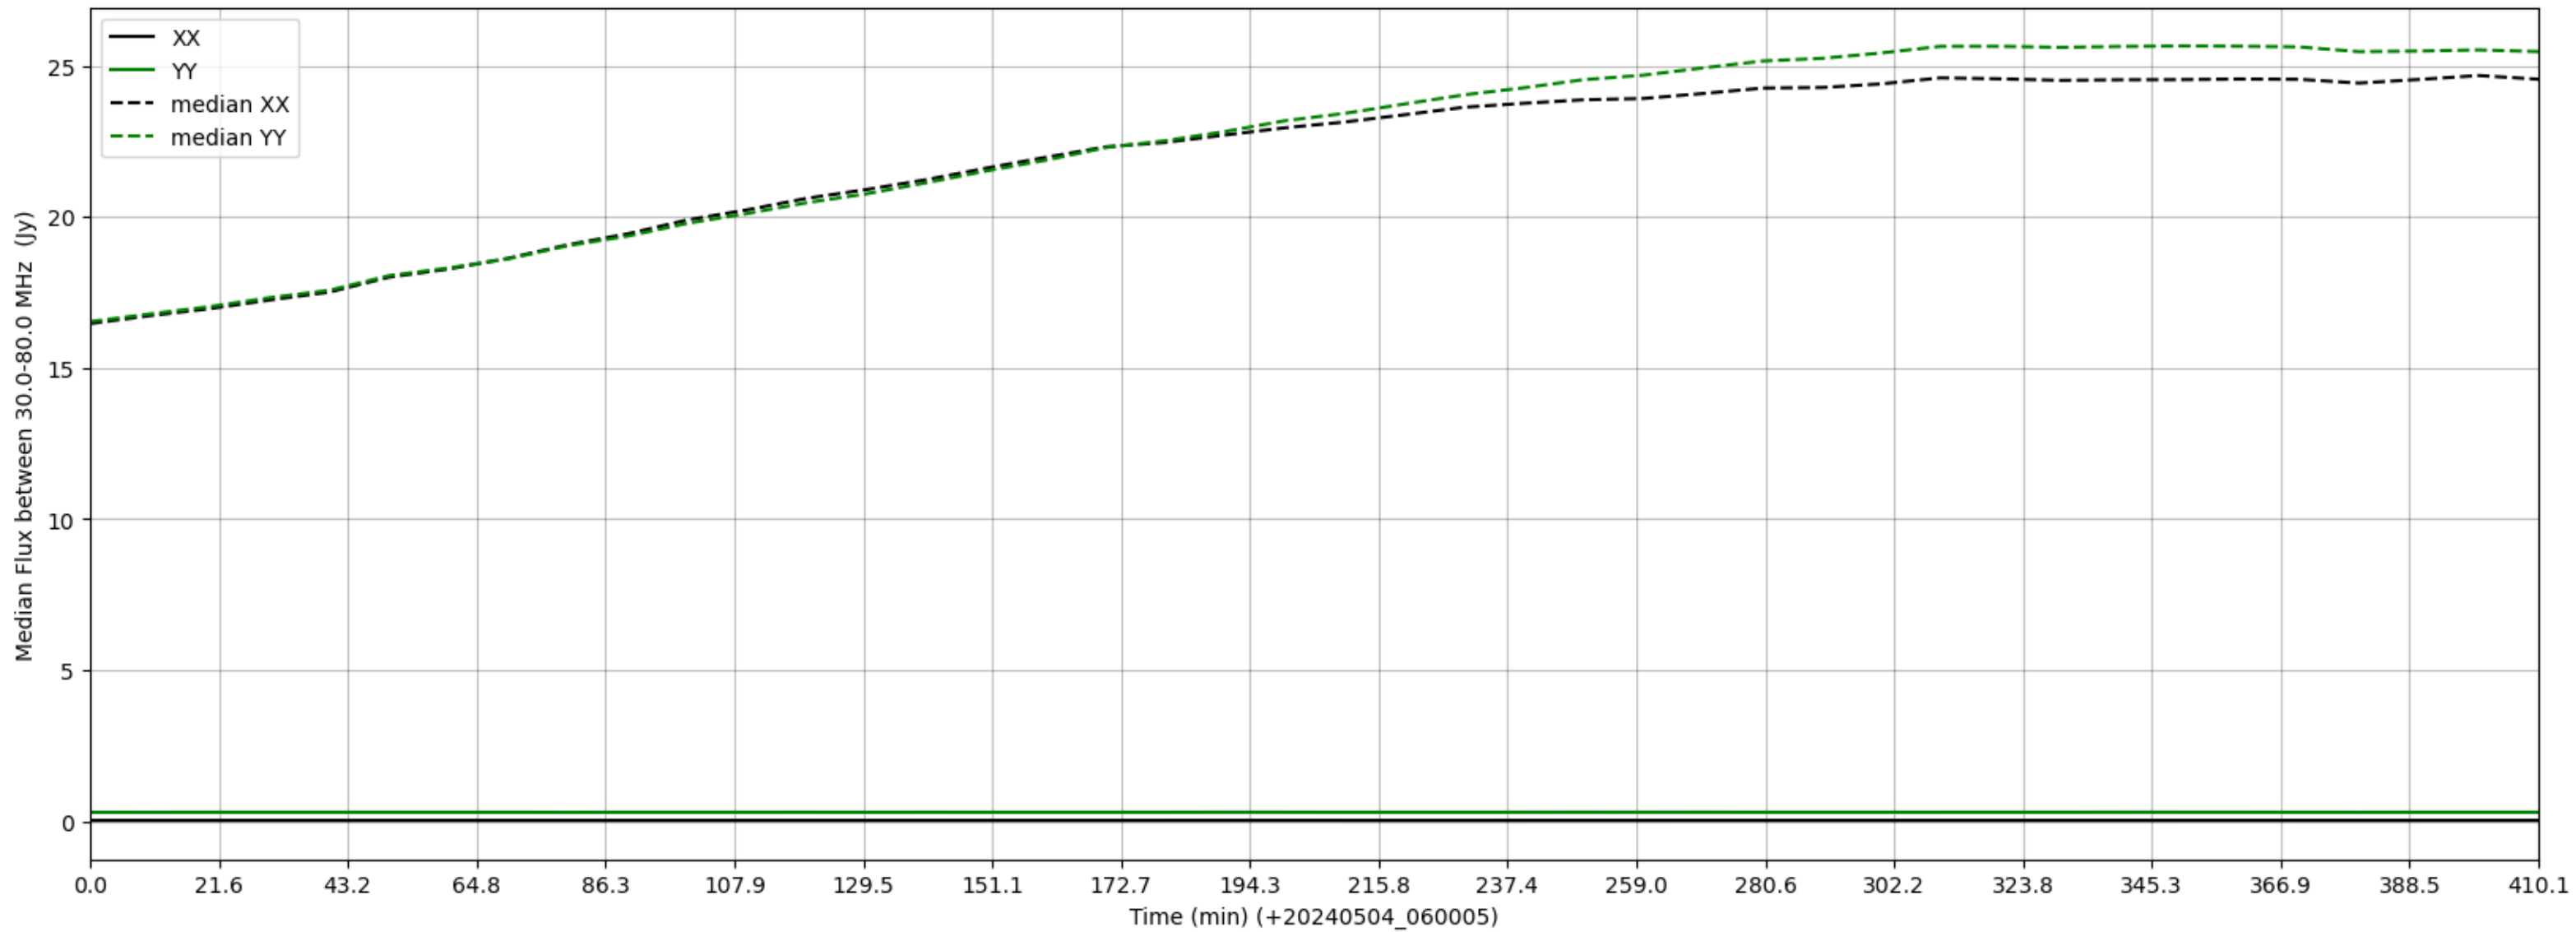

LWA236 - Correlator# 308 - XX FLAGS:Good - YY FLAGS:Good

LWA235 - Correlator# 309 - XX FLAGS:Good - YY FLAGS:Good

LWA238 - Correlator# 310 - XX FLAGS:Good - YY FLAGS:Good

LWA237 - Correlator# 311 - XX FLAGS:Good - YY FLAGS:BadSpecShape