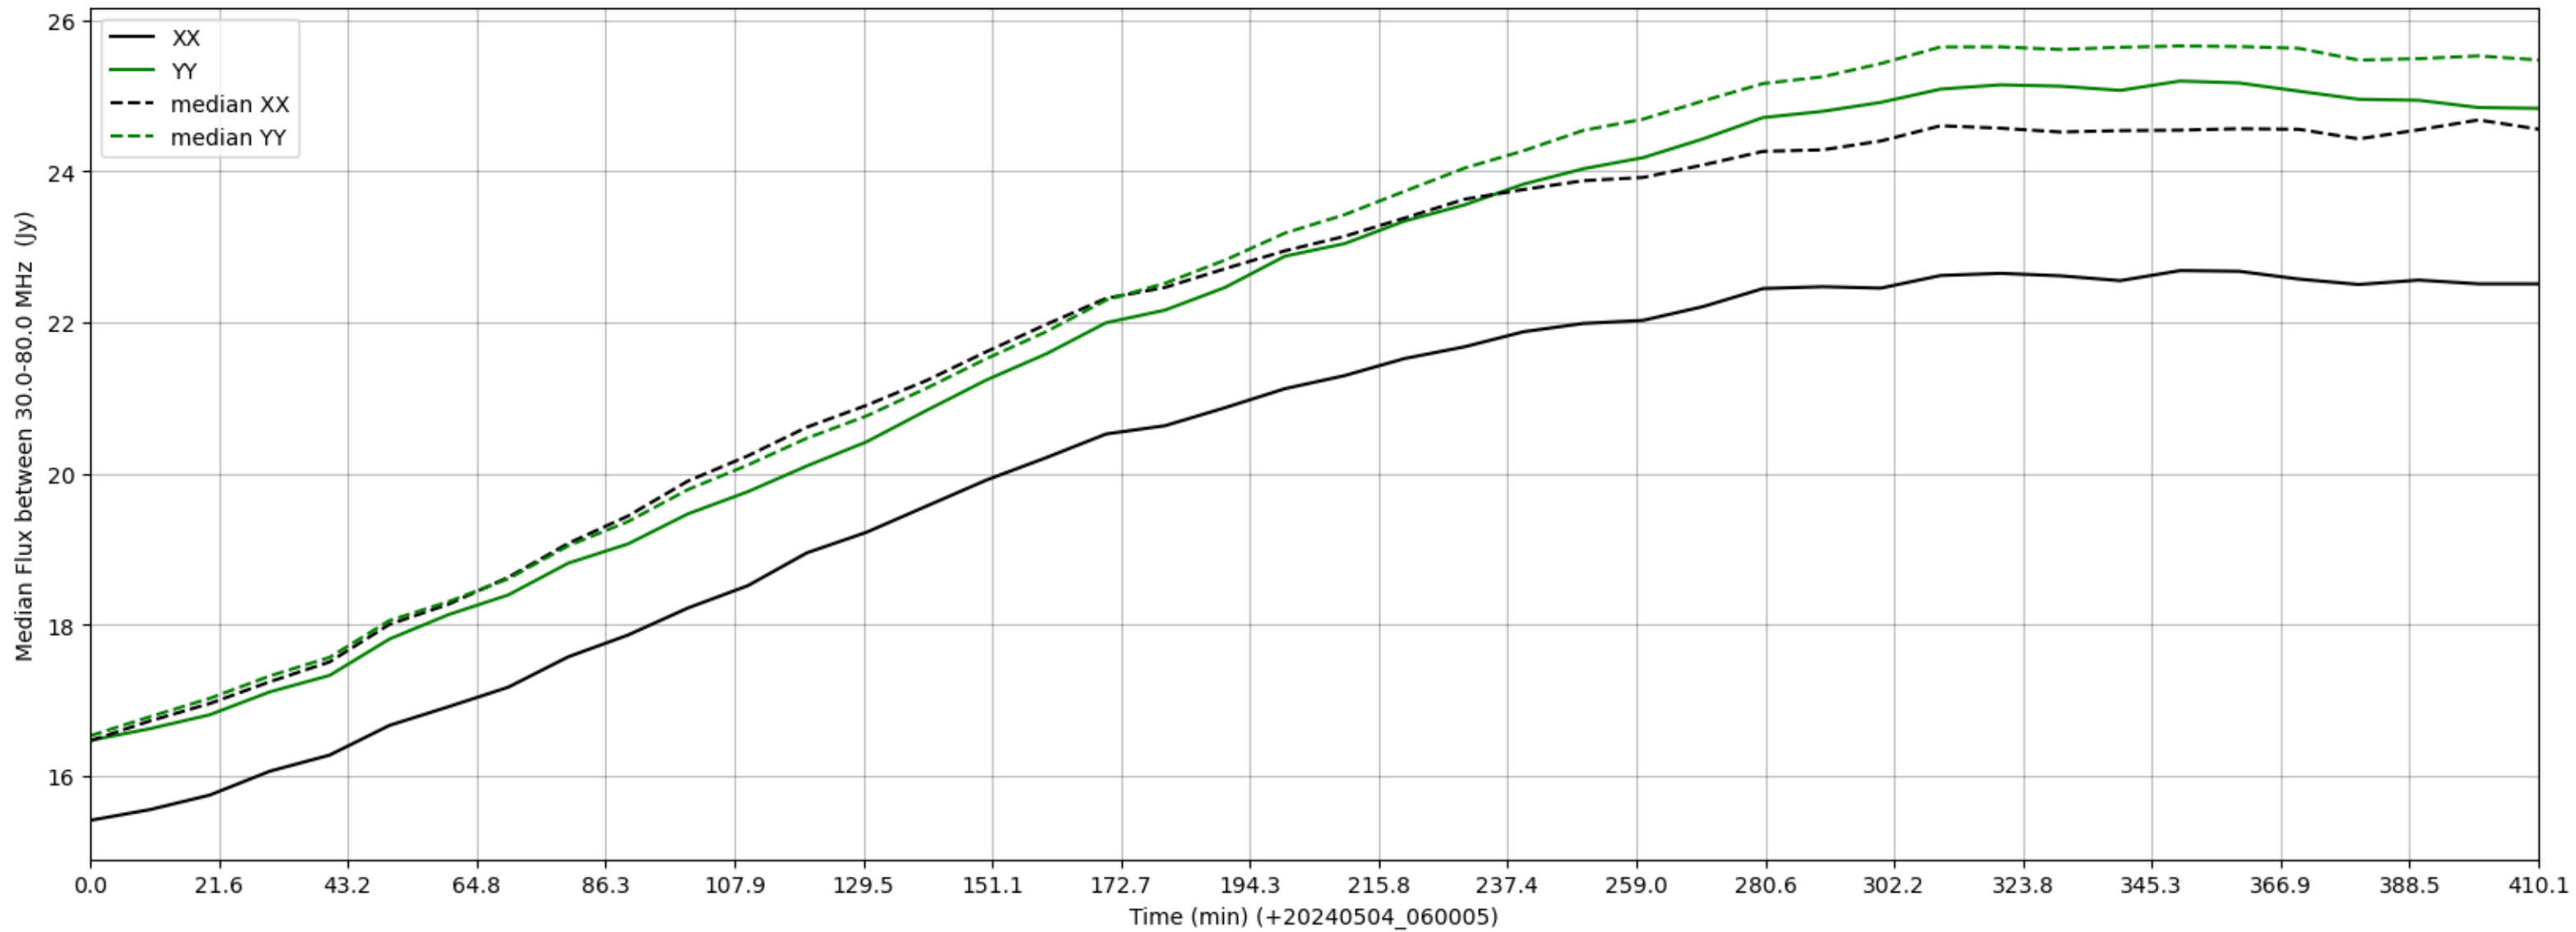

LWA321 - Correlator# 020 - XX FLAGS:Good - YY FLAGS:Good

LWA312 - Correlator# 019 - XX FLAGS:Good - YY FLAGS:Good