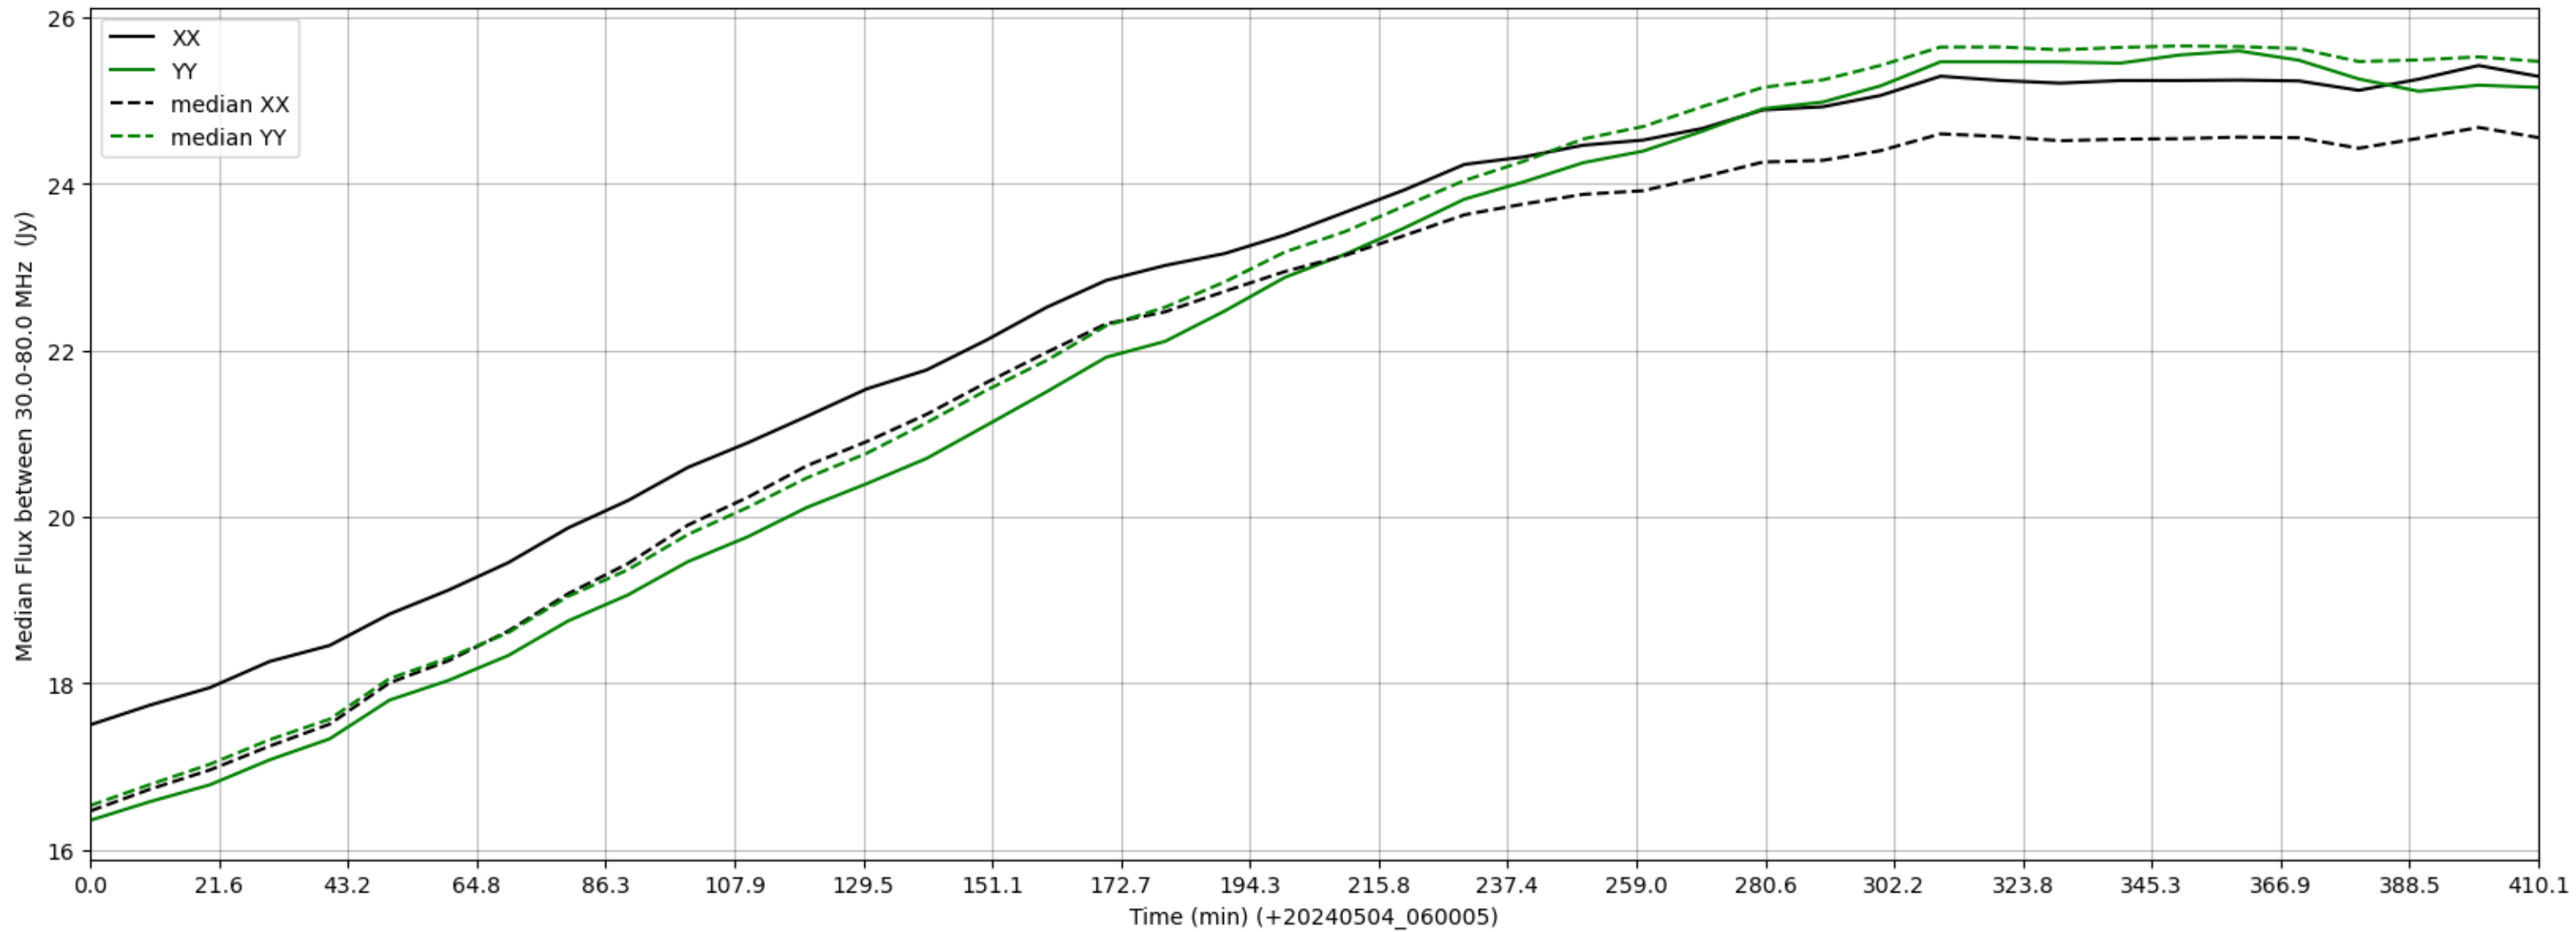

LWA065 - Correlator# 165 - XX FLAGS:Good - YY FLAGS:Good

LWA066 - Correlator# 164 - XX FLAGS:Good - YY FLAGS:Good