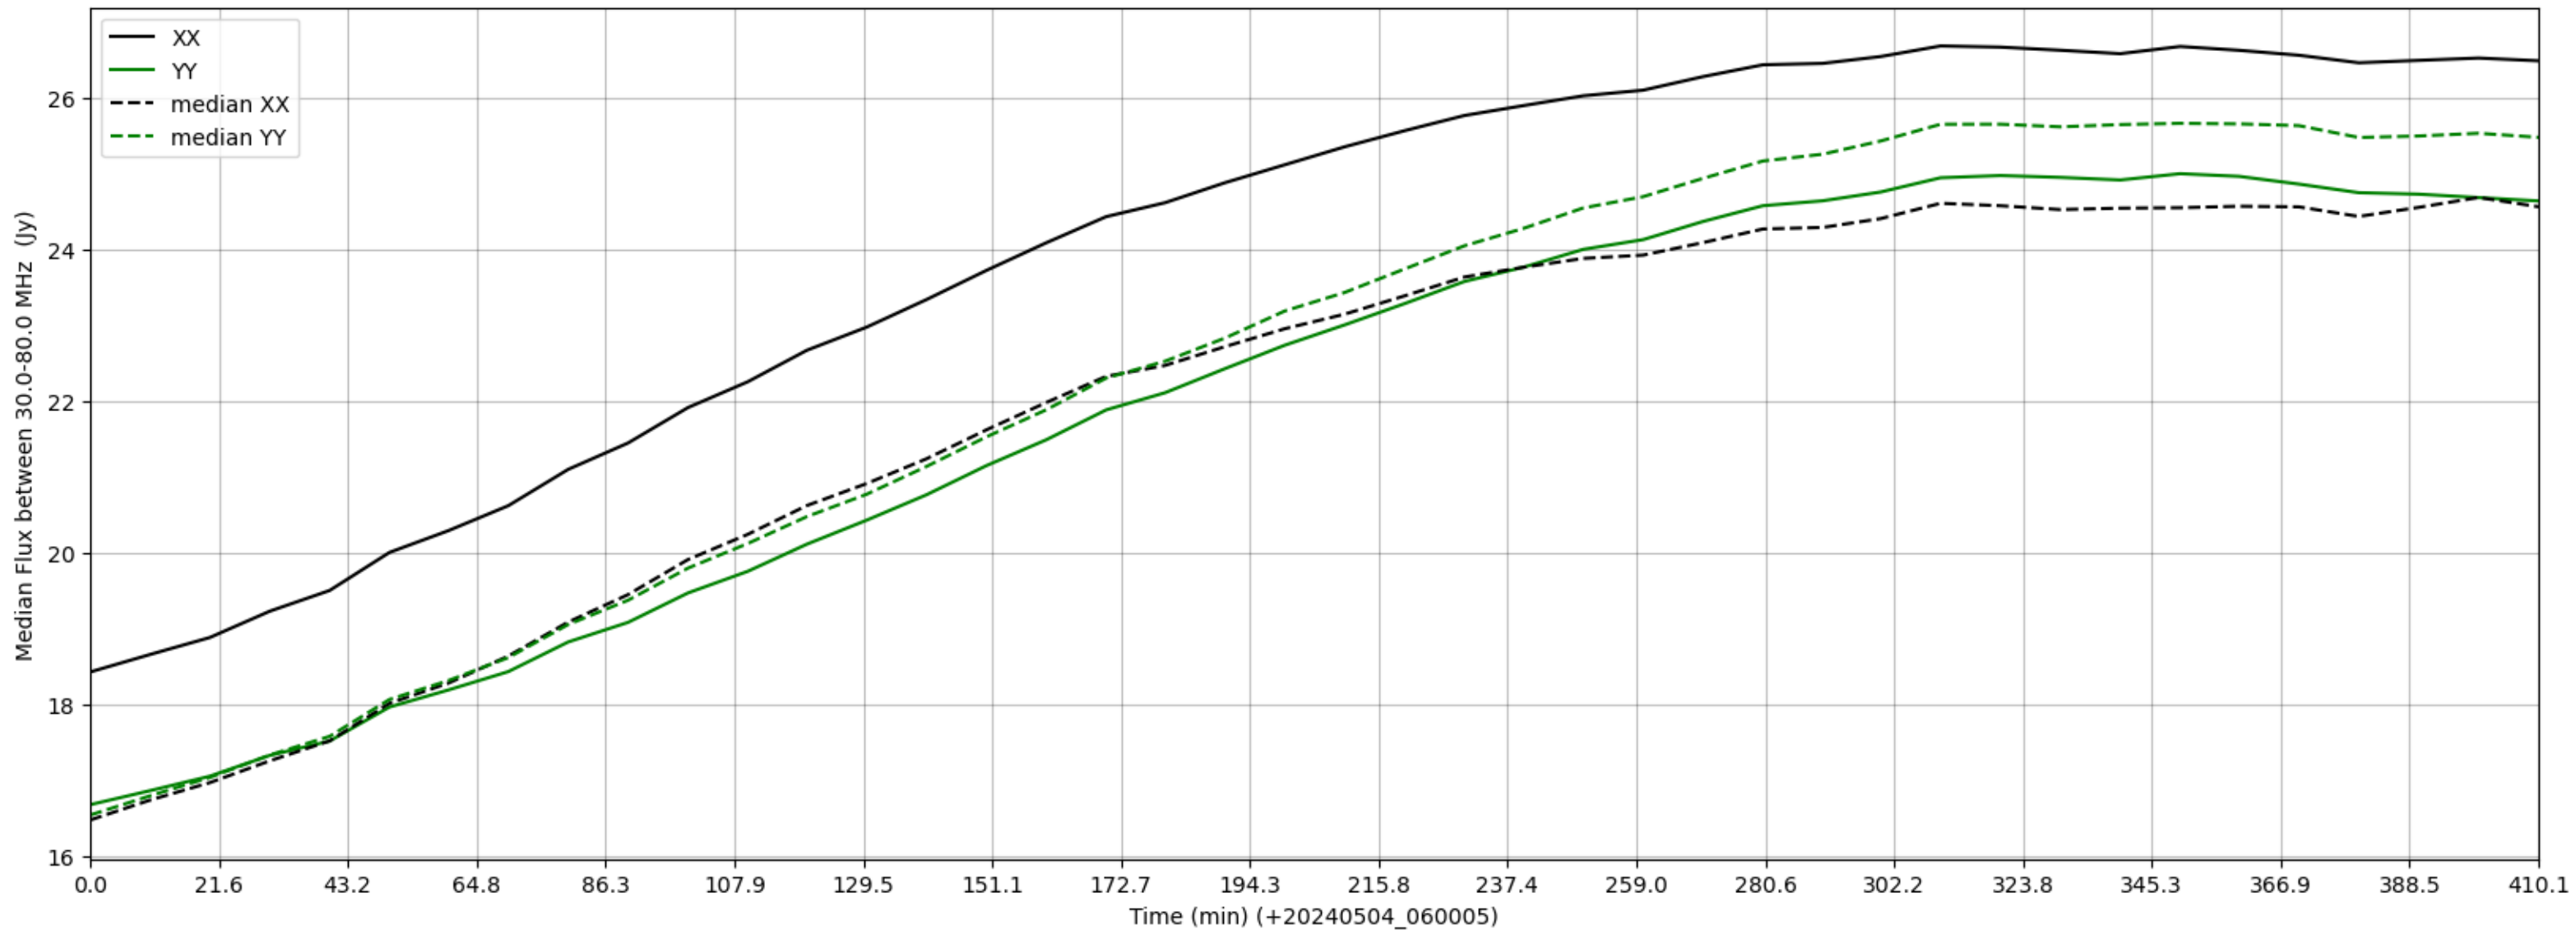

LWA266 - Correlator# 000 - XX FLAGS:Good - YY FLAGS:Good

LWA259 - Correlator# 001 - XX FLAGS:Good - YY FLAGS:Good

LWA268 - Correlator# 002 - XX FLAGS:Good - YY FLAGS:Good

LWA267 - Correlator# 003 - XX FLAGS:LowFlux - YY FLAGS:Good