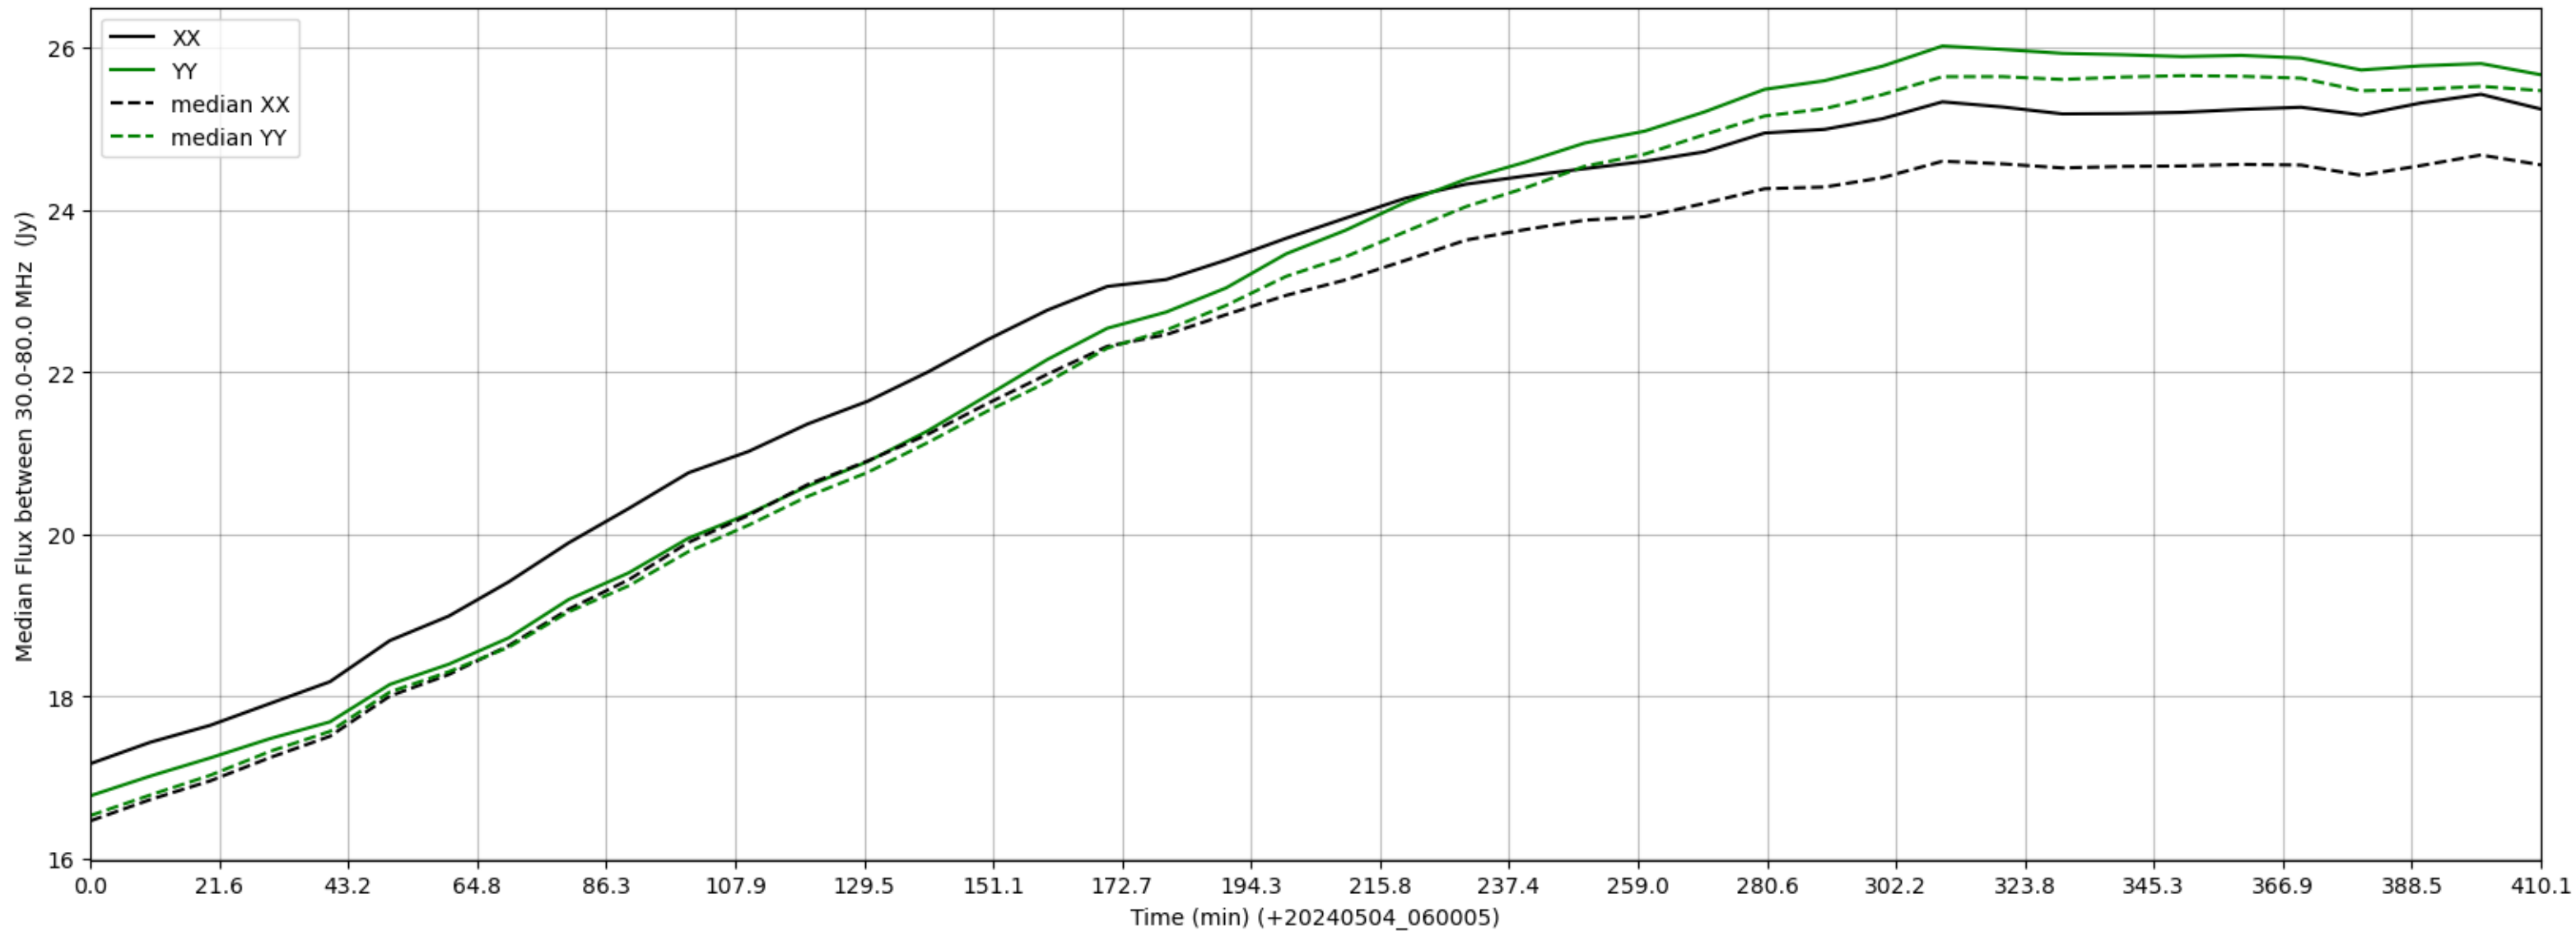

LWA167 - Correlator# 268 - XX FLAGS:Good - YY FLAGS:Good

LWA166 - Correlator# 269 - XX FLAGS:Good - YY FLAGS:Good

LWA193 - Correlator# 270 - XX FLAGS:Good - YY FLAGS:Good

LWA198 - Correlator# 271 - XX FLAGS:Good - YY FLAGS:Good