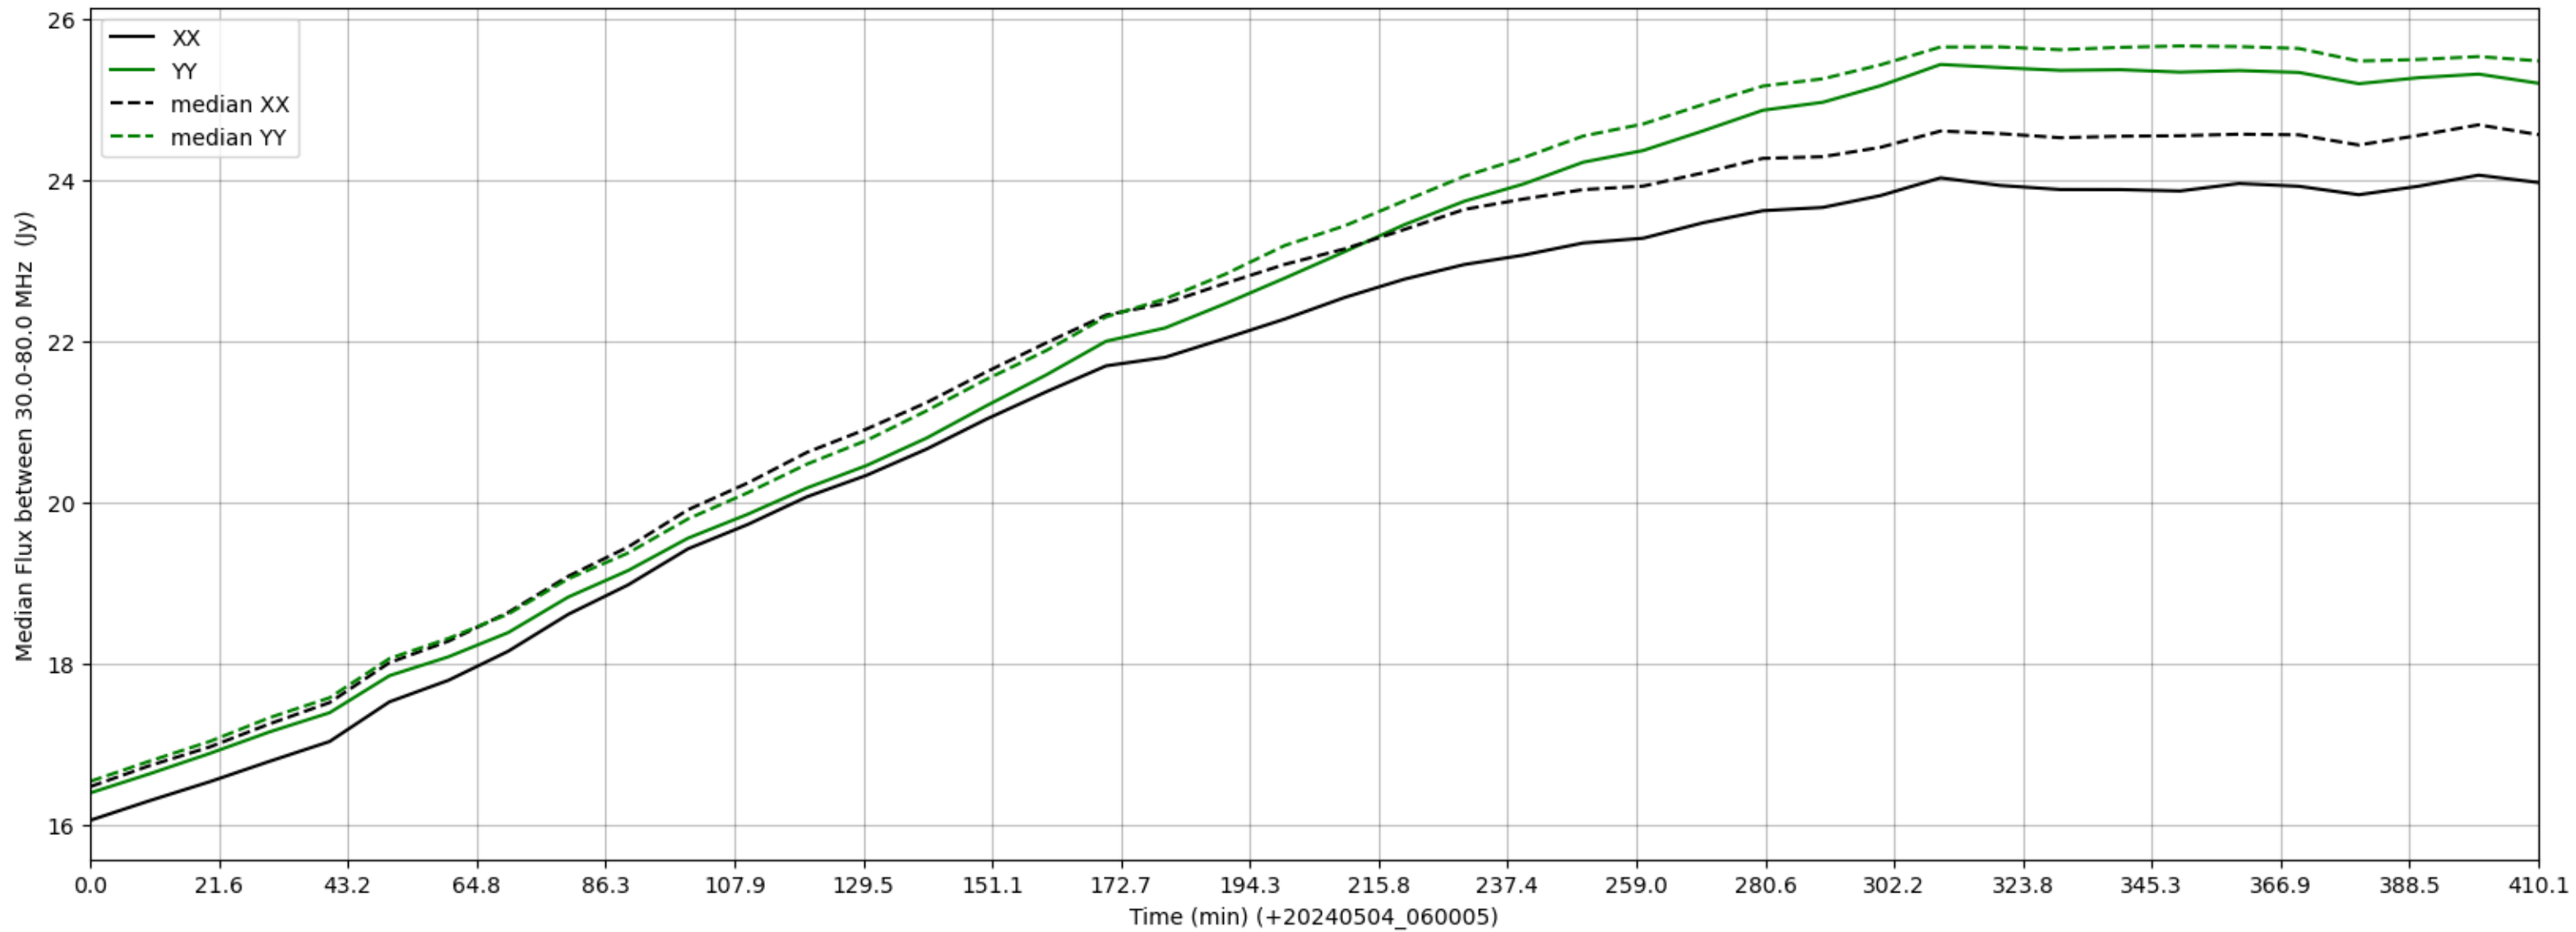

LWA033 - Correlator# 161 - XX FLAGS:Good - YY FLAGS:Good

LWA035 - Correlator# 160 - XX FLAGS:Good - YY FLAGS:Good