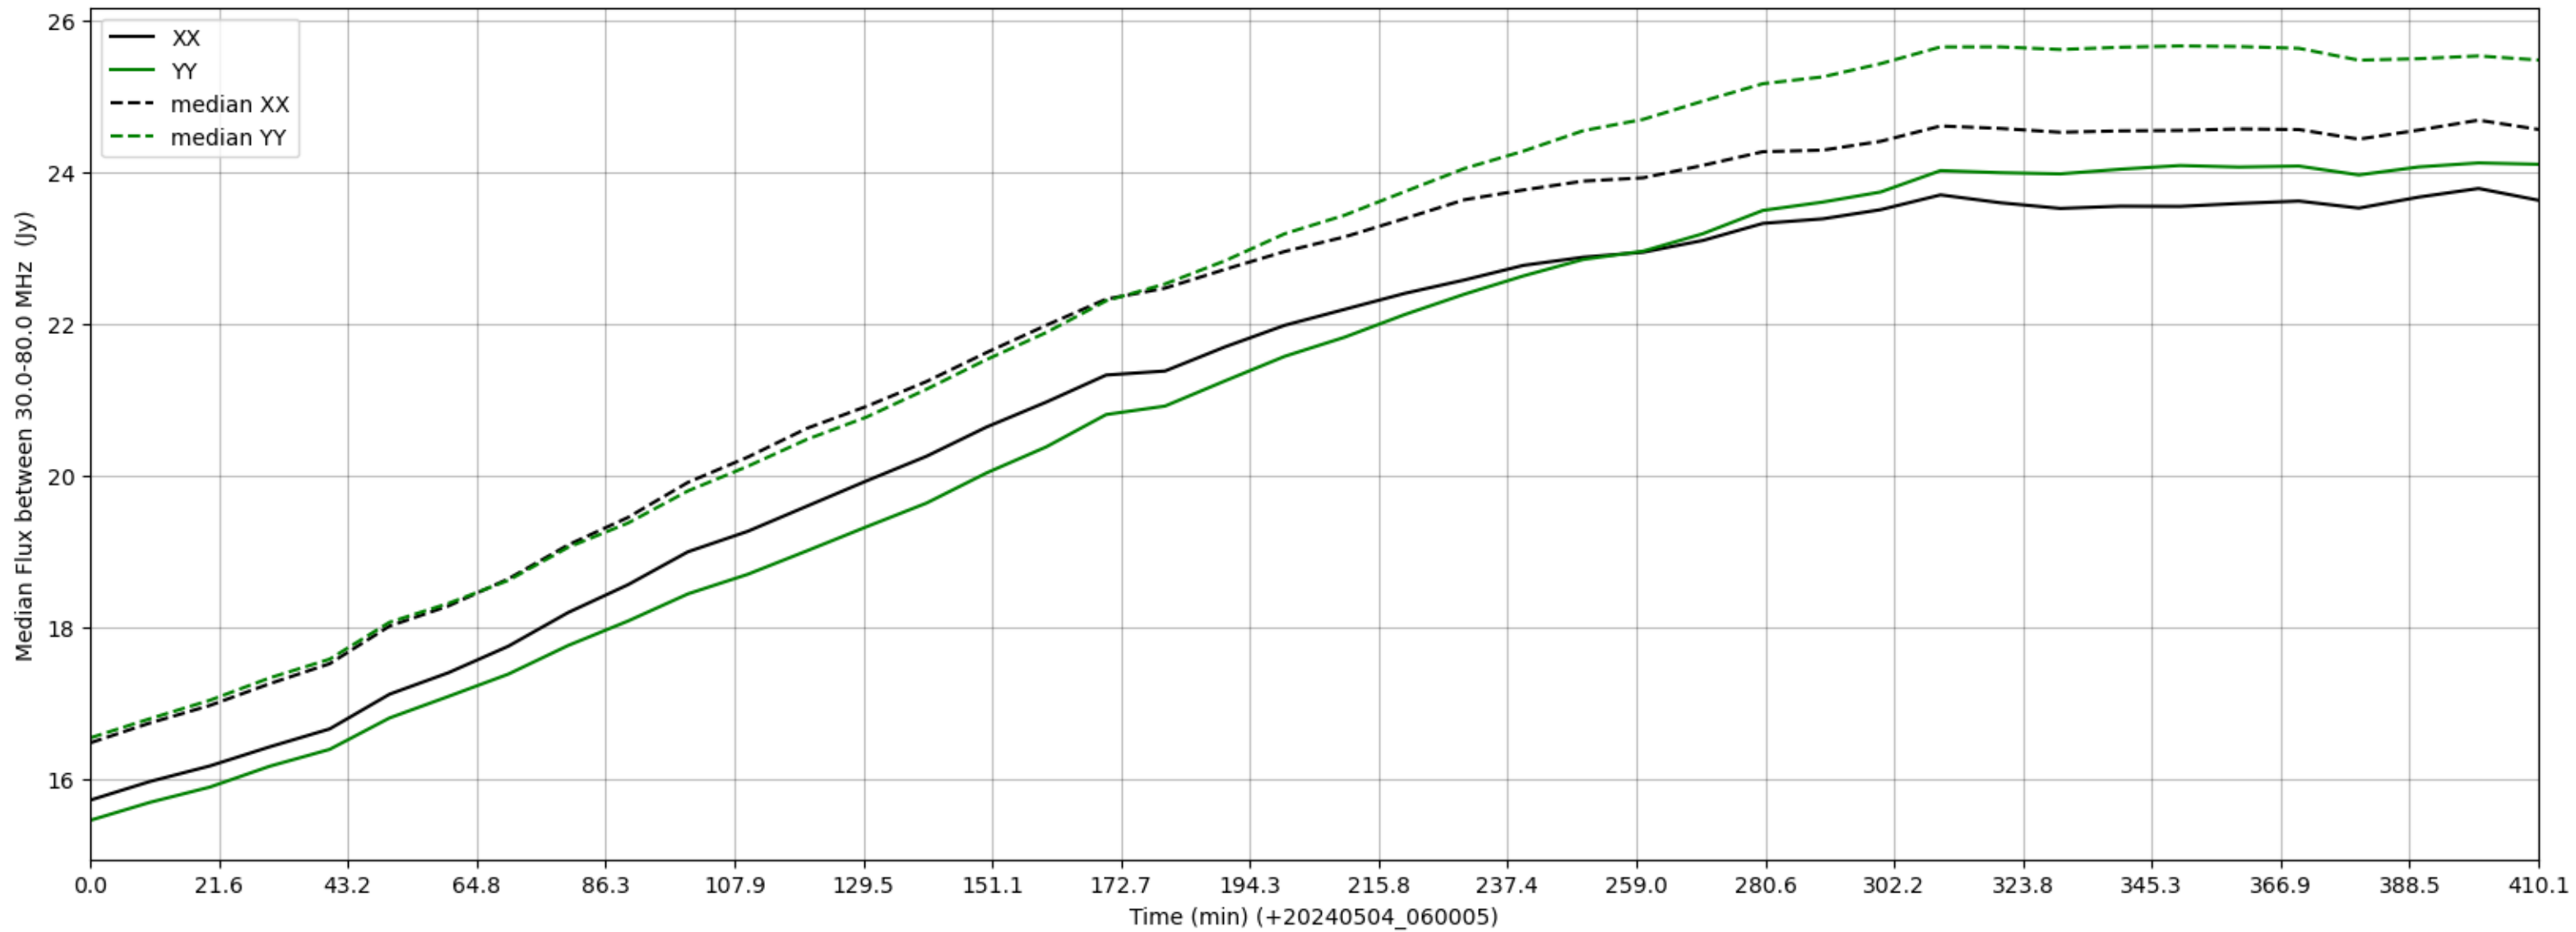

LWA243 - Correlator# 330 - XX FLAGS:Good - YY FLAGS:Good

LWA213 - Correlator# 329 - XX FLAGS:Good - YY FLAGS:Good