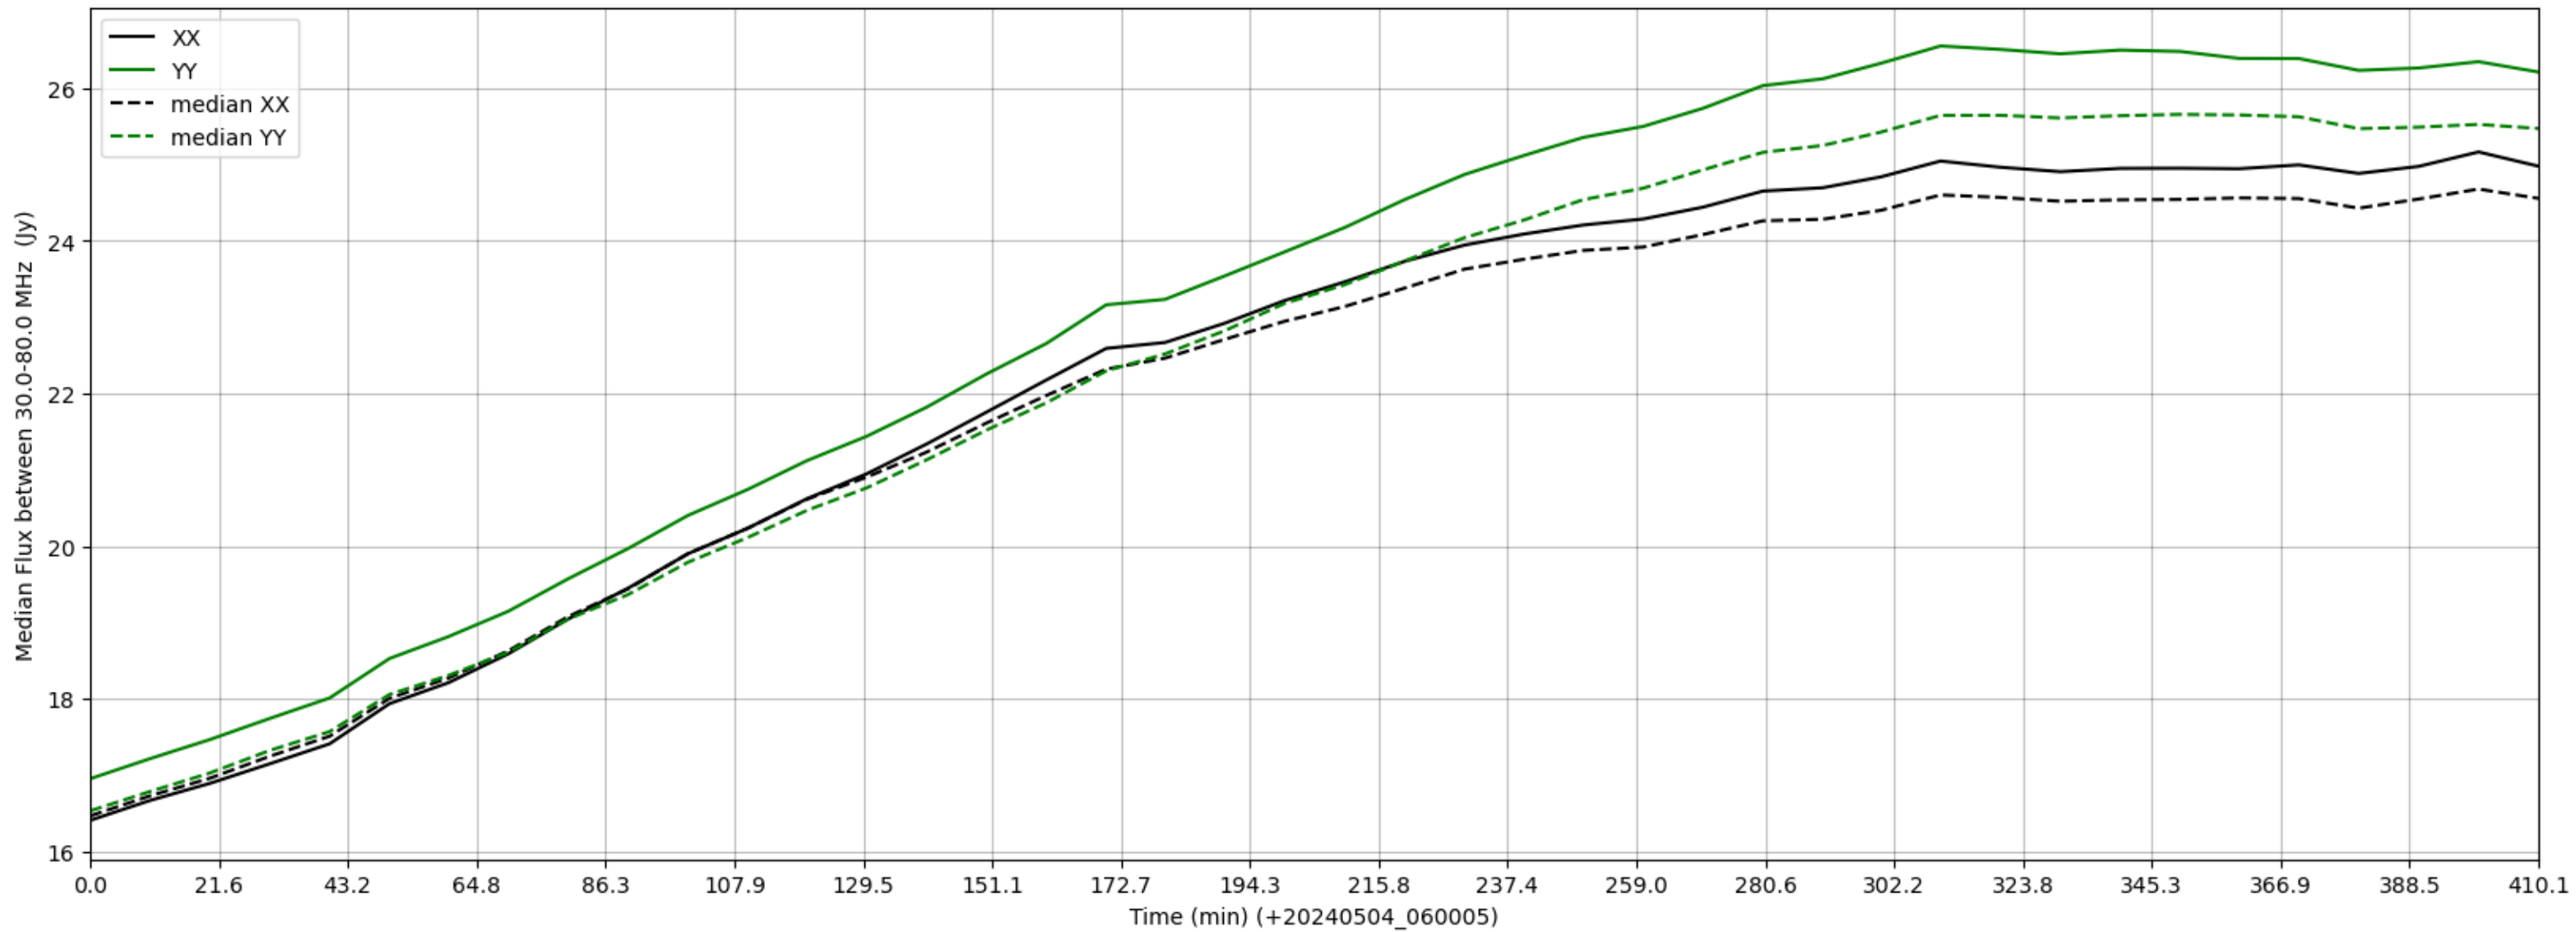

LWA025 - Correlator# 109 - XX FLAGS:Good - YY FLAGS:Good

LWA026 - Correlator# 108 - XX FLAGS:Good - YY FLAGS:Good