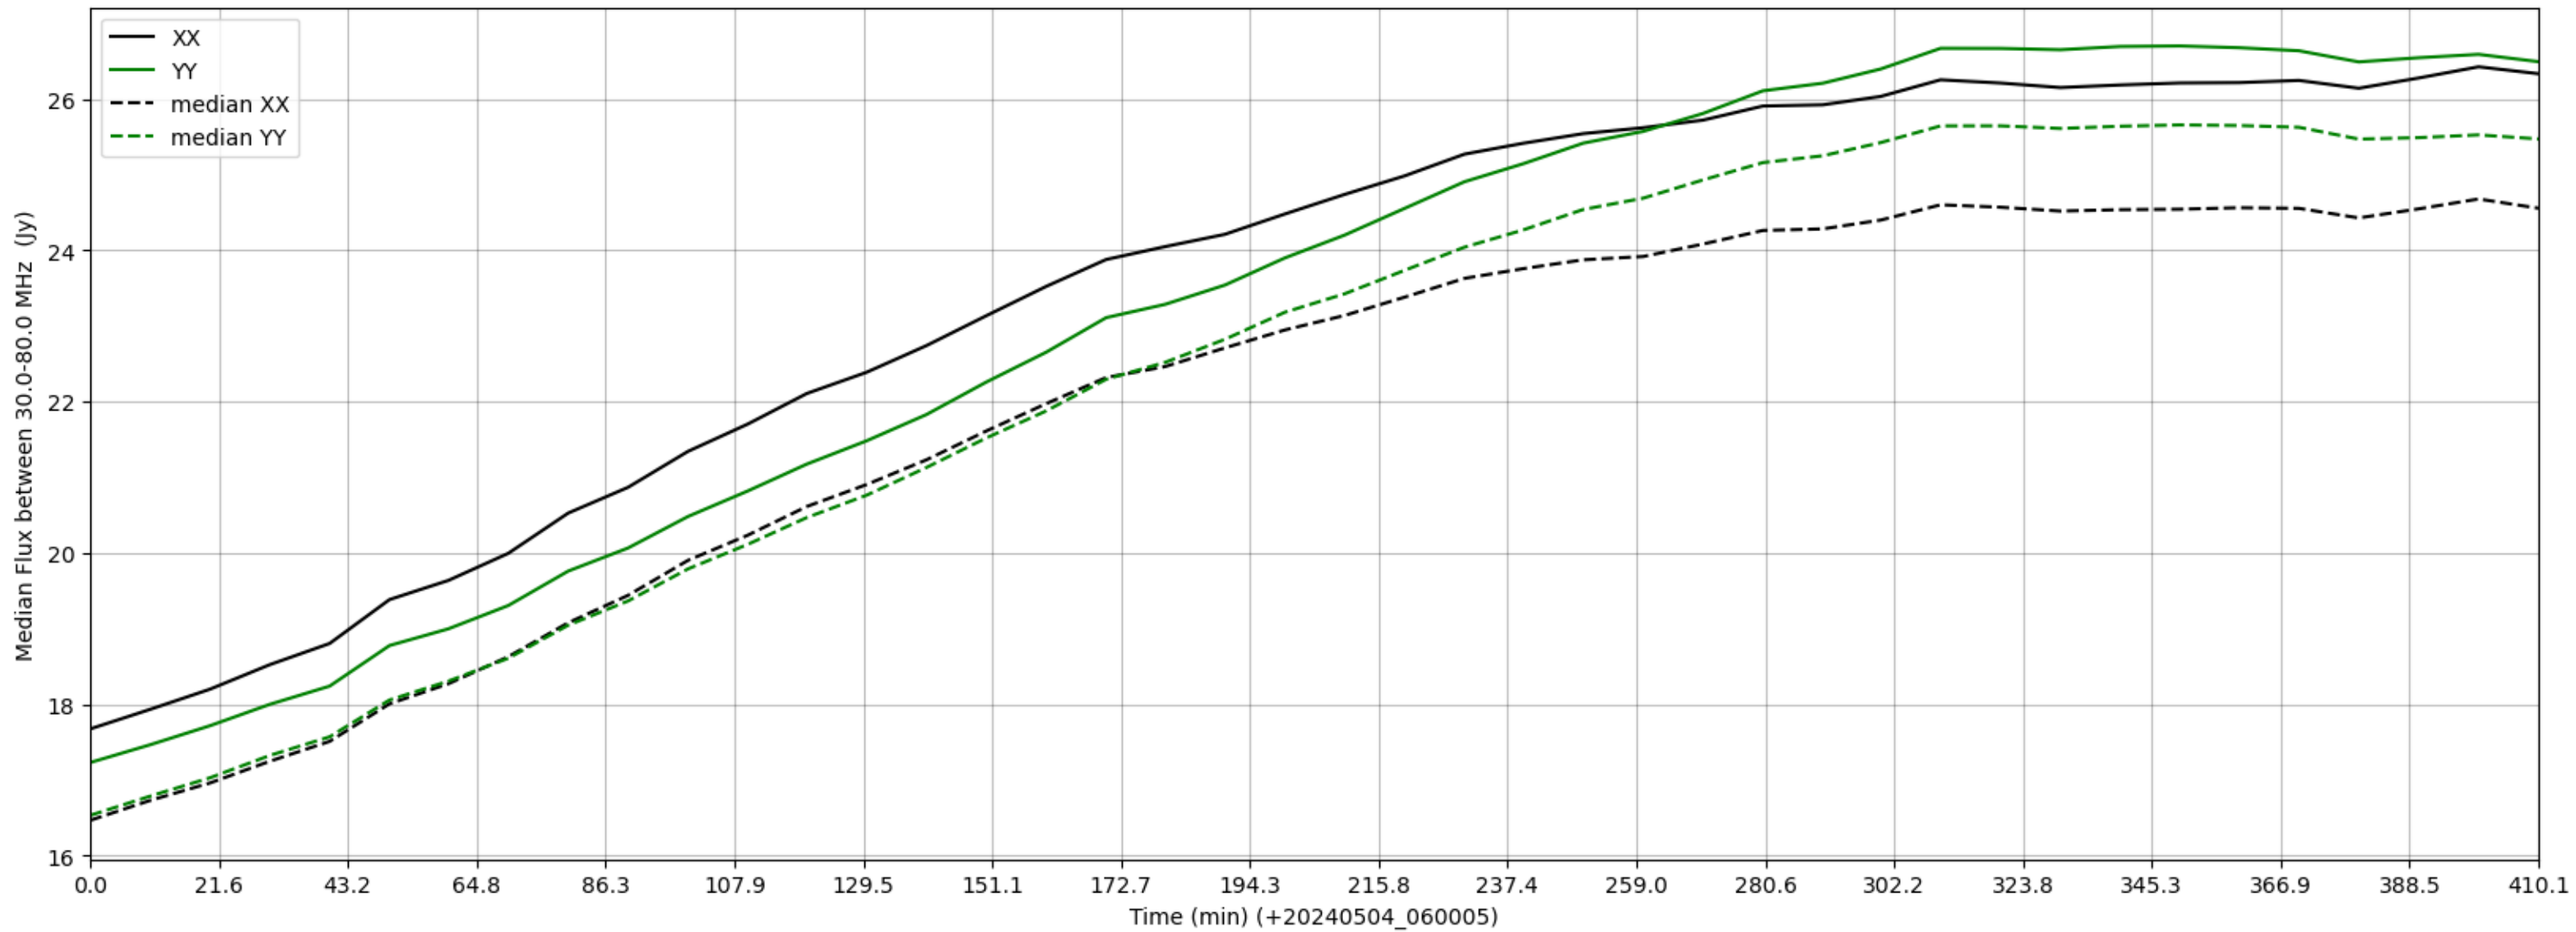

LWA097 - Correlator# 170 - XX FLAGS:Good - YY FLAGS:Good

LWA069 - Correlator# 169 - XX FLAGS:Good - YY FLAGS:Good