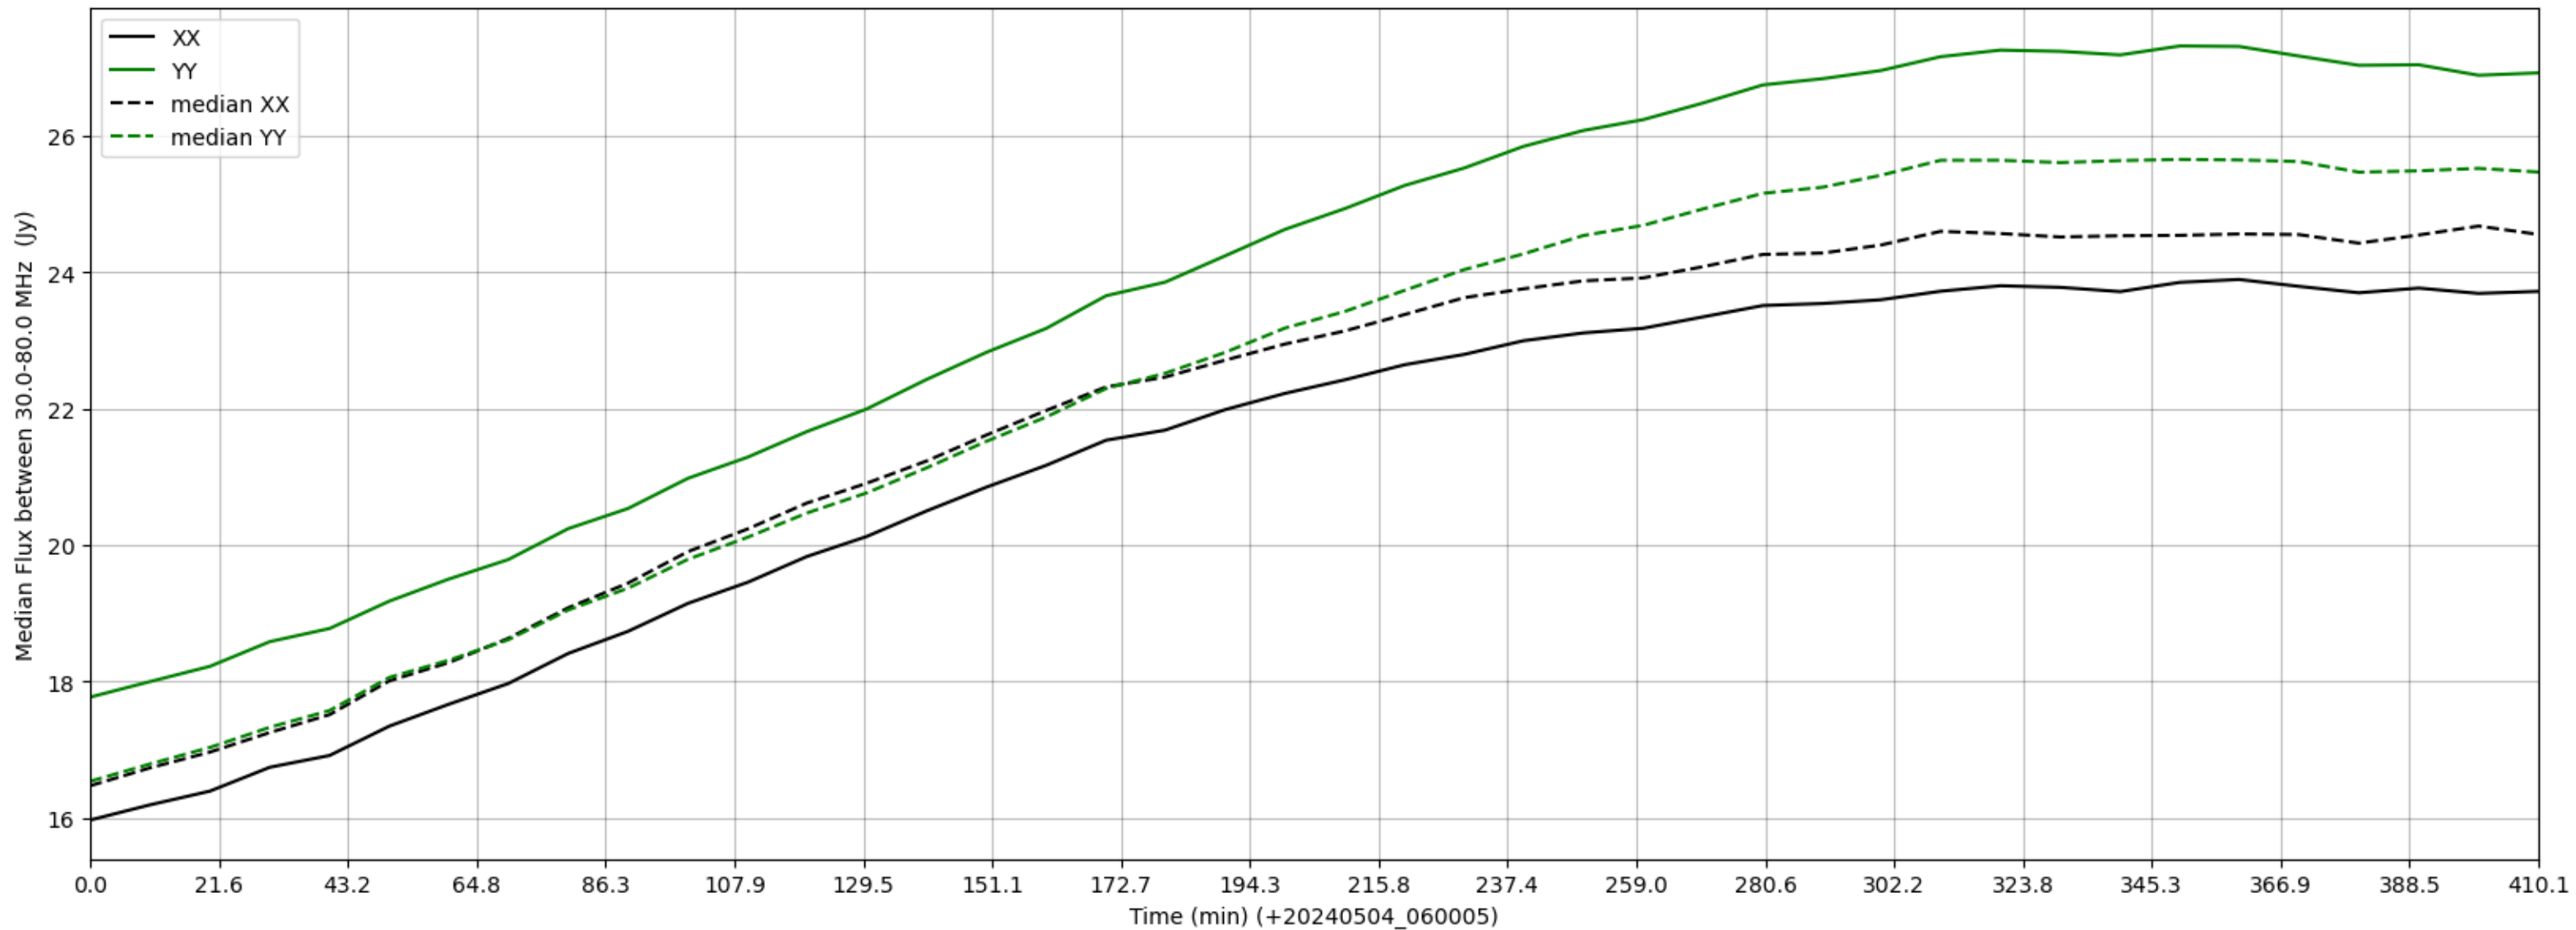

LWA271 - Correlator# 004 - XX FLAGS:Good - YY FLAGS:Good

LWA269 - Correlator# 005 - XX FLAGS:Good - YY FLAGS:Good

LWA276 - Correlator# 006 - XX FLAGS:Good - YY FLAGS:Good

LWA273 - Correlator# 007 - XX FLAGS:Good - YY FLAGS:Good