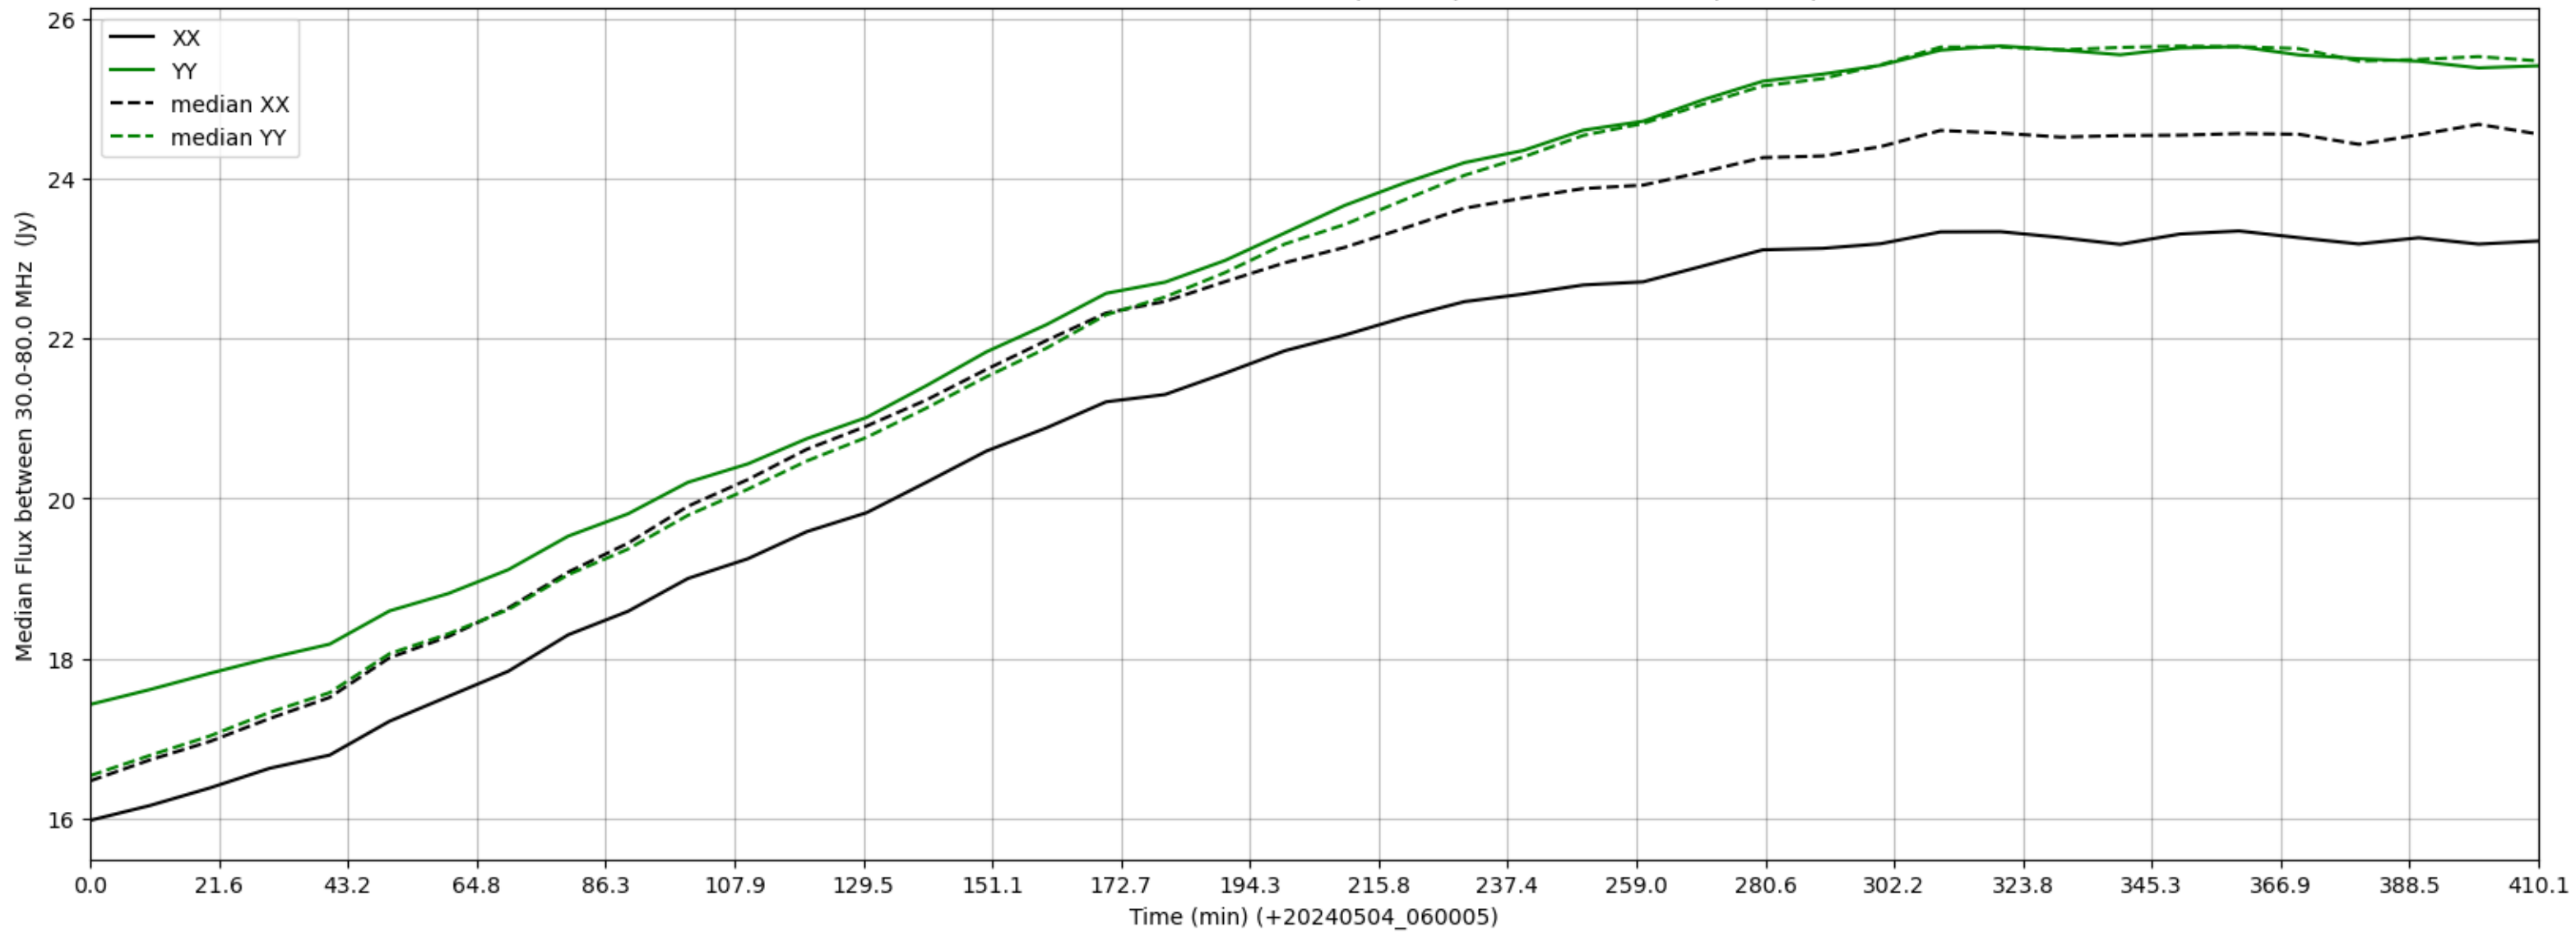

LWA336 - Correlator# 056 - XX FLAGS:BadSpecShape - YY FLAGS:BadSpecShape

LWA335 - Correlator# 057 - XX FLAGS:Good - YY FLAGS:Good

LWA343 - Correlator# 058 - XX FLAGS:Good - YY FLAGS:Good

LWA337 - Correlator# 059 - XX FLAGS:Good - YY FLAGS:Good