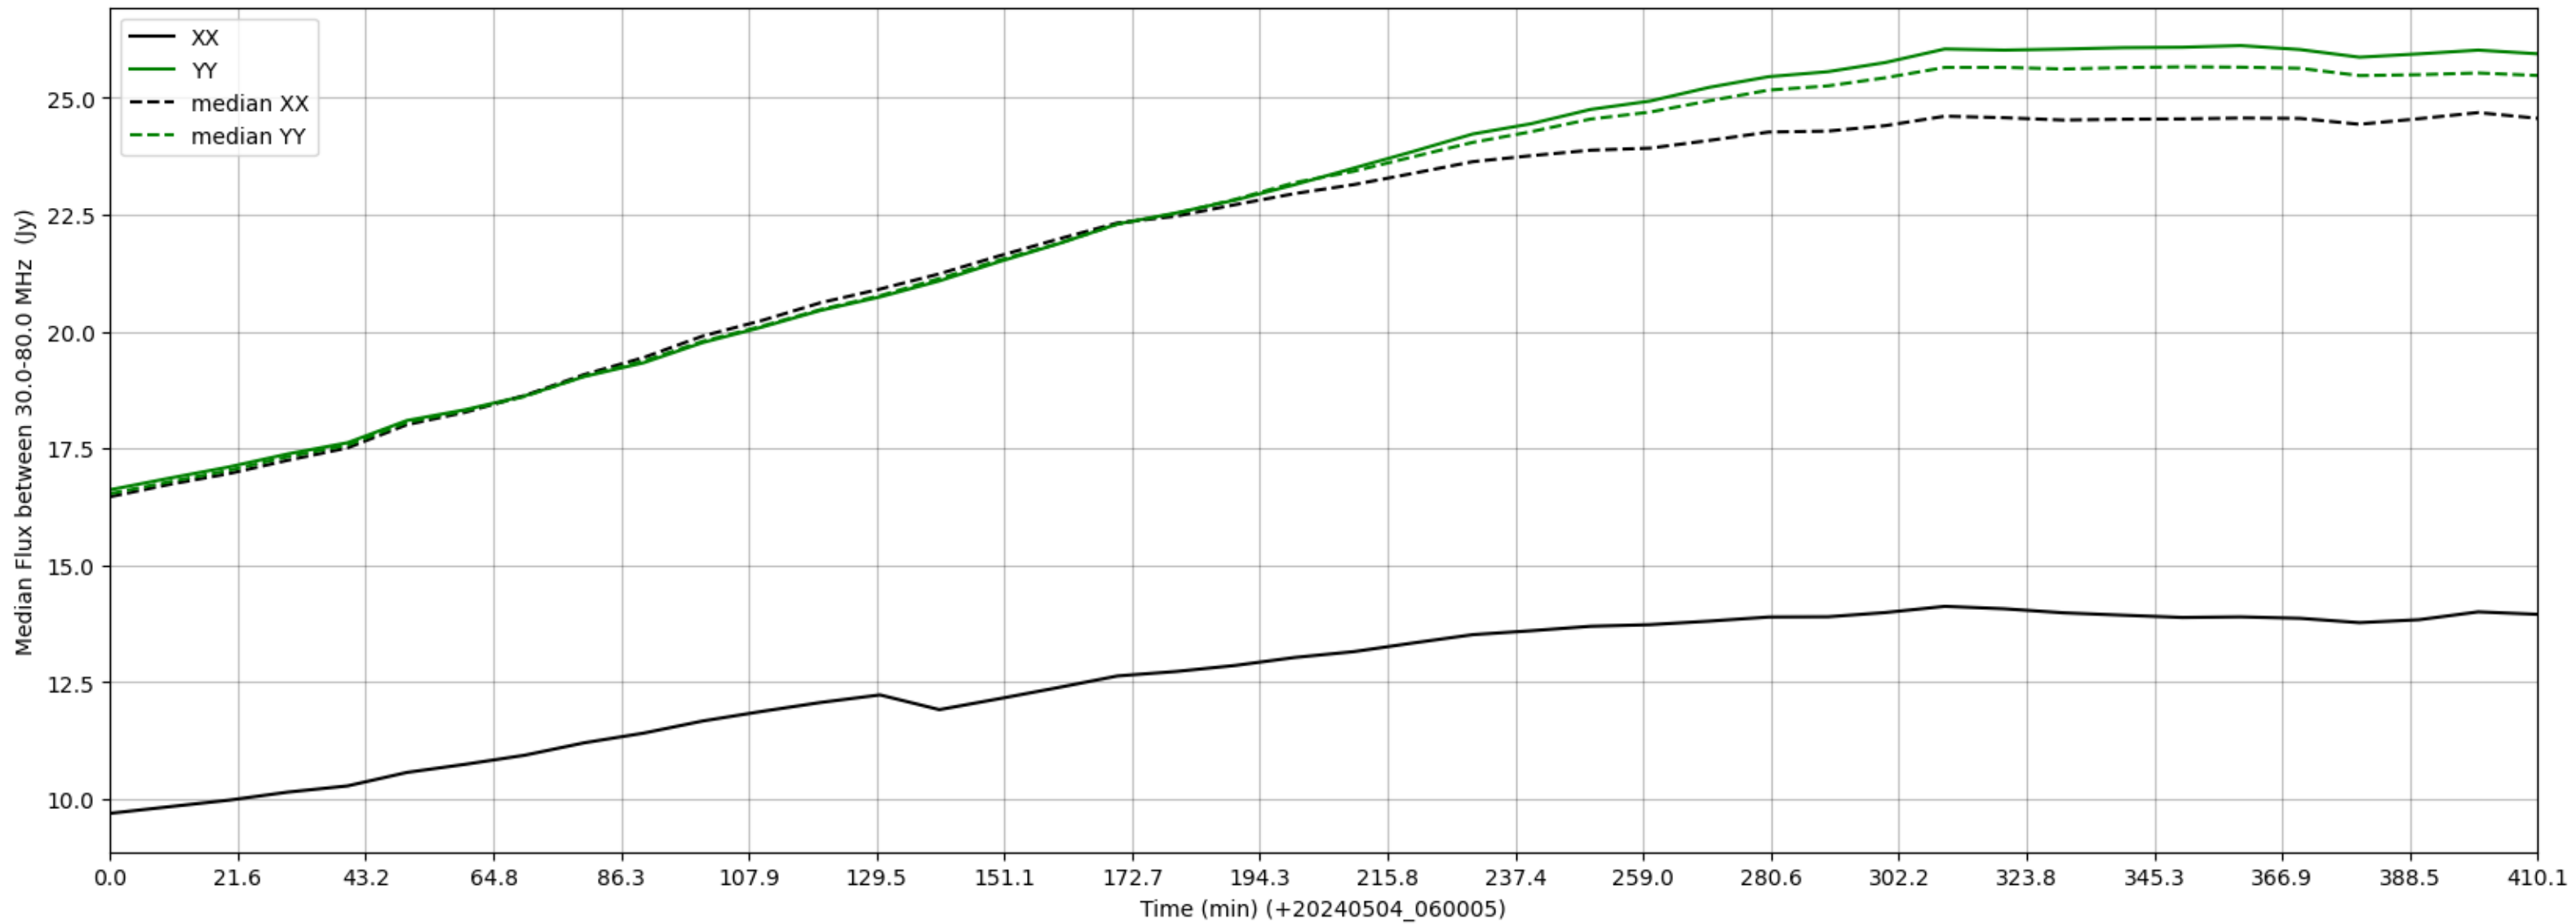

LWA071 - Correlator# 084 - XX FLAGS:Good - YY FLAGS:Good

LWA047 - Correlator# 085 - XX FLAGS:Good - YY FLAGS:Good

LWA074 - Correlator# 086 - XX FLAGS:Good - YY FLAGS:Good

LWA073 - Correlator# 087 - XX FLAGS:Good - YY FLAGS:Good