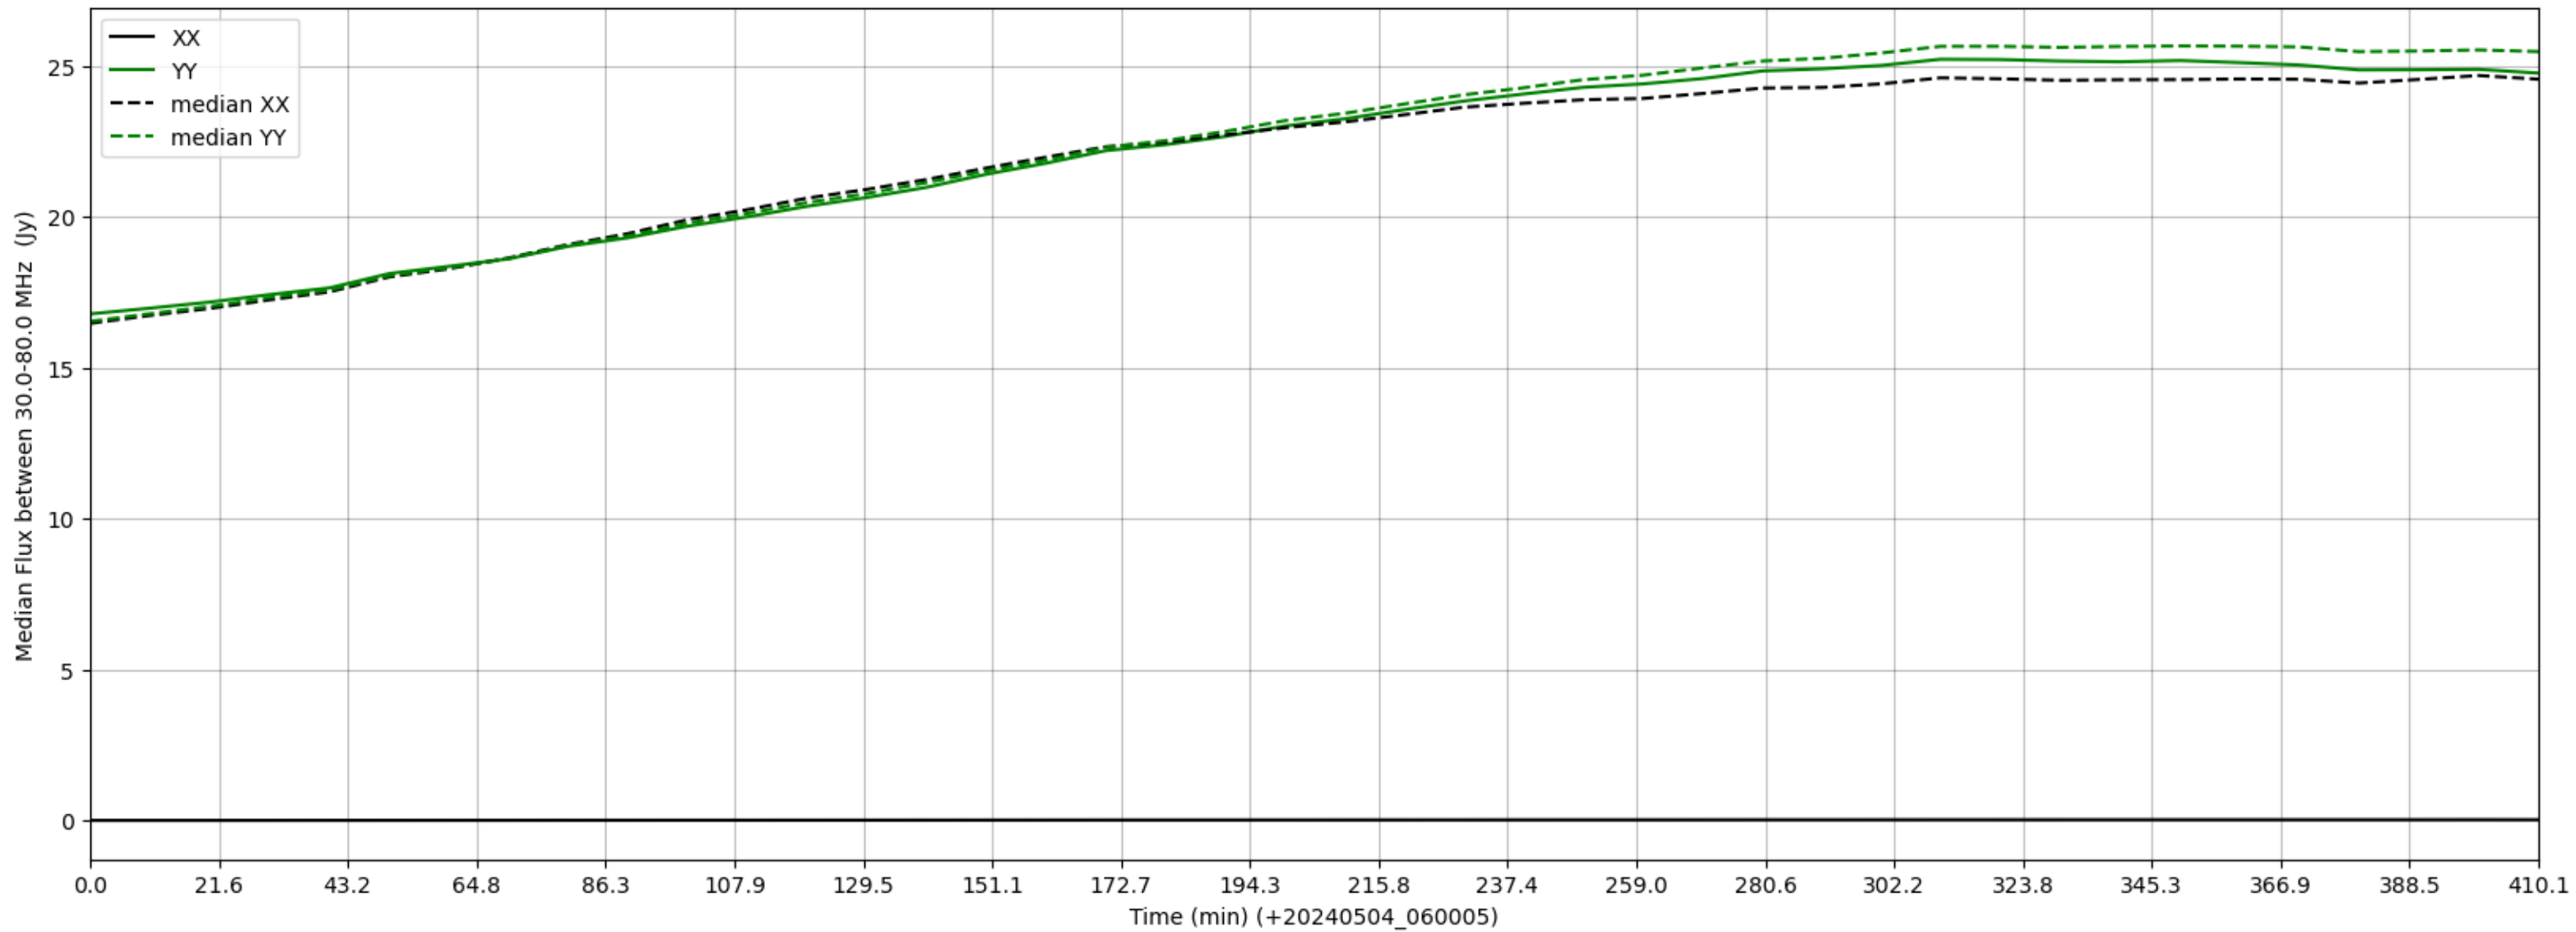

LWA266 - Correlator# 000 - XX FLAGS:Good - YY FLAGS:Good

LWA259 - Correlator# 001 - XX FLAGS:Good - YY FLAGS:Good

LWA268 - Correlator# 002 - XX FLAGS:Good - YY FLAGS:Good

LWA267 - Correlator# 003 - XX FLAGS:LowFlux - YY FLAGS:Good