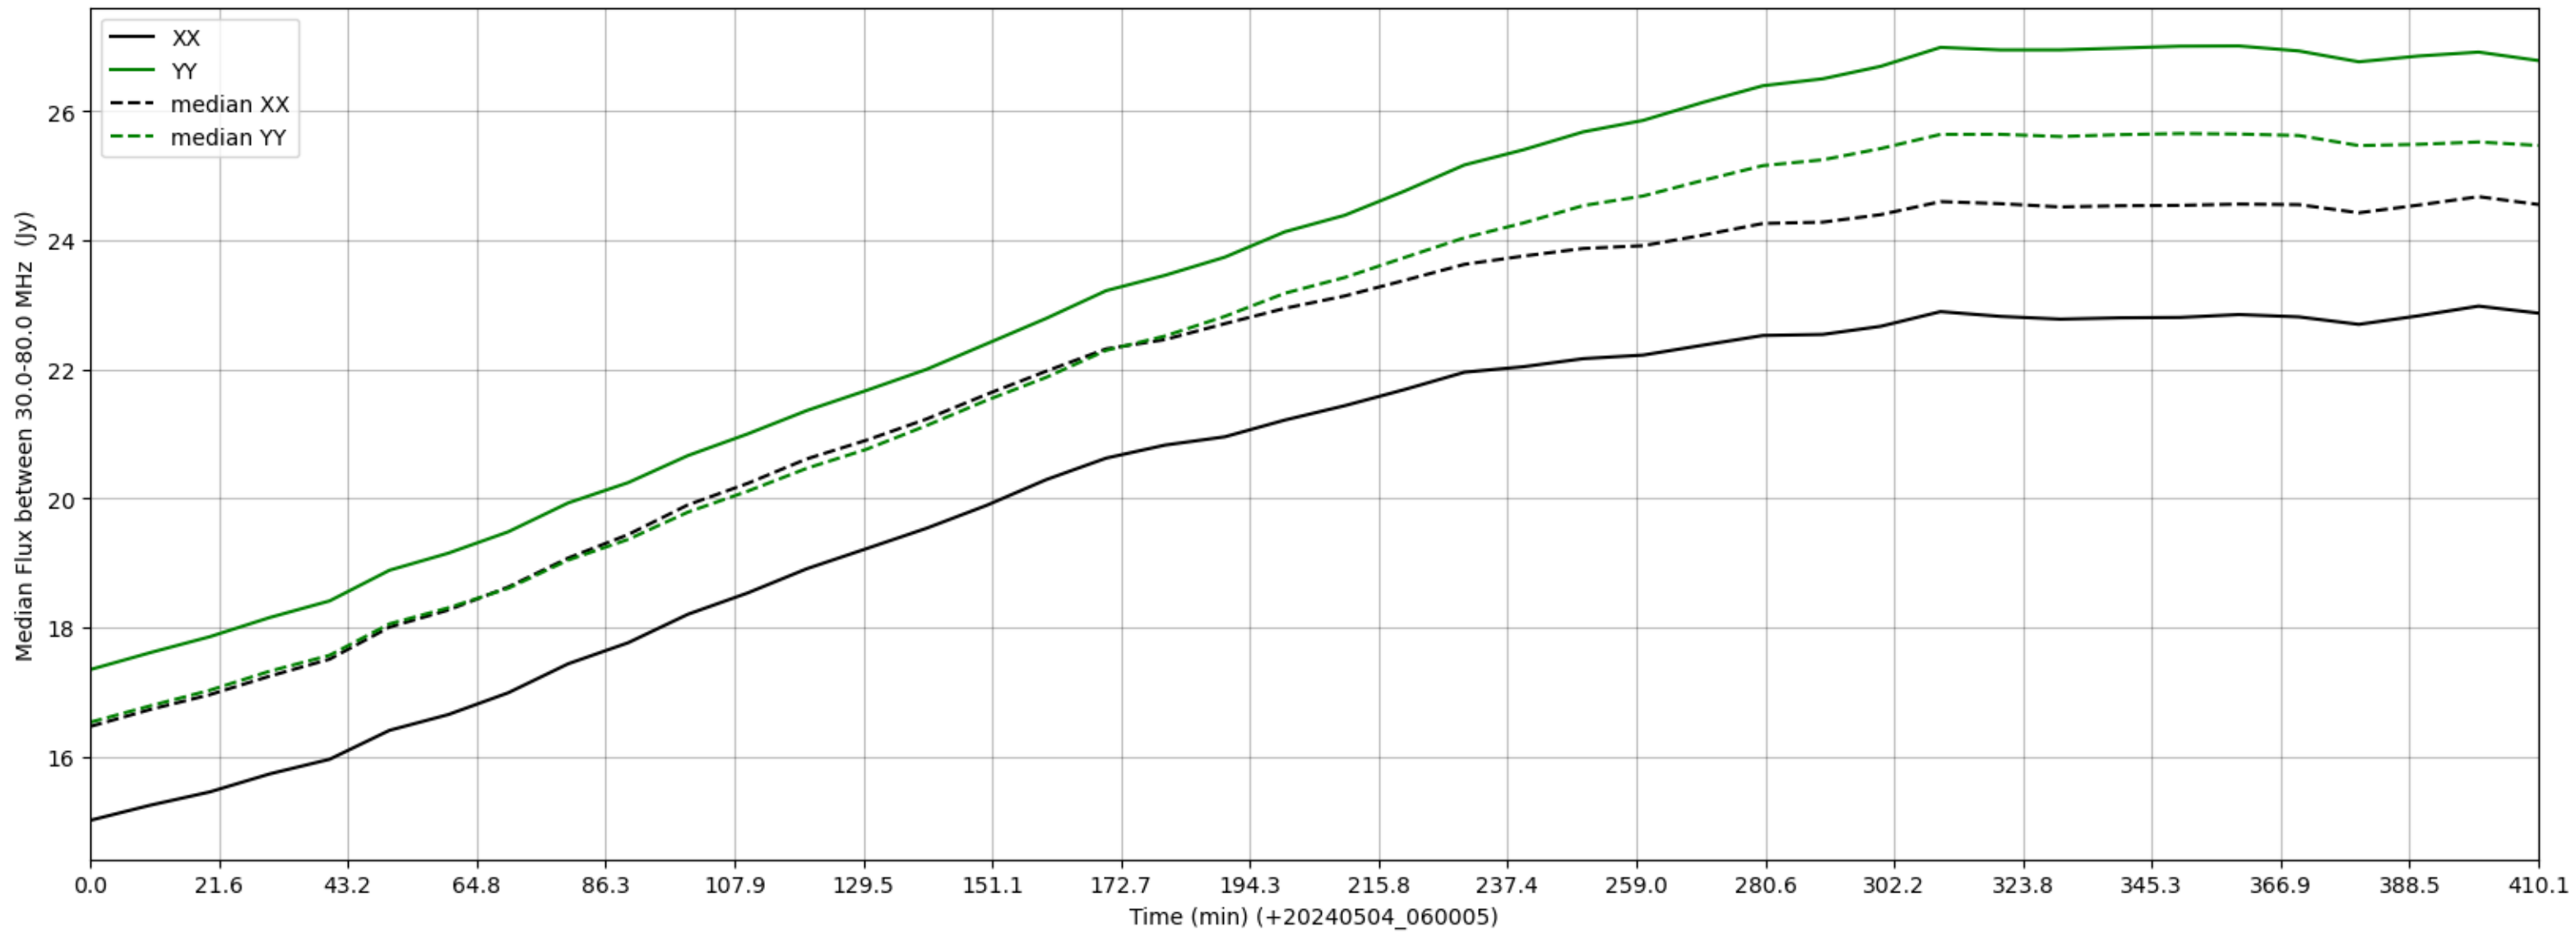

LWA099 - Correlator# 172 - XX FLAGS:Good - YY FLAGS:Good

LWA098 - Correlator# 173 - XX FLAGS:Good - YY FLAGS:Good

LWA101 - Correlator# 174 - XX FLAGS:Good - YY FLAGS:Good

LWA100 - Correlator# 175 - XX FLAGS:Good - YY FLAGS:Good