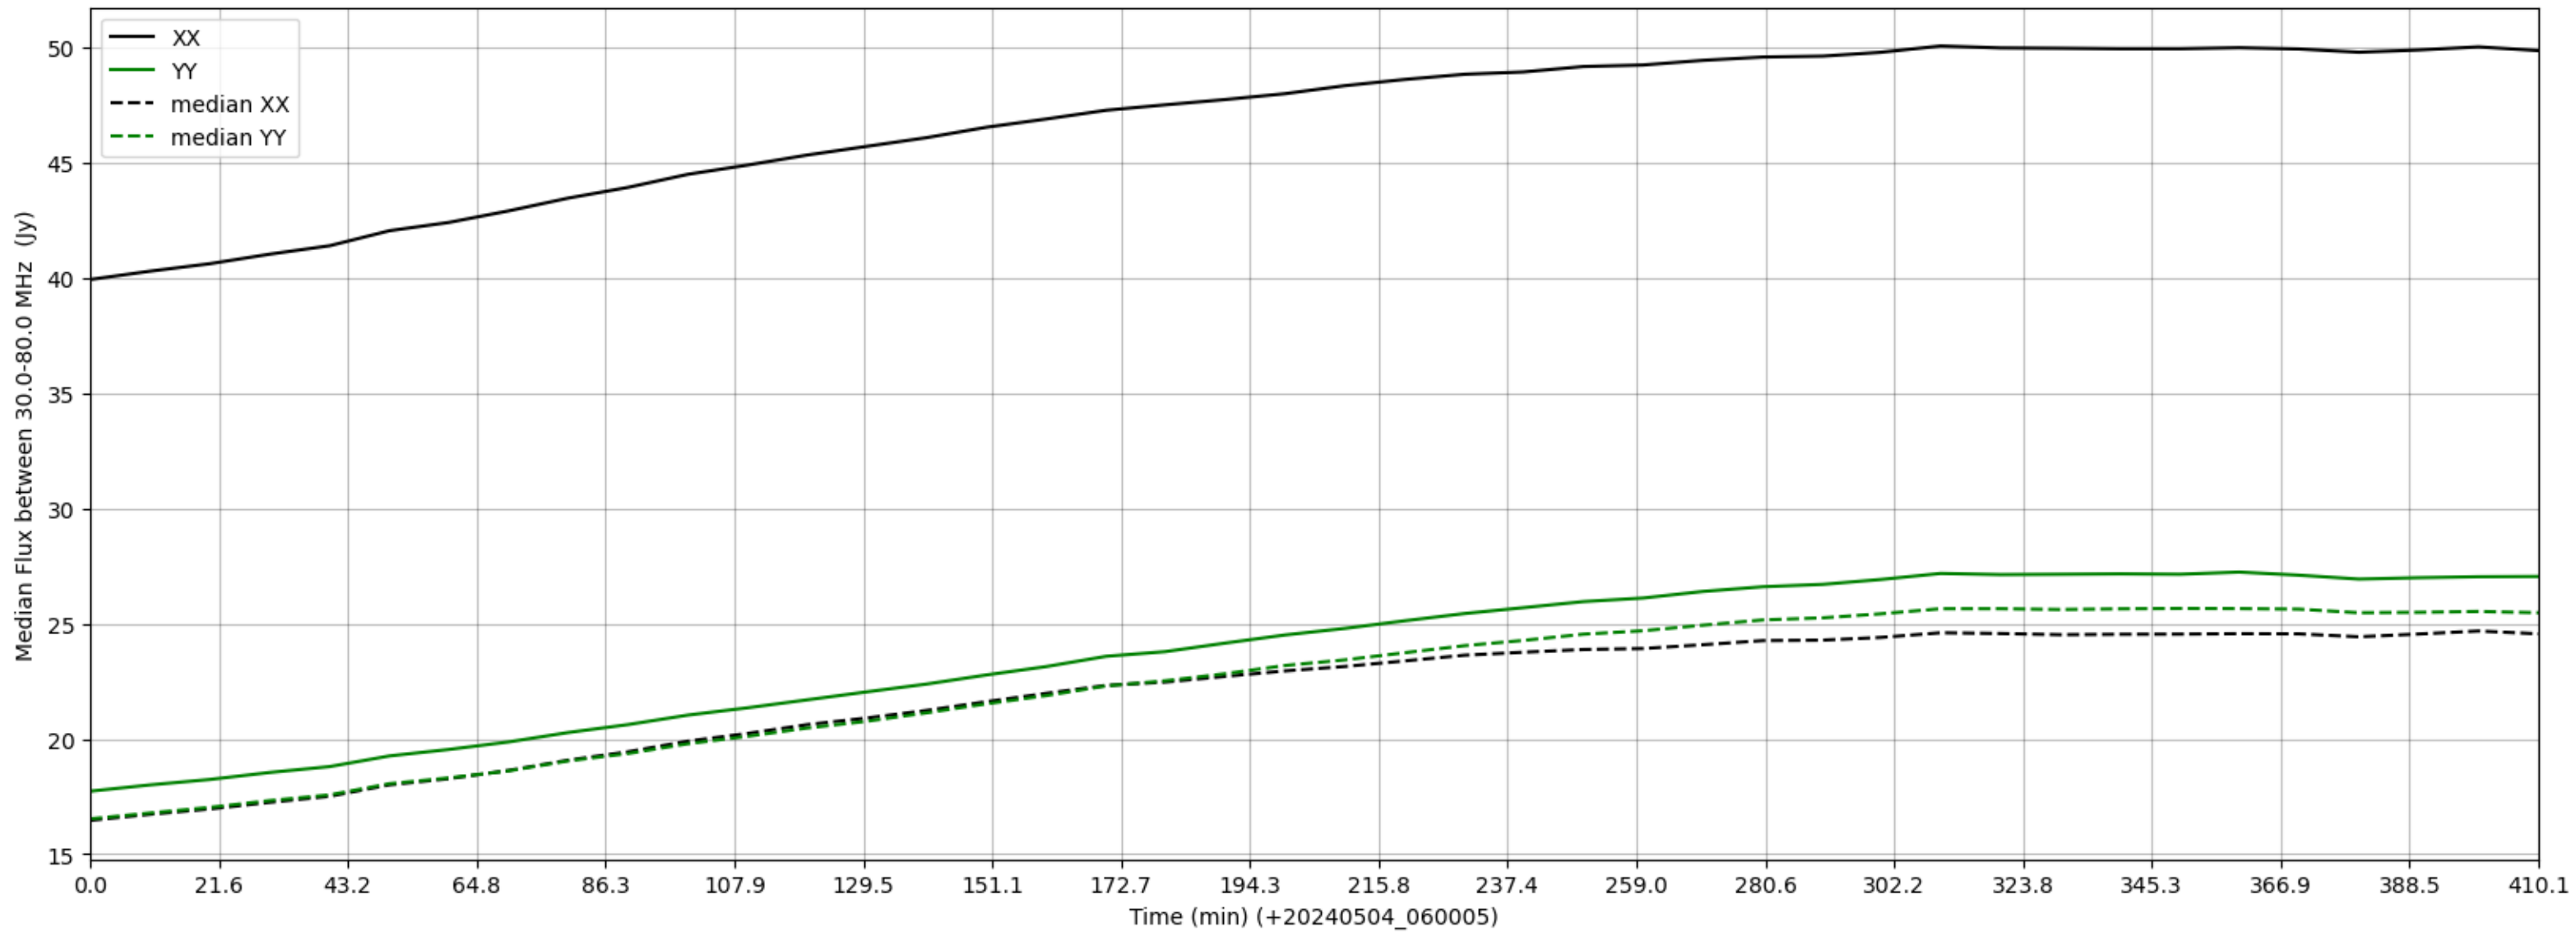

LWA219 - Correlator# 335 - XX FLAGS:Good - YY FLAGS:Good

LWA221 - Correlator# 334 - XX FLAGS:Good - YY FLAGS:Good