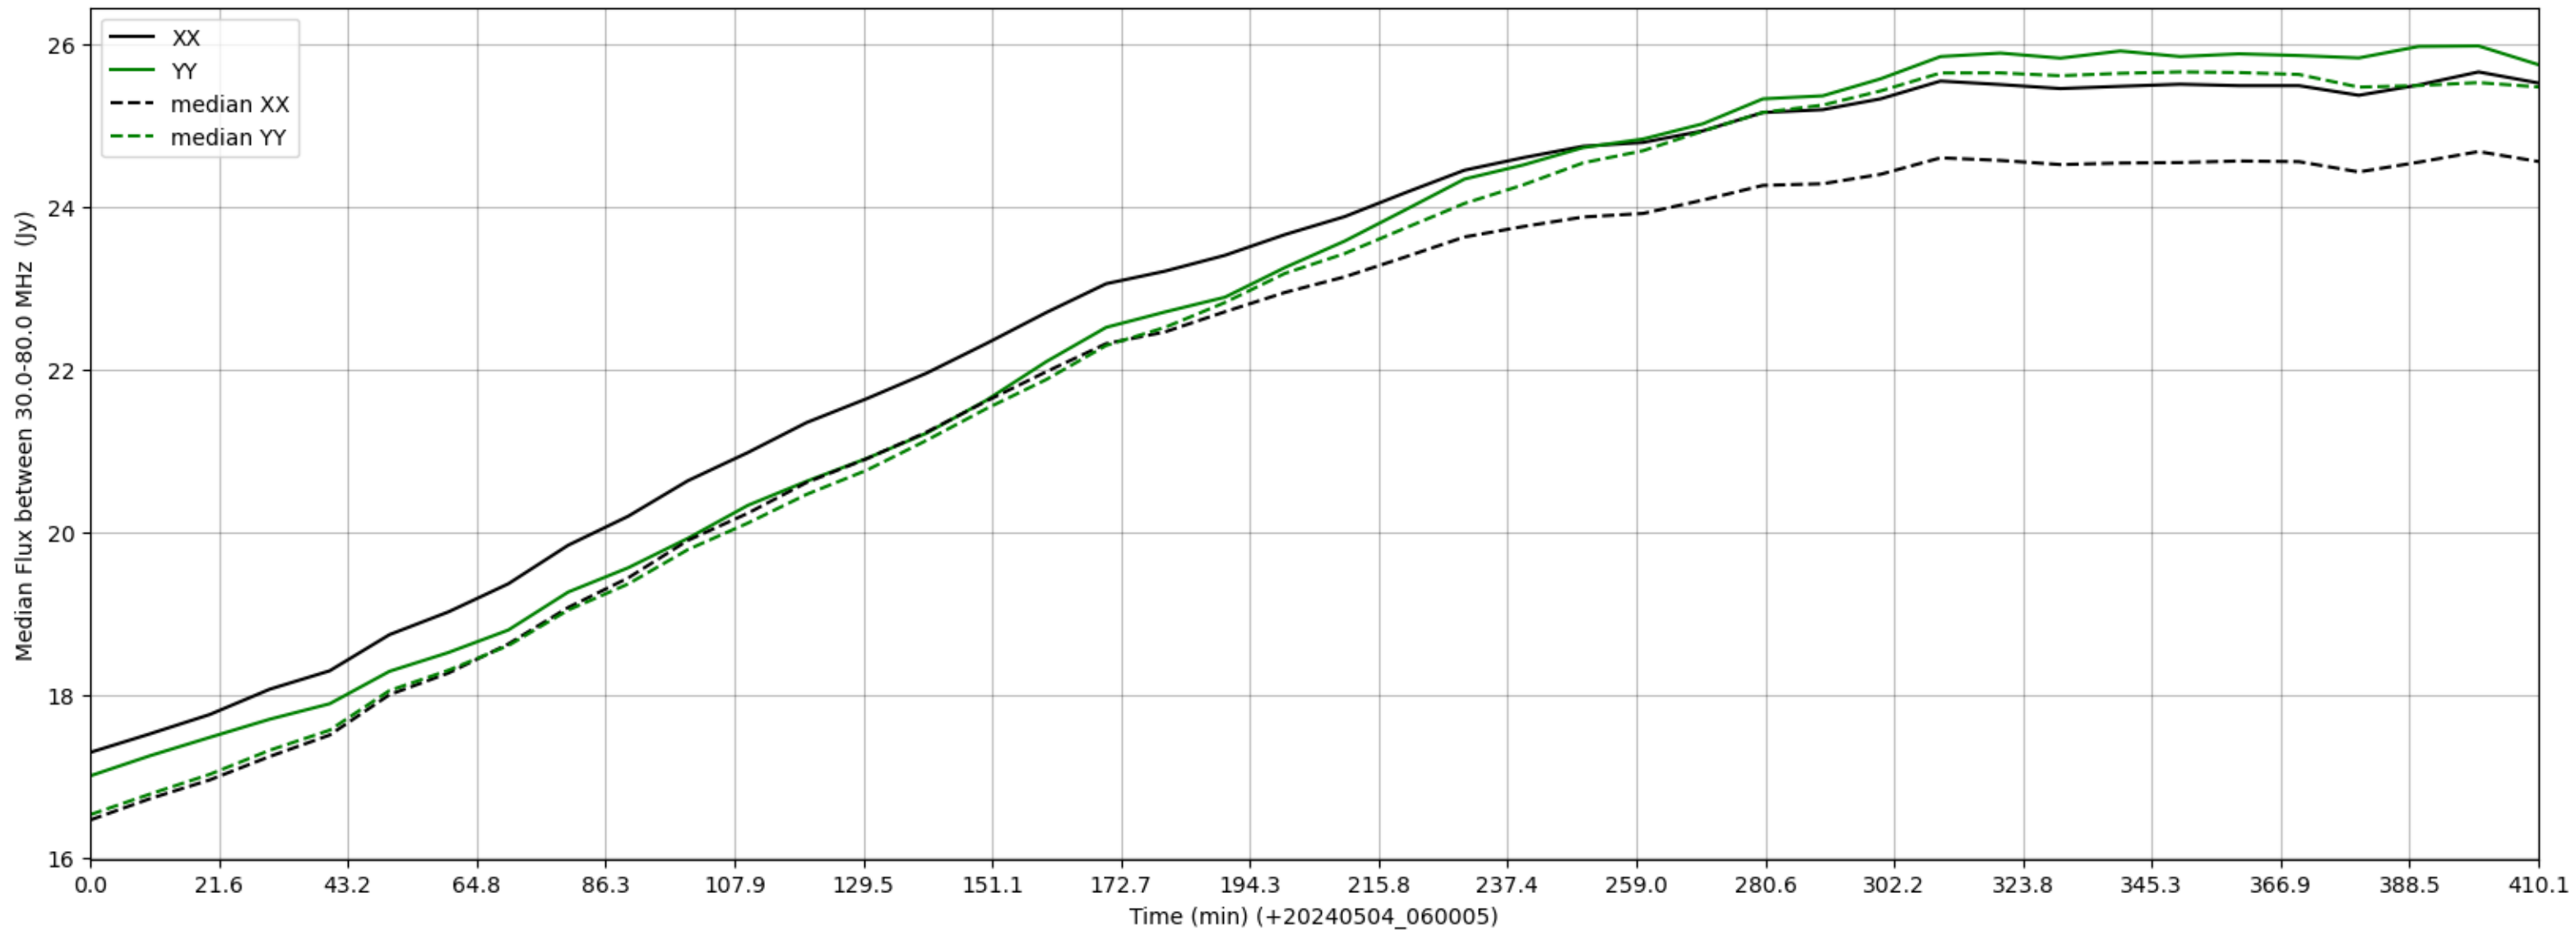

LWA068 - Correlator# 166 - XX FLAGS:Good - YY FLAGS:Good

LWA065 - Correlator# 165 - XX FLAGS:Good - YY FLAGS:Good