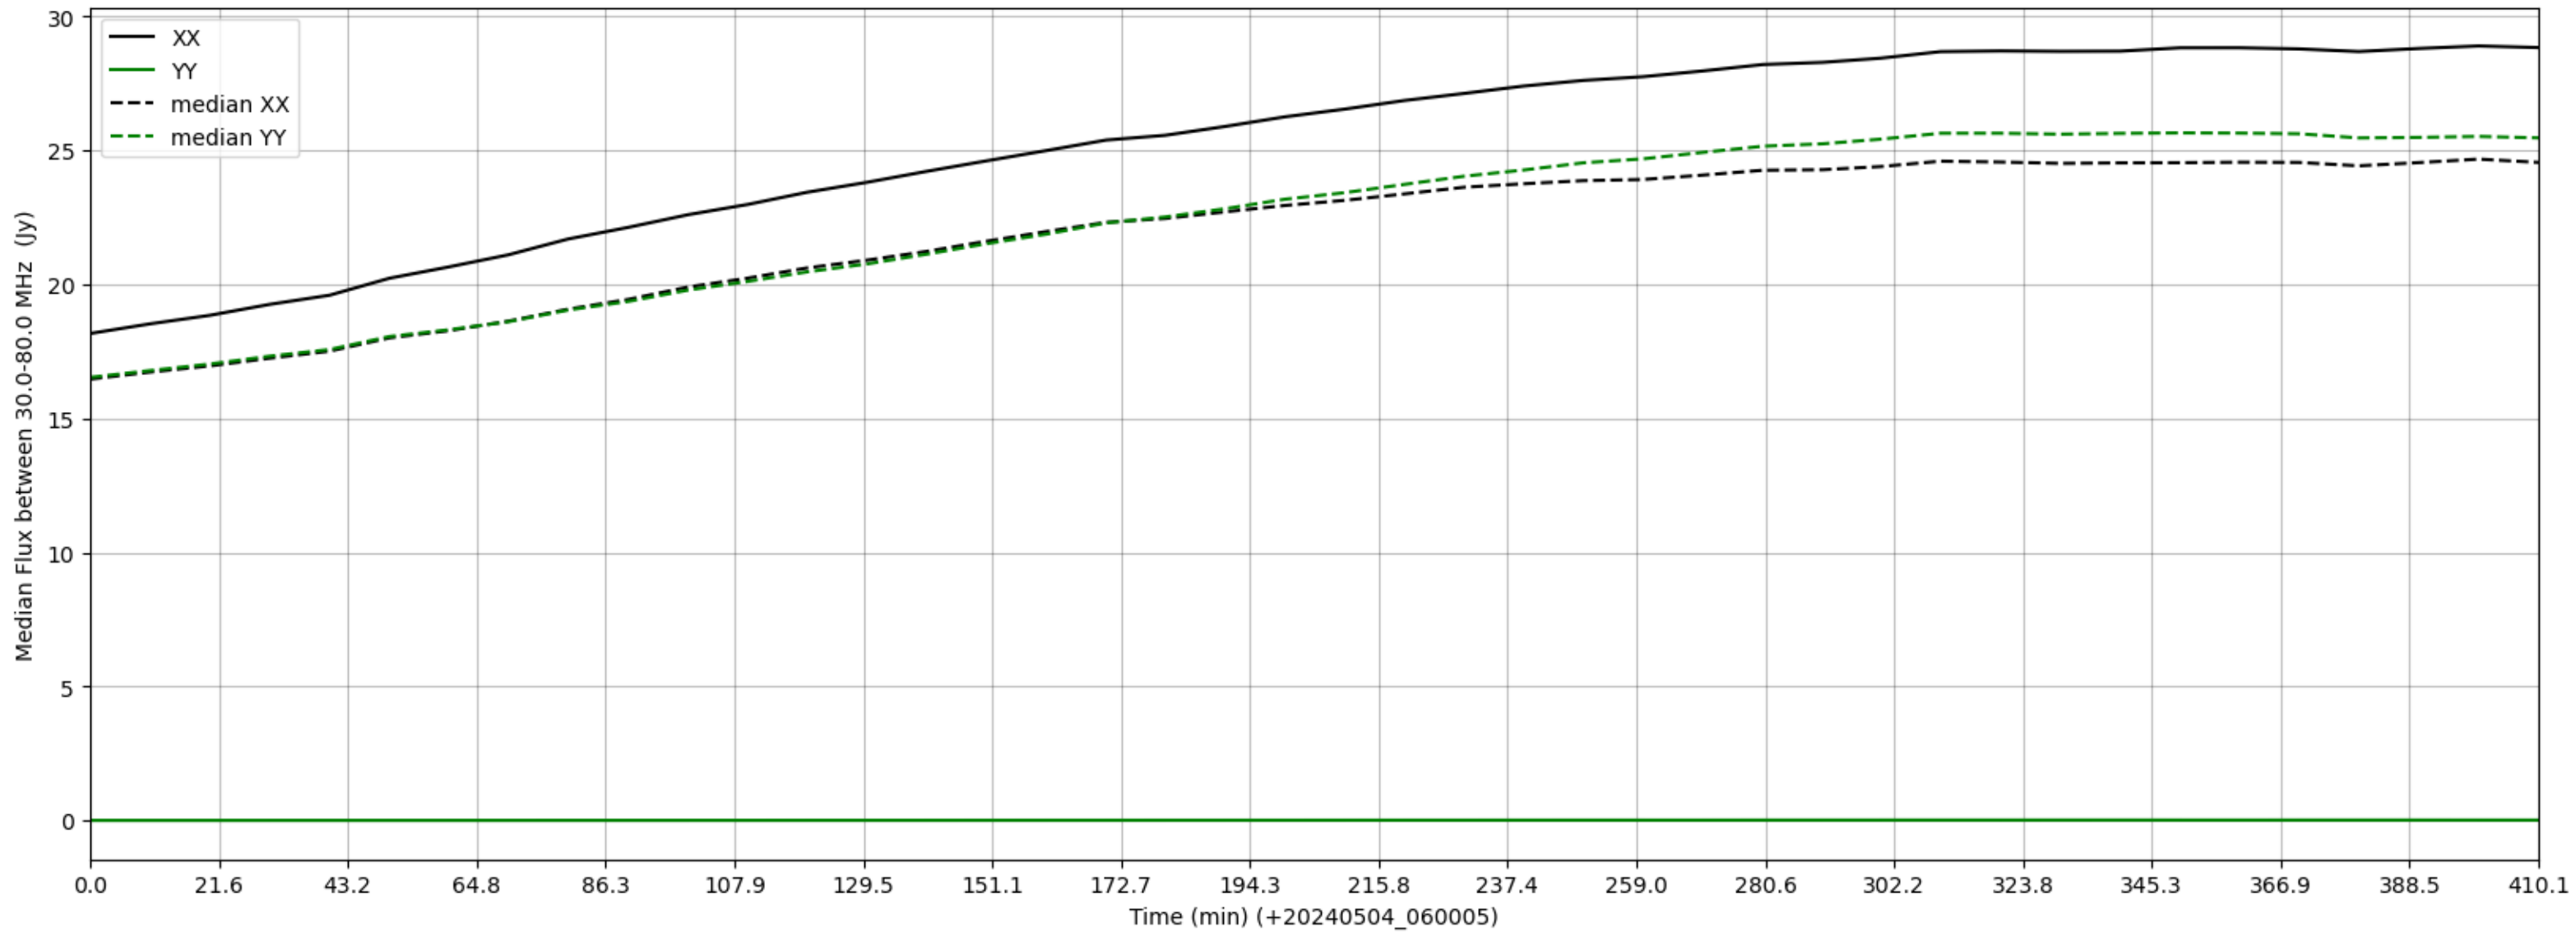

LWA308 - Correlator# 015 - XX FLAGS:Good - YY FLAGS:Good

LWA309 - Correlator# 014 - XX FLAGS:Good - YY FLAGS:LowFlux