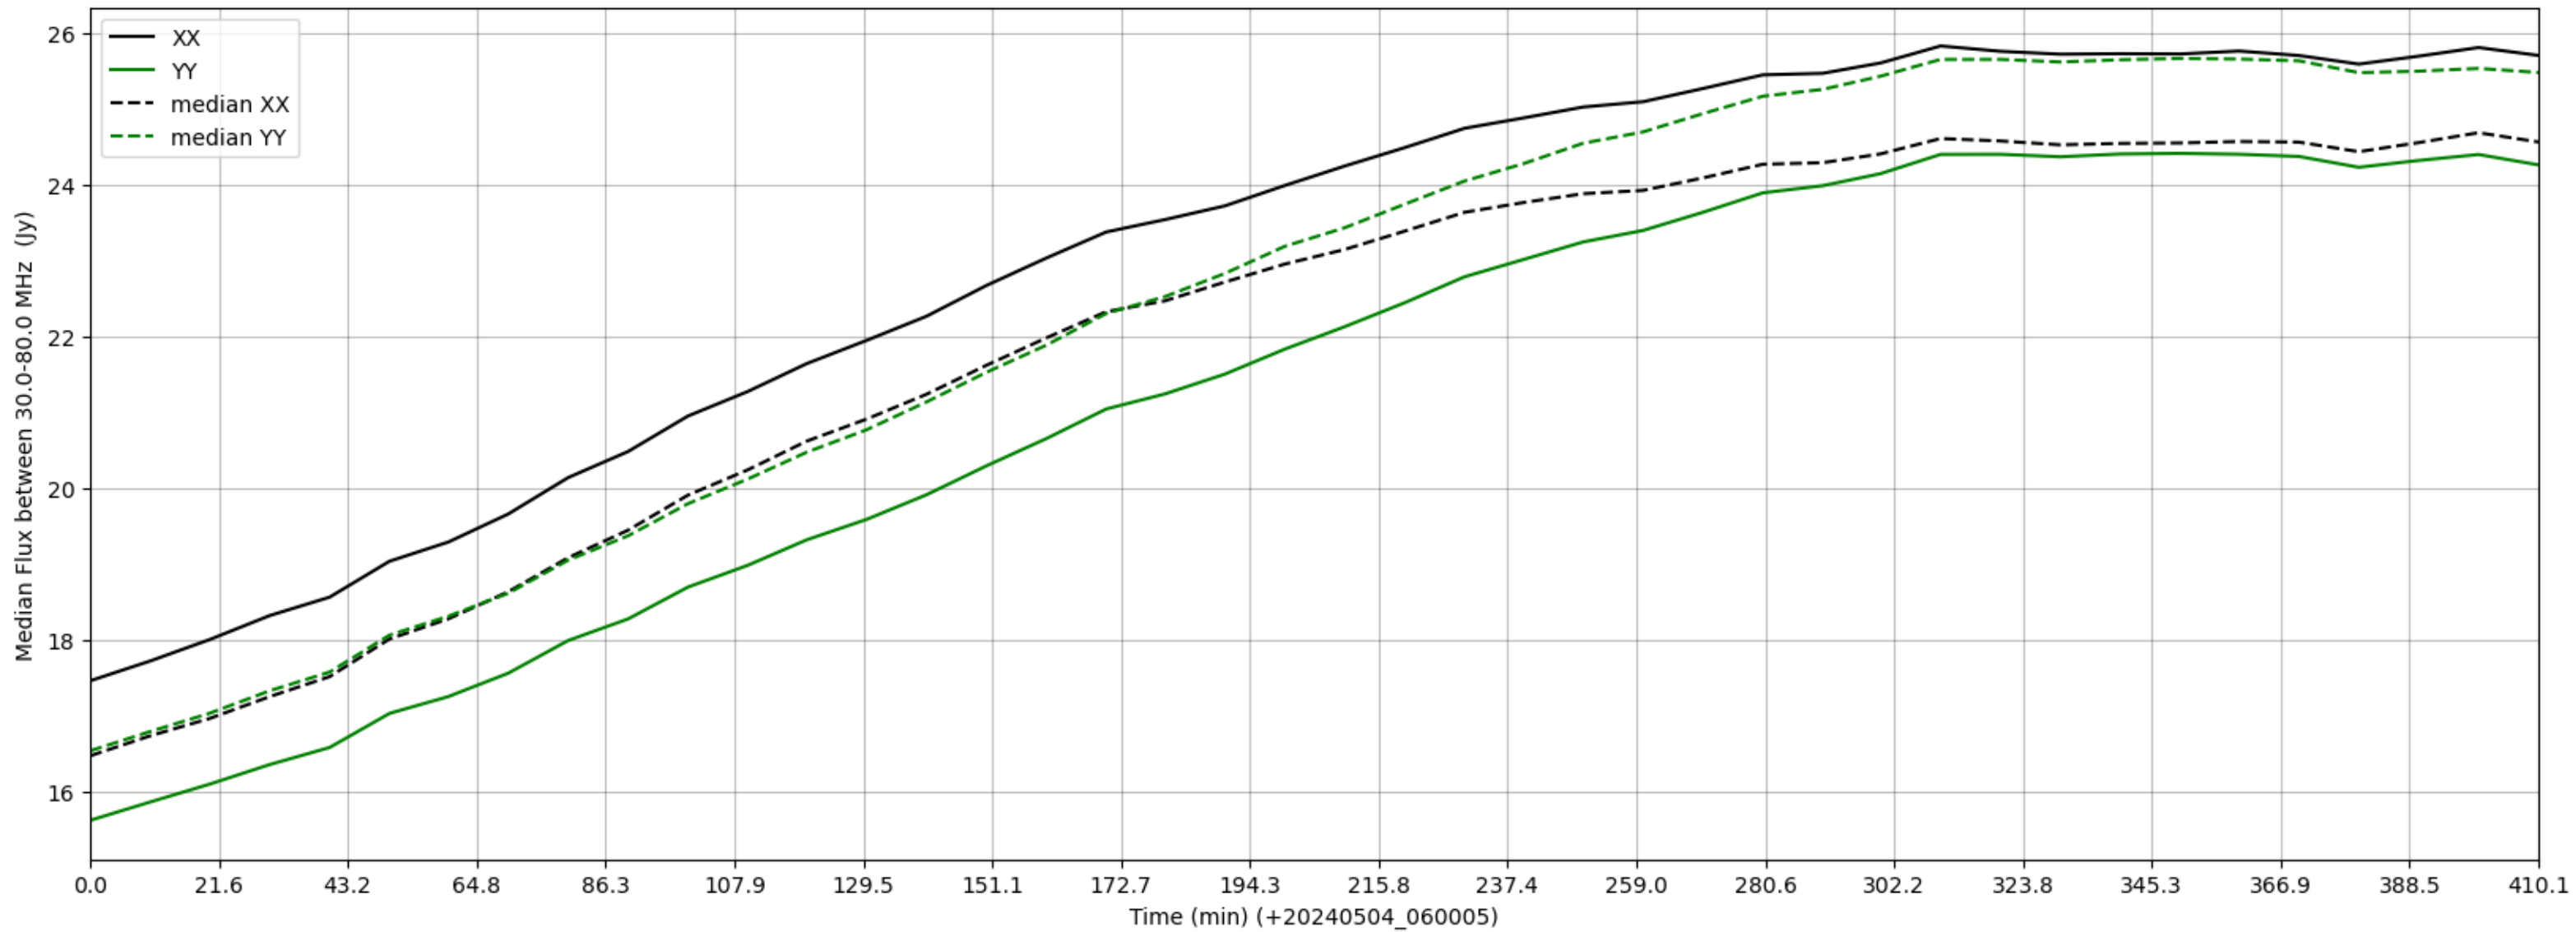

LWA297 - Correlator# 314 - XX FLAGS:Good - YY FLAGS:Good

LWA239 - Correlator# 313 - XX FLAGS:Good - YY FLAGS:Good