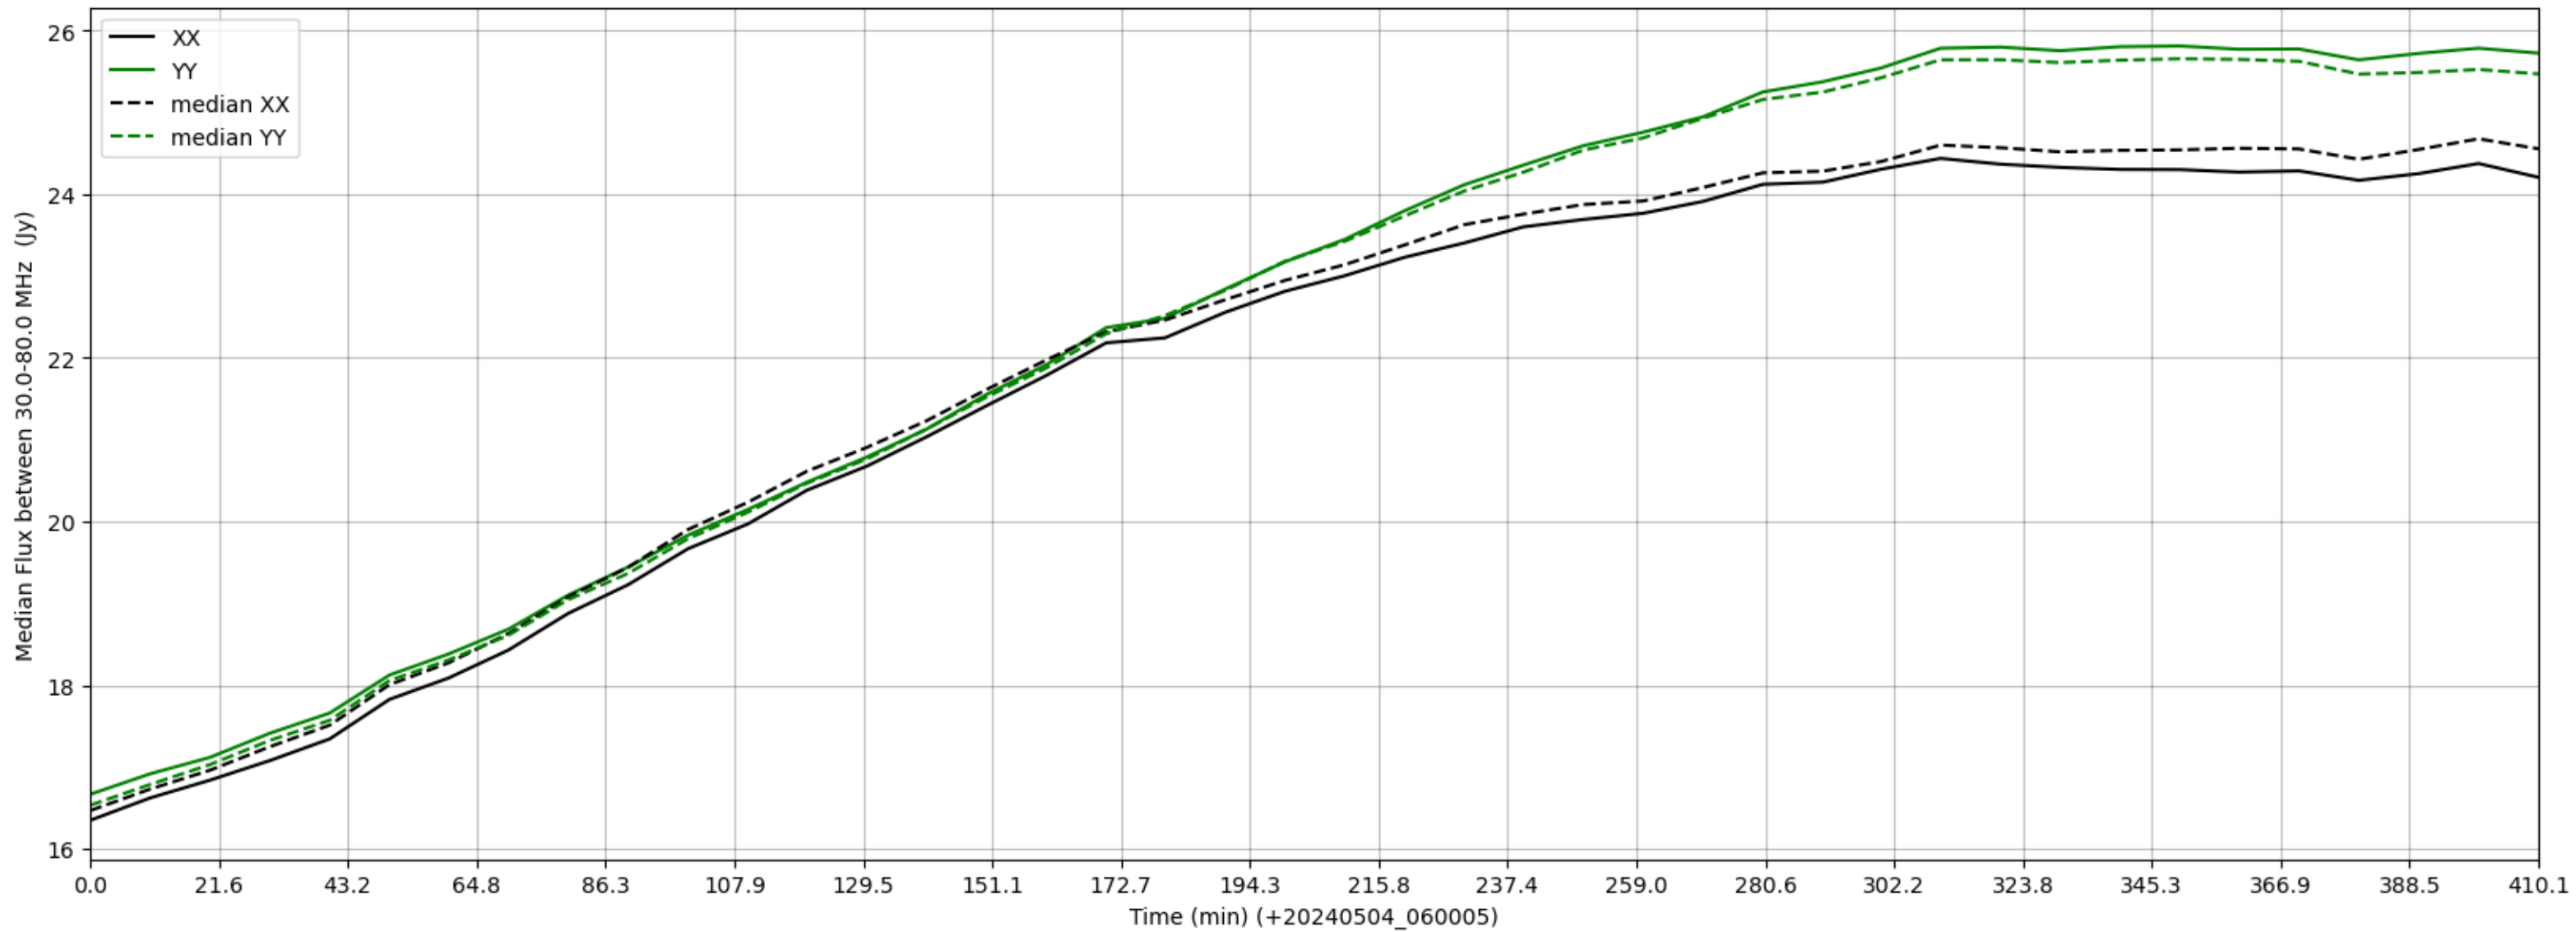

LWA144 - Correlator# 213 - XX FLAGS:Good - YY FLAGS:Good

LWA145 - Correlator# 212 - XX FLAGS:Good - YY FLAGS:Good