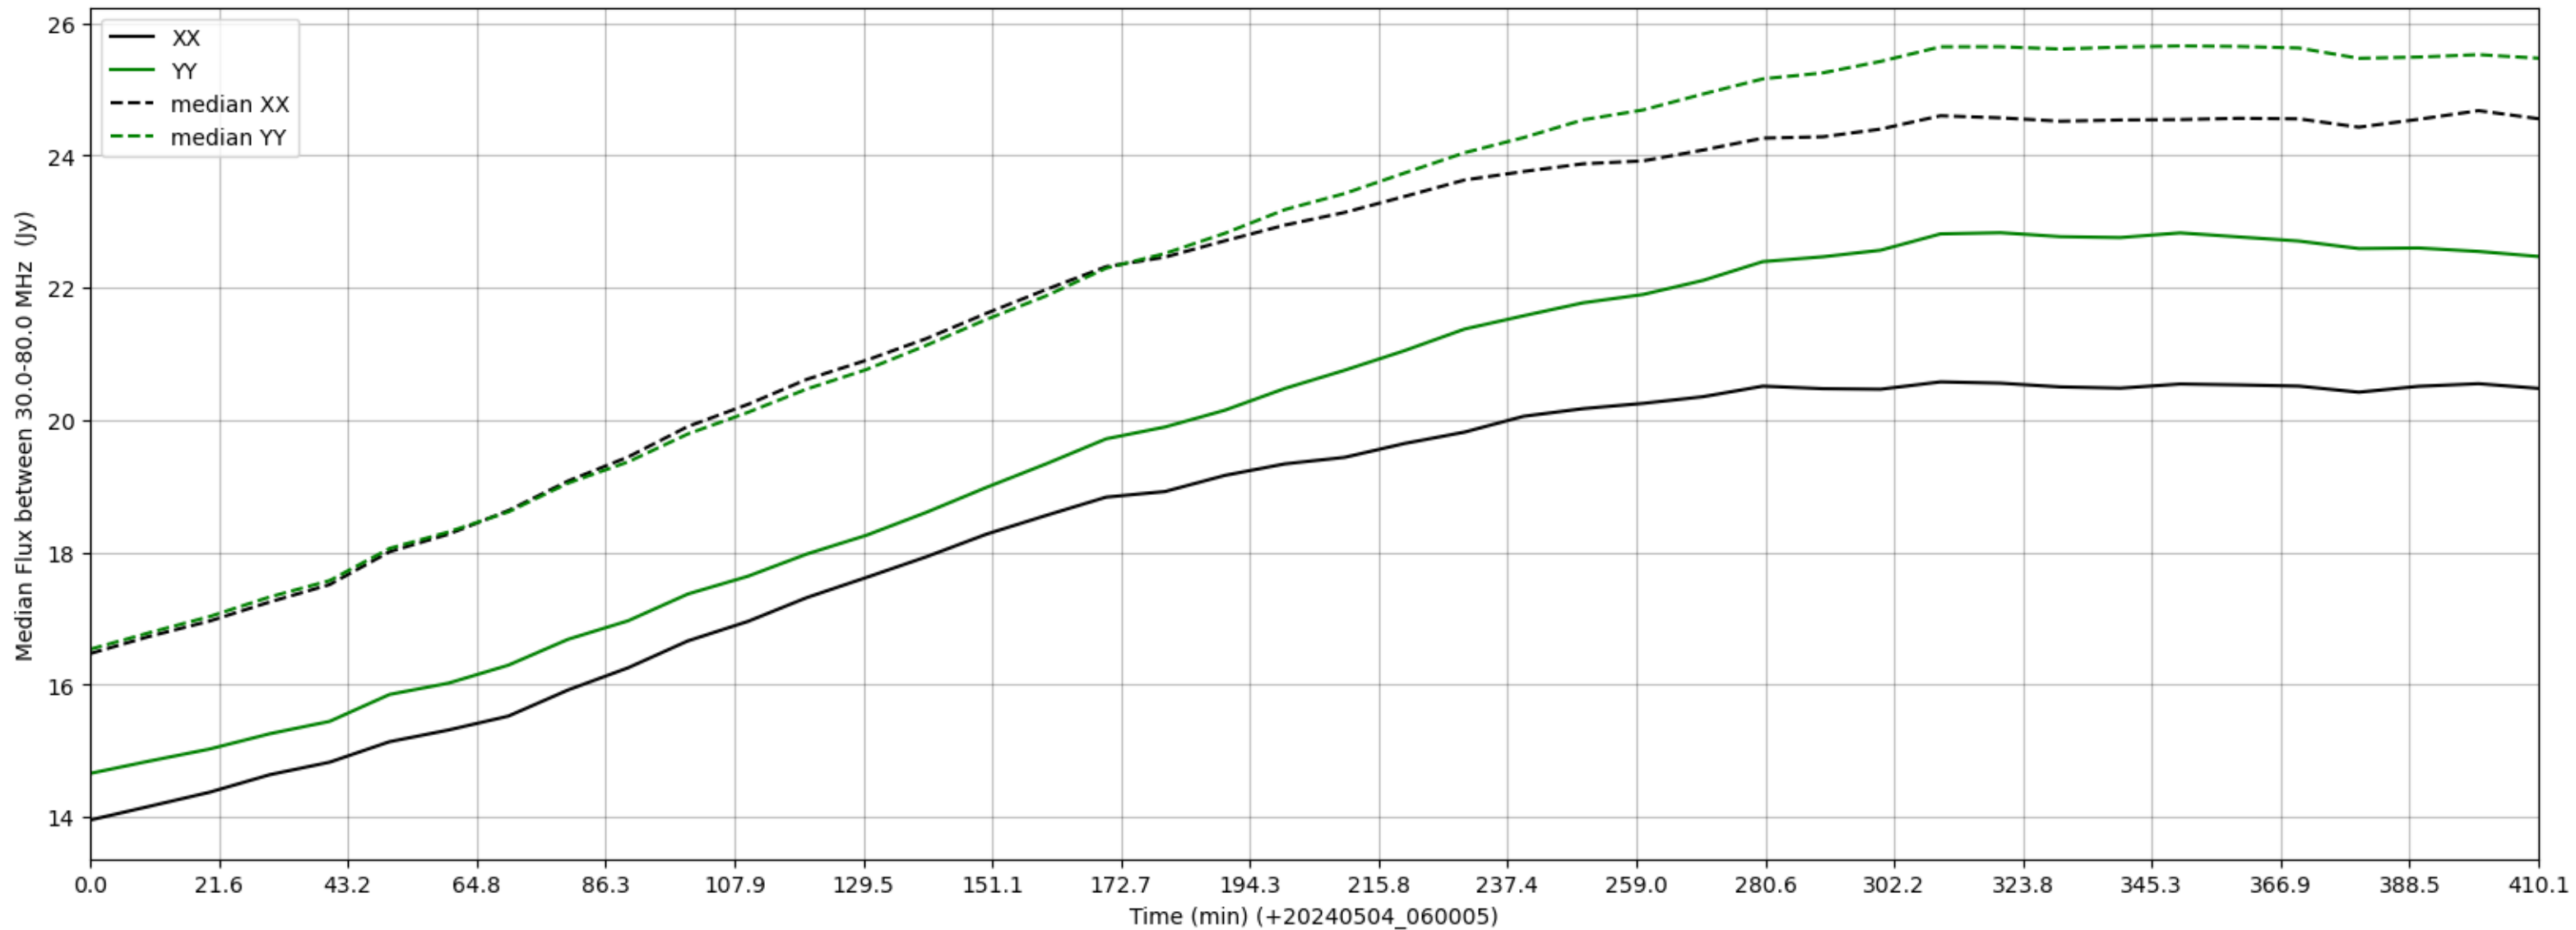

LWA336 - Correlator# 056 - XX FLAGS:BadSpecShape - YY FLAGS:BadSpecShape

LWA335 - Correlator# 057 - XX FLAGS:Good - YY FLAGS:Good

LWA343 - Correlator# 058 - XX FLAGS:Good - YY FLAGS:Good

LWA337 - Correlator# 059 - XX FLAGS:Good - YY FLAGS:Good