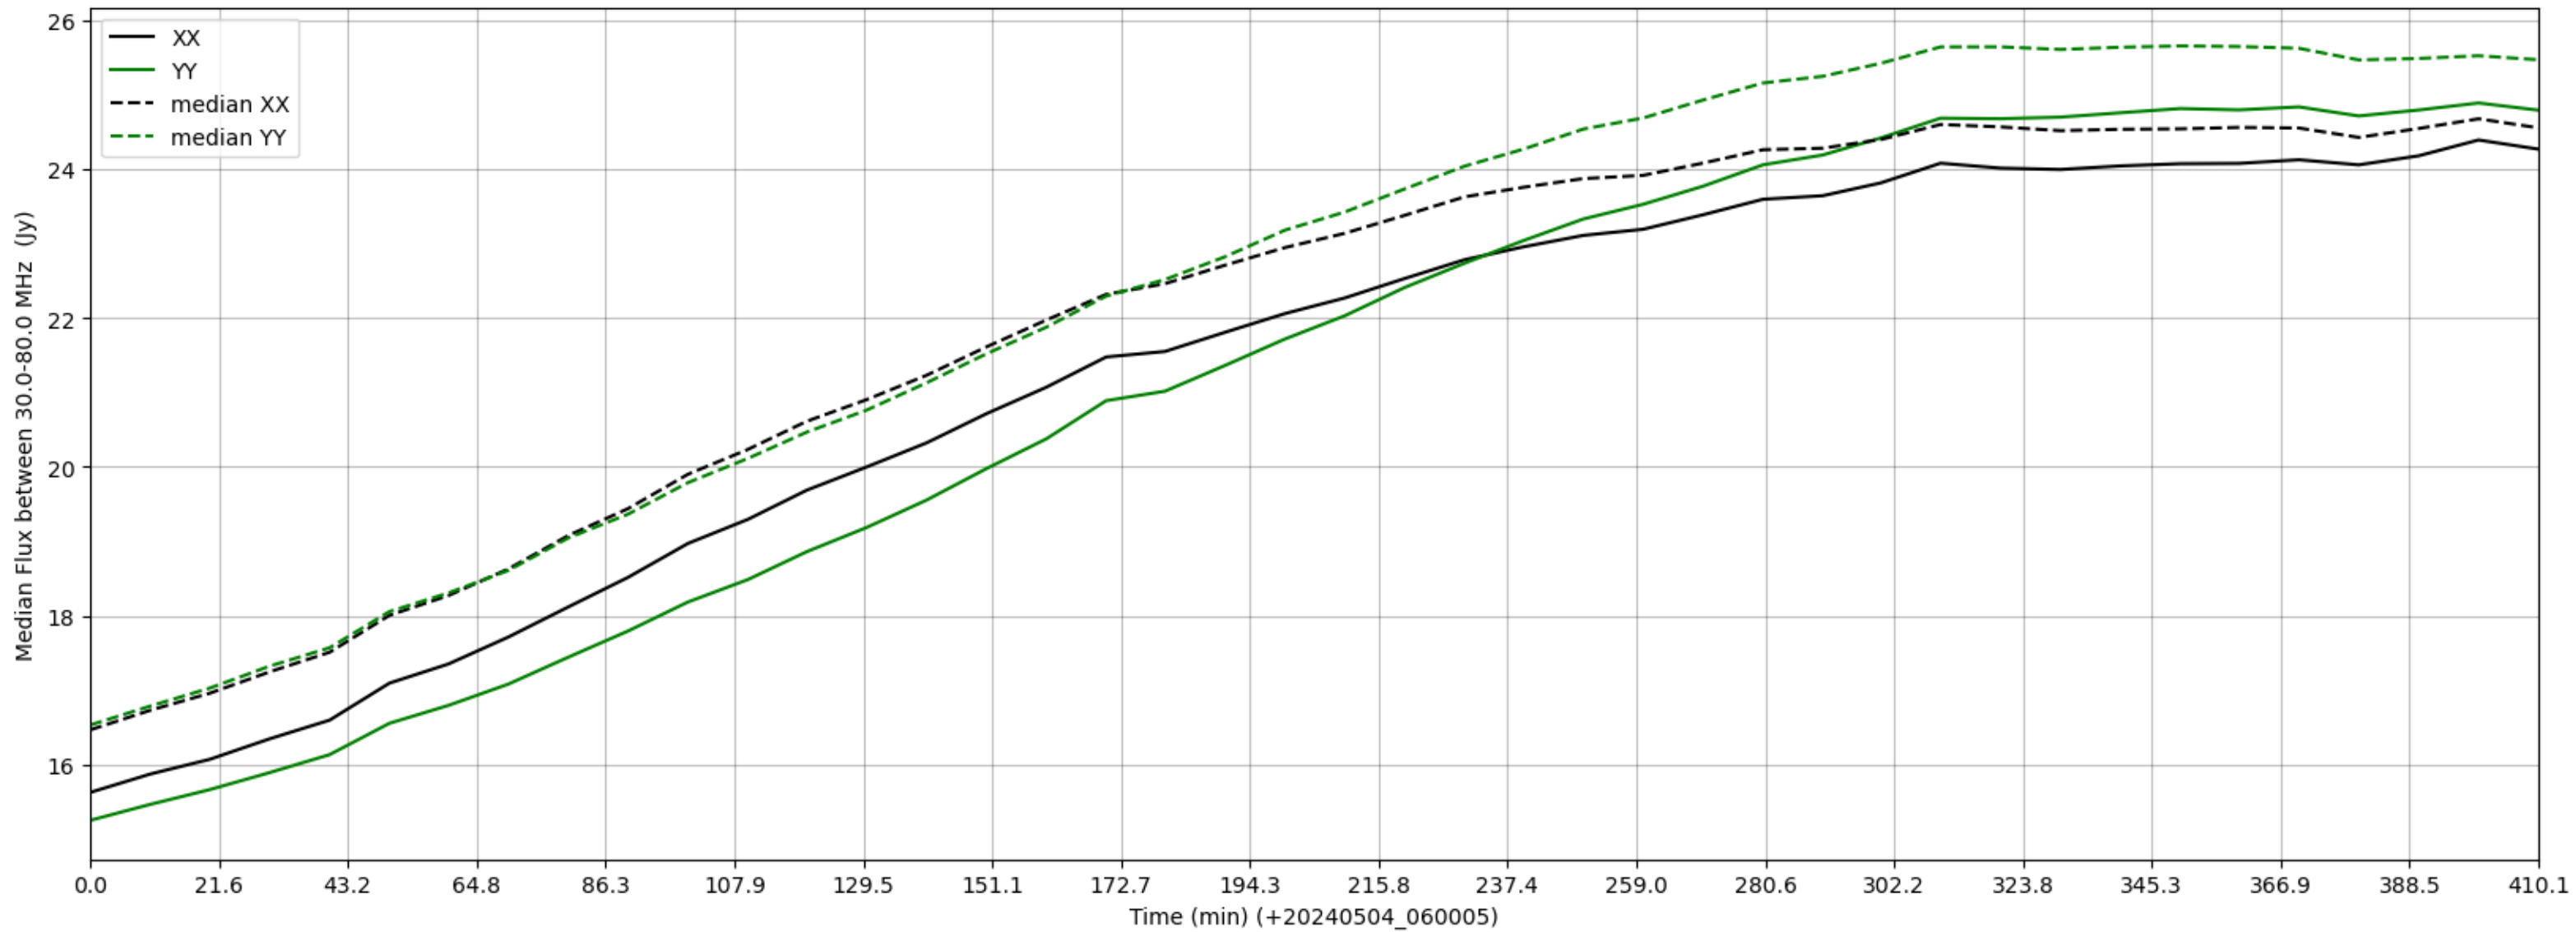

LWA026 - Correlator# 108 - XX FLAGS:Good - YY FLAGS:Good

LWA025 - Correlator# 109 - XX FLAGS:Good - YY FLAGS:Good

LWA029 - Correlator# 110 - XX FLAGS:Good - YY FLAGS:Good

LWA027 - Correlator# 111 - XX FLAGS:Good - YY FLAGS:Good