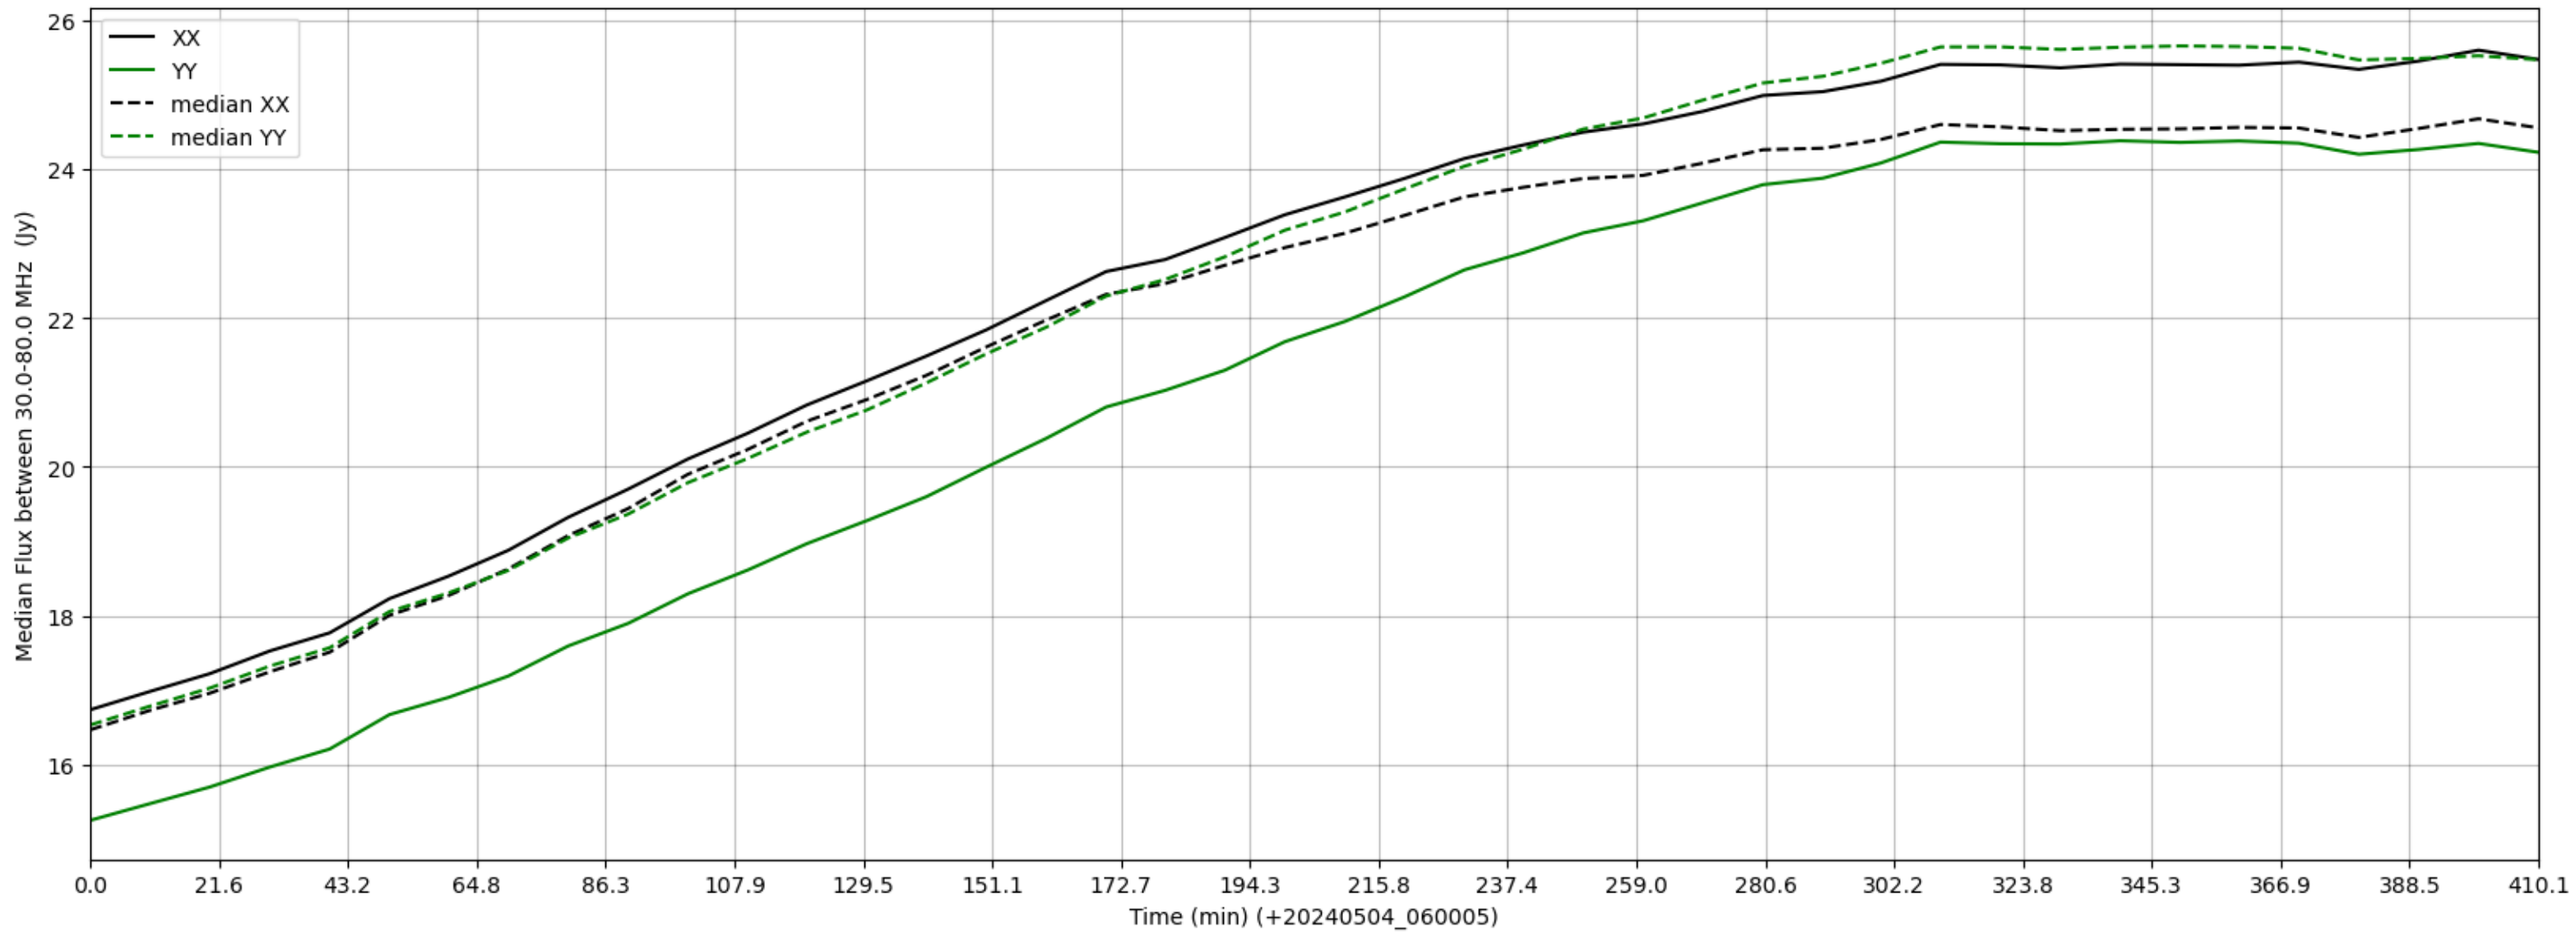

LWA024 - Correlator# 106 - XX FLAGS:Good - YY FLAGS:Good

LWA021 - Correlator# 105 - XX FLAGS:Good - YY FLAGS:Good