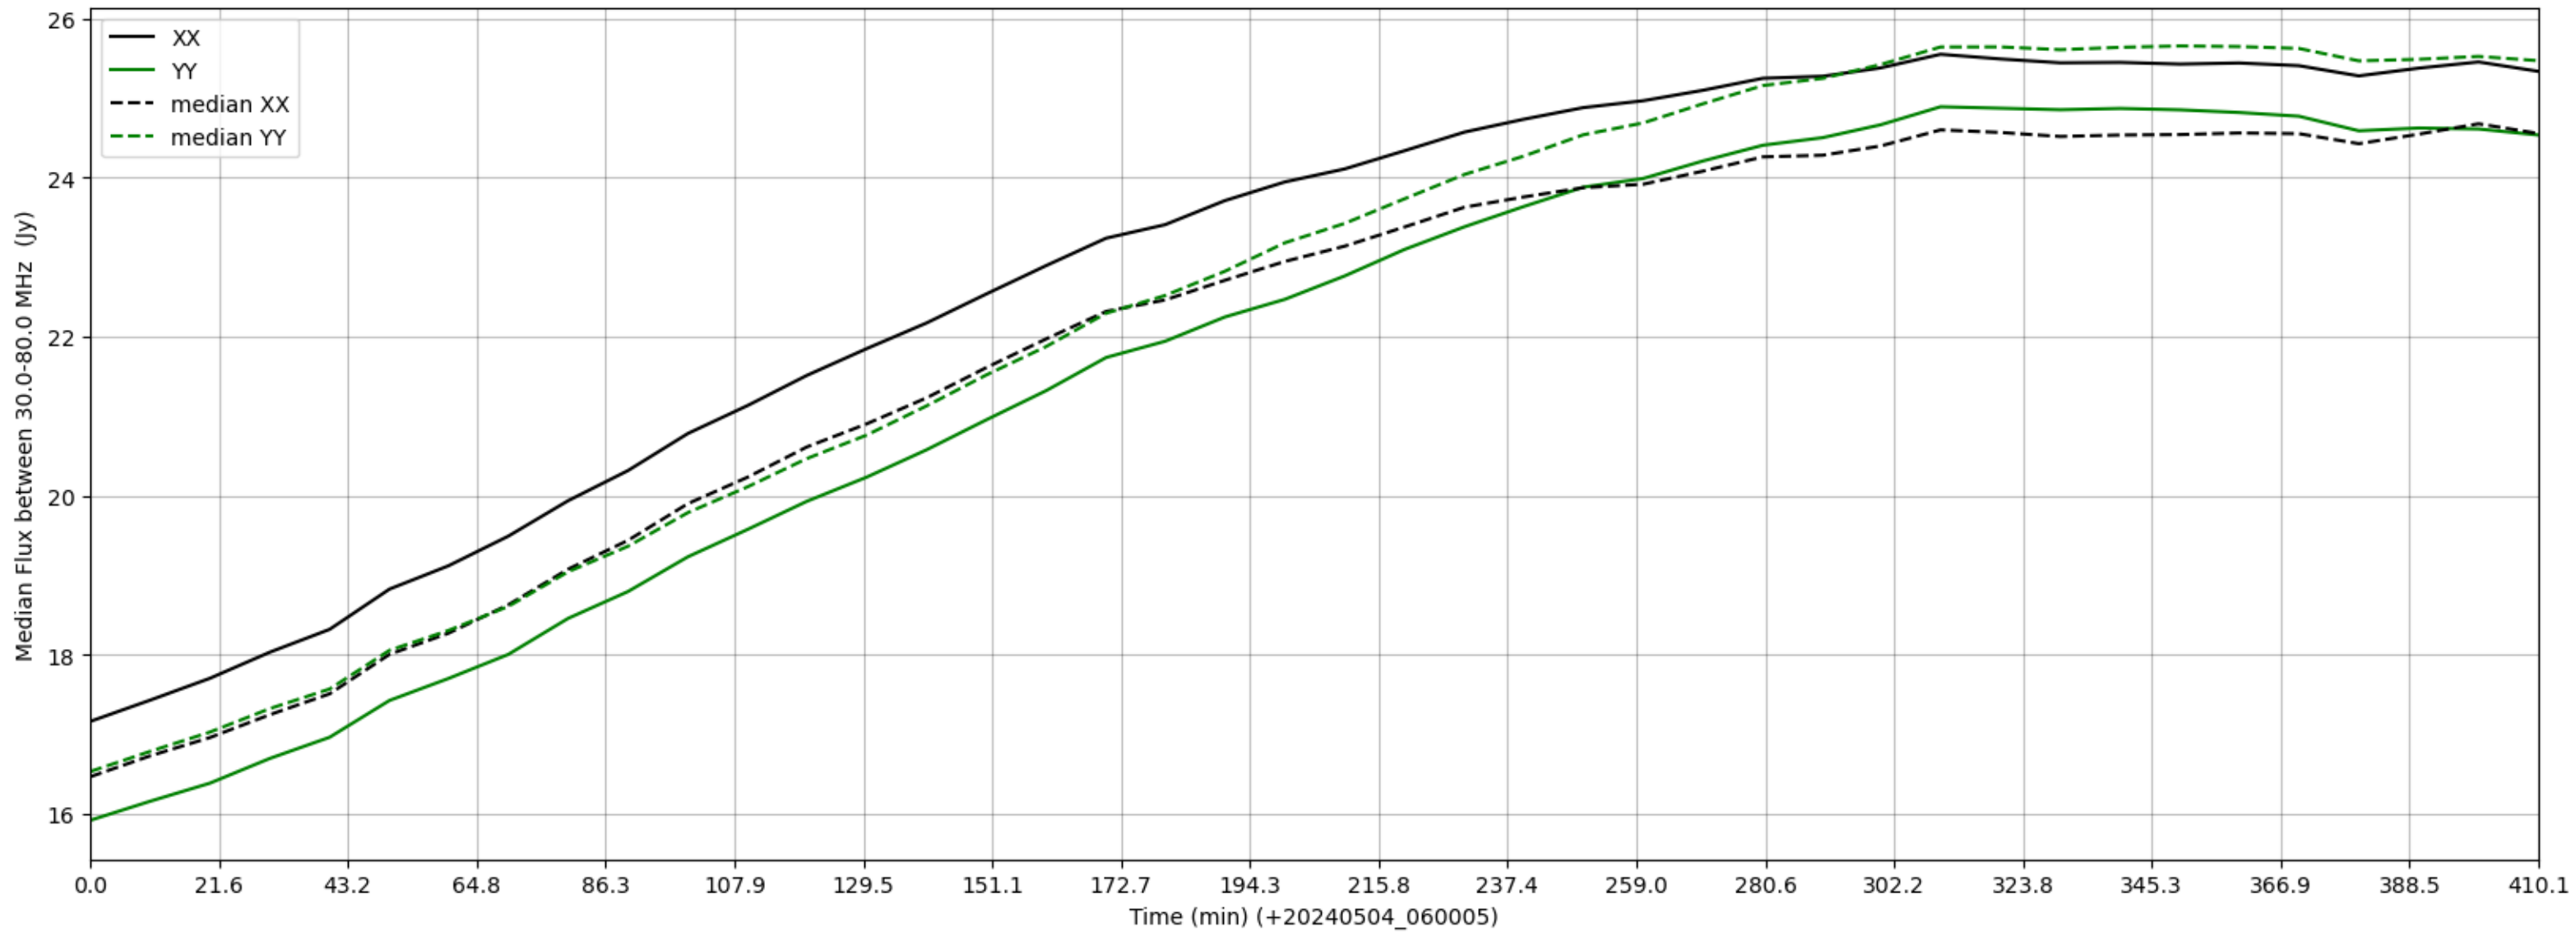

LWA248 - Correlator# 343 - XX FLAGS:Good - YY FLAGS:Good

LWA249 - Correlator# 342 - XX FLAGS:Good - YY FLAGS:Good