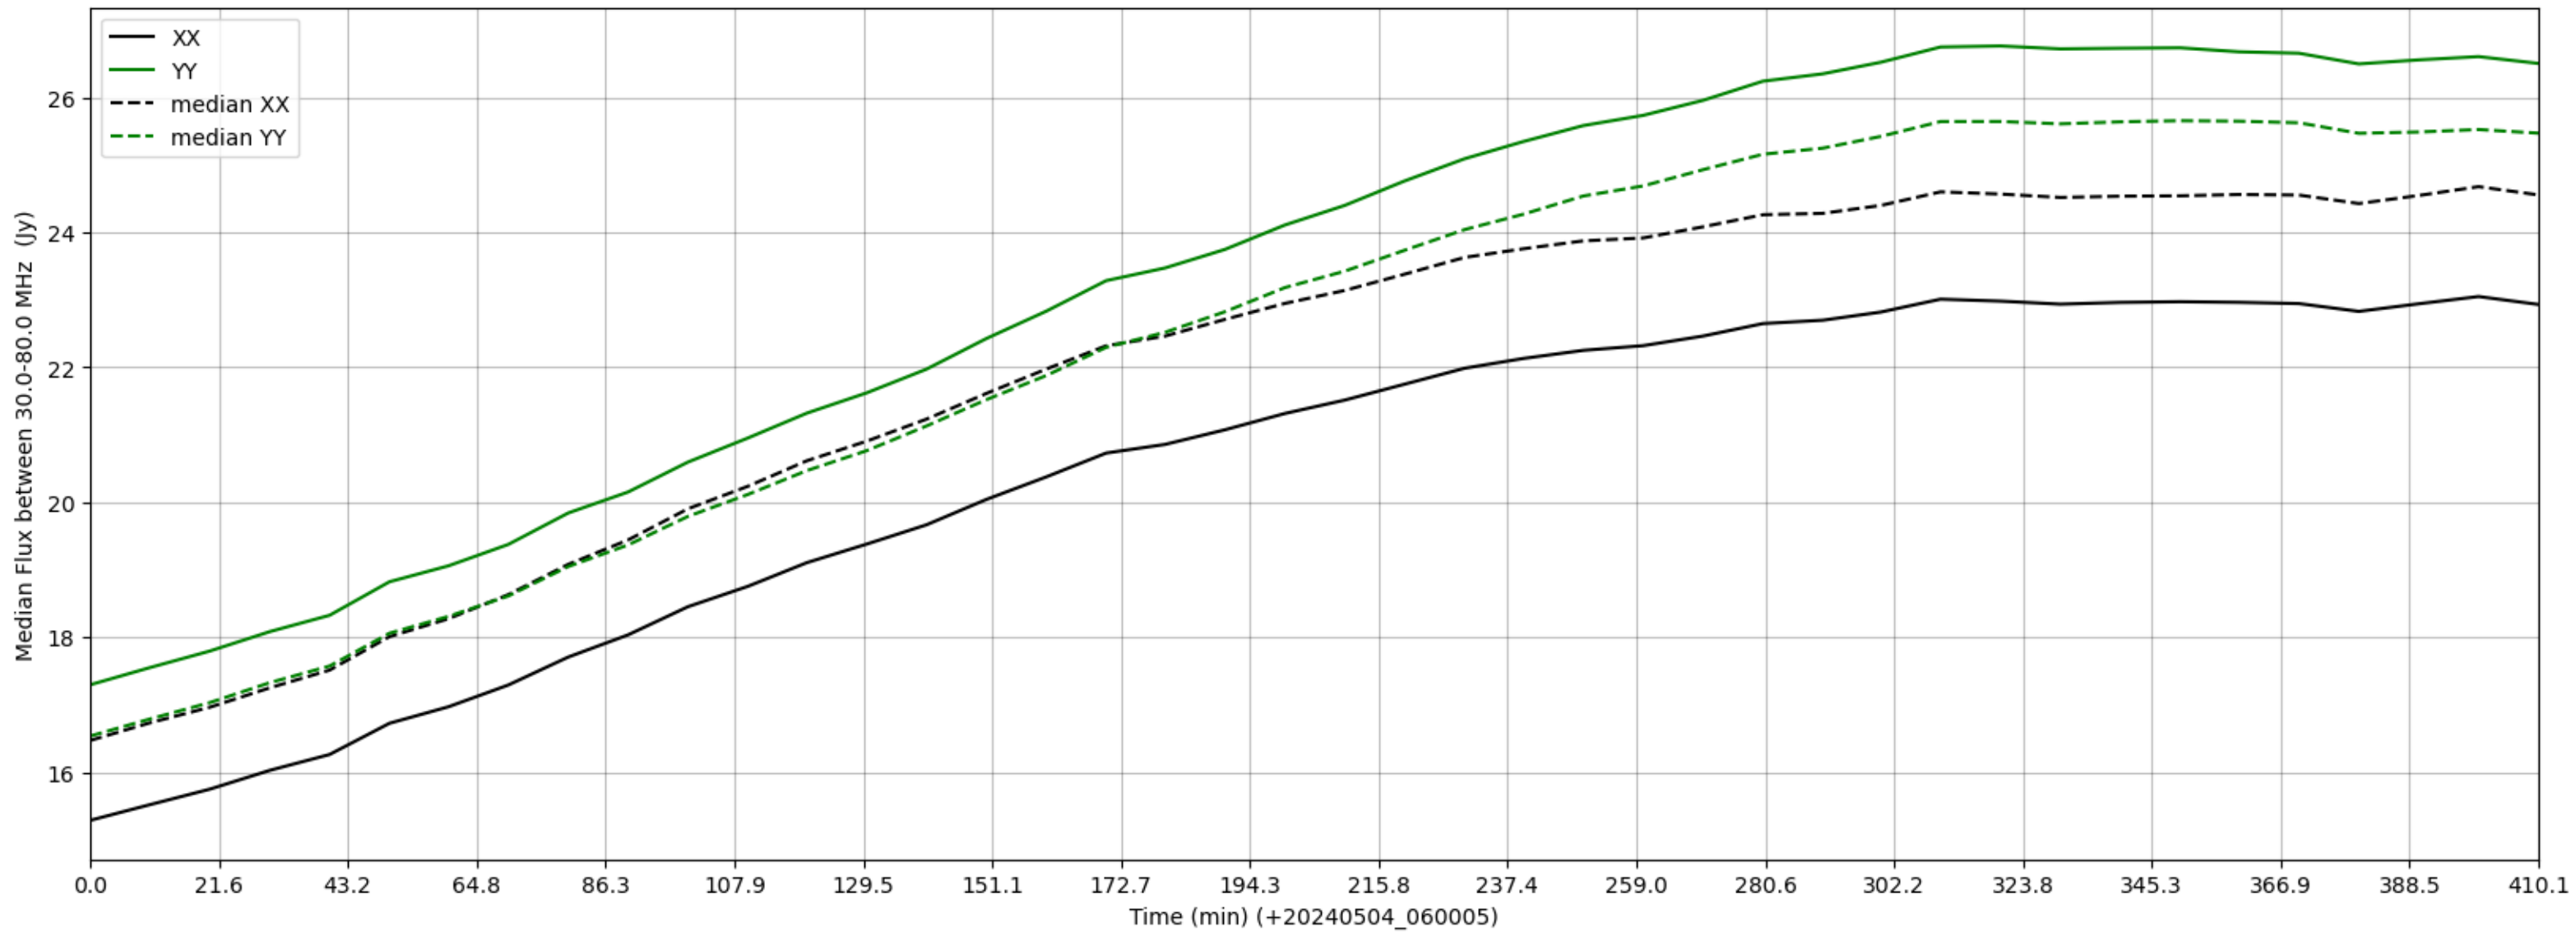

LWA199 - Correlator# 277 - XX FLAGS:Good - YY FLAGS:Good

LWA200 - Correlator# 276 - XX FLAGS:Good - YY FLAGS:Good