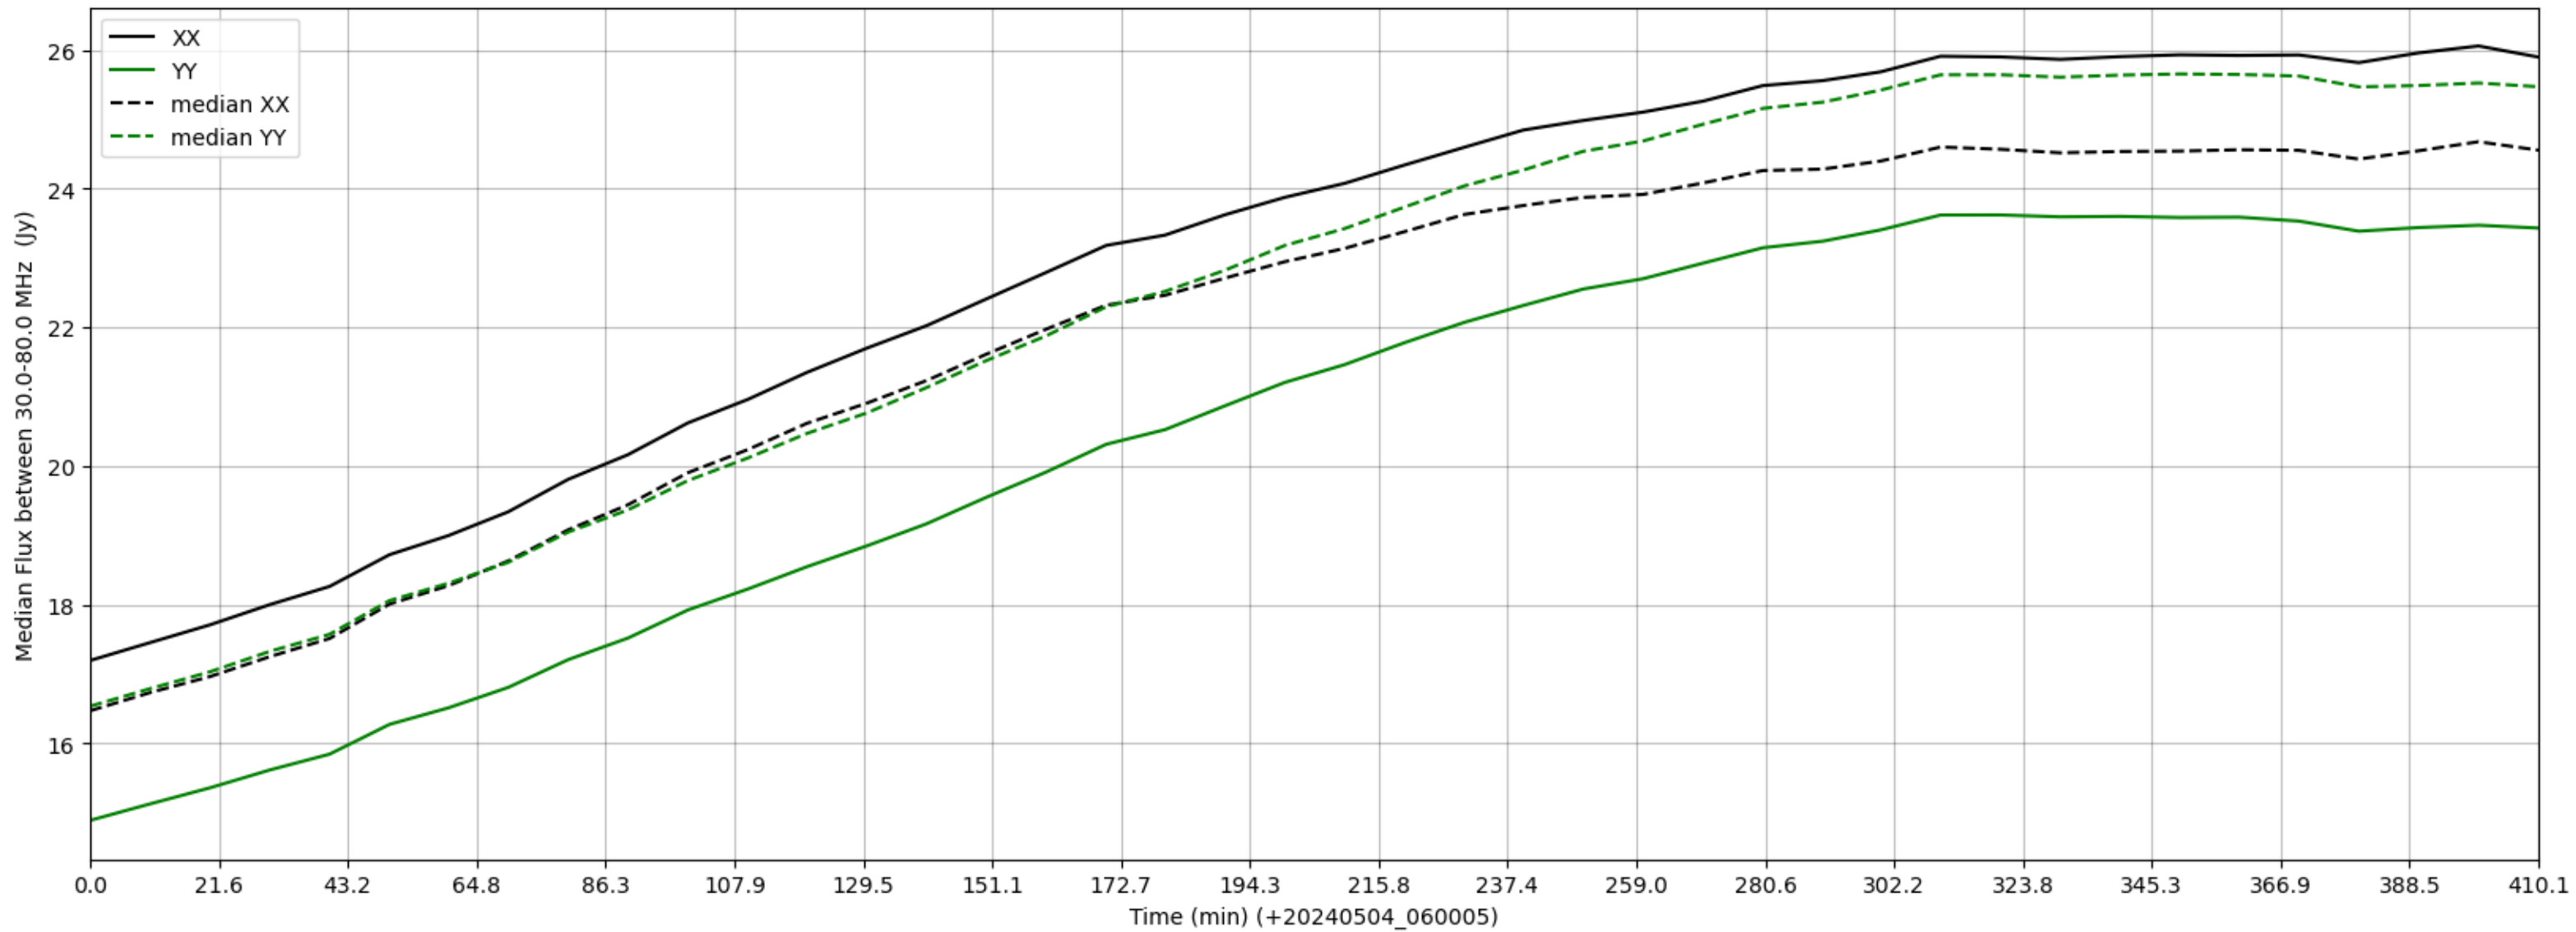

LWA237 - Correlator# 311 - XX FLAGS:Good - YY FLAGS:BadSpecShape

LWA238 - Correlator# 310 - XX FLAGS:Good - YY FLAGS:Good