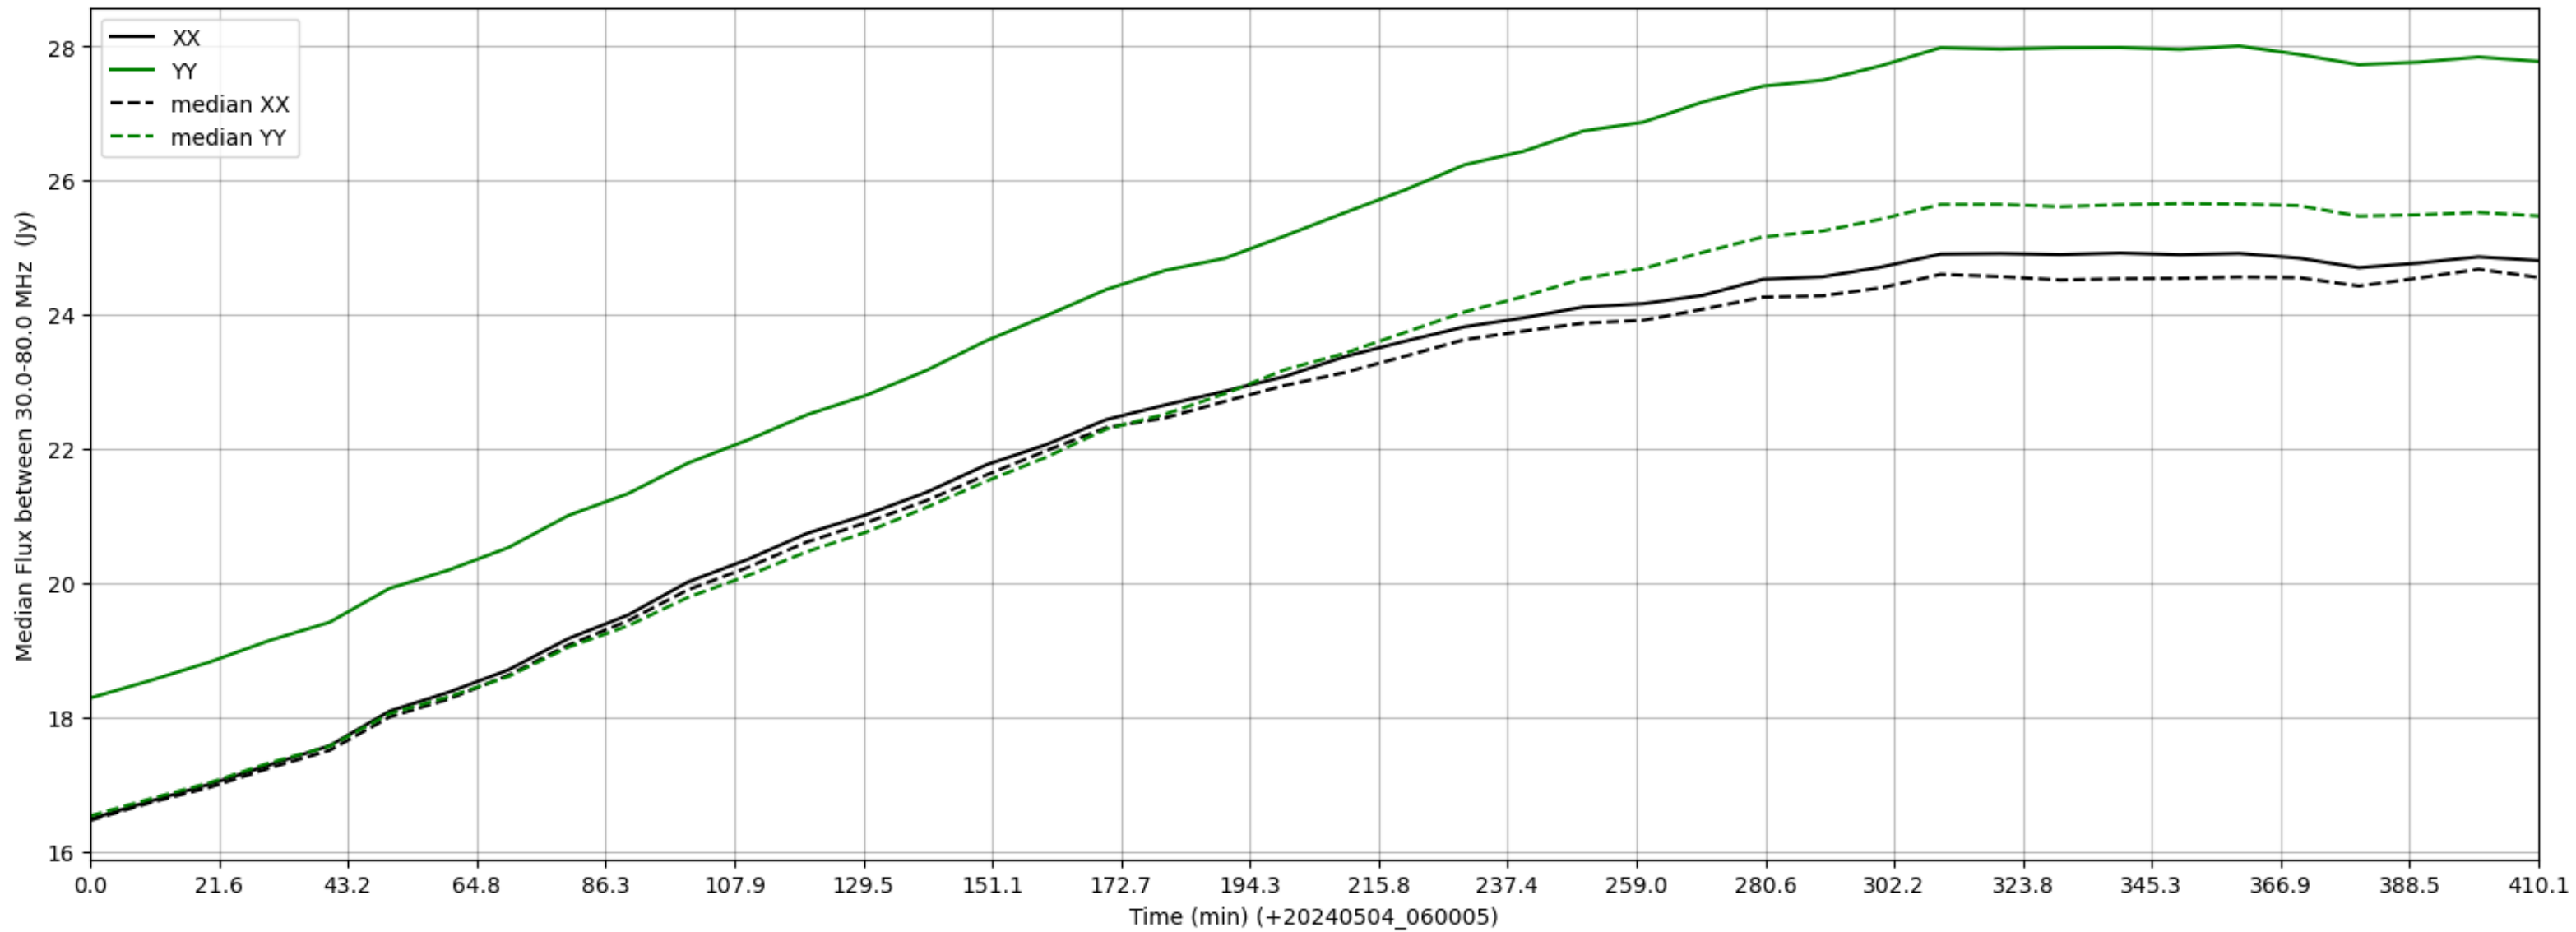

LWA138 - Correlator# 261 - XX FLAGS:LowFlux - YY FLAGS:Good

LWA140 - Correlator# 260 - XX FLAGS:Good - YY FLAGS:Good