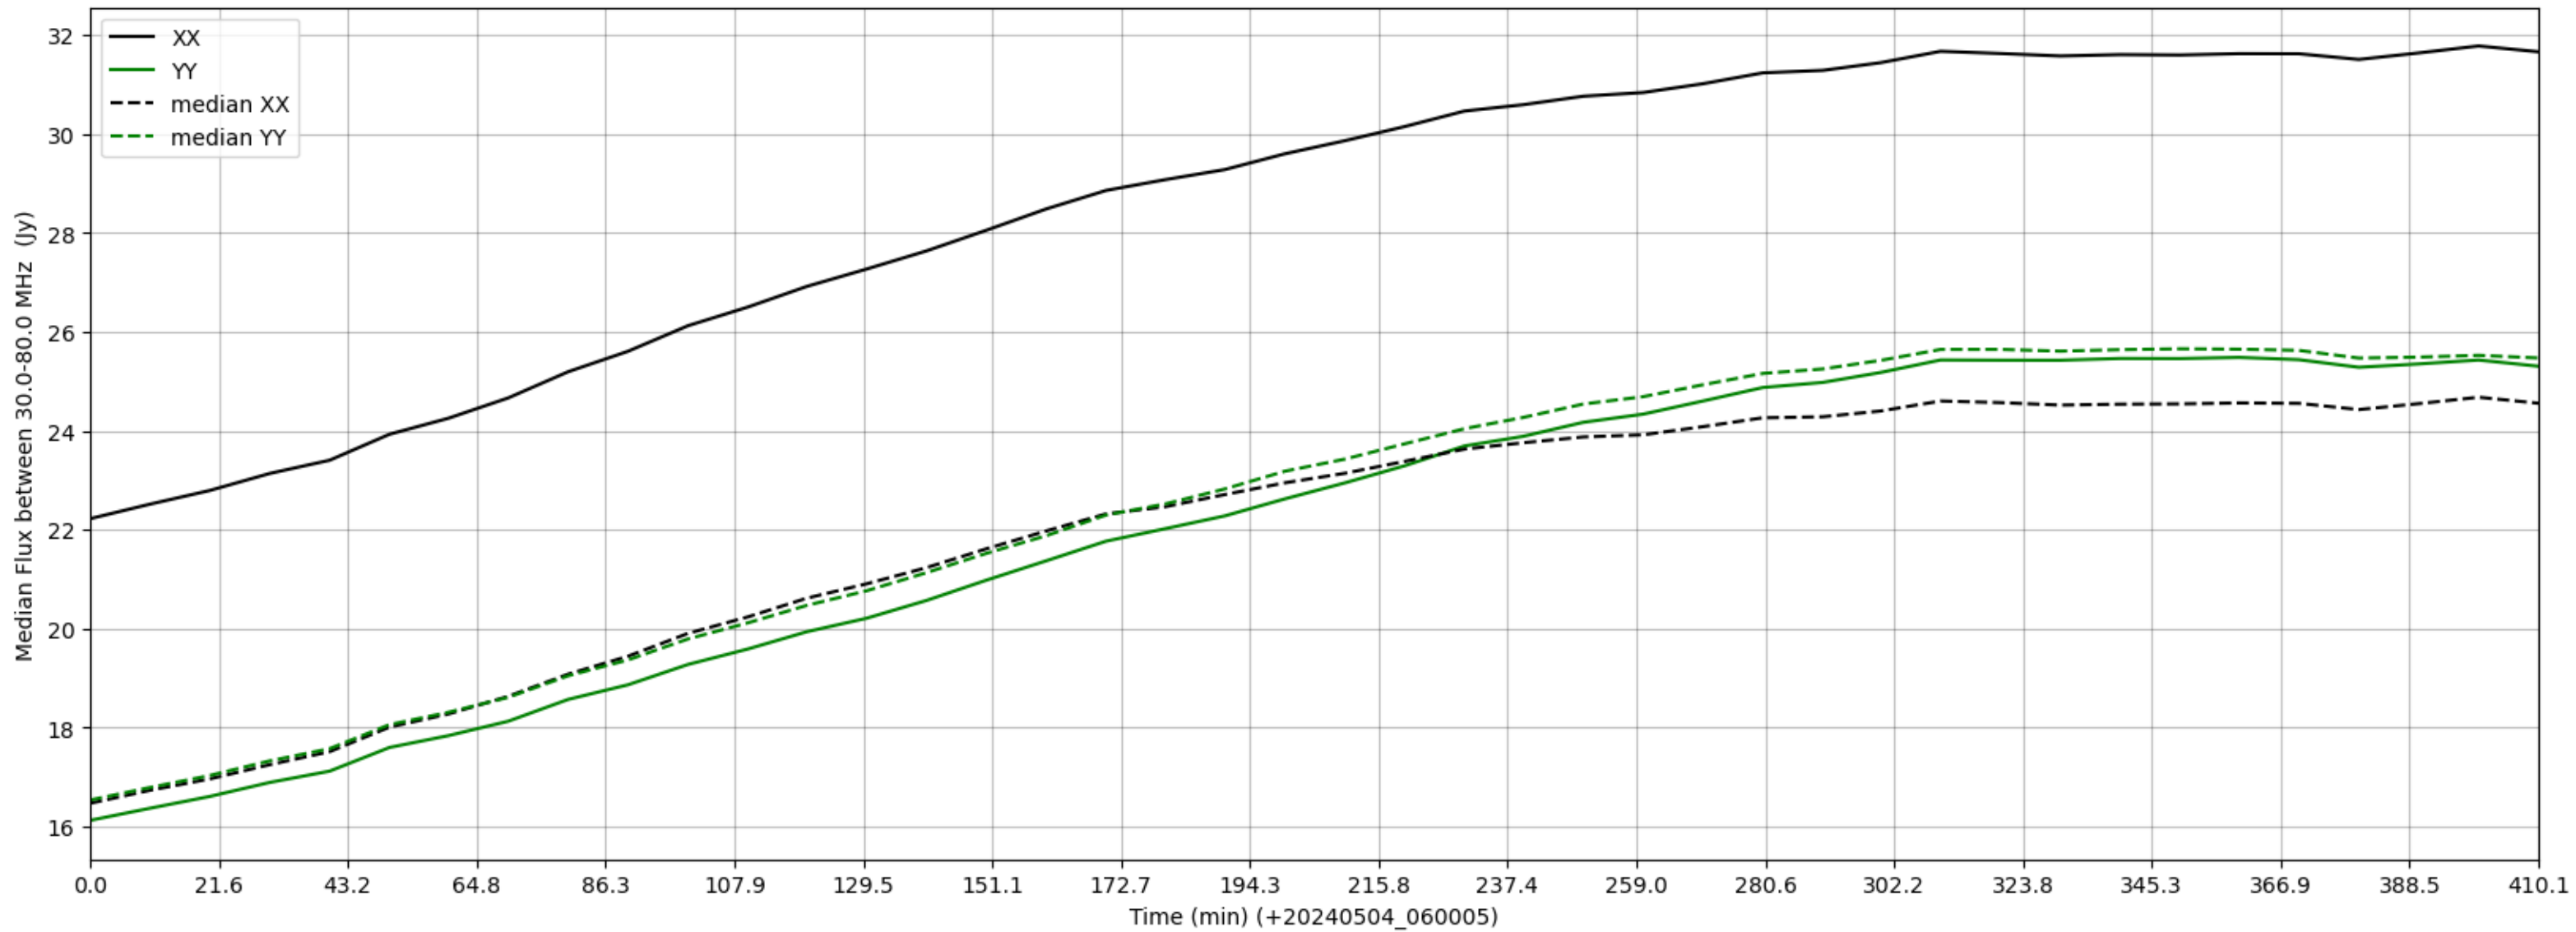

LWA275 - Correlator# 090 - XX FLAGS:Good - YY FLAGS:Good

LWA075 - Correlator# 089 - XX FLAGS:Good - YY FLAGS:Good