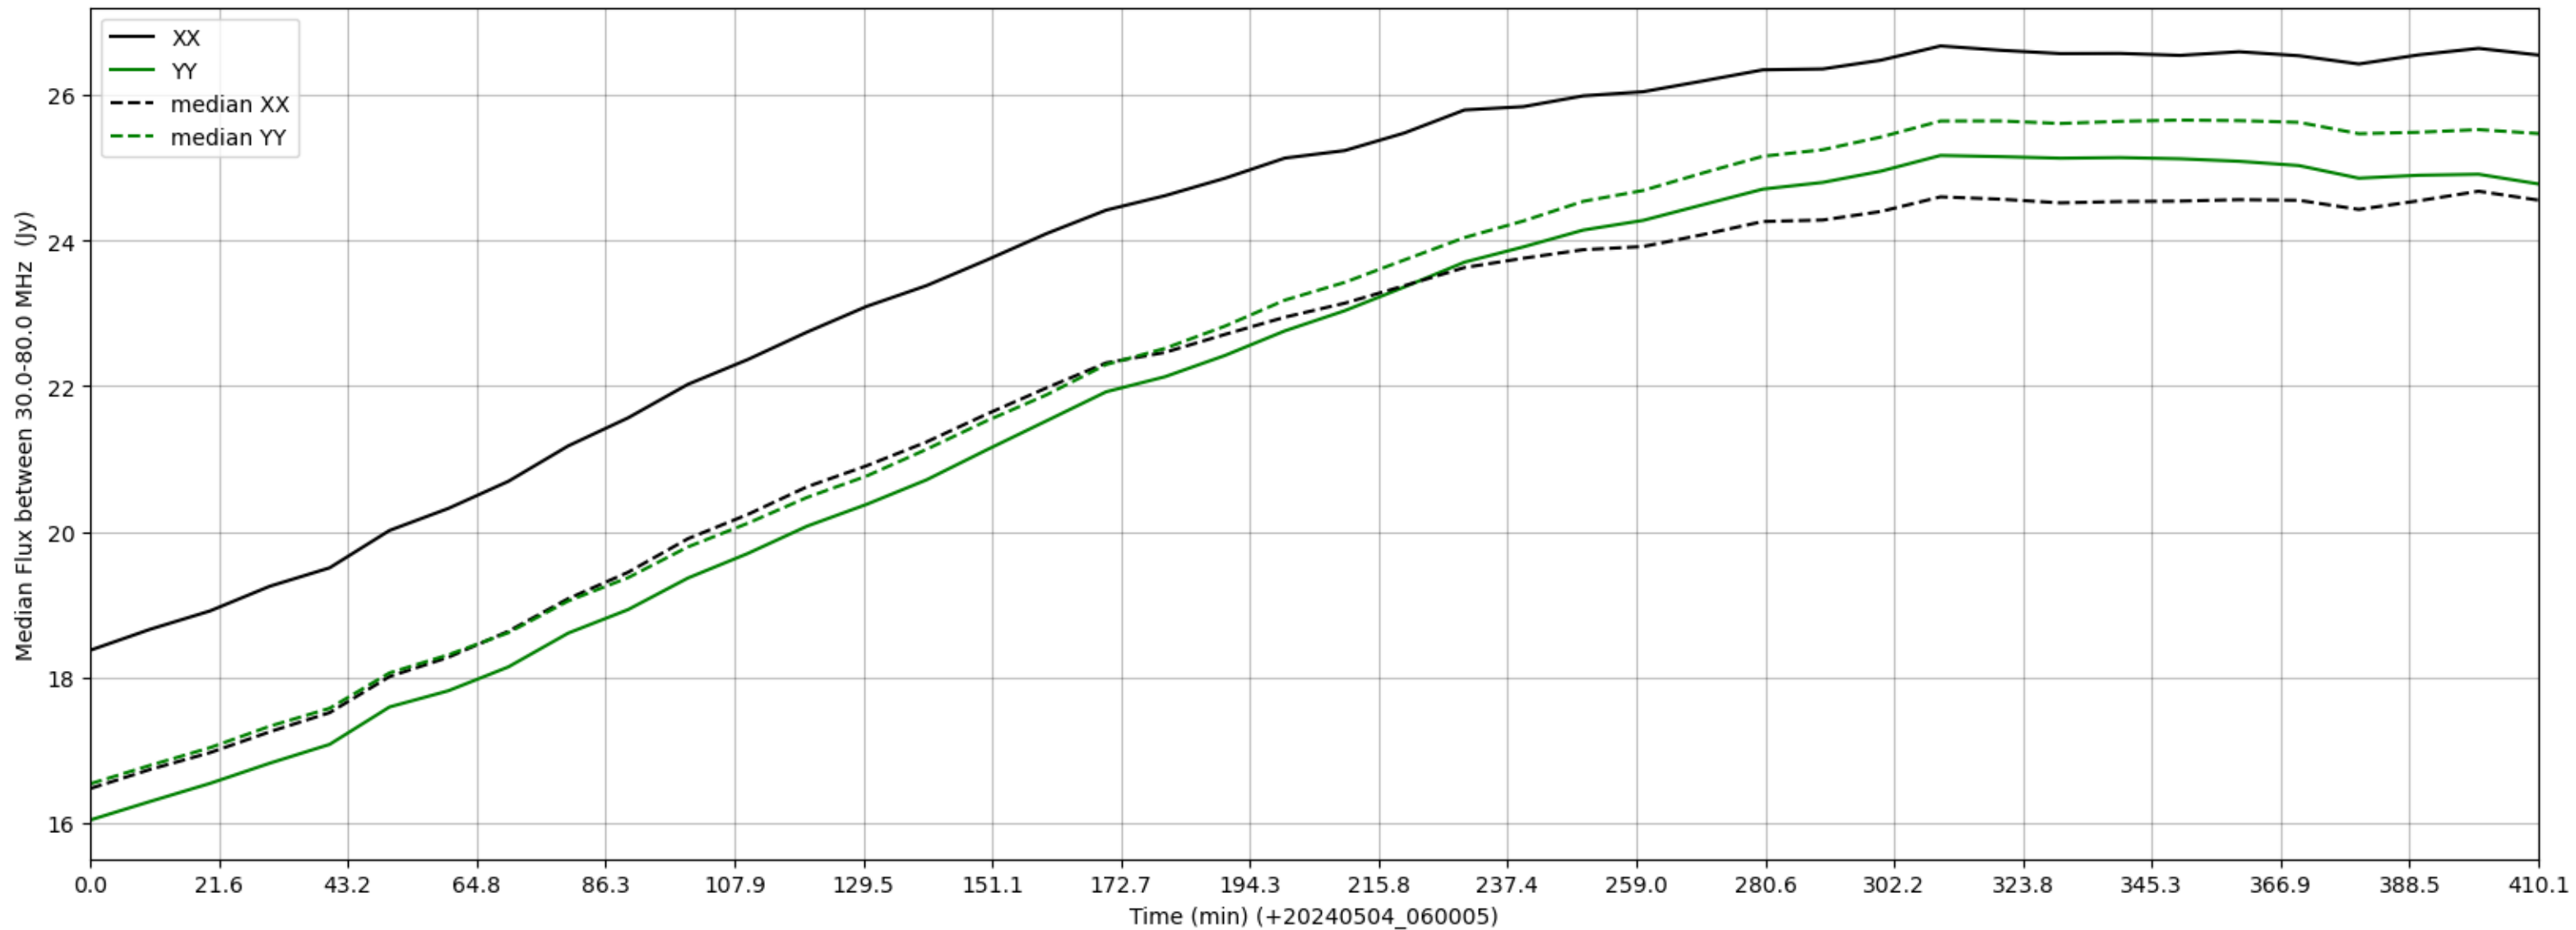

LWA137 - Correlator# 258 - XX FLAGS:Good - YY FLAGS:Good

LWA133 - Correlator# 257 - XX FLAGS:Good - YY FLAGS:Good