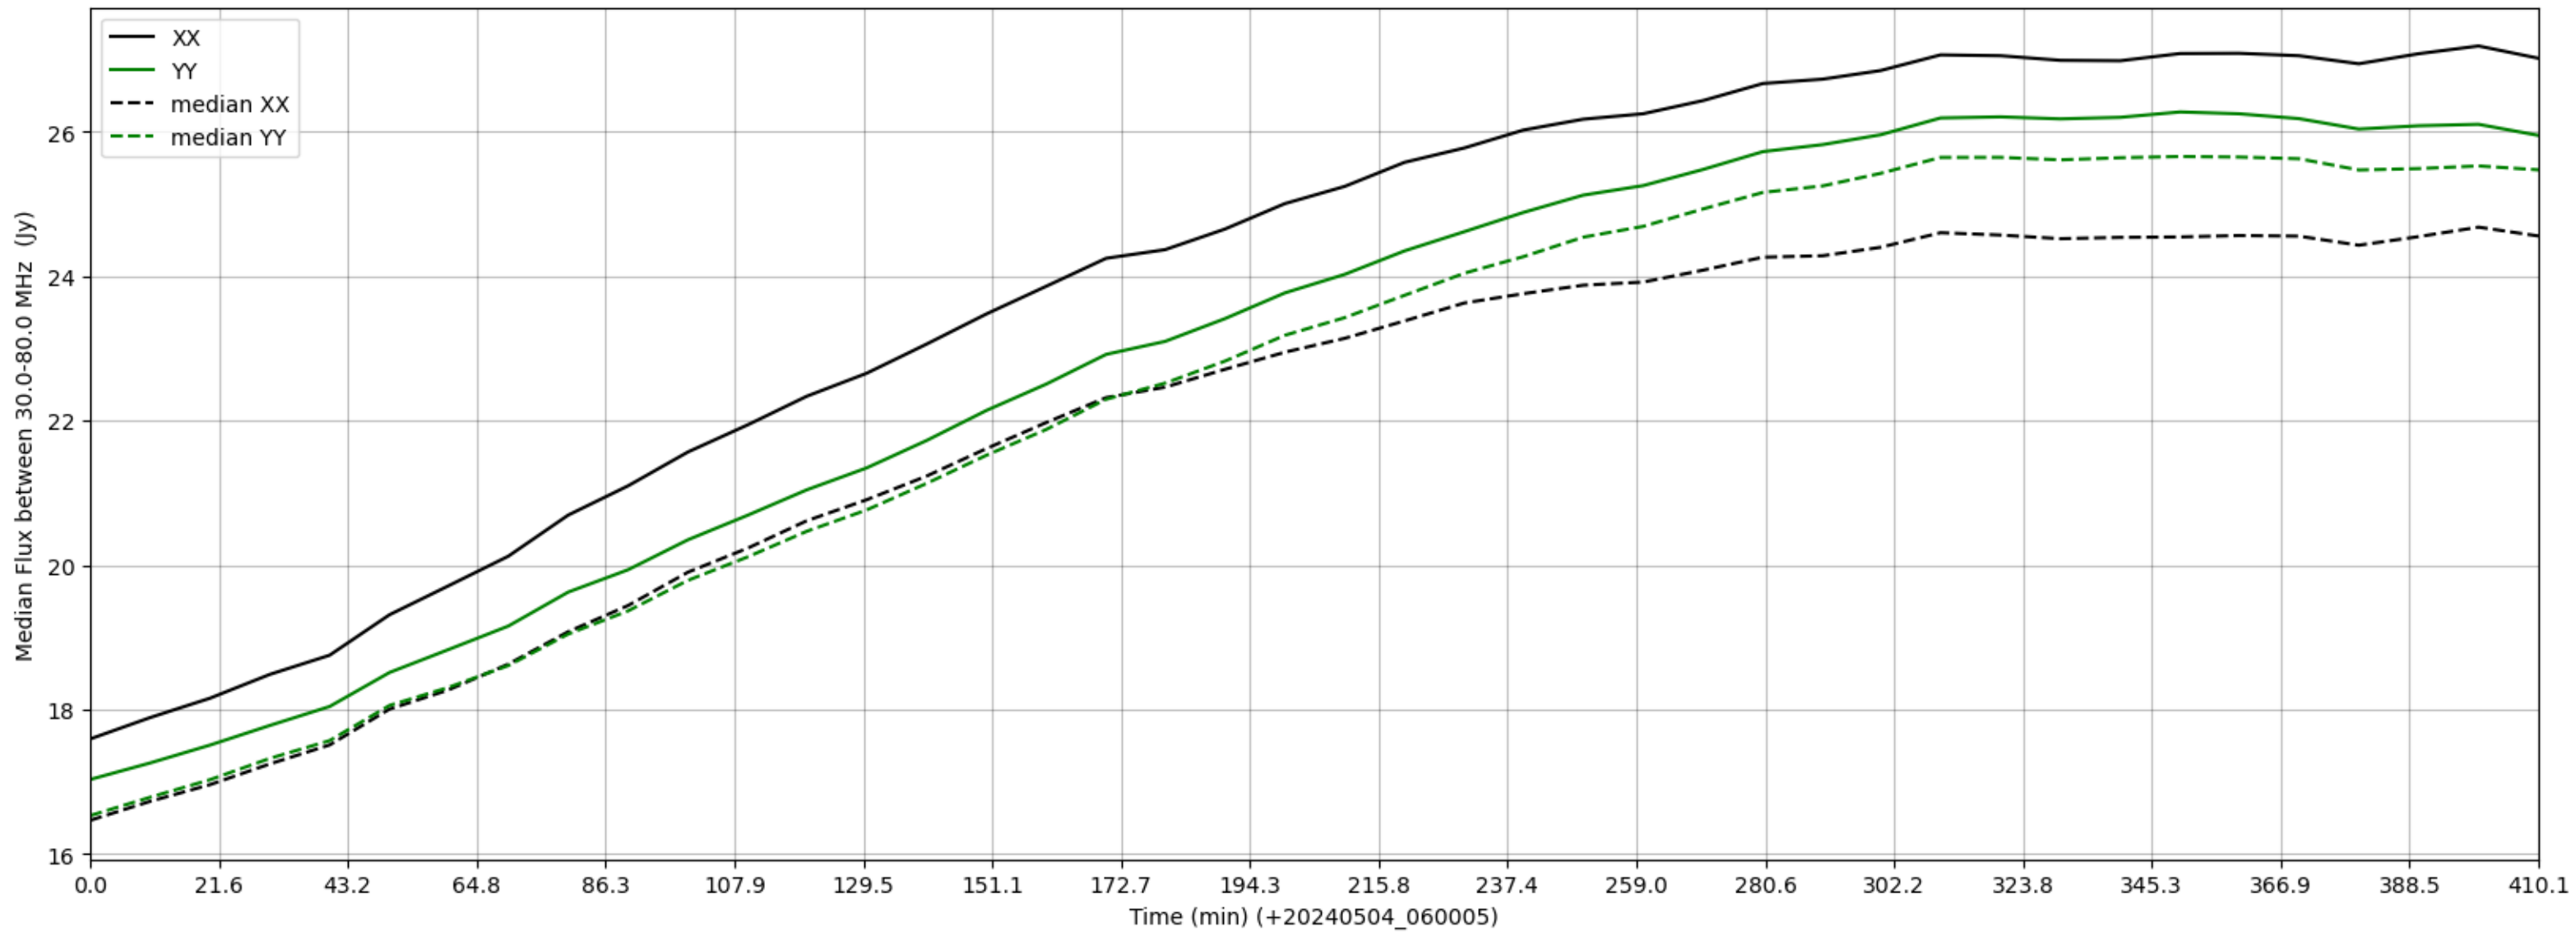

LWA256 - Correlator# 347 - XX FLAGS:Good - YY FLAGS:Good

LWA261 - Correlator# 346 - XX FLAGS:Good - YY FLAGS:Good