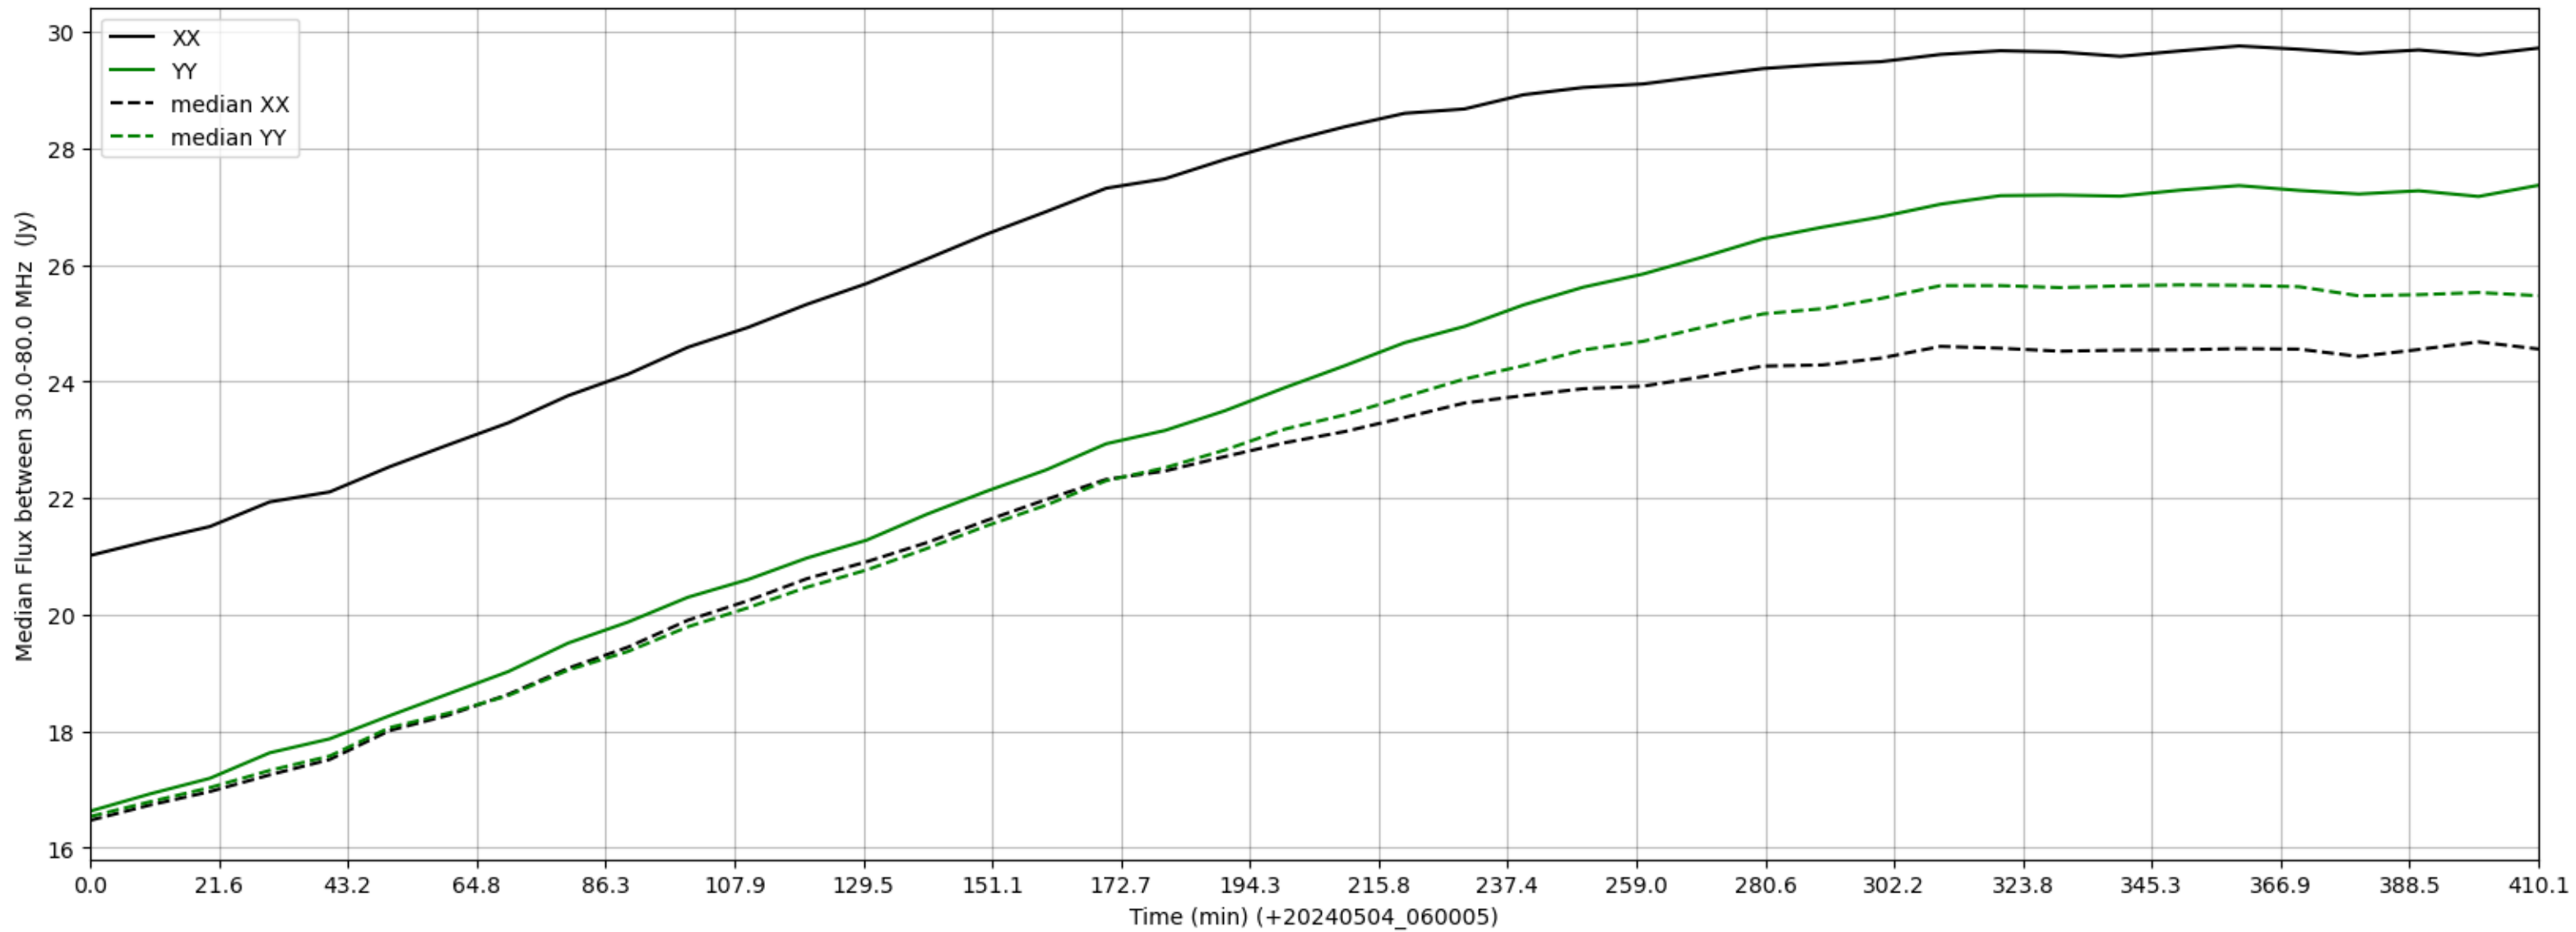

LWA315 - Correlator# 350 - XX FLAGS:Good - YY FLAGS:Good

LWA264 - Correlator# 349 - XX FLAGS:Good - YY FLAGS:Good