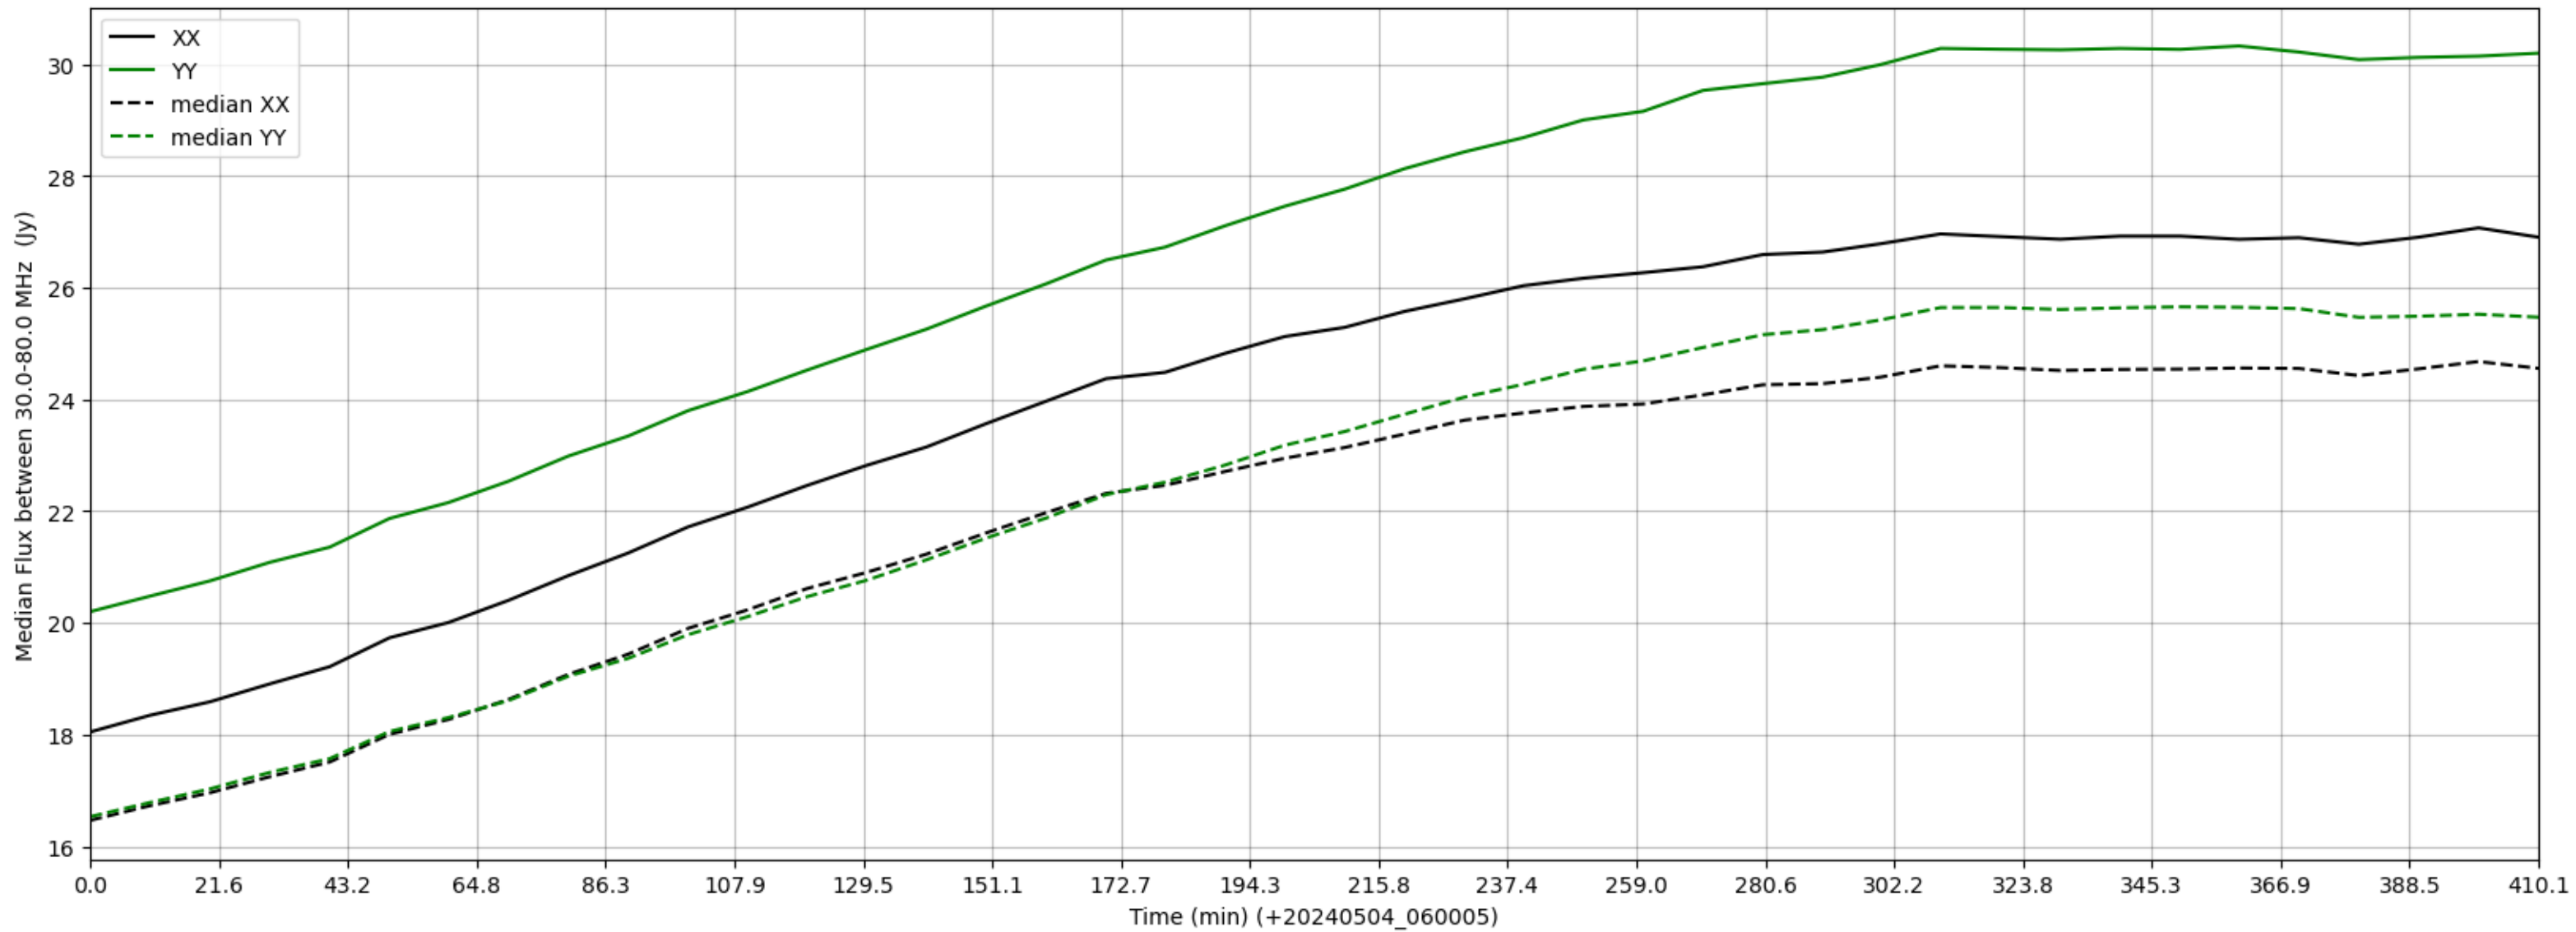

LWA211 - Correlator# 327 - XX FLAGS:Good - YY FLAGS:Good

LWA212 - Correlator# 326 - XX FLAGS:Good - YY FLAGS:Good