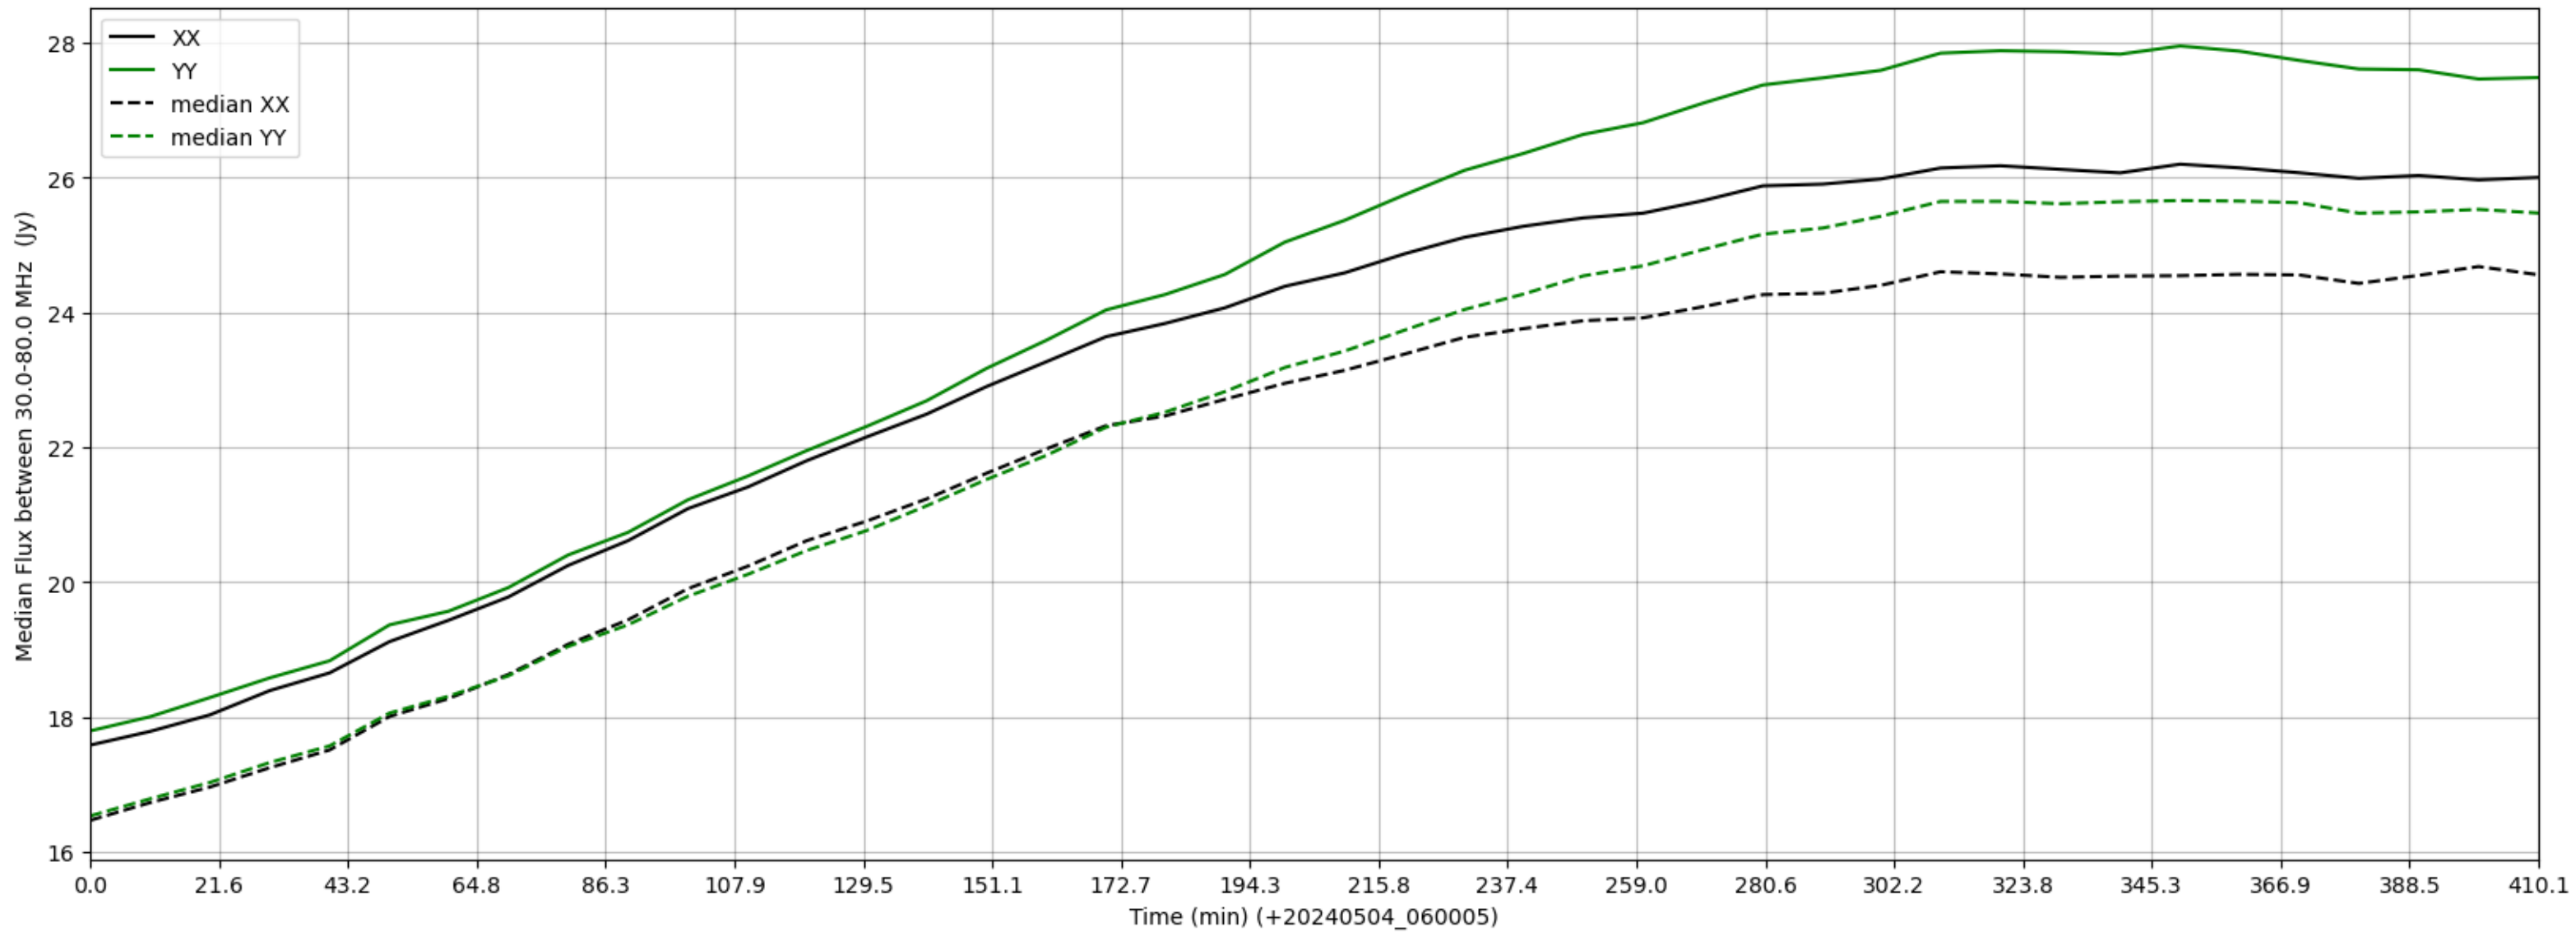

LWA265 - Correlator# 036 - XX FLAGS:Good - YY FLAGS:Good

LWA263 - Correlator# 037 - XX FLAGS:BadSpecShape - YY FLAGS:Good

LWA272 - Correlator# 038 - XX FLAGS:Good - YY FLAGS:Good

LWA270 - Correlator# 039 - XX FLAGS:Good - YY FLAGS:Good