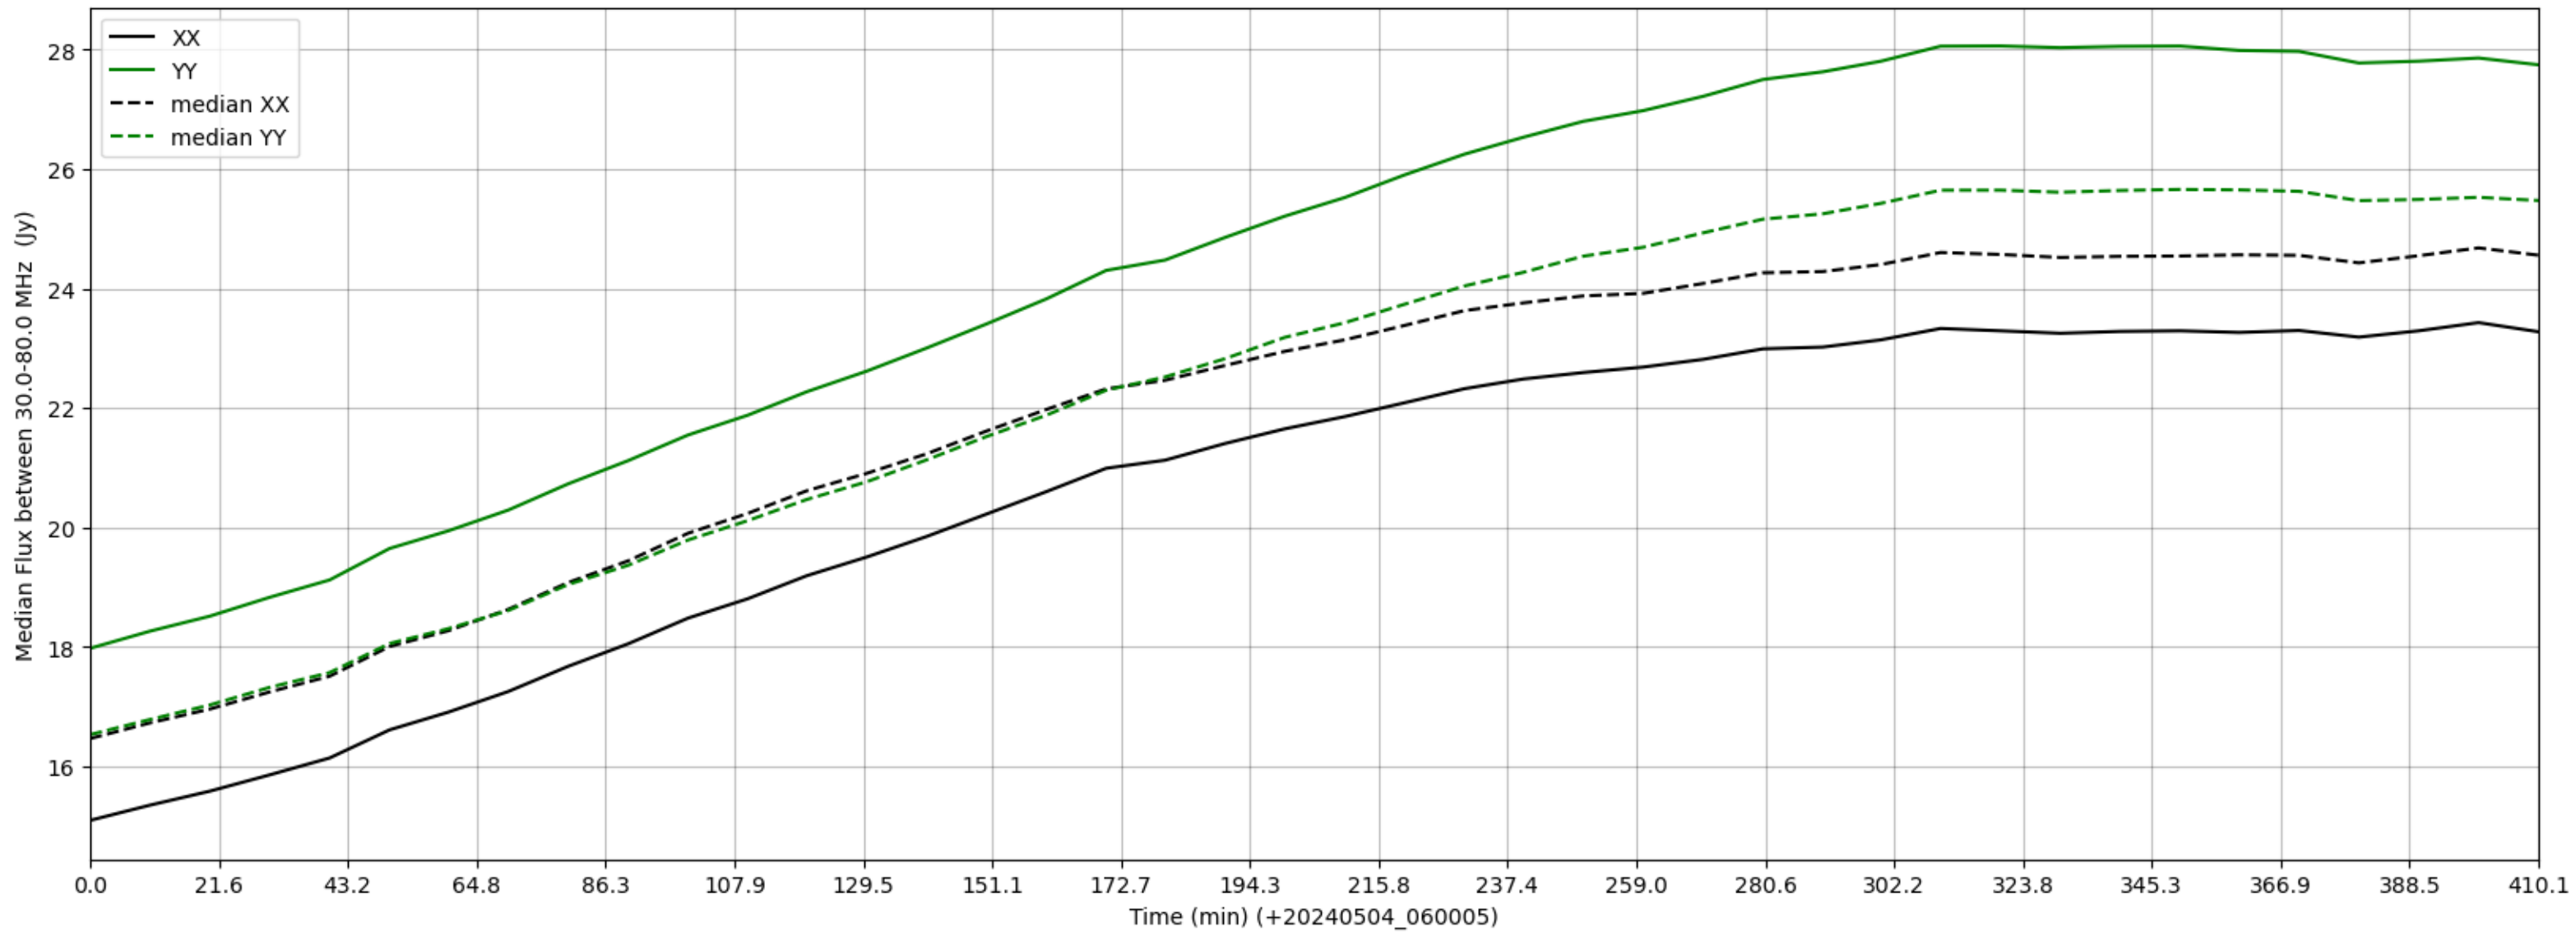

LWA044 - Correlator# 080 - XX FLAGS:LowFlux - YY FLAGS:LowFlux

LWA043 - Correlator# 081 - XX FLAGS:Good - YY FLAGS:Good

LWA046 - Correlator# 082 - XX FLAGS:Good - YY FLAGS:Good

LWA045 - Correlator# 083 - XX FLAGS:Good - YY FLAGS:Good