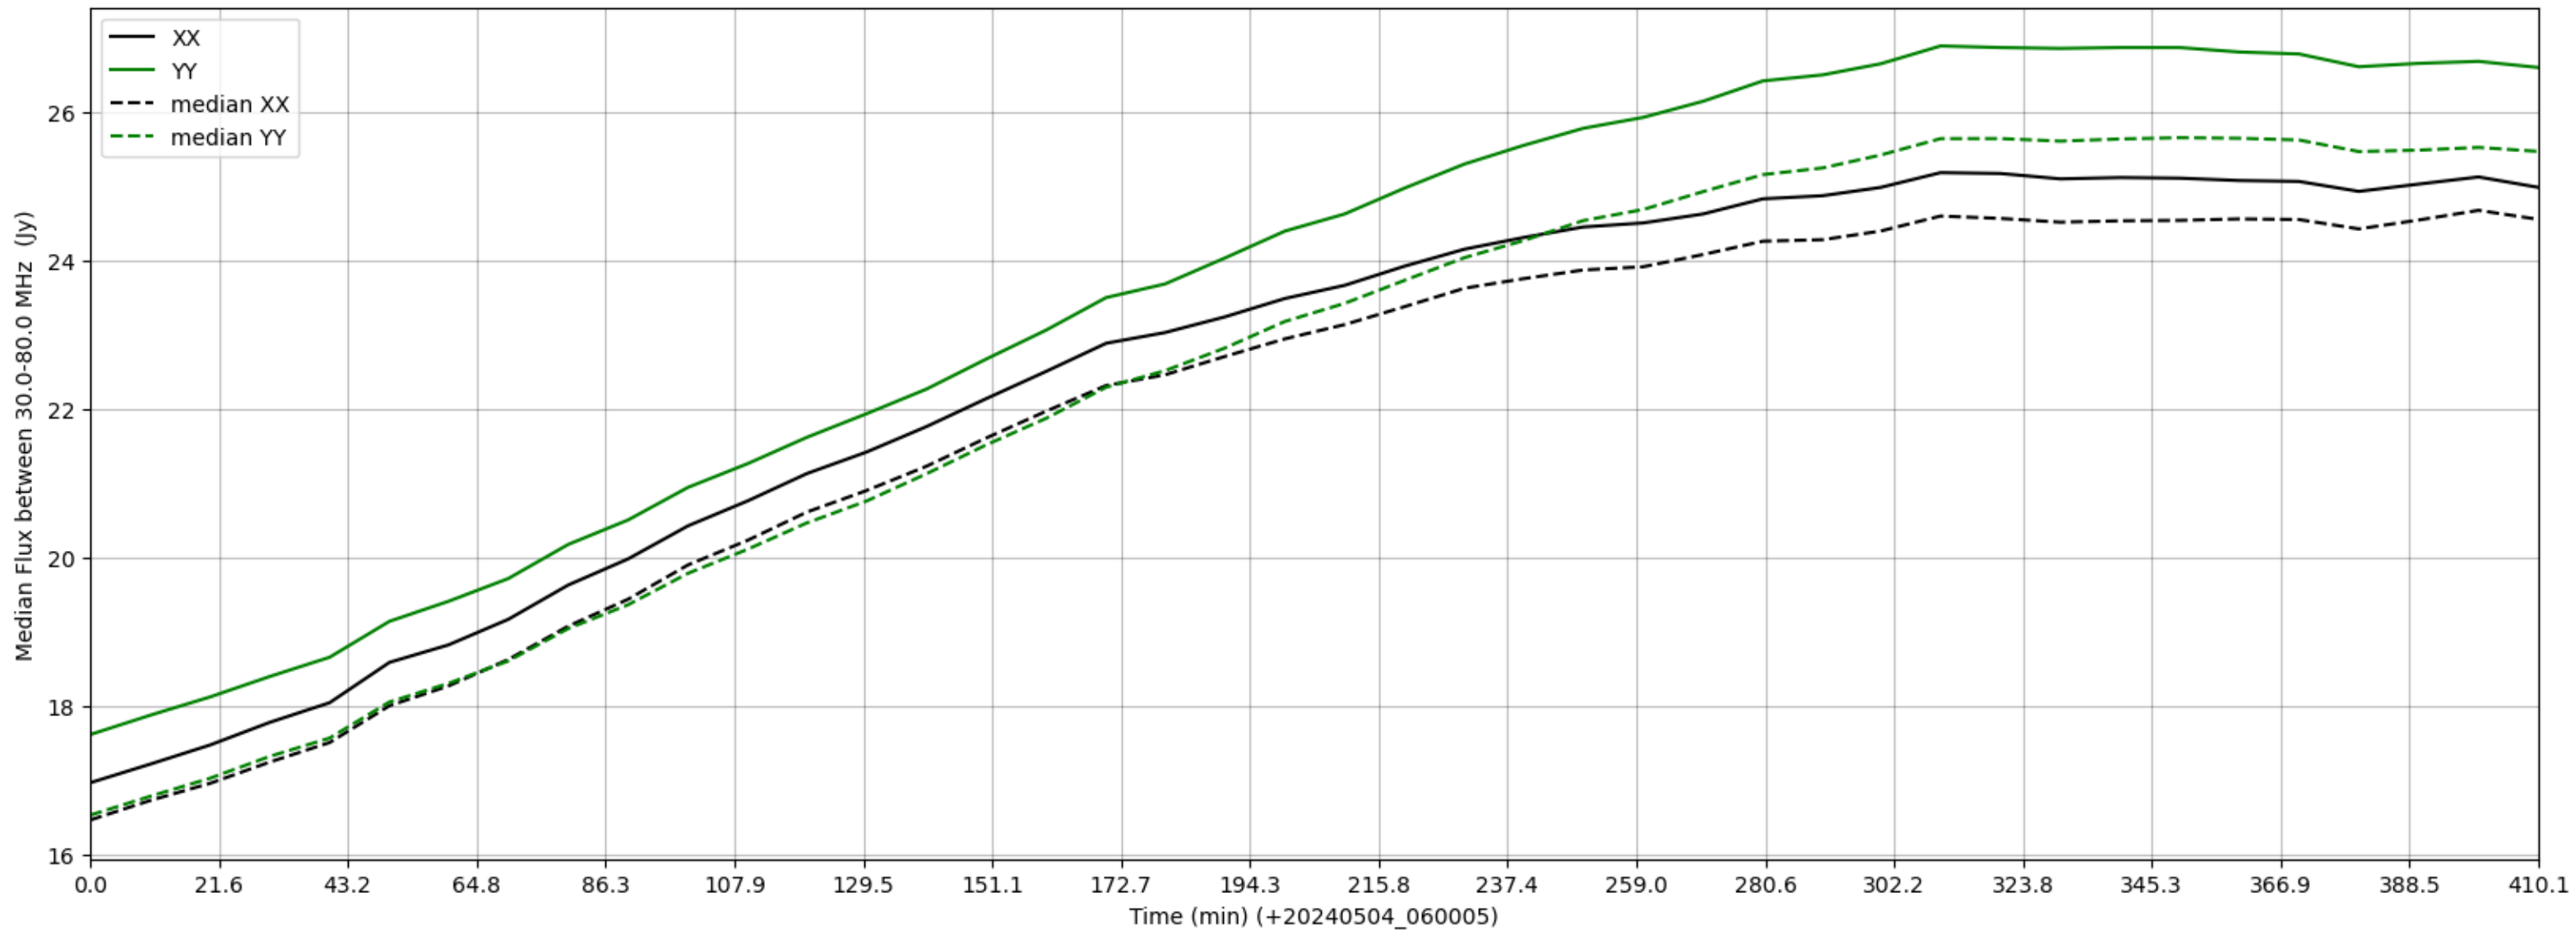

LWA202 - Correlator# 278 - XX FLAGS:Good - YY FLAGS:Good

LWA199 - Correlator# 277 - XX FLAGS:Good - YY FLAGS:Good