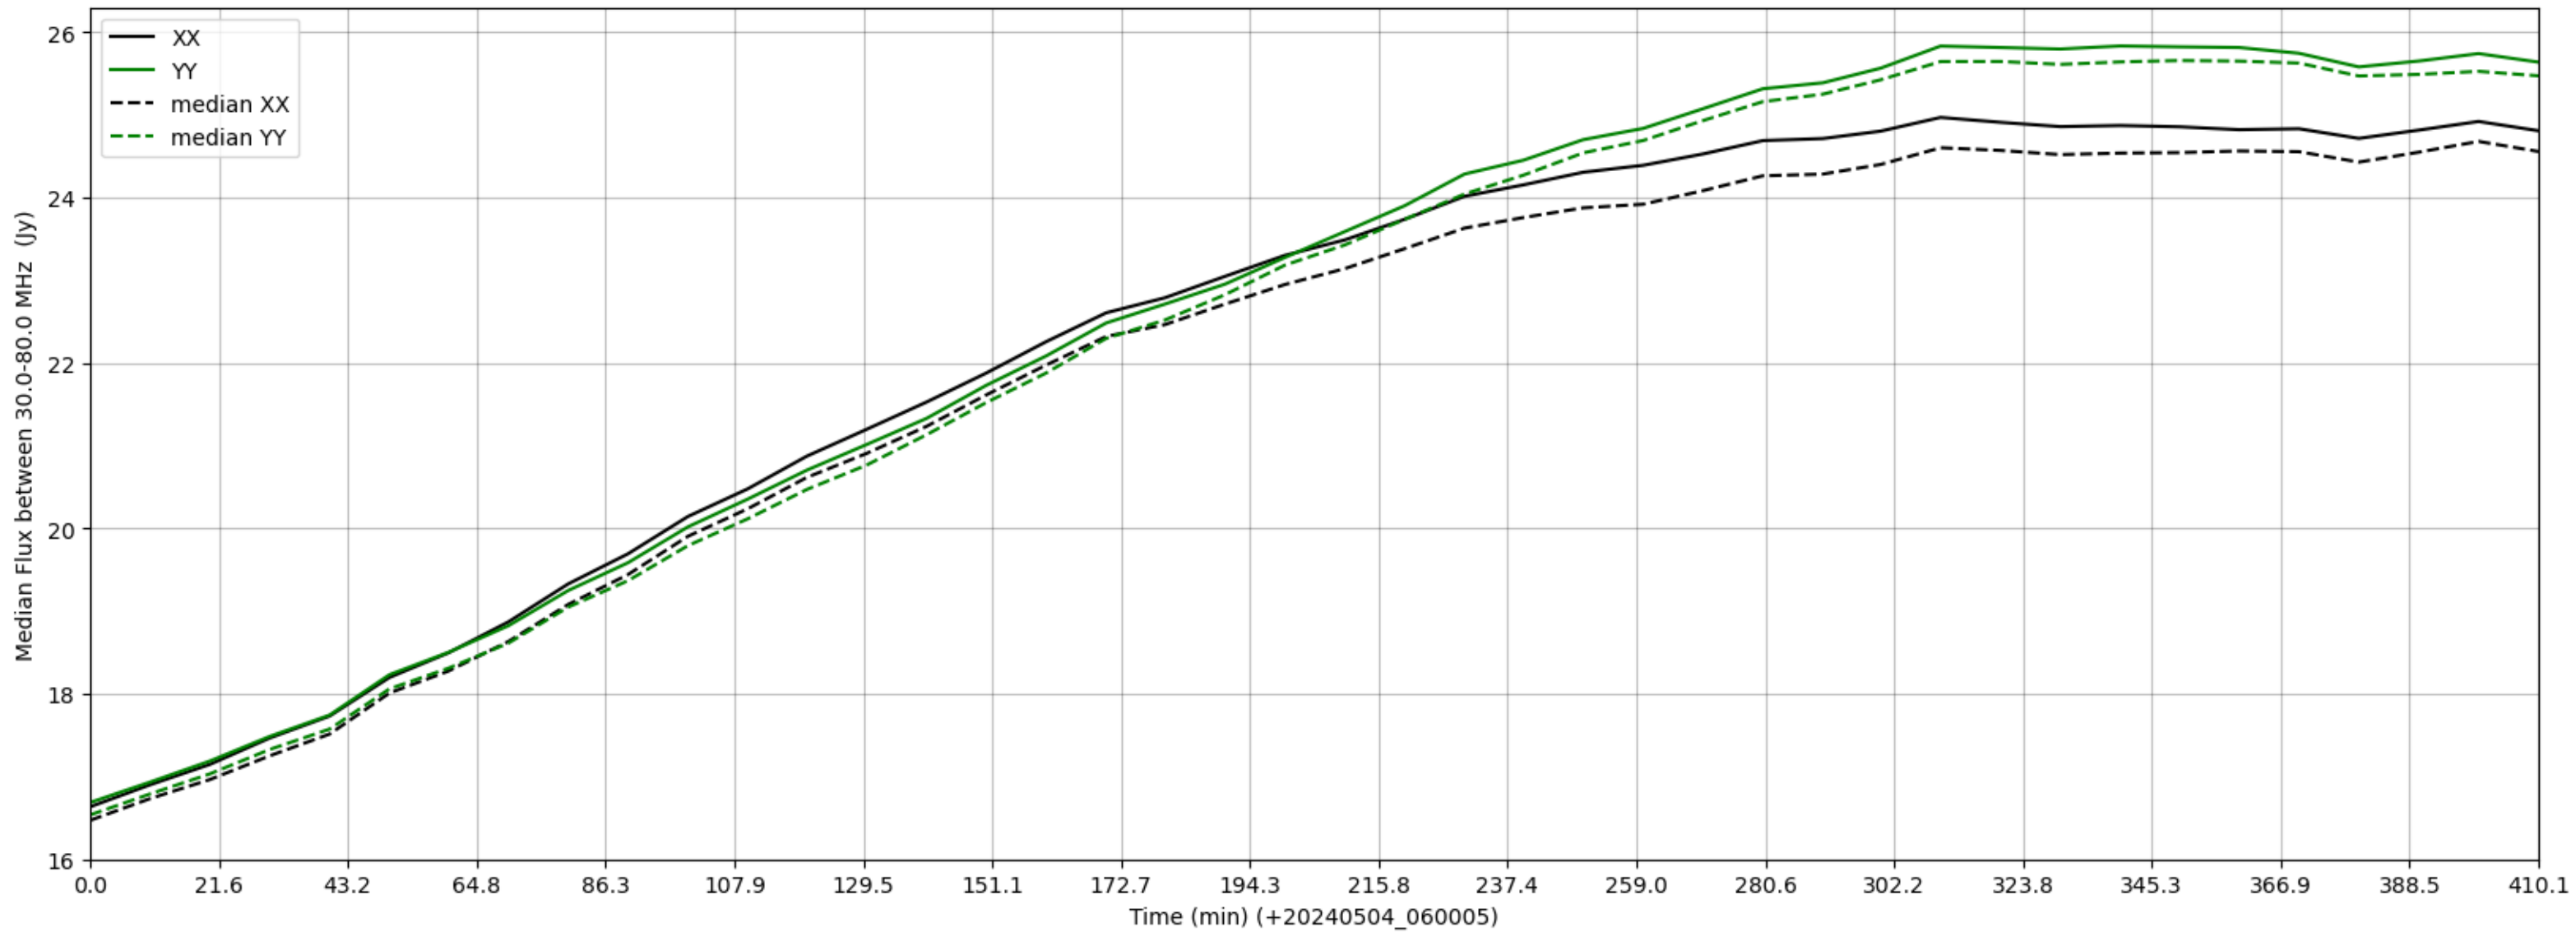

LWA051 - Correlator# 114 - XX FLAGS:Good - YY FLAGS:Good

LWA048 - Correlator# 113 - XX FLAGS:Good - YY FLAGS:Good