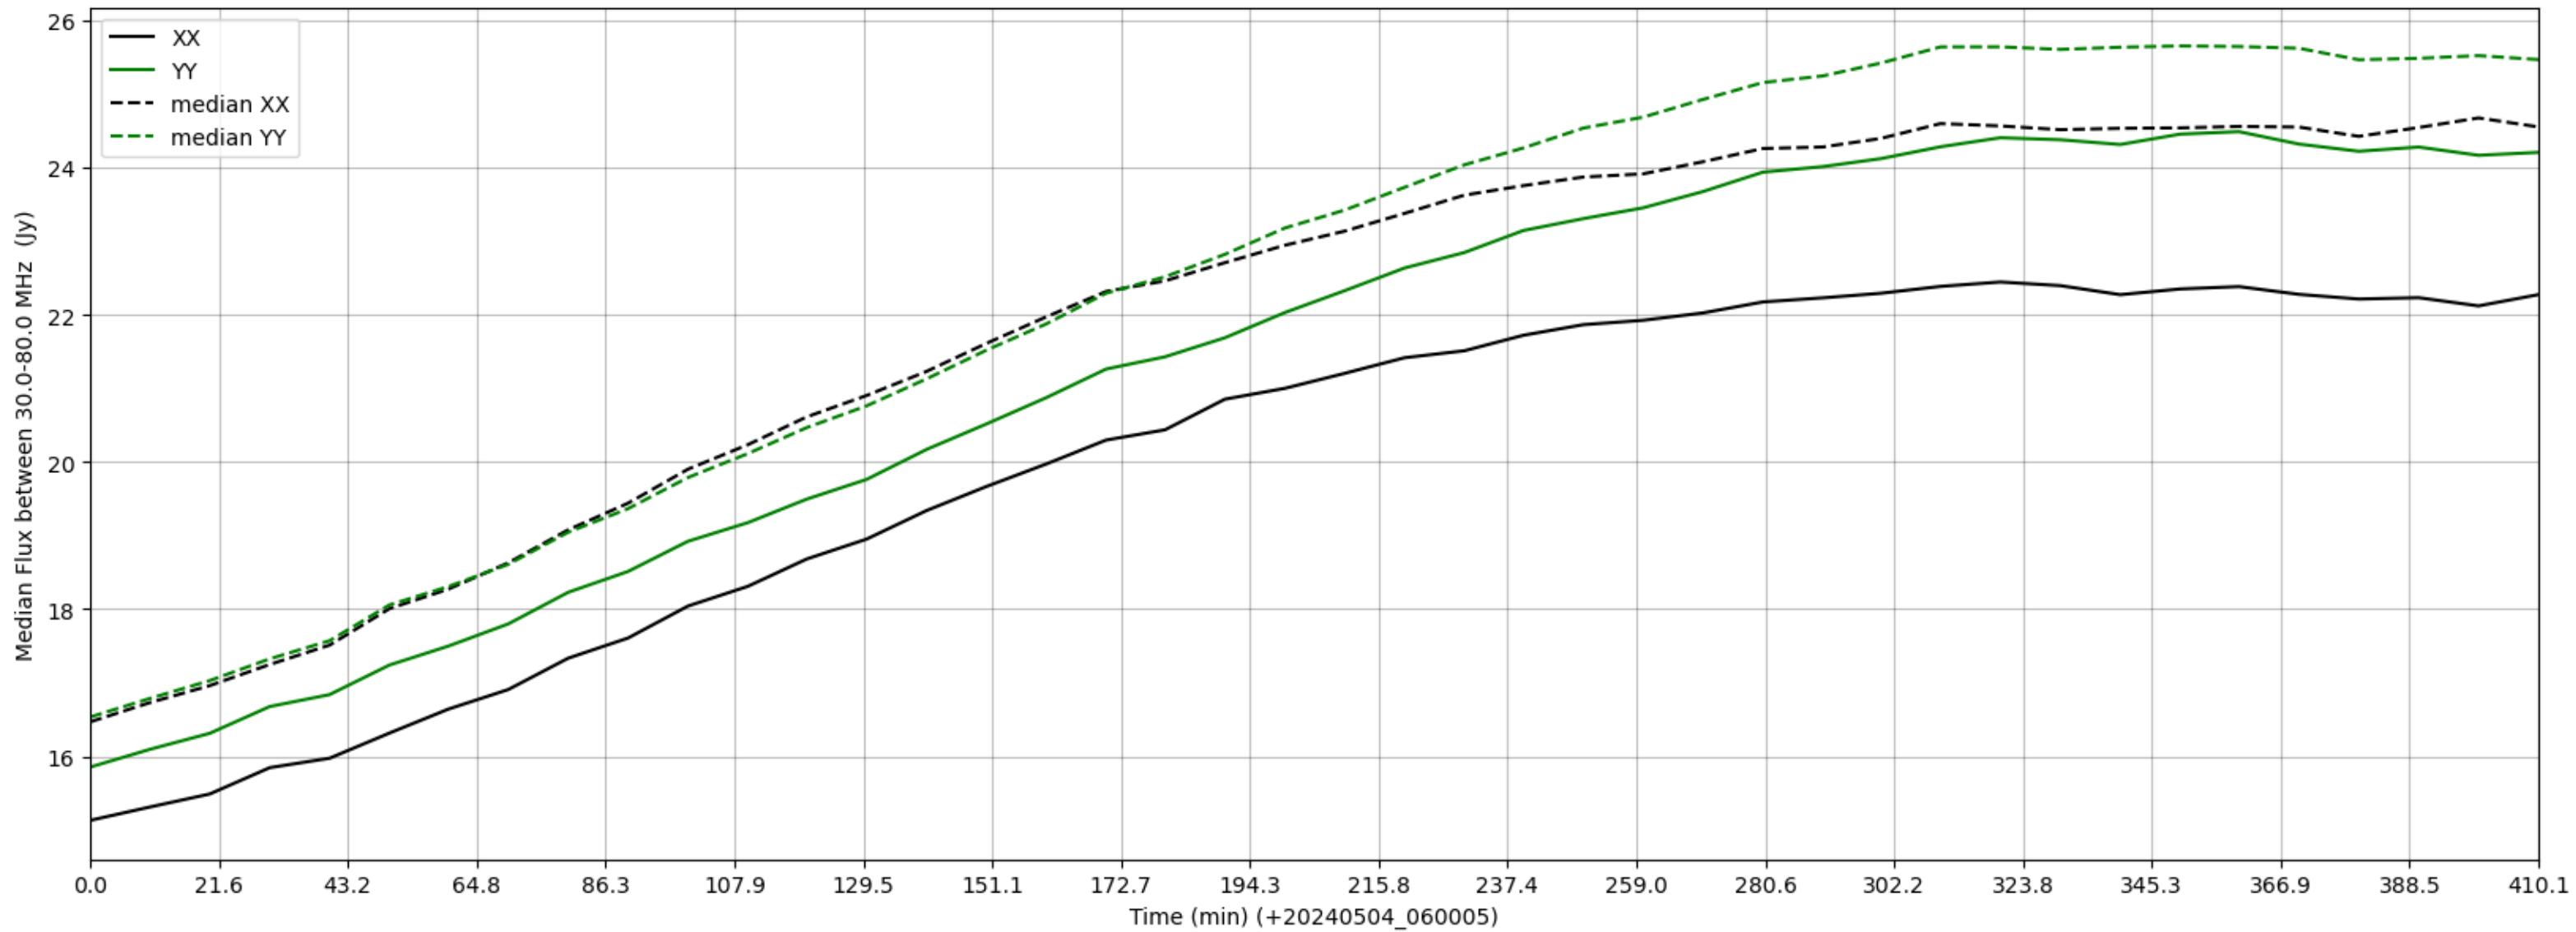

LWA318 - Correlator# 055 - XX FLAGS:Good - YY FLAGS:Good

LWA320 - Correlator# 054 - XX FLAGS:Good - YY FLAGS:Good