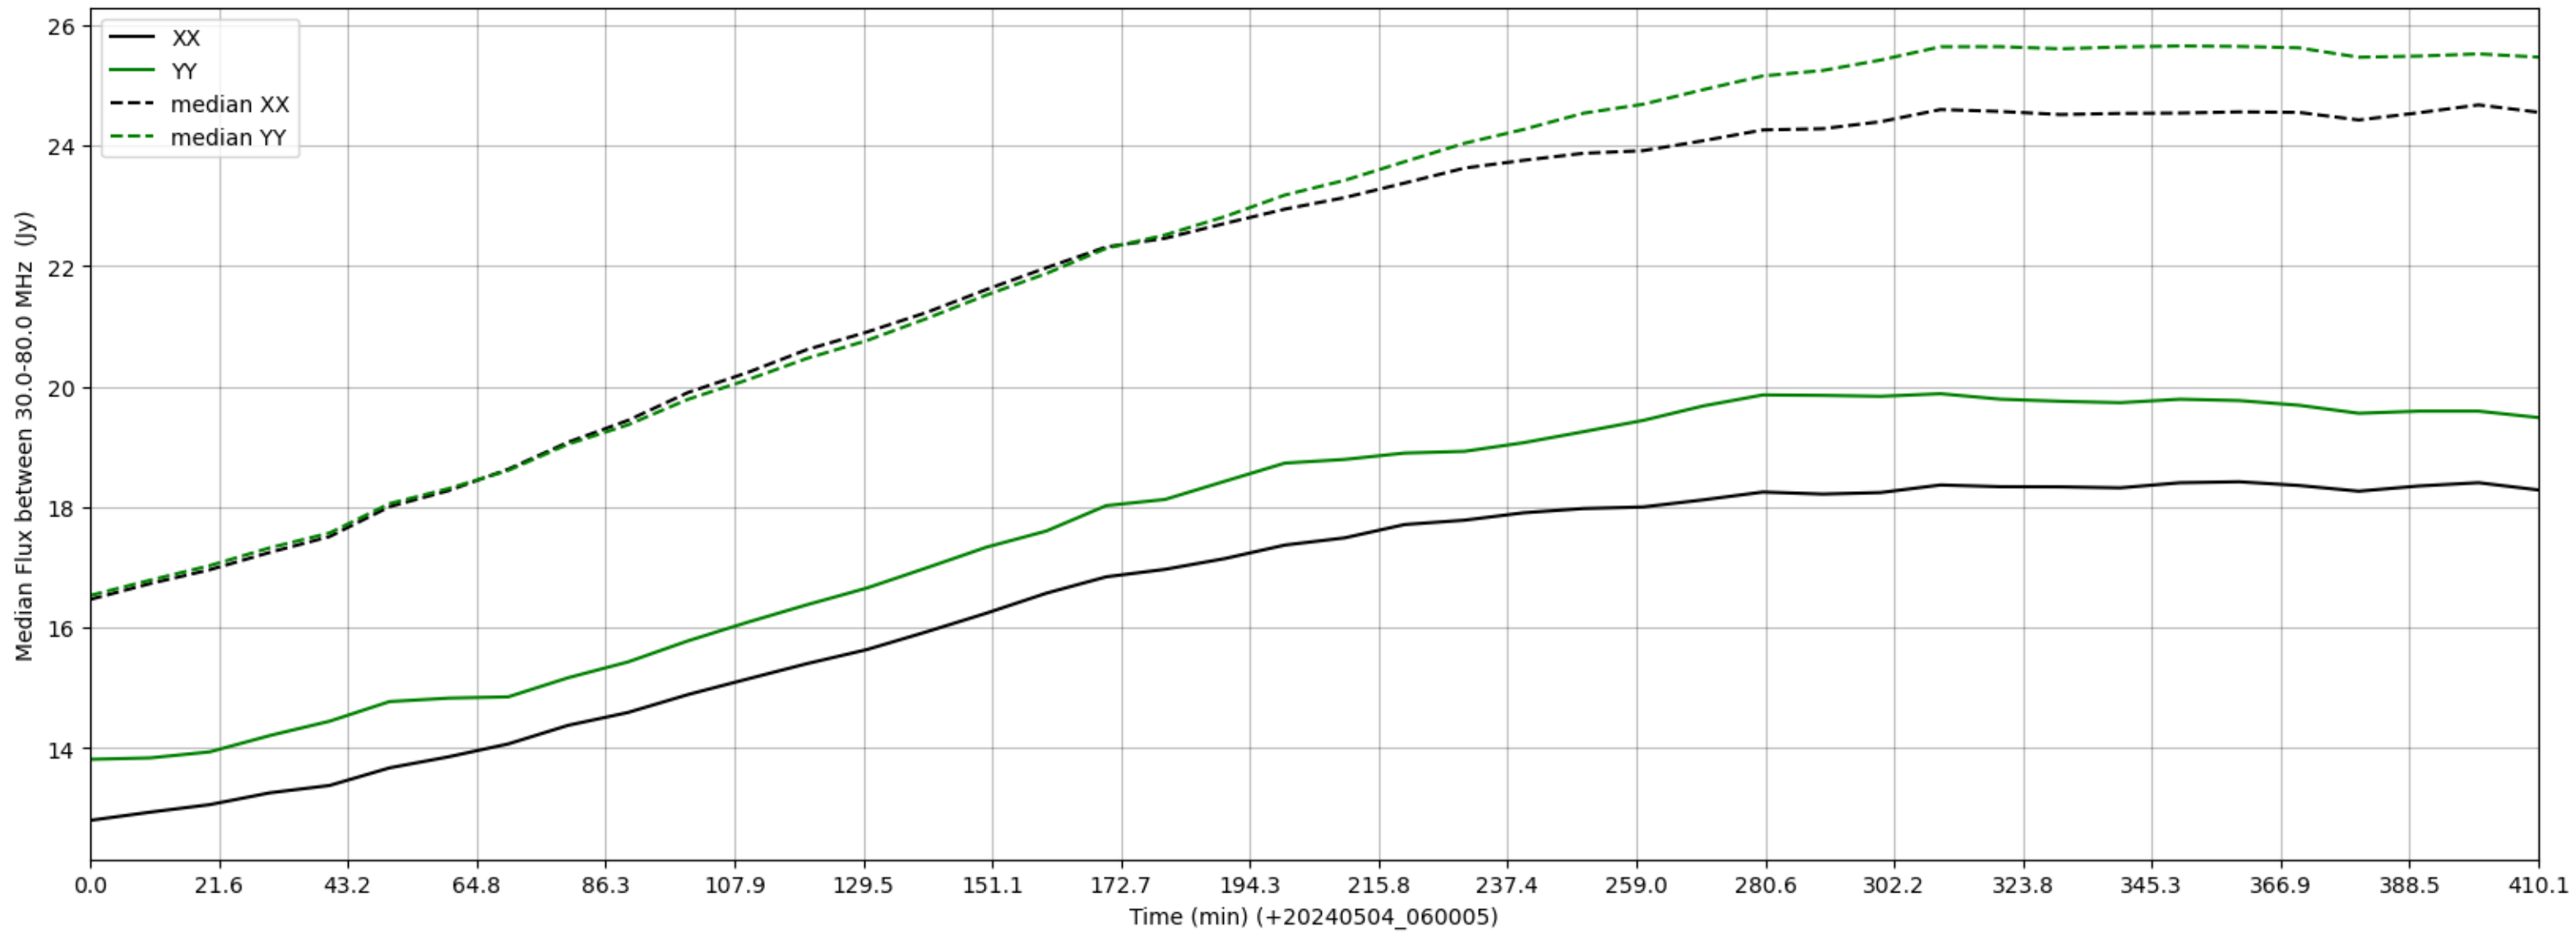

LWA240 - Correlator# 312 - XX FLAGS:Good - YY FLAGS:Good

LWA239 - Correlator# 313 - XX FLAGS:Good - YY FLAGS:Good

LWA297 - Correlator# 314 - XX FLAGS:Good - YY FLAGS:Good

LWA254 - Correlator# 315 - XX FLAGS:Good - YY FLAGS:Good