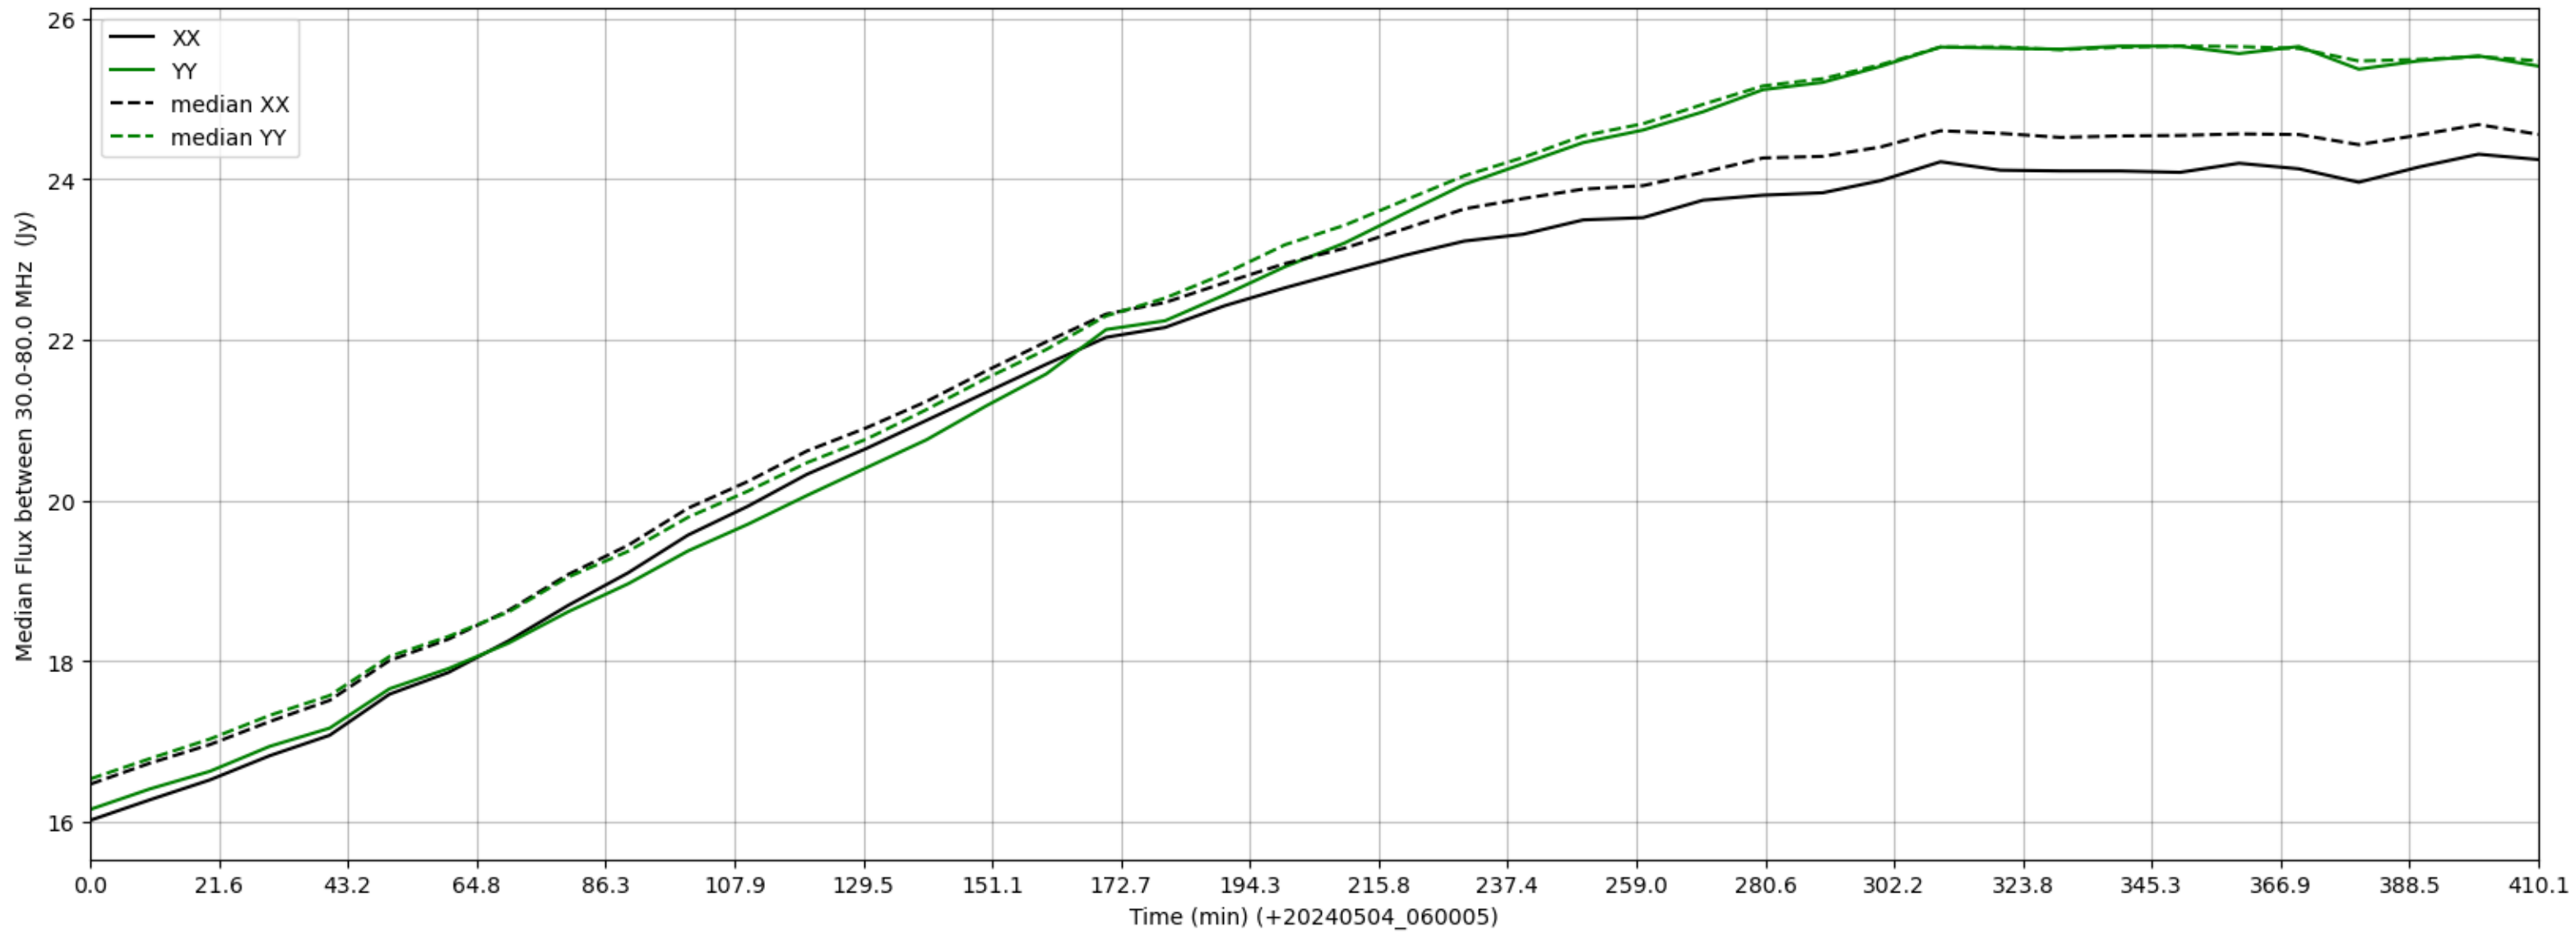

LWA019 - Correlator# 103 - XX FLAGS:Good - YY FLAGS:Good

LWA020 - Correlator# 102 - XX FLAGS:Good - YY FLAGS:Good