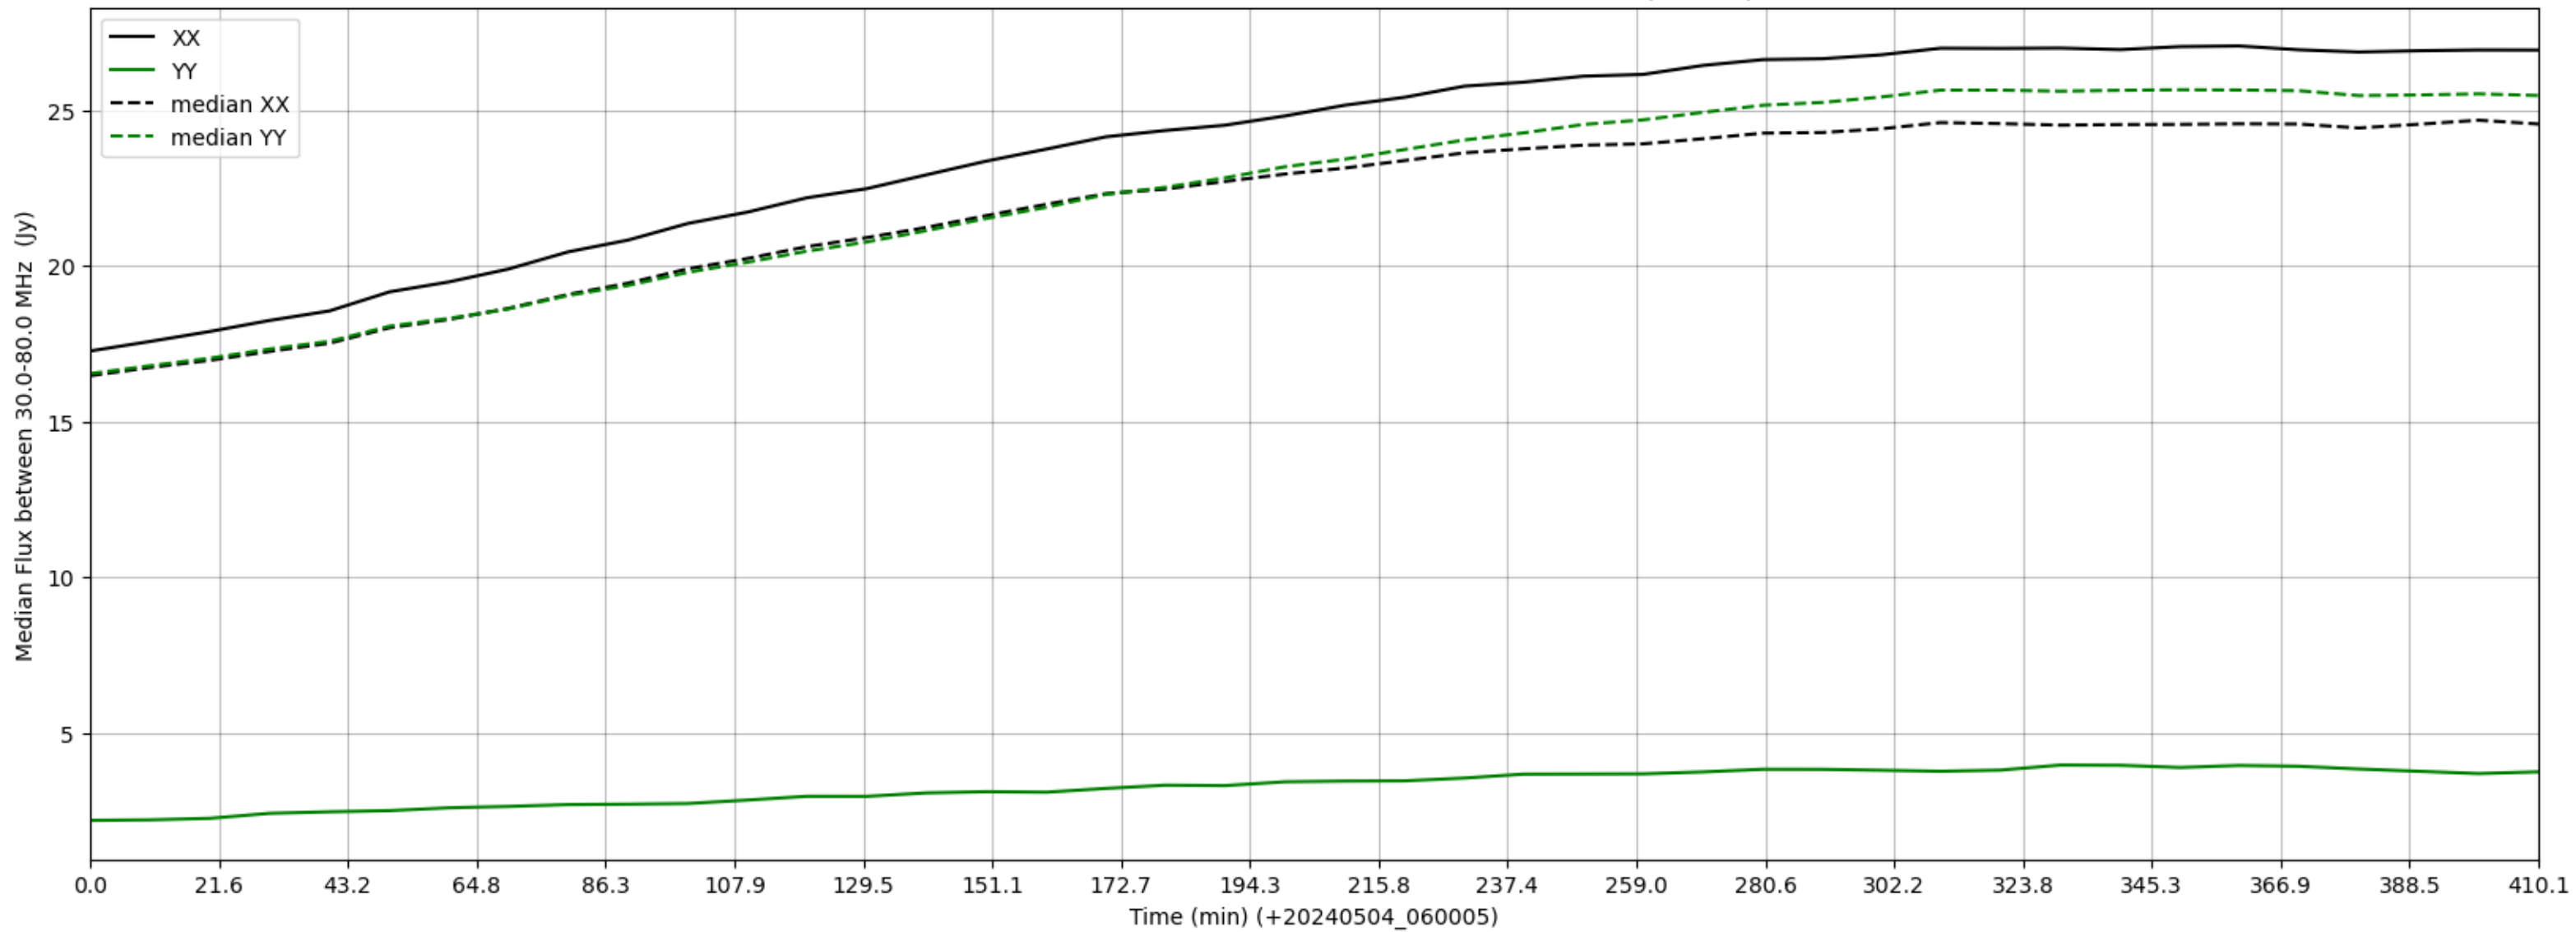

LWA285 - Correlator# 013 - XX FLAGS:Good - YY FLAGS:Good

LWA307 - Correlator# 012 - XX FLAGS:Good - YY FLAGS:BadSpecShape