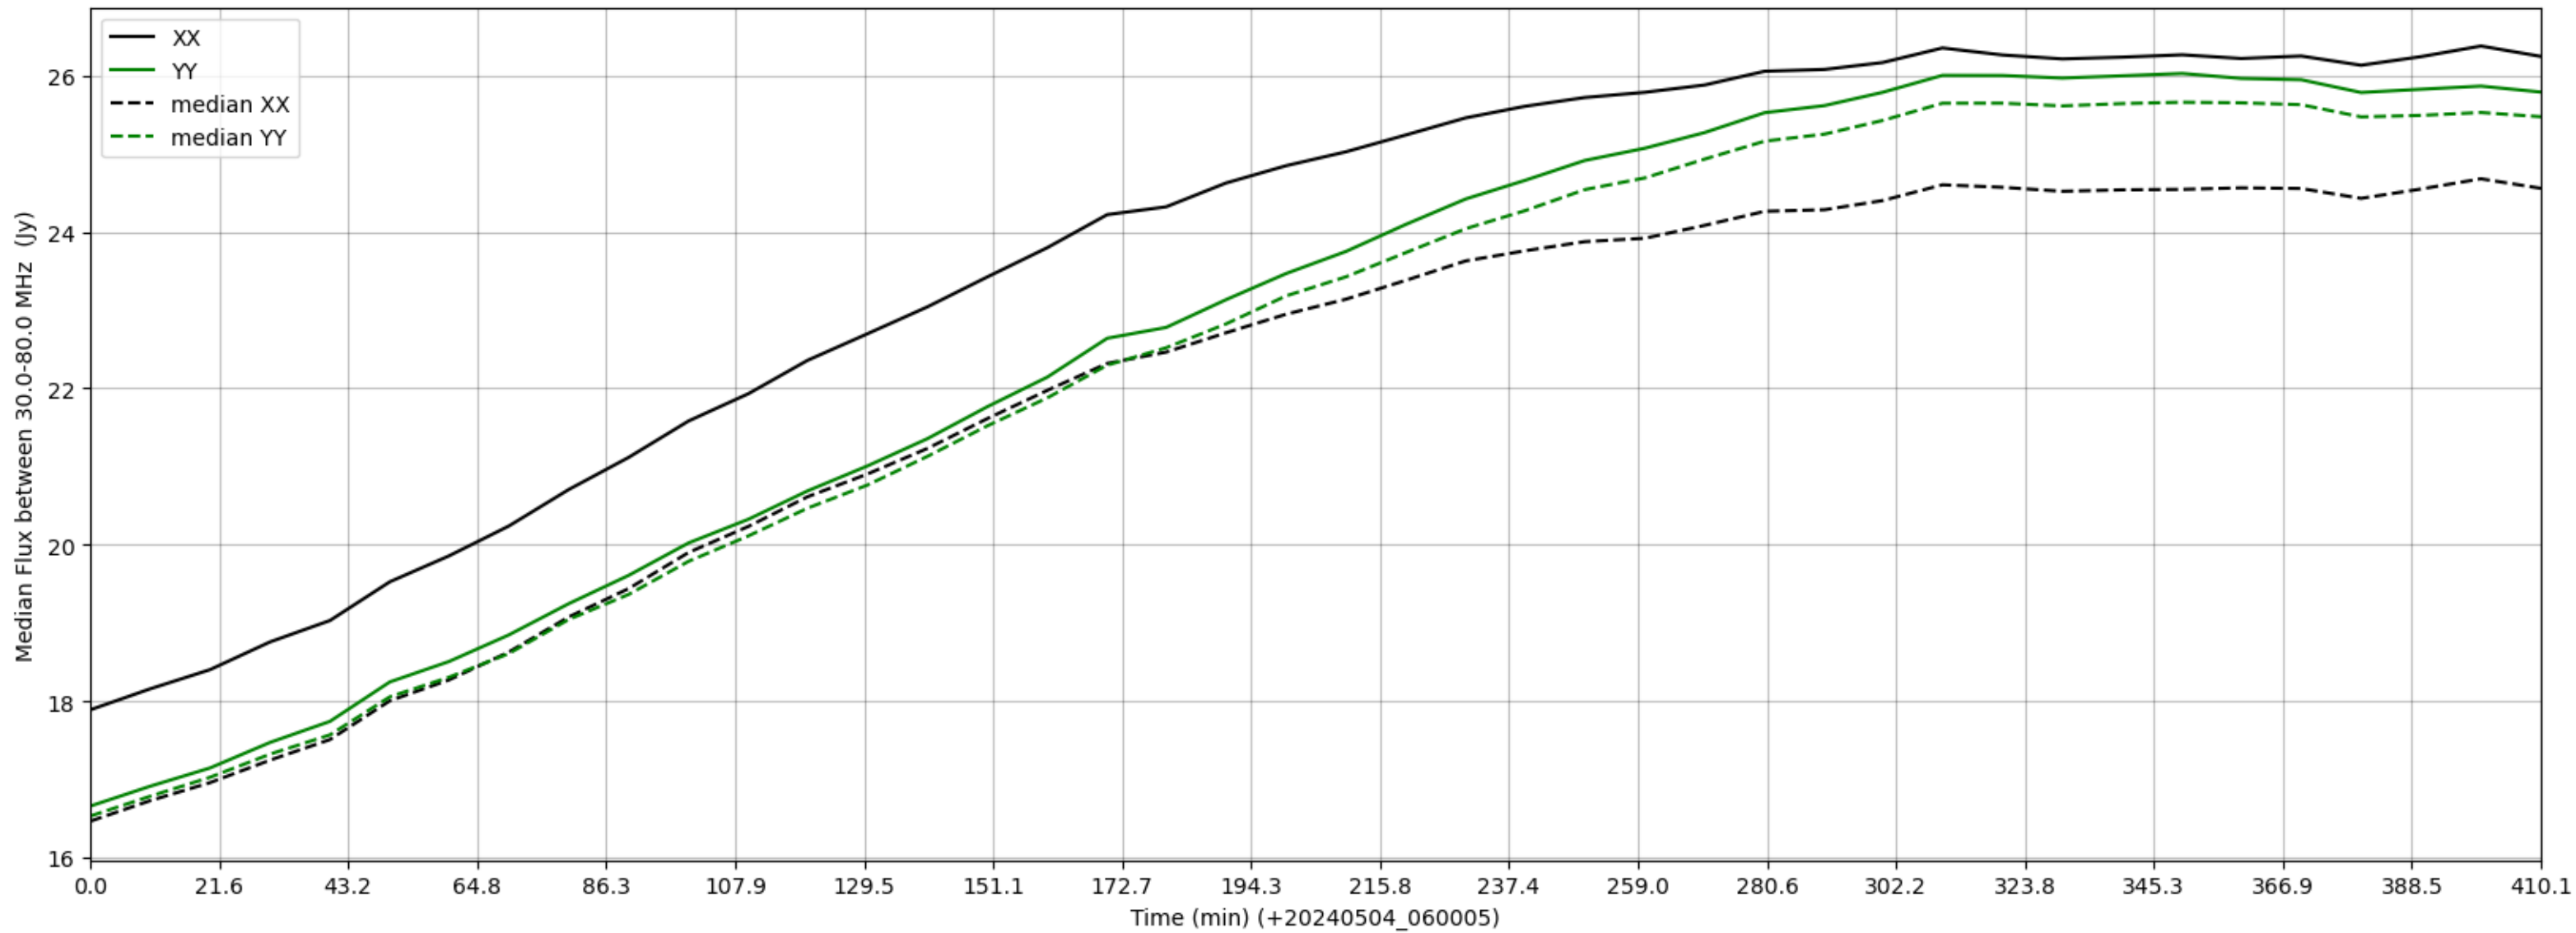

LWA038 - Correlator# 077 - XX FLAGS:Good - YY FLAGS:Good

LWA040 - Correlator# 076 - XX FLAGS:Good - YY FLAGS:Good