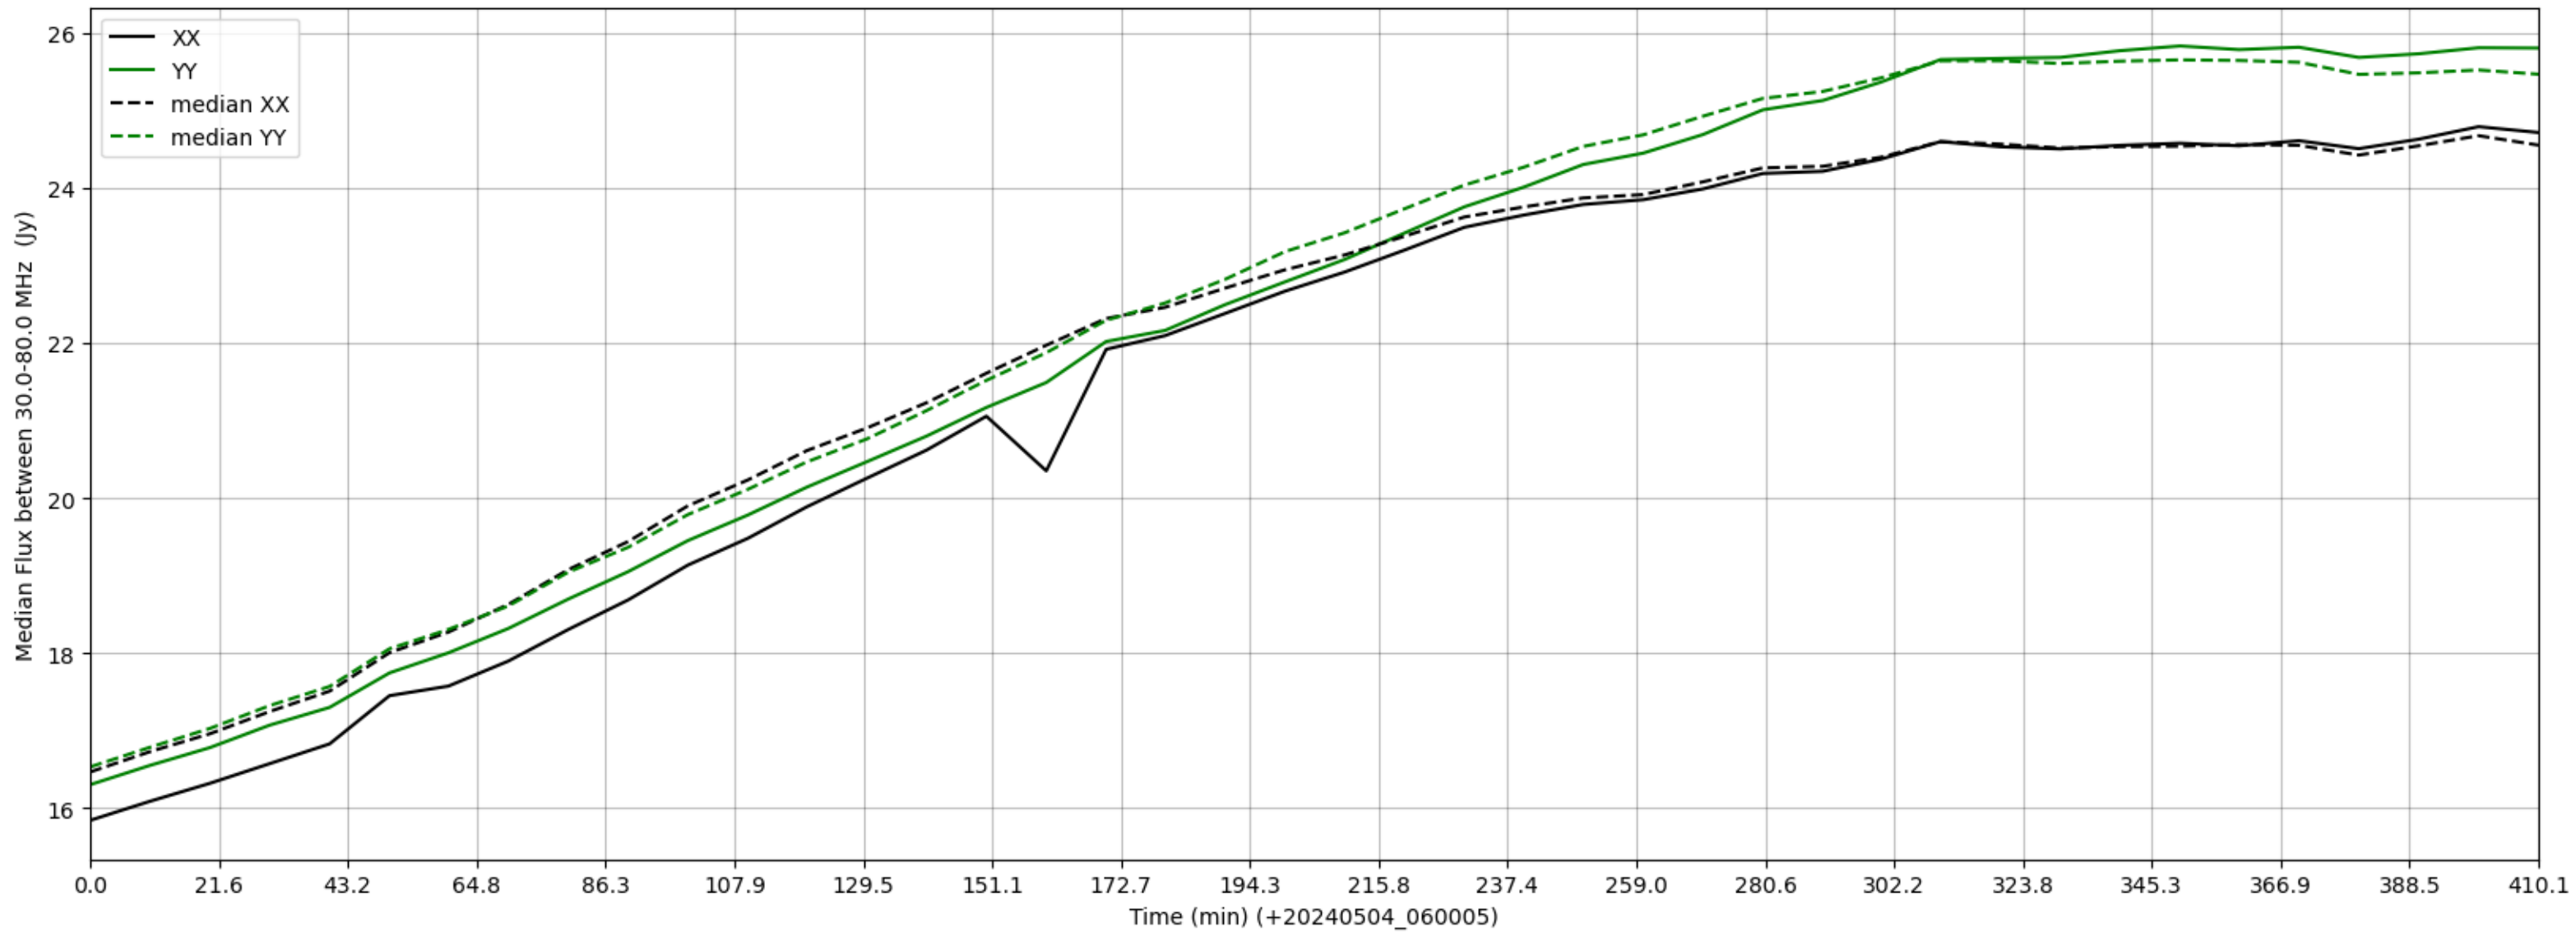

LWA015 - Correlator# 098 - XX FLAGS:Good - YY FLAGS:Good

LWA016 - Correlator# 097 - XX FLAGS:Good - YY FLAGS:Good