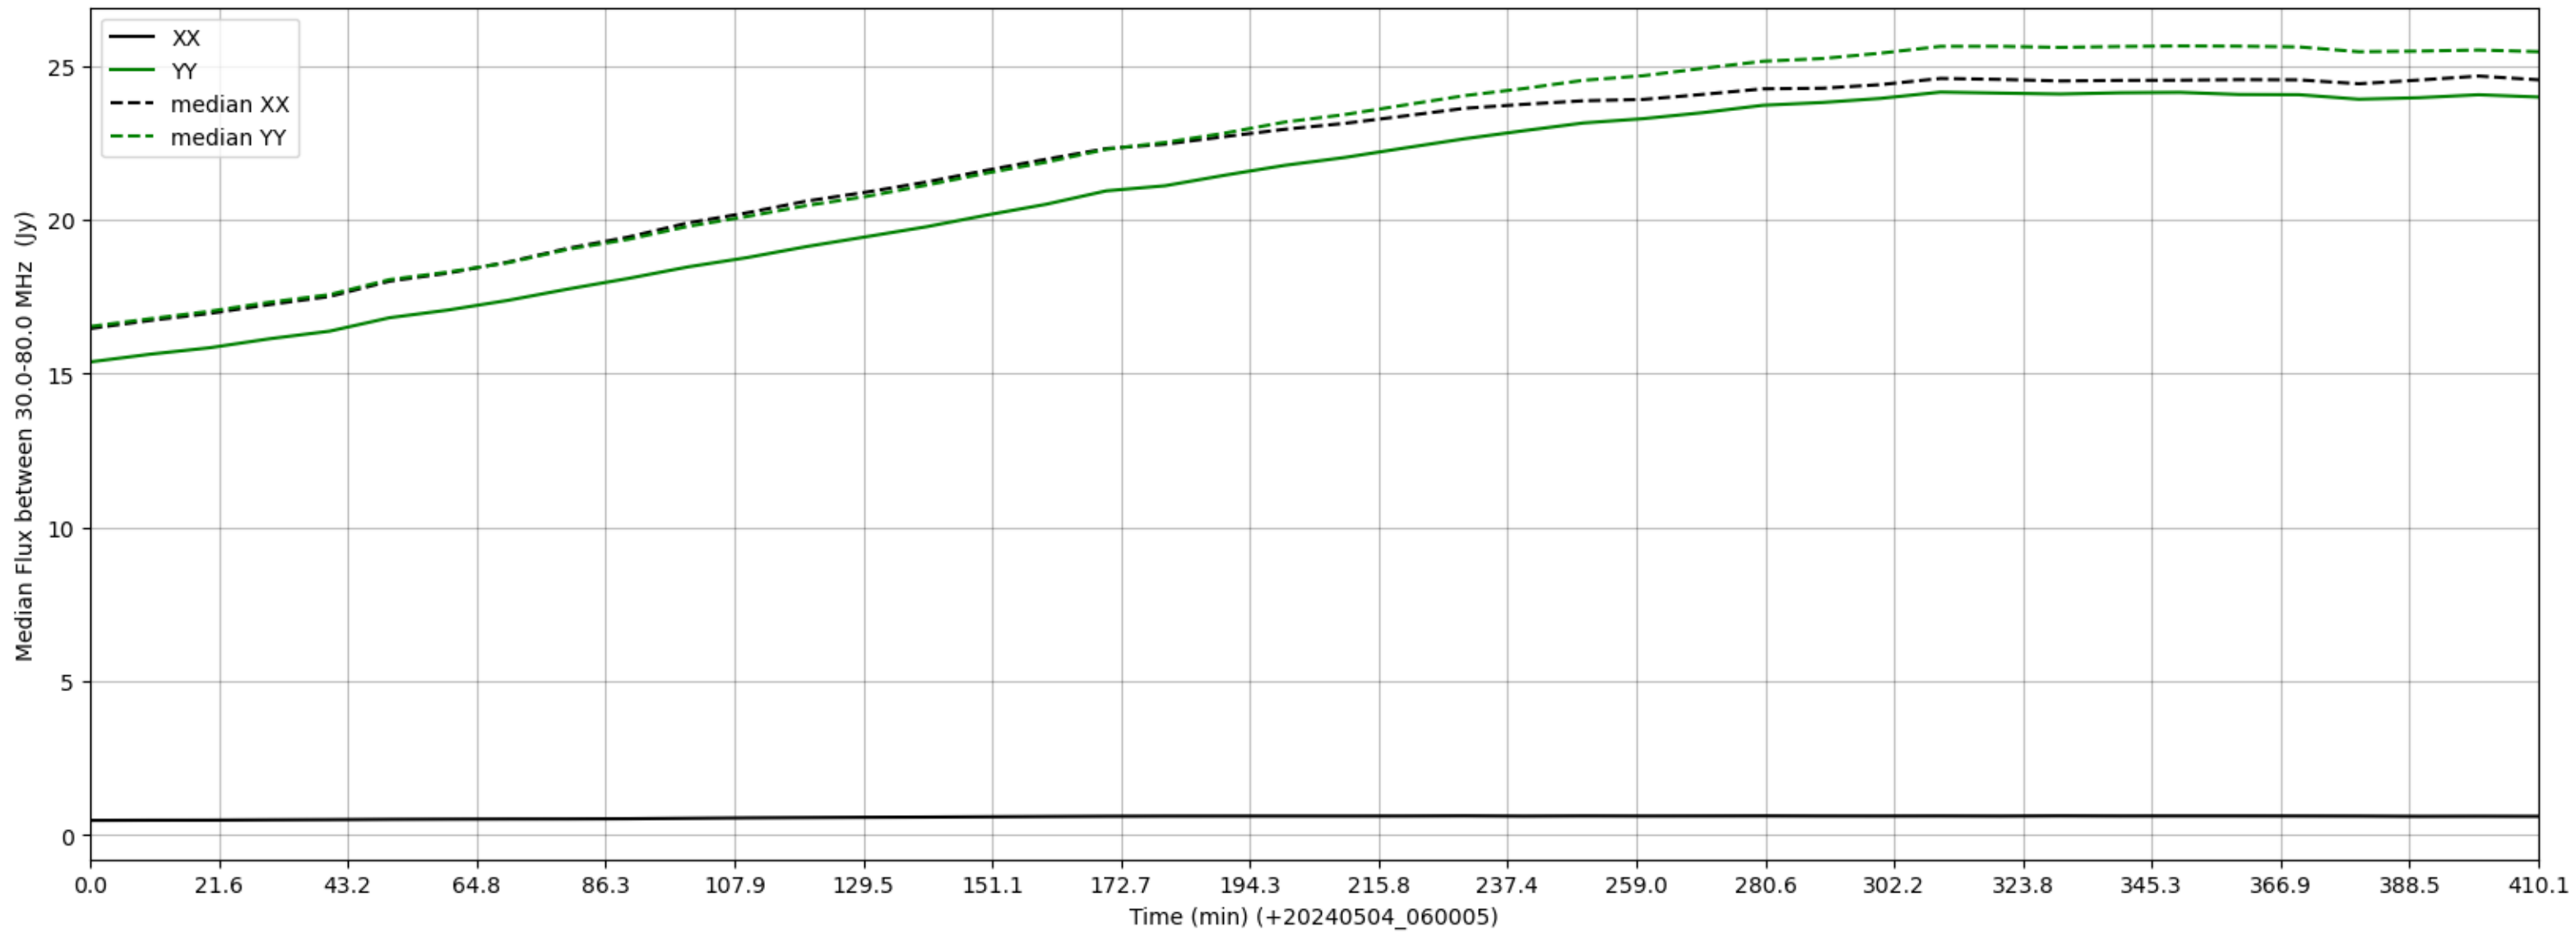

LWA158 - Correlator# 237 - XX FLAGS:Good - YY FLAGS:Good

LWA159 - Correlator# 236 - XX FLAGS:LowFlux - YY FLAGS:Good