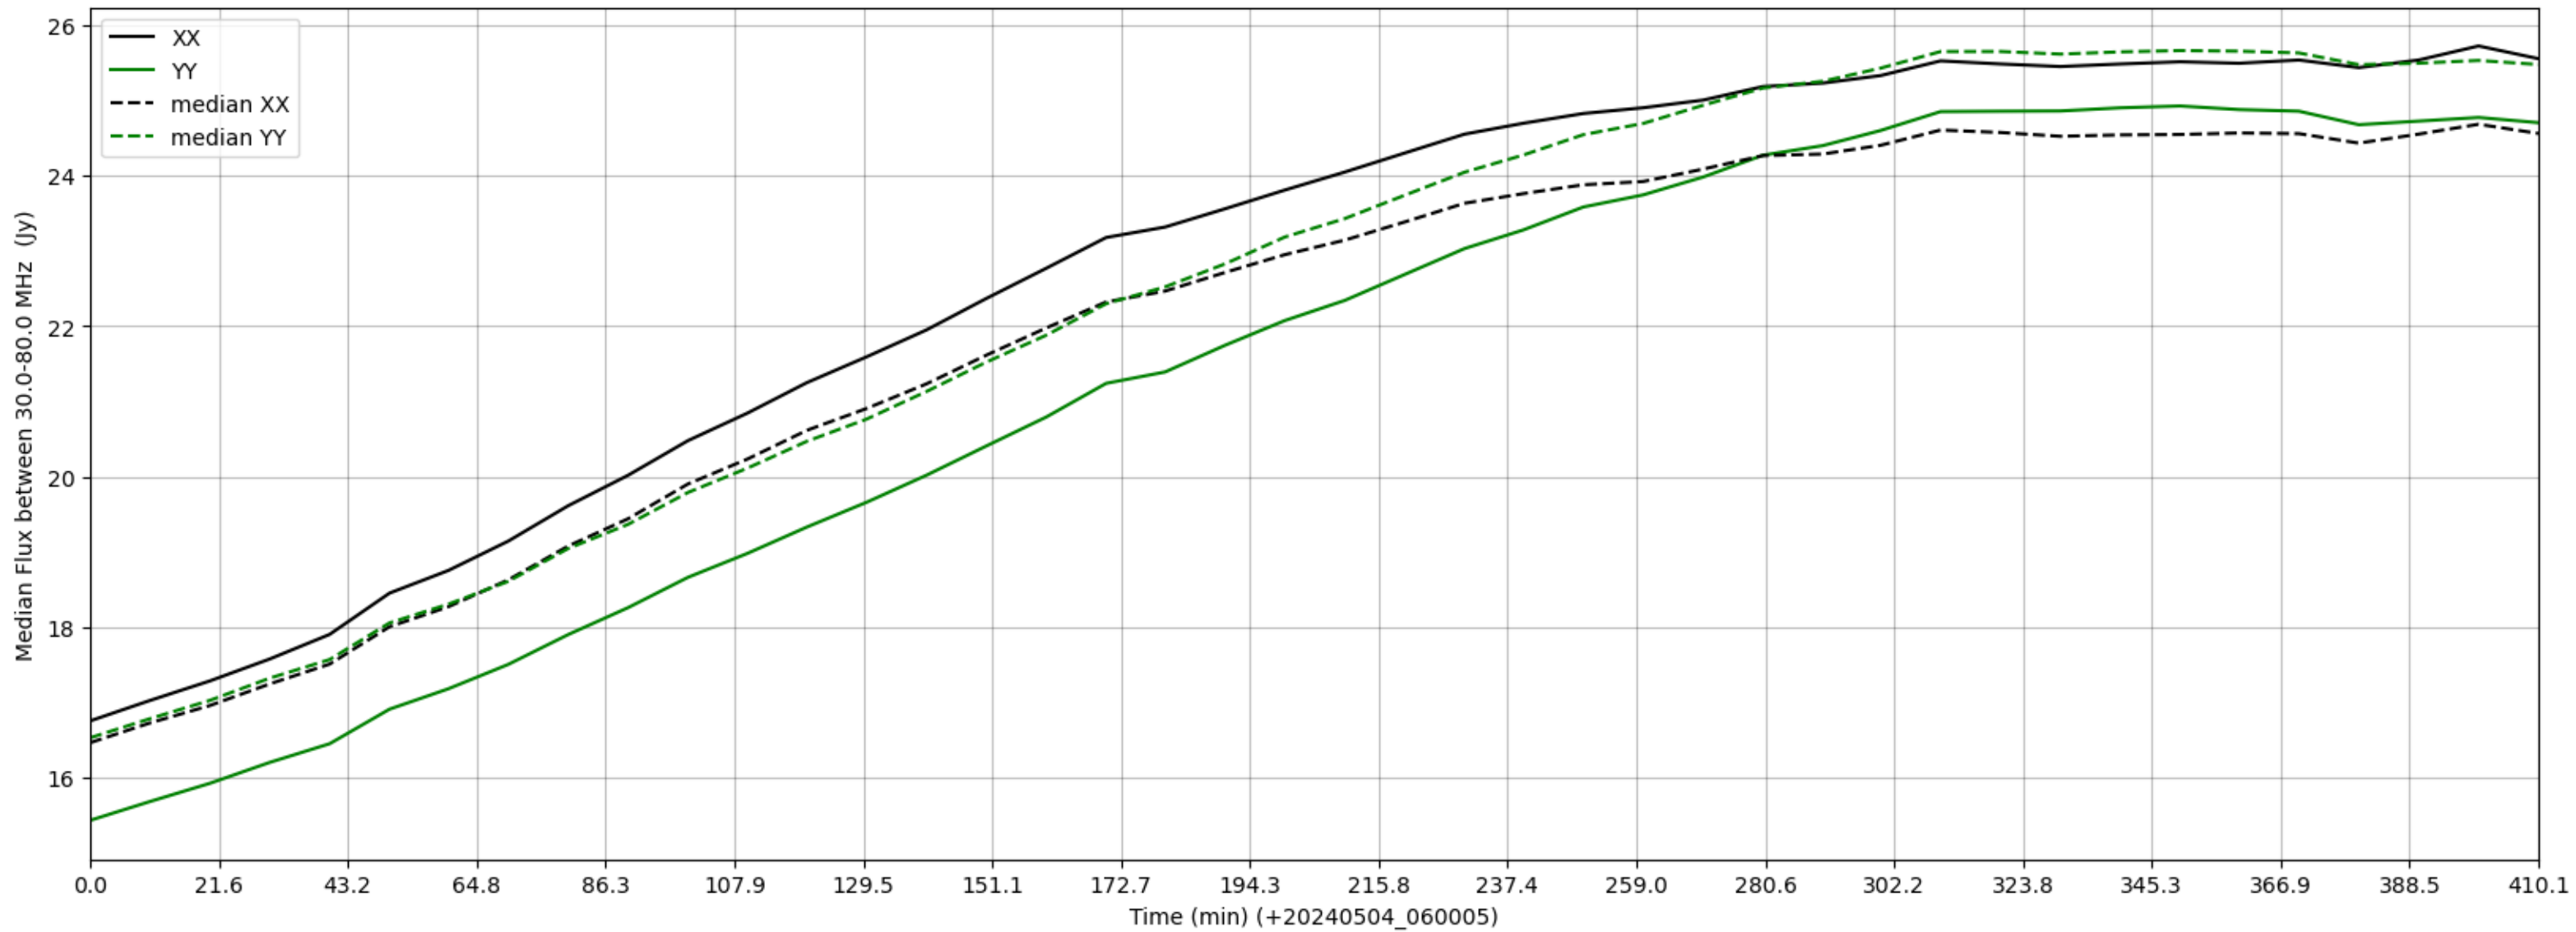

LWA064 - Correlator# 141 - XX FLAGS:Good - YY FLAGS:Good

LWA085 - Correlator# 140 - XX FLAGS:Good - YY FLAGS:Good