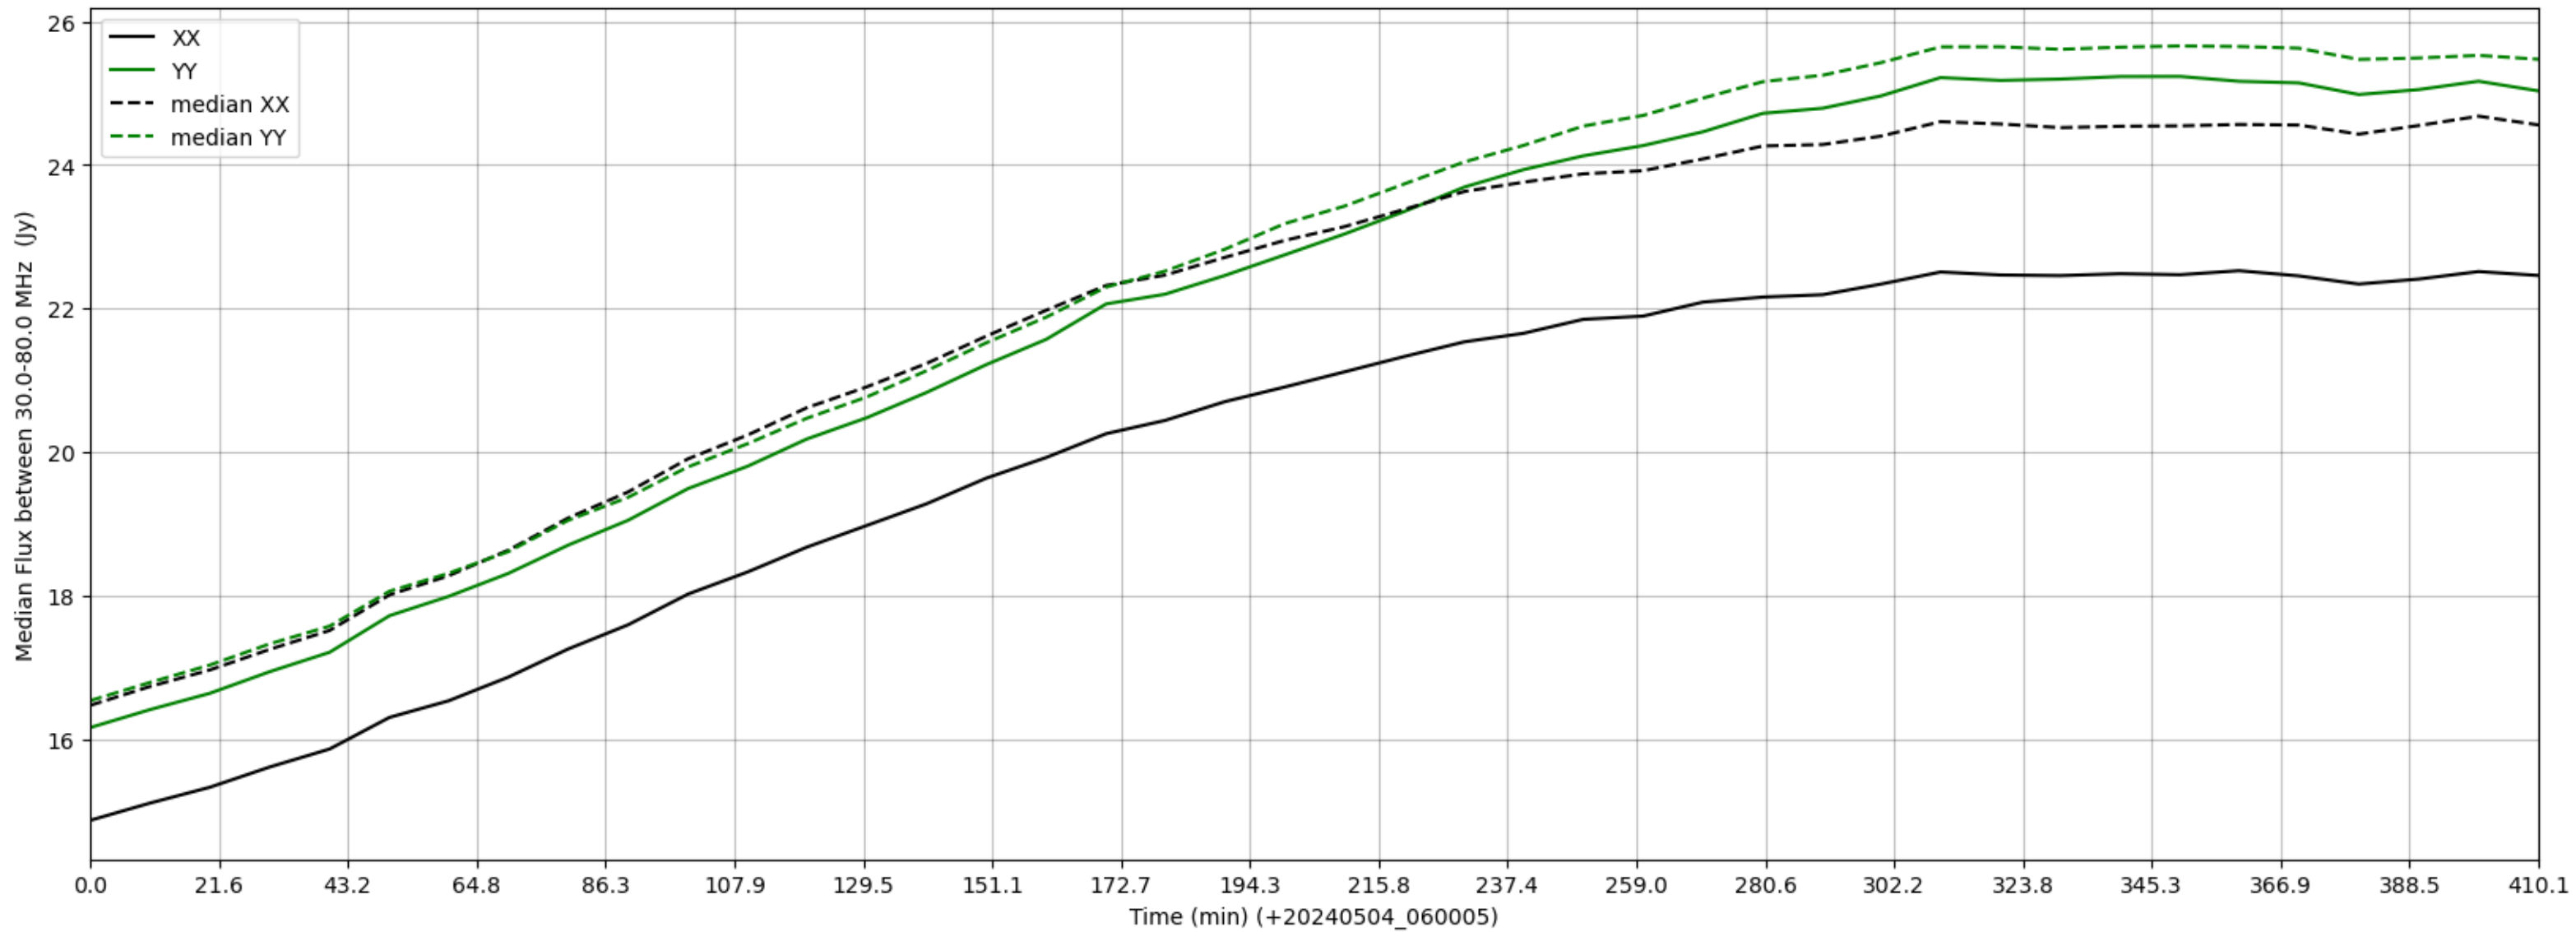

LWA128 - Correlator# 229 - XX FLAGS:Good - YY FLAGS:Good

LWA188 - Correlator# 228 - XX FLAGS:Good - YY FLAGS:Good