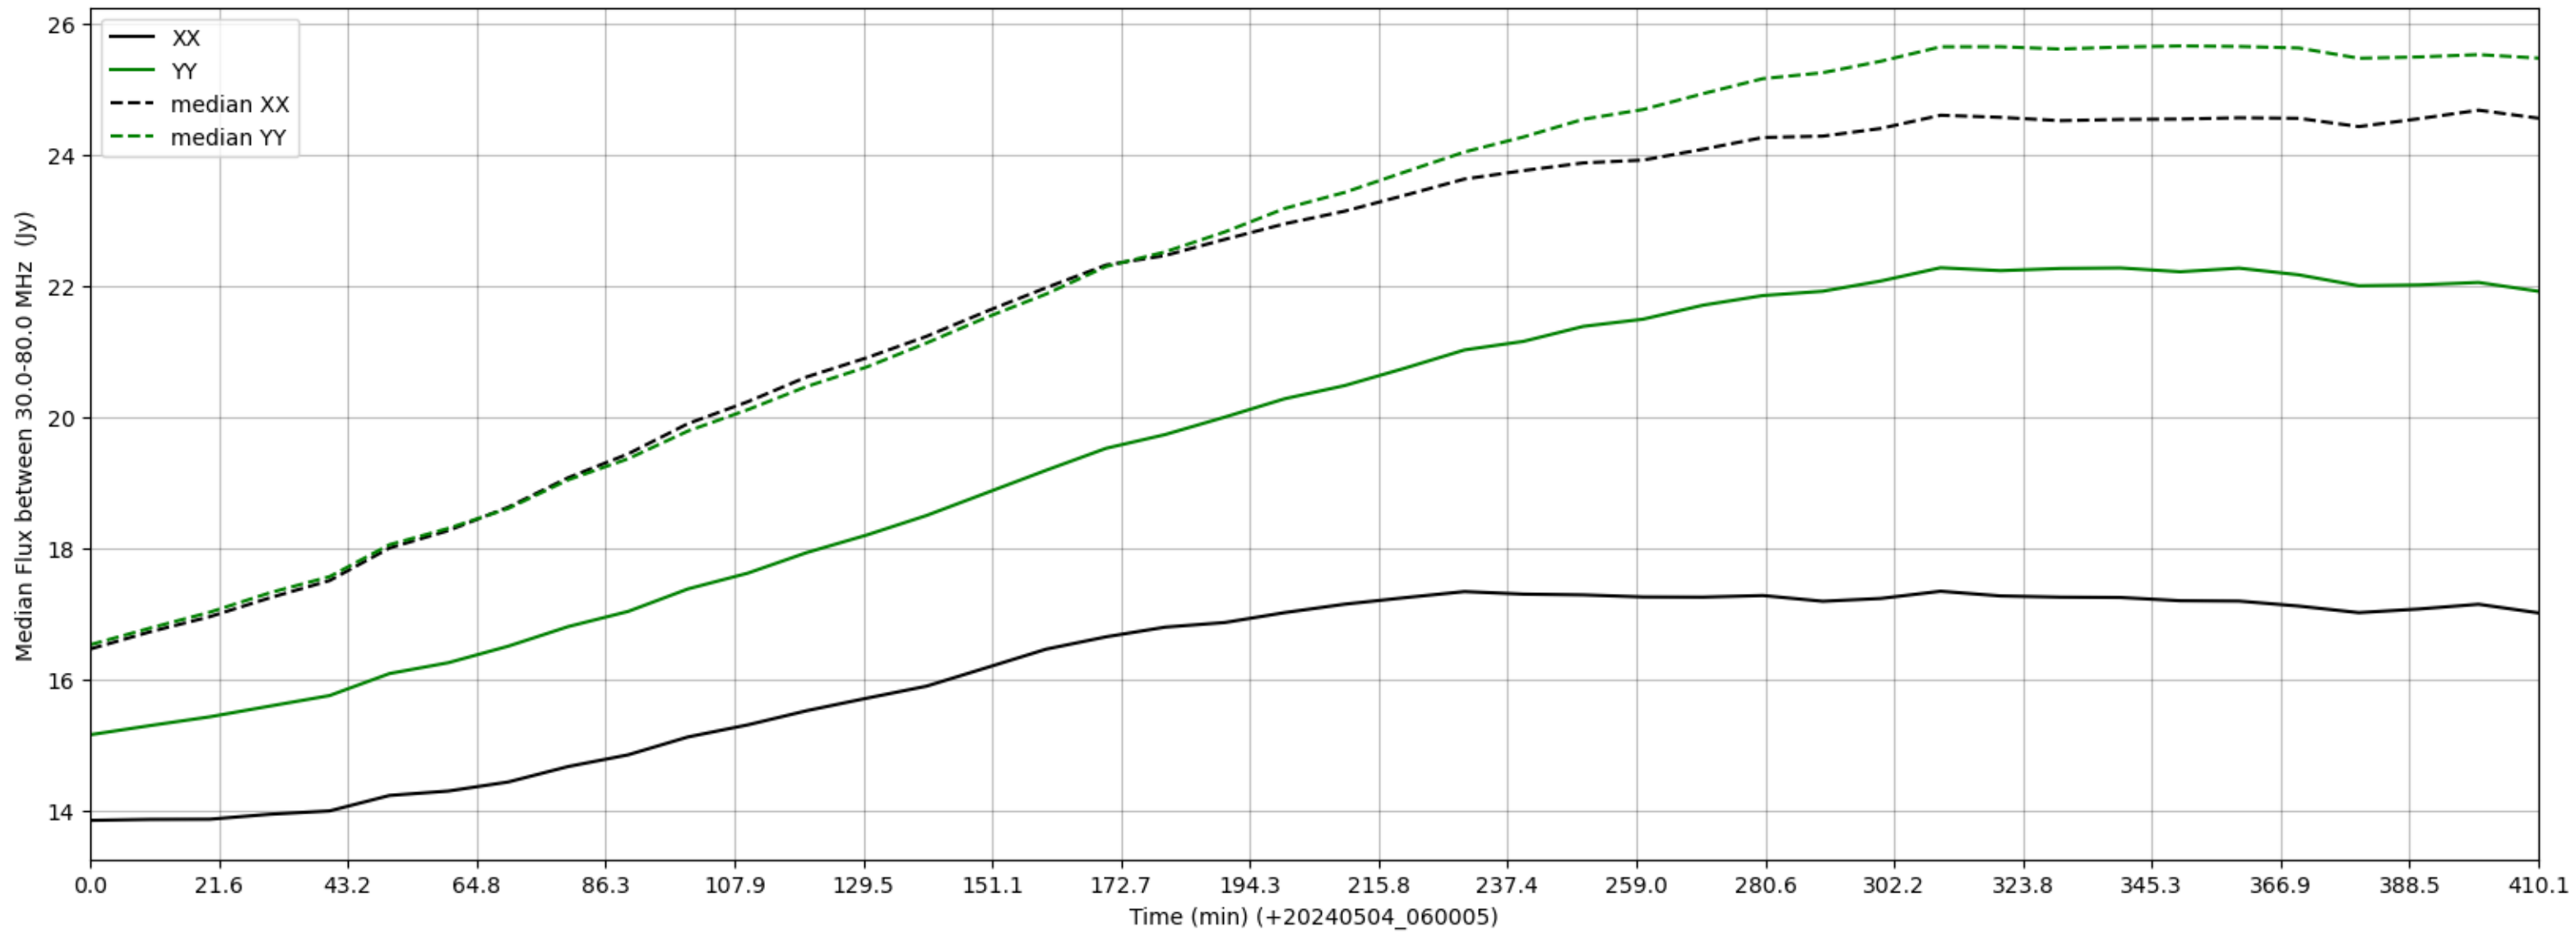

LWA312 - Correlator# 019 - XX FLAGS:Good - YY FLAGS:Good

LWA313 - Correlator# 018 - XX FLAGS:Good - YY FLAGS:Good