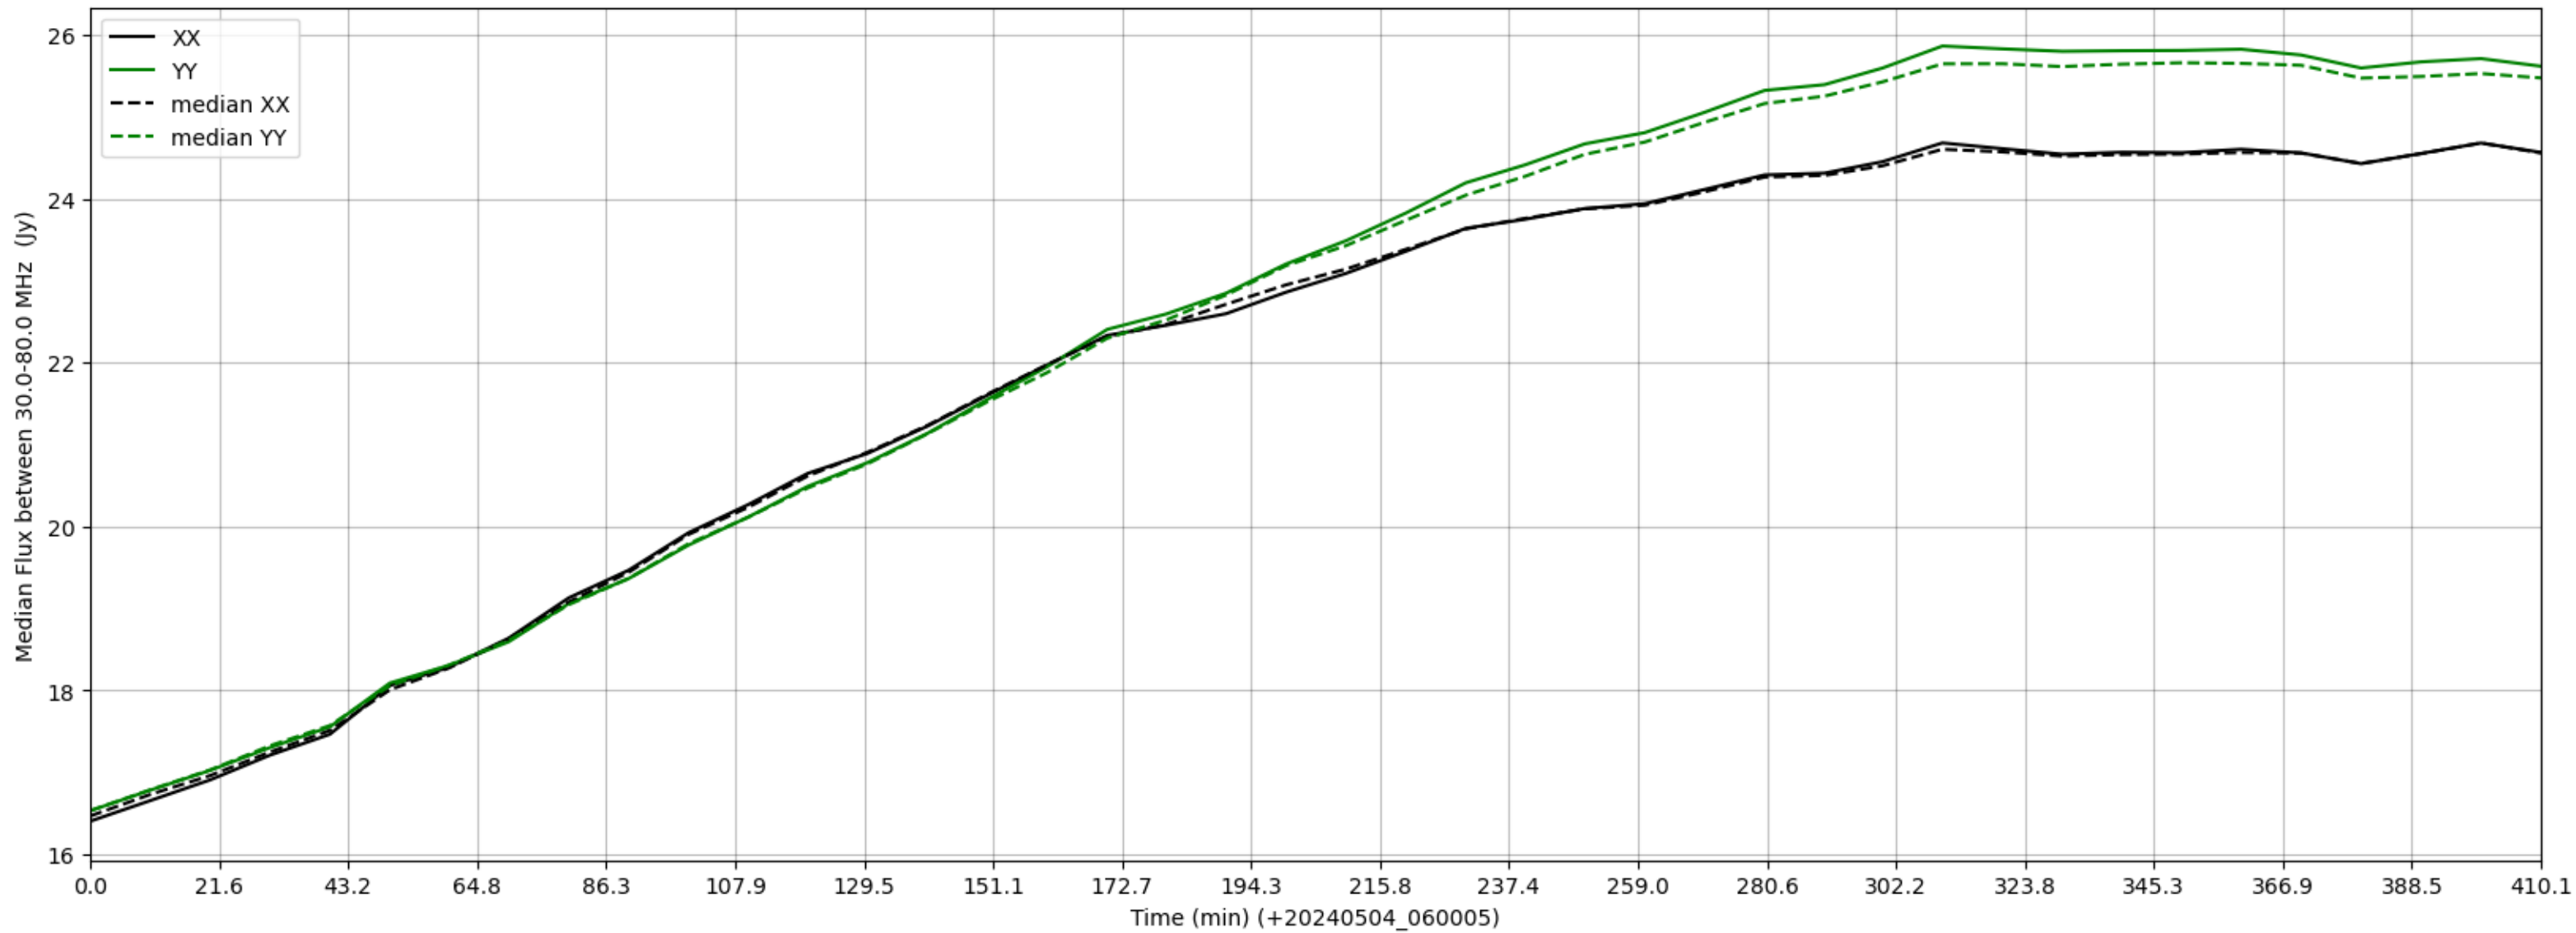

LWA101 - Correlator# 174 - XX FLAGS:Good - YY FLAGS:Good

LWA098 - Correlator# 173 - XX FLAGS:Good - YY FLAGS:Good