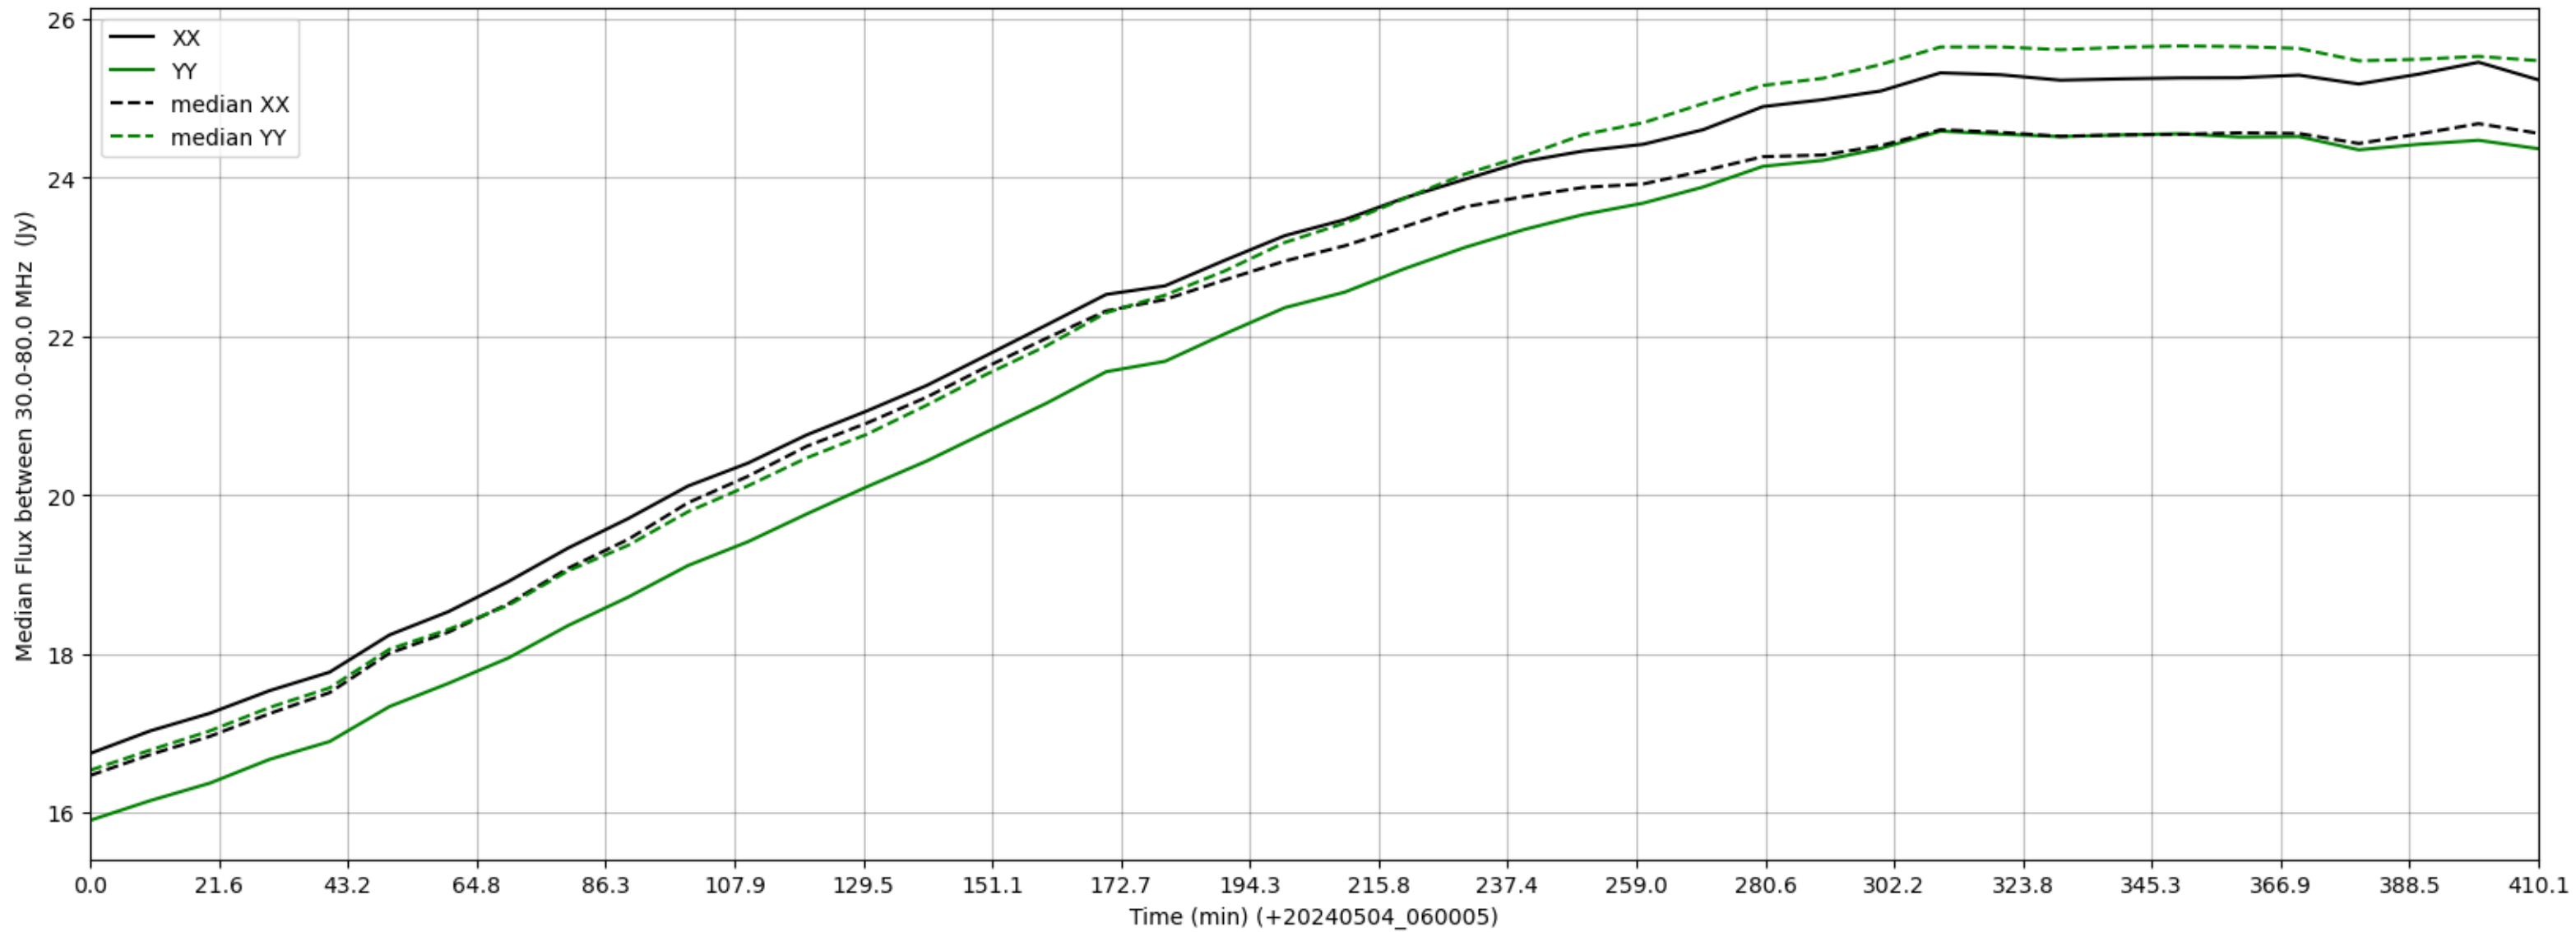

LWA223 - Correlator# 337 - XX FLAGS:Good - YY FLAGS:Good

LWA241 - Correlator# 336 - XX FLAGS:Good - YY FLAGS:Good