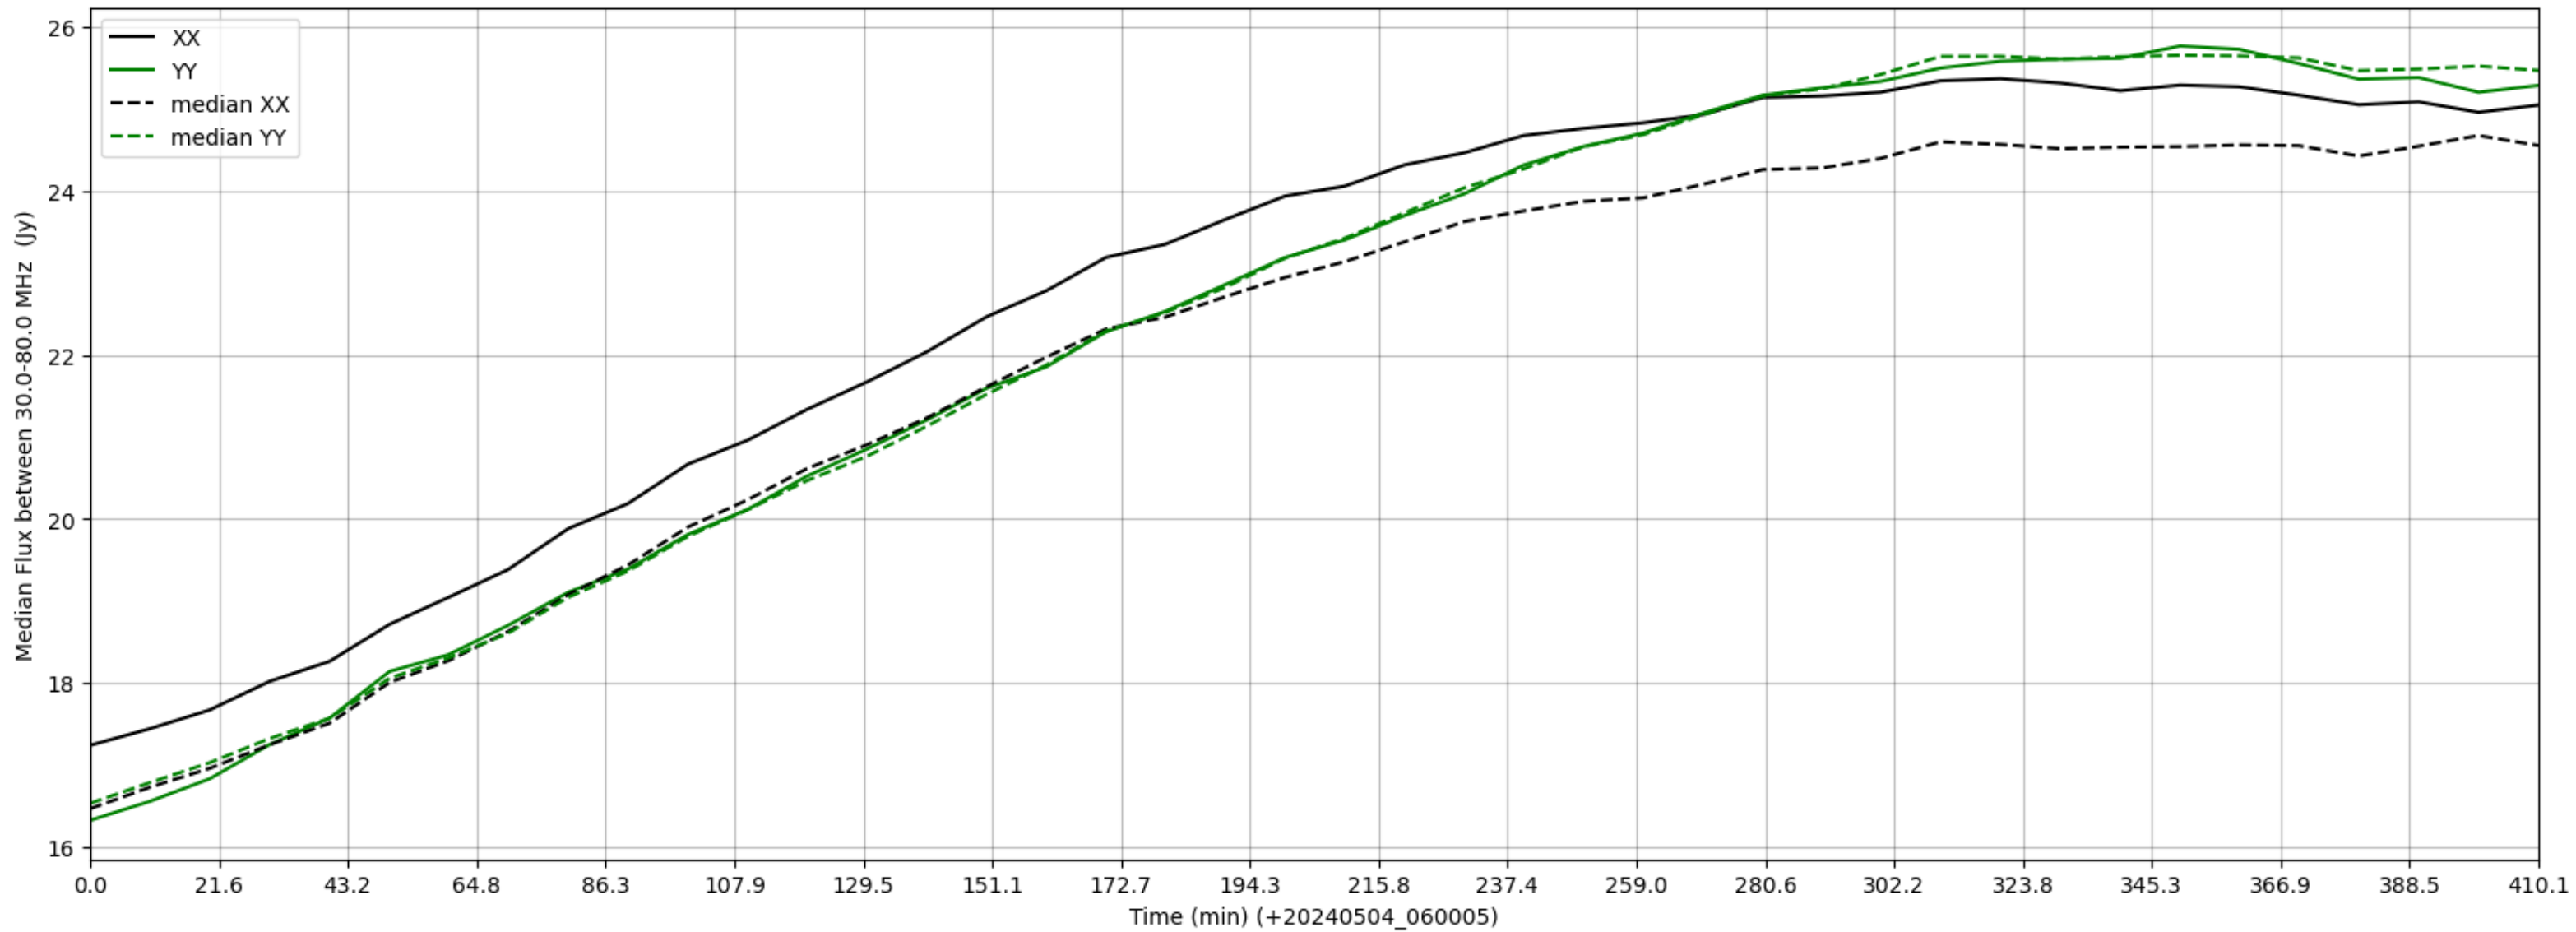

LWA304 - Correlator# 351 - XX FLAGS:Good - YY FLAGS:Good

LWA315 - Correlator# 350 - XX FLAGS:Good - YY FLAGS:Good