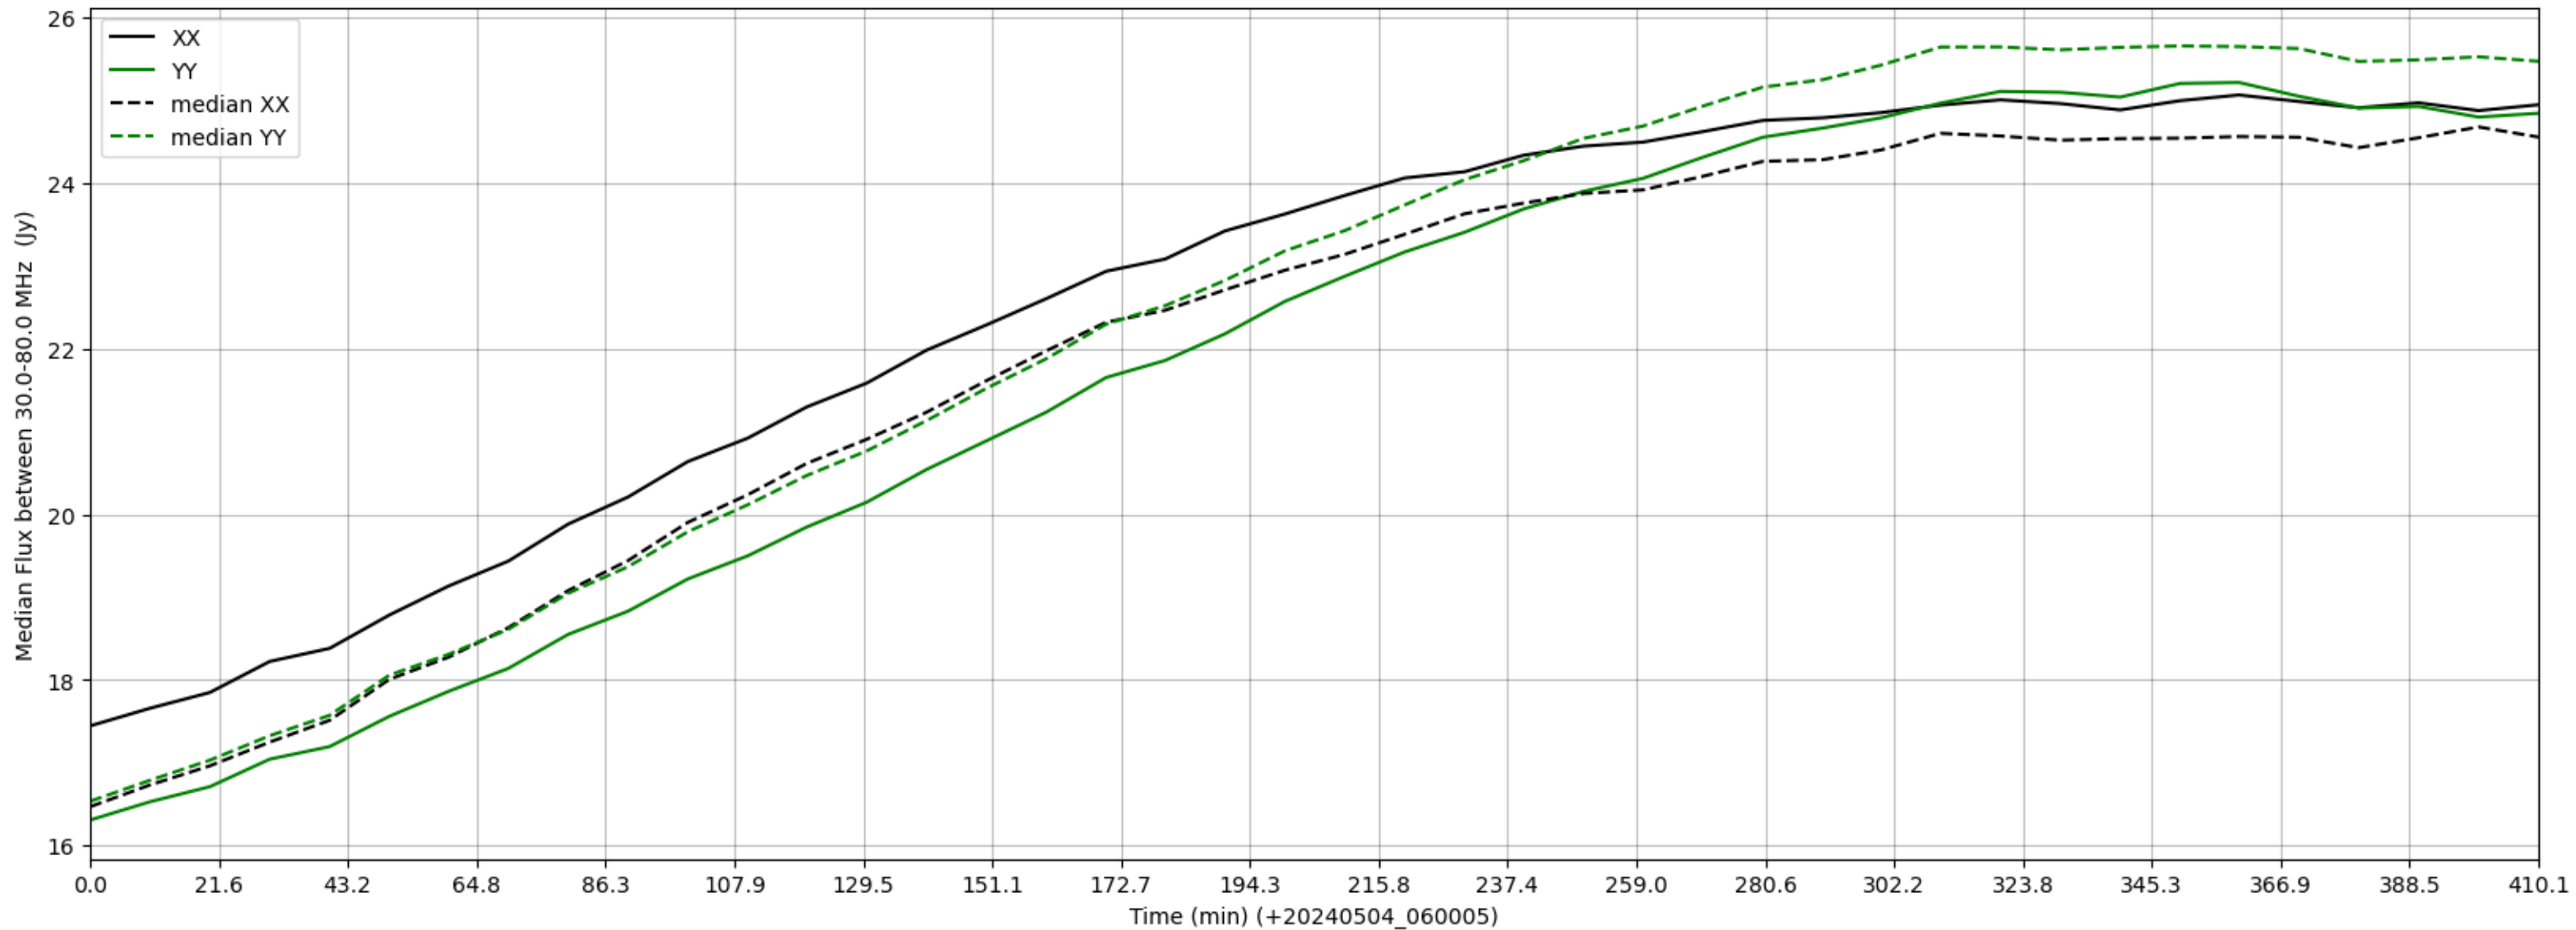

LWA227 - Correlator# 280 - XX FLAGS:Good - YY FLAGS:Good

LWA225 - Correlator# 281 - XX FLAGS:Good - YY FLAGS:Good

LWA349 - Correlator# 282 - XX FLAGS:Good - YY FLAGS:Good

LWA253 - Correlator# 283 - XX FLAGS:Good - YY FLAGS:Good