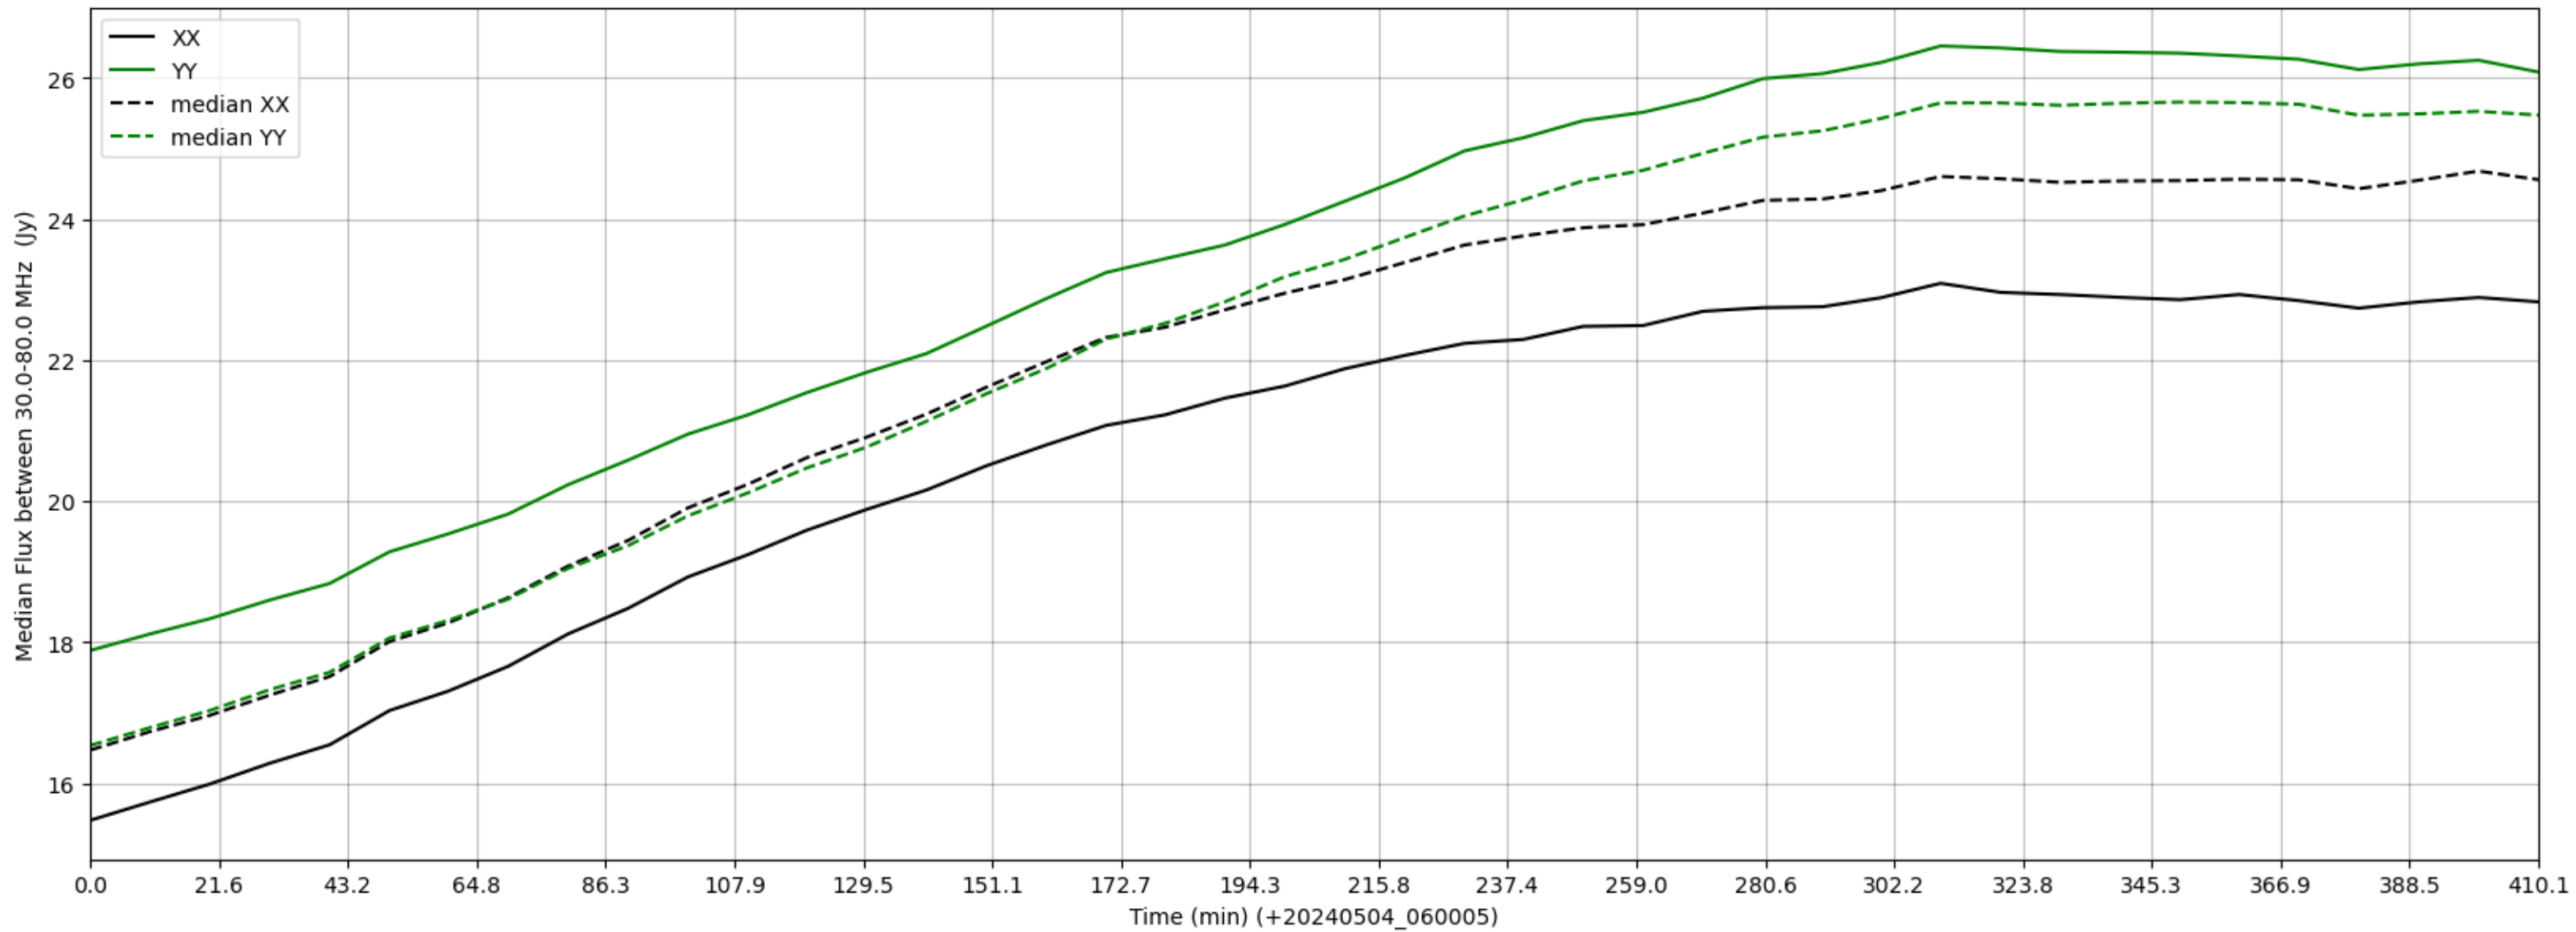

LWA175 - Correlator# 293 - XX FLAGS:Good - YY FLAGS:Good

LWA169 - Correlator# 292 - XX FLAGS:Good - YY FLAGS:Good