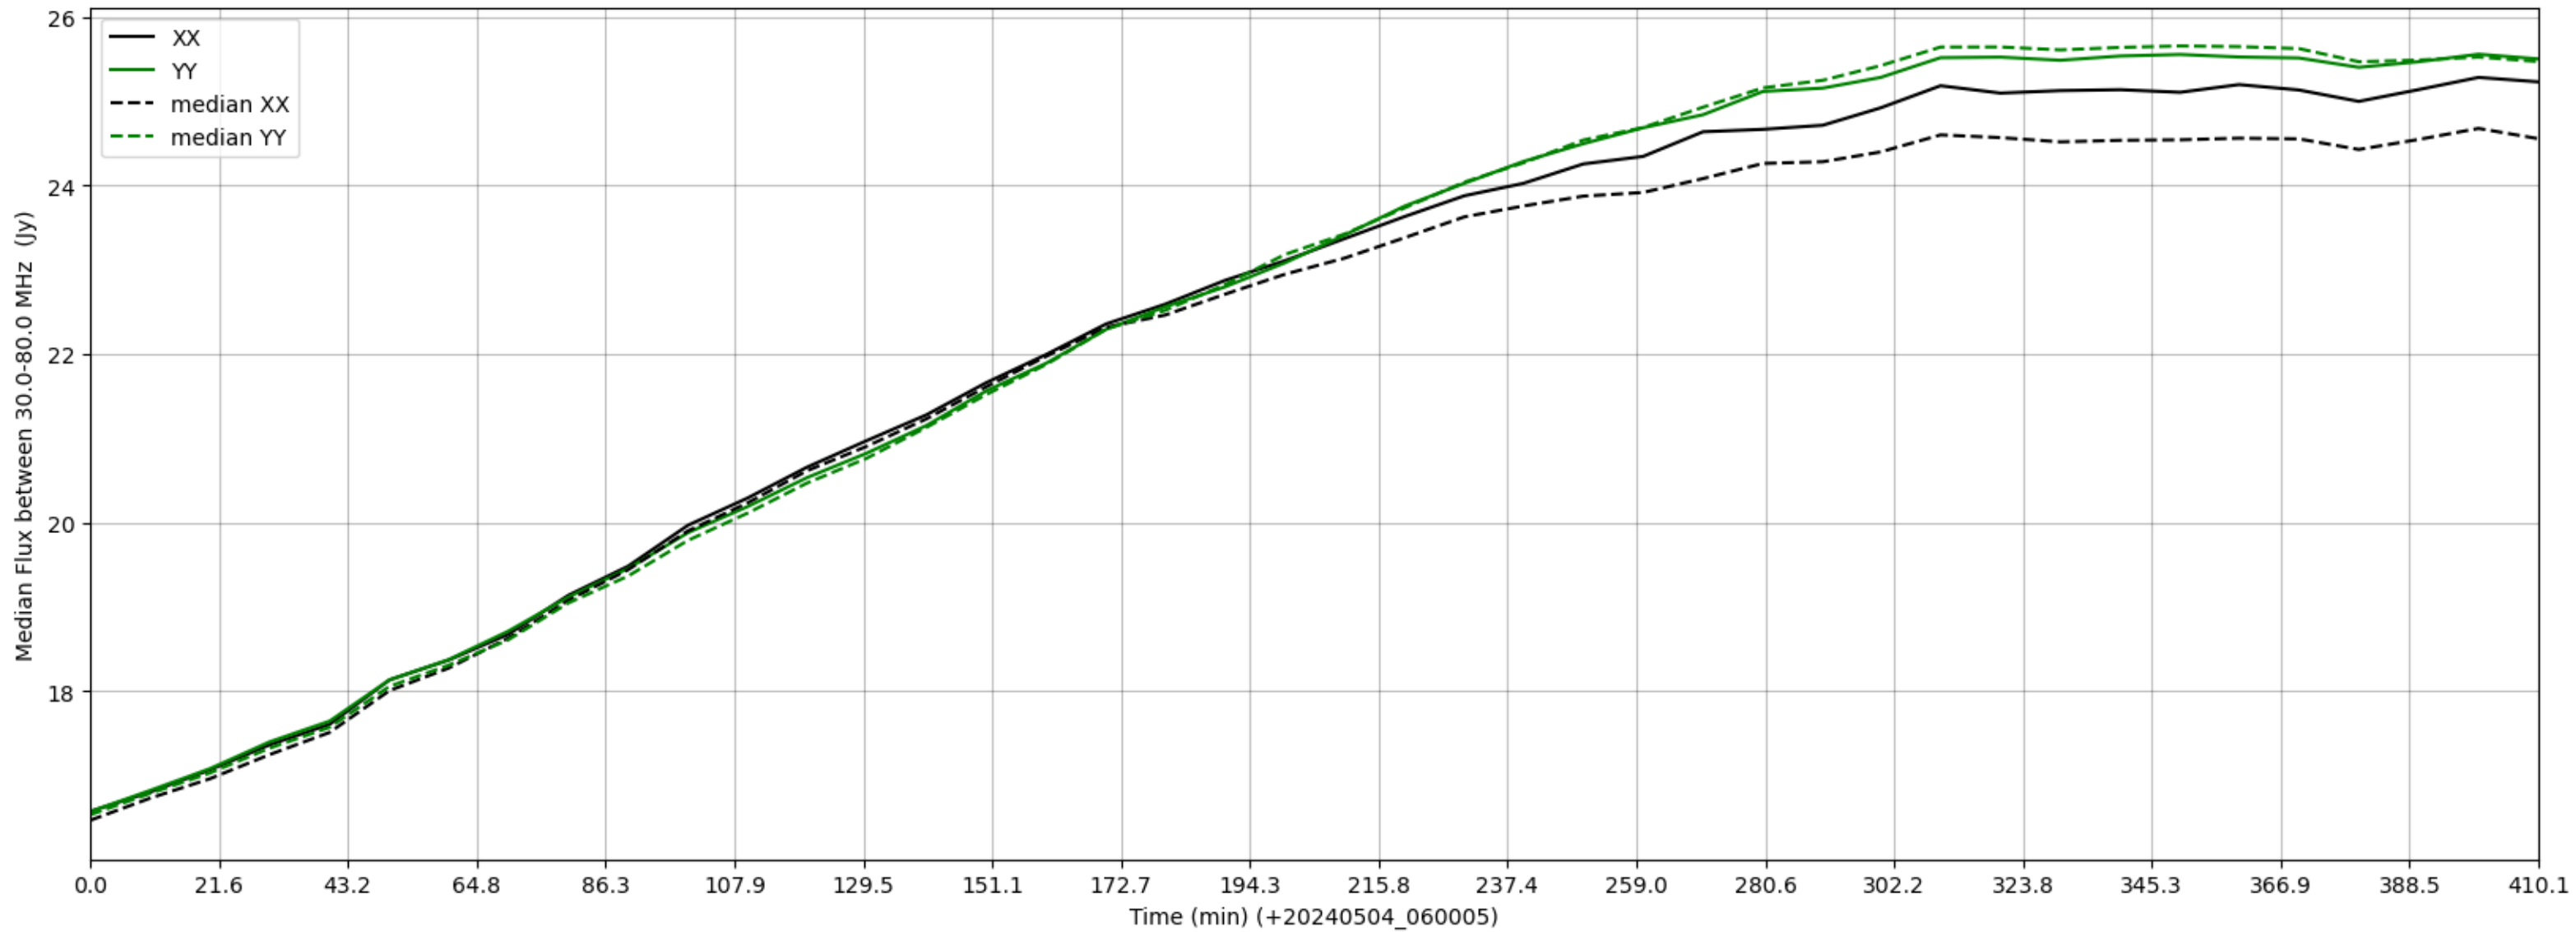

LWA176 - Correlator# 325 - XX FLAGS:Good - YY FLAGS:Good

LWA183 - Correlator# 324 - XX FLAGS:Good - YY FLAGS:Good