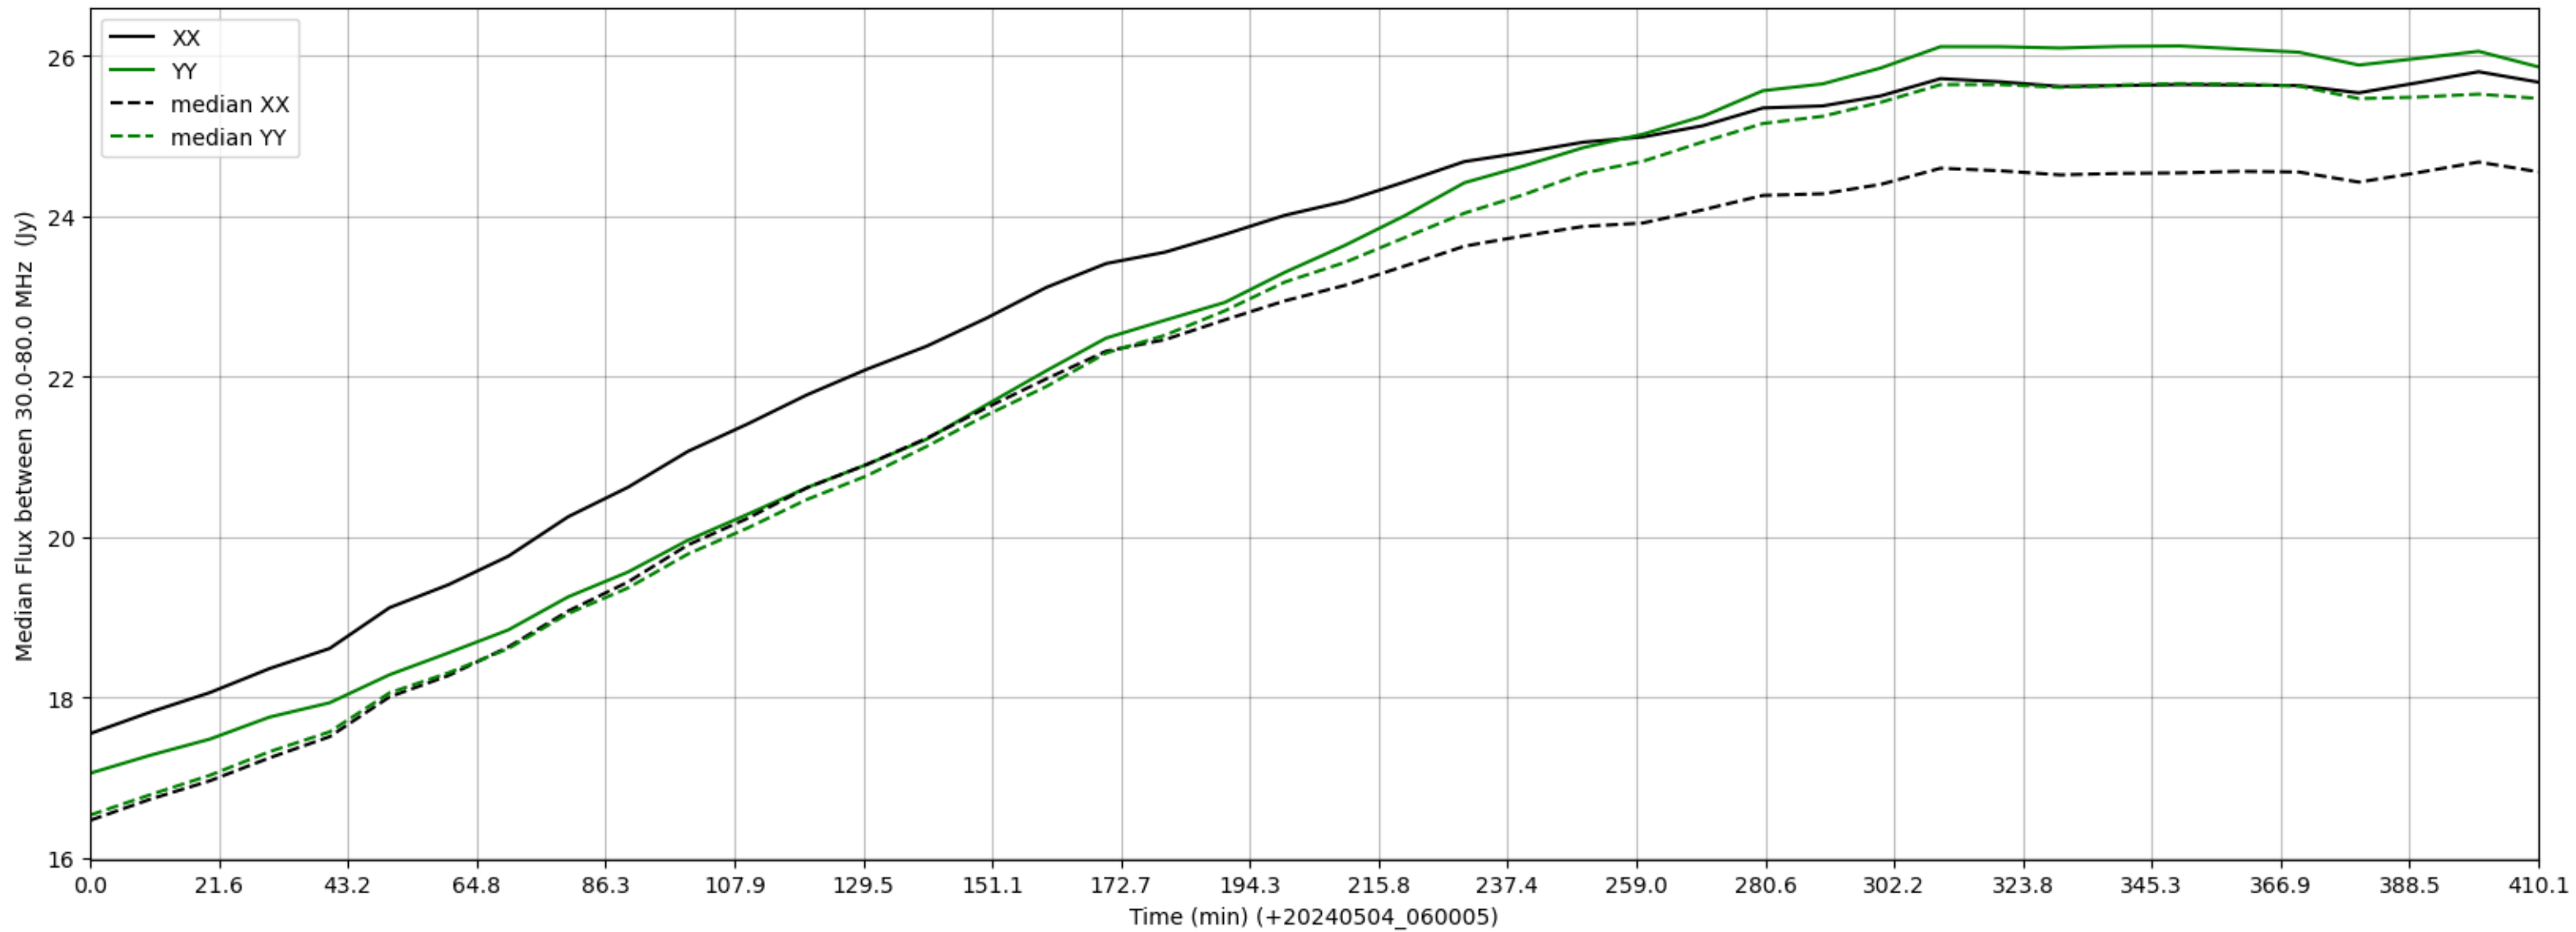

LWA070 - Correlator# 168 - XX FLAGS:Good - YY FLAGS:Good

LWA069 - Correlator# 169 - XX FLAGS:Good - YY FLAGS:Good

LWA097 - Correlator# 170 - XX FLAGS:Good - YY FLAGS:Good

LWA072 - Correlator# 171 - XX FLAGS:Good - YY FLAGS:Good