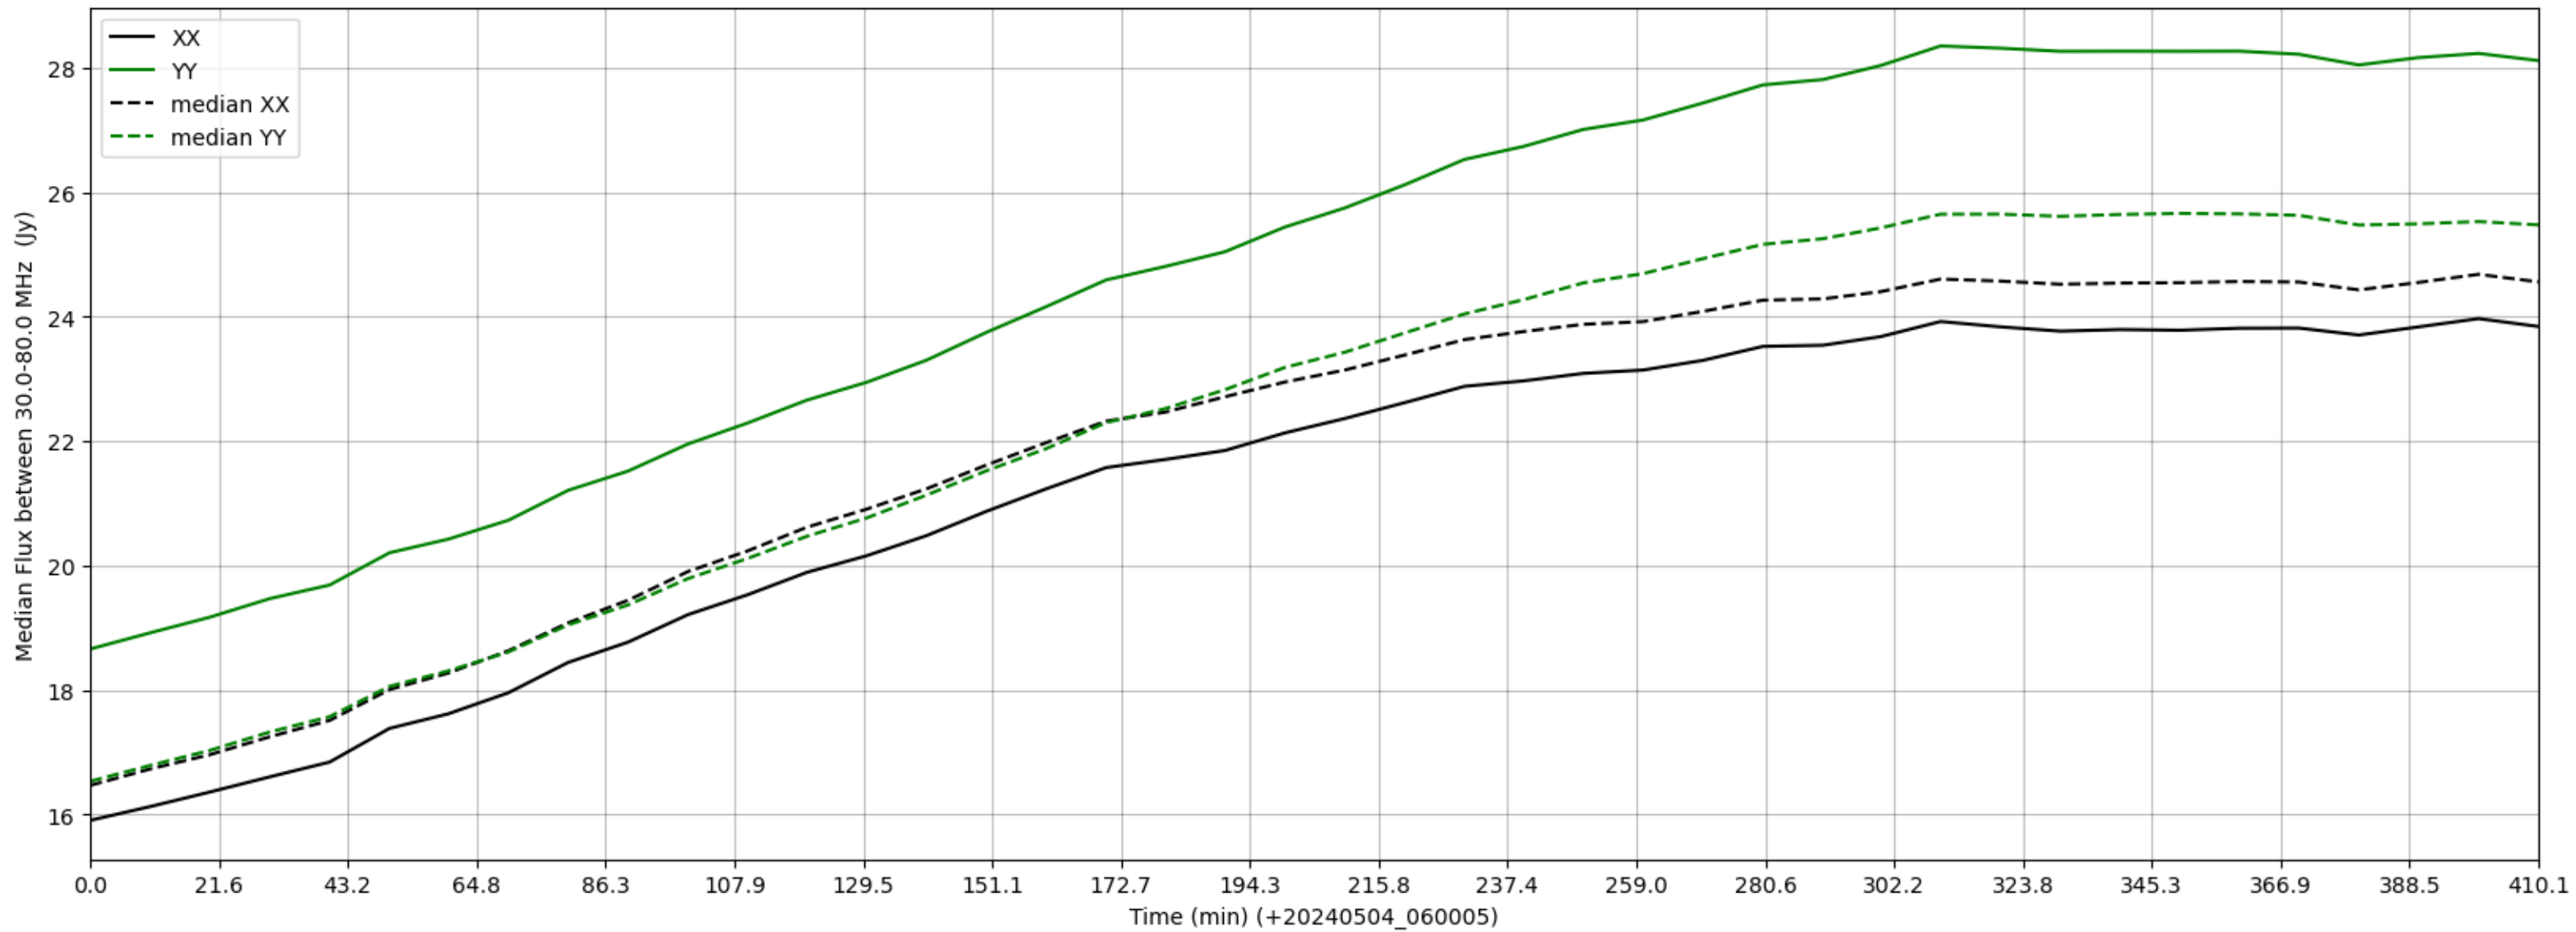

LWA108 - Correlator# 196 - XX FLAGS:Good - YY FLAGS:Good

LWA107 - Correlator# 197 - XX FLAGS:Good - YY FLAGS:Good

LWA110 - Correlator# 198 - XX FLAGS:Good - YY FLAGS:Good

LWA109 - Correlator# 199 - XX FLAGS:Good - YY FLAGS:Good