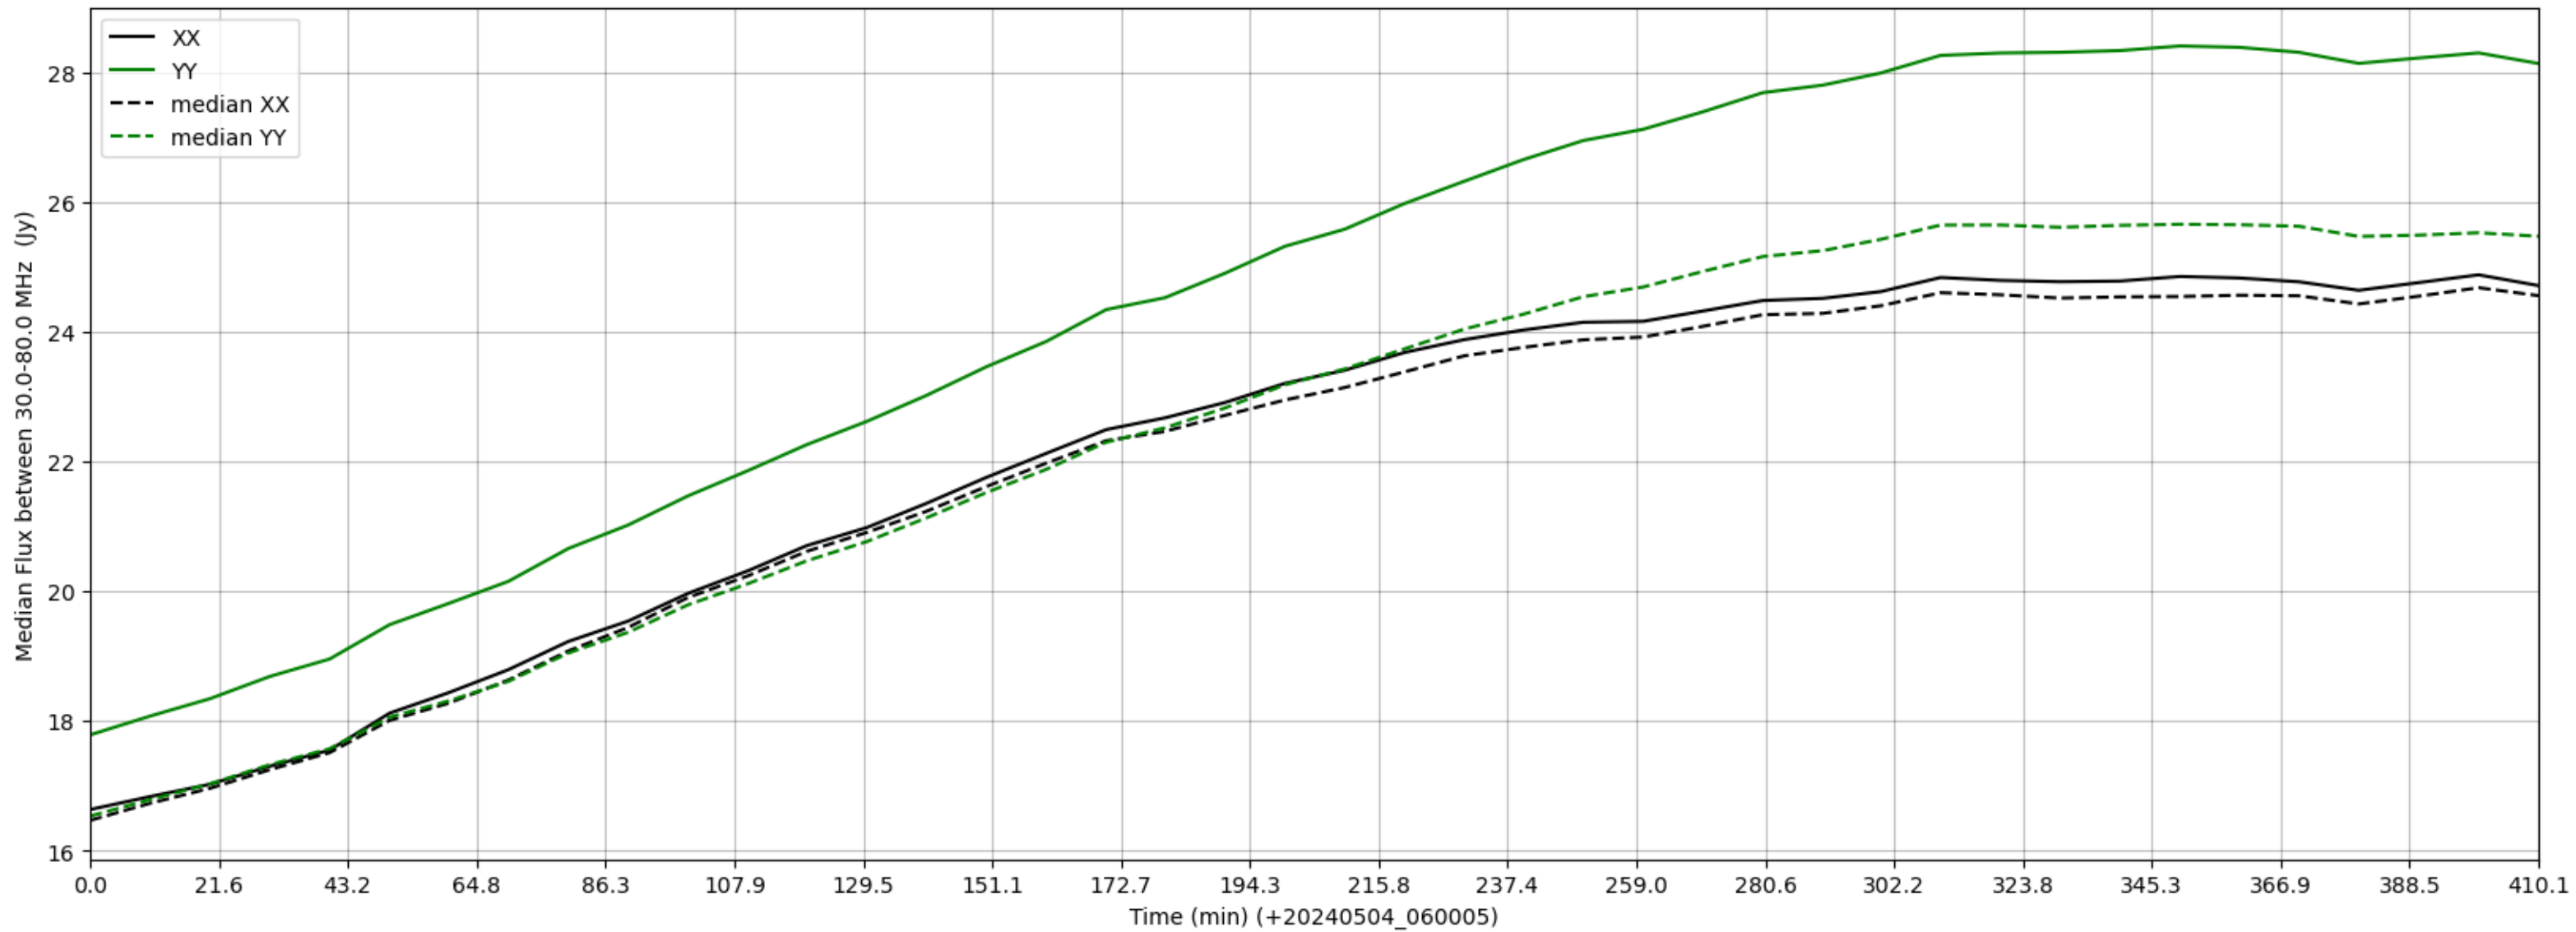

LWA293 - Correlator# 284 - XX FLAGS:Good - YY FLAGS:Good

LWA290 - Correlator# 285 - XX FLAGS:Good - YY FLAGS:Good

LWA357 - Correlator# 286 - XX FLAGS:Good - YY FLAGS:Good

LWA329 - Correlator# 287 - XX FLAGS:Good - YY FLAGS:Good