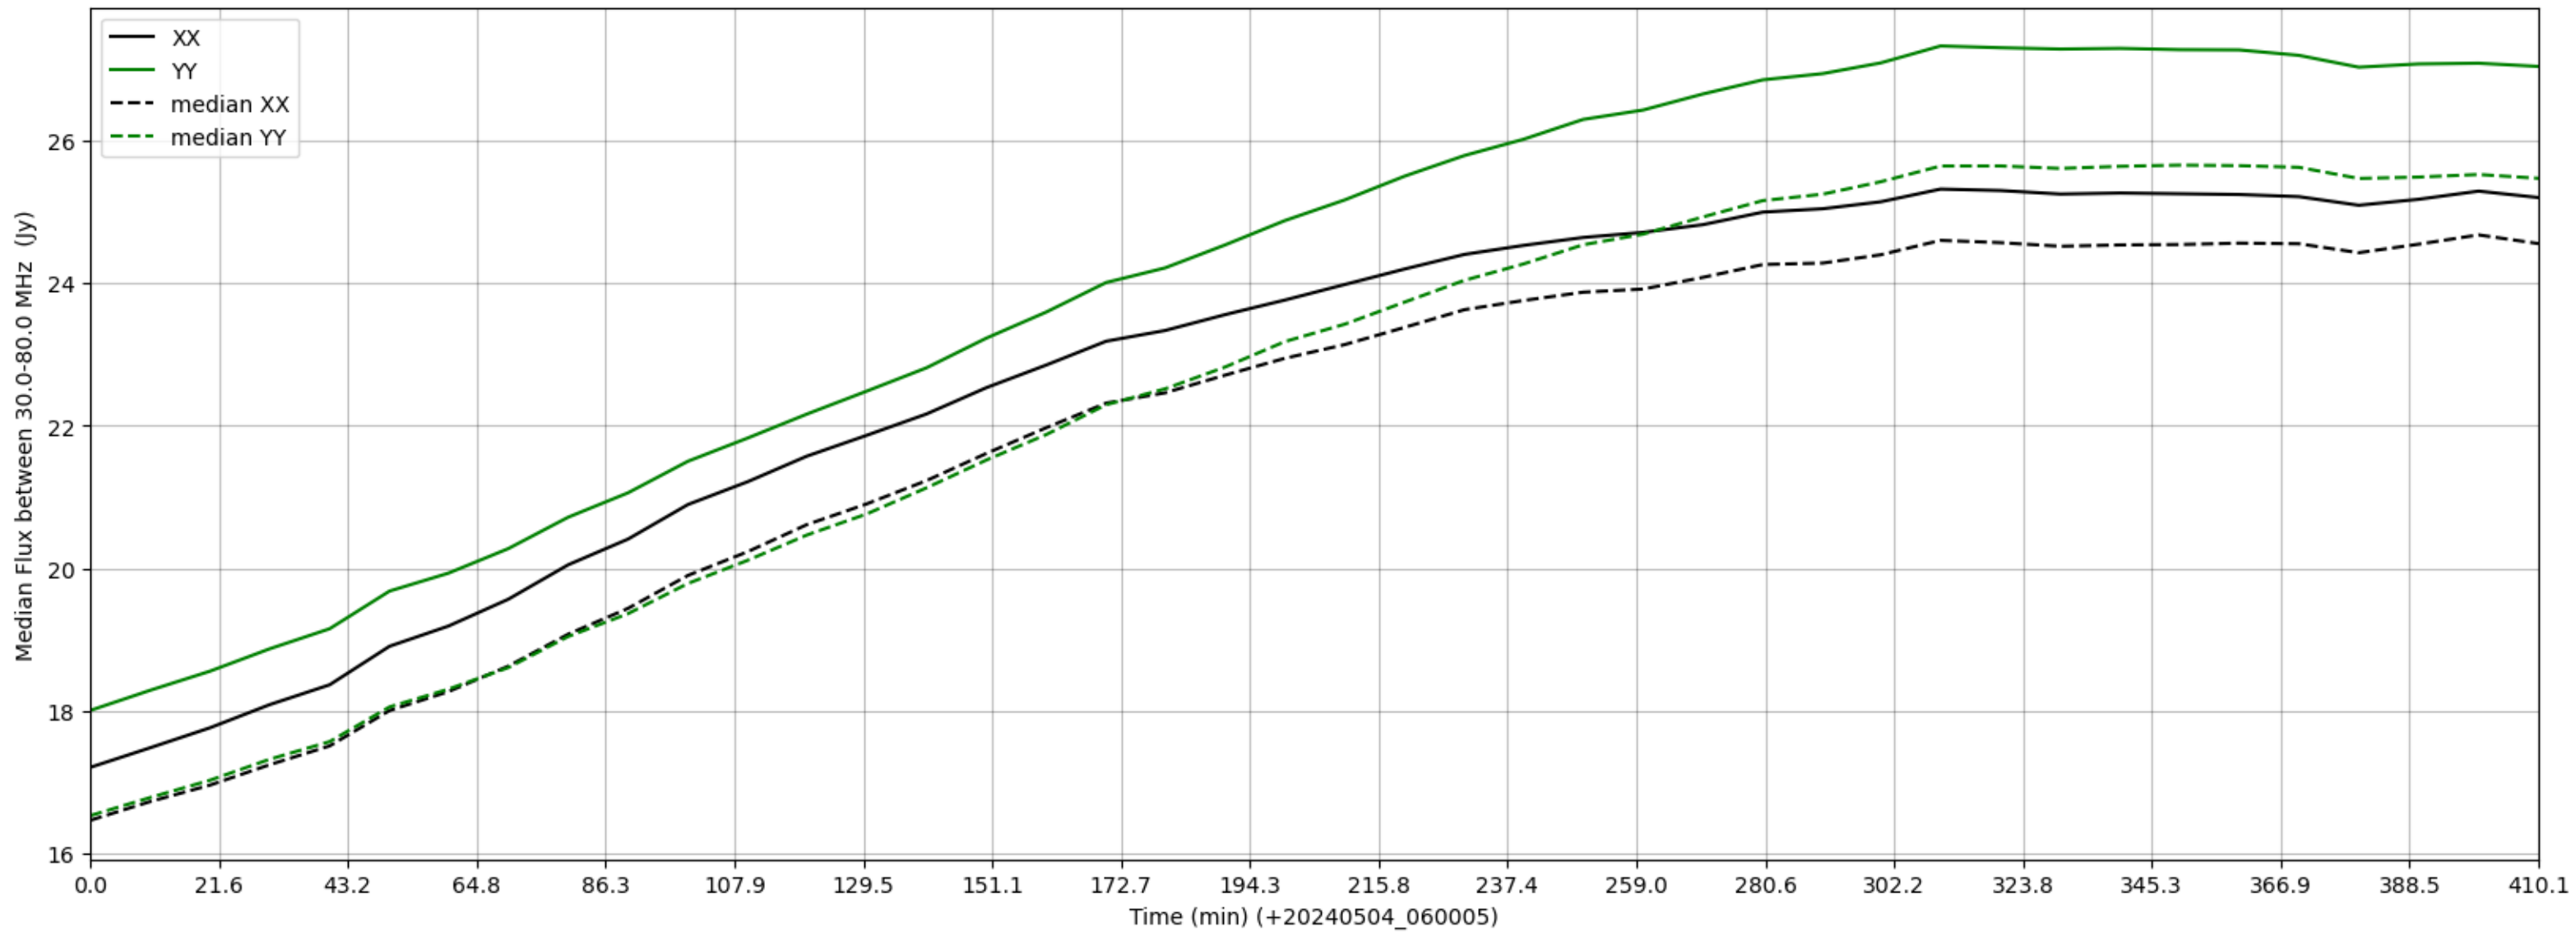

LWA166 - Correlator# 269 - XX FLAGS:Good - YY FLAGS:Good

LWA167 - Correlator# 268 - XX FLAGS:Good - YY FLAGS:Good