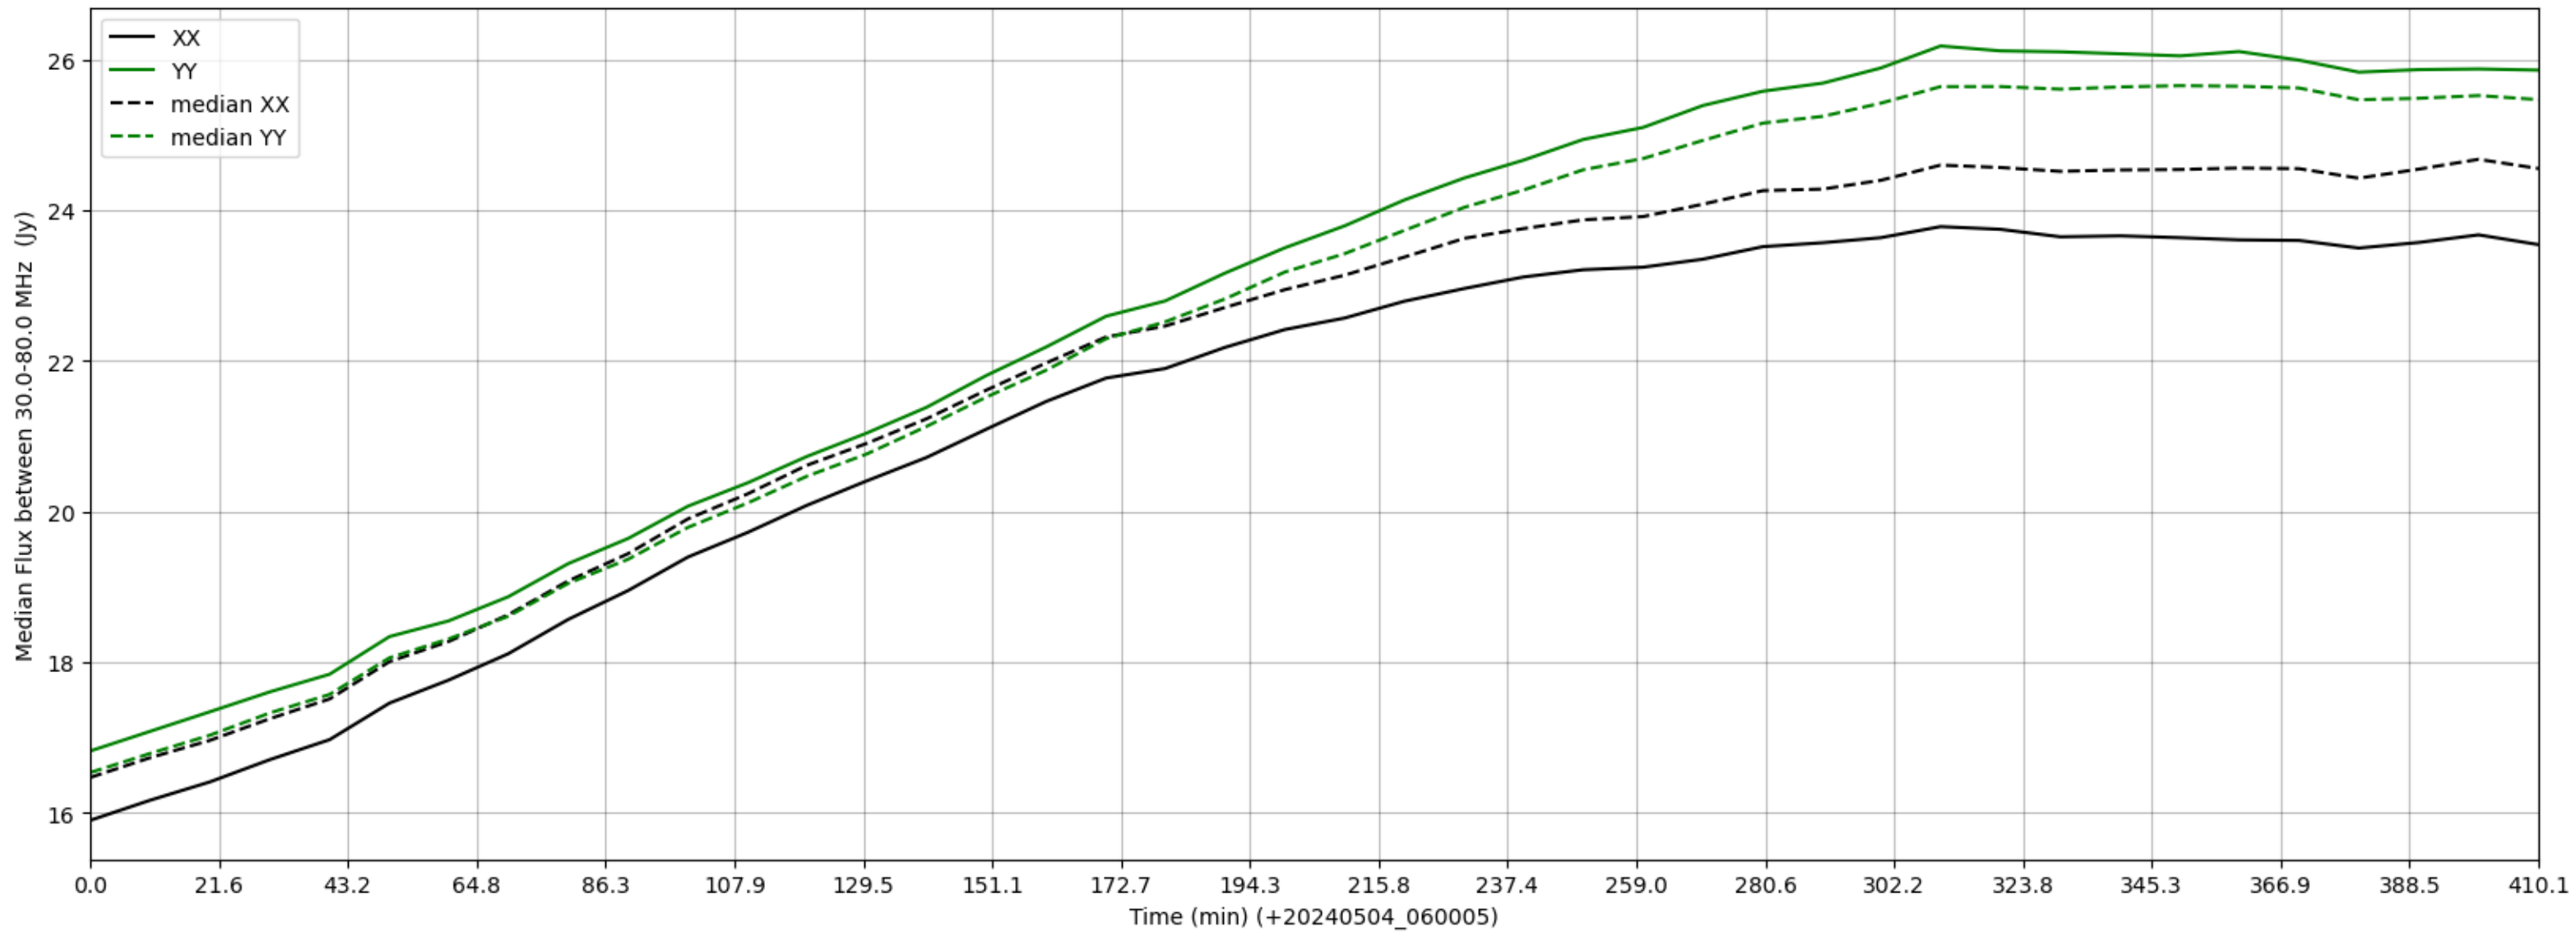

LWA225 - Correlator# 281 - XX FLAGS:Good - YY FLAGS:Good

LWA227 - Correlator# 280 - XX FLAGS:Good - YY FLAGS:Good