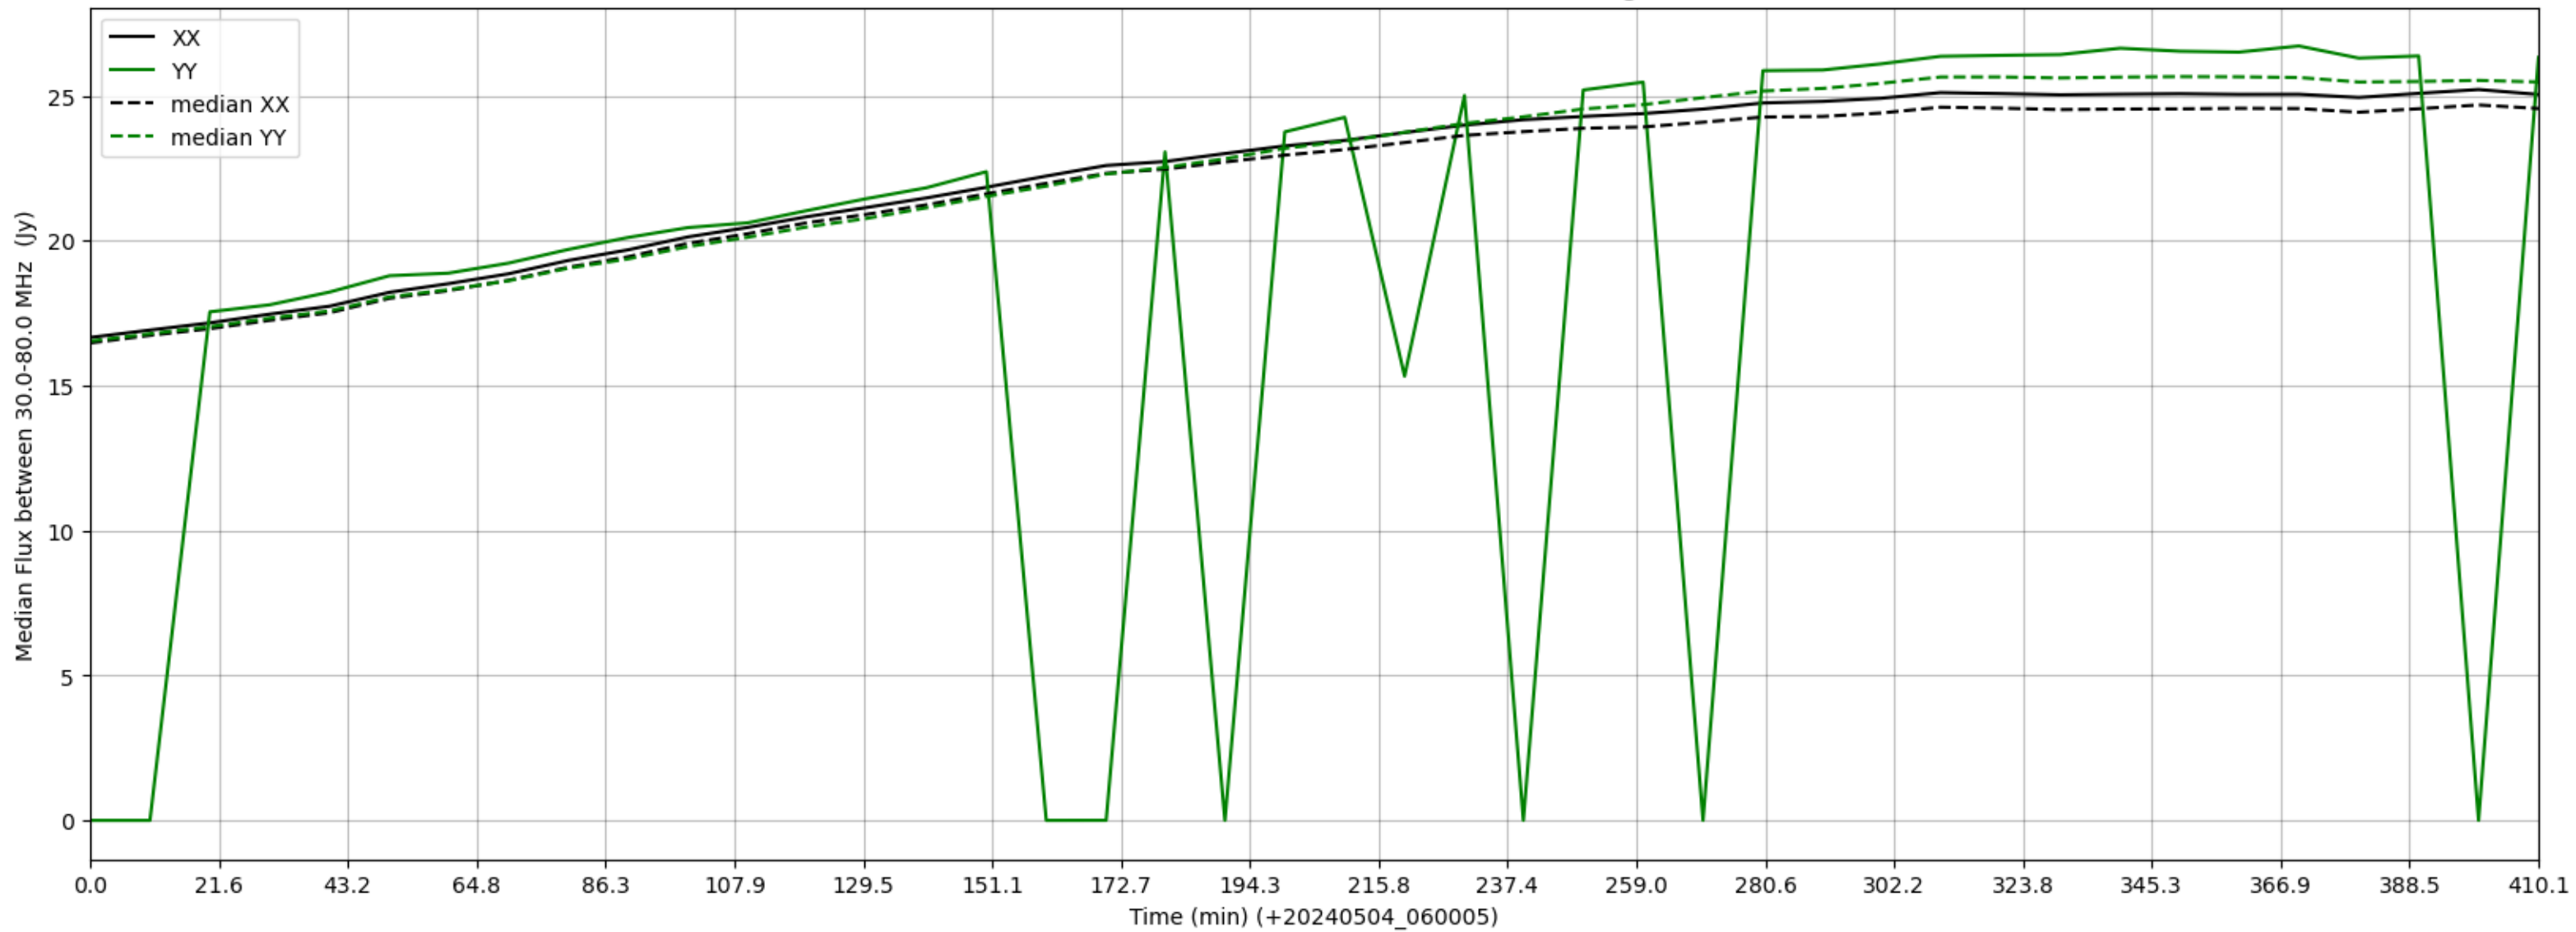

LWA206 - Correlator# 296 - XX FLAGS:Good - YY FLAGS:Good

LWA205 - Correlator# 297 - XX FLAGS:Good - YY FLAGS:HighTimeVar

LWA208 - Correlator# 298 - XX FLAGS:Good - YY FLAGS:Good

LWA207 - Correlator# 299 - XX FLAGS:Good - YY FLAGS:Good