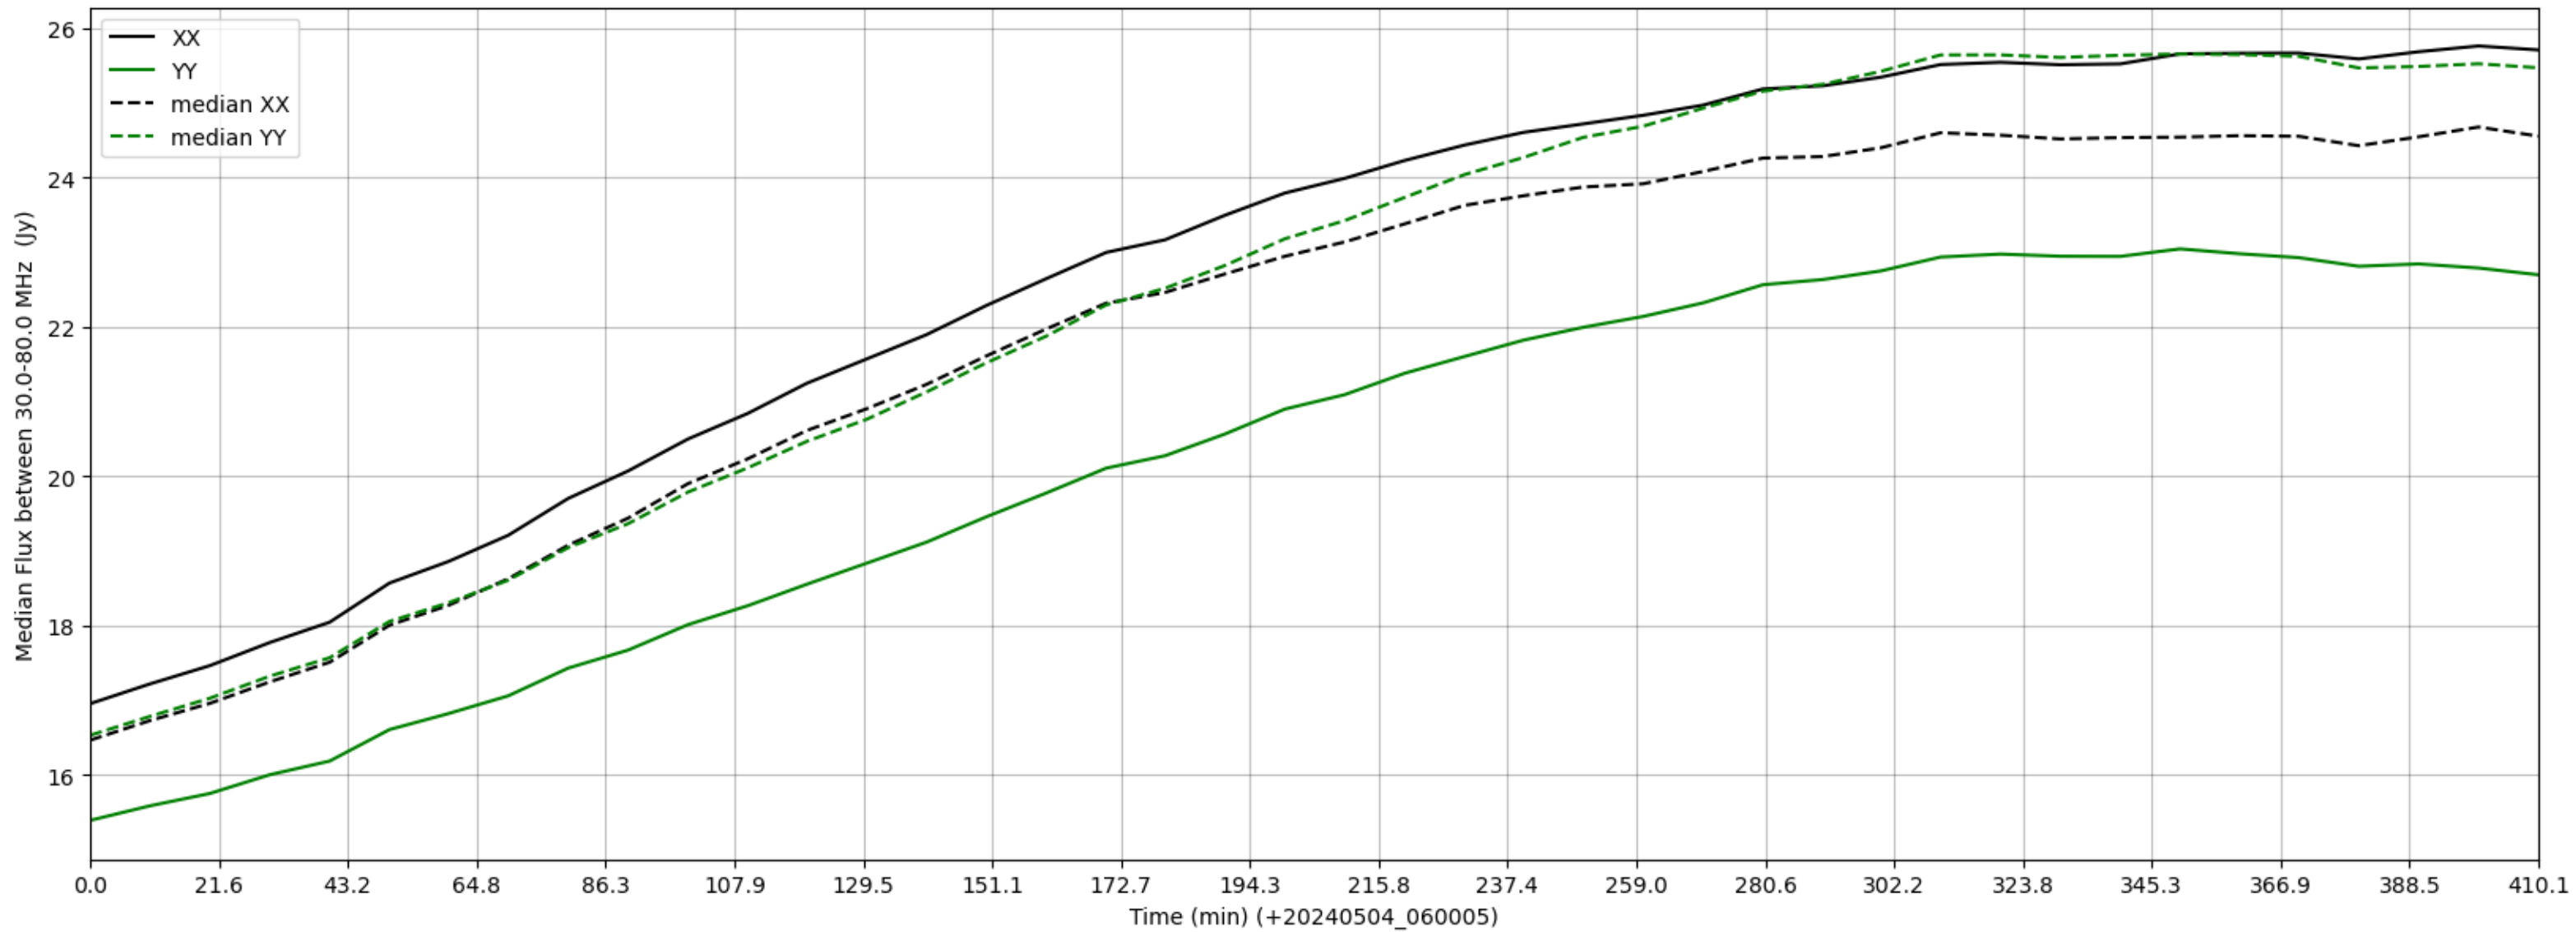

LWA266 - Correlator# 000 - XX FLAGS:Good - YY FLAGS:Good

LWA259 - Correlator# 001 - XX FLAGS:Good - YY FLAGS:Good

LWA268 - Correlator# 002 - XX FLAGS:Good - YY FLAGS:Good

LWA267 - Correlator# 003 - XX FLAGS:LowFlux - YY FLAGS:Good