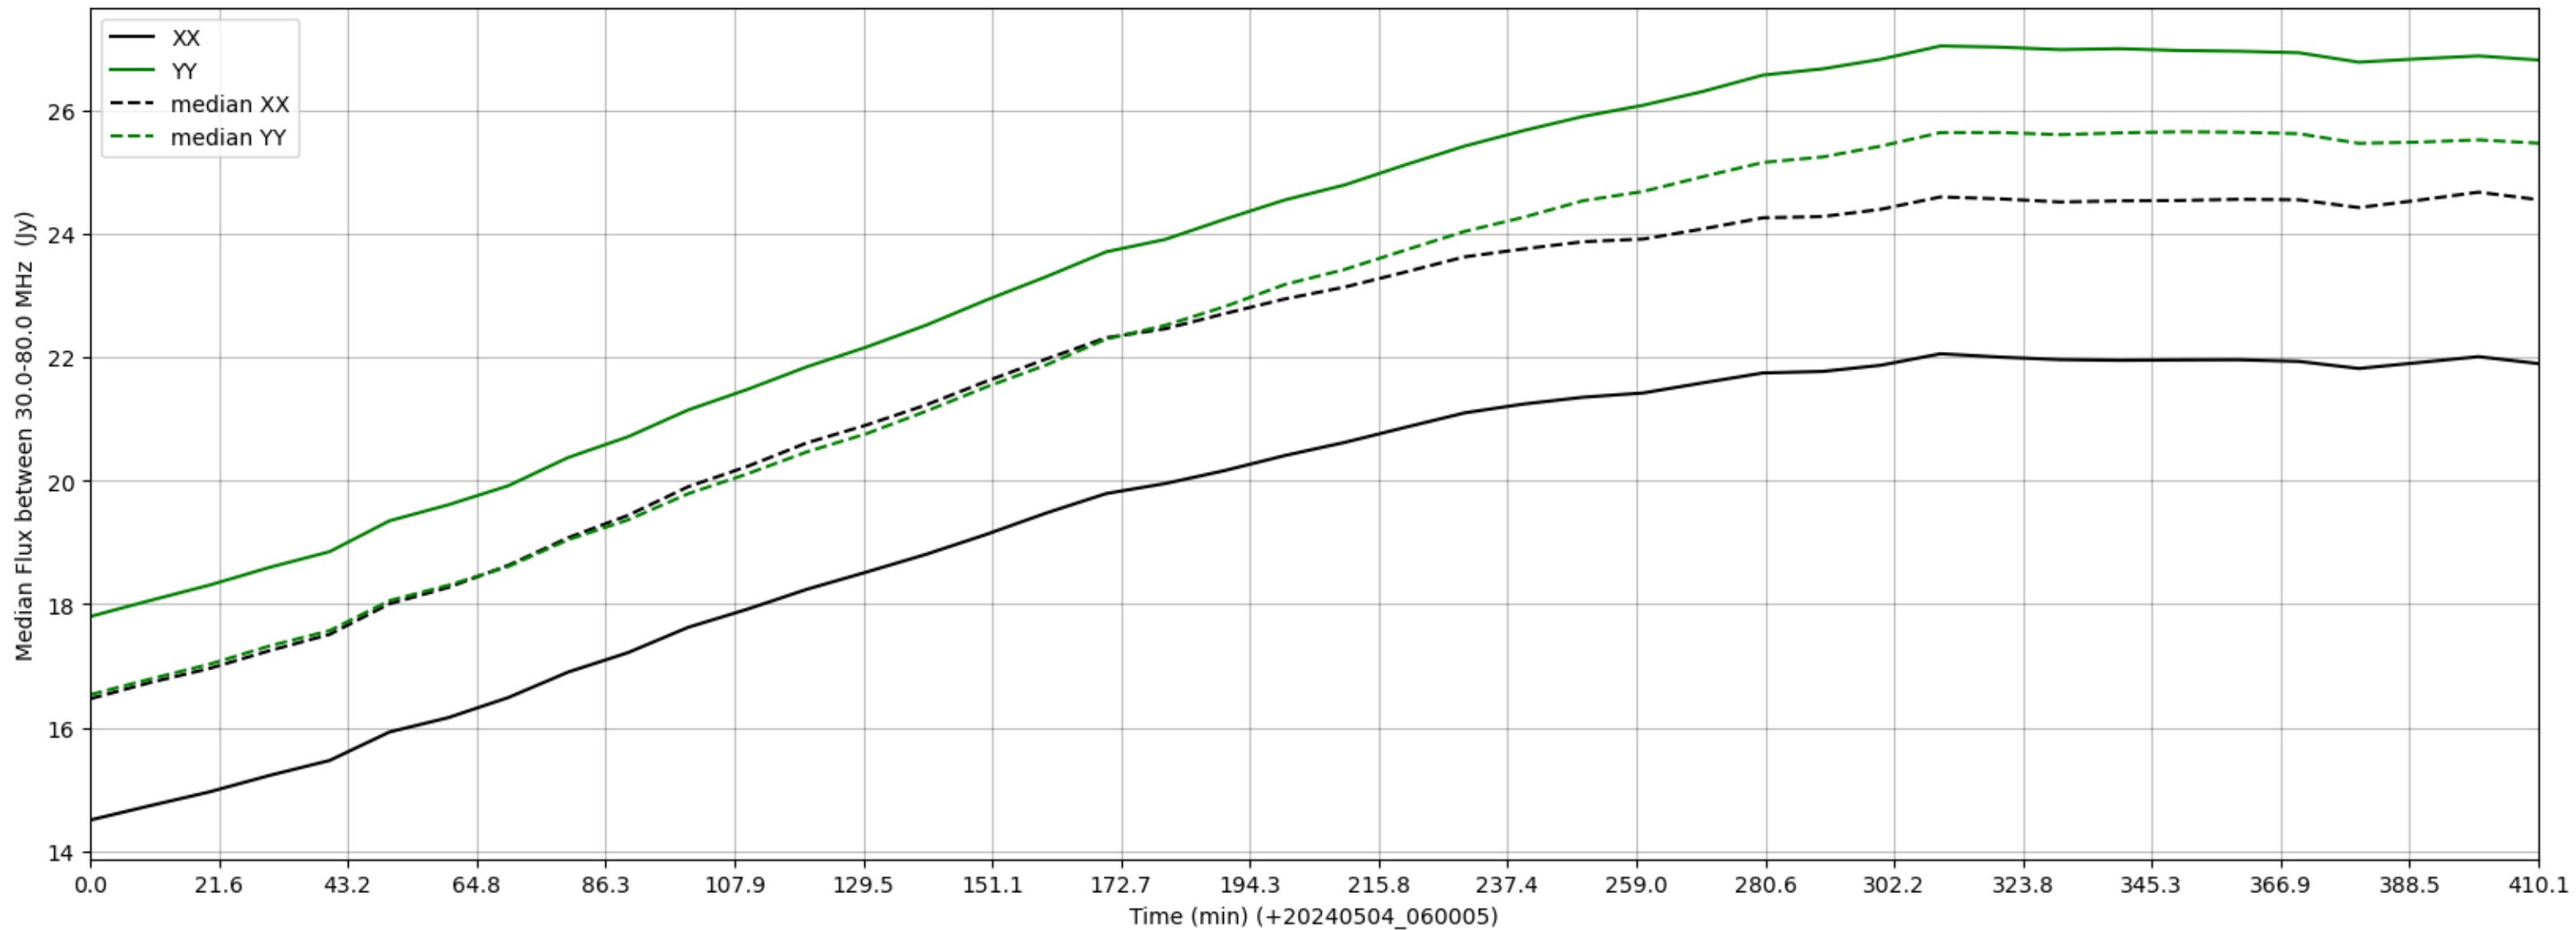

LWA206 - Correlator# 296 - XX FLAGS:Good - YY FLAGS:Good

LWA205 - Correlator# 297 - XX FLAGS:Good - YY FLAGS:HighTimeVar

LWA208 - Correlator# 298 - XX FLAGS:Good - YY FLAGS:Good

LWA207 - Correlator# 299 - XX FLAGS:Good - YY FLAGS:Good