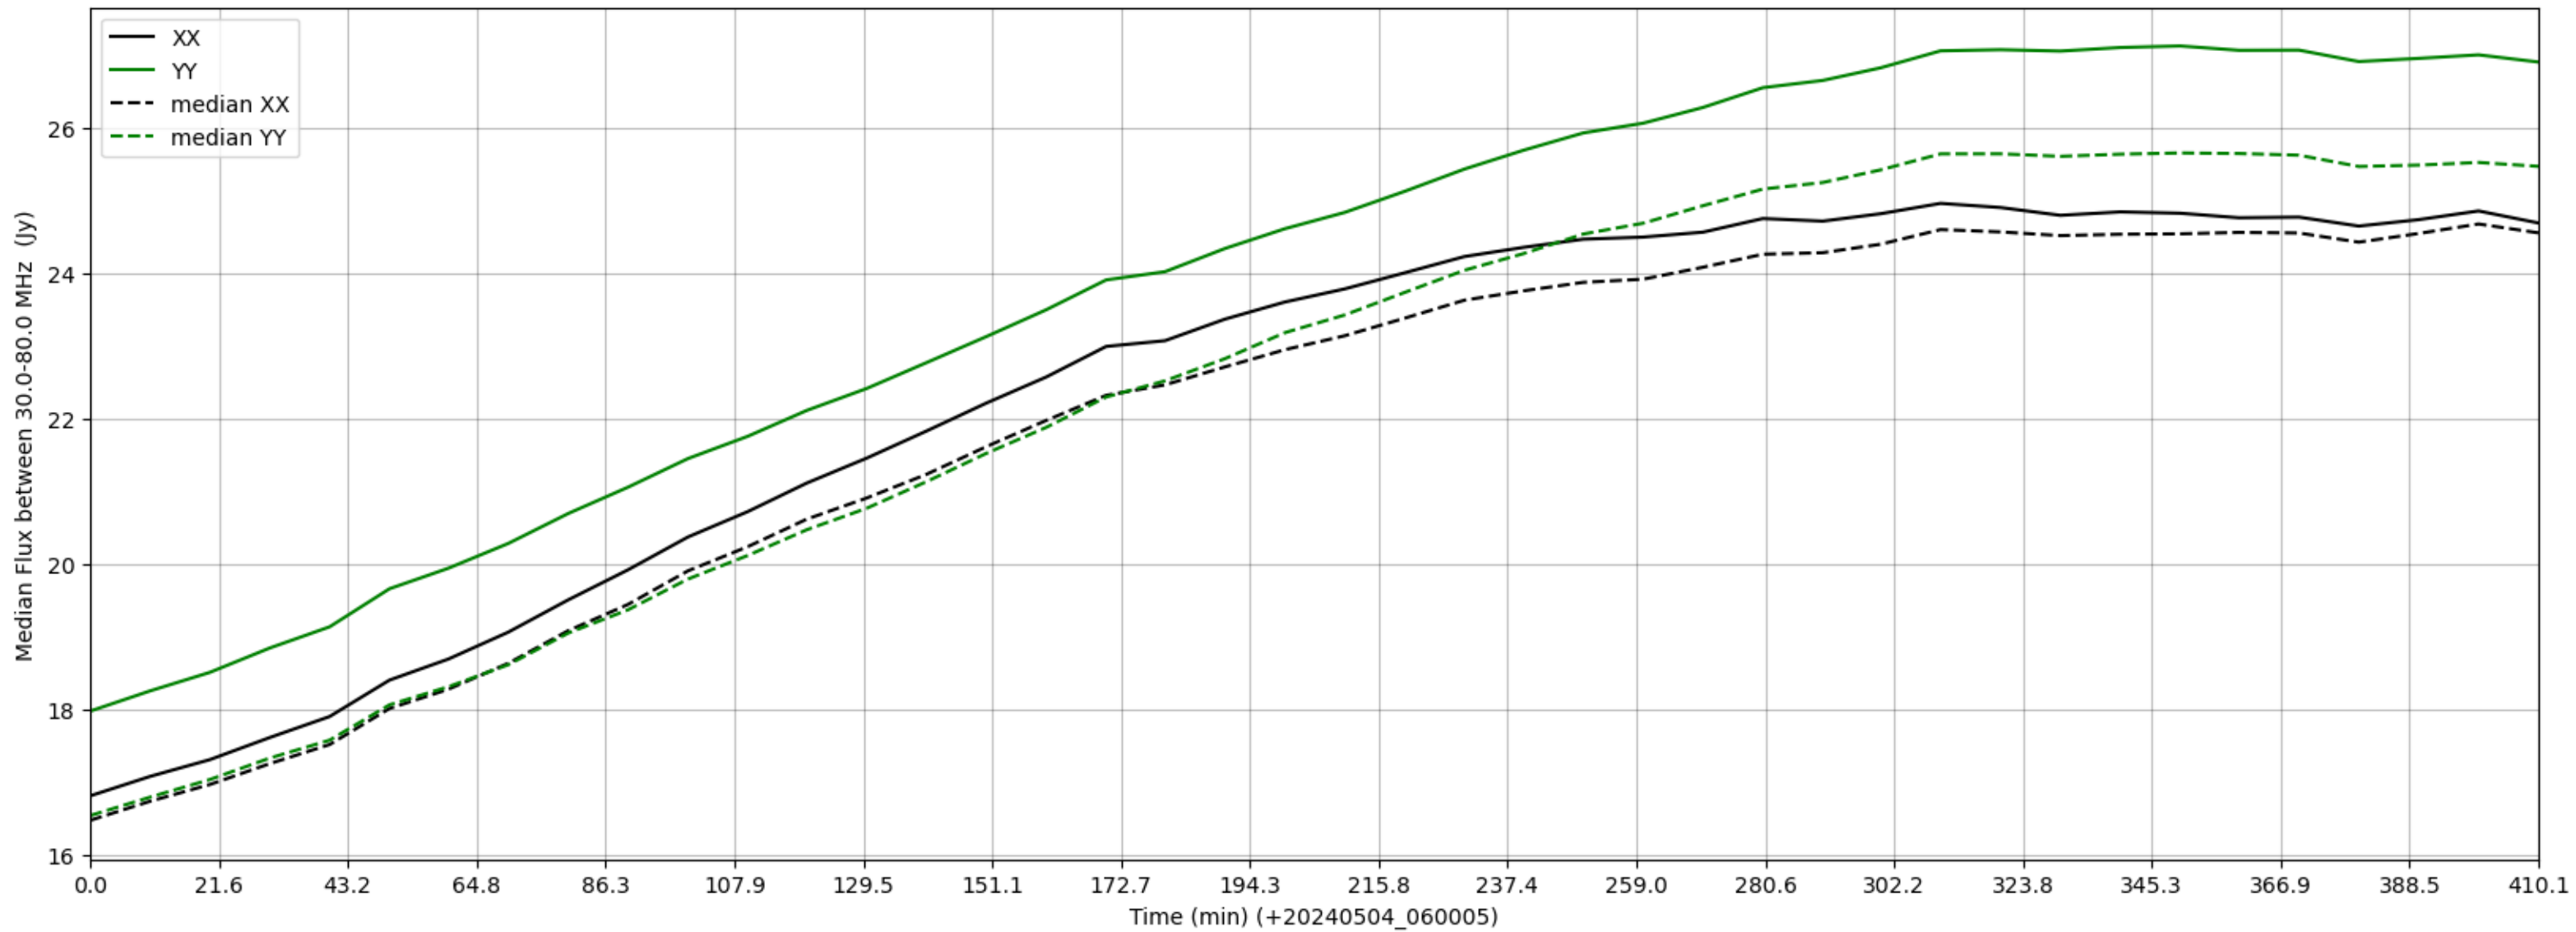

LWA121 - Correlator# 153 - XX FLAGS:Good - YY FLAGS:Good

LWA122 - Correlator# 152 - XX FLAGS:Good - YY FLAGS:Good