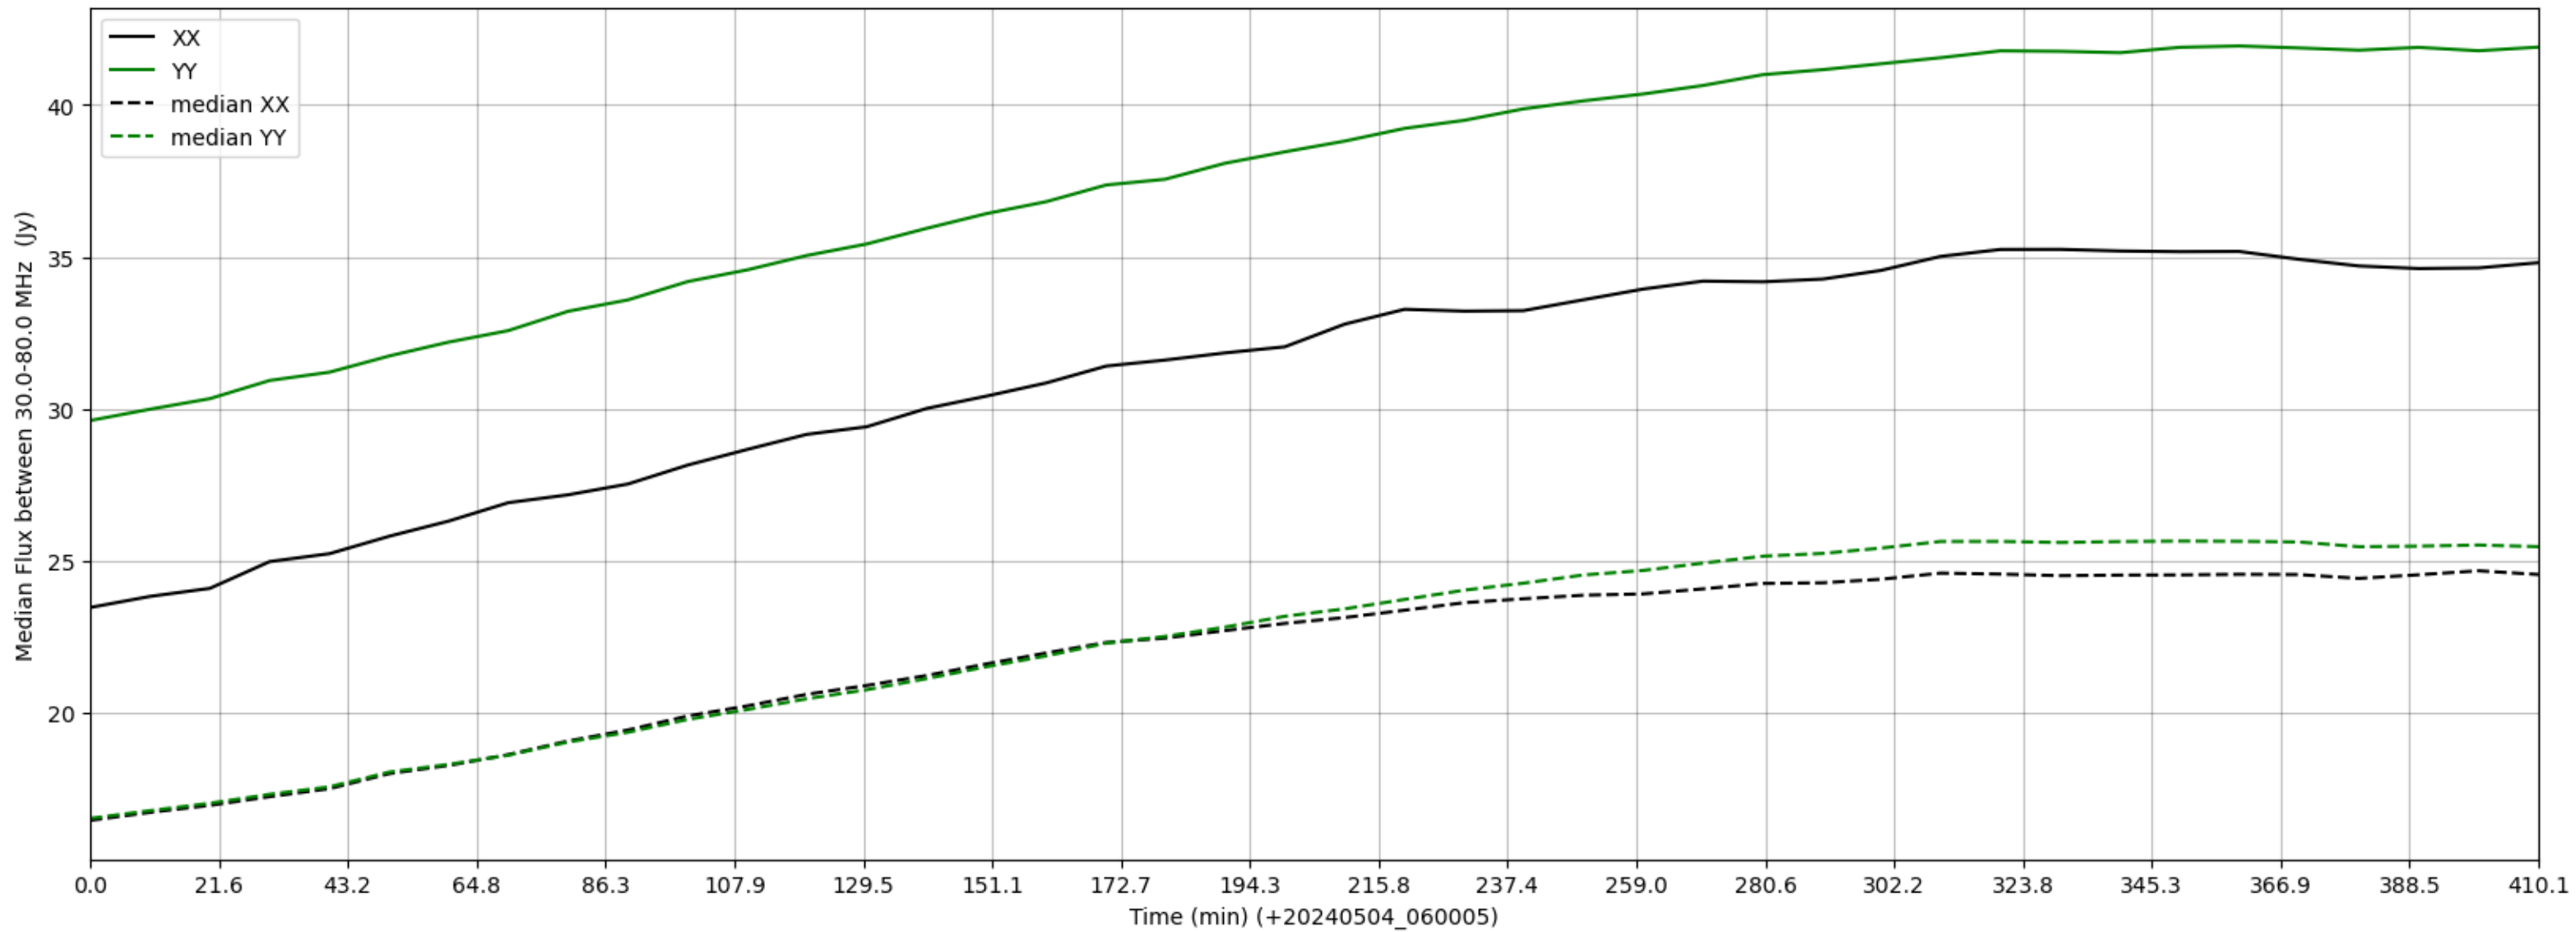

LWA270 - Correlator# 039 - XX FLAGS:Good - YY FLAGS:Good

LWA272 - Correlator# 038 - XX FLAGS:Good - YY FLAGS:Good