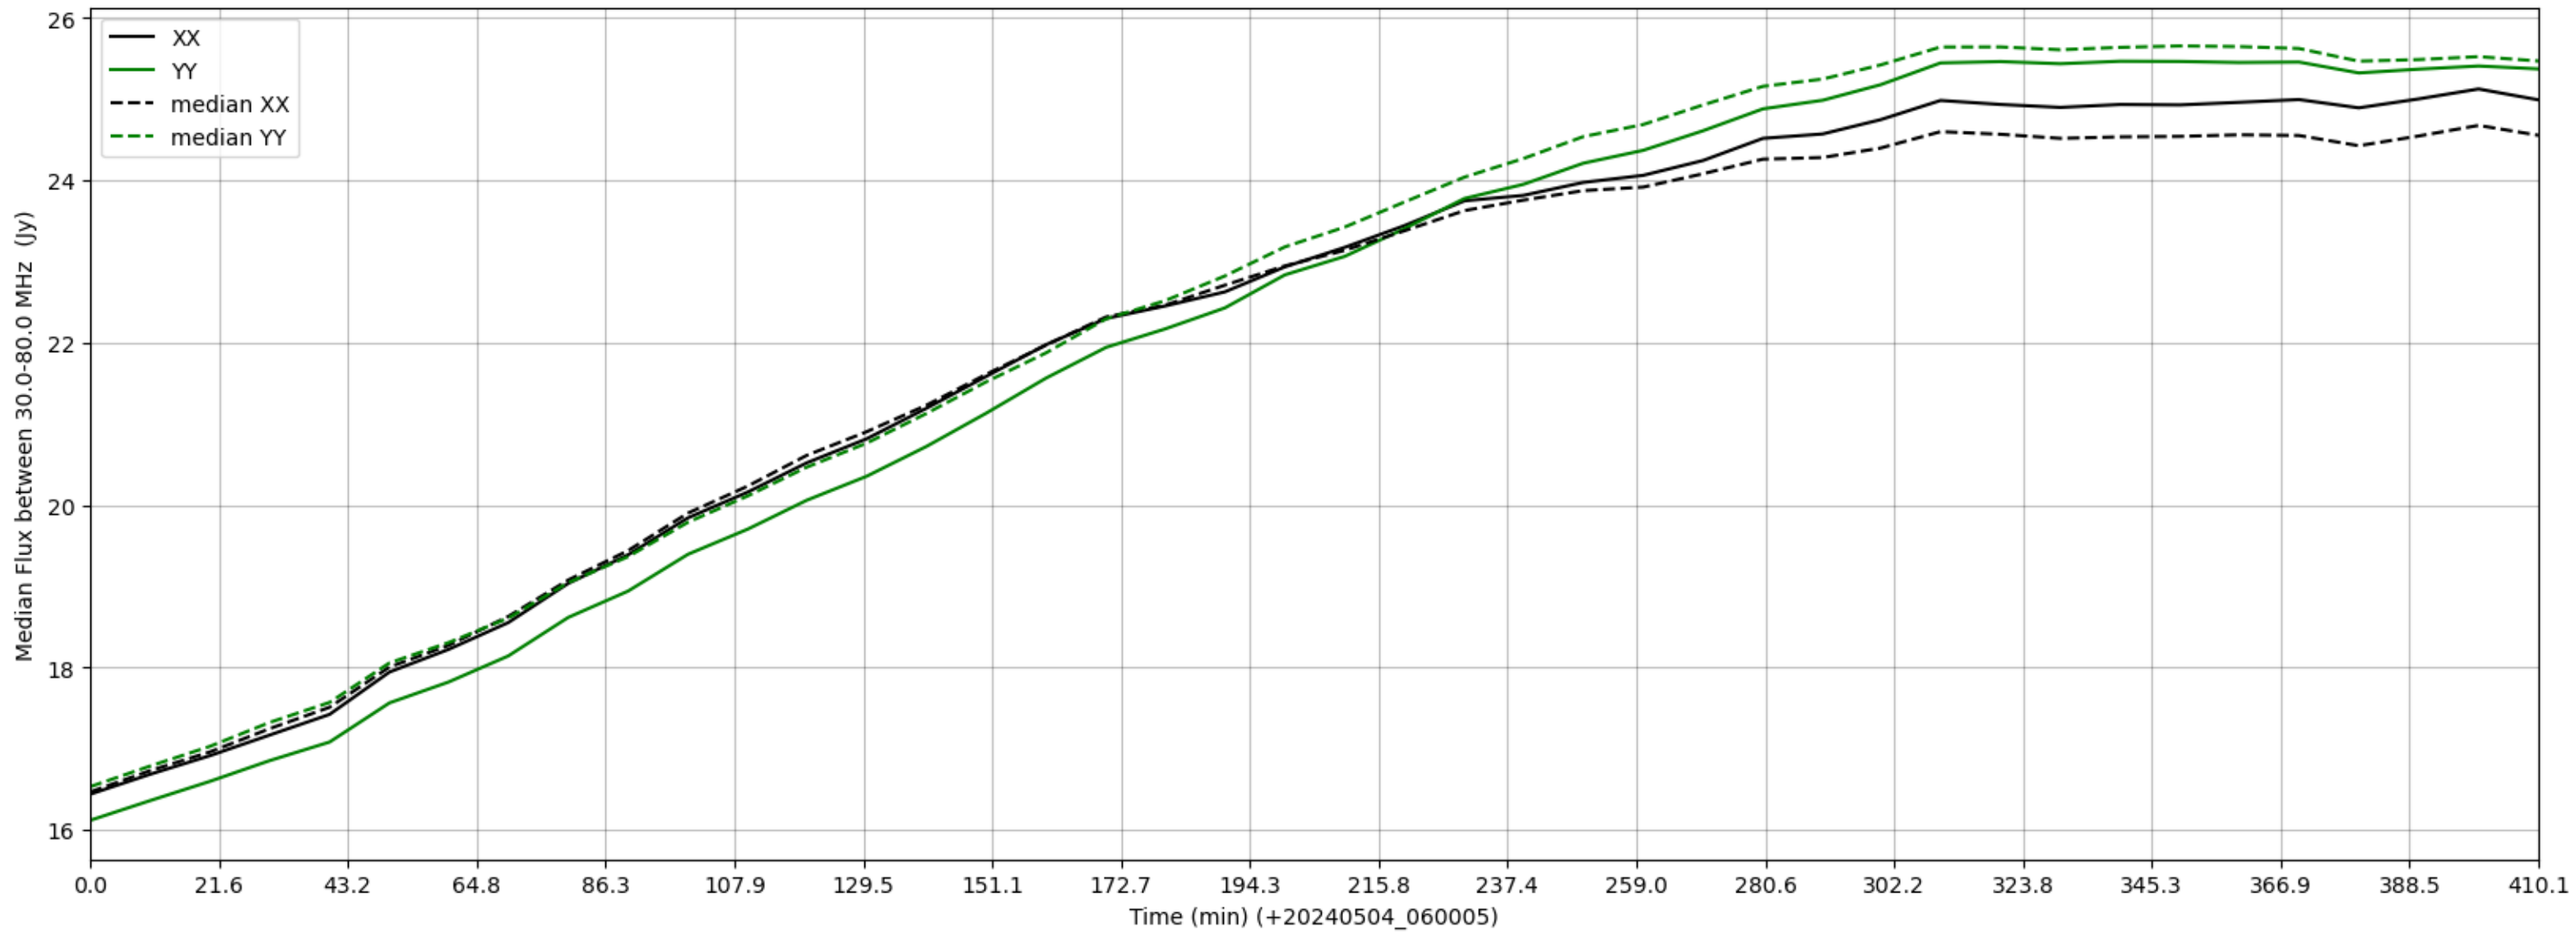

LWA115 - Correlator# 205 - XX FLAGS:Good - YY FLAGS:Good

LWA116 - Correlator# 204 - XX FLAGS:Good - YY FLAGS:Good