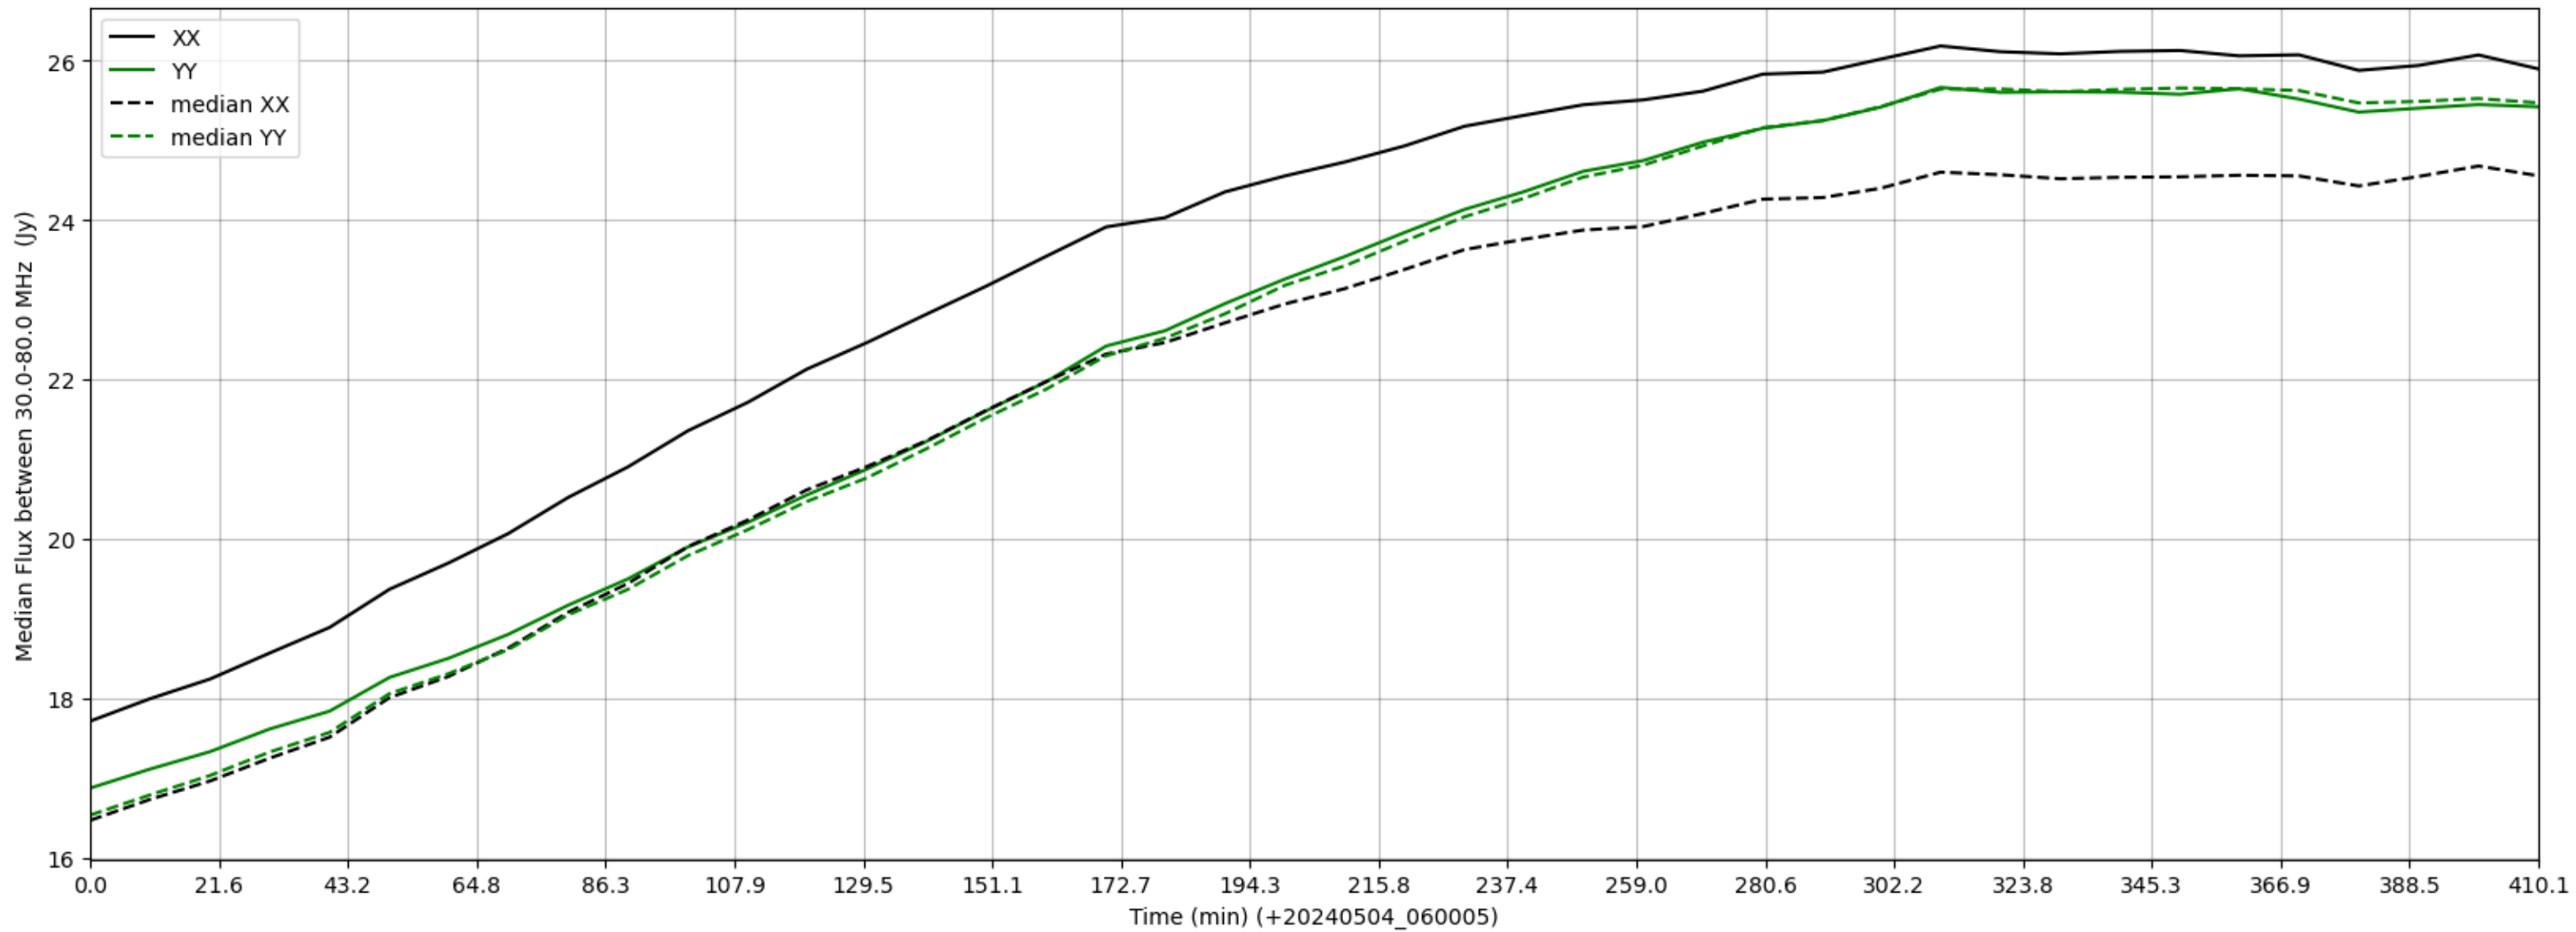

LWA124 - Correlator# 224 - XX FLAGS:LowFlux - YY FLAGS:LowFlux

LWA127 - Correlator# 225 - XX FLAGS:Good - YY FLAGS:Good

LWA126 - Correlator# 226 - XX FLAGS:Good - YY FLAGS:Good

LWA125 - Correlator# 227 - XX FLAGS:Good - YY FLAGS:Good