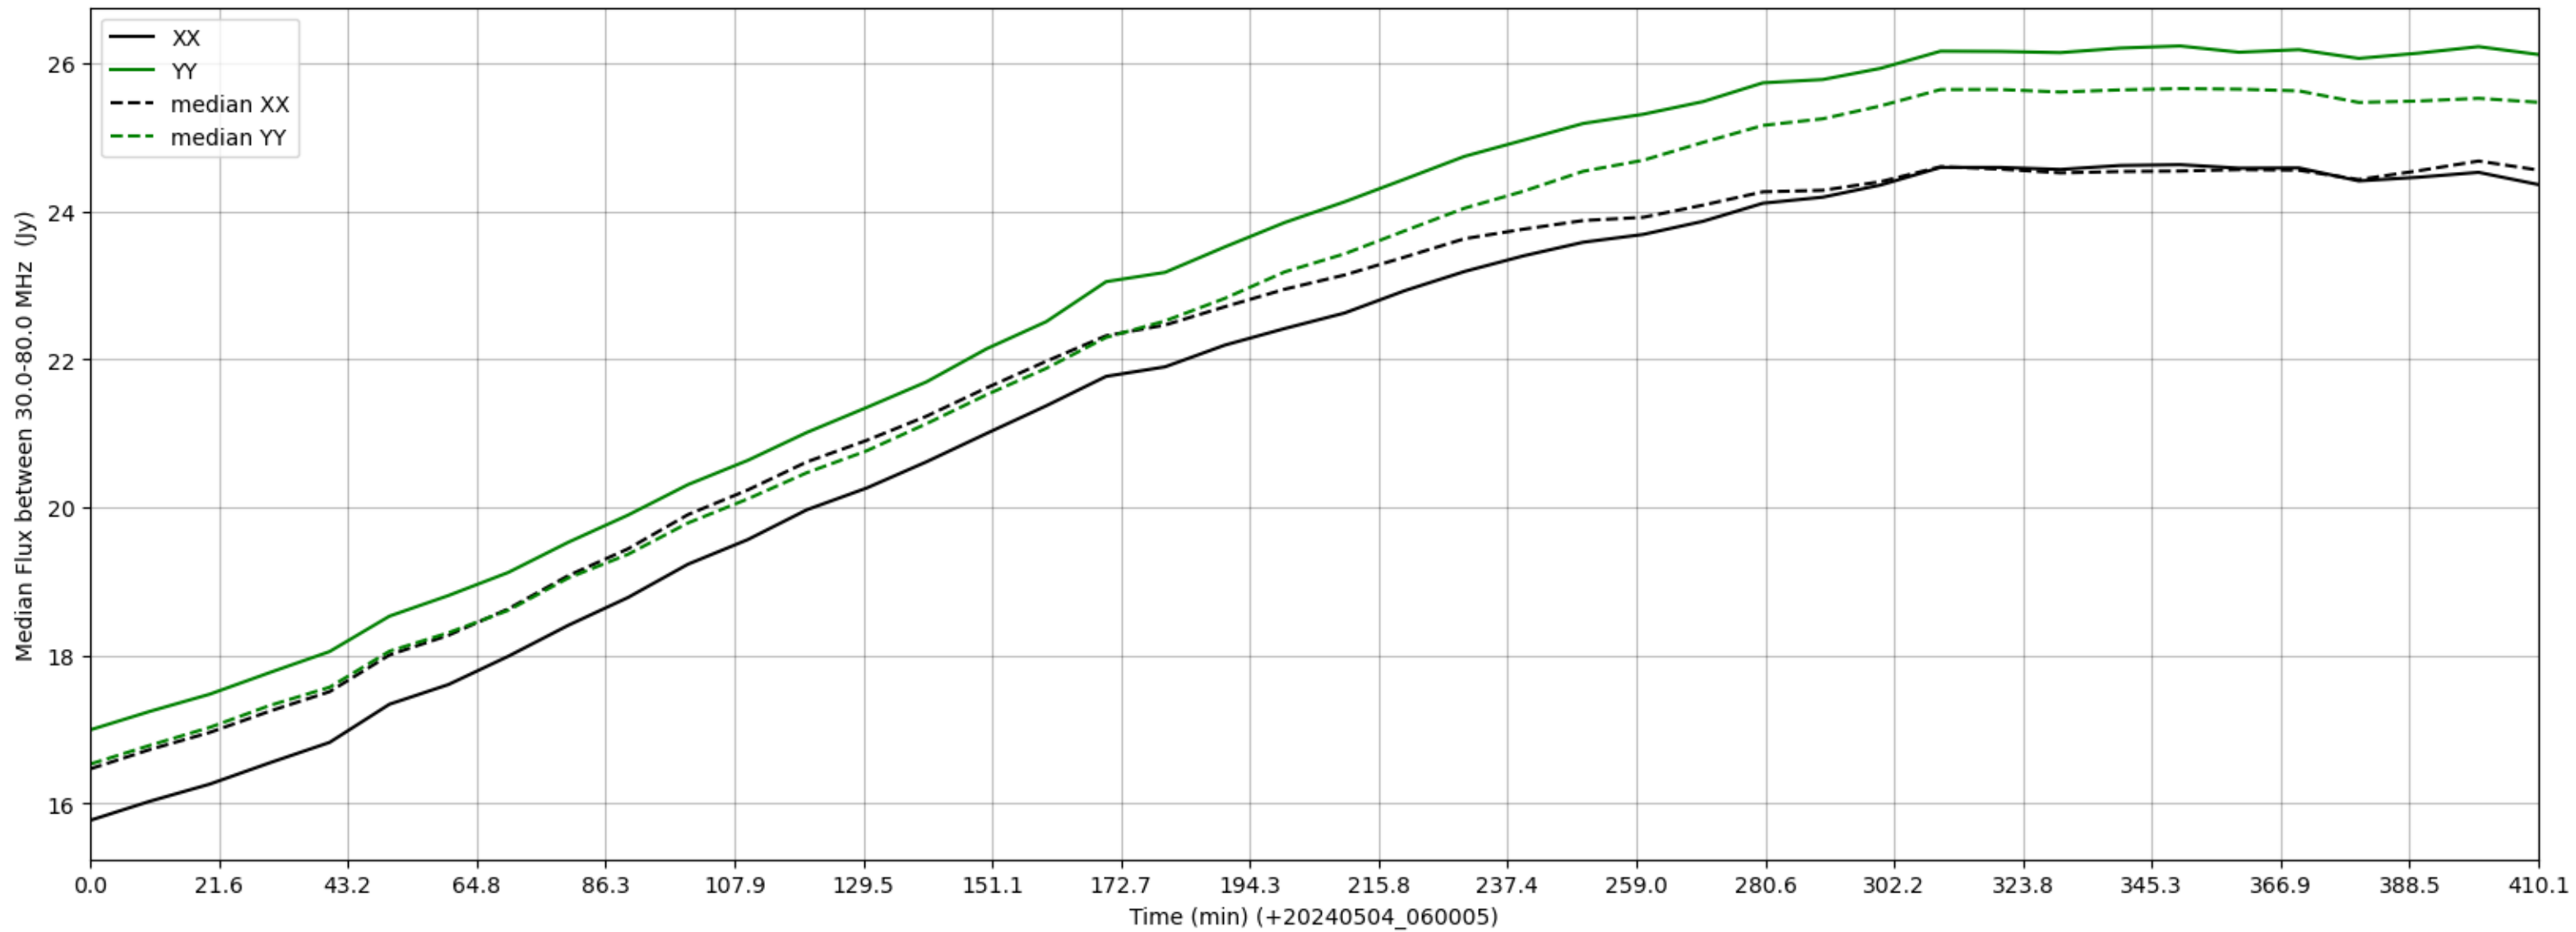

LWA048 - Correlator# 113 - XX FLAGS:Good - YY FLAGS:Good

LWA049 - Correlator# 112 - XX FLAGS:Good - YY FLAGS:Good