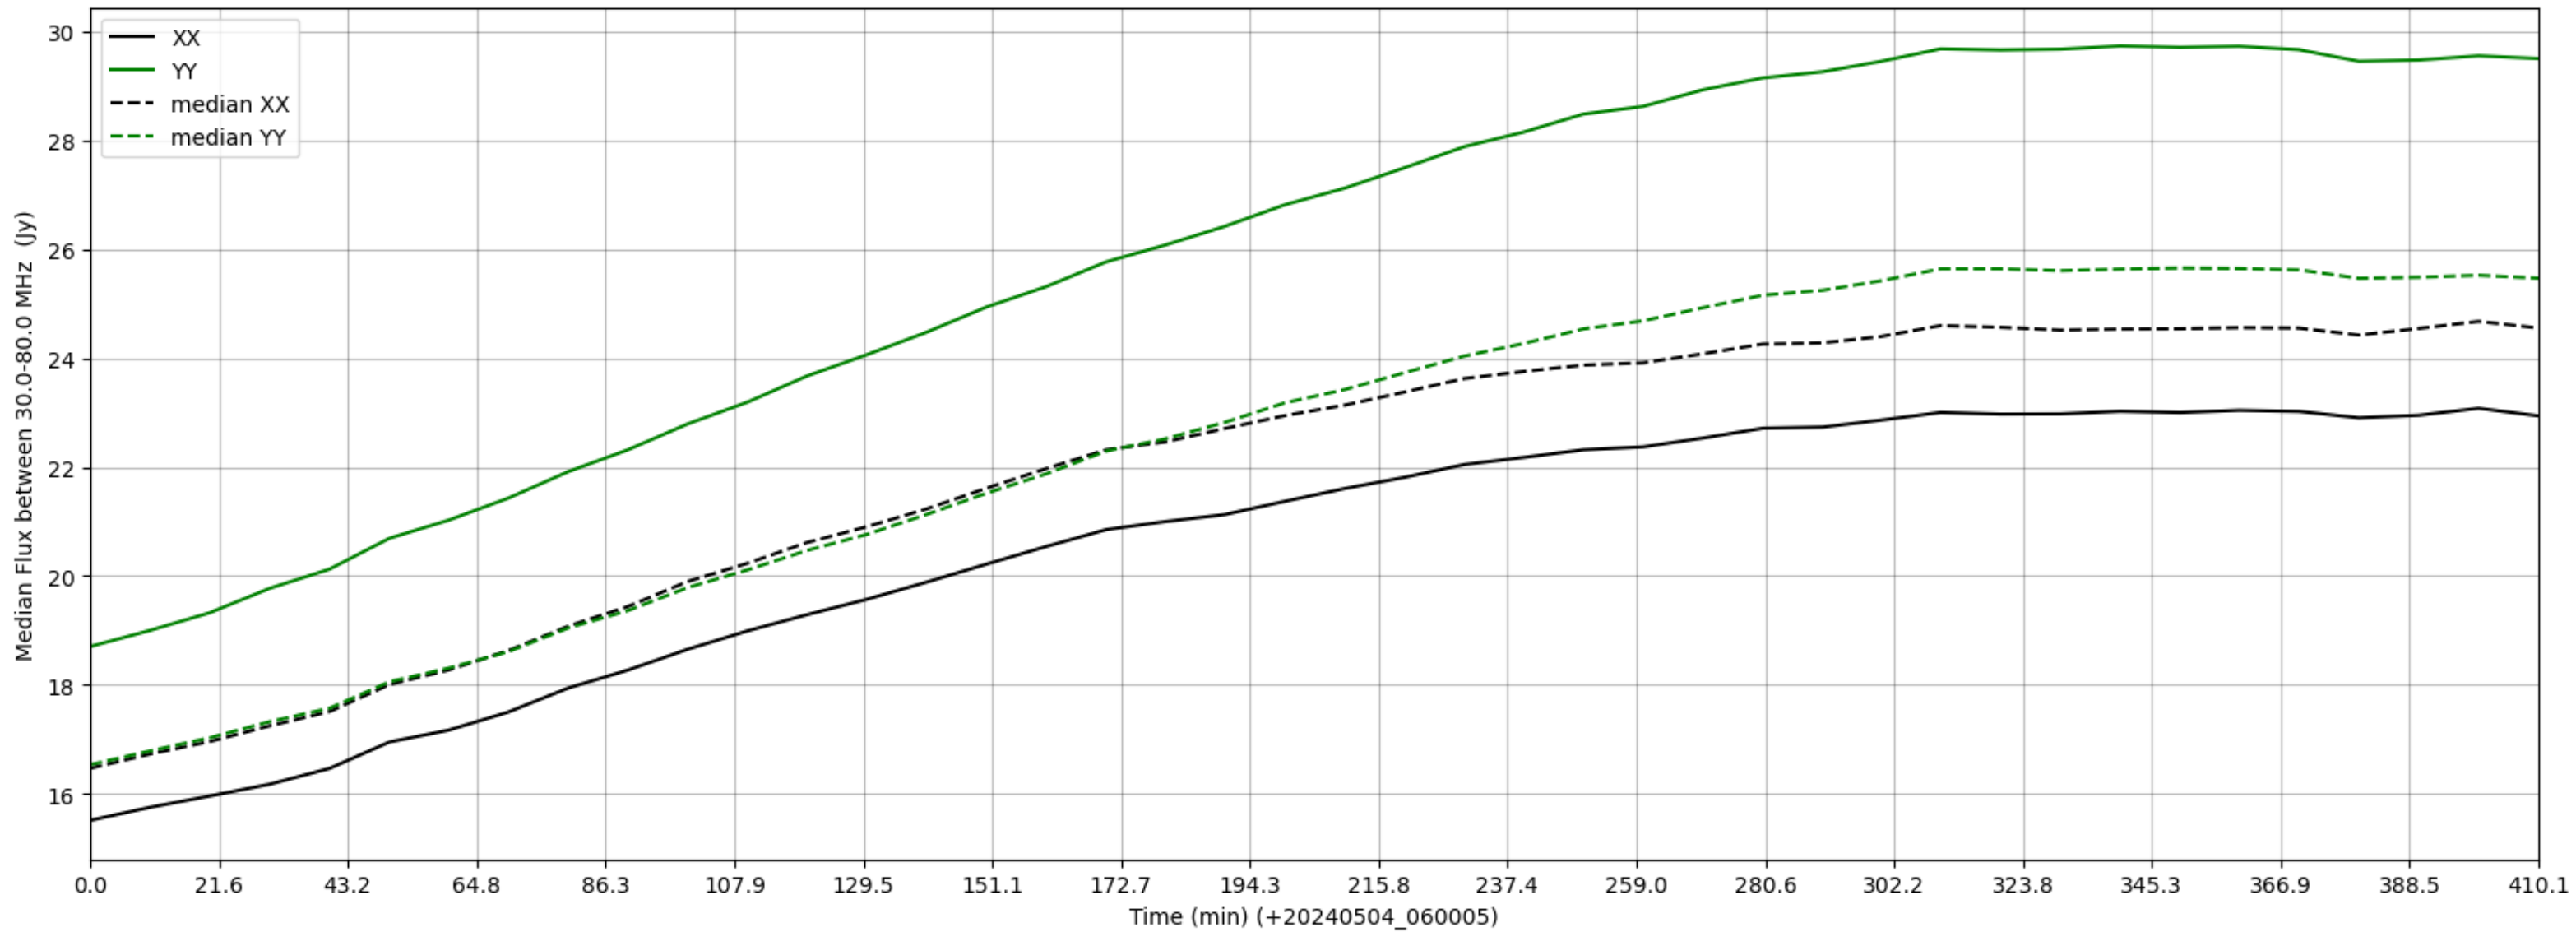

LWA348 - Correlator# 124 - XX FLAGS:Good - YY FLAGS:Good

LWA331 - Correlator# 125 - XX FLAGS:Good - YY FLAGS:Good

LWA365 - Correlator# 126 - XX FLAGS:LowFlux - YY FLAGS:LowFlux

LWA364 - Correlator# 127 - XX FLAGS:Good - YY FLAGS:Good