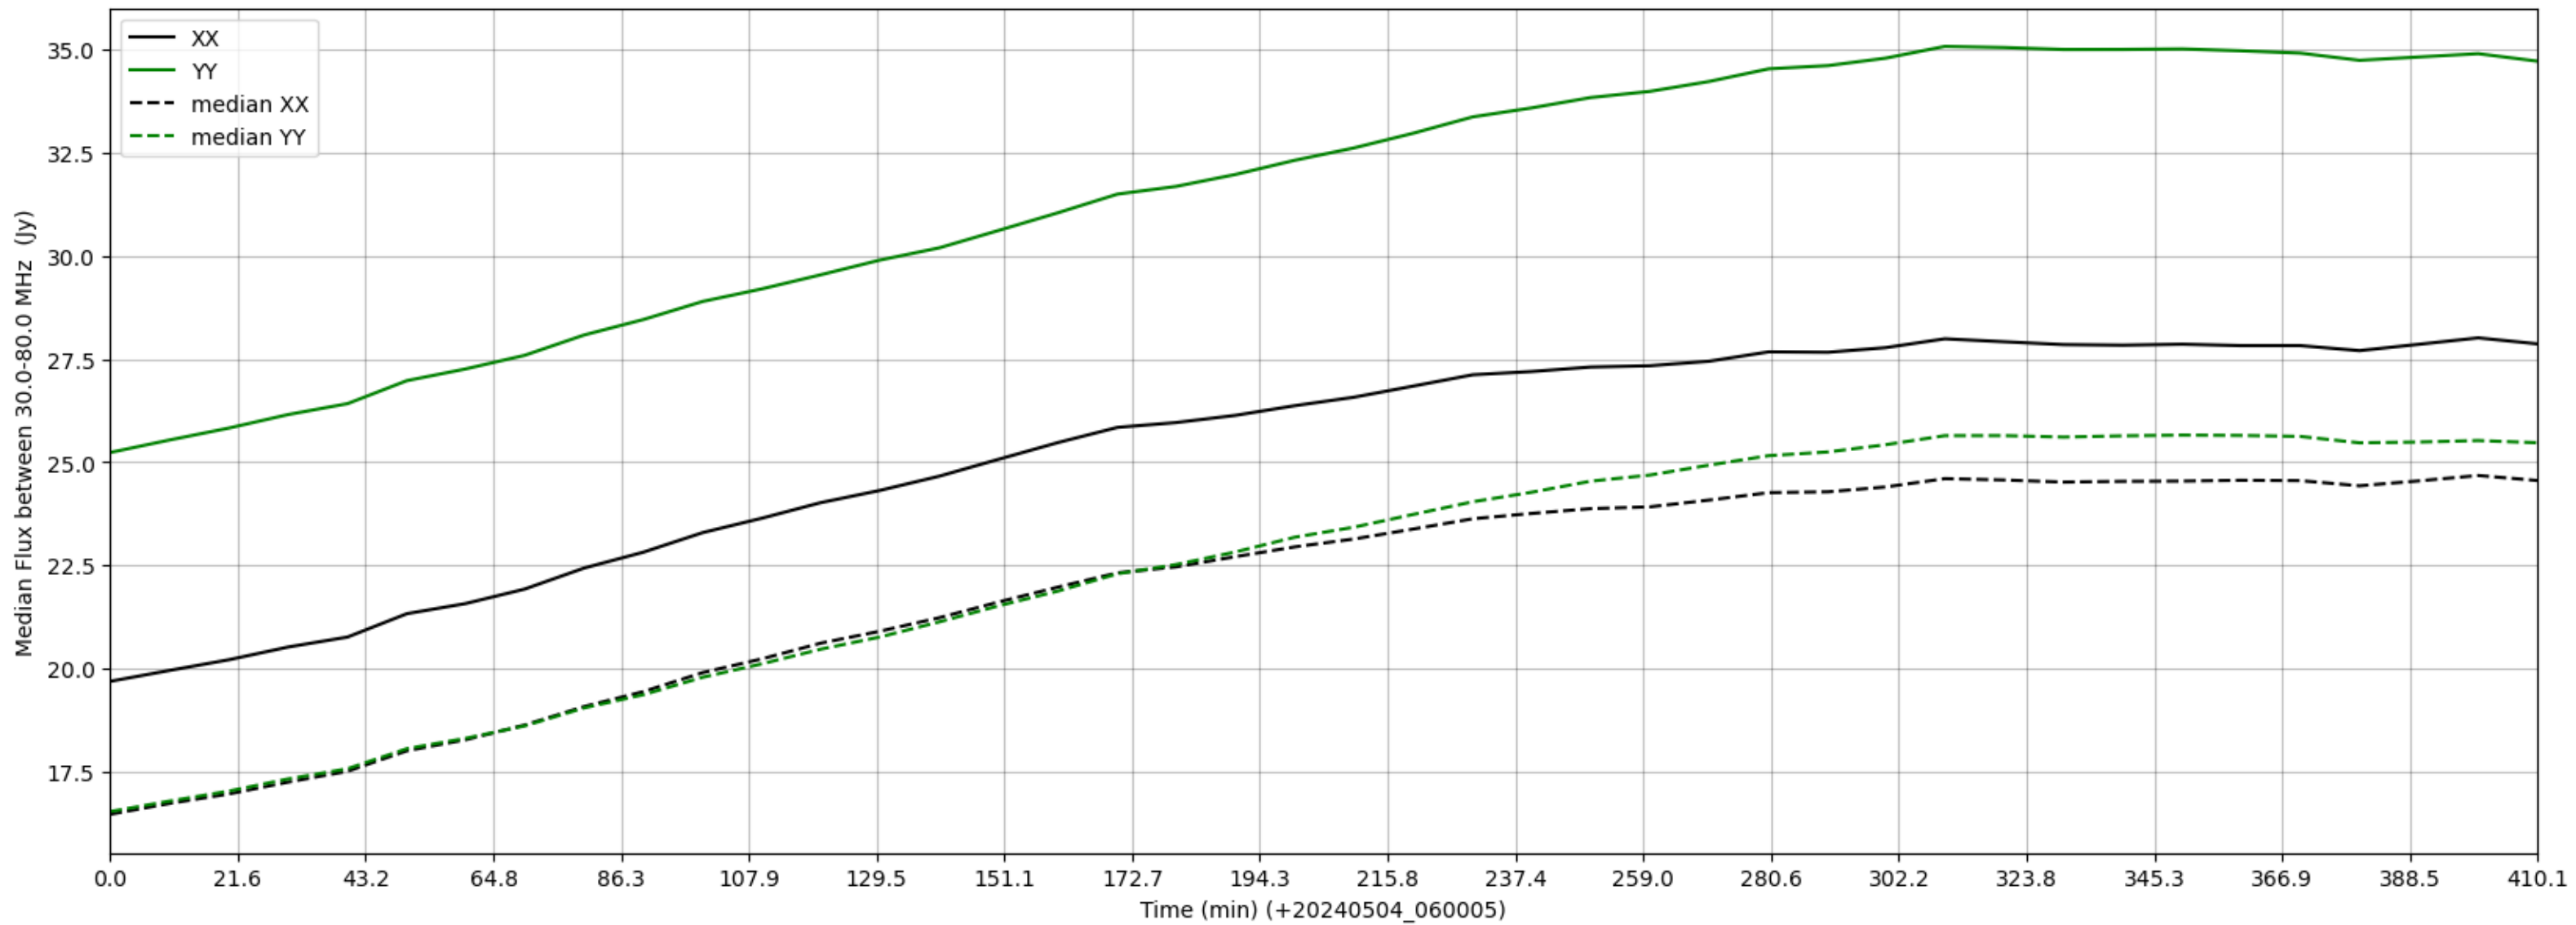

LWA194 - Correlator# 273 - XX FLAGS:Good - YY FLAGS:Good

LWA195 - Correlator# 272 - XX FLAGS:Good - YY FLAGS:Good