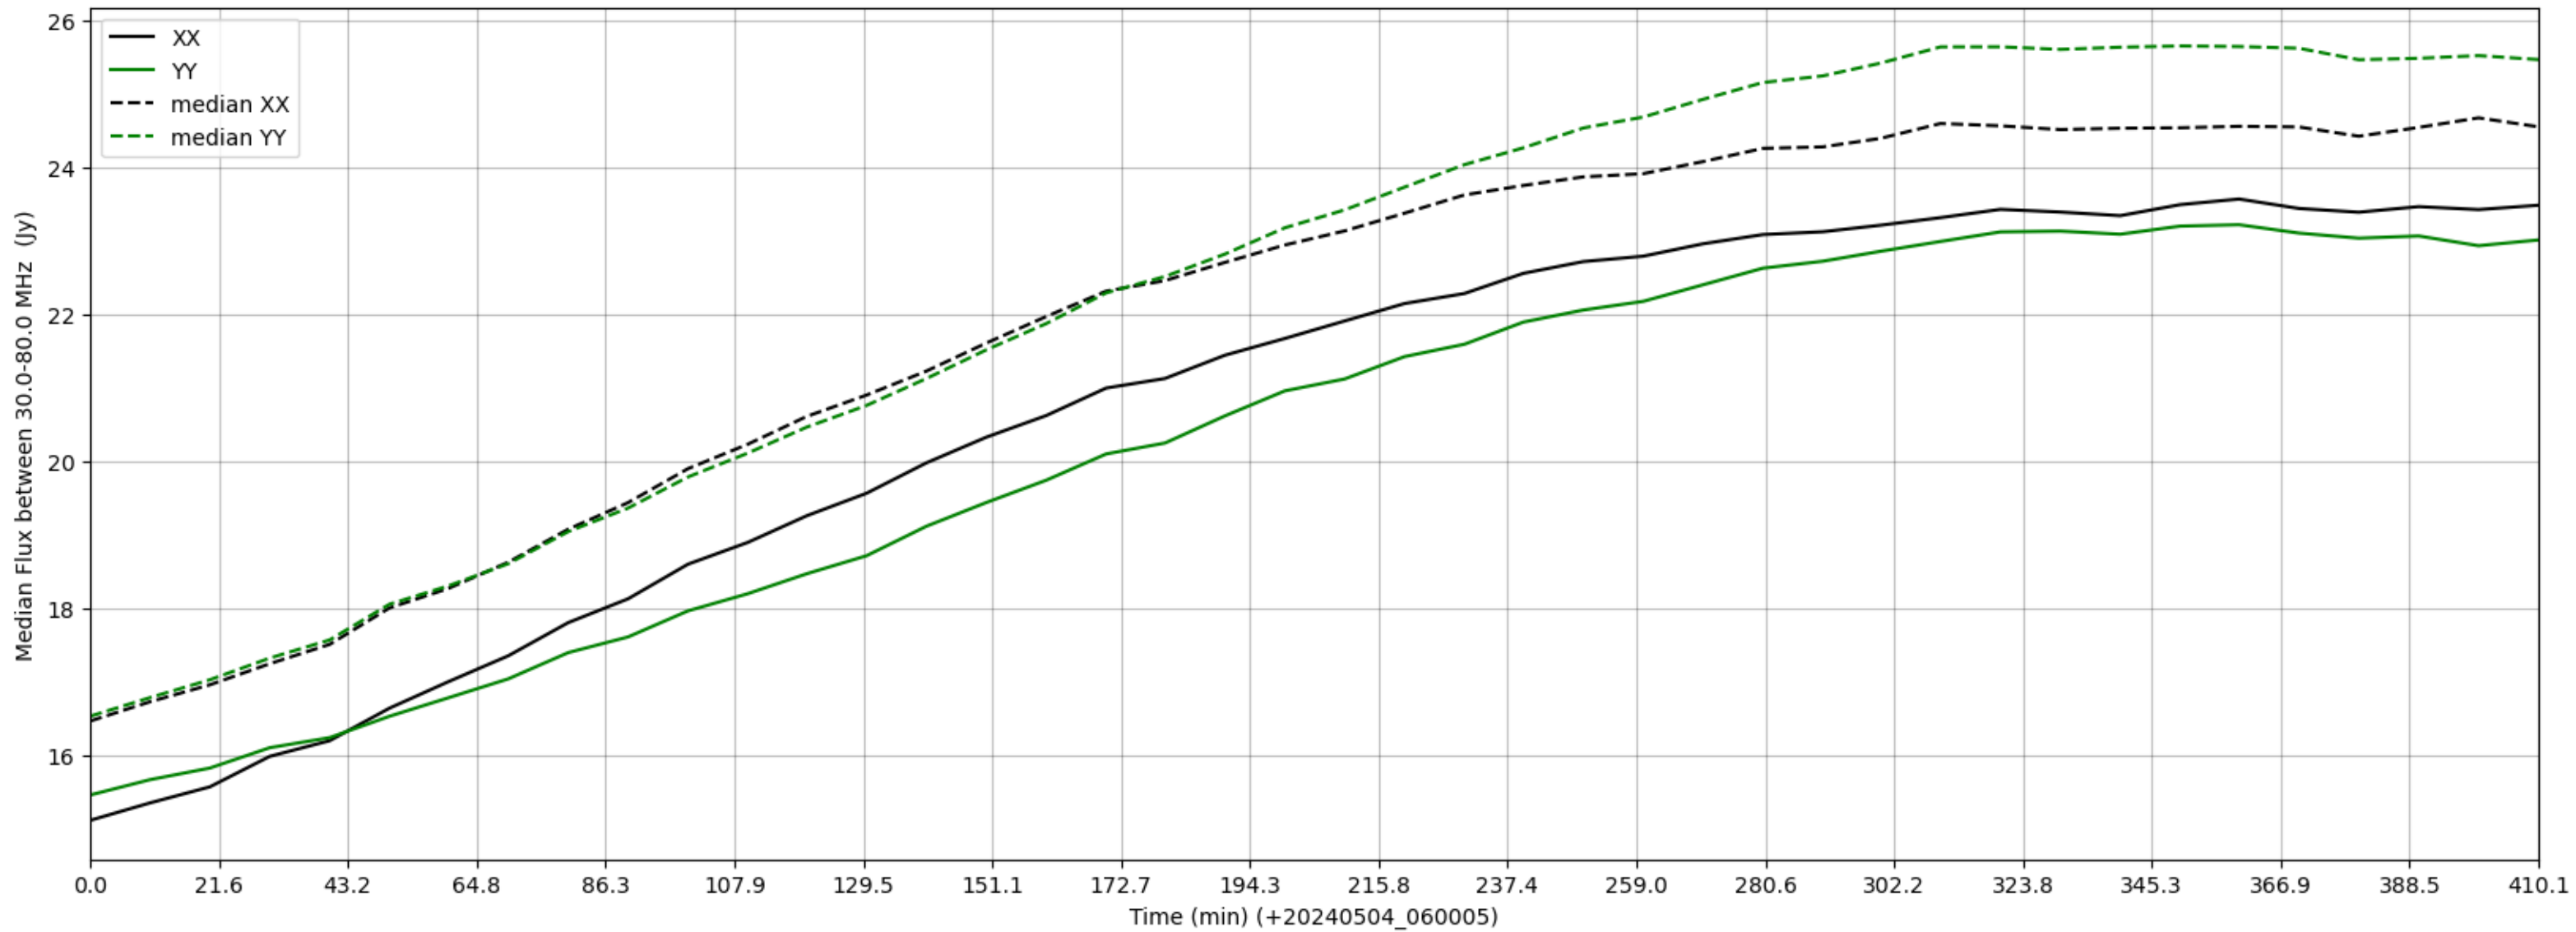

LWA002 - Correlator# 064 - XX FLAGS:Good - YY FLAGS:Good

LWA354 - Correlator# 063 - XX FLAGS:Good - YY FLAGS:Good