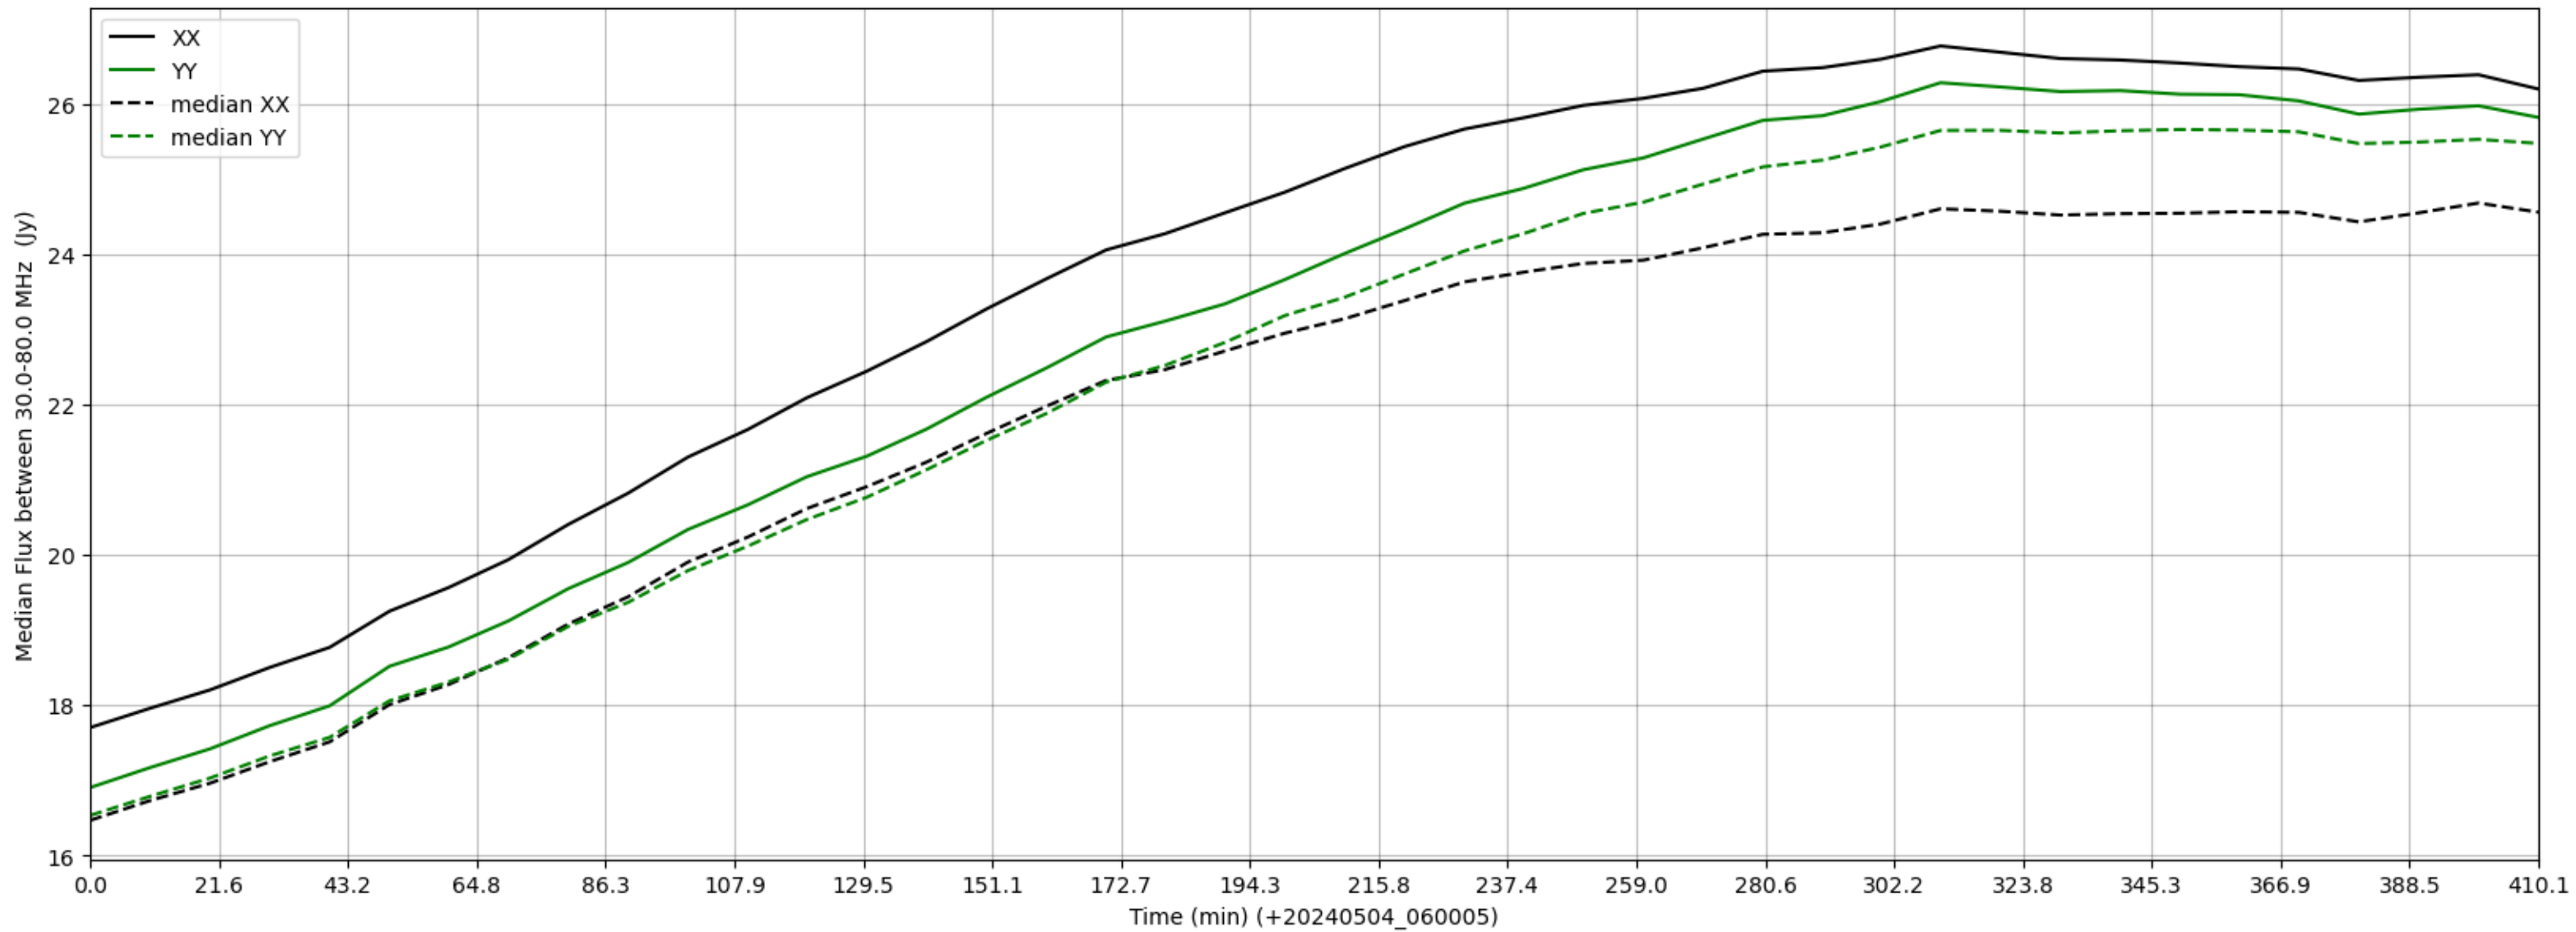

LWA070 - Correlator# 168 - XX FLAGS:Good - YY FLAGS:Good

LWA069 - Correlator# 169 - XX FLAGS:Good - YY FLAGS:Good

LWA097 - Correlator# 170 - XX FLAGS:Good - YY FLAGS:Good

LWA072 - Correlator# 171 - XX FLAGS:Good - YY FLAGS:Good