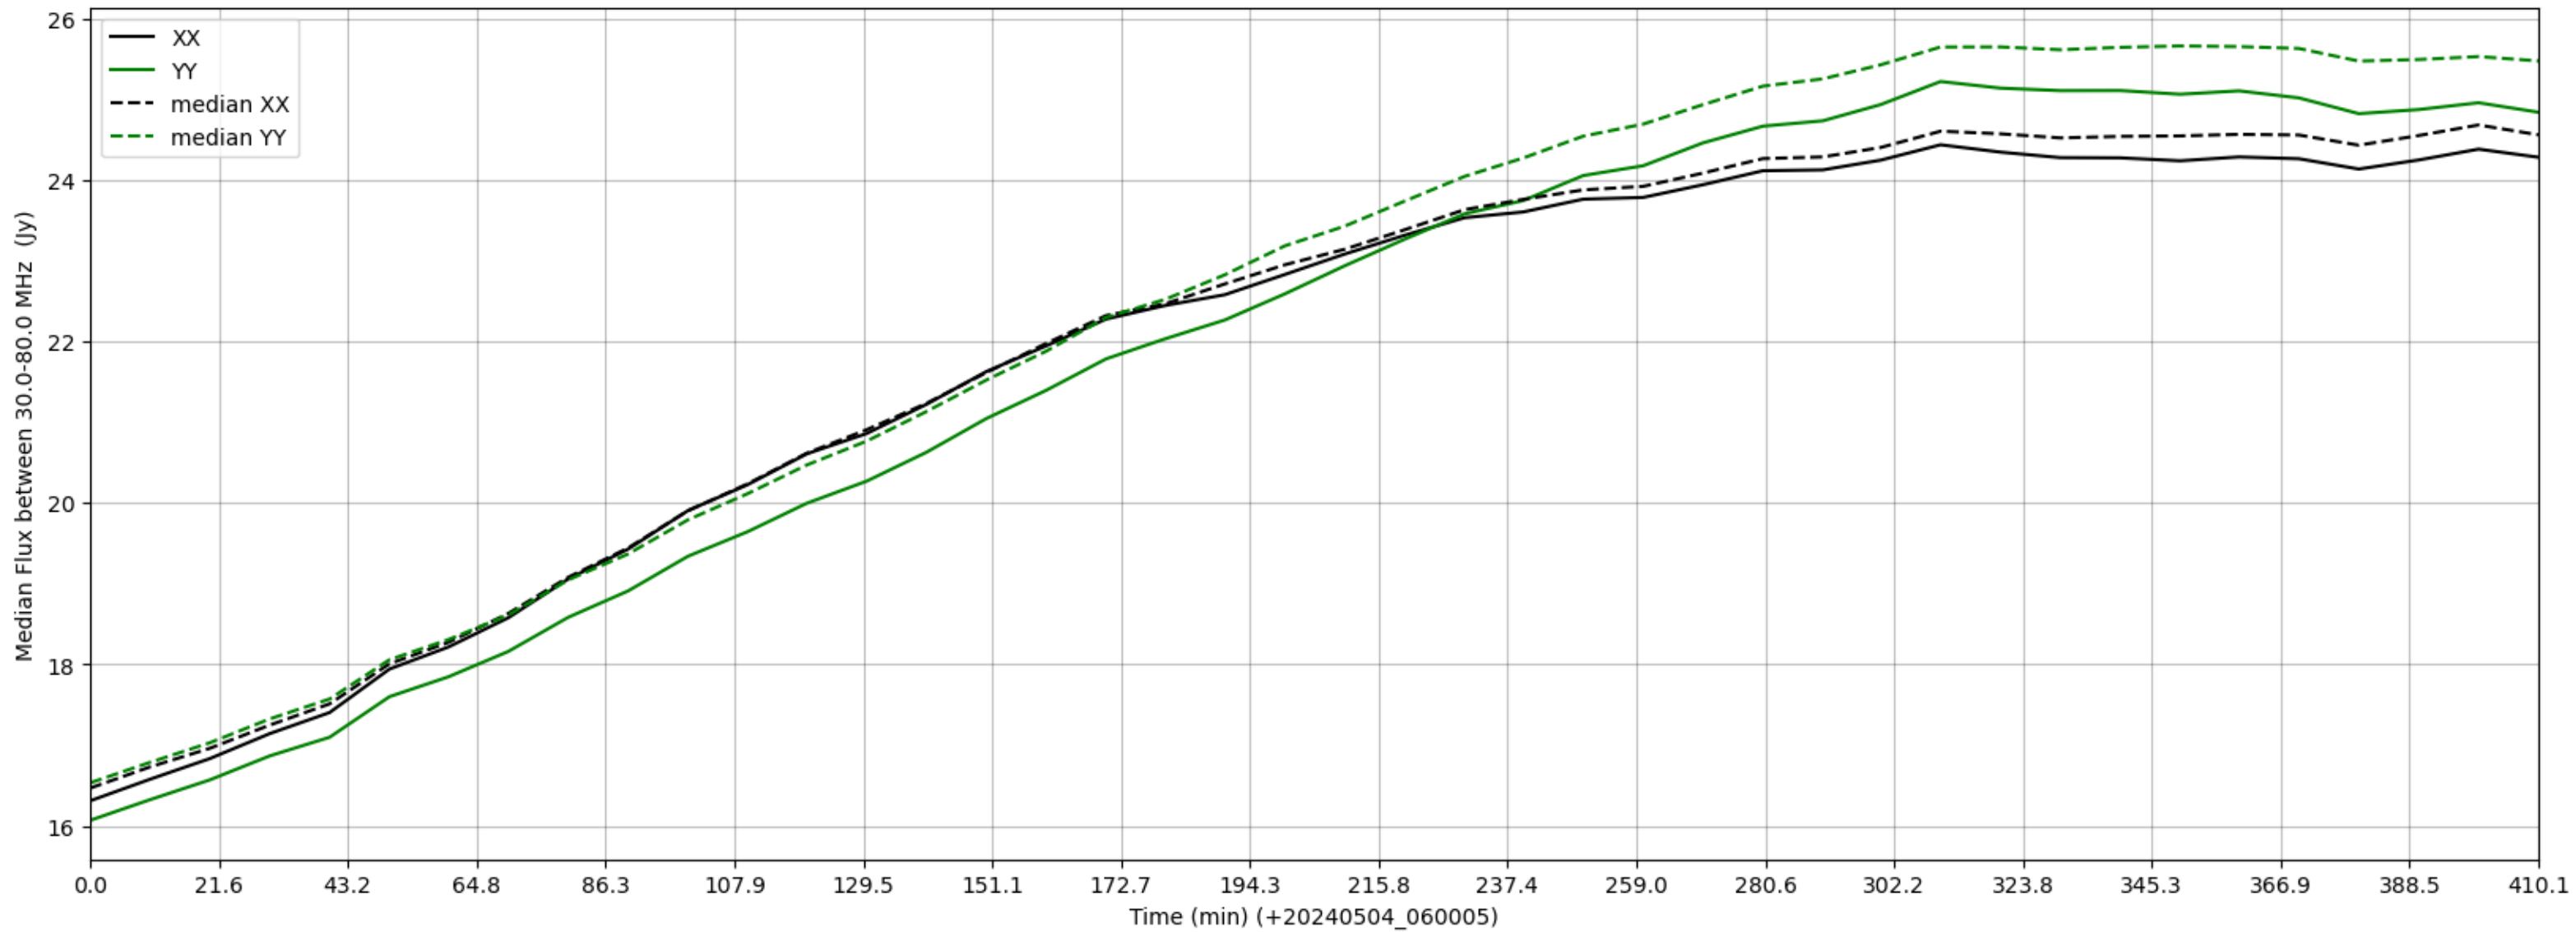

LWA052 - Correlator# 117 - XX FLAGS:LowFlux - YY FLAGS:LowFlux

LWA053 - Correlator# 116 - XX FLAGS:Good - YY FLAGS:Good