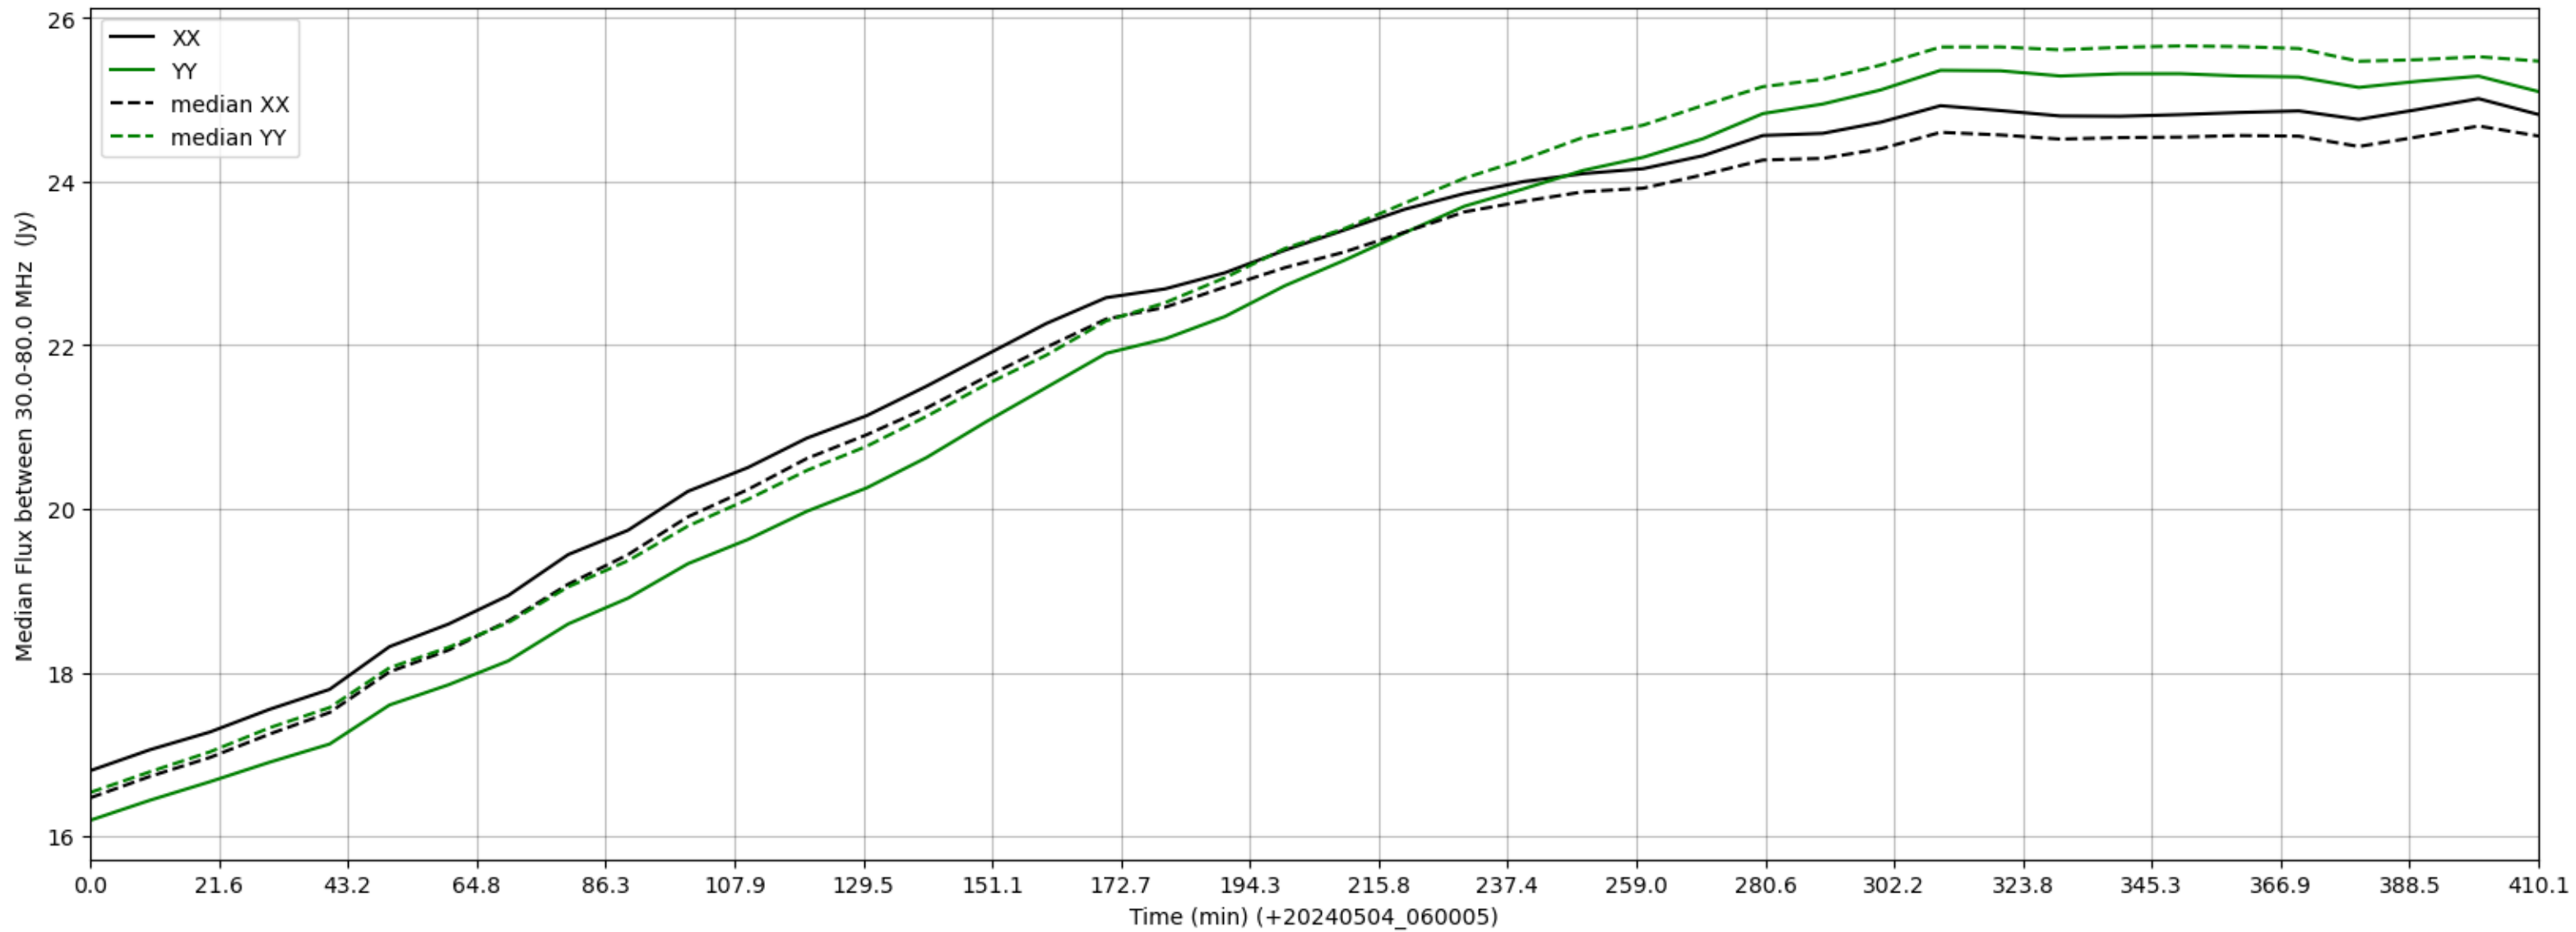

LWA200 - Correlator# 276 - XX FLAGS:Good - YY FLAGS:Good

LWA199 - Correlator# 277 - XX FLAGS:Good - YY FLAGS:Good

LWA202 - Correlator# 278 - XX FLAGS:Good - YY FLAGS:Good

LWA201 - Correlator# 279 - XX FLAGS:Good - YY FLAGS:Good