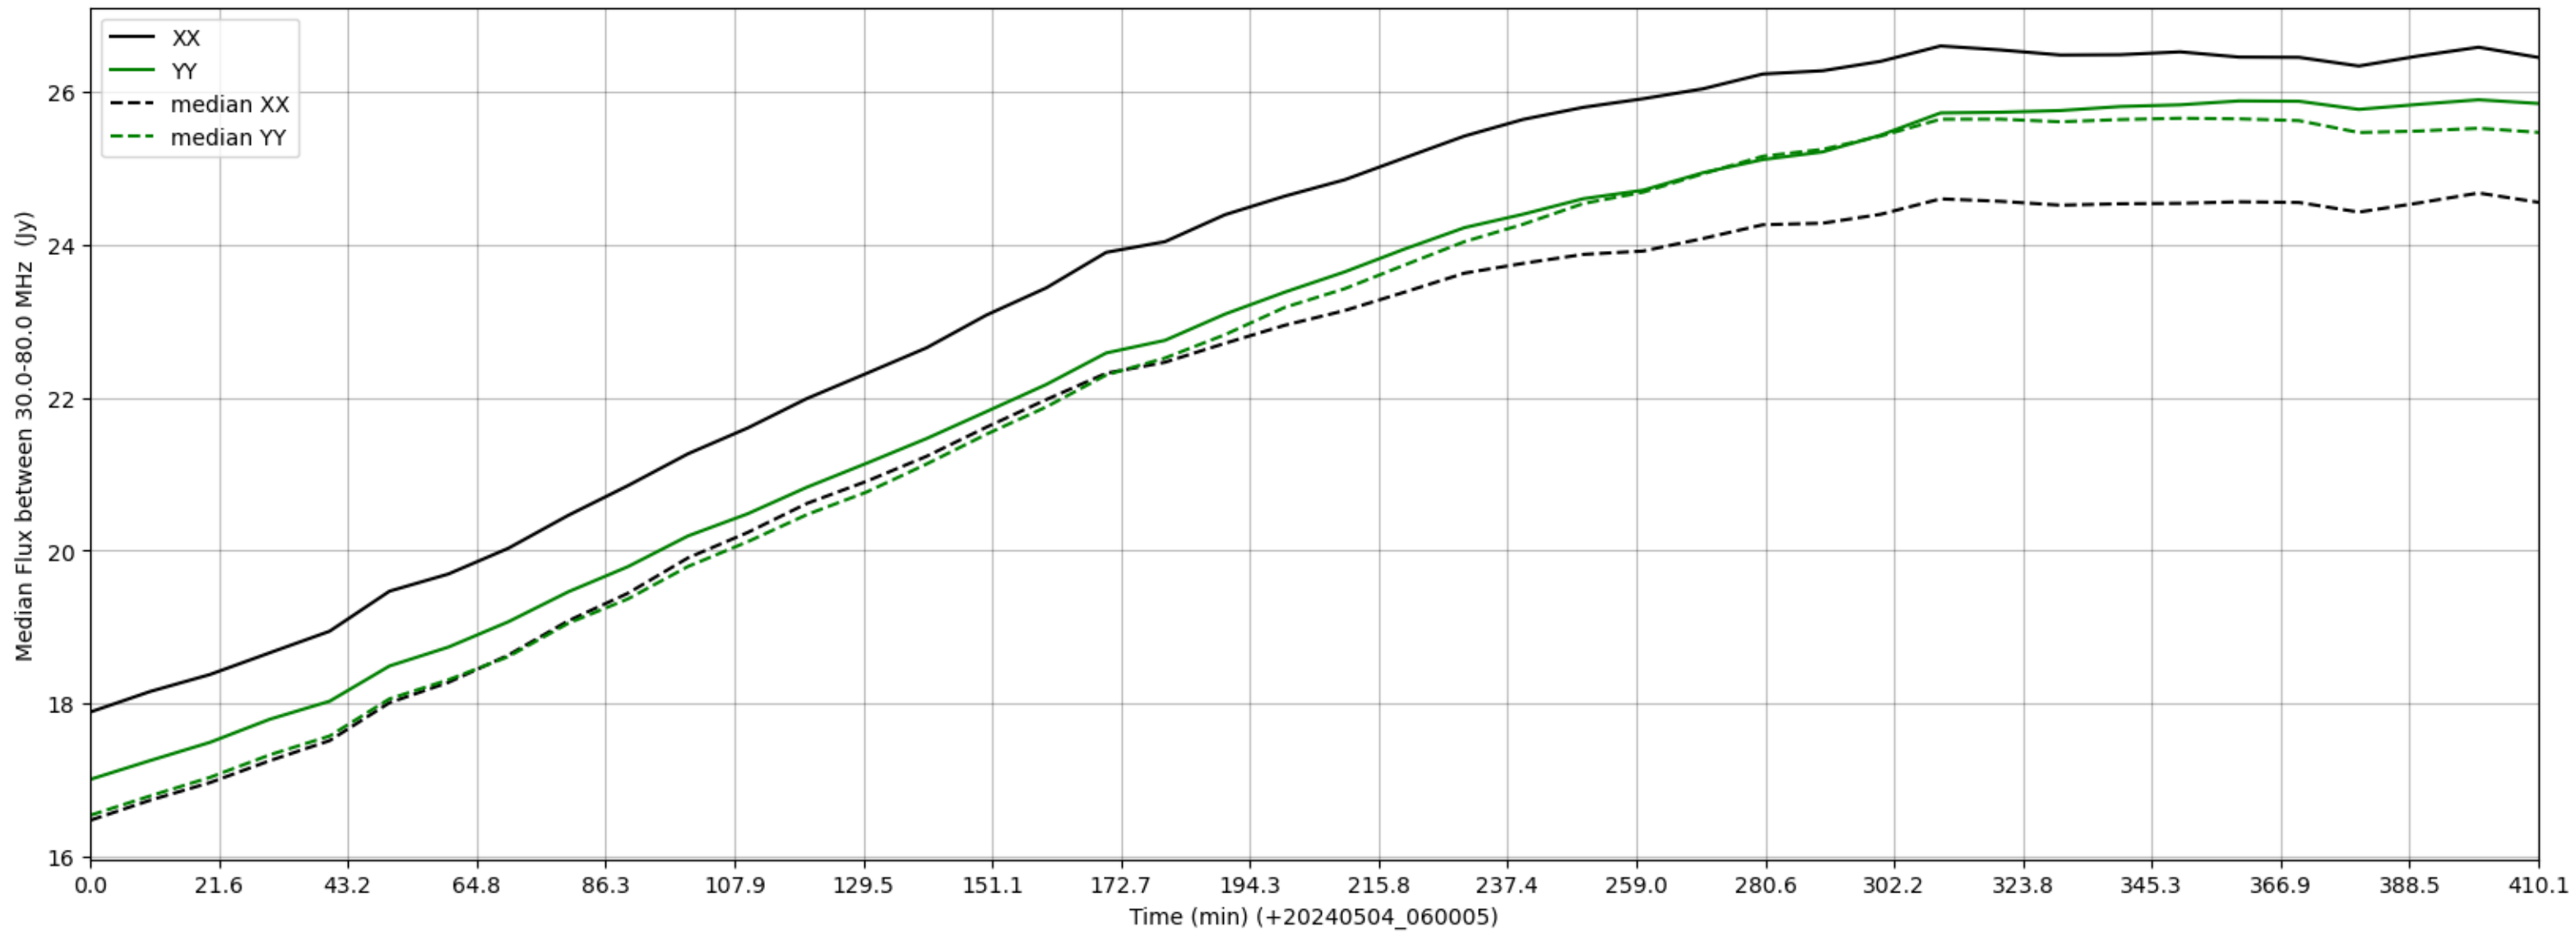

LWA150 - Correlator# 215 - XX FLAGS:LowFlux - YY FLAGS:LowFlux

LWA147 - Correlator# 214 - XX FLAGS:Good - YY FLAGS:Good