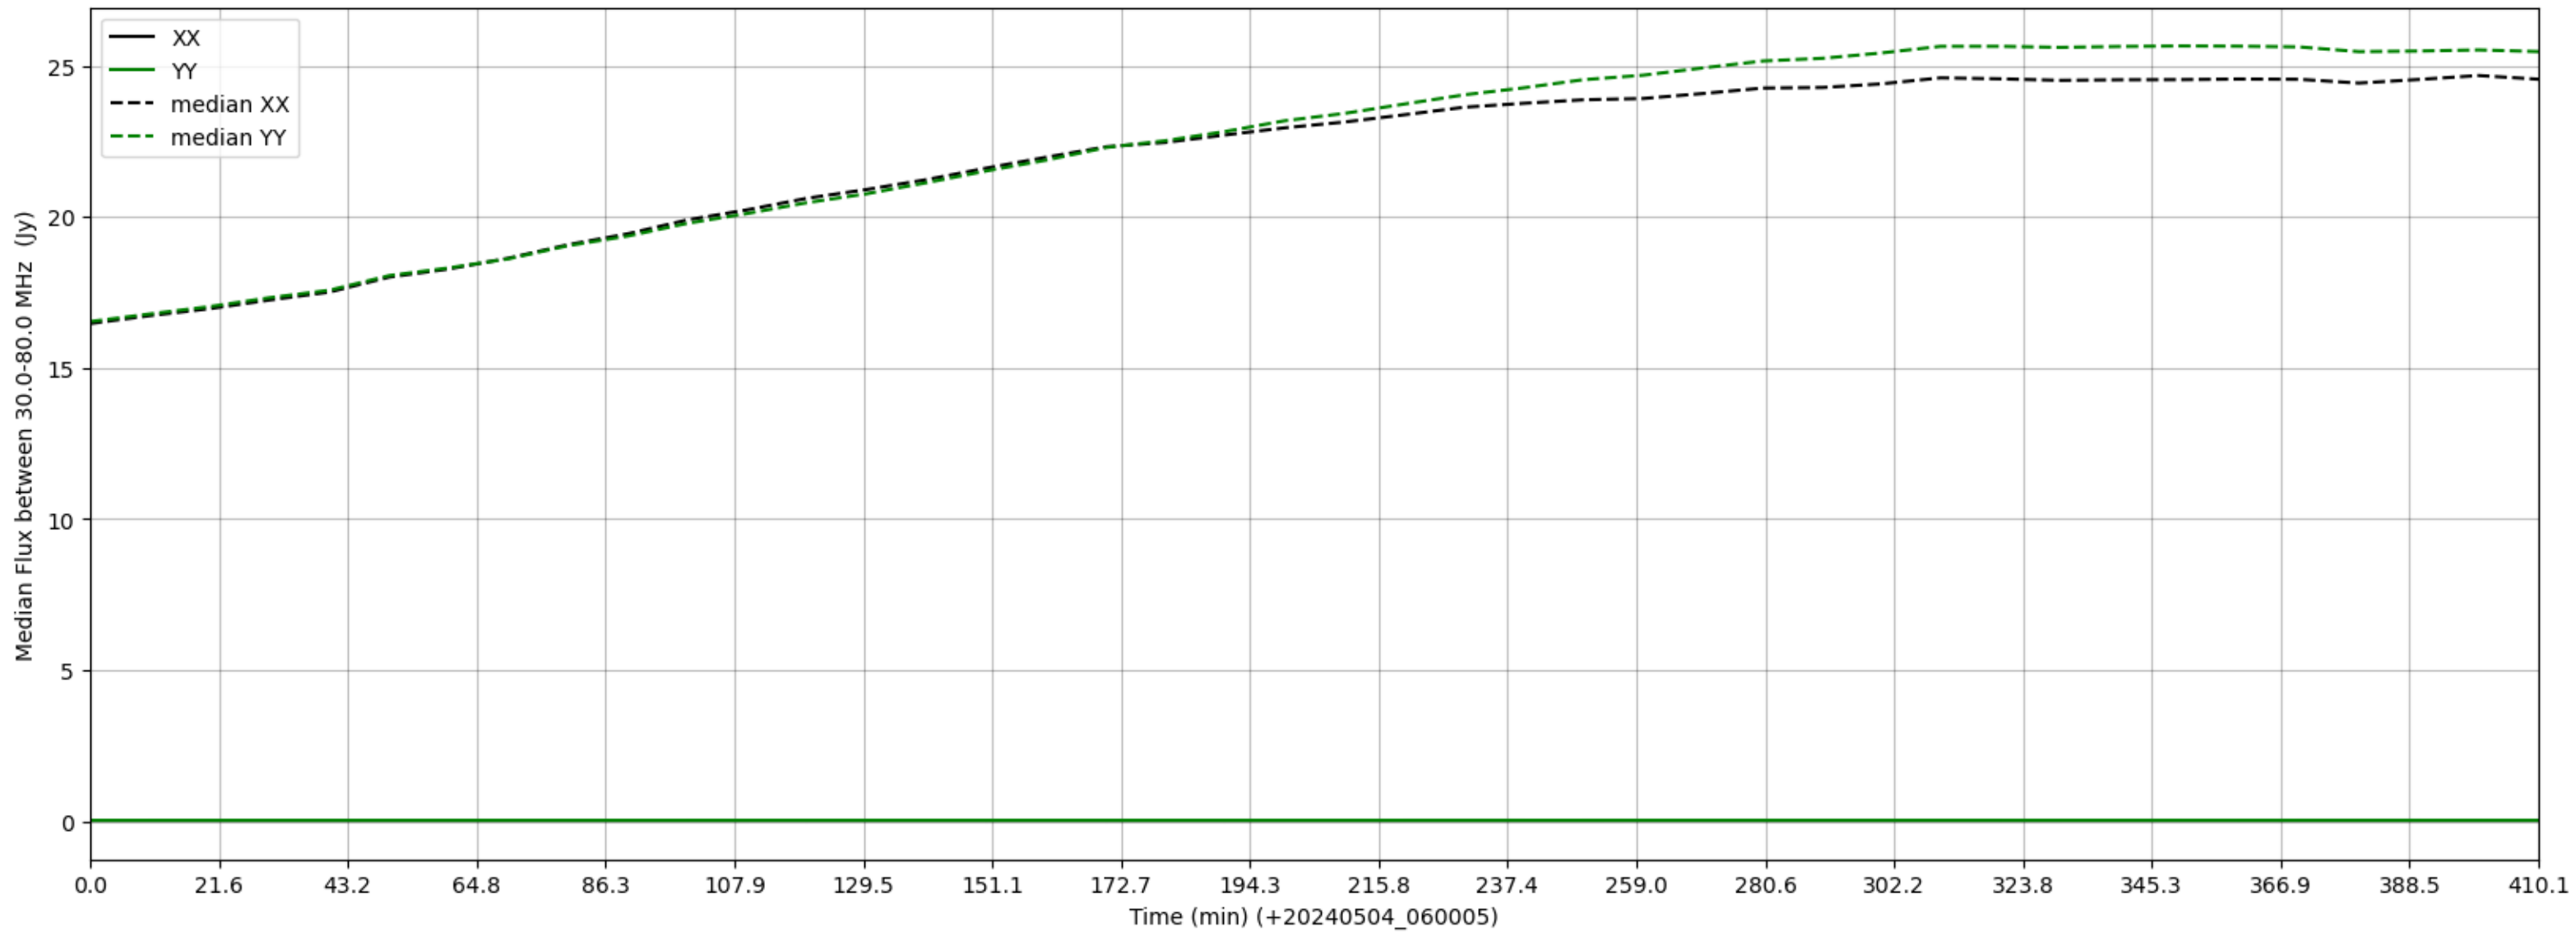

LWA149 - Correlator# 216 - XX FLAGS:Good - YY FLAGS:Good

LWA148 - Correlator# 217 - XX FLAGS:Good - YY FLAGS:Good

LWA151 - Correlator# 218 - XX FLAGS:LowFlux - YY FLAGS:LowFlux

LWA172 - Correlator# 219 - XX FLAGS:Good - YY FLAGS:Good