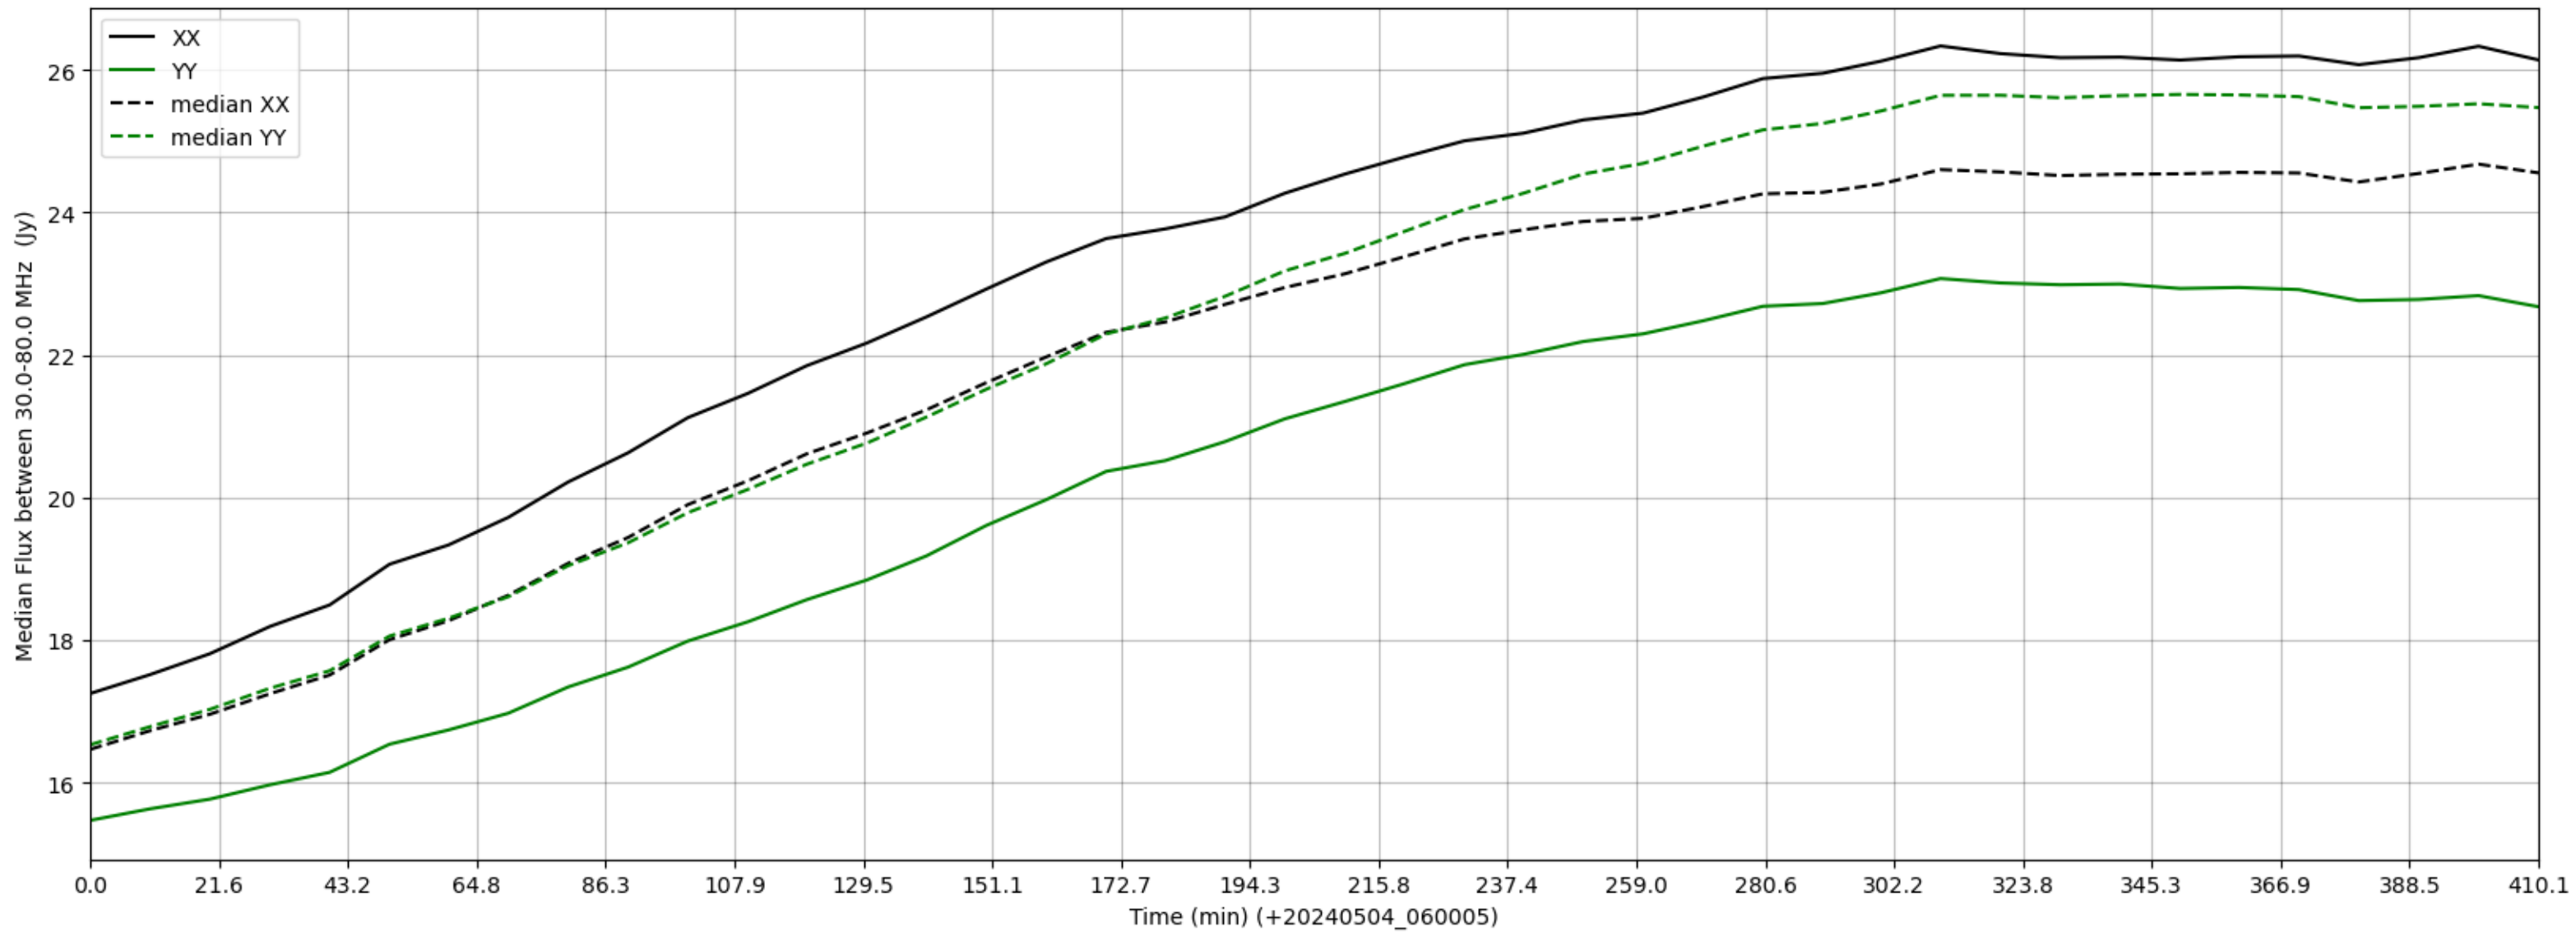

LWA358 - Correlator# 159 - XX FLAGS:Good - YY FLAGS:Good

LWA361 - Correlator# 158 - XX FLAGS:Good - YY FLAGS:Good