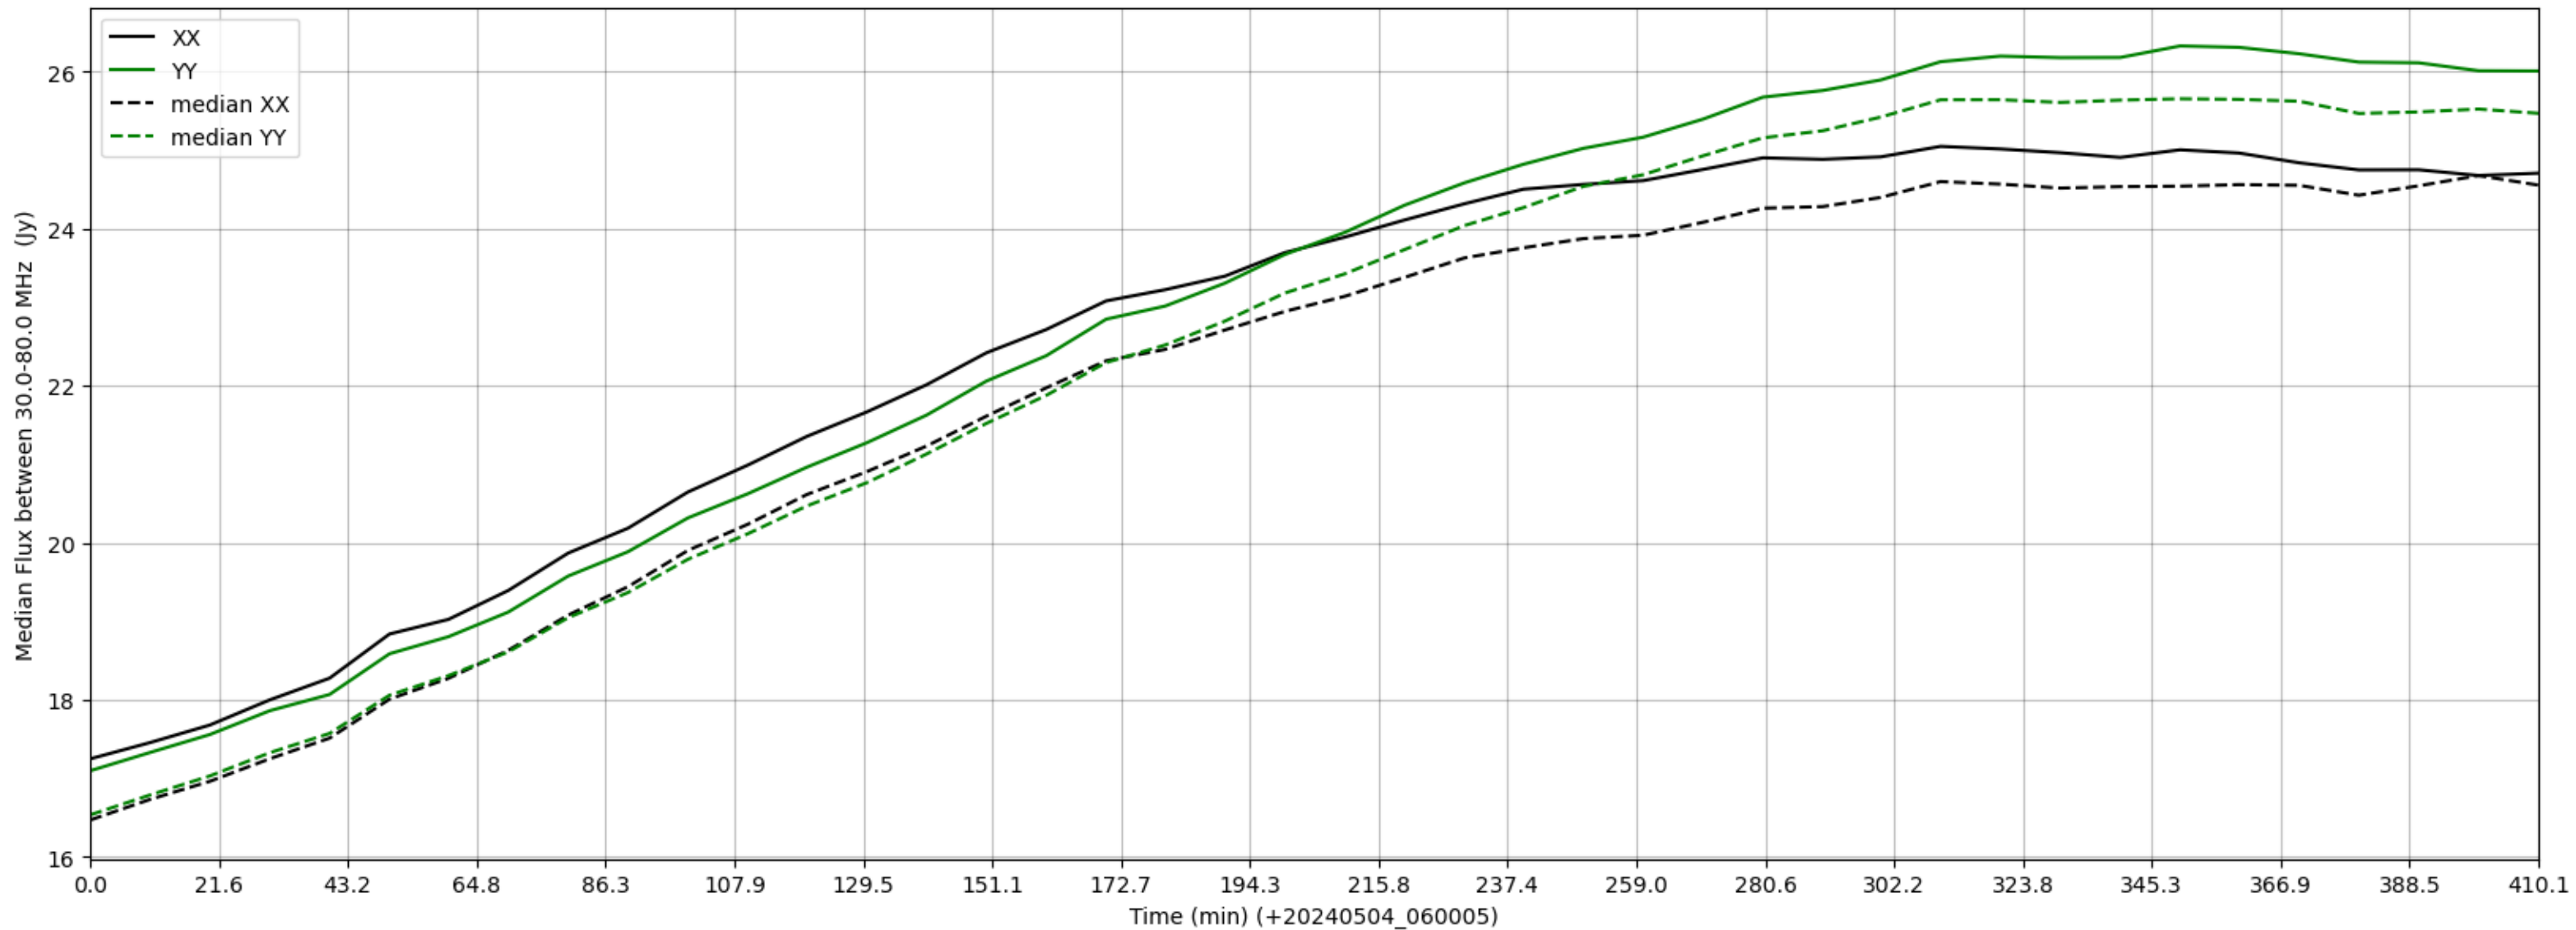

LWA360 - Correlator# 062 - XX FLAGS:Good - YY FLAGS:Good

LWA344 - Correlator# 061 - XX FLAGS:Good - YY FLAGS:Good