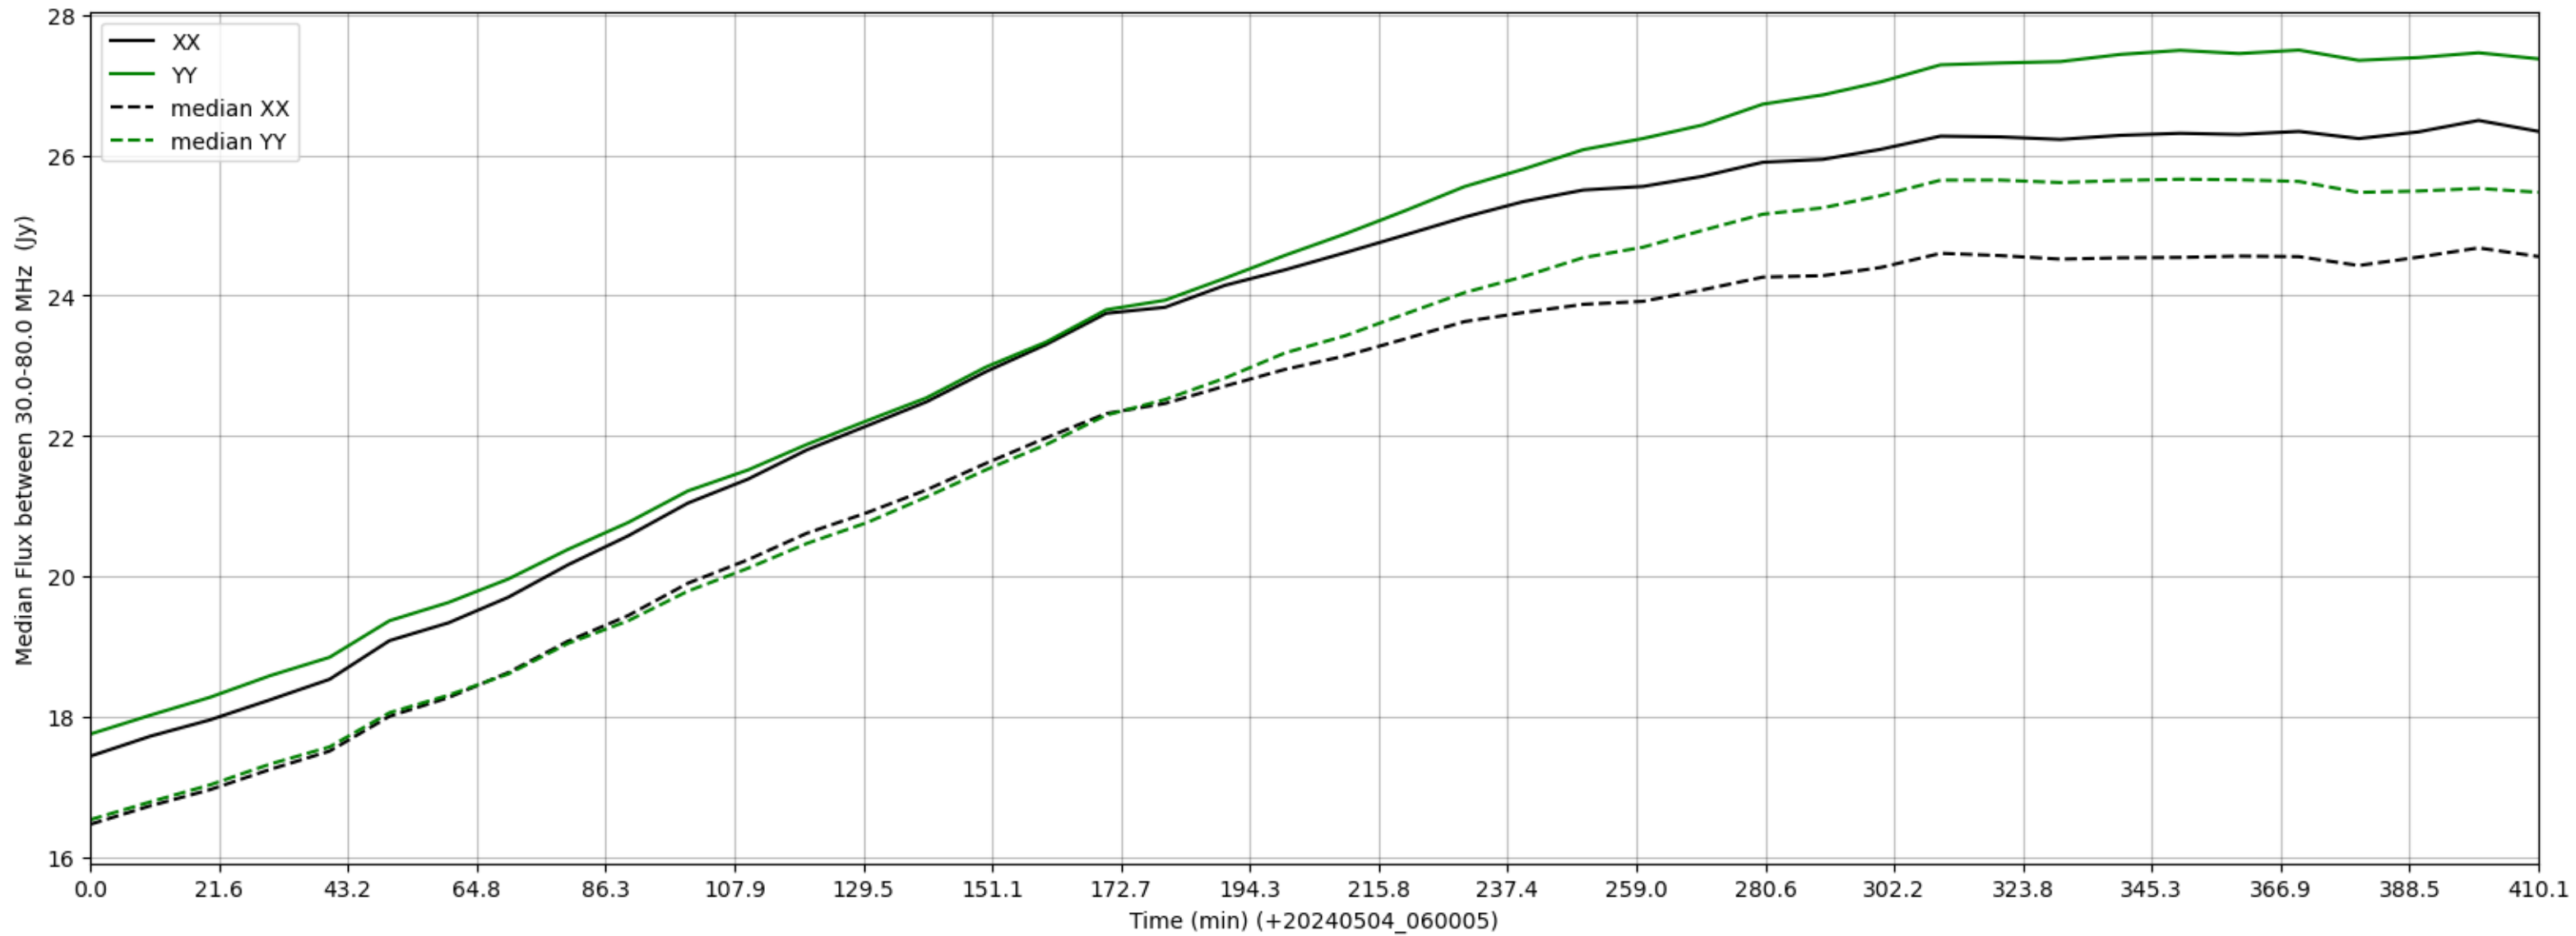

LWA056 - Correlator# 135 - XX FLAGS:Good - YY FLAGS:Good

LWA057 - Correlator# 134 - XX FLAGS:Good - YY FLAGS:Good