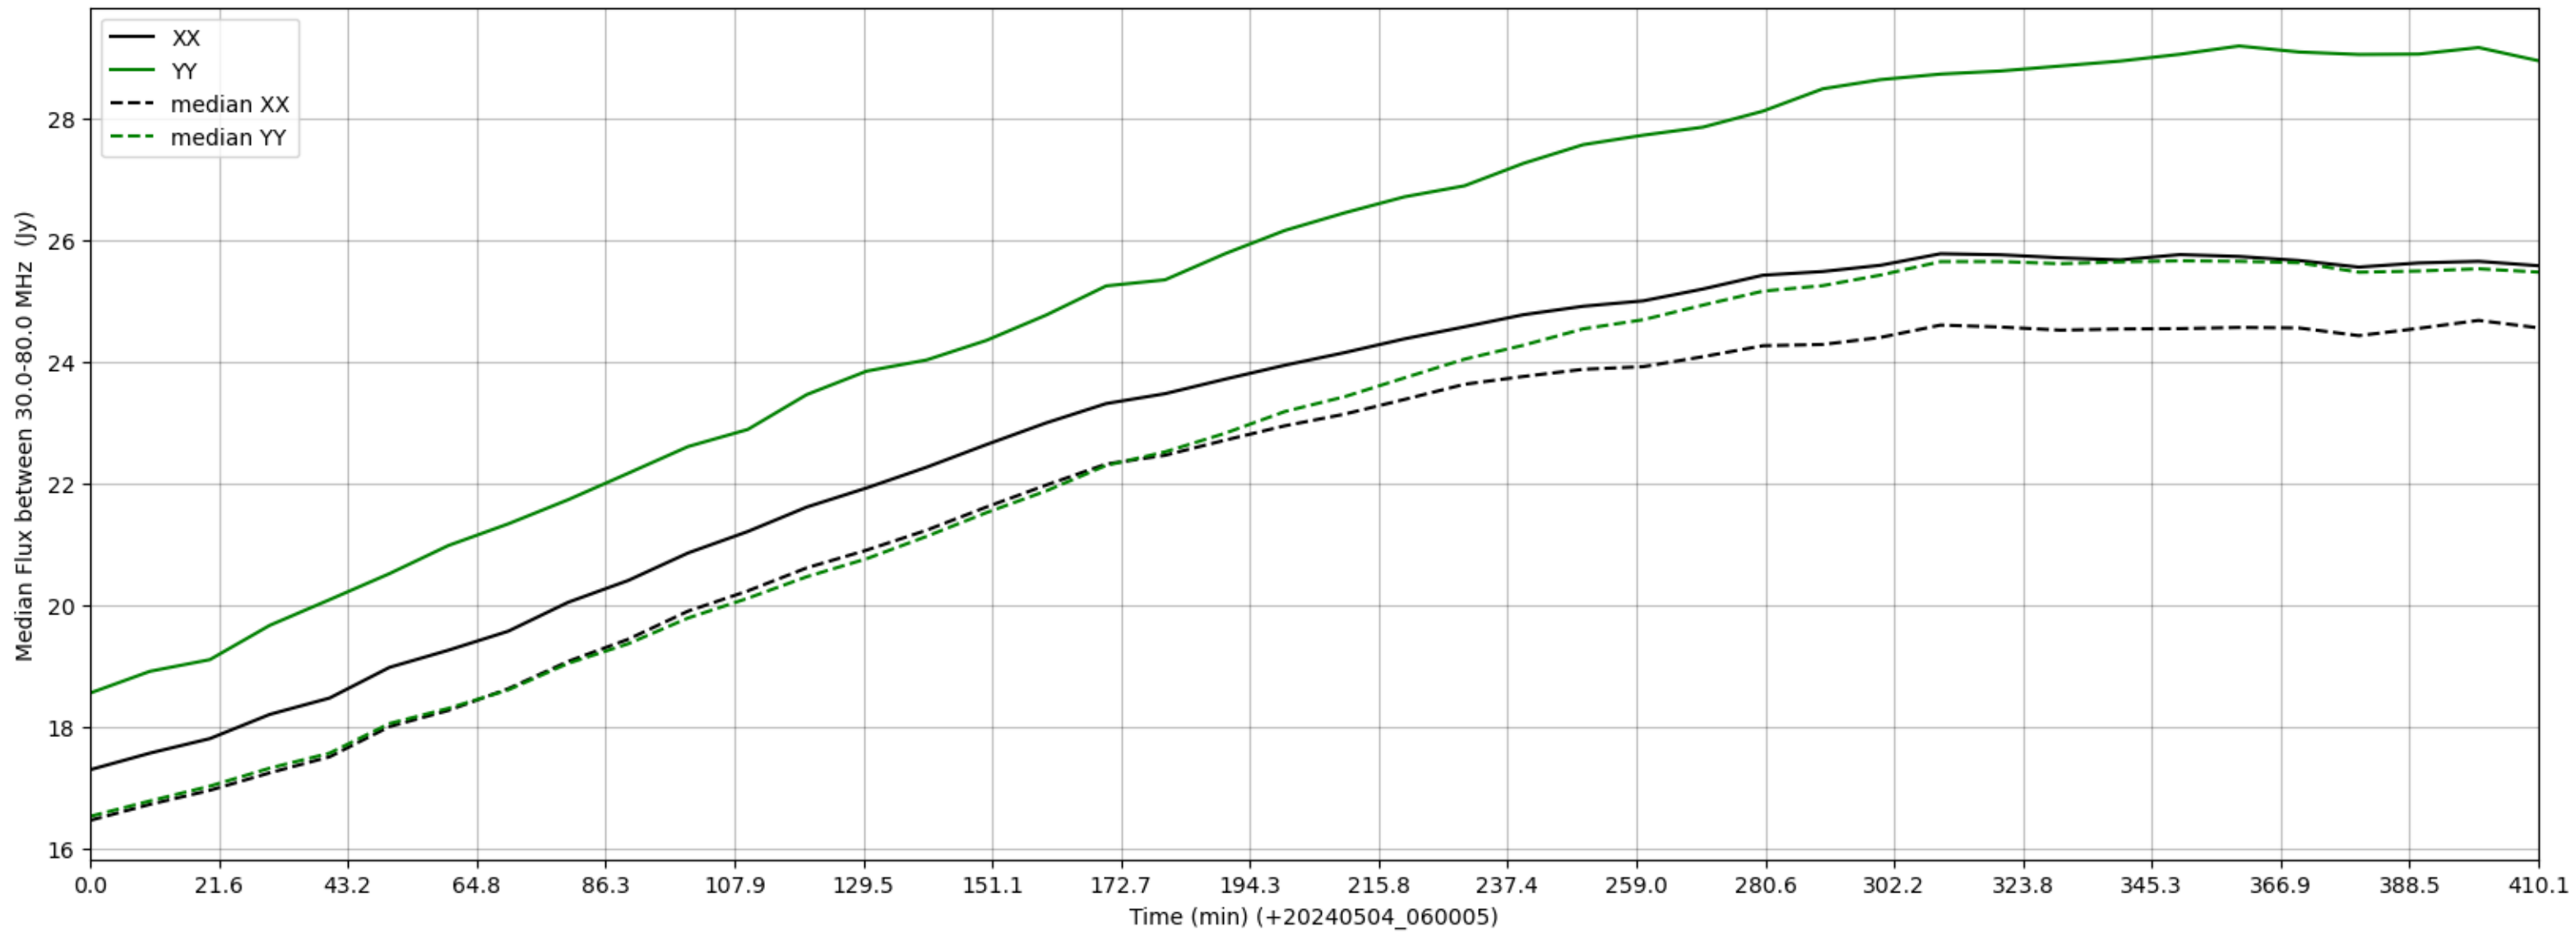

LWA278 - Correlator# 008 - XX FLAGS:Good - YY FLAGS:Good

LWA277 - Correlator# 009 - XX FLAGS:Good - YY FLAGS:Good

LWA282 - Correlator# 010 - XX FLAGS:Good - YY FLAGS:Good

LWA281 - Correlator# 011 - XX FLAGS:Good - YY FLAGS:Good