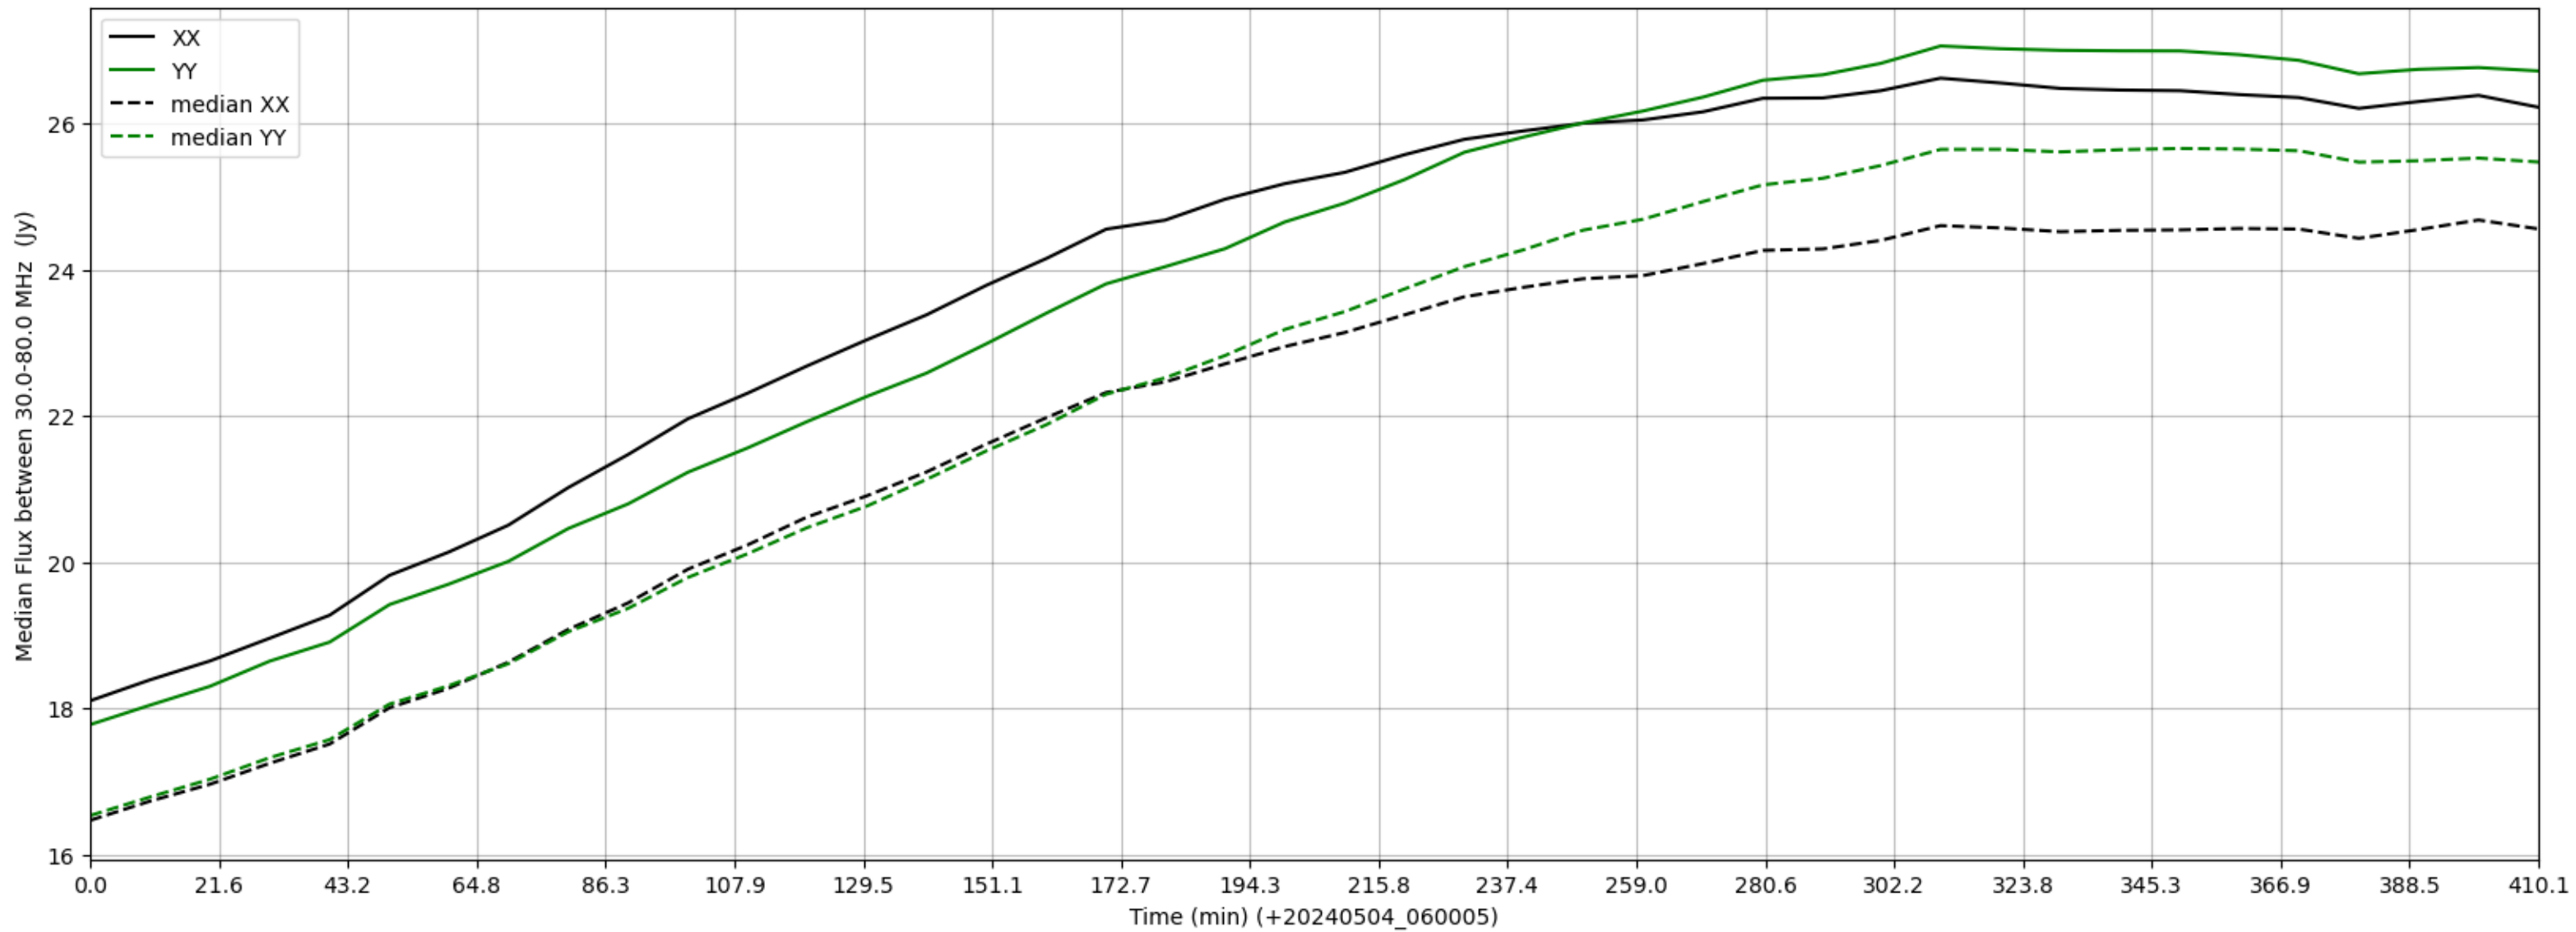

LWA135 - Correlator# 256 - XX FLAGS:Good - YY FLAGS:Good

LWA133 - Correlator# 257 - XX FLAGS:Good - YY FLAGS:Good

LWA137 - Correlator# 258 - XX FLAGS:Good - YY FLAGS:Good

LWA136 - Correlator# 259 - XX FLAGS:Good - YY FLAGS:Good