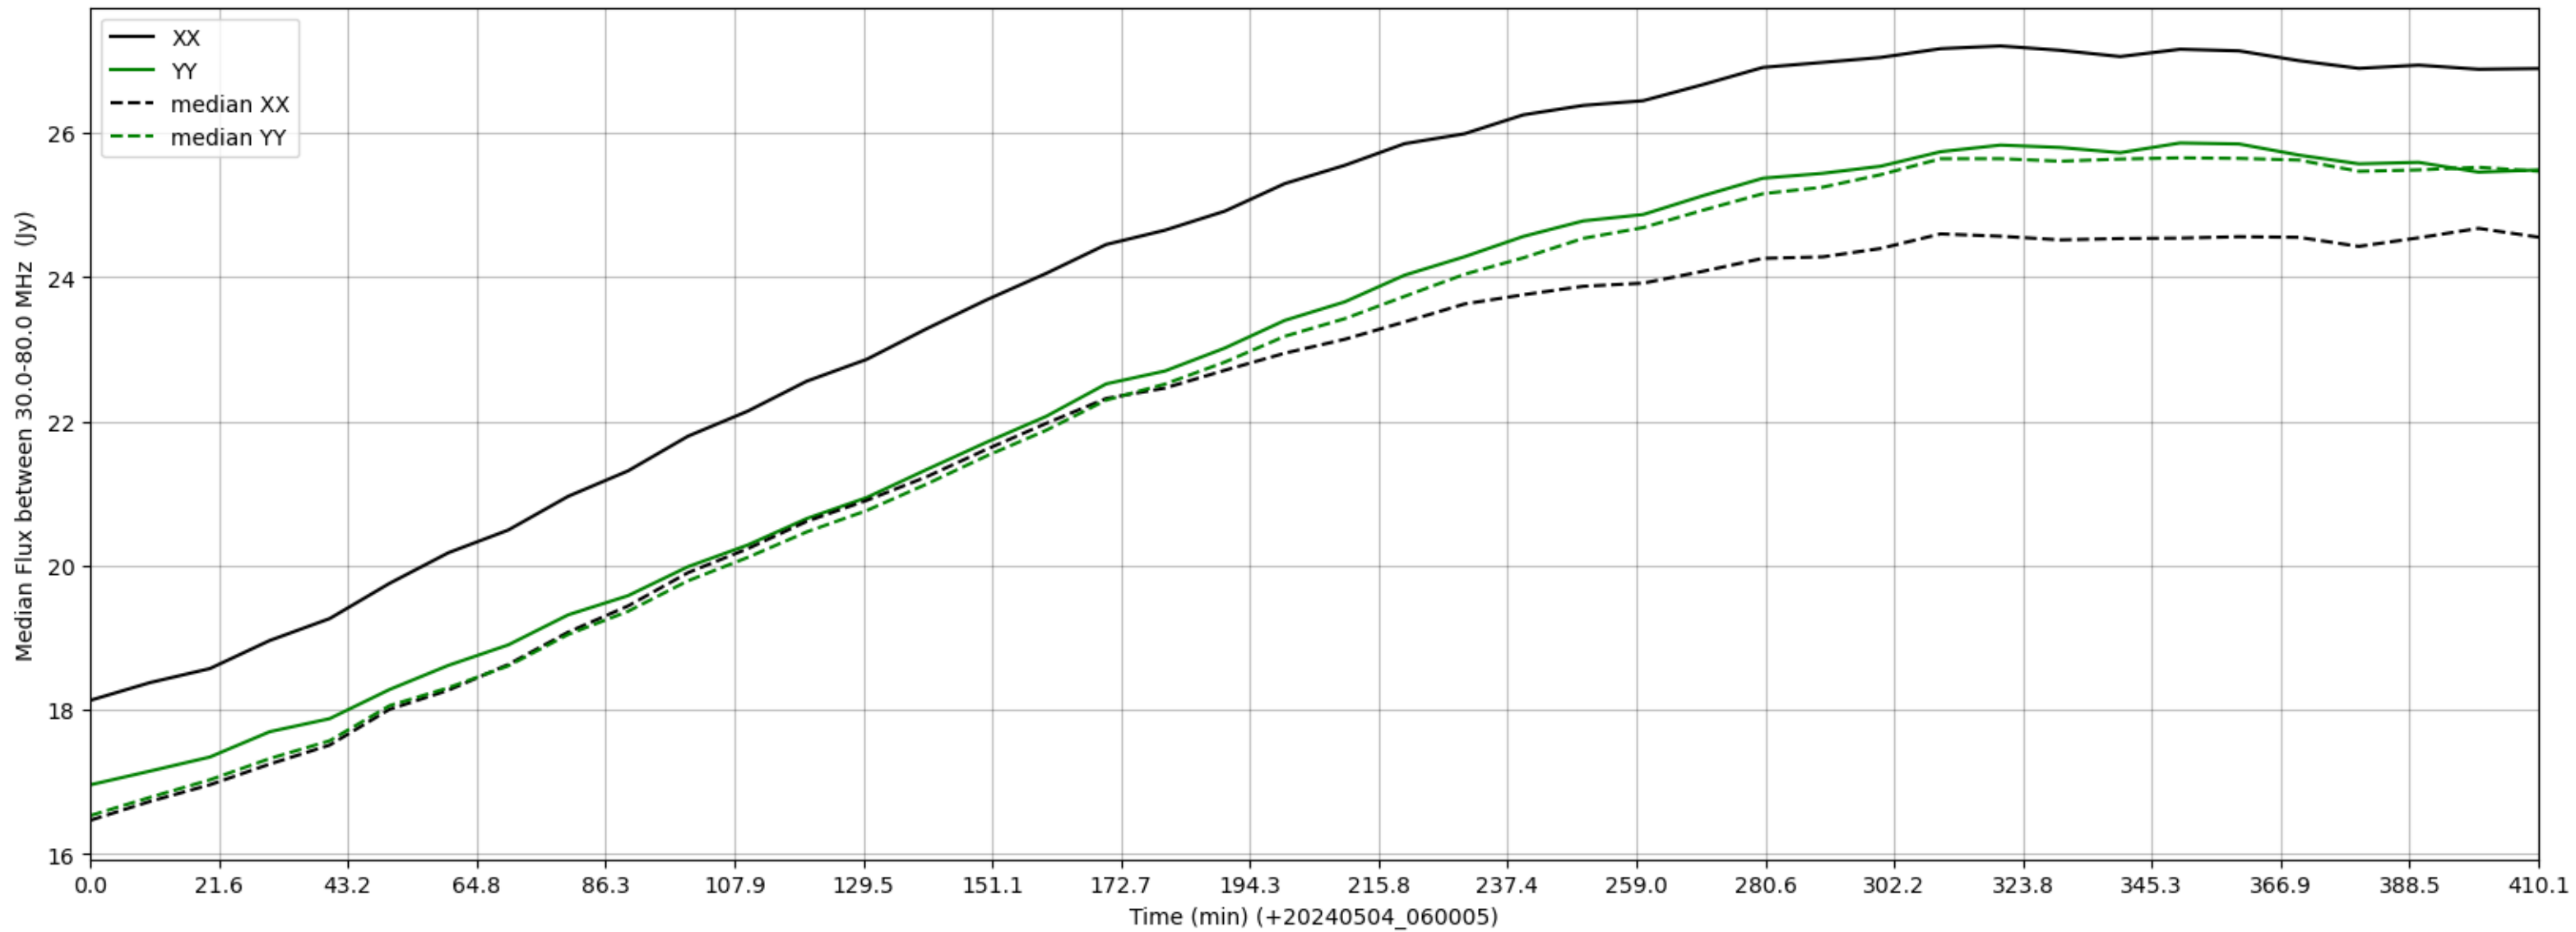

LWA321 - Correlator# 020 - XX FLAGS:Good - YY FLAGS:Good

LWA314 - Correlator# 021 - XX FLAGS:Good - YY FLAGS:BadSpecShape

LWA330 - Correlator# 022 - XX FLAGS:Good - YY FLAGS:Good

LWA327 - Correlator# 023 - XX FLAGS:Good - YY FLAGS:Good