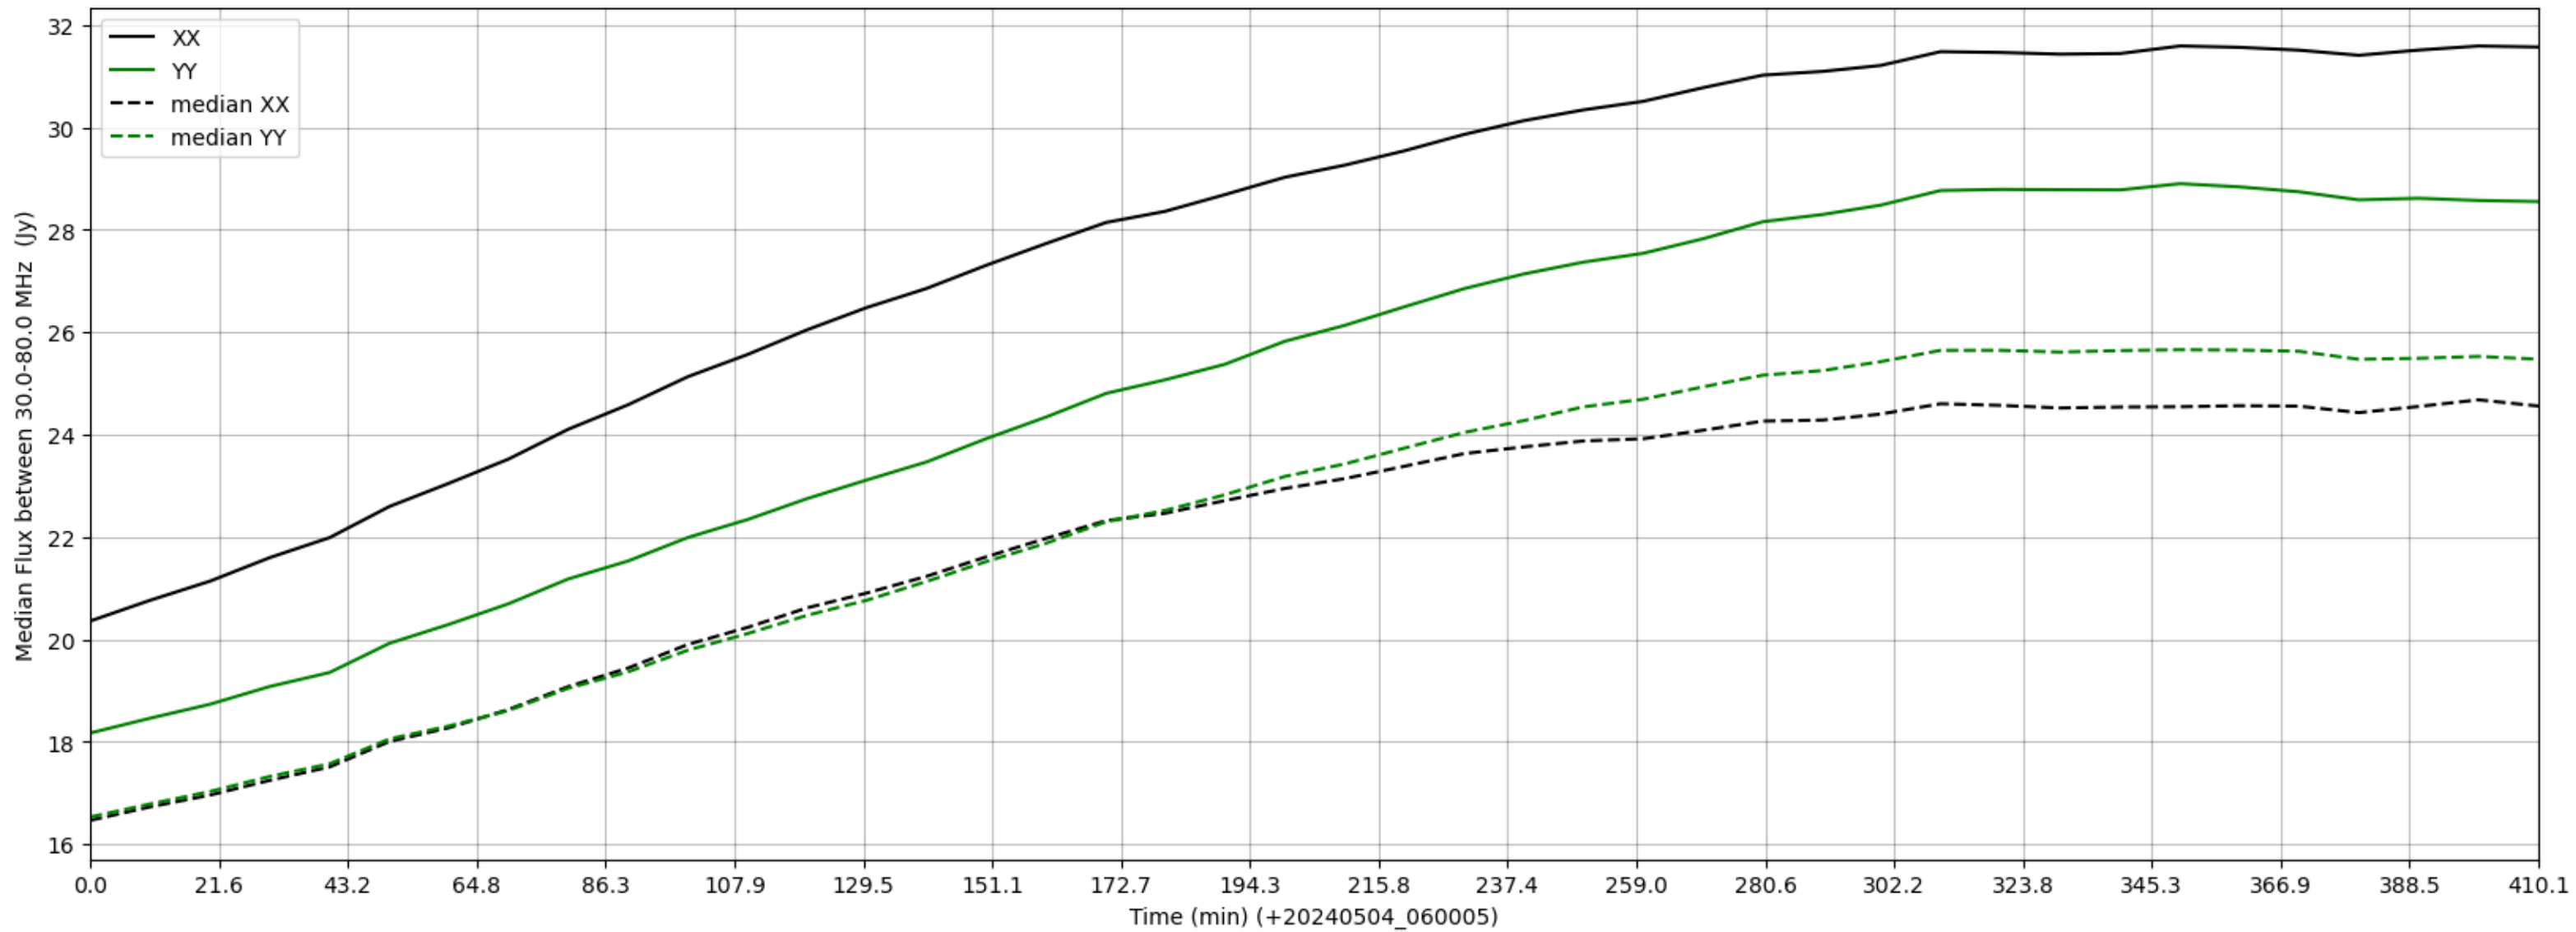

LWA278 - Correlator# 008 - XX FLAGS:Good - YY FLAGS:Good

LWA277 - Correlator# 009 - XX FLAGS:Good - YY FLAGS:Good

LWA282 - Correlator# 010 - XX FLAGS:Good - YY FLAGS:Good

LWA281 - Correlator# 011 - XX FLAGS:Good - YY FLAGS:Good