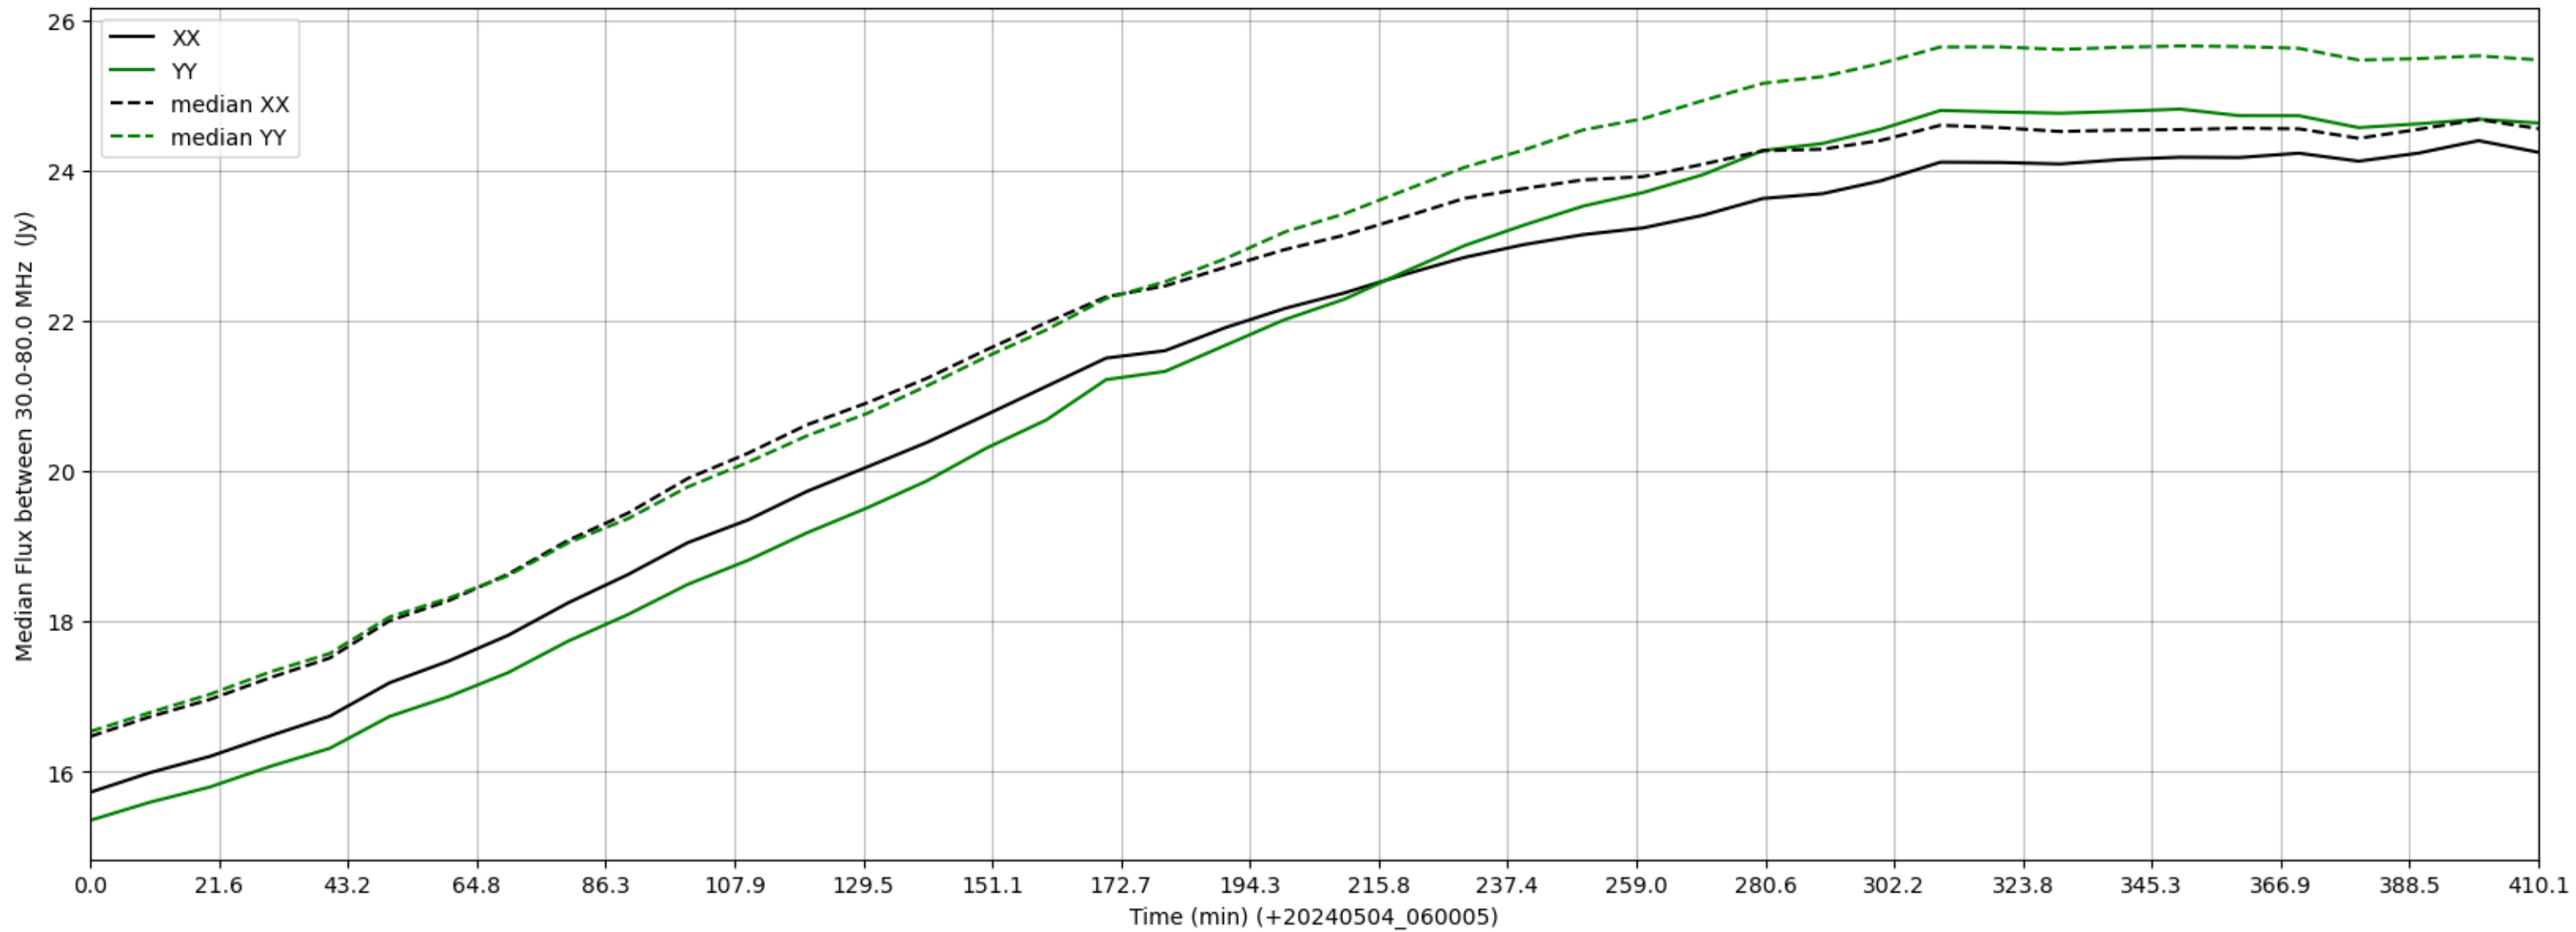

LWA184 - Correlator# 241 - XX FLAGS:Good - YY FLAGS:Good

LWA185 - Correlator# 240 - XX FLAGS:Good - YY FLAGS:Good