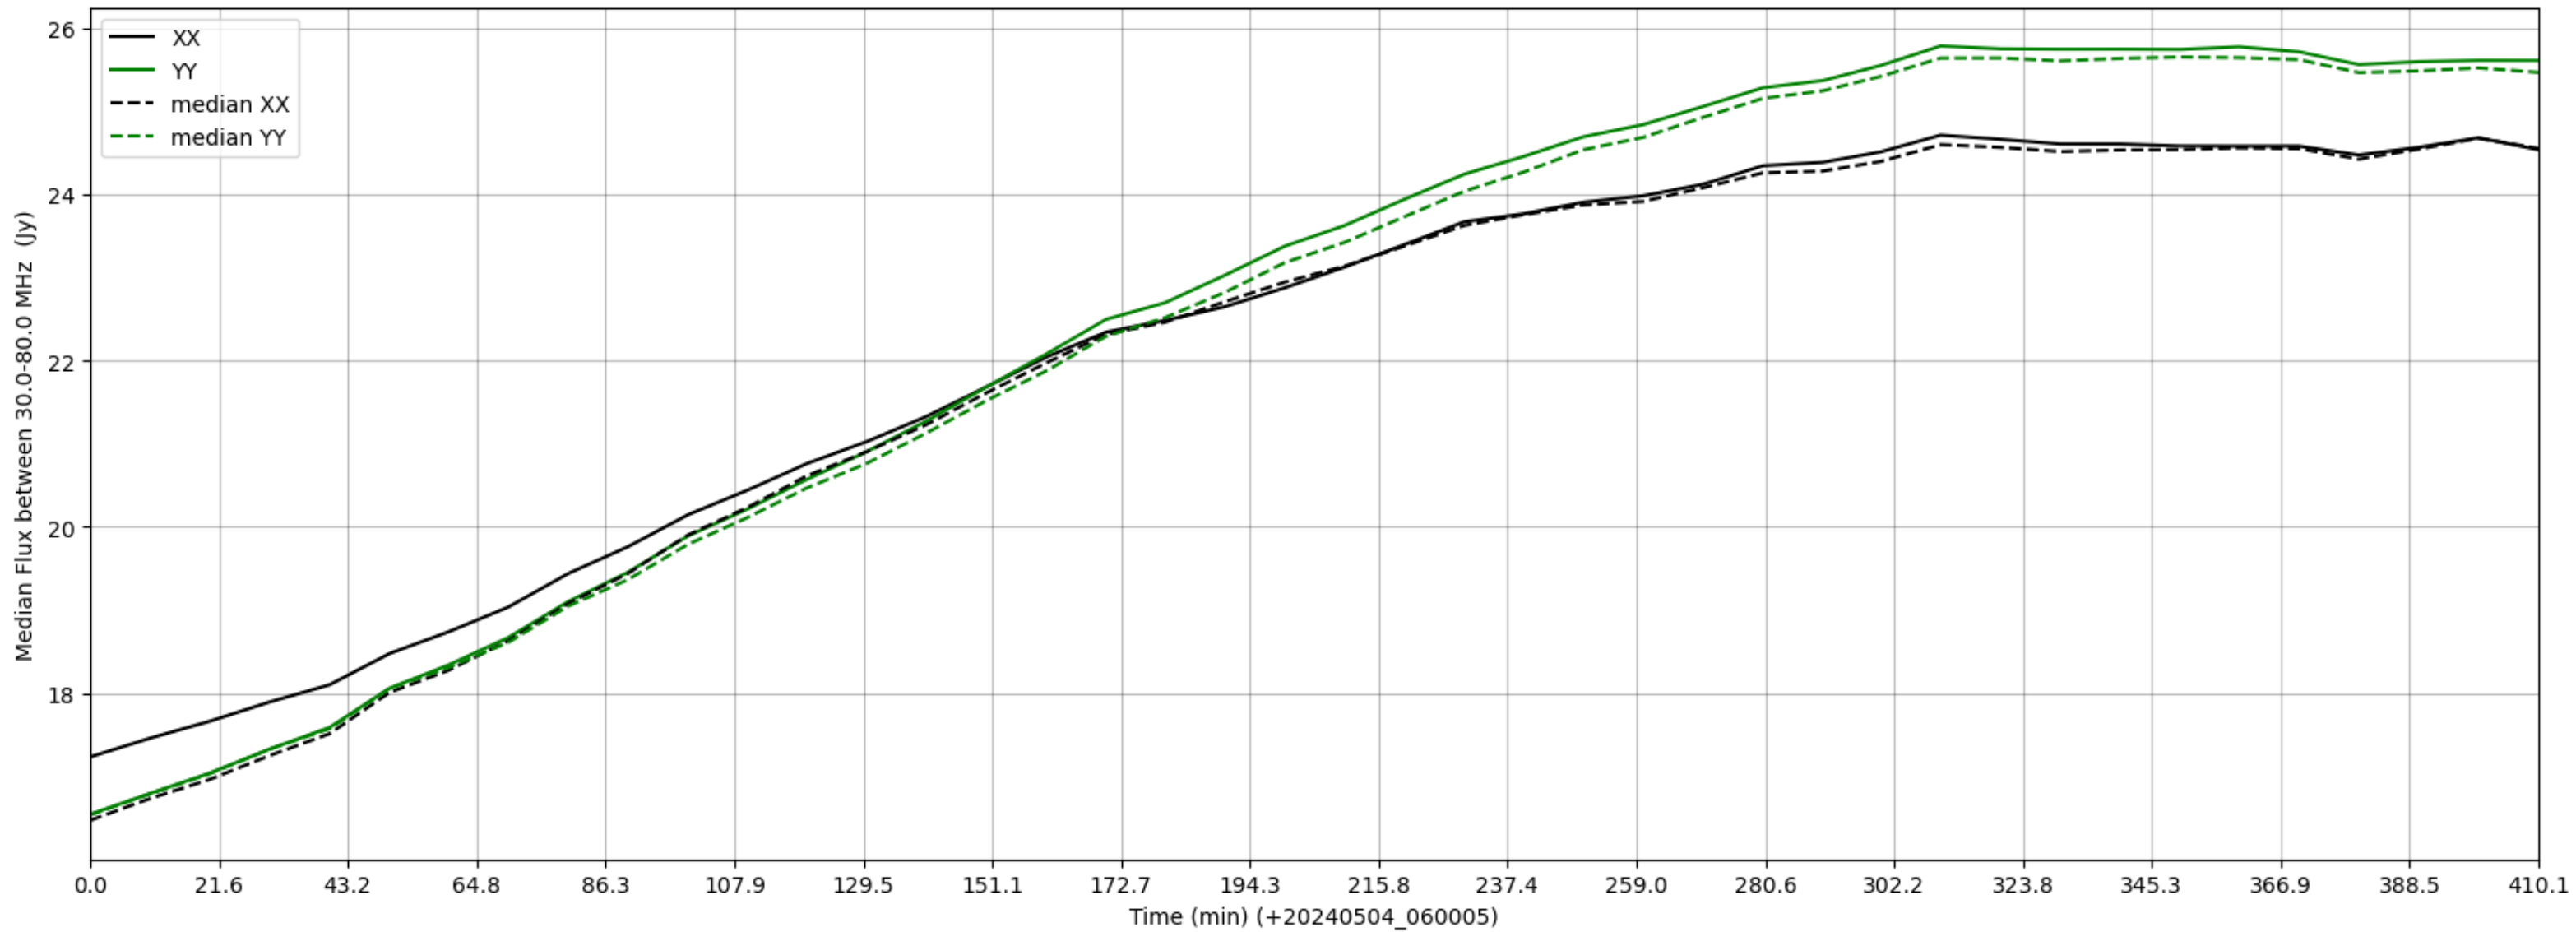

LWA116 - Correlator# 204 - XX FLAGS:Good - YY FLAGS:Good

LWA115 - Correlator# 205 - XX FLAGS:Good - YY FLAGS:Good

LWA118 - Correlator# 206 - XX FLAGS:Good - YY FLAGS:Good

LWA117 - Correlator# 207 - XX FLAGS:Good - YY FLAGS:Good