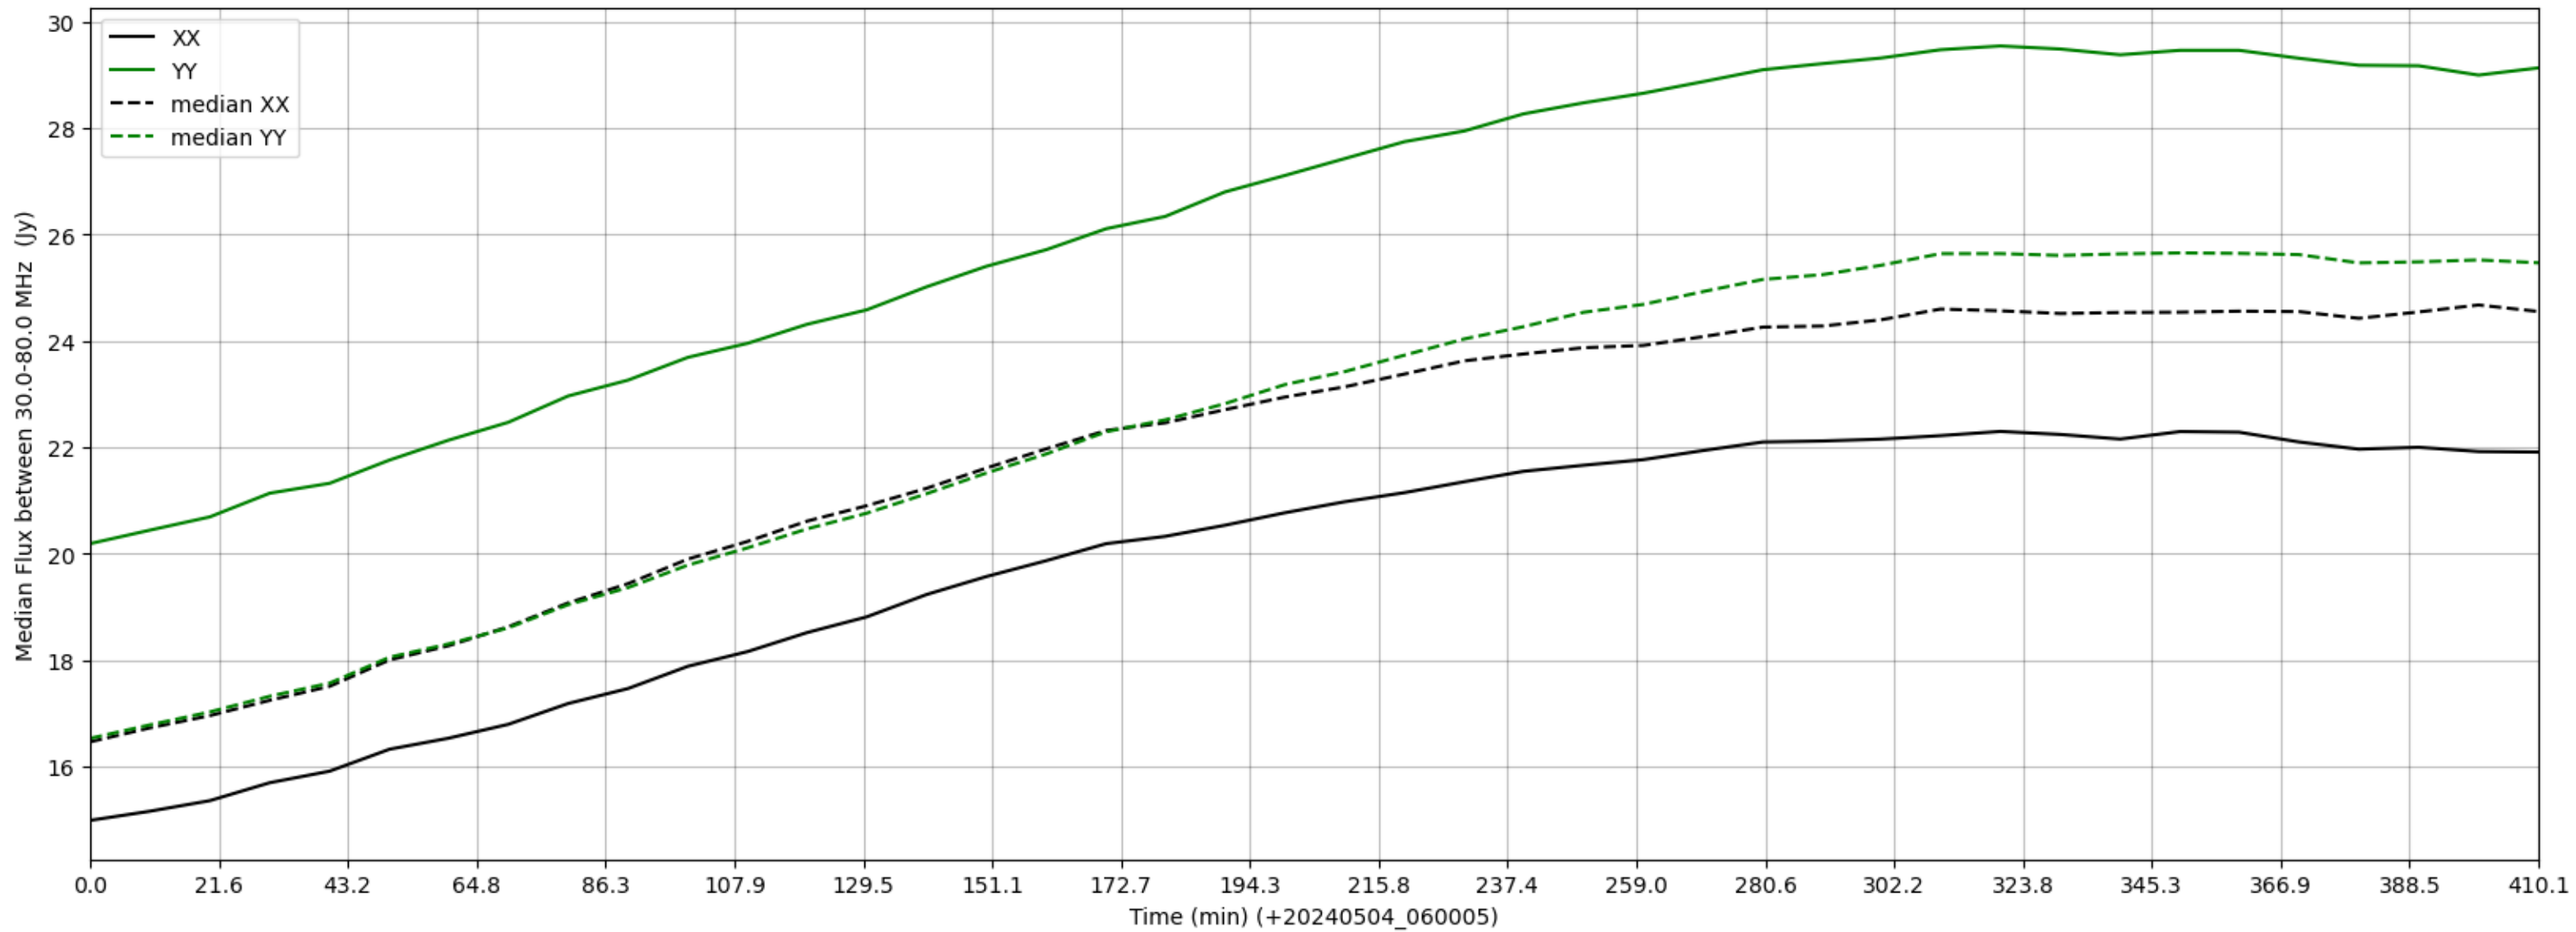

LWA296 - Correlator# 046 - XX FLAGS:Good - YY FLAGS:Good

LWA291 - Correlator# 045 - XX FLAGS:Good - YY FLAGS:Good