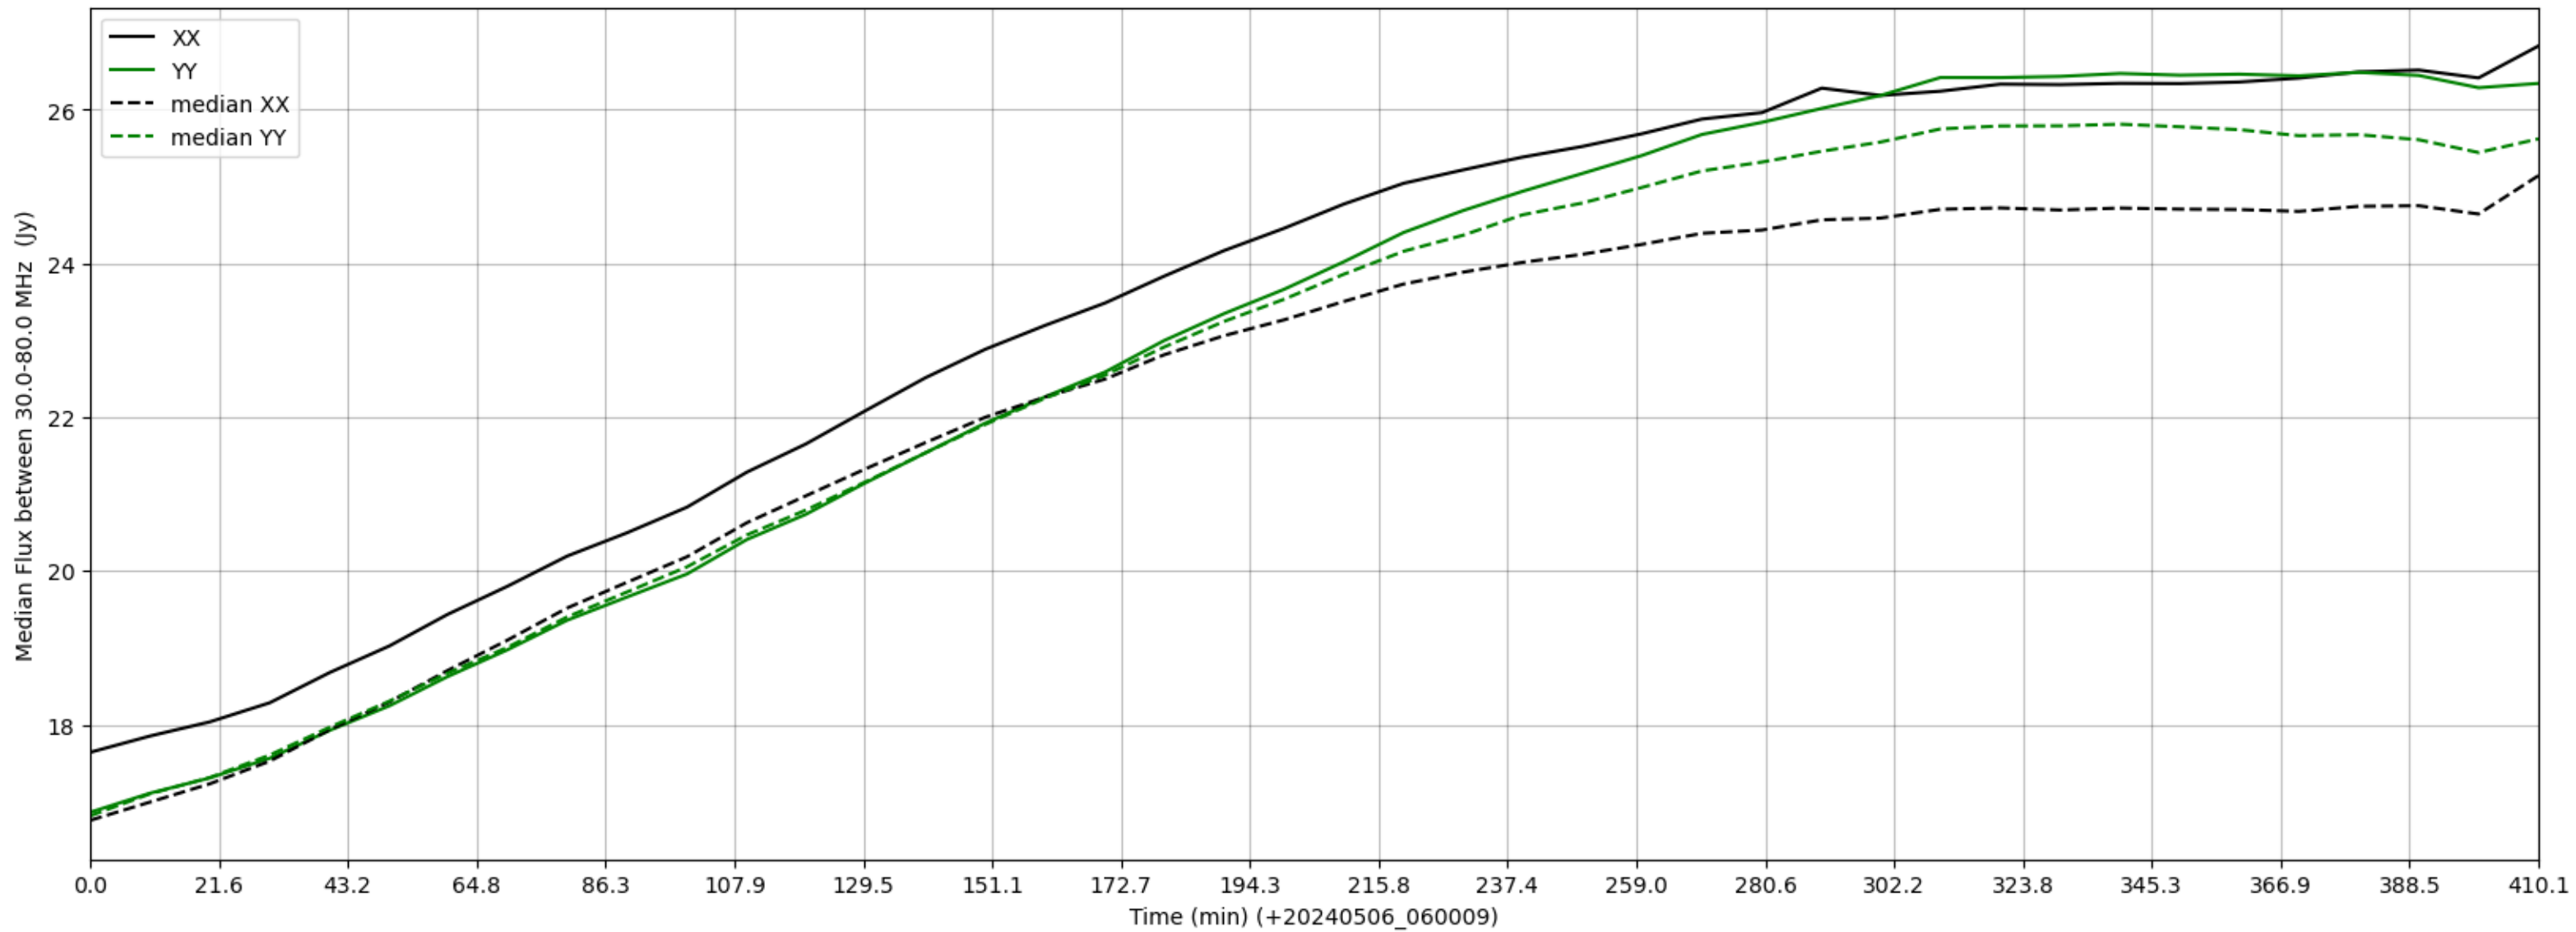

LWA017 - Correlator# 101 - XX FLAGS:Good - YY FLAGS:Good

LWA018 - Correlator# 100 - XX FLAGS:Good - YY FLAGS:Good