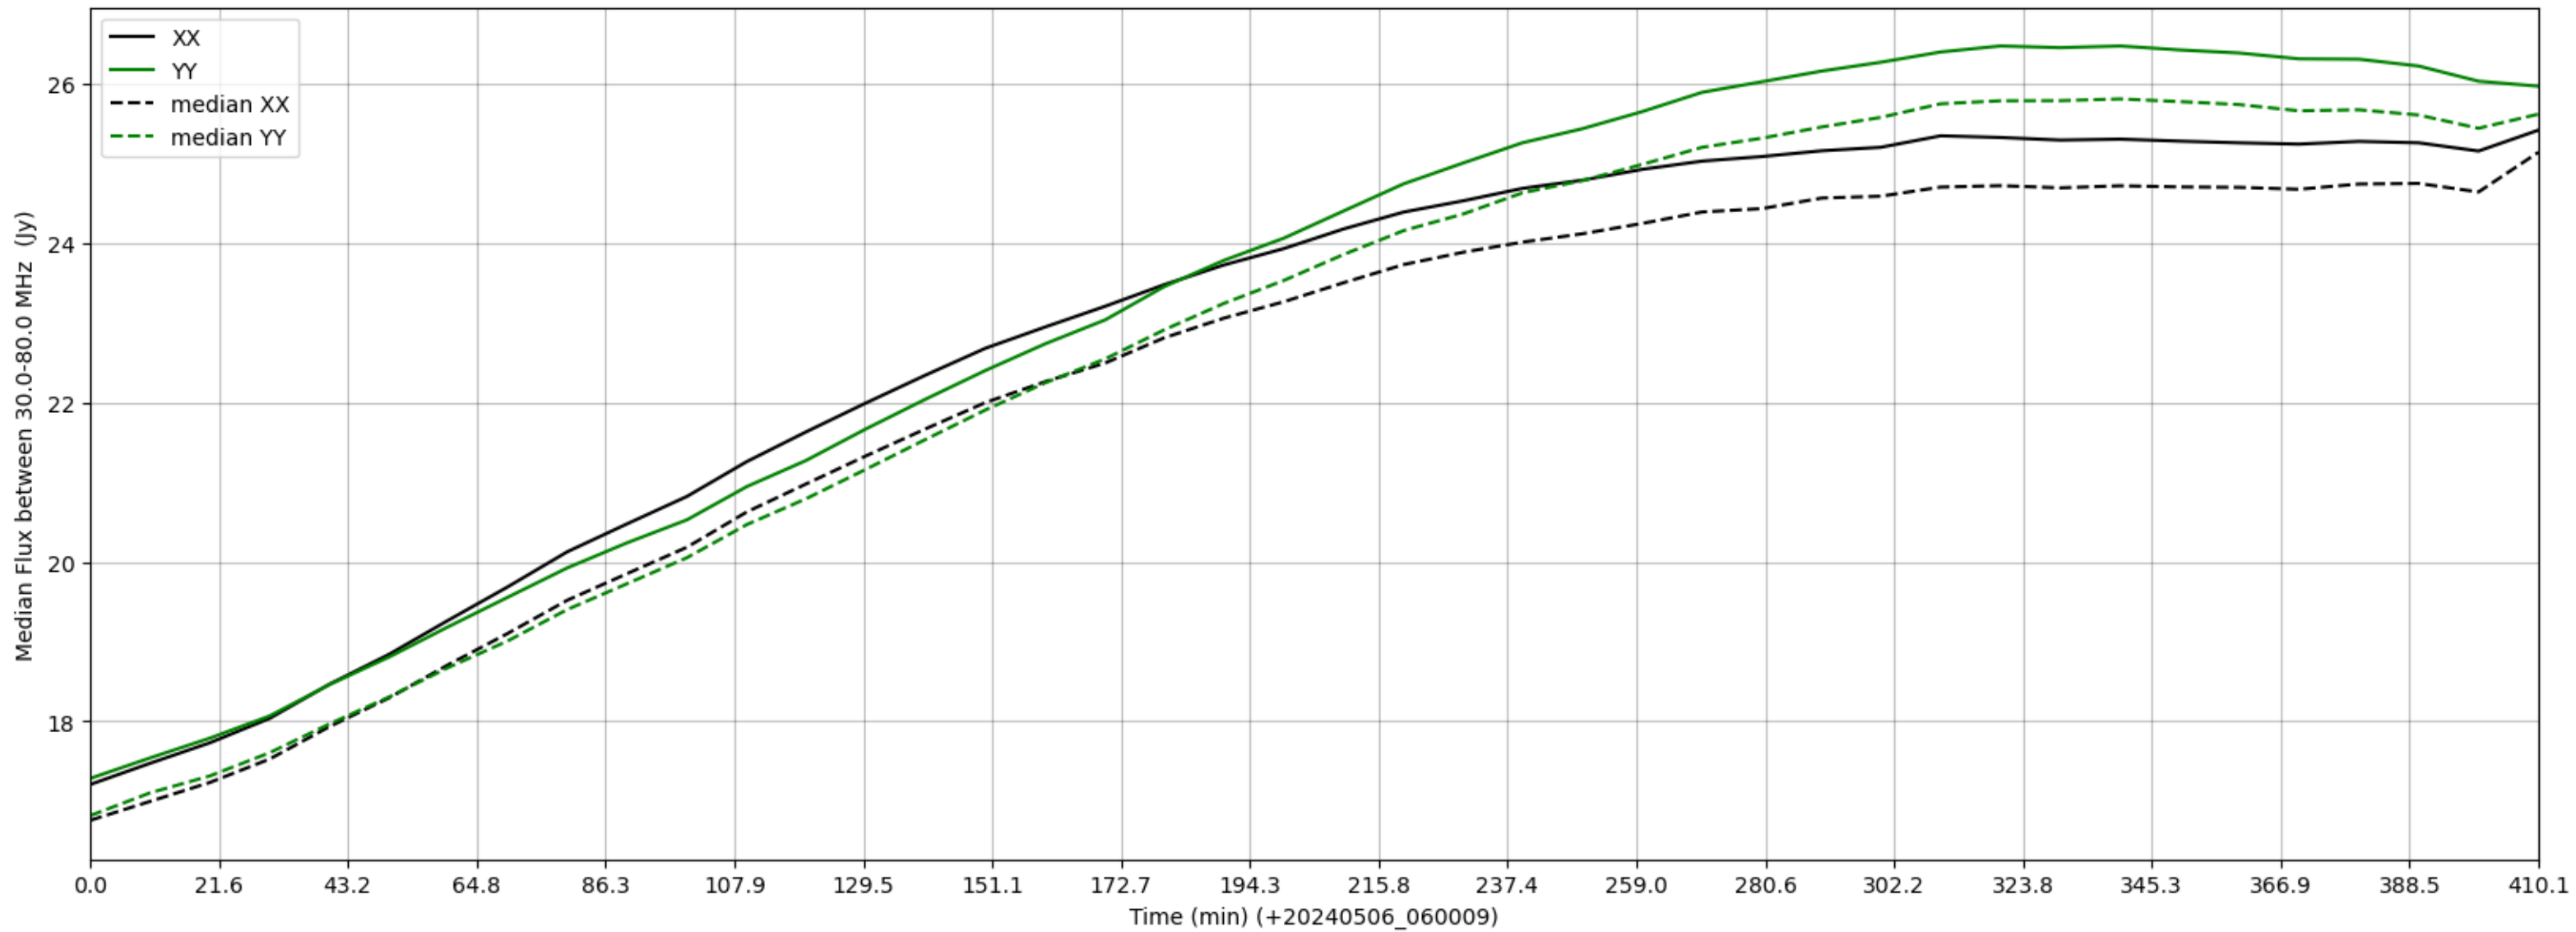

LWA163 - Correlator# 264 - XX FLAGS:Good - YY FLAGS:Good

LWA162 - Correlator# 265 - XX FLAGS:Good - YY FLAGS:Good

LWA165 - Correlator# 266 - XX FLAGS:Good - YY FLAGS:Good

LWA164 - Correlator# 267 - XX FLAGS:Good - YY FLAGS:Good