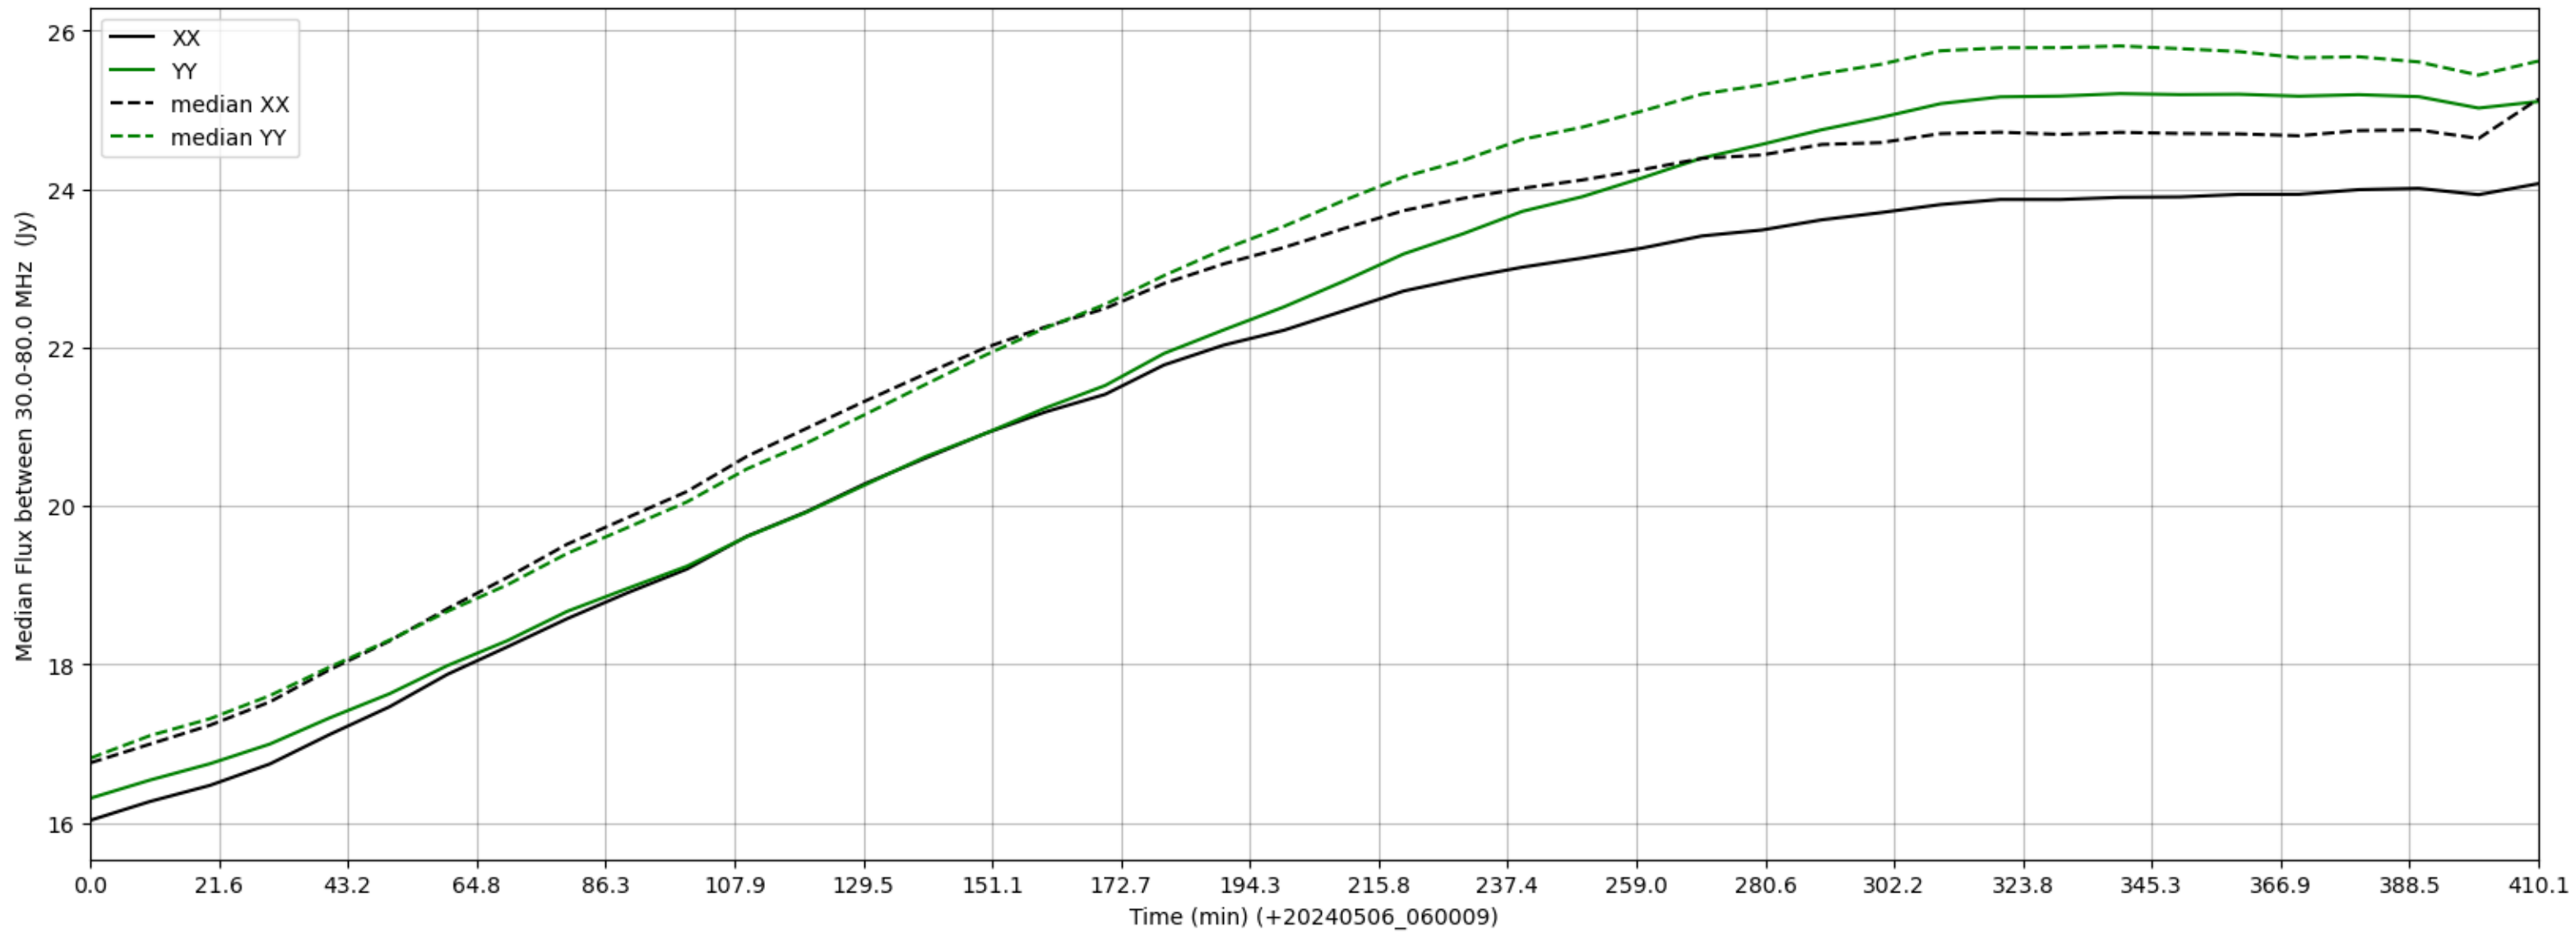

LWA075 - Correlator# 089 - XX FLAGS:Good - YY FLAGS:Good

LWA077 - Correlator# 088 - XX FLAGS:Good - YY FLAGS:Good