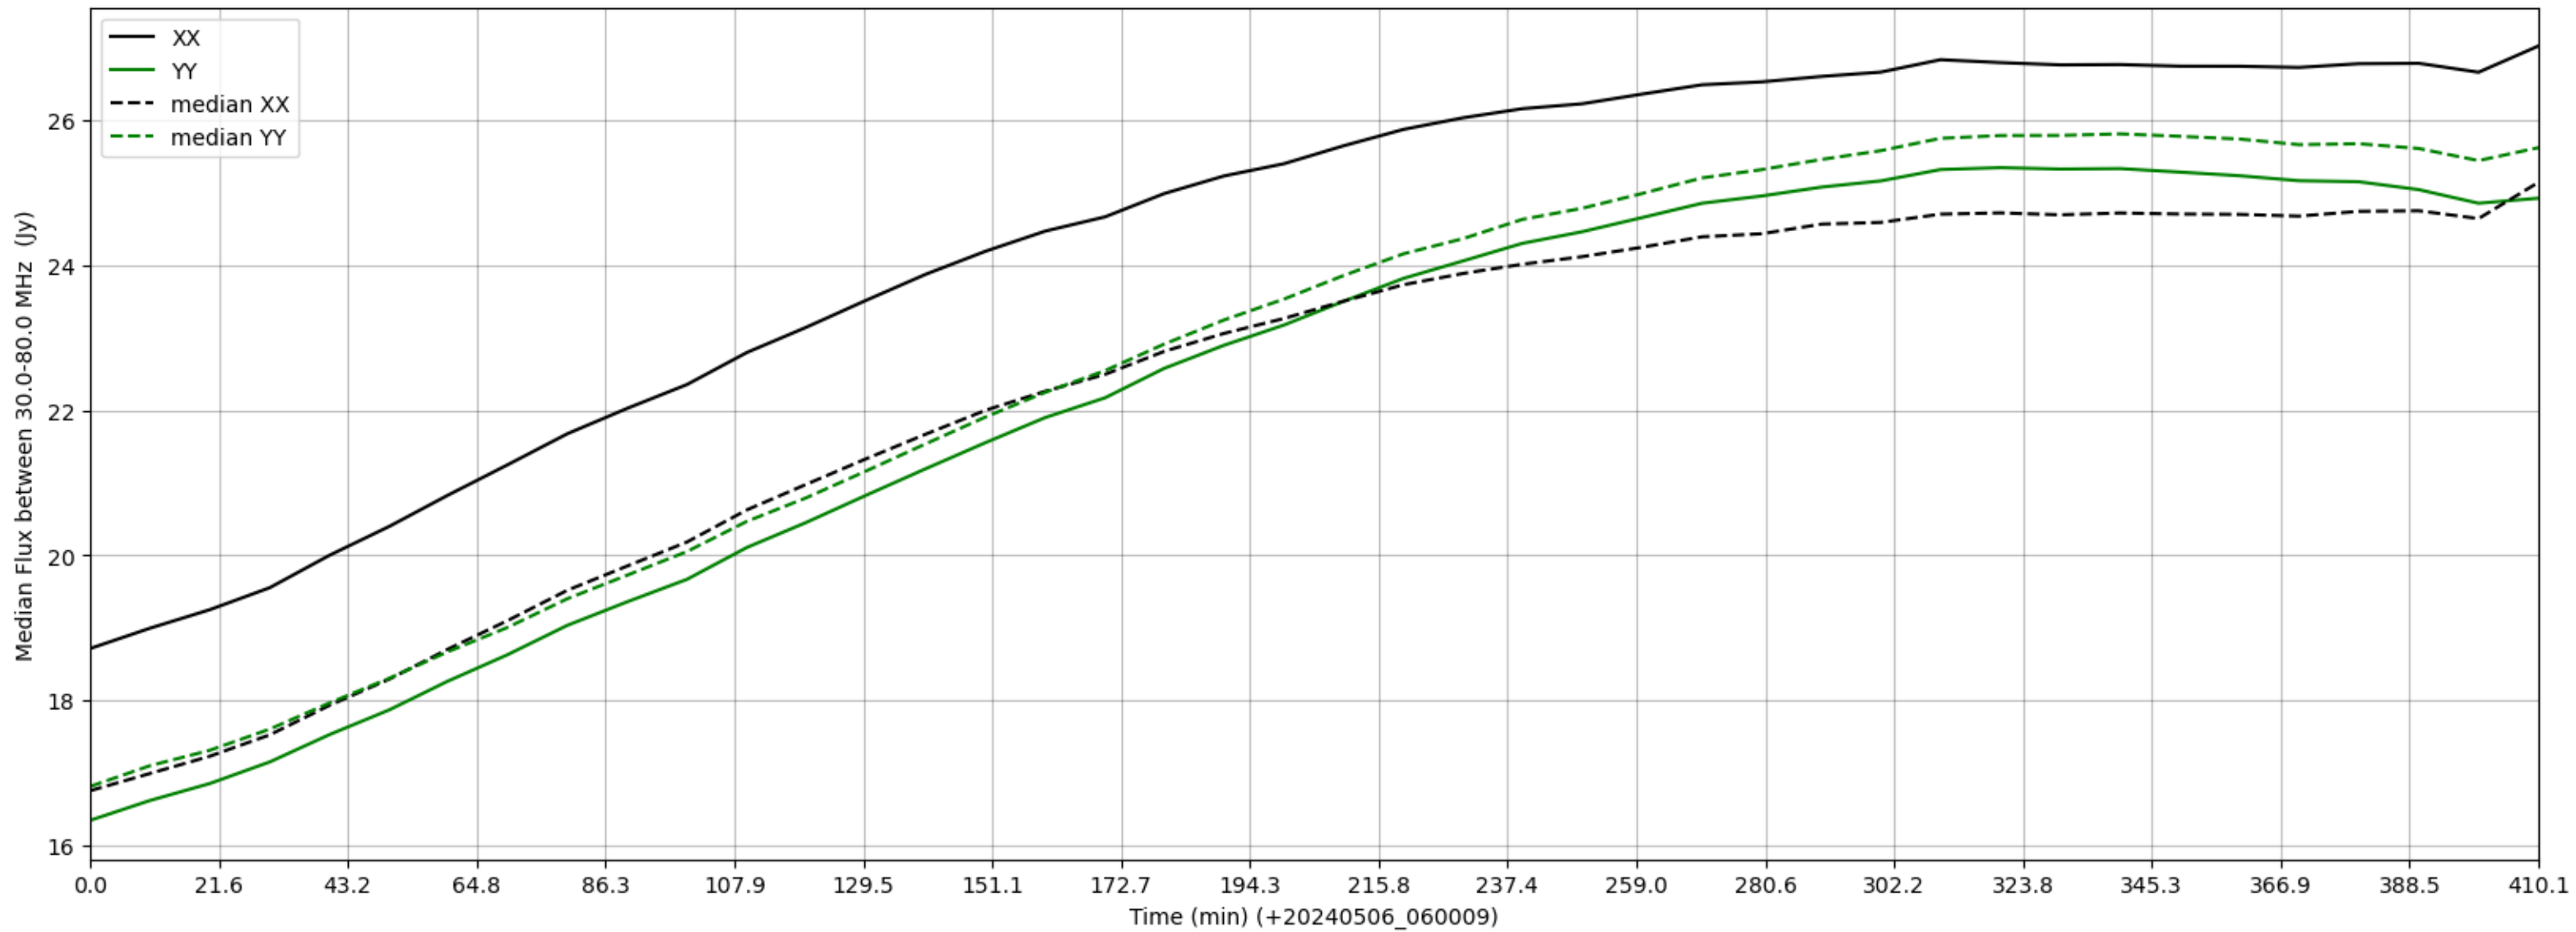

LWA137 - Correlator# 258 - XX FLAGS:Good - YY FLAGS:Good

LWA133 - Correlator# 257 - XX FLAGS:Good - YY FLAGS:Good