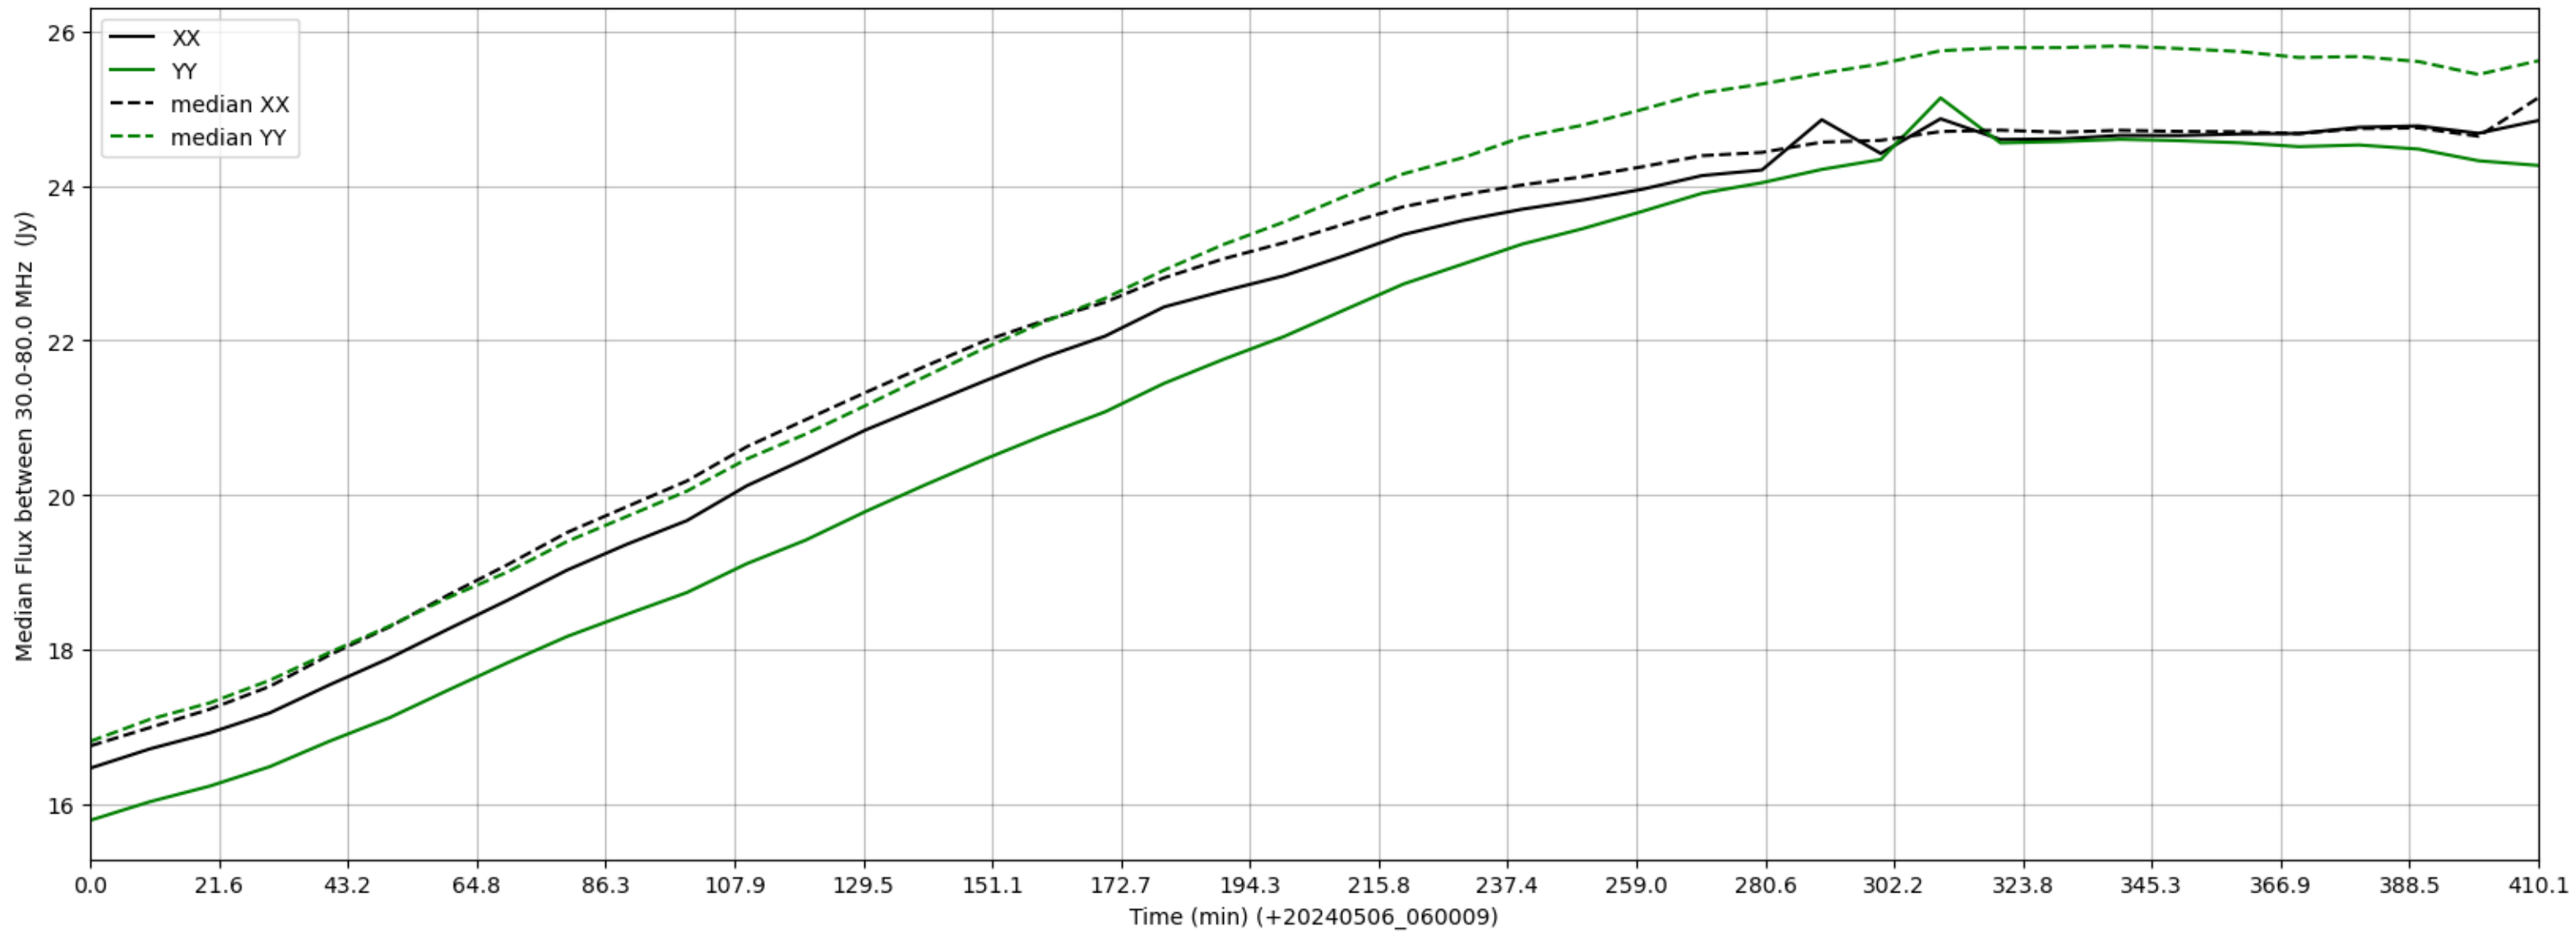

LWA035 - Correlator# 160 - XX FLAGS:Good - YY FLAGS:Good

LWA033 - Correlator# 161 - XX FLAGS:Good - YY FLAGS:Good

LWA034 - Correlator# 162 - XX FLAGS:Good - YY FLAGS:Good

LWA036 - Correlator# 163 - XX FLAGS:Good - YY FLAGS:Good