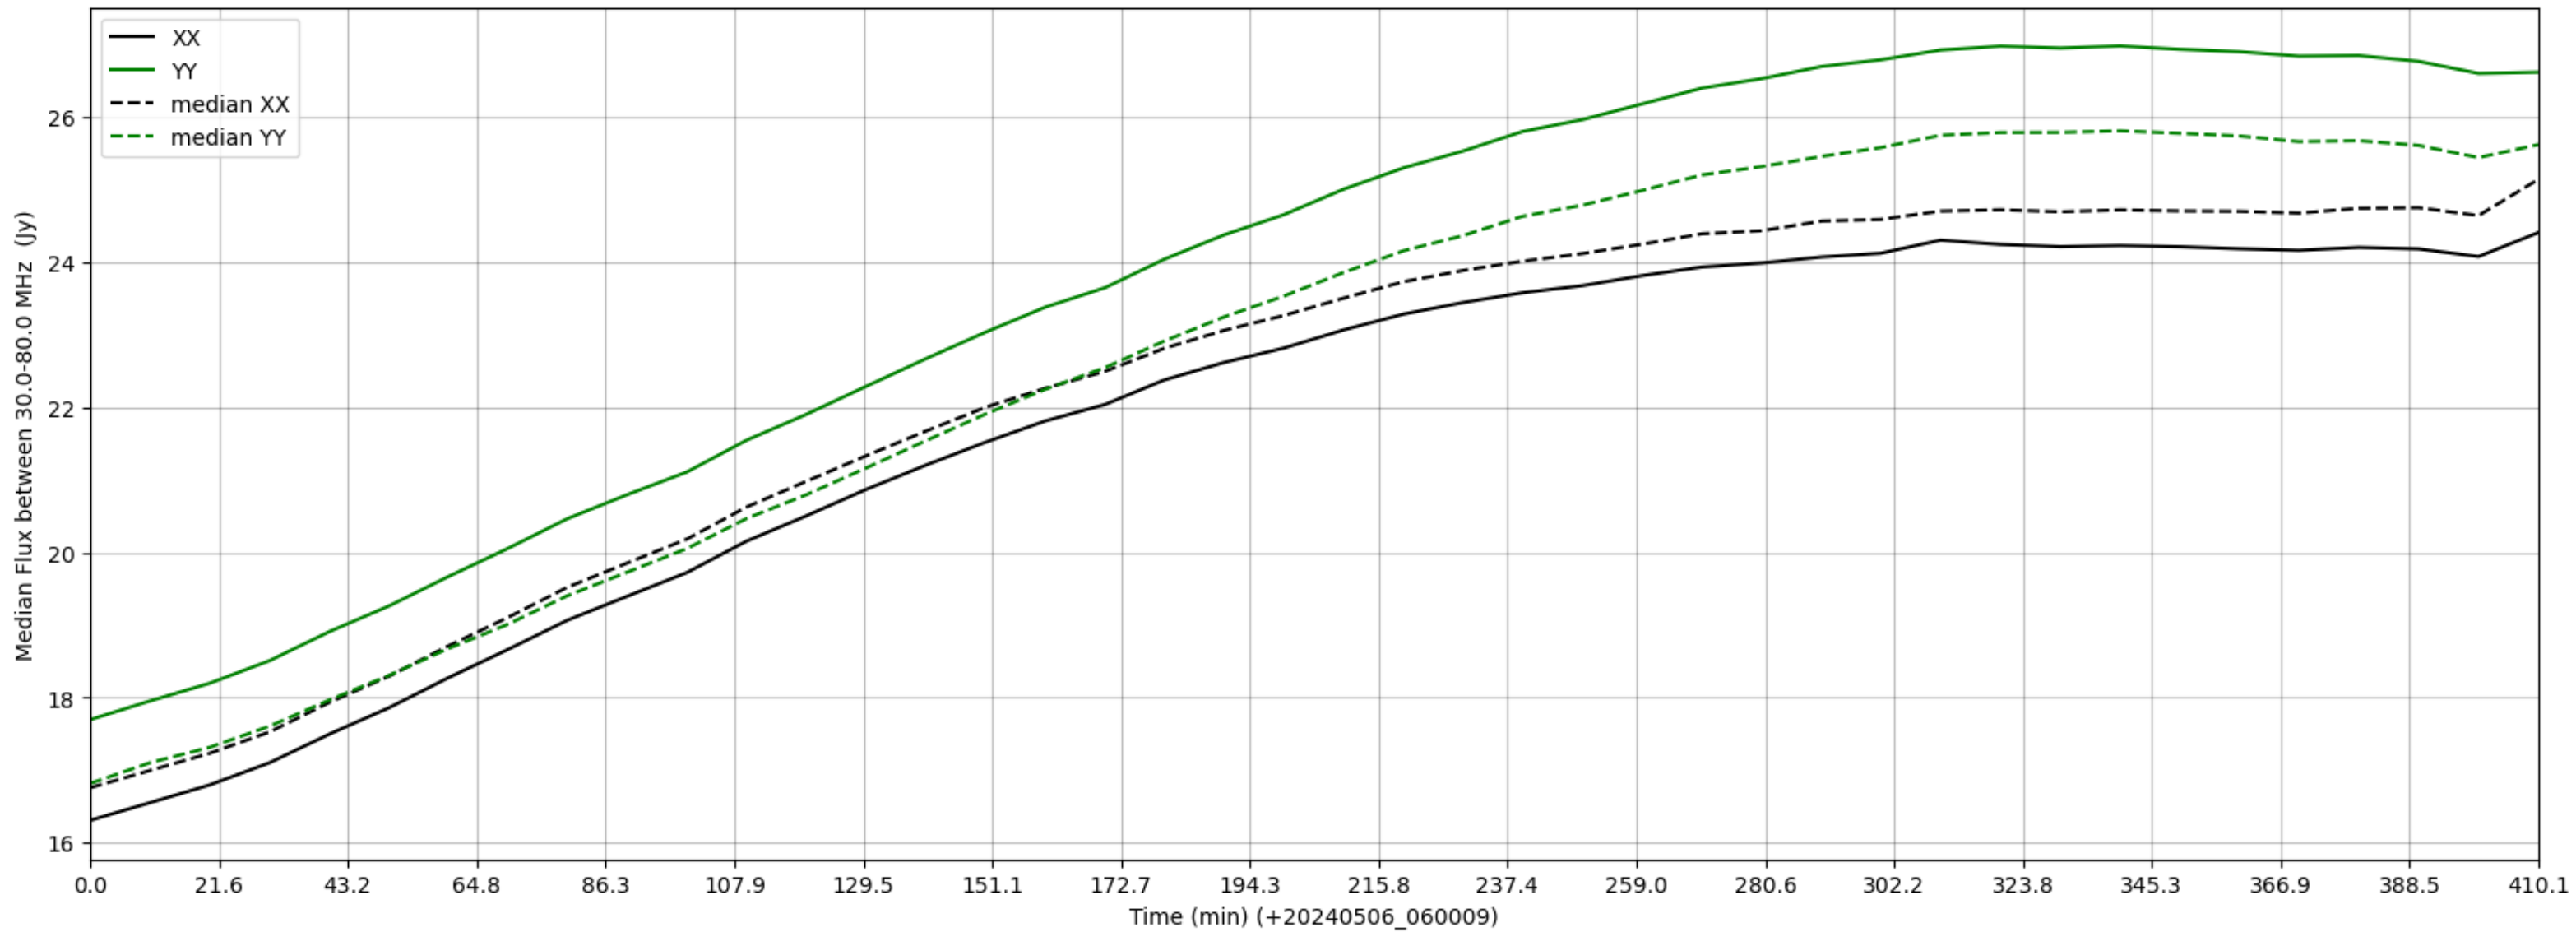

LWA239 - Correlator# 313 - XX FLAGS:Good - YY FLAGS:Good

LWA240 - Correlator# 312 - XX FLAGS:Good - YY FLAGS:Good