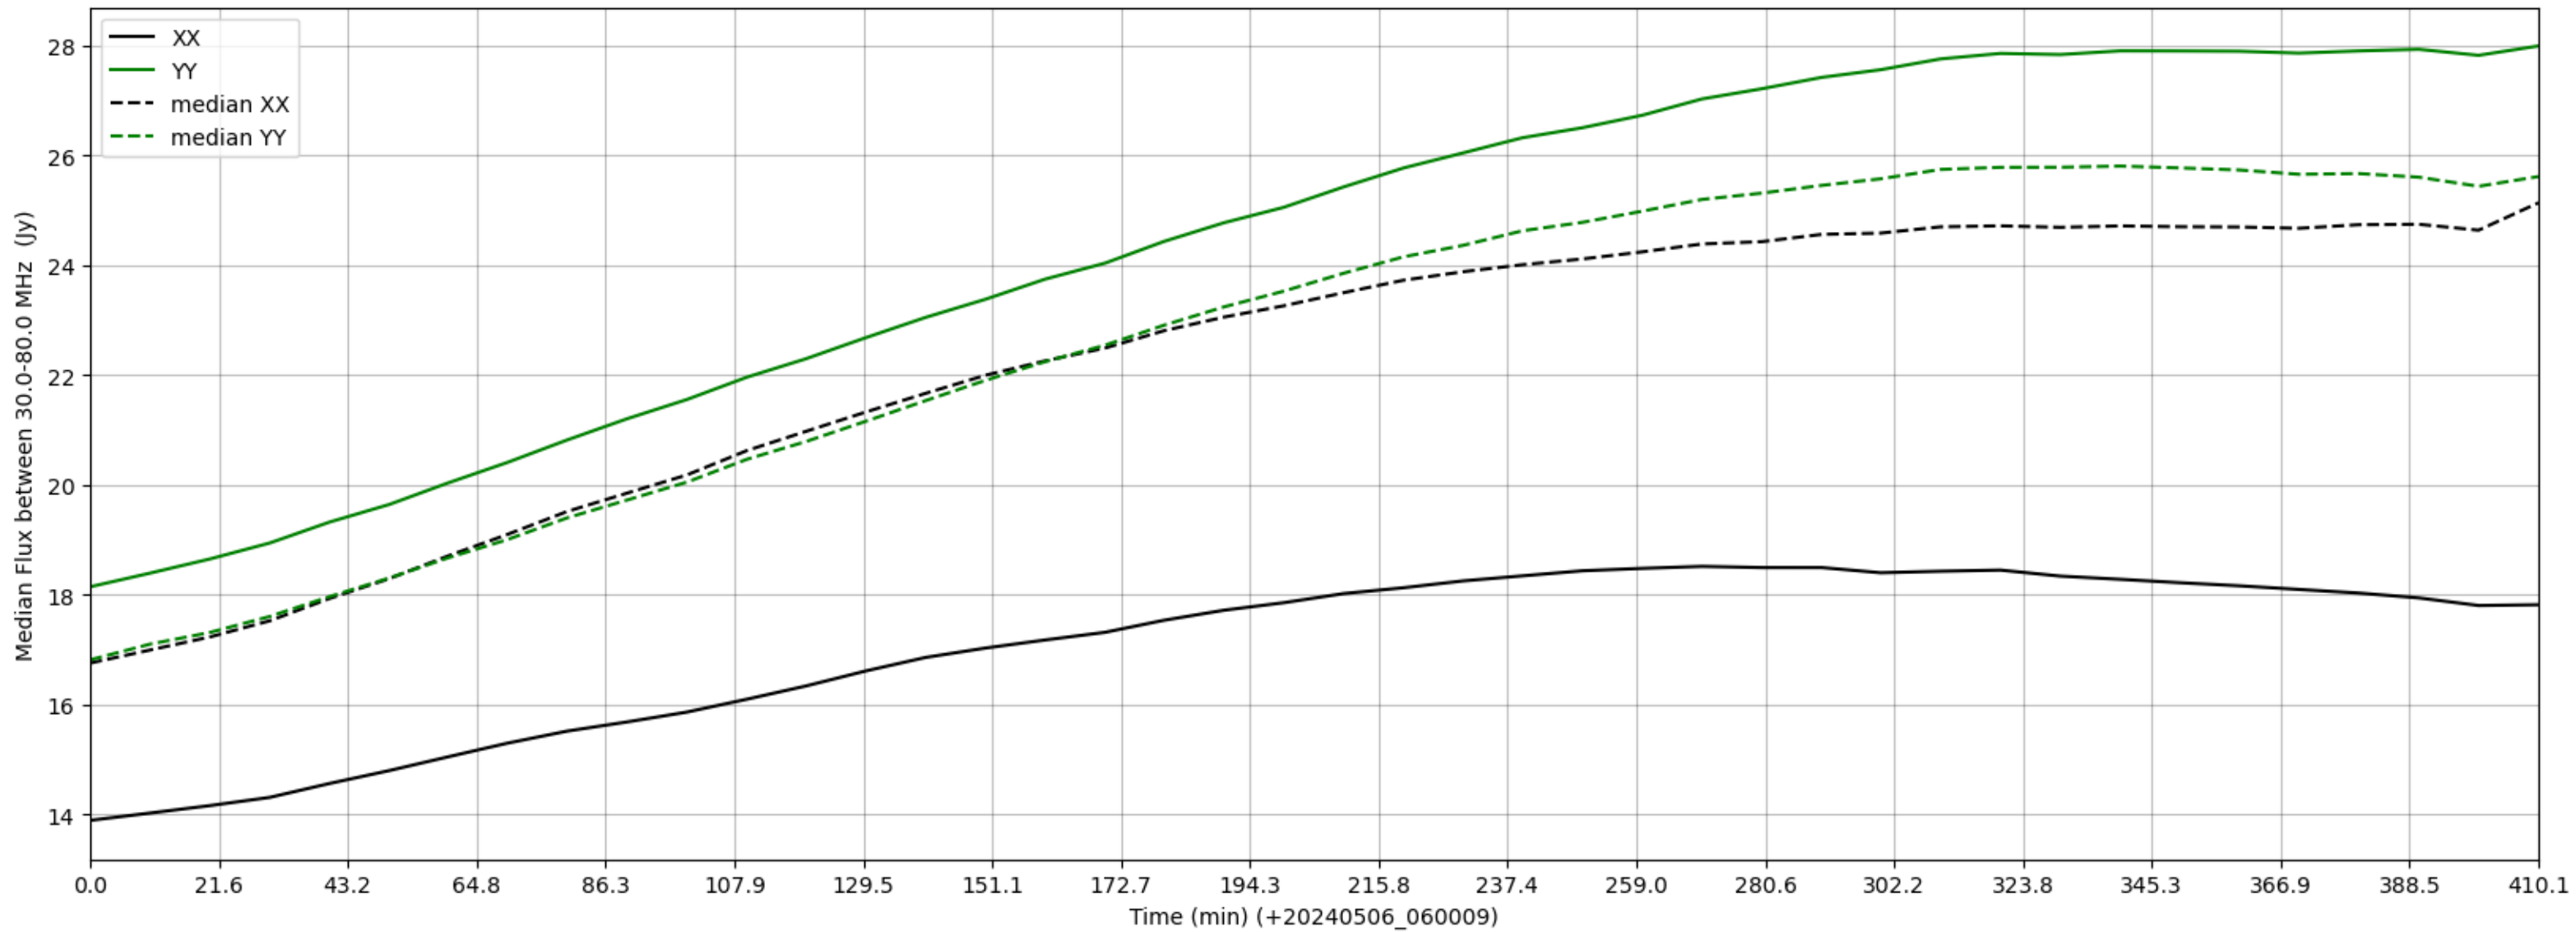

LWA306 - Correlator# 053 - XX FLAGS:Good - YY FLAGS:Good

LWA317 - Correlator# 052 - XX FLAGS:Good - YY FLAGS:Good