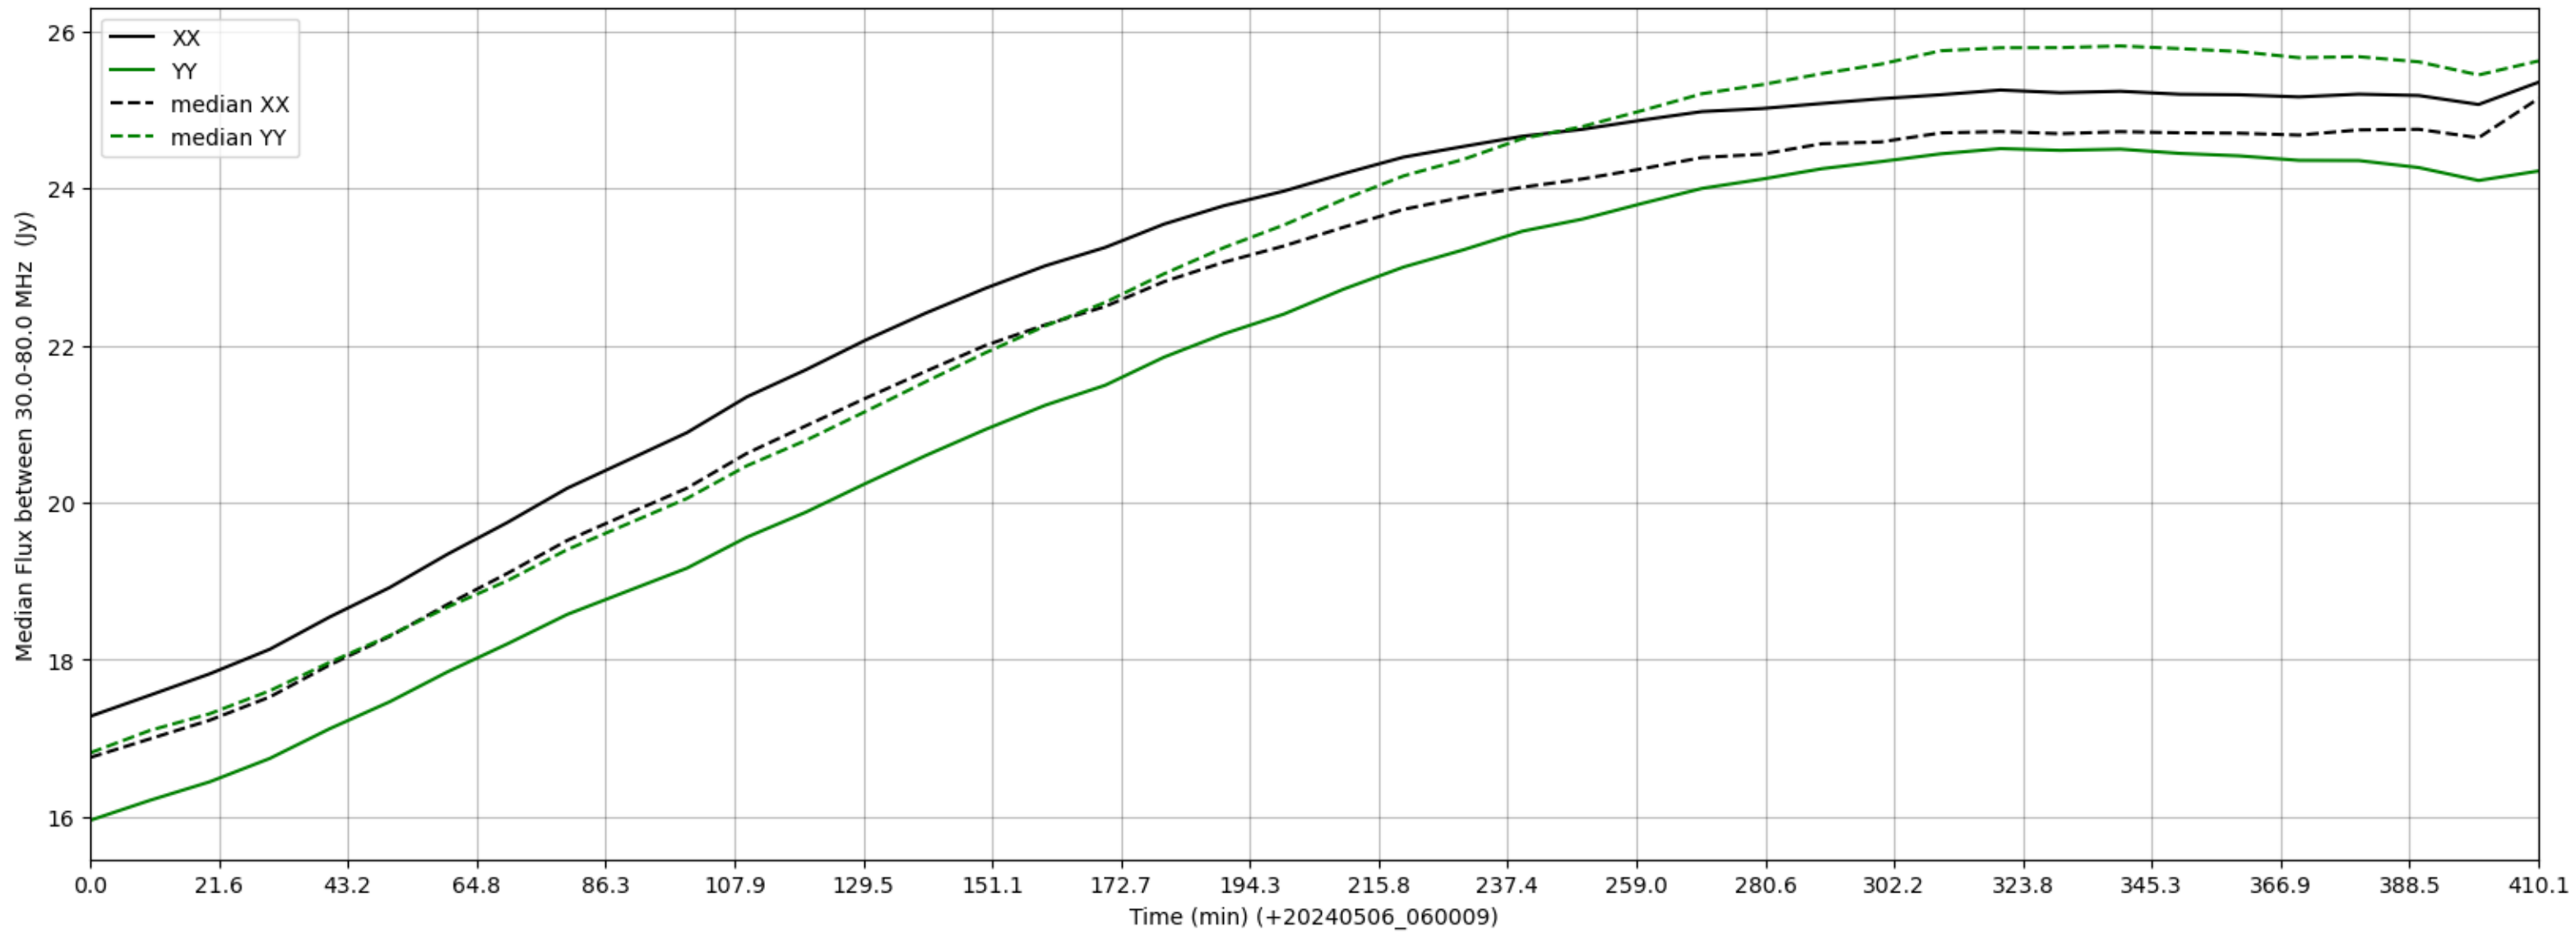

LWA169 - Correlator# 292 - XX FLAGS:Good - YY FLAGS:Good

LWA171 - Correlator# 291 - XX FLAGS:Good - YY FLAGS:Good