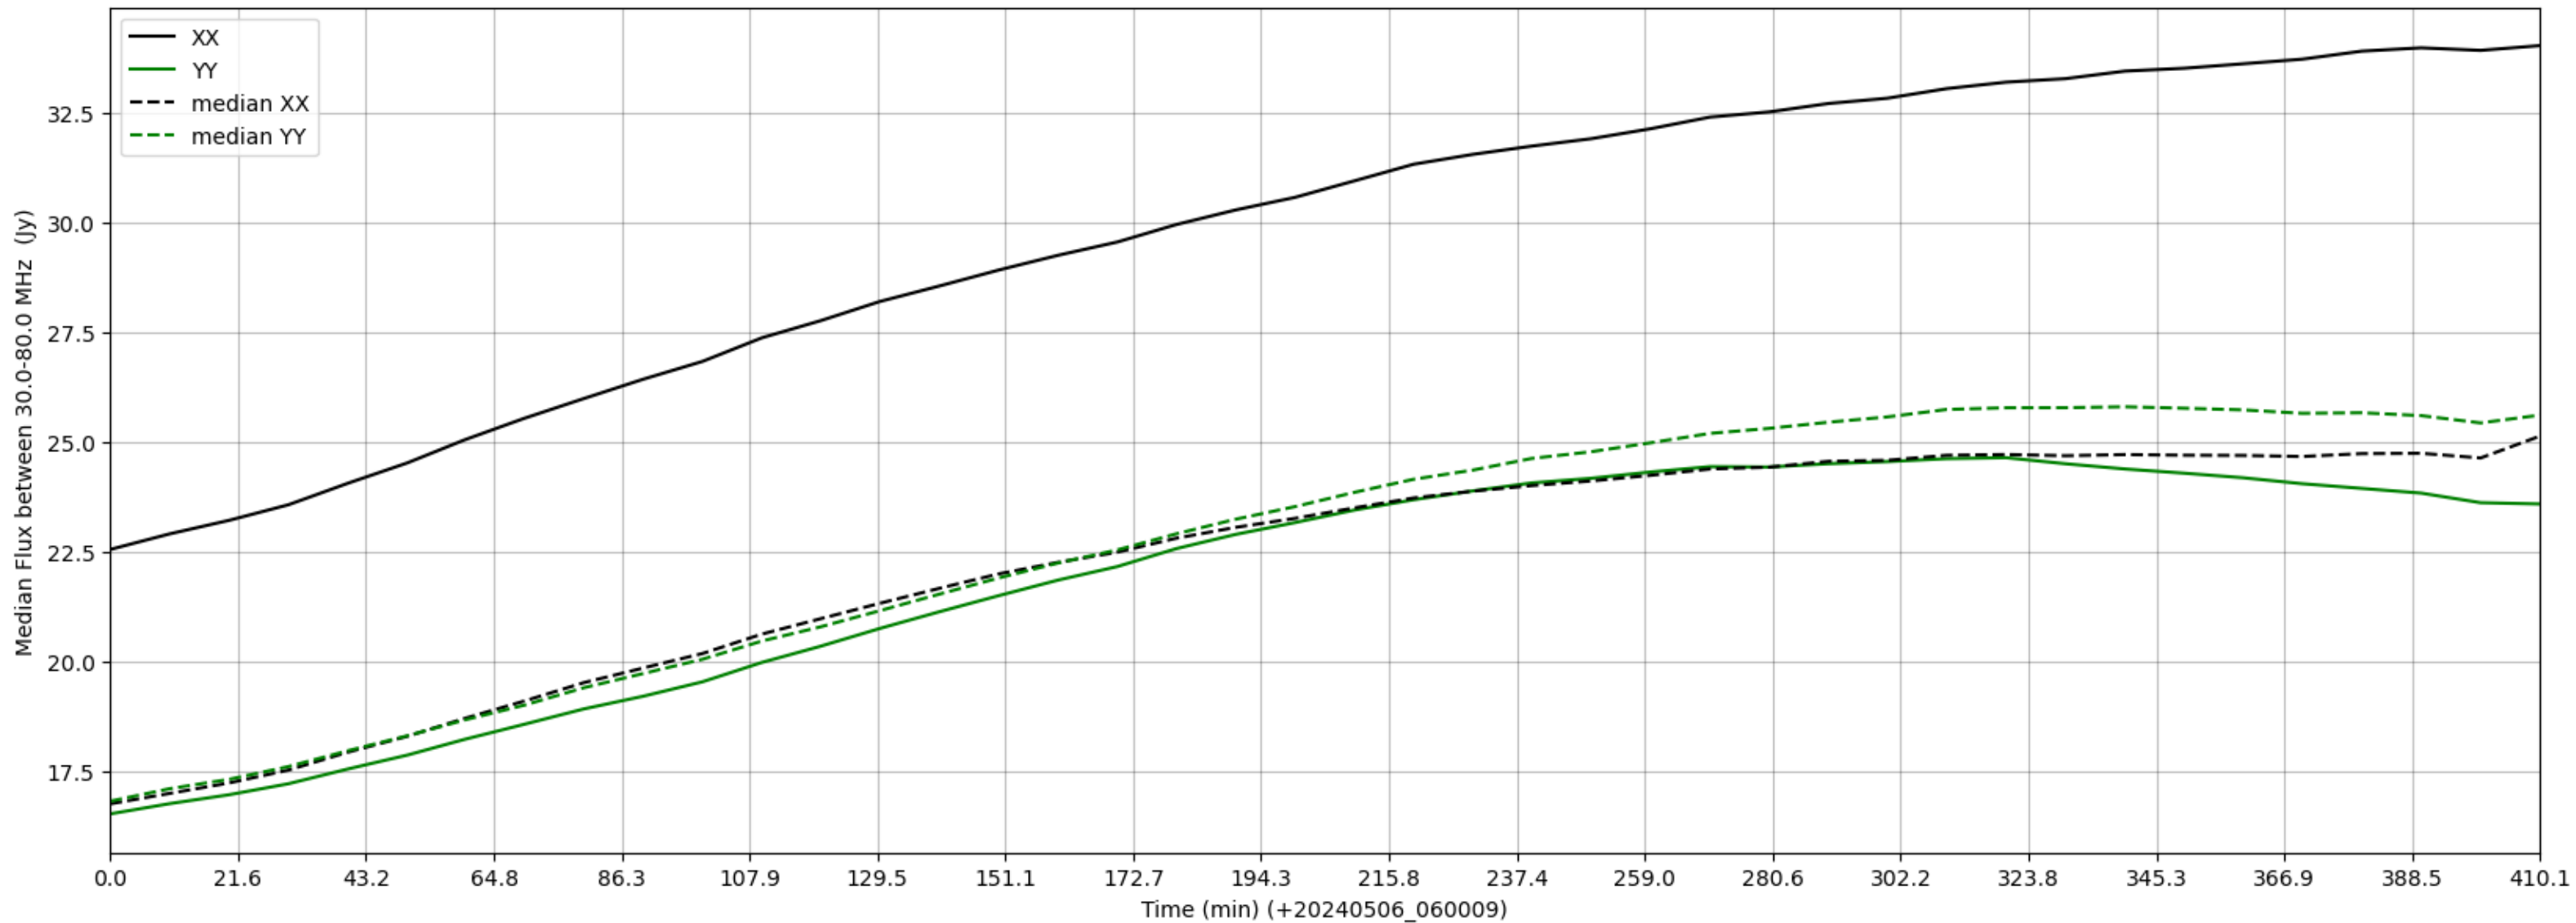

LWA298 - Correlator# 049 - XX FLAGS:Good - YY FLAGS:Good

LWA301 - Correlator# 048 - XX FLAGS:Good - YY FLAGS:Good