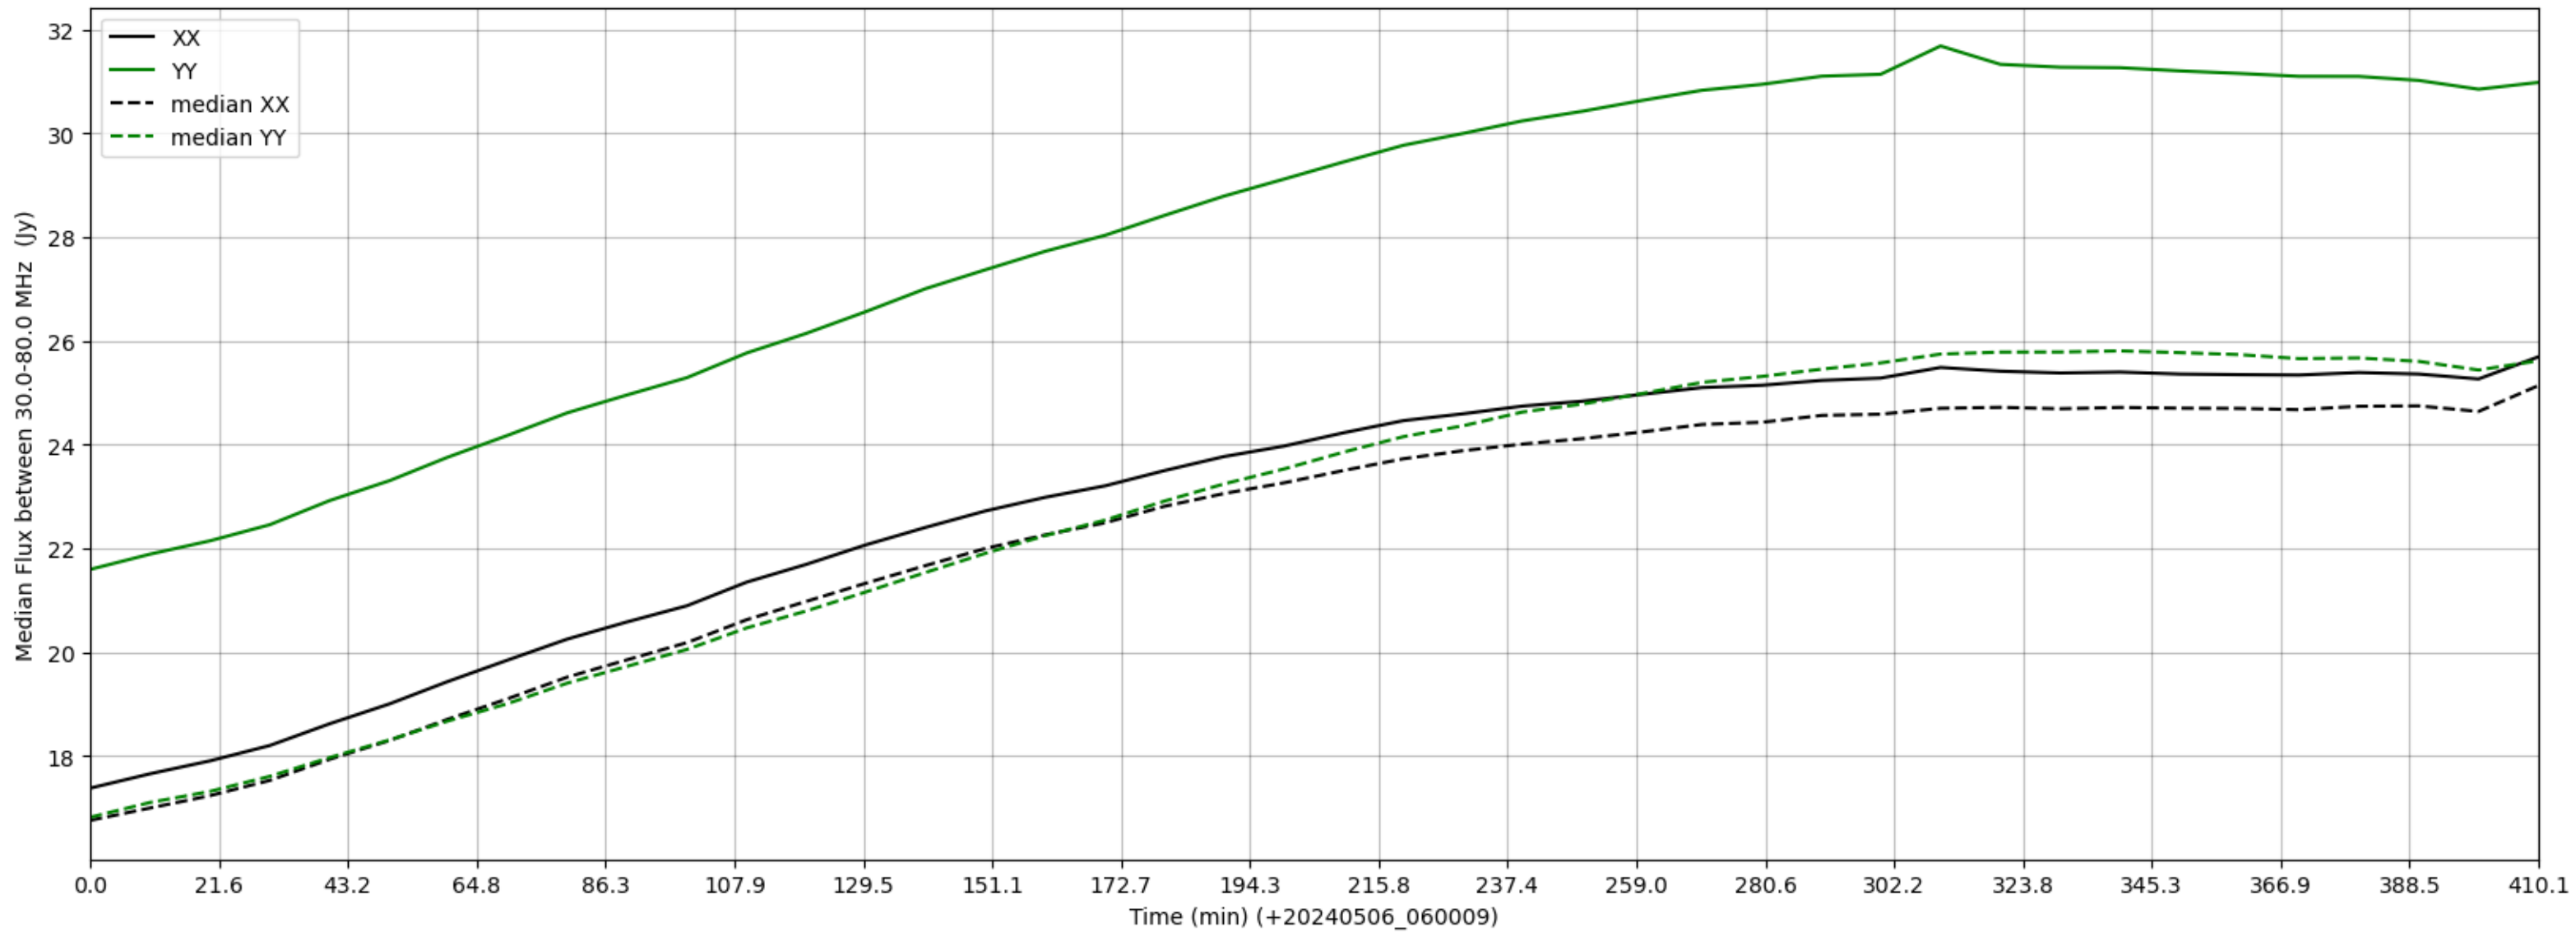

LWA195 - Correlator# 272 - XX FLAGS:Good - YY FLAGS:Good

LWA194 - Correlator# 273 - XX FLAGS:Good - YY FLAGS:Good

LWA197 - Correlator# 274 - XX FLAGS:Good - YY FLAGS:Good

LWA196 - Correlator# 275 - XX FLAGS:Good - YY FLAGS:Good