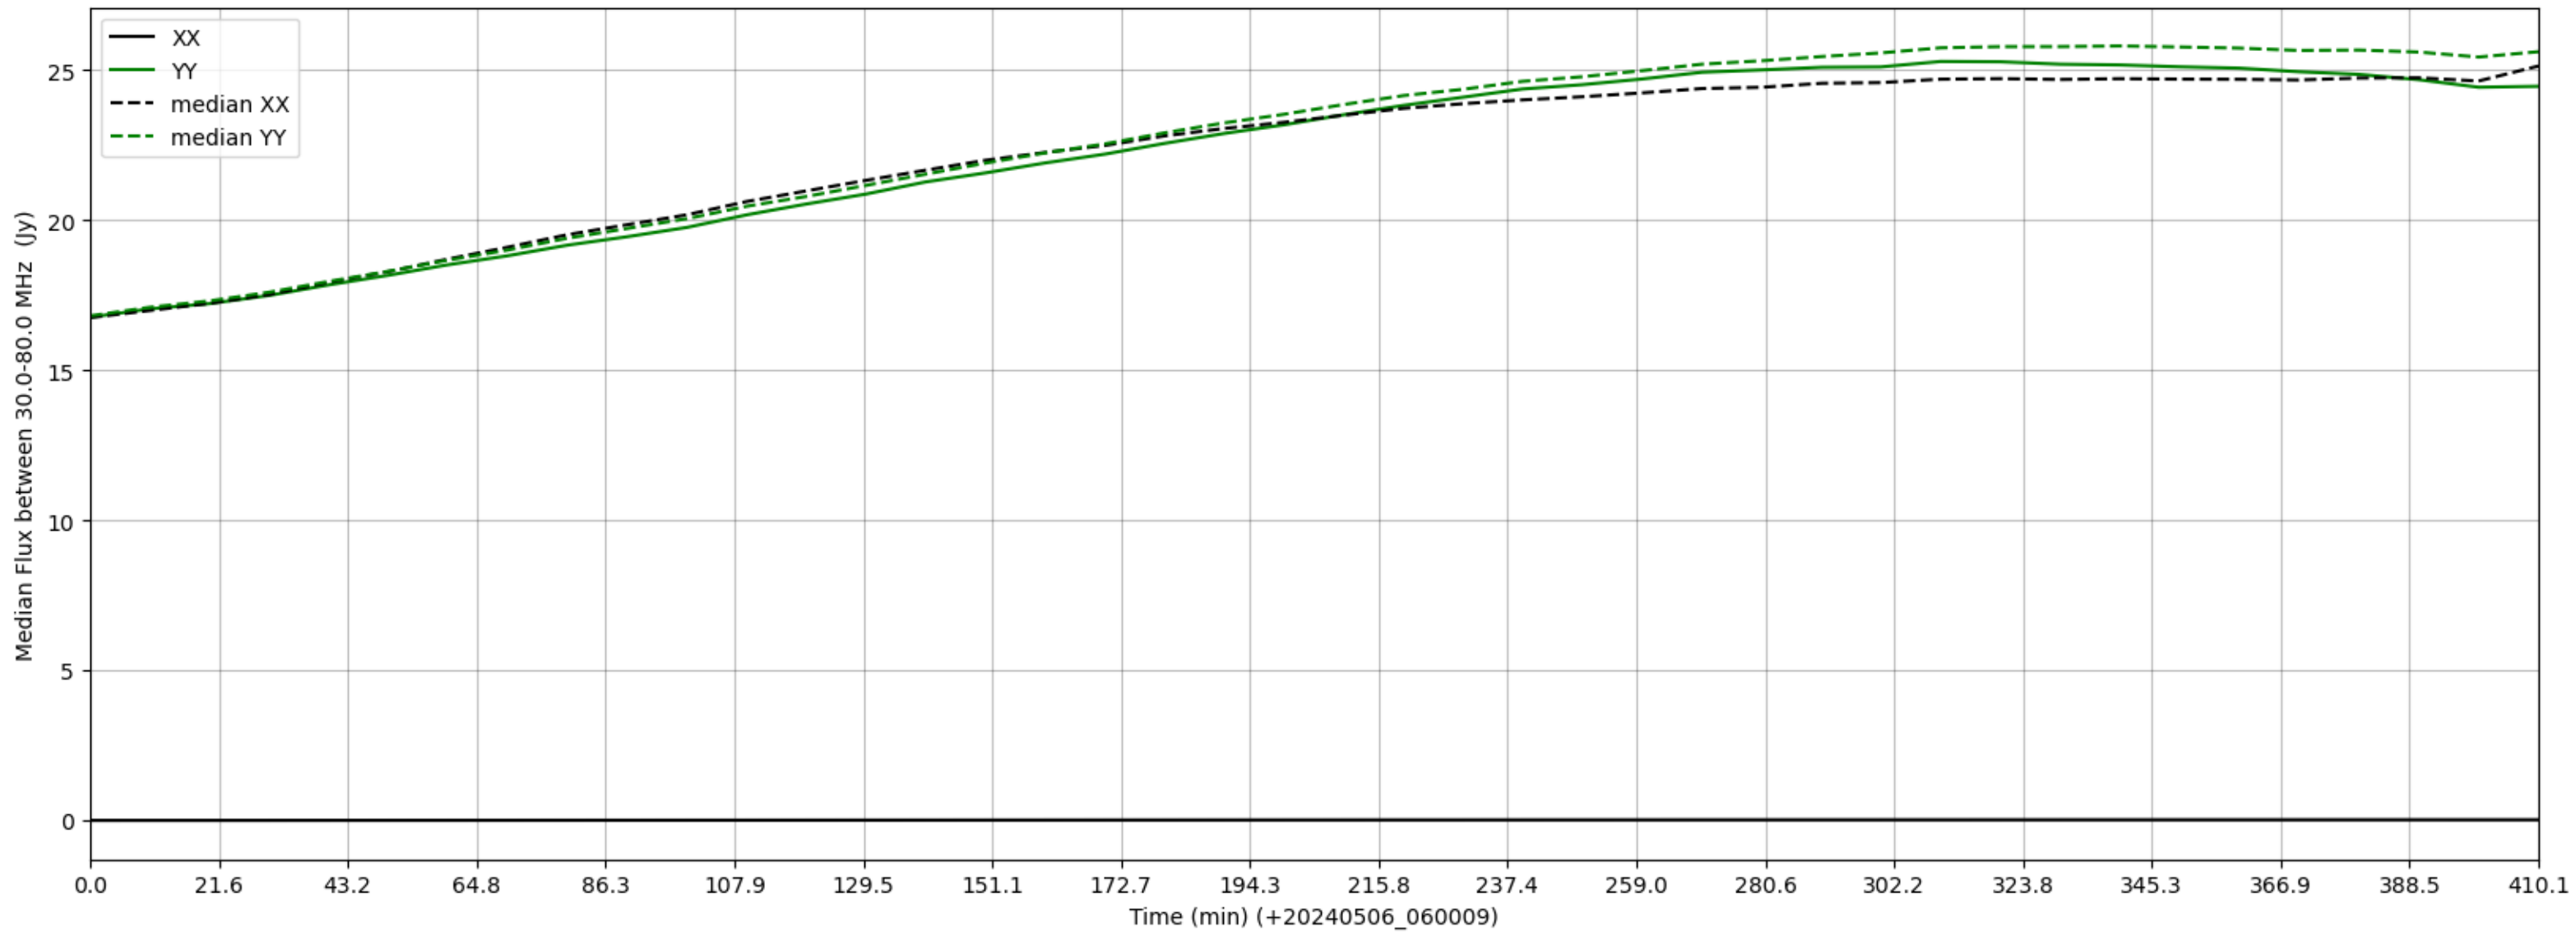

LWA266 - Correlator# 000 - XX FLAGS:Good - YY FLAGS:Good

LWA259 - Correlator# 001 - XX FLAGS:Good - YY FLAGS:Good

LWA268 - Correlator# 002 - XX FLAGS:Good - YY FLAGS:Good

LWA267 - Correlator# 003 - XX FLAGS:LowFlux - YY FLAGS:Good