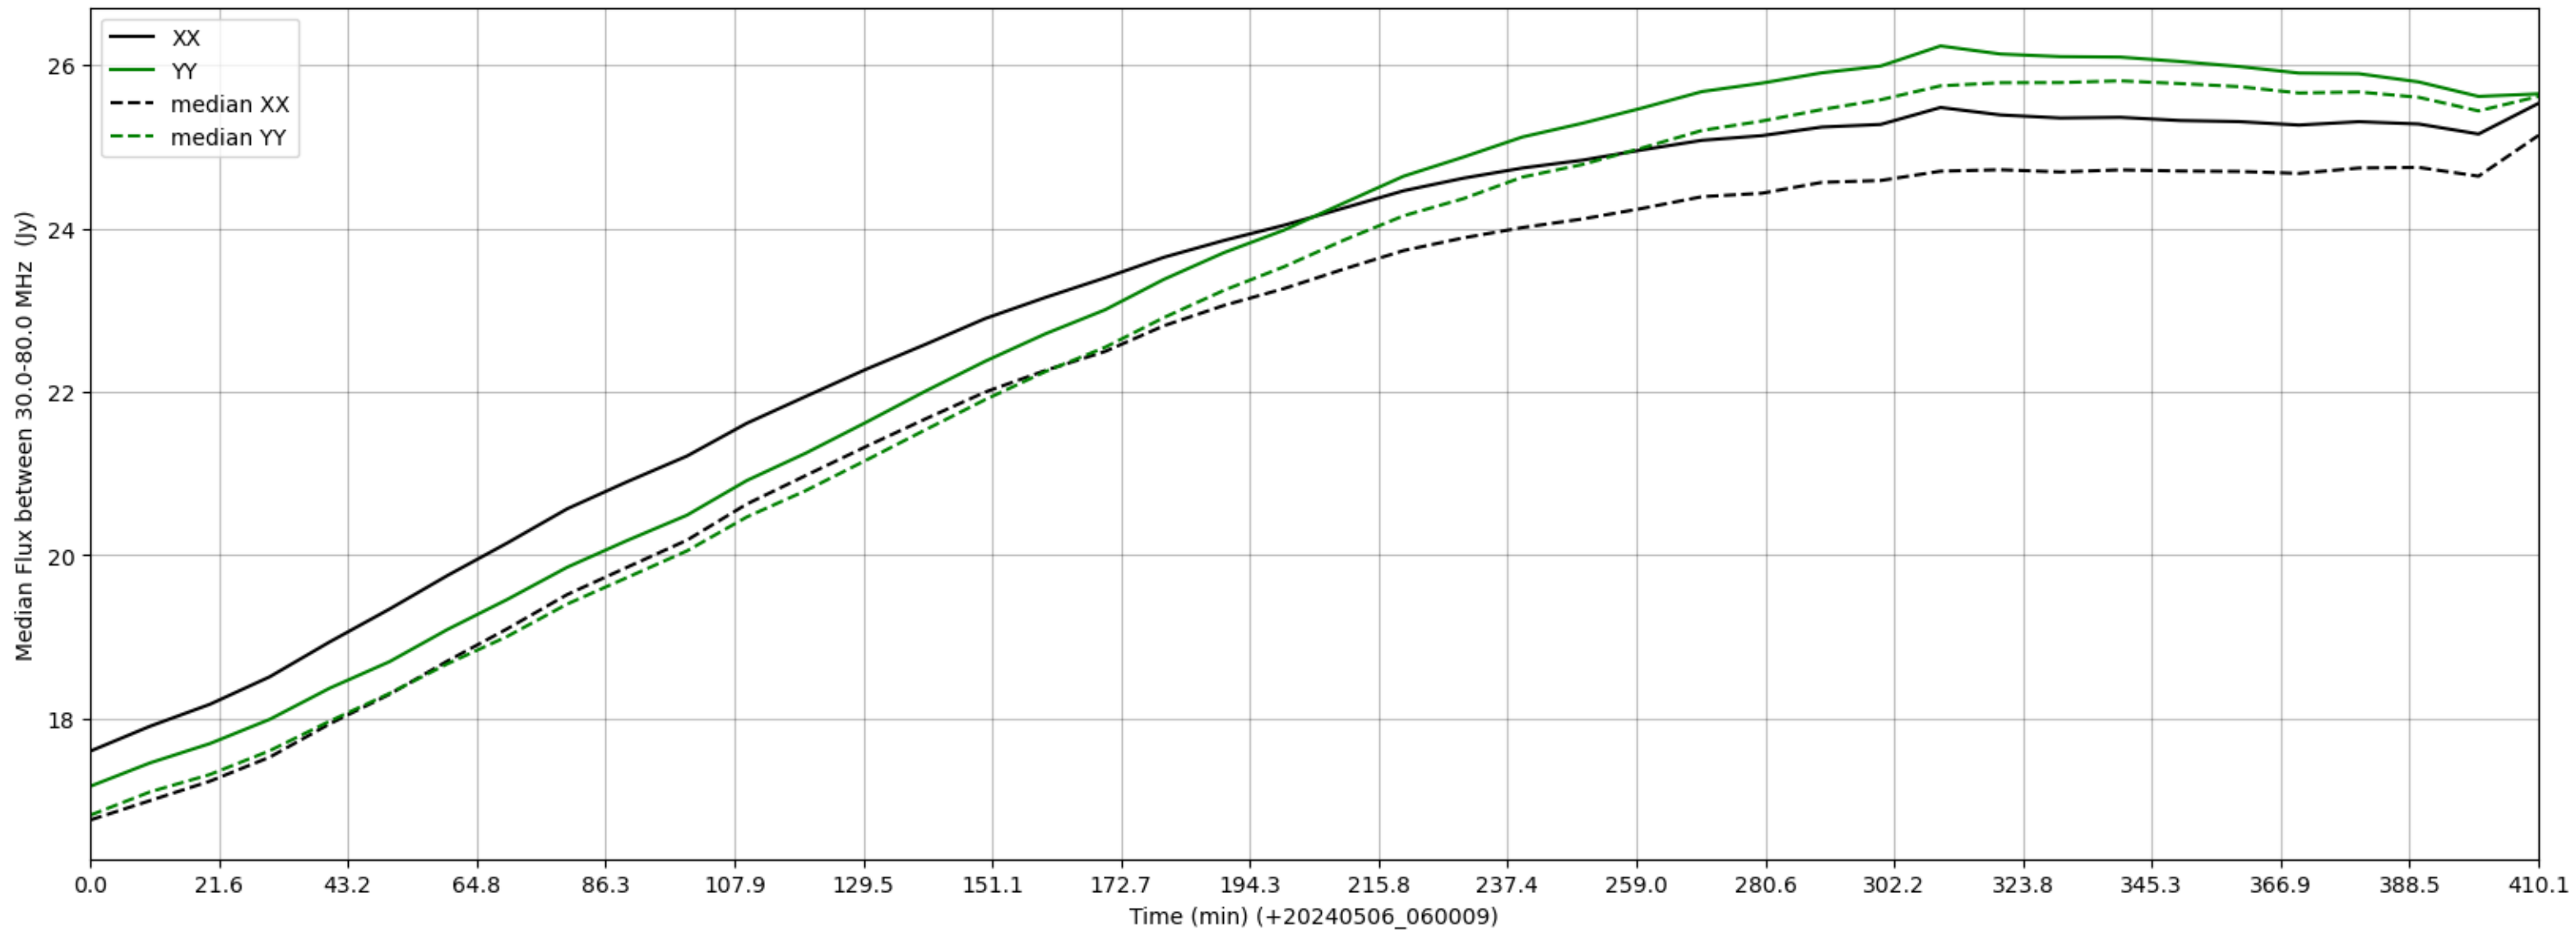

LWA130 - Correlator# 183 - XX FLAGS:Good - YY FLAGS:Good

LWA131 - Correlator# 182 - XX FLAGS:Good - YY FLAGS:Good