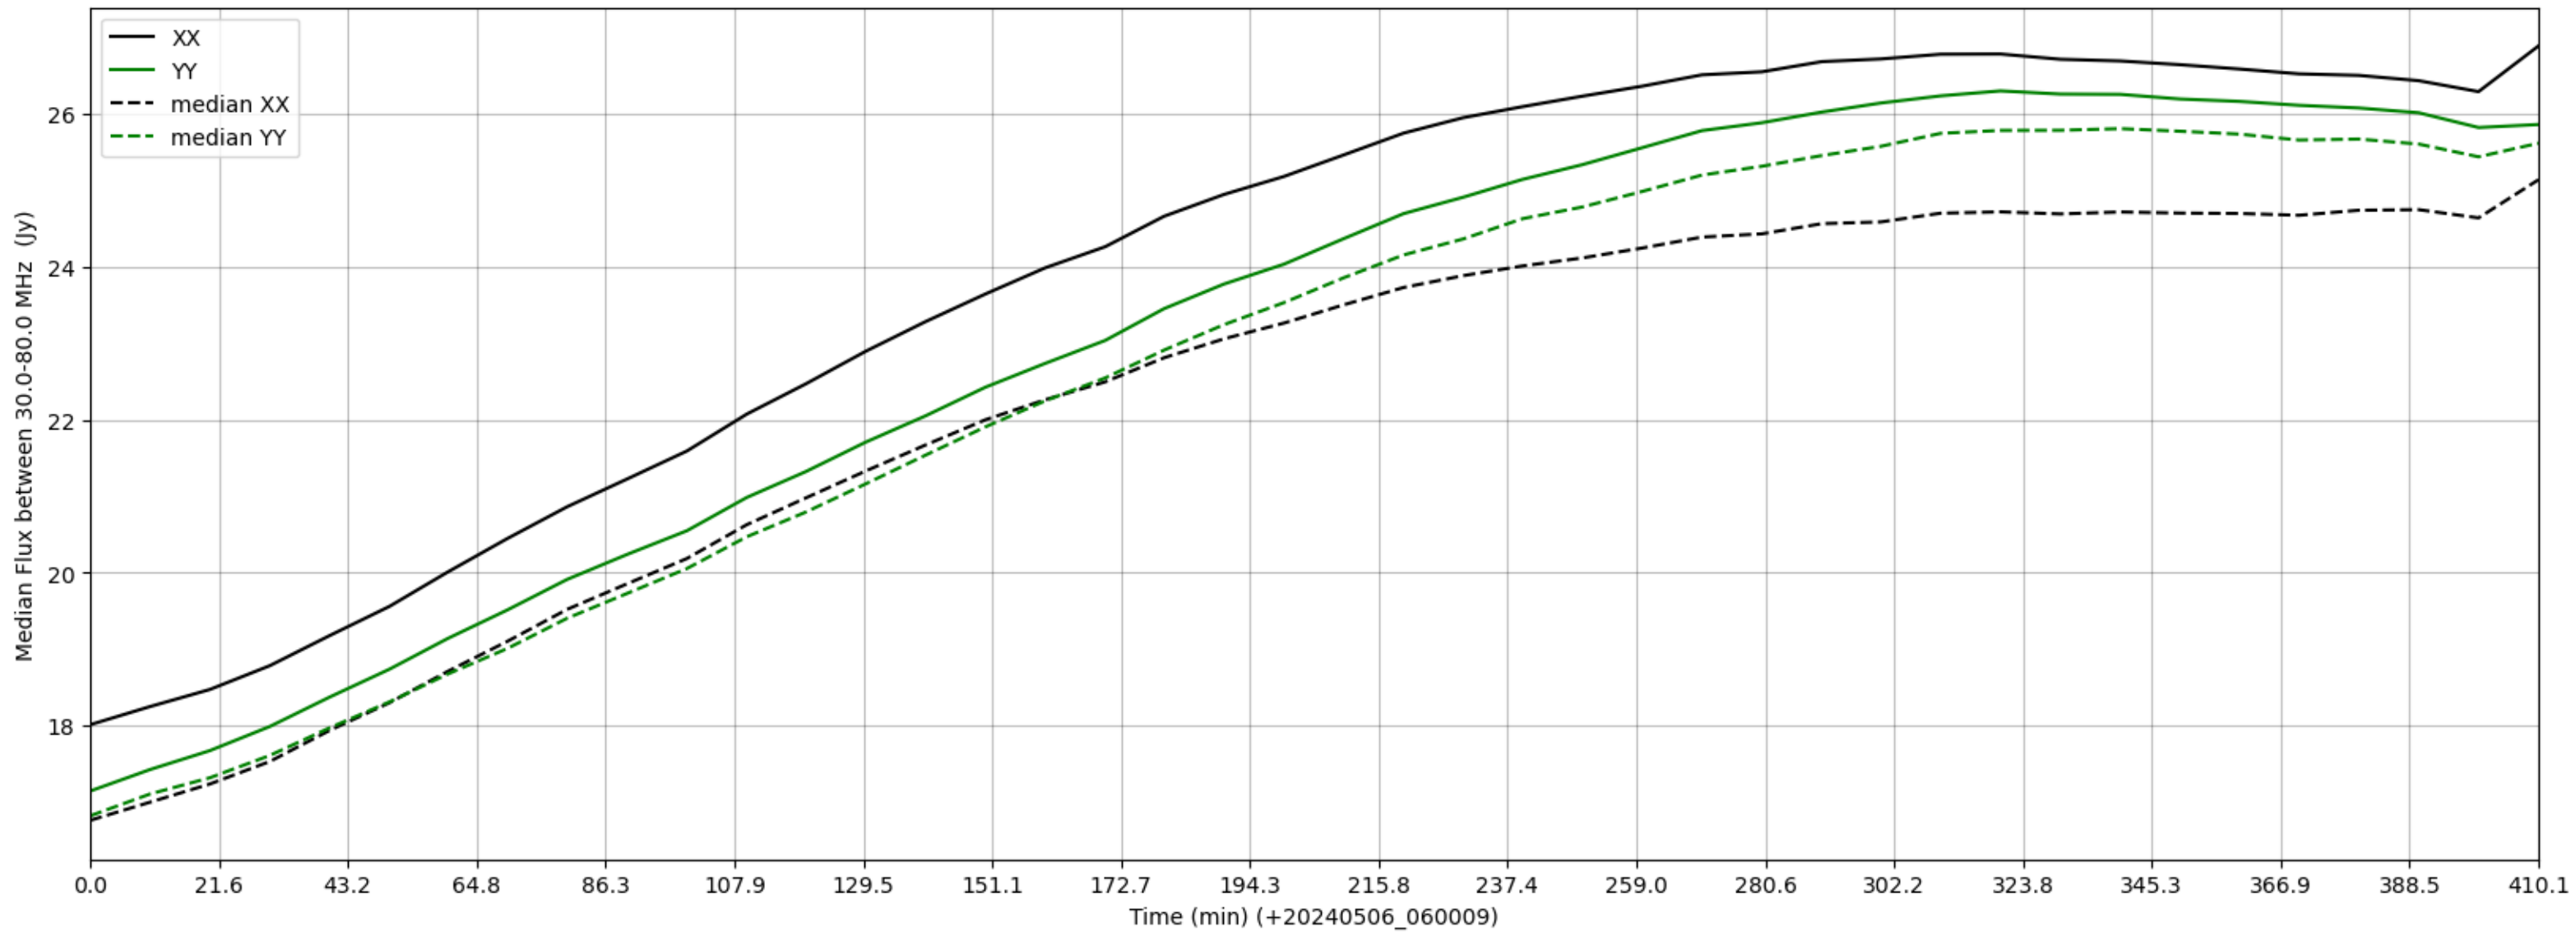

LWA070 - Correlator# 168 - XX FLAGS:Good - YY FLAGS:Good

LWA069 - Correlator# 169 - XX FLAGS:Good - YY FLAGS:Good

LWA097 - Correlator# 170 - XX FLAGS:Good - YY FLAGS:Good

LWA072 - Correlator# 171 - XX FLAGS:Good - YY FLAGS:Good