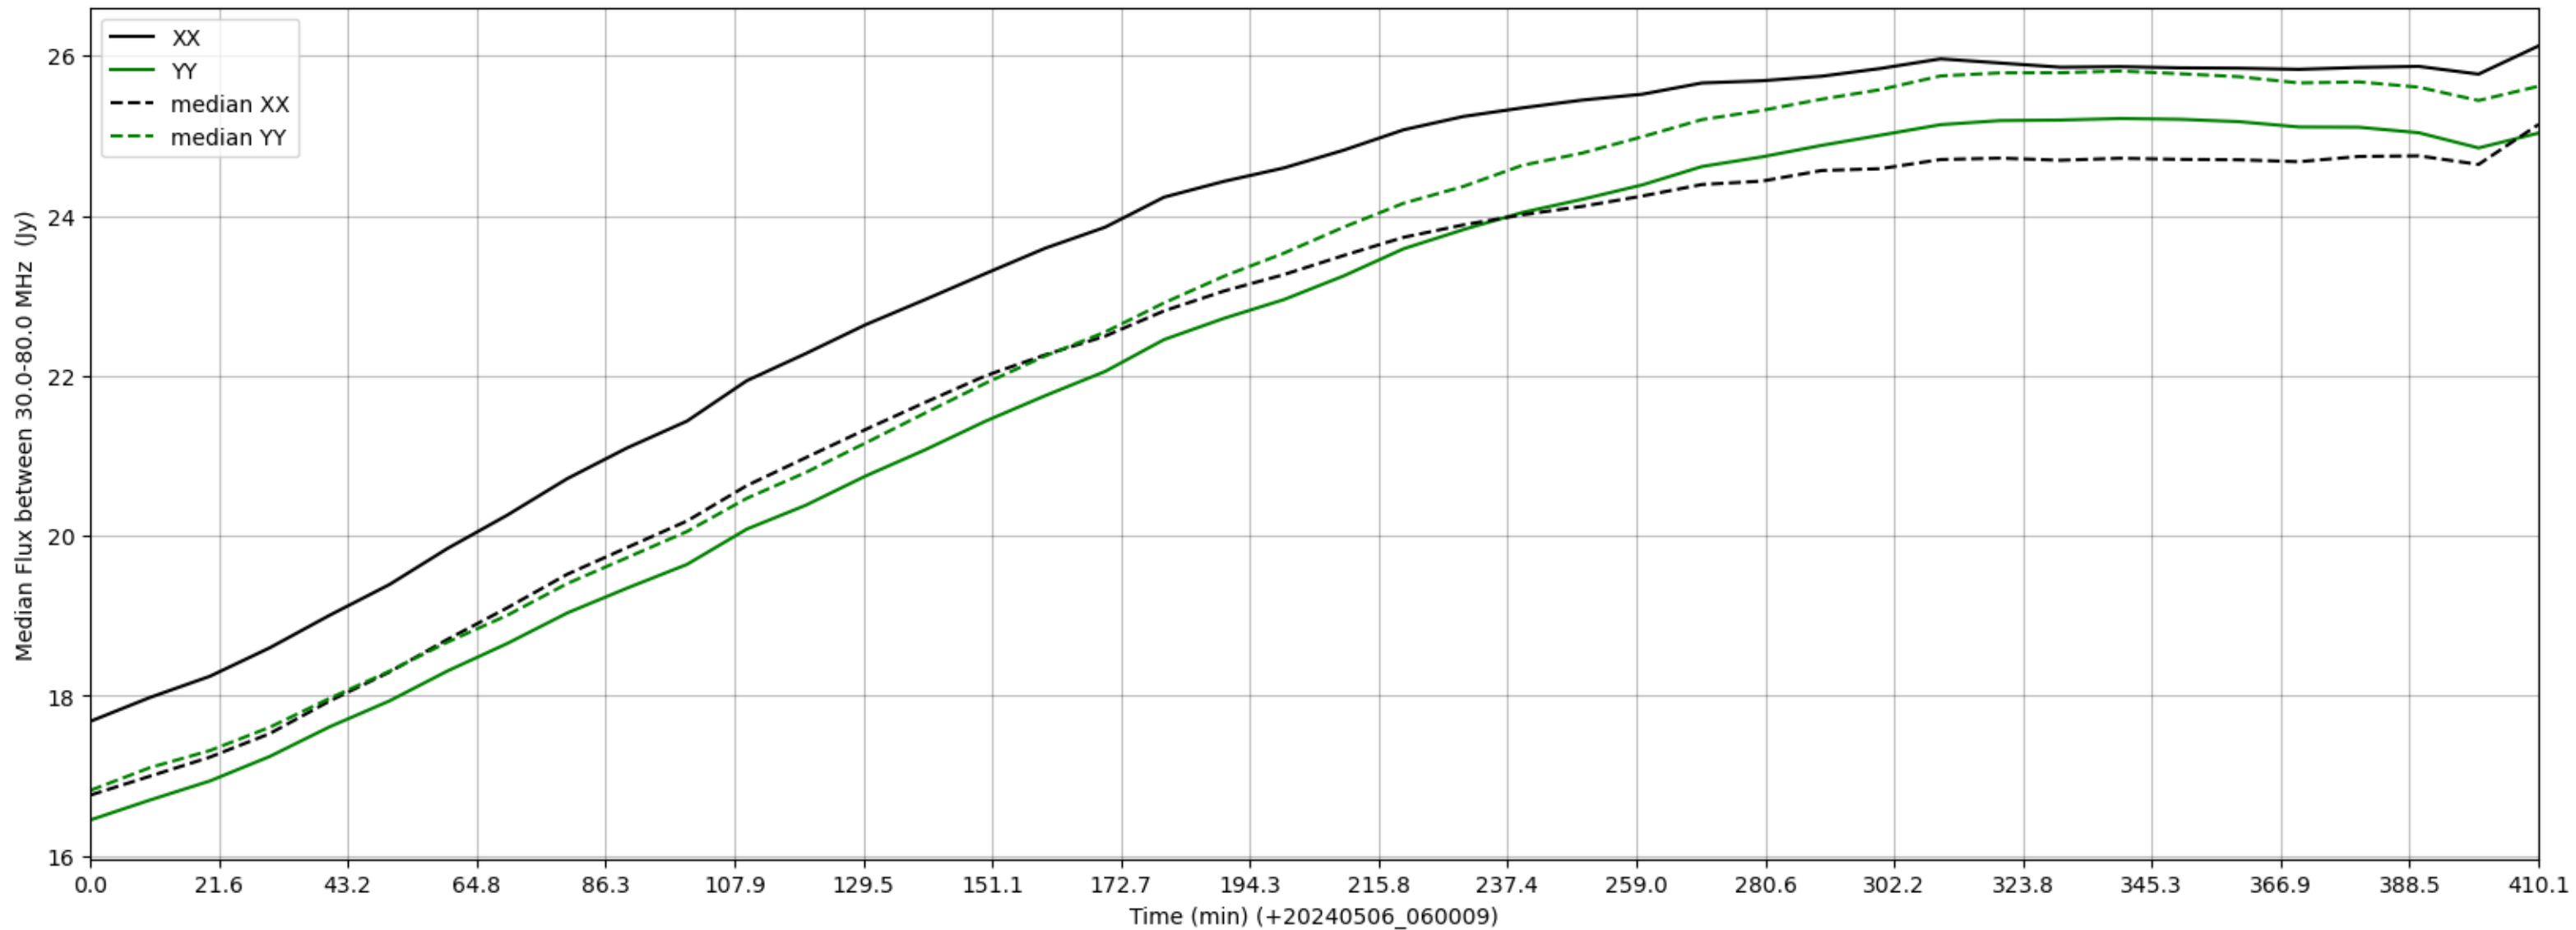

LWA049 - Correlator# 112 - XX FLAGS:Good - YY FLAGS:Good

LWA048 - Correlator# 113 - XX FLAGS:Good - YY FLAGS:Good

LWA051 - Correlator# 114 - XX FLAGS:Good - YY FLAGS:Good

LWA050 - Correlator# 115 - XX FLAGS:Good - YY FLAGS:Good