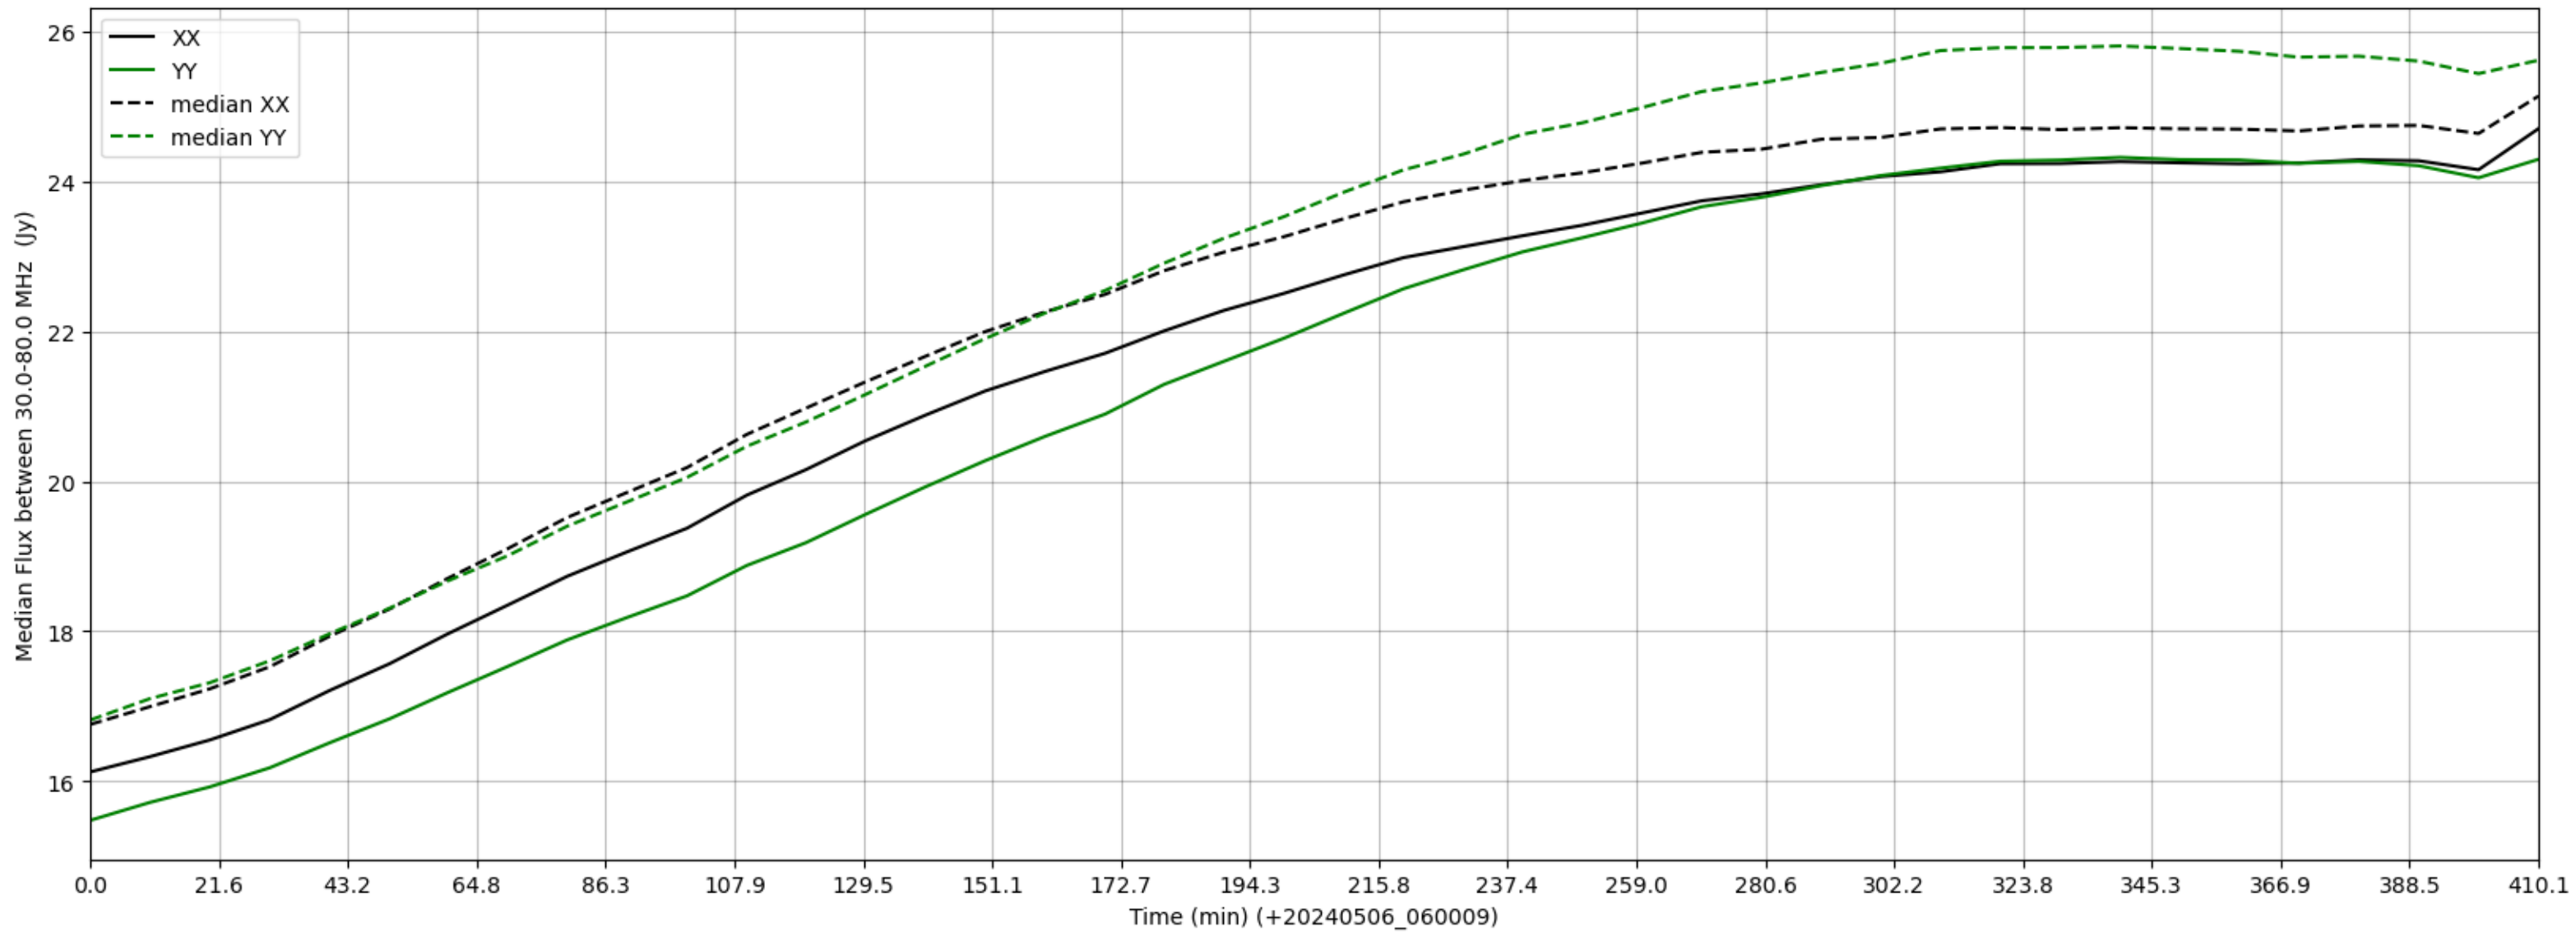

LWA126 - Correlator# 226 - XX FLAGS:Good - YY FLAGS:Good

LWA127 - Correlator# 225 - XX FLAGS:Good - YY FLAGS:Good