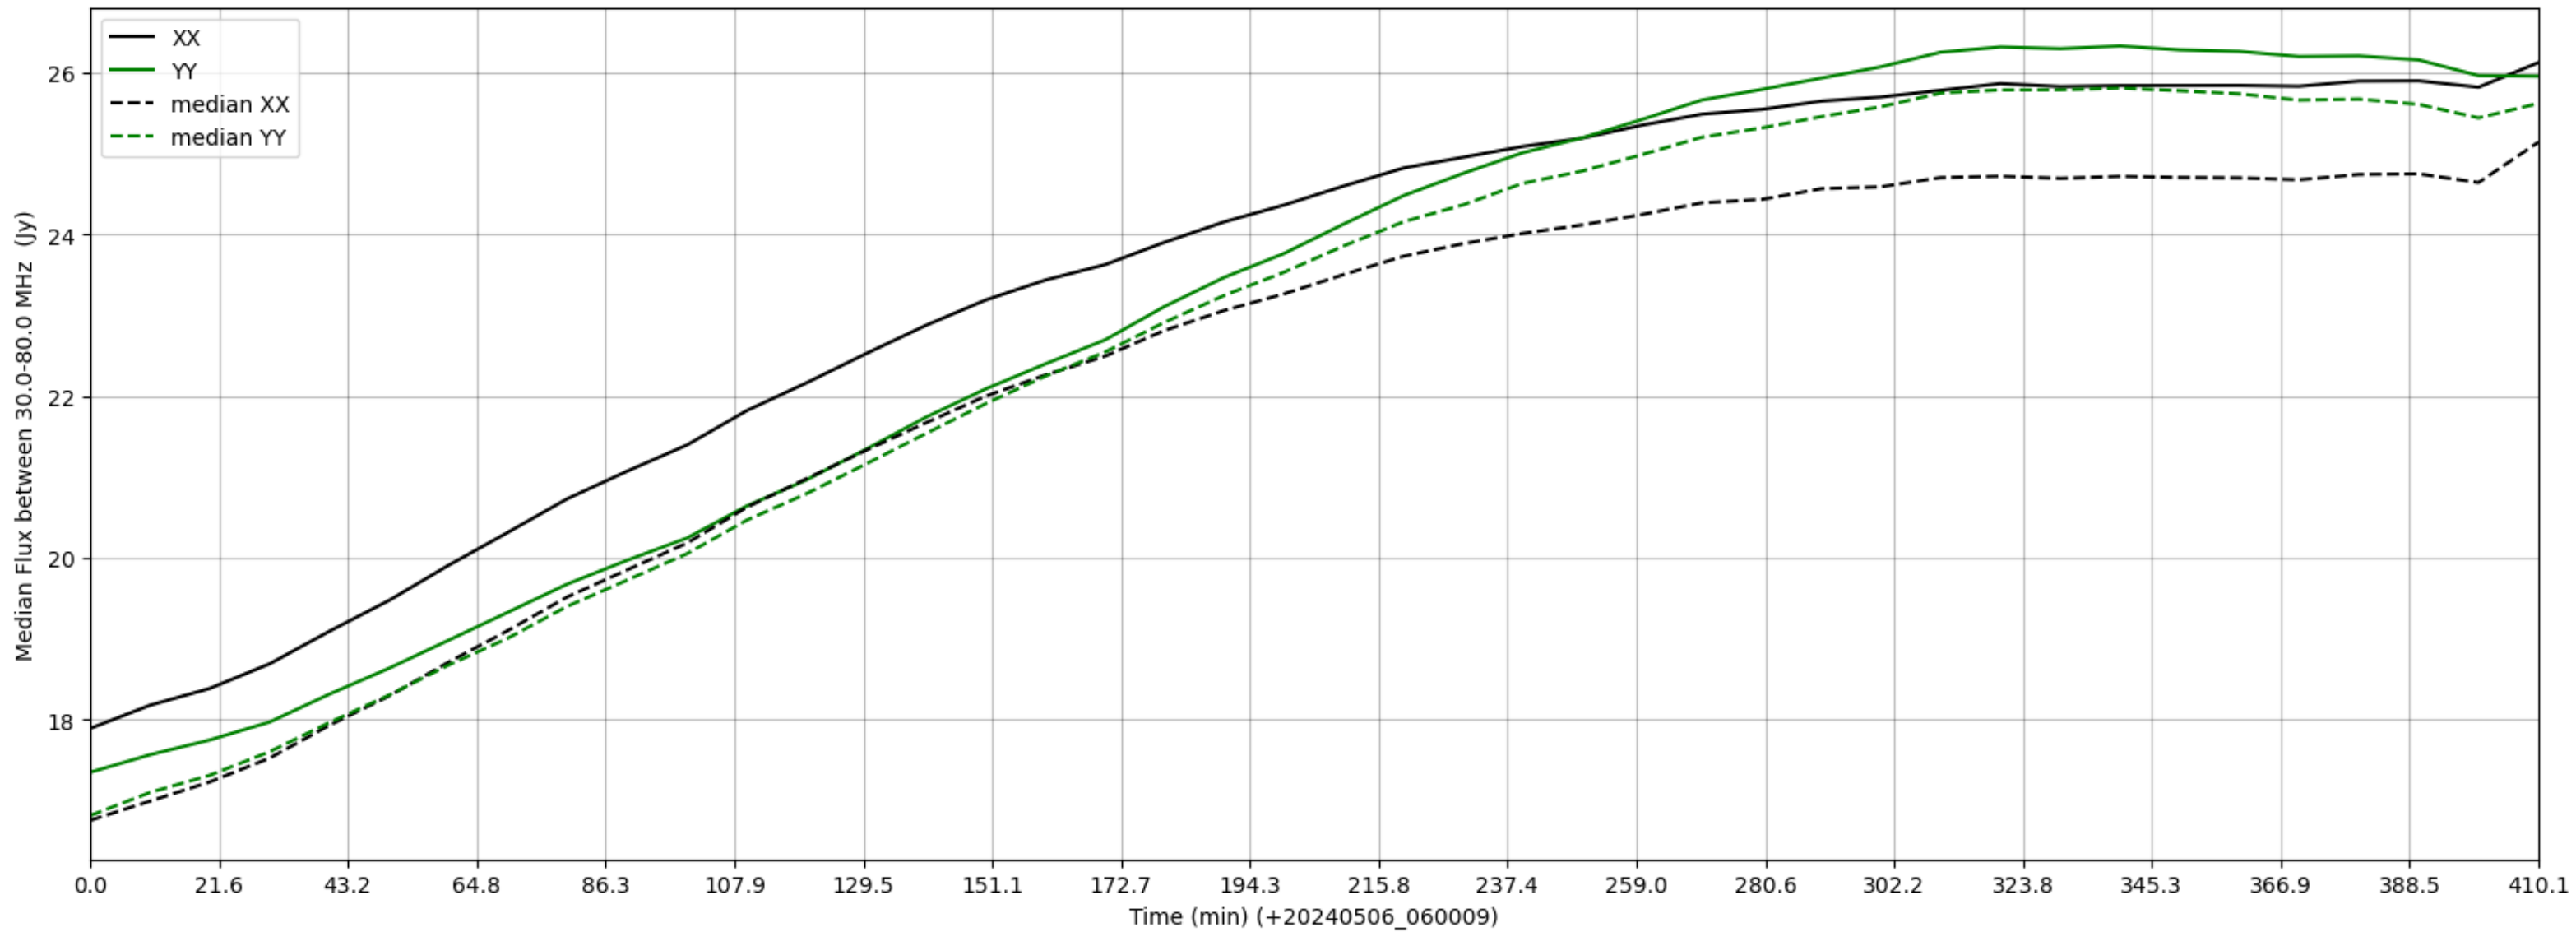

LWA070 - Correlator# 168 - XX FLAGS:Good - YY FLAGS:Good

LWA069 - Correlator# 169 - XX FLAGS:Good - YY FLAGS:Good

LWA097 - Correlator# 170 - XX FLAGS:Good - YY FLAGS:Good

LWA072 - Correlator# 171 - XX FLAGS:Good - YY FLAGS:Good