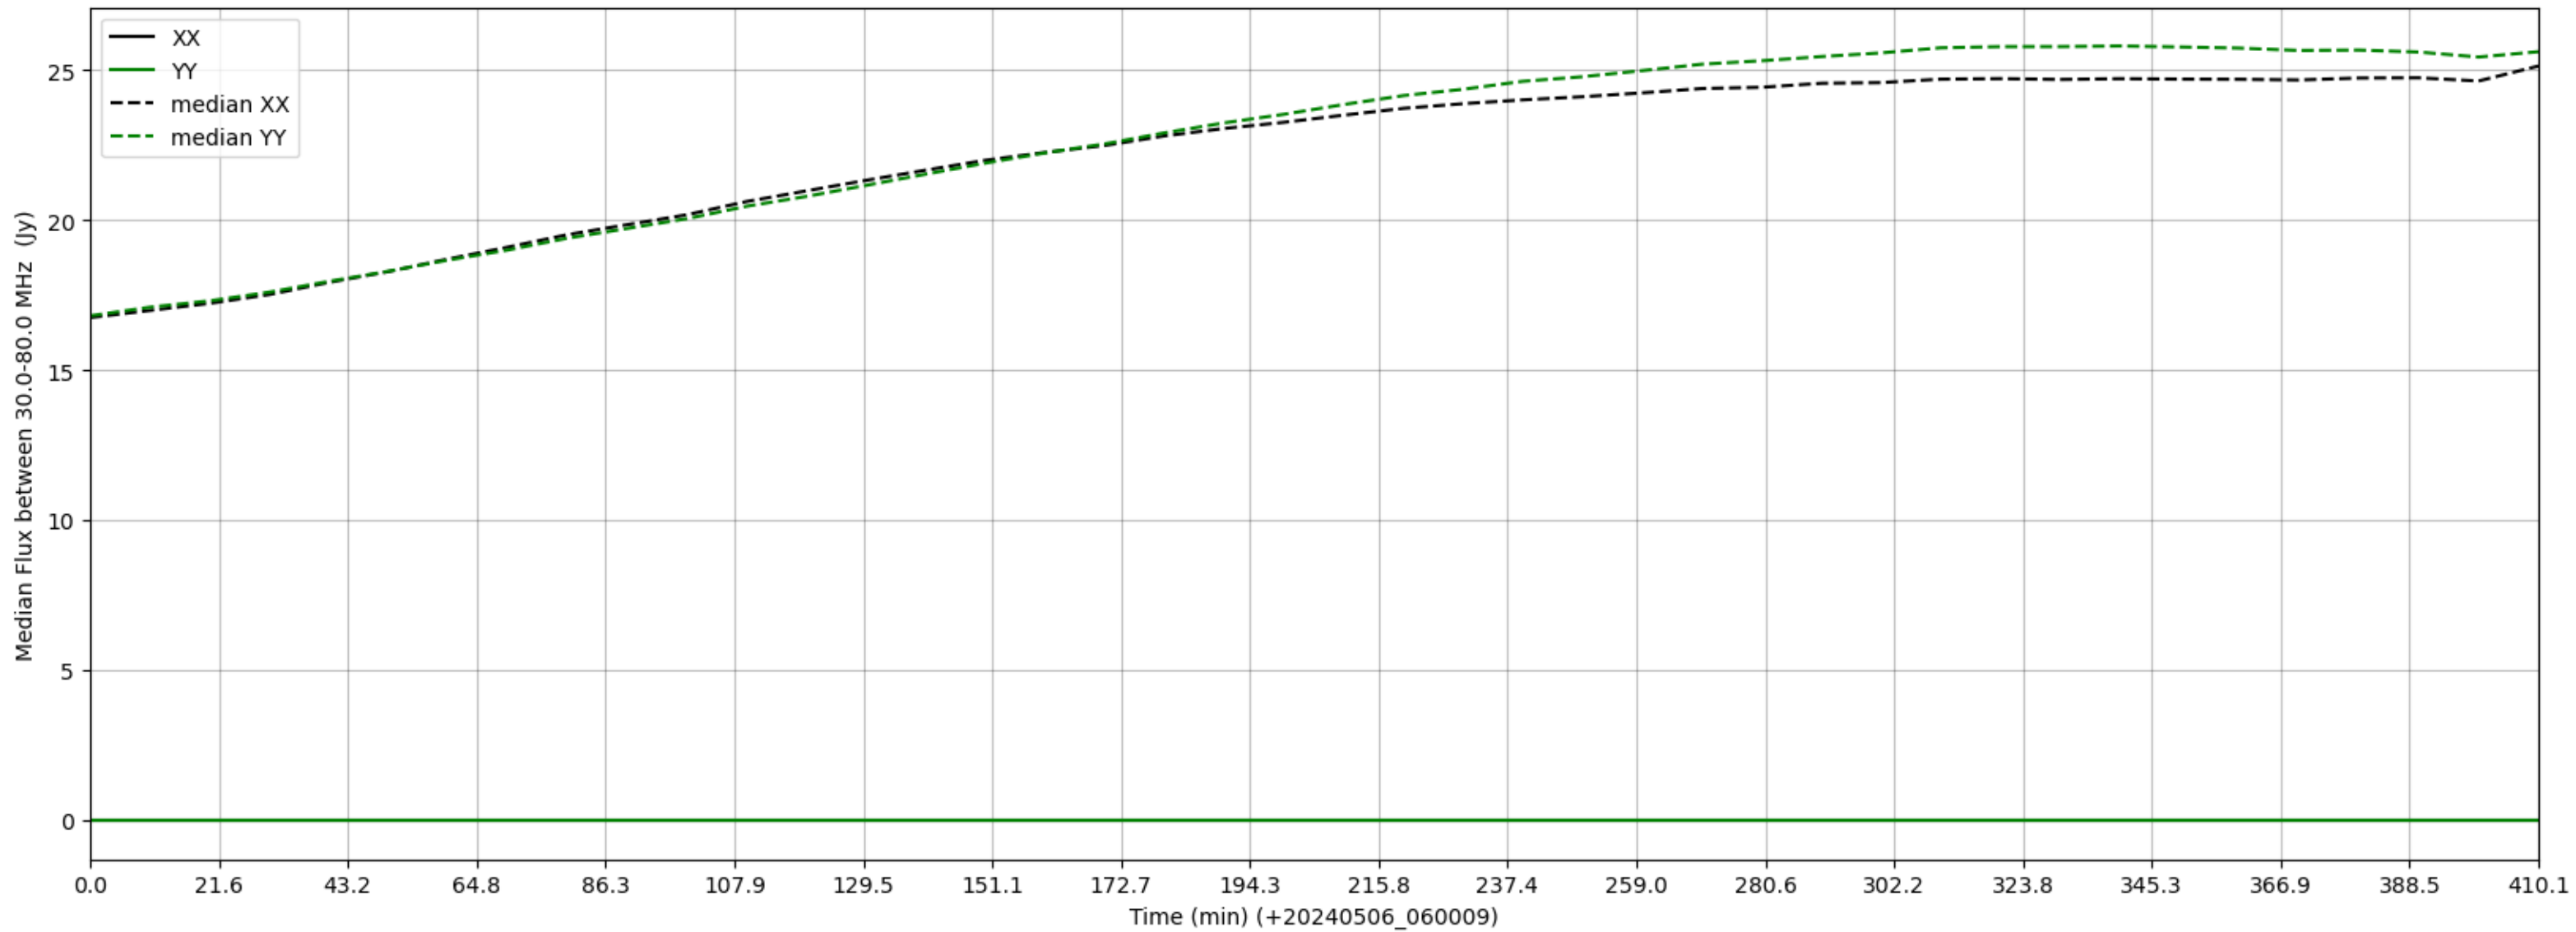

LWA127 - Correlator# 225 - XX FLAGS:Good - YY FLAGS:Good

LWA124 - Correlator# 224 - XX FLAGS:LowFlux - YY FLAGS:LowFlux