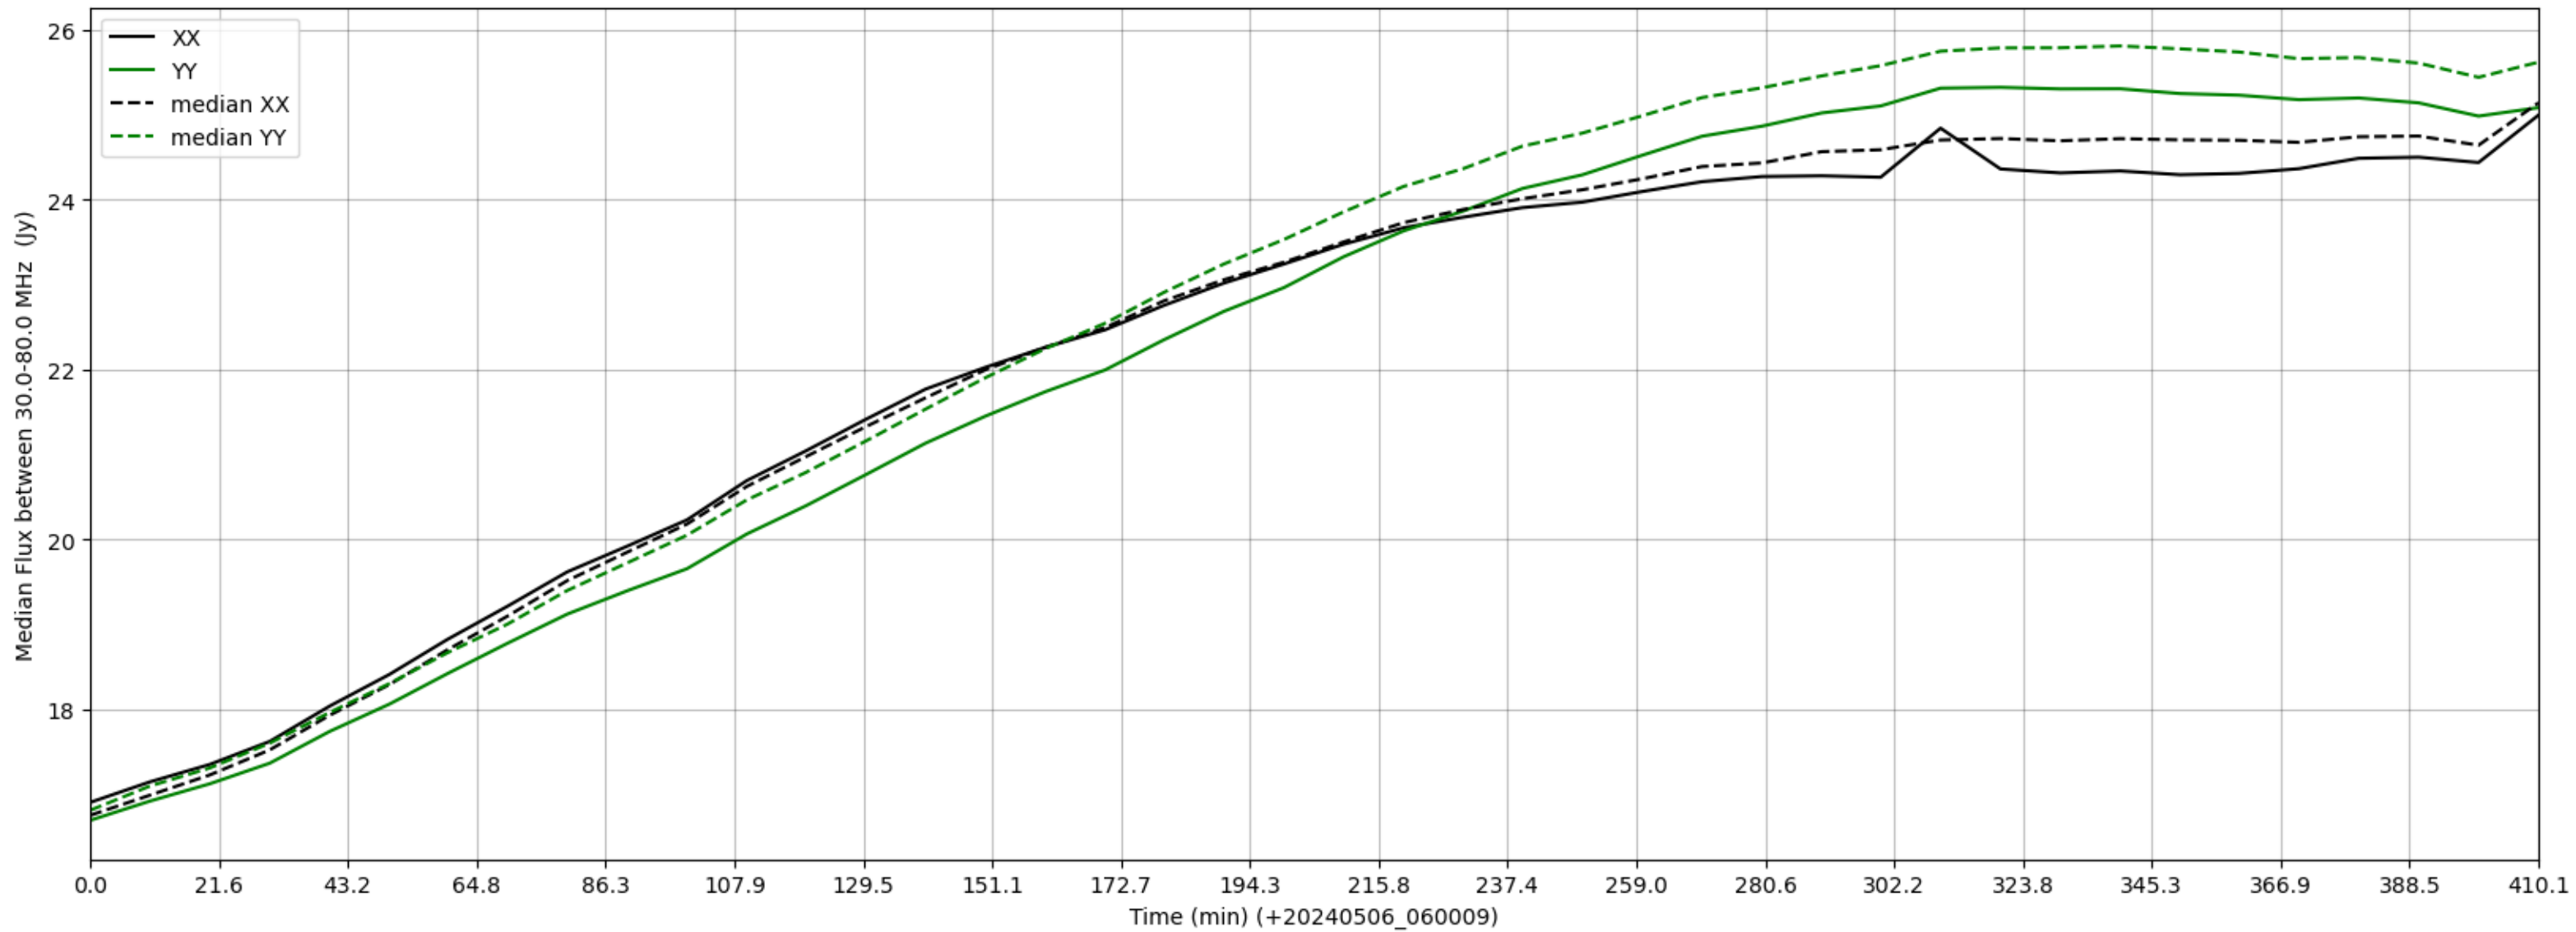

LWA198 - Correlator# 271 - XX FLAGS:Good - YY FLAGS:Good

LWA193 - Correlator# 270 - XX FLAGS:Good - YY FLAGS:Good