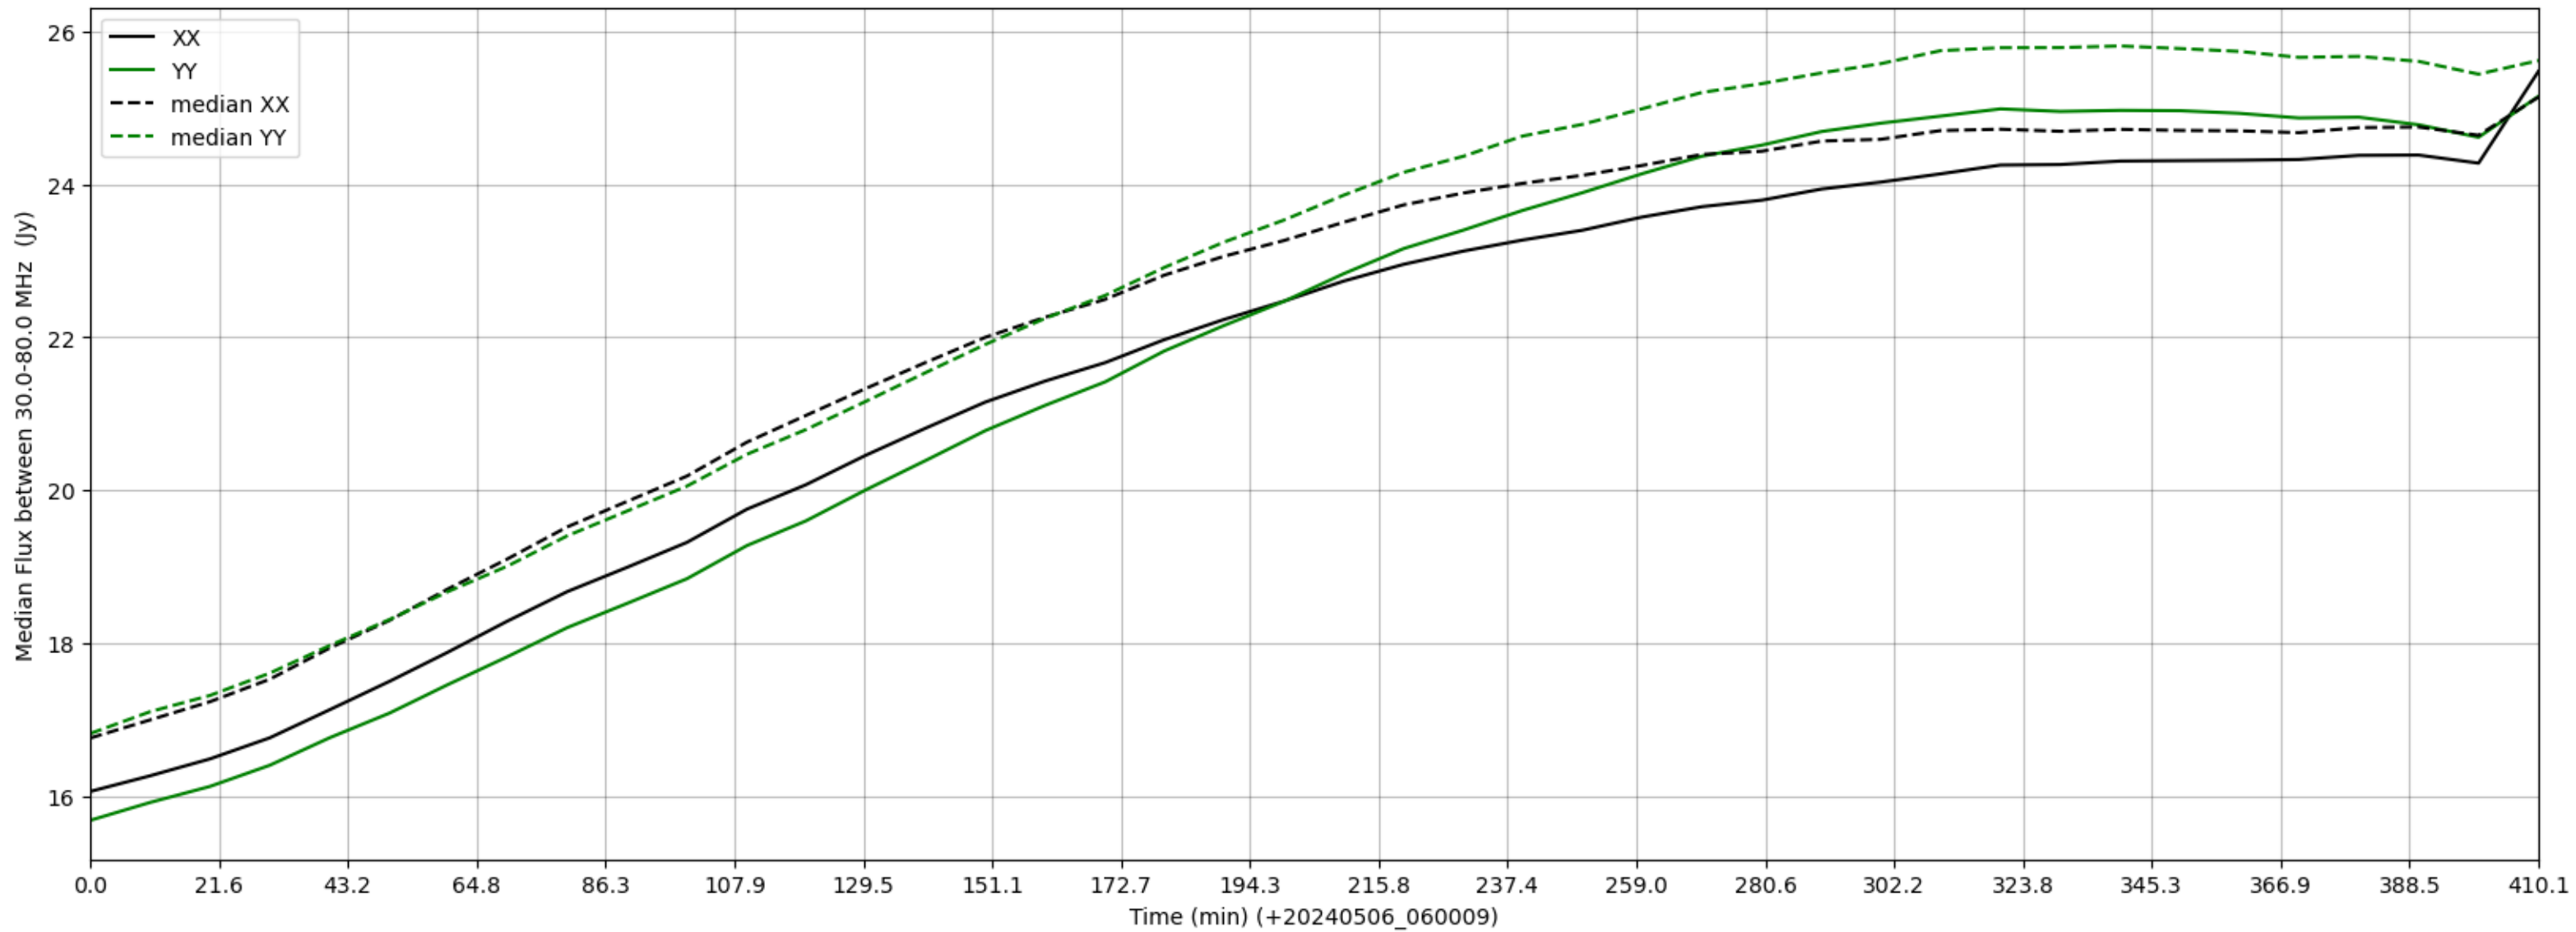

LWA184 - Correlator# 241 - XX FLAGS:Good - YY FLAGS:Good

LWA185 - Correlator# 240 - XX FLAGS:Good - YY FLAGS:Good