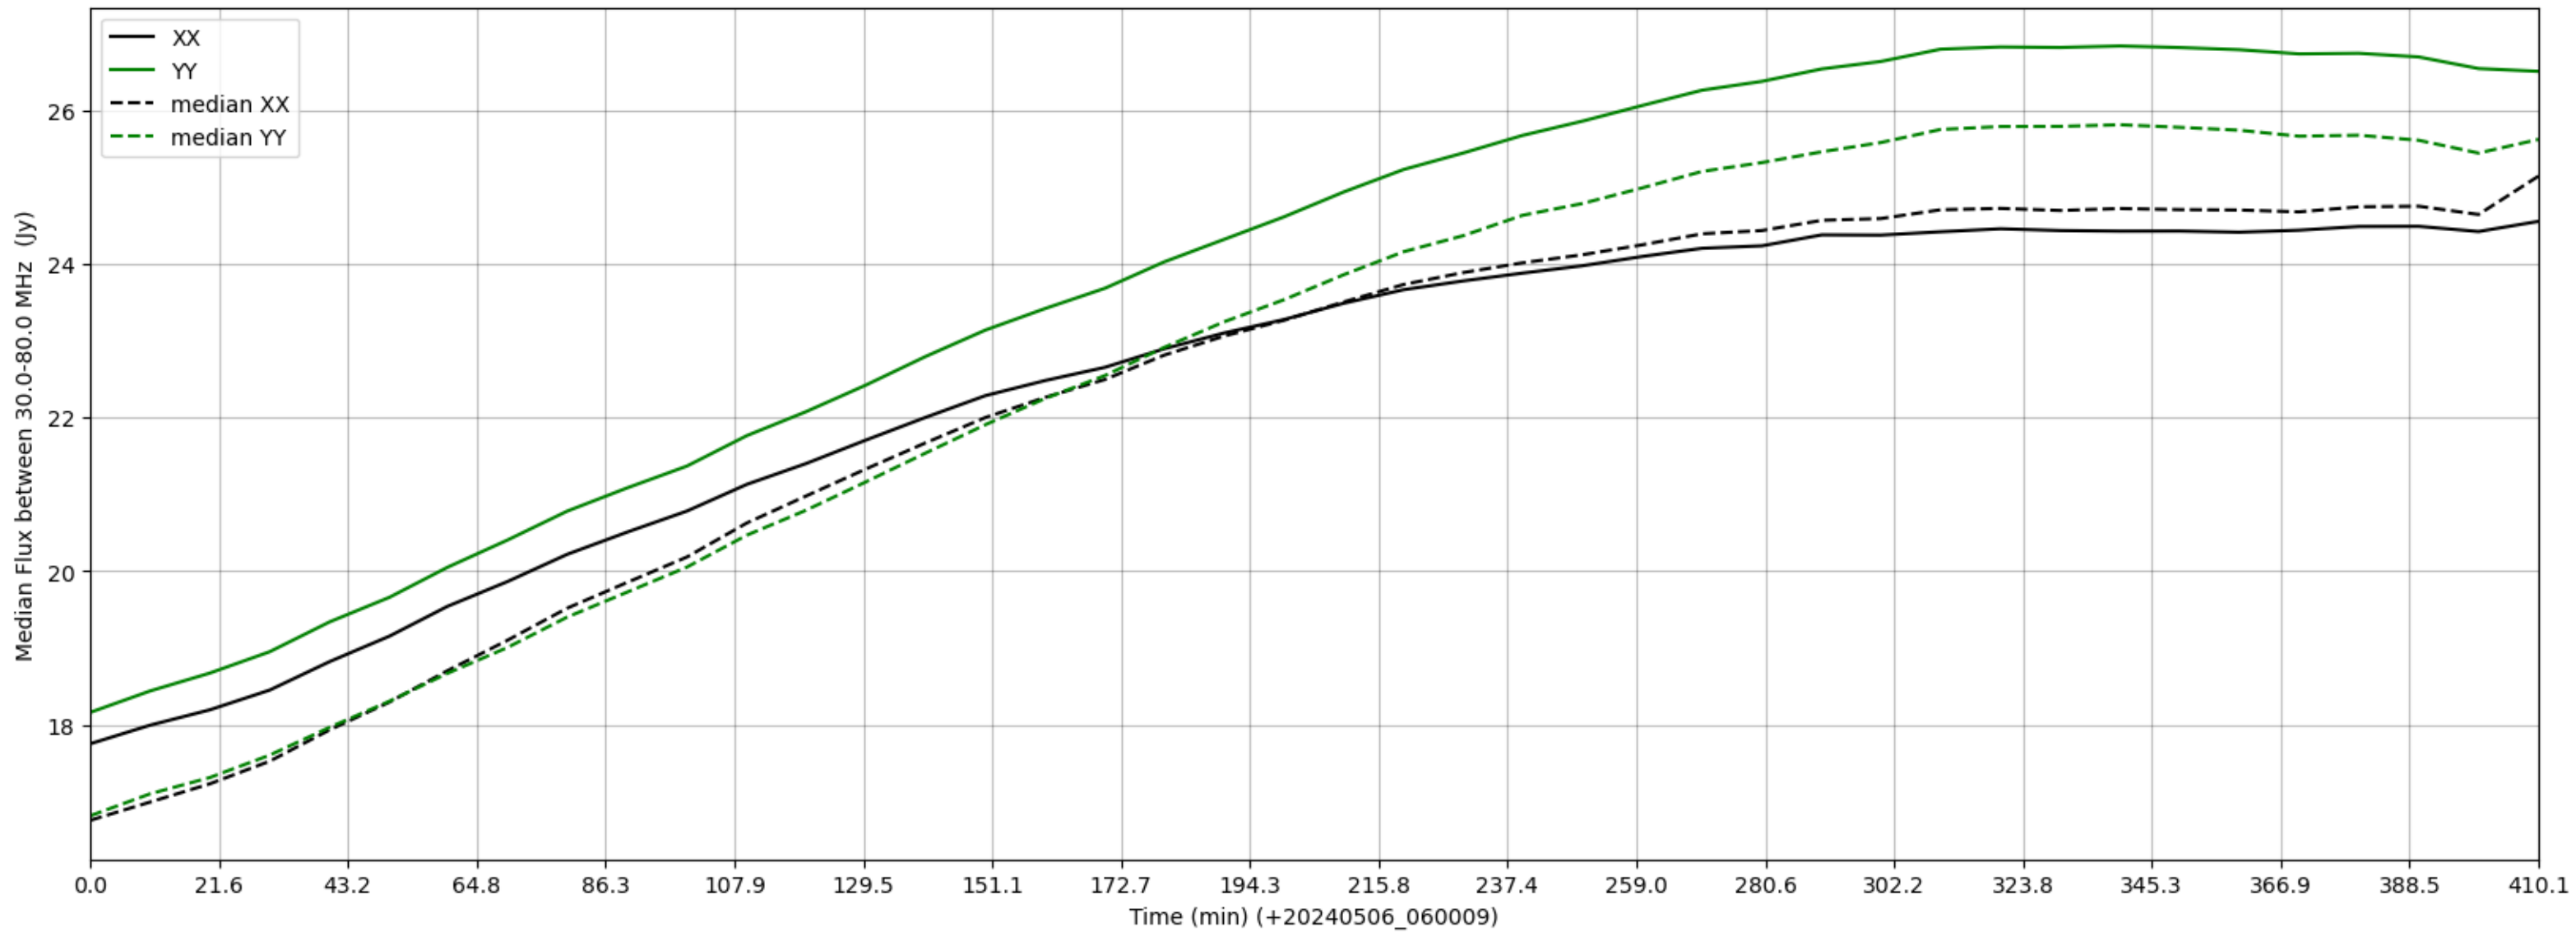

LWA037 - Correlator# 181 - XX FLAGS:Good - YY FLAGS:Good

LWA129 - Correlator# 180 - XX FLAGS:Good - YY FLAGS:Good