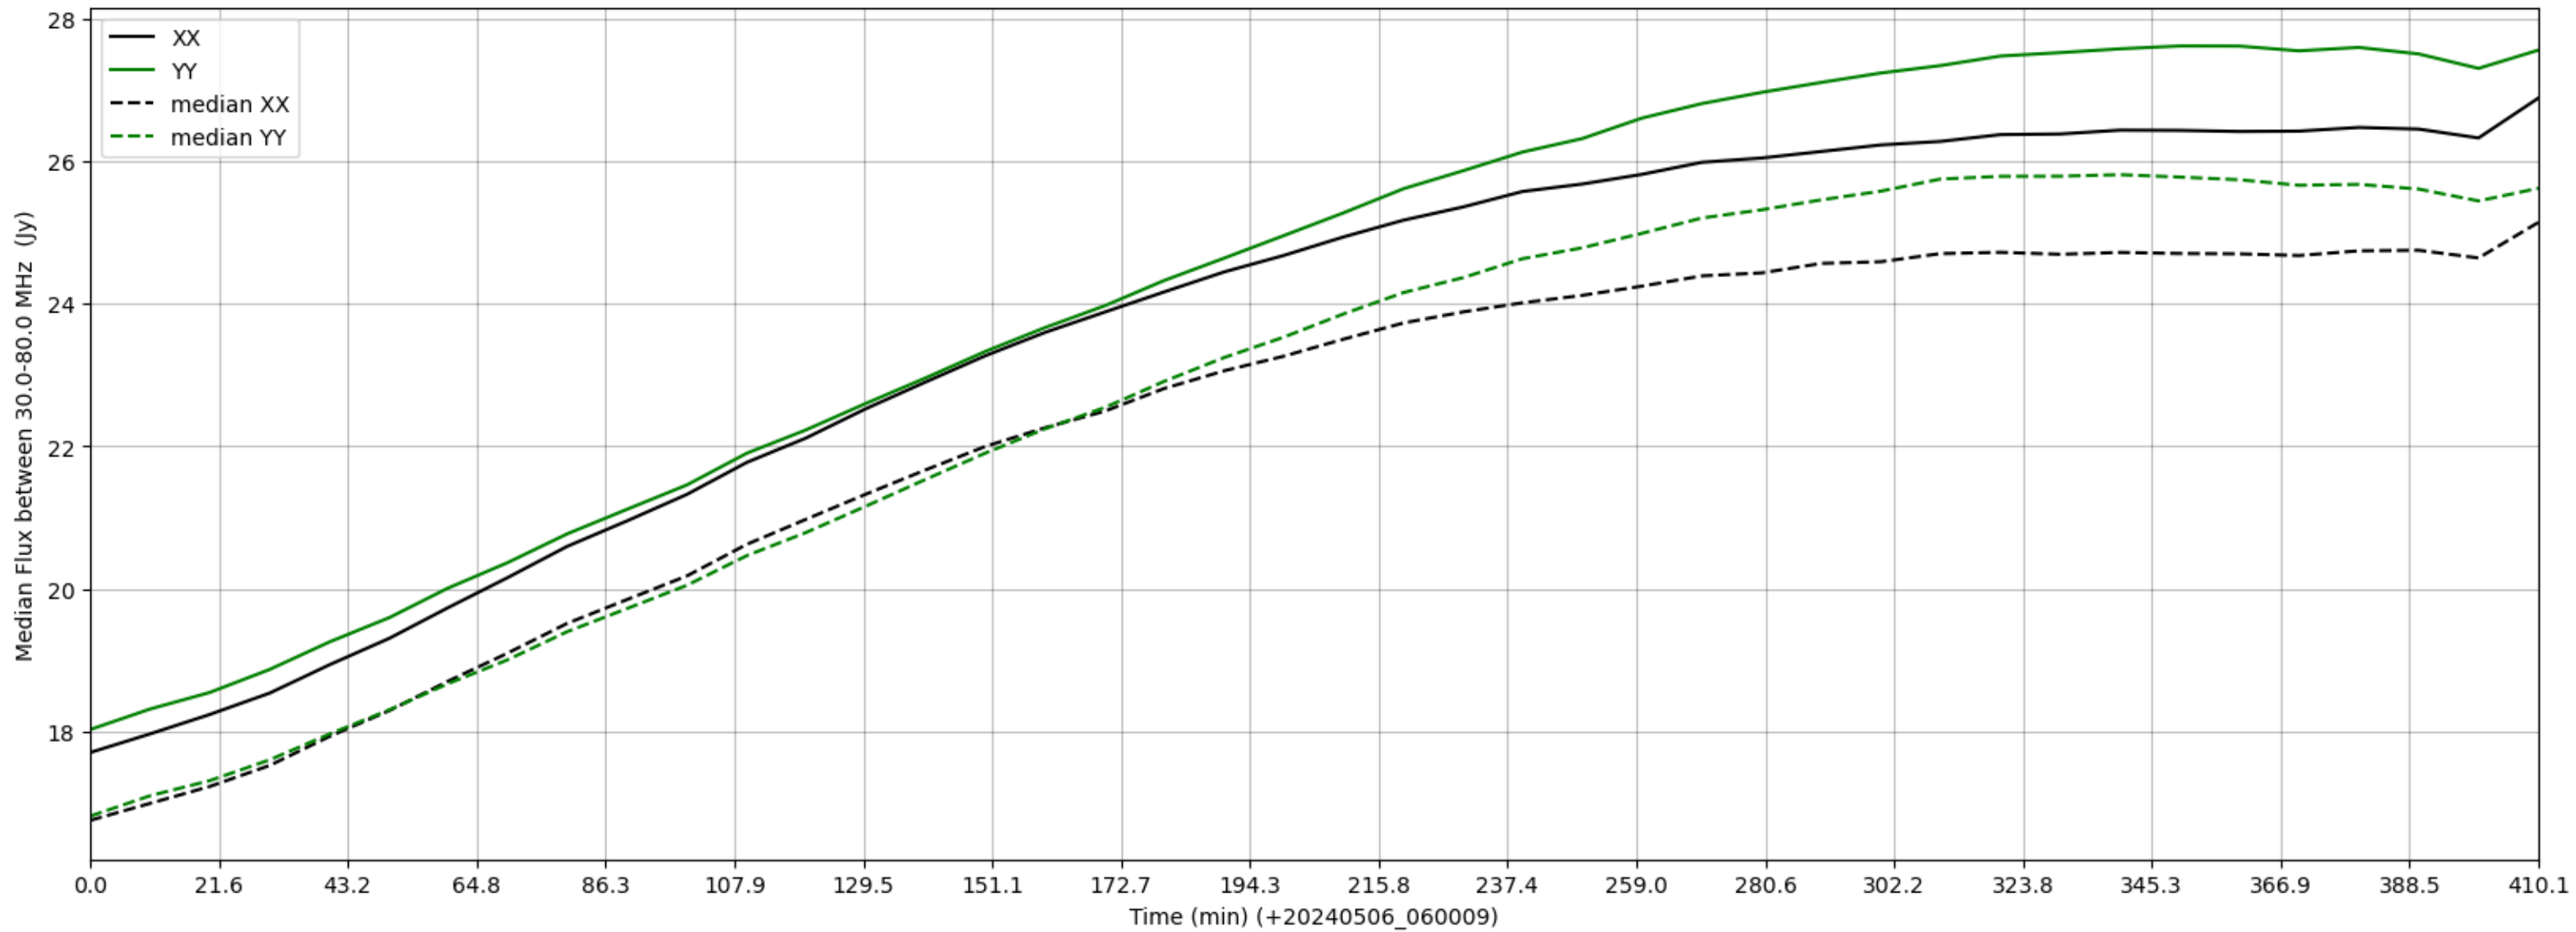

LWA056 - Correlator# 135 - XX FLAGS:Good - YY FLAGS:Good

LWA057 - Correlator# 134 - XX FLAGS:Good - YY FLAGS:Good