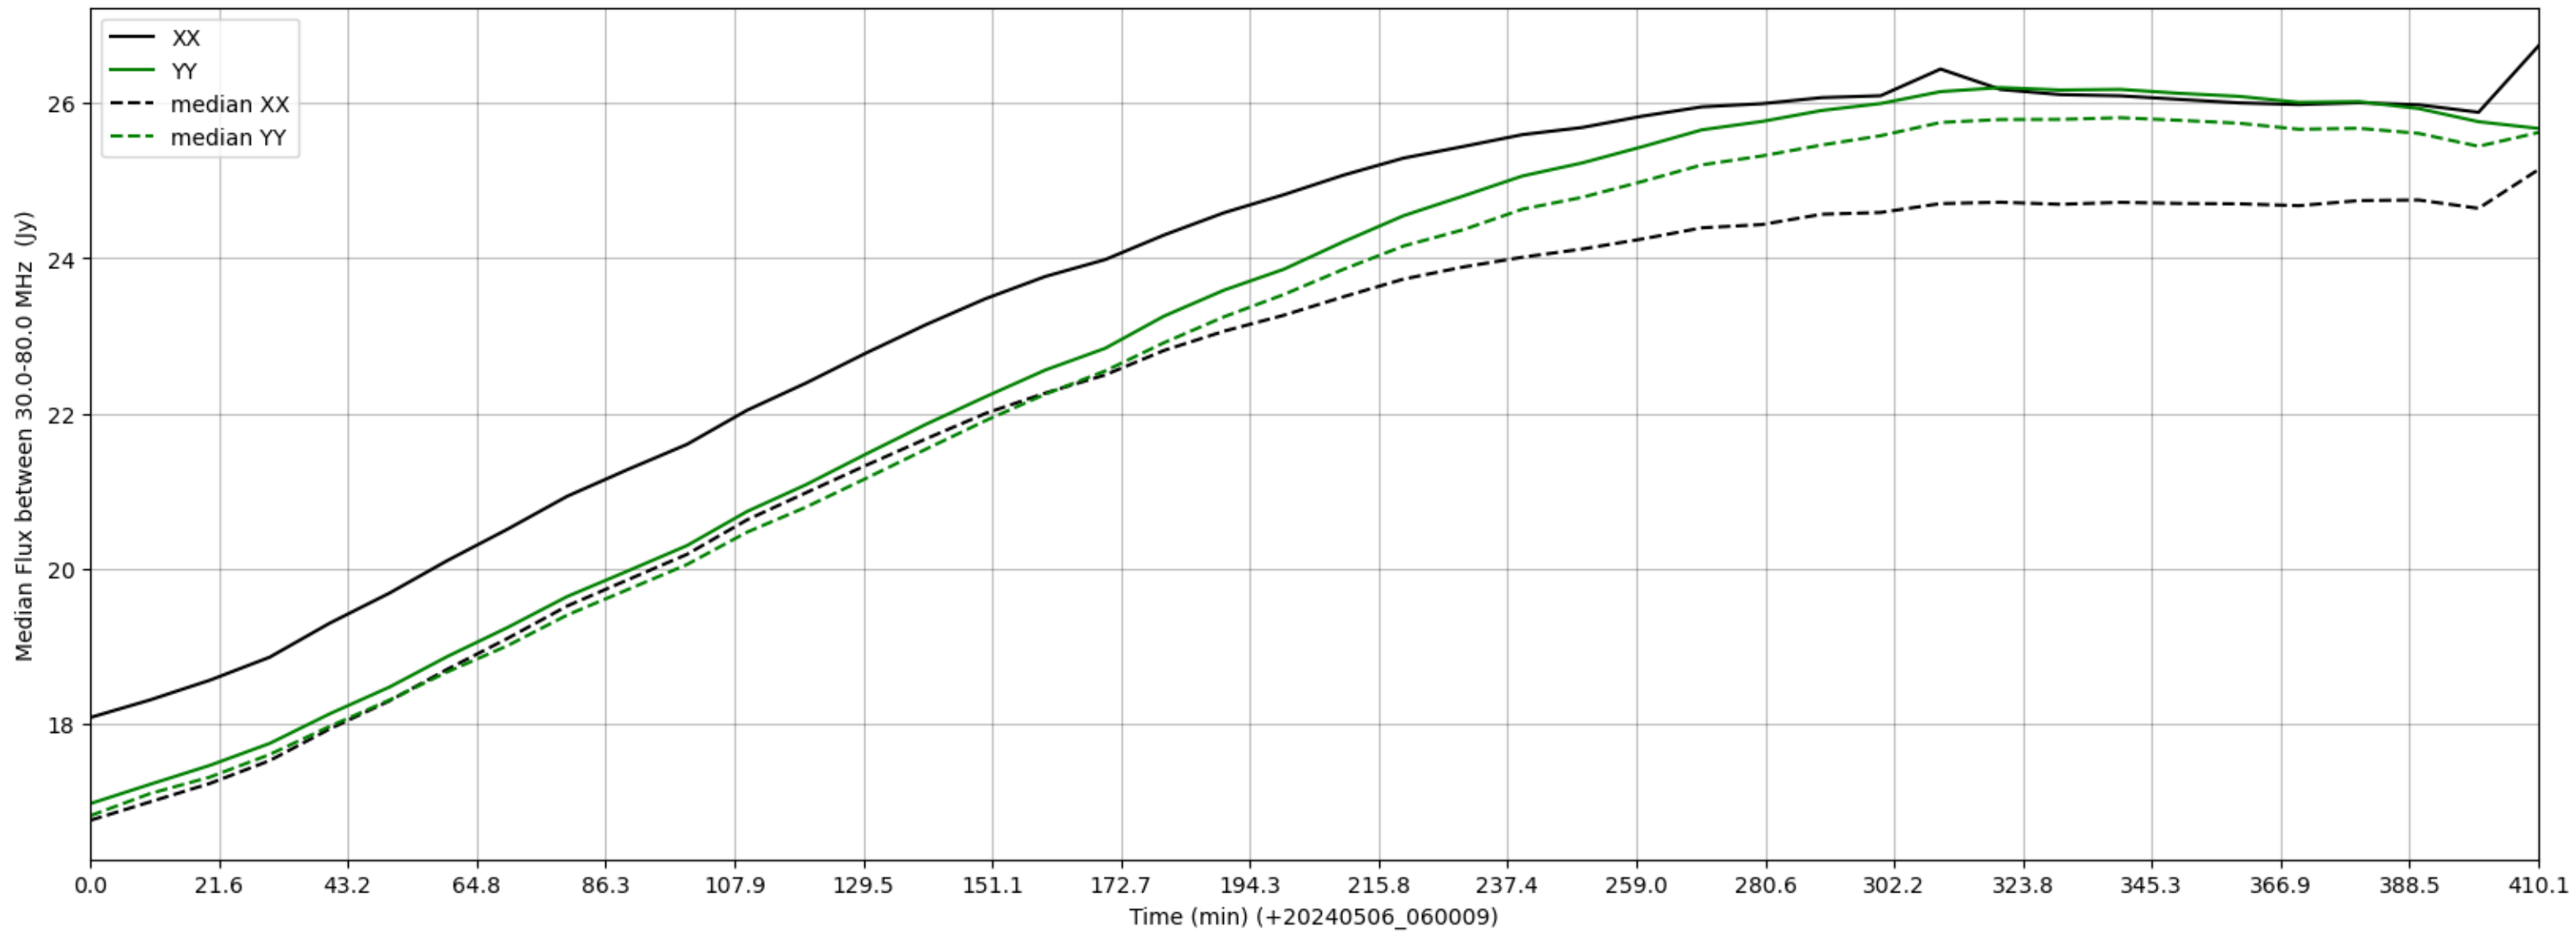

LWA233 - Correlator# 306 - XX FLAGS:Good - YY FLAGS:Good

LWA229 - Correlator# 305 - XX FLAGS:Good - YY FLAGS:Good