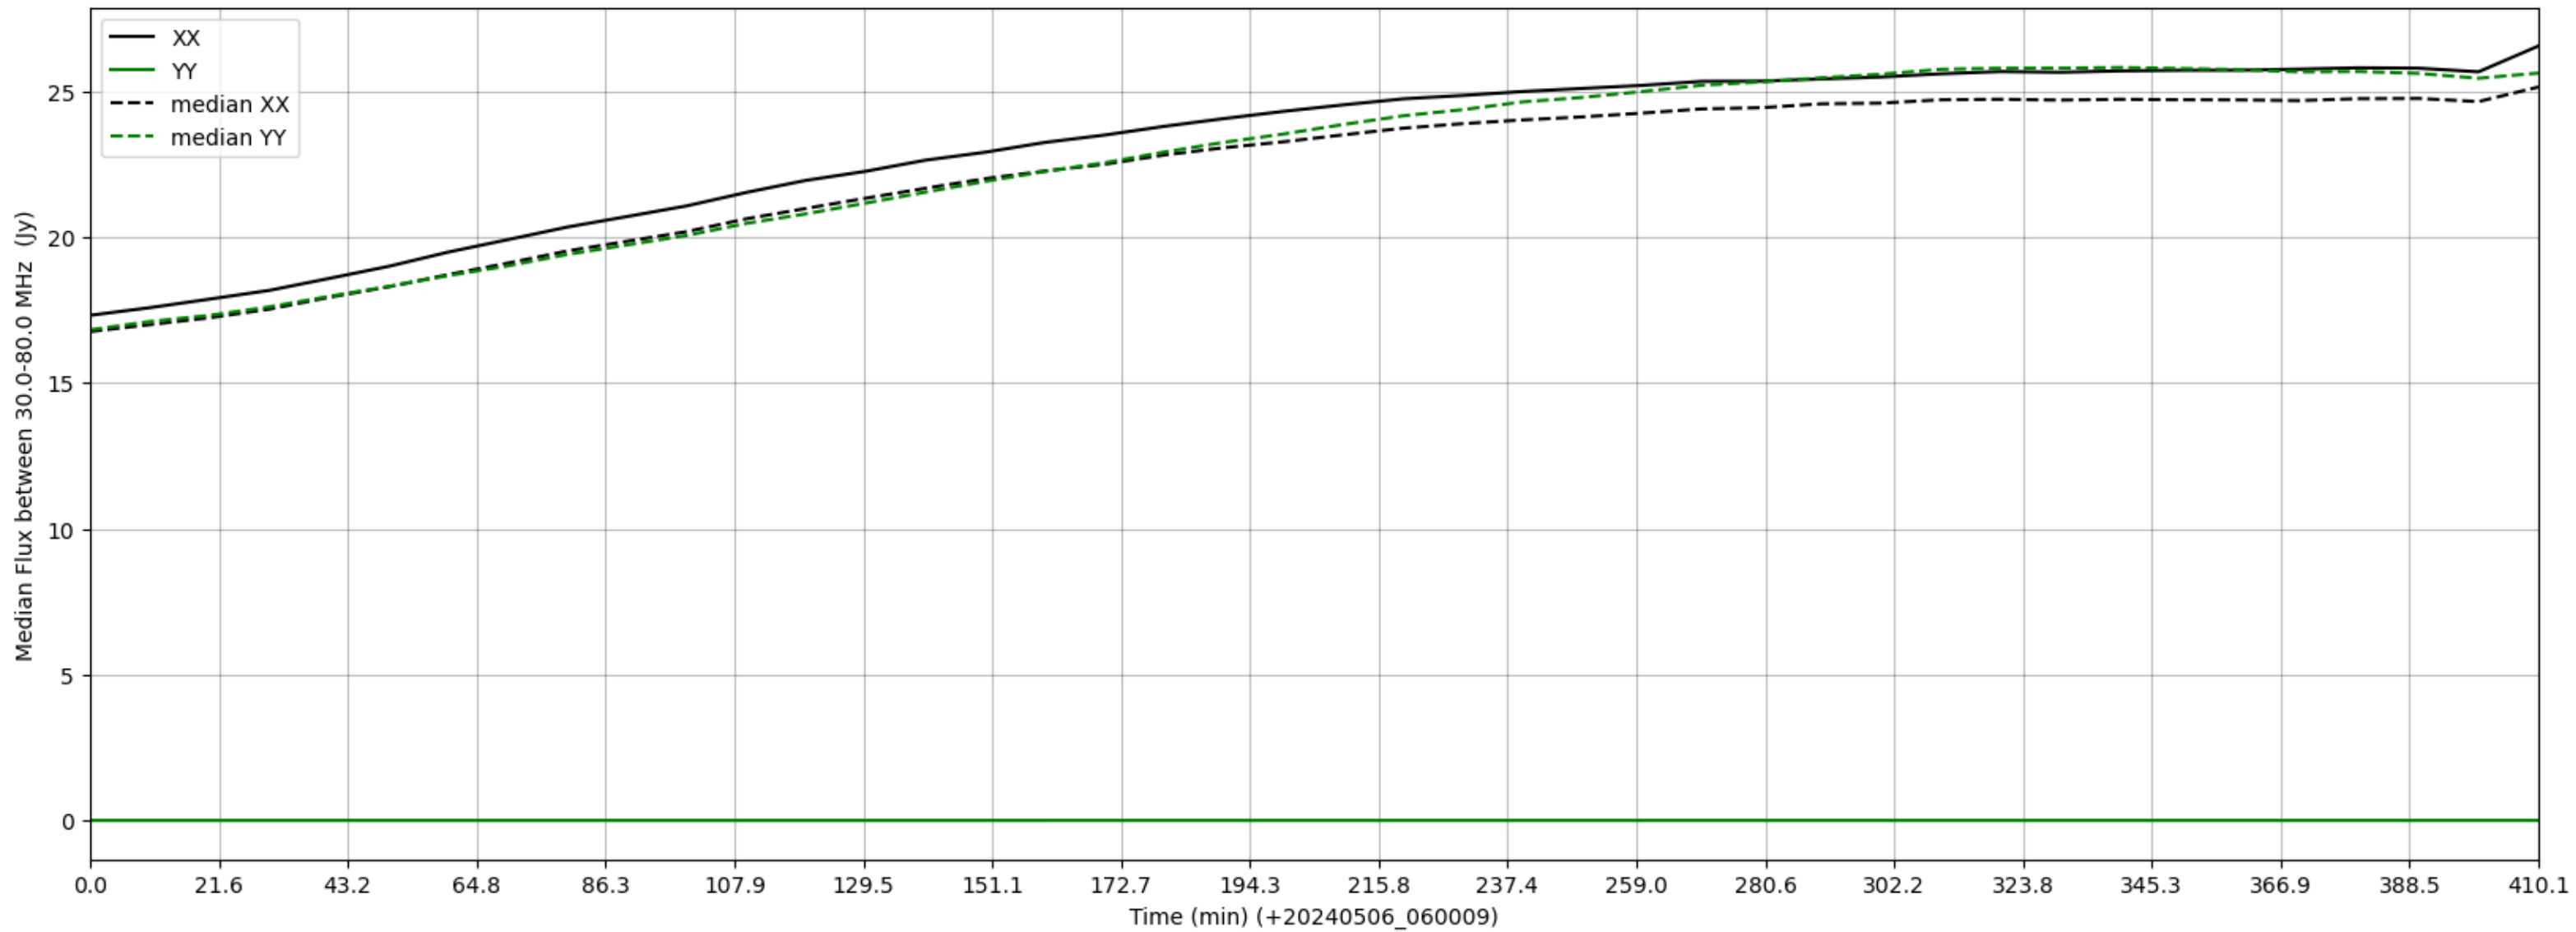

LWA122 - Correlator# 152 - XX FLAGS:Good - YY FLAGS:Good

LWA121 - Correlator# 153 - XX FLAGS:Good - YY FLAGS:Good

LWA325 - Correlator# 154 - XX FLAGS:Good - YY FLAGS:LowFlux

LWA316 - Correlator# 155 - XX FLAGS:Good - YY FLAGS:Good