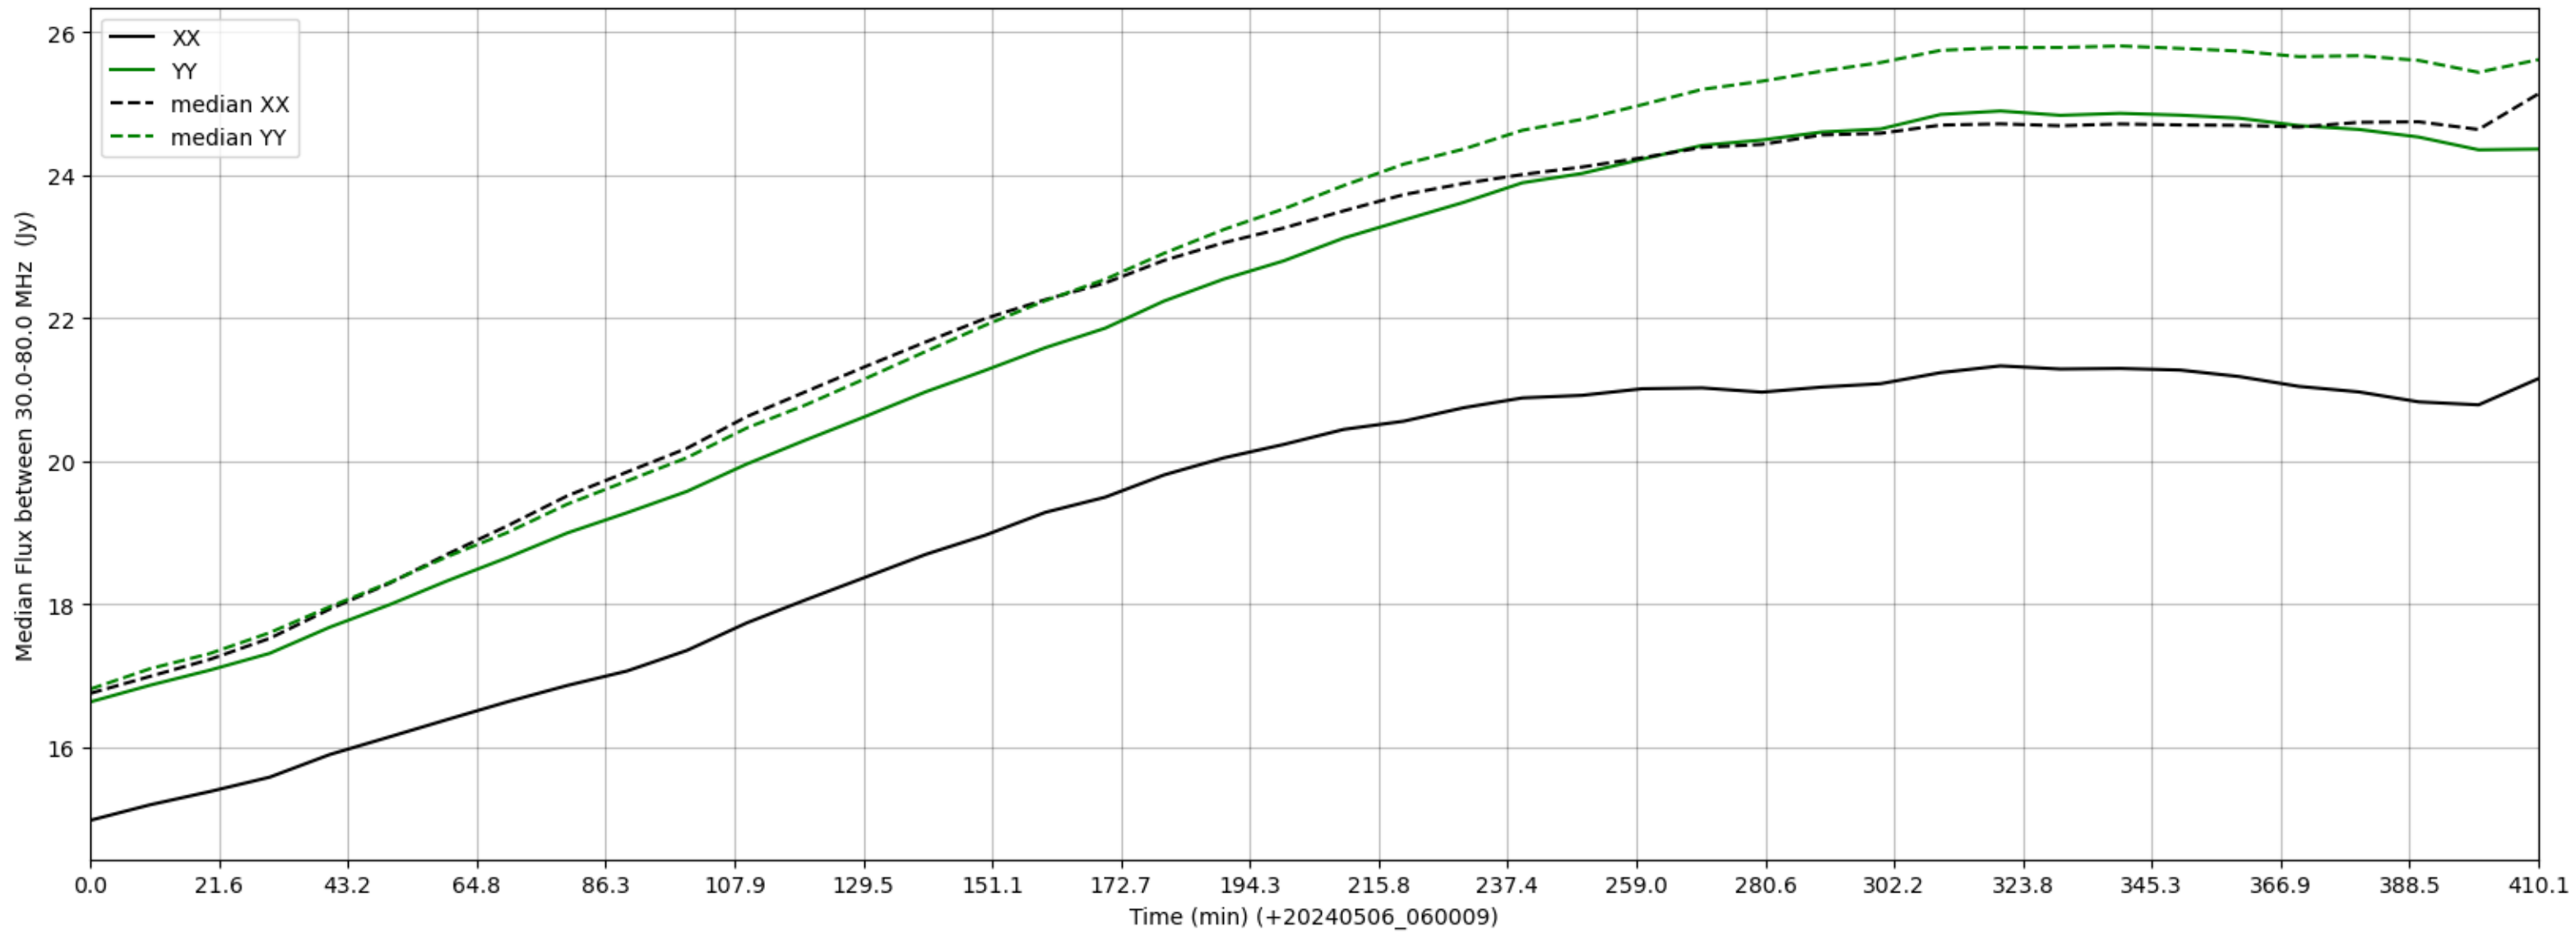

LWA301 - Correlator# 048 - XX FLAGS:Good - YY FLAGS:Good

LWA298 - Correlator# 049 - XX FLAGS:Good - YY FLAGS:Good

LWA305 - Correlator# 050 - XX FLAGS:Good - YY FLAGS:Good

LWA303 - Correlator# 051 - XX FLAGS:Good - YY FLAGS:BadSpecShape