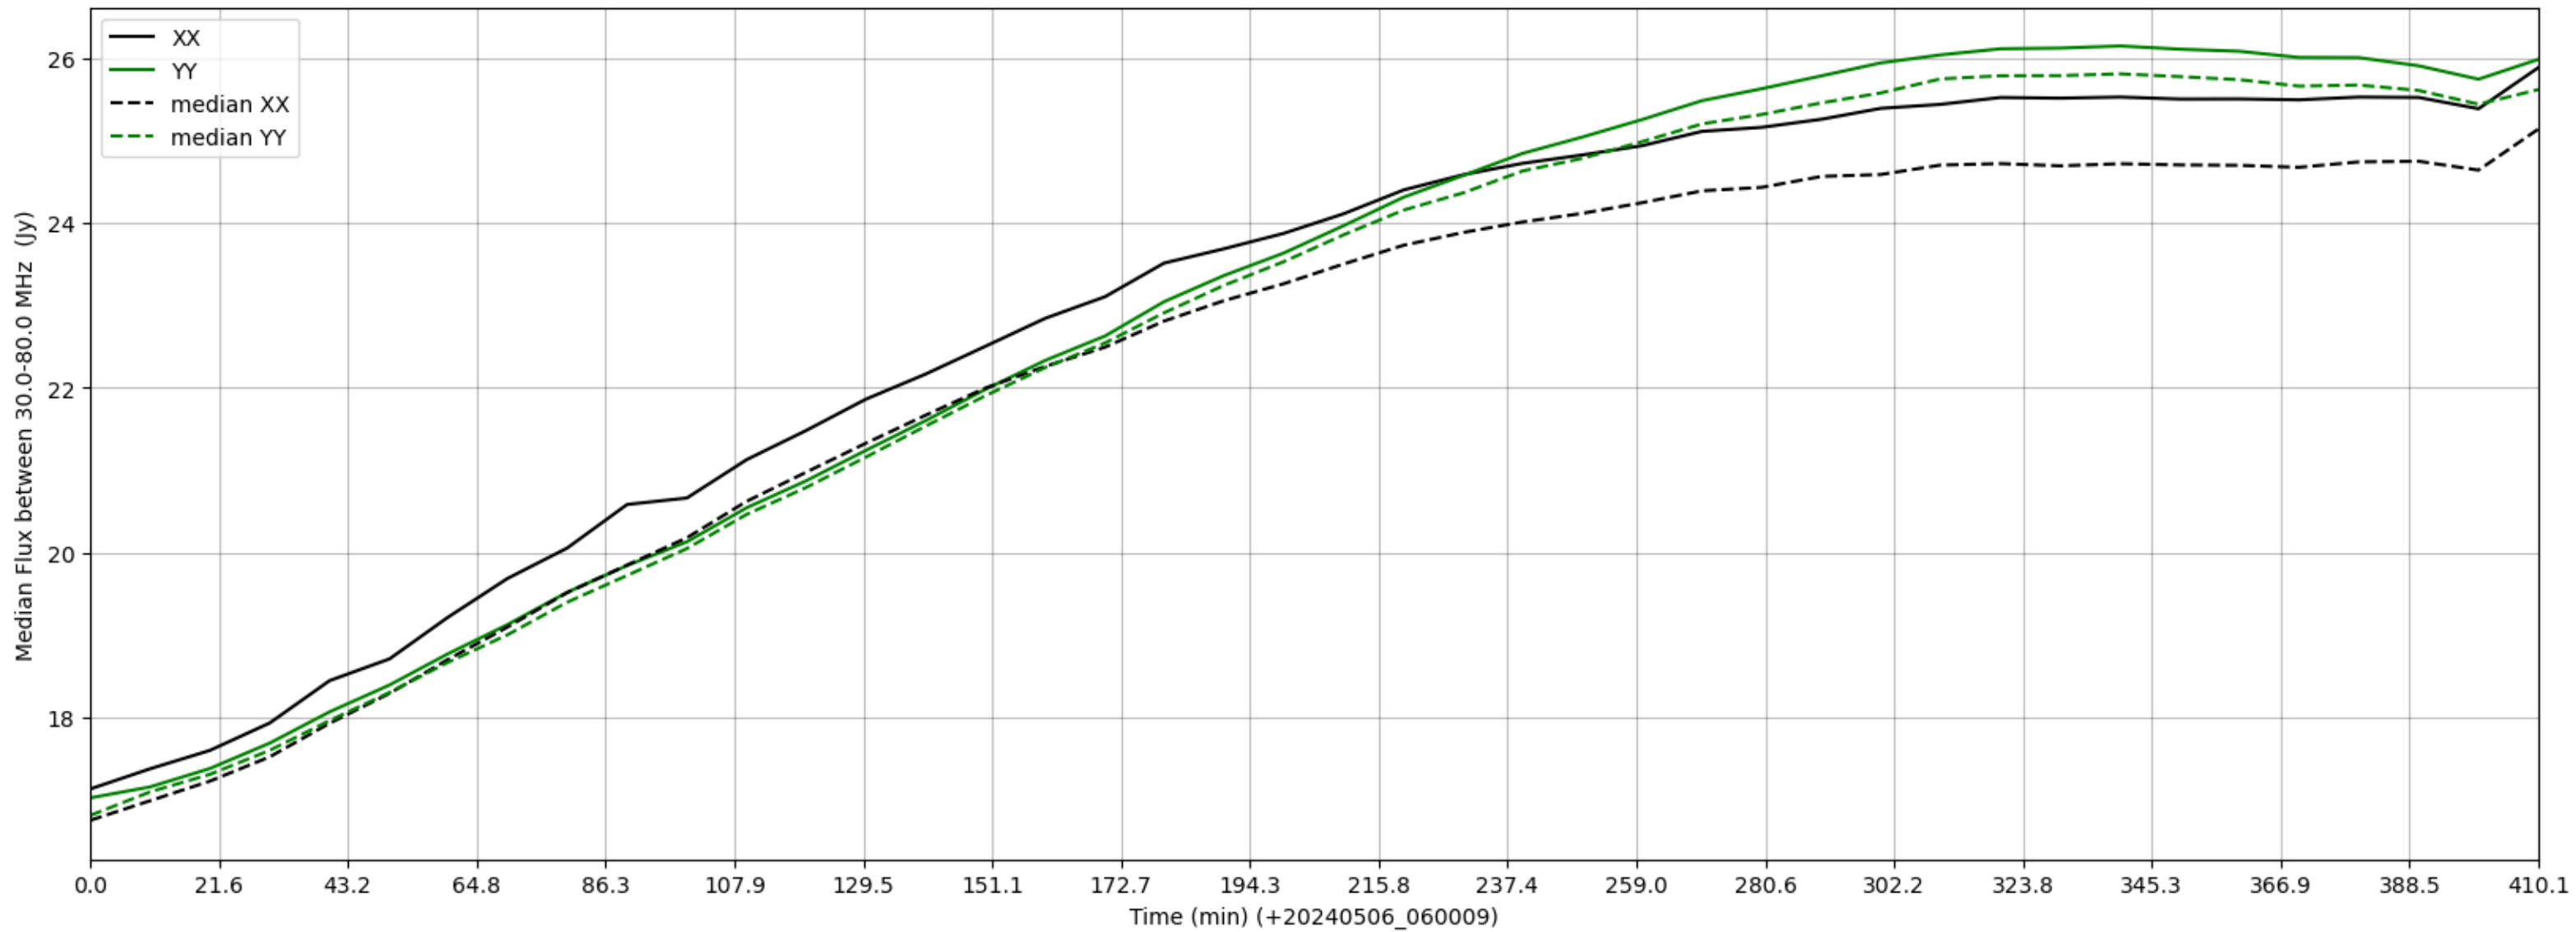

LWA032 - Correlator# 130 - XX FLAGS:Good - YY FLAGS:Good

LWA028 - Correlator# 129 - XX FLAGS:Good - YY FLAGS:Good