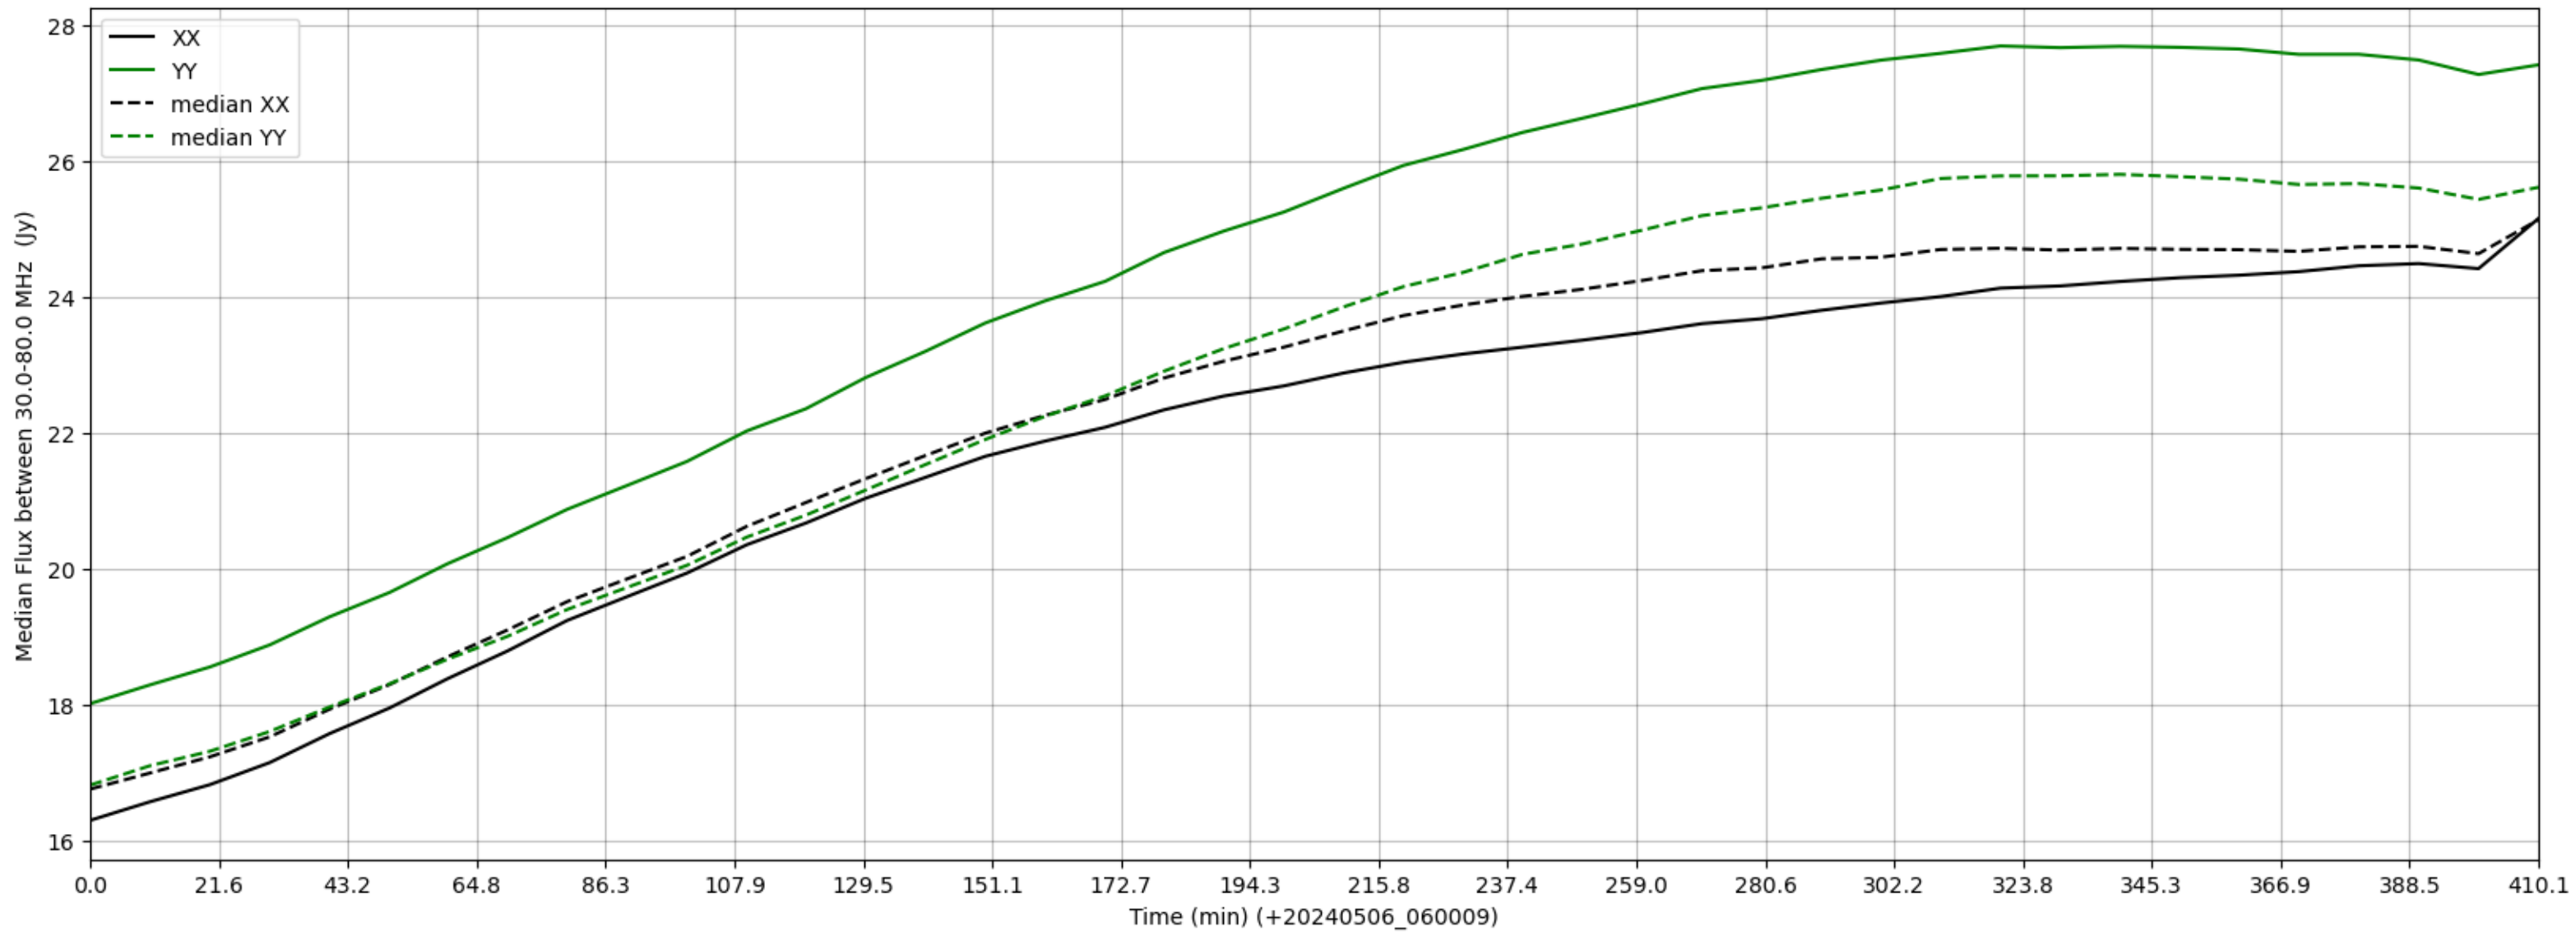

LWA087 - Correlator# 142 - XX FLAGS:Good - YY FLAGS:Good

LWA064 - Correlator# 141 - XX FLAGS:Good - YY FLAGS:Good