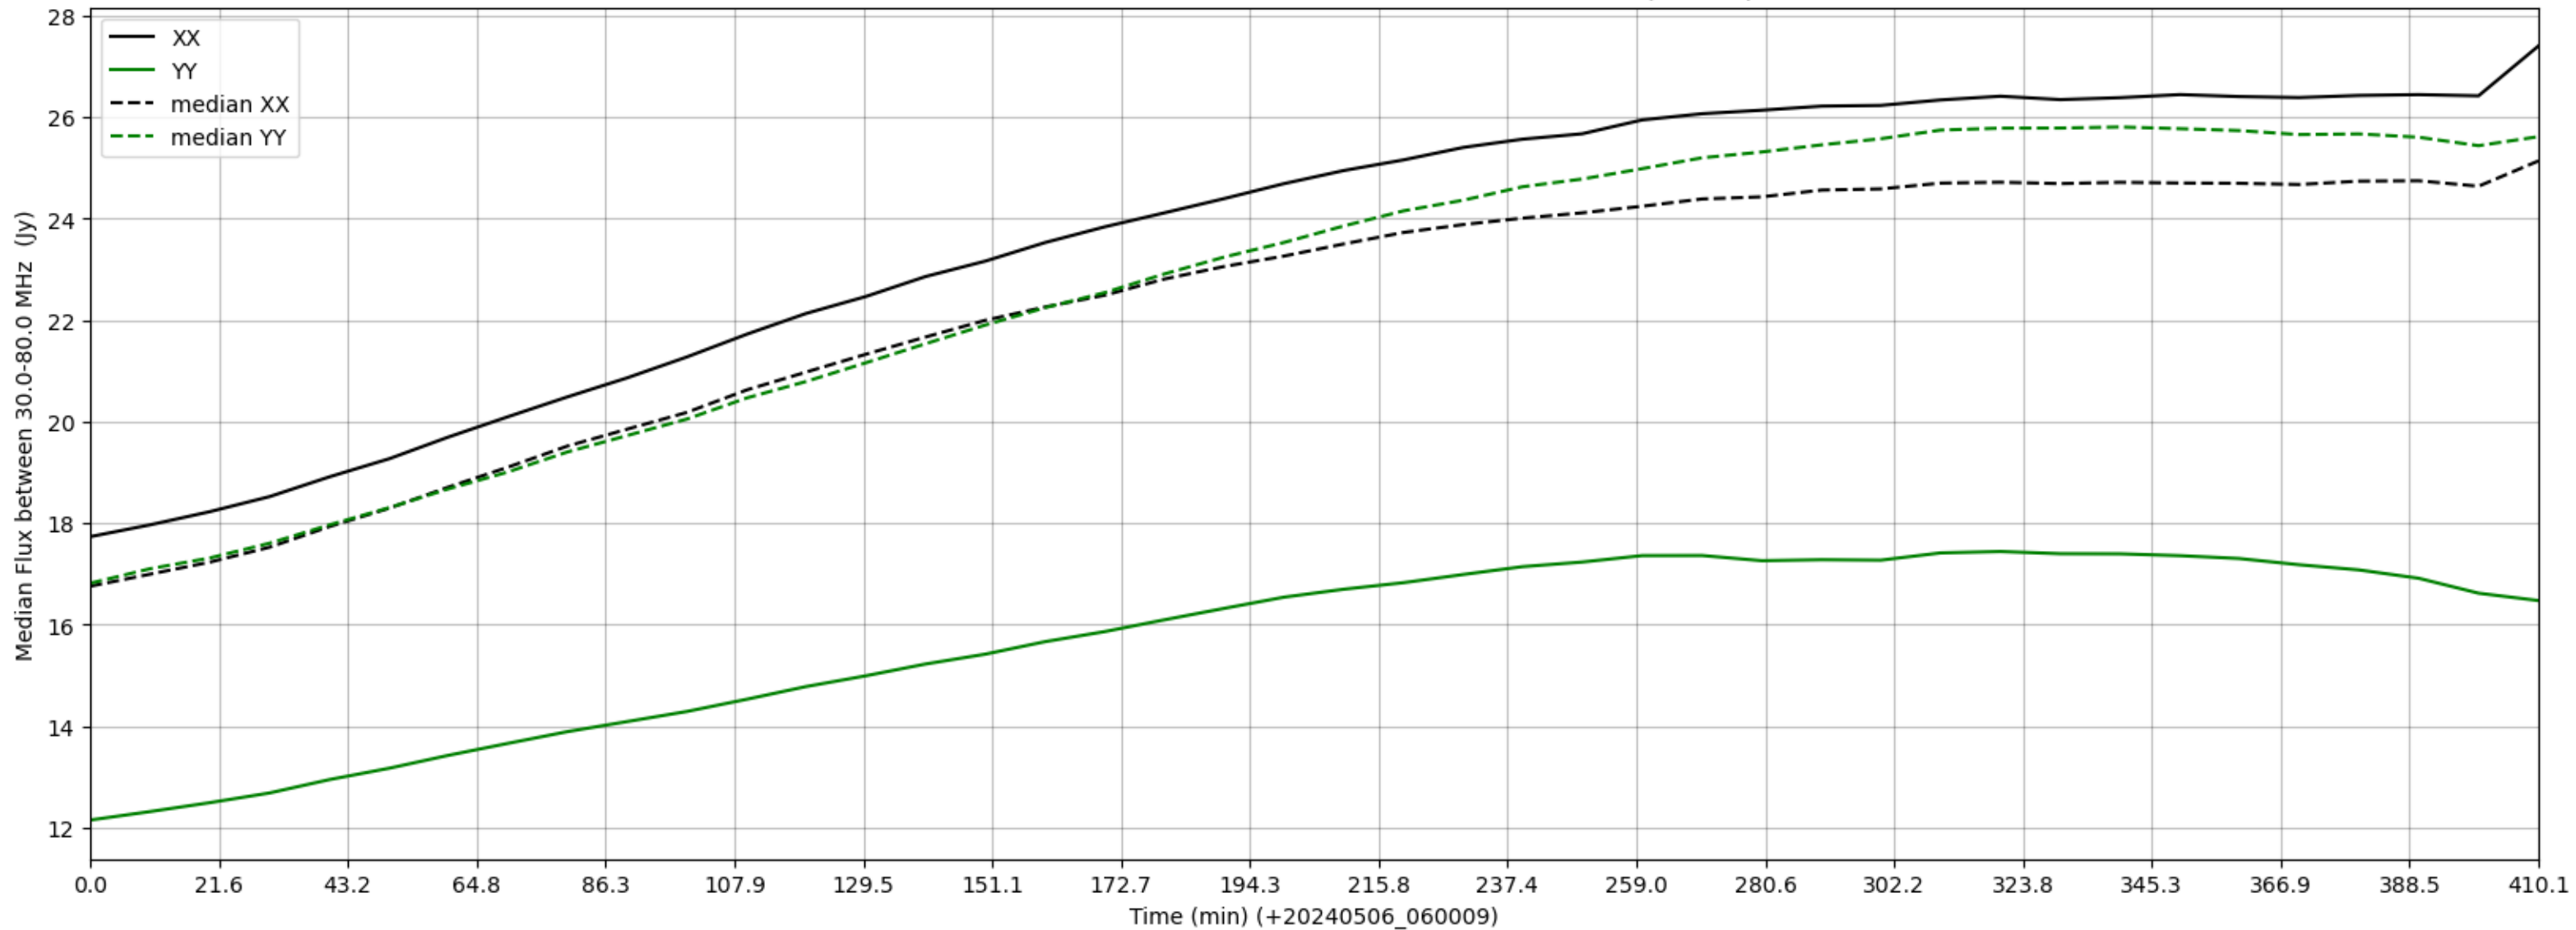

LWA345 - Correlator# 252 - XX FLAGS:Good - YY FLAGS:Good

LWA333 - Correlator# 253 - XX FLAGS:Good - YY FLAGS:Good

LWA359 - Correlator# 254 - XX FLAGS:Good - YY FLAGS:Good

LWA347 - Correlator# 255 - XX FLAGS:Good - YY FLAGS:BadSpecShape