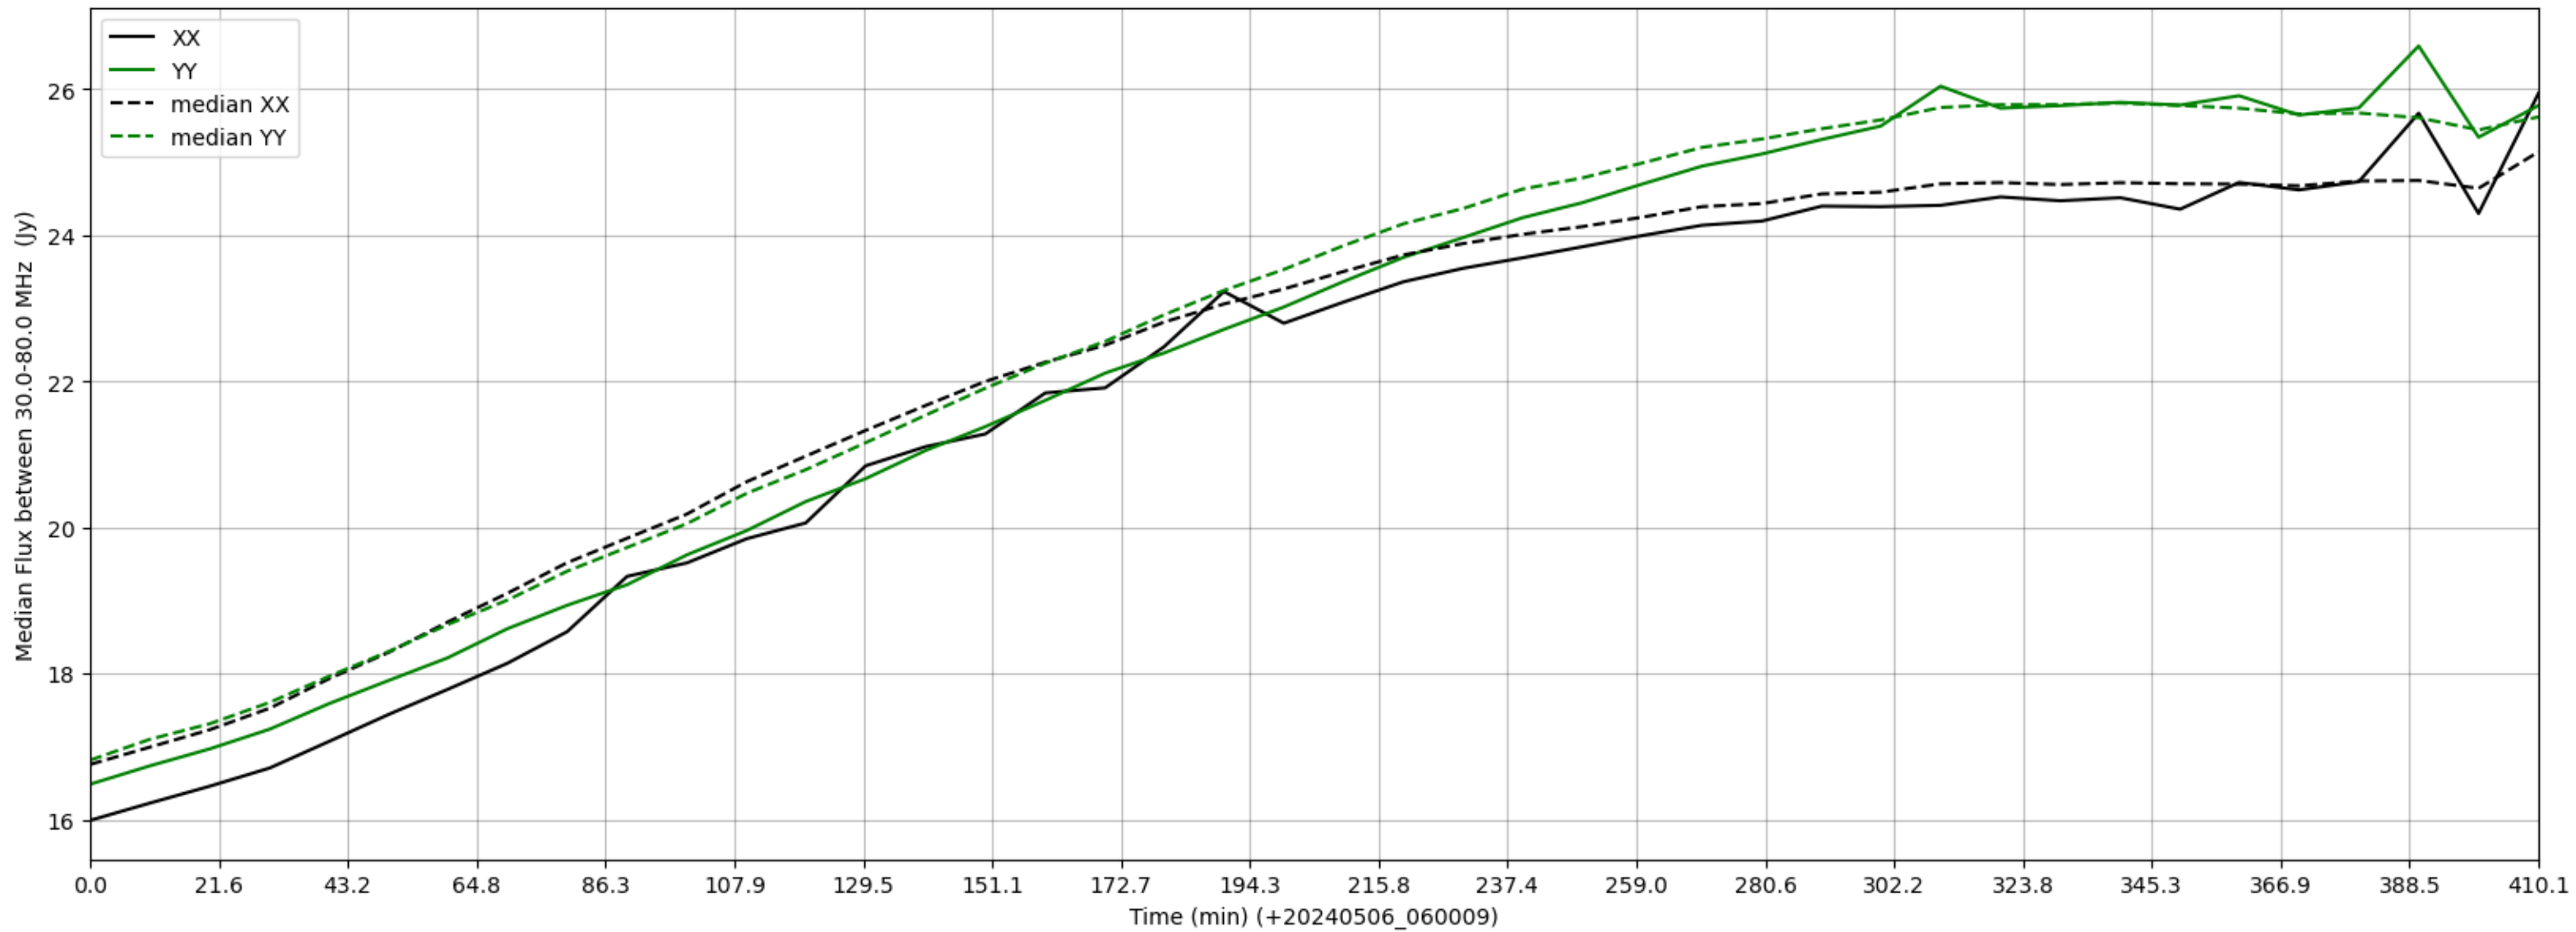

LWA015 - Correlator# 098 - XX FLAGS:Good - YY FLAGS:Good

LWA016 - Correlator# 097 - XX FLAGS:Good - YY FLAGS:Good