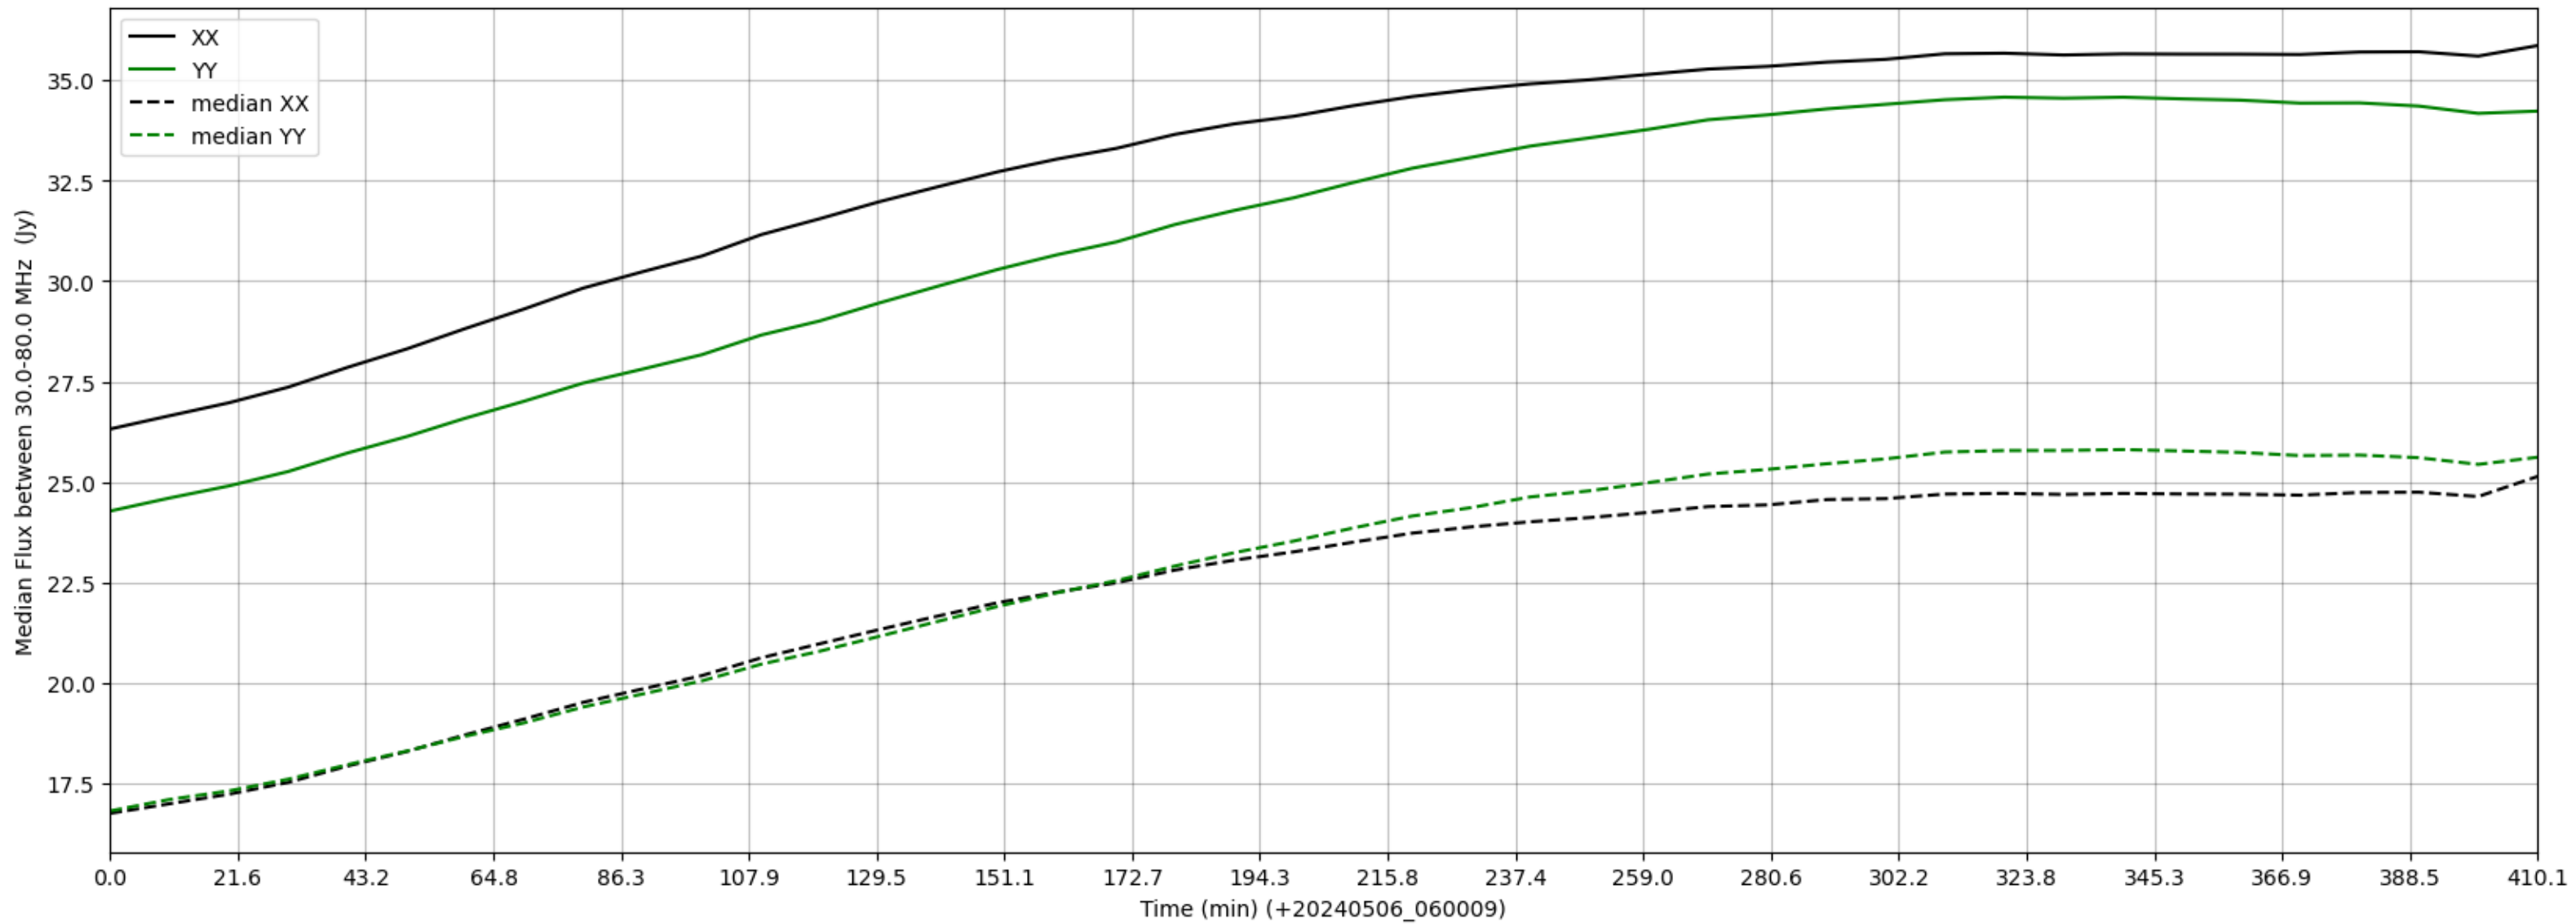

LWA355 - Correlator# 222 - XX FLAGS:Good - YY FLAGS:Good

LWA178 - Correlator# 221 - XX FLAGS:Good - YY FLAGS:Good