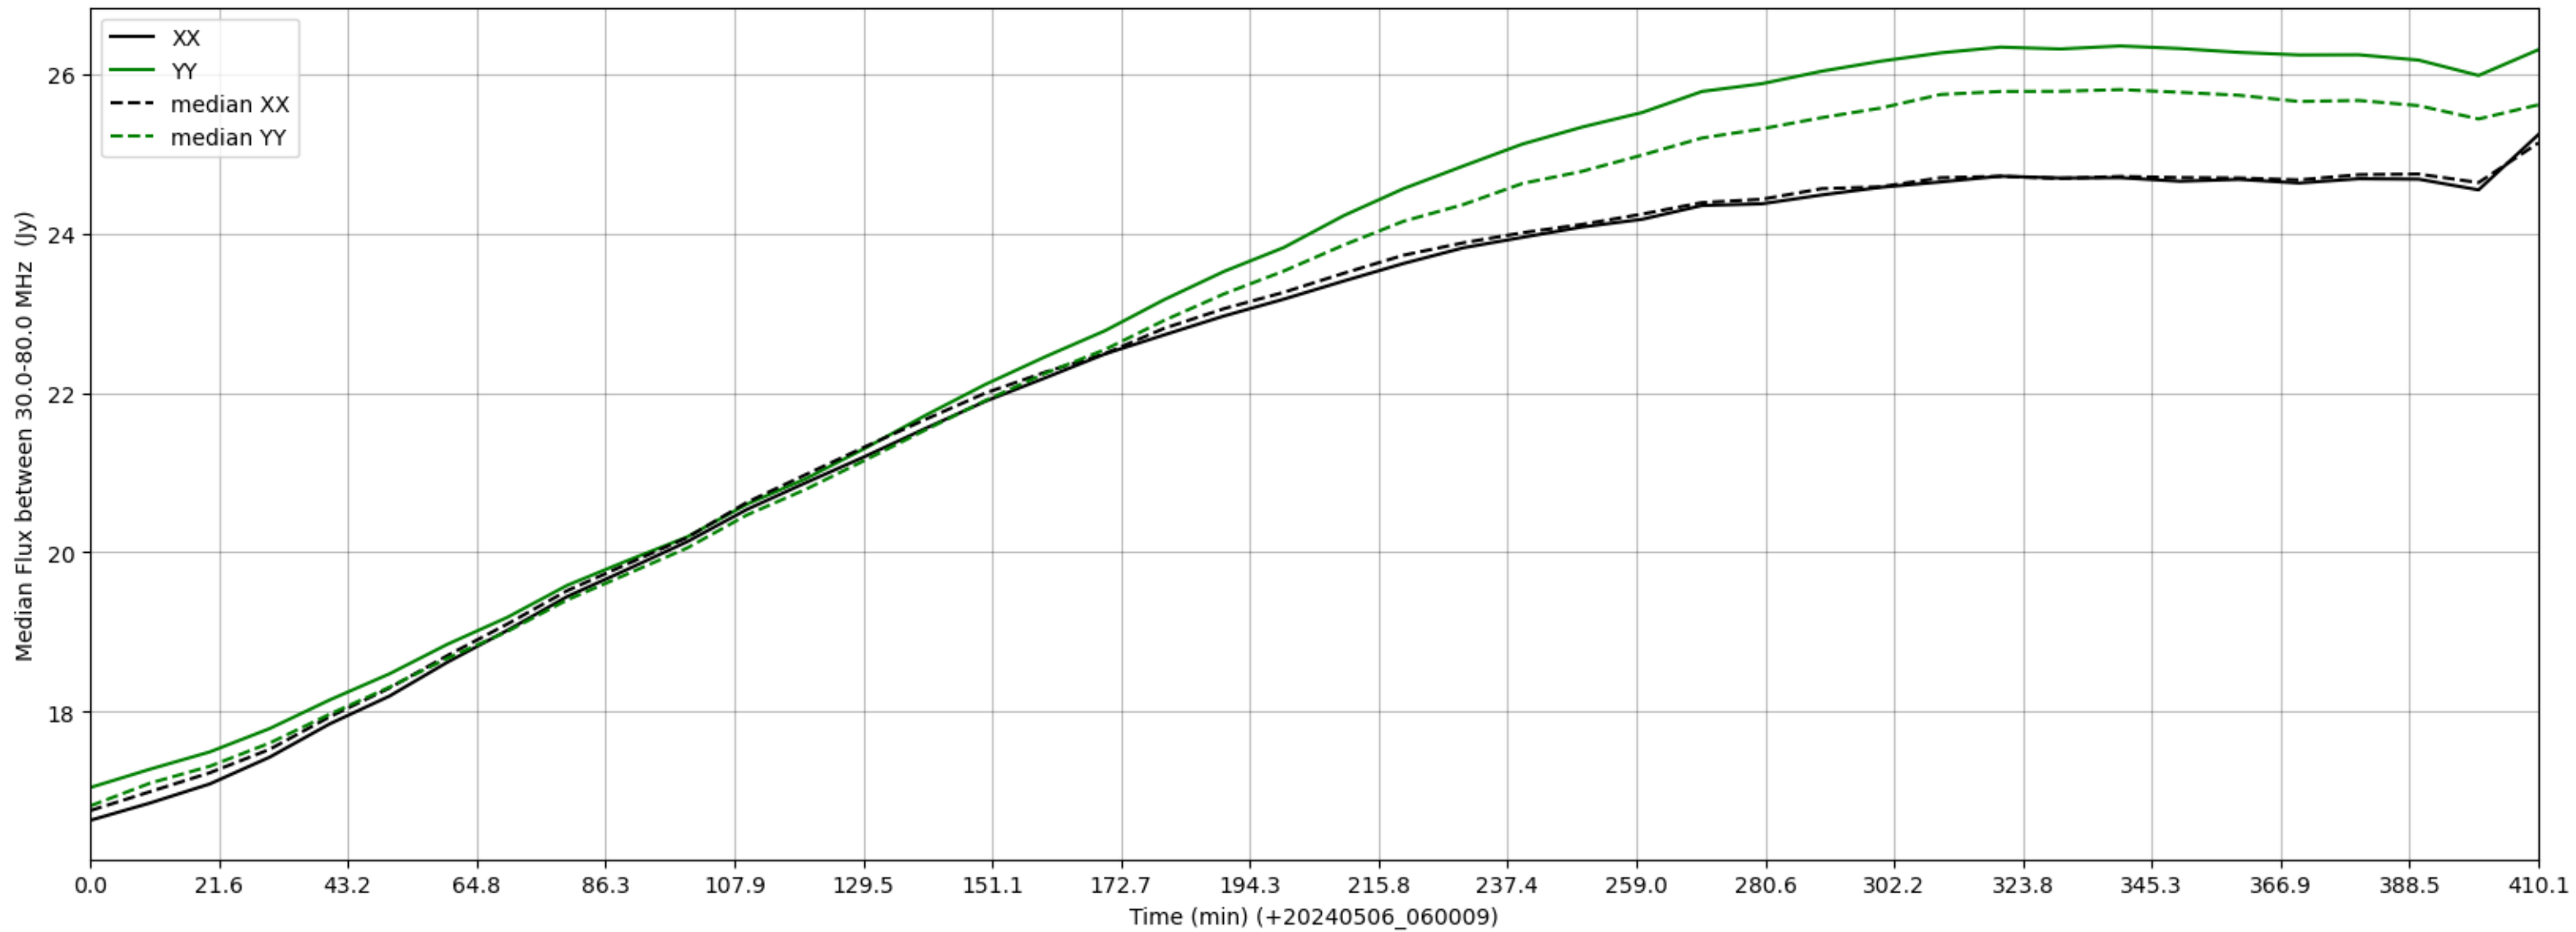

LWA191 - Correlator# 246 - XX FLAGS:LowFlux - YY FLAGS:Good

LWA189 - Correlator# 245 - XX FLAGS:Good - YY FLAGS:Good