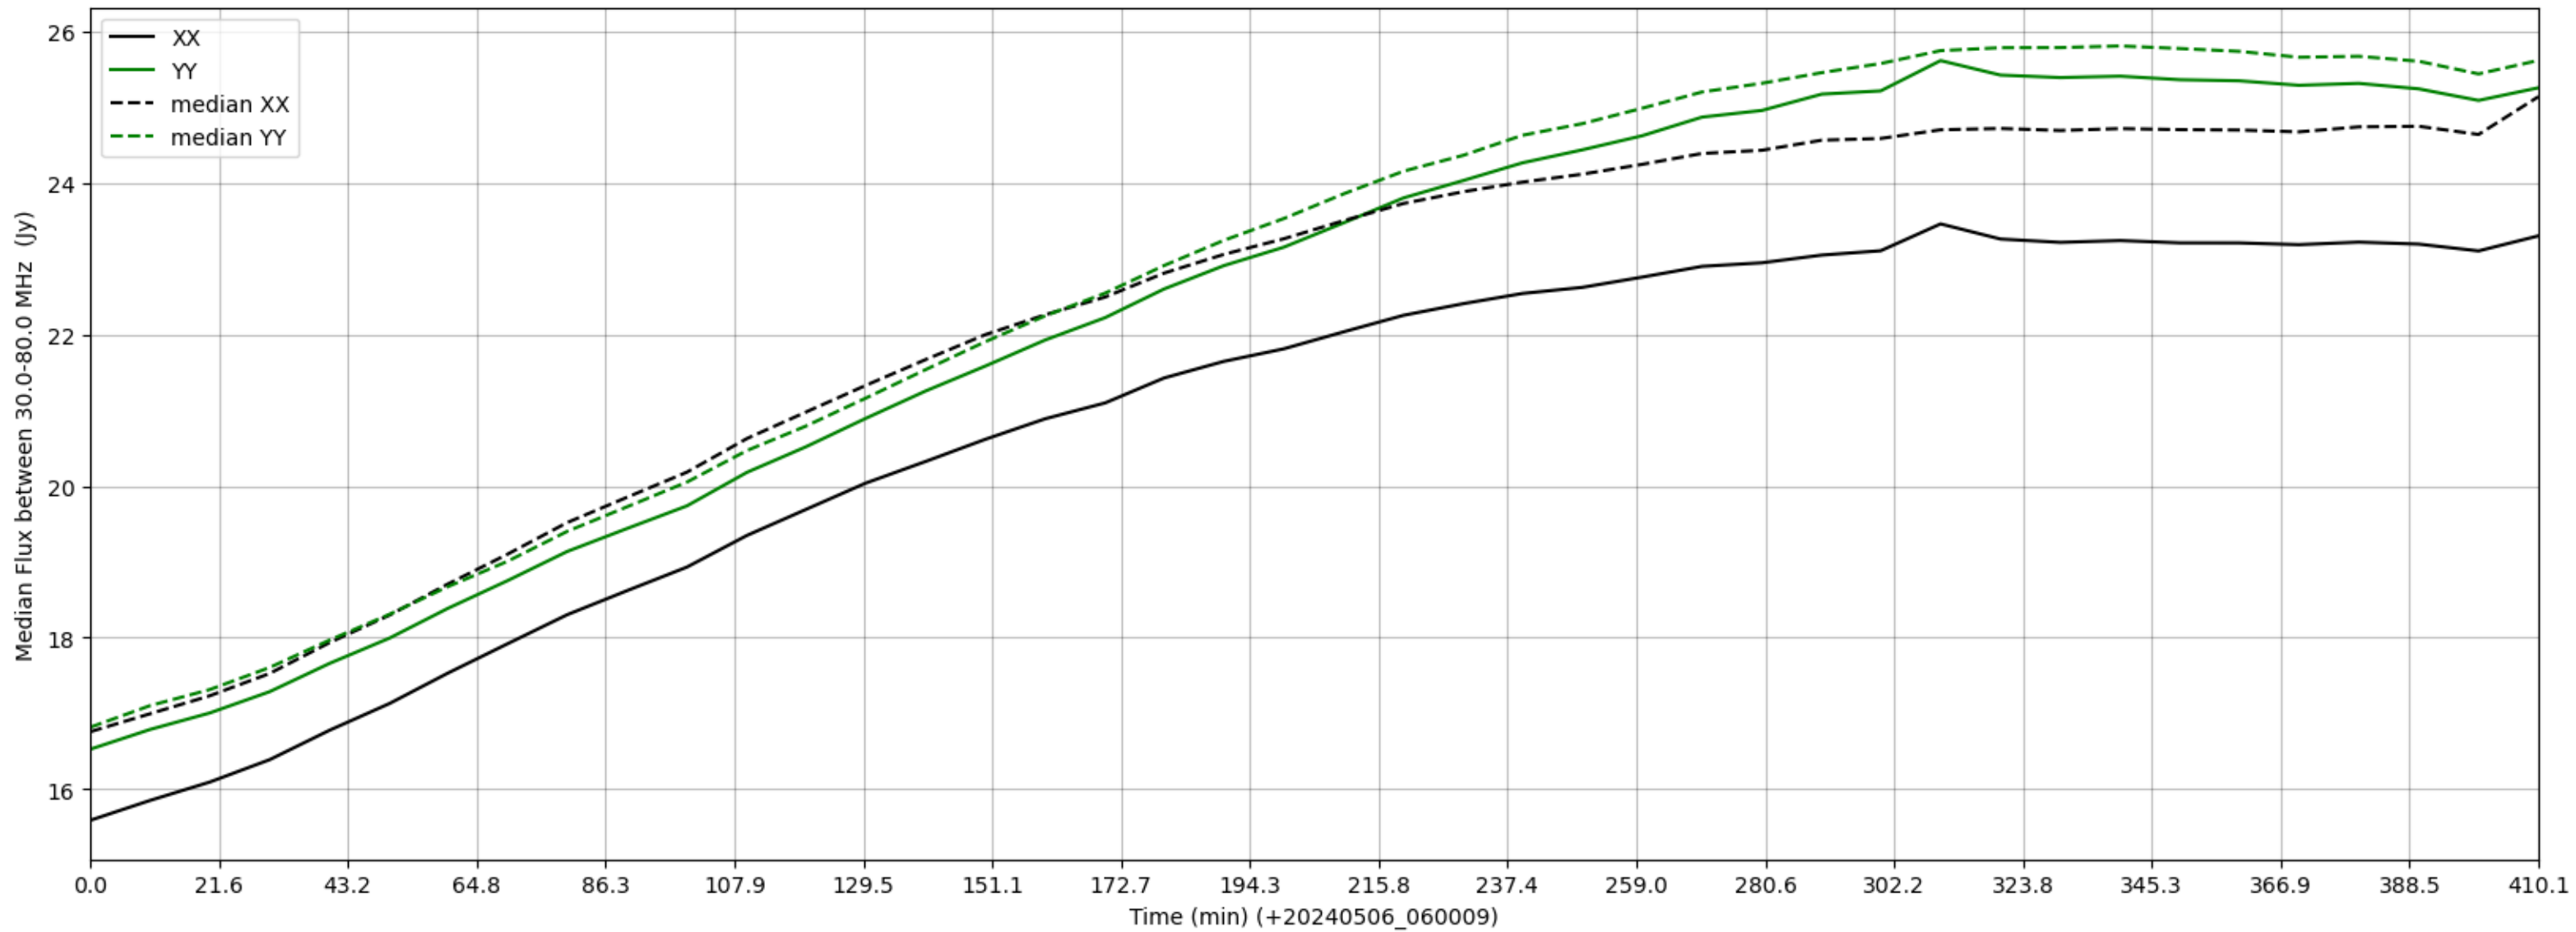

LWA229 - Correlator# 305 - XX FLAGS:Good - YY FLAGS:Good

LWA226 - Correlator# 304 - XX FLAGS:Good - YY FLAGS:Good