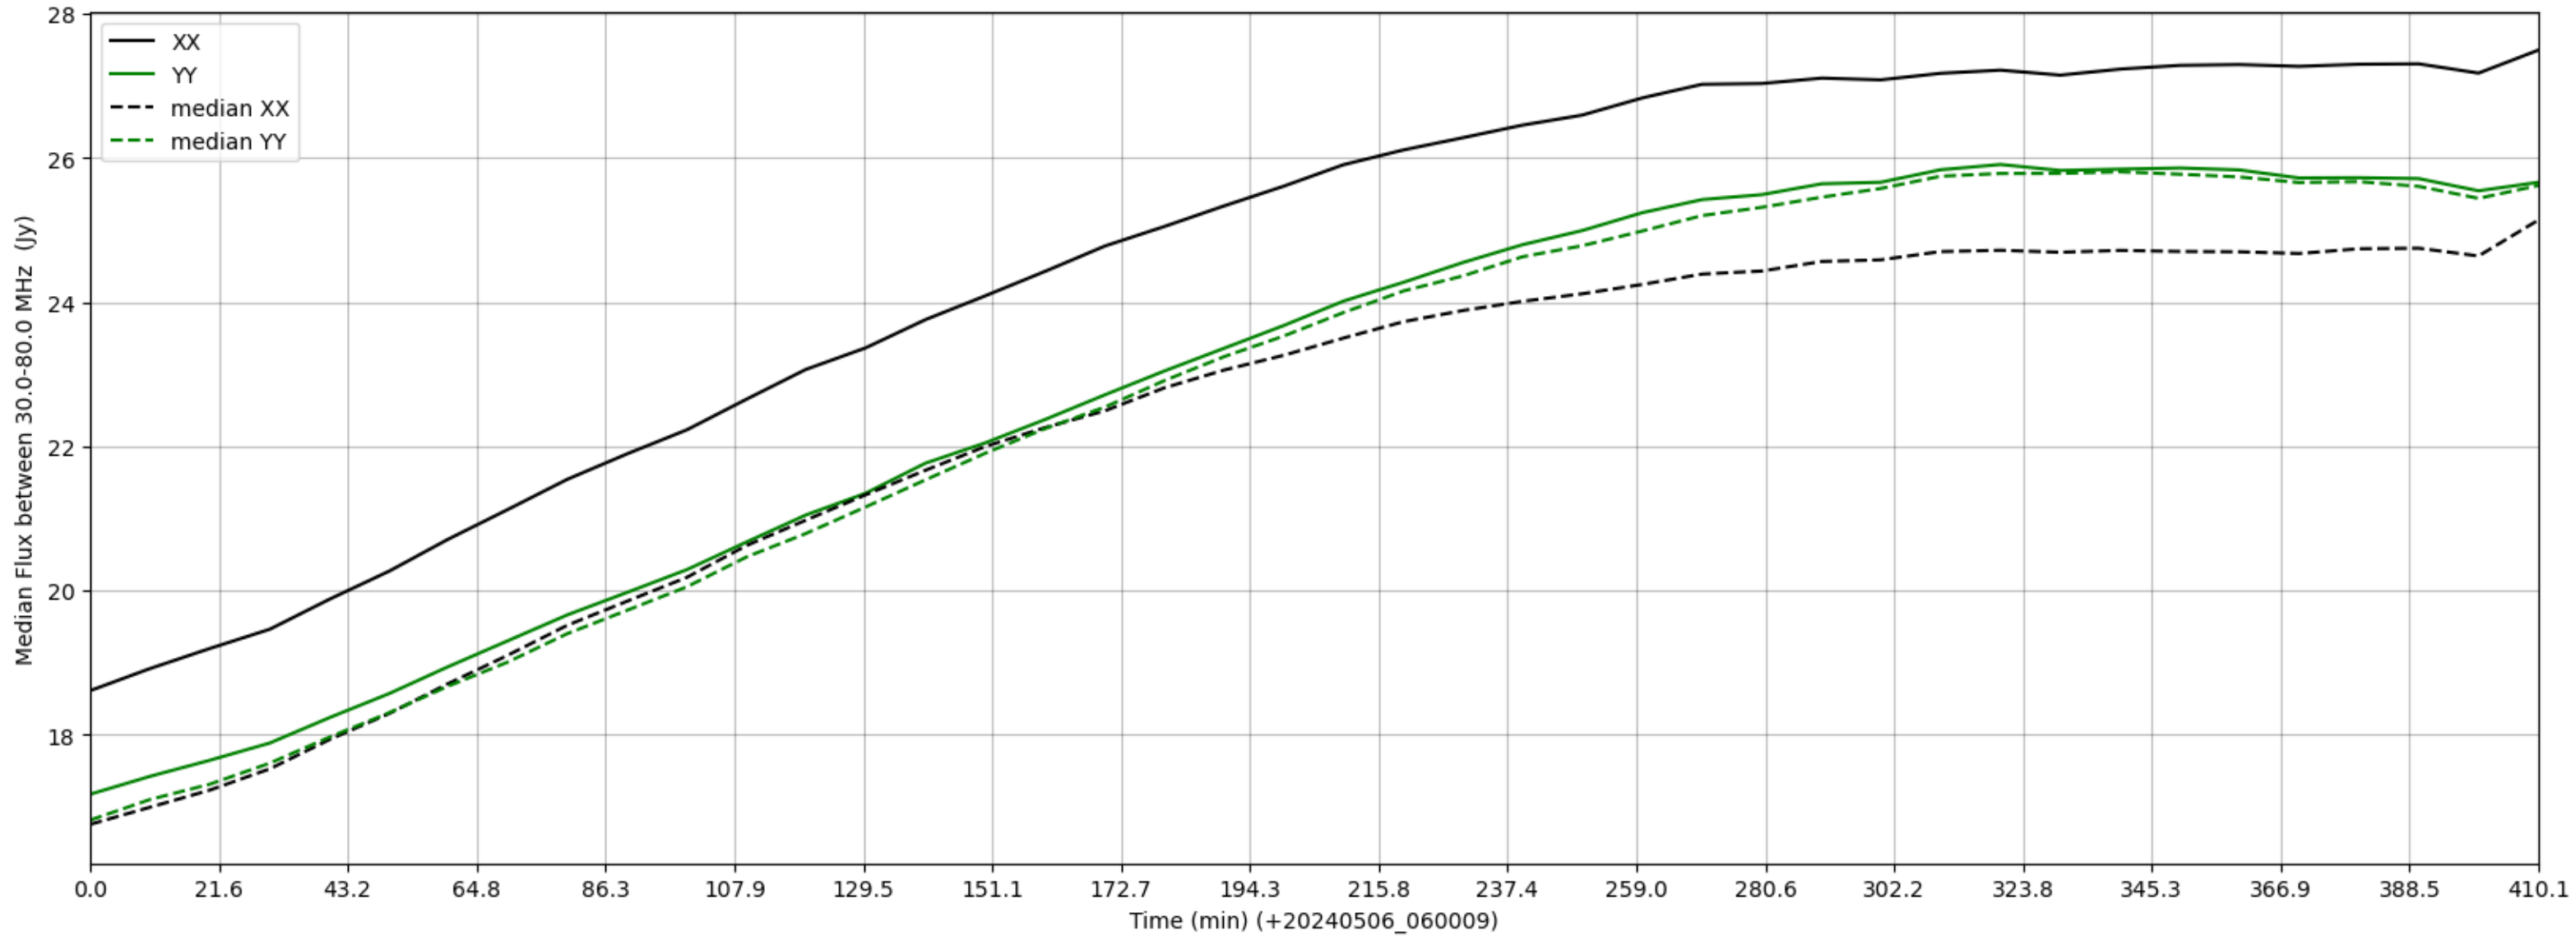

LWA321 - Correlator# 020 - XX FLAGS:Good - YY FLAGS:Good

LWA314 - Correlator# 021 - XX FLAGS:Good - YY FLAGS:BadSpecShape

LWA330 - Correlator# 022 - XX FLAGS:Good - YY FLAGS:Good

LWA327 - Correlator# 023 - XX FLAGS:Good - YY FLAGS:Good