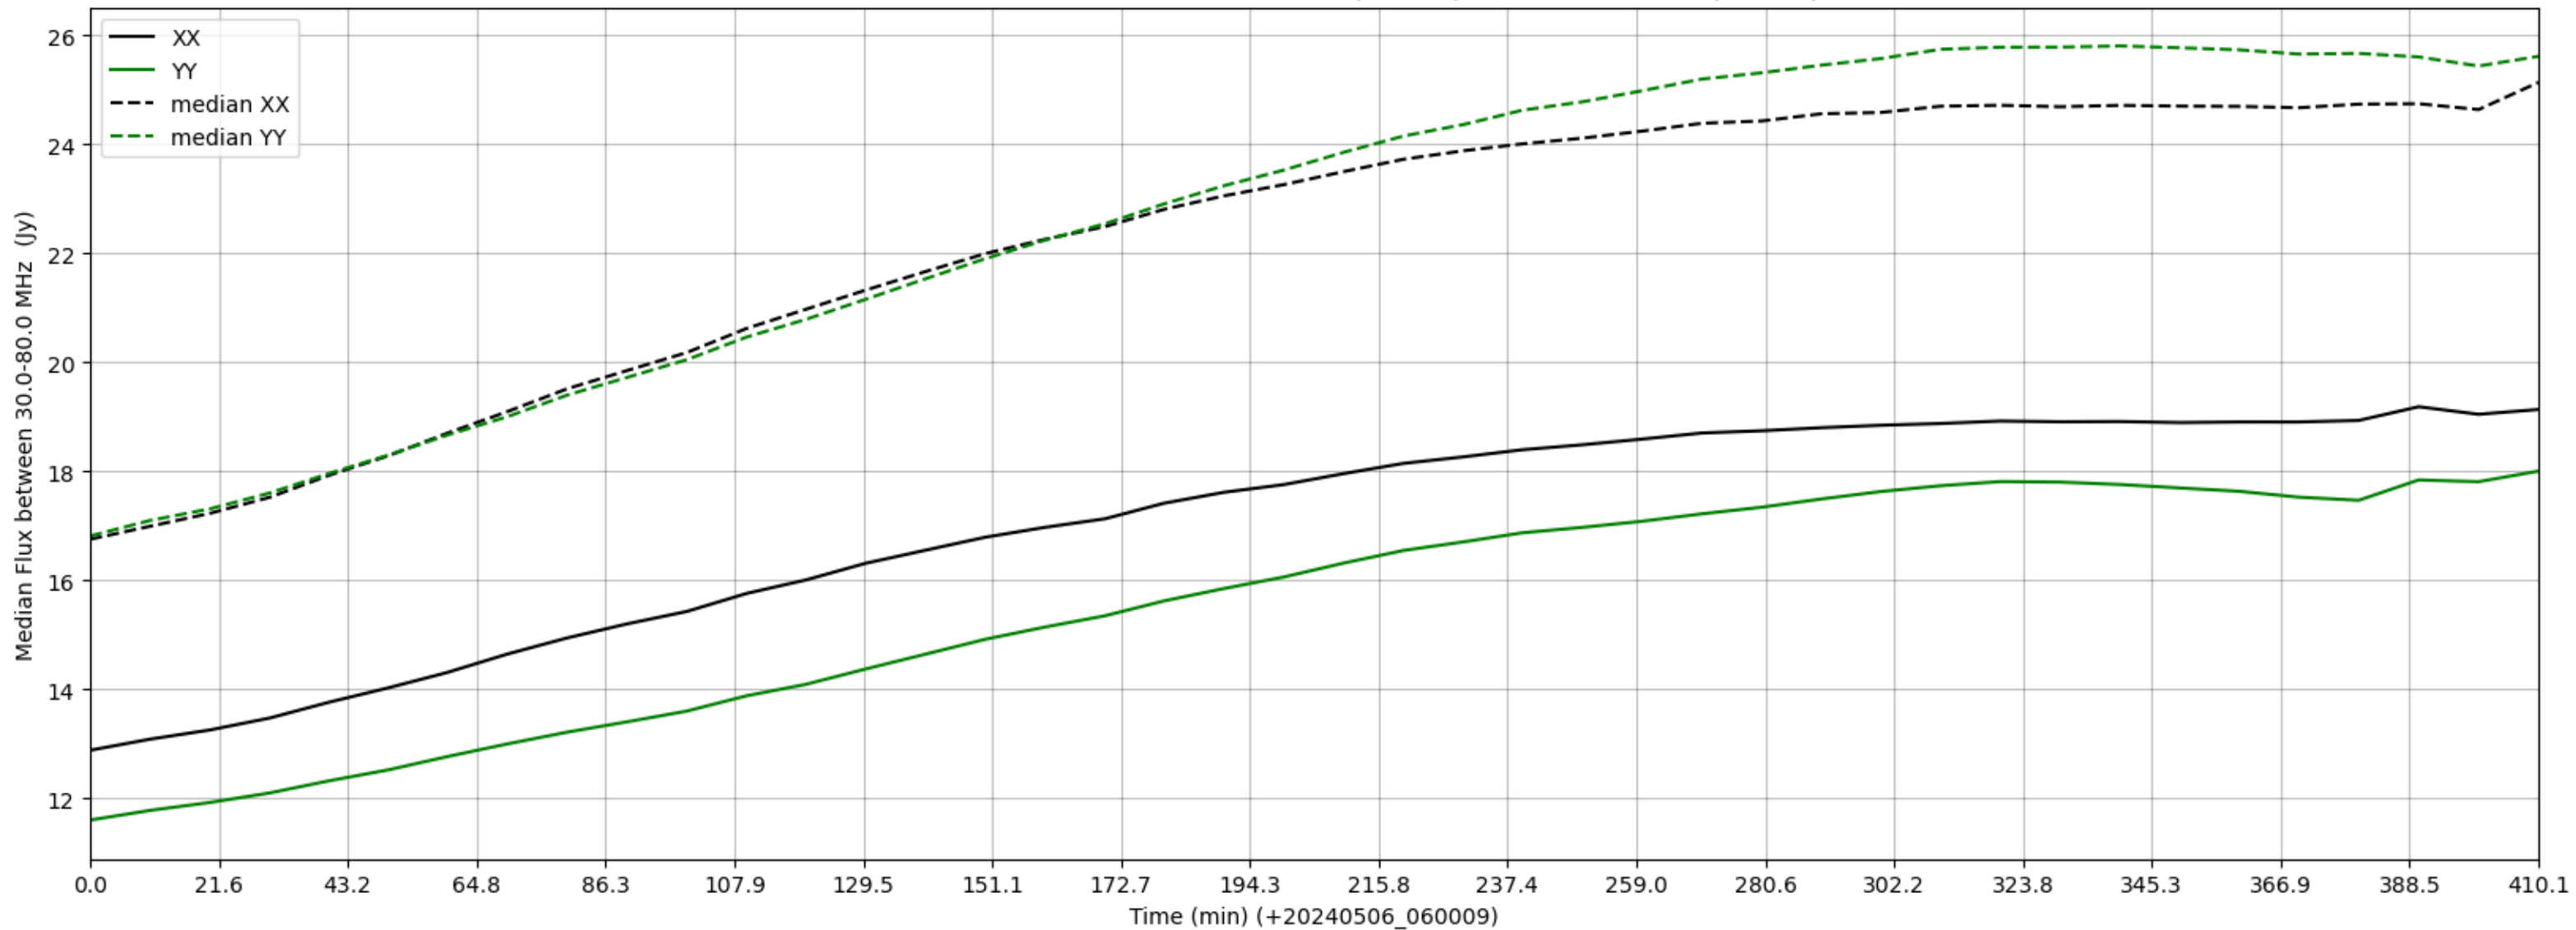

LWA286 - Correlator# 093 - XX FLAGS:Good - YY FLAGS:Good

LWA302 - Correlator# 092 - XX FLAGS:BadSpecShape - YY FLAGS:BadSpecShape