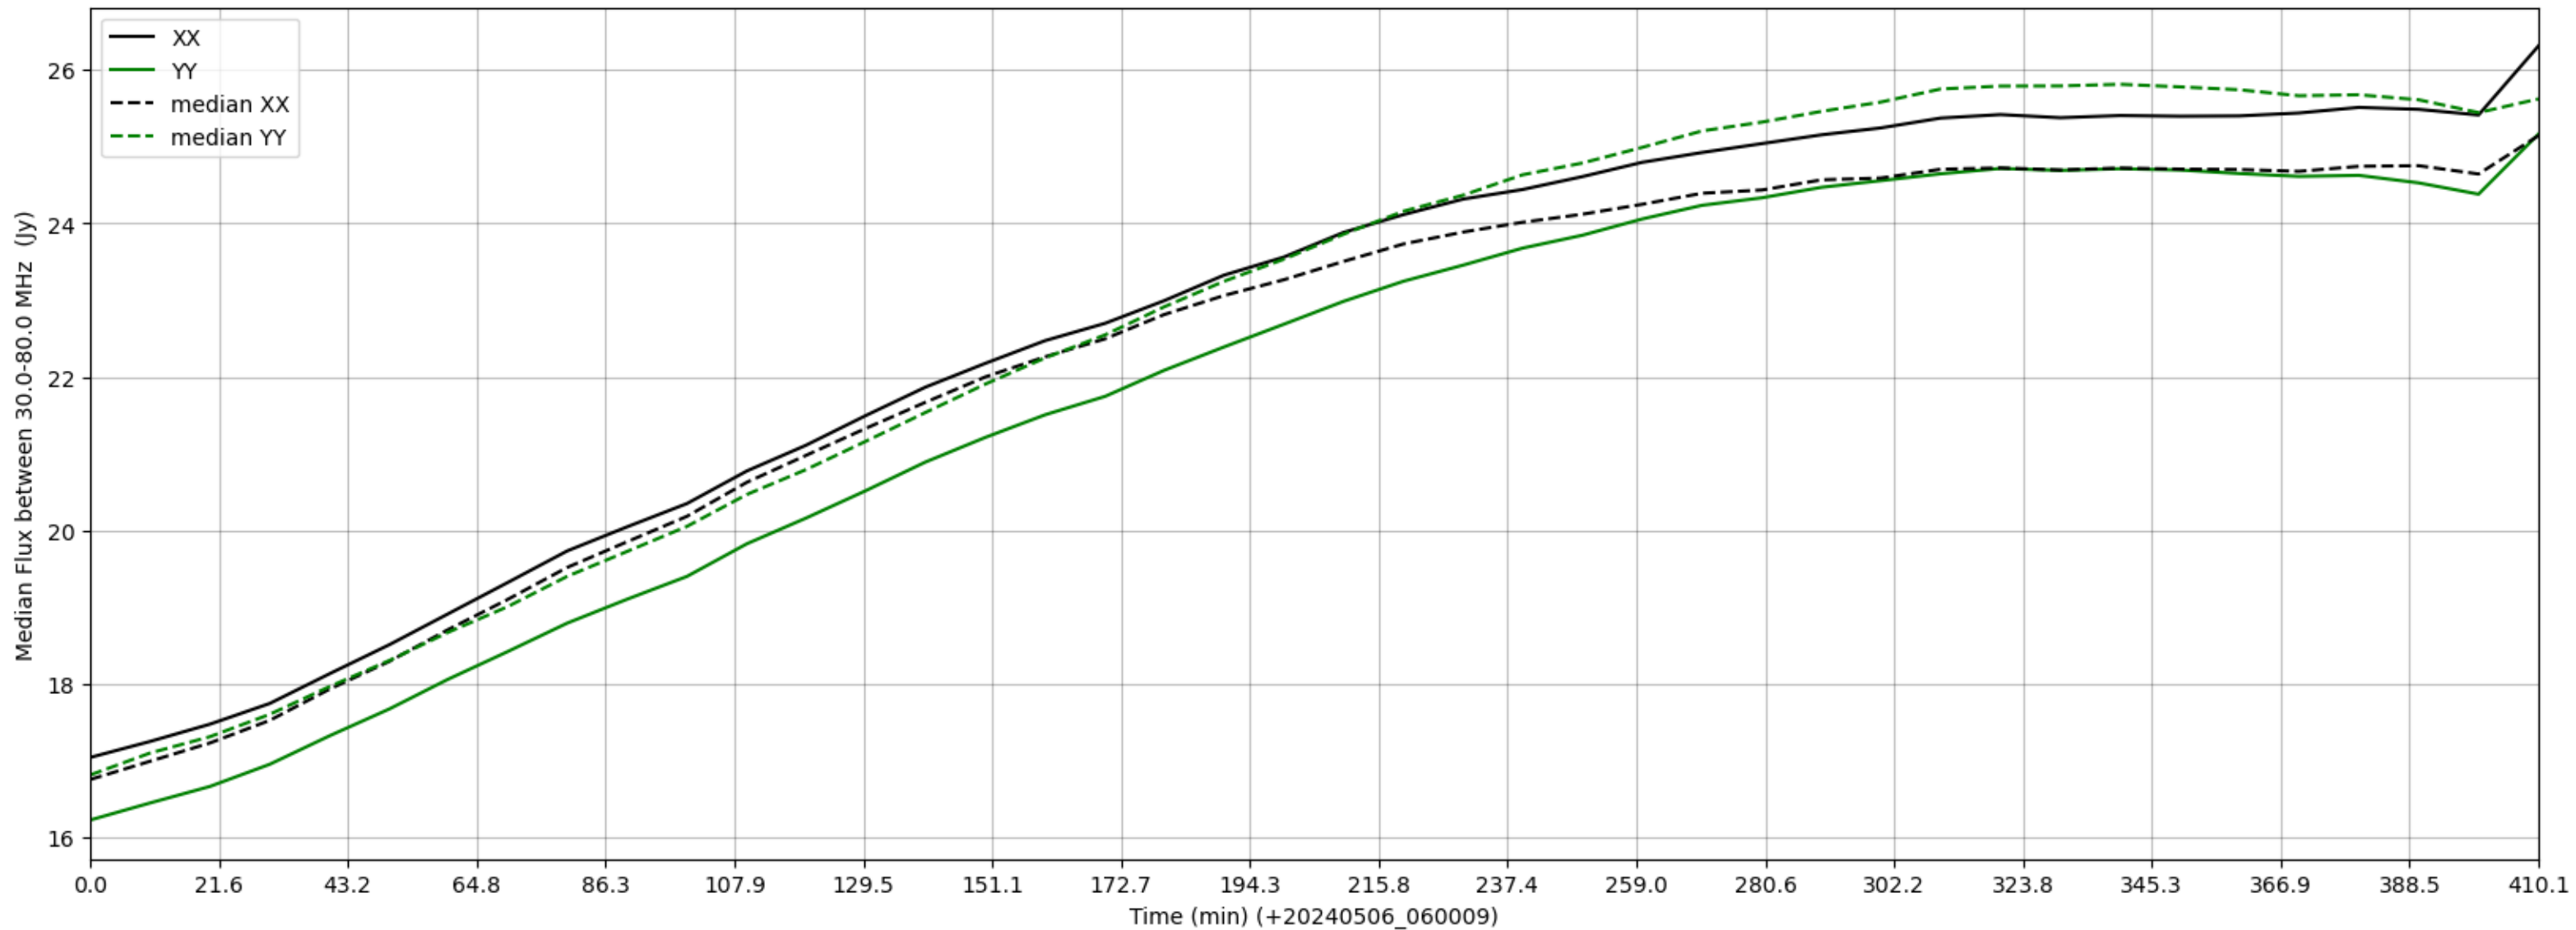

LWA223 - Correlator# 337 - XX FLAGS:Good - YY FLAGS:Good

LWA241 - Correlator# 336 - XX FLAGS:Good - YY FLAGS:Good