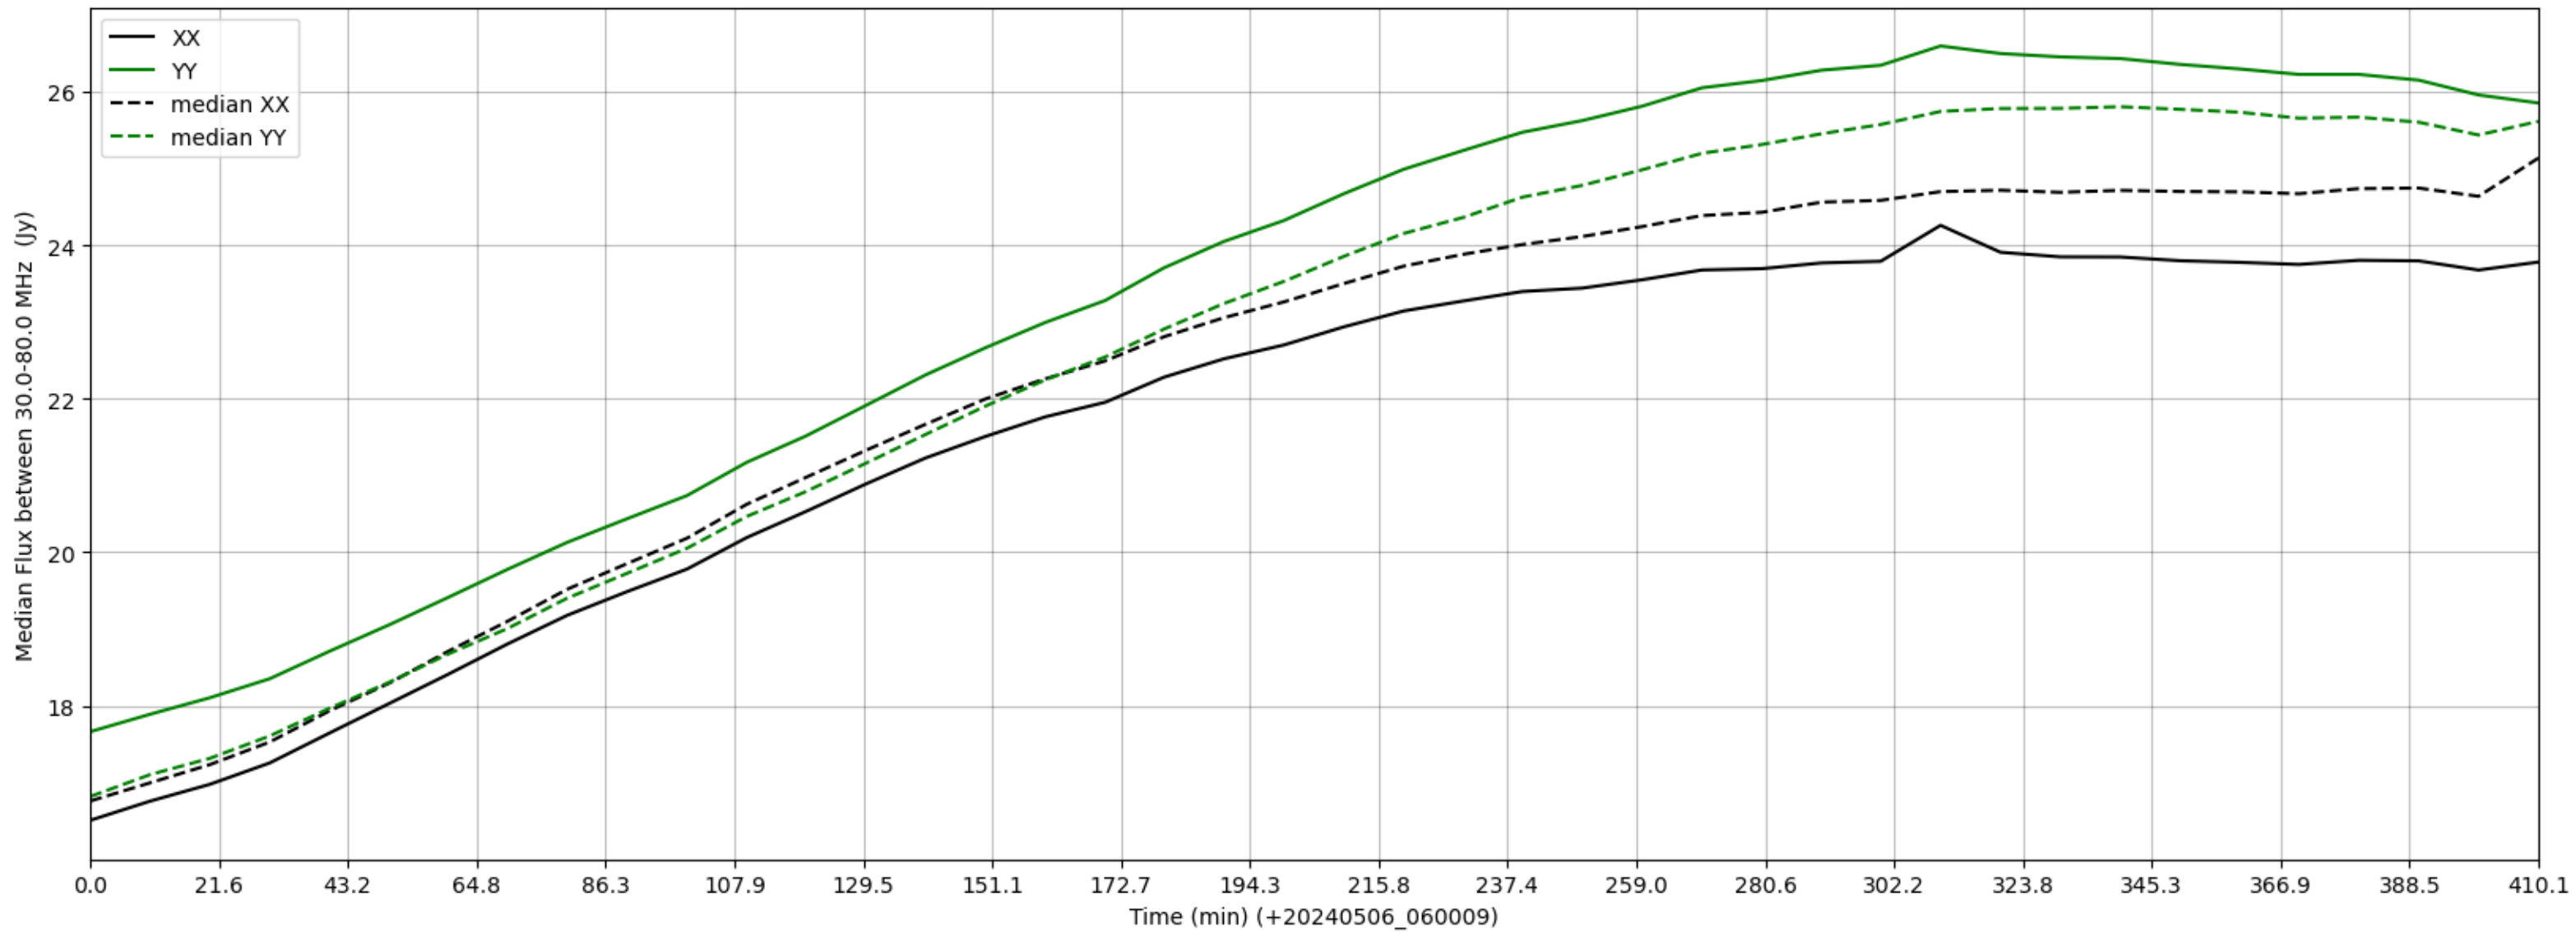

LWA349 - Correlator# 282 - XX FLAGS:Good - YY FLAGS:Good

LWA225 - Correlator# 281 - XX FLAGS:Good - YY FLAGS:Good