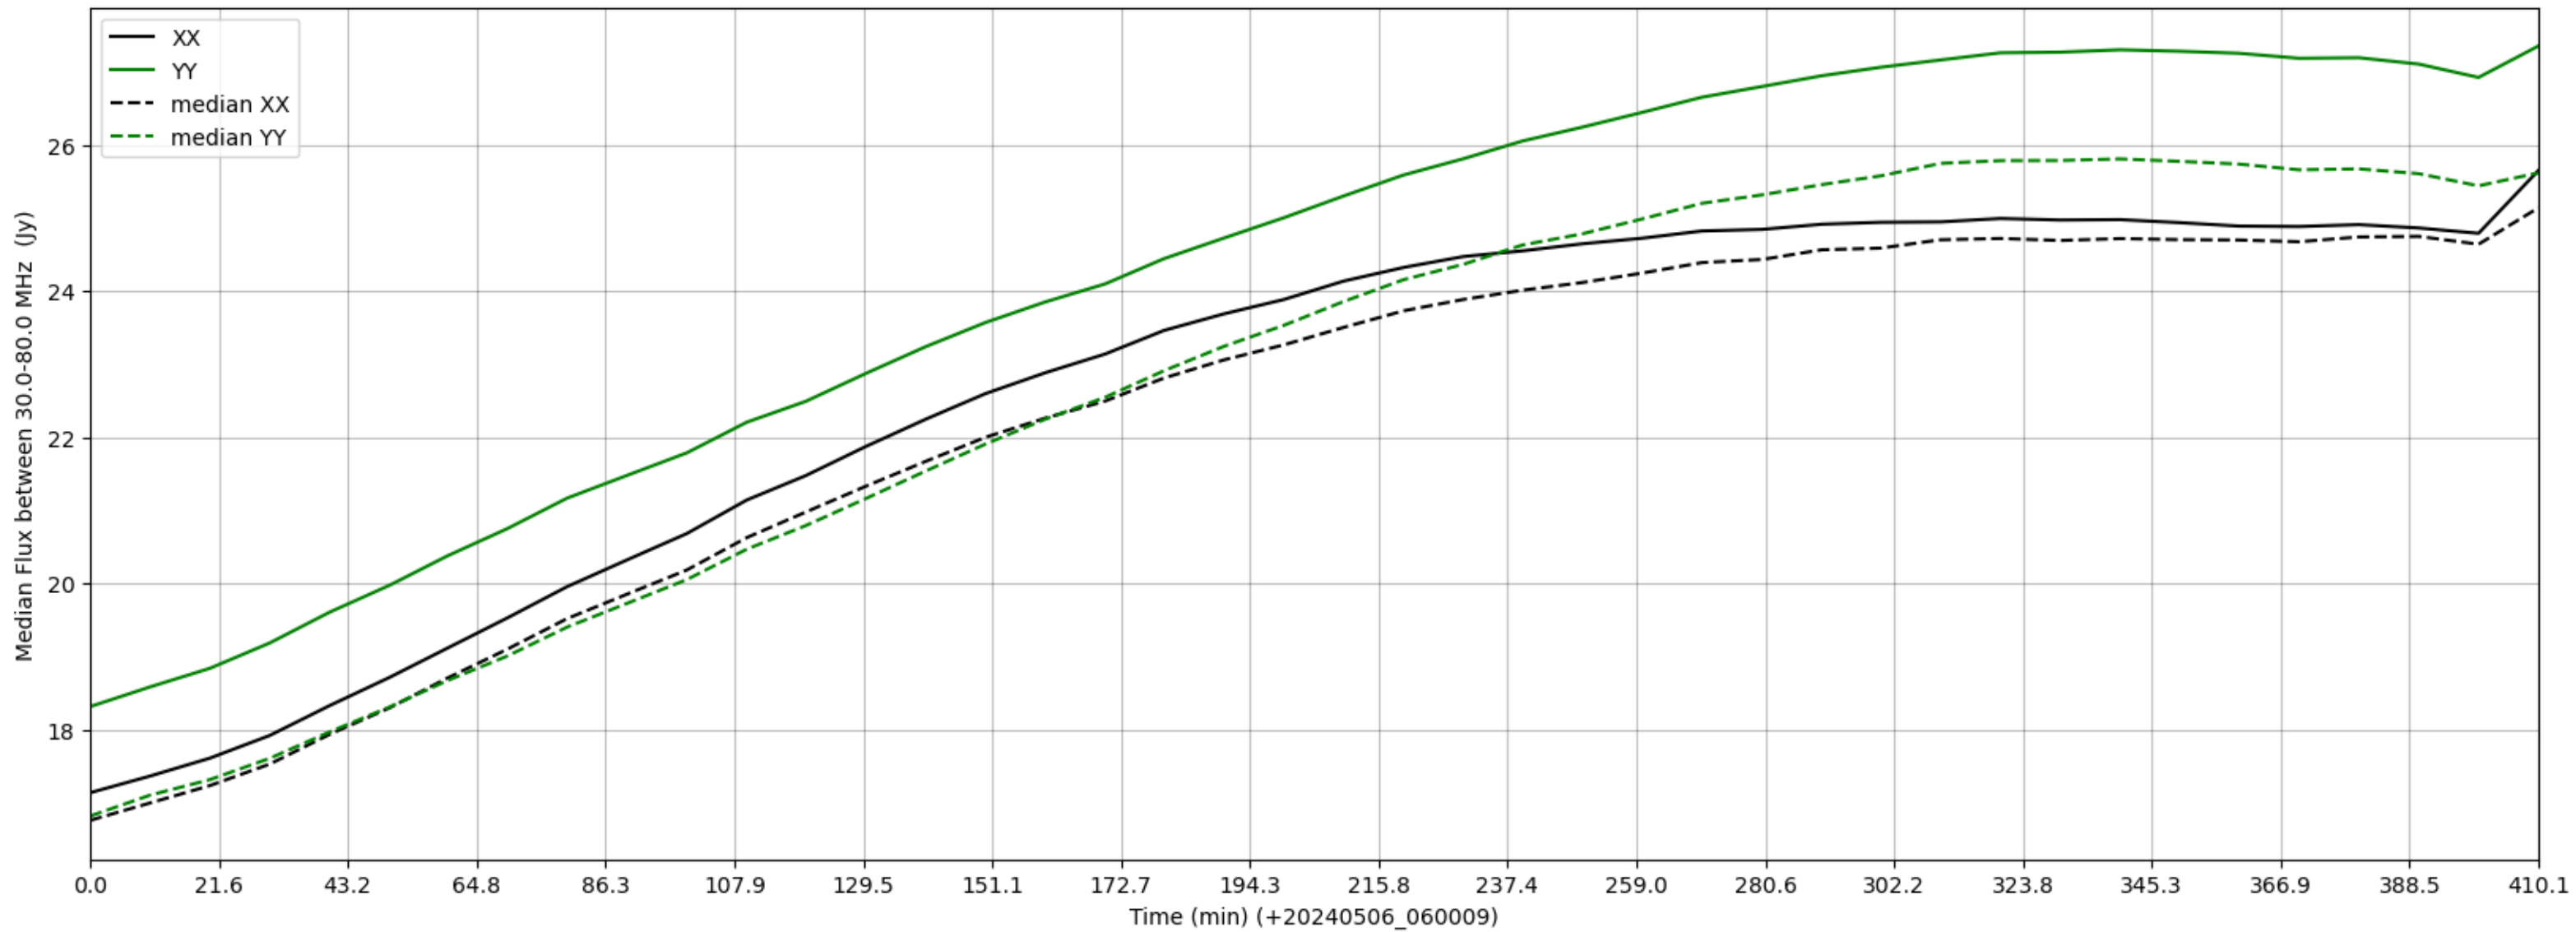

LWA121 - Correlator# 153 - XX FLAGS:Good - YY FLAGS:Good

LWA122 - Correlator# 152 - XX FLAGS:Good - YY FLAGS:Good