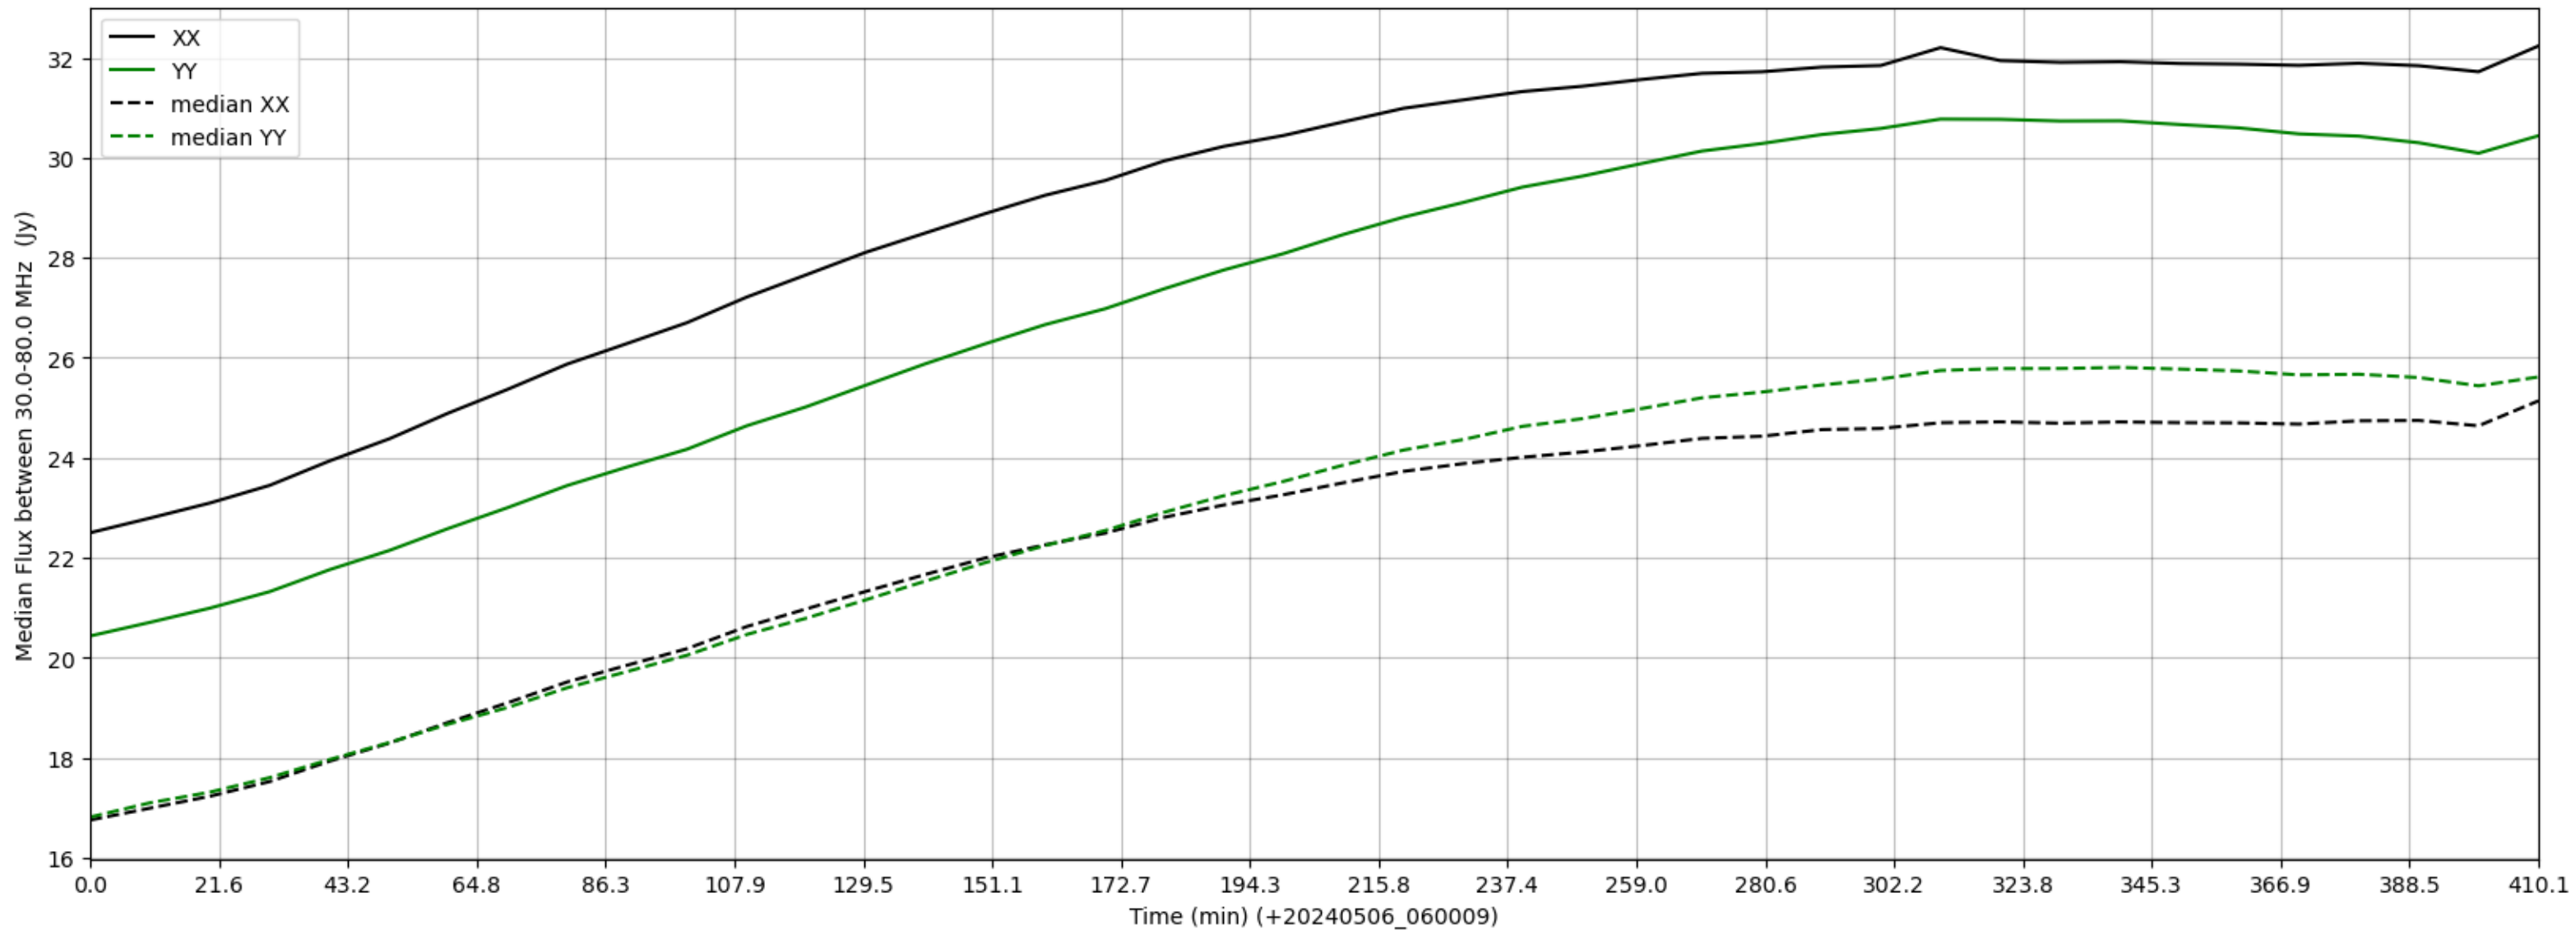

LWA217 - Correlator# 333 - XX FLAGS:Good - YY FLAGS:Good

LWA218 - Correlator# 332 - XX FLAGS:Good - YY FLAGS:Good