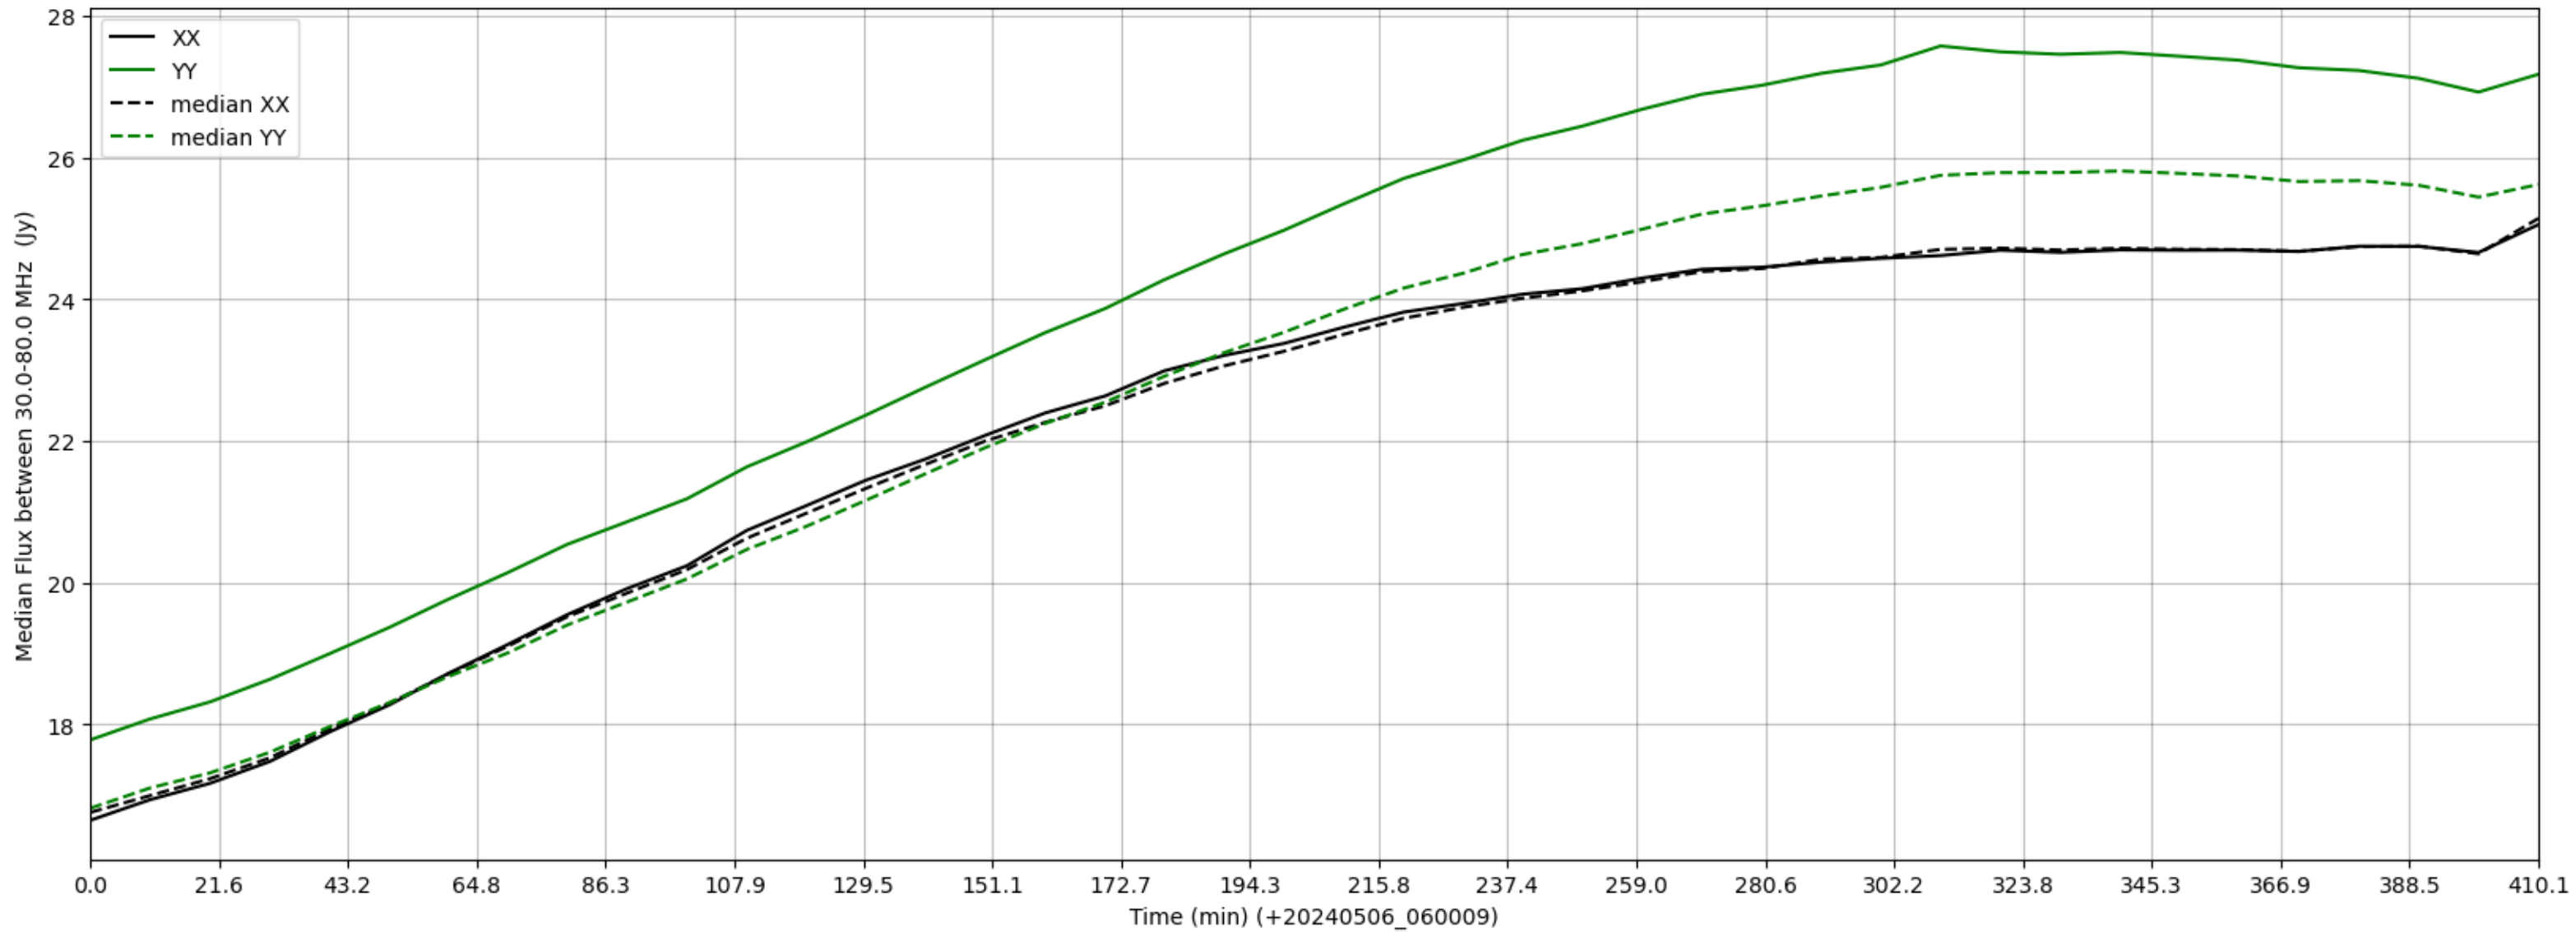

LWA131 - Correlator# 182 - XX FLAGS:Good - YY FLAGS:Good

LWA037 - Correlator# 181 - XX FLAGS:Good - YY FLAGS:Good