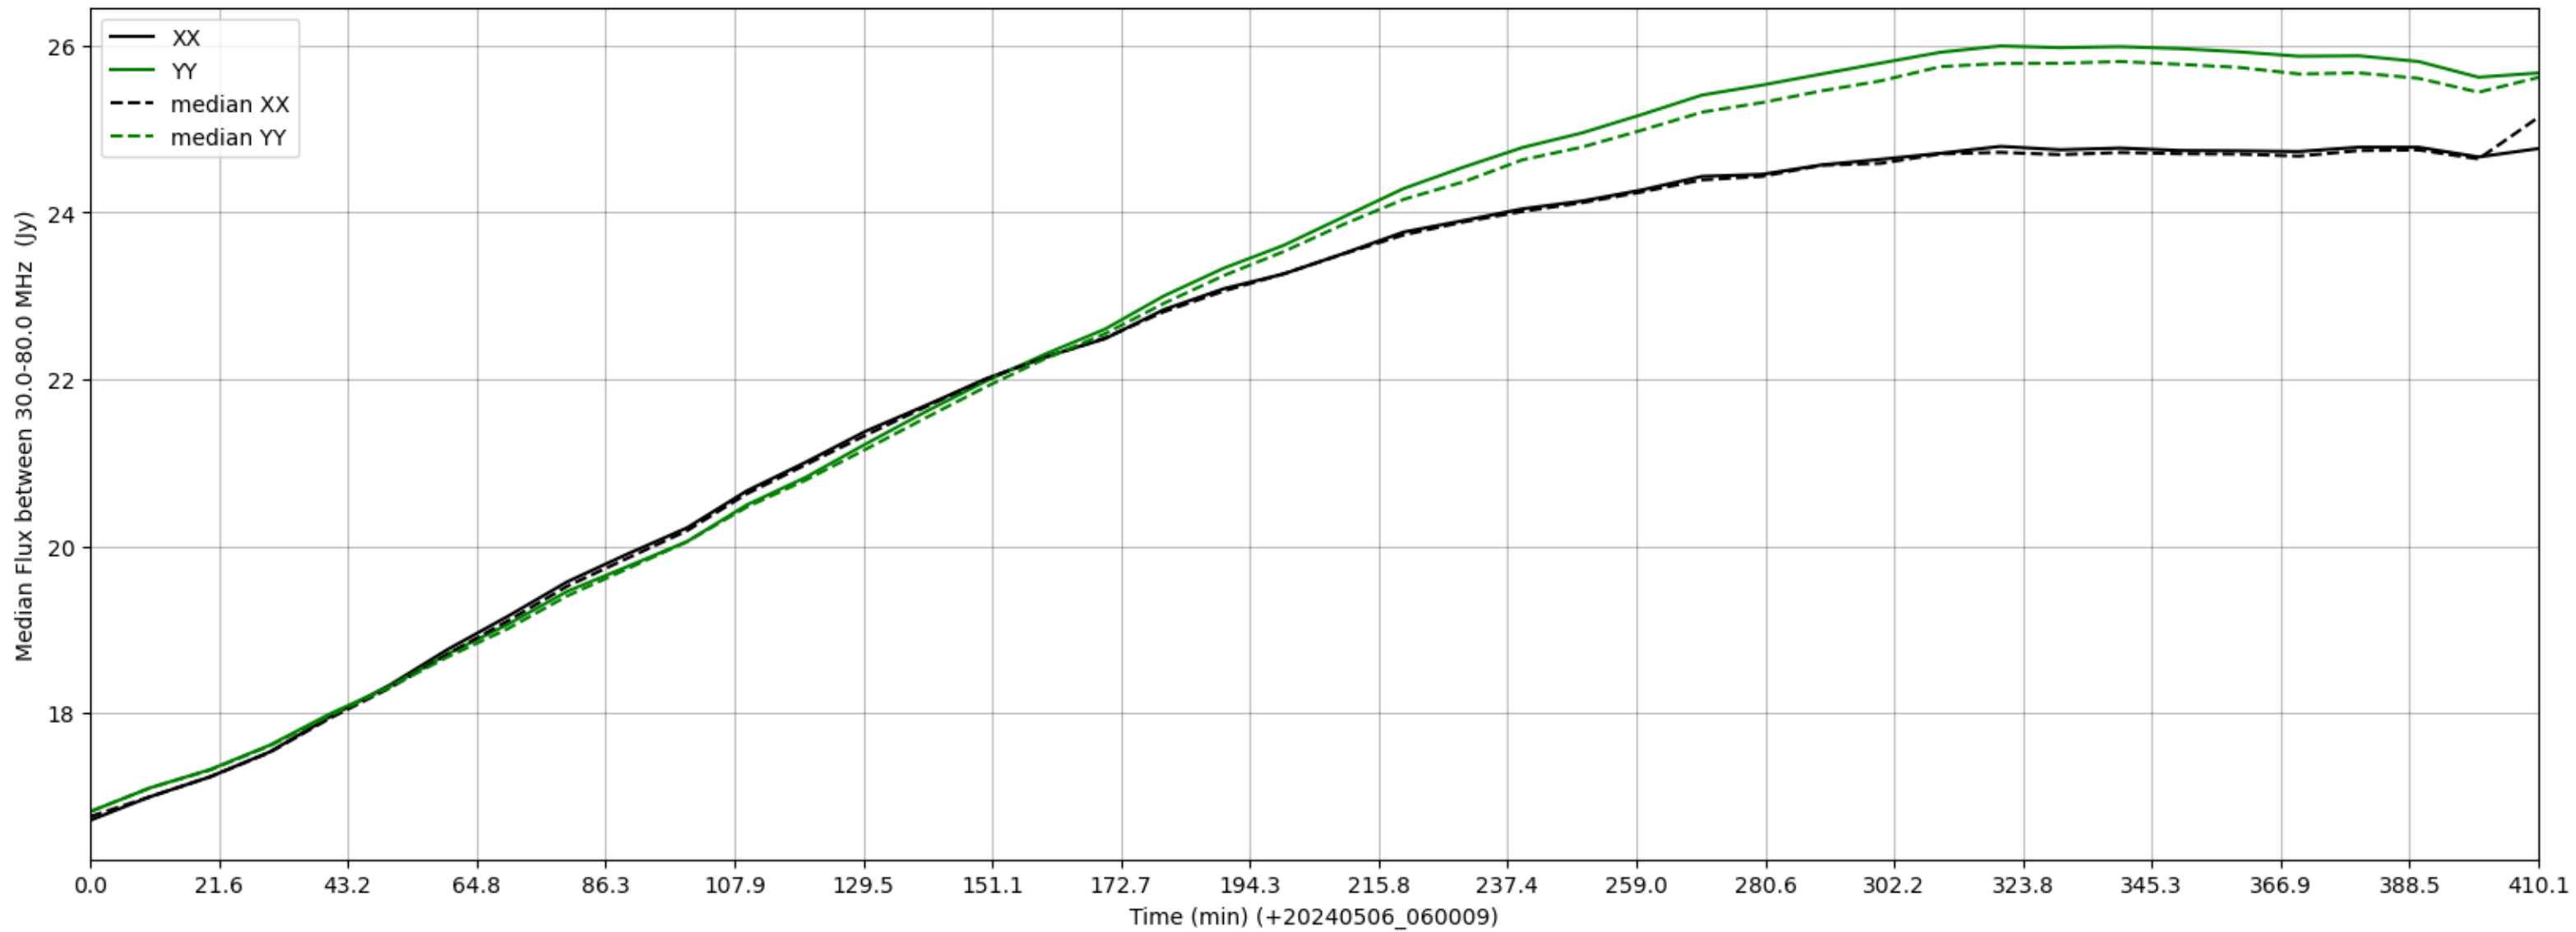

LWA101 - Correlator# 174 - XX FLAGS:Good - YY FLAGS:Good

LWA098 - Correlator# 173 - XX FLAGS:Good - YY FLAGS:Good