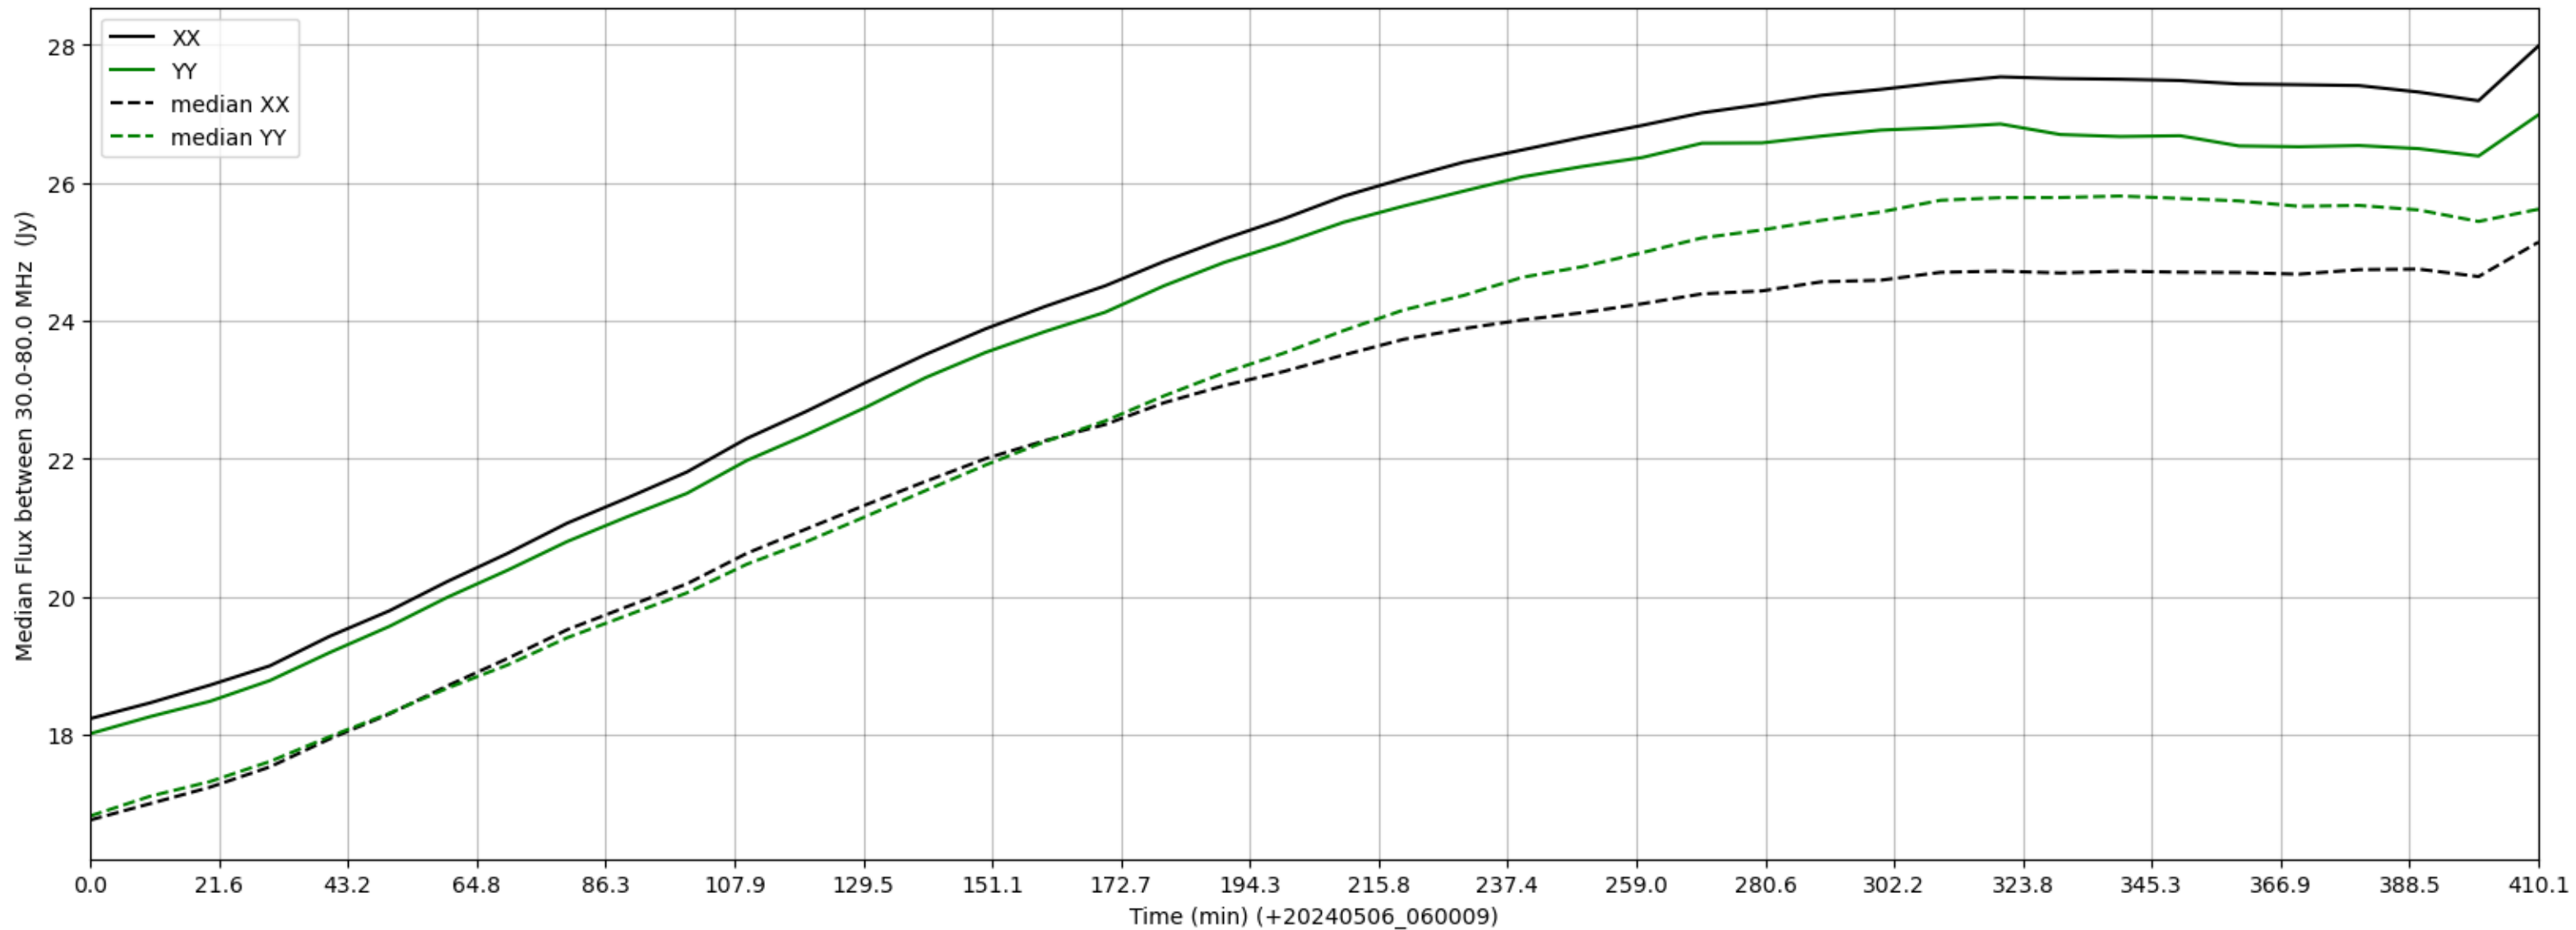

LWA300 - Correlator# 348 - XX FLAGS:Good - YY FLAGS:Good

LWA256 - Correlator# 347 - XX FLAGS:Good - YY FLAGS:Good