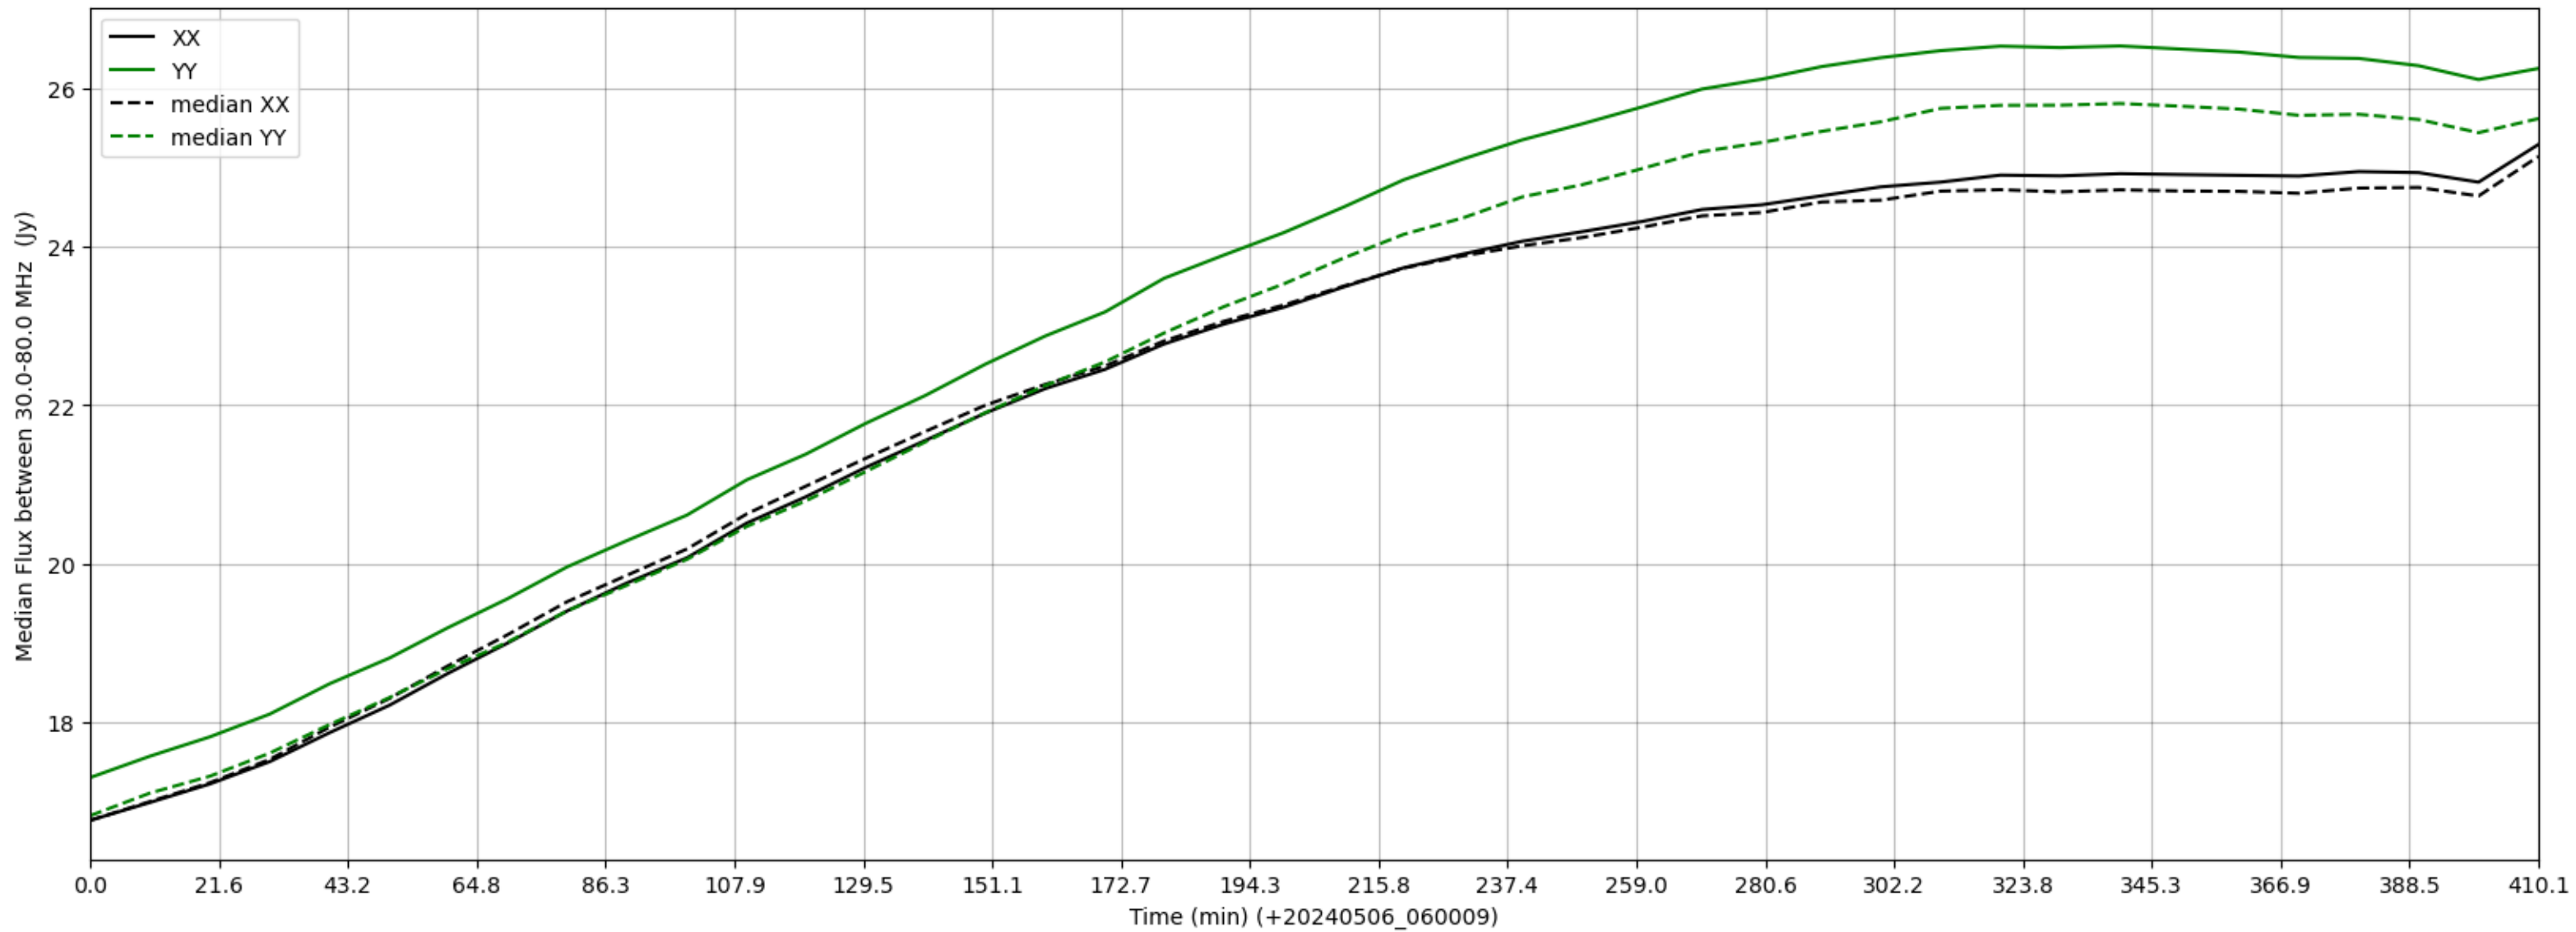

LWA016 - Correlator# 097 - XX FLAGS:Good - YY FLAGS:Good

LWA013 - Correlator# 096 - XX FLAGS:Good - YY FLAGS:Good