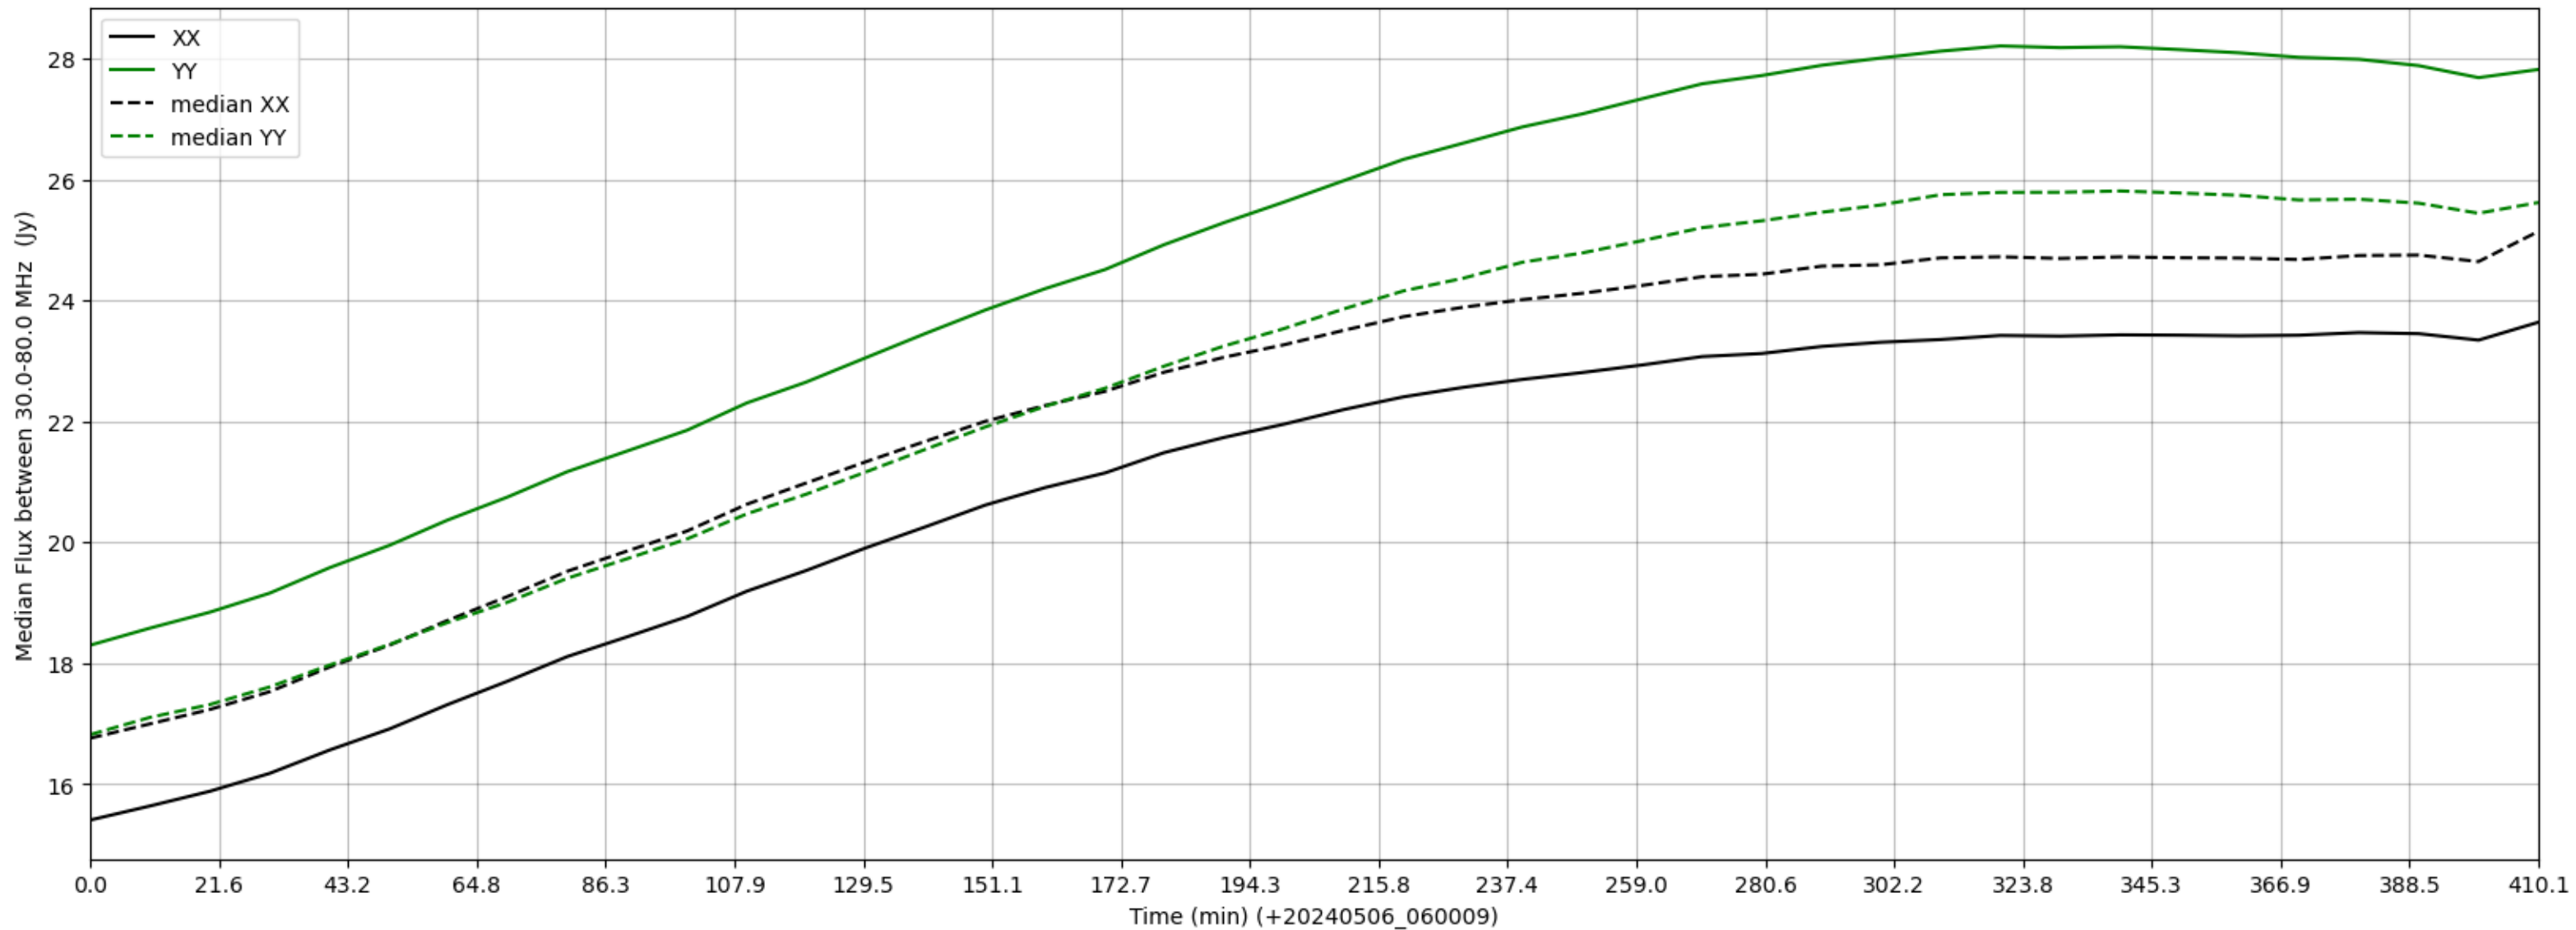

LWA044 - Correlator# 080 - XX FLAGS:LowFlux - YY FLAGS:LowFlux

LWA043 - Correlator# 081 - XX FLAGS:Good - YY FLAGS:Good

LWA046 - Correlator# 082 - XX FLAGS:Good - YY FLAGS:Good

LWA045 - Correlator# 083 - XX FLAGS:Good - YY FLAGS:Good