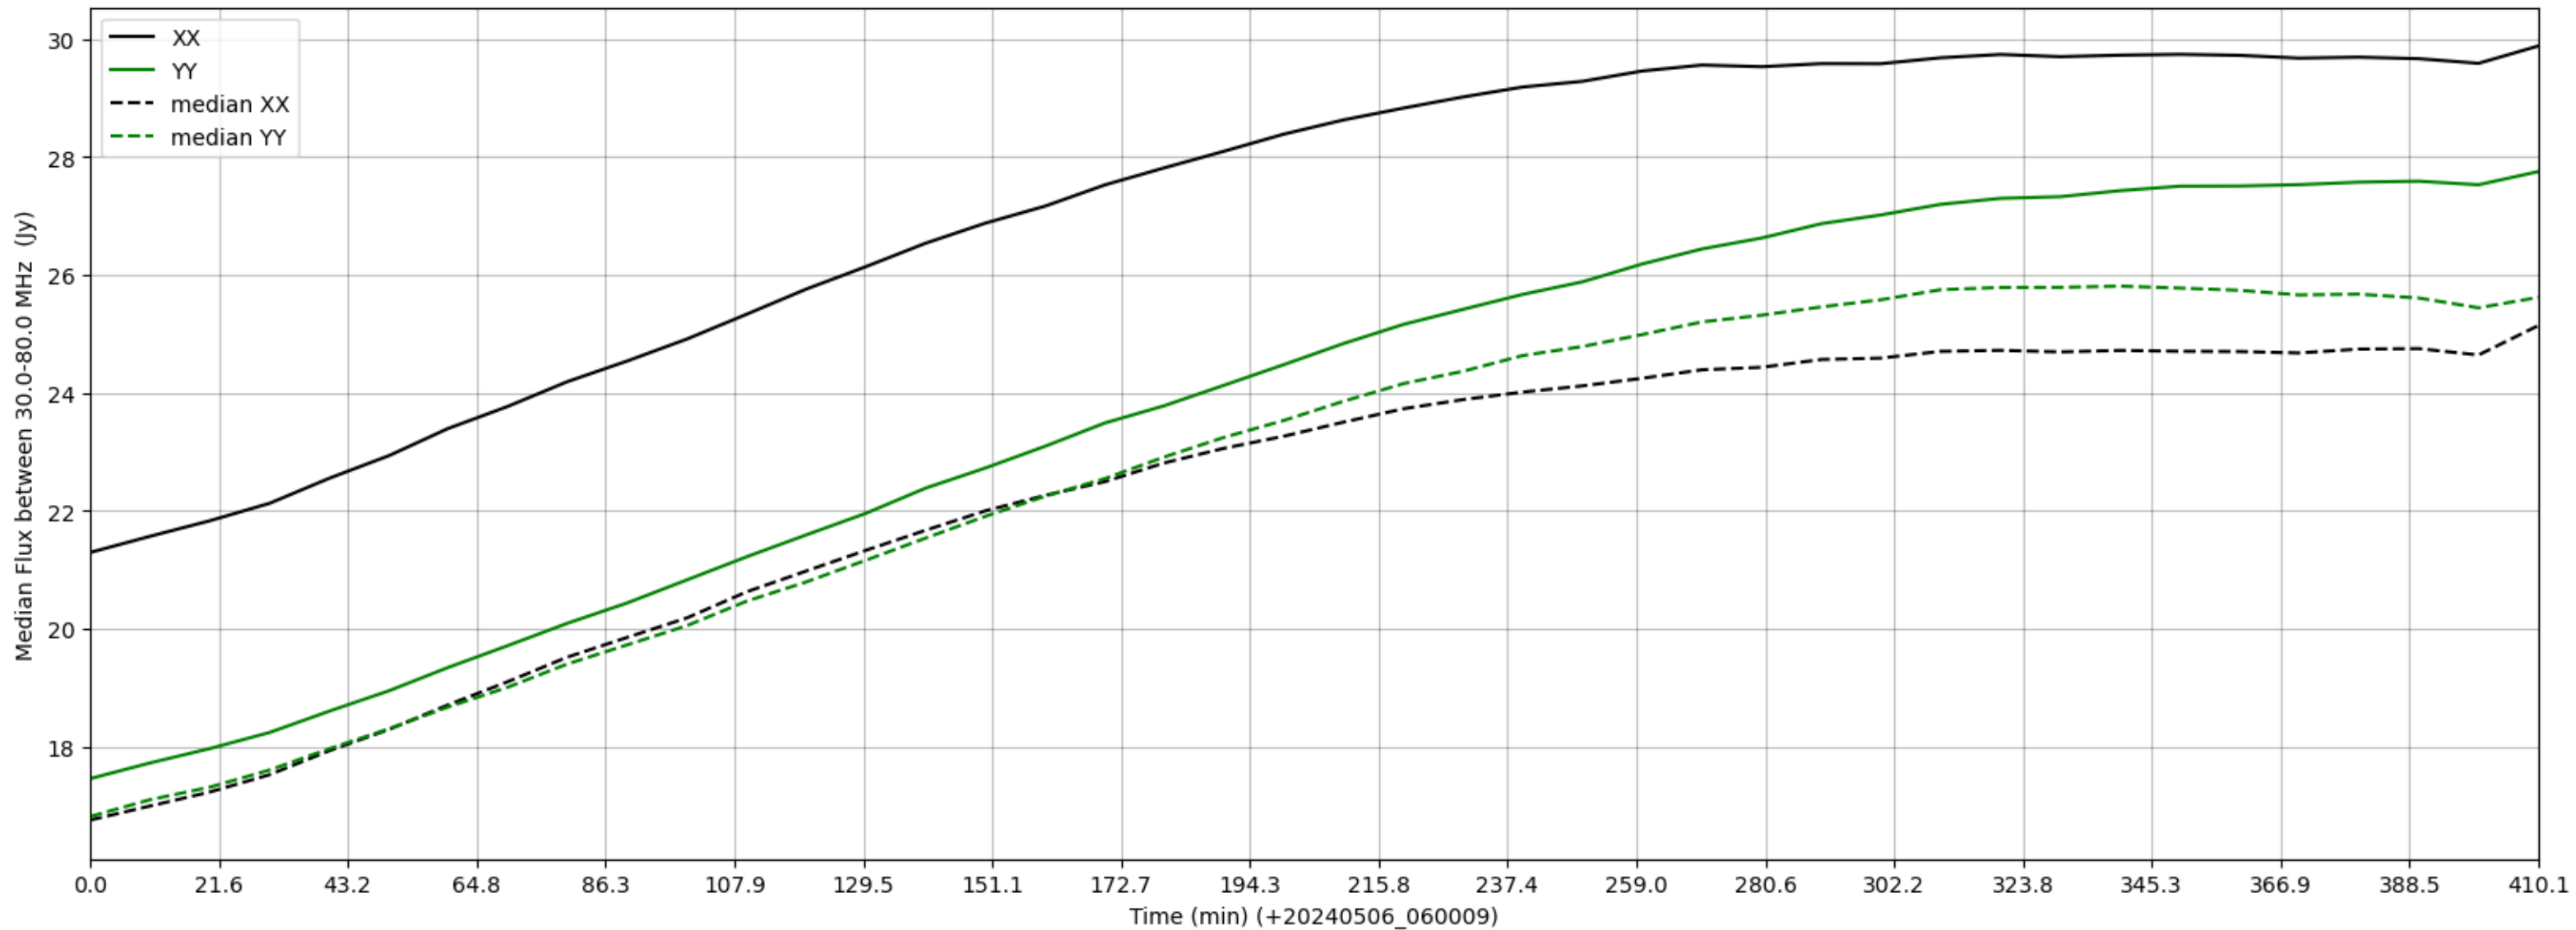

LWA315 - Correlator# 350 - XX FLAGS:Good - YY FLAGS:Good

LWA264 - Correlator# 349 - XX FLAGS:Good - YY FLAGS:Good