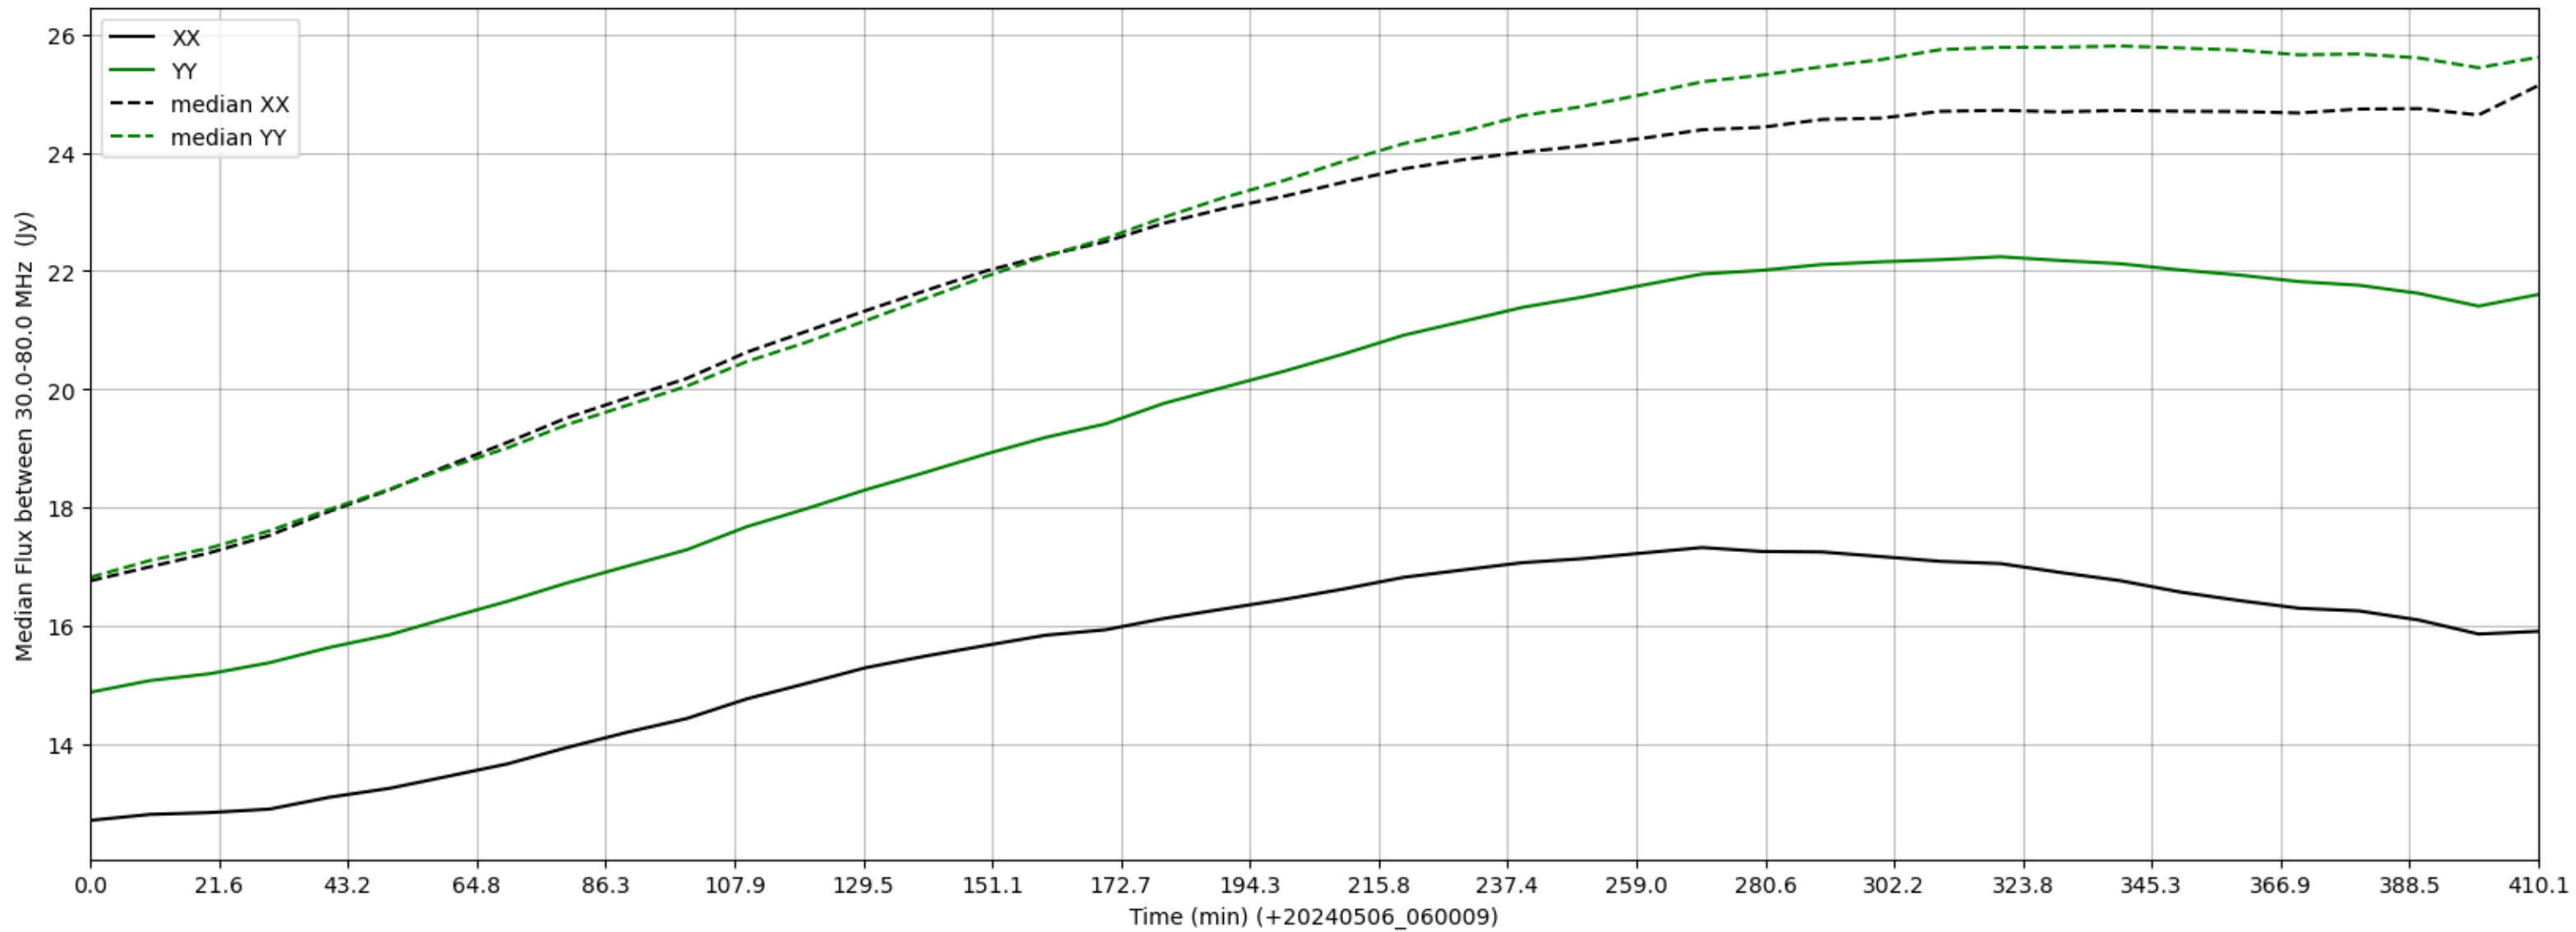

LWA312 - Correlator# 019 - XX FLAGS:Good - YY FLAGS:Good

LWA313 - Correlator# 018 - XX FLAGS:Good - YY FLAGS:Good