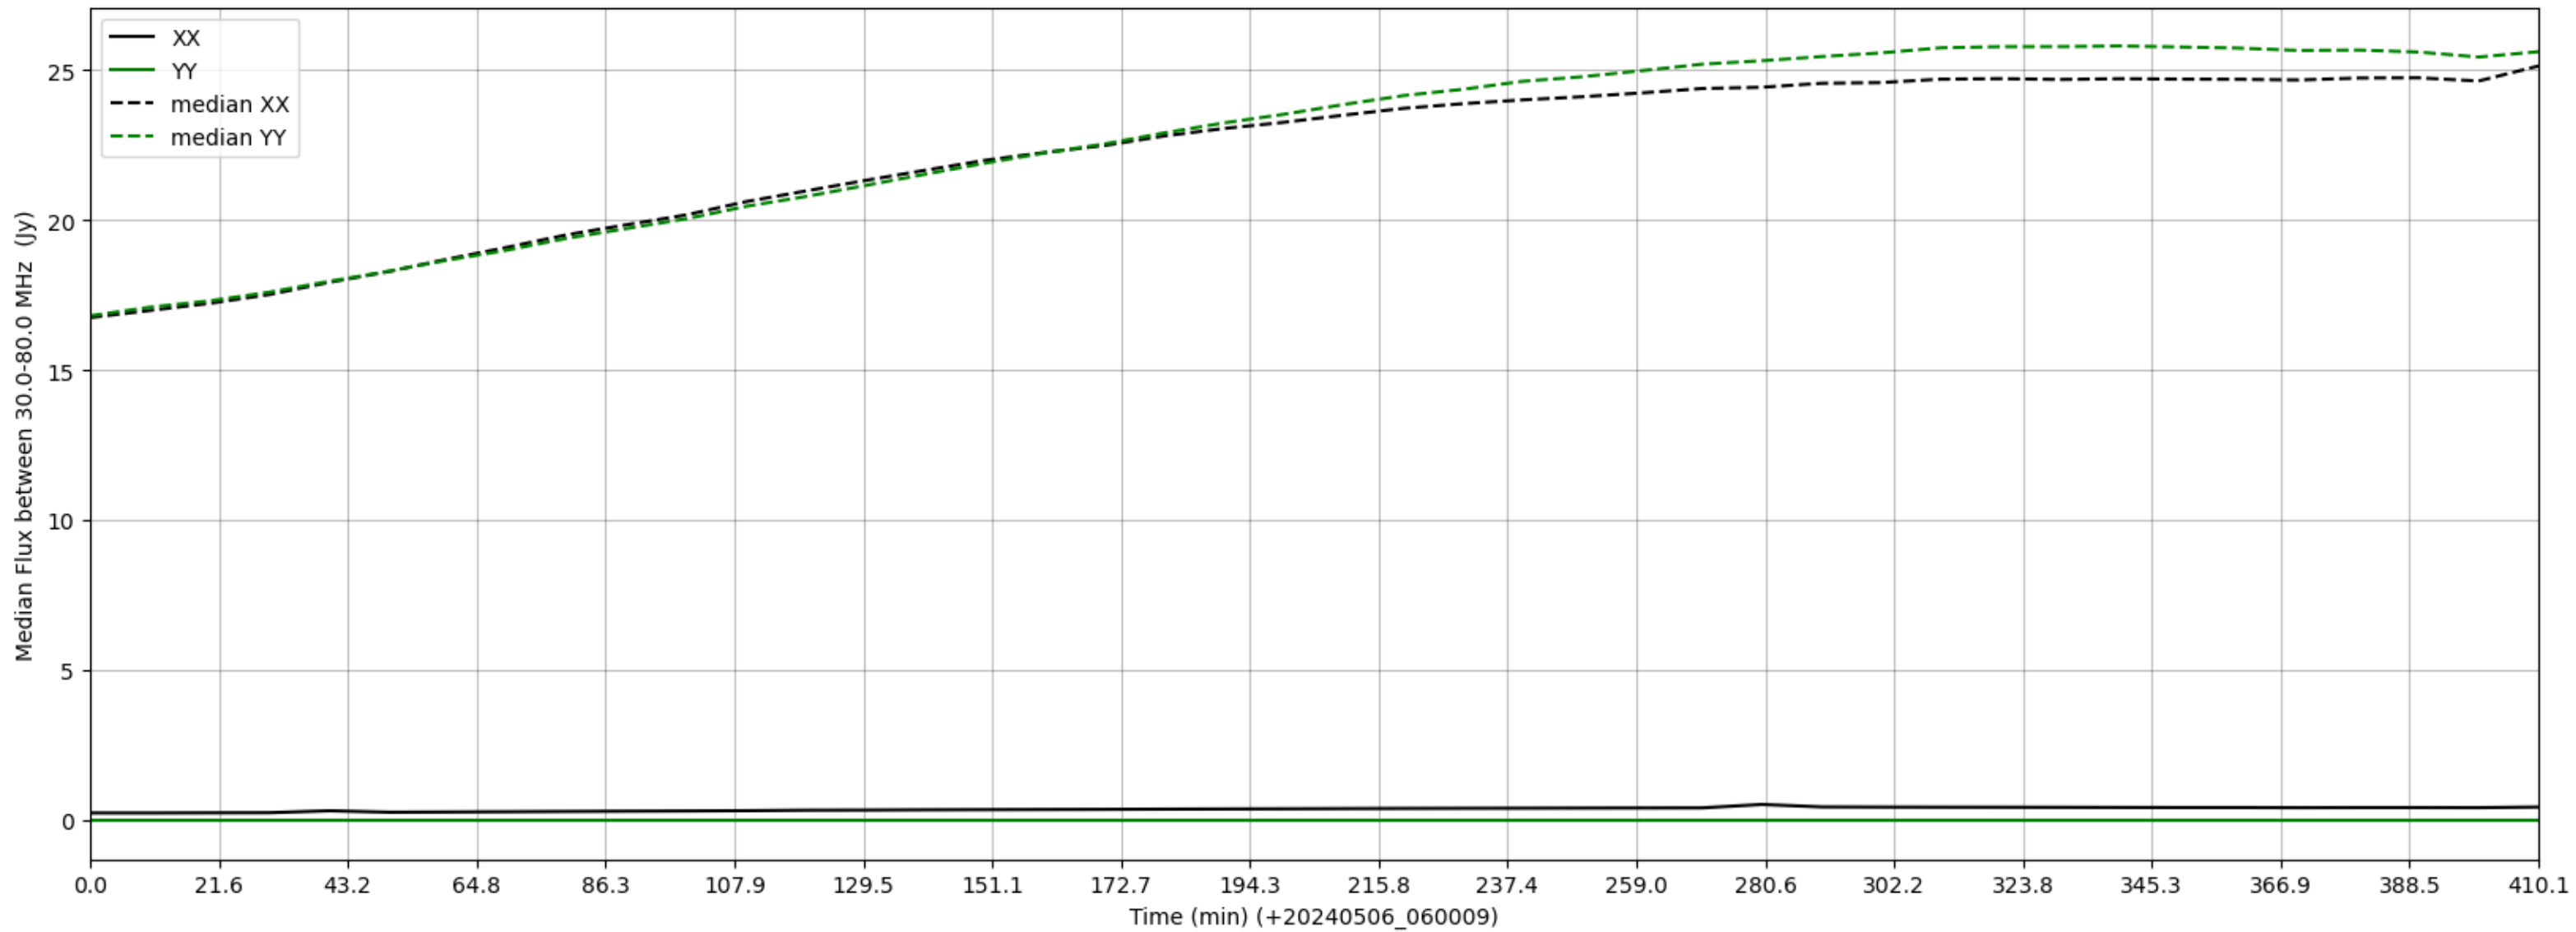

LWA145 - Correlator# 212 - XX FLAGS:Good - YY FLAGS:Good

LWA144 - Correlator# 213 - XX FLAGS:Good - YY FLAGS:Good

LWA147 - Correlator# 214 - XX FLAGS:Good - YY FLAGS:Good

LWA150 - Correlator# 215 - XX FLAGS:LowFlux - YY FLAGS:LowFlux