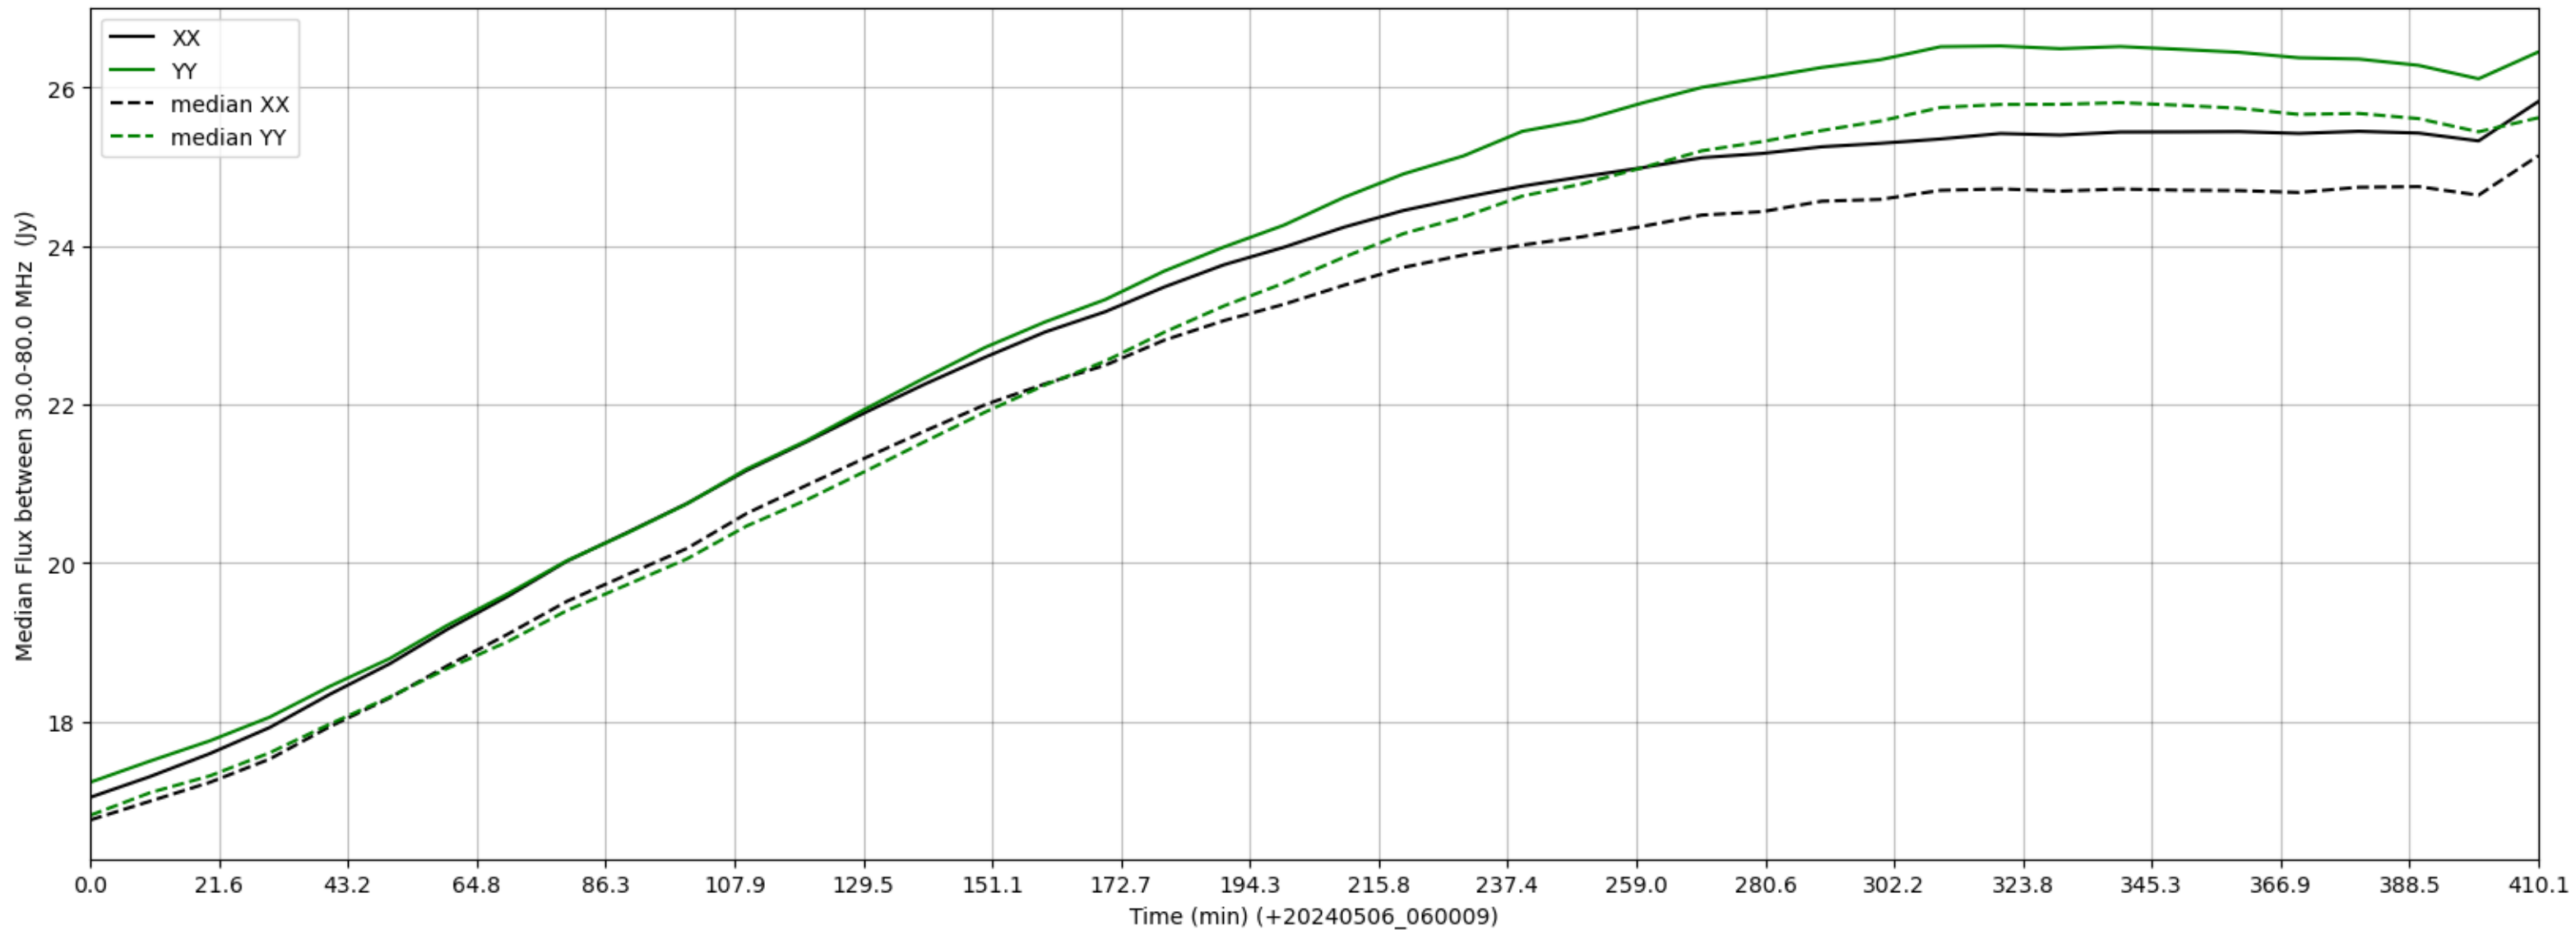

LWA246 - Correlator# 340 - XX FLAGS:Good - YY FLAGS:Good

LWA245 - Correlator# 341 - XX FLAGS:Good - YY FLAGS:Good

LWA249 - Correlator# 342 - XX FLAGS:Good - YY FLAGS:Good

LWA248 - Correlator# 343 - XX FLAGS:Good - YY FLAGS:Good