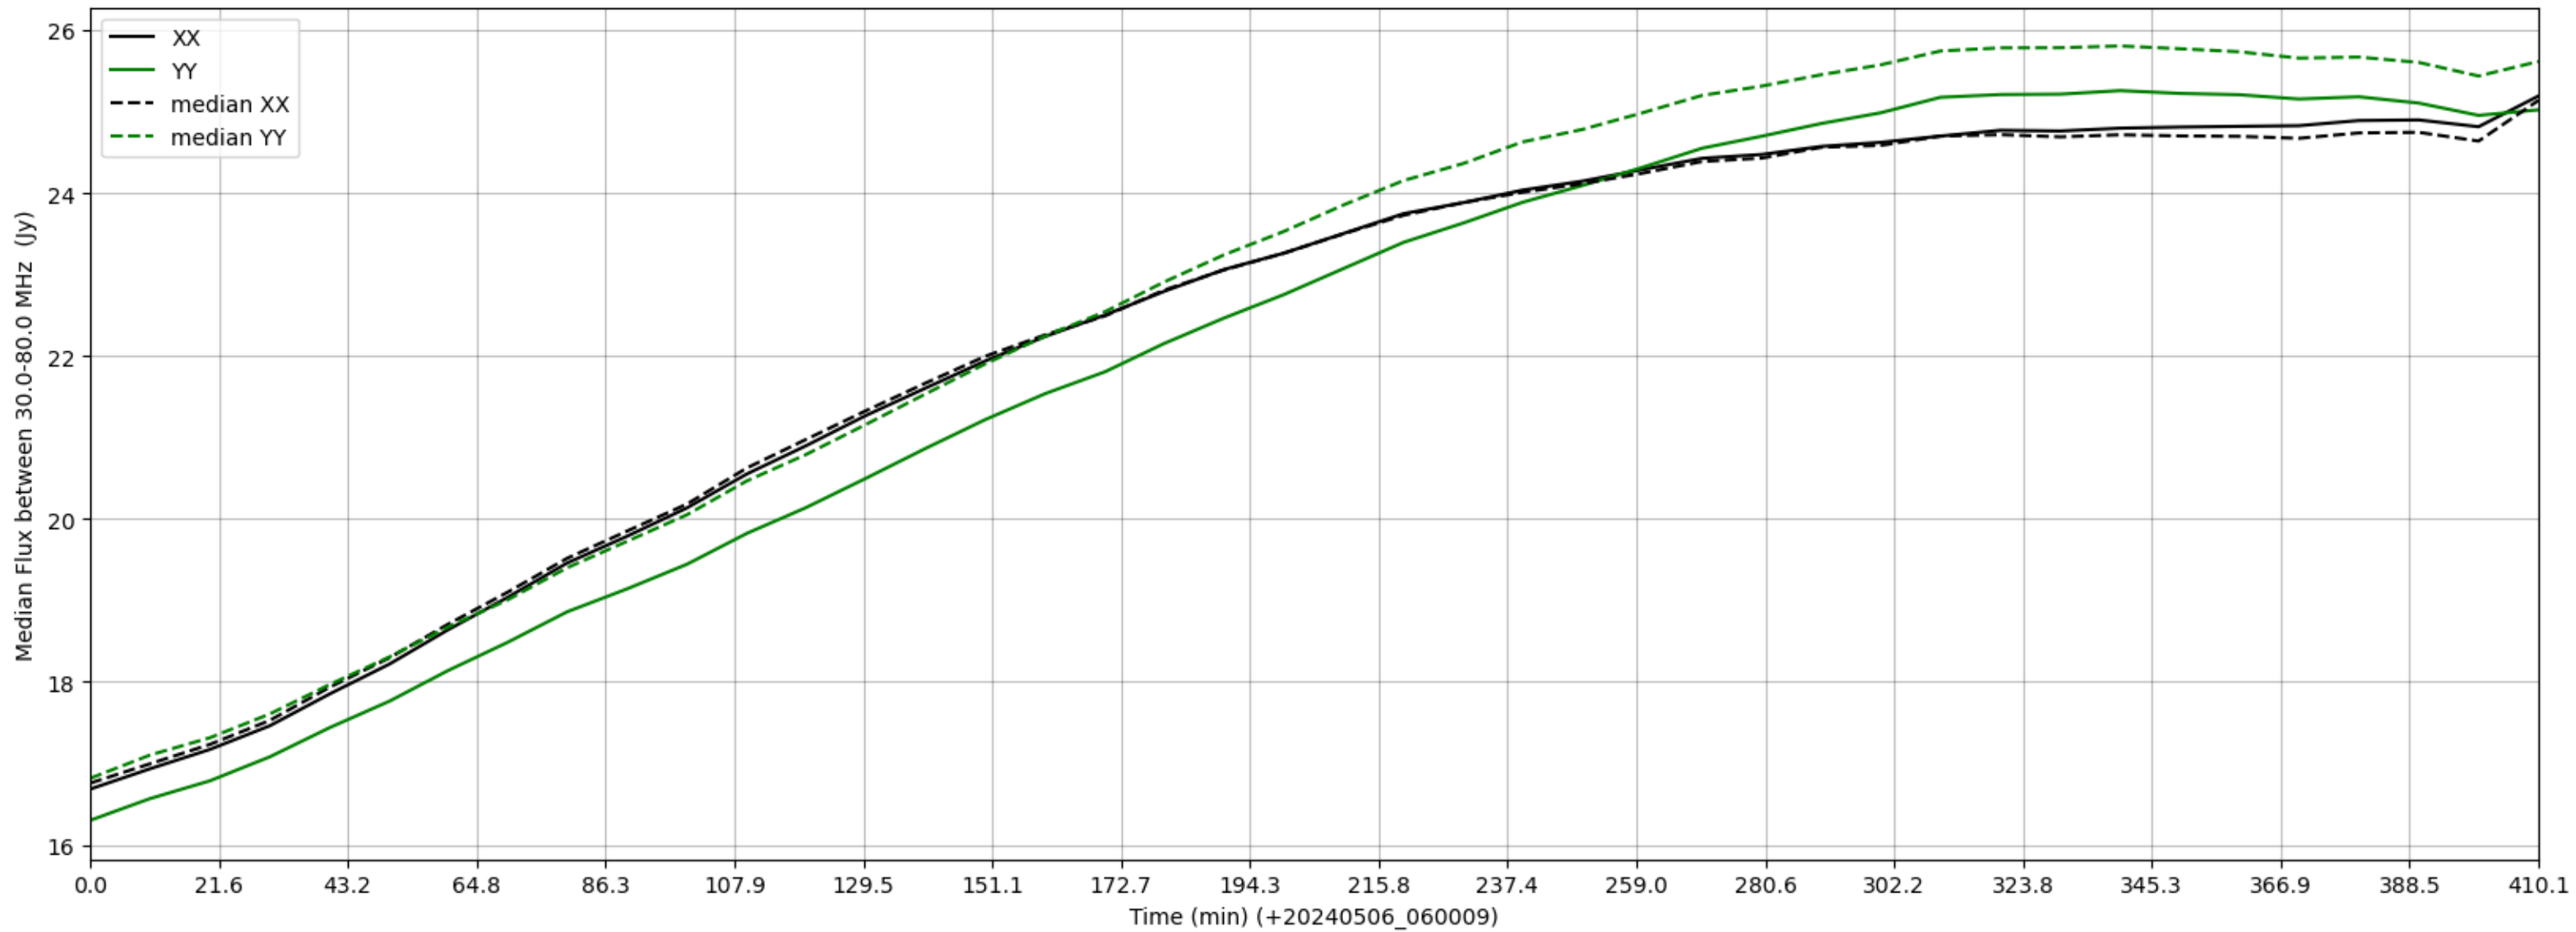

LWA066 - Correlator# 164 - XX FLAGS:Good - YY FLAGS:Good

LWA065 - Correlator# 165 - XX FLAGS:Good - YY FLAGS:Good

LWA068 - Correlator# 166 - XX FLAGS:Good - YY FLAGS:Good

LWA067 - Correlator# 167 - XX FLAGS:Good - YY FLAGS:Good