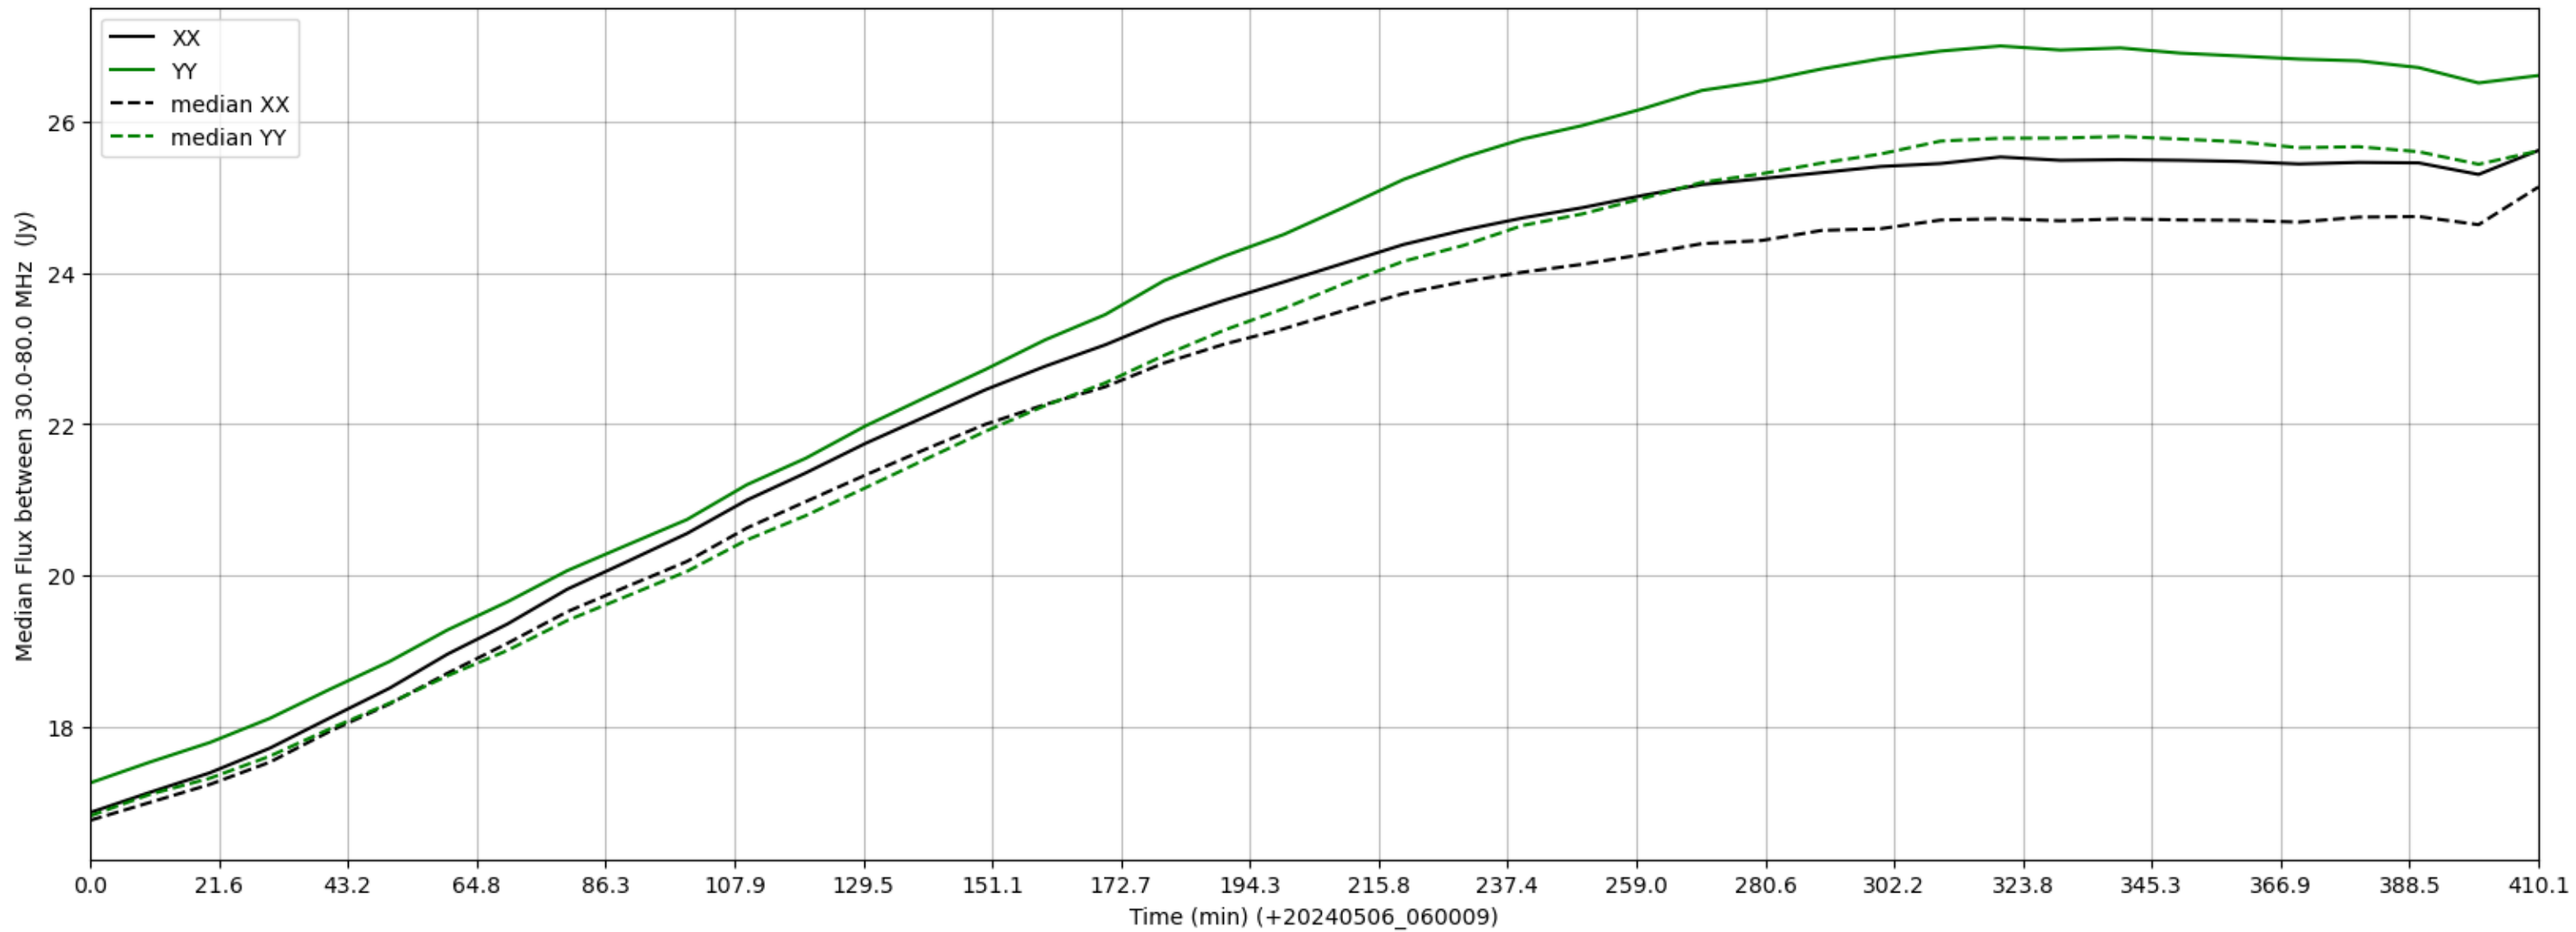

LWA086 - Correlator# 143 - XX FLAGS:Good - YY FLAGS:Good

LWA087 - Correlator# 142 - XX FLAGS:Good - YY FLAGS:Good