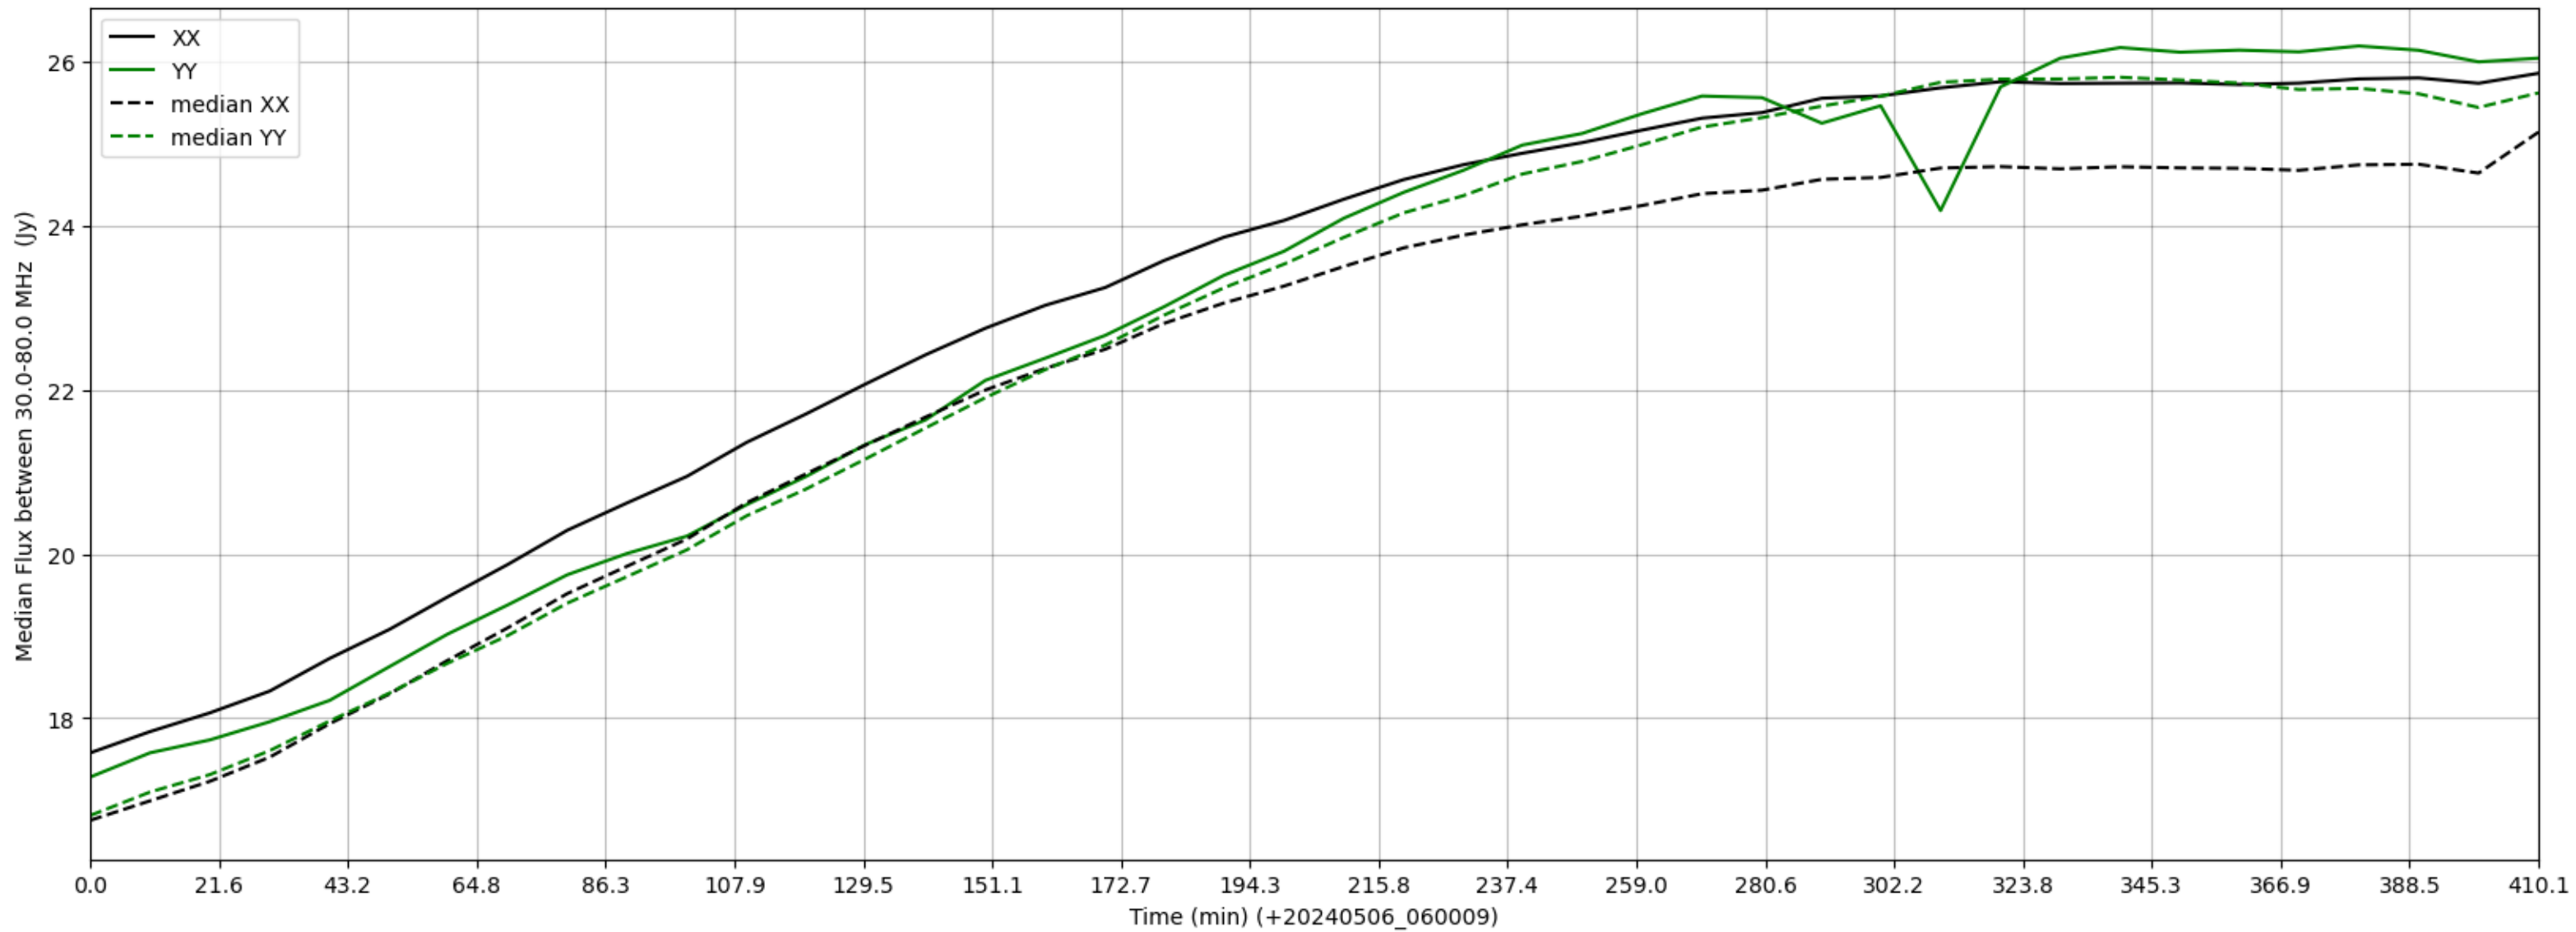

LWA068 - Correlator# 166 - XX FLAGS:Good - YY FLAGS:Good

LWA065 - Correlator# 165 - XX FLAGS:Good - YY FLAGS:Good