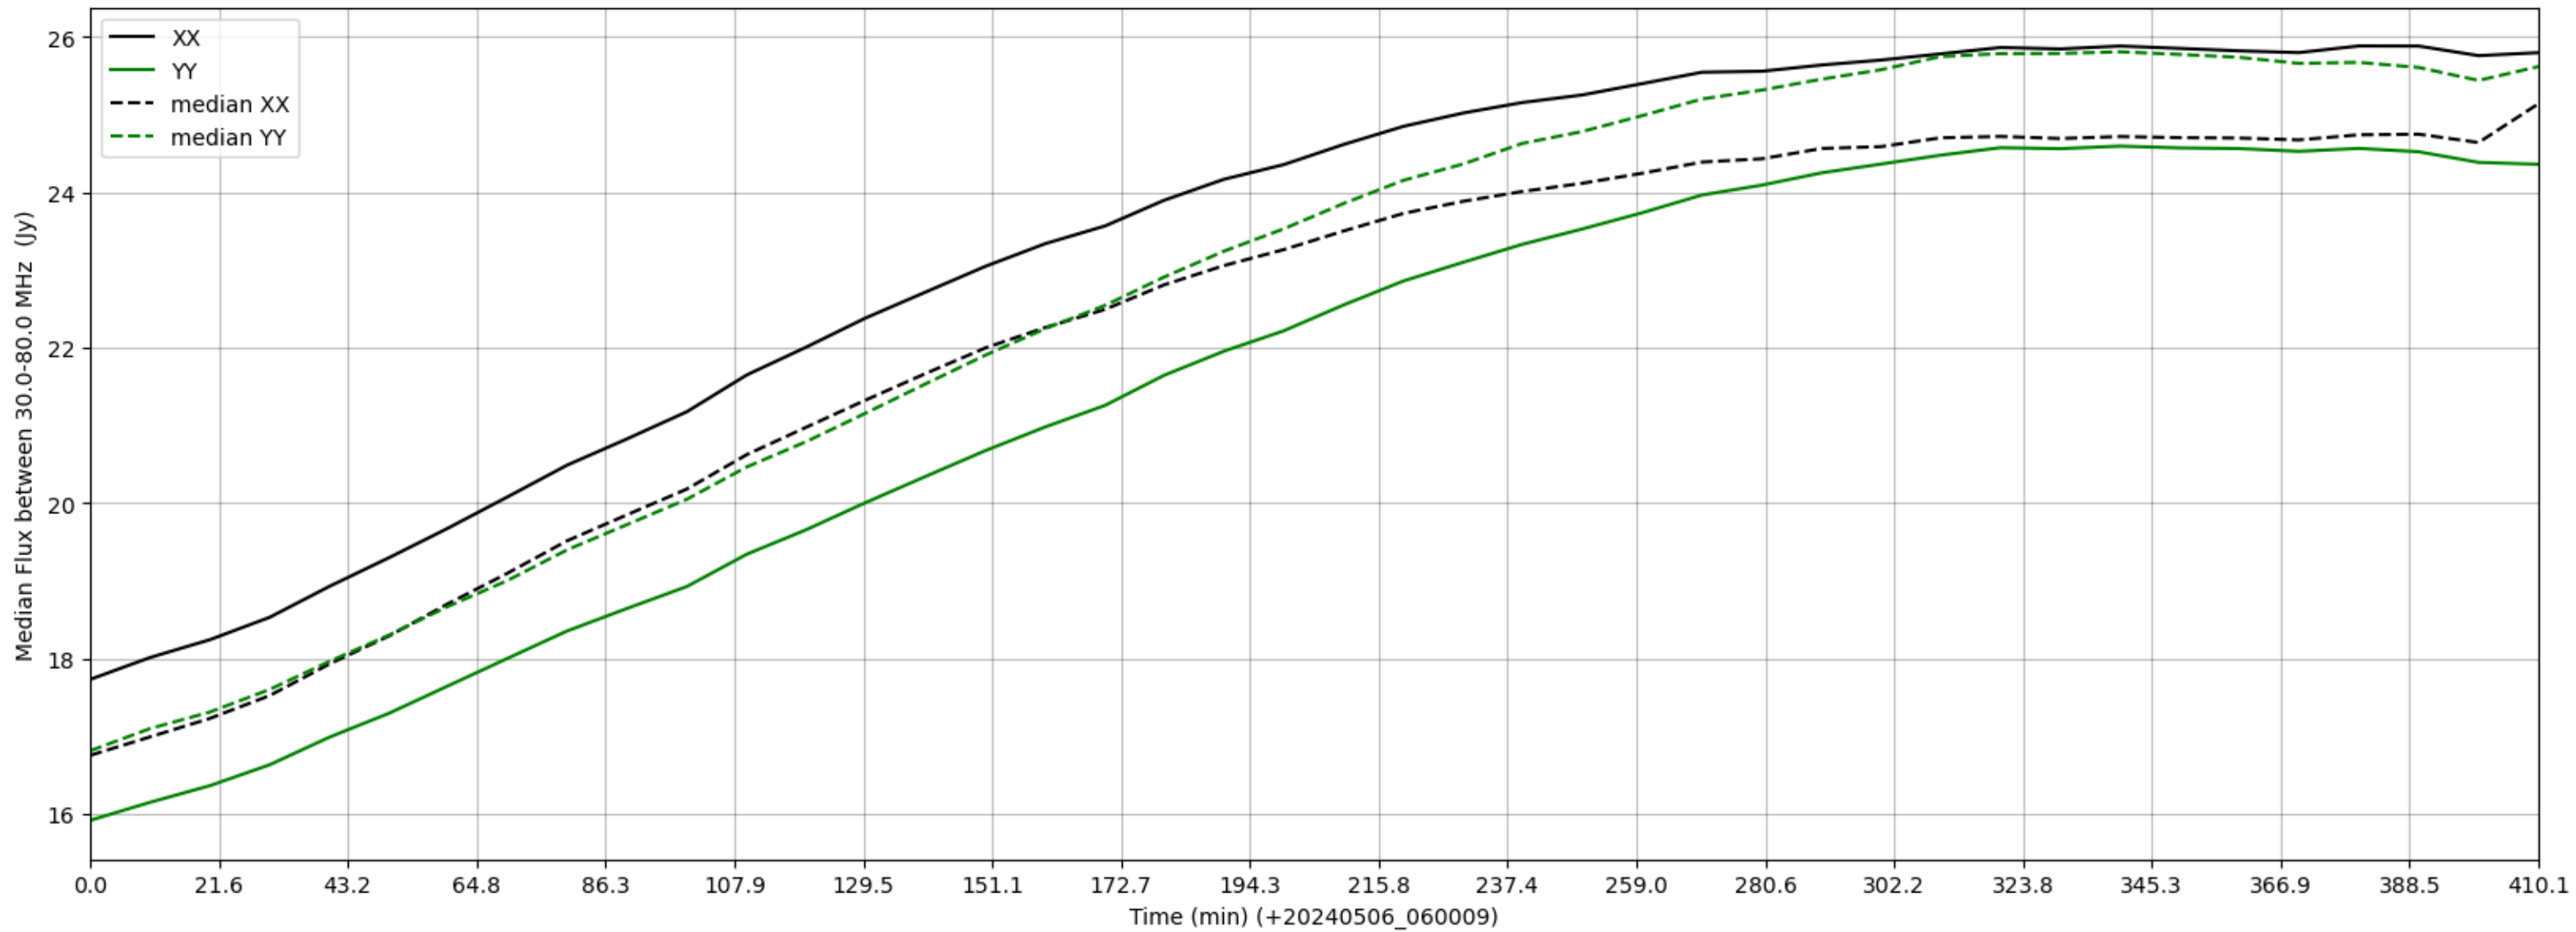

LWA297 - Correlator# 314 - XX FLAGS:Good - YY FLAGS:Good

LWA239 - Correlator# 313 - XX FLAGS:Good - YY FLAGS:Good