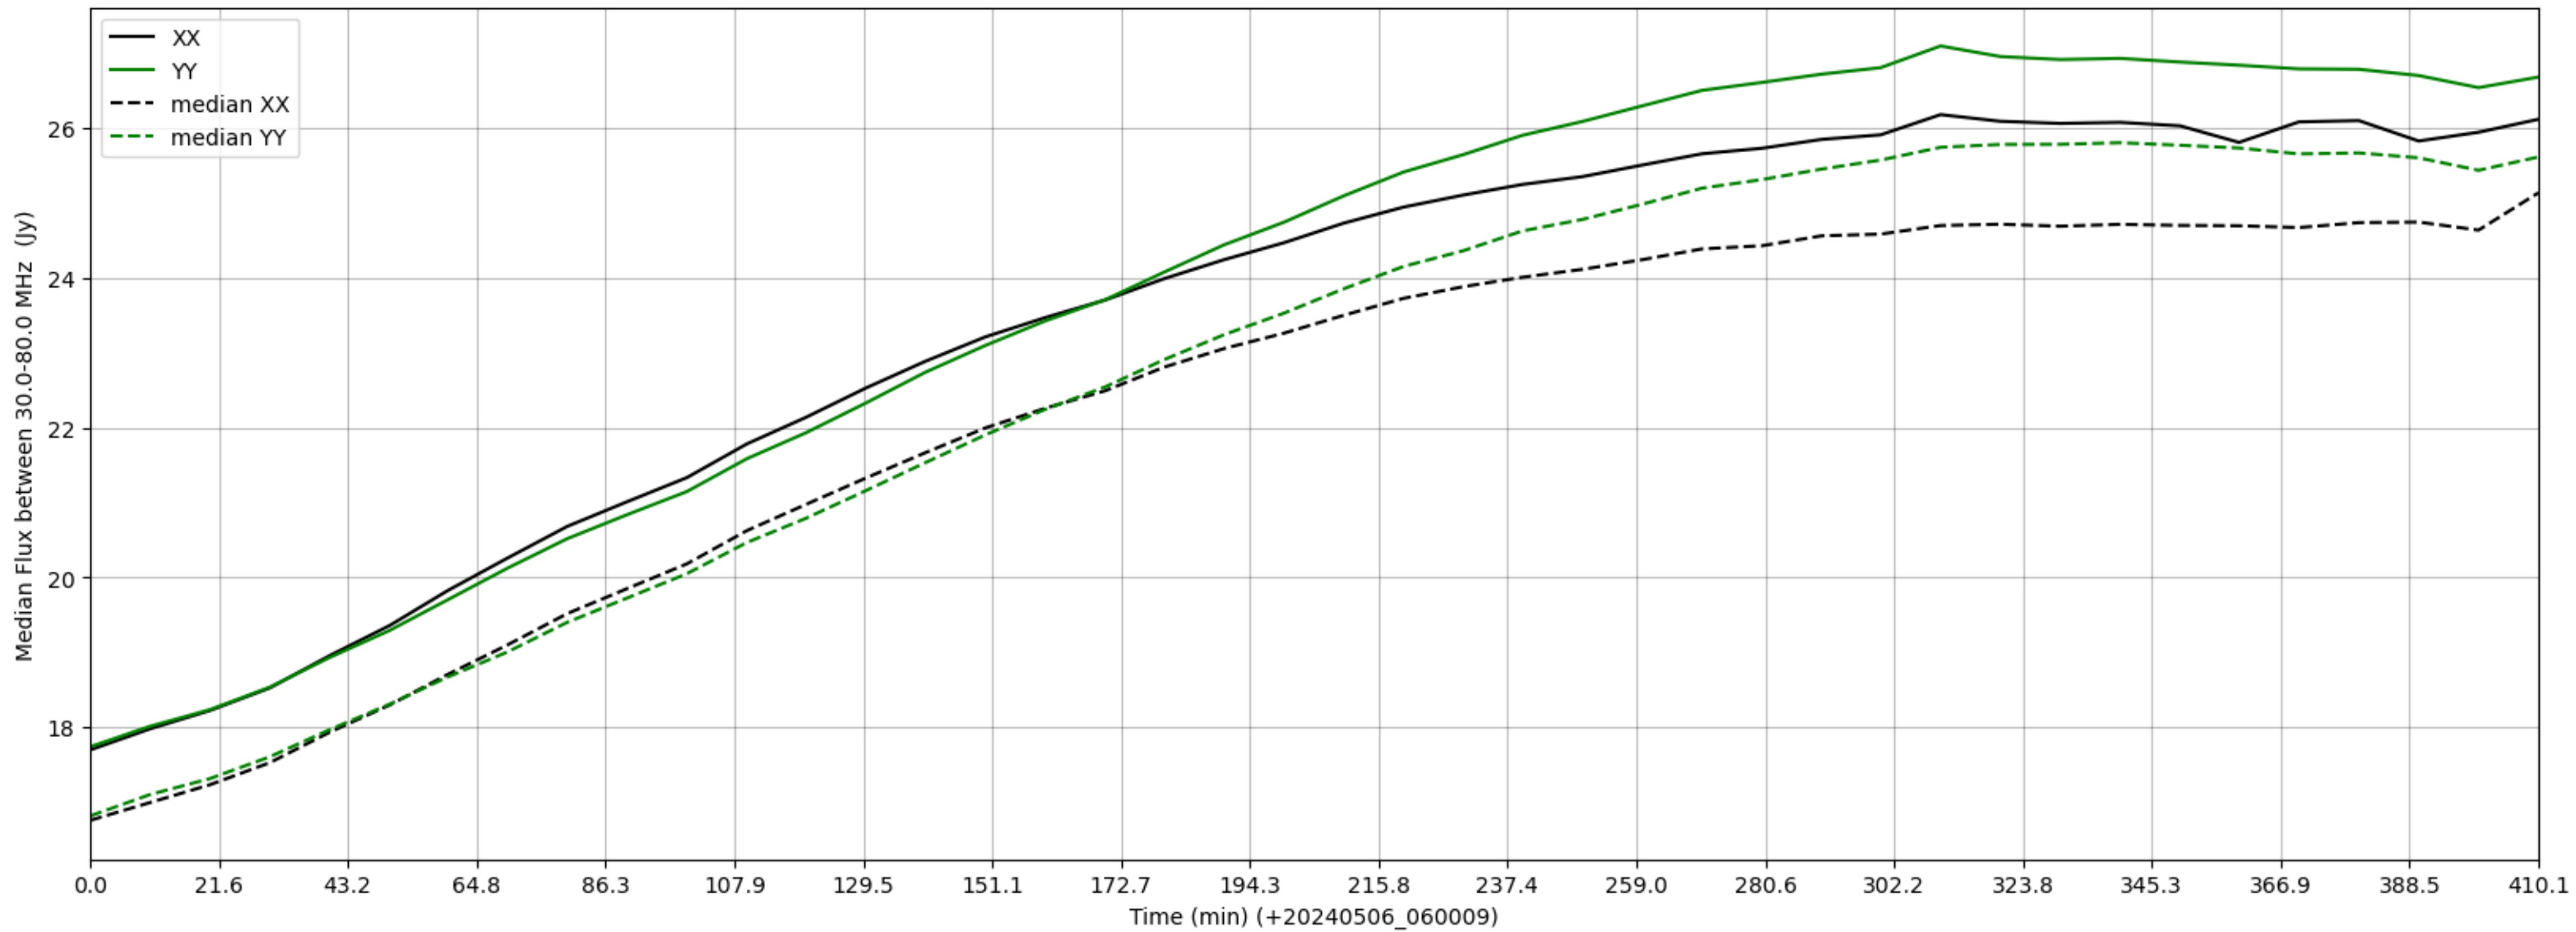

LWA165 - Correlator# 266 - XX FLAGS:Good - YY FLAGS:Good

LWA162 - Correlator# 265 - XX FLAGS:Good - YY FLAGS:Good