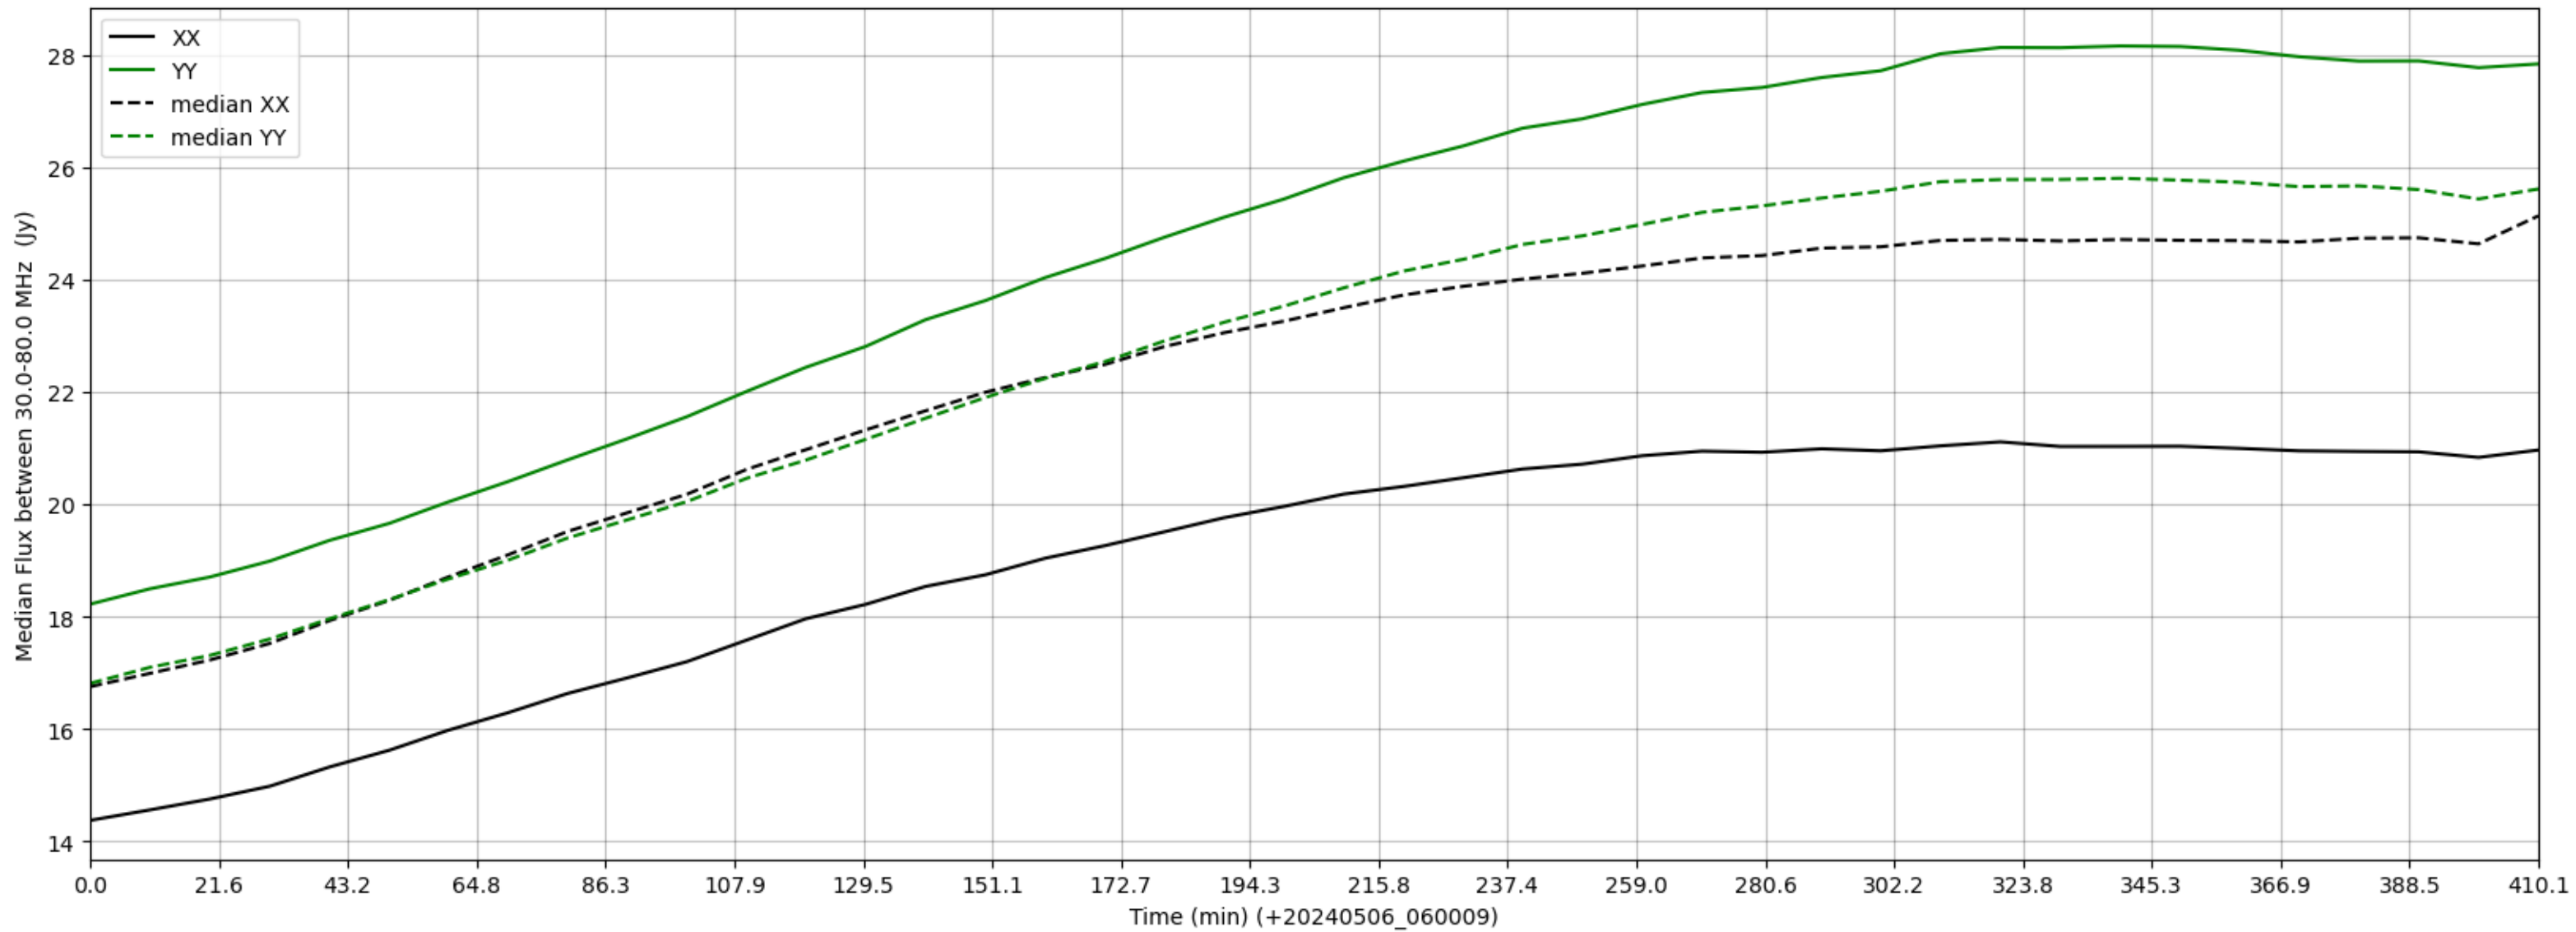

LWA309 - Correlator# 014 - XX FLAGS:Good - YY FLAGS:LowFlux

LWA285 - Correlator# 013 - XX FLAGS:Good - YY FLAGS:Good