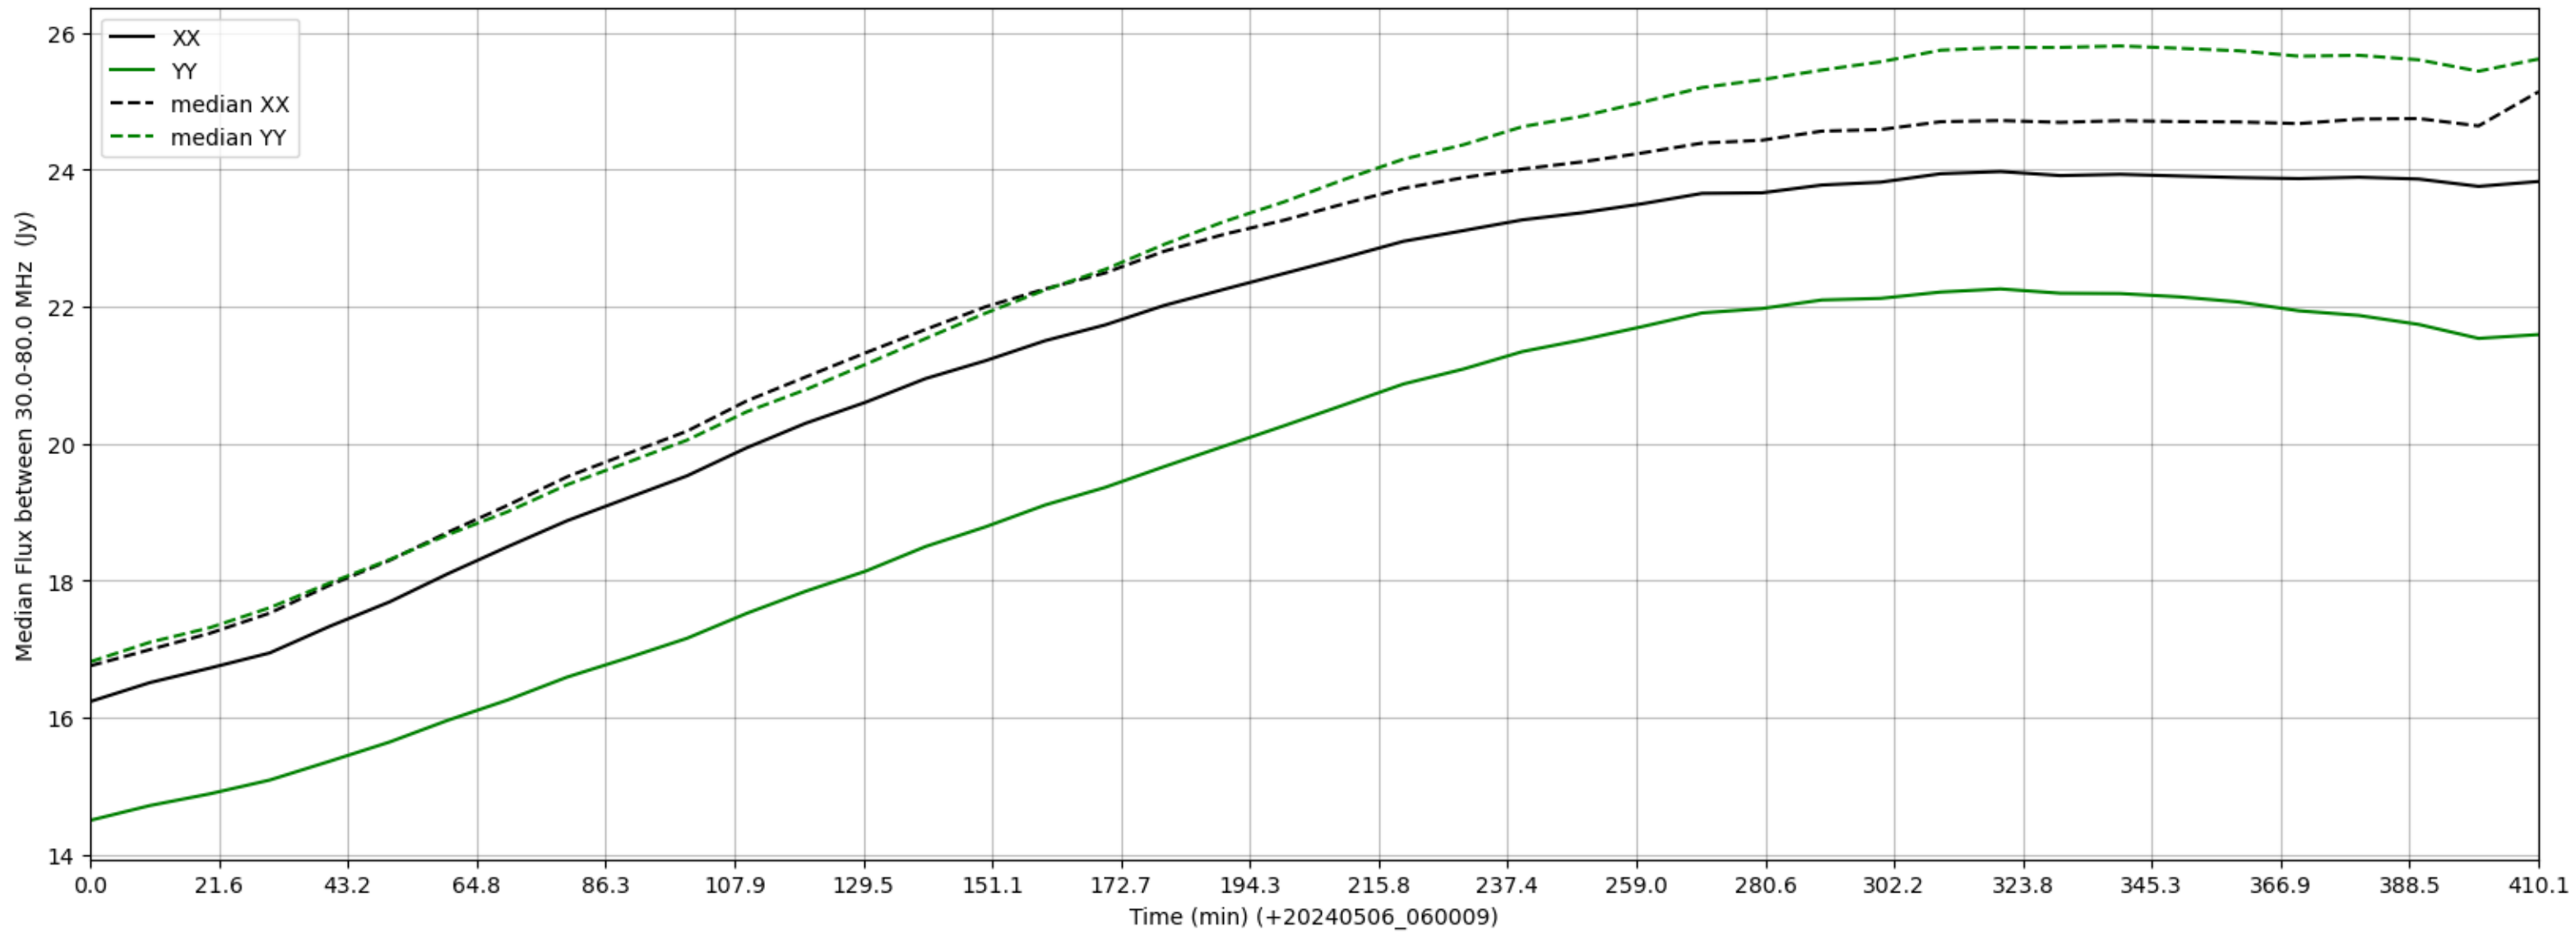

LWA321 - Correlator# 020 - XX FLAGS:Good - YY FLAGS:Good

LWA314 - Correlator# 021 - XX FLAGS:Good - YY FLAGS:BadSpecShape

LWA330 - Correlator# 022 - XX FLAGS:Good - YY FLAGS:Good

LWA327 - Correlator# 023 - XX FLAGS:Good - YY FLAGS:Good