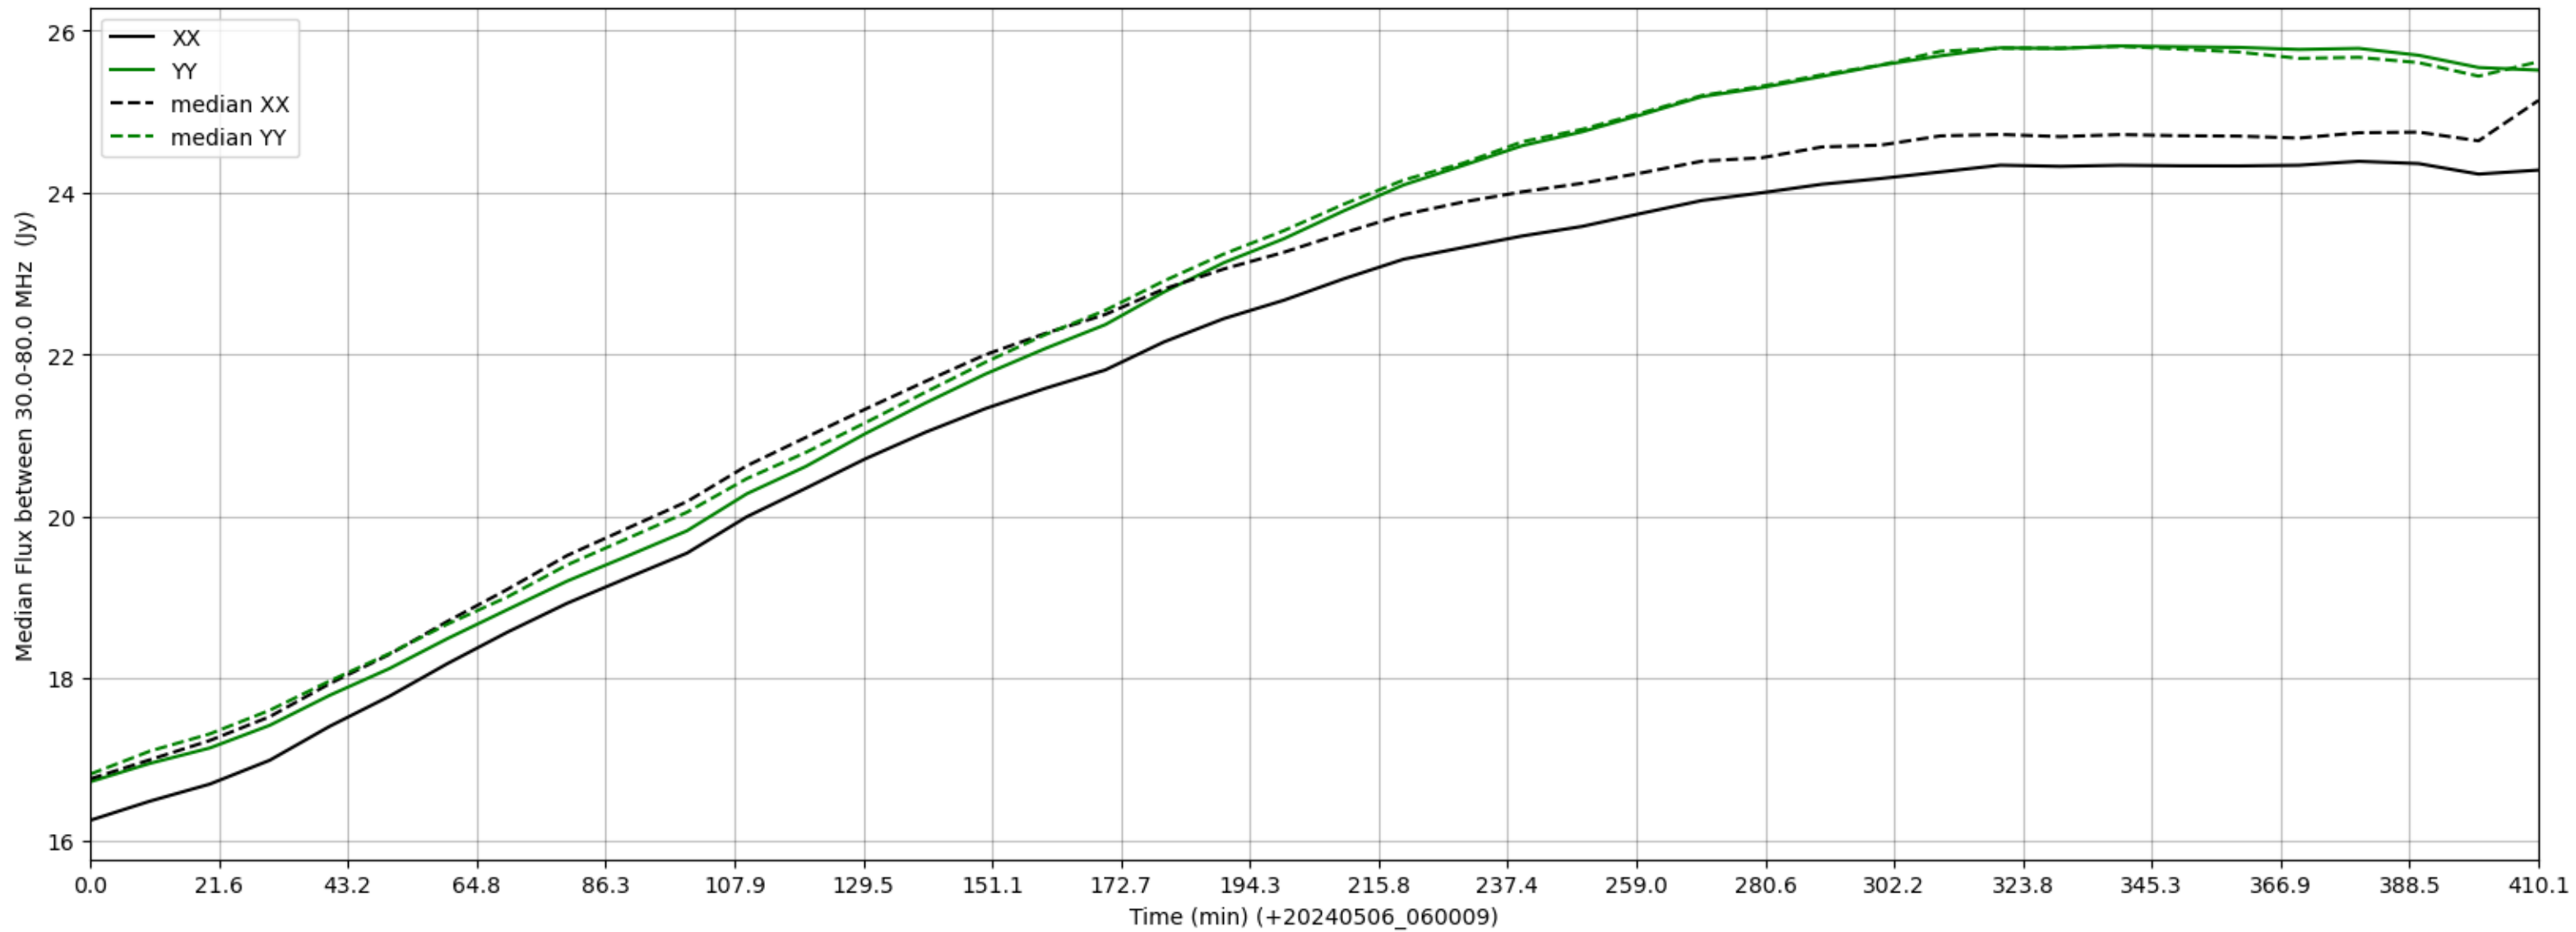

LWA261 - Correlator# 346 - XX FLAGS:Good - YY FLAGS:Good

LWA250 - Correlator# 345 - XX FLAGS:Good - YY FLAGS:Good