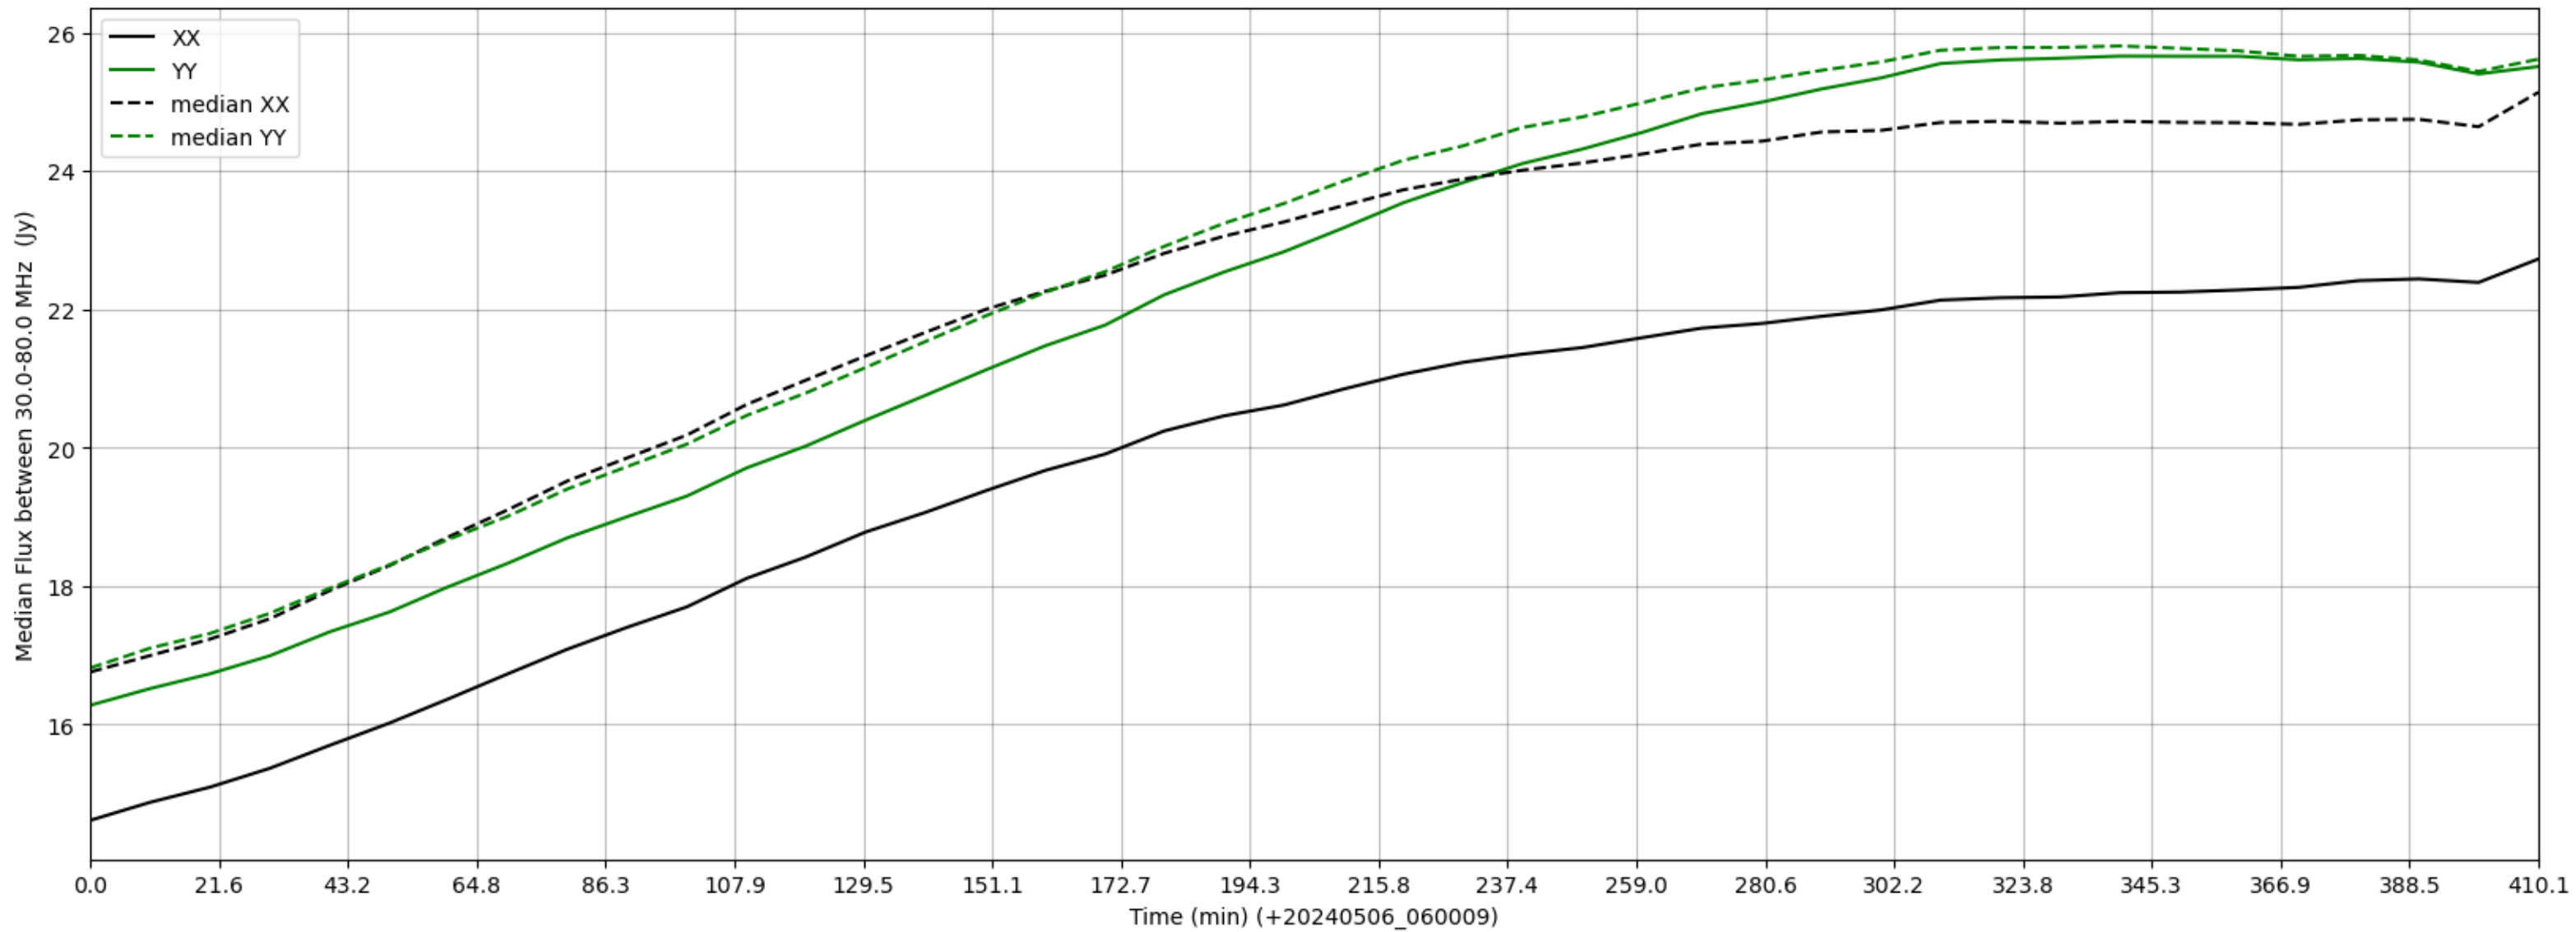

LWA047 - Correlator# 085 - XX FLAGS:Good - YY FLAGS:Good

LWA071 - Correlator# 084 - XX FLAGS:Good - YY FLAGS:Good