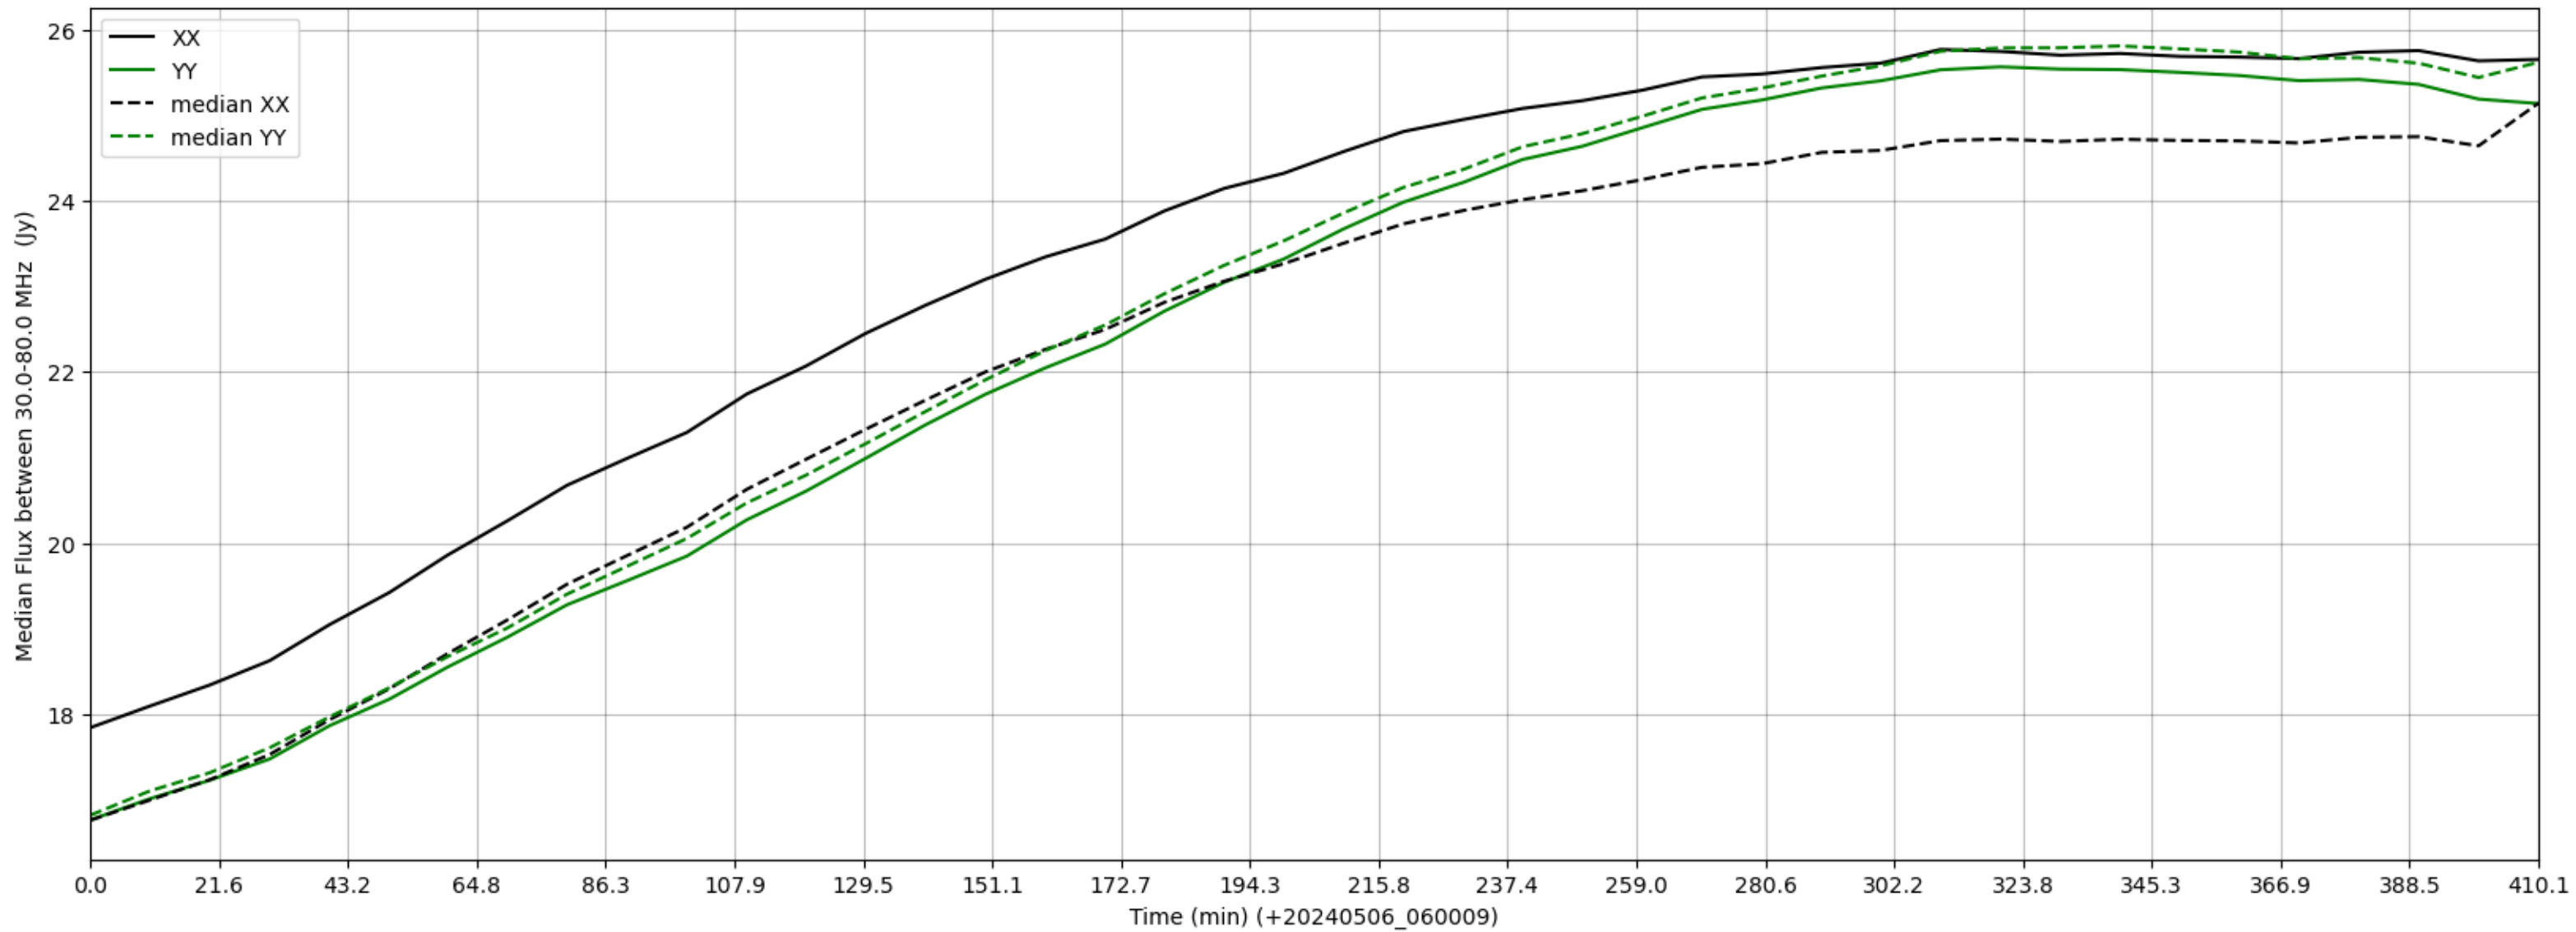

LWA201 - Correlator# 279 - XX FLAGS:Good - YY FLAGS:Good

LWA202 - Correlator# 278 - XX FLAGS:Good - YY FLAGS:Good