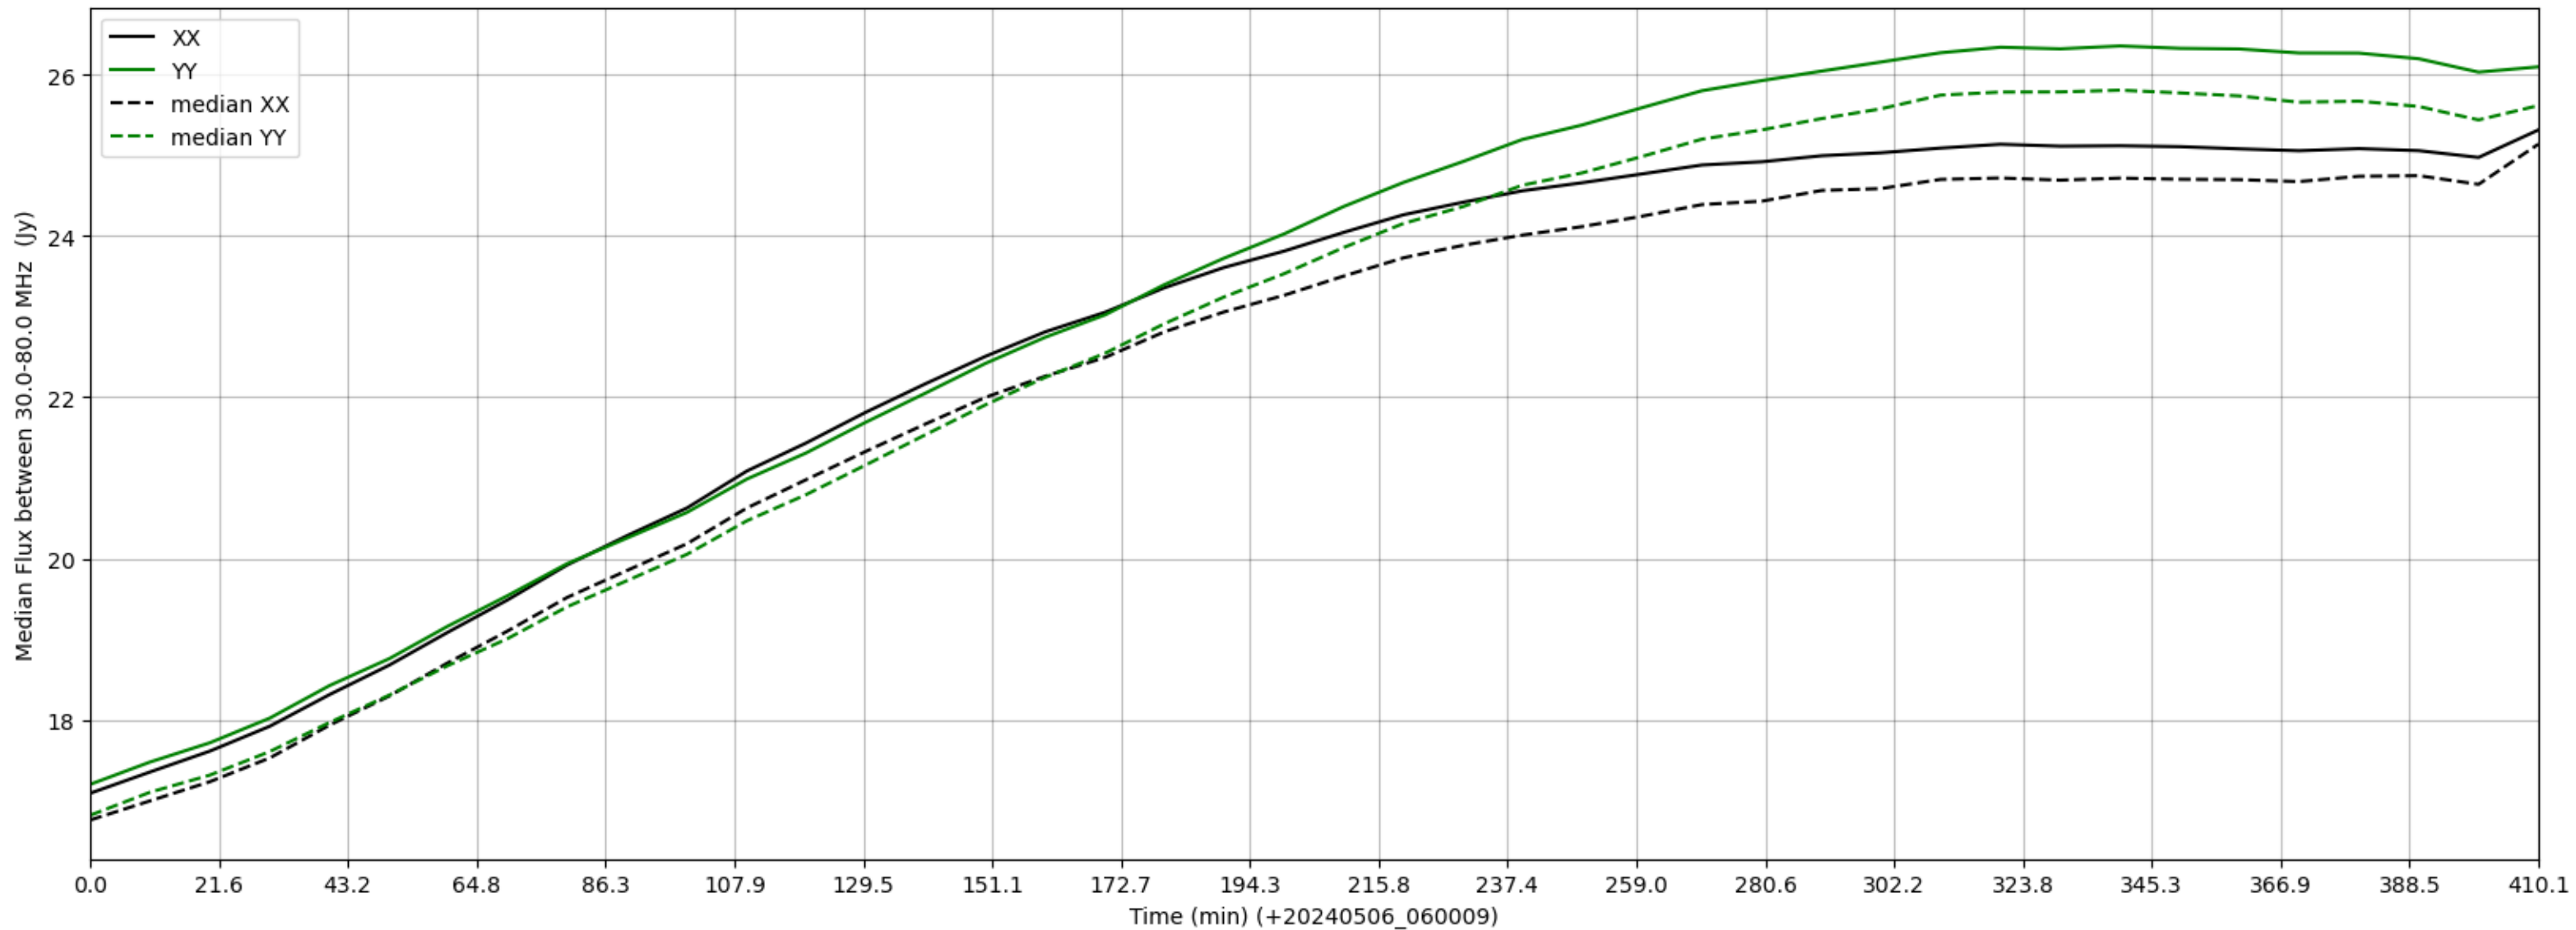

LWA147 - Correlator# 214 - XX FLAGS:Good - YY FLAGS:Good

LWA144 - Correlator# 213 - XX FLAGS:Good - YY FLAGS:Good