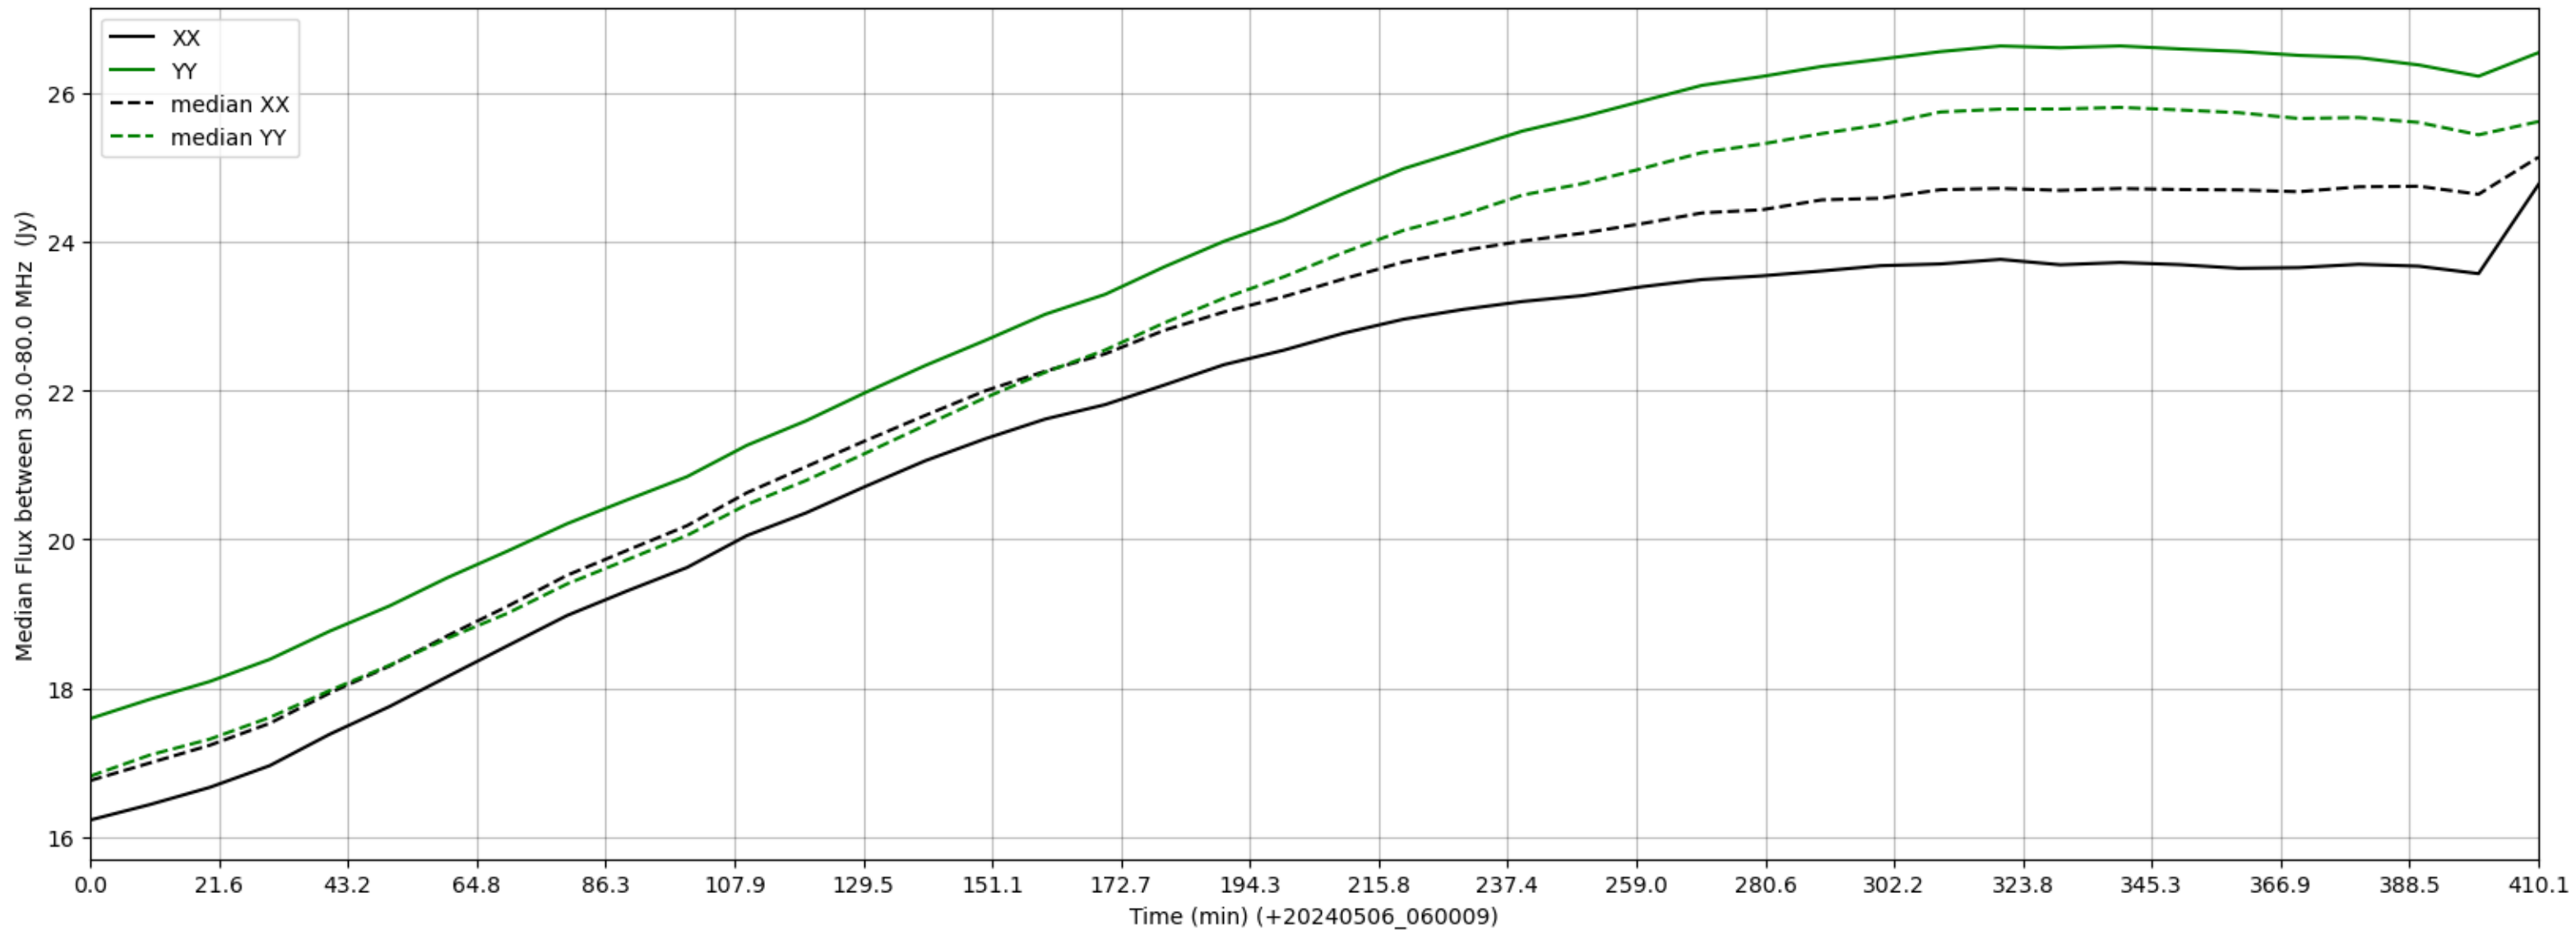

LWA247 - Correlator# 321 - XX FLAGS:Good - YY FLAGS:Good

LWA177 - Correlator# 320 - XX FLAGS:Good - YY FLAGS:Good