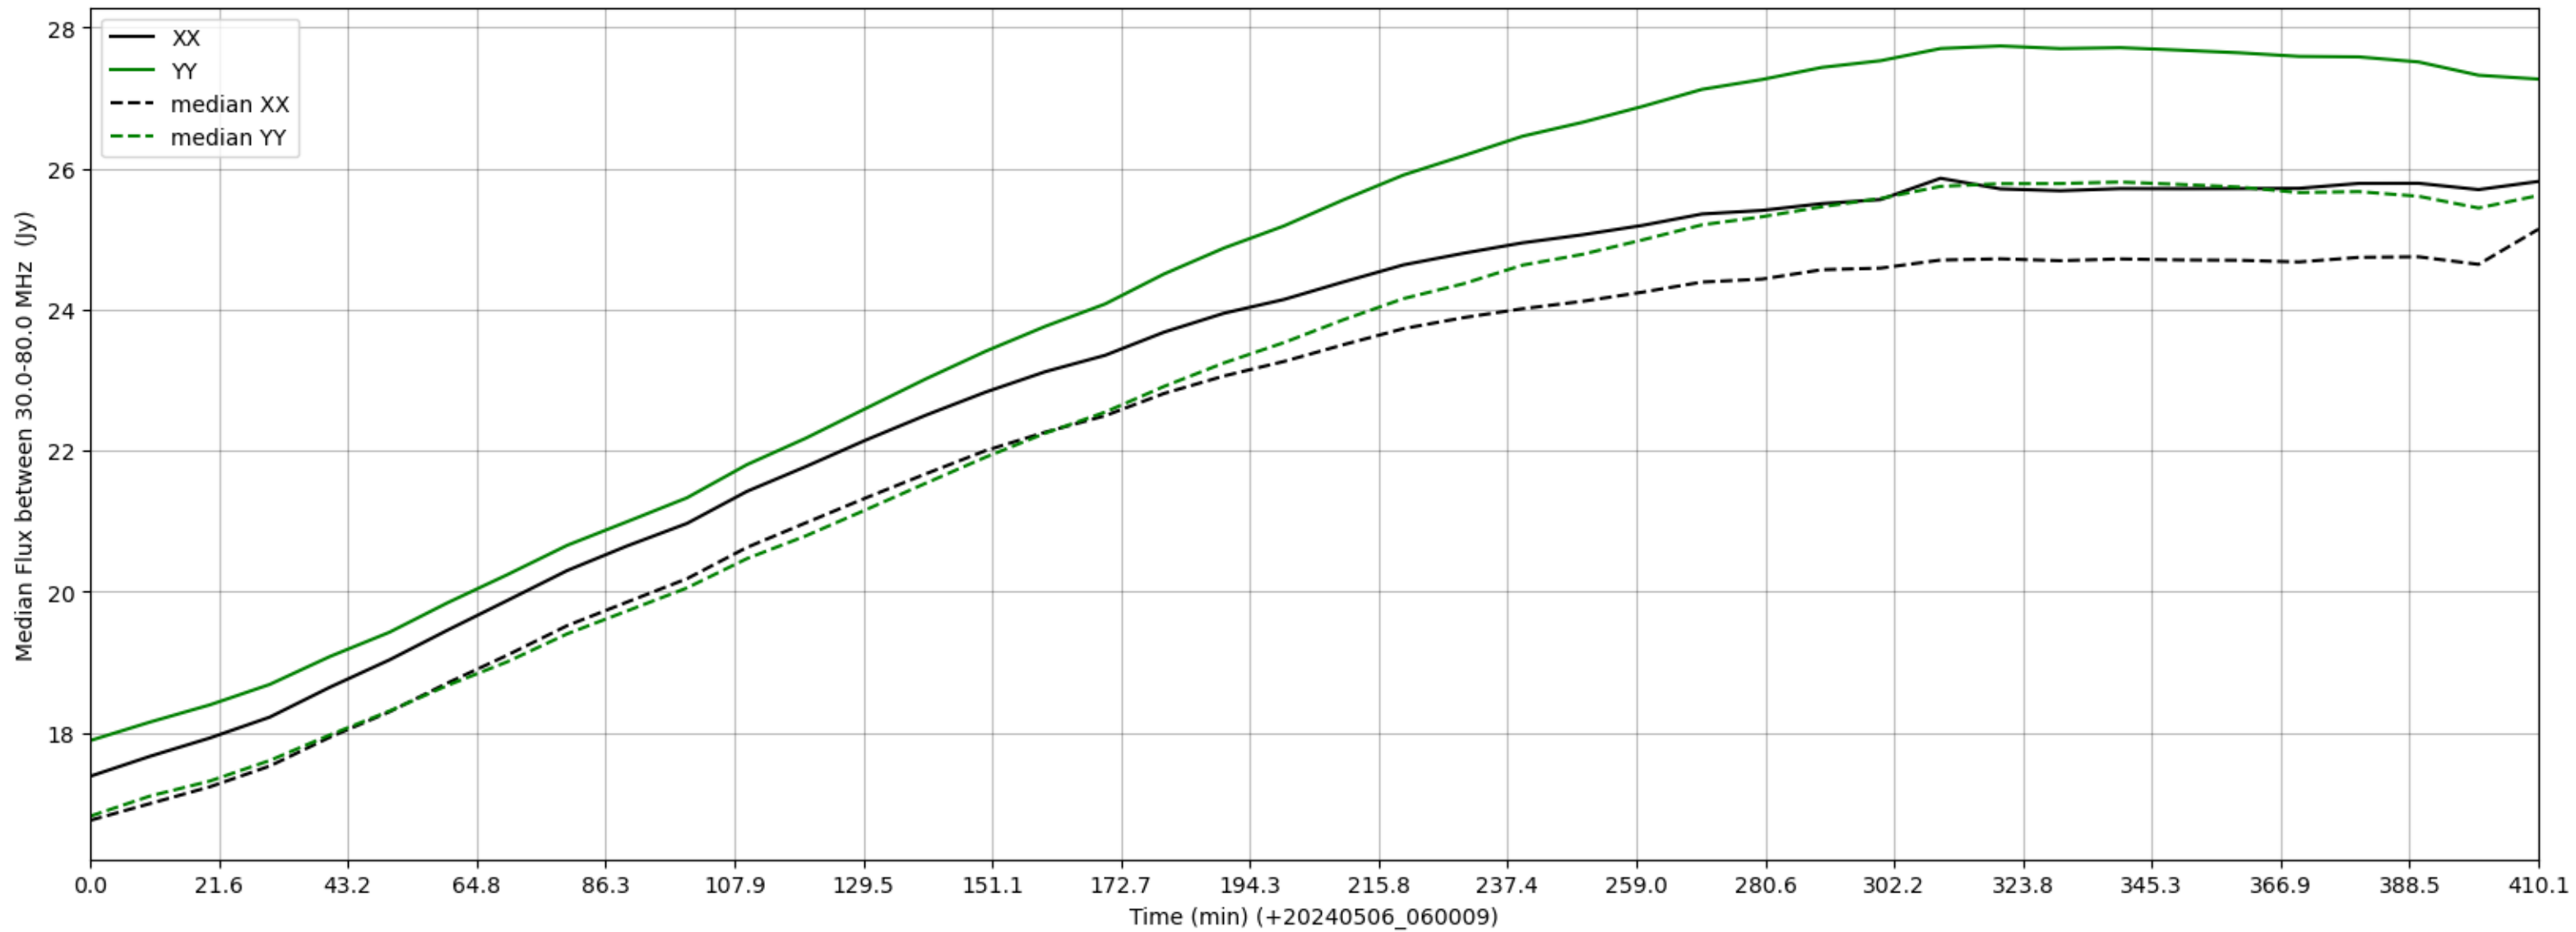

LWA206 - Correlator# 296 - XX FLAGS:Good - YY FLAGS:Good

LWA205 - Correlator# 297 - XX FLAGS:Good - YY FLAGS:HighTimeVar

LWA208 - Correlator# 298 - XX FLAGS:Good - YY FLAGS:Good

LWA207 - Correlator# 299 - XX FLAGS:Good - YY FLAGS:Good