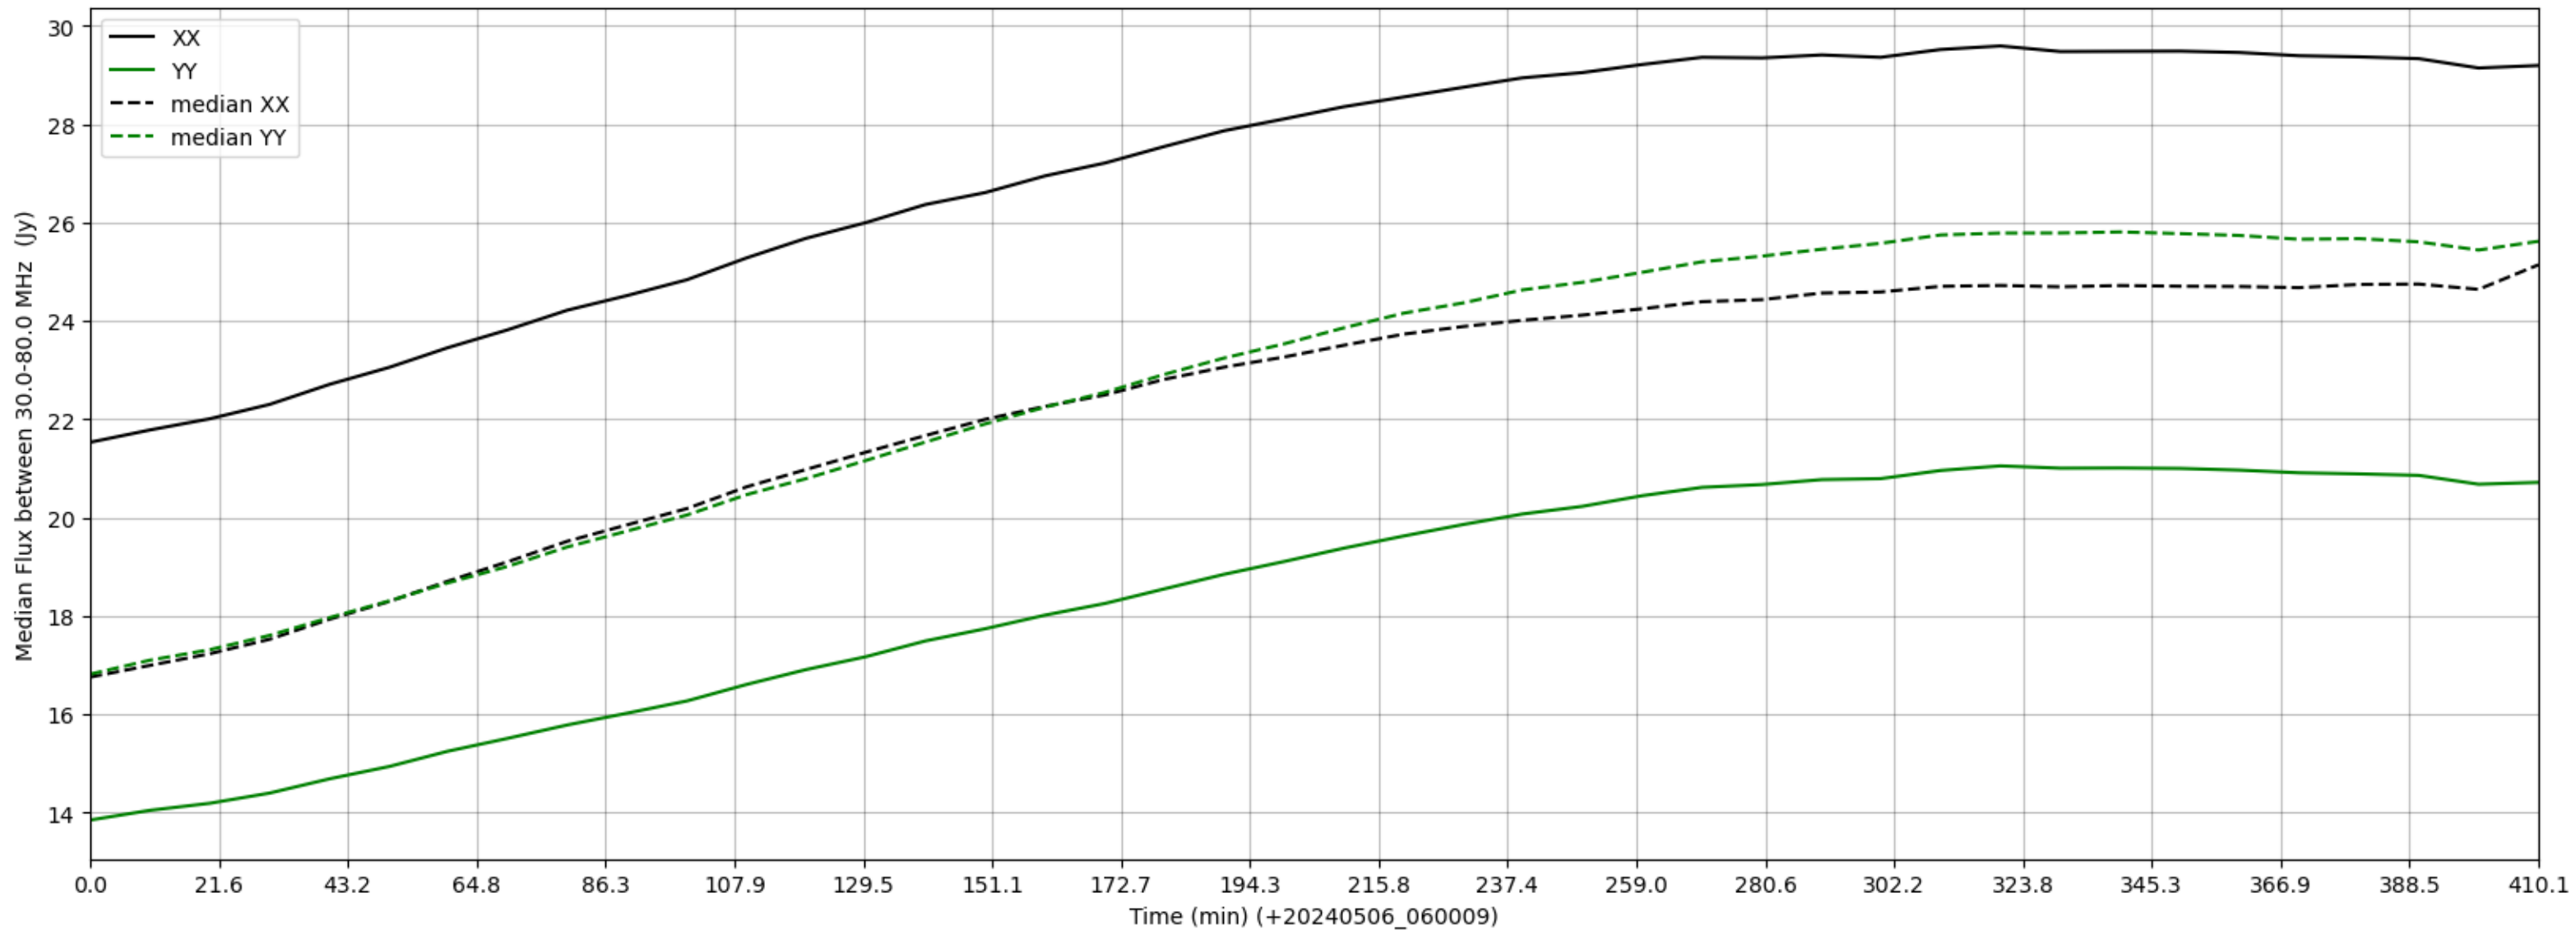

LWA292 - Correlator# 044 - XX FLAGS:Good - YY FLAGS:LowFlux

LWA291 - Correlator# 045 - XX FLAGS:Good - YY FLAGS:Good

LWA296 - Correlator# 046 - XX FLAGS:Good - YY FLAGS:Good

LWA295 - Correlator# 047 - XX FLAGS:Good - YY FLAGS:Good