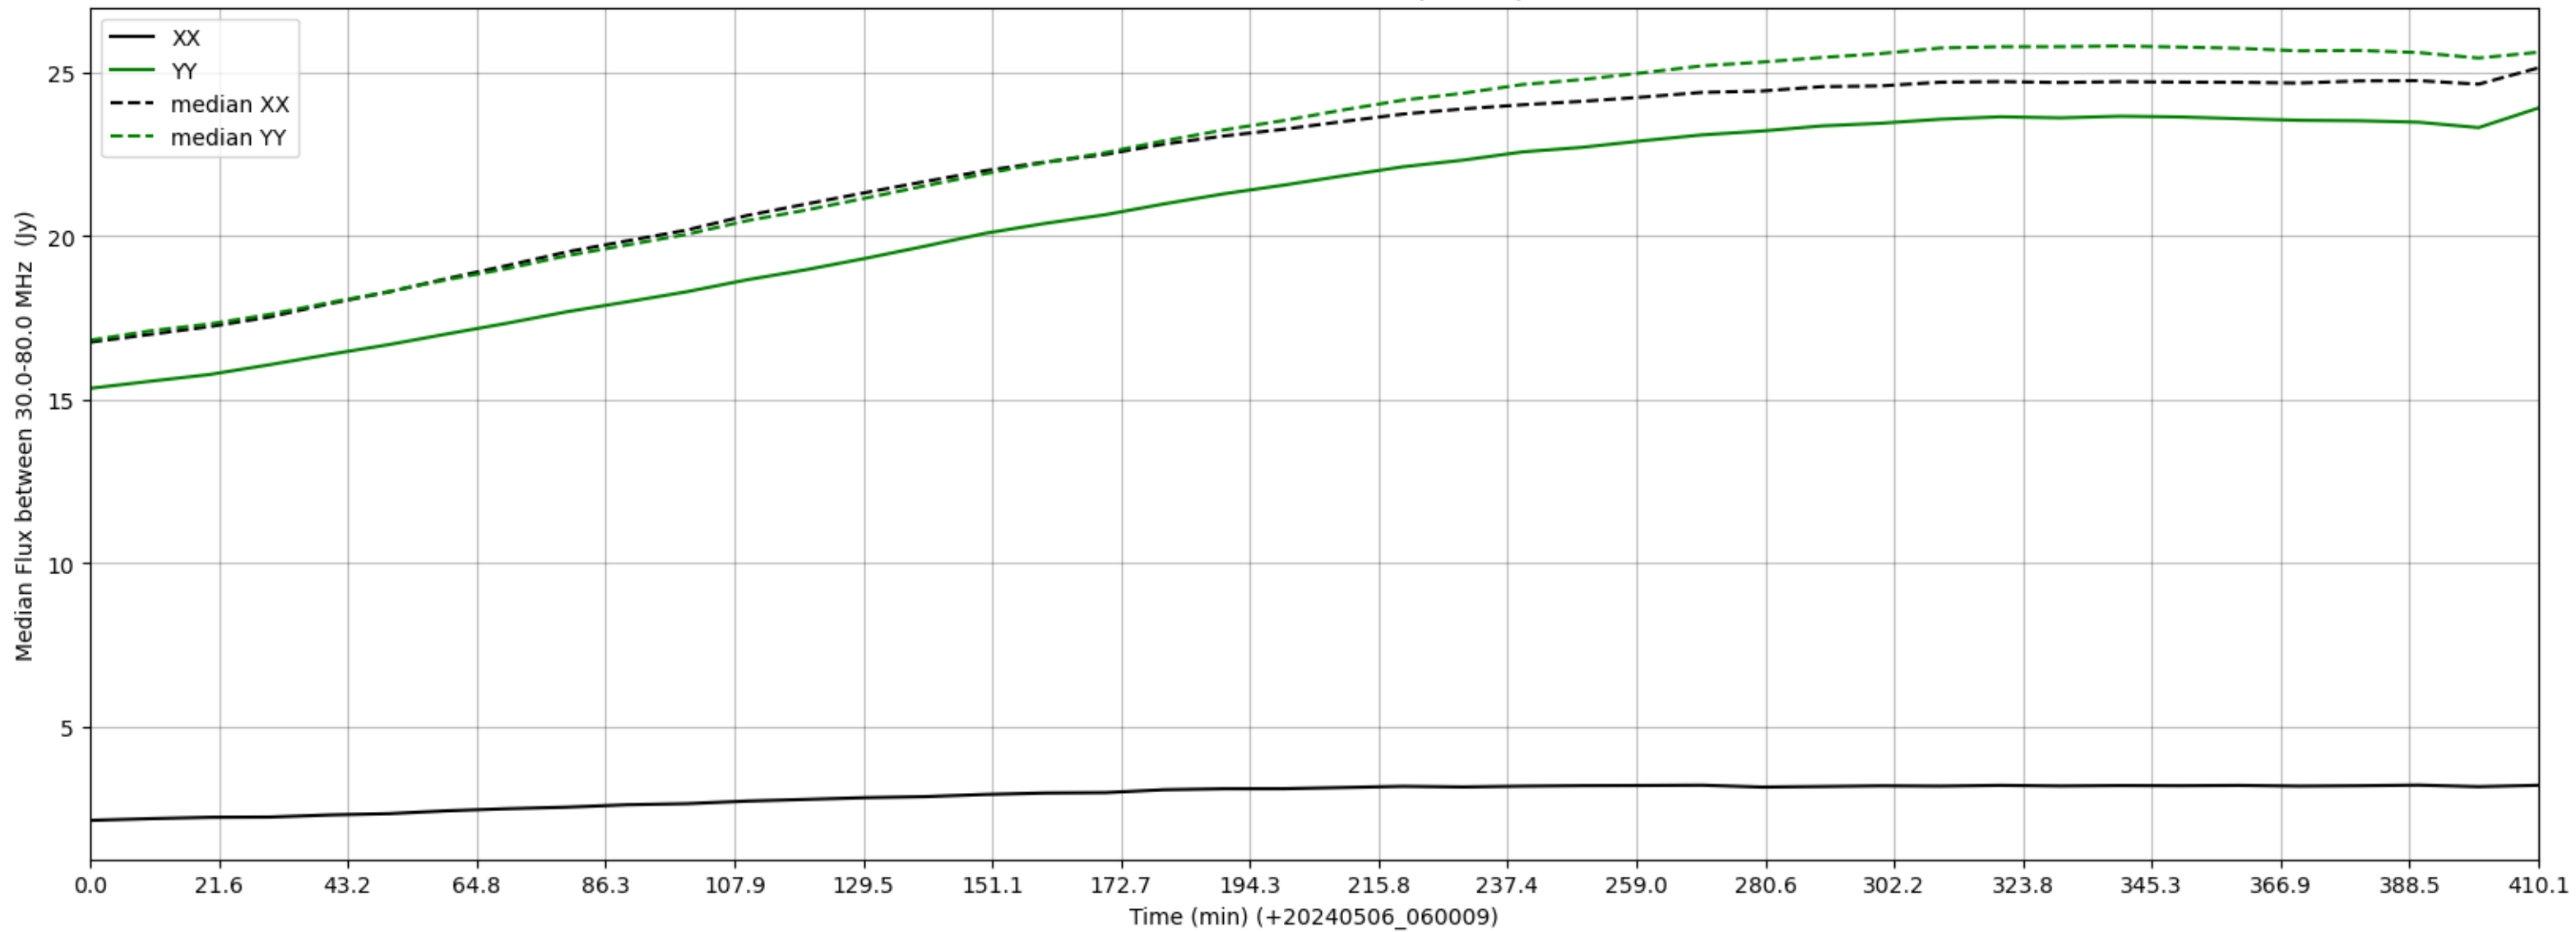

LWA181 - Correlator# 231 - XX FLAGS:Good - YY FLAGS:Good

LWA153 - Correlator# 230 - XX FLAGS:BadSpecShape - YY FLAGS:Good