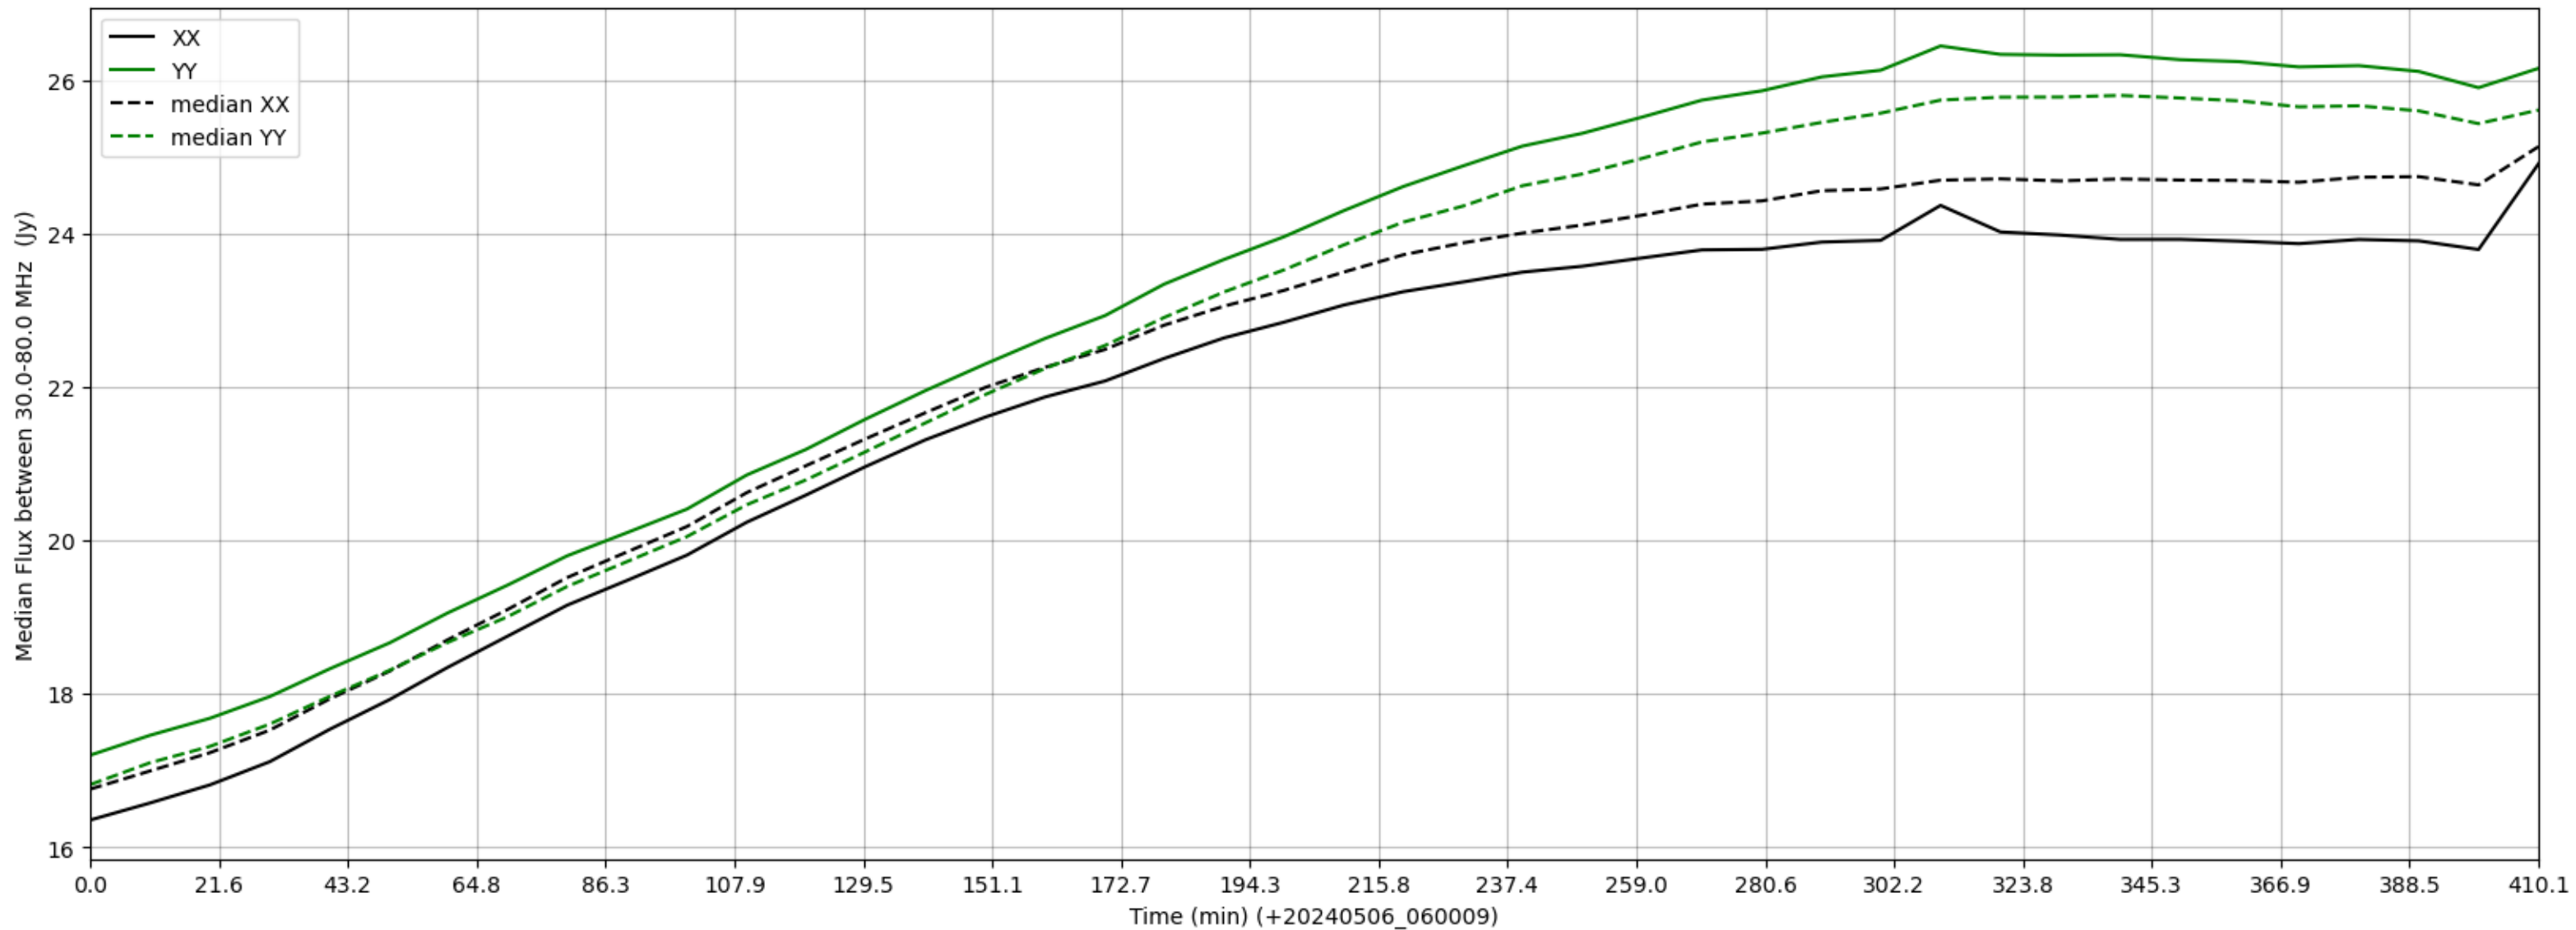

LWA225 - Correlator# 281 - XX FLAGS:Good - YY FLAGS:Good

LWA227 - Correlator# 280 - XX FLAGS:Good - YY FLAGS:Good