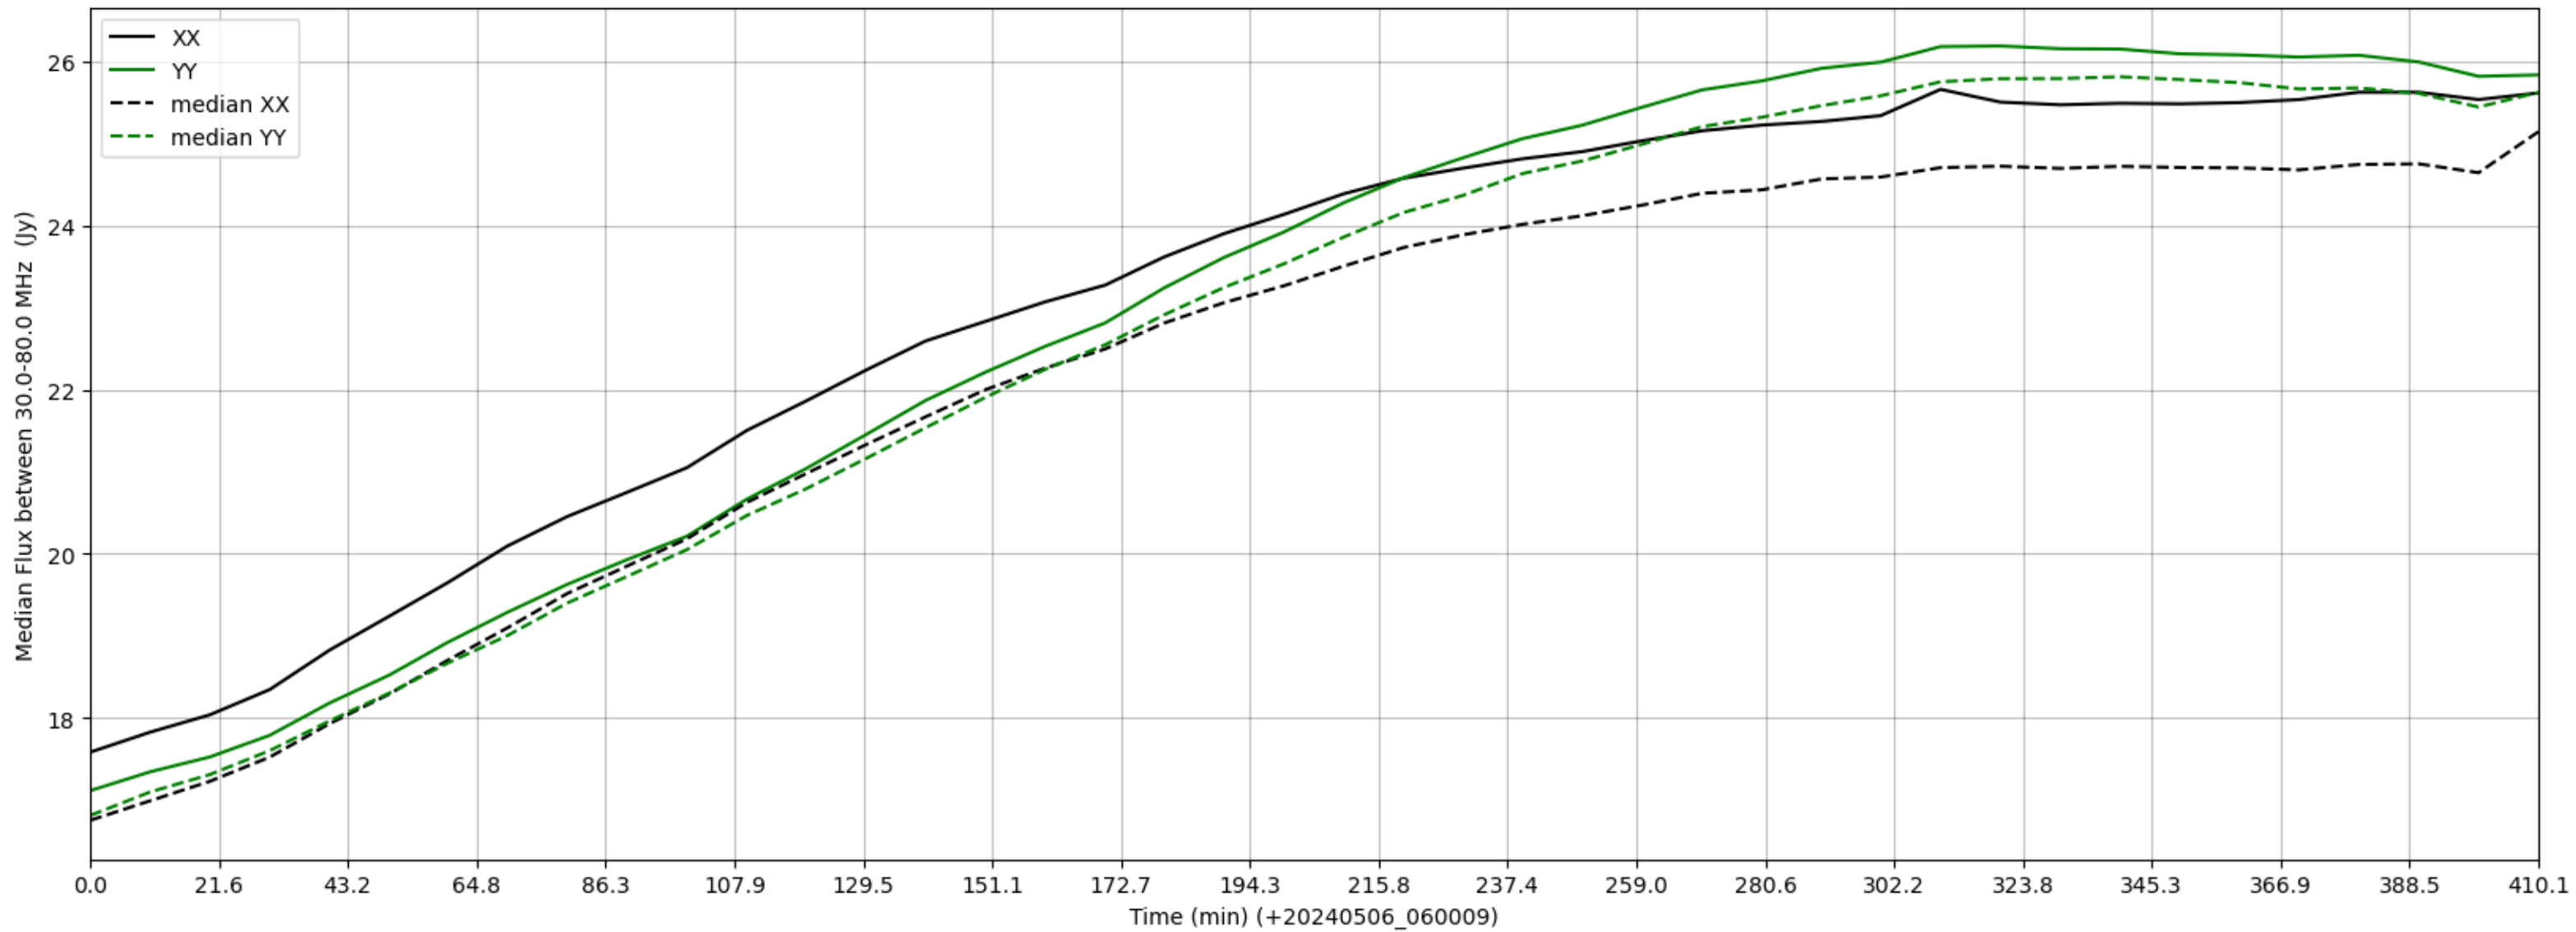

LWA167 - Correlator# 268 - XX FLAGS:Good - YY FLAGS:Good

LWA166 - Correlator# 269 - XX FLAGS:Good - YY FLAGS:Good

LWA193 - Correlator# 270 - XX FLAGS:Good - YY FLAGS:Good

LWA198 - Correlator# 271 - XX FLAGS:Good - YY FLAGS:Good