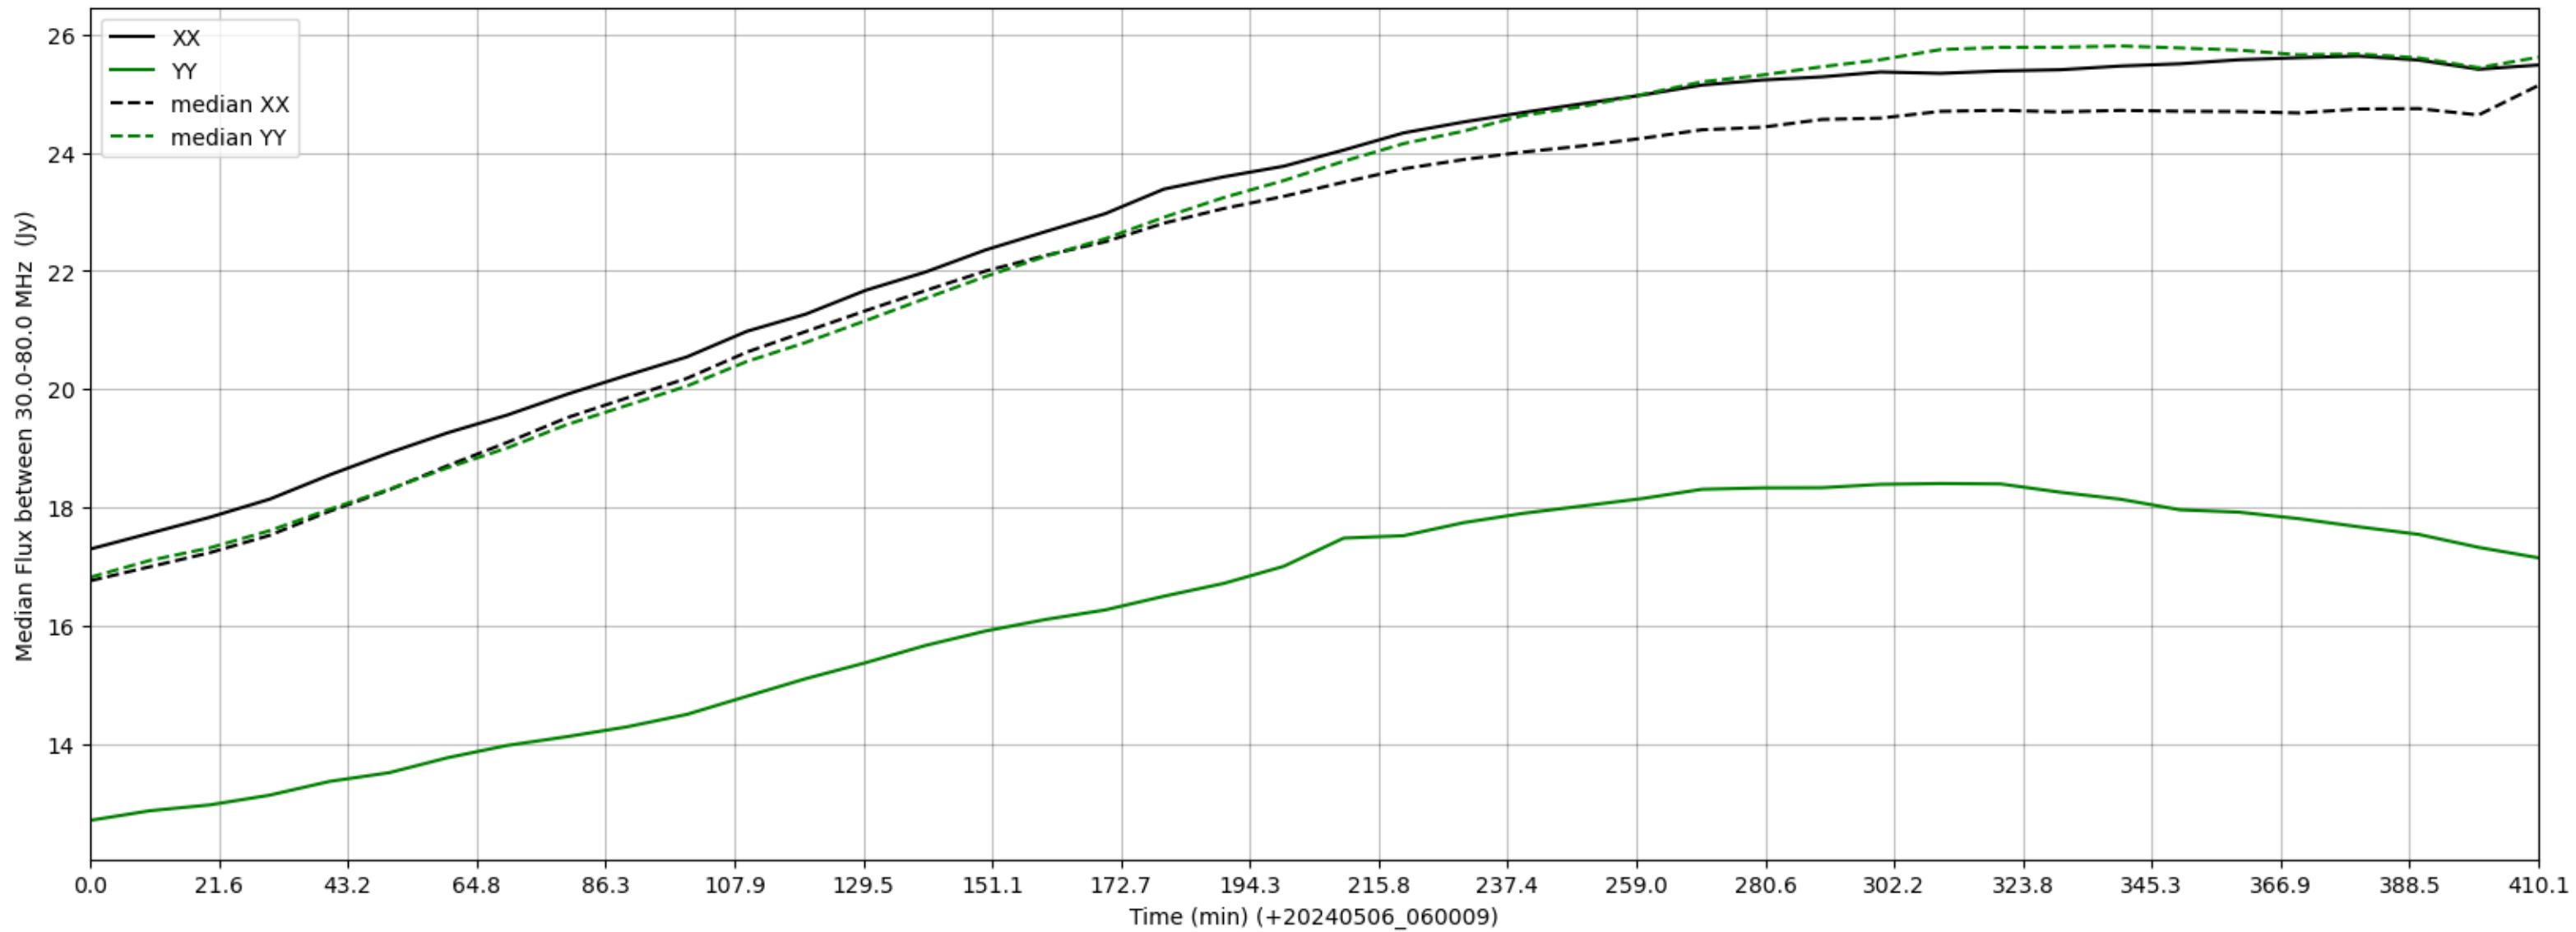

LWA334 - Correlator# 156 - XX FLAGS:Good - YY FLAGS:Good

LWA328 - Correlator# 157 - XX FLAGS:Good - YY FLAGS:Good

LWA361 - Correlator# 158 - XX FLAGS:Good - YY FLAGS:Good

LWA358 - Correlator# 159 - XX FLAGS:Good - YY FLAGS:Good