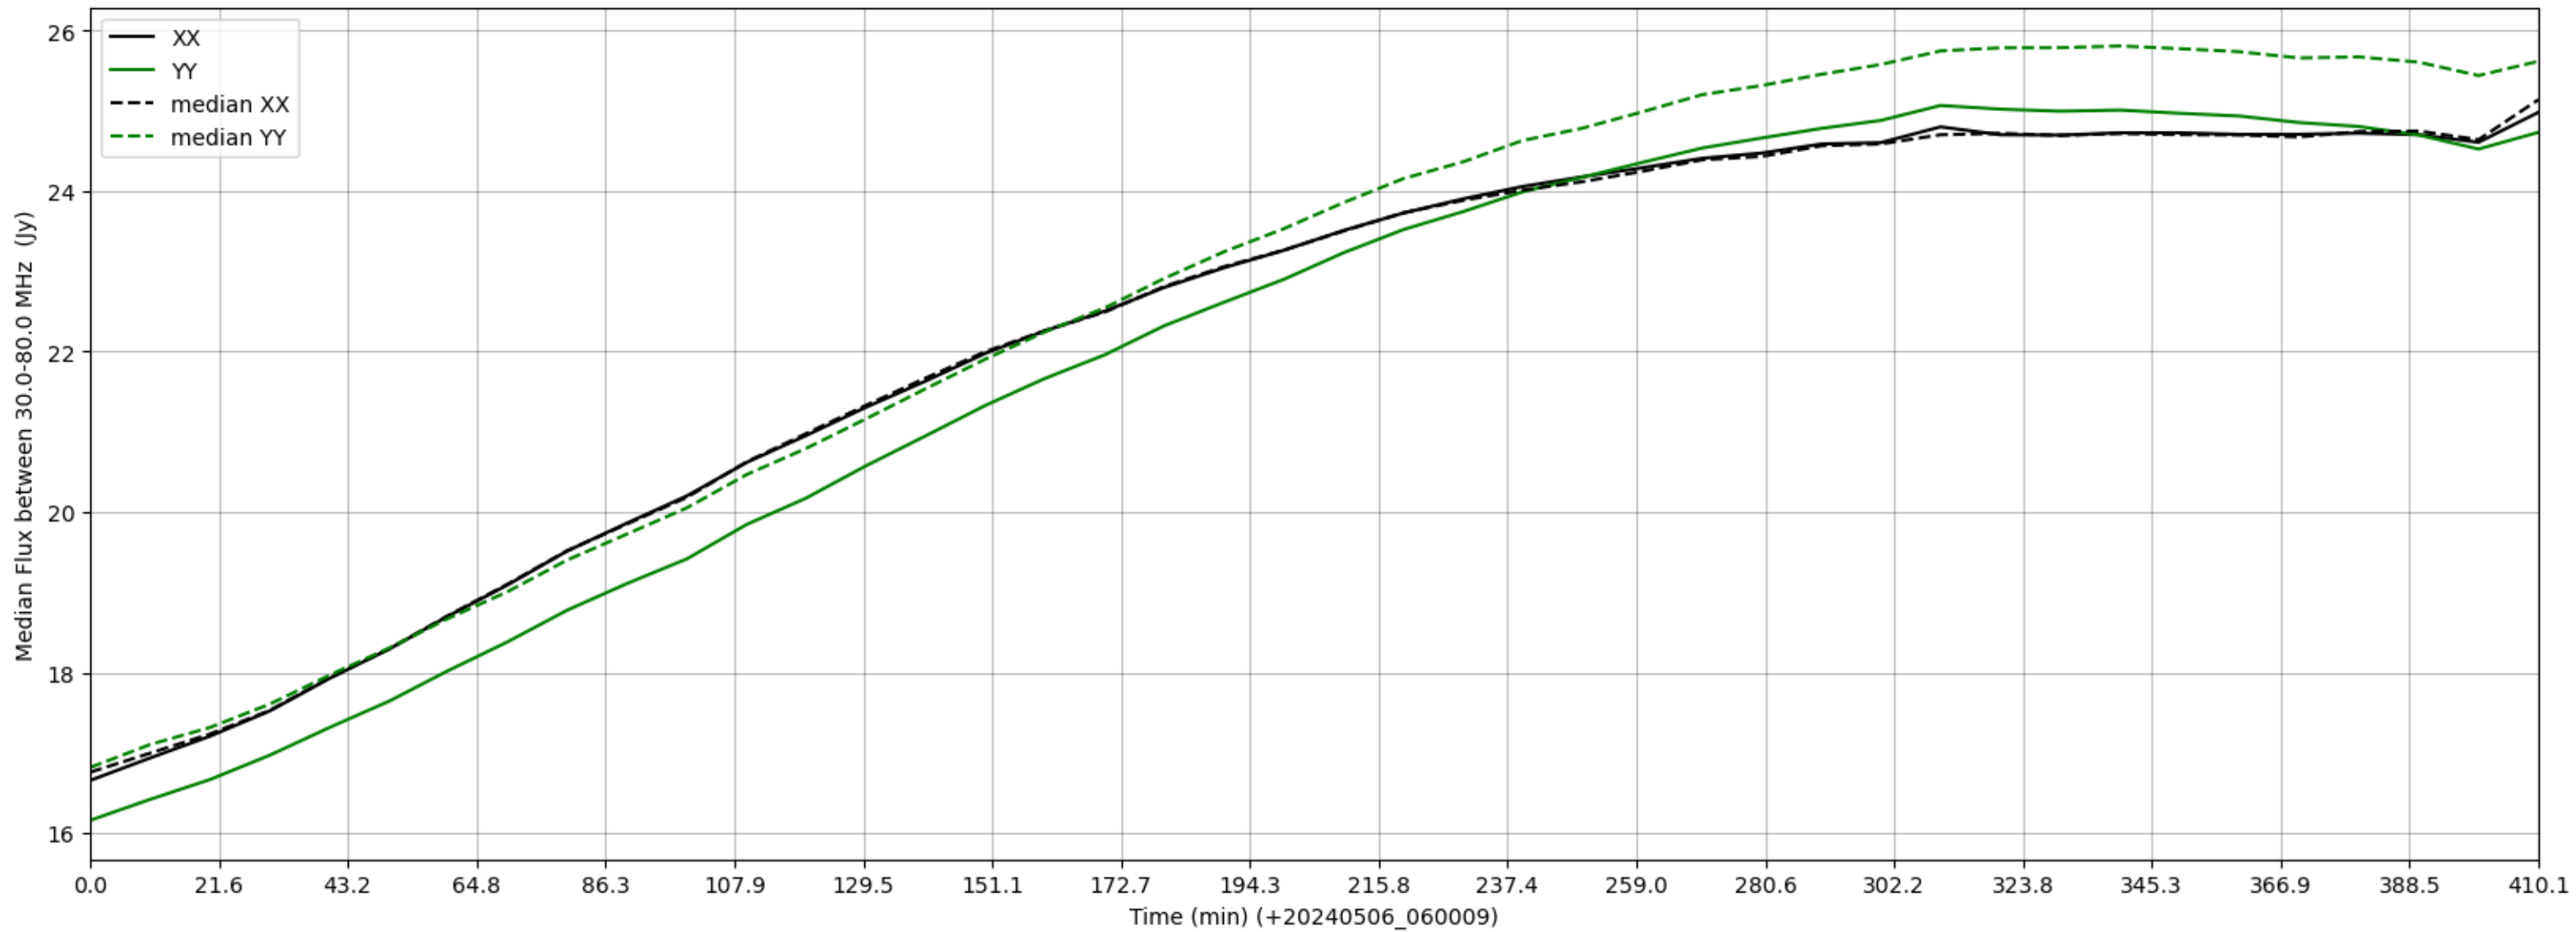

LWA079 - Correlator# 195 - XX FLAGS:Good - YY FLAGS:Good

LWA081 - Correlator# 194 - XX FLAGS:Good - YY FLAGS:Good