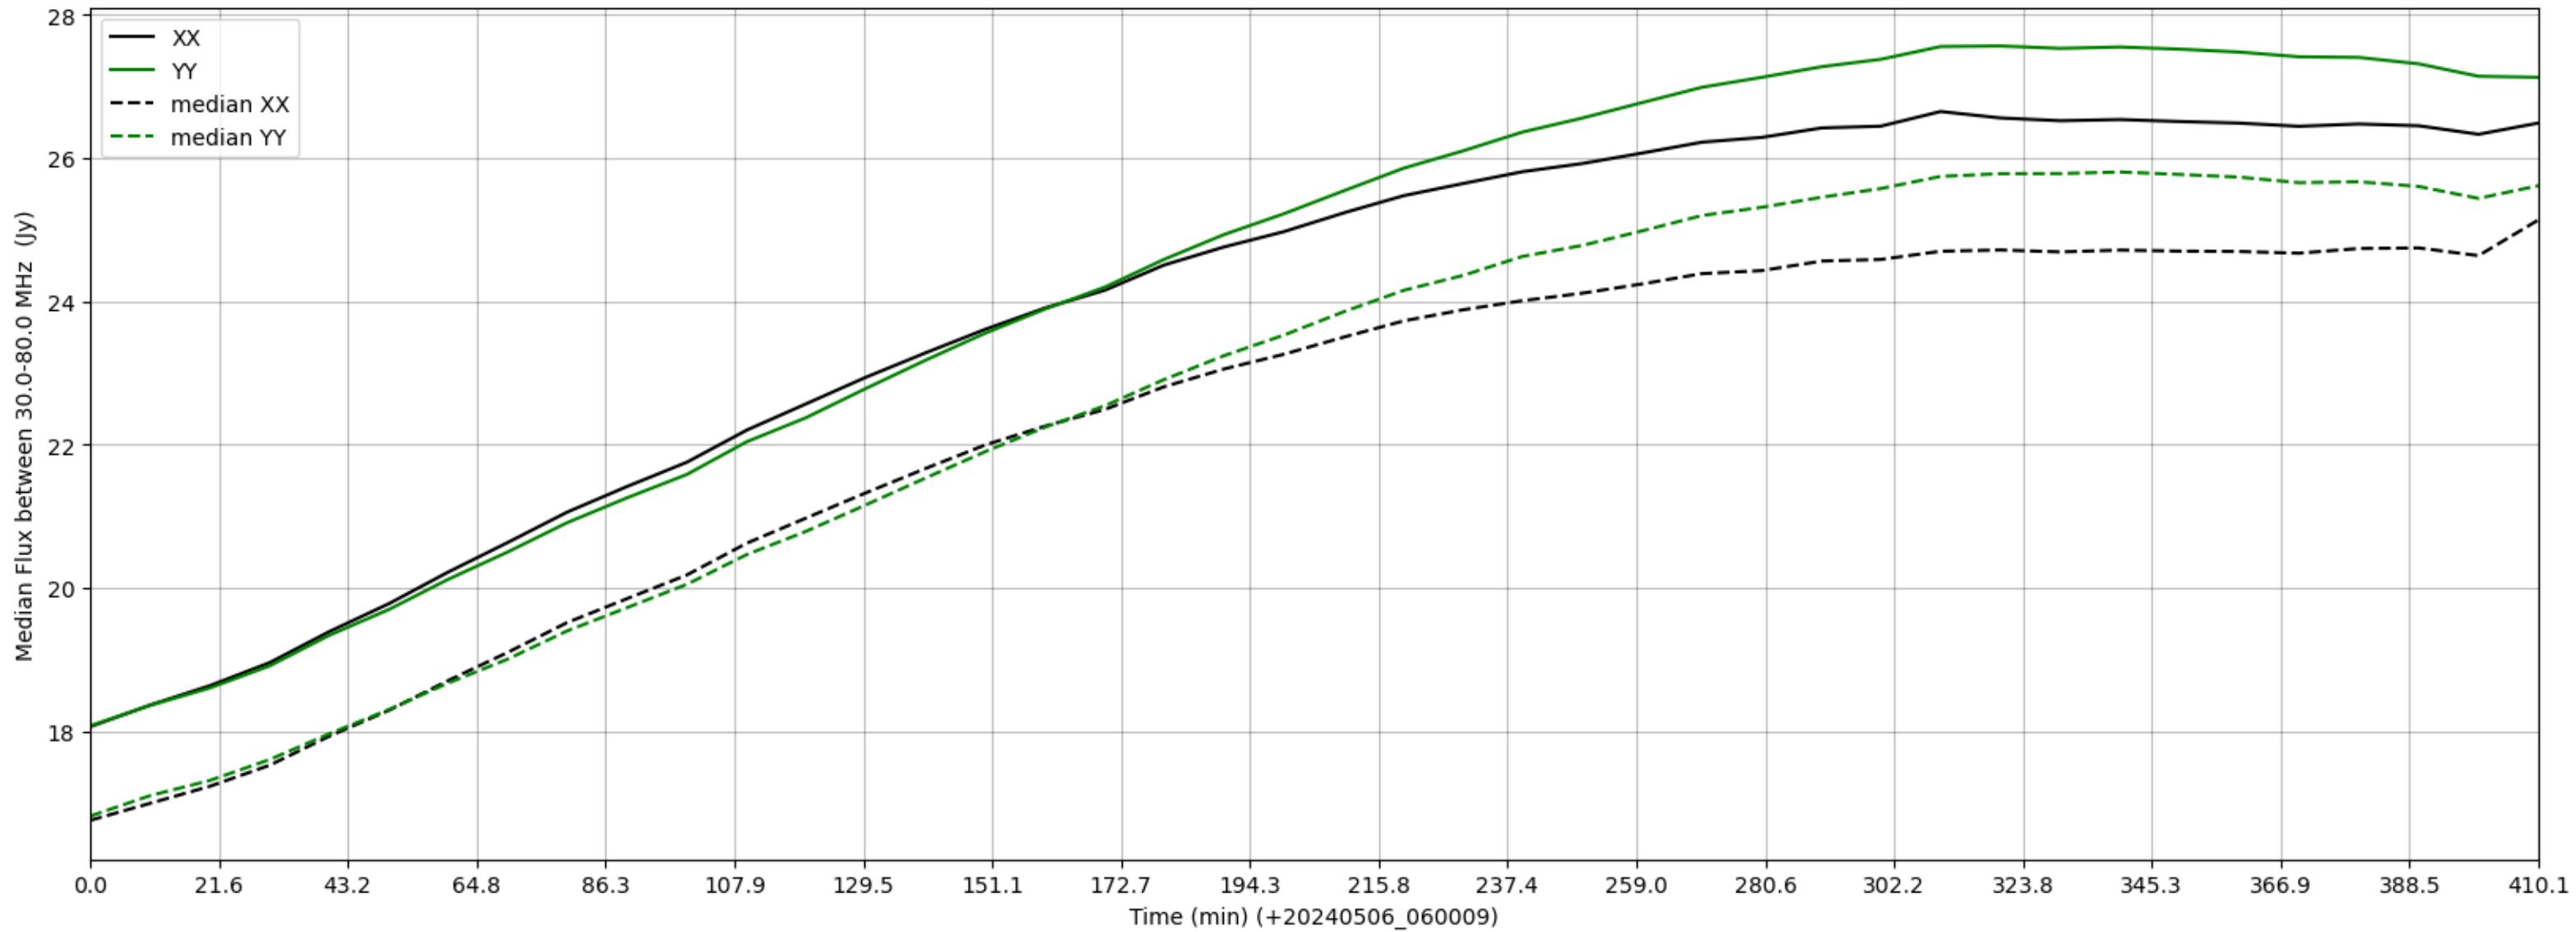

LWA252 - Correlator# 186 - XX FLAGS:Good - YY FLAGS:Good

LWA132 - Correlator# 185 - XX FLAGS:Good - YY FLAGS:Good