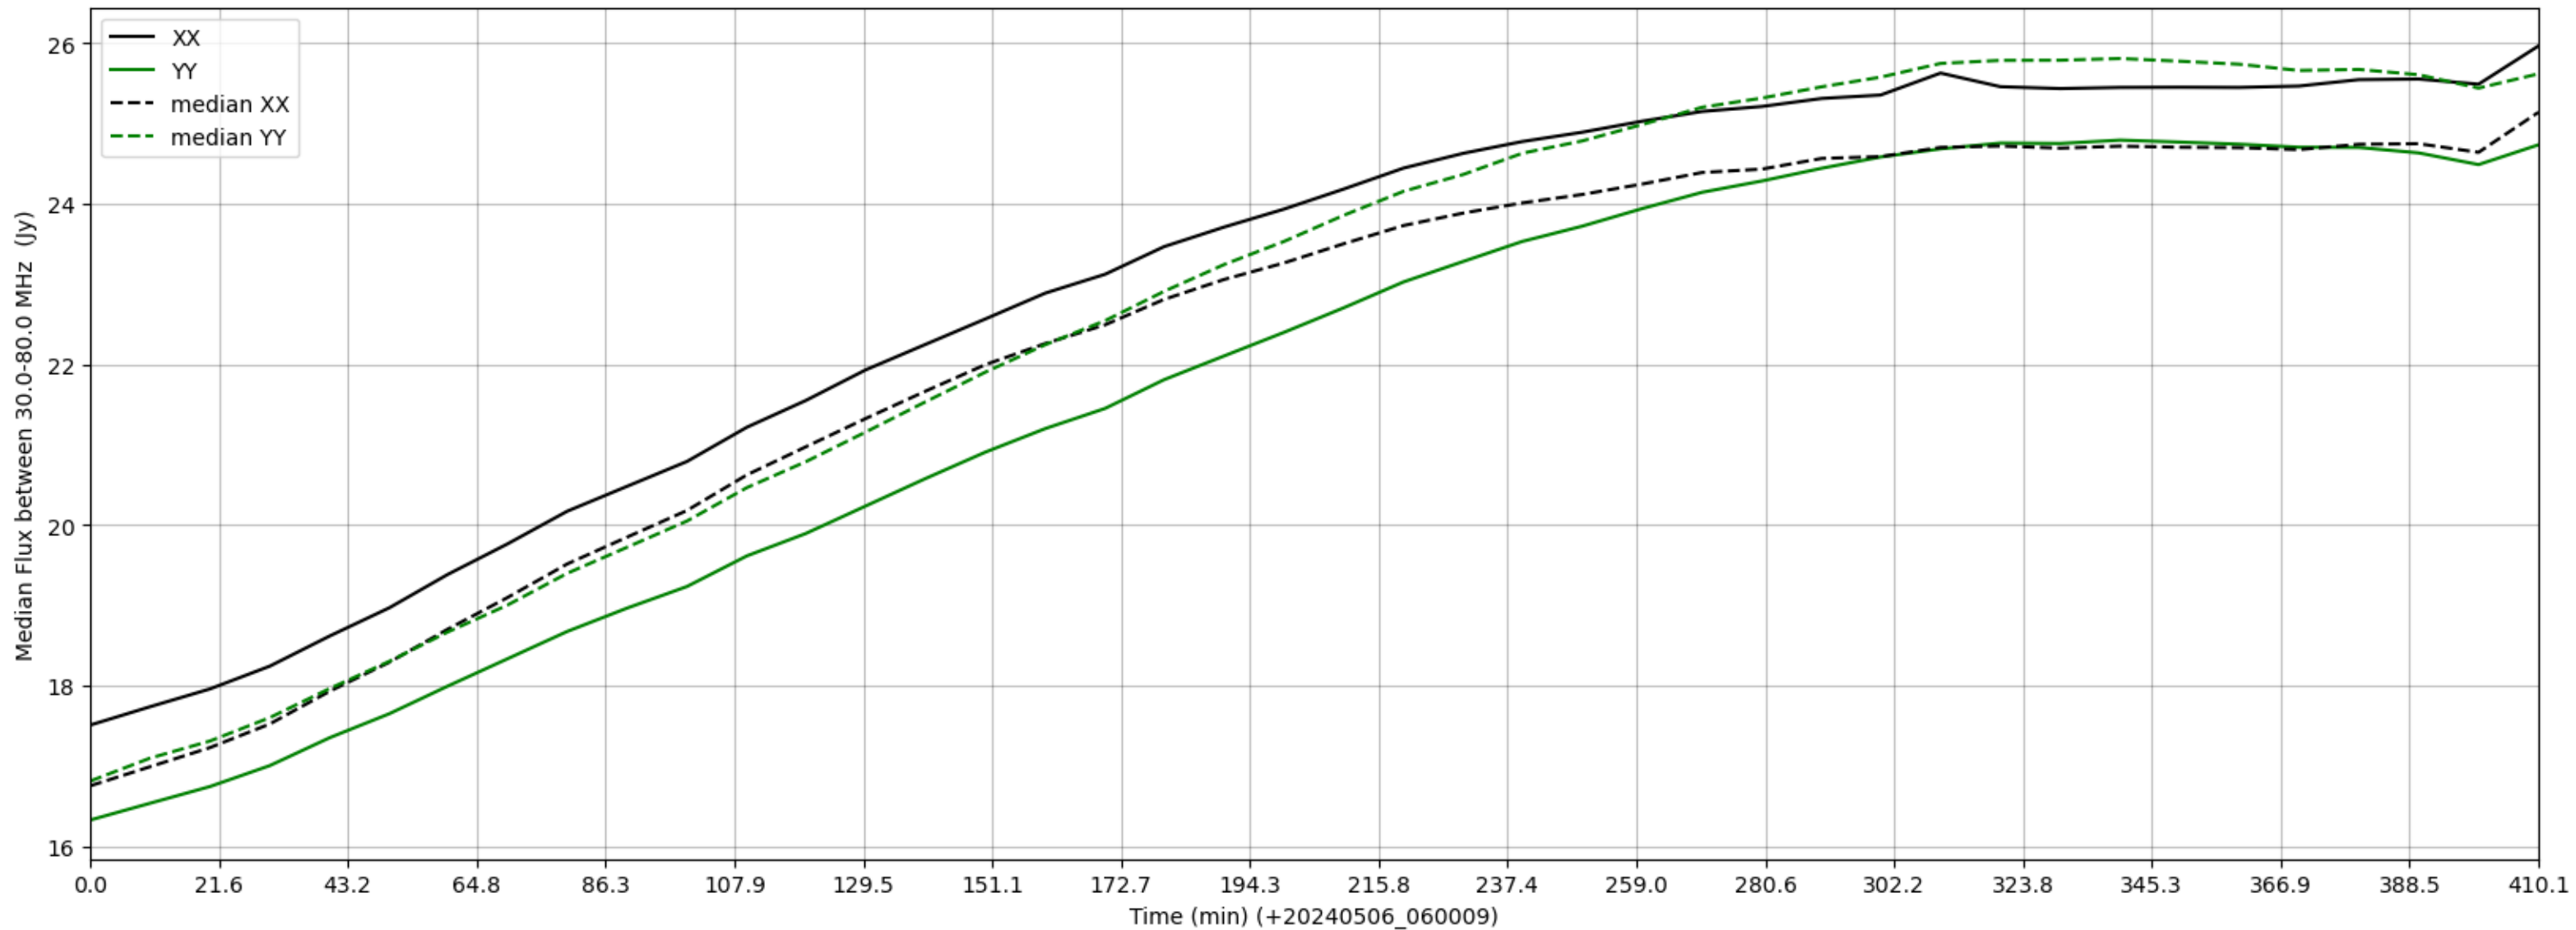

LWA108 - Correlator# 196 - XX FLAGS:Good - YY FLAGS:Good

LWA107 - Correlator# 197 - XX FLAGS:Good - YY FLAGS:Good

LWA110 - Correlator# 198 - XX FLAGS:Good - YY FLAGS:Good

LWA109 - Correlator# 199 - XX FLAGS:Good - YY FLAGS:Good