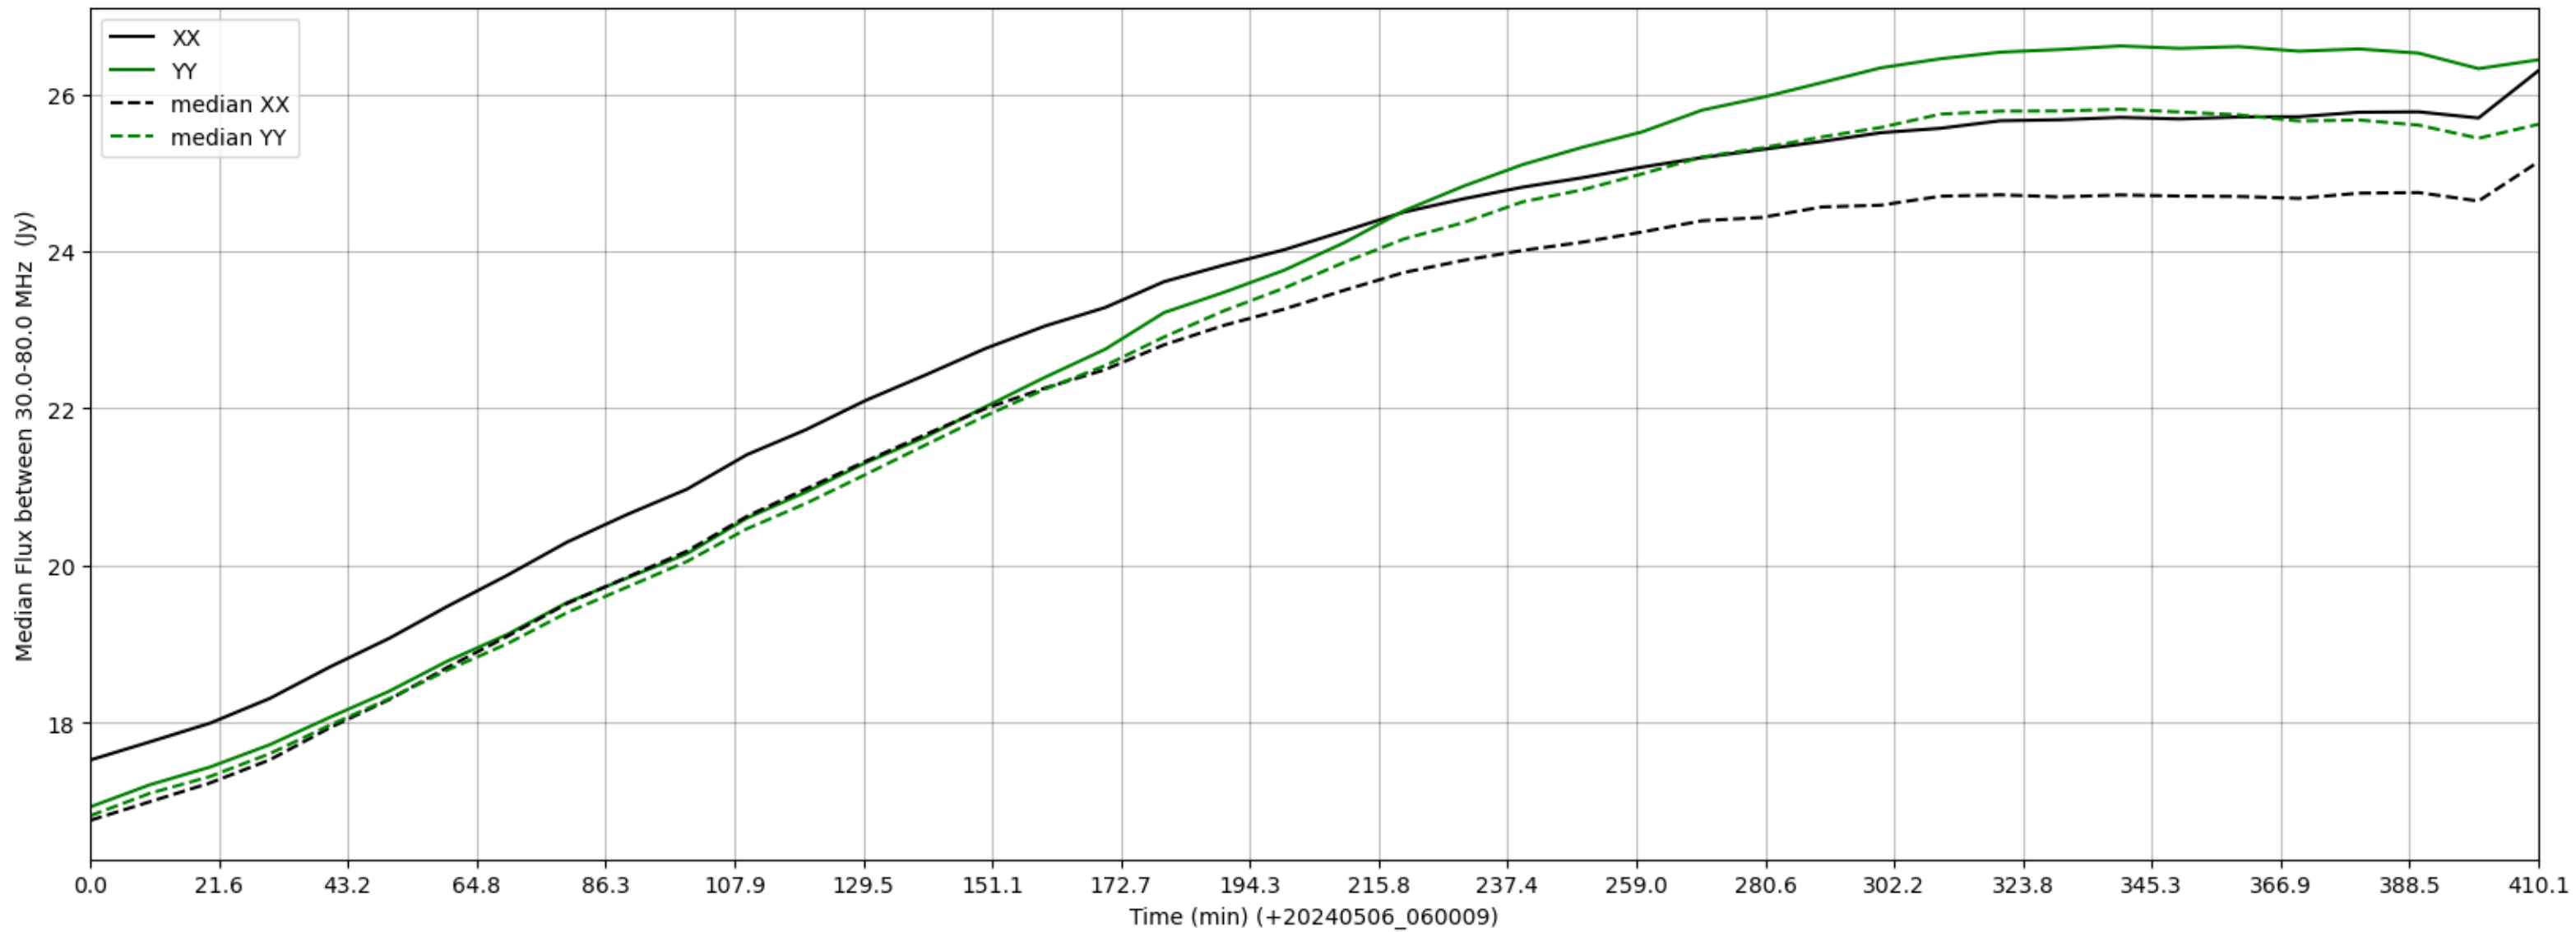

LWA030 - Correlator# 128 - XX FLAGS:Good - YY FLAGS:Good

LWA028 - Correlator# 129 - XX FLAGS:Good - YY FLAGS:Good

LWA032 - Correlator# 130 - XX FLAGS:Good - YY FLAGS:Good

LWA031 - Correlator# 131 - XX FLAGS:Good - YY FLAGS:Good