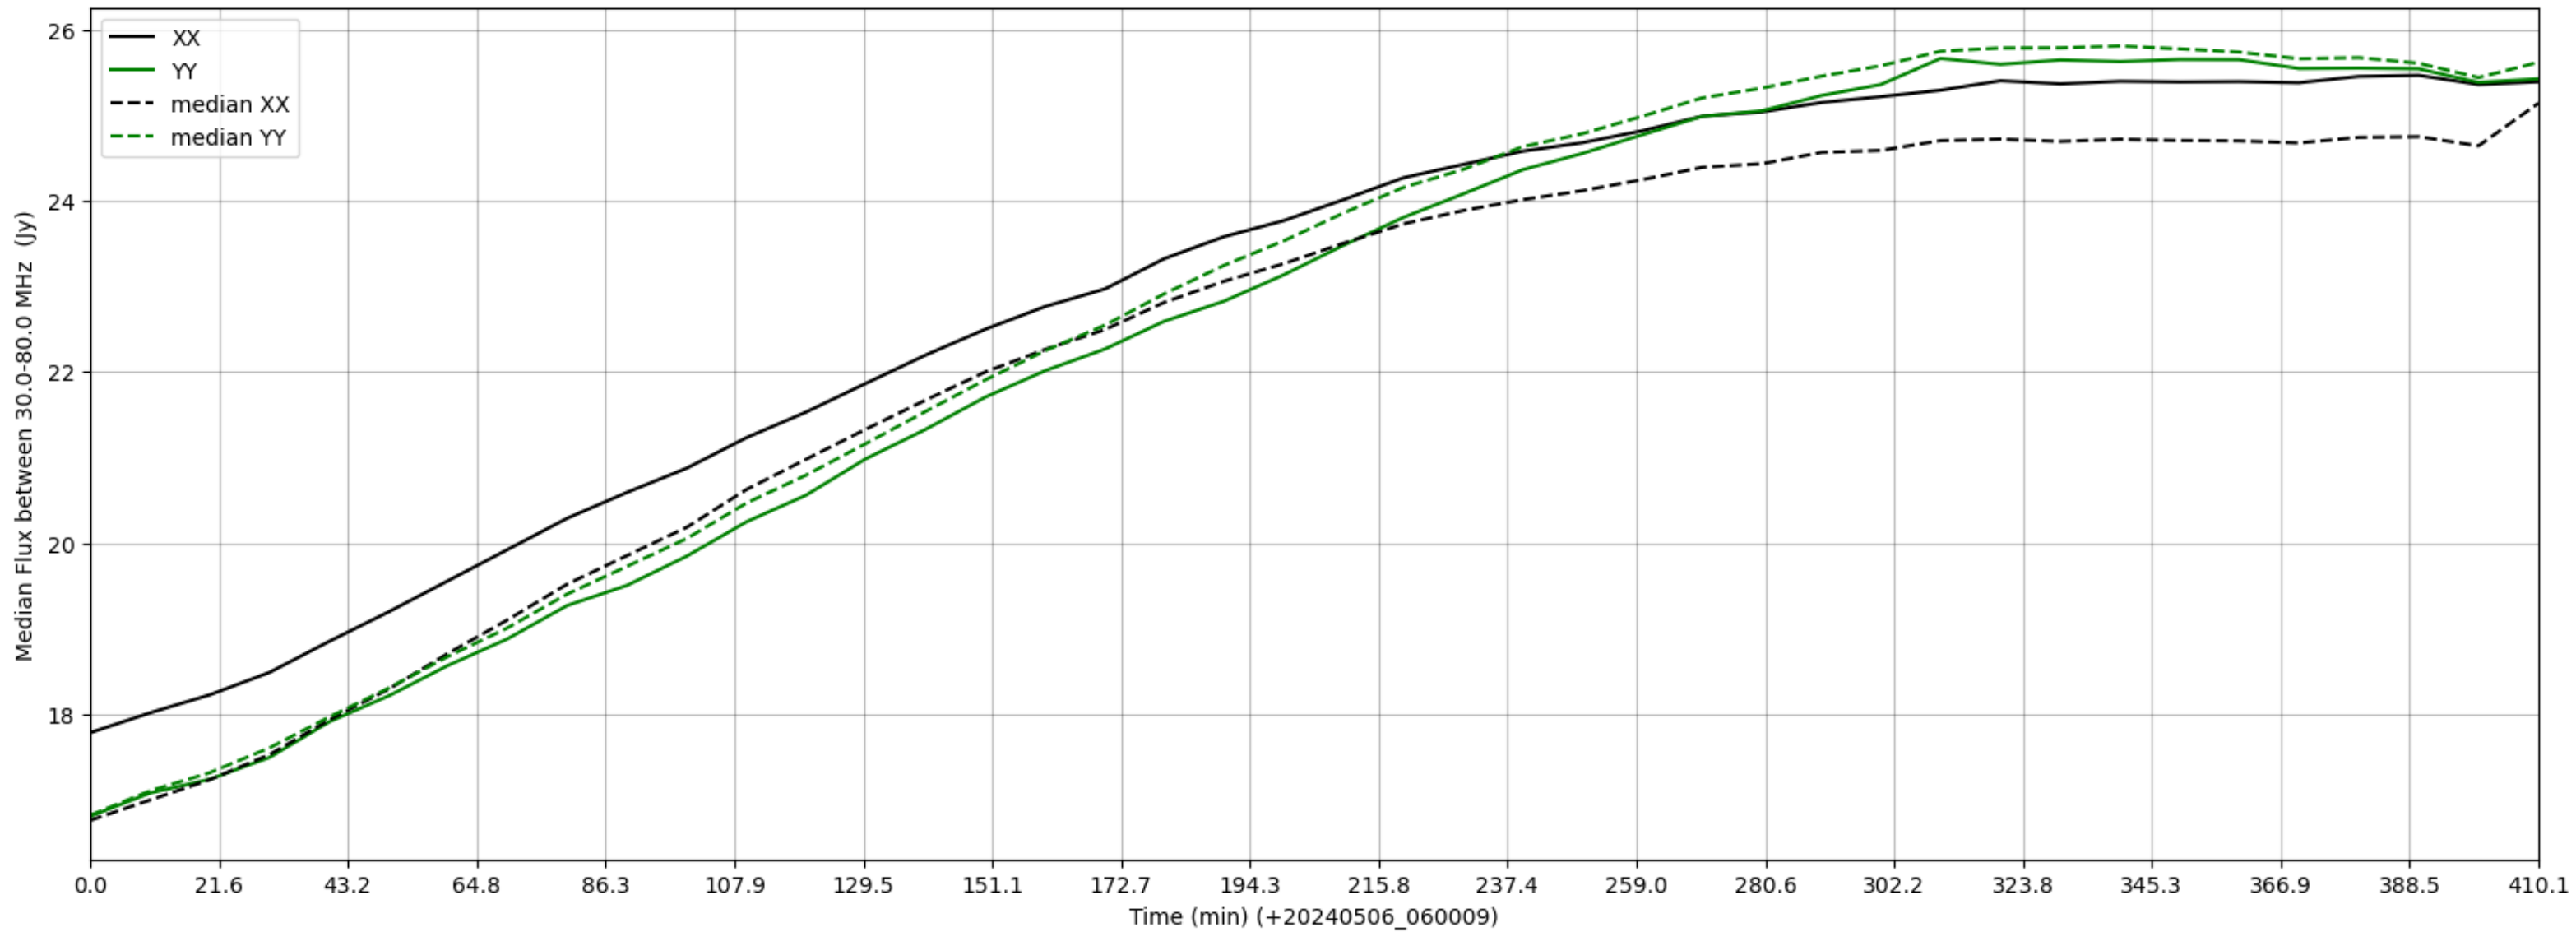

LWA065 - Correlator# 165 - XX FLAGS:Good - YY FLAGS:Good

LWA066 - Correlator# 164 - XX FLAGS:Good - YY FLAGS:Good