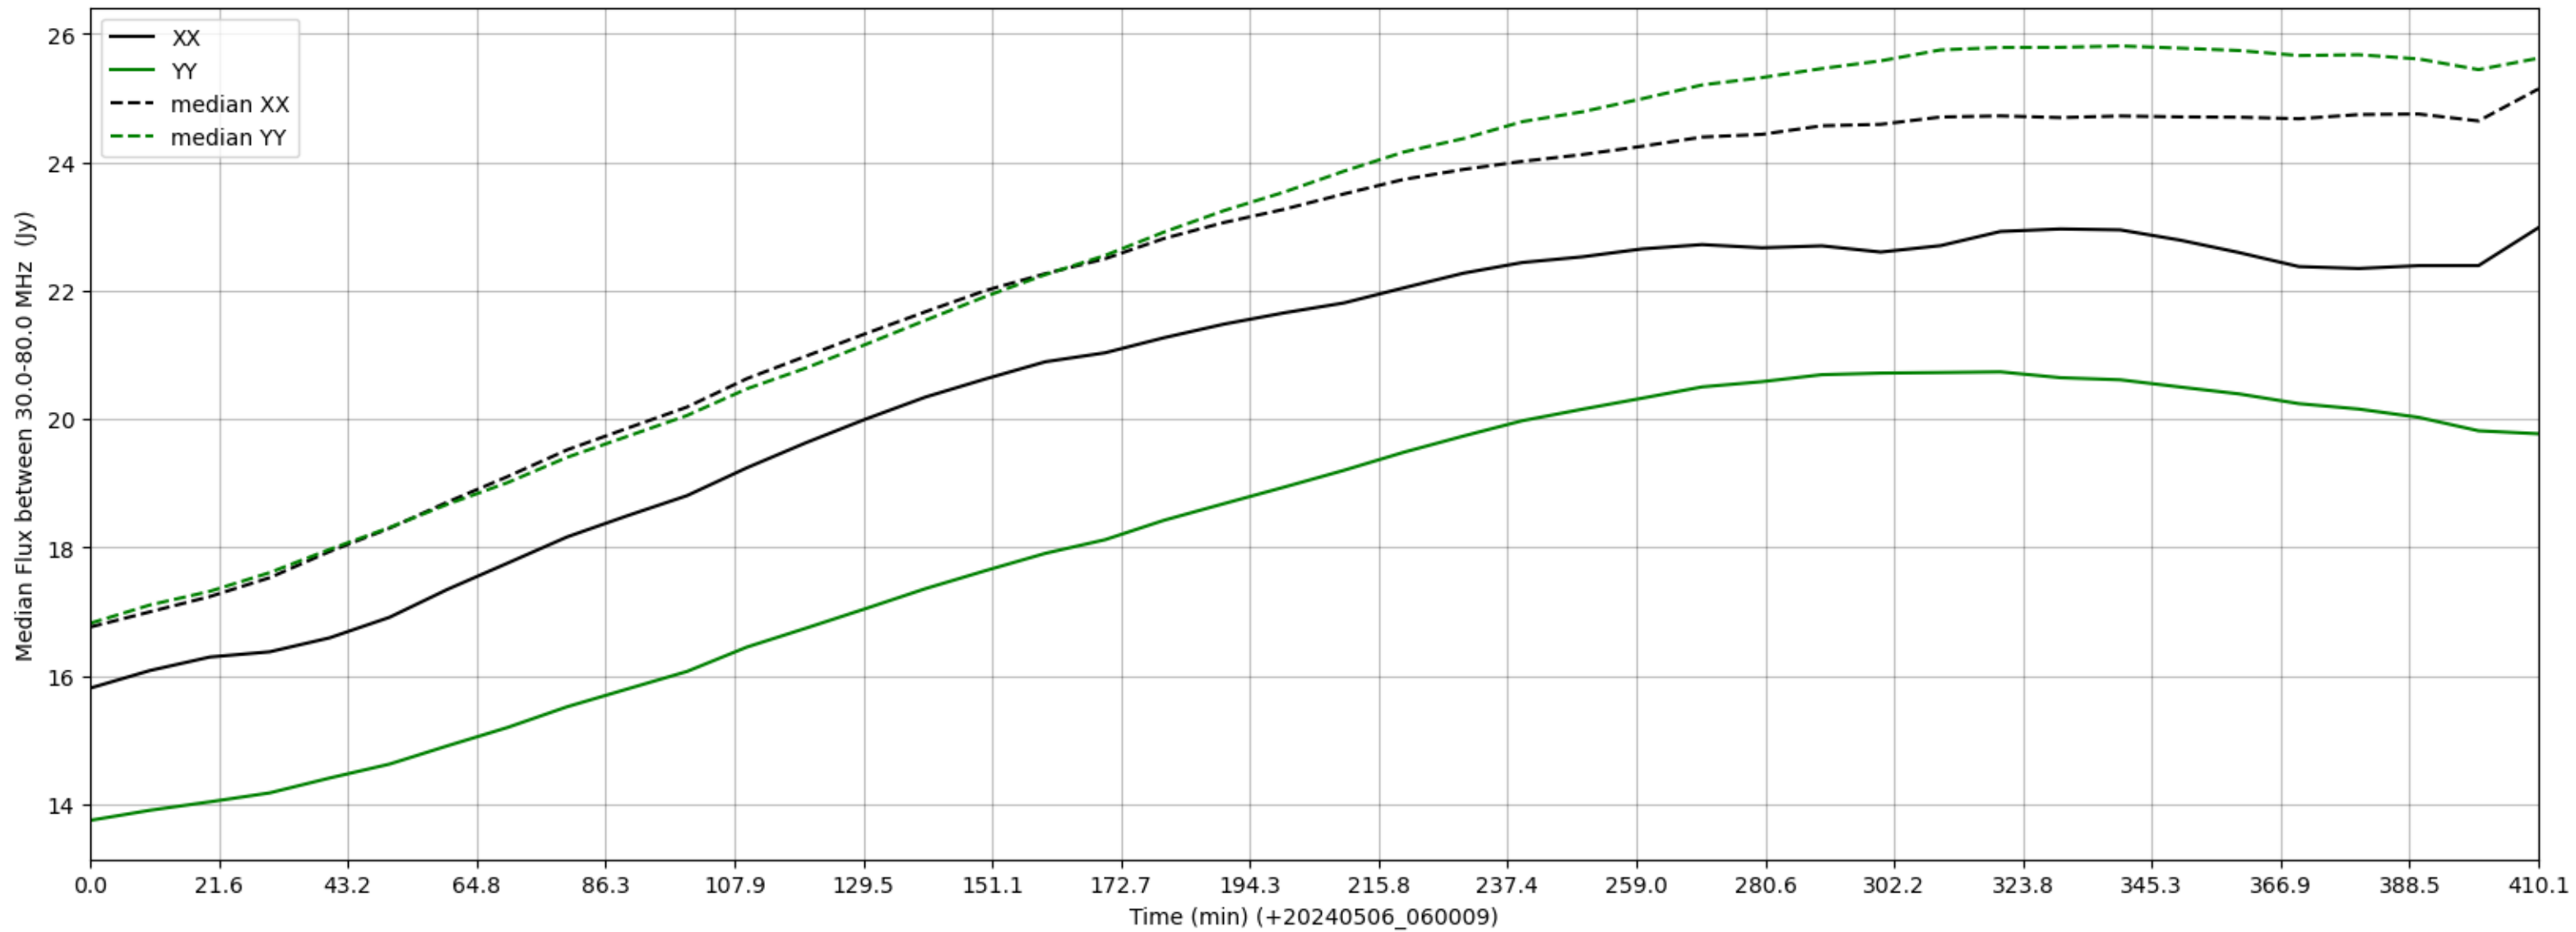

LWA178 - Correlator# 221 - XX FLAGS:Good - YY FLAGS:Good

LWA279 - Correlator# 220 - XX FLAGS:Good - YY FLAGS:Good