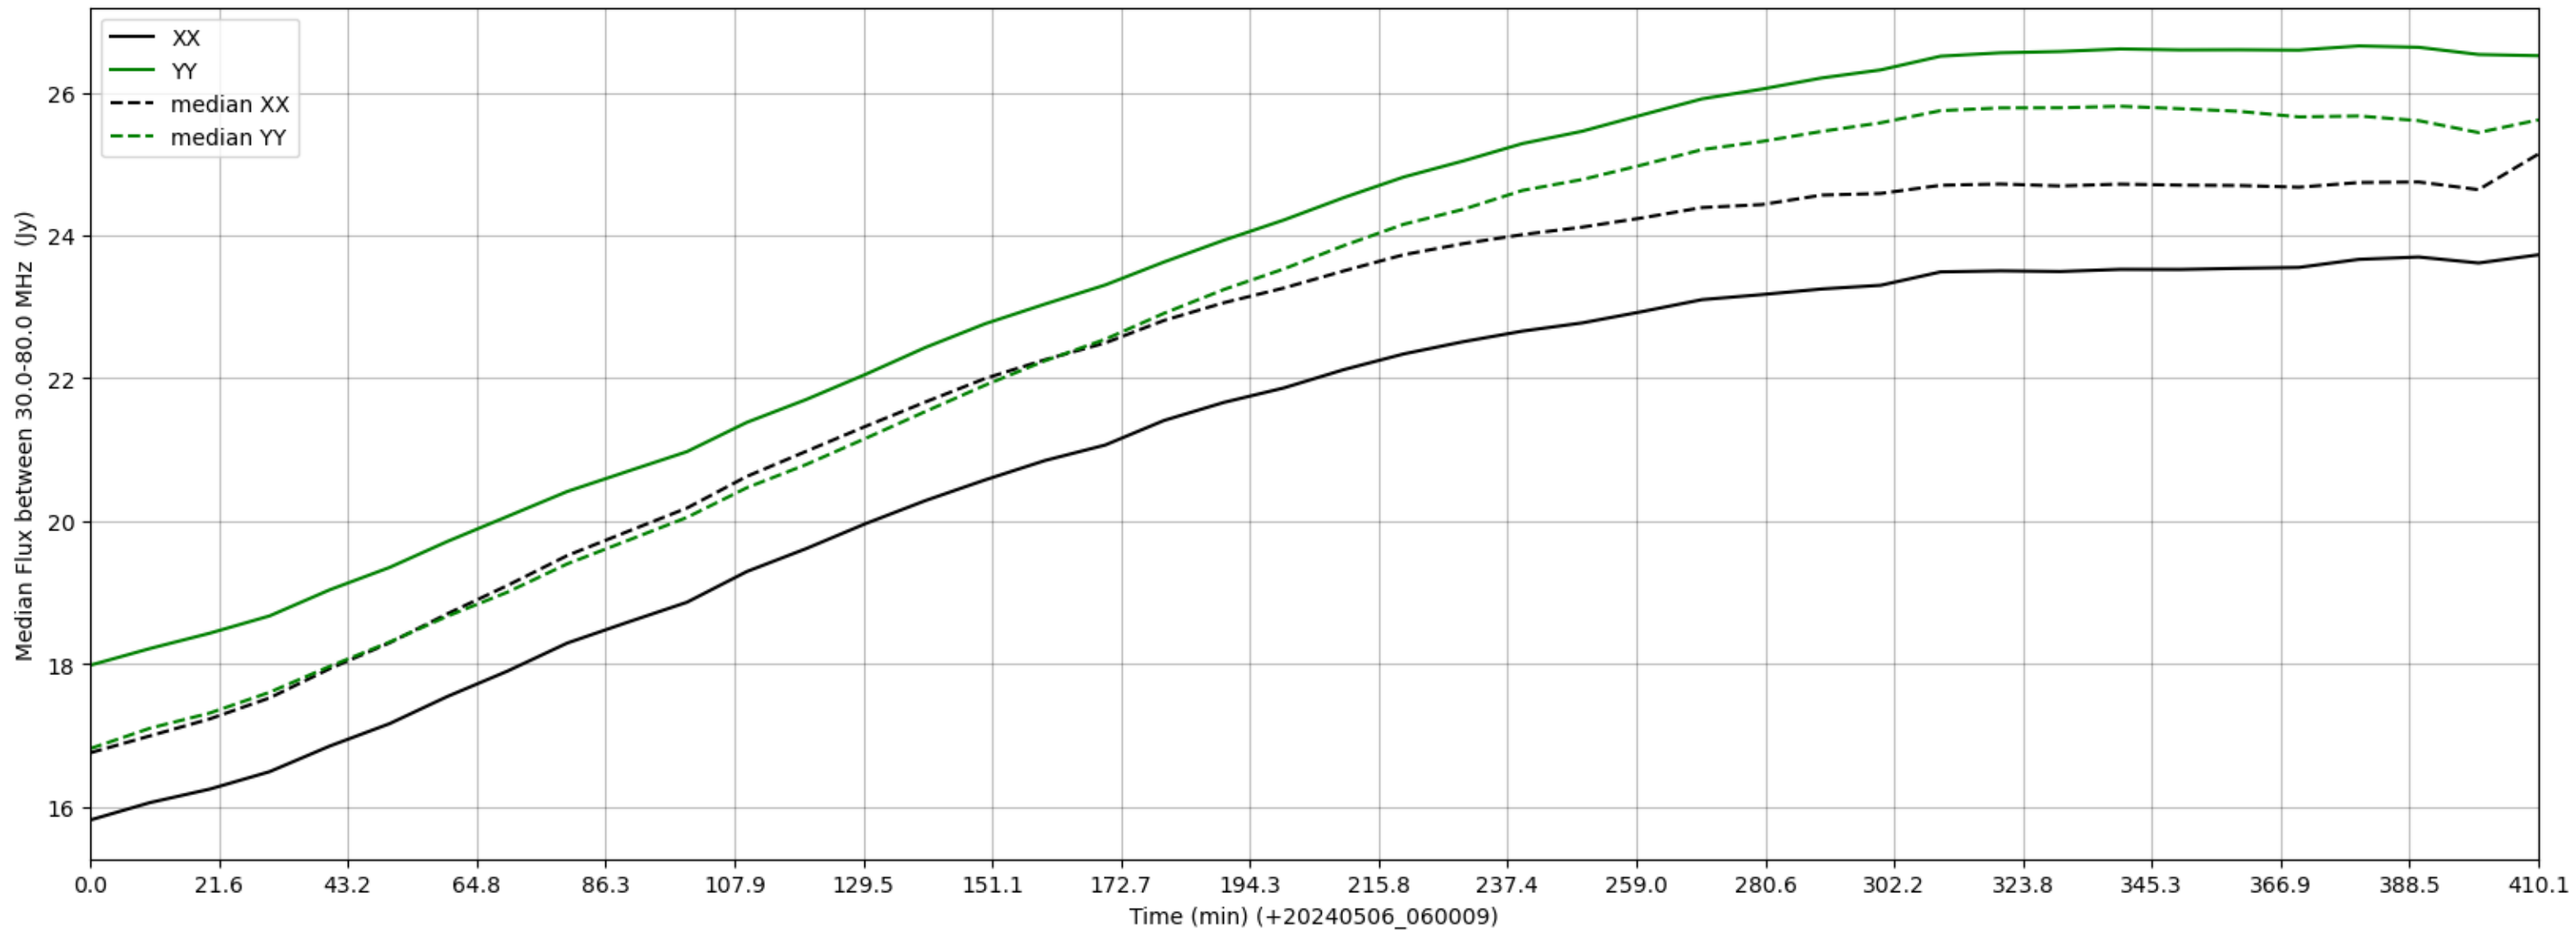

LWA197 - Correlator# 274 - XX FLAGS:Good - YY FLAGS:Good

LWA194 - Correlator# 273 - XX FLAGS:Good - YY FLAGS:Good