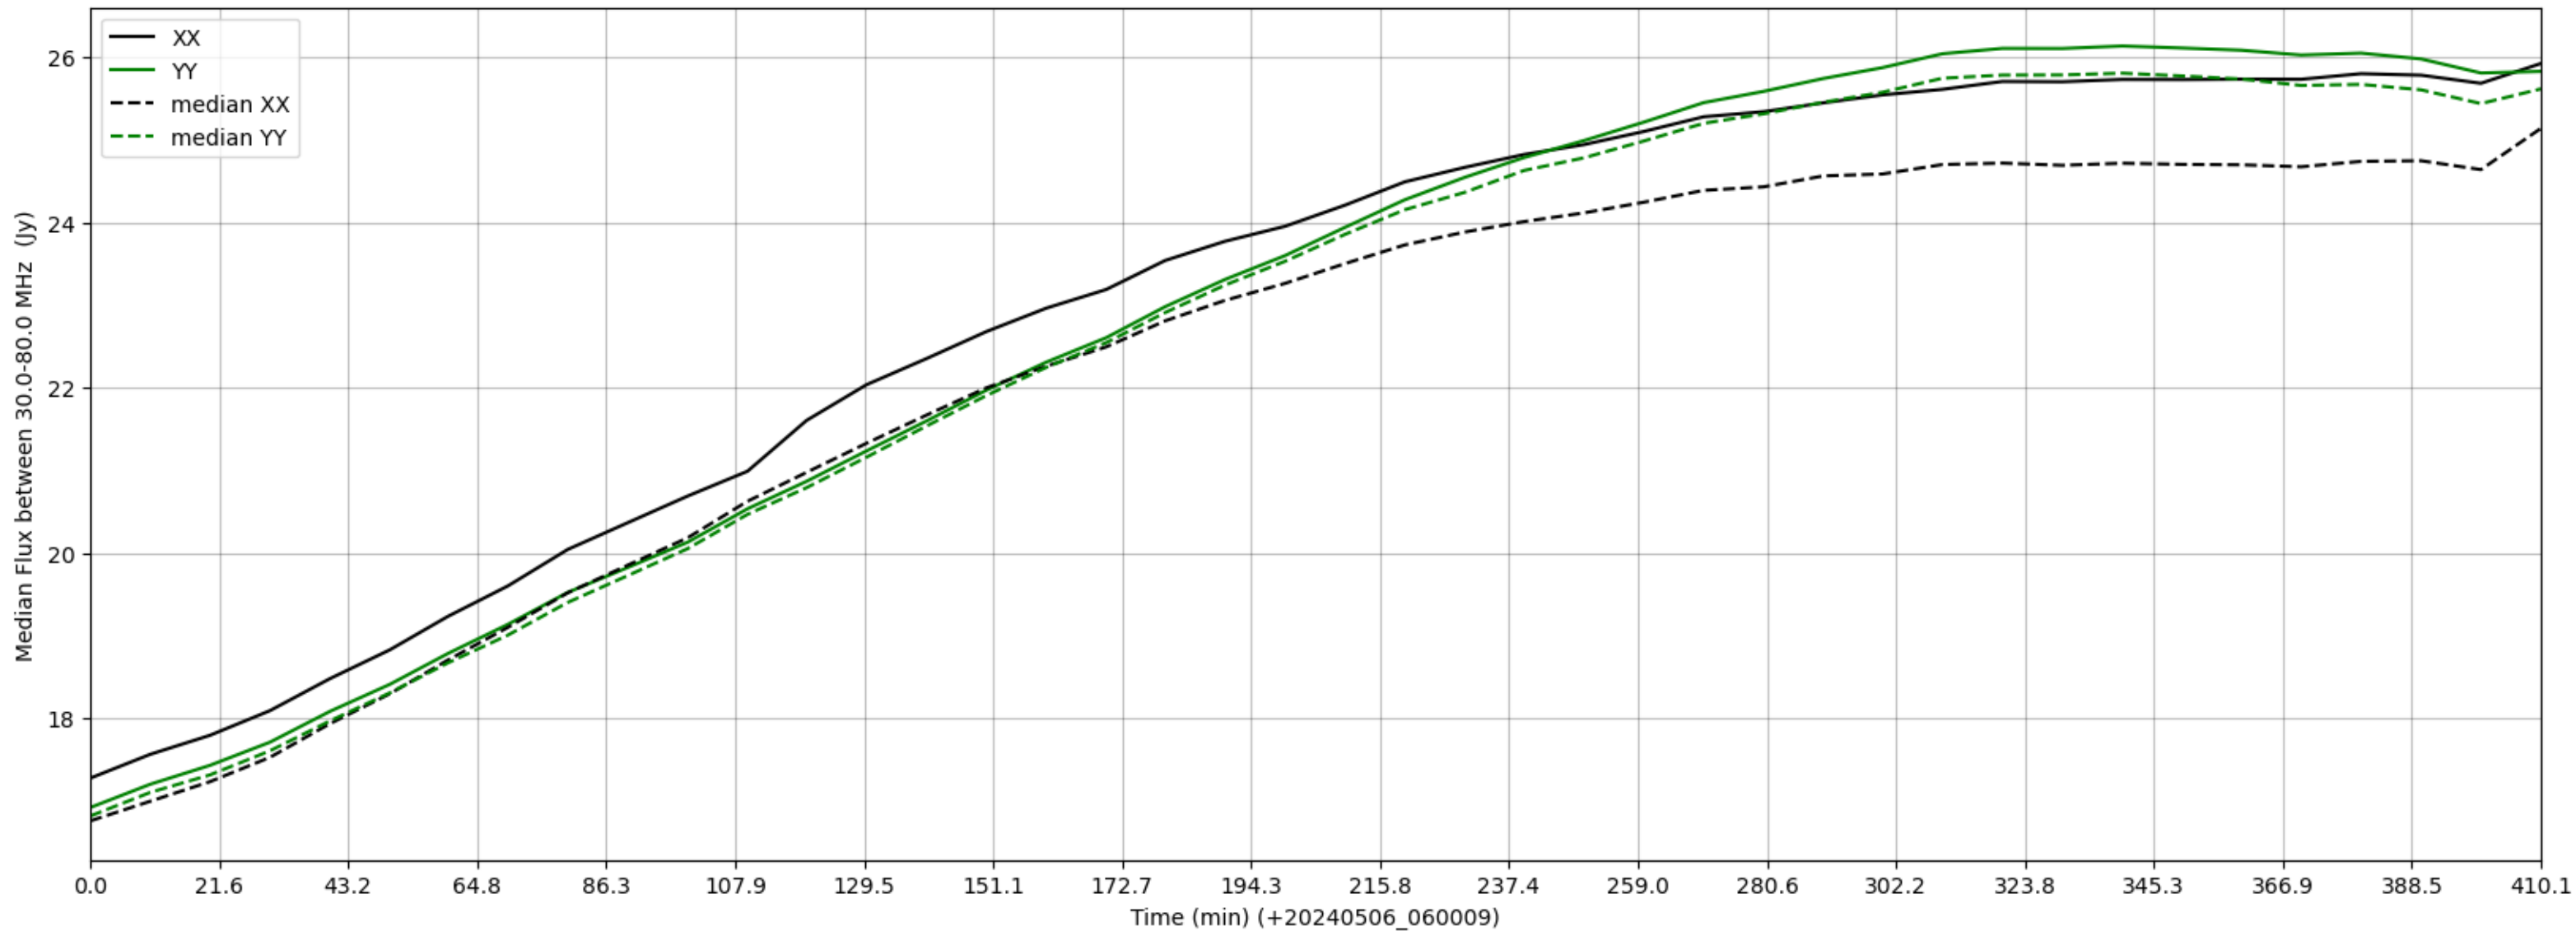

LWA067 - Correlator# 167 - XX FLAGS:Good - YY FLAGS:Good

LWA068 - Correlator# 166 - XX FLAGS:Good - YY FLAGS:Good