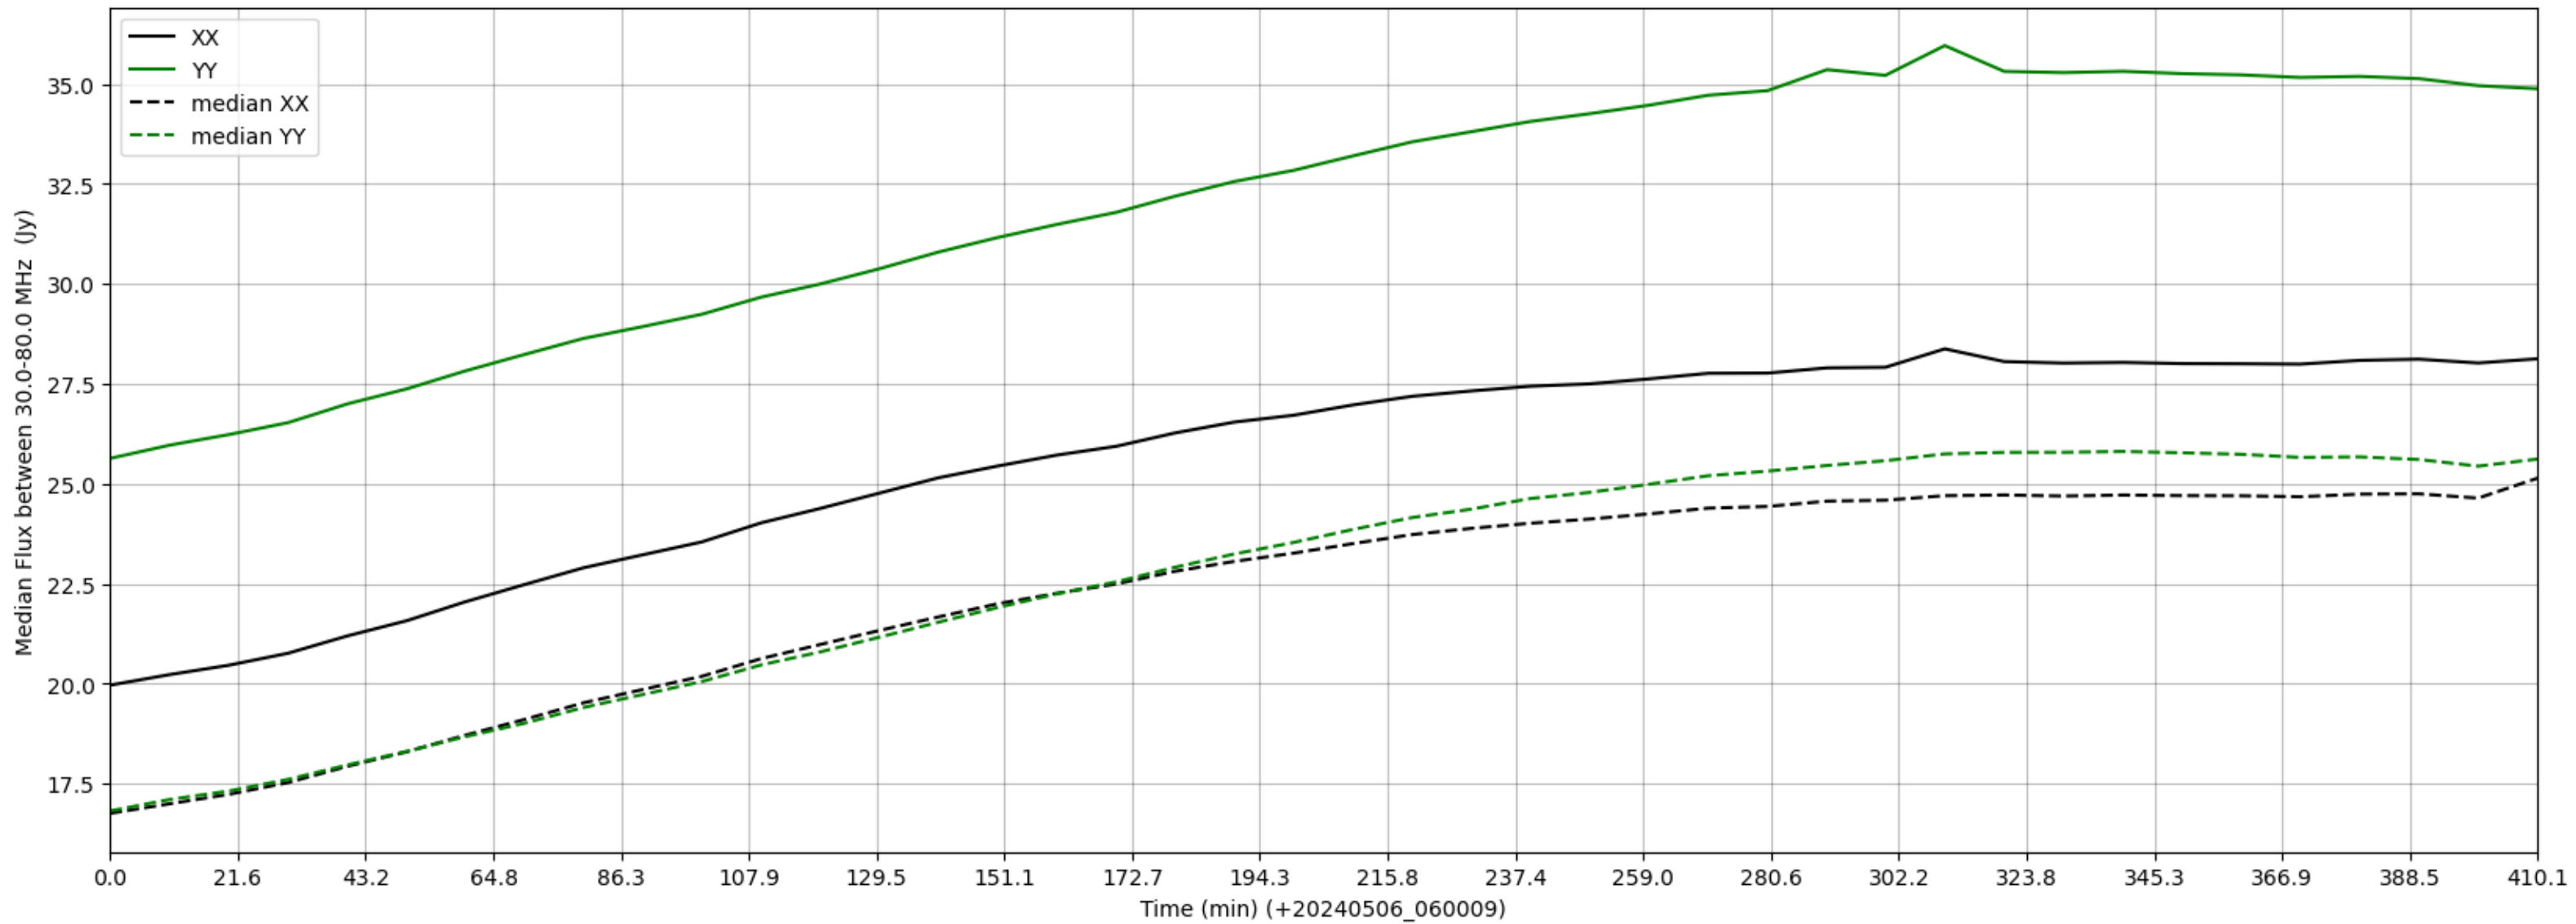

LWA194 - Correlator# 273 - XX FLAGS:Good - YY FLAGS:Good

LWA195 - Correlator# 272 - XX FLAGS:Good - YY FLAGS:Good