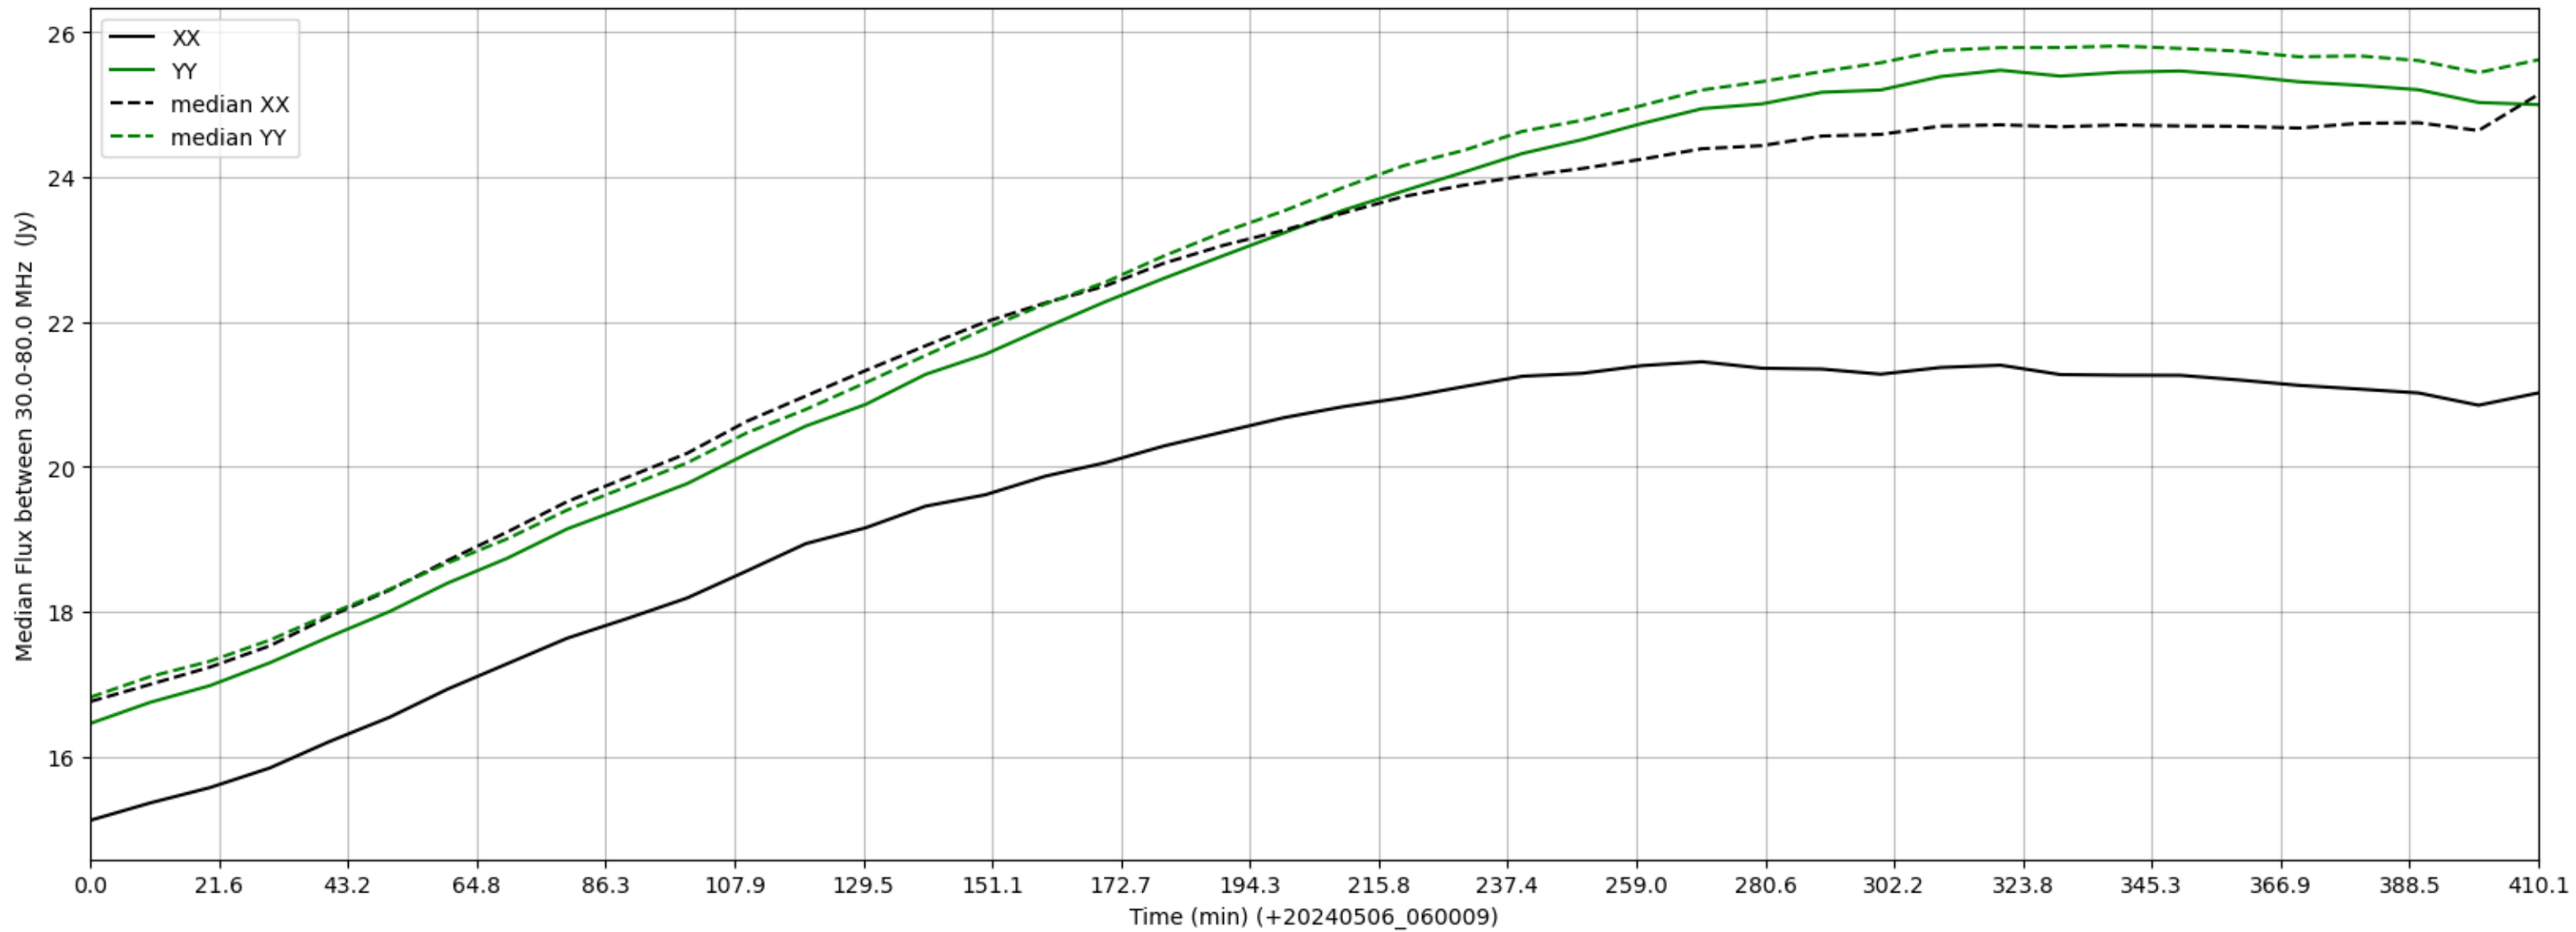

LWA273 - Correlator# 007 - XX FLAGS:Good - YY FLAGS:Good

LWA276 - Correlator# 006 - XX FLAGS:Good - YY FLAGS:Good