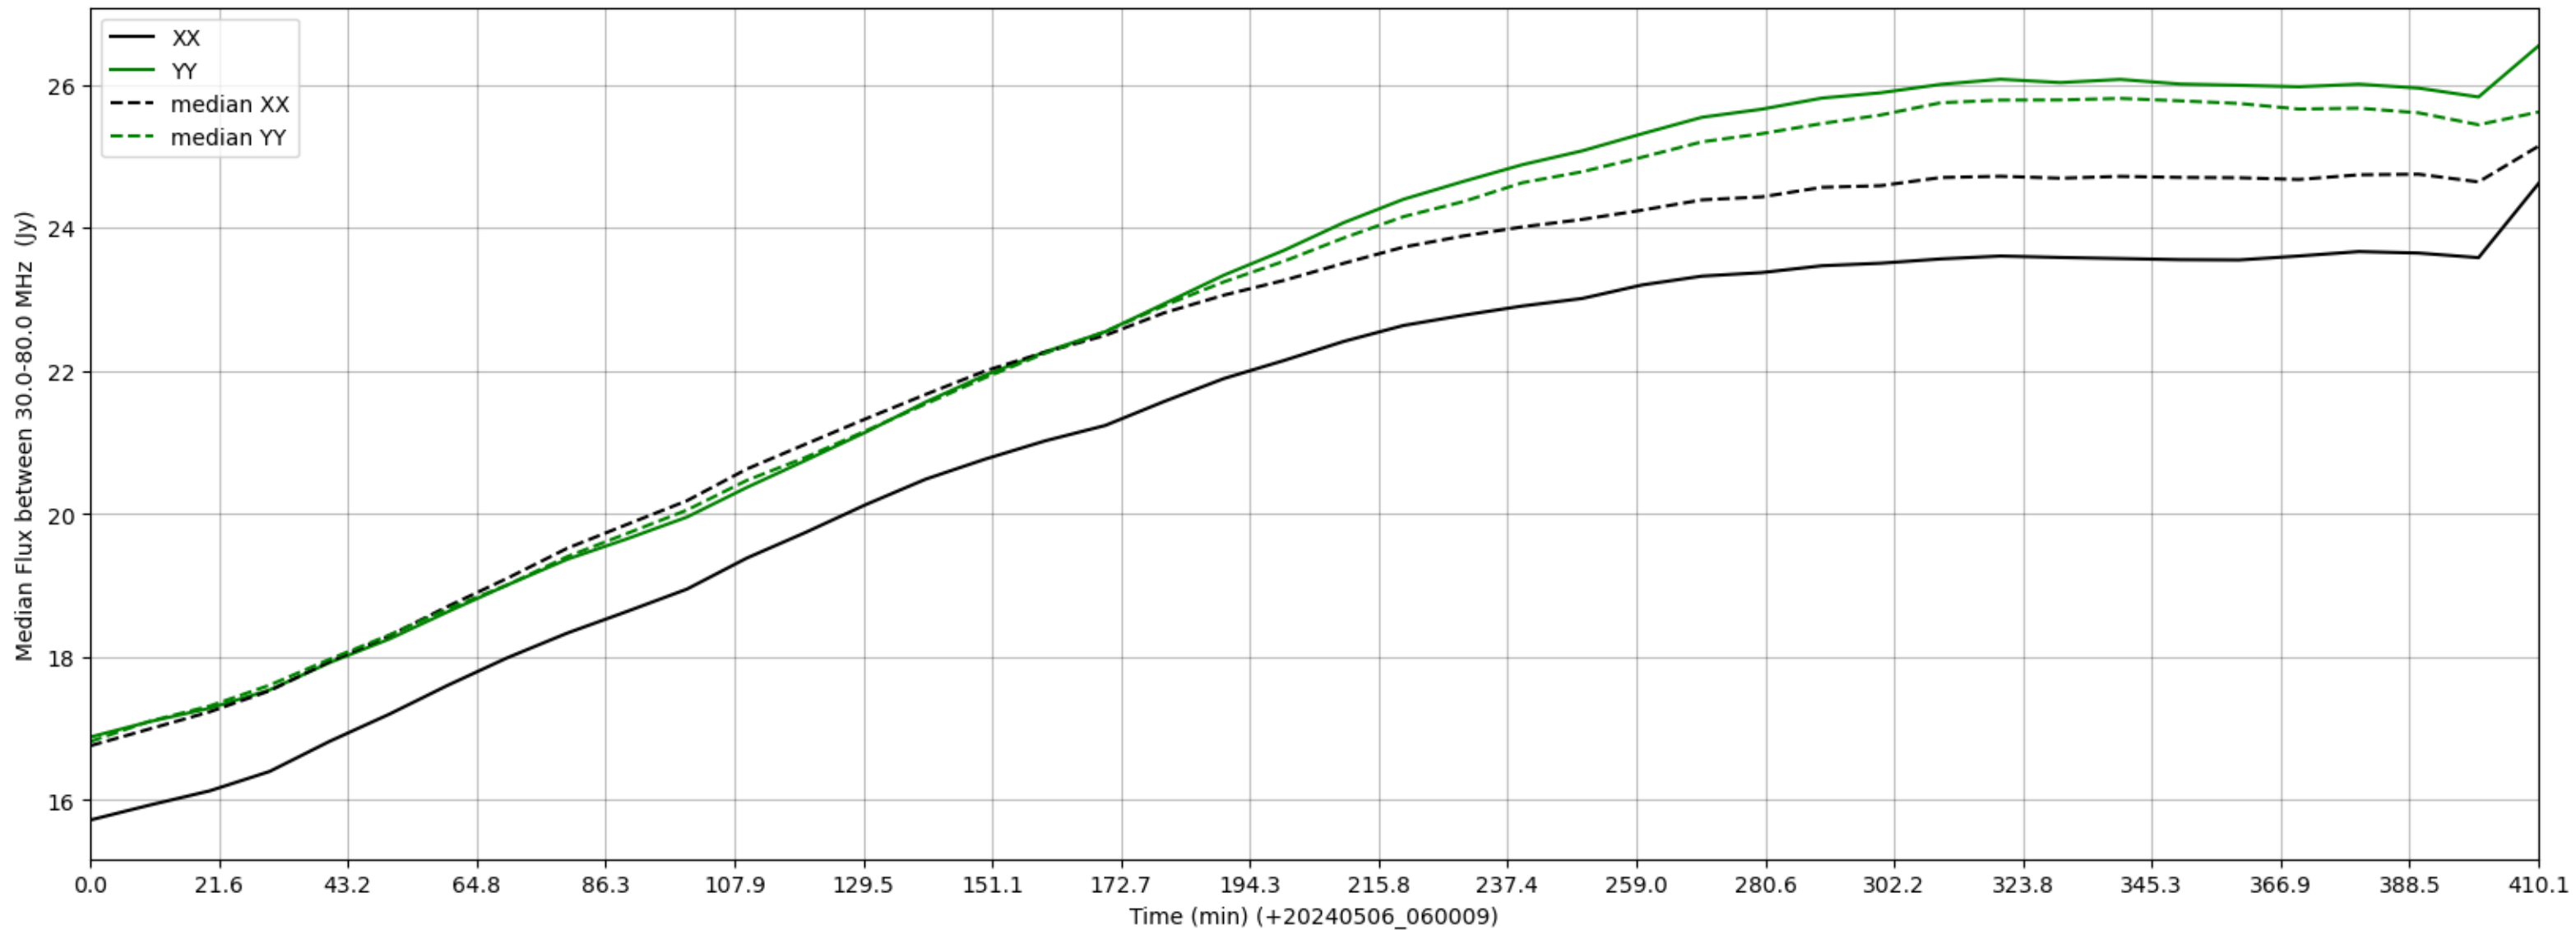

LWA232 - Correlator# 307 - XX FLAGS:LowFlux - YY FLAGS:LowFlux

LWA233 - Correlator# 306 - XX FLAGS:Good - YY FLAGS:Good