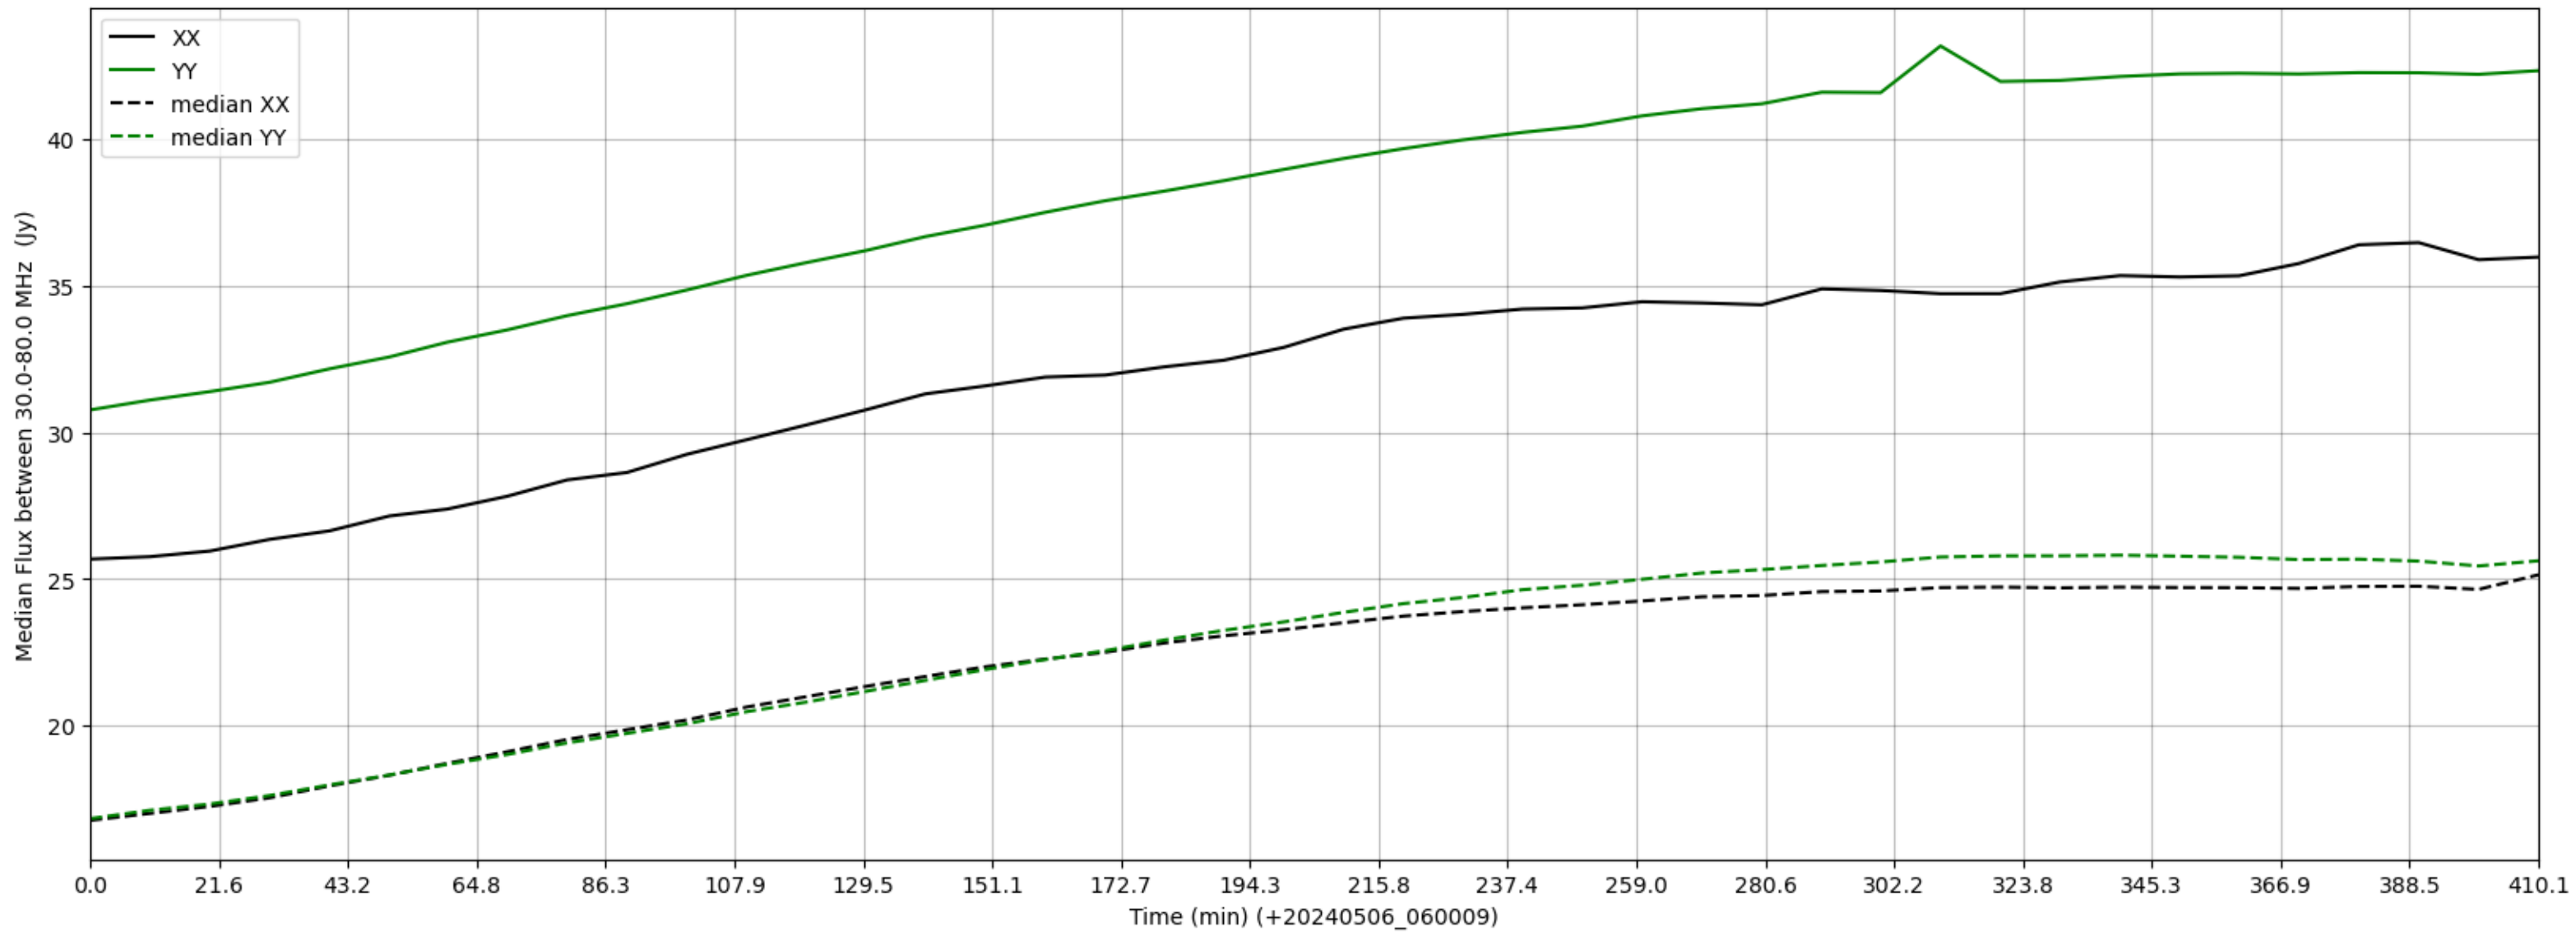

LWA270 - Correlator# 039 - XX FLAGS:Good - YY FLAGS:Good

LWA272 - Correlator# 038 - XX FLAGS:Good - YY FLAGS:Good