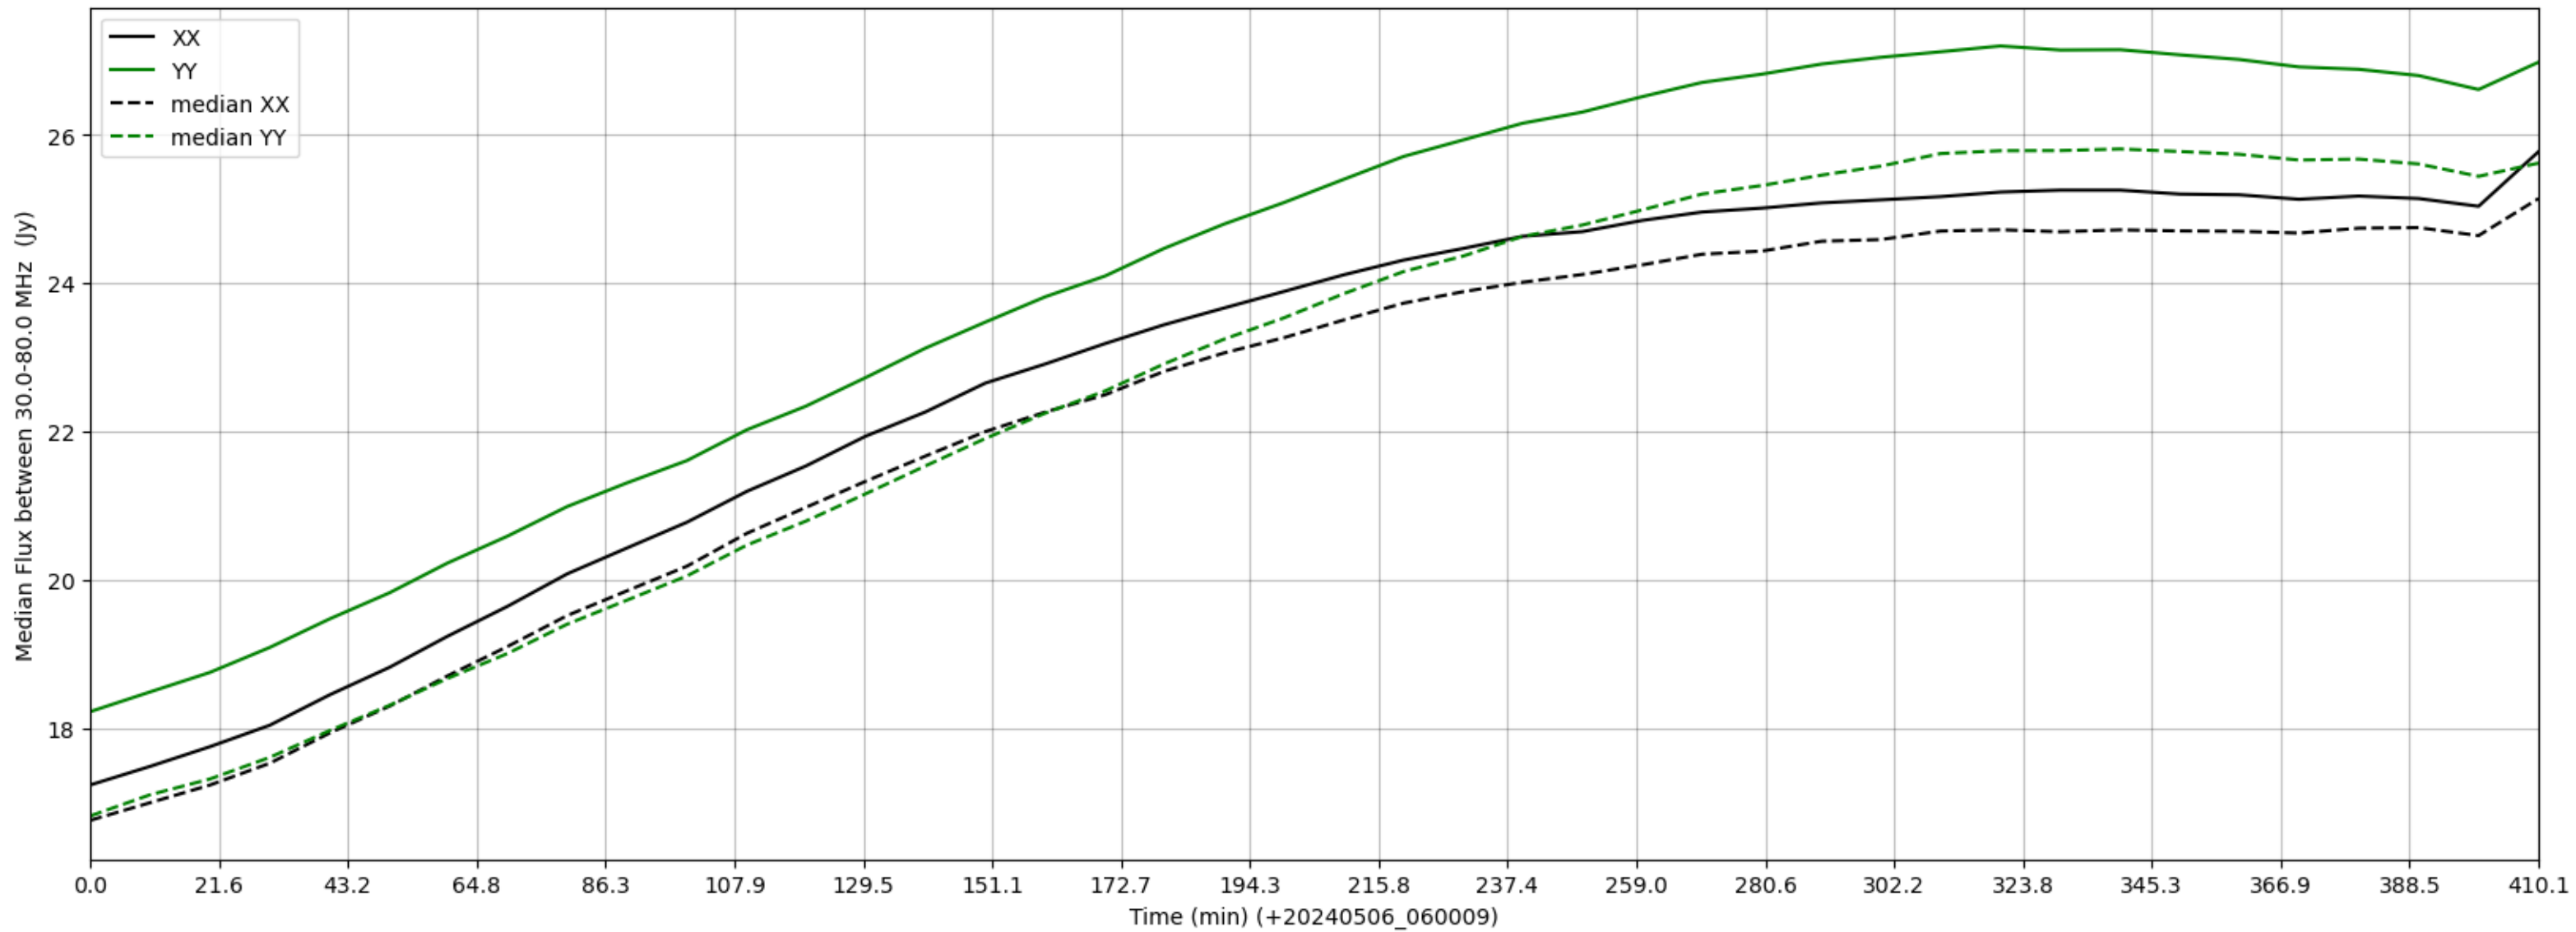

LWA212 - Correlator# 326 - XX FLAGS:Good - YY FLAGS:Good

LWA176 - Correlator# 325 - XX FLAGS:Good - YY FLAGS:Good