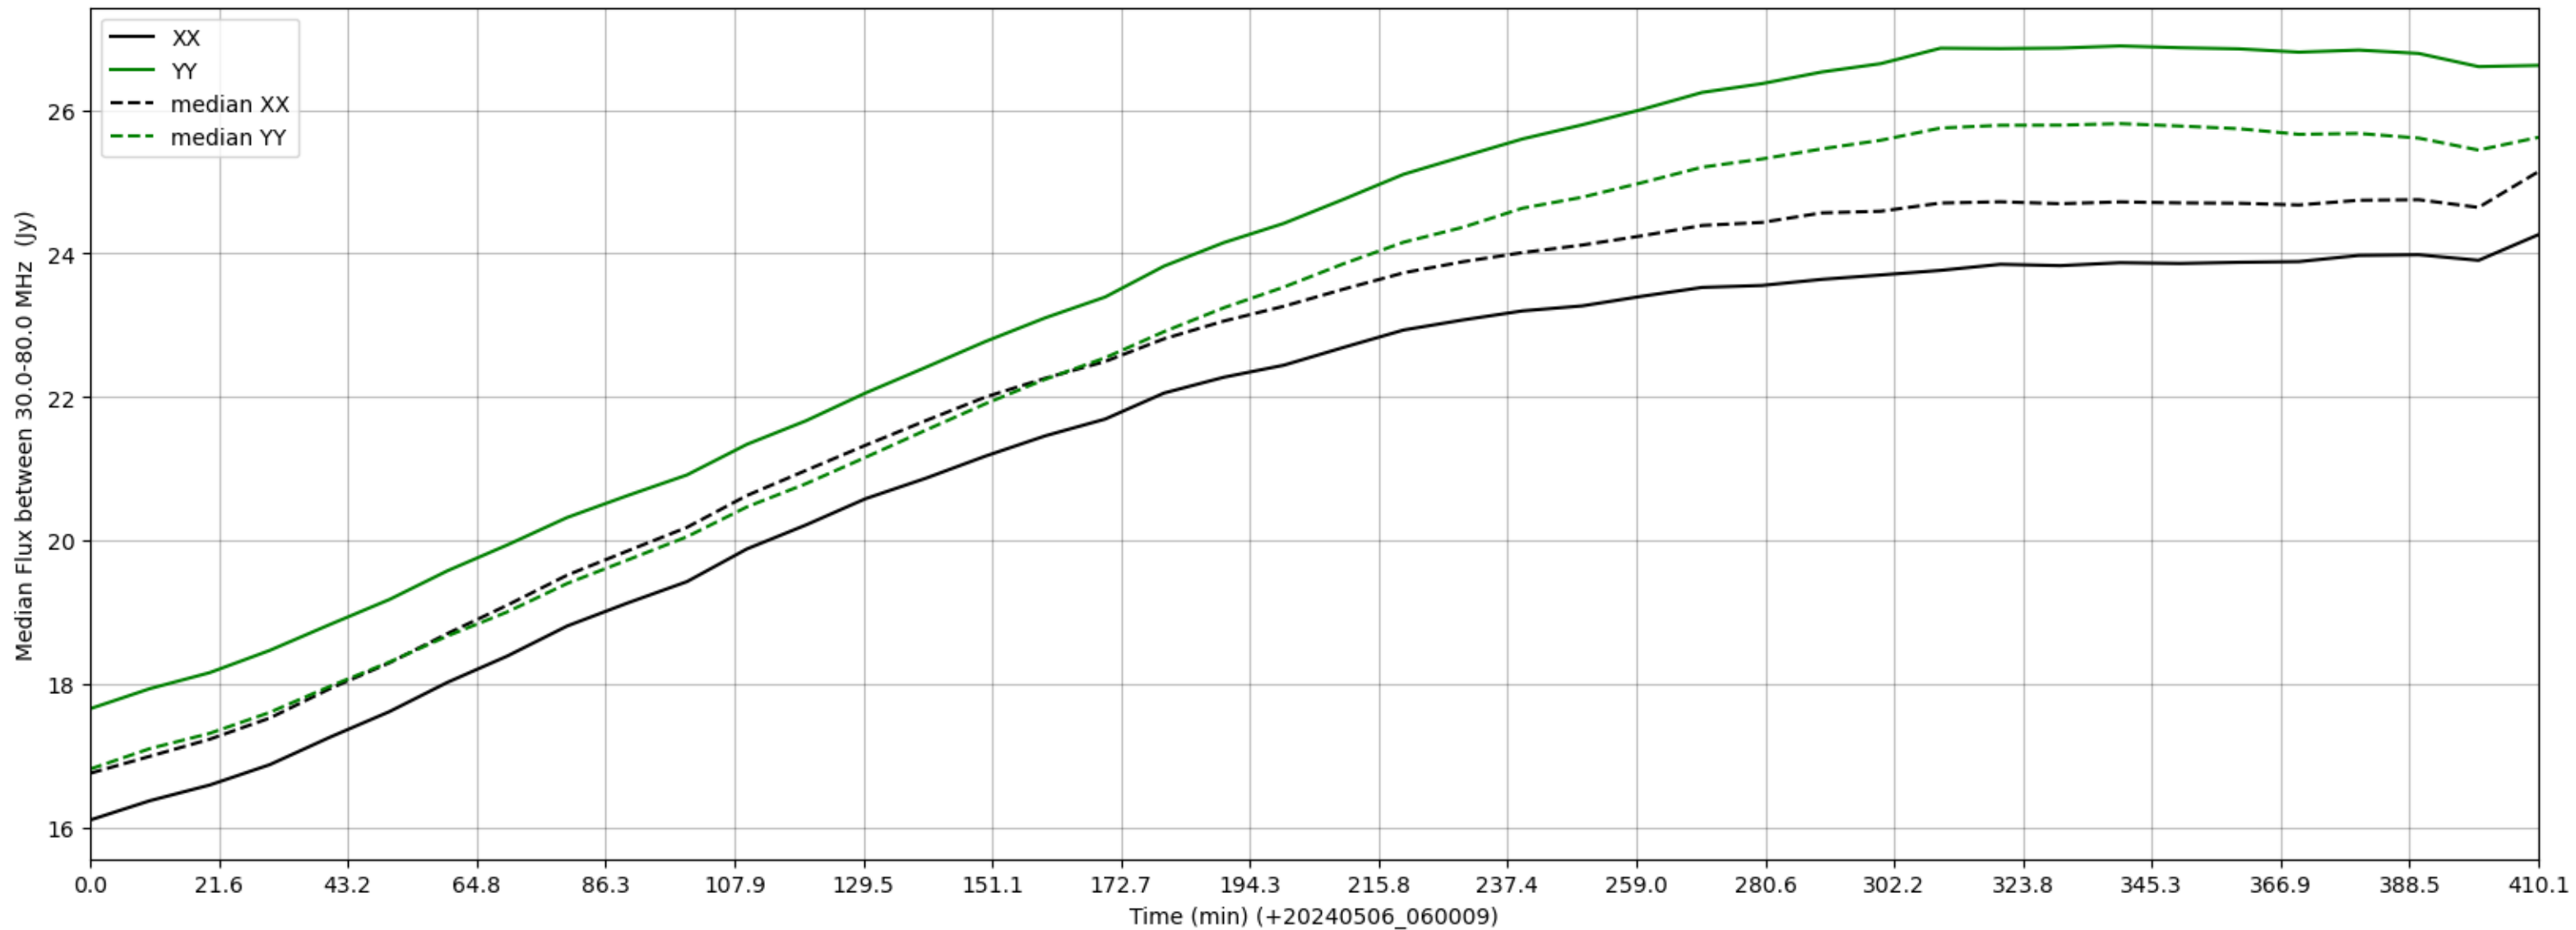

LWA035 - Correlator# 160 - XX FLAGS:Good - YY FLAGS:Good

LWA033 - Correlator# 161 - XX FLAGS:Good - YY FLAGS:Good

LWA034 - Correlator# 162 - XX FLAGS:Good - YY FLAGS:Good

LWA036 - Correlator# 163 - XX FLAGS:Good - YY FLAGS:Good