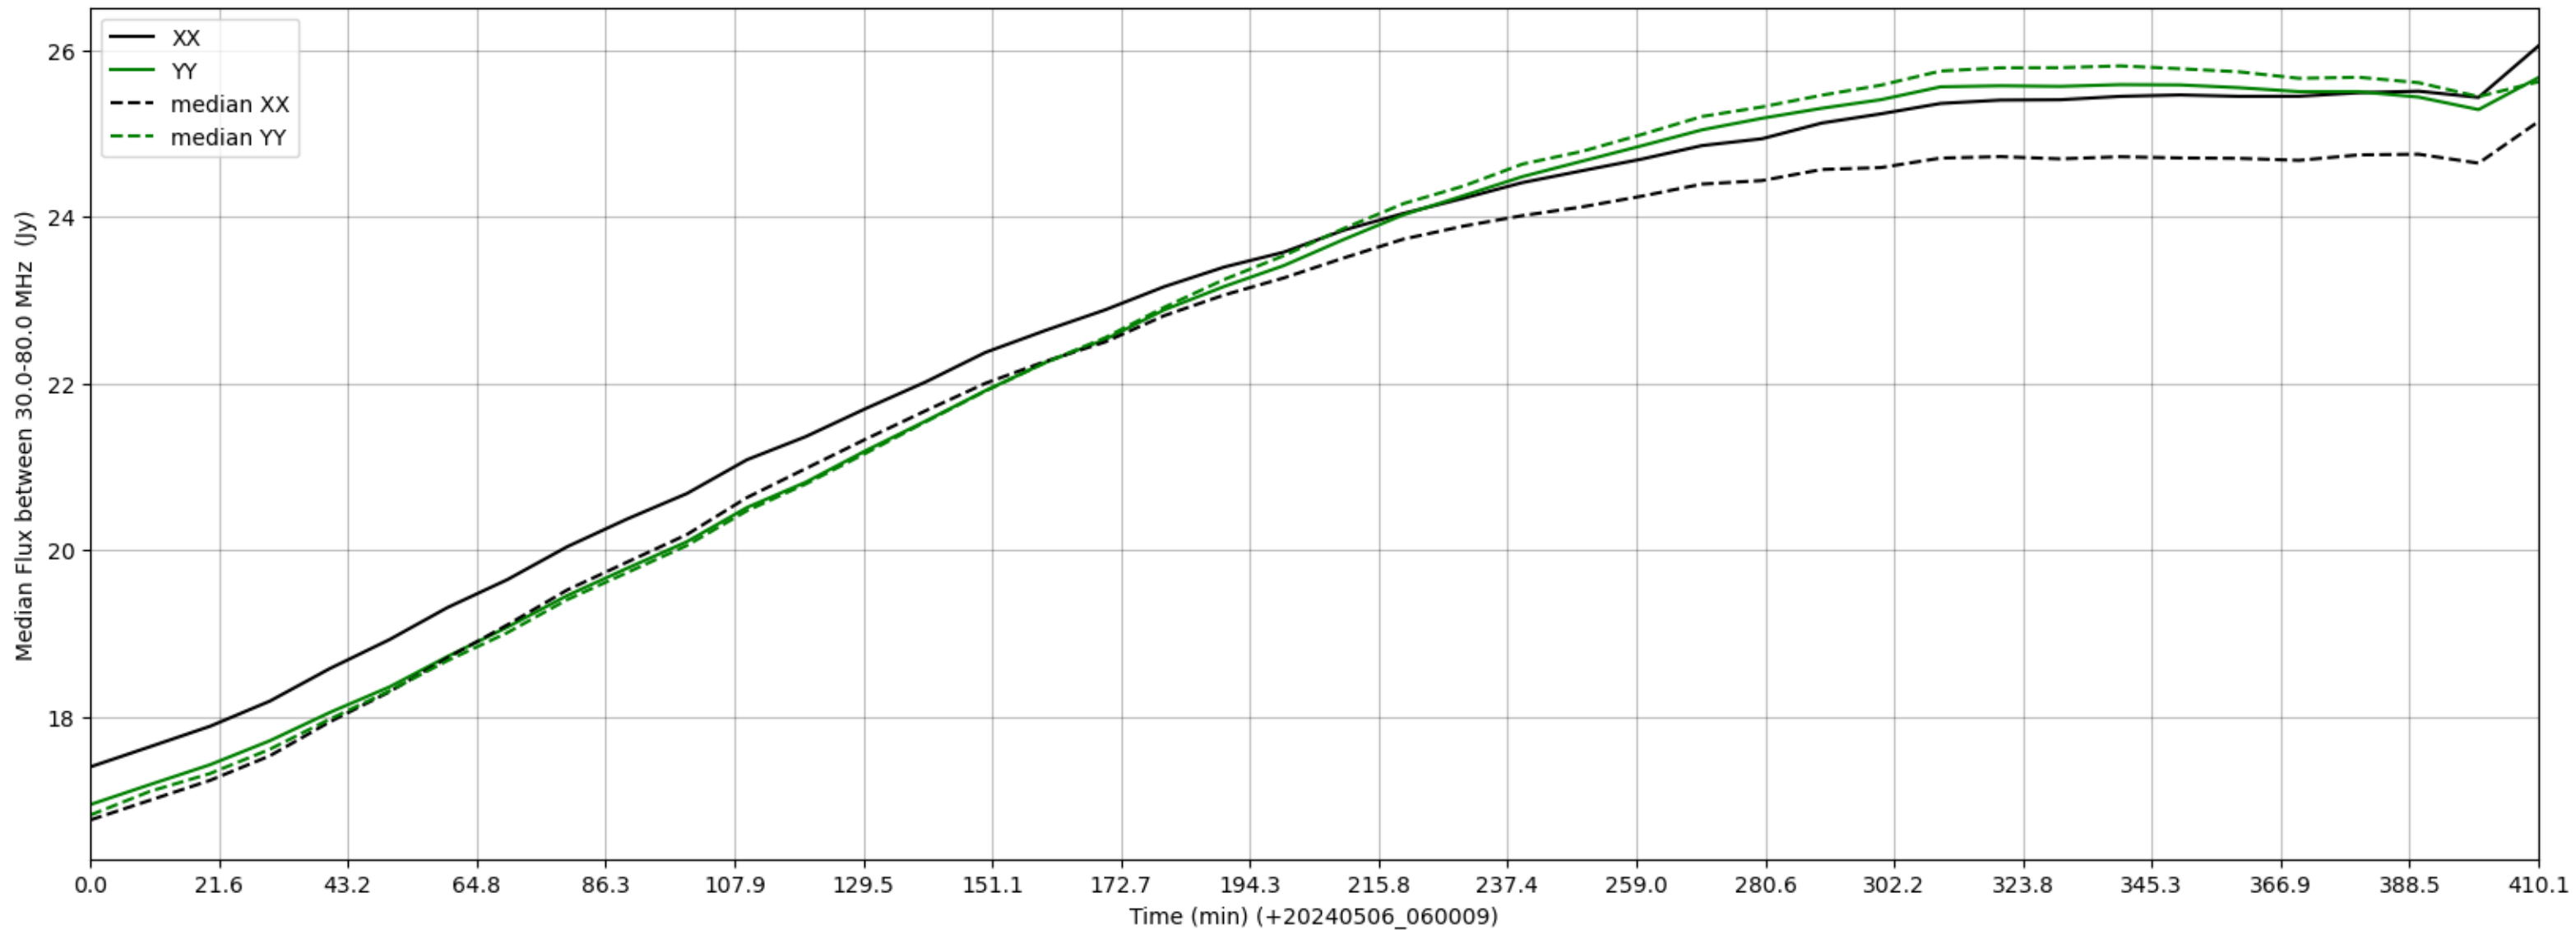

LWA190 - Correlator# 244 - XX FLAGS:Good - YY FLAGS:Good

LWA189 - Correlator# 245 - XX FLAGS:Good - YY FLAGS:Good

LWA191 - Correlator# 246 - XX FLAGS:LowFlux - YY FLAGS:Good

LWA192 - Correlator# 247 - XX FLAGS:Good - YY FLAGS:Good