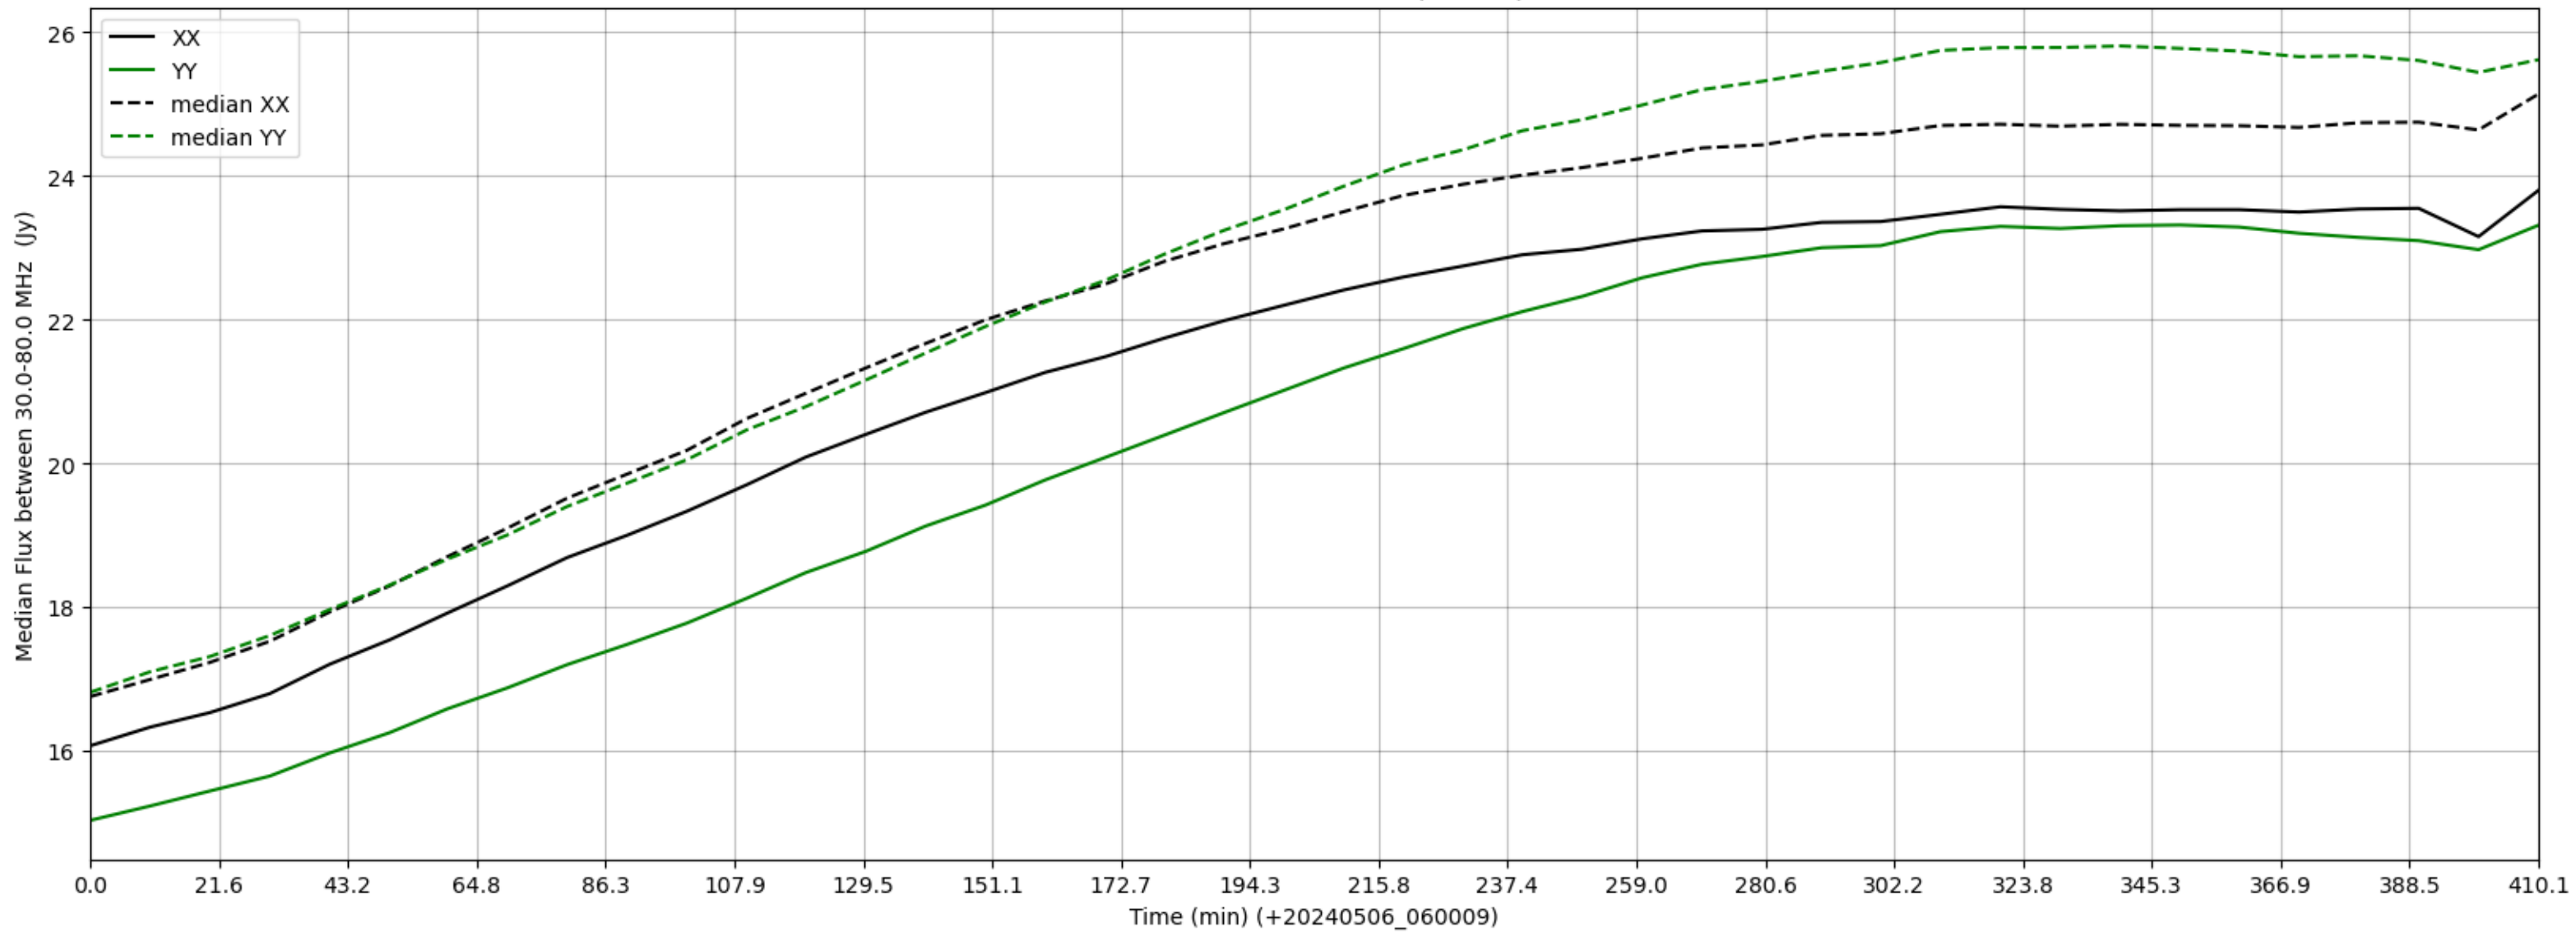

LWA257 - Correlator# 032 - XX FLAGS:Good - YY FLAGS:Good

LWA255 - Correlator# 033 - XX FLAGS:LowFlux - YY FLAGS:LowFlux

LWA260 - Correlator# 034 - XX FLAGS:BadSpecShape - YY FLAGS:Good

LWA258 - Correlator# 035 - XX FLAGS:Good - YY FLAGS:Good