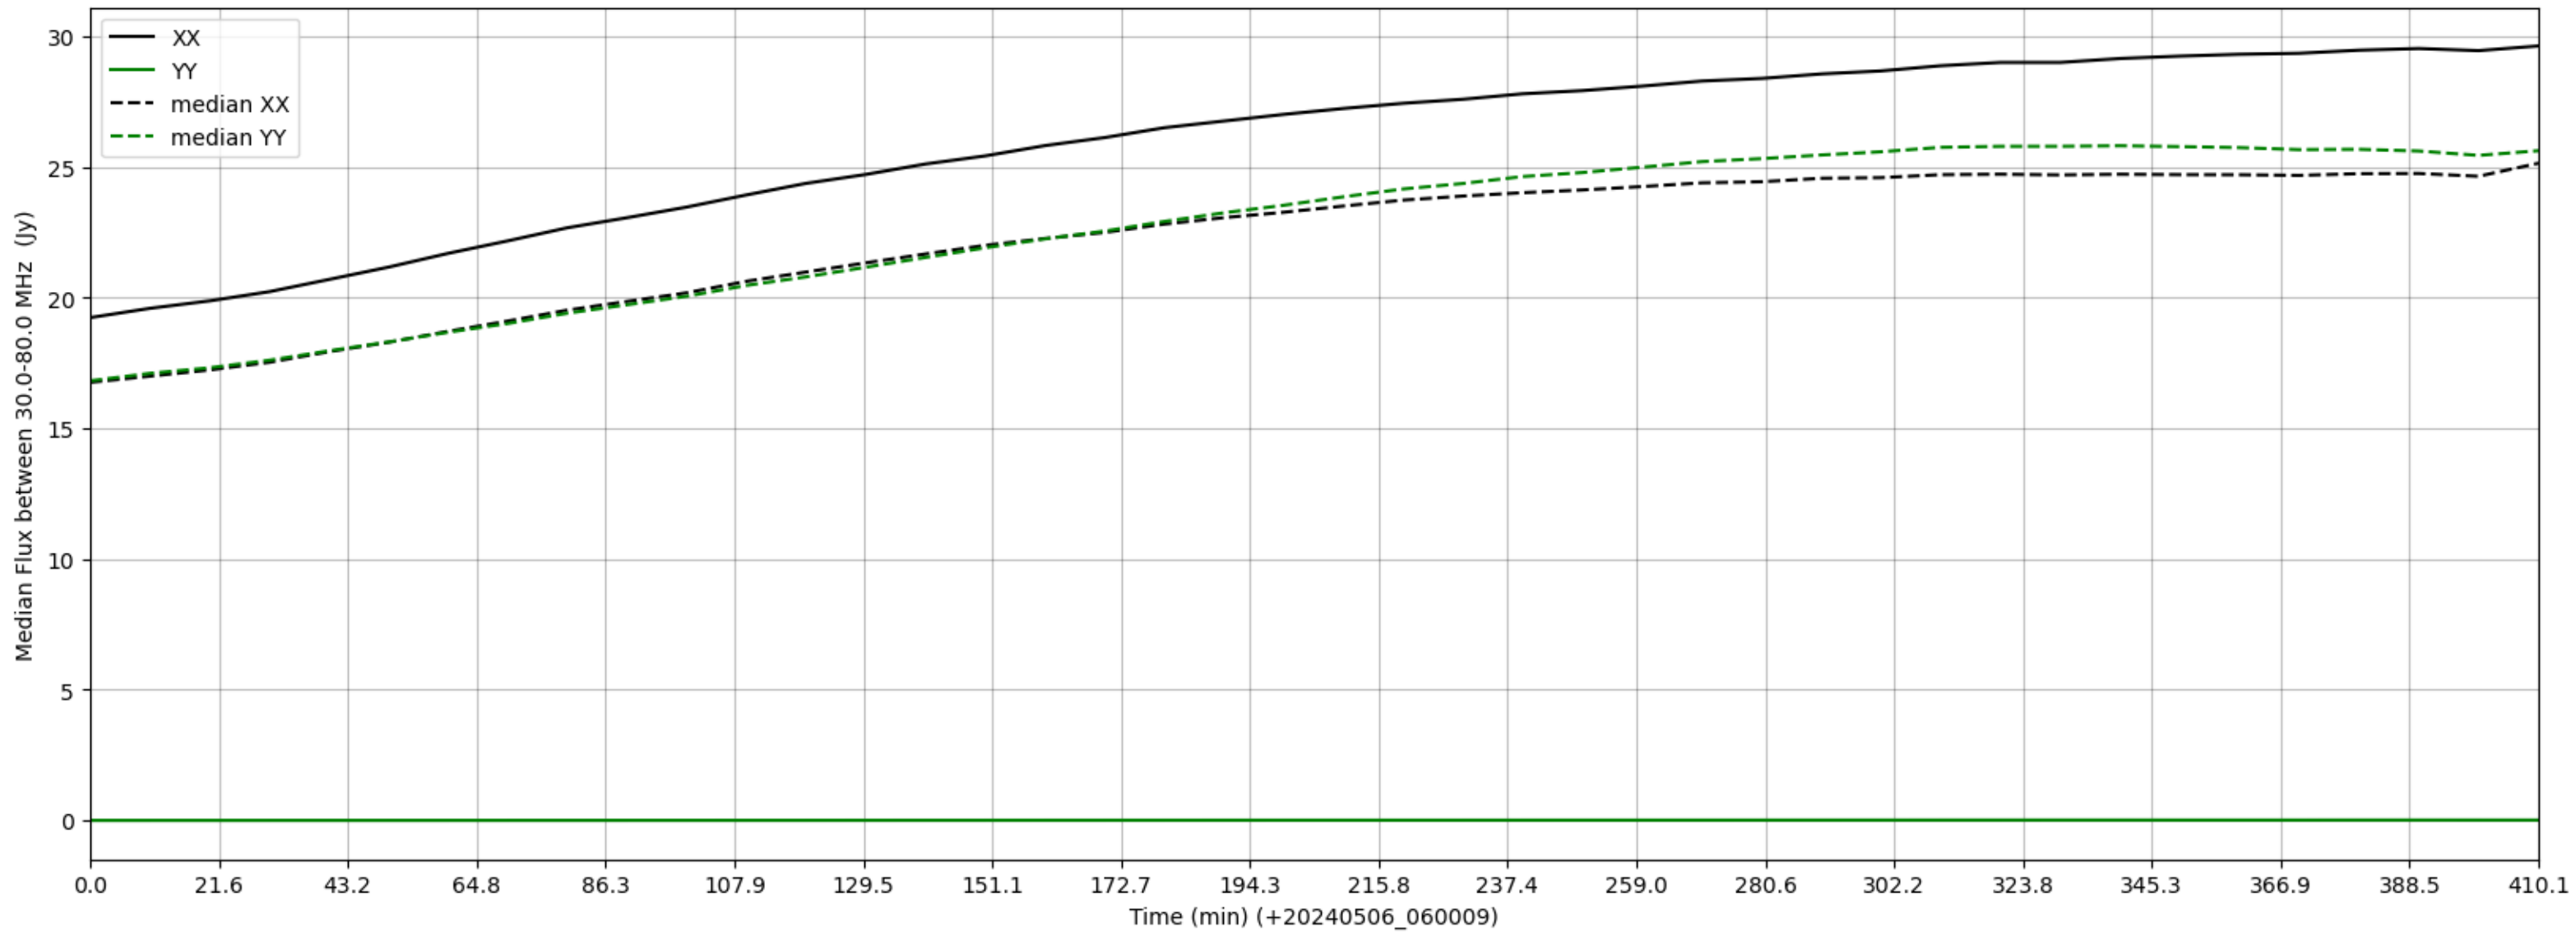

LWA308 - Correlator# 015 - XX FLAGS:Good - YY FLAGS:Good

LWA309 - Correlator# 014 - XX FLAGS:Good - YY FLAGS:LowFlux