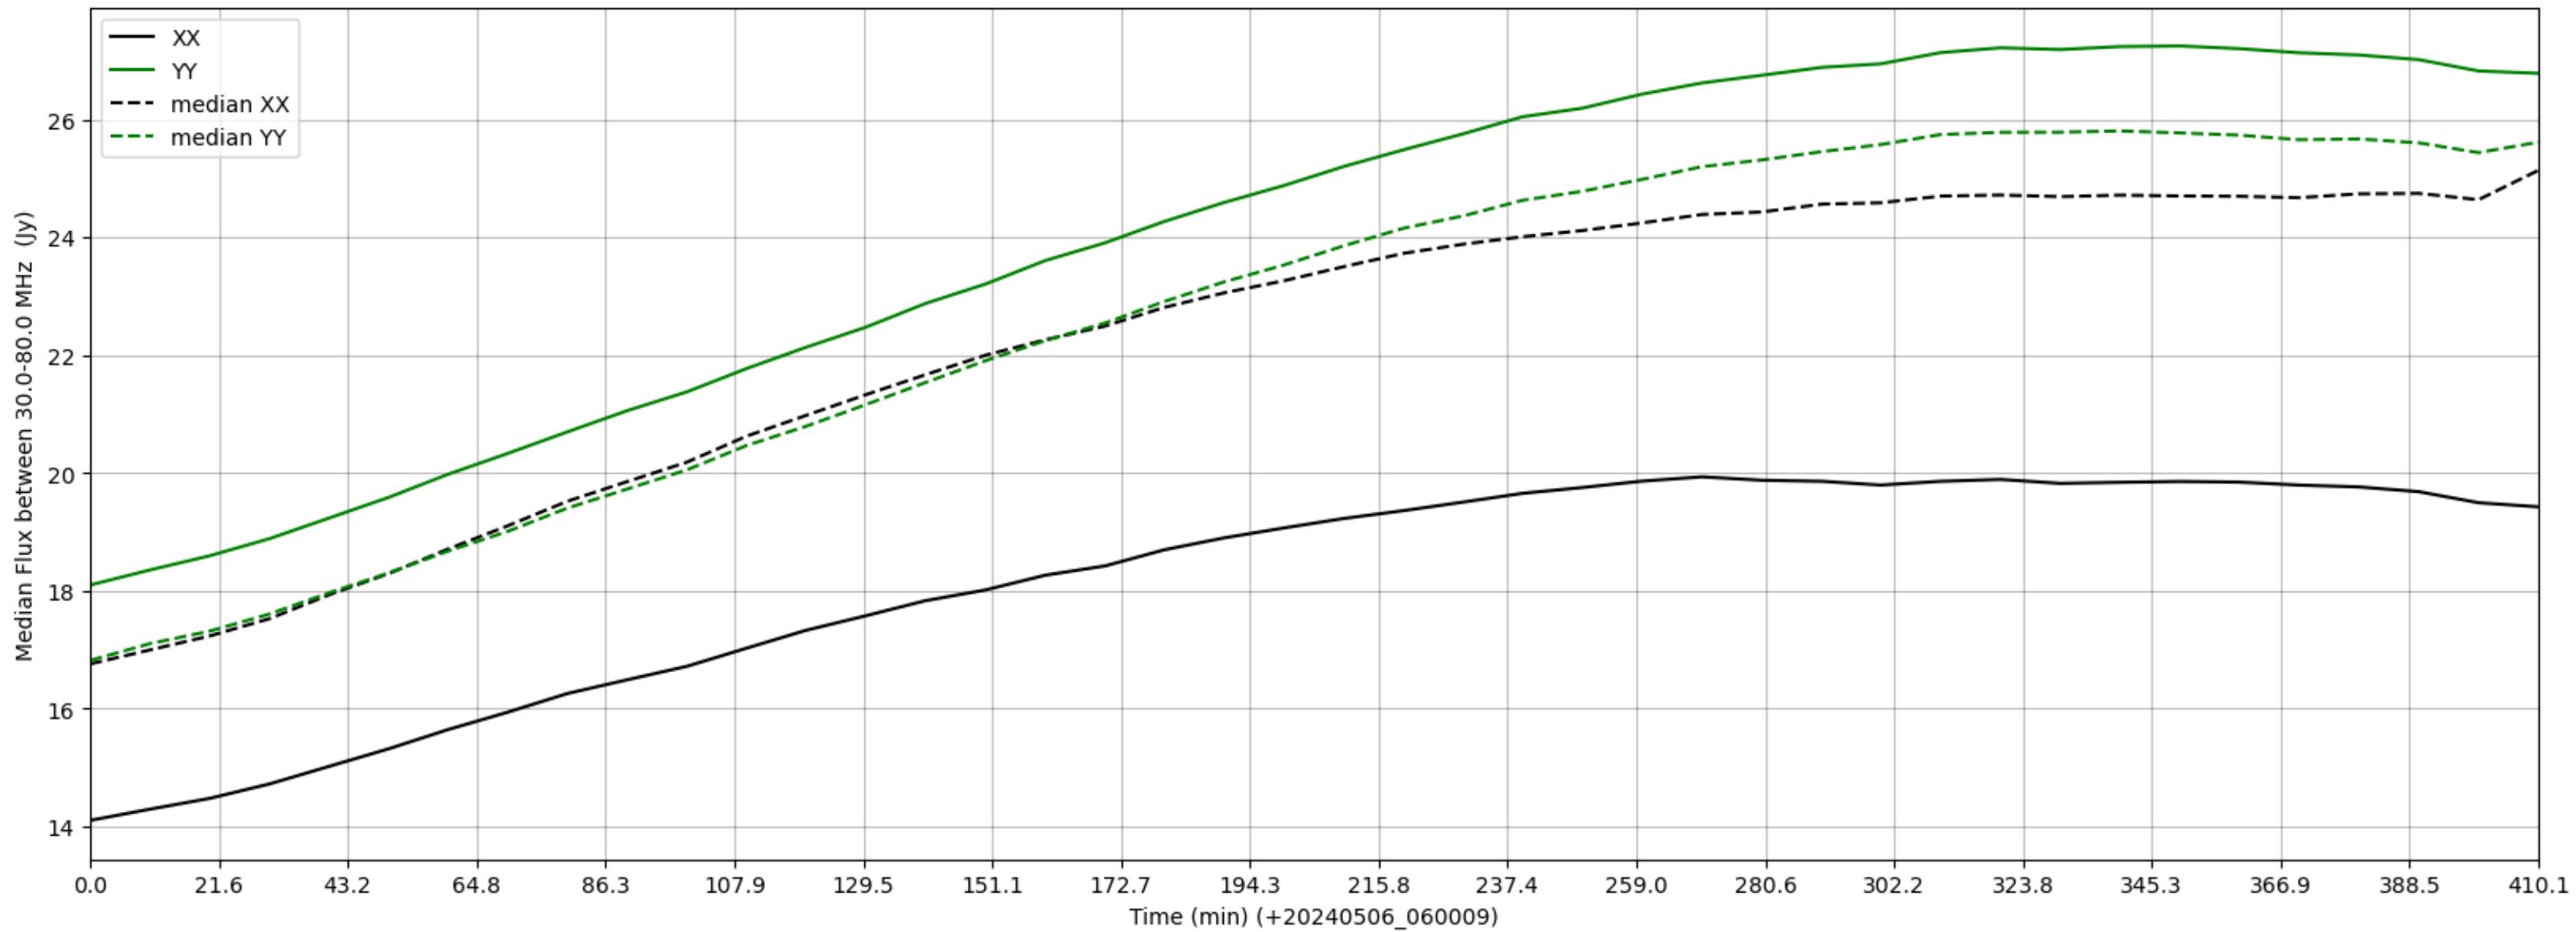

LWA356 - Correlator# 318 - XX FLAGS:Good - YY FLAGS:Good

LWA342 - Correlator# 317 - XX FLAGS:Good - YY FLAGS:Good