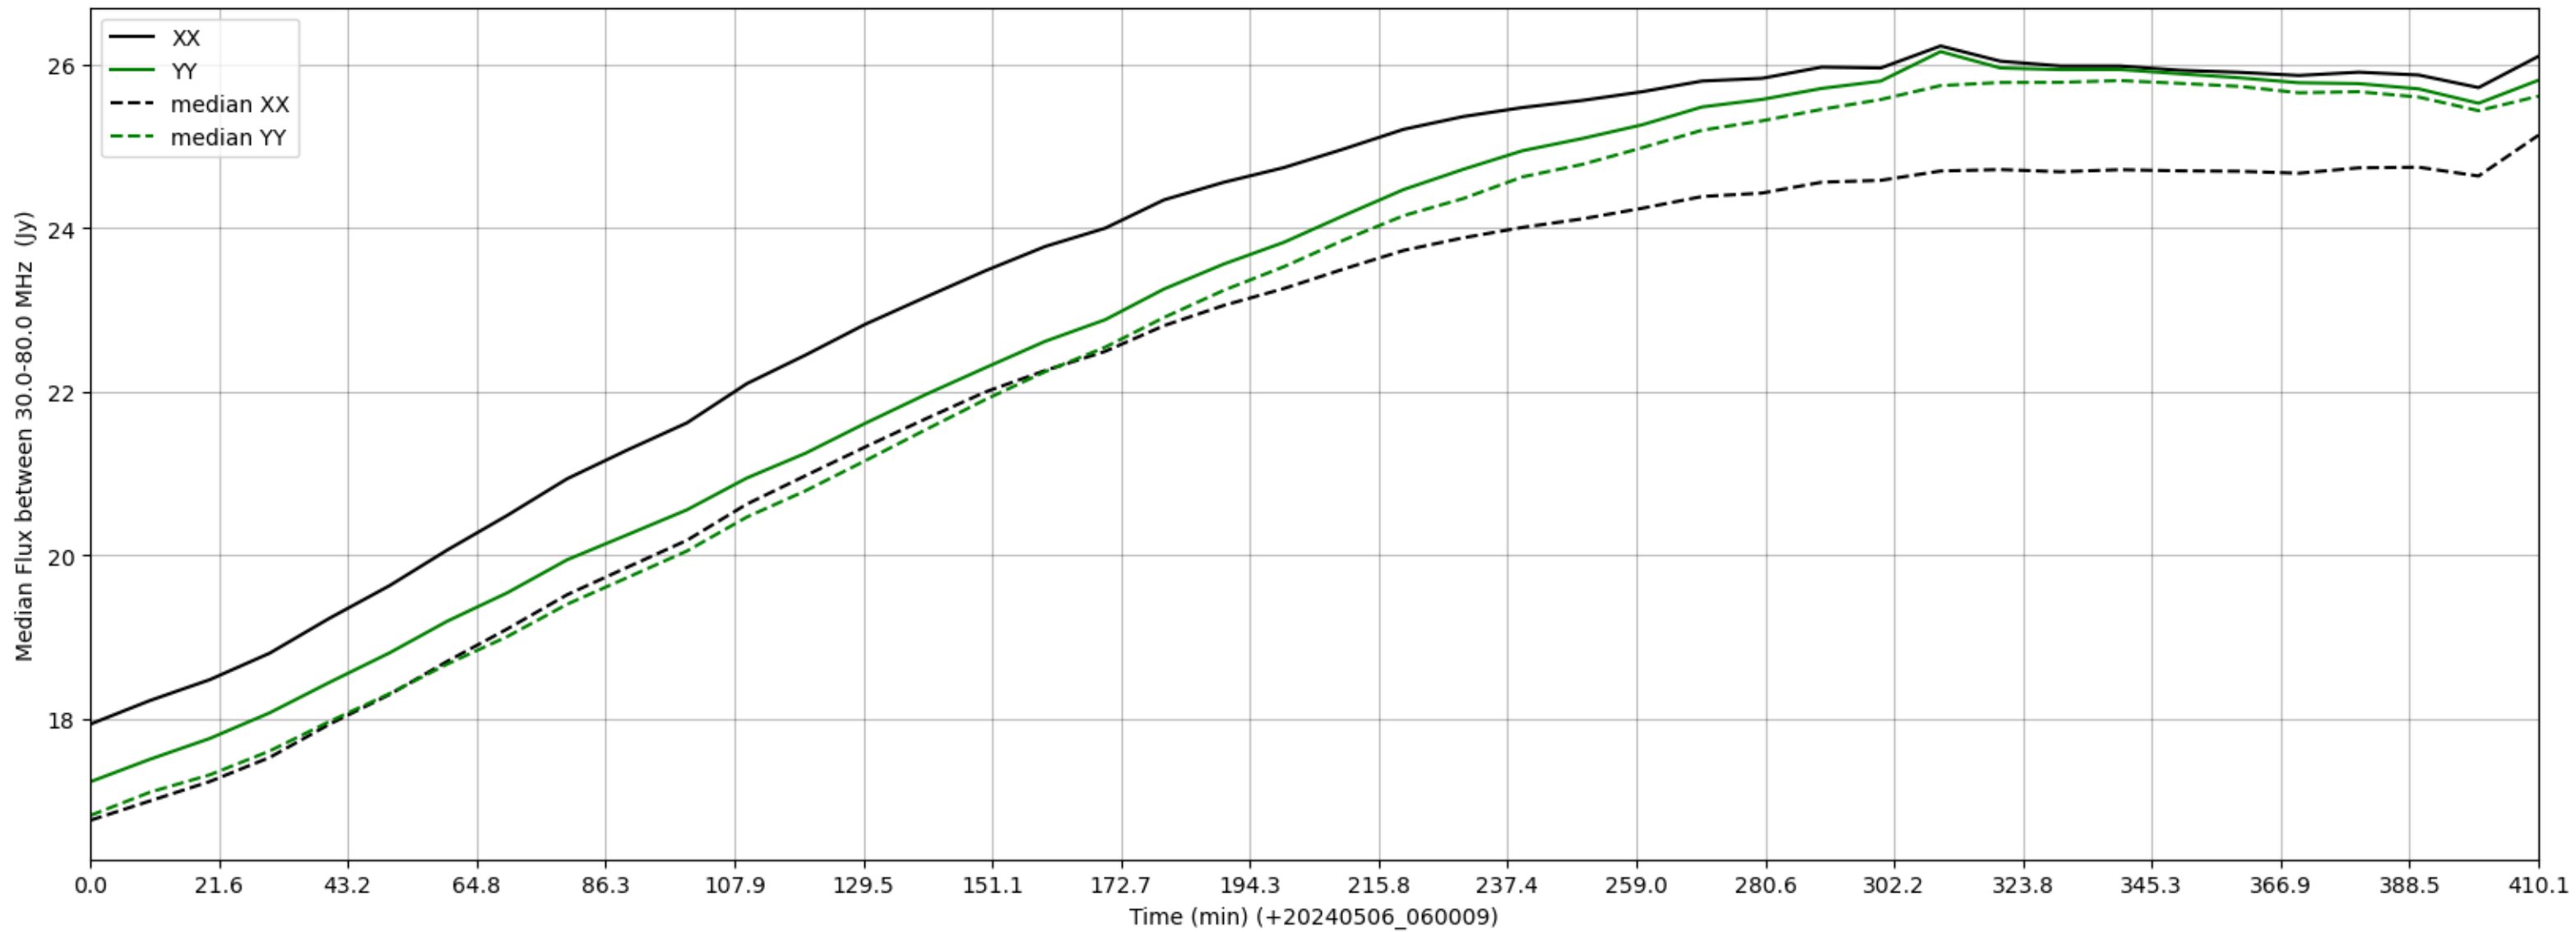

LWA053 - Correlator# 116 - XX FLAGS:Good - YY FLAGS:Good

LWA052 - Correlator# 117 - XX FLAGS:LowFlux - YY FLAGS:LowFlux

LWA054 - Correlator# 118 - XX FLAGS:Good - YY FLAGS:Good

LWA080 - Correlator# 119 - XX FLAGS:Good - YY FLAGS:Good