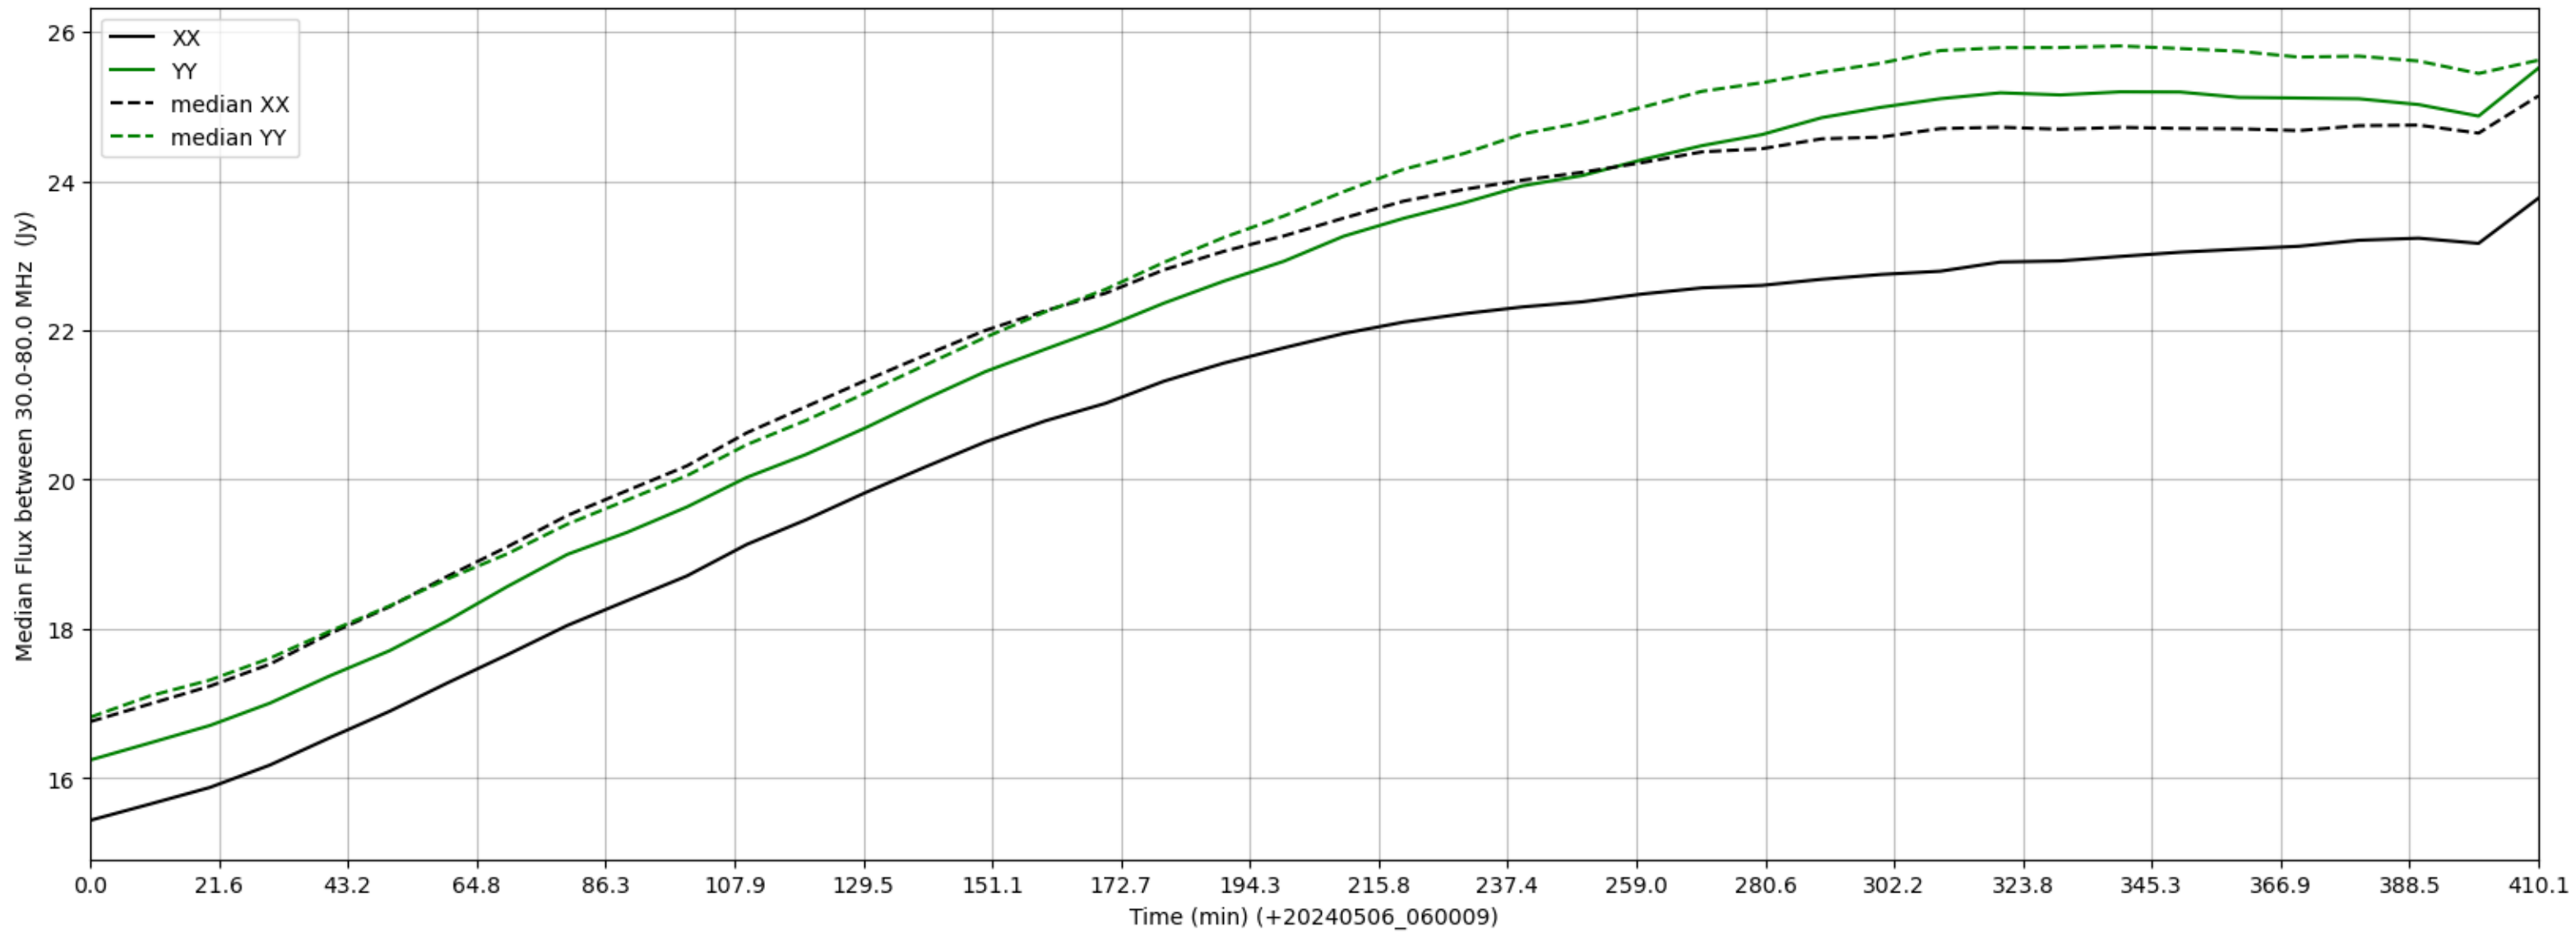

LWA160 - Correlator# 239 - XX FLAGS:Good - YY FLAGS:Good

LWA182 - Correlator# 238 - XX FLAGS:Good - YY FLAGS:Good