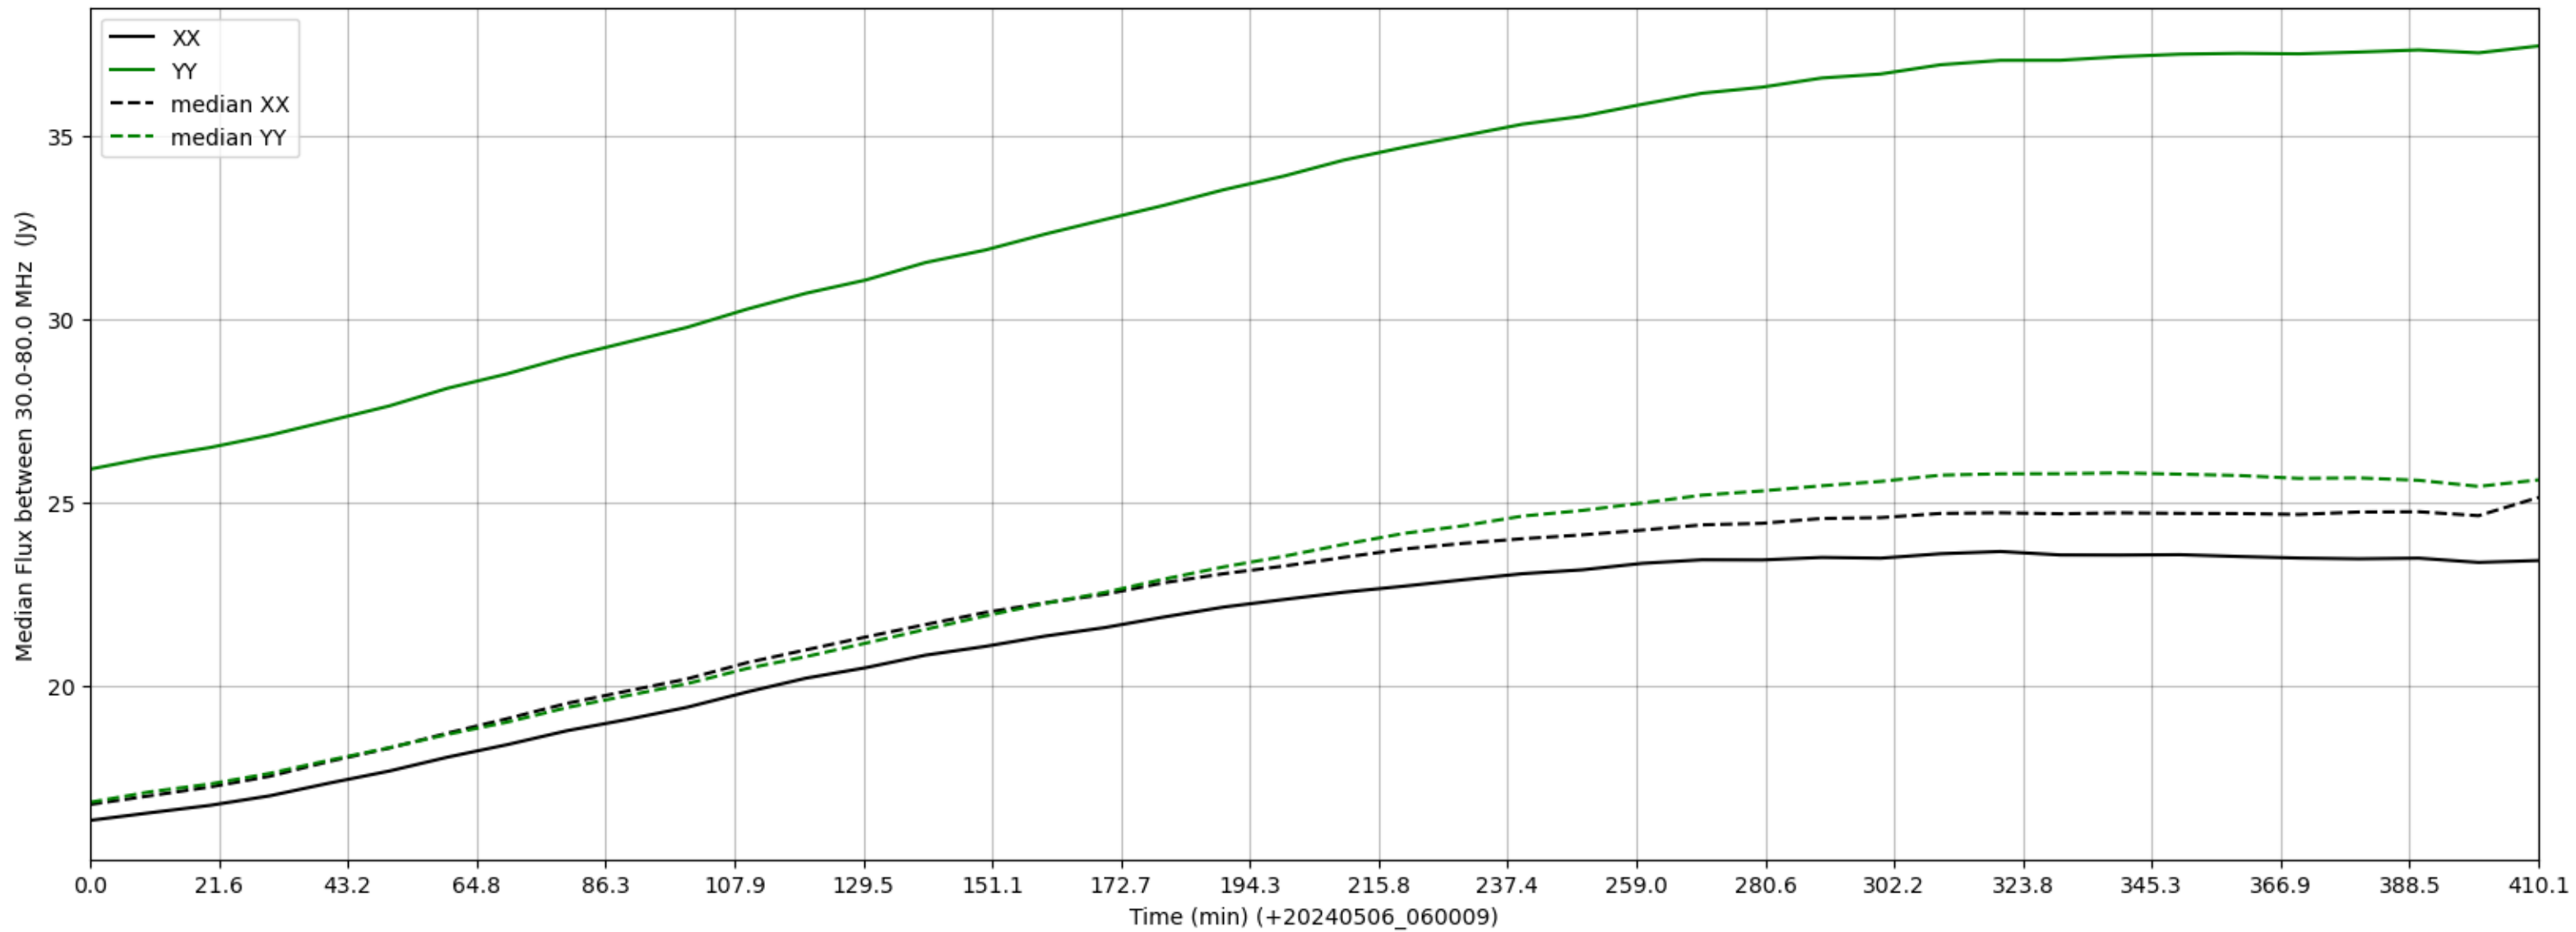

LWA295 - Correlator# 047 - XX FLAGS:Good - YY FLAGS:Good

LWA296 - Correlator# 046 - XX FLAGS:Good - YY FLAGS:Good