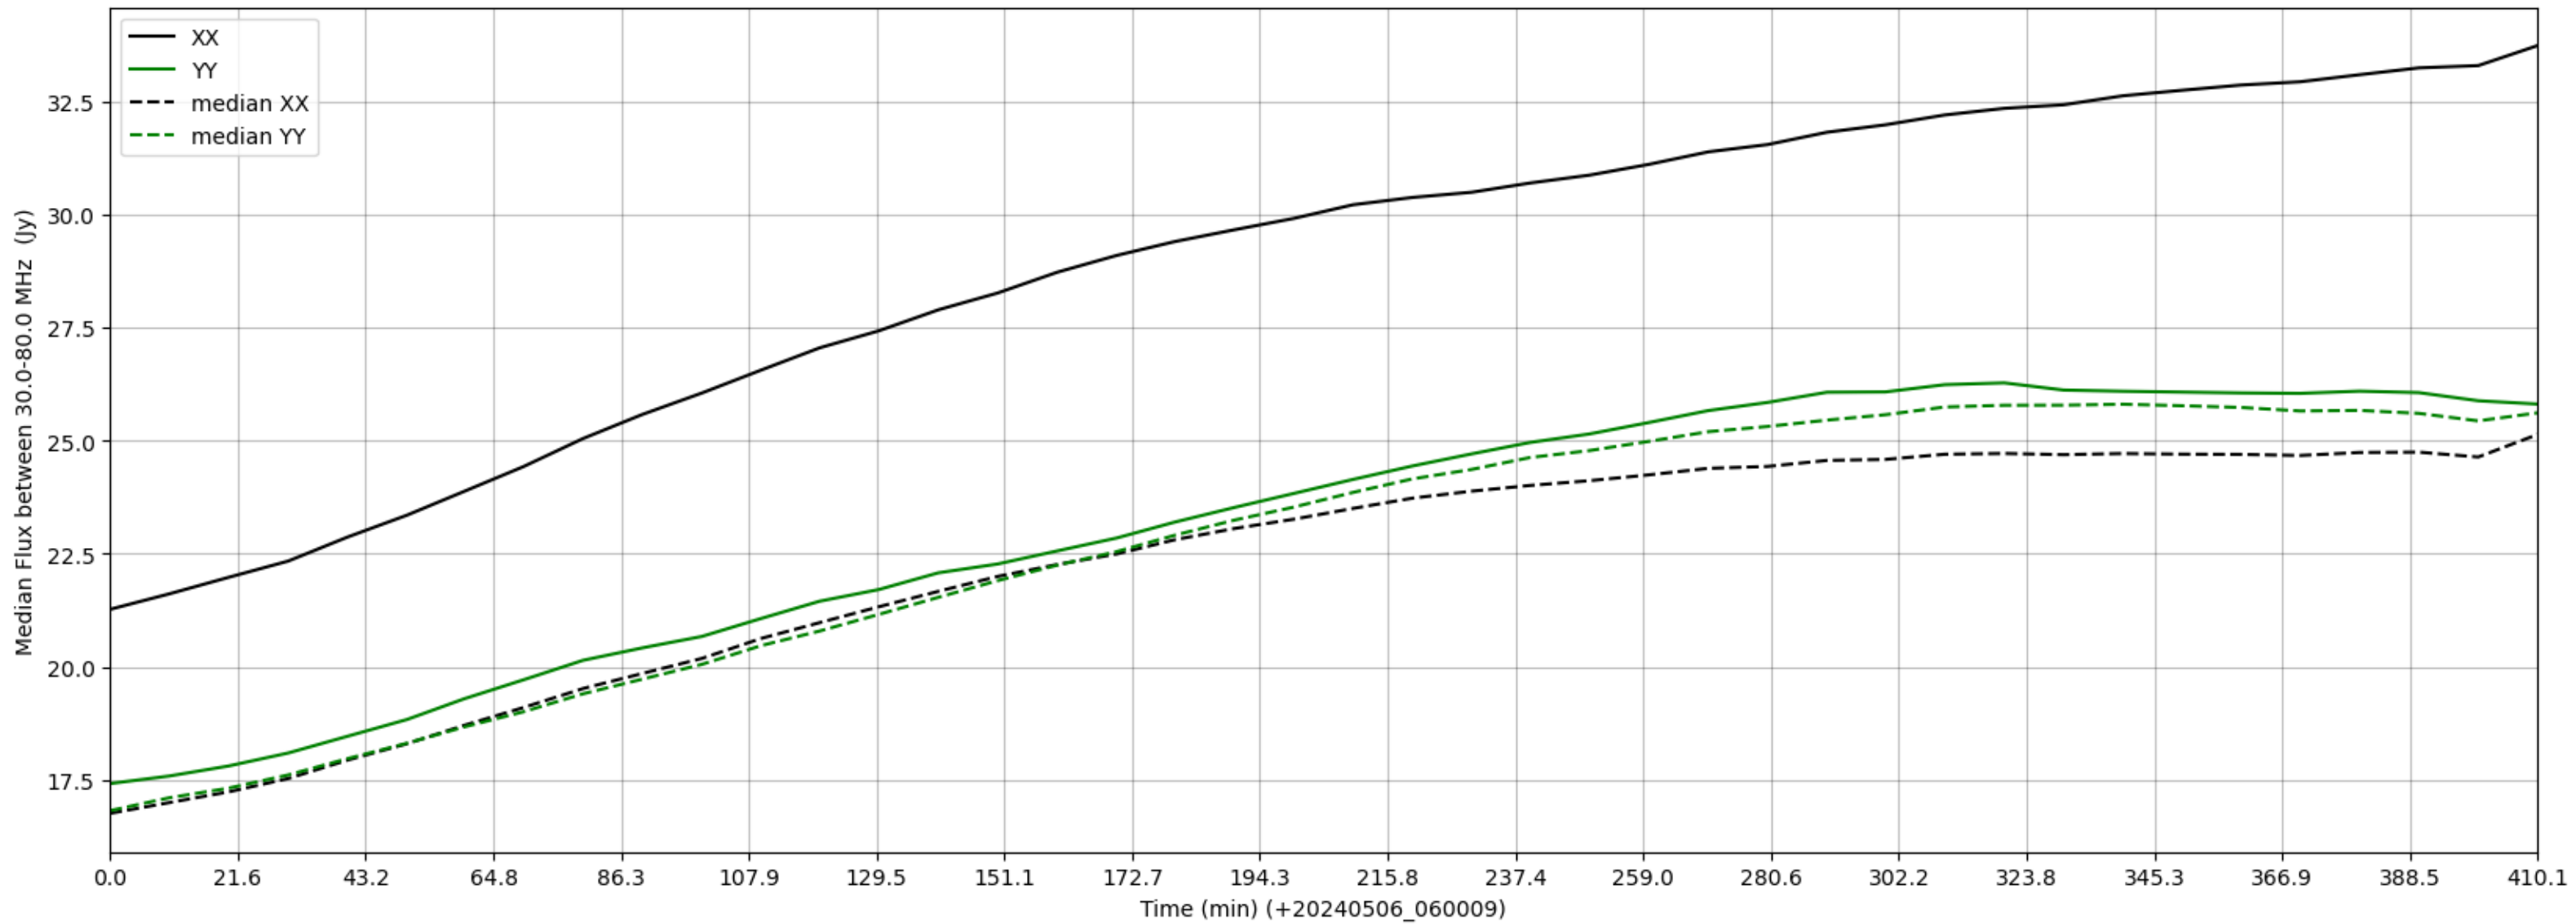

LWA307 - Correlator# 012 - XX FLAGS:Good - YY FLAGS:Good

LWA285 - Correlator# 013 - XX FLAGS:Good - YY FLAGS:Good

LWA309 - Correlator# 014 - XX FLAGS:Good - YY FLAGS:LowFlux

LWA308 - Correlator# 015 - XX FLAGS:Good - YY FLAGS:Good