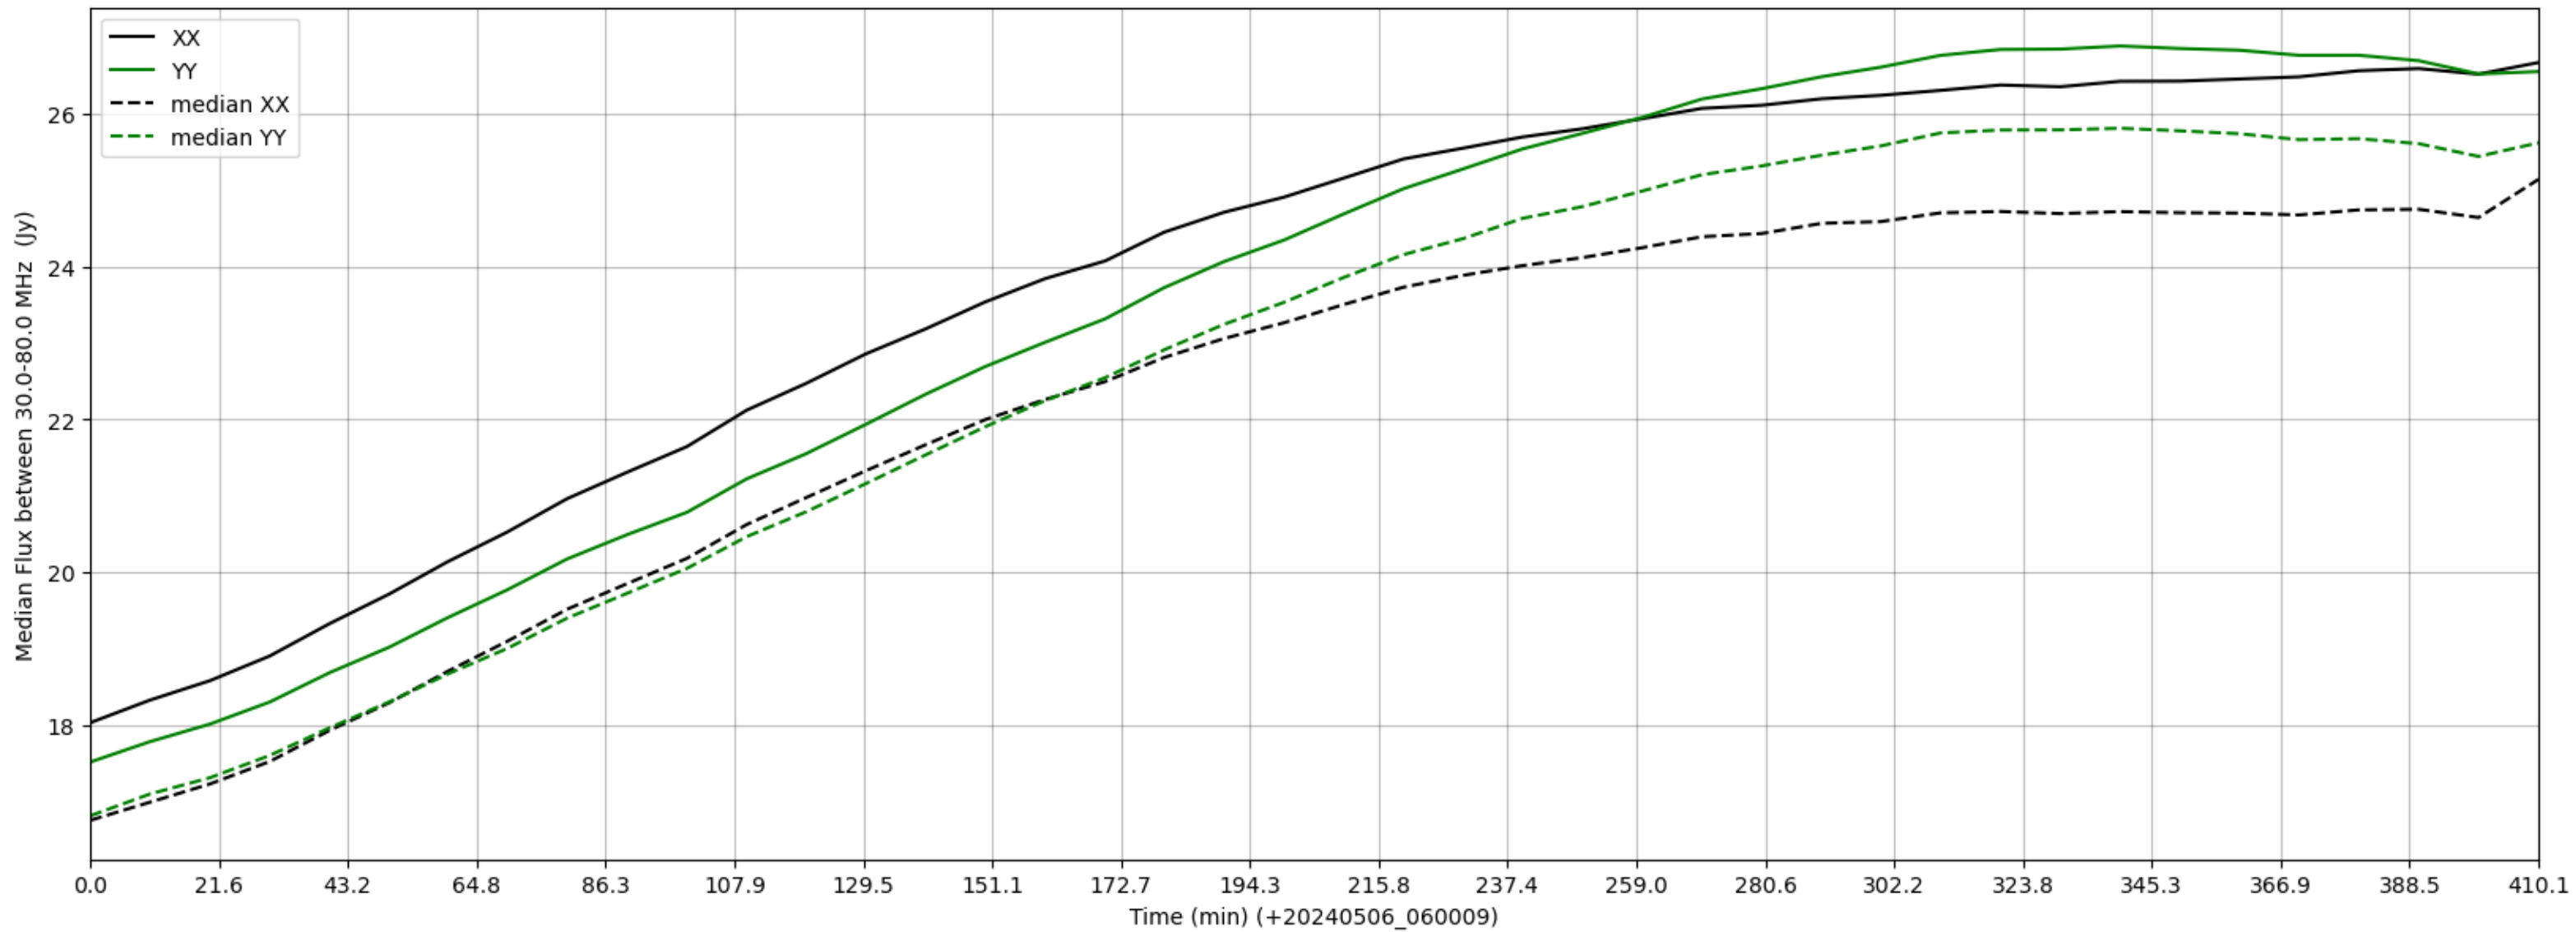

LWA097 - Correlator# 170 - XX FLAGS:Good - YY FLAGS:Good

LWA069 - Correlator# 169 - XX FLAGS:Good - YY FLAGS:Good