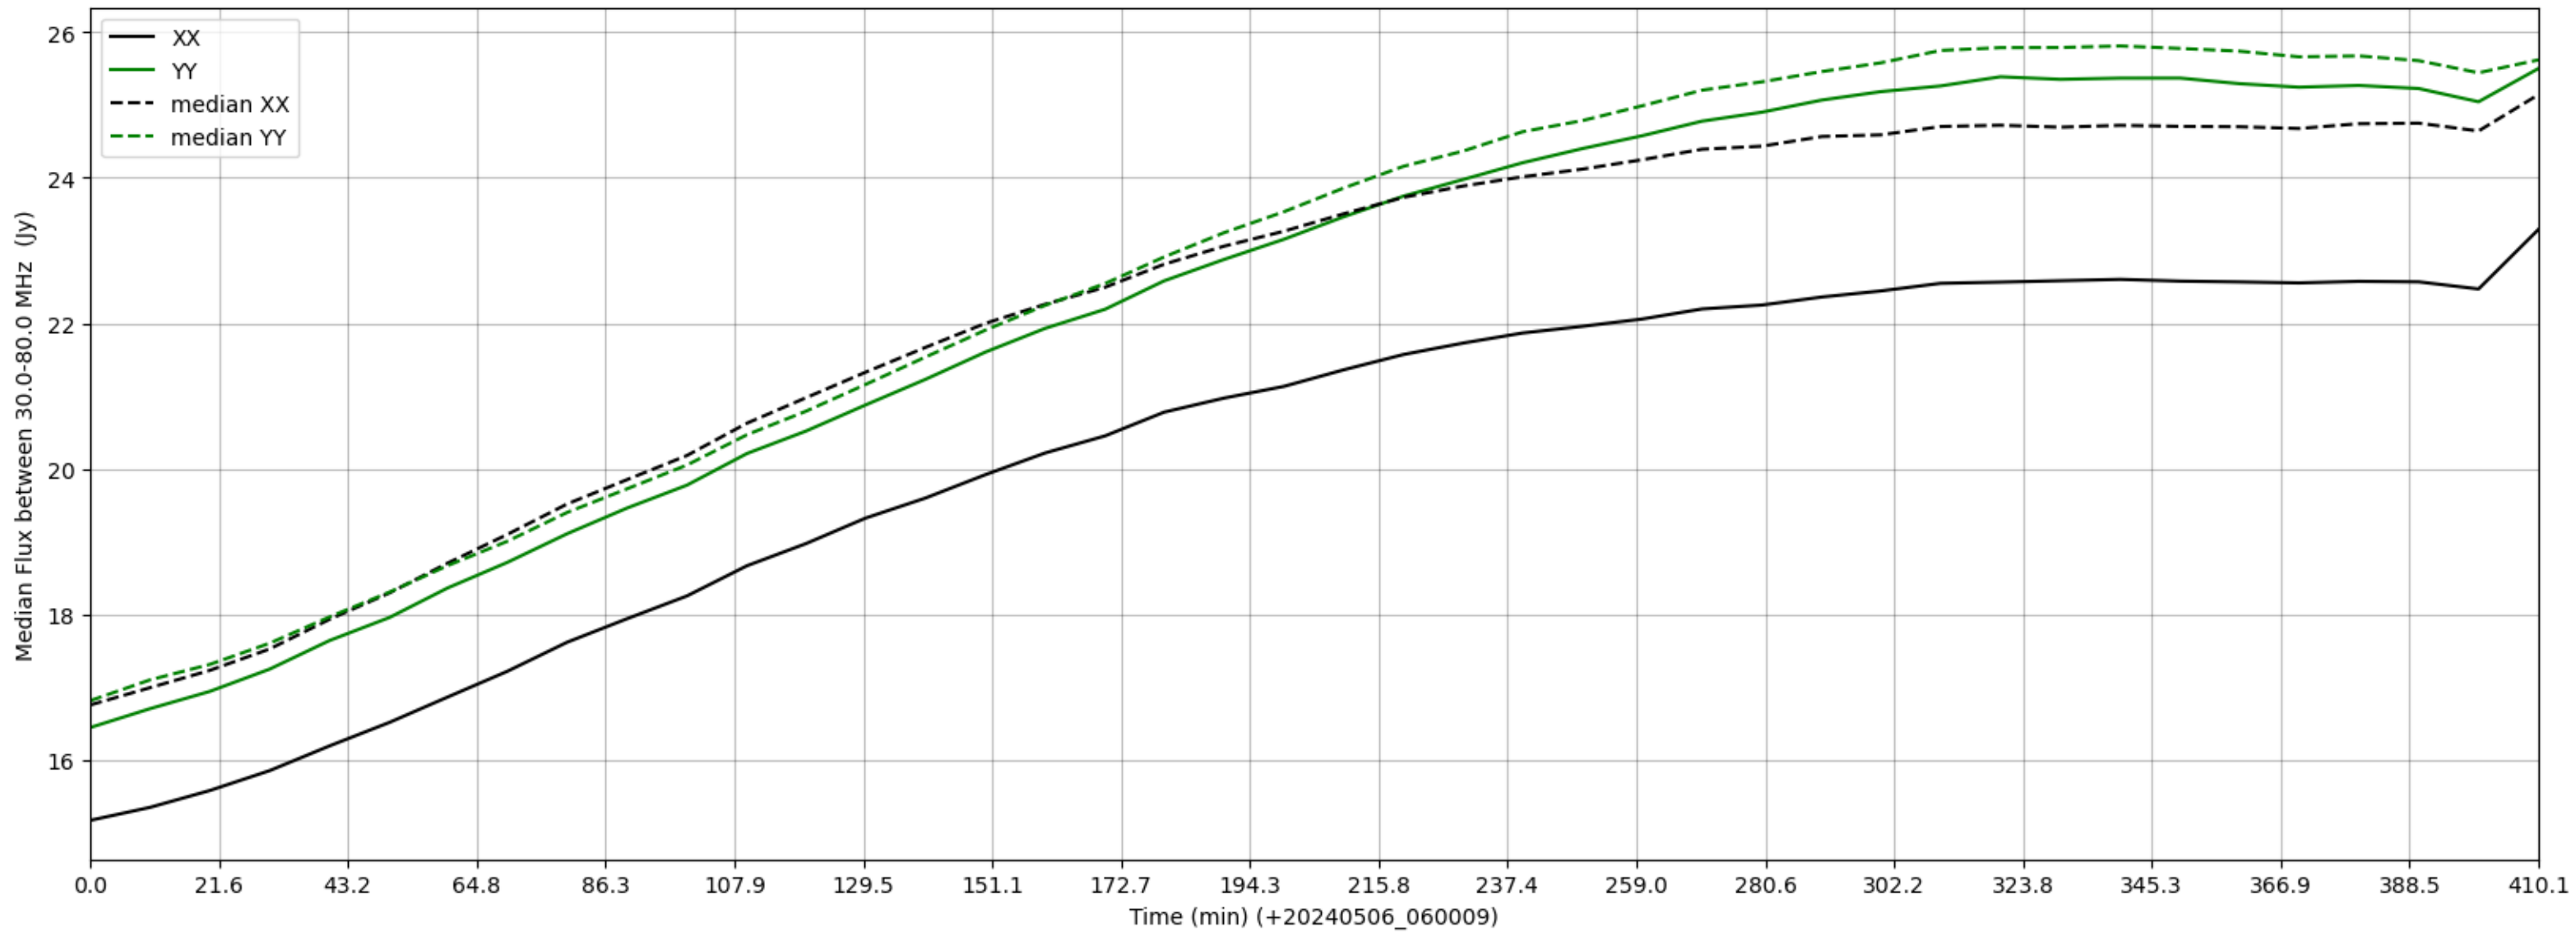

LWA128 - Correlator# 229 - XX FLAGS:Good - YY FLAGS:Good

LWA188 - Correlator# 228 - XX FLAGS:Good - YY FLAGS:Good