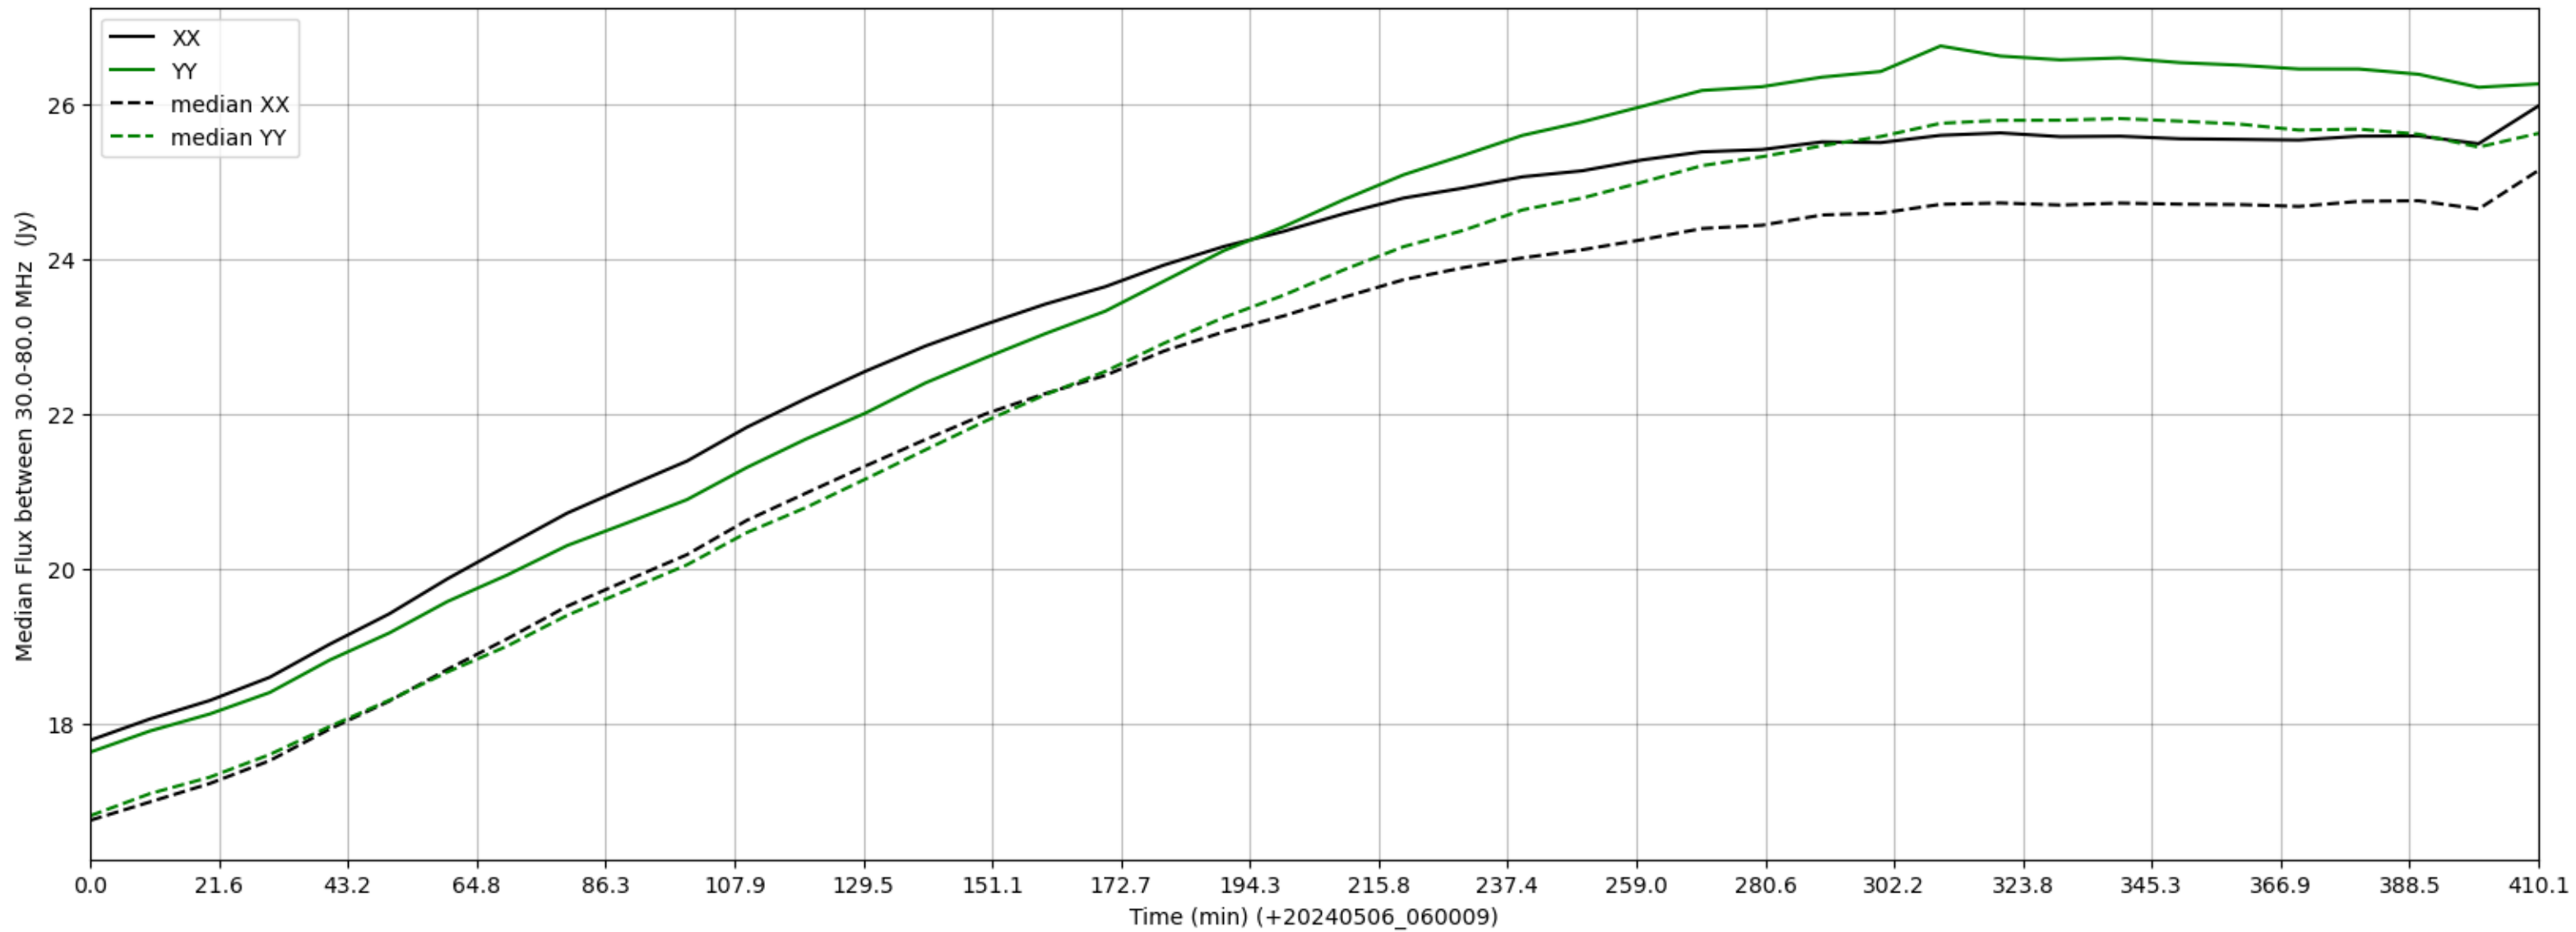

LWA227 - Correlator# 280 - XX FLAGS:Good - YY FLAGS:Good

LWA225 - Correlator# 281 - XX FLAGS:Good - YY FLAGS:Good

LWA349 - Correlator# 282 - XX FLAGS:Good - YY FLAGS:Good

LWA253 - Correlator# 283 - XX FLAGS:Good - YY FLAGS:Good