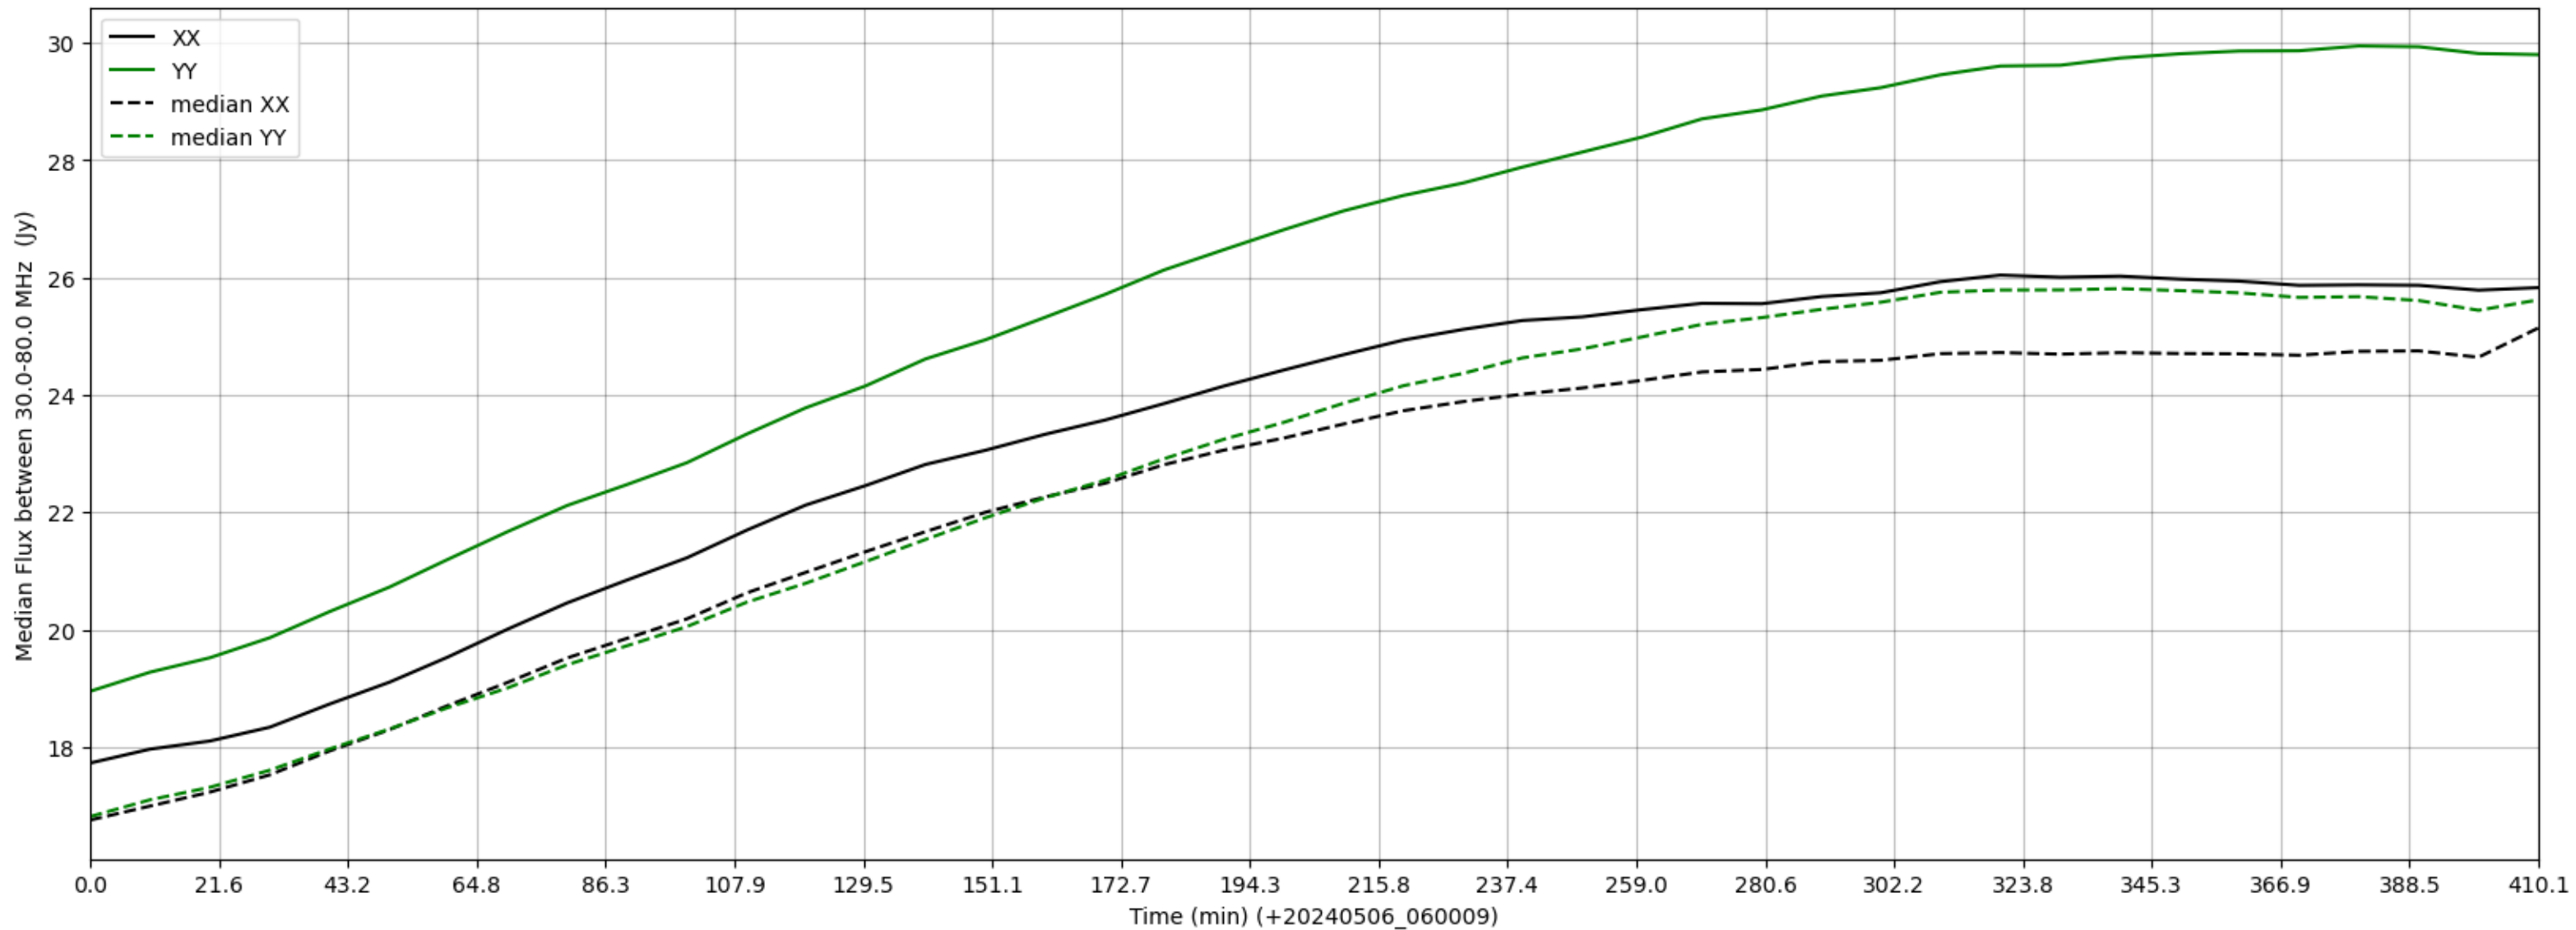

LWA340 - Correlator# 026 - XX FLAGS:Good - YY FLAGS:Good

LWA332 - Correlator# 025 - XX FLAGS:Good - YY FLAGS:Good