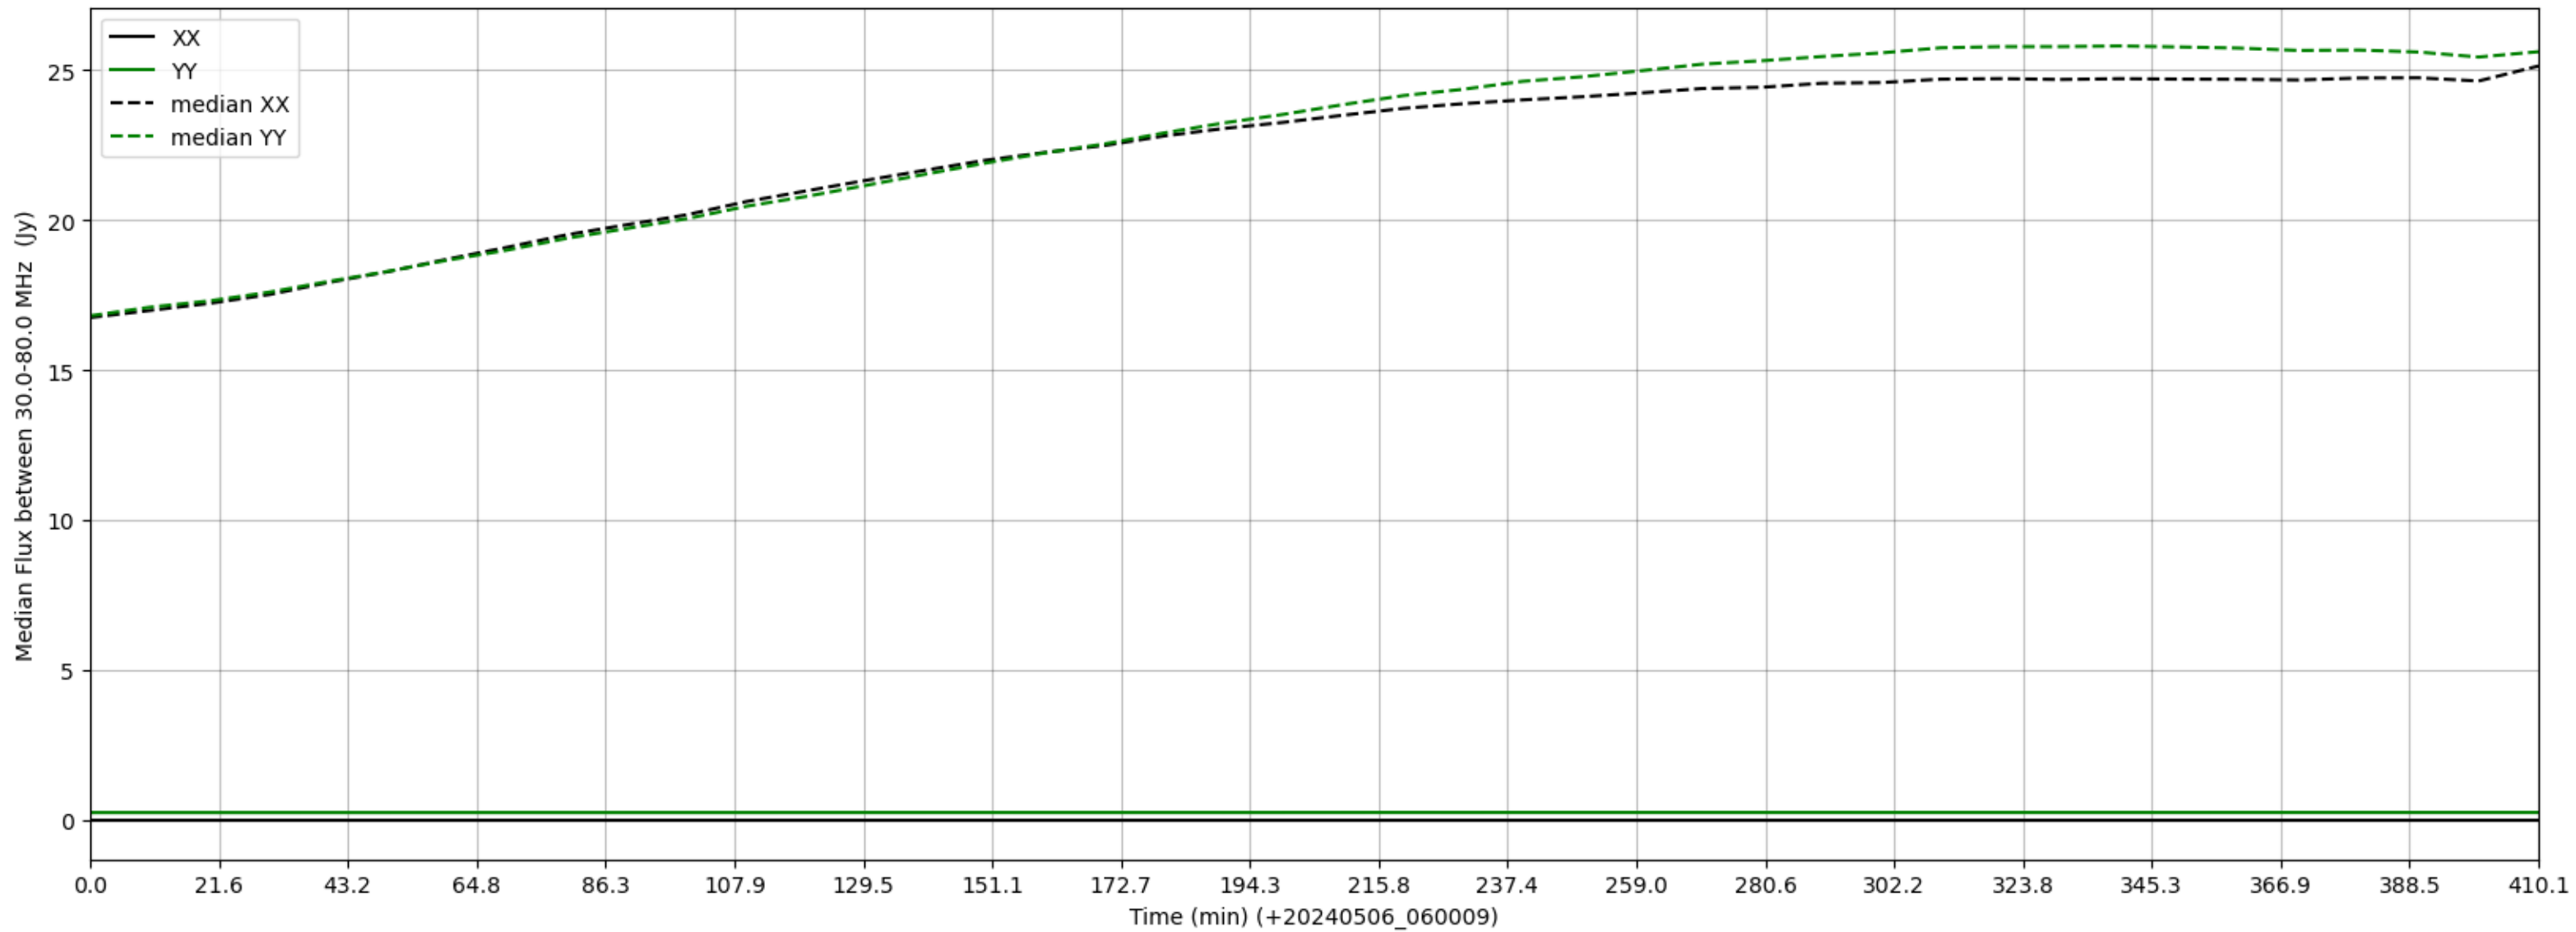

LWA040 - Correlator# 076 - XX FLAGS:Good - YY FLAGS:Good

LWA038 - Correlator# 077 - XX FLAGS:Good - YY FLAGS:Good

LWA042 - Correlator# 078 - XX FLAGS:Good - YY FLAGS:Good

LWA041 - Correlator# 079 - XX FLAGS:LowFlux - YY FLAGS:LowFlux