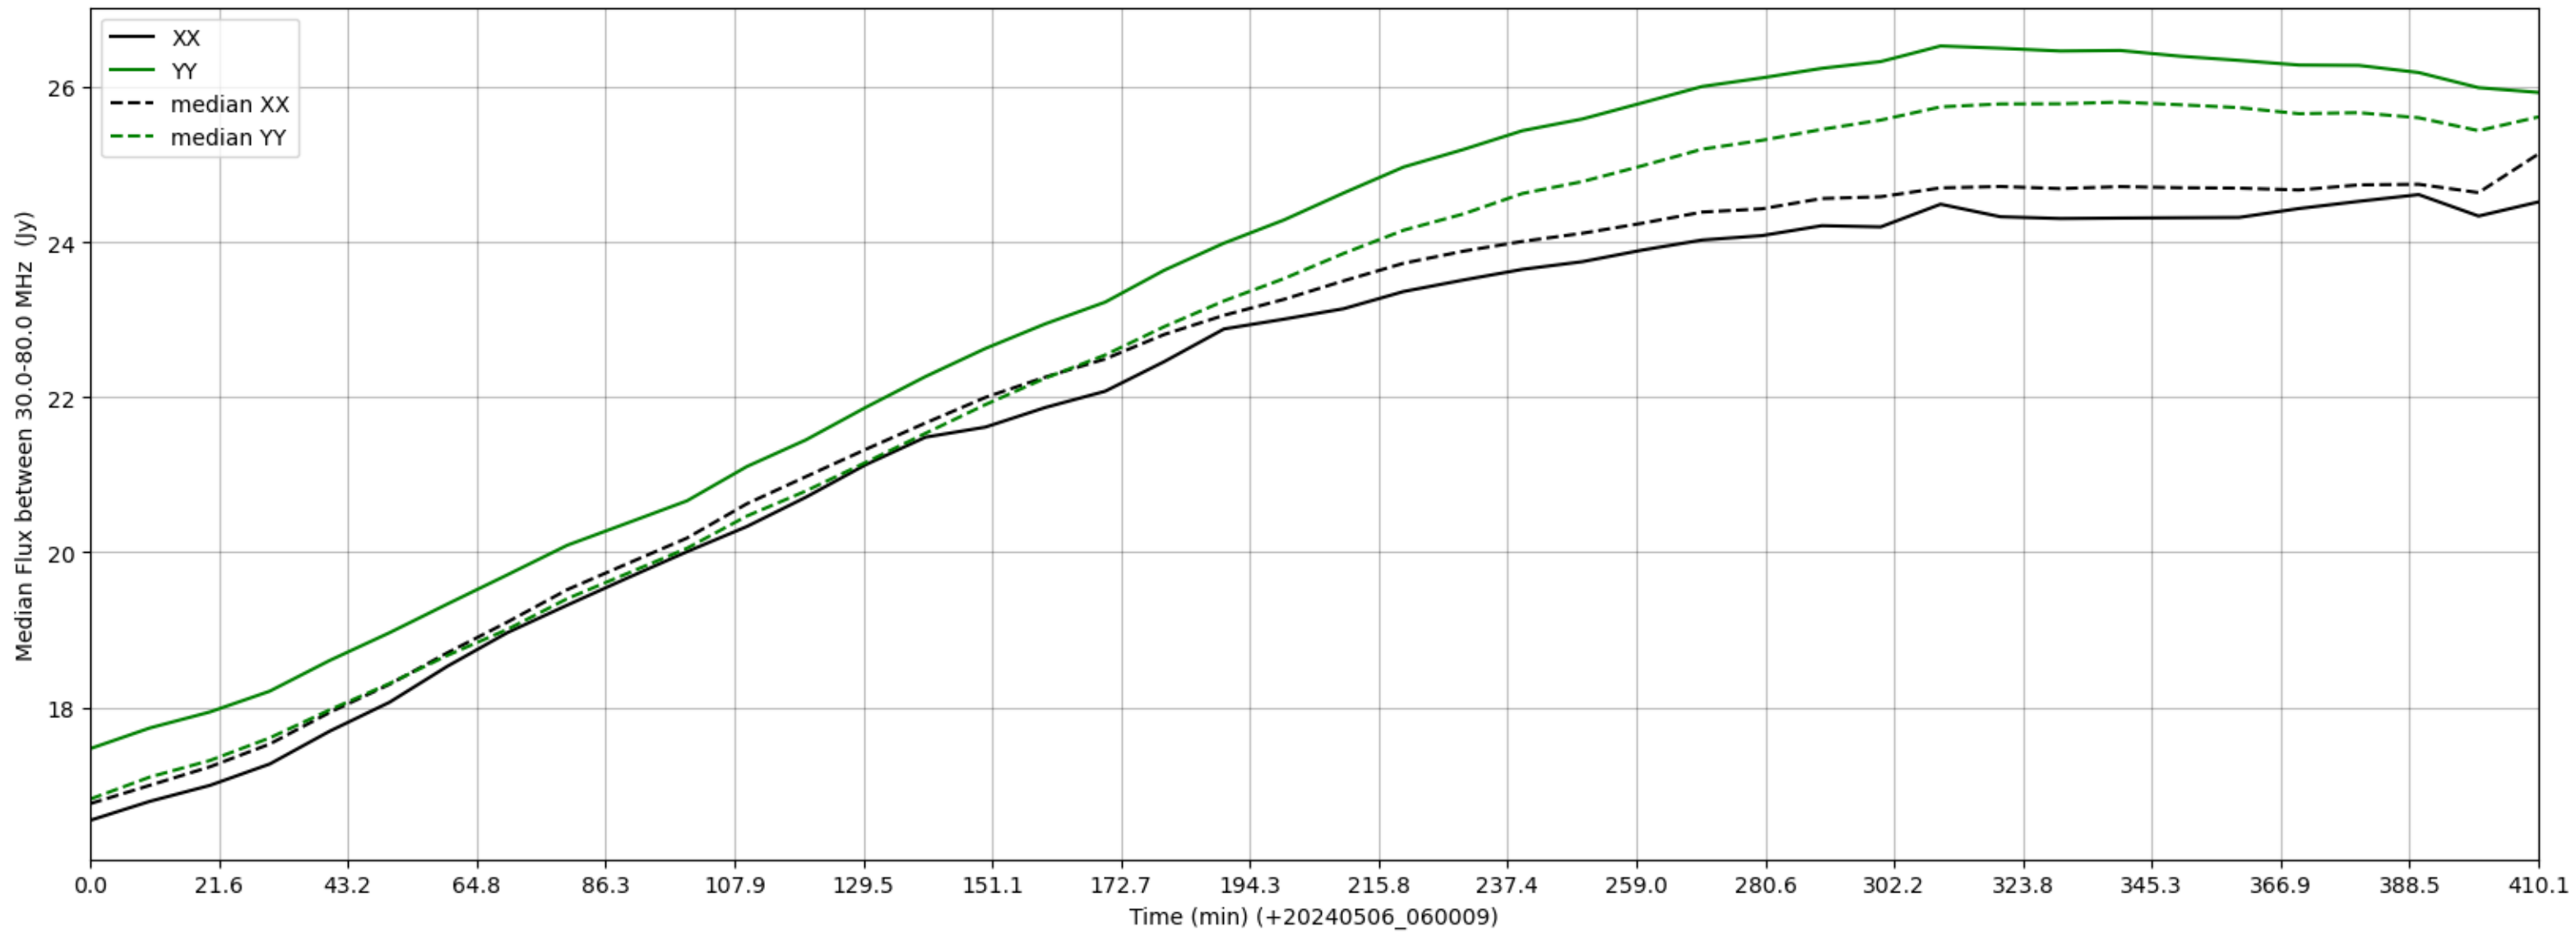

LWA132 - Correlator# 185 - XX FLAGS:Good - YY FLAGS:Good

LWA134 - Correlator# 184 - XX FLAGS:Good - YY FLAGS:Good