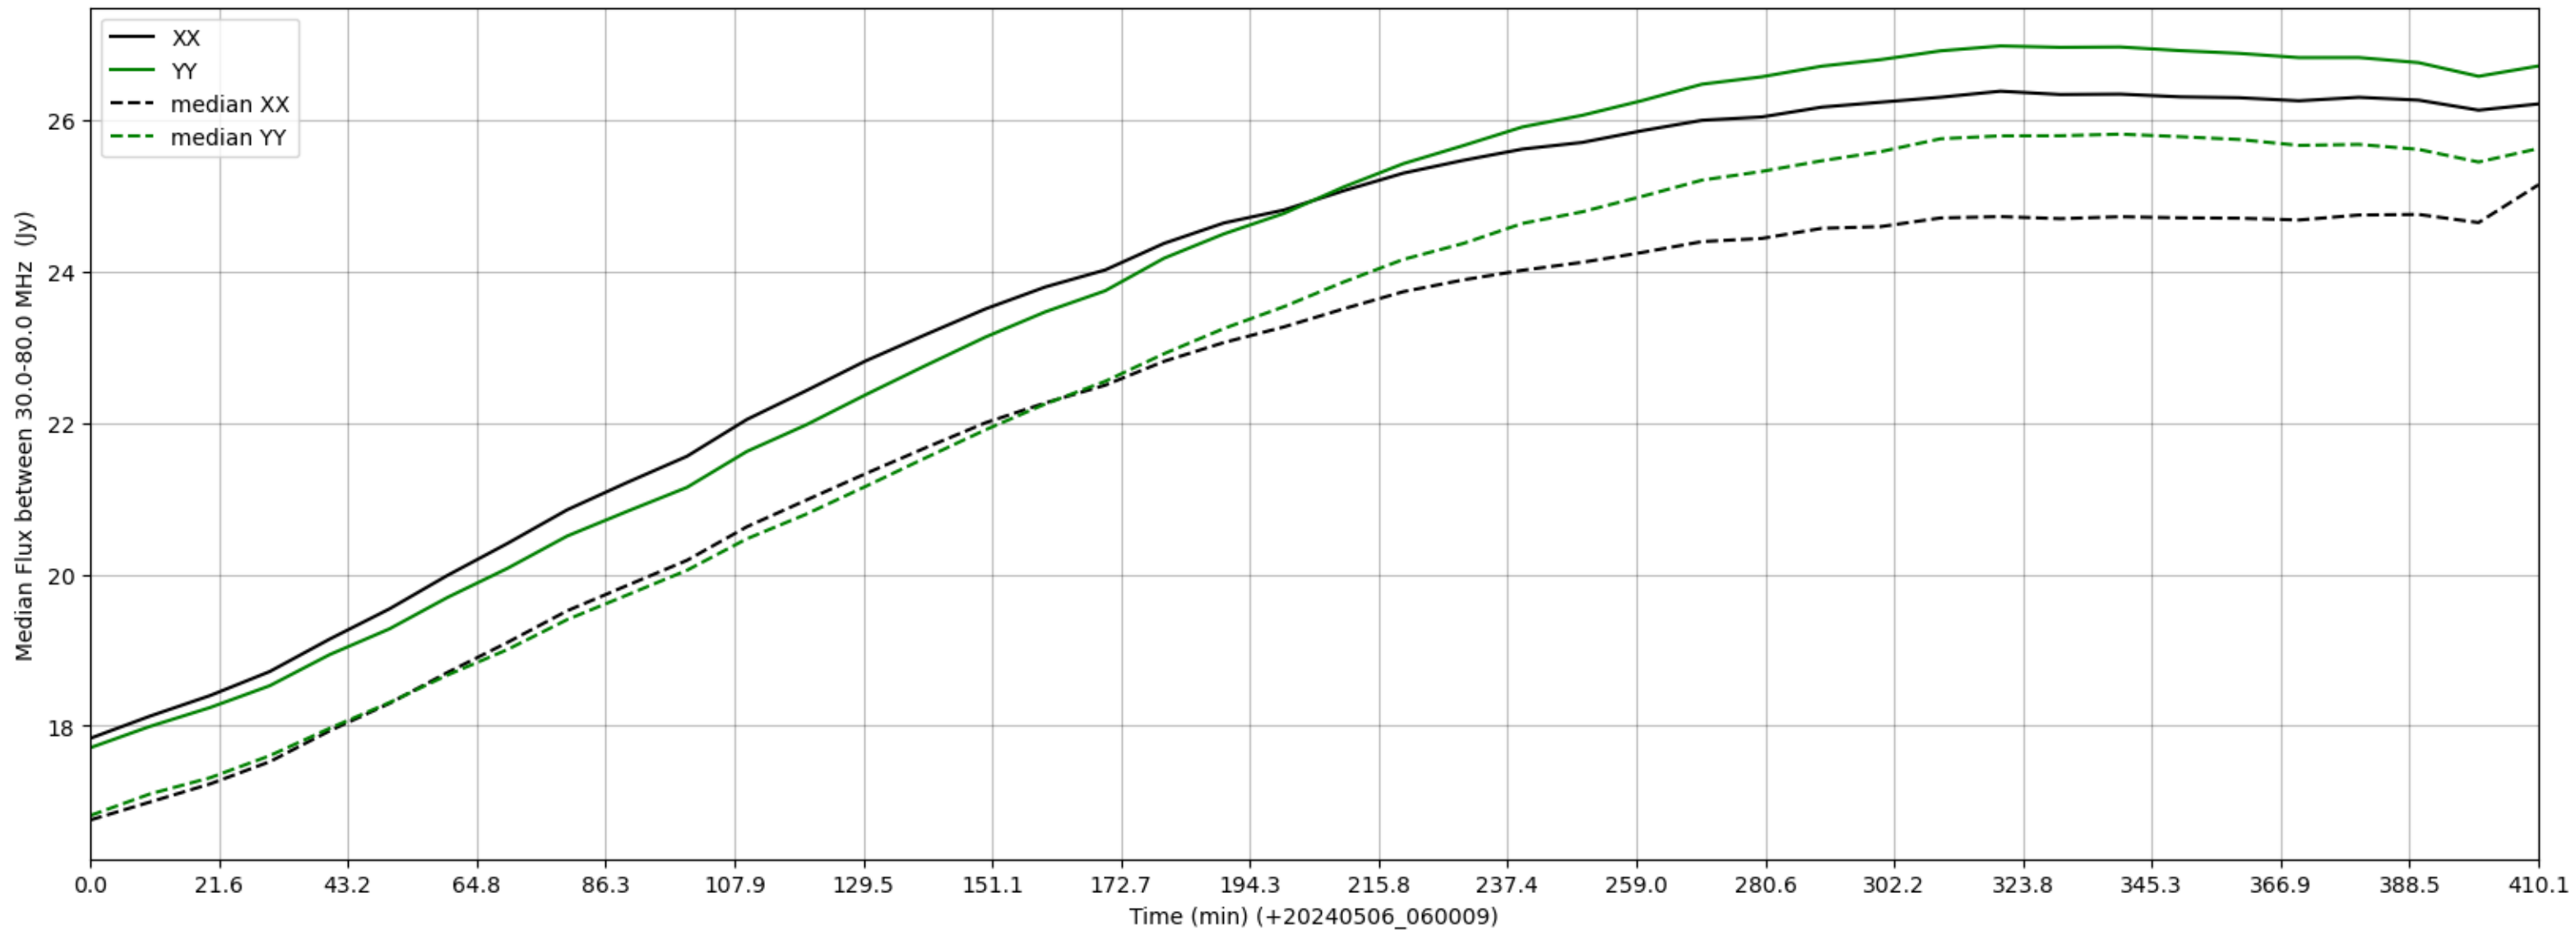

LWA235 - Correlator# 309 - XX FLAGS:Good - YY FLAGS:Good

LWA236 - Correlator# 308 - XX FLAGS:Good - YY FLAGS:Good