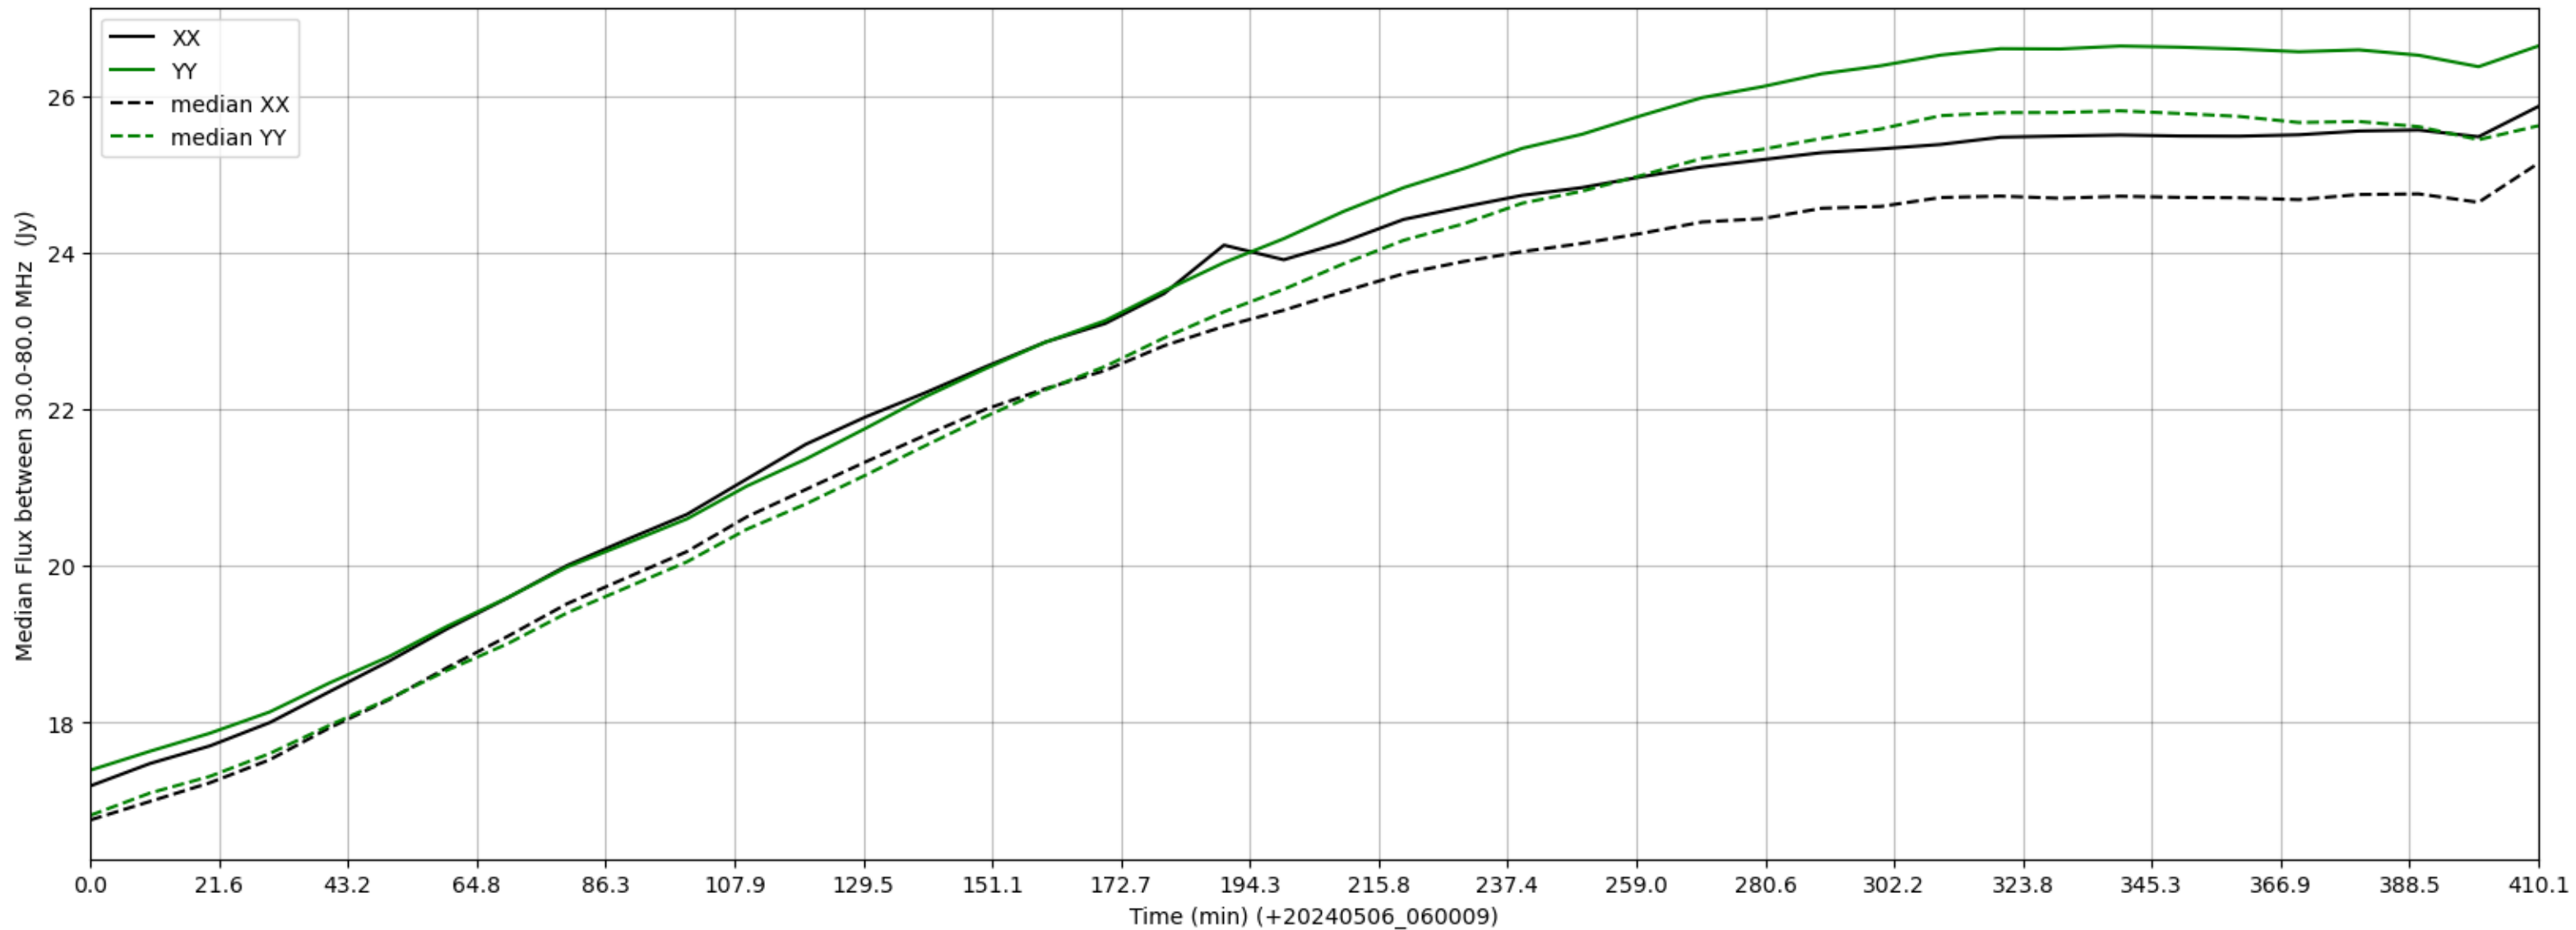

LWA236 - Correlator# 308 - XX FLAGS:Good - YY FLAGS:Good

LWA235 - Correlator# 309 - XX FLAGS:Good - YY FLAGS:Good

LWA238 - Correlator# 310 - XX FLAGS:Good - YY FLAGS:Good

LWA237 - Correlator# 311 - XX FLAGS:Good - YY FLAGS:BadSpecShape