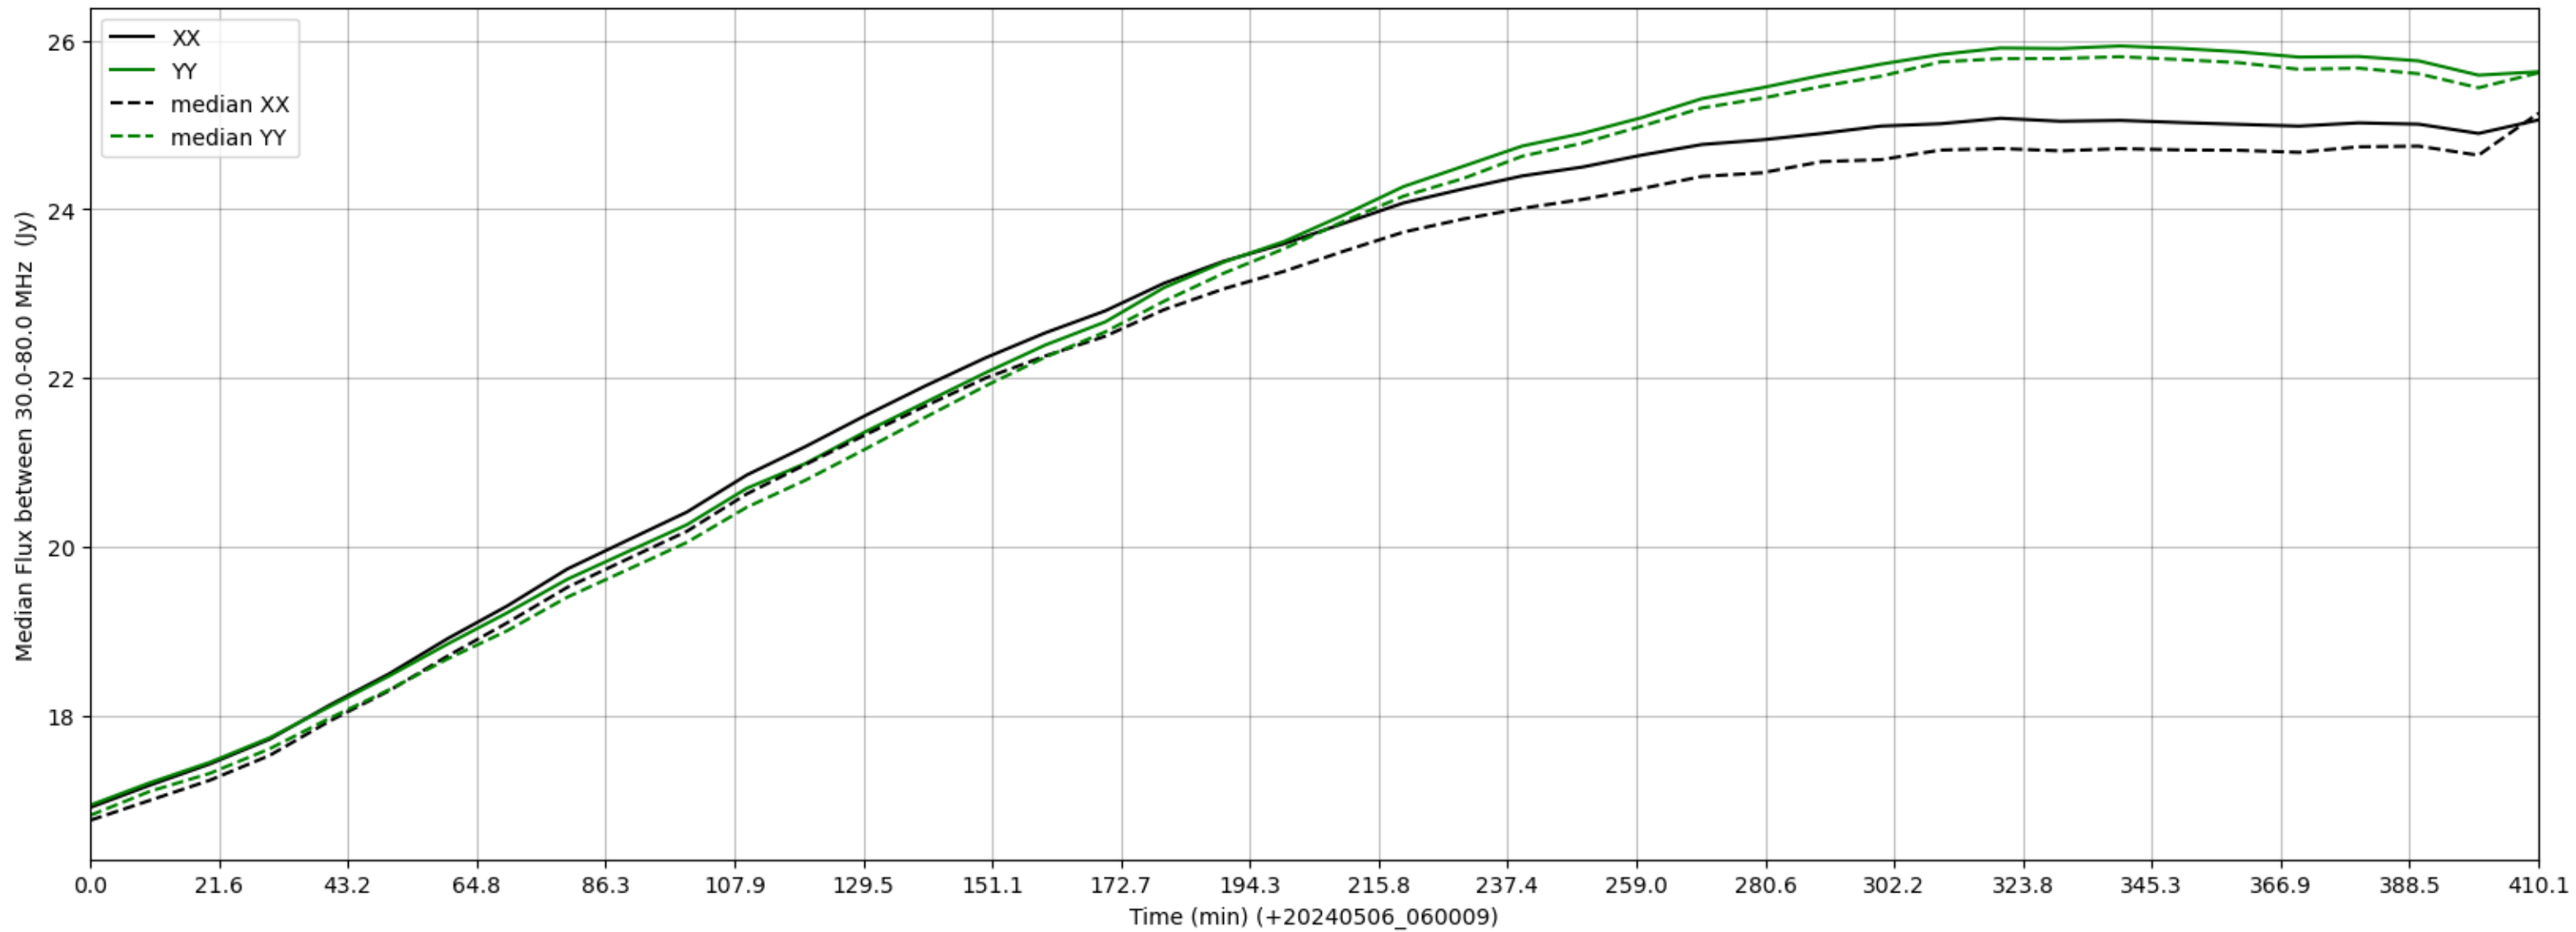

LWA051 - Correlator# 114 - XX FLAGS:Good - YY FLAGS:Good

LWA048 - Correlator# 113 - XX FLAGS:Good - YY FLAGS:Good