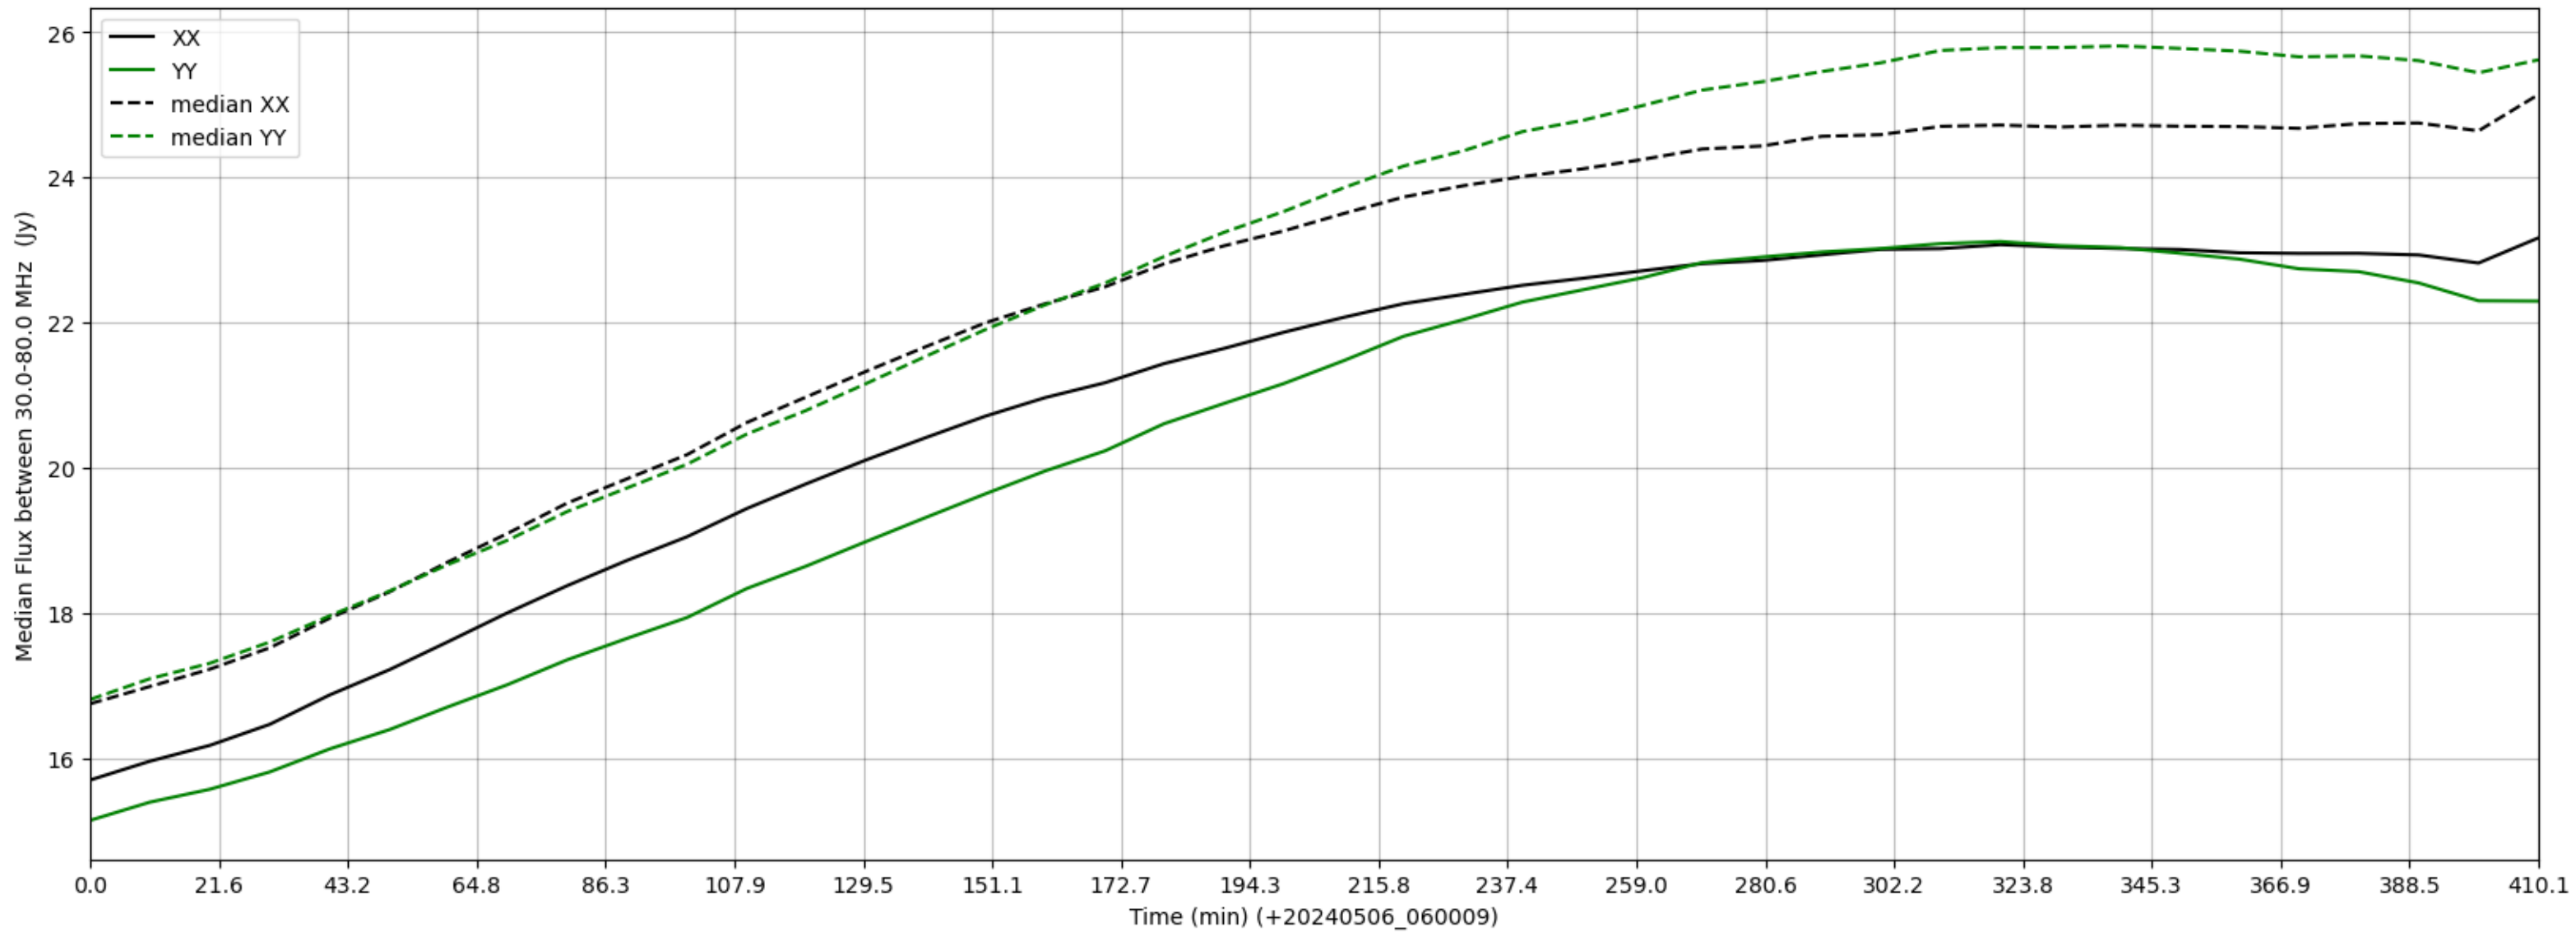

LWA302 - Correlator# 092 - XX FLAGS:BadSpecShape - YY FLAGS:BadSpecShape

LWA286 - Correlator# 093 - XX FLAGS:Good - YY FLAGS:Good

LWA363 - Correlator# 094 - XX FLAGS:Good - YY FLAGS:Good

LWA323 - Correlator# 095 - XX FLAGS:Good - YY FLAGS:Good