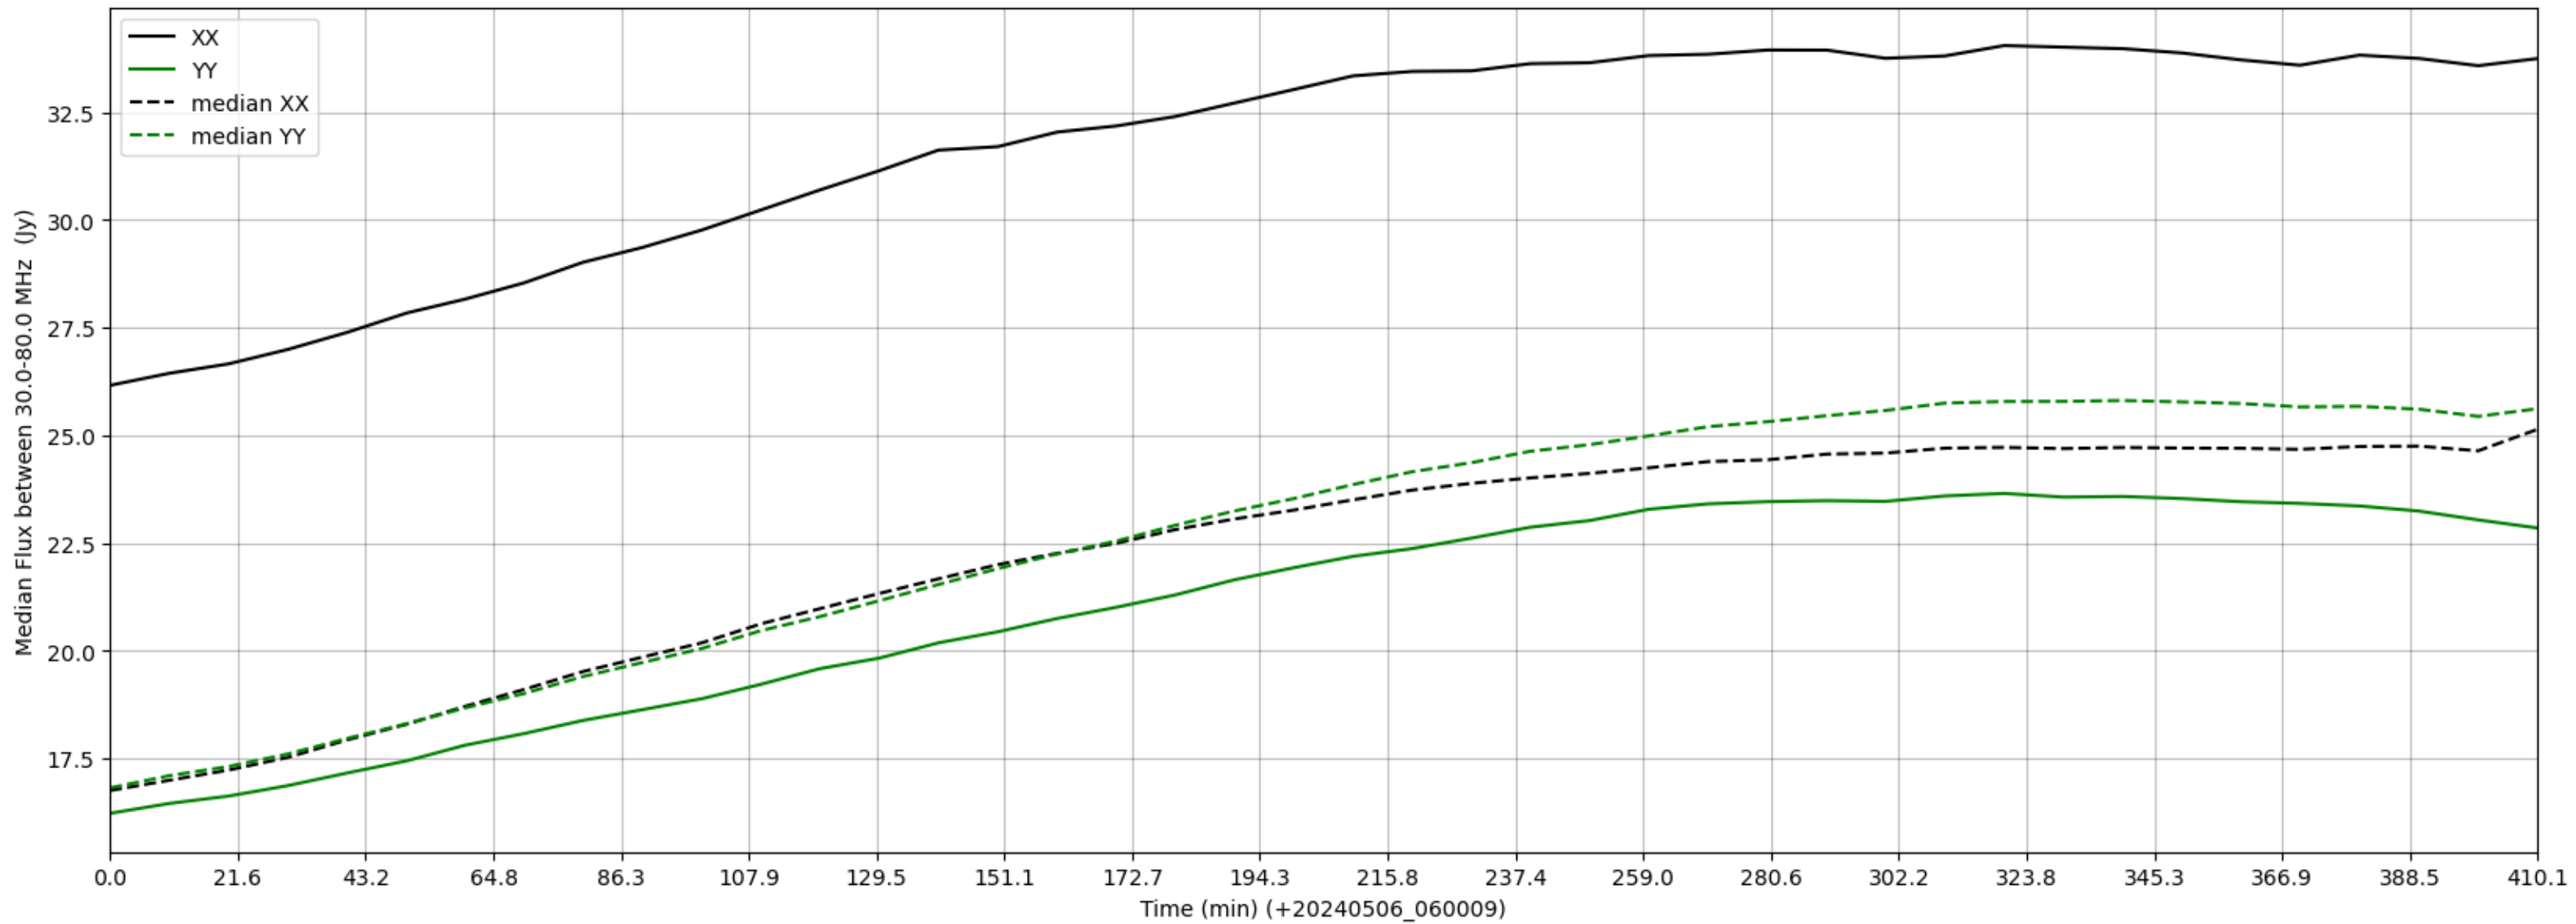

LWA363 - Correlator# 094 - XX FLAGS:Good - YY FLAGS:Good

LWA286 - Correlator# 093 - XX FLAGS:Good - YY FLAGS:Good