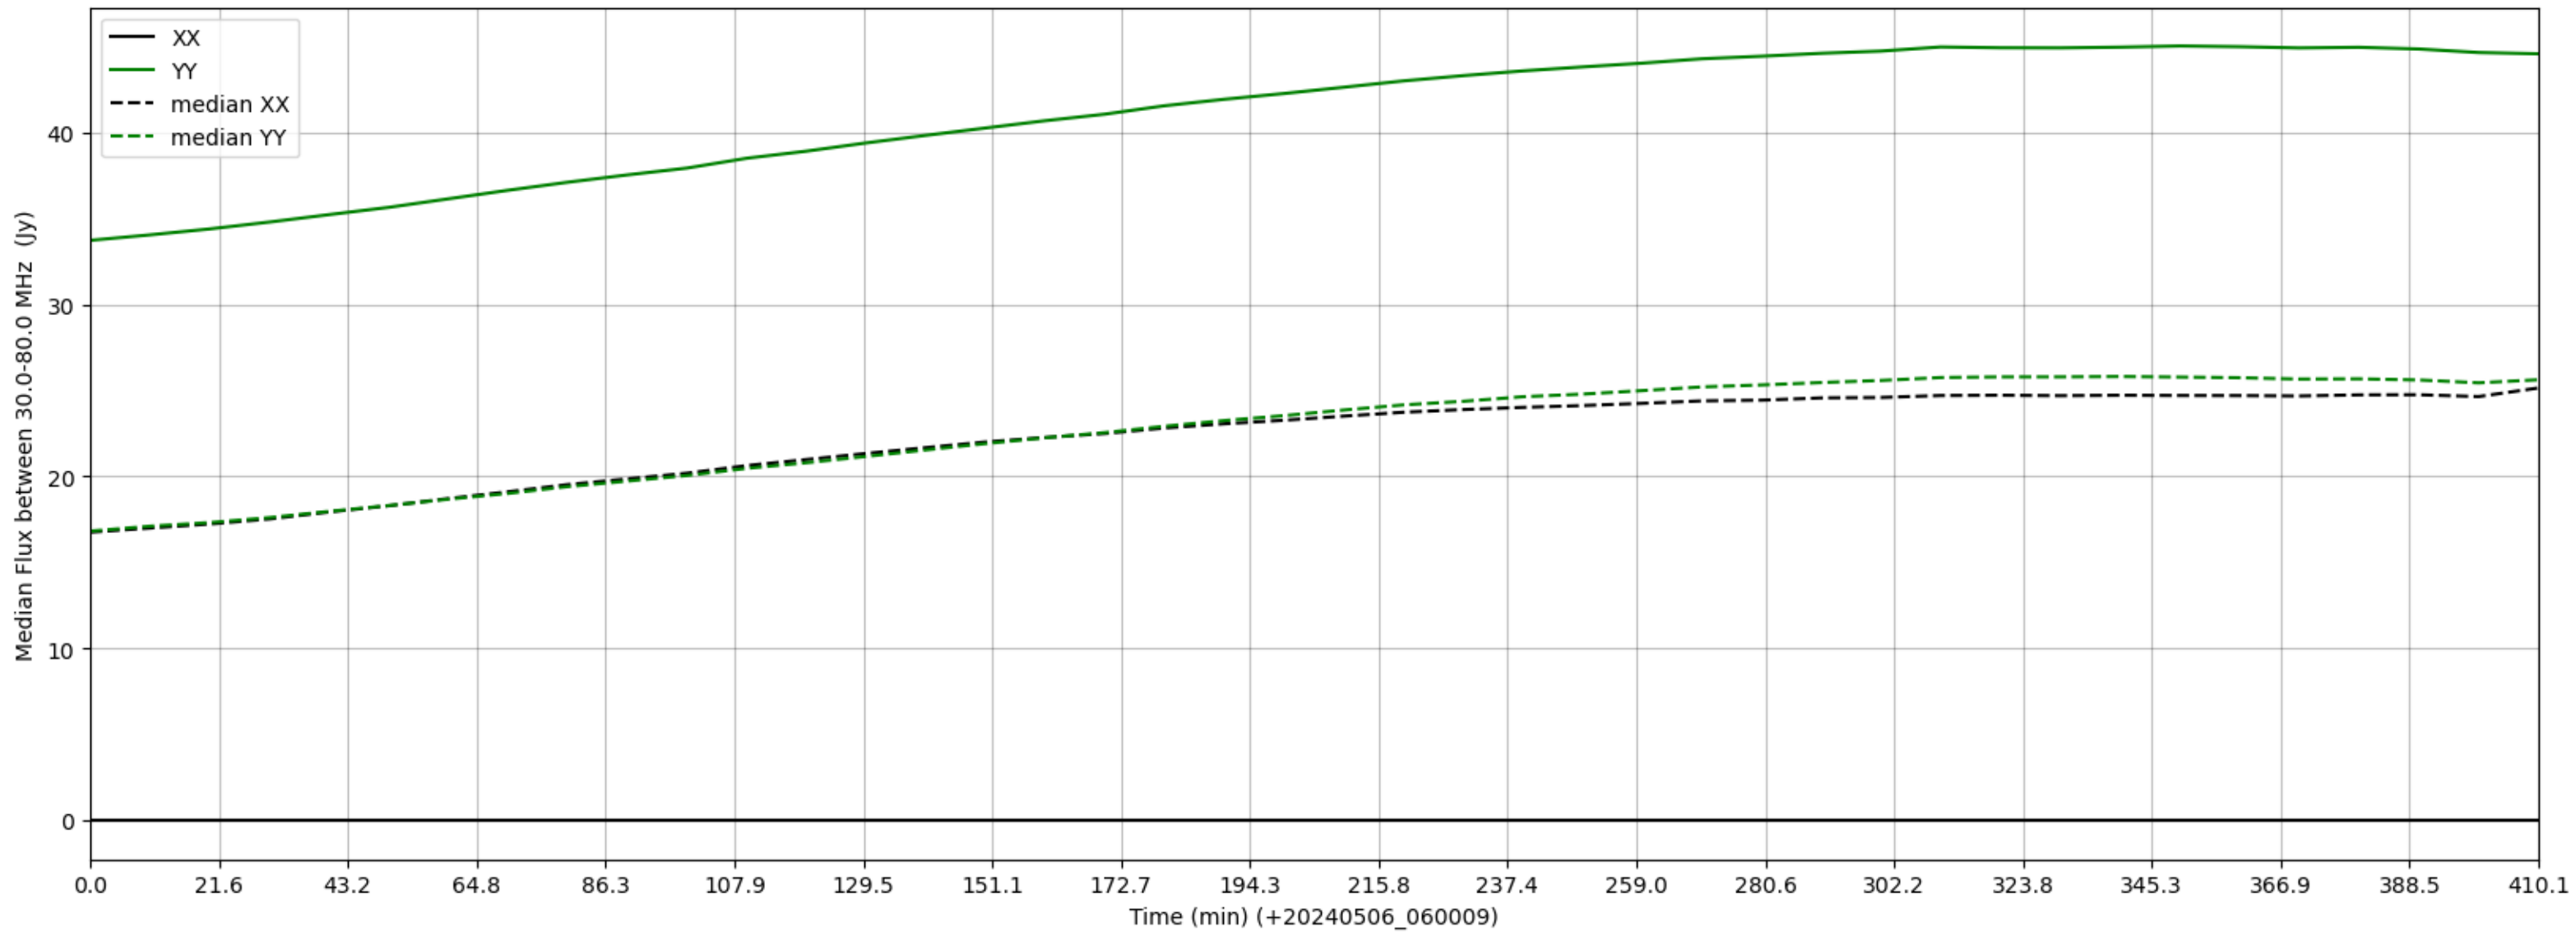

LWA185 - Correlator# 240 - XX FLAGS:Good - YY FLAGS:Good

LWA184 - Correlator# 241 - XX FLAGS:Good - YY FLAGS:Good

LWA187 - Correlator# 242 - XX FLAGS:LowFlux - YY FLAGS:Good

LWA186 - Correlator# 243 - XX FLAGS:Good - YY FLAGS:Good