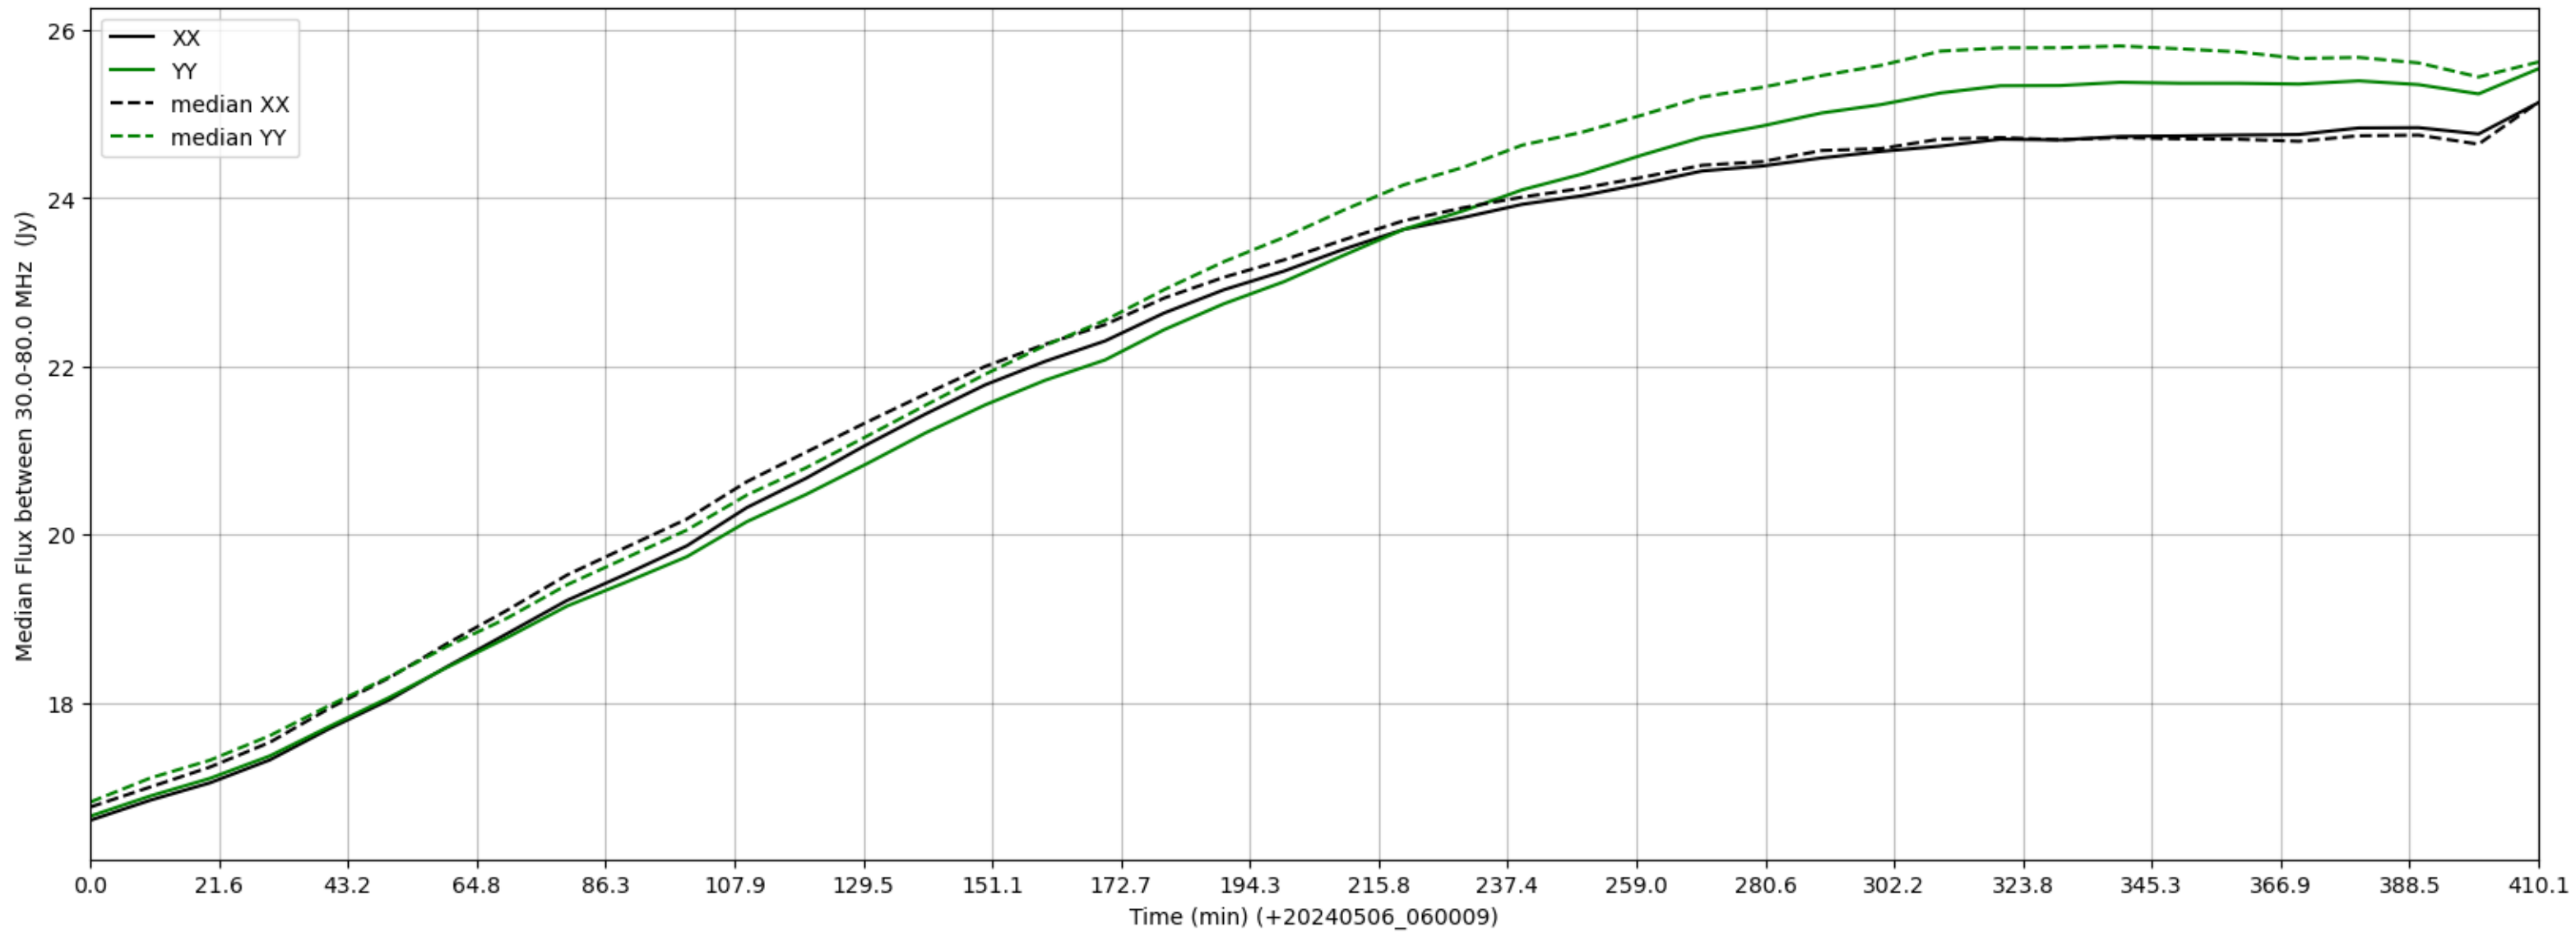

LWA103 - Correlator# 176 - XX FLAGS:Good - YY FLAGS:Good

LWA102 - Correlator# 177 - XX FLAGS:Good - YY FLAGS:Good

LWA105 - Correlator# 178 - XX FLAGS:LowFlux - YY FLAGS:LowFlux

LWA104 - Correlator# 179 - XX FLAGS:Good - YY FLAGS:Good