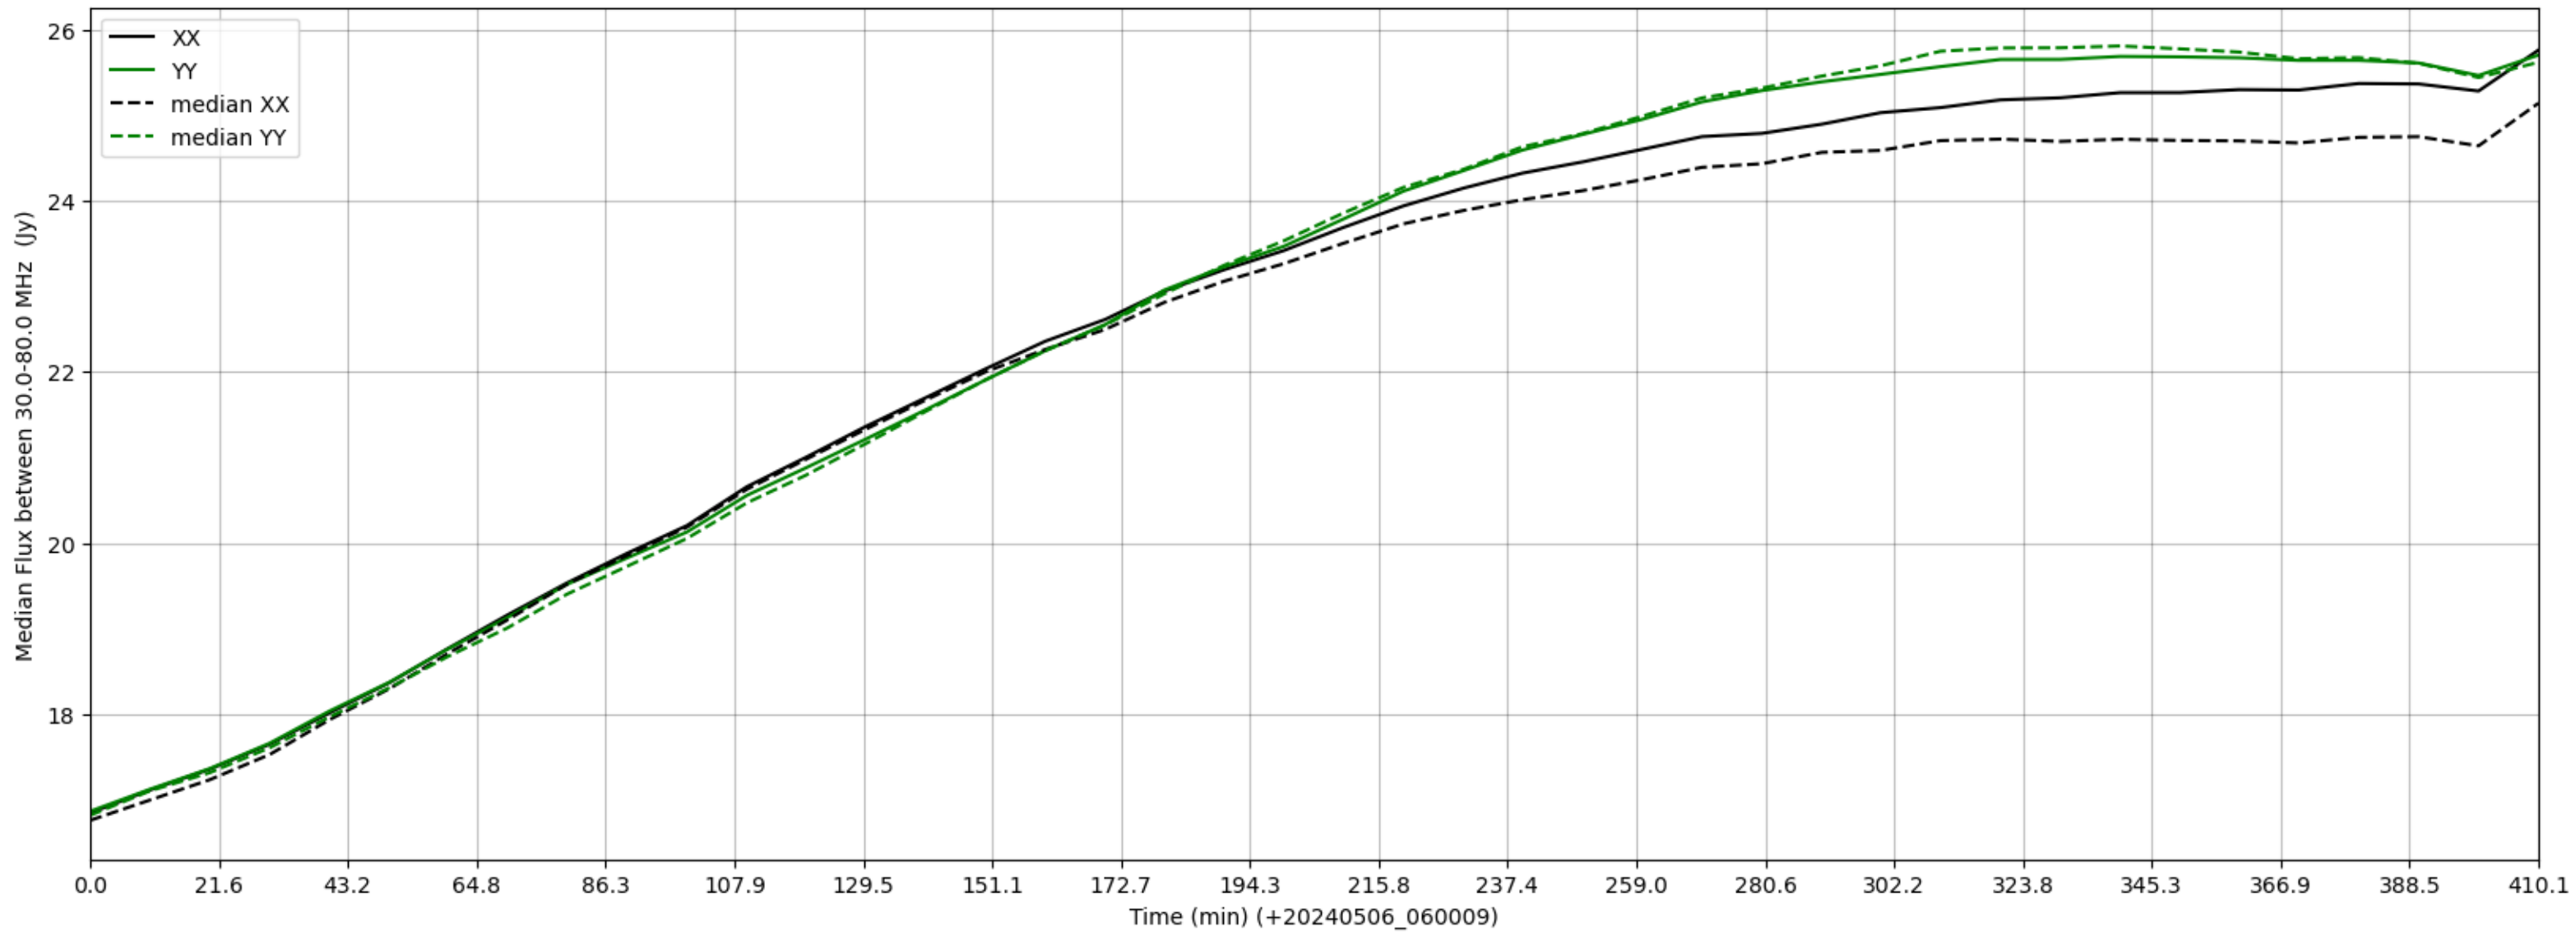

LWA176 - Correlator# 325 - XX FLAGS:Good - YY FLAGS:Good

LWA183 - Correlator# 324 - XX FLAGS:Good - YY FLAGS:Good