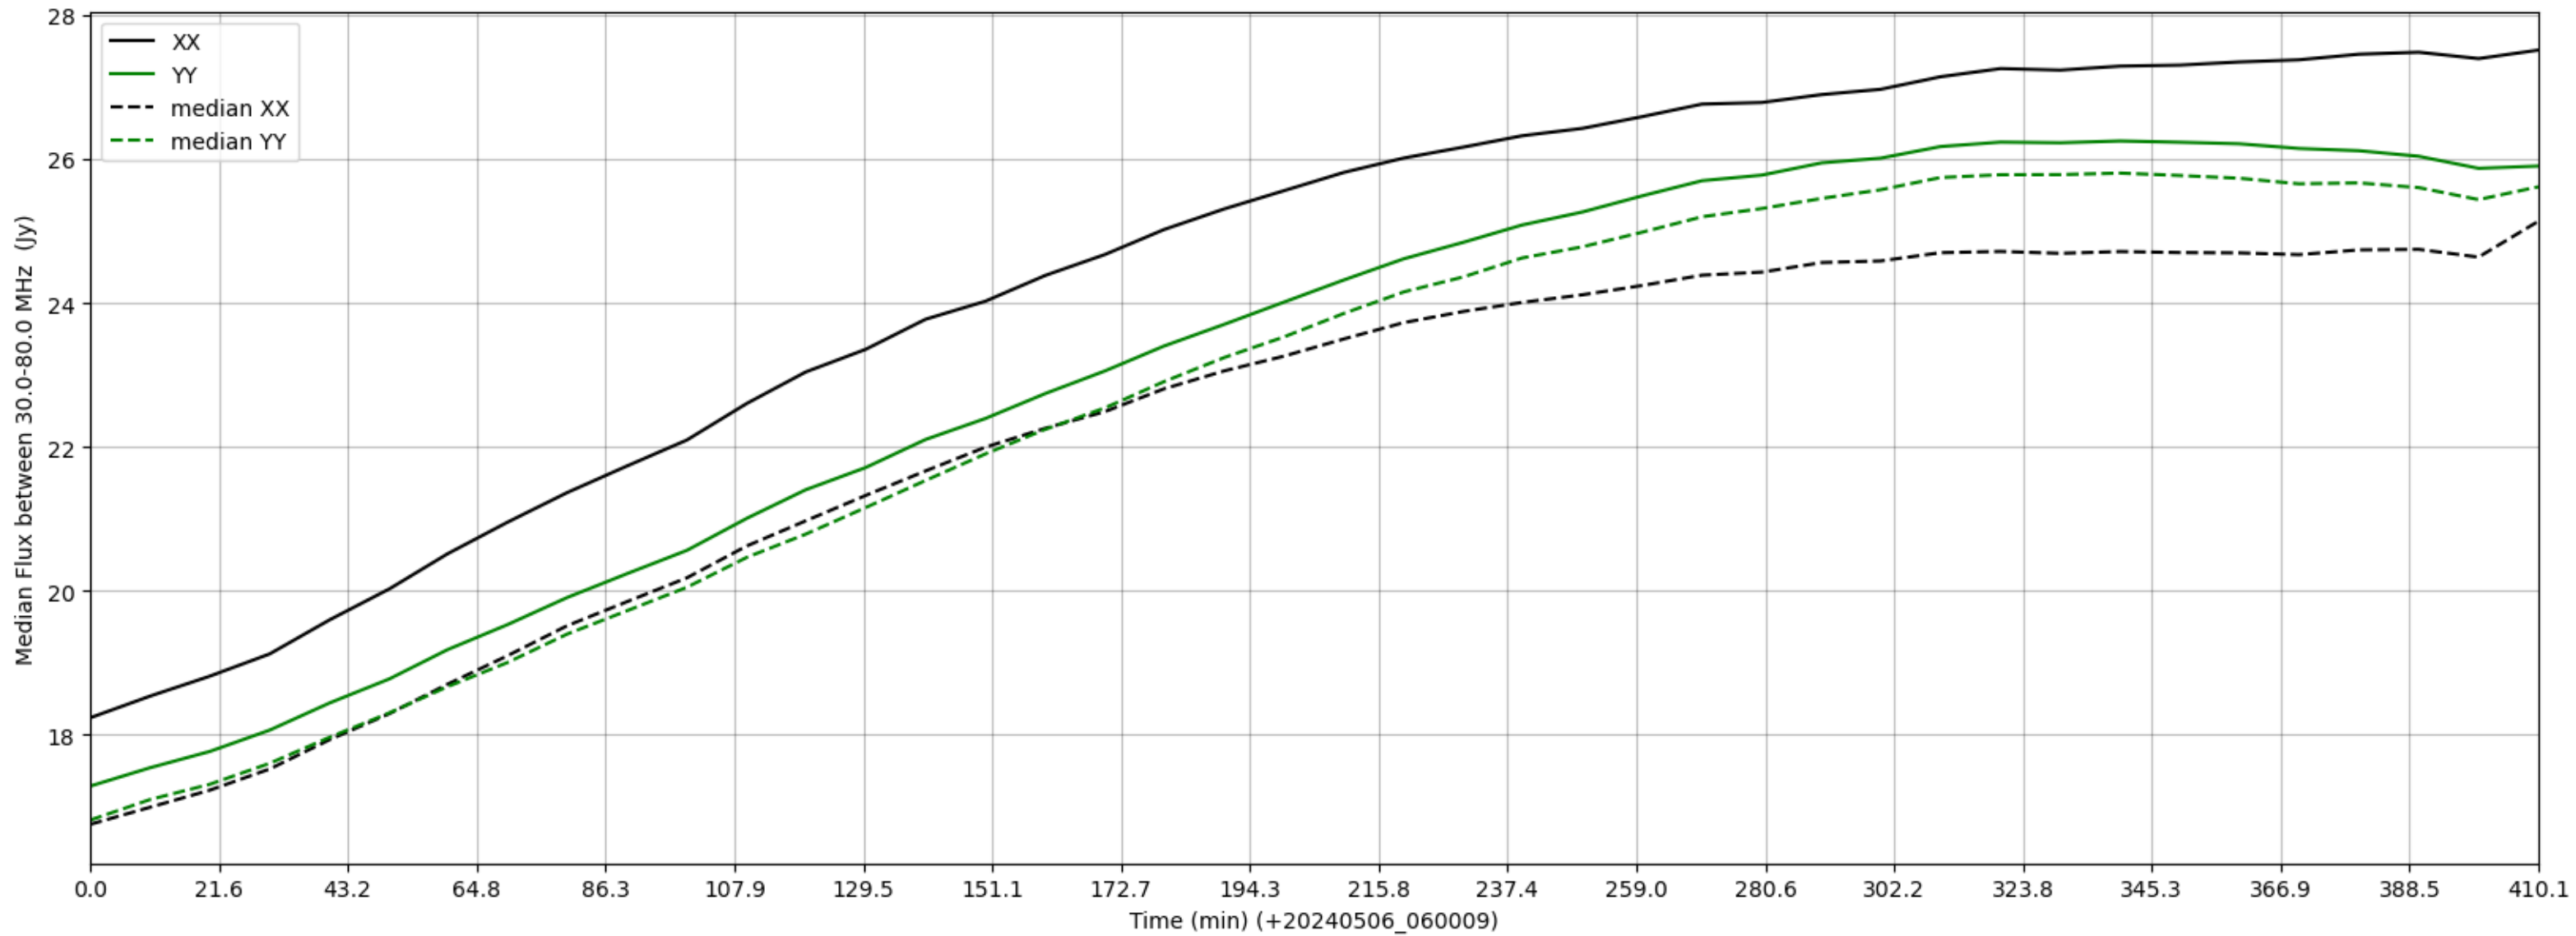

LWA256 - Correlator# 347 - XX FLAGS:Good - YY FLAGS:Good

LWA261 - Correlator# 346 - XX FLAGS:Good - YY FLAGS:Good