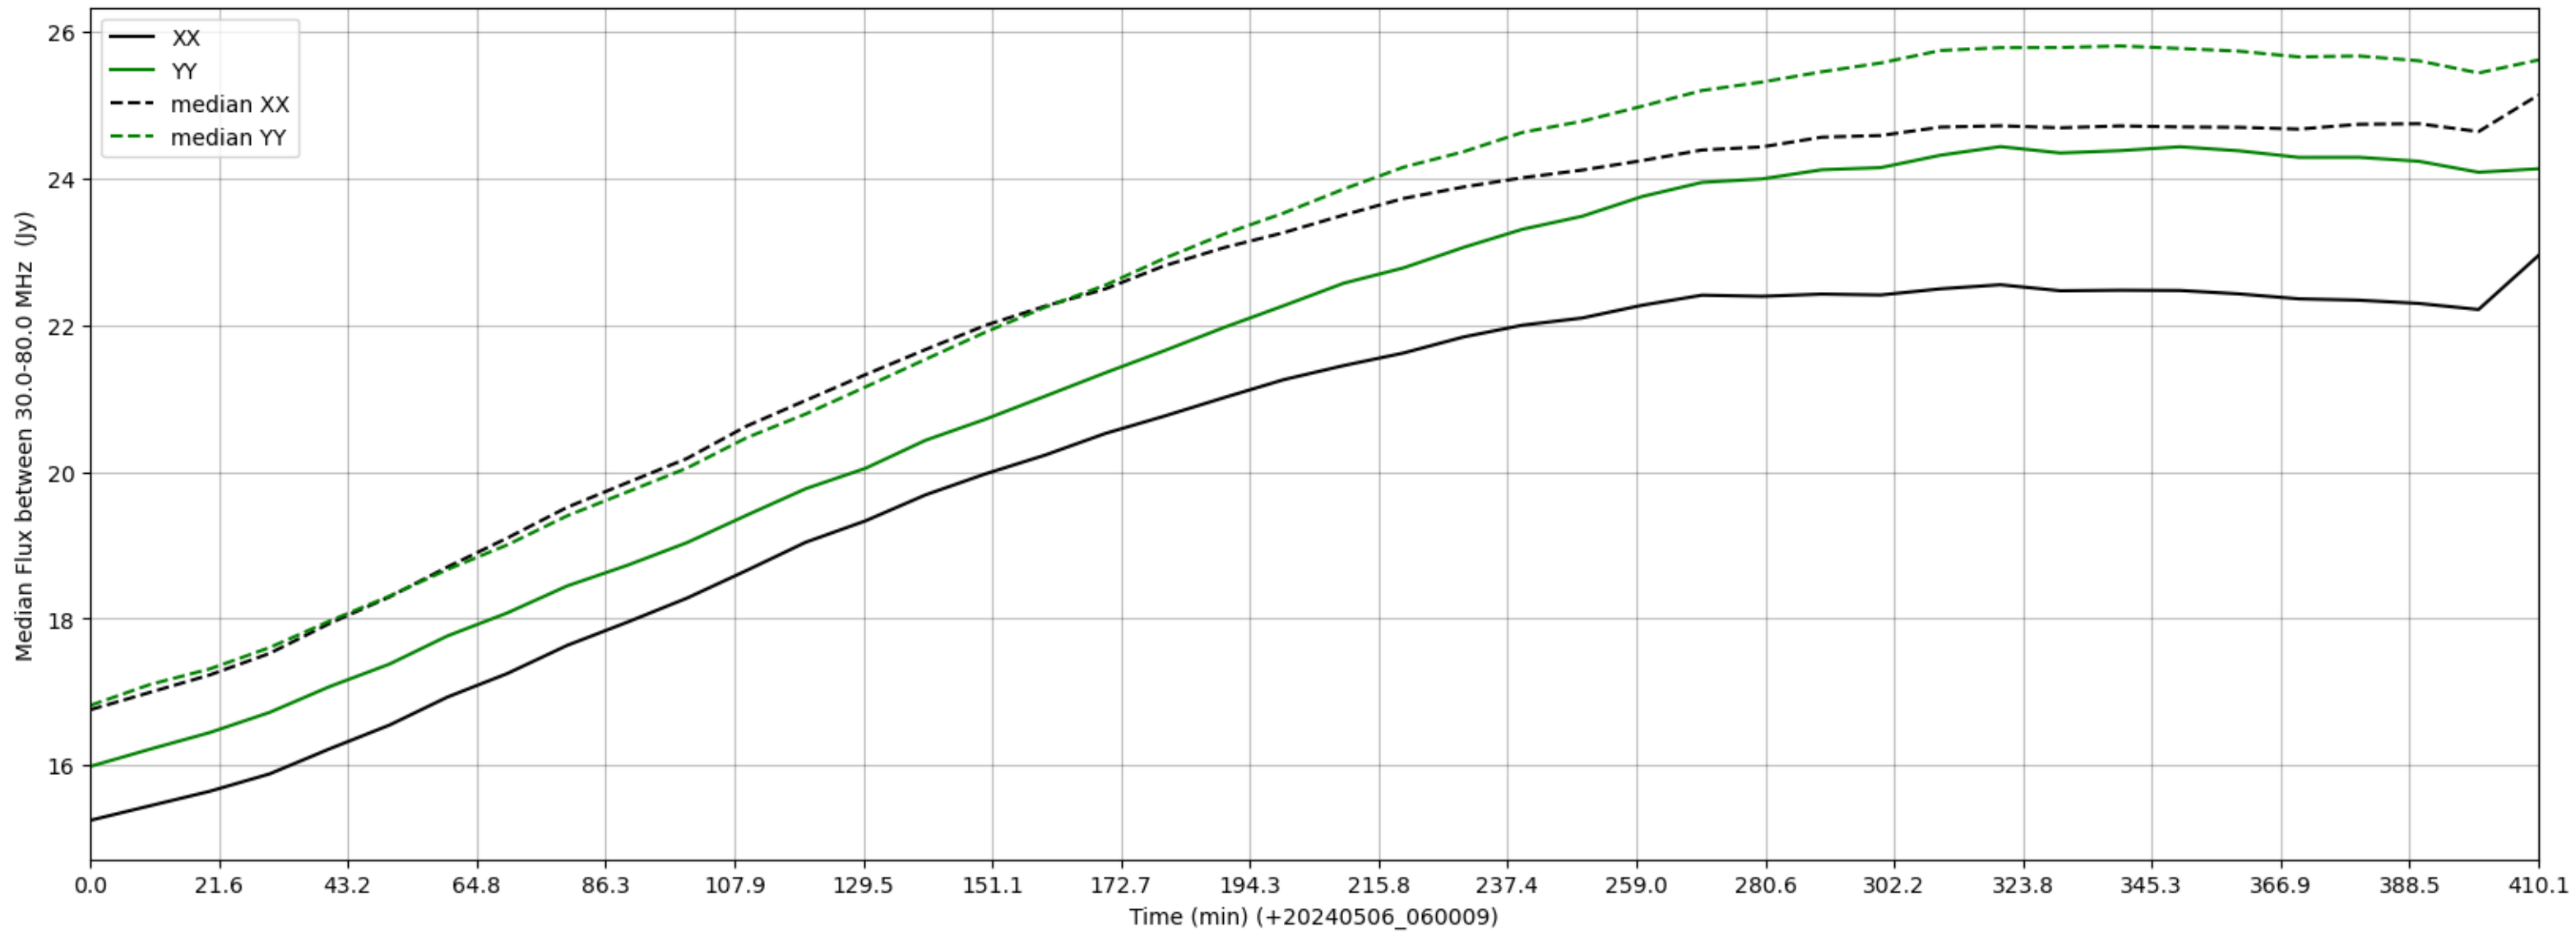

LWA318 - Correlator# 055 - XX FLAGS:Good - YY FLAGS:Good

LWA320 - Correlator# 054 - XX FLAGS:Good - YY FLAGS:Good