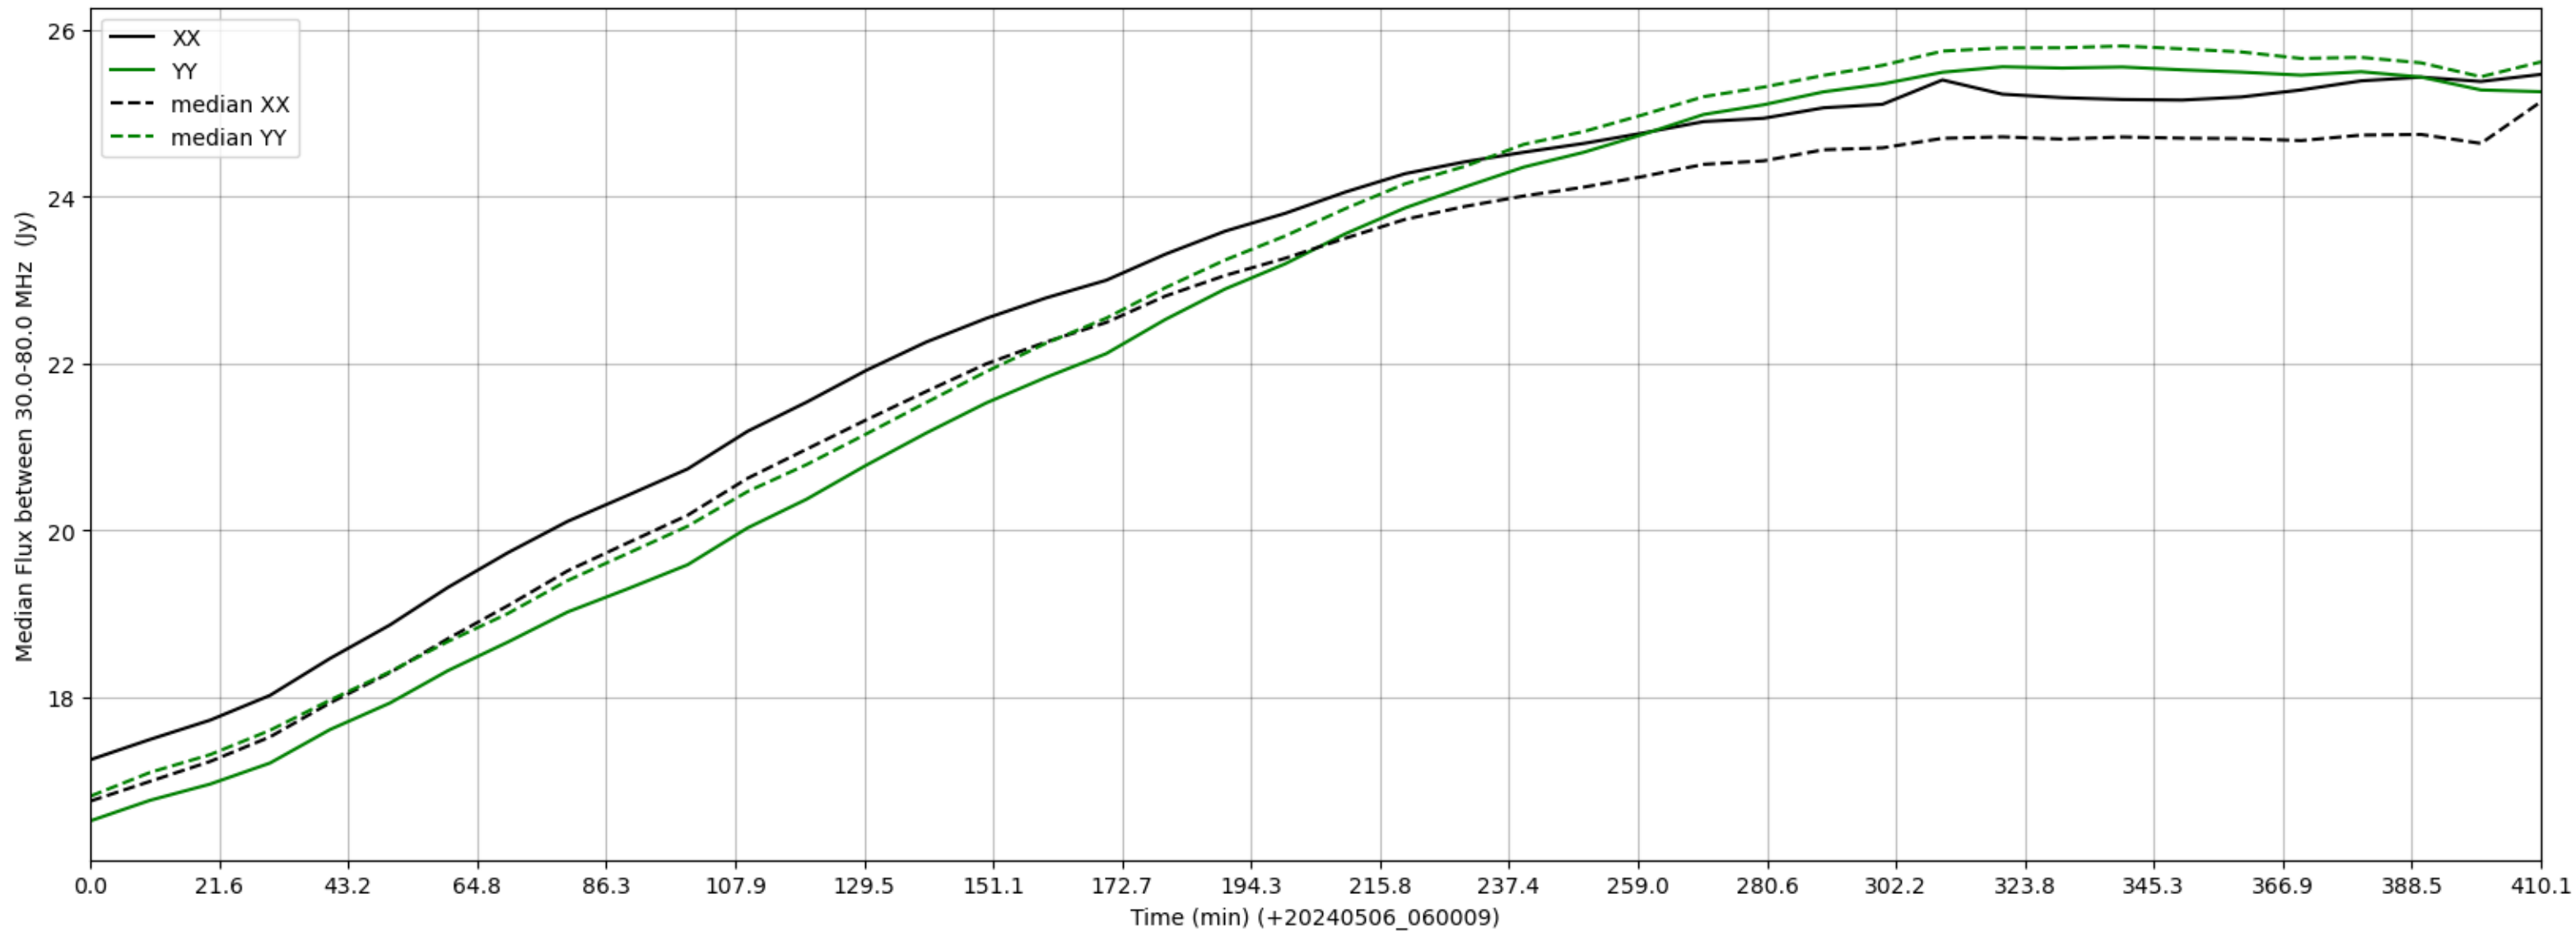

LWA200 - Correlator# 276 - XX FLAGS:Good - YY FLAGS:Good

LWA199 - Correlator# 277 - XX FLAGS:Good - YY FLAGS:Good

LWA202 - Correlator# 278 - XX FLAGS:Good - YY FLAGS:Good

LWA201 - Correlator# 279 - XX FLAGS:Good - YY FLAGS:Good