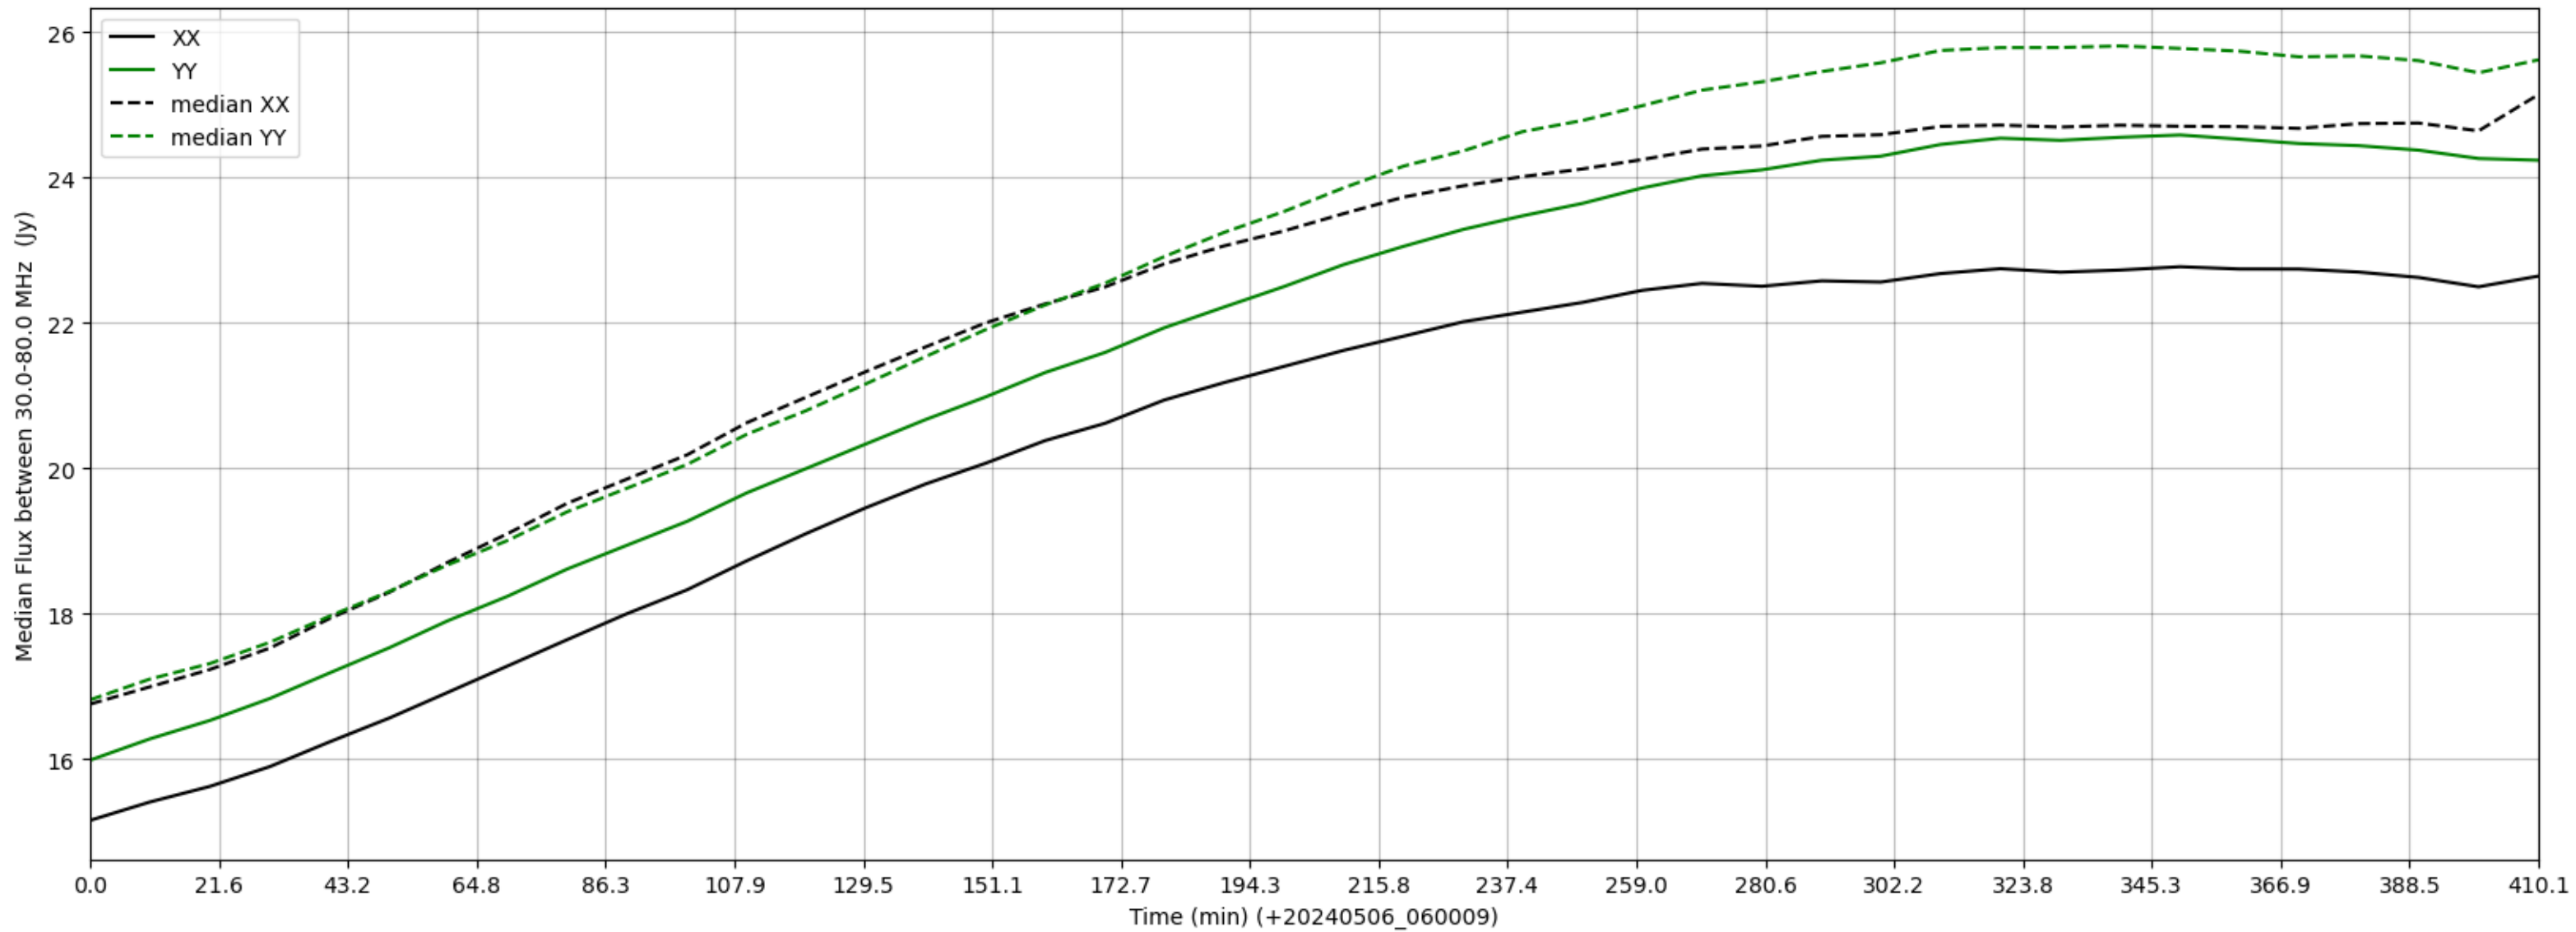

LWA362 - Correlator# 030 - XX FLAGS:Good - YY FLAGS:Good

LWA341 - Correlator# 029 - XX FLAGS:Good - YY FLAGS:Good