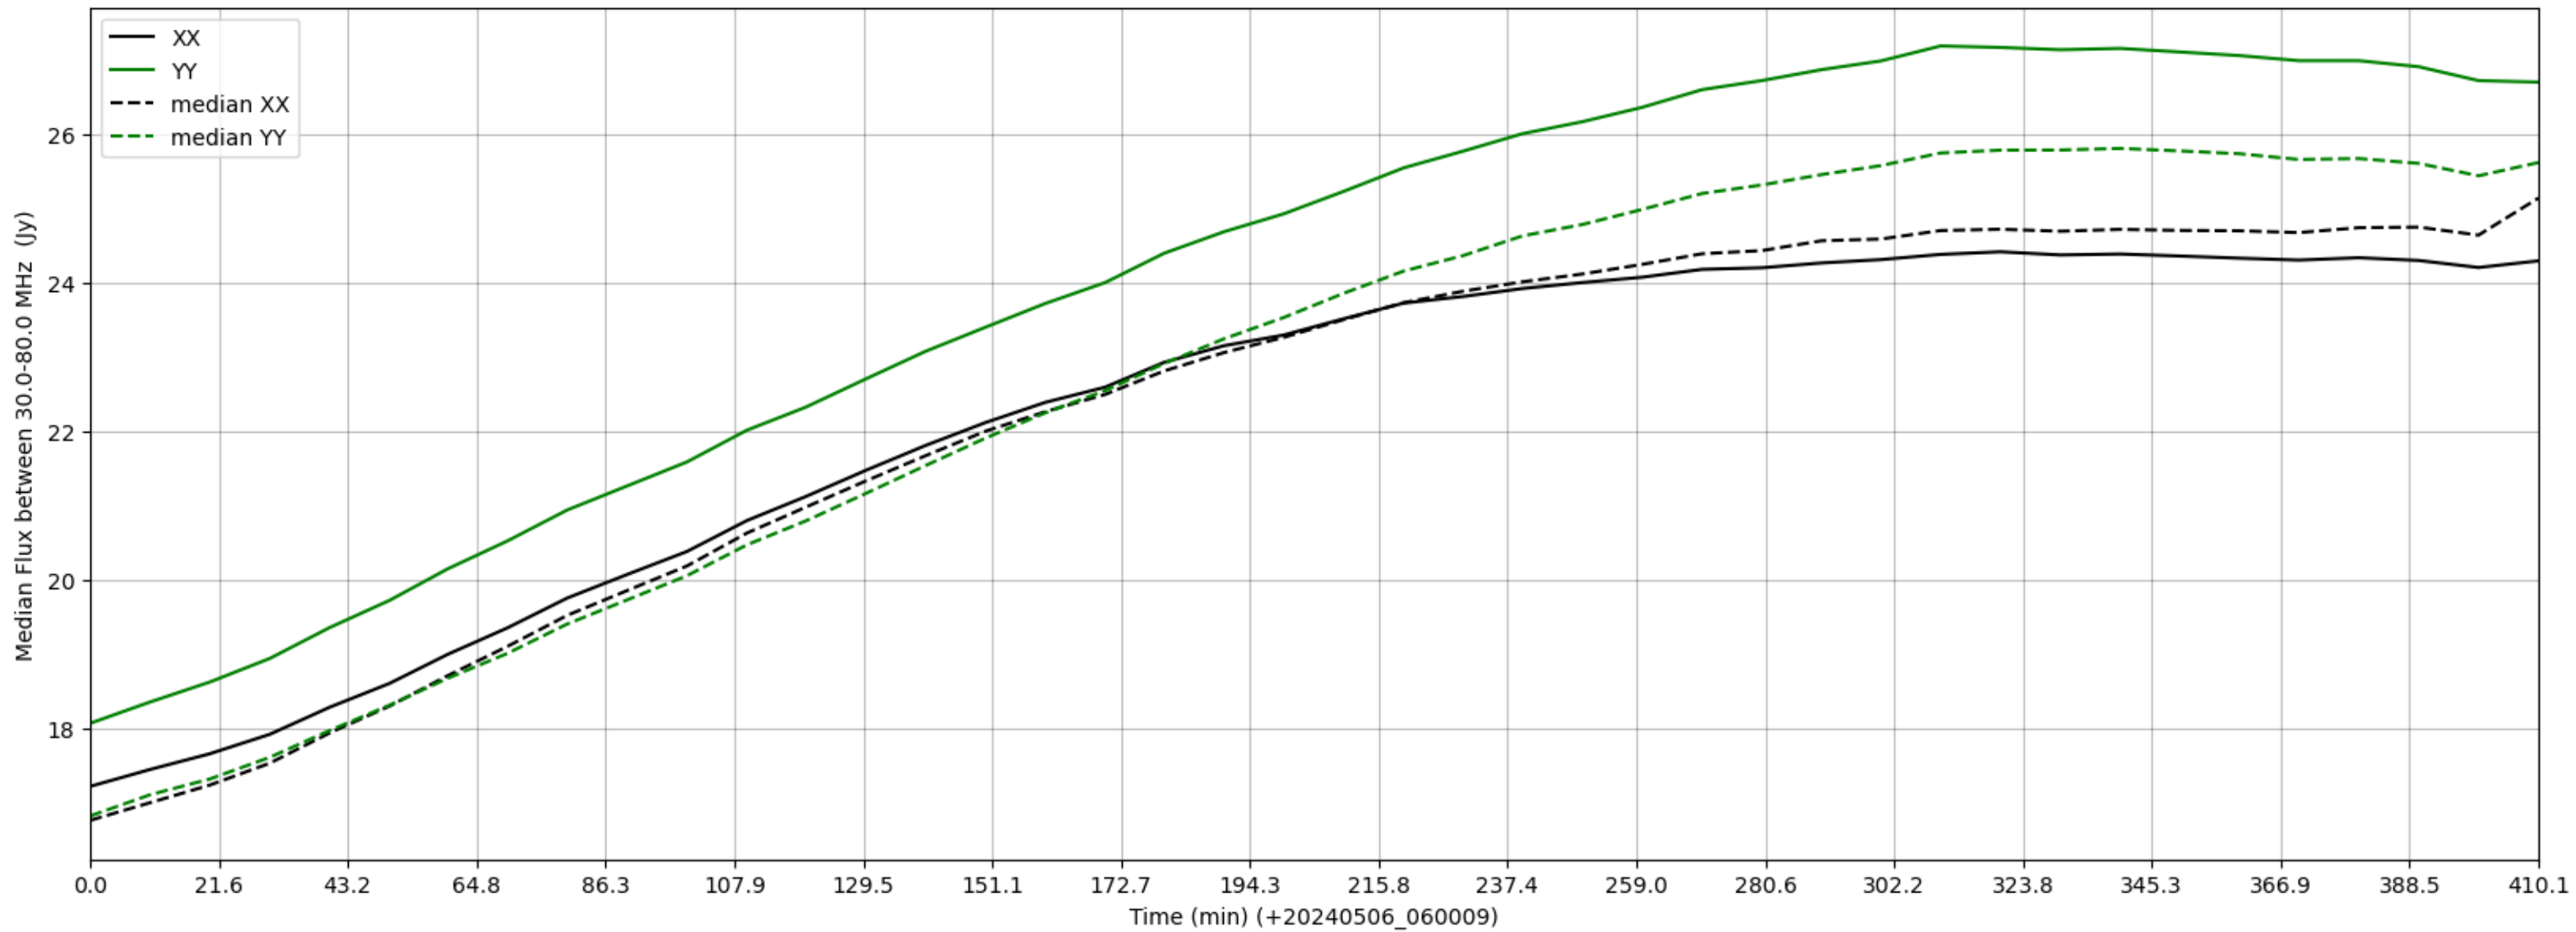

LWA108 - Correlator# 196 - XX FLAGS:Good - YY FLAGS:Good

LWA107 - Correlator# 197 - XX FLAGS:Good - YY FLAGS:Good

LWA110 - Correlator# 198 - XX FLAGS:Good - YY FLAGS:Good

LWA109 - Correlator# 199 - XX FLAGS:Good - YY FLAGS:Good