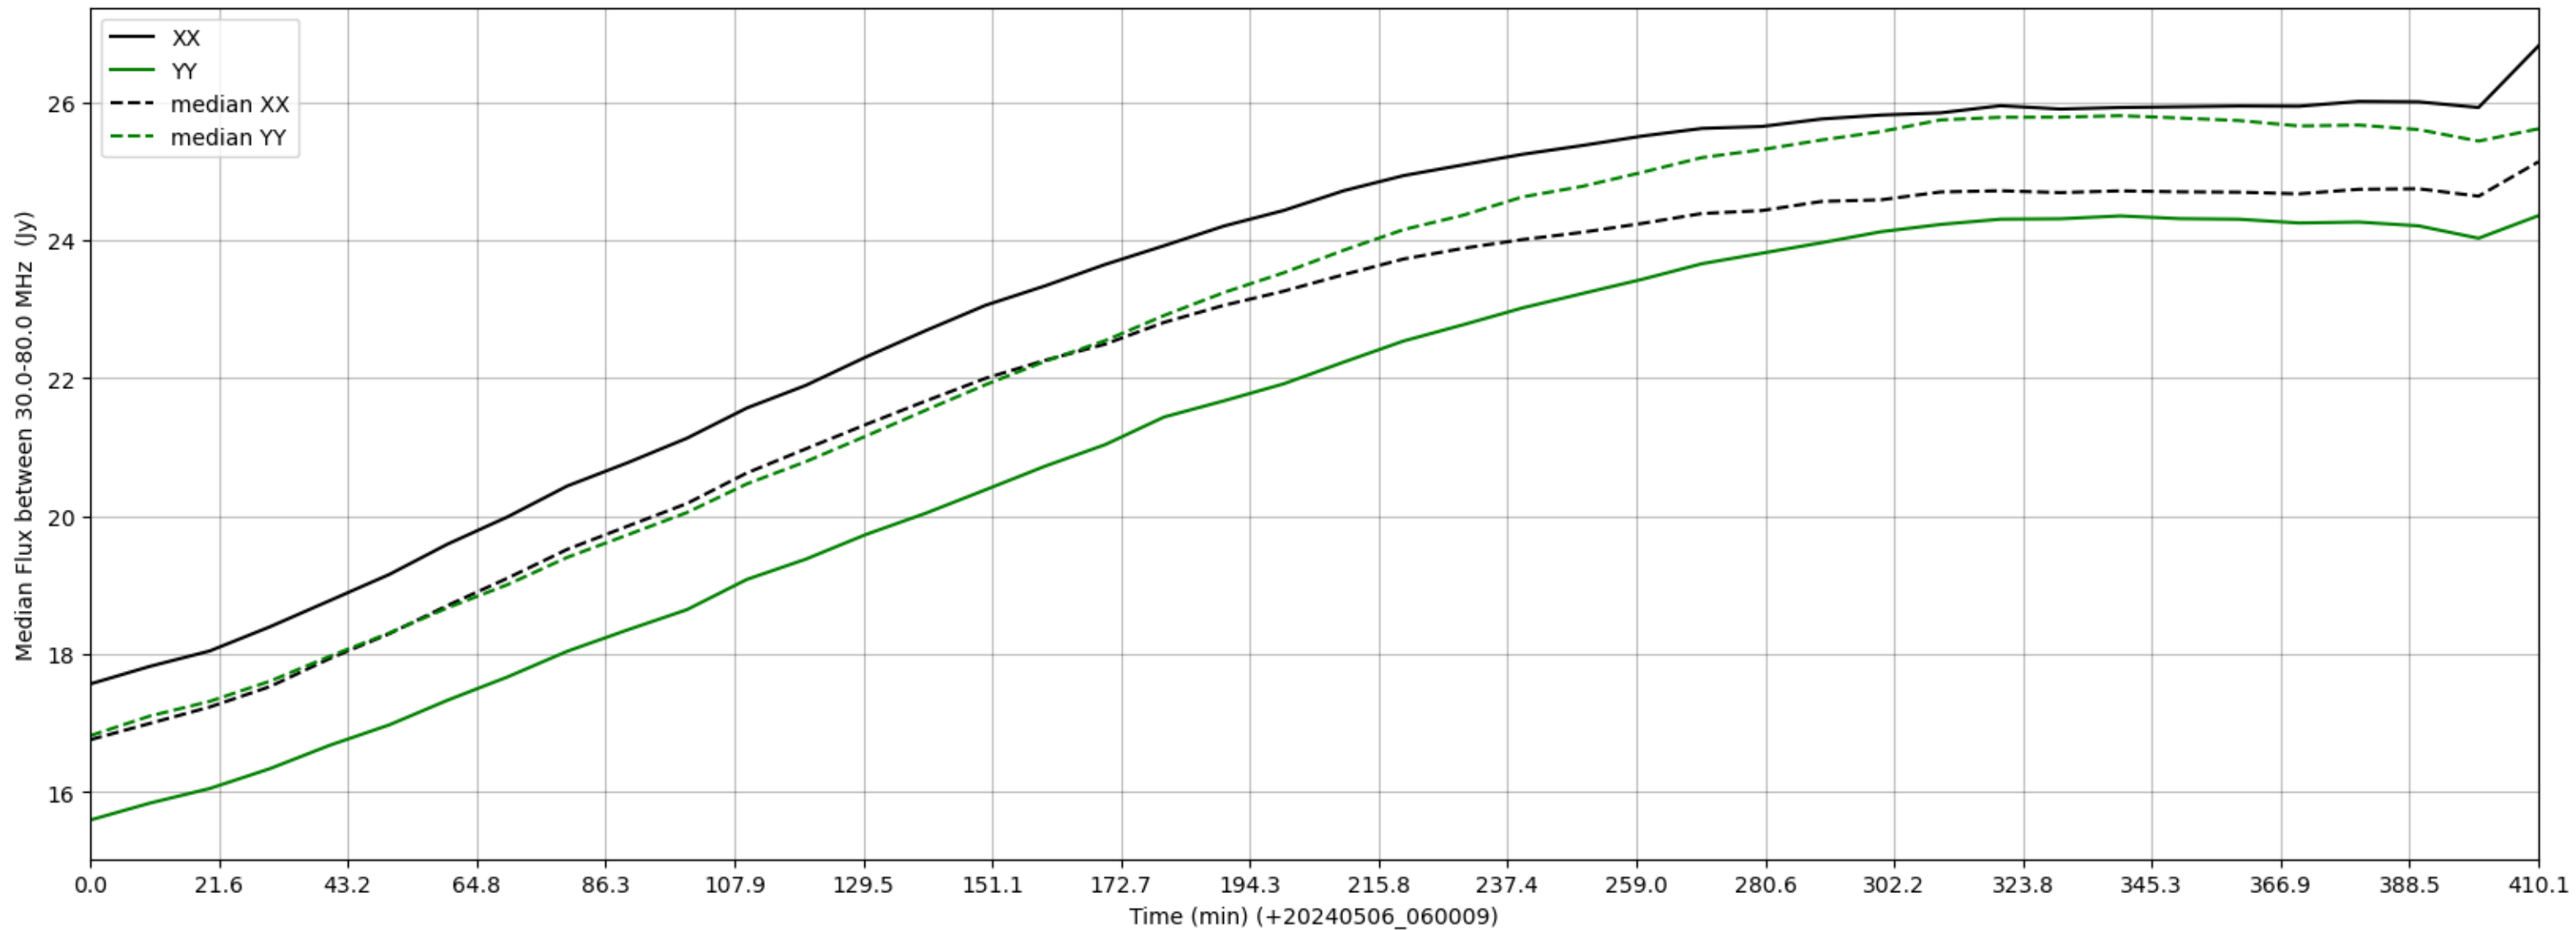

LWA124 - Correlator# 224 - XX FLAGS:LowFlux - YY FLAGS:LowFlux

LWA127 - Correlator# 225 - XX FLAGS:Good - YY FLAGS:Good

LWA126 - Correlator# 226 - XX FLAGS:Good - YY FLAGS:Good

LWA125 - Correlator# 227 - XX FLAGS:Good - YY FLAGS:Good