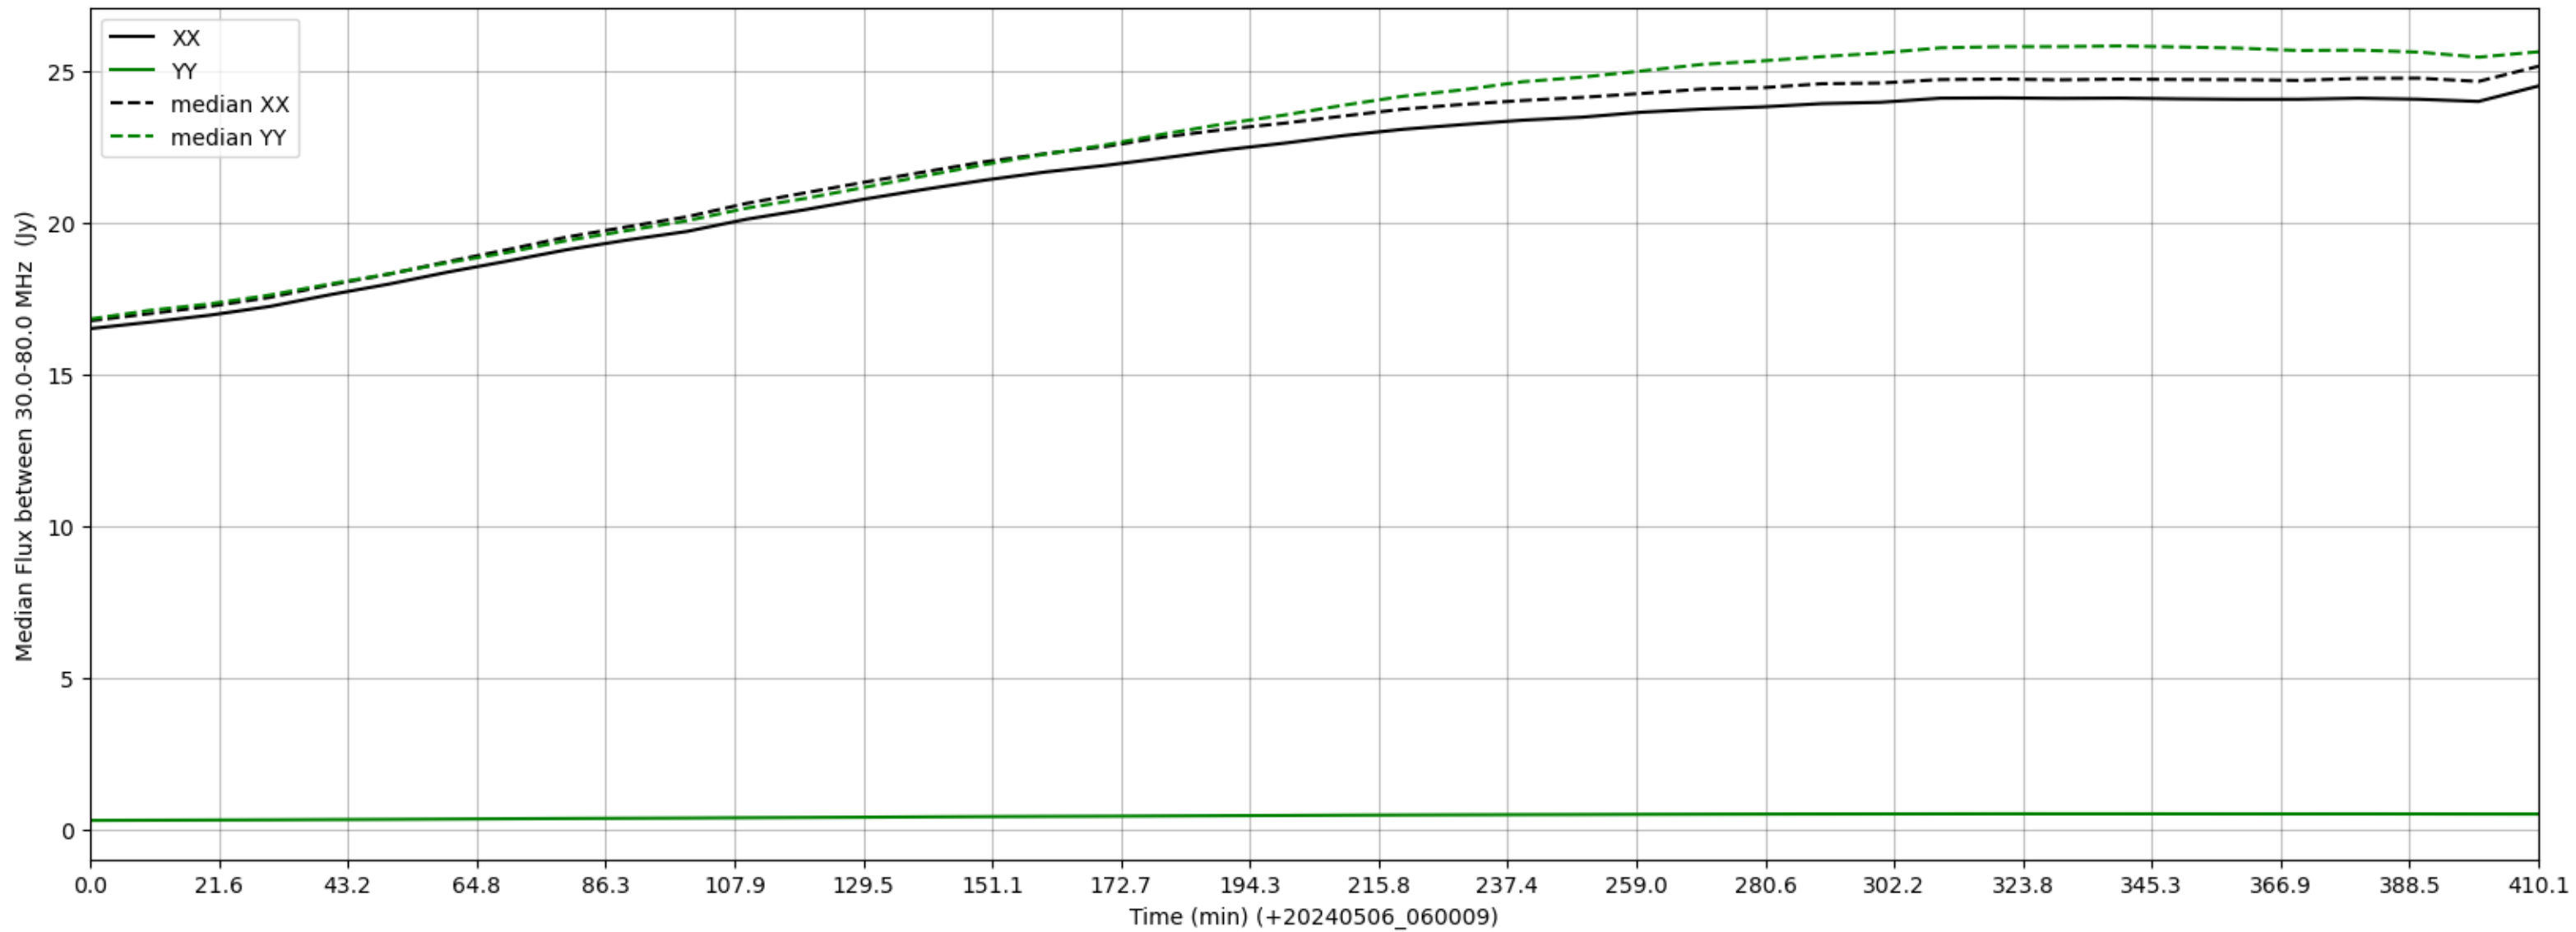

LWA203 - Correlator# 295 - XX FLAGS:Good - YY FLAGS:Good

LWA204 - Correlator# 294 - XX FLAGS:Good - YY FLAGS:LowFlux