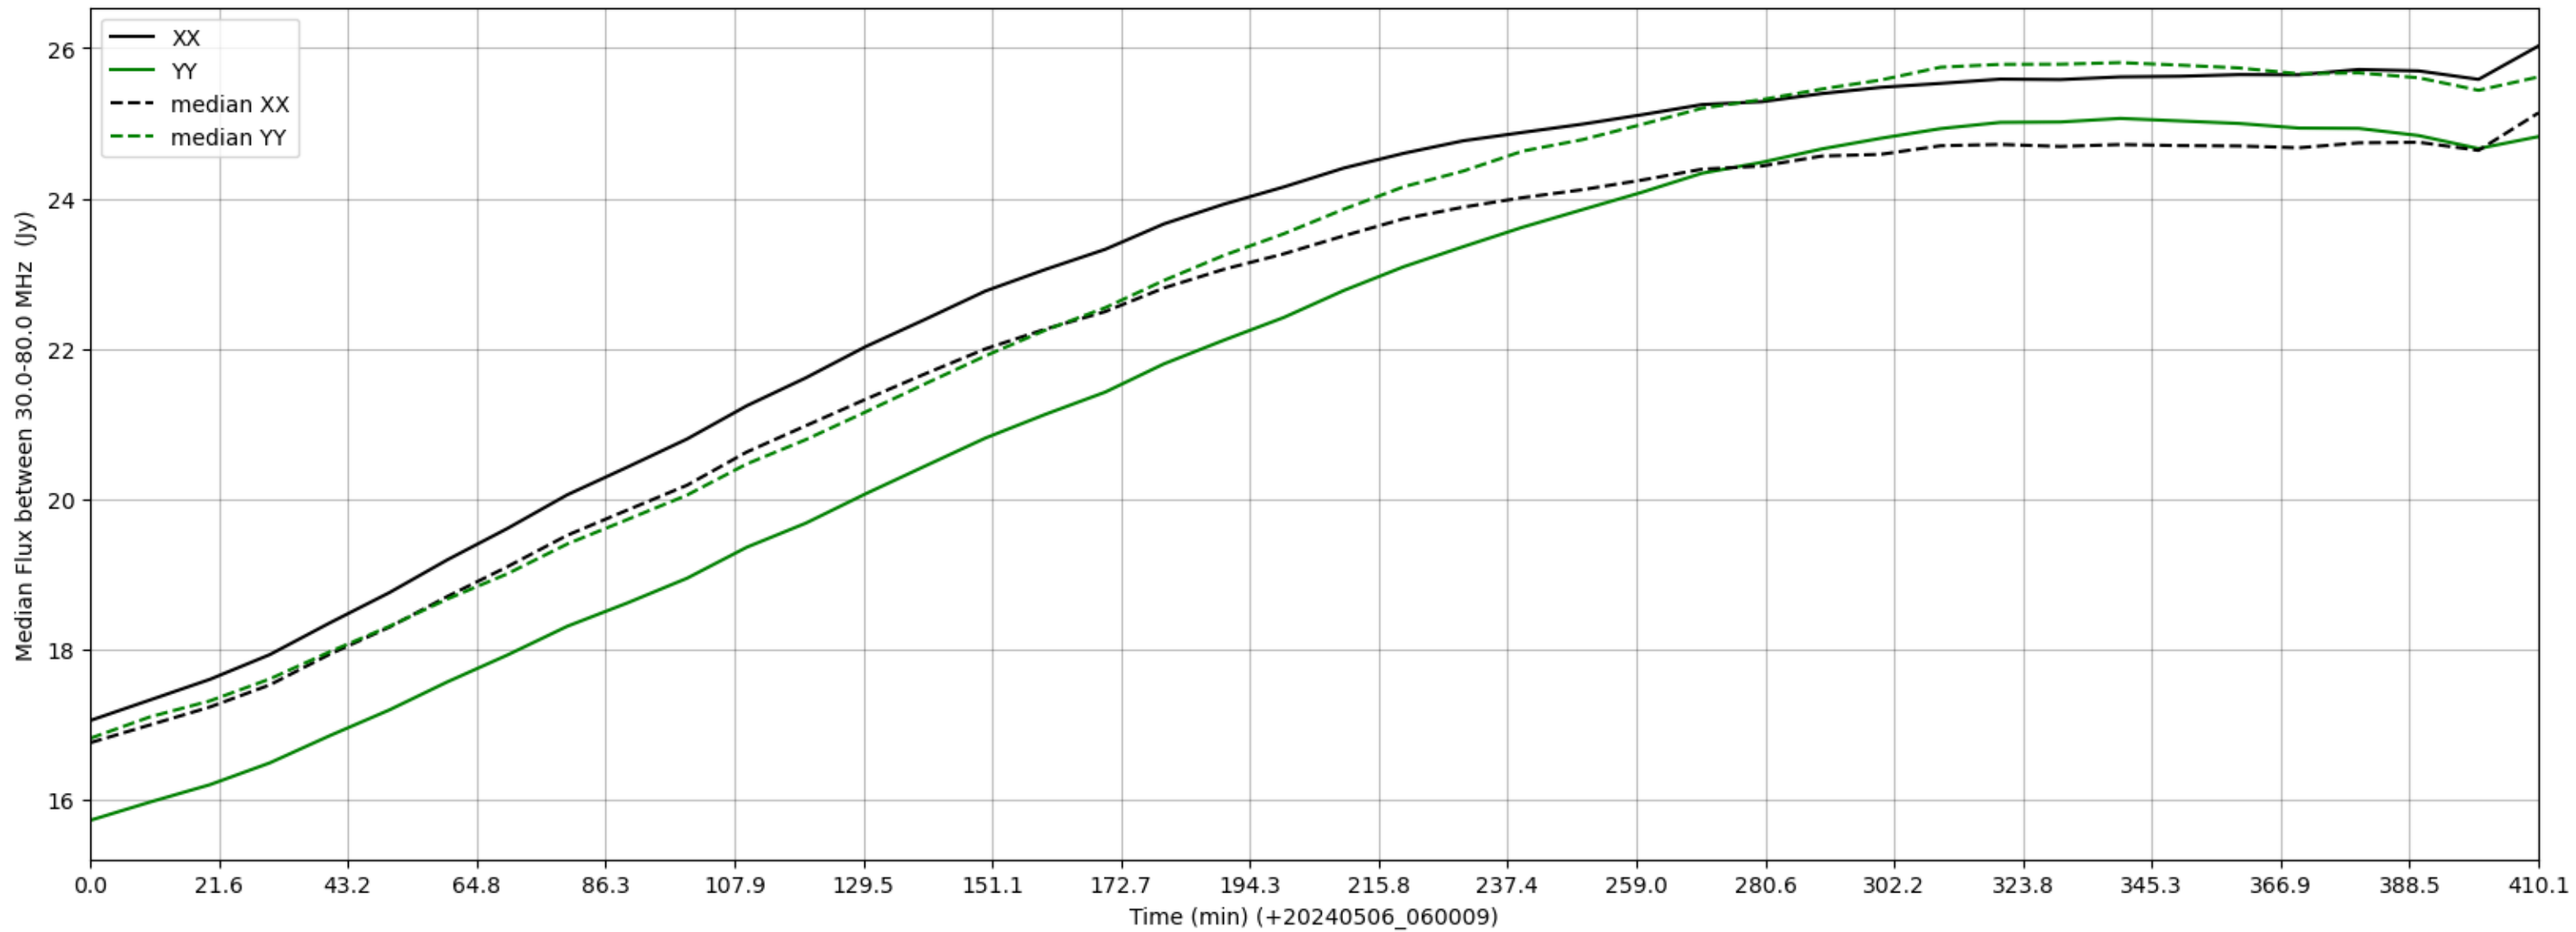

LWA064 - Correlator# 141 - XX FLAGS:Good - YY FLAGS:Good

LWA085 - Correlator# 140 - XX FLAGS:Good - YY FLAGS:Good