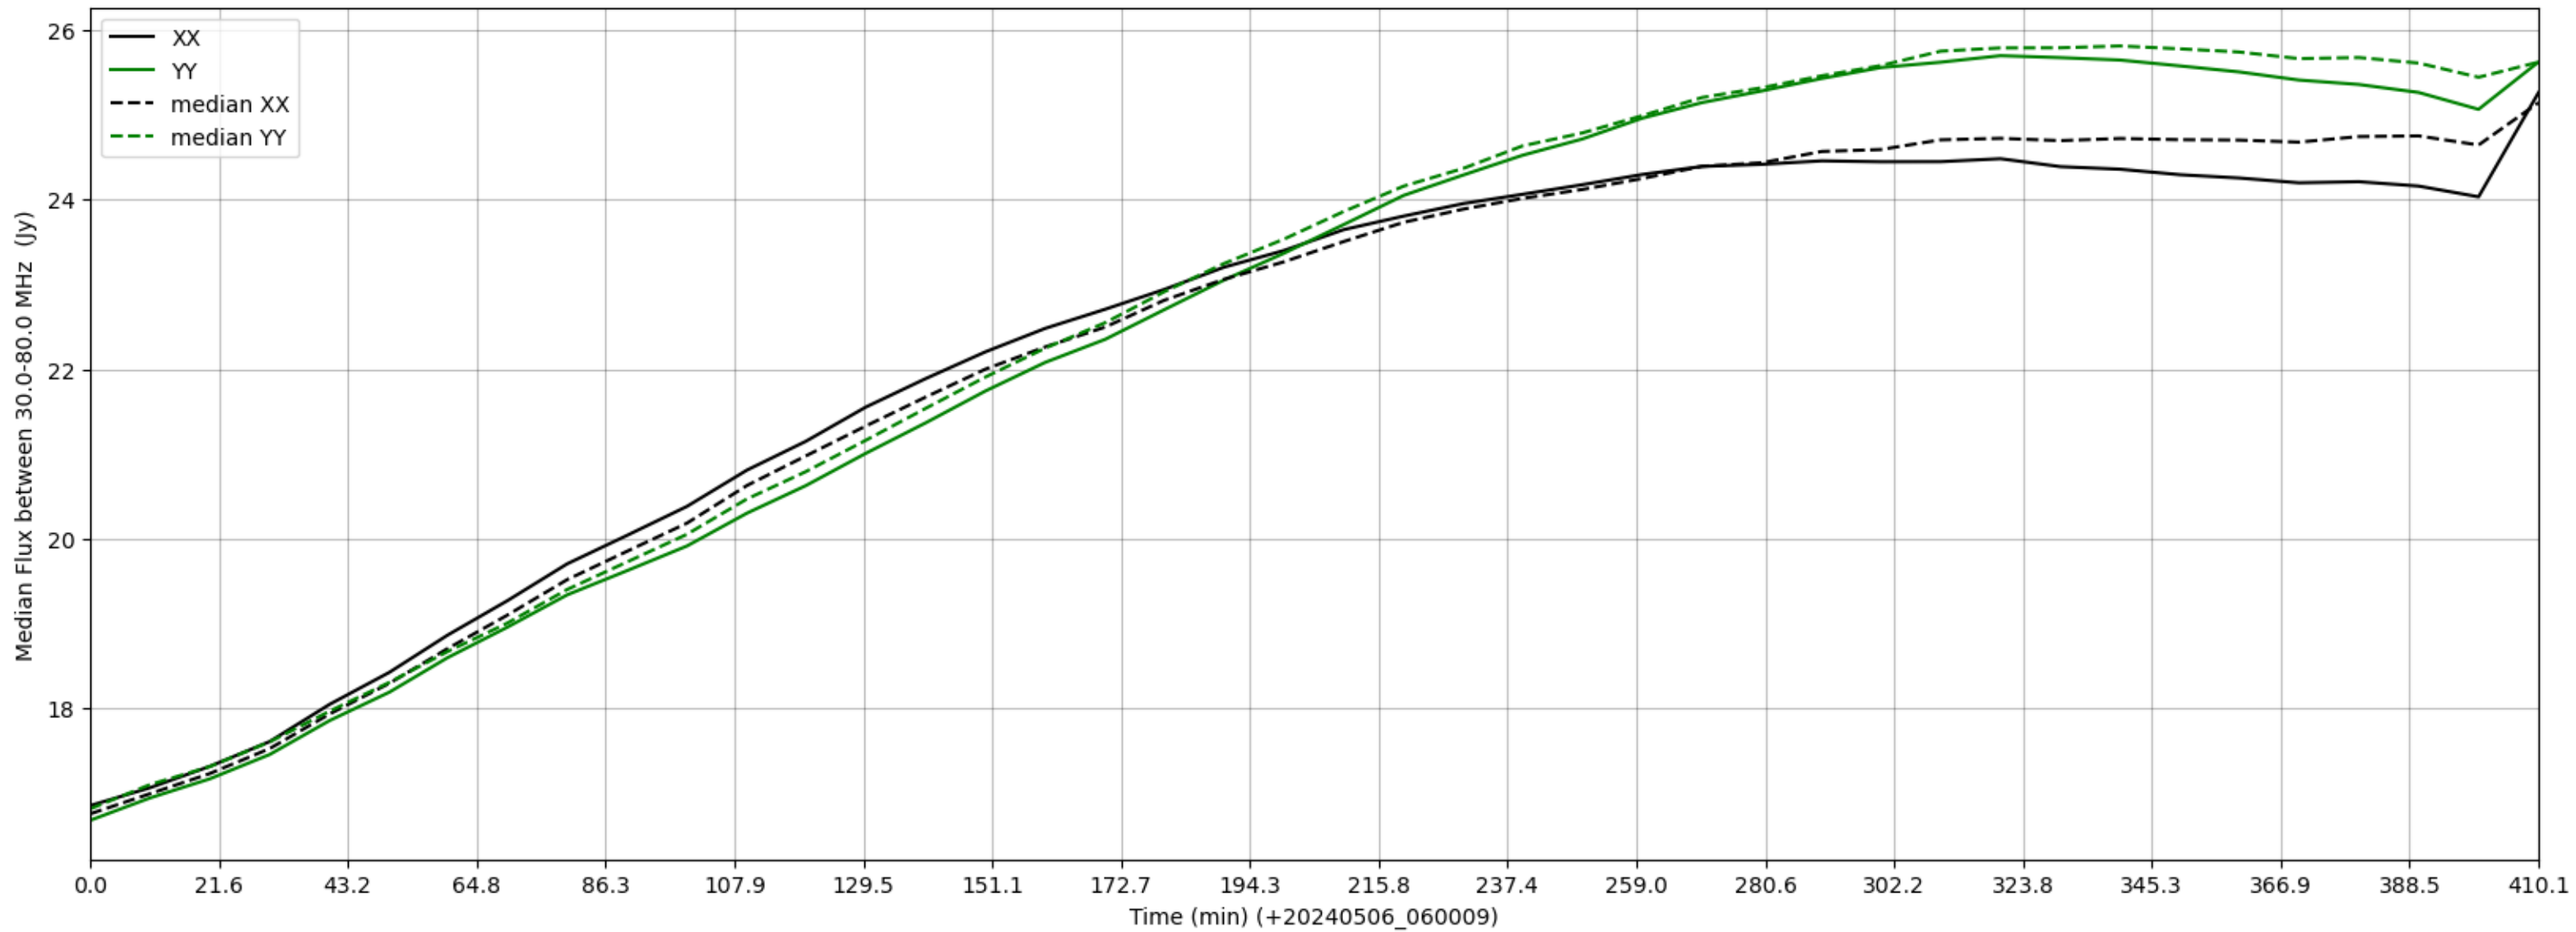

LWA204 - Correlator# 294 - XX FLAGS:Good - YY FLAGS:LowFlux

LWA175 - Correlator# 293 - XX FLAGS:Good - YY FLAGS:Good