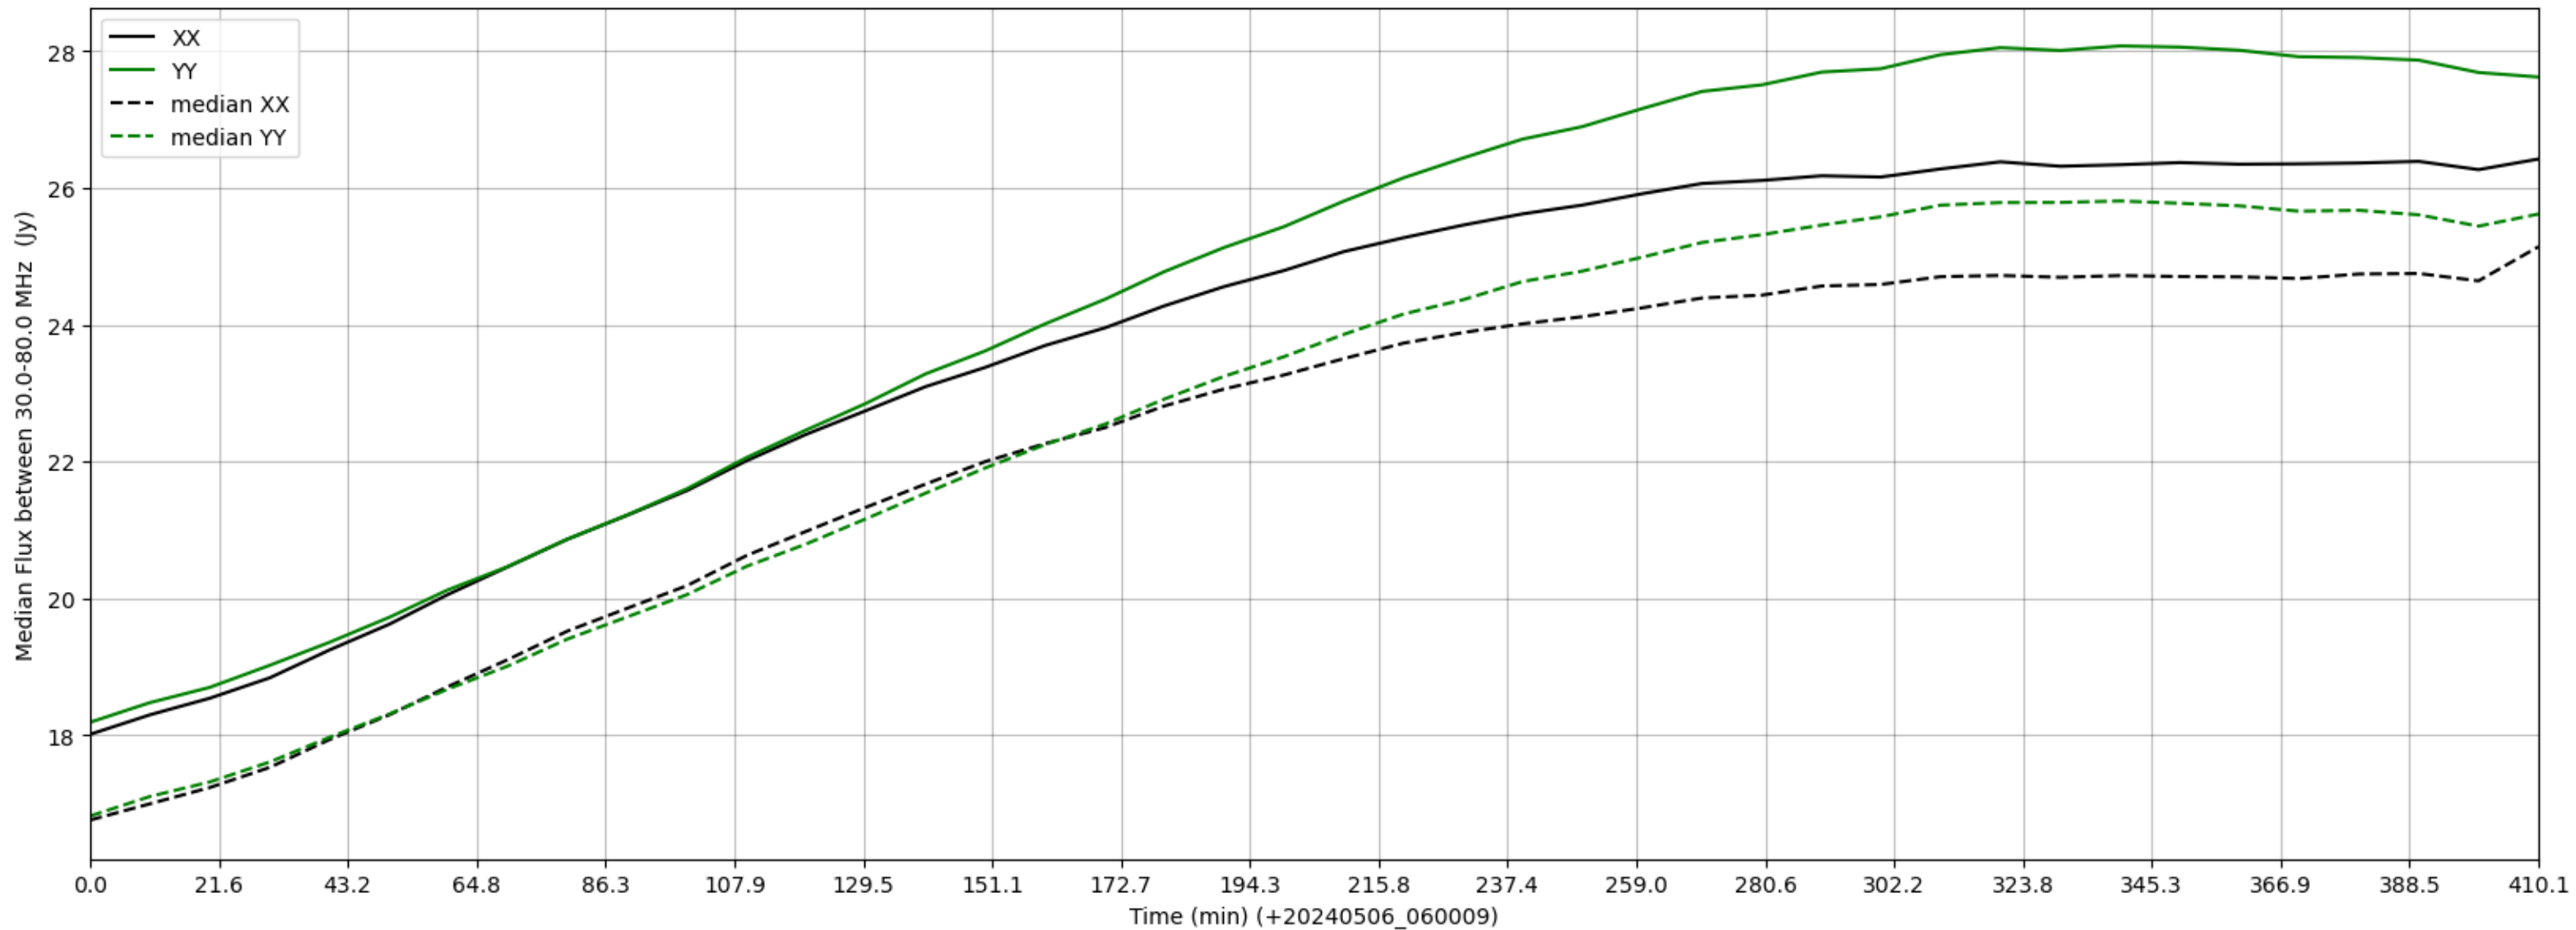

LWA265 - Correlator# 036 - XX FLAGS:Good - YY FLAGS:Good

LWA263 - Correlator# 037 - XX FLAGS:BadSpecShape - YY FLAGS:Good

LWA272 - Correlator# 038 - XX FLAGS:Good - YY FLAGS:Good

LWA270 - Correlator# 039 - XX FLAGS:Good - YY FLAGS:Good