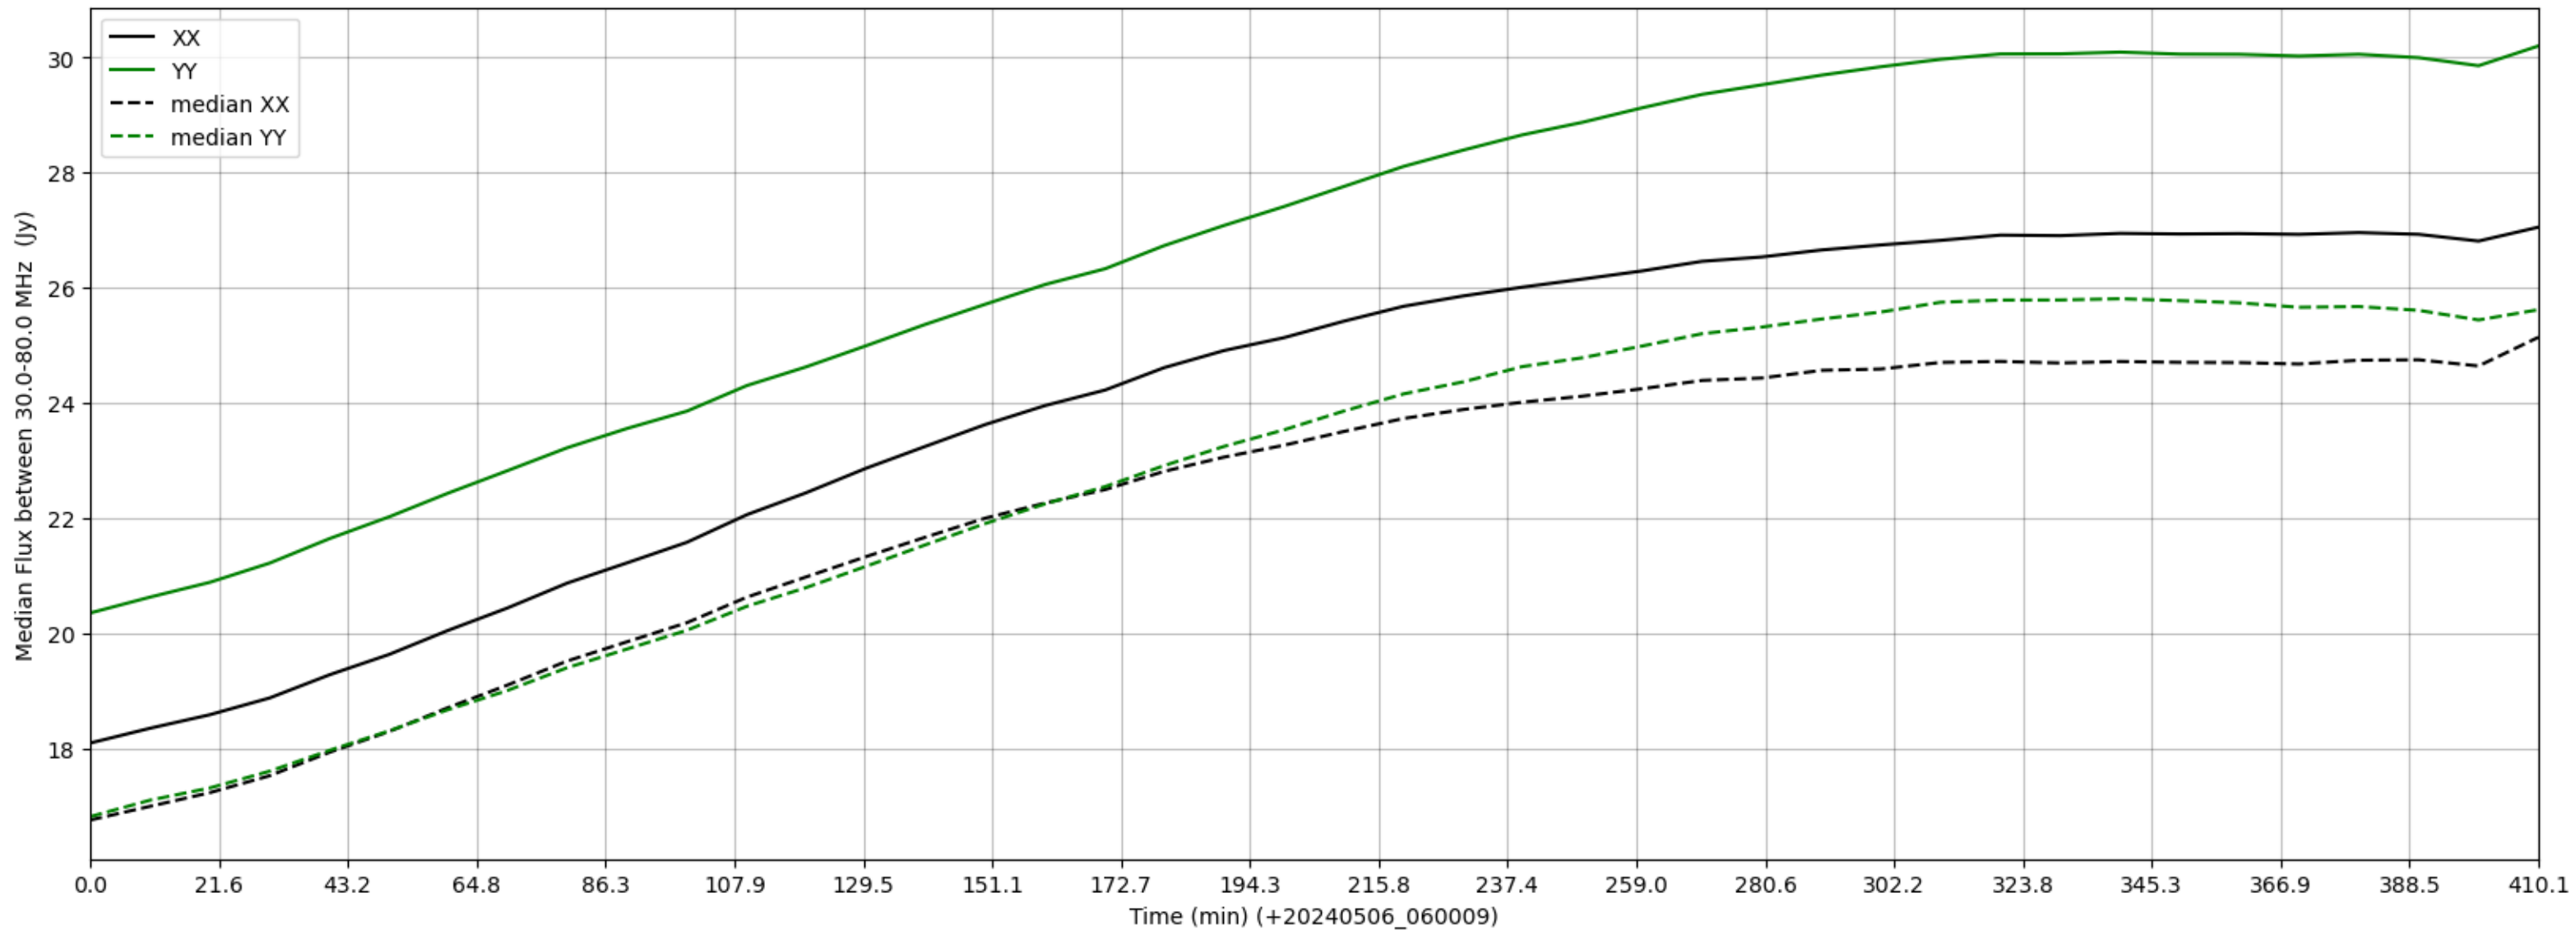

LWA151 - Correlator# 218 - XX FLAGS:LowFlux - YY FLAGS:LowFlux

LWA148 - Correlator# 217 - XX FLAGS:Good - YY FLAGS:Good