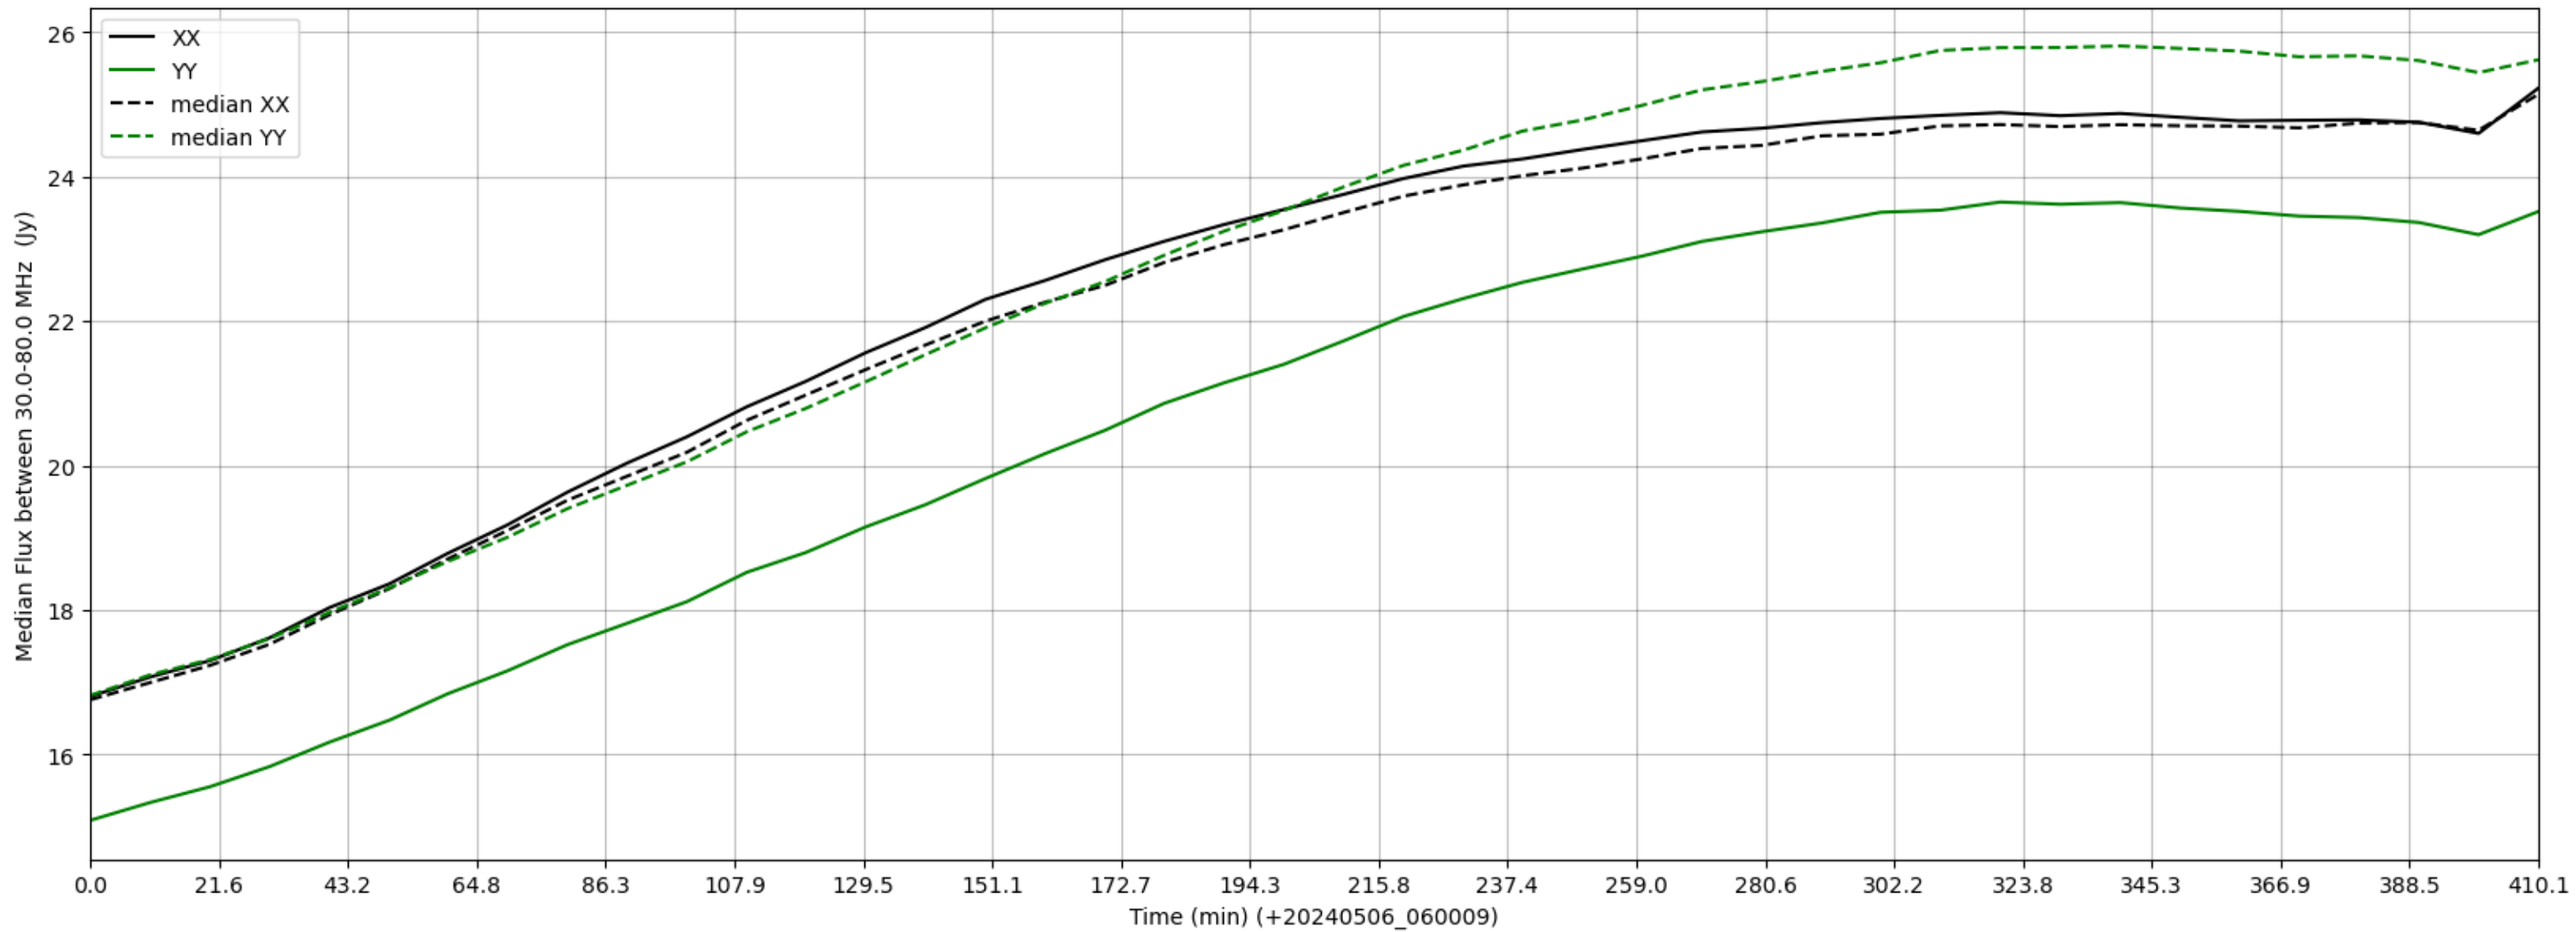

LWA189 - Correlator# 245 - XX FLAGS:Good - YY FLAGS:Good

LWA190 - Correlator# 244 - XX FLAGS:Good - YY FLAGS:Good