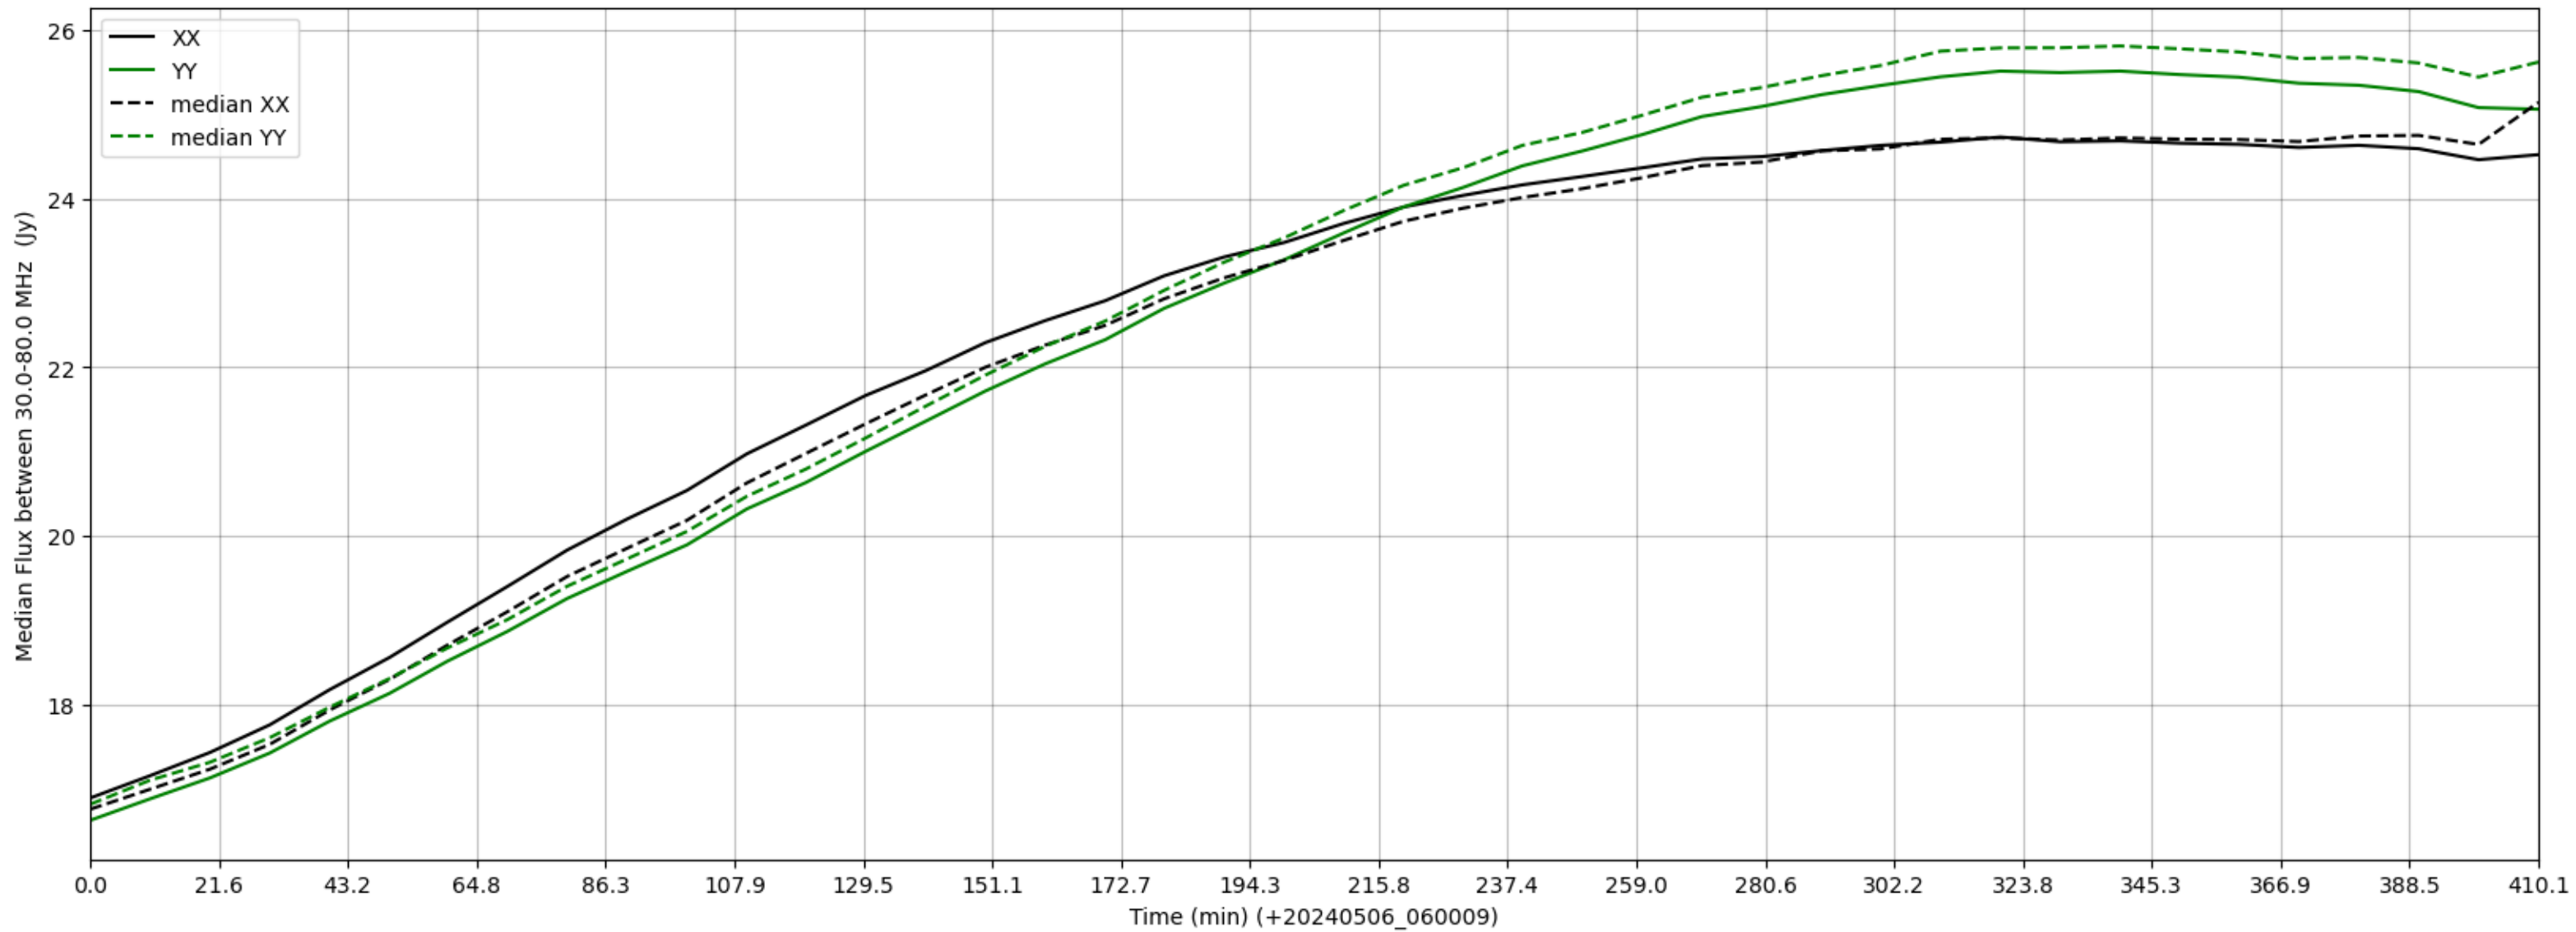

LWA188 - Correlator# 228 - XX FLAGS:Good - YY FLAGS:Good

LWA128 - Correlator# 229 - XX FLAGS:Good - YY FLAGS:Good

LWA153 - Correlator# 230 - XX FLAGS:BadSpecShape - YY FLAGS:Good

LWA181 - Correlator# 231 - XX FLAGS:Good - YY FLAGS:Good