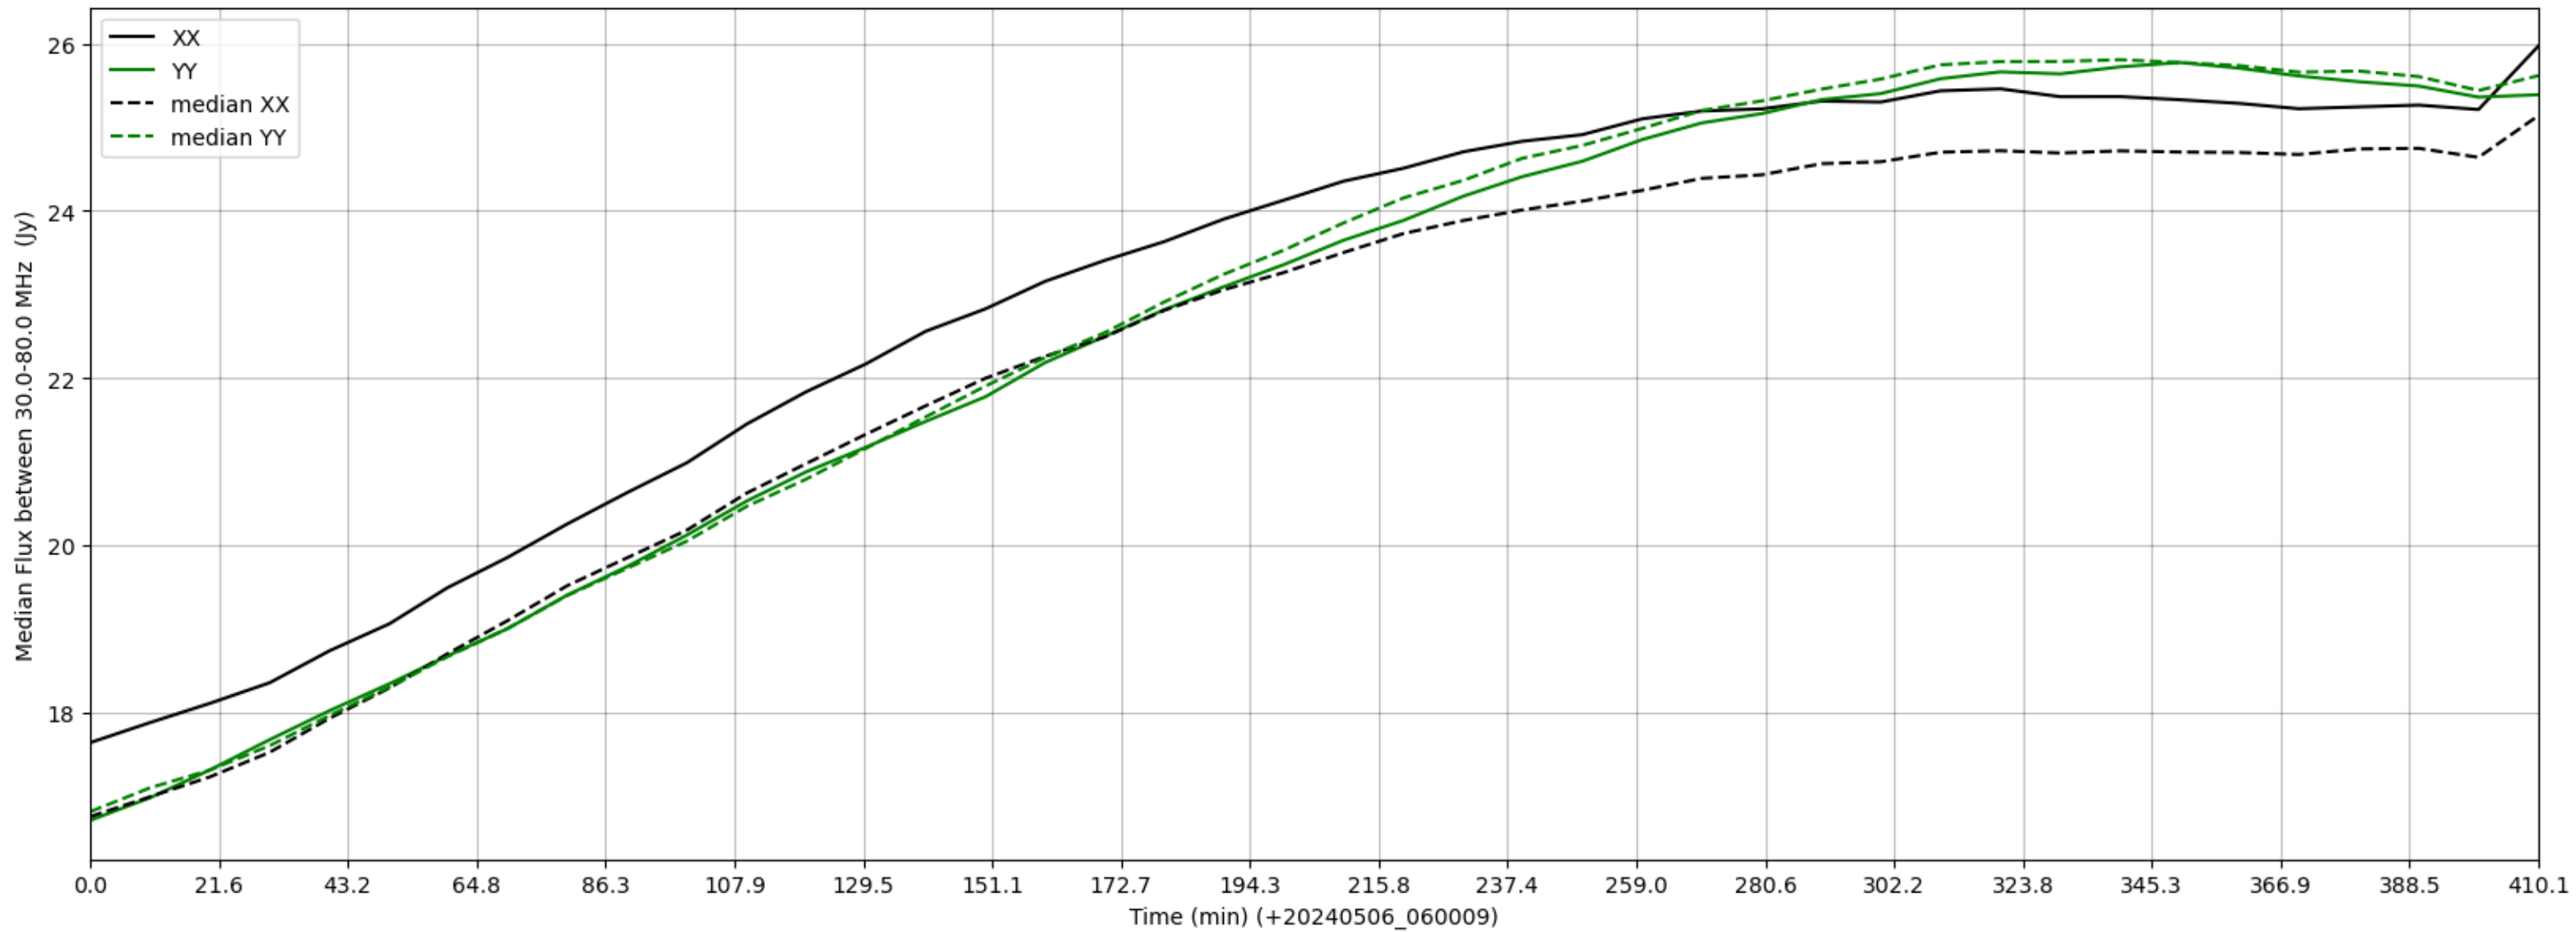

LWA304 - Correlator# 351 - XX FLAGS:Good - YY FLAGS:Good

LWA315 - Correlator# 350 - XX FLAGS:Good - YY FLAGS:Good