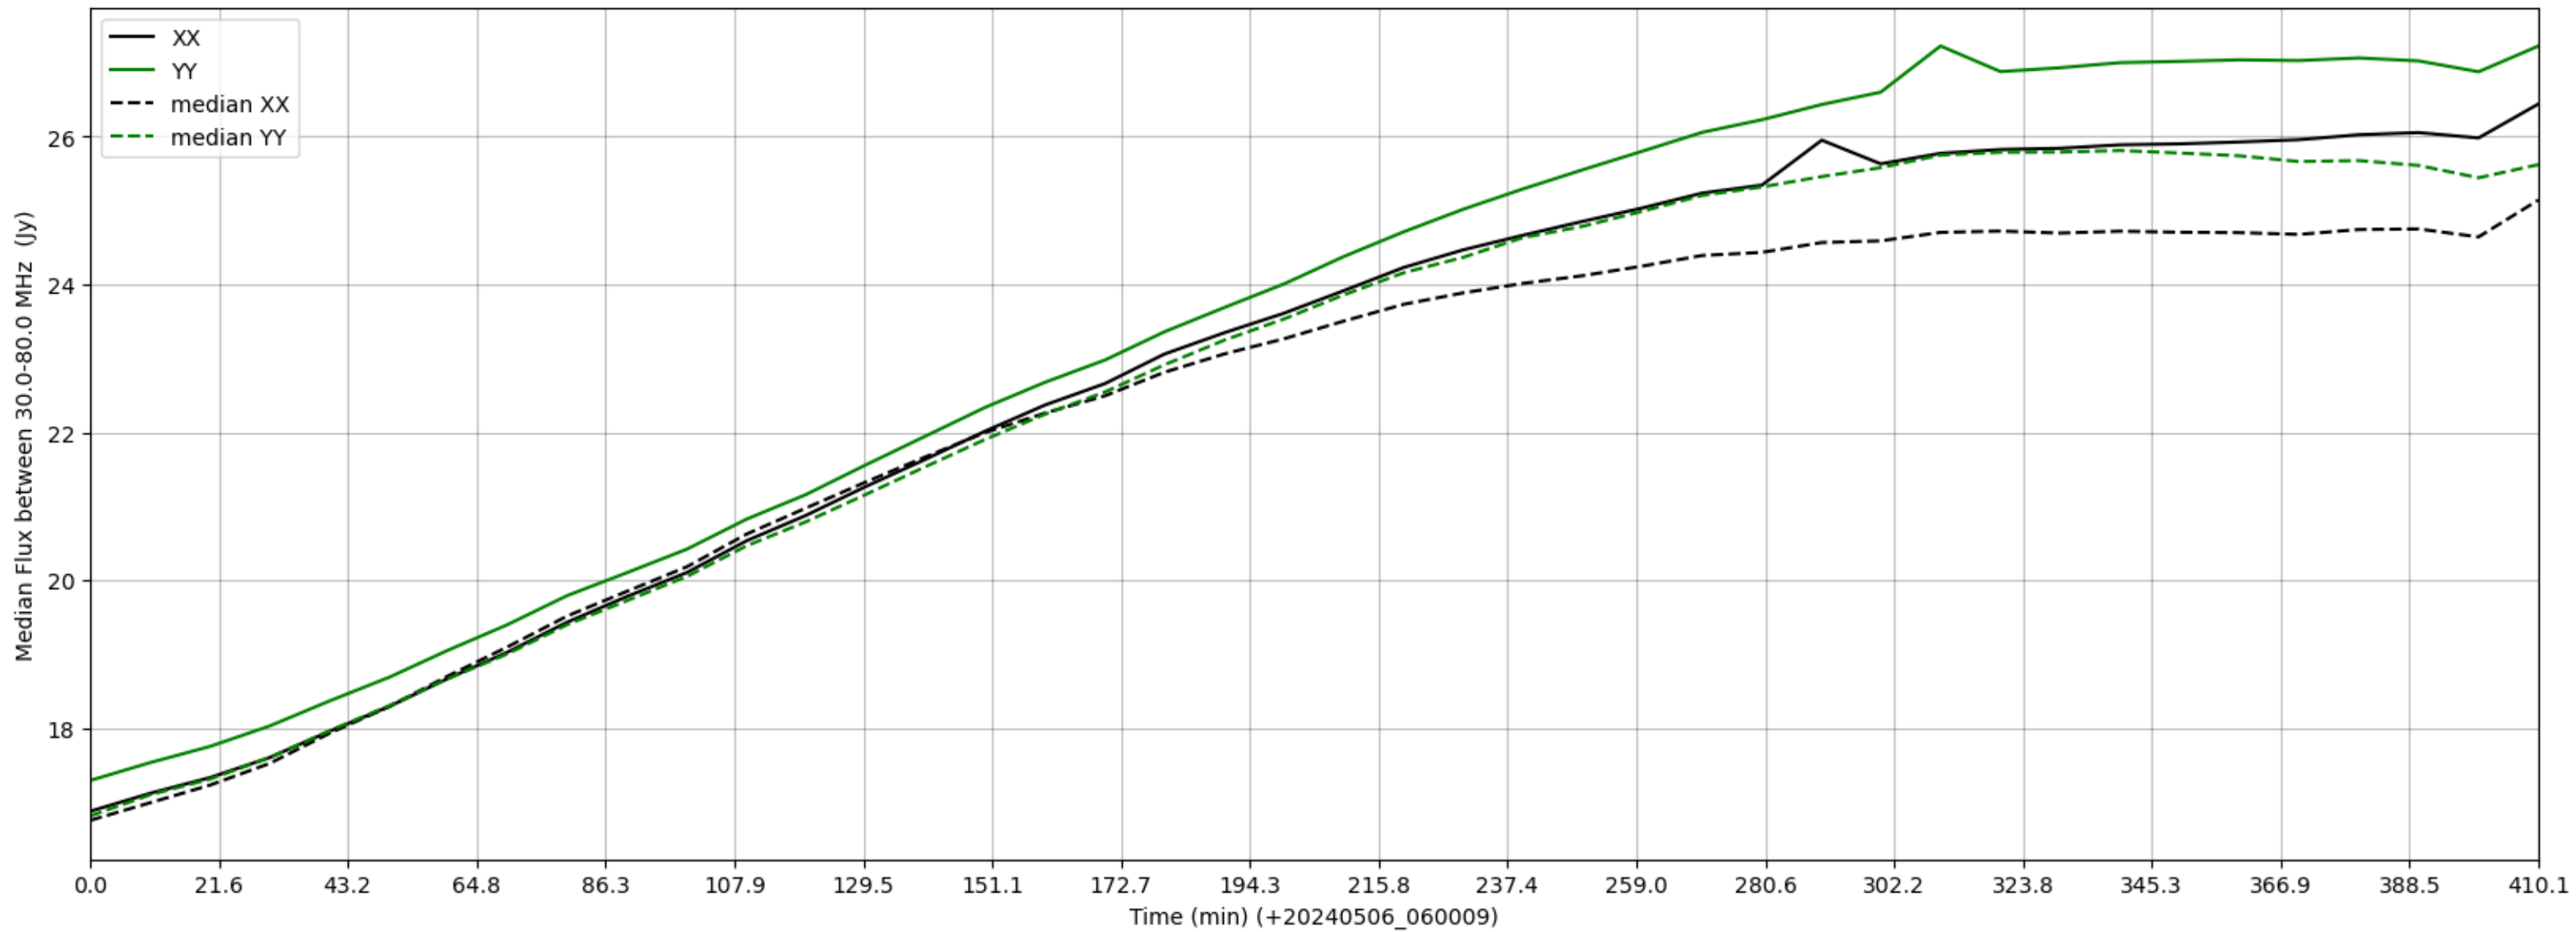

LWA013 - Correlator# 096 - XX FLAGS:Good - YY FLAGS:Good

LWA016 - Correlator# 097 - XX FLAGS:Good - YY FLAGS:Good

LWA015 - Correlator# 098 - XX FLAGS:Good - YY FLAGS:Good

LWA014 - Correlator# 099 - XX FLAGS:Good - YY FLAGS:Good