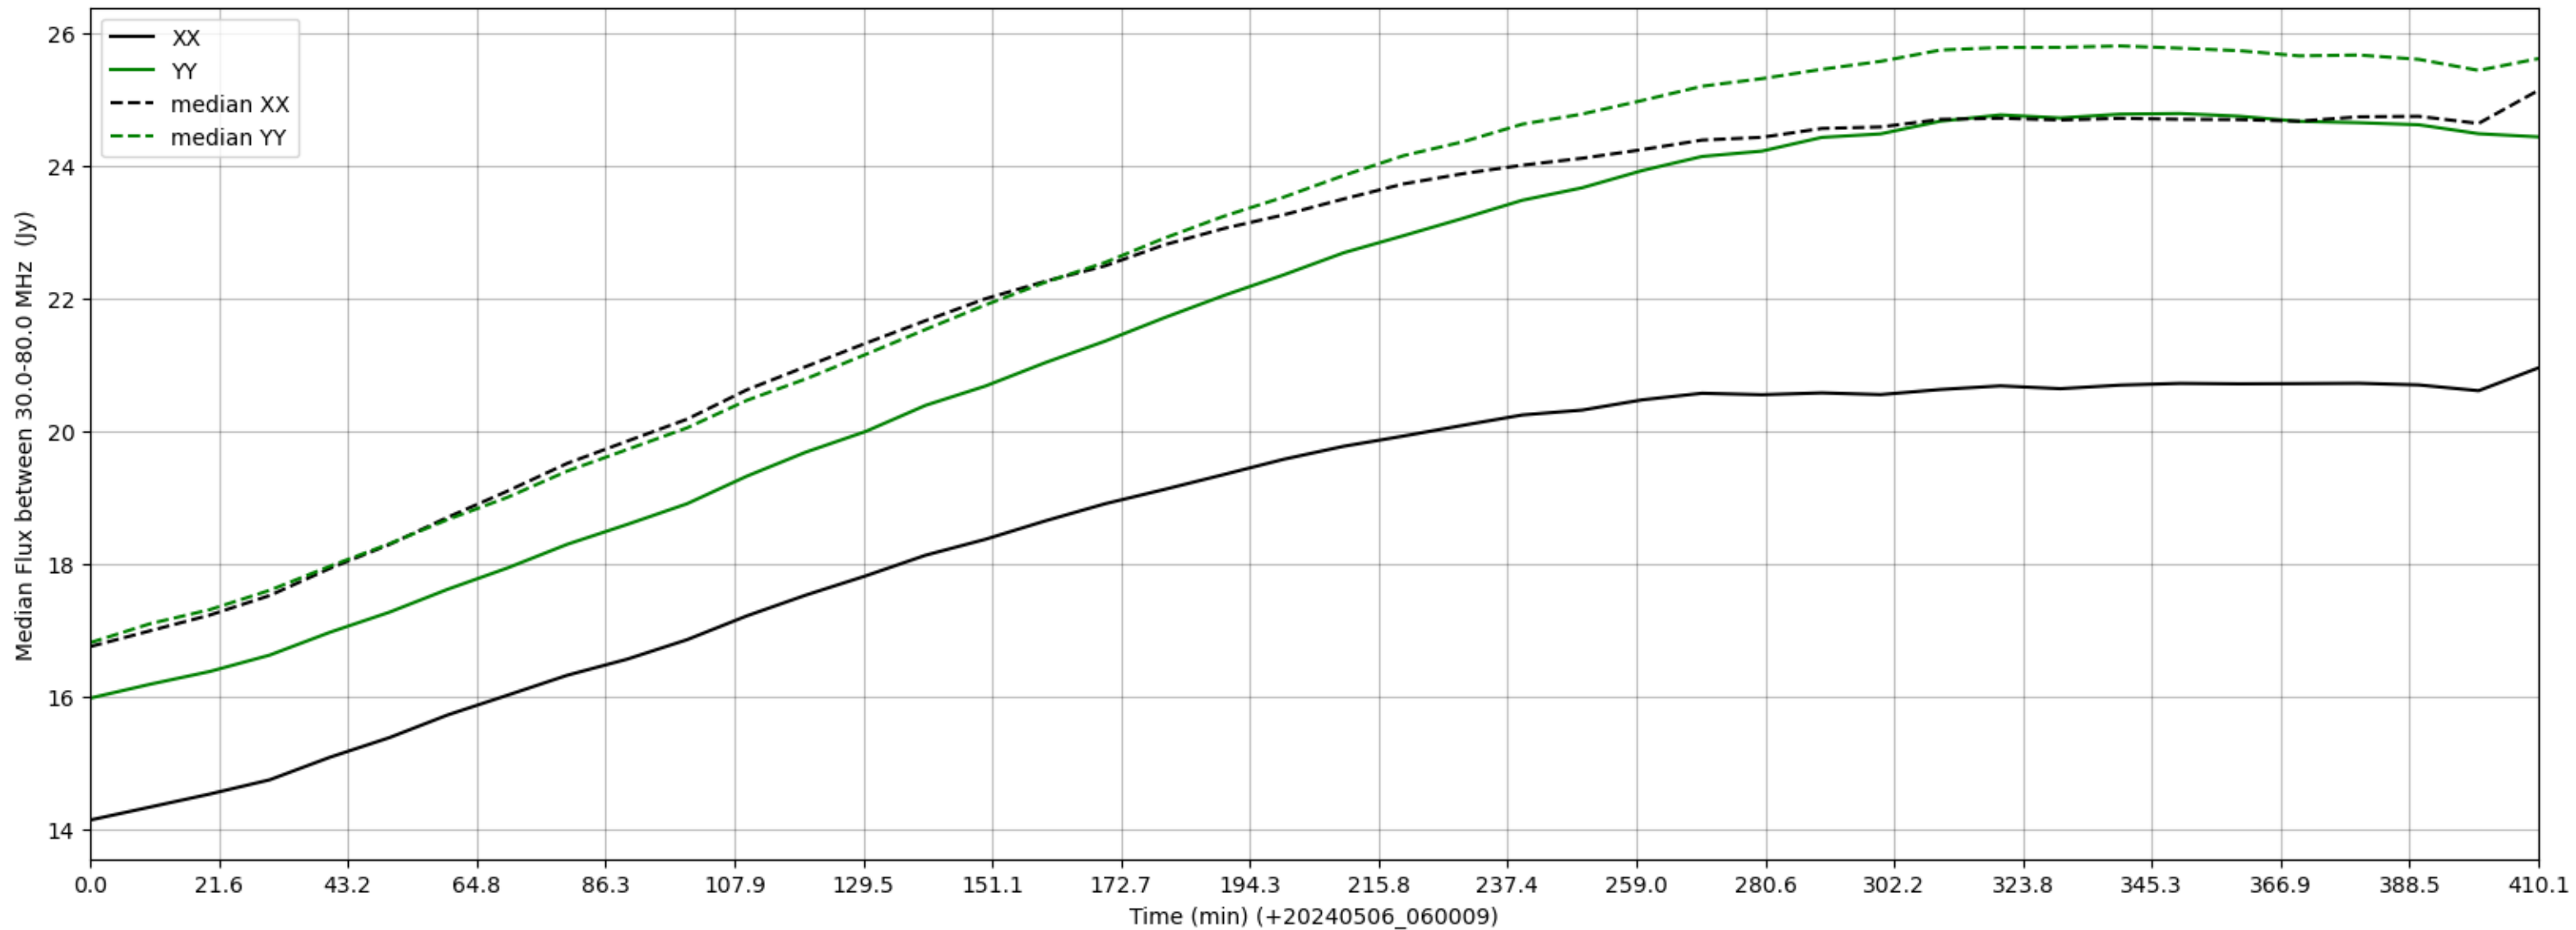

LWA338 - Correlator# 024 - XX FLAGS:Good - YY FLAGS:Good

LWA332 - Correlator# 025 - XX FLAGS:Good - YY FLAGS:Good

LWA340 - Correlator# 026 - XX FLAGS:Good - YY FLAGS:Good

LWA339 - Correlator# 027 - XX FLAGS:Good - YY FLAGS:Good