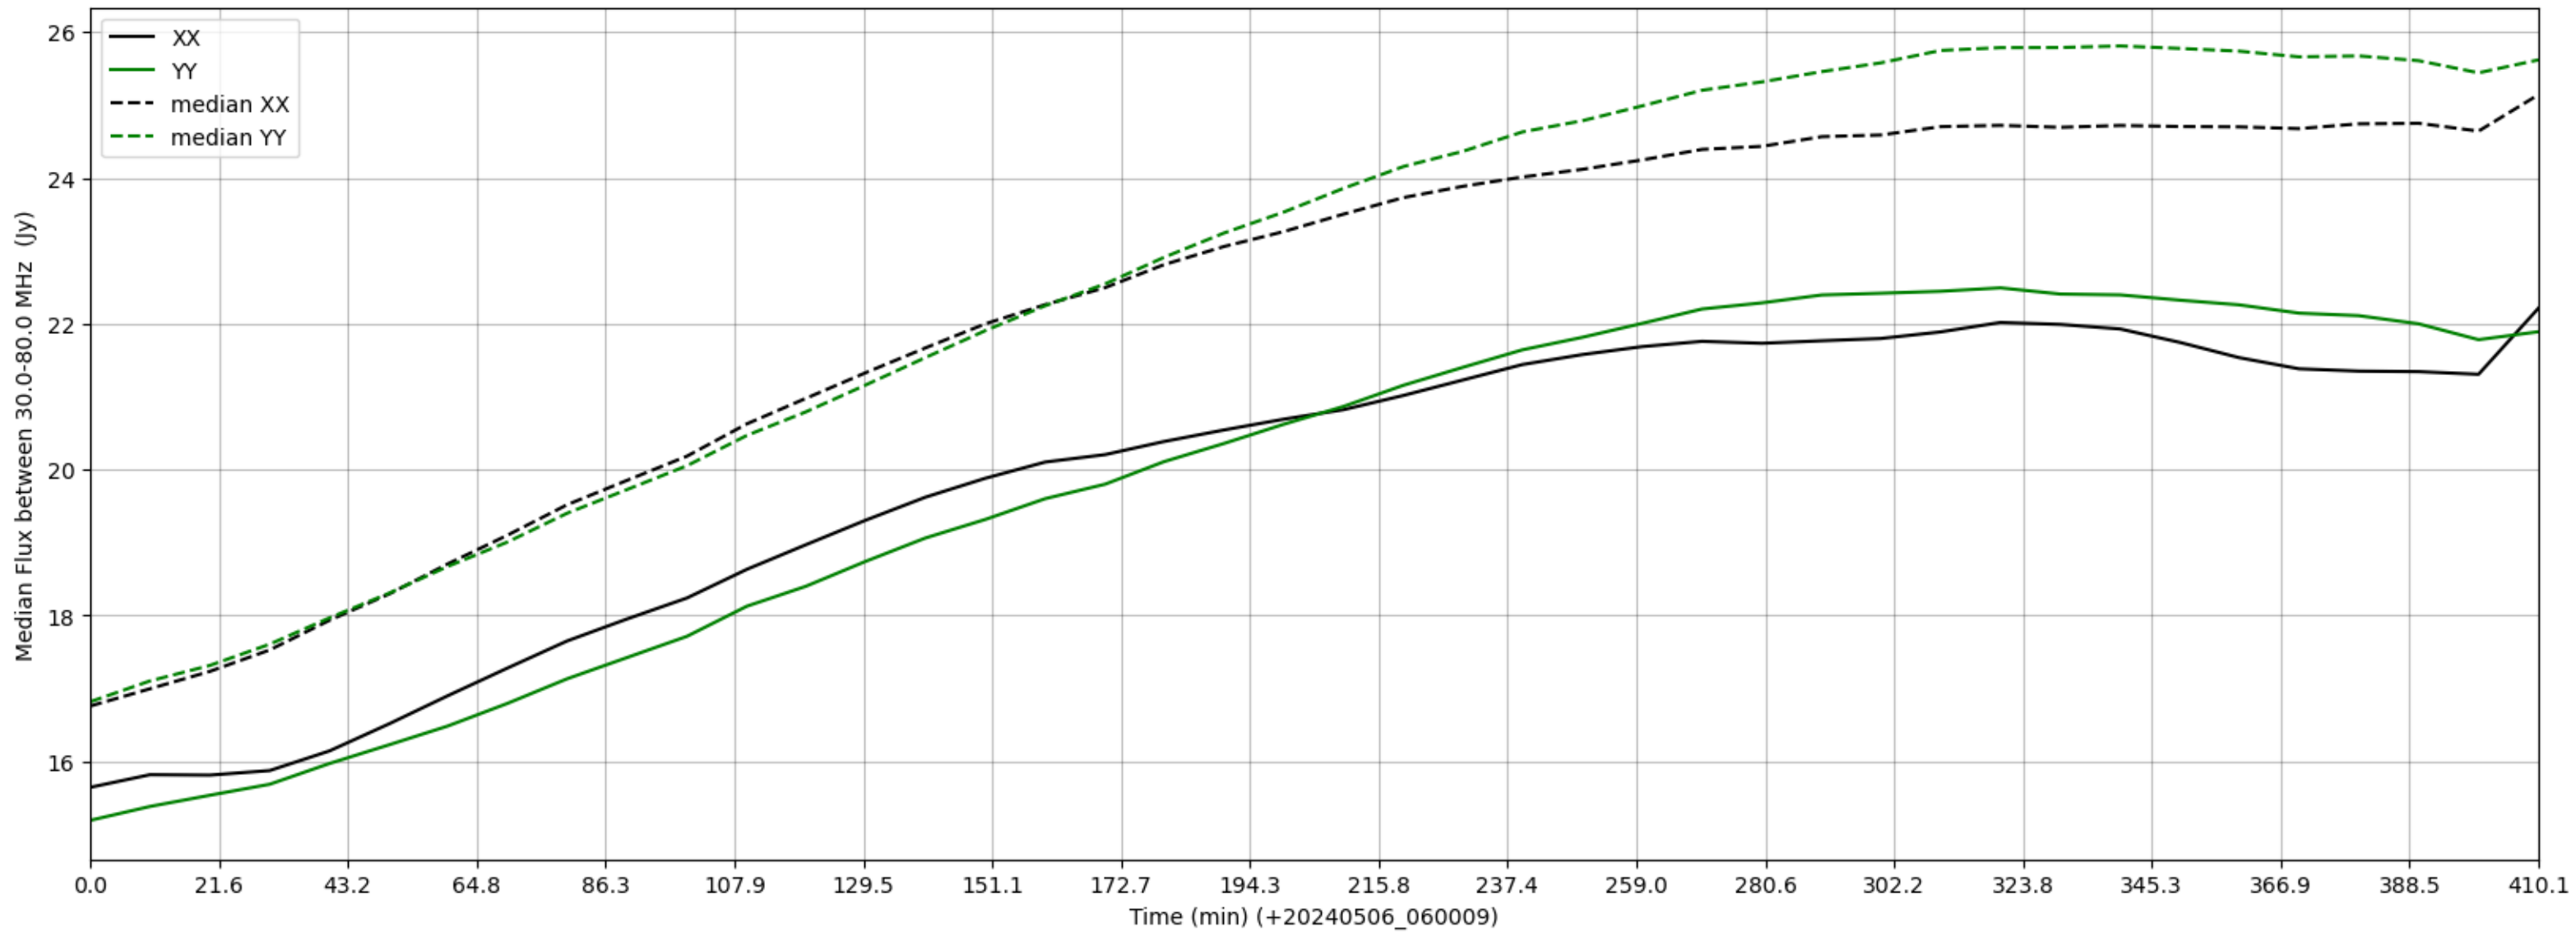

LWA328 - Correlator# 157 - XX FLAGS:Good - YY FLAGS:Good

LWA334 - Correlator# 156 - XX FLAGS:Good - YY FLAGS:Good