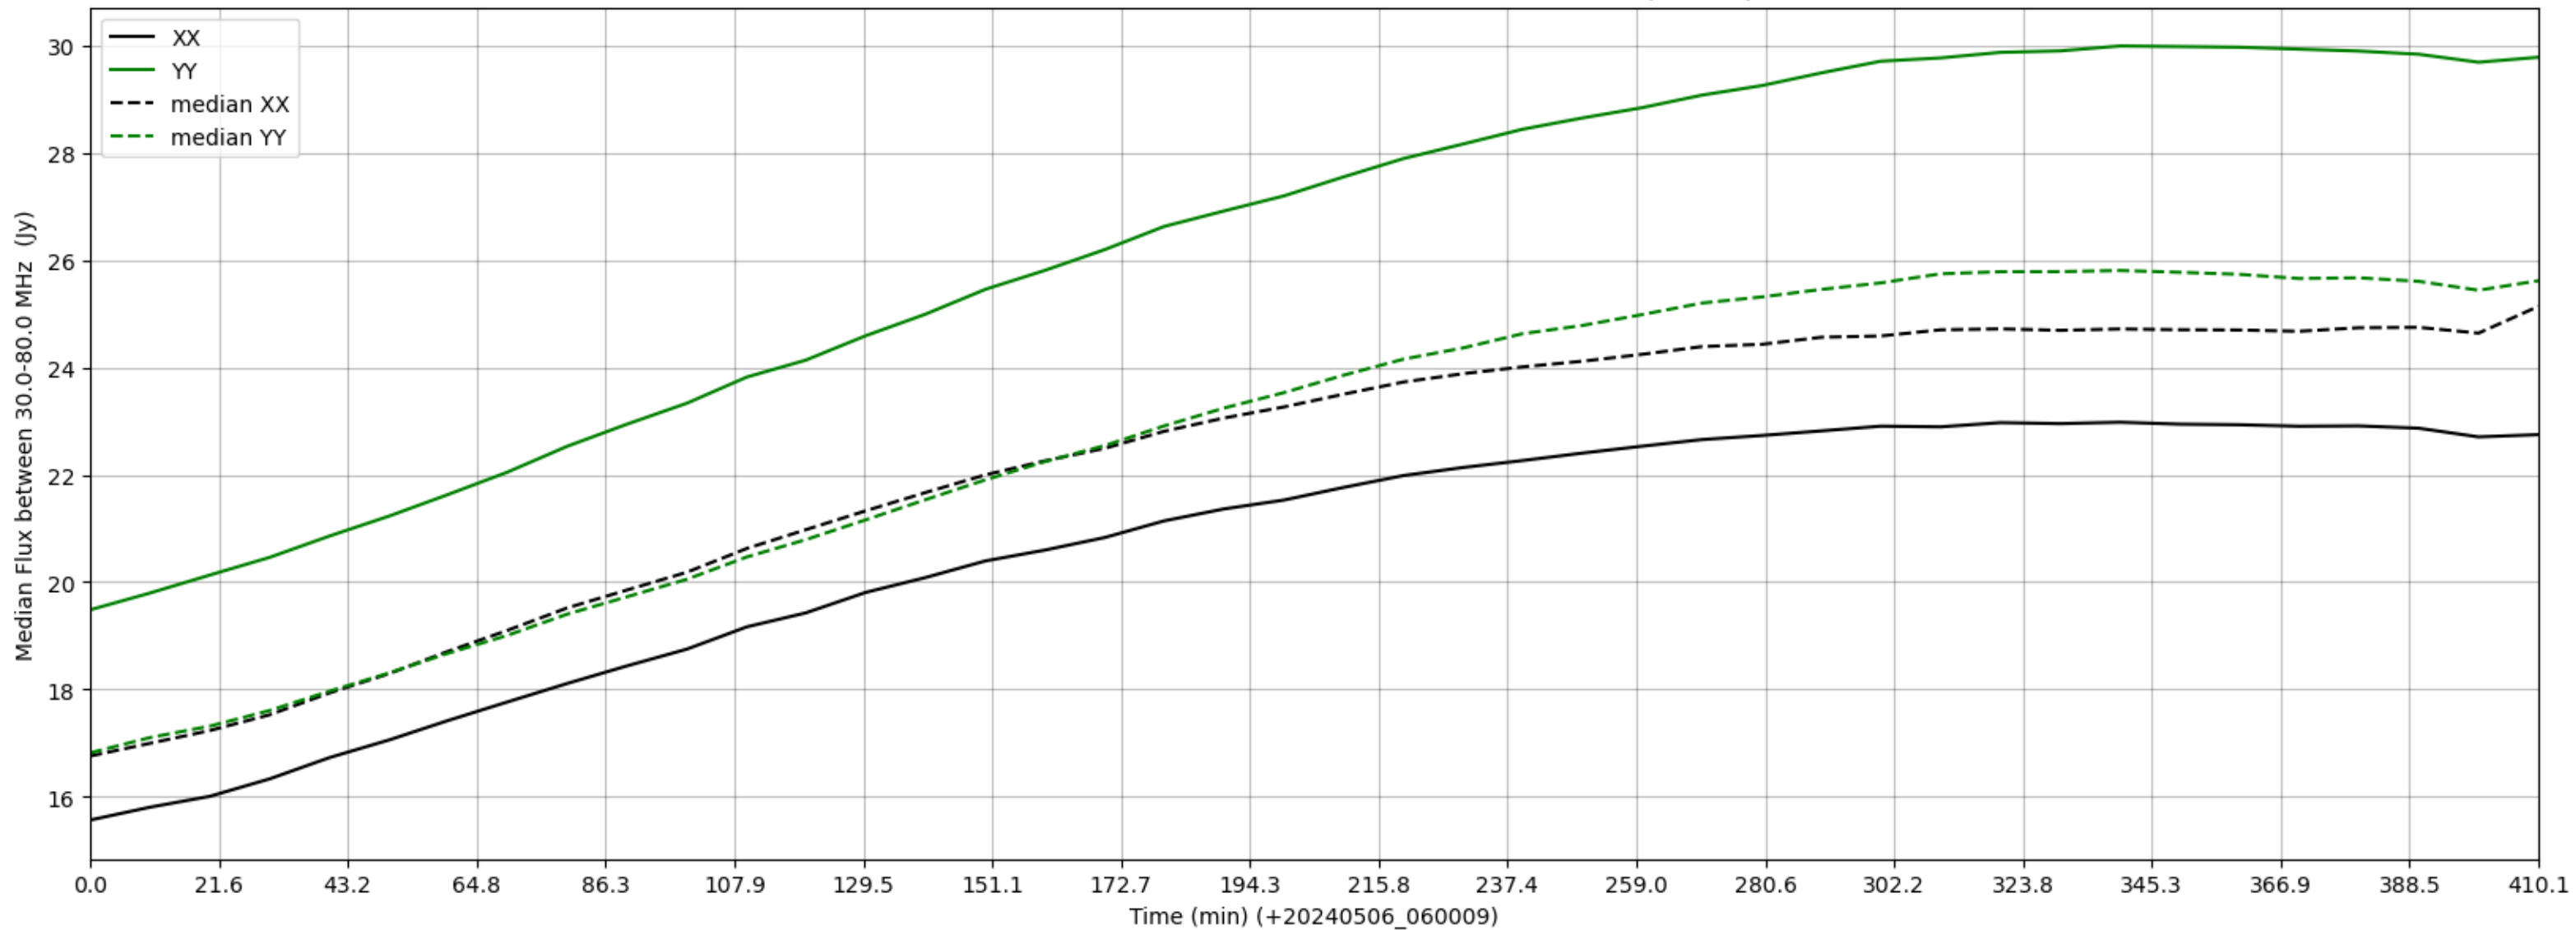

LWA348 - Correlator# 124 - XX FLAGS:Good - YY FLAGS:Good

LWA331 - Correlator# 125 - XX FLAGS:Good - YY FLAGS:Good

LWA365 - Correlator# 126 - XX FLAGS:LowFlux - YY FLAGS:LowFlux

LWA364 - Correlator# 127 - XX FLAGS:Good - YY FLAGS:BadSpecShape