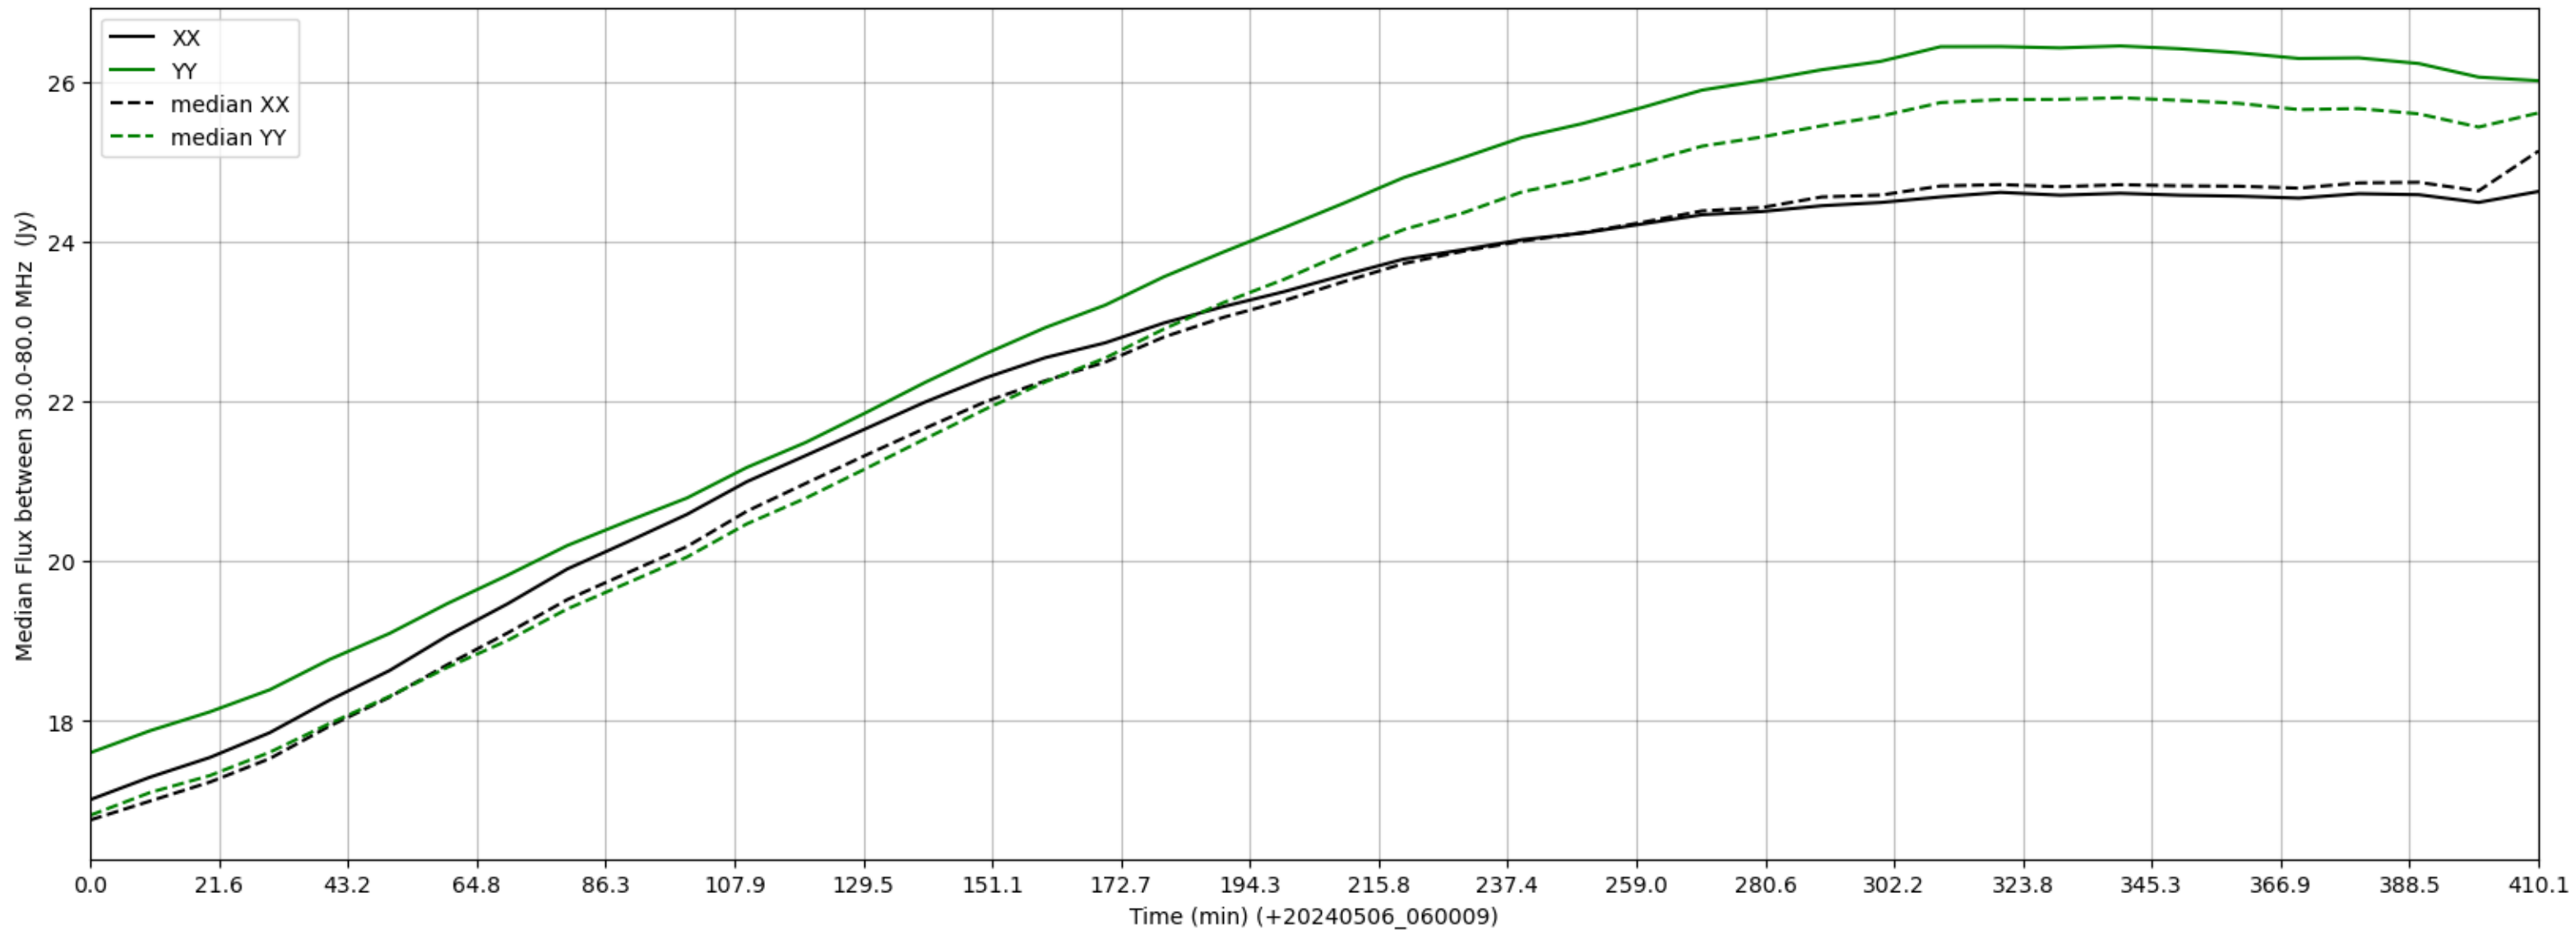

LWA129 - Correlator# 180 - XX FLAGS:Good - YY FLAGS:Good

LWA037 - Correlator# 181 - XX FLAGS:Good - YY FLAGS:Good

LWA131 - Correlator# 182 - XX FLAGS:Good - YY FLAGS:Good

LWA130 - Correlator# 183 - XX FLAGS:Good - YY FLAGS:Good