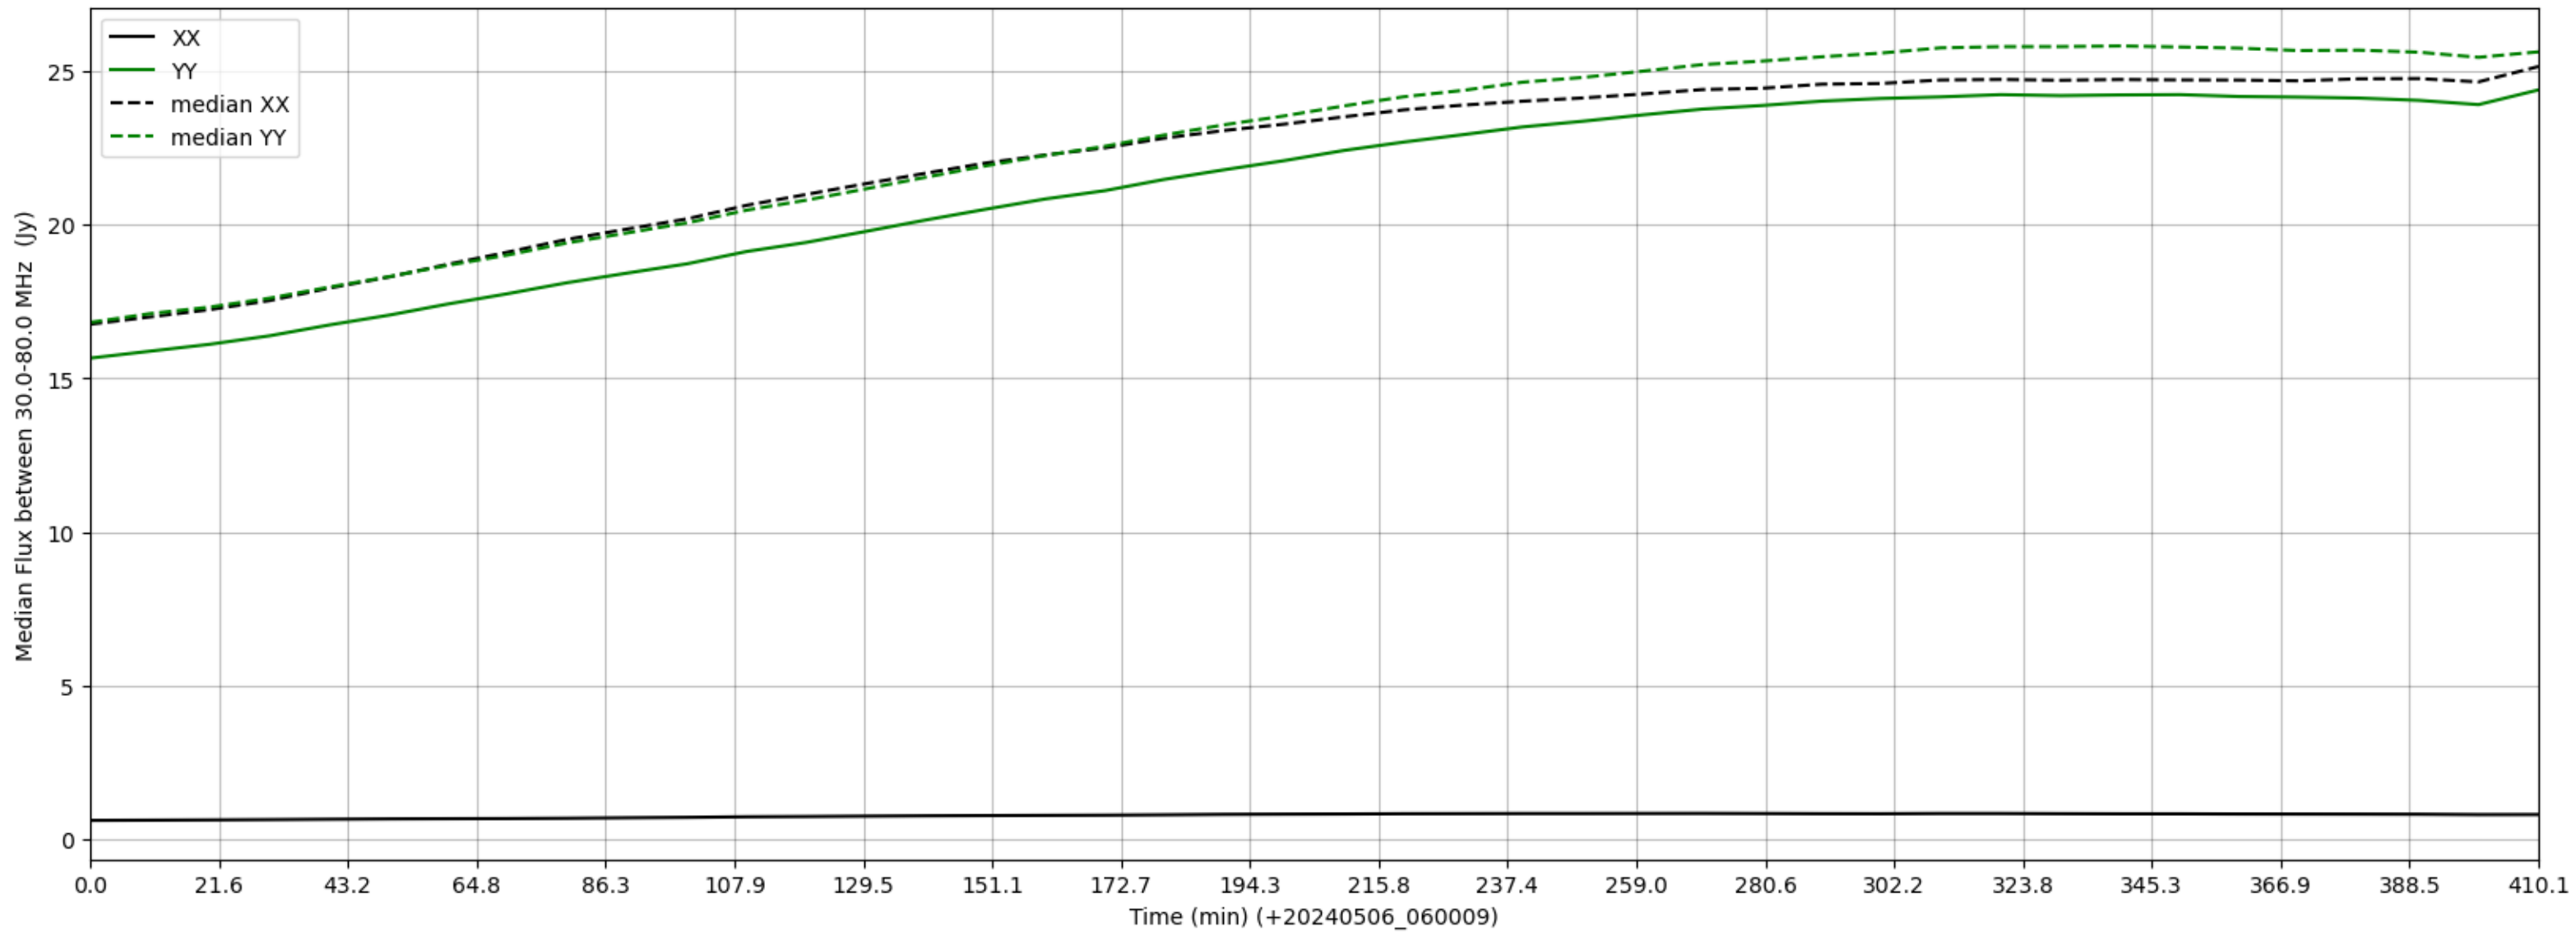

LWA158 - Correlator# 237 - XX FLAGS:Good - YY FLAGS:Good

LWA159 - Correlator# 236 - XX FLAGS:LowFlux - YY FLAGS:Good