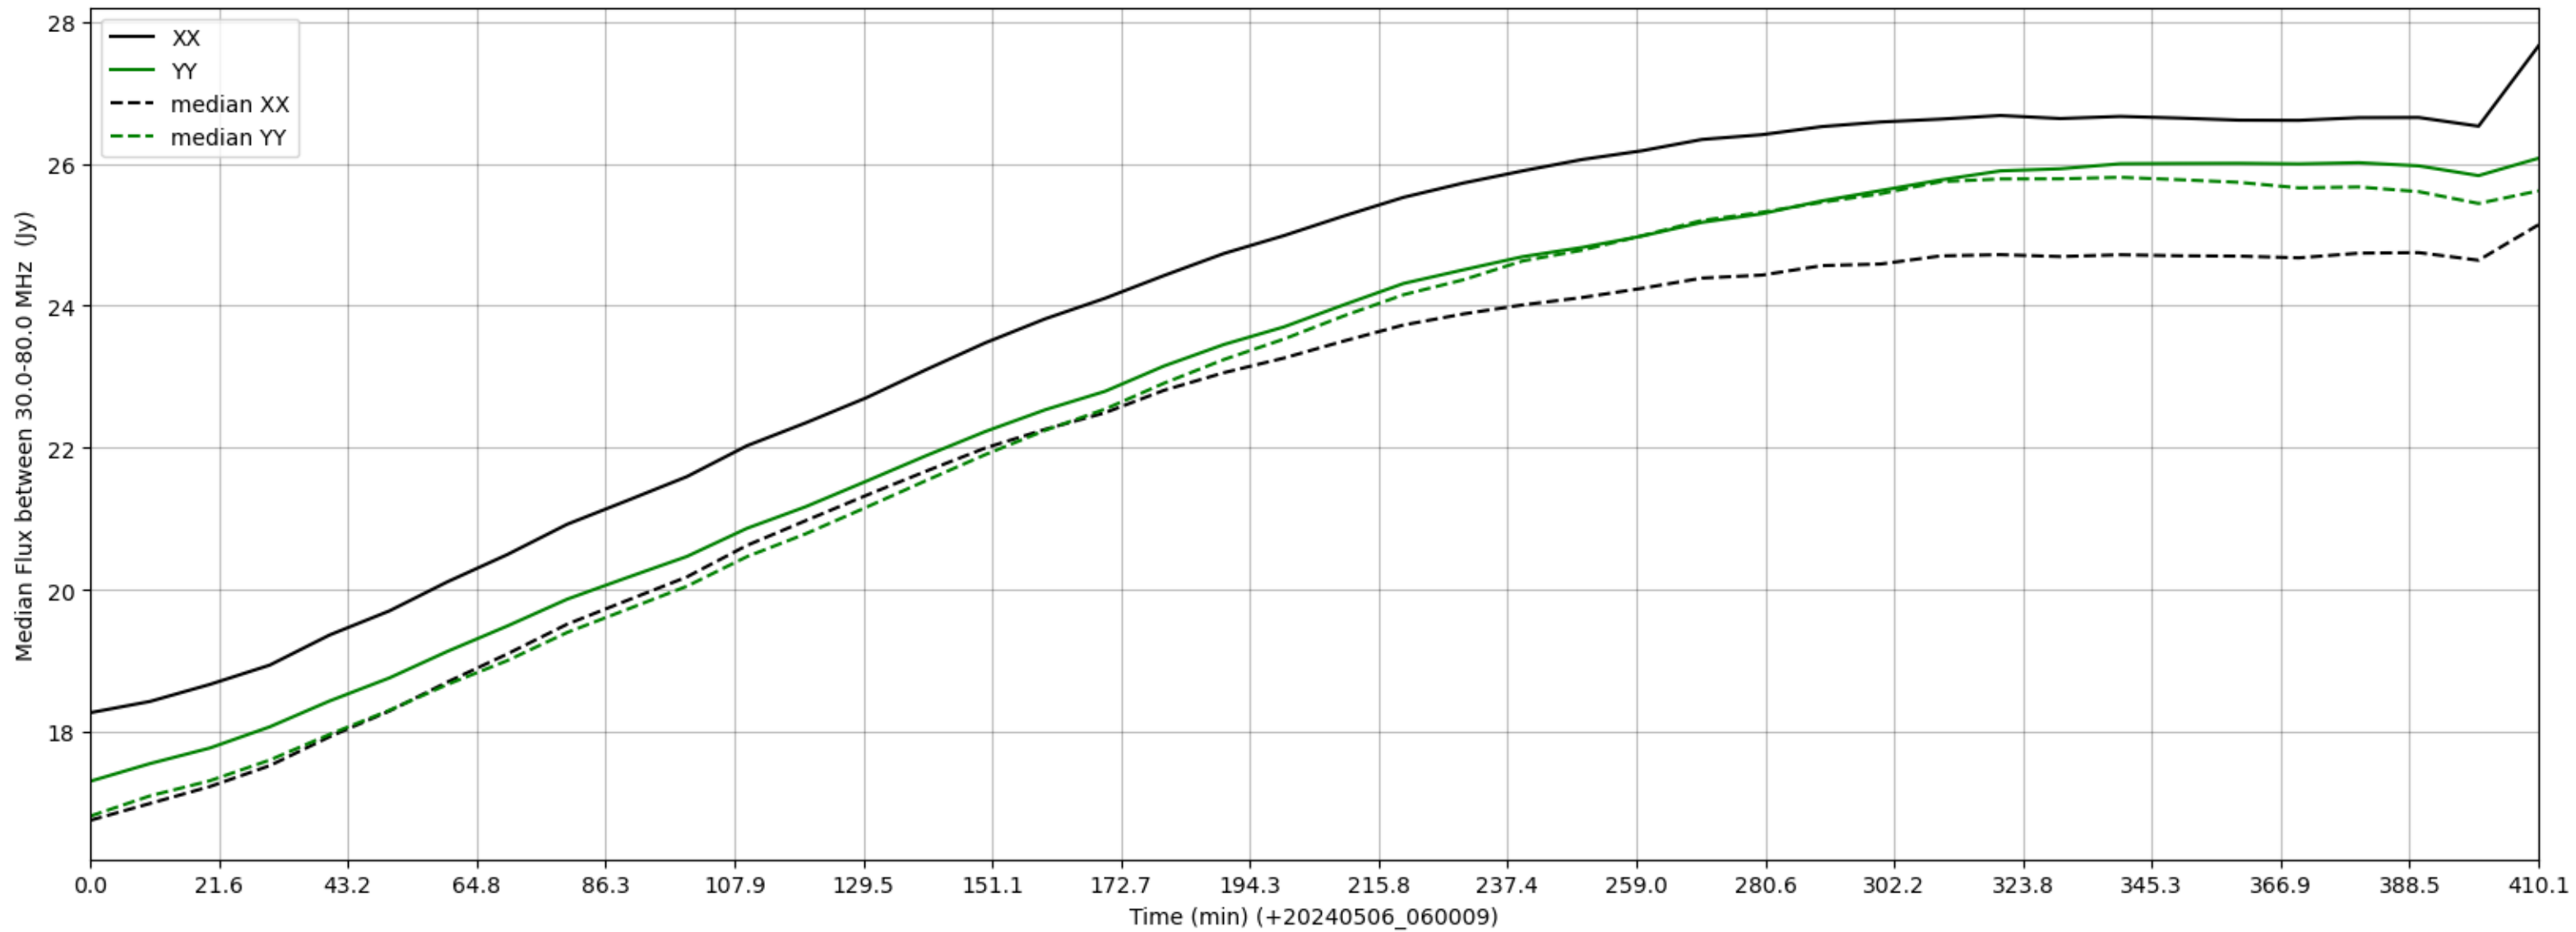

LWA150 - Correlator# 215 - XX FLAGS:LowFlux - YY FLAGS:LowFlux

LWA147 - Correlator# 214 - XX FLAGS:Good - YY FLAGS:Good