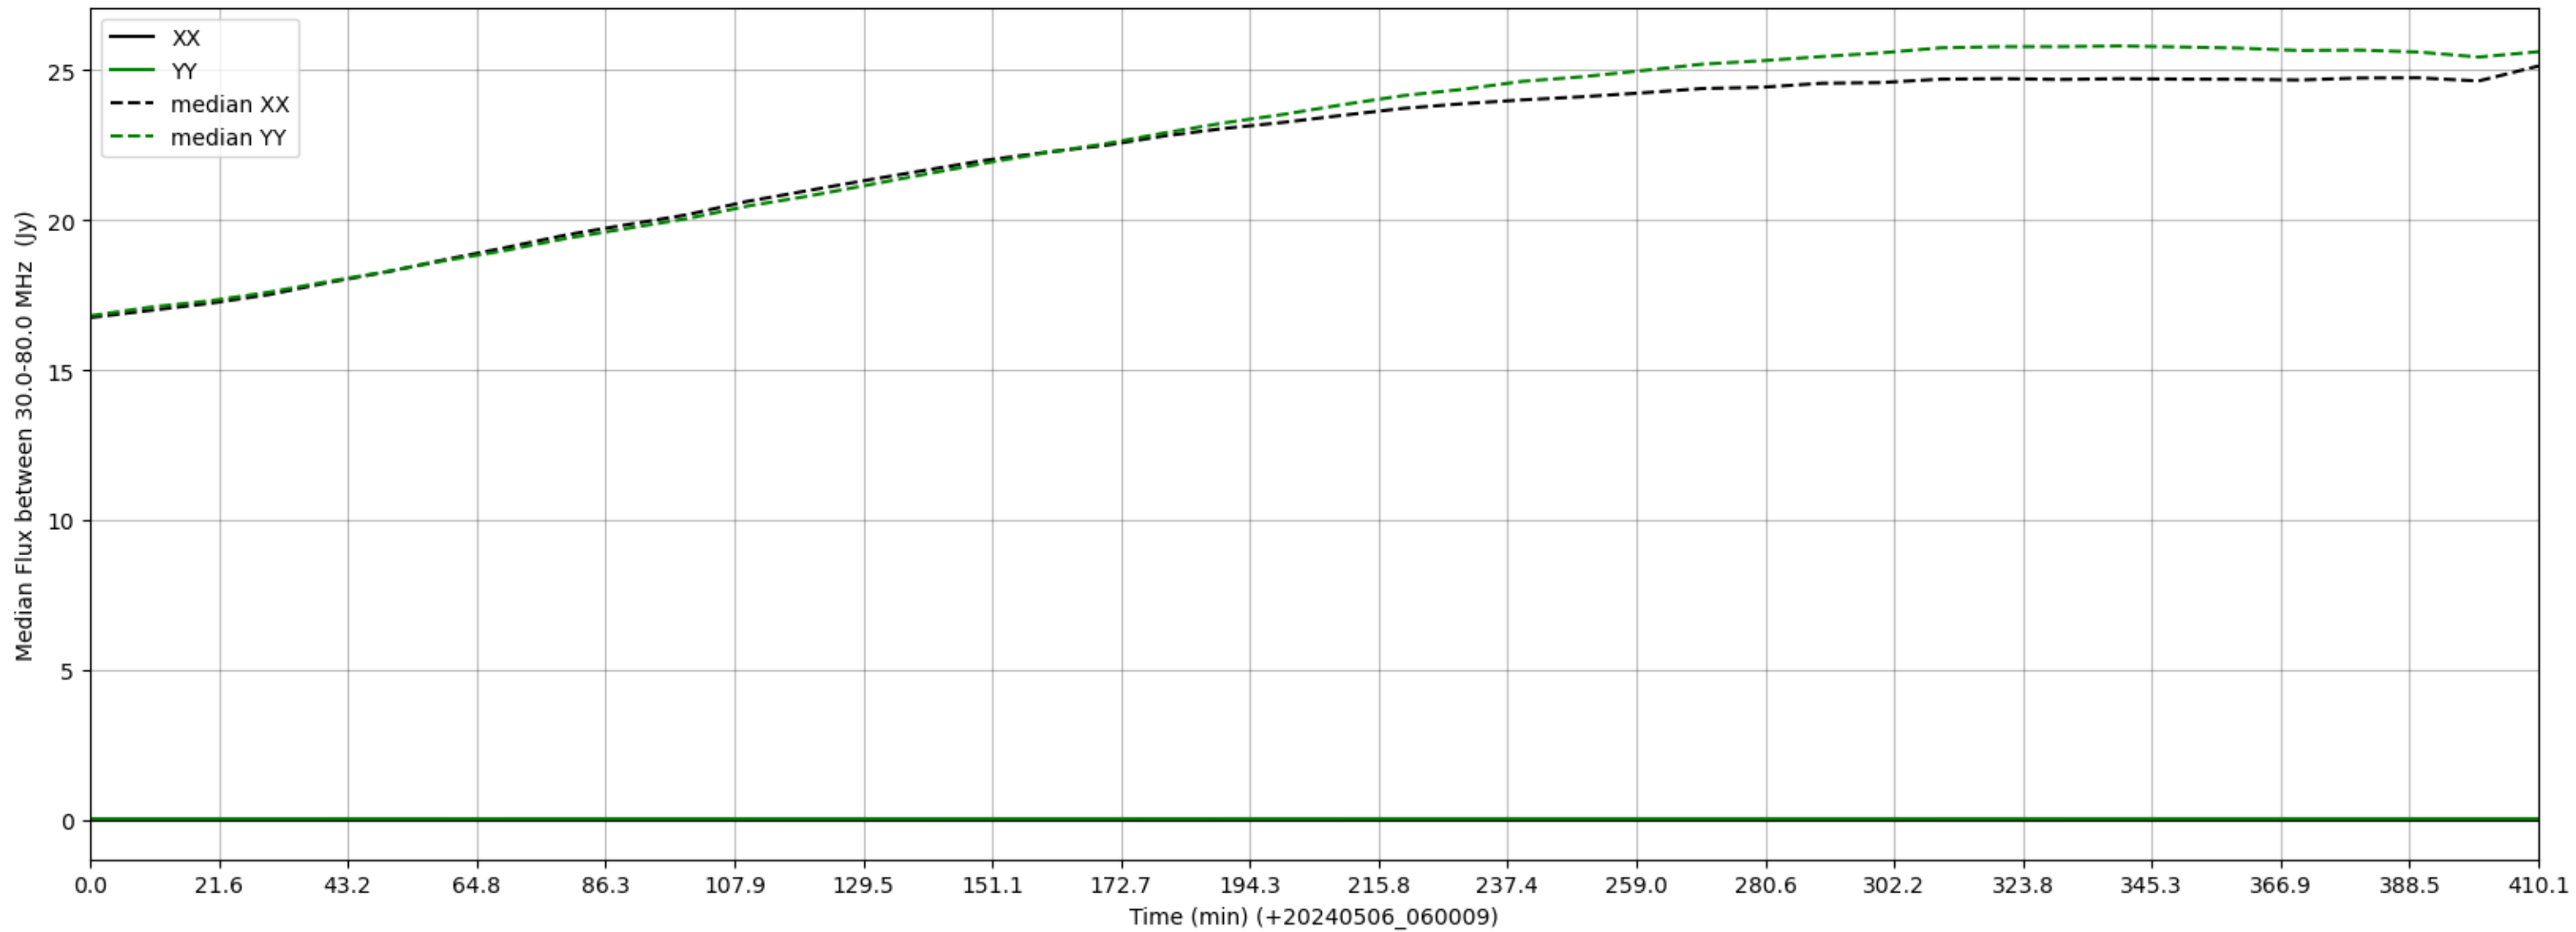

LWA054 - Correlator# 118 - XX FLAGS:Good - YY FLAGS:Good

LWA052 - Correlator# 117 - XX FLAGS:LowFlux - YY FLAGS:LowFlux