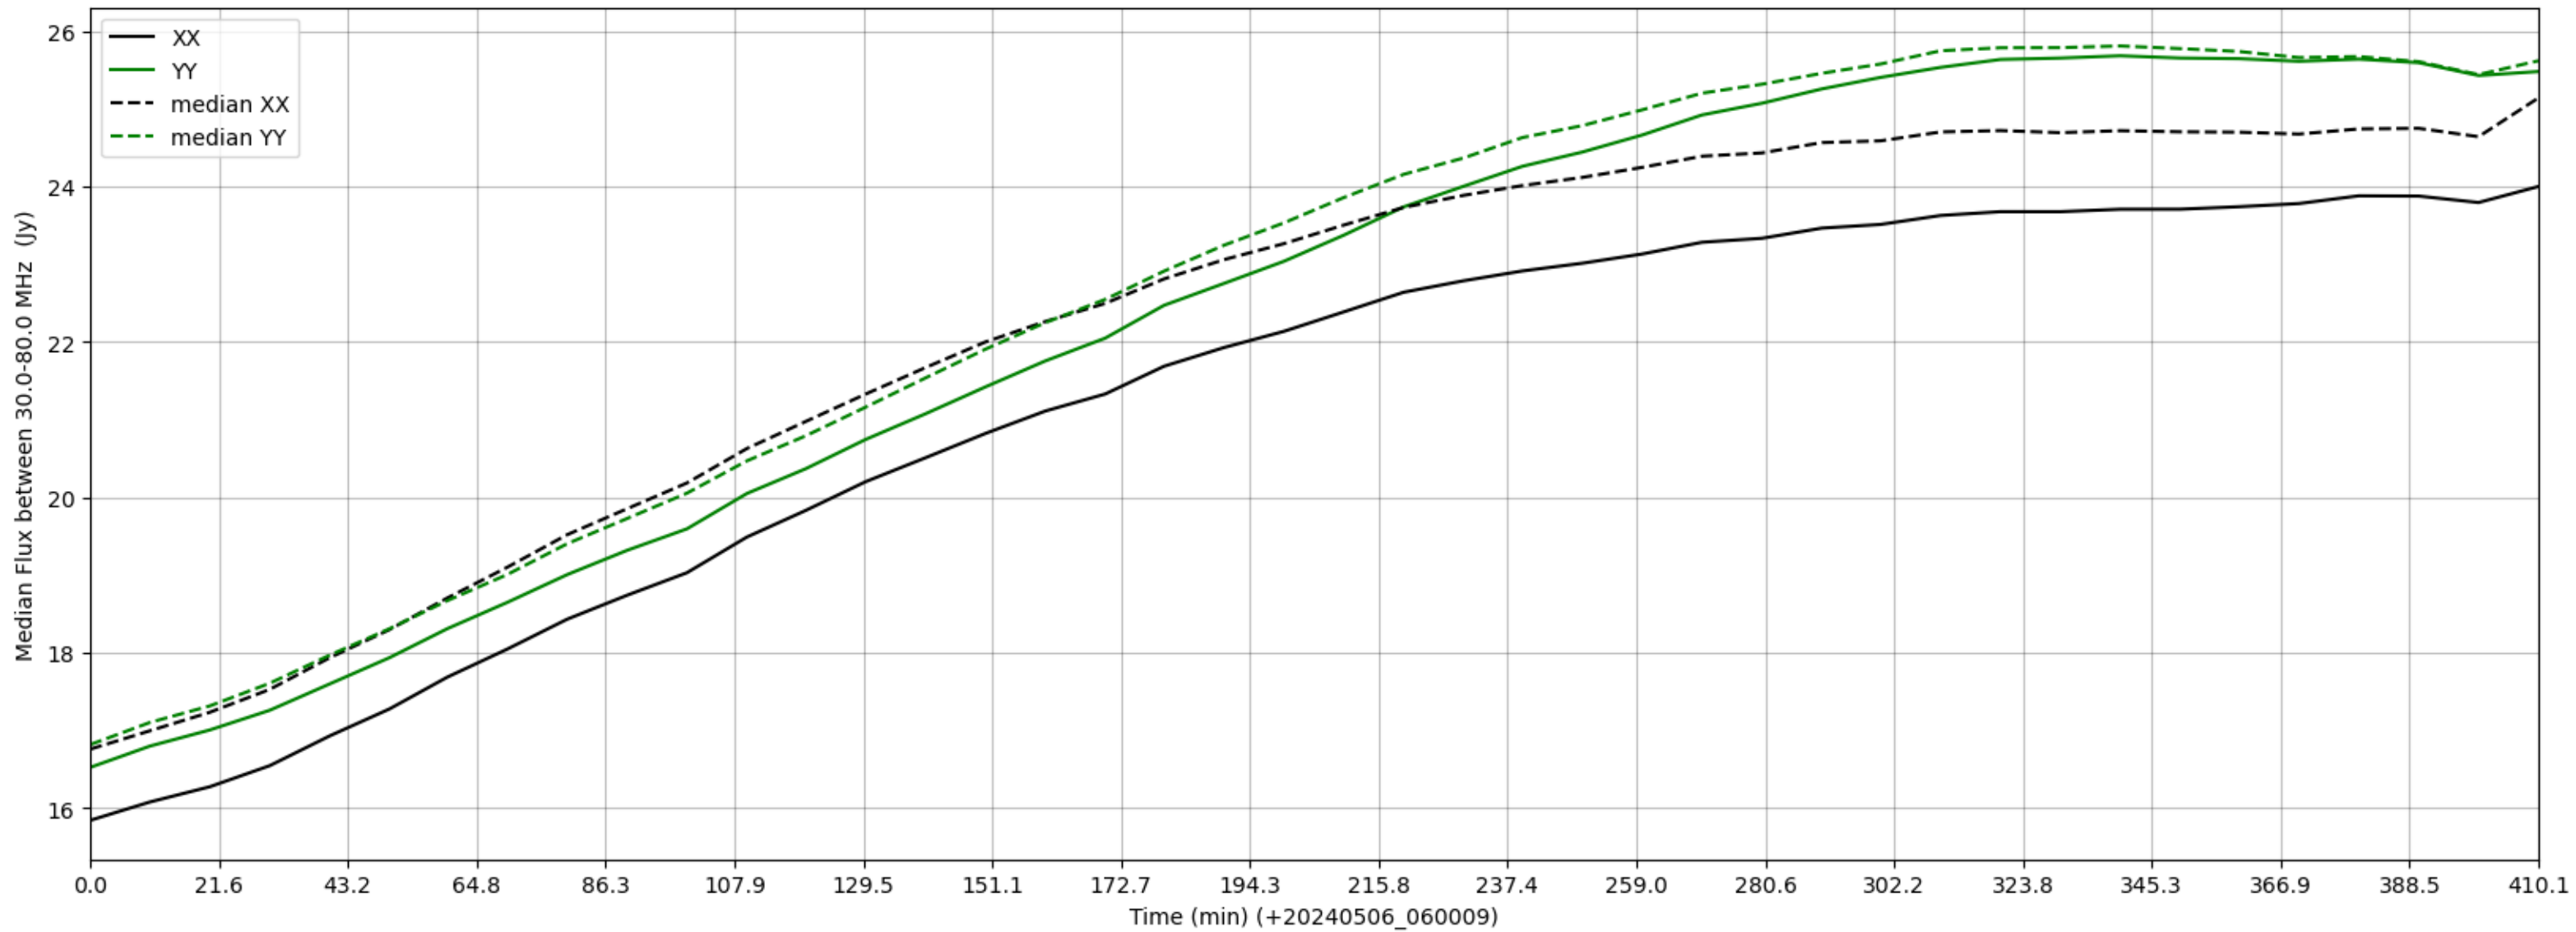

LWA073 - Correlator# 087 - XX FLAGS:LowFlux - YY FLAGS:Good

LWA074 - Correlator# 086 - XX FLAGS:Good - YY FLAGS:Good