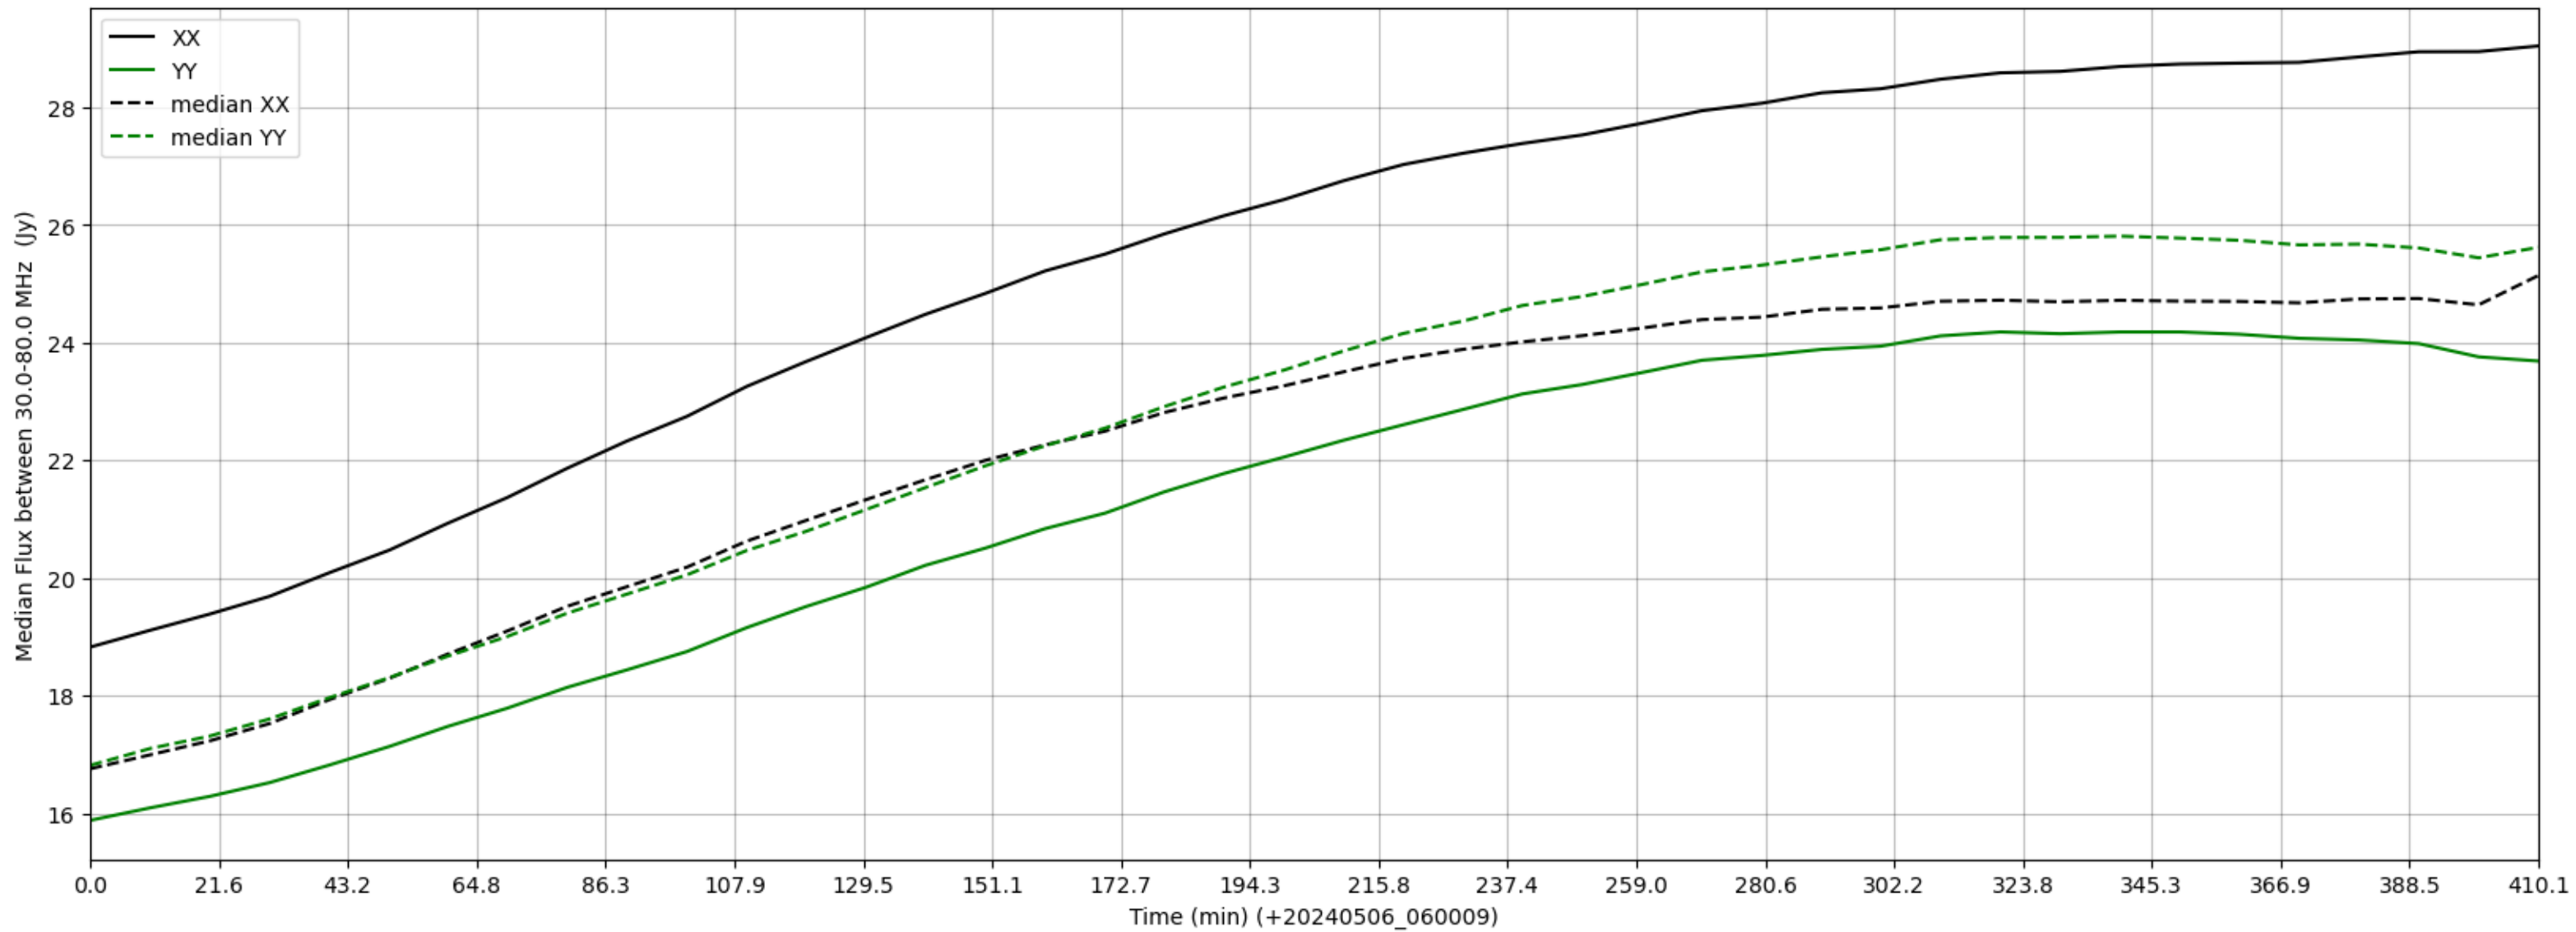

LWA320 - Correlator# 054 - XX FLAGS:Good - YY FLAGS:Good

LWA306 - Correlator# 053 - XX FLAGS:Good - YY FLAGS:Good