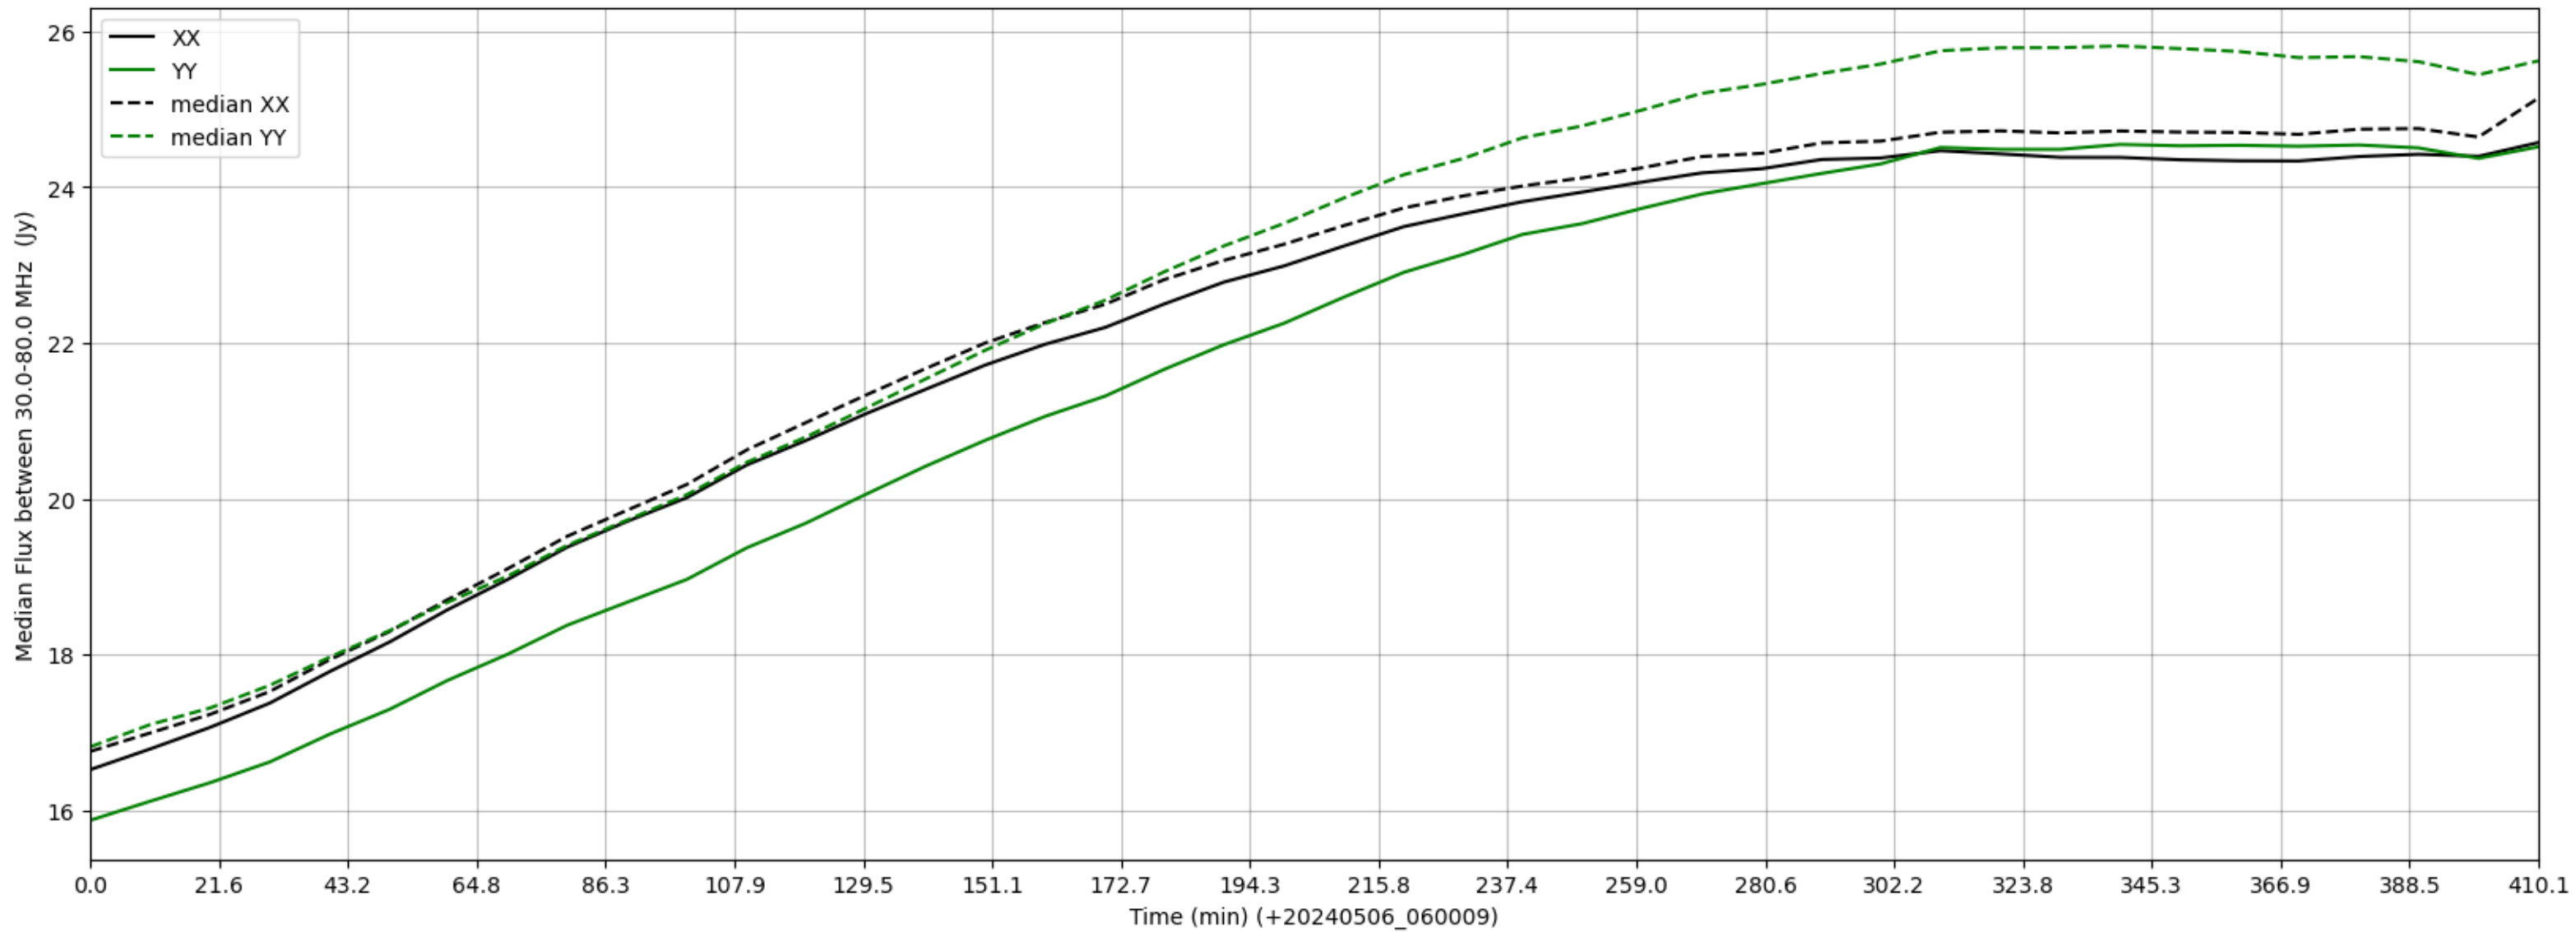

LWA143 - Correlator# 210 - XX FLAGS:Good - YY FLAGS:Good

LWA082 - Correlator# 209 - XX FLAGS:Good - YY FLAGS:Good