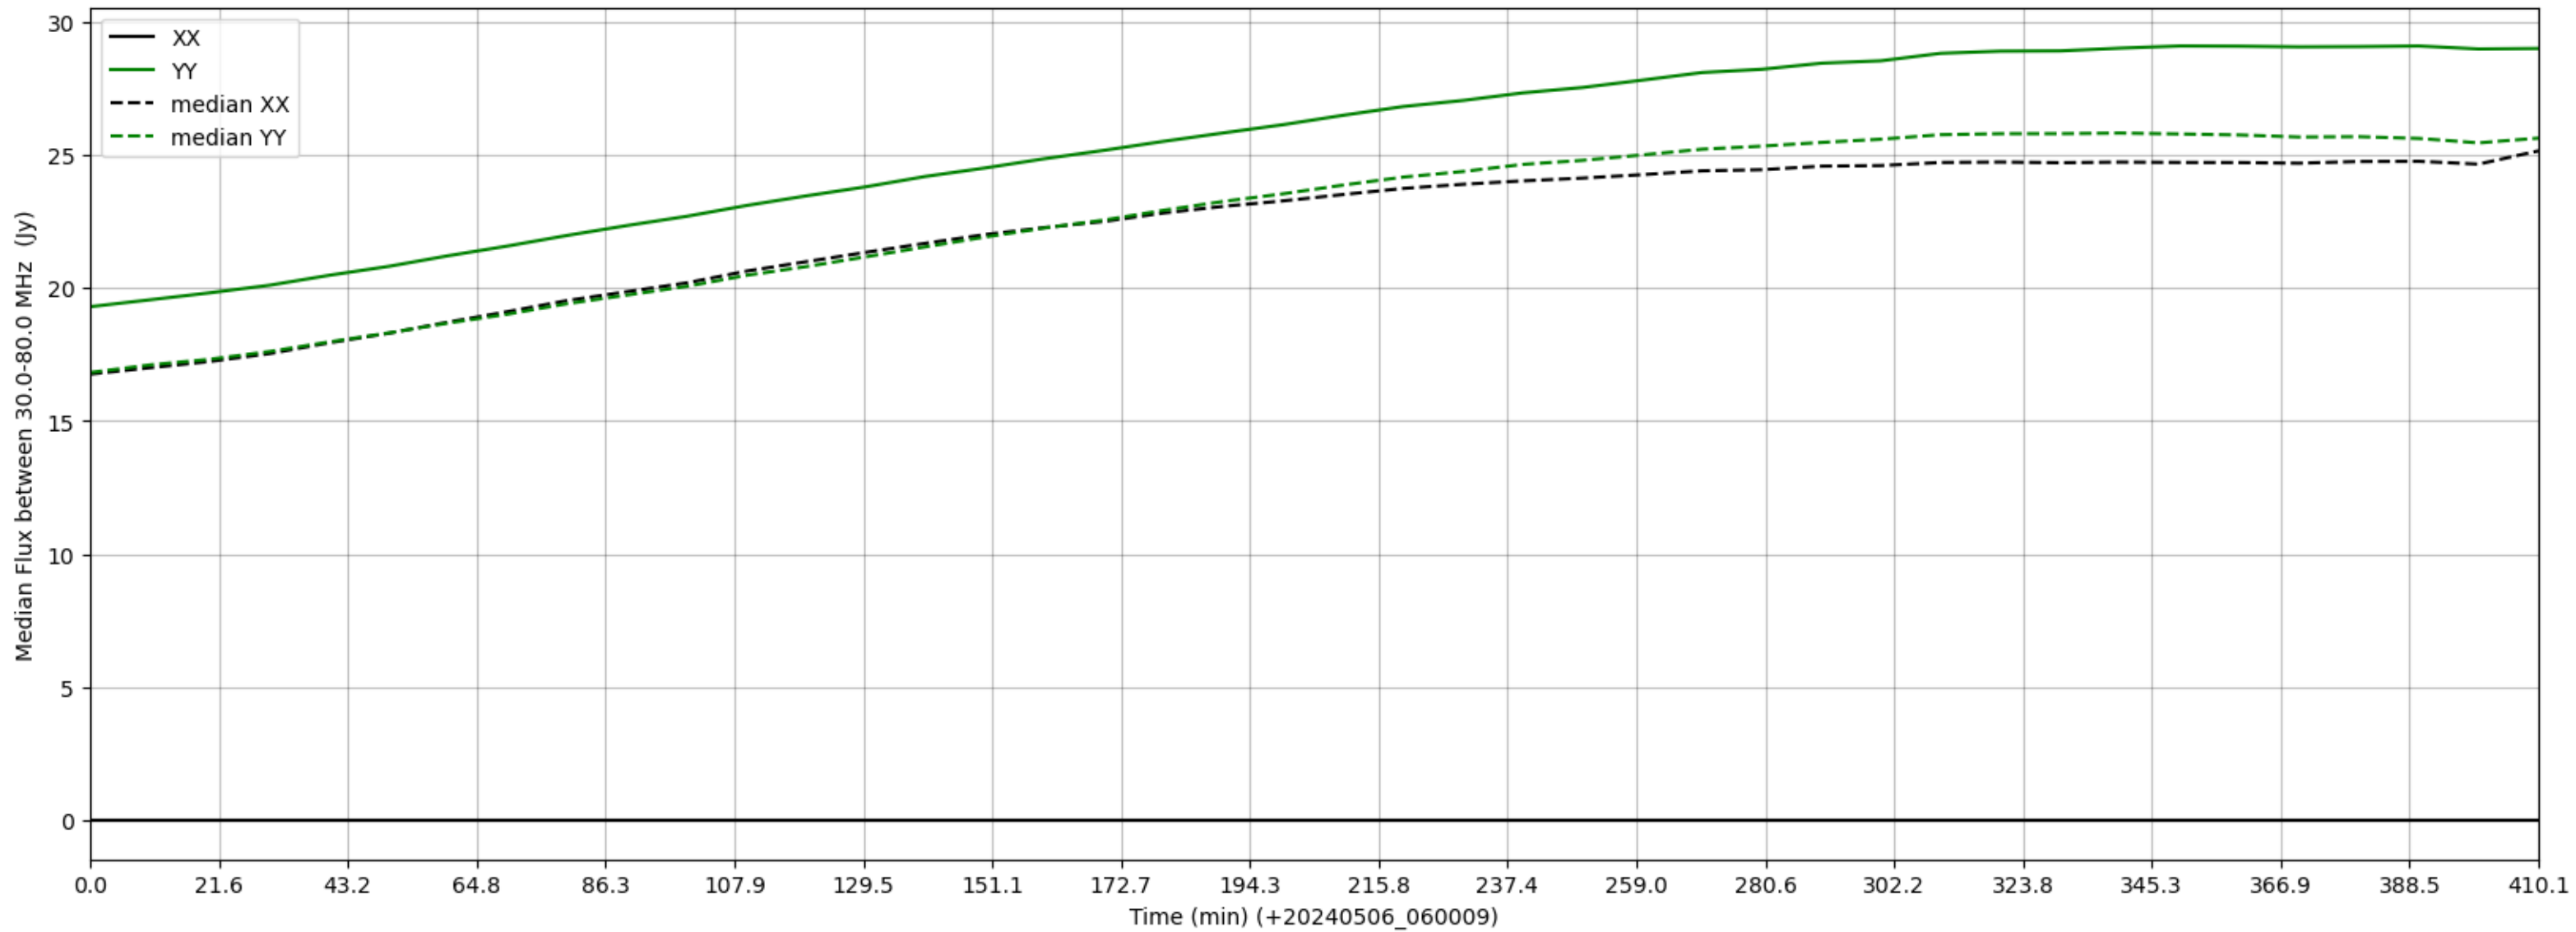

LWA341 - Correlator# 029 - XX FLAGS:Good - YY FLAGS:Good

LWA352 - Correlator# 028 - XX FLAGS:LowFlux - YY FLAGS:Good