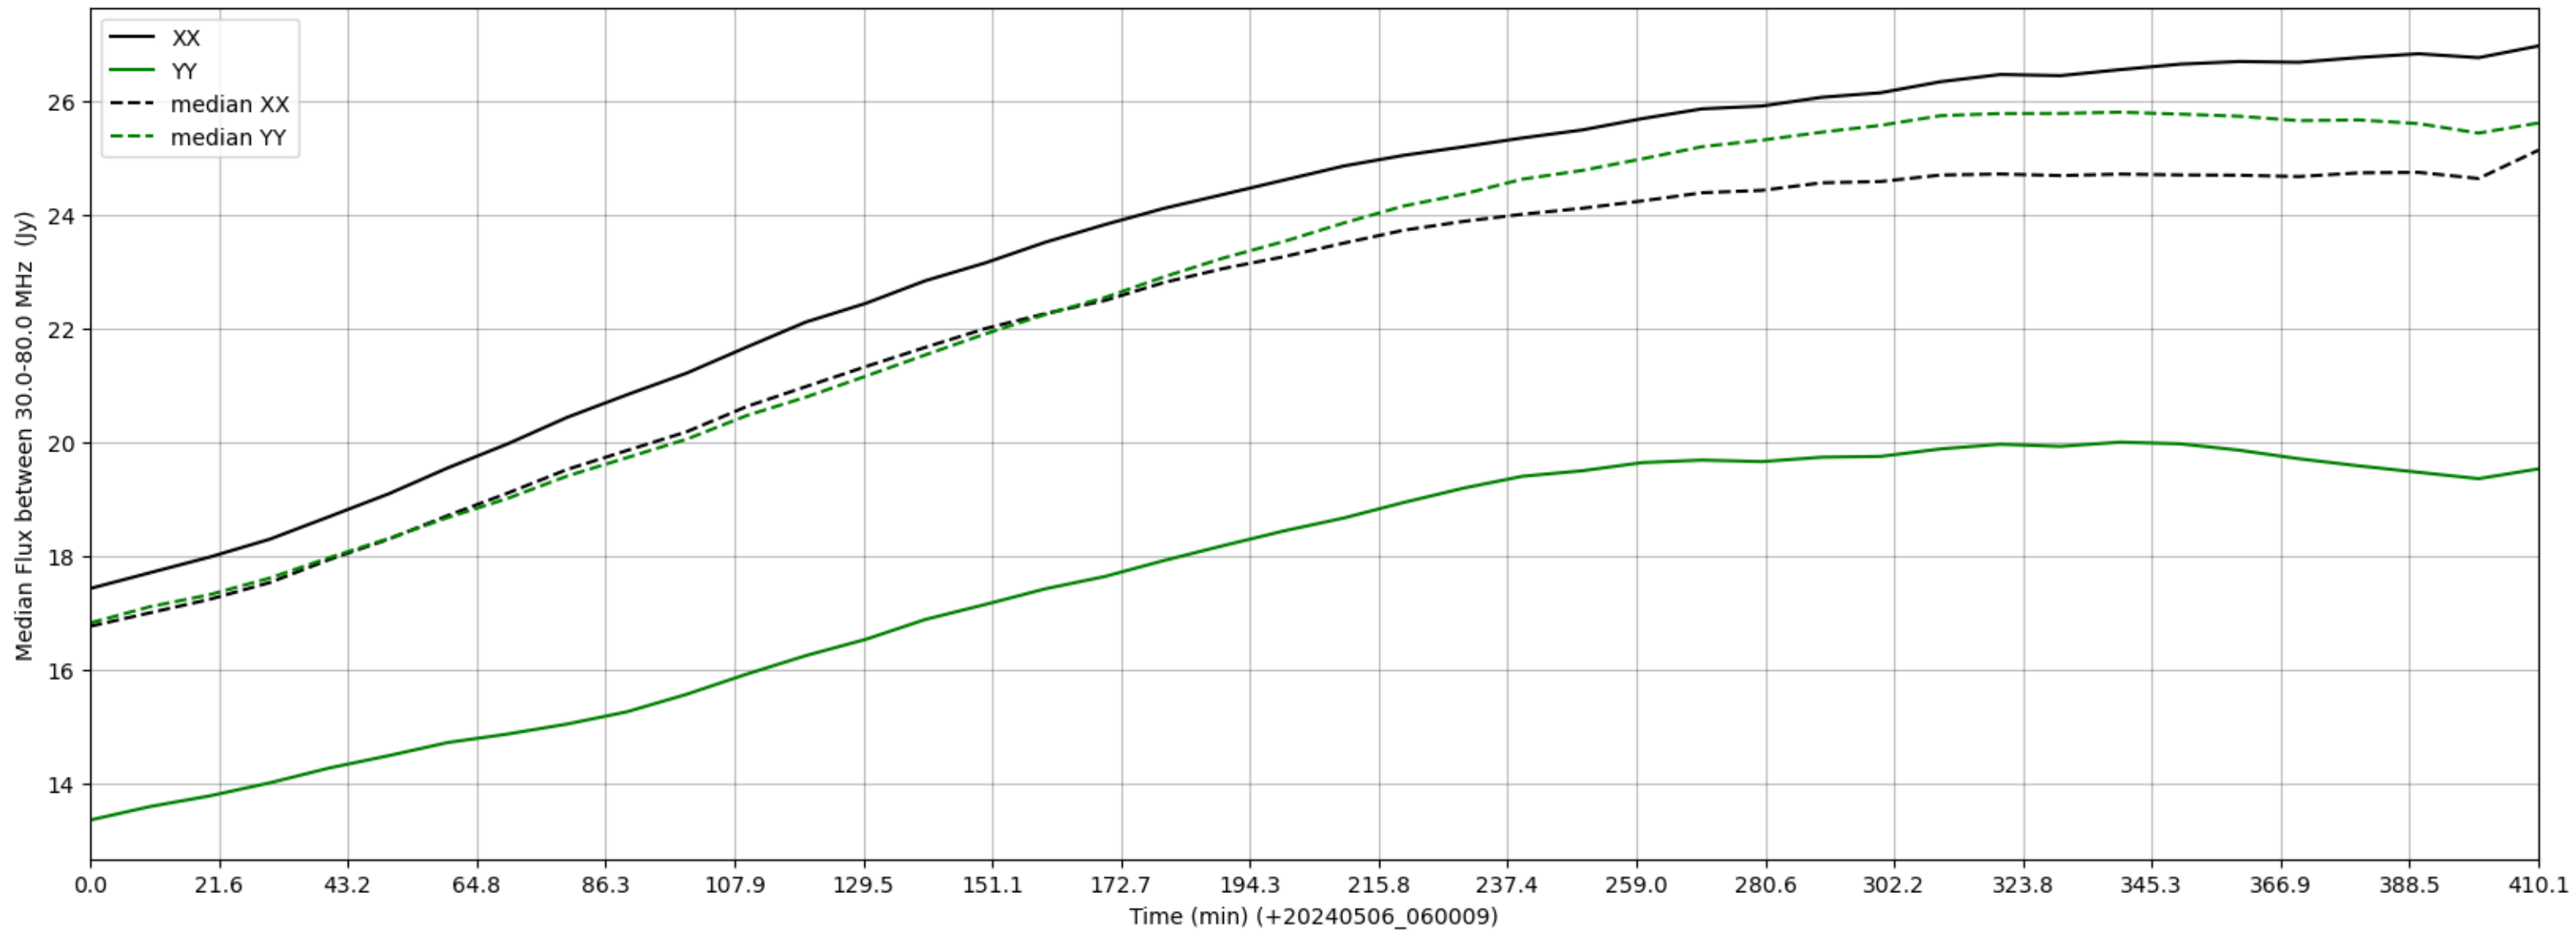

LWA269 - Correlator# 005 - XX FLAGS:Good - YY FLAGS:Good

LWA271 - Correlator# 004 - XX FLAGS:Good - YY FLAGS:Good