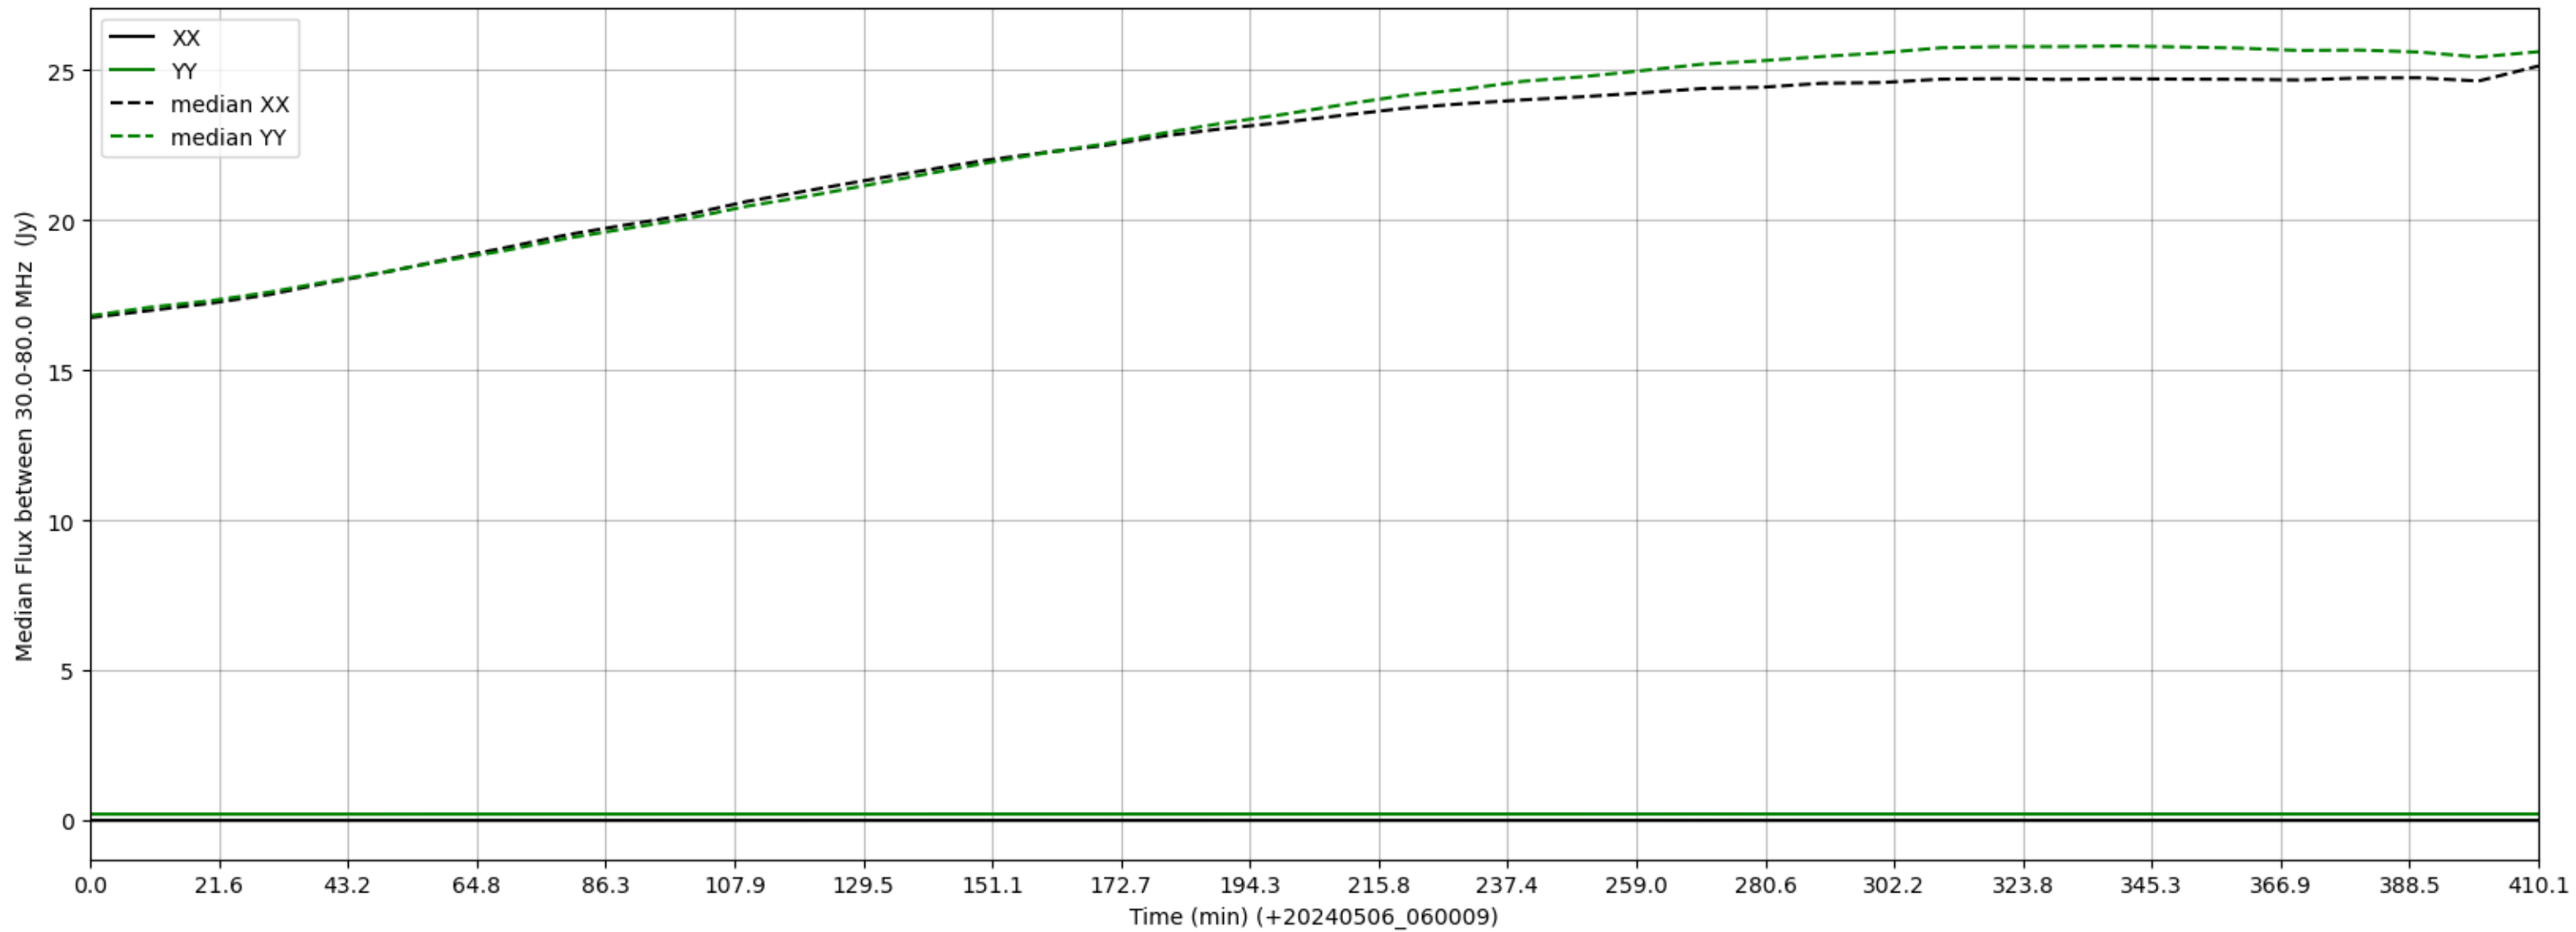

LWA103 - Correlator# 176 - XX FLAGS:Good - YY FLAGS:Good

LWA102 - Correlator# 177 - XX FLAGS:Good - YY FLAGS:Good

LWA105 - Correlator# 178 - XX FLAGS:LowFlux - YY FLAGS:LowFlux

LWA104 - Correlator# 179 - XX FLAGS:Good - YY FLAGS:Good