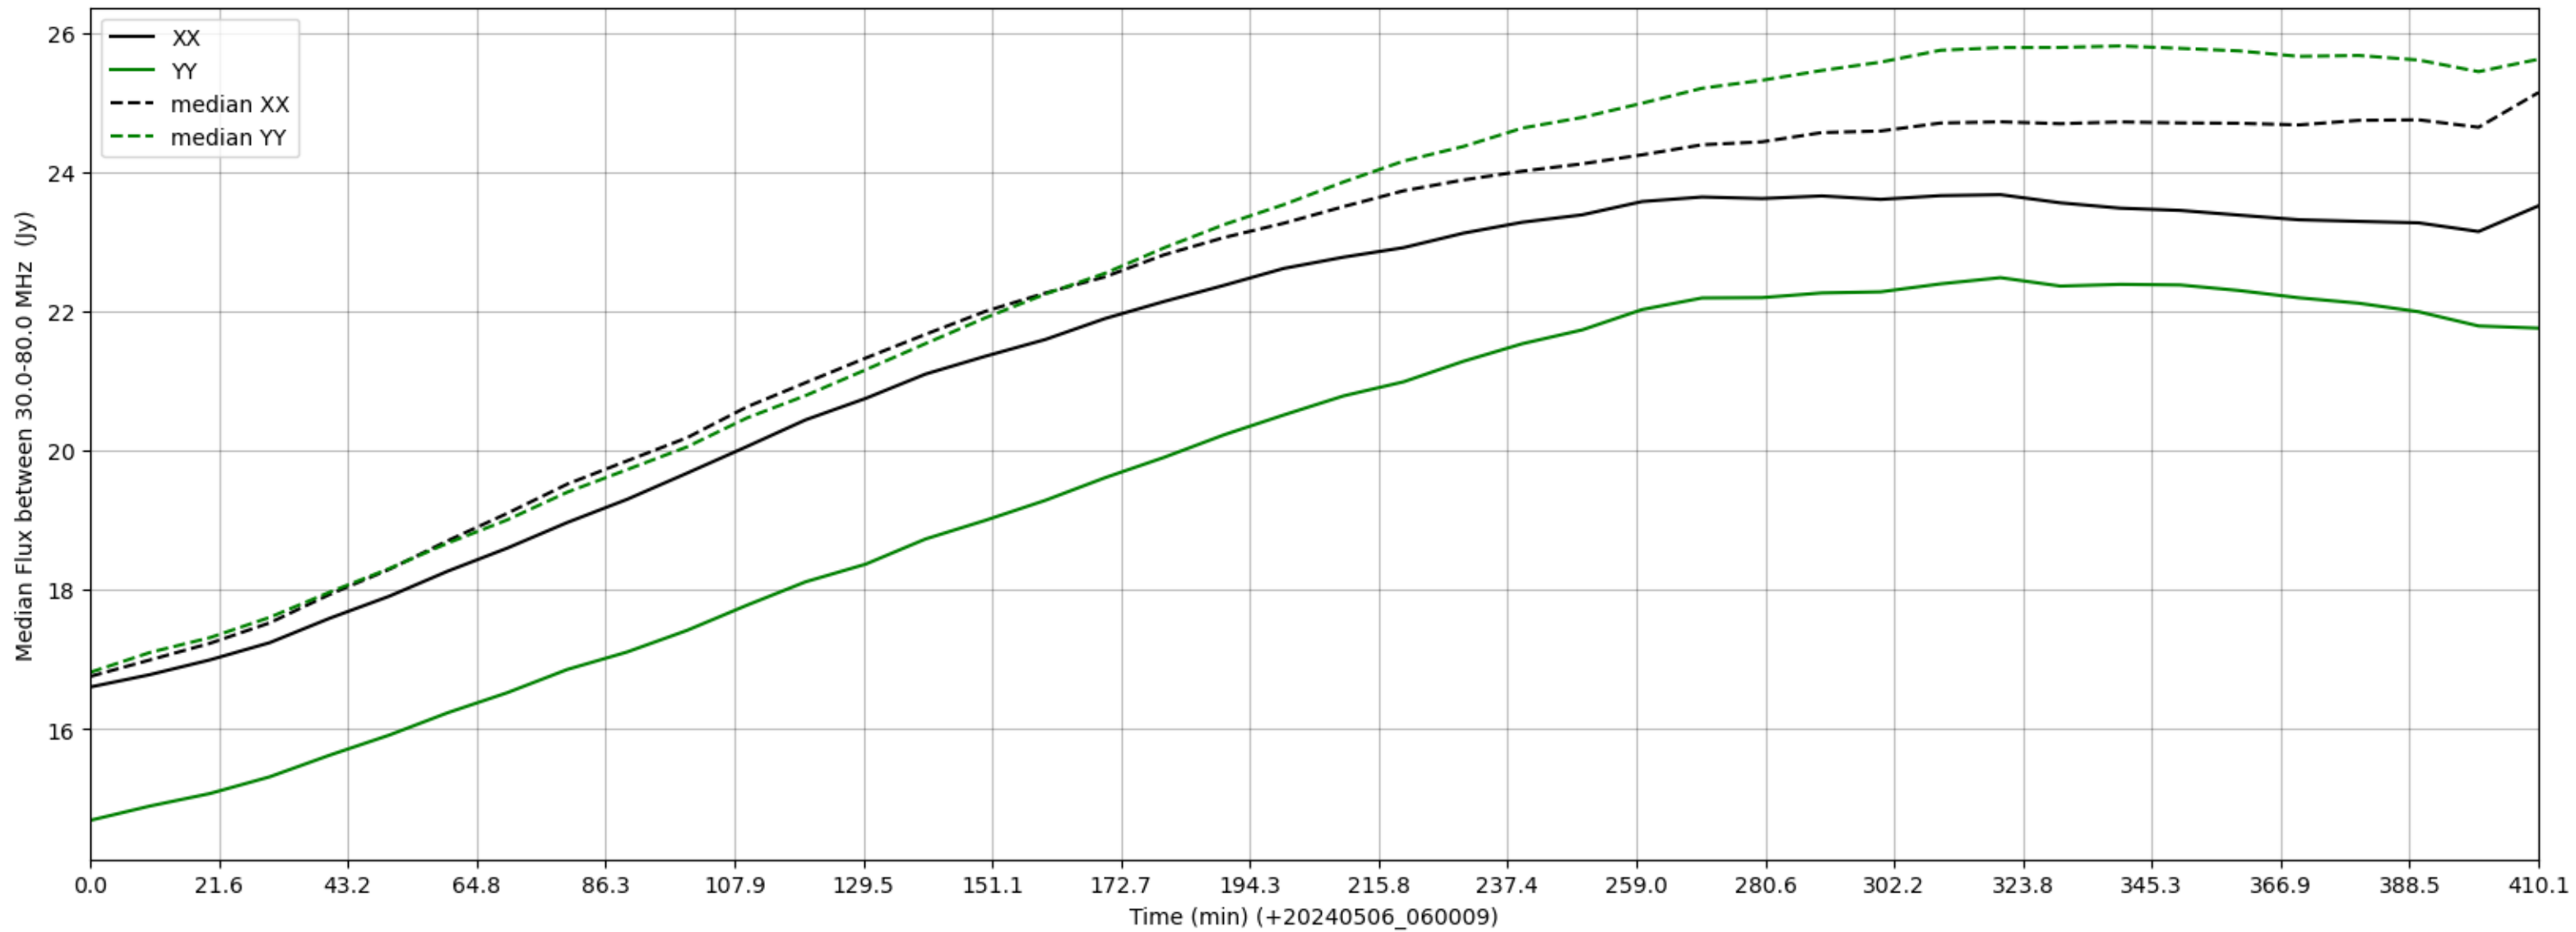

LWA279 - Correlator# 220 - XX FLAGS:Good - YY FLAGS:Good

LWA178 - Correlator# 221 - XX FLAGS:Good - YY FLAGS:Good

LWA355 - Correlator# 222 - XX FLAGS:Good - YY FLAGS:Good

LWA287 - Correlator# 223 - XX FLAGS:Good - YY FLAGS:Good