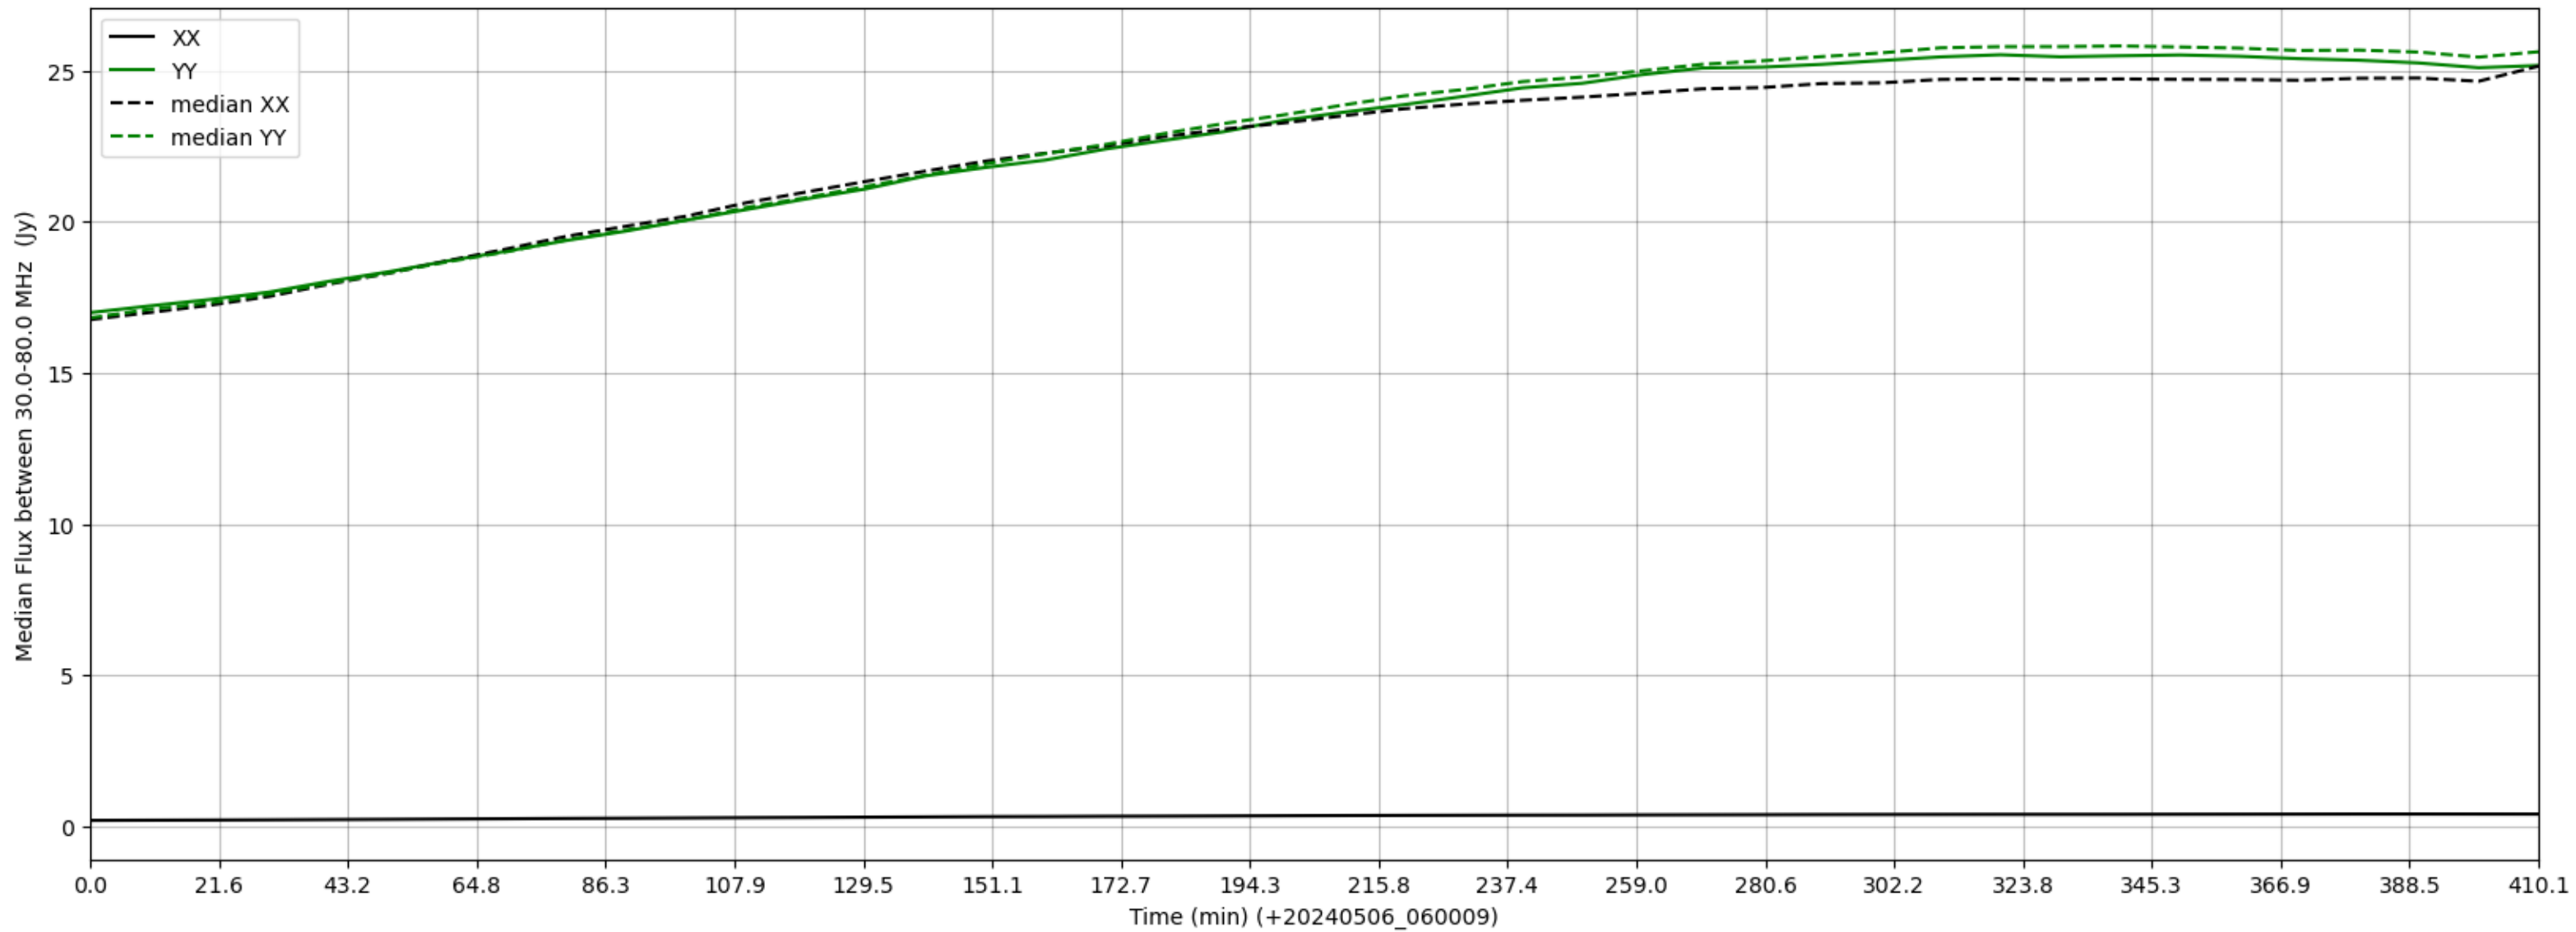

LWA352 - Correlator# 028 - XX FLAGS:LowFlux - YY FLAGS:Good

LWA341 - Correlator# 029 - XX FLAGS:Good - YY FLAGS:Good

LWA362 - Correlator# 030 - XX FLAGS:Good - YY FLAGS:Good

LWA353 - Correlator# 031 - XX FLAGS:LowFlux - YY FLAGS:Good