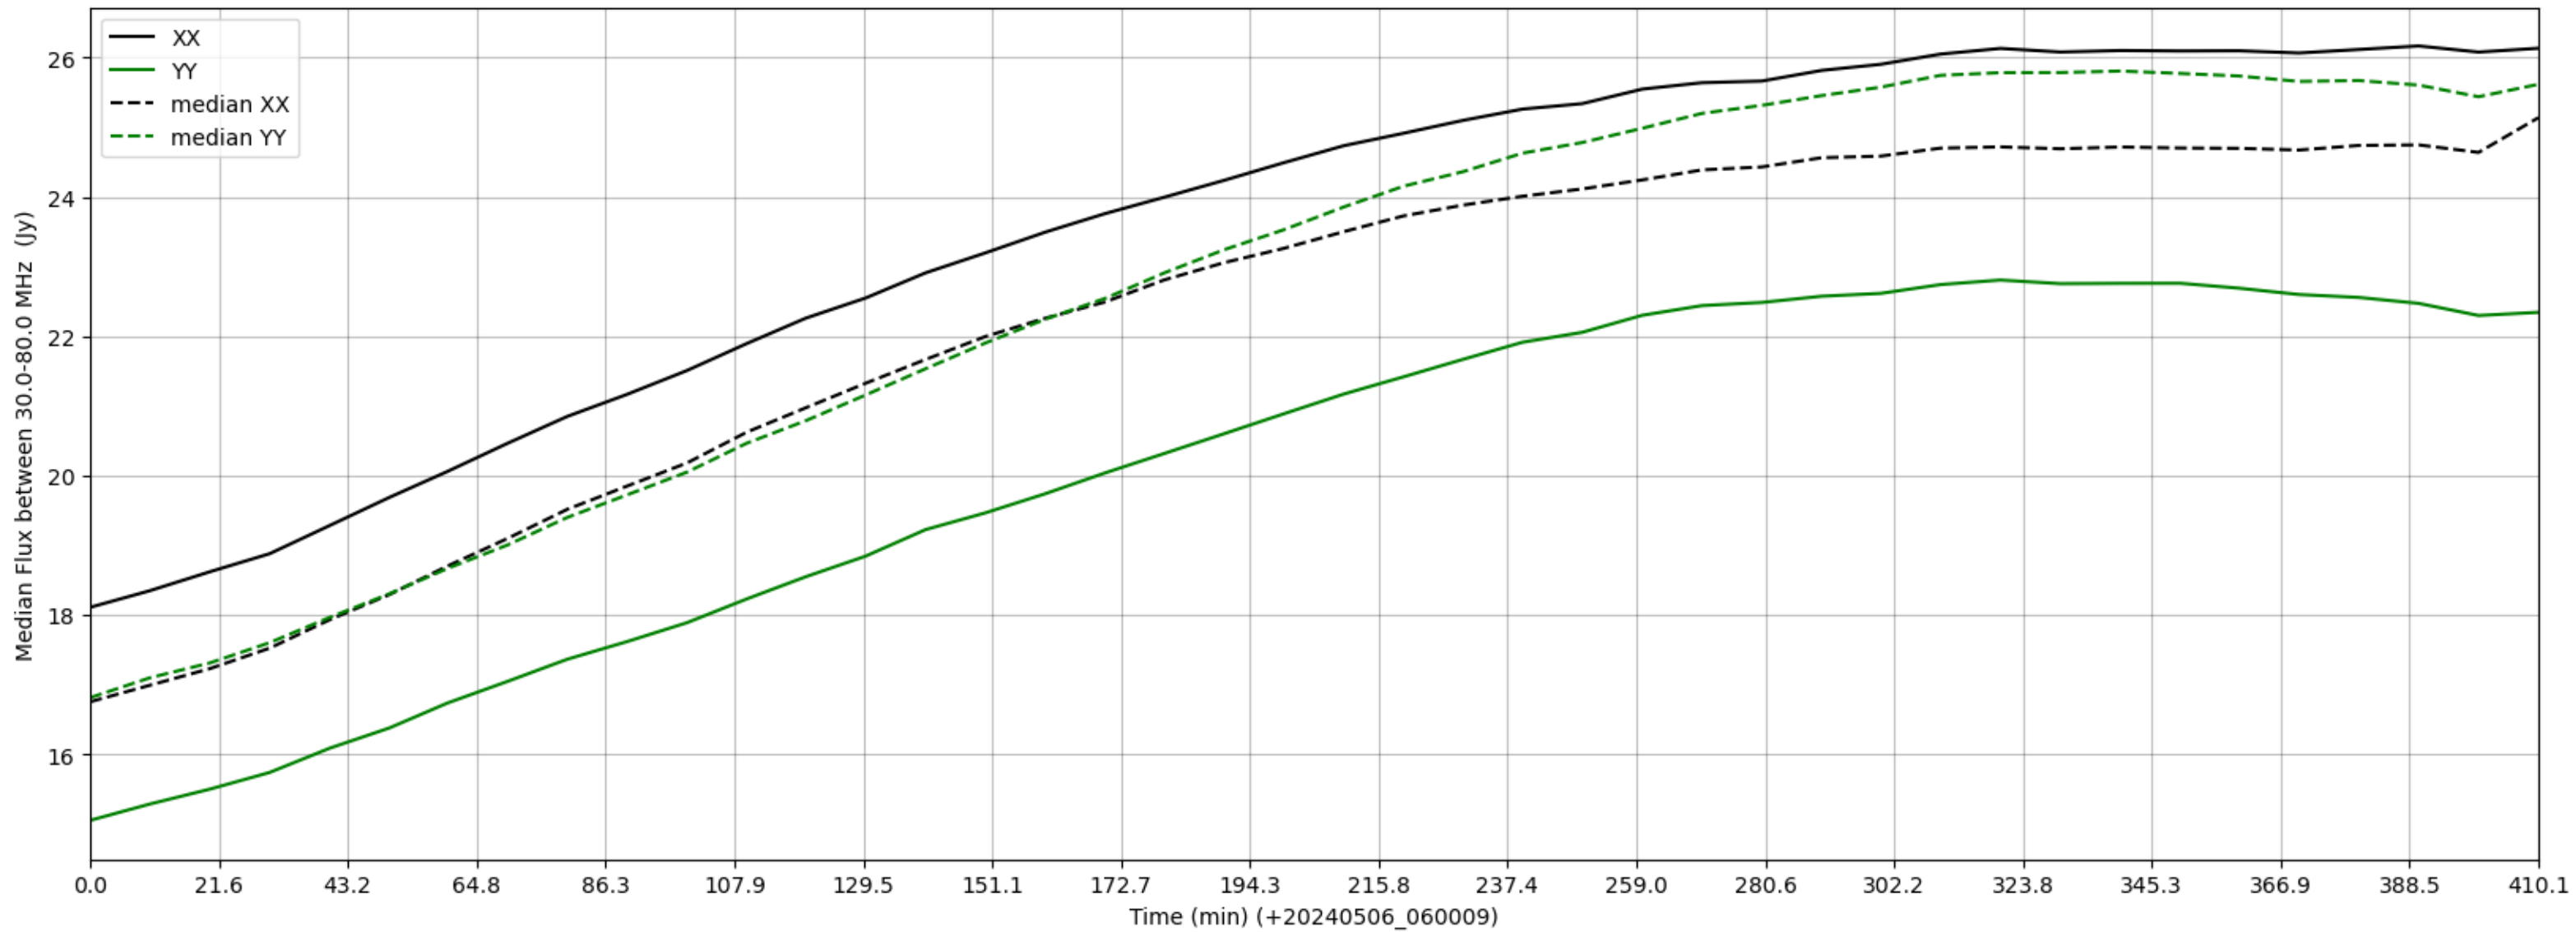

LWA321 - Correlator# 020 - XX FLAGS:Good - YY FLAGS:Good

LWA314 - Correlator# 021 - XX FLAGS:Good - YY FLAGS:BadSpecShape

LWA330 - Correlator# 022 - XX FLAGS:Good - YY FLAGS:Good

LWA327 - Correlator# 023 - XX FLAGS:Good - YY FLAGS:Good