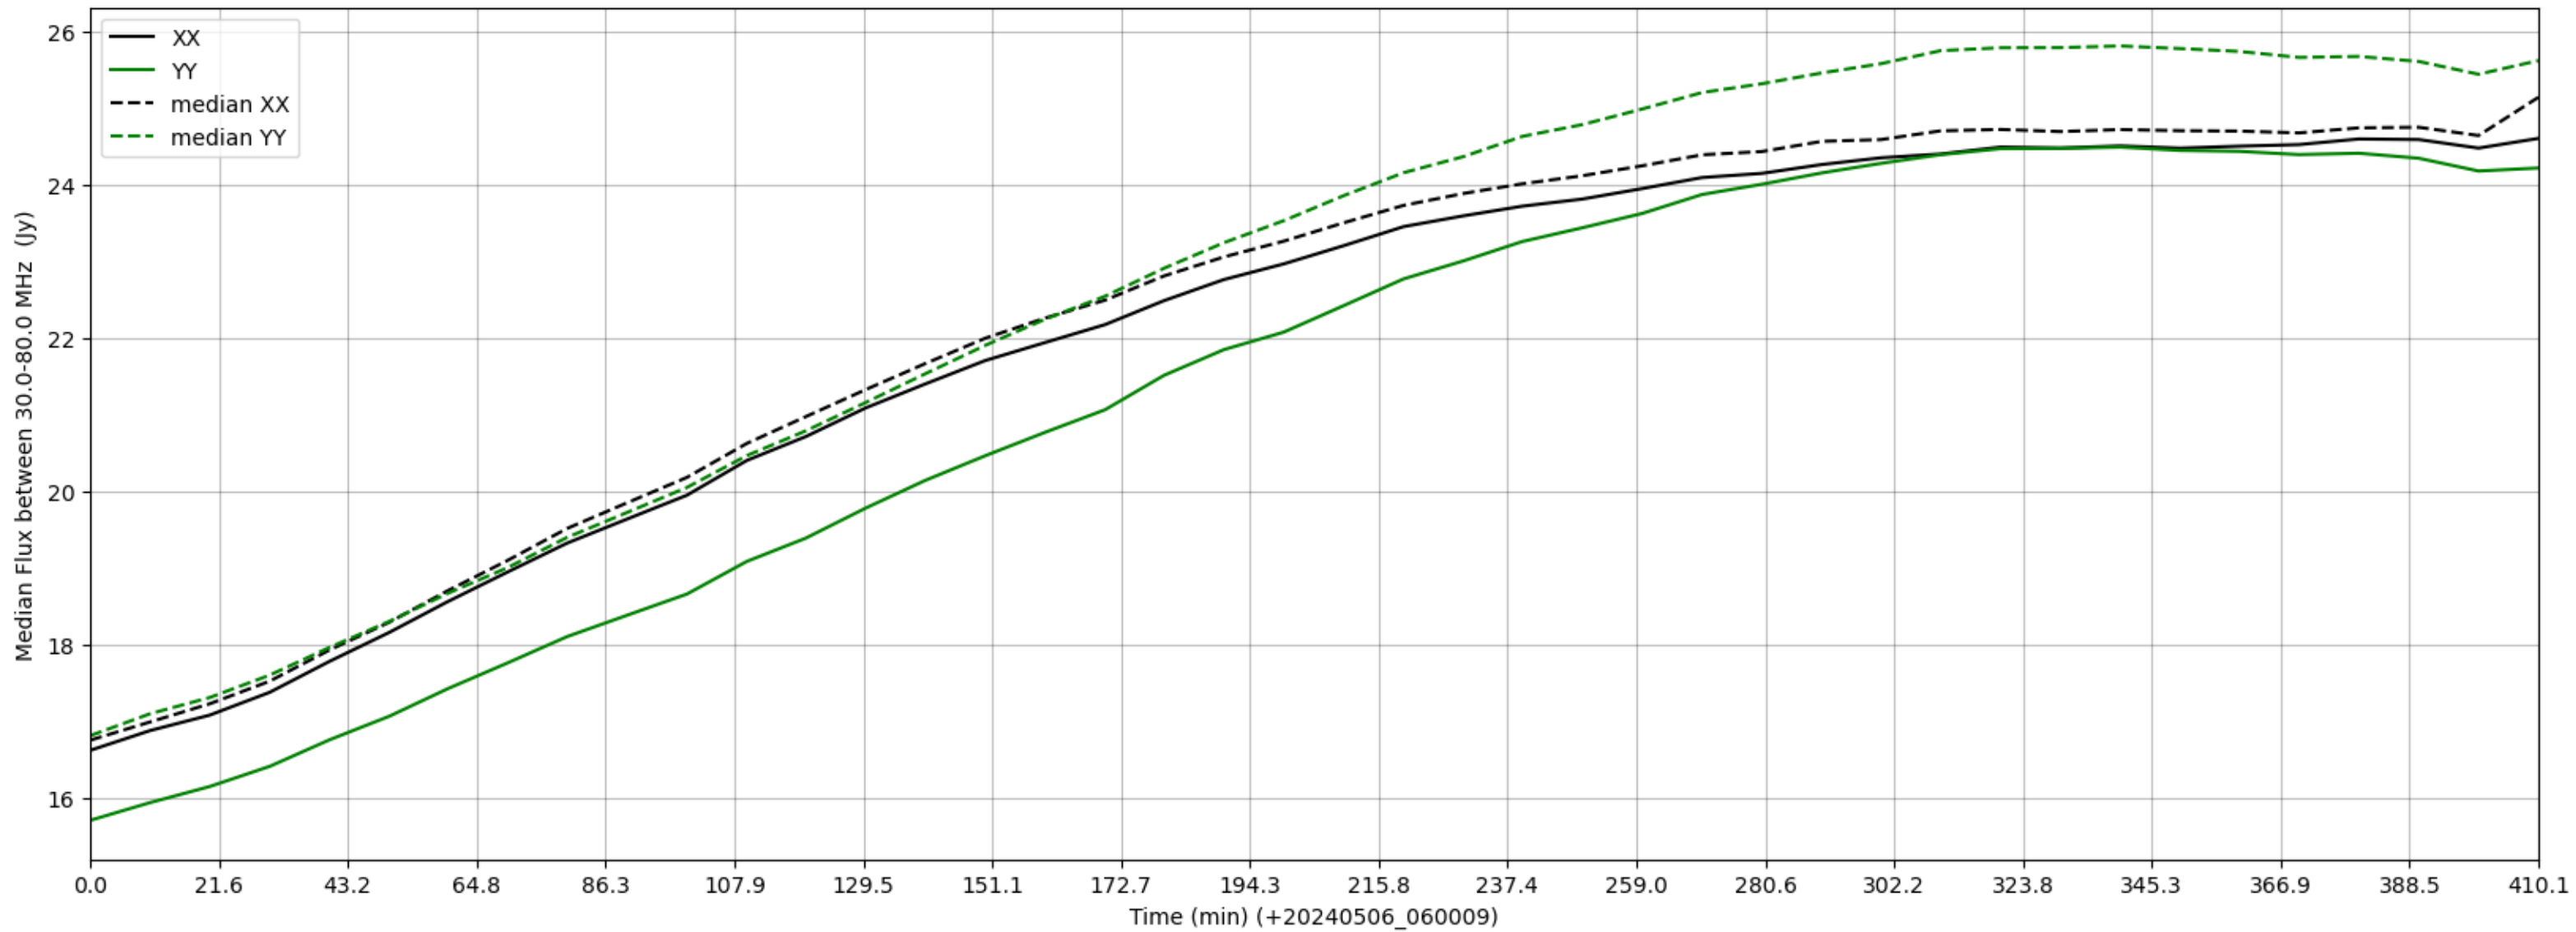

LWA089 - Correlator# 144 - XX FLAGS:Good - YY FLAGS:Good

LWA096 - Correlator# 145 - XX FLAGS:Good - YY FLAGS:Good

LWA091 - Correlator# 146 - XX FLAGS:Good - YY FLAGS:Good

LWA090 - Correlator# 147 - XX FLAGS:Good - YY FLAGS:Good