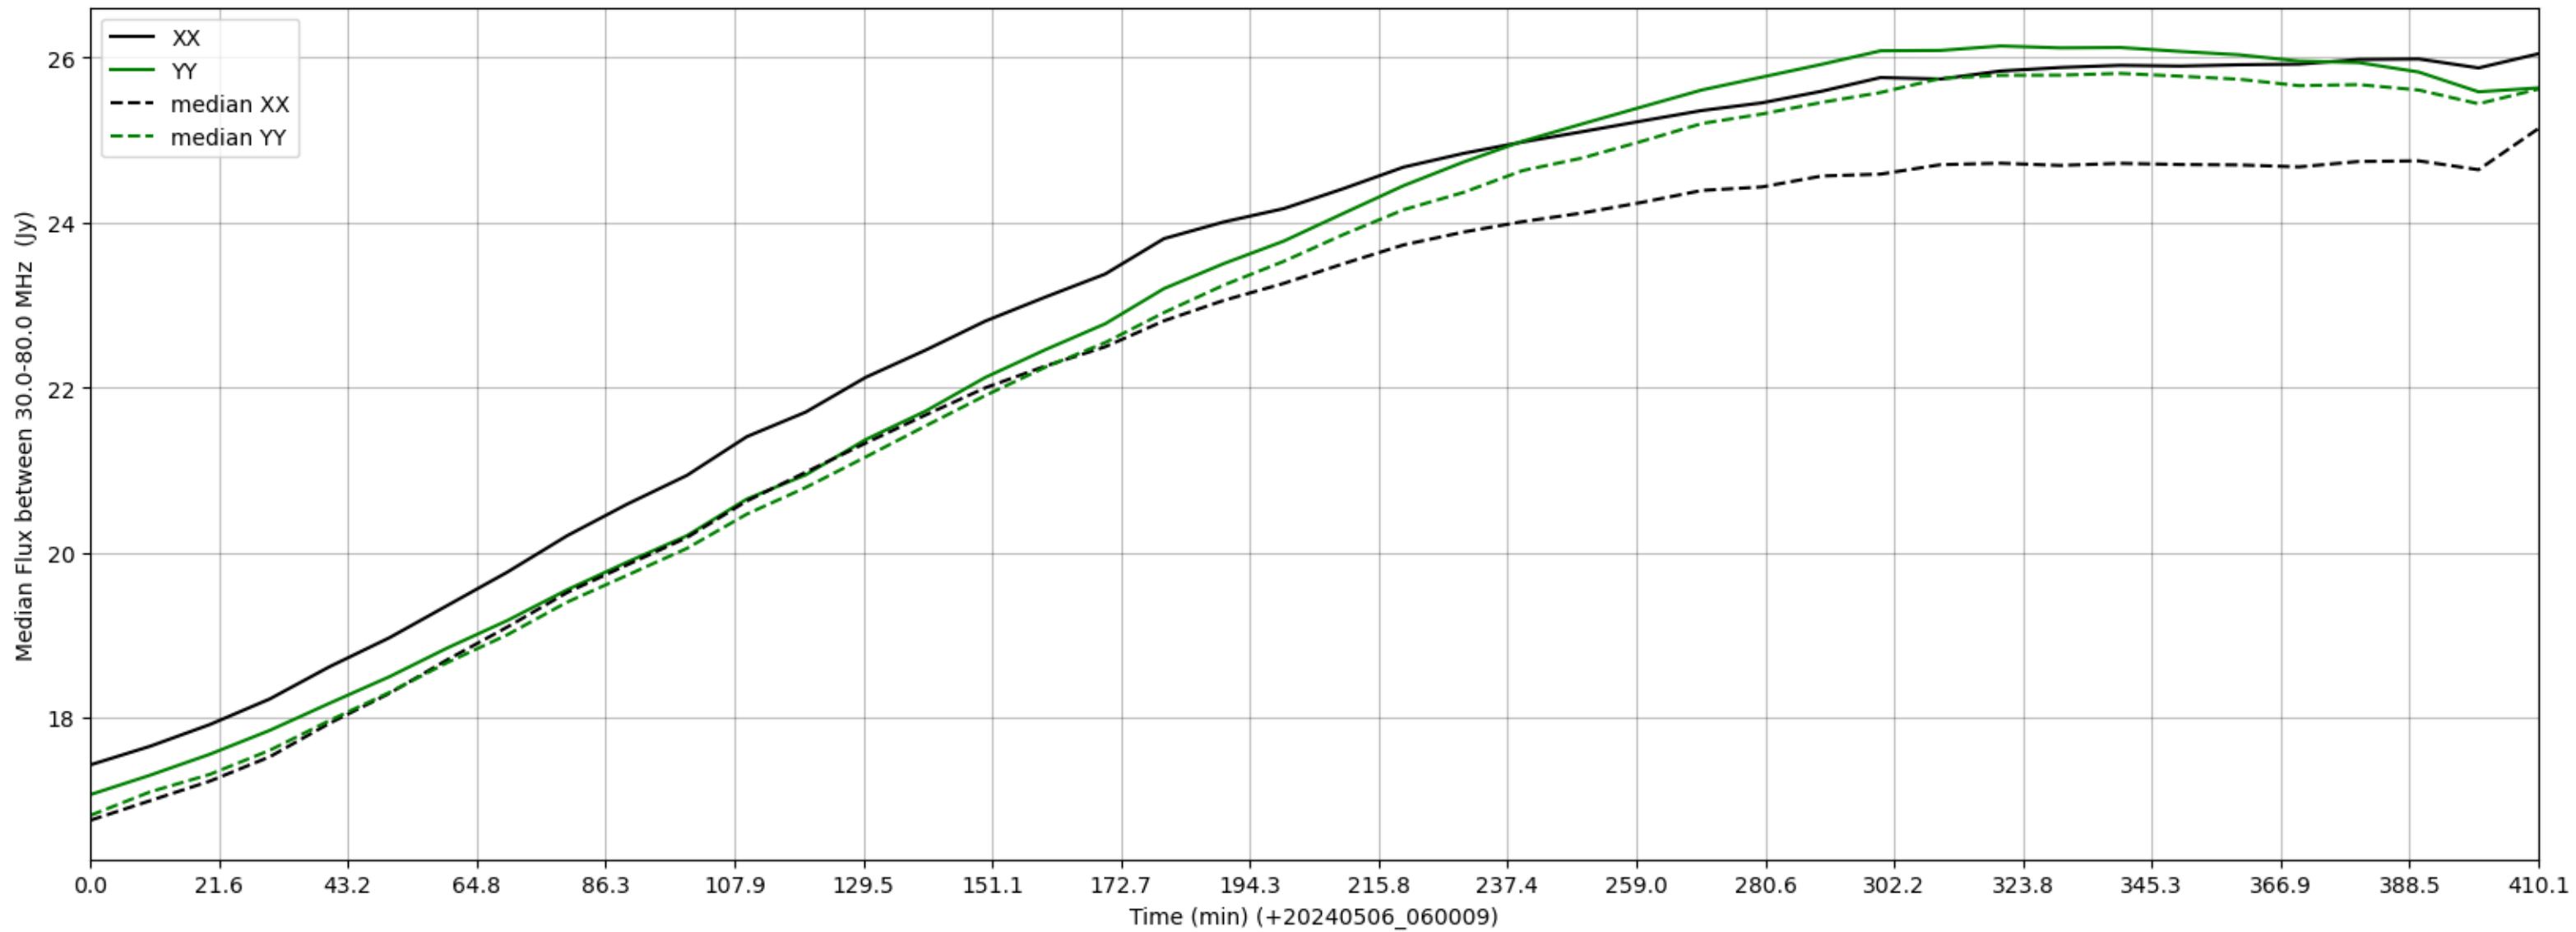

LWA350 - Correlator# 319 - XX FLAGS:Good - YY FLAGS:Good

LWA356 - Correlator# 318 - XX FLAGS:Good - YY FLAGS:Good