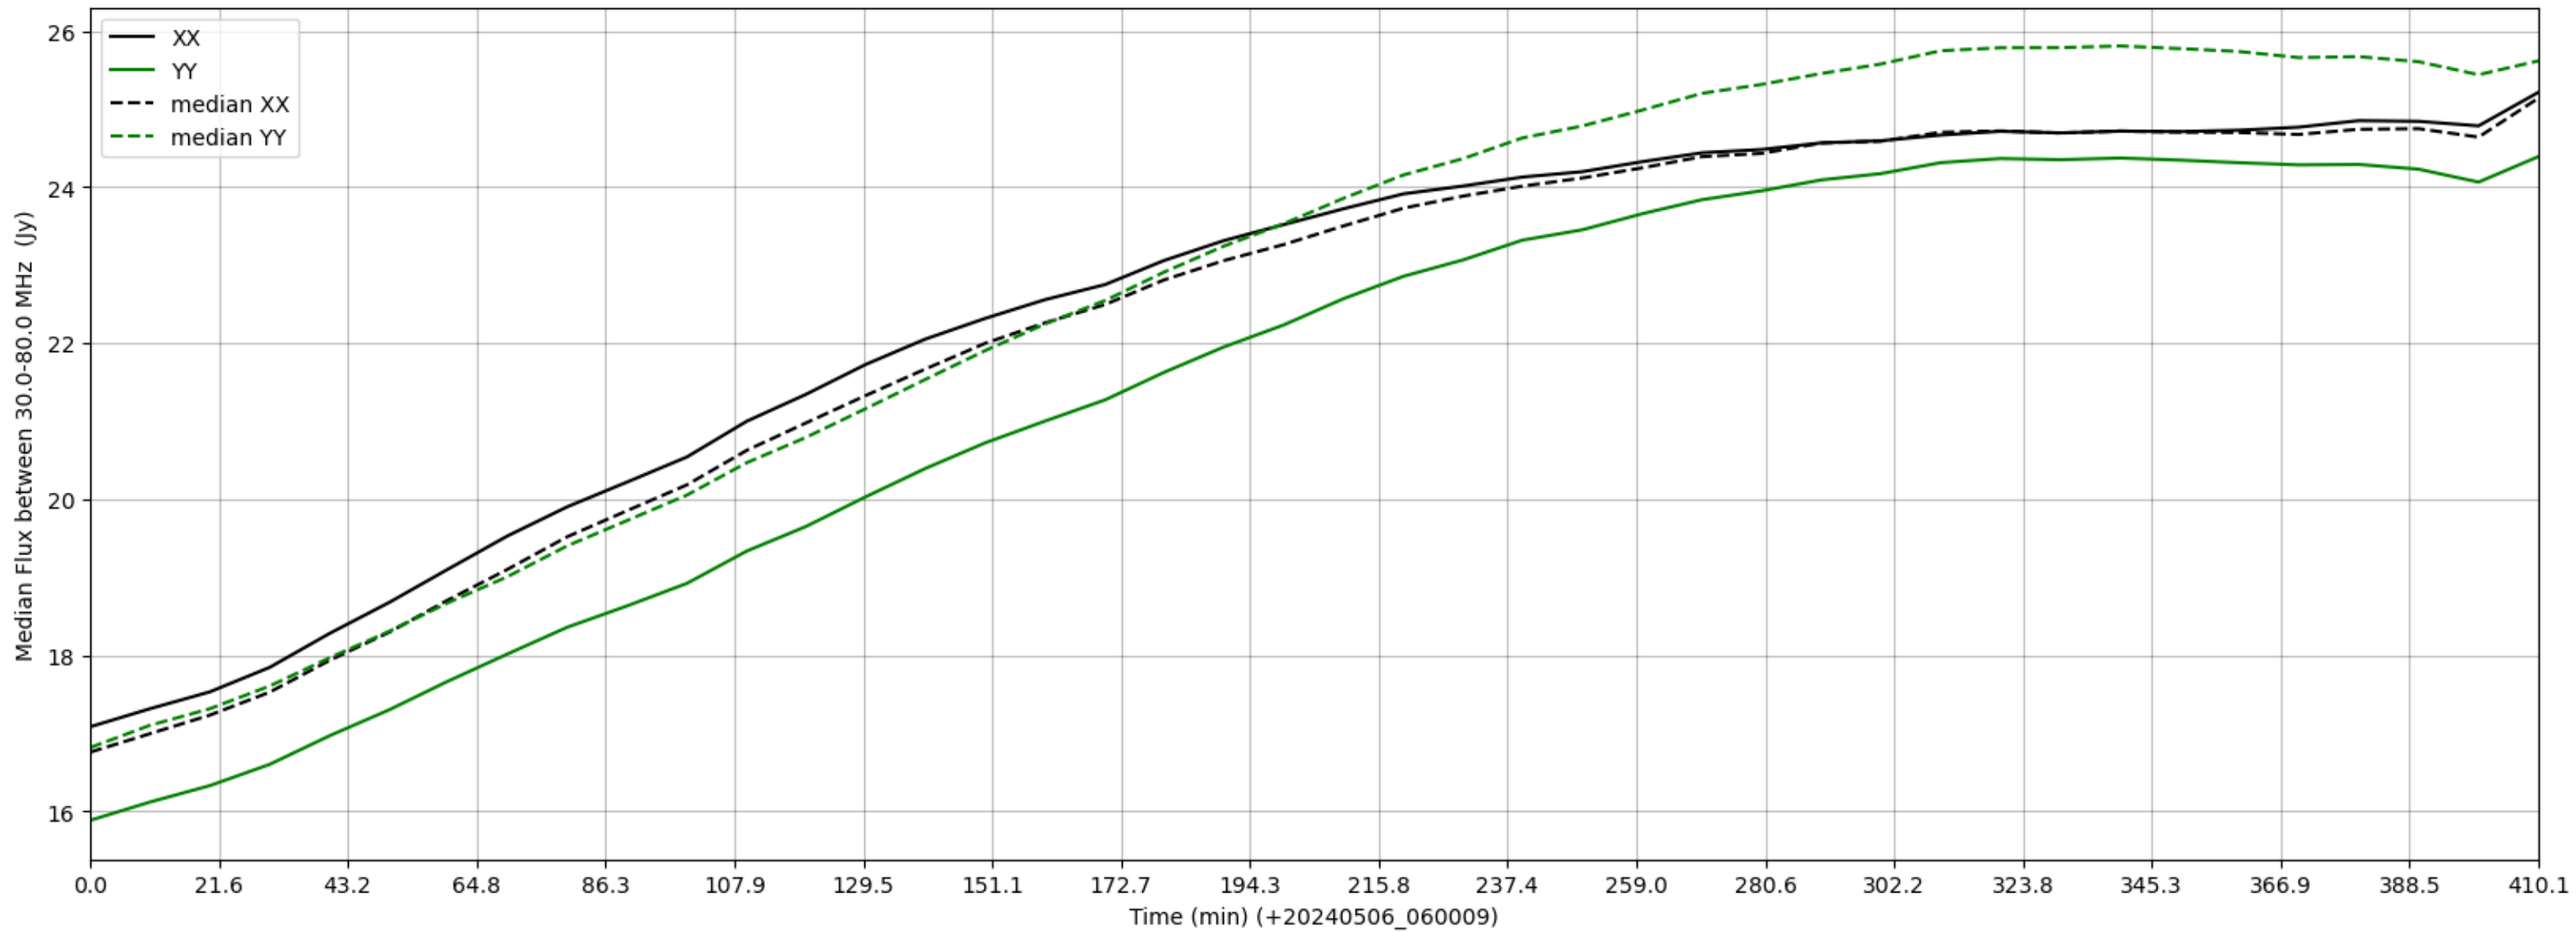

LWA206 - Correlator# 296 - XX FLAGS:Good - YY FLAGS:Good

LWA205 - Correlator# 297 - XX FLAGS:Good - YY FLAGS:HighTimeVar

LWA208 - Correlator# 298 - XX FLAGS:Good - YY FLAGS:Good

LWA207 - Correlator# 299 - XX FLAGS:Good - YY FLAGS:Good