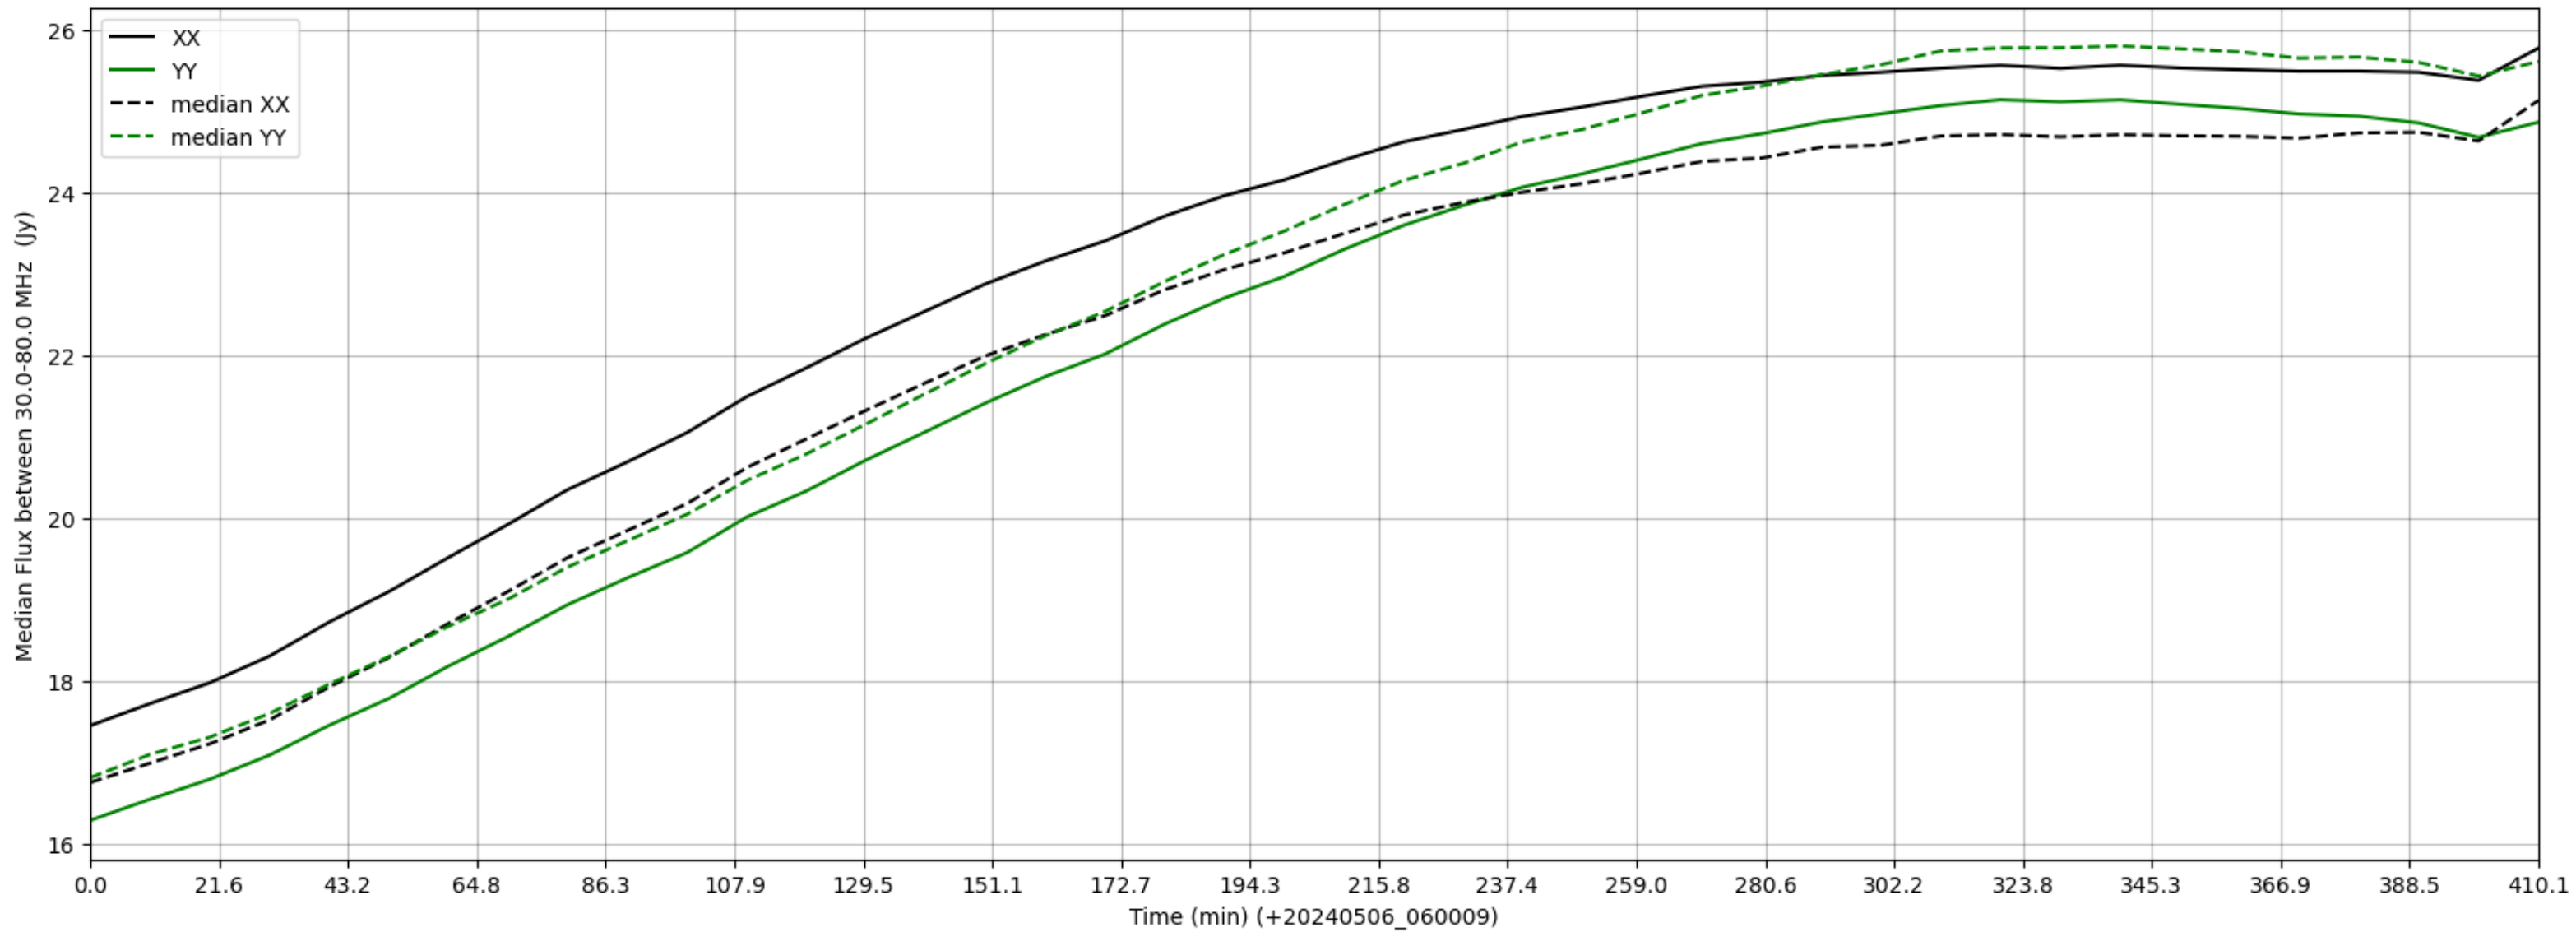

LWA248 - Correlator# 343 - XX FLAGS:Good - YY FLAGS:Good

LWA249 - Correlator# 342 - XX FLAGS:Good - YY FLAGS:Good