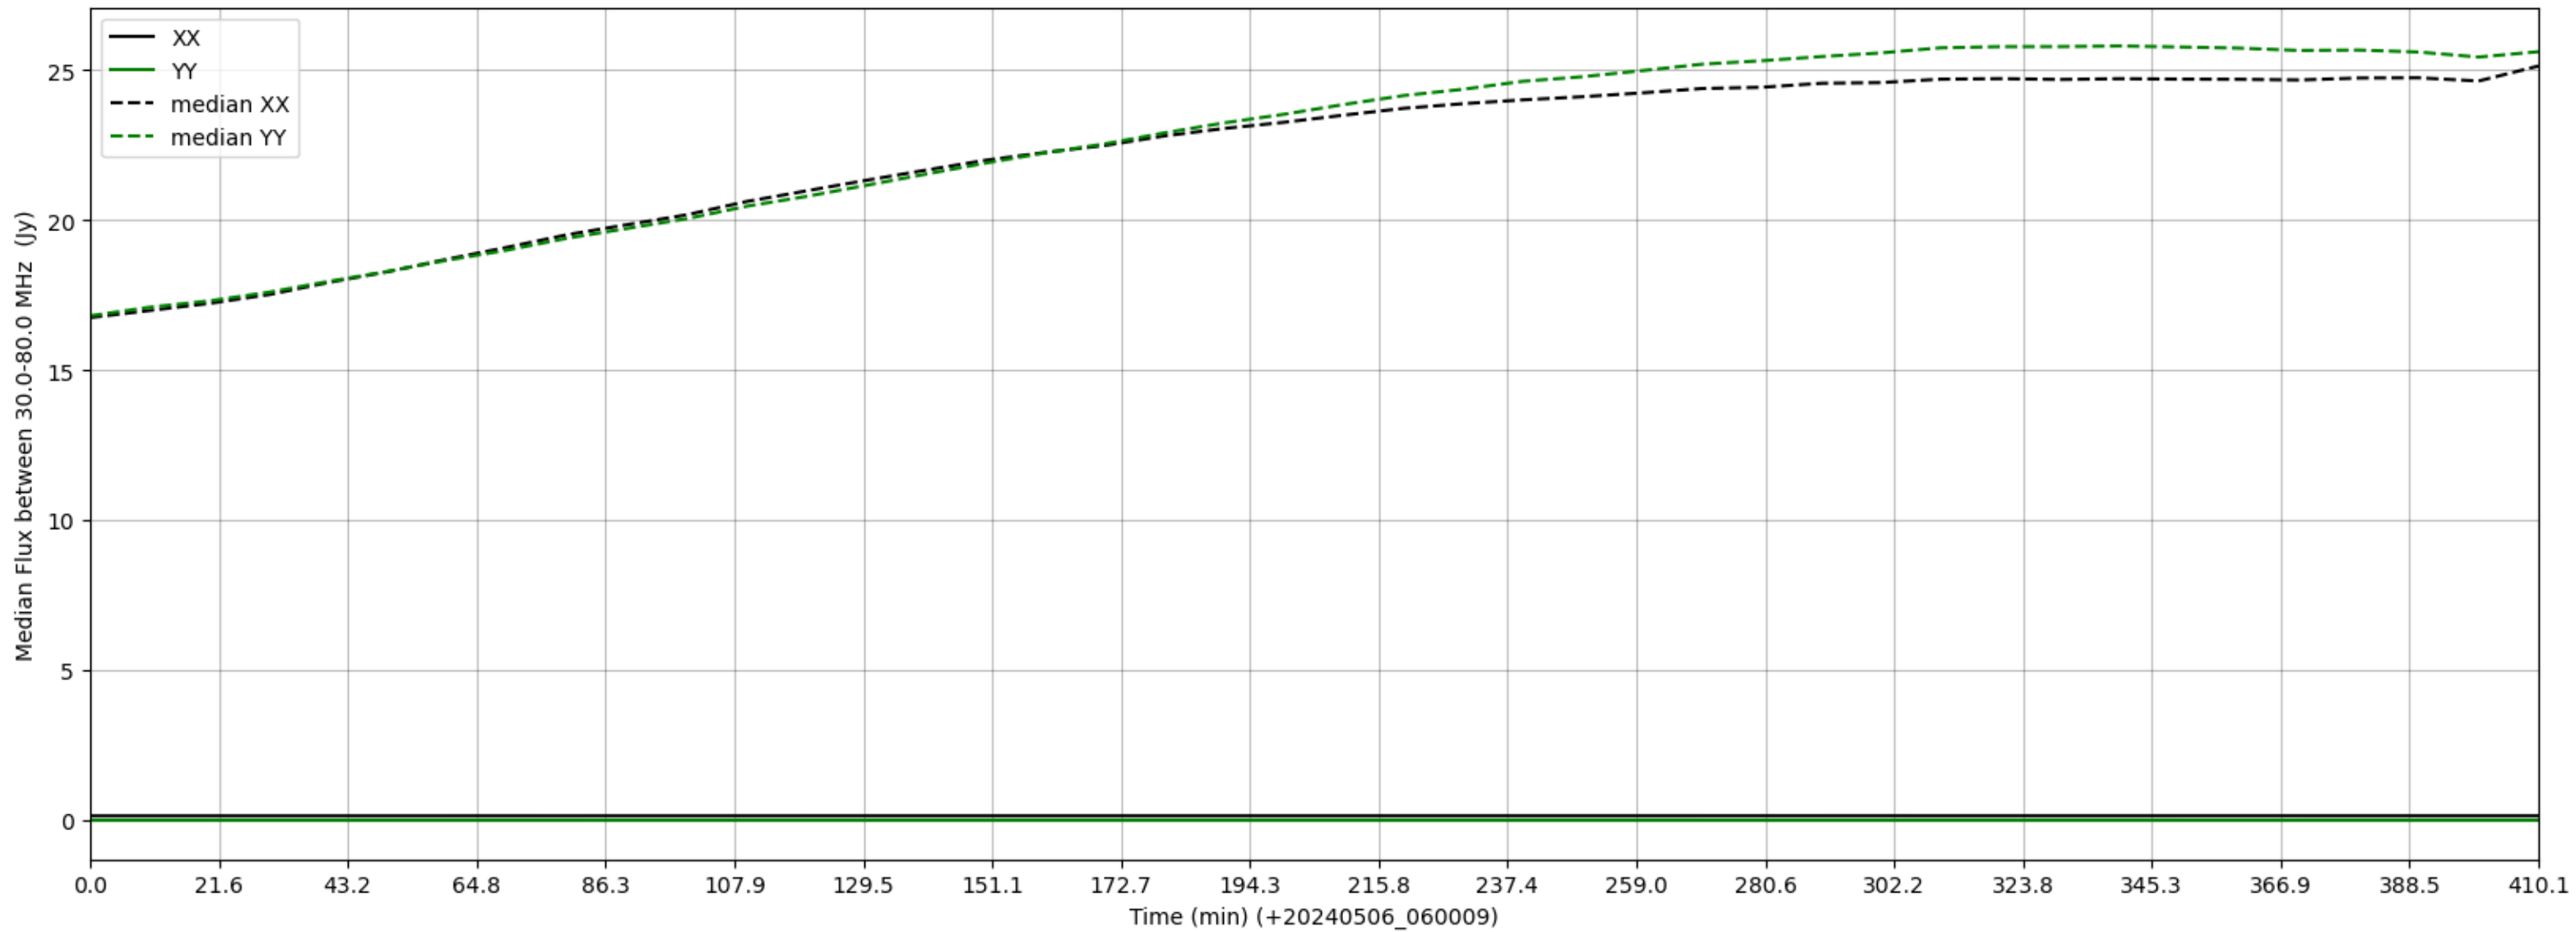

LWA043 - Correlator# 081 - XX FLAGS:Good - YY FLAGS:Good

LWA044 - Correlator# 080 - XX FLAGS:LowFlux - YY FLAGS:LowFlux