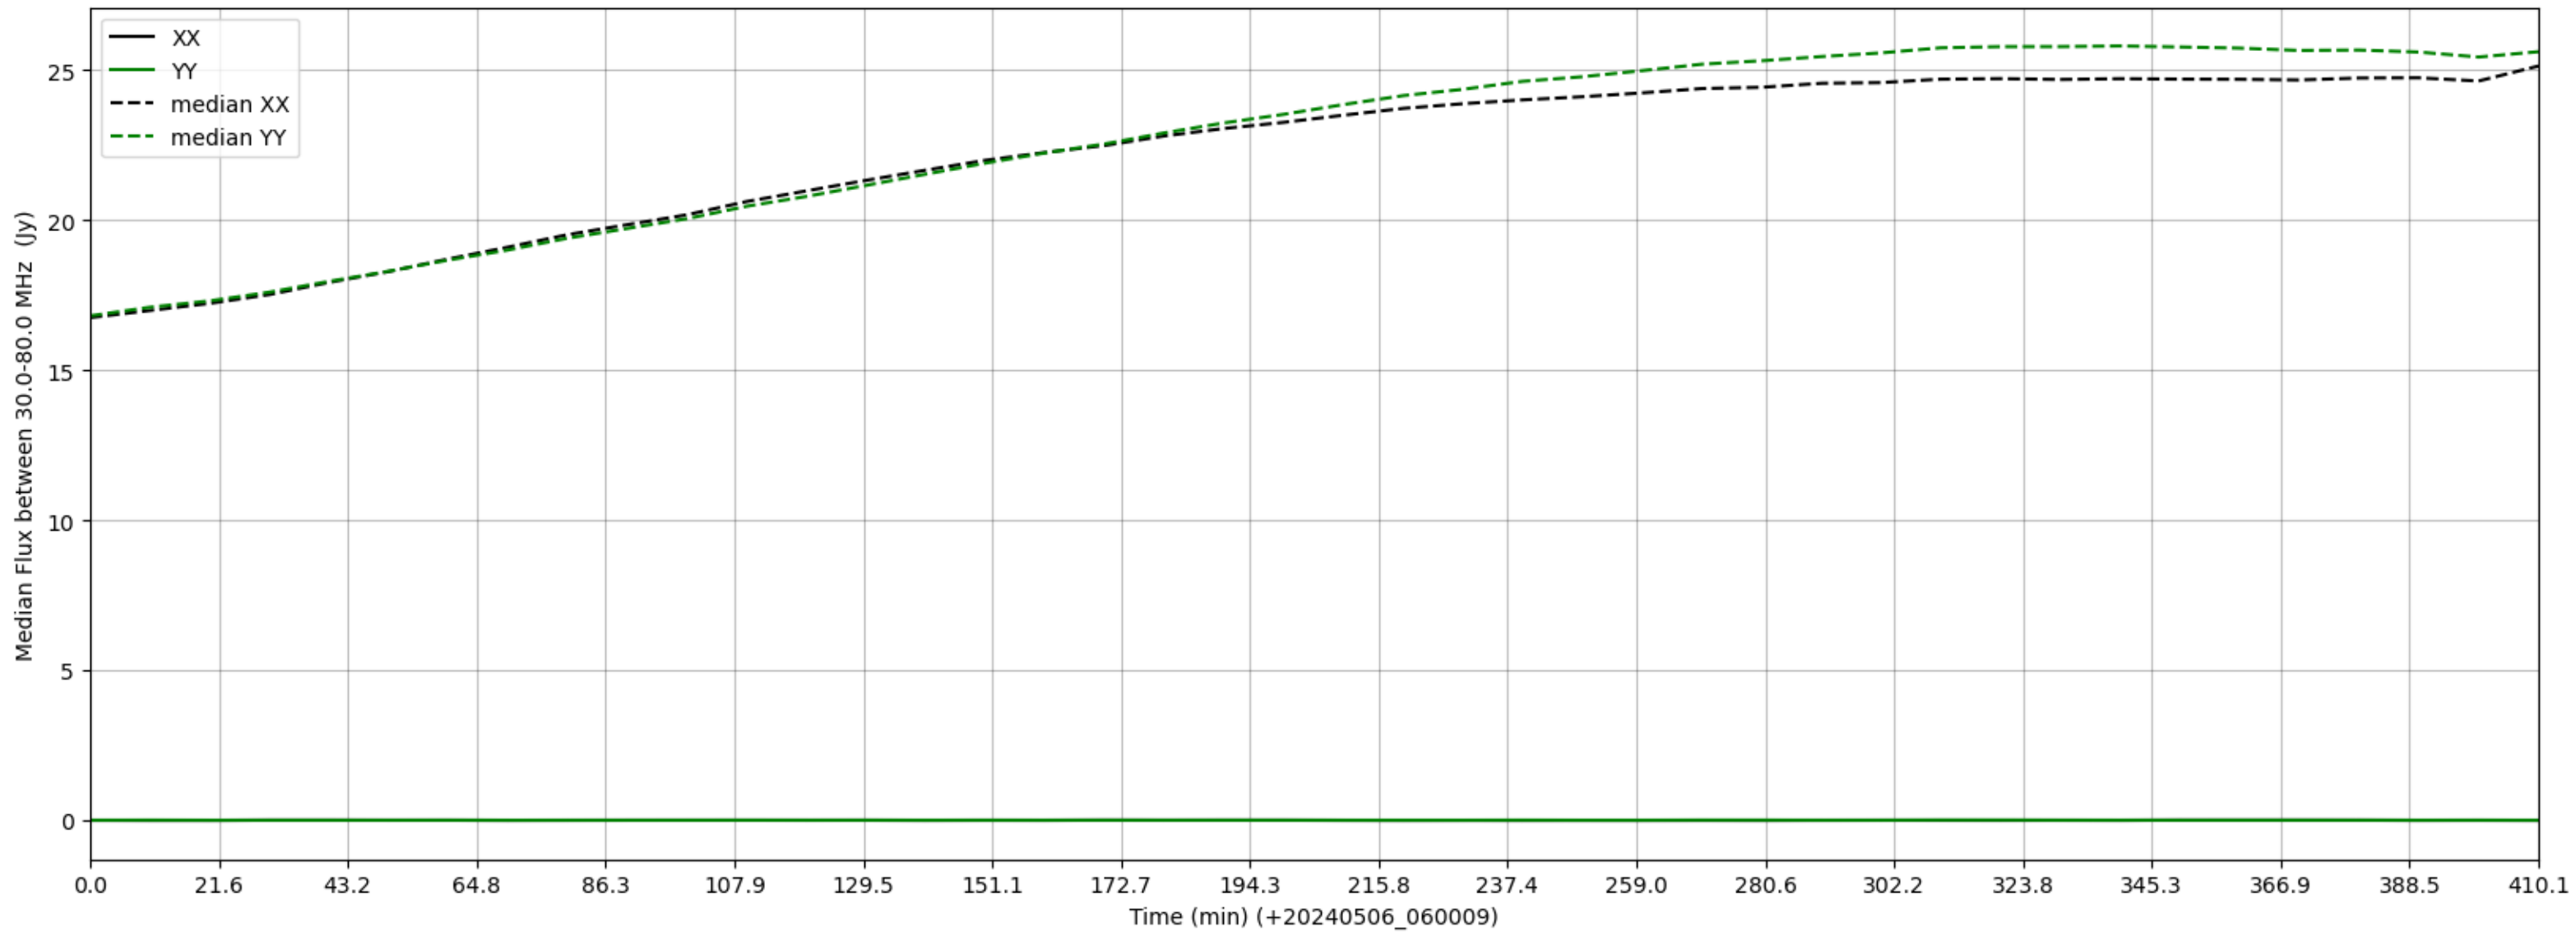

LWA082 - Correlator# 209 - XX FLAGS:Good - YY FLAGS:Good

LWA120 - Correlator# 208 - XX FLAGS:LowFlux - YY FLAGS:LowFlux