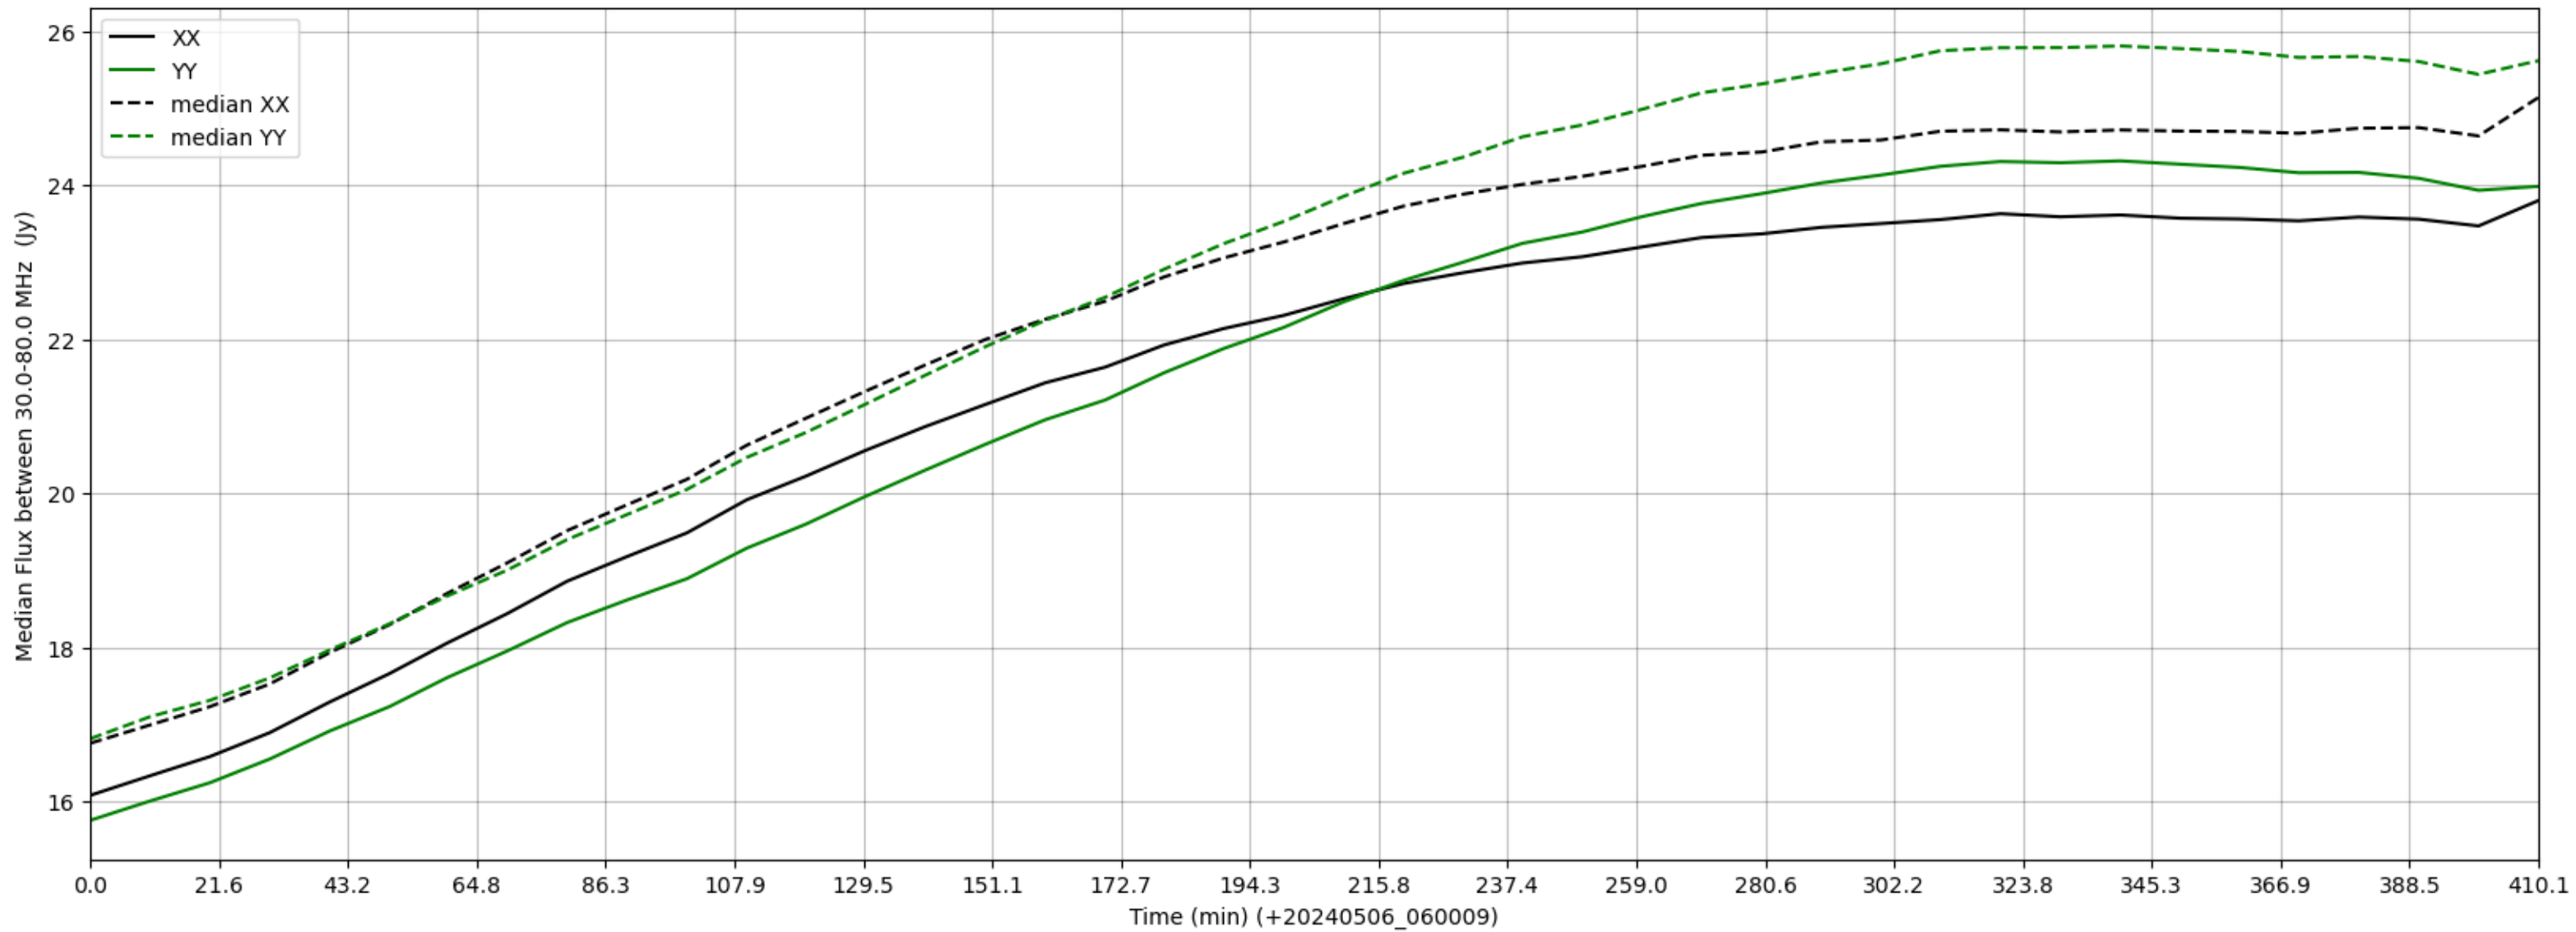

LWA234 - Correlator# 289 - XX FLAGS:LowFlux - YY FLAGS:Good

LWA170 - Correlator# 288 - XX FLAGS:Good - YY FLAGS:Good