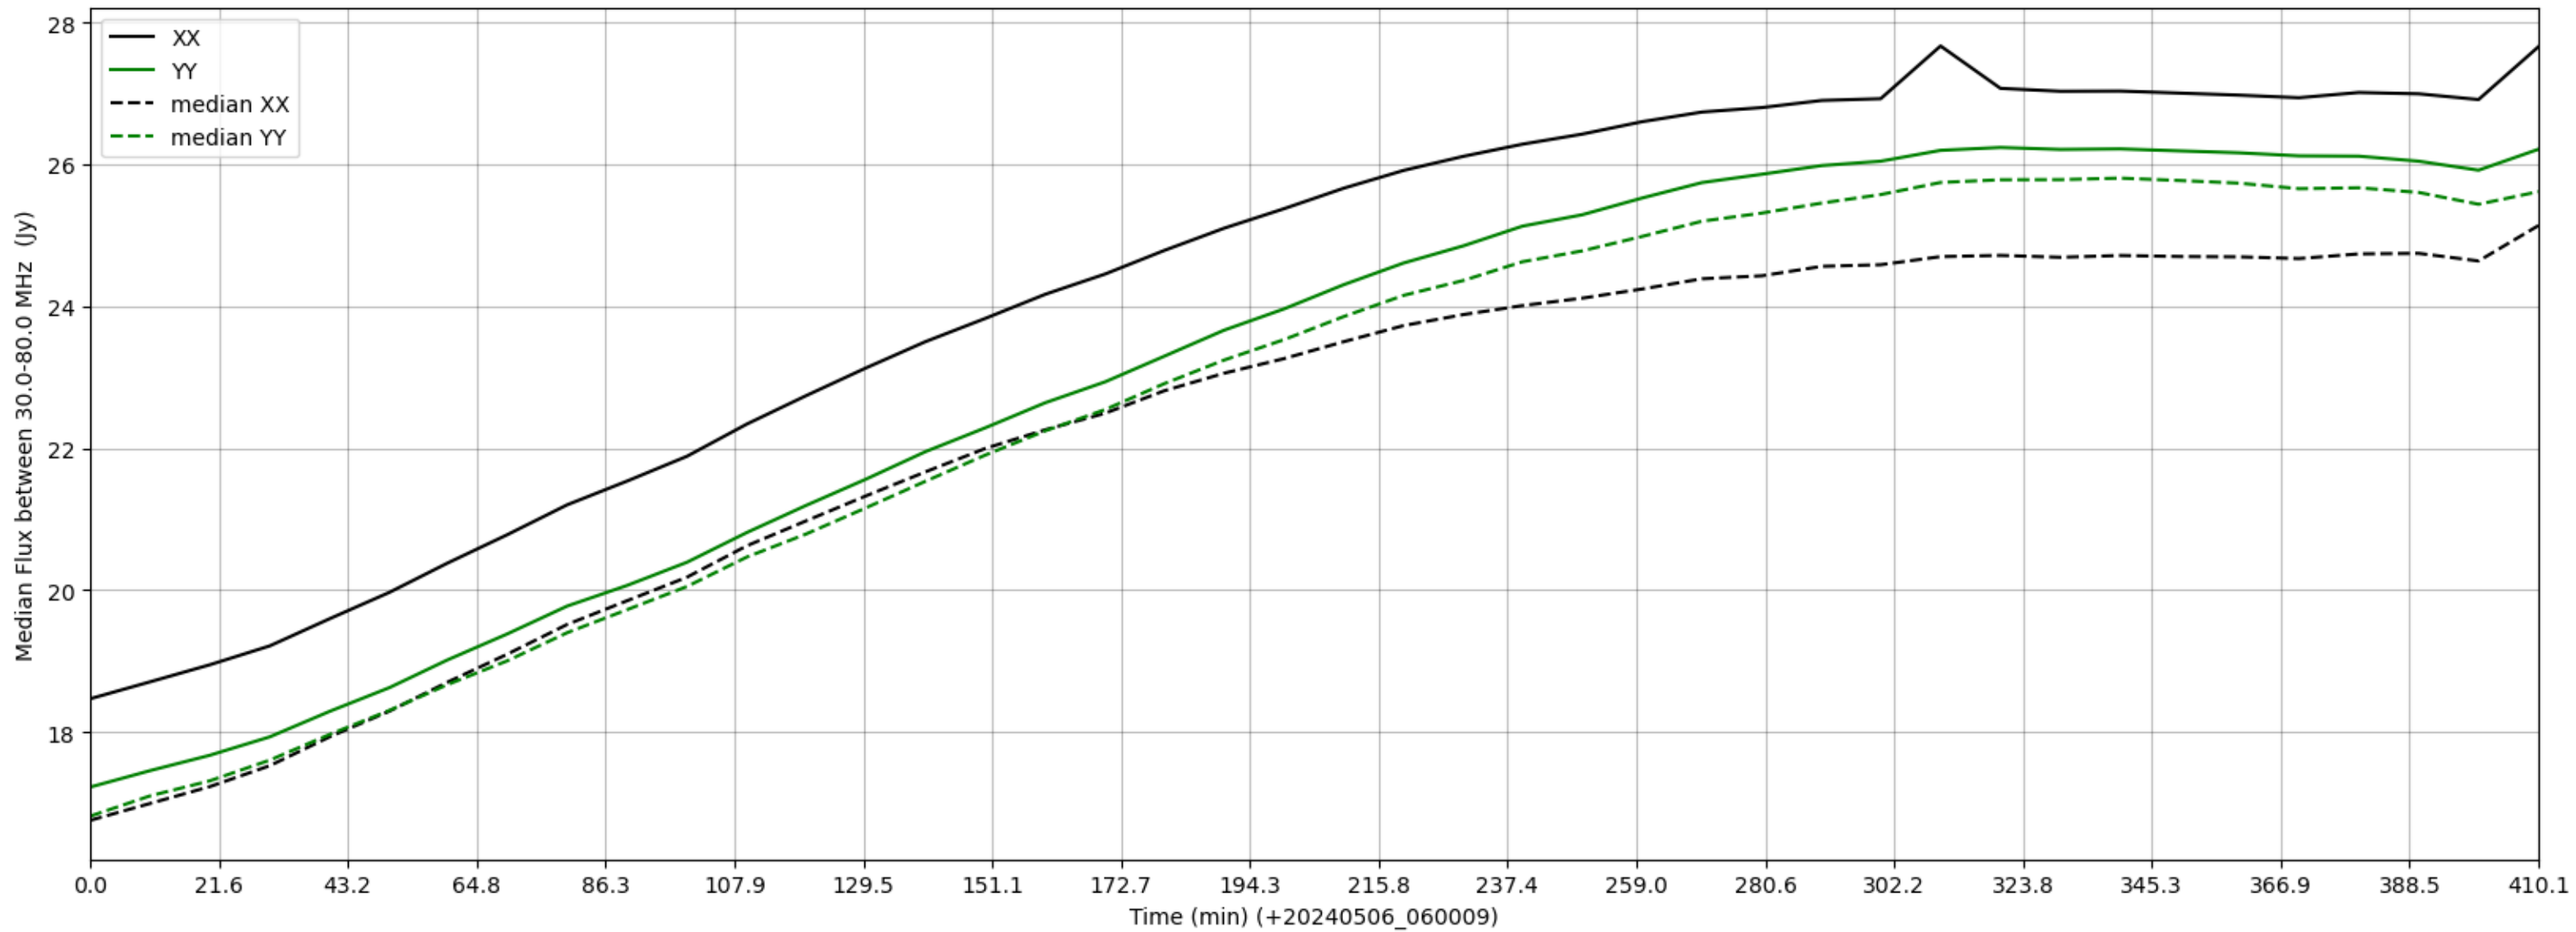

LWA240 - Correlator# 312 - XX FLAGS:Good - YY FLAGS:Good

LWA239 - Correlator# 313 - XX FLAGS:Good - YY FLAGS:Good

LWA297 - Correlator# 314 - XX FLAGS:Good - YY FLAGS:Good

LWA254 - Correlator# 315 - XX FLAGS:Good - YY FLAGS:Good