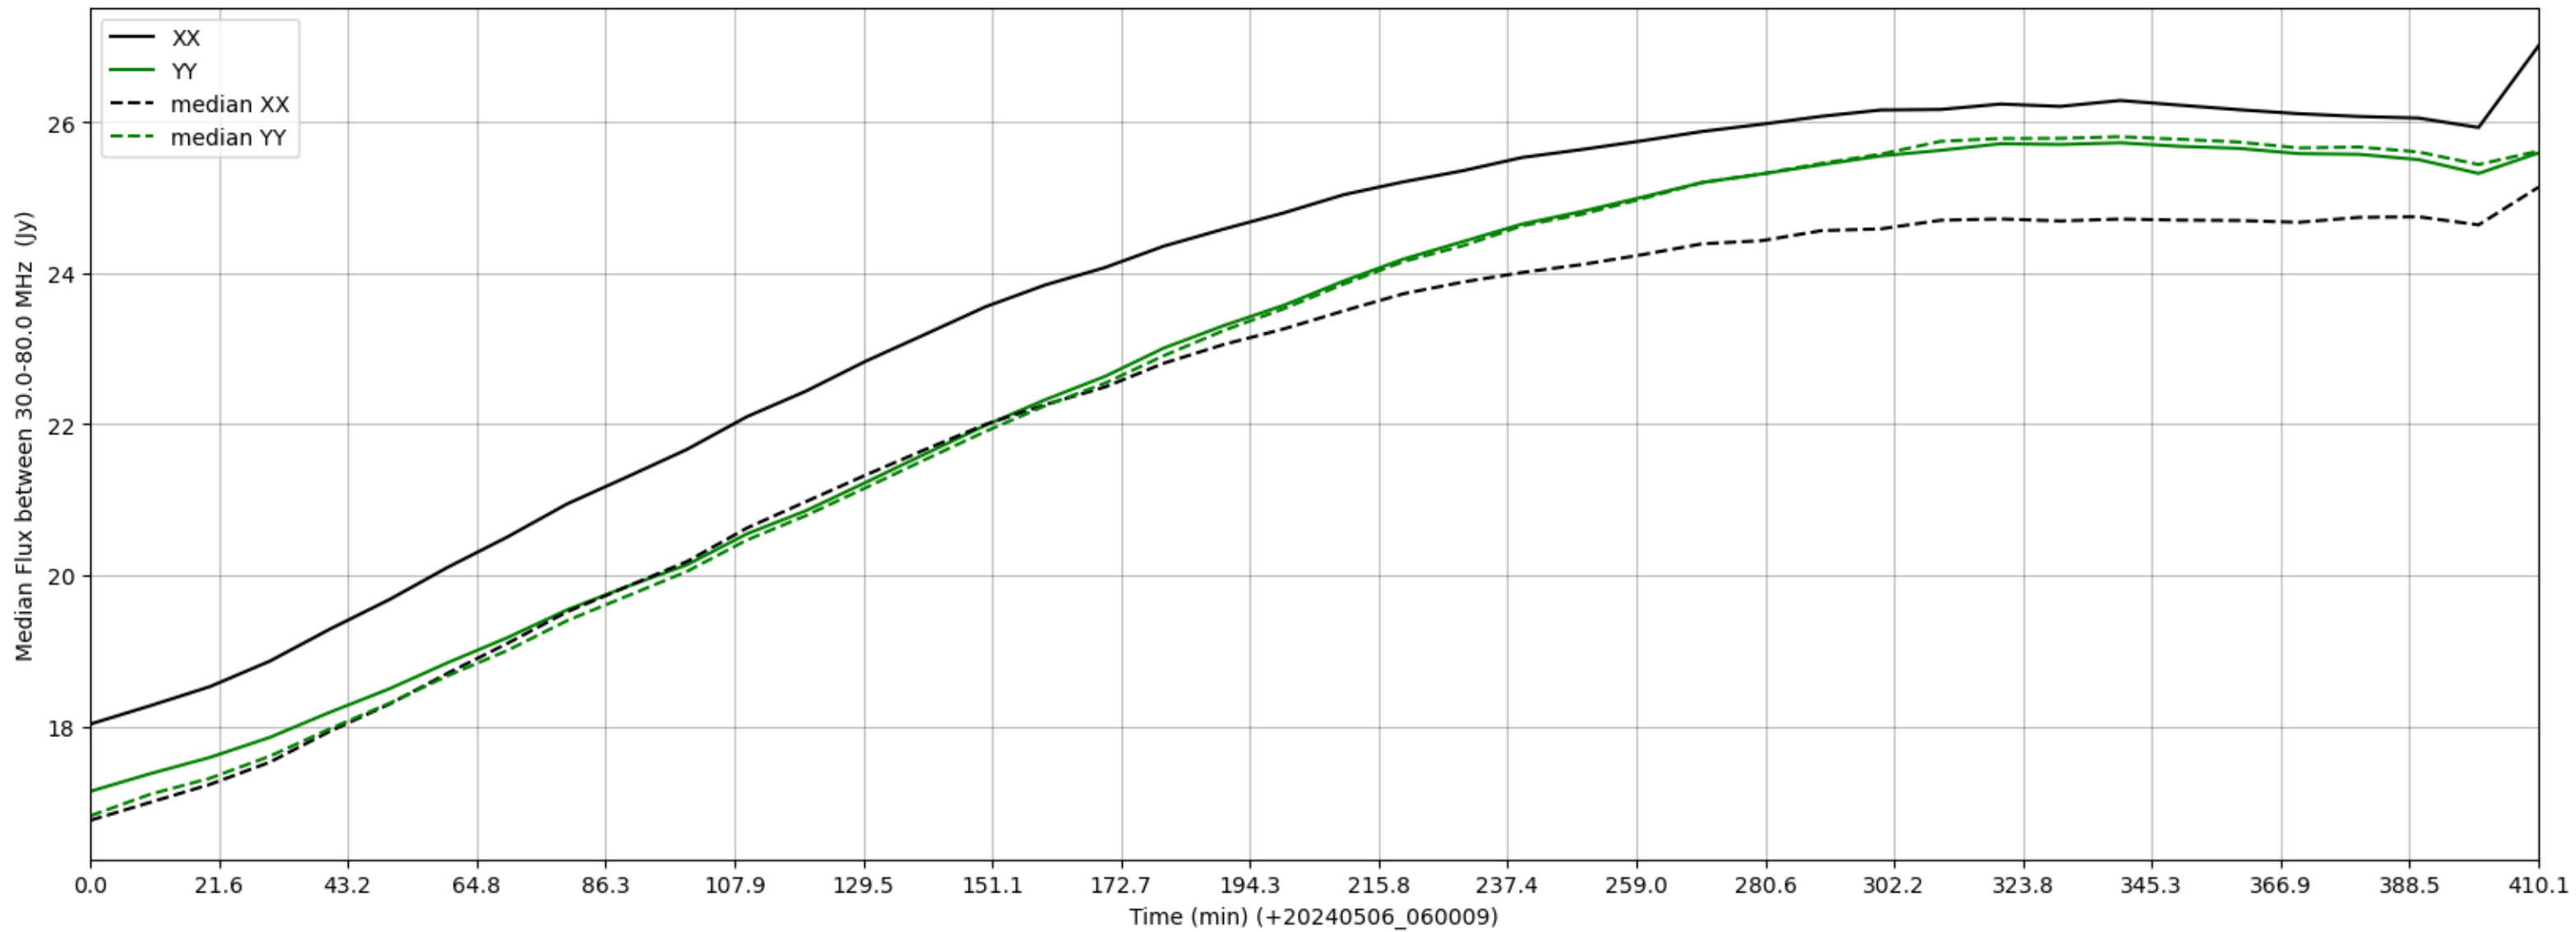

LWA124 - Correlator# 224 - XX FLAGS:LowFlux - YY FLAGS:LowFlux

LWA127 - Correlator# 225 - XX FLAGS:Good - YY FLAGS:Good

LWA126 - Correlator# 226 - XX FLAGS:Good - YY FLAGS:Good

LWA125 - Correlator# 227 - XX FLAGS:Good - YY FLAGS:Good