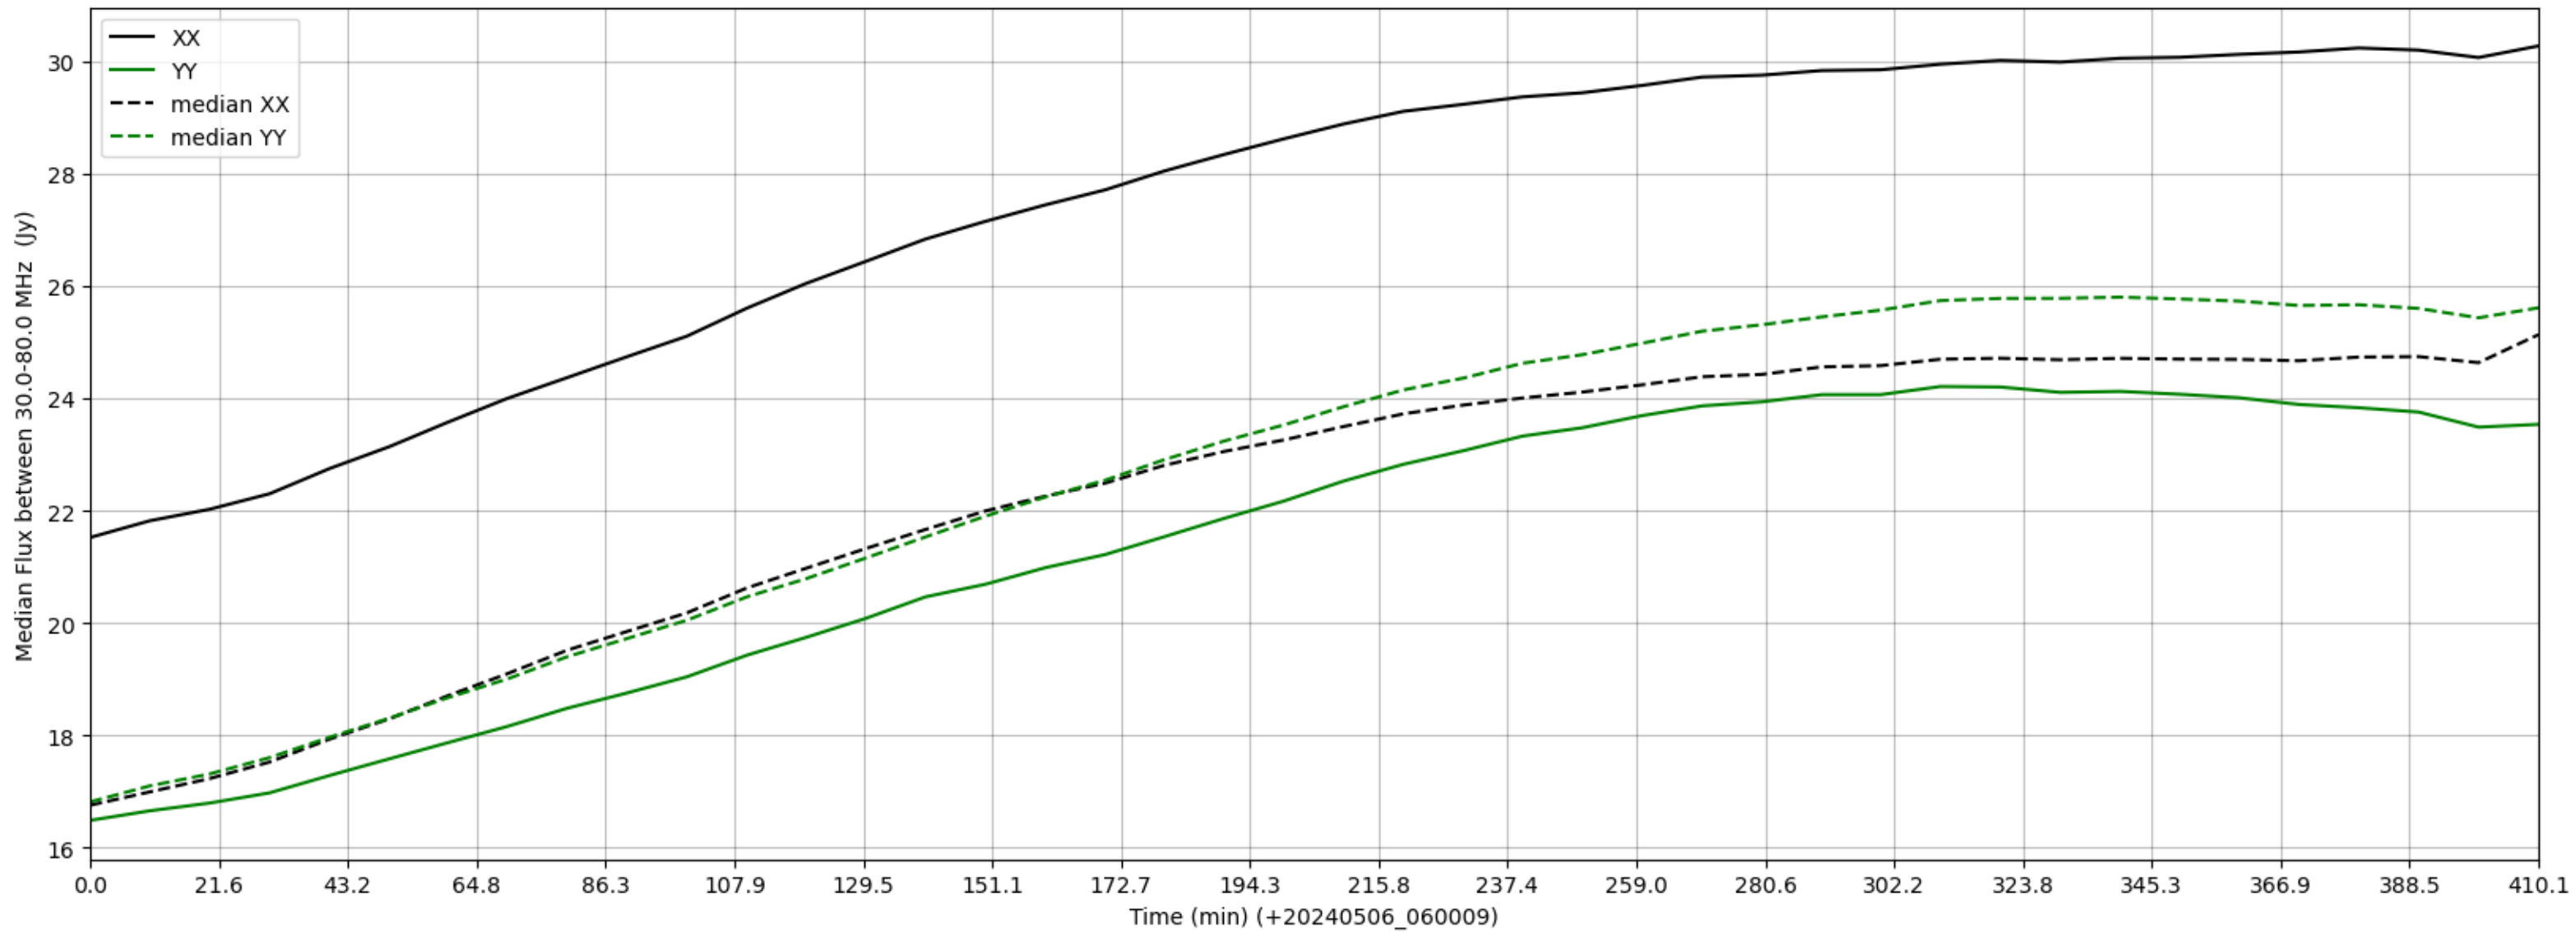

LWA282 - Correlator# 010 - XX FLAGS:Good - YY FLAGS:Good

LWA277 - Correlator# 009 - XX FLAGS:Good - YY FLAGS:Good