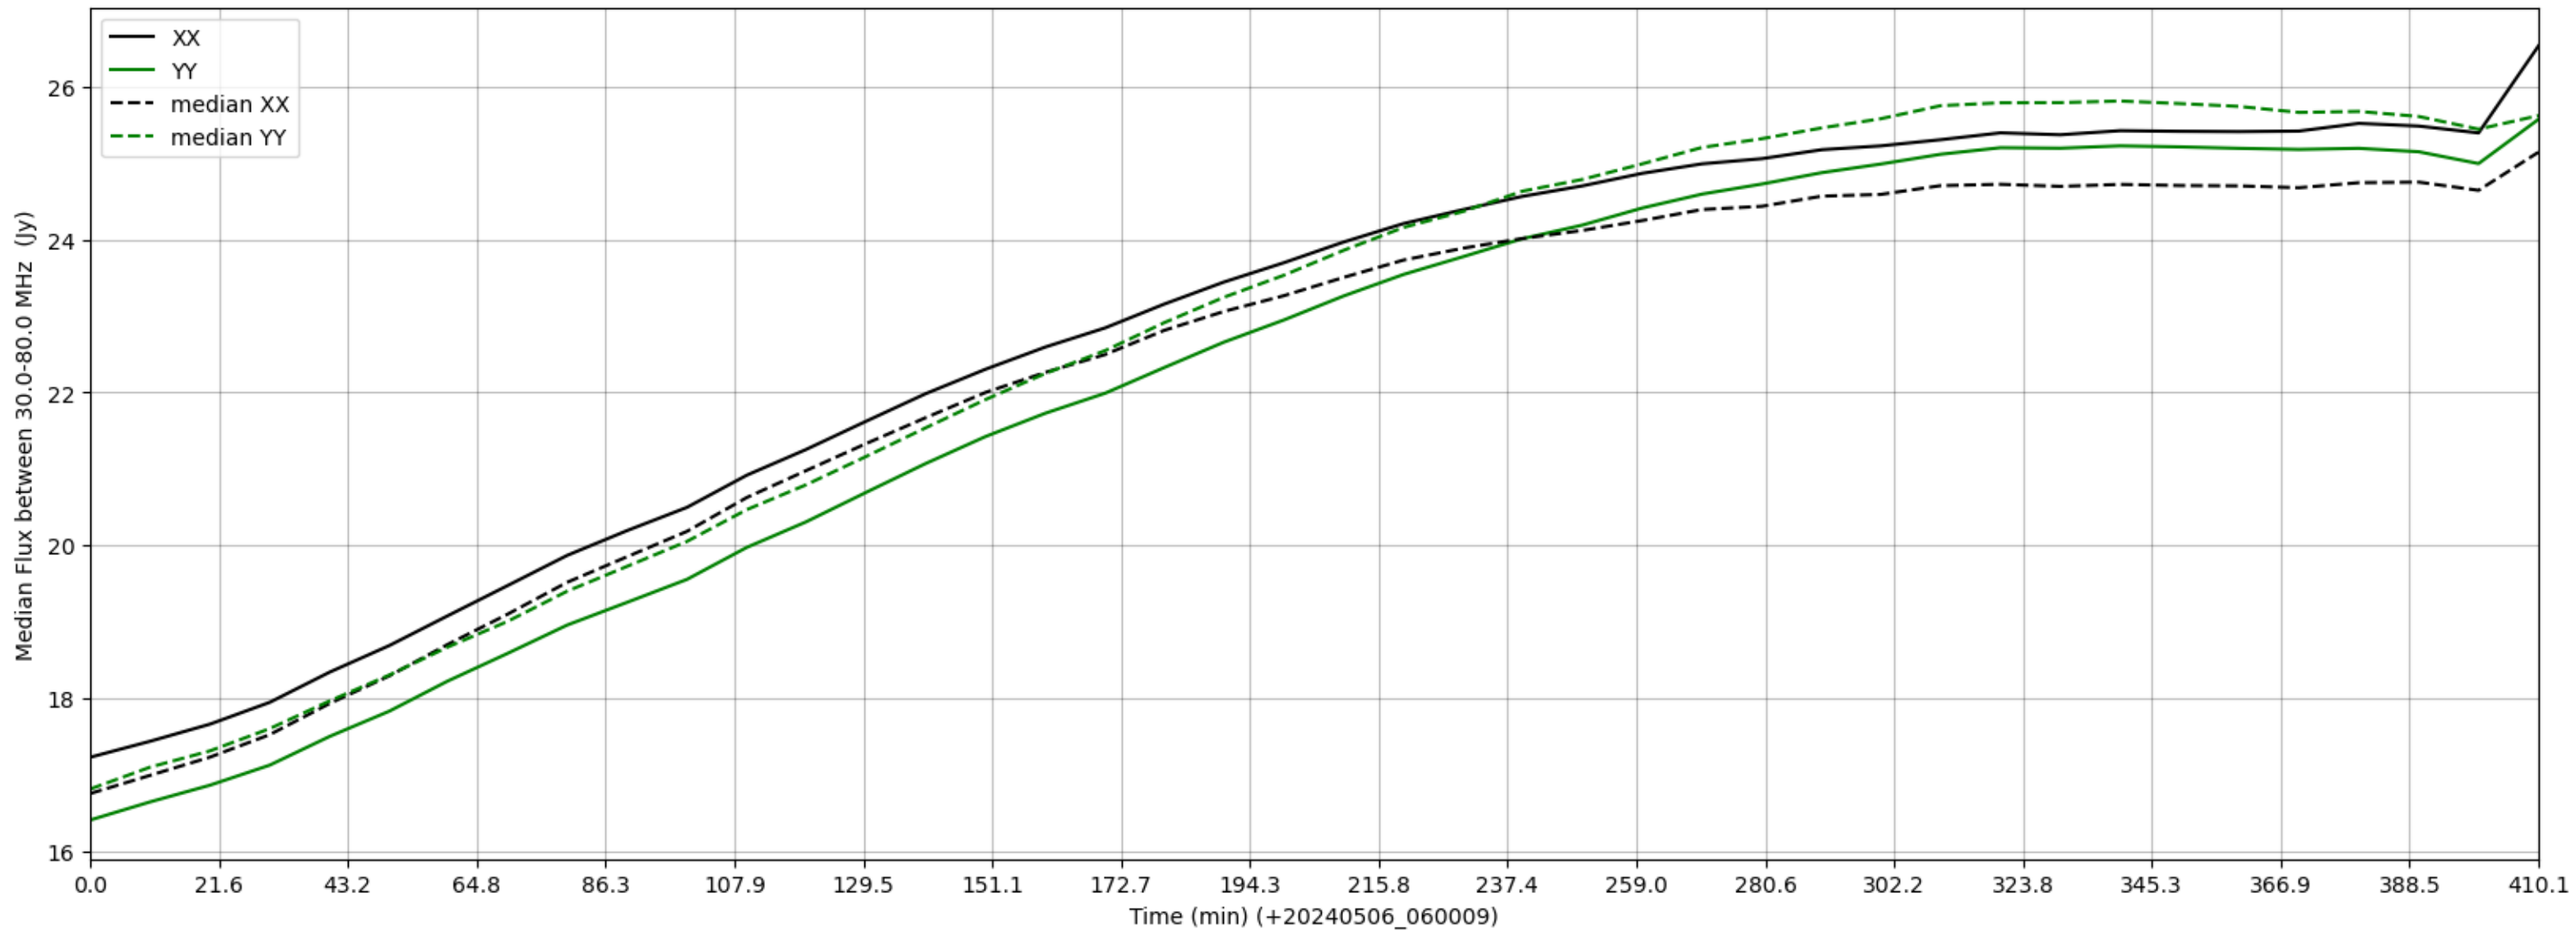

LWA241 - Correlator# 336 - XX FLAGS:Good - YY FLAGS:Good

LWA223 - Correlator# 337 - XX FLAGS:Good - YY FLAGS:Good

LWA244 - Correlator# 338 - XX FLAGS:Good - YY FLAGS:Good

LWA242 - Correlator# 339 - XX FLAGS:Good - YY FLAGS:Good