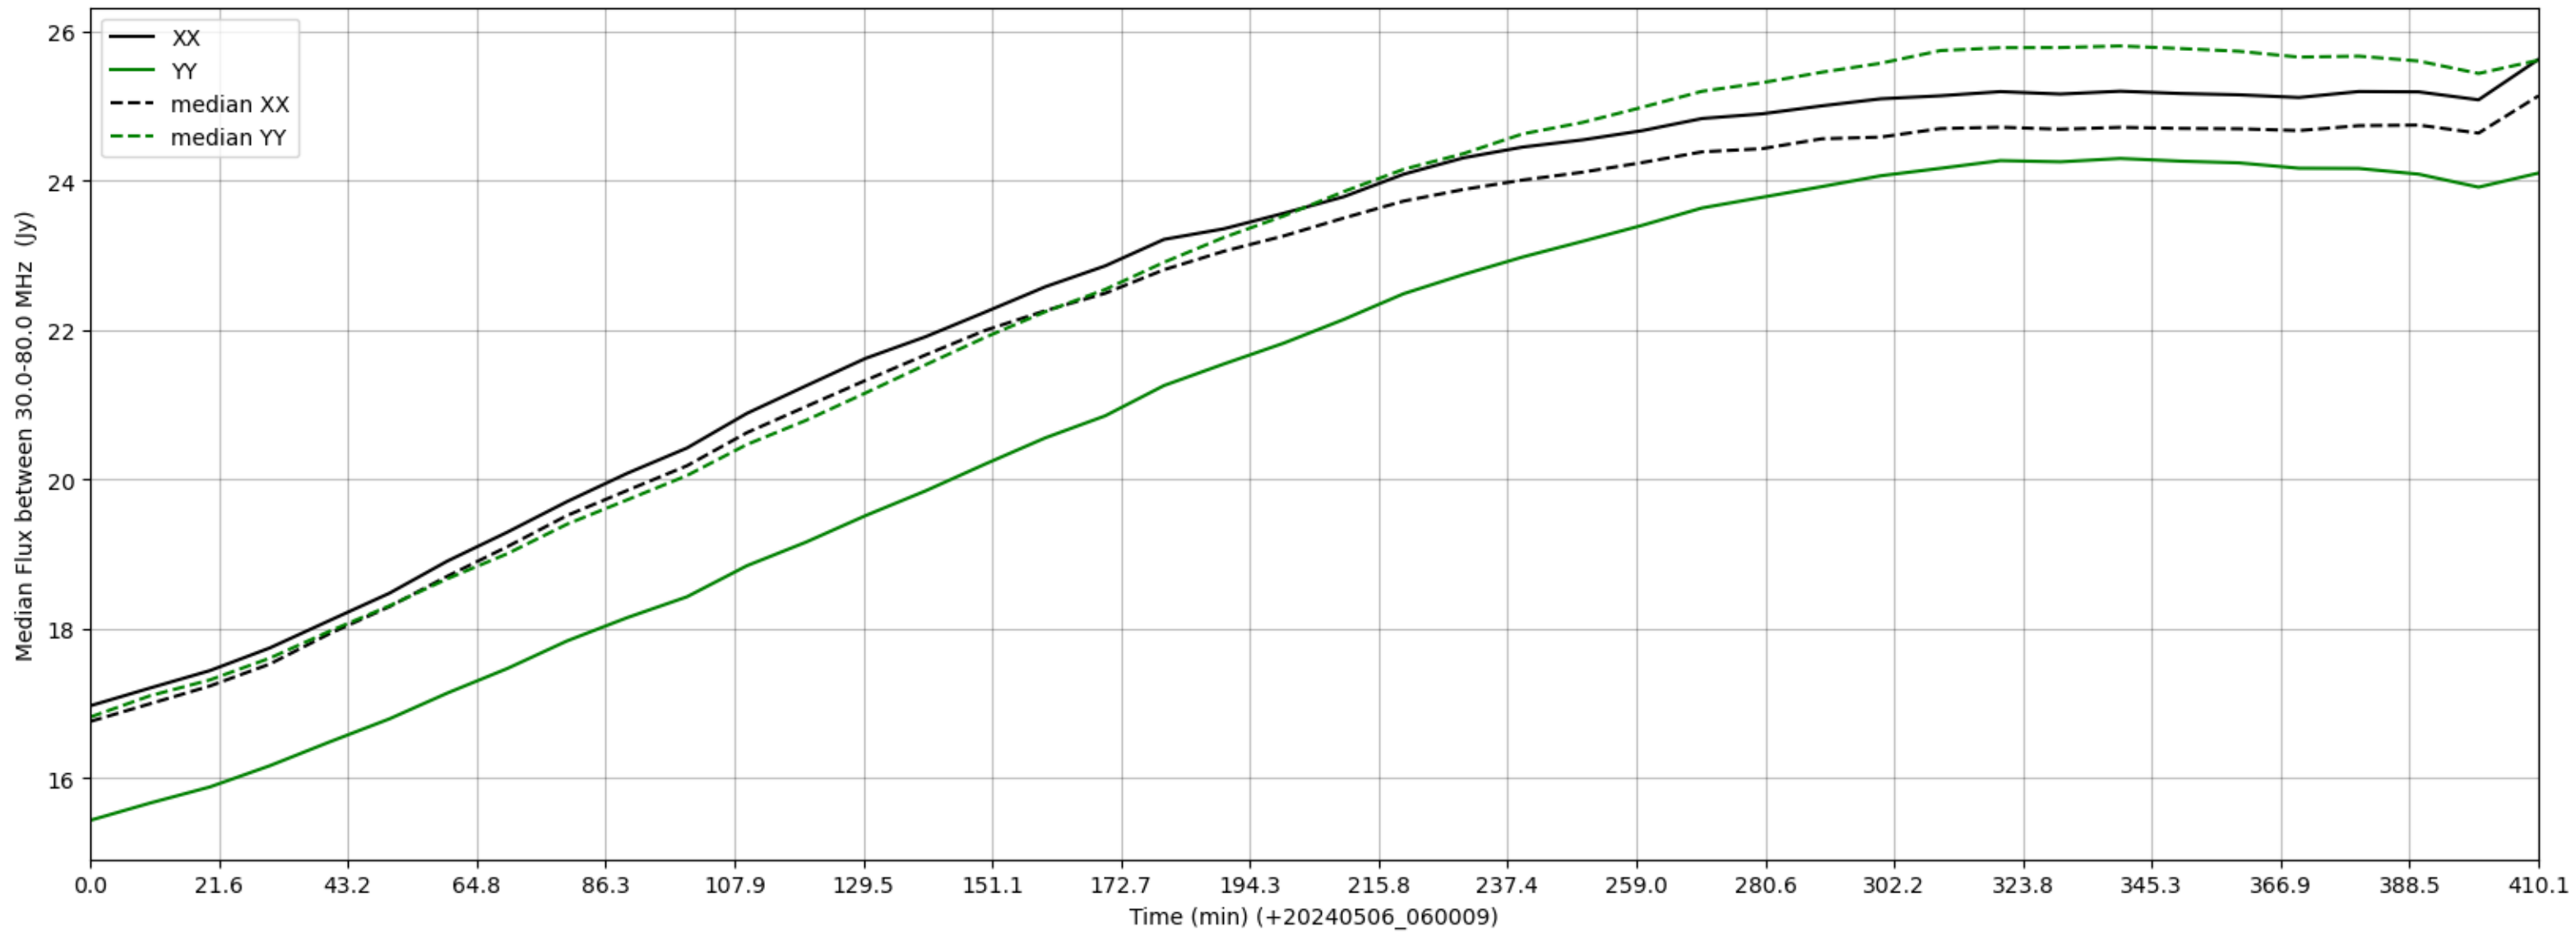

LWA020 - Correlator# 102 - XX FLAGS:Good - YY FLAGS:Good

LWA017 - Correlator# 101 - XX FLAGS:Good - YY FLAGS:Good