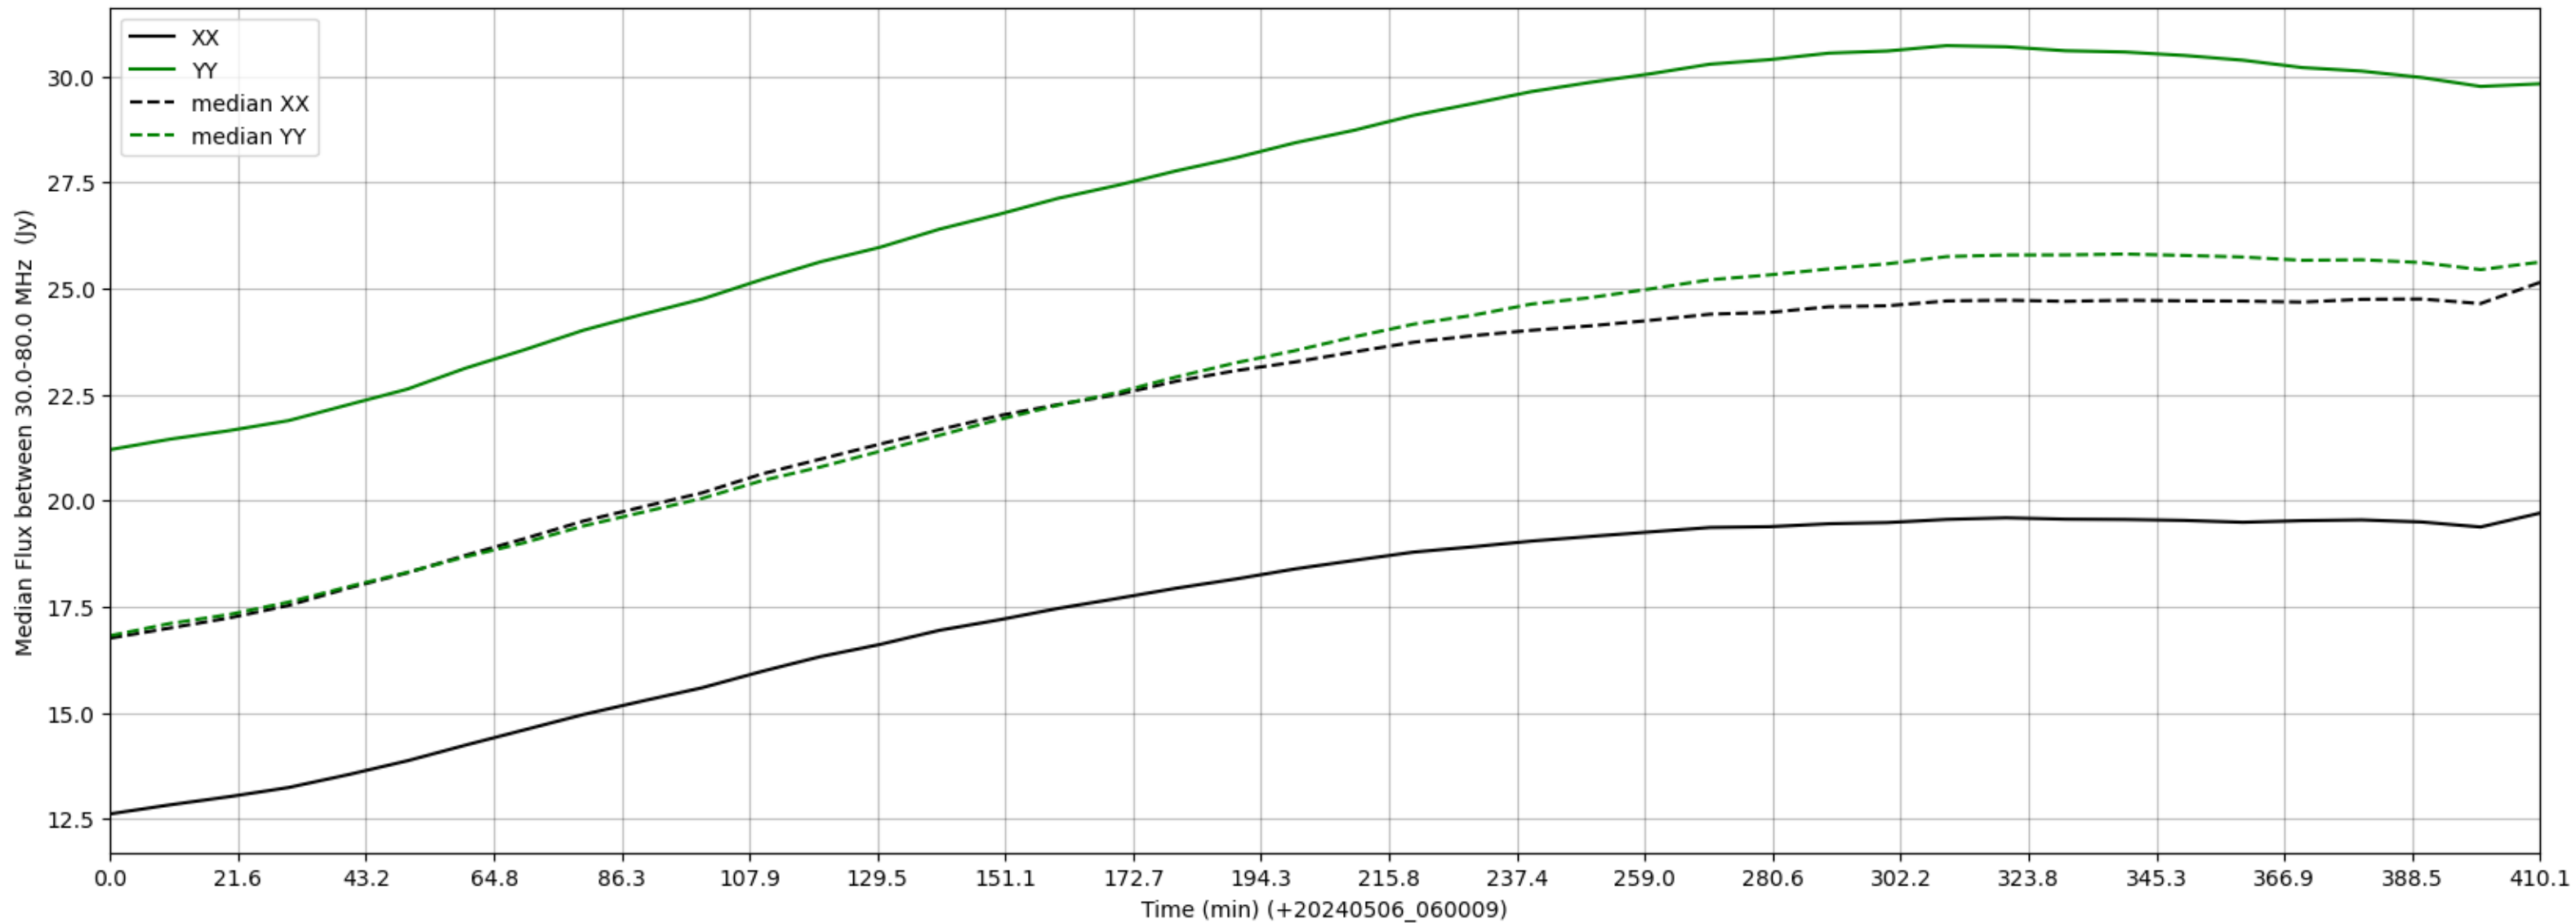

LWA305 - Correlator# 050 - XX FLAGS:Good - YY FLAGS:Good

LWA298 - Correlator# 049 - XX FLAGS:Good - YY FLAGS:Good