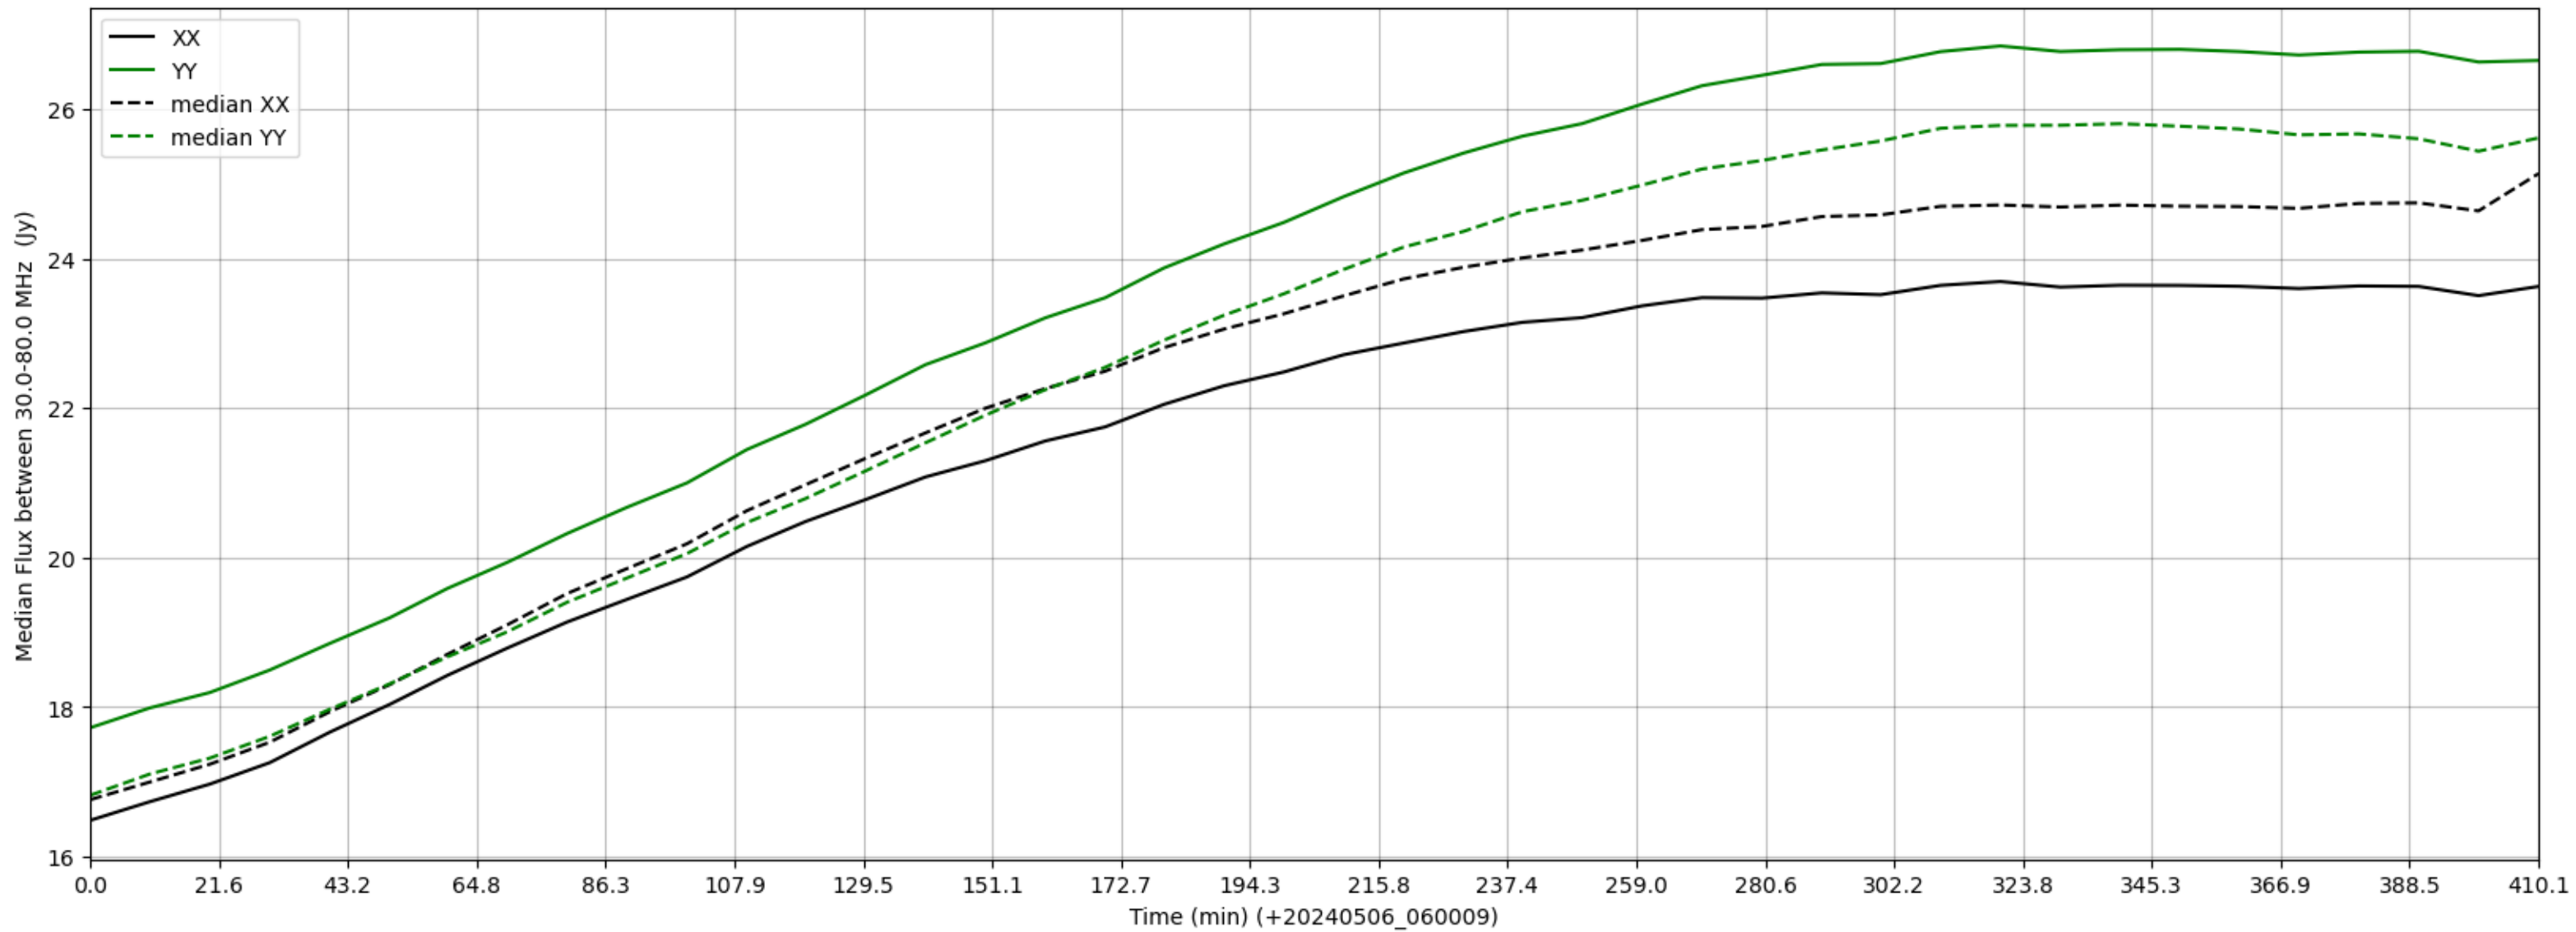

LWA255 - Correlator# 033 - XX FLAGS:LowFlux - YY FLAGS:LowFlux

LWA257 - Correlator# 032 - XX FLAGS:Good - YY FLAGS:Good