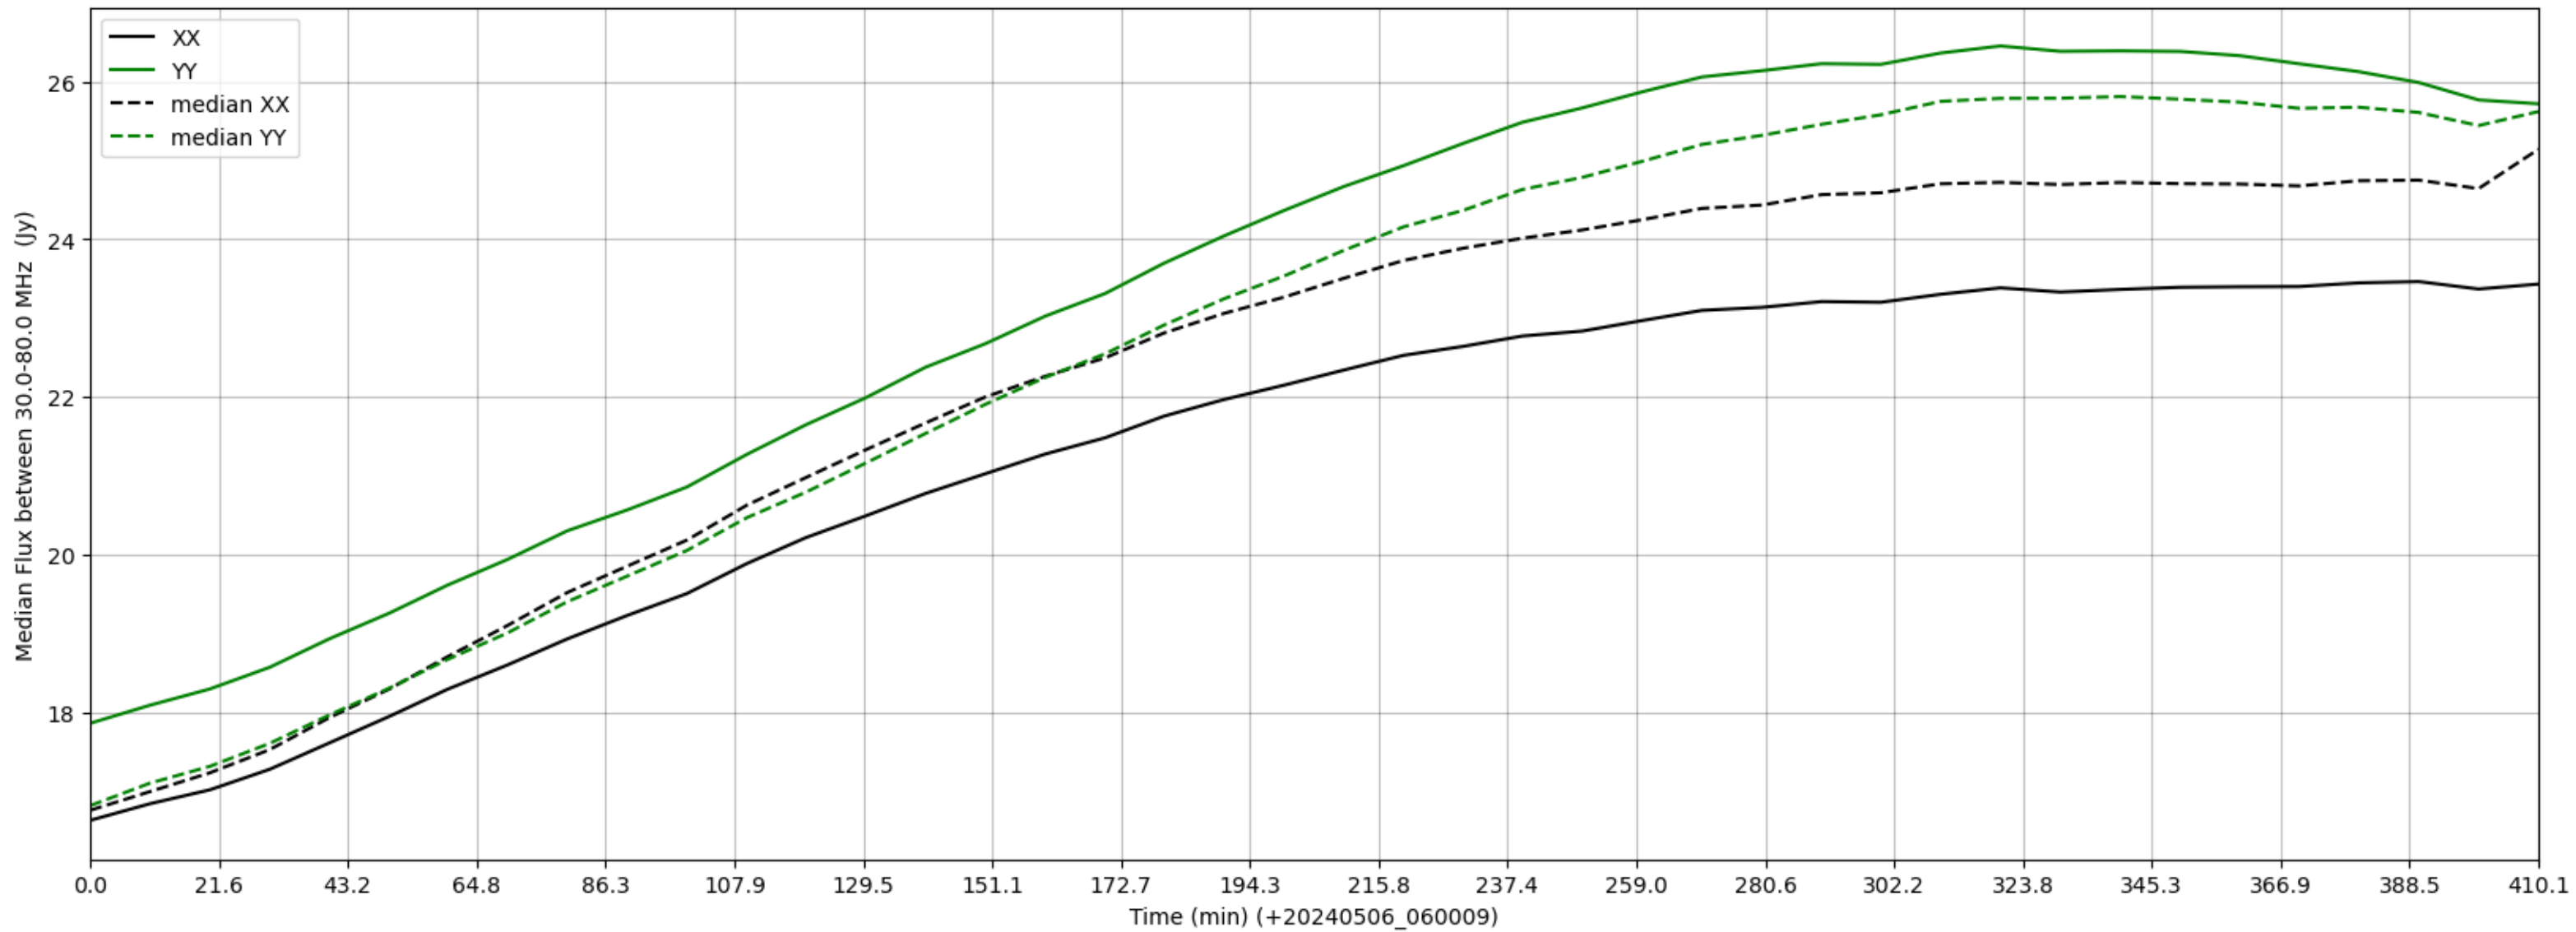

LWA283 - Correlator# 040 - XX FLAGS:Good - YY FLAGS:Good

LWA280 - Correlator# 041 - XX FLAGS:LowFlux - YY FLAGS:LowFlux

LWA288 - Correlator# 042 - XX FLAGS:Good - YY FLAGS:BadSpecShape

LWA284 - Correlator# 043 - XX FLAGS:Good - YY FLAGS:Good