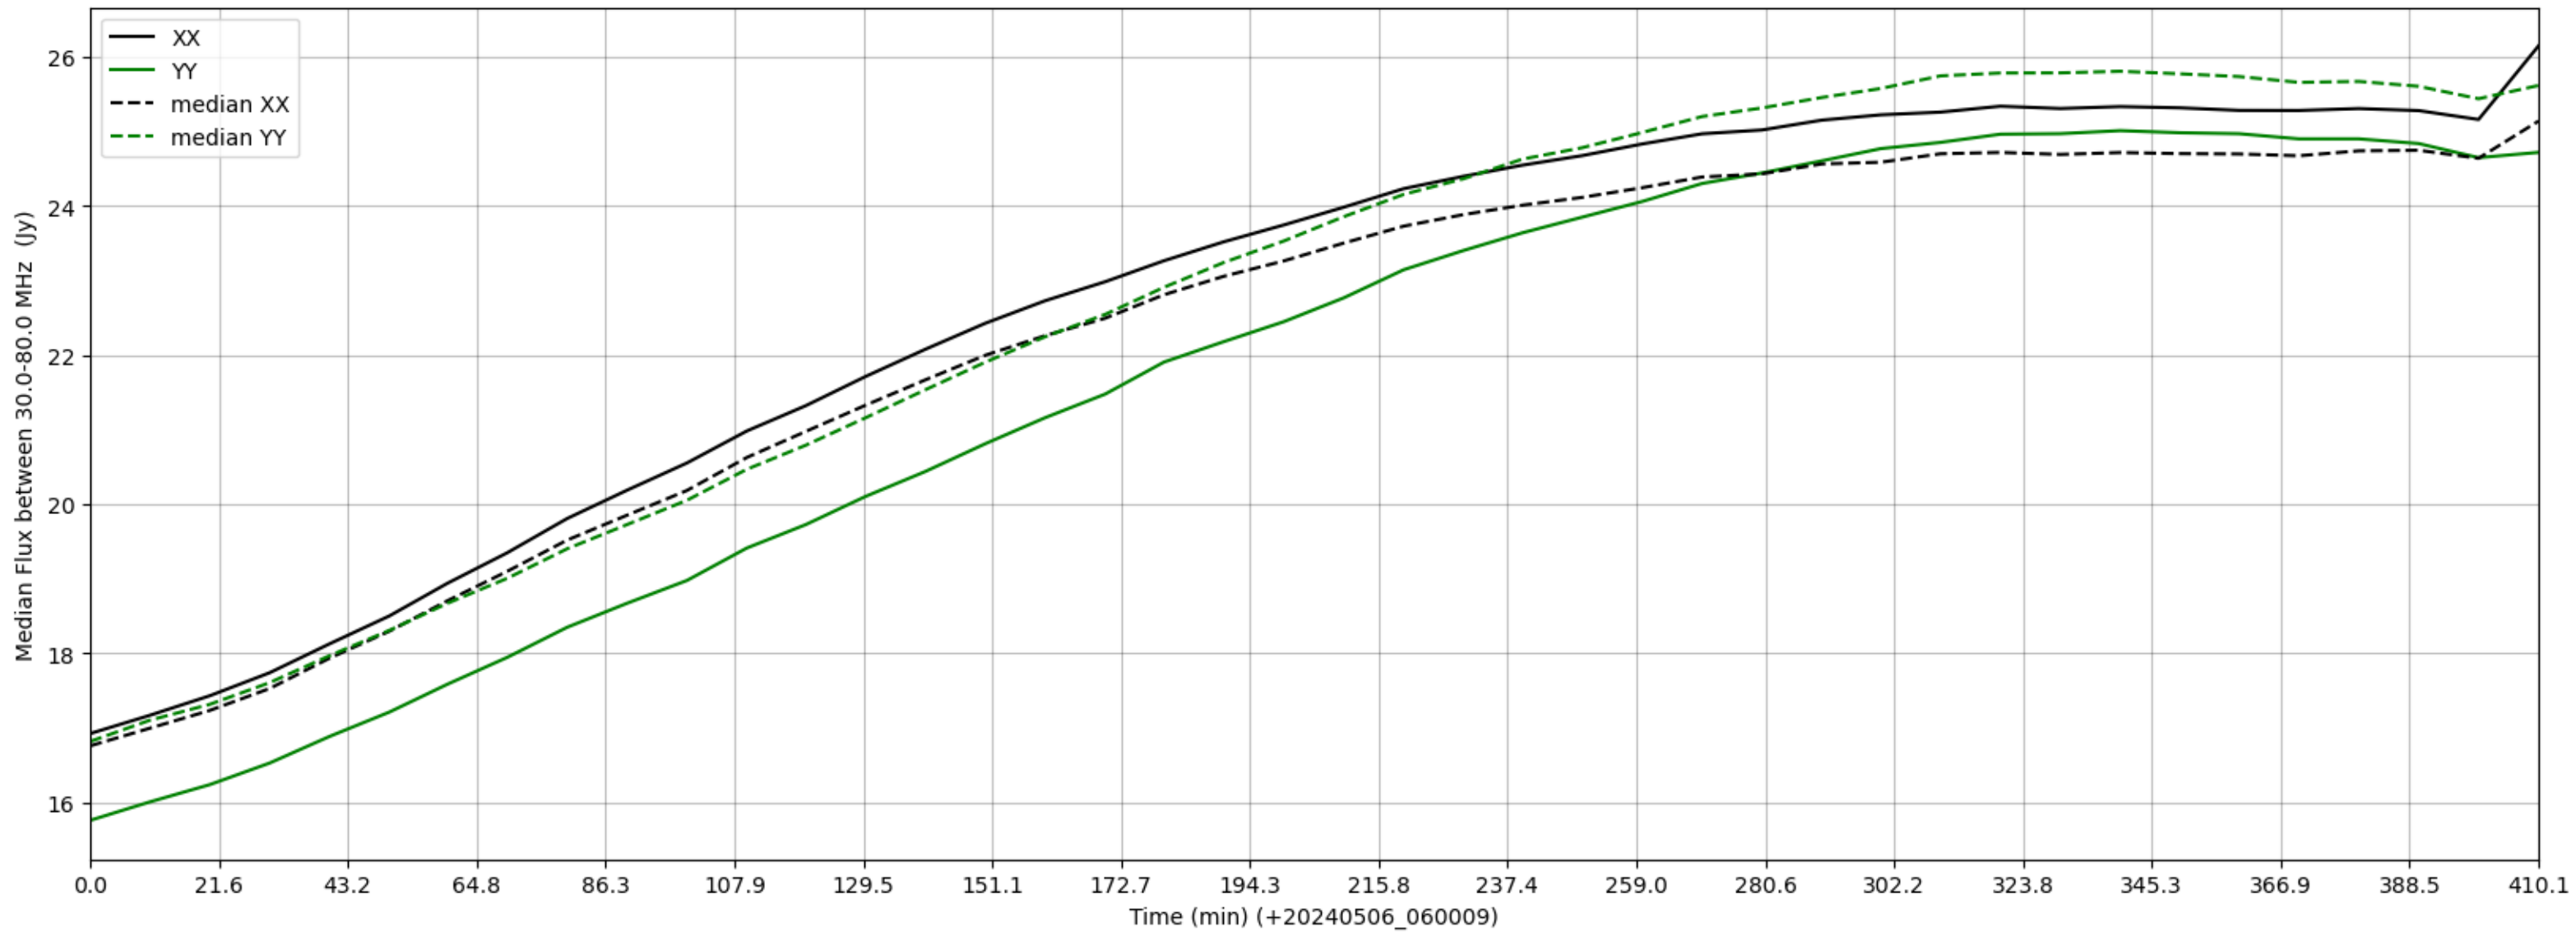

LWA028 - Correlator# 129 - XX FLAGS:Good - YY FLAGS:Good

LWA030 - Correlator# 128 - XX FLAGS:Good - YY FLAGS:Good