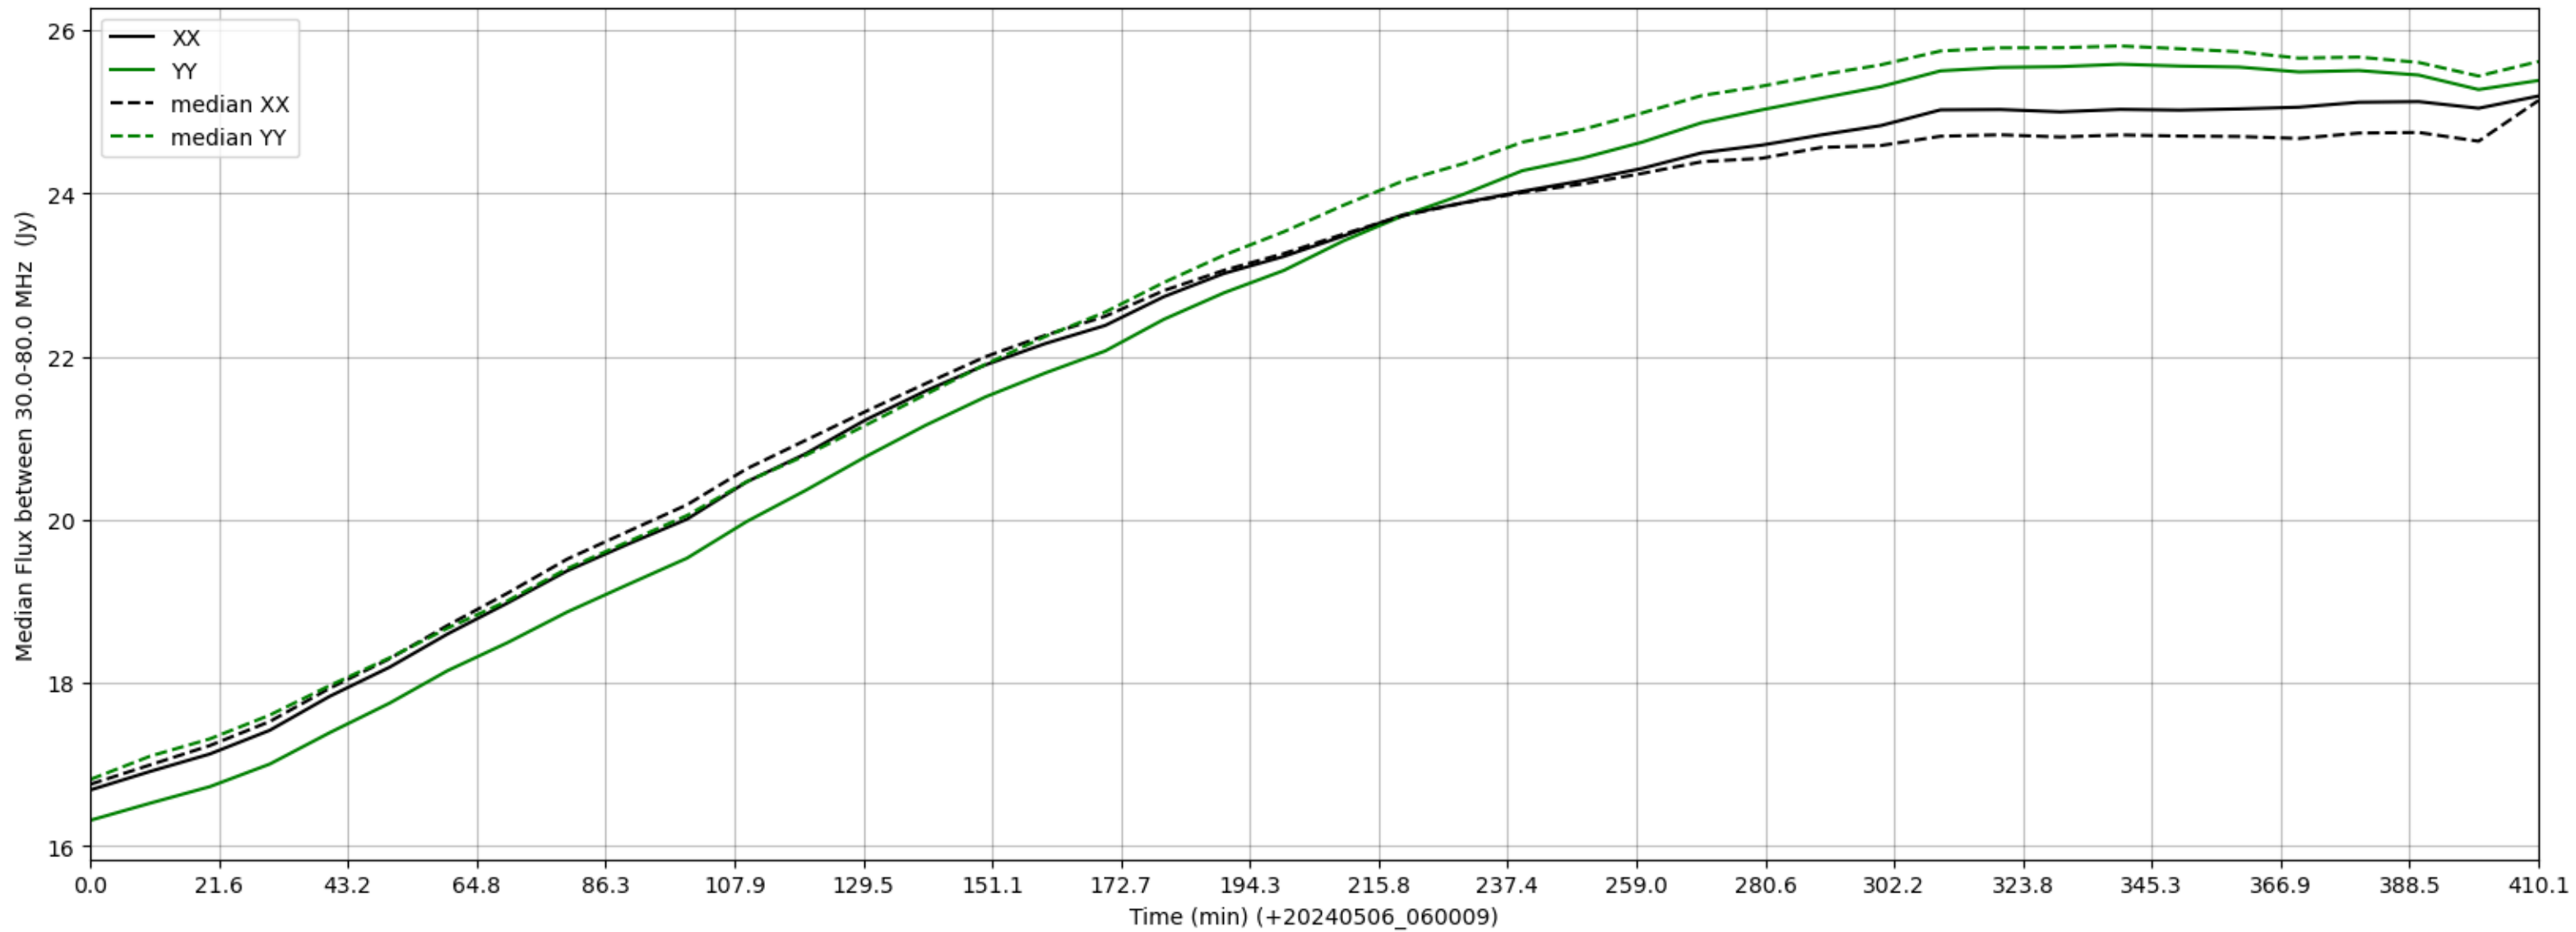

LWA115 - Correlator# 205 - XX FLAGS:Good - YY FLAGS:Good

LWA116 - Correlator# 204 - XX FLAGS:Good - YY FLAGS:Good