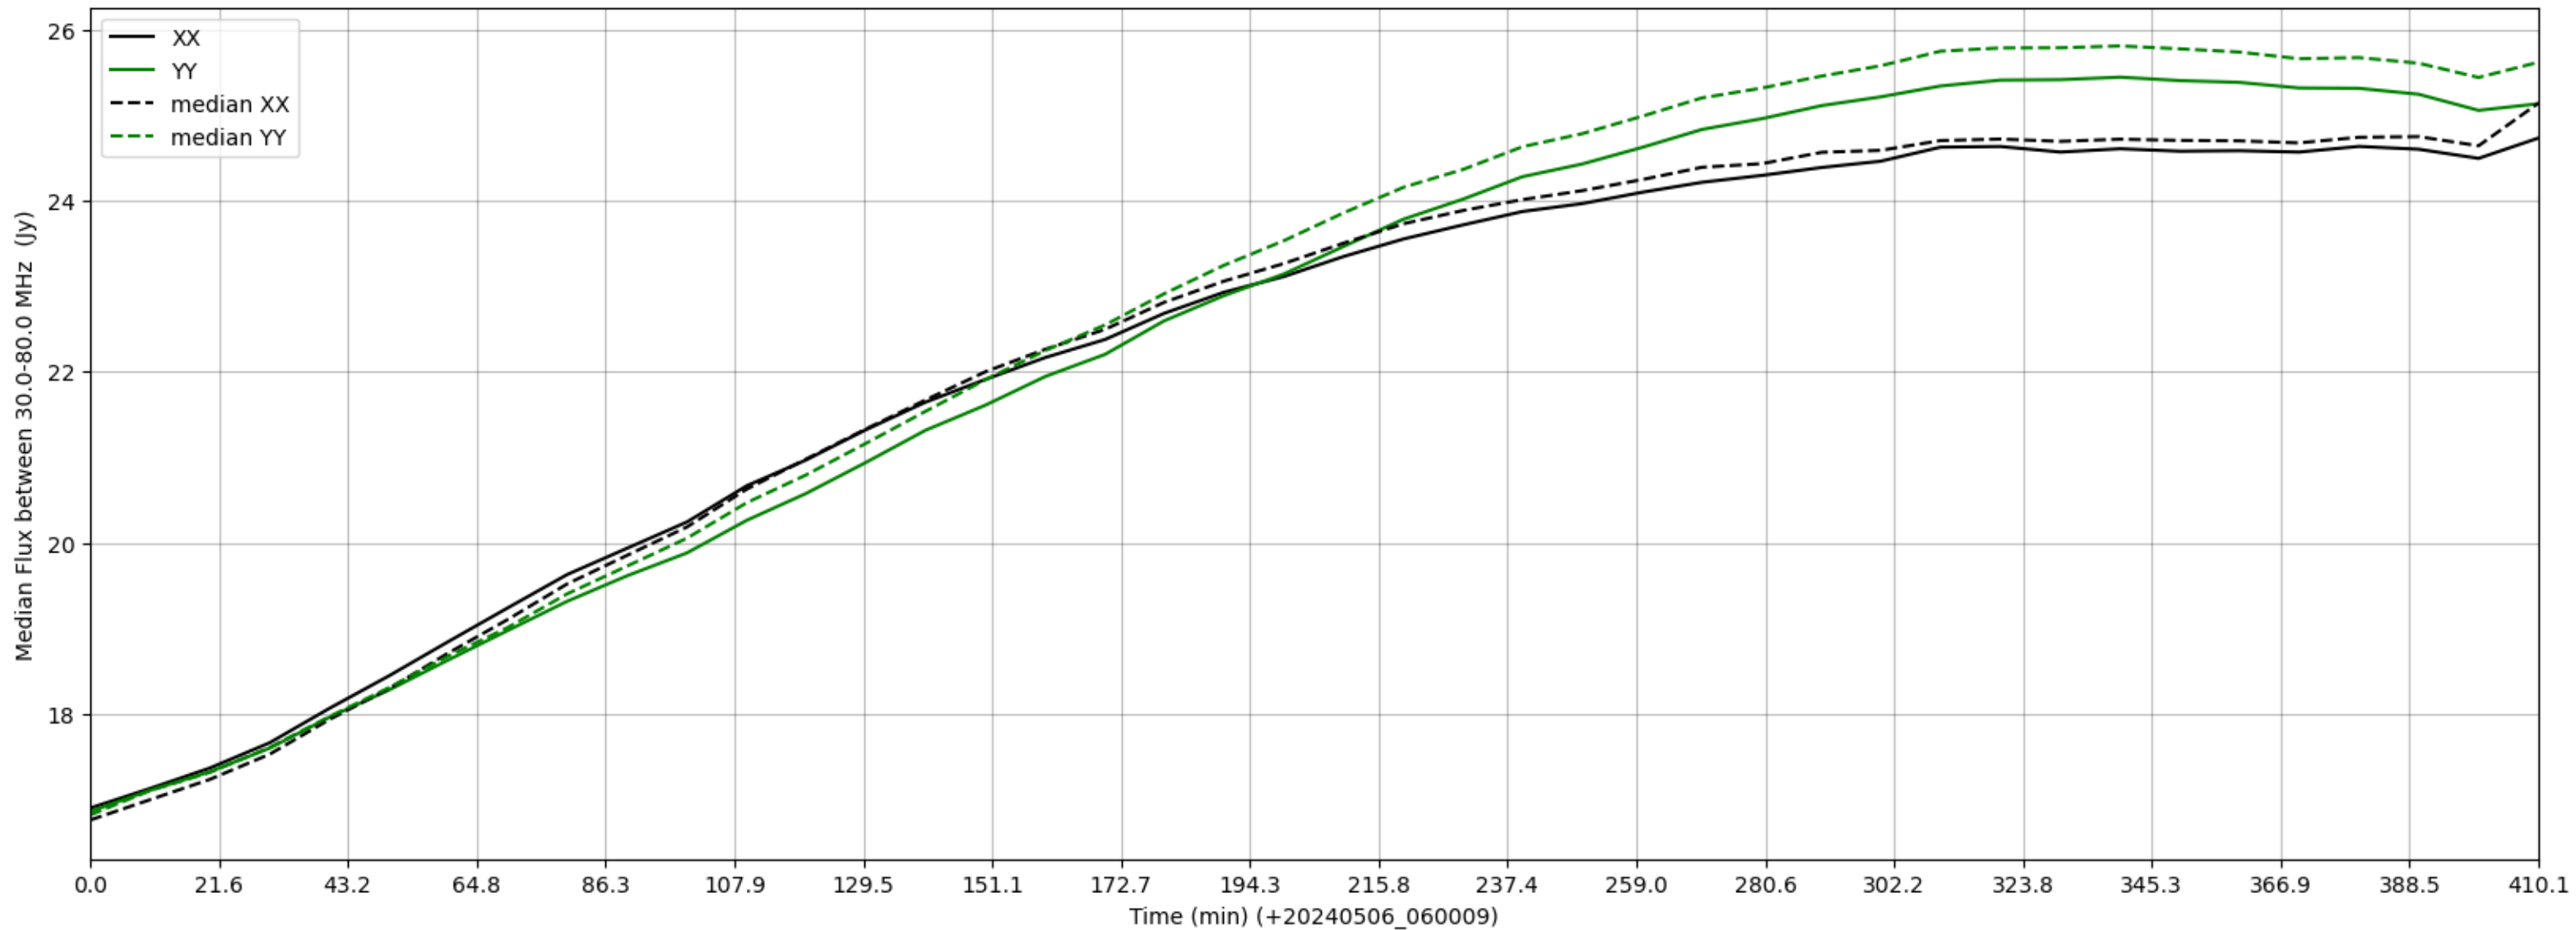

LWA133 - Correlator# 257 - XX FLAGS:Good - YY FLAGS:Good

LWA135 - Correlator# 256 - XX FLAGS:Good - YY FLAGS:Good