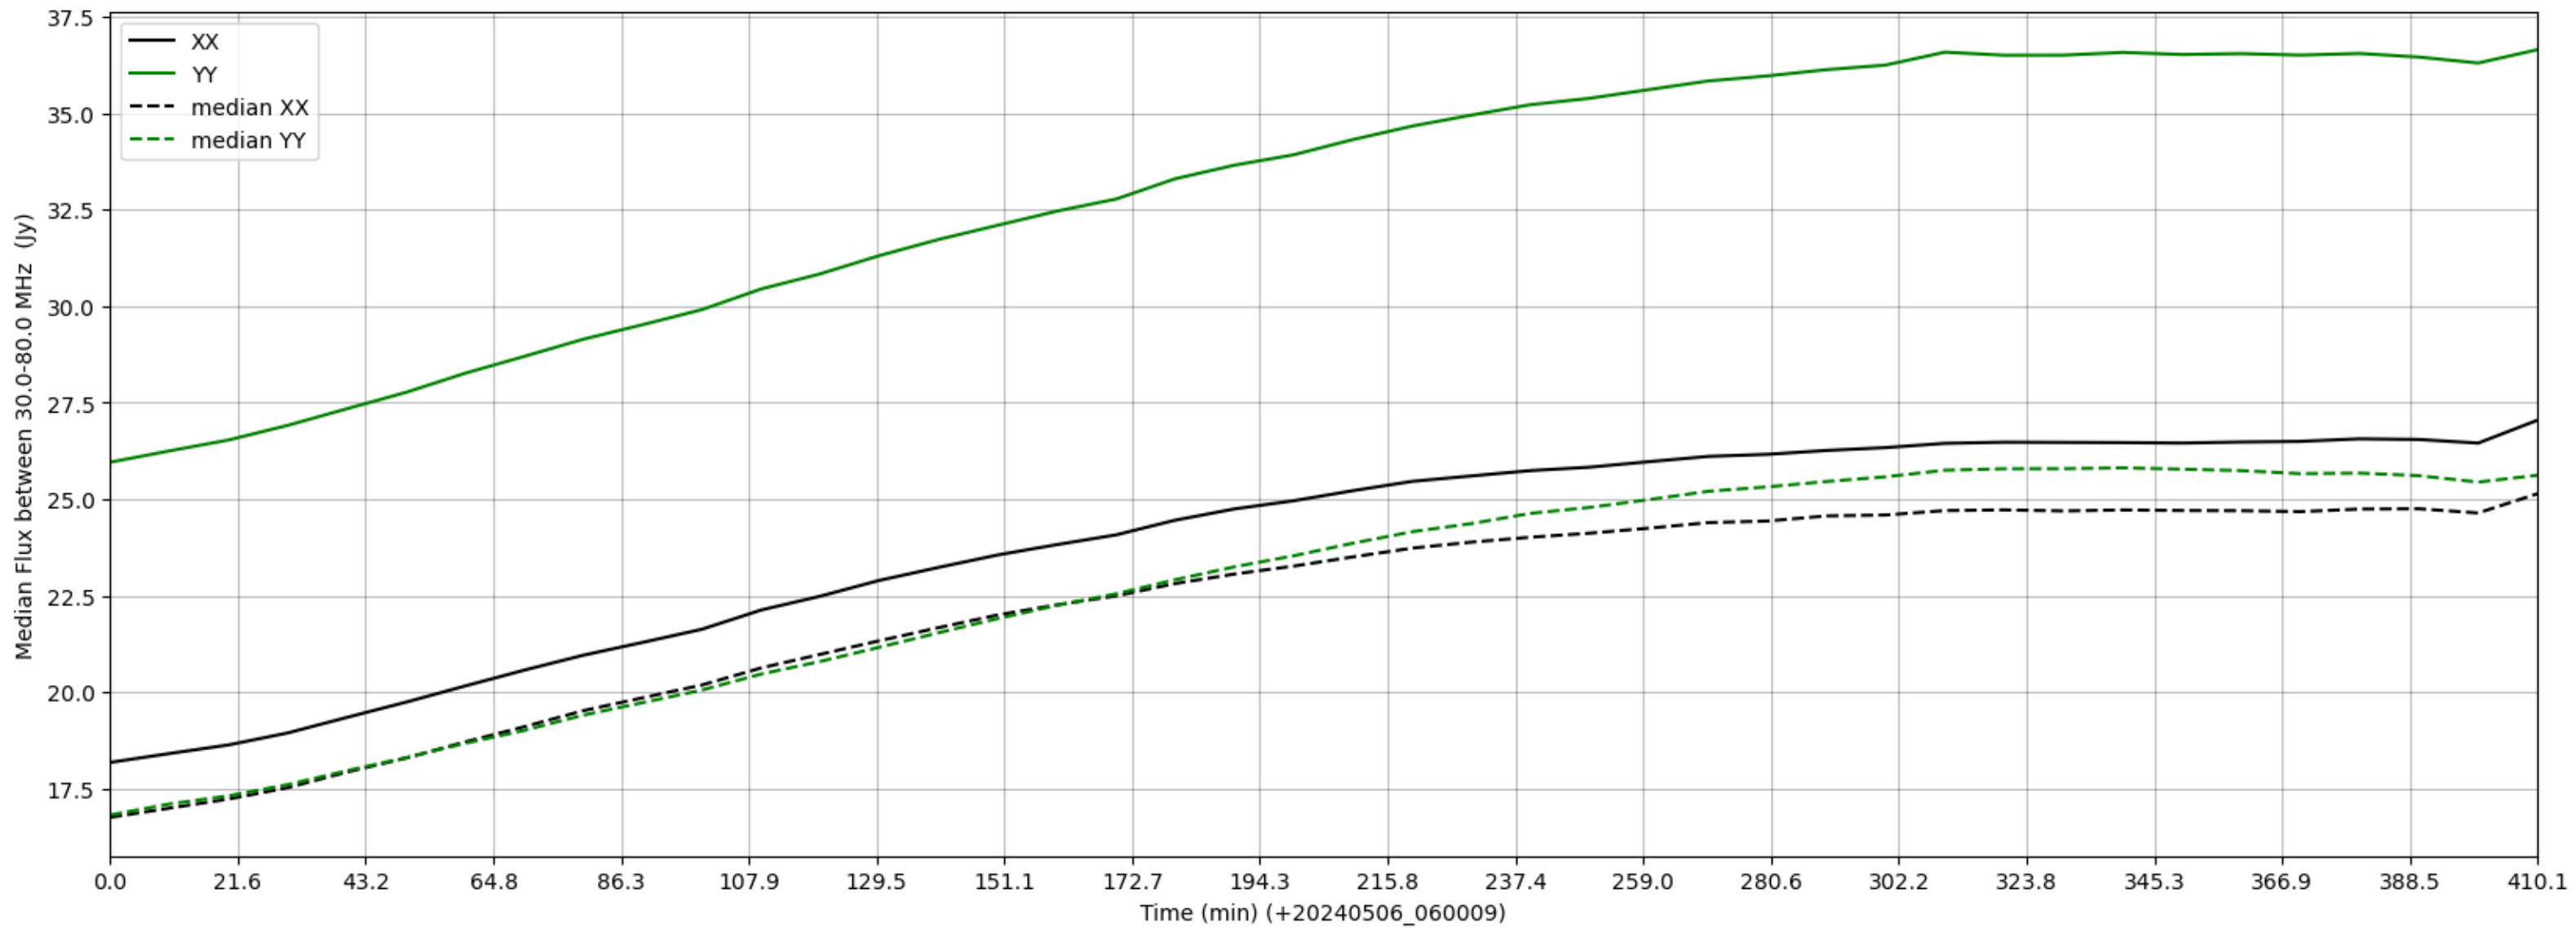

LWA326 - Correlator# 250 - XX FLAGS:Good - YY FLAGS:Good

LWA222 - Correlator# 249 - XX FLAGS:Good - YY FLAGS:Good