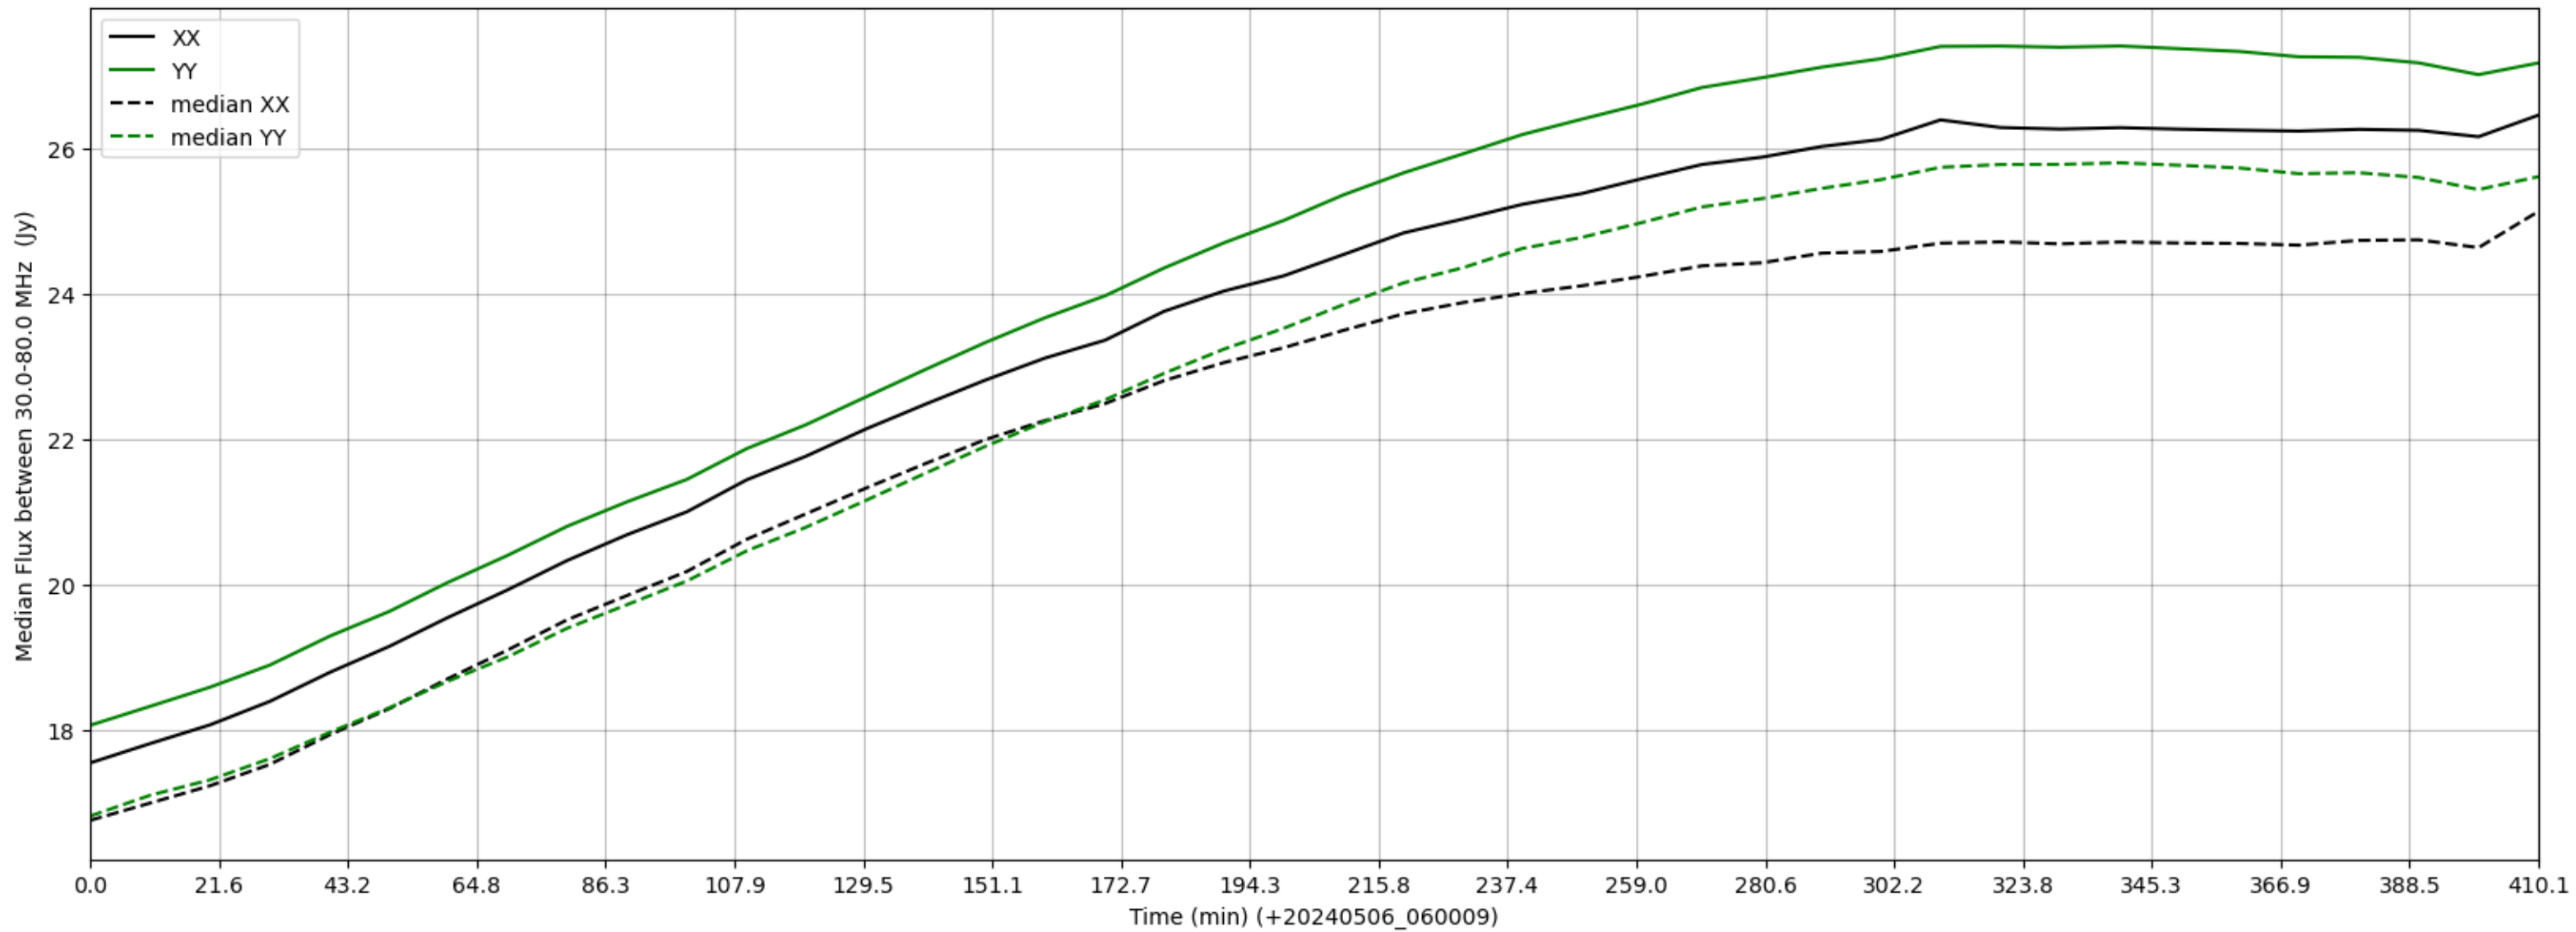

LWA113 - Correlator# 203 - XX FLAGS:Good - YY FLAGS:Good

LWA114 - Correlator# 202 - XX FLAGS:Good - YY FLAGS:Good