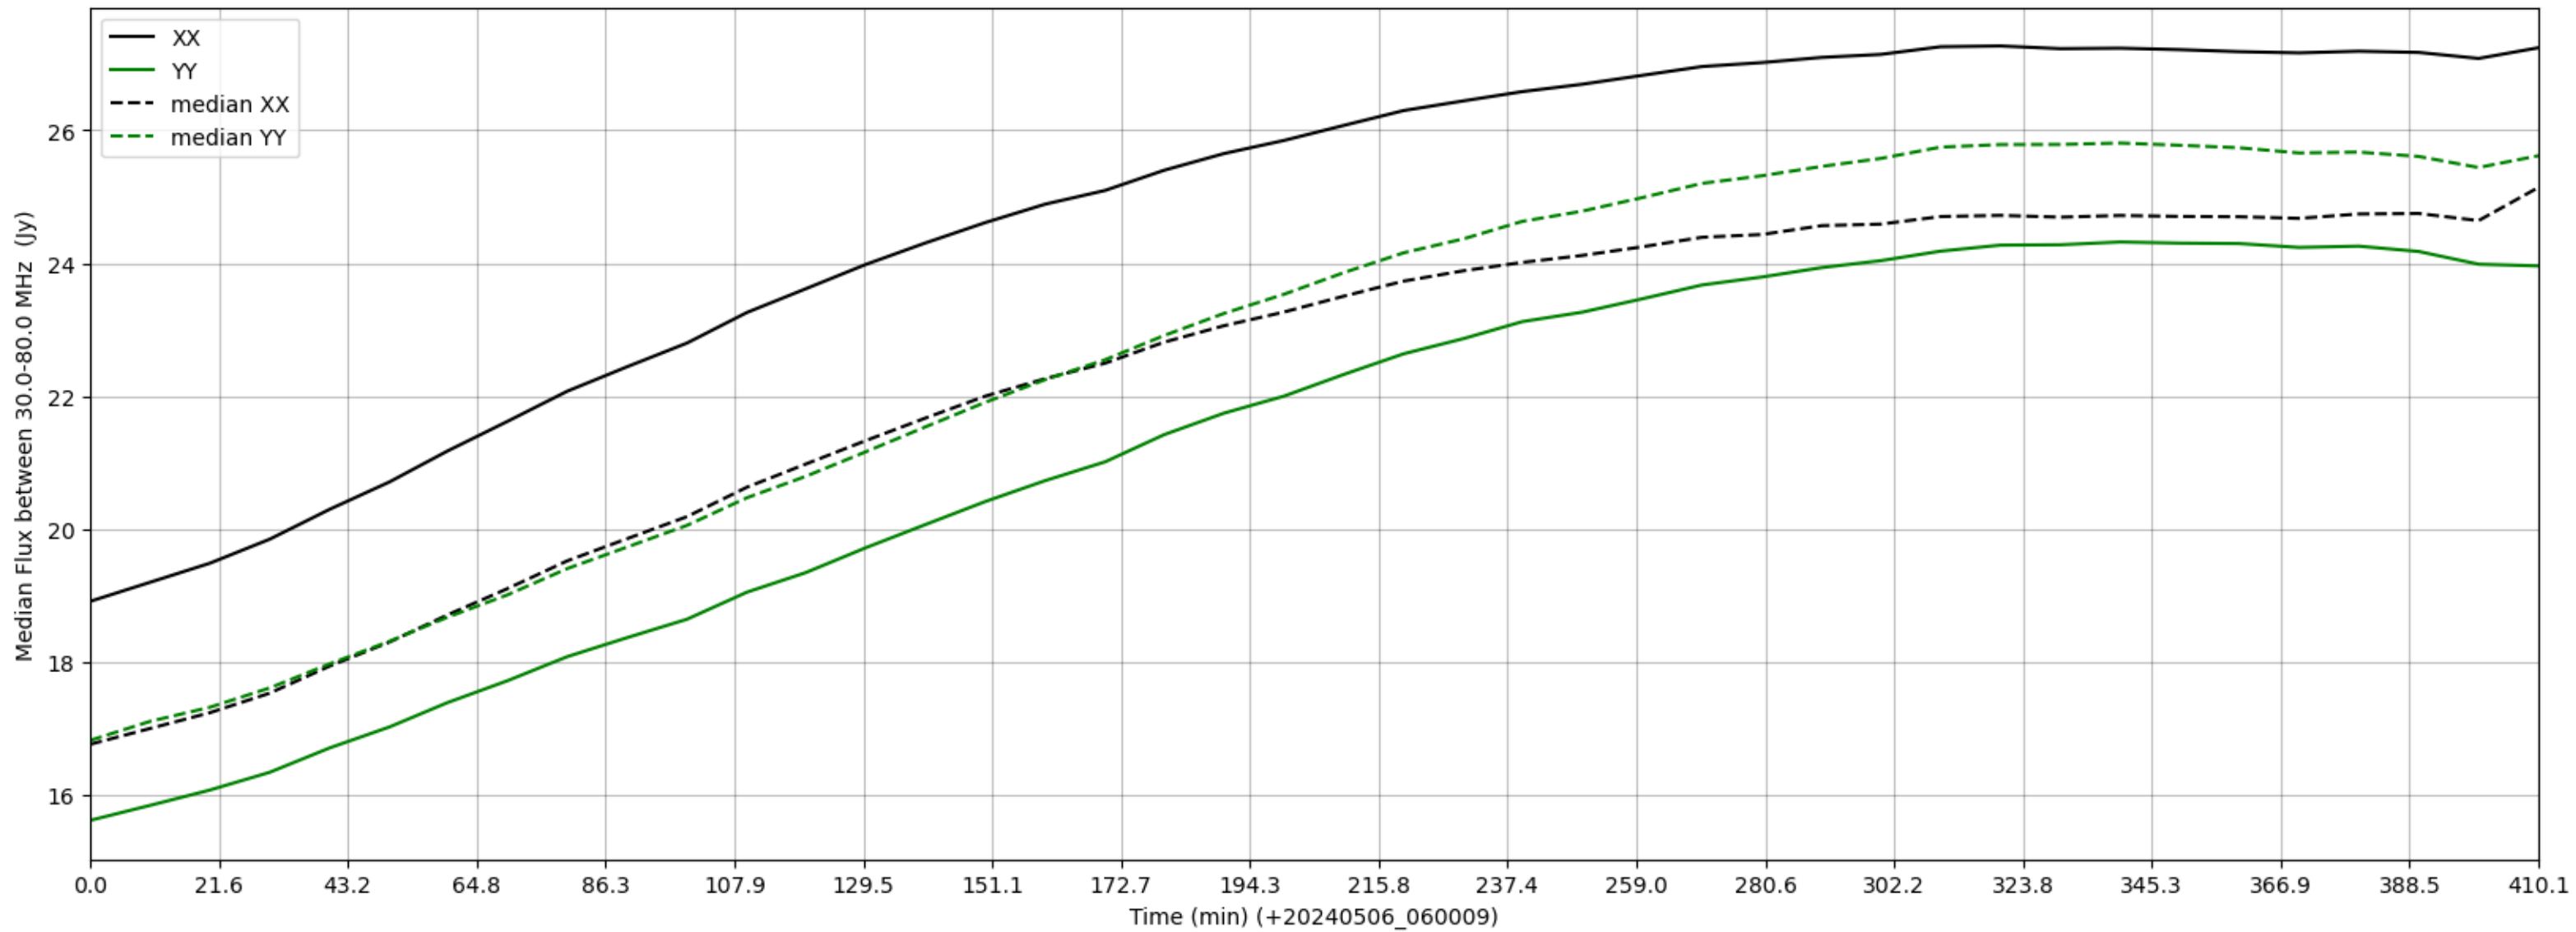

LWA206 - Correlator# 296 - XX FLAGS:Good - YY FLAGS:Good

LWA205 - Correlator# 297 - XX FLAGS:Good - YY FLAGS:HighTimeVar

LWA208 - Correlator# 298 - XX FLAGS:Good - YY FLAGS:Good

LWA207 - Correlator# 299 - XX FLAGS:Good - YY FLAGS:Good