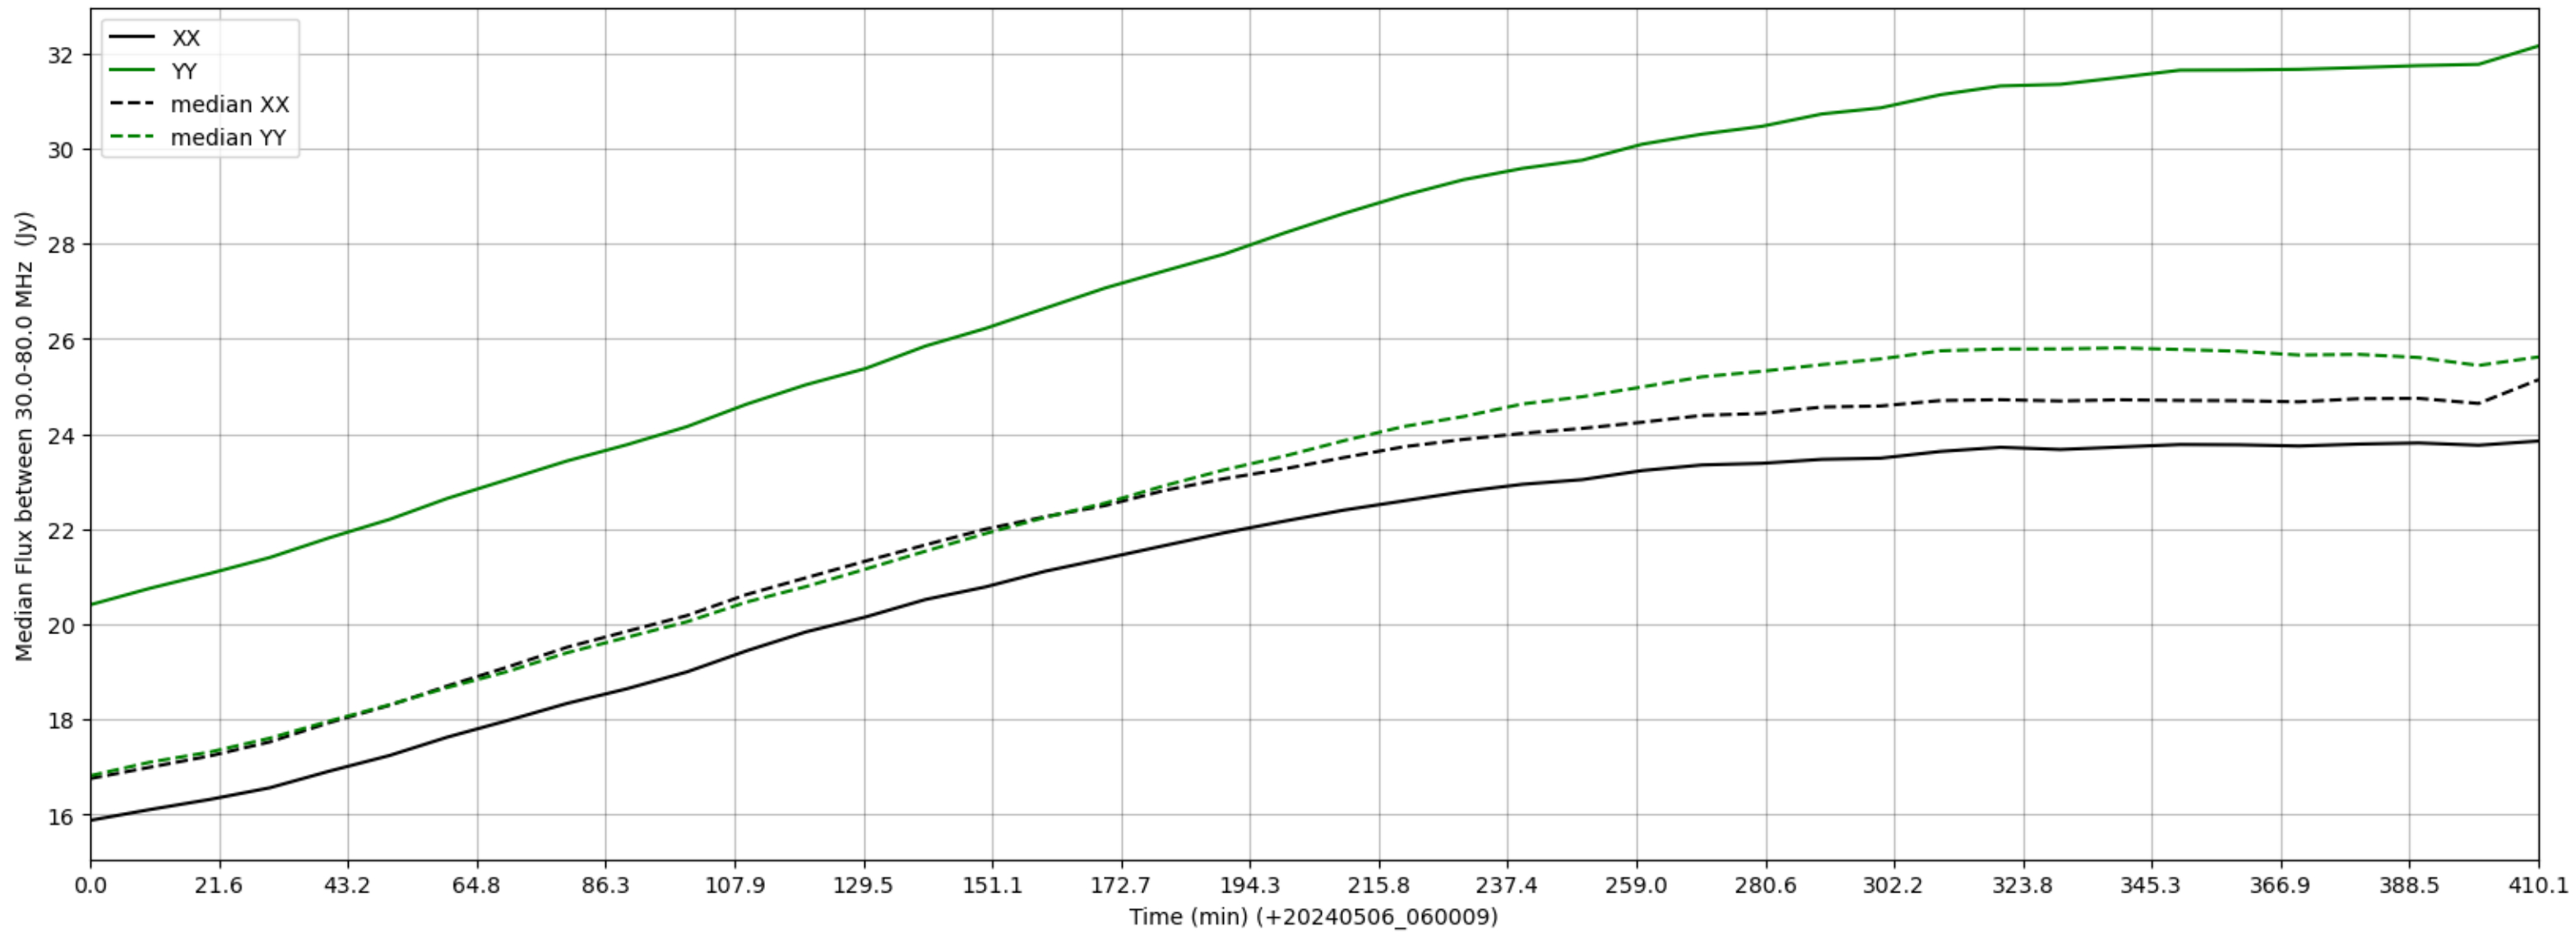

LWA122 - Correlator# 152 - XX FLAGS:Good - YY FLAGS:Good

LWA121 - Correlator# 153 - XX FLAGS:Good - YY FLAGS:Good

LWA325 - Correlator# 154 - XX FLAGS:Good - YY FLAGS:LowFlux

LWA316 - Correlator# 155 - XX FLAGS:Good - YY FLAGS:Good