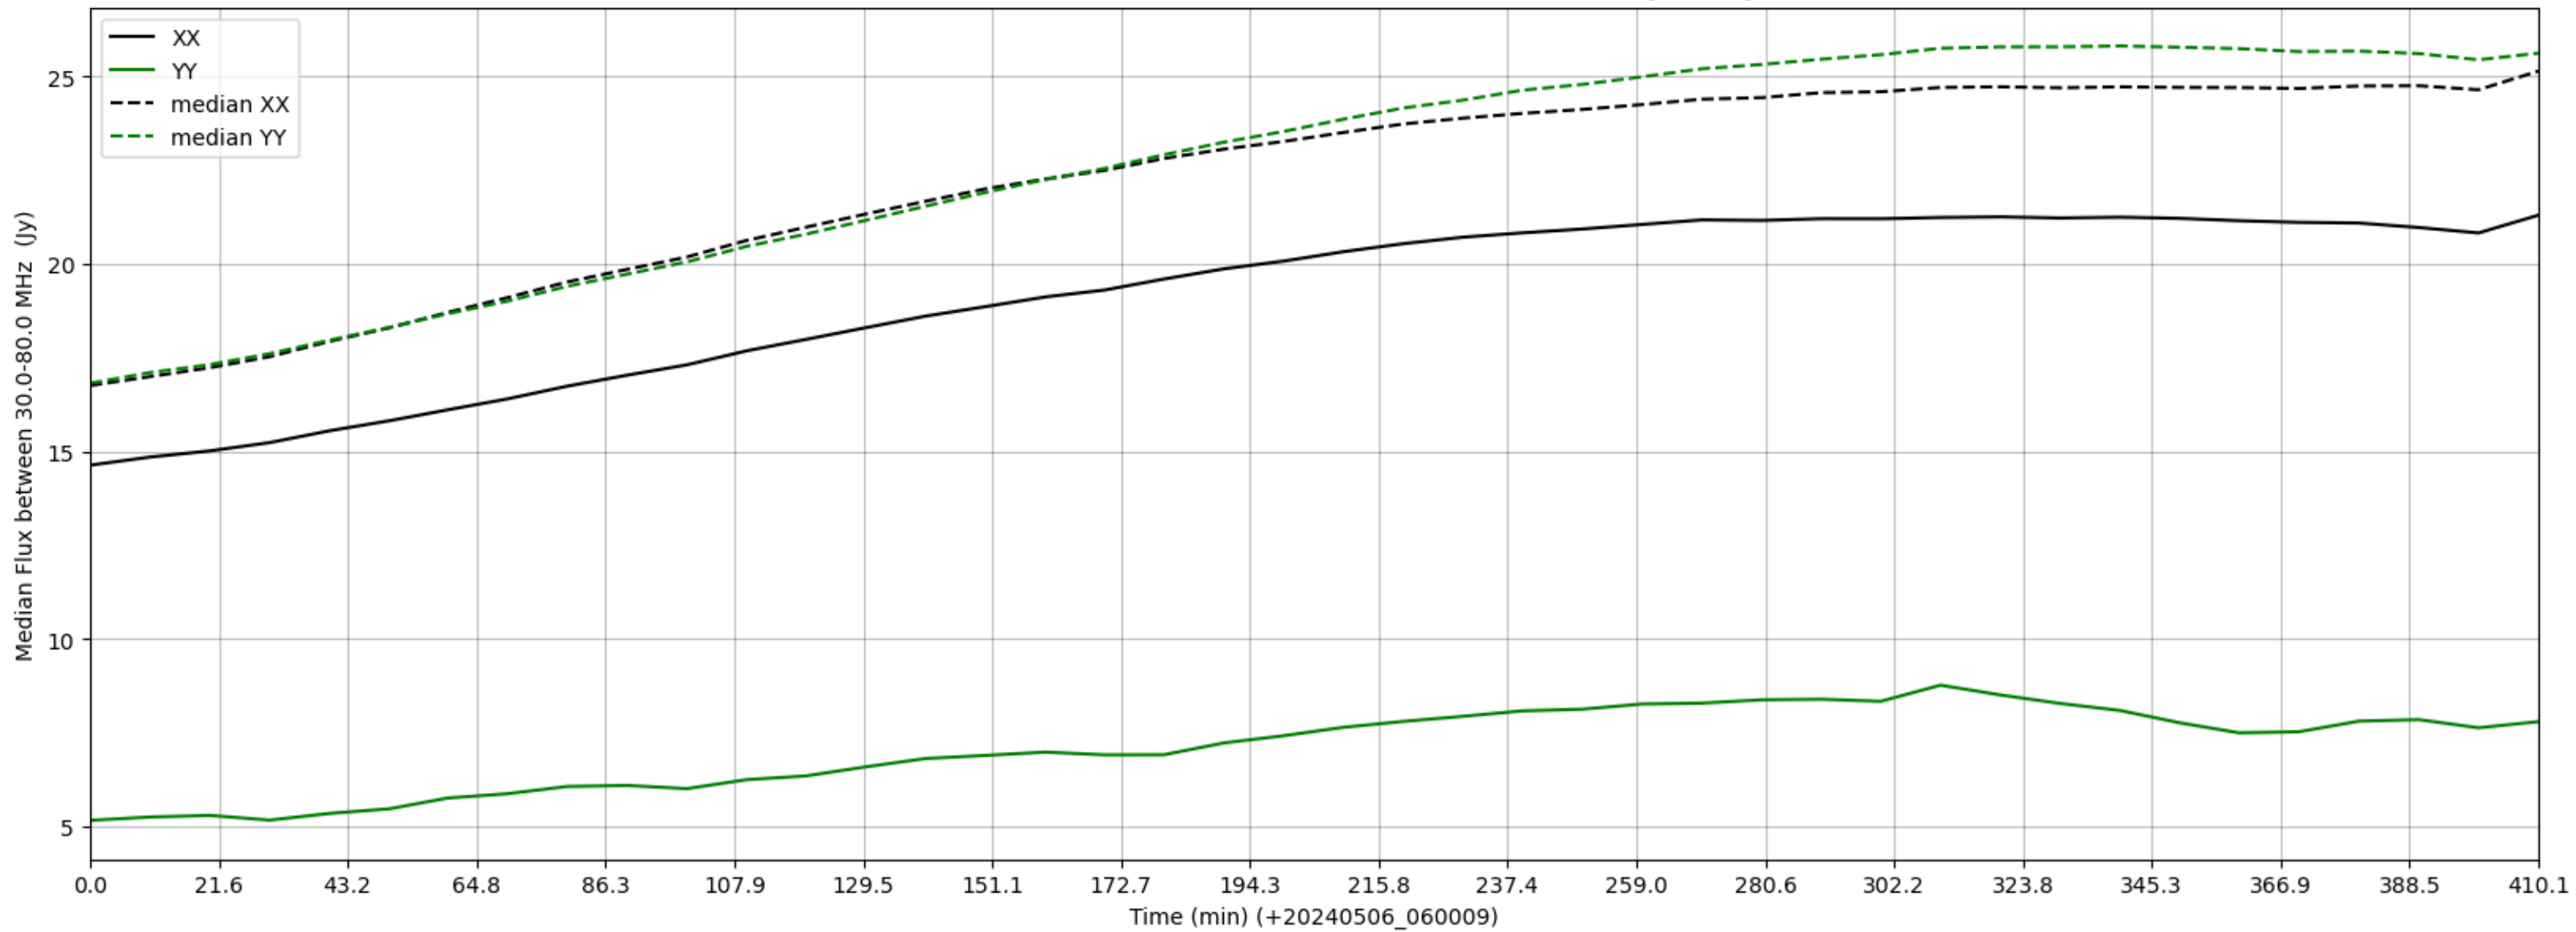

LWA321 - Correlator# 020 - XX FLAGS:Good - YY FLAGS:Good

LWA314 - Correlator# 021 - XX FLAGS:Good - YY FLAGS:BadSpecShape

LWA330 - Correlator# 022 - XX FLAGS:Good - YY FLAGS:Good

LWA327 - Correlator# 023 - XX FLAGS:Good - YY FLAGS:Good