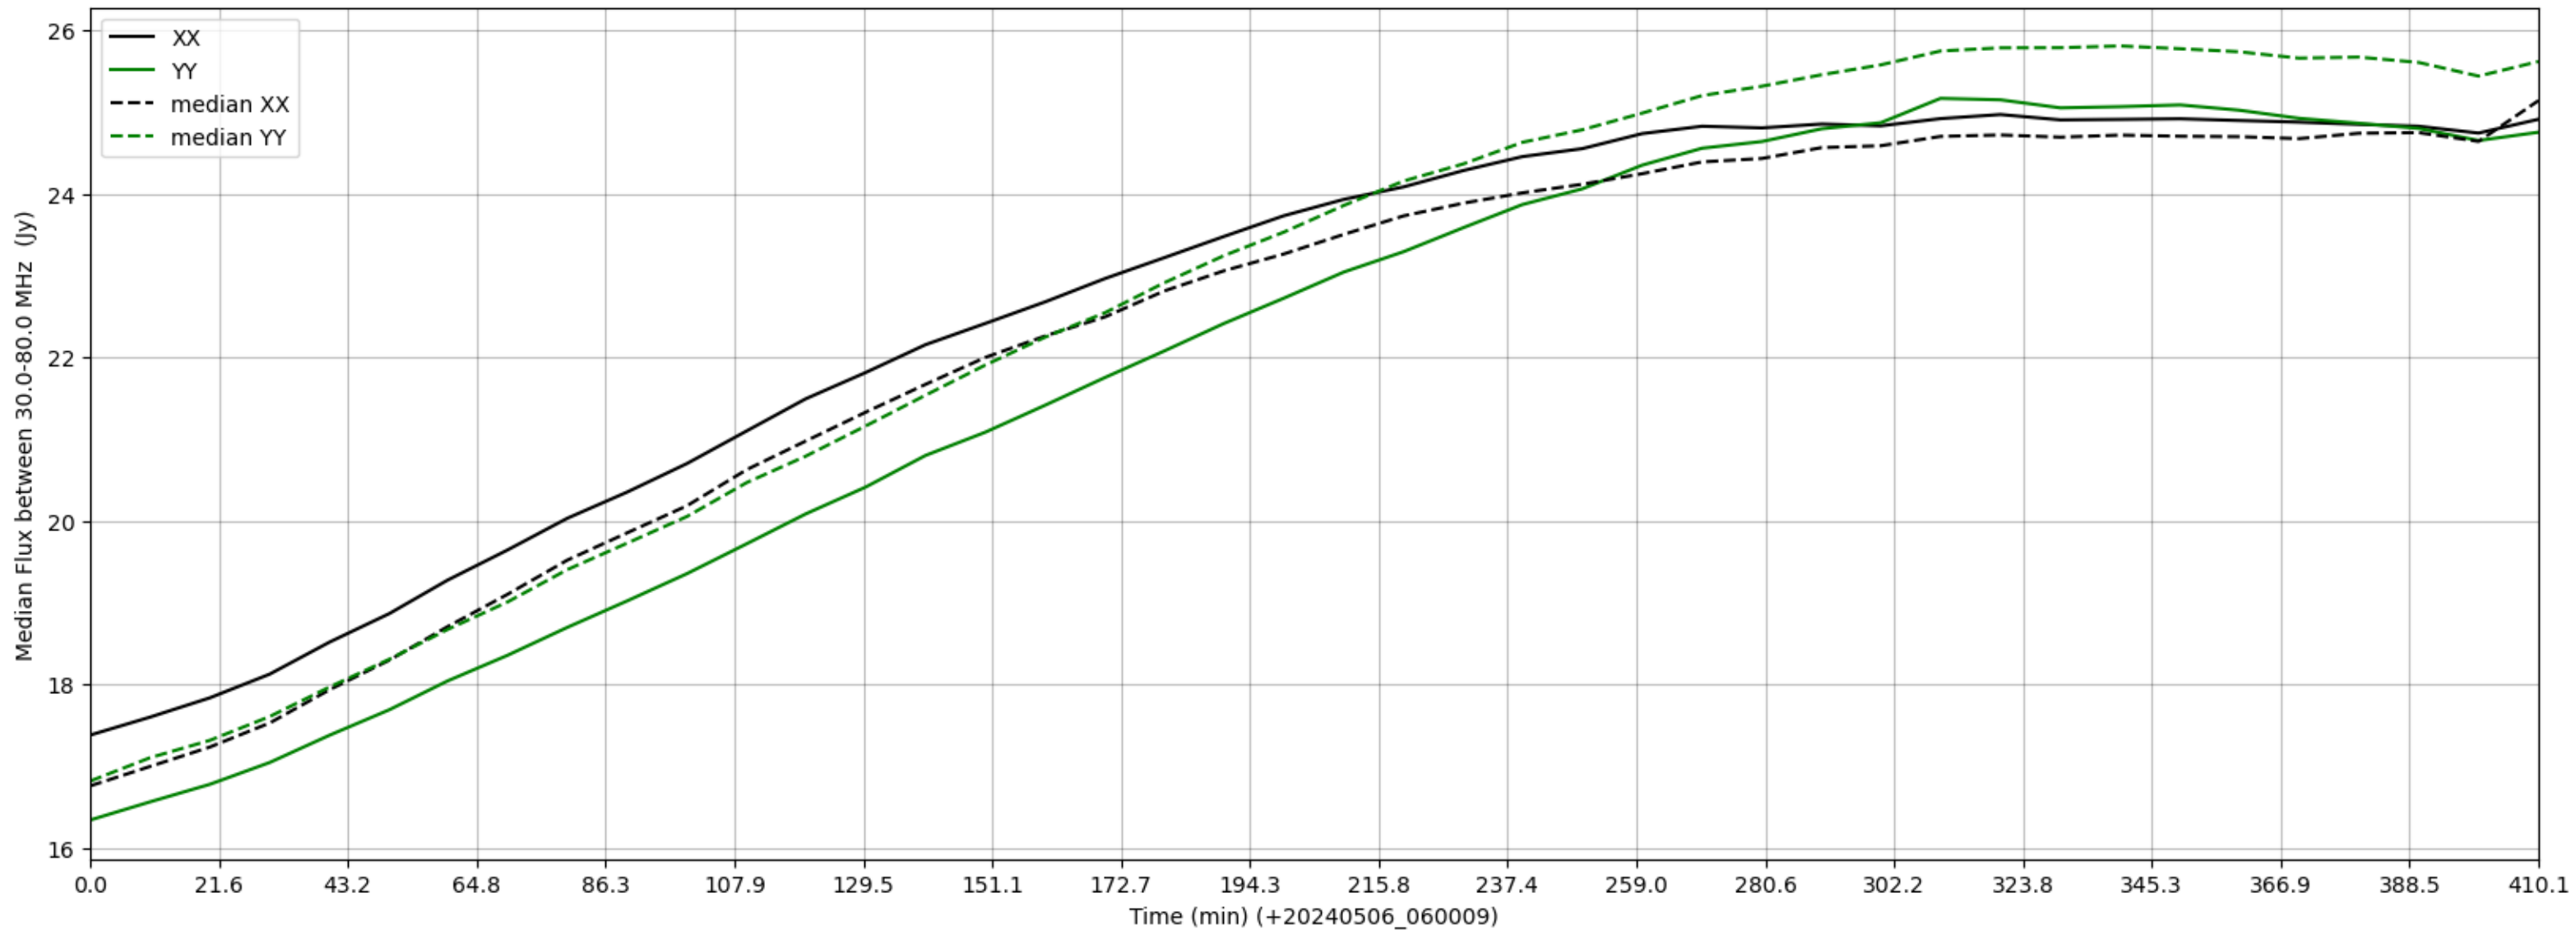

LWA227 - Correlator# 280 - XX FLAGS:Good - YY FLAGS:Good

LWA225 - Correlator# 281 - XX FLAGS:Good - YY FLAGS:Good

LWA349 - Correlator# 282 - XX FLAGS:Good - YY FLAGS:Good

LWA253 - Correlator# 283 - XX FLAGS:Good - YY FLAGS:Good