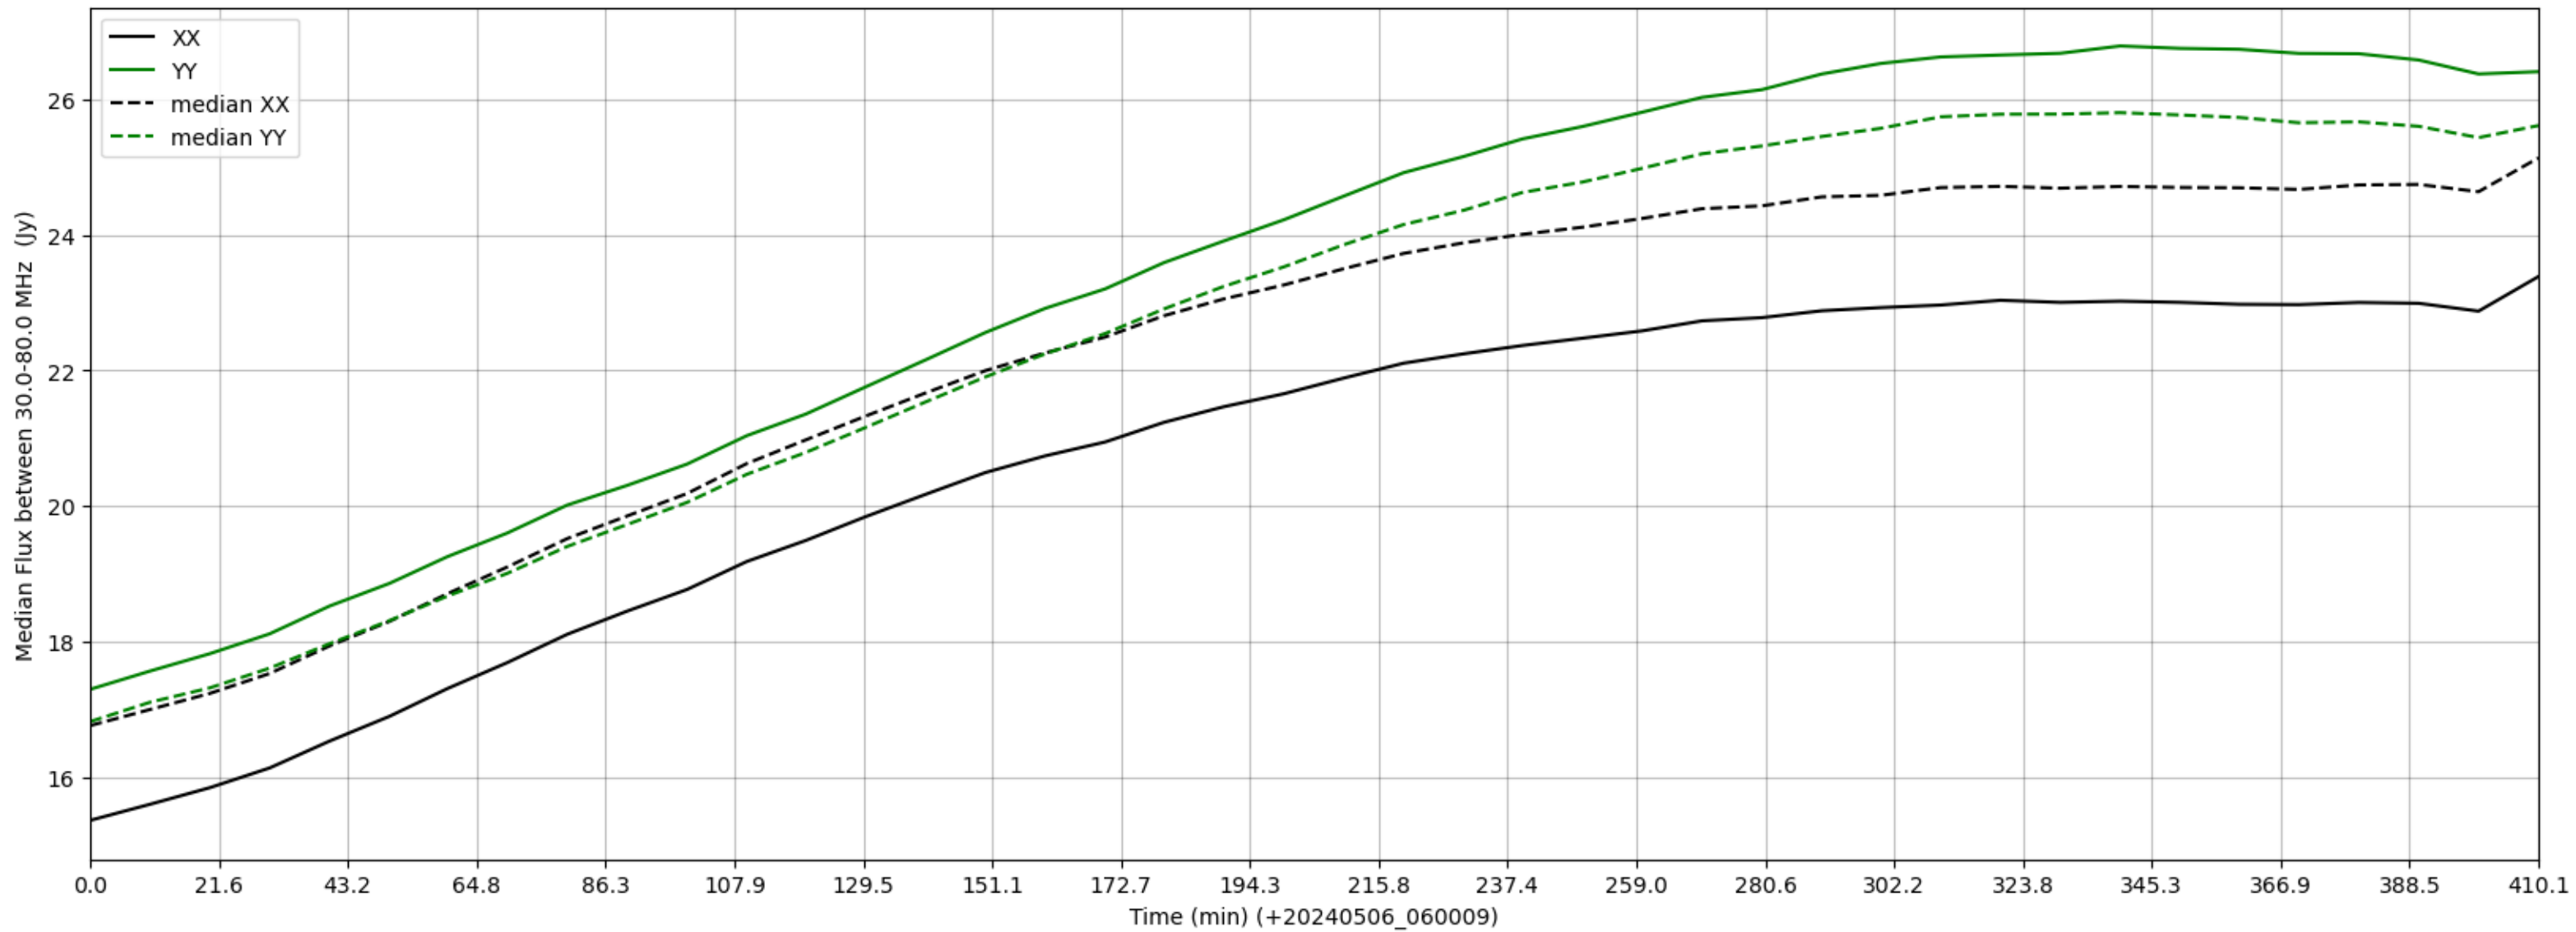

LWA044 - Correlator# 080 - XX FLAGS:LowFlux - YY FLAGS:LowFlux

LWA043 - Correlator# 081 - XX FLAGS:Good - YY FLAGS:Good

LWA046 - Correlator# 082 - XX FLAGS:Good - YY FLAGS:Good

LWA045 - Correlator# 083 - XX FLAGS:Good - YY FLAGS:Good