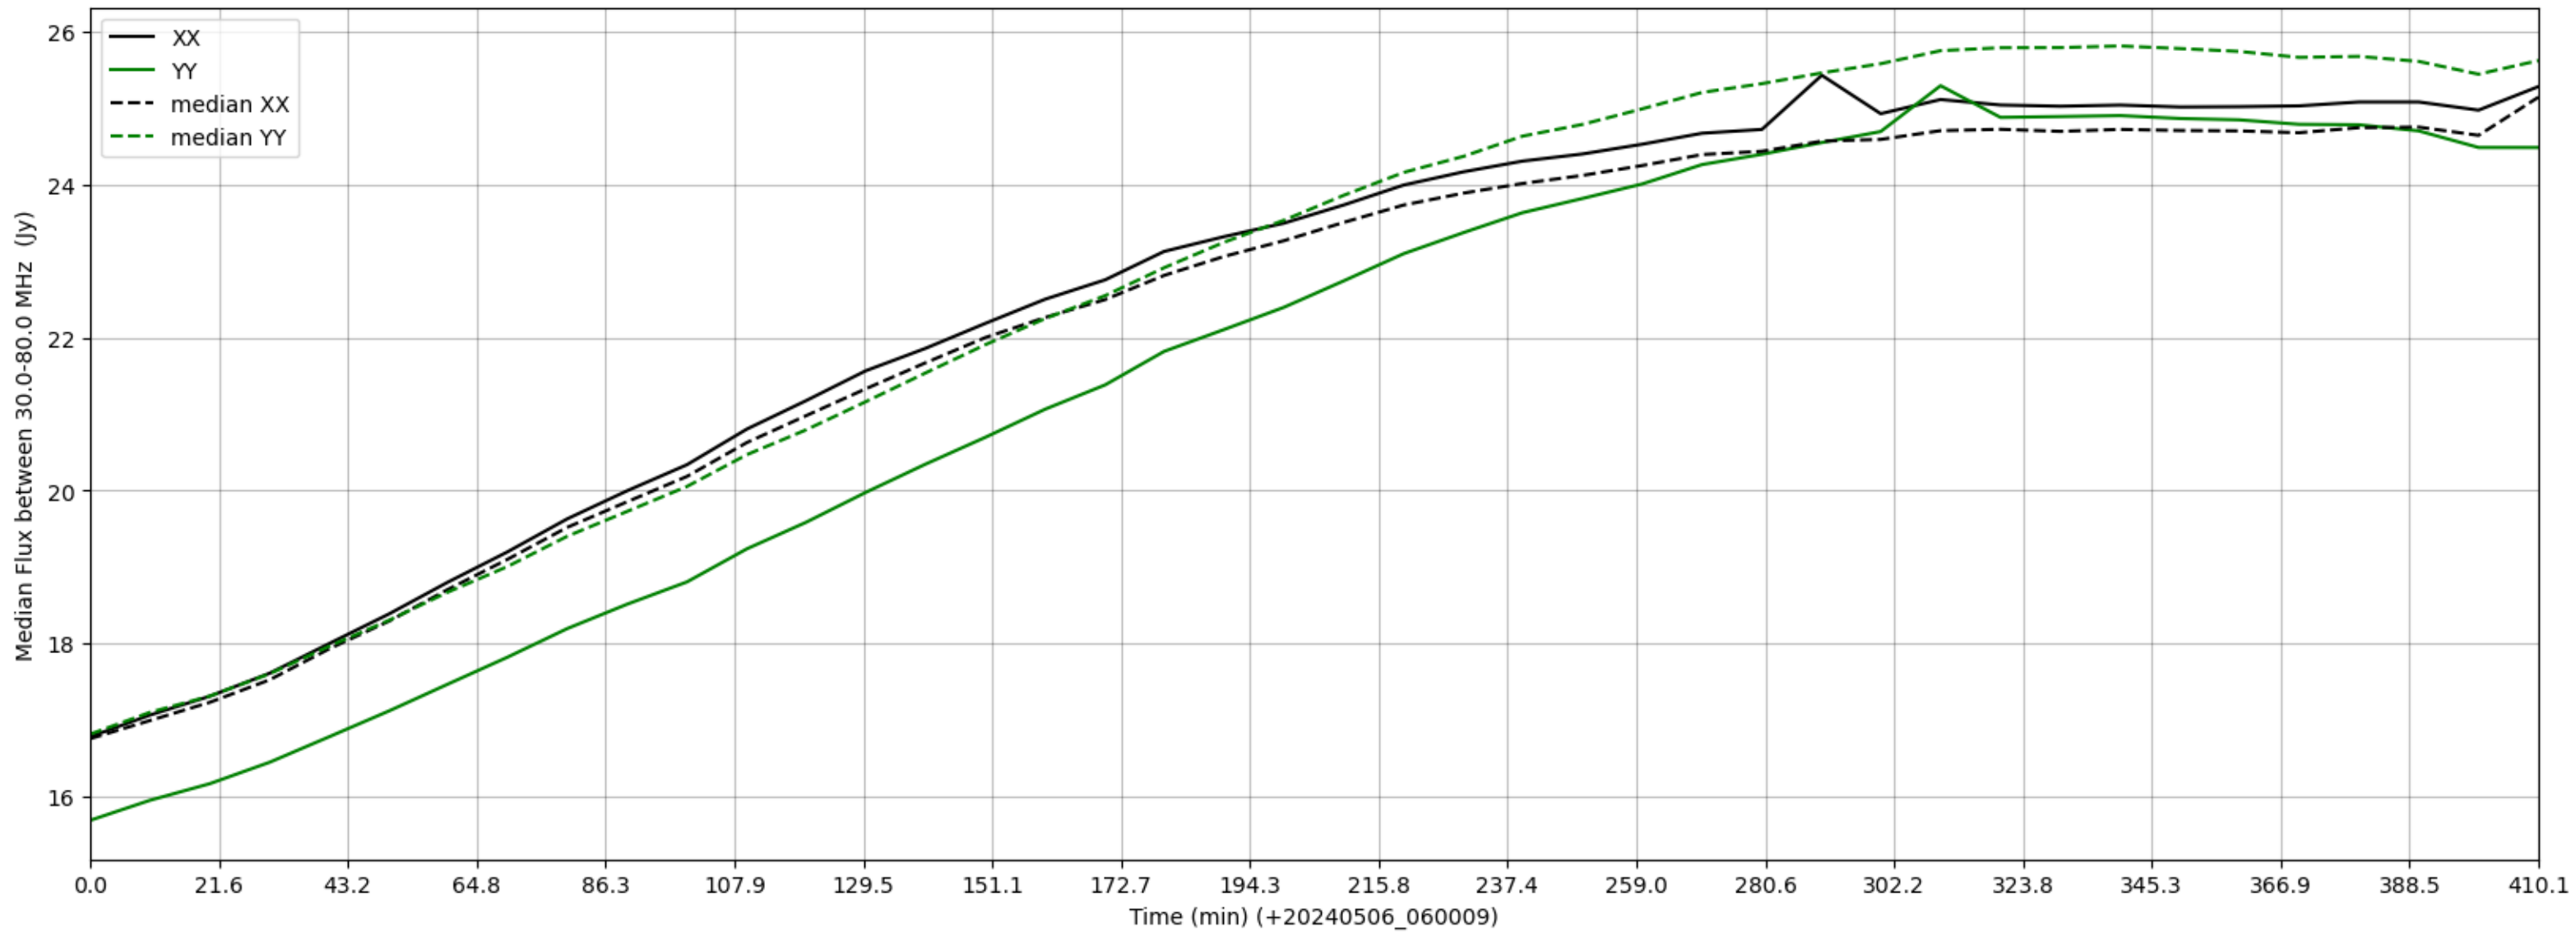

LWA011 - Correlator# 072 - XX FLAGS:Good - YY FLAGS:Good

LWA010 - Correlator# 073 - XX FLAGS:Good - YY FLAGS:Good

LWA012 - Correlator# 074 - XX FLAGS:Good - YY FLAGS:Good

LWA008 - Correlator# 075 - XX FLAGS:Good - YY FLAGS:Good