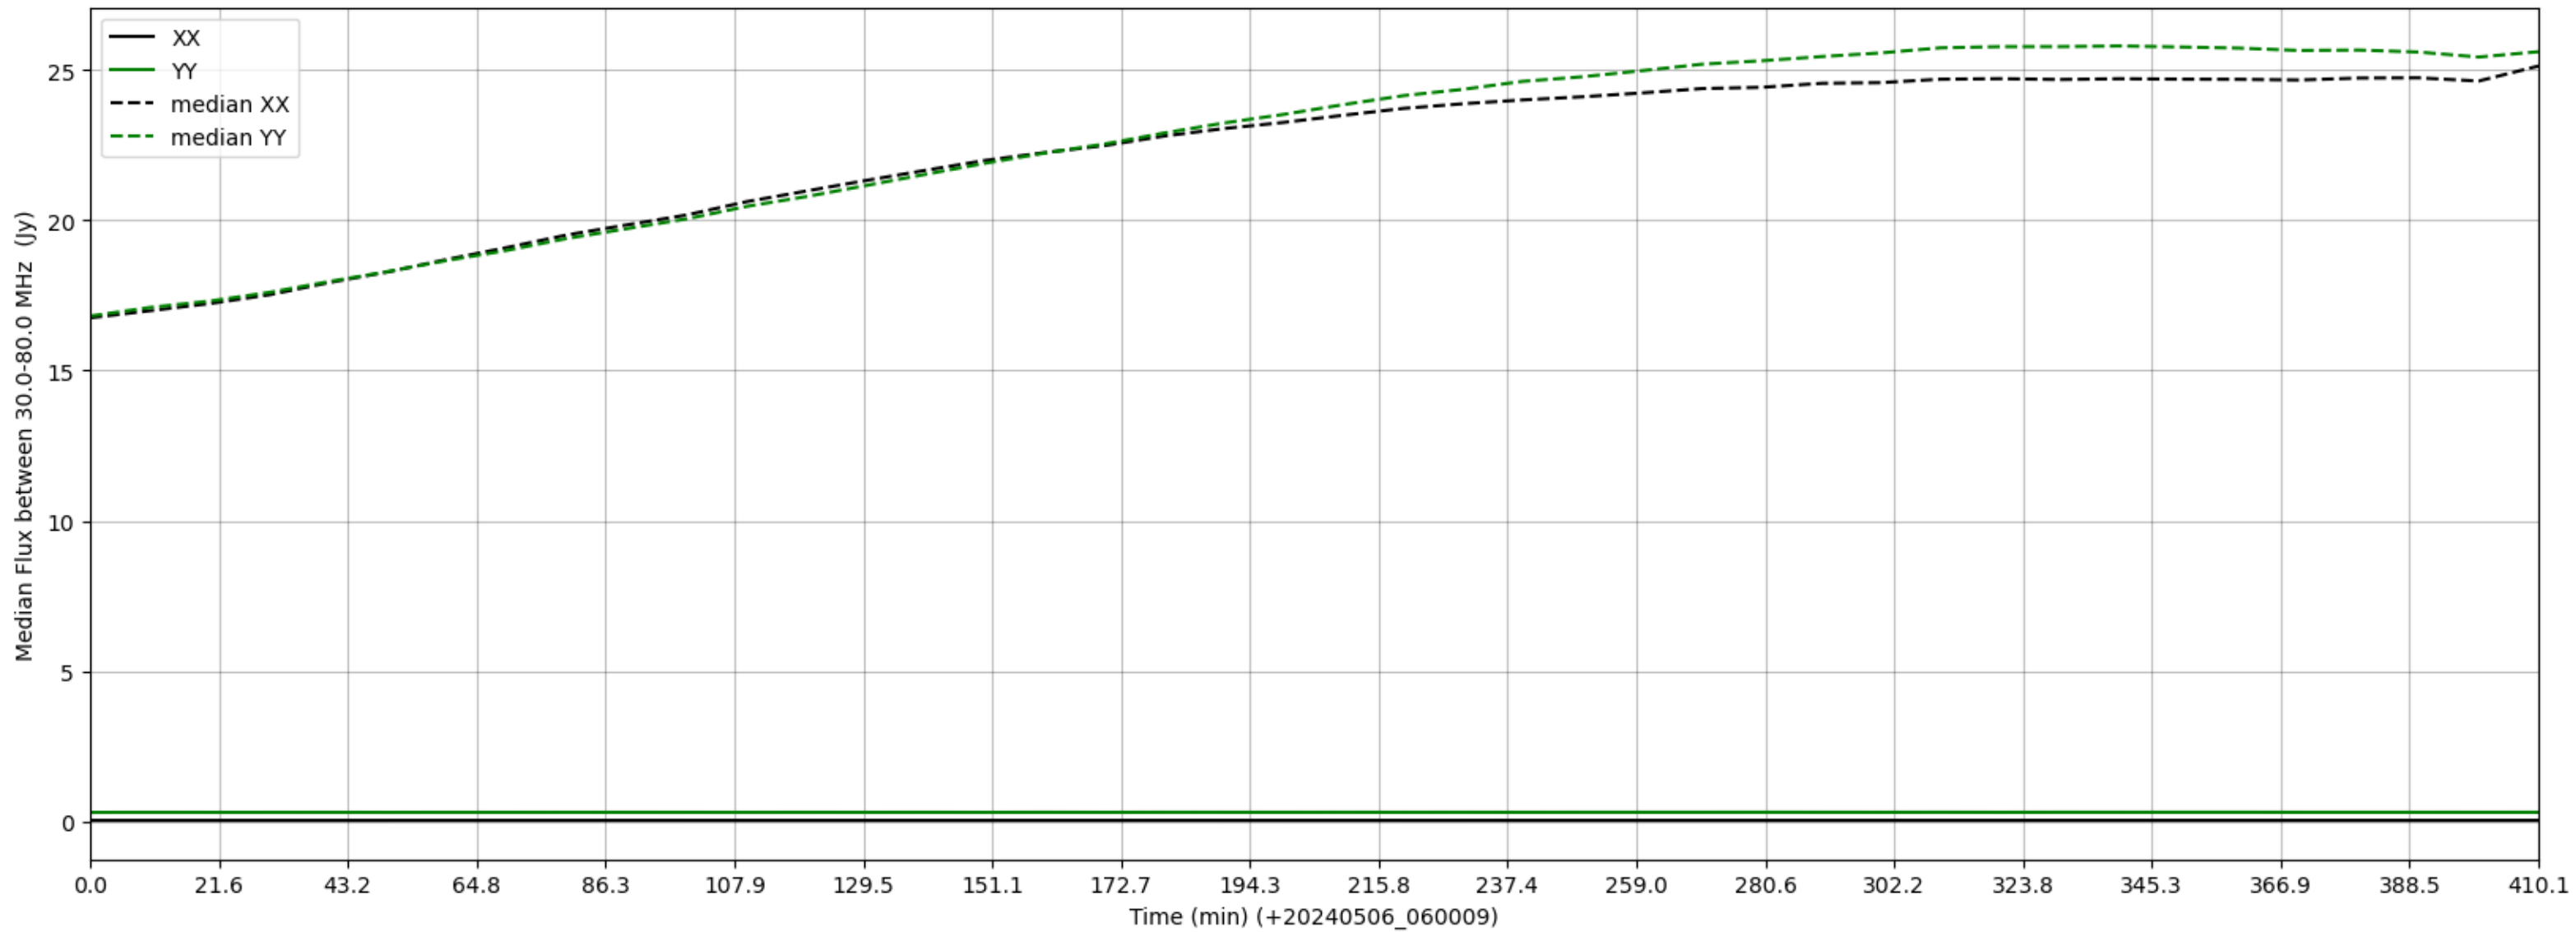

LWA236 - Correlator# 308 - XX FLAGS:Good - YY FLAGS:Good

LWA235 - Correlator# 309 - XX FLAGS:Good - YY FLAGS:Good

LWA238 - Correlator# 310 - XX FLAGS:Good - YY FLAGS:Good

LWA237 - Correlator# 311 - XX FLAGS:Good - YY FLAGS:BadSpecShape