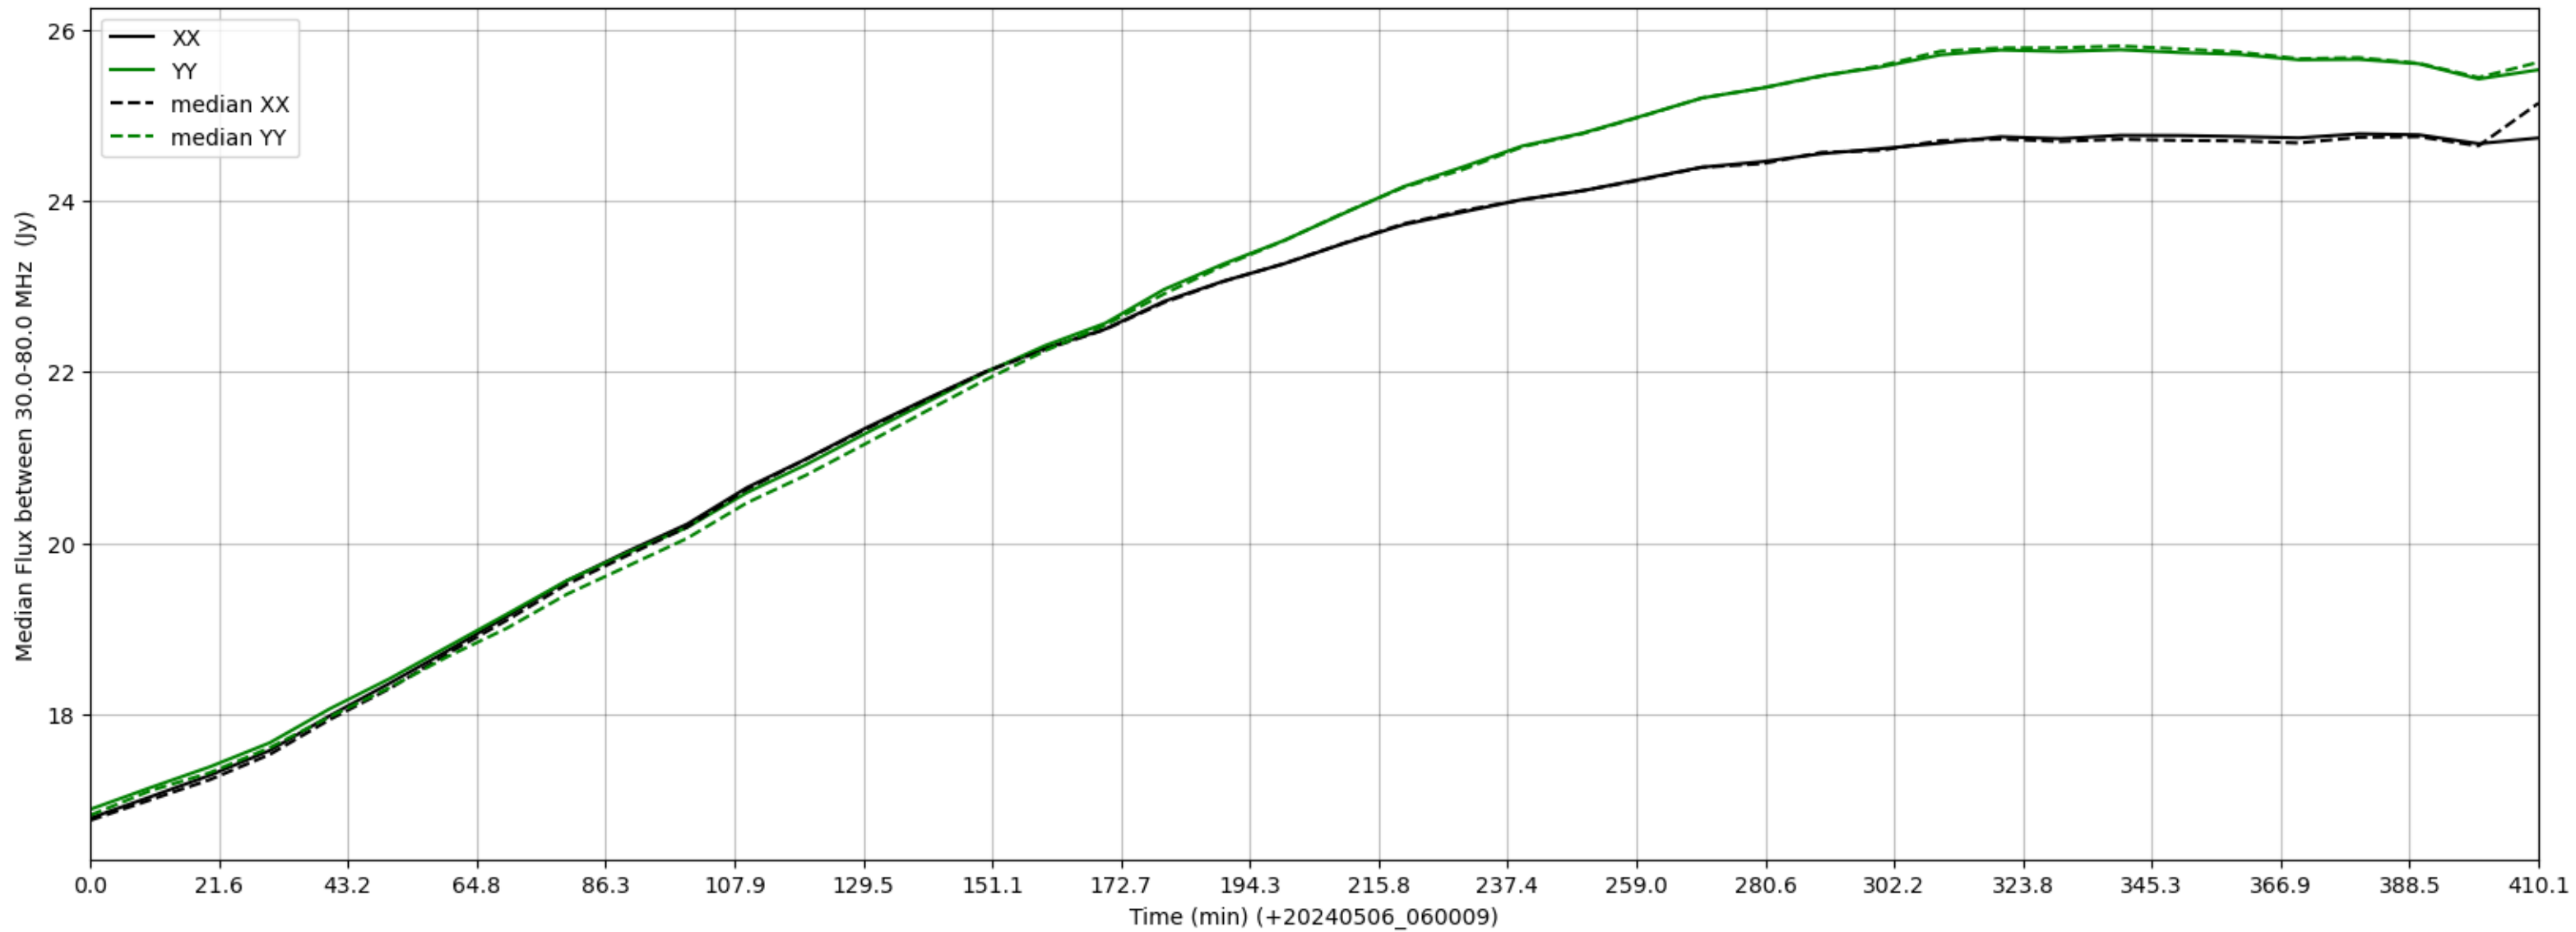

LWA214 - Correlator# 328 - XX FLAGS:Good - YY FLAGS:Good

LWA213 - Correlator# 329 - XX FLAGS:Good - YY FLAGS:Good

LWA243 - Correlator# 330 - XX FLAGS:Good - YY FLAGS:Good

LWA215 - Correlator# 331 - XX FLAGS:LowFlux - YY FLAGS:Good