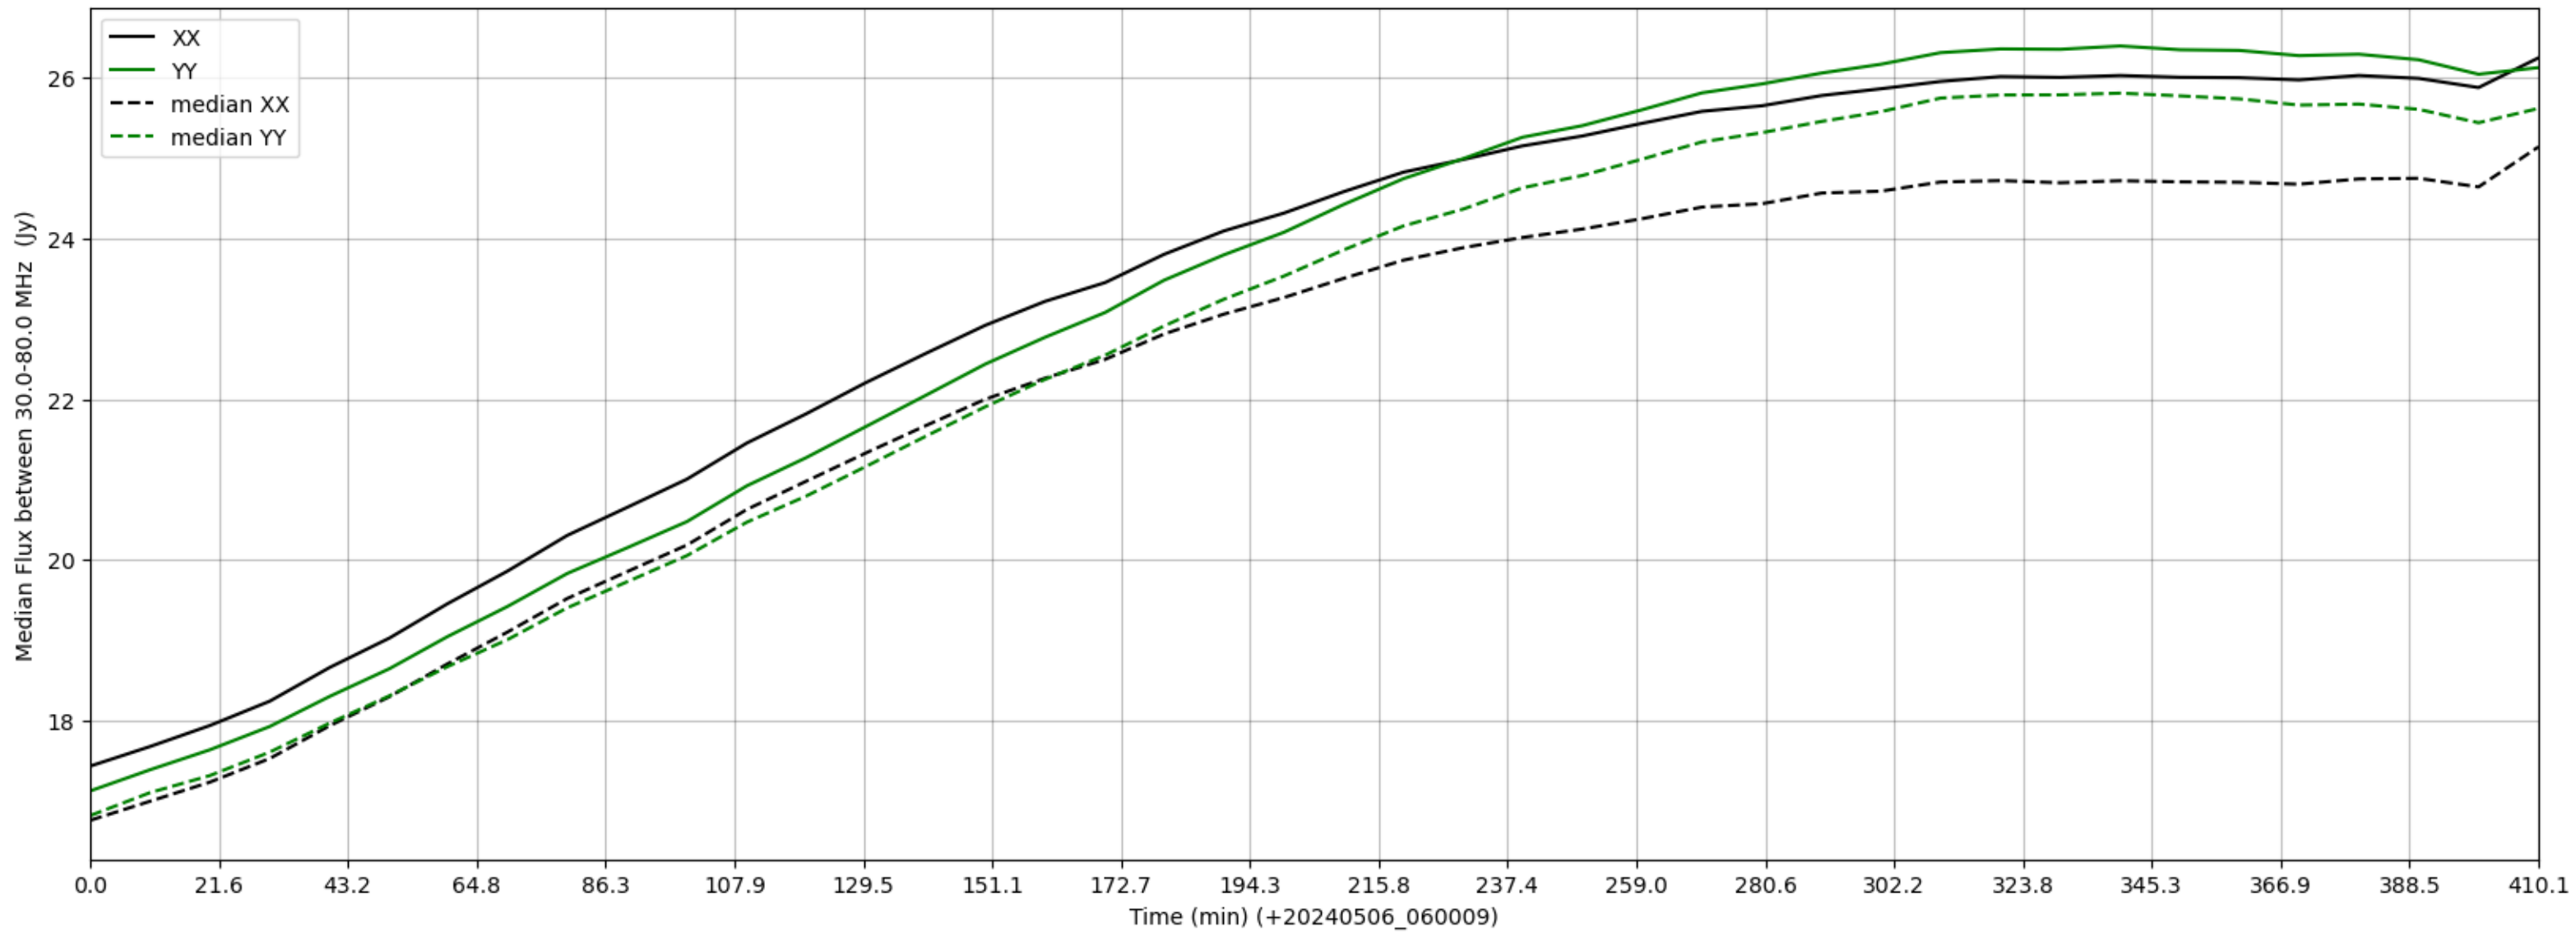

LWA221 - Correlator# 334 - XX FLAGS:Good - YY FLAGS:Good

LWA217 - Correlator# 333 - XX FLAGS:Good - YY FLAGS:Good