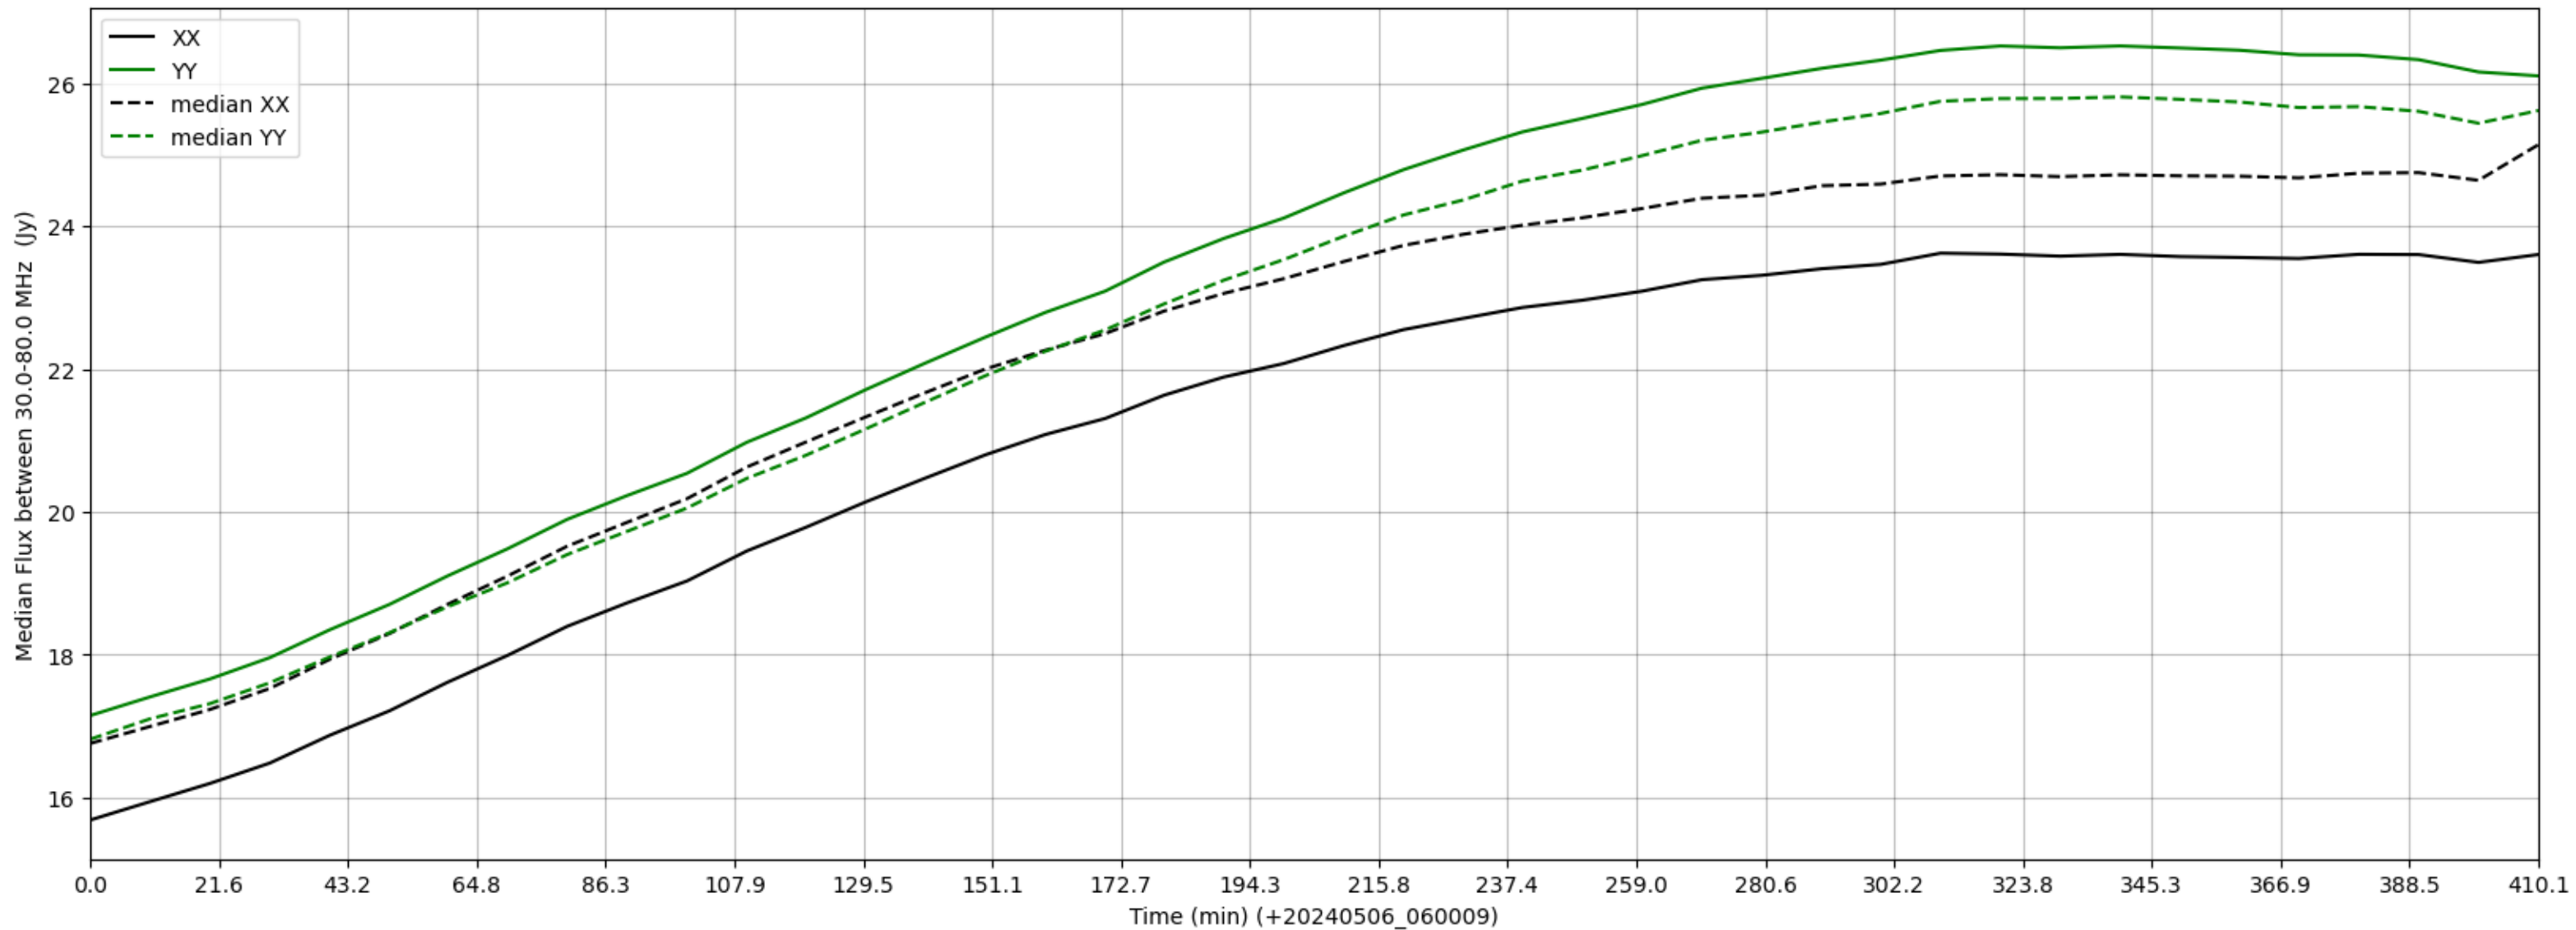

LWA249 - Correlator# 342 - XX FLAGS:Good - YY FLAGS:Good

LWA245 - Correlator# 341 - XX FLAGS:Good - YY FLAGS:Good