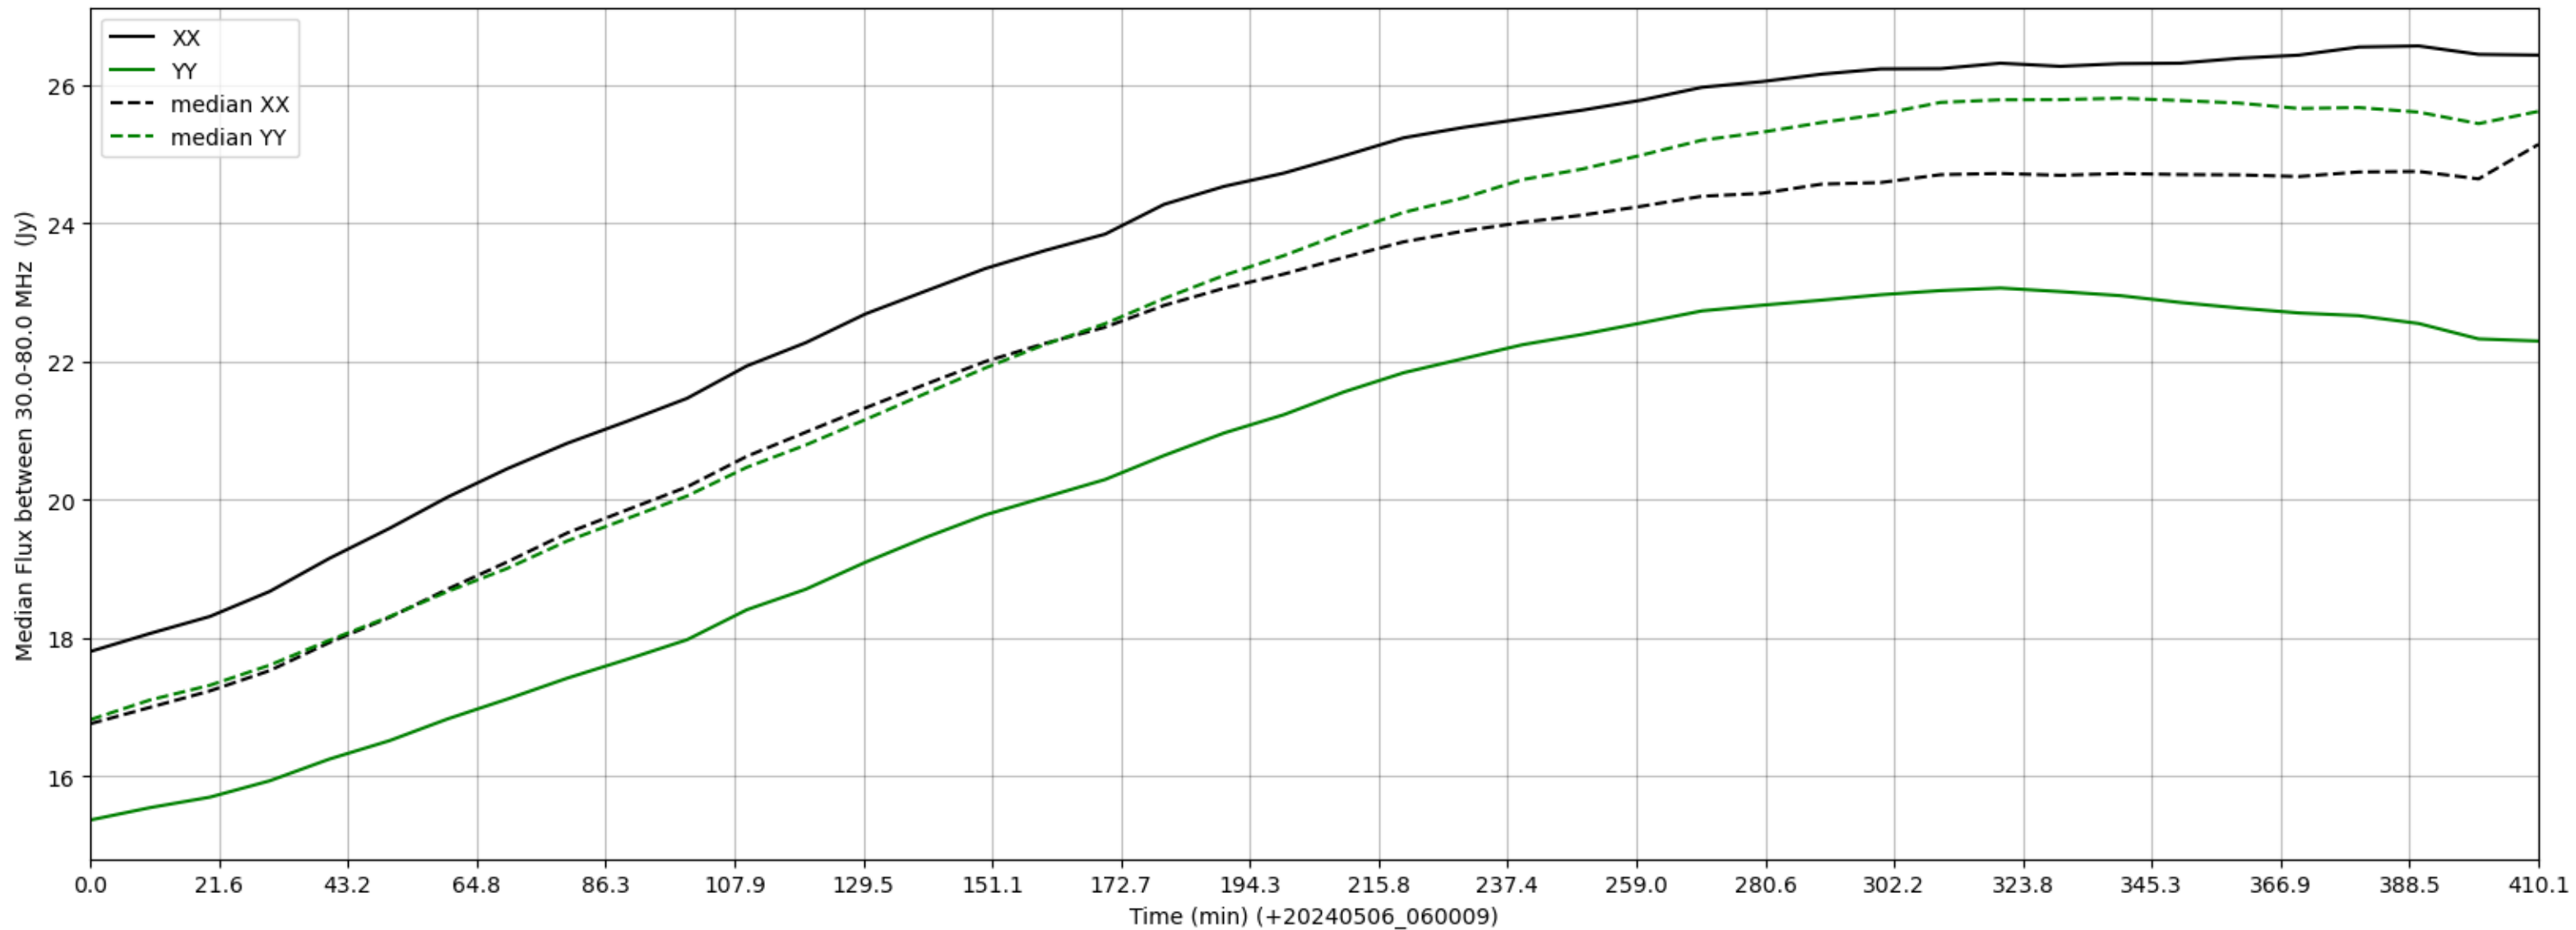

LWA334 - Correlator# 156 - XX FLAGS:Good - YY FLAGS:Good

LWA328 - Correlator# 157 - XX FLAGS:Good - YY FLAGS:Good

LWA361 - Correlator# 158 - XX FLAGS:Good - YY FLAGS:Good

LWA358 - Correlator# 159 - XX FLAGS:Good - YY FLAGS:Good