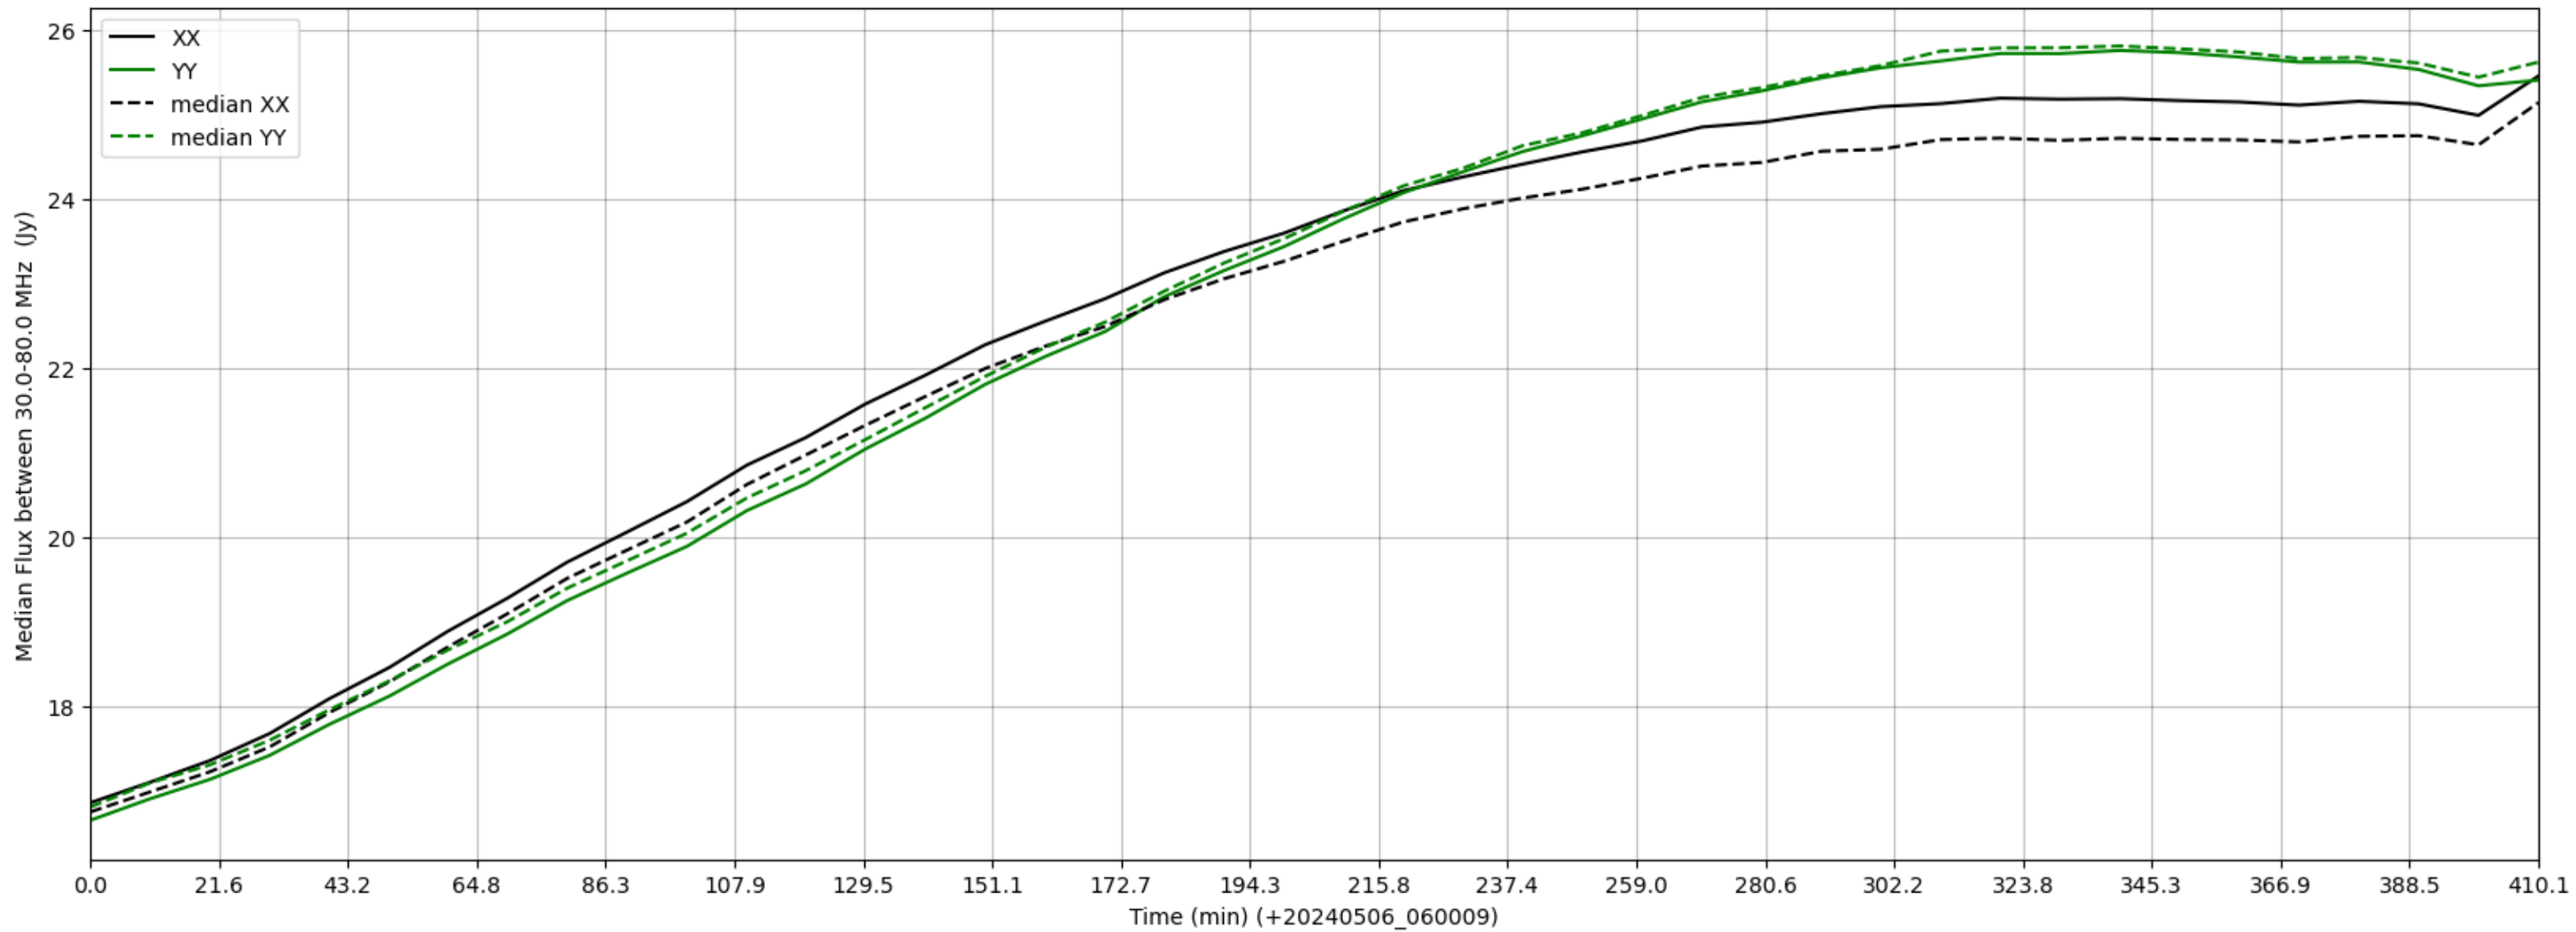

LWA093 - Correlator# 148 - XX FLAGS:Good - YY FLAGS:Good

LWA092 - Correlator# 149 - XX FLAGS:Good - YY FLAGS:Good

LWA095 - Correlator# 150 - XX FLAGS:LowFlux - YY FLAGS:Good

LWA094 - Correlator# 151 - XX FLAGS:Good - YY FLAGS:Good