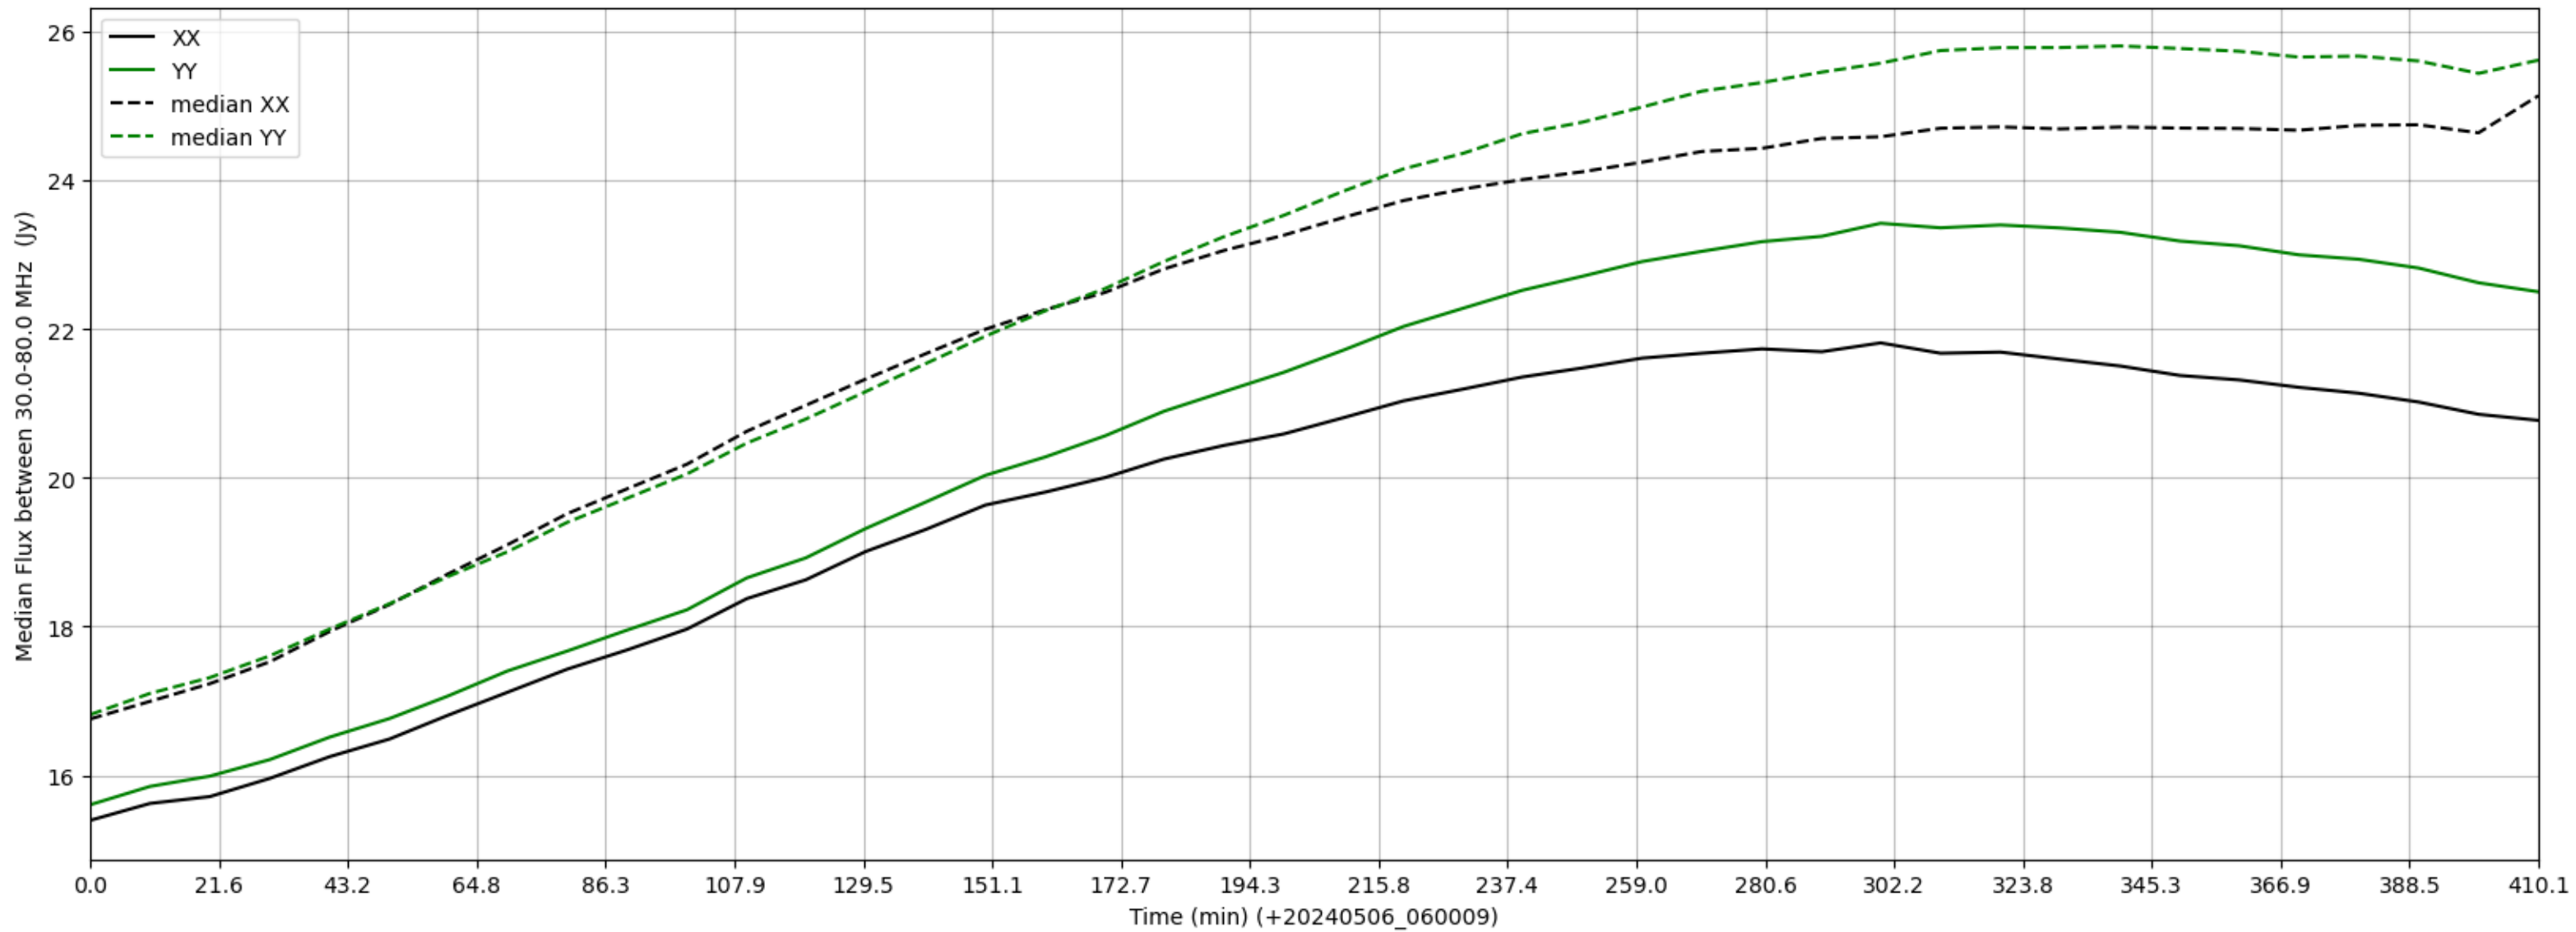

LWA354 - Correlator# 063 - XX FLAGS:Good - YY FLAGS:Good

LWA360 - Correlator# 062 - XX FLAGS:Good - YY FLAGS:Good