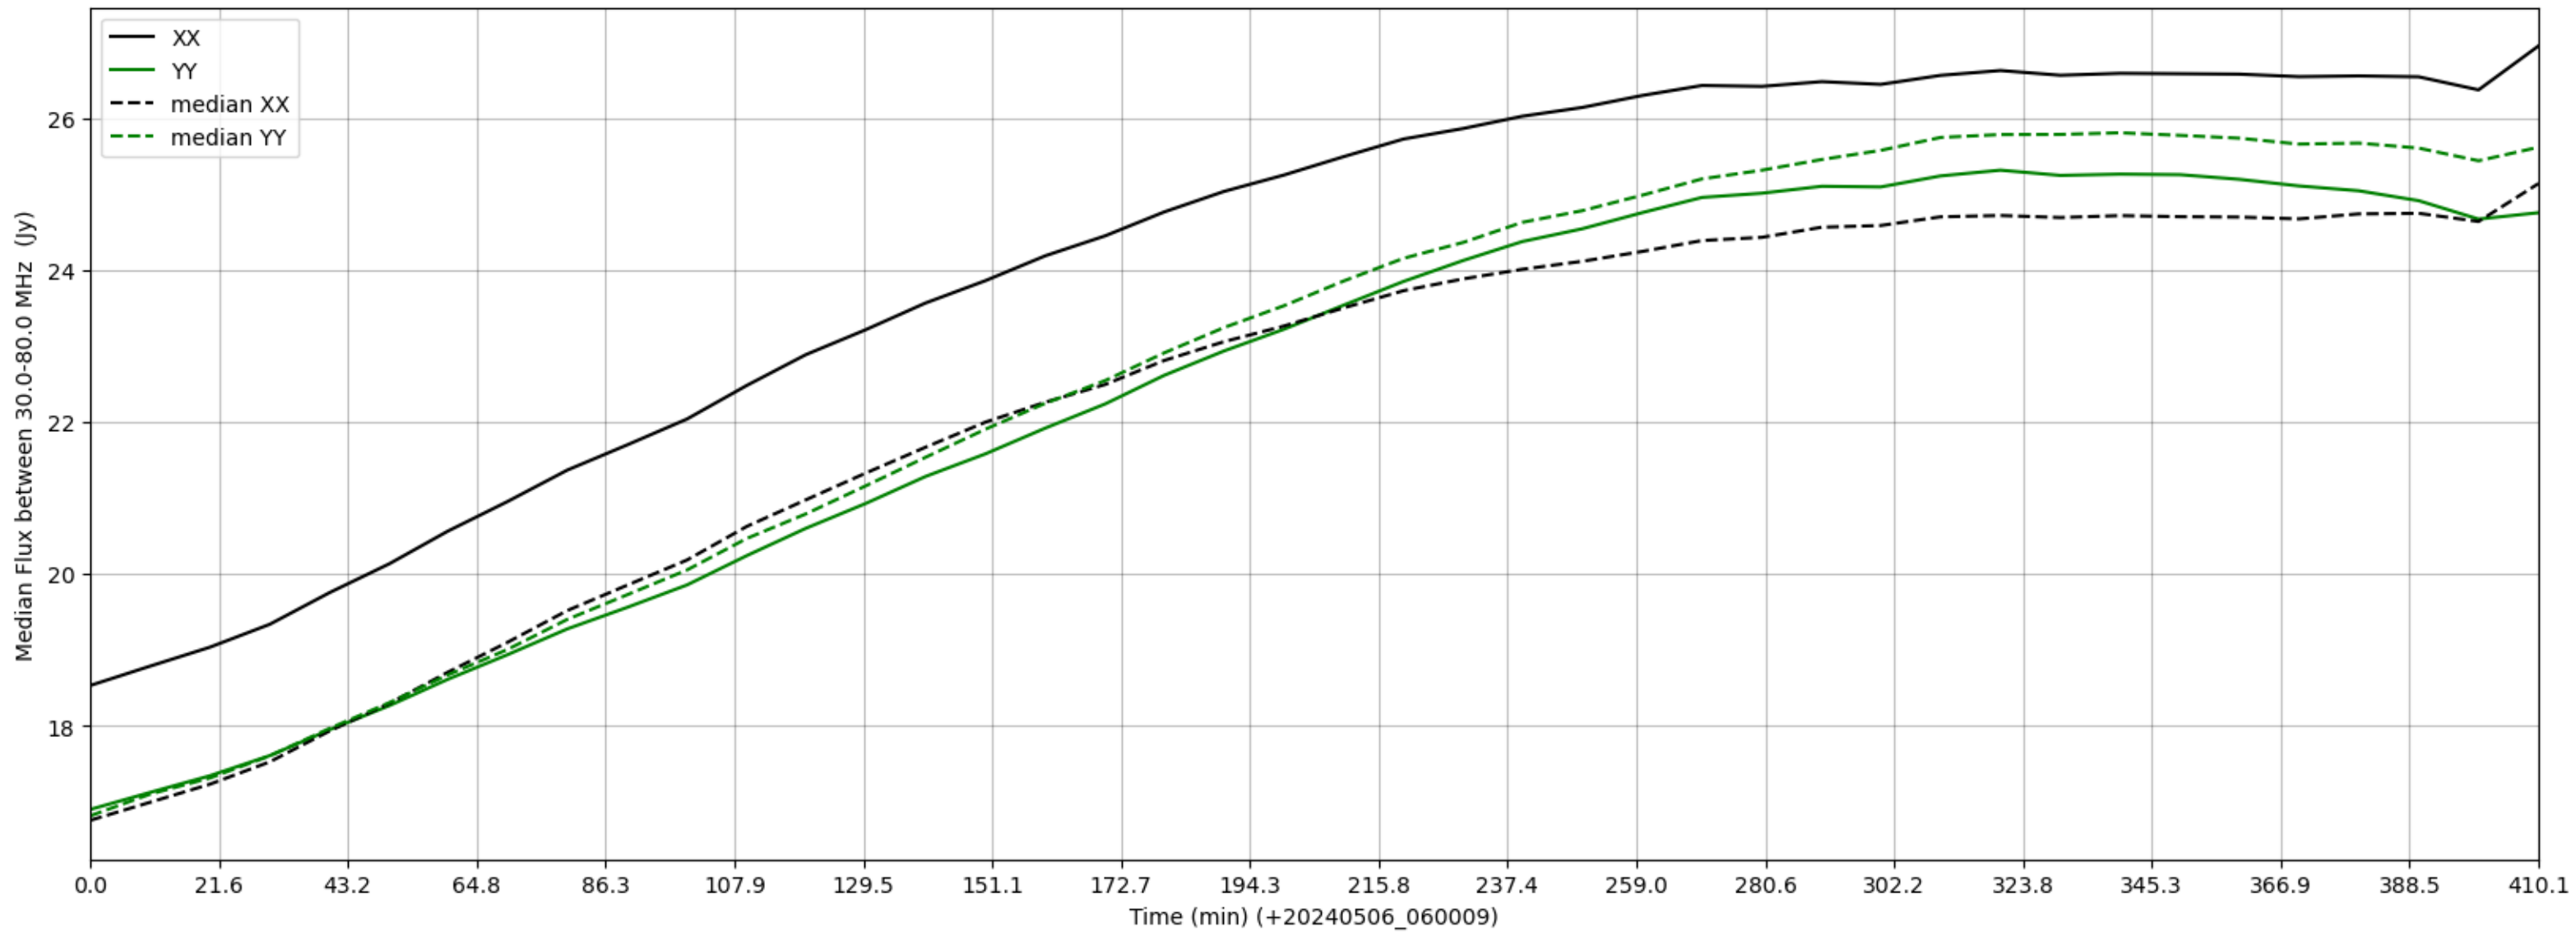

LWA266 - Correlator# 000 - XX FLAGS:Good - YY FLAGS:Good

LWA259 - Correlator# 001 - XX FLAGS:Good - YY FLAGS:Good

LWA268 - Correlator# 002 - XX FLAGS:Good - YY FLAGS:Good

LWA267 - Correlator# 003 - XX FLAGS:LowFlux - YY FLAGS:Good