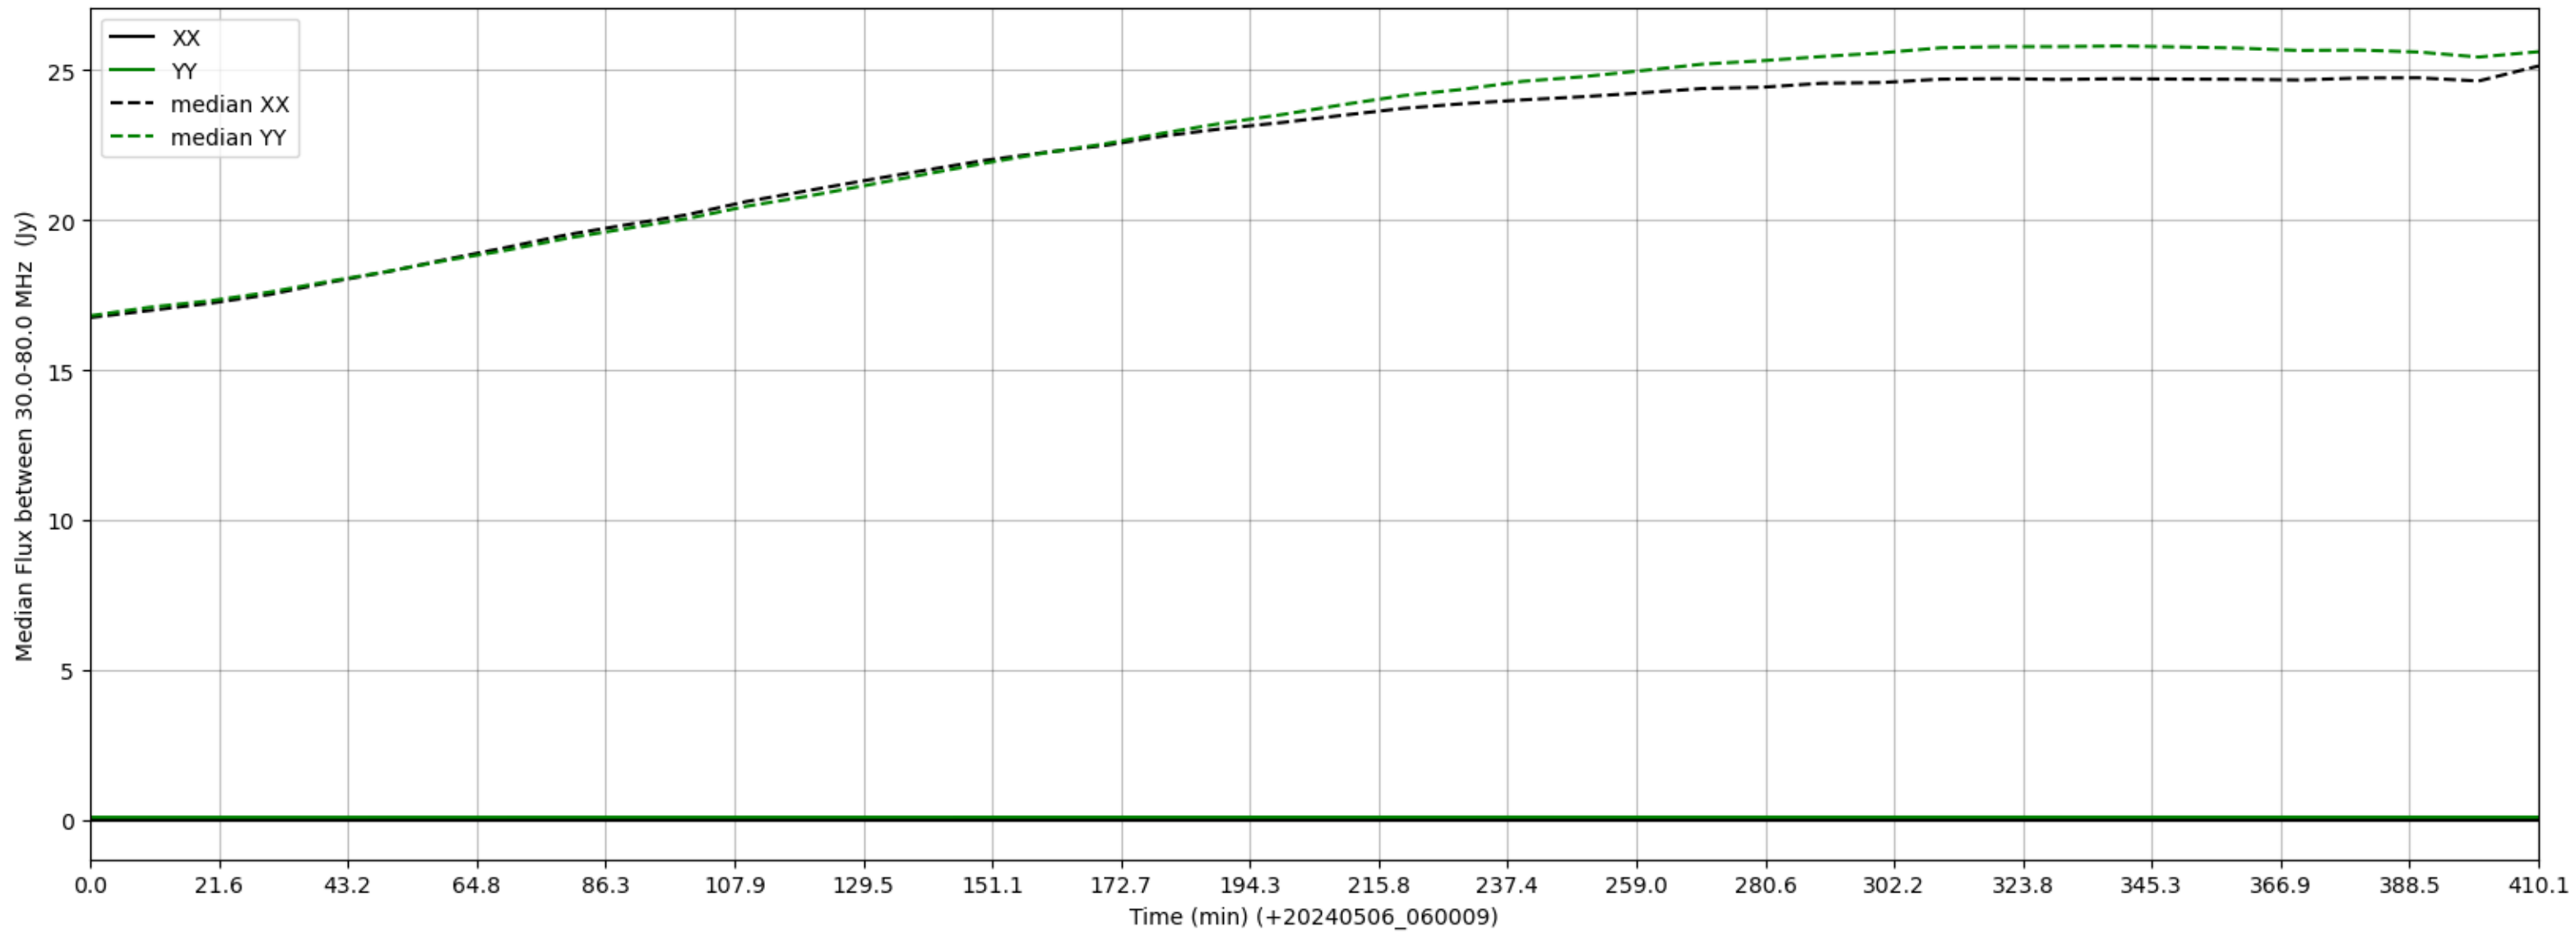

LWA260 - Correlator# 034 - XX FLAGS:BadSpecShape - YY FLAGS:Good

LWA255 - Correlator# 033 - XX FLAGS:LowFlux - YY FLAGS:LowFlux