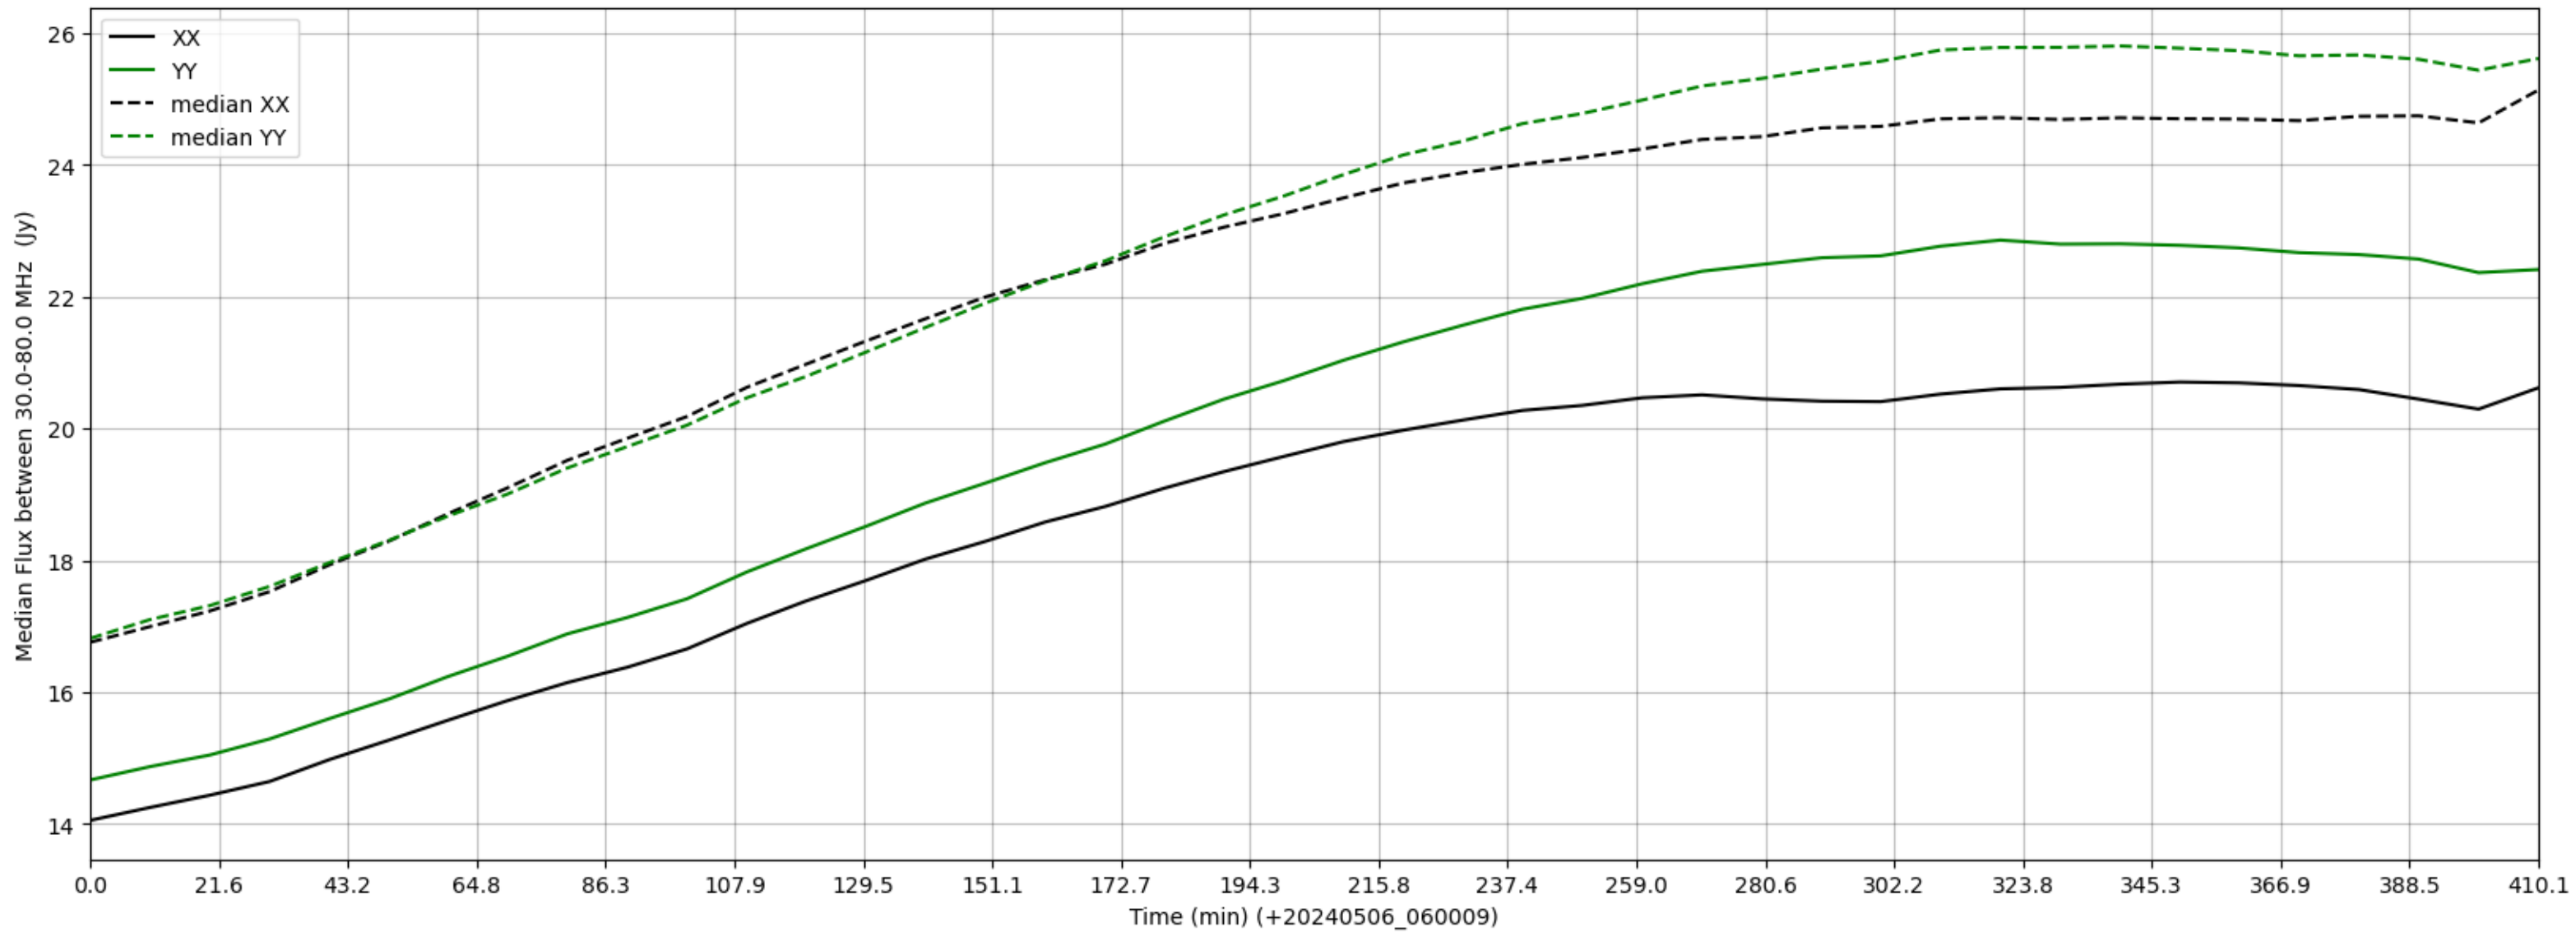

LWA336 - Correlator# 056 - XX FLAGS:BadSpecShape - YY FLAGS:BadSpecShape

LWA335 - Correlator# 057 - XX FLAGS:Good - YY FLAGS:Good

LWA343 - Correlator# 058 - XX FLAGS:Good - YY FLAGS:Good

LWA337 - Correlator# 059 - XX FLAGS:Good - YY FLAGS:Good