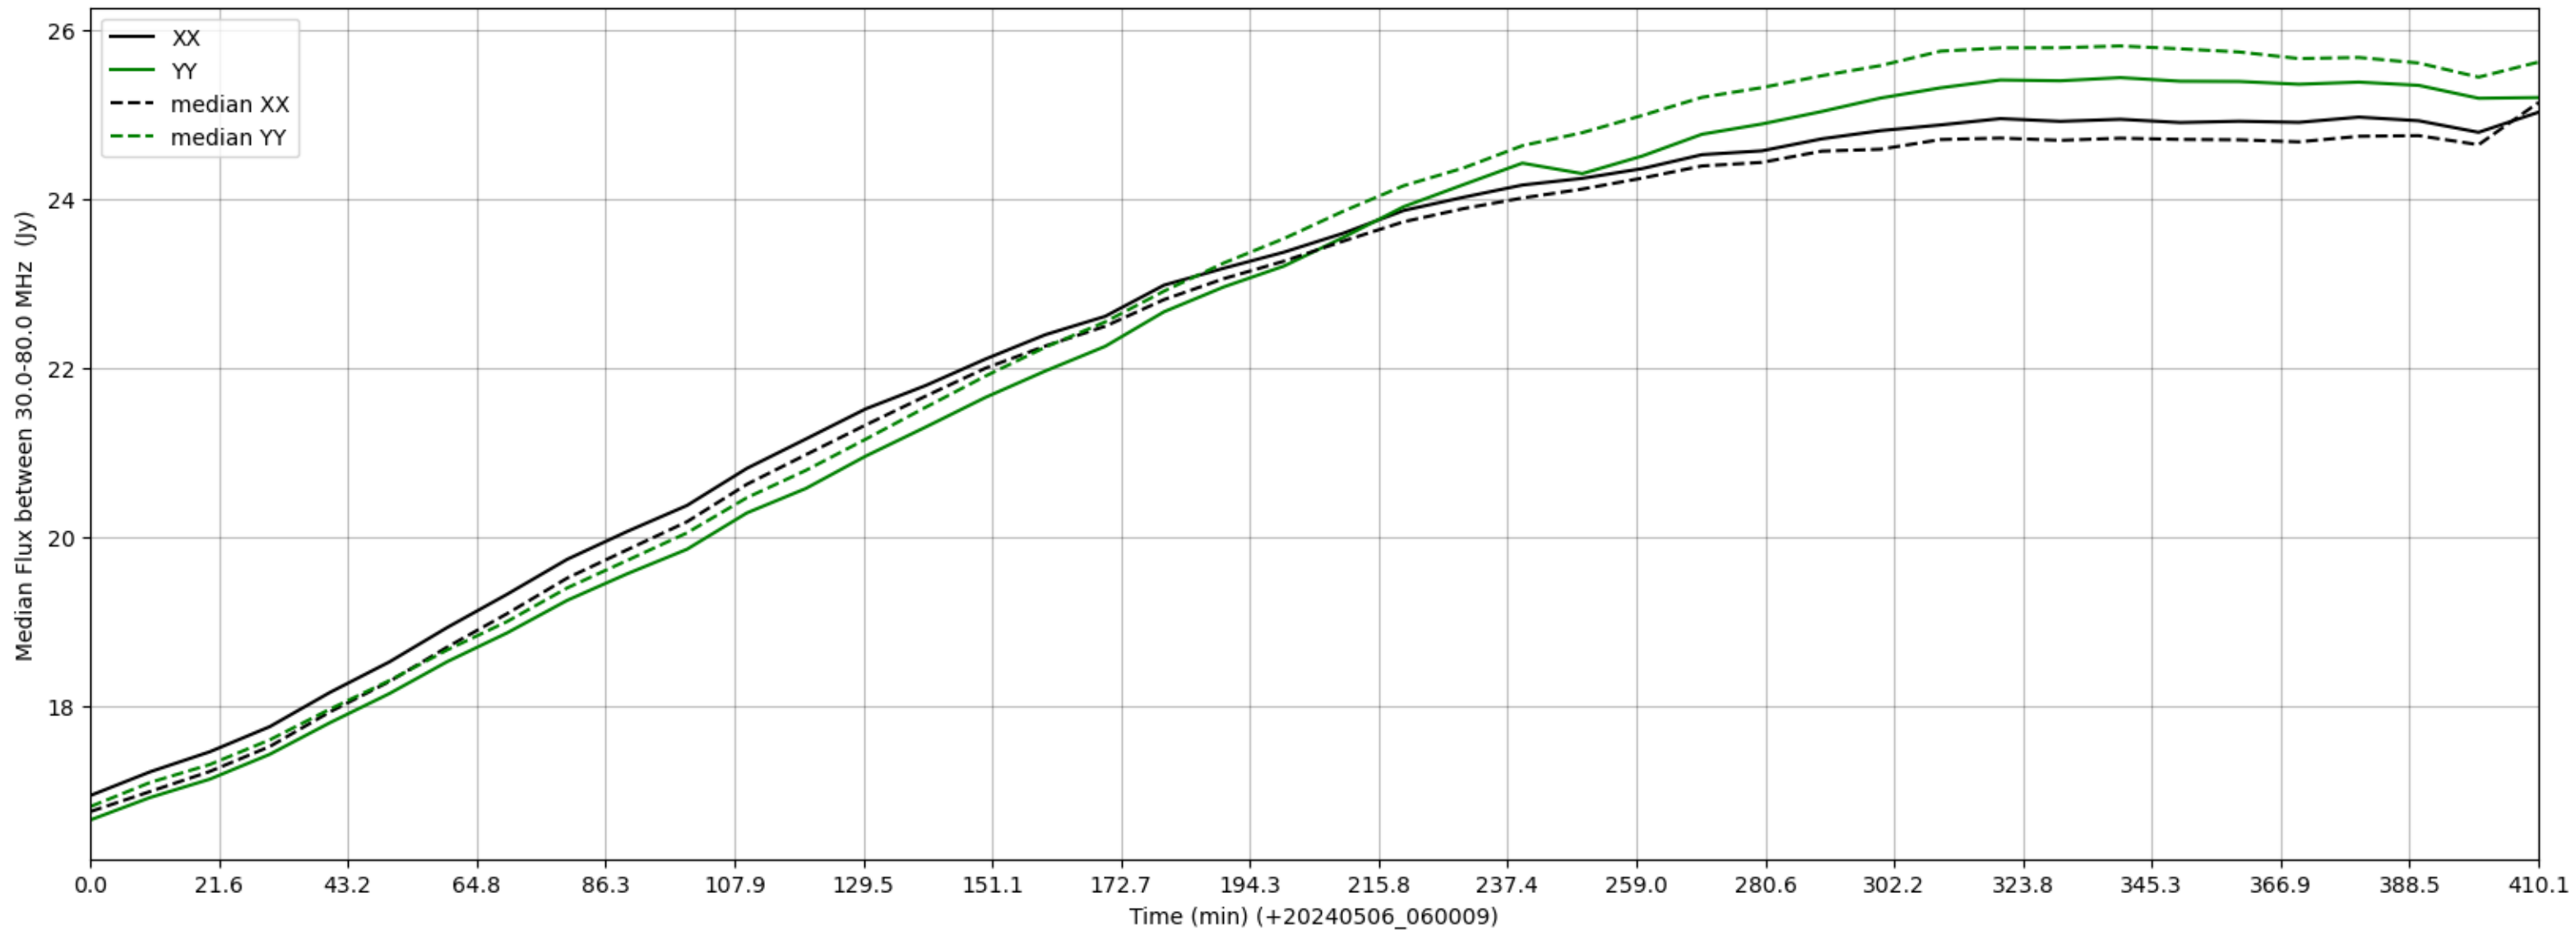

LWA046 - Correlator# 082 - XX FLAGS:Good - YY FLAGS:Good

LWA043 - Correlator# 081 - XX FLAGS:Good - YY FLAGS:Good