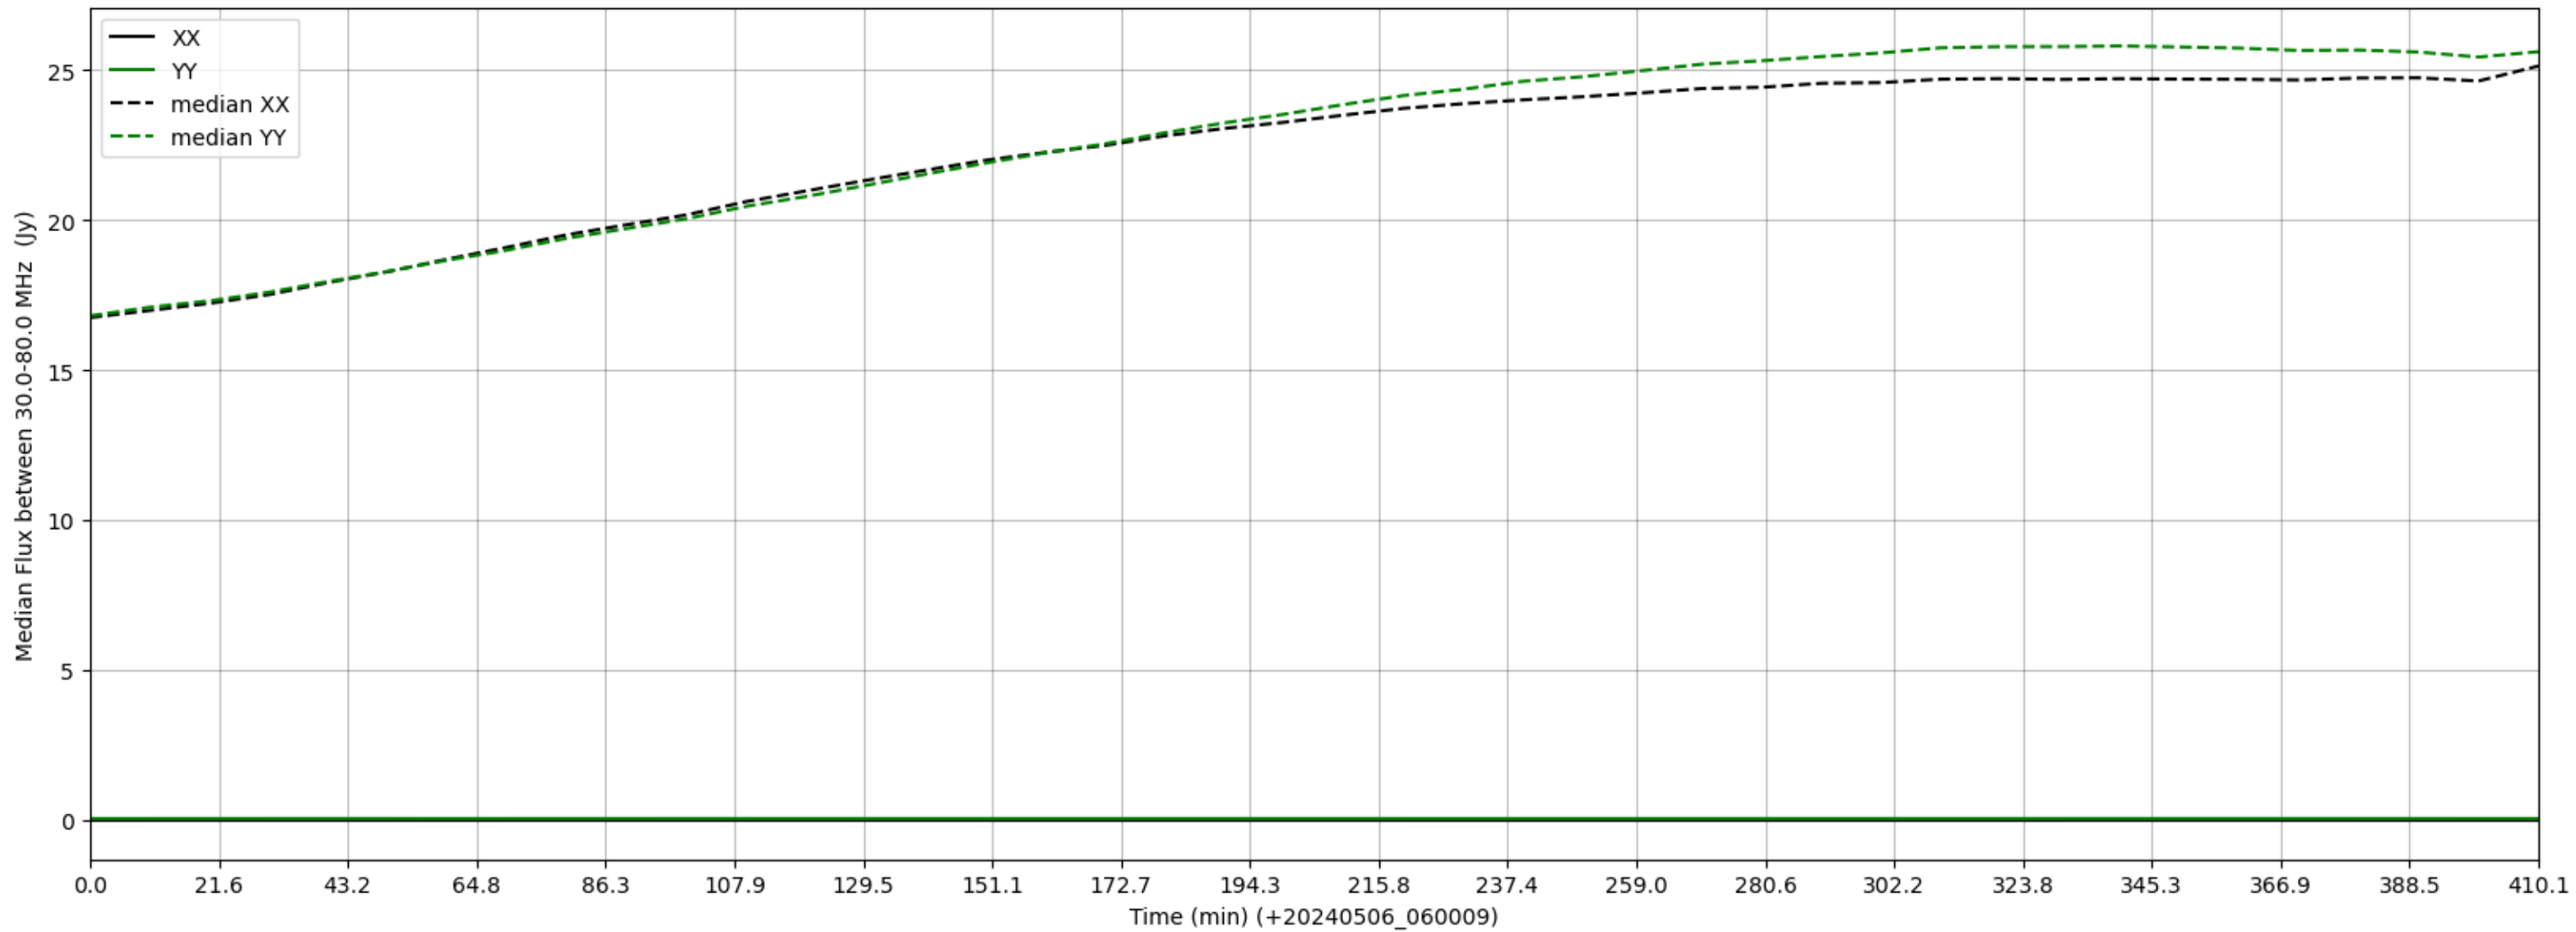

LWA313 - Correlator# 018 - XX FLAGS:Good - YY FLAGS:Good

LWA310 - Correlator# 017 - XX FLAGS:LowFlux - YY FLAGS:LowFlux