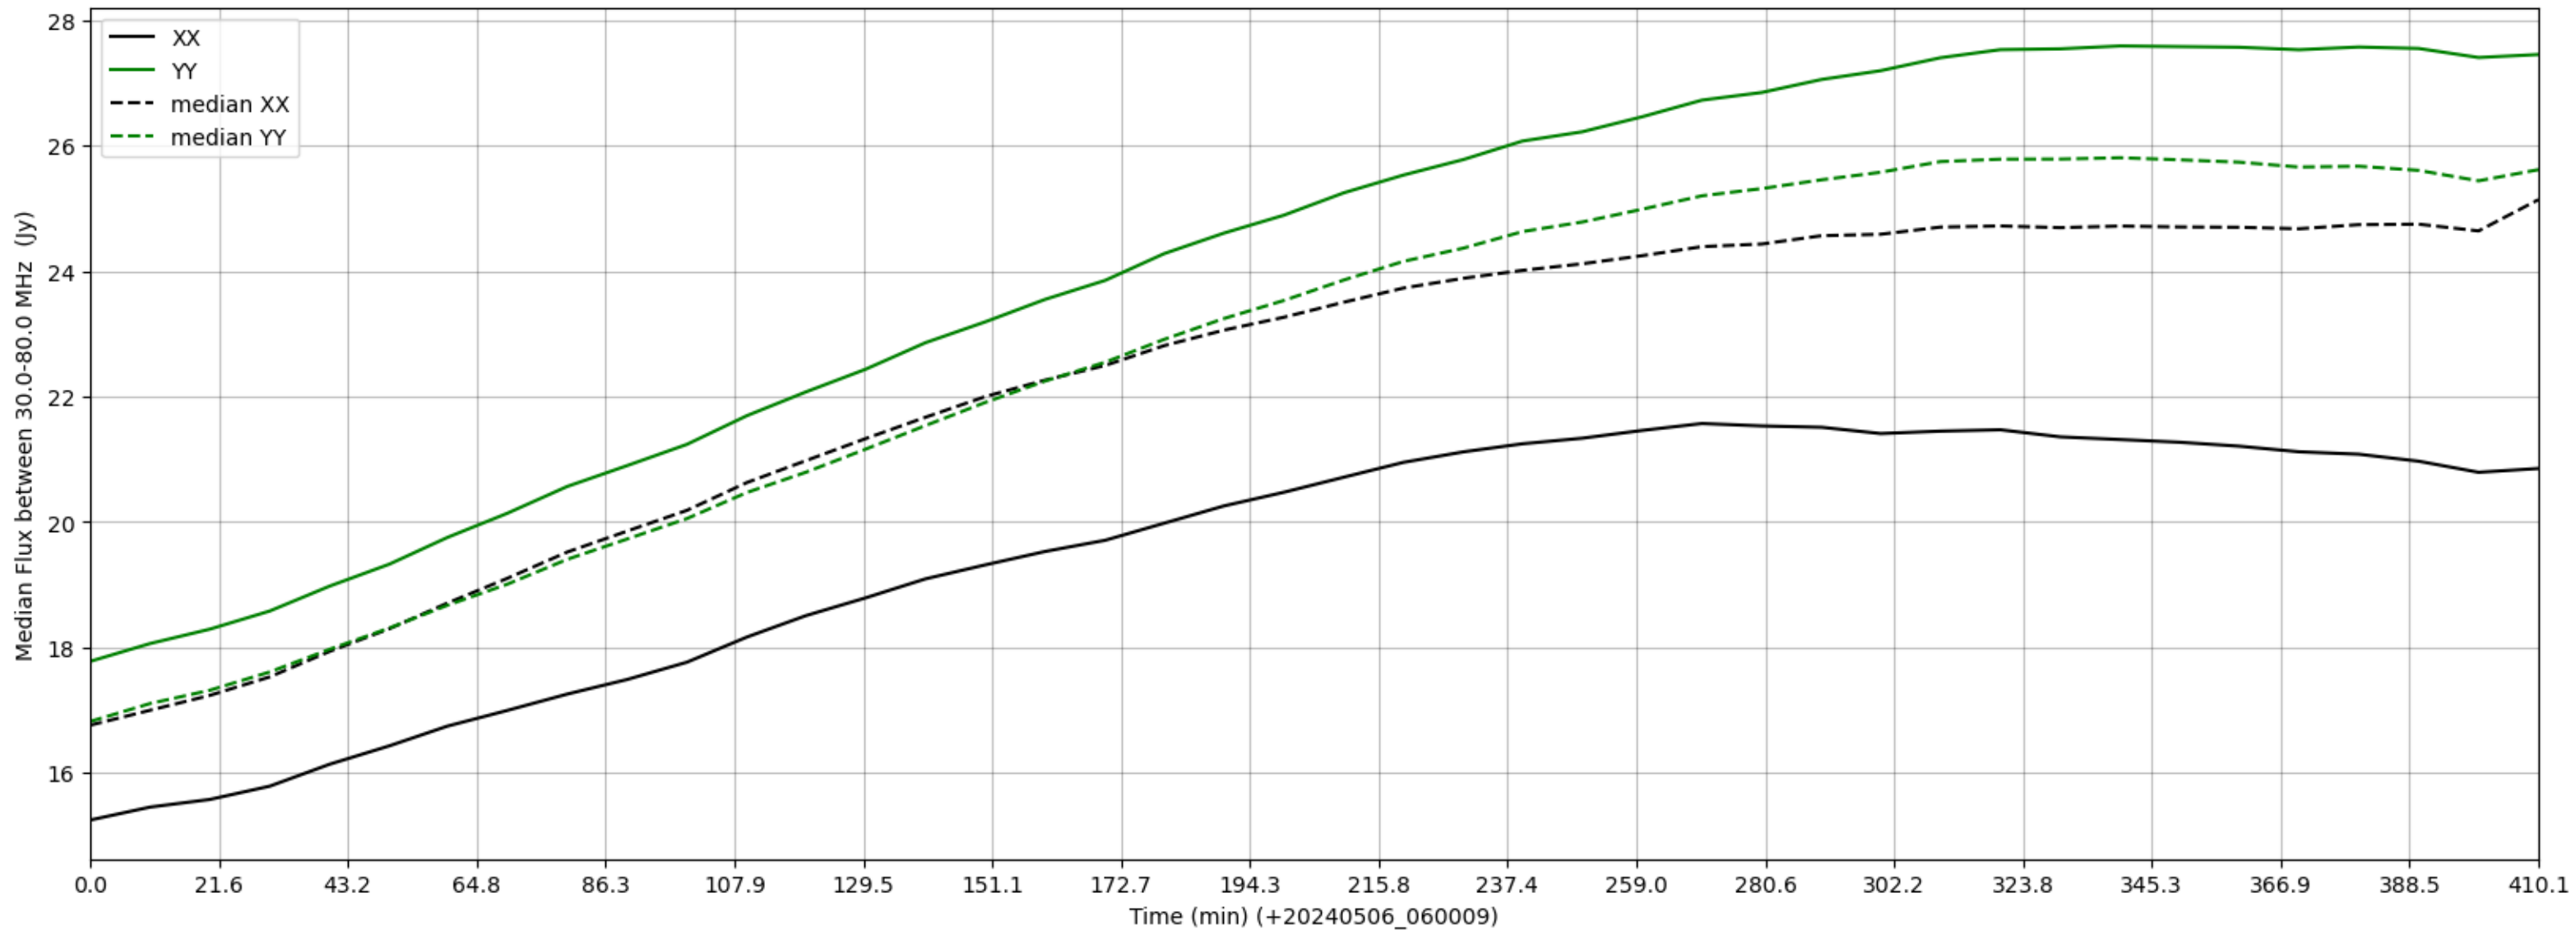

LWA332 - Correlator# 025 - XX FLAGS:Good - YY FLAGS:Good

LWA338 - Correlator# 024 - XX FLAGS:Good - YY FLAGS:Good