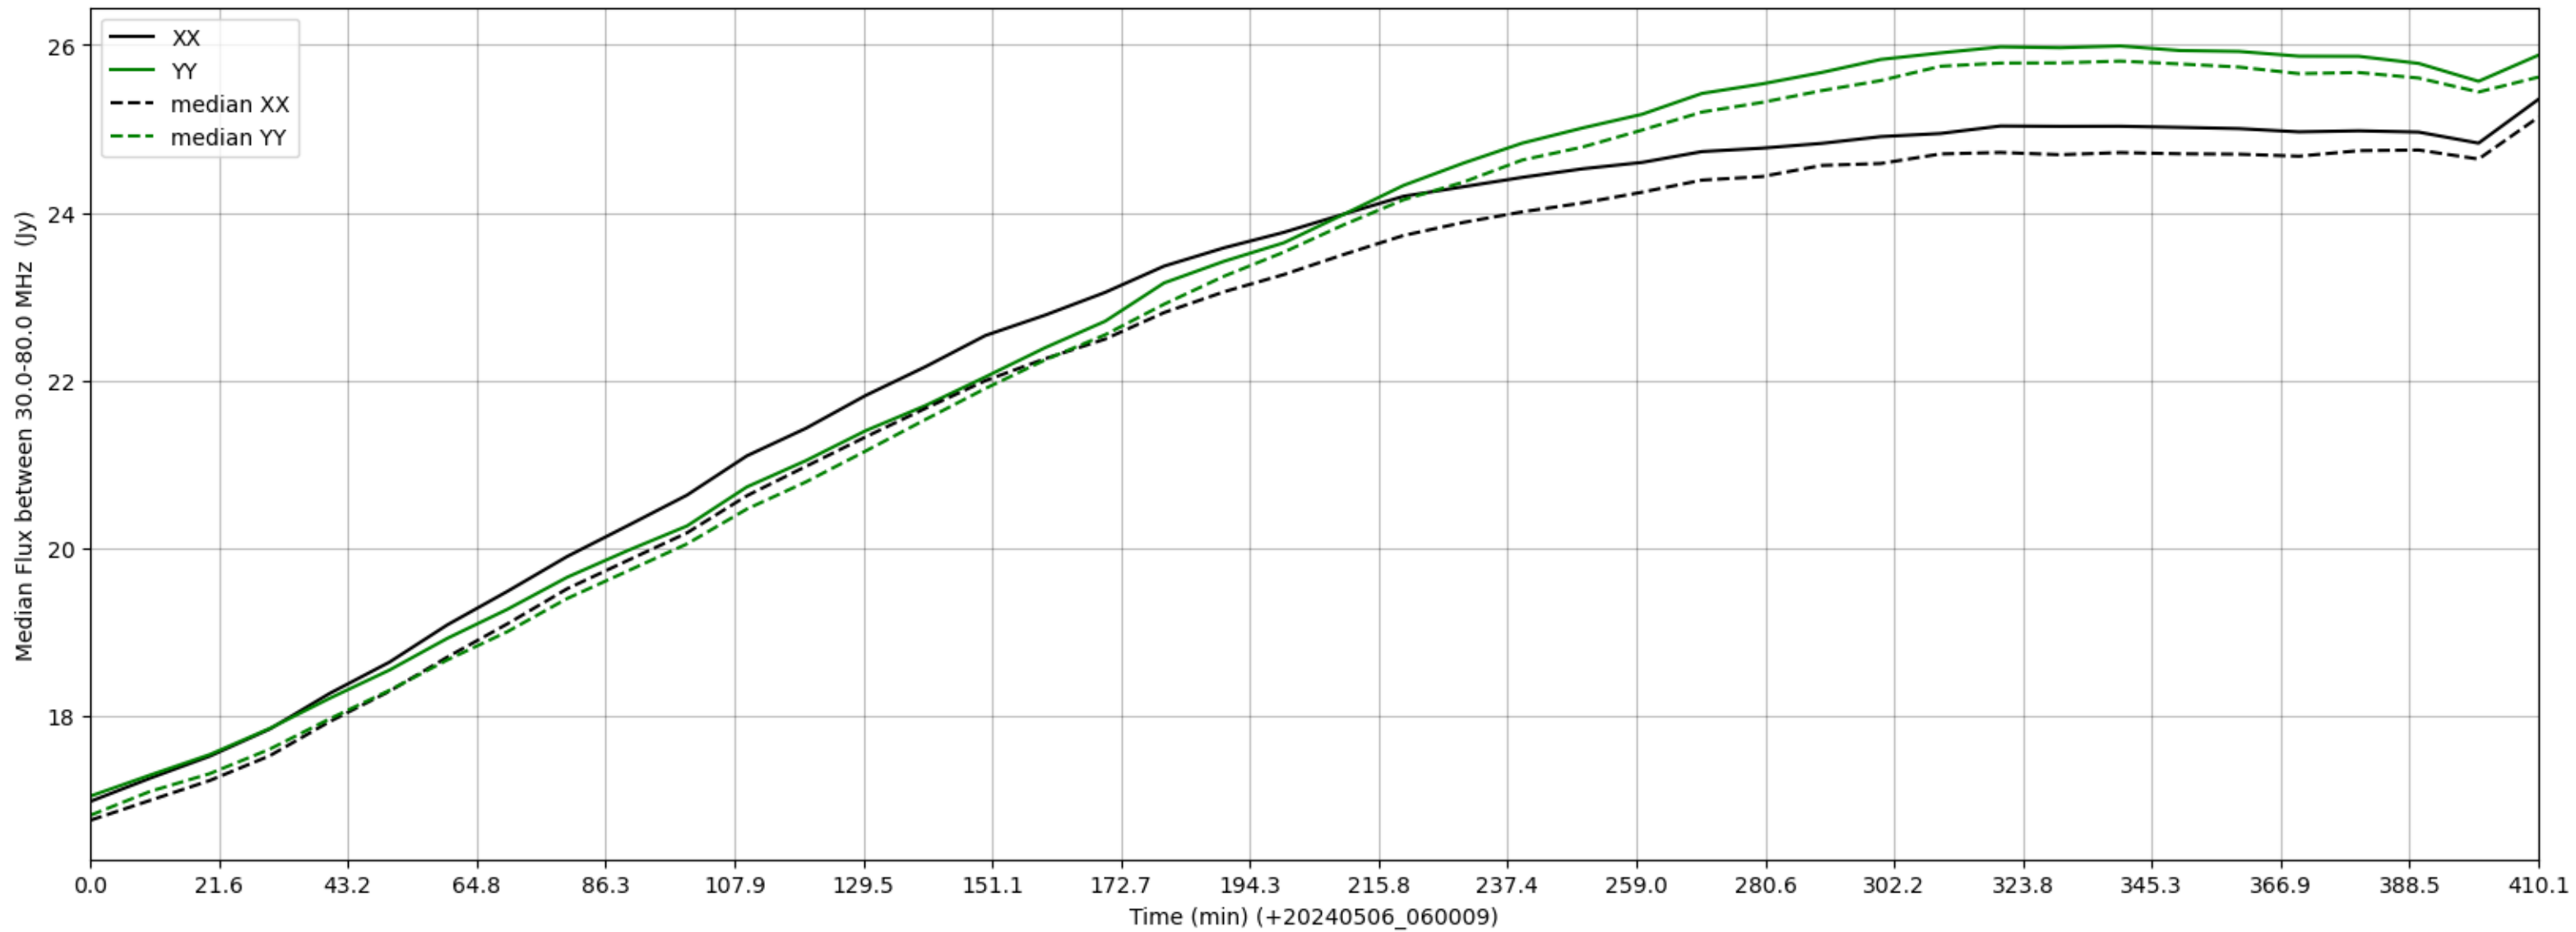

LWA059 - Correlator# 136 - XX FLAGS:Good - YY FLAGS:Good

LWA058 - Correlator# 137 - XX FLAGS:Good - YY FLAGS:LowFlux

LWA062 - Correlator# 138 - XX FLAGS:Good - YY FLAGS:Good

LWA061 - Correlator# 139 - XX FLAGS:Good - YY FLAGS:Good