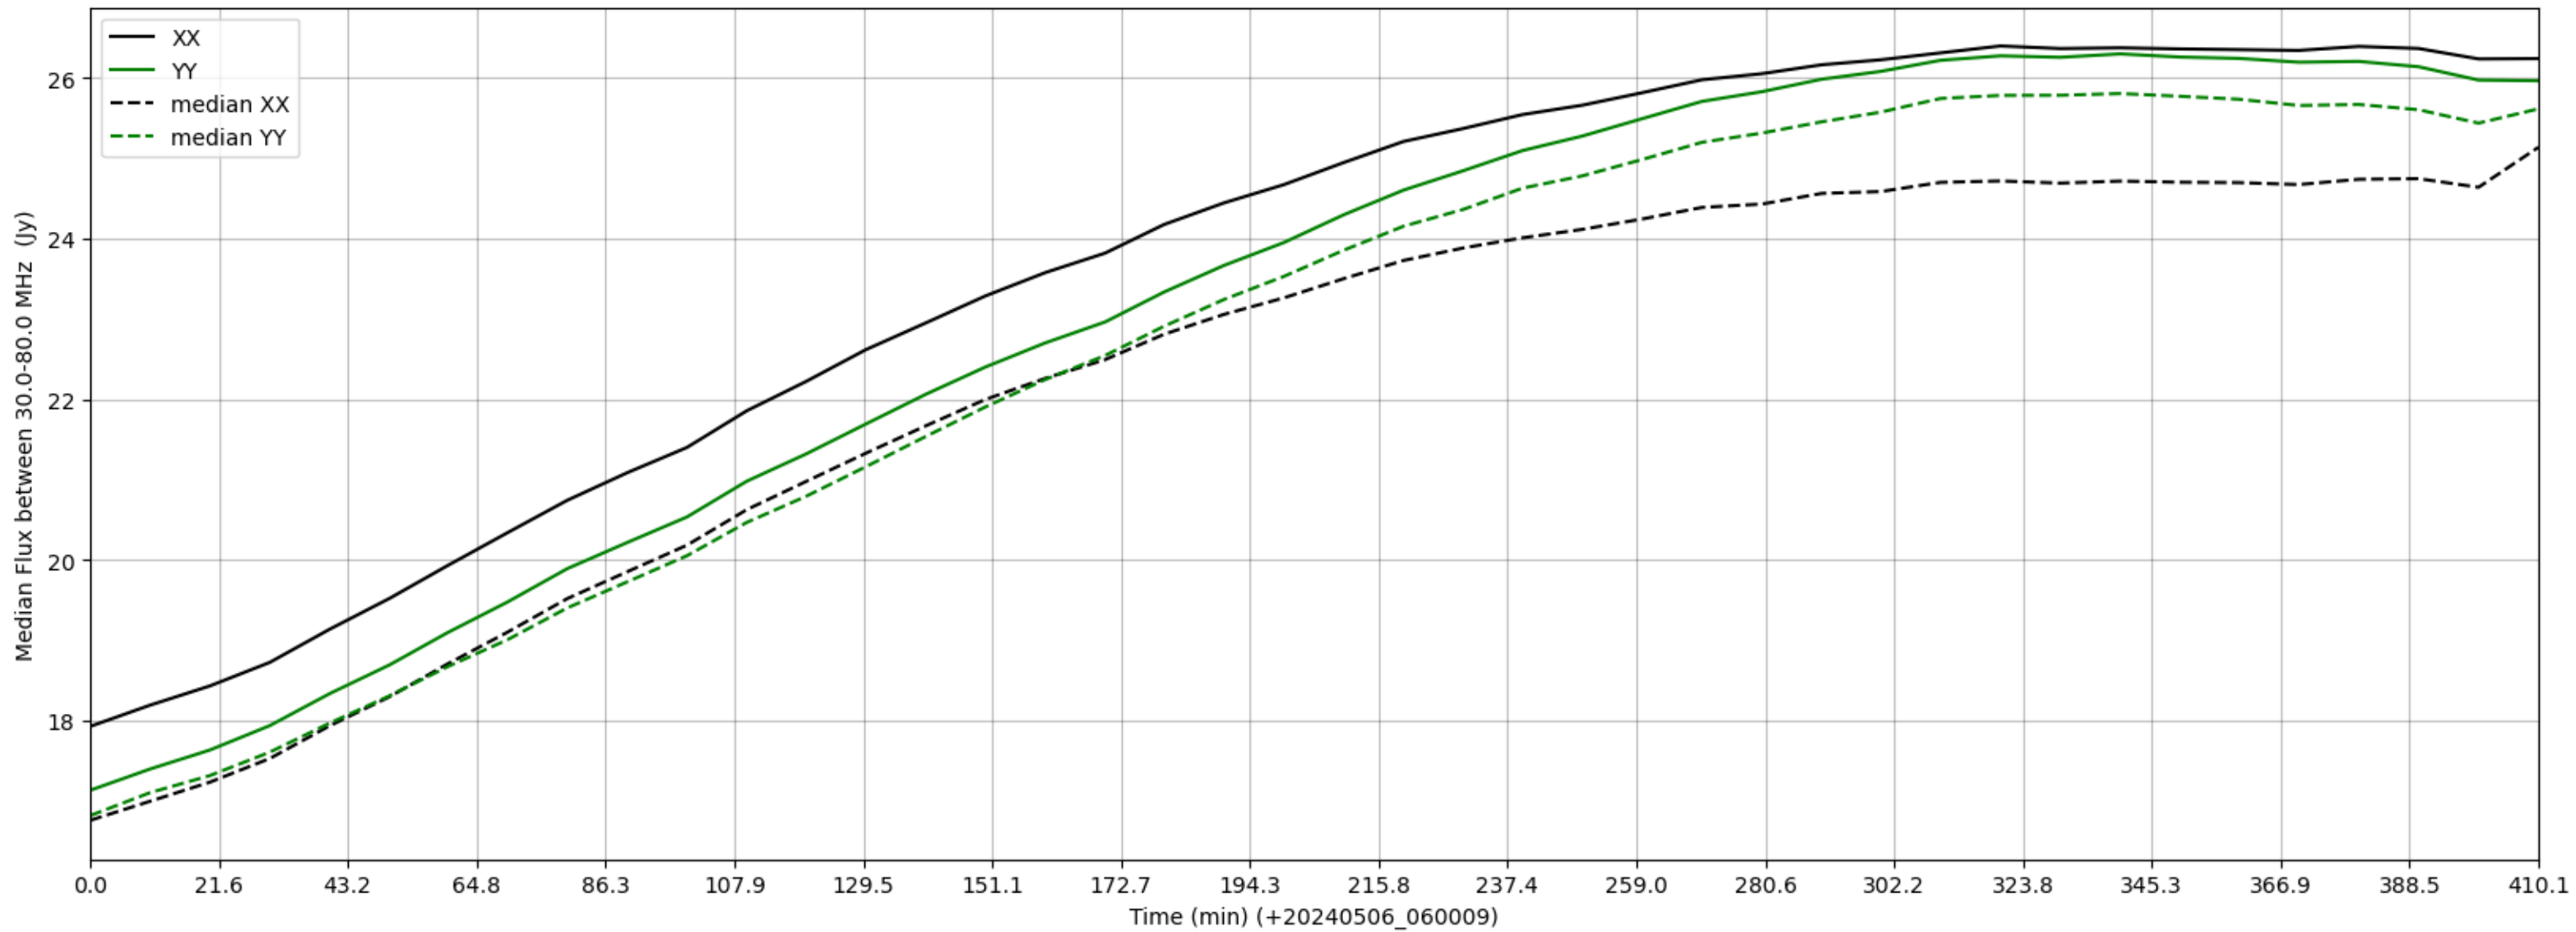

LWA241 - Correlator# 336 - XX FLAGS:Good - YY FLAGS:Good

LWA223 - Correlator# 337 - XX FLAGS:Good - YY FLAGS:Good

LWA244 - Correlator# 338 - XX FLAGS:Good - YY FLAGS:Good

LWA242 - Correlator# 339 - XX FLAGS:Good - YY FLAGS:Good