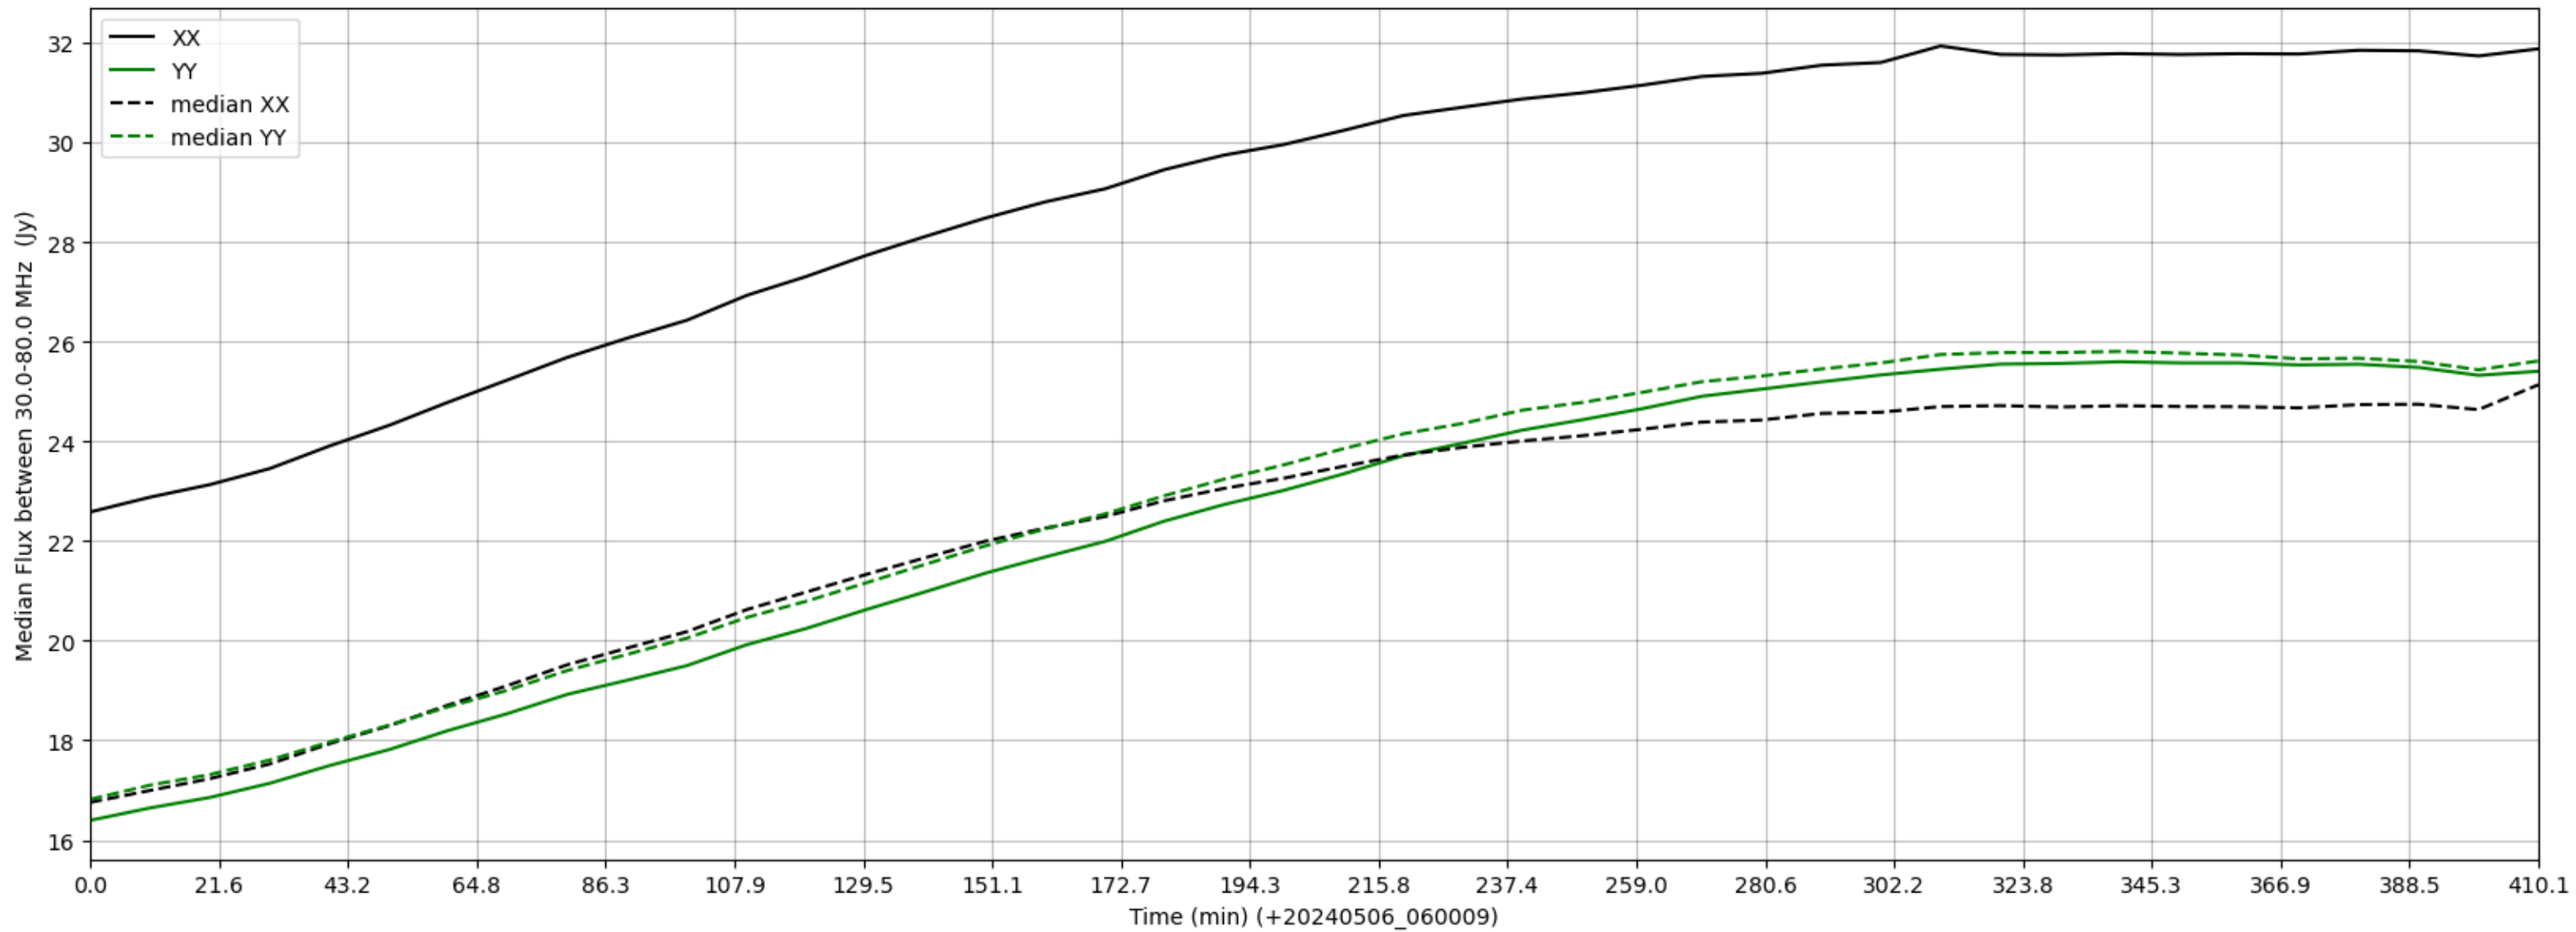

LWA275 - Correlator# 090 - XX FLAGS:Good - YY FLAGS:Good

LWA075 - Correlator# 089 - XX FLAGS:Good - YY FLAGS:Good