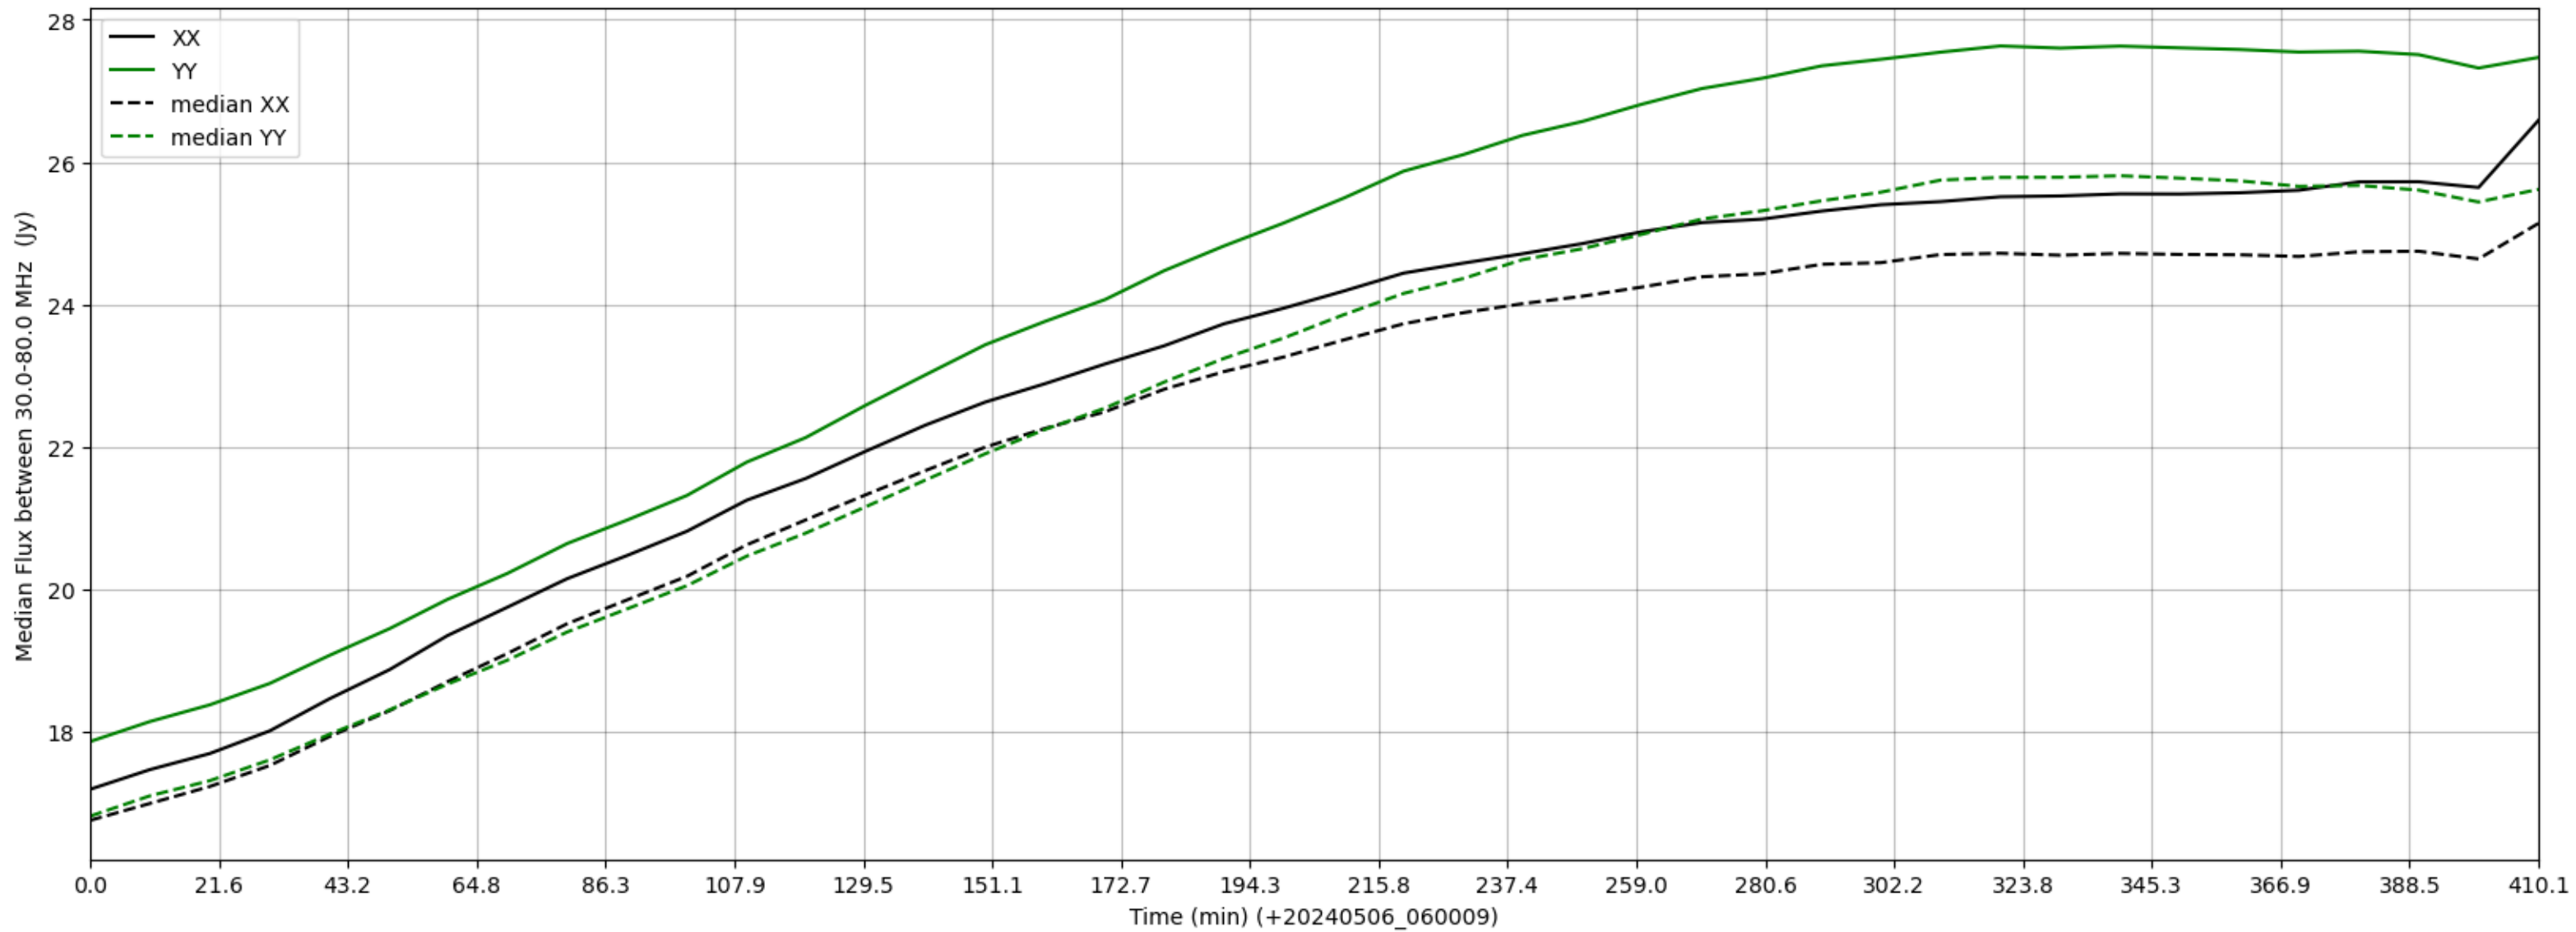

LWA030 - Correlator# 128 - XX FLAGS:Good - YY FLAGS:Good

LWA028 - Correlator# 129 - XX FLAGS:Good - YY FLAGS:Good

LWA032 - Correlator# 130 - XX FLAGS:Good - YY FLAGS:Good

LWA031 - Correlator# 131 - XX FLAGS:Good - YY FLAGS:Good