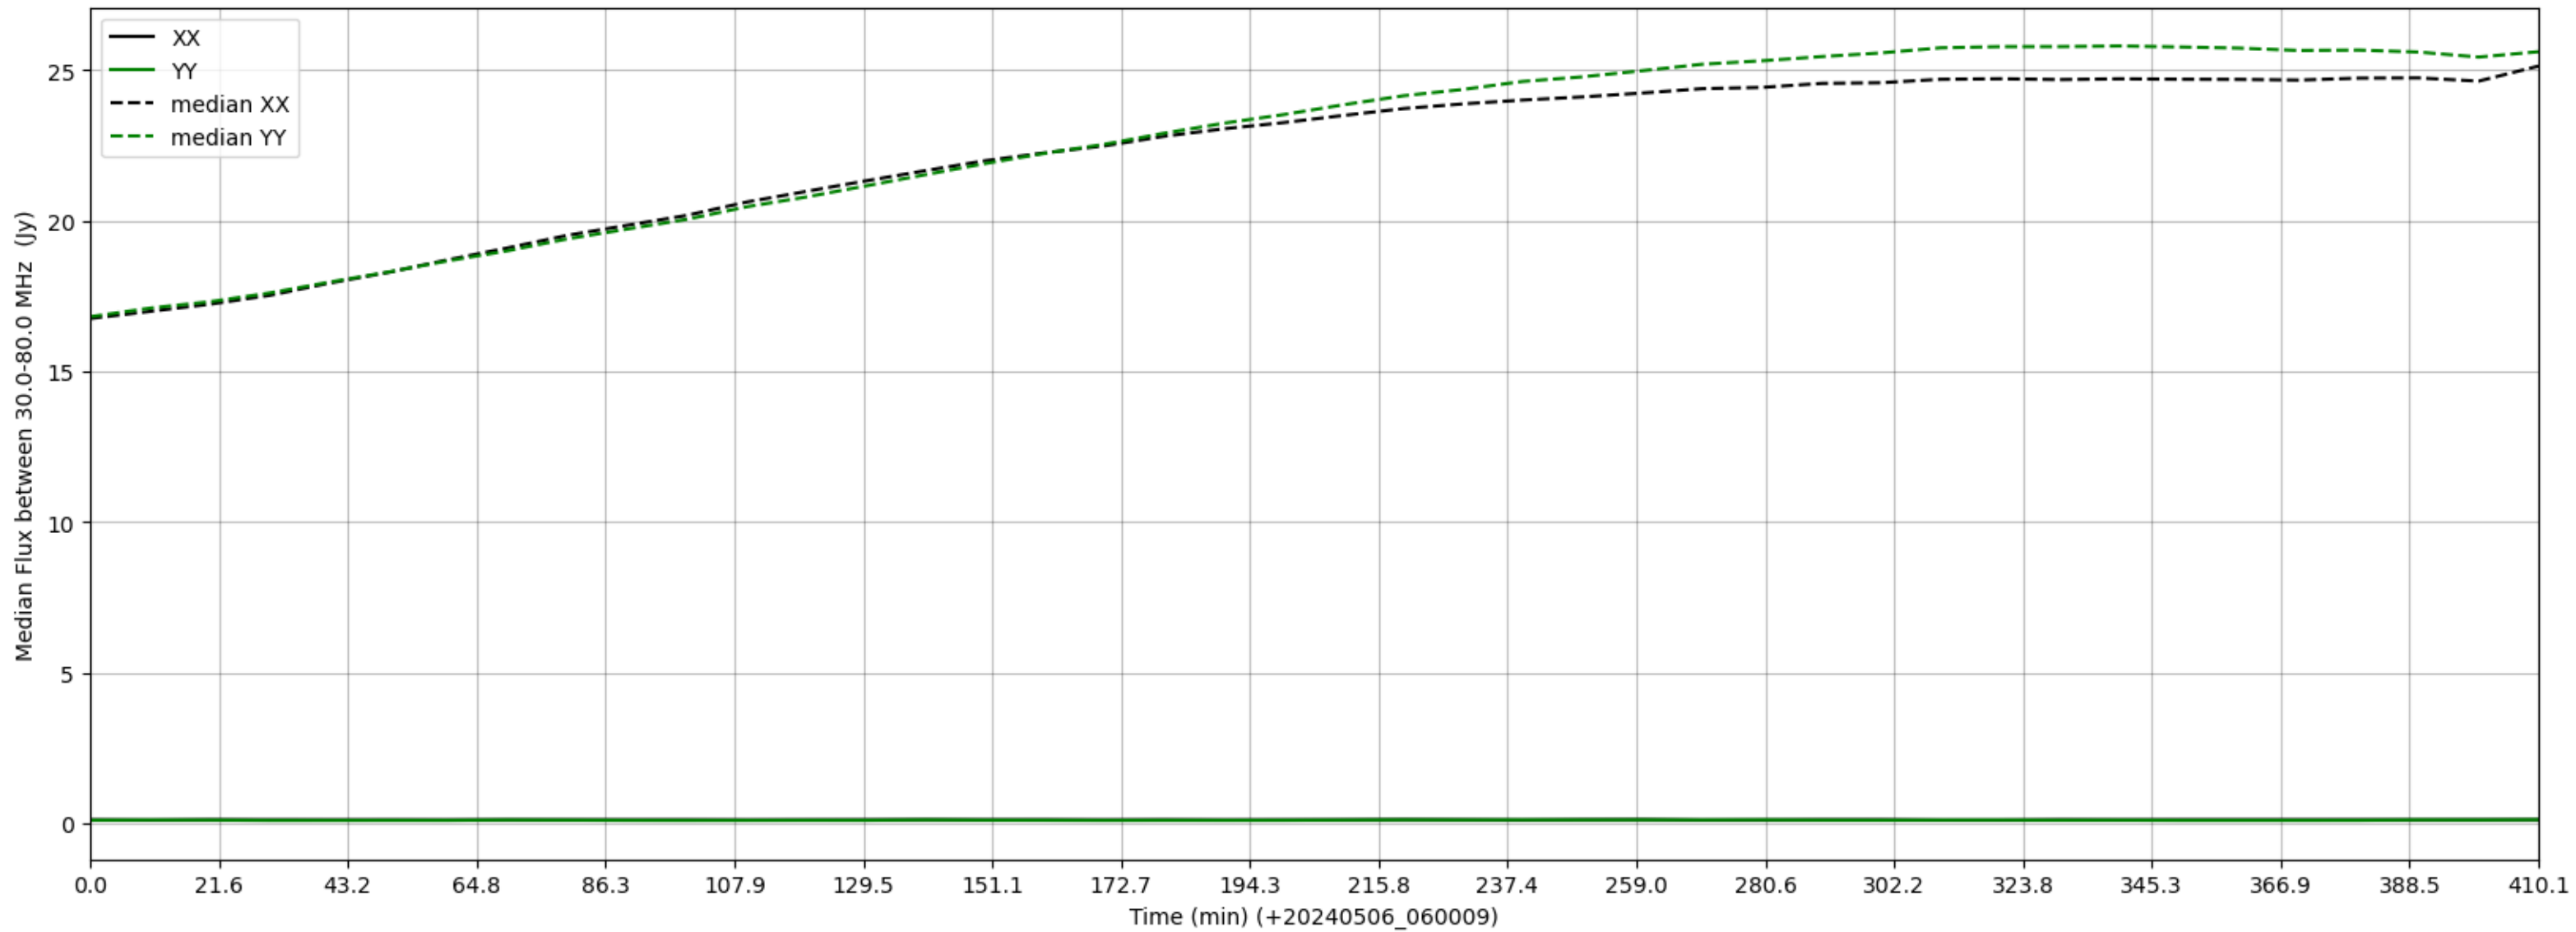

LWA120 - Correlator# 208 - XX FLAGS:LowFlux - YY FLAGS:LowFlux

LWA082 - Correlator# 209 - XX FLAGS:Good - YY FLAGS:Good

LWA143 - Correlator# 210 - XX FLAGS:Good - YY FLAGS:Good

LWA142 - Correlator# 211 - XX FLAGS:LowFlux - YY FLAGS:LowFlux