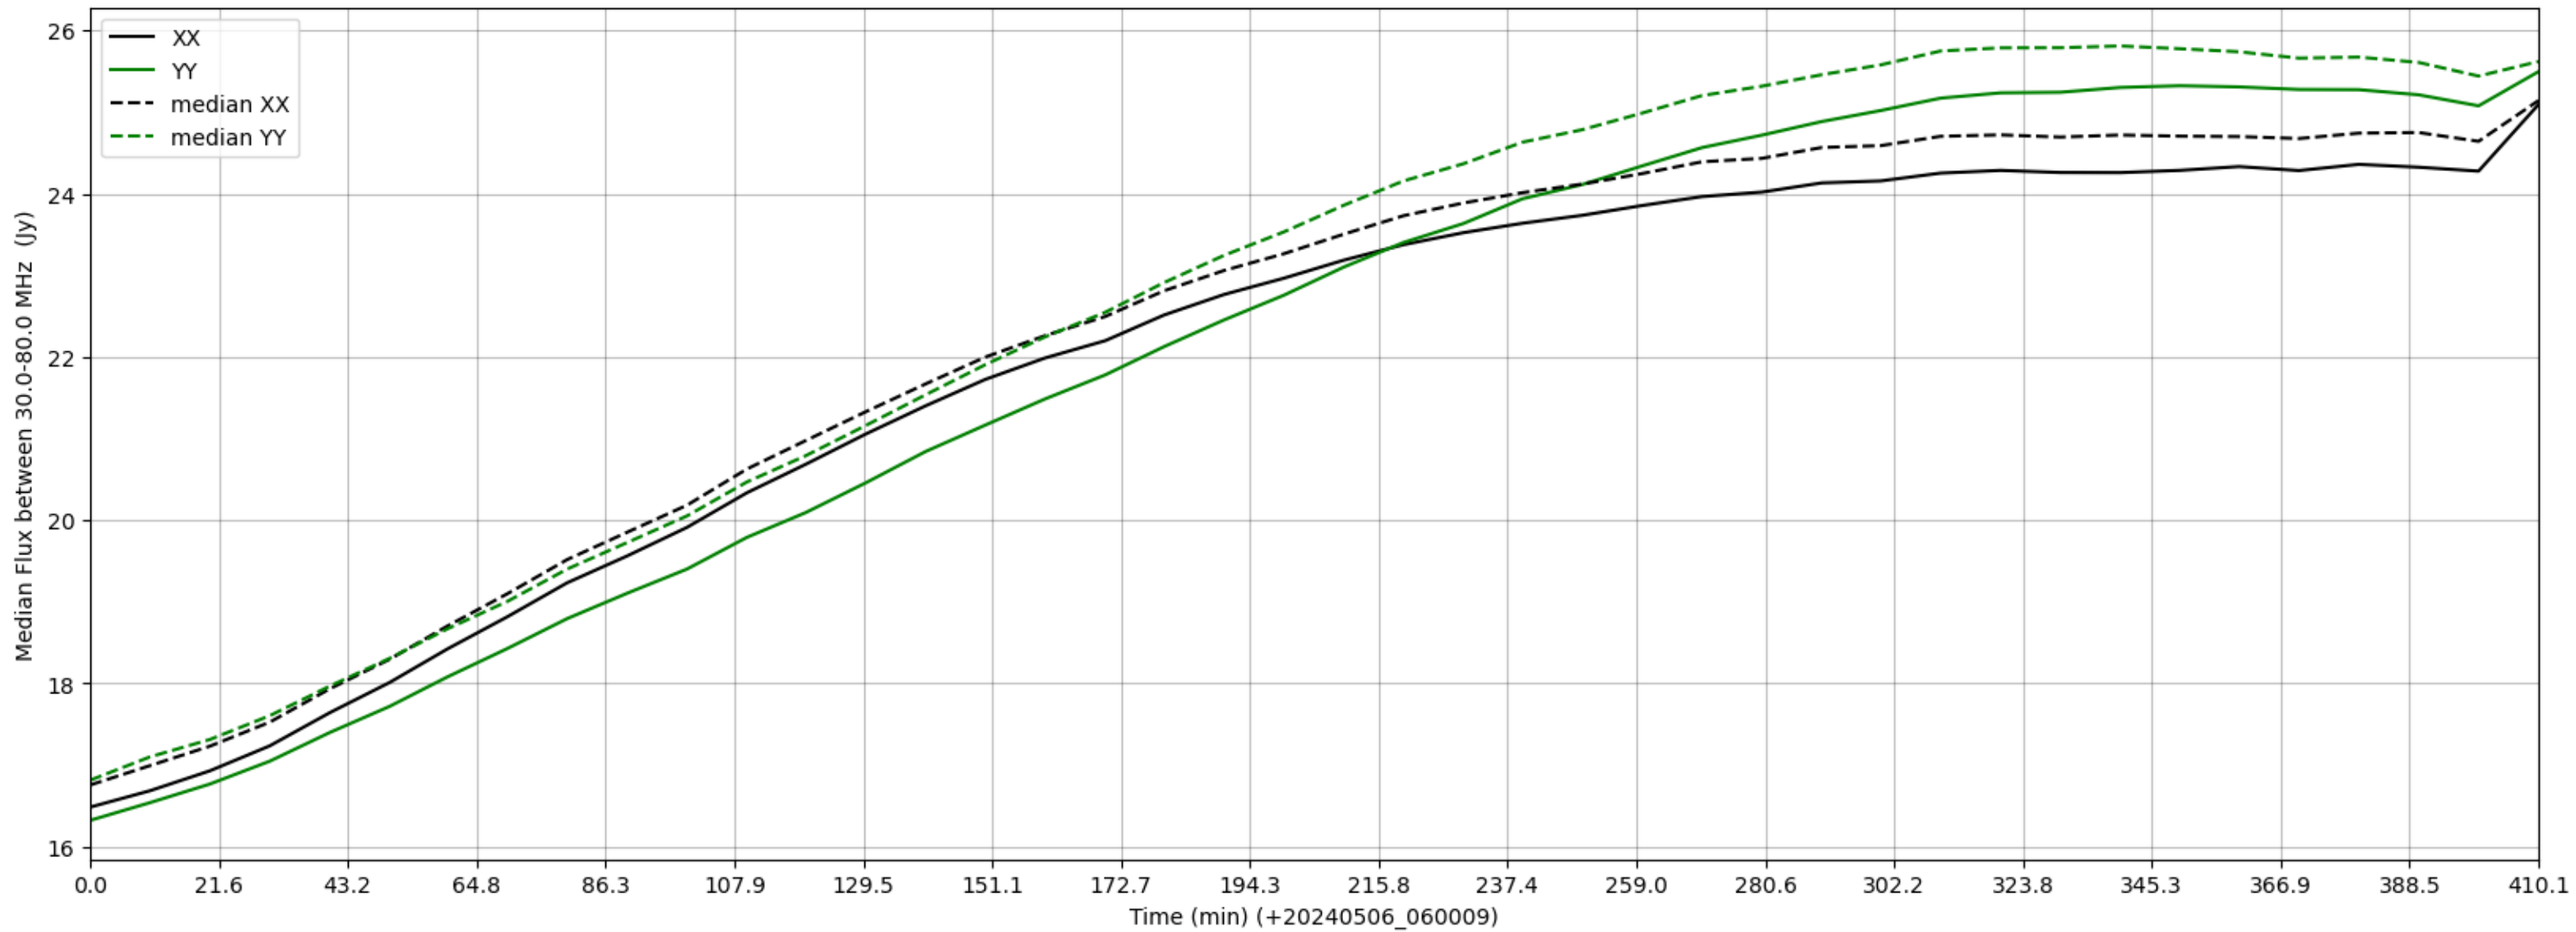

LWA218 - Correlator# 332 - XX FLAGS:Good - YY FLAGS:Good

LWA217 - Correlator# 333 - XX FLAGS:Good - YY FLAGS:Good

LWA221 - Correlator# 334 - XX FLAGS:Good - YY FLAGS:Good

LWA219 - Correlator# 335 - XX FLAGS:Good - YY FLAGS:Good