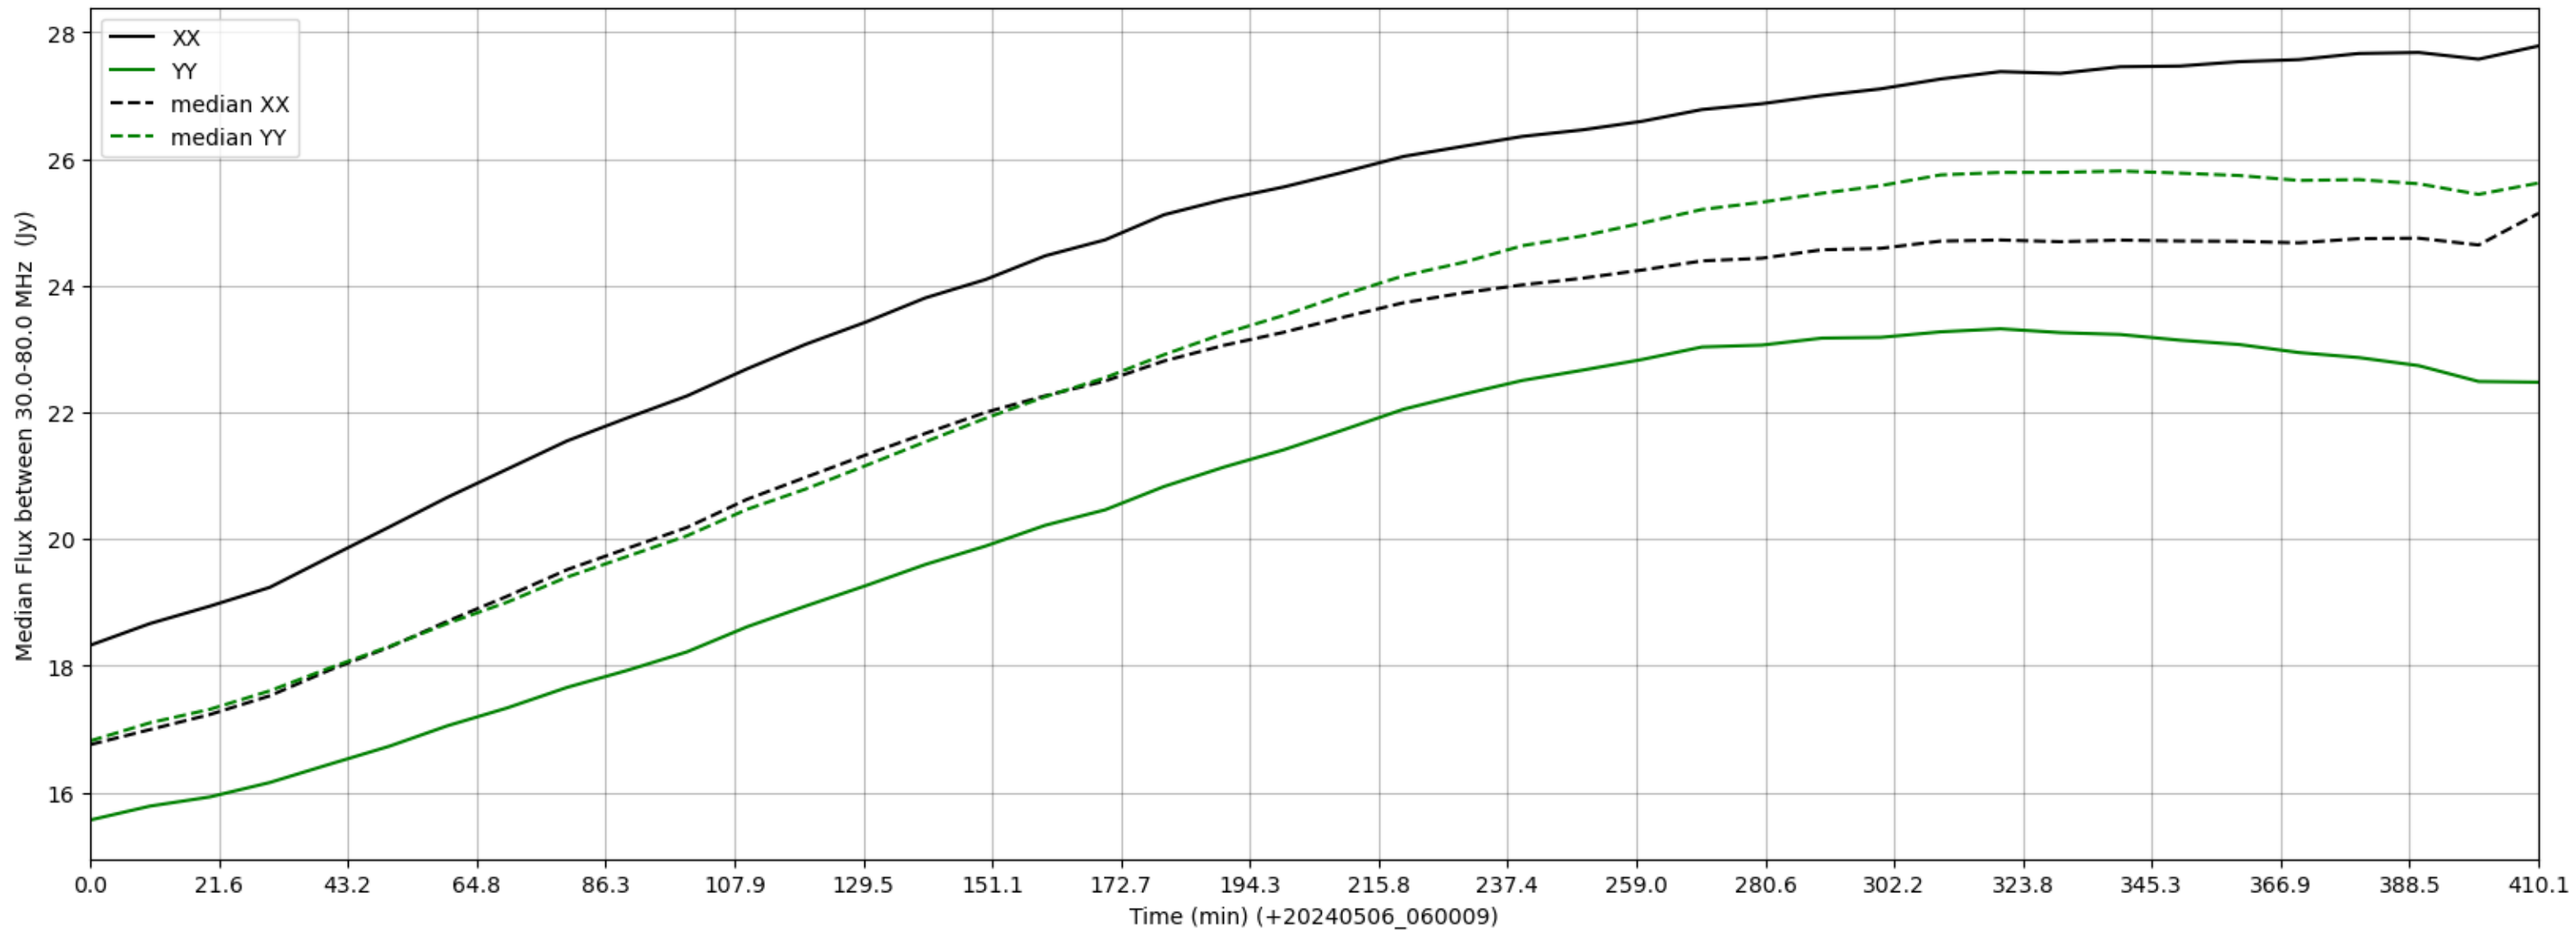

LWA276 - Correlator# 006 - XX FLAGS:Good - YY FLAGS:Good

LWA269 - Correlator# 005 - XX FLAGS:Good - YY FLAGS:Good