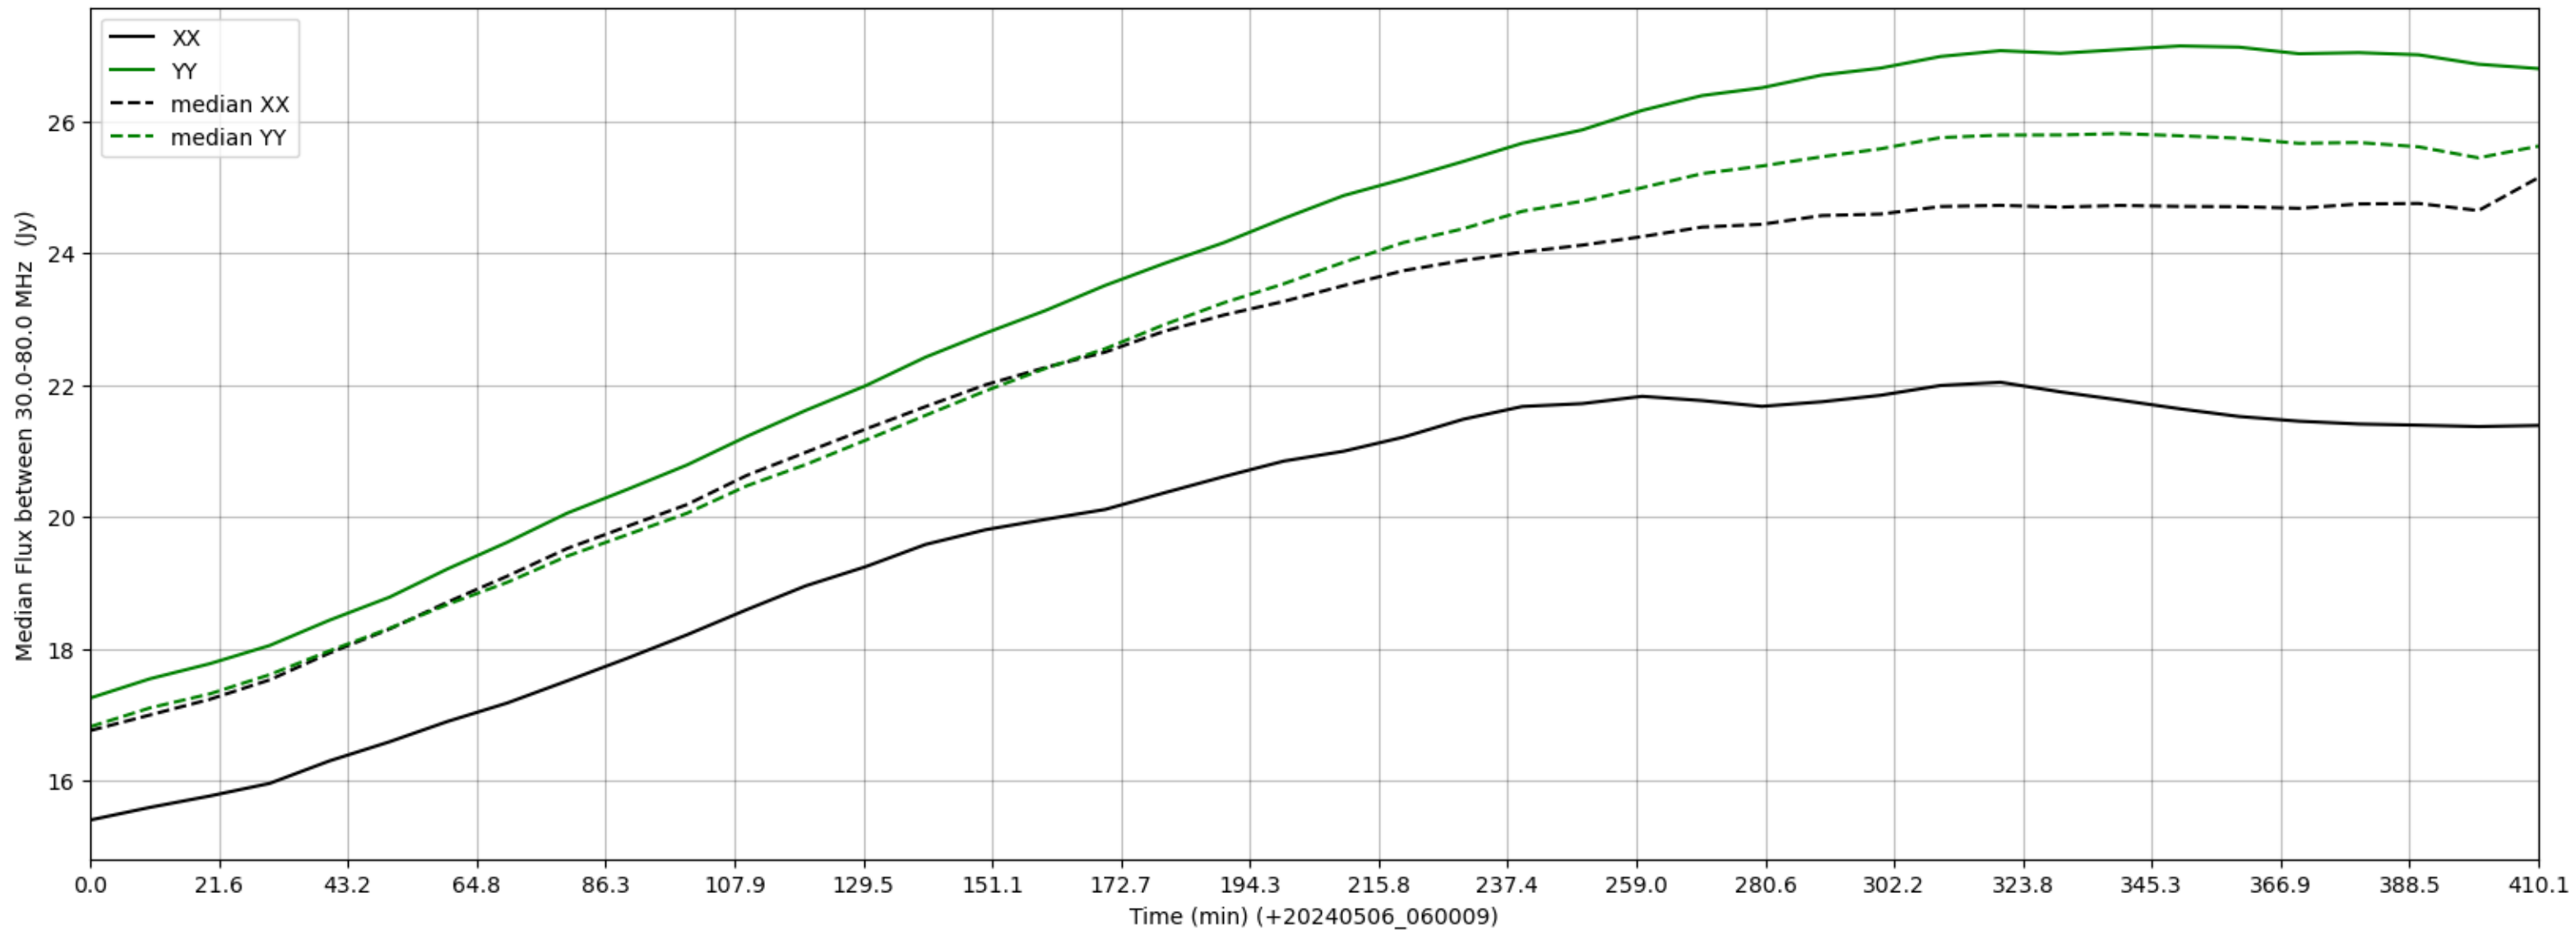

LWA361 - Correlator# 158 - XX FLAGS:Good - YY FLAGS:Good

LWA328 - Correlator# 157 - XX FLAGS:Good - YY FLAGS:Good