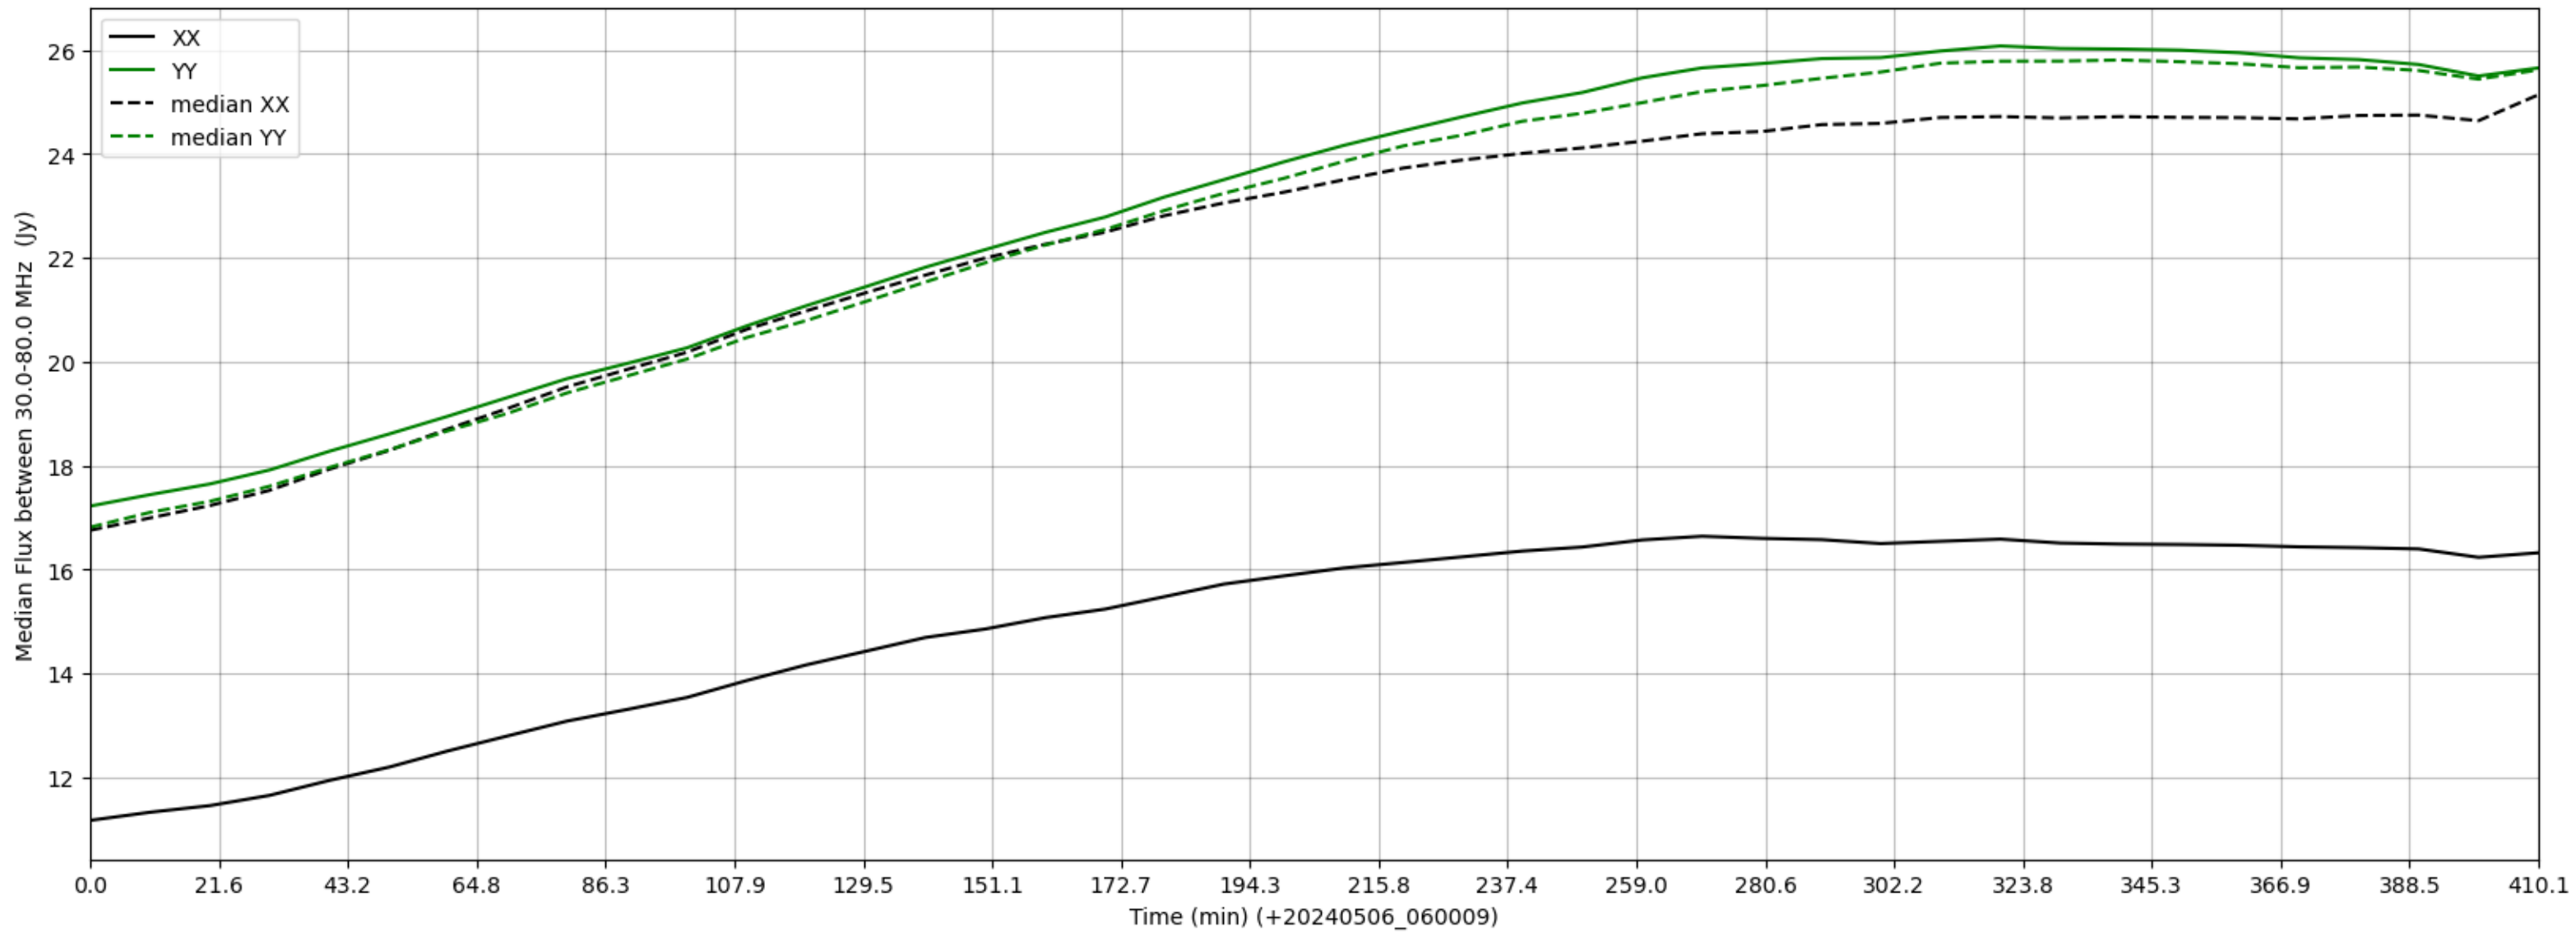

LWA280 - Correlator# 041 - XX FLAGS:LowFlux - YY FLAGS:LowFlux

LWA283 - Correlator# 040 - XX FLAGS:Good - YY FLAGS:Good