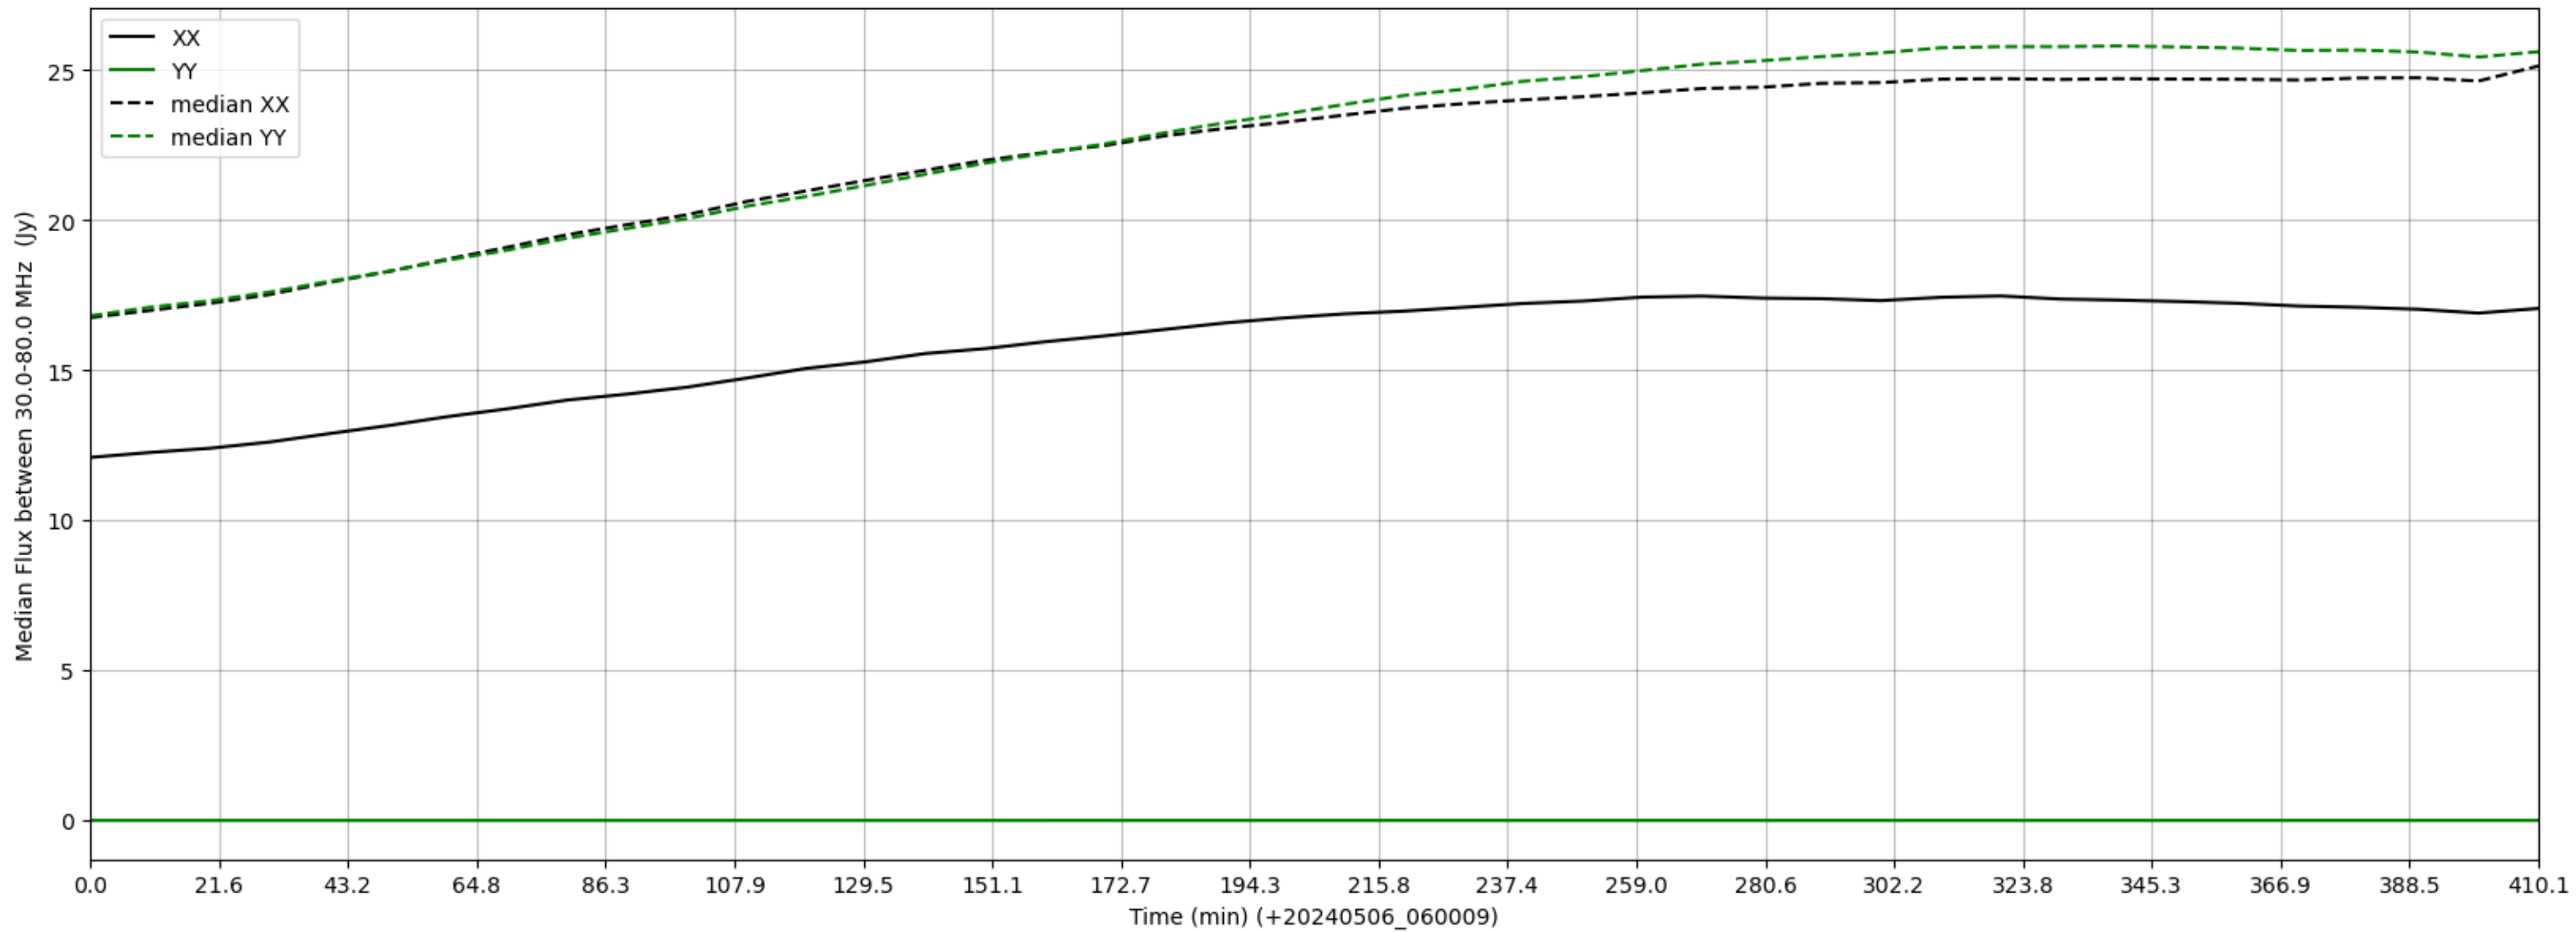

LWA291 - Correlator# 045 - XX FLAGS:Good - YY FLAGS:Good

LWA292 - Correlator# 044 - XX FLAGS:Good - YY FLAGS:LowFlux