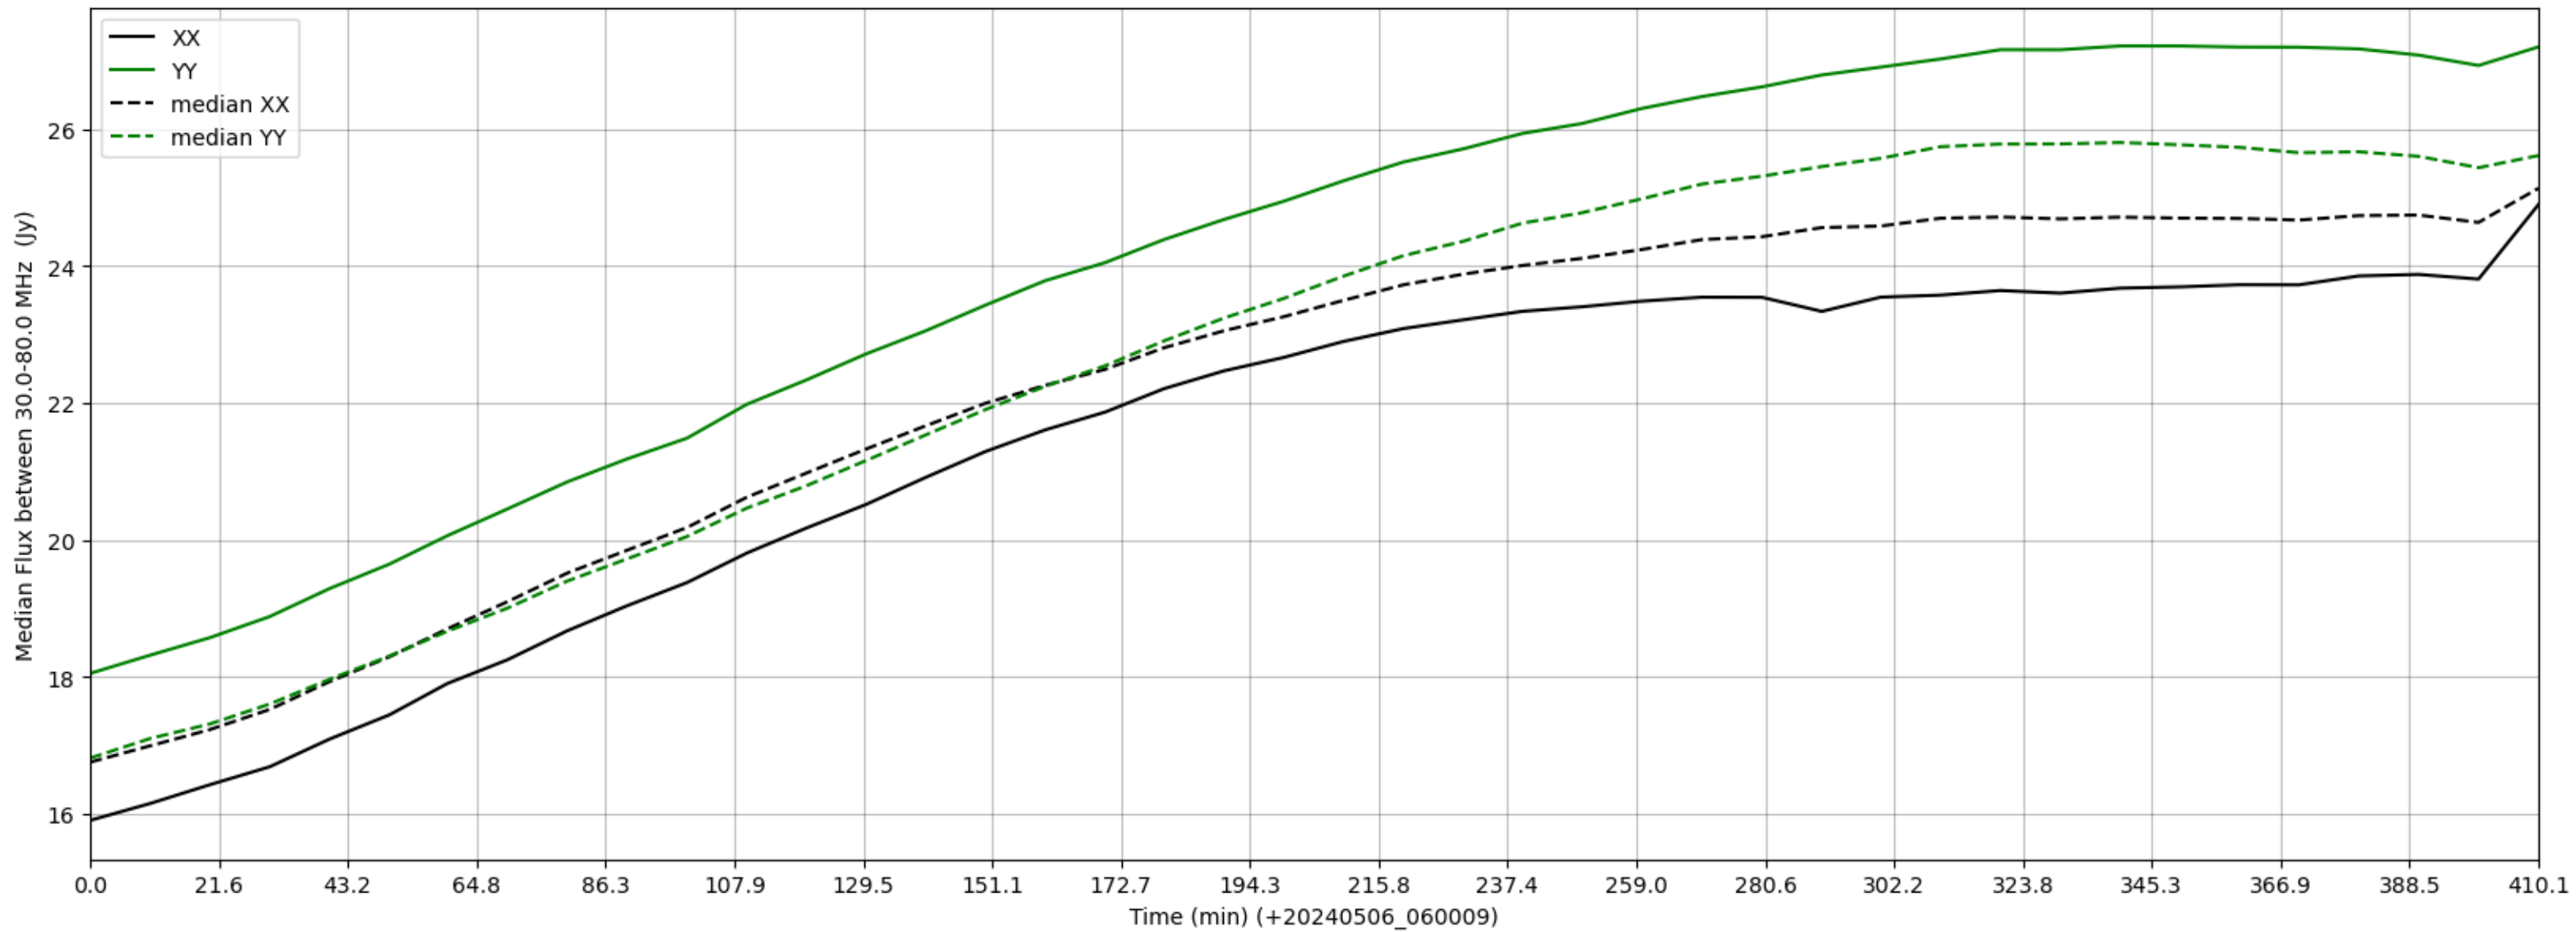

LWA149 - Correlator# 216 - XX FLAGS:Good - YY FLAGS:Good

LWA148 - Correlator# 217 - XX FLAGS:Good - YY FLAGS:Good

LWA151 - Correlator# 218 - XX FLAGS:LowFlux - YY FLAGS:LowFlux

LWA172 - Correlator# 219 - XX FLAGS:Good - YY FLAGS:Good