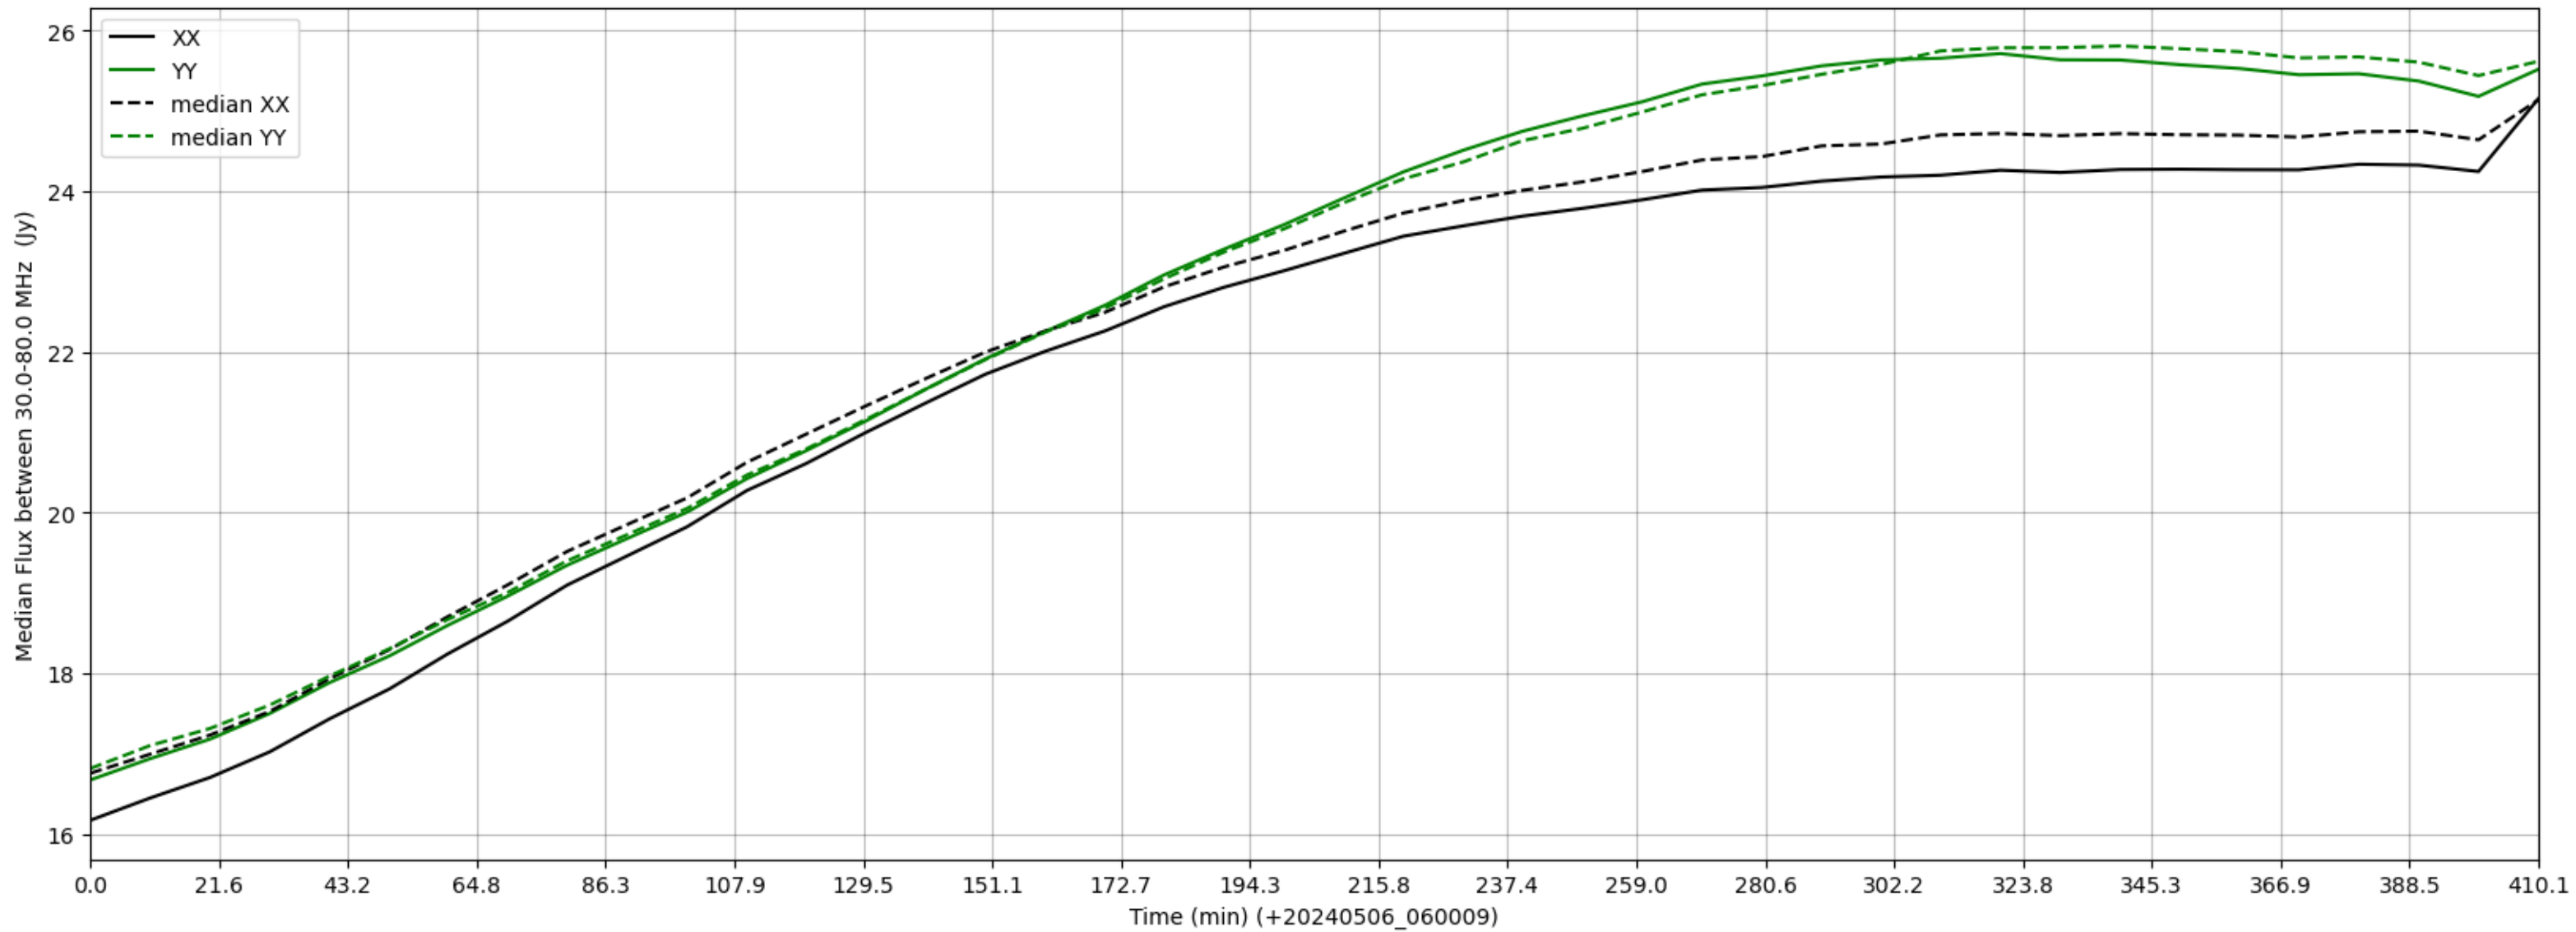

LWA049 - Correlator# 112 - XX FLAGS:Good - YY FLAGS:Good

LWA048 - Correlator# 113 - XX FLAGS:Good - YY FLAGS:Good

LWA051 - Correlator# 114 - XX FLAGS:Good - YY FLAGS:Good

LWA050 - Correlator# 115 - XX FLAGS:Good - YY FLAGS:Good