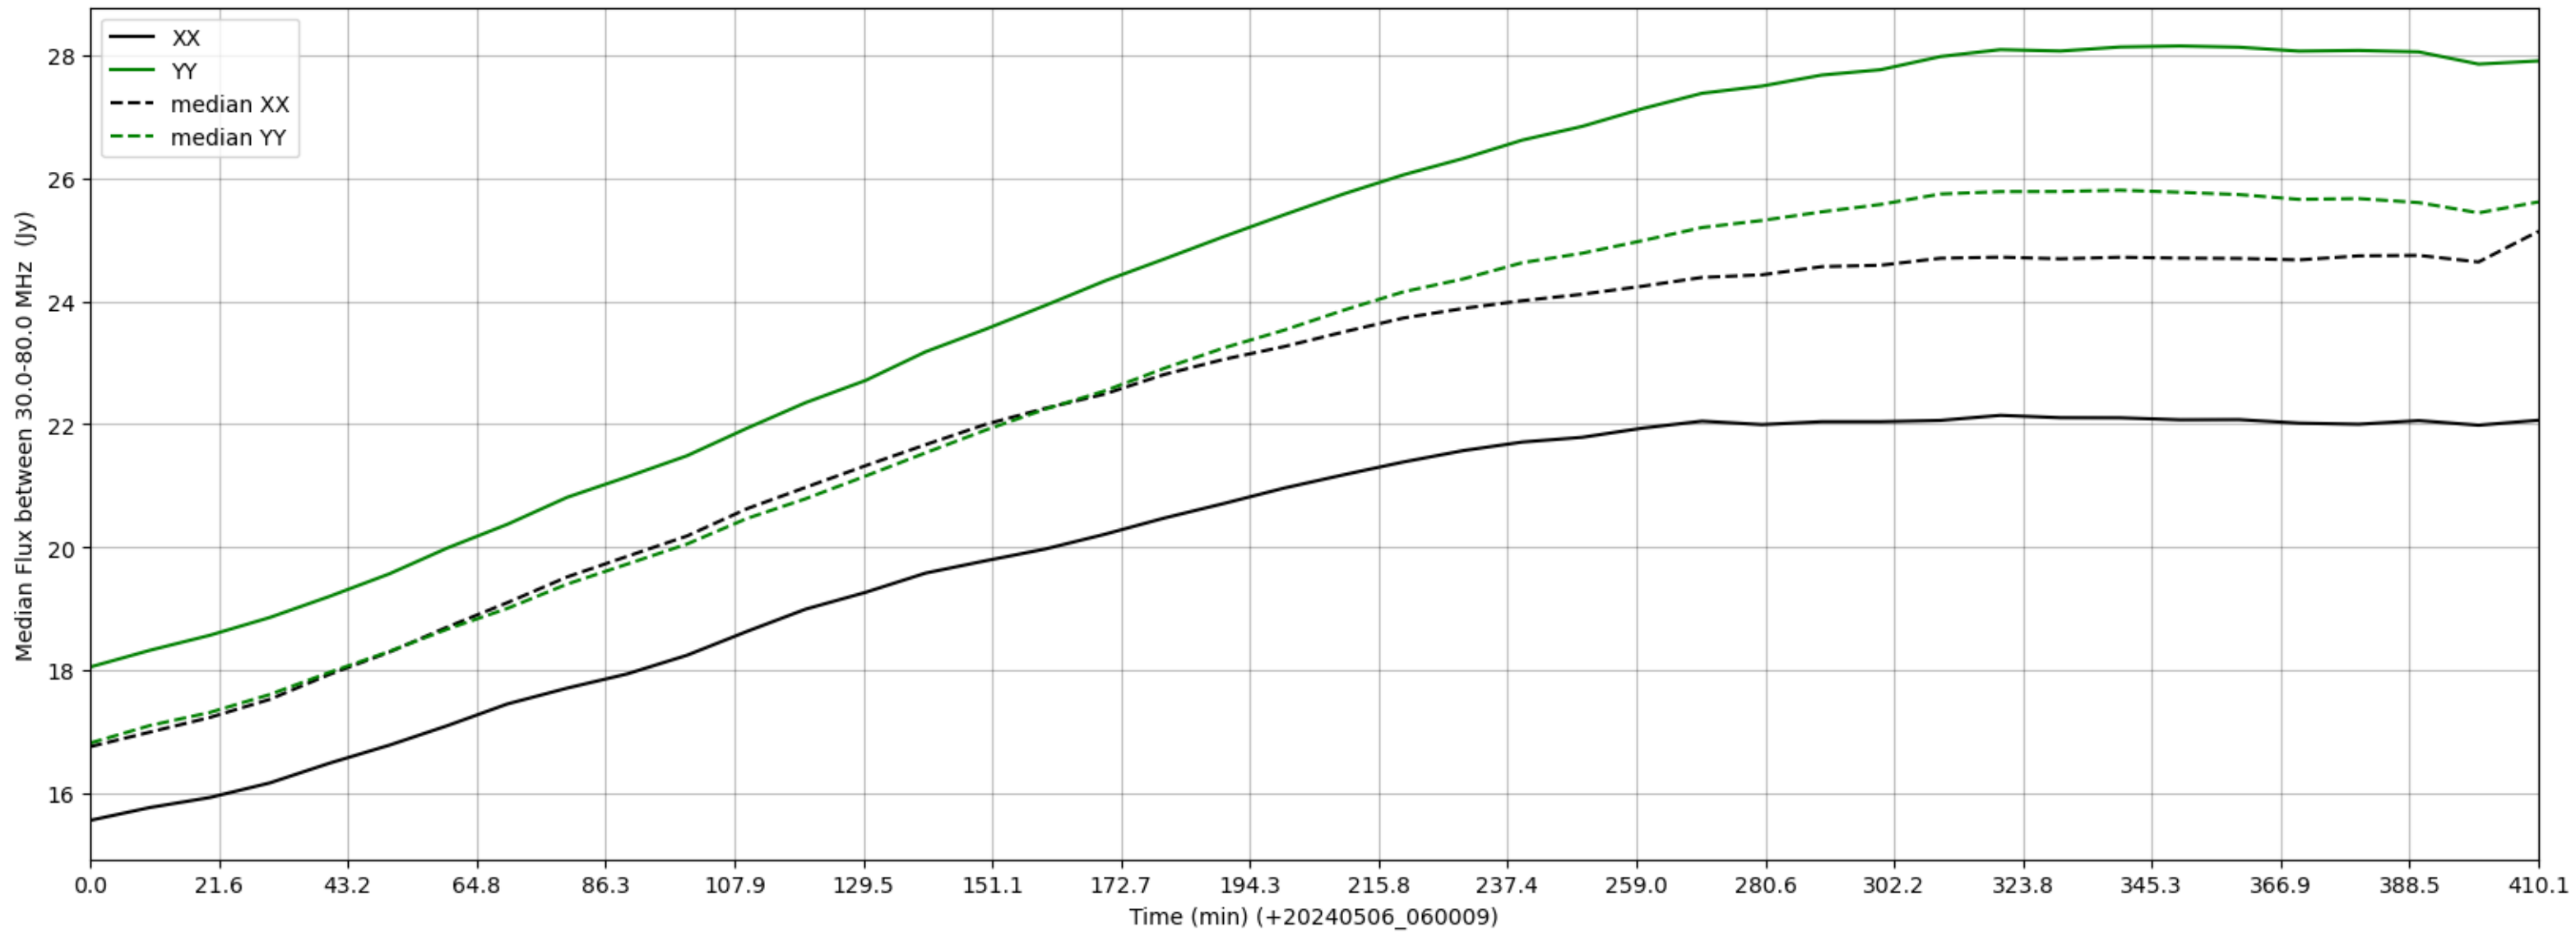

LWA266 - Correlator# 000 - XX FLAGS:Good - YY FLAGS:Good

LWA259 - Correlator# 001 - XX FLAGS:Good - YY FLAGS:Good

LWA268 - Correlator# 002 - XX FLAGS:Good - YY FLAGS:Good

LWA267 - Correlator# 003 - XX FLAGS:LowFlux - YY FLAGS:Good