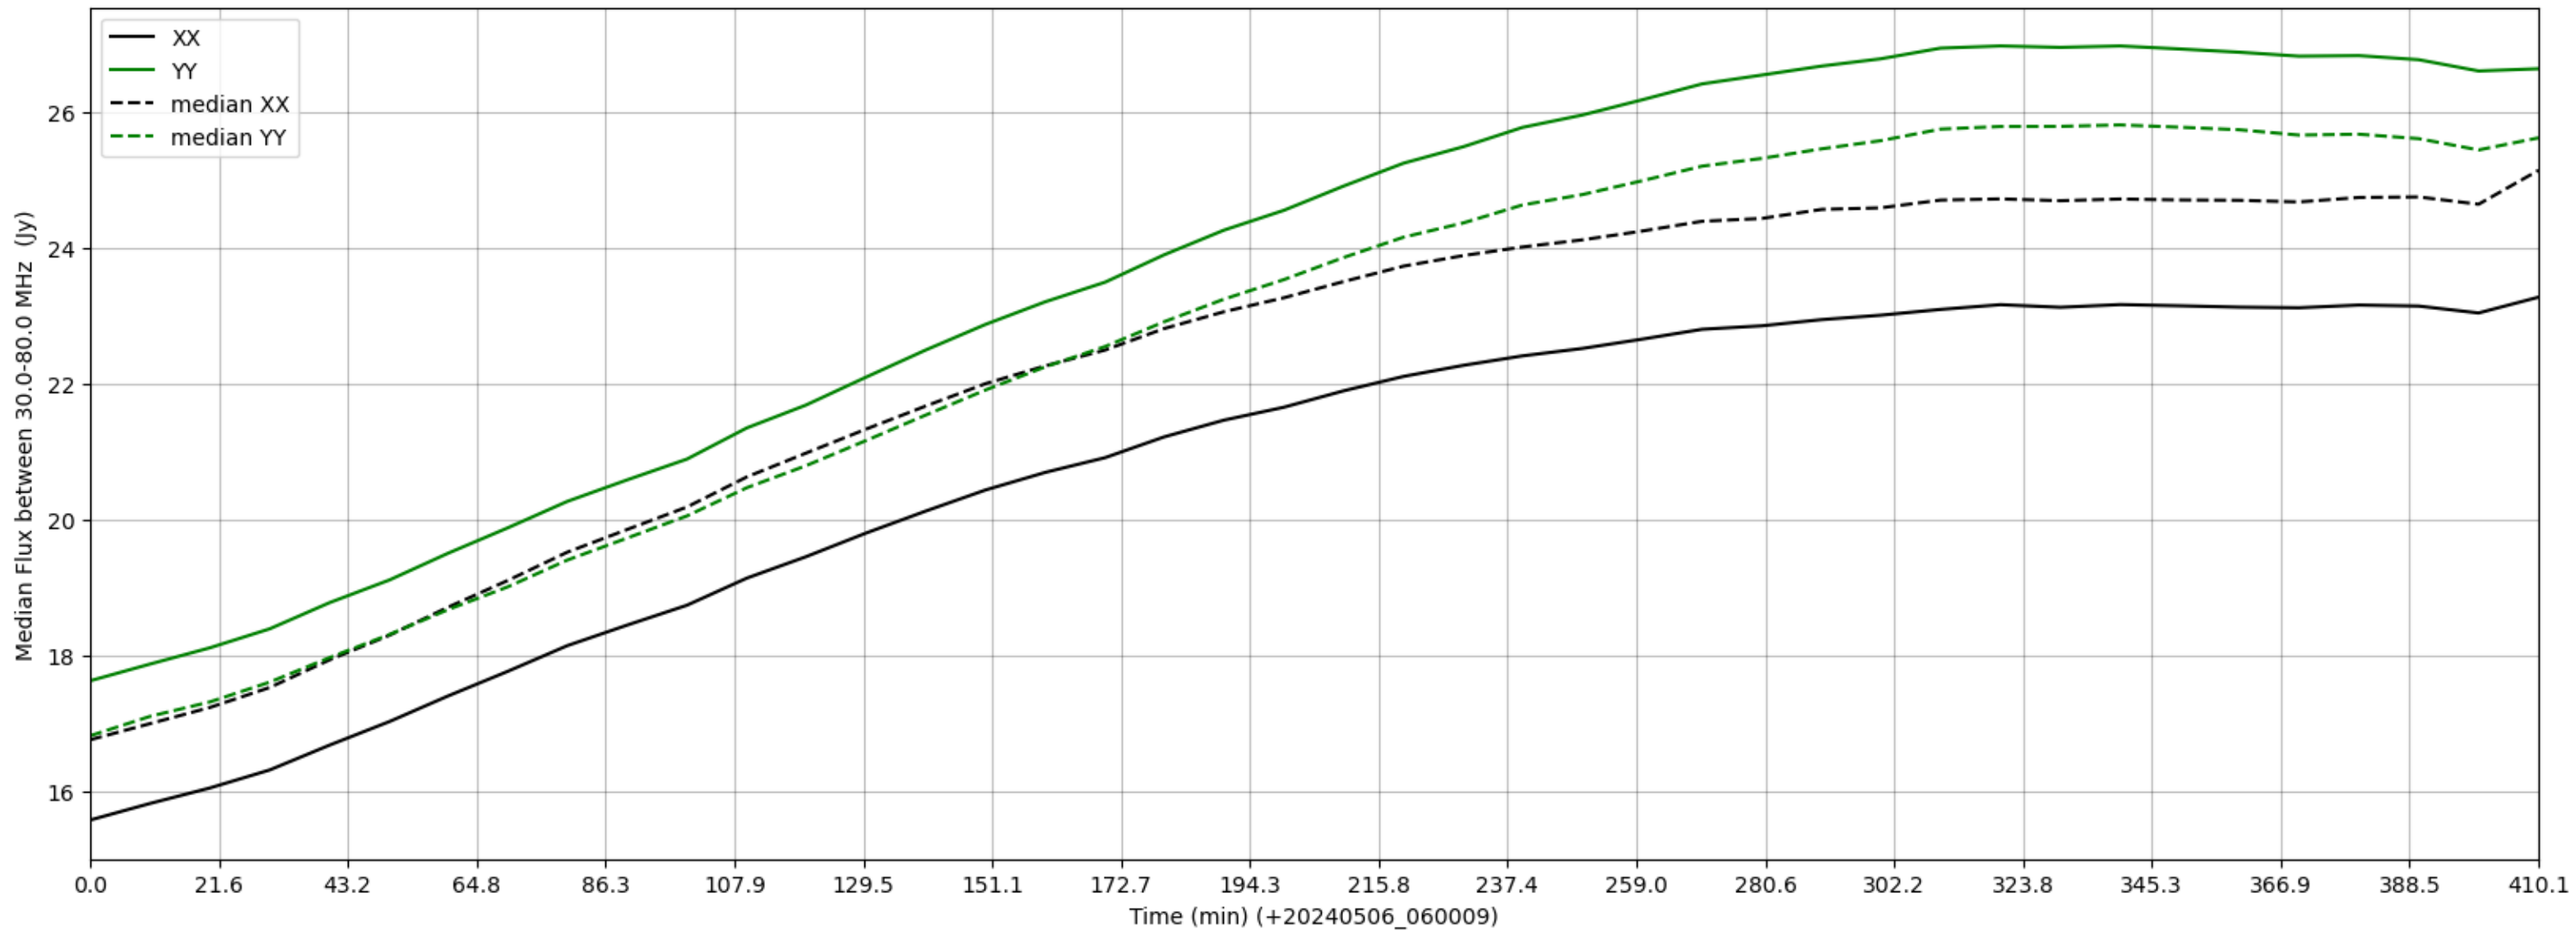

LWA199 - Correlator# 277 - XX FLAGS:Good - YY FLAGS:Good

LWA200 - Correlator# 276 - XX FLAGS:Good - YY FLAGS:Good