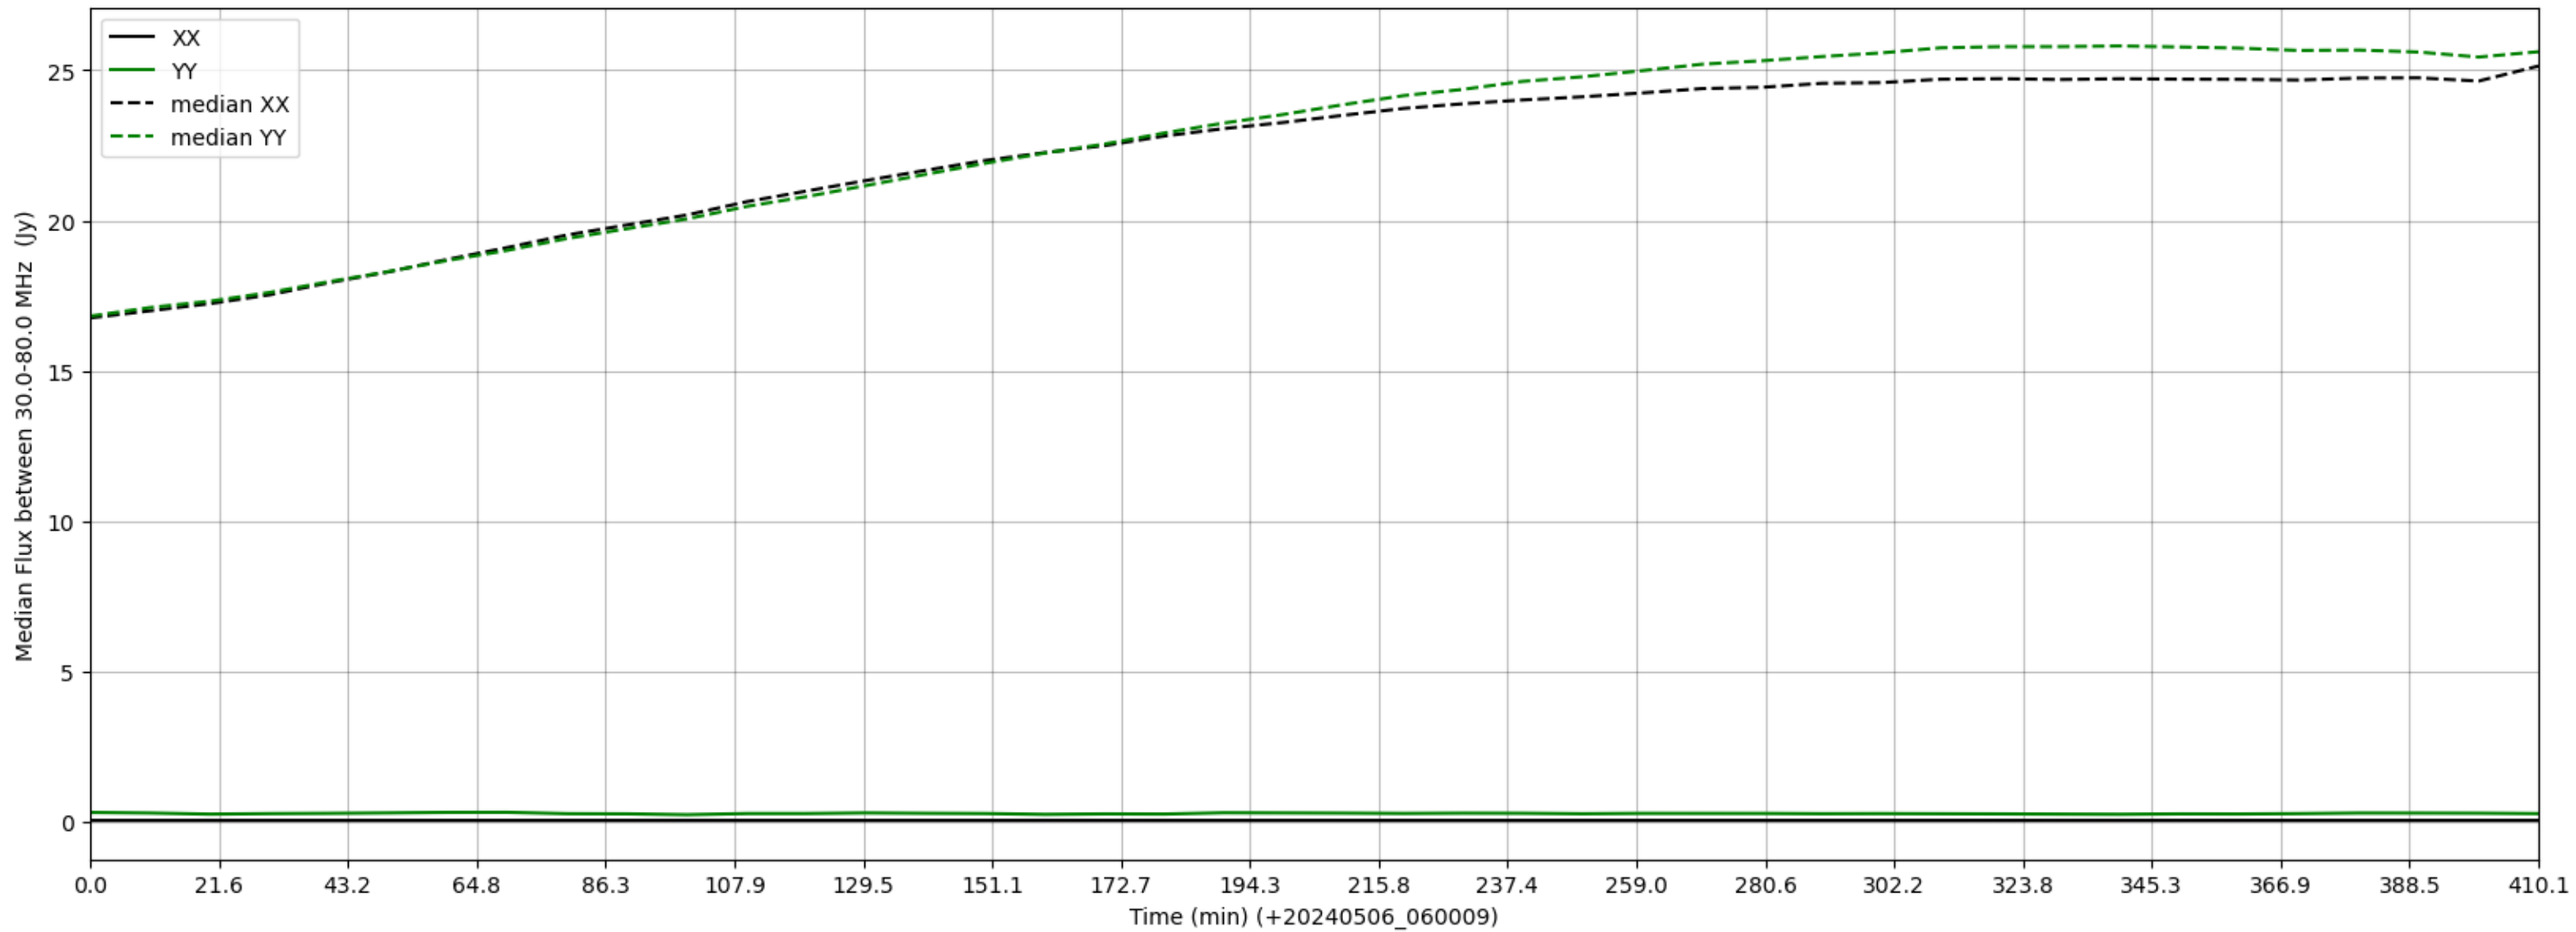

LWA288 - Correlator# 042 - XX FLAGS:Good - YY FLAGS:BadSpecShape

LWA280 - Correlator# 041 - XX FLAGS:LowFlux - YY FLAGS:LowFlux