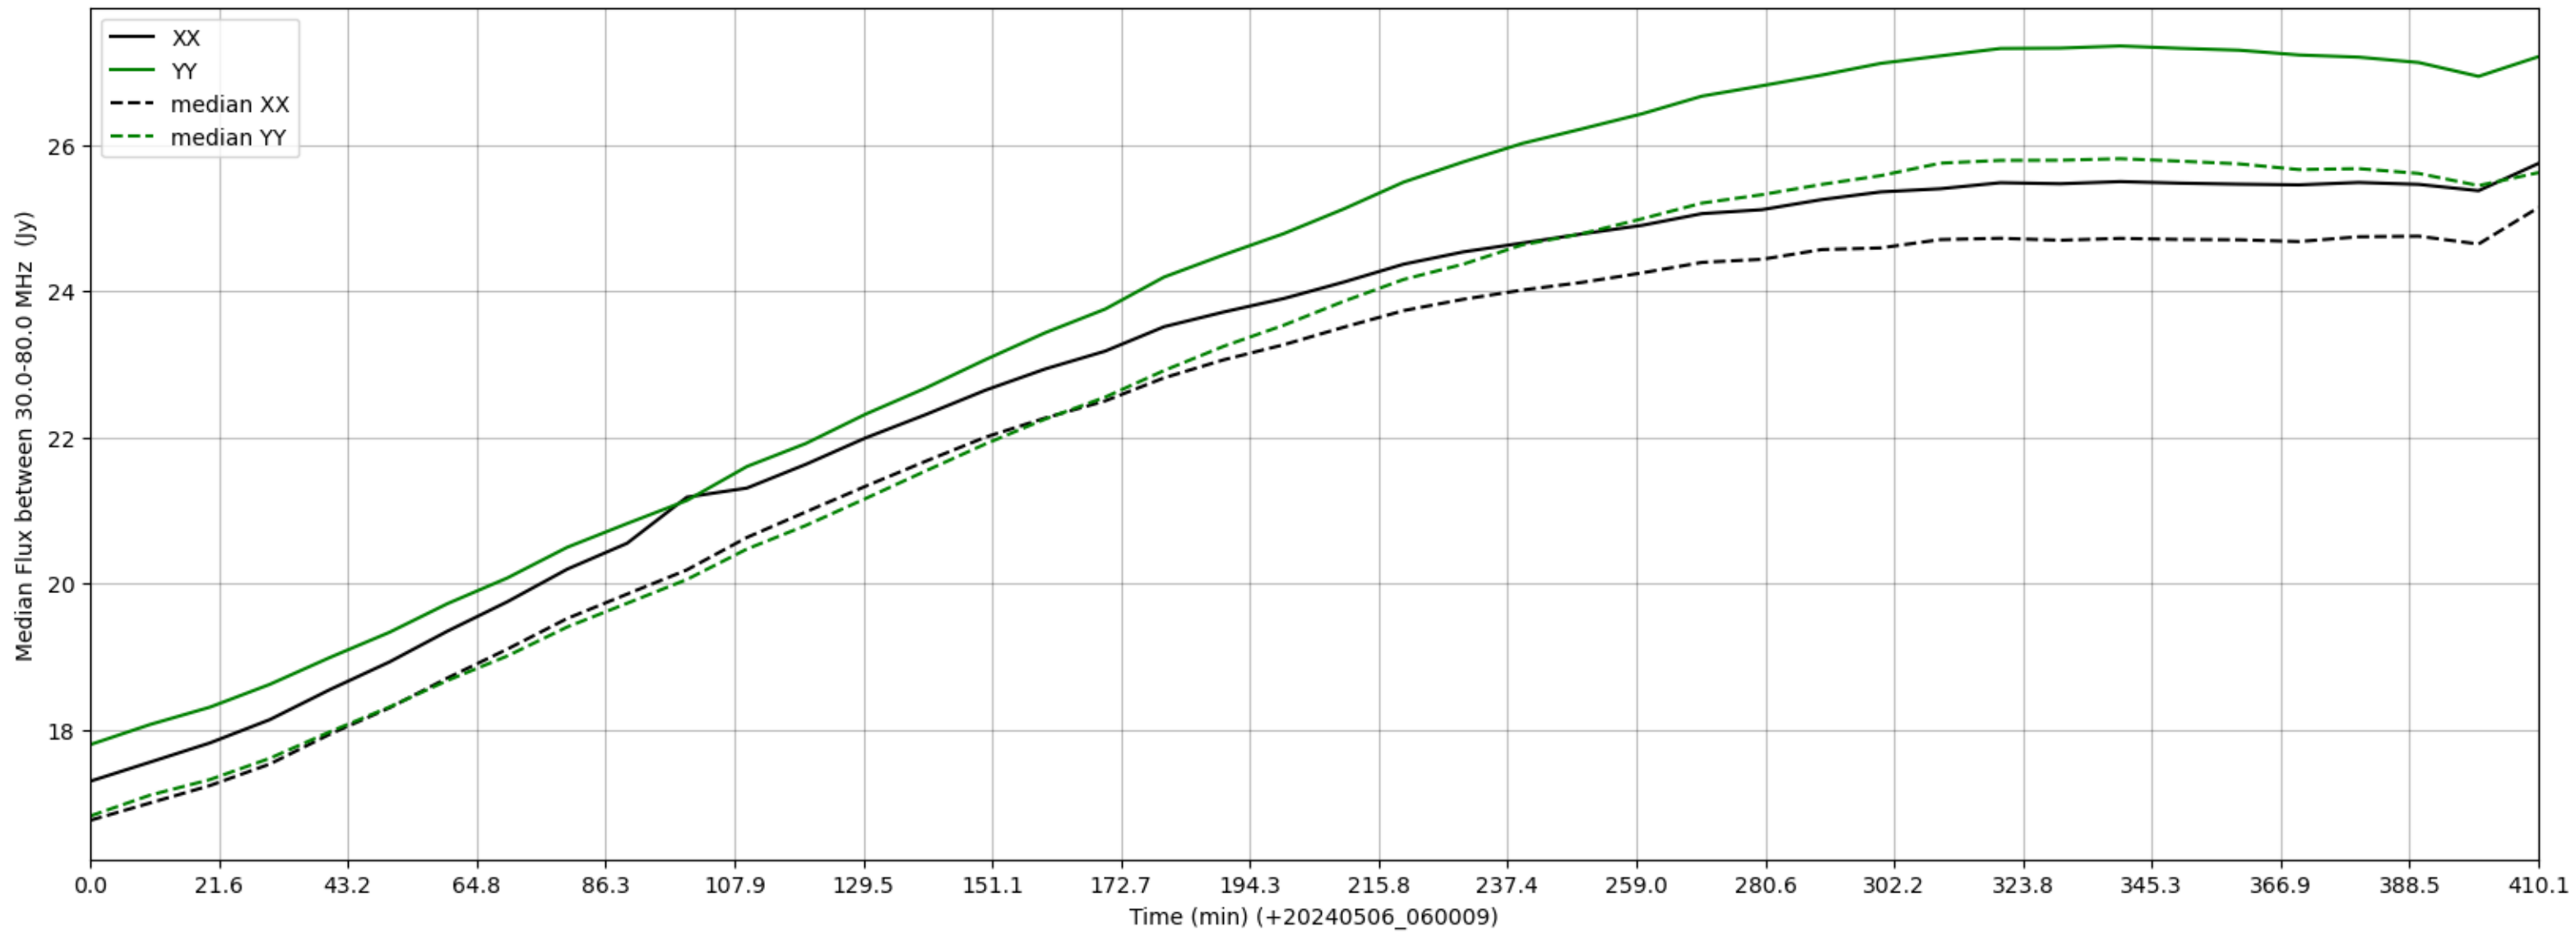

LWA080 - Correlator# 119 - XX FLAGS:Good - YY FLAGS:Good

LWA054 - Correlator# 118 - XX FLAGS:Good - YY FLAGS:Good