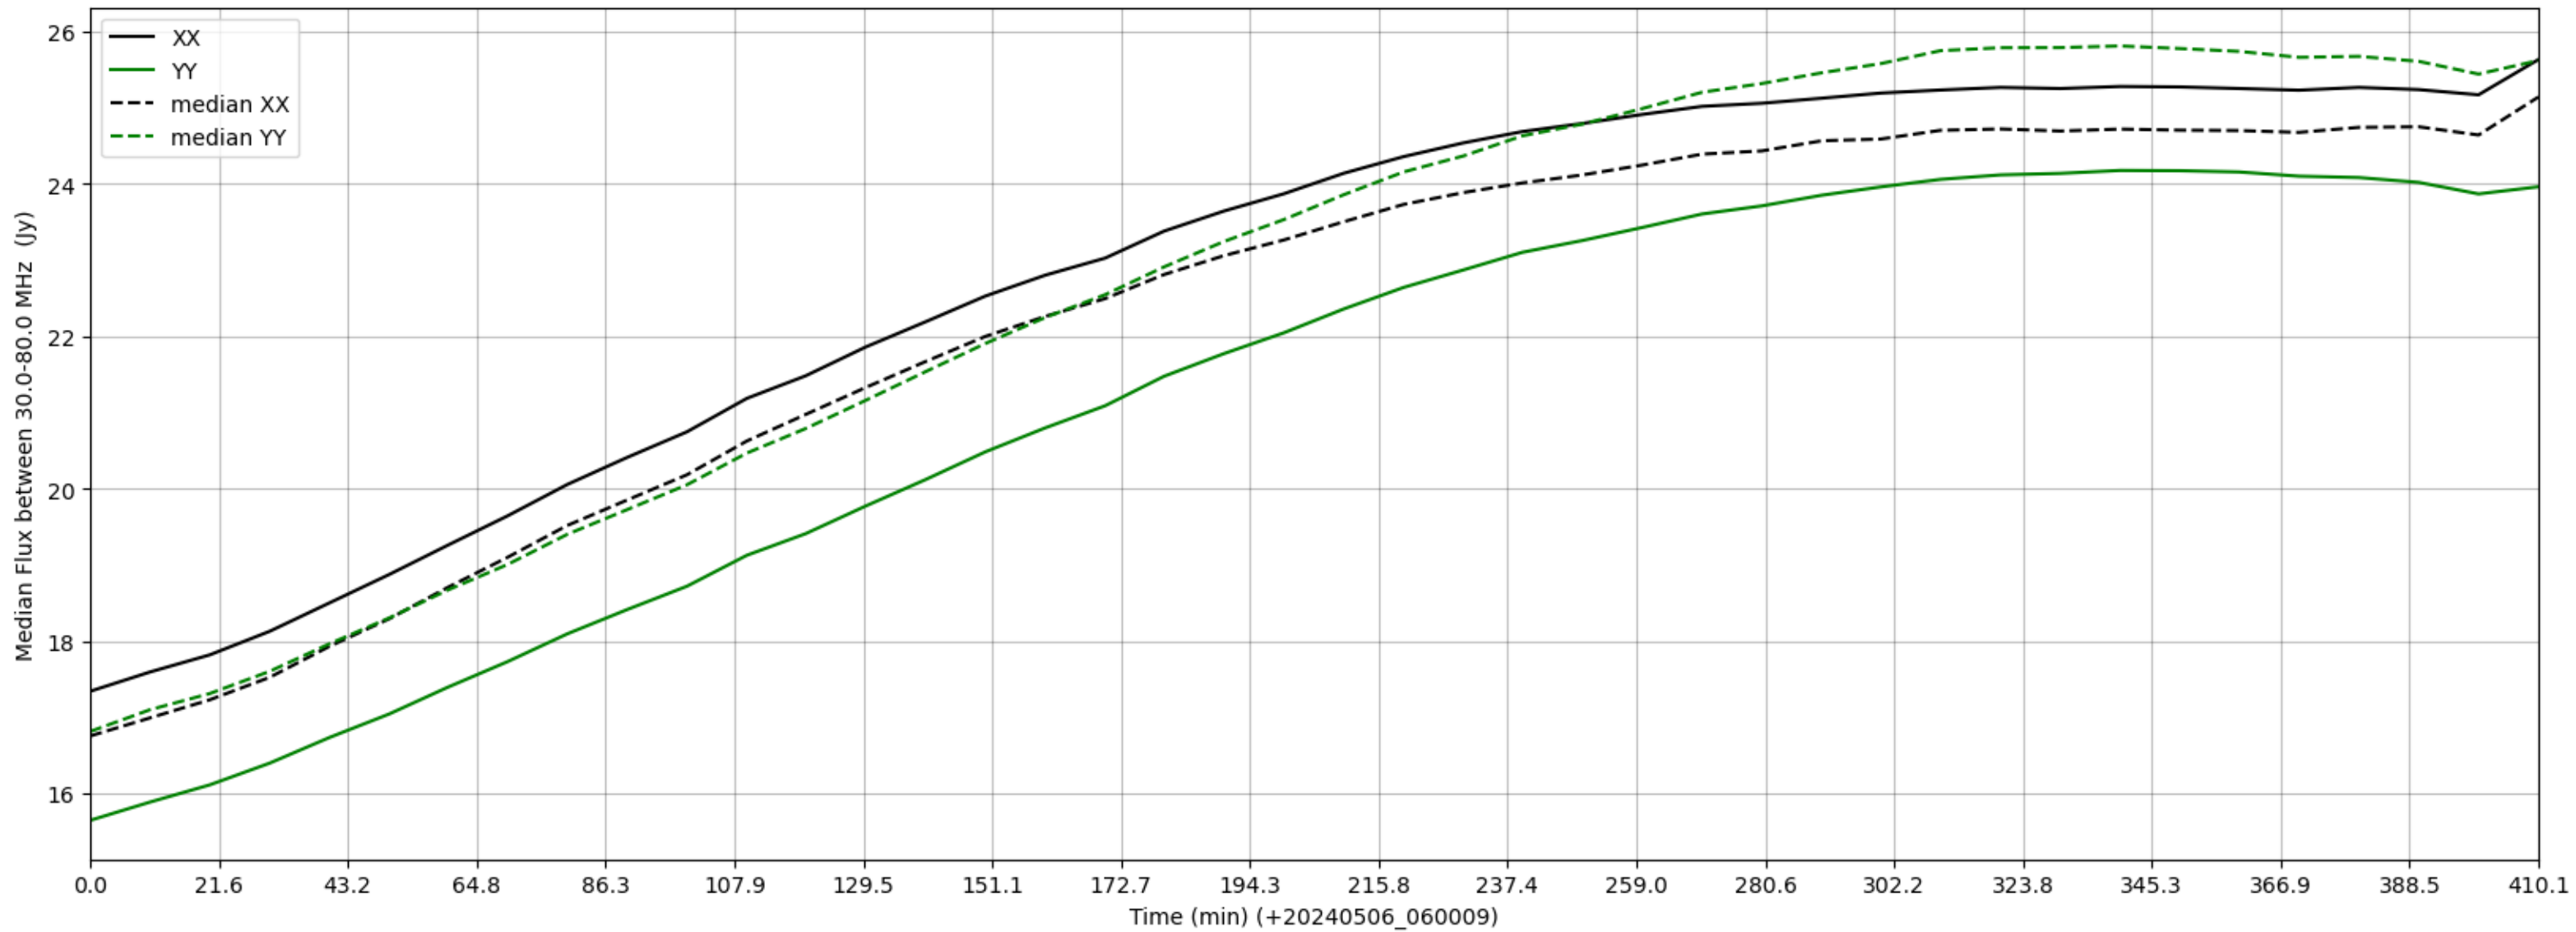

LWA185 - Correlator# 240 - XX FLAGS:Good - YY FLAGS:Good

LWA160 - Correlator# 239 - XX FLAGS:Good - YY FLAGS:Good