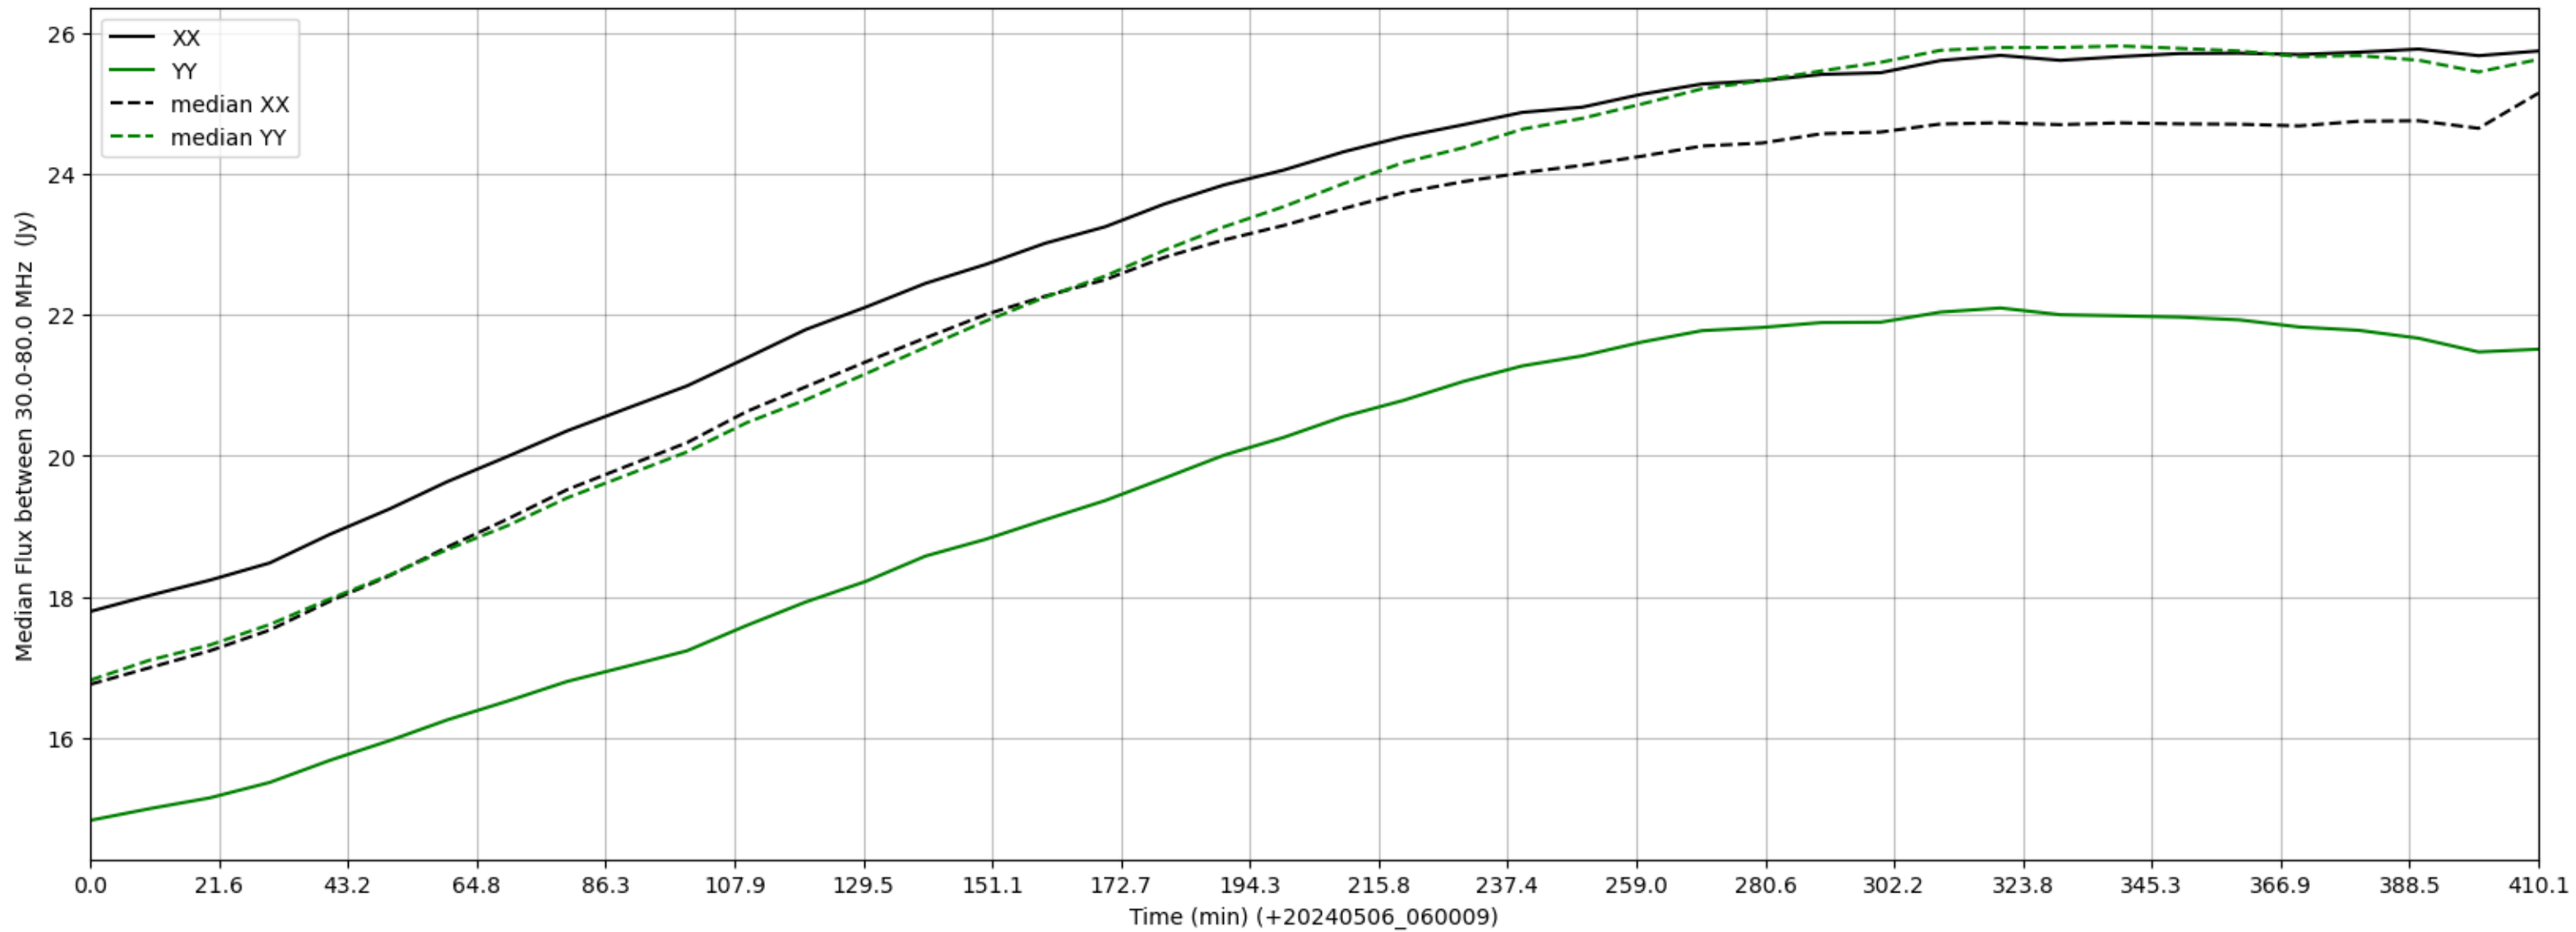

LWA336 - Correlator# 056 - XX FLAGS:BadSpecShape - YY FLAGS:BadSpecShape

LWA335 - Correlator# 057 - XX FLAGS:Good - YY FLAGS:Good

LWA343 - Correlator# 058 - XX FLAGS:Good - YY FLAGS:Good

LWA337 - Correlator# 059 - XX FLAGS:Good - YY FLAGS:Good