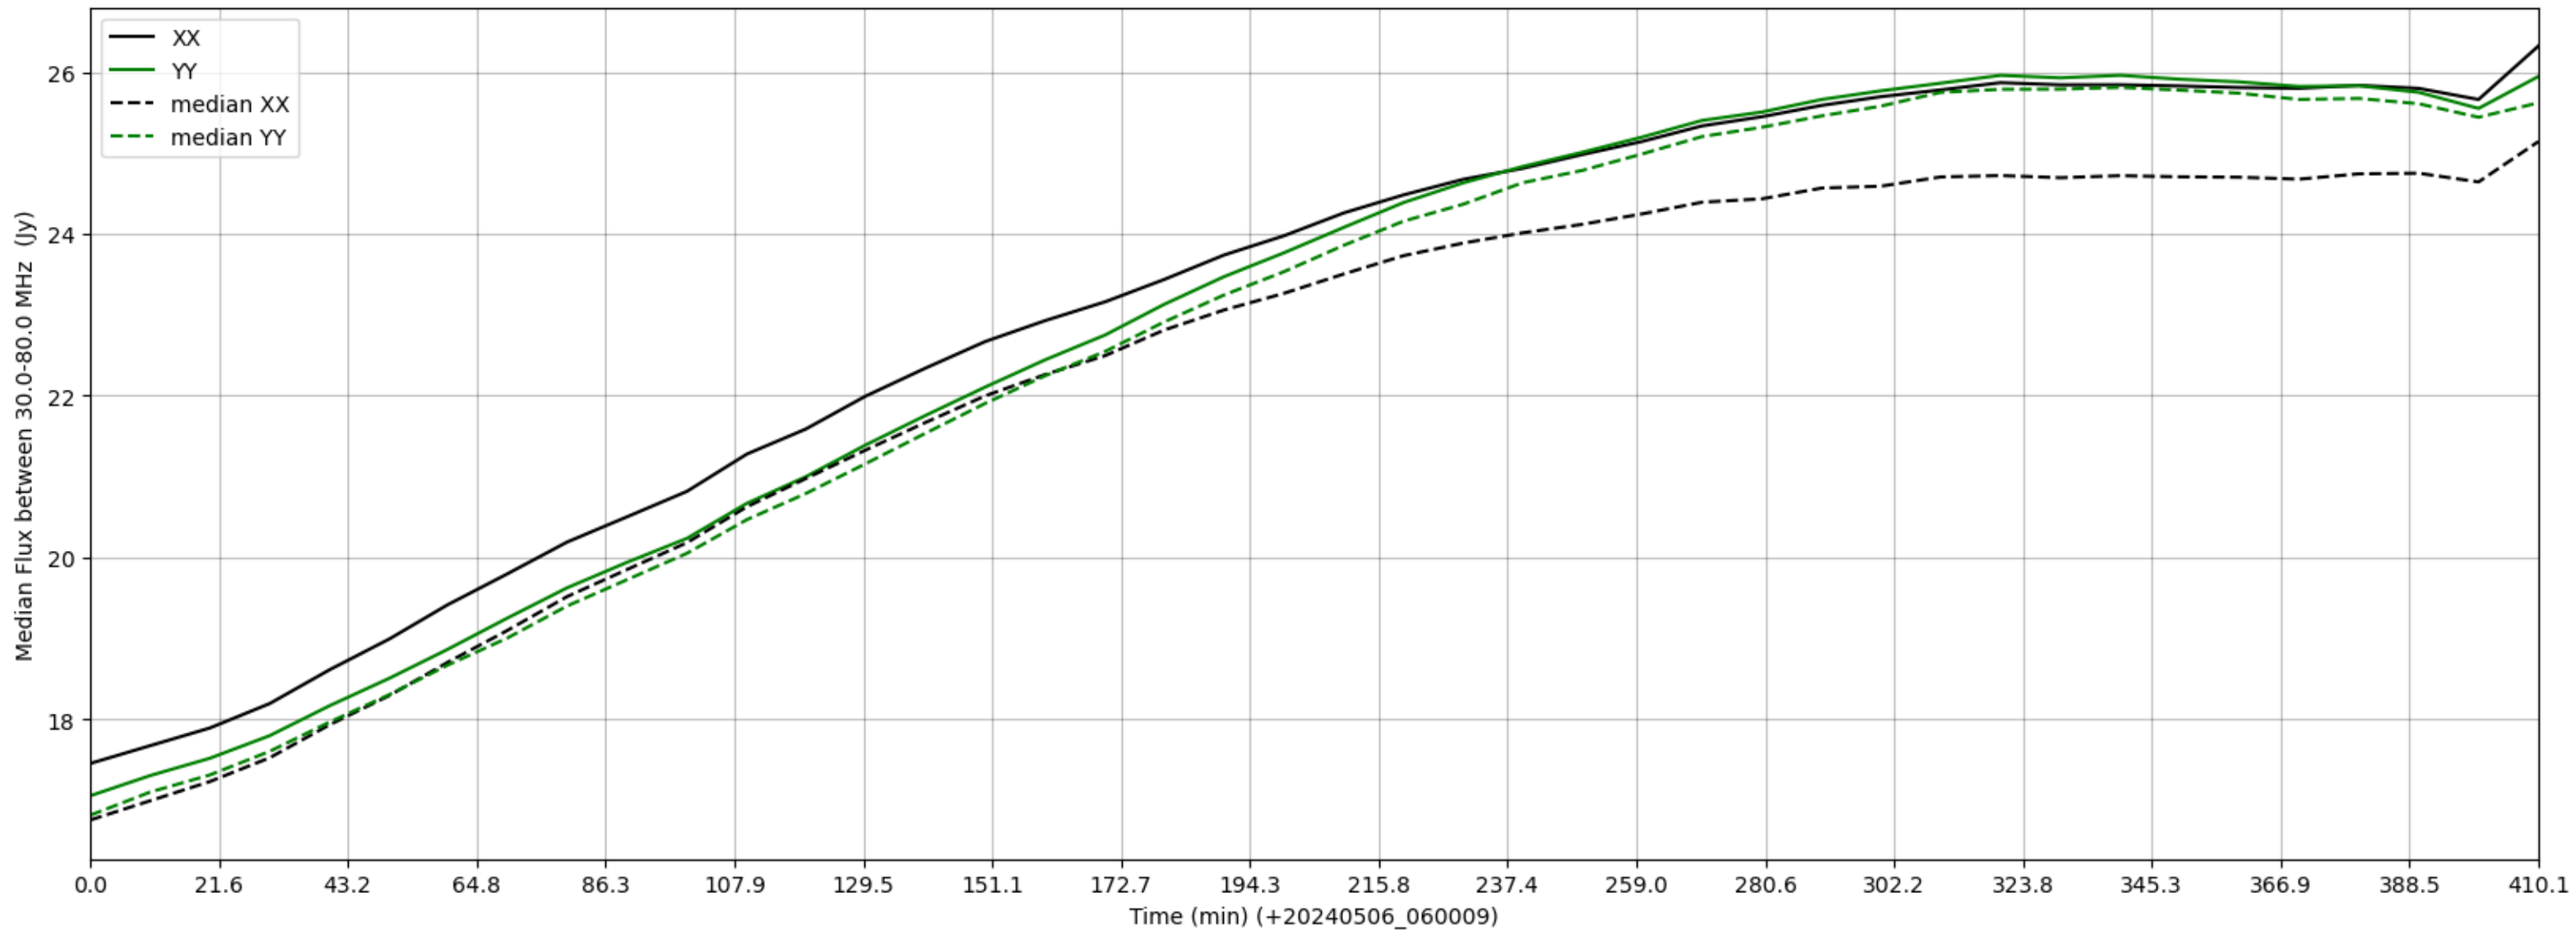

LWA187 - Correlator# 242 - XX FLAGS:LowFlux - YY FLAGS:Good

LWA184 - Correlator# 241 - XX FLAGS:Good - YY FLAGS:Good