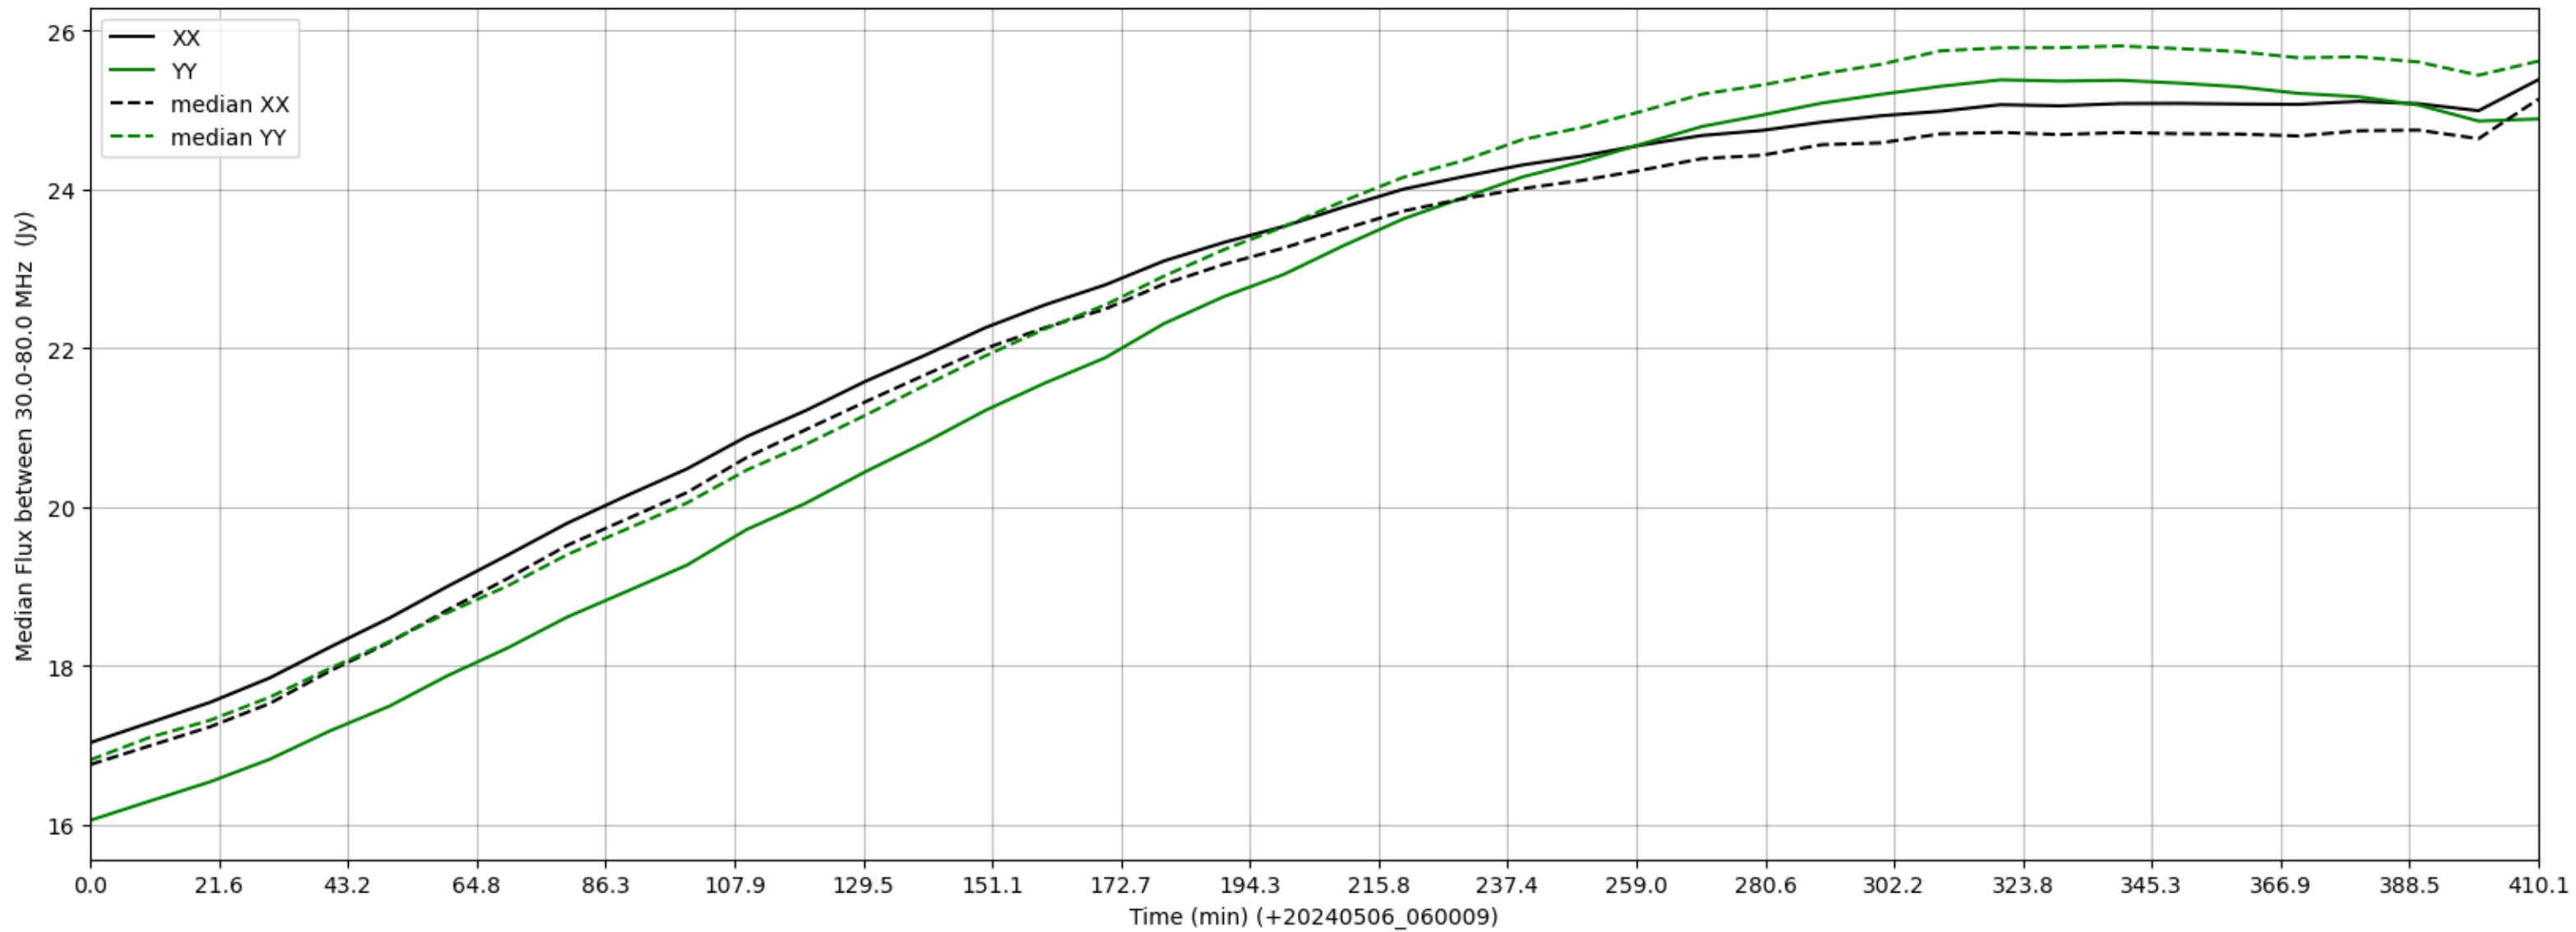

LWA155 - Correlator# 232 - XX FLAGS:Good - YY FLAGS:Good

LWA154 - Correlator# 233 - XX FLAGS:Good - YY FLAGS:Good

LWA157 - Correlator# 234 - XX FLAGS:Good - YY FLAGS:Good

LWA156 - Correlator# 235 - XX FLAGS:Good - YY FLAGS:Good