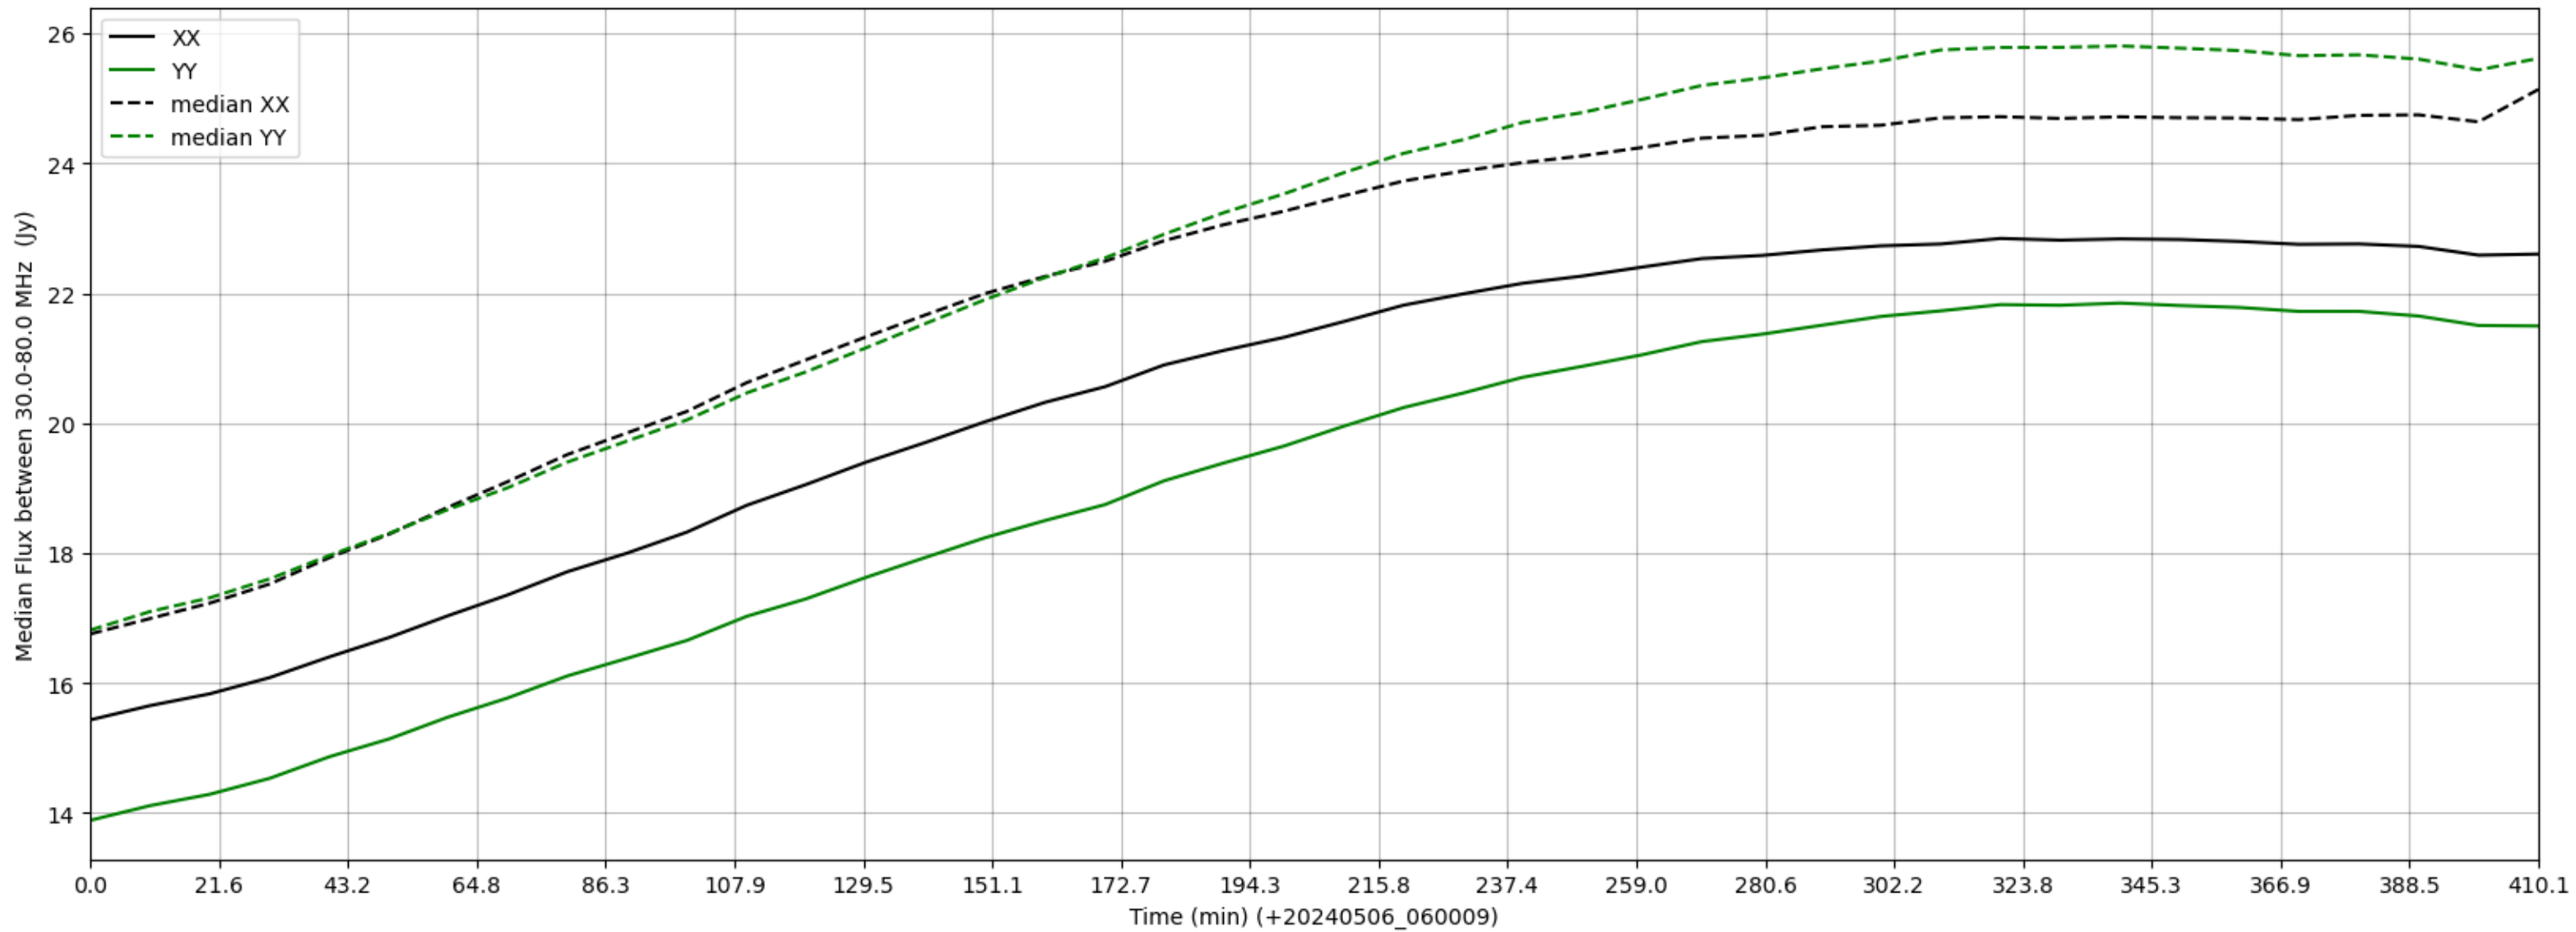

LWA077 - Correlator# 088 - XX FLAGS:Good - YY FLAGS:Good

LWA075 - Correlator# 089 - XX FLAGS:Good - YY FLAGS:Good

LWA275 - Correlator# 090 - XX FLAGS:Good - YY FLAGS:Good

LWA274 - Correlator# 091 - XX FLAGS:Good - YY FLAGS:Good