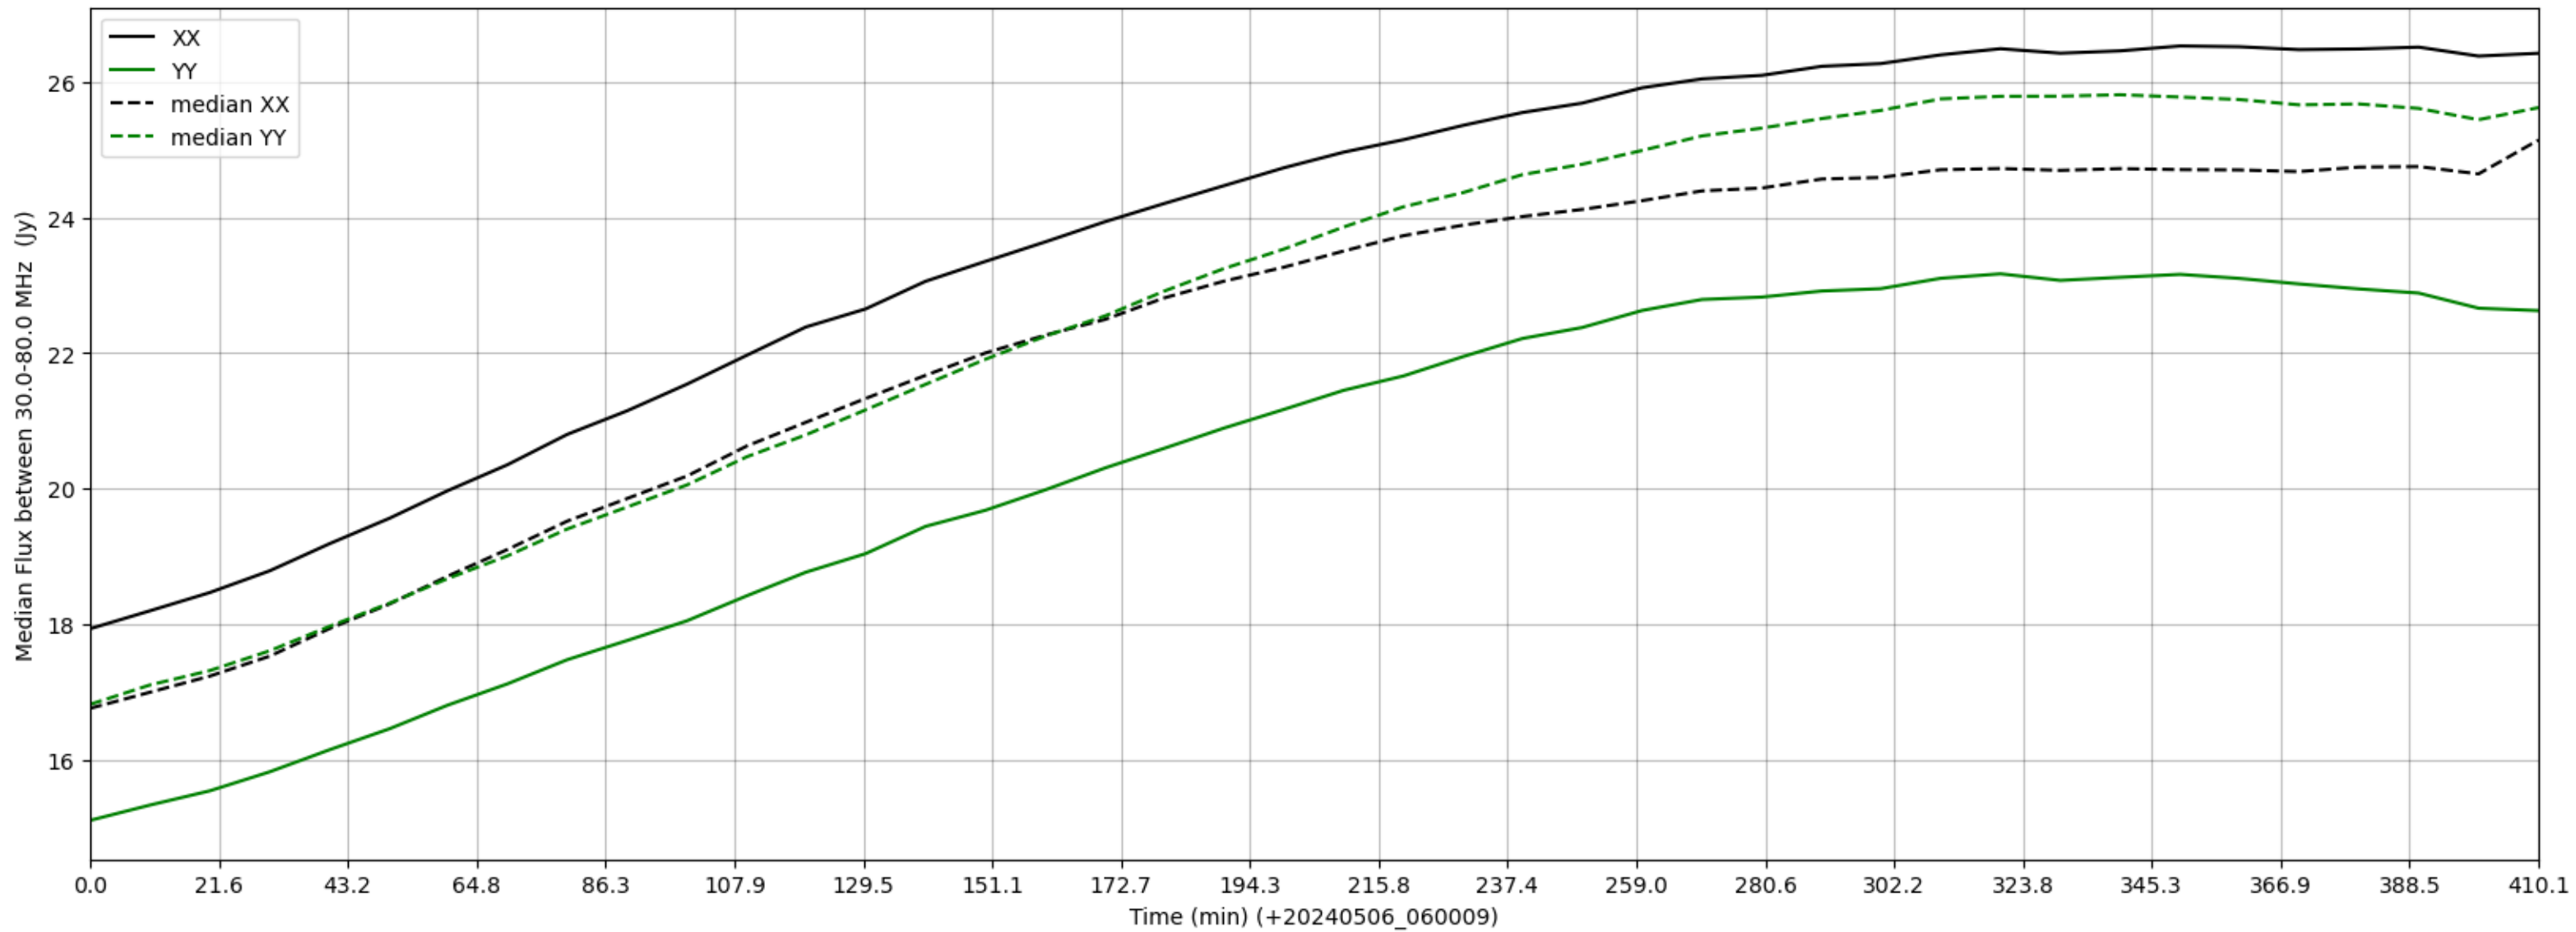

LWA177 - Correlator# 320 - XX FLAGS:Good - YY FLAGS:Good

LWA350 - Correlator# 319 - XX FLAGS:Good - YY FLAGS:Good