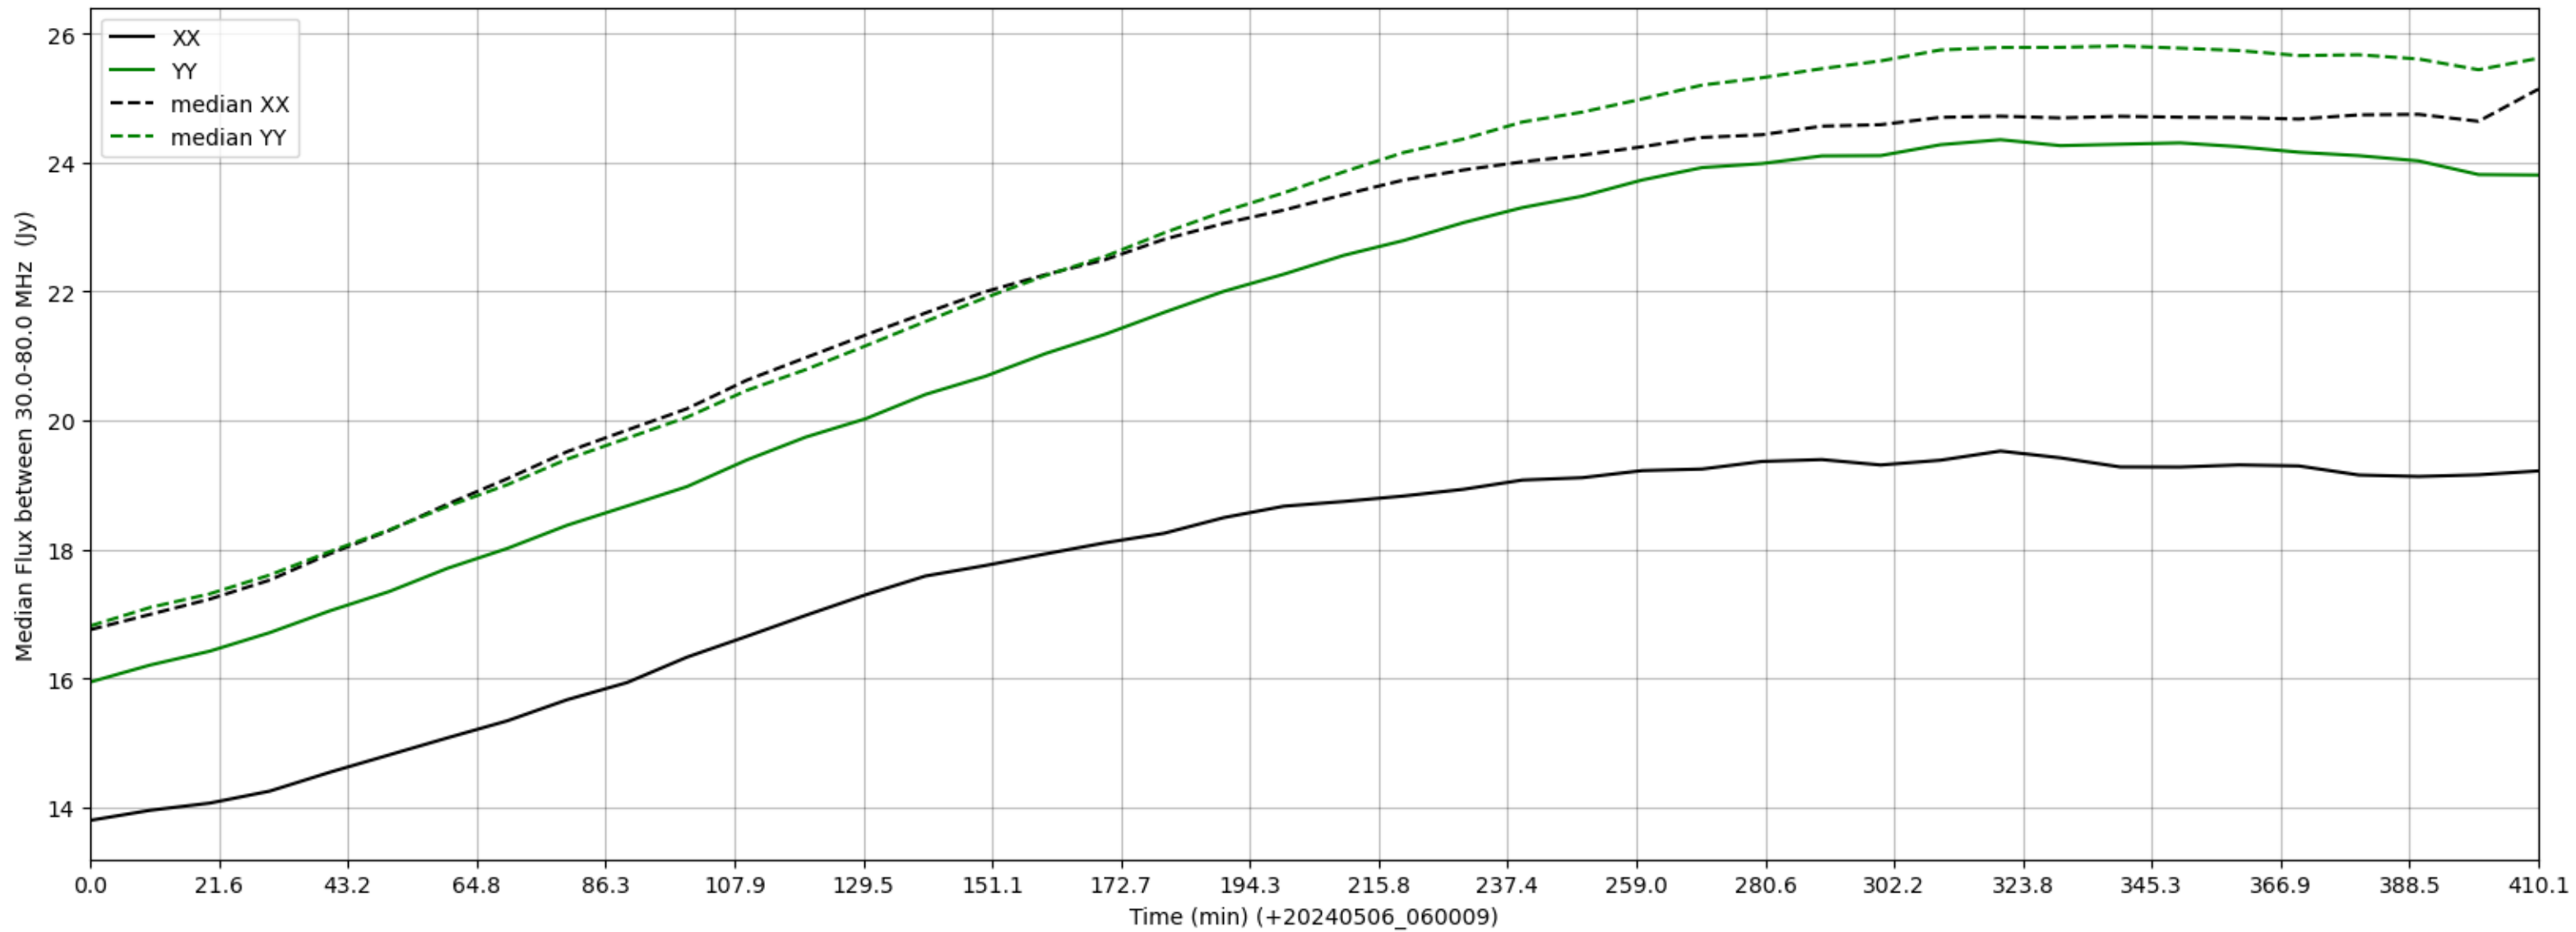

LWA344 - Correlator# 061 - XX FLAGS:Good - YY FLAGS:Good

LWA351 - Correlator# 060 - XX FLAGS:Good - YY FLAGS:Good