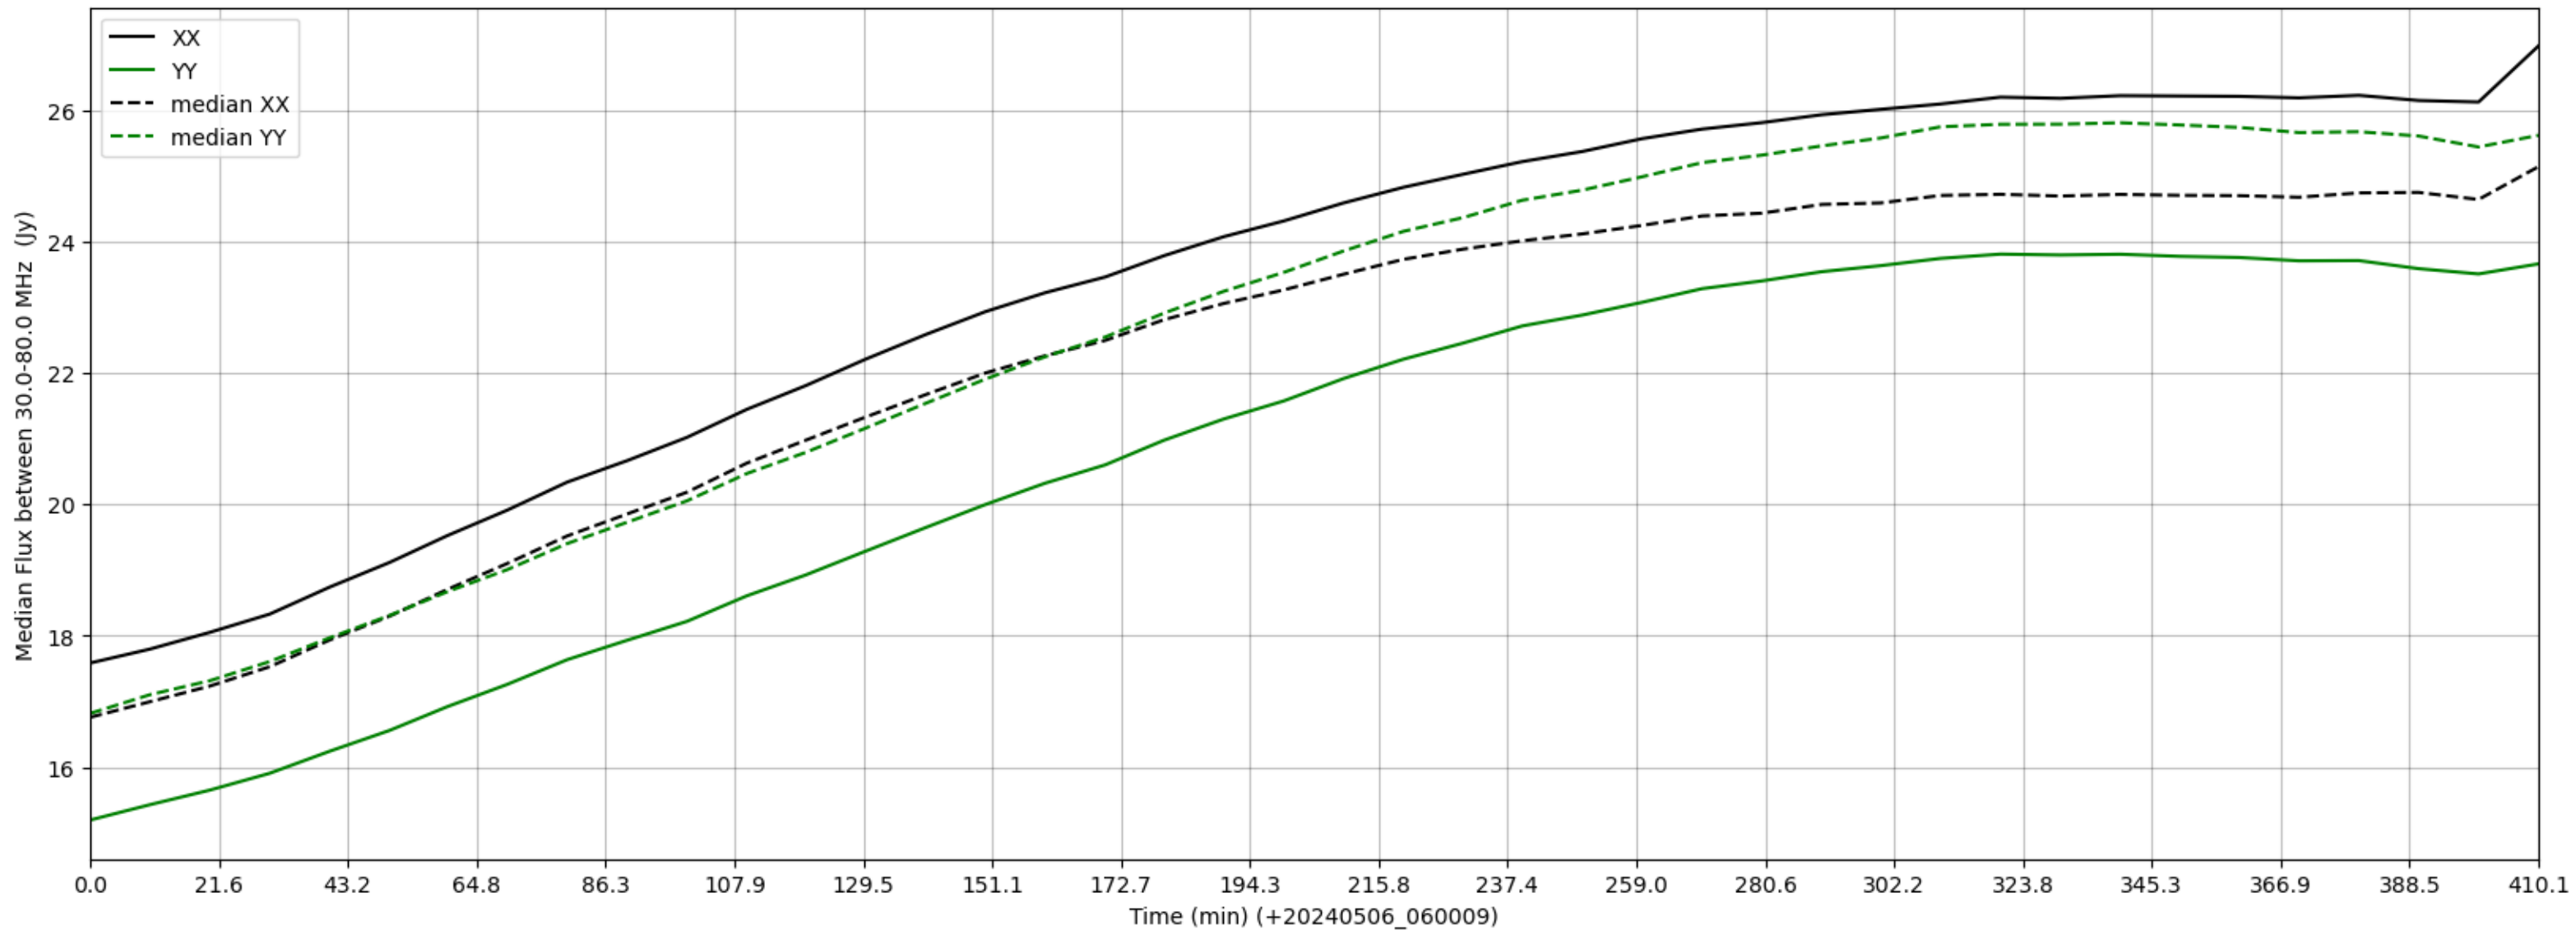

LWA236 - Correlator# 308 - XX FLAGS:Good - YY FLAGS:Good

LWA235 - Correlator# 309 - XX FLAGS:Good - YY FLAGS:Good

LWA238 - Correlator# 310 - XX FLAGS:Good - YY FLAGS:Good

LWA237 - Correlator# 311 - XX FLAGS:Good - YY FLAGS:BadSpecShape