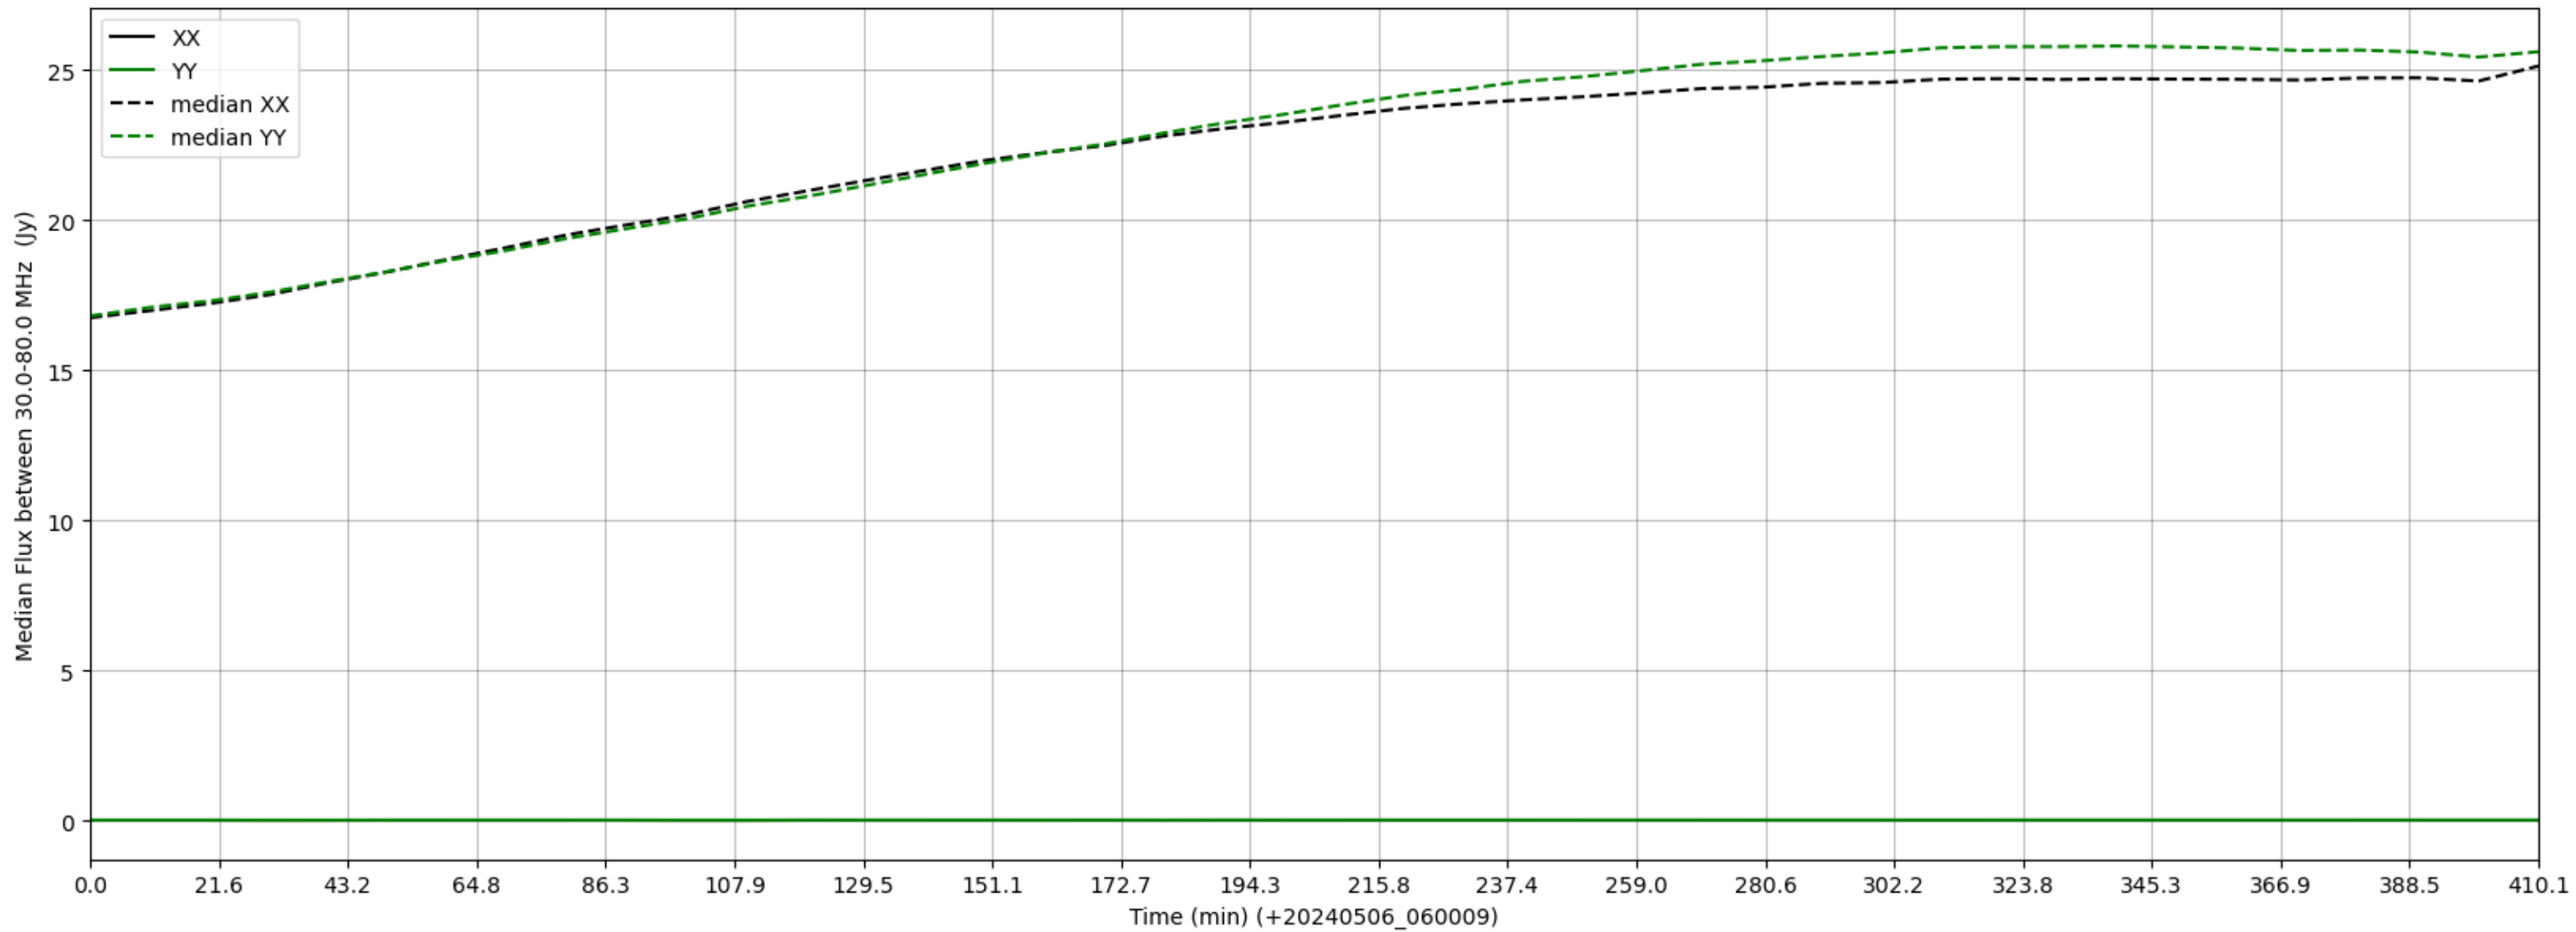

LWA149 - Correlator# 216 - XX FLAGS:Good - YY FLAGS:Good

LWA148 - Correlator# 217 - XX FLAGS:Good - YY FLAGS:Good

LWA151 - Correlator# 218 - XX FLAGS:LowFlux - YY FLAGS:LowFlux

LWA172 - Correlator# 219 - XX FLAGS:Good - YY FLAGS:Good