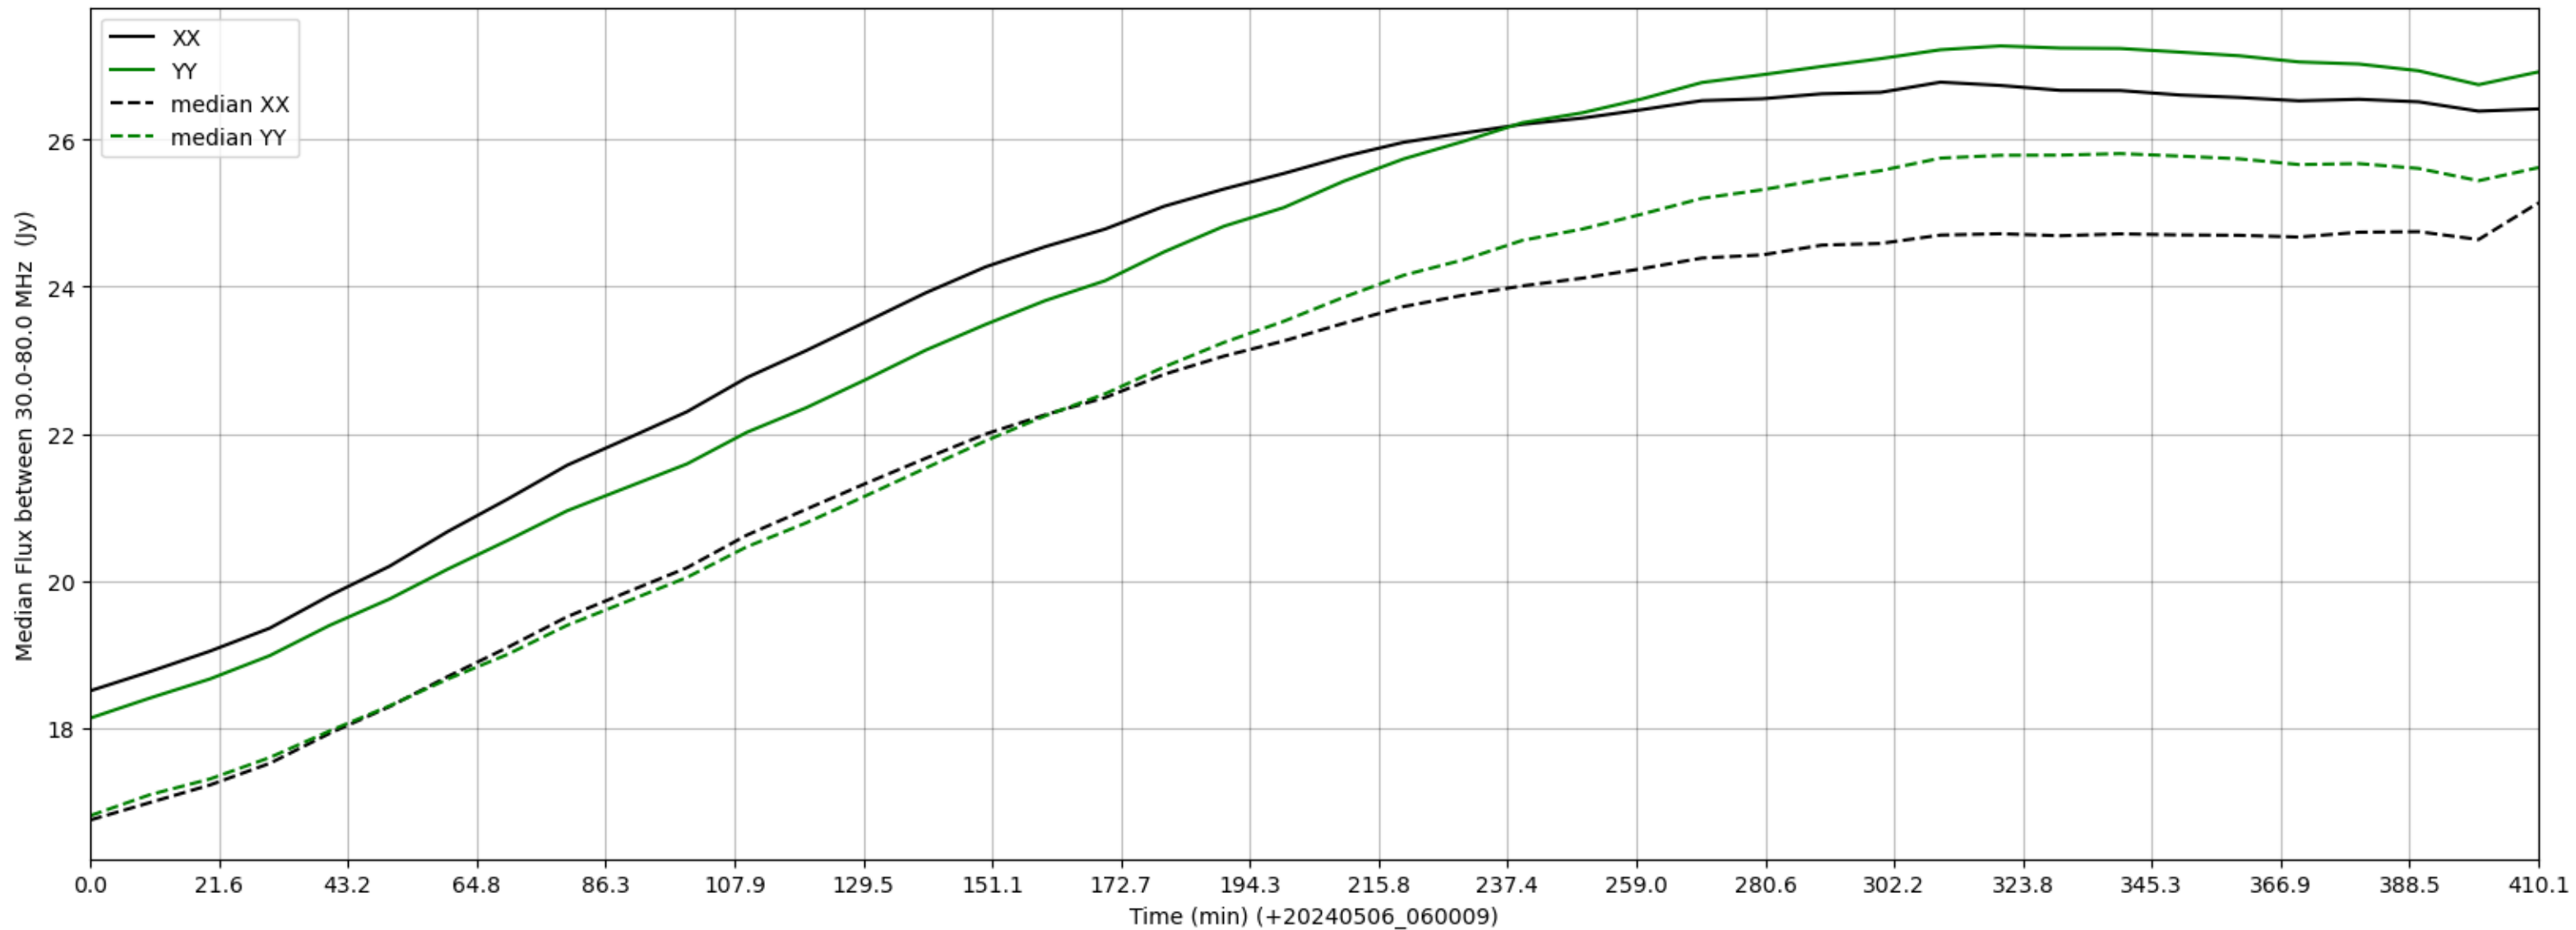

LWA135 - Correlator# 256 - XX FLAGS:Good - YY FLAGS:Good

LWA133 - Correlator# 257 - XX FLAGS:Good - YY FLAGS:Good

LWA137 - Correlator# 258 - XX FLAGS:Good - YY FLAGS:Good

LWA136 - Correlator# 259 - XX FLAGS:Good - YY FLAGS:Good