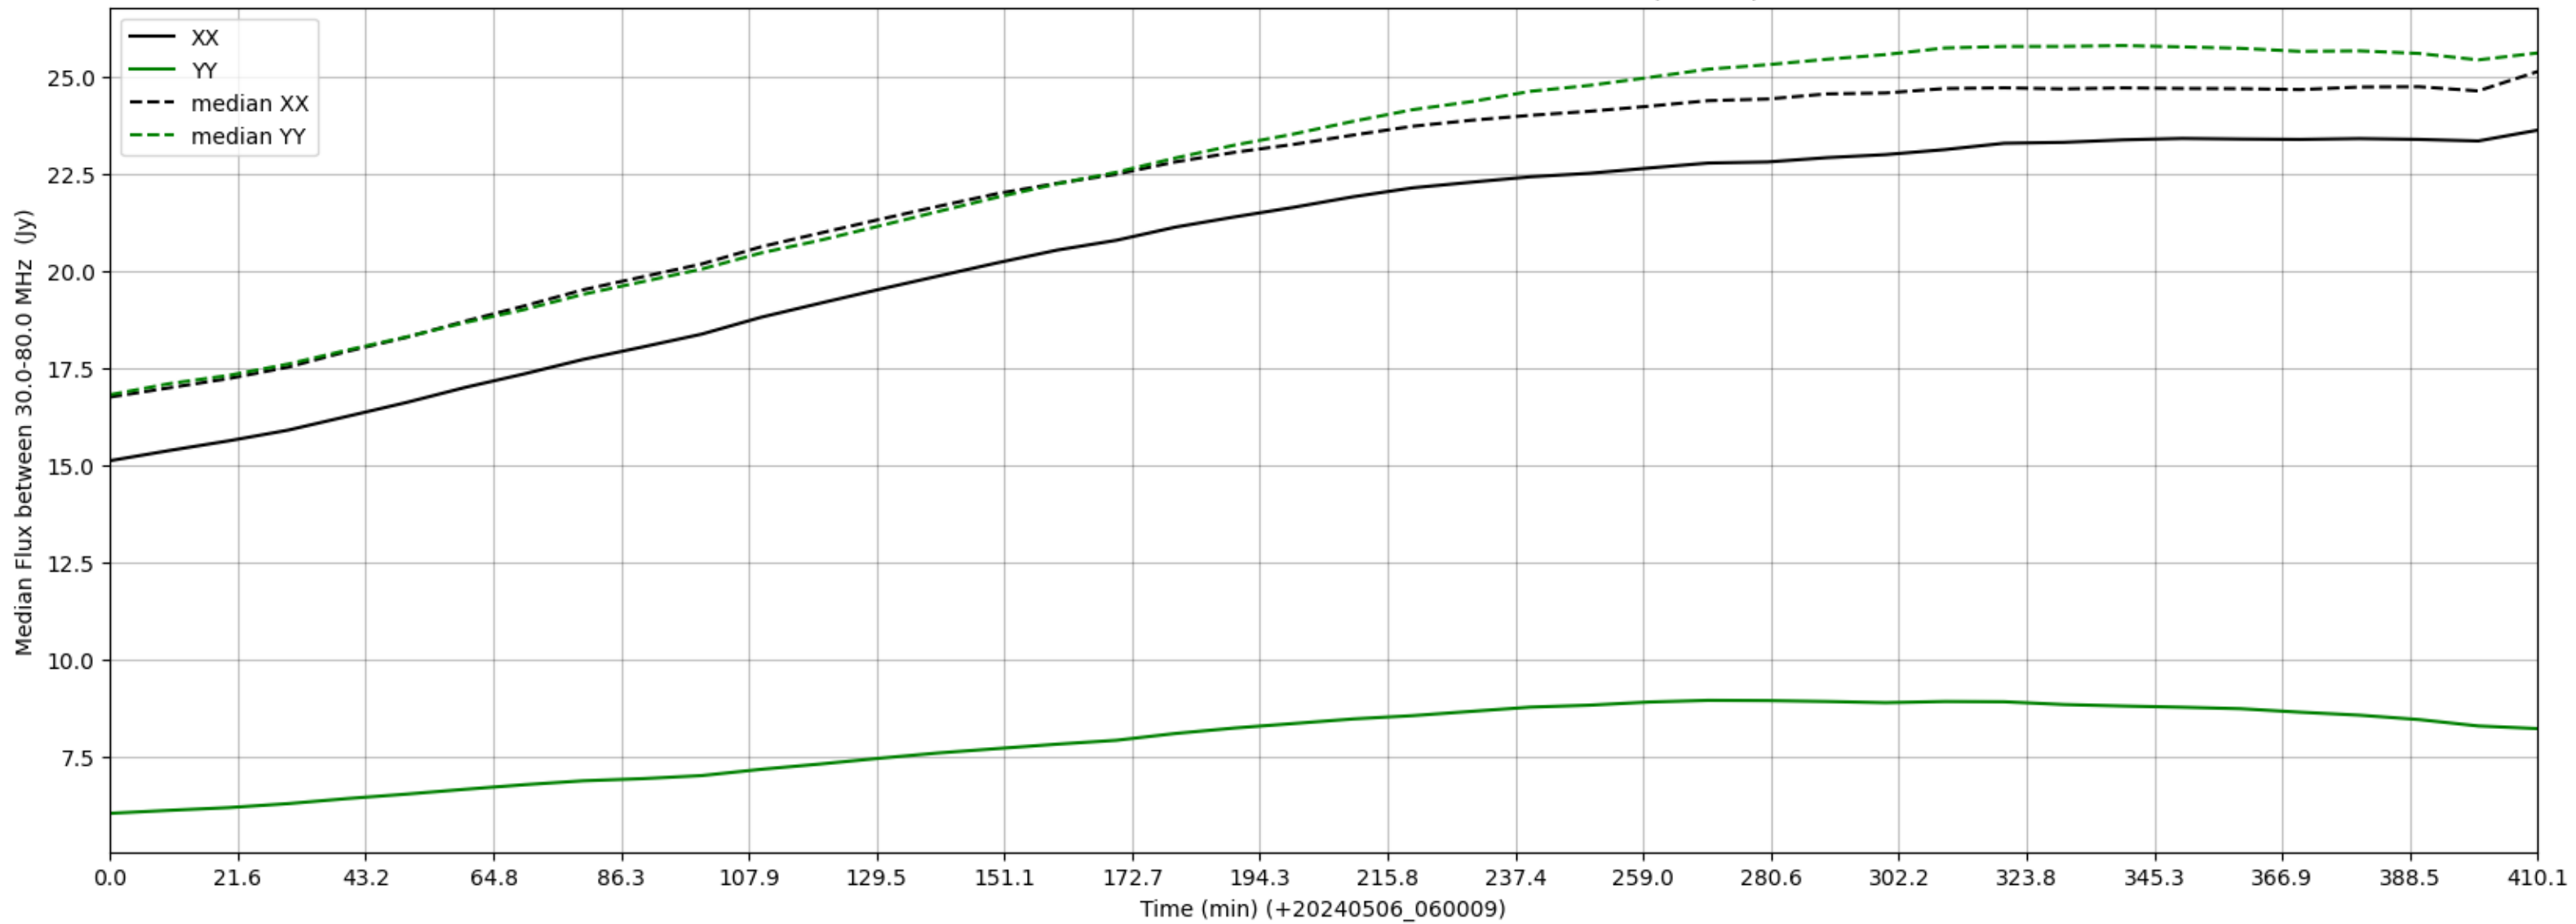

LWA301 - Correlator# 048 - XX FLAGS:Good - YY FLAGS:Good

LWA298 - Correlator# 049 - XX FLAGS:Good - YY FLAGS:Good

LWA305 - Correlator# 050 - XX FLAGS:Good - YY FLAGS:Good

LWA303 - Correlator# 051 - XX FLAGS:Good - YY FLAGS:BadSpecShape