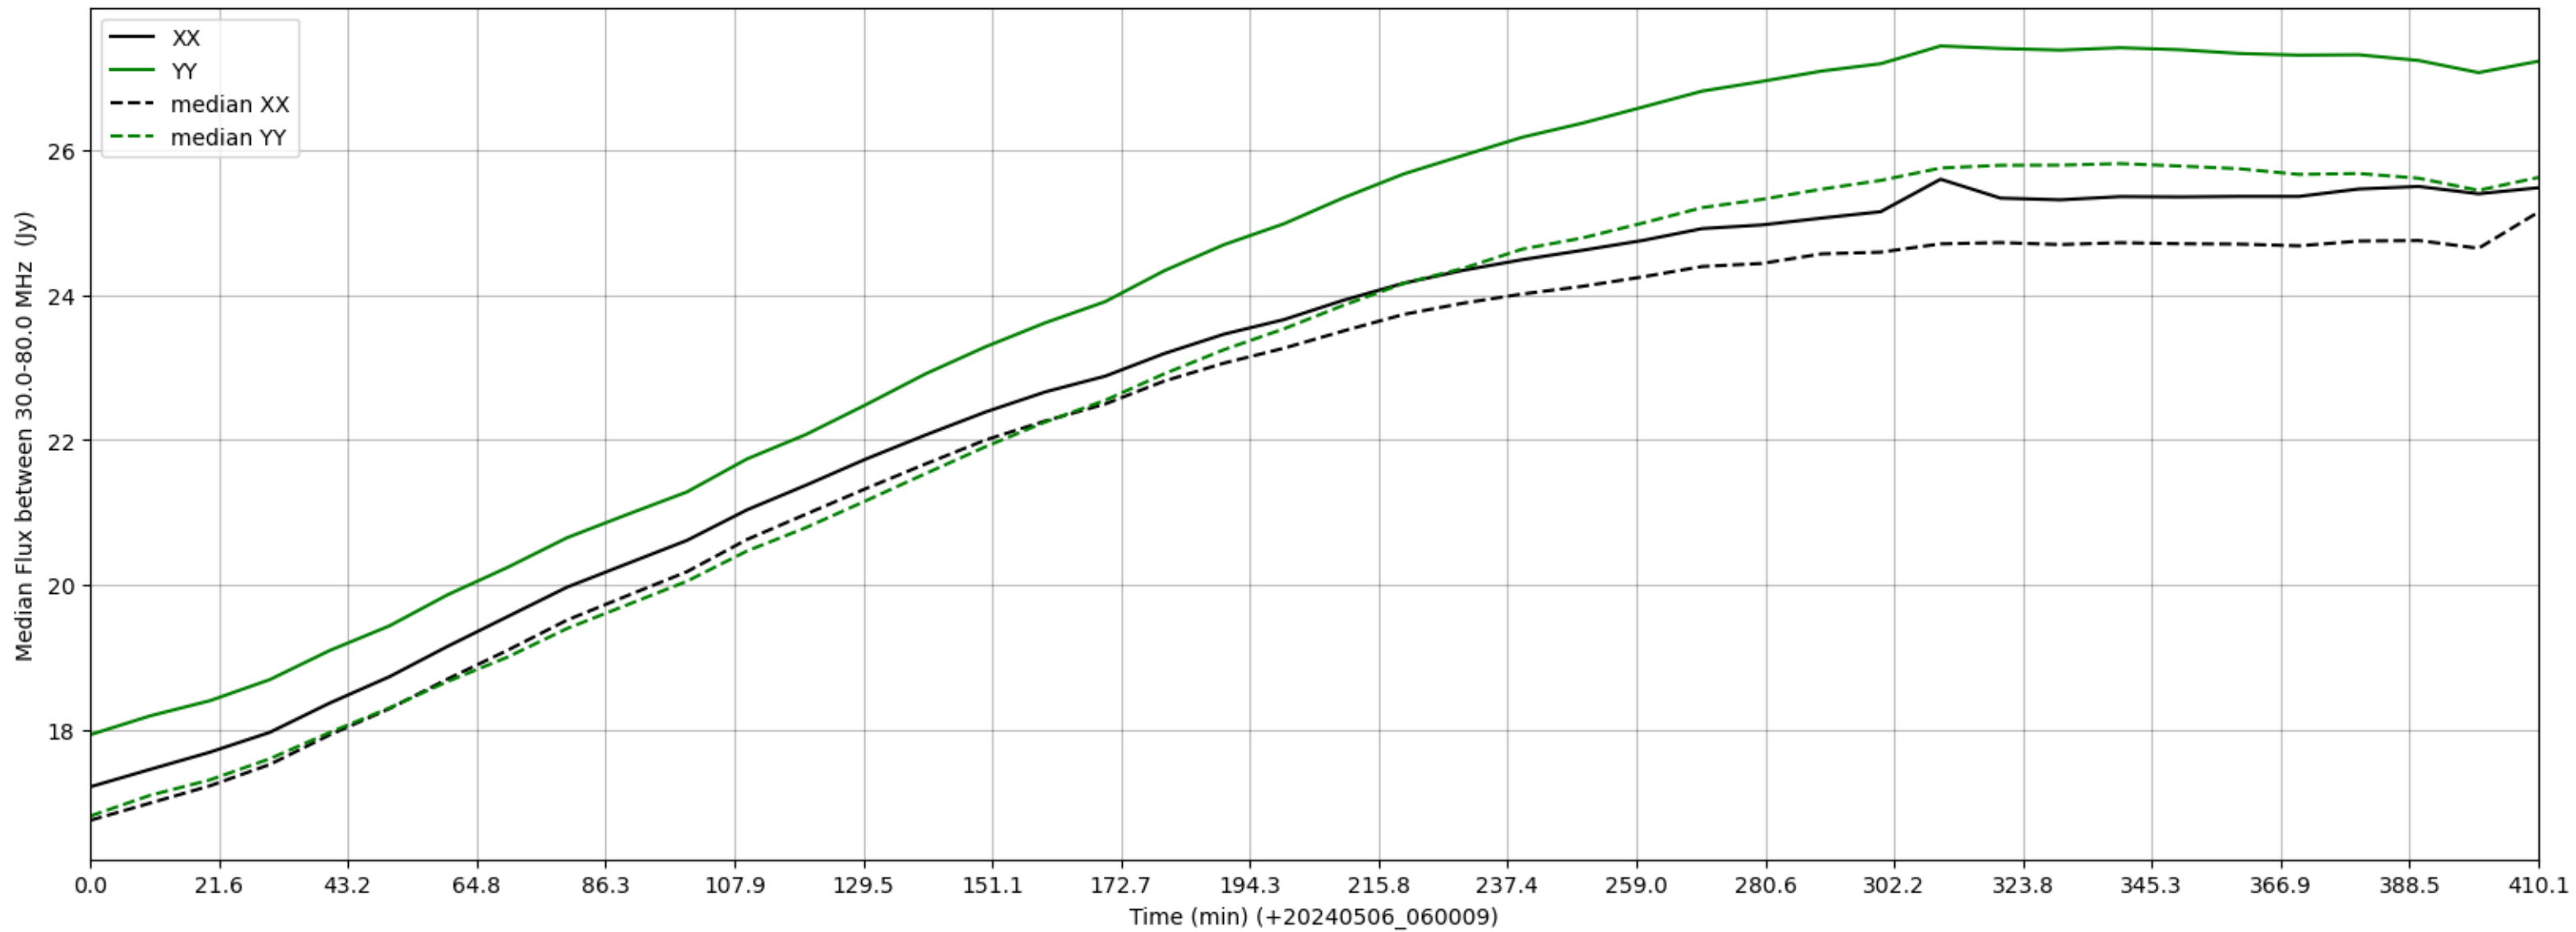

LWA162 - Correlator# 265 - XX FLAGS:Good - YY FLAGS:Good

LWA163 - Correlator# 264 - XX FLAGS:Good - YY FLAGS:Good