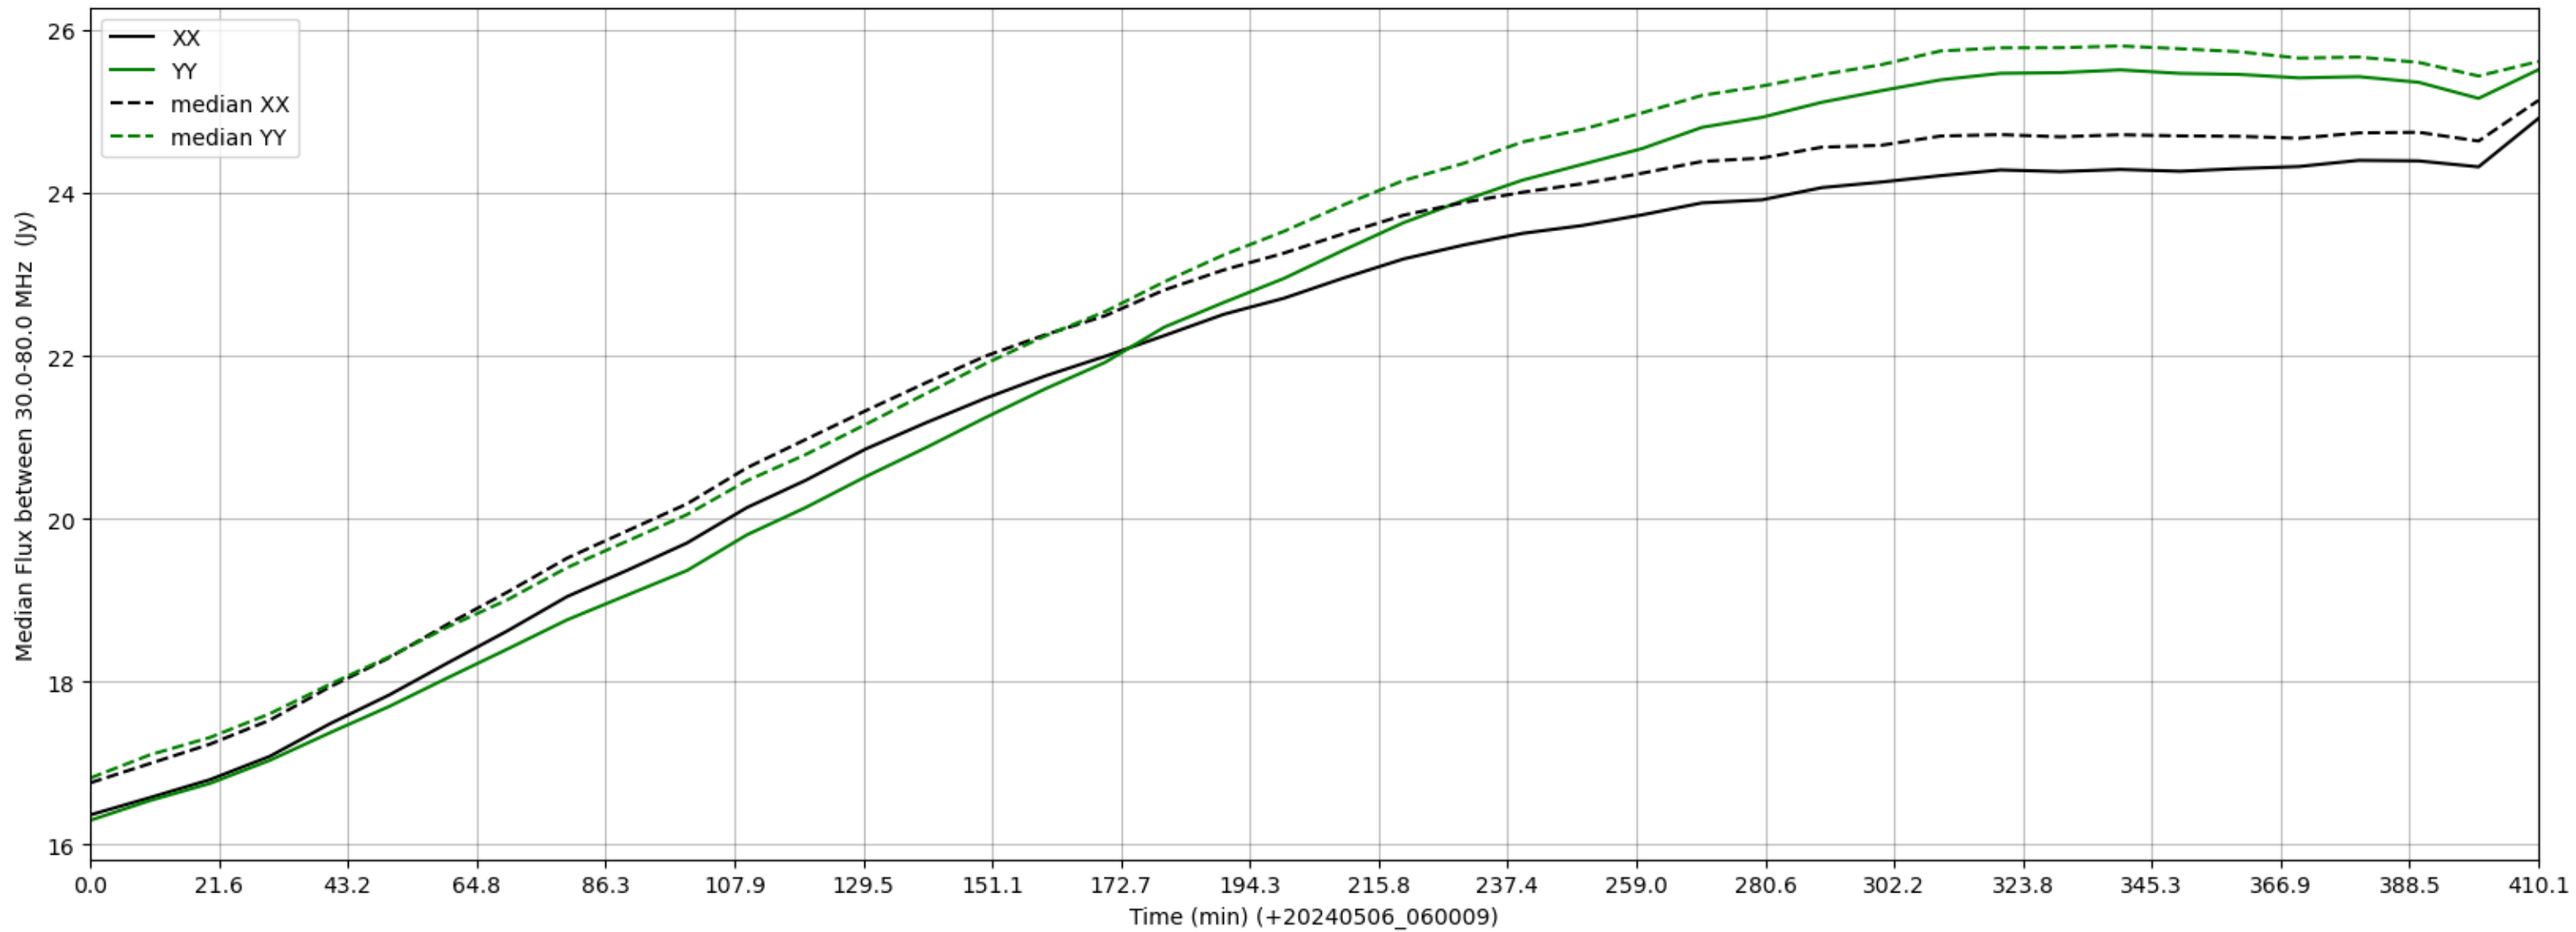

LWA185 - Correlator# 240 - XX FLAGS:Good - YY FLAGS:Good

LWA184 - Correlator# 241 - XX FLAGS:Good - YY FLAGS:Good

LWA187 - Correlator# 242 - XX FLAGS:LowFlux - YY FLAGS:Good

LWA186 - Correlator# 243 - XX FLAGS:Good - YY FLAGS:Good