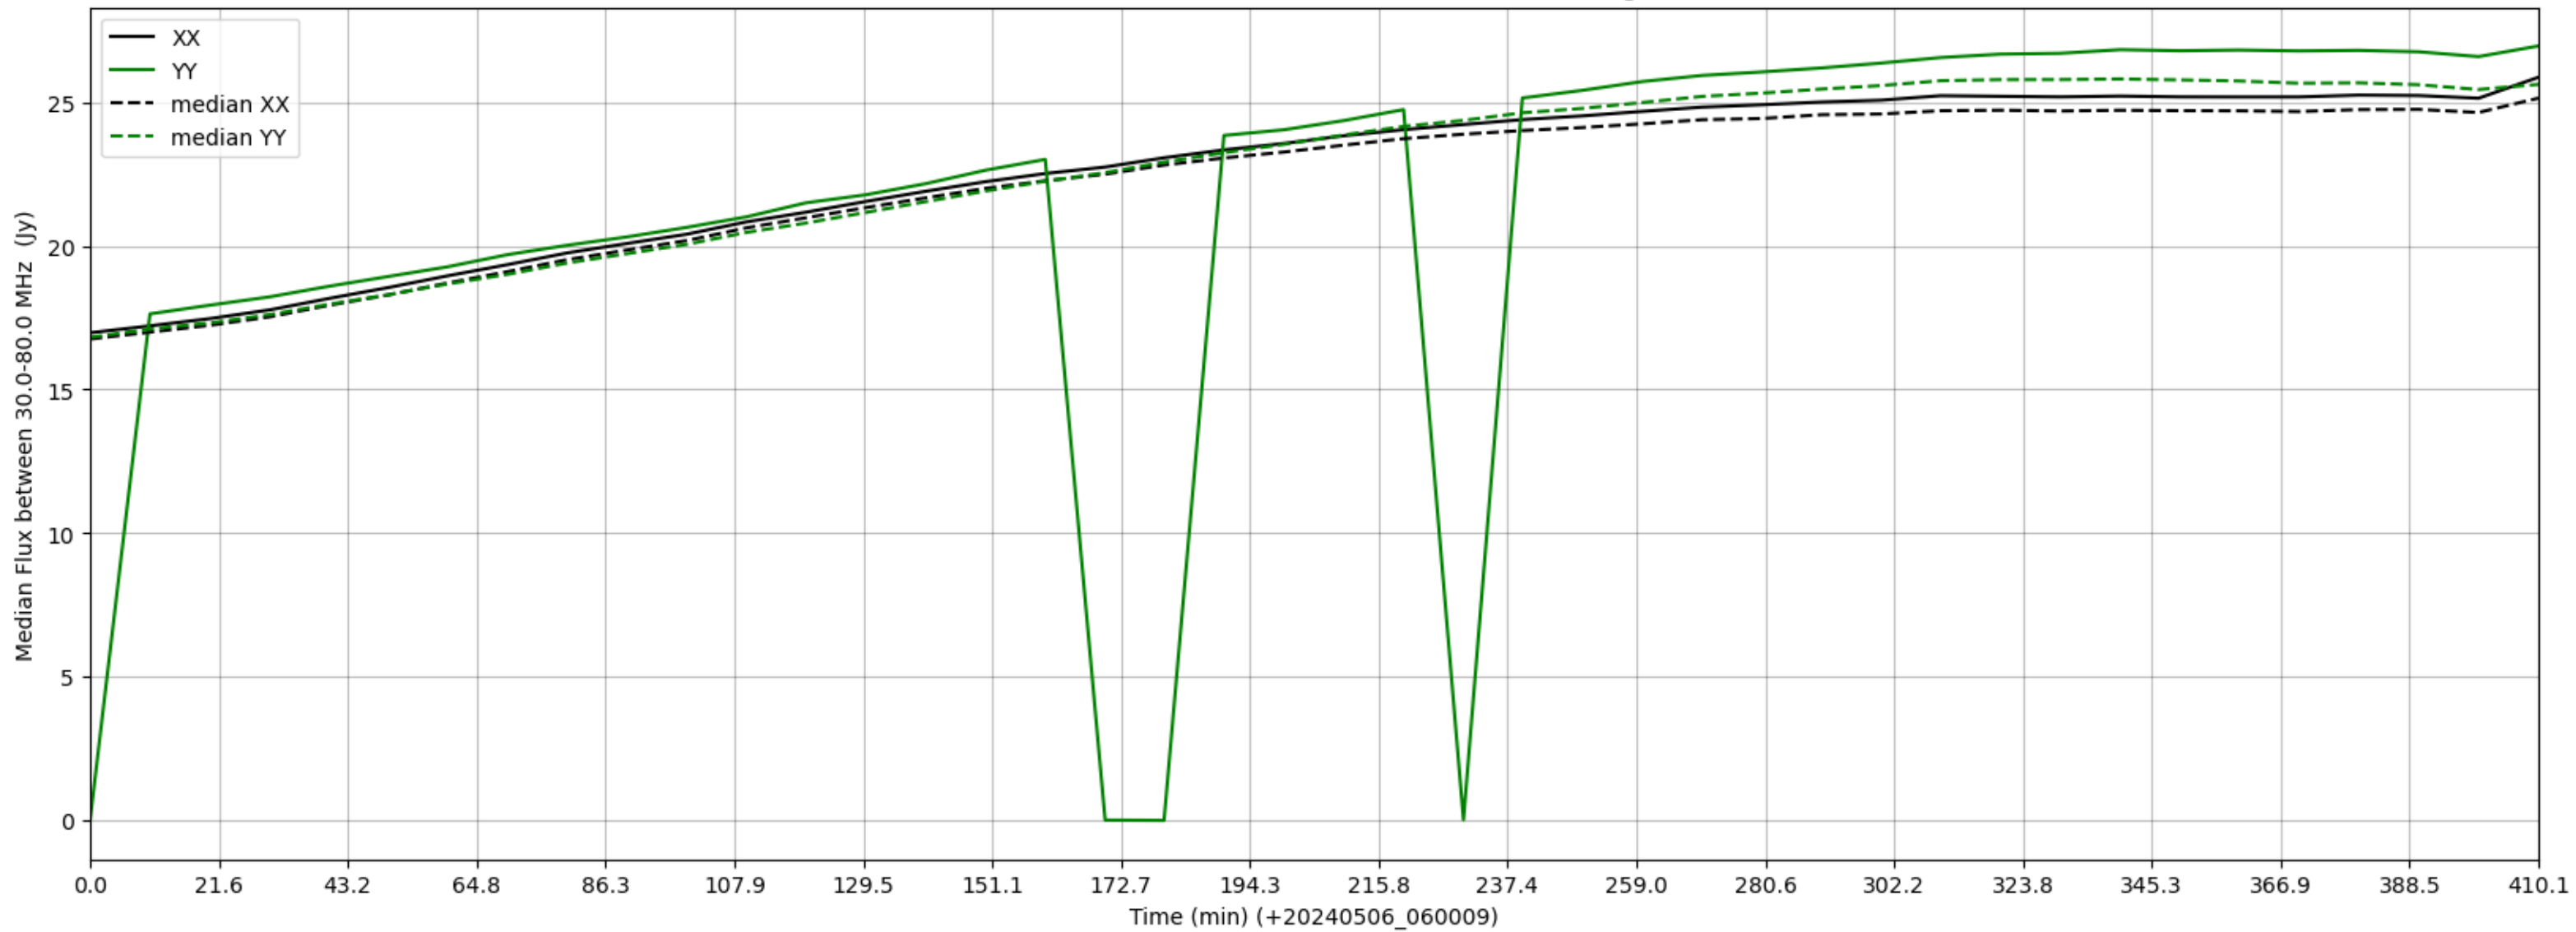

LWA206 - Correlator# 296 - XX FLAGS:Good - YY FLAGS:Good

LWA205 - Correlator# 297 - XX FLAGS:Good - YY FLAGS:HighTimeVar

LWA208 - Correlator# 298 - XX FLAGS:Good - YY FLAGS:Good

LWA207 - Correlator# 299 - XX FLAGS:Good - YY FLAGS:Good