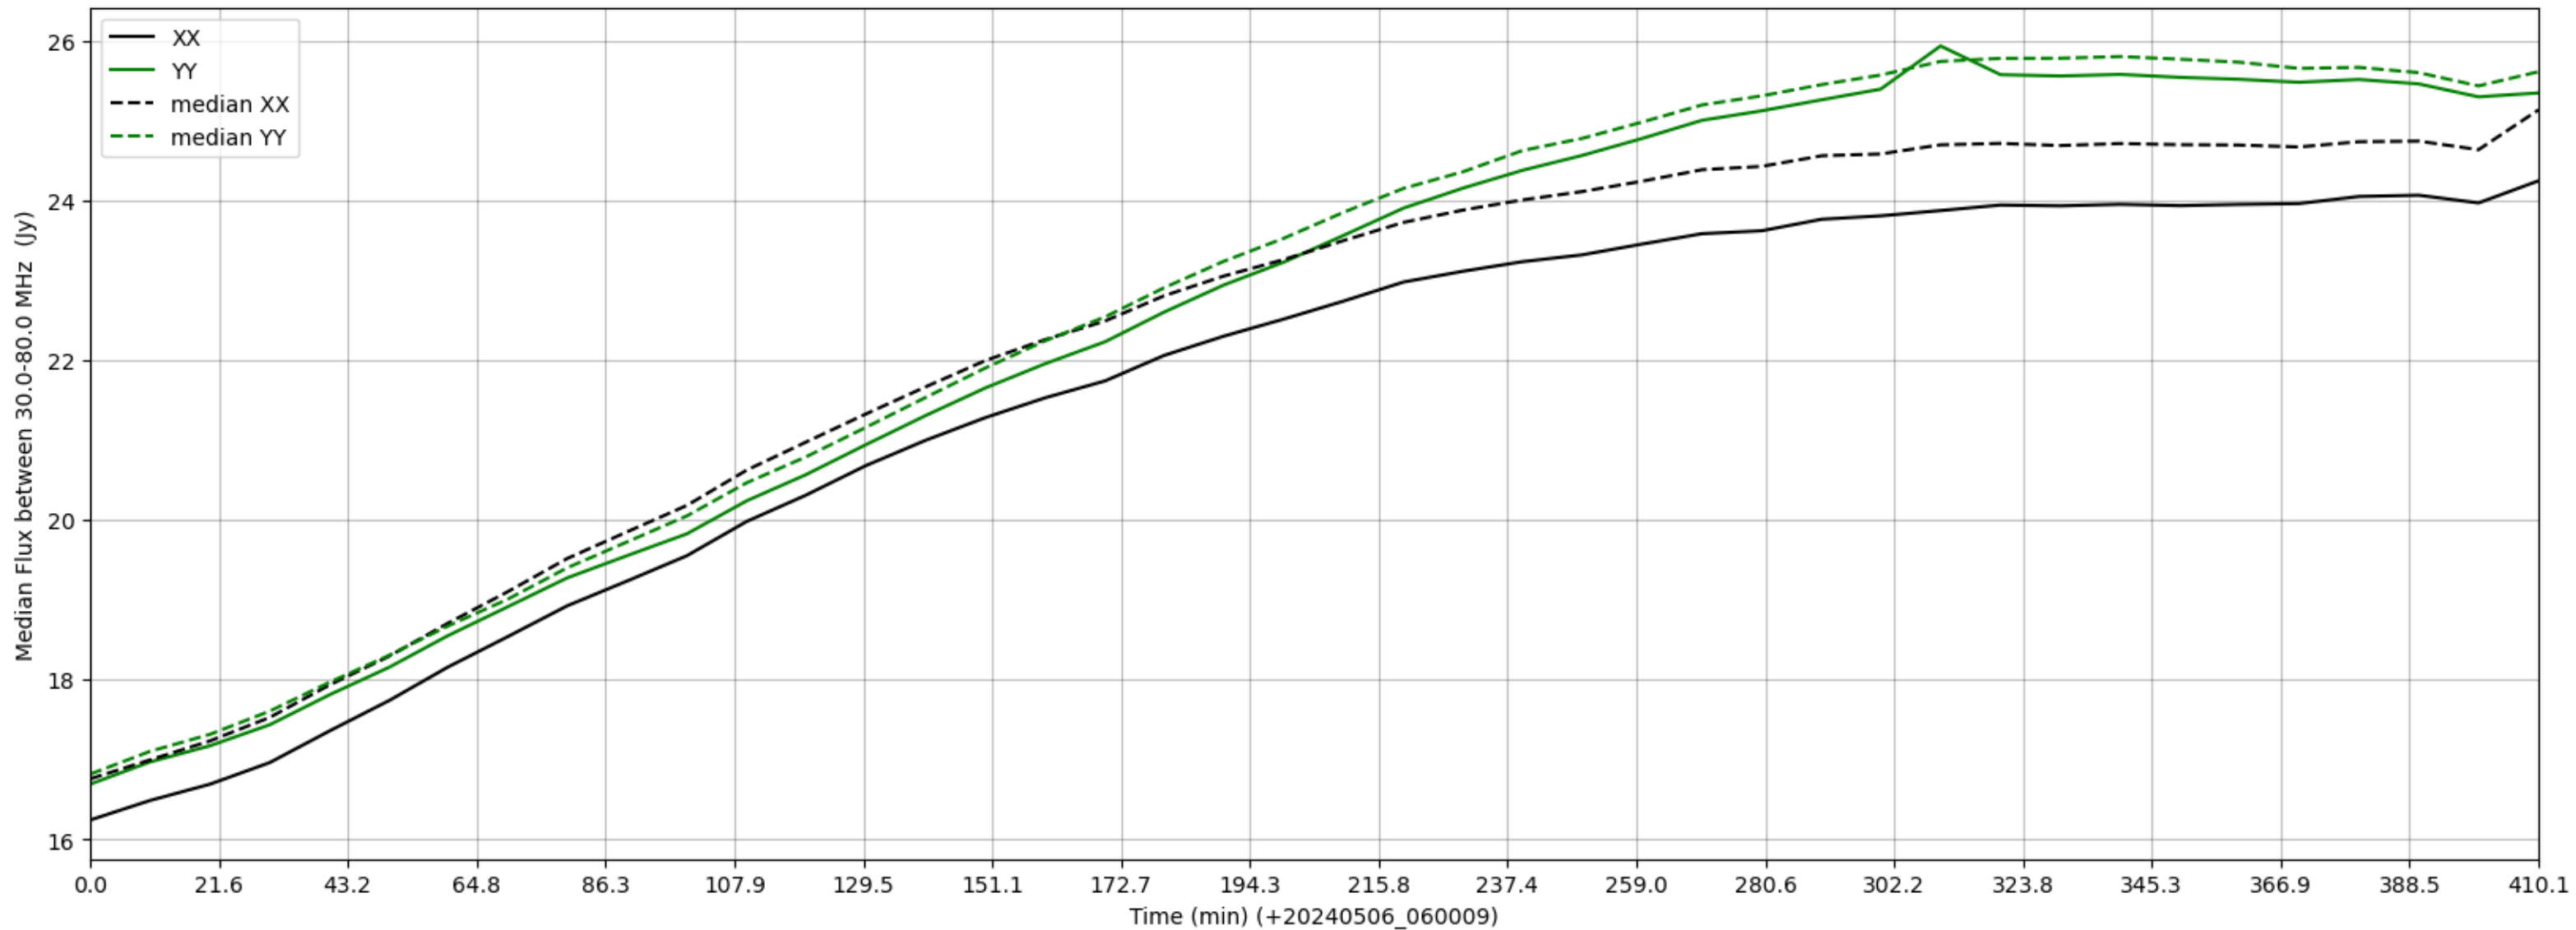

LWA033 - Correlator# 161 - XX FLAGS:Good - YY FLAGS:Good

LWA035 - Correlator# 160 - XX FLAGS:Good - YY FLAGS:Good