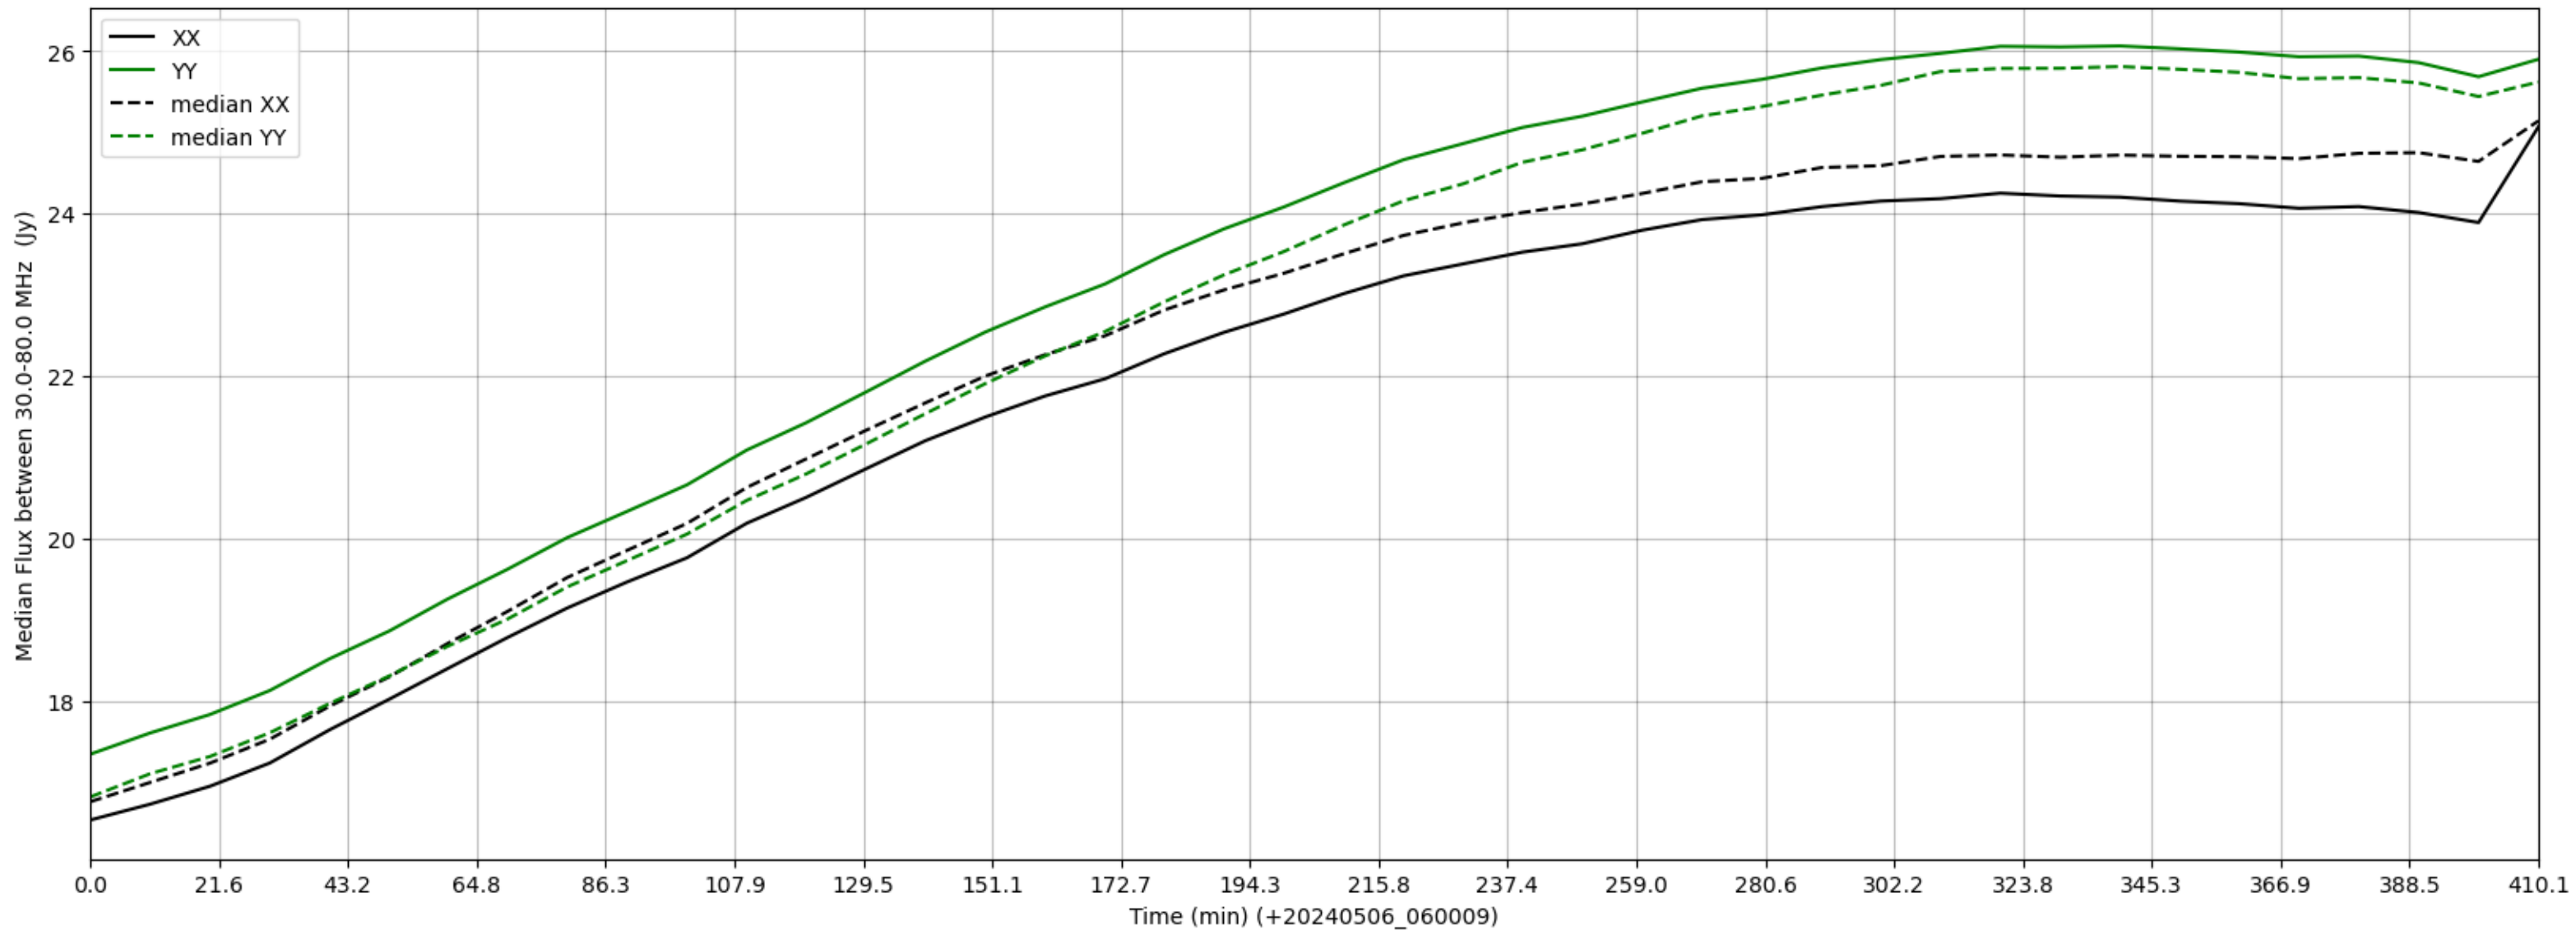

LWA157 - Correlator# 234 - XX FLAGS:Good - YY FLAGS:Good

LWA154 - Correlator# 233 - XX FLAGS:Good - YY FLAGS:Good