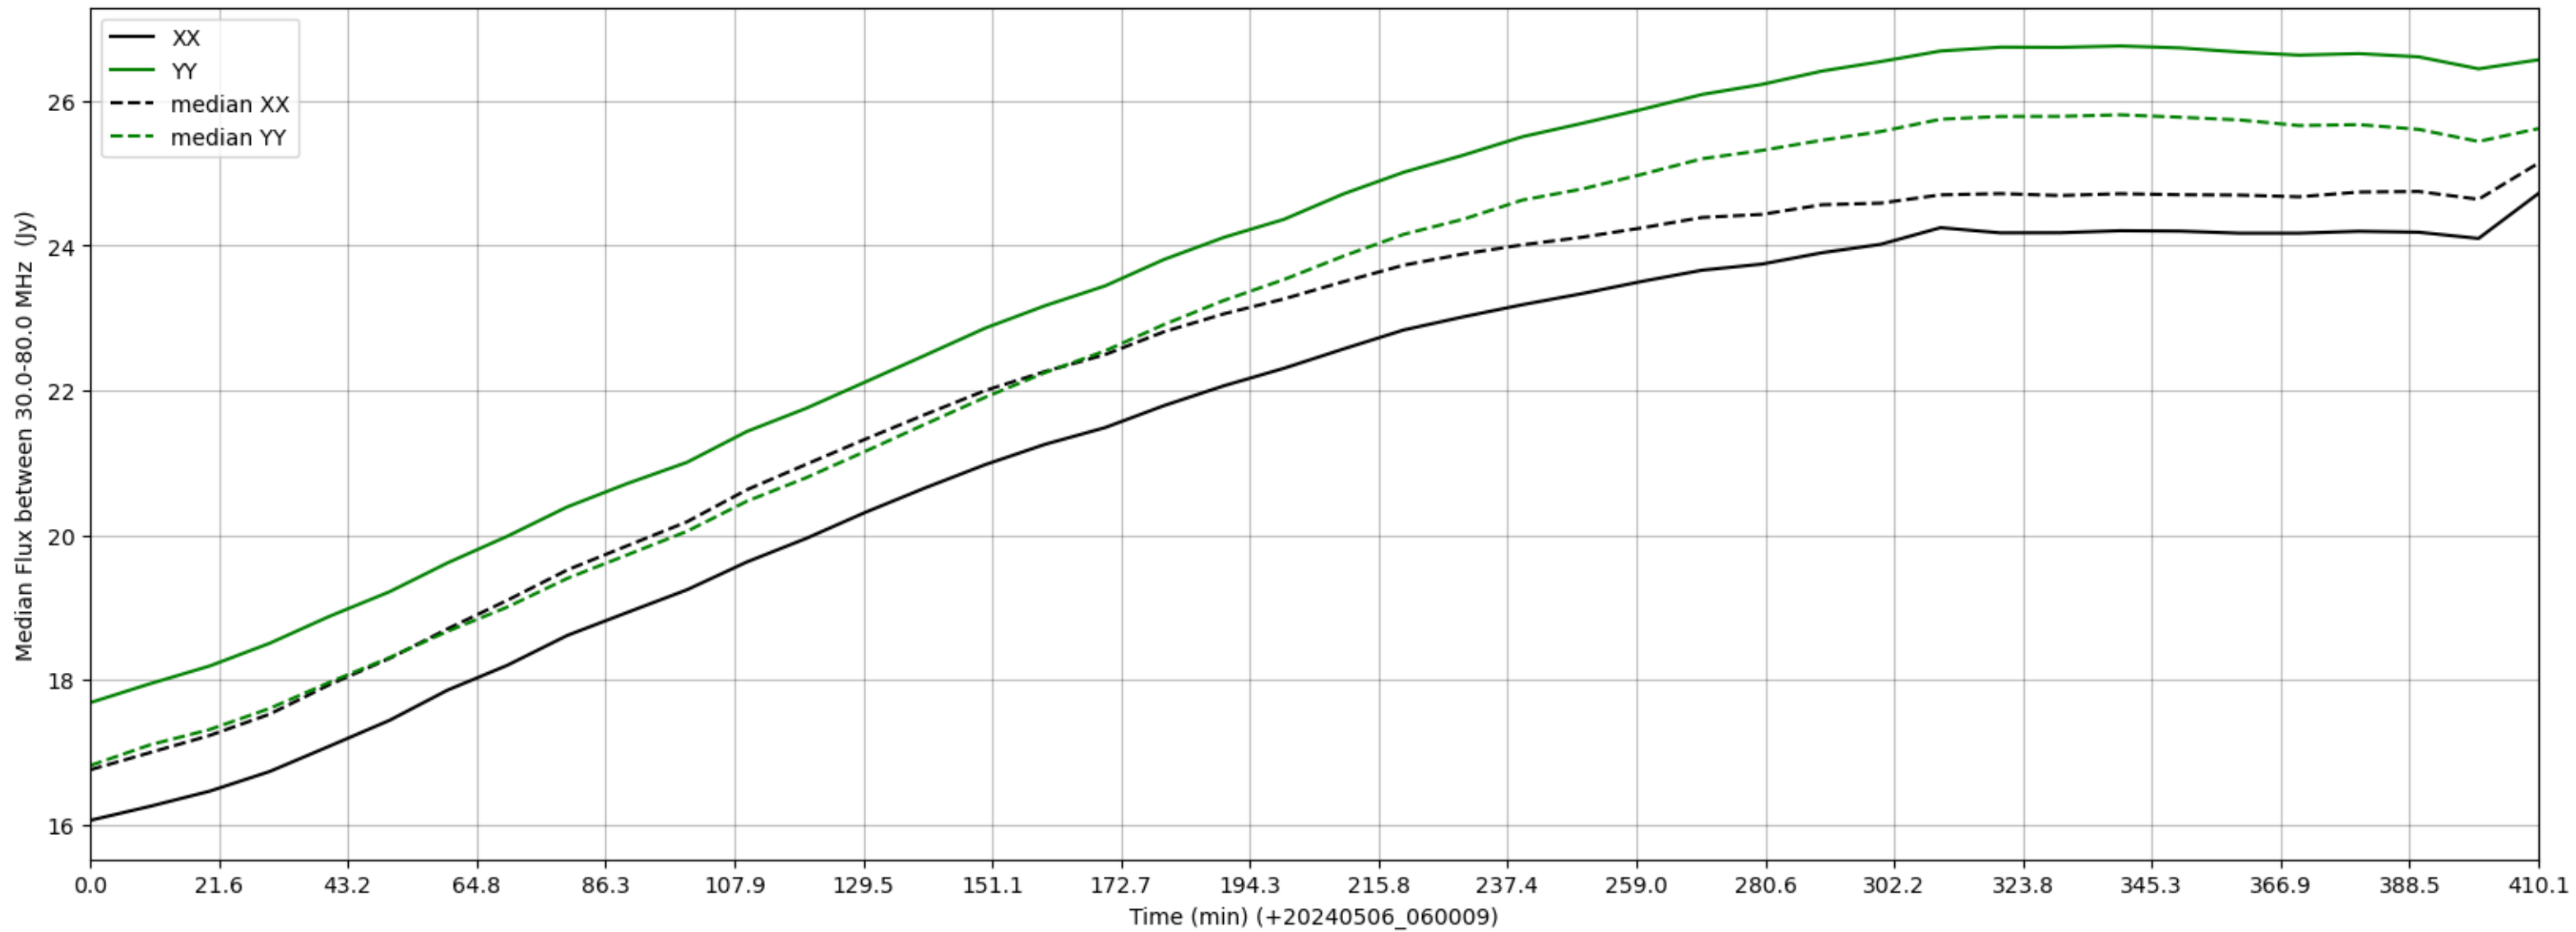

LWA116 - Correlator# 204 - XX FLAGS:Good - YY FLAGS:Good

LWA113 - Correlator# 203 - XX FLAGS:Good - YY FLAGS:Good