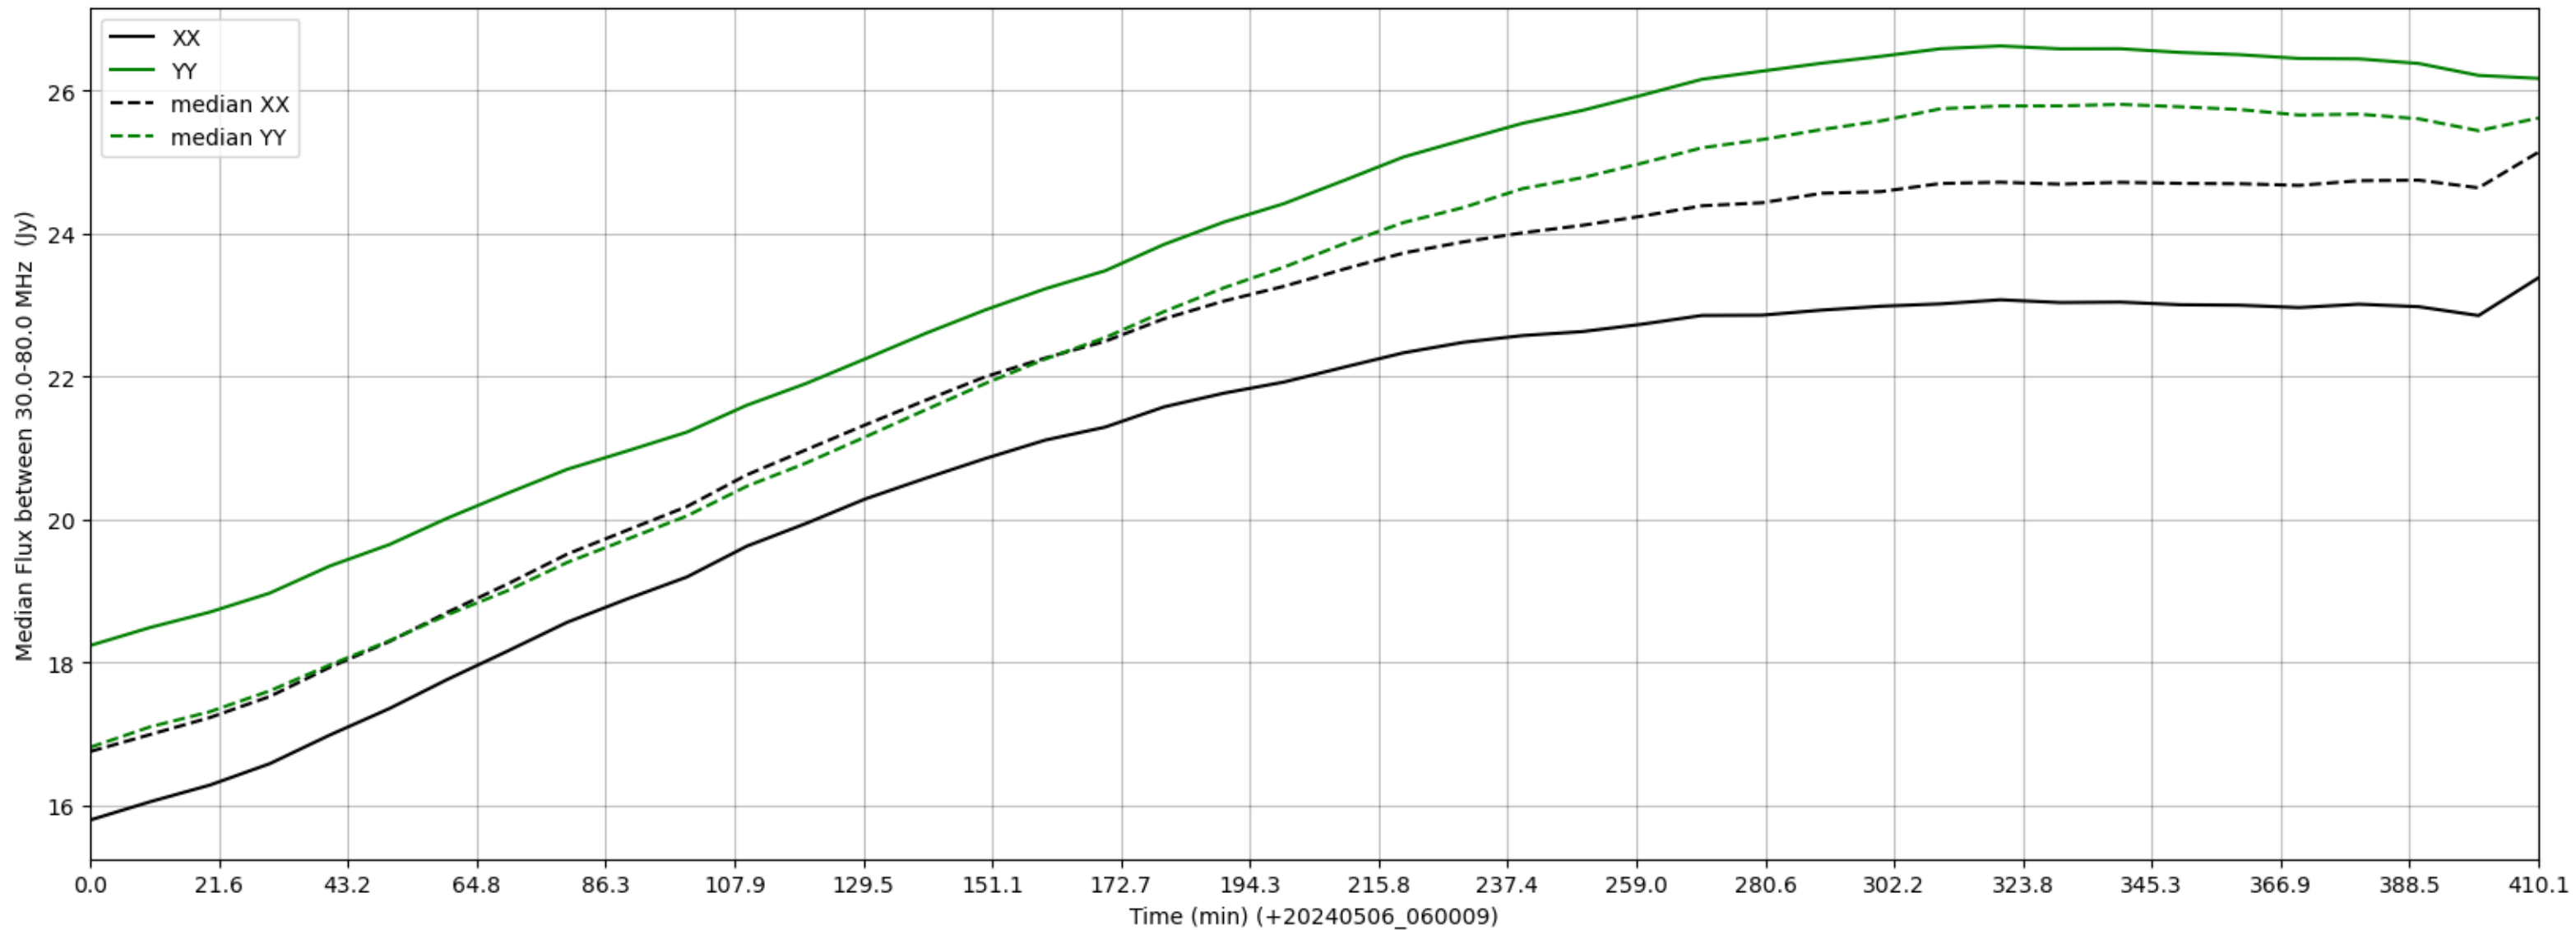

LWA175 - Correlator# 293 - XX FLAGS:Good - YY FLAGS:Good

LWA169 - Correlator# 292 - XX FLAGS:Good - YY FLAGS:Good