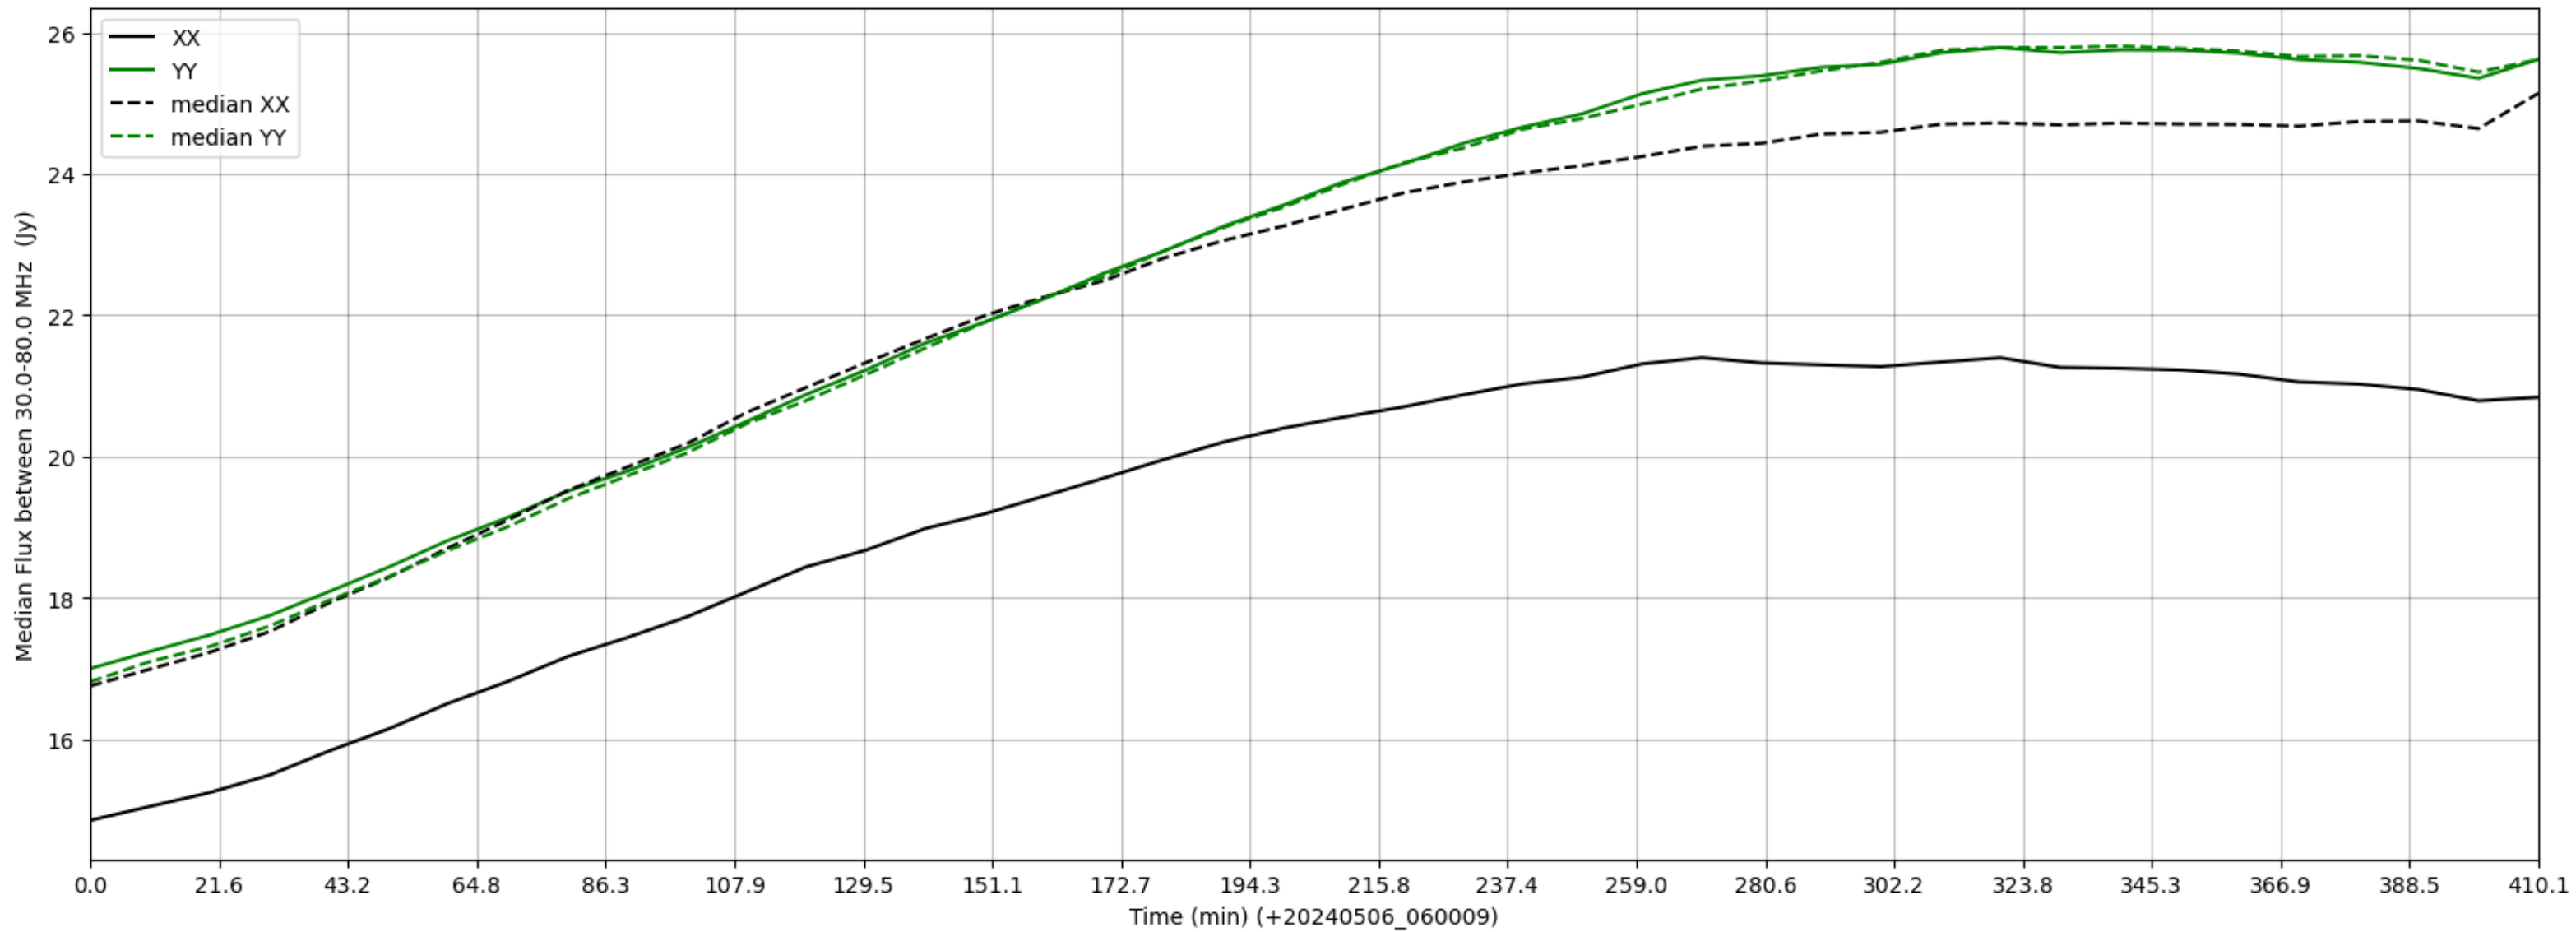

LWA257 - Correlator# 032 - XX FLAGS:Good - YY FLAGS:Good

LWA255 - Correlator# 033 - XX FLAGS:LowFlux - YY FLAGS:LowFlux

LWA260 - Correlator# 034 - XX FLAGS:BadSpecShape - YY FLAGS:Good

LWA258 - Correlator# 035 - XX FLAGS:Good - YY FLAGS:Good