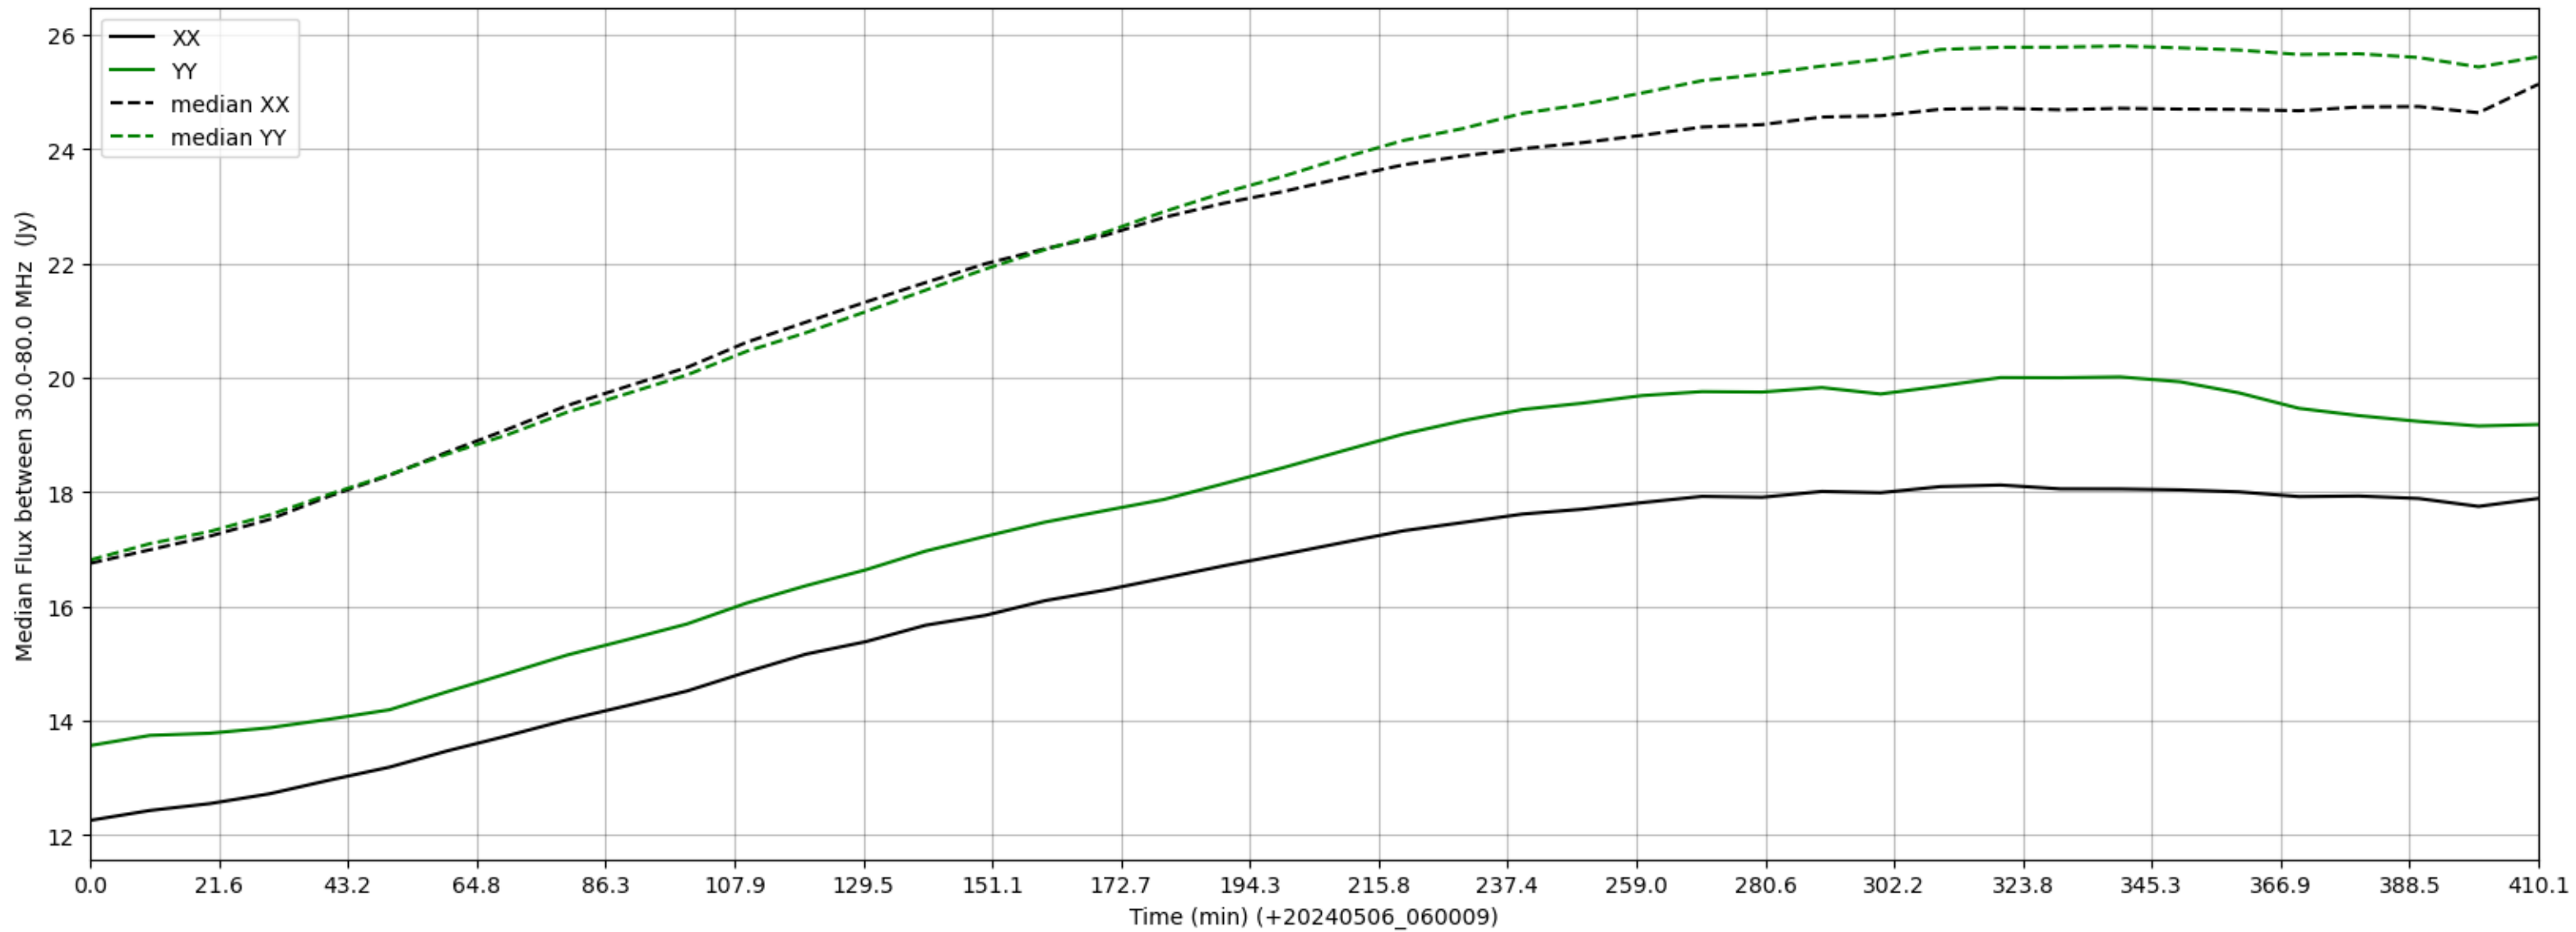

LWA240 - Correlator# 312 - XX FLAGS:Good - YY FLAGS:Good

LWA239 - Correlator# 313 - XX FLAGS:Good - YY FLAGS:Good

LWA297 - Correlator# 314 - XX FLAGS:Good - YY FLAGS:Good

LWA254 - Correlator# 315 - XX FLAGS:Good - YY FLAGS:Good