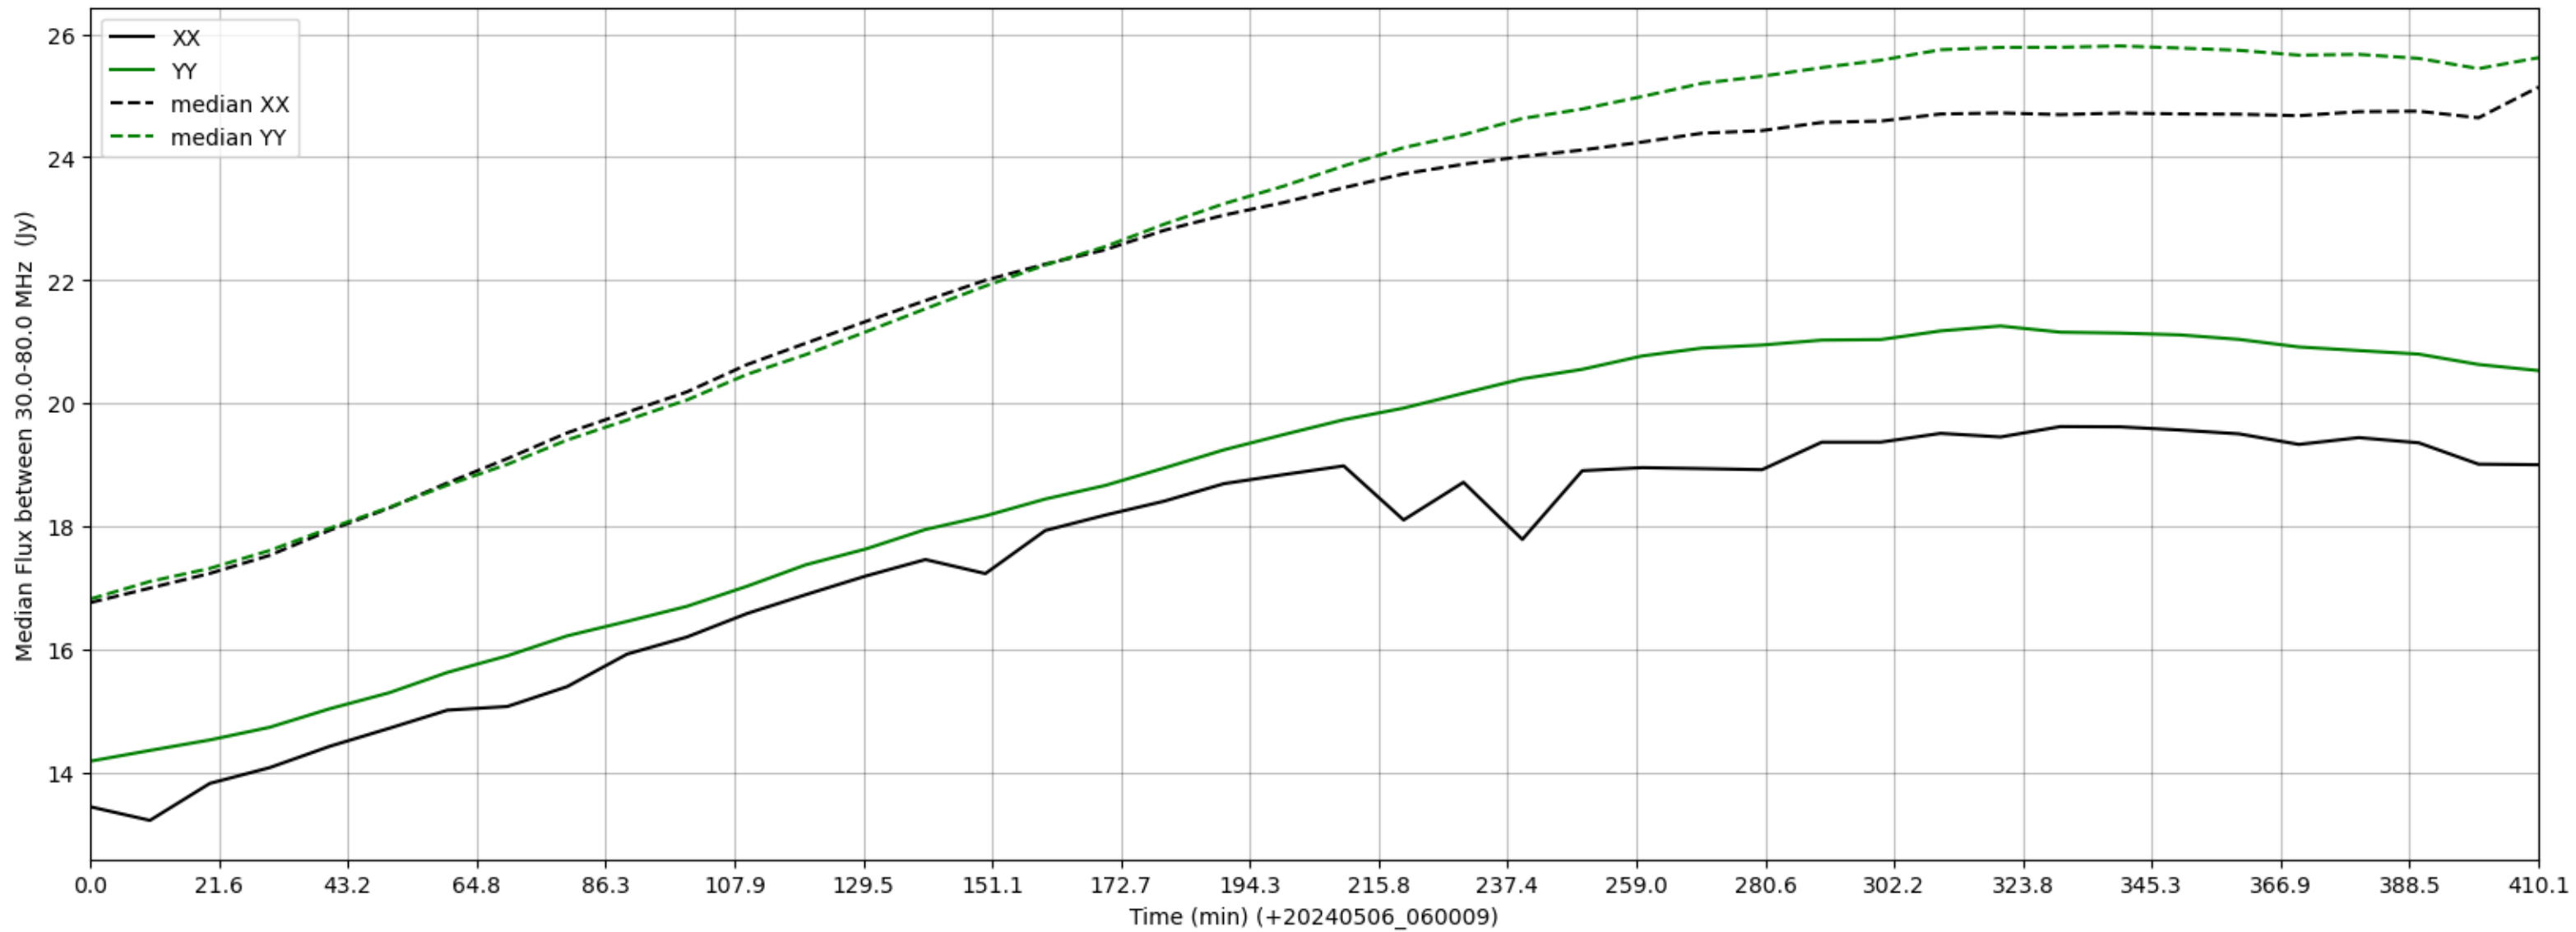

LWA336 - Correlator# 056 - XX FLAGS:BadSpecShape - YY FLAGS:BadSpecShape

LWA335 - Correlator# 057 - XX FLAGS:Good - YY FLAGS:Good

LWA343 - Correlator# 058 - XX FLAGS:Good - YY FLAGS:Good

LWA337 - Correlator# 059 - XX FLAGS:Good - YY FLAGS:Good