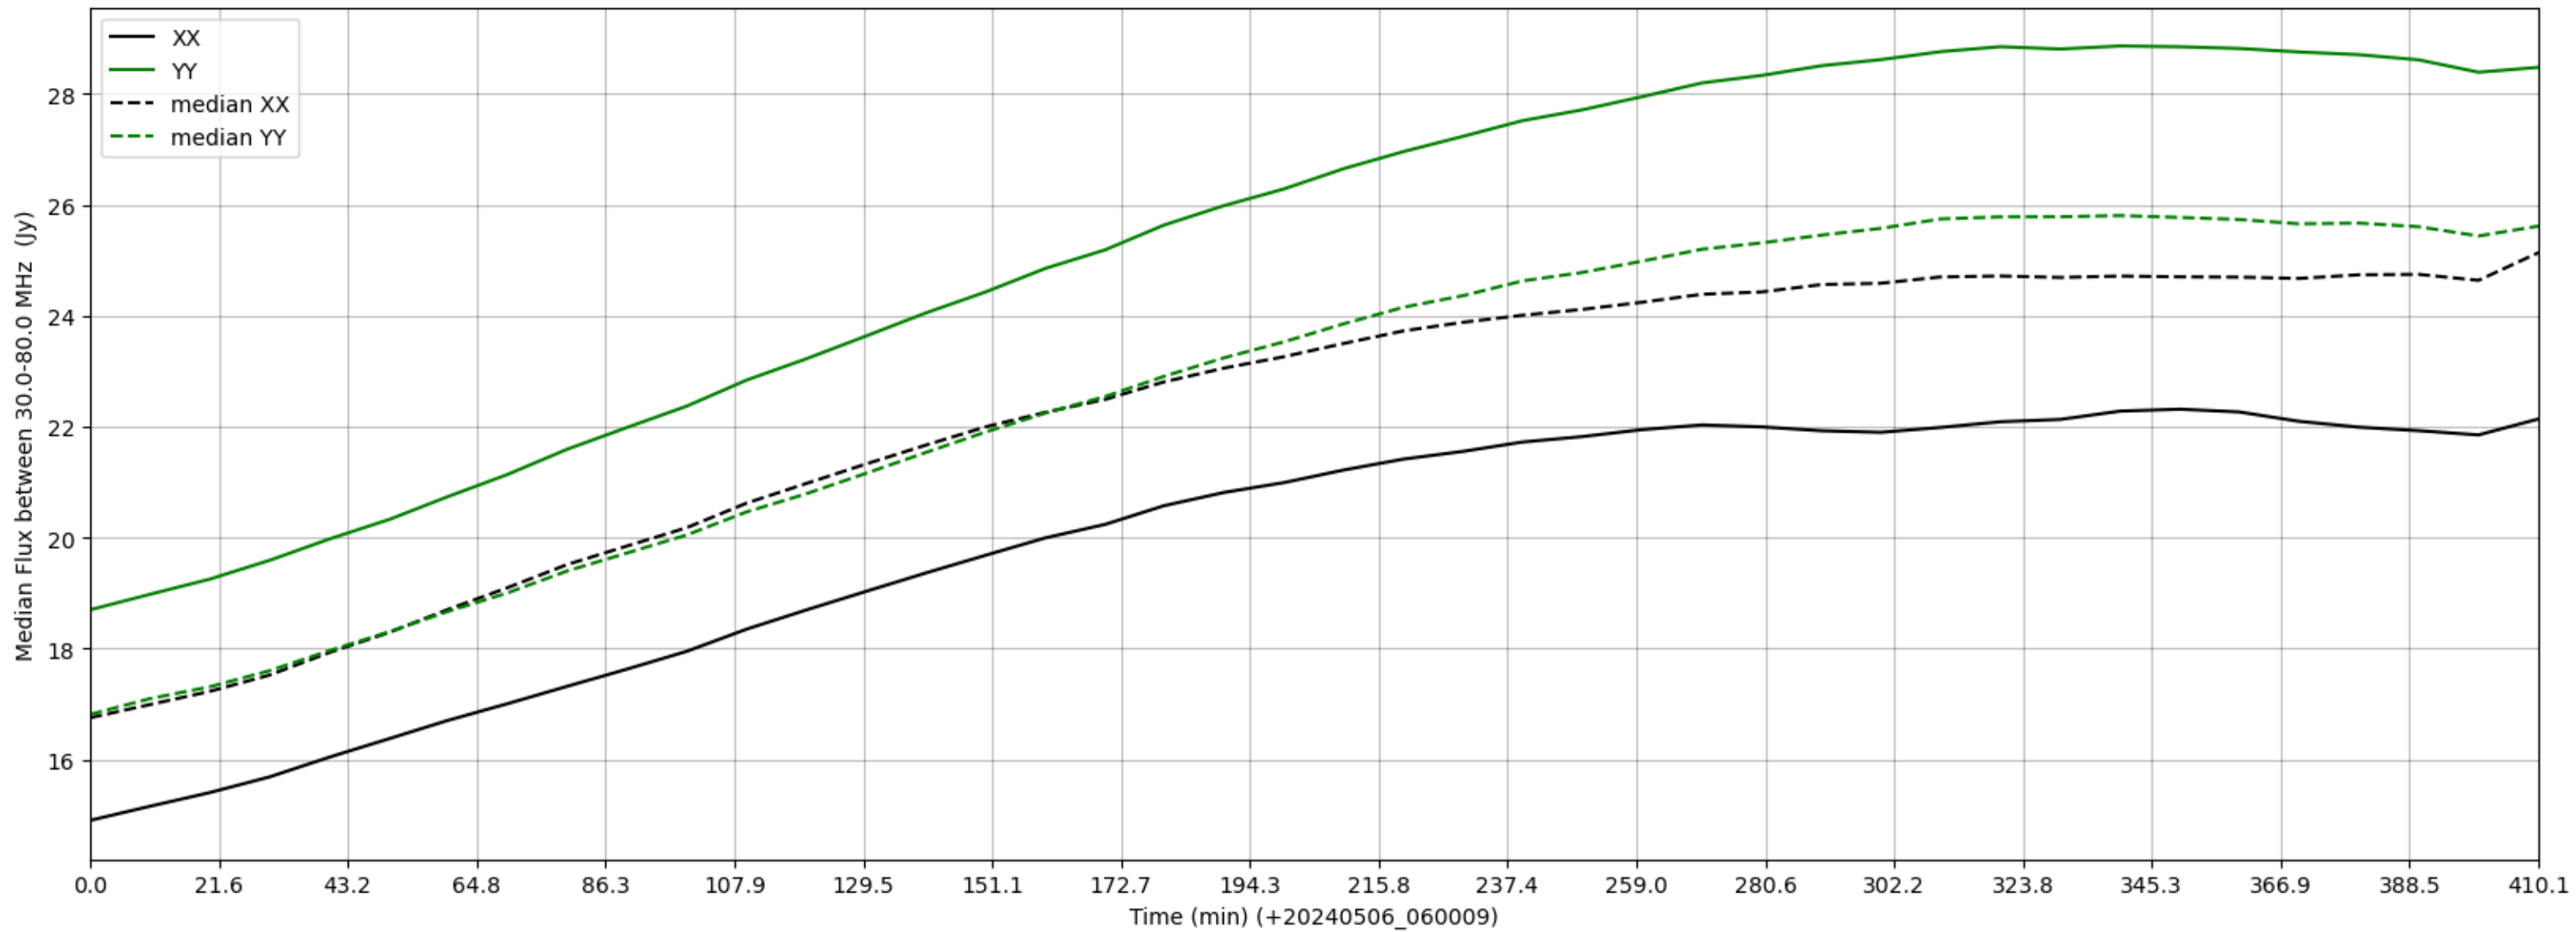

LWA342 - Correlator# 317 - XX FLAGS:Good - YY FLAGS:Good

LWA346 - Correlator# 316 - XX FLAGS:Good - YY FLAGS:Good