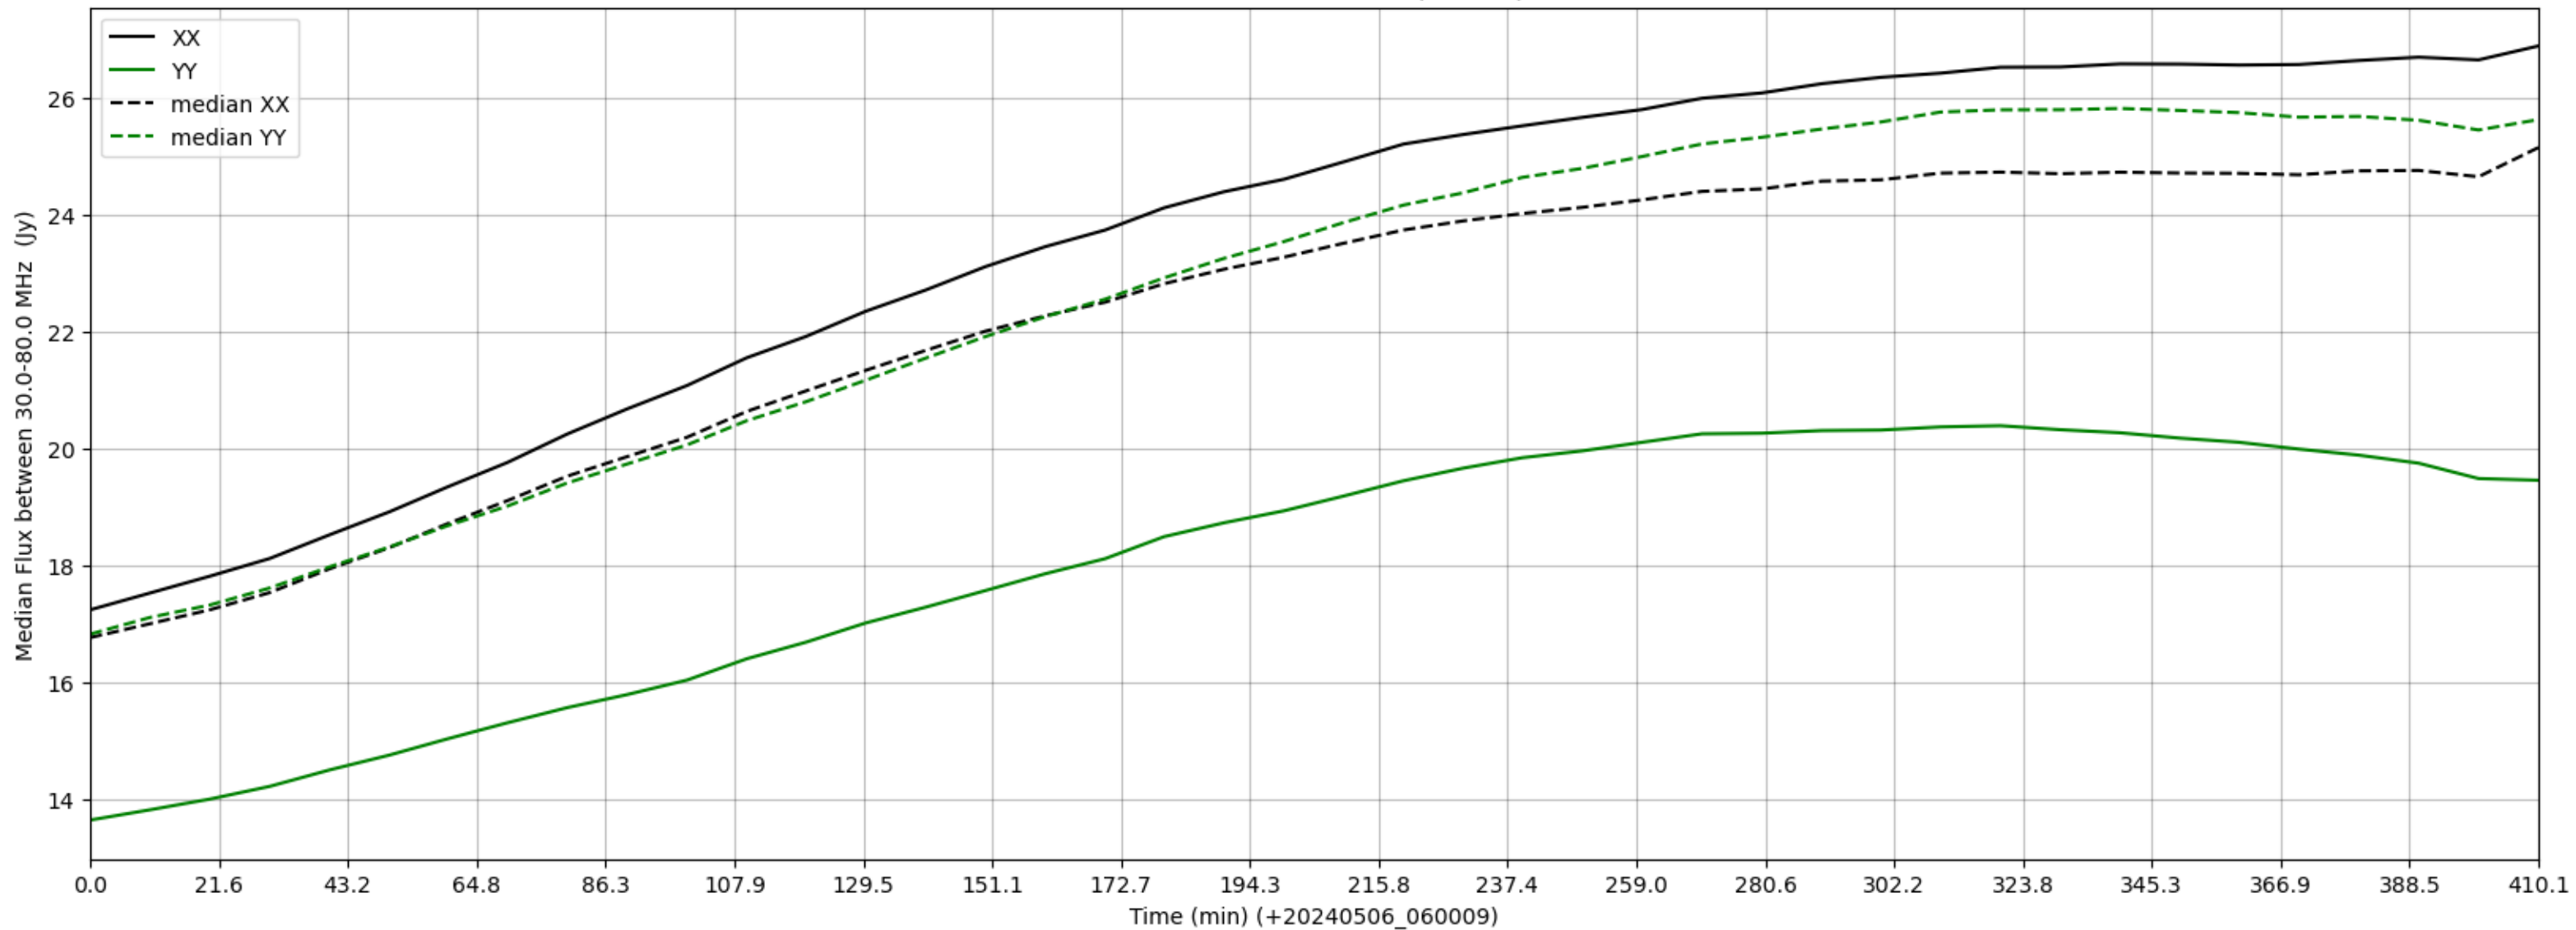

LWA272 - Correlator# 038 - XX FLAGS:Good - YY FLAGS:Good

LWA263 - Correlator# 037 - XX FLAGS:BadSpecShape - YY FLAGS:Good