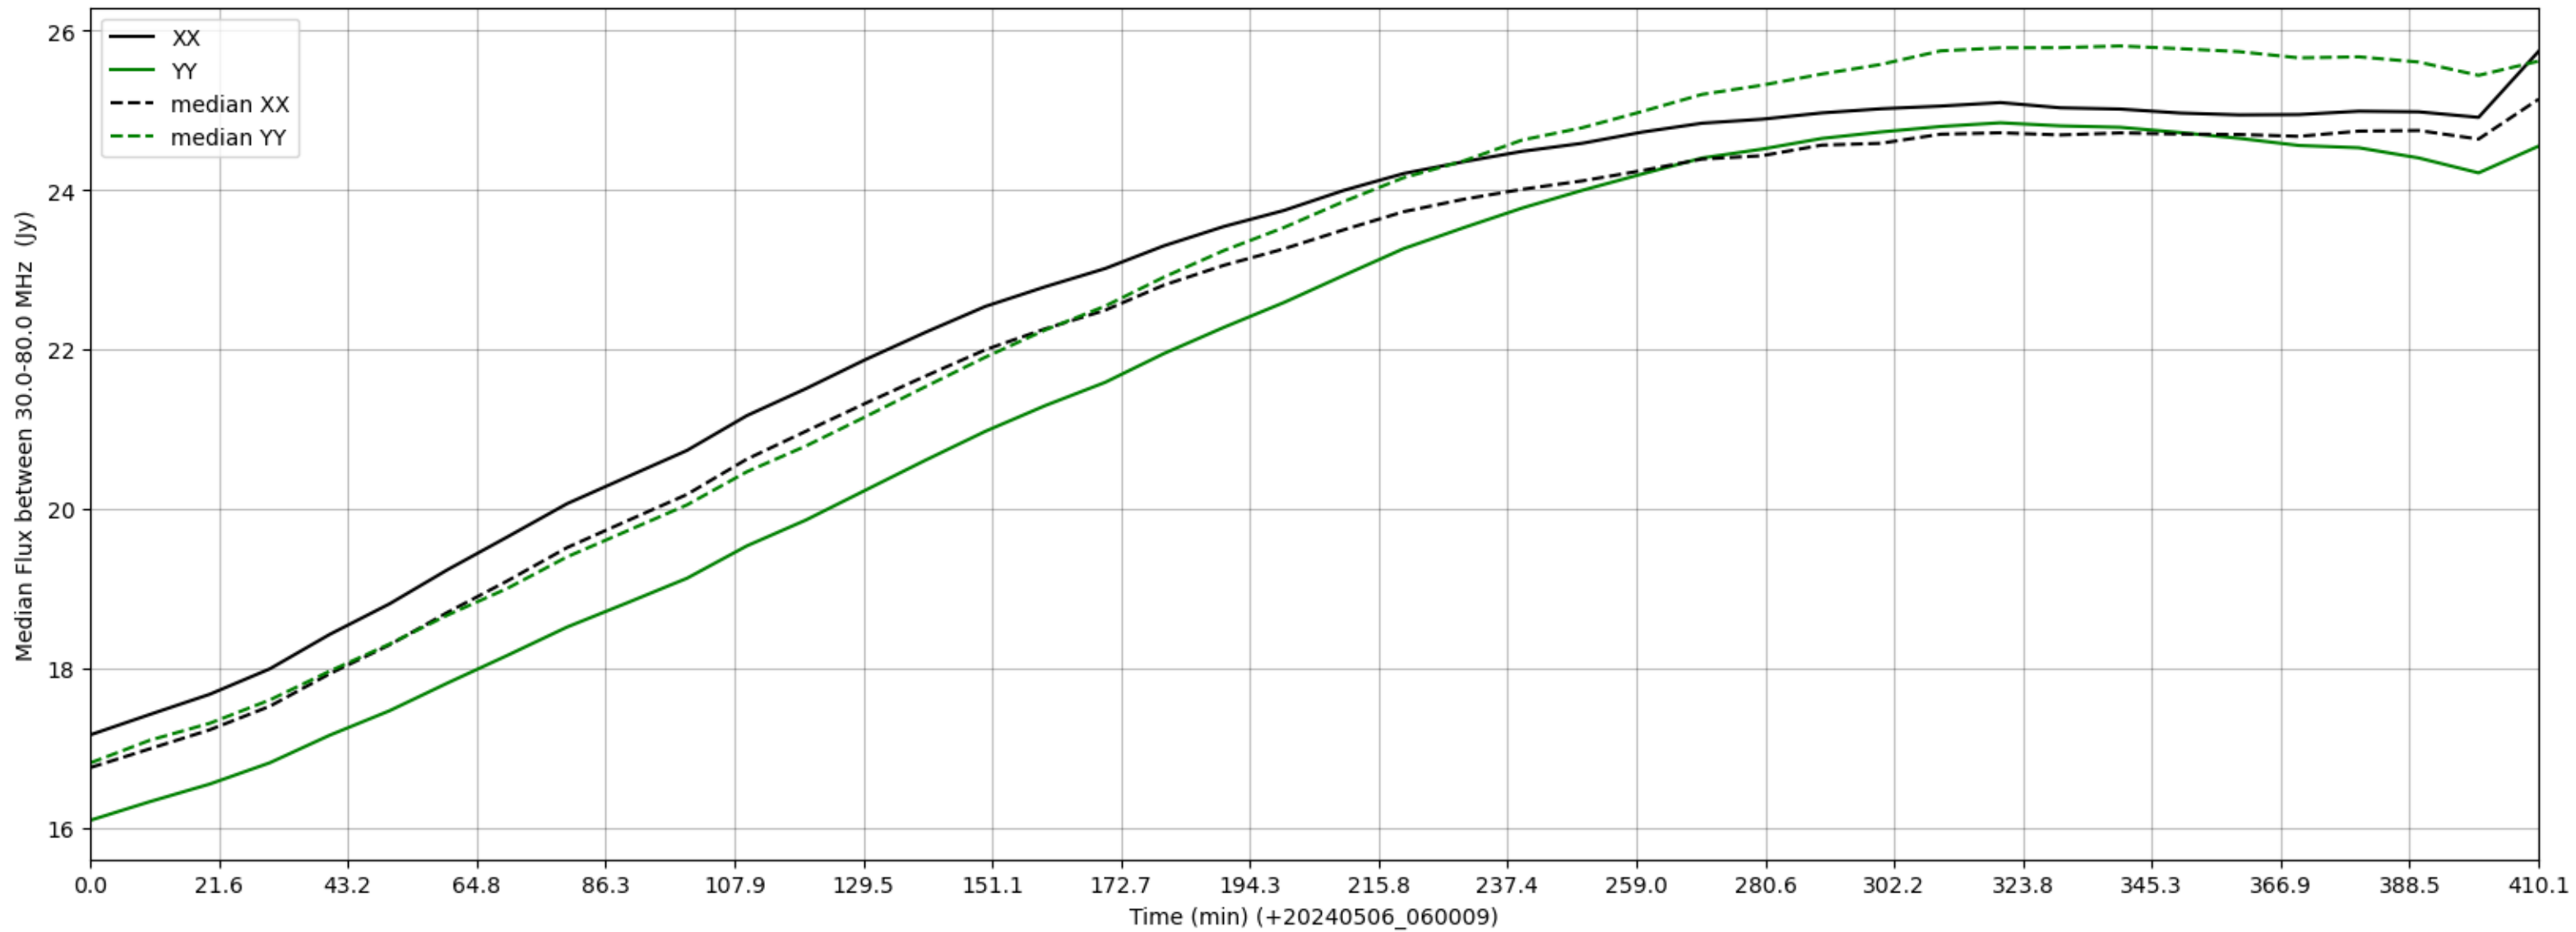

LWA154 - Correlator# 233 - XX FLAGS:Good - YY FLAGS:Good

LWA155 - Correlator# 232 - XX FLAGS:Good - YY FLAGS:Good