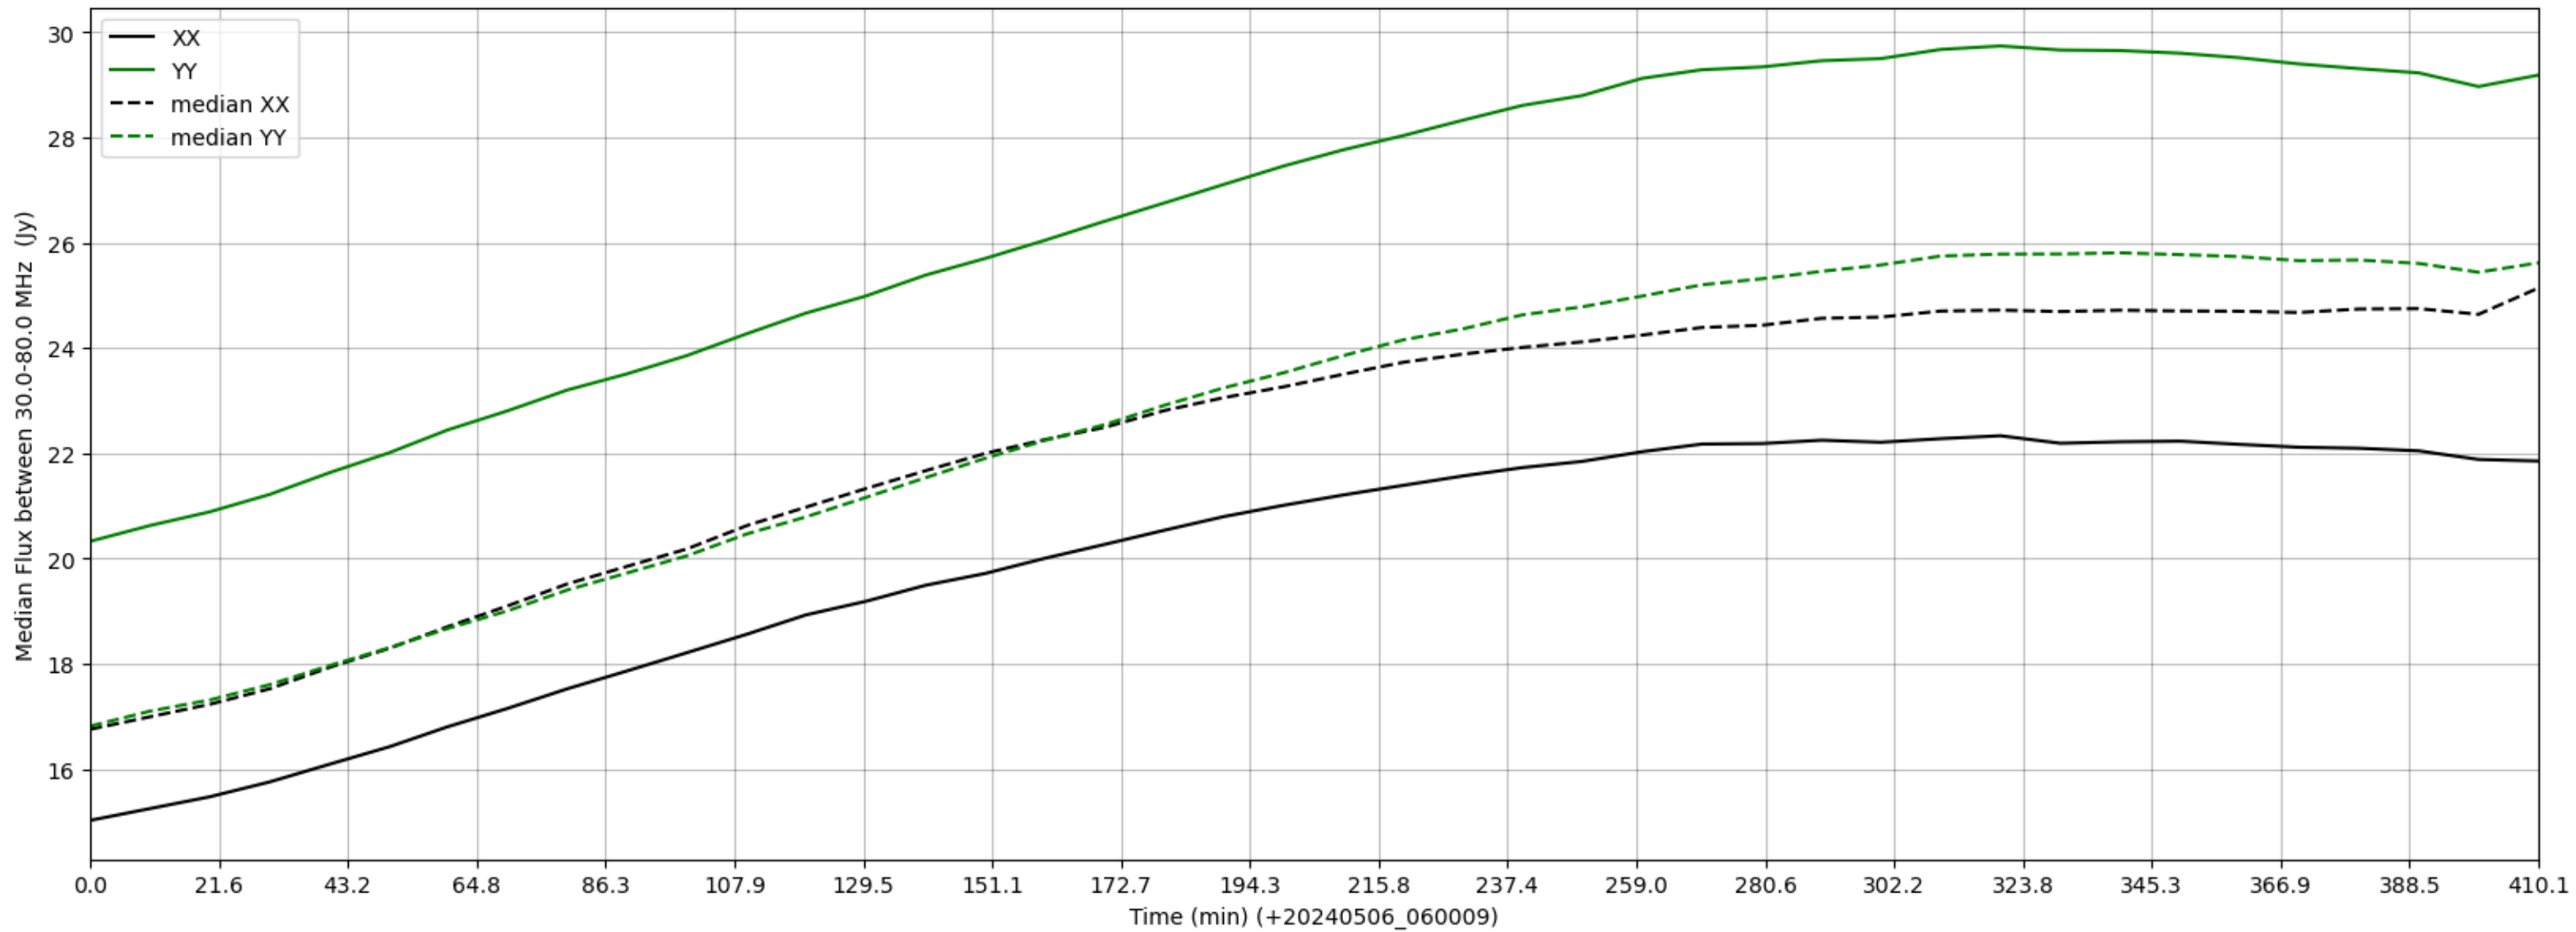

LWA296 - Correlator# 046 - XX FLAGS:Good - YY FLAGS:Good

LWA291 - Correlator# 045 - XX FLAGS:Good - YY FLAGS:Good