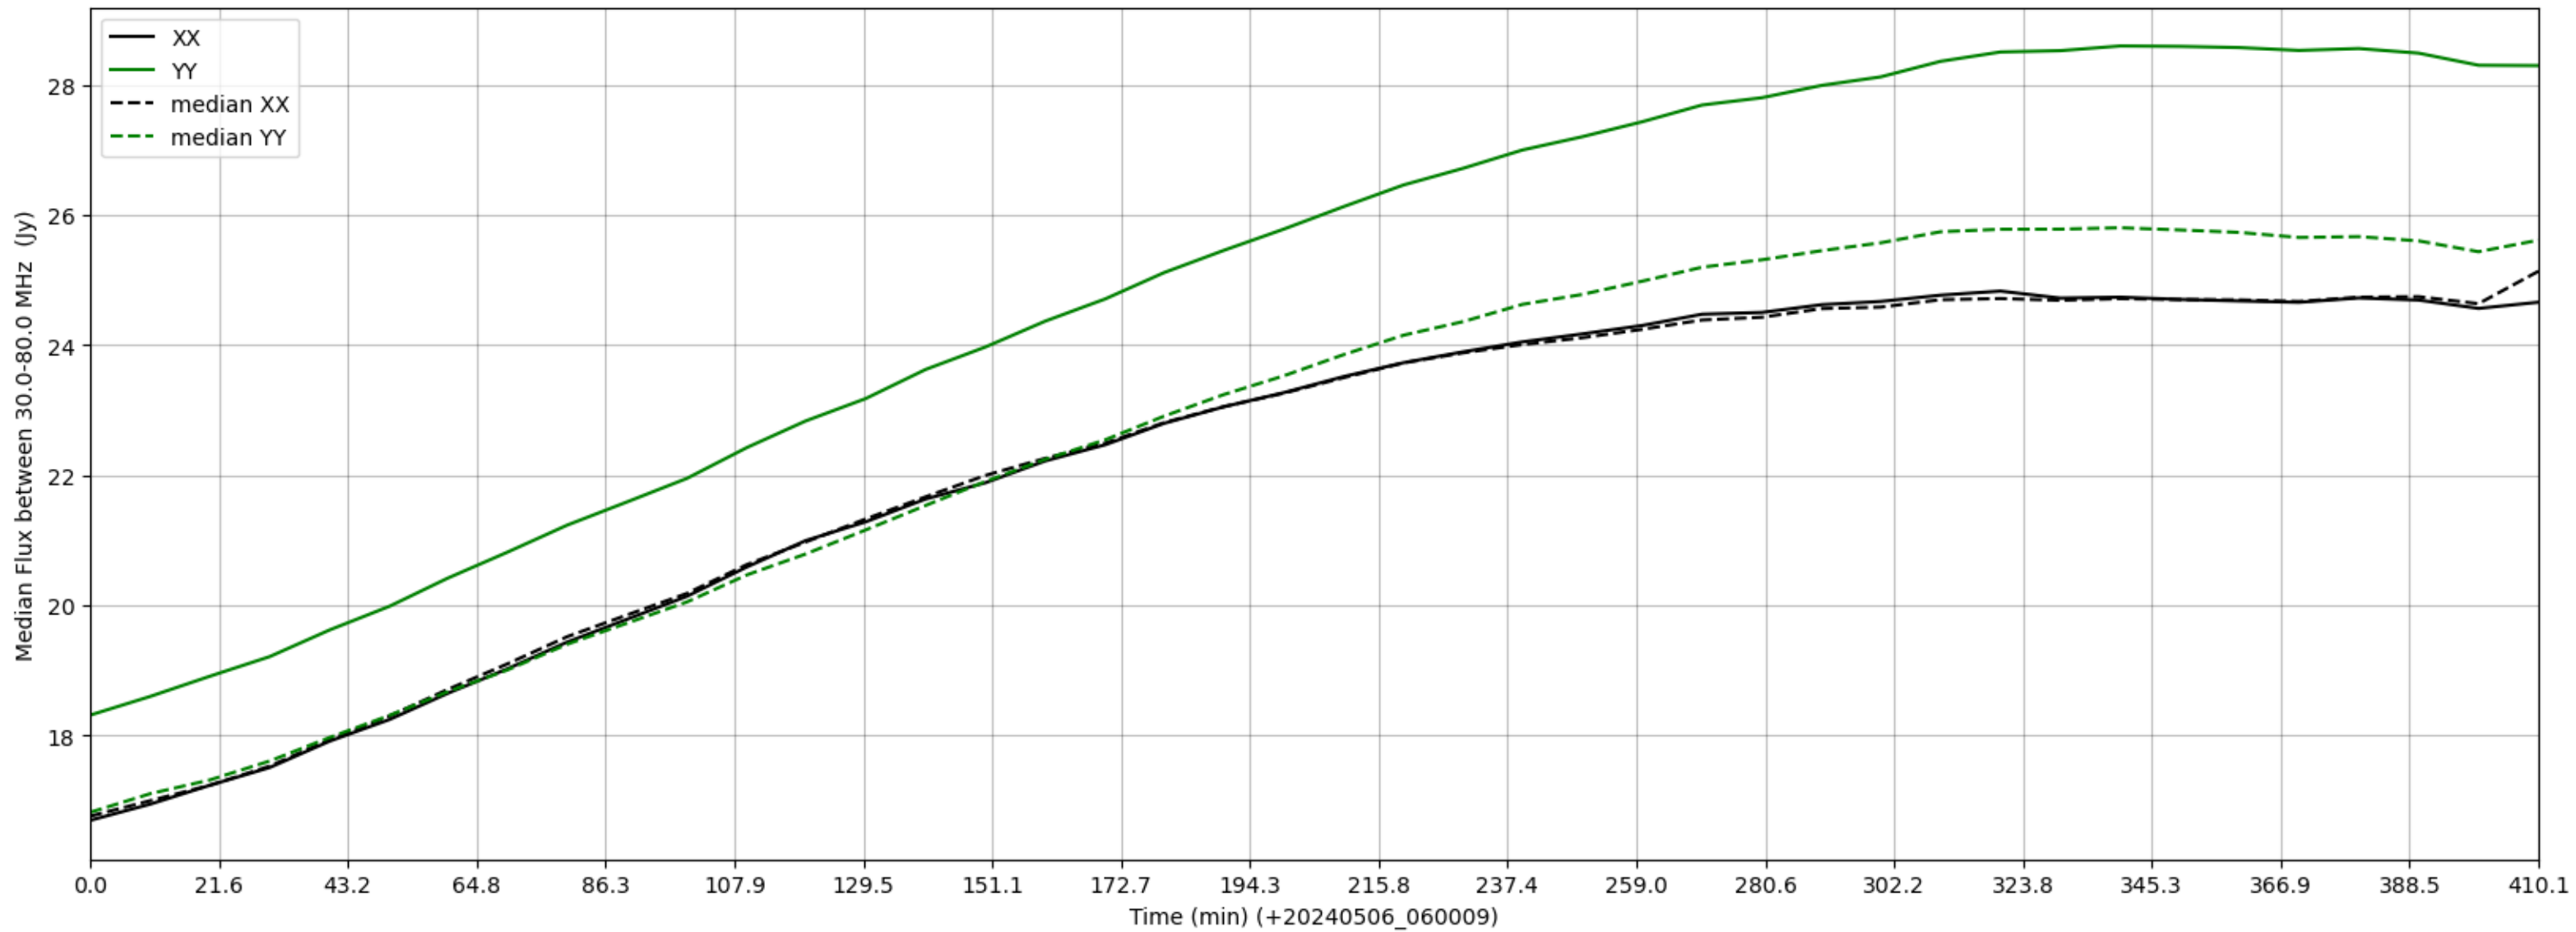

LWA293 - Correlator# 284 - XX FLAGS:Good - YY FLAGS:Good

LWA290 - Correlator# 285 - XX FLAGS:Good - YY FLAGS:Good

LWA357 - Correlator# 286 - XX FLAGS:Good - YY FLAGS:Good

LWA329 - Correlator# 287 - XX FLAGS:Good - YY FLAGS:Good