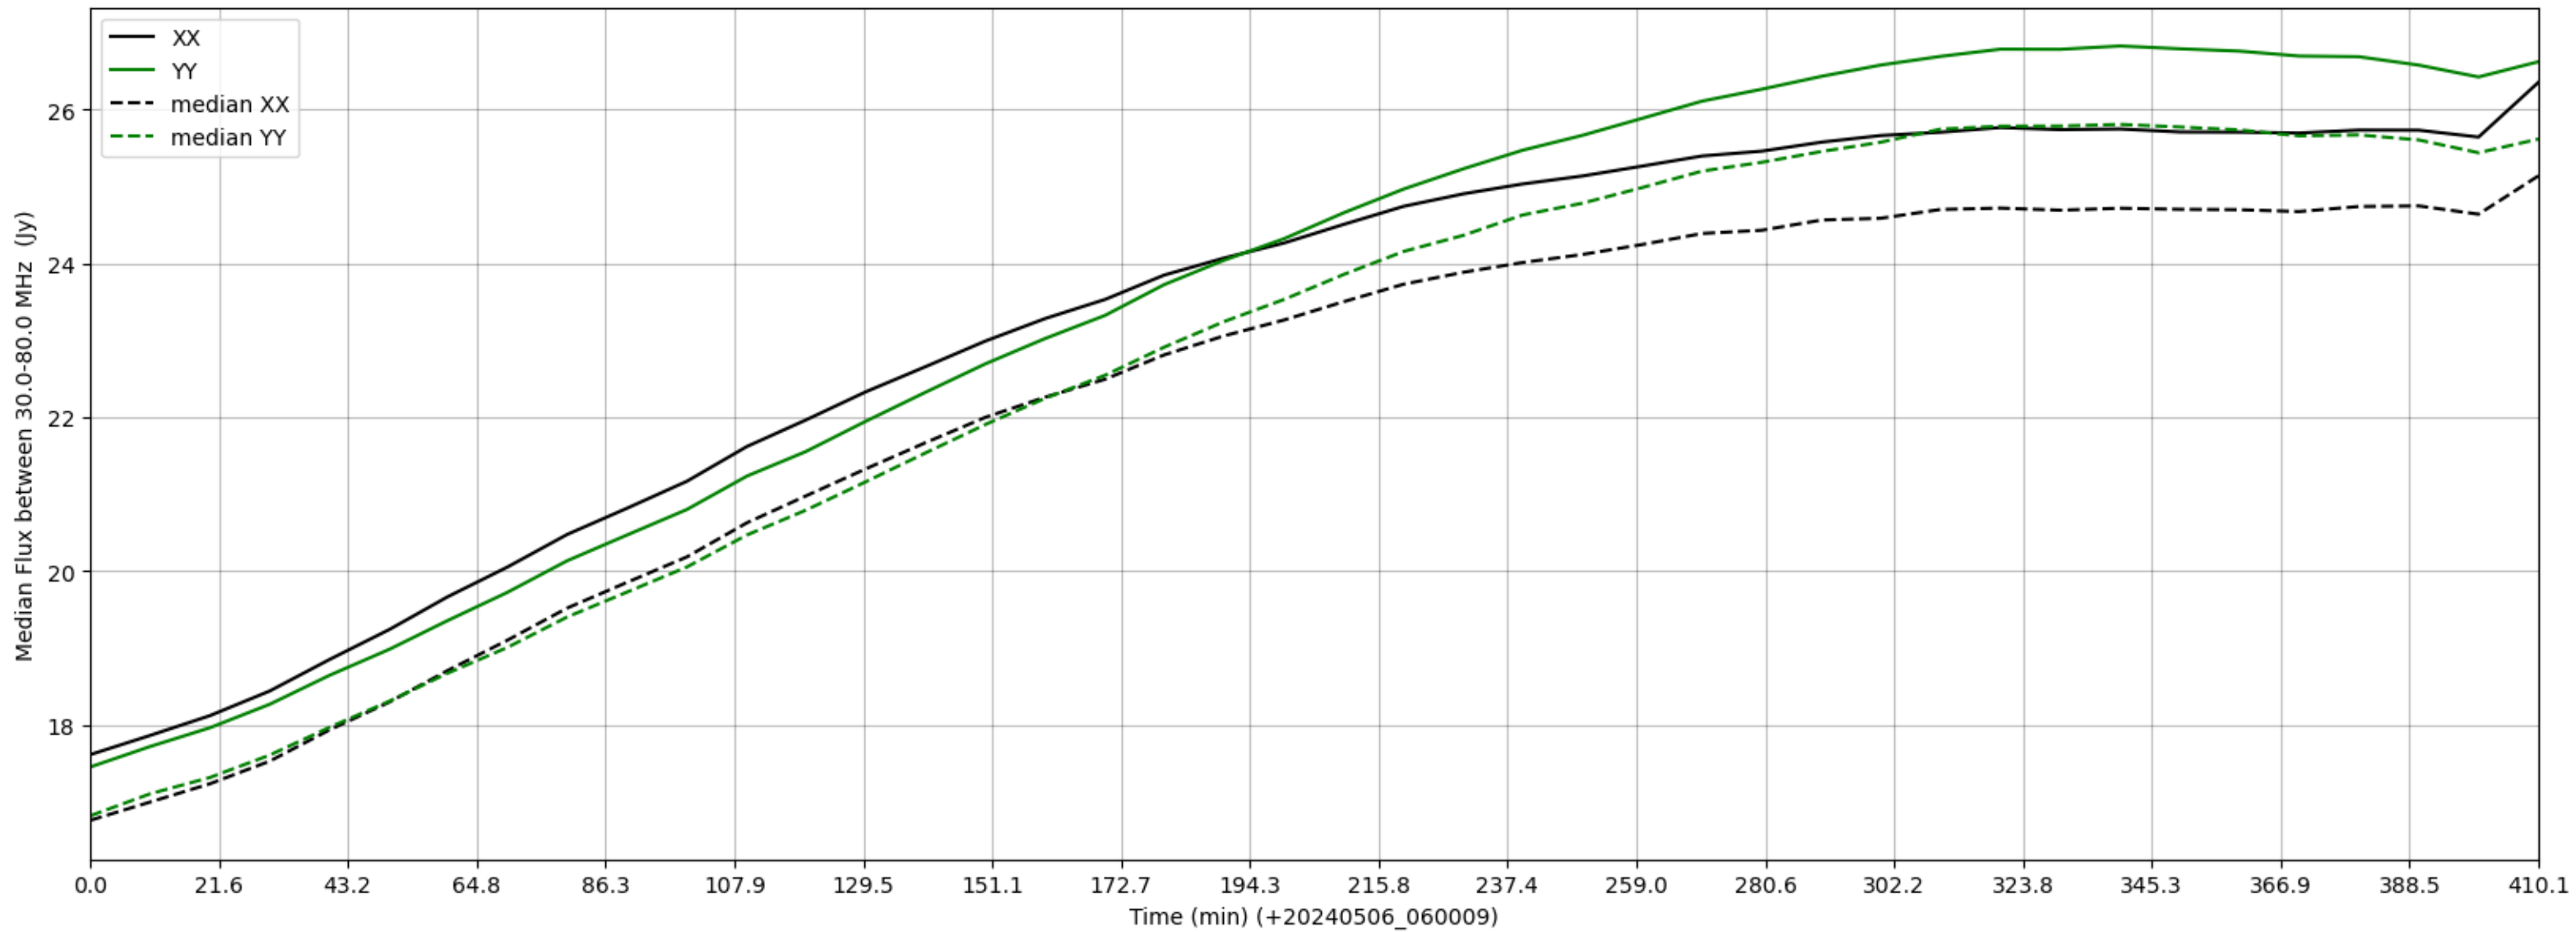

LWA155 - Correlator# 232 - XX FLAGS:Good - YY FLAGS:Good

LWA154 - Correlator# 233 - XX FLAGS:Good - YY FLAGS:Good

LWA157 - Correlator# 234 - XX FLAGS:Good - YY FLAGS:Good

LWA156 - Correlator# 235 - XX FLAGS:Good - YY FLAGS:Good