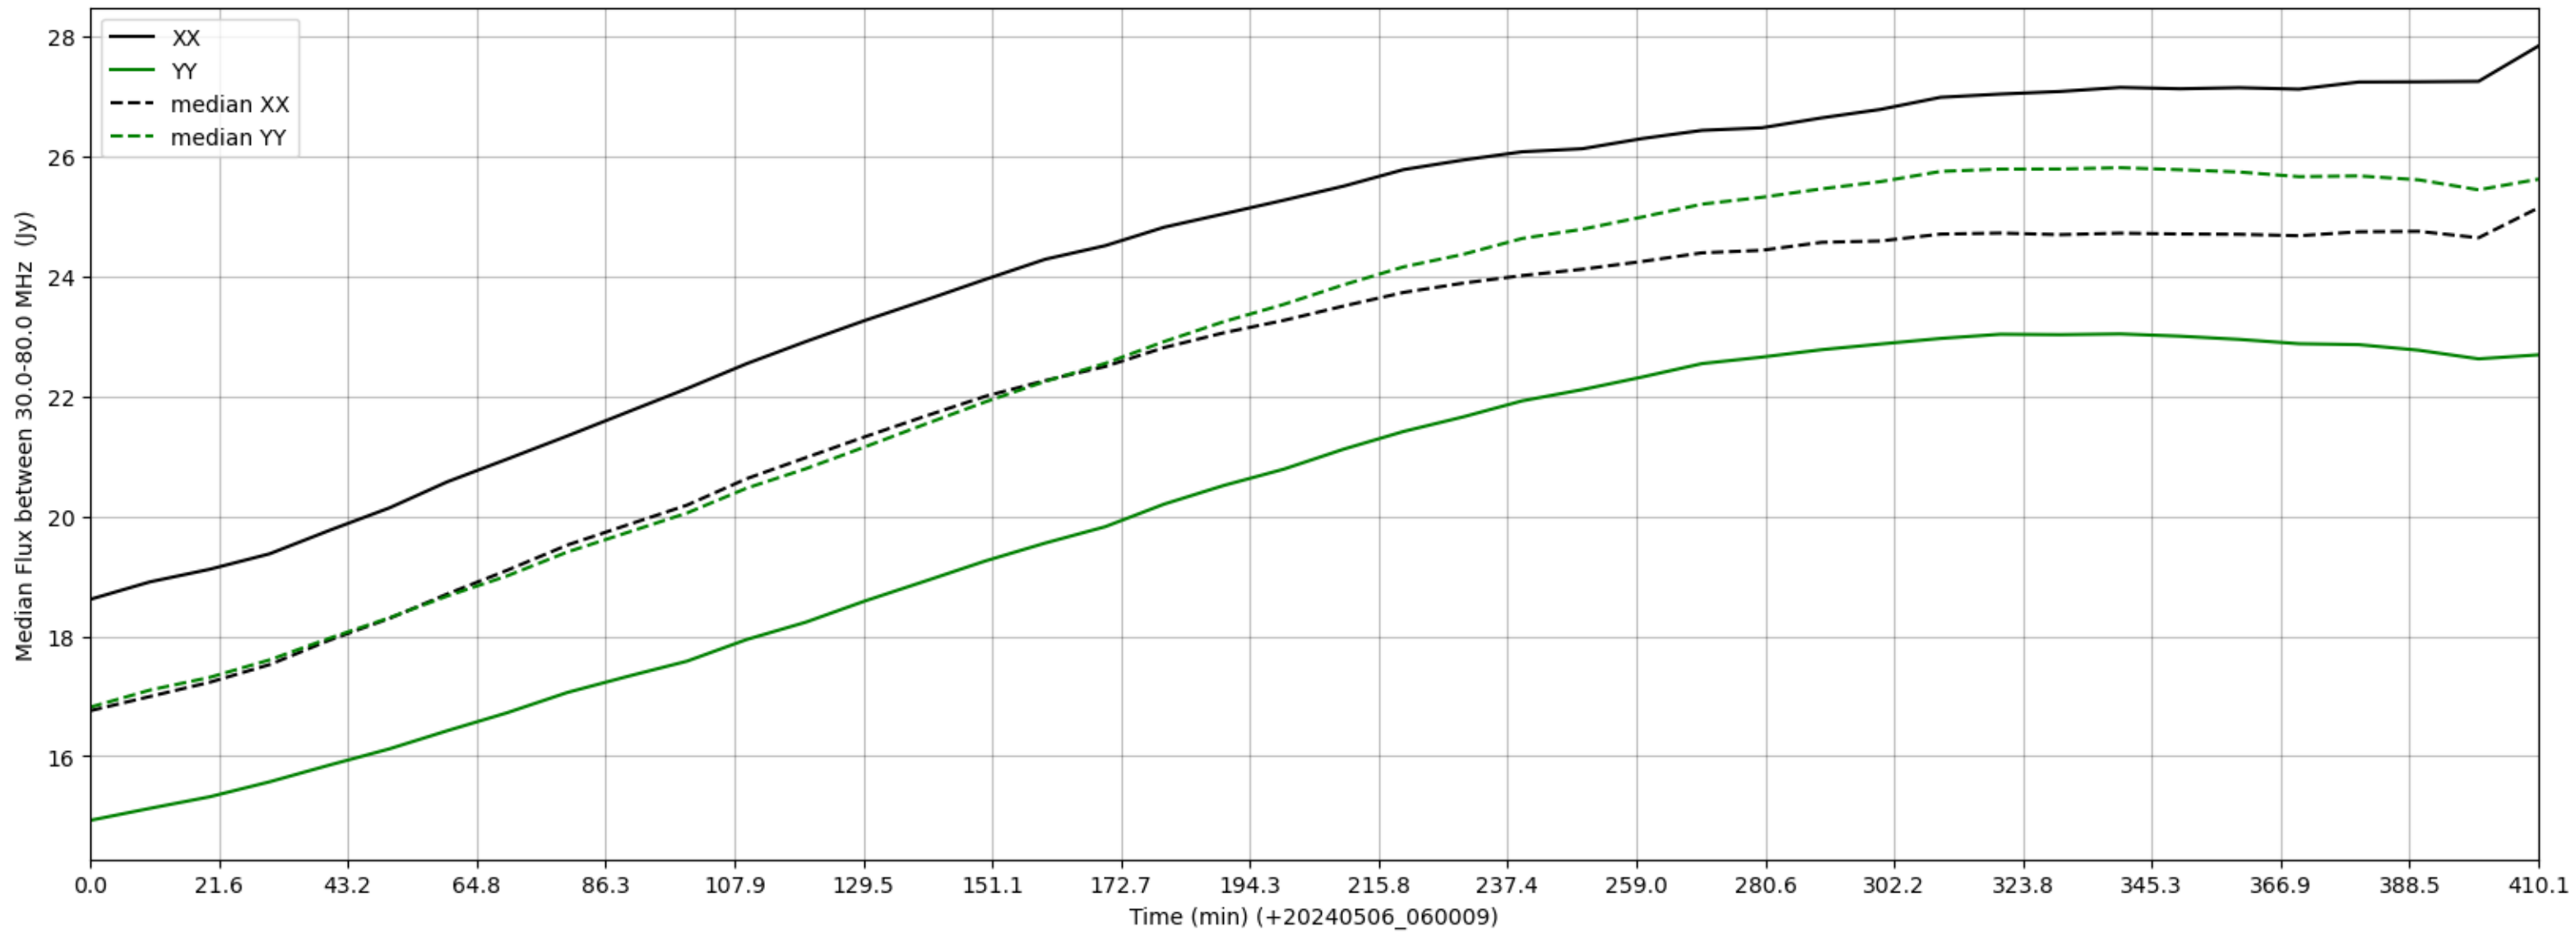

LWA336 - Correlator# 056 - XX FLAGS:BadSpecShape - YY FLAGS:BadSpecShape

LWA335 - Correlator# 057 - XX FLAGS:Good - YY FLAGS:Good

LWA343 - Correlator# 058 - XX FLAGS:Good - YY FLAGS:Good

LWA337 - Correlator# 059 - XX FLAGS:Good - YY FLAGS:Good