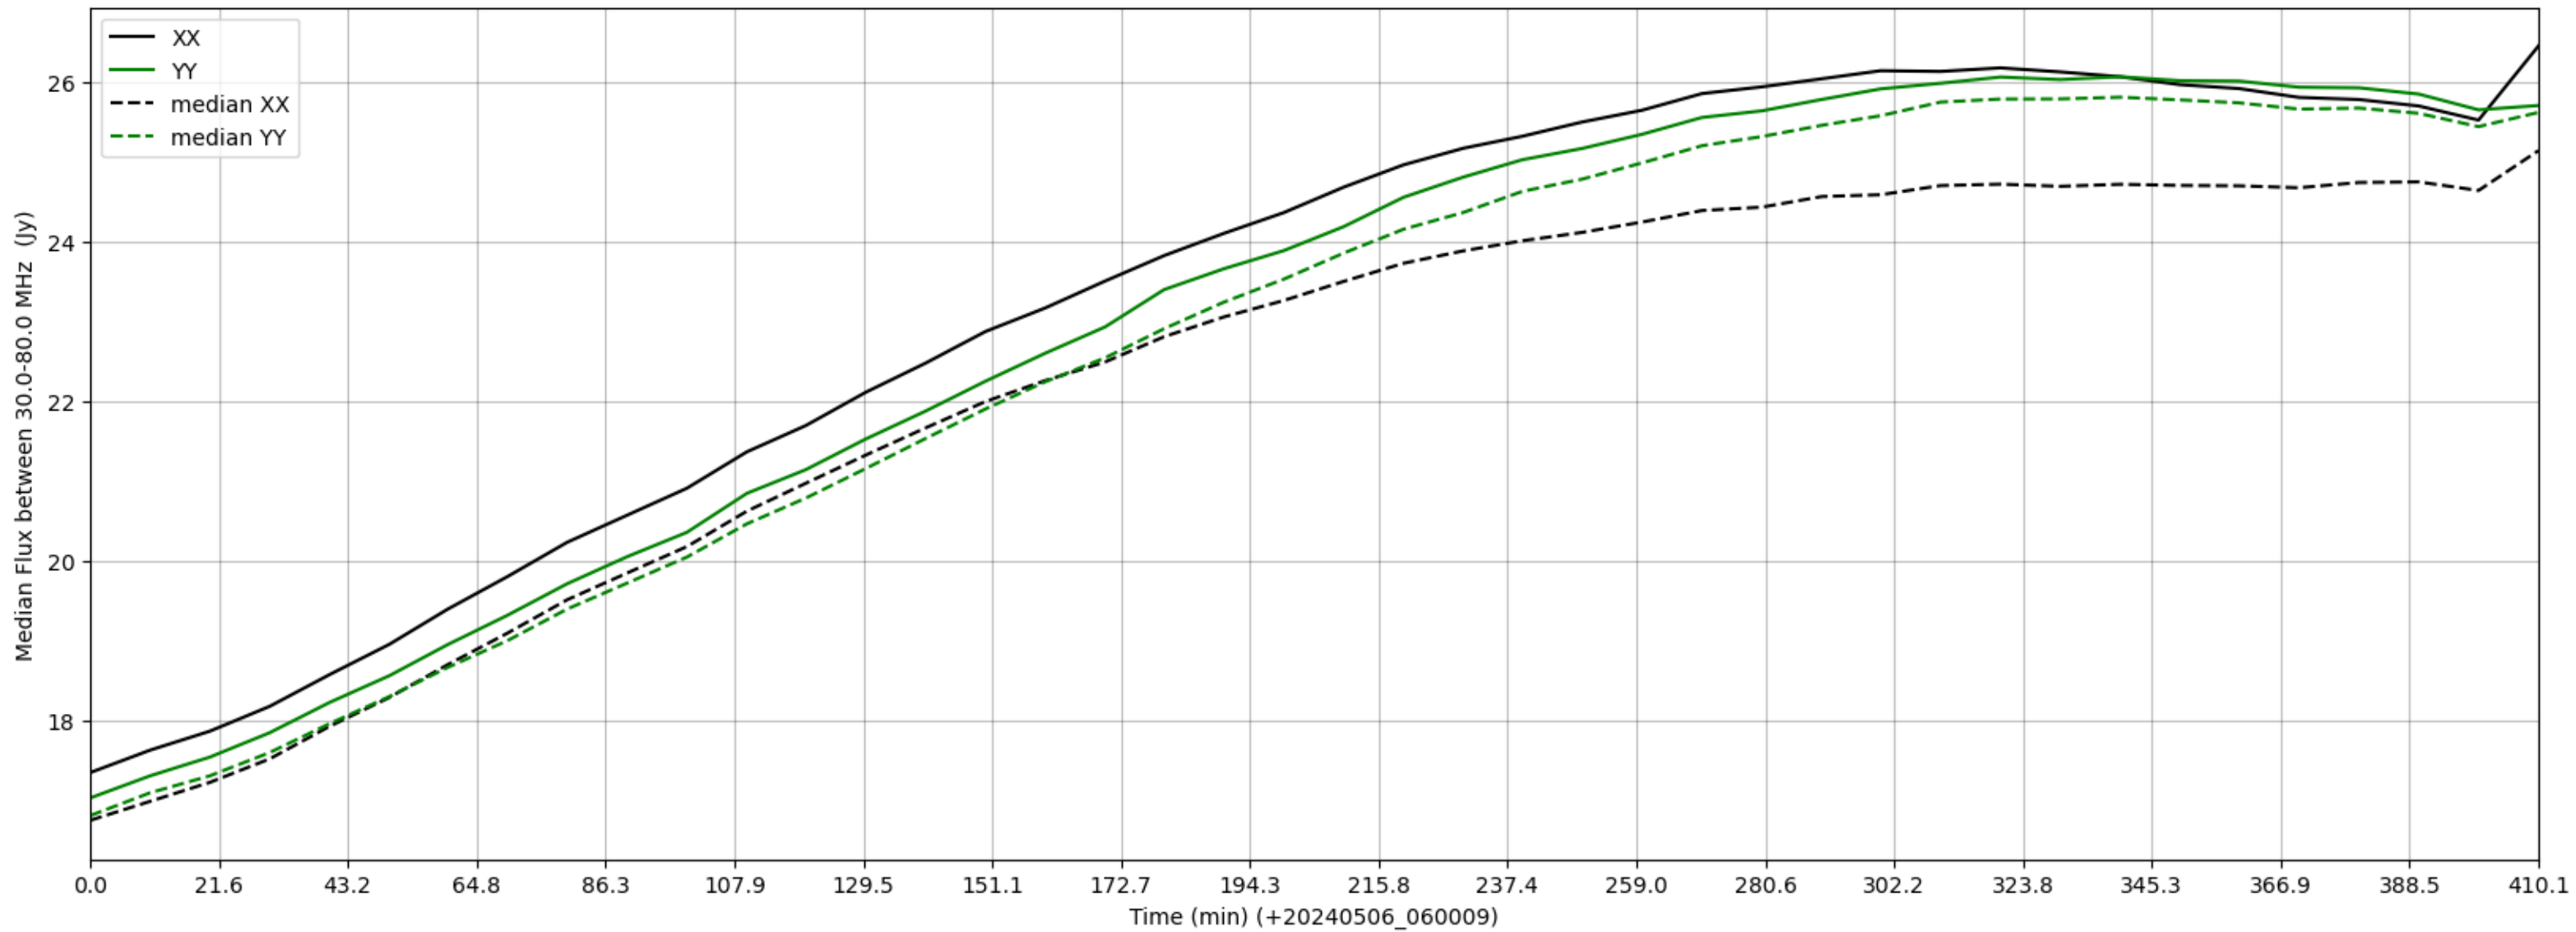

LWA060 - Correlator# 133 - XX FLAGS:Good - YY FLAGS:Good

LWA063 - Correlator# 132 - XX FLAGS:Good - YY FLAGS:Good