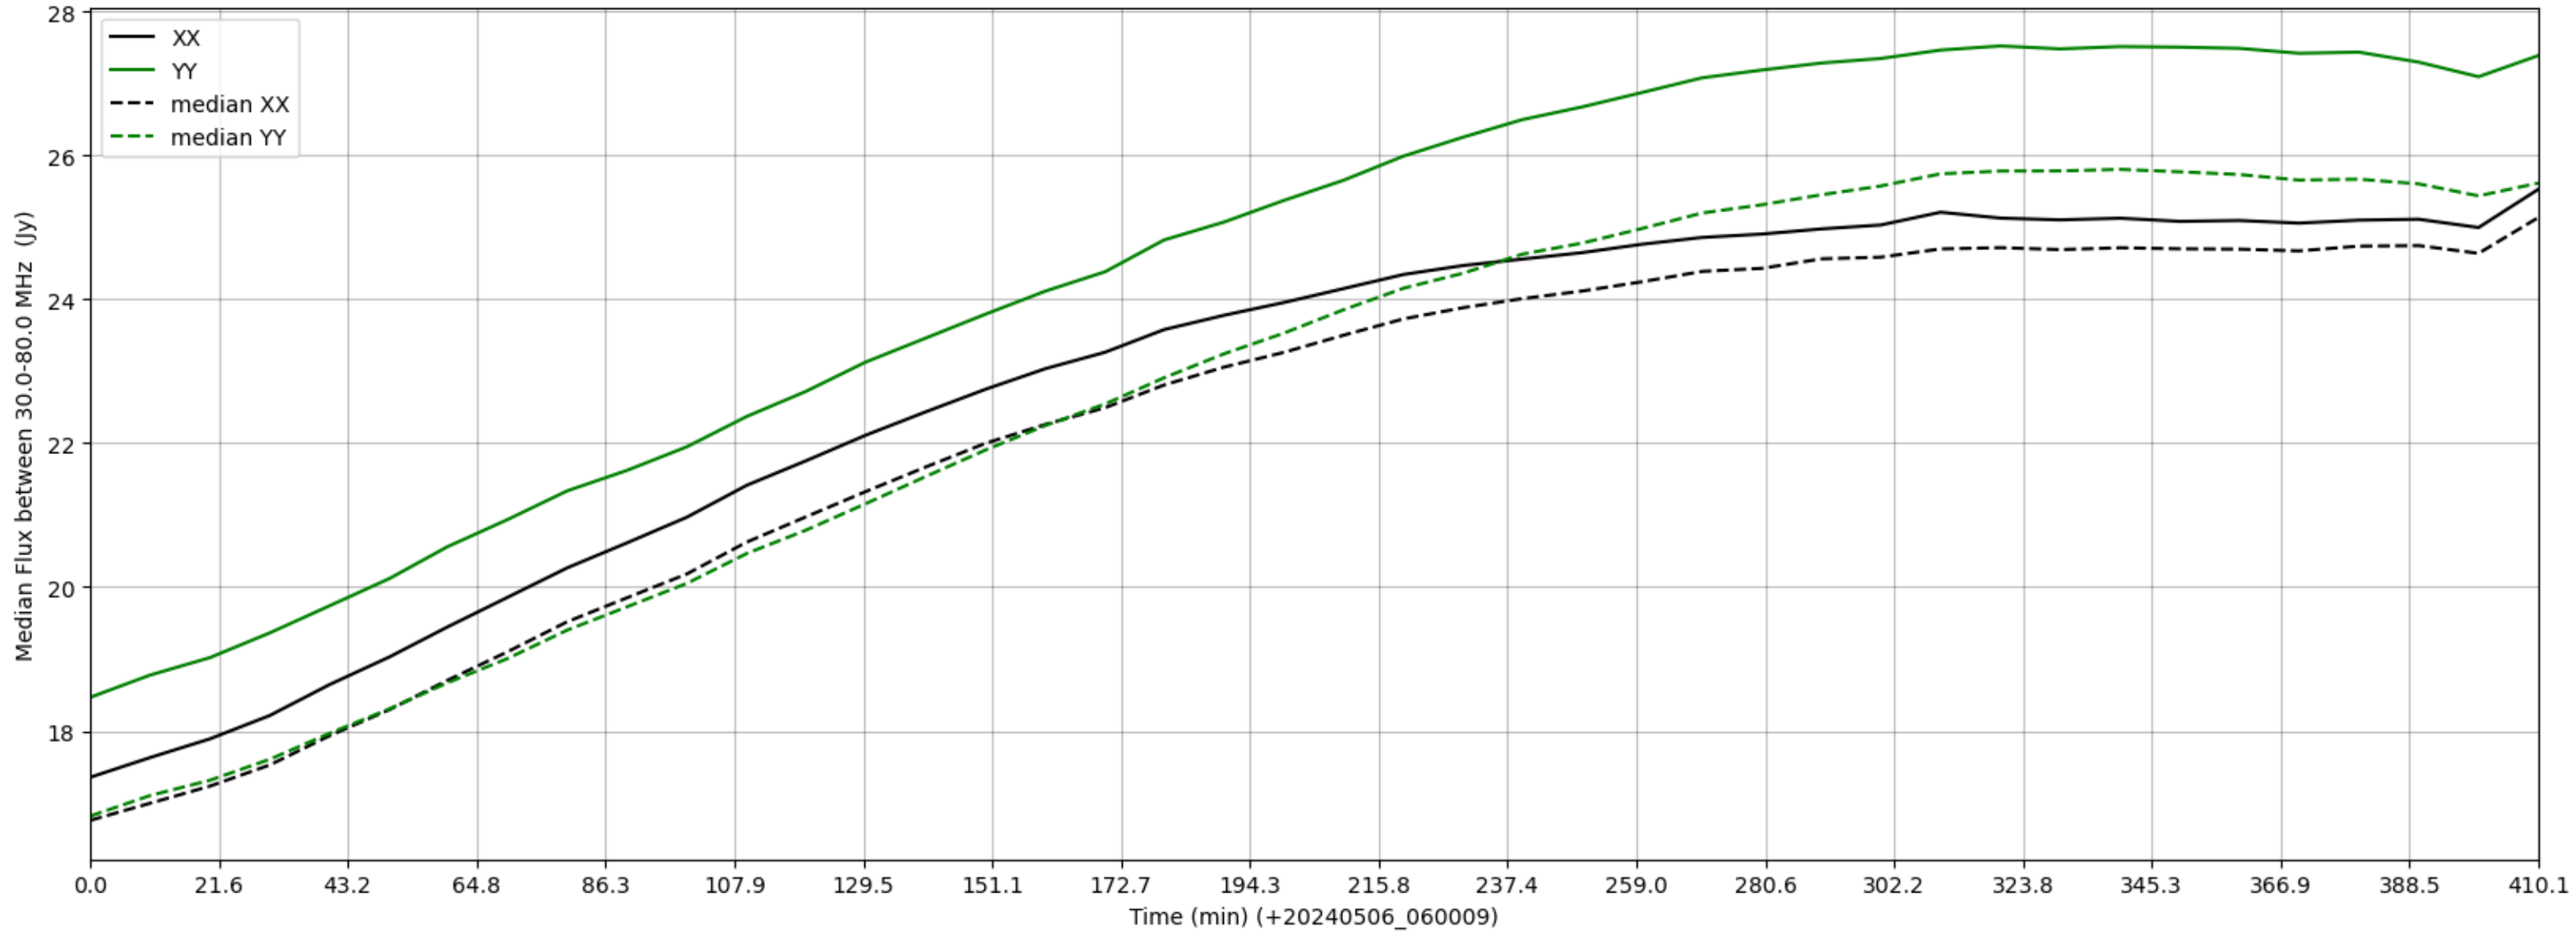

LWA193 - Correlator# 270 - XX FLAGS:Good - YY FLAGS:Good

LWA166 - Correlator# 269 - XX FLAGS:Good - YY FLAGS:Good