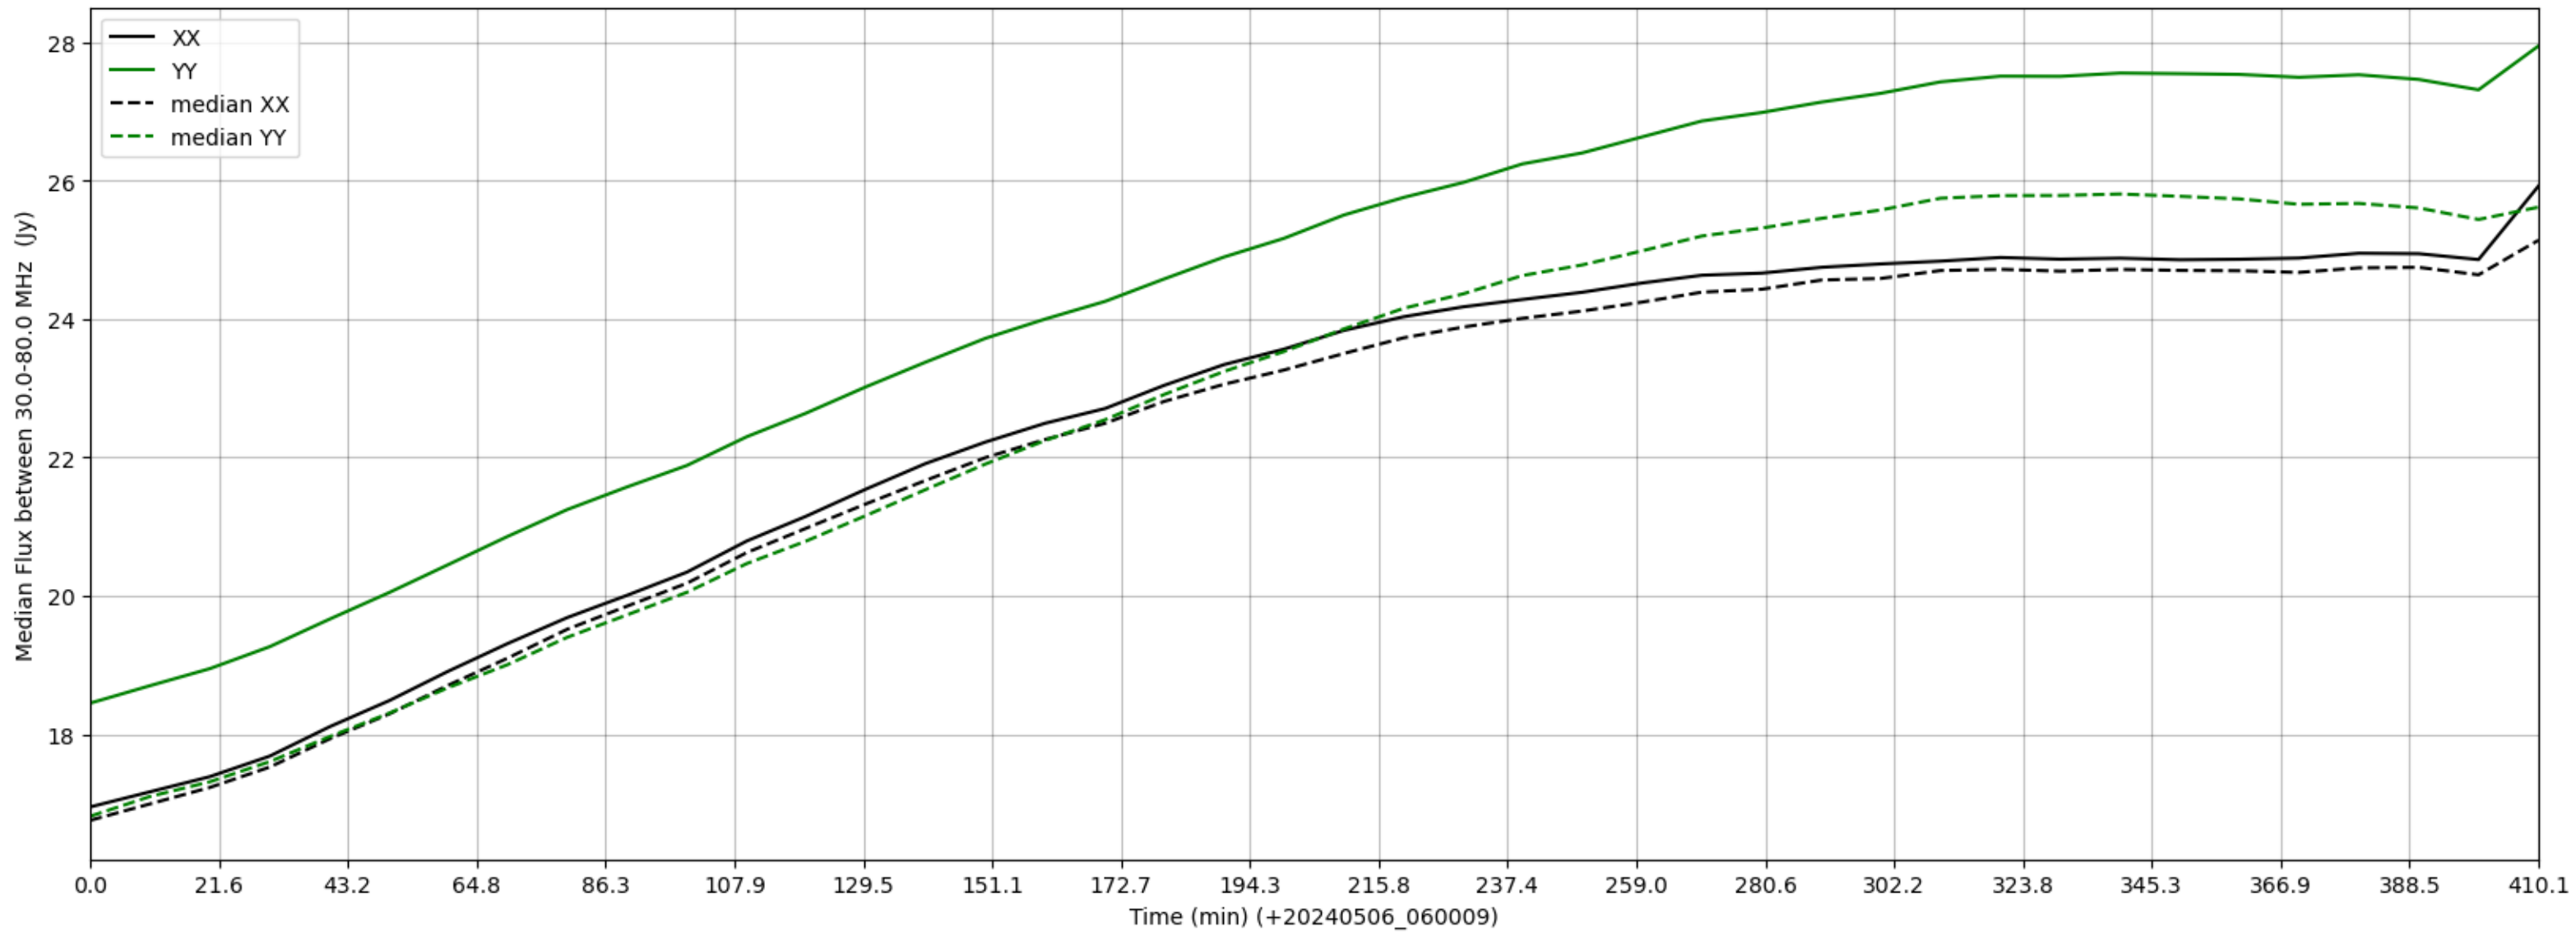

LWA180 - Correlator# 322 - XX FLAGS:Good - YY FLAGS:Good

LWA247 - Correlator# 321 - XX FLAGS:Good - YY FLAGS:Good