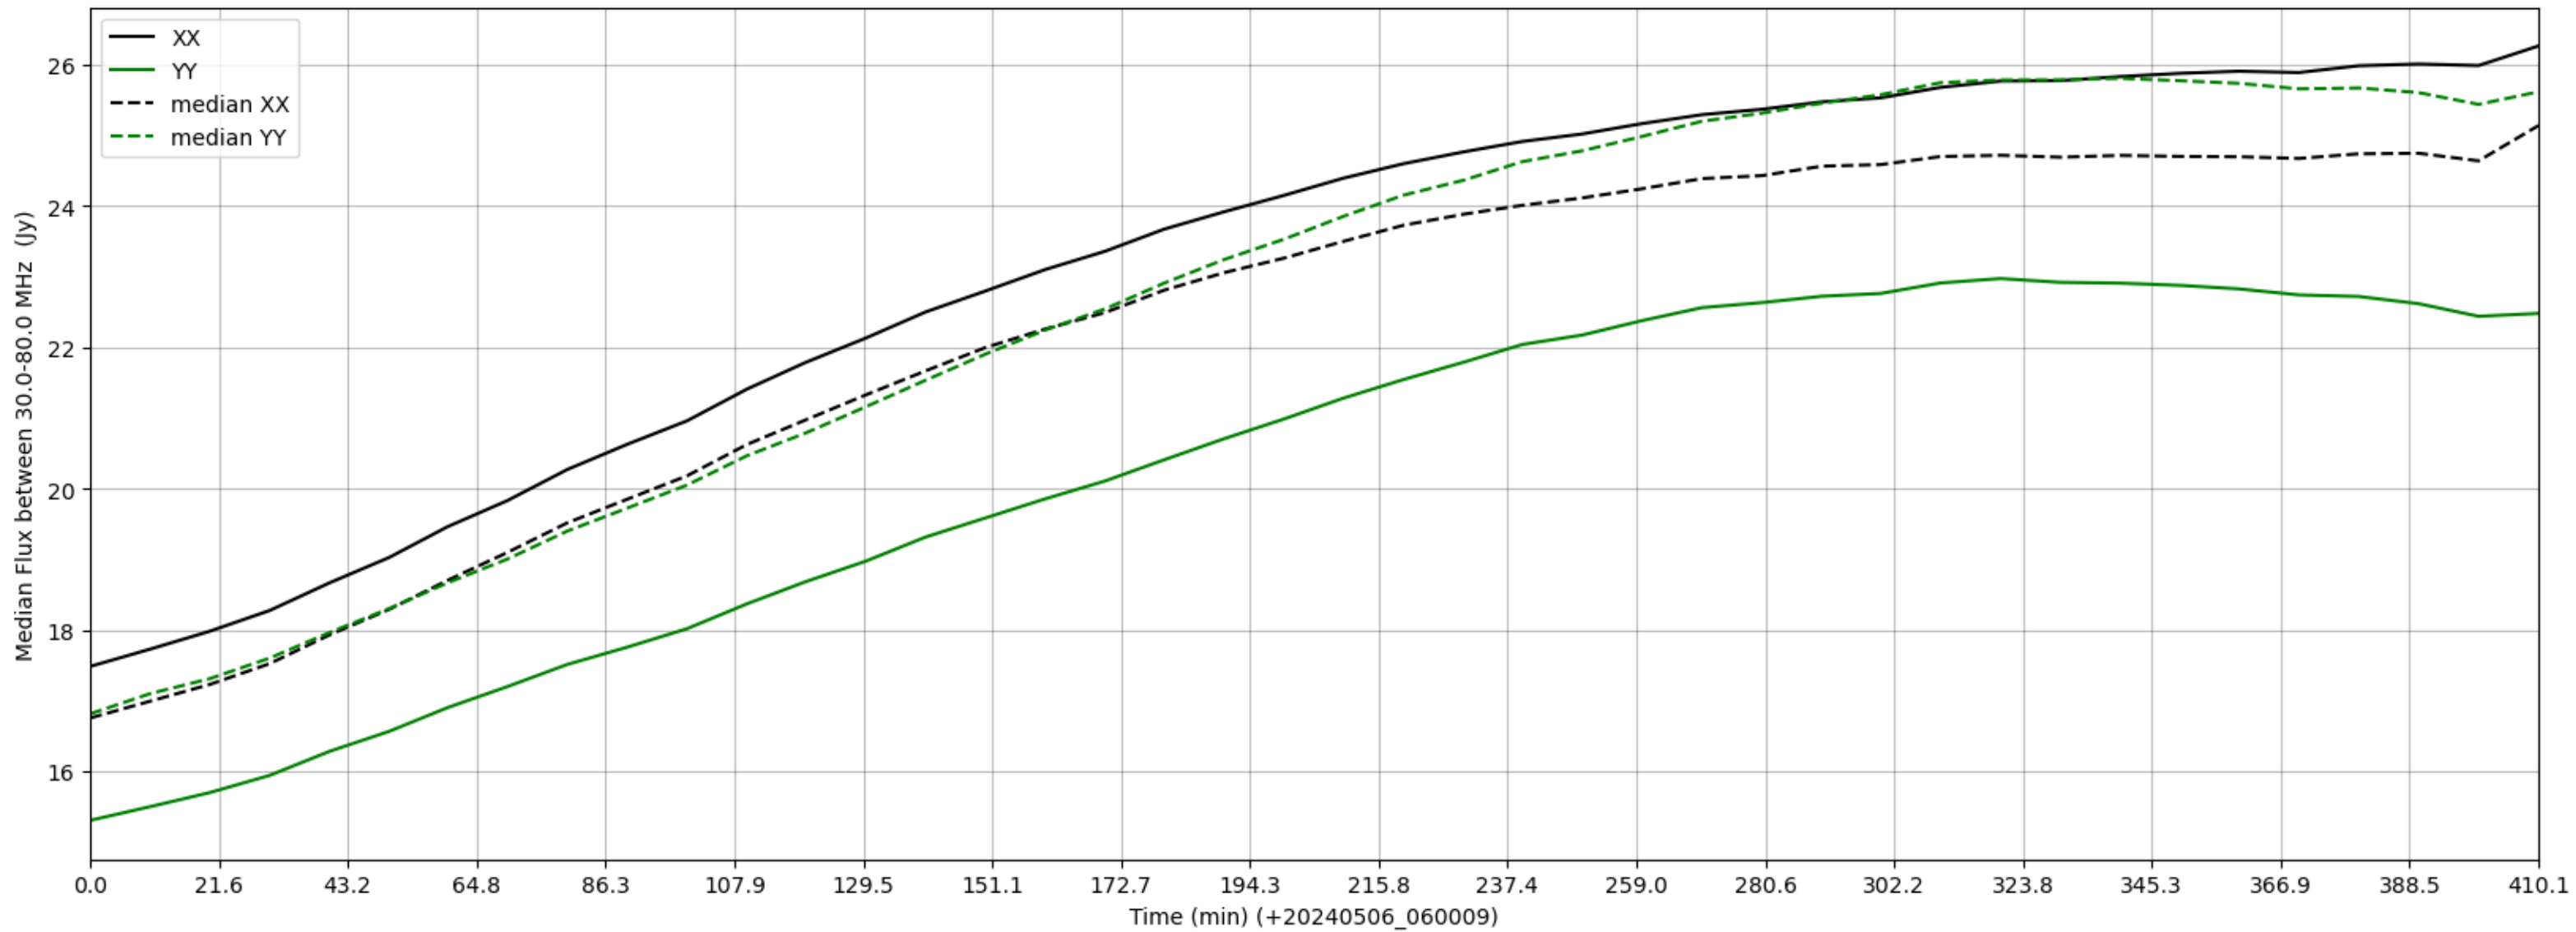

LWA266 - Correlator# 000 - XX FLAGS:Good - YY FLAGS:Good

LWA259 - Correlator# 001 - XX FLAGS:Good - YY FLAGS:Good

LWA268 - Correlator# 002 - XX FLAGS:Good - YY FLAGS:Good

LWA267 - Correlator# 003 - XX FLAGS:LowFlux - YY FLAGS:Good