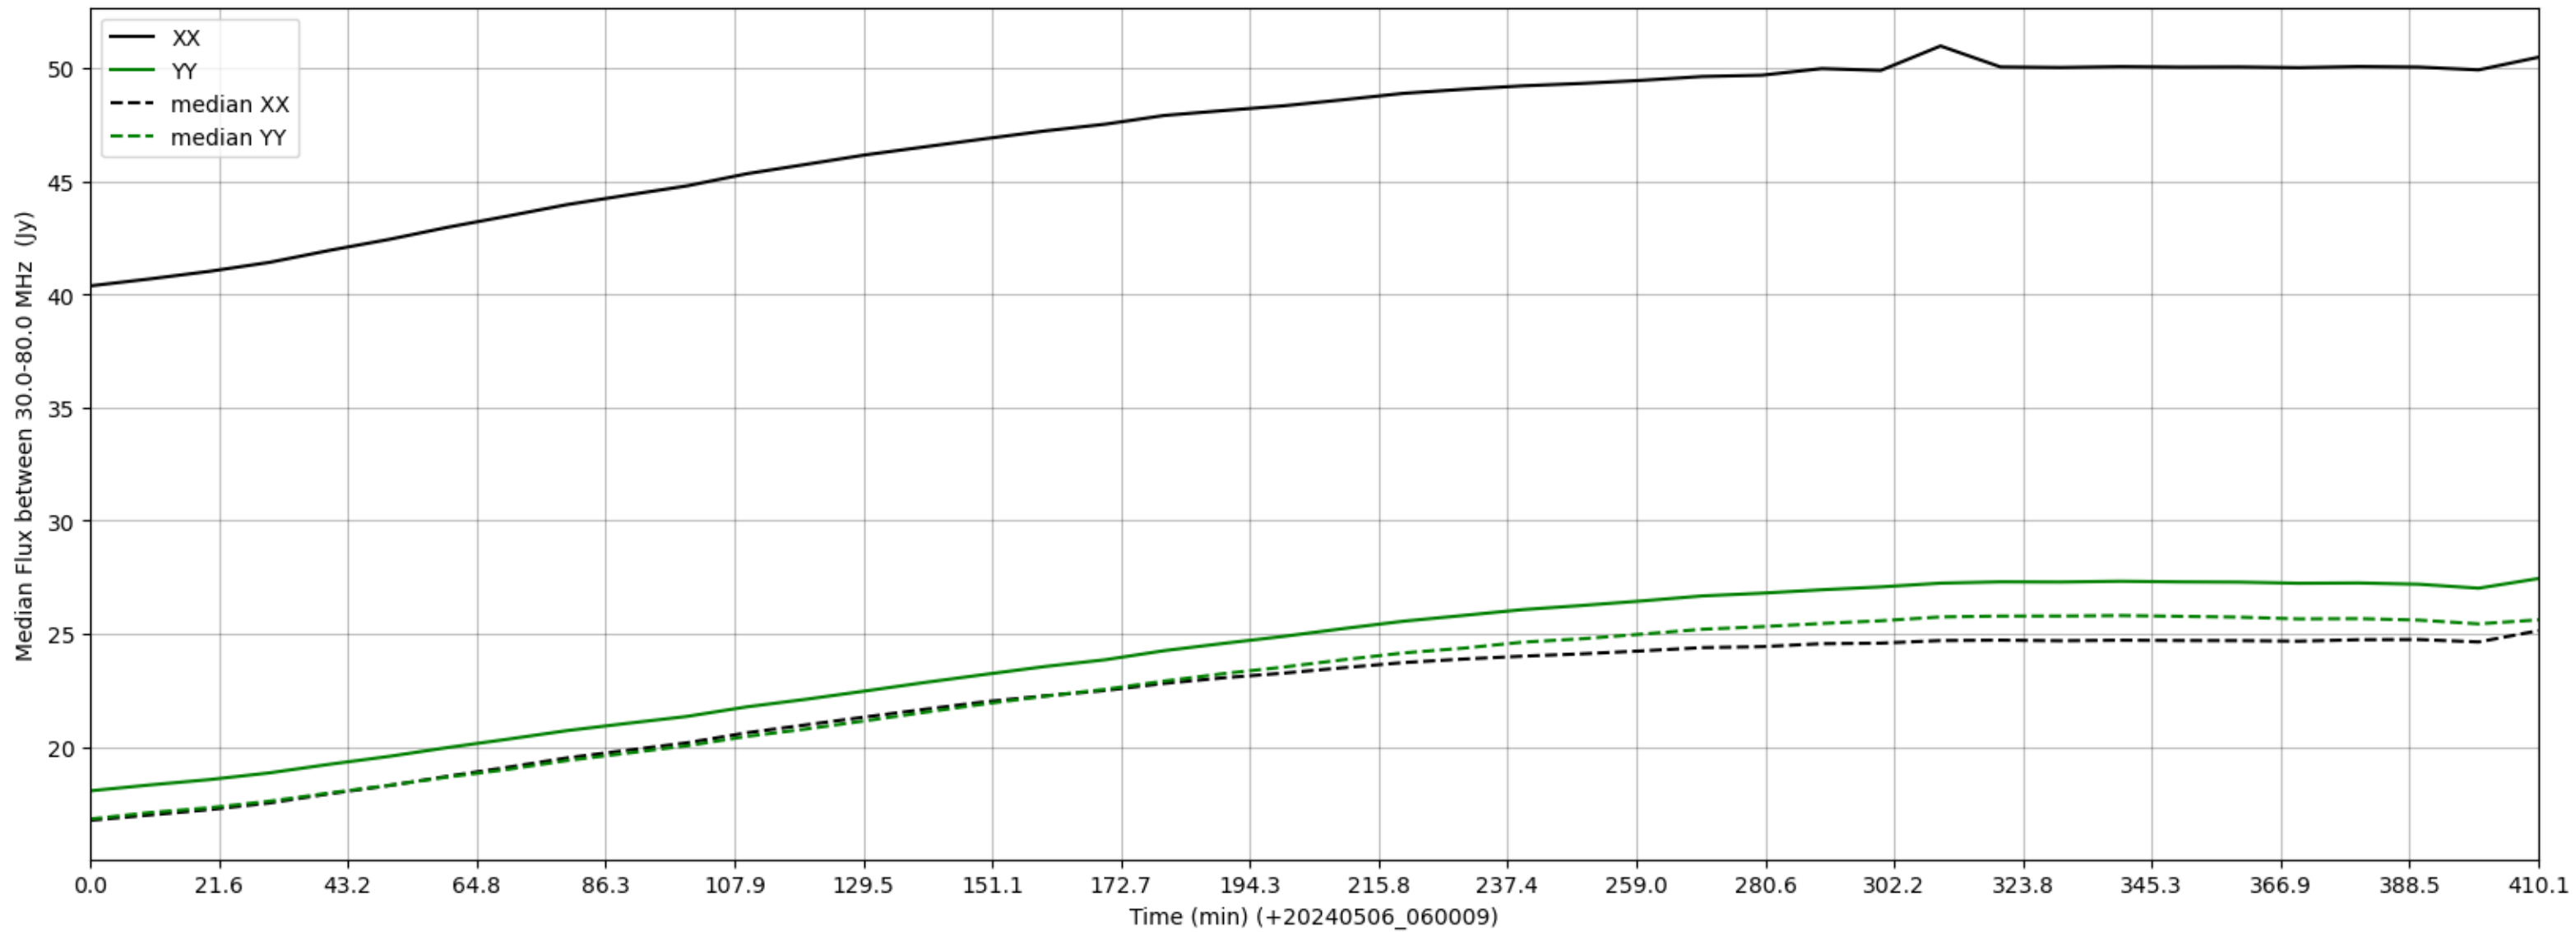

LWA219 - Correlator# 335 - XX FLAGS:Good - YY FLAGS:Good

LWA221 - Correlator# 334 - XX FLAGS:Good - YY FLAGS:Good