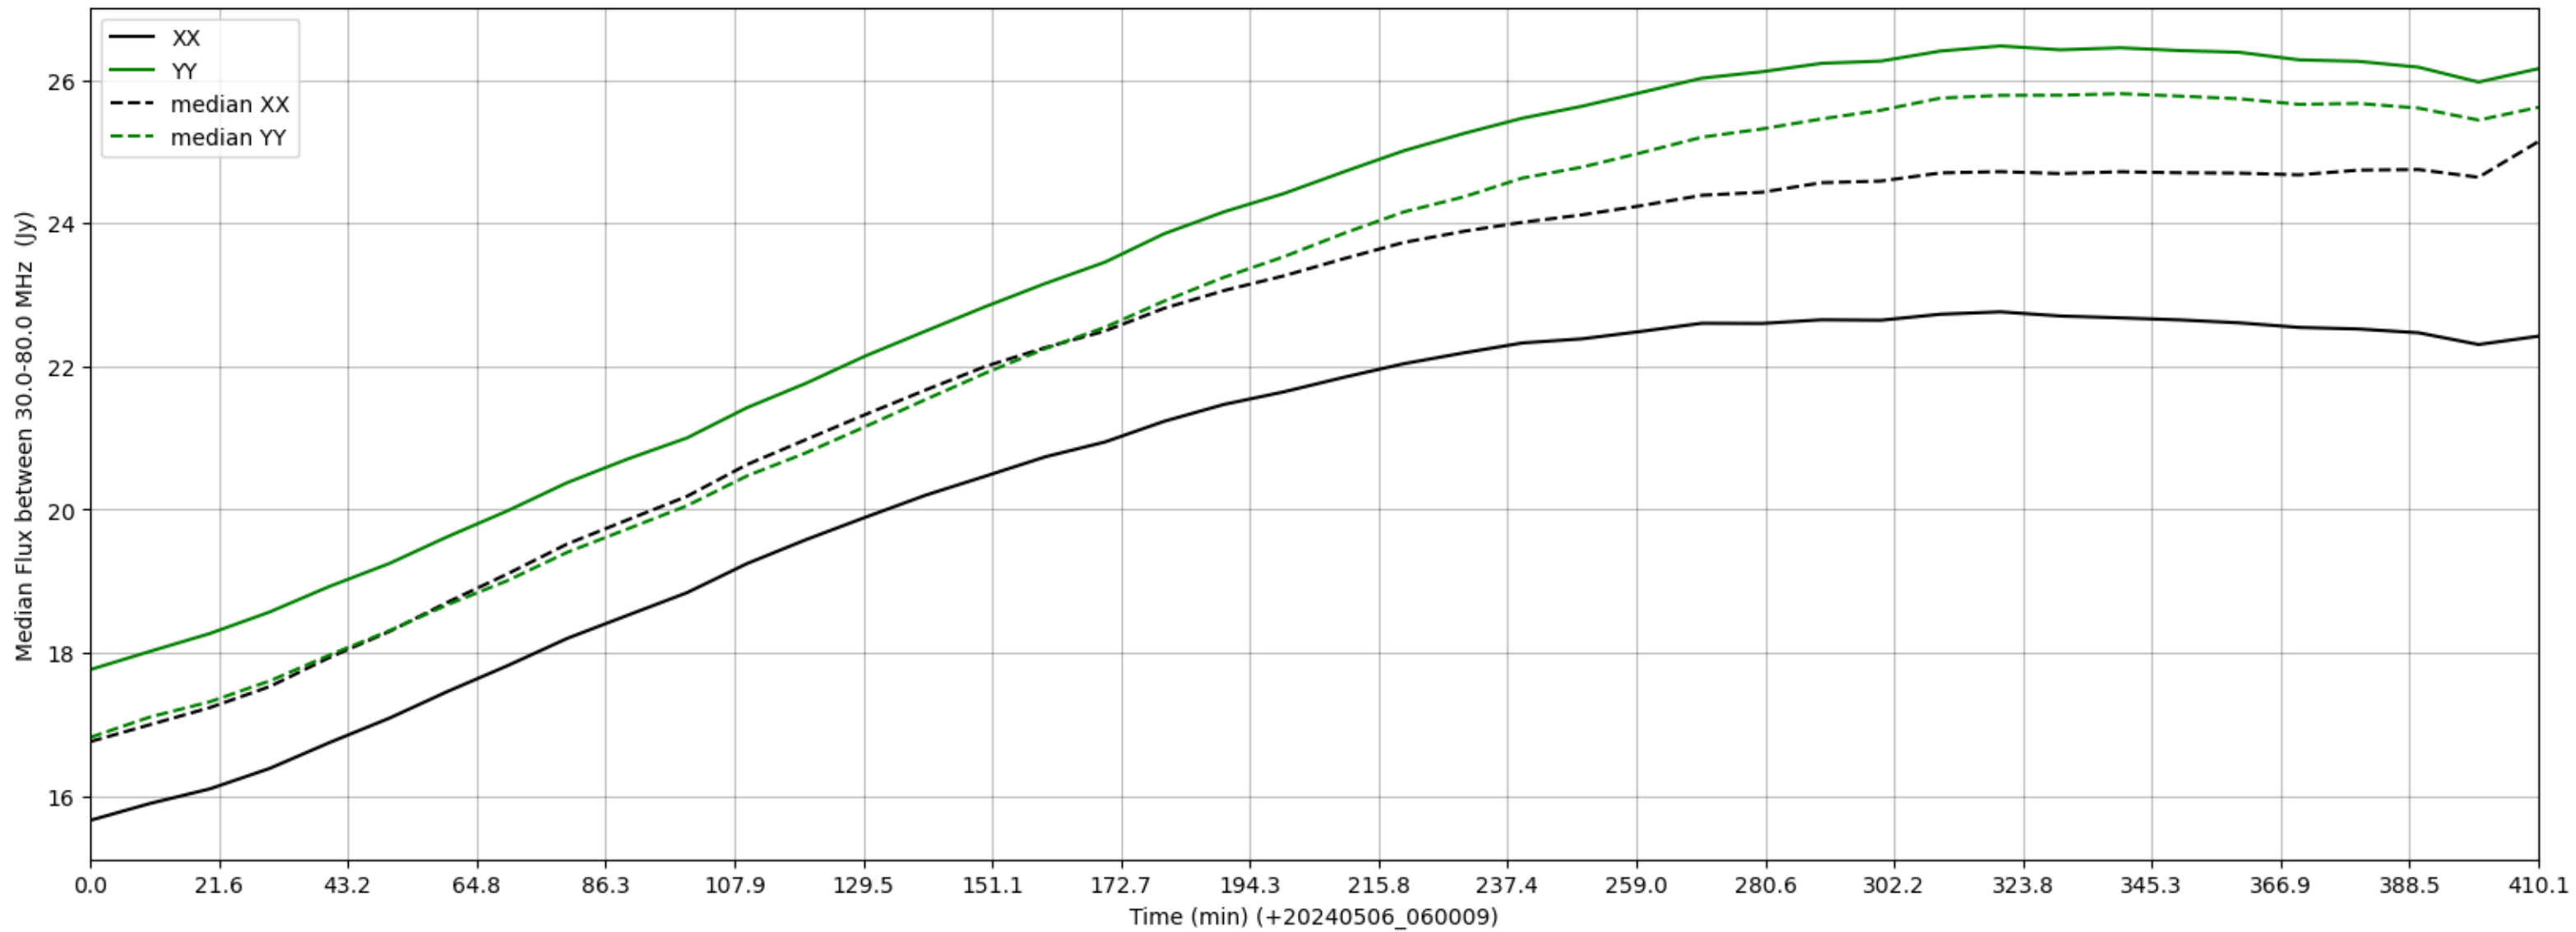

LWA263 - Correlator# 037 - XX FLAGS:BadSpecShape - YY FLAGS:Good

LWA265 - Correlator# 036 - XX FLAGS:Good - YY FLAGS:Good