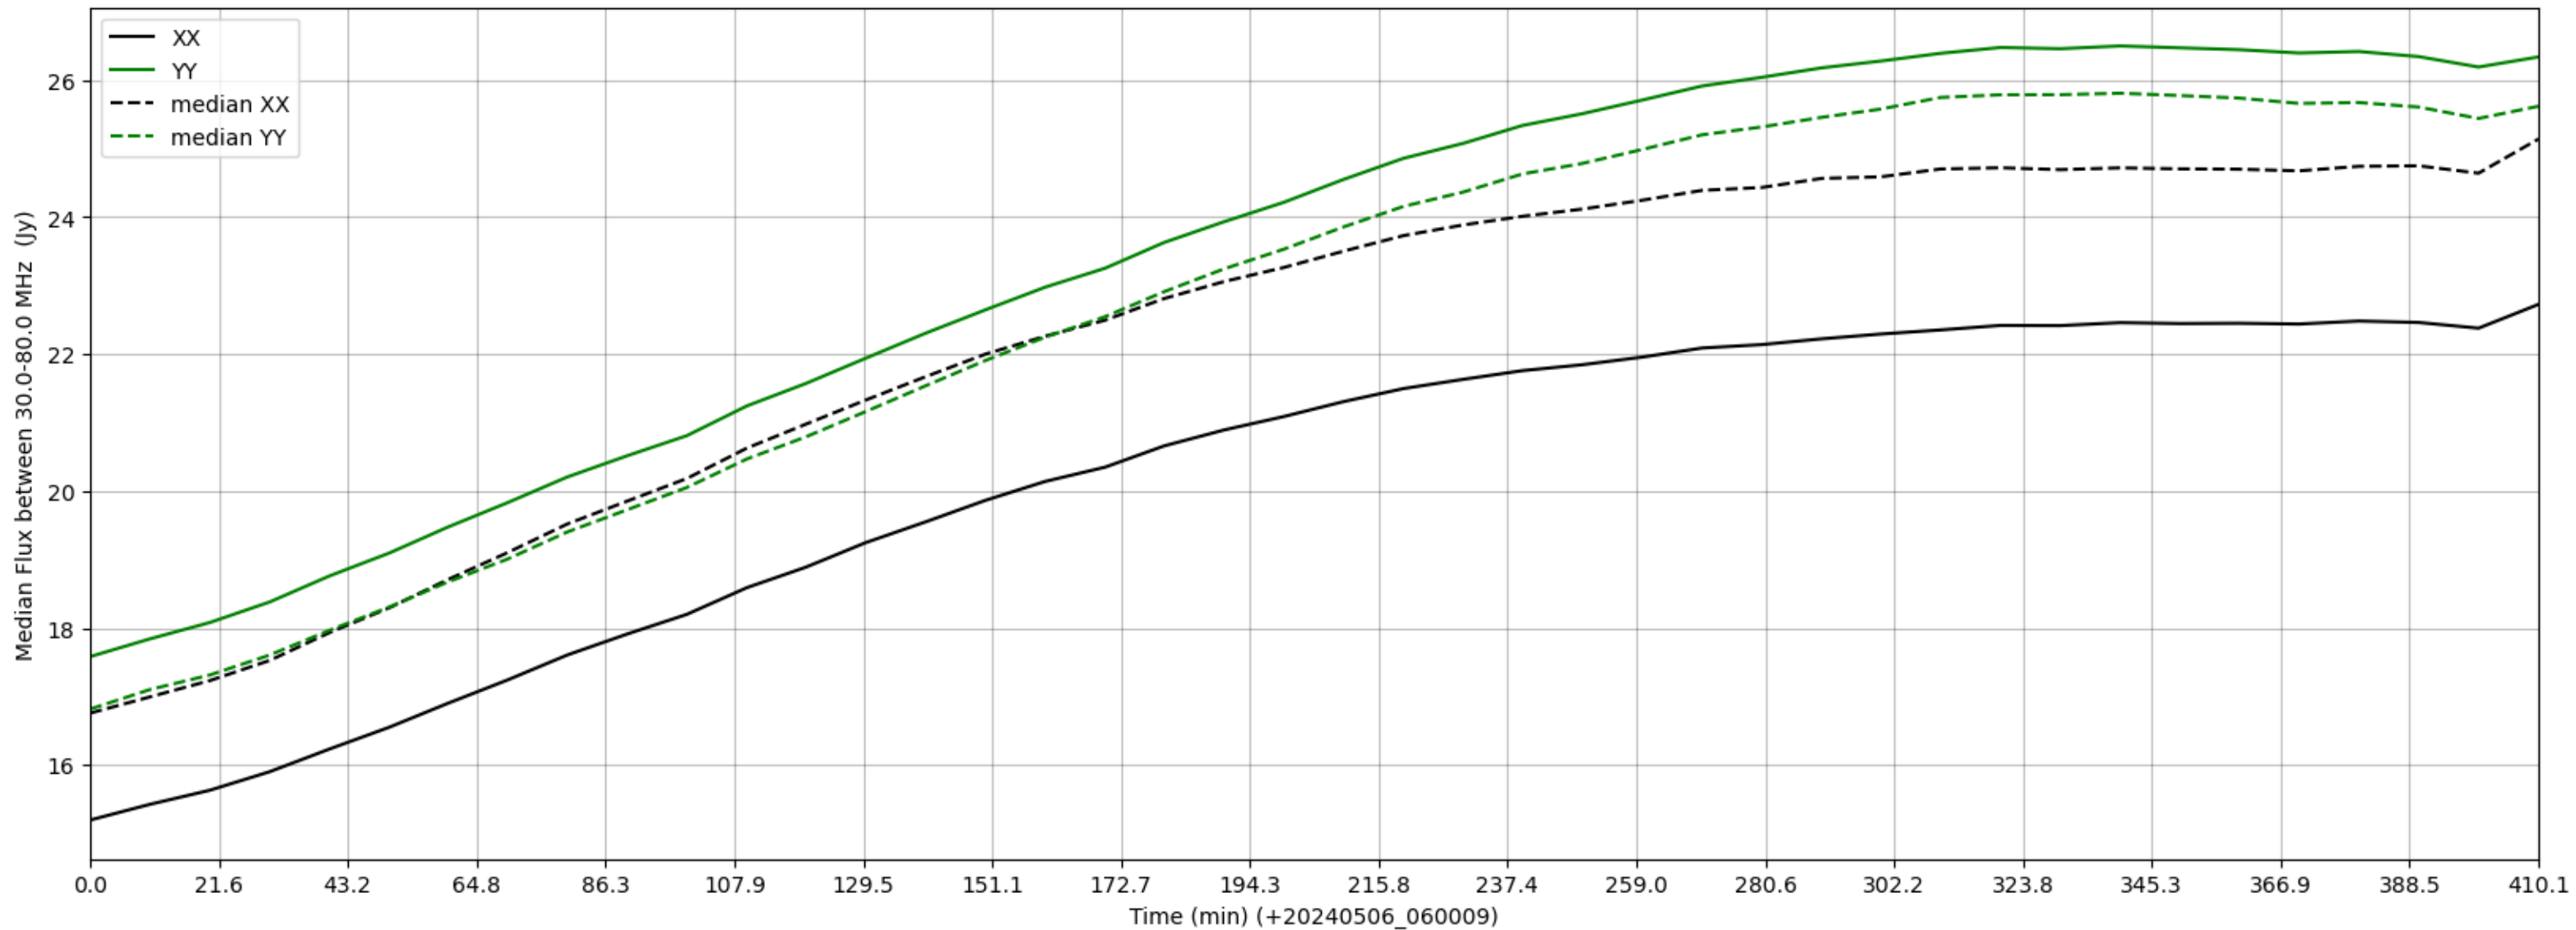

LWA120 - Correlator# 208 - XX FLAGS:LowFlux - YY FLAGS:LowFlux

LWA082 - Correlator# 209 - XX FLAGS:Good - YY FLAGS:Good

LWA143 - Correlator# 210 - XX FLAGS:Good - YY FLAGS:Good

LWA142 - Correlator# 211 - XX FLAGS:LowFlux - YY FLAGS:LowFlux