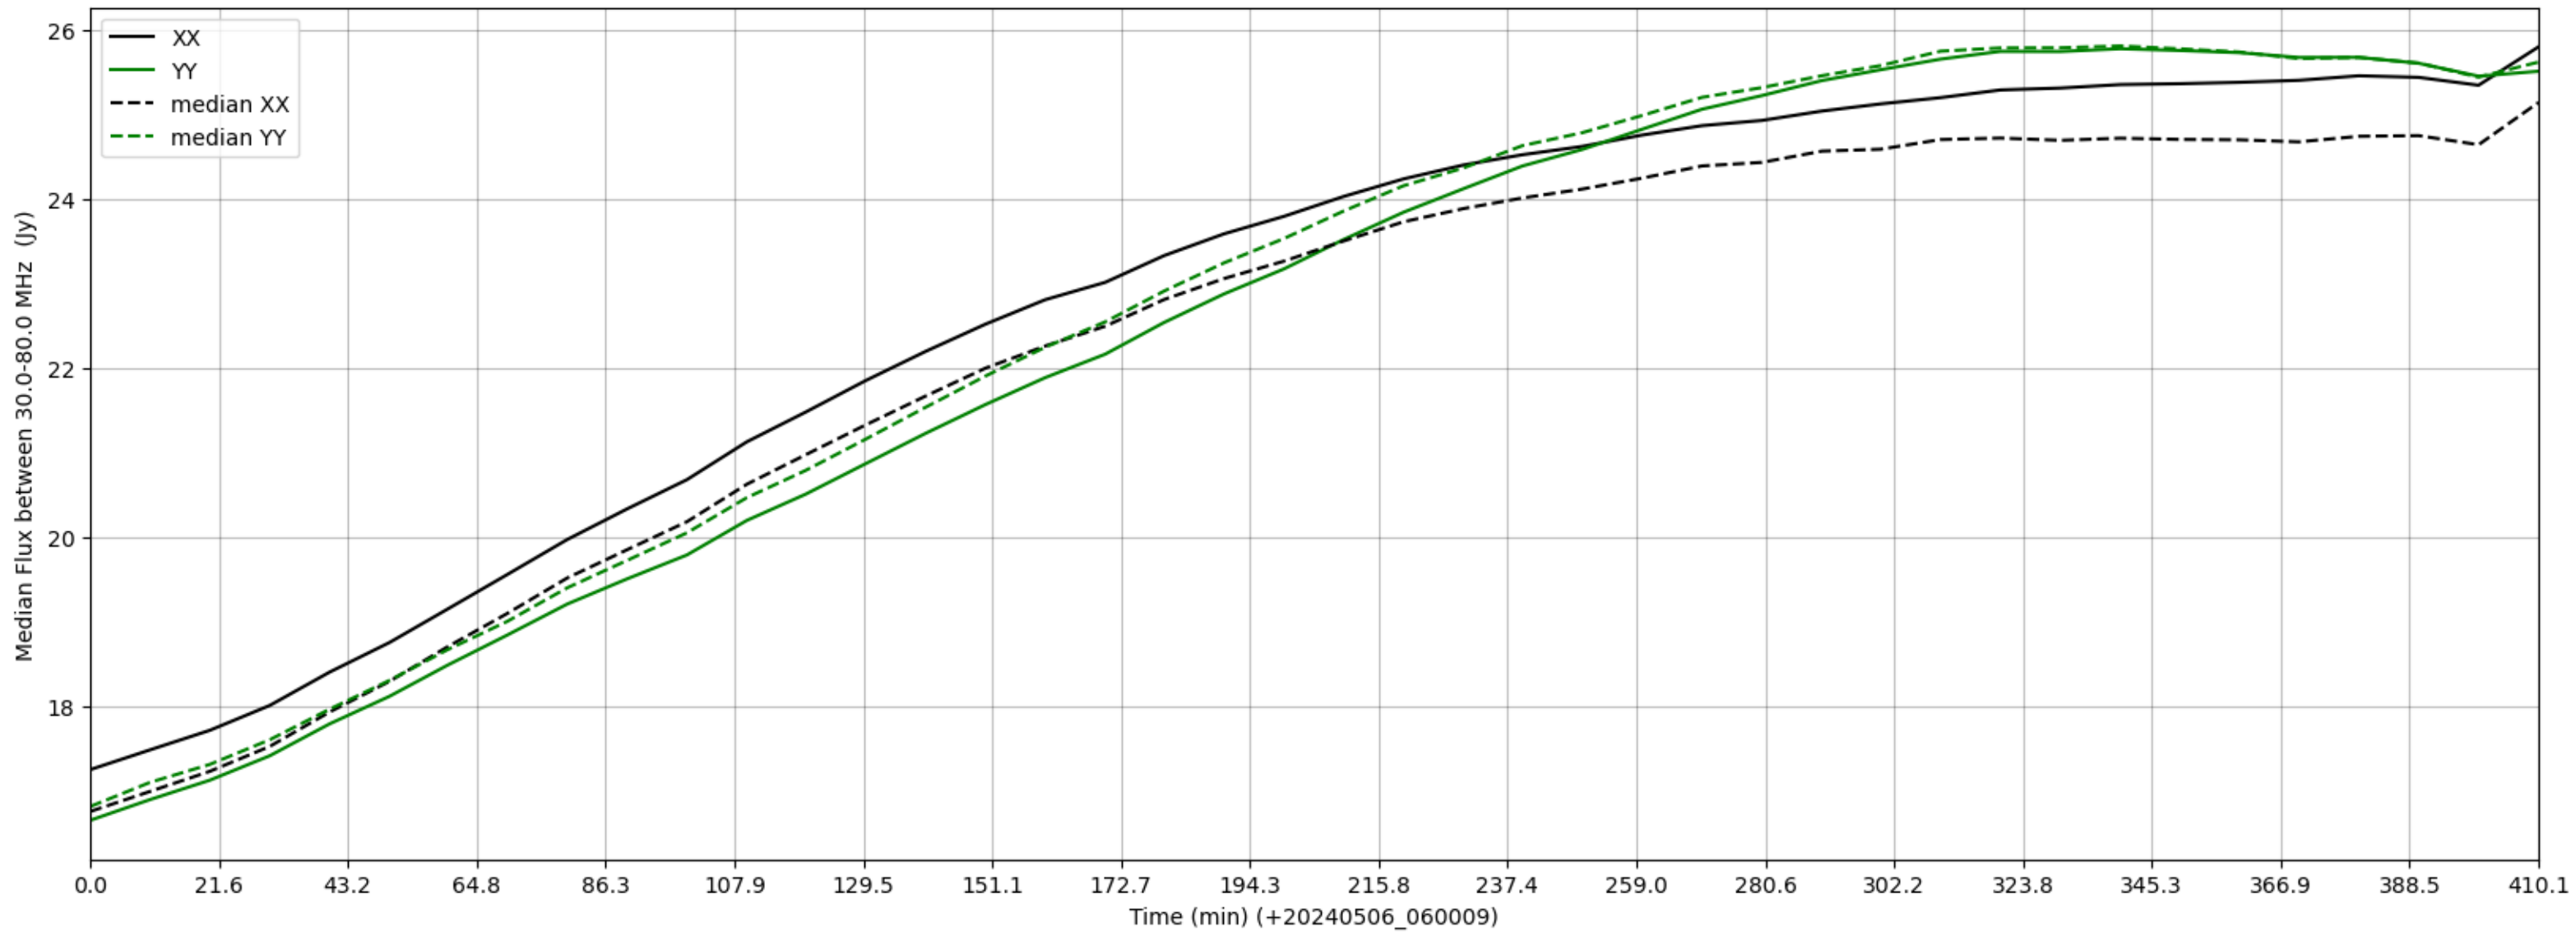

LWA148 - Correlator# 217 - XX FLAGS:Good - YY FLAGS:Good

LWA149 - Correlator# 216 - XX FLAGS:Good - YY FLAGS:Good