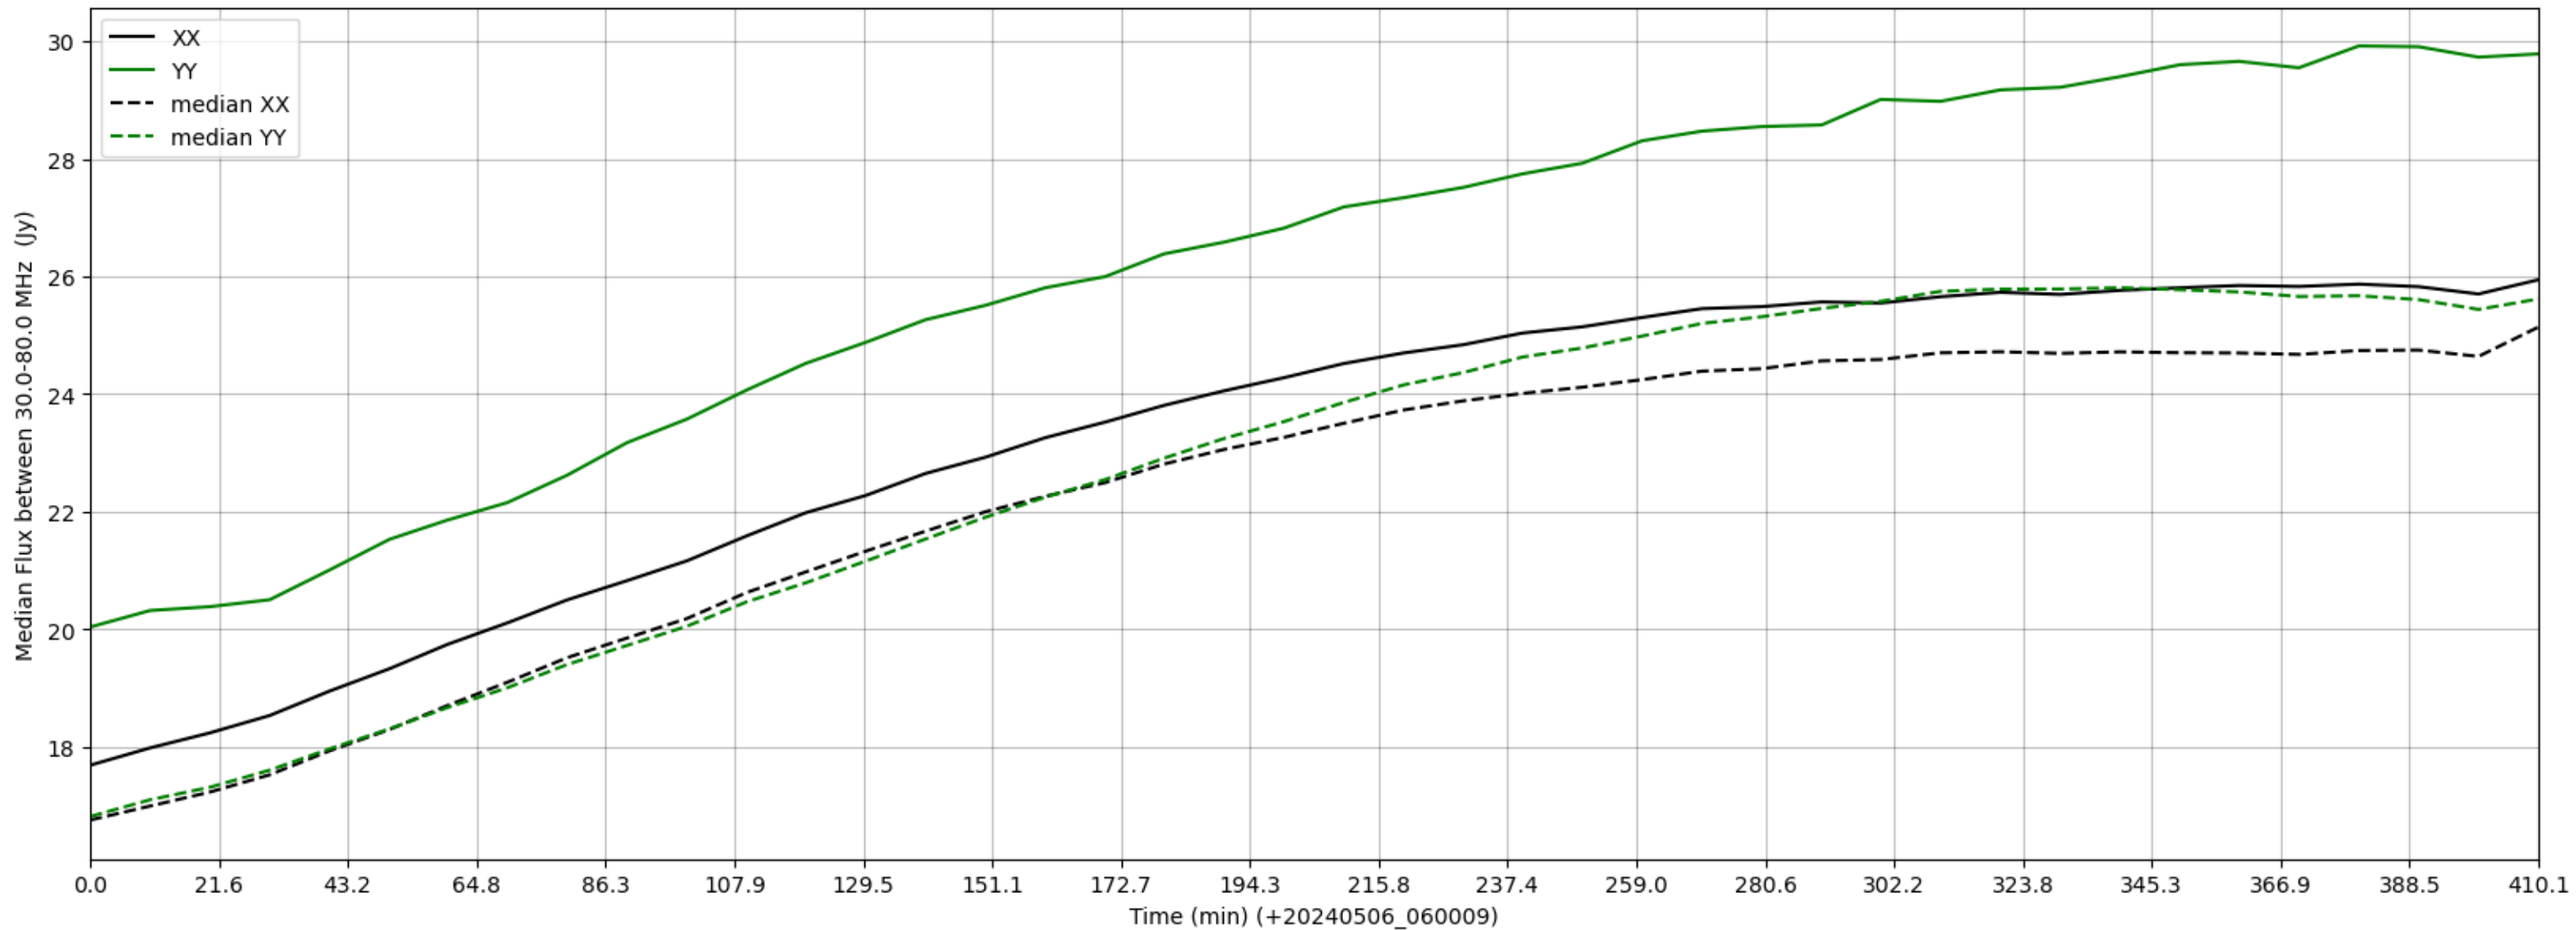

LWA278 - Correlator# 008 - XX FLAGS:Good - YY FLAGS:Good

LWA277 - Correlator# 009 - XX FLAGS:Good - YY FLAGS:Good

LWA282 - Correlator# 010 - XX FLAGS:Good - YY FLAGS:Good

LWA281 - Correlator# 011 - XX FLAGS:Good - YY FLAGS:Good