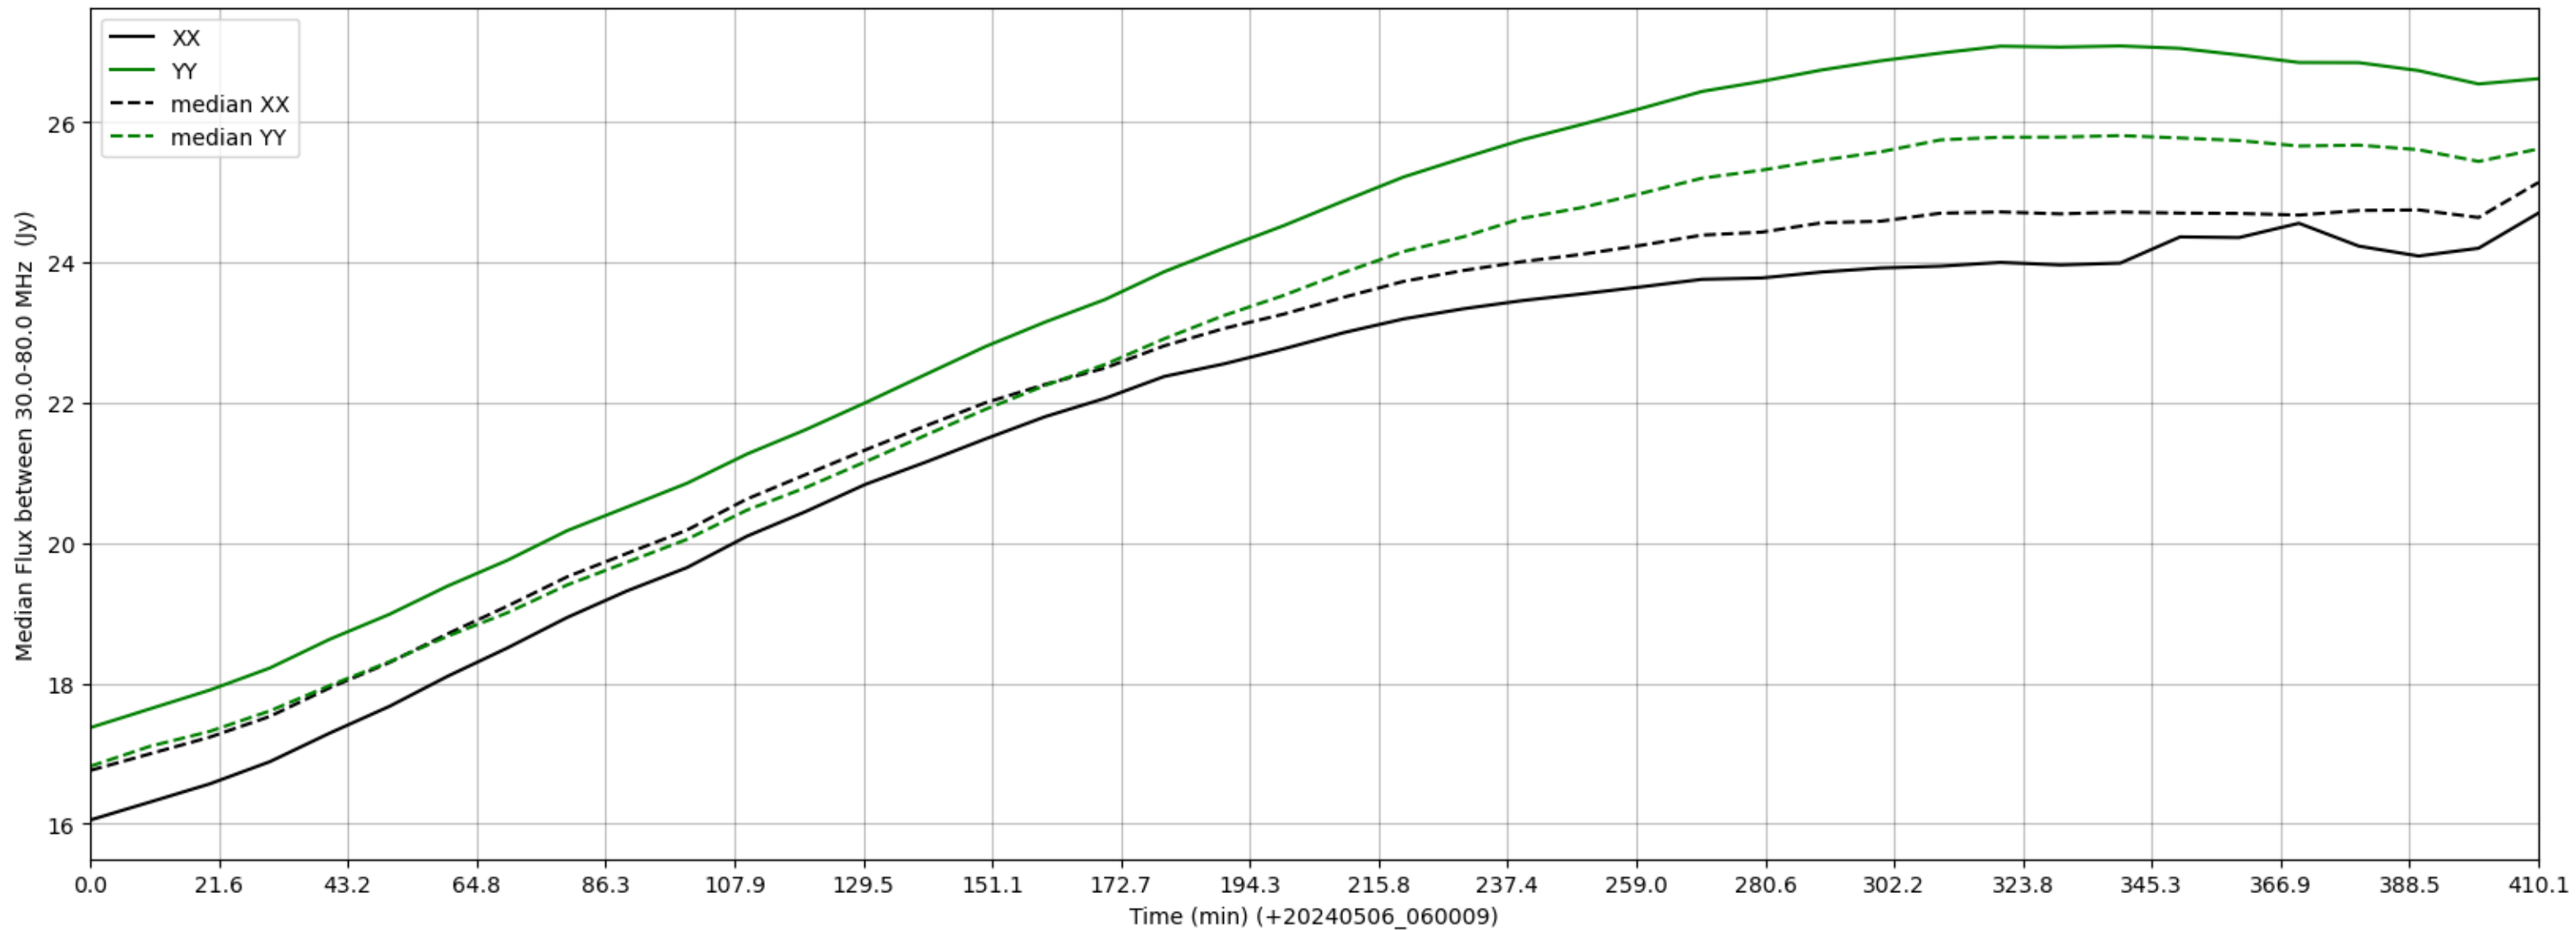

LWA074 - Correlator# 086 - XX FLAGS:Good - YY FLAGS:Good

LWA047 - Correlator# 085 - XX FLAGS:Good - YY FLAGS:Good