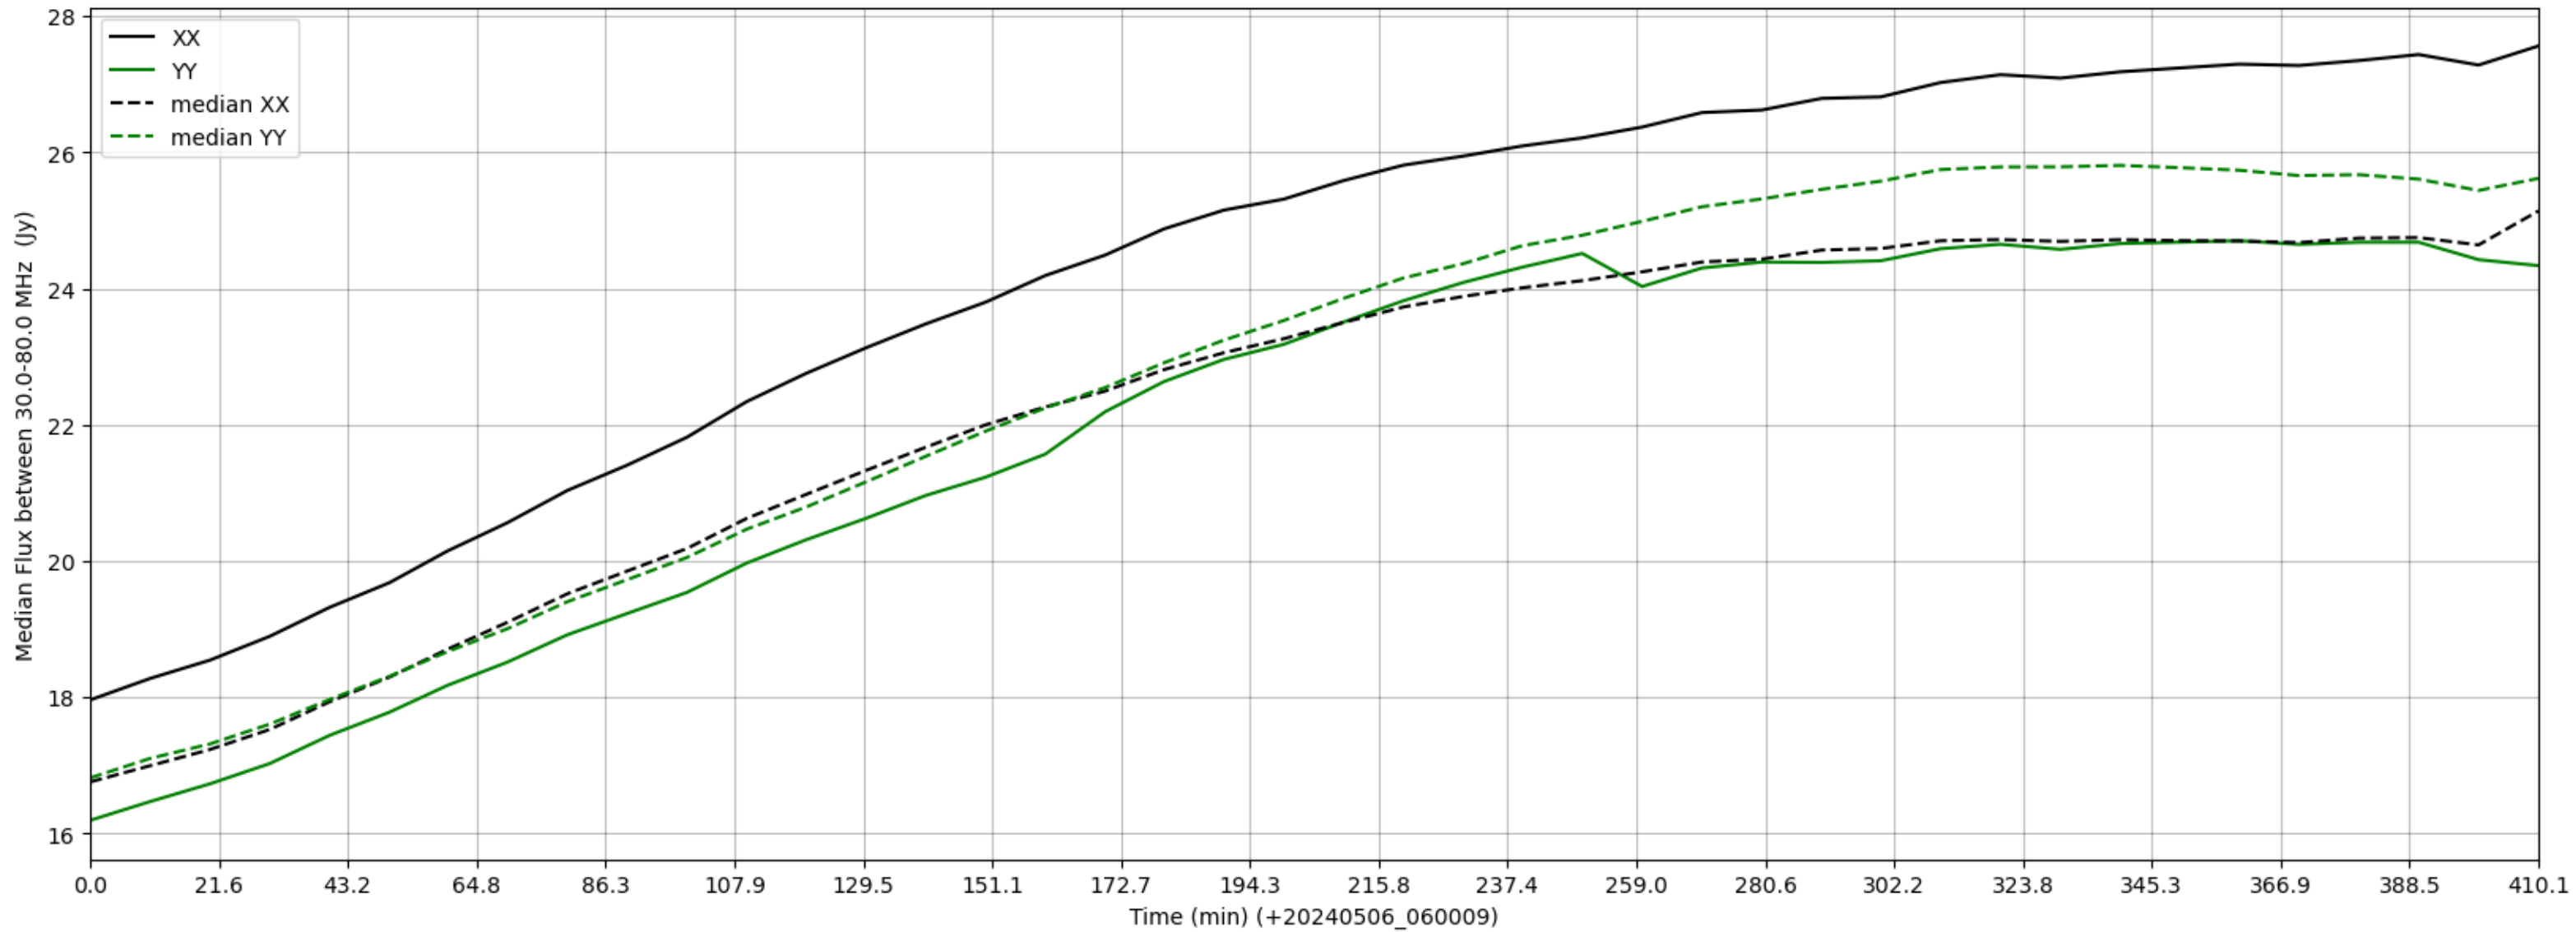

LWA285 - Correlator# 013 - XX FLAGS:Good - YY FLAGS:Good

LWA307 - Correlator# 012 - XX FLAGS:Good - YY FLAGS:Good