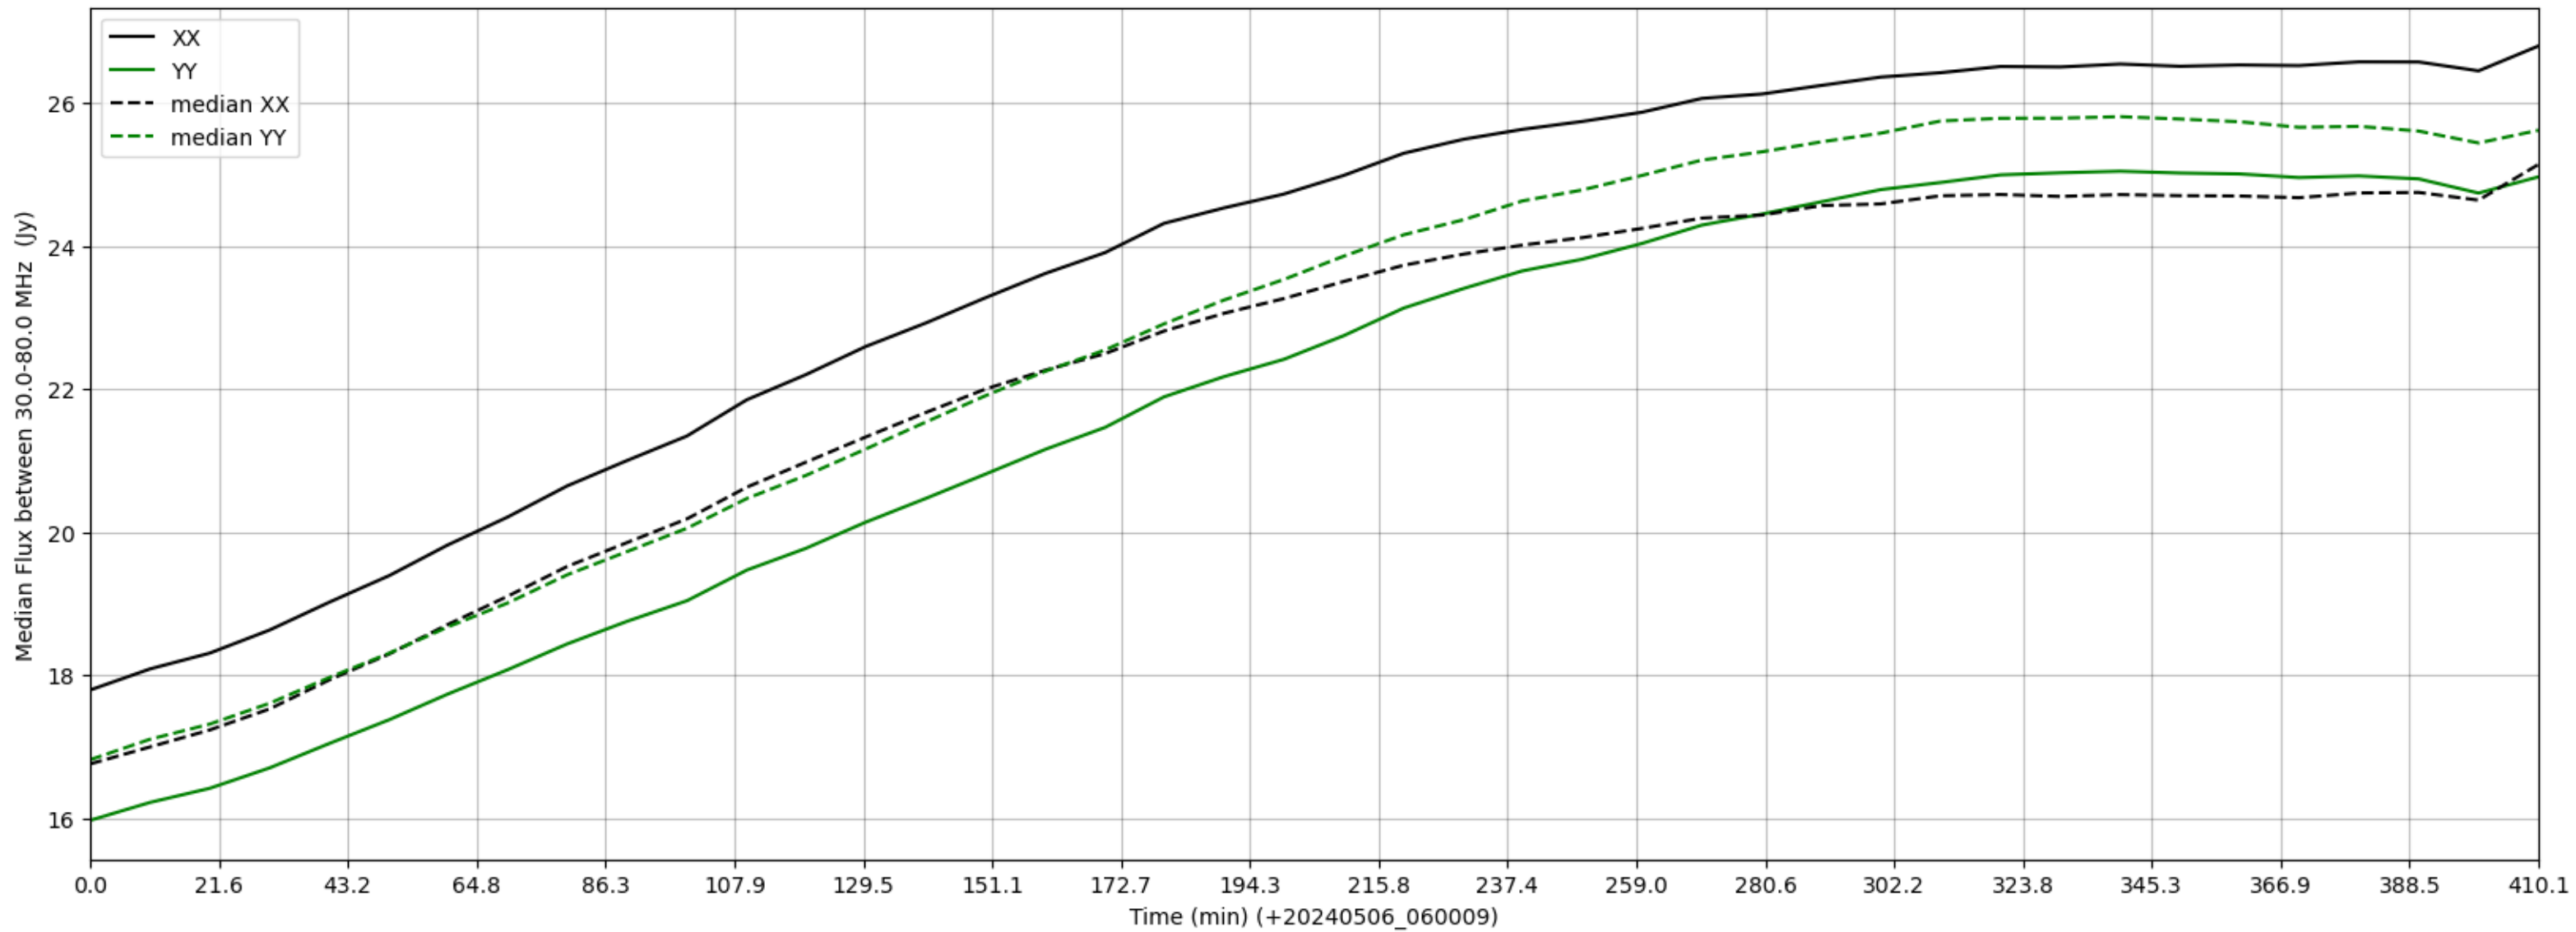

LWA057 - Correlator# 134 - XX FLAGS:Good - YY FLAGS:Good

LWA060 - Correlator# 133 - XX FLAGS:Good - YY FLAGS:Good