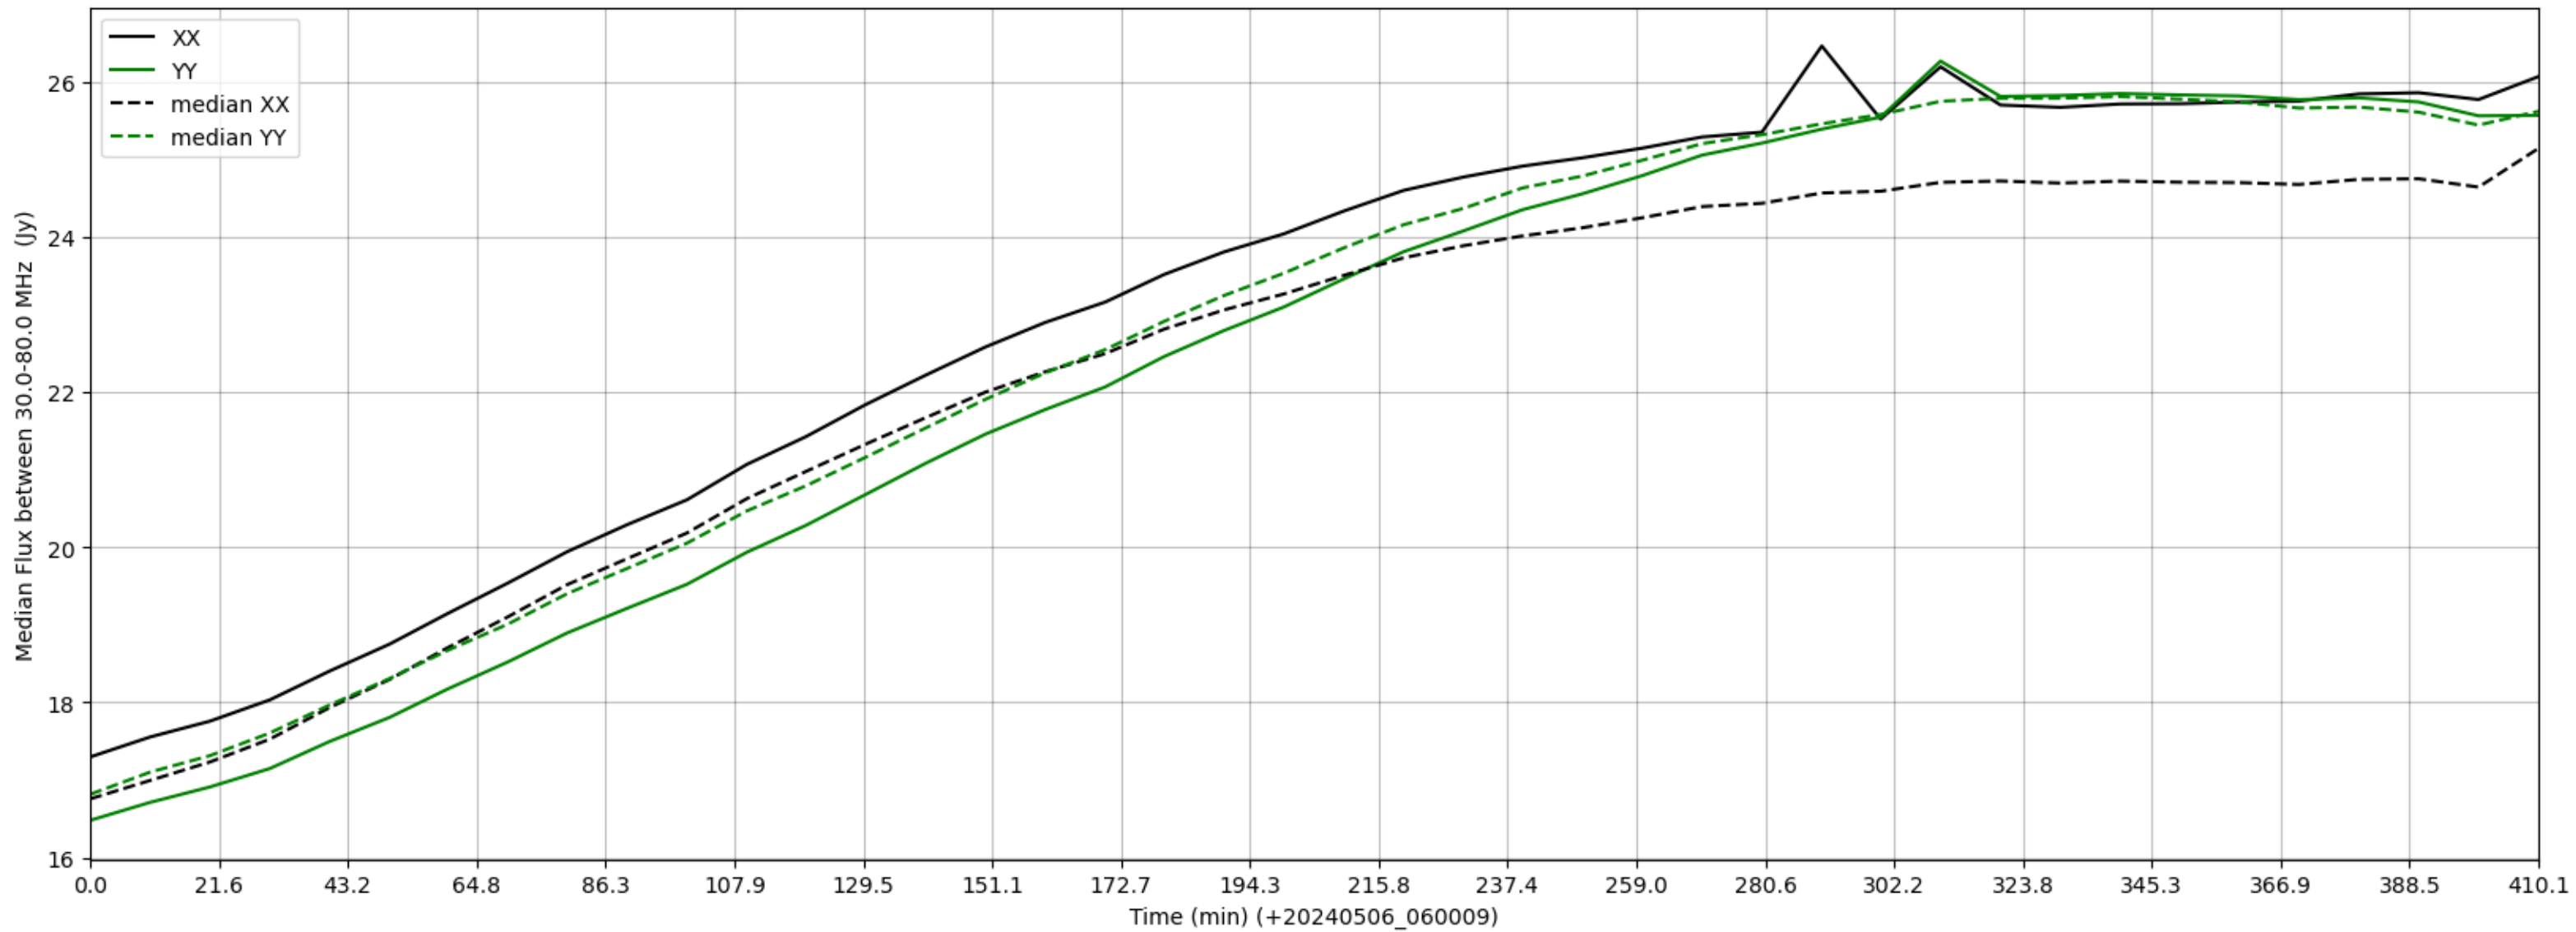

LWA001 - Correlator# 065 - XX FLAGS:Good - YY FLAGS:Good

LWA002 - Correlator# 064 - XX FLAGS:Good - YY FLAGS:Good