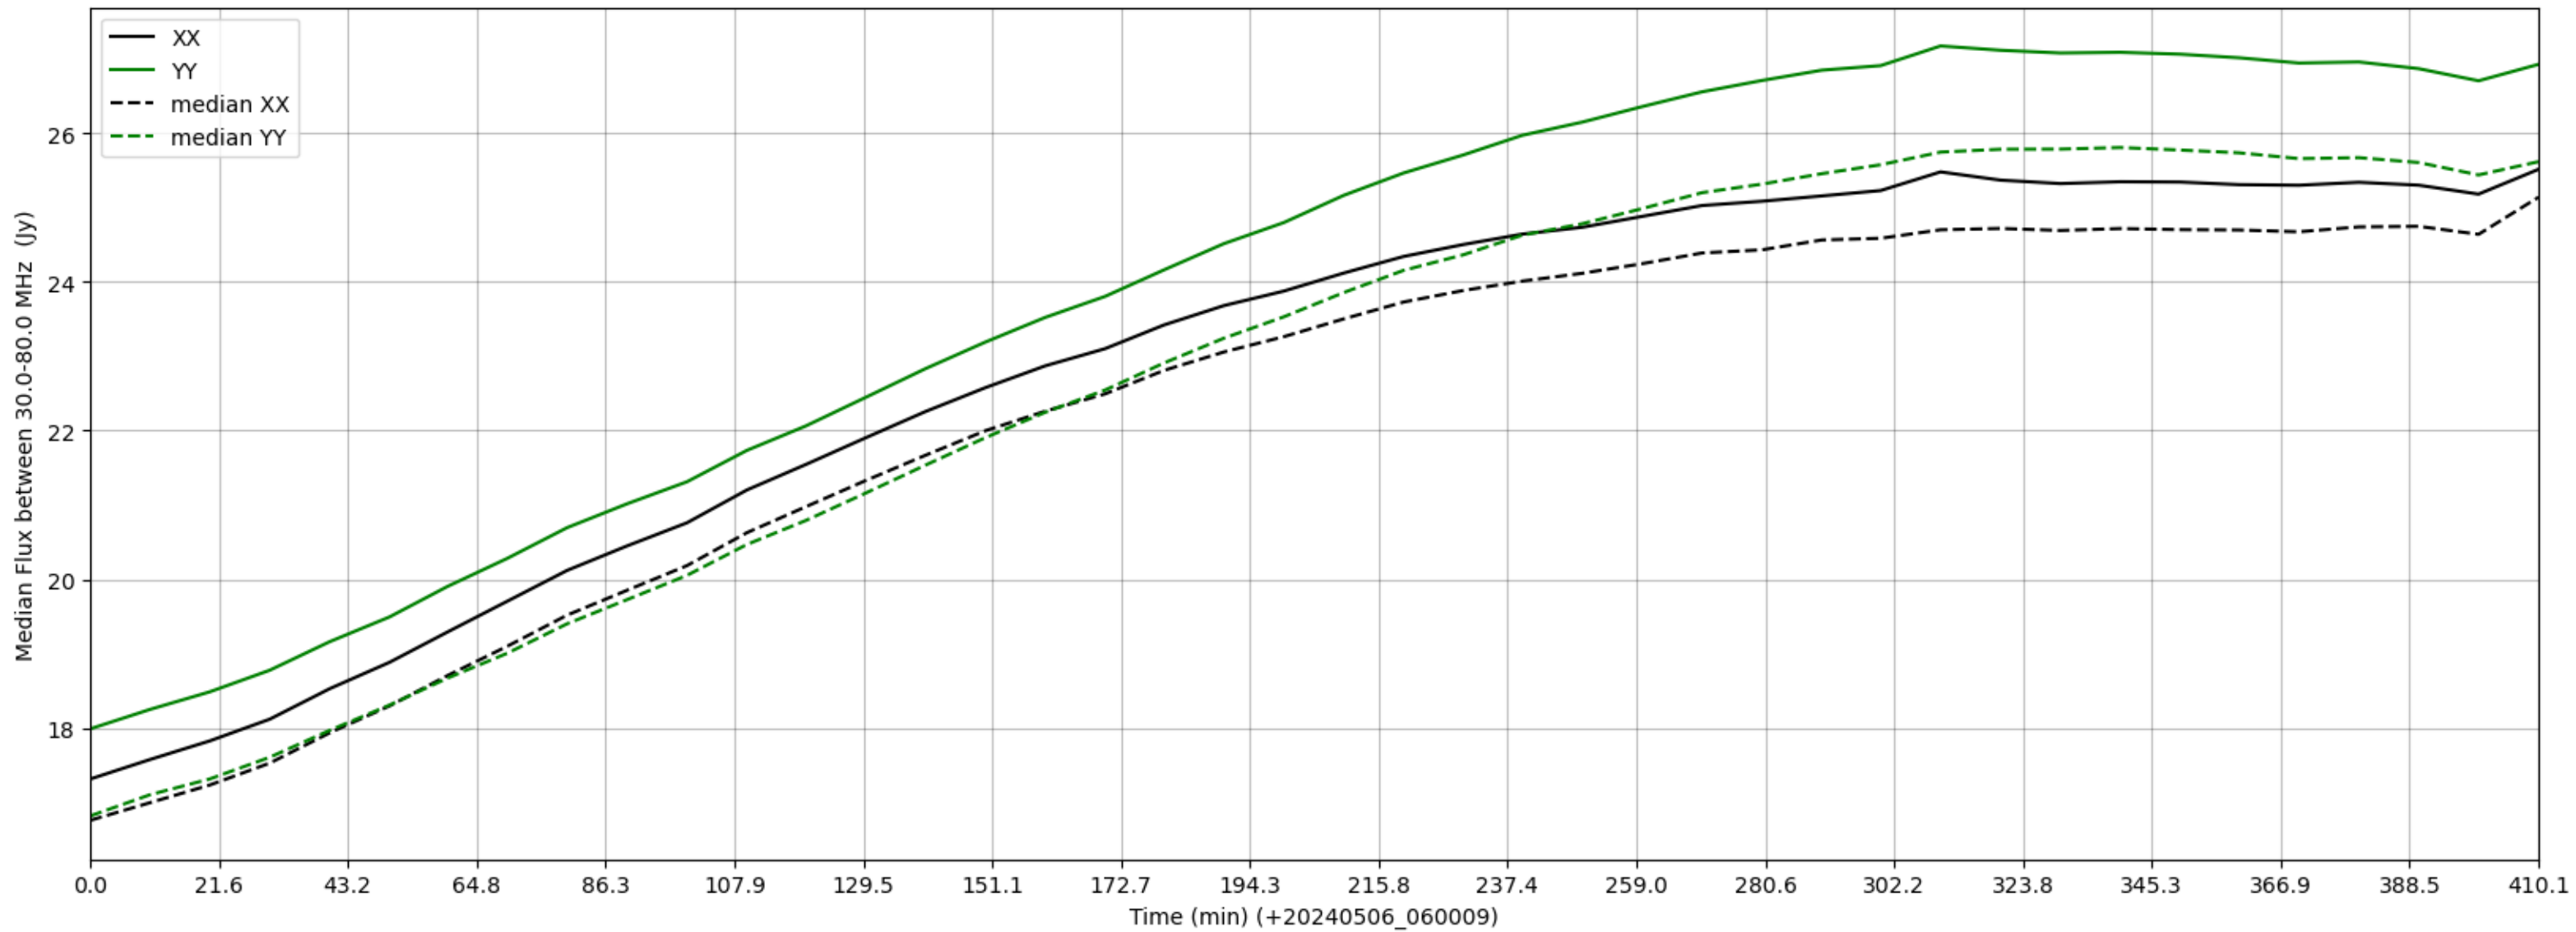

LWA202 - Correlator# 278 - XX FLAGS:Good - YY FLAGS:Good

LWA199 - Correlator# 277 - XX FLAGS:Good - YY FLAGS:Good