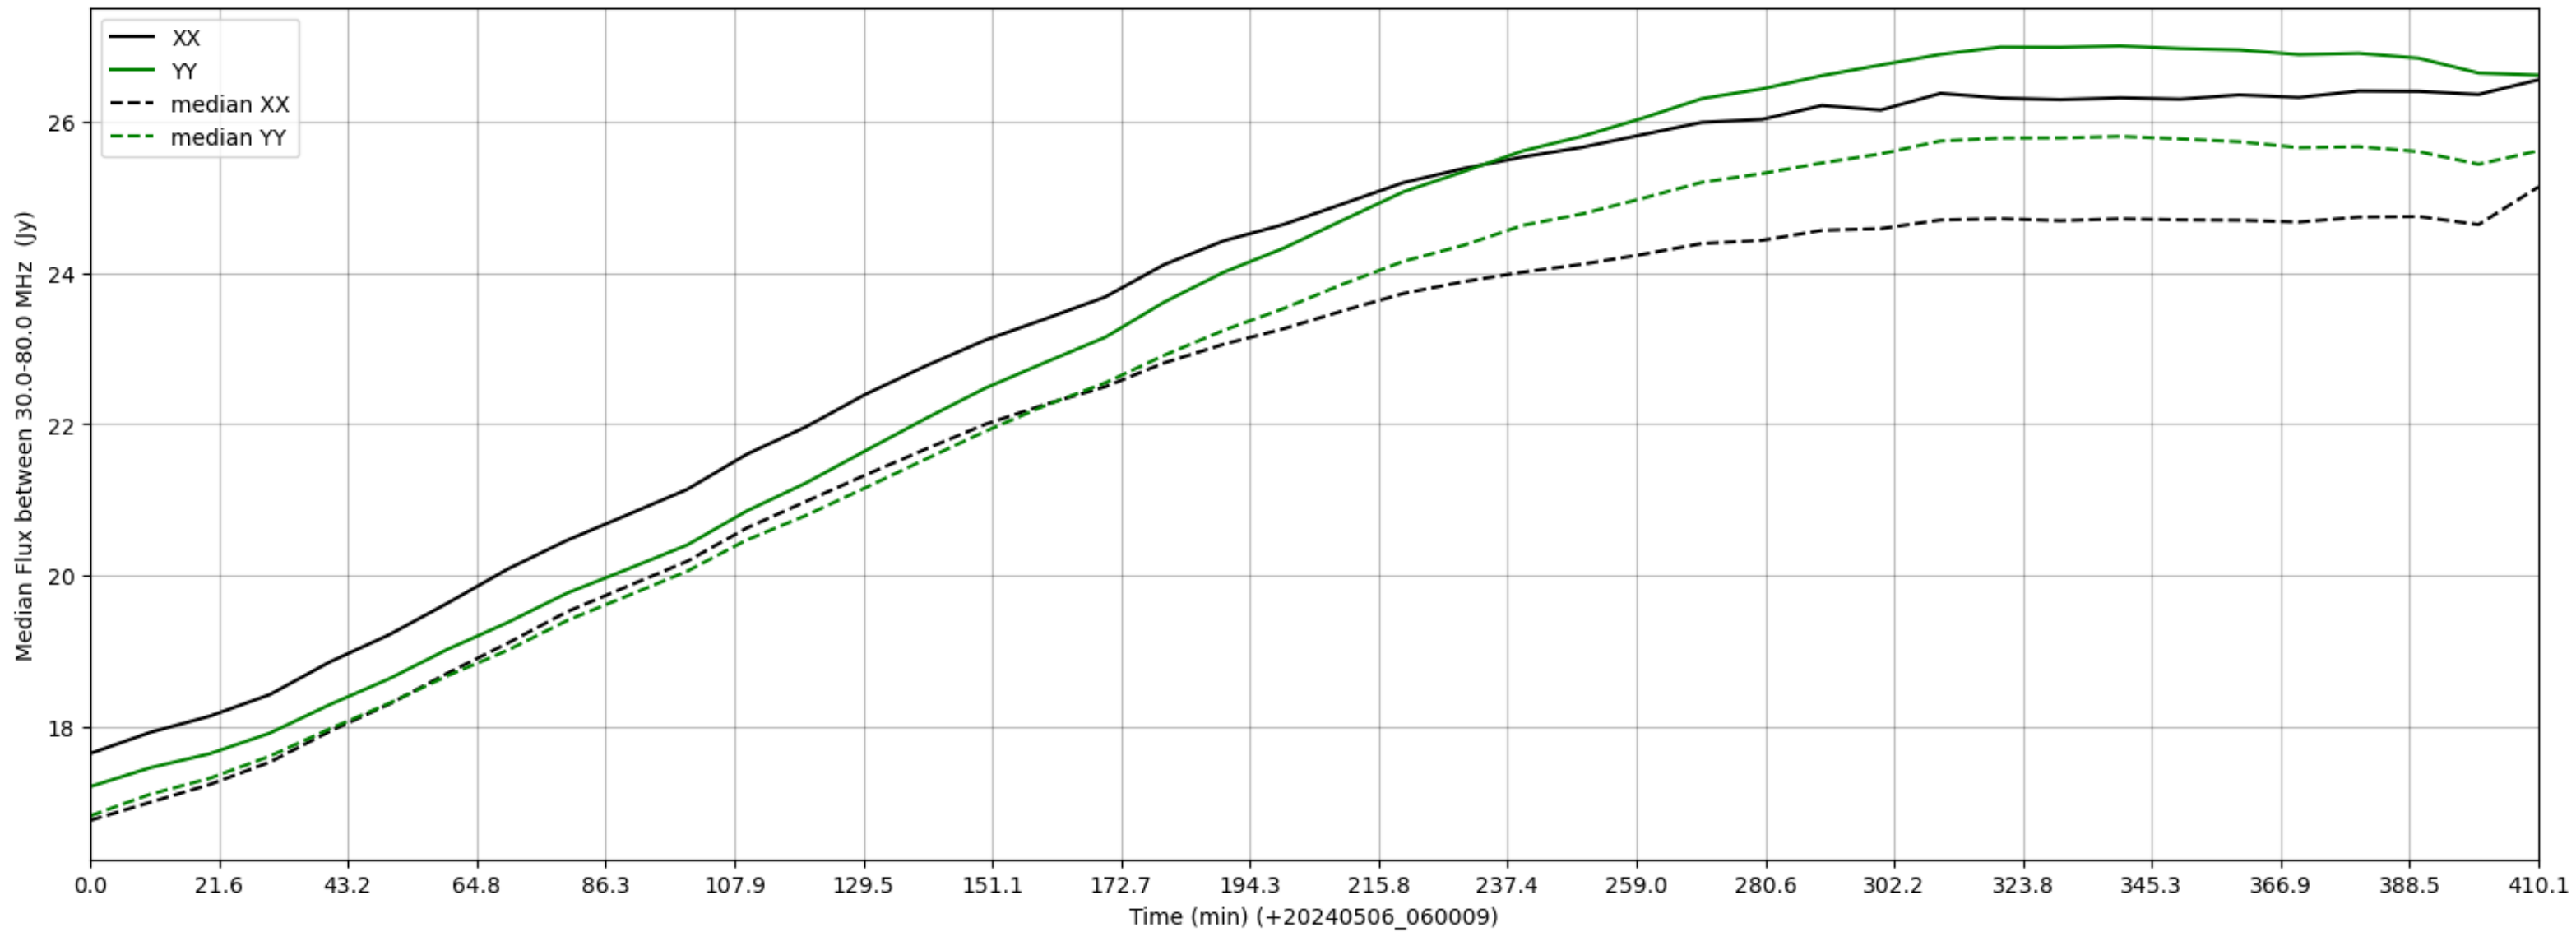

LWA069 - Correlator# 169 - XX FLAGS:Good - YY FLAGS:Good

LWA070 - Correlator# 168 - XX FLAGS:Good - YY FLAGS:Good