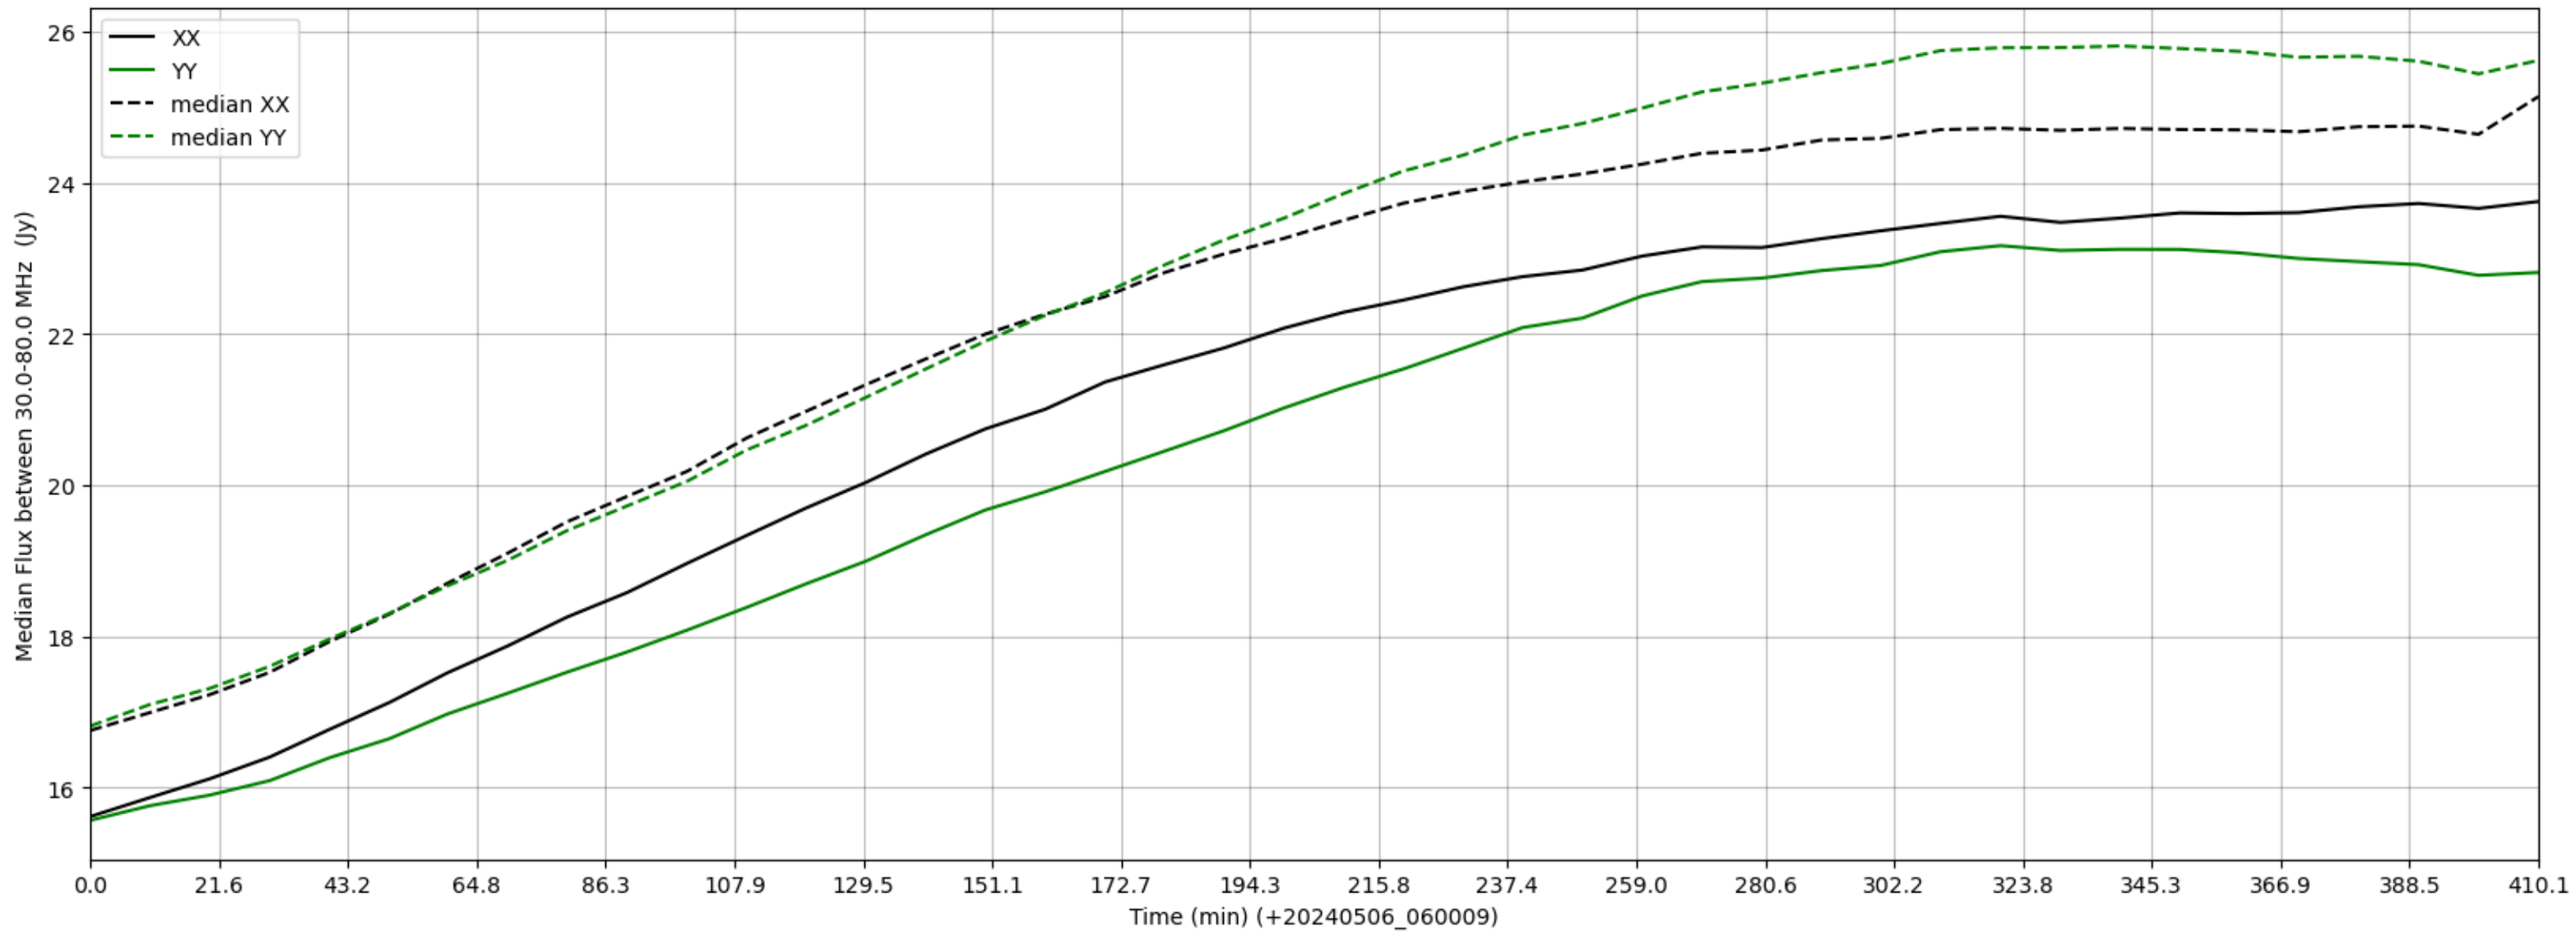

LWA002 - Correlator# 064 - XX FLAGS:Good - YY FLAGS:Good

LWA354 - Correlator# 063 - XX FLAGS:Good - YY FLAGS:Good