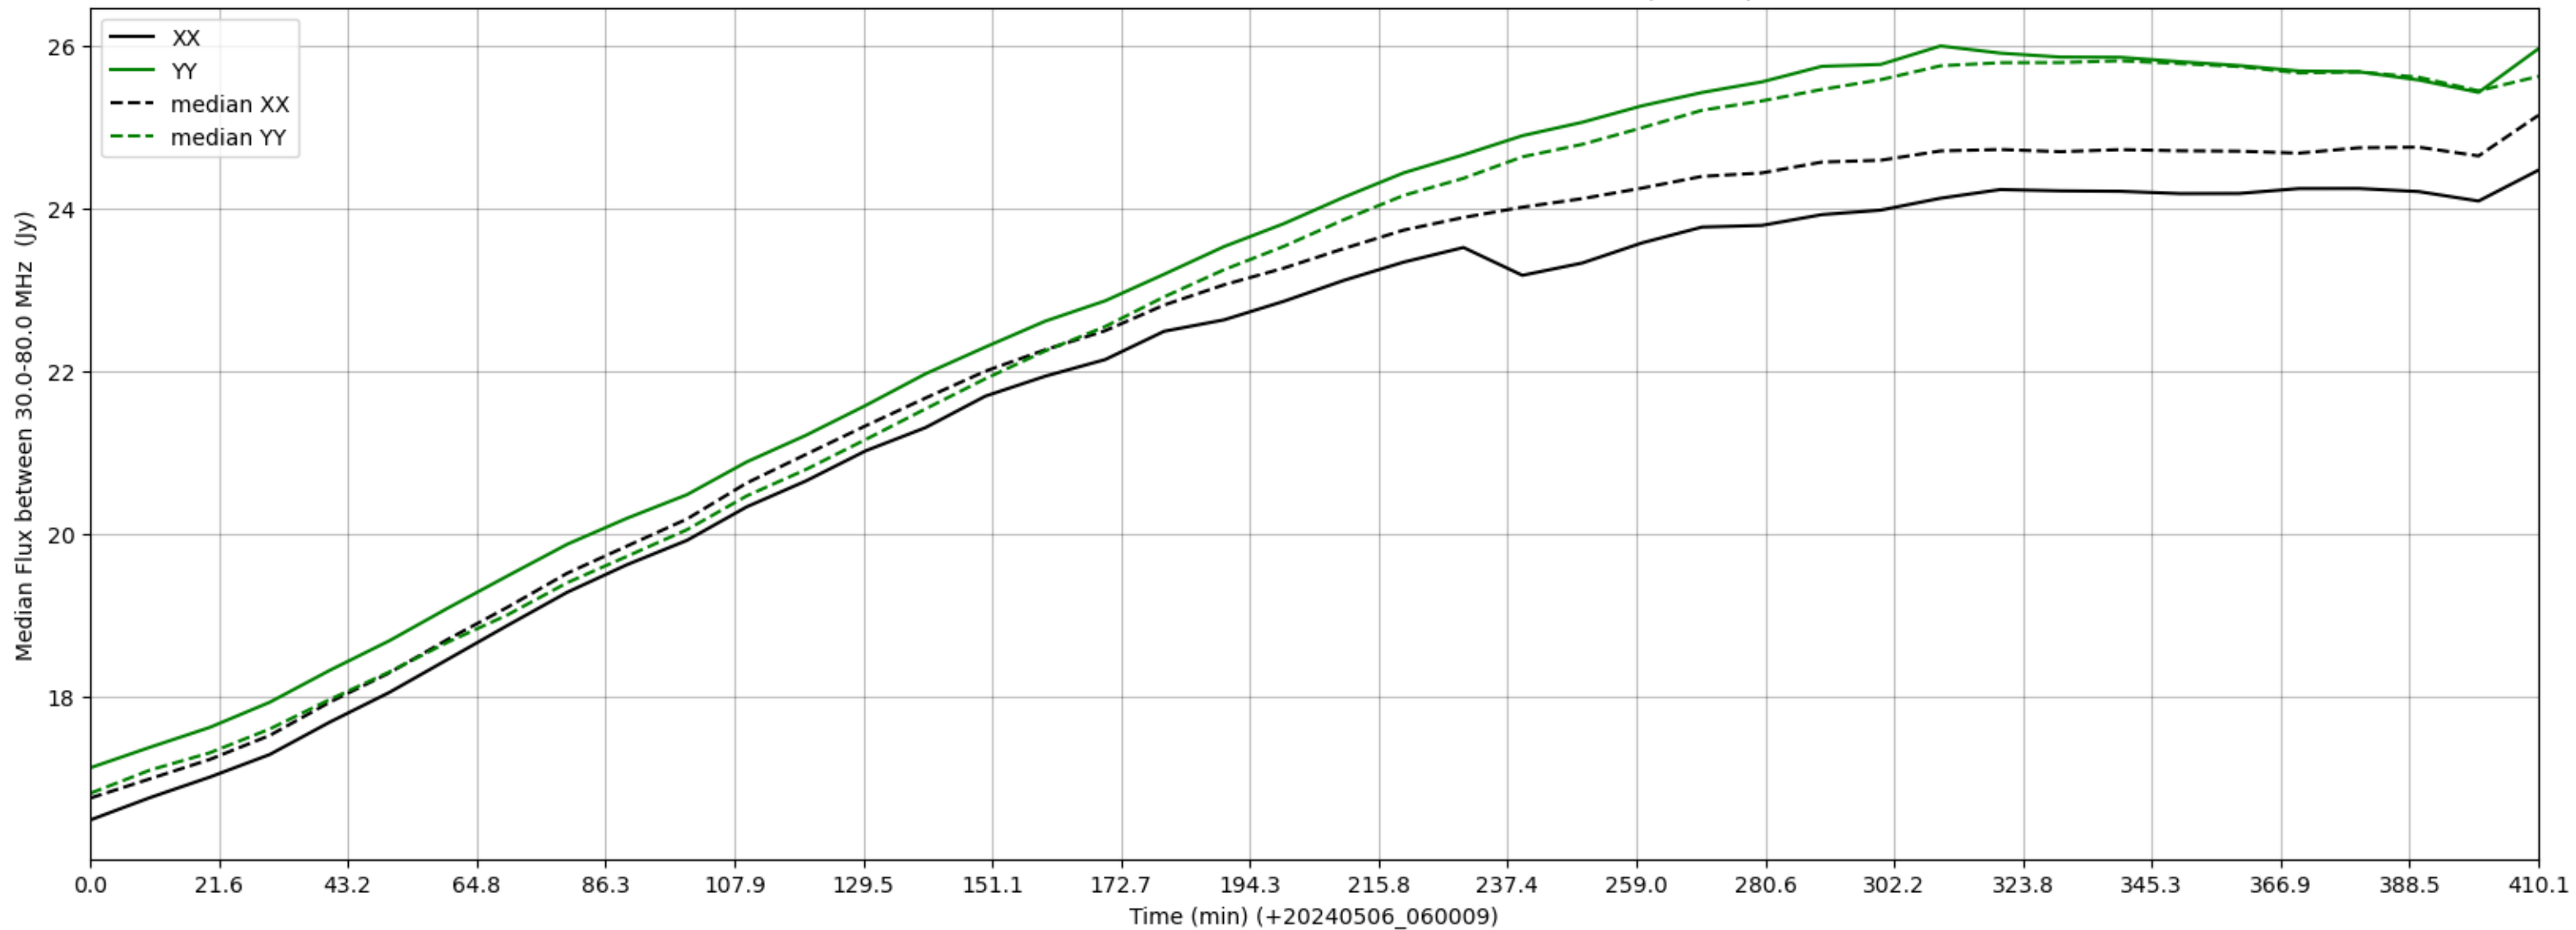

LWA236 - Correlator# 308 - XX FLAGS:Good - YY FLAGS:Good

LWA235 - Correlator# 309 - XX FLAGS:Good - YY FLAGS:Good

LWA238 - Correlator# 310 - XX FLAGS:Good - YY FLAGS:Good

LWA237 - Correlator# 311 - XX FLAGS:Good - YY FLAGS:BadSpecShape