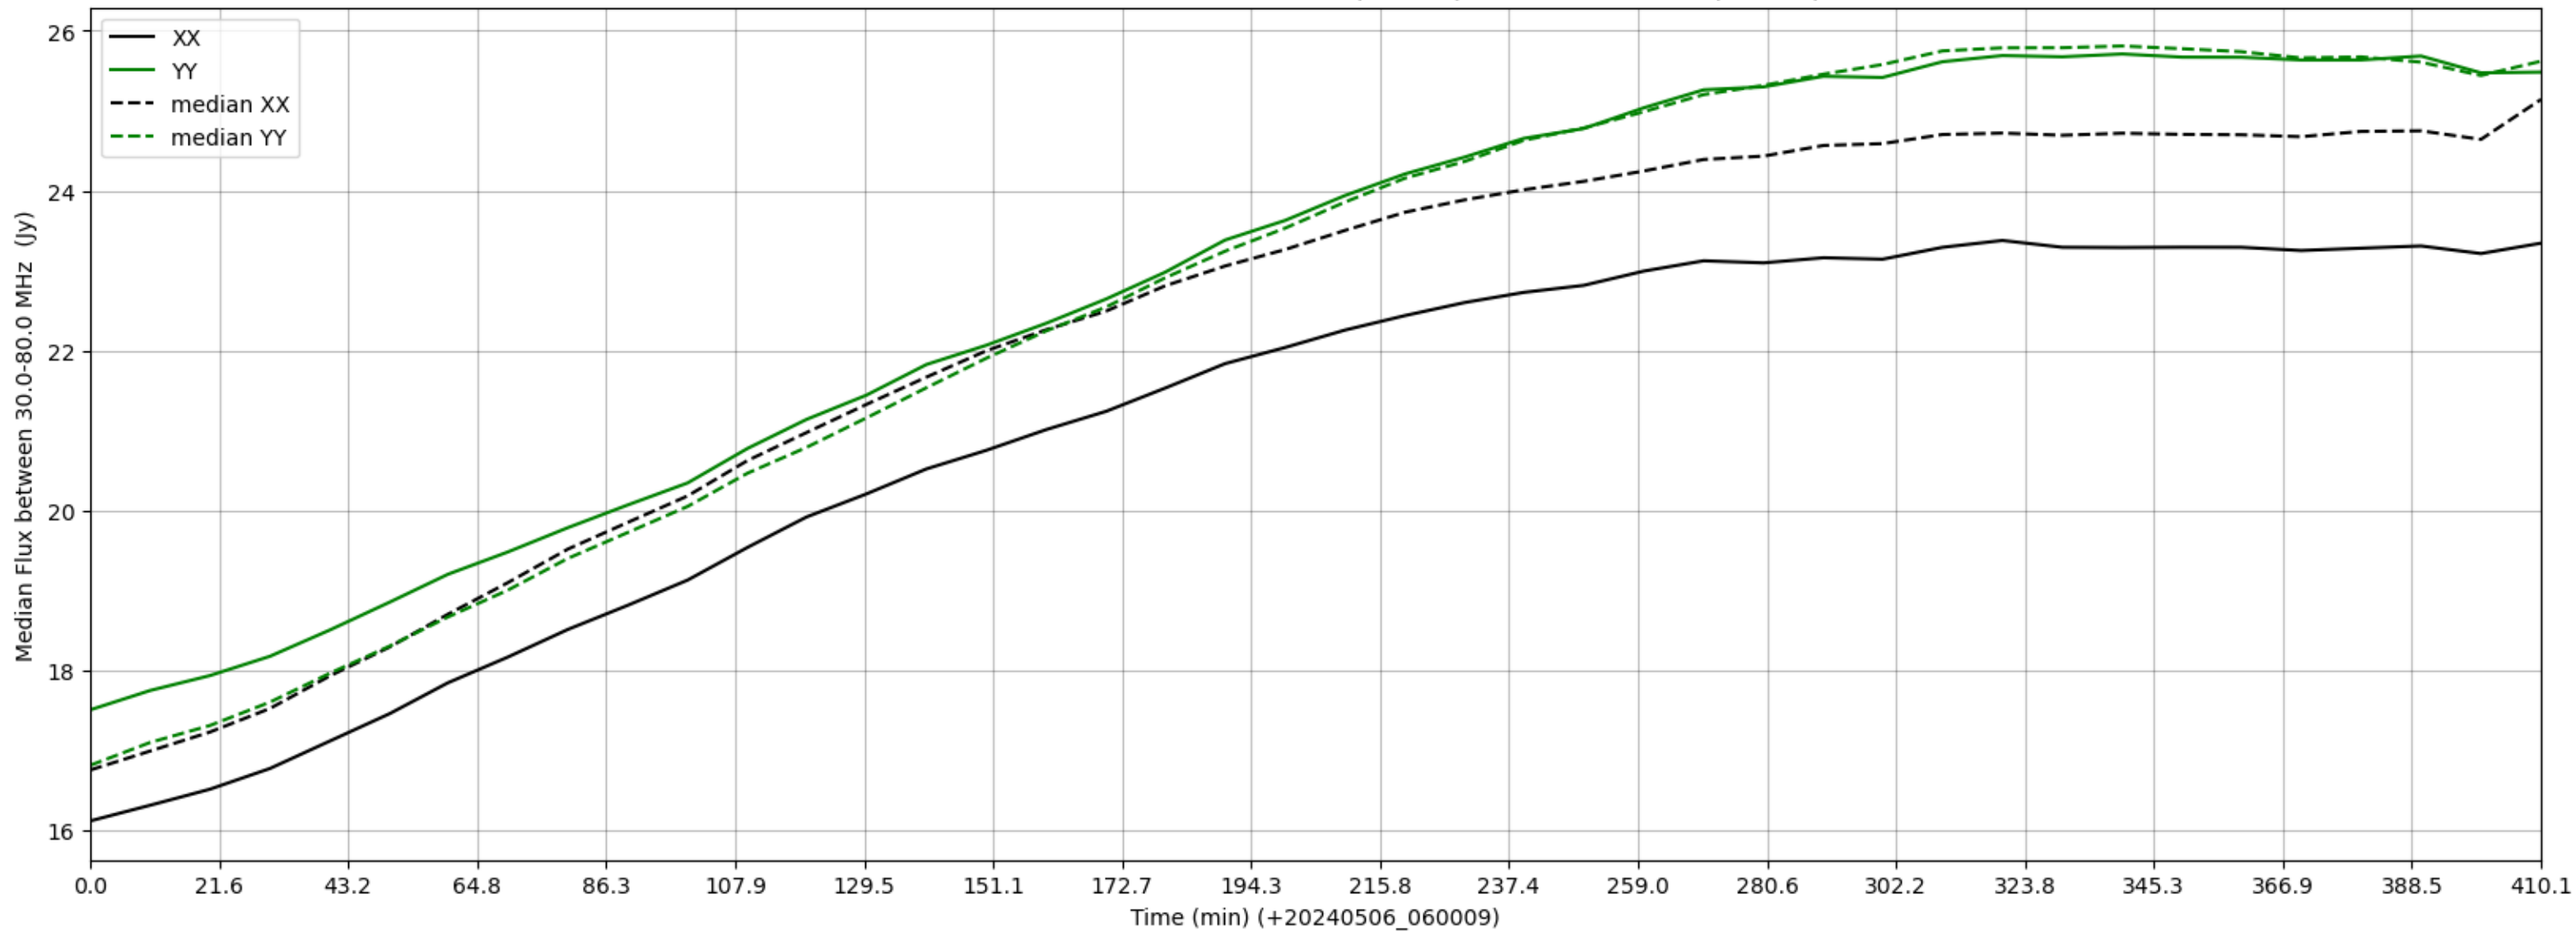

LWA336 - Correlator# 056 - XX FLAGS:BadSpecShape - YY FLAGS:BadSpecShape

LWA335 - Correlator# 057 - XX FLAGS:Good - YY FLAGS:Good

LWA343 - Correlator# 058 - XX FLAGS:Good - YY FLAGS:Good

LWA337 - Correlator# 059 - XX FLAGS:Good - YY FLAGS:Good