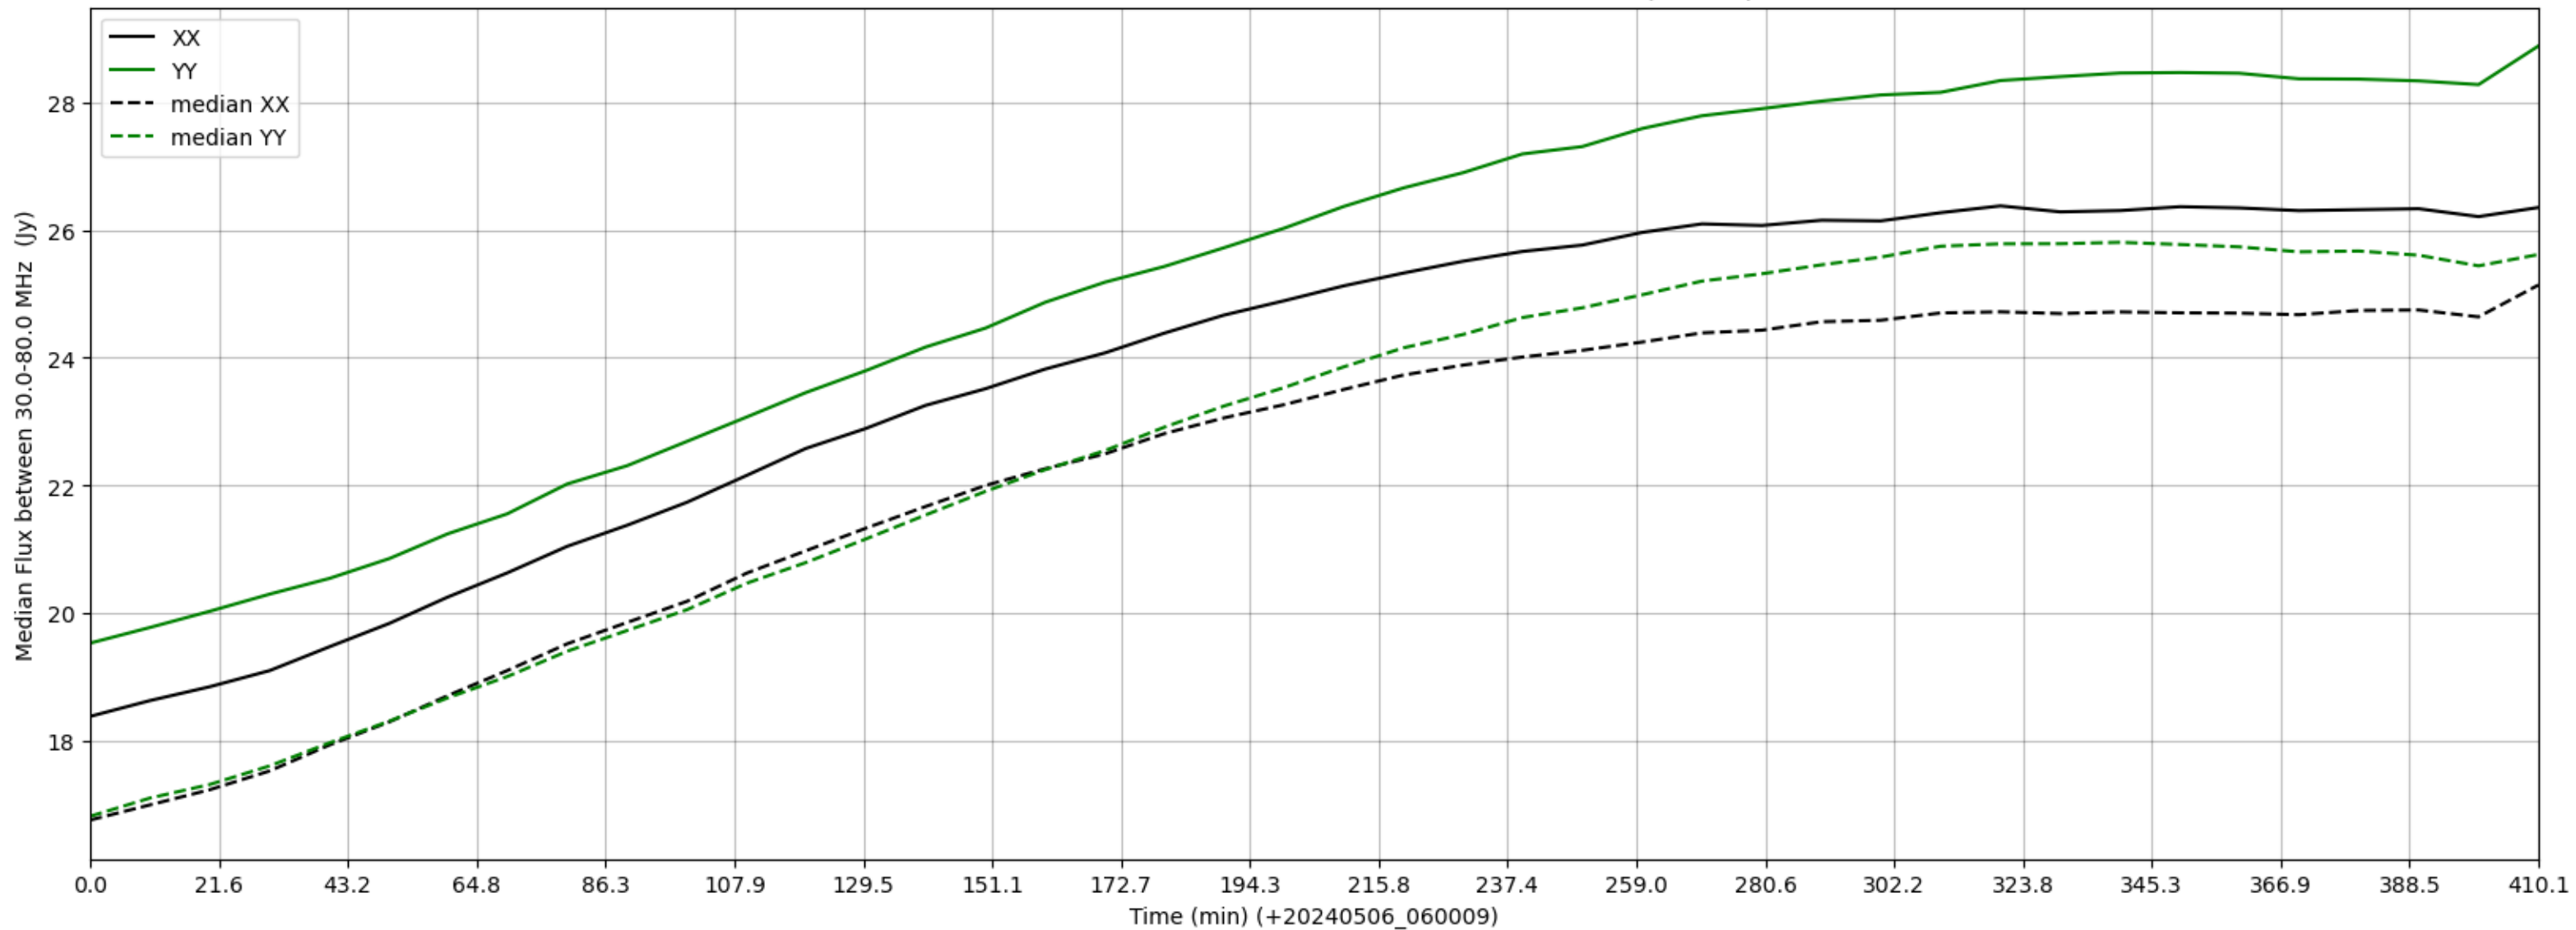

LWA283 - Correlator# 040 - XX FLAGS:Good - YY FLAGS:Good

LWA280 - Correlator# 041 - XX FLAGS:LowFlux - YY FLAGS:LowFlux

LWA288 - Correlator# 042 - XX FLAGS:Good - YY FLAGS:BadSpecShape

LWA284 - Correlator# 043 - XX FLAGS:Good - YY FLAGS:Good