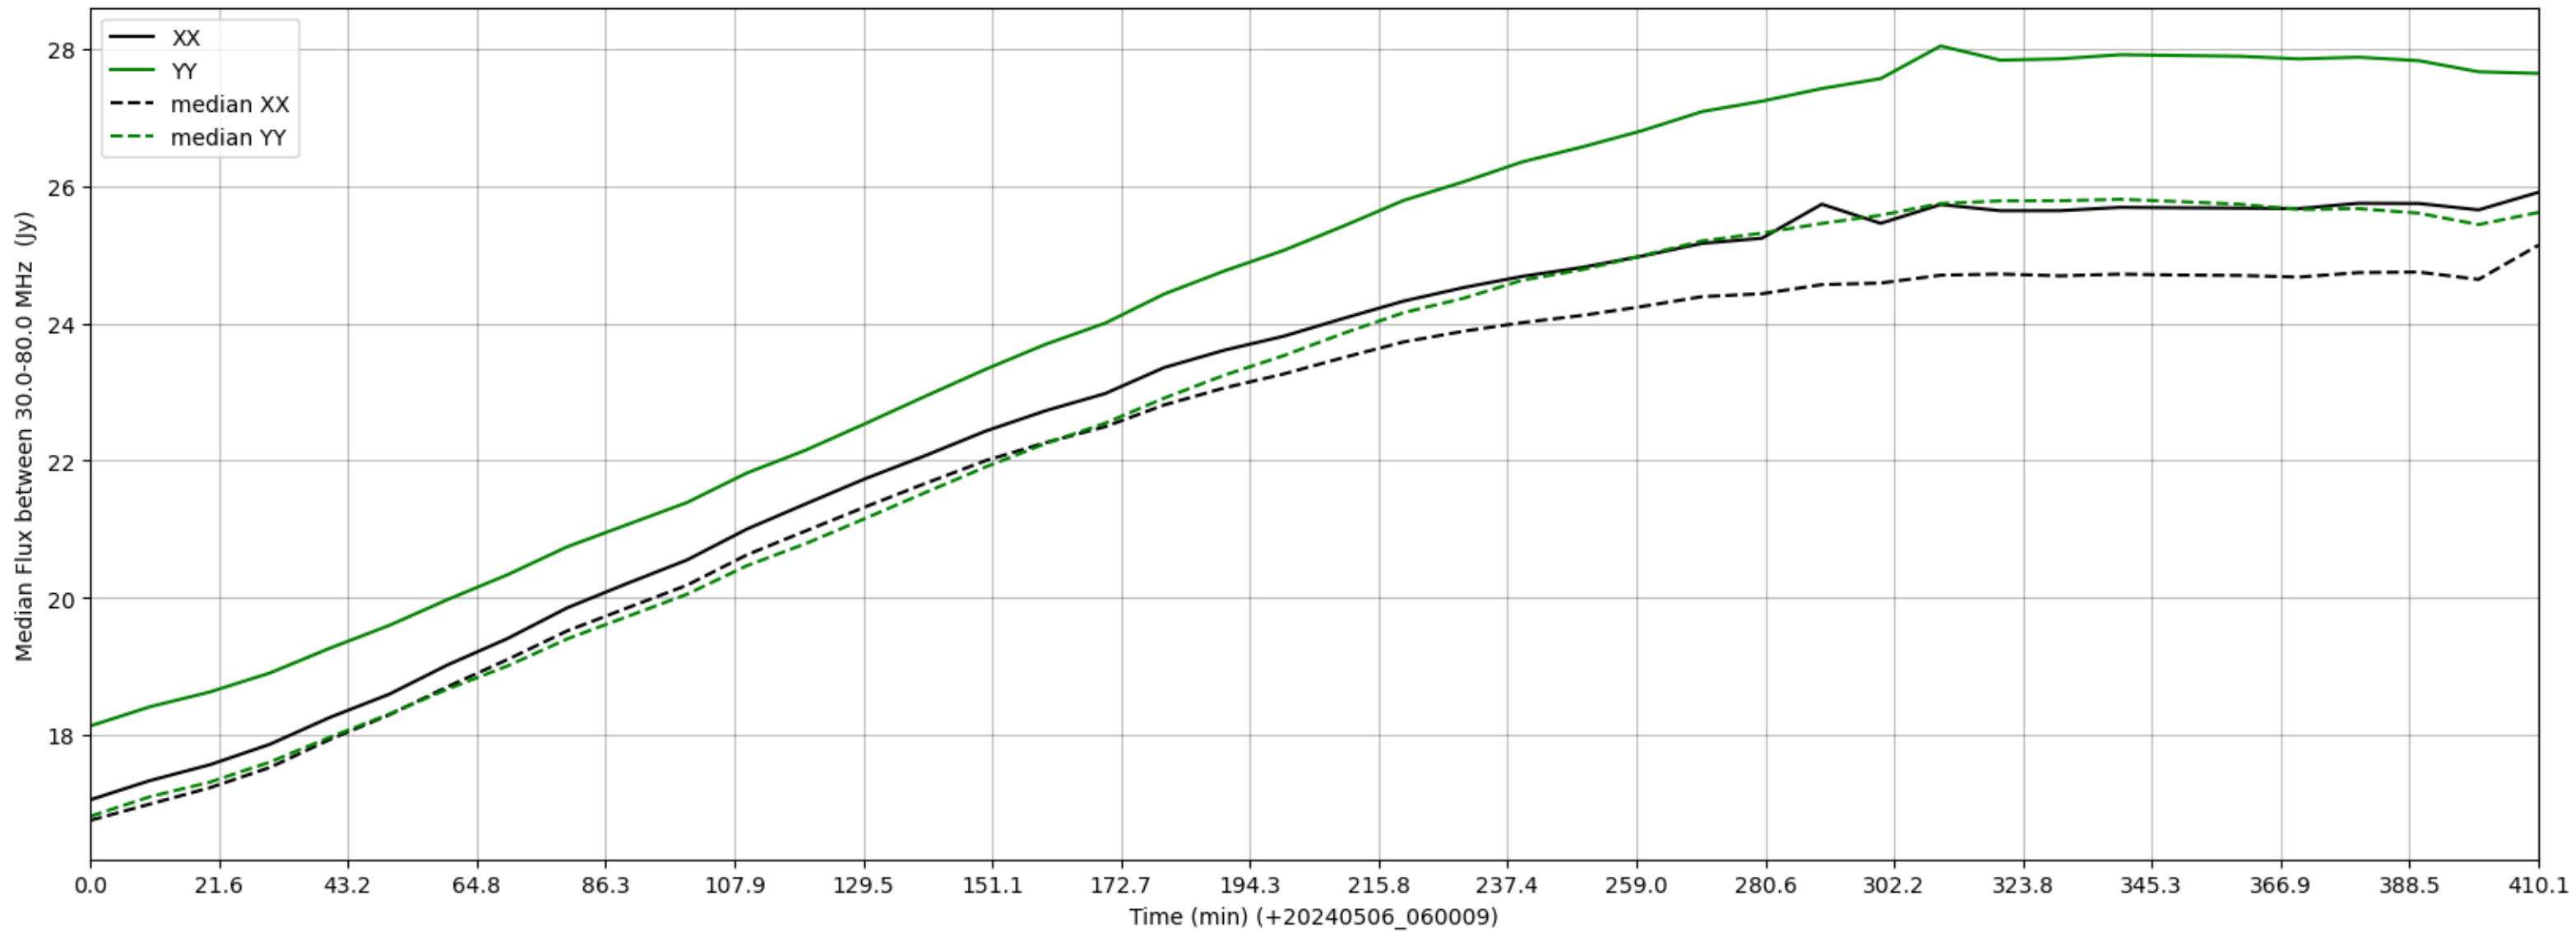

LWA034 - Correlator# 162 - XX FLAGS:Good - YY FLAGS:Good

LWA033 - Correlator# 161 - XX FLAGS:Good - YY FLAGS:Good