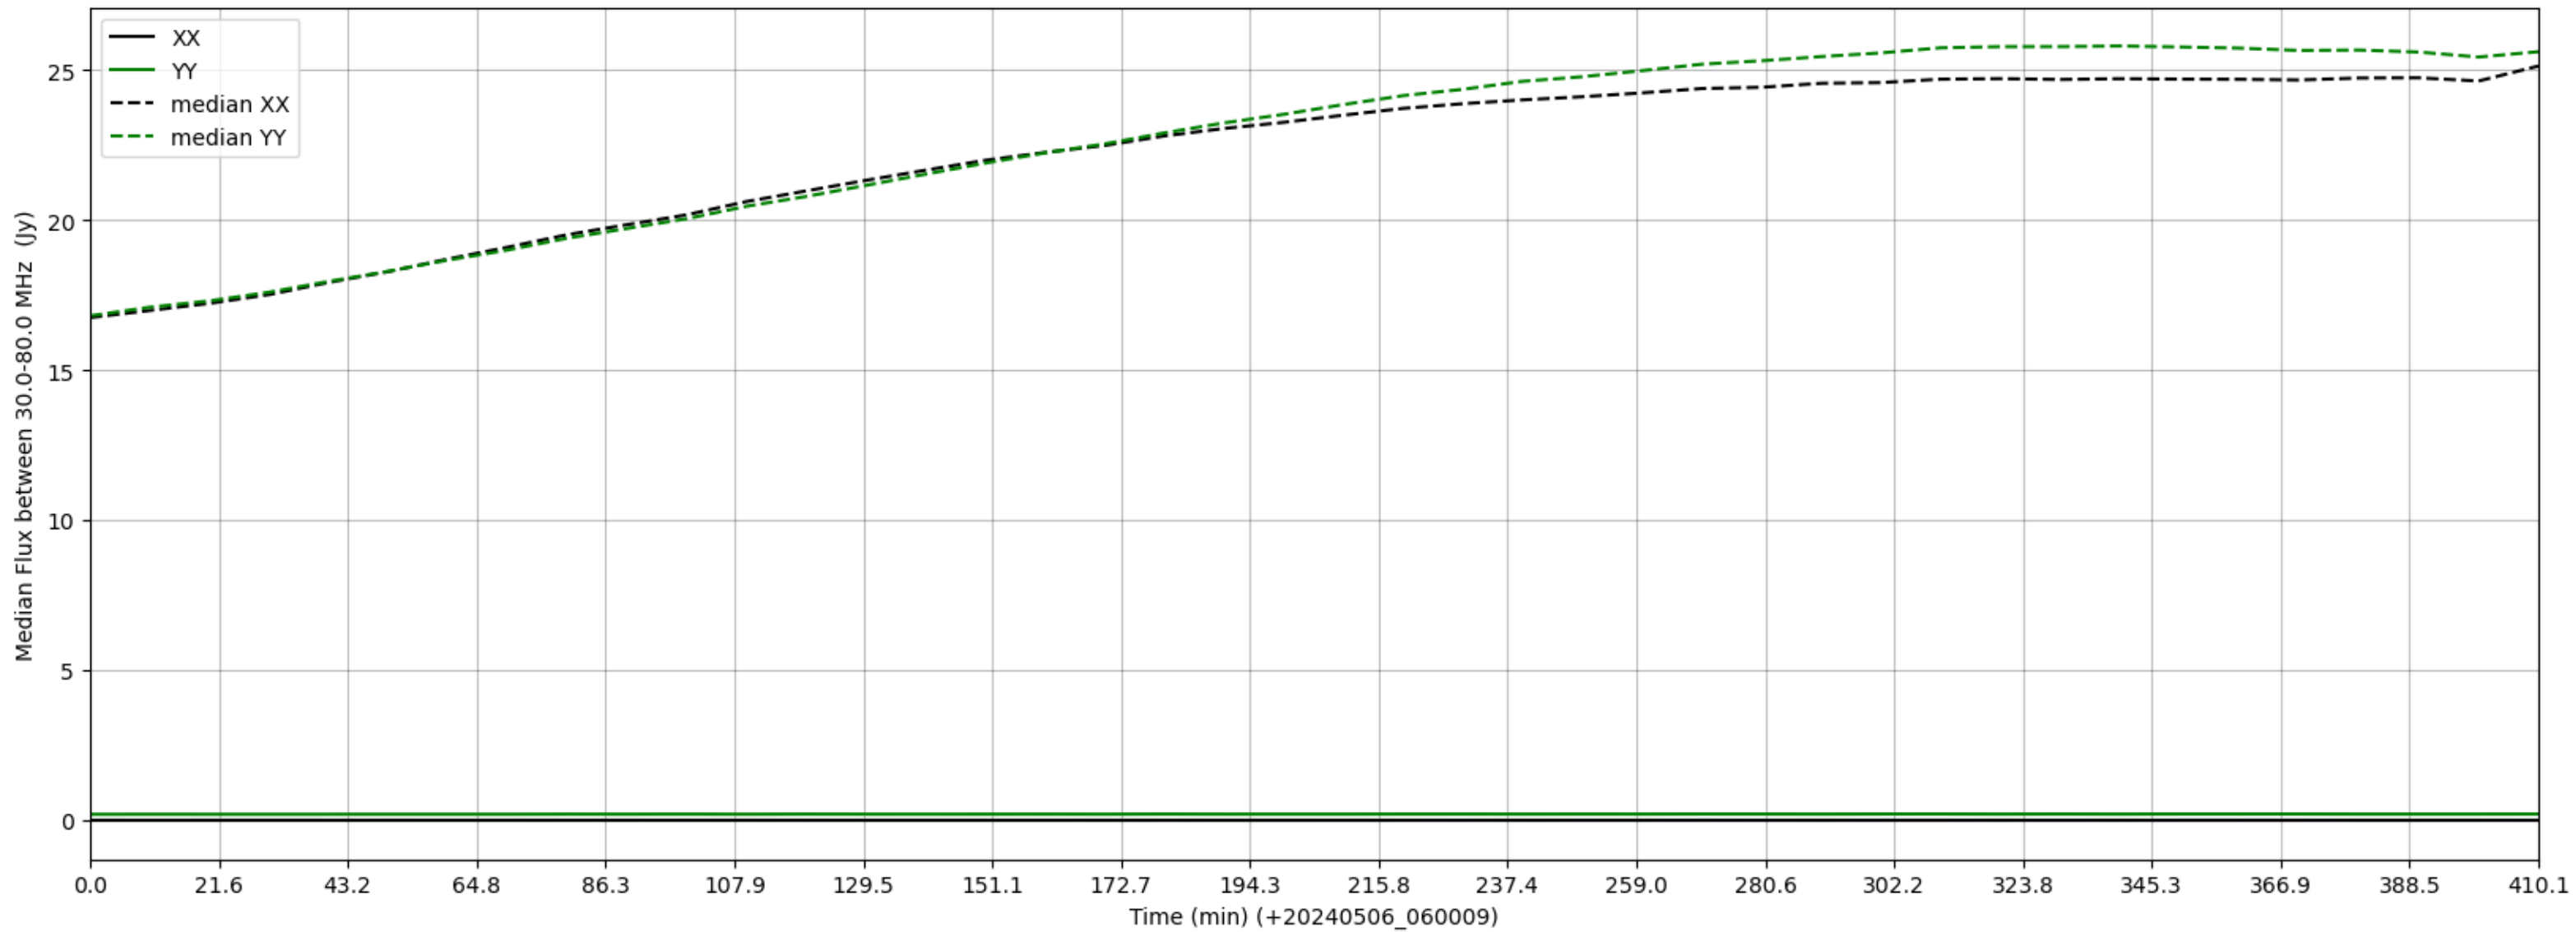

LWA228 - Correlator# 302 - XX FLAGS:Good - YY FLAGS:Good

LWA209 - Correlator# 301 - XX FLAGS:LowFlux - YY FLAGS:LowFlux