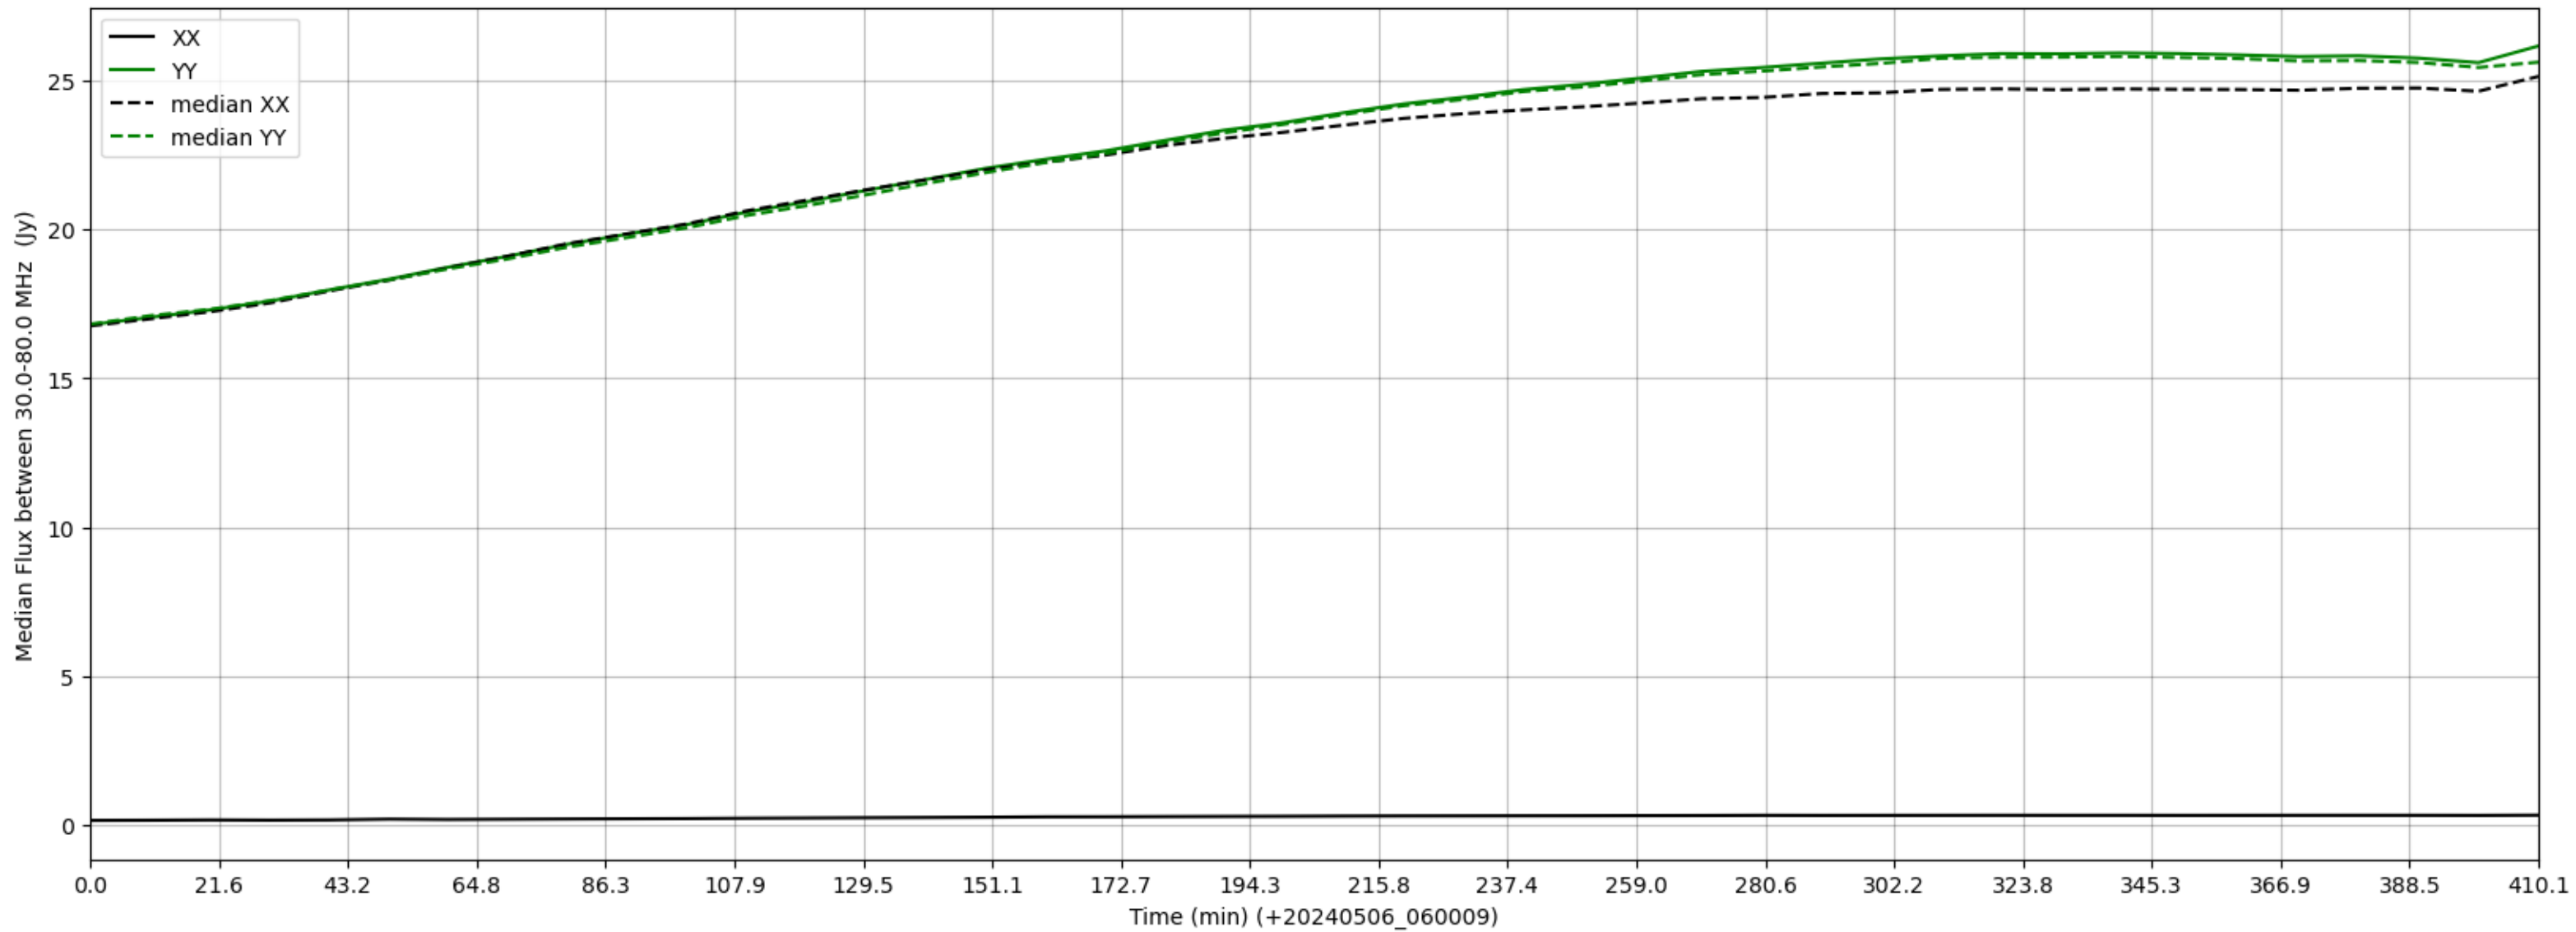

LWA214 - Correlator# 328 - XX FLAGS:Good - YY FLAGS:Good

LWA213 - Correlator# 329 - XX FLAGS:Good - YY FLAGS:Good

LWA243 - Correlator# 330 - XX FLAGS:Good - YY FLAGS:Good

LWA215 - Correlator# 331 - XX FLAGS:LowFlux - YY FLAGS:Good