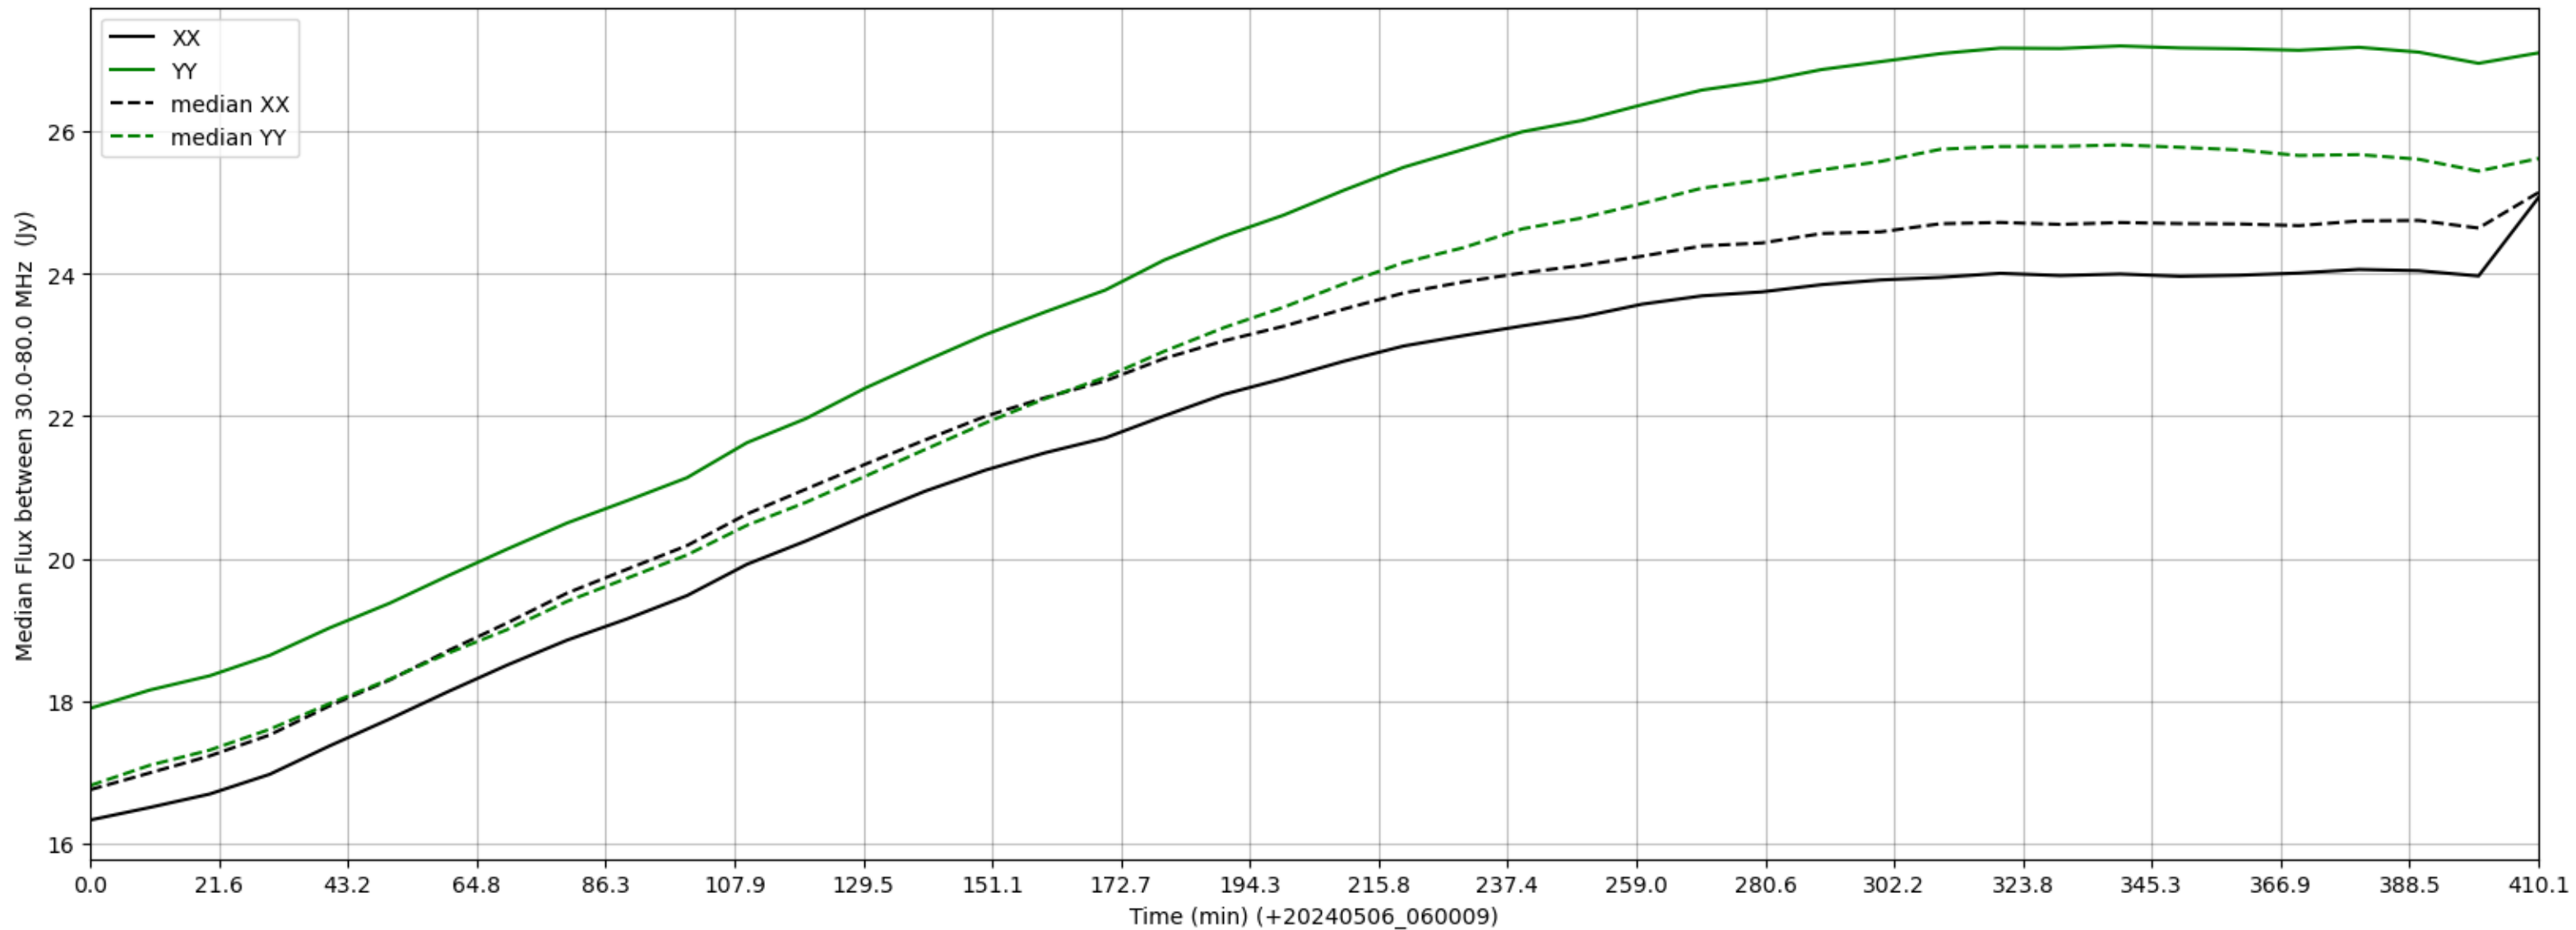

LWA244 - Correlator# 338 - XX FLAGS:Good - YY FLAGS:Good

LWA223 - Correlator# 337 - XX FLAGS:Good - YY FLAGS:Good