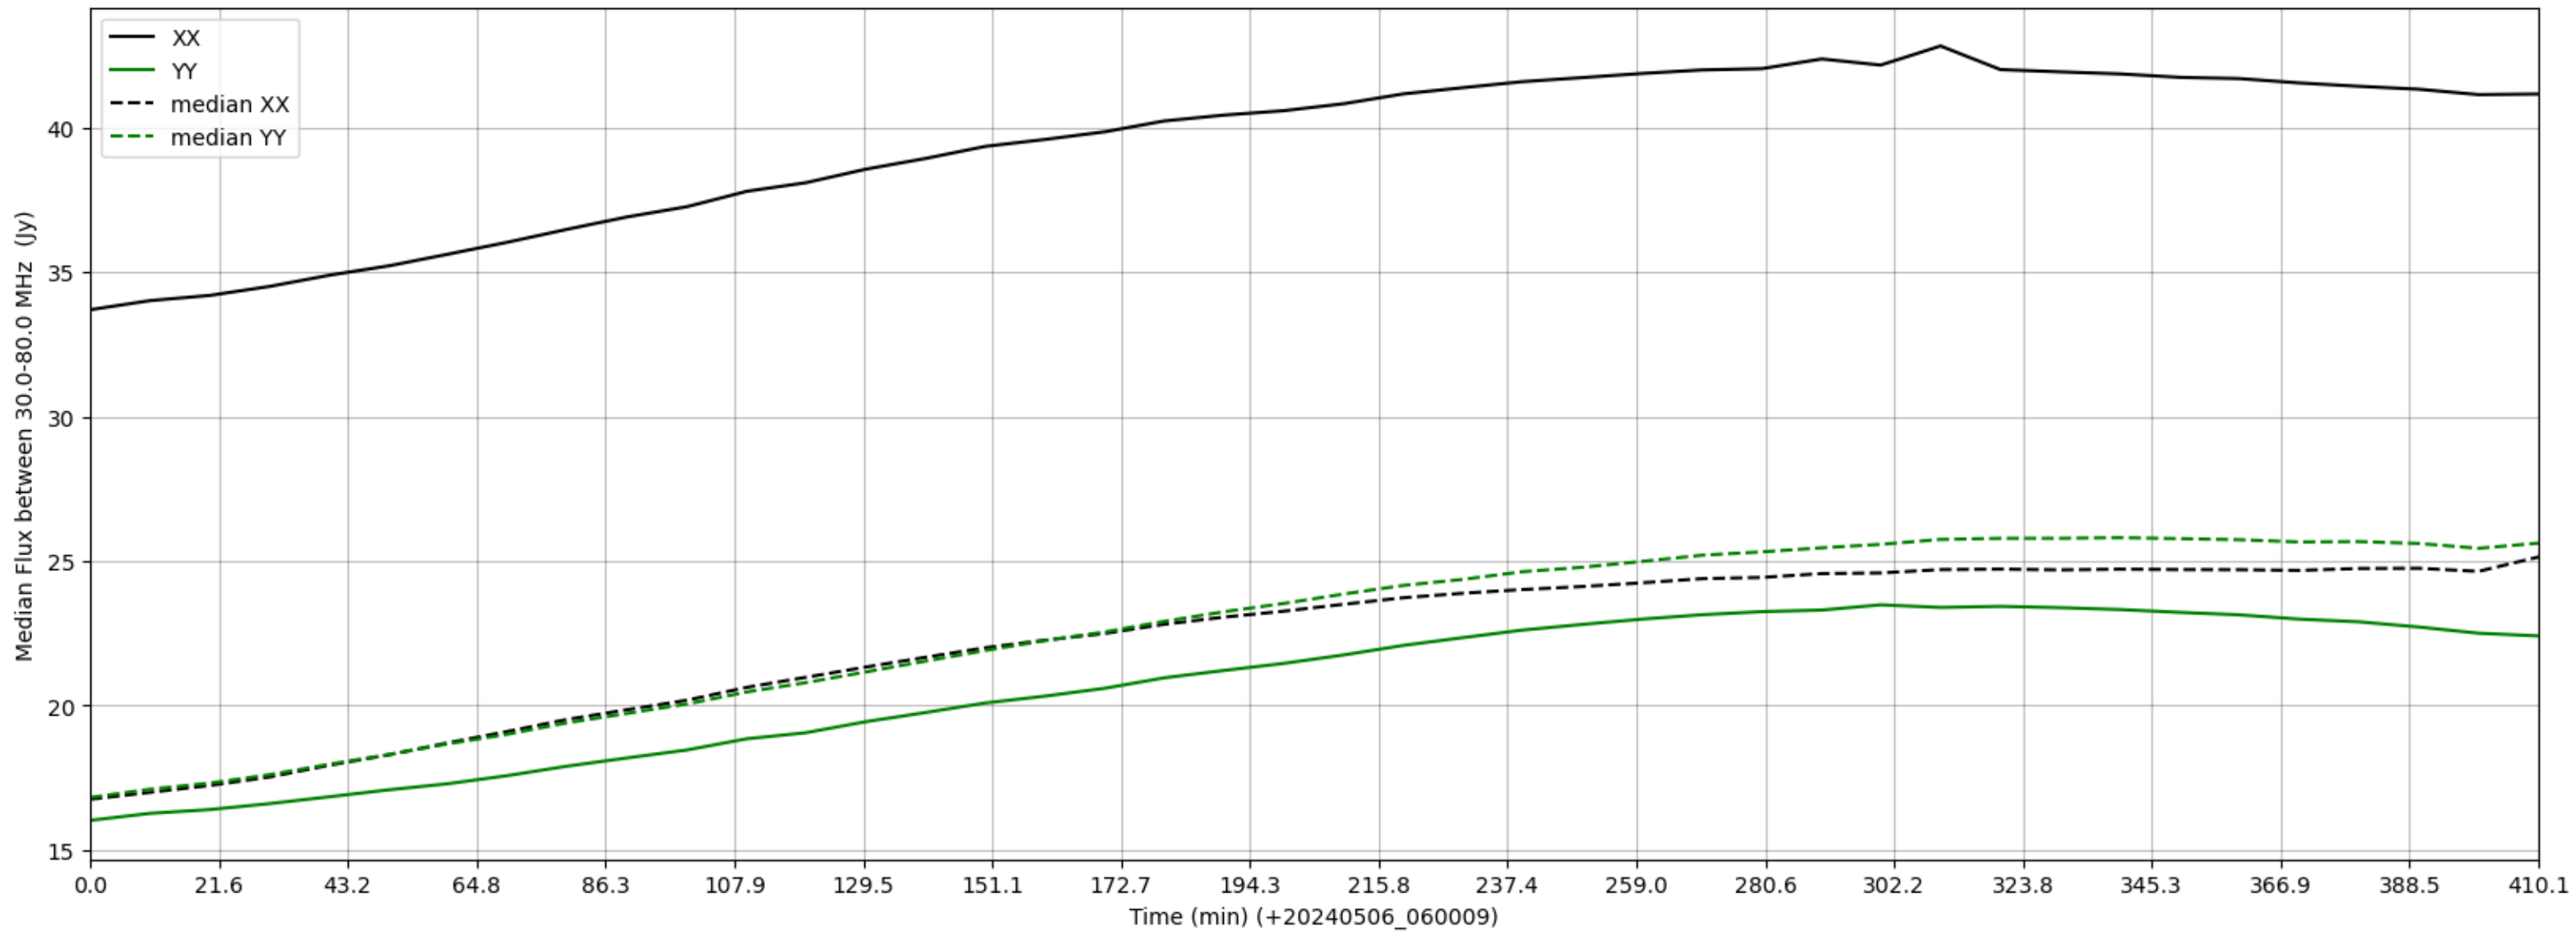

LWA353 - Correlator# 031 - XX FLAGS:LowFlux - YY FLAGS:Good

LWA362 - Correlator# 030 - XX FLAGS:Good - YY FLAGS:Good