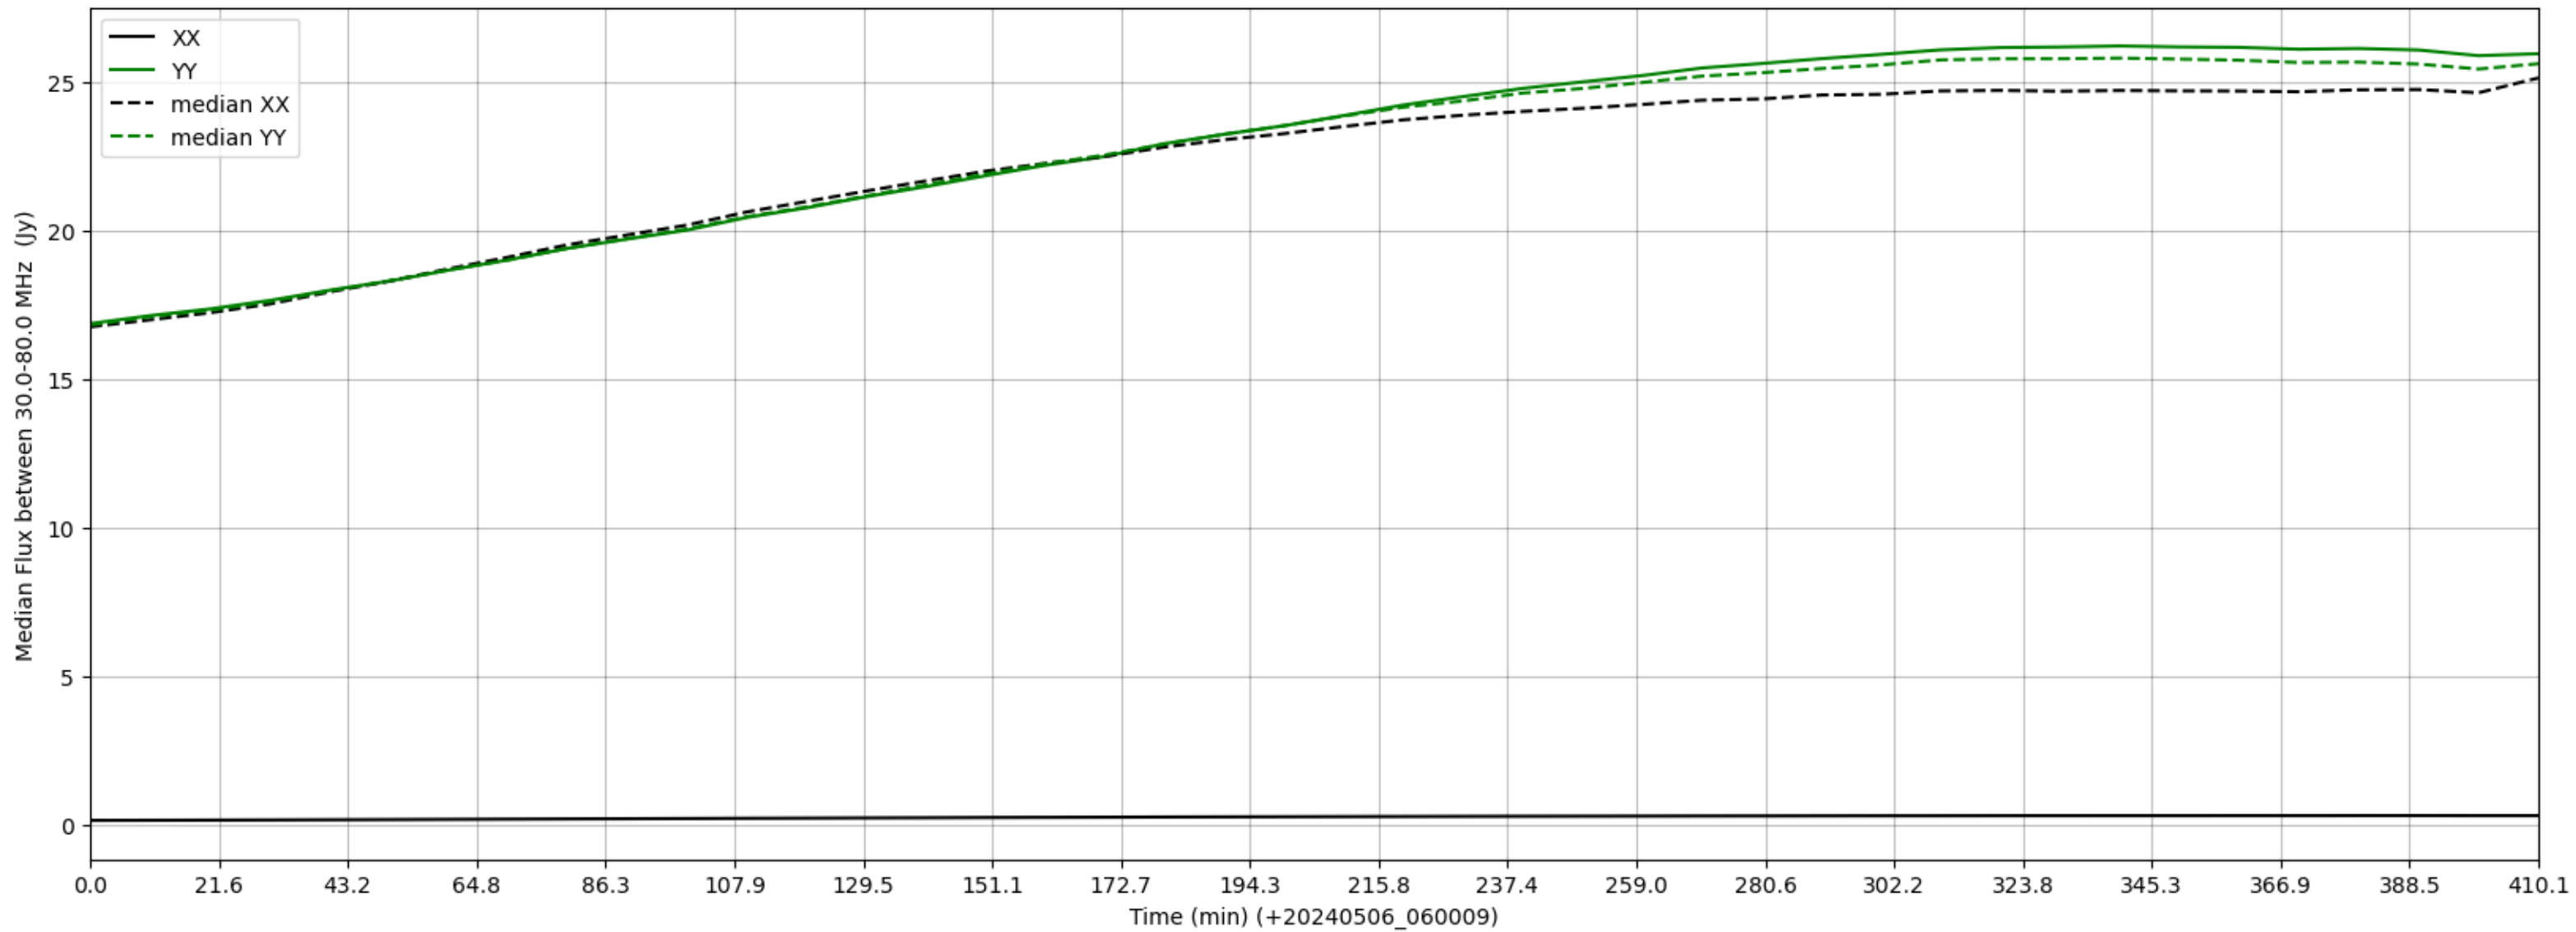

LWA071 - Correlator# 084 - XX FLAGS:Good - YY FLAGS:Good

LWA047 - Correlator# 085 - XX FLAGS:Good - YY FLAGS:Good

LWA074 - Correlator# 086 - XX FLAGS:Good - YY FLAGS:Good

LWA073 - Correlator# 087 - XX FLAGS:LowFlux - YY FLAGS:Good