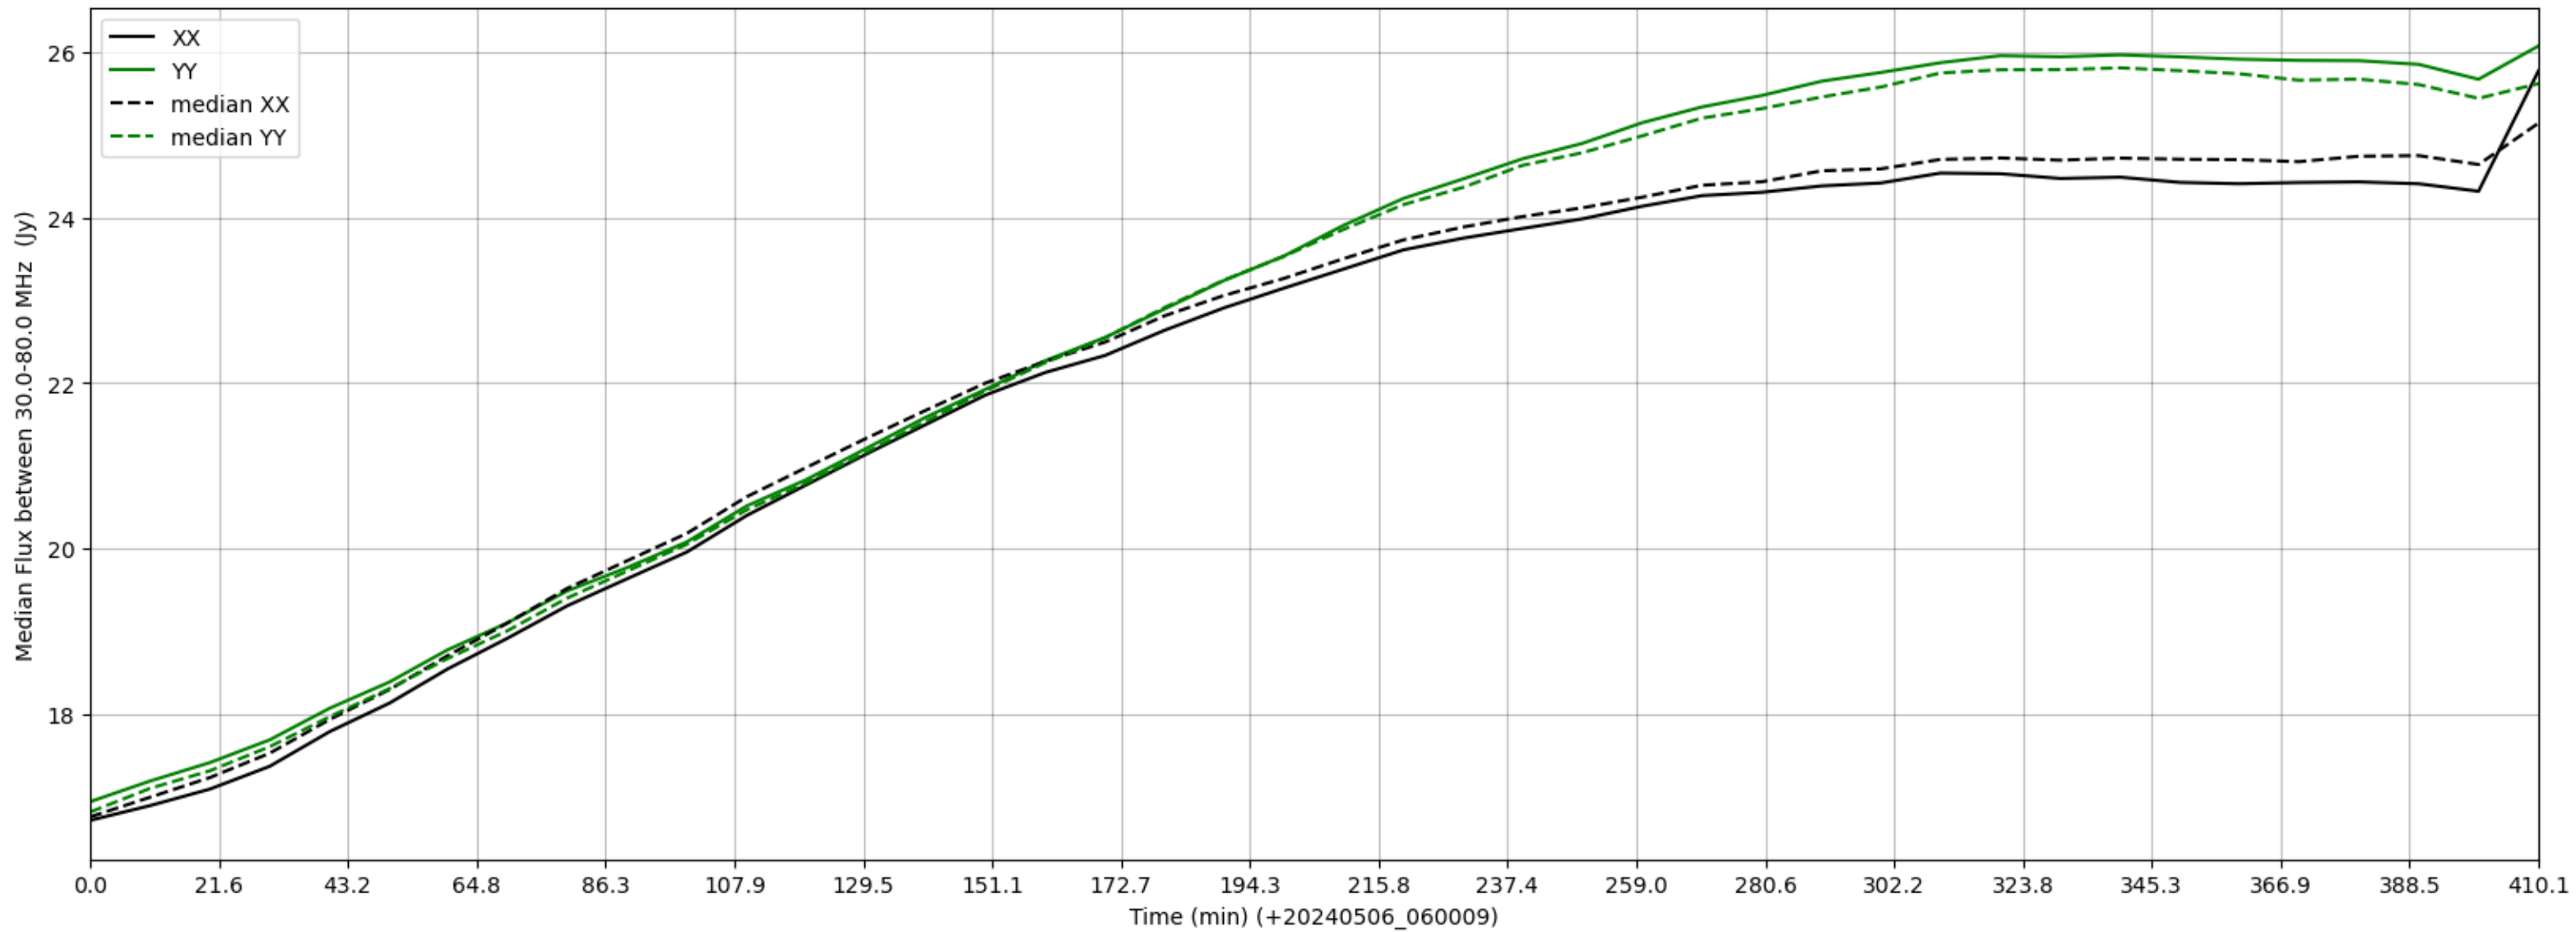

LWA144 - Correlator# 213 - XX FLAGS:Good - YY FLAGS:Good

LWA145 - Correlator# 212 - XX FLAGS:Good - YY FLAGS:Good