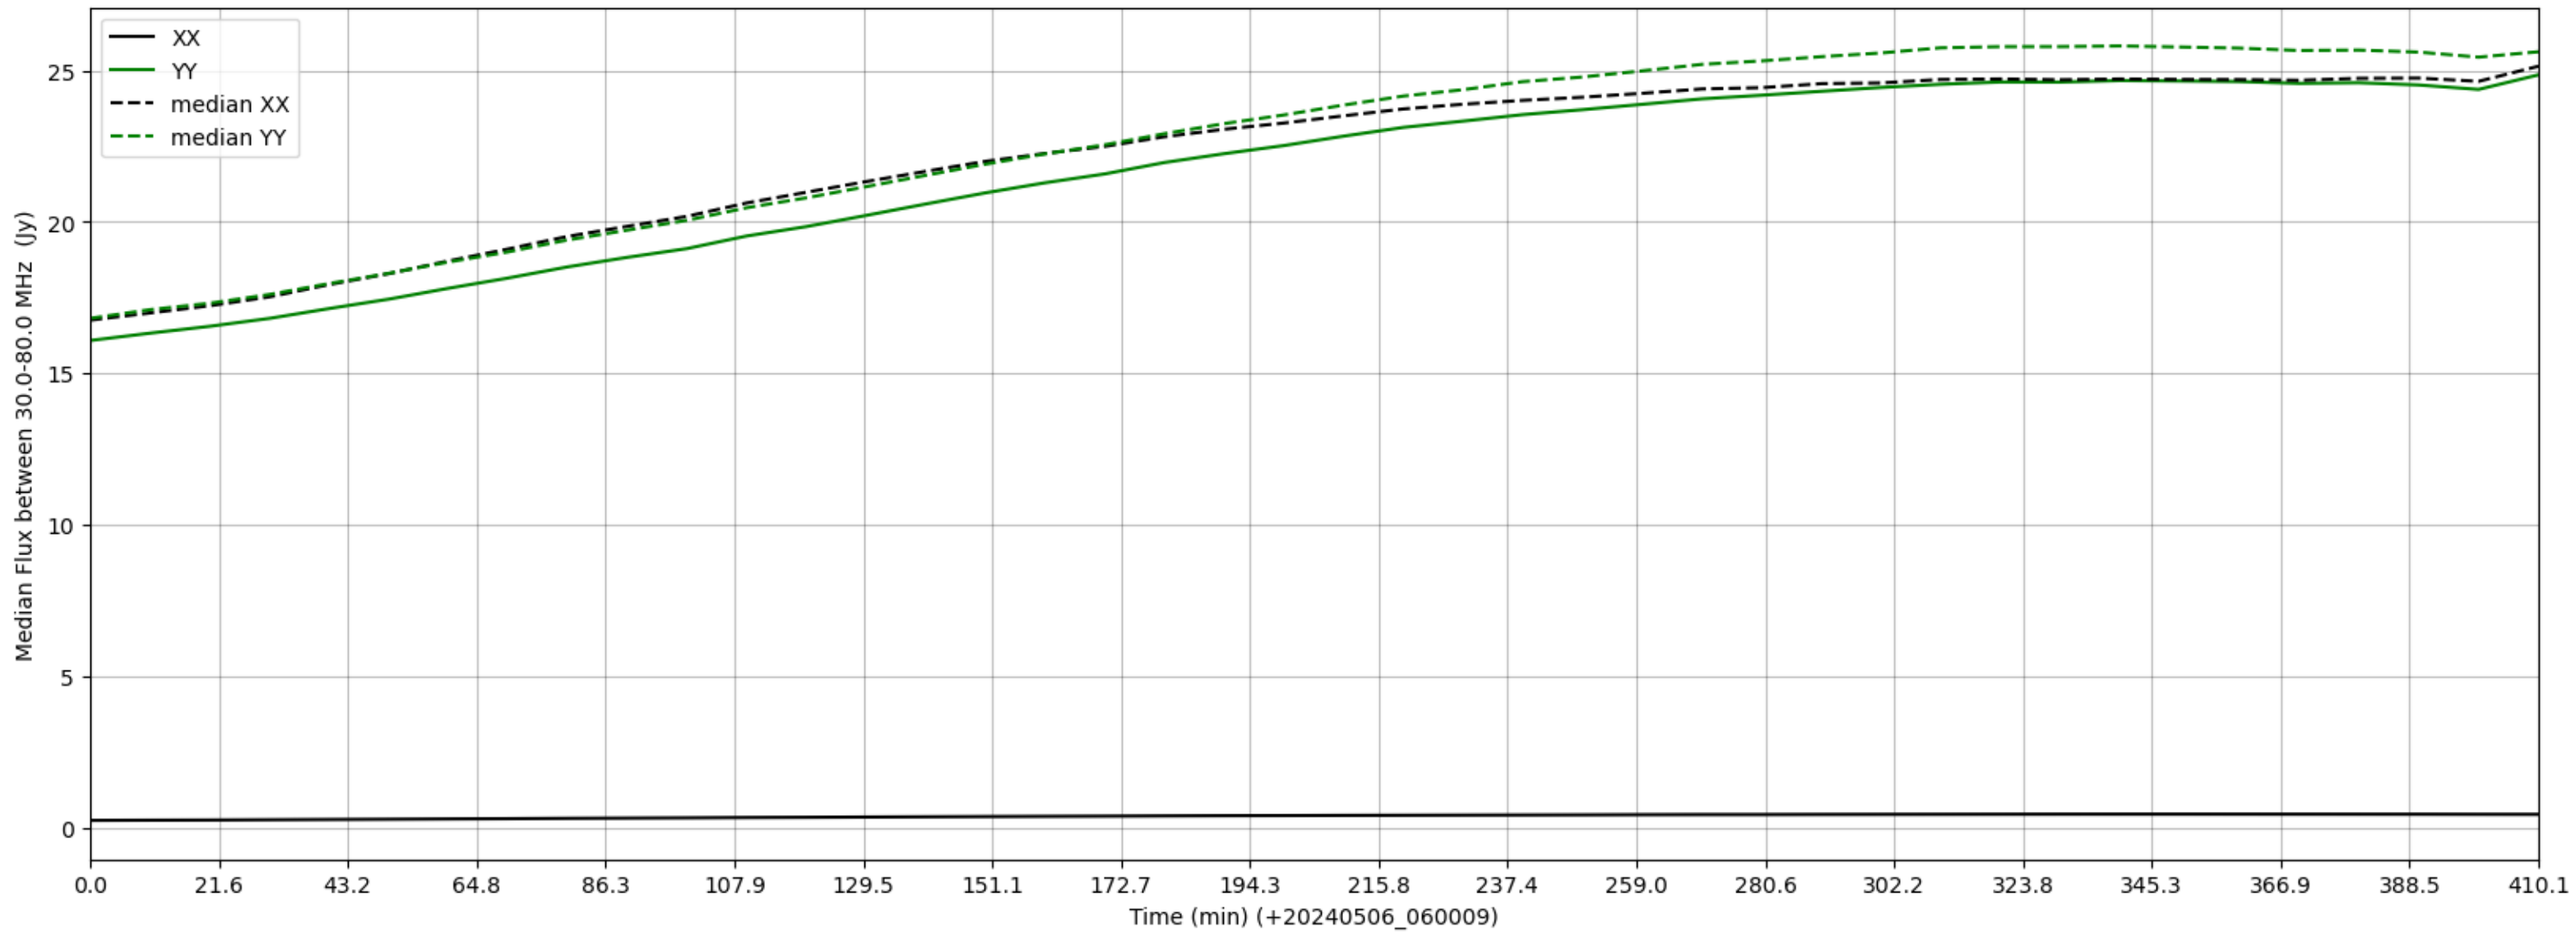

LWA192 - Correlator# 247 - XX FLAGS:Good - YY FLAGS:Good

LWA191 - Correlator# 246 - XX FLAGS:LowFlux - YY FLAGS:Good