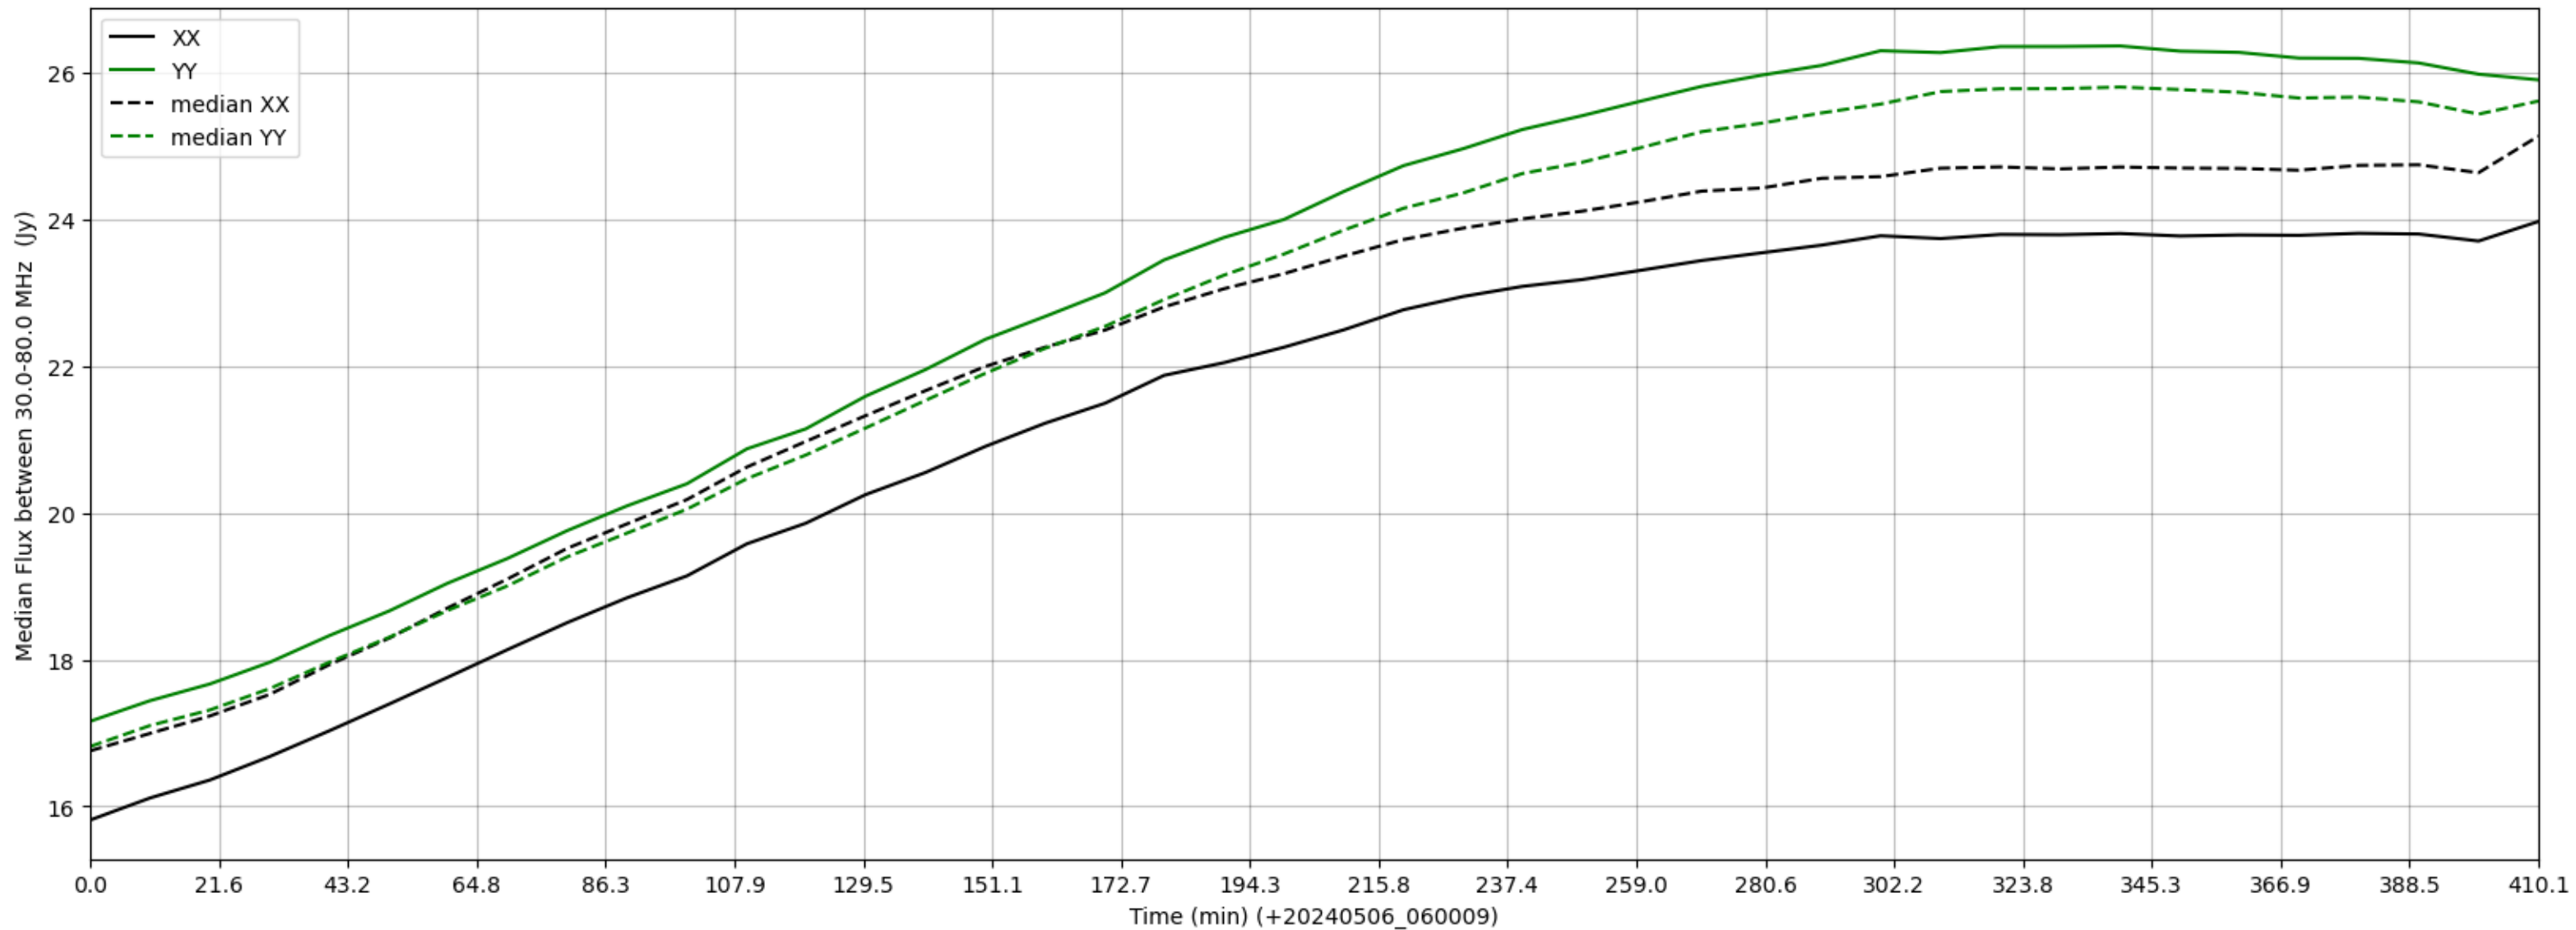

LWA264 - Correlator# 349 - XX FLAGS:Good - YY FLAGS:Good

LWA300 - Correlator# 348 - XX FLAGS:Good - YY FLAGS:Good