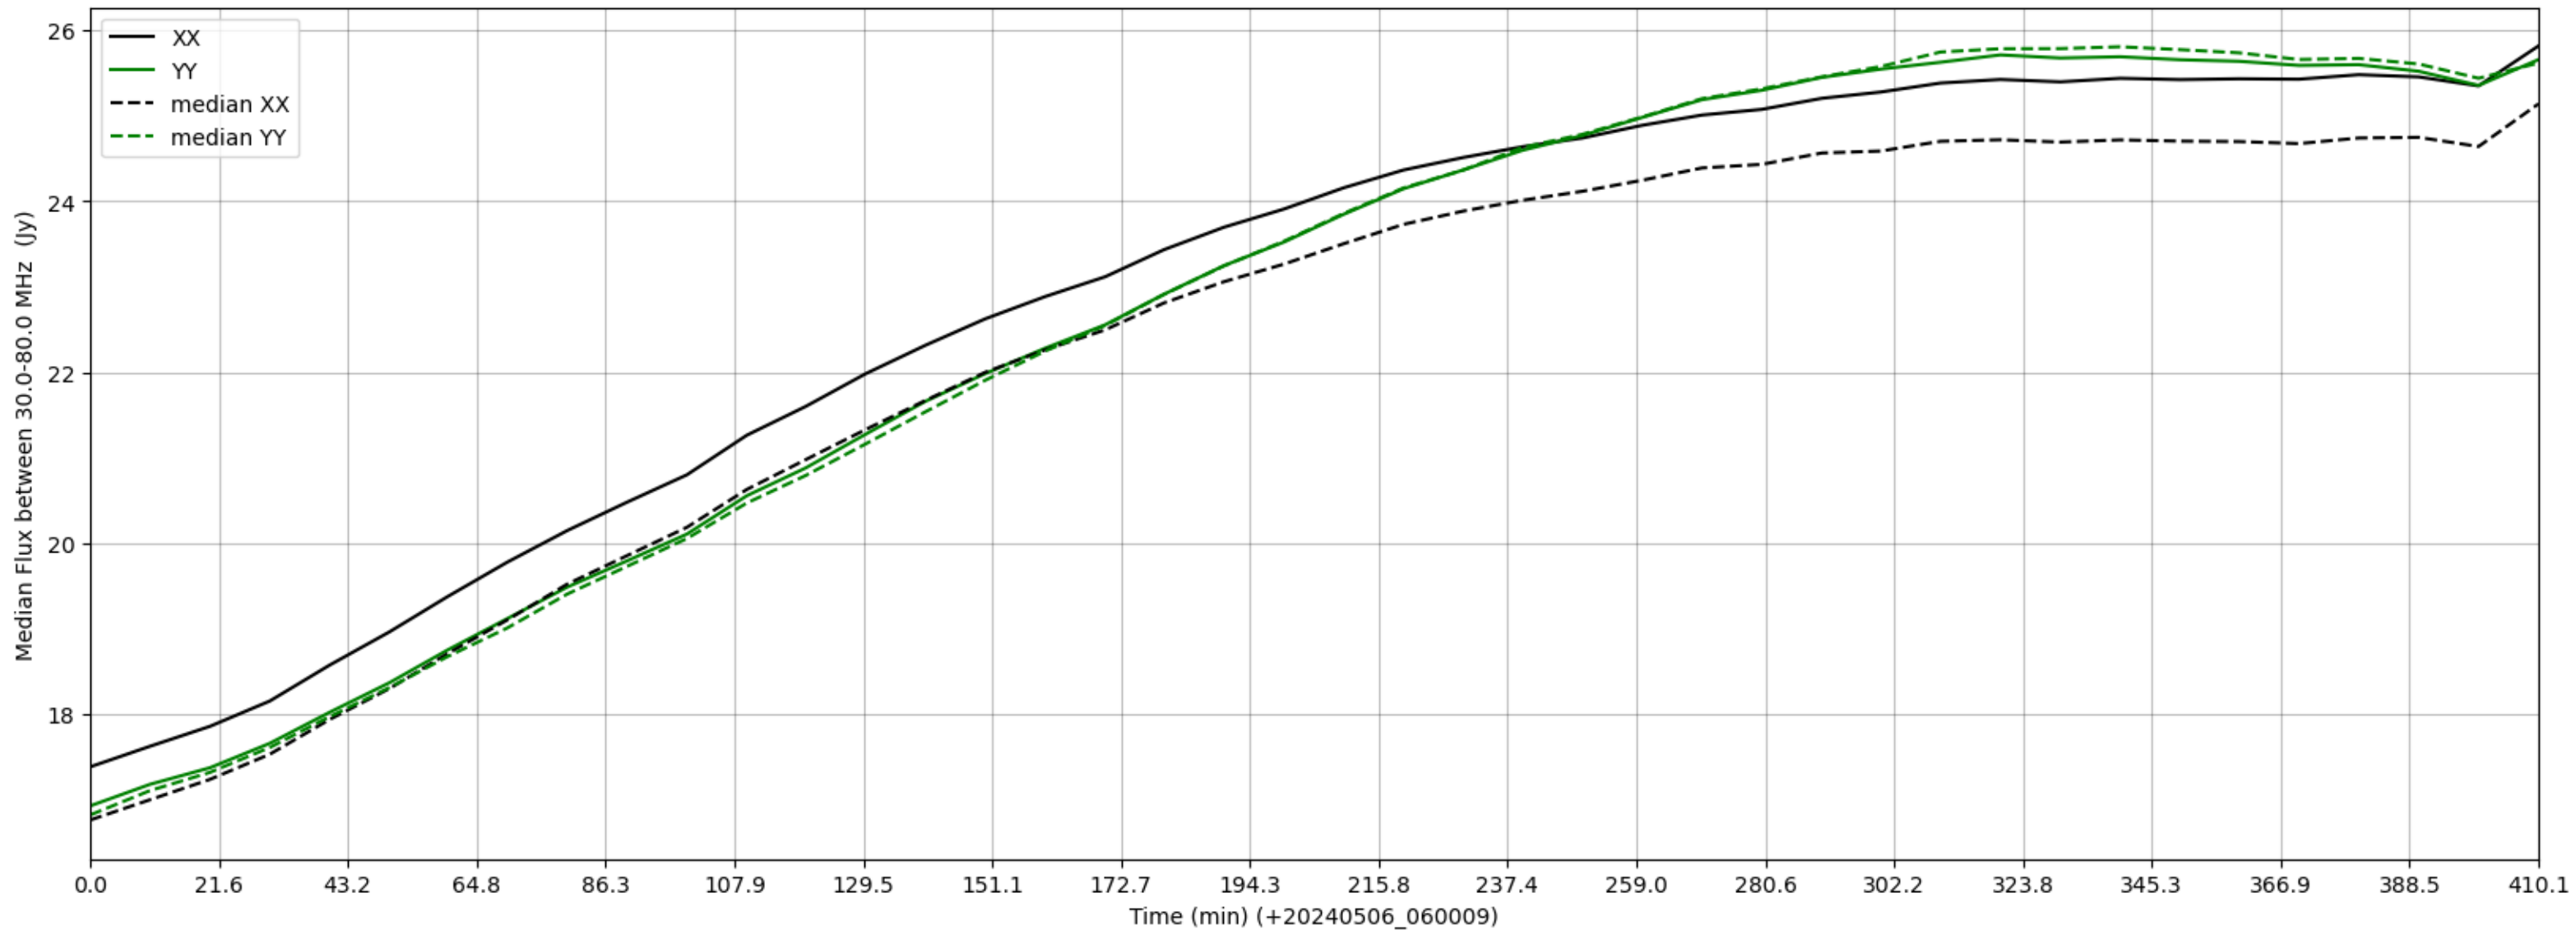

LWA250 - Correlator# 345 - XX FLAGS:Good - YY FLAGS:Good

LWA251 - Correlator# 344 - XX FLAGS:Good - YY FLAGS:Good