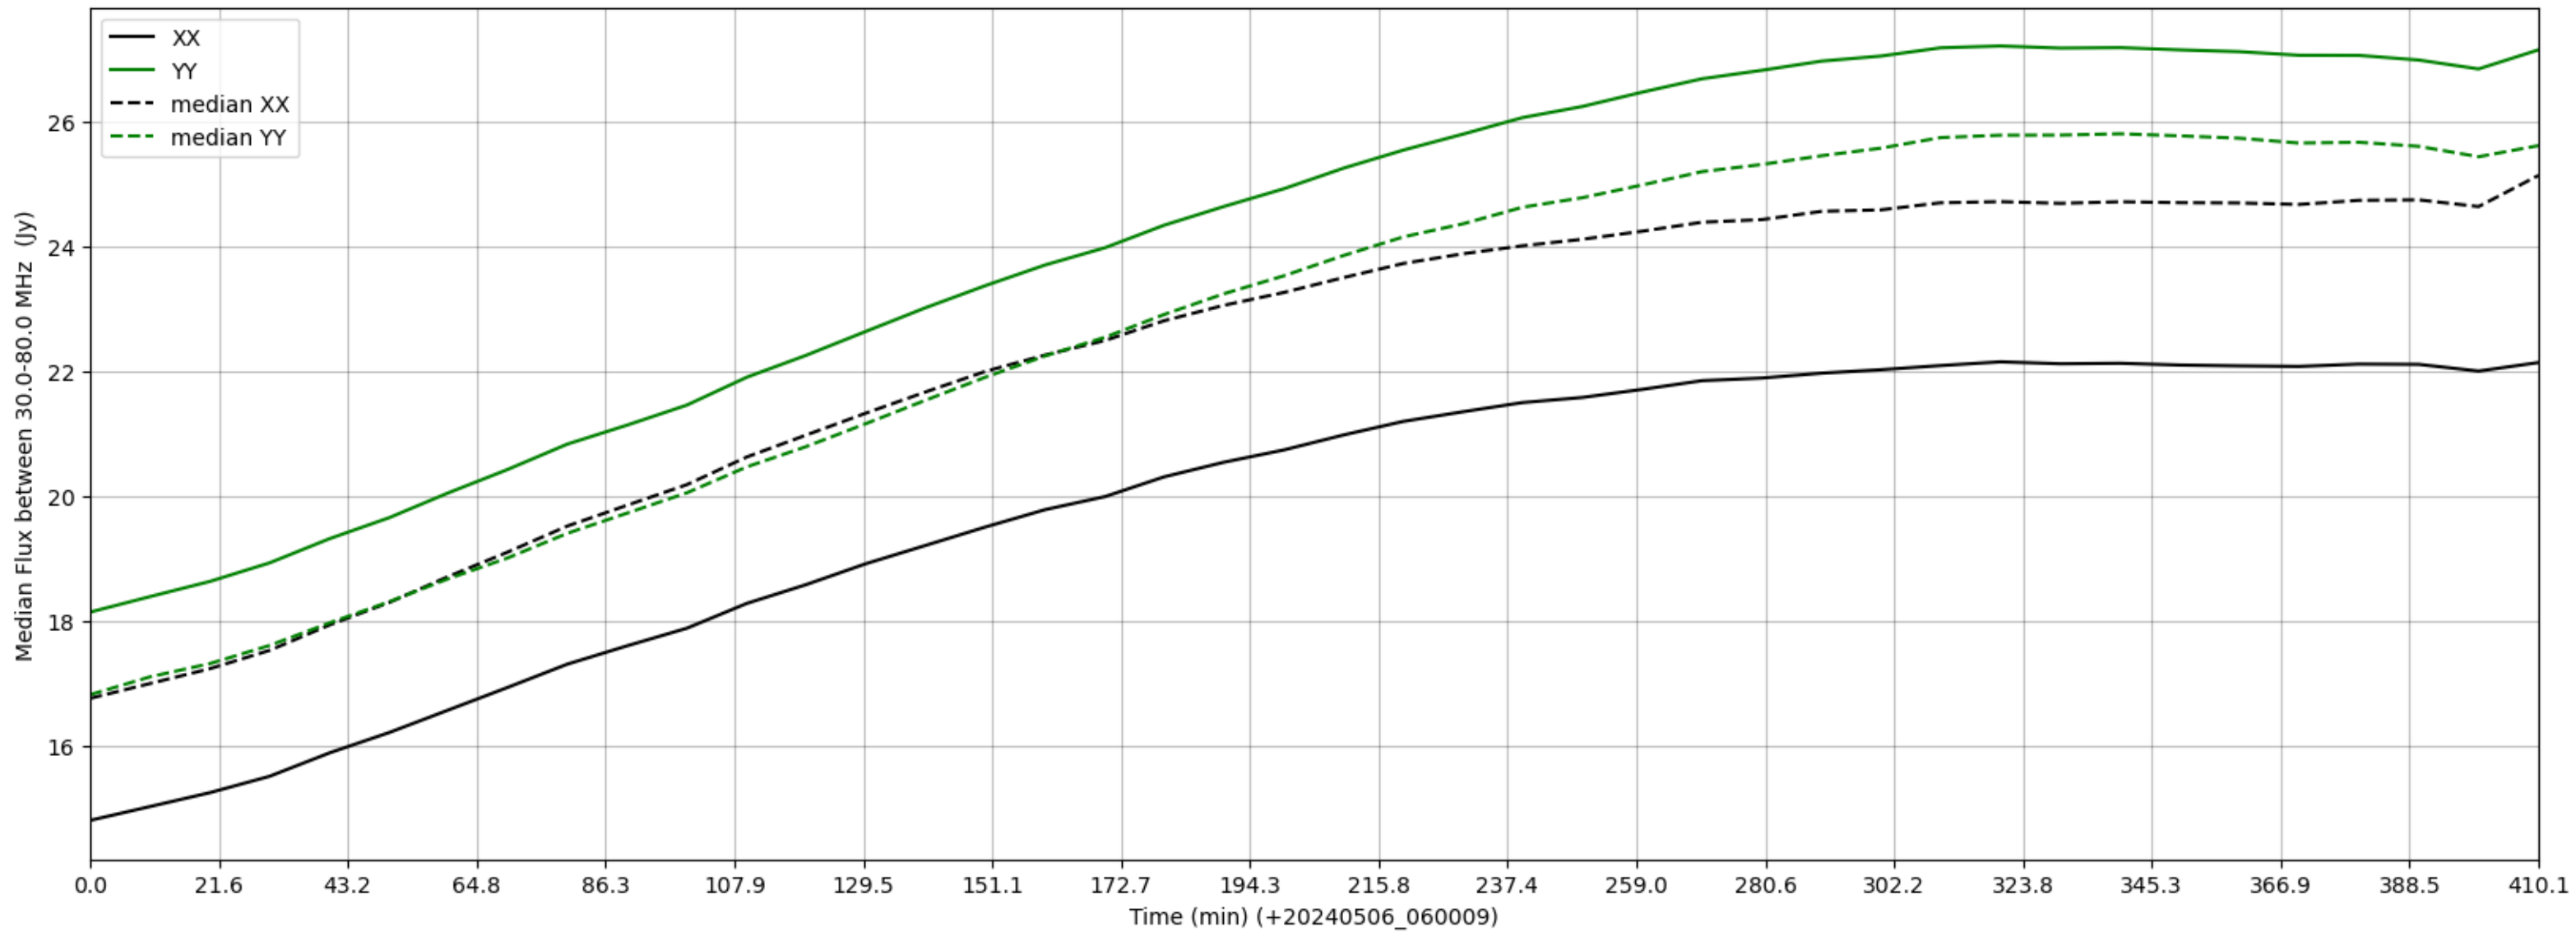

LWA206 - Correlator# 296 - XX FLAGS:Good - YY FLAGS:Good

LWA205 - Correlator# 297 - XX FLAGS:Good - YY FLAGS:HighTimeVar

LWA208 - Correlator# 298 - XX FLAGS:Good - YY FLAGS:Good

LWA207 - Correlator# 299 - XX FLAGS:Good - YY FLAGS:Good