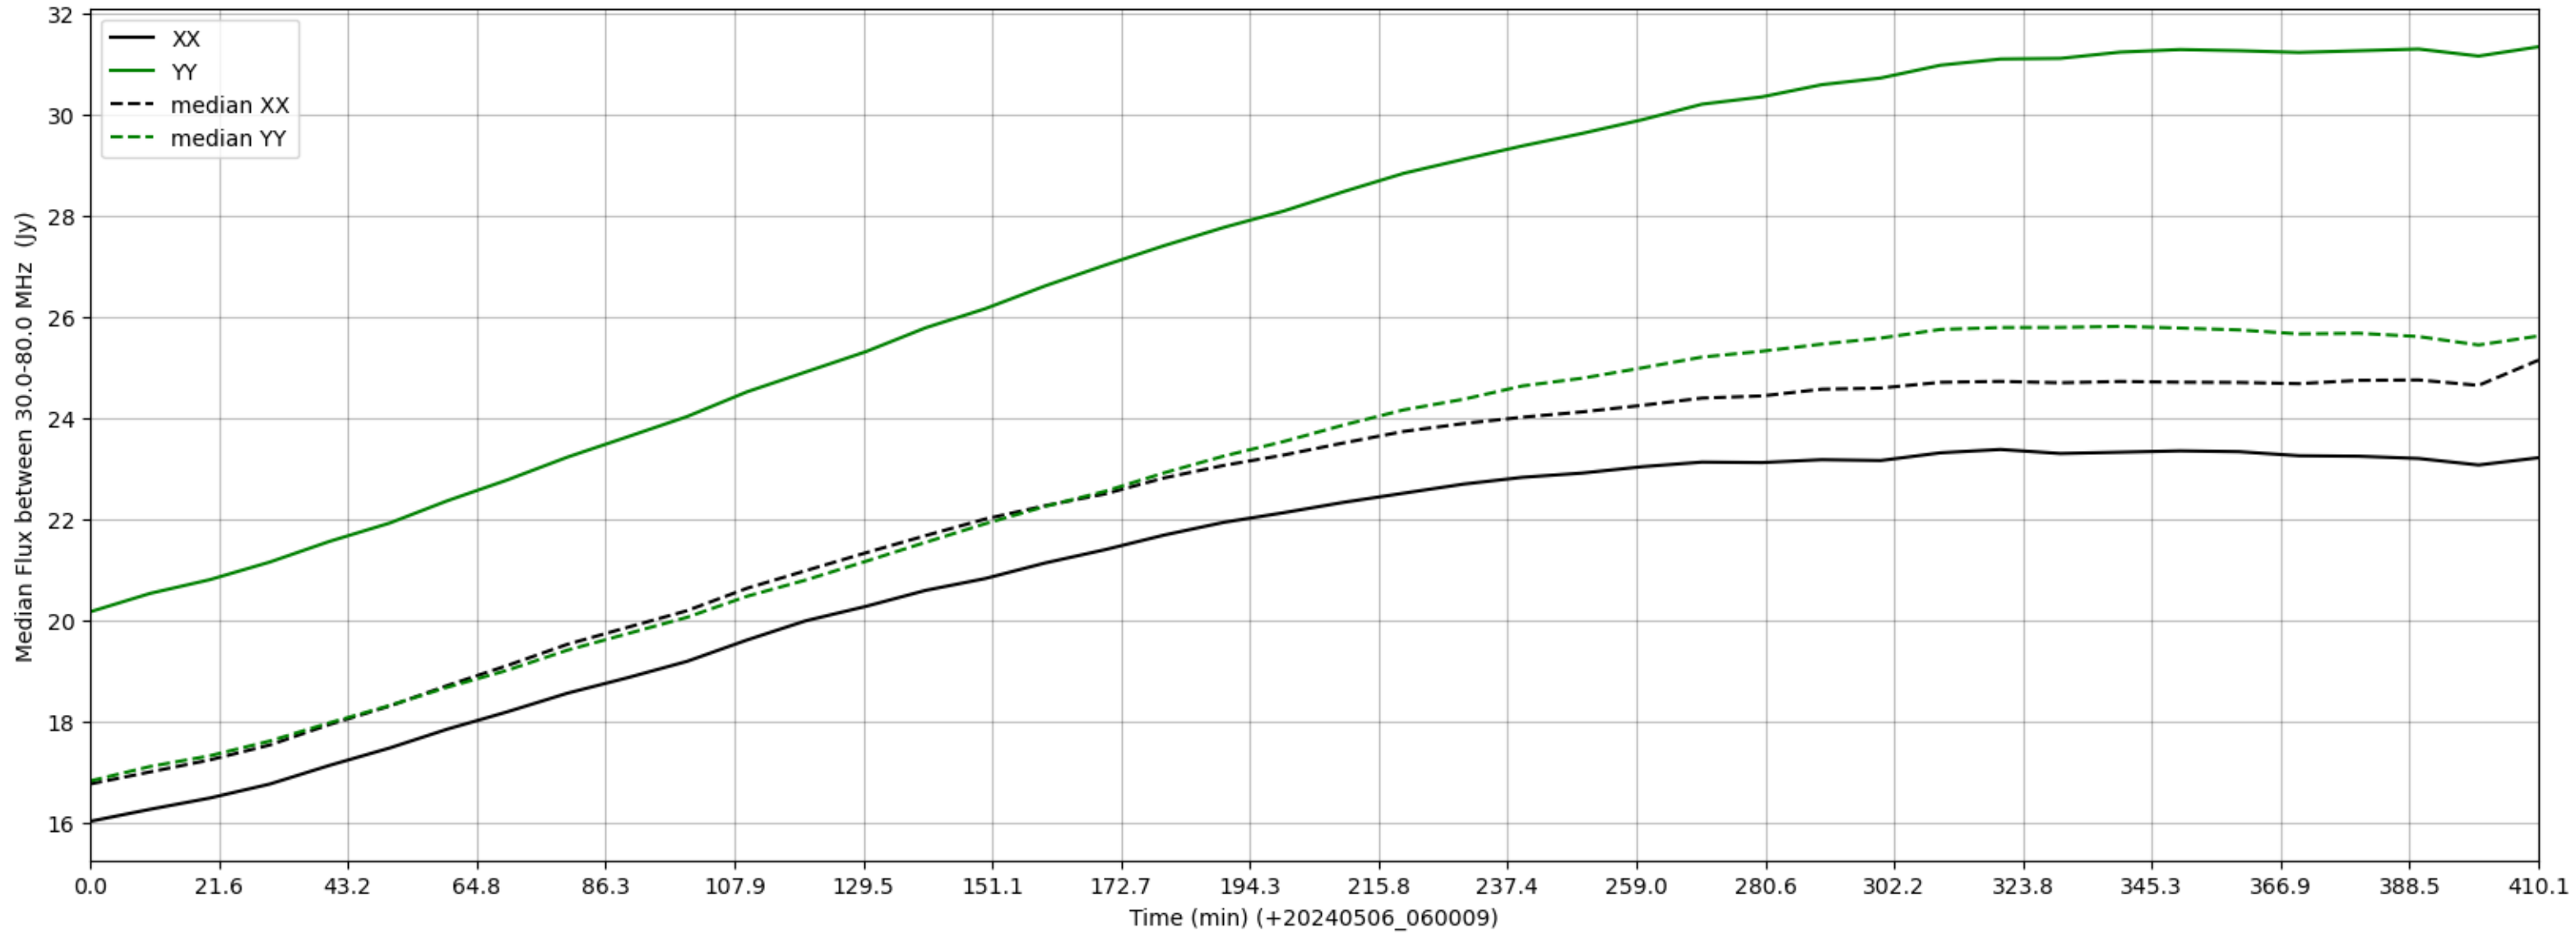

LWA310 - Correlator# 017 - XX FLAGS:LowFlux - YY FLAGS:LowFlux

LWA311 - Correlator# 016 - XX FLAGS:Good - YY FLAGS:Good