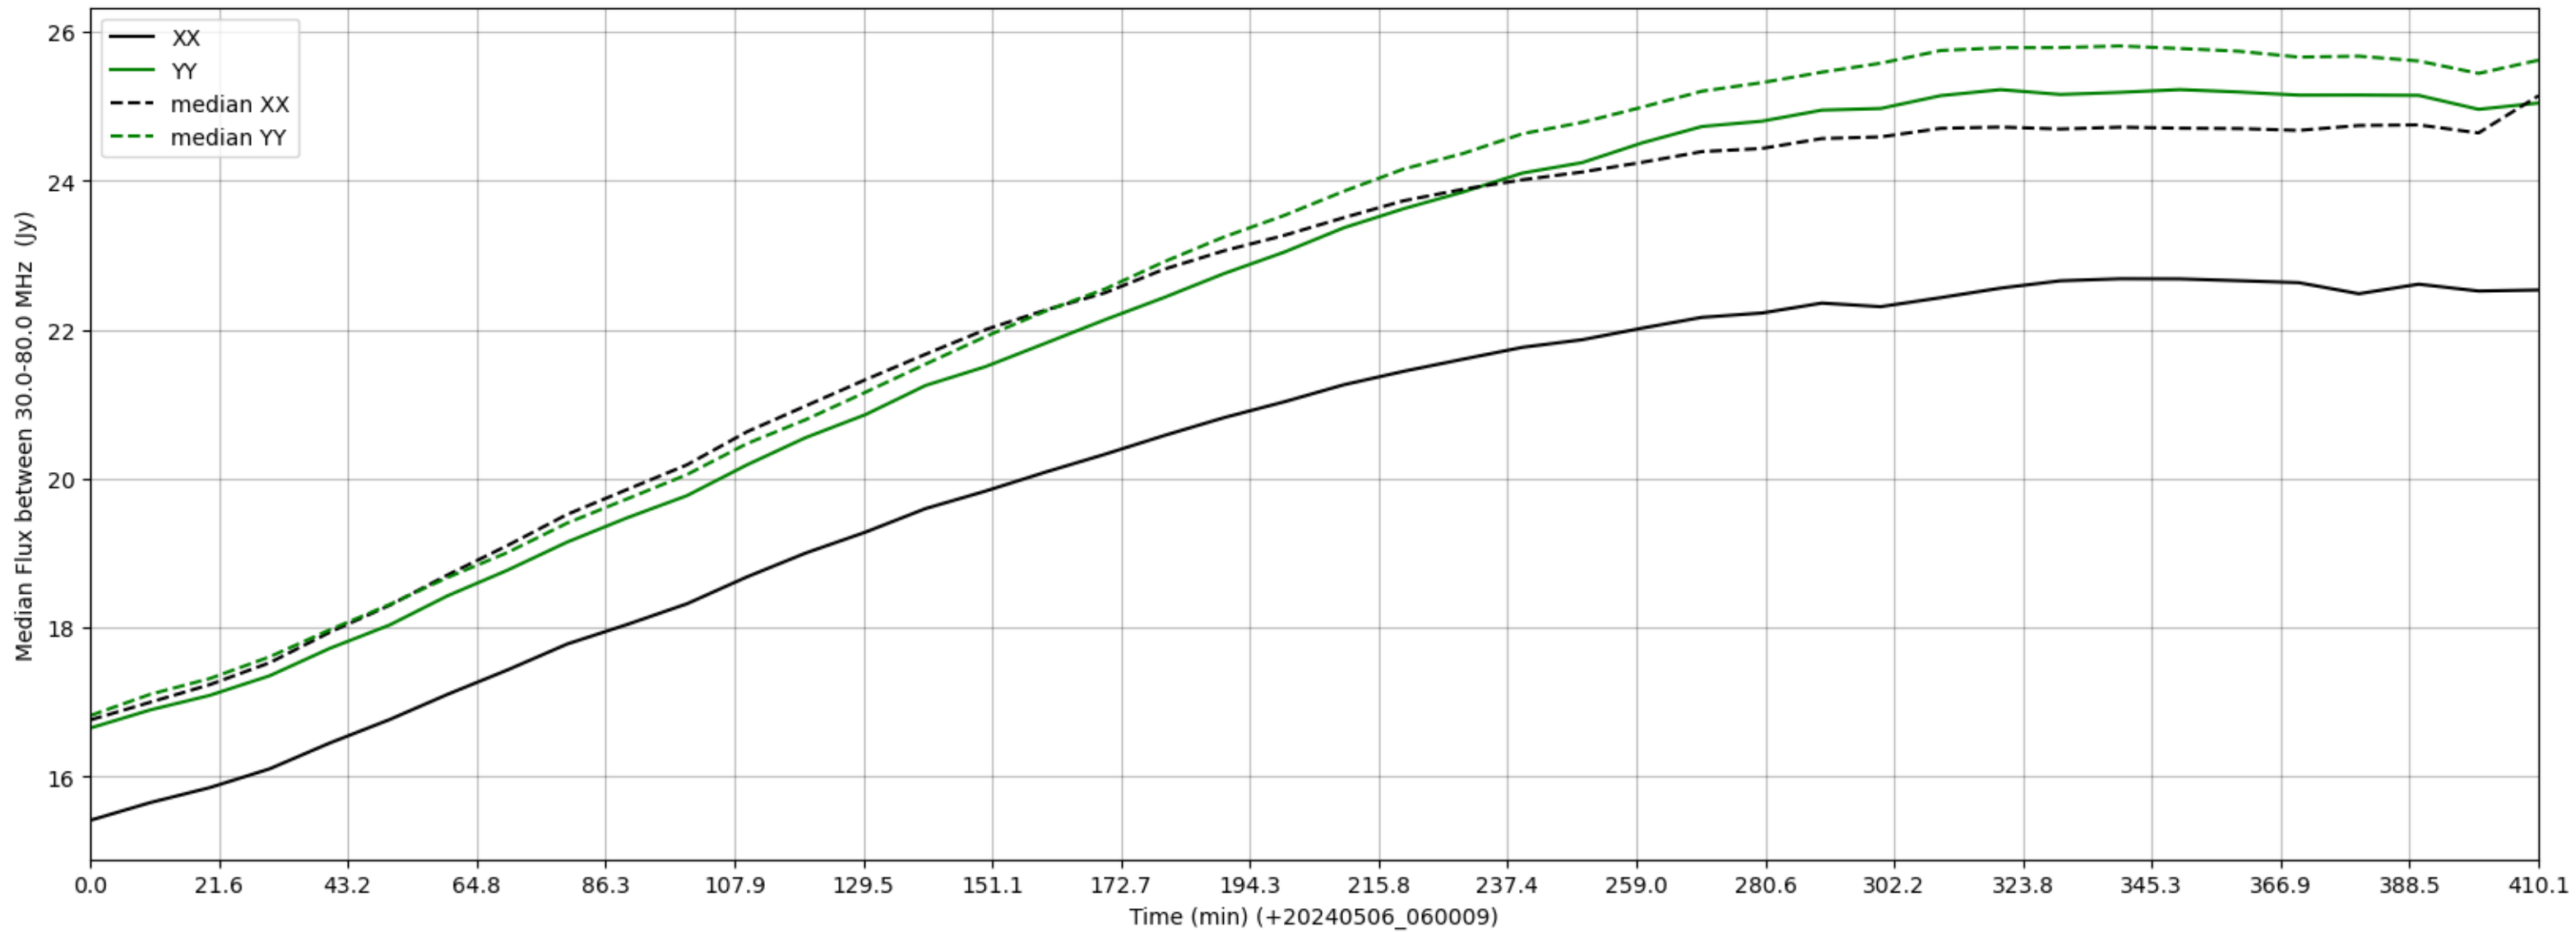

LWA321 - Correlator# 020 - XX FLAGS:Good - YY FLAGS:Good

LWA314 - Correlator# 021 - XX FLAGS:Good - YY FLAGS:BadSpecShape

LWA330 - Correlator# 022 - XX FLAGS:Good - YY FLAGS:Good

LWA327 - Correlator# 023 - XX FLAGS:Good - YY FLAGS:Good