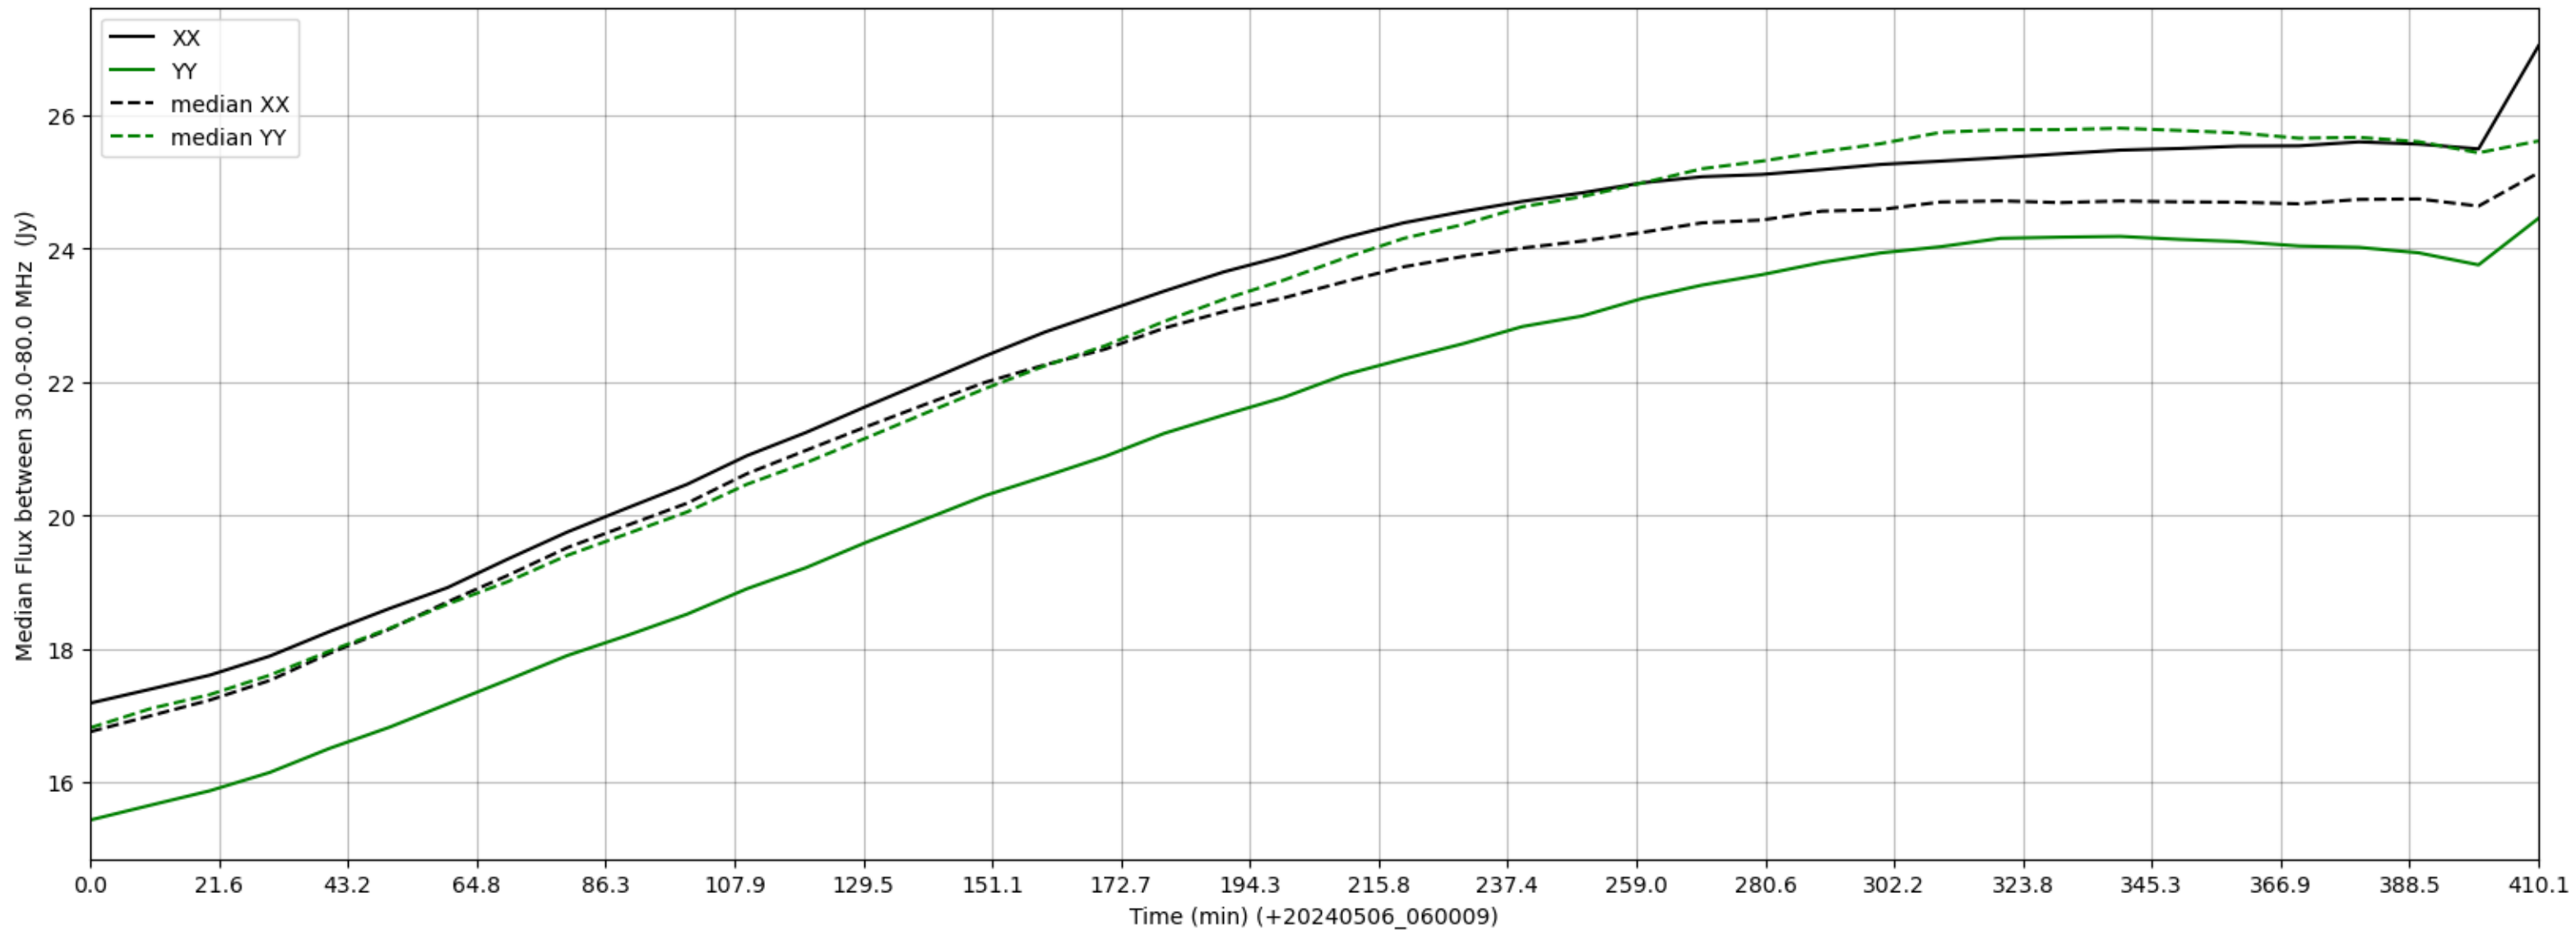

LWA182 - Correlator# 238 - XX FLAGS:Good - YY FLAGS:Good

LWA158 - Correlator# 237 - XX FLAGS:Good - YY FLAGS:Good