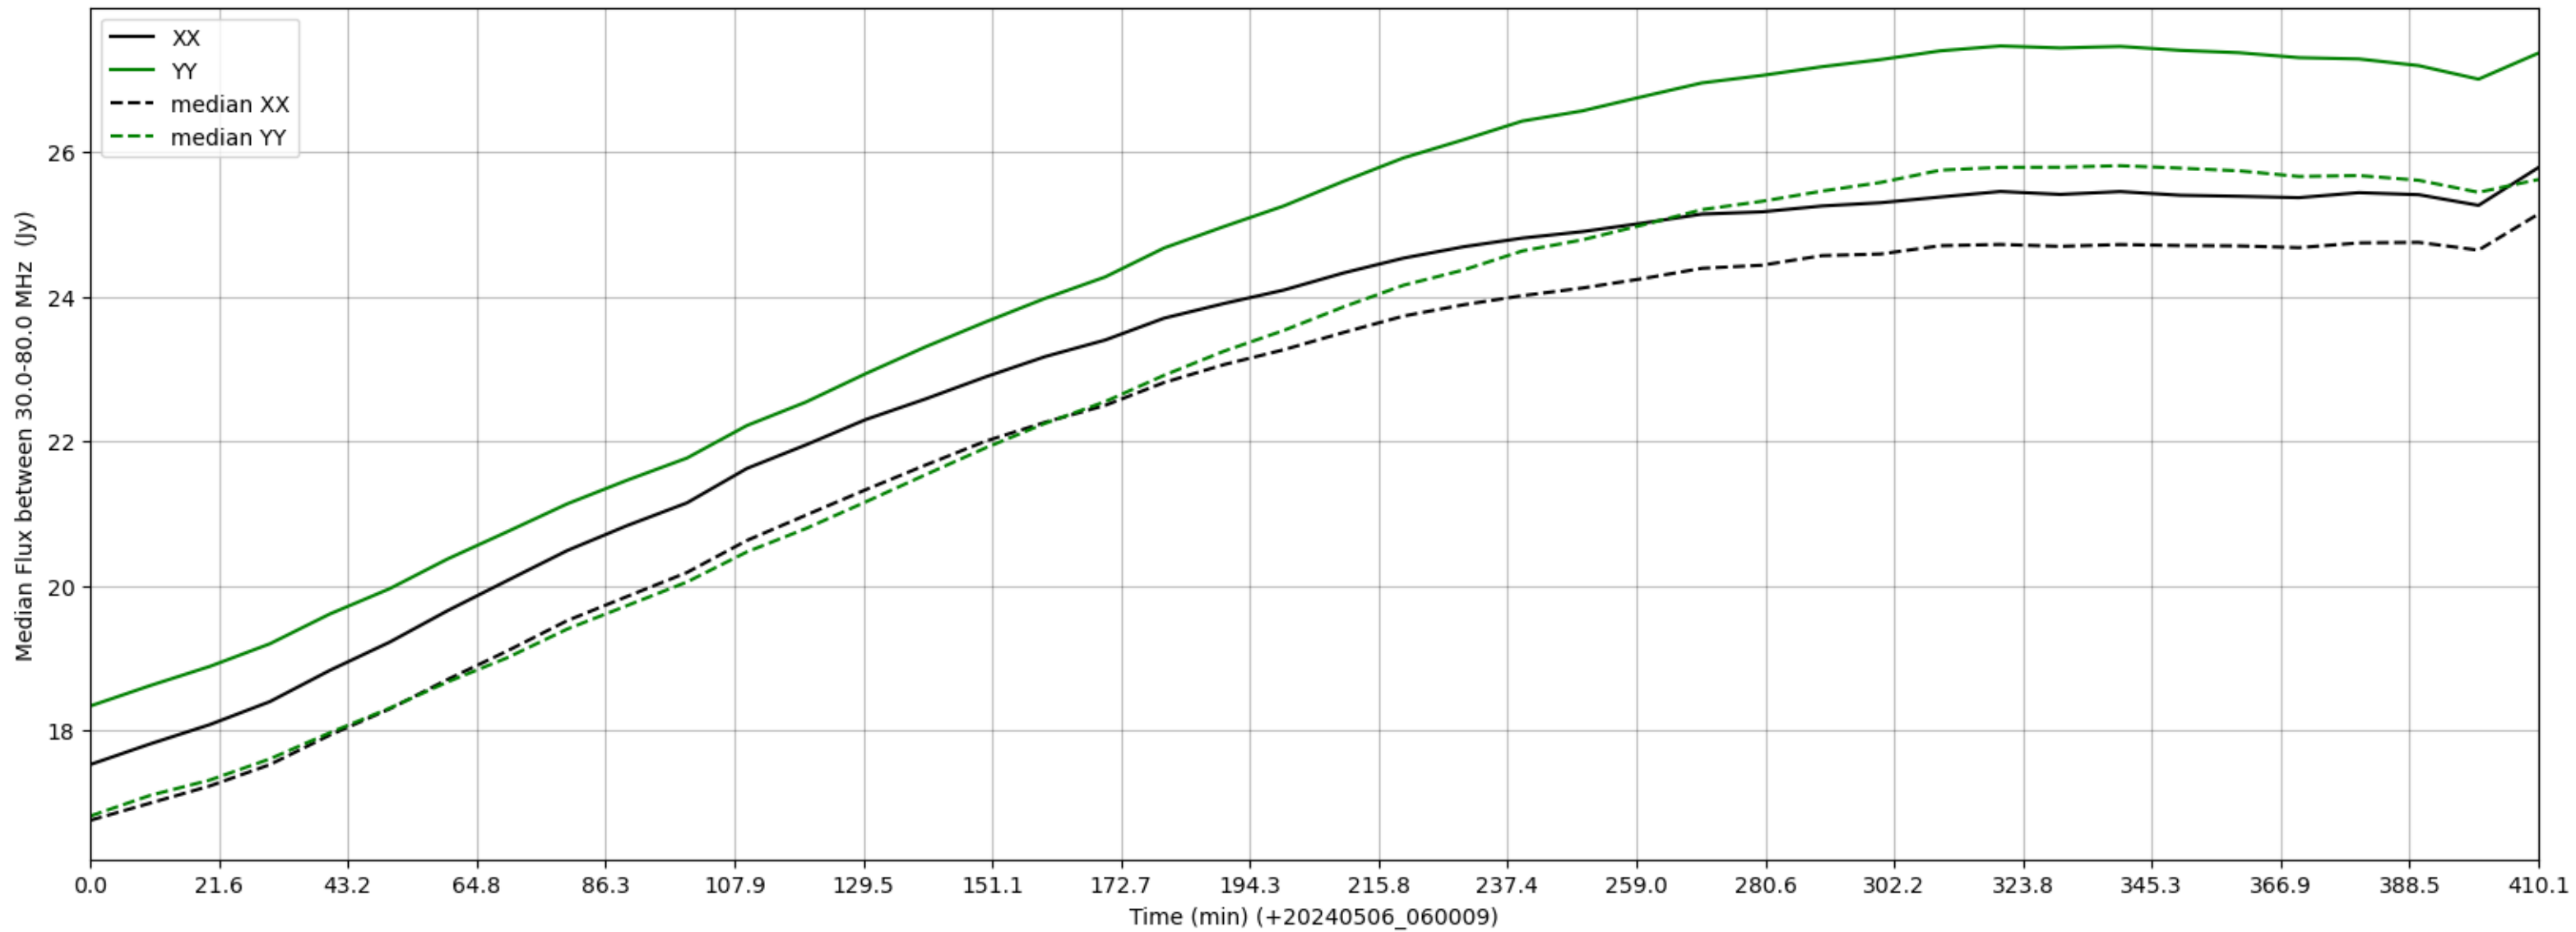

LWA166 - Correlator# 269 - XX FLAGS:Good - YY FLAGS:Good

LWA167 - Correlator# 268 - XX FLAGS:Good - YY FLAGS:Good