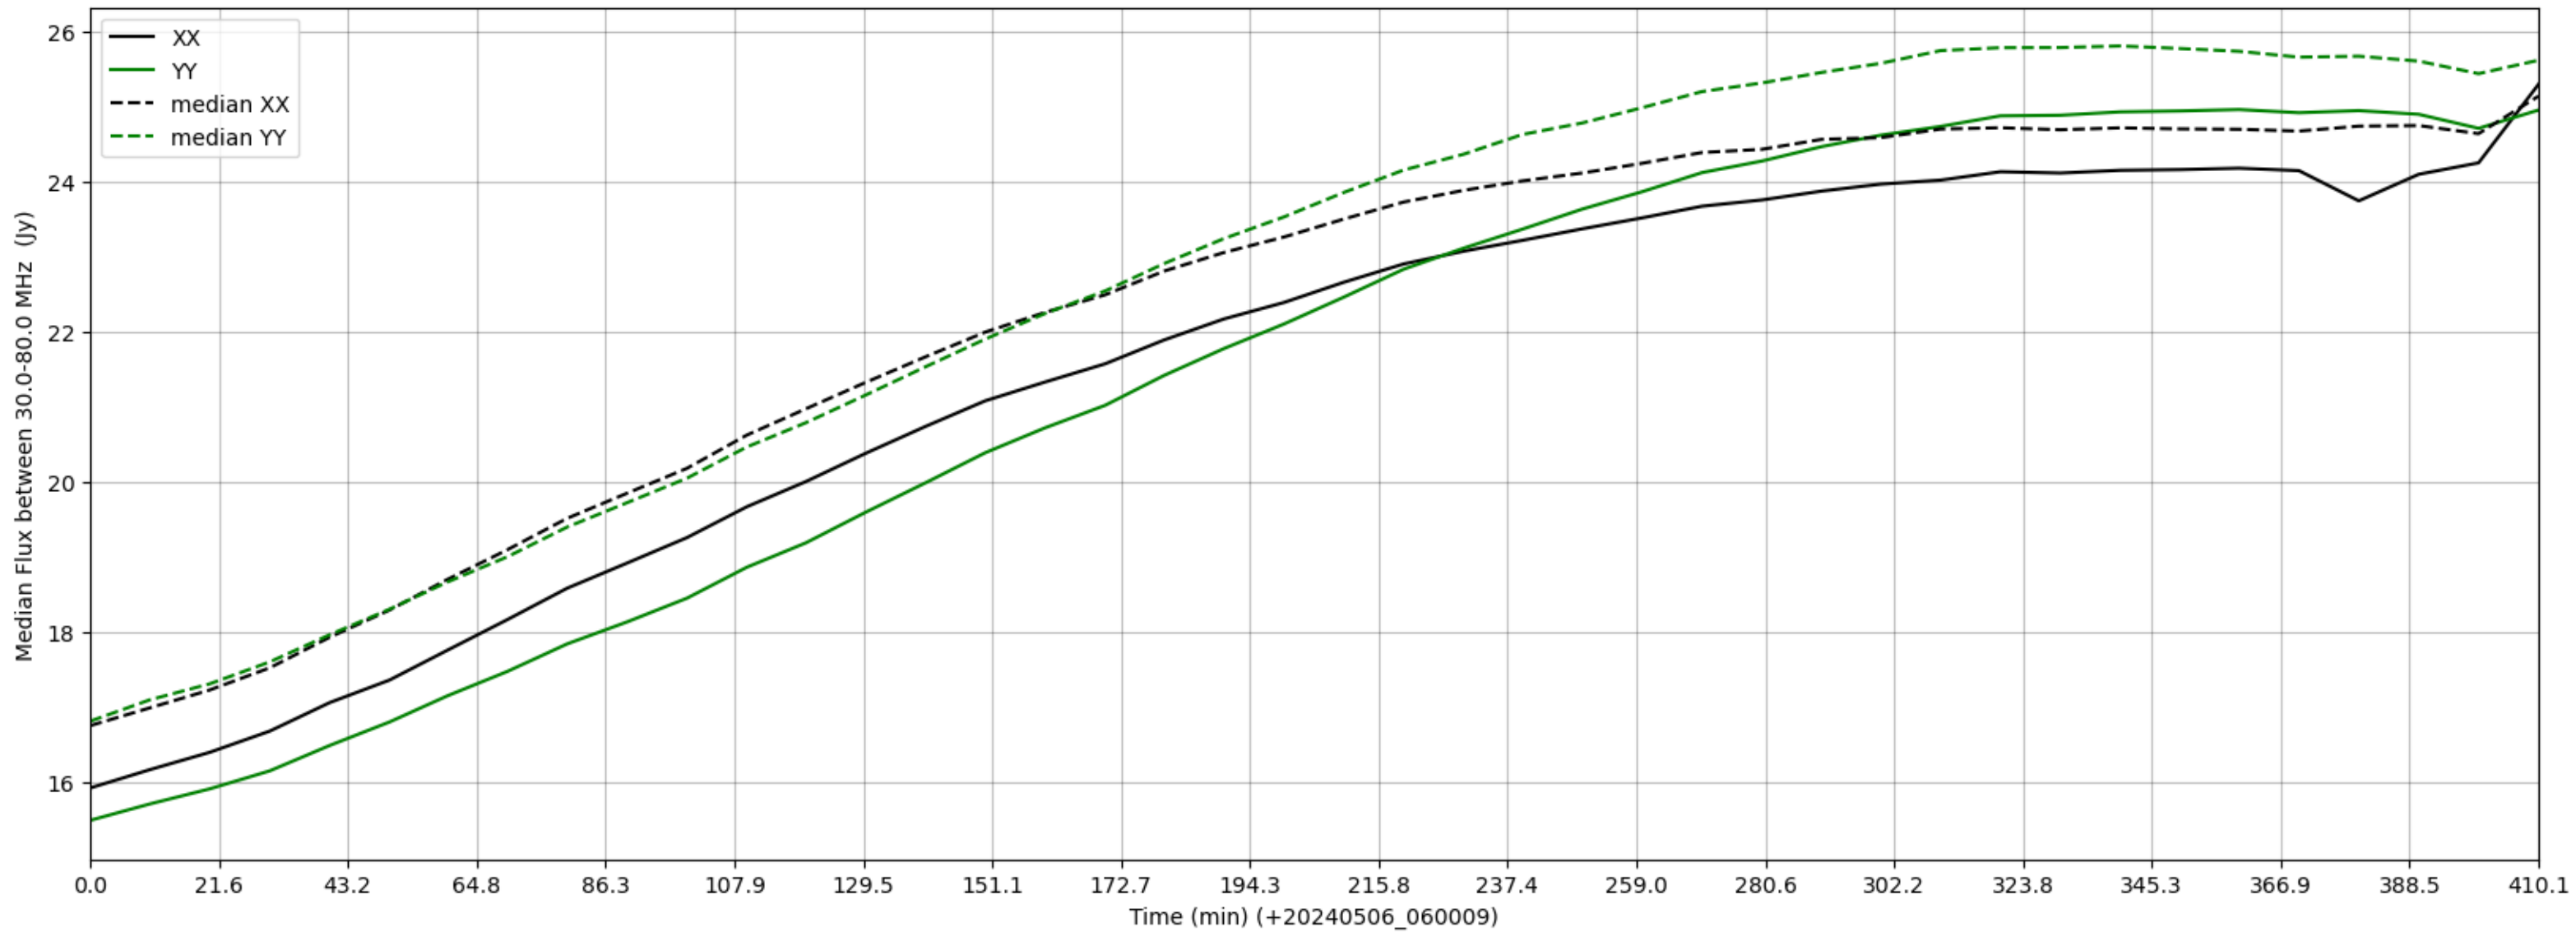

LWA026 - Correlator# 108 - XX FLAGS:Good - YY FLAGS:Good

LWA025 - Correlator# 109 - XX FLAGS:Good - YY FLAGS:Good

LWA029 - Correlator# 110 - XX FLAGS:Good - YY FLAGS:Good

LWA027 - Correlator# 111 - XX FLAGS:Good - YY FLAGS:Good