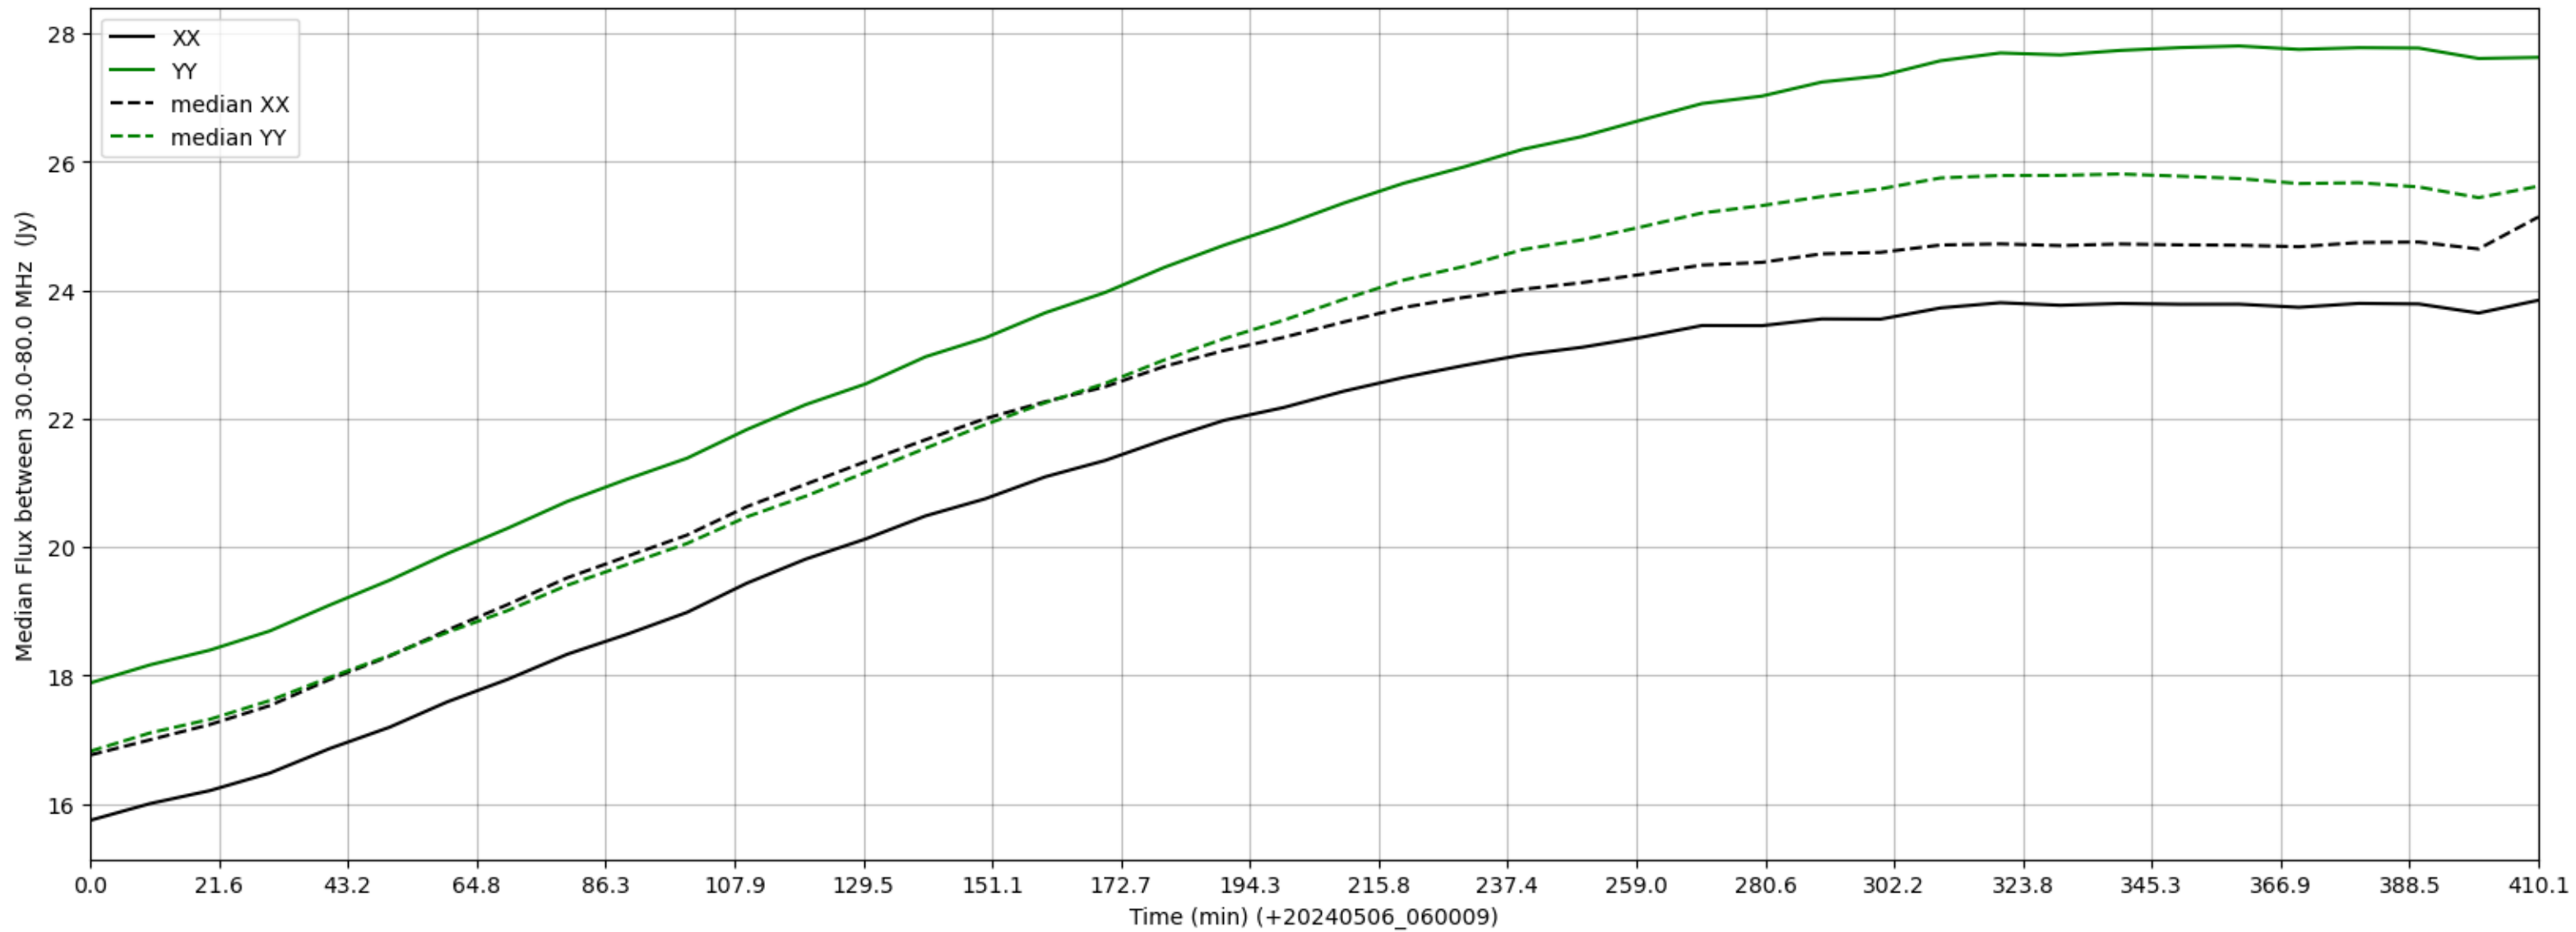

LWA277 - Correlator# 009 - XX FLAGS:Good - YY FLAGS:Good

LWA278 - Correlator# 008 - XX FLAGS:Good - YY FLAGS:Good