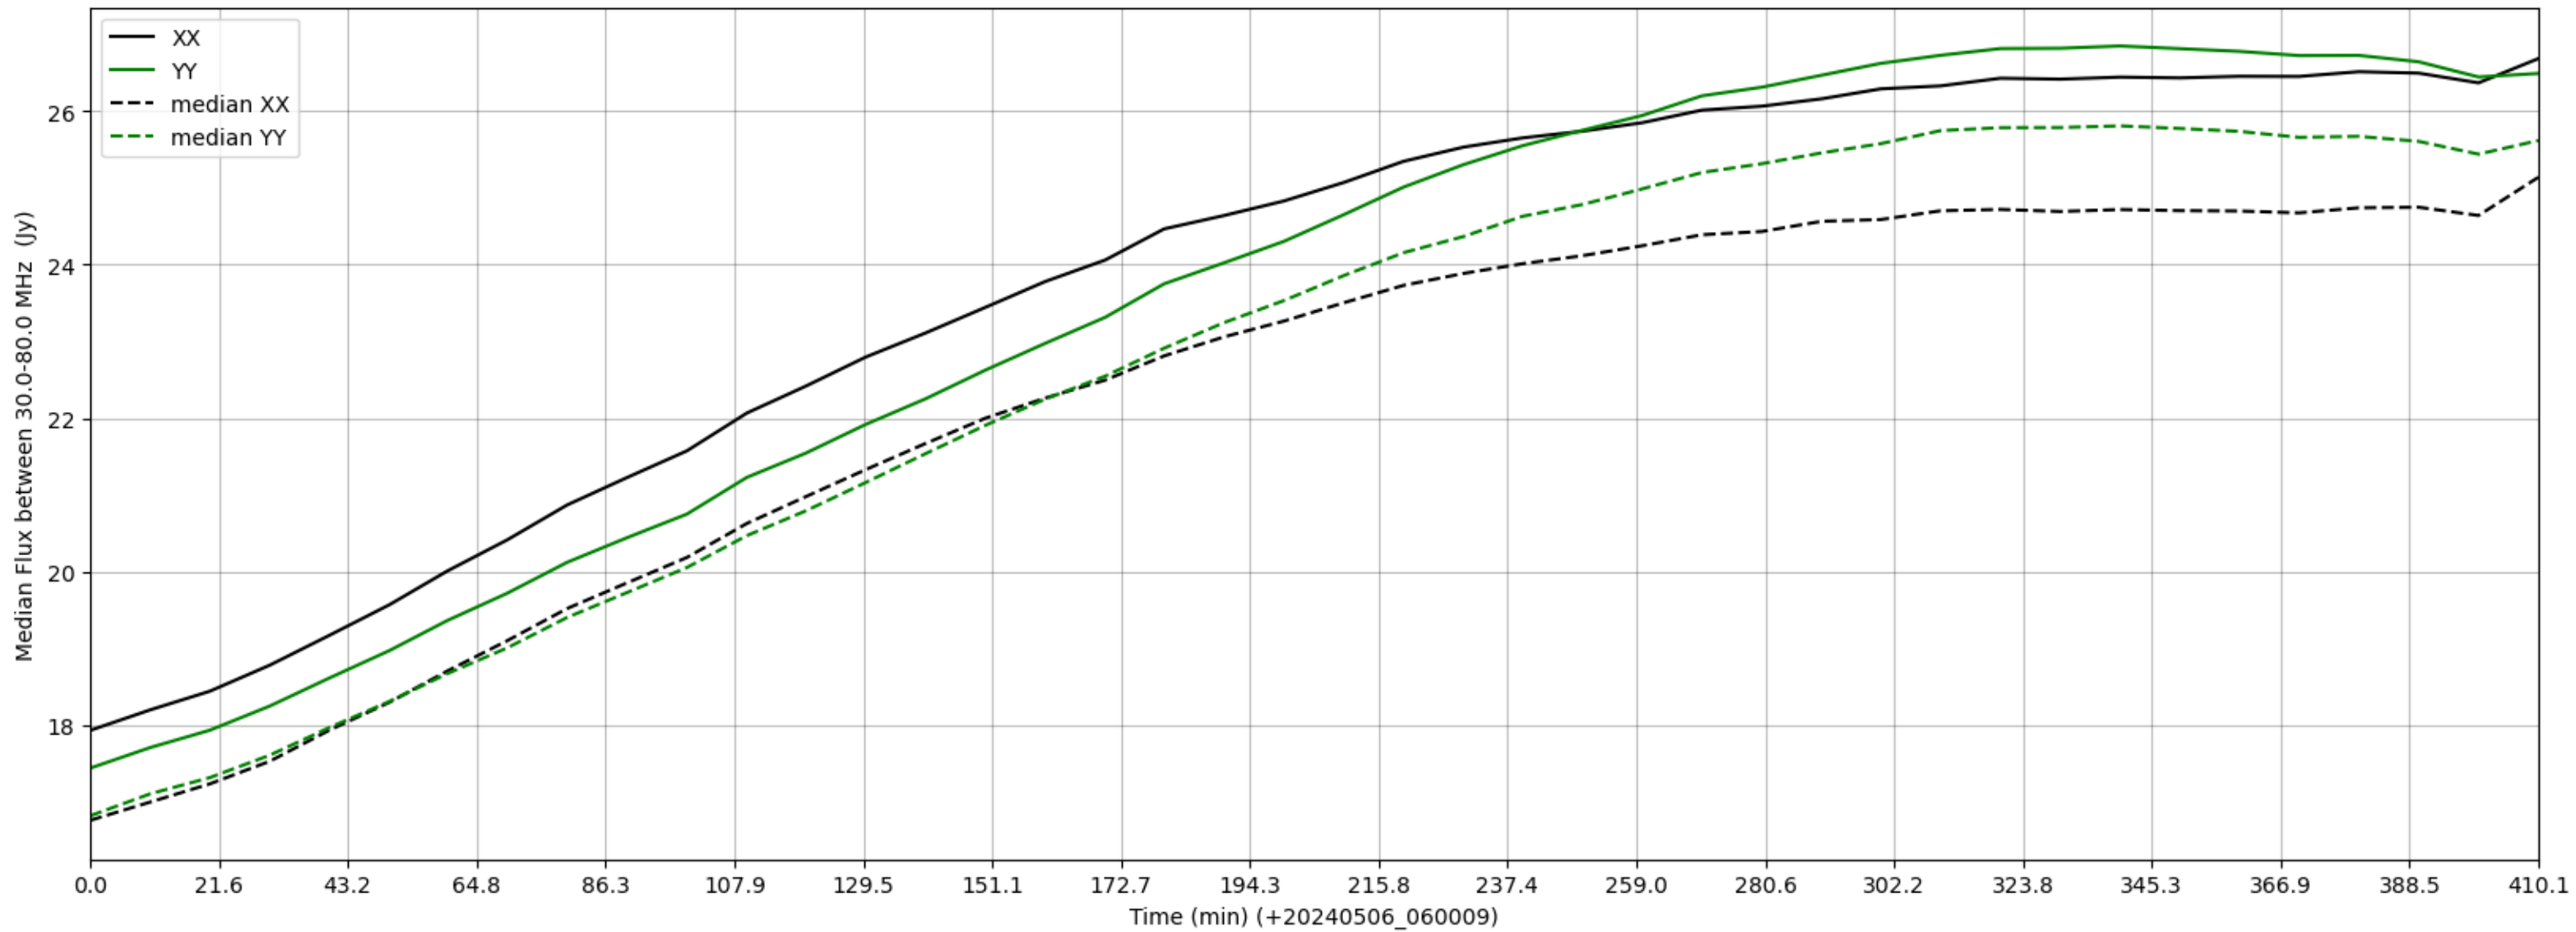

LWA324 - Correlator# 122 - XX FLAGS:Good - YY FLAGS:Good

LWA055 - Correlator# 121 - XX FLAGS:Good - YY FLAGS:Good