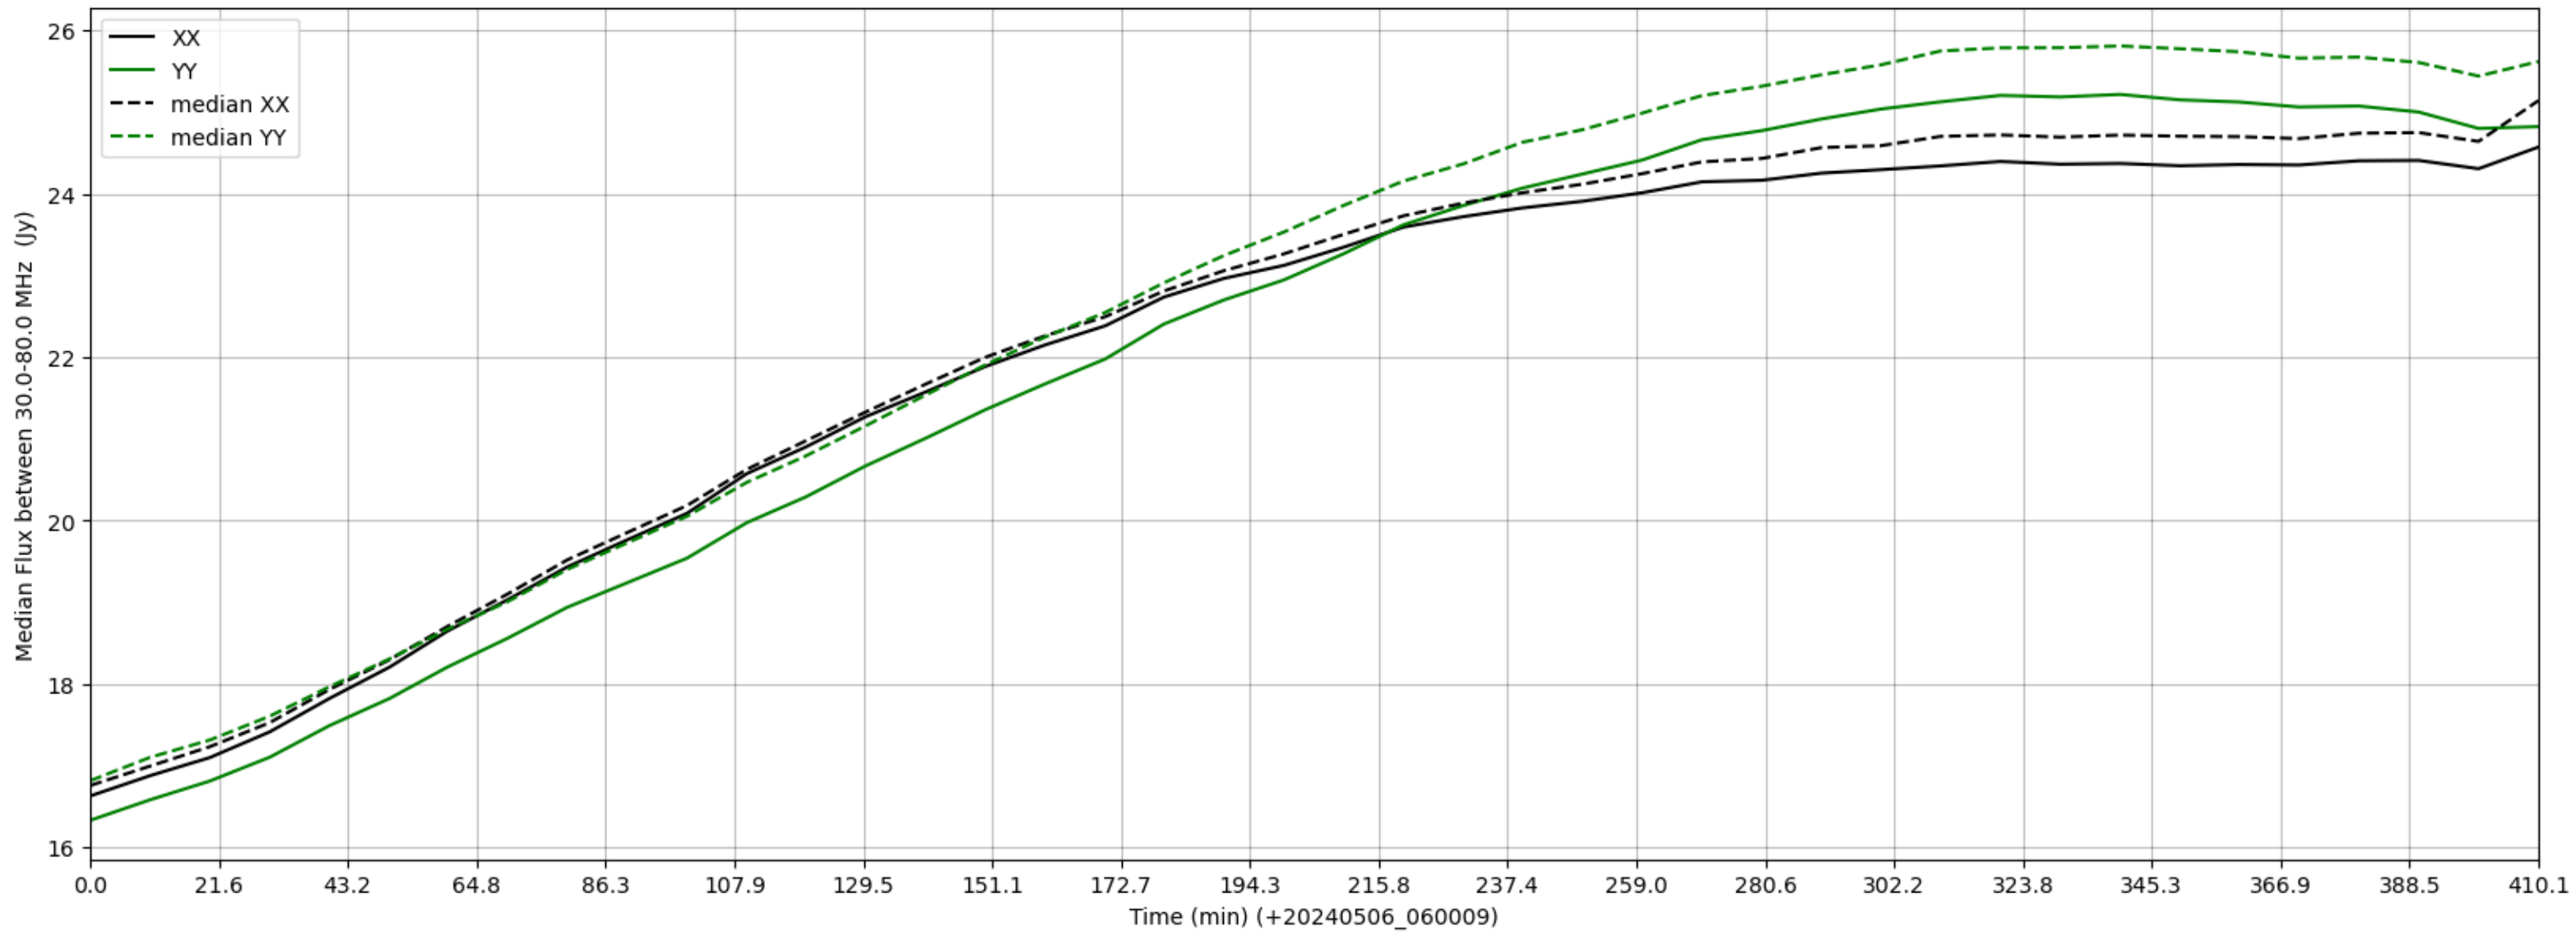

LWA052 - Correlator# 117 - XX FLAGS:LowFlux - YY FLAGS:LowFlux

LWA053 - Correlator# 116 - XX FLAGS:Good - YY FLAGS:Good