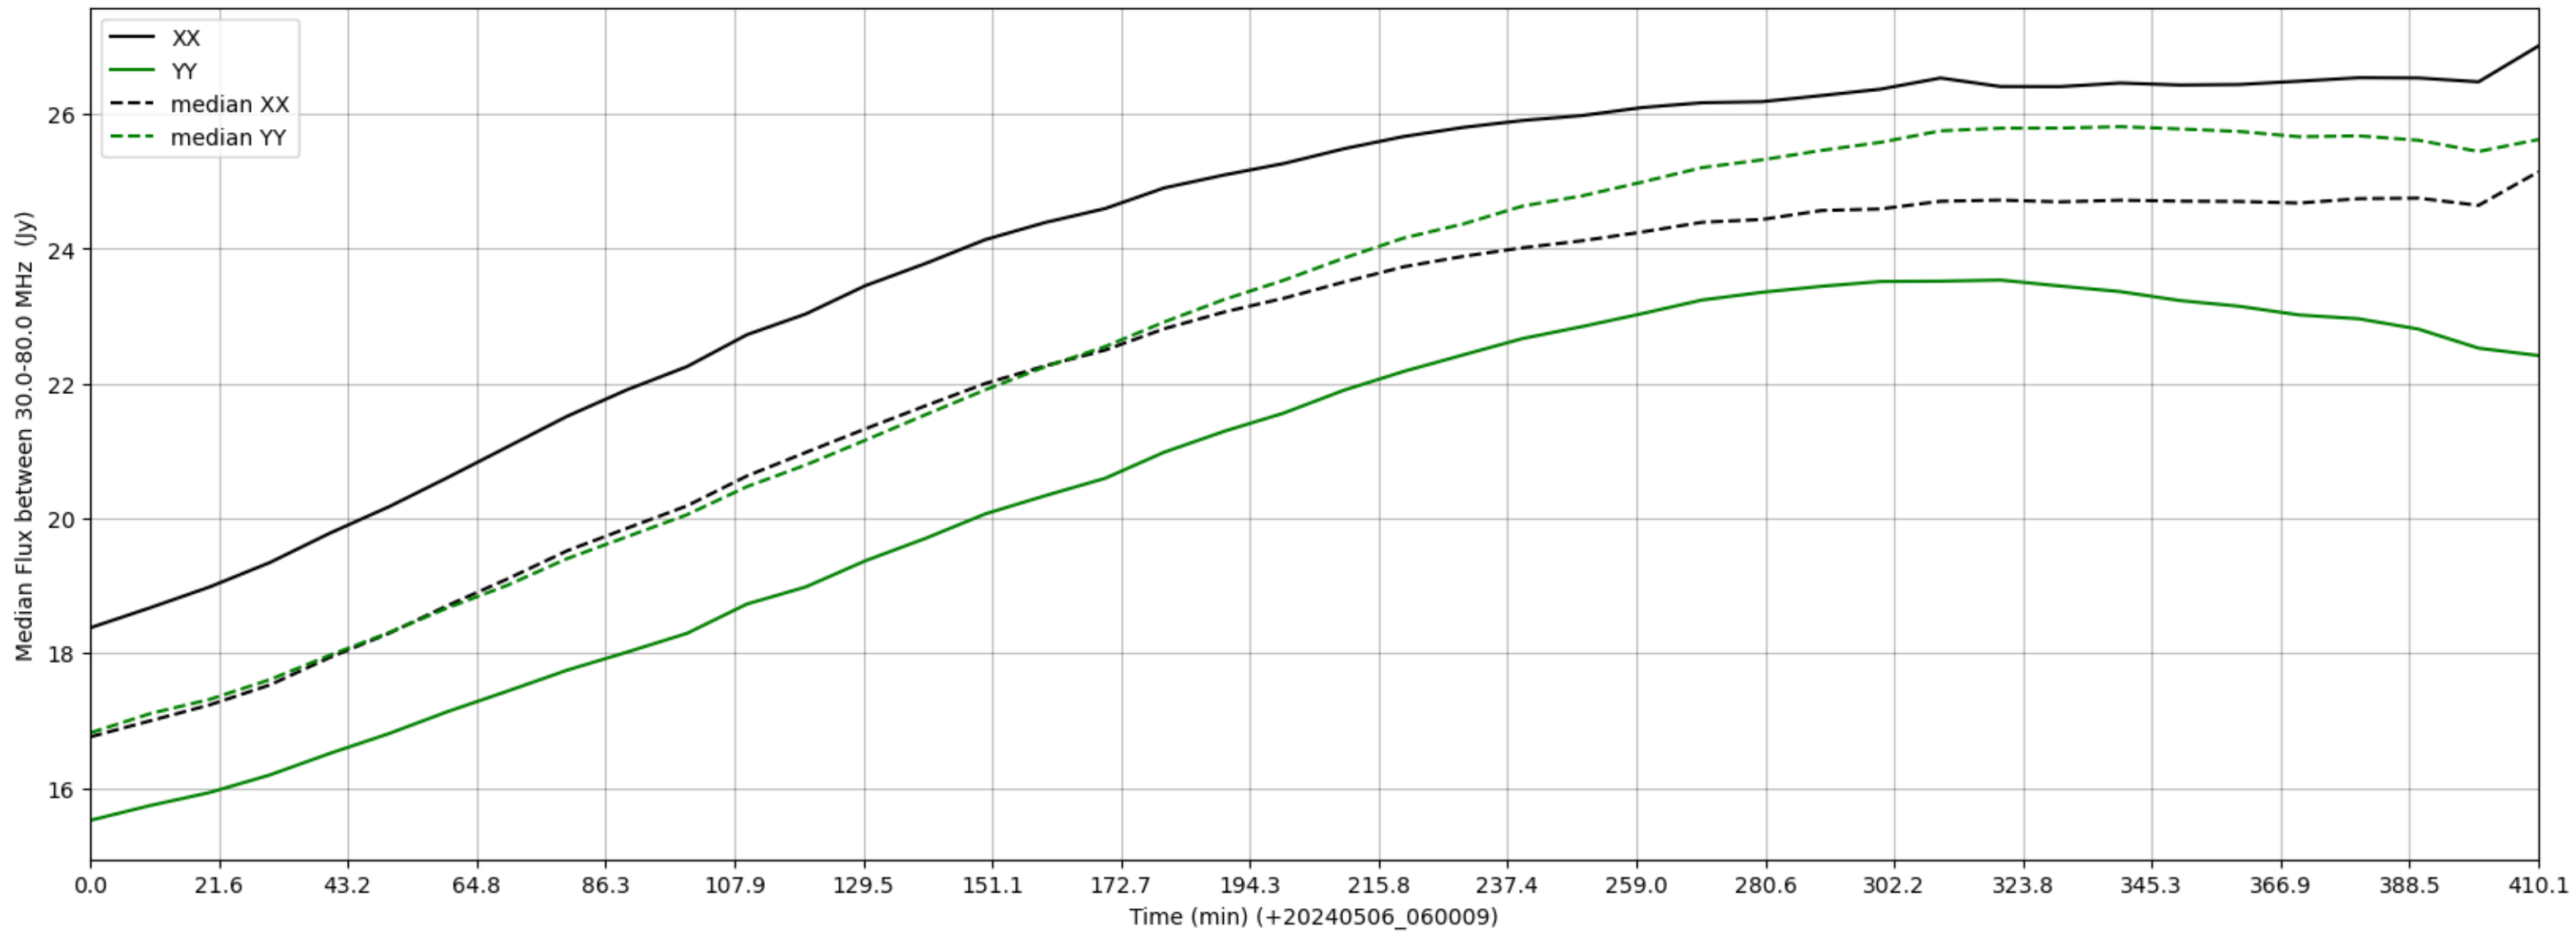

LWA287 - Correlator# 223 - XX FLAGS:Good - YY FLAGS:Good

LWA355 - Correlator# 222 - XX FLAGS:Good - YY FLAGS:Good