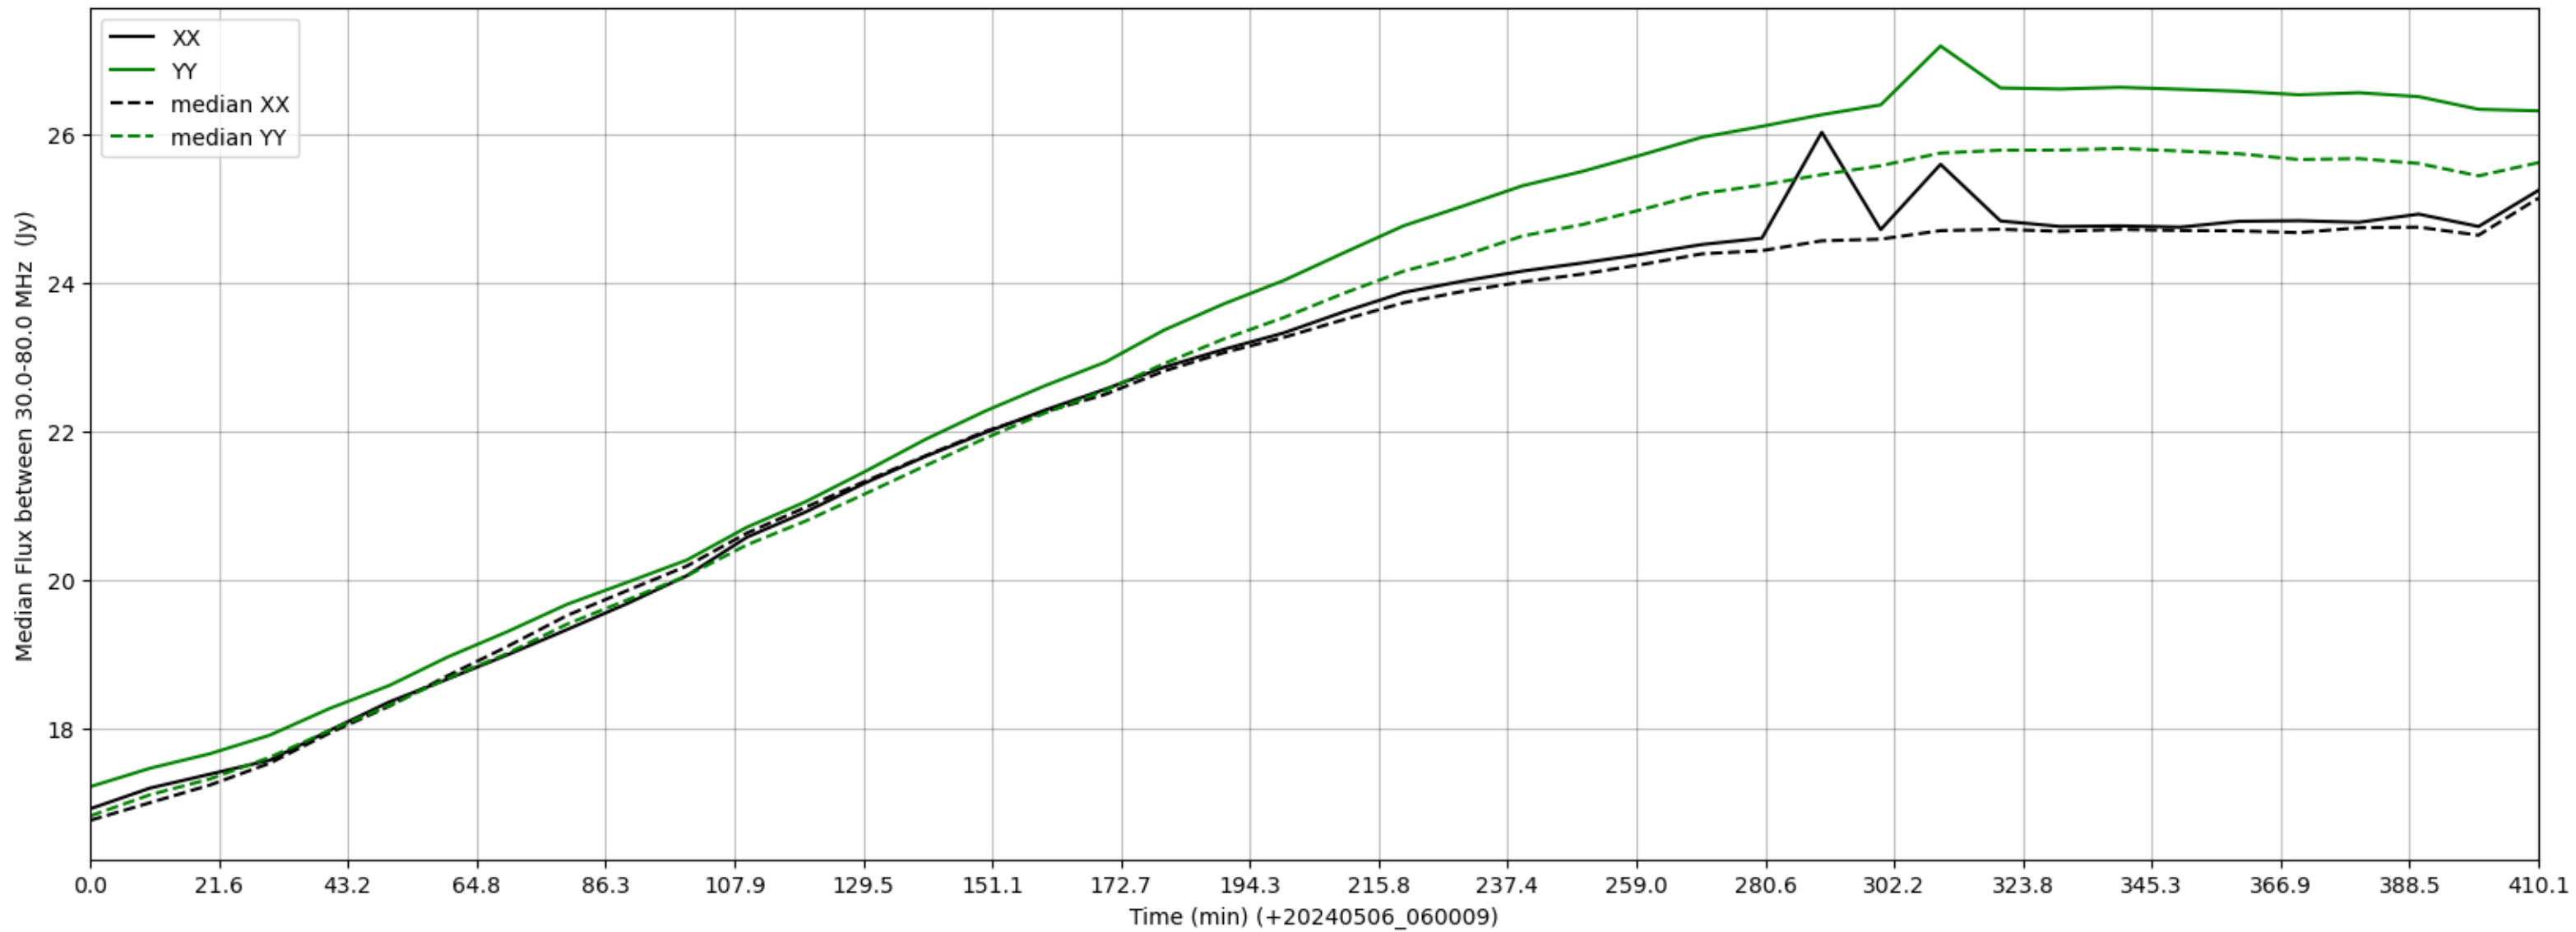

LWA004 - Correlator# 066 - XX FLAGS:Good - YY FLAGS:Good

LWA001 - Correlator# 065 - XX FLAGS:Good - YY FLAGS:Good