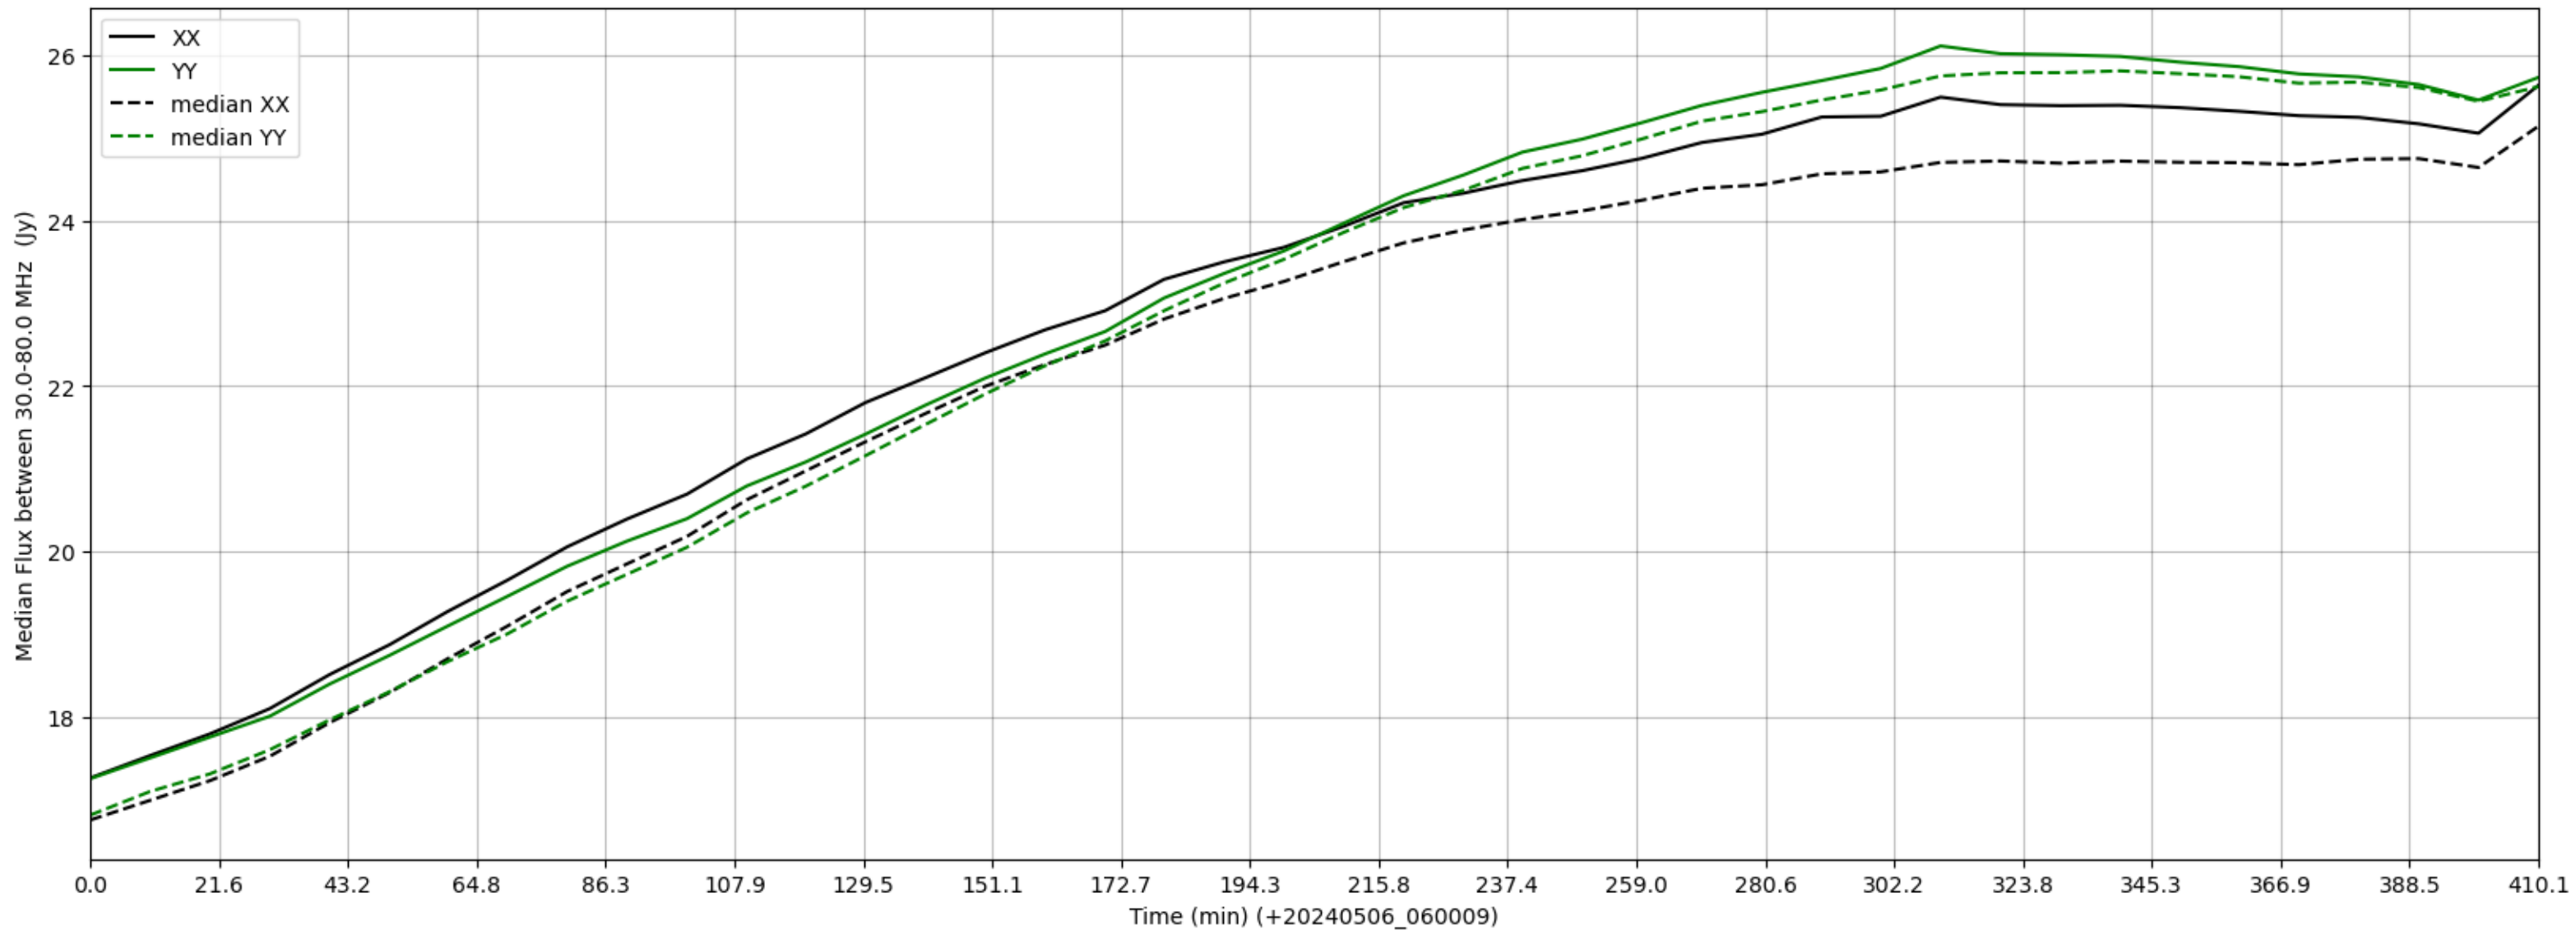

LWA055 - Correlator# 121 - XX FLAGS:Good - YY FLAGS:Good

LWA084 - Correlator# 120 - XX FLAGS:Good - YY FLAGS:Good