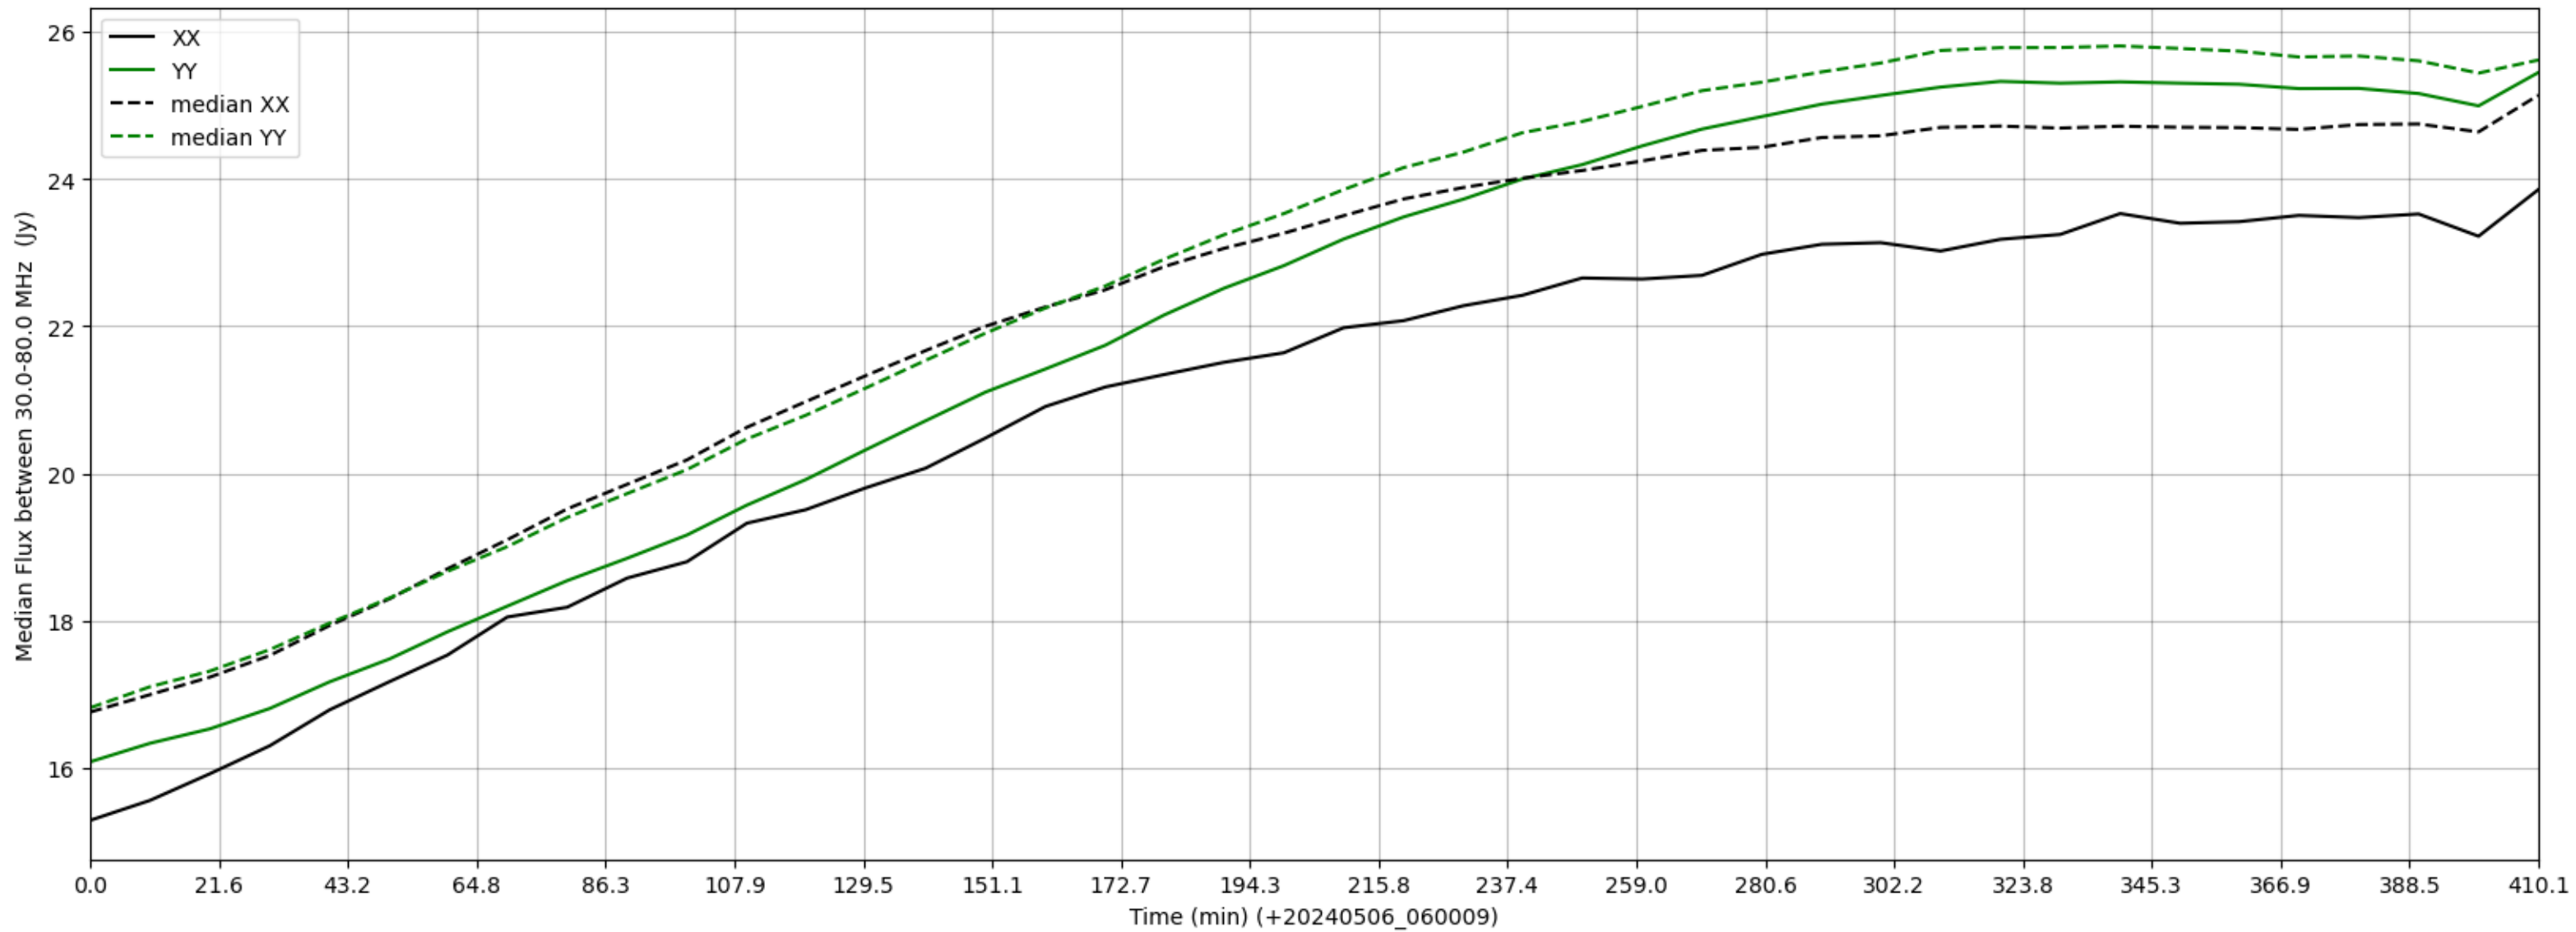

LWA224 - Correlator# 248 - XX FLAGS:Good - YY FLAGS:Good

LWA222 - Correlator# 249 - XX FLAGS:Good - YY FLAGS:Good

LWA326 - Correlator# 250 - XX FLAGS:Good - YY FLAGS:Good

LWA322 - Correlator# 251 - XX FLAGS:Good - YY FLAGS:Good