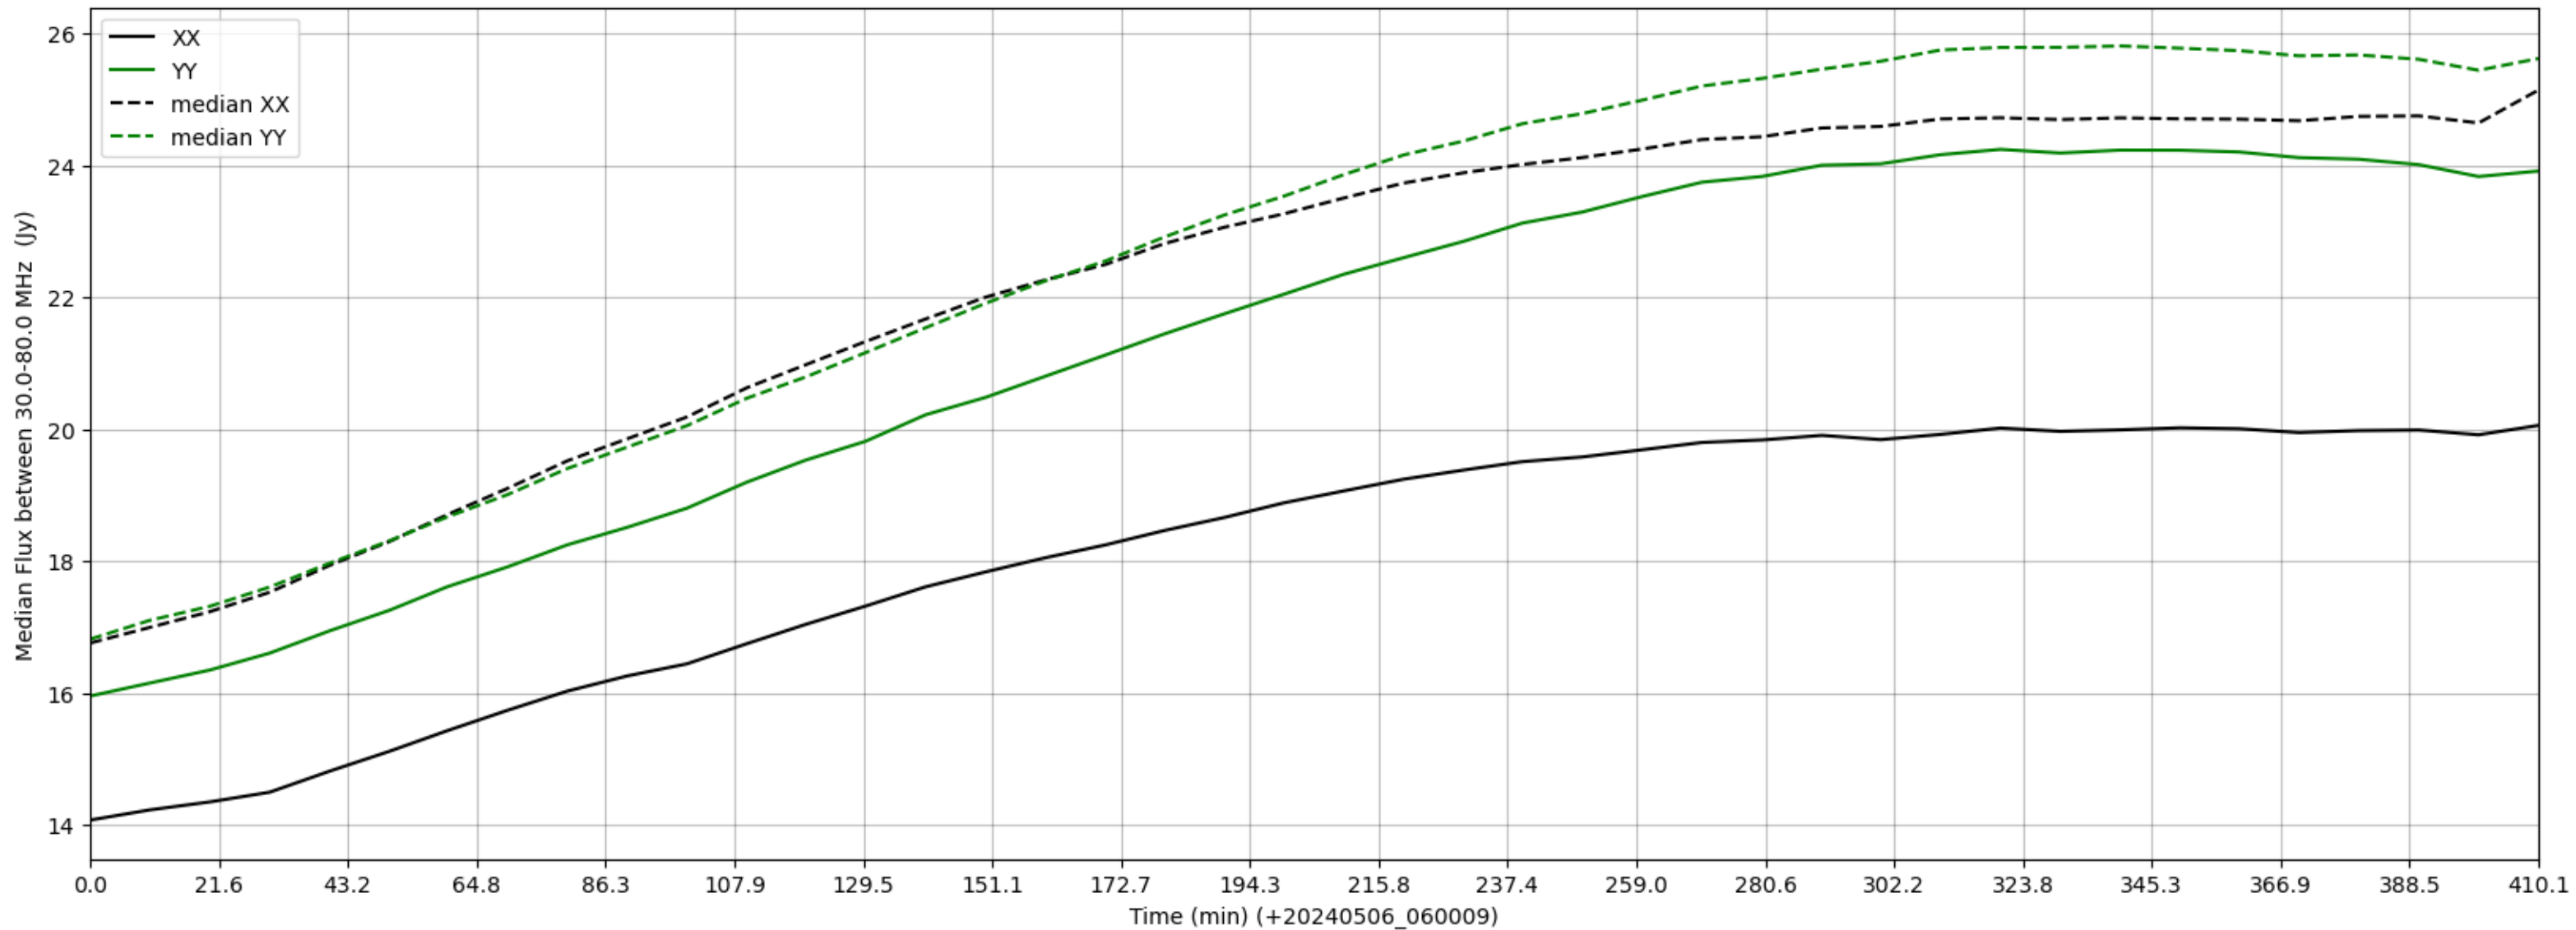

LWA338 - Correlator# 024 - XX FLAGS:Good - YY FLAGS:Good

LWA332 - Correlator# 025 - XX FLAGS:Good - YY FLAGS:Good

LWA340 - Correlator# 026 - XX FLAGS:Good - YY FLAGS:Good

LWA339 - Correlator# 027 - XX FLAGS:Good - YY FLAGS:Good