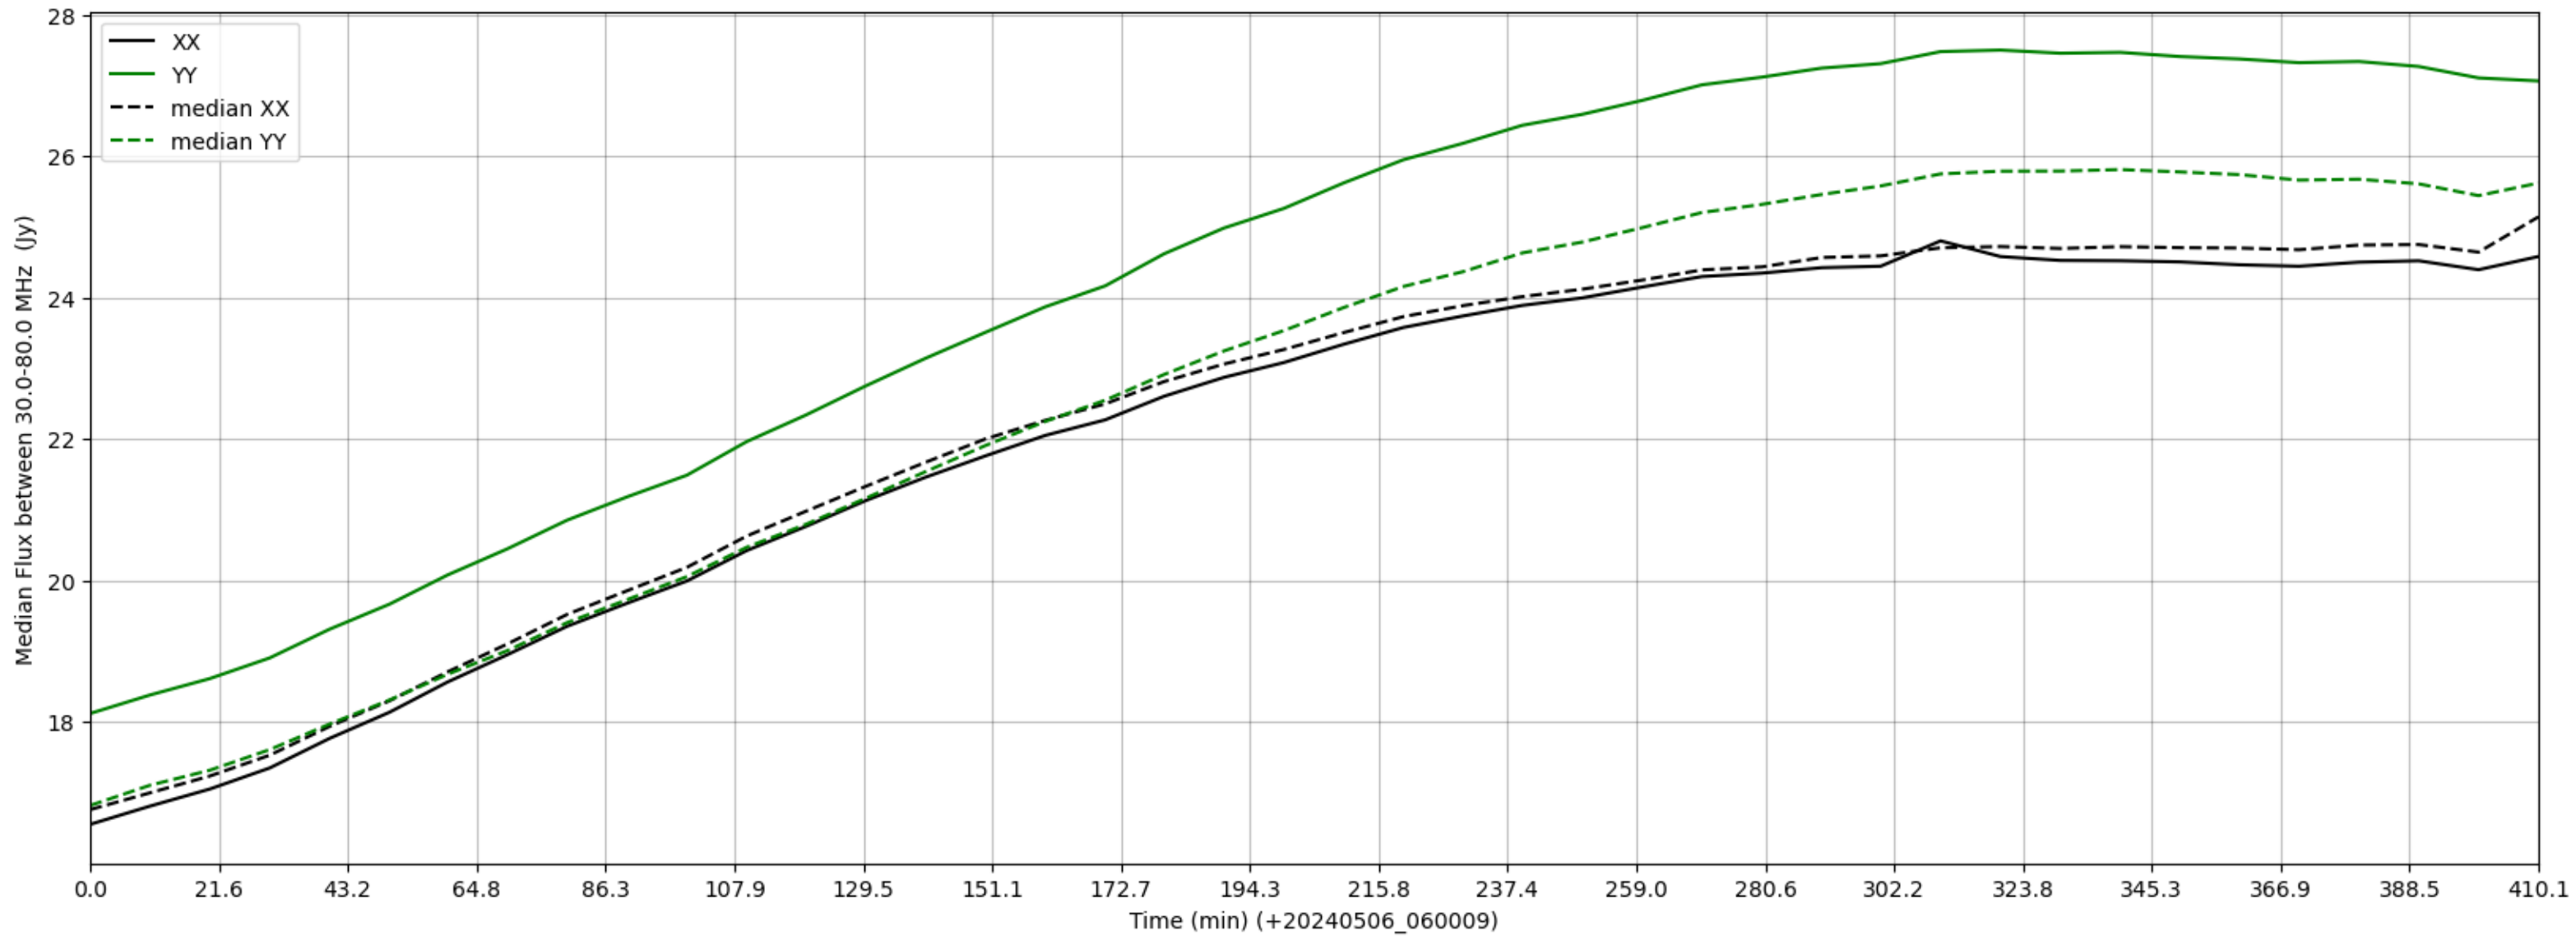

LWA195 - Correlator# 272 - XX FLAGS:Good - YY FLAGS:Good

LWA194 - Correlator# 273 - XX FLAGS:Good - YY FLAGS:Good

LWA197 - Correlator# 274 - XX FLAGS:Good - YY FLAGS:Good

LWA196 - Correlator# 275 - XX FLAGS:Good - YY FLAGS:Good