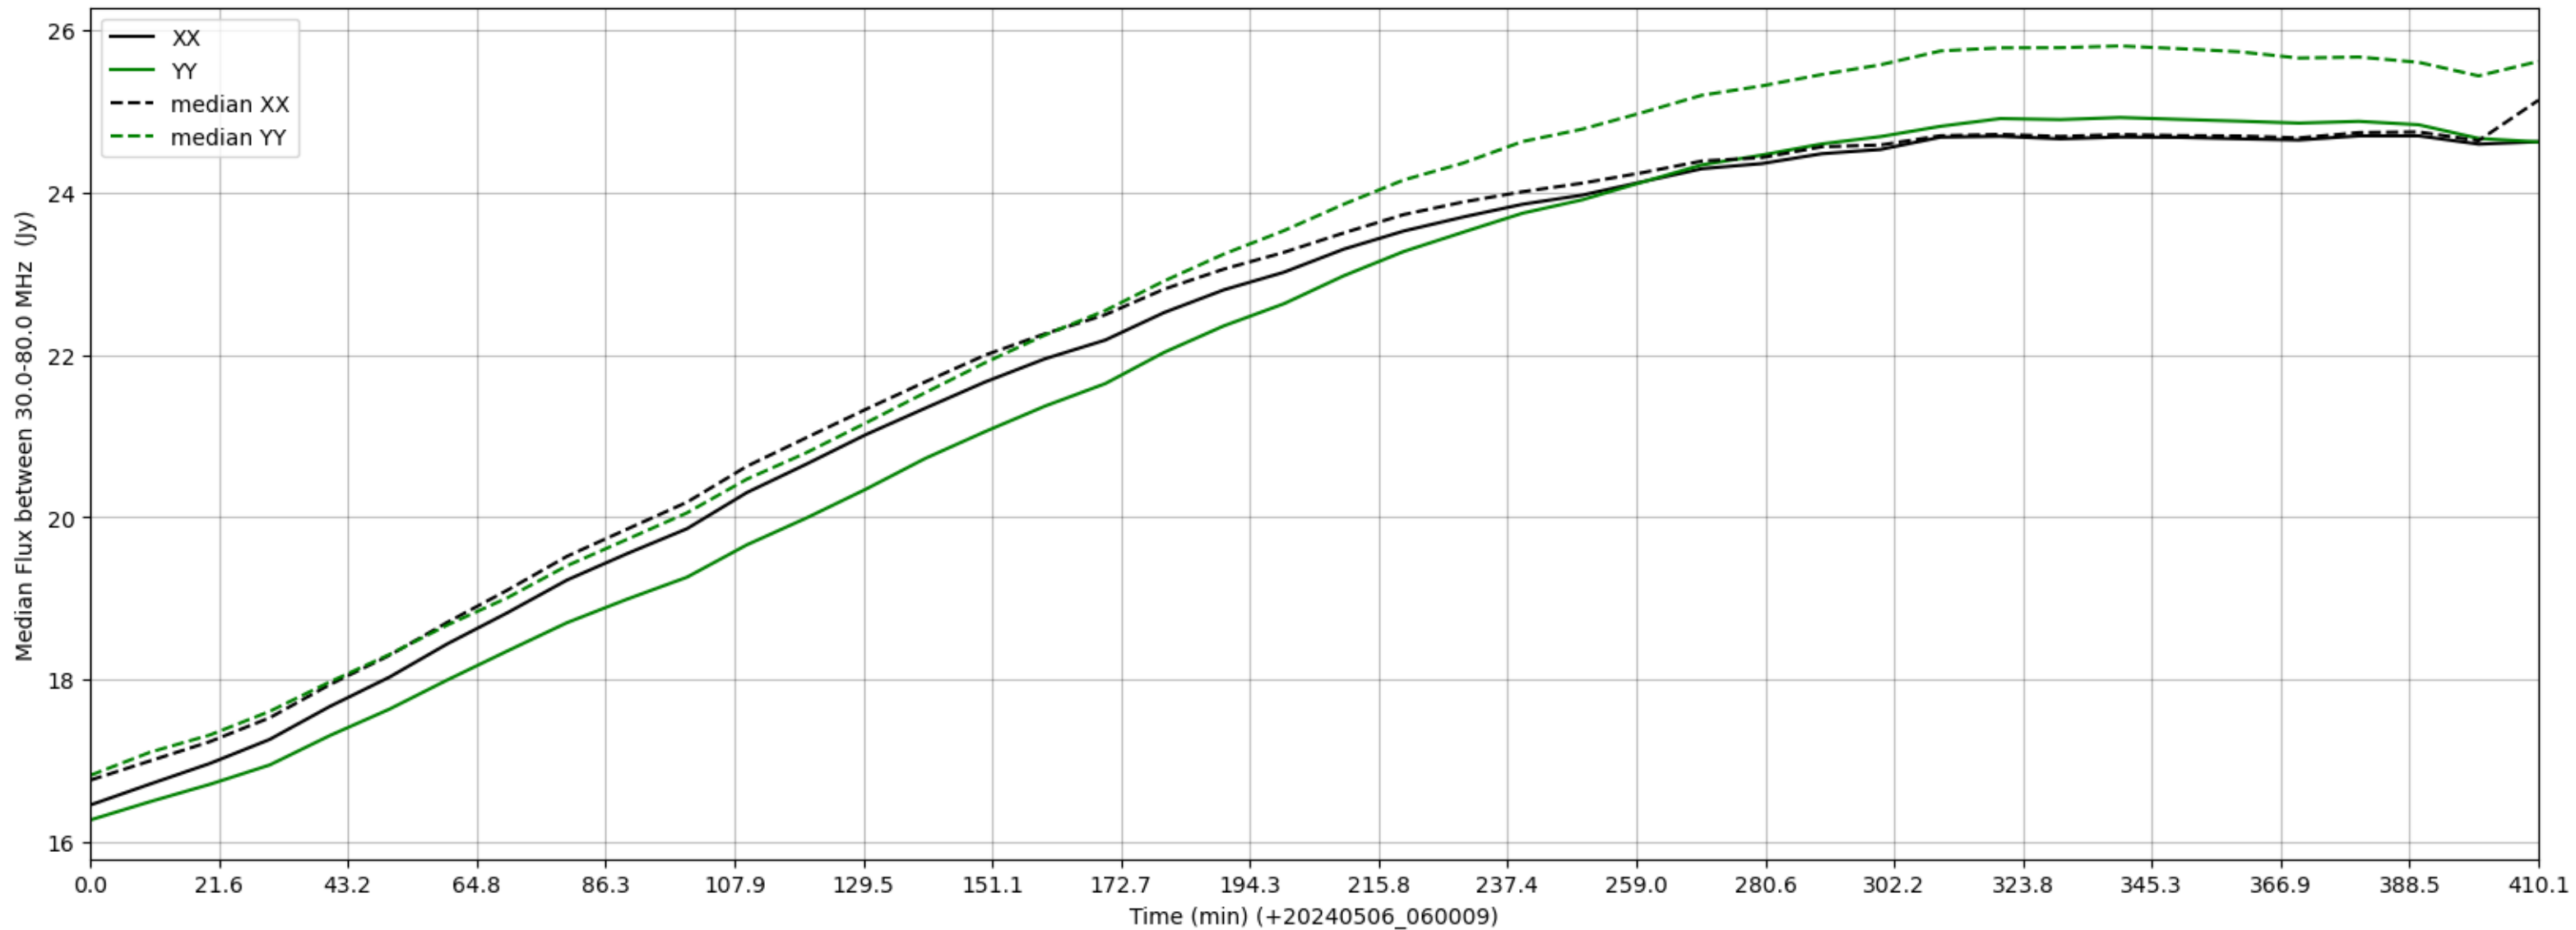

LWA226 - Correlator# 304 - XX FLAGS:Good - YY FLAGS:Good

LWA230 - Correlator# 303 - XX FLAGS:Good - YY FLAGS:Good