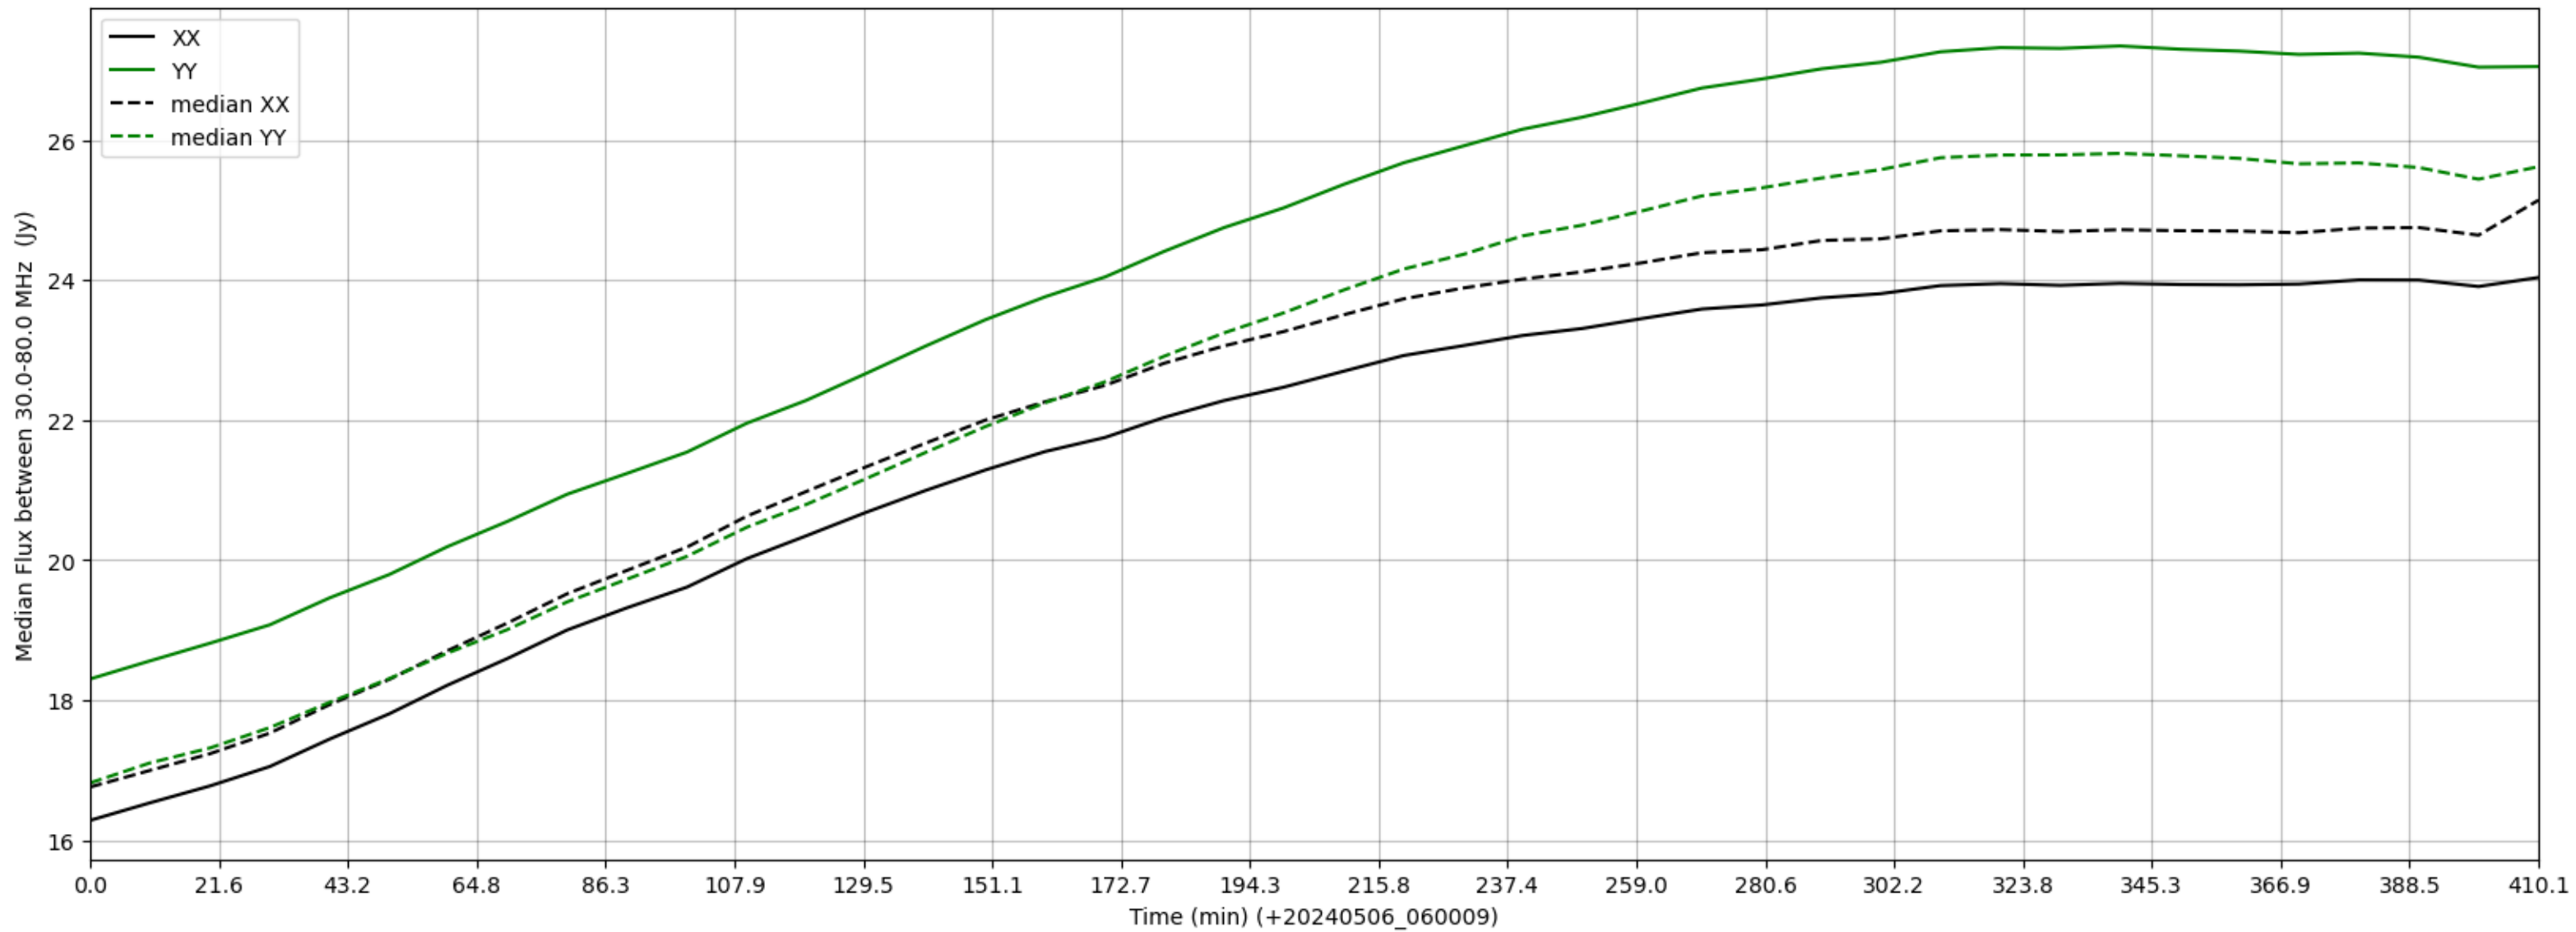

LWA163 - Correlator# 264 - XX FLAGS:Good - YY FLAGS:Good

LWA162 - Correlator# 265 - XX FLAGS:Good - YY FLAGS:Good

LWA165 - Correlator# 266 - XX FLAGS:Good - YY FLAGS:Good

LWA164 - Correlator# 267 - XX FLAGS:Good - YY FLAGS:Good