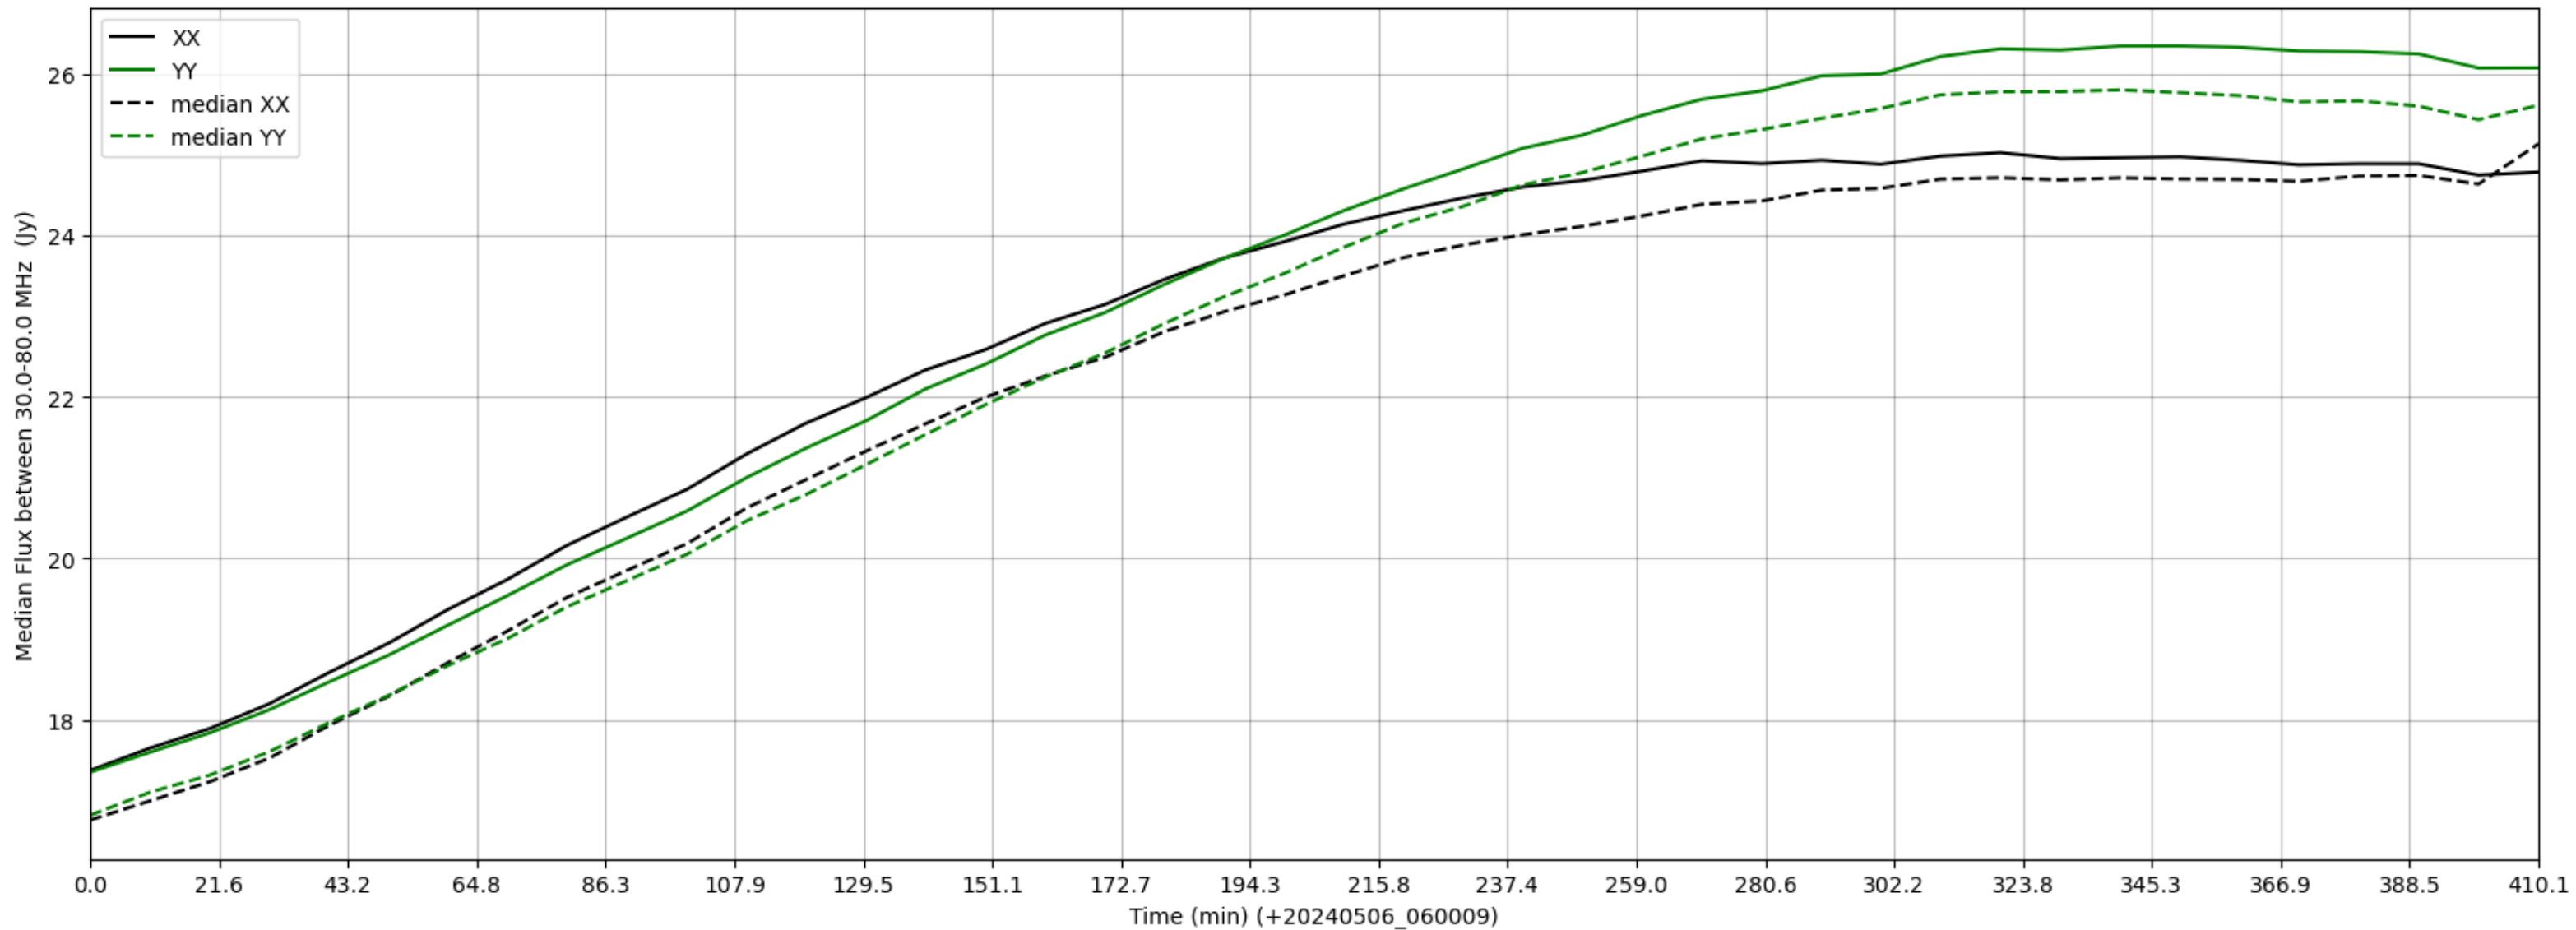

LWA360 - Correlator# 062 - XX FLAGS:Good - YY FLAGS:Good

LWA344 - Correlator# 061 - XX FLAGS:Good - YY FLAGS:Good