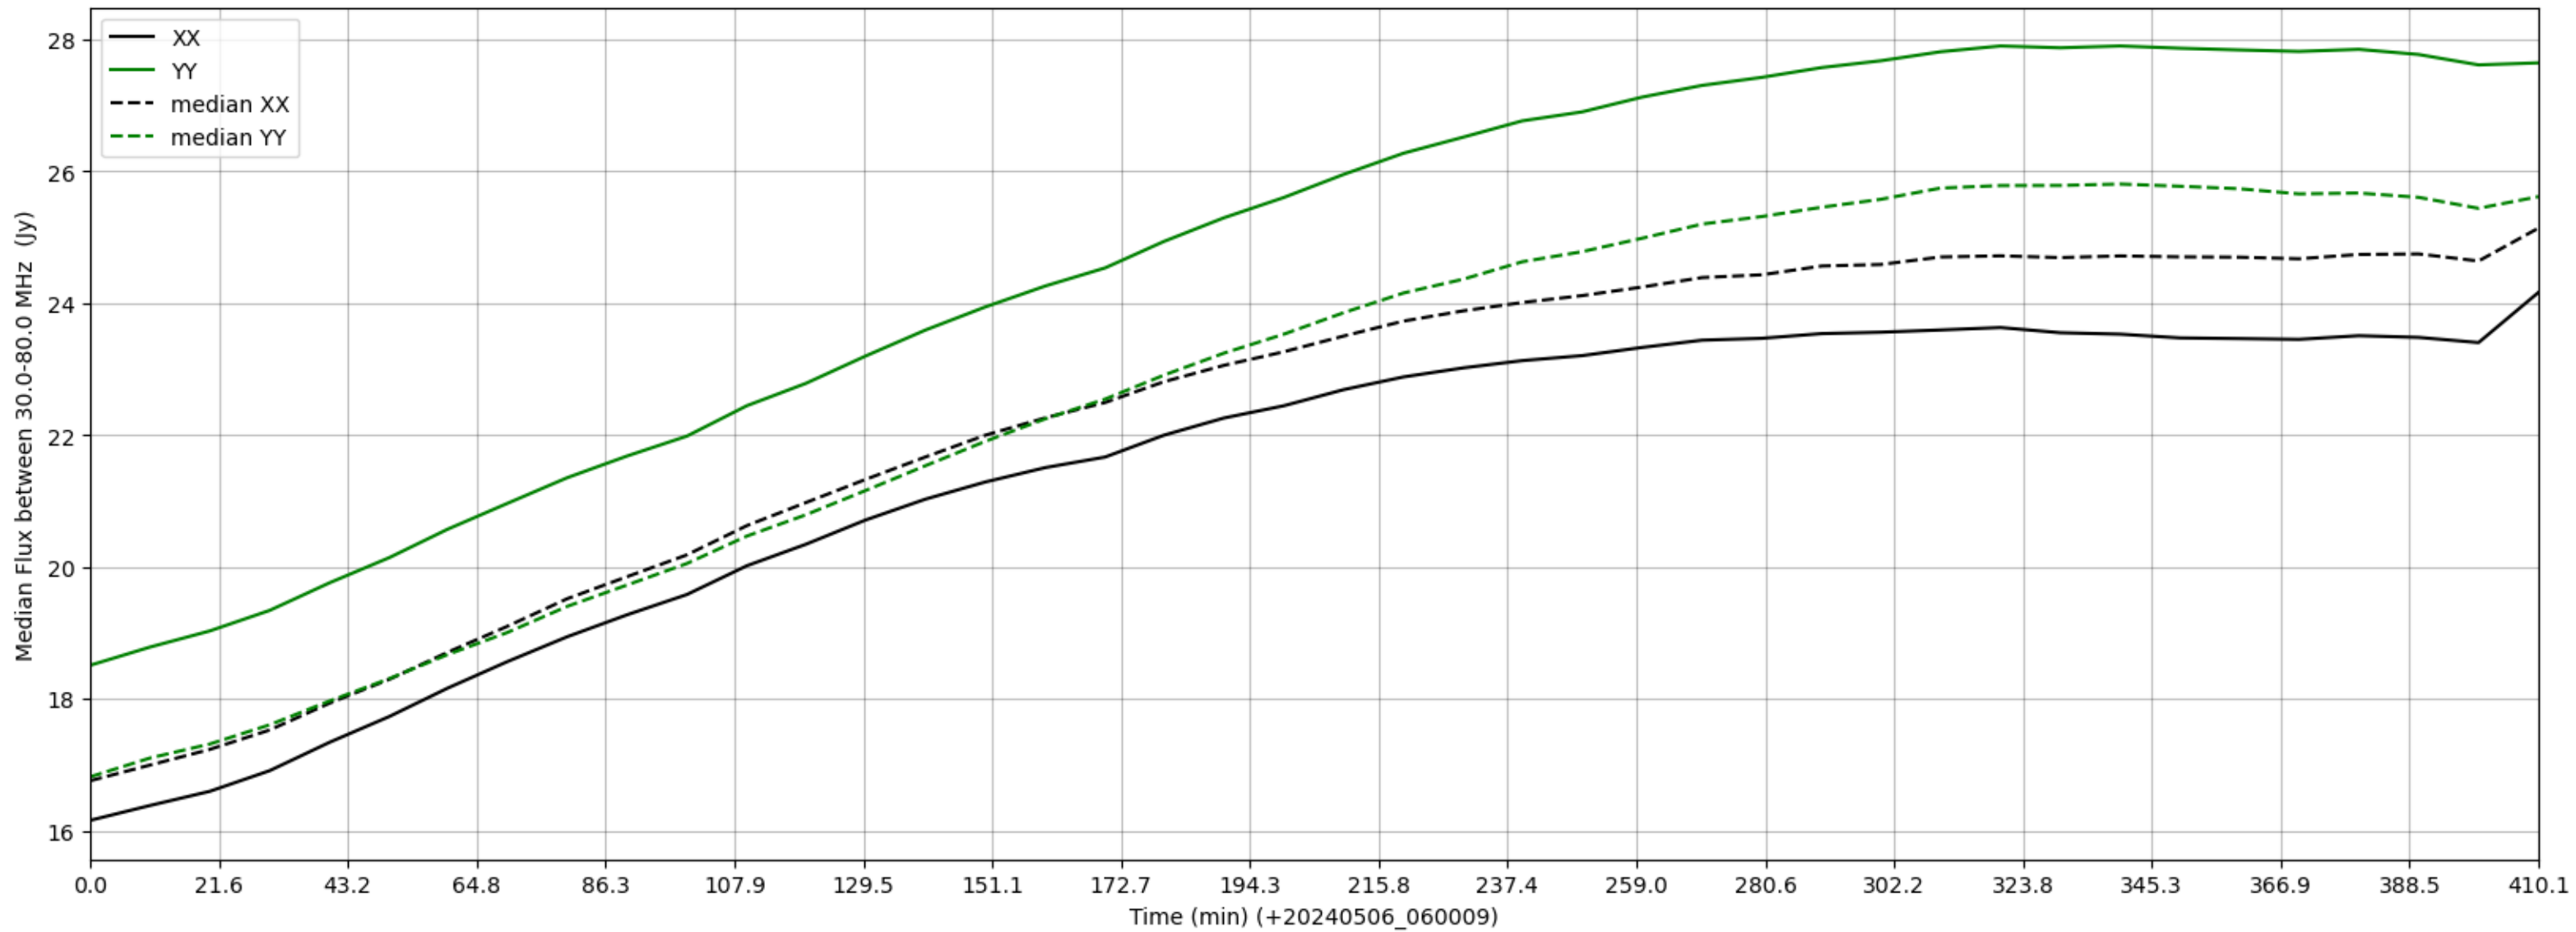

LWA171 - Correlator# 291 - XX FLAGS:Good - YY FLAGS:Good

LWA173 - Correlator# 290 - XX FLAGS:Good - YY FLAGS:Good