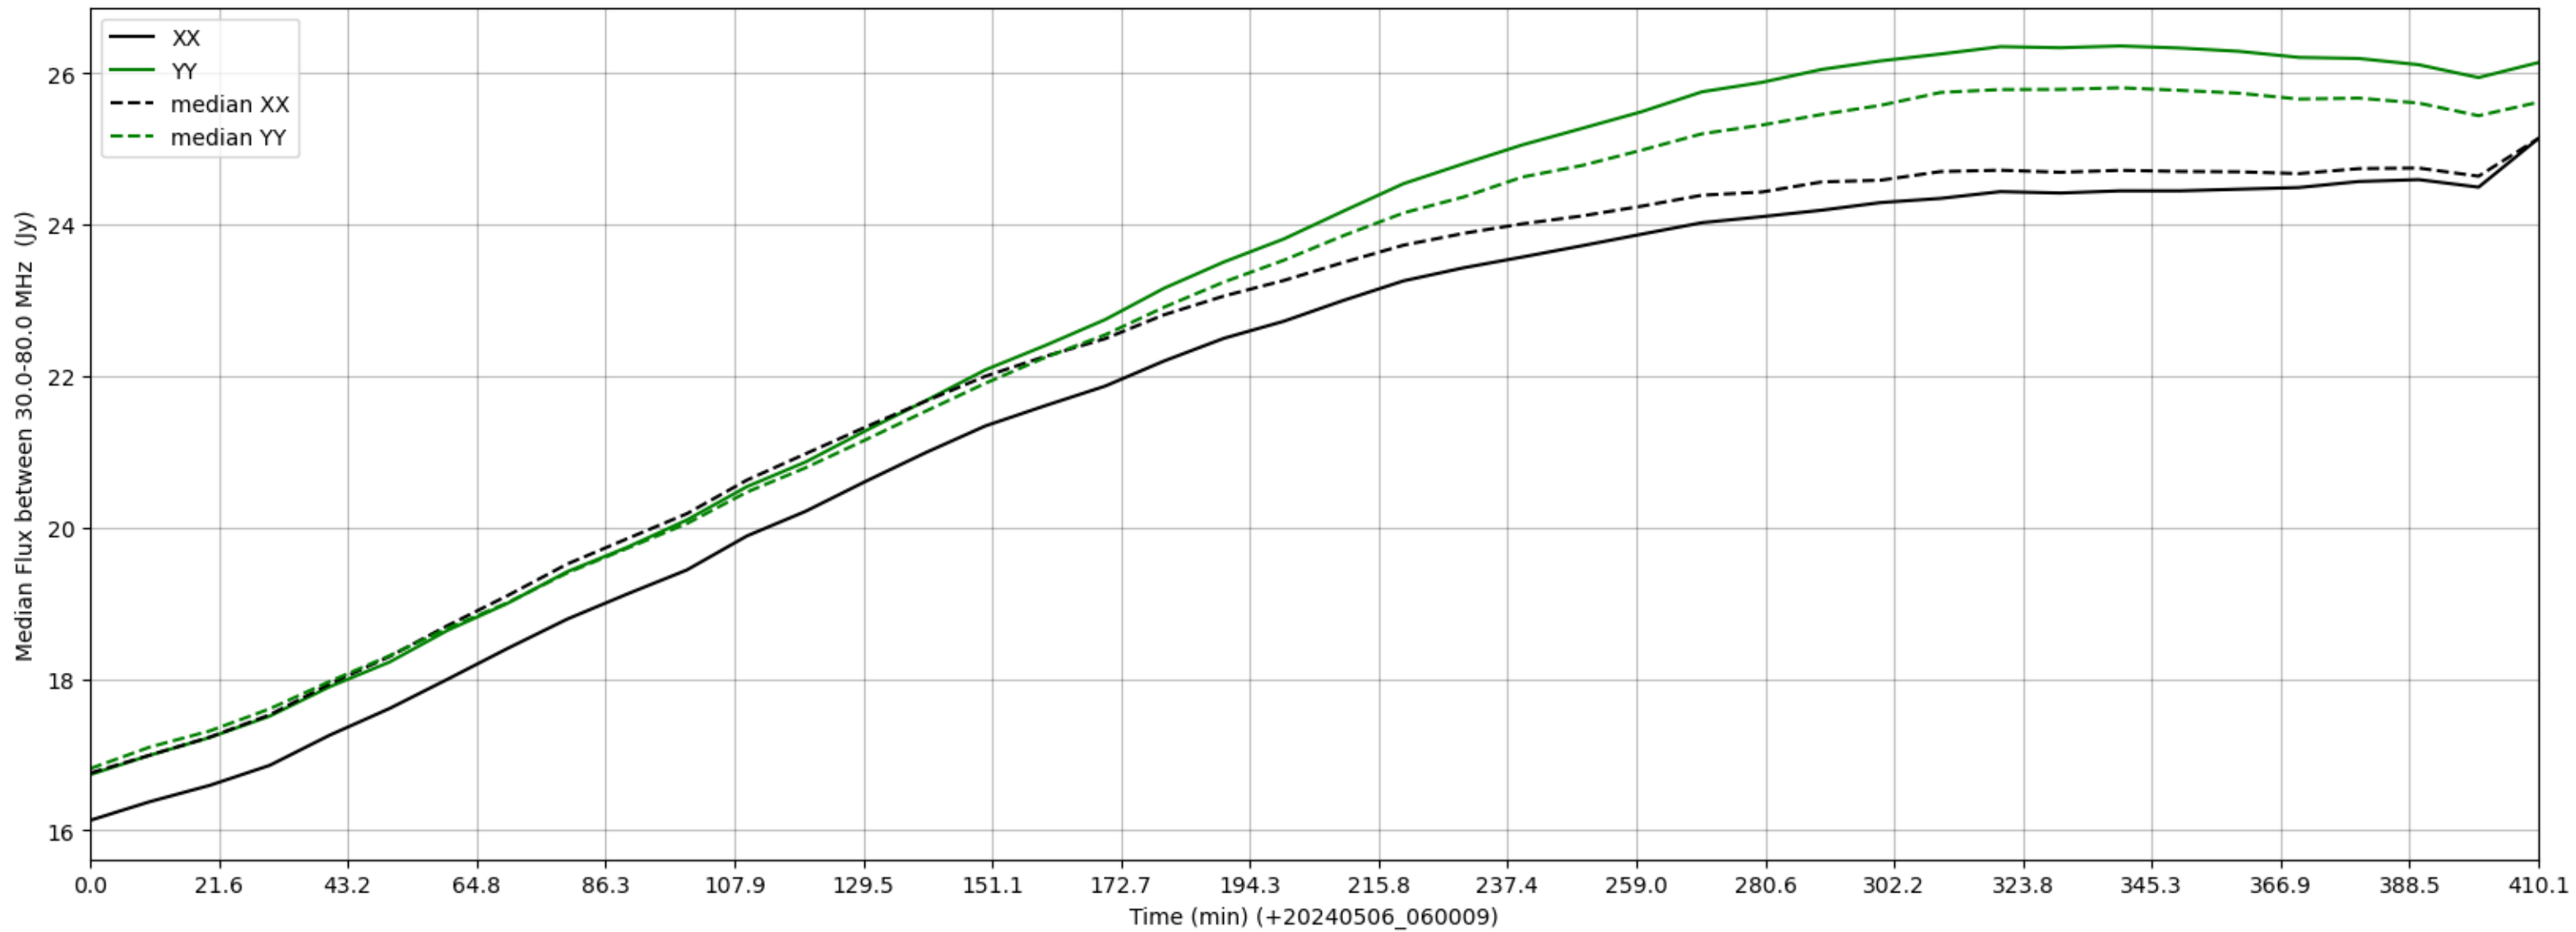

LWA059 - Correlator# 136 - XX FLAGS:Good - YY FLAGS:Good

LWA058 - Correlator# 137 - XX FLAGS:Good - YY FLAGS:LowFlux

LWA062 - Correlator# 138 - XX FLAGS:Good - YY FLAGS:Good

LWA061 - Correlator# 139 - XX FLAGS:Good - YY FLAGS:Good