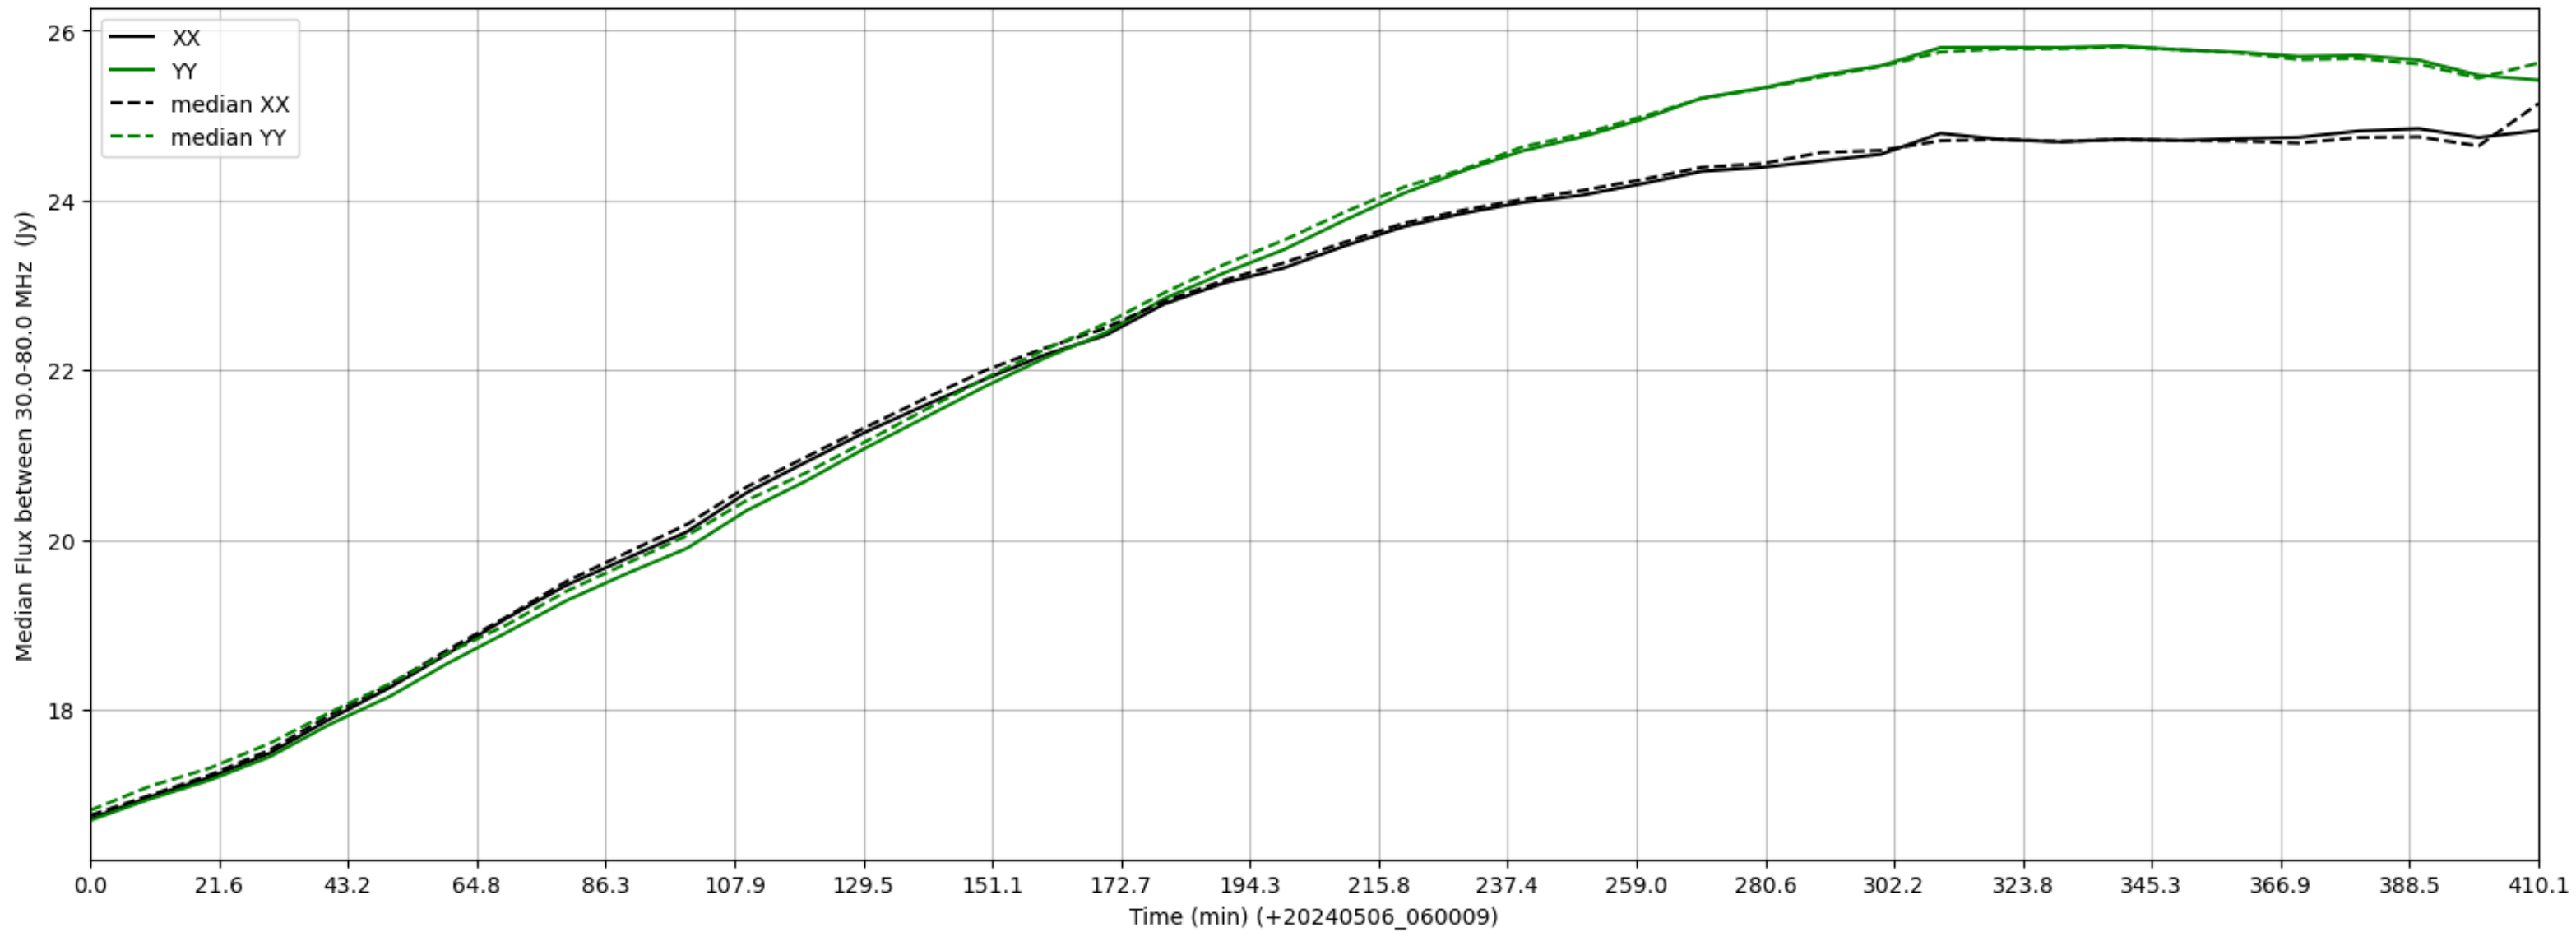

LWA230 - Correlator# 303 - XX FLAGS:Good - YY FLAGS:Good

LWA228 - Correlator# 302 - XX FLAGS:Good - YY FLAGS:Good