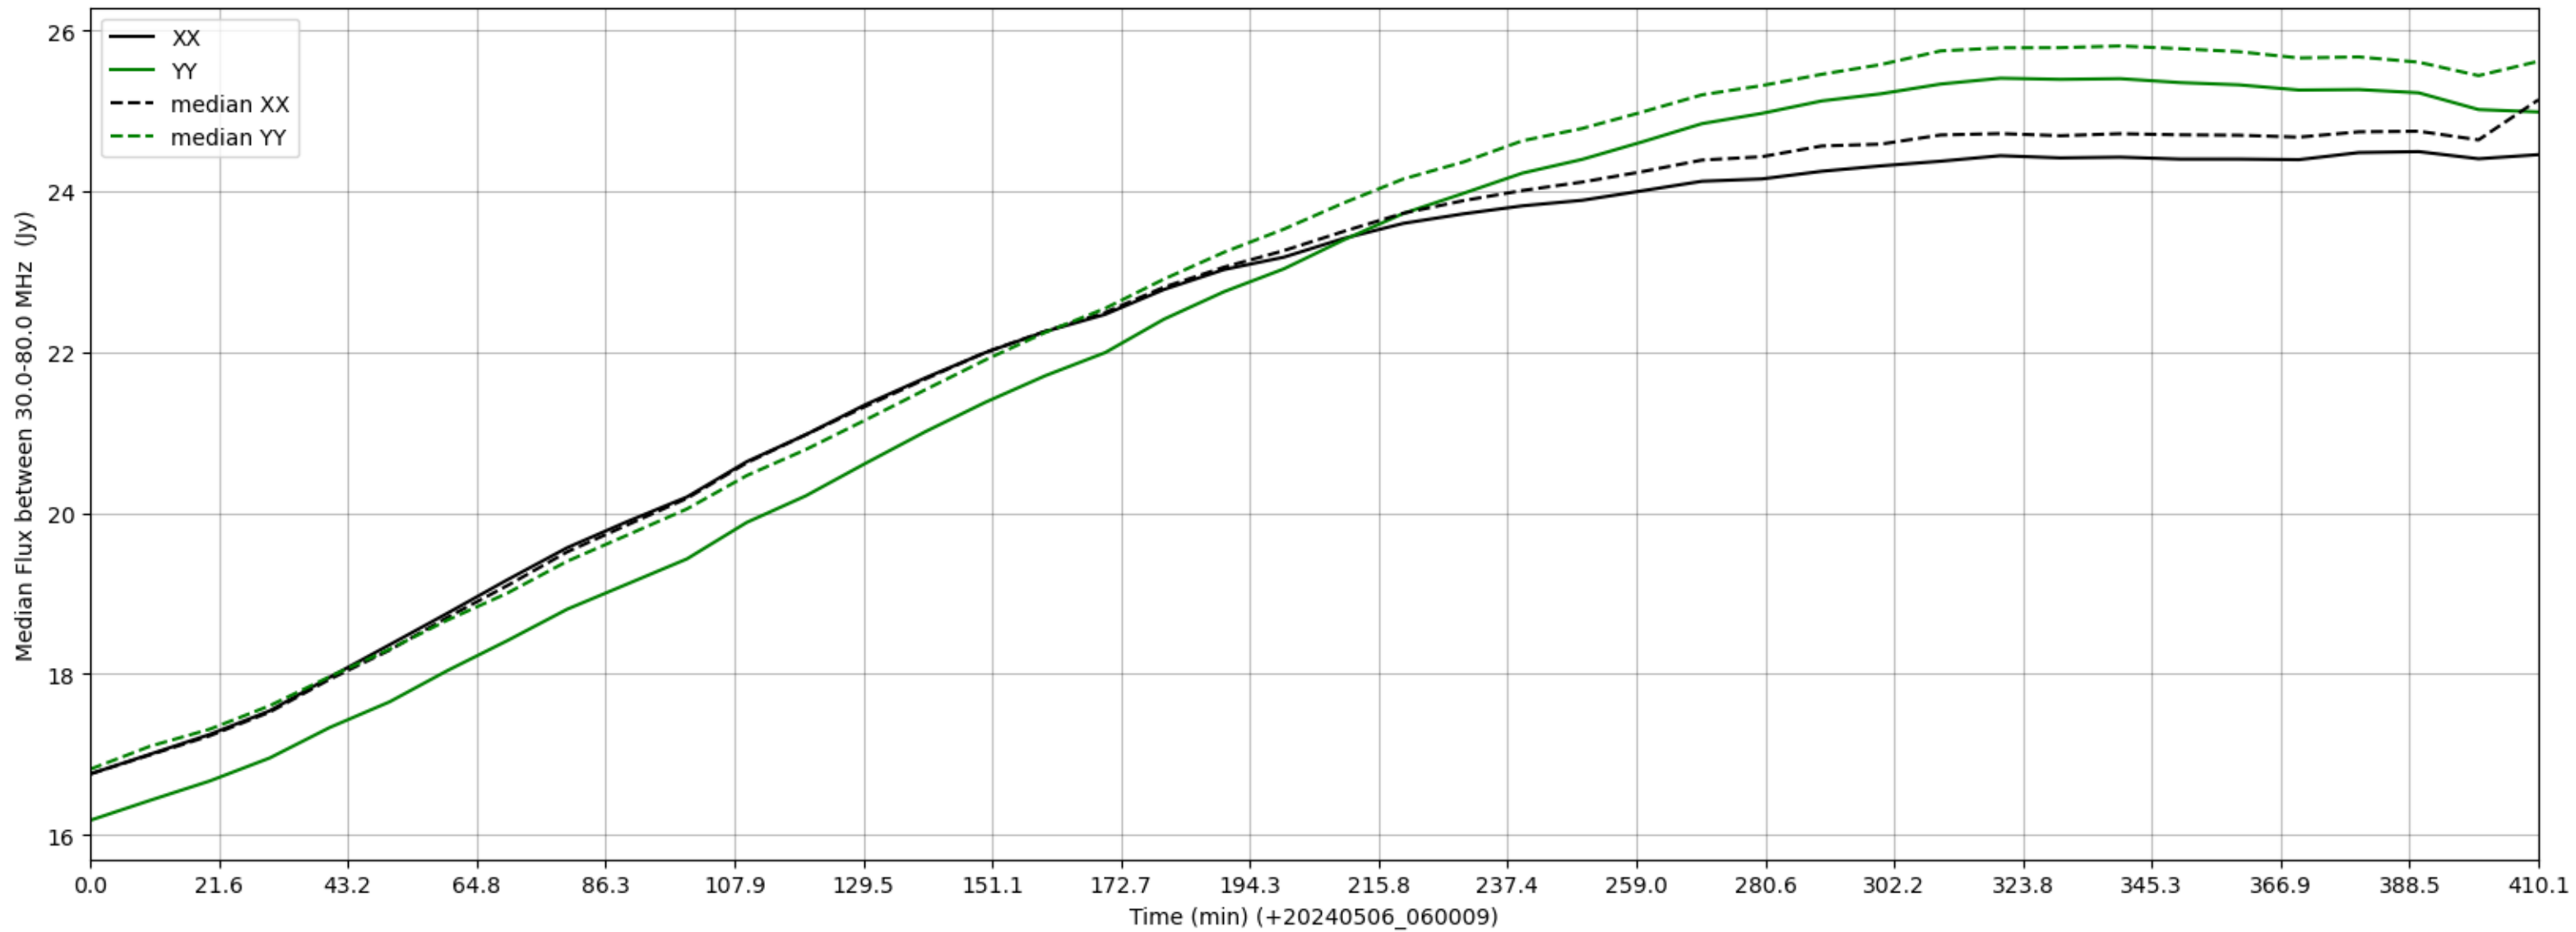

LWA209 - Correlator# 301 - XX FLAGS:LowFlux - YY FLAGS:LowFlux

LWA210 - Correlator# 300 - XX FLAGS:Good - YY FLAGS:Good