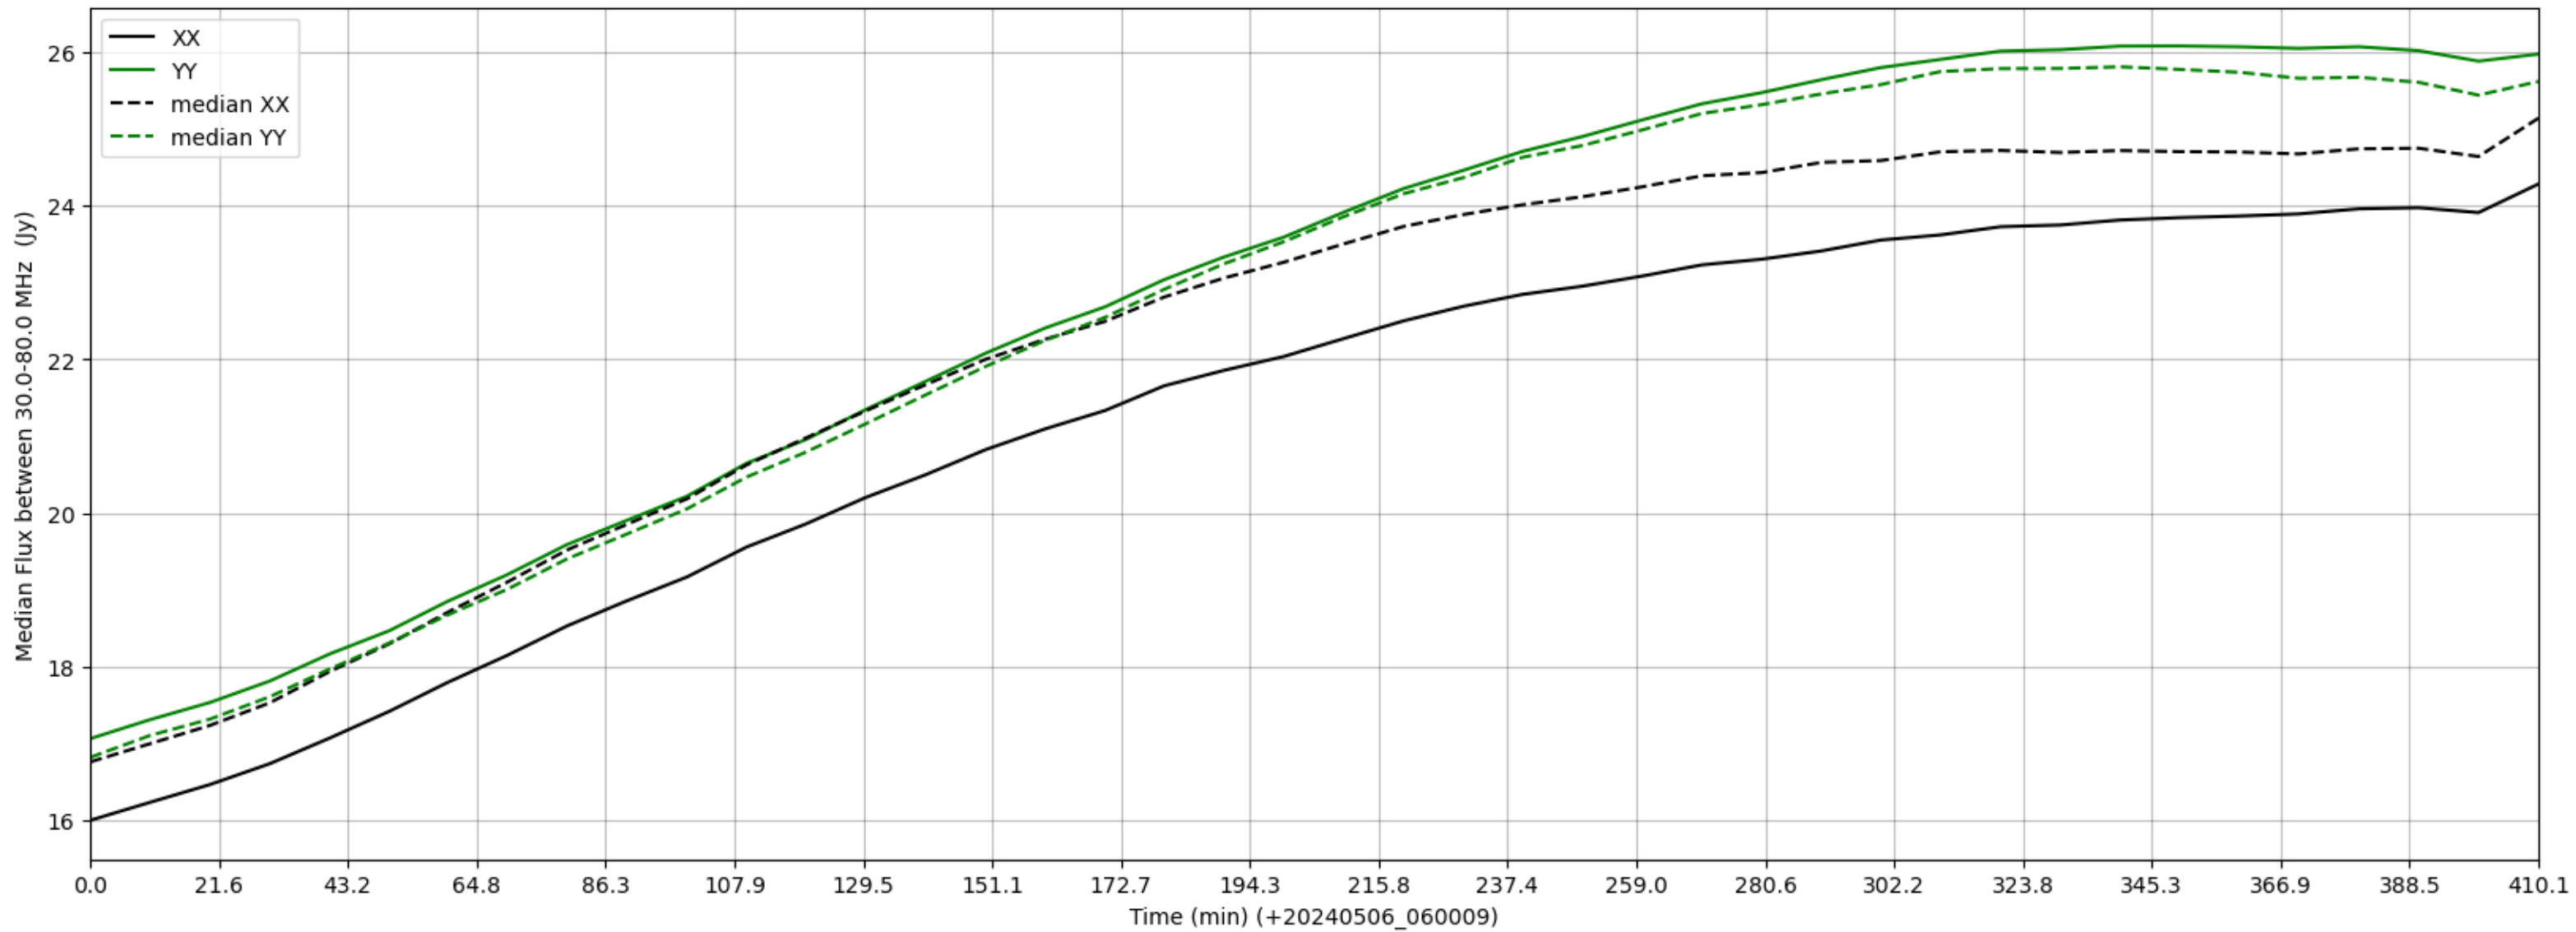

LWA153 - Correlator# 230 - XX FLAGS:BadSpecShape - YY FLAGS:Good

LWA128 - Correlator# 229 - XX FLAGS:Good - YY FLAGS:Good