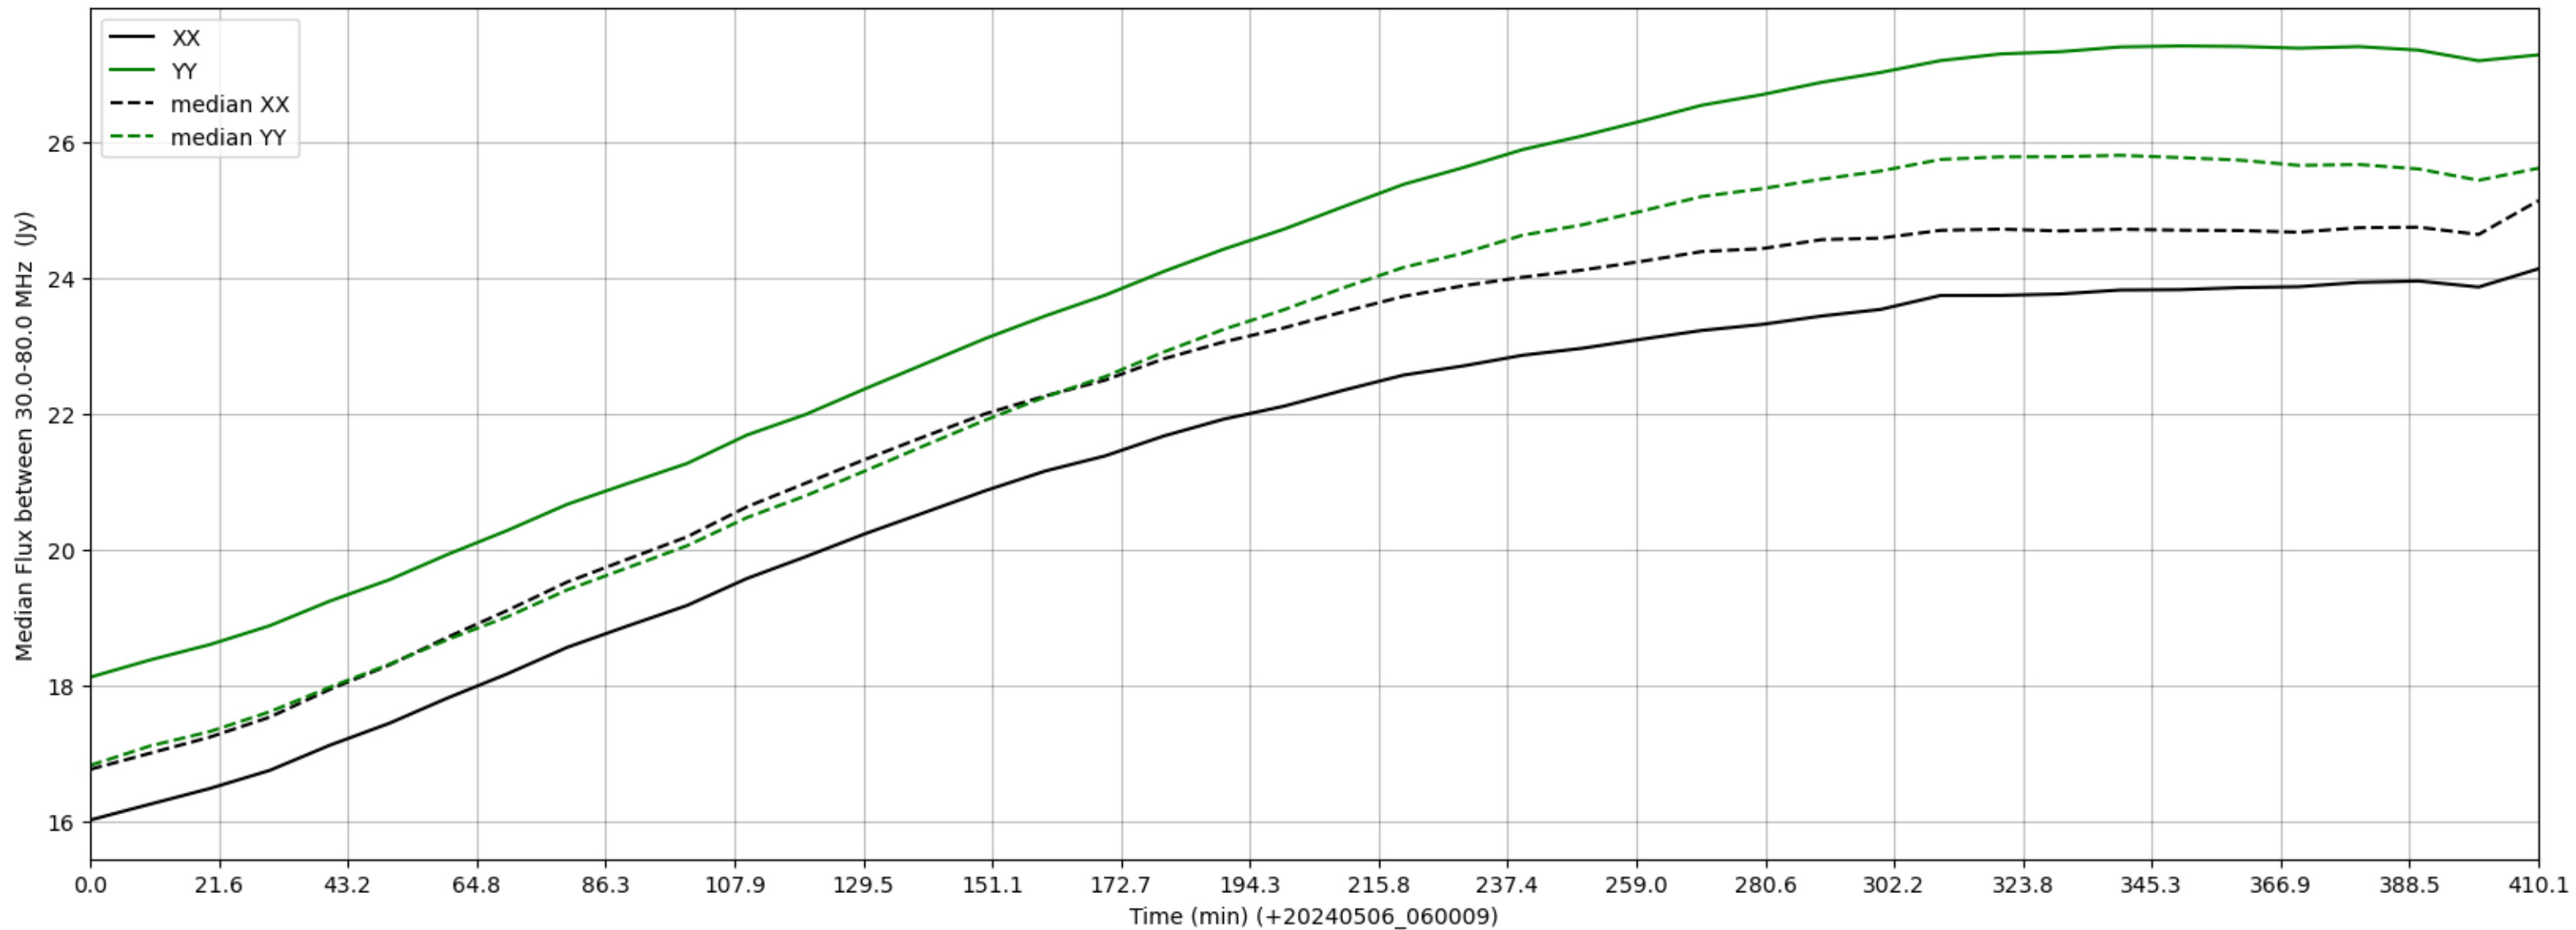

LWA108 - Correlator# 196 - XX FLAGS:Good - YY FLAGS:Good

LWA107 - Correlator# 197 - XX FLAGS:Good - YY FLAGS:Good

LWA110 - Correlator# 198 - XX FLAGS:Good - YY FLAGS:Good

LWA109 - Correlator# 199 - XX FLAGS:Good - YY FLAGS:Good