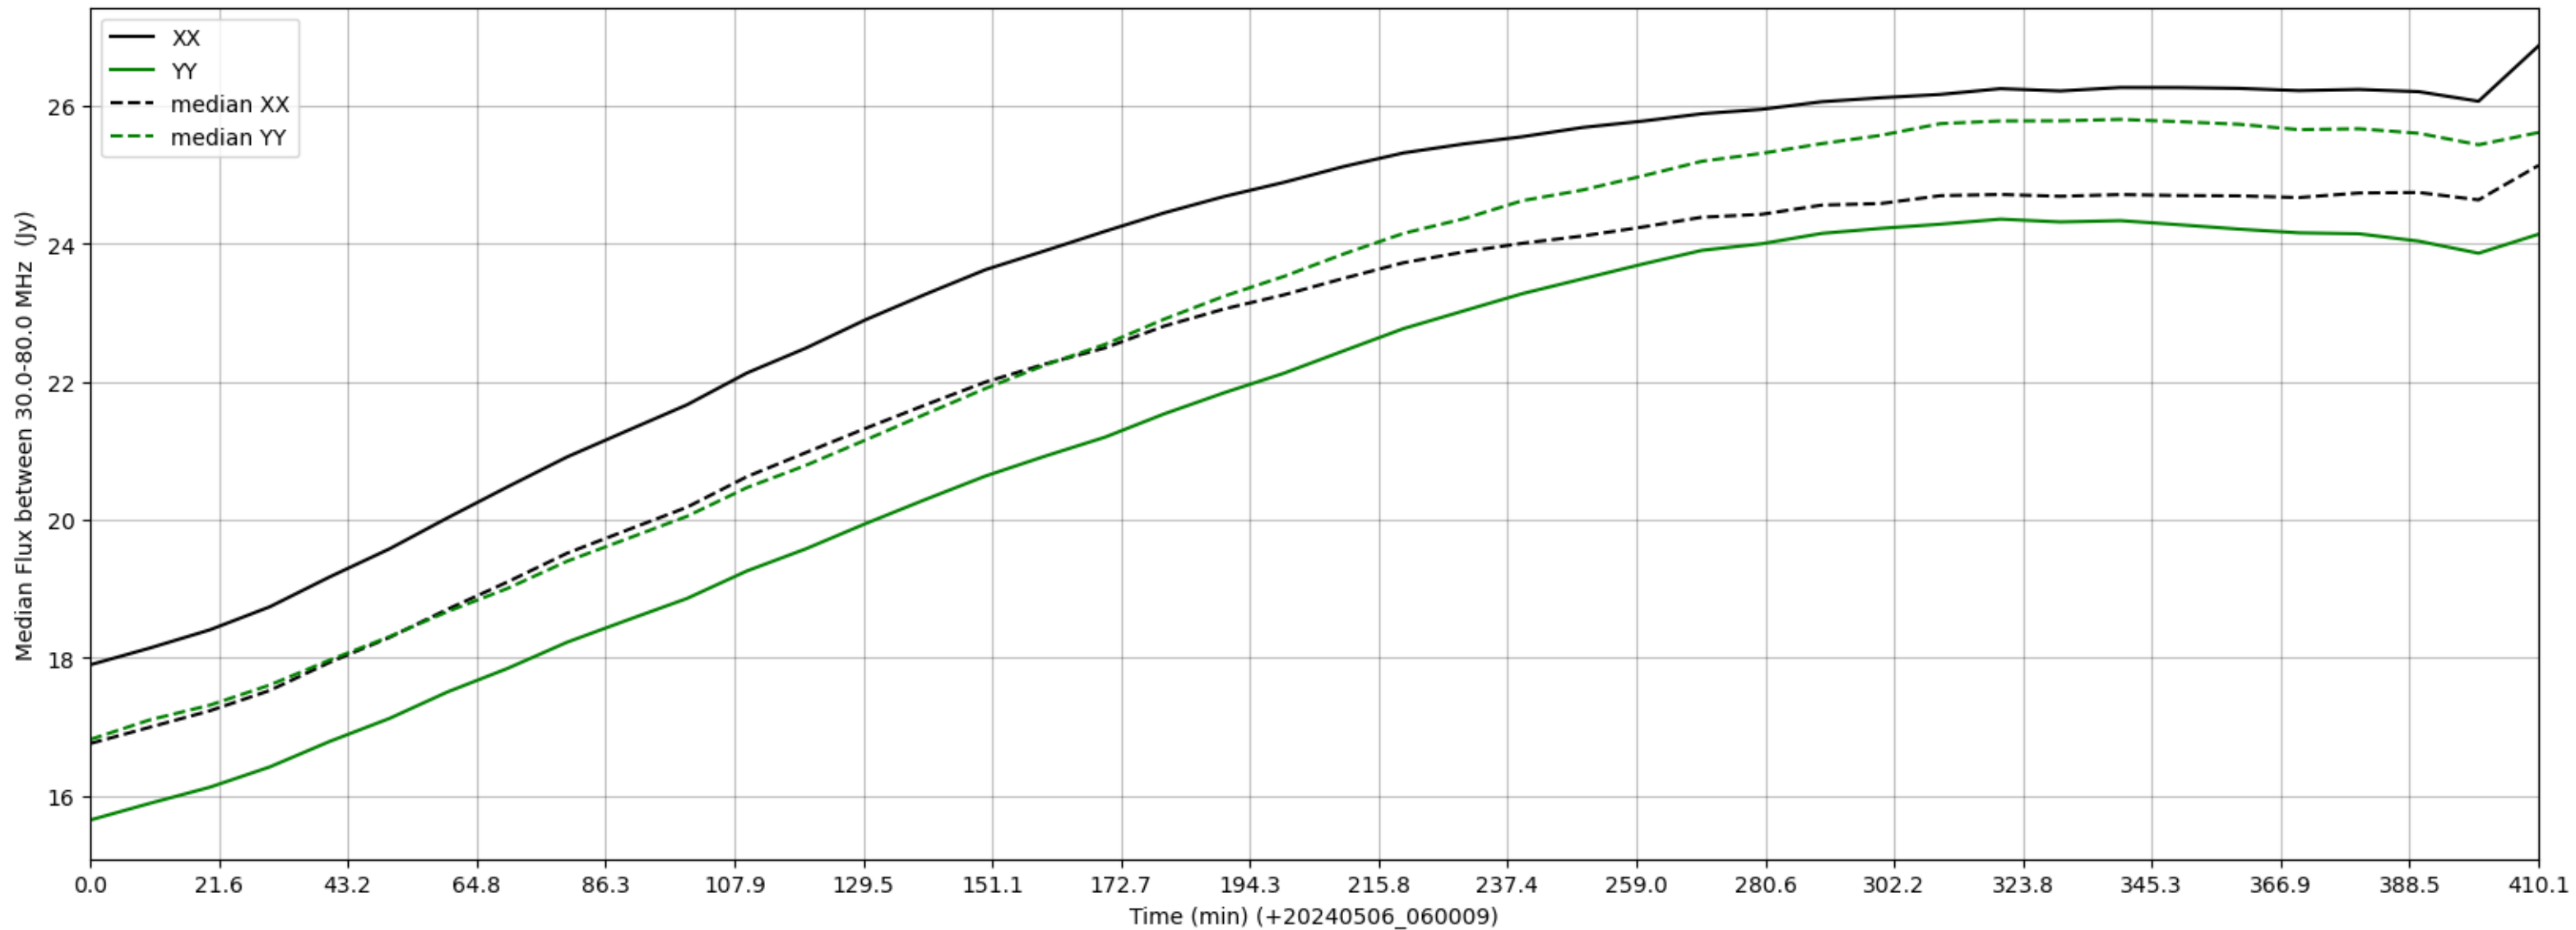

LWA325 - Correlator# 154 - XX FLAGS:Good - YY FLAGS:LowFlux

LWA121 - Correlator# 153 - XX FLAGS:Good - YY FLAGS:Good