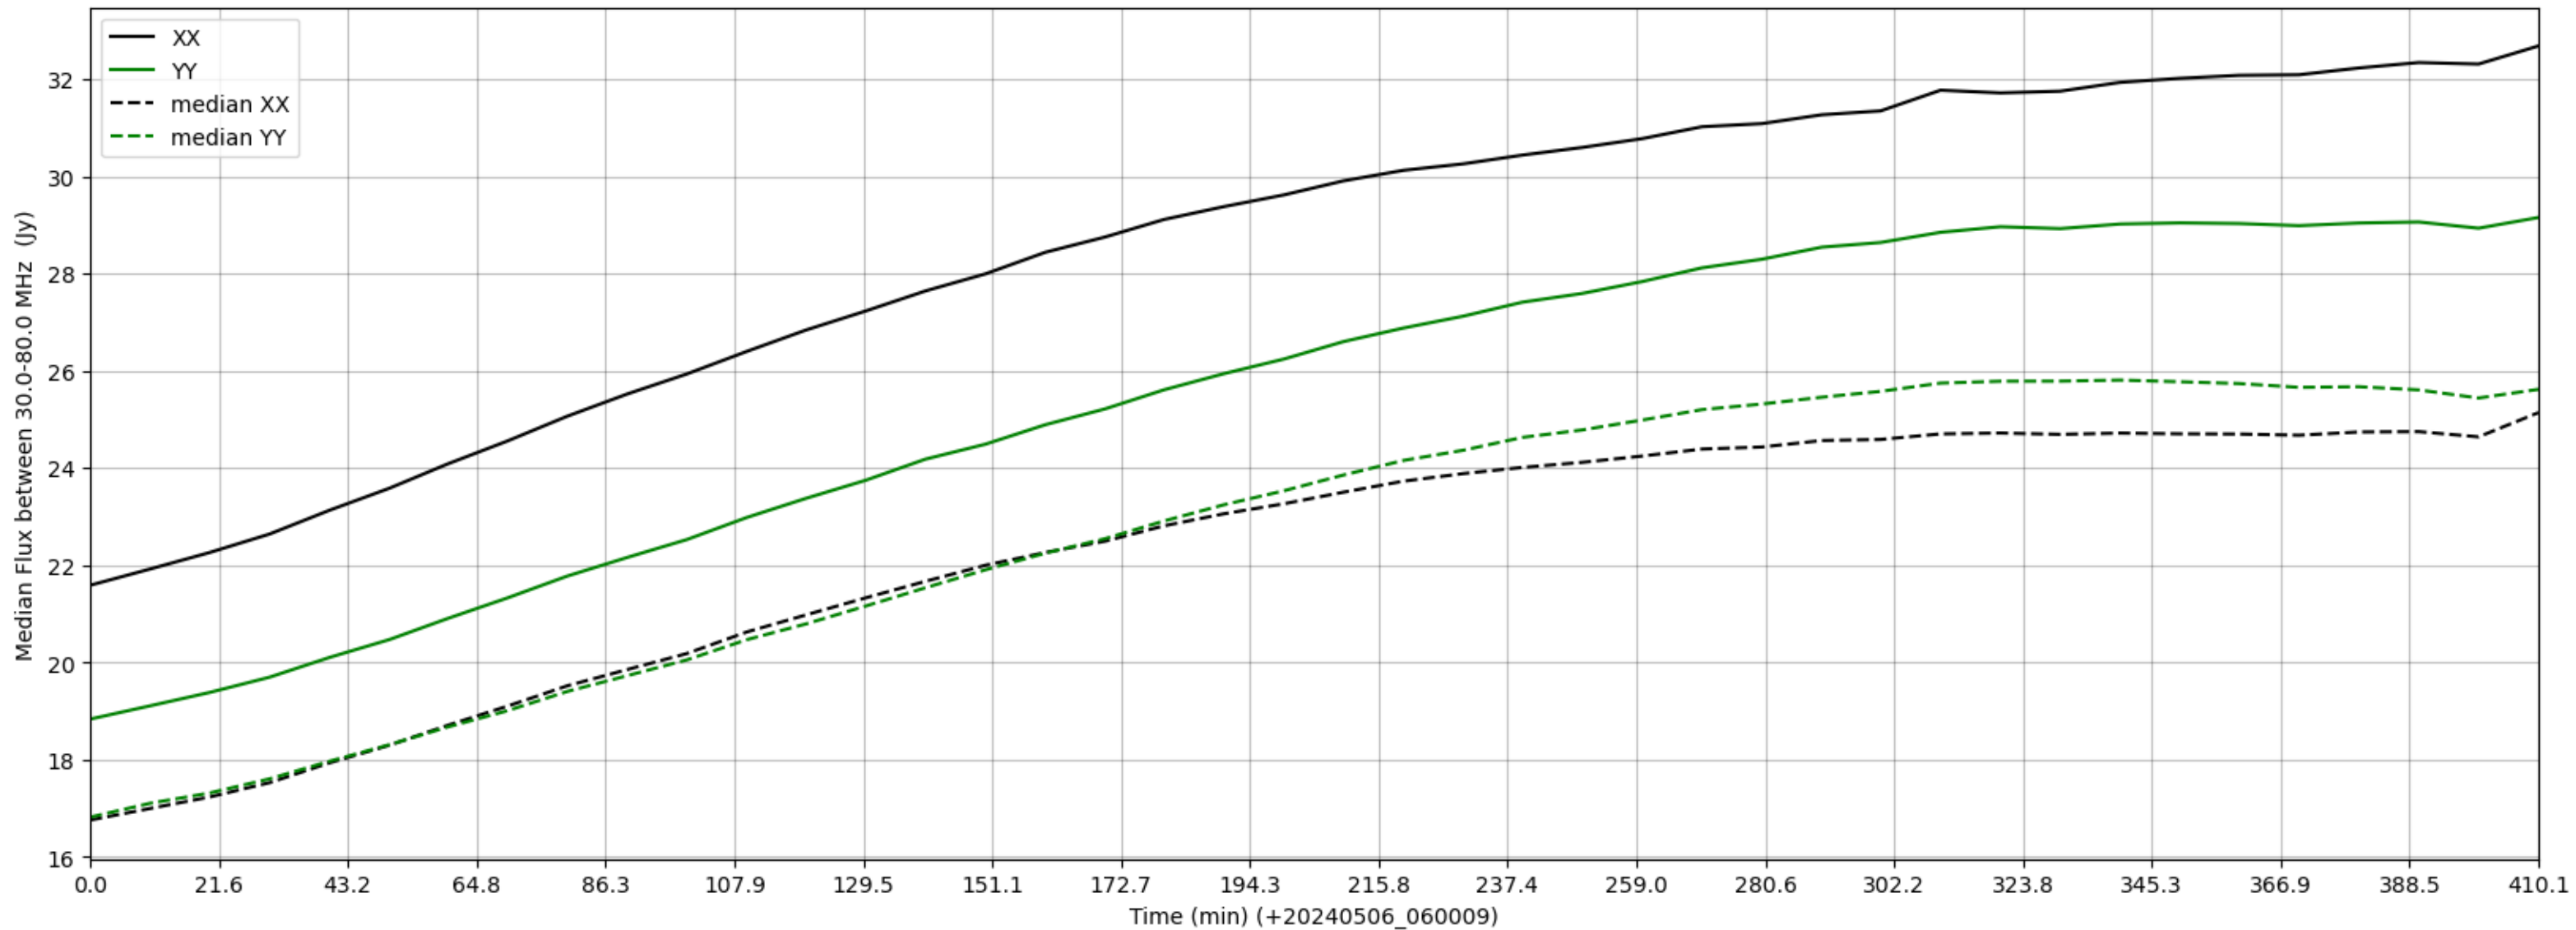

LWA278 - Correlator# 008 - XX FLAGS:Good - YY FLAGS:Good

LWA277 - Correlator# 009 - XX FLAGS:Good - YY FLAGS:Good

LWA282 - Correlator# 010 - XX FLAGS:Good - YY FLAGS:Good

LWA281 - Correlator# 011 - XX FLAGS:Good - YY FLAGS:Good