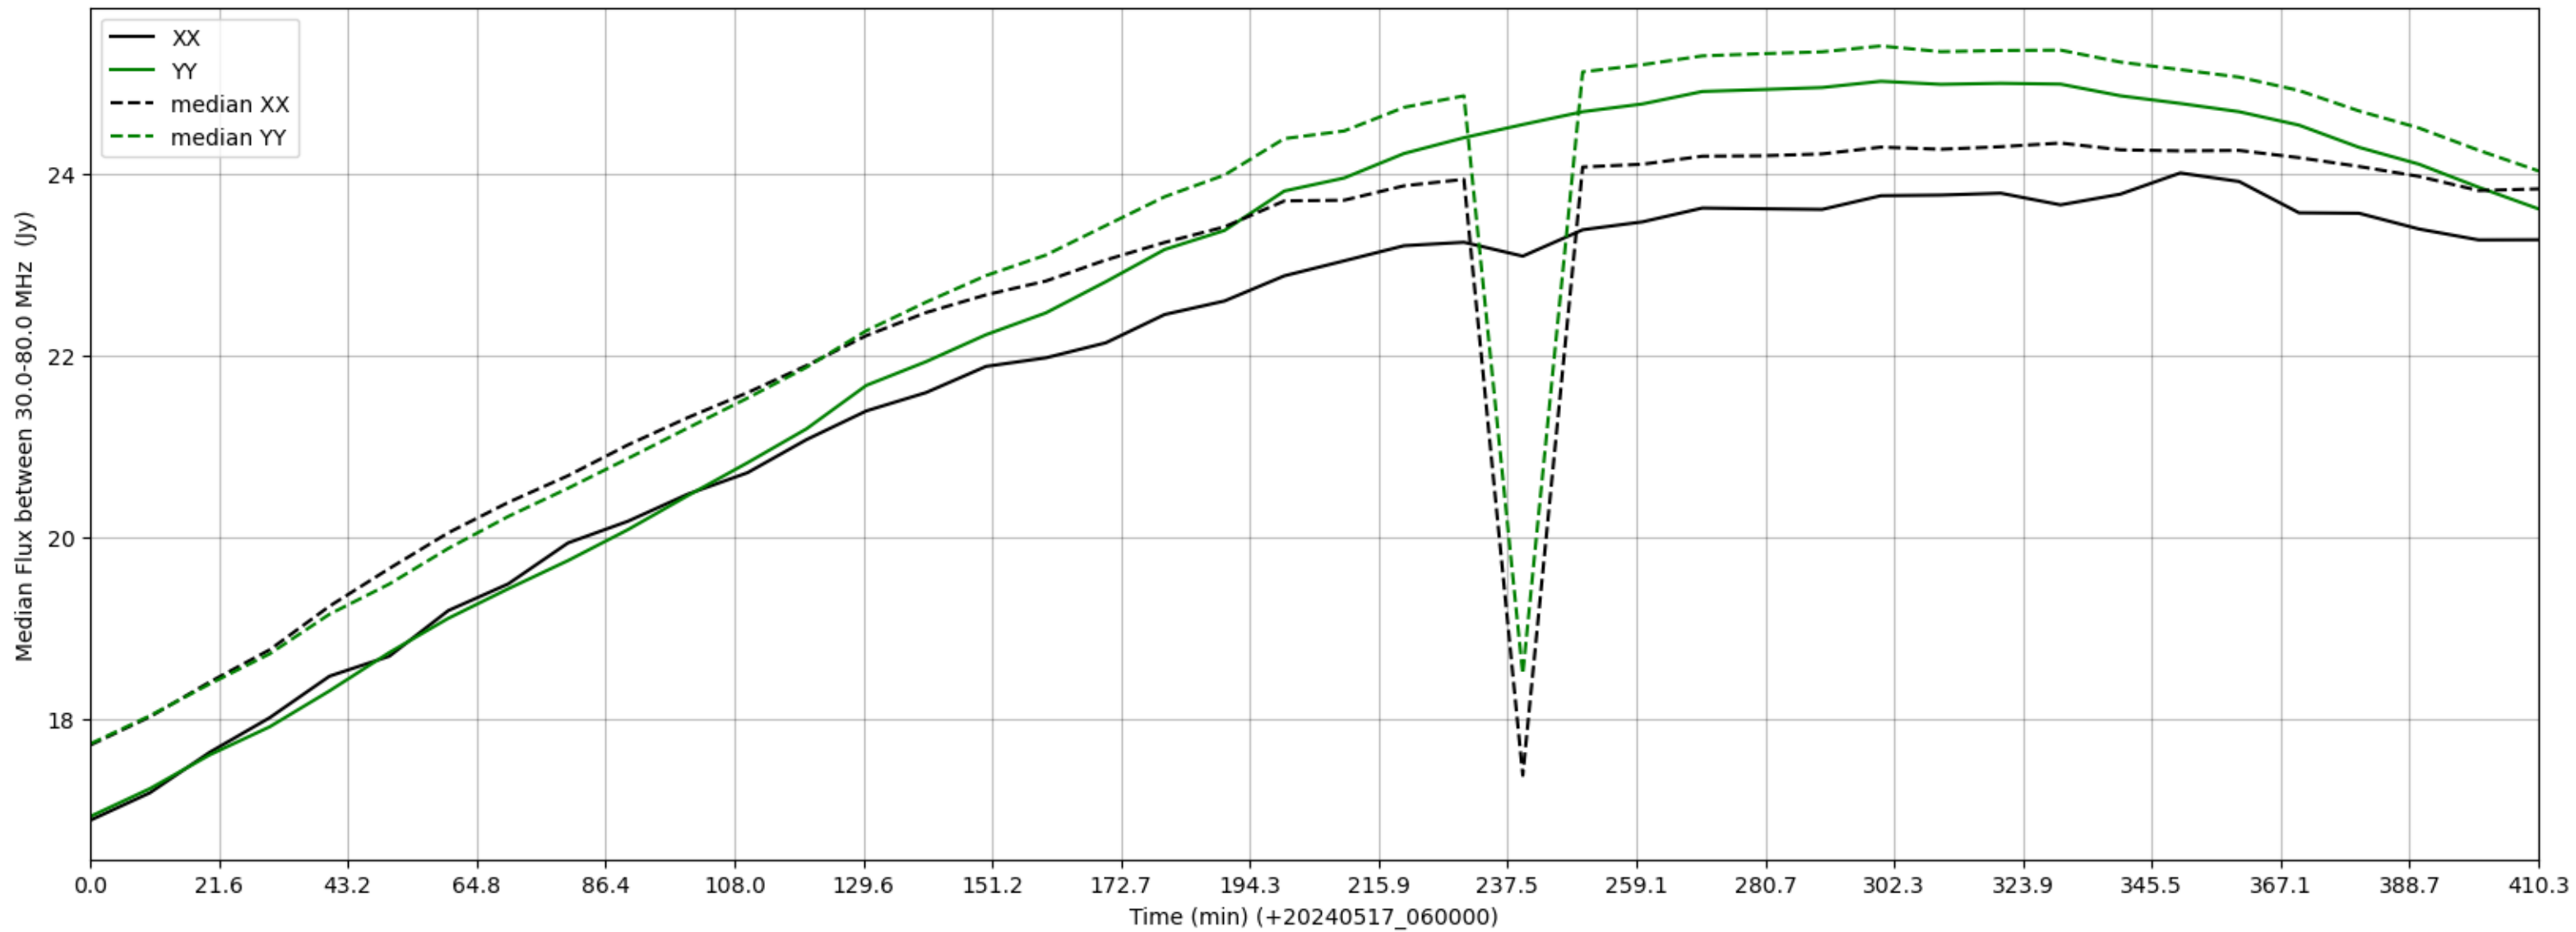

LWA224 - Correlator# 248 - XX FLAGS:Good - YY FLAGS:Good

LWA222 - Correlator# 249 - XX FLAGS:Good - YY FLAGS:Good

LWA326 - Correlator# 250 - XX FLAGS:Good - YY FLAGS:Good

LWA322 - Correlator# 251 - XX FLAGS:Good - YY FLAGS:Good