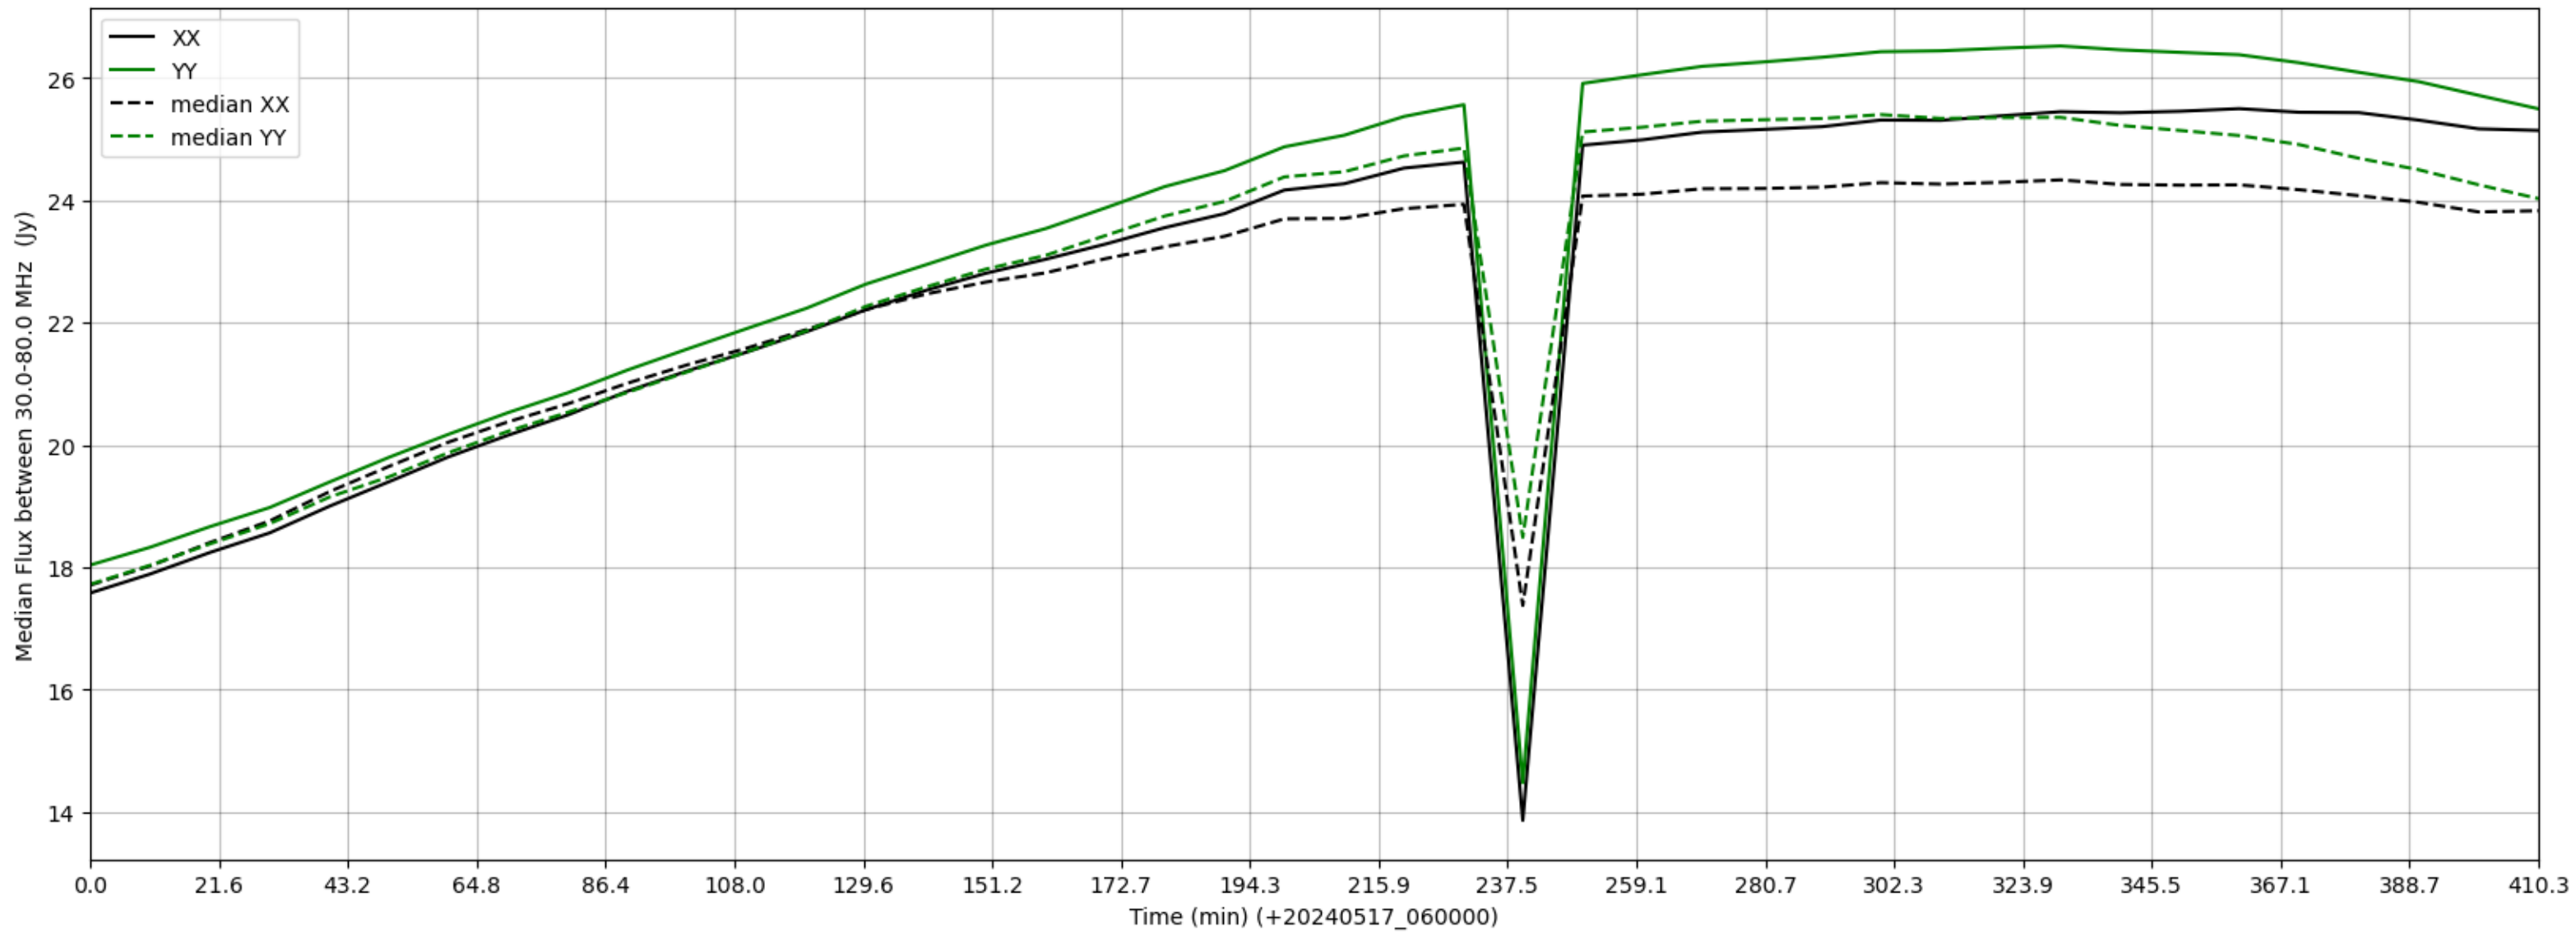

LWA014 - Correlator# 099 - XX FLAGS:Good - YY FLAGS:Good

LWA015 - Correlator# 098 - XX FLAGS:Good - YY FLAGS:Good