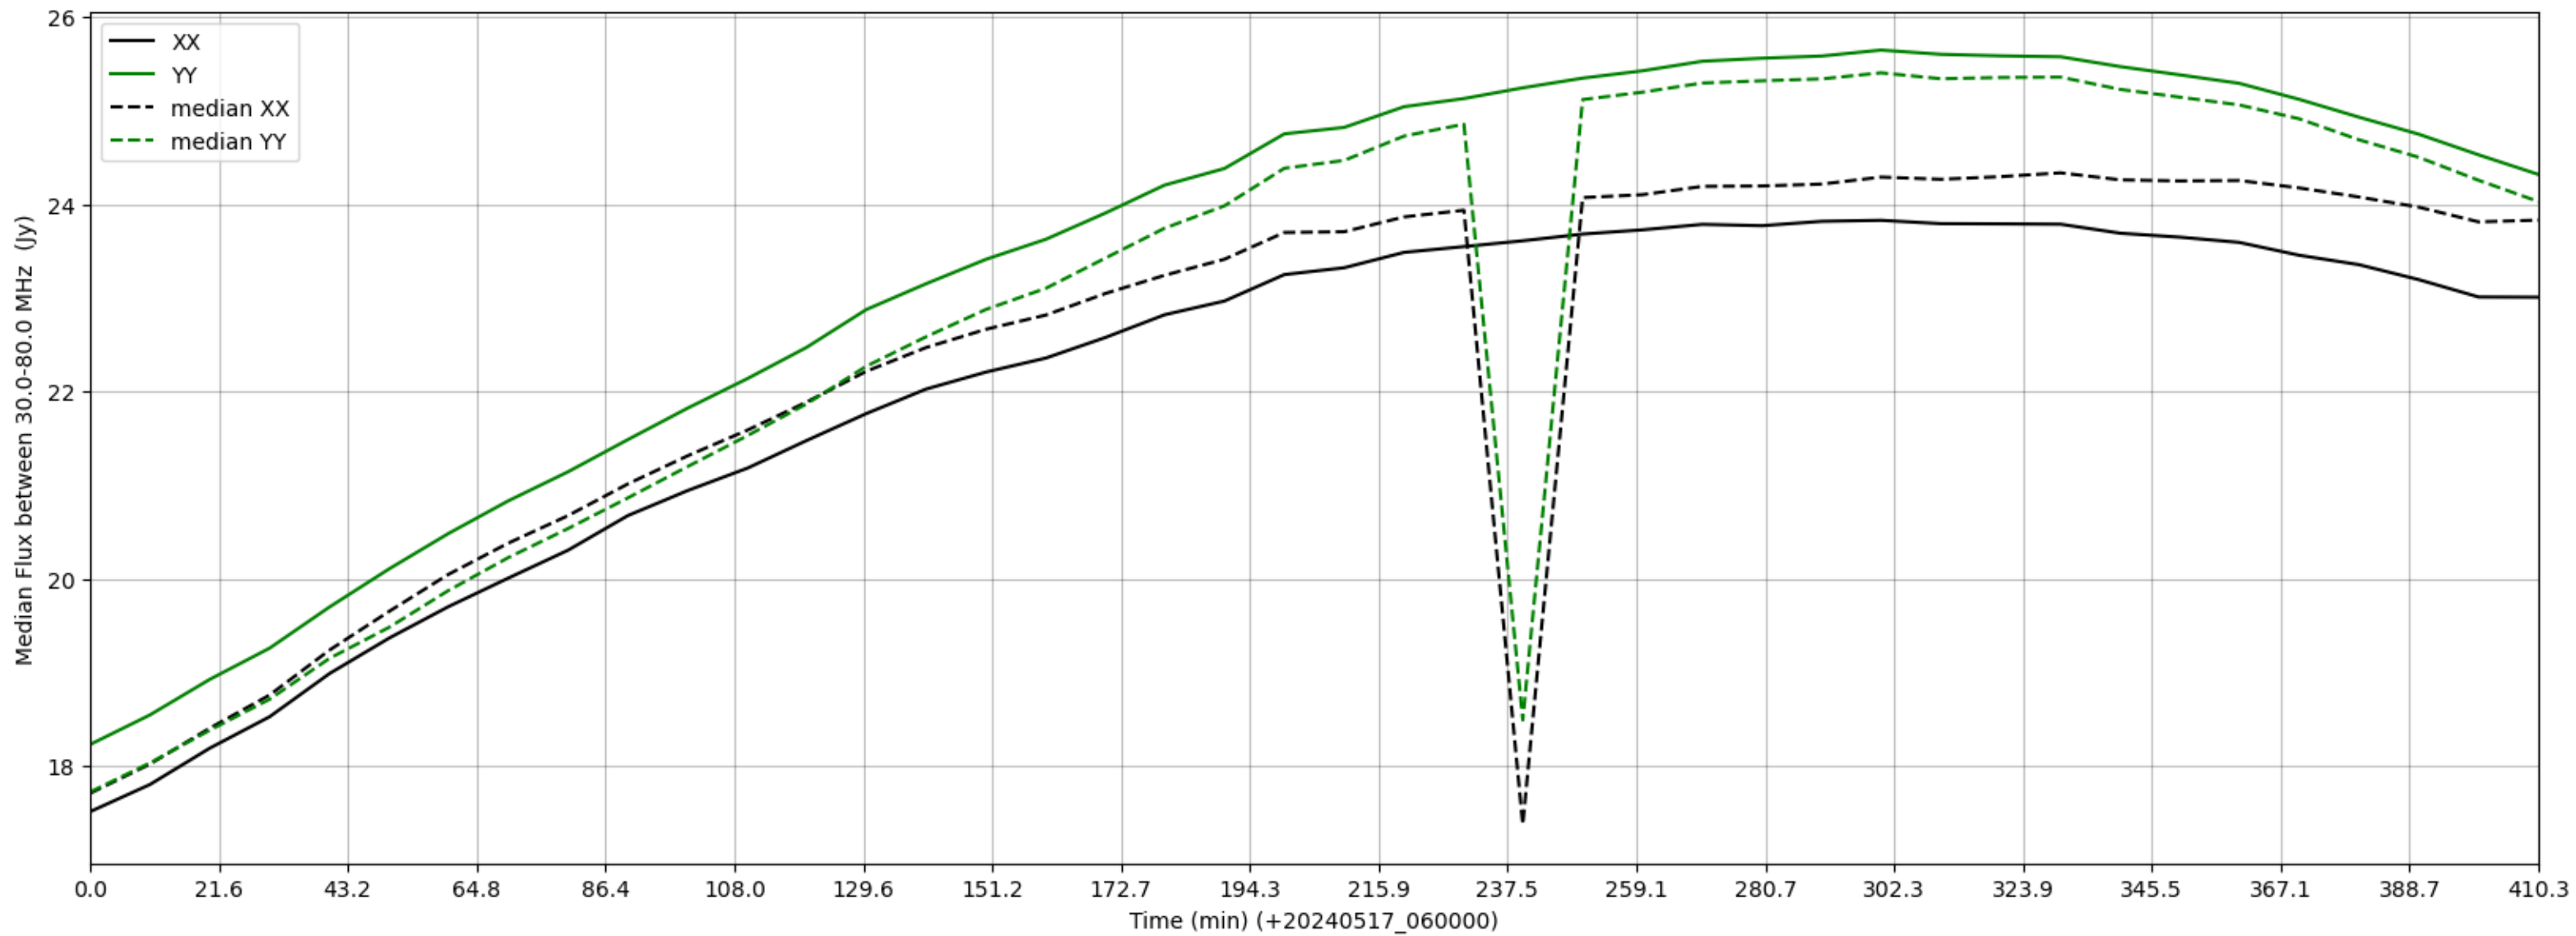

LWA157 - Correlator# 234 - XX FLAGS:Good - YY FLAGS:Good

LWA154 - Correlator# 233 - XX FLAGS:Good - YY FLAGS:Good