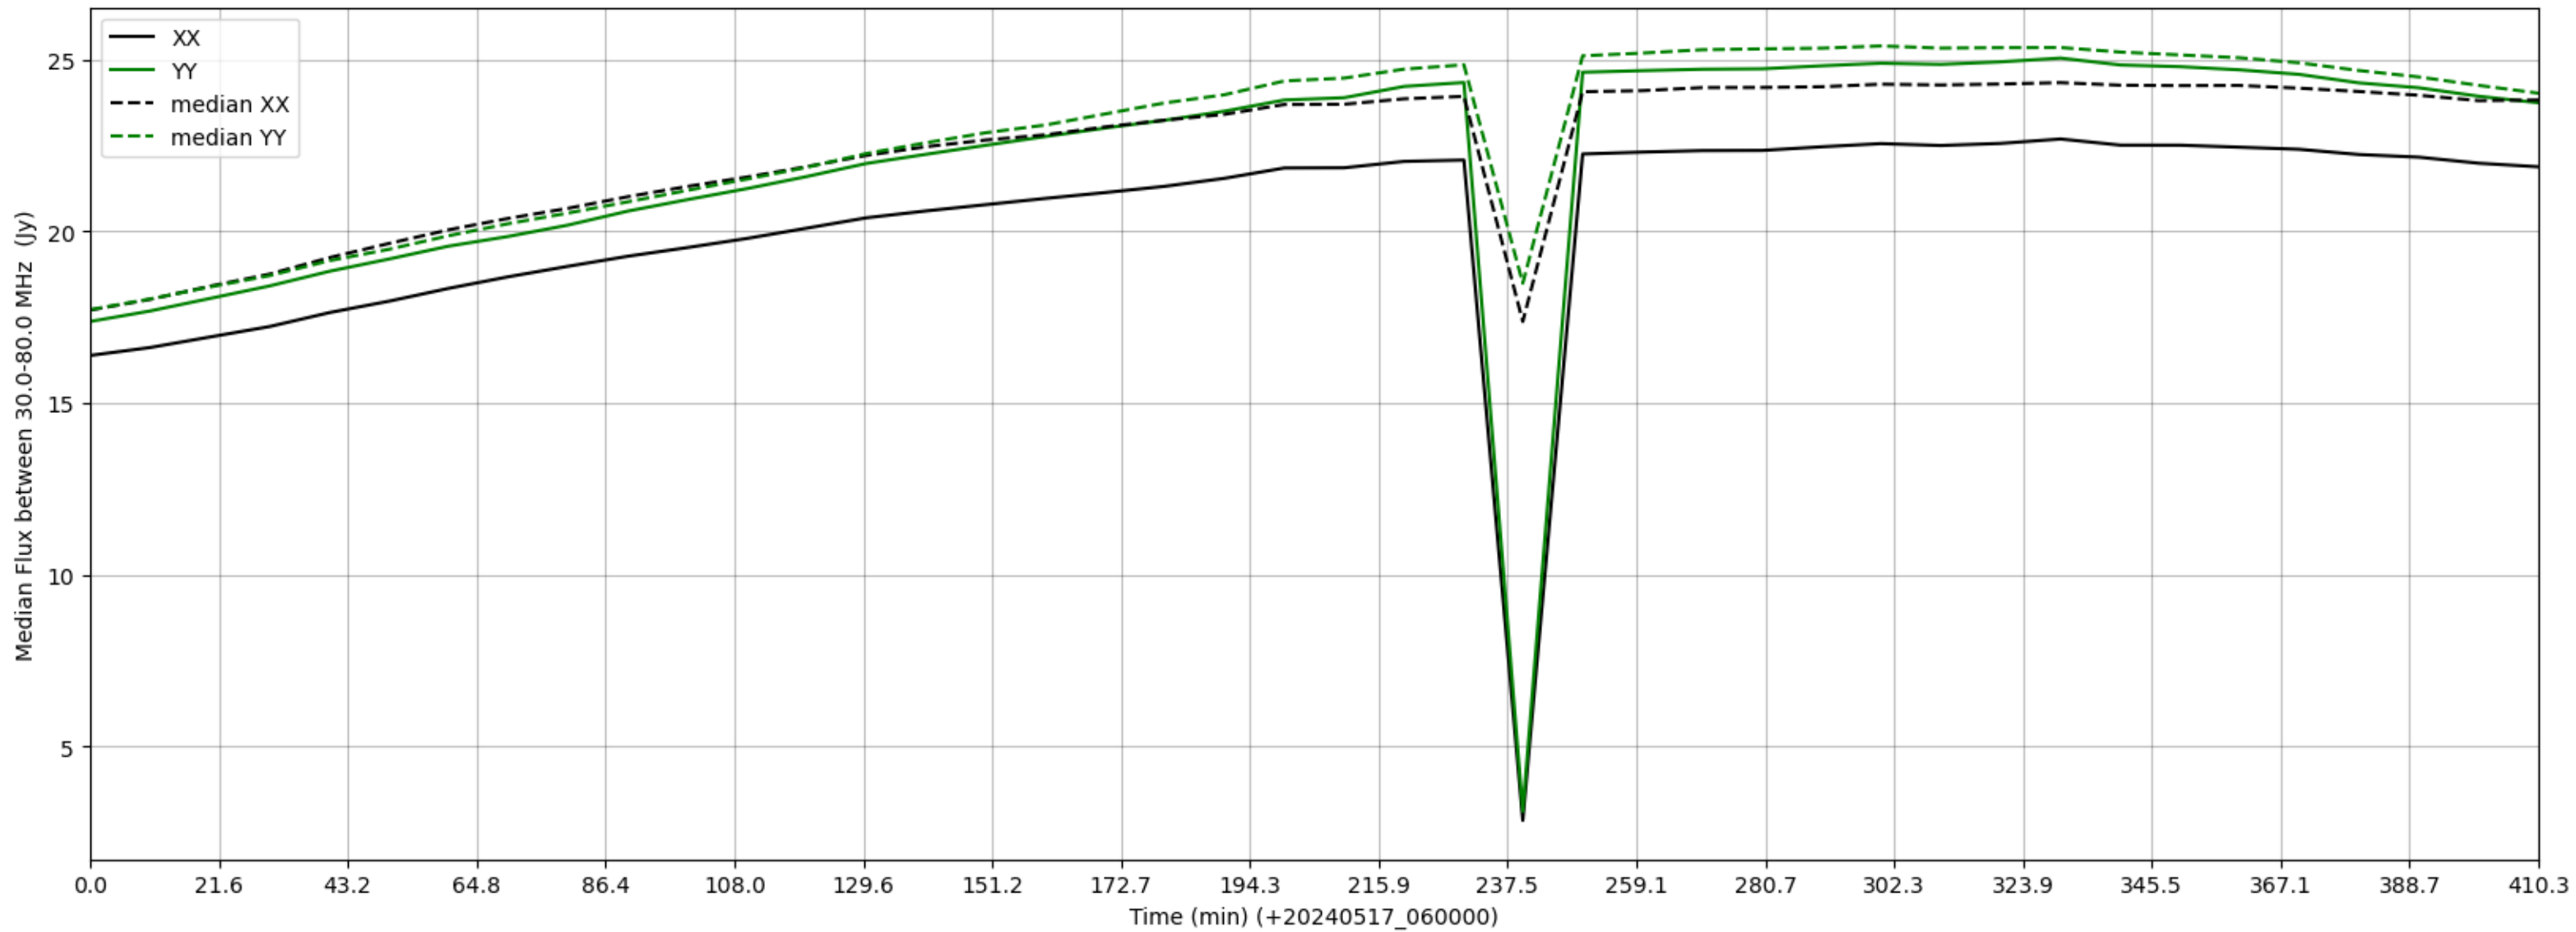

LWA321 - Correlator# 020 - XX FLAGS:Good - YY FLAGS:Good

LWA312 - Correlator# 019 - XX FLAGS:Good - YY FLAGS:Good