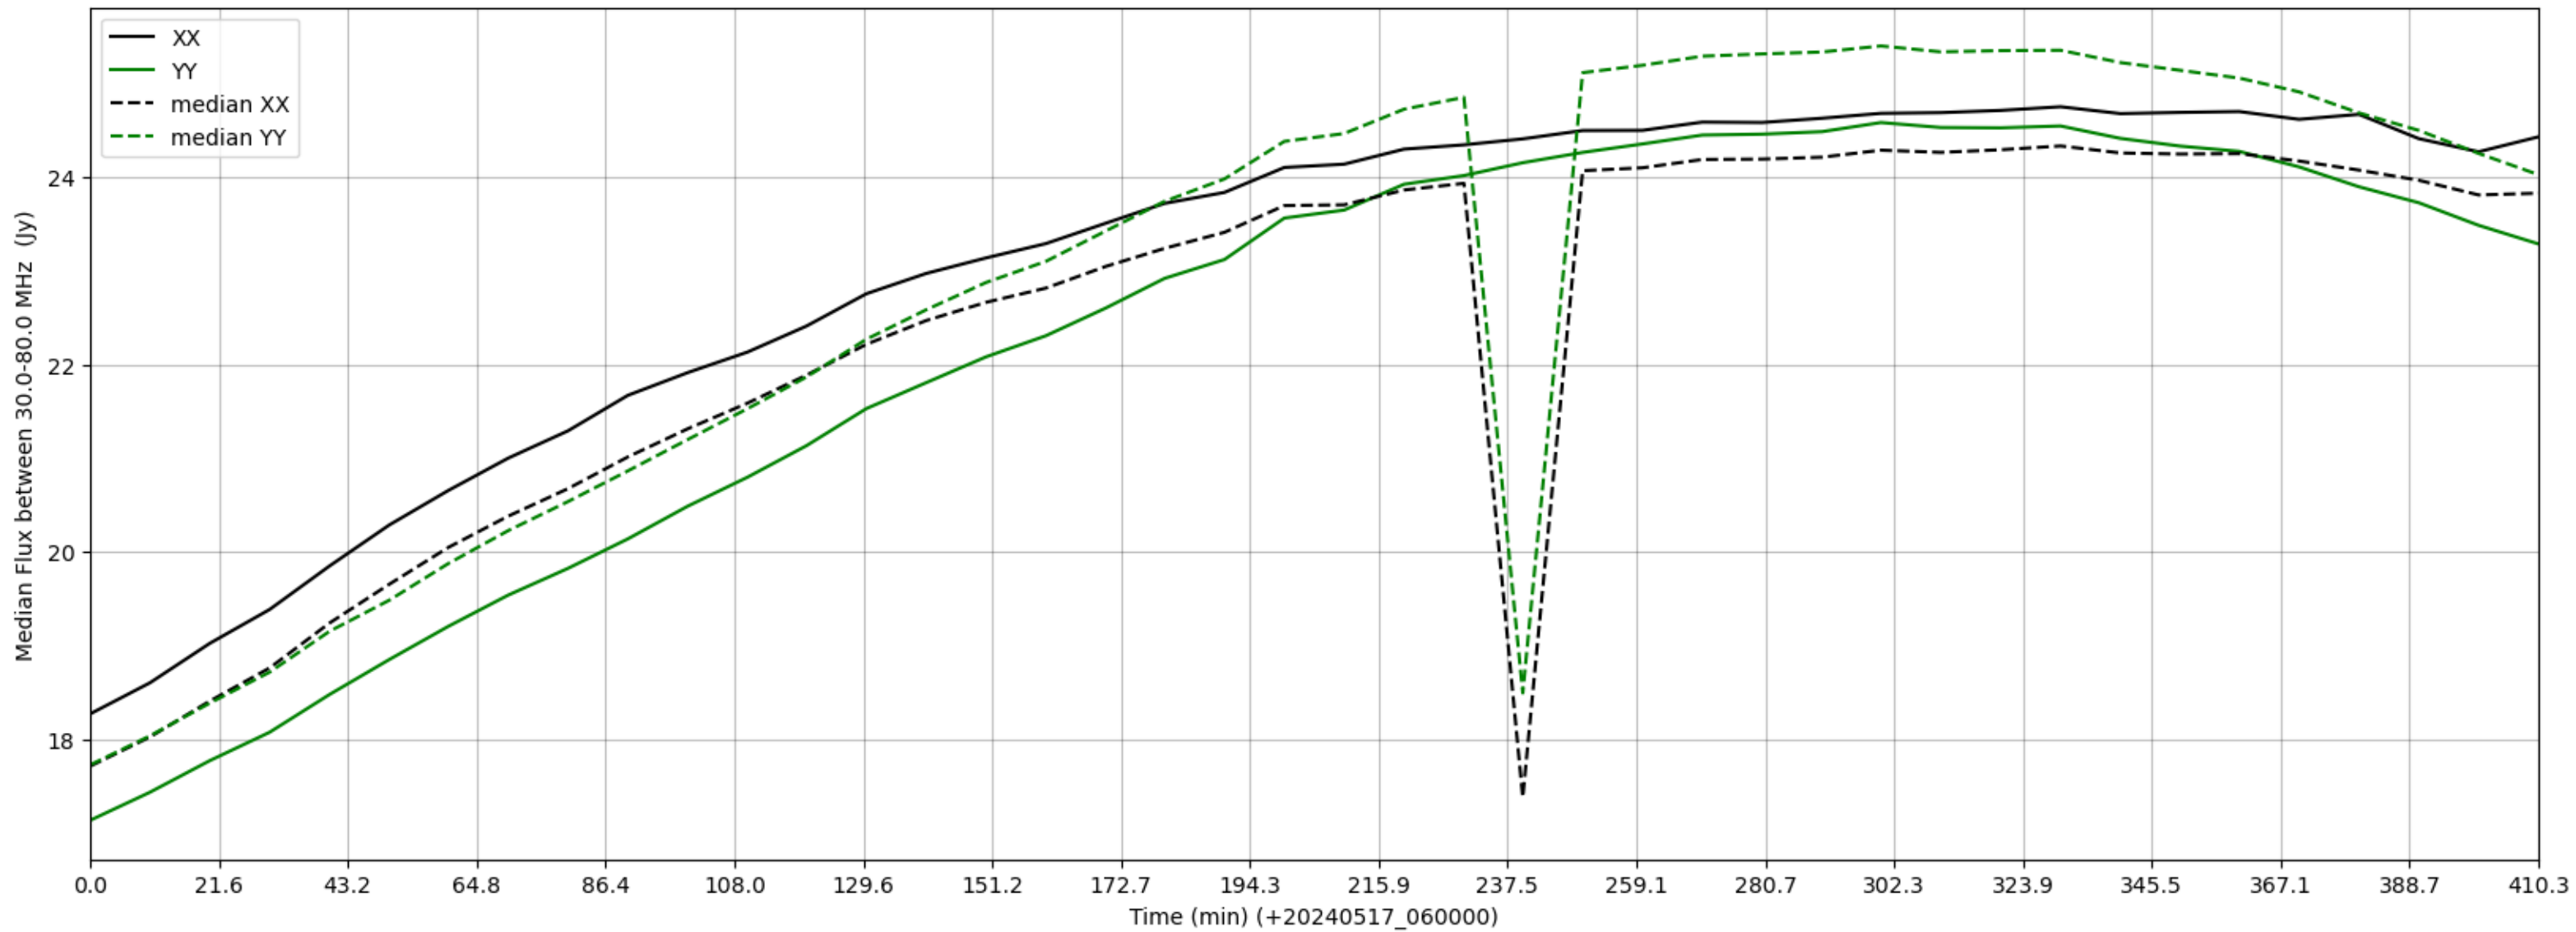

LWA177 - Correlator# 320 - XX FLAGS:Good - YY FLAGS:Good

LWA247 - Correlator# 321 - XX FLAGS:Good - YY FLAGS:Good

LWA180 - Correlator# 322 - XX FLAGS:Good - YY FLAGS:Good

LWA179 - Correlator# 323 - XX FLAGS:Good - YY FLAGS:Good