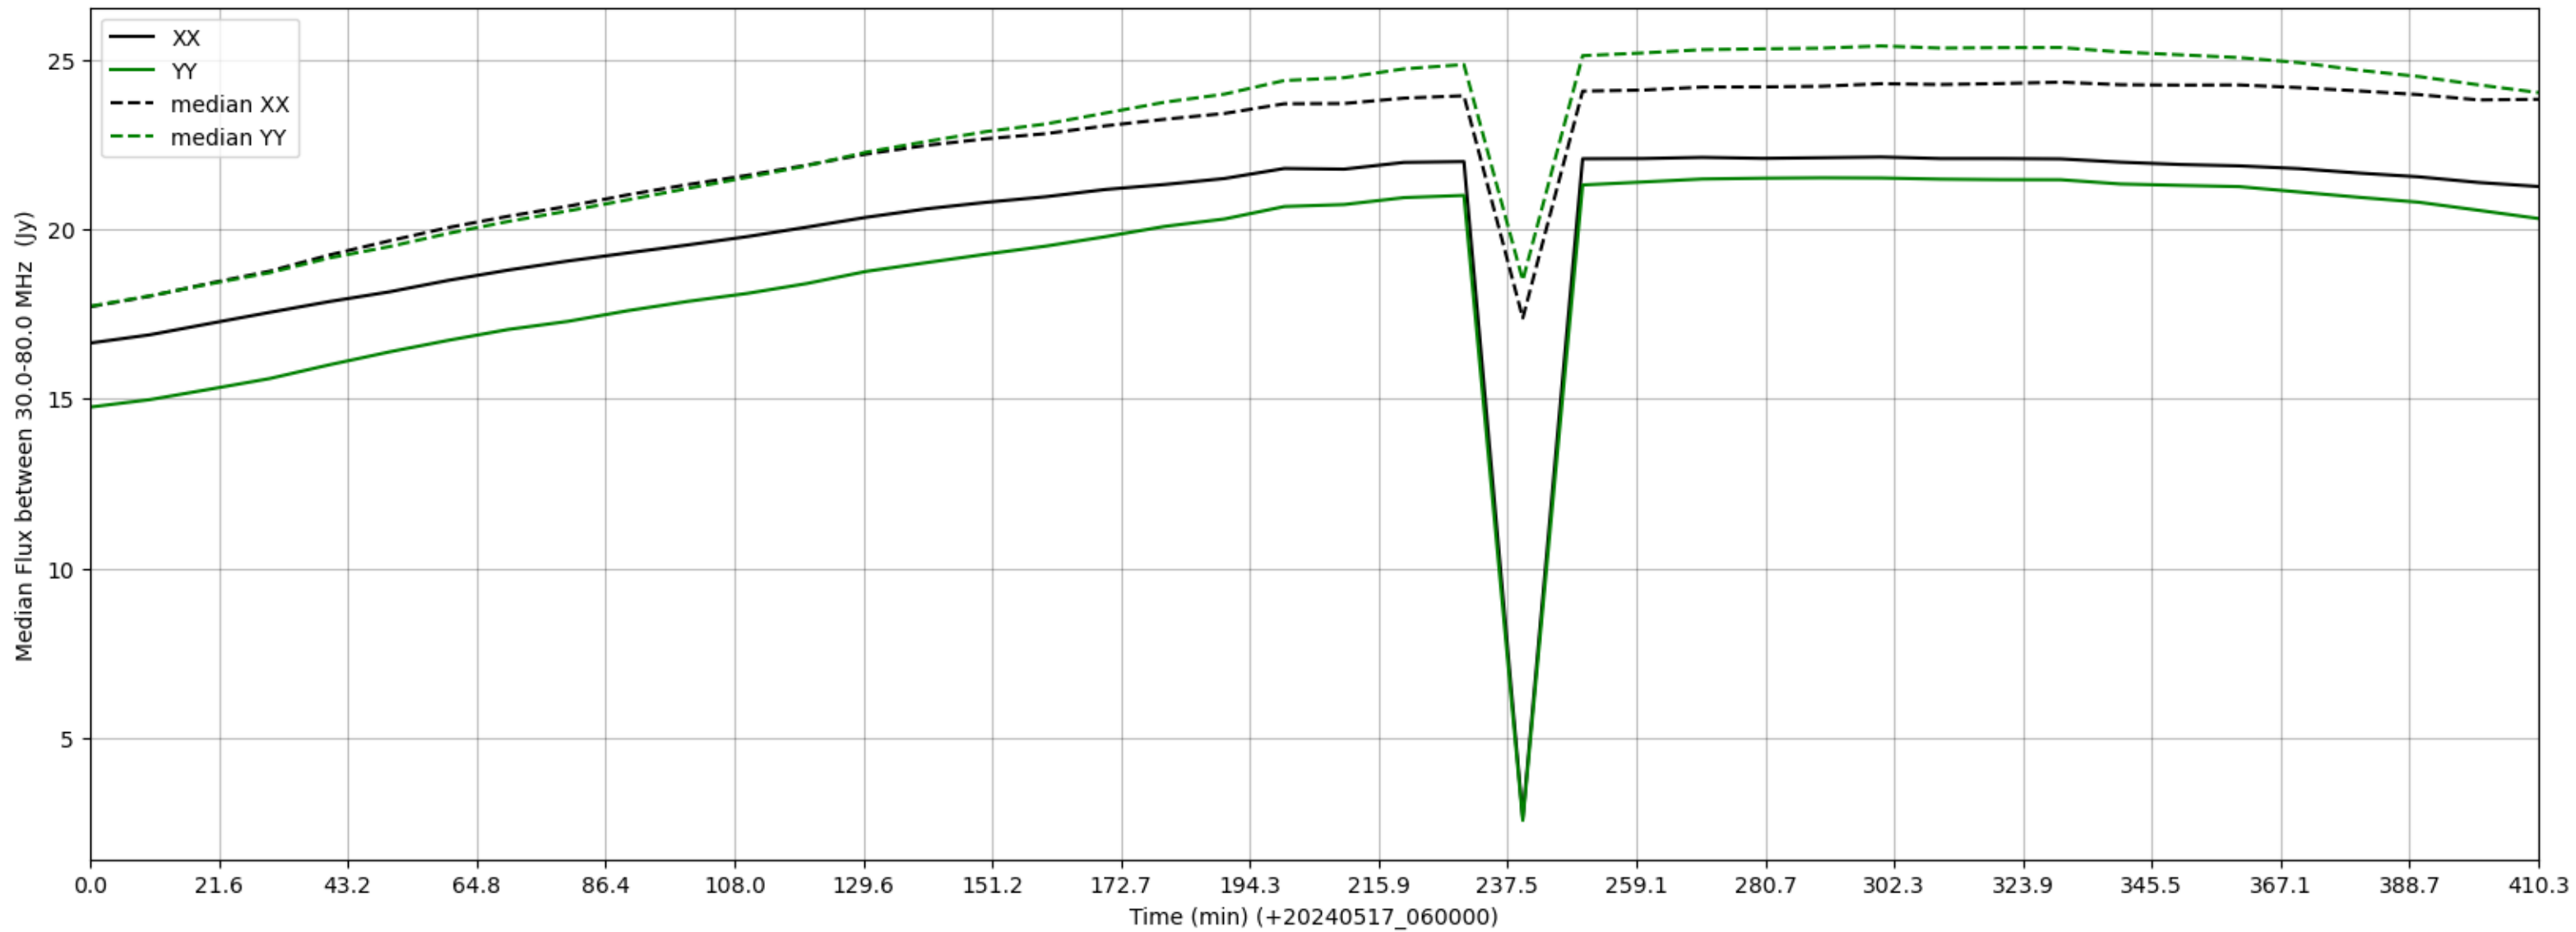

LWA330 - Correlator# 022 - XX FLAGS:Good - YY FLAGS:Good

LWA314 - Correlator# 021 - XX FLAGS:Good - YY FLAGS:Good