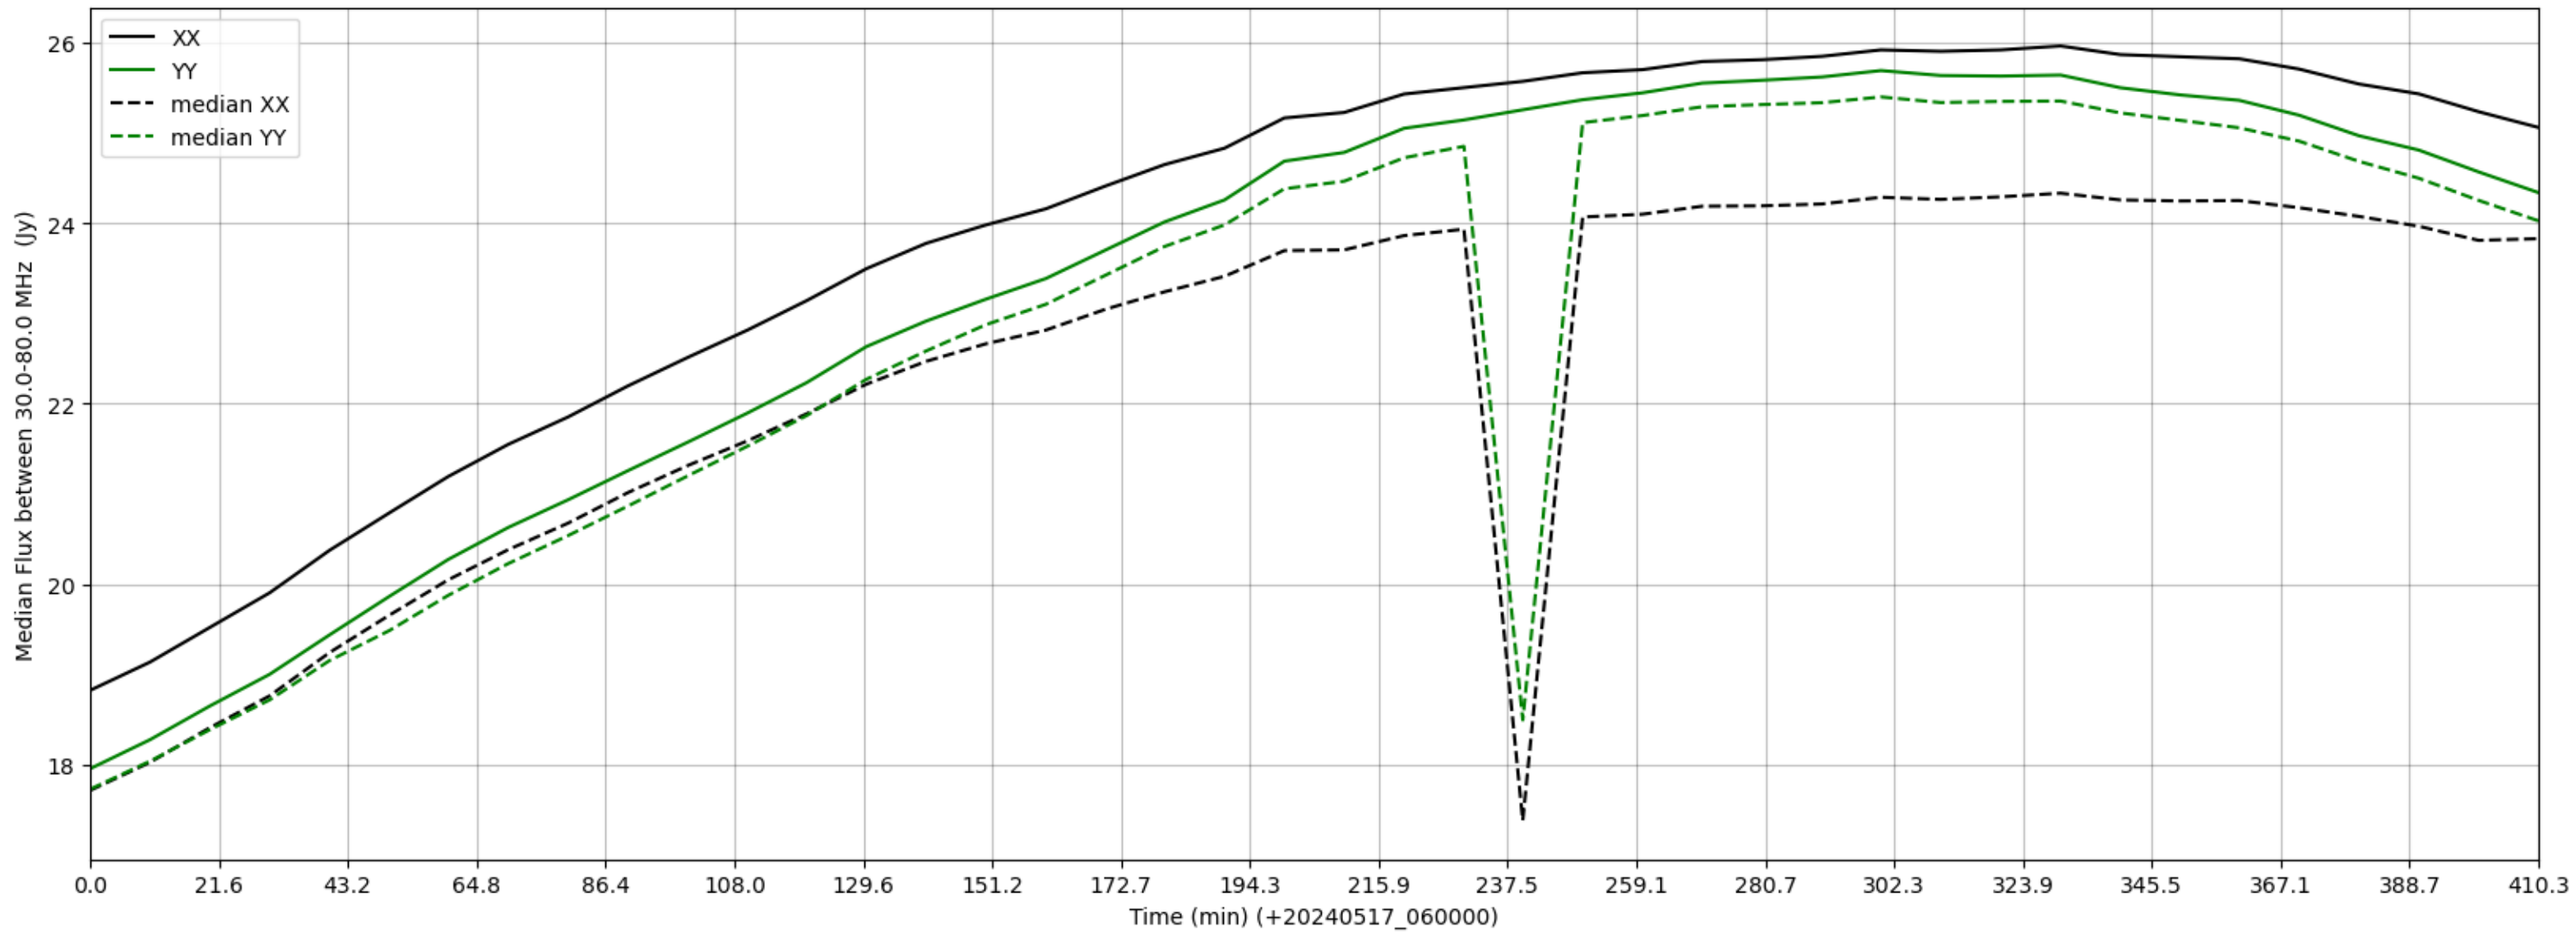

LWA241 - Correlator# 336 - XX FLAGS:Good - YY FLAGS:Good

LWA223 - Correlator# 337 - XX FLAGS:Good - YY FLAGS:Good

LWA244 - Correlator# 338 - XX FLAGS:Good - YY FLAGS:Good

LWA242 - Correlator# 339 - XX FLAGS:Good - YY FLAGS:Good