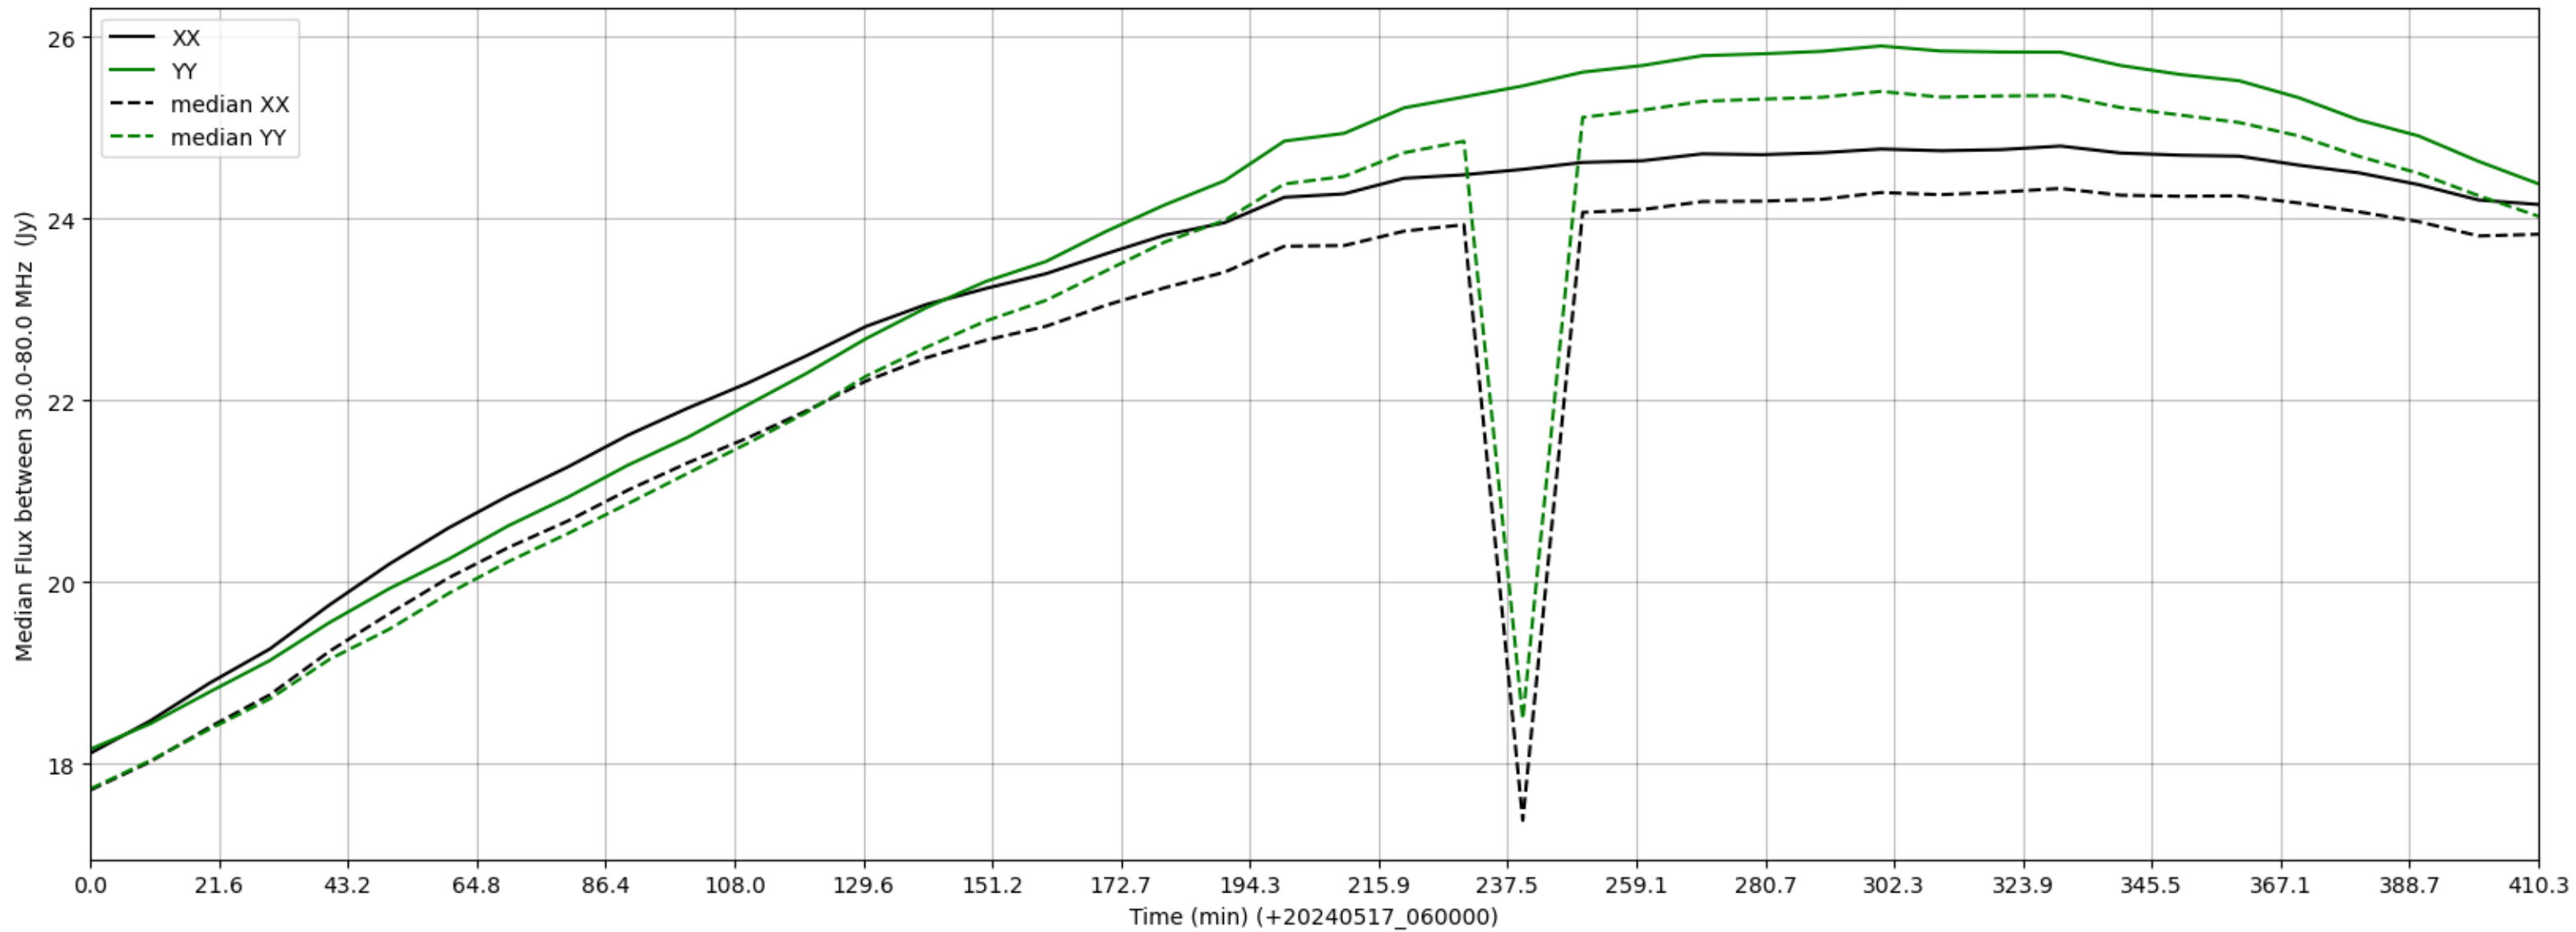

LWA163 - Correlator# 264 - XX FLAGS:Good - YY FLAGS:Good

LWA162 - Correlator# 265 - XX FLAGS:Good - YY FLAGS:Good

LWA165 - Correlator# 266 - XX FLAGS:Good - YY FLAGS:Good

LWA164 - Correlator# 267 - XX FLAGS:Good - YY FLAGS:Good