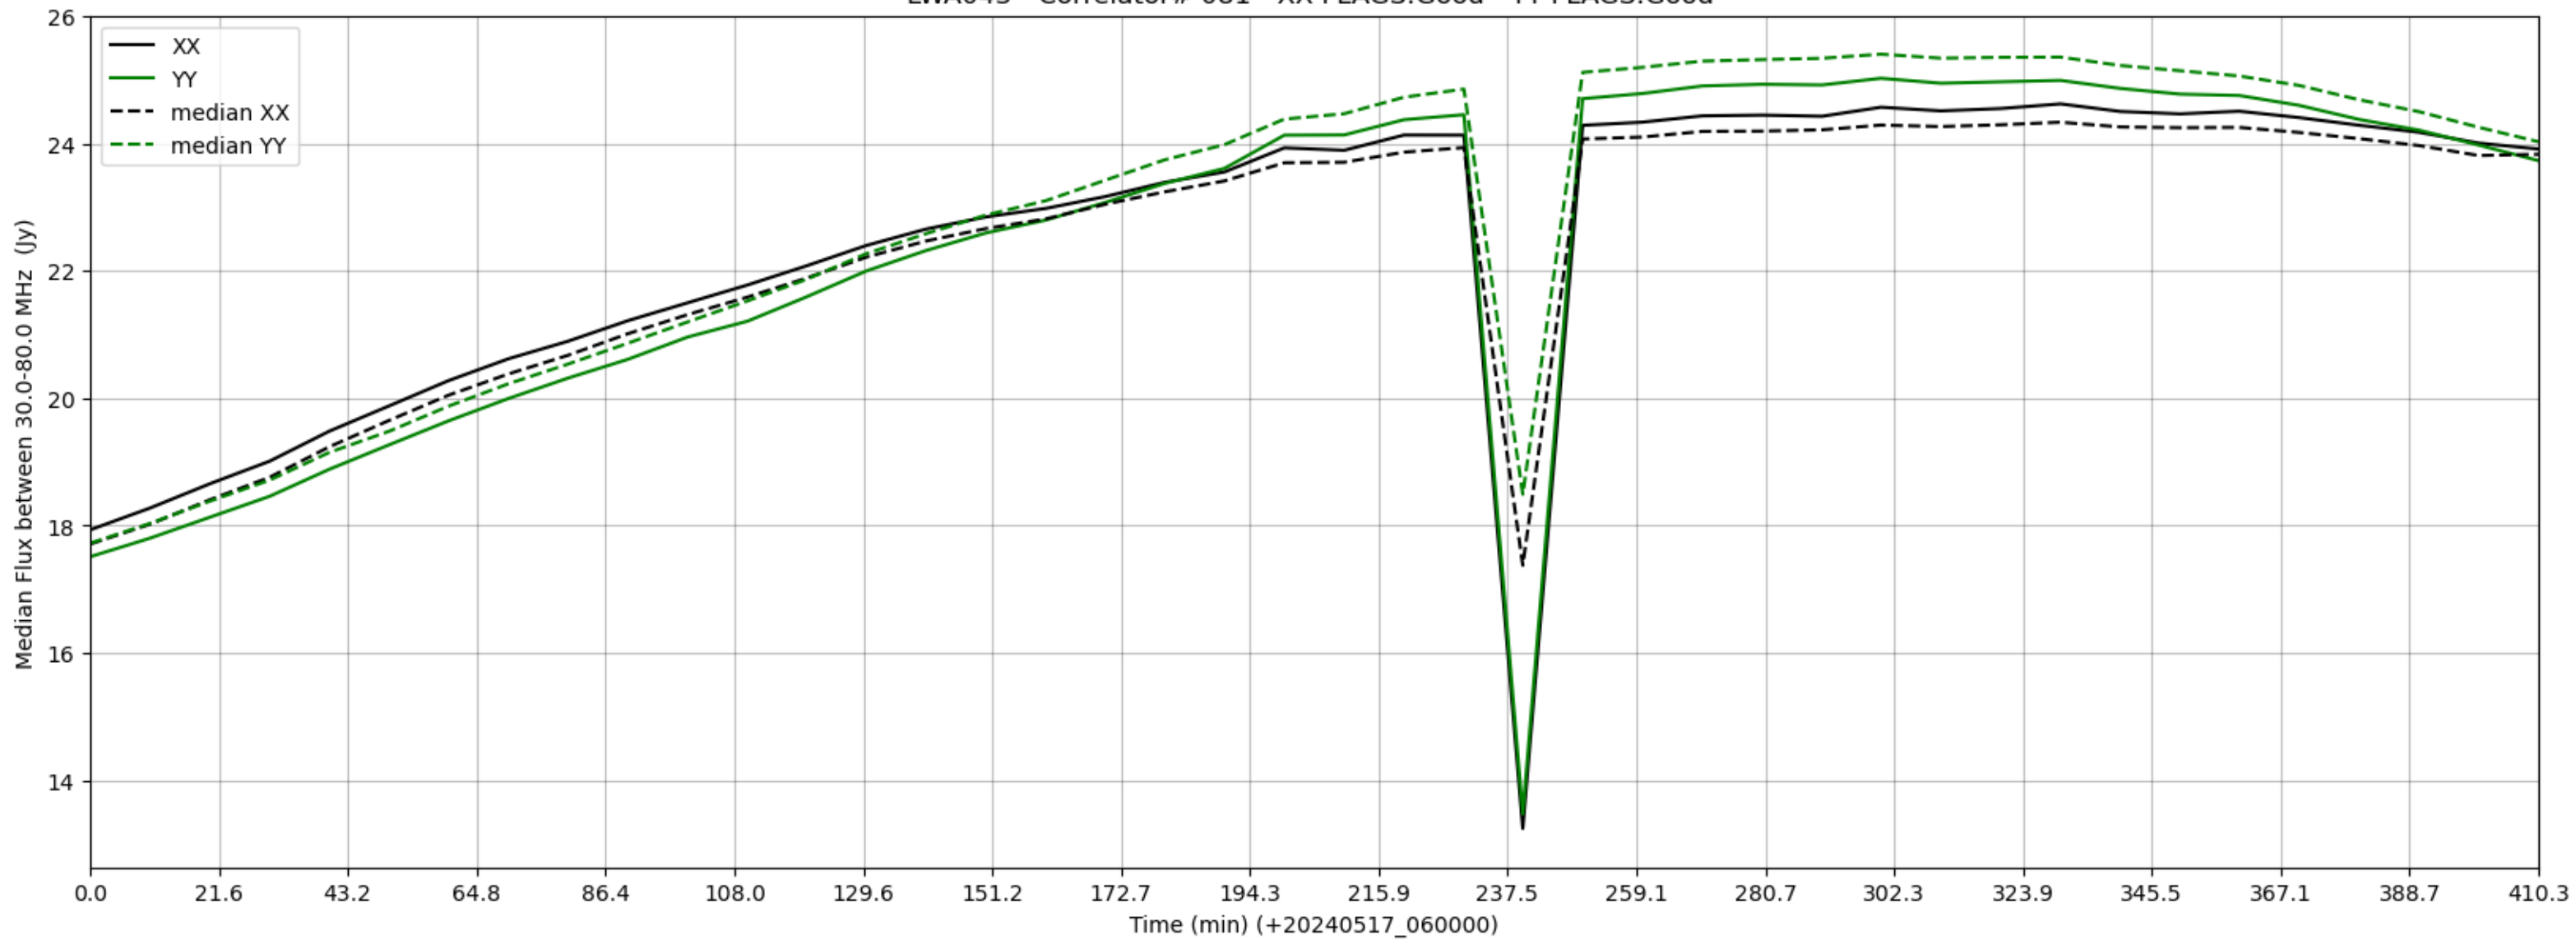

LWA046 - Correlator# 082 - XX FLAGS:Good - YY FLAGS:Good

LWA043 - Correlator# 081 - XX FLAGS:Good - YY FLAGS:Good