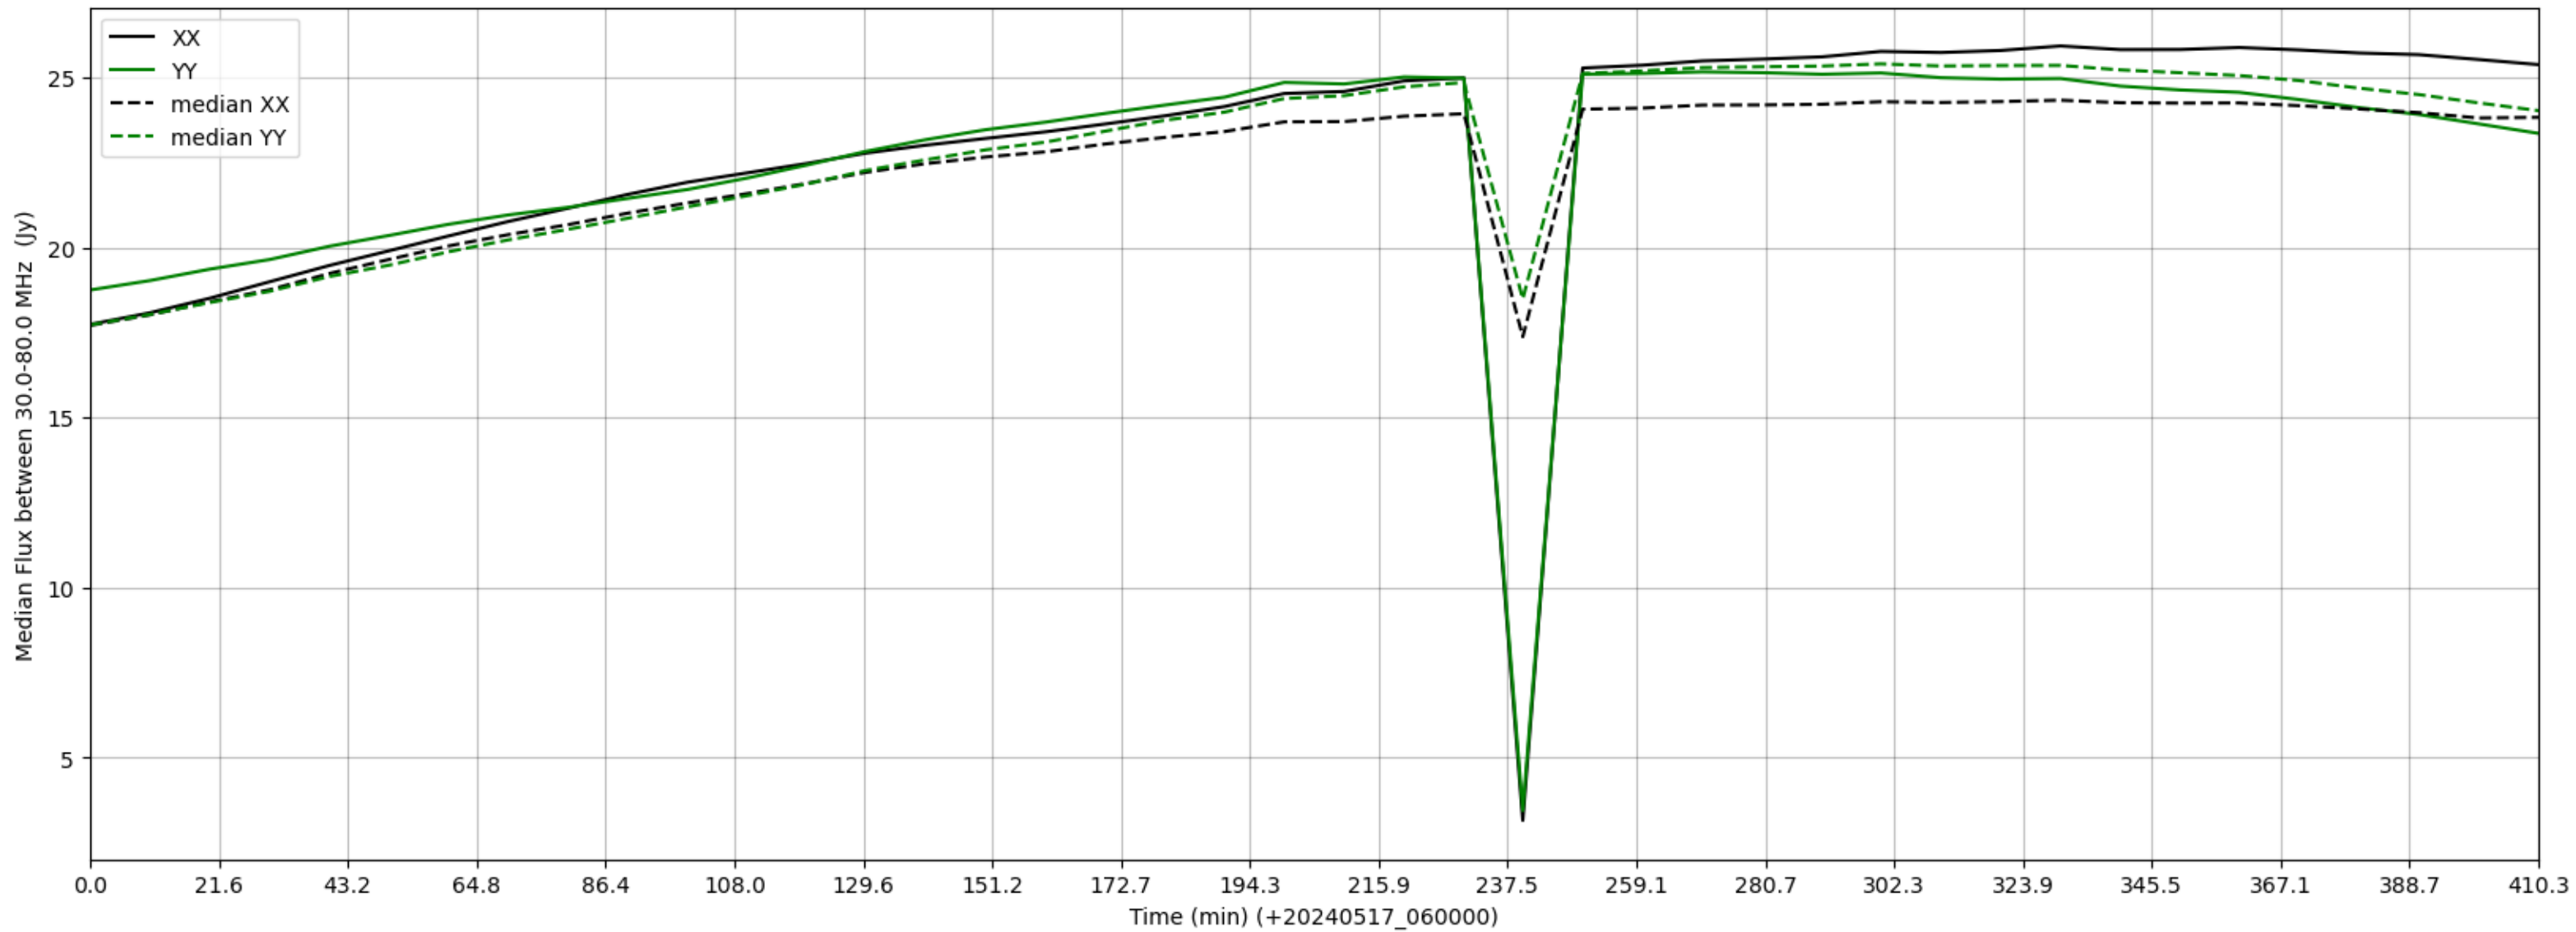

LWA276 - Correlator# 006 - XX FLAGS:Good - YY FLAGS:Good

LWA269 - Correlator# 005 - XX FLAGS:Good - YY FLAGS:Good