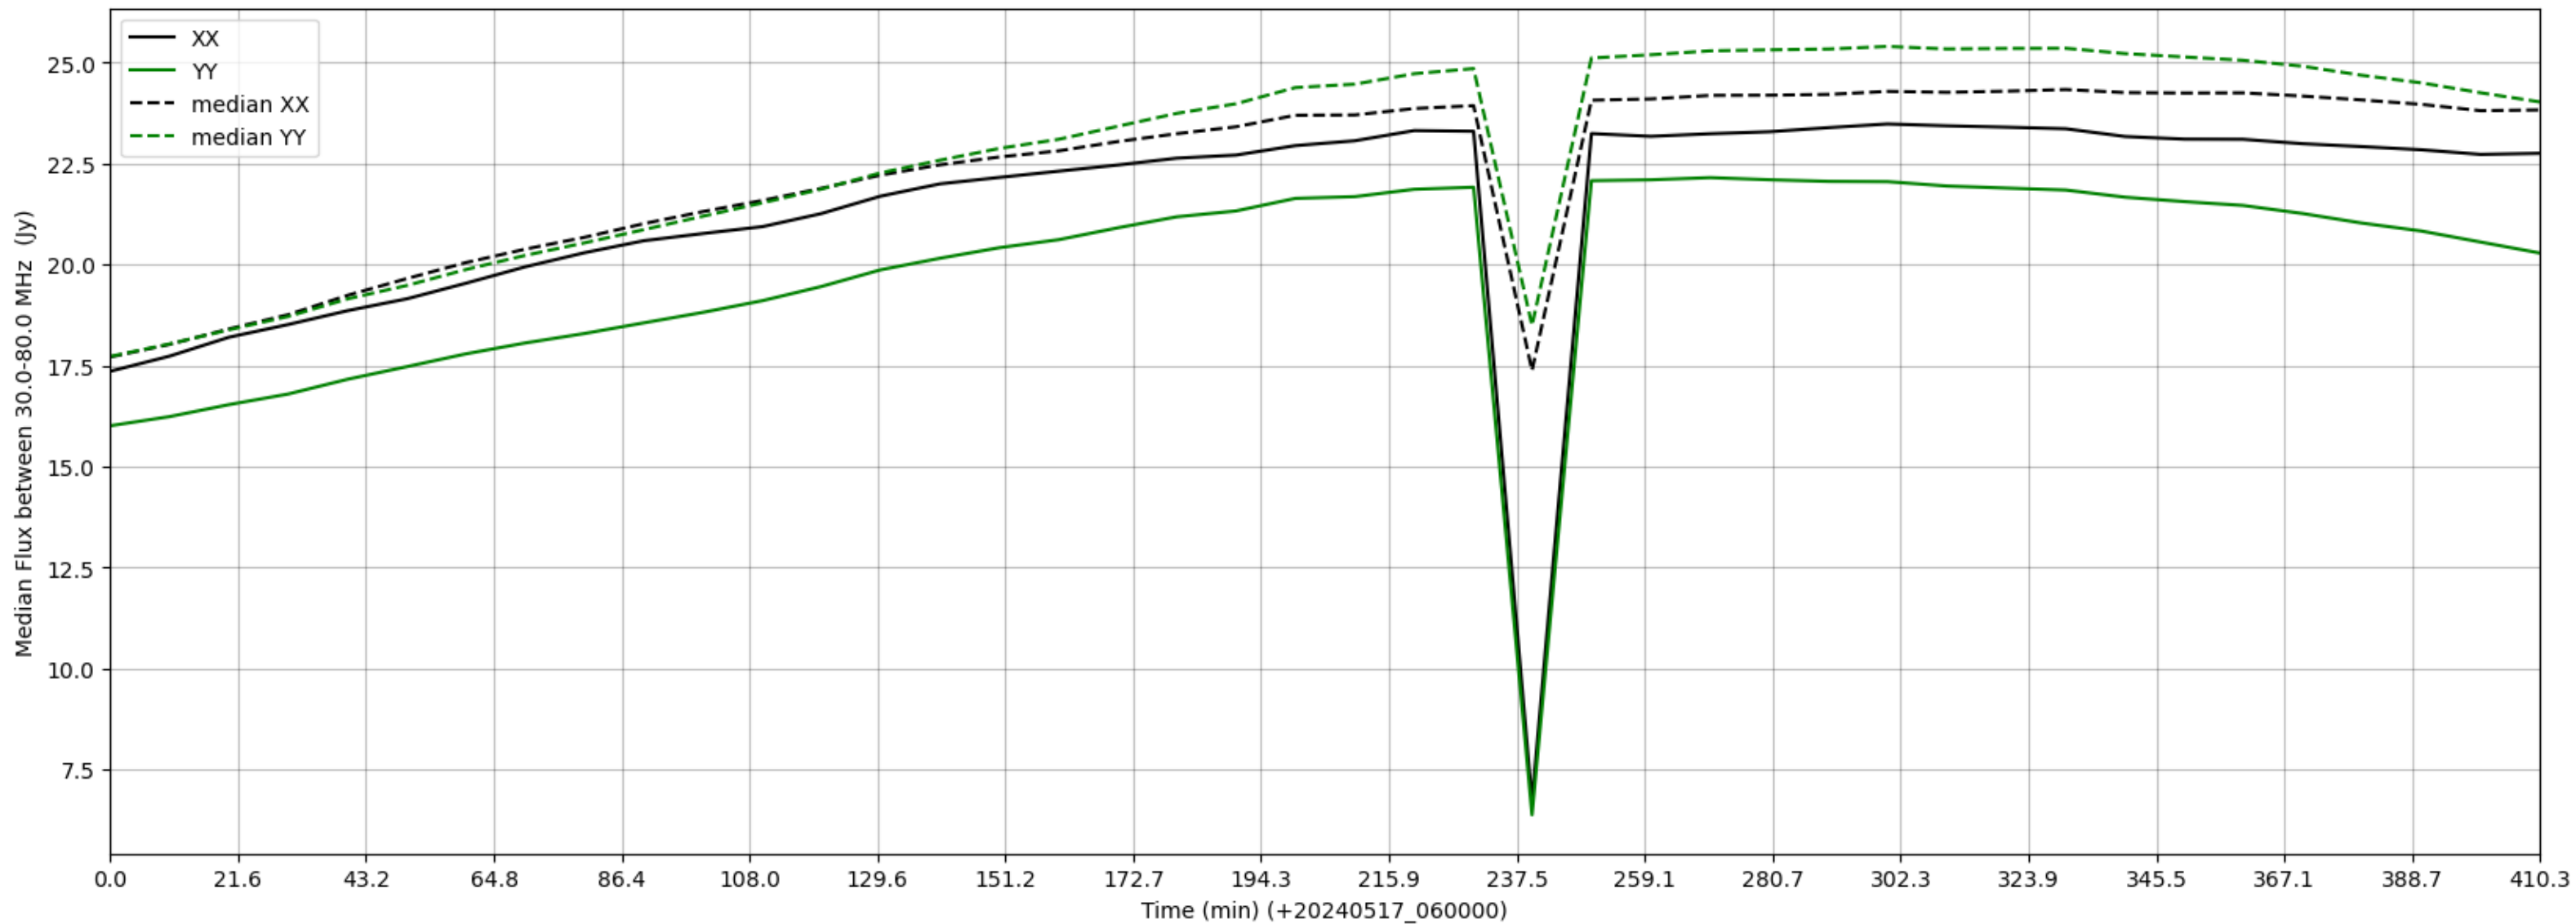

LWA178 - Correlator# 221 - XX FLAGS:Good - YY FLAGS:Good

LWA279 - Correlator# 220 - XX FLAGS:Good - YY FLAGS:Good