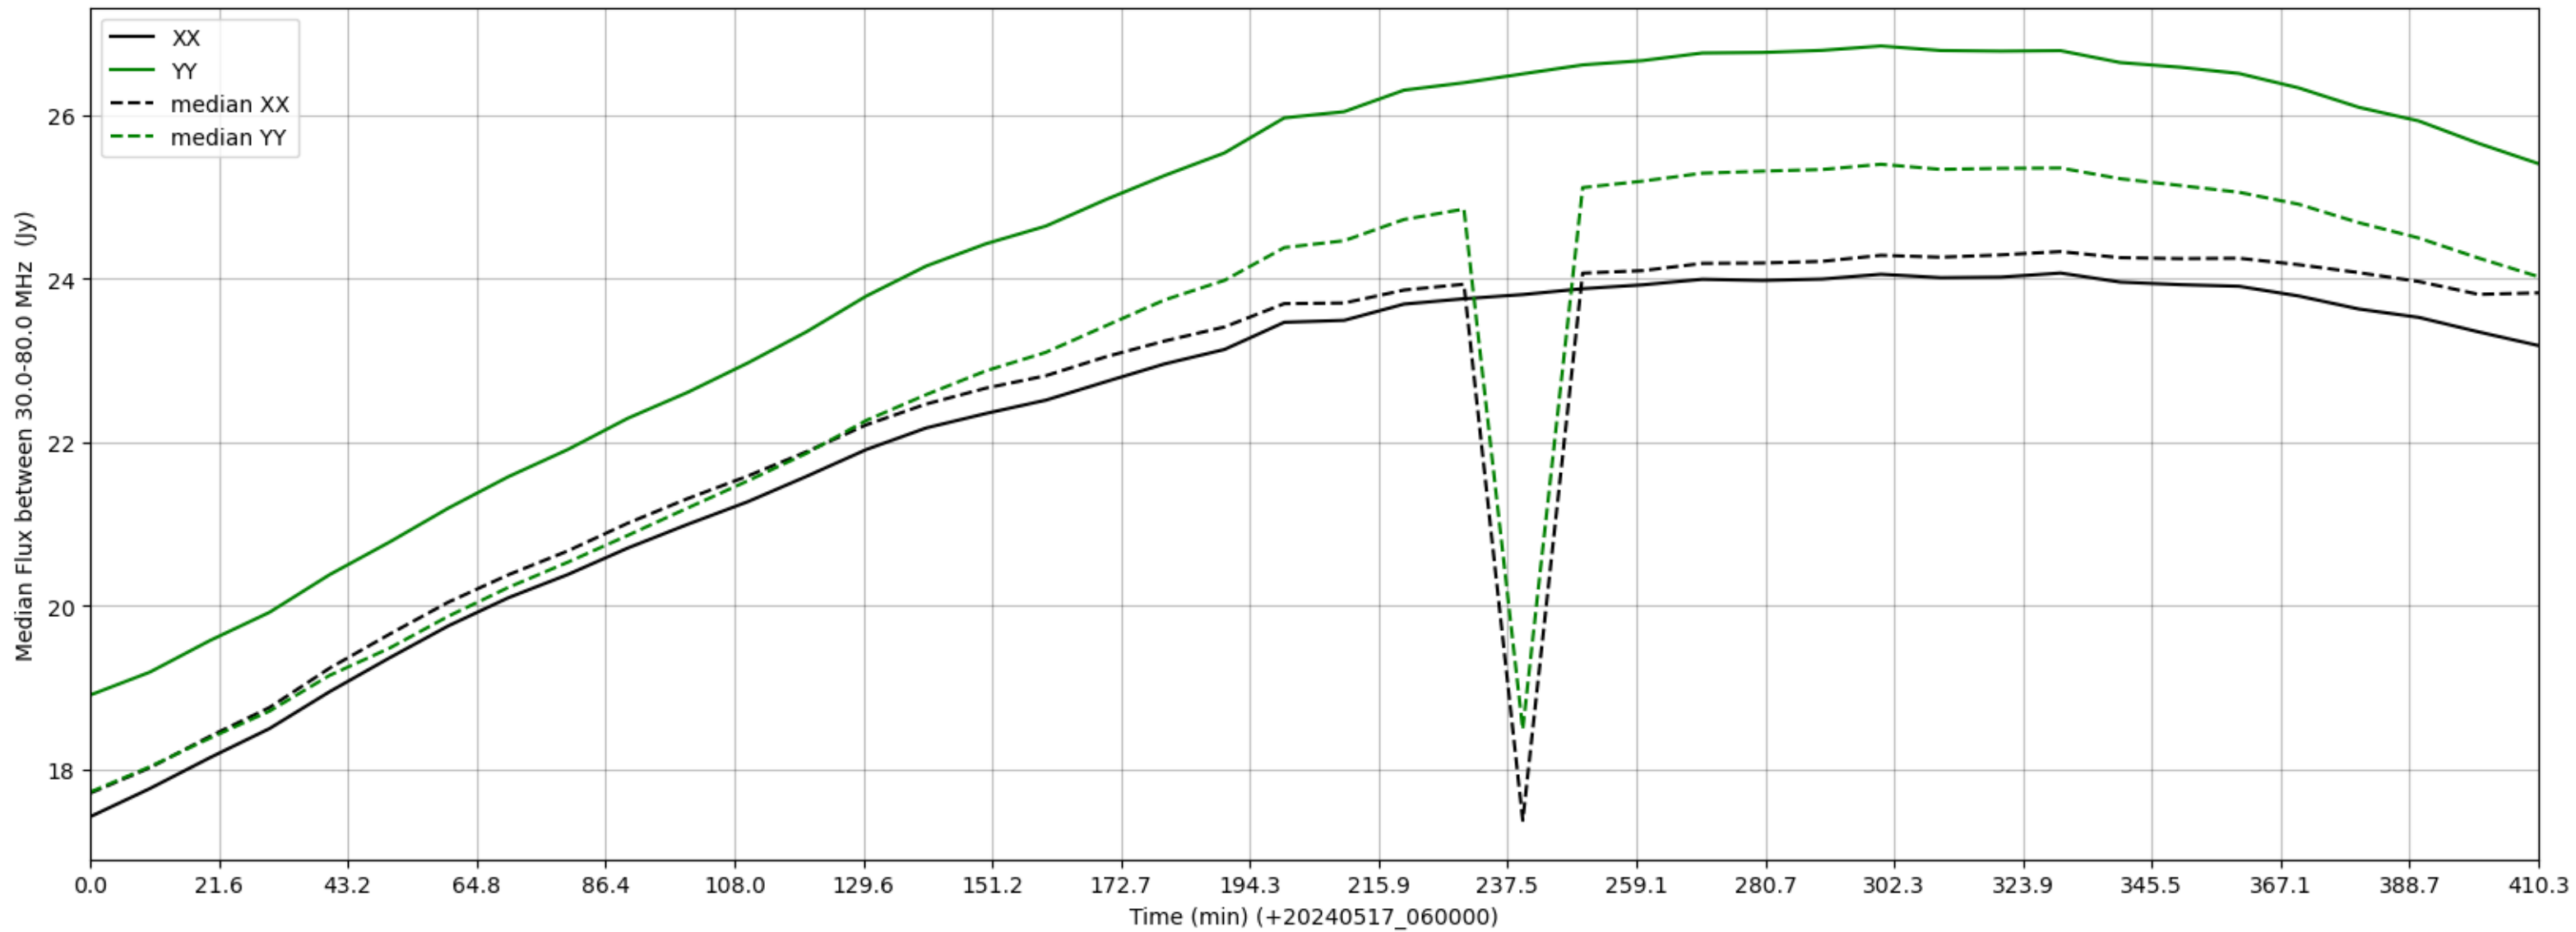

LWA195 - Correlator# 272 - XX FLAGS:Good - YY FLAGS:Good

LWA194 - Correlator# 273 - XX FLAGS:Good - YY FLAGS:Good

LWA197 - Correlator# 274 - XX FLAGS:Good - YY FLAGS:Good

LWA196 - Correlator# 275 - XX FLAGS:Good - YY FLAGS:Good