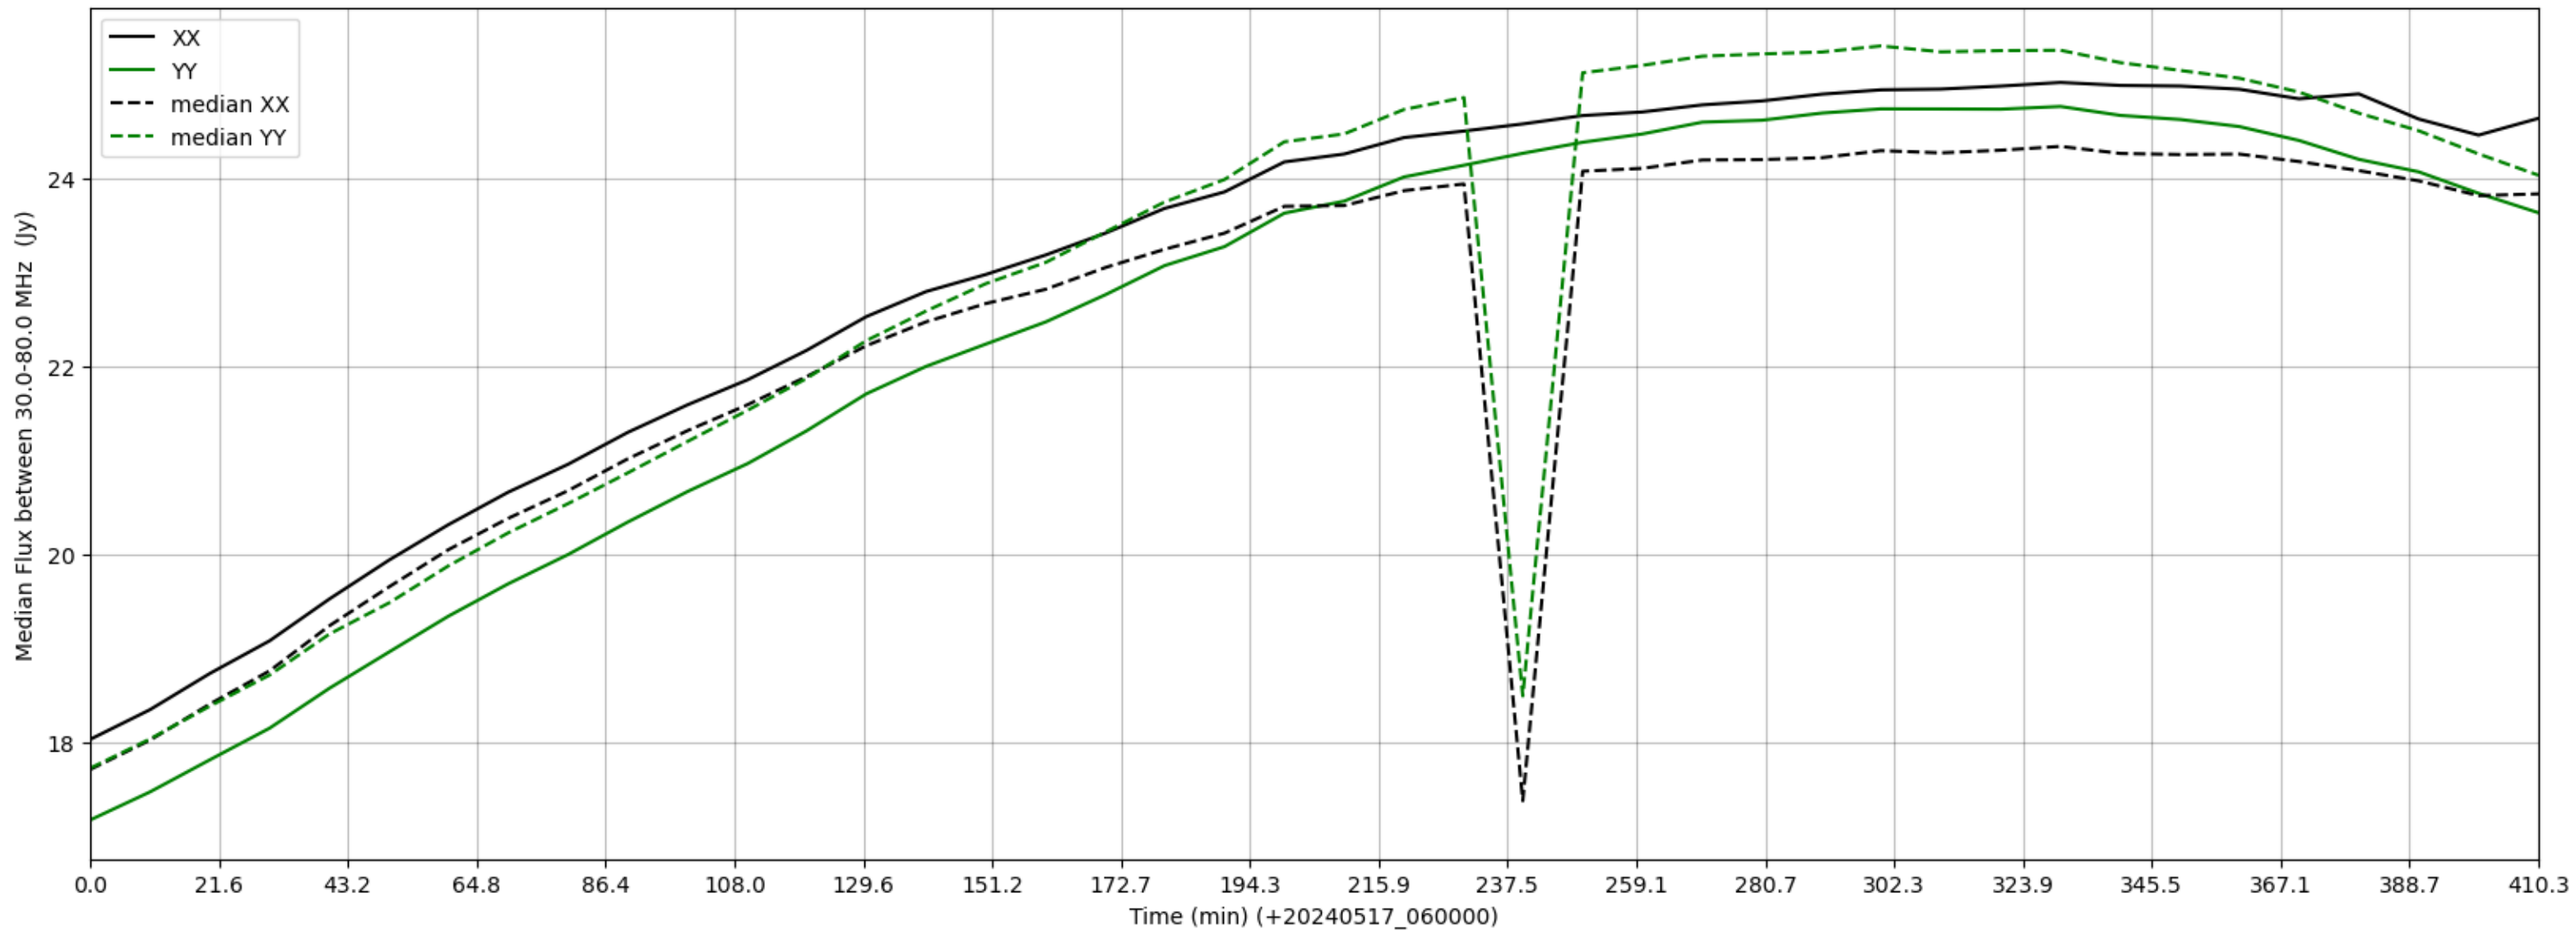

LWA242 - Correlator# 339 - XX FLAGS:Good - YY FLAGS:Good

LWA244 - Correlator# 338 - XX FLAGS:Good - YY FLAGS:Good