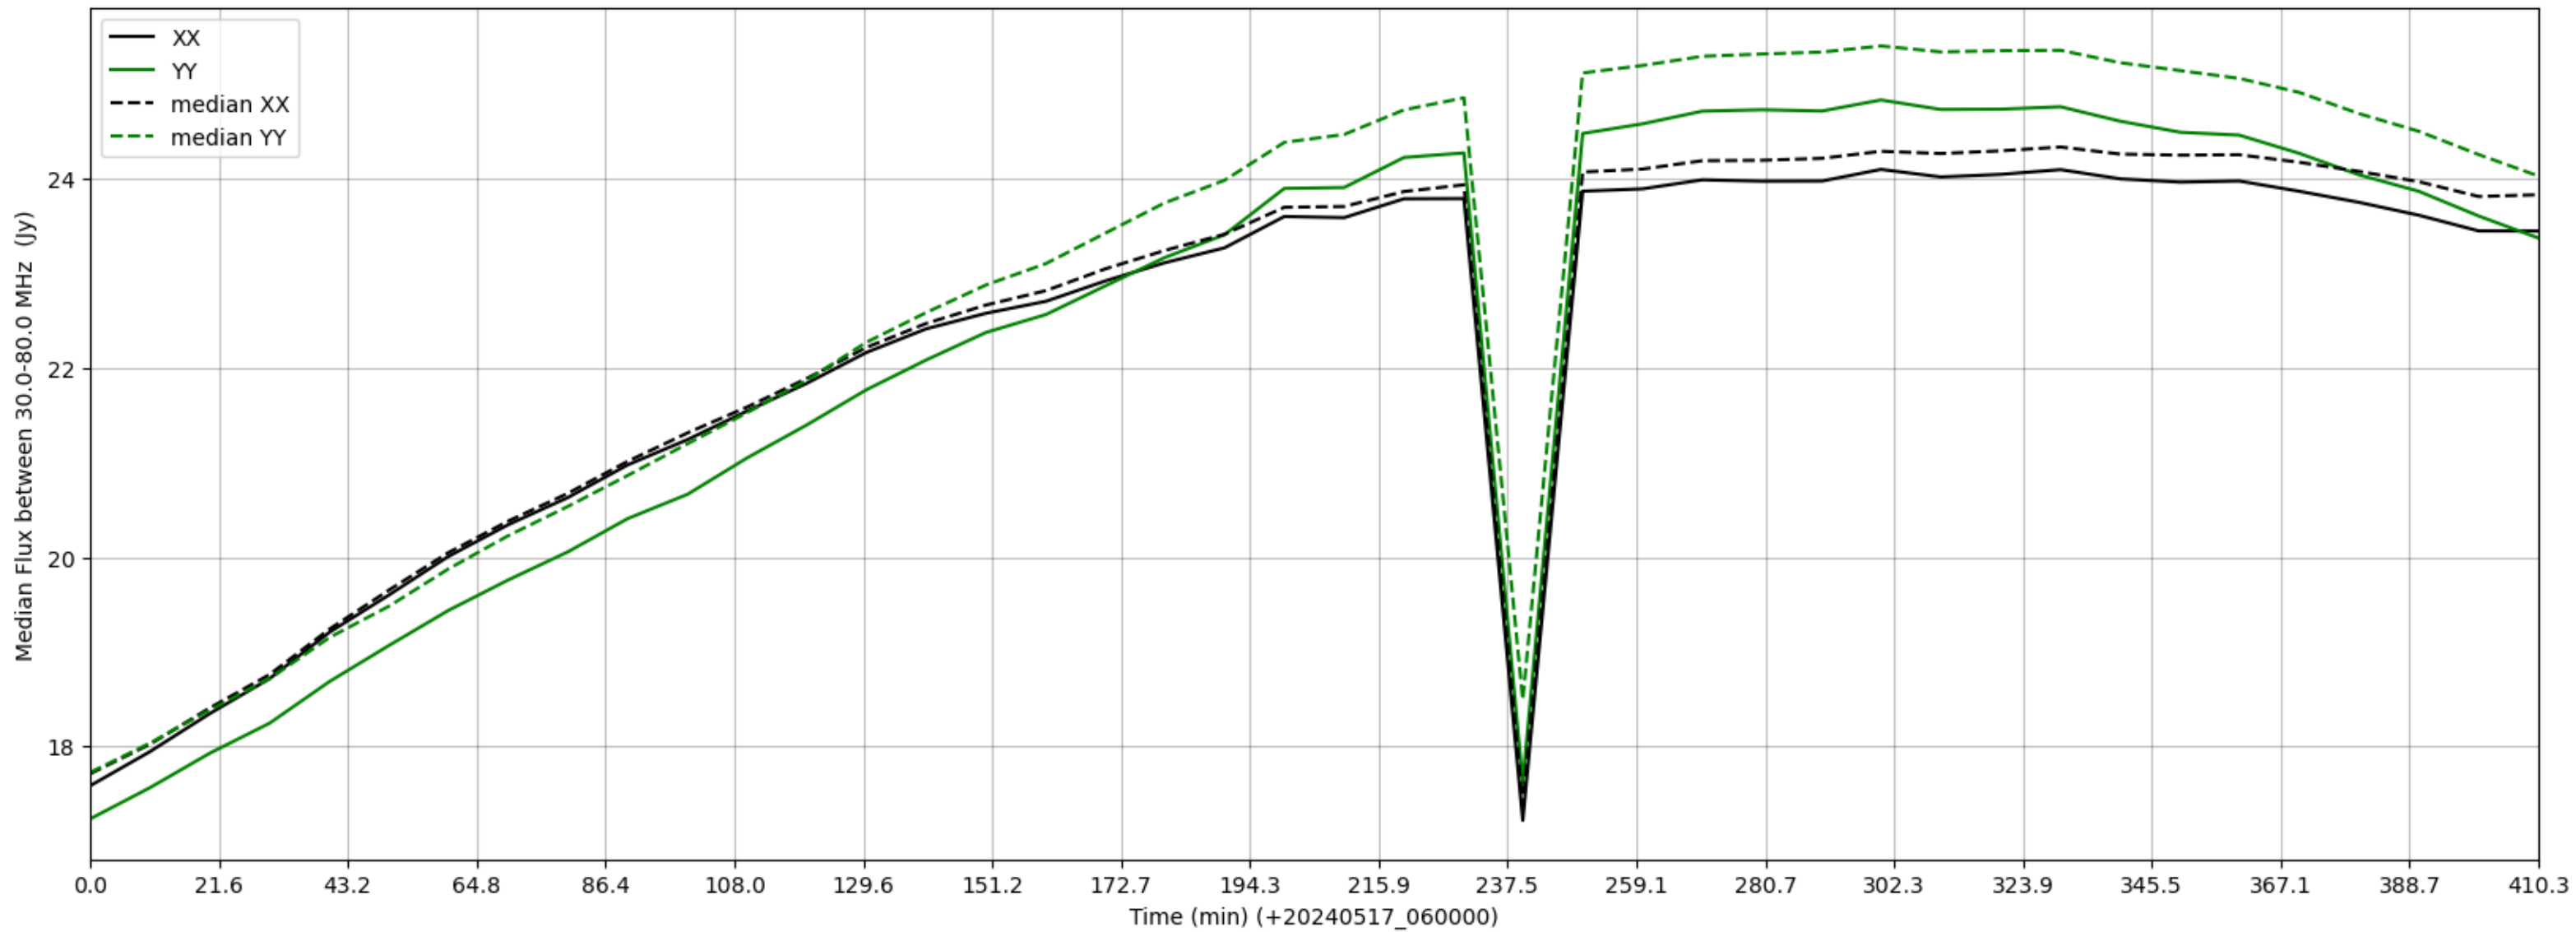

LWA052 - Correlator# 117 - XX FLAGS:LowFlux - YY FLAGS:LowFlux

LWA053 - Correlator# 116 - XX FLAGS:Good - YY FLAGS:Good