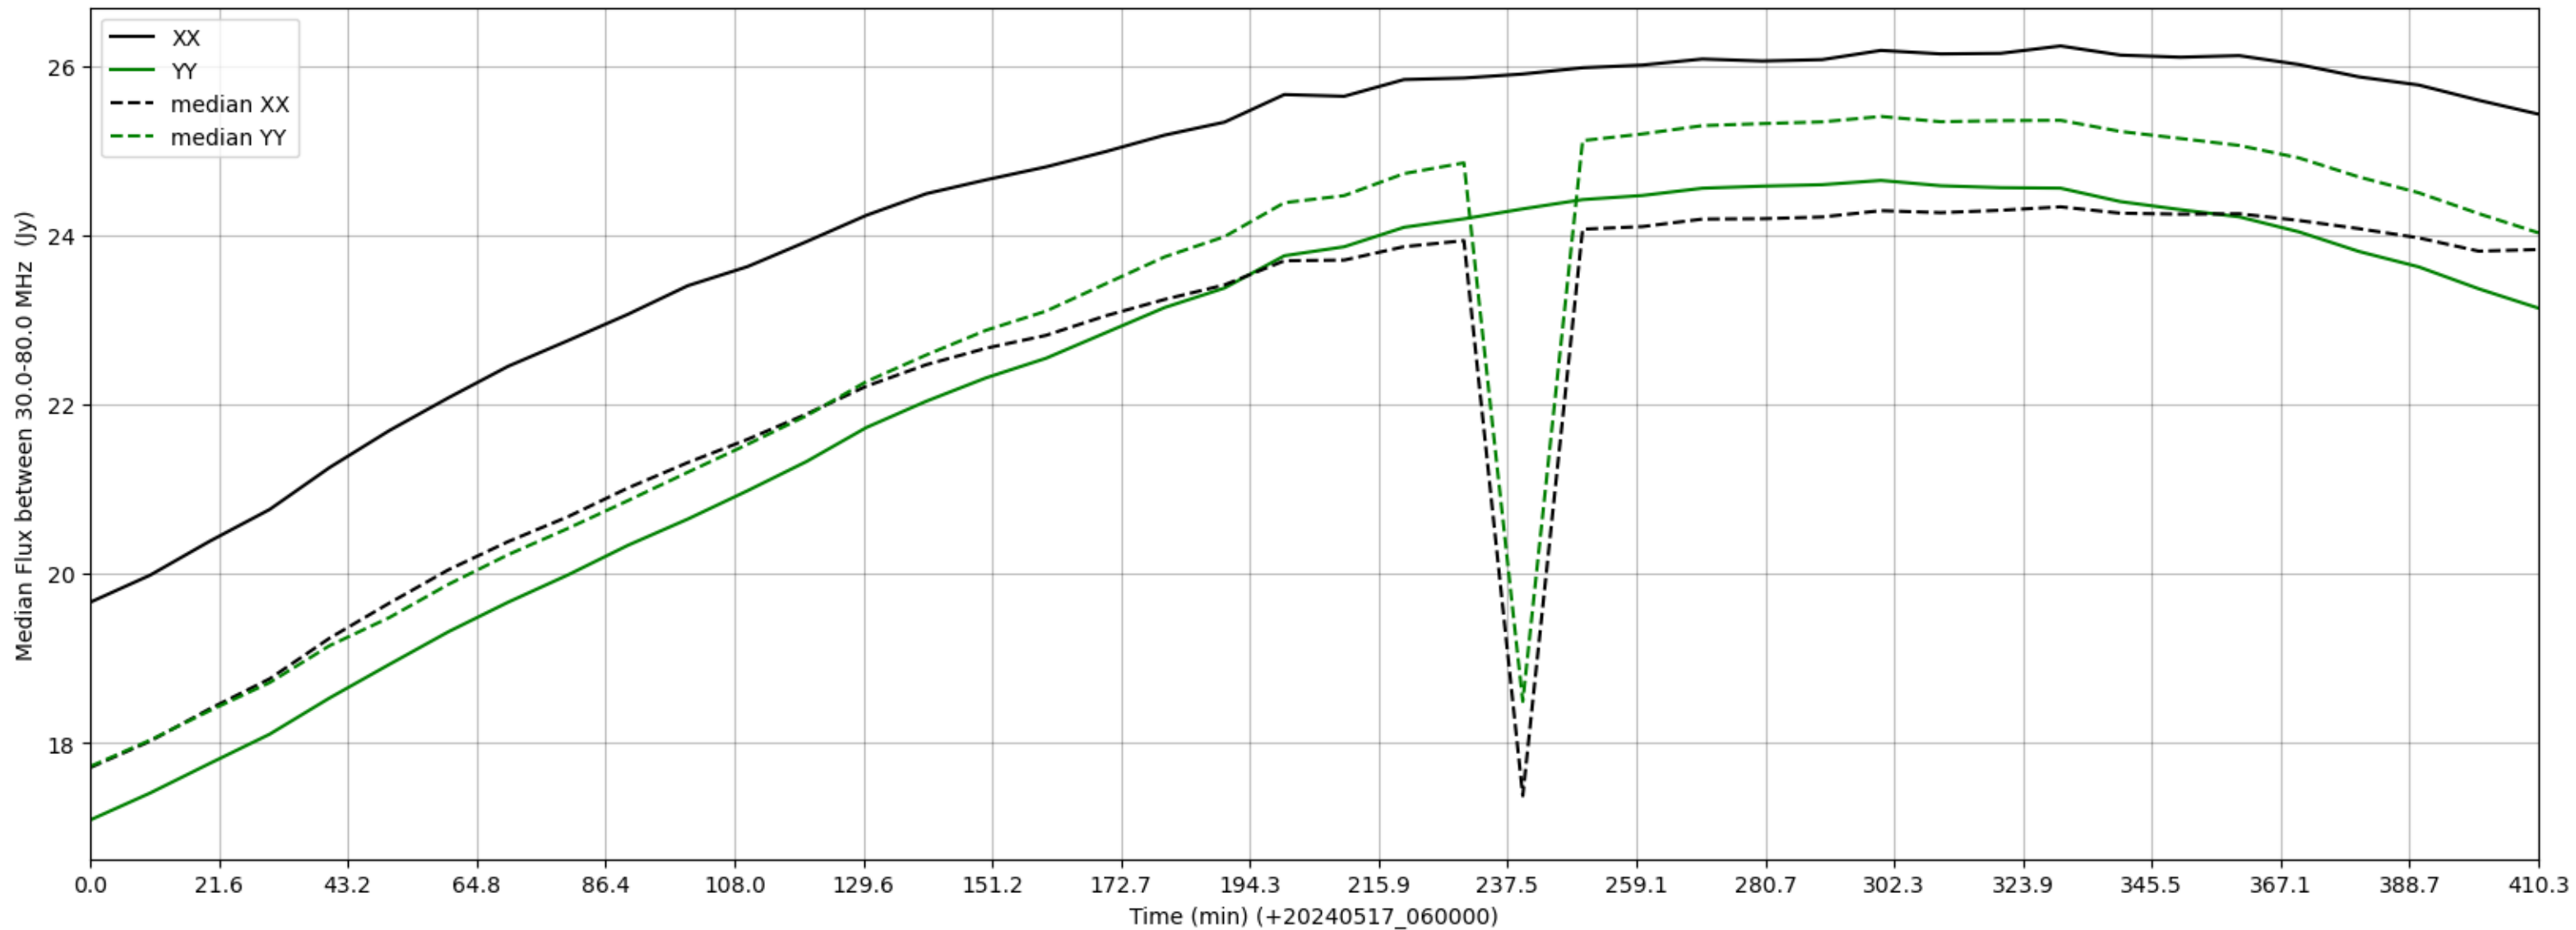

LWA137 - Correlator# 258 - XX FLAGS:Good - YY FLAGS:Good

LWA133 - Correlator# 257 - XX FLAGS:Good - YY FLAGS:Good