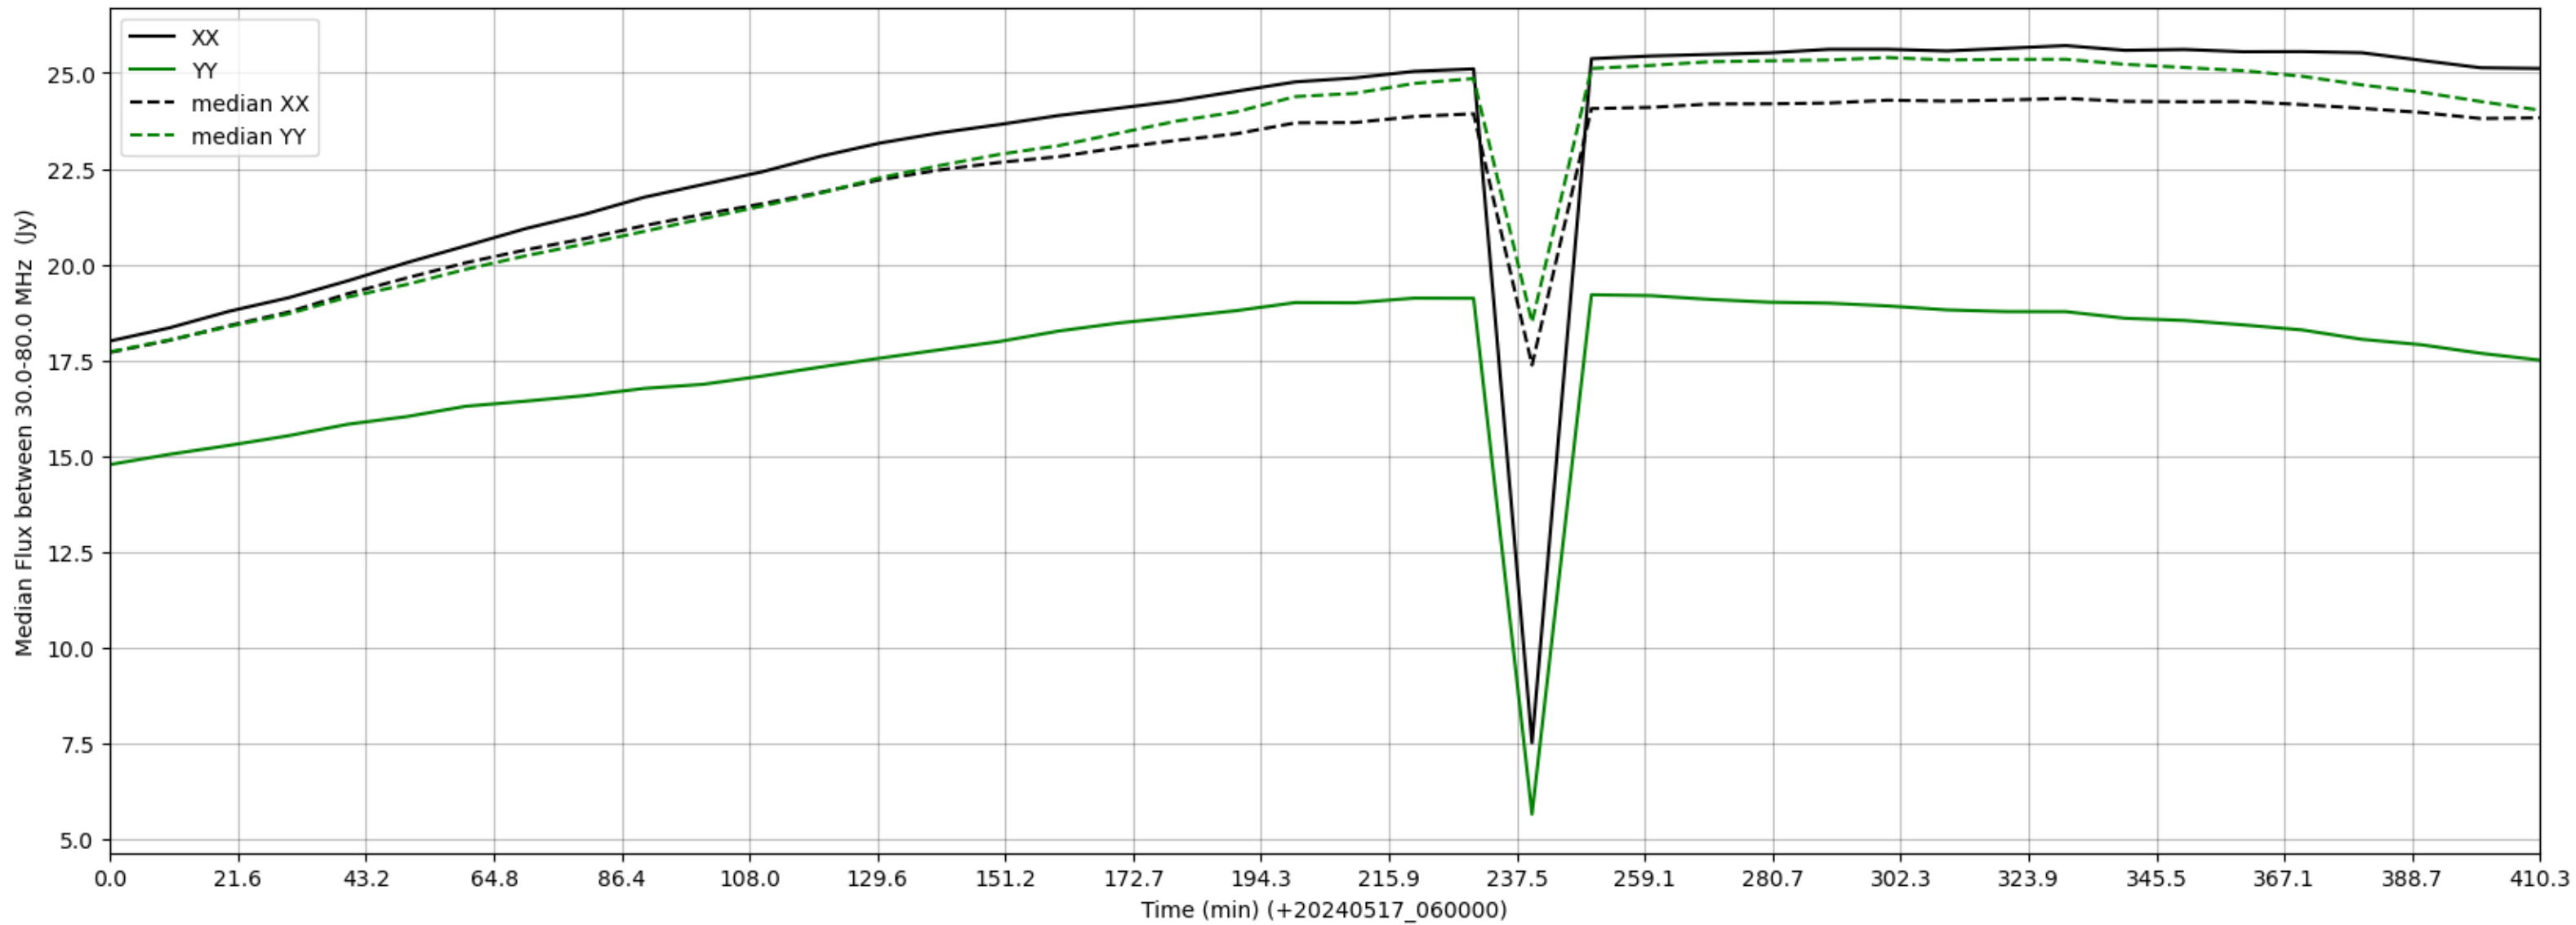

LWA345 - Correlator# 252 - XX FLAGS:Good - YY FLAGS:Good

LWA333 - Correlator# 253 - XX FLAGS:Good - YY FLAGS:Good

LWA359 - Correlator# 254 - XX FLAGS:Good - YY FLAGS:Good

LWA347 - Correlator# 255 - XX FLAGS:Good - YY FLAGS:Good