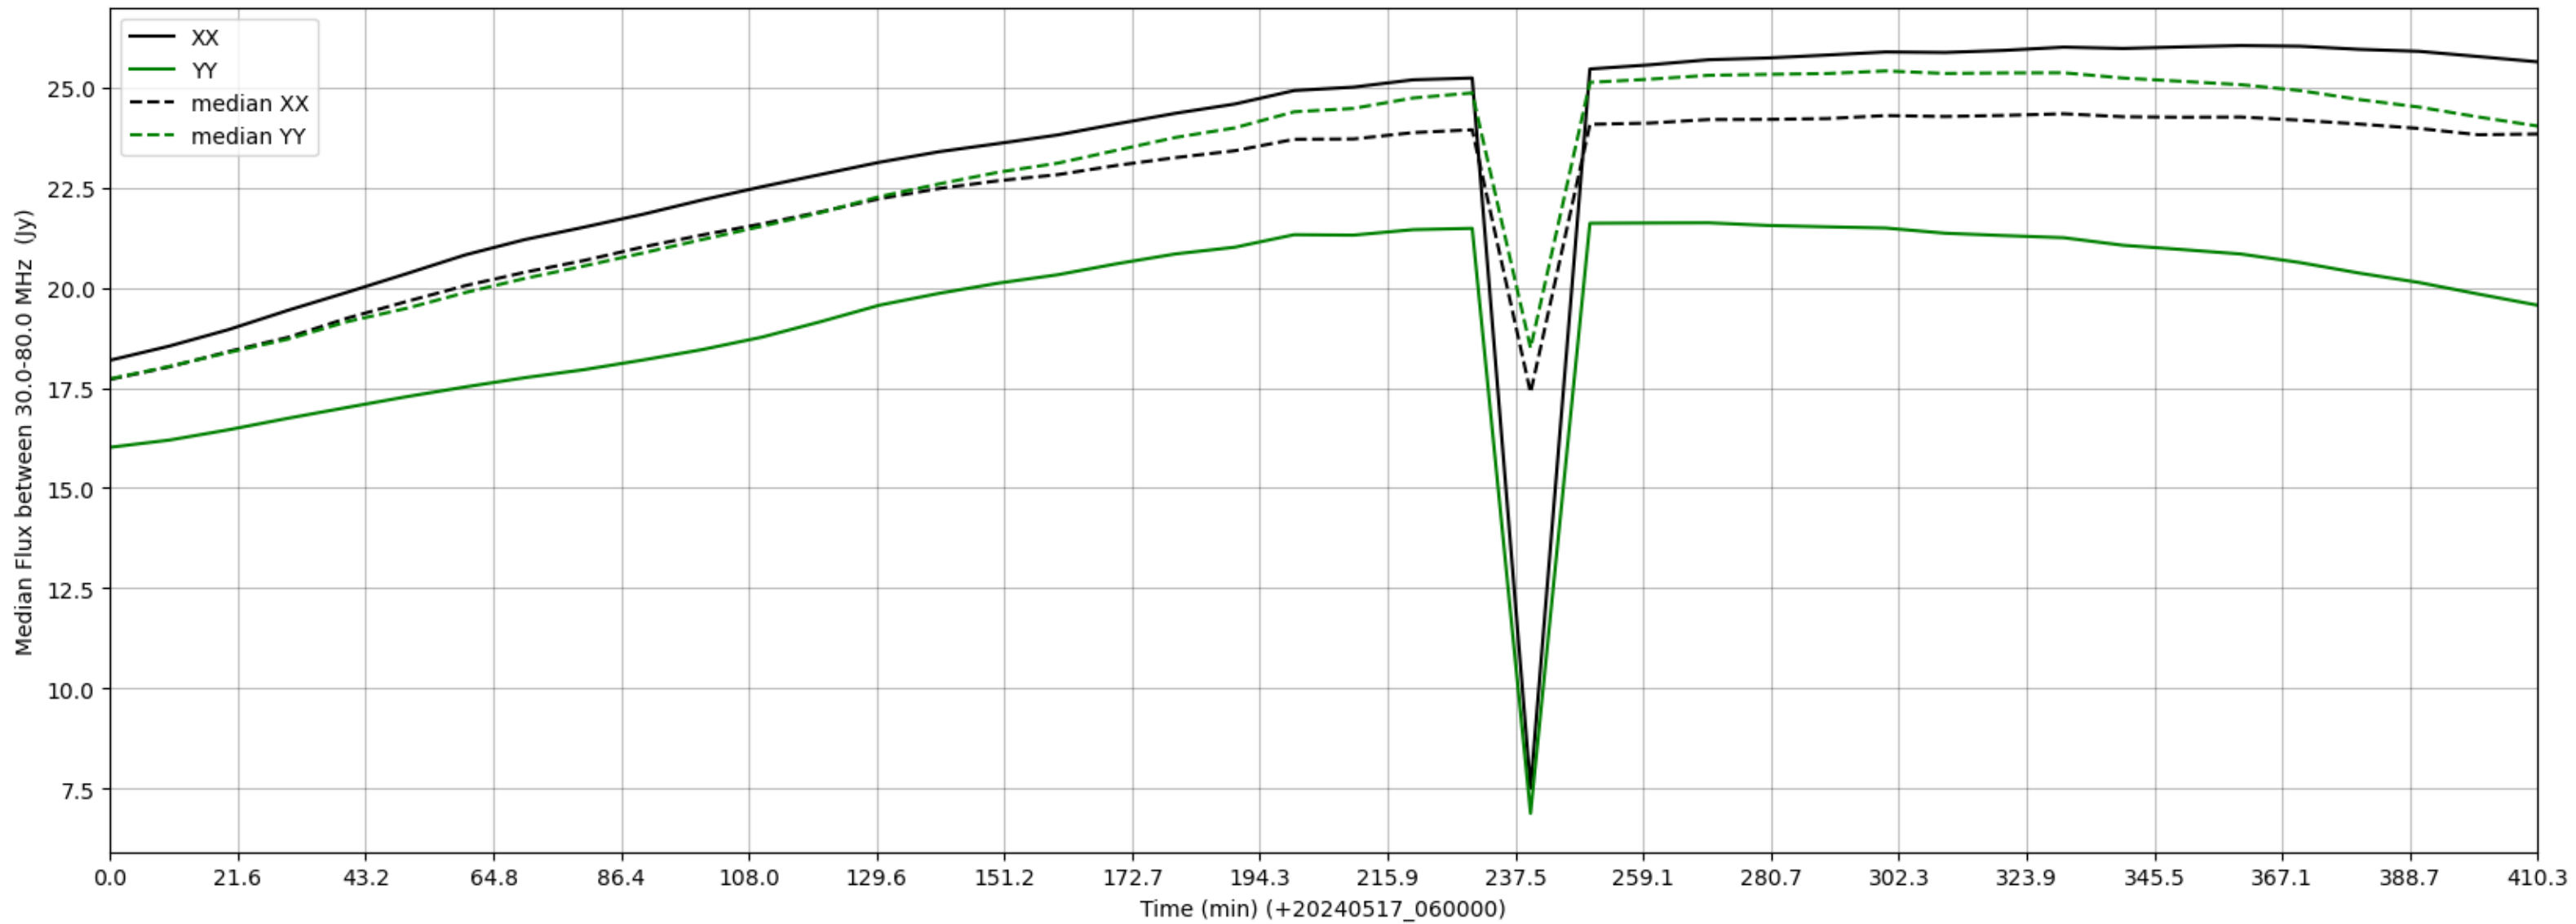

LWA322 - Correlator# 251 - XX FLAGS:Good - YY FLAGS:Good

LWA326 - Correlator# 250 - XX FLAGS:Good - YY FLAGS:Good