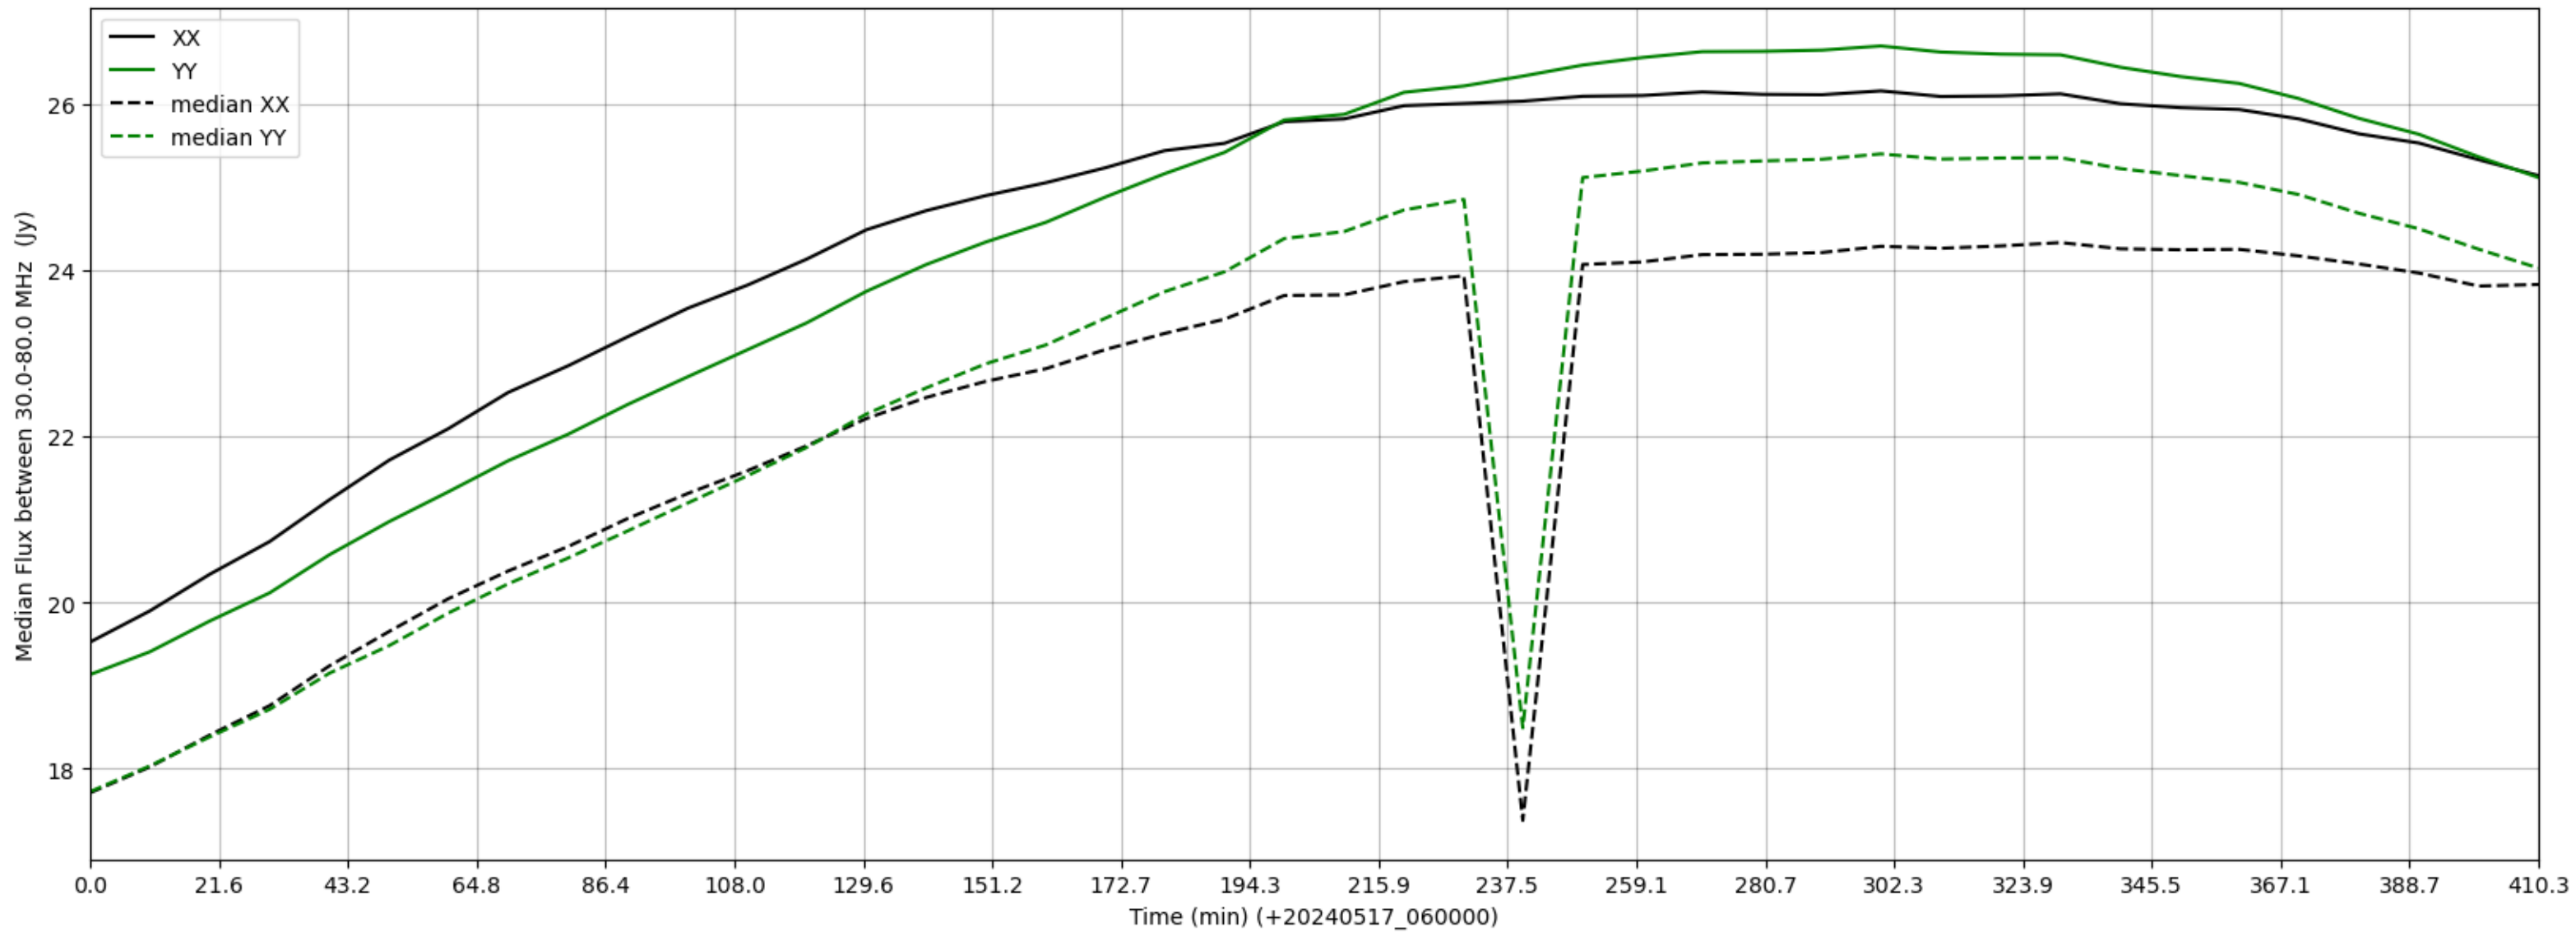

LWA136 - Correlator# 259 - XX FLAGS:Good - YY FLAGS:Good

LWA137 - Correlator# 258 - XX FLAGS:Good - YY FLAGS:Good