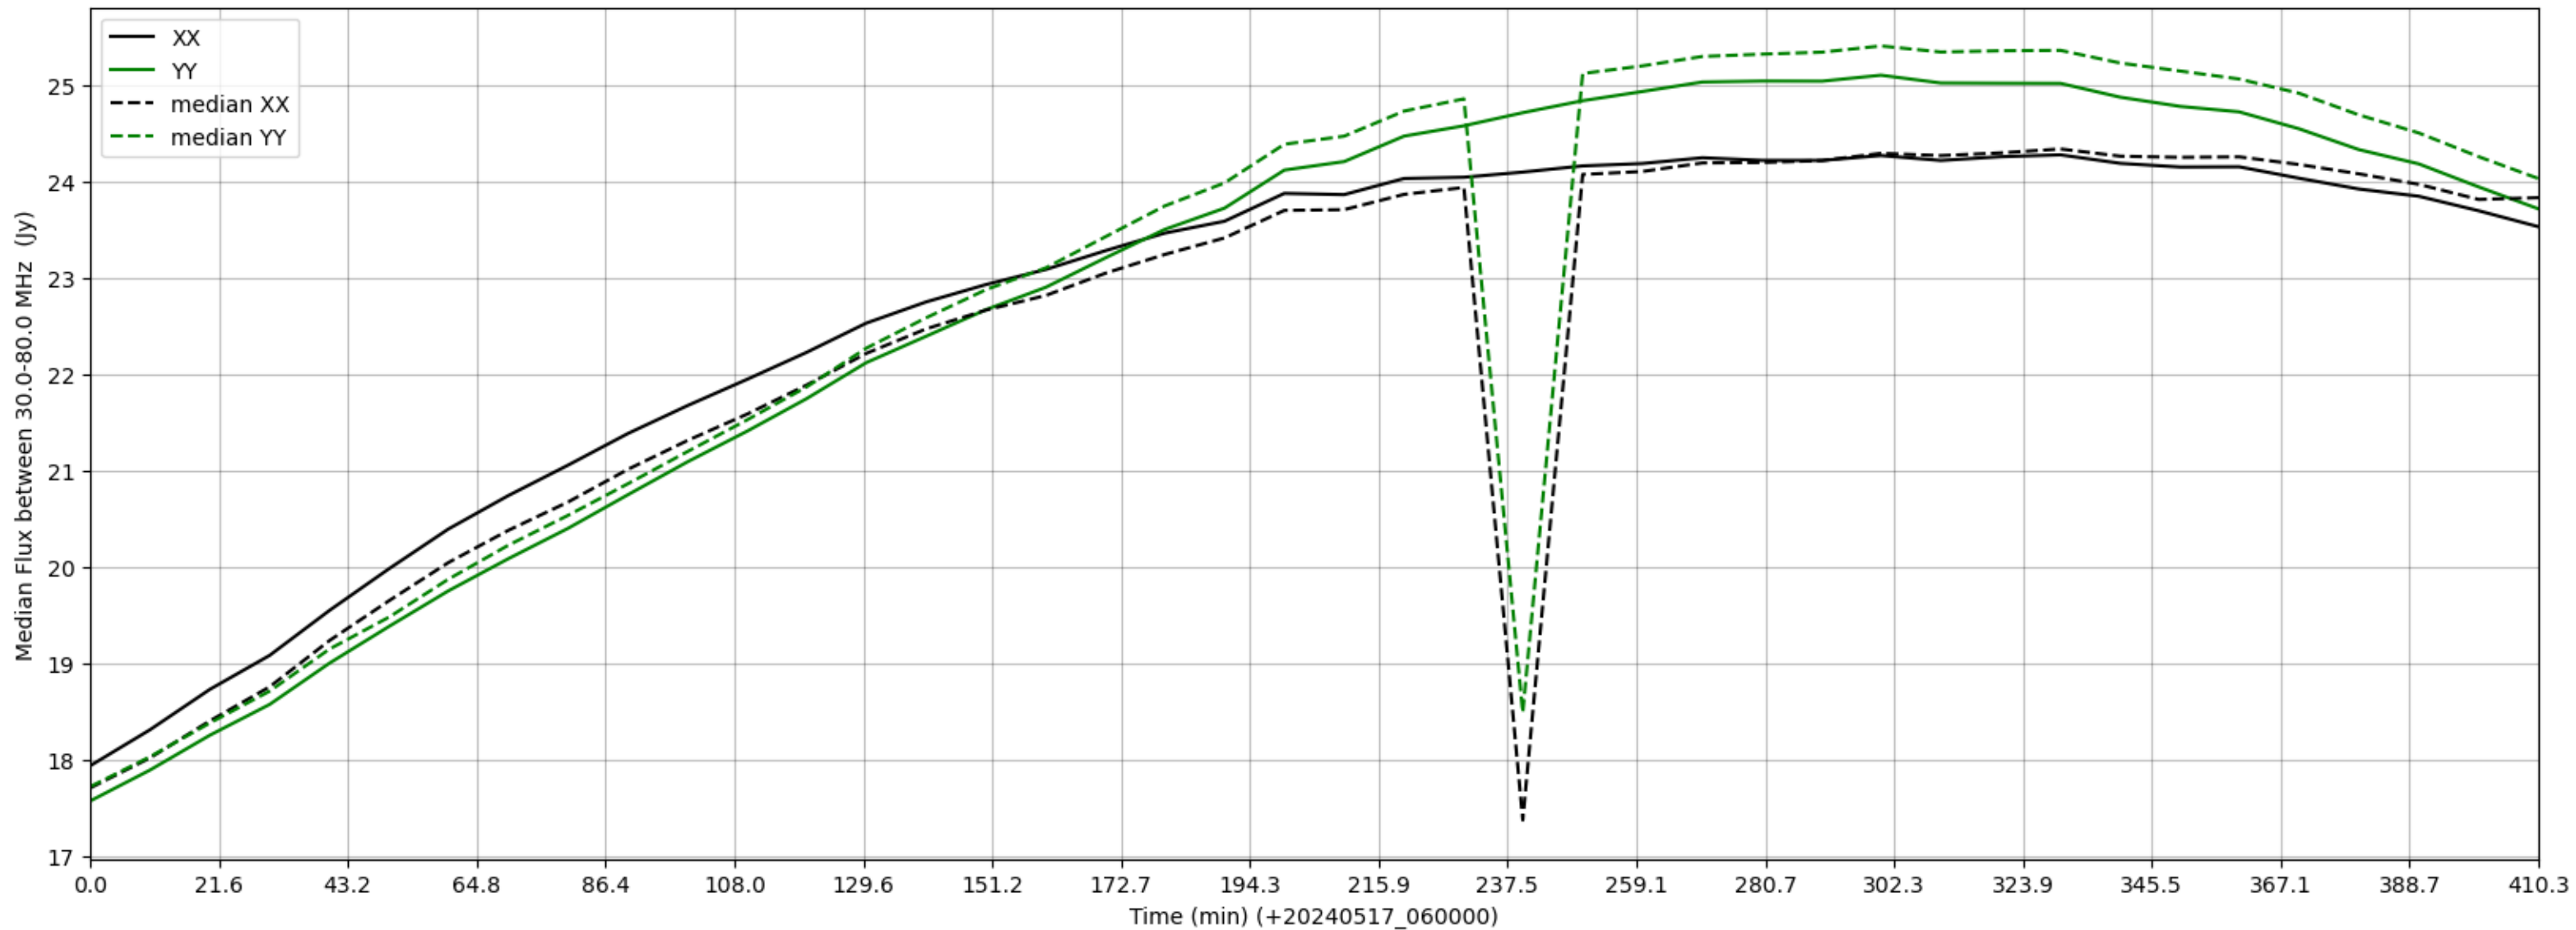

LWA188 - Correlator# 228 - XX FLAGS:Good - YY FLAGS:Good

LWA128 - Correlator# 229 - XX FLAGS:Good - YY FLAGS:Good

LWA153 - Correlator# 230 - XX FLAGS:LowFlux - YY FLAGS:Good

LWA181 - Correlator# 231 - XX FLAGS:Good - YY FLAGS:Good