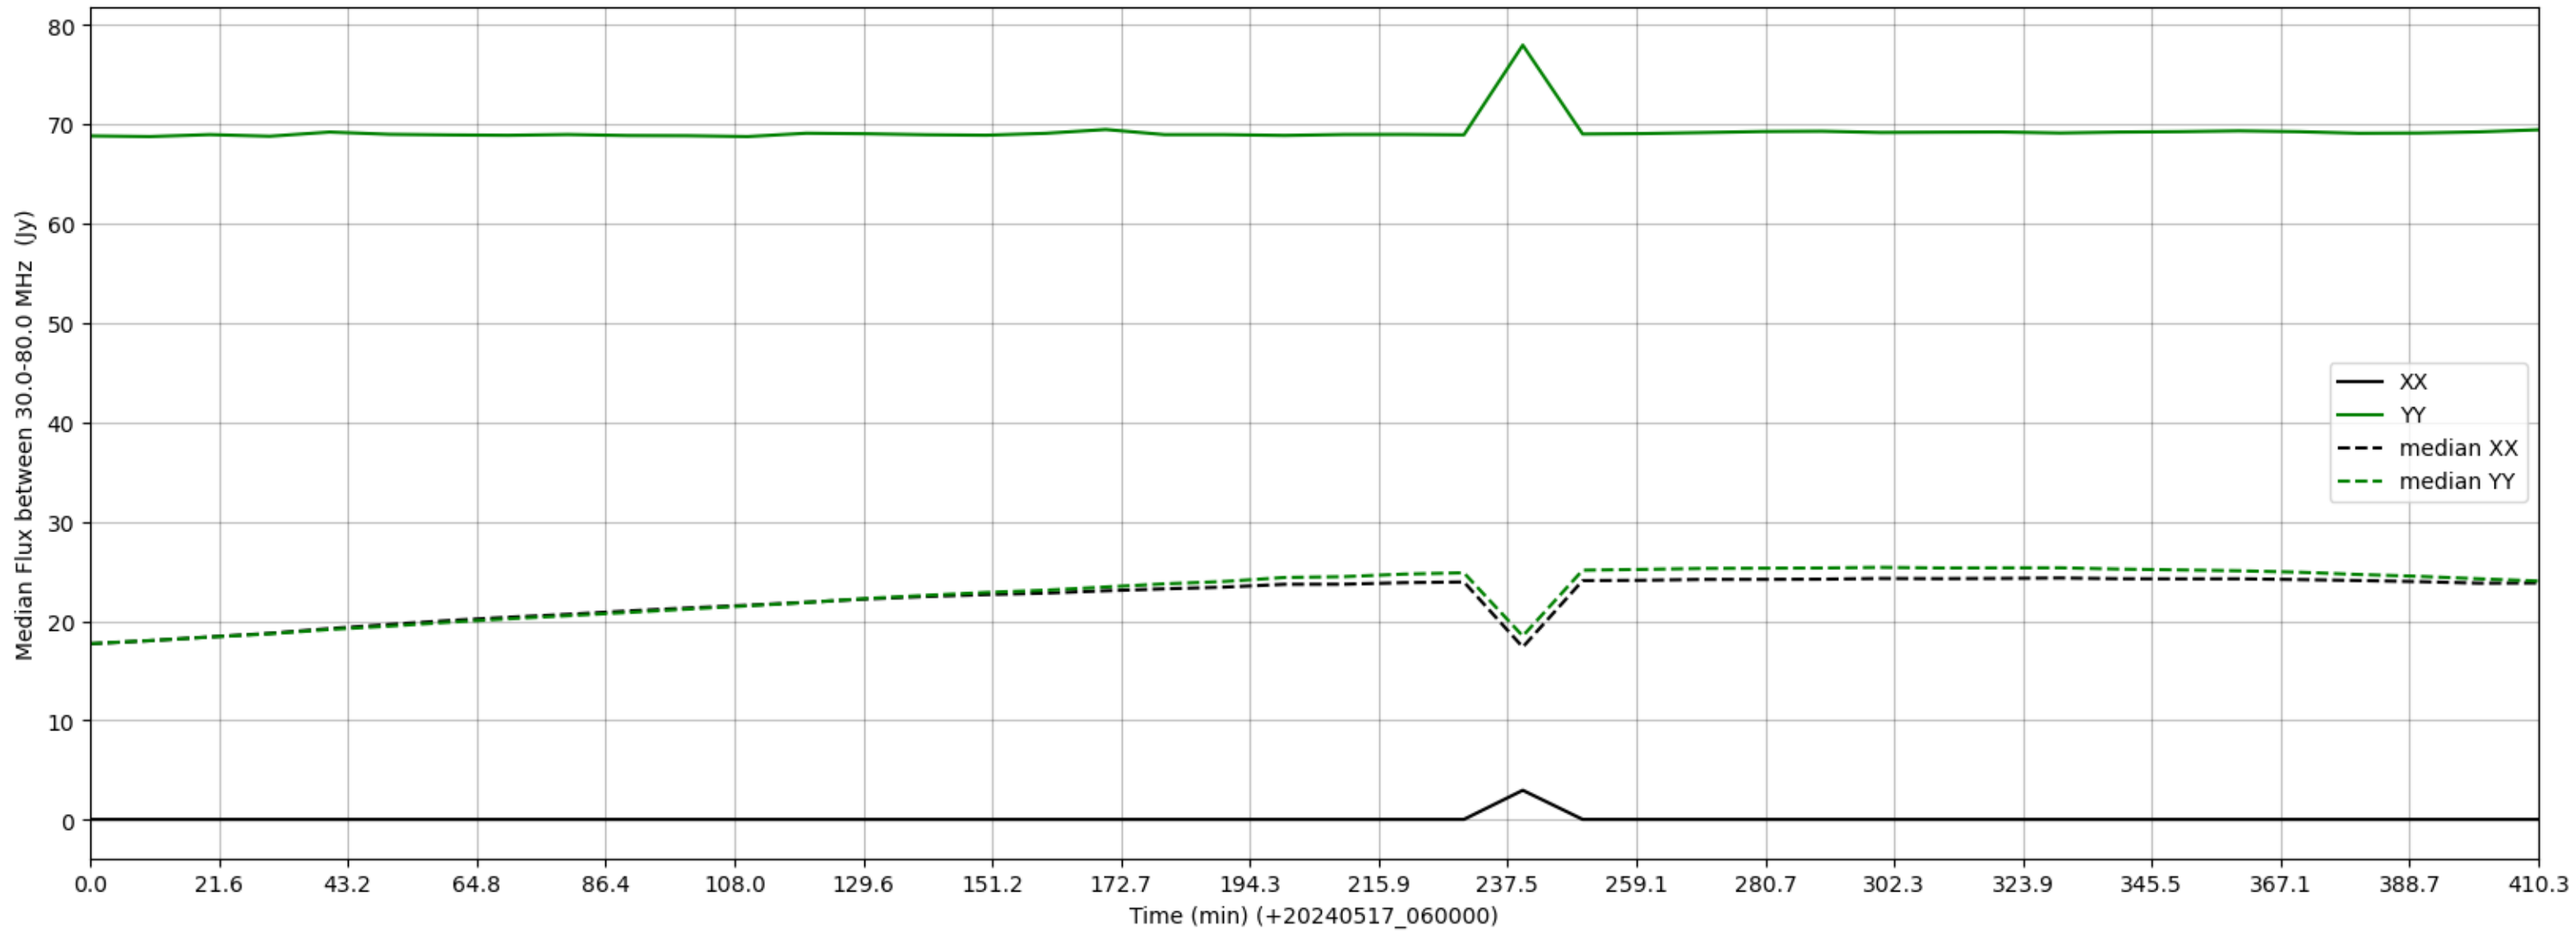

LWA288 - Correlator# 042 - XX FLAGS:Good - YY FLAGS:Good

LWA280 - Correlator# 041 - XX FLAGS:LowFlux - YY FLAGS:BadSpecShape