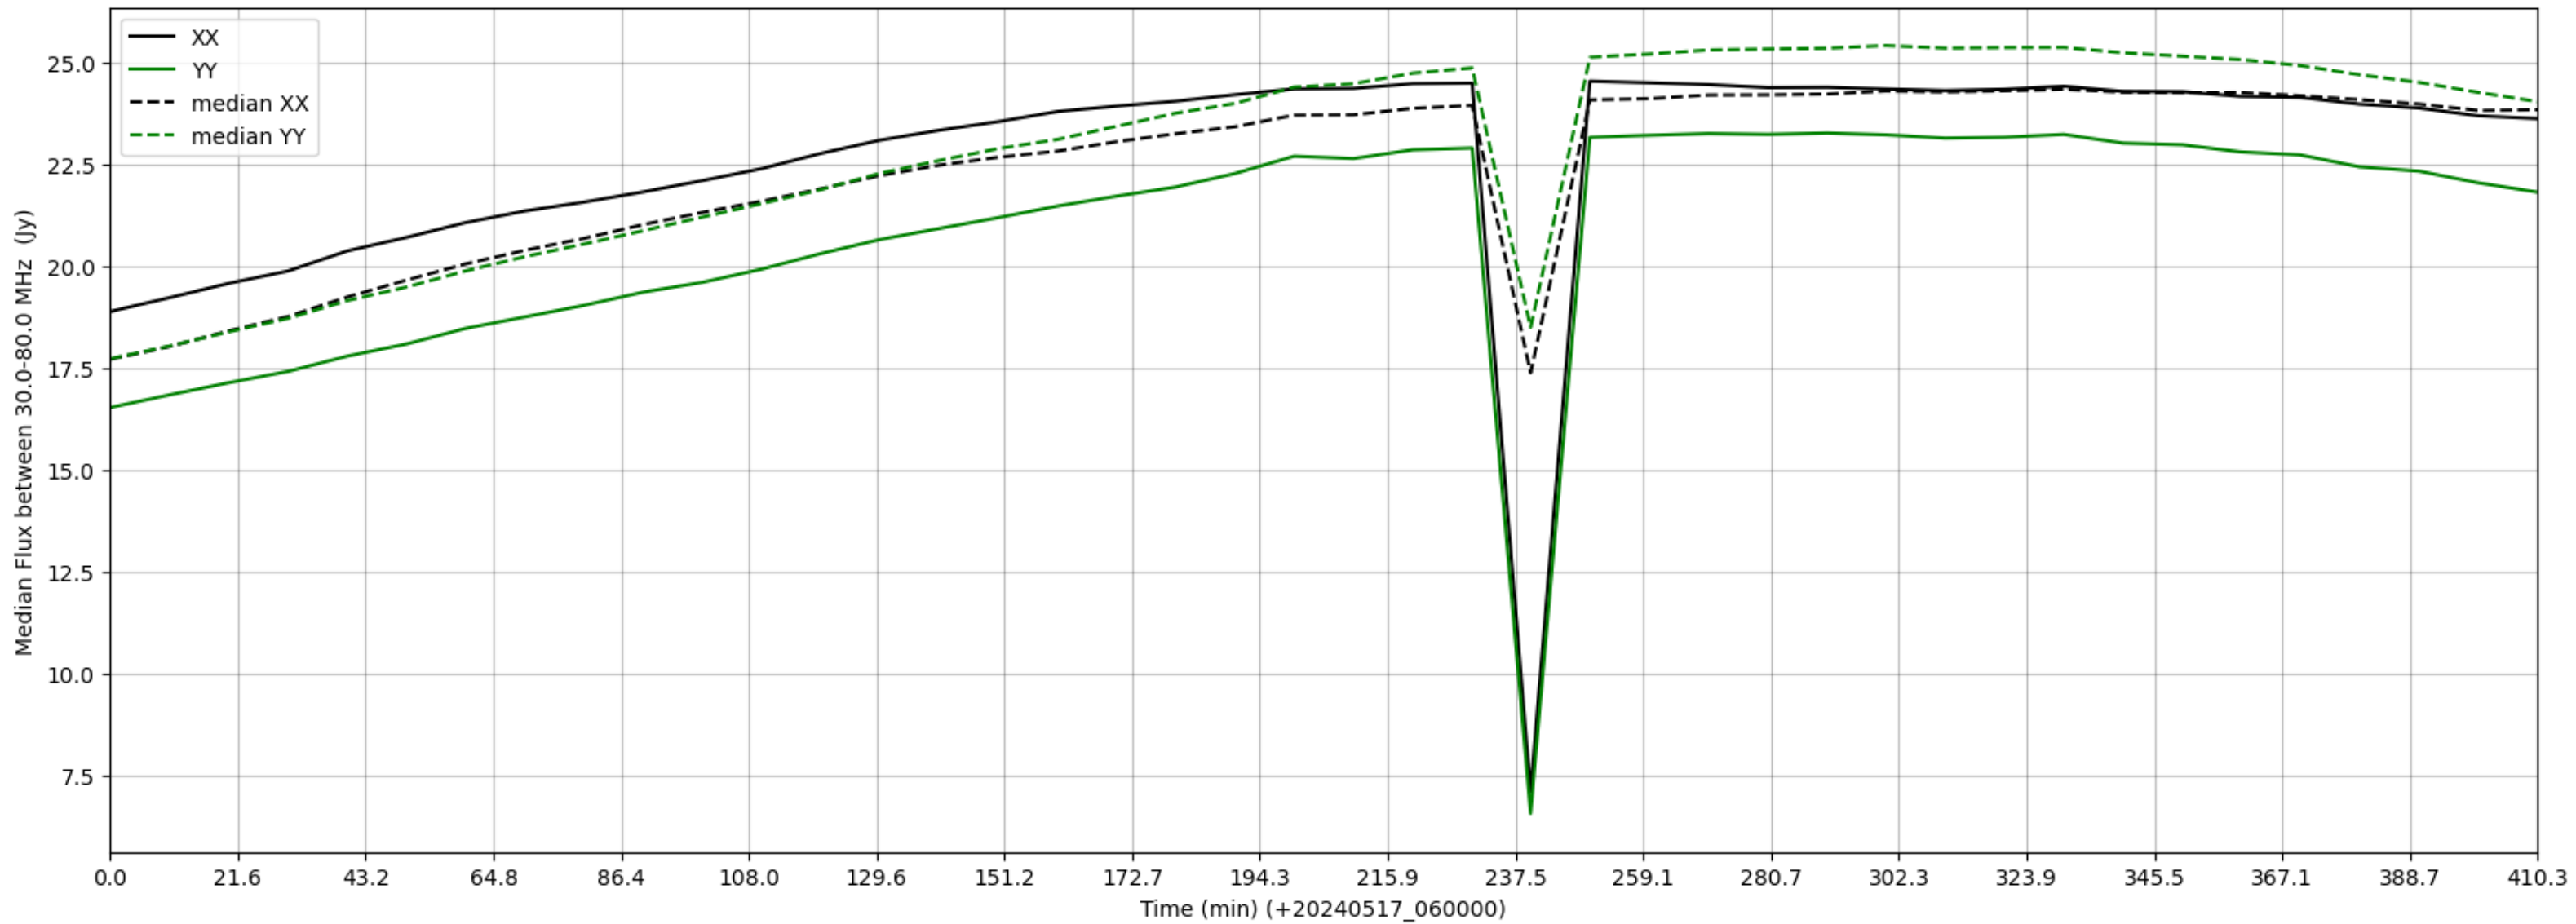

LWA279 - Correlator# 220 - XX FLAGS:Good - YY FLAGS:Good

LWA178 - Correlator# 221 - XX FLAGS:Good - YY FLAGS:Good

LWA355 - Correlator# 222 - XX FLAGS:Good - YY FLAGS:Good

LWA287 - Correlator# 223 - XX FLAGS:Good - YY FLAGS:Good