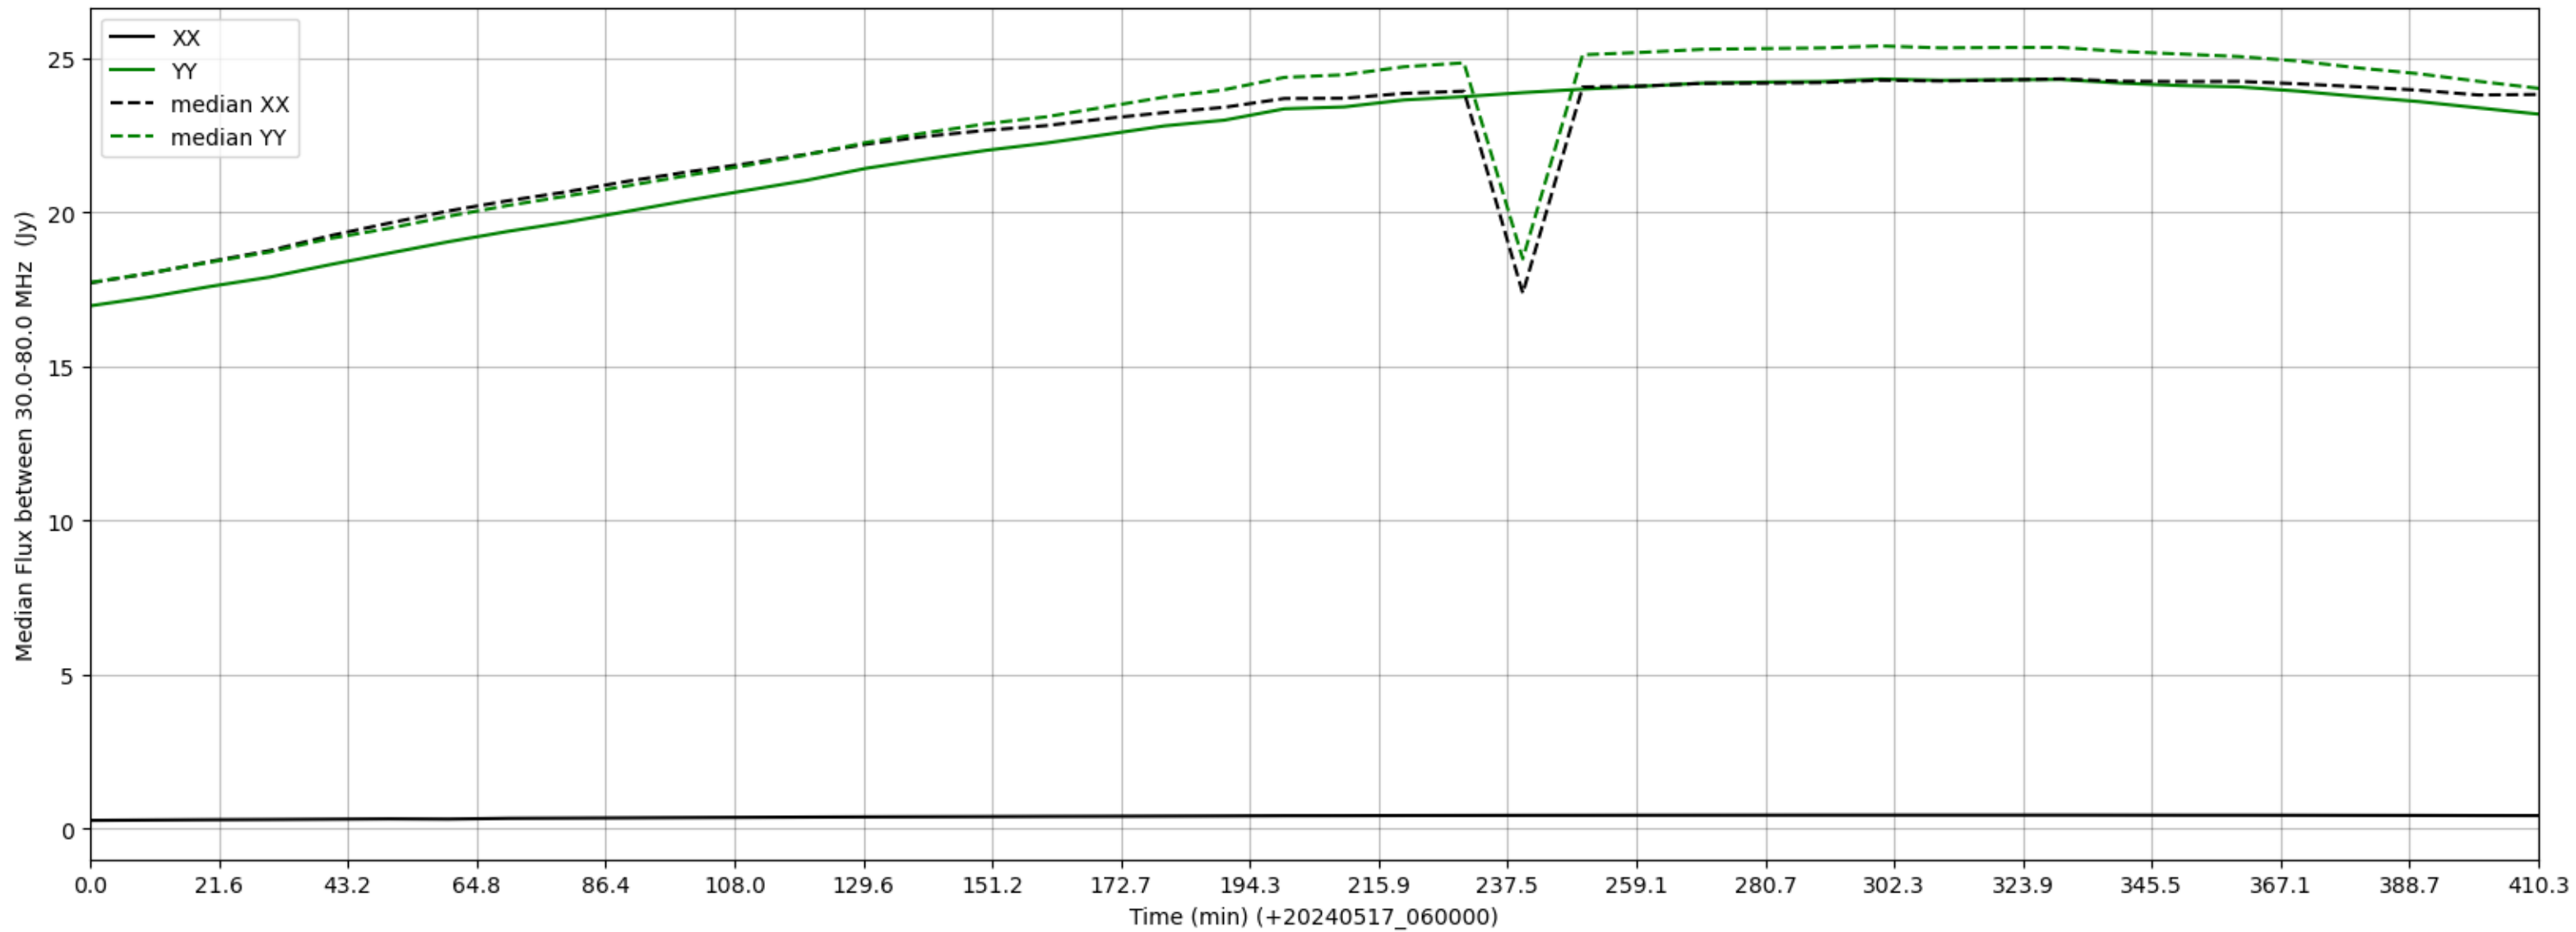

LWA192 - Correlator# 247 - XX FLAGS:Good - YY FLAGS:Good

LWA191 - Correlator# 246 - XX FLAGS:LowFlux - YY FLAGS:Good