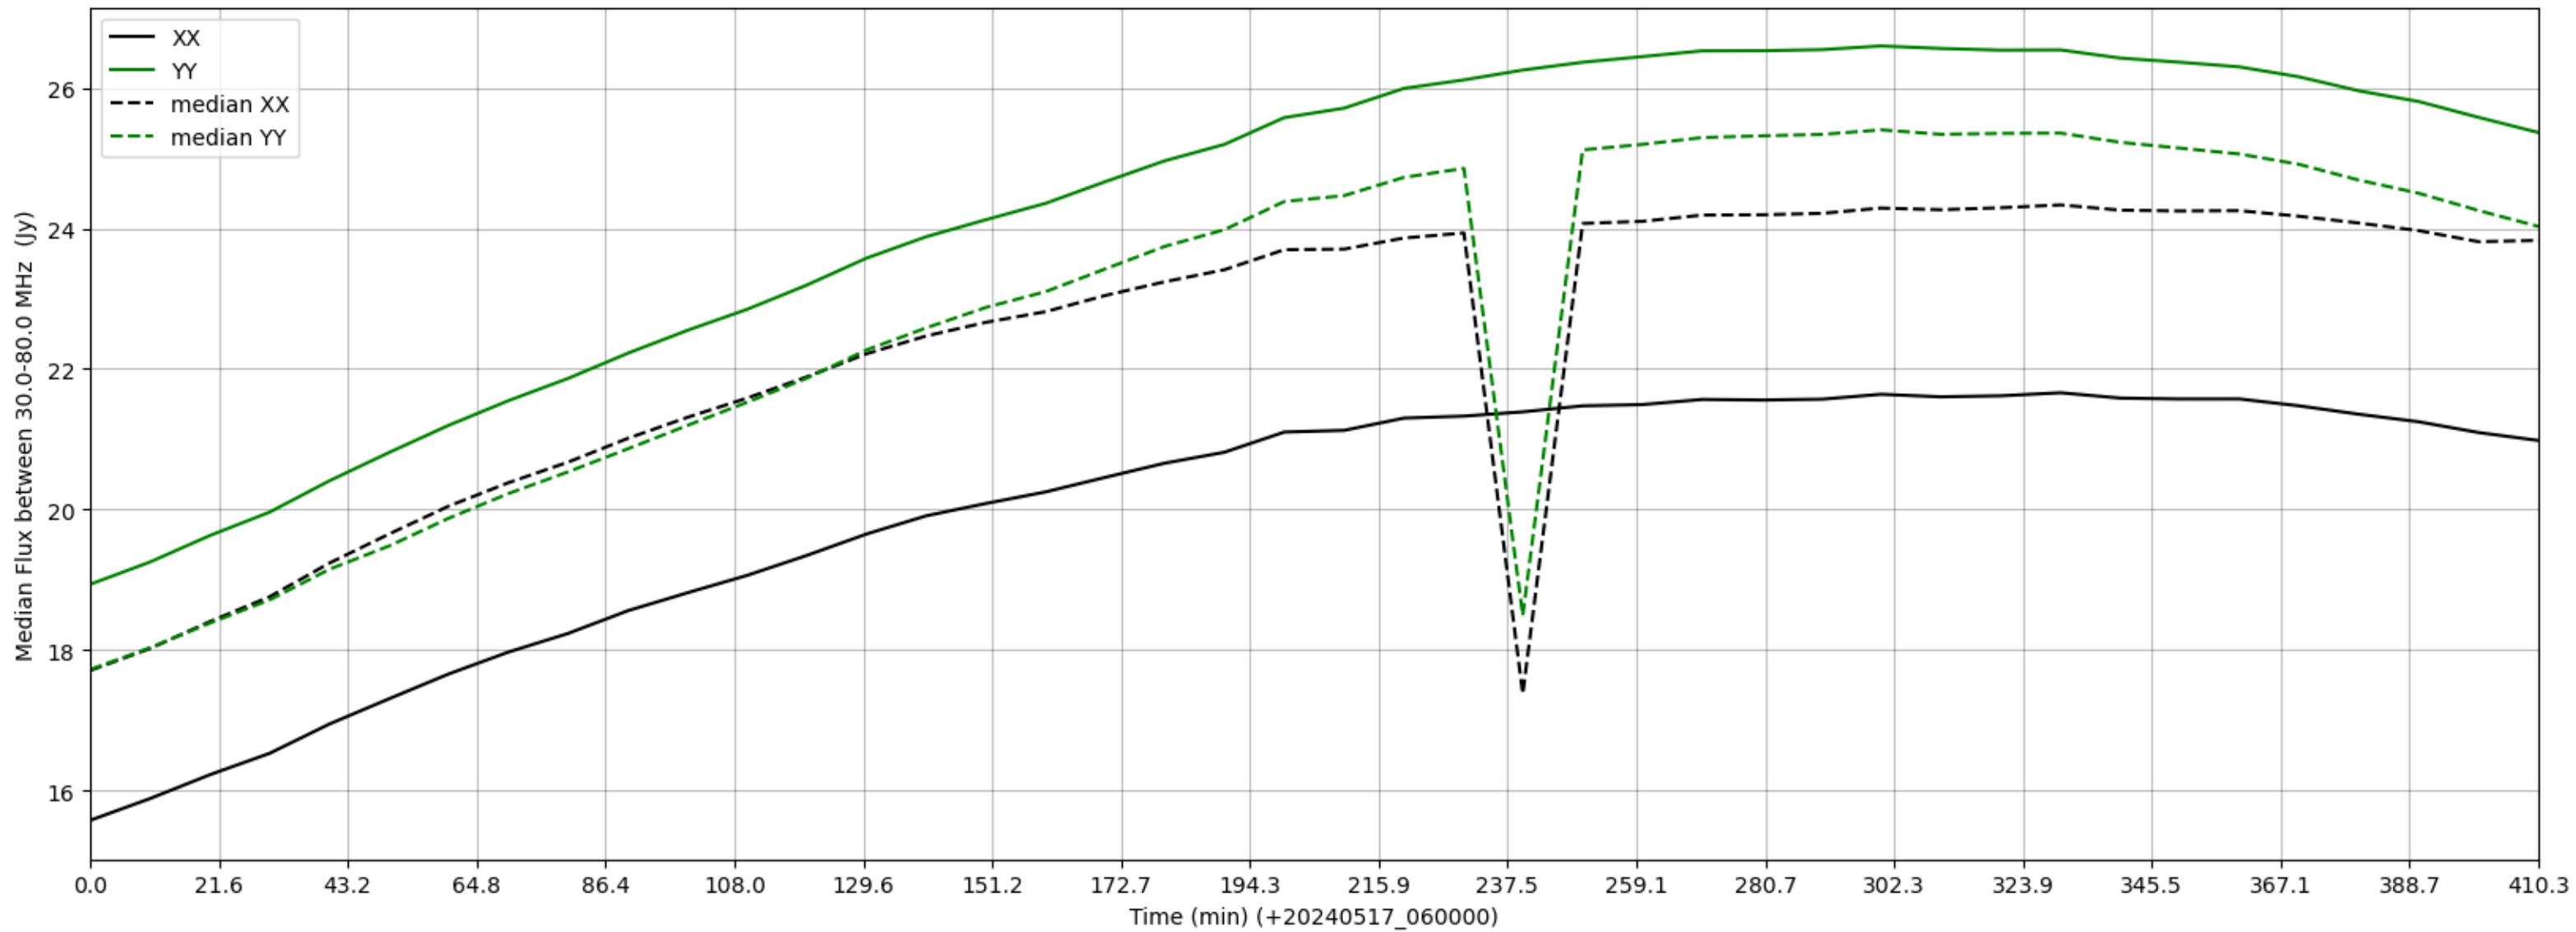

LWA206 - Correlator# 296 - XX FLAGS:Good - YY FLAGS:Good

LWA205 - Correlator# 297 - XX FLAGS:Good - YY FLAGS:HighTimeVar

LWA208 - Correlator# 298 - XX FLAGS:Good - YY FLAGS:Good

LWA207 - Correlator# 299 - XX FLAGS:Good - YY FLAGS:Good