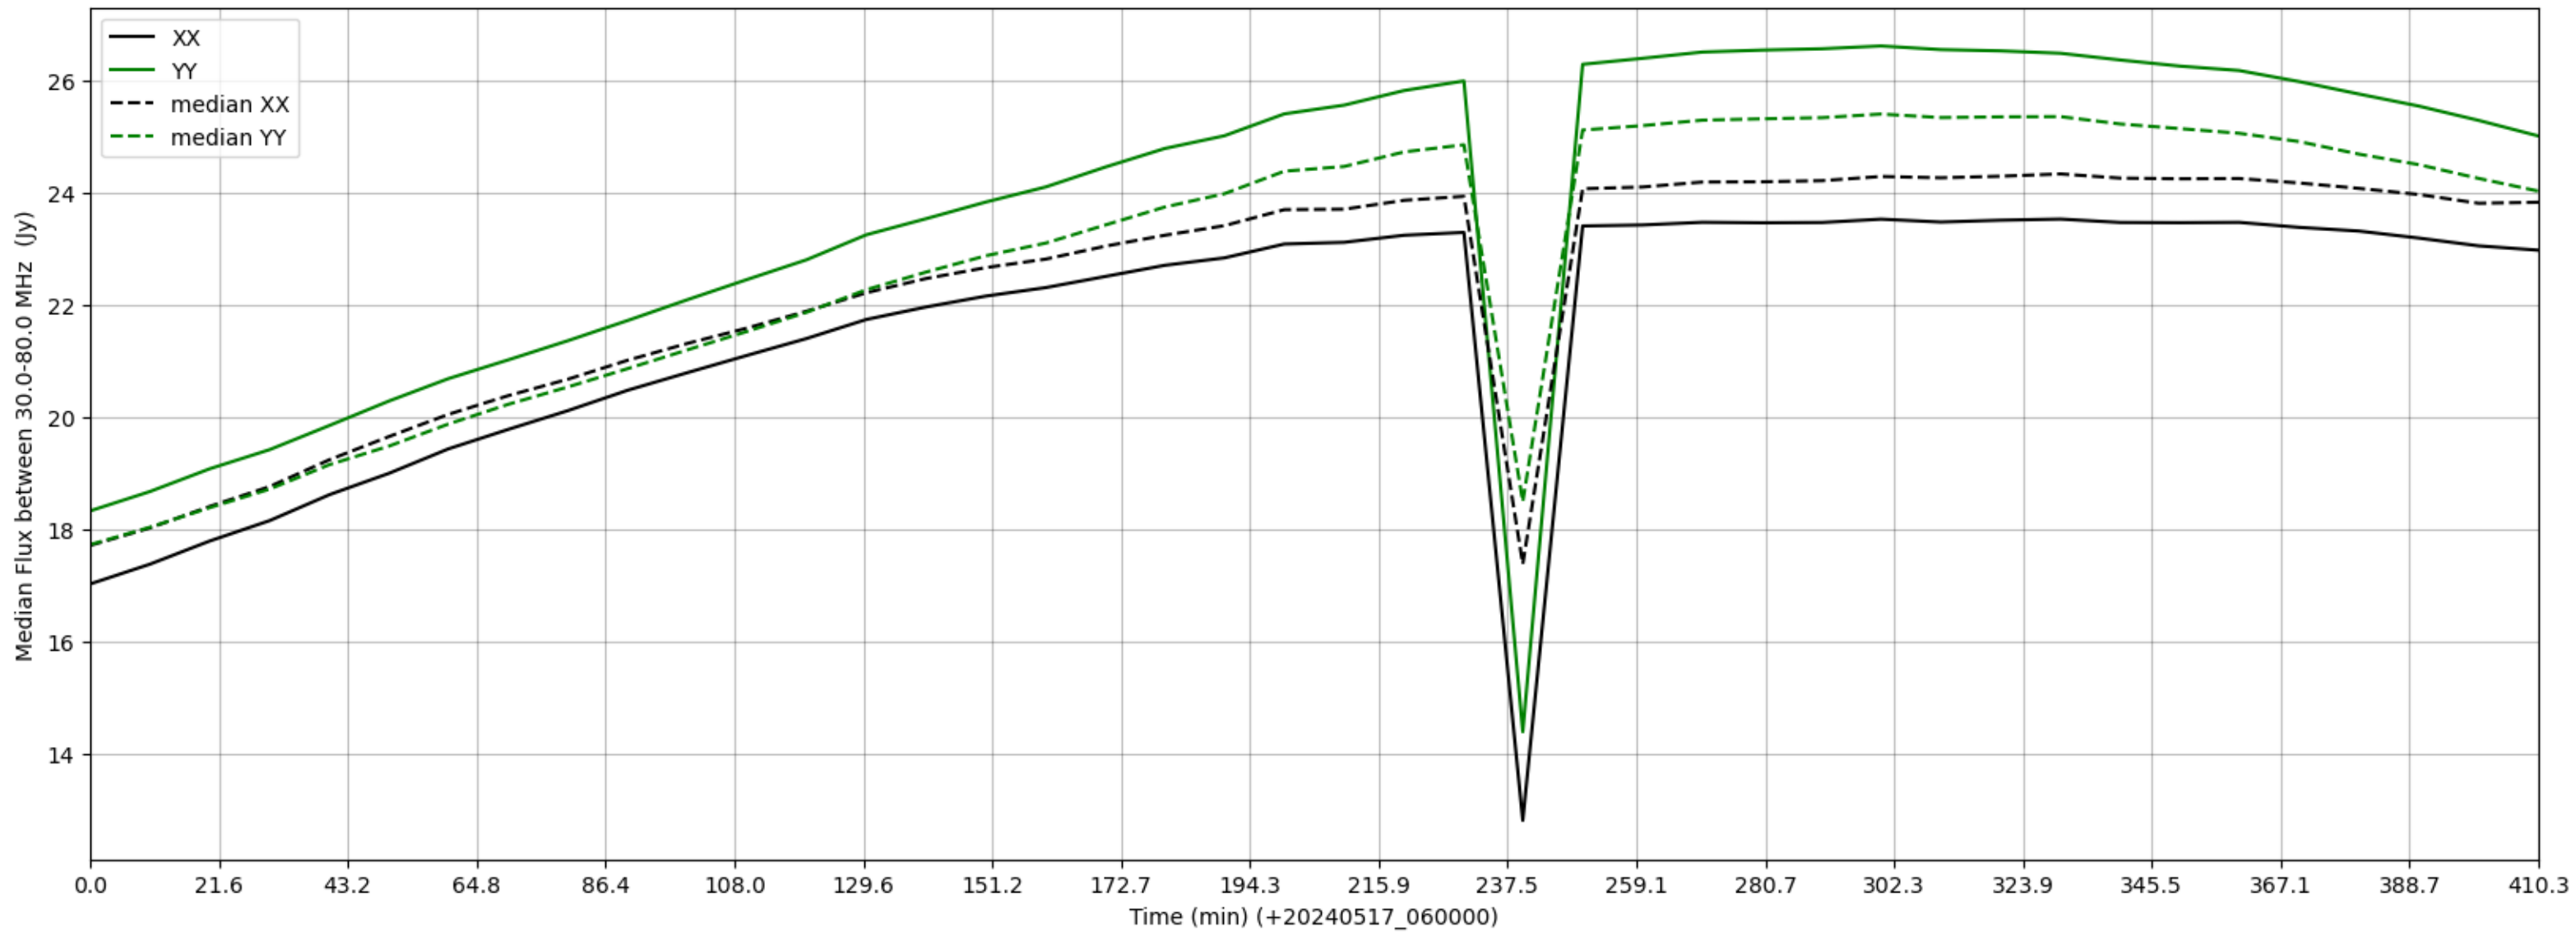

LWA074 - Correlator# 086 - XX FLAGS:Good - YY FLAGS:Good

LWA047 - Correlator# 085 - XX FLAGS:Good - YY FLAGS:Good