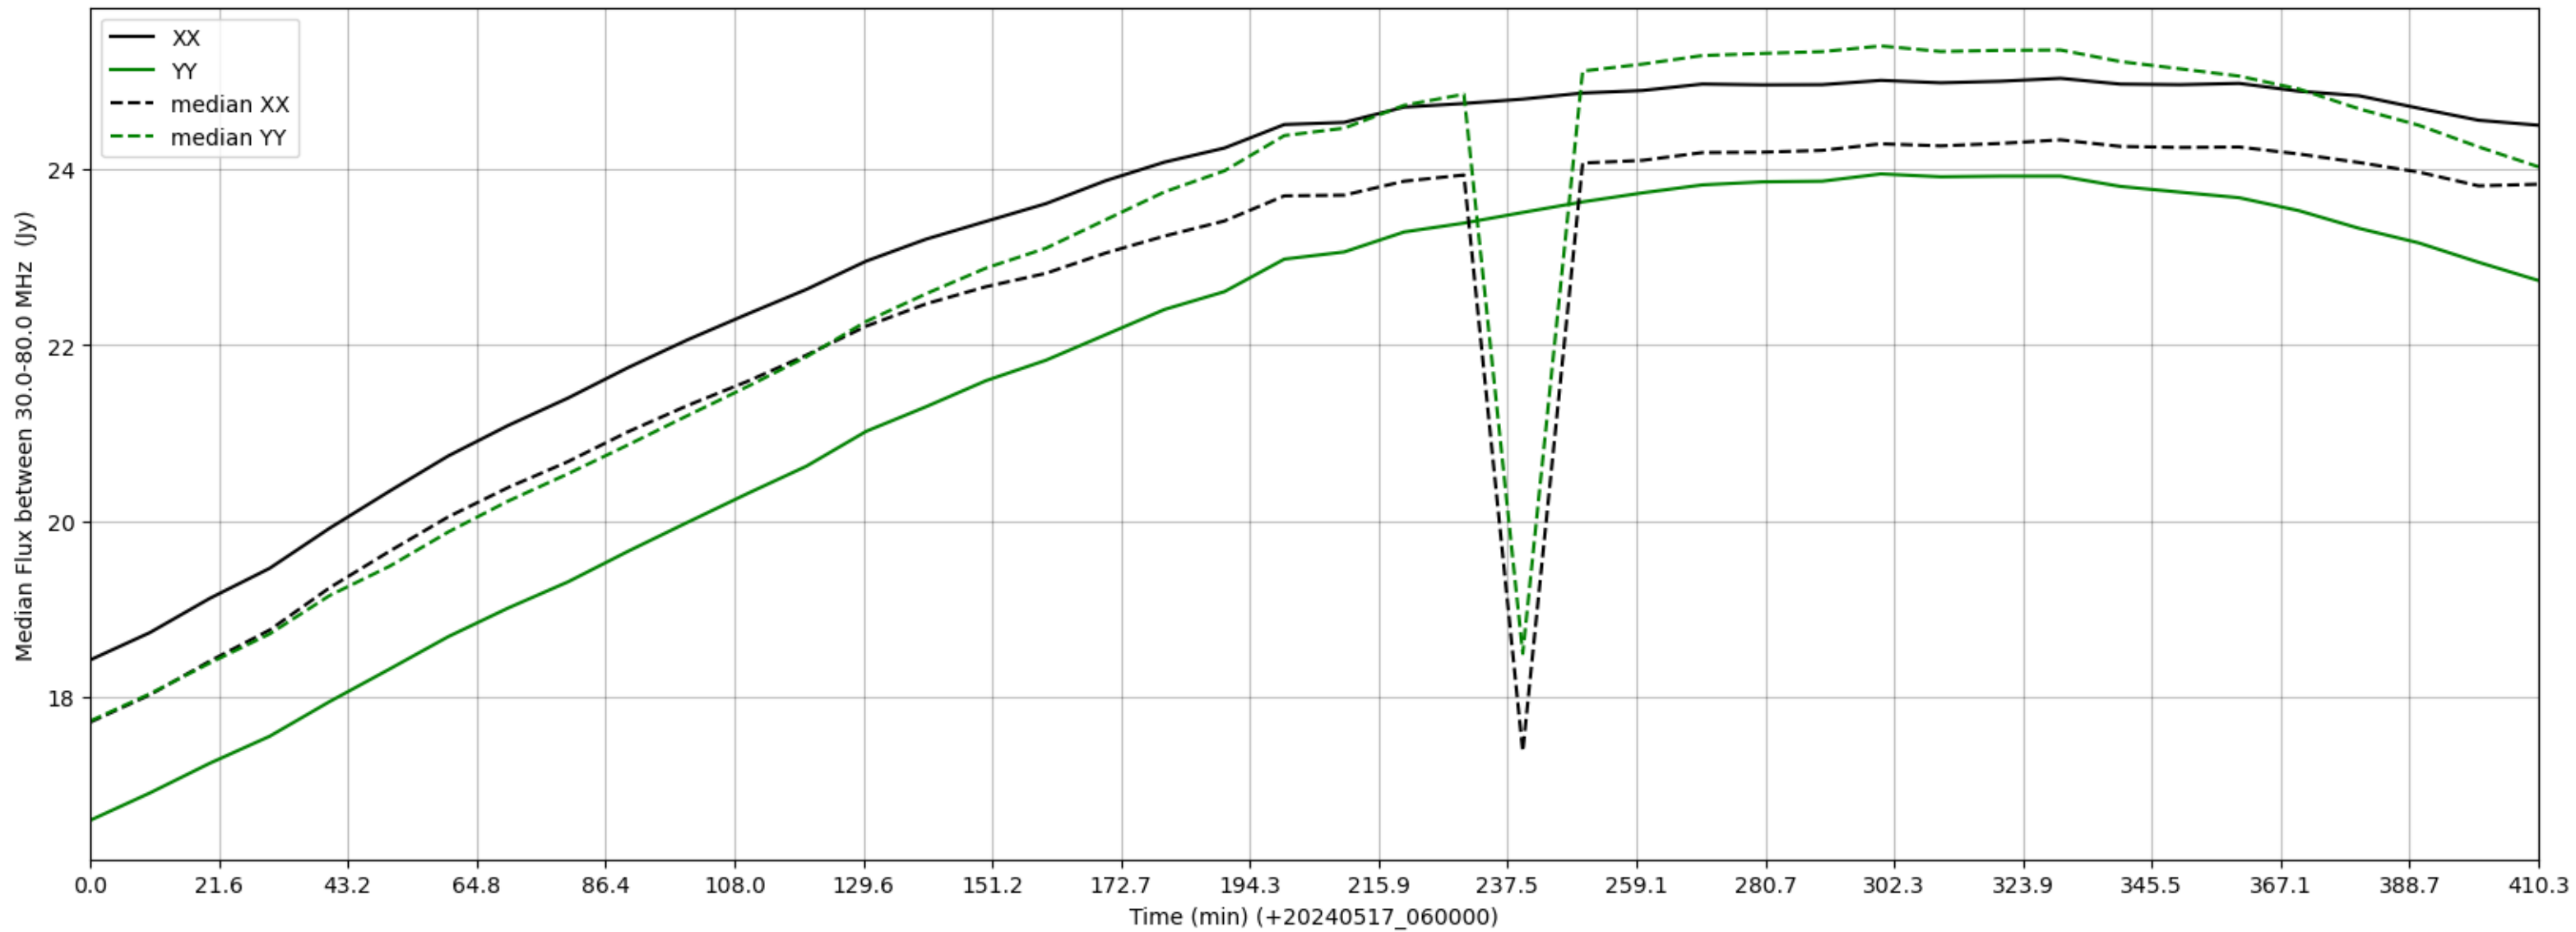

LWA159 - Correlator# 236 - XX FLAGS:LowFlux - YY FLAGS:Good

LWA158 - Correlator# 237 - XX FLAGS:Good - YY FLAGS:Good

LWA182 - Correlator# 238 - XX FLAGS:Good - YY FLAGS:Good

LWA160 - Correlator# 239 - XX FLAGS:Good - YY FLAGS:Good