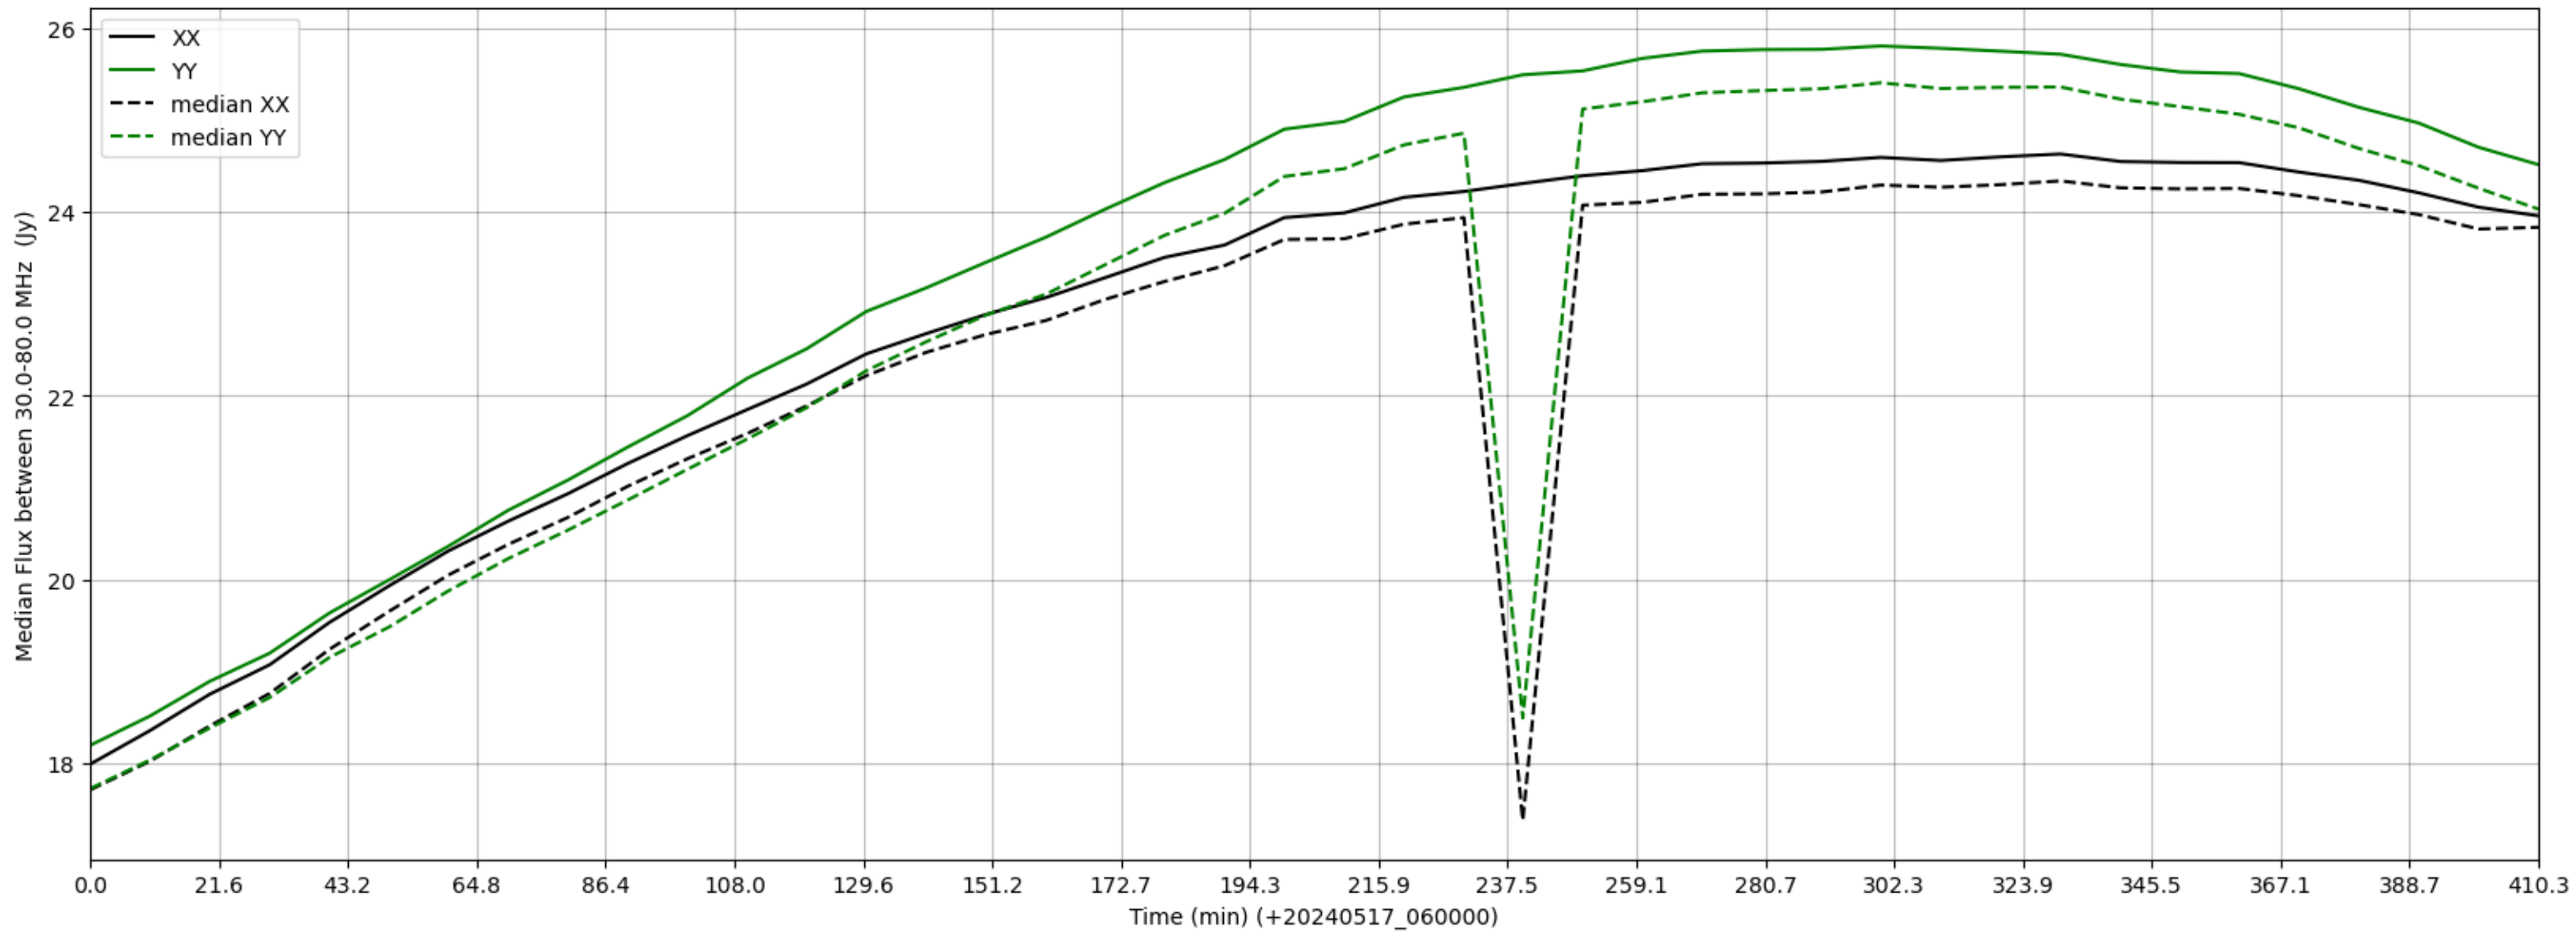

LWA078 - Correlator# 192 - XX FLAGS:Good - YY FLAGS:Good

LWA076 - Correlator# 193 - XX FLAGS:LowFlux - YY FLAGS:LowFlux

LWA081 - Correlator# 194 - XX FLAGS:Good - YY FLAGS:Good

LWA079 - Correlator# 195 - XX FLAGS:Good - YY FLAGS:Good