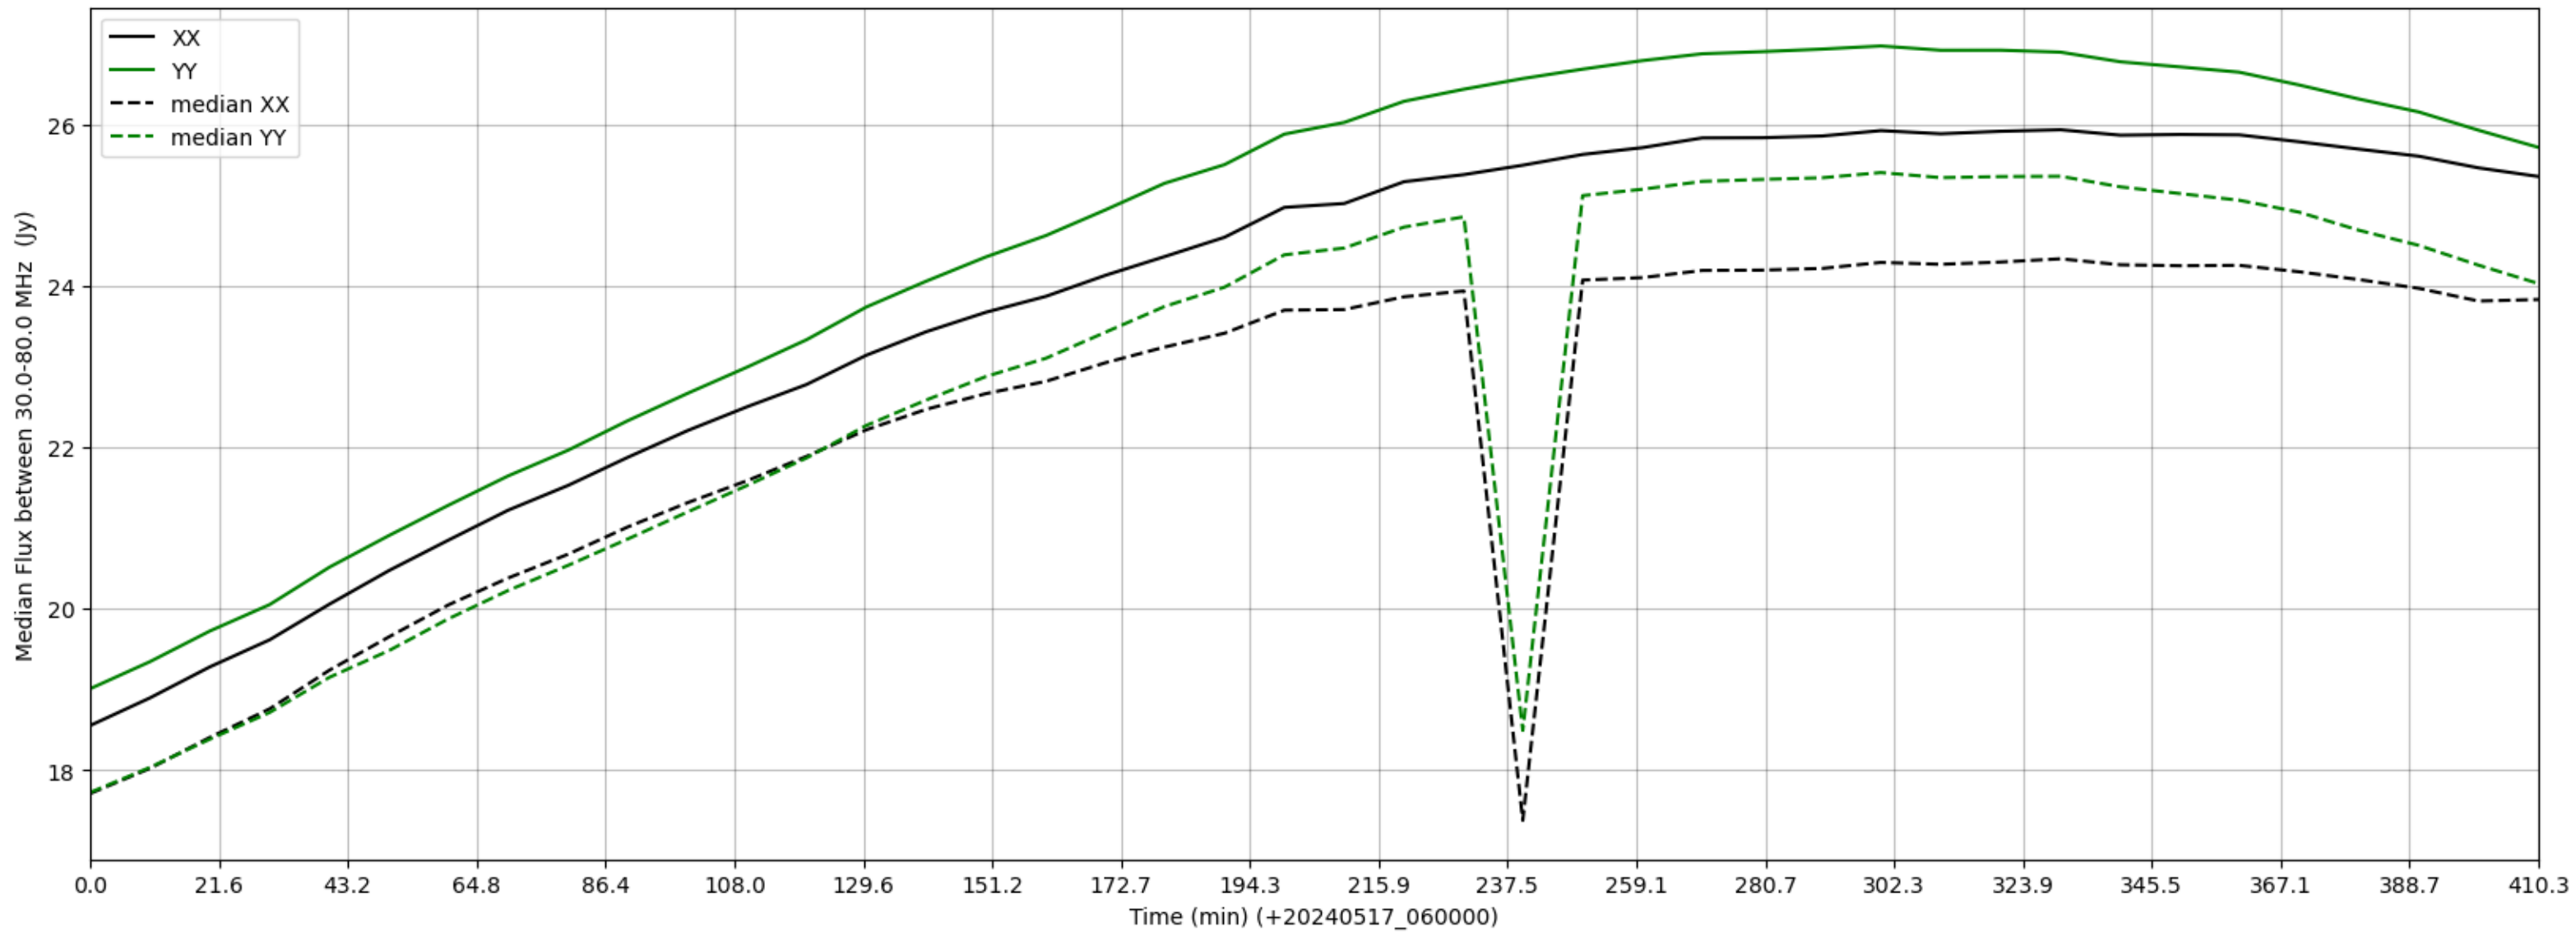

LWA113 - Correlator# 203 - XX FLAGS:Good - YY FLAGS:Good

LWA114 - Correlator# 202 - XX FLAGS:Good - YY FLAGS:Good