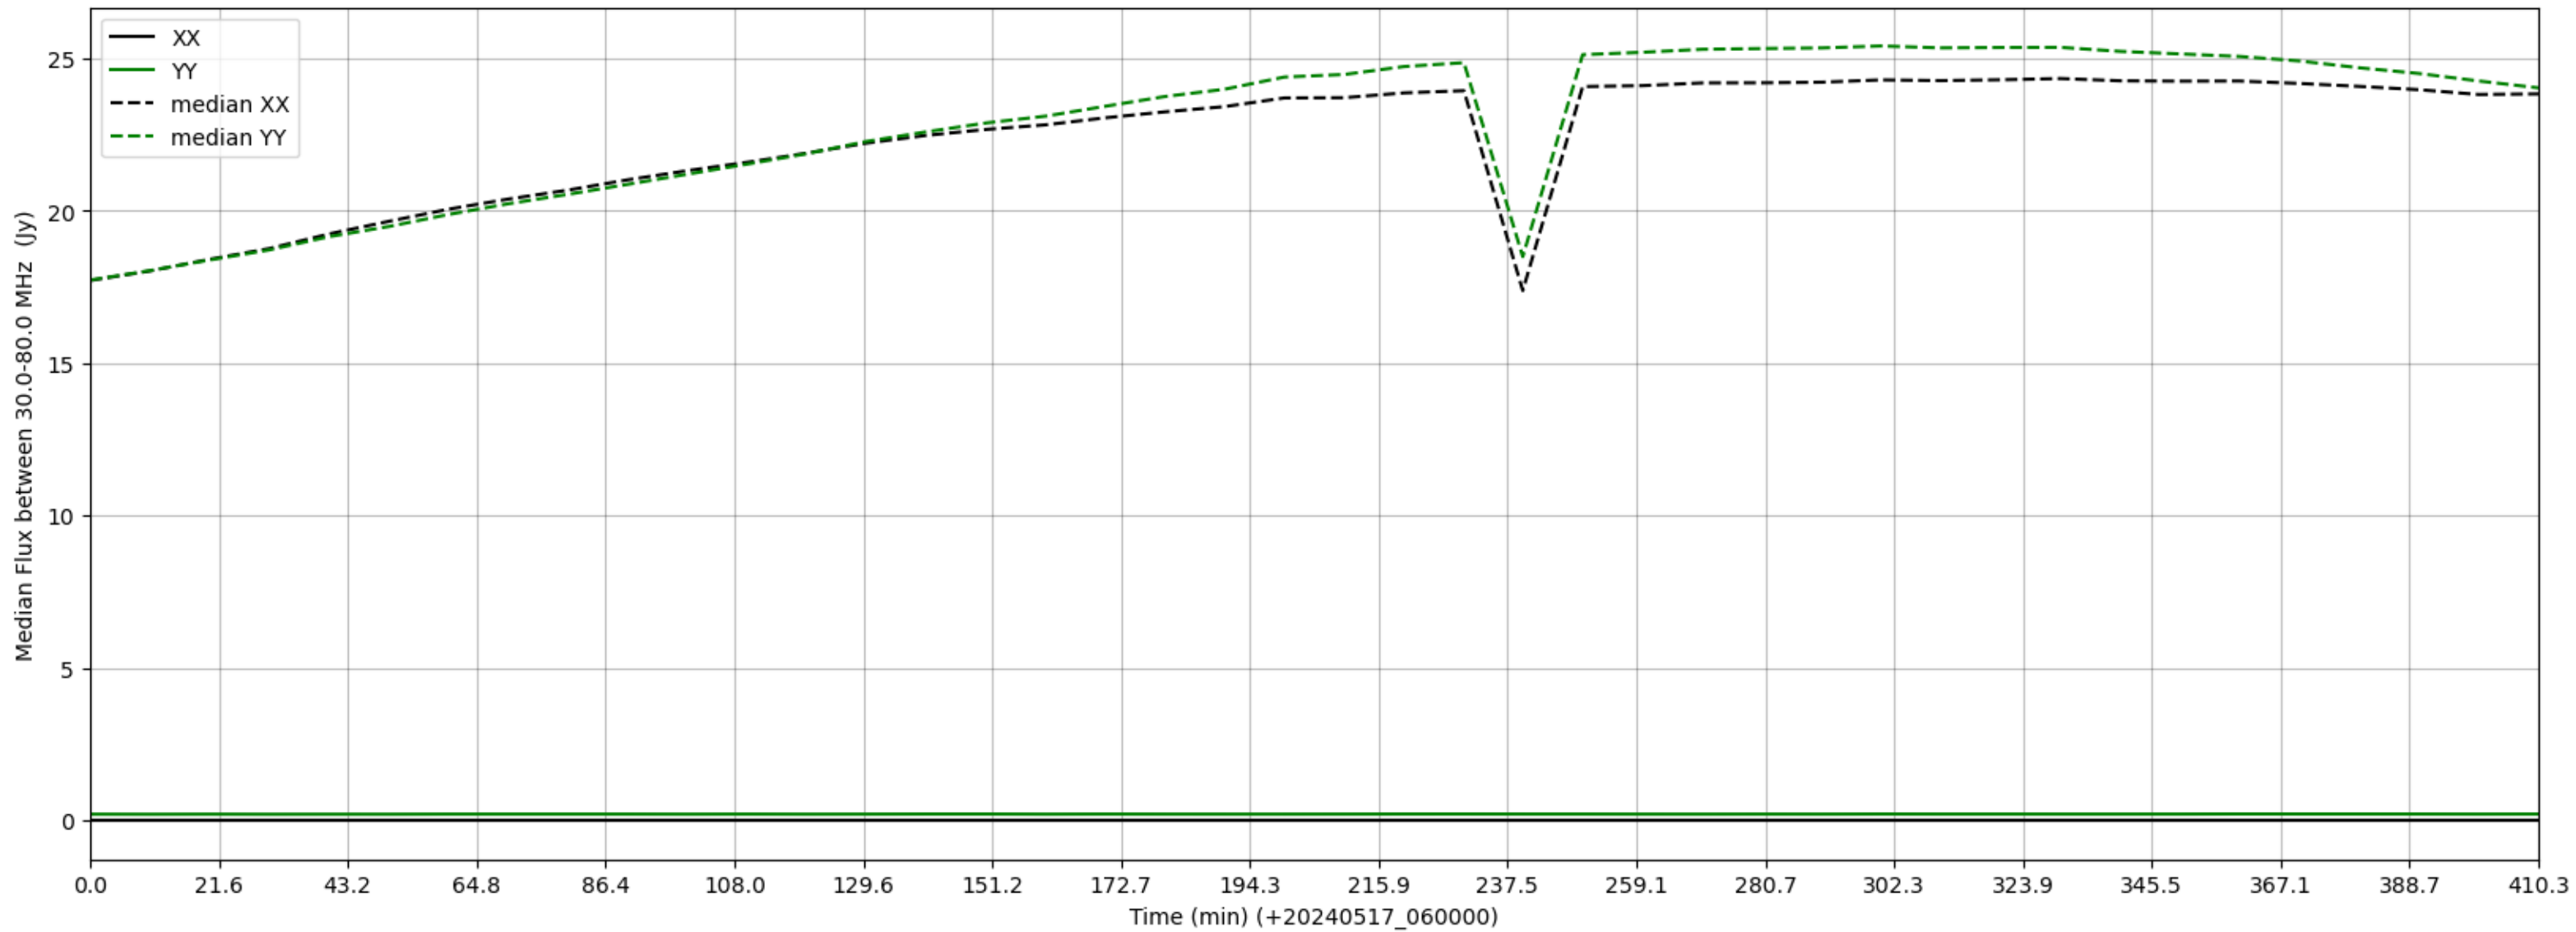

LWA228 - Correlator# 302 - XX FLAGS:Good - YY FLAGS:Good

LWA209 - Correlator# 301 - XX FLAGS:LowFlux - YY FLAGS:LowFlux