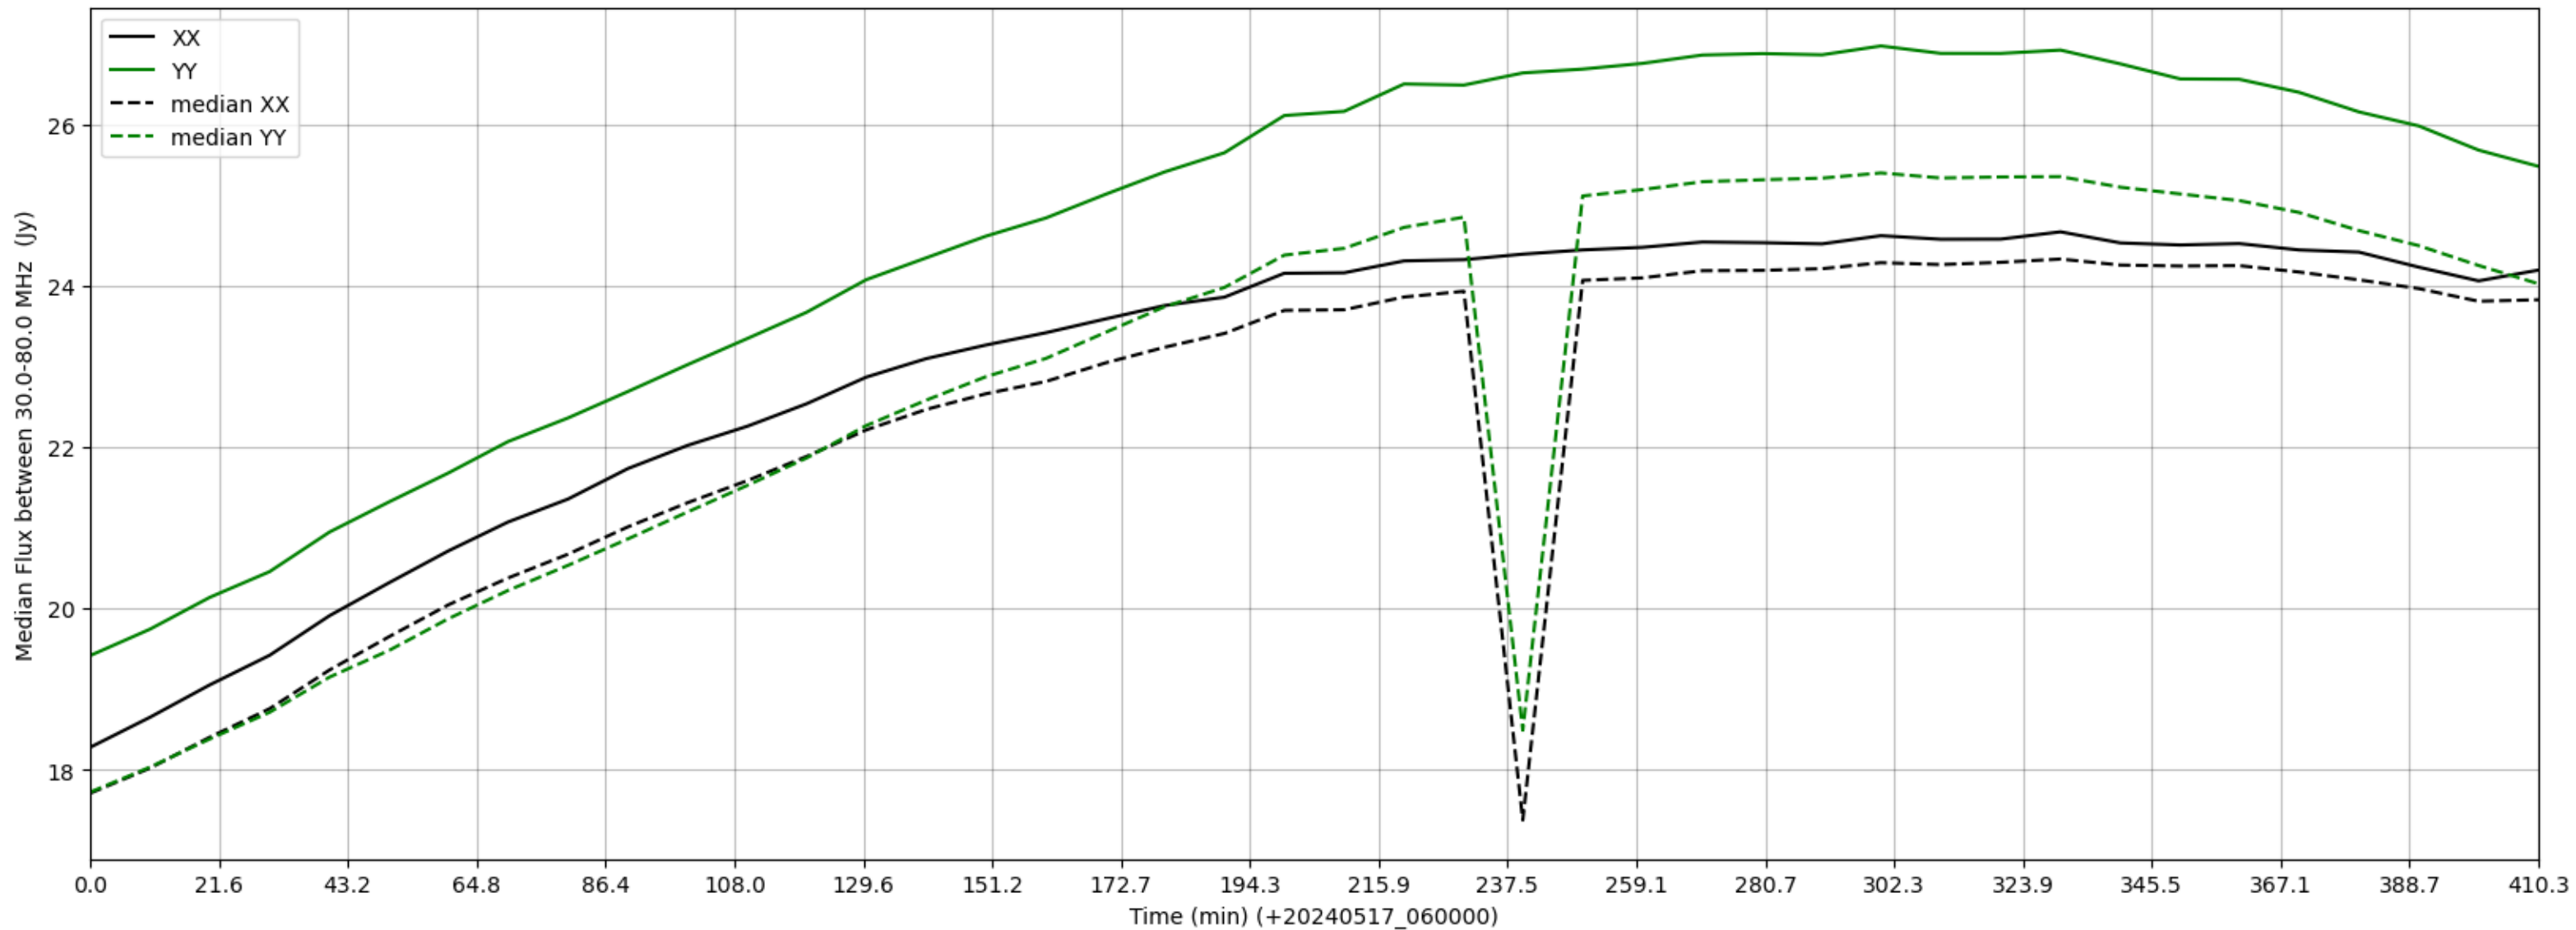

LWA193 - Correlator# 270 - XX FLAGS:Good - YY FLAGS:Good

LWA166 - Correlator# 269 - XX FLAGS:Good - YY FLAGS:Good