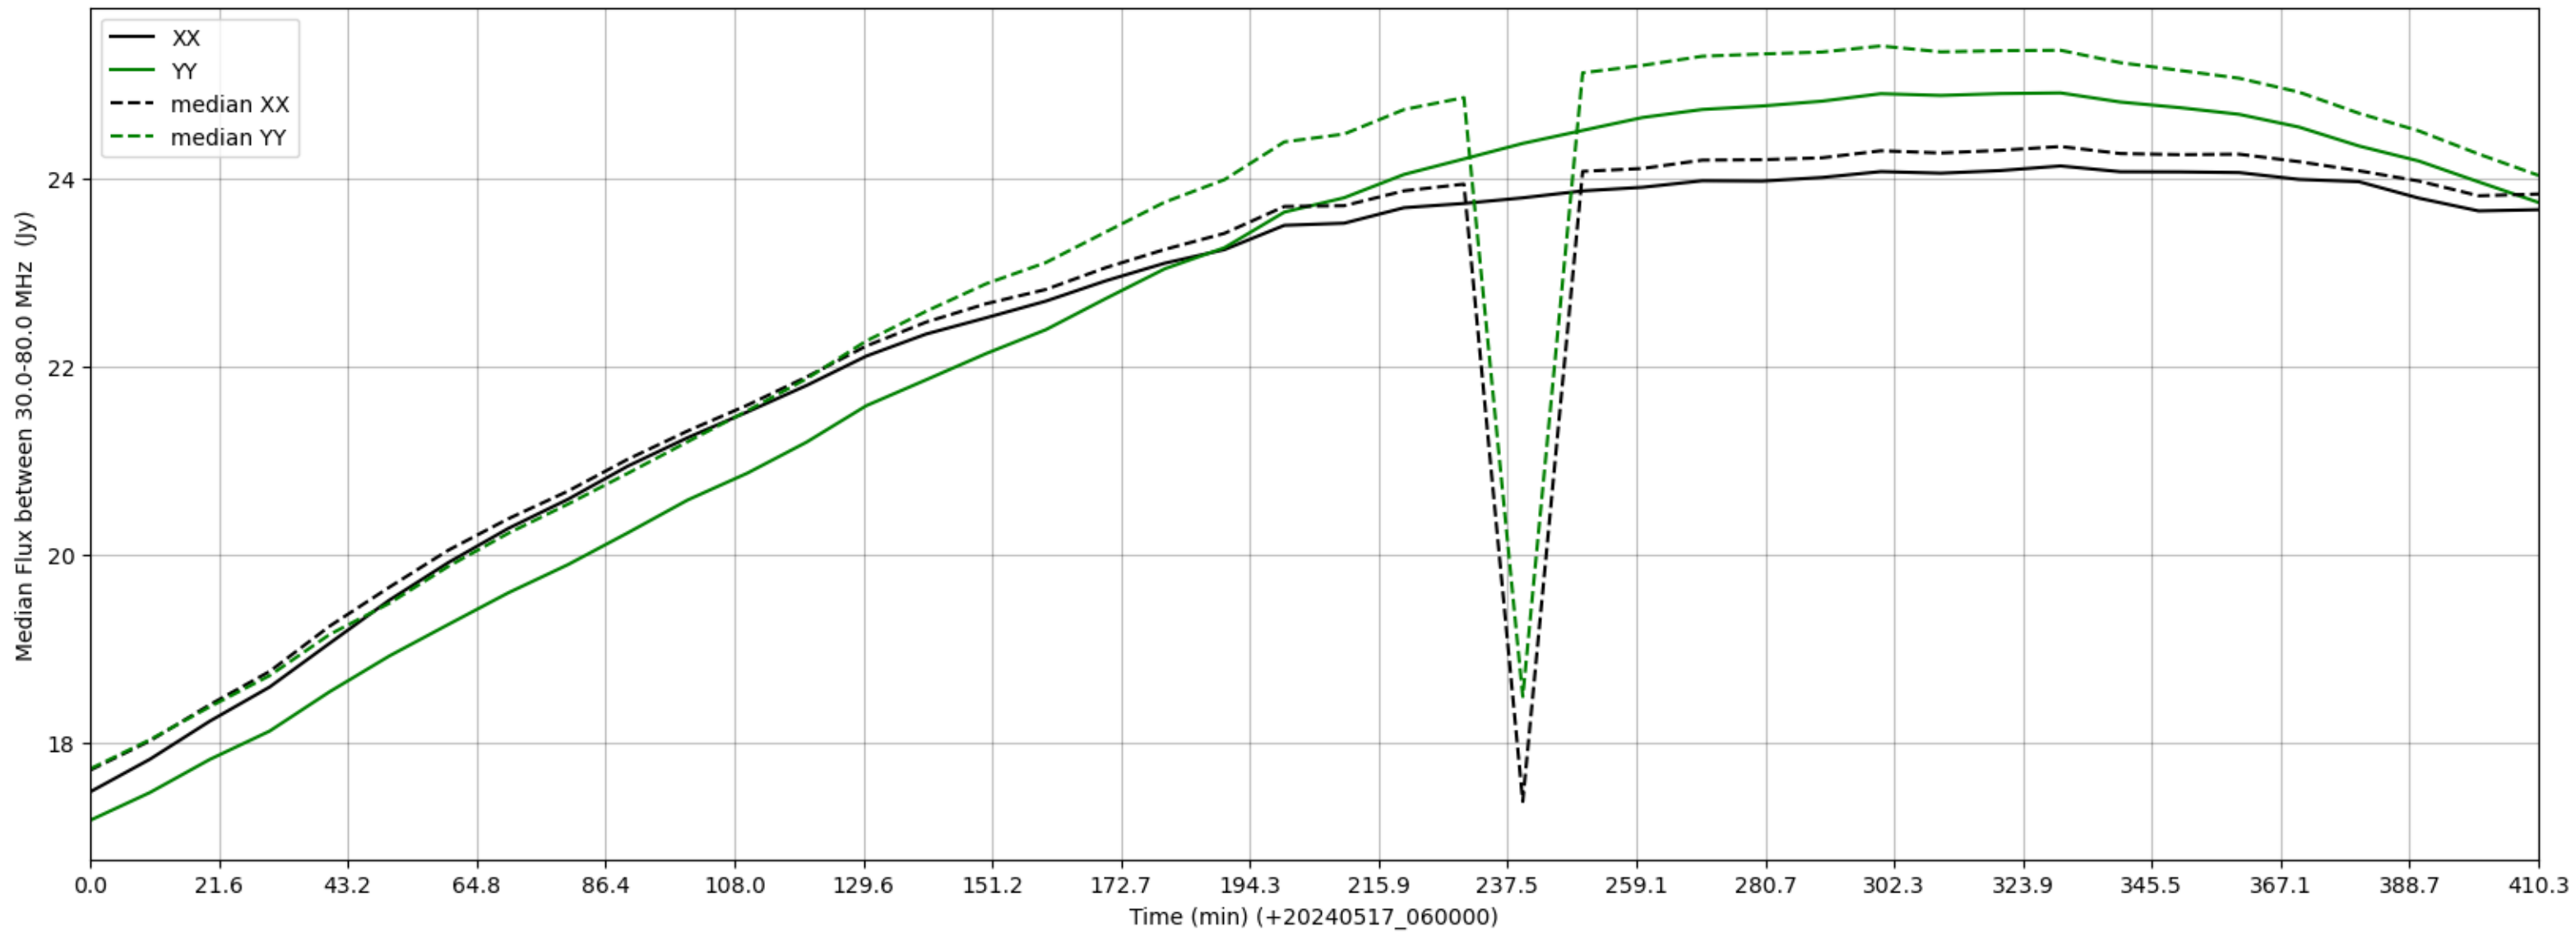

LWA218 - Correlator# 332 - XX FLAGS:Good - YY FLAGS:Good

LWA217 - Correlator# 333 - XX FLAGS:Good - YY FLAGS:Good

LWA221 - Correlator# 334 - XX FLAGS:Good - YY FLAGS:Good

LWA219 - Correlator# 335 - XX FLAGS:Good - YY FLAGS:Good