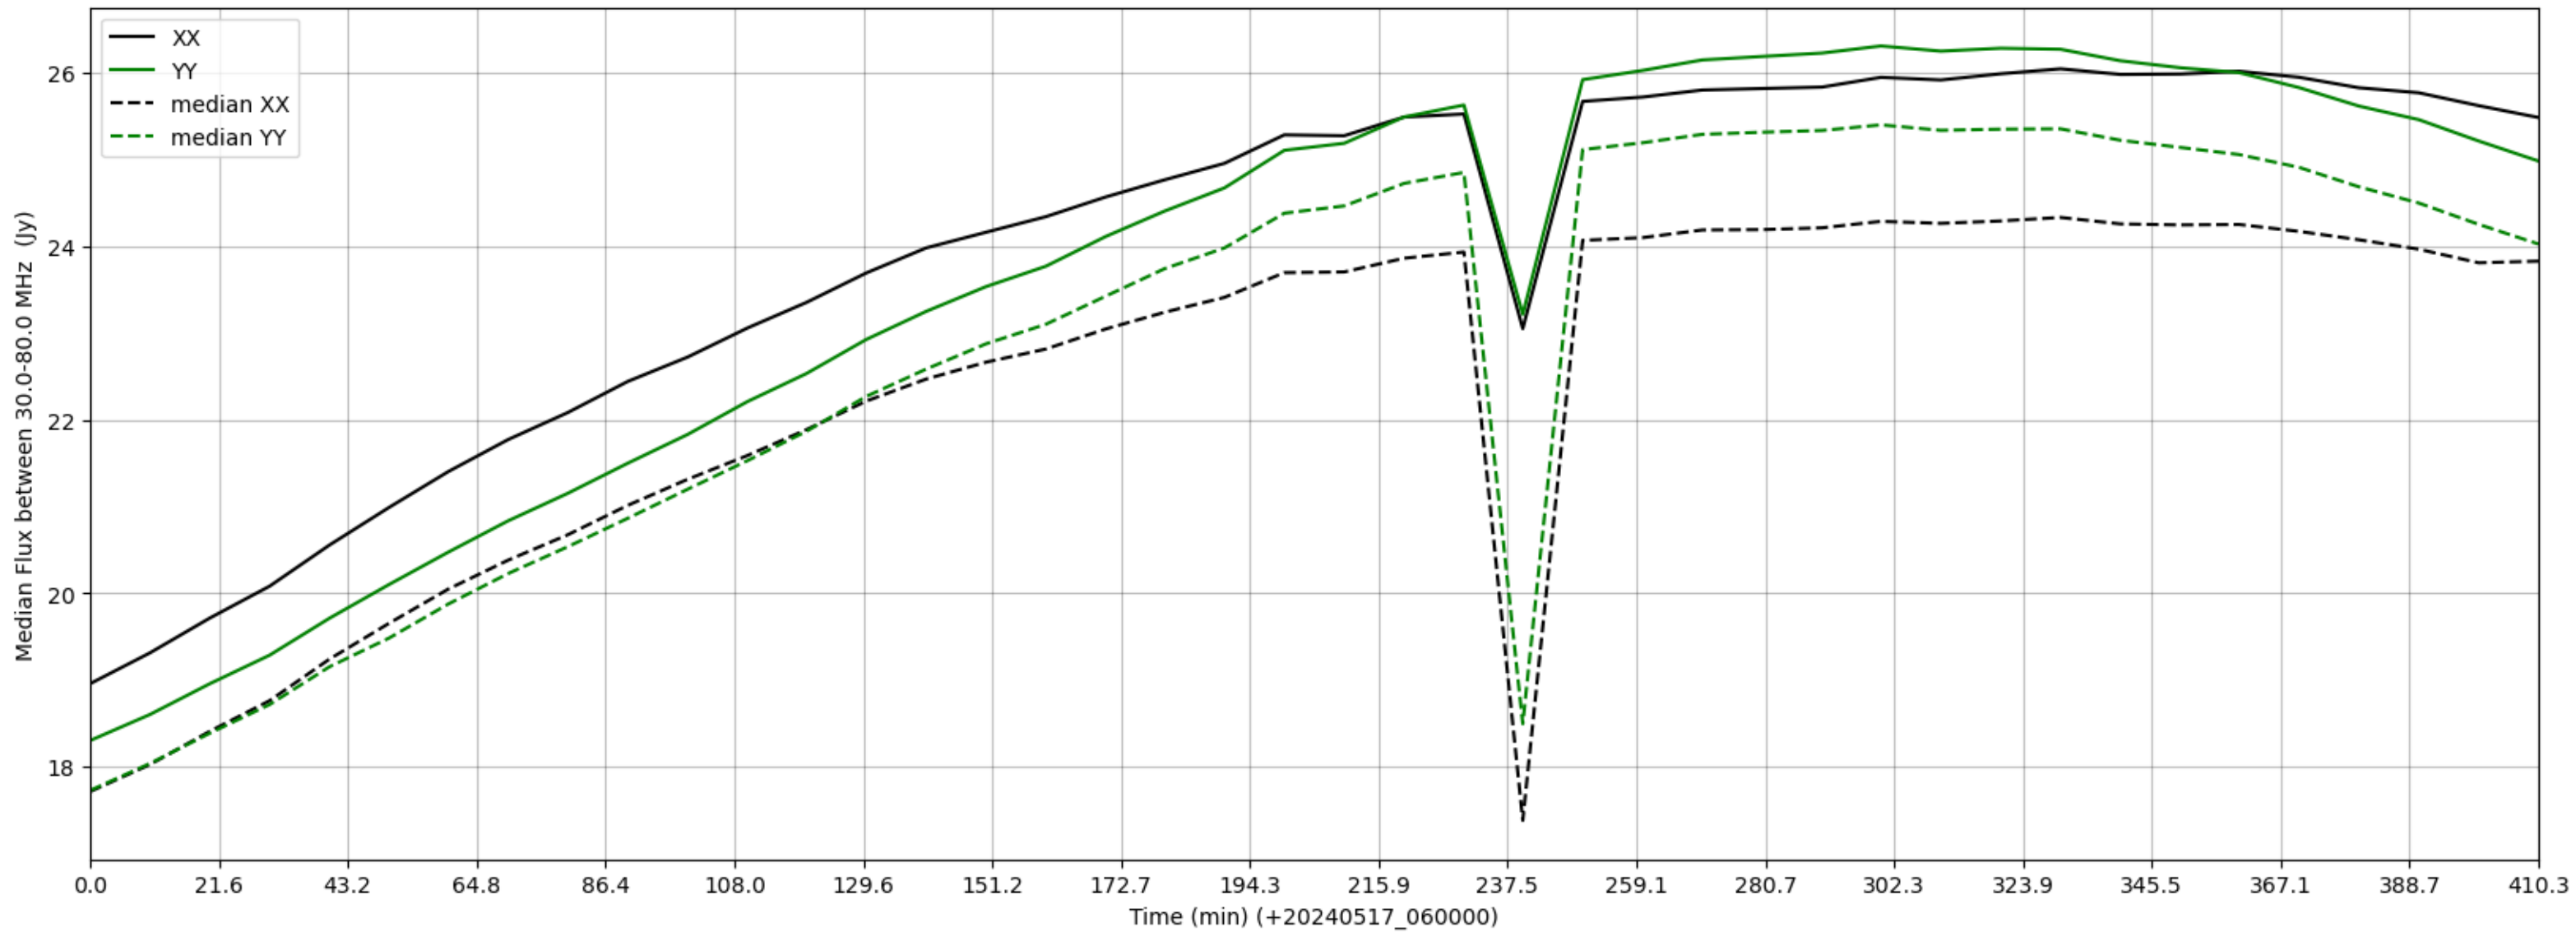

LWA097 - Correlator# 170 - XX FLAGS:Good - YY FLAGS:Good

LWA069 - Correlator# 169 - XX FLAGS:Good - YY FLAGS:Good