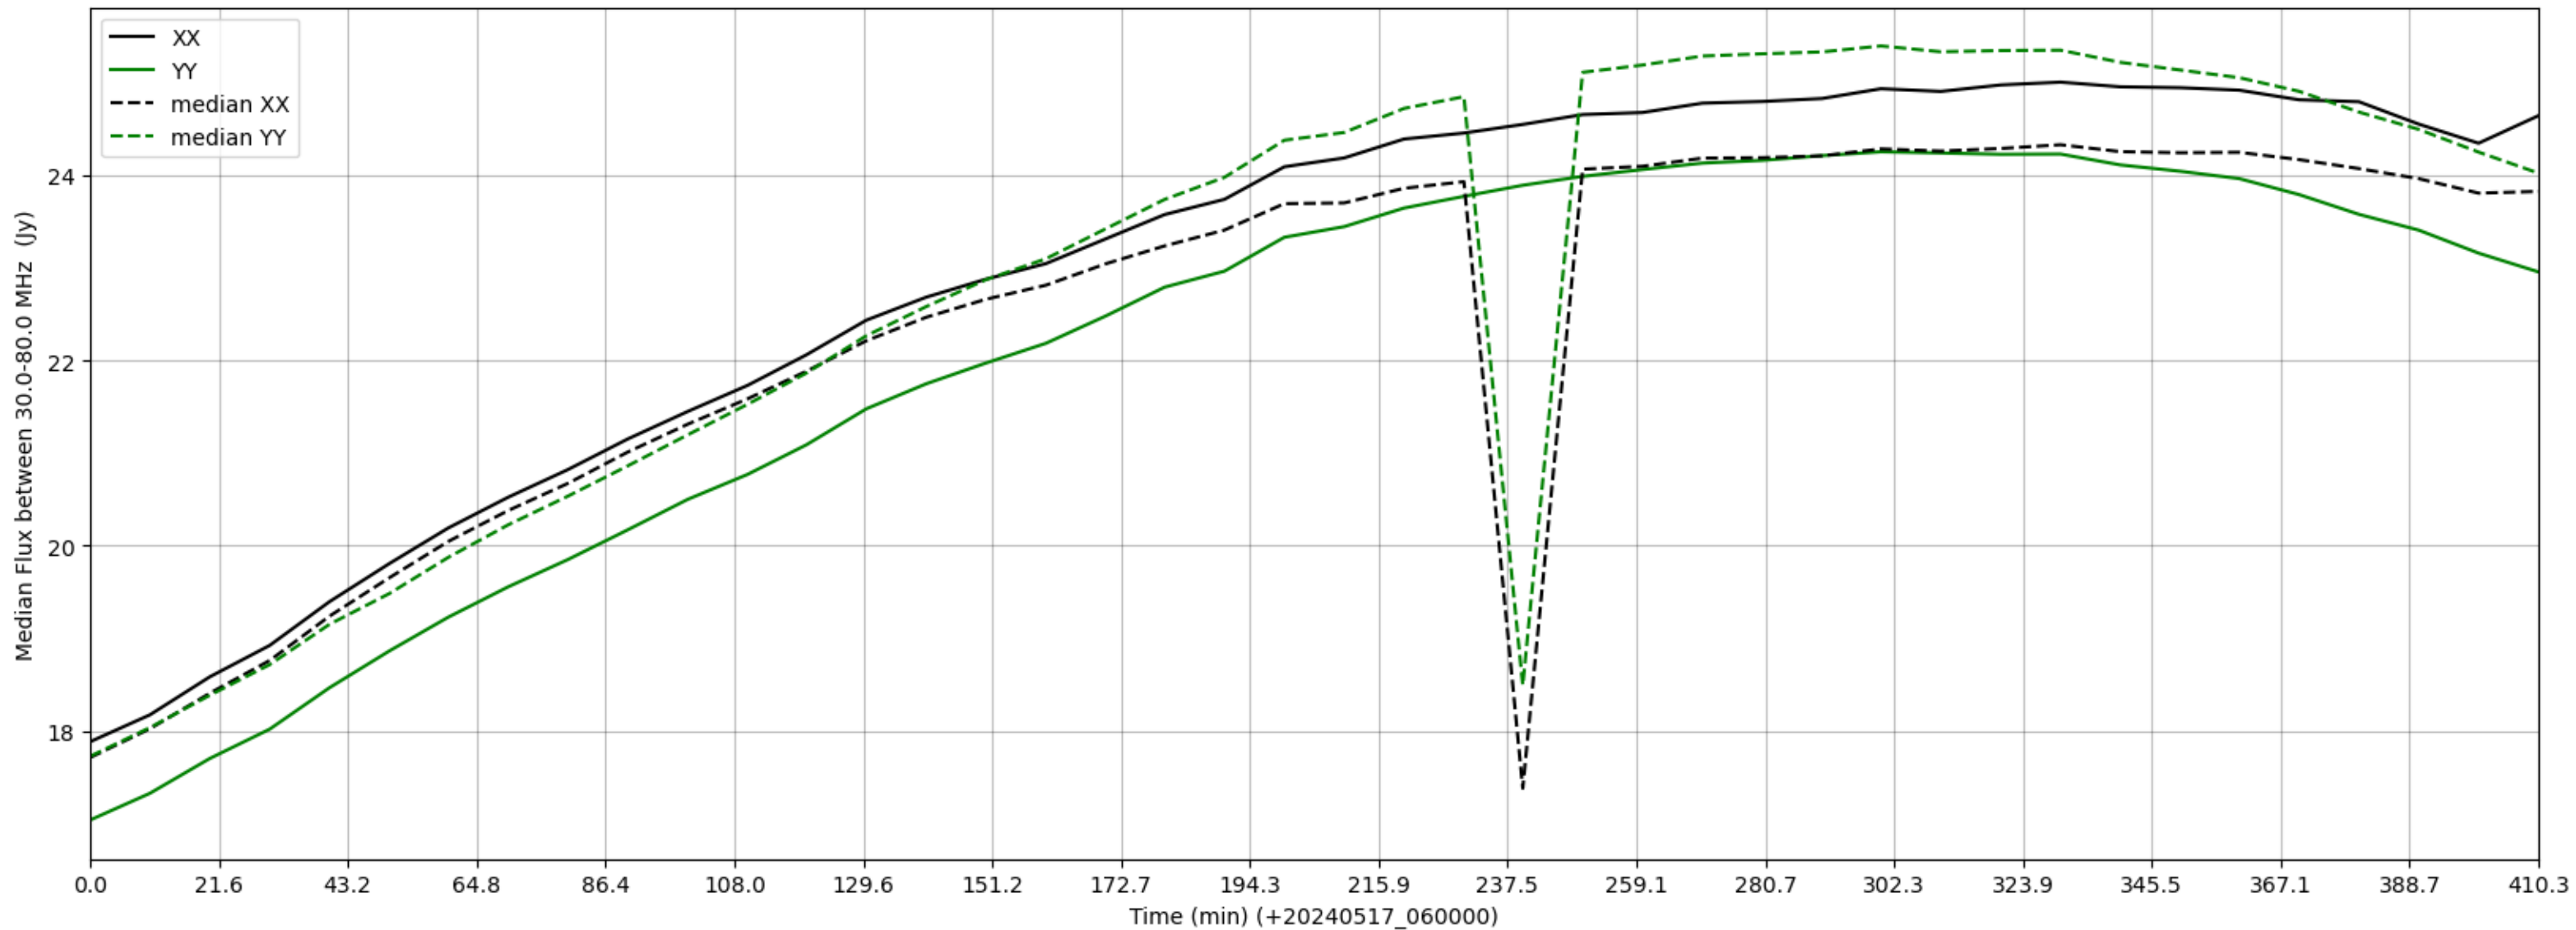

LWA223 - Correlator# 337 - XX FLAGS:Good - YY FLAGS:Good

LWA241 - Correlator# 336 - XX FLAGS:Good - YY FLAGS:Good