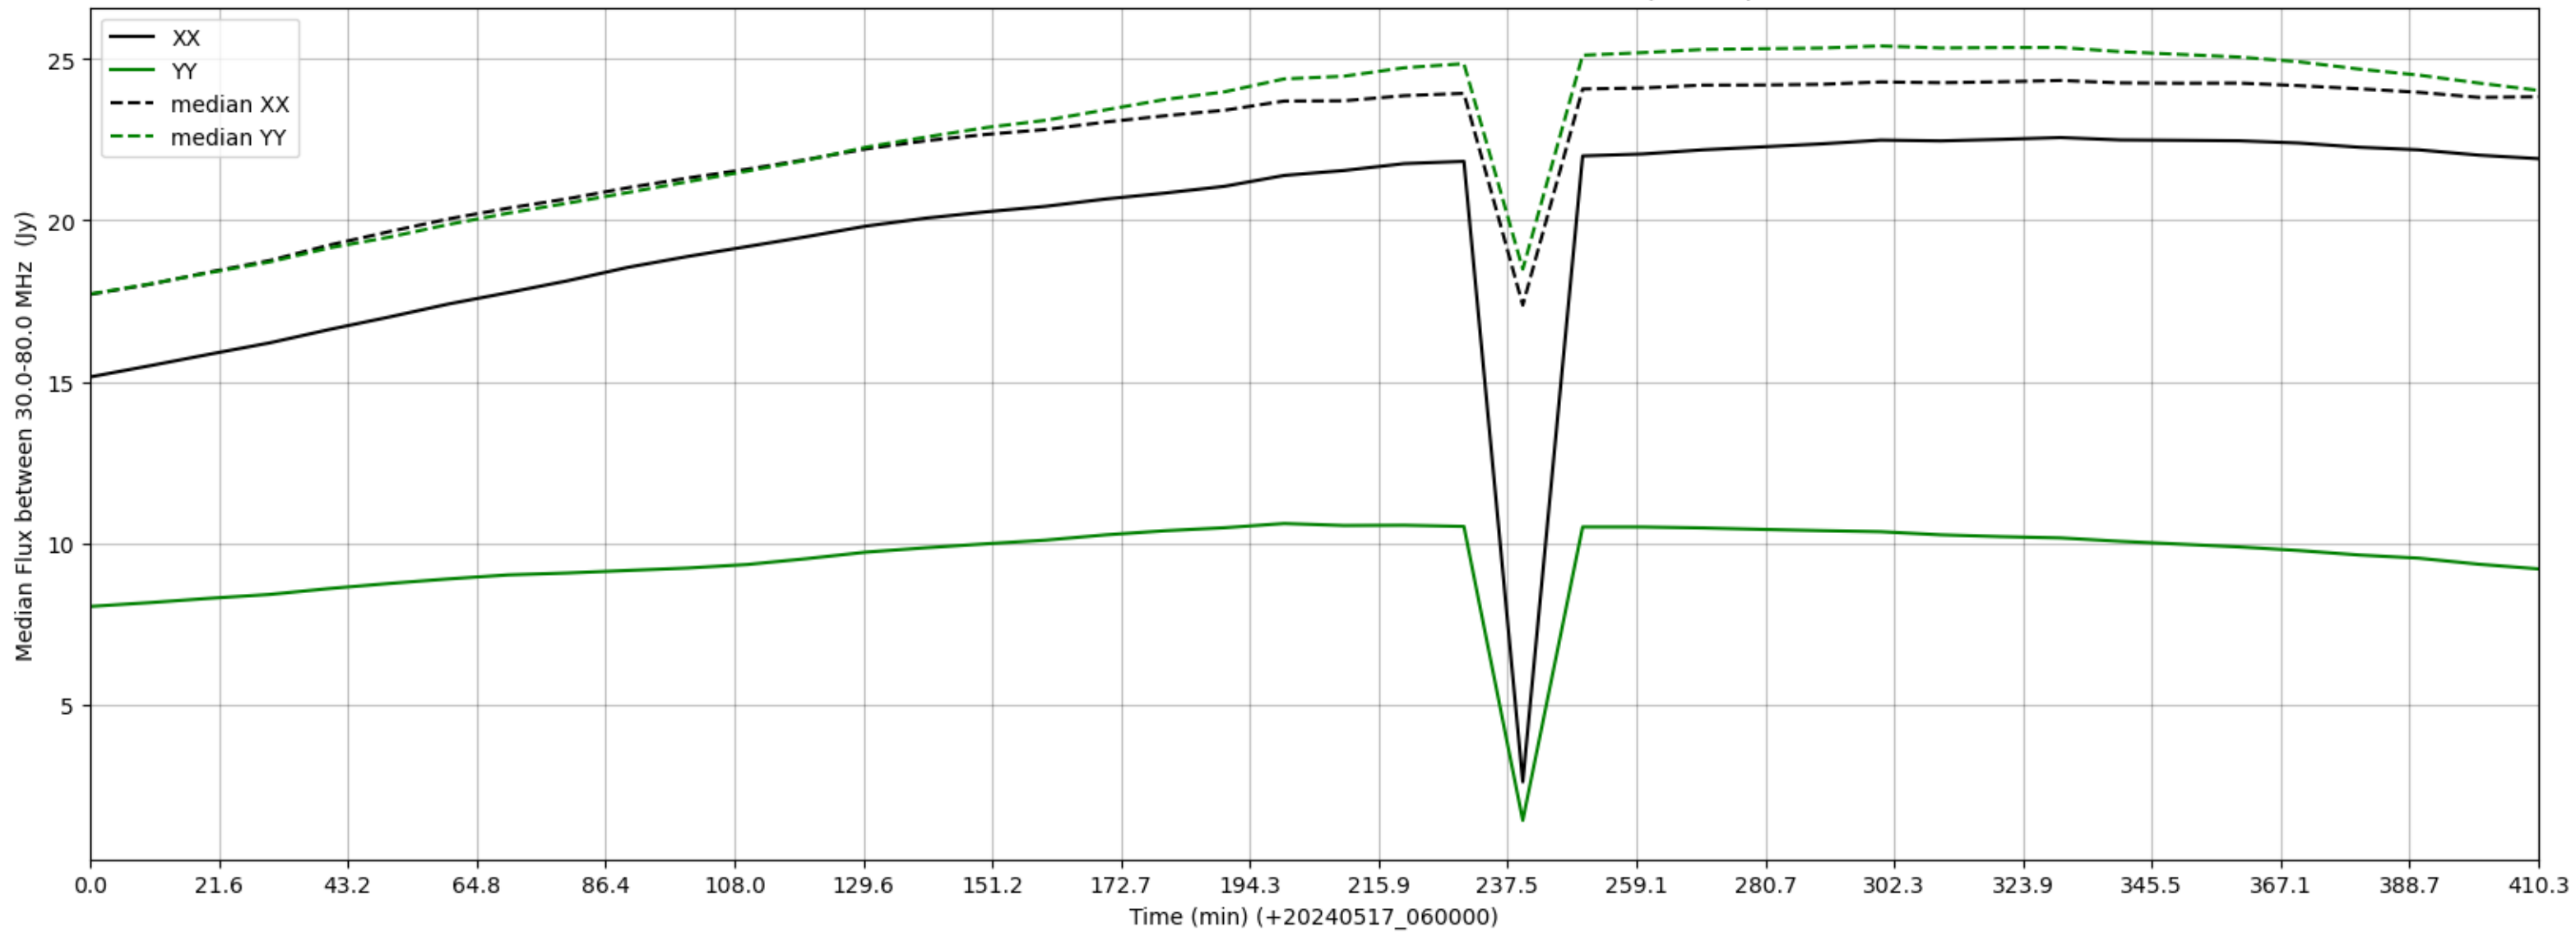

LWA301 - Correlator# 048 - XX FLAGS:Good - YY FLAGS:Good

LWA298 - Correlator# 049 - XX FLAGS:Good - YY FLAGS:Good

LWA305 - Correlator# 050 - XX FLAGS:Good - YY FLAGS:Good

LWA303 - Correlator# 051 - XX FLAGS:Good - YY FLAGS:BadSpecShape