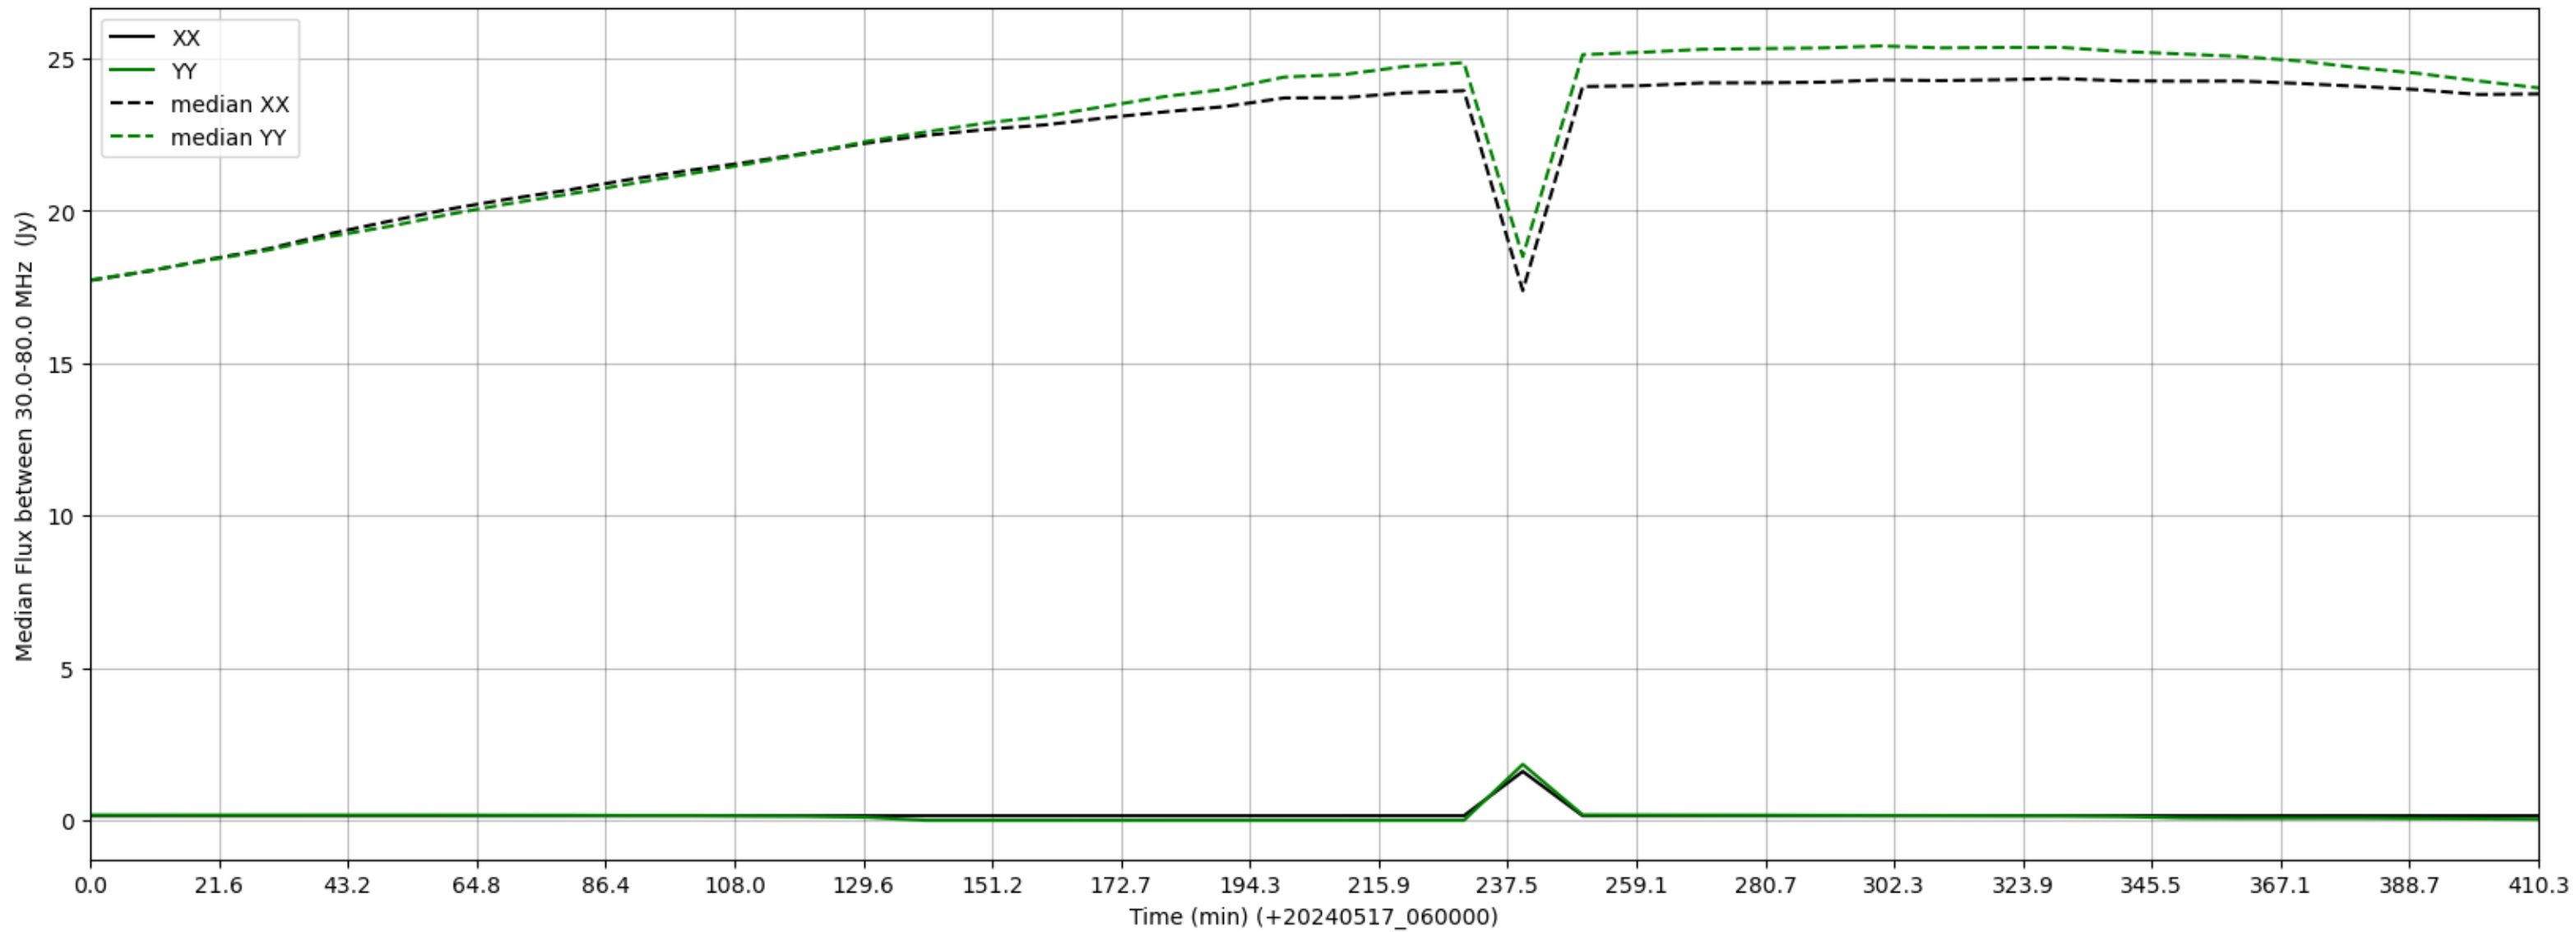

LWA043 - Correlator# 081 - XX FLAGS:Good - YY FLAGS:Good

LWA044 - Correlator# 080 - XX FLAGS:LowFlux - YY FLAGS:LowFlux