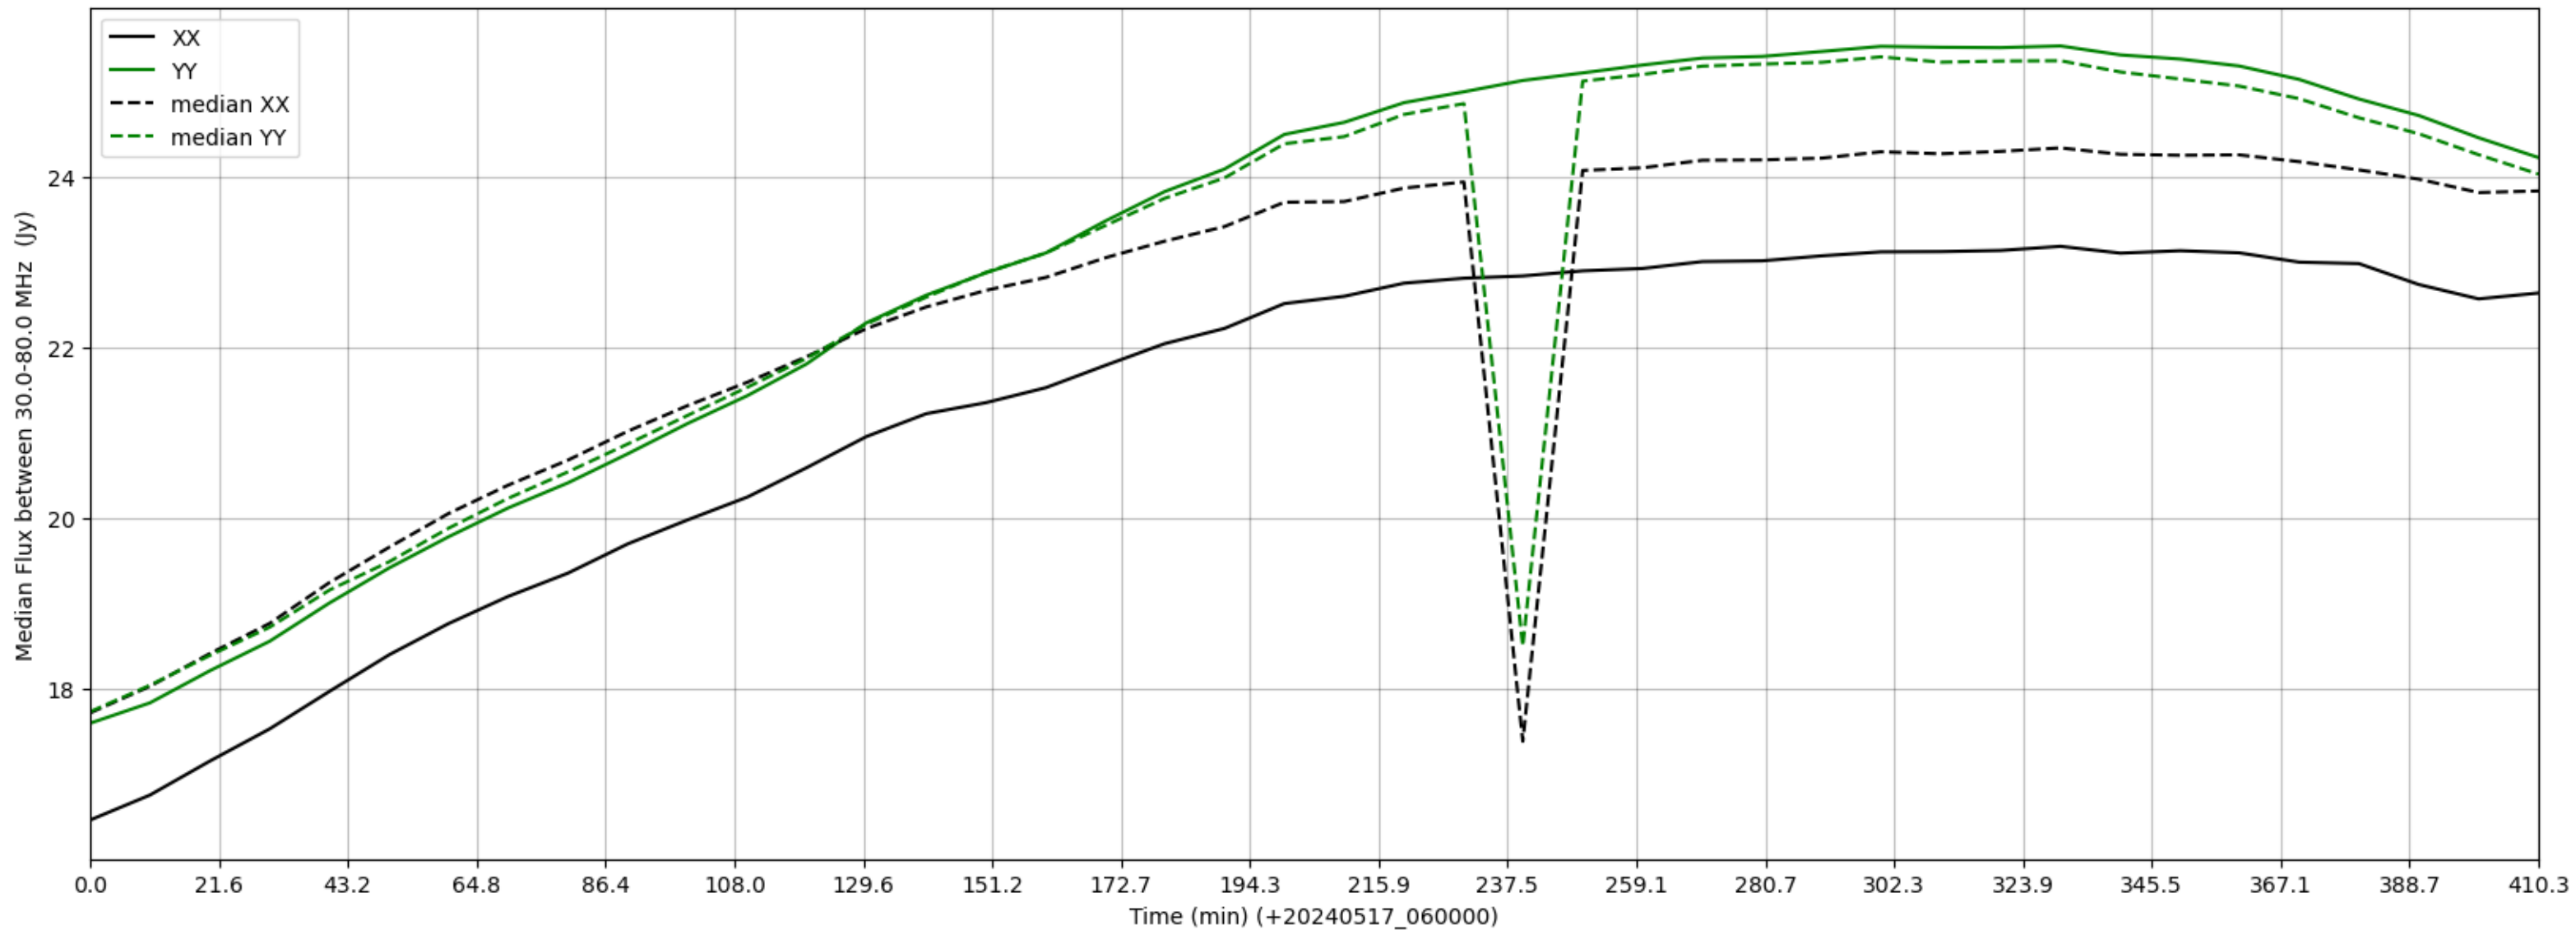

LWA232 - Correlator# 307 - XX FLAGS:LowFlux - YY FLAGS:LowFlux

LWA233 - Correlator# 306 - XX FLAGS:Good - YY FLAGS:Good