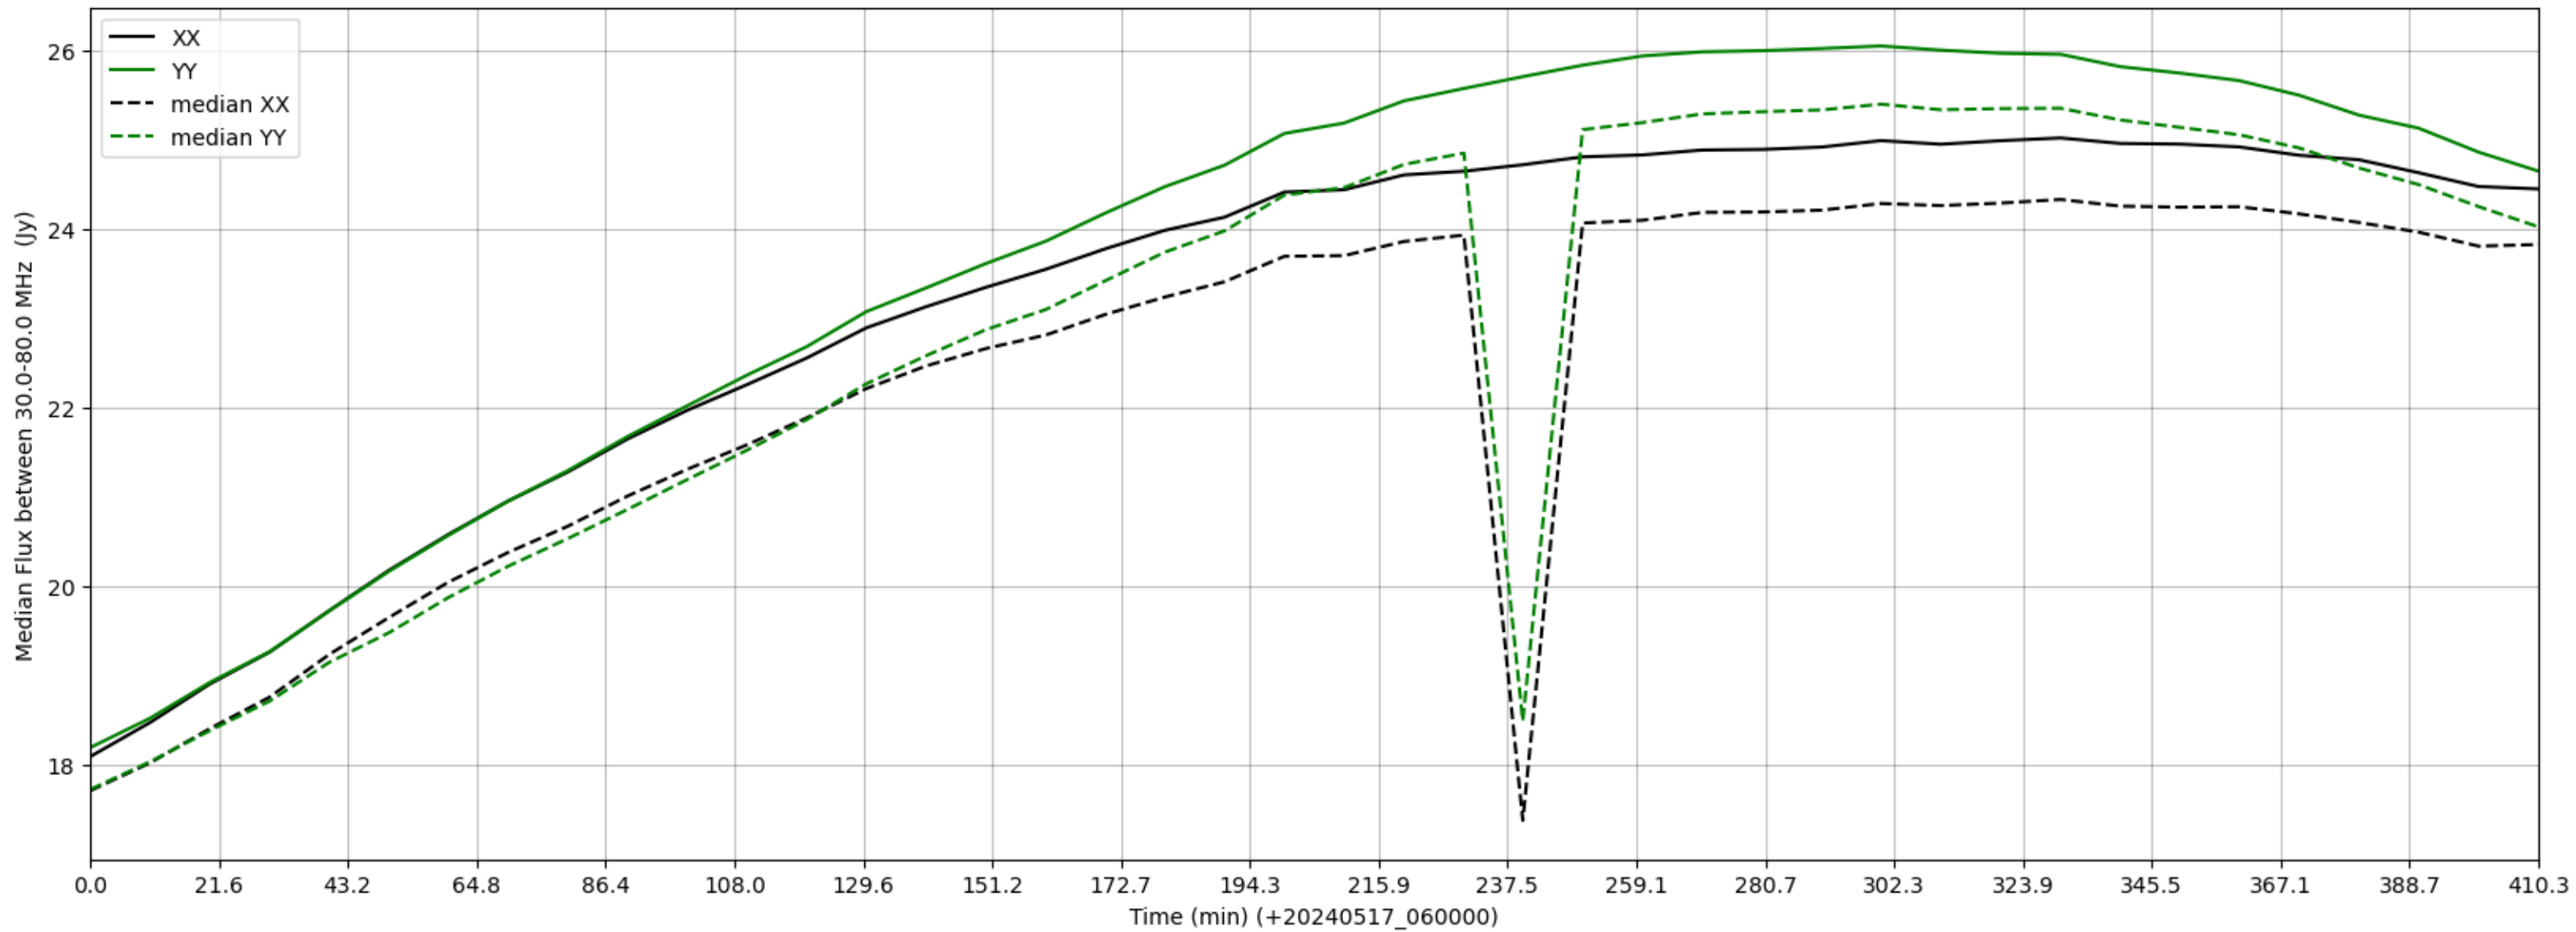

LWA246 - Correlator# 340 - XX FLAGS:Good - YY FLAGS:Good

LWA245 - Correlator# 341 - XX FLAGS:Good - YY FLAGS:Good

LWA249 - Correlator# 342 - XX FLAGS:Good - YY FLAGS:Good

LWA248 - Correlator# 343 - XX FLAGS:Good - YY FLAGS:Good