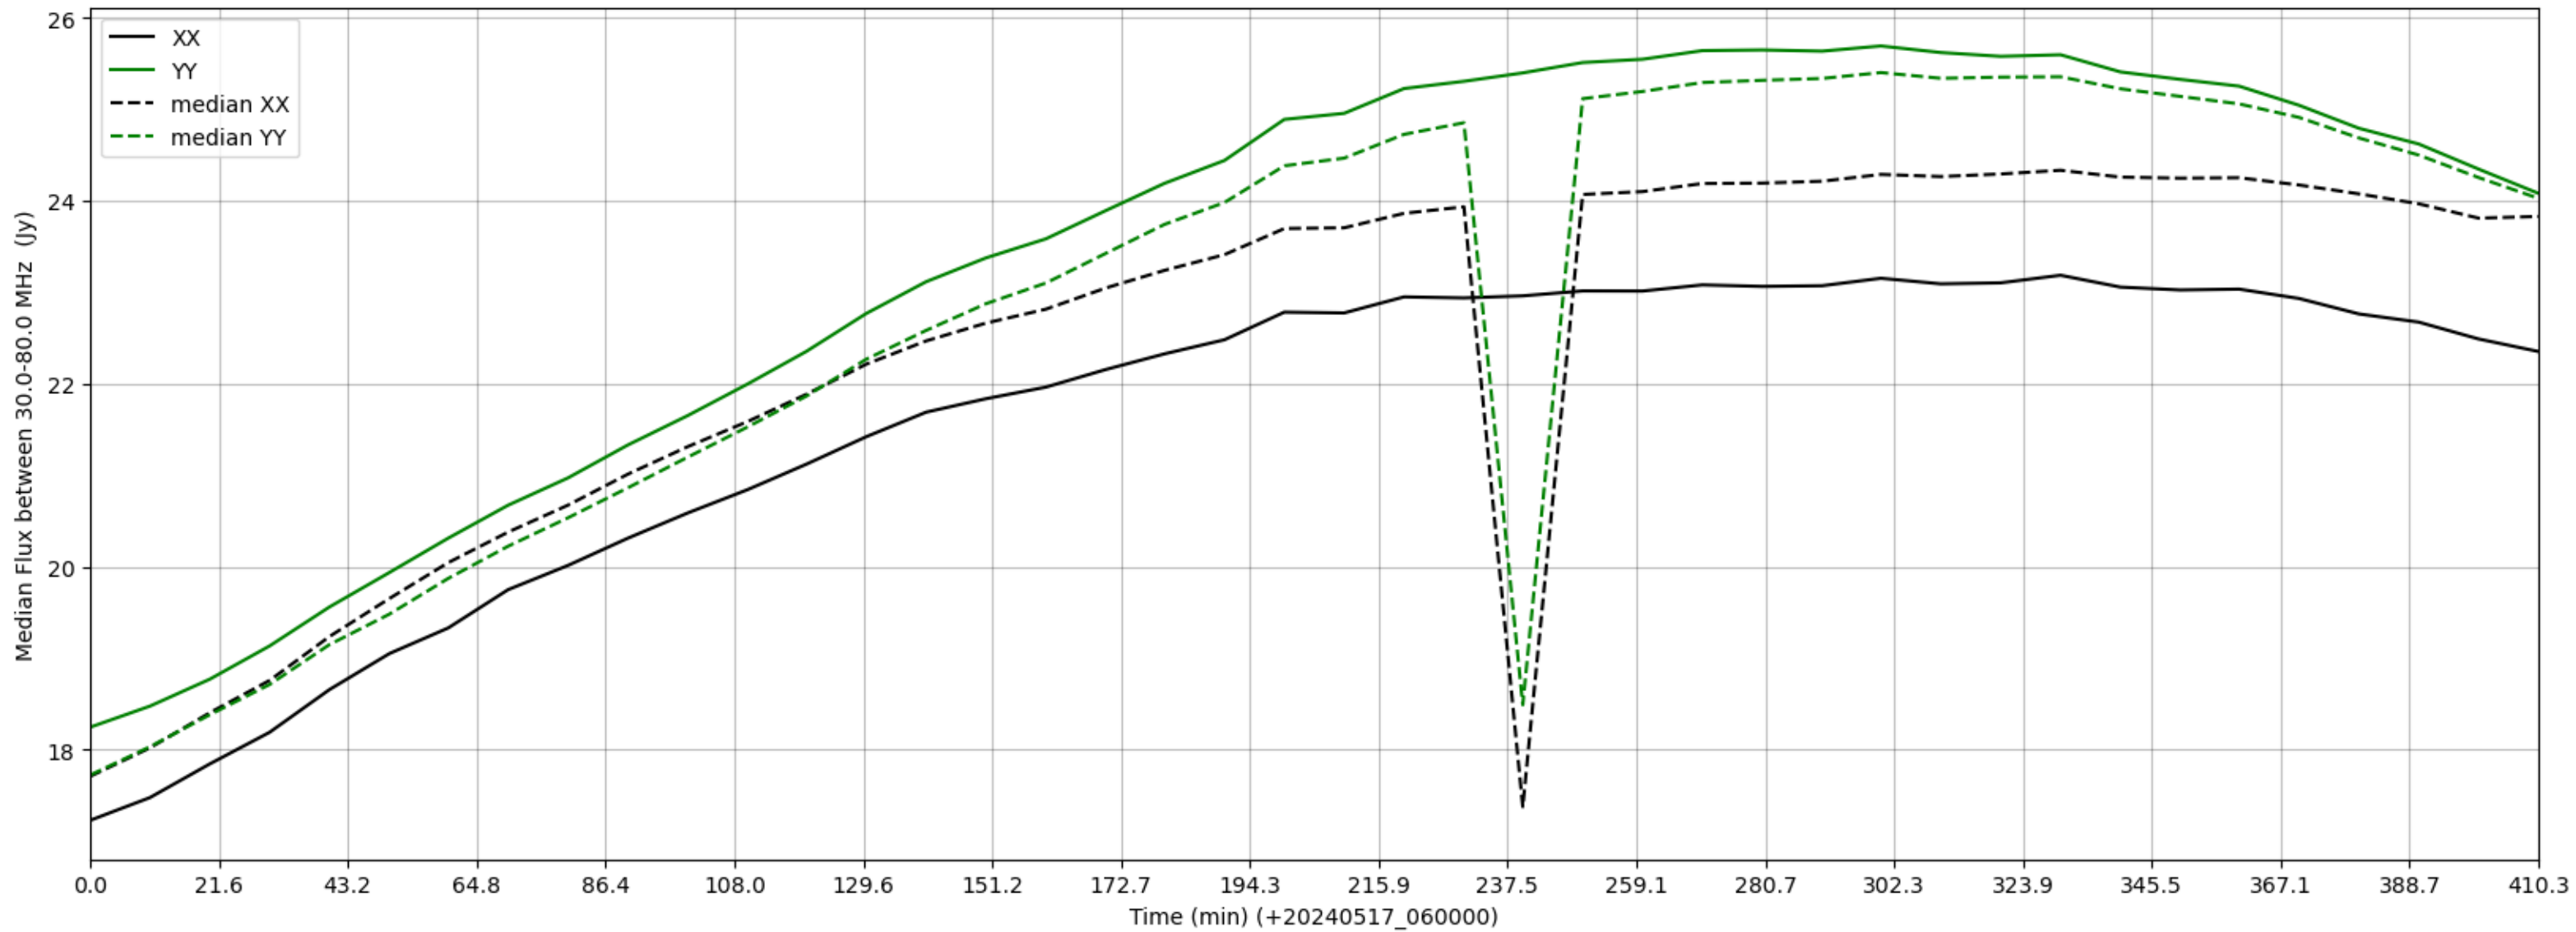

LWA349 - Correlator# 282 - XX FLAGS:Good - YY FLAGS:Good

LWA225 - Correlator# 281 - XX FLAGS:Good - YY FLAGS:Good