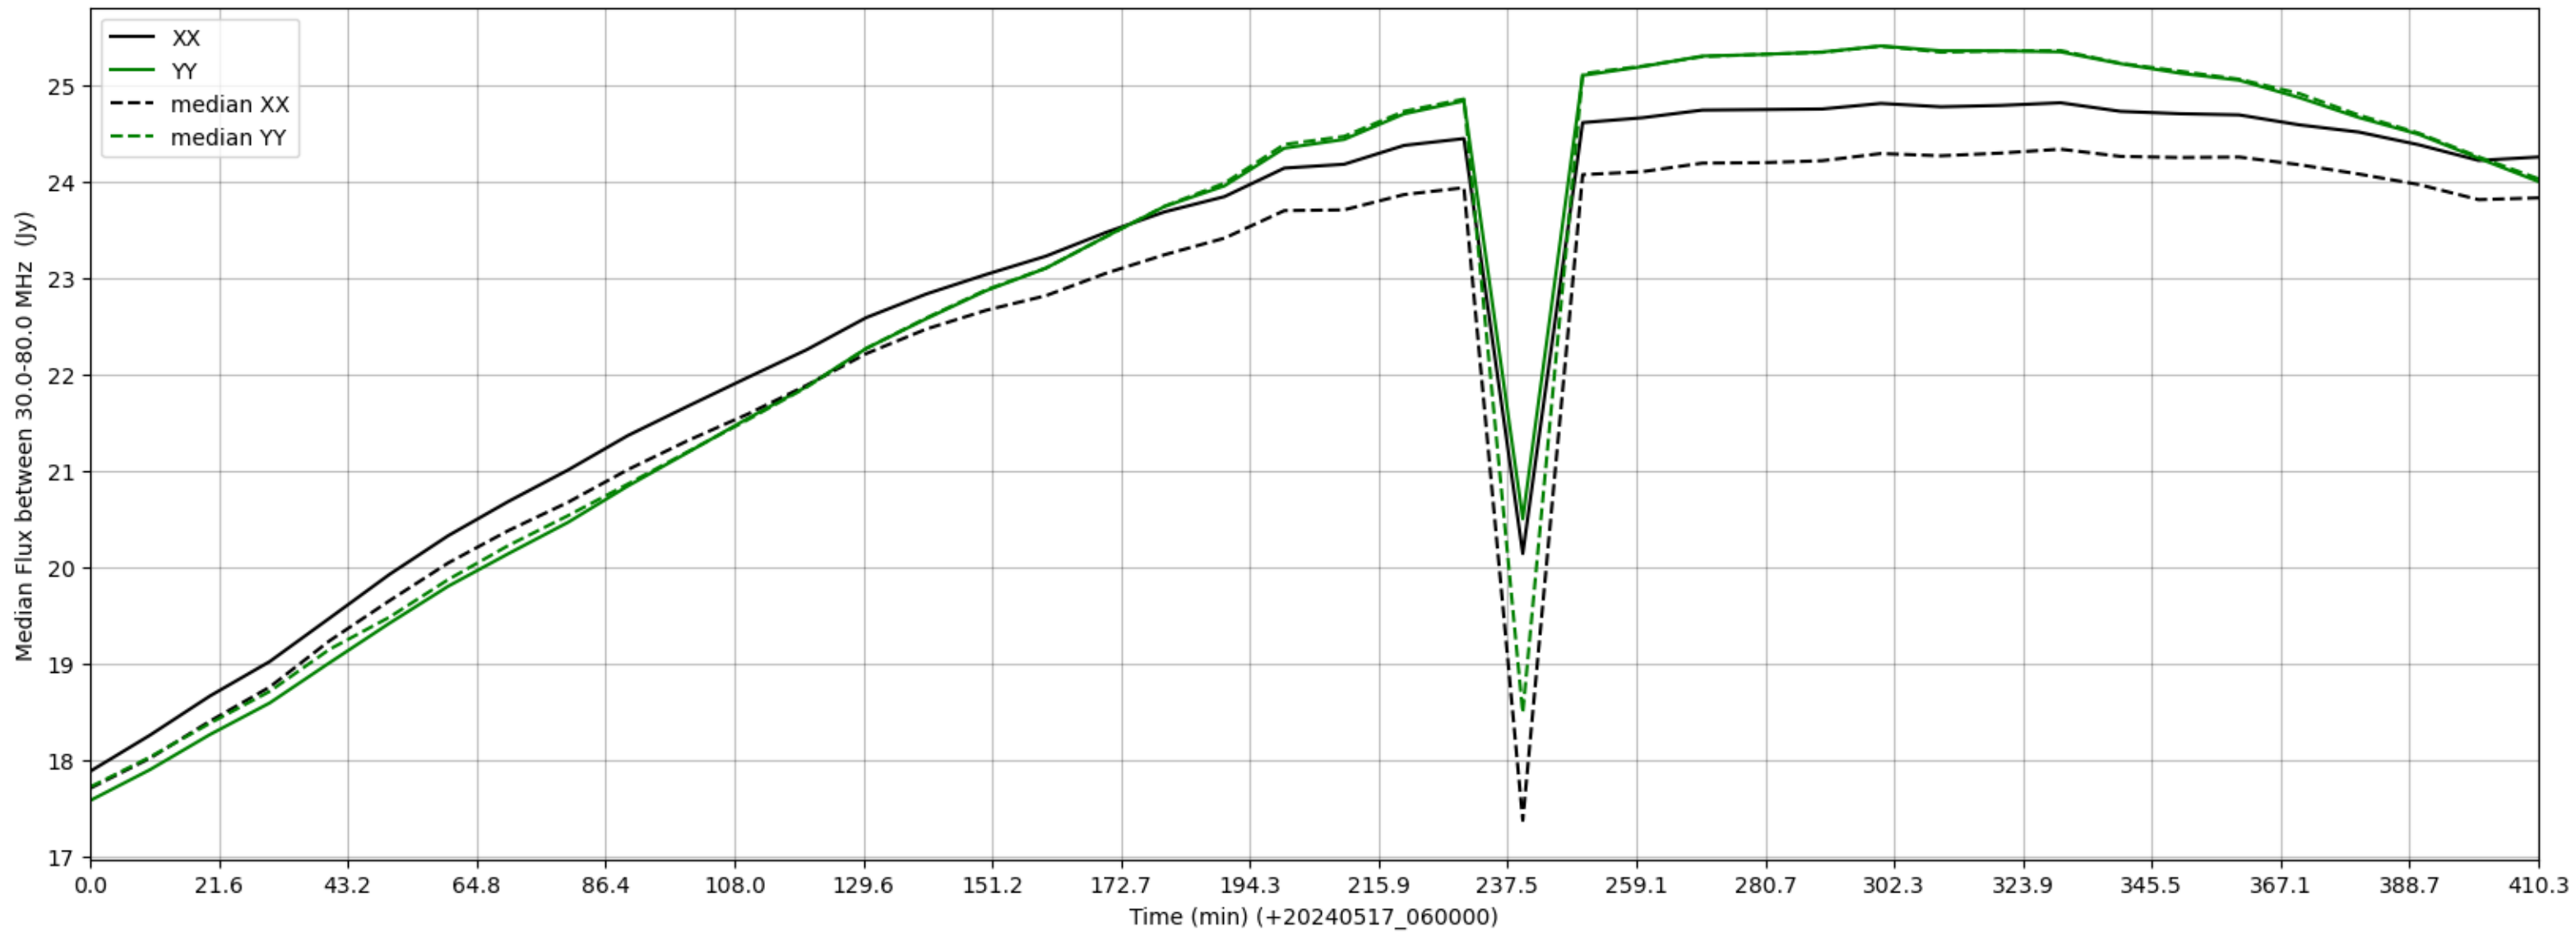

LWA093 - Correlator# 148 - XX FLAGS:Good - YY FLAGS:Good

LWA092 - Correlator# 149 - XX FLAGS:Good - YY FLAGS:Good

LWA095 - Correlator# 150 - XX FLAGS:LowFlux - YY FLAGS:Good

LWA094 - Correlator# 151 - XX FLAGS:Good - YY FLAGS:Good