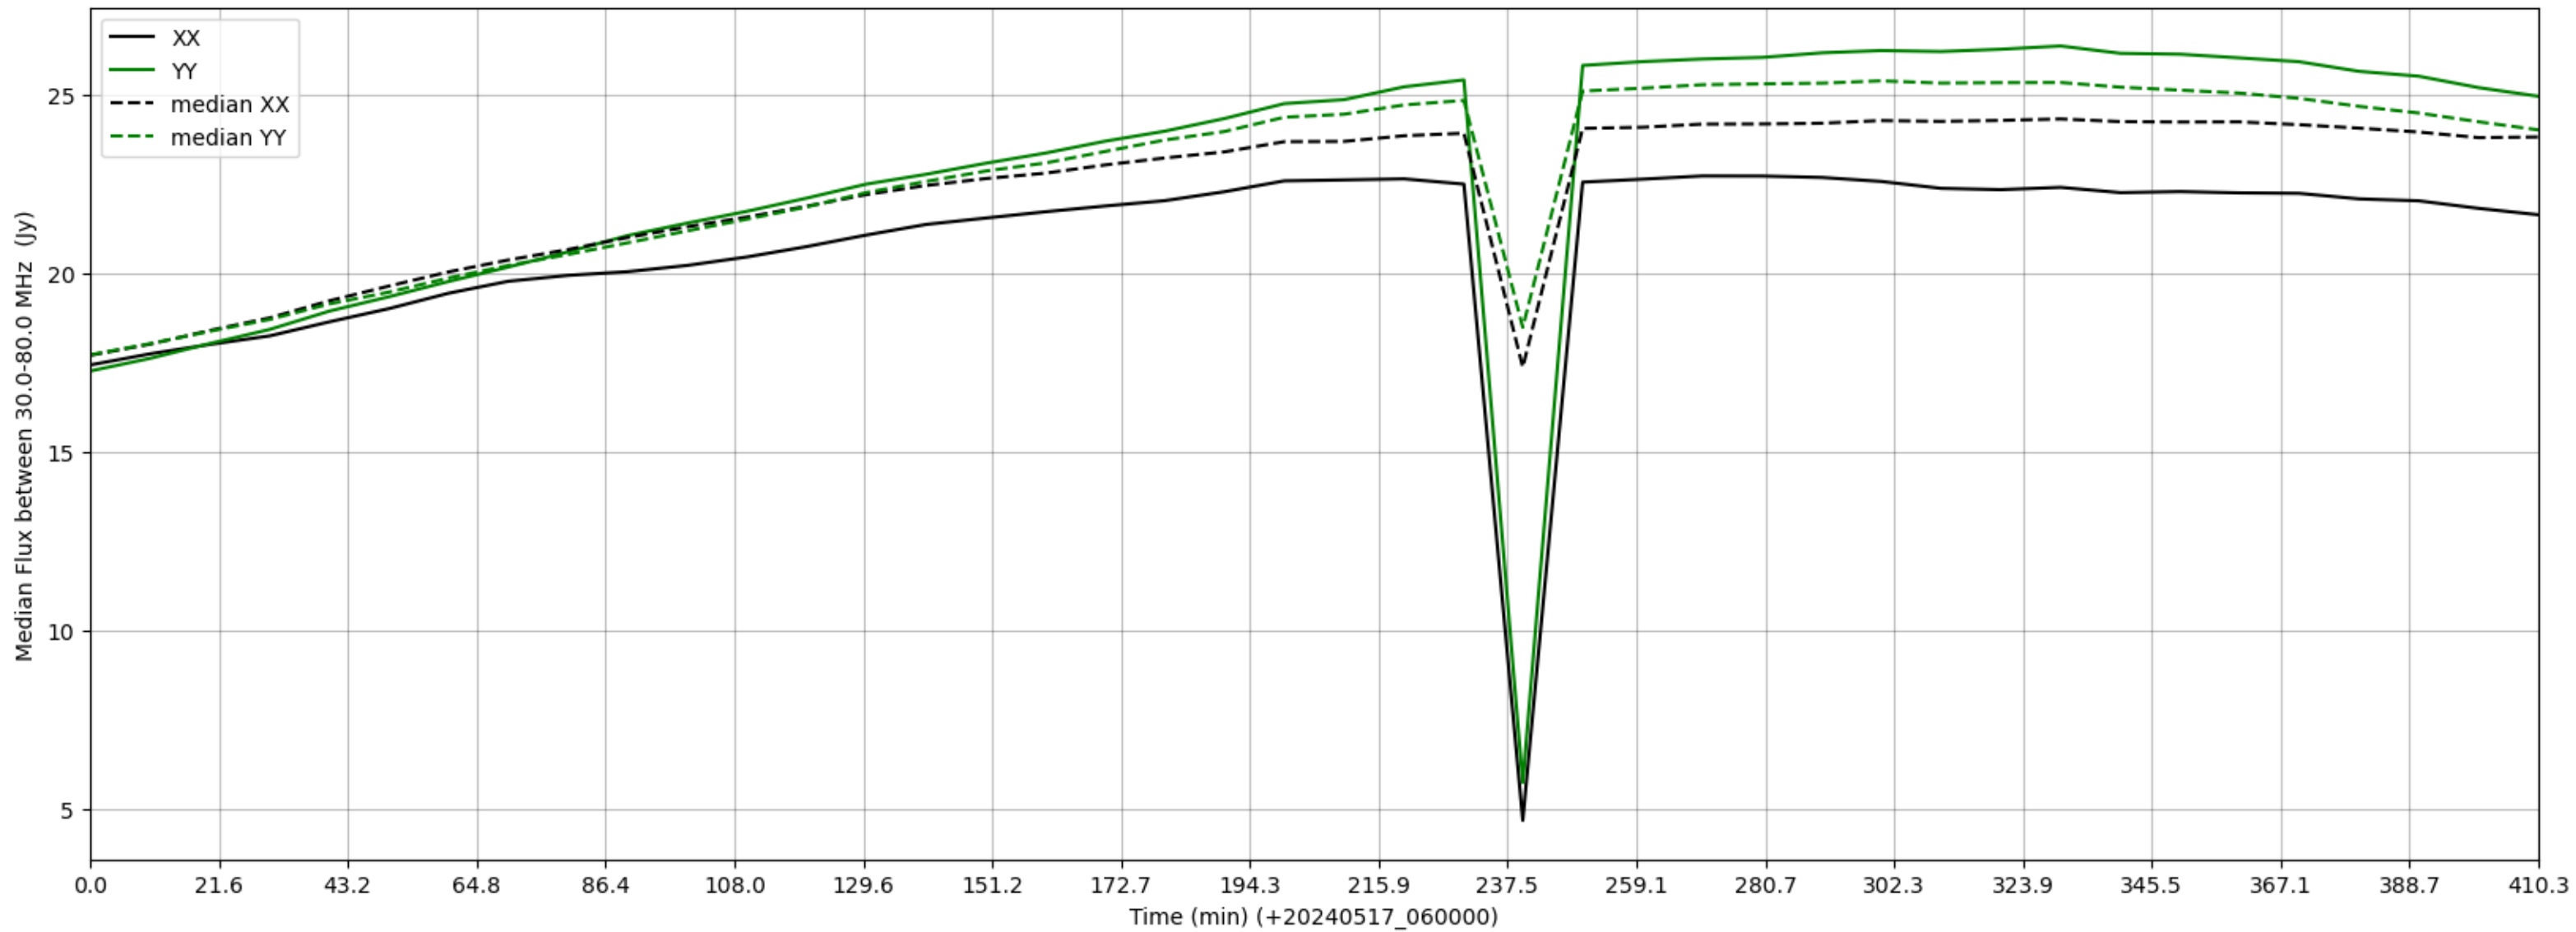

LWA361 - Correlator# 158 - XX FLAGS:Good - YY FLAGS:Good

LWA328 - Correlator# 157 - XX FLAGS:Good - YY FLAGS:Good