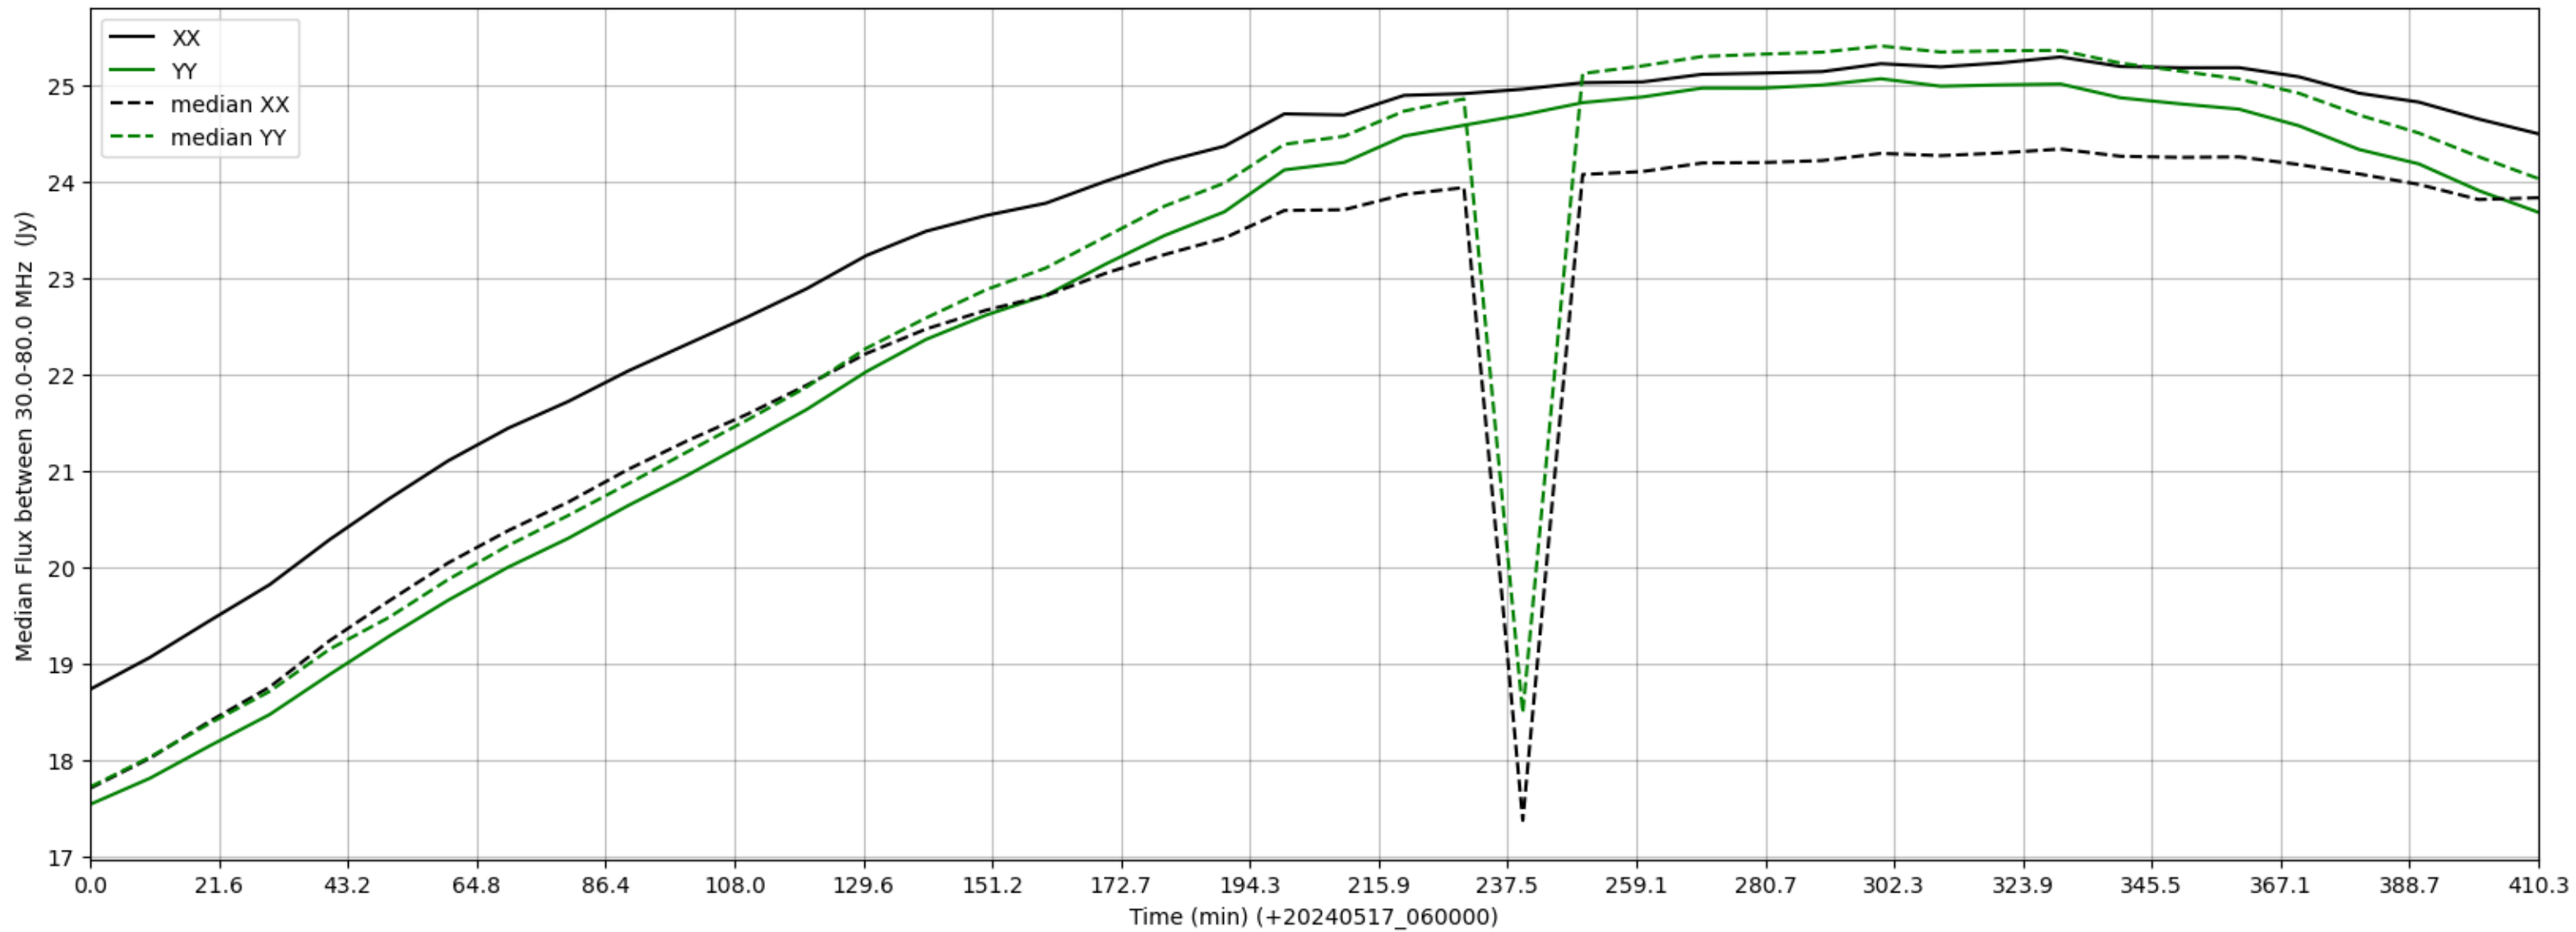

LWA201 - Correlator# 279 - XX FLAGS:Good - YY FLAGS:Good

LWA202 - Correlator# 278 - XX FLAGS:Good - YY FLAGS:Good