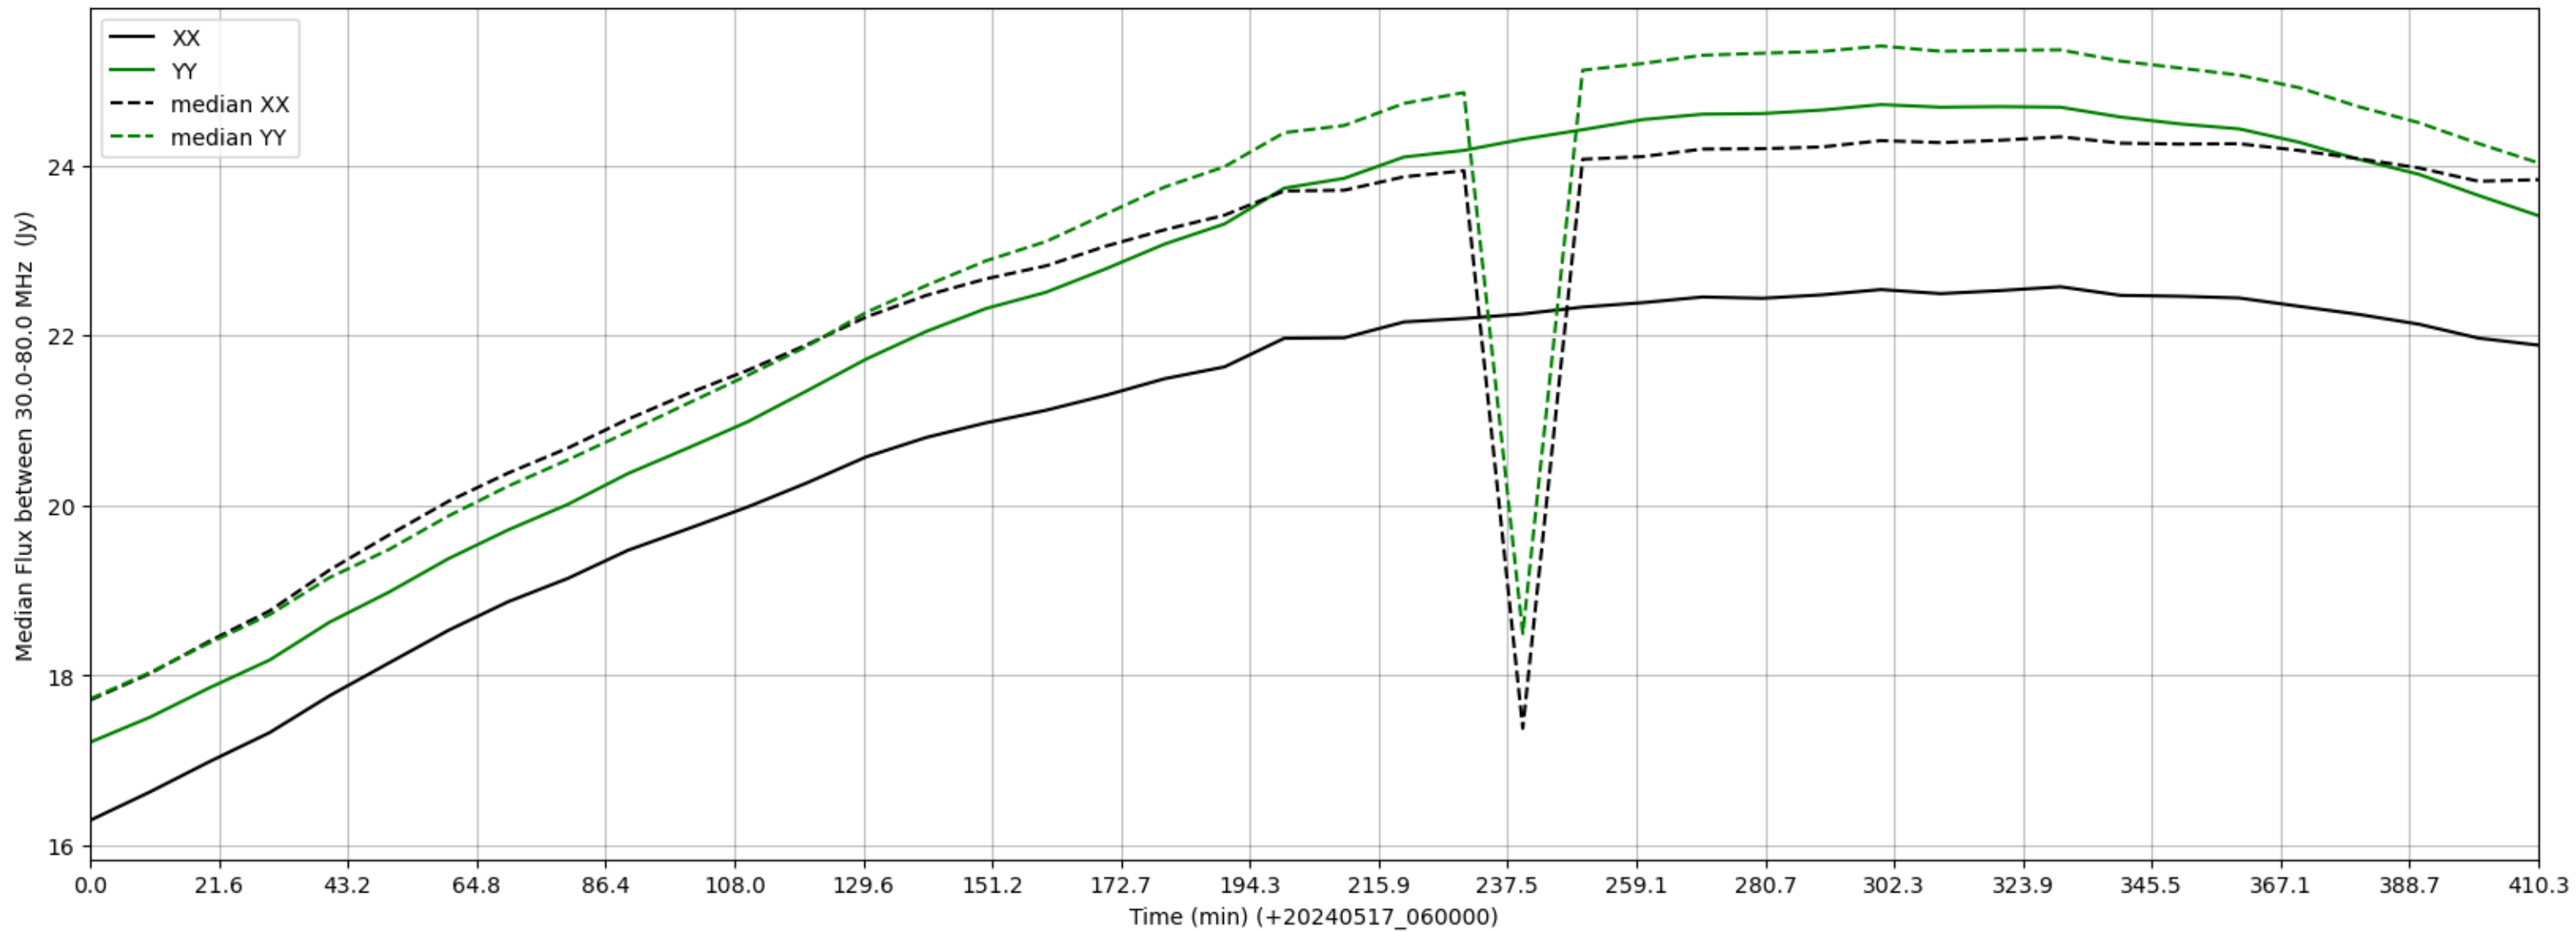

LWA229 - Correlator# 305 - XX FLAGS:Good - YY FLAGS:Good

LWA226 - Correlator# 304 - XX FLAGS:Good - YY FLAGS:Good