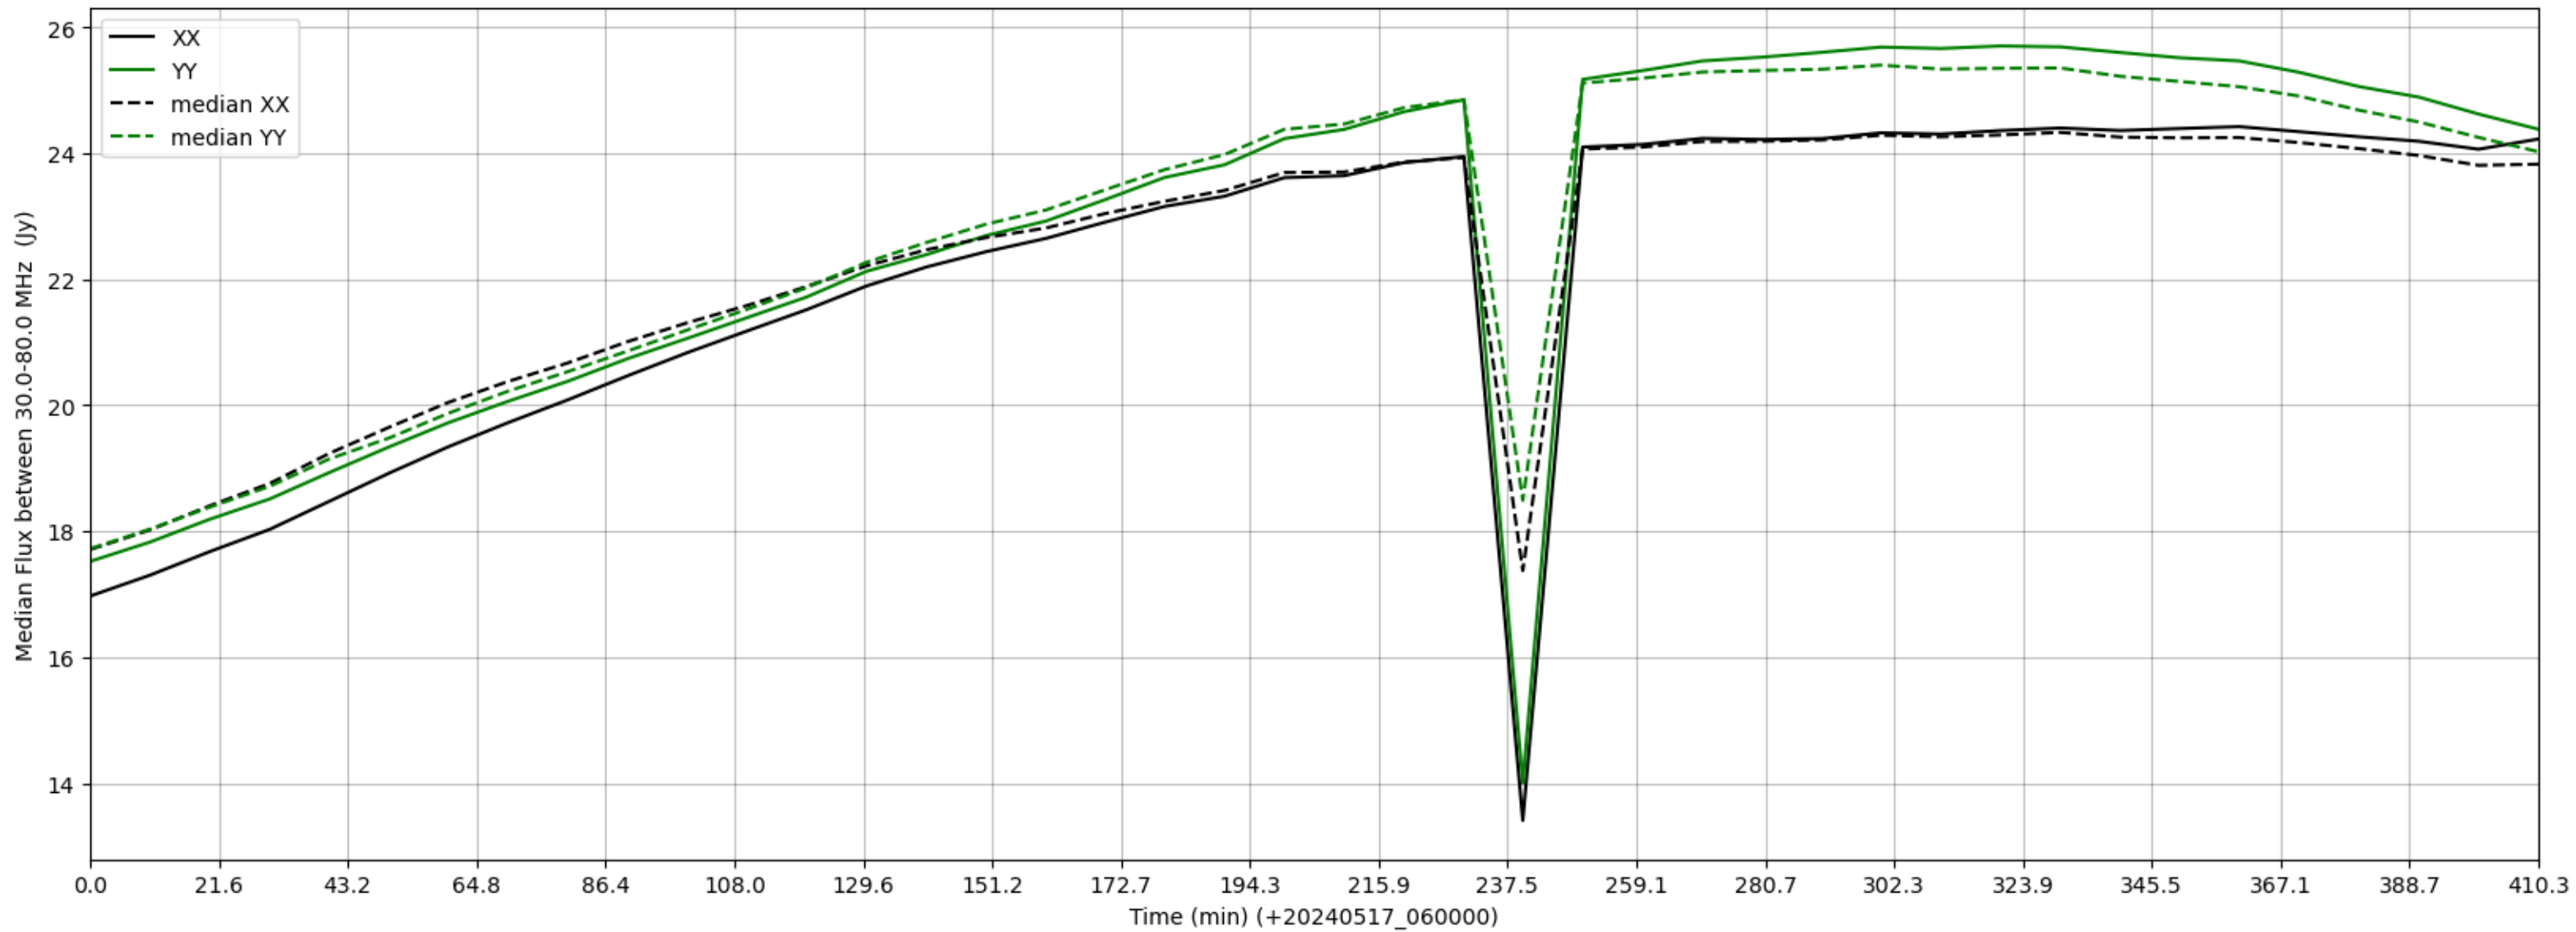

LWA015 - Correlator# 098 - XX FLAGS:Good - YY FLAGS:Good

LWA016 - Correlator# 097 - XX FLAGS:Good - YY FLAGS:Good