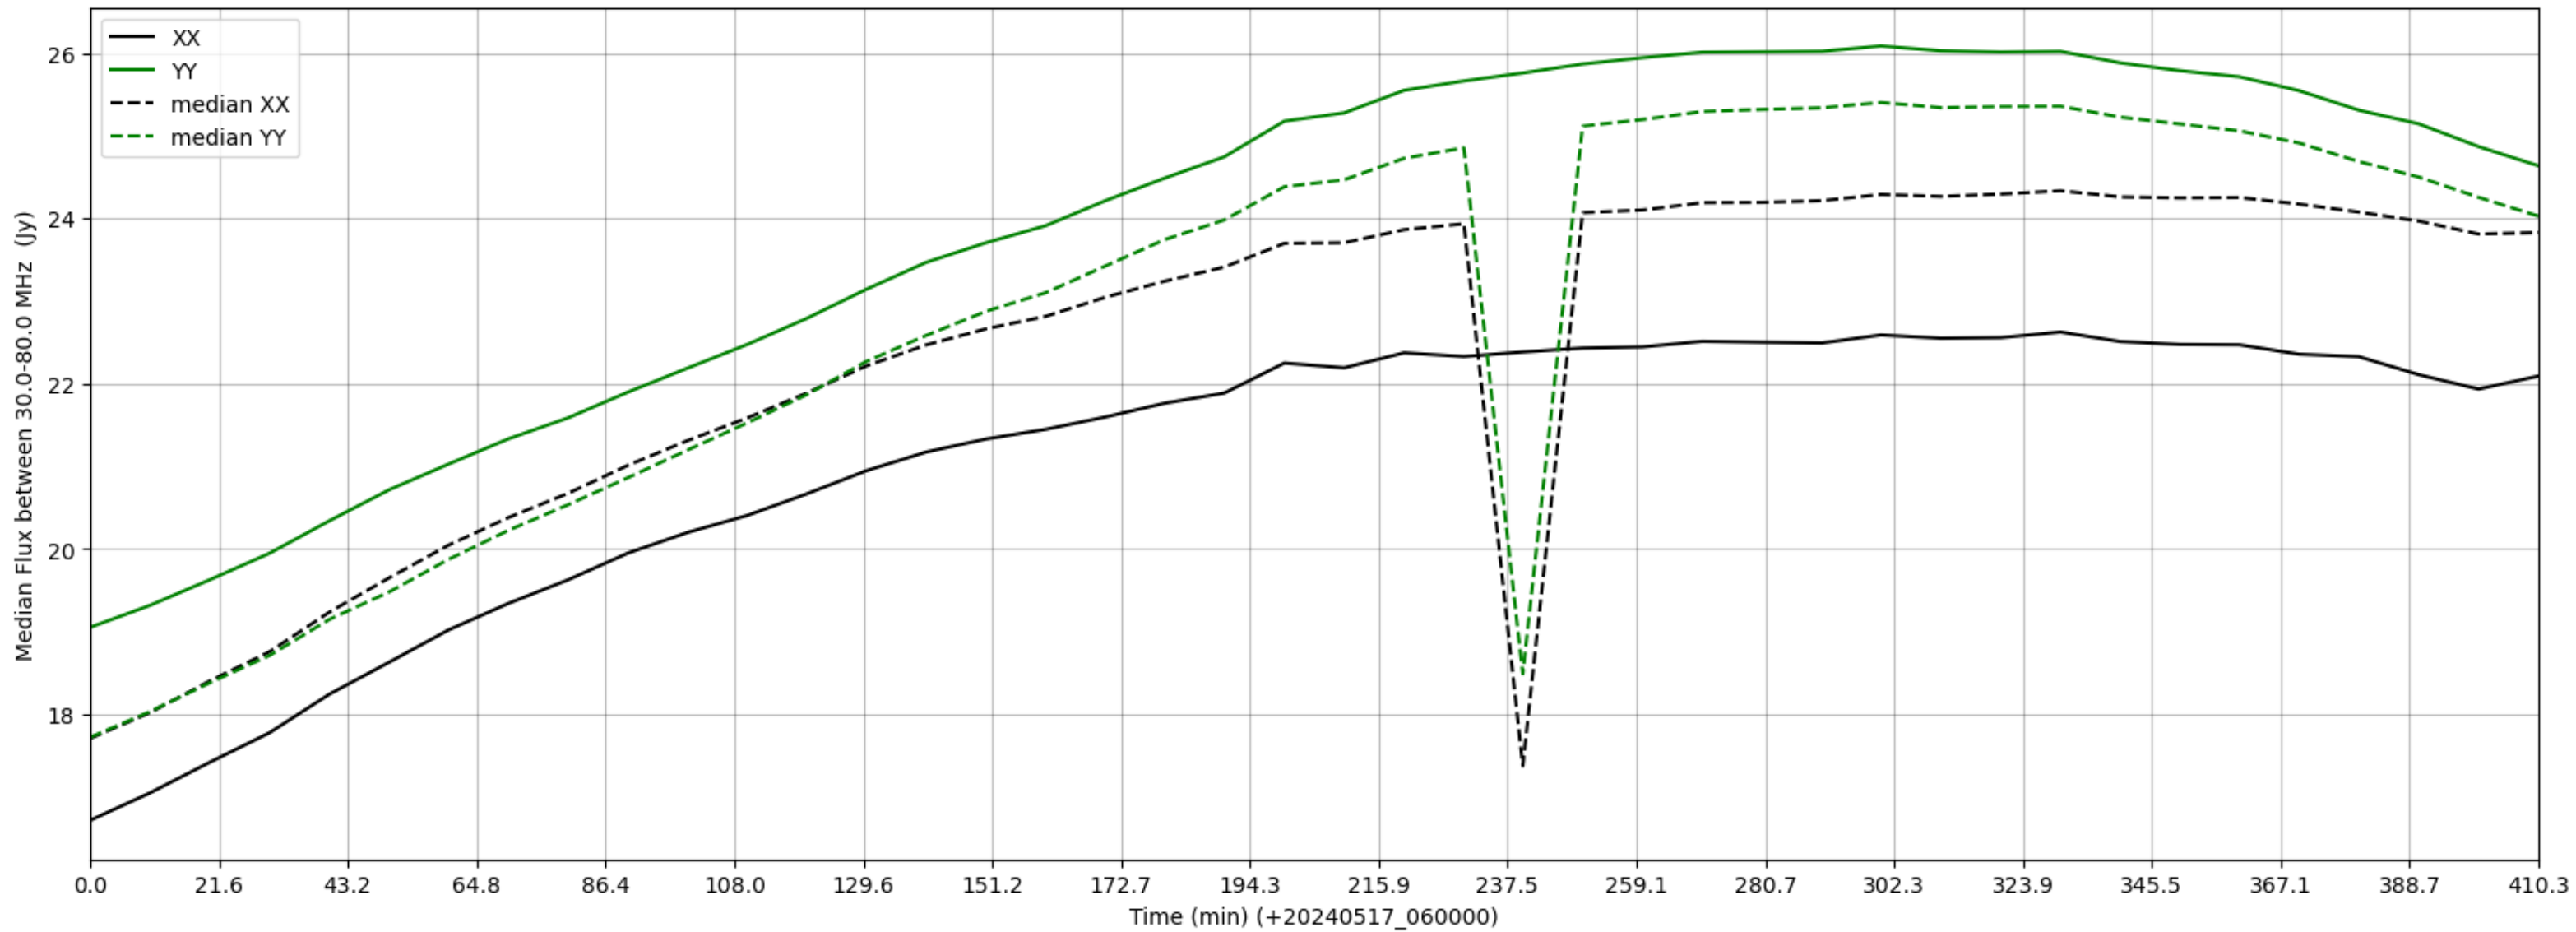

LWA175 - Correlator# 293 - XX FLAGS:Good - YY FLAGS:Good

LWA169 - Correlator# 292 - XX FLAGS:Good - YY FLAGS:Good