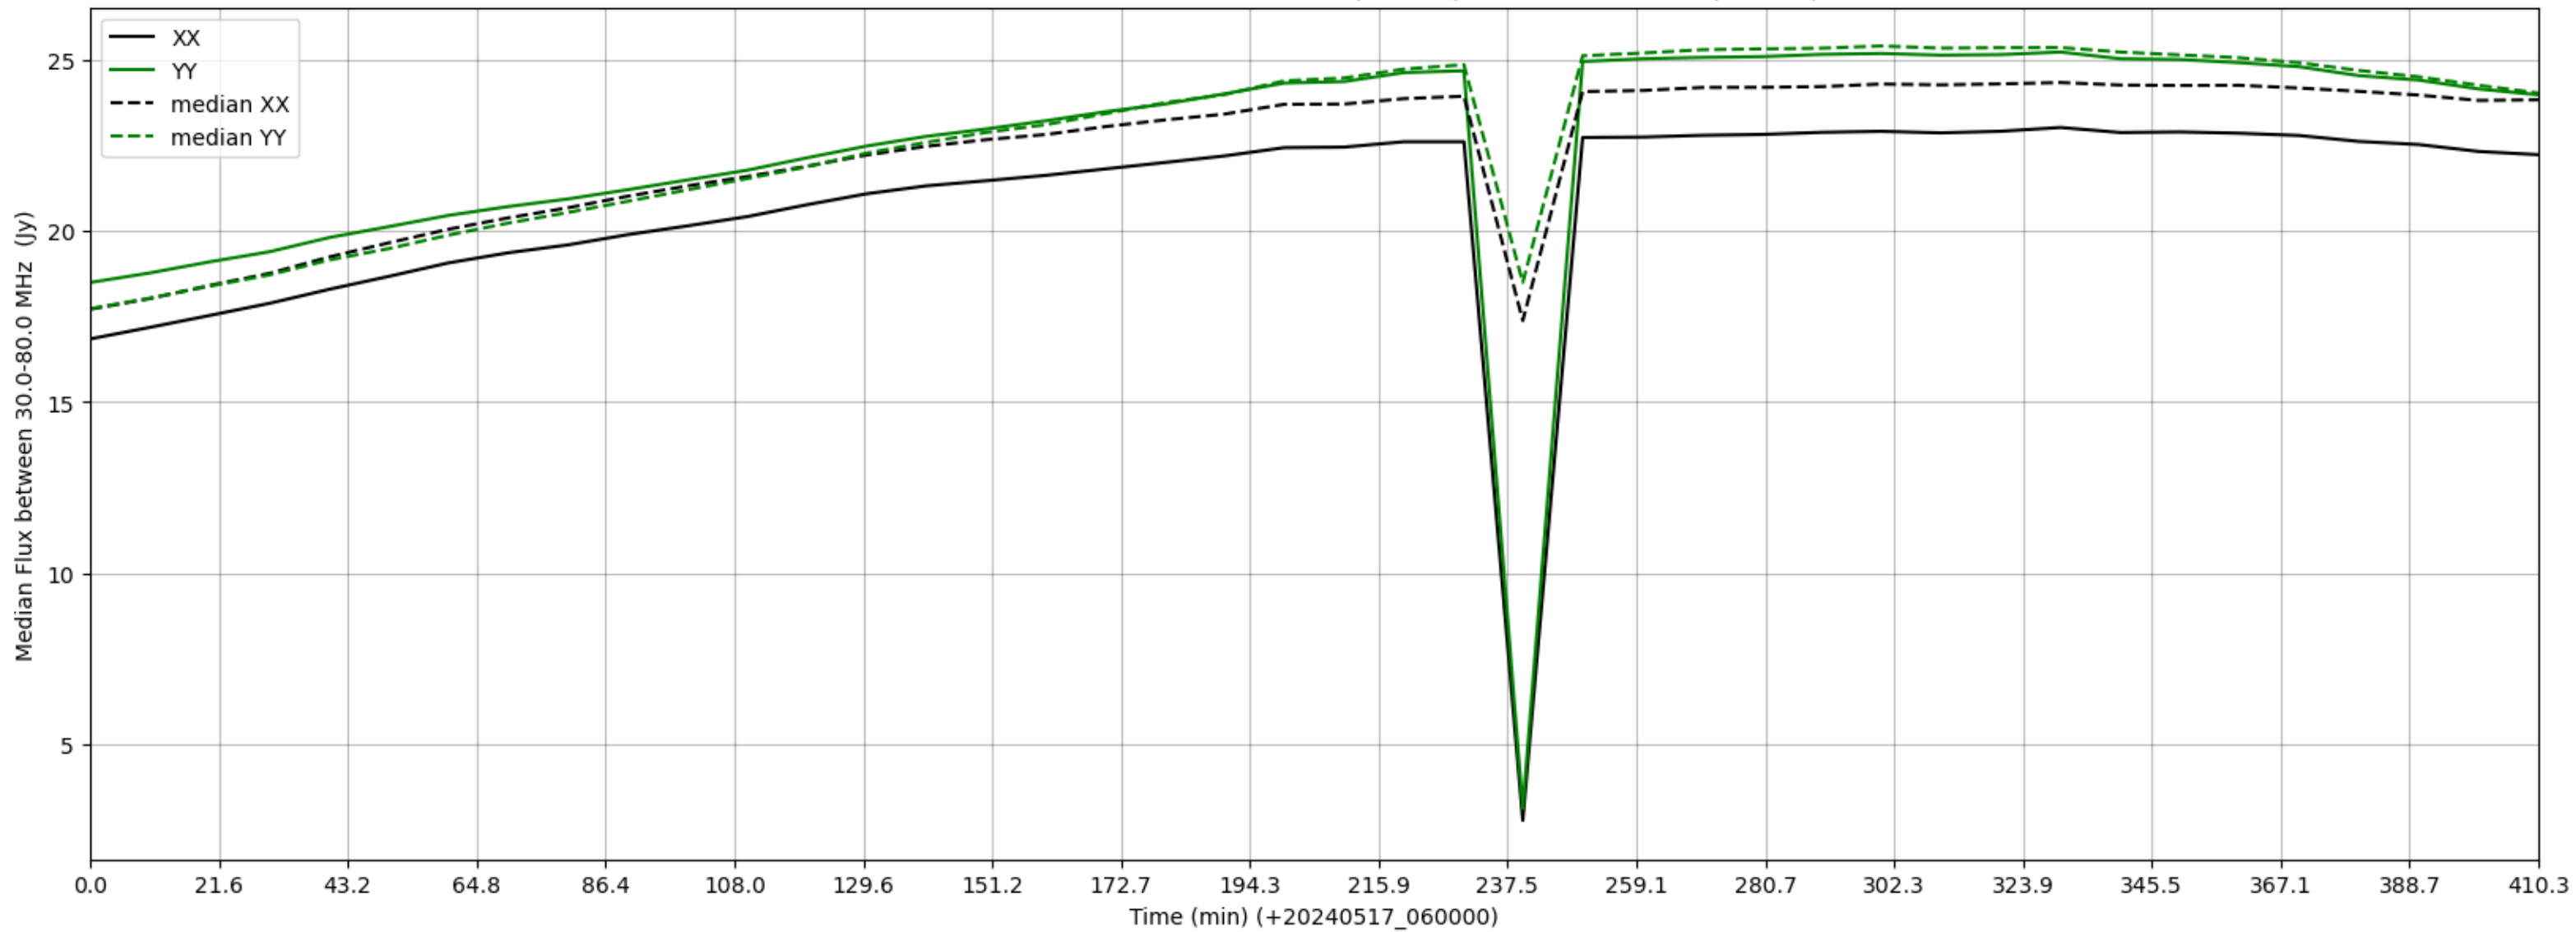

LWA336 - Correlator# 056 - XX FLAGS:BadSpecShape - YY FLAGS:BadSpecShape

LWA335 - Correlator# 057 - XX FLAGS:Good - YY FLAGS:Good

LWA343 - Correlator# 058 - XX FLAGS:Good - YY FLAGS:Good

LWA337 - Correlator# 059 - XX FLAGS:Good - YY FLAGS:Good