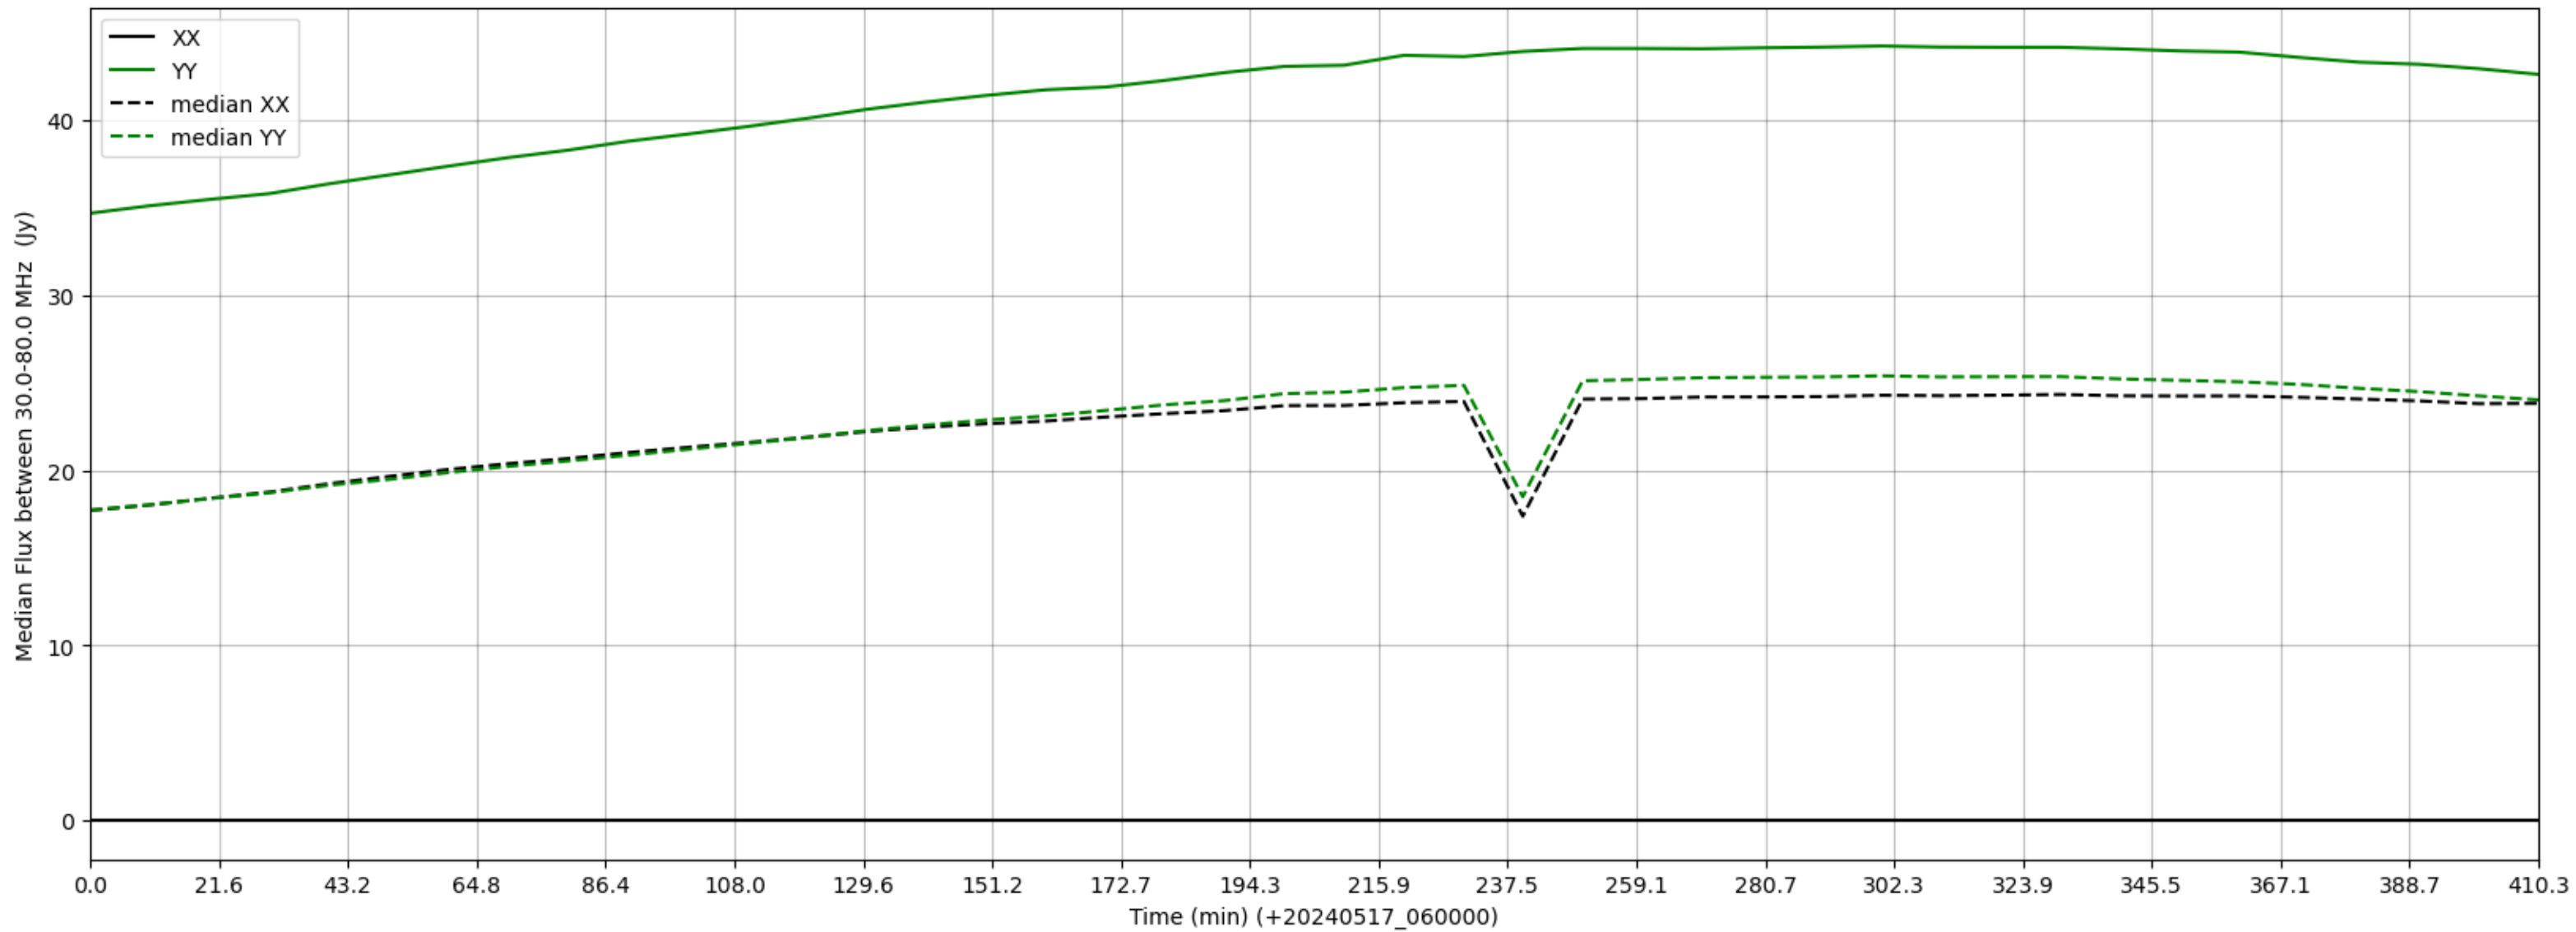

LWA186 - Correlator# 243 - XX FLAGS:Good - YY FLAGS:Good

LWA187 - Correlator# 242 - XX FLAGS:LowFlux - YY FLAGS:Good