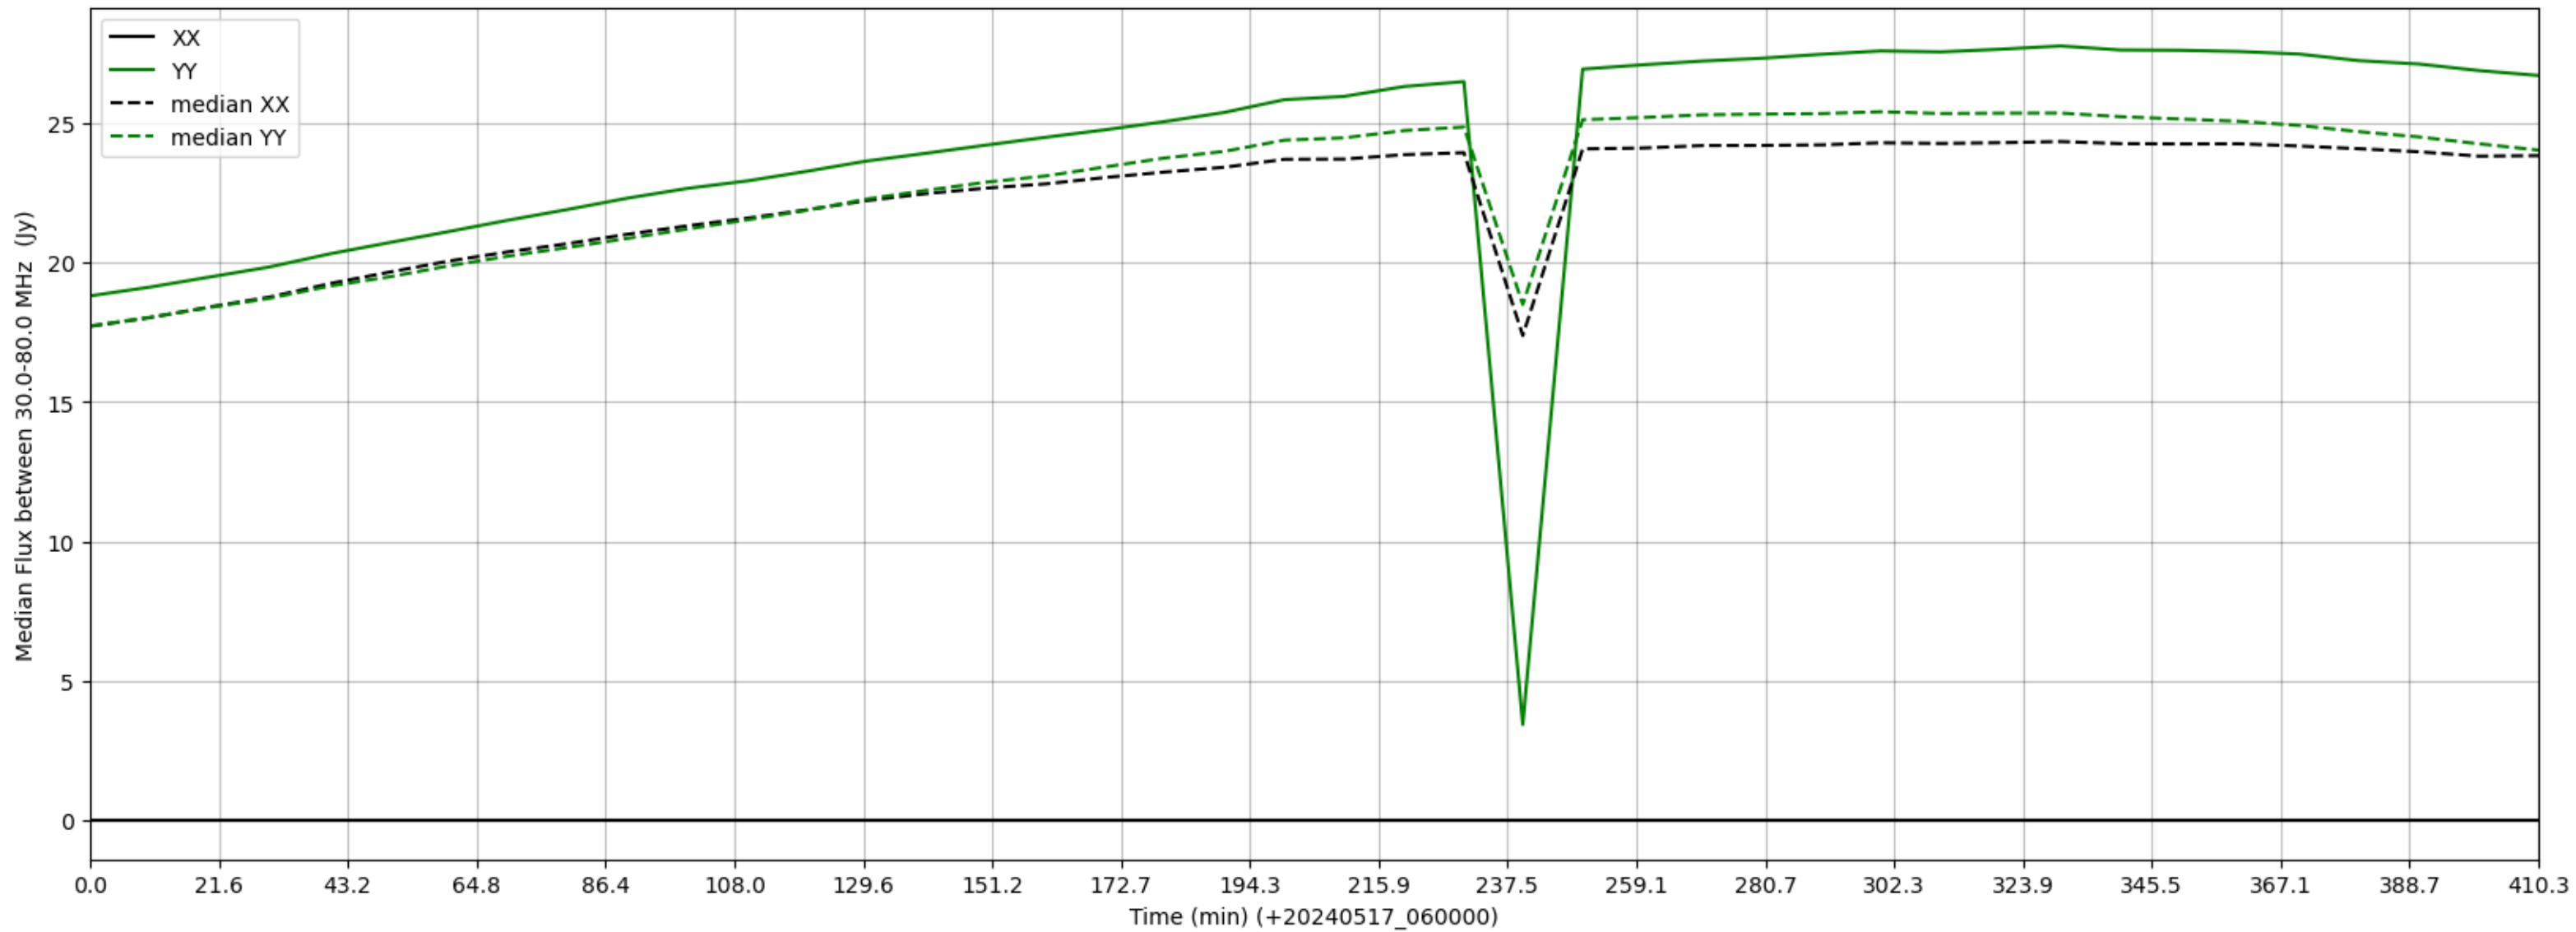

LWA341 - Correlator# 029 - XX FLAGS:Good - YY FLAGS:Good

LWA352 - Correlator# 028 - XX FLAGS:LowFlux - YY FLAGS:Good