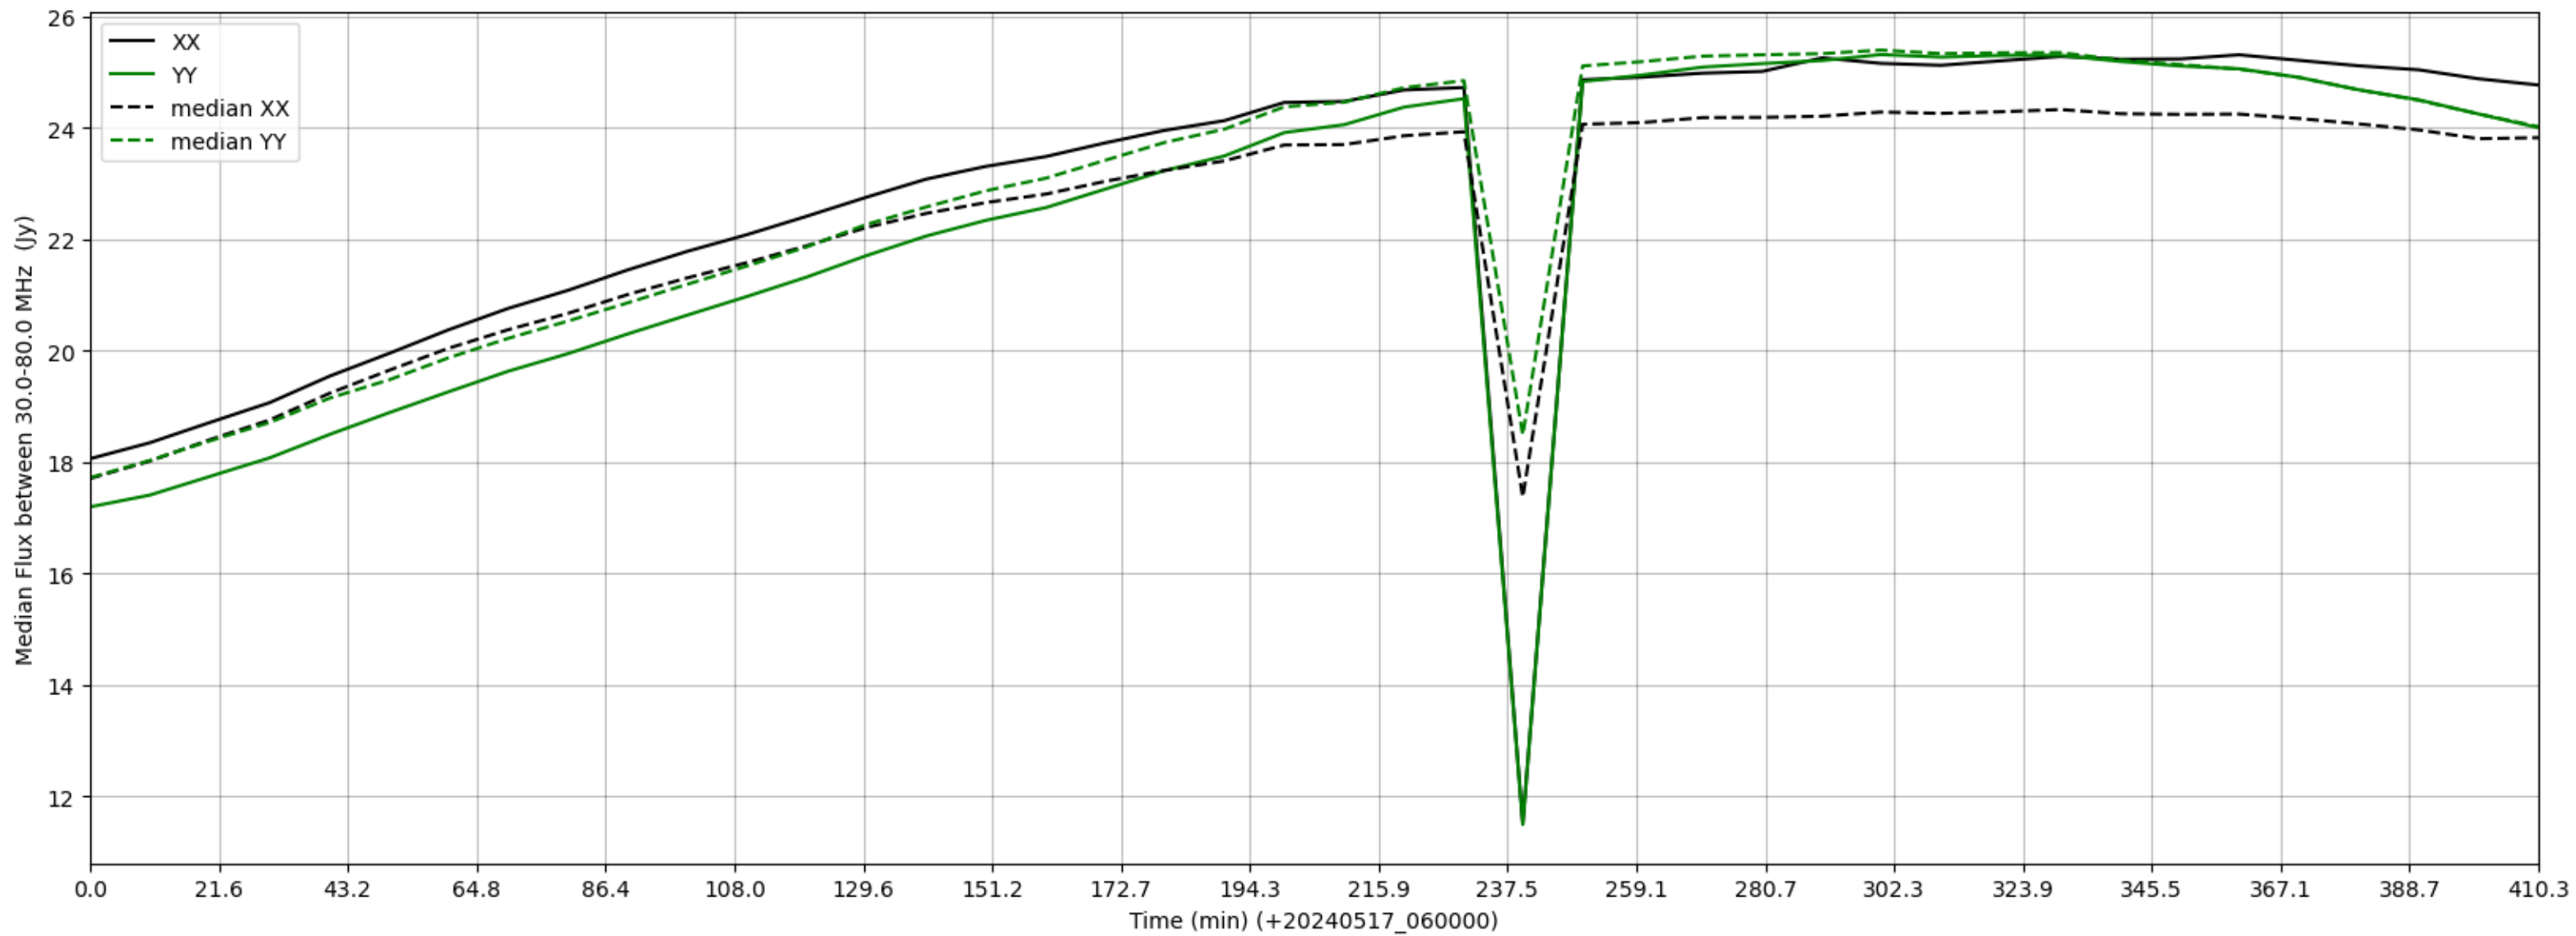

LWA001 - Correlator# 065 - XX FLAGS:Good - YY FLAGS:Good

LWA002 - Correlator# 064 - XX FLAGS:Good - YY FLAGS:Good