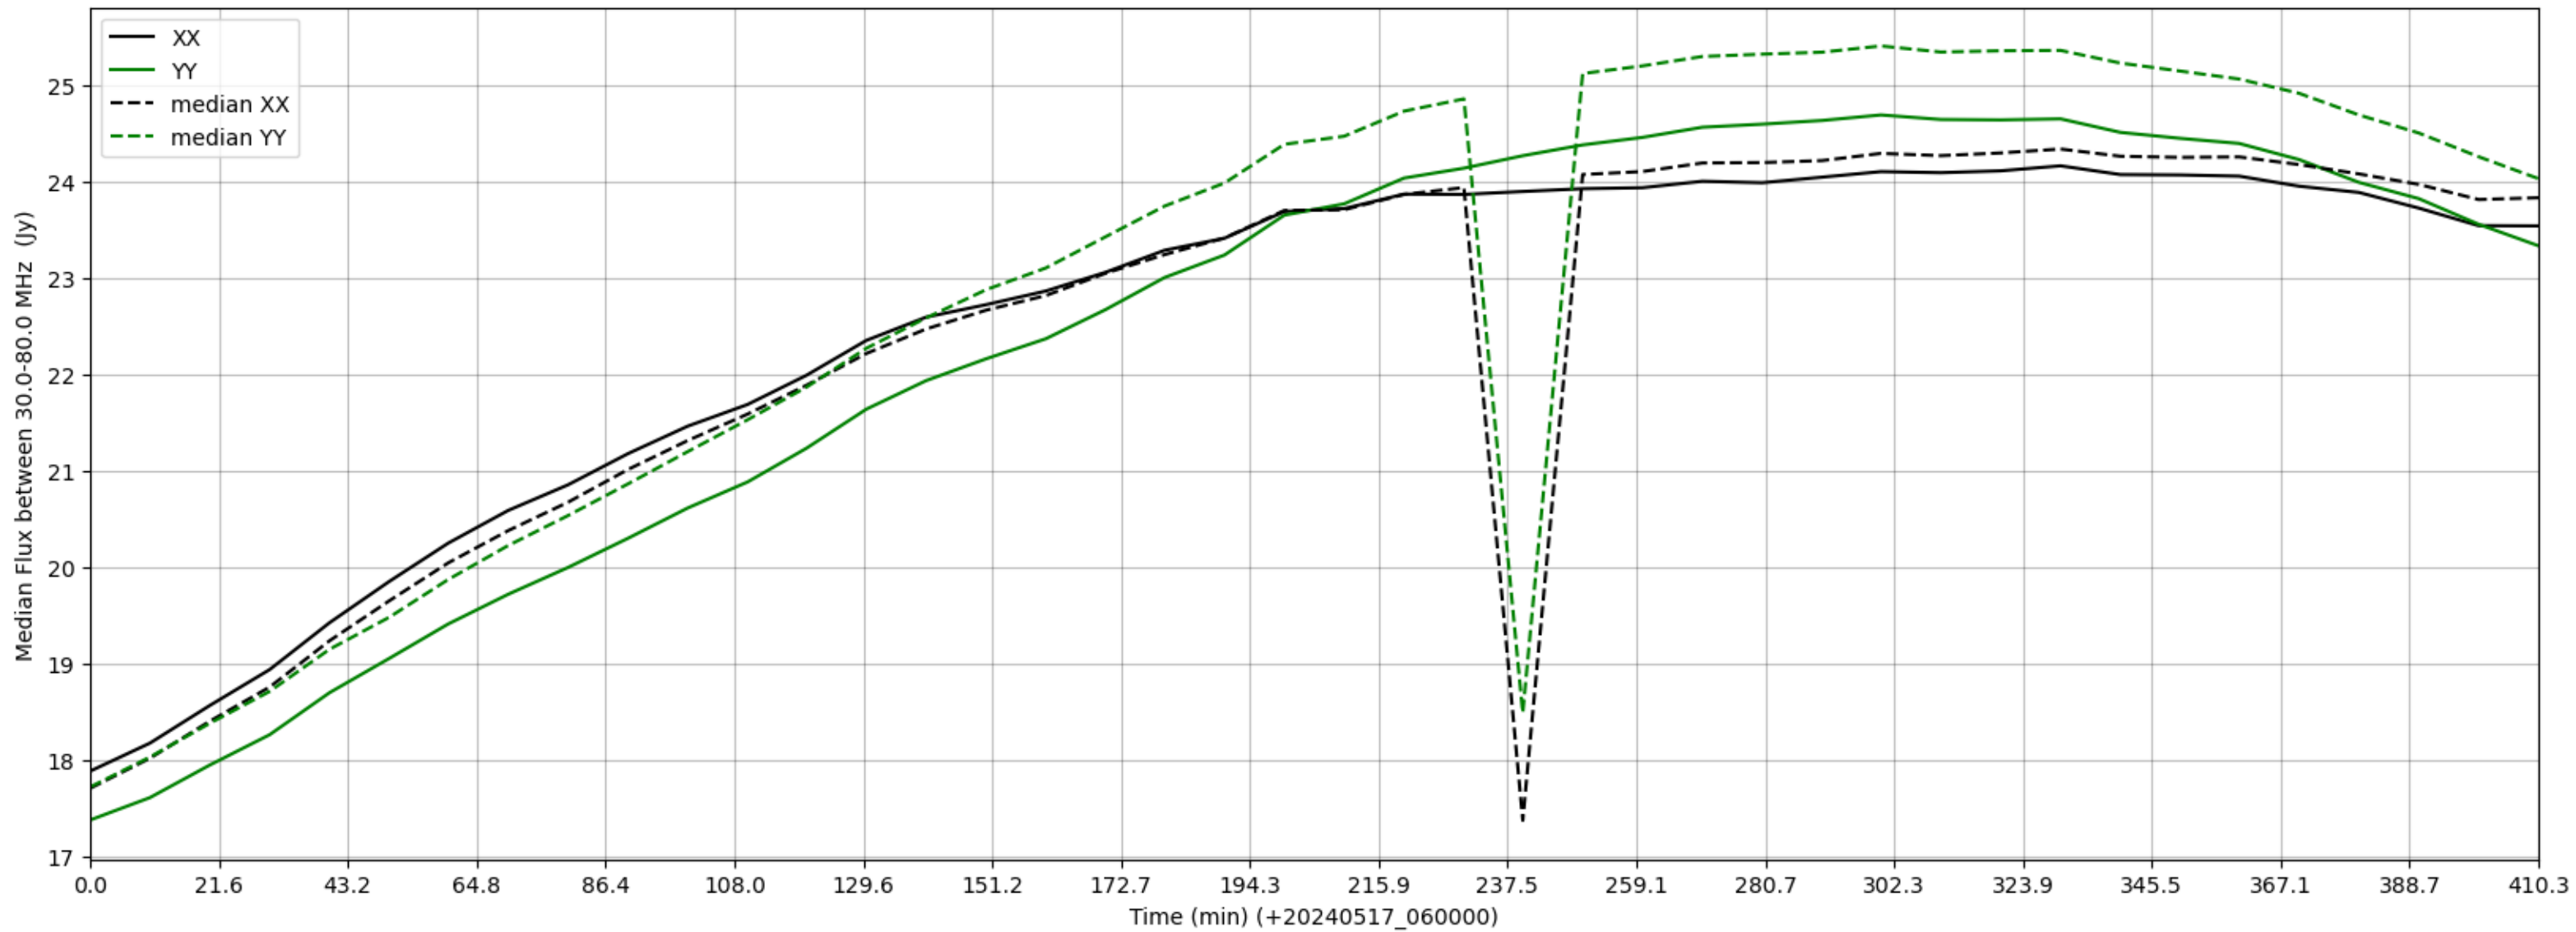

LWA198 - Correlator# 271 - XX FLAGS:Good - YY FLAGS:Good

LWA193 - Correlator# 270 - XX FLAGS:Good - YY FLAGS:Good