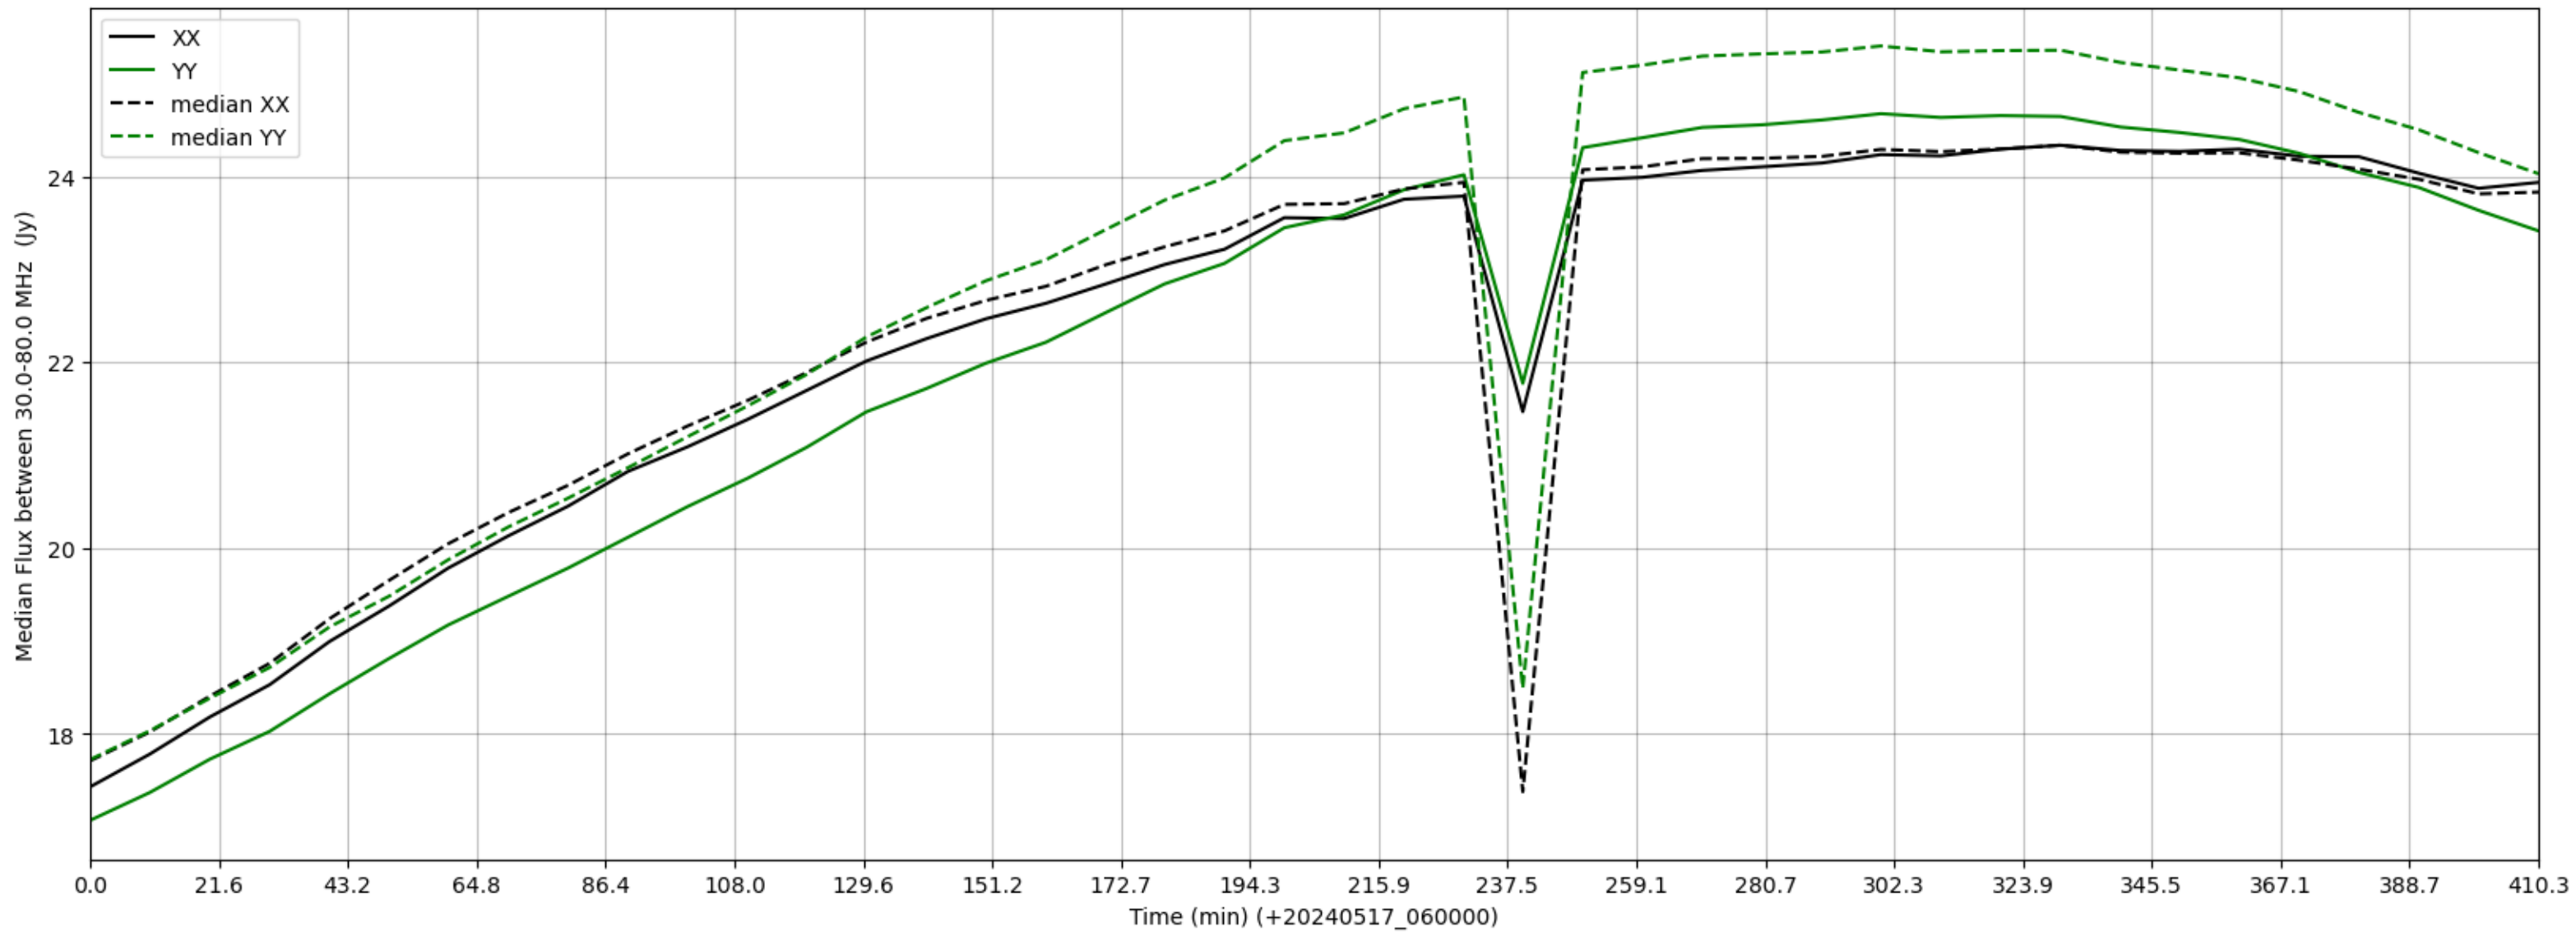

LWA066 - Correlator# 164 - XX FLAGS:Good - YY FLAGS:Good

LWA065 - Correlator# 165 - XX FLAGS:Good - YY FLAGS:Good

LWA068 - Correlator# 166 - XX FLAGS:Good - YY FLAGS:Good

LWA067 - Correlator# 167 - XX FLAGS:Good - YY FLAGS:Good