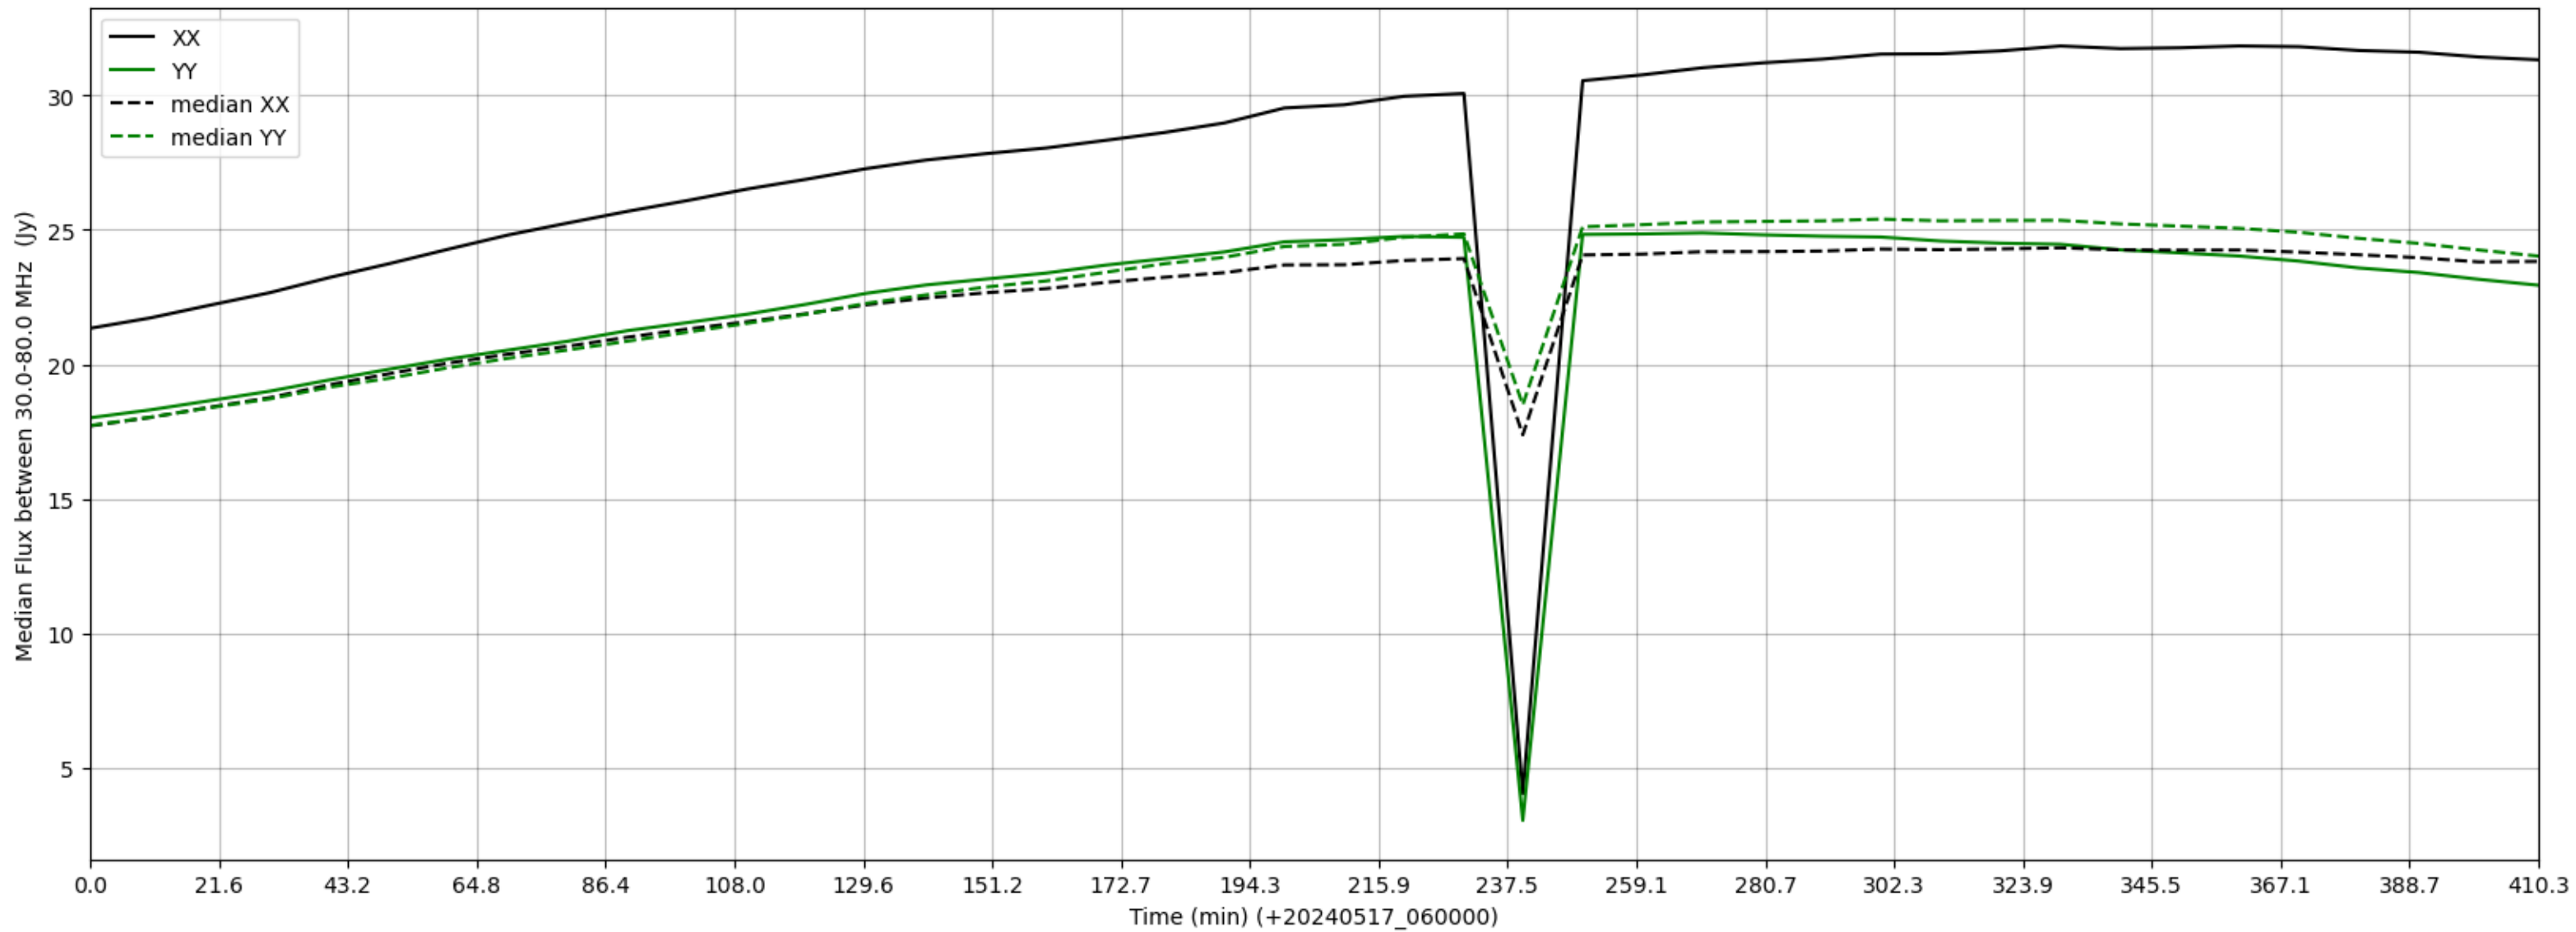

LWA298 - Correlator# 049 - XX FLAGS:Good - YY FLAGS:Good

LWA301 - Correlator# 048 - XX FLAGS:Good - YY FLAGS:Good