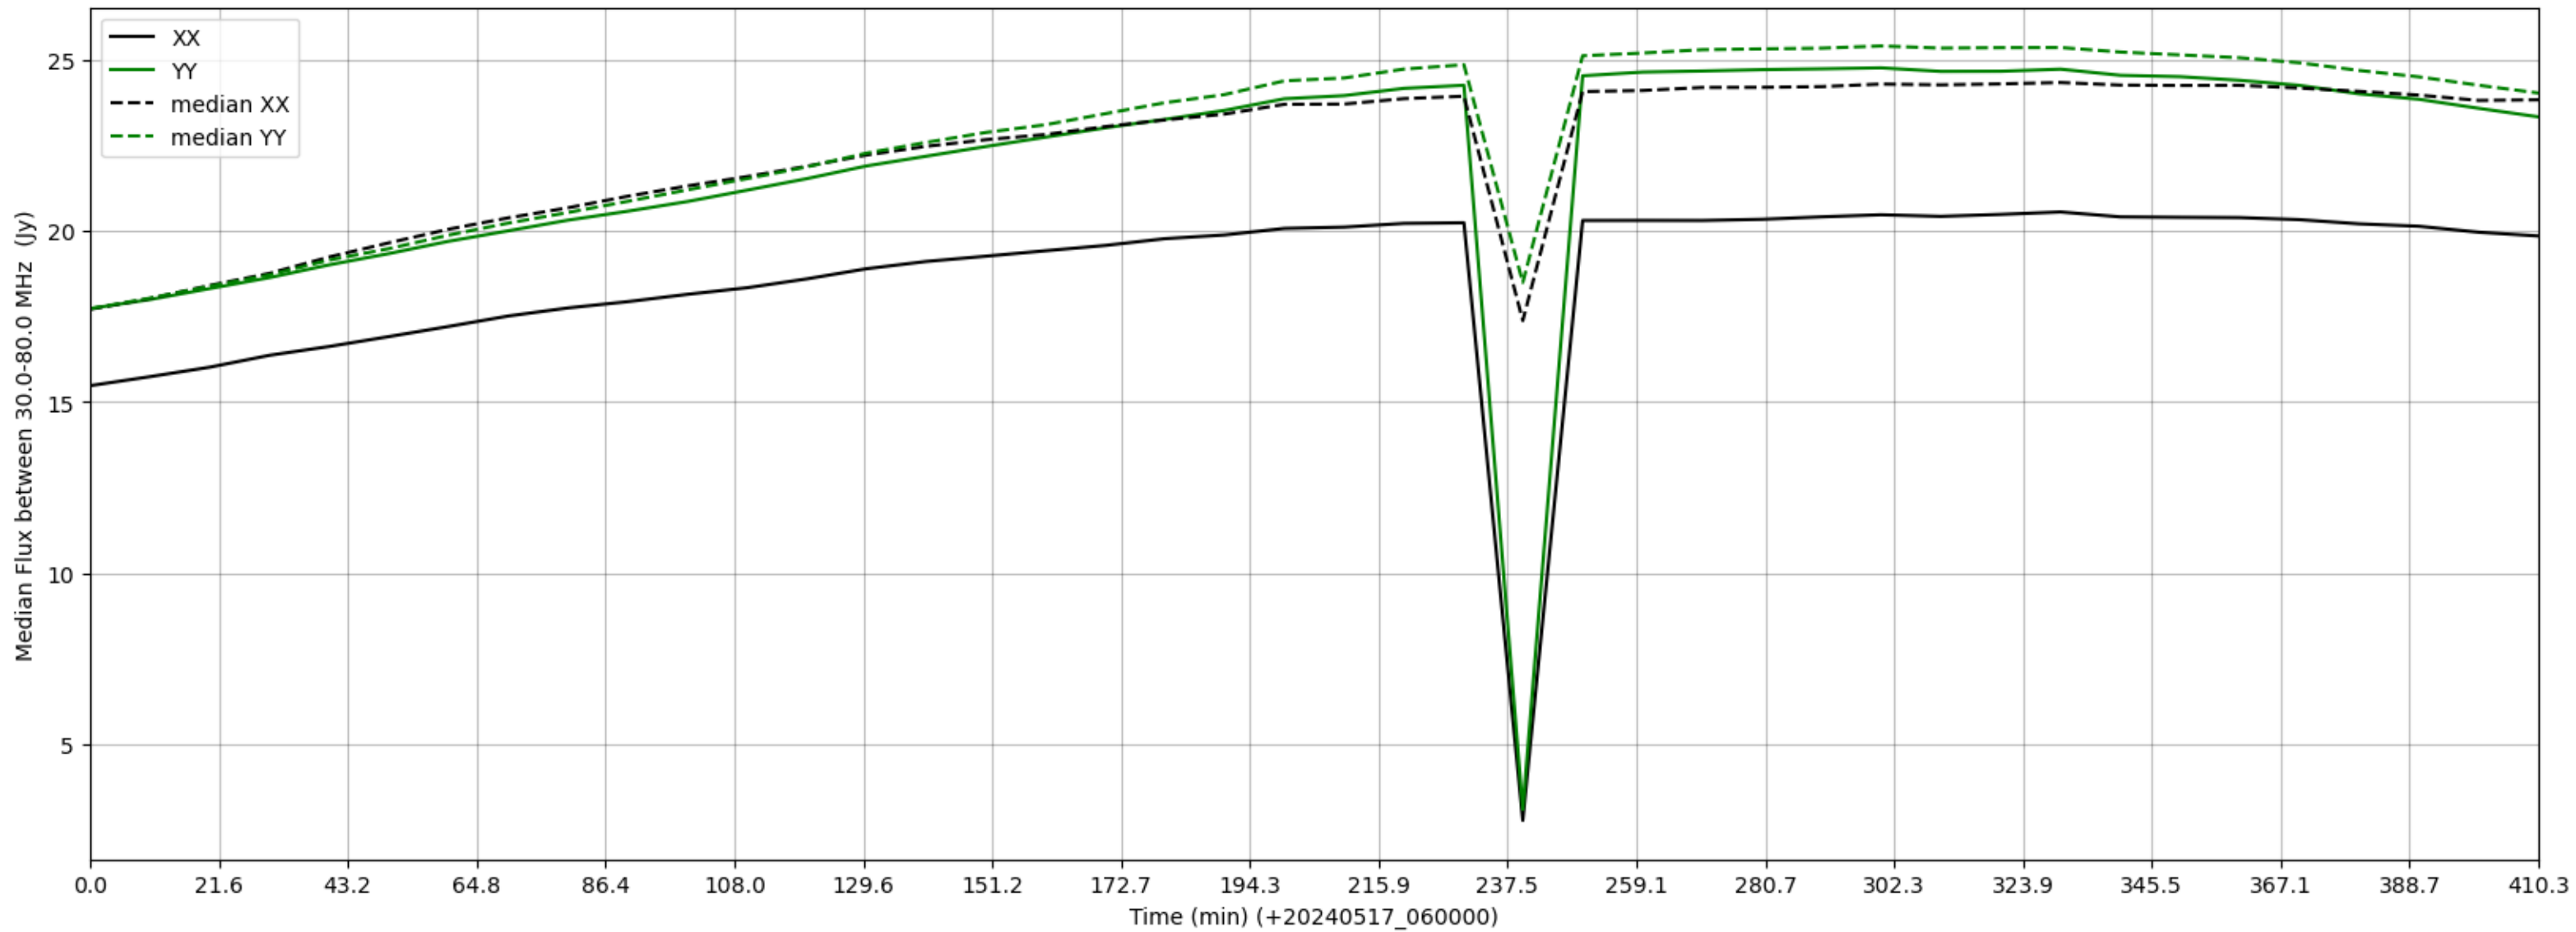

LWA338 - Correlator# 024 - XX FLAGS:Good - YY FLAGS:Good

LWA332 - Correlator# 025 - XX FLAGS:Good - YY FLAGS:Good

LWA340 - Correlator# 026 - XX FLAGS:Good - YY FLAGS:Good

LWA339 - Correlator# 027 - XX FLAGS:Good - YY FLAGS:Good