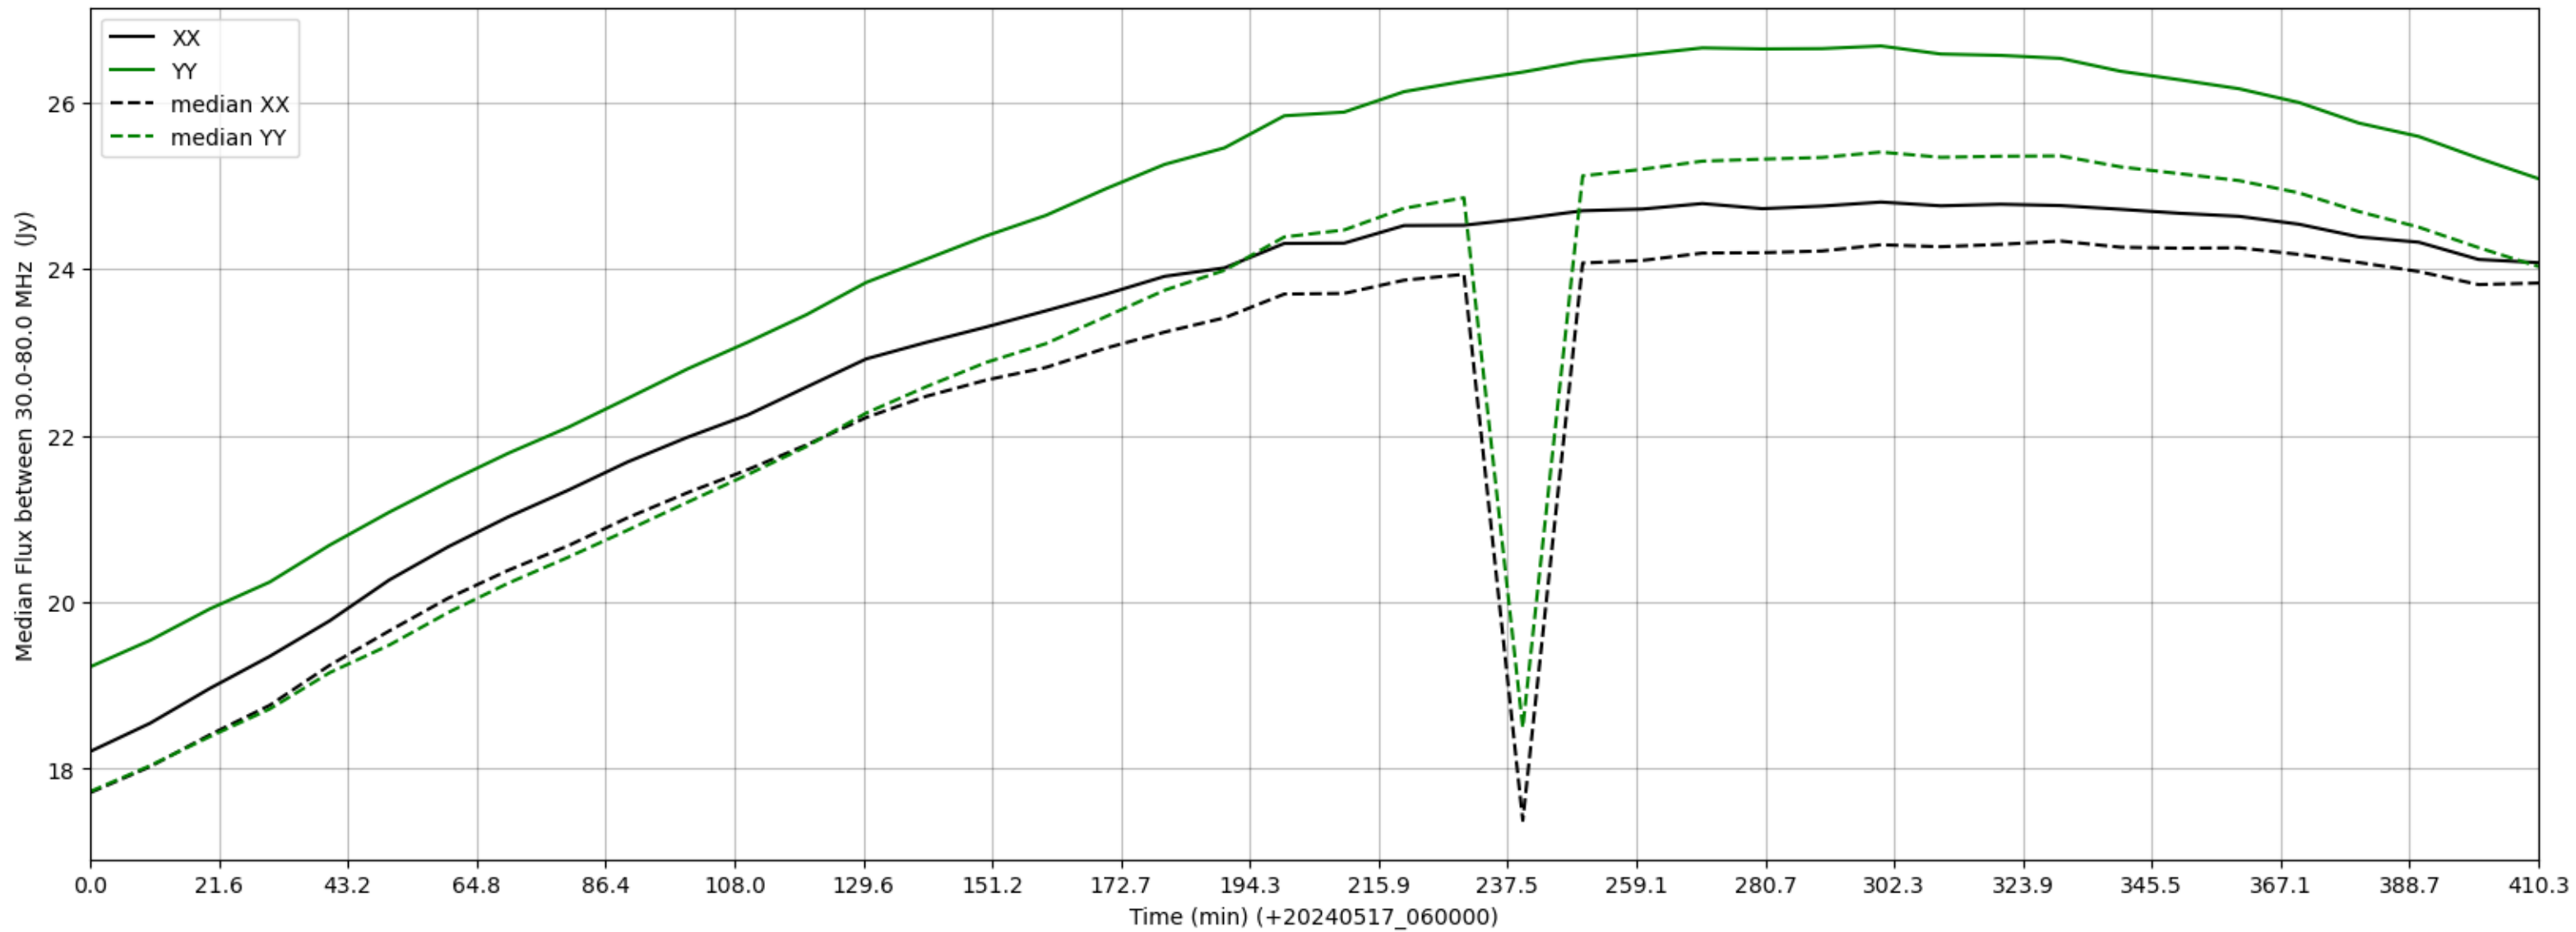

LWA212 - Correlator# 326 - XX FLAGS:Good - YY FLAGS:Good

LWA176 - Correlator# 325 - XX FLAGS:Good - YY FLAGS:Good