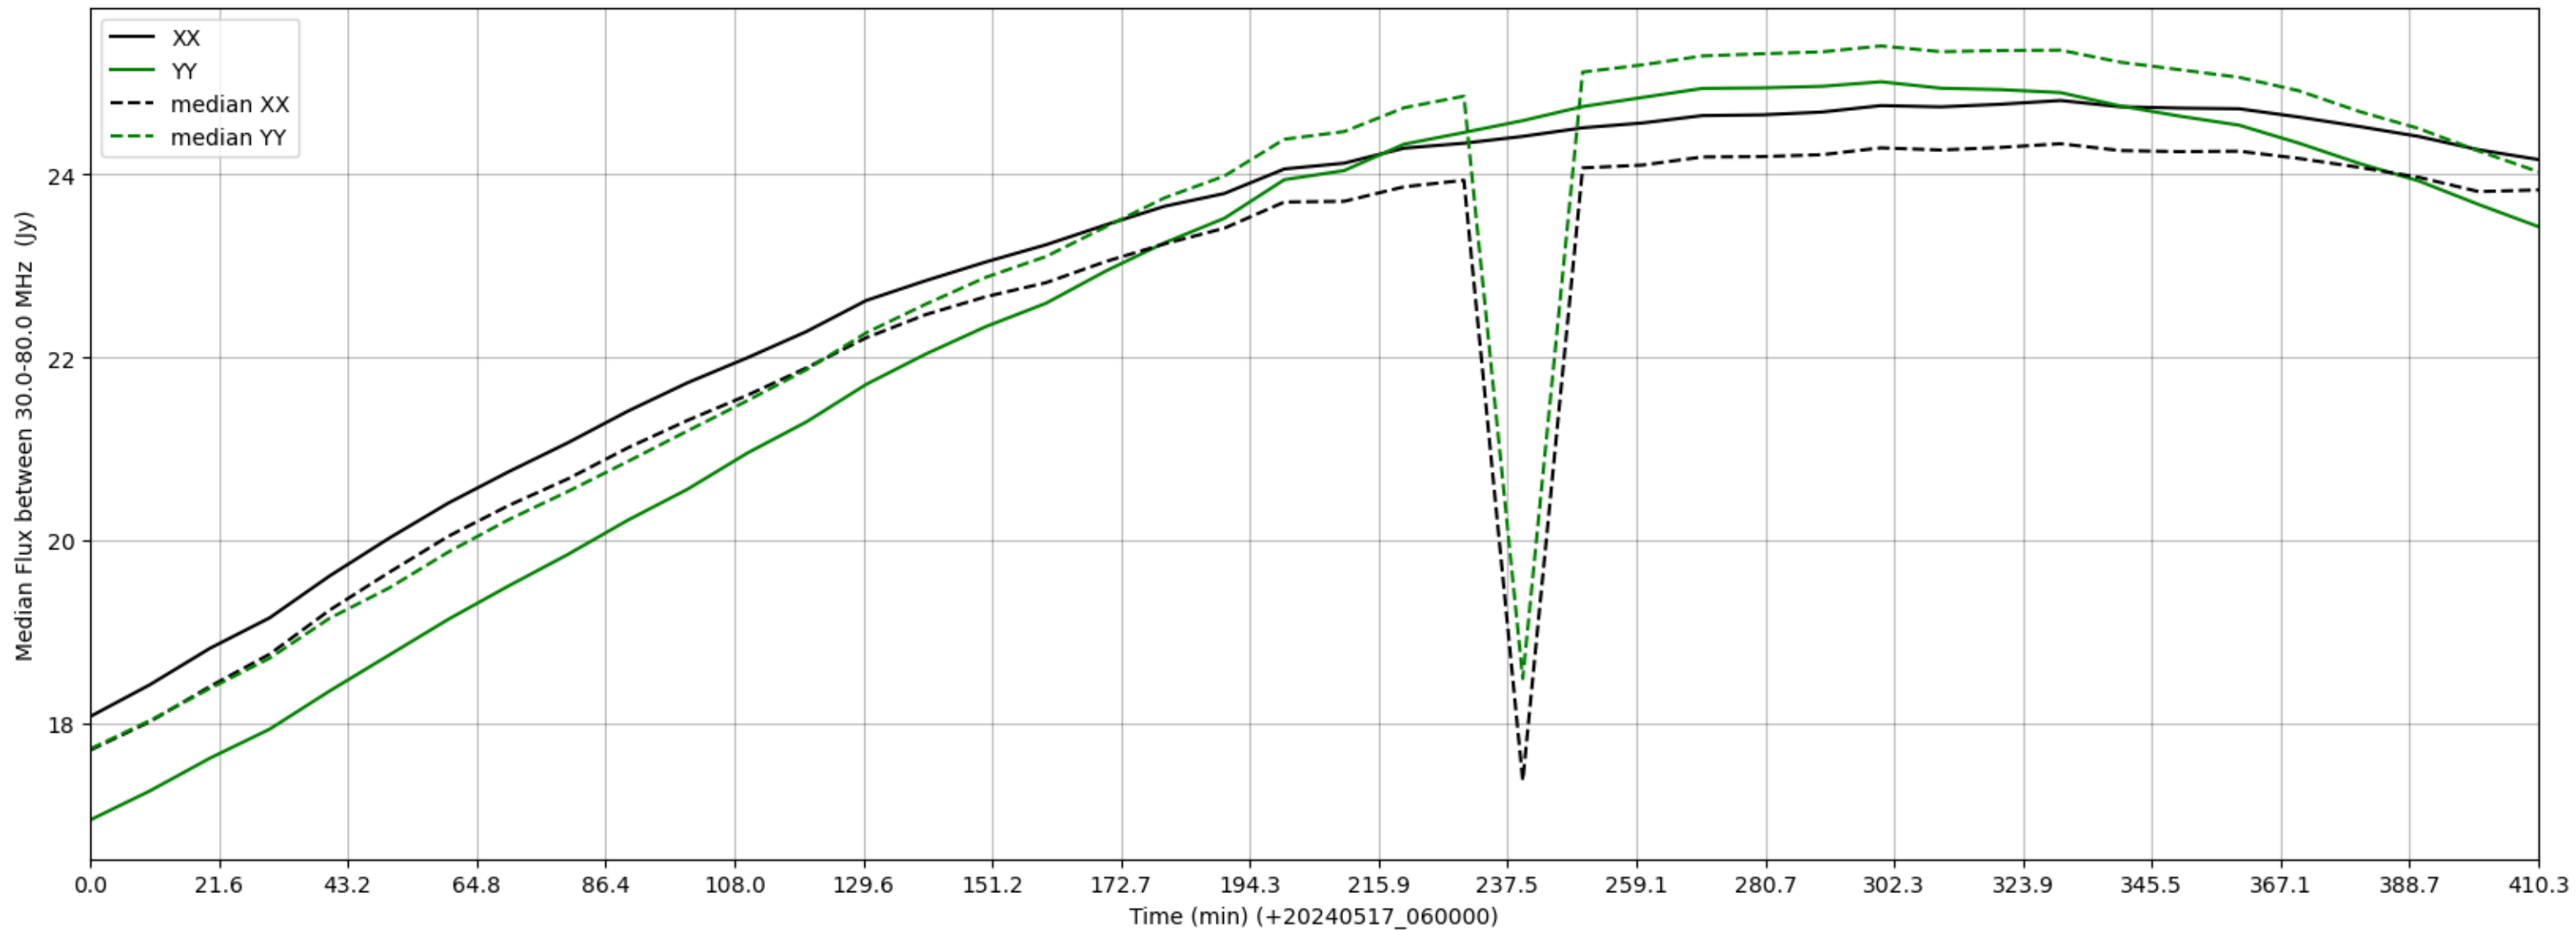

LWA156 - Correlator# 235 - XX FLAGS:Good - YY FLAGS:Good

LWA157 - Correlator# 234 - XX FLAGS:Good - YY FLAGS:Good