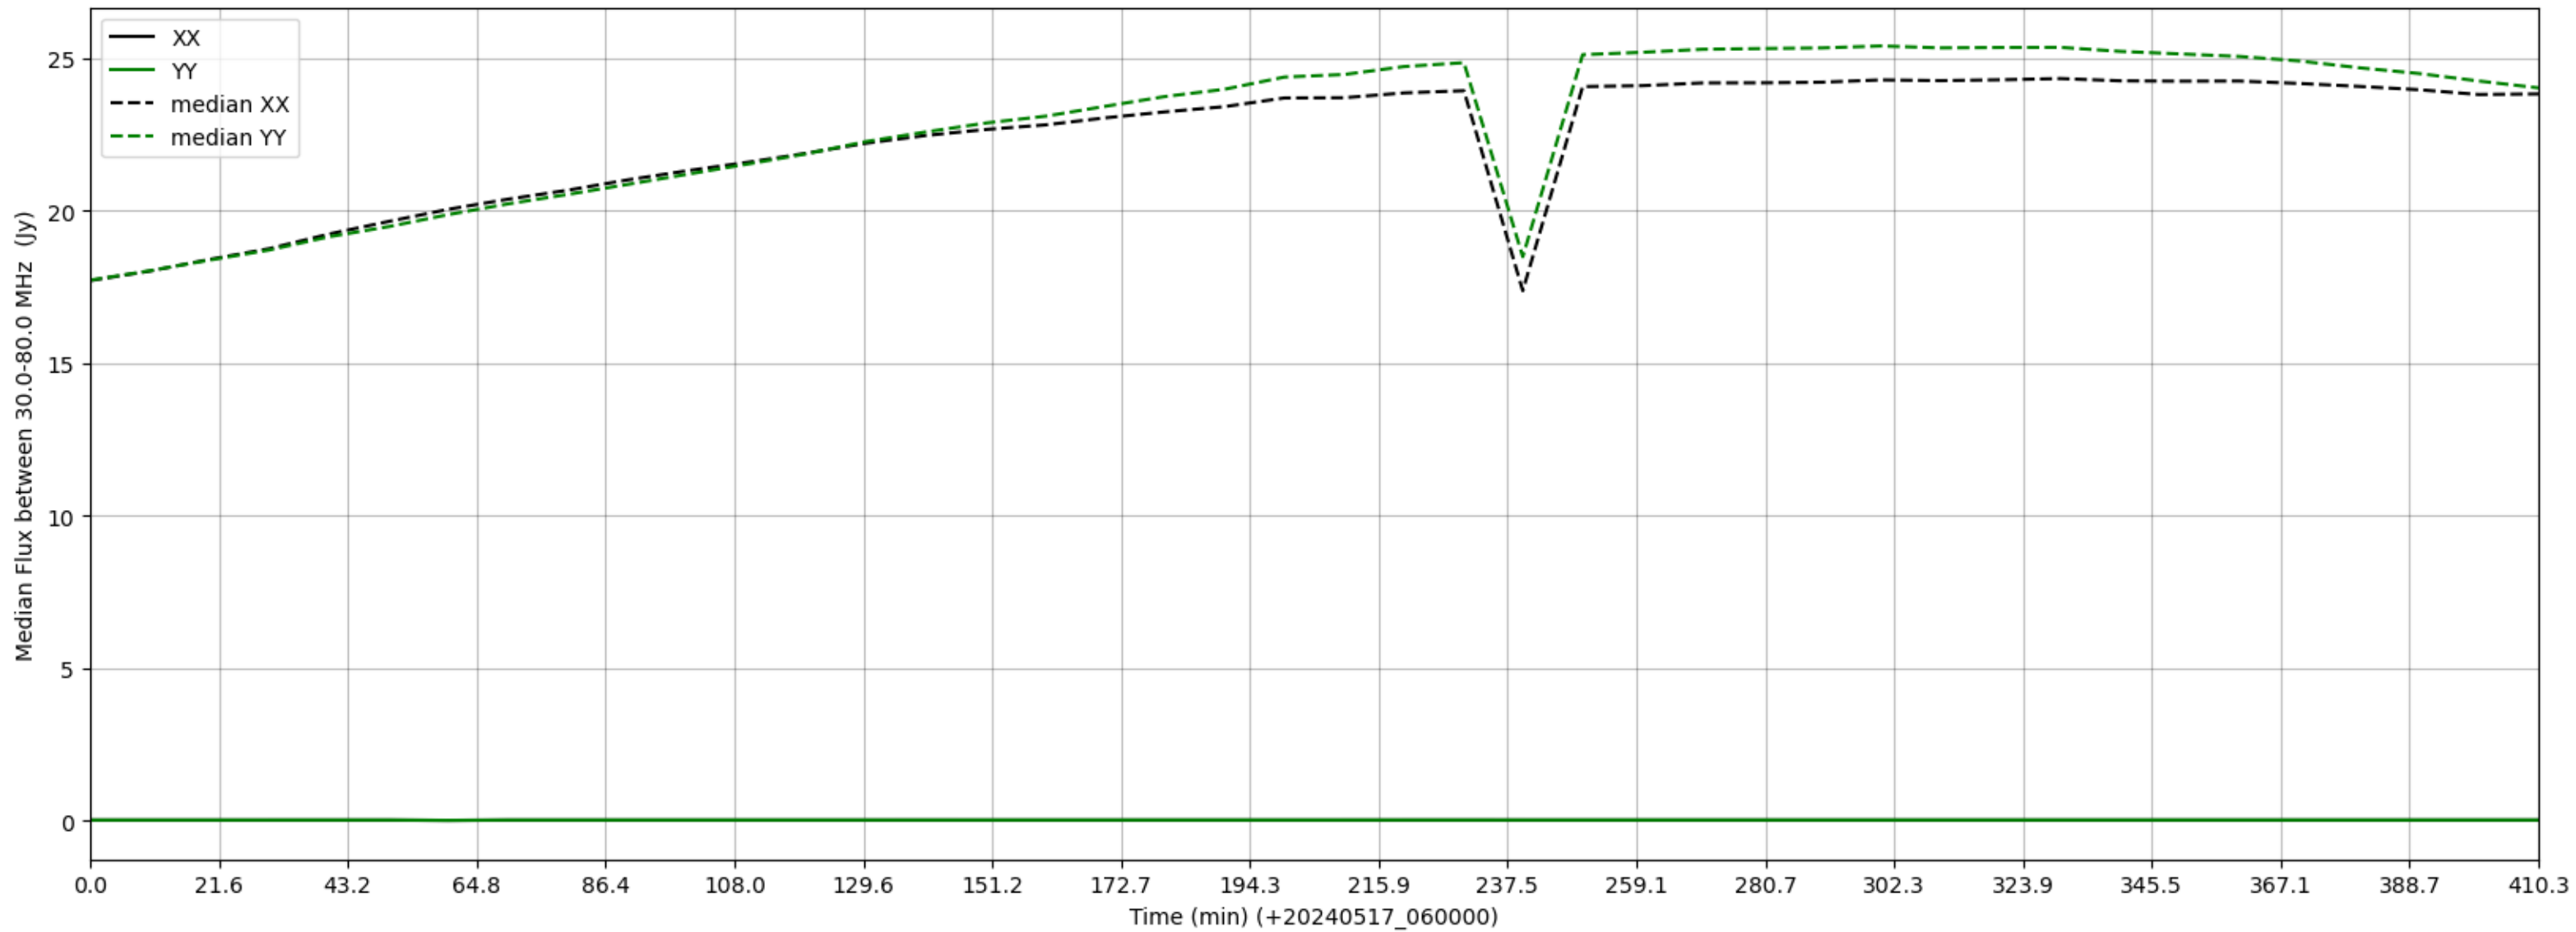

LWA172 - Correlator# 219 - XX FLAGS:Good - YY FLAGS:Good

LWA151 - Correlator# 218 - XX FLAGS:LowFlux - YY FLAGS:LowFlux