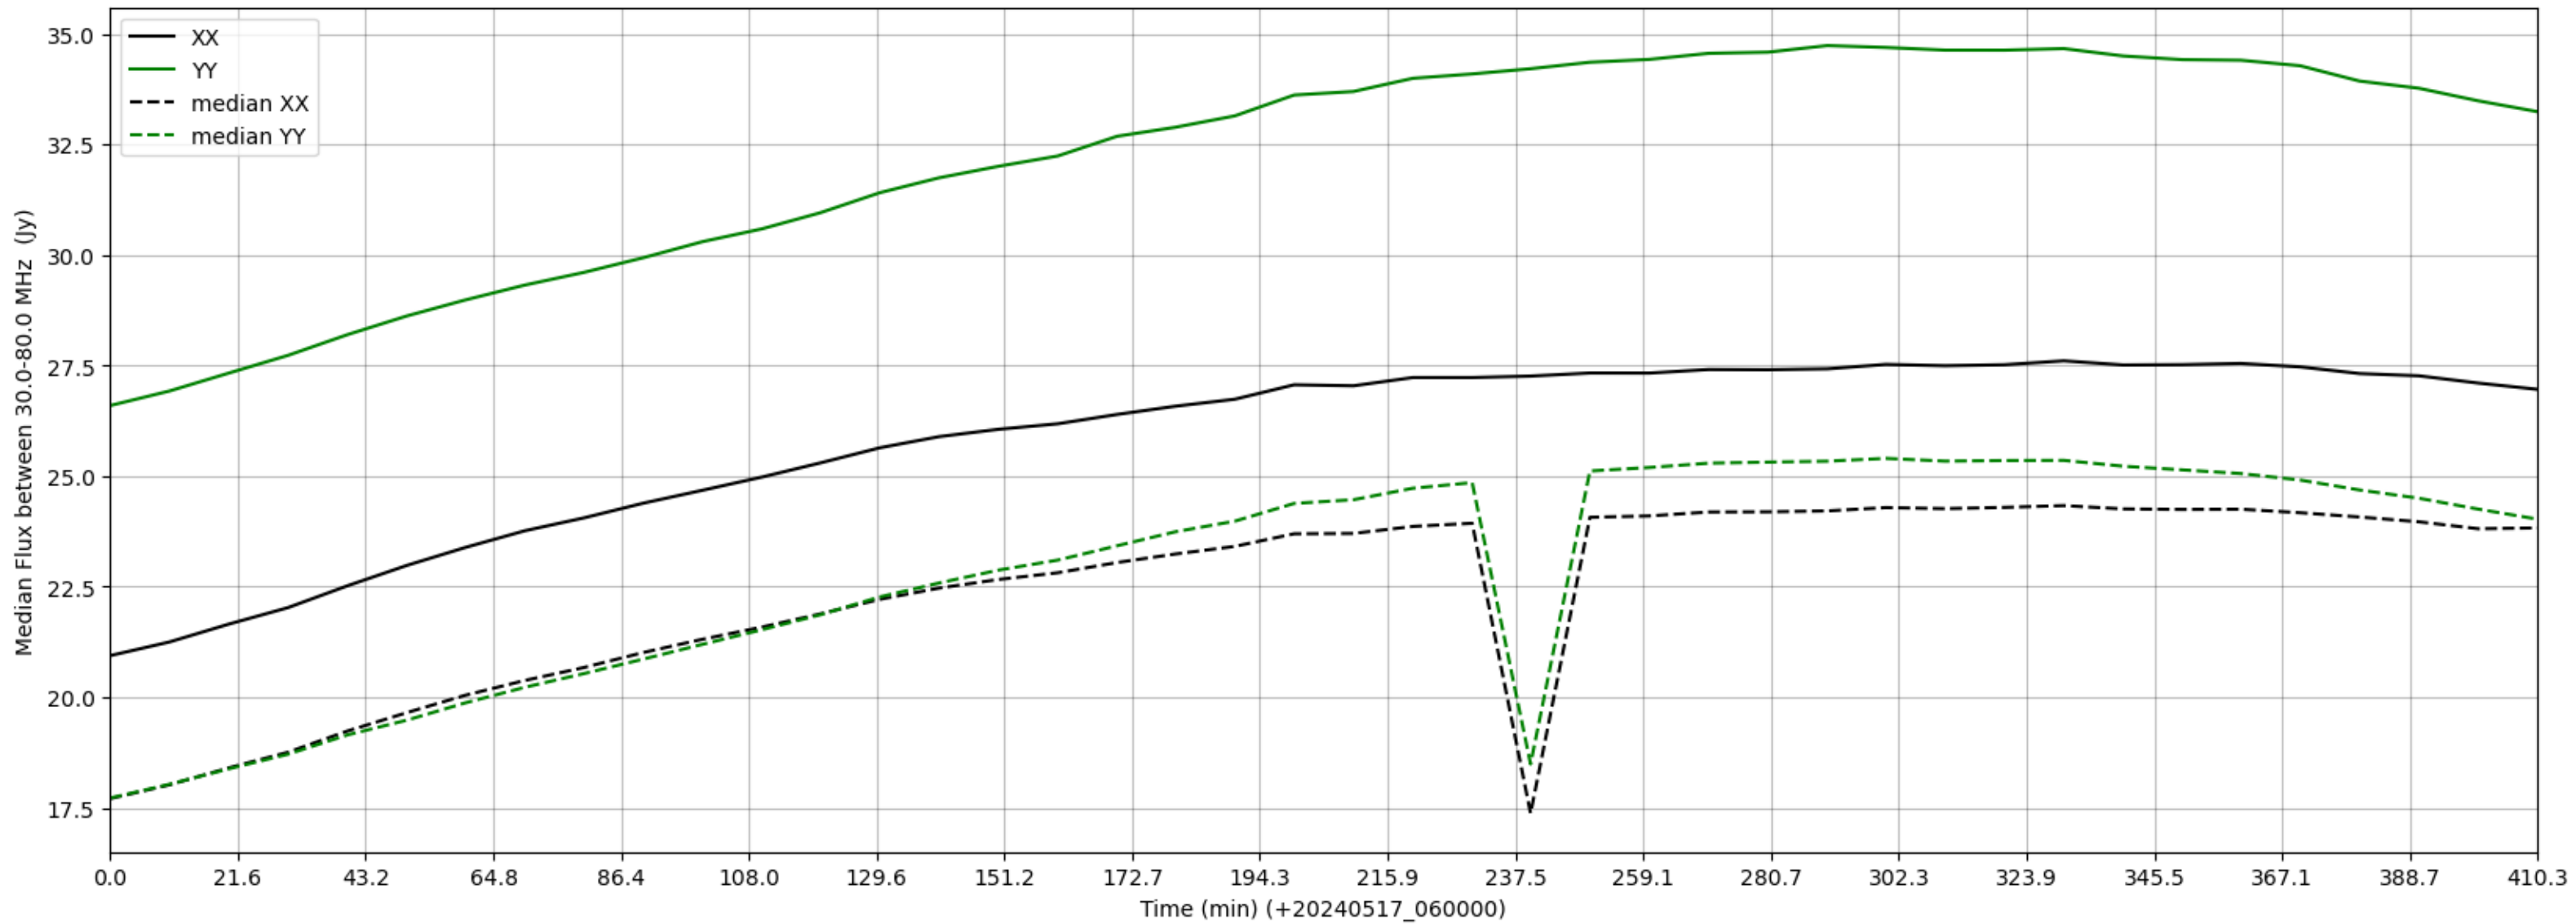

LWA194 - Correlator# 273 - XX FLAGS:Good - YY FLAGS:Good

LWA195 - Correlator# 272 - XX FLAGS:Good - YY FLAGS:Good