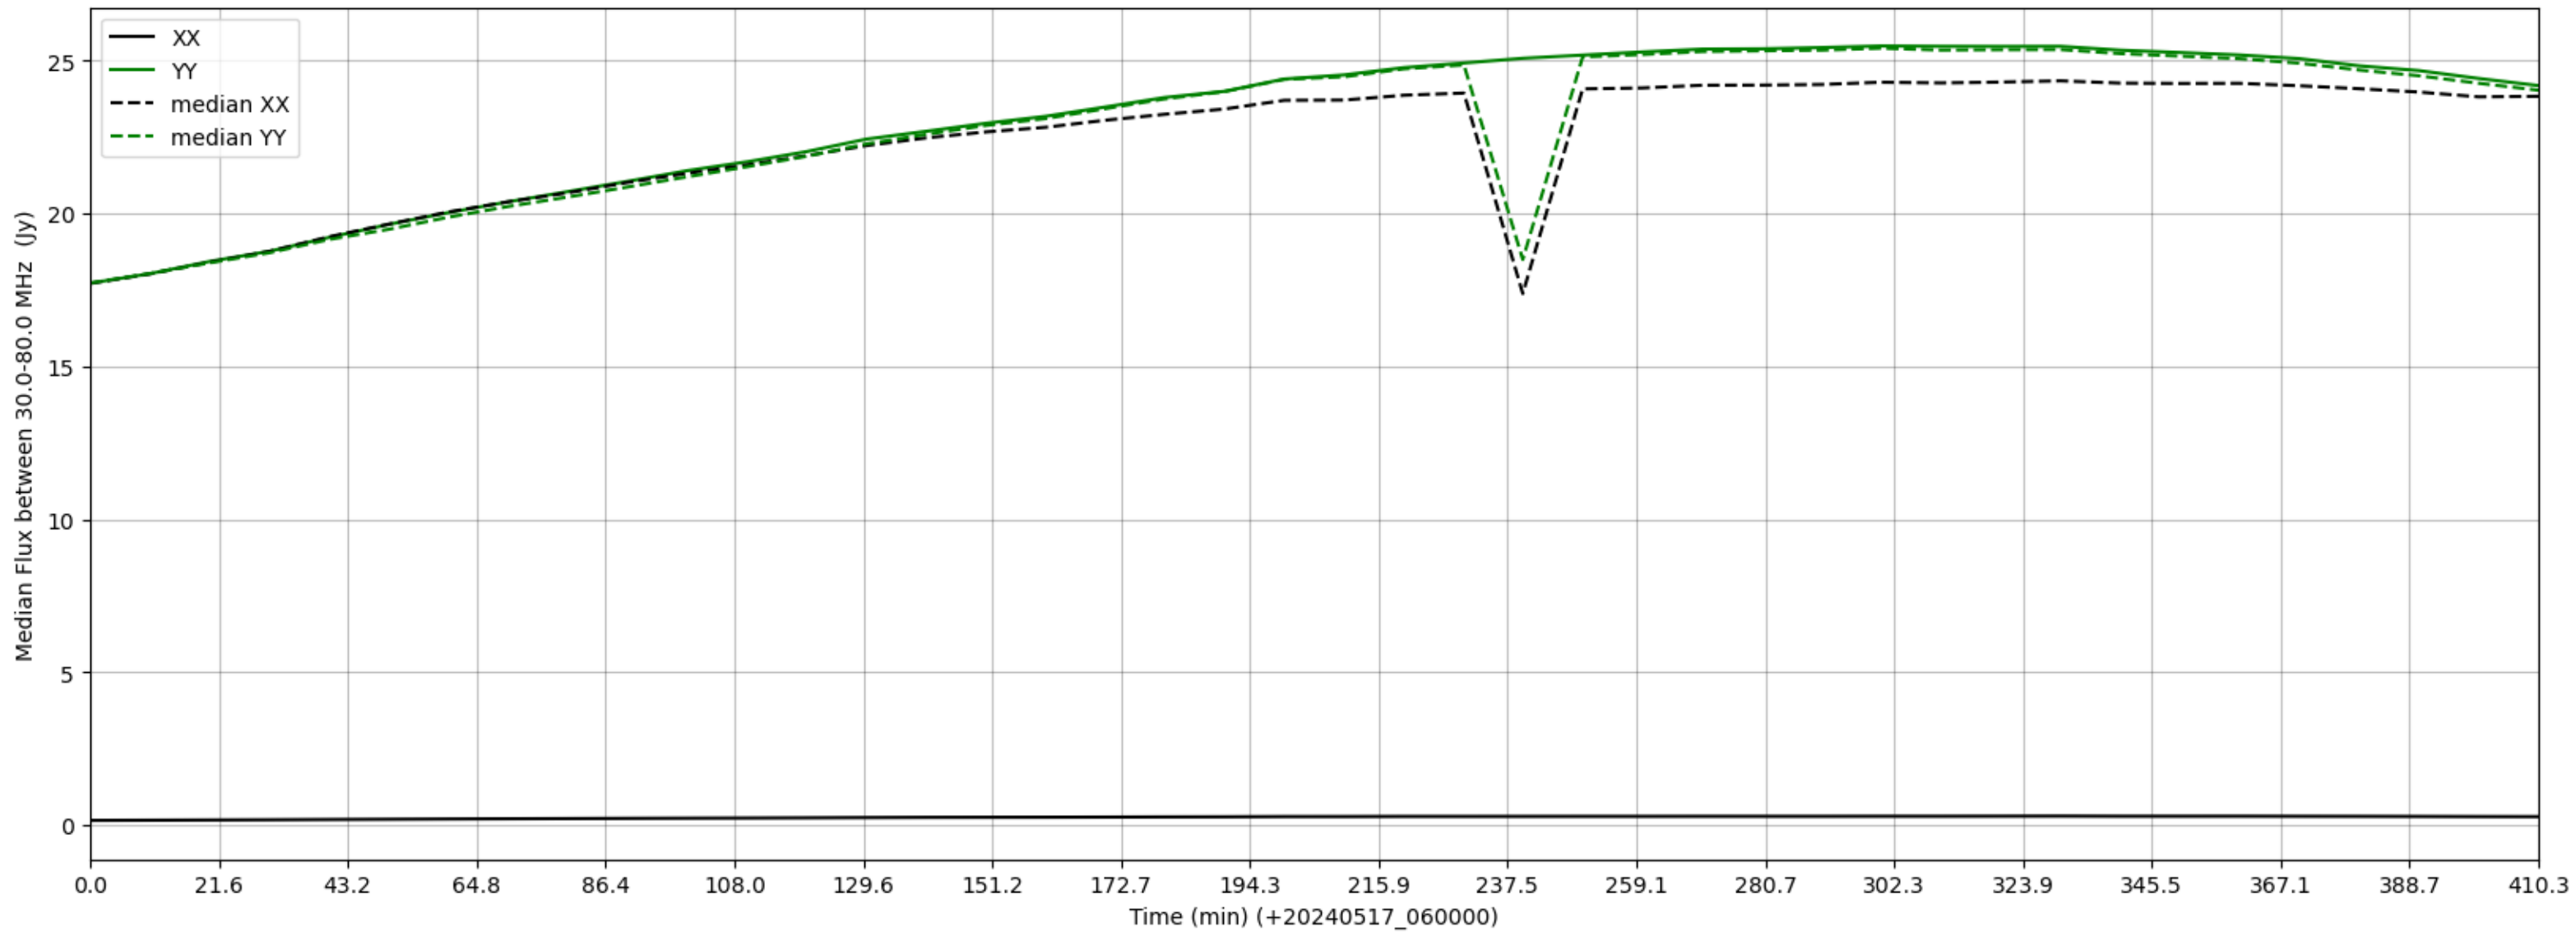

LWA214 - Correlator# 328 - XX FLAGS:Good - YY FLAGS:Good

LWA213 - Correlator# 329 - XX FLAGS:Good - YY FLAGS:Good

LWA243 - Correlator# 330 - XX FLAGS:Good - YY FLAGS:Good

LWA215 - Correlator# 331 - XX FLAGS:LowFlux - YY FLAGS:Good