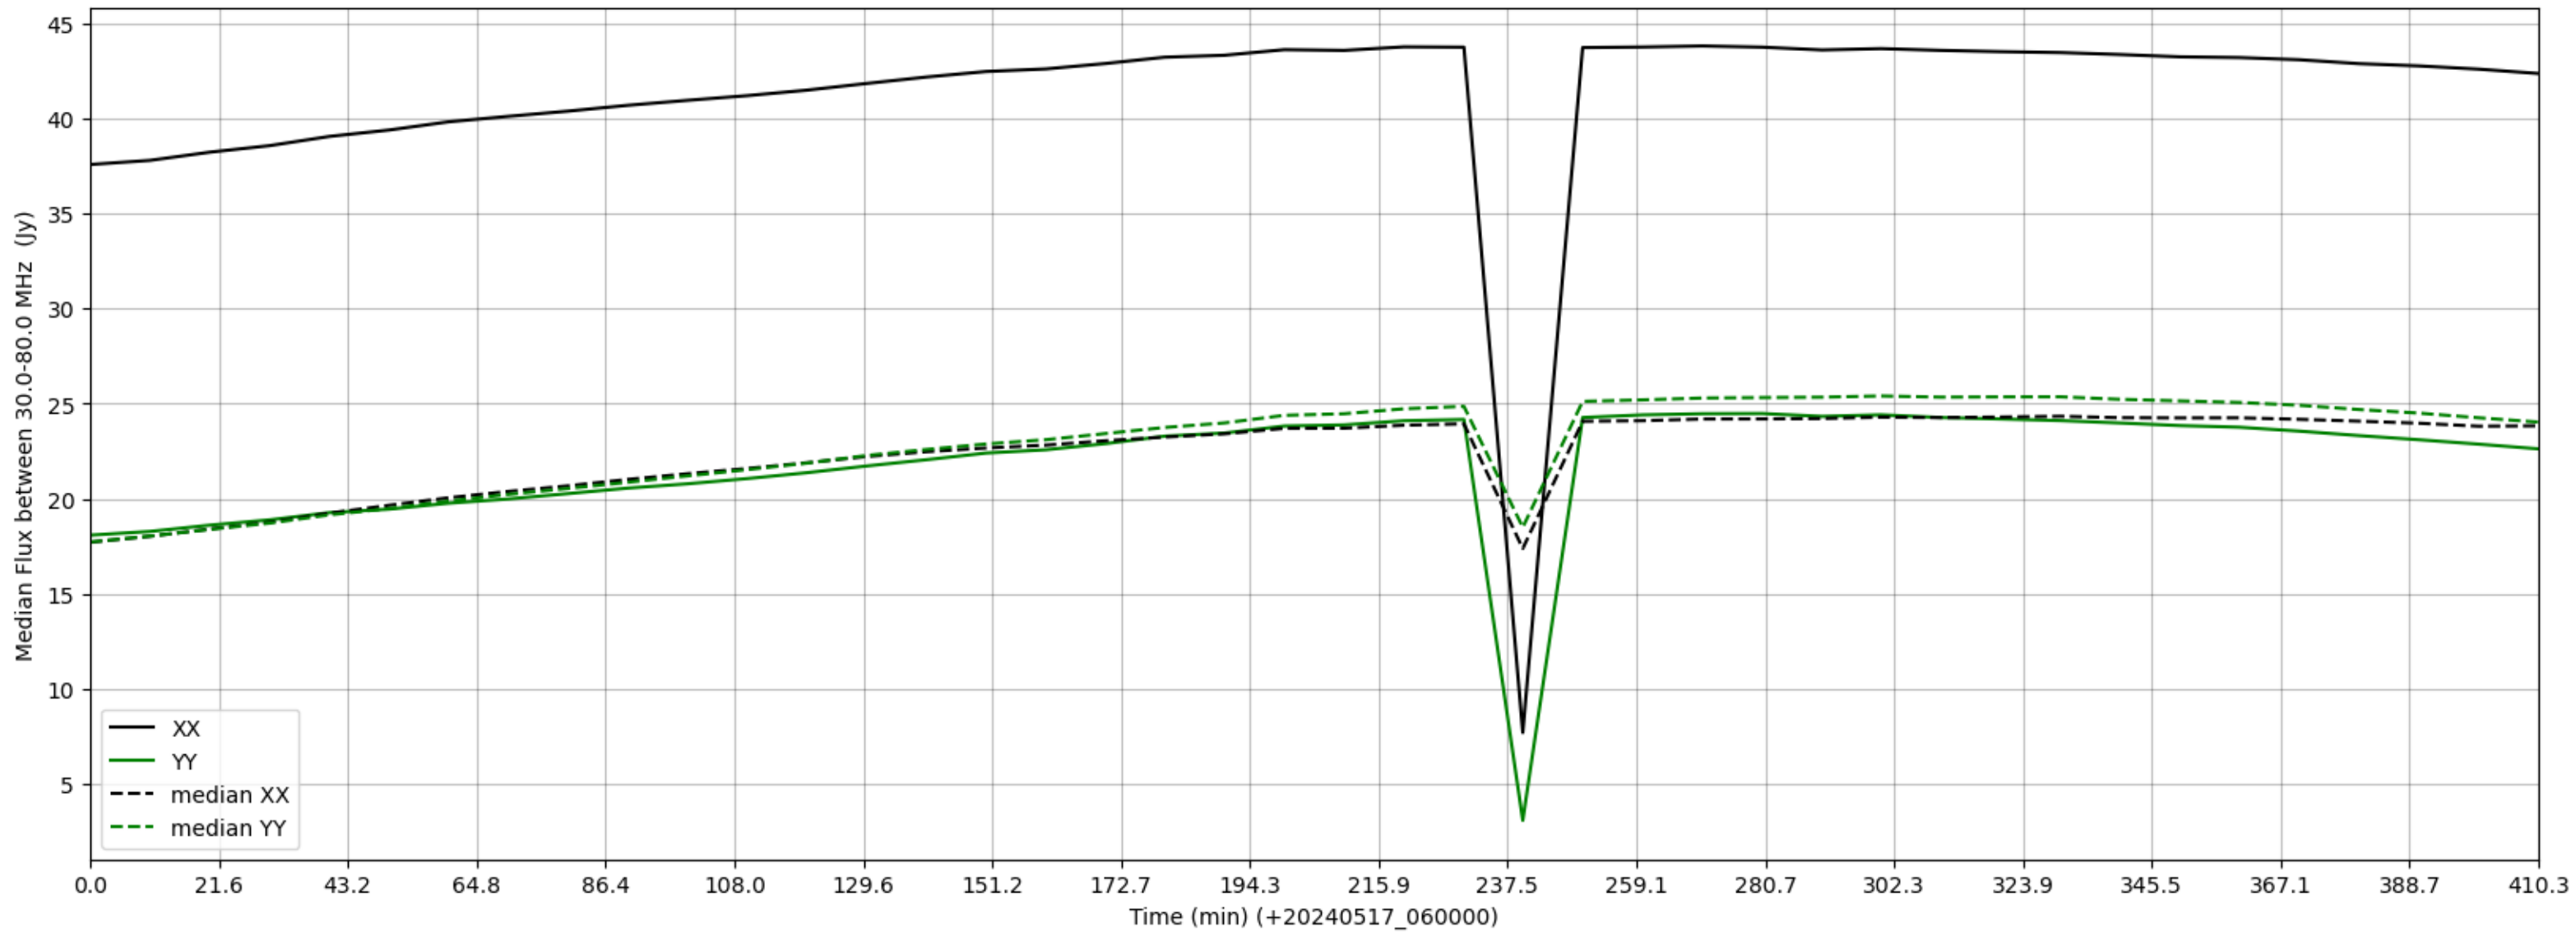

LWA353 - Correlator# 031 - XX FLAGS:HighTimeVar - YY FLAGS:Good

LWA362 - Correlator# 030 - XX FLAGS:Good - YY FLAGS:Good