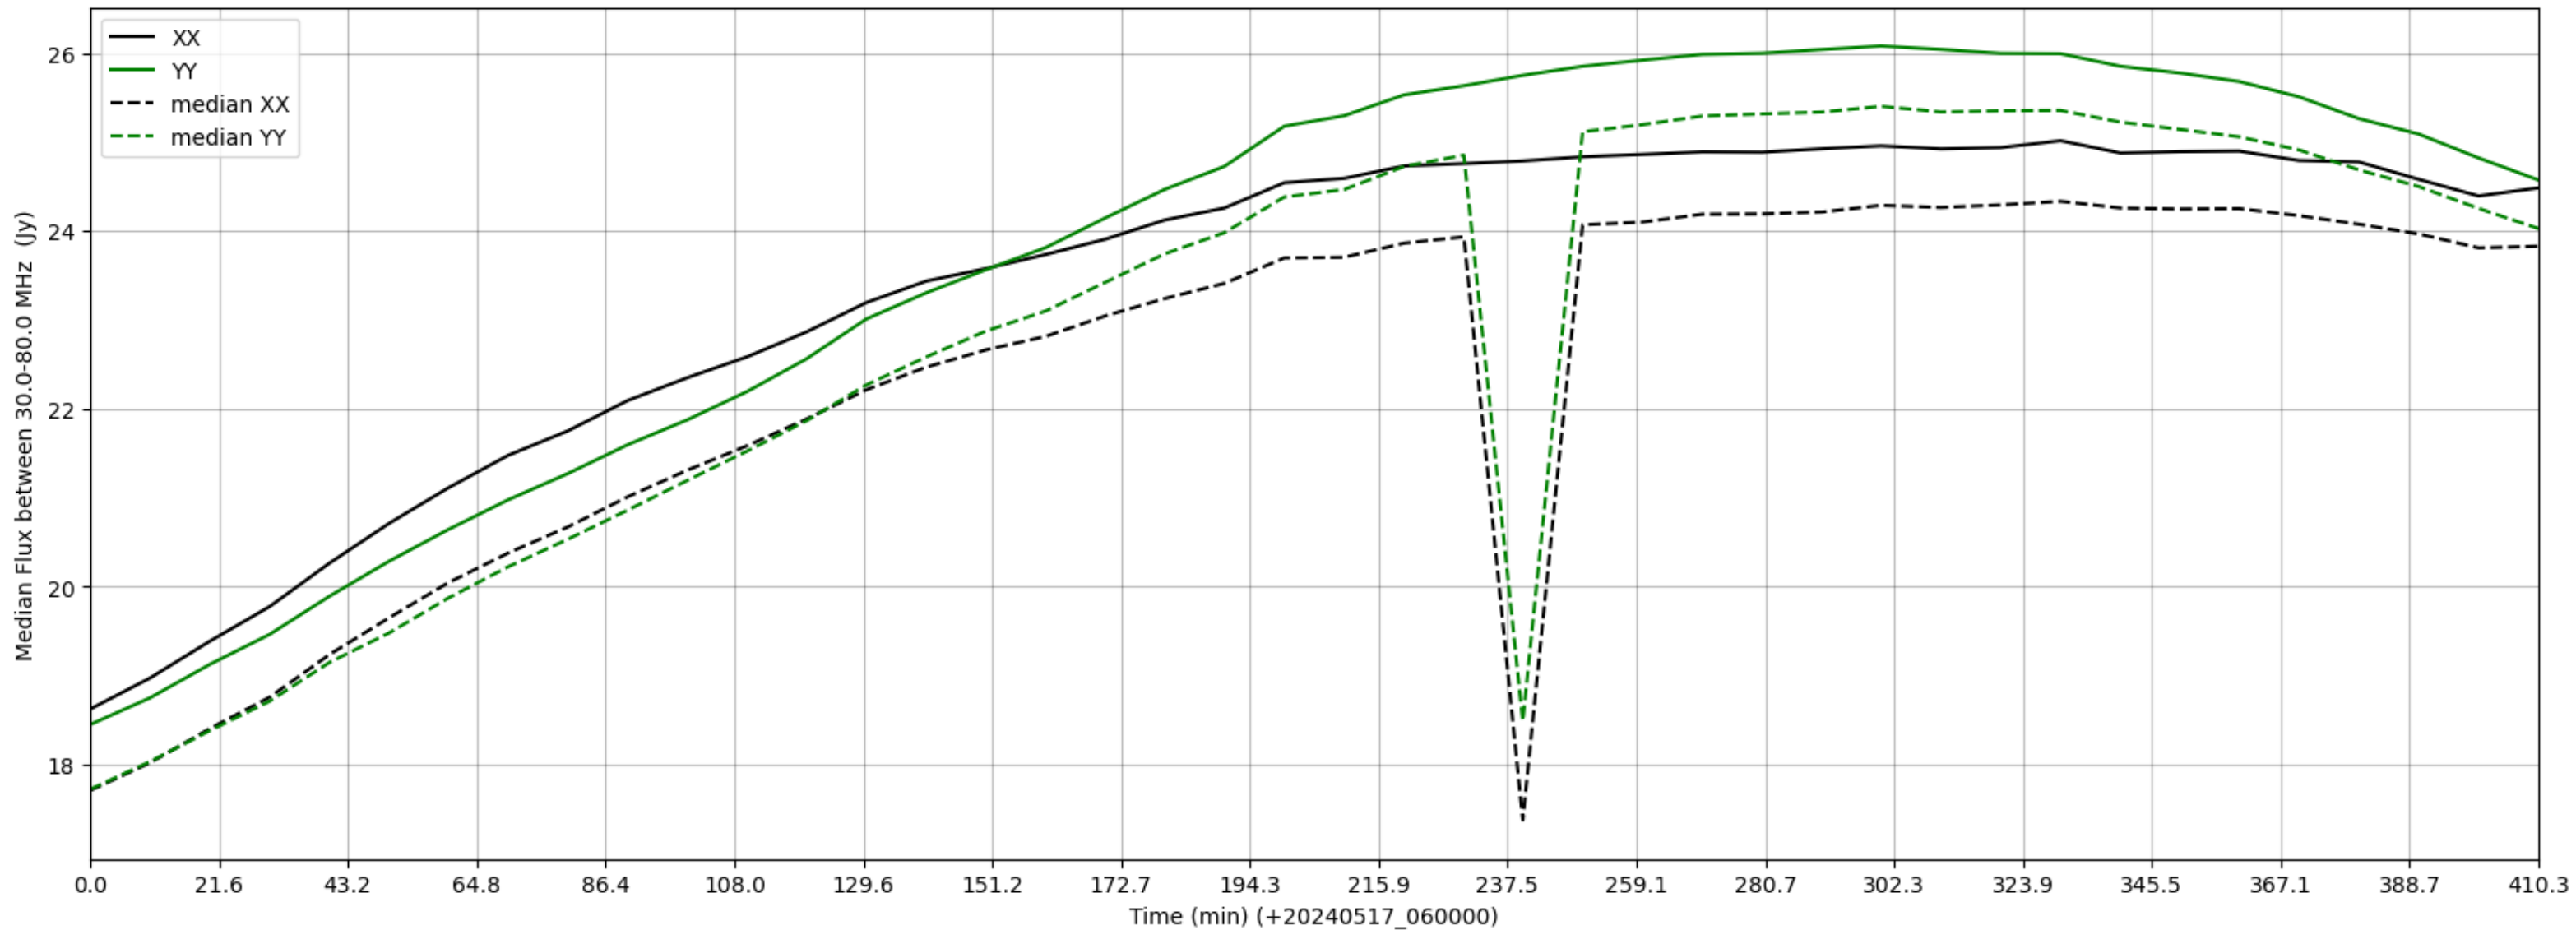

LWA227 - Correlator# 280 - XX FLAGS:Good - YY FLAGS:Good

LWA225 - Correlator# 281 - XX FLAGS:Good - YY FLAGS:Good

LWA349 - Correlator# 282 - XX FLAGS:Good - YY FLAGS:Good

LWA253 - Correlator# 283 - XX FLAGS:Good - YY FLAGS:Good