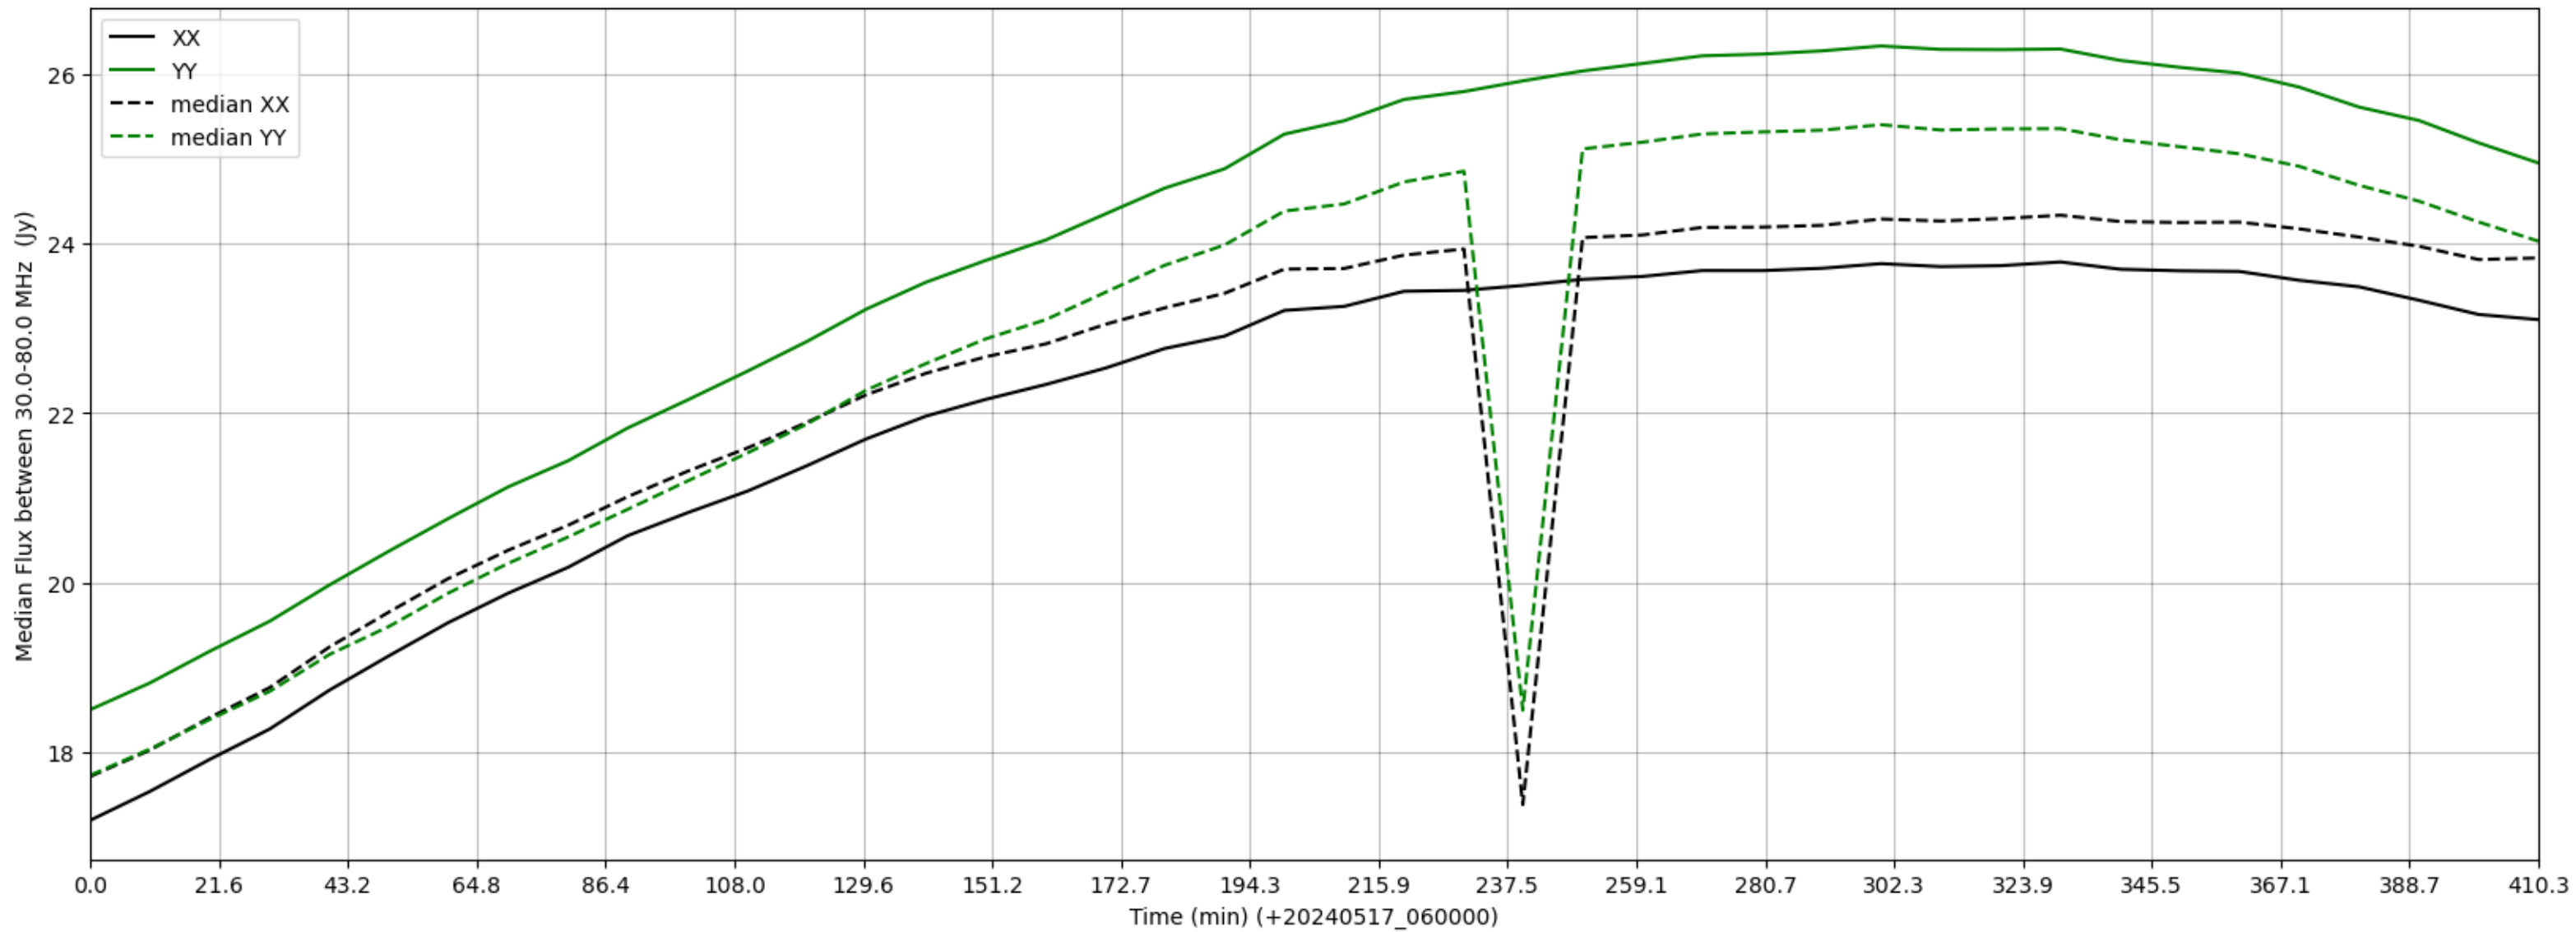

LWA239 - Correlator# 313 - XX FLAGS:Good - YY FLAGS:Good

LWA240 - Correlator# 312 - XX FLAGS:Good - YY FLAGS:Good