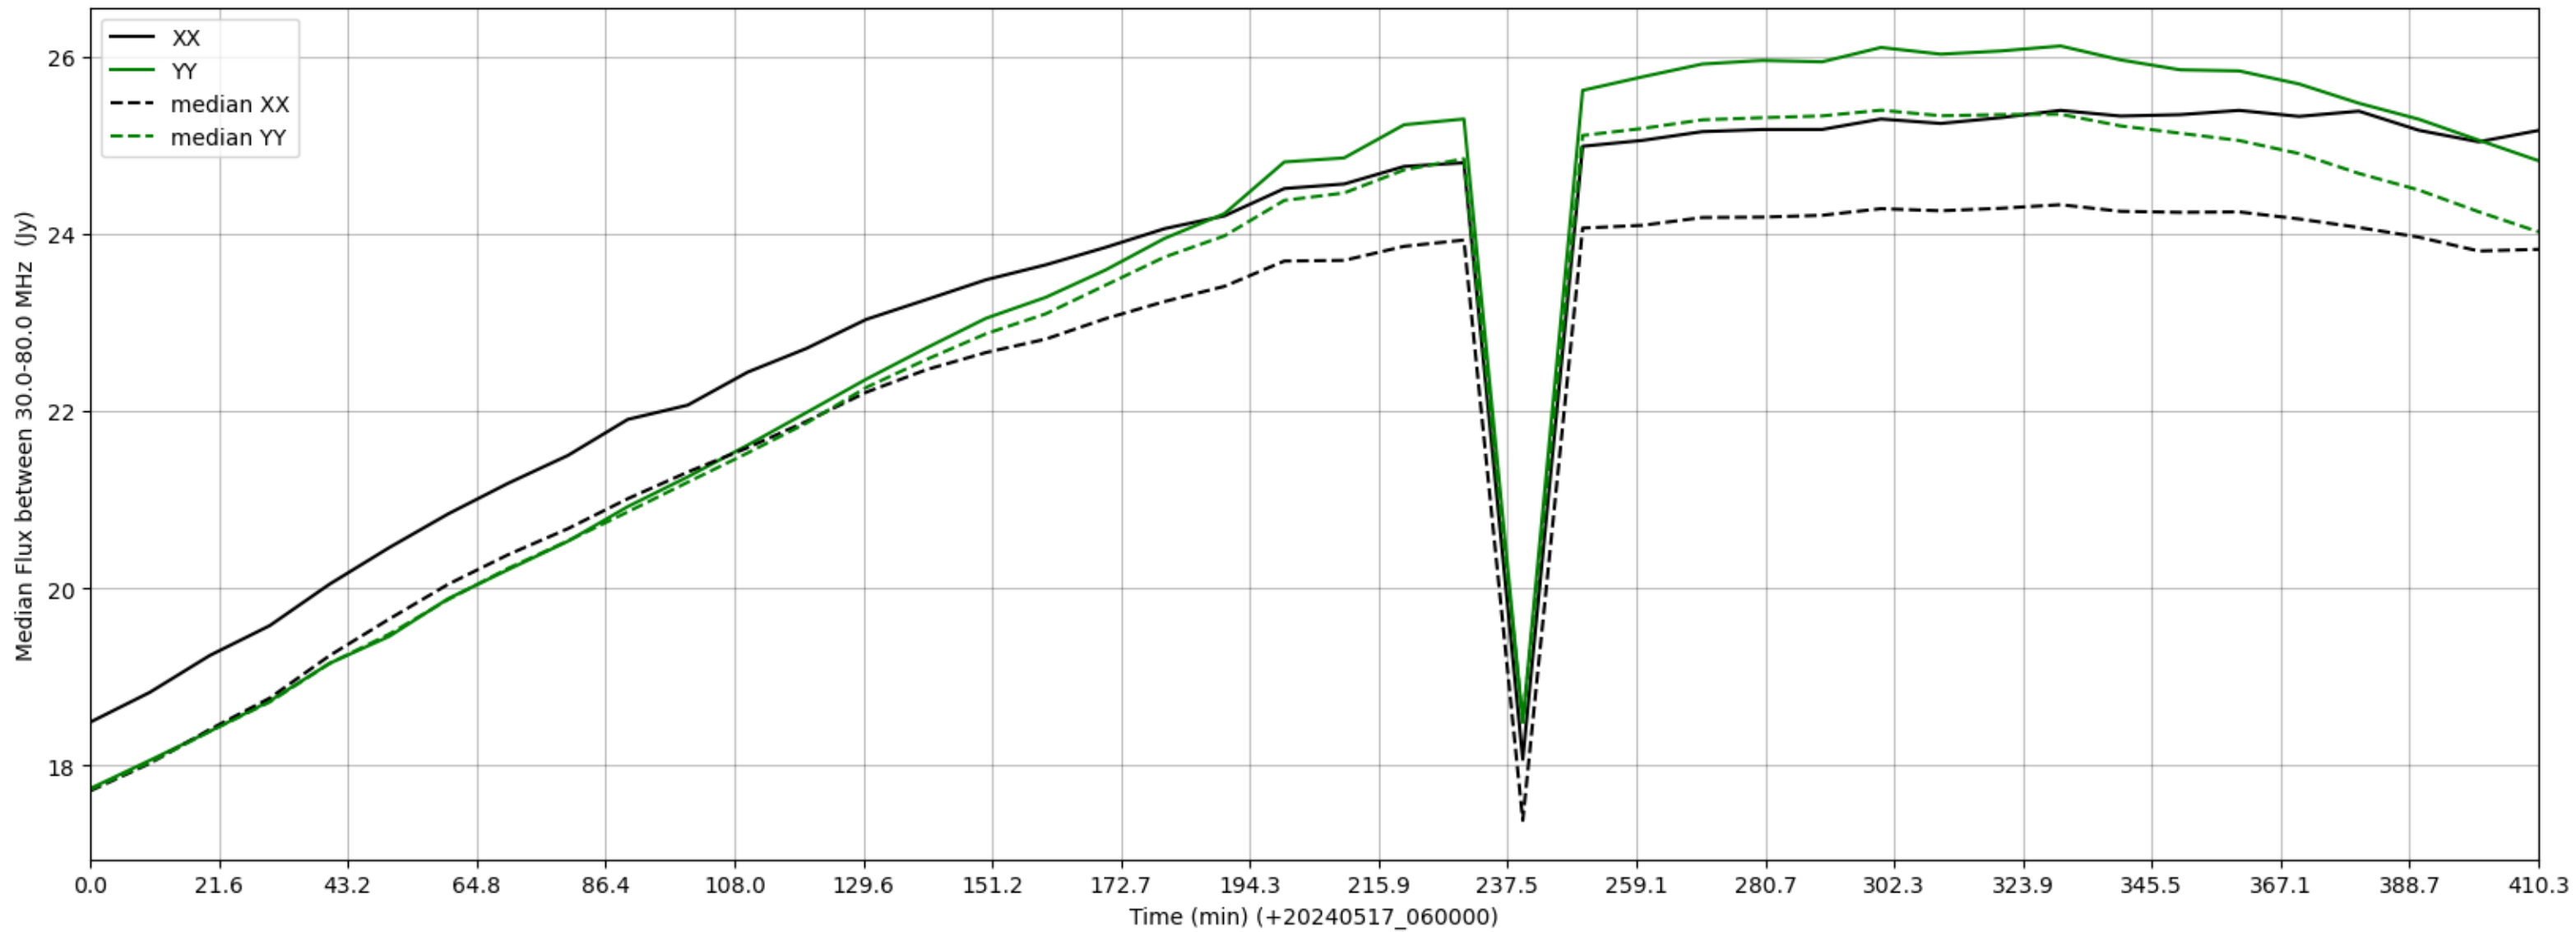

LWA030 - Correlator# 128 - XX FLAGS:Good - YY FLAGS:Good

LWA028 - Correlator# 129 - XX FLAGS:Good - YY FLAGS:Good

LWA032 - Correlator# 130 - XX FLAGS:Good - YY FLAGS:Good

LWA031 - Correlator# 131 - XX FLAGS:Good - YY FLAGS:Good