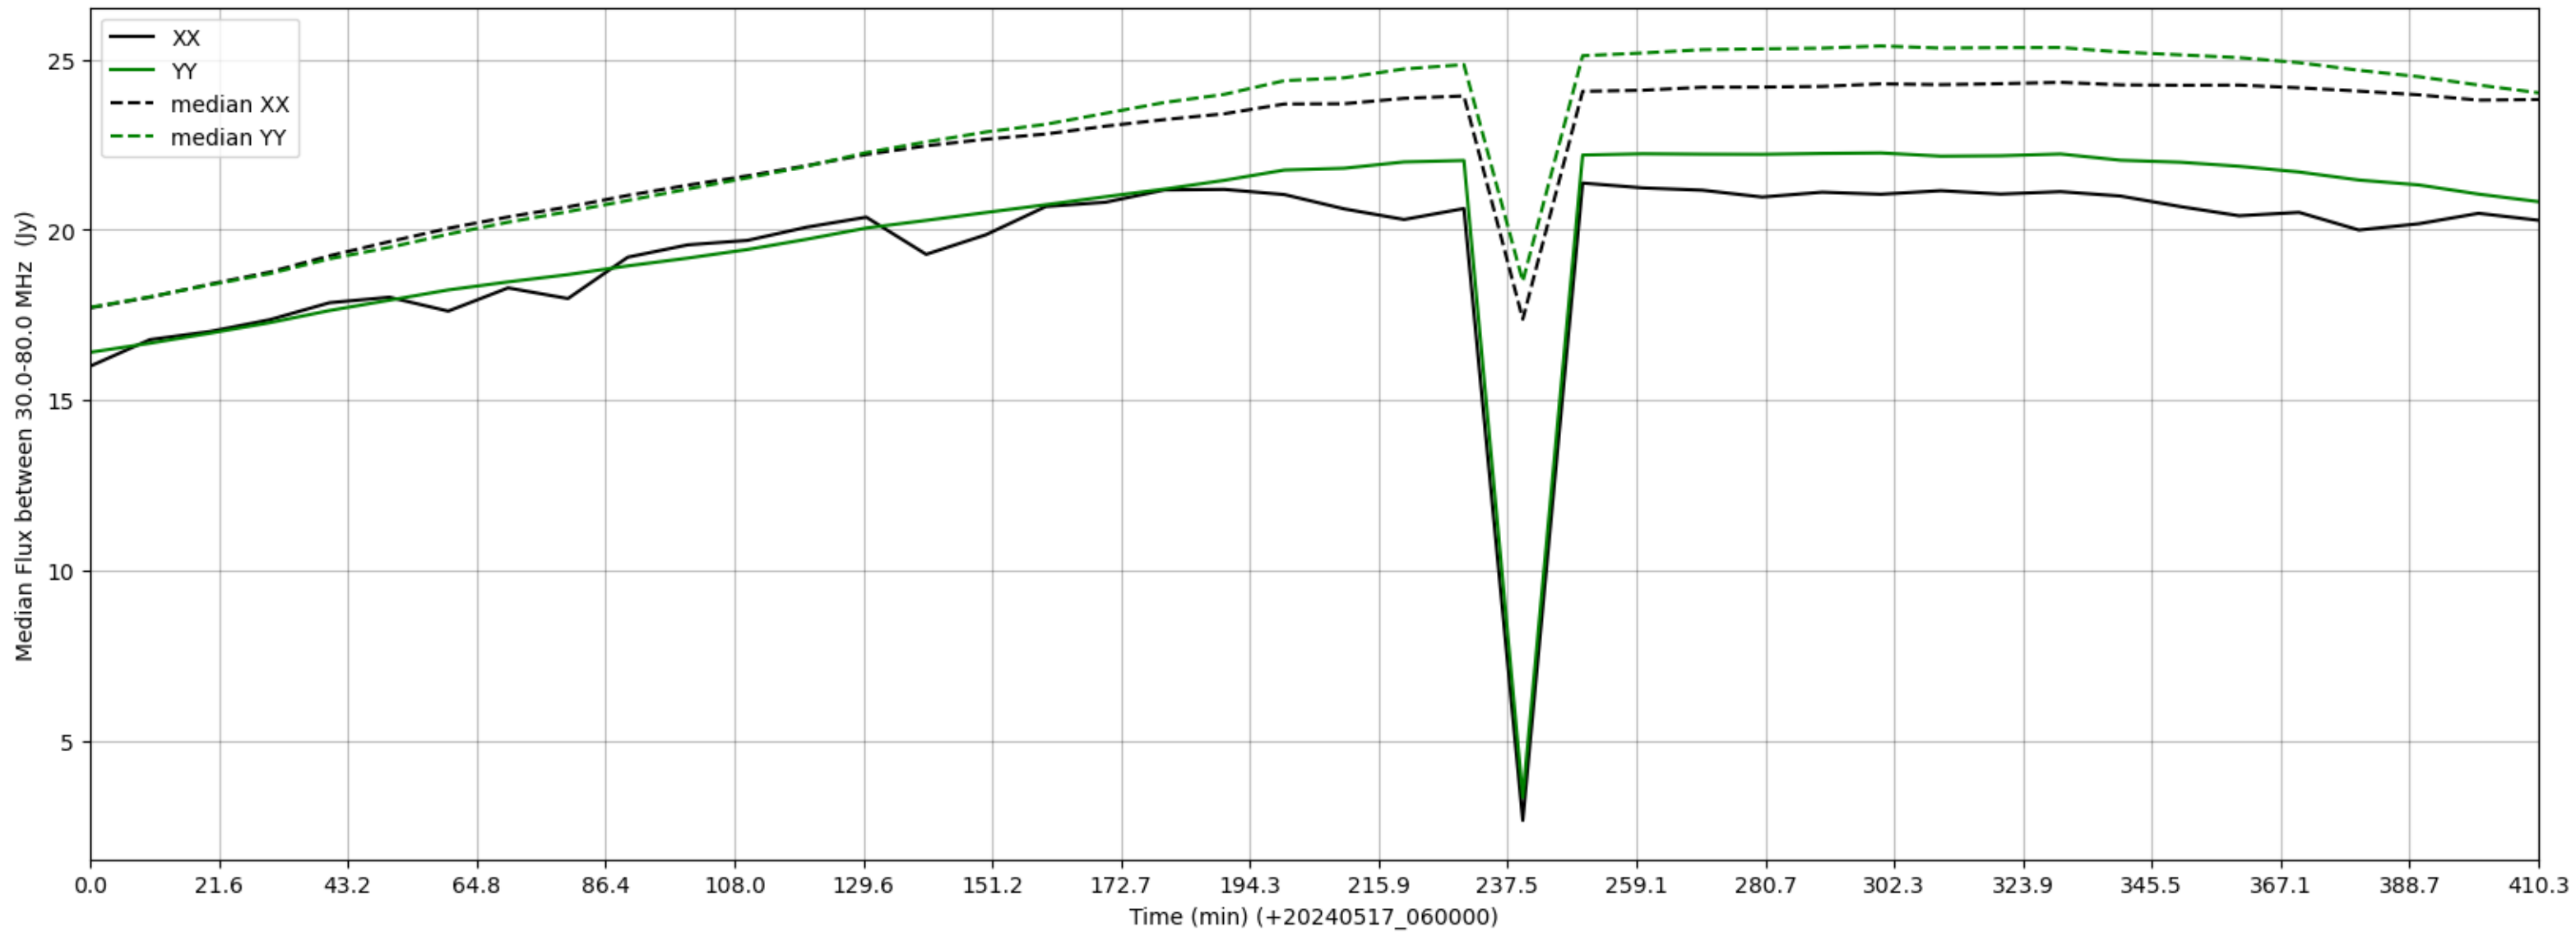

LWA336 - Correlator# 056 - XX FLAGS:BadSpecShape - YY FLAGS:BadSpecShape

LWA335 - Correlator# 057 - XX FLAGS:Good - YY FLAGS:Good

LWA343 - Correlator# 058 - XX FLAGS:Good - YY FLAGS:Good

LWA337 - Correlator# 059 - XX FLAGS:Good - YY FLAGS:Good