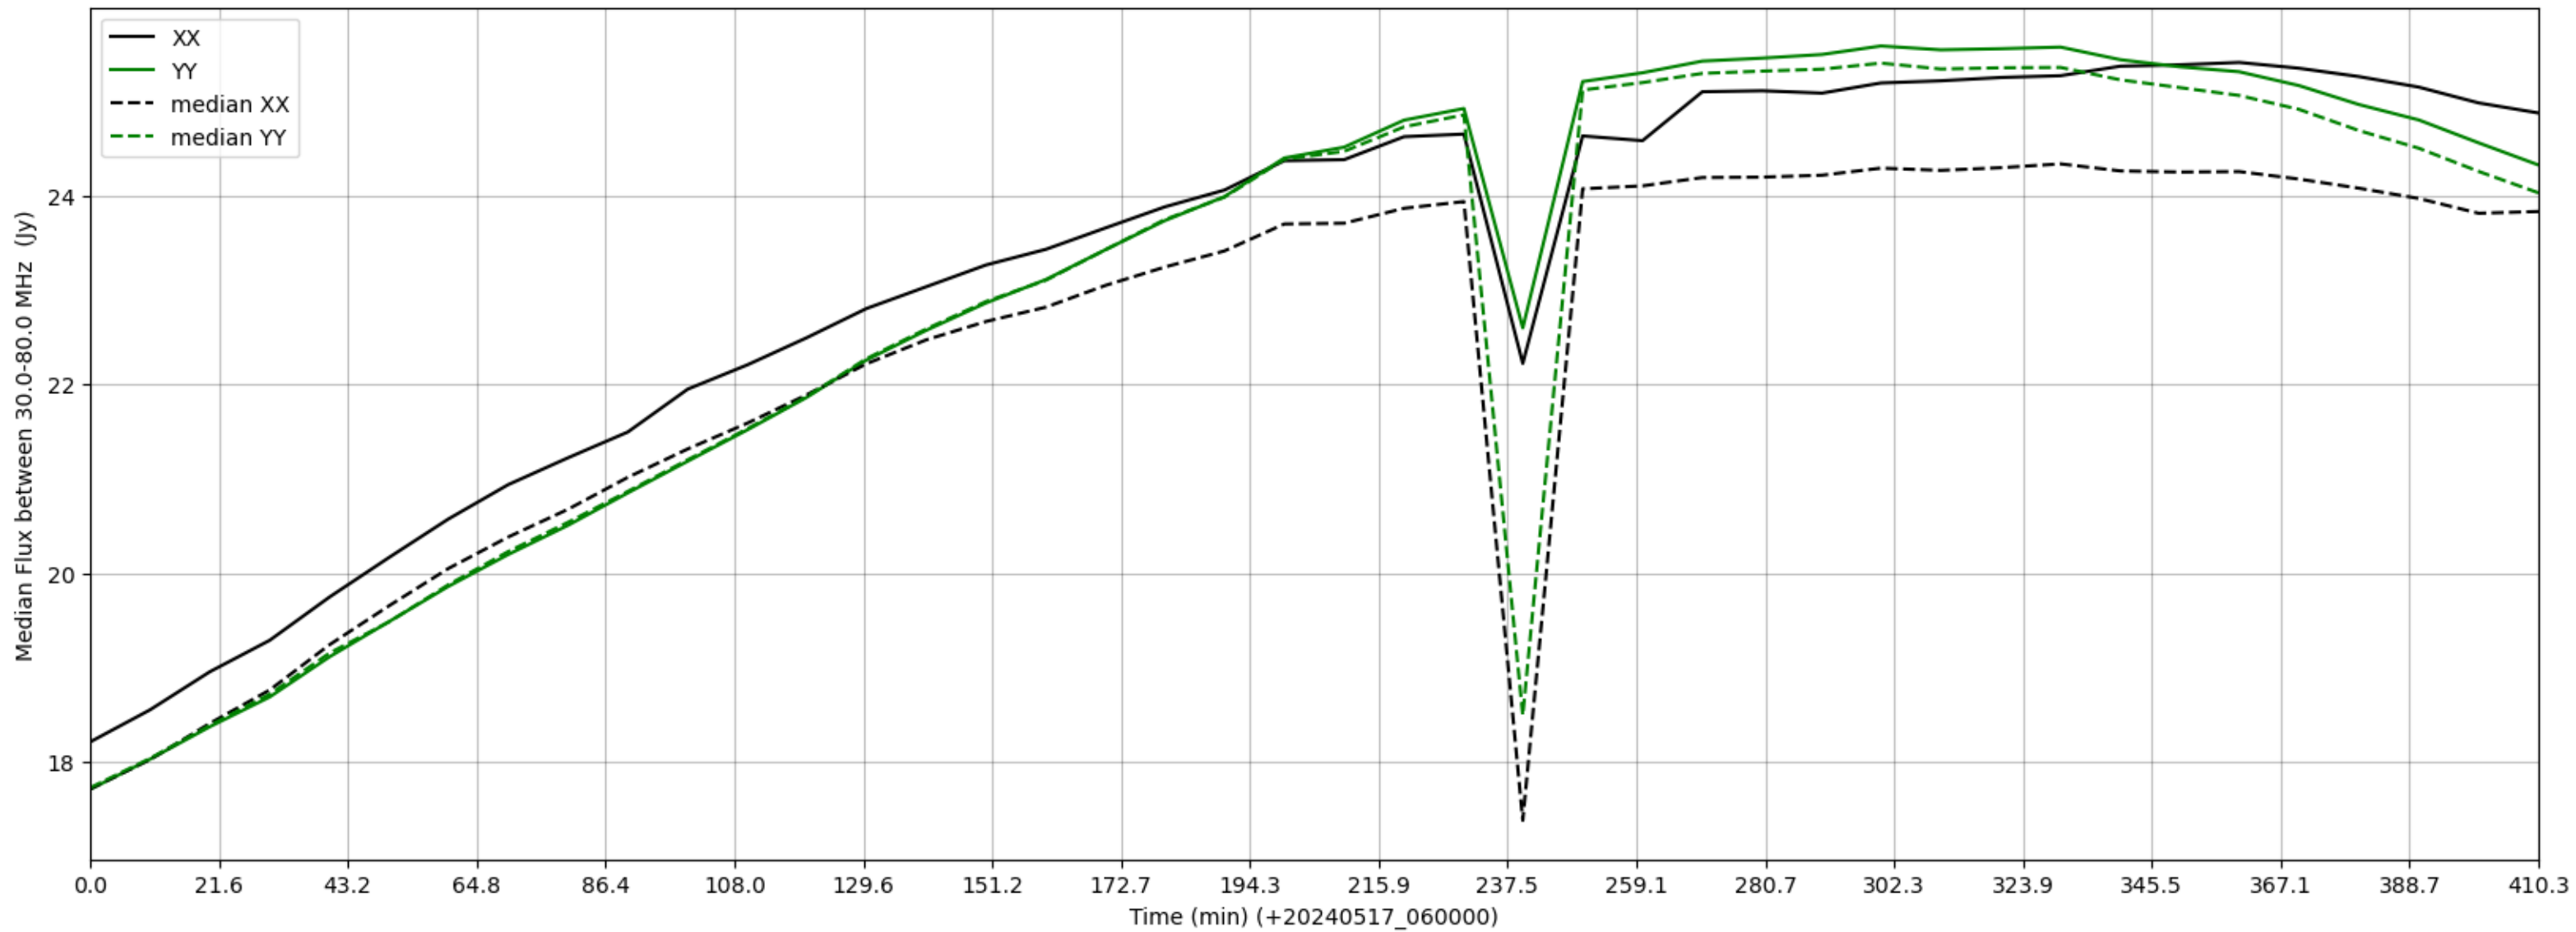

LWA067 - Correlator# 167 - XX FLAGS:Good - YY FLAGS:Good

LWA068 - Correlator# 166 - XX FLAGS:Good - YY FLAGS:Good