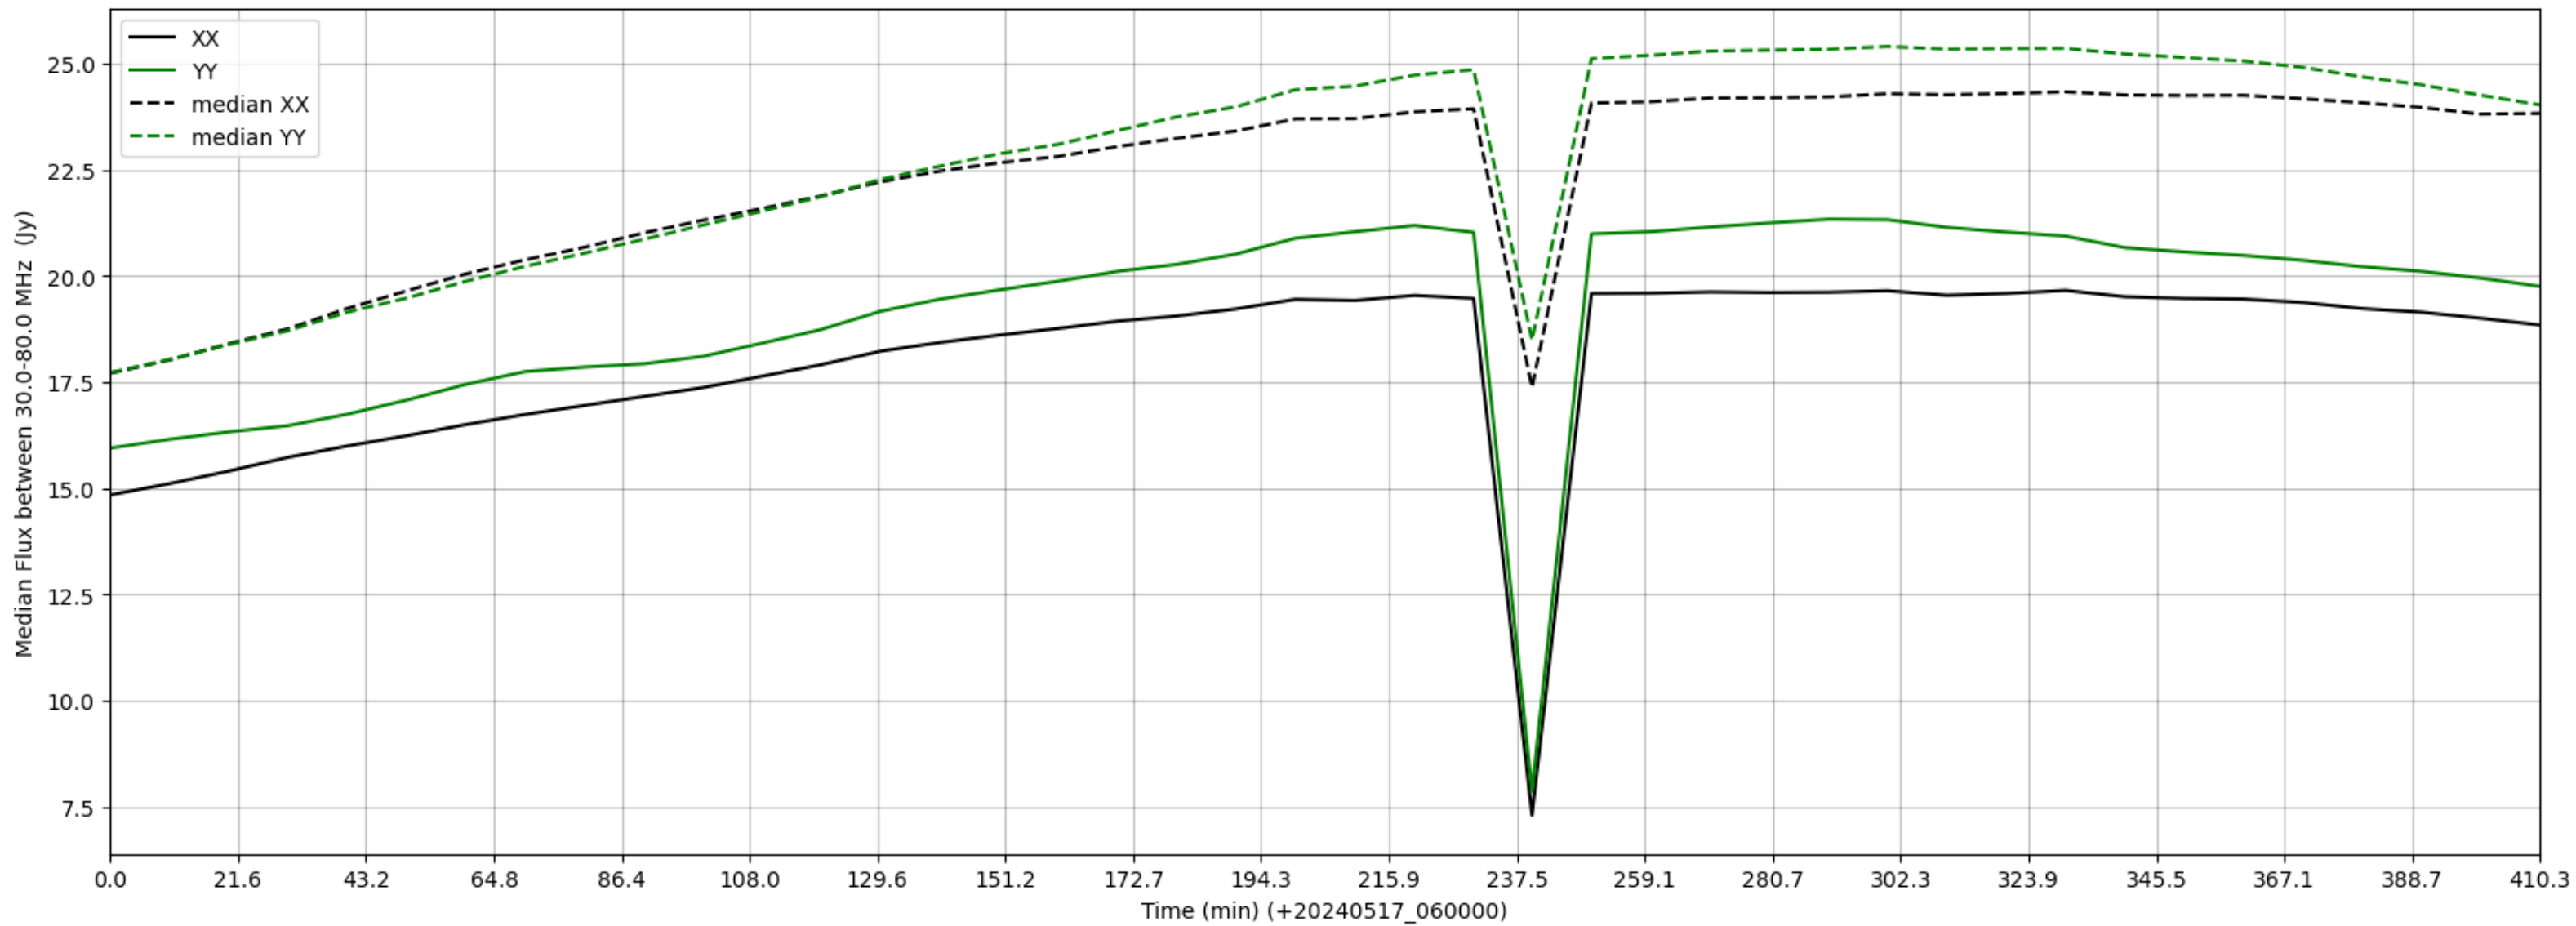

LWA254 - Correlator# 315 - XX FLAGS:Good - YY FLAGS:Good

LWA297 - Correlator# 314 - XX FLAGS:Good - YY FLAGS:Good