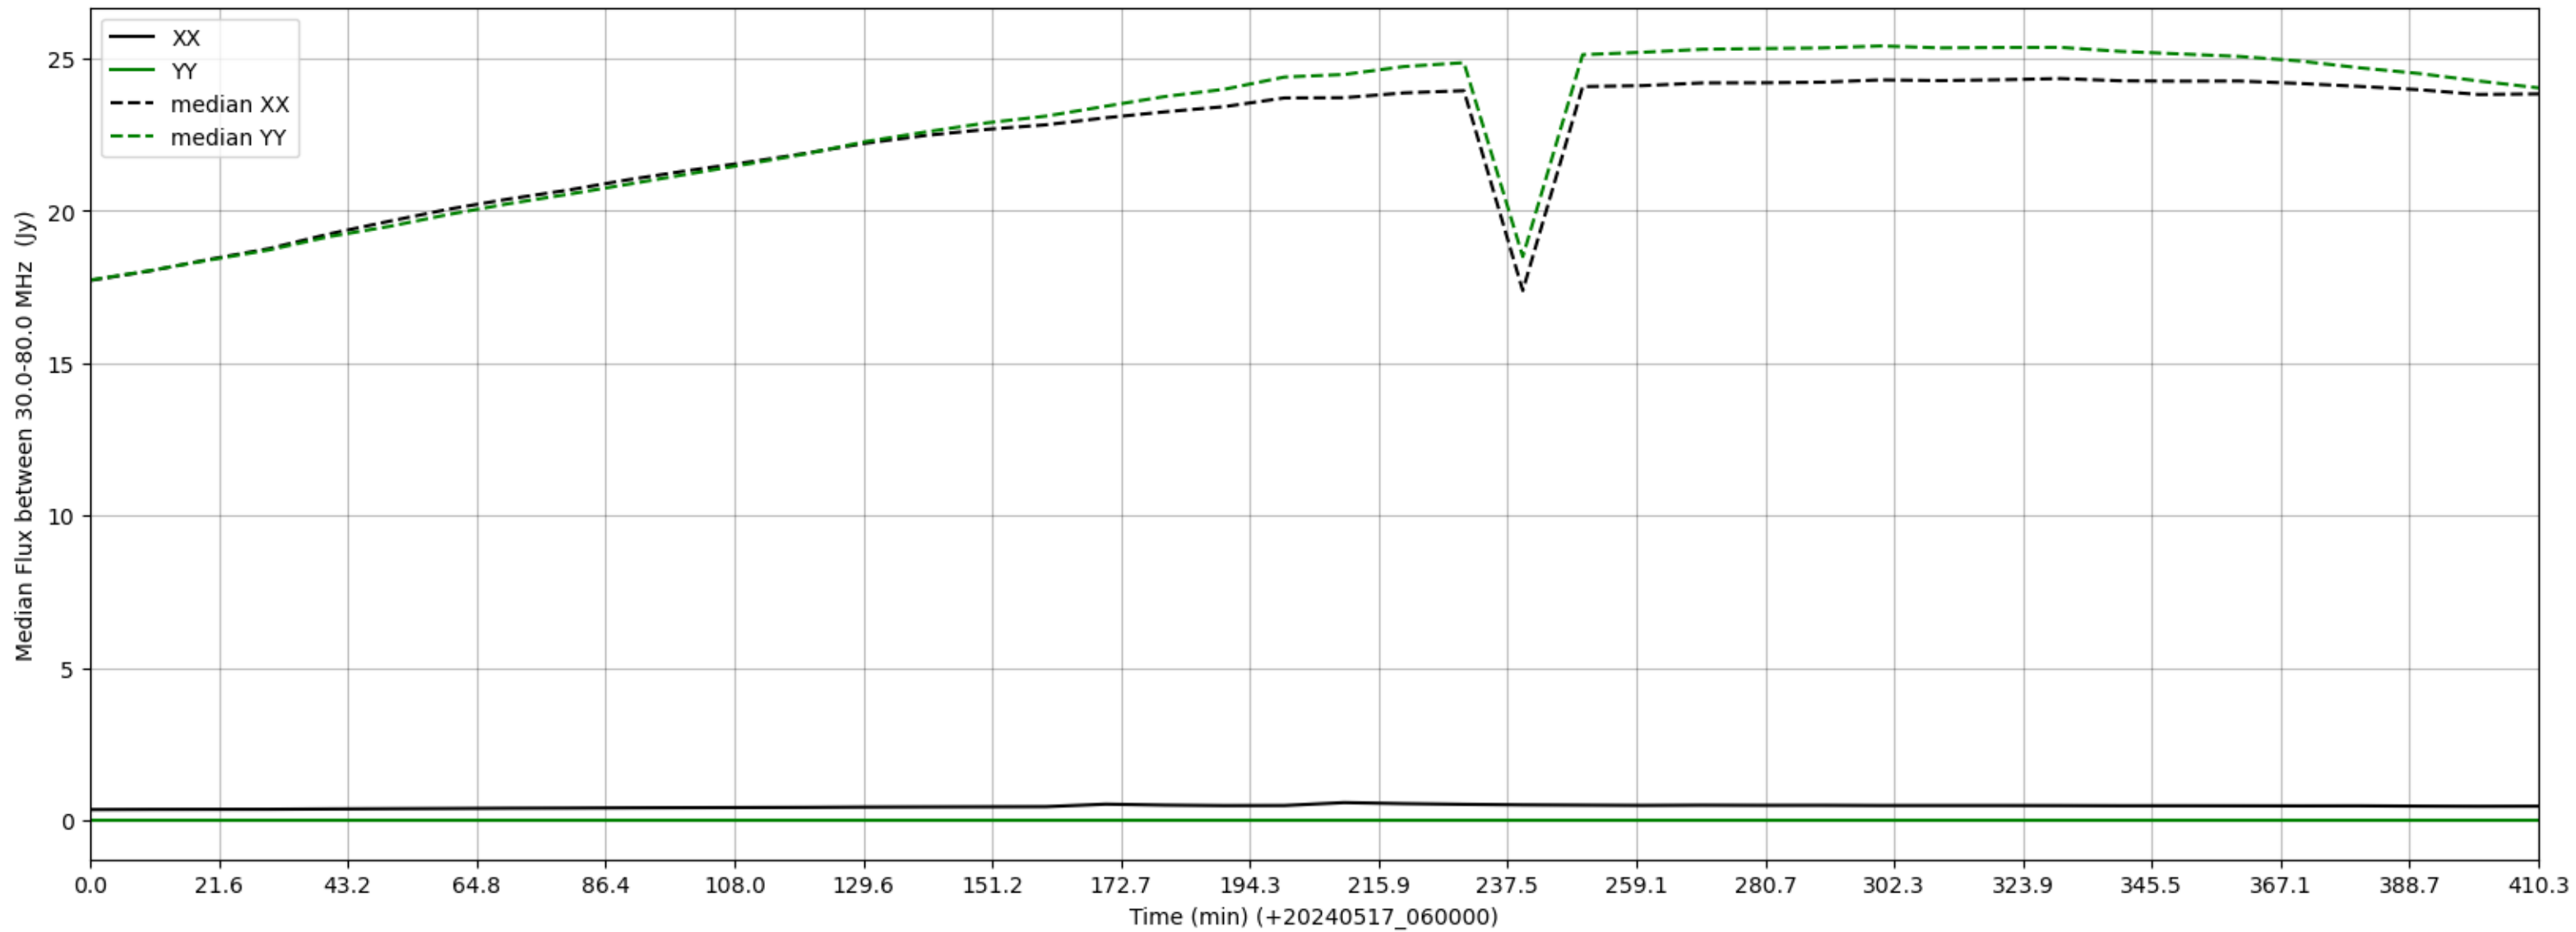

LWA145 - Correlator# 212 - XX FLAGS:Good - YY FLAGS:Good

LWA144 - Correlator# 213 - XX FLAGS:Good - YY FLAGS:Good

LWA147 - Correlator# 214 - XX FLAGS:Good - YY FLAGS:Good

LWA150 - Correlator# 215 - XX FLAGS:LowFlux - YY FLAGS:LowFlux