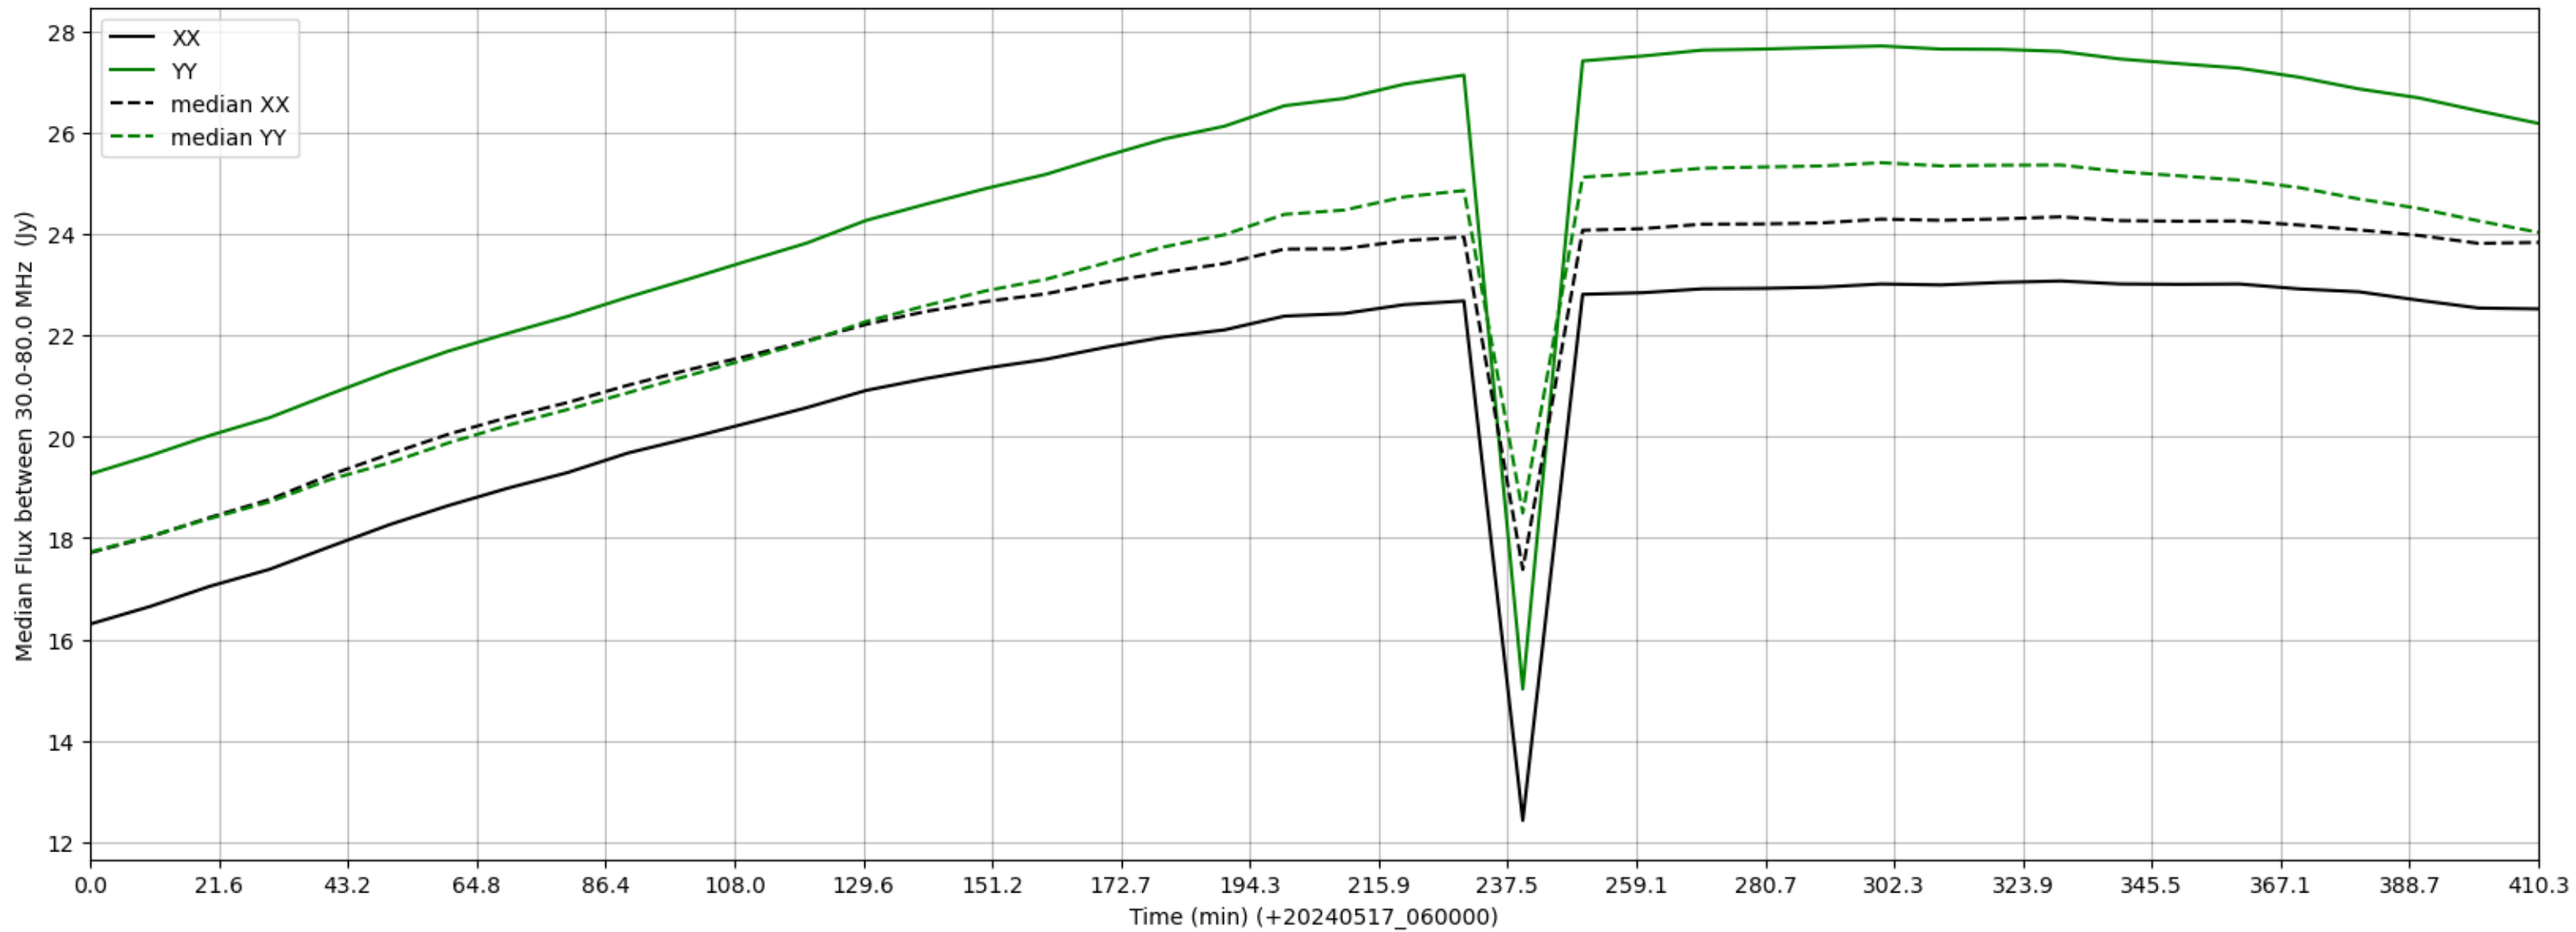

LWA044 - Correlator# 080 - XX FLAGS:LowFlux - YY FLAGS:LowFlux

LWA043 - Correlator# 081 - XX FLAGS:Good - YY FLAGS:Good

LWA046 - Correlator# 082 - XX FLAGS:Good - YY FLAGS:Good

LWA045 - Correlator# 083 - XX FLAGS:Good - YY FLAGS:Good