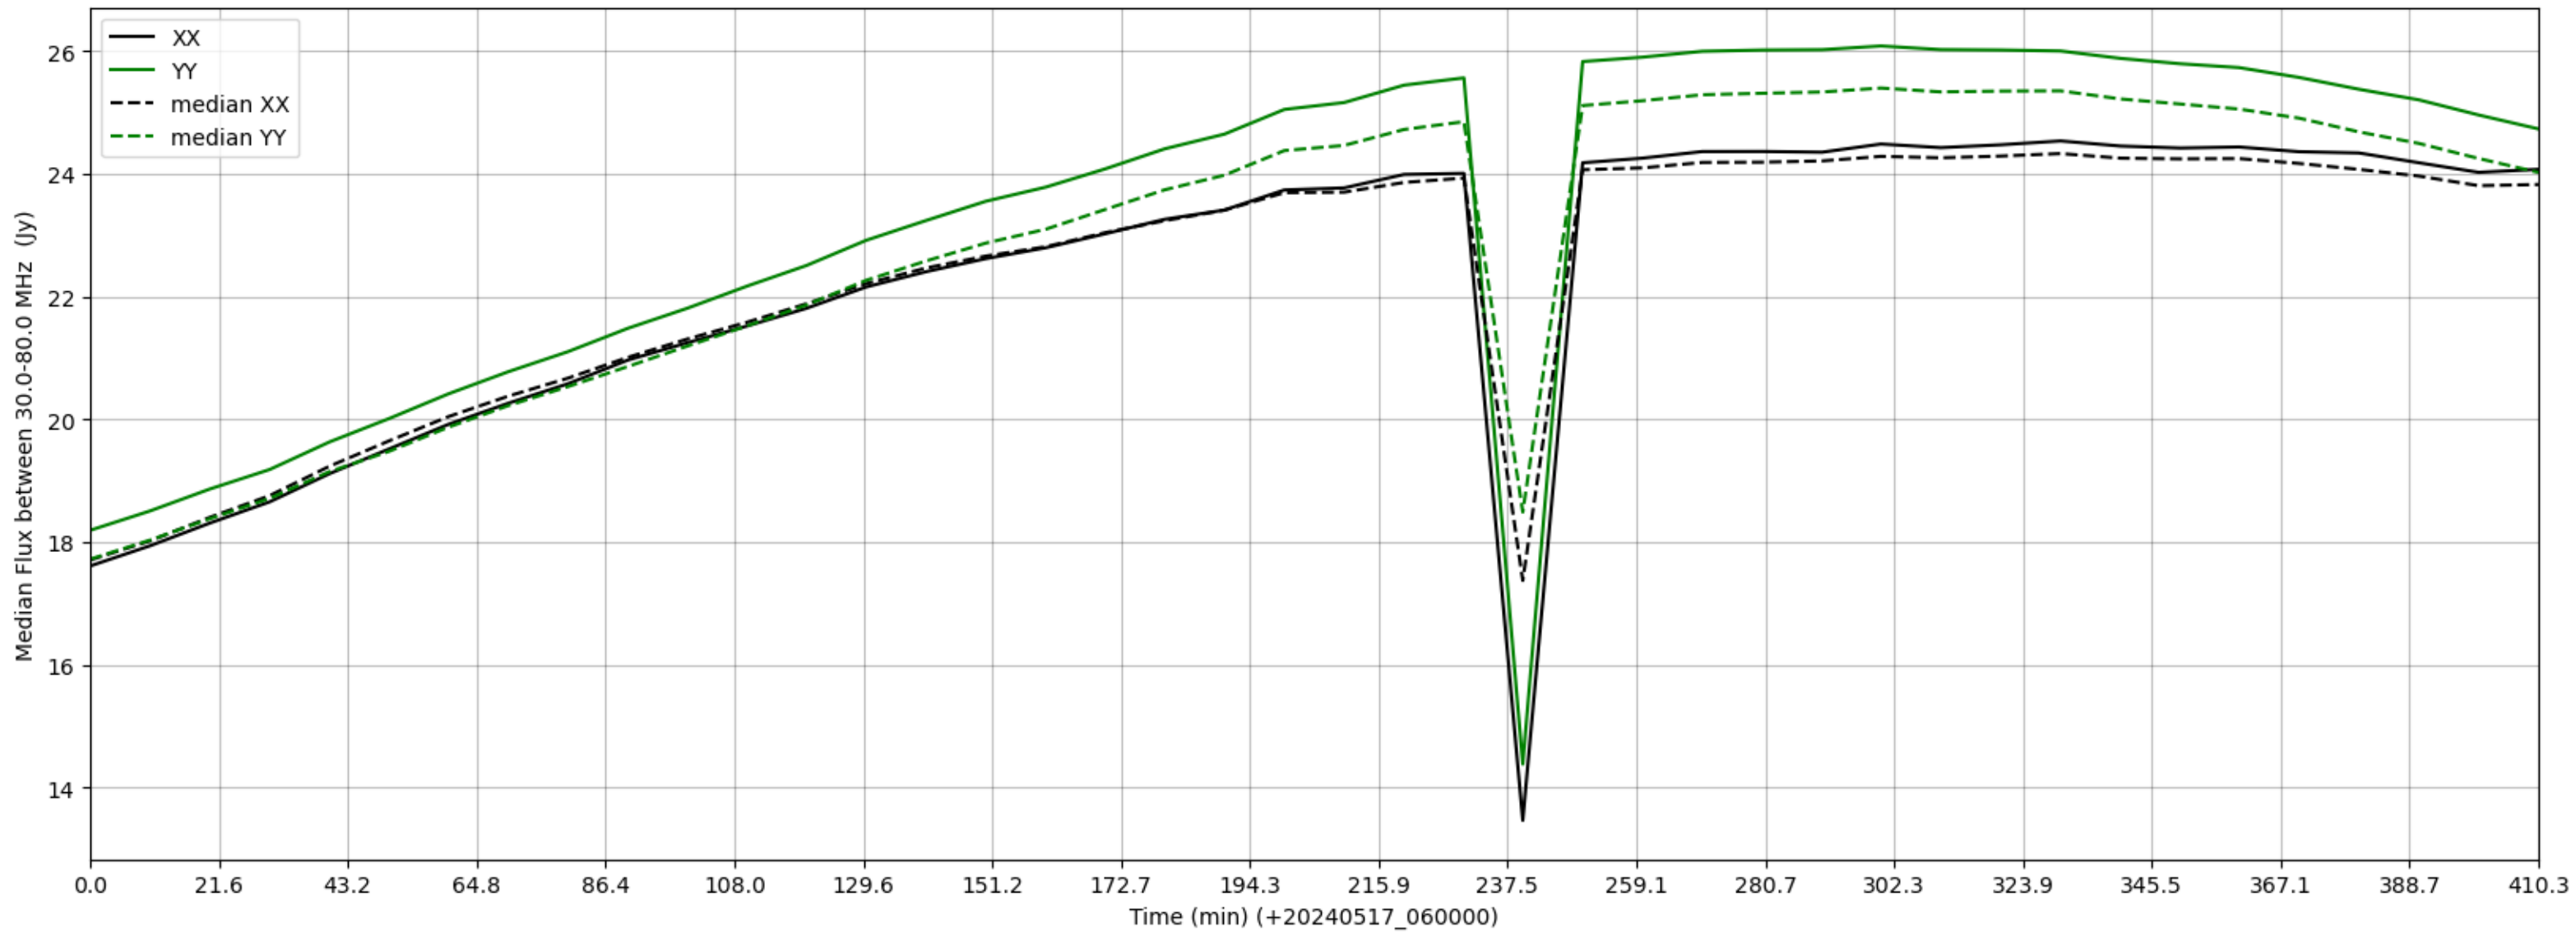

LWA016 - Correlator# 097 - XX FLAGS:Good - YY FLAGS:Good

LWA013 - Correlator# 096 - XX FLAGS:Good - YY FLAGS:Good