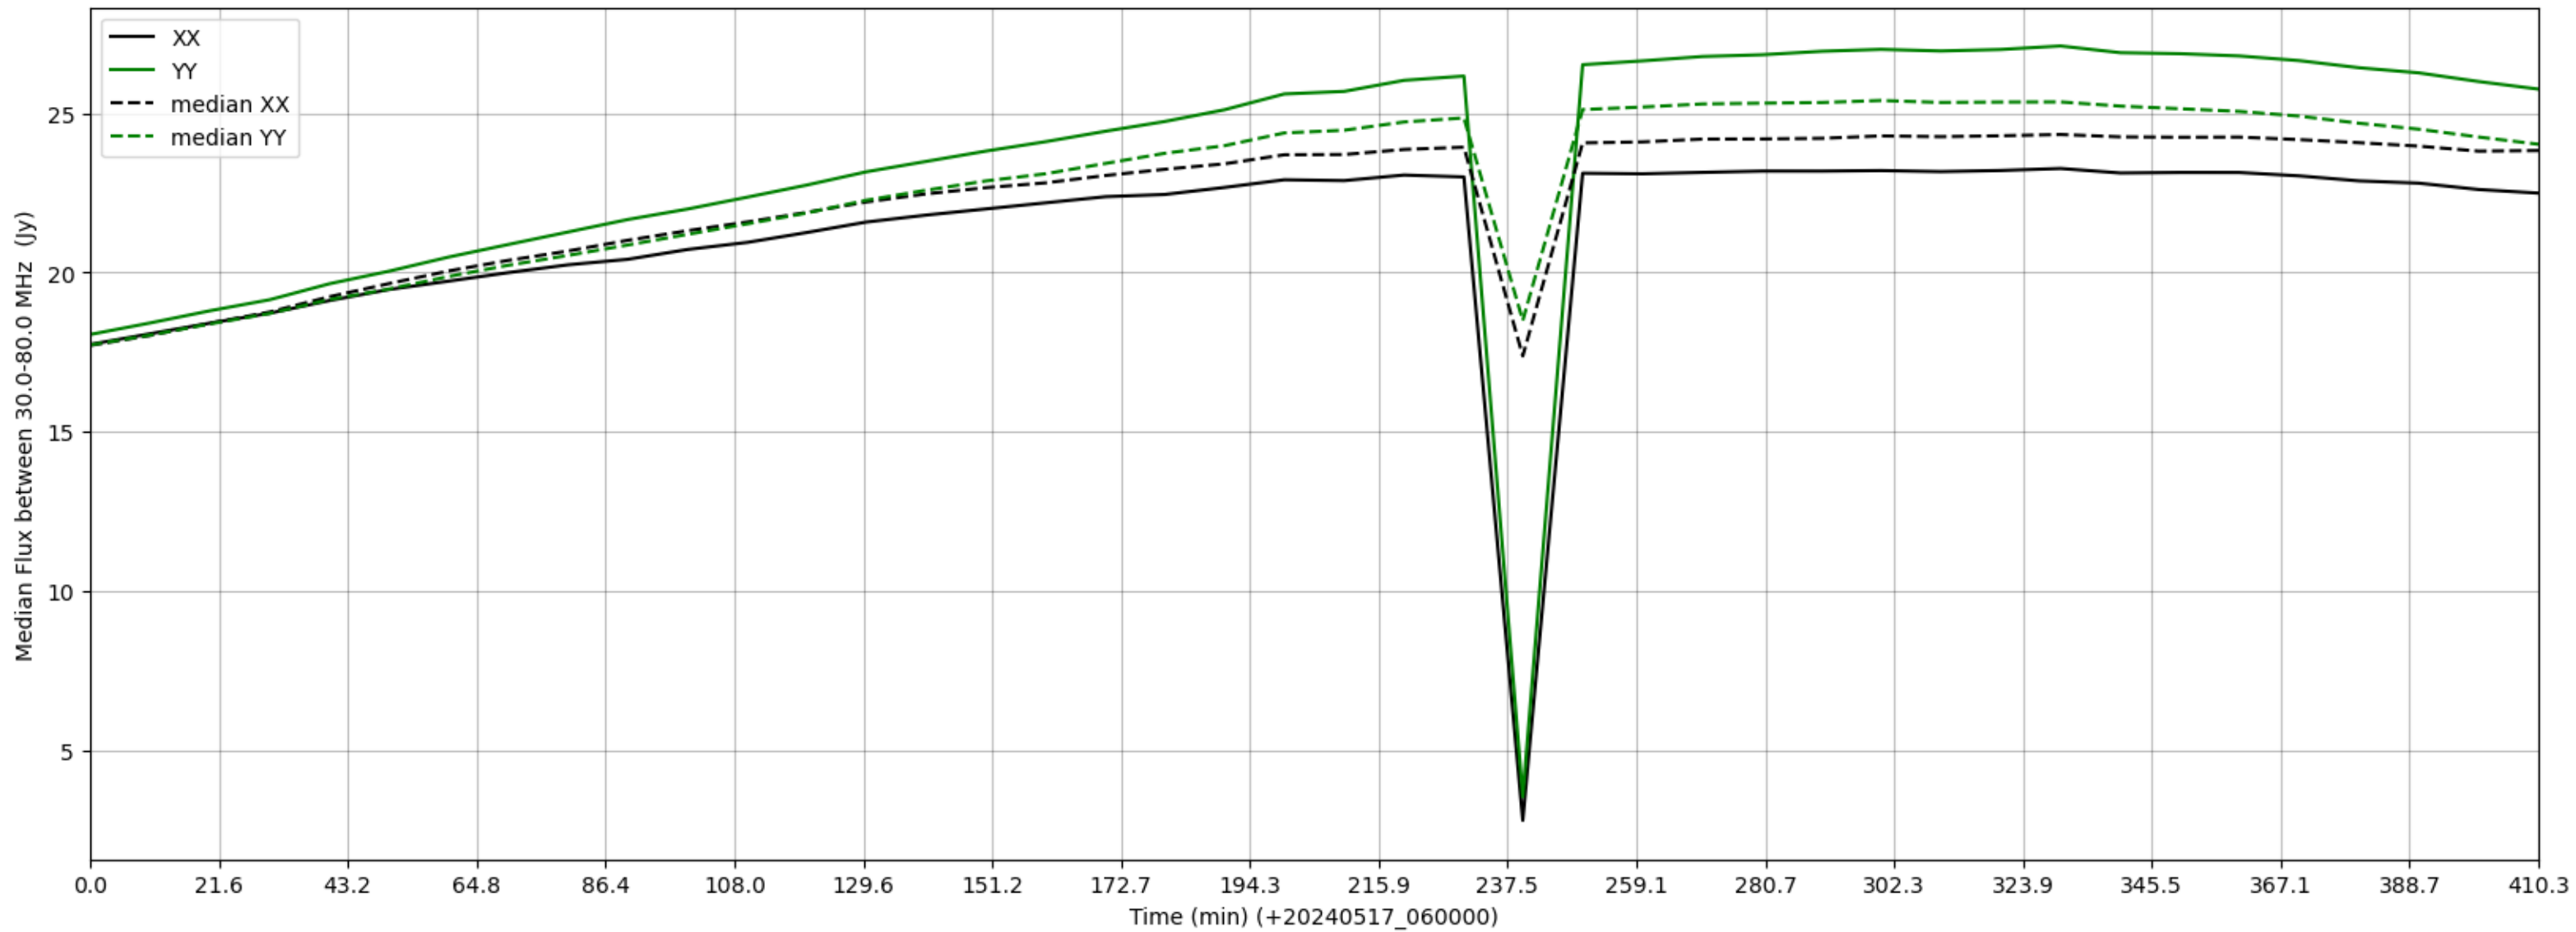

LWA266 - Correlator# 000 - XX FLAGS:Good - YY FLAGS:Good

LWA259 - Correlator# 001 - XX FLAGS:Good - YY FLAGS:Good

LWA268 - Correlator# 002 - XX FLAGS:Good - YY FLAGS:Good

LWA267 - Correlator# 003 - XX FLAGS:LowFlux - YY FLAGS:Good