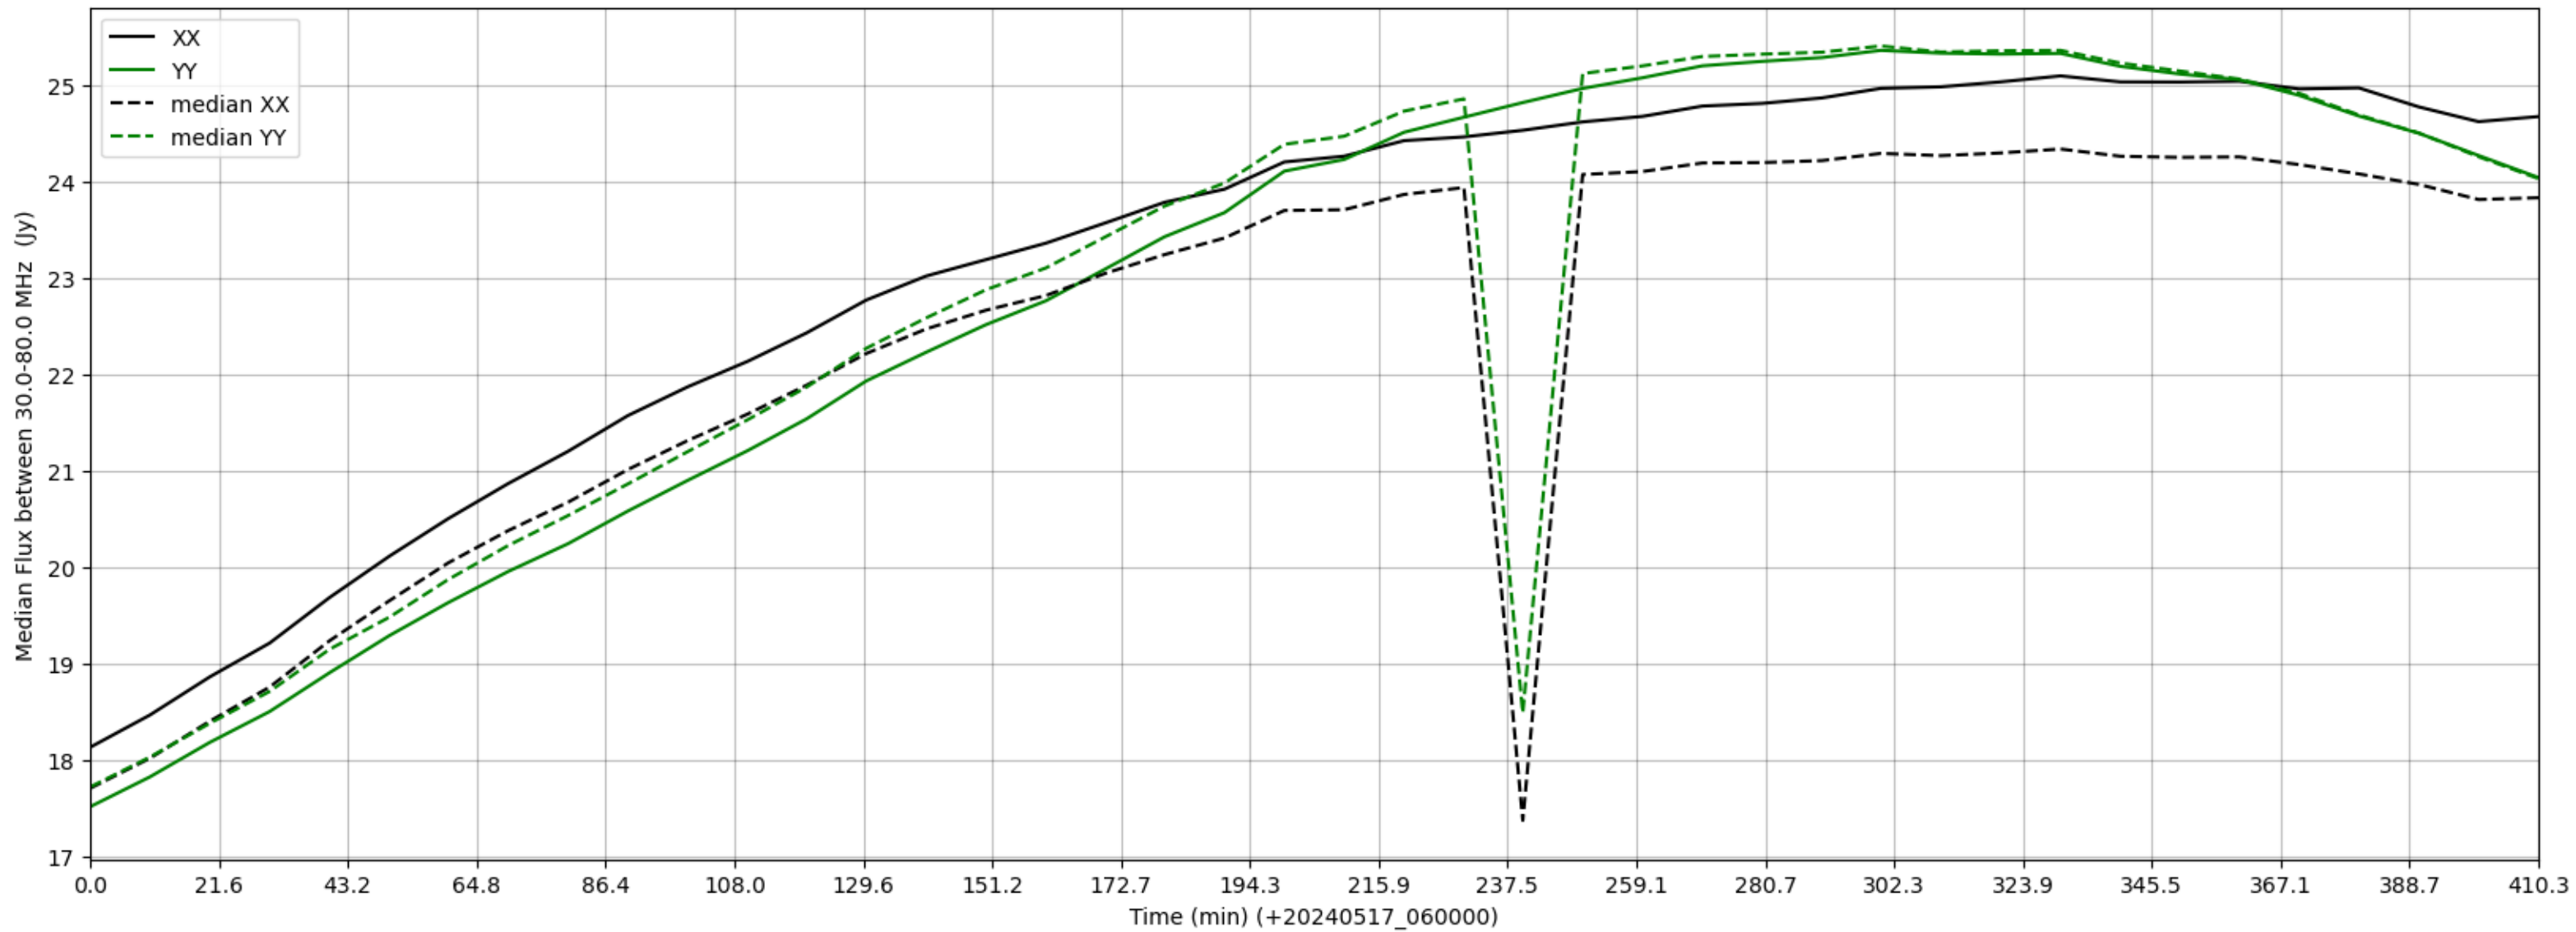

LWA148 - Correlator# 217 - XX FLAGS:Good - YY FLAGS:Good

LWA149 - Correlator# 216 - XX FLAGS:Good - YY FLAGS:Good