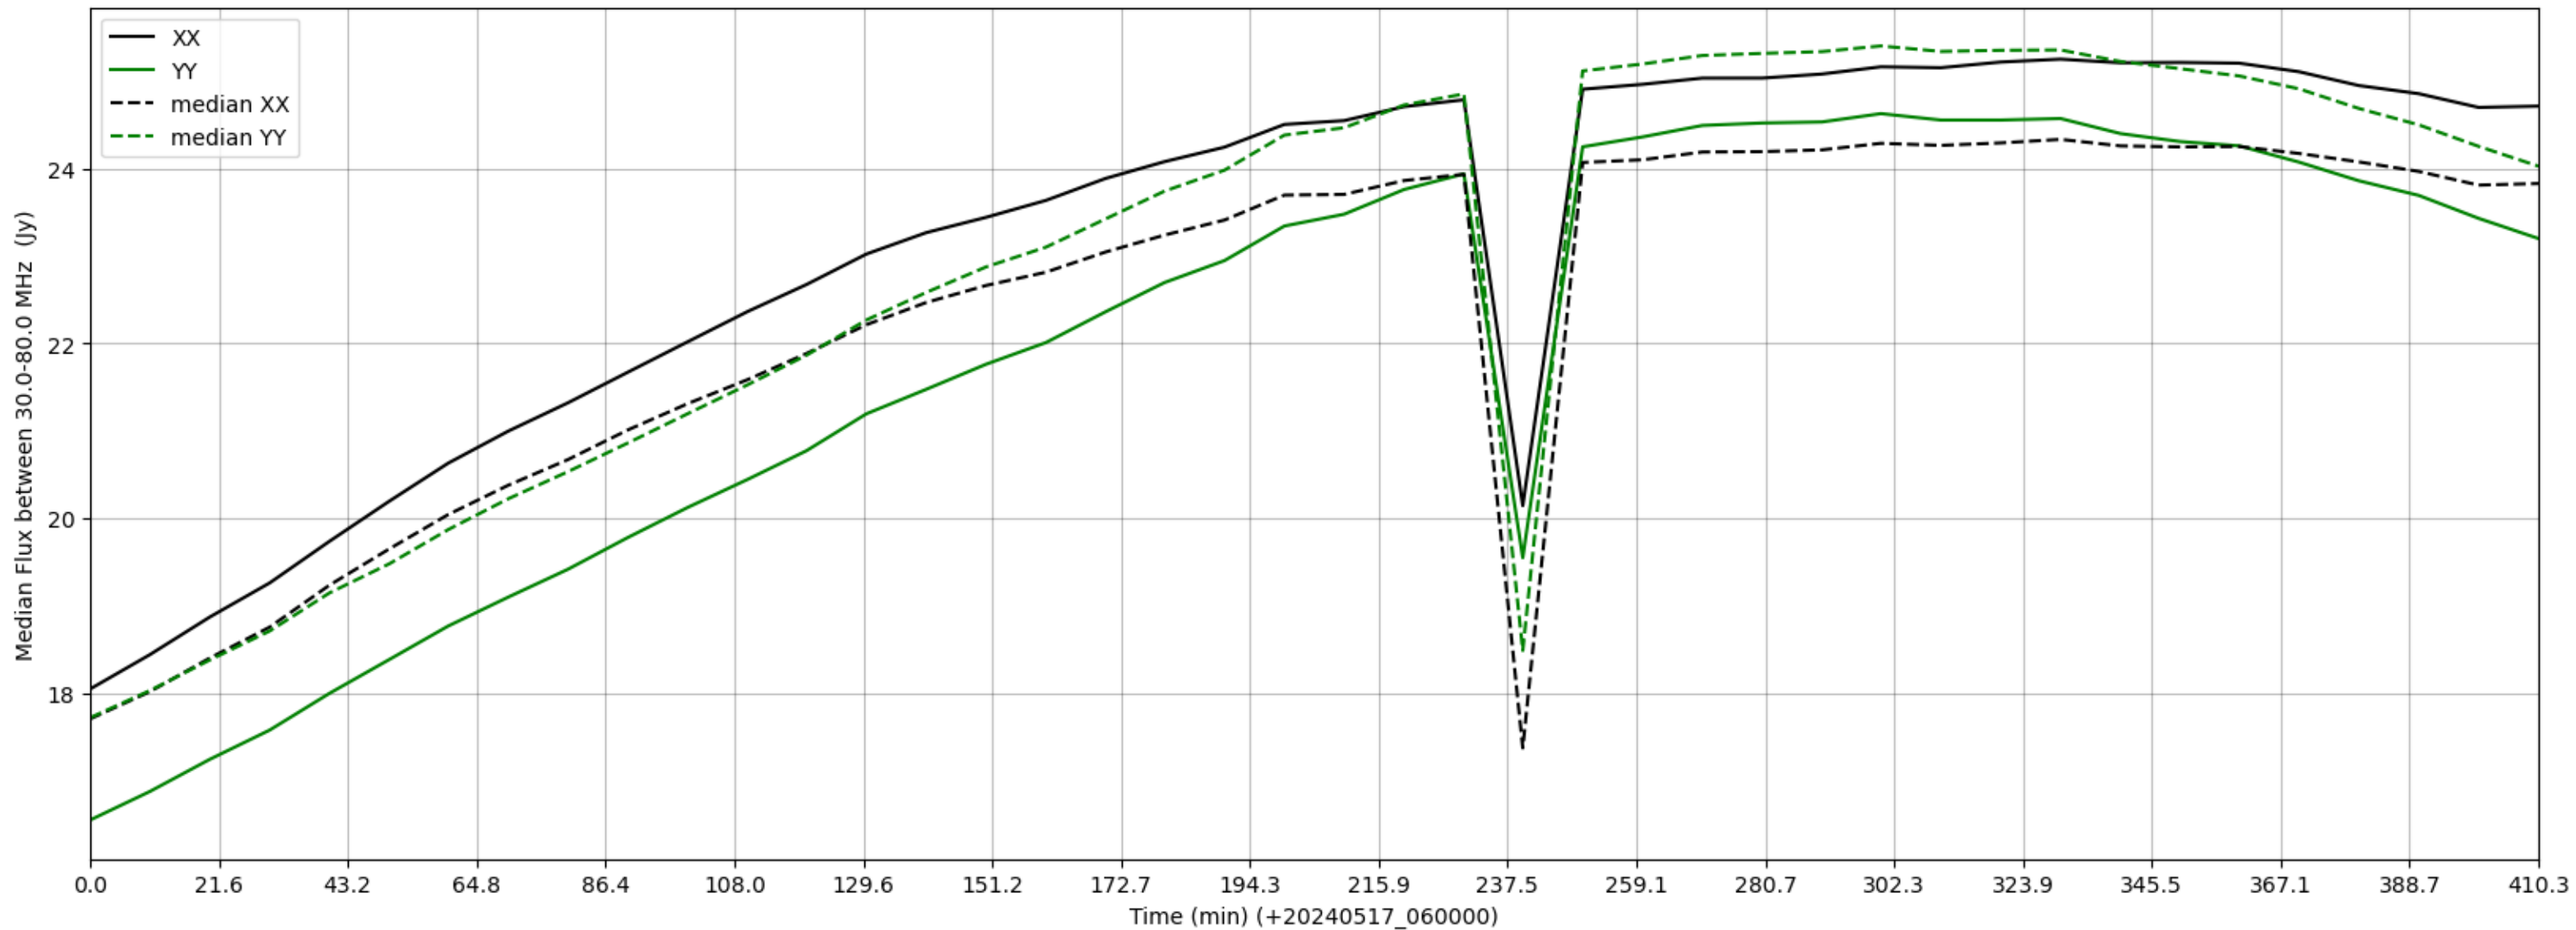

LWA064 - Correlator# 141 - XX FLAGS:Good - YY FLAGS:Good

LWA085 - Correlator# 140 - XX FLAGS:Good - YY FLAGS:Good