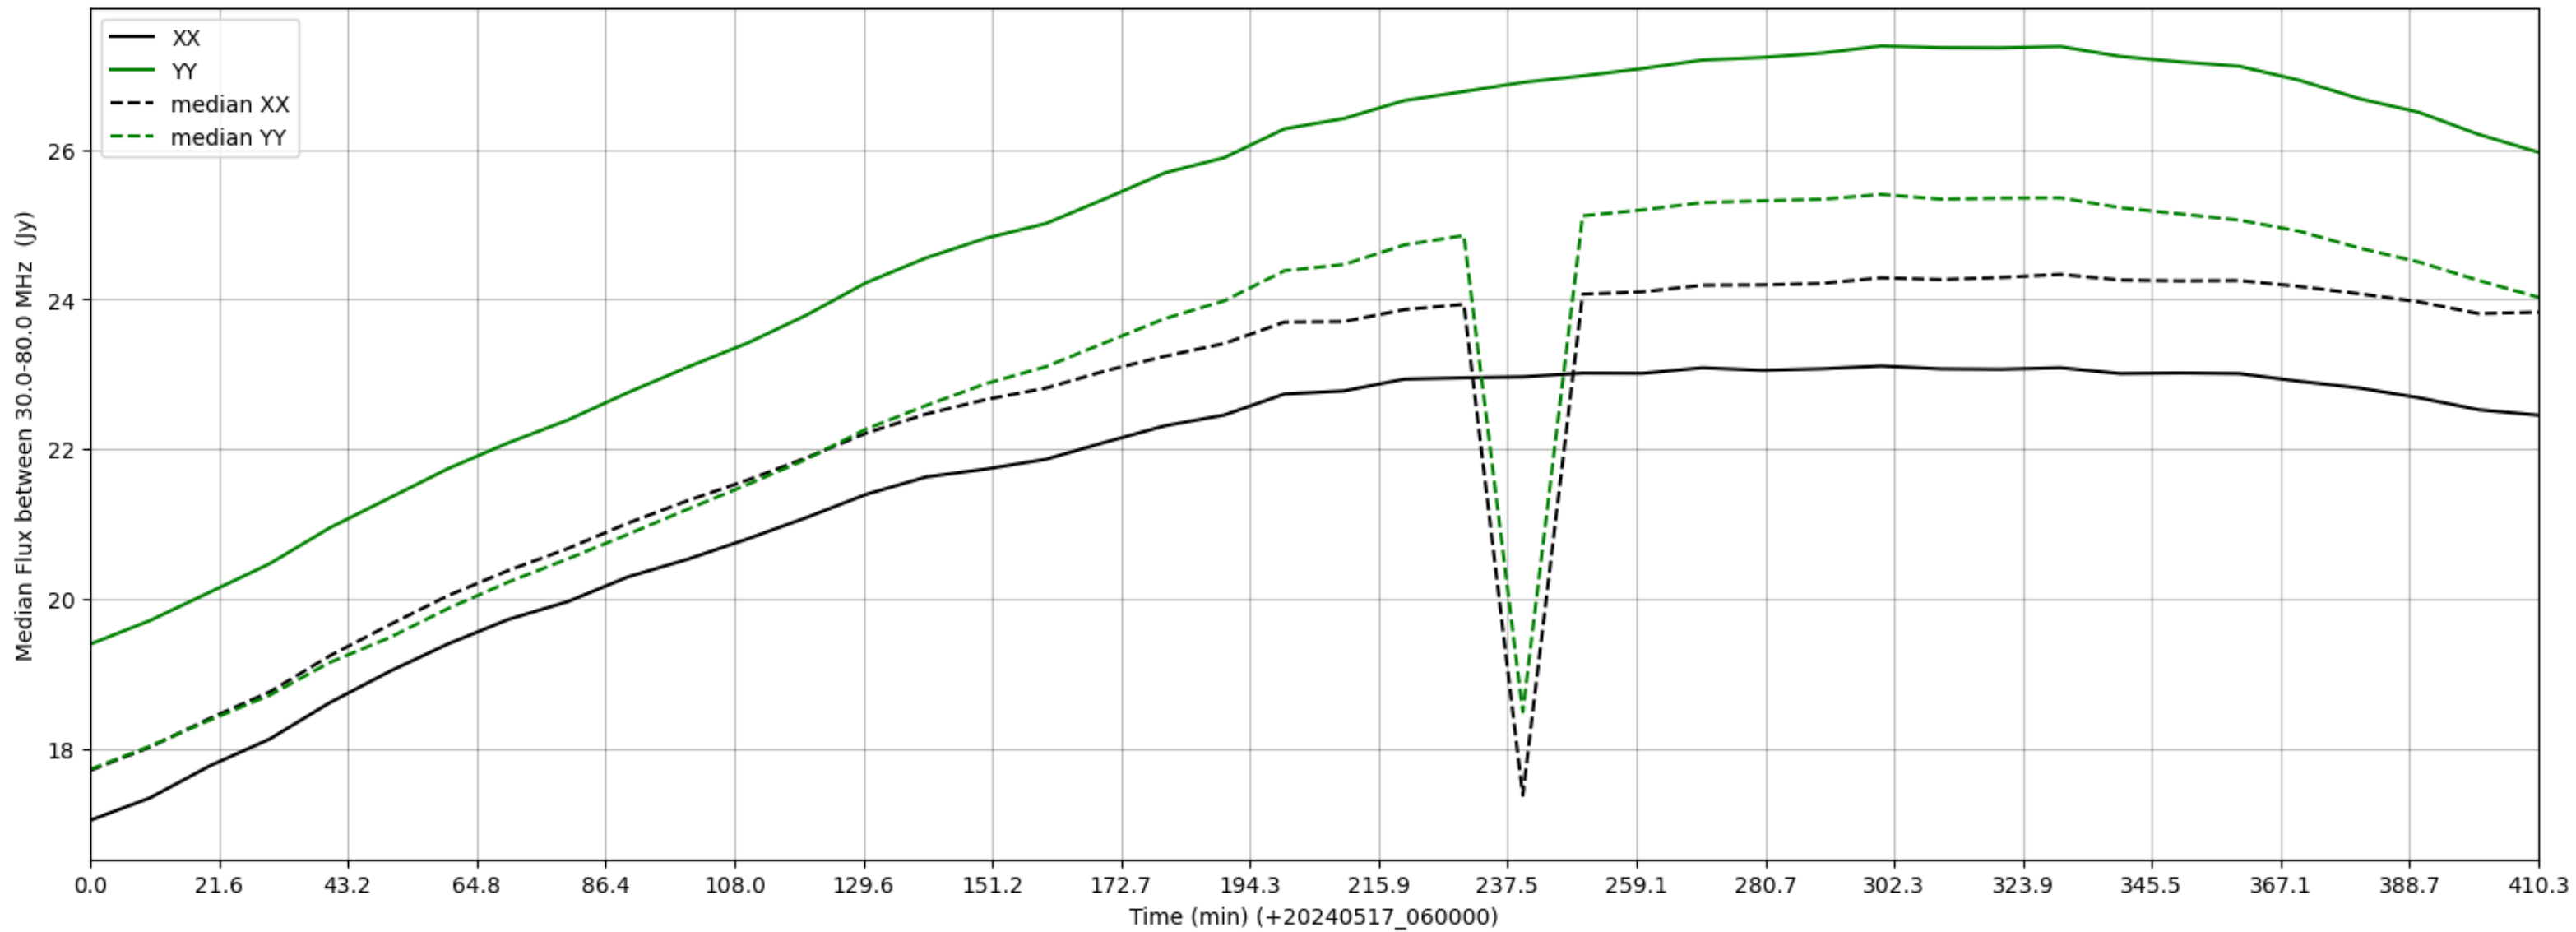

LWA171 - Correlator# 291 - XX FLAGS:Good - YY FLAGS:Good

LWA173 - Correlator# 290 - XX FLAGS:Good - YY FLAGS:Good