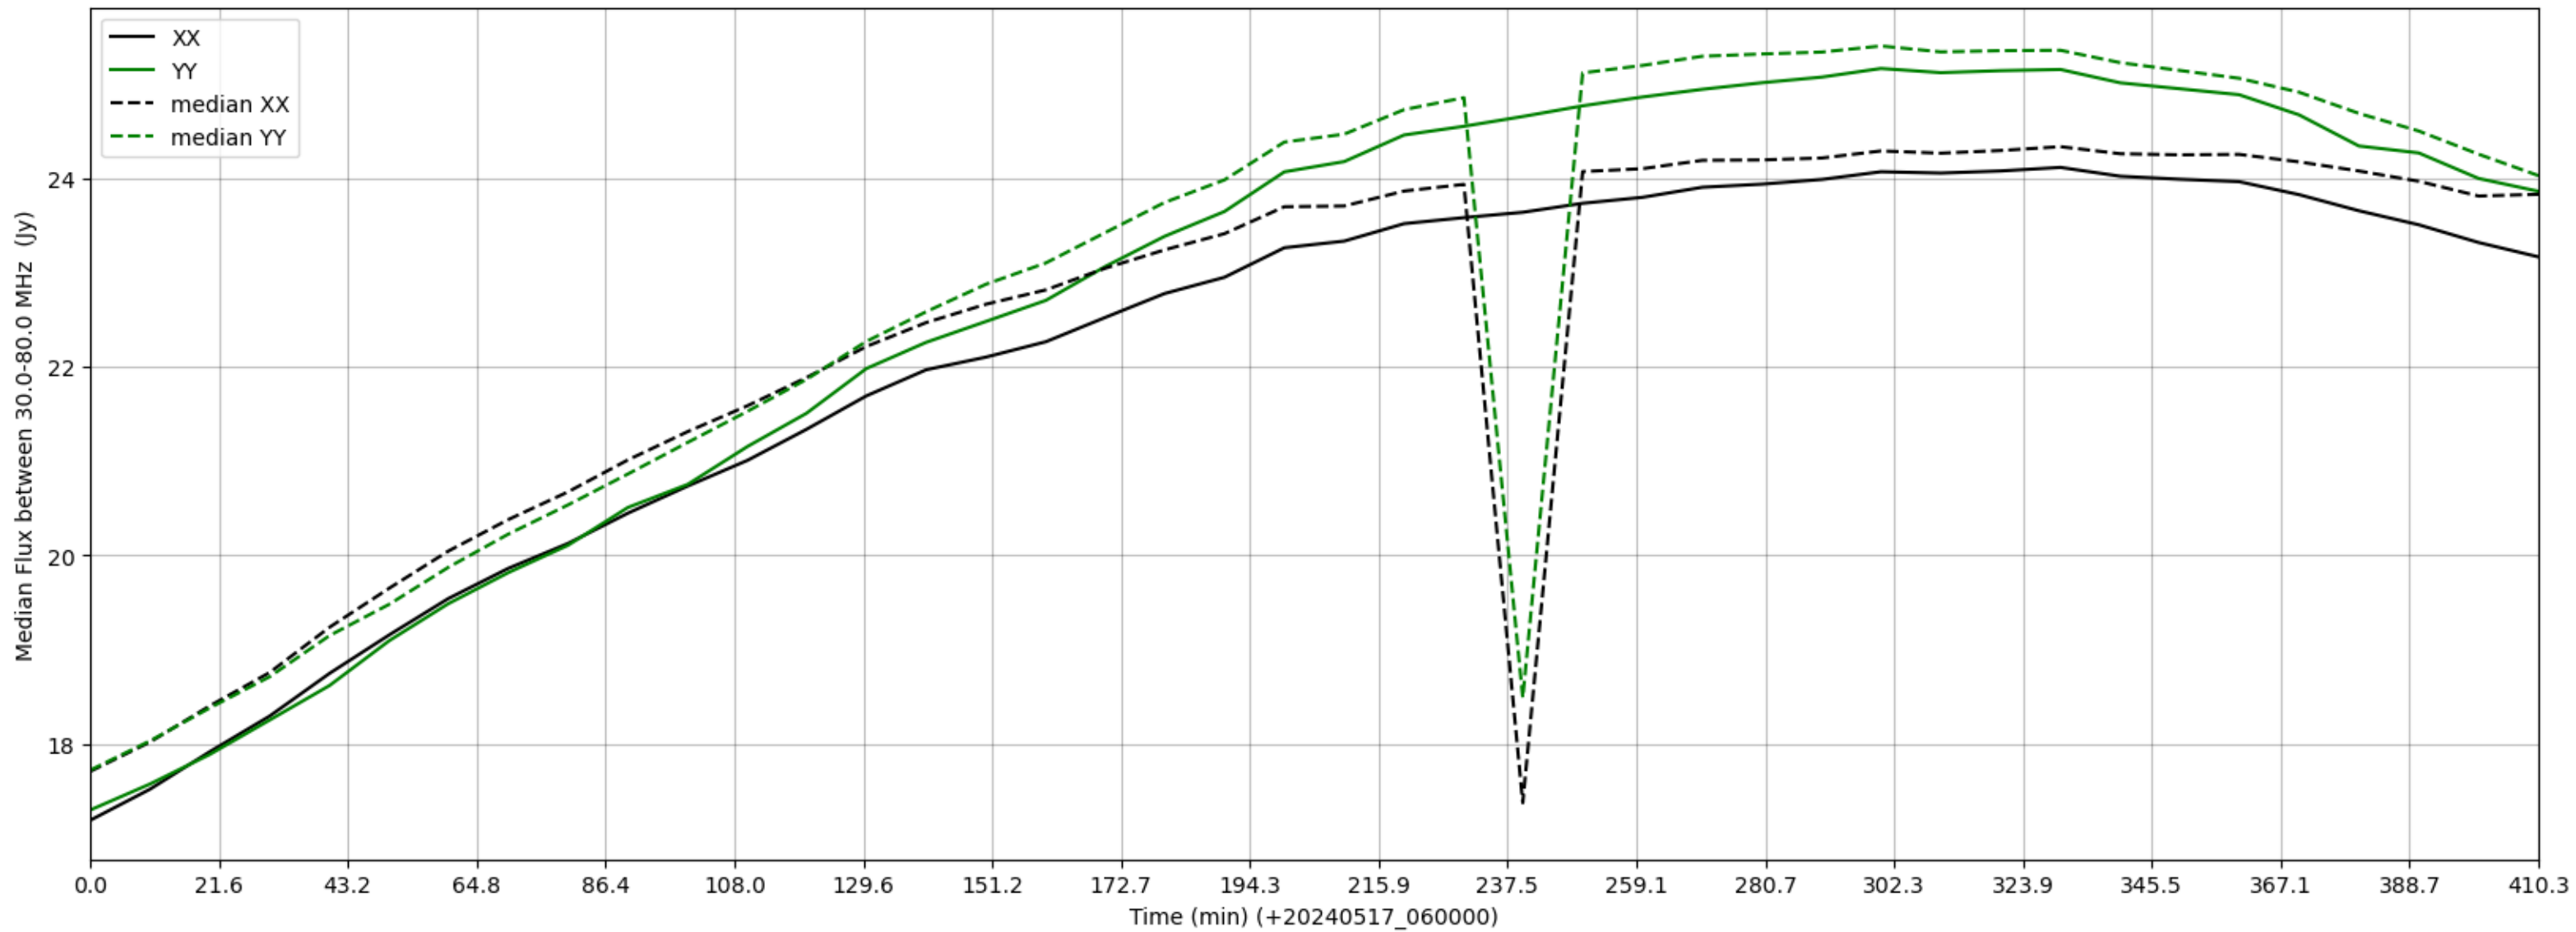

LWA261 - Correlator# 346 - XX FLAGS:Good - YY FLAGS:Good

LWA250 - Correlator# 345 - XX FLAGS:Good - YY FLAGS:Good