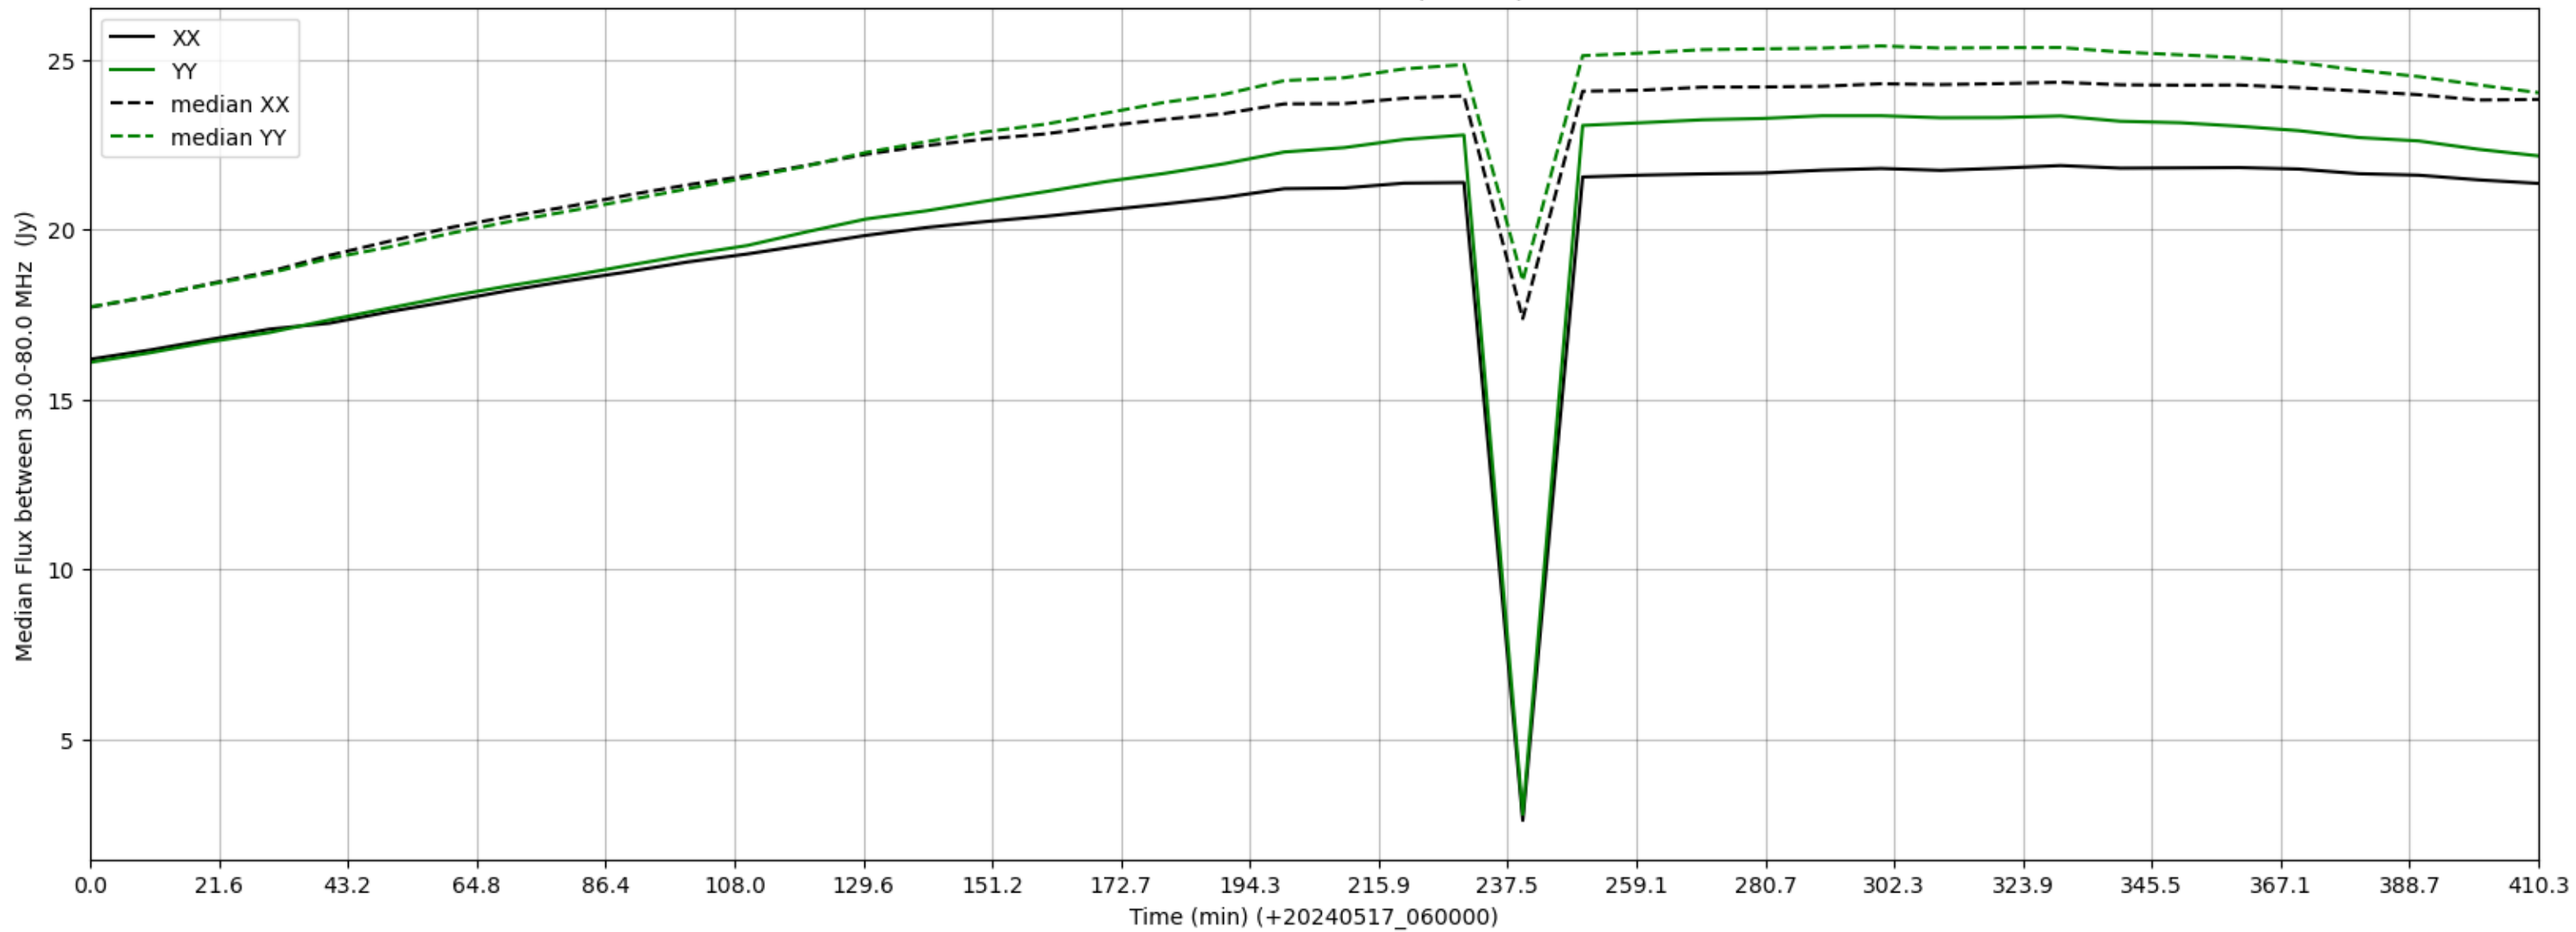

LWA258 - Correlator# 035 - XX FLAGS:Good - YY FLAGS:Good

LWA260 - Correlator# 034 - XX FLAGS:BadSpecShape - YY FLAGS:Good