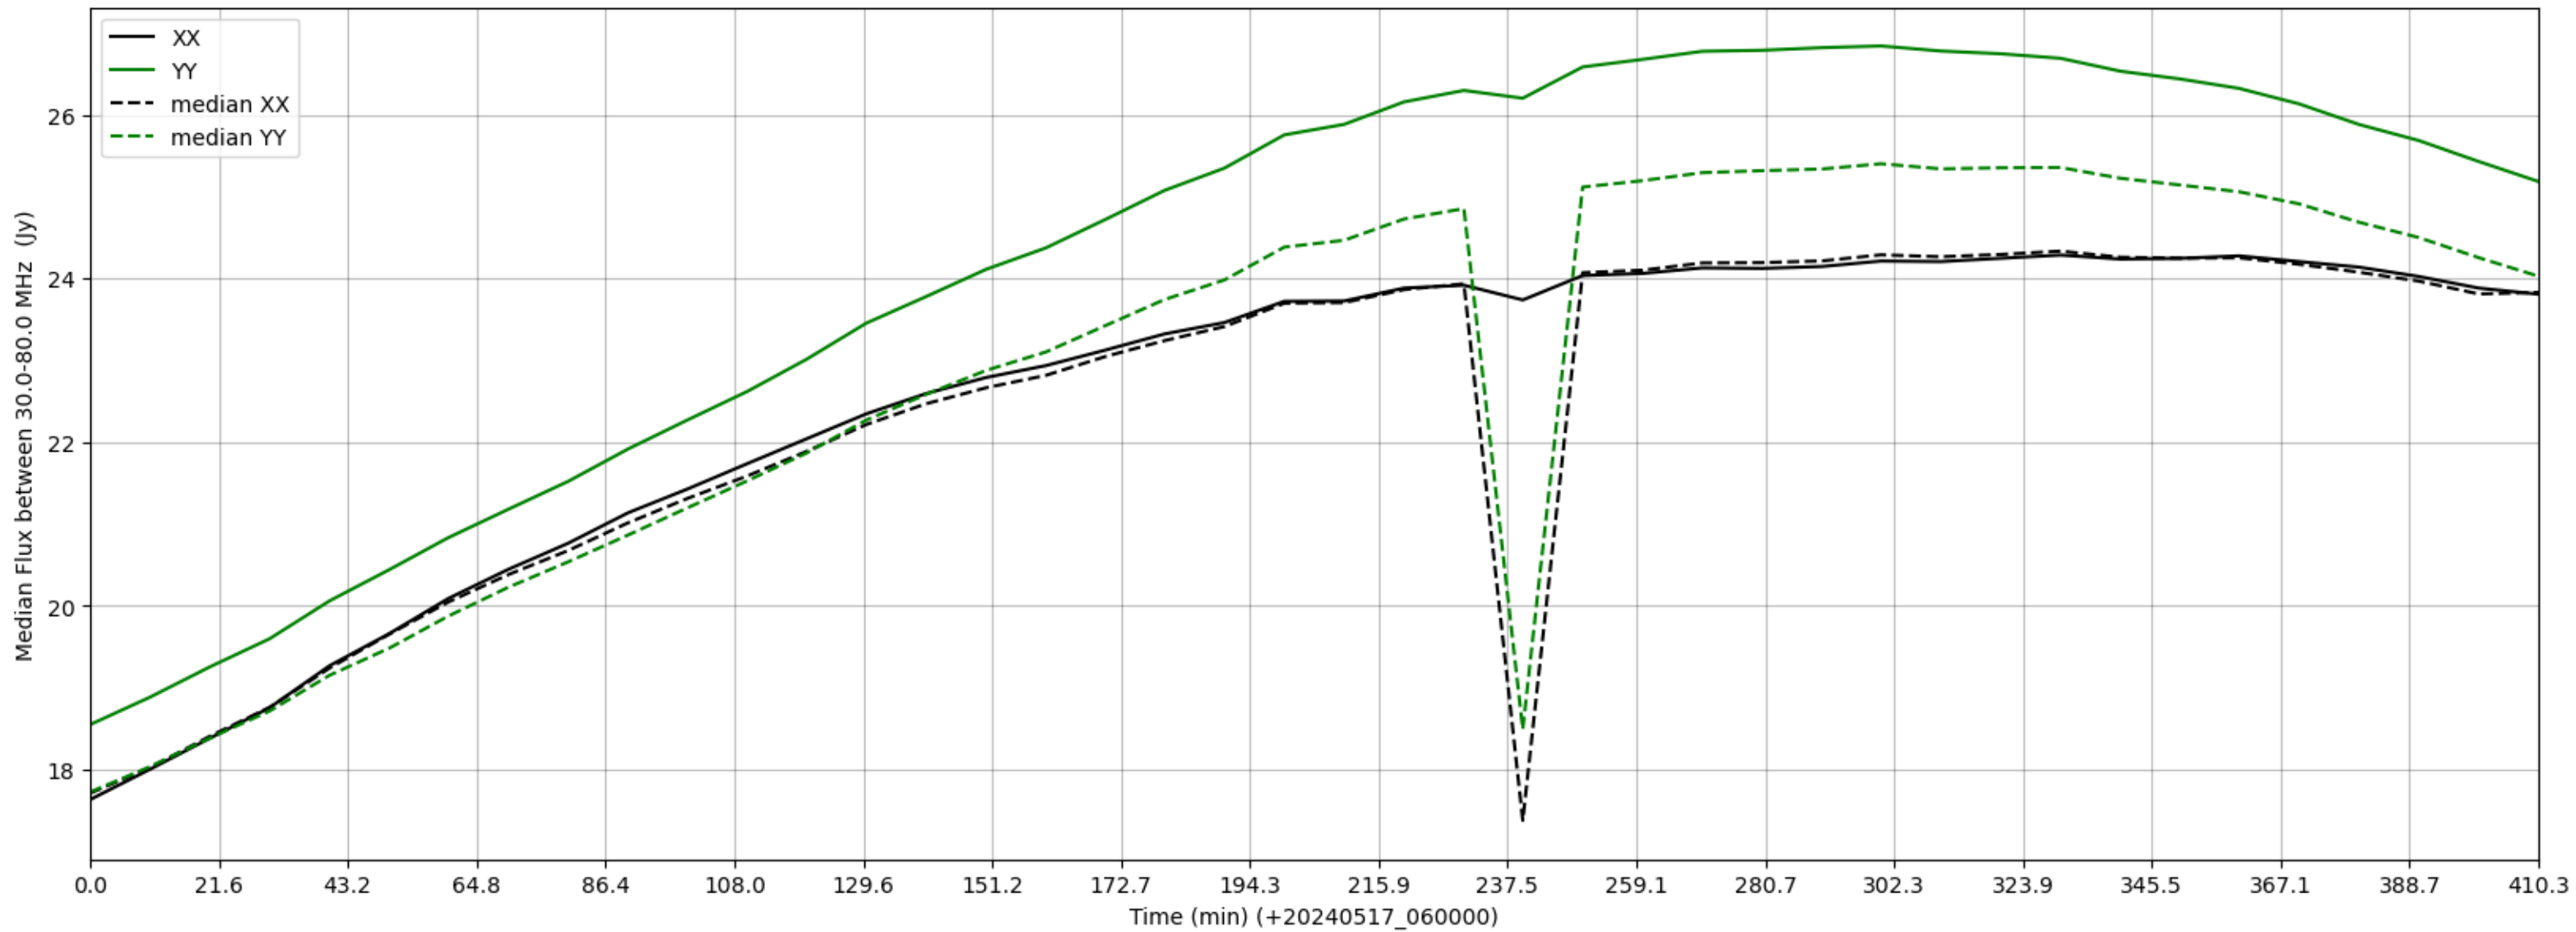

LWA131 - Correlator# 182 - XX FLAGS:Good - YY FLAGS:Good

LWA037 - Correlator# 181 - XX FLAGS:Good - YY FLAGS:Good