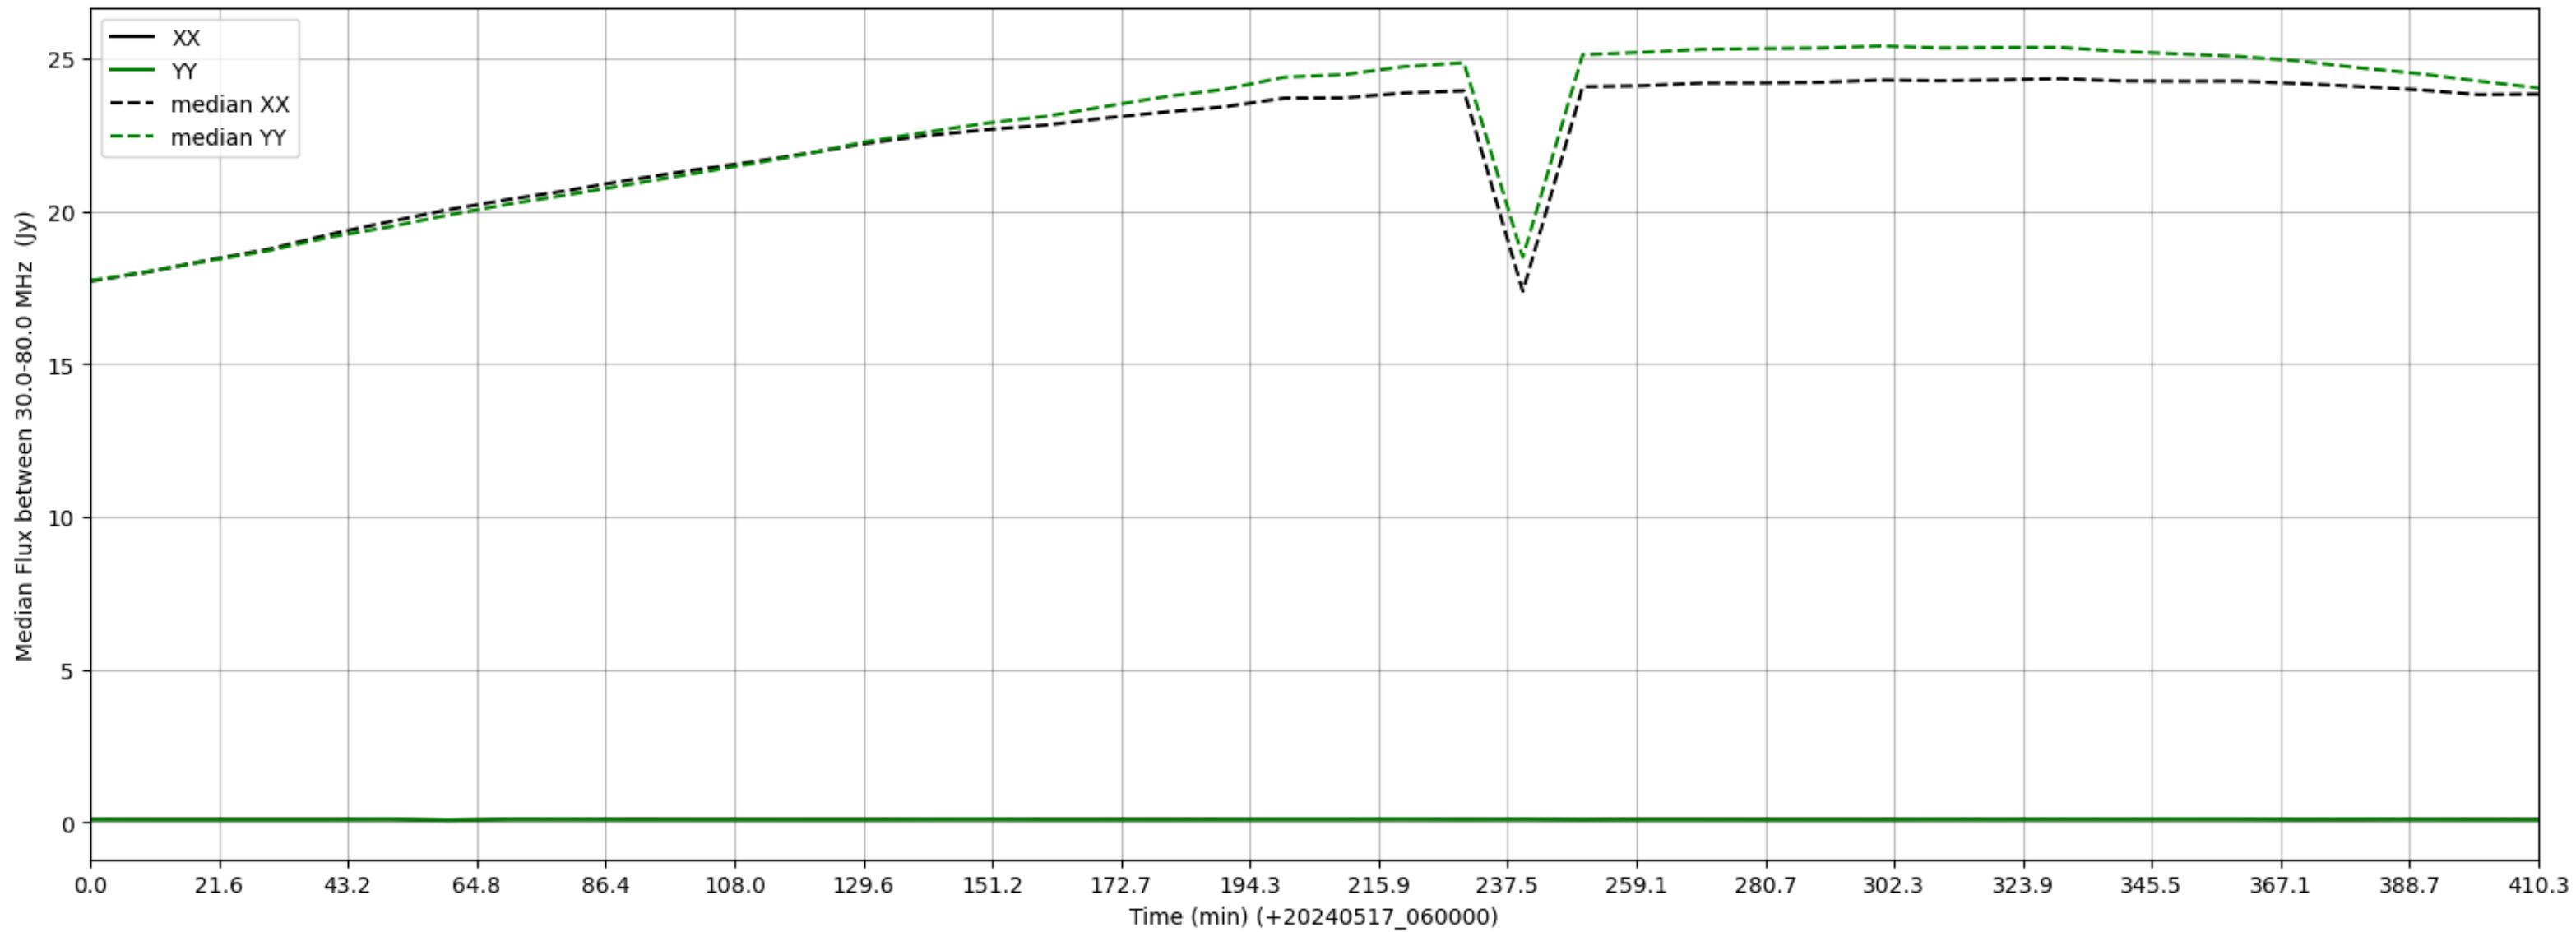

LWA120 - Correlator# 208 - XX FLAGS:LowFlux - YY FLAGS:LowFlux

LWA082 - Correlator# 209 - XX FLAGS:Good - YY FLAGS:Good

LWA143 - Correlator# 210 - XX FLAGS:Good - YY FLAGS:Good

LWA142 - Correlator# 211 - XX FLAGS:LowFlux - YY FLAGS:LowFlux