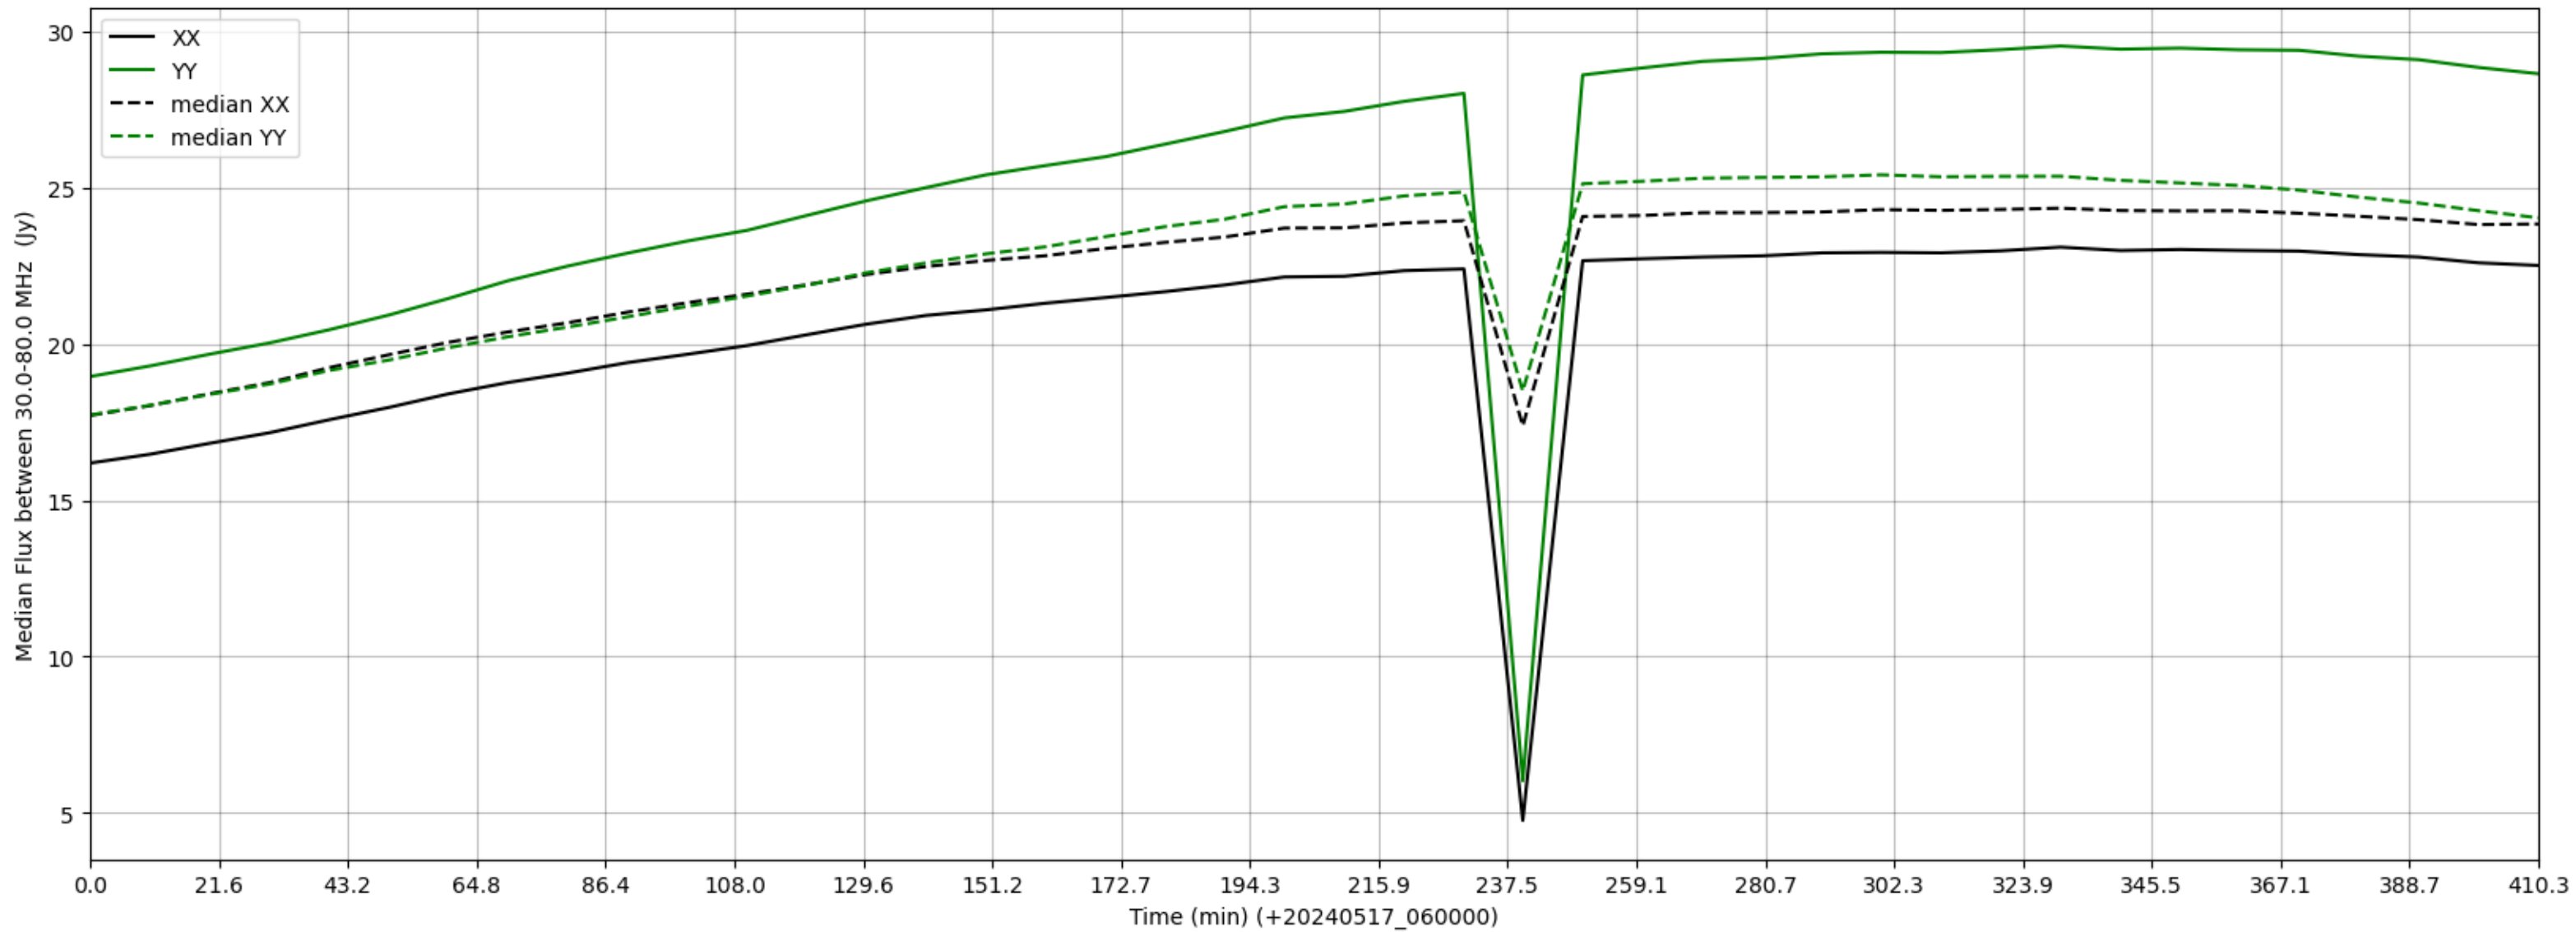

LWA122 - Correlator# 152 - XX FLAGS:Good - YY FLAGS:Good

LWA121 - Correlator# 153 - XX FLAGS:Good - YY FLAGS:Good

LWA325 - Correlator# 154 - XX FLAGS:Good - YY FLAGS:LowFlux

LWA316 - Correlator# 155 - XX FLAGS:Good - YY FLAGS:Good