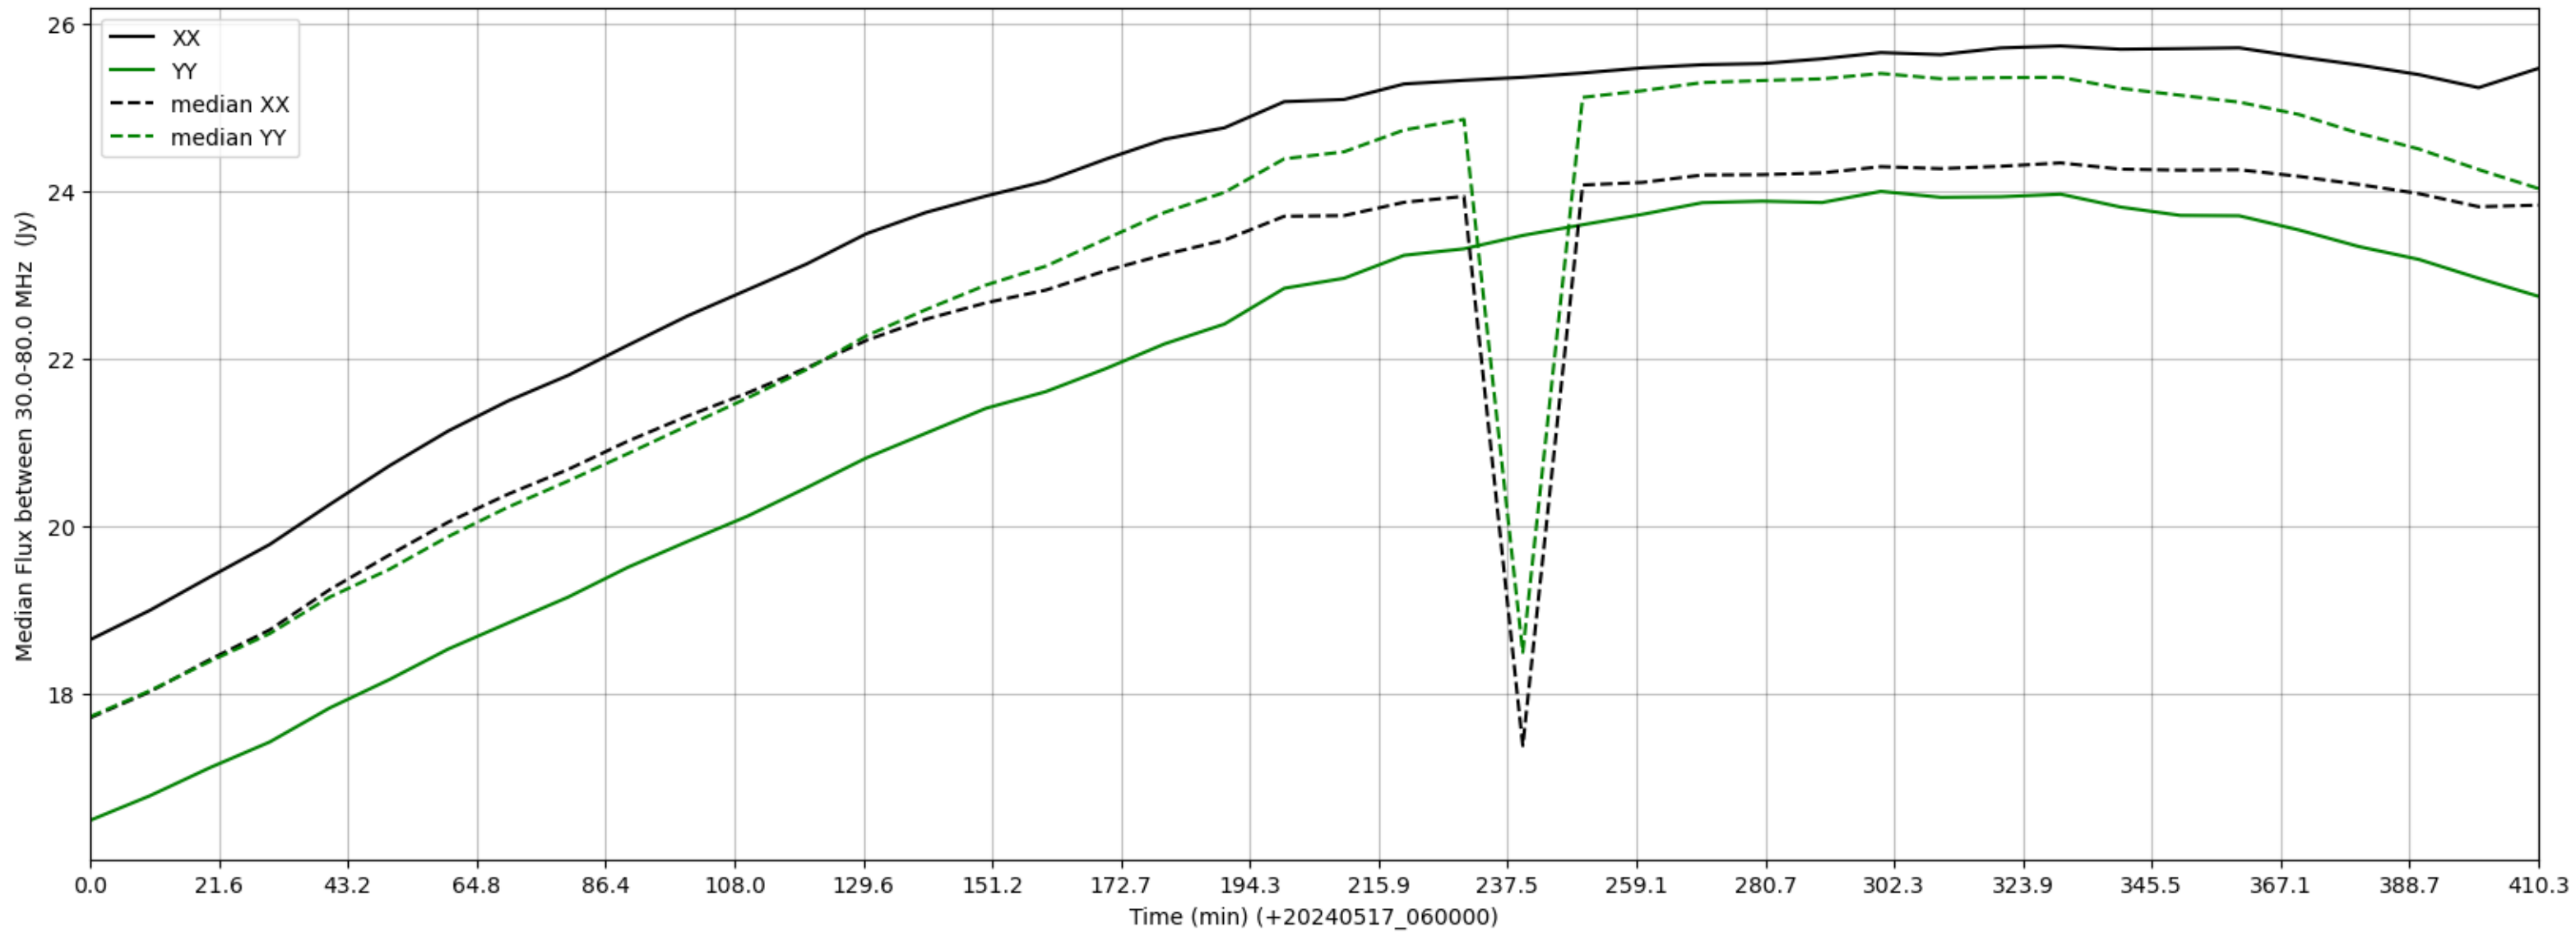

LWA124 - Correlator# 224 - XX FLAGS:LowFlux - YY FLAGS:LowFlux

LWA127 - Correlator# 225 - XX FLAGS:Good - YY FLAGS:Good

LWA126 - Correlator# 226 - XX FLAGS:Good - YY FLAGS:Good

LWA125 - Correlator# 227 - XX FLAGS:Good - YY FLAGS:Good