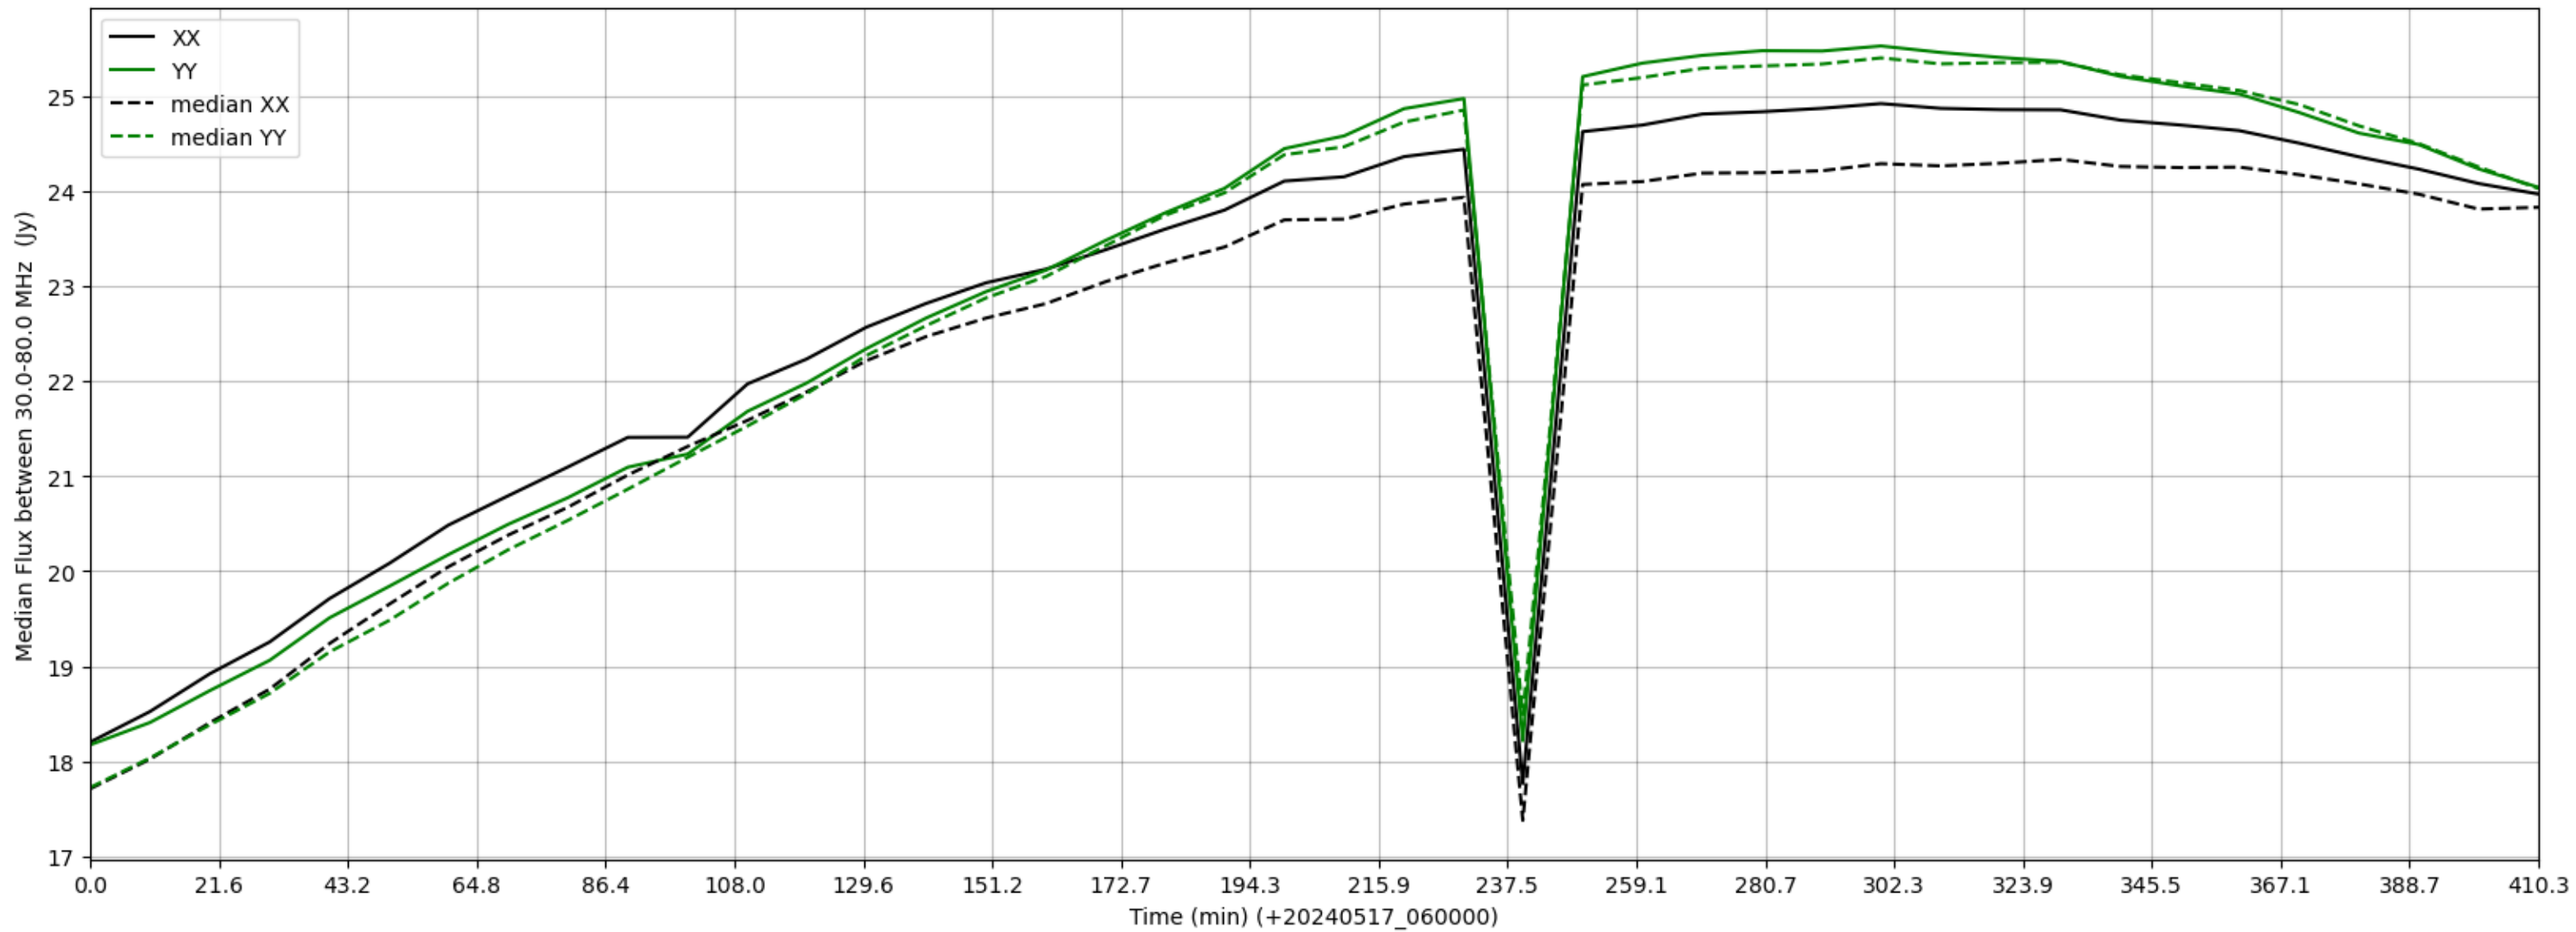

LWA055 - Correlator# 121 - XX FLAGS:Good - YY FLAGS:Good

LWA084 - Correlator# 120 - XX FLAGS:Good - YY FLAGS:Good