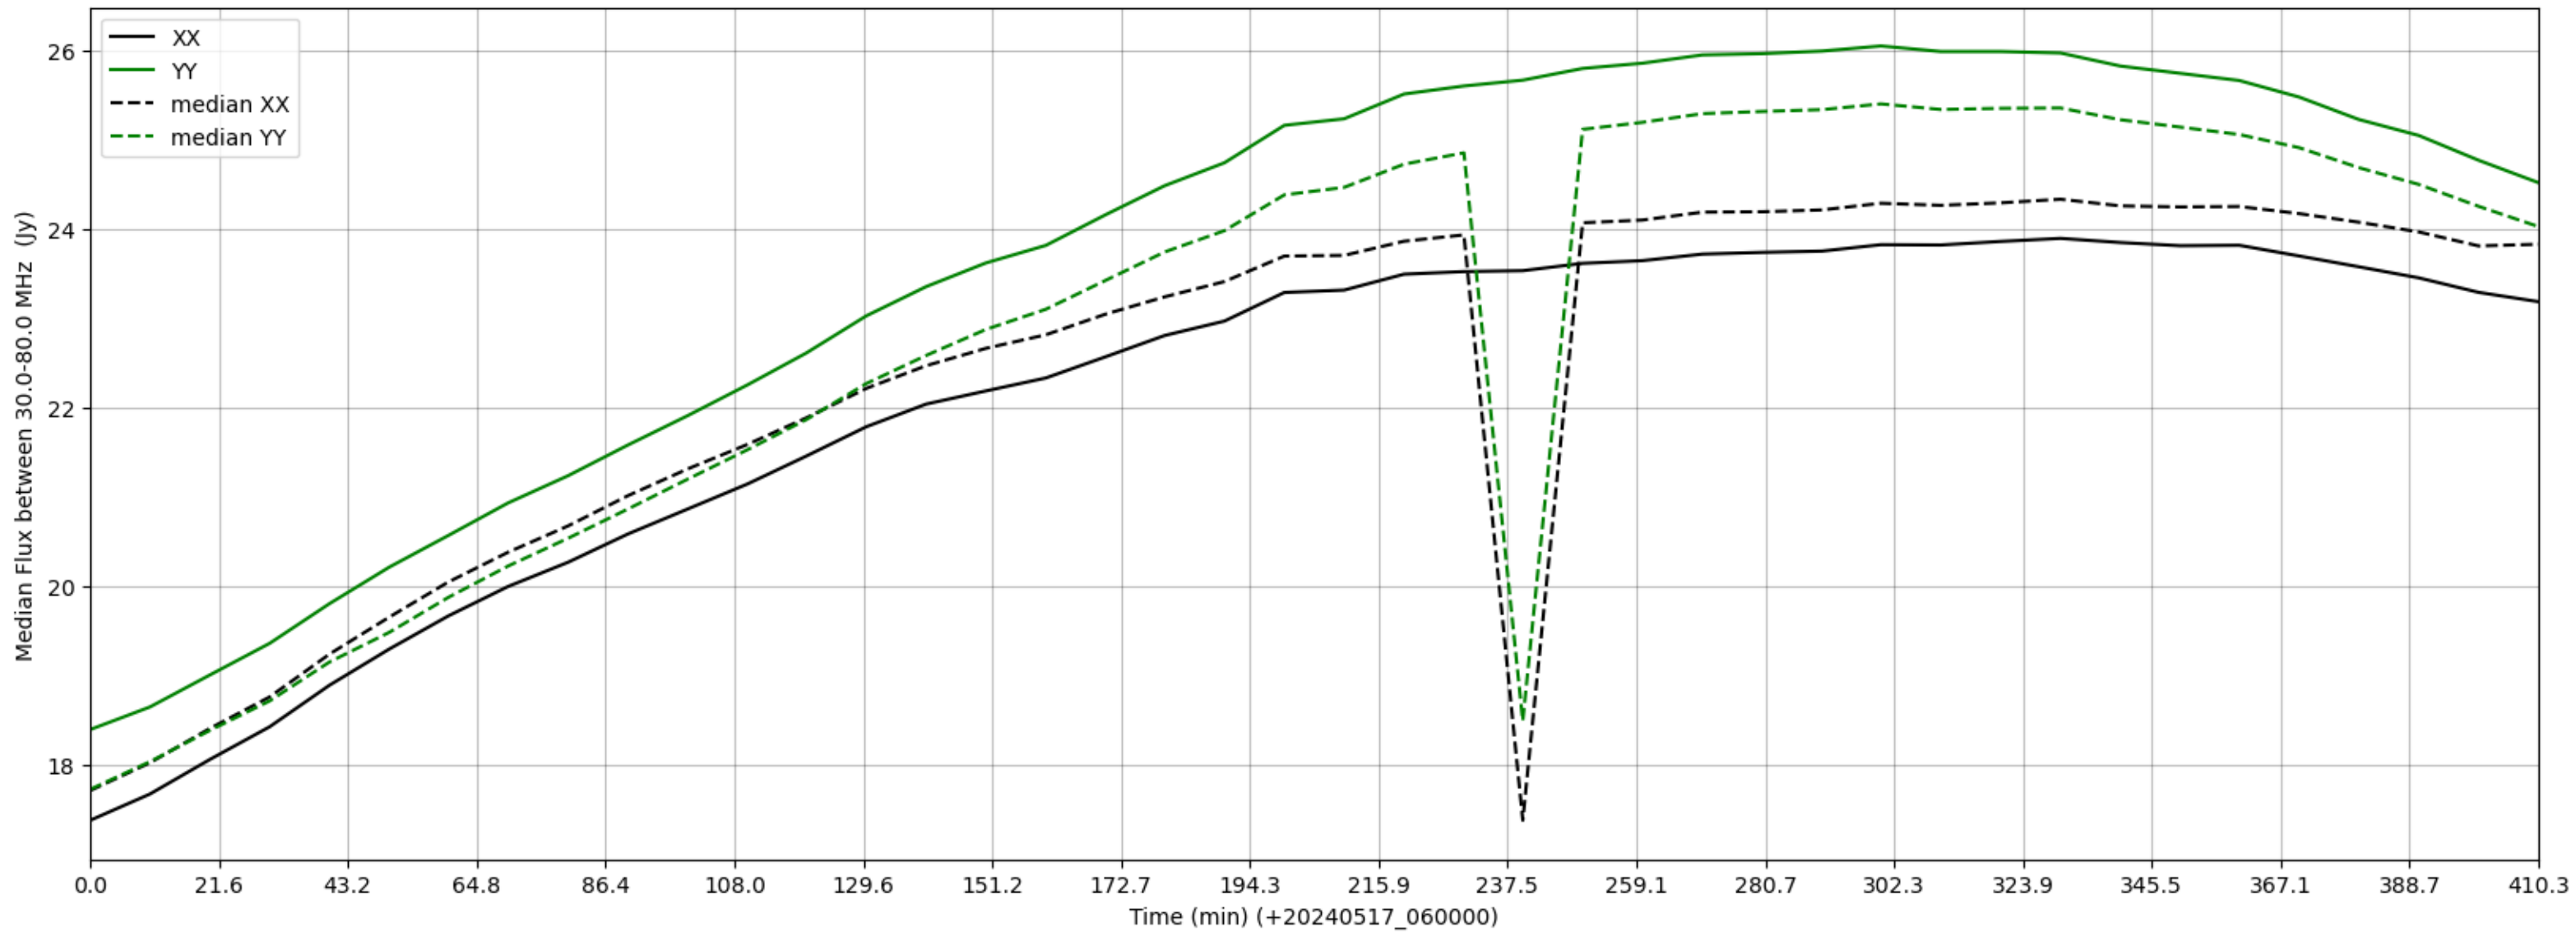

LWA132 - Correlator# 185 - XX FLAGS:Good - YY FLAGS:Good

LWA134 - Correlator# 184 - XX FLAGS:Good - YY FLAGS:Good