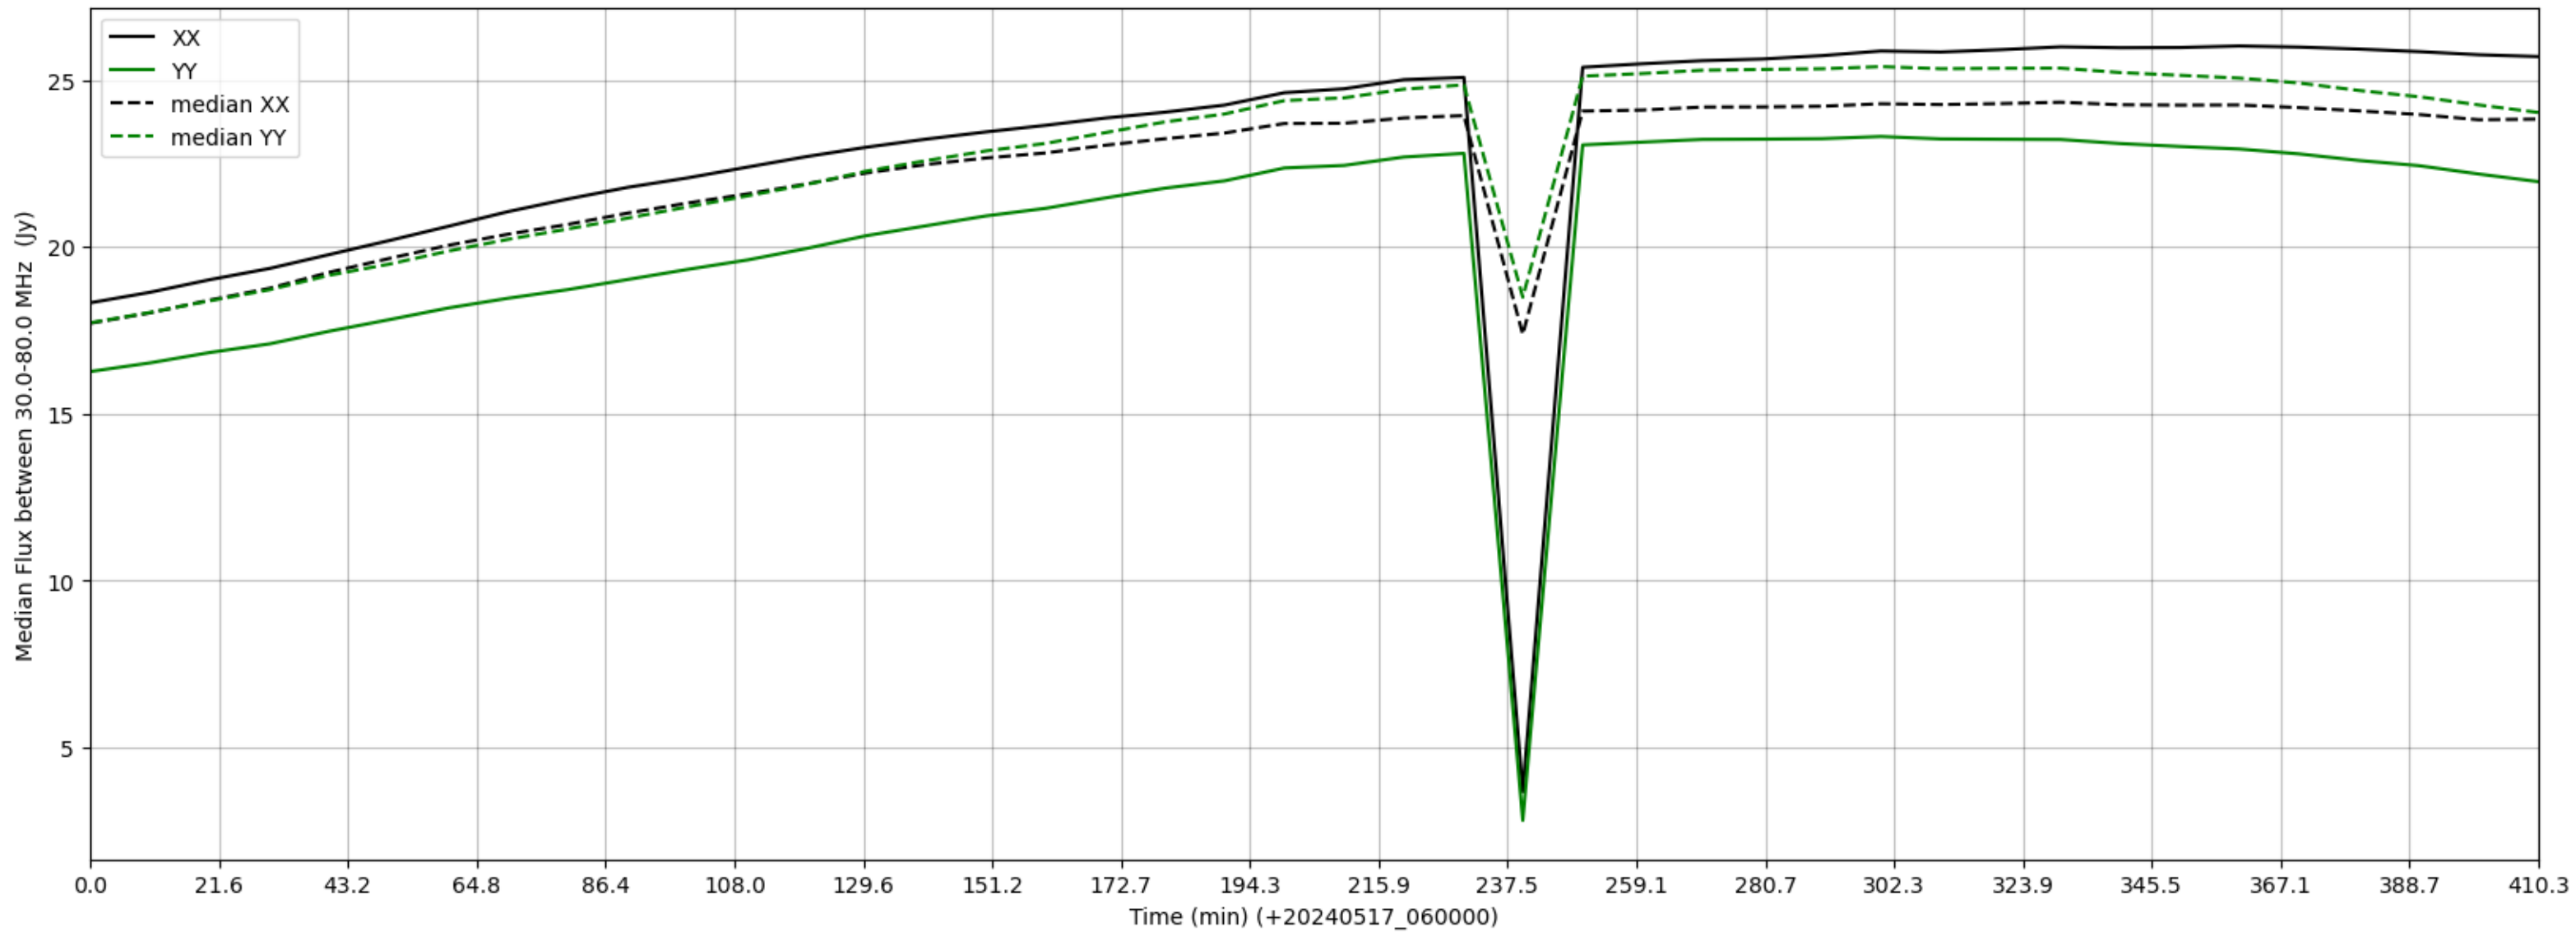

LWA336 - Correlator# 056 - XX FLAGS:BadSpecShape - YY FLAGS:BadSpecShape

LWA335 - Correlator# 057 - XX FLAGS:Good - YY FLAGS:Good

LWA343 - Correlator# 058 - XX FLAGS:Good - YY FLAGS:Good

LWA337 - Correlator# 059 - XX FLAGS:Good - YY FLAGS:Good