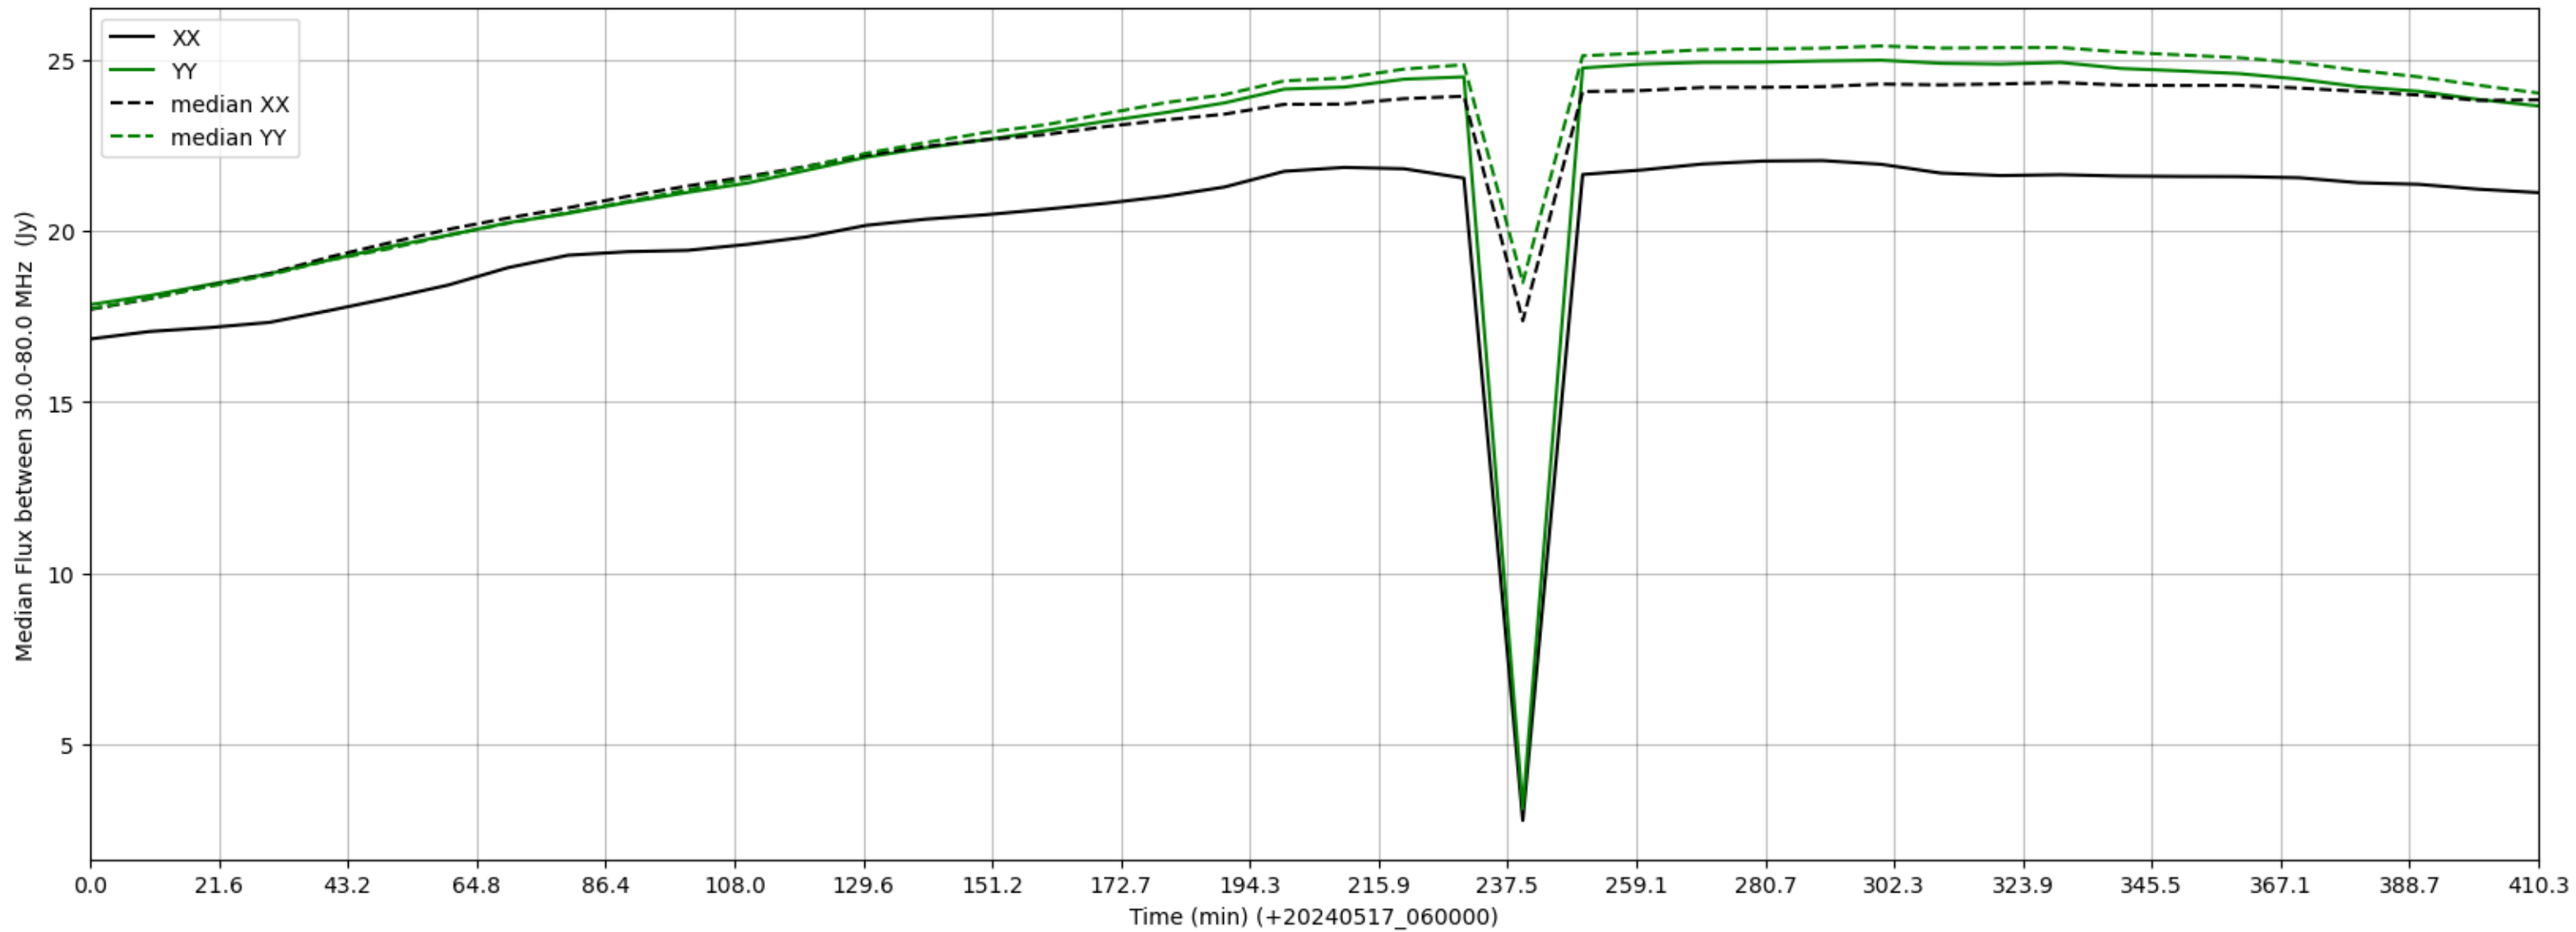

LWA303 - Correlator# 051 - XX FLAGS:Good - YY FLAGS:BadSpecShape

LWA305 - Correlator# 050 - XX FLAGS:Good - YY FLAGS:Good