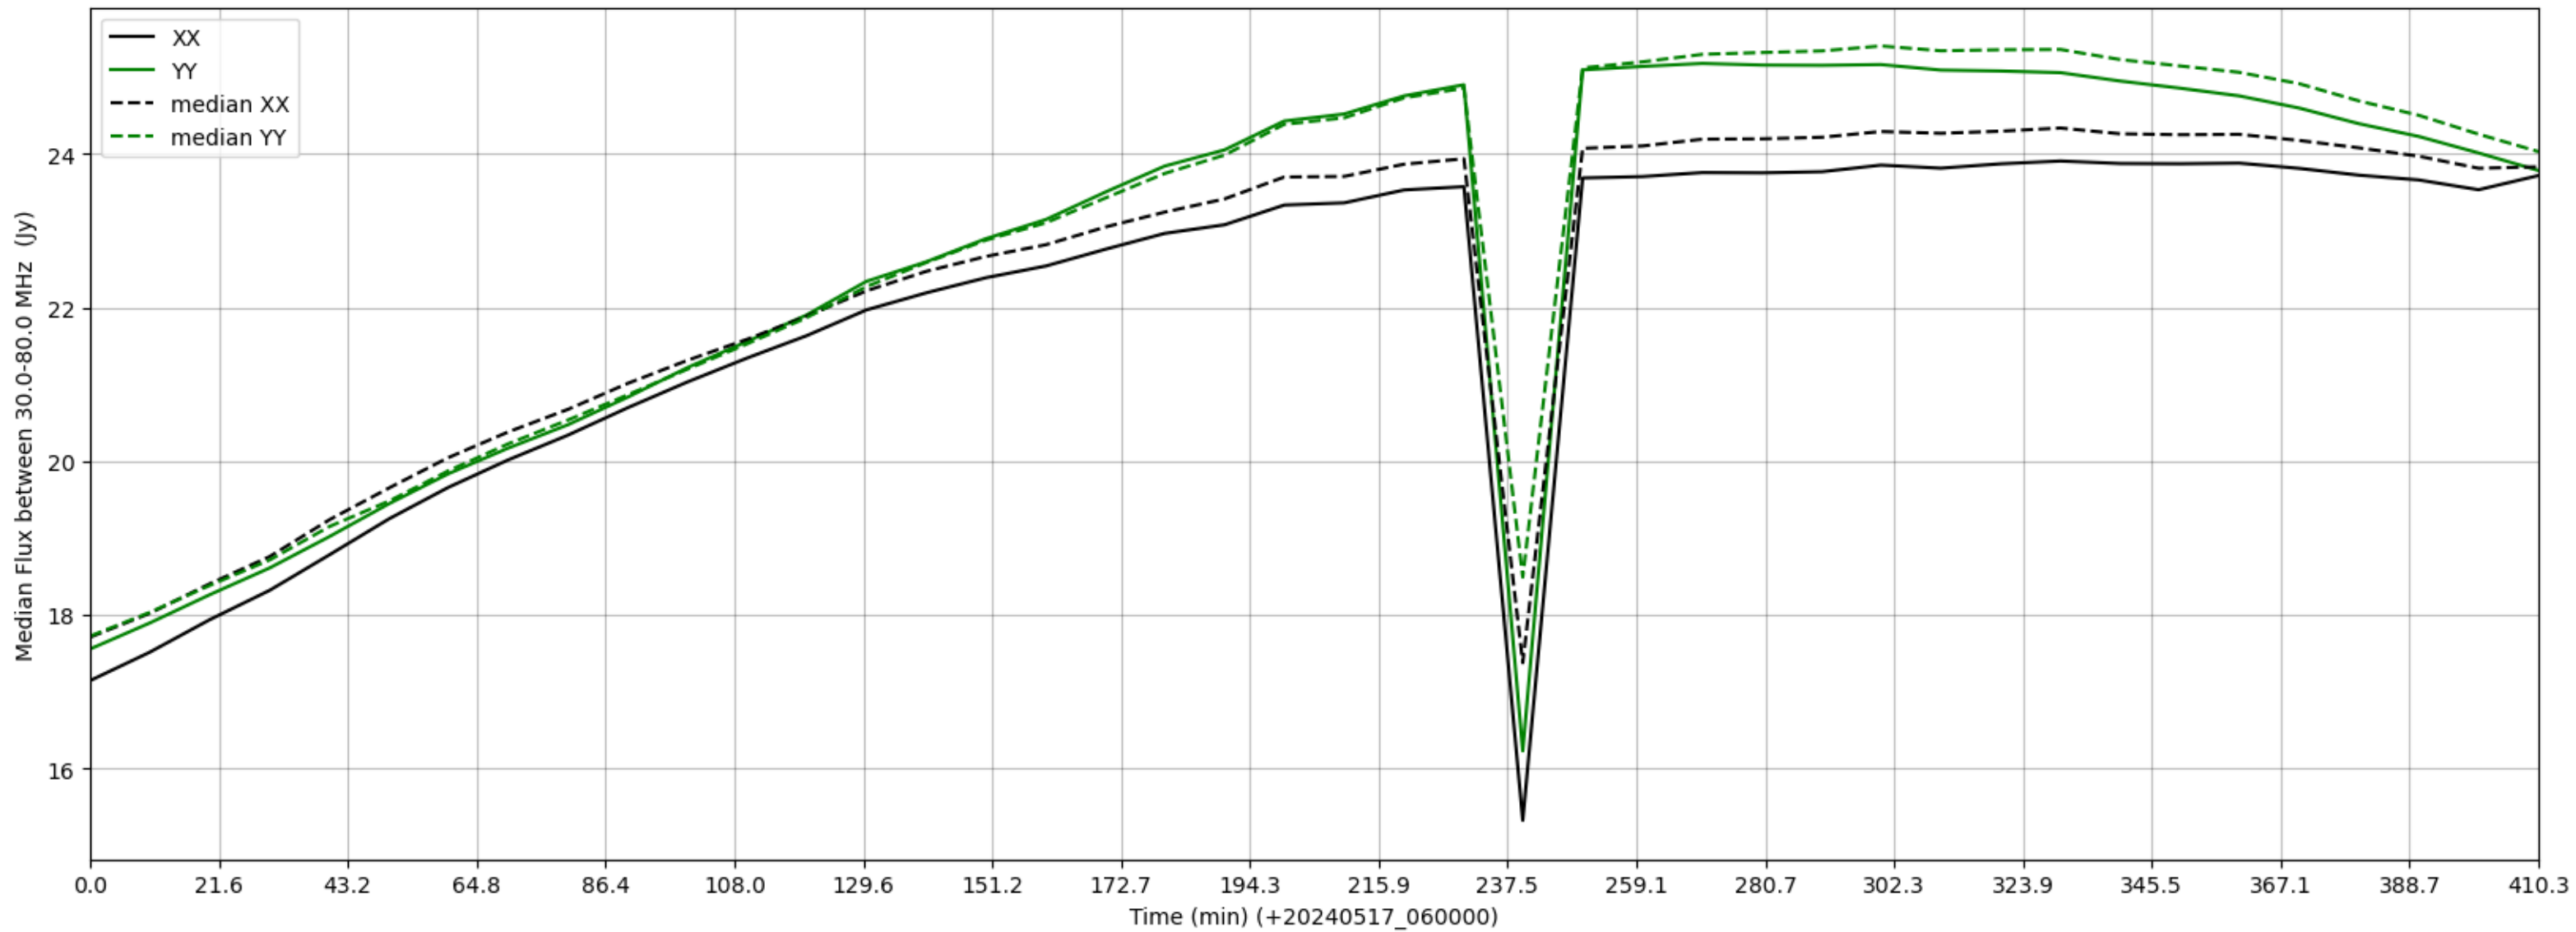

LWA049 - Correlator# 112 - XX FLAGS:Good - YY FLAGS:Good

LWA048 - Correlator# 113 - XX FLAGS:Good - YY FLAGS:Good

LWA051 - Correlator# 114 - XX FLAGS:Good - YY FLAGS:Good

LWA050 - Correlator# 115 - XX FLAGS:Good - YY FLAGS:Good