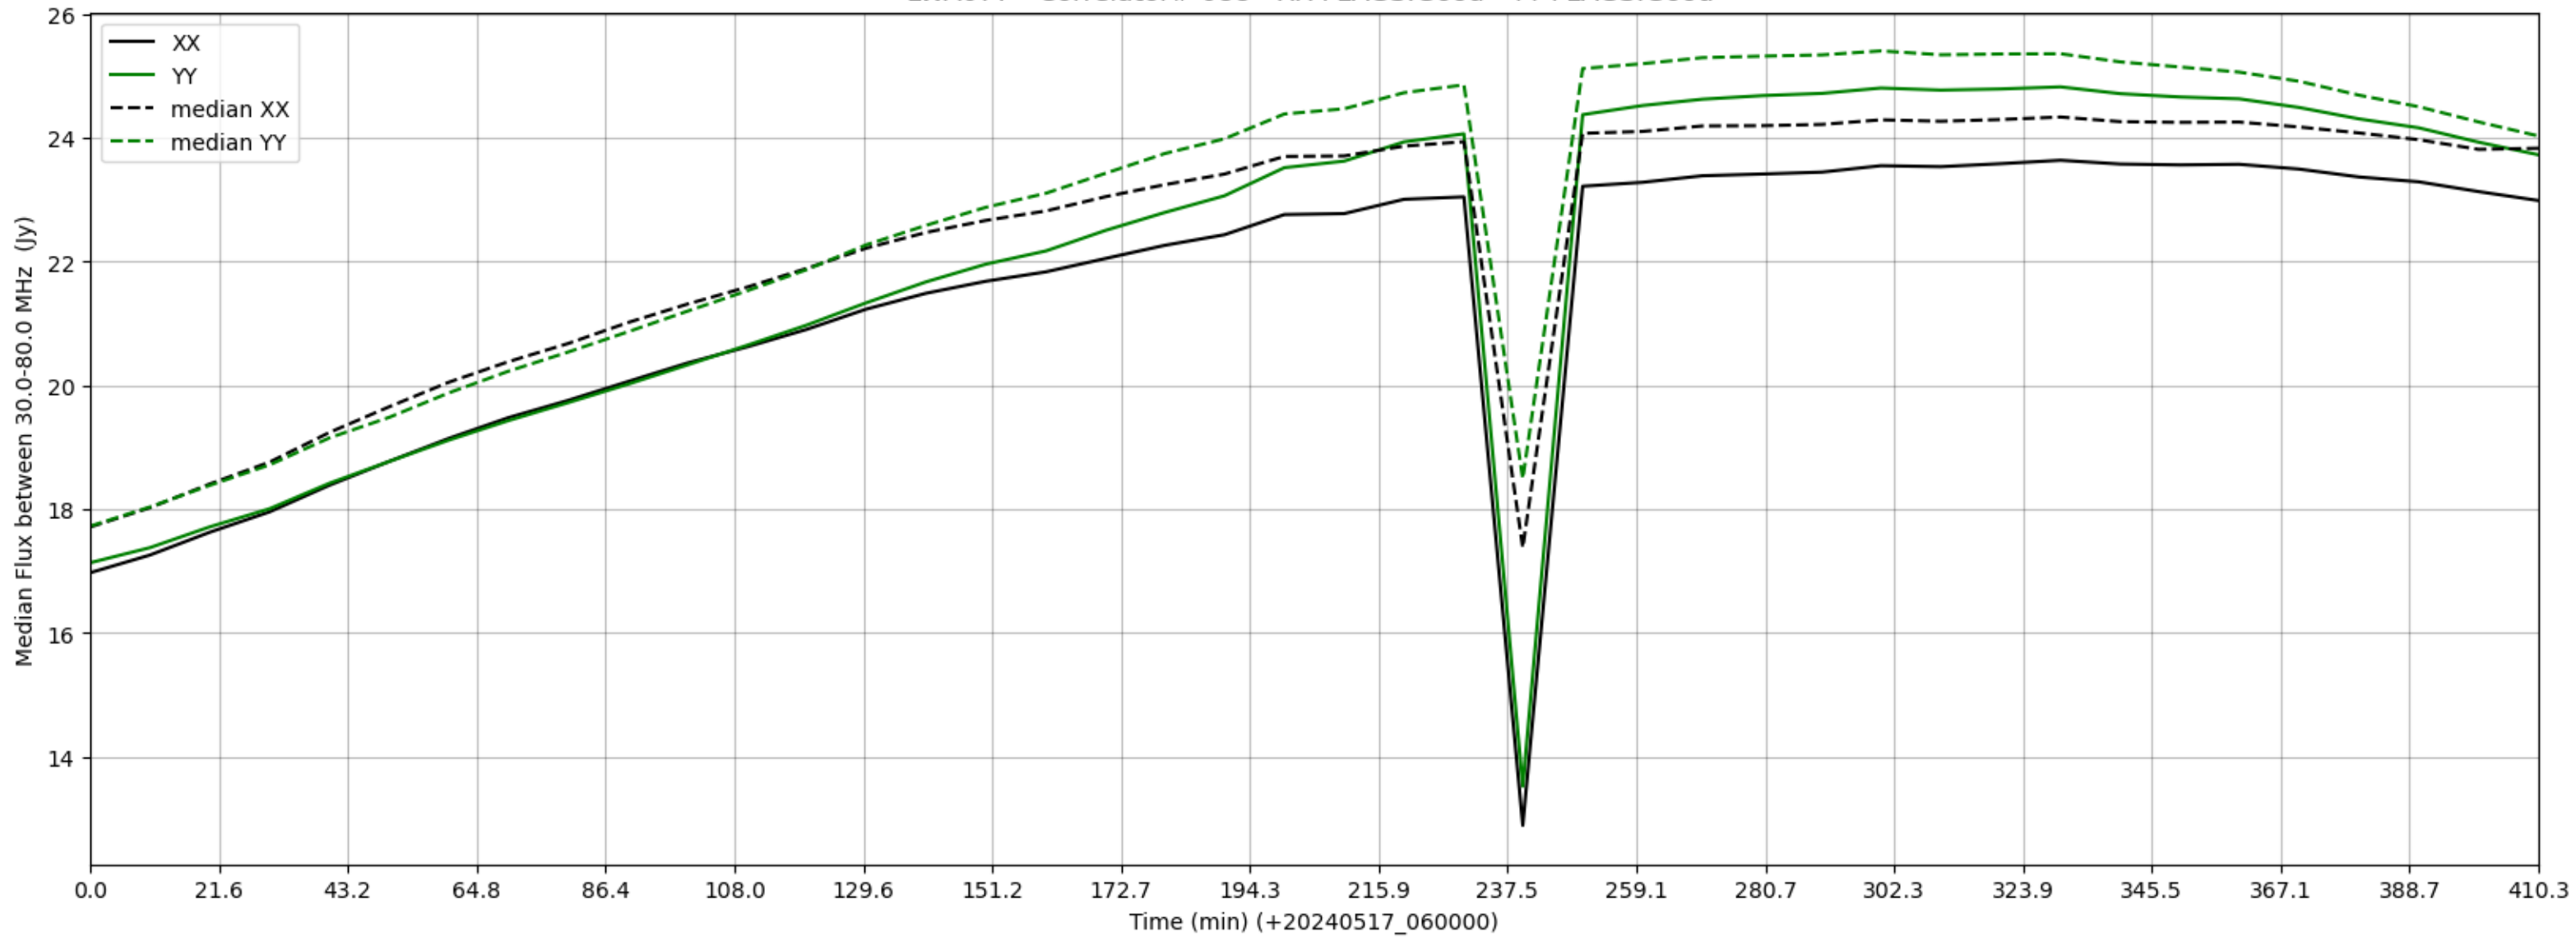

LWA075 - Correlator# 089 - XX FLAGS:Good - YY FLAGS:Good

LWA077 - Correlator# 088 - XX FLAGS:Good - YY FLAGS:Good