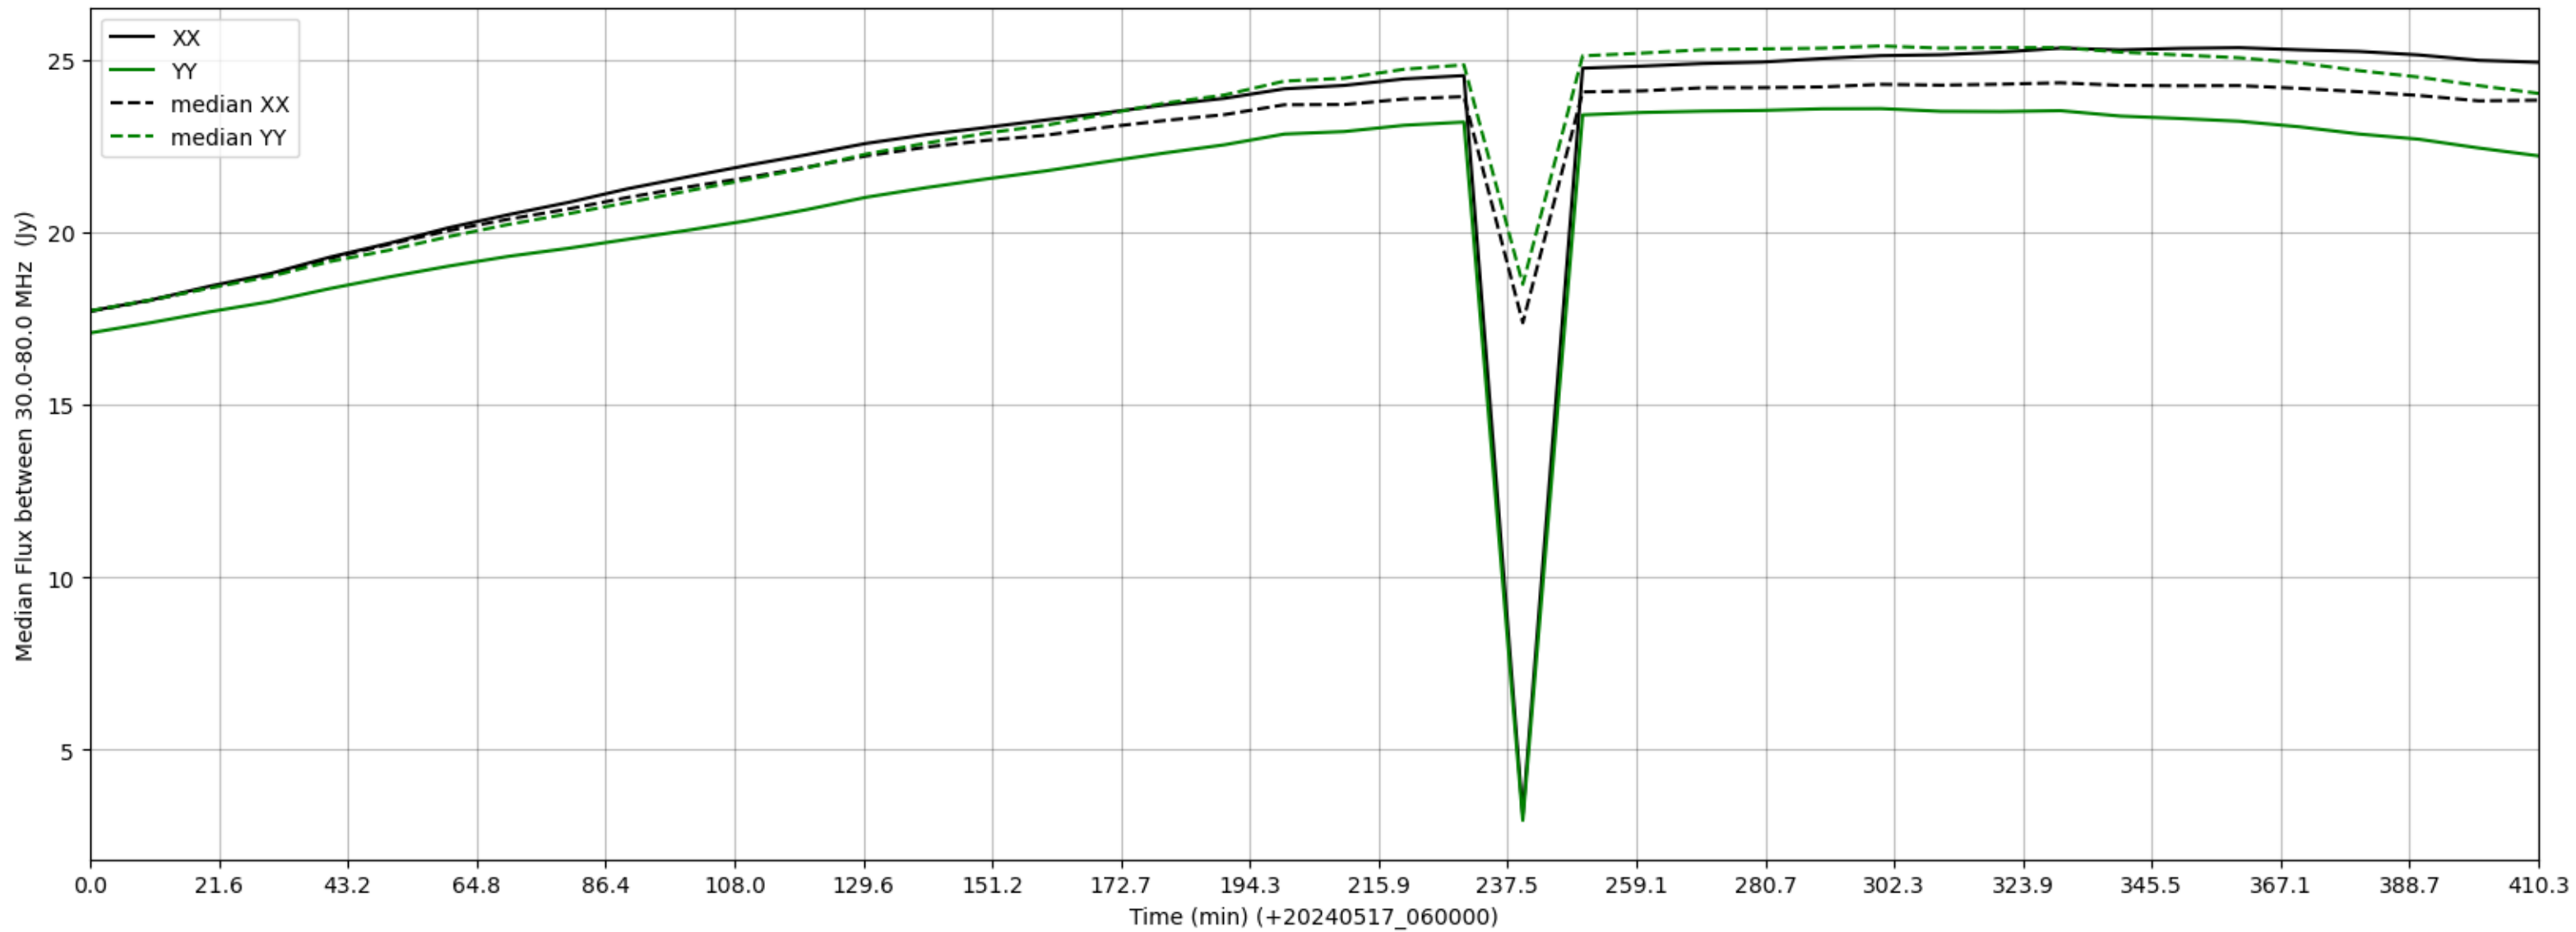

LWA266 - Correlator# 000 - XX FLAGS:Good - YY FLAGS:Good

LWA259 - Correlator# 001 - XX FLAGS:Good - YY FLAGS:Good

LWA268 - Correlator# 002 - XX FLAGS:Good - YY FLAGS:Good

LWA267 - Correlator# 003 - XX FLAGS:LowFlux - YY FLAGS:Good