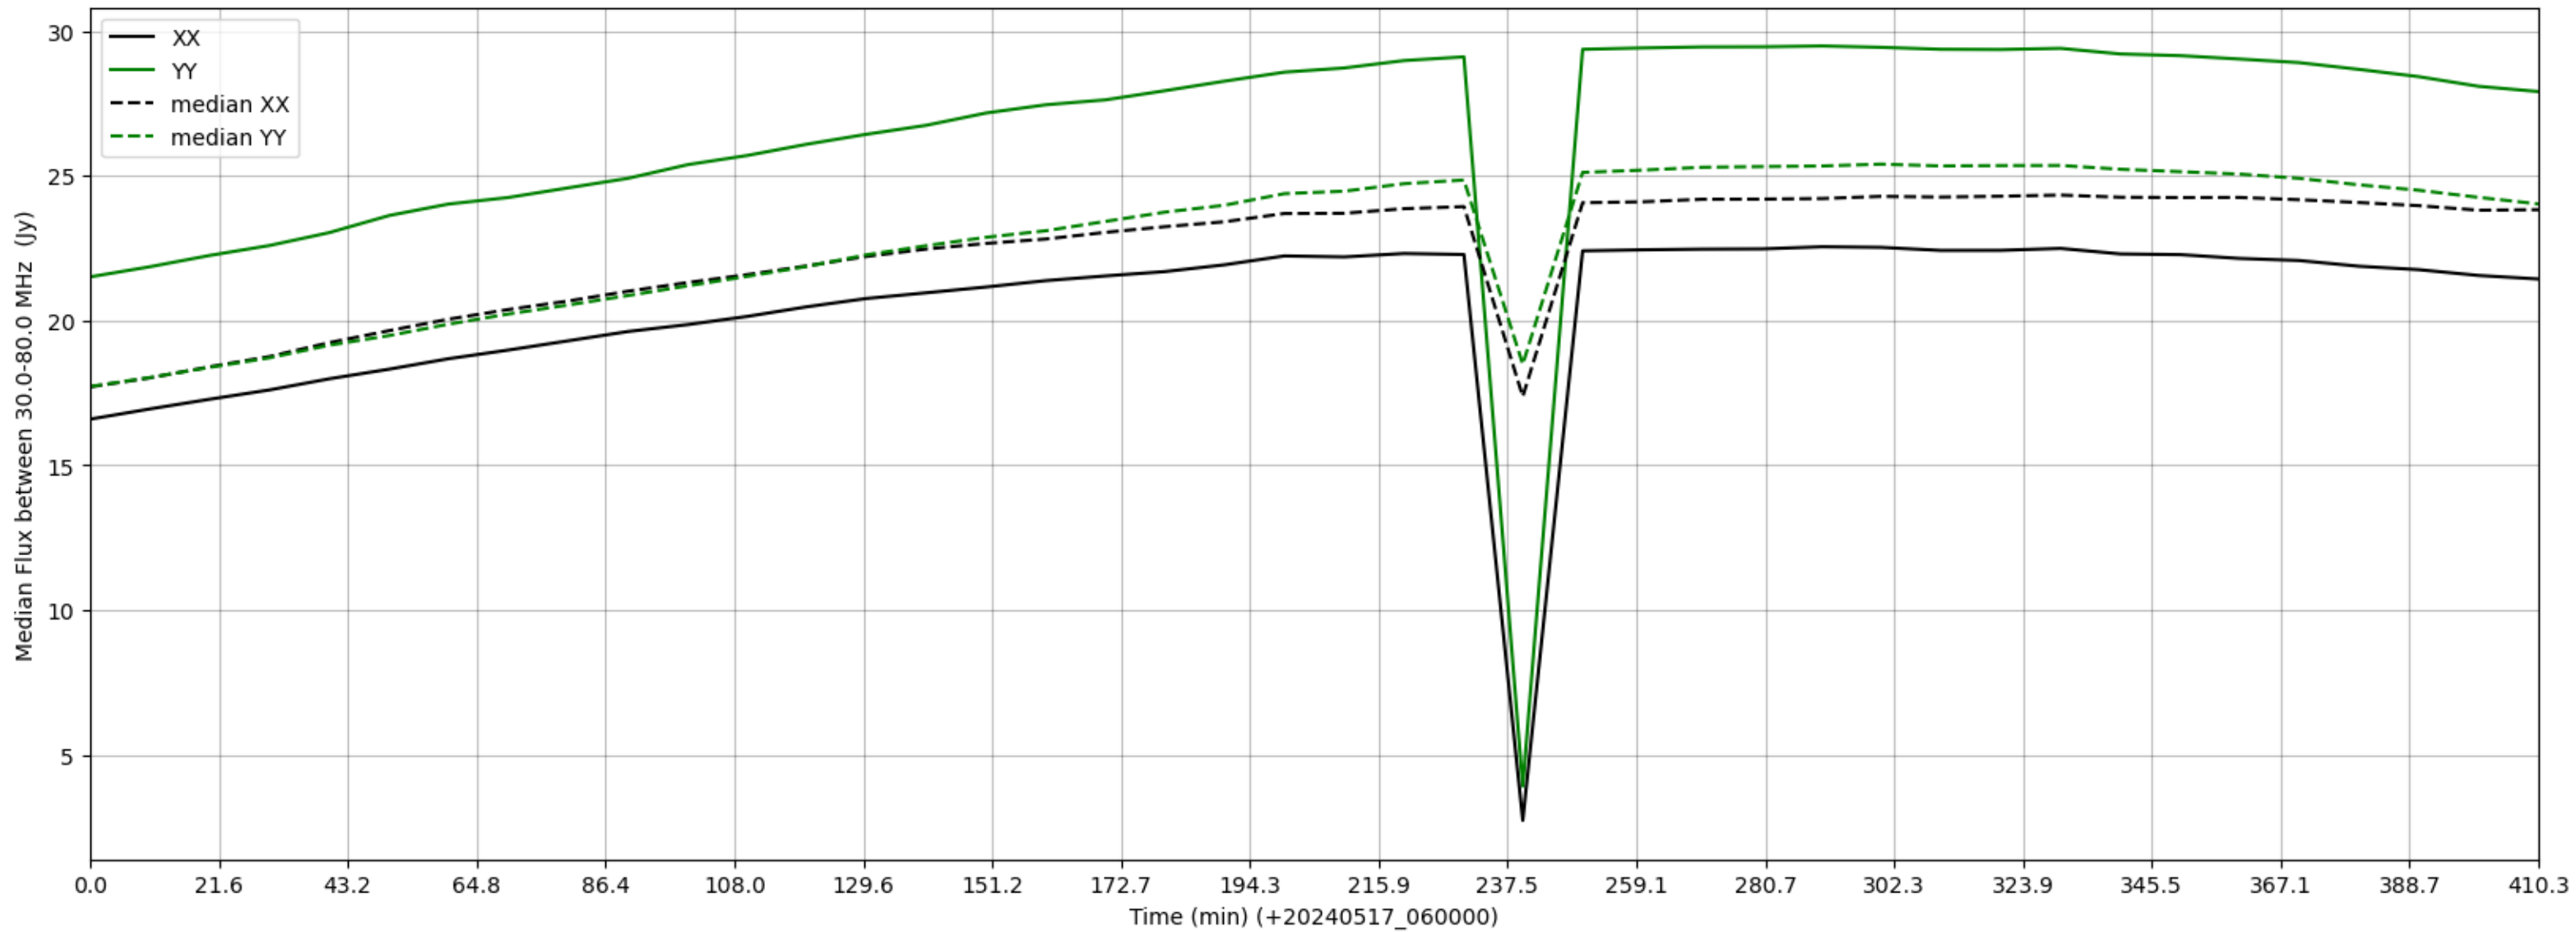

LWA296 - Correlator# 046 - XX FLAGS:Good - YY FLAGS:Good

LWA291 - Correlator# 045 - XX FLAGS:Good - YY FLAGS:Good