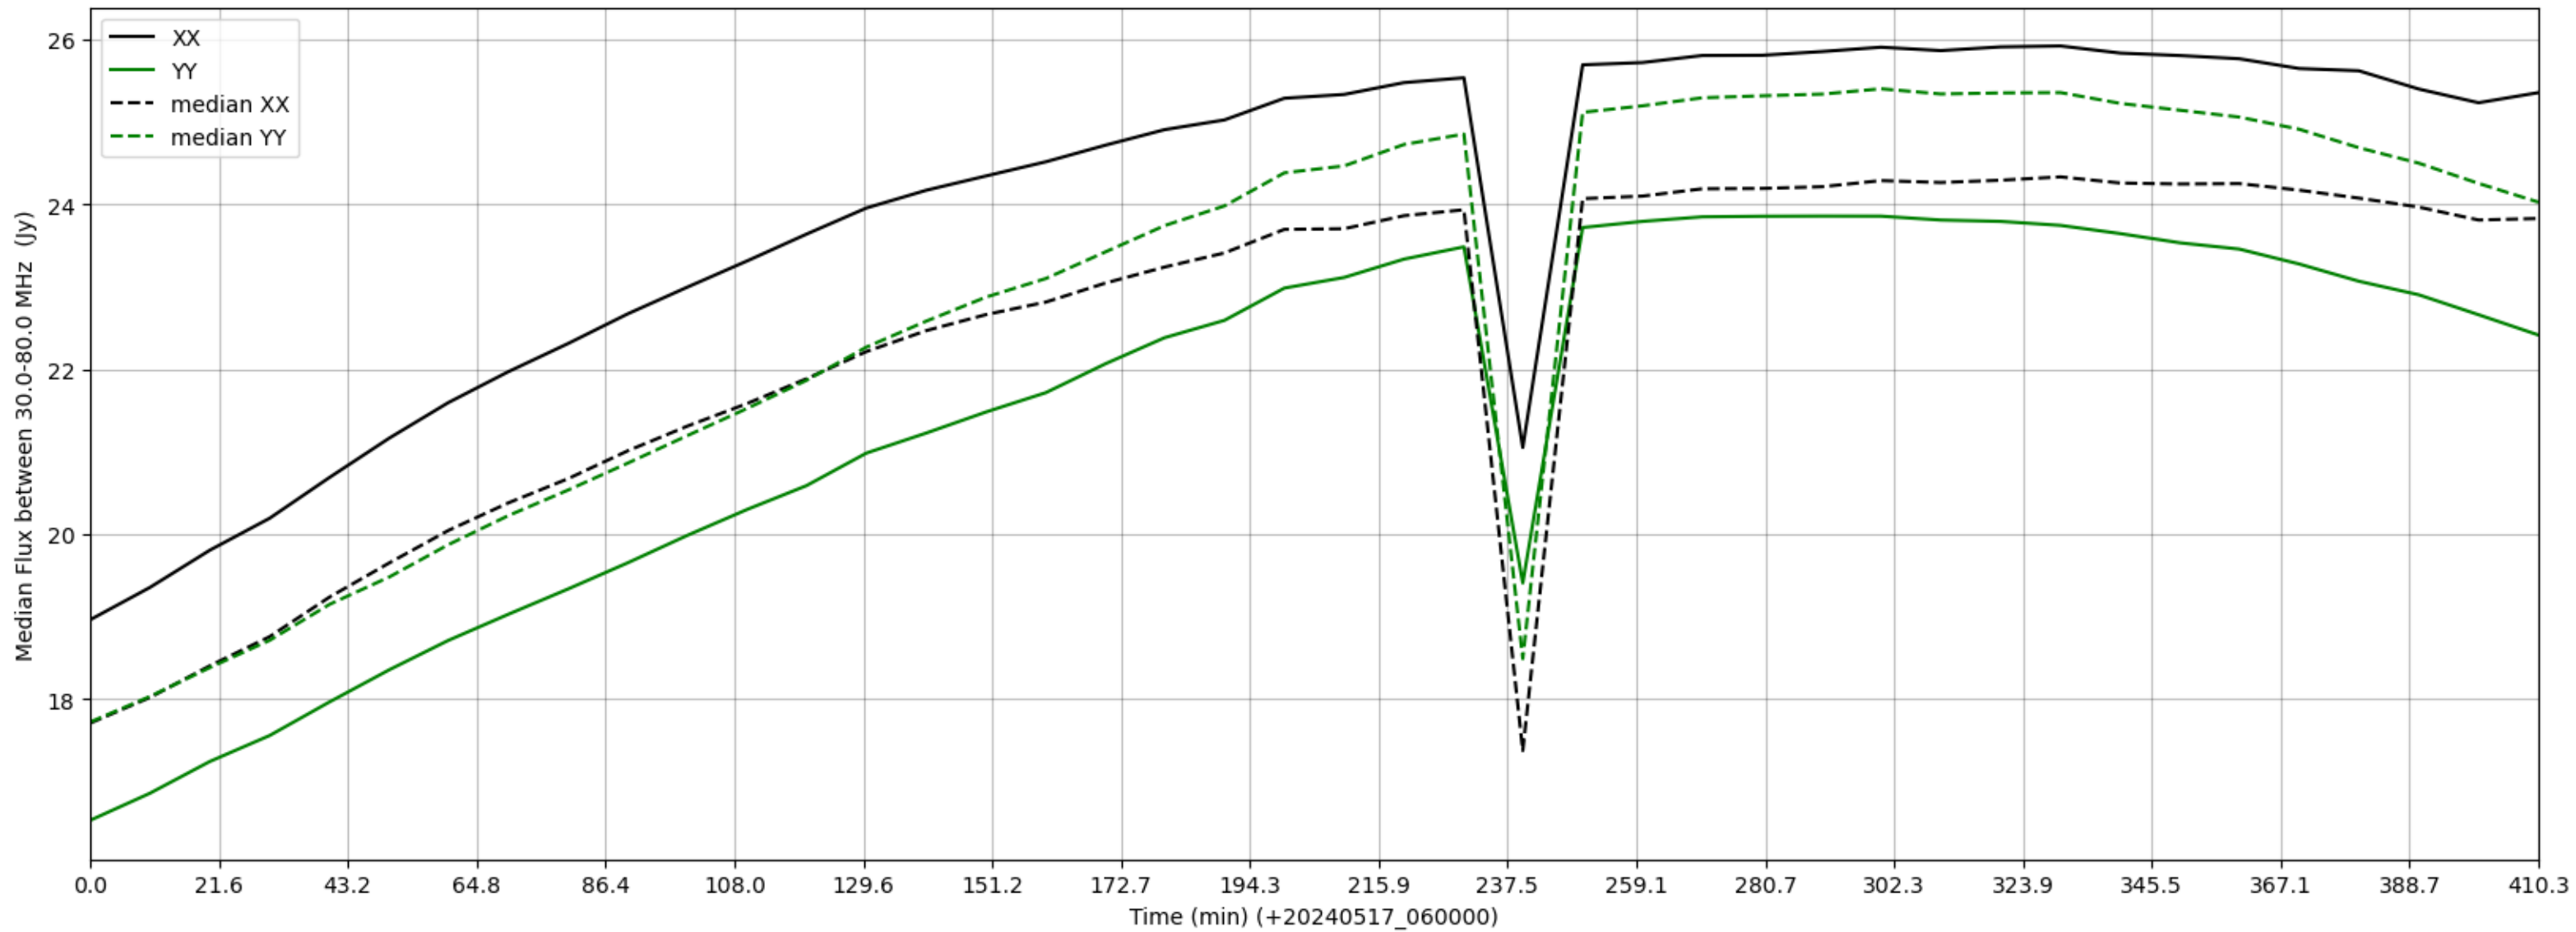

LWA325 - Correlator# 154 - XX FLAGS:Good - YY FLAGS:LowFlux

LWA121 - Correlator# 153 - XX FLAGS:Good - YY FLAGS:Good