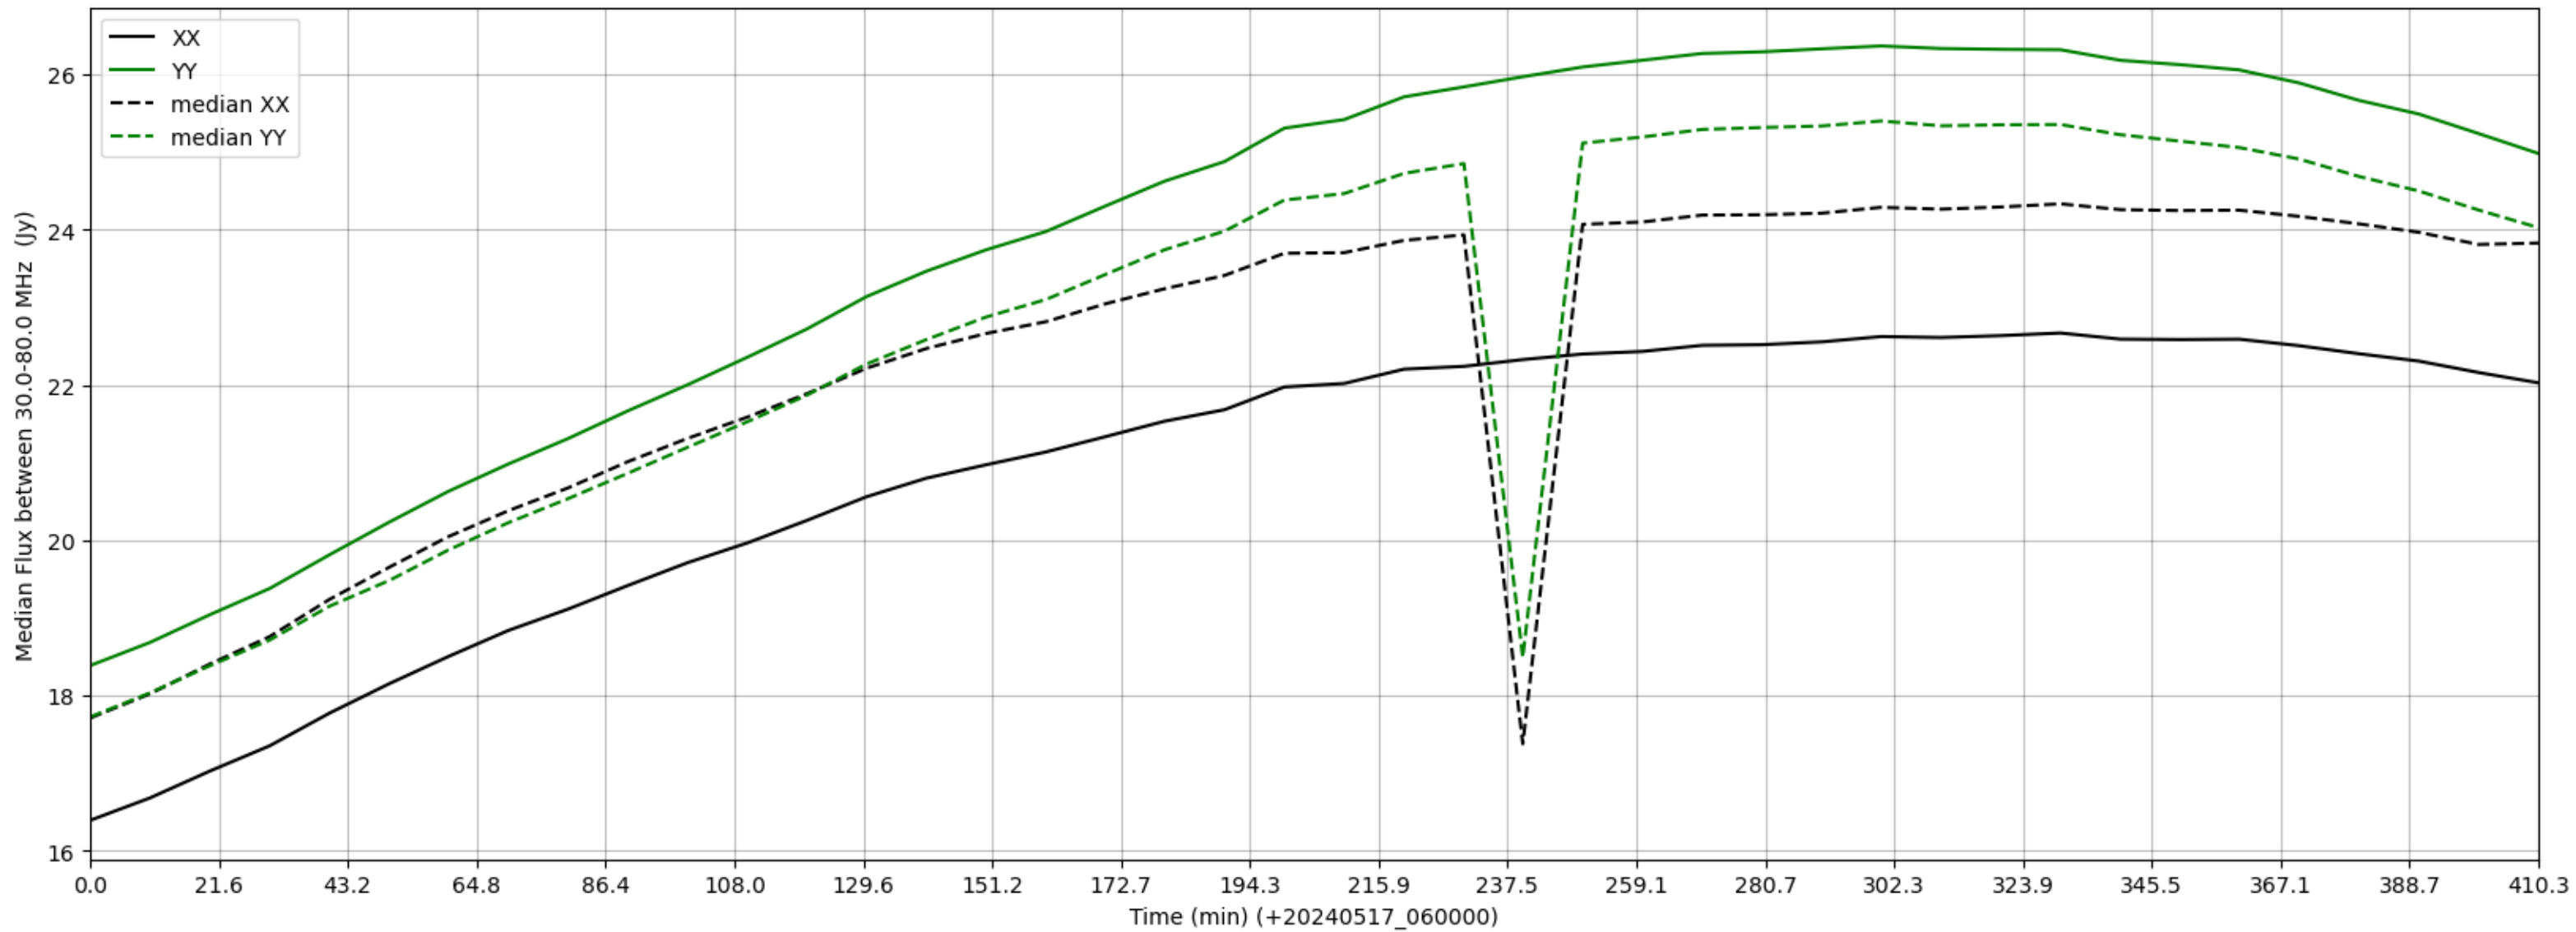

LWA199 - Correlator# 277 - XX FLAGS:Good - YY FLAGS:Good

LWA200 - Correlator# 276 - XX FLAGS:Good - YY FLAGS:Good