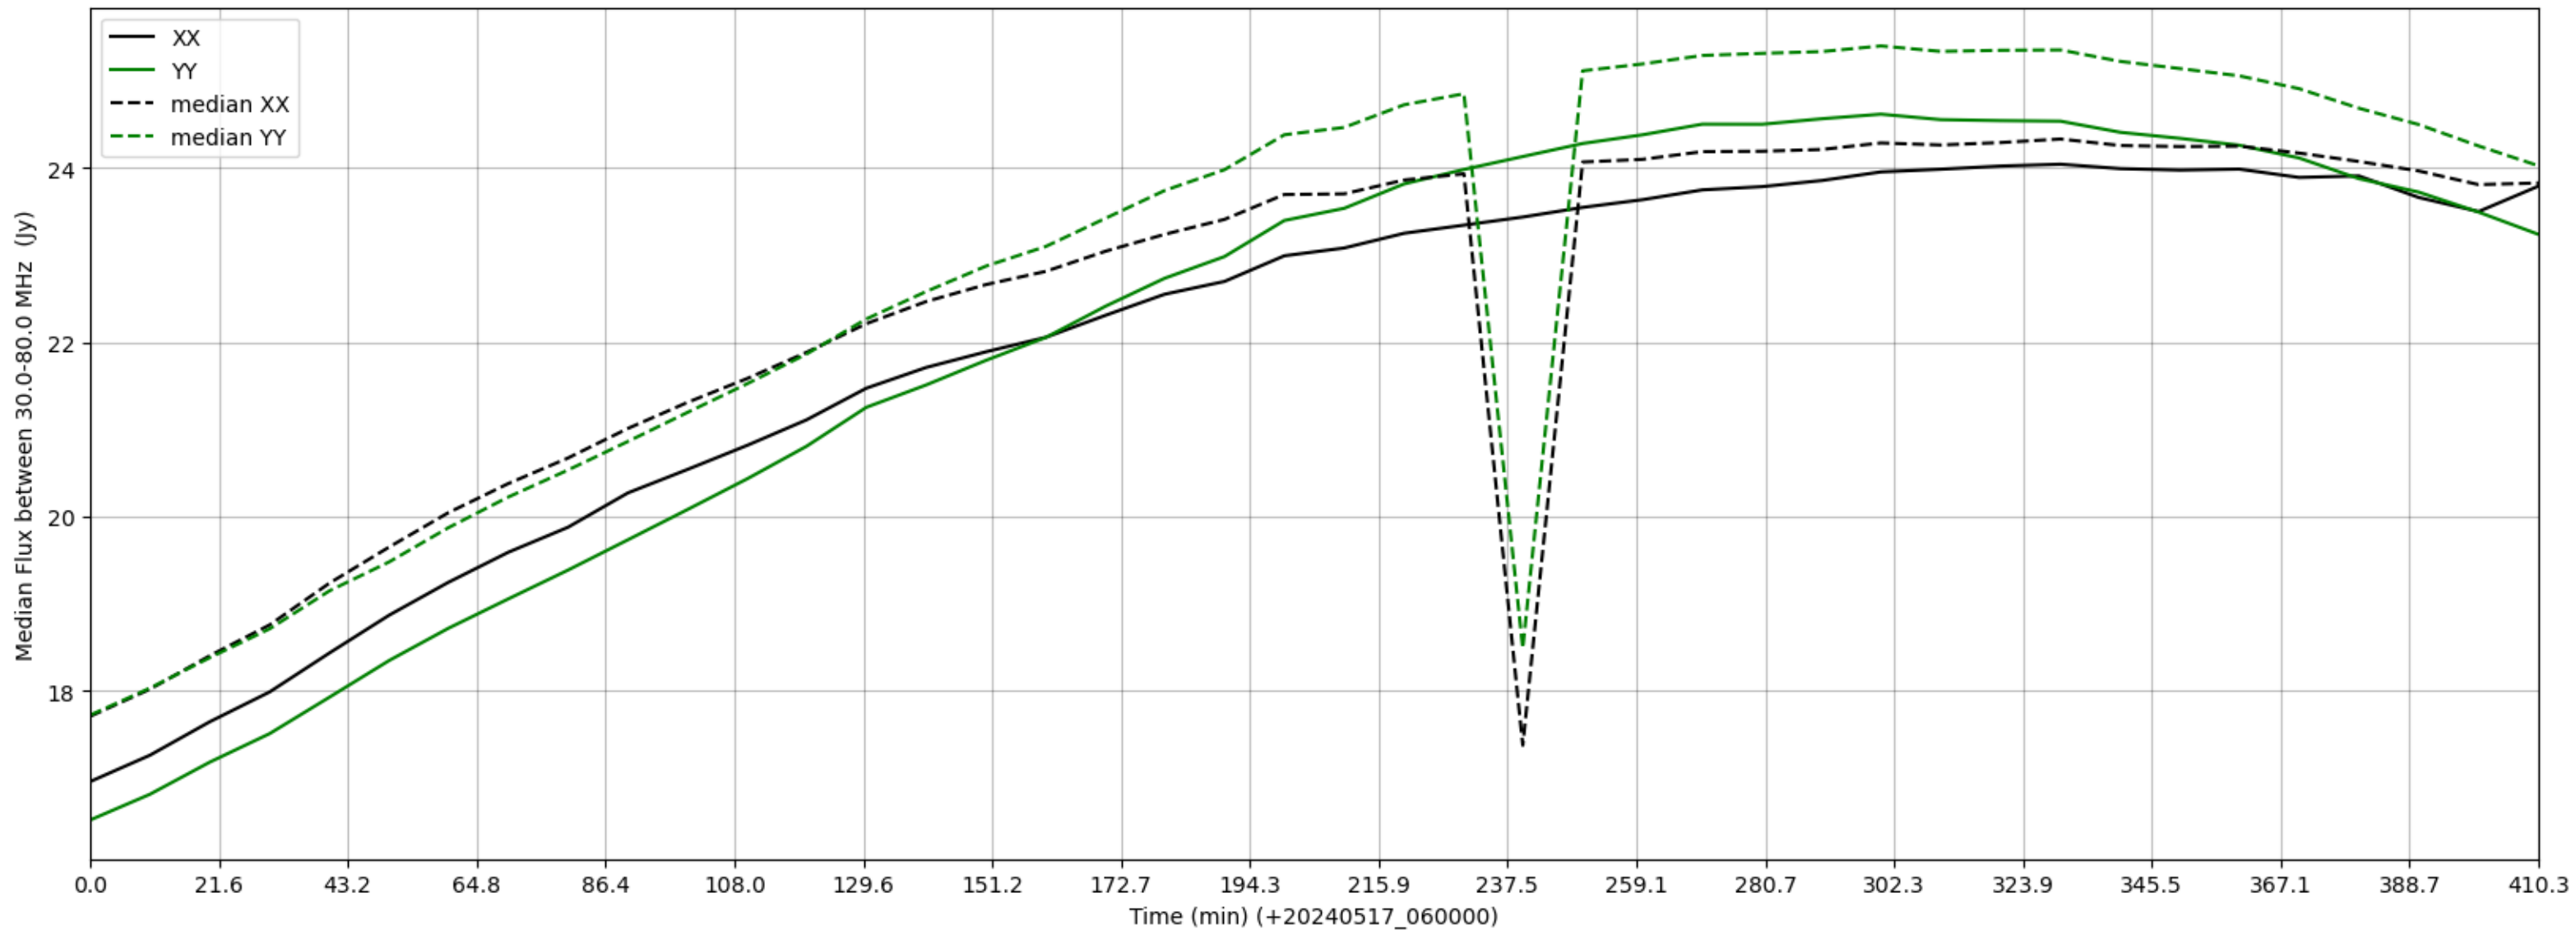

LWA184 - Correlator# 241 - XX FLAGS:Good - YY FLAGS:Good

LWA185 - Correlator# 240 - XX FLAGS:Good - YY FLAGS:Good