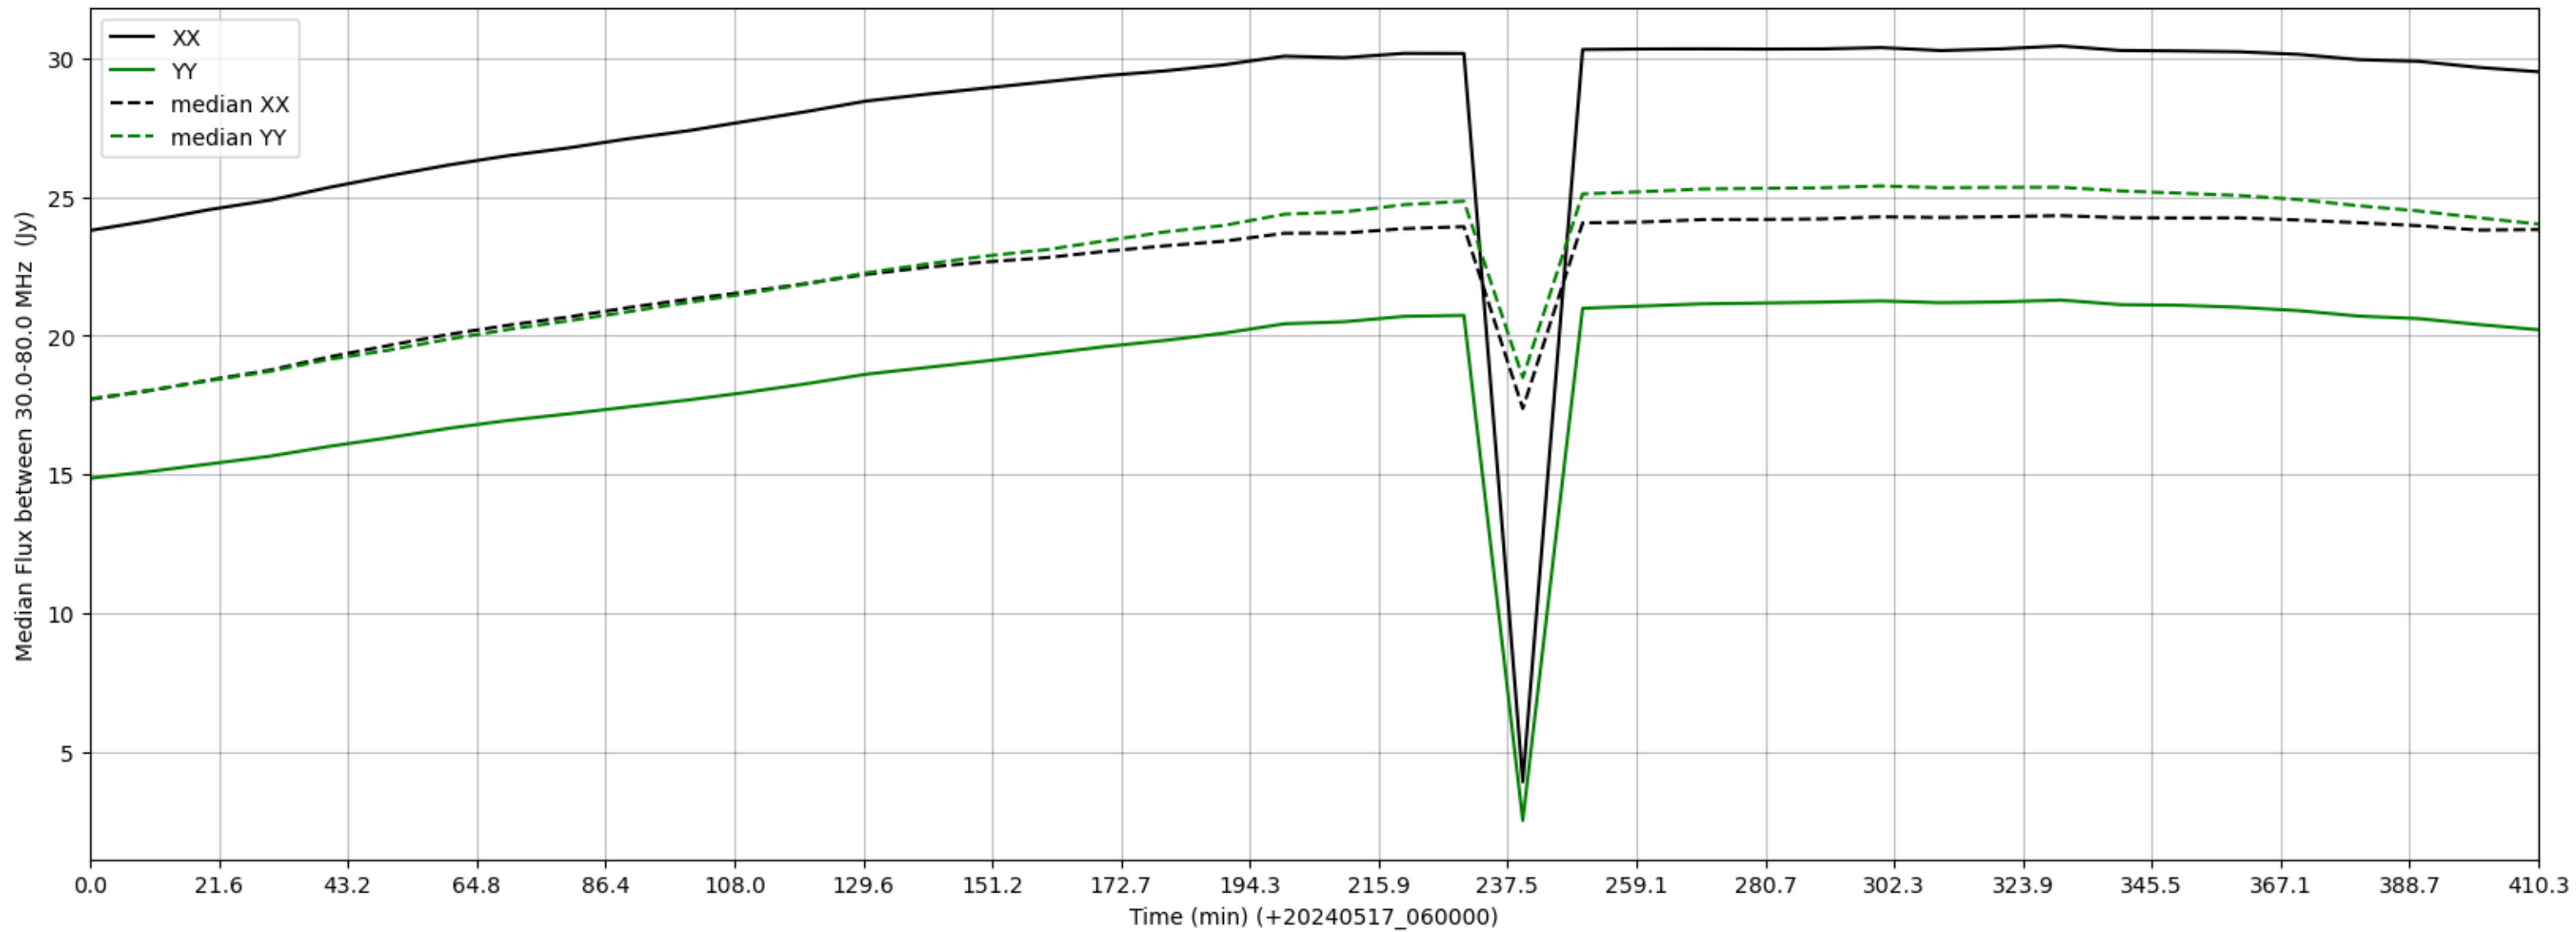

LWA292 - Correlator# 044 - XX FLAGS:Good - YY FLAGS:LowFlux

LWA291 - Correlator# 045 - XX FLAGS:Good - YY FLAGS:Good

LWA296 - Correlator# 046 - XX FLAGS:Good - YY FLAGS:Good

LWA295 - Correlator# 047 - XX FLAGS:Good - YY FLAGS:Good