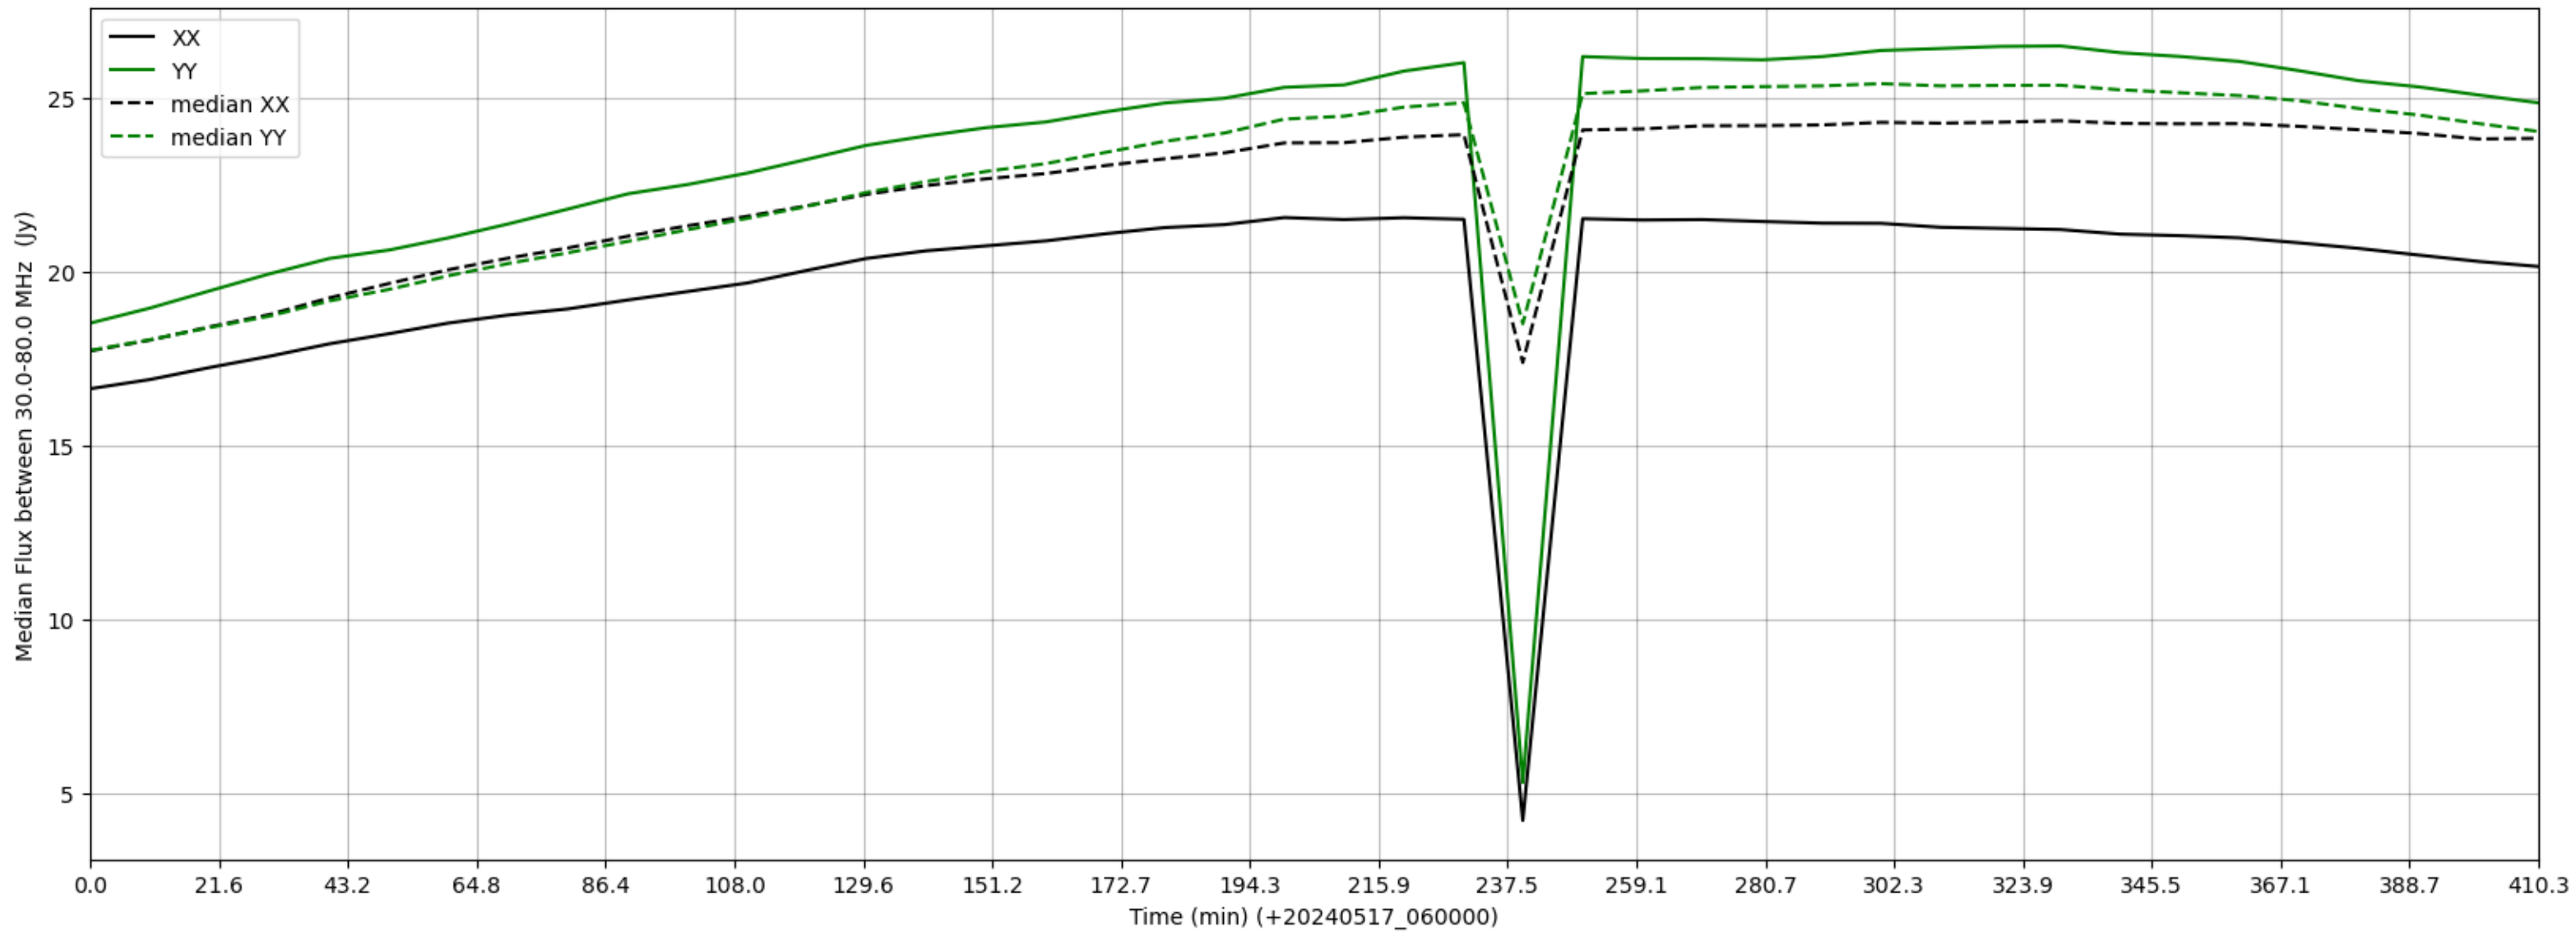

LWA274 - Correlator# 091 - XX FLAGS:Good - YY FLAGS:Good

LWA275 - Correlator# 090 - XX FLAGS:Good - YY FLAGS:Good