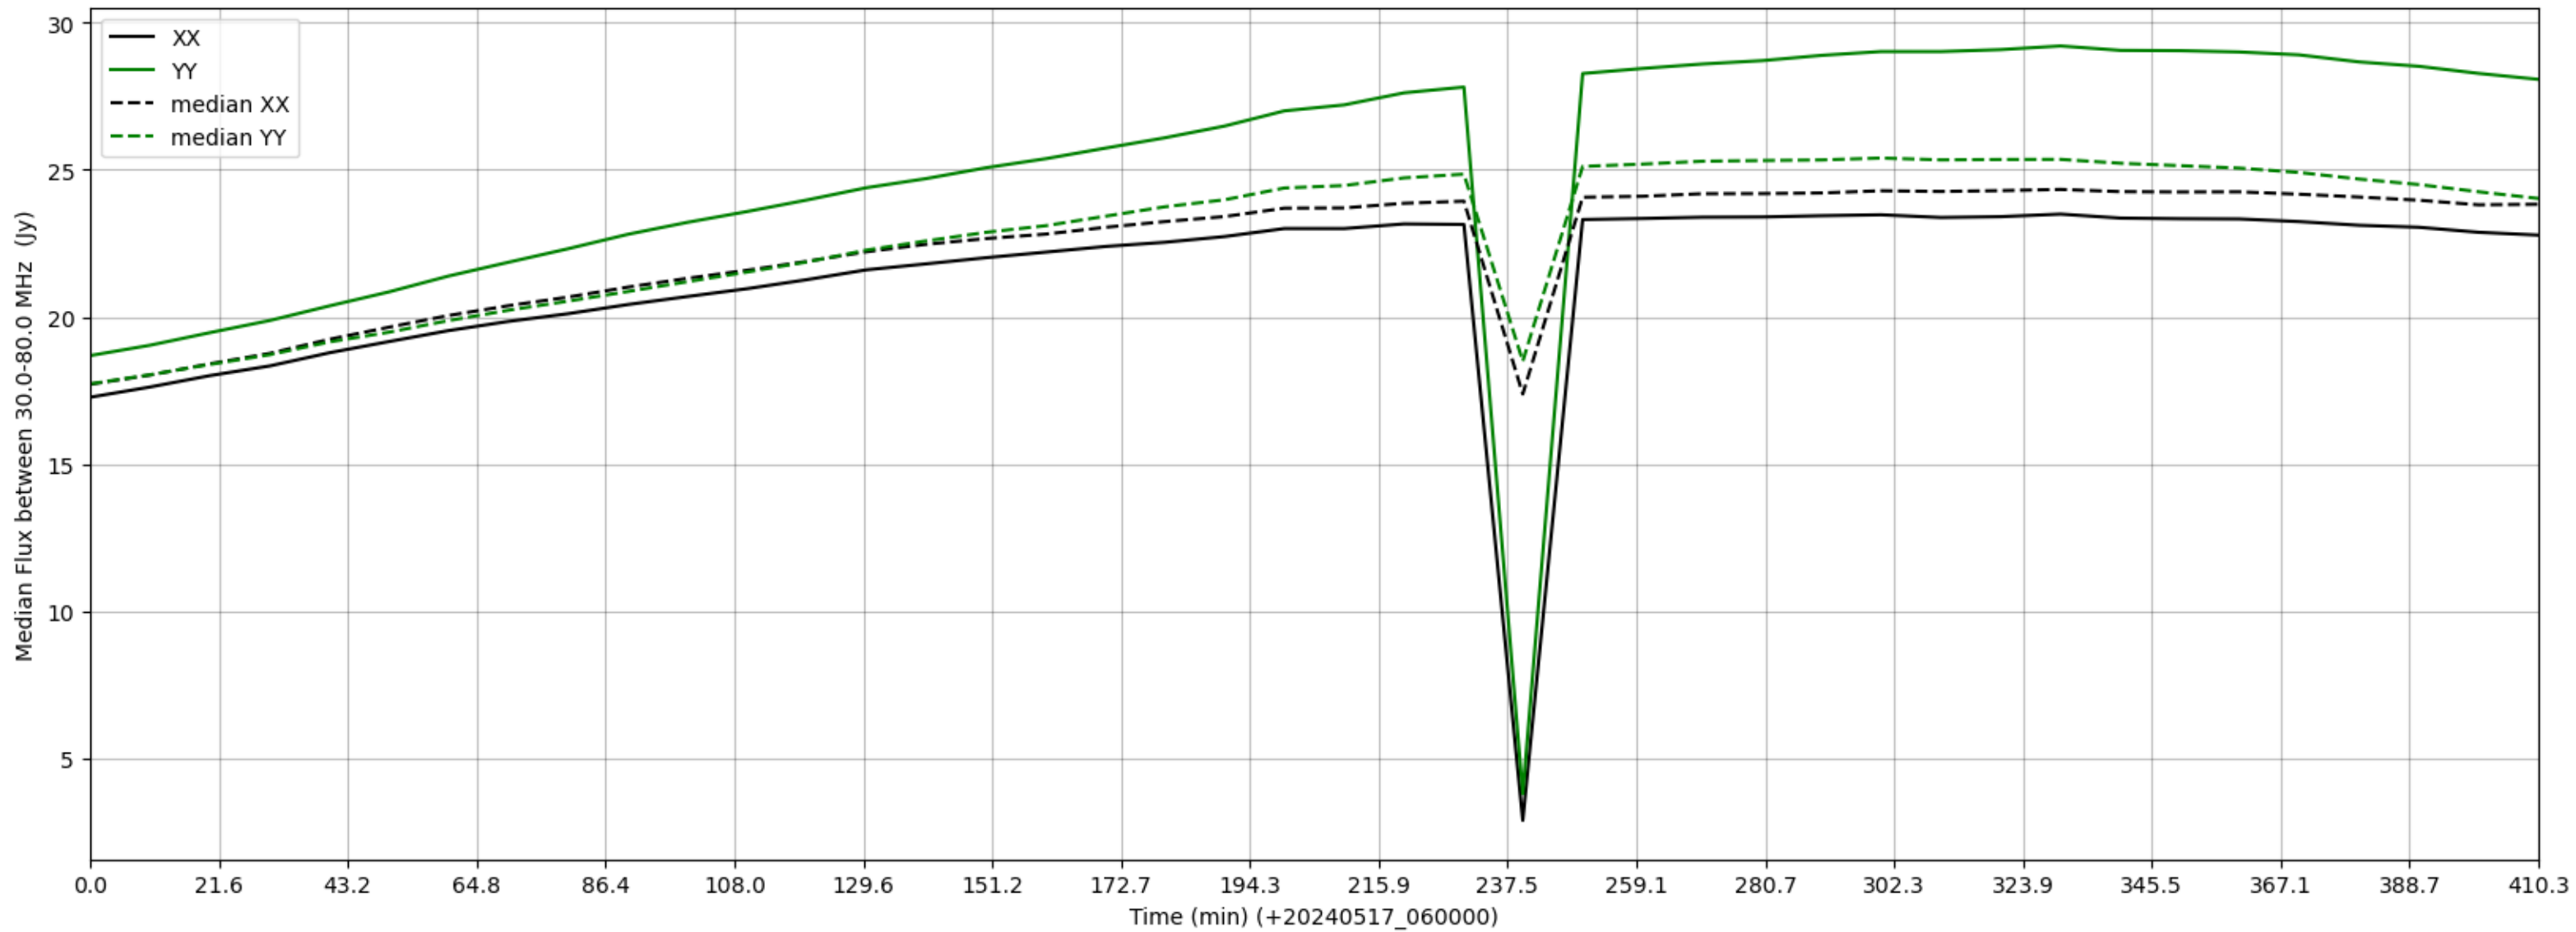

LWA310 - Correlator# 017 - XX FLAGS:LowFlux - YY FLAGS:LowFlux

LWA311 - Correlator# 016 - XX FLAGS:Good - YY FLAGS:Good