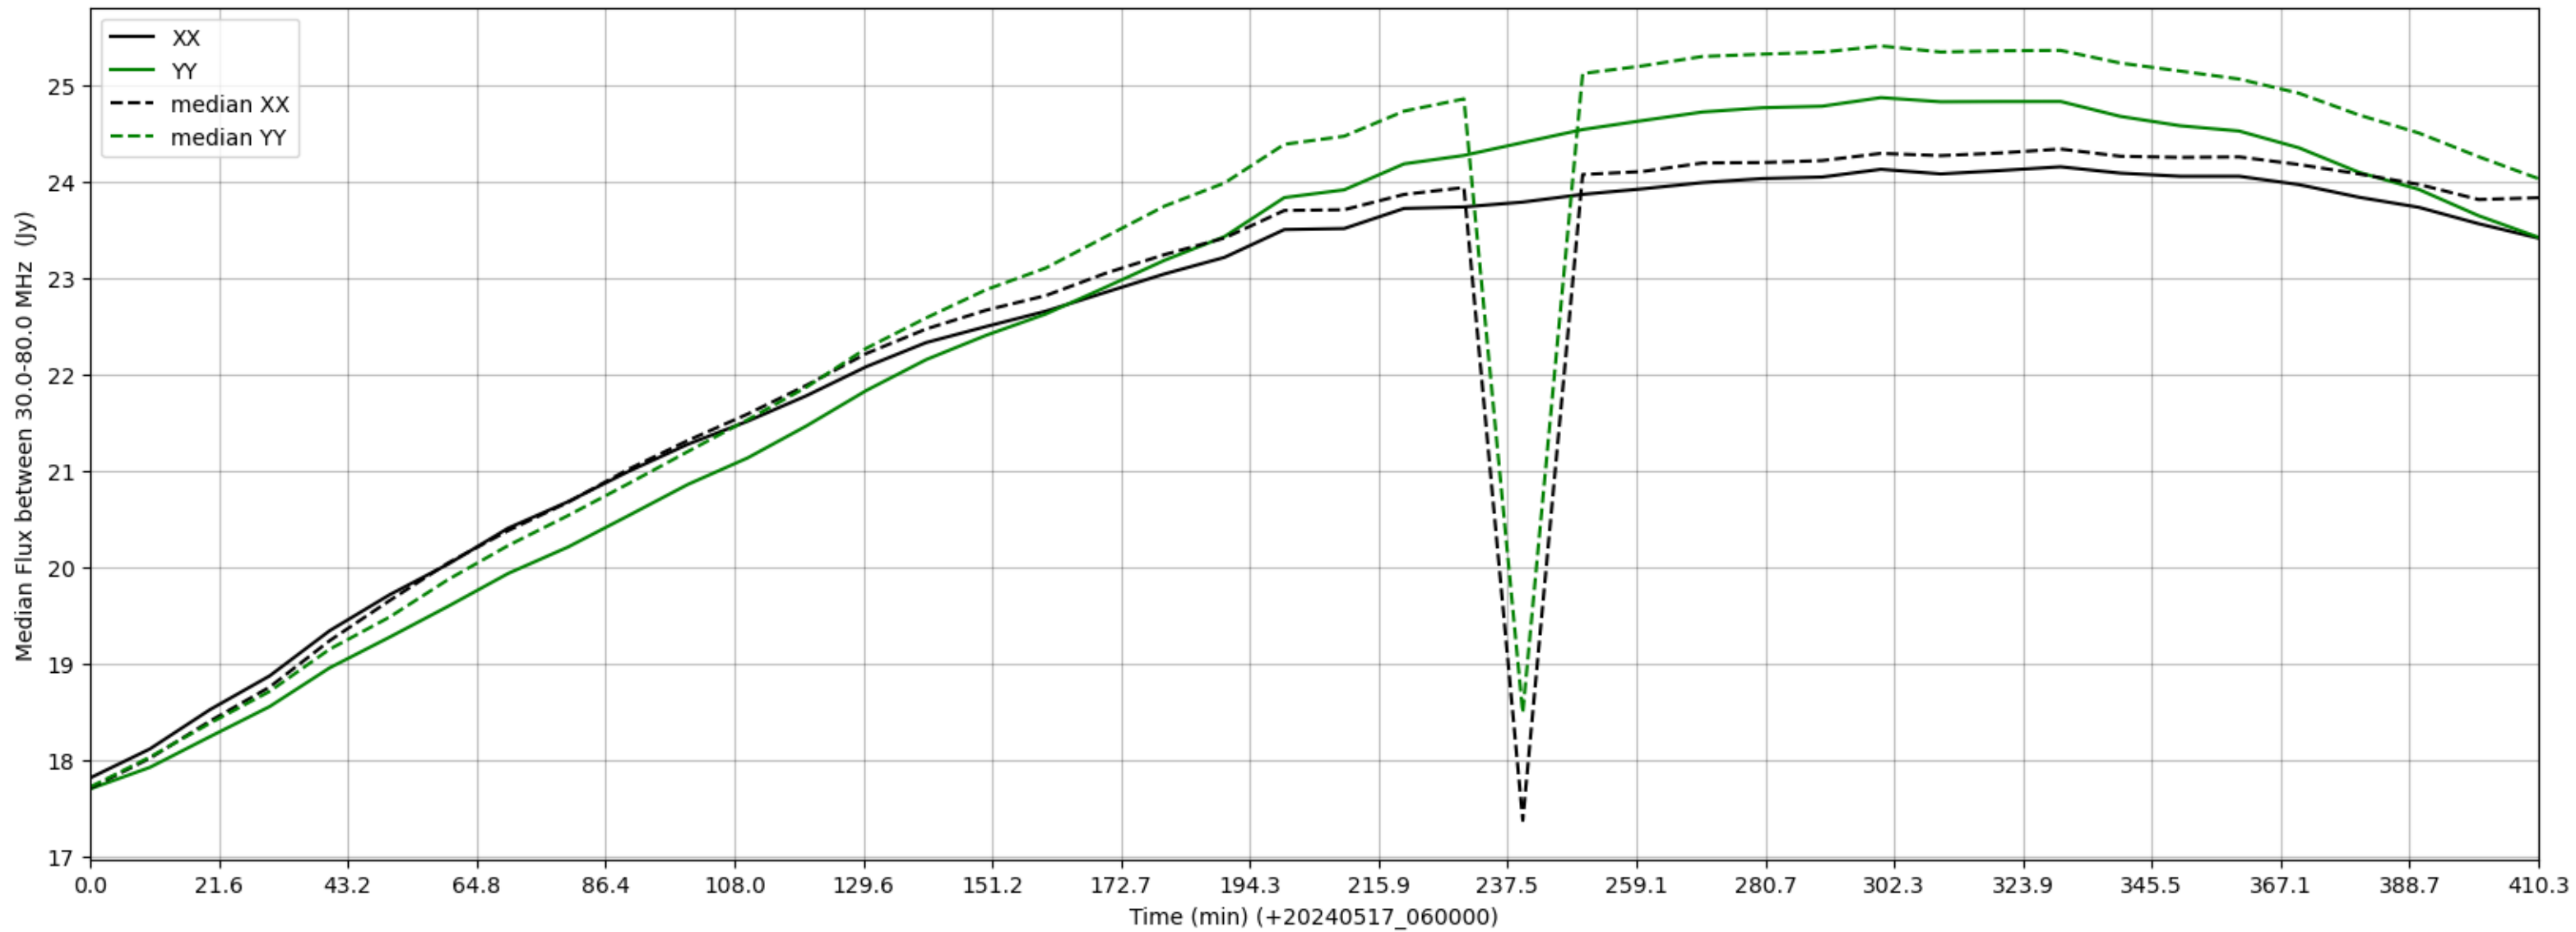

LWA133 - Correlator# 257 - XX FLAGS:Good - YY FLAGS:Good

LWA135 - Correlator# 256 - XX FLAGS:Good - YY FLAGS:Good