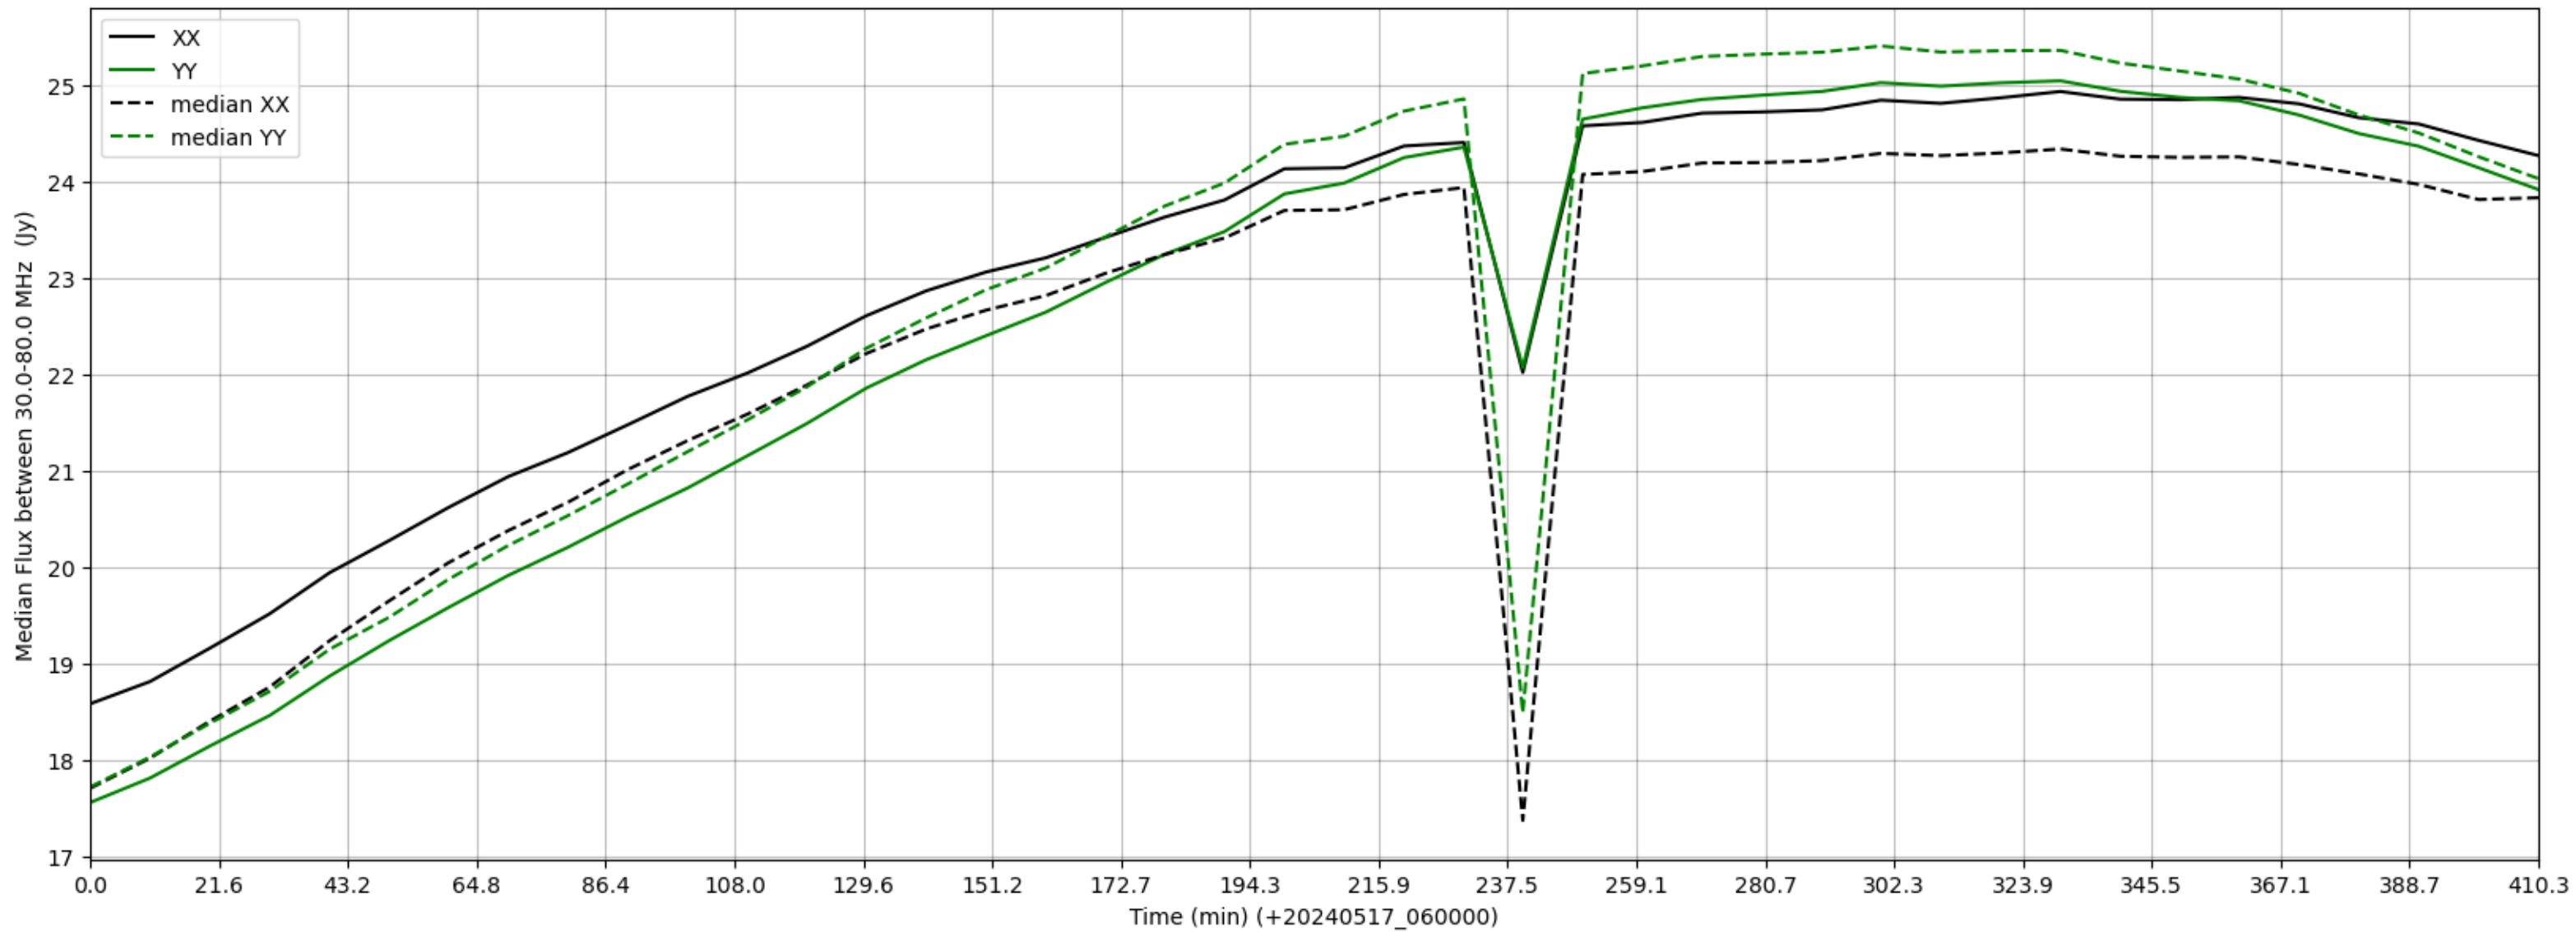

LWA065 - Correlator# 165 - XX FLAGS:Good - YY FLAGS:Good

LWA066 - Correlator# 164 - XX FLAGS:Good - YY FLAGS:Good