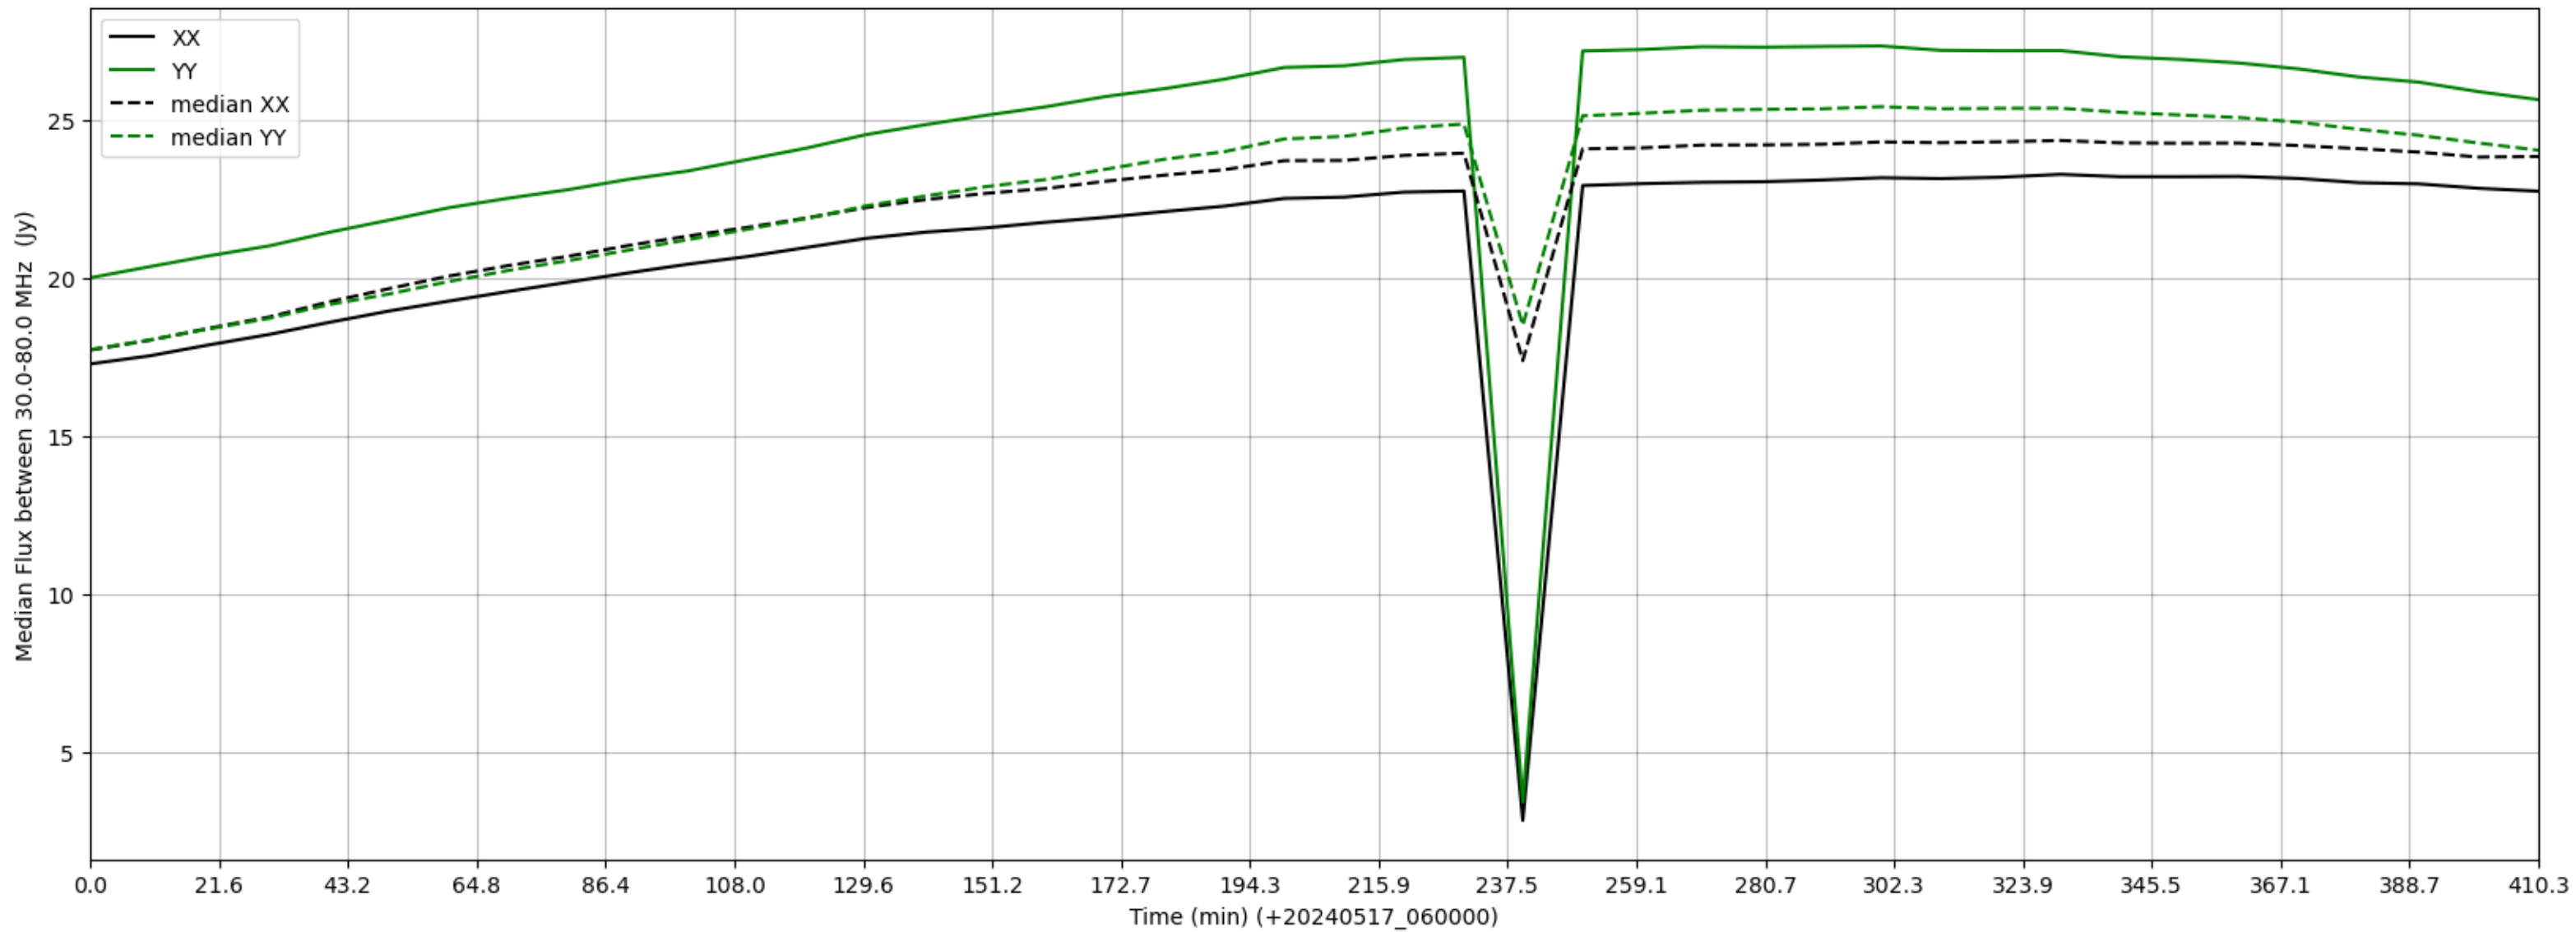

LWA283 - Correlator# 040 - XX FLAGS:Good - YY FLAGS:Good

LWA280 - Correlator# 041 - XX FLAGS:LowFlux - YY FLAGS:BadSpecShape

LWA288 - Correlator# 042 - XX FLAGS:Good - YY FLAGS:Good

LWA284 - Correlator# 043 - XX FLAGS:Good - YY FLAGS:Good