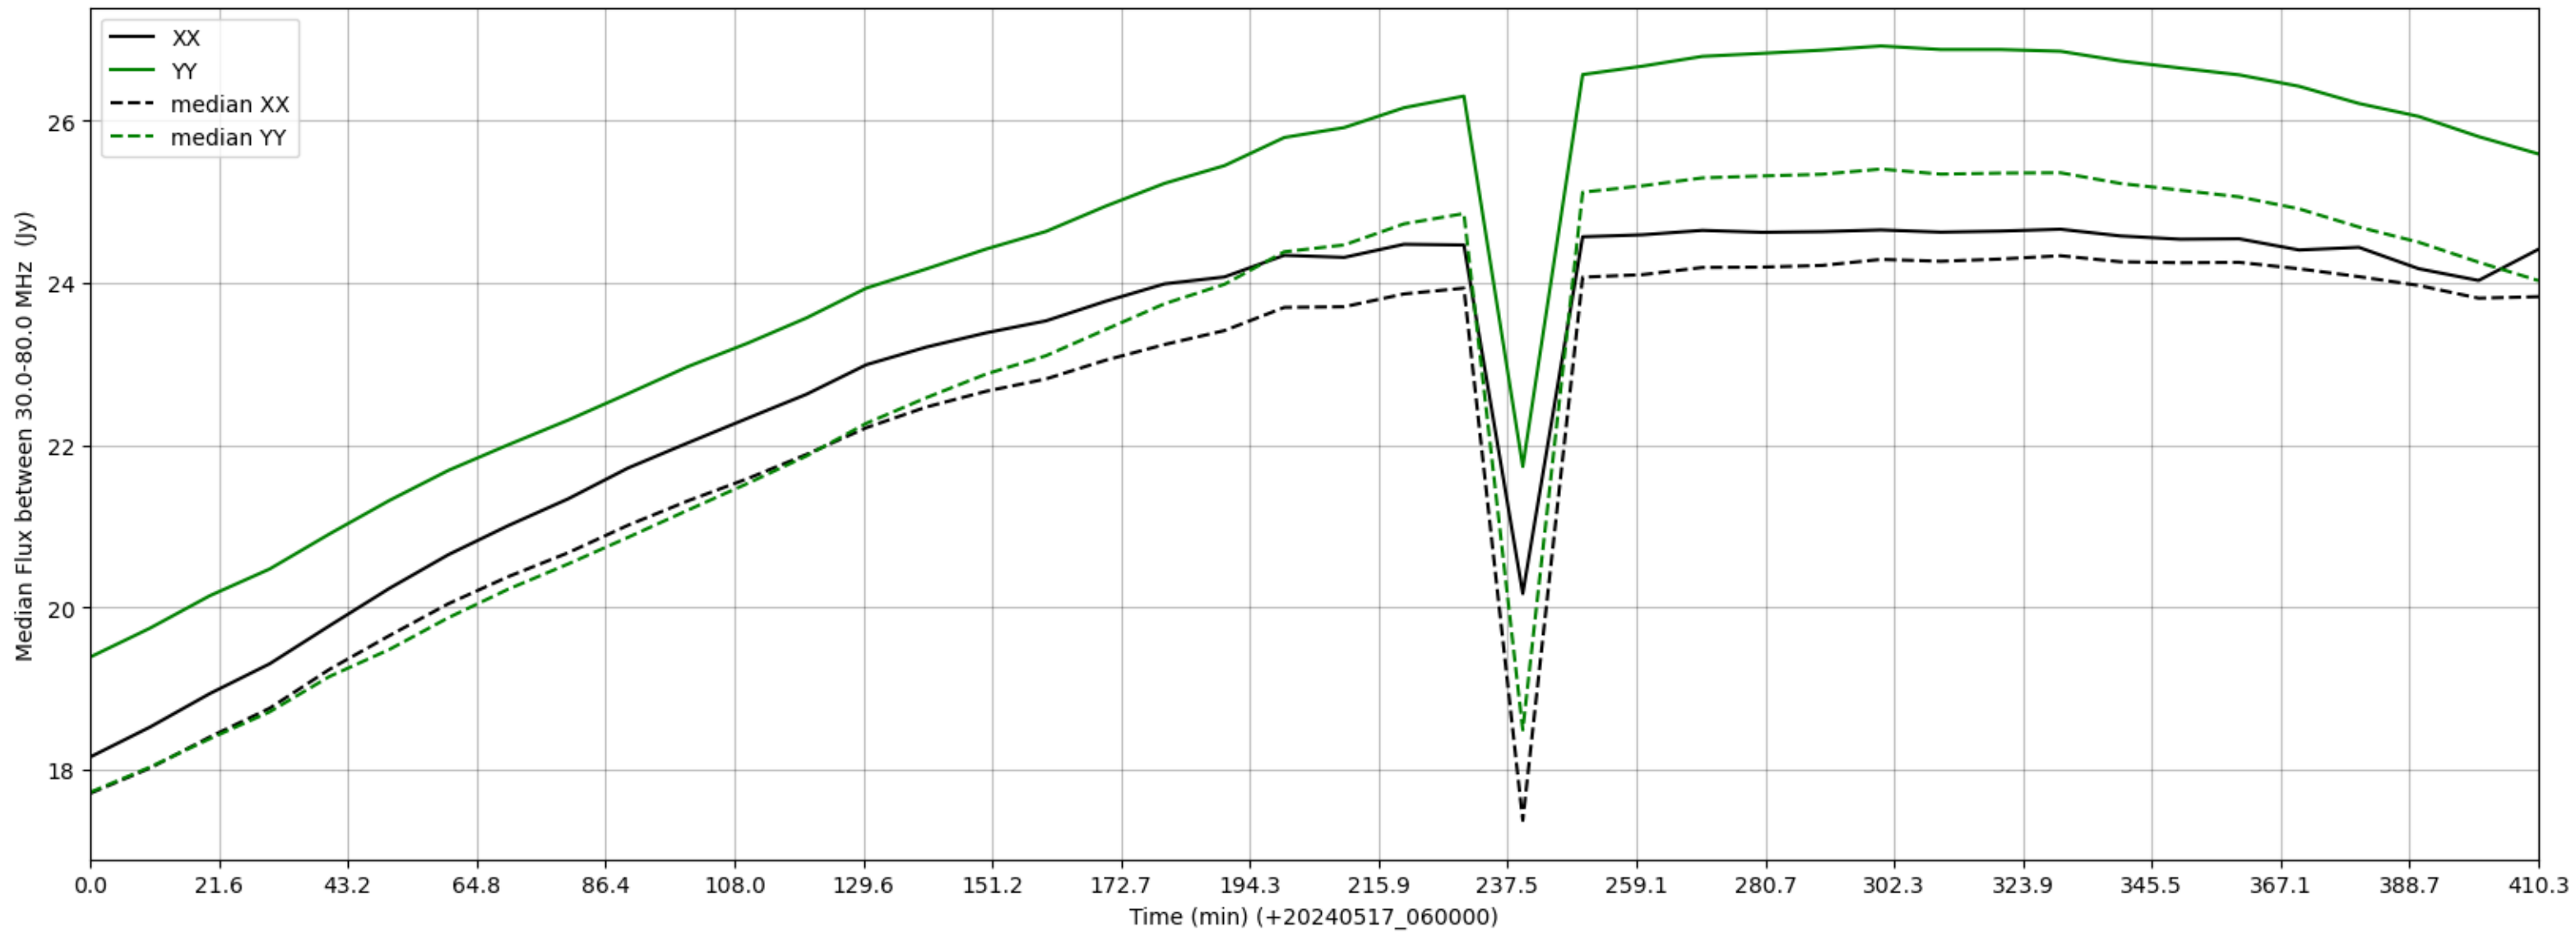

LWA121 - Correlator# 153 - XX FLAGS:Good - YY FLAGS:Good

LWA122 - Correlator# 152 - XX FLAGS:Good - YY FLAGS:Good