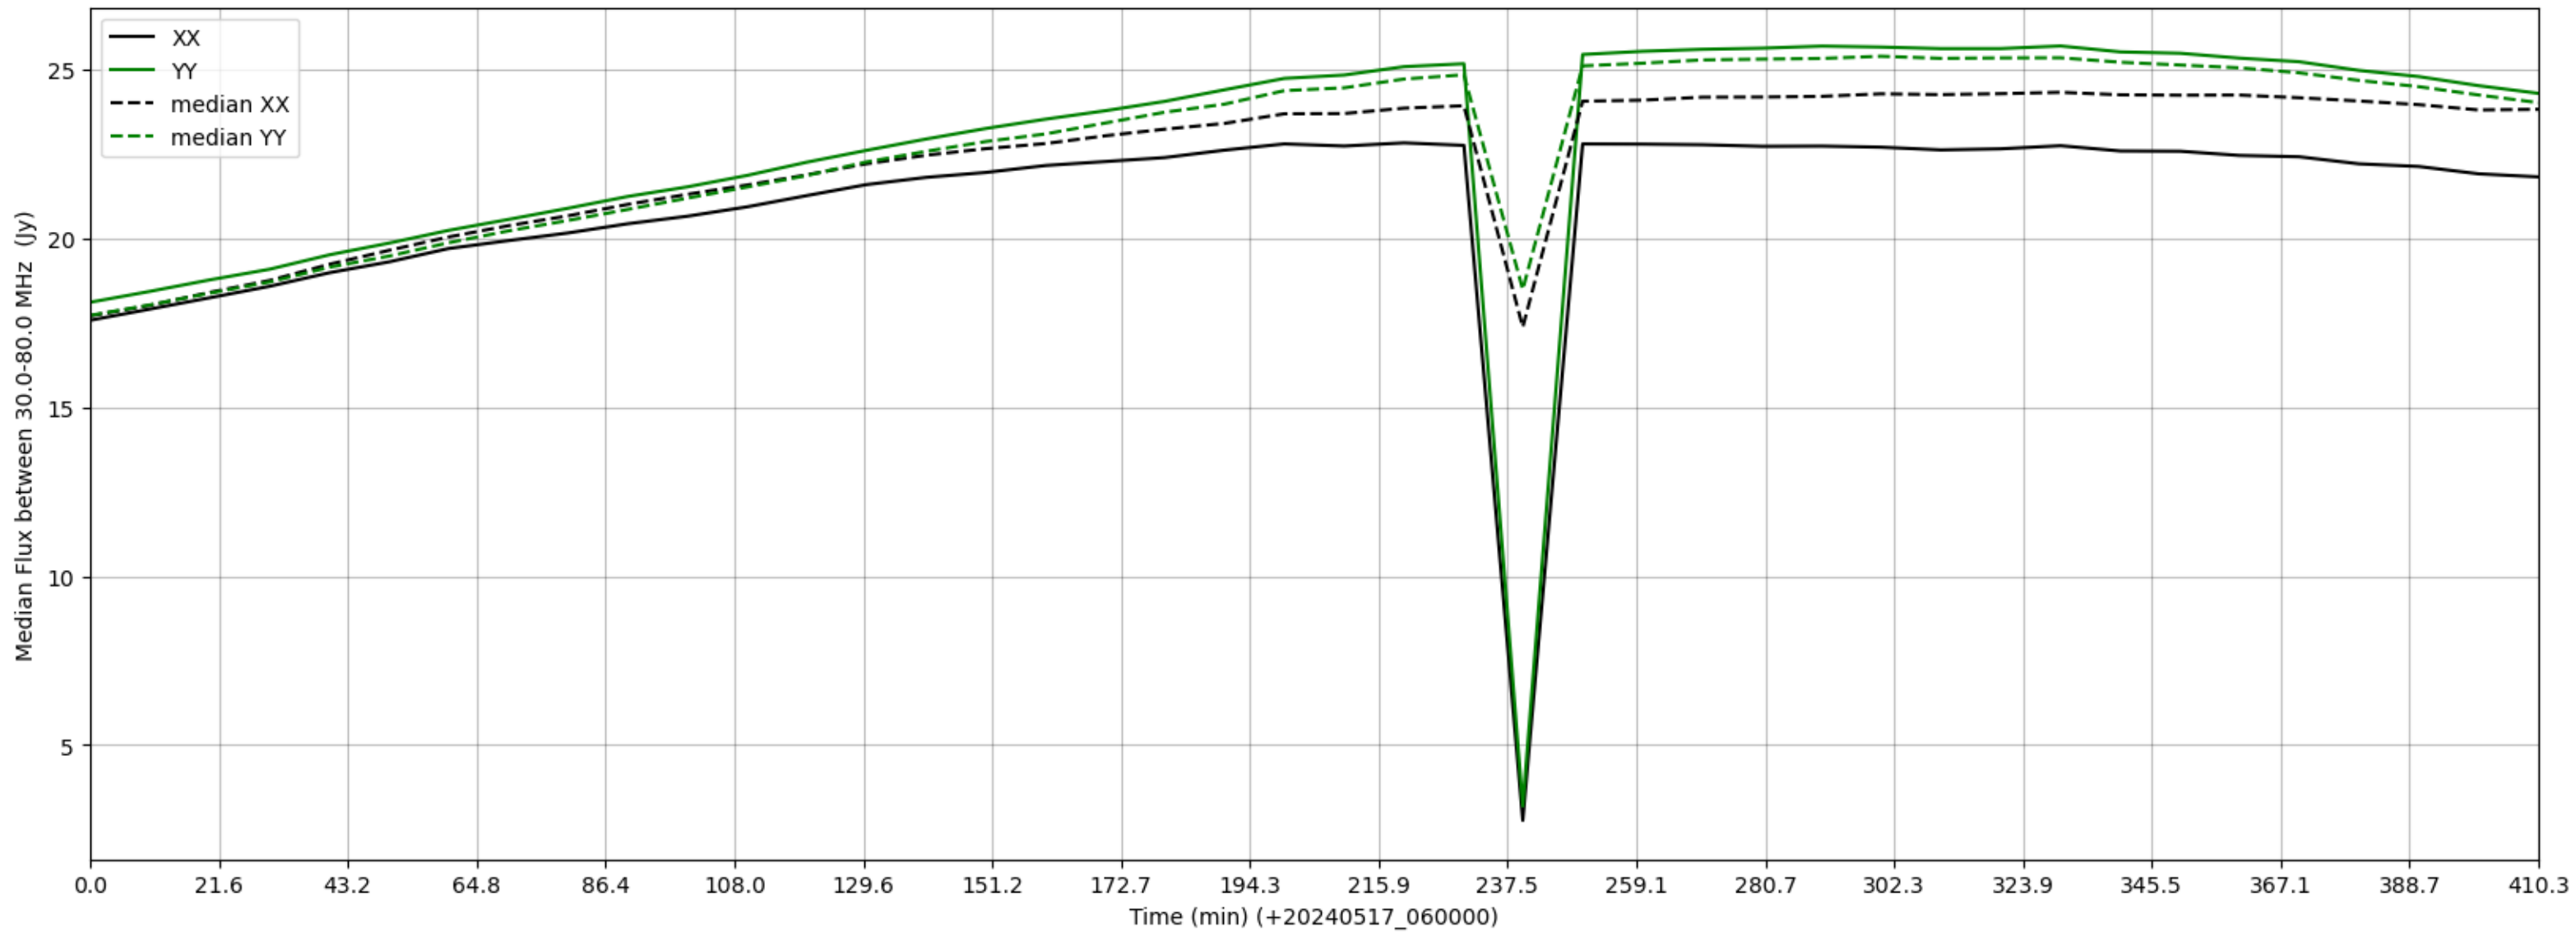

LWA257 - Correlator# 032 - XX FLAGS:Good - YY FLAGS:Good

LWA255 - Correlator# 033 - XX FLAGS:LowFlux - YY FLAGS:LowFlux

LWA260 - Correlator# 034 - XX FLAGS:BadSpecShape - YY FLAGS:Good

LWA258 - Correlator# 035 - XX FLAGS:Good - YY FLAGS:Good