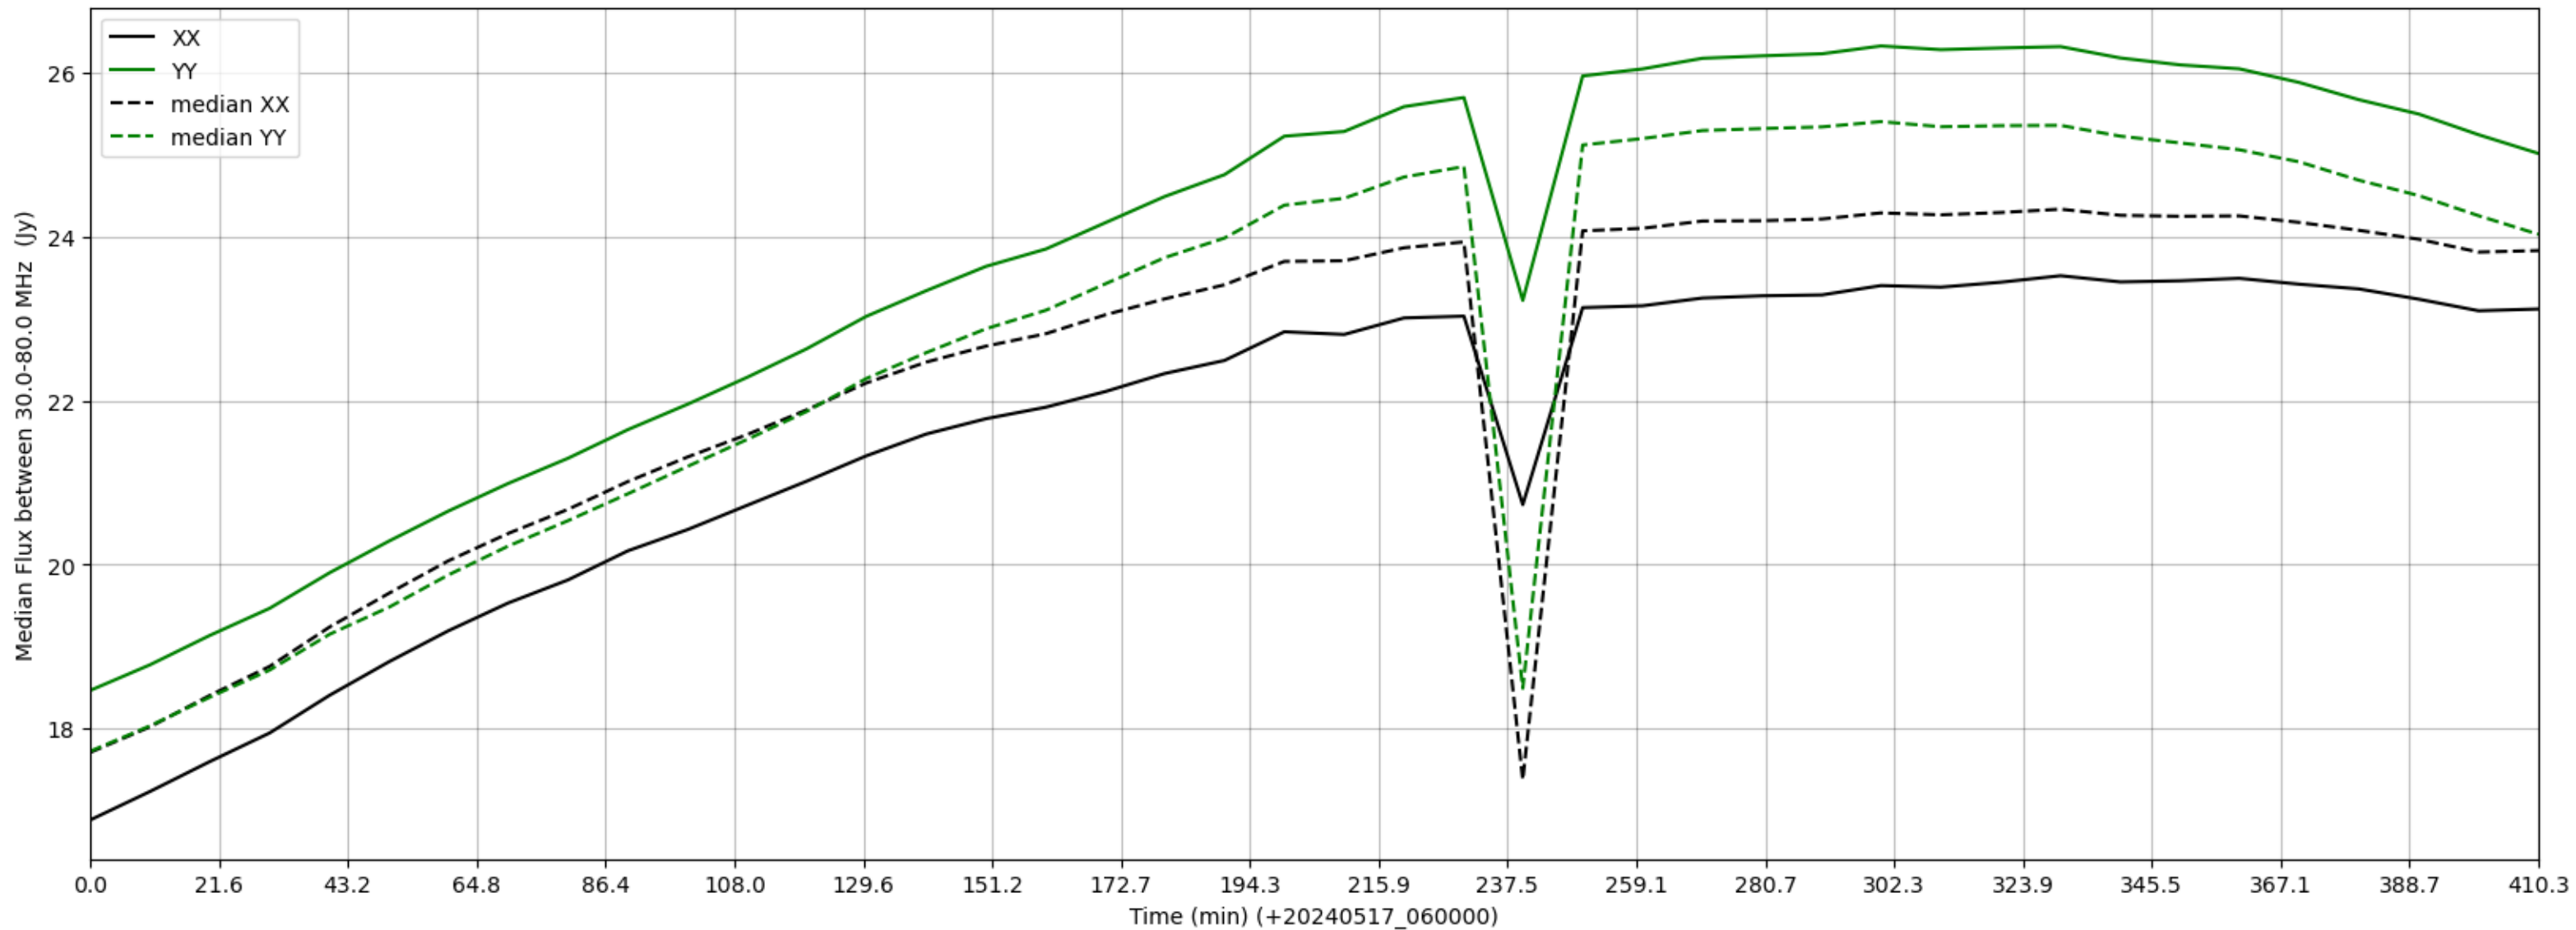

LWA035 - Correlator# 160 - XX FLAGS:Good - YY FLAGS:Good

LWA033 - Correlator# 161 - XX FLAGS:Good - YY FLAGS:Good

LWA034 - Correlator# 162 - XX FLAGS:Good - YY FLAGS:Good

LWA036 - Correlator# 163 - XX FLAGS:Good - YY FLAGS:Good