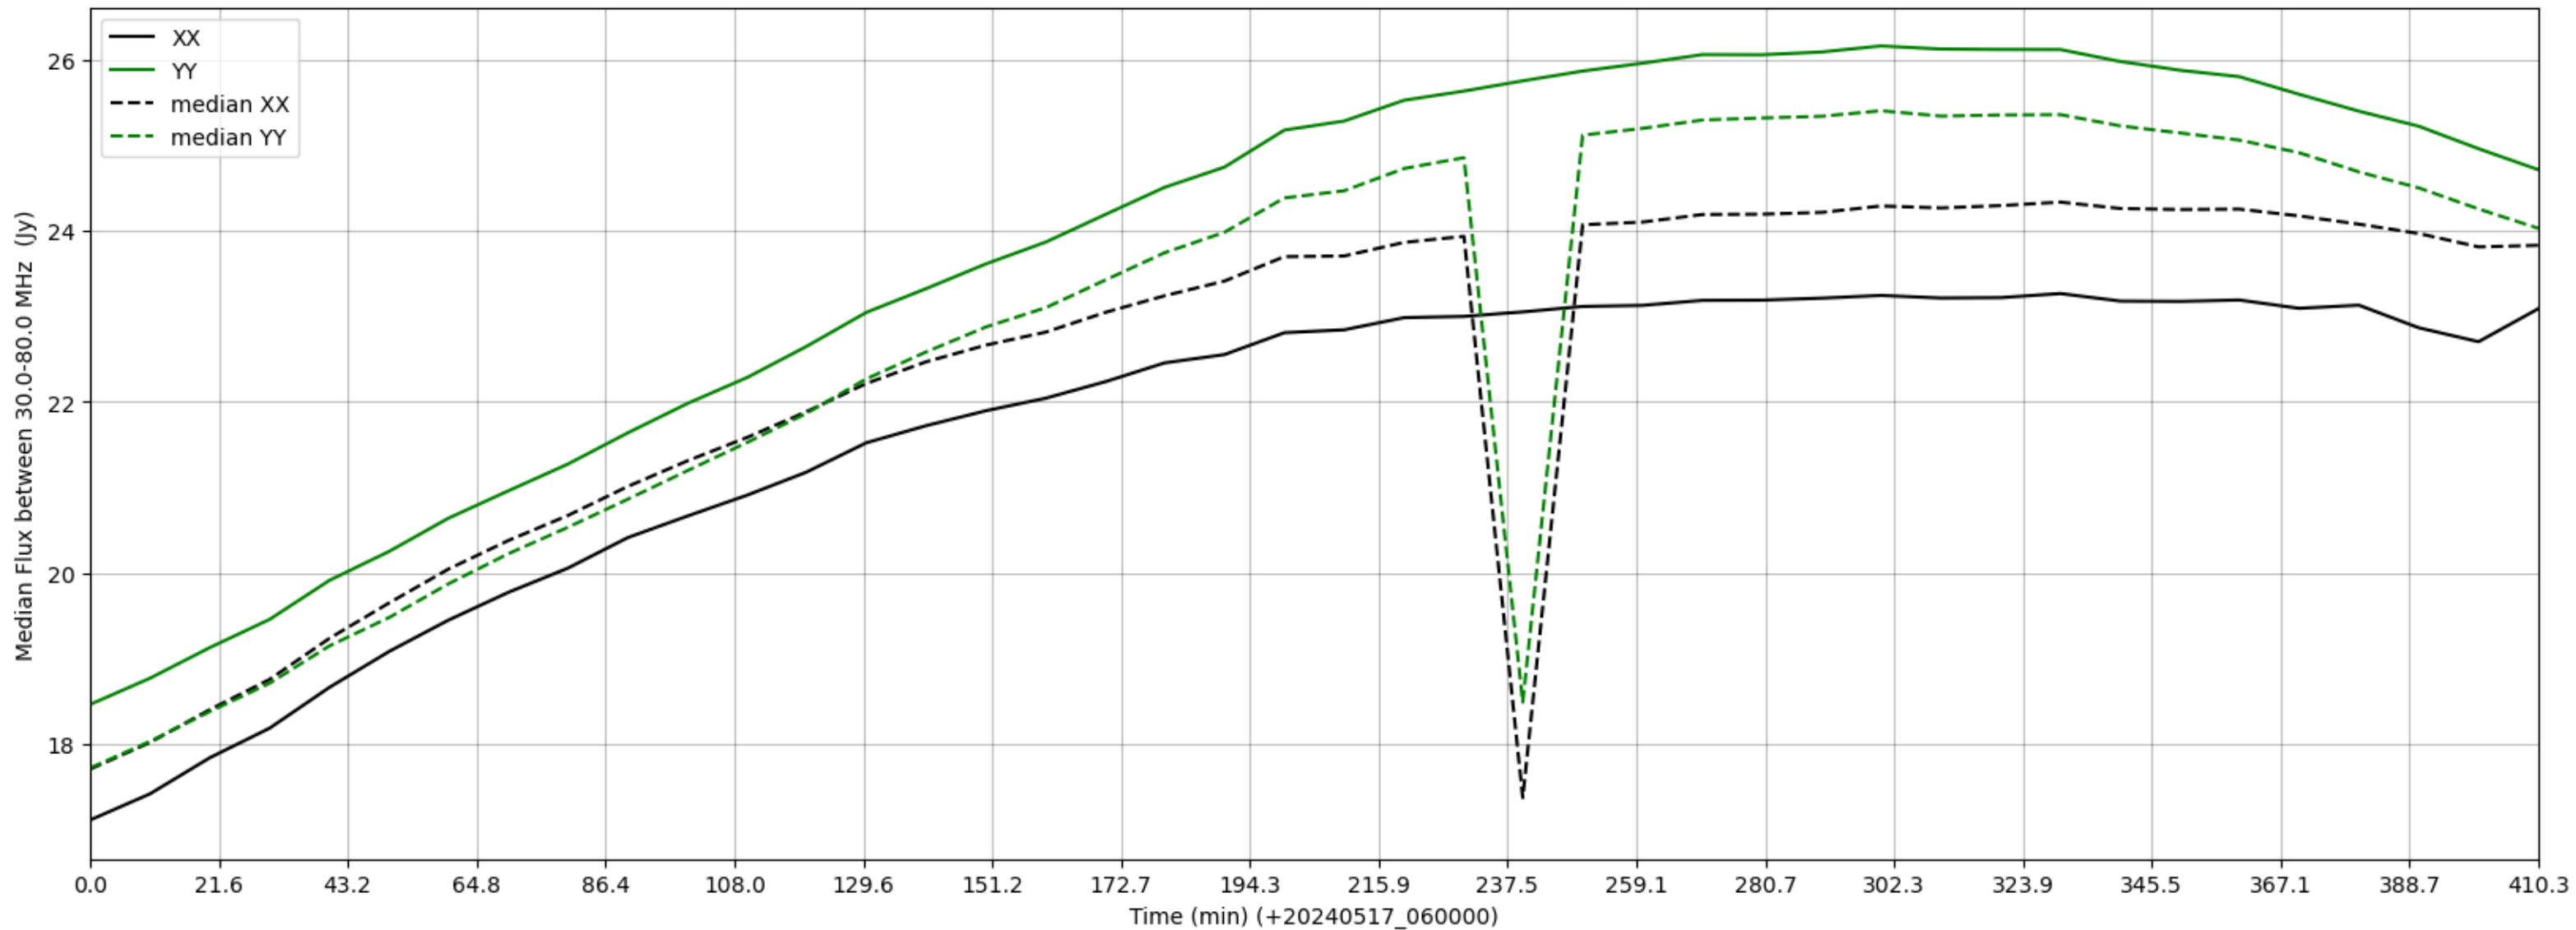

LWA247 - Correlator# 321 - XX FLAGS:Good - YY FLAGS:Good

LWA177 - Correlator# 320 - XX FLAGS:Good - YY FLAGS:Good