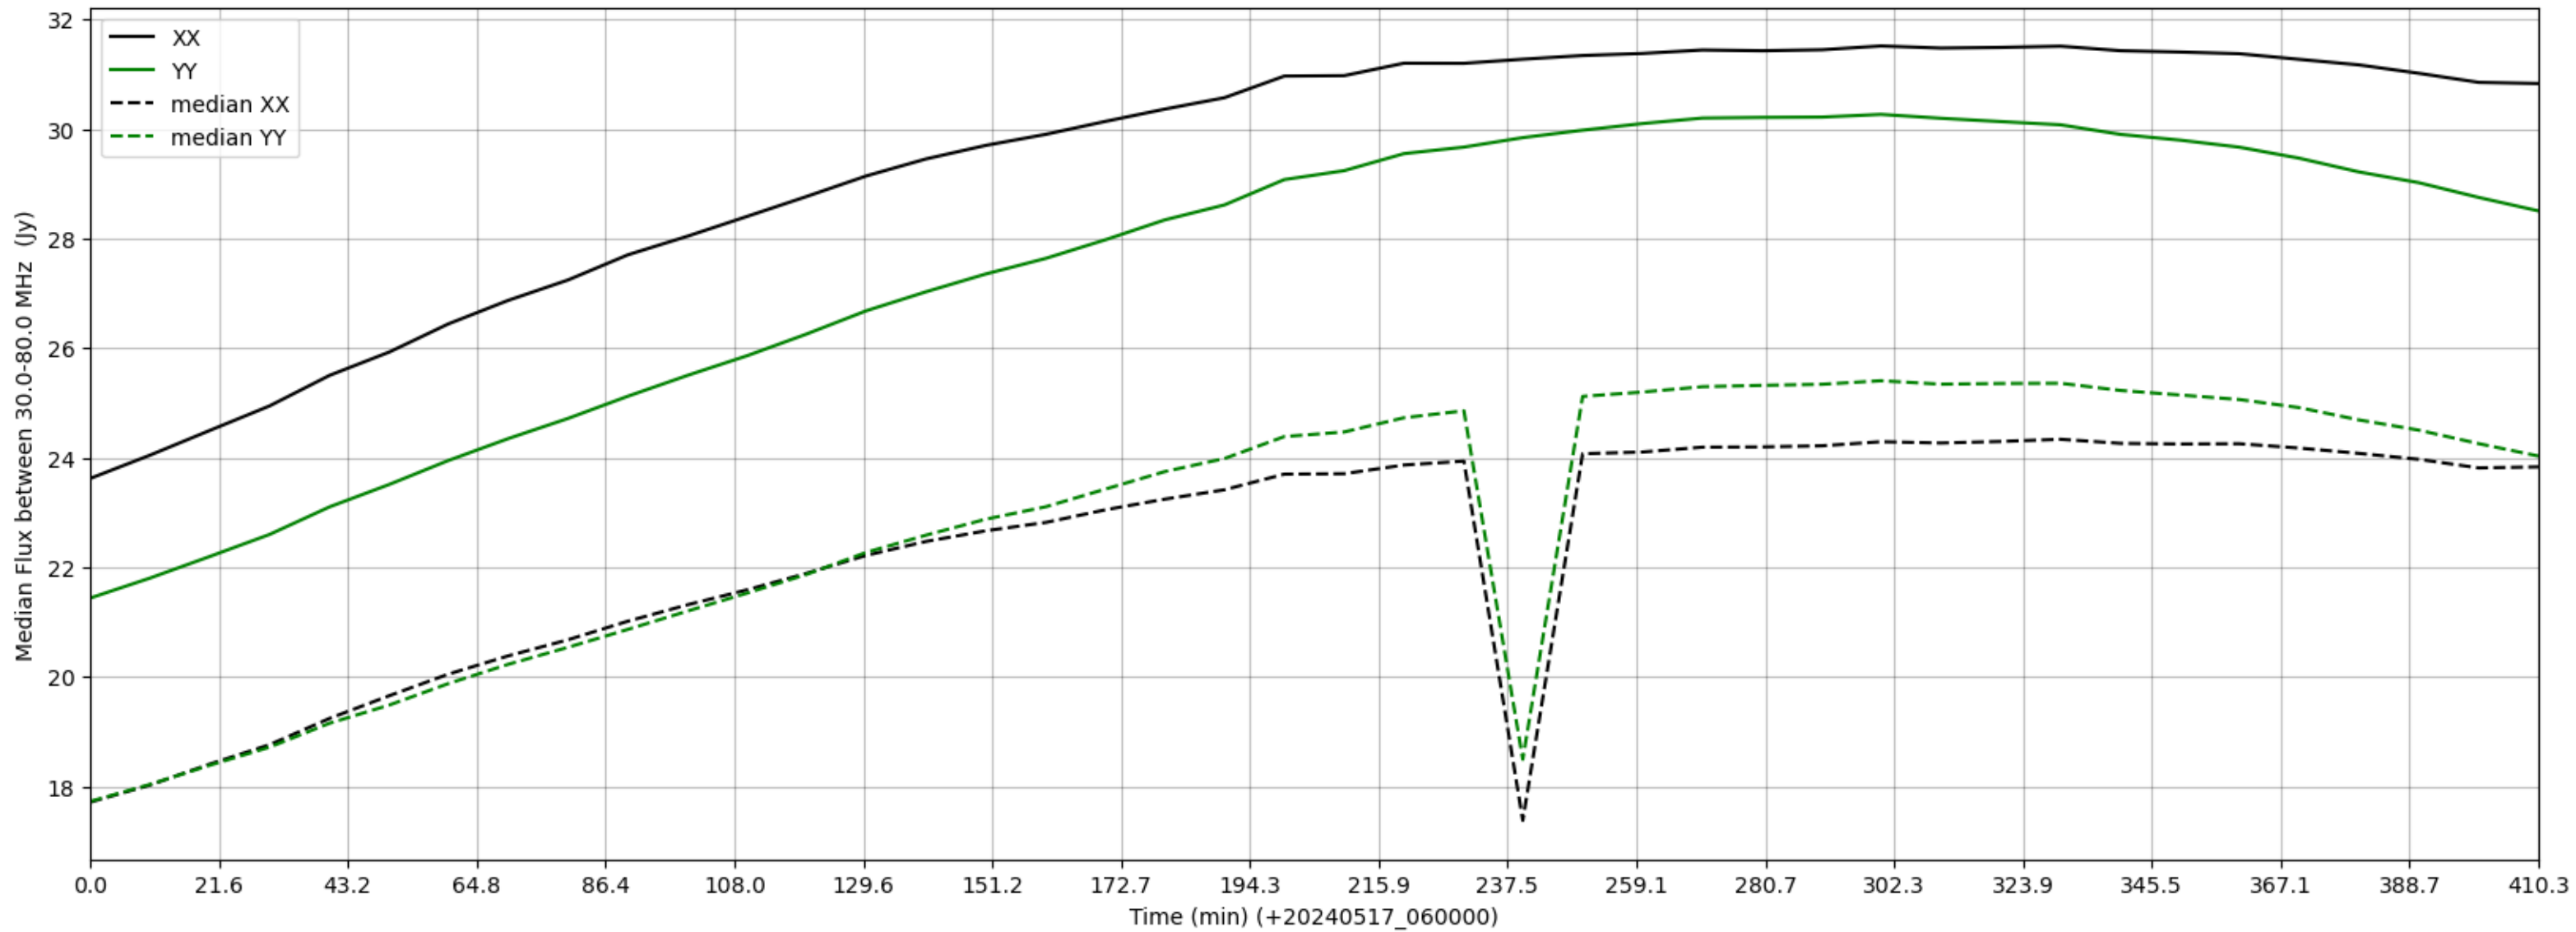

LWA217 - Correlator# 333 - XX FLAGS:Good - YY FLAGS:Good

LWA218 - Correlator# 332 - XX FLAGS:Good - YY FLAGS:Good