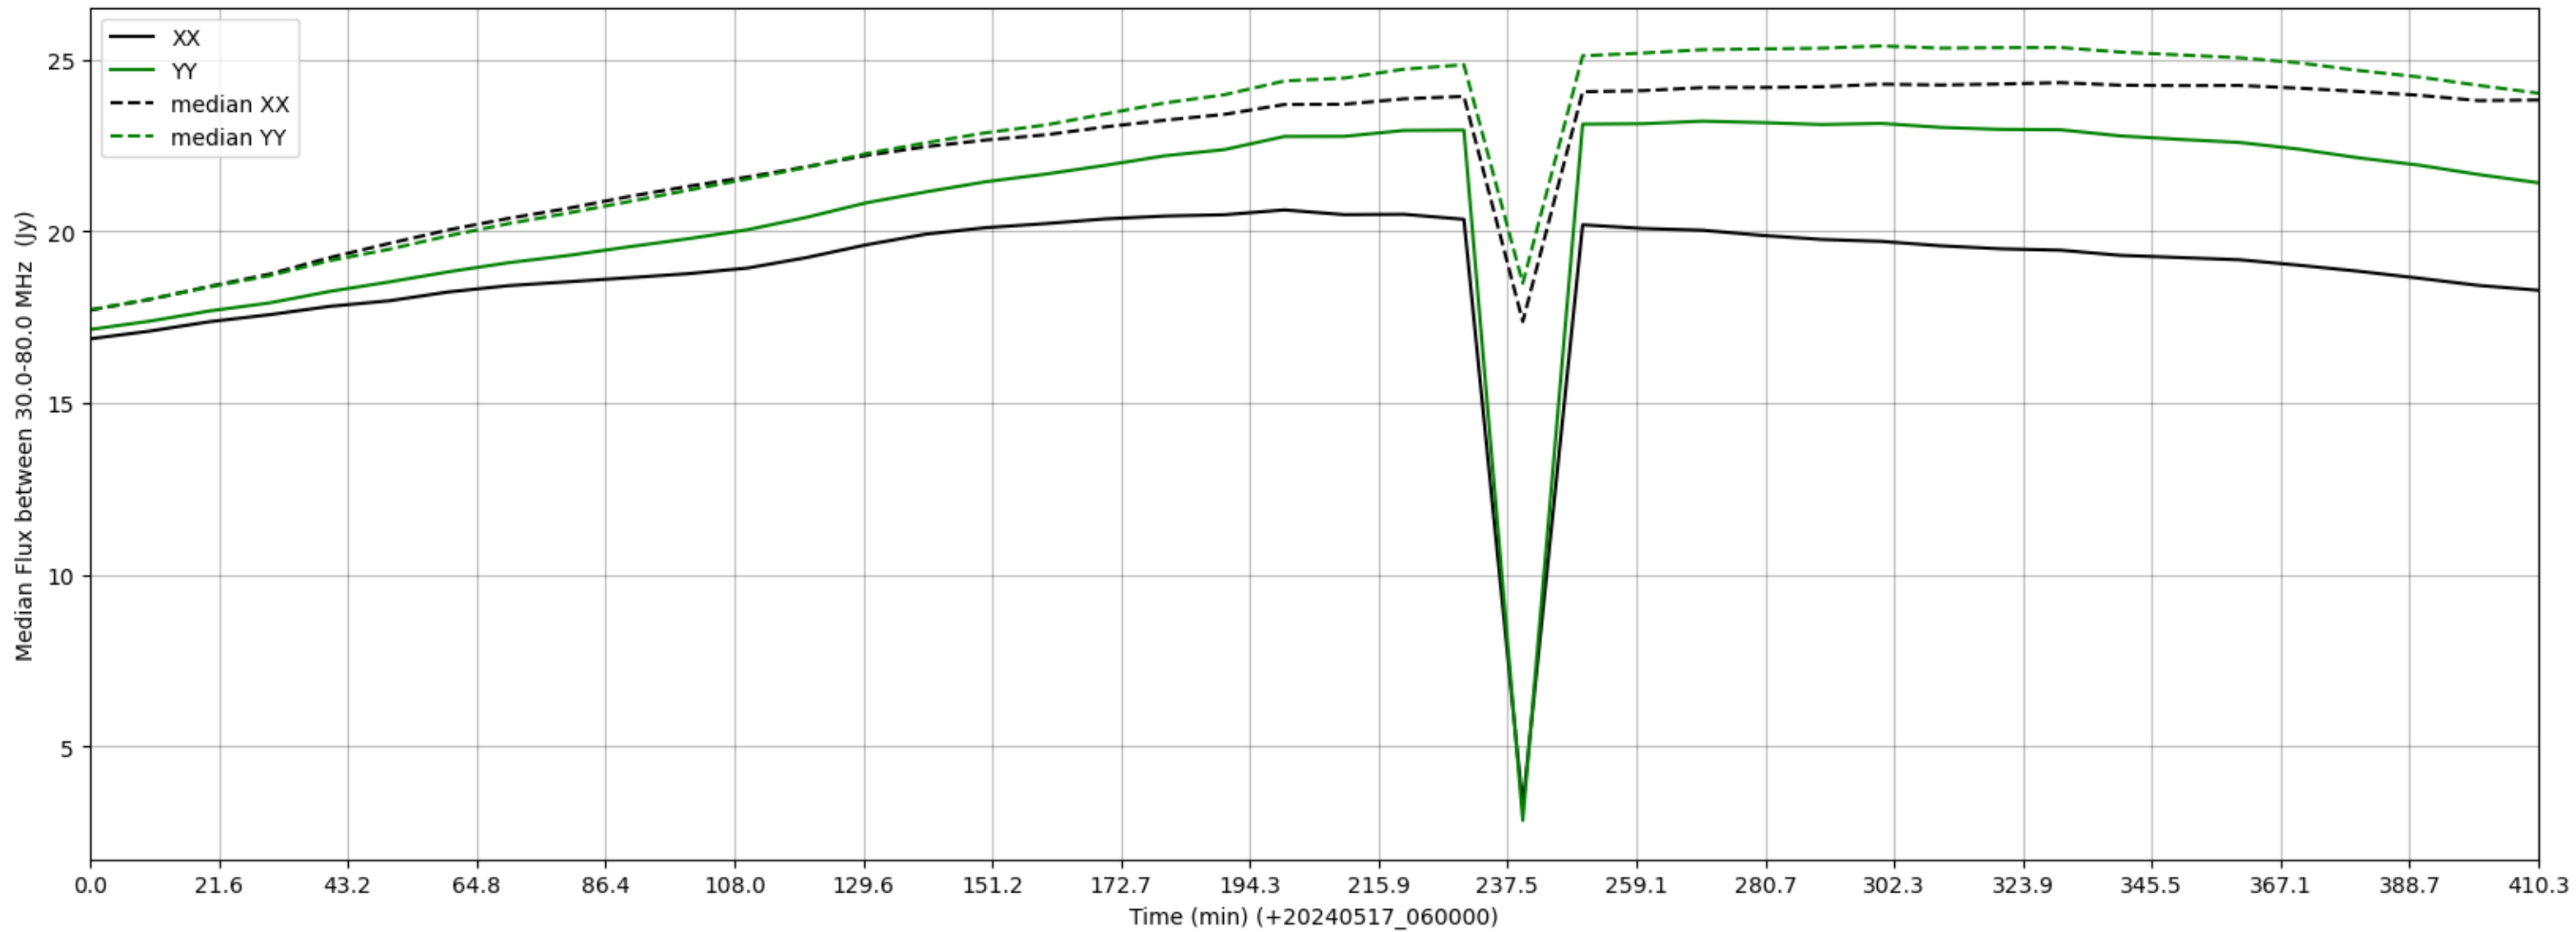

LWA312 - Correlator# 019 - XX FLAGS:Good - YY FLAGS:Good

LWA313 - Correlator# 018 - XX FLAGS:Good - YY FLAGS:Good