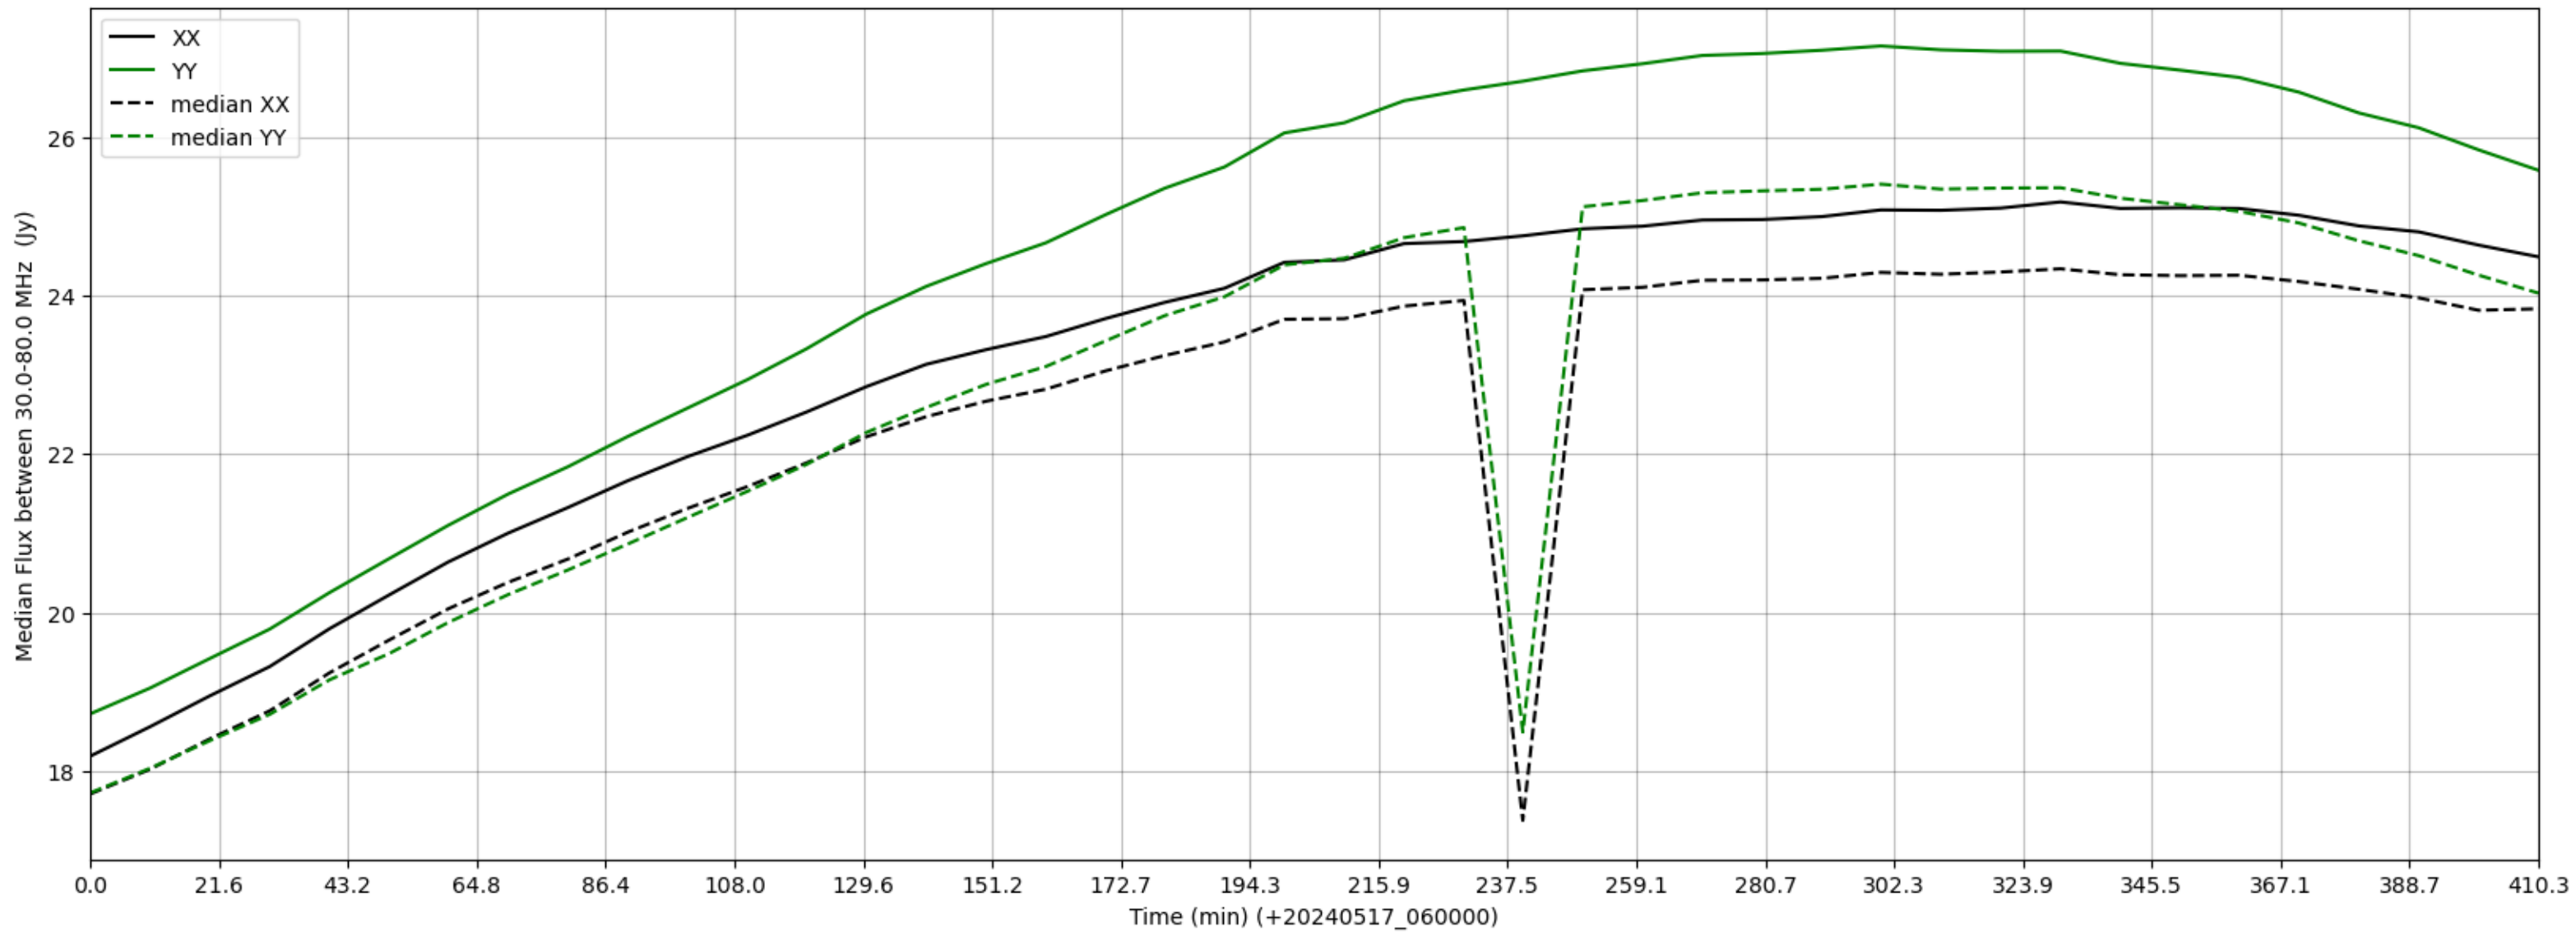

LWA206 - Correlator# 296 - XX FLAGS:Good - YY FLAGS:Good

LWA205 - Correlator# 297 - XX FLAGS:Good - YY FLAGS:HighTimeVar

LWA208 - Correlator# 298 - XX FLAGS:Good - YY FLAGS:Good

LWA207 - Correlator# 299 - XX FLAGS:Good - YY FLAGS:Good