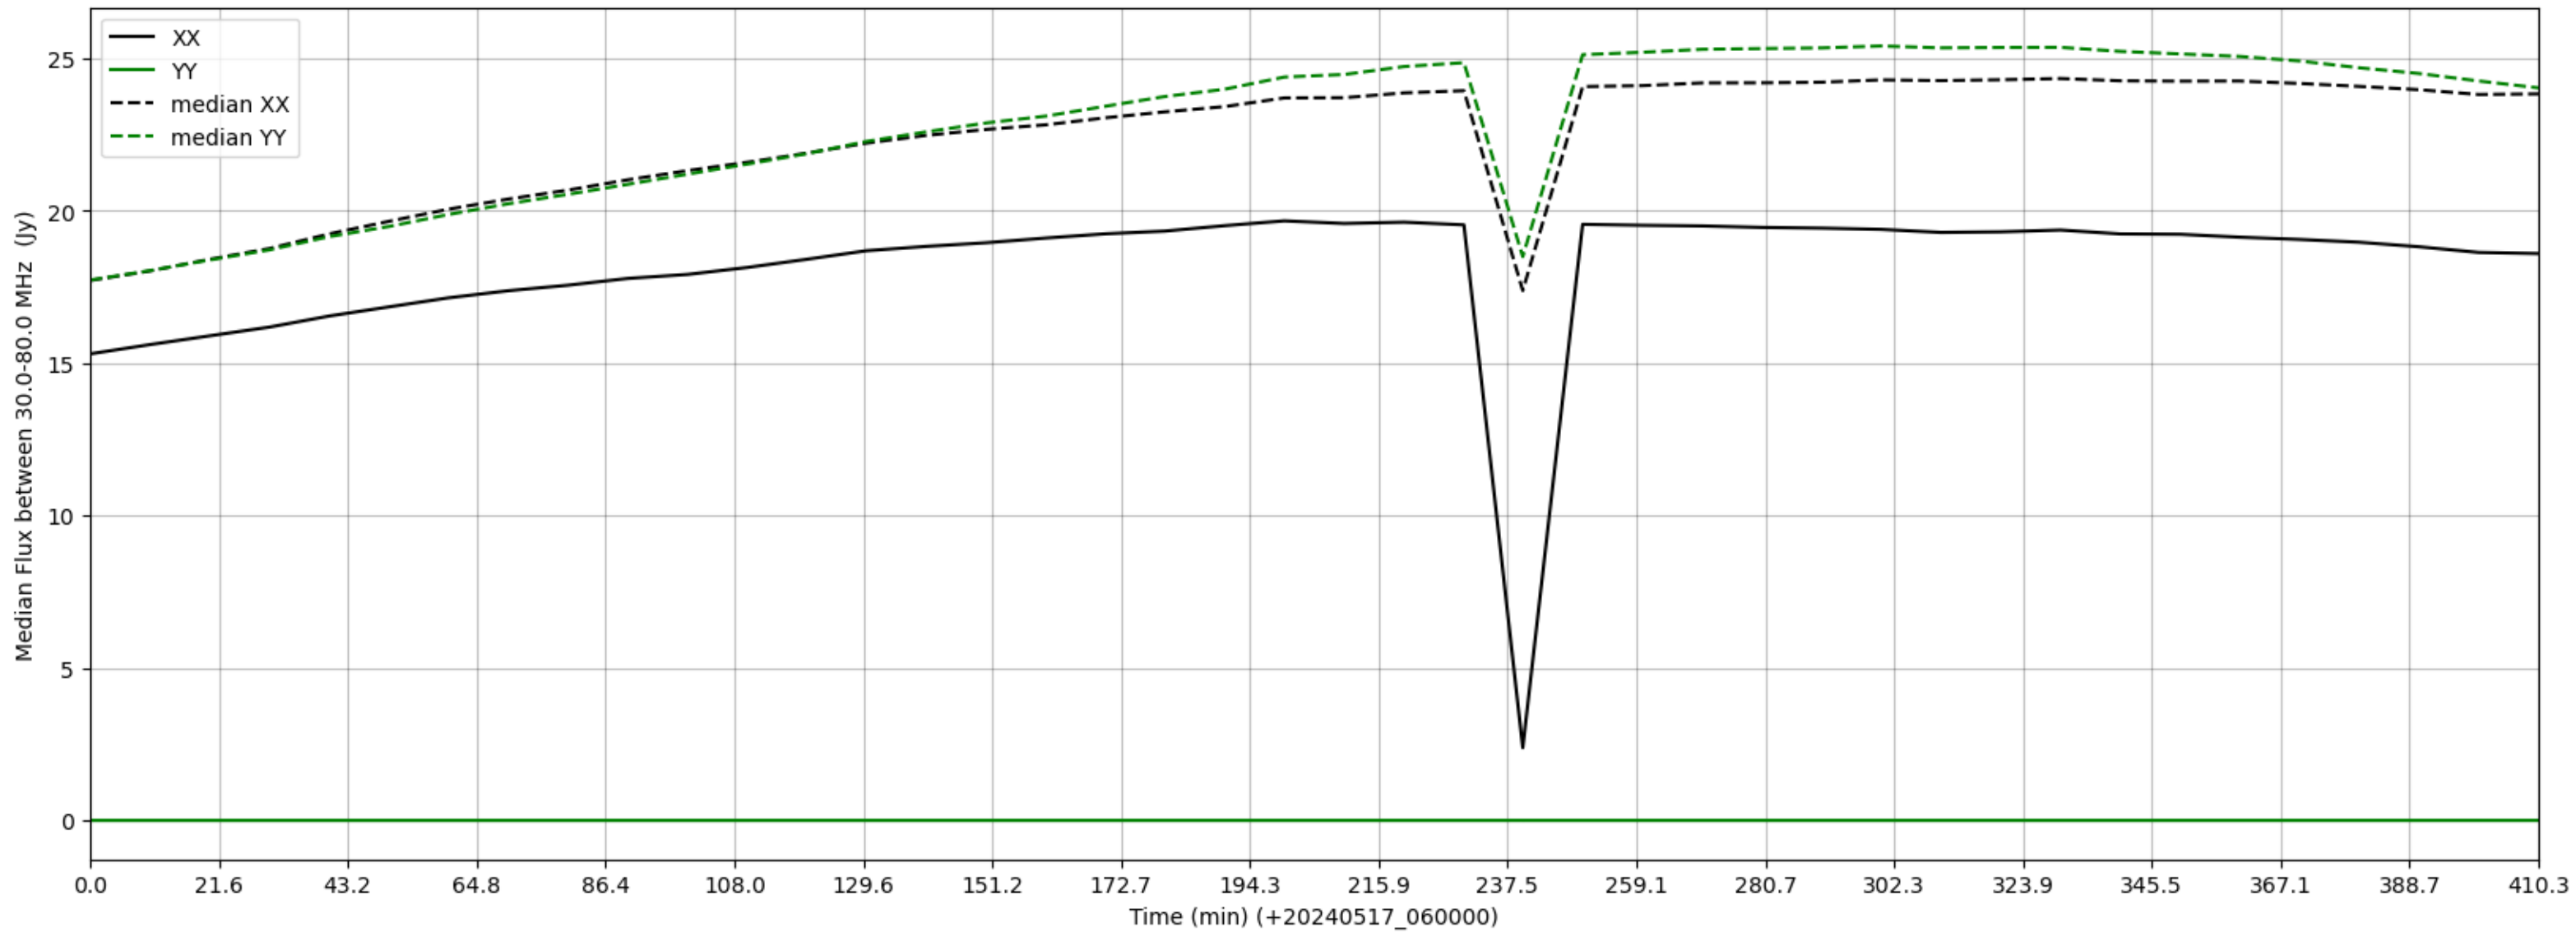

LWA291 - Correlator# 045 - XX FLAGS:Good - YY FLAGS:Good

LWA292 - Correlator# 044 - XX FLAGS:Good - YY FLAGS:LowFlux