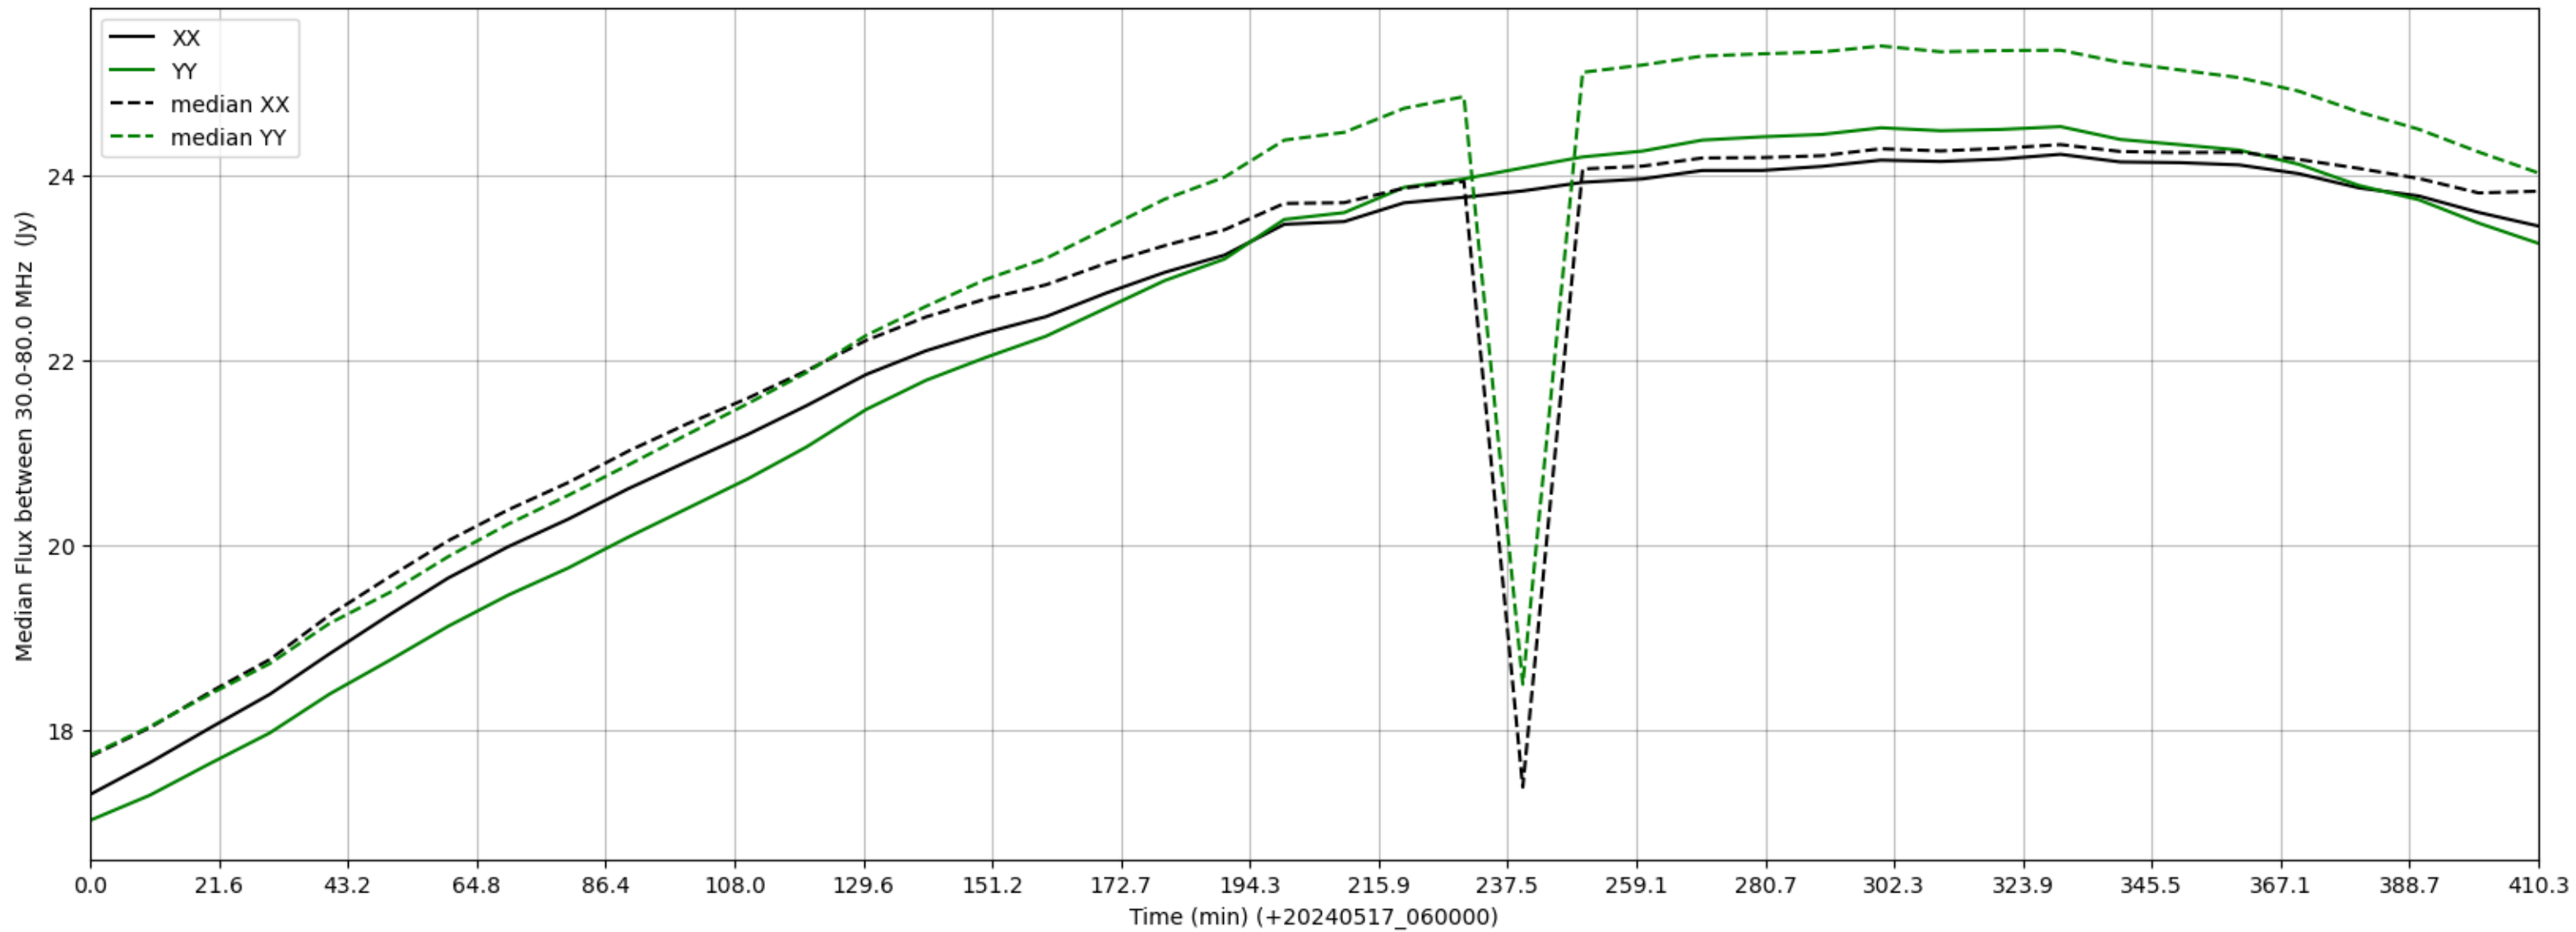

LWA226 - Correlator# 304 - XX FLAGS:Good - YY FLAGS:Good

LWA230 - Correlator# 303 - XX FLAGS:Good - YY FLAGS:Good