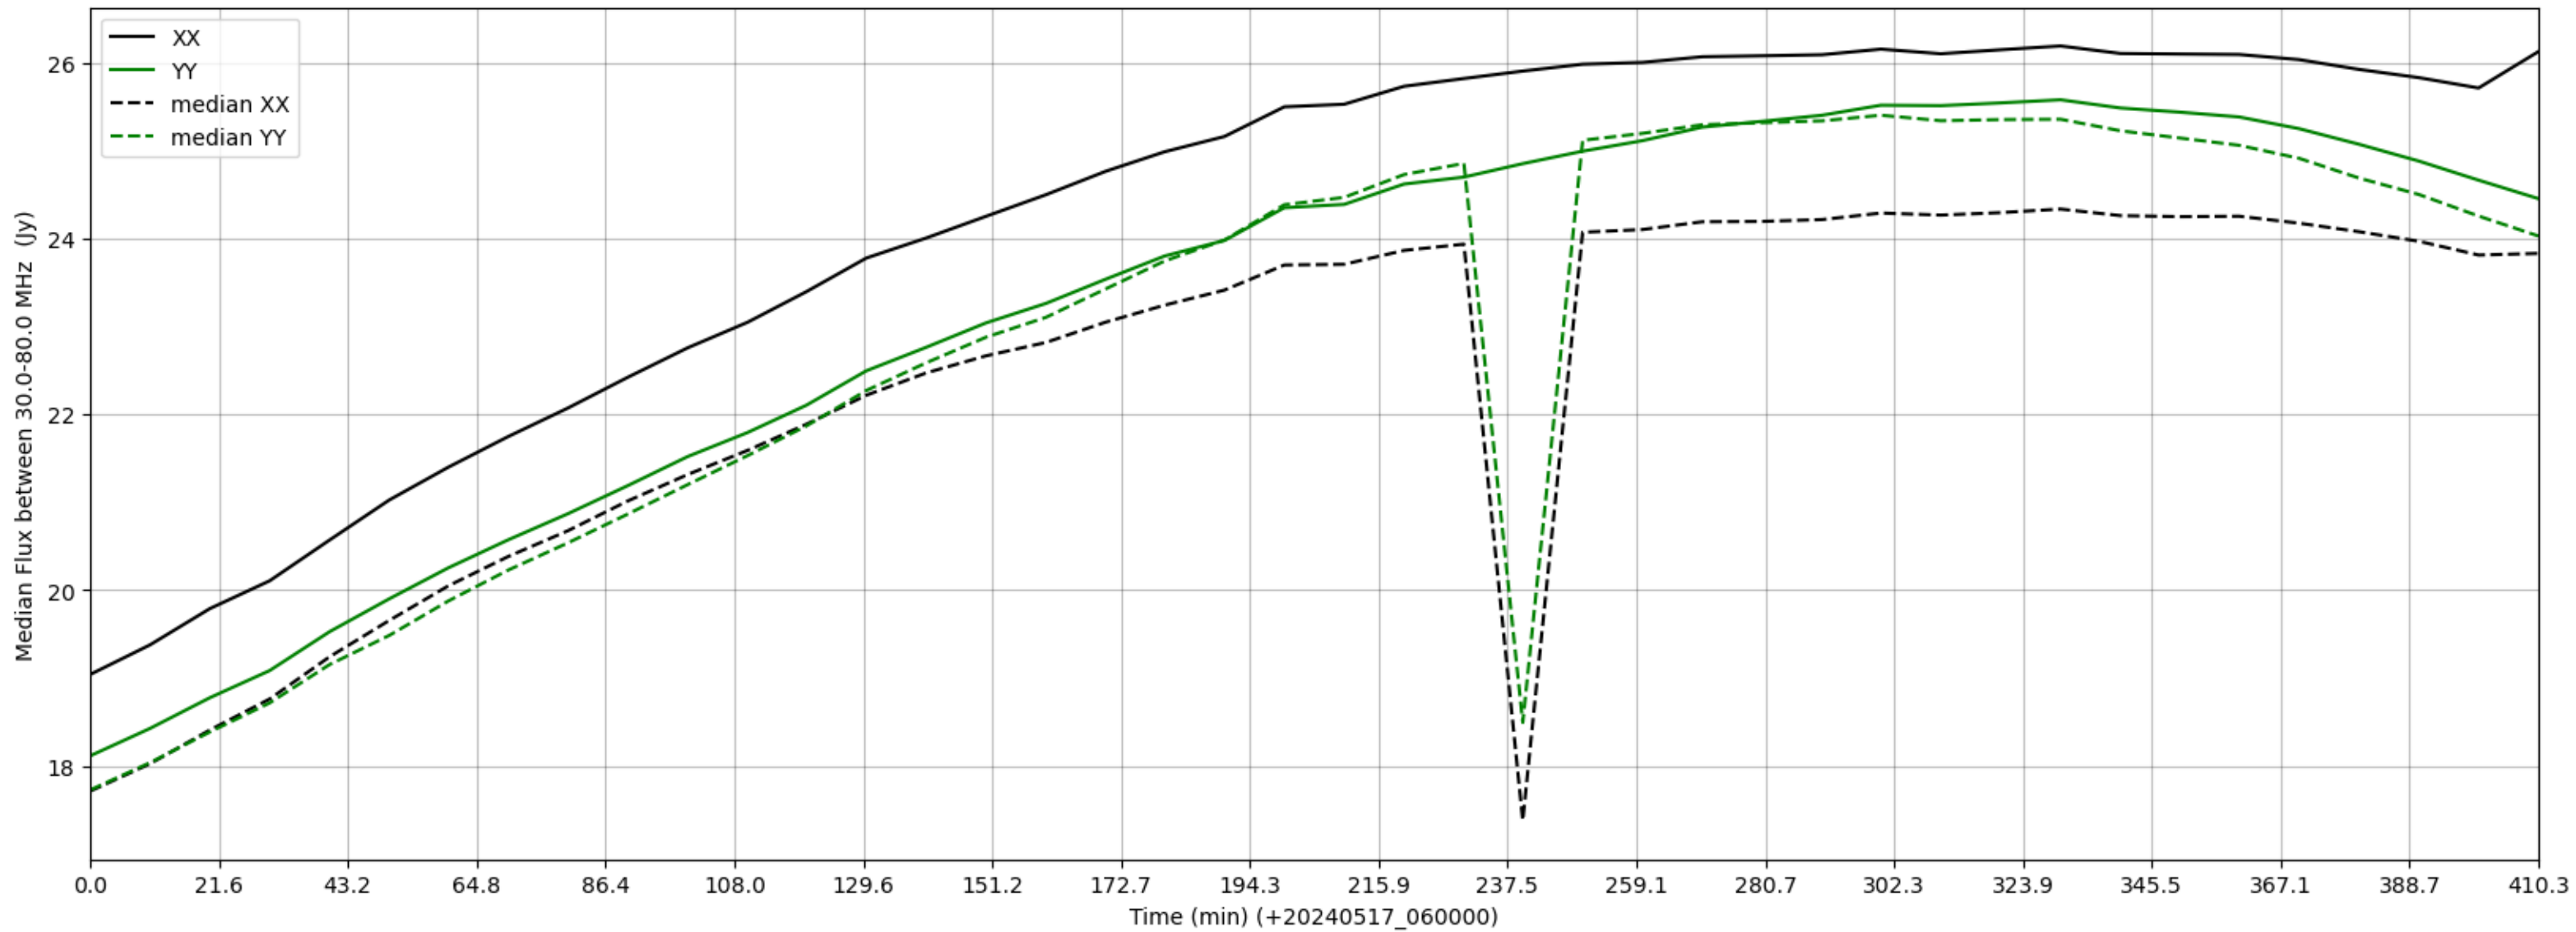

LWA150 - Correlator# 215 - XX FLAGS:LowFlux - YY FLAGS:LowFlux

LWA147 - Correlator# 214 - XX FLAGS:Good - YY FLAGS:Good