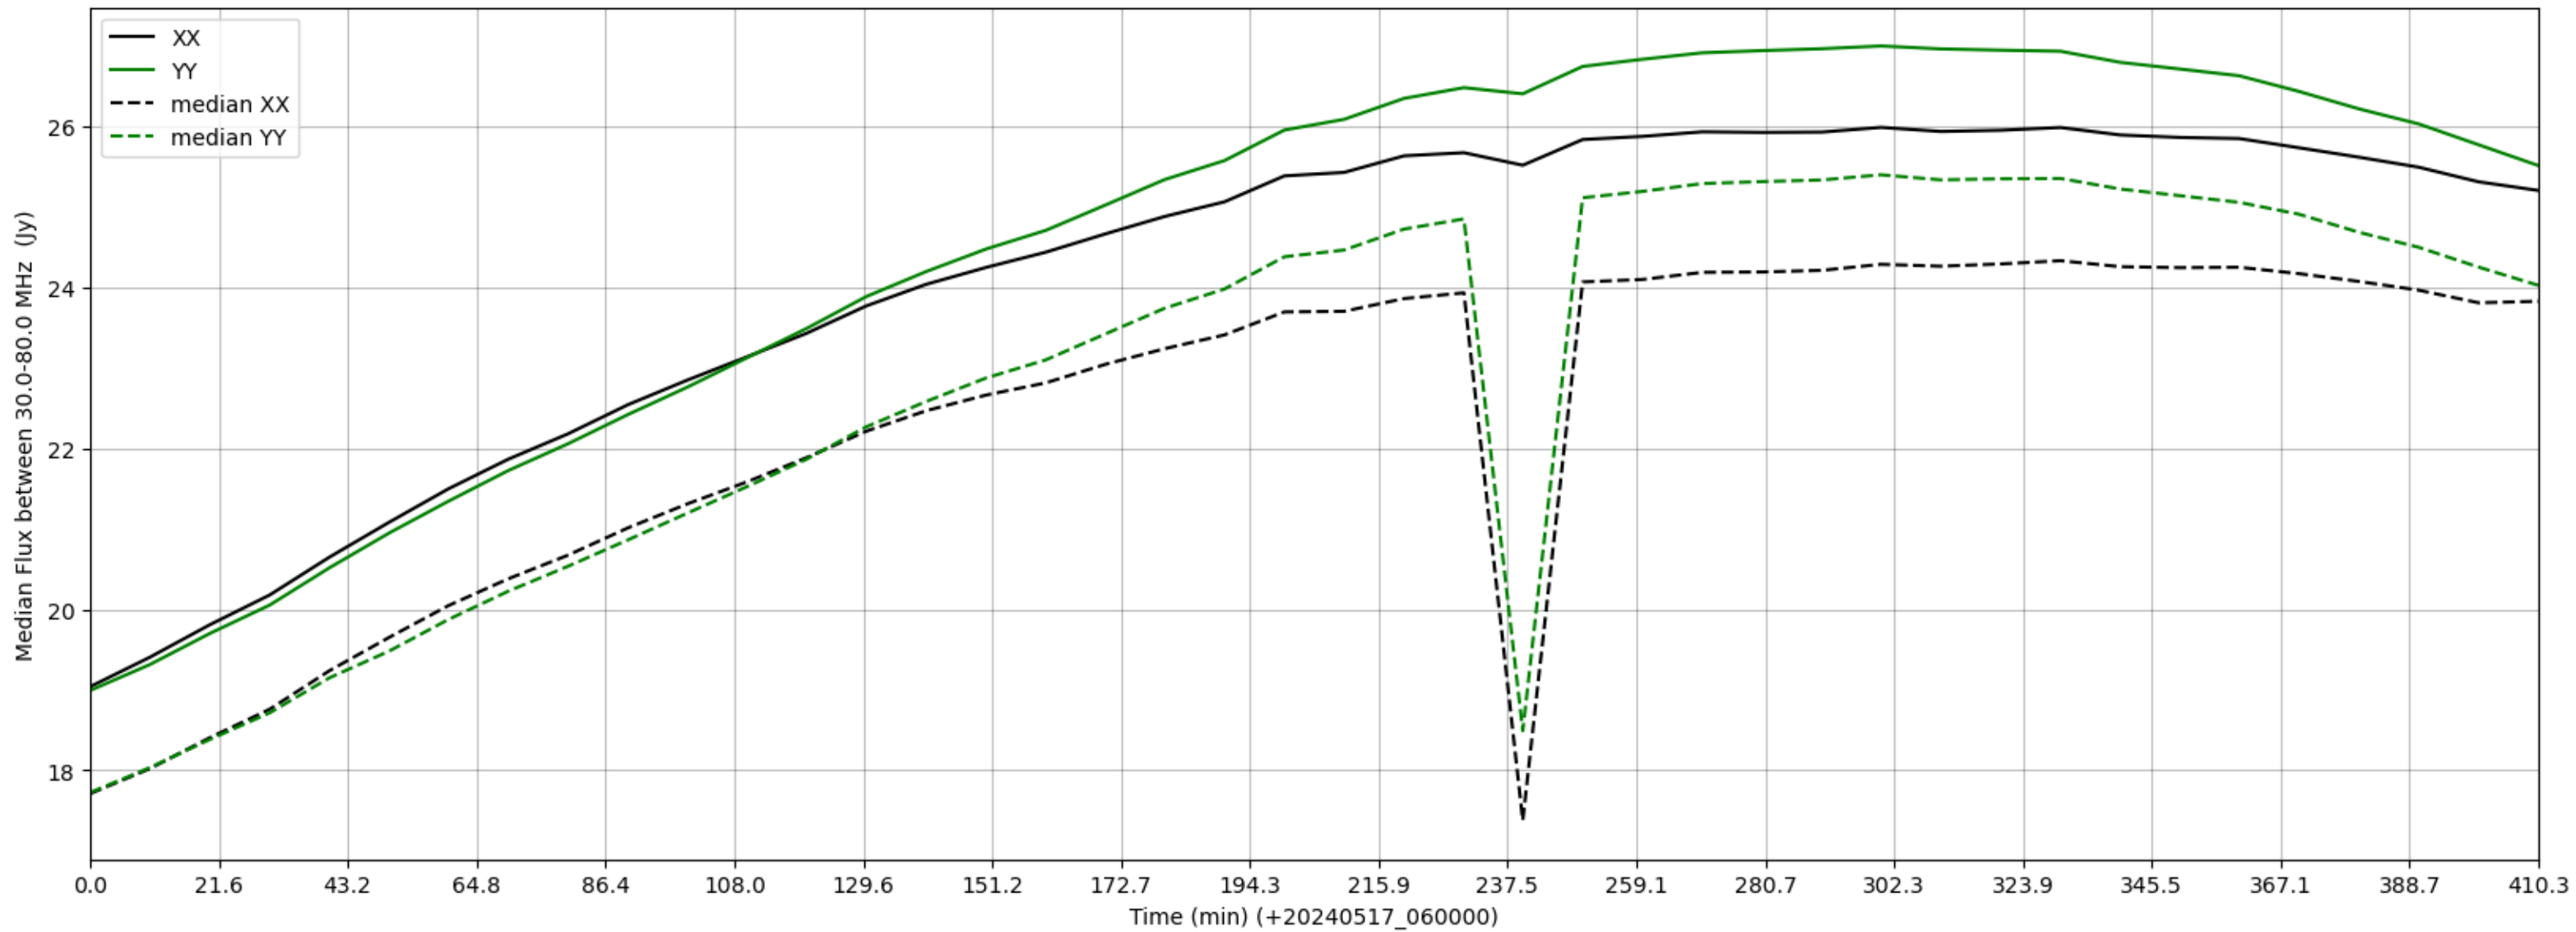

LWA252 - Correlator# 186 - XX FLAGS:Good - YY FLAGS:Good

LWA132 - Correlator# 185 - XX FLAGS:Good - YY FLAGS:Good