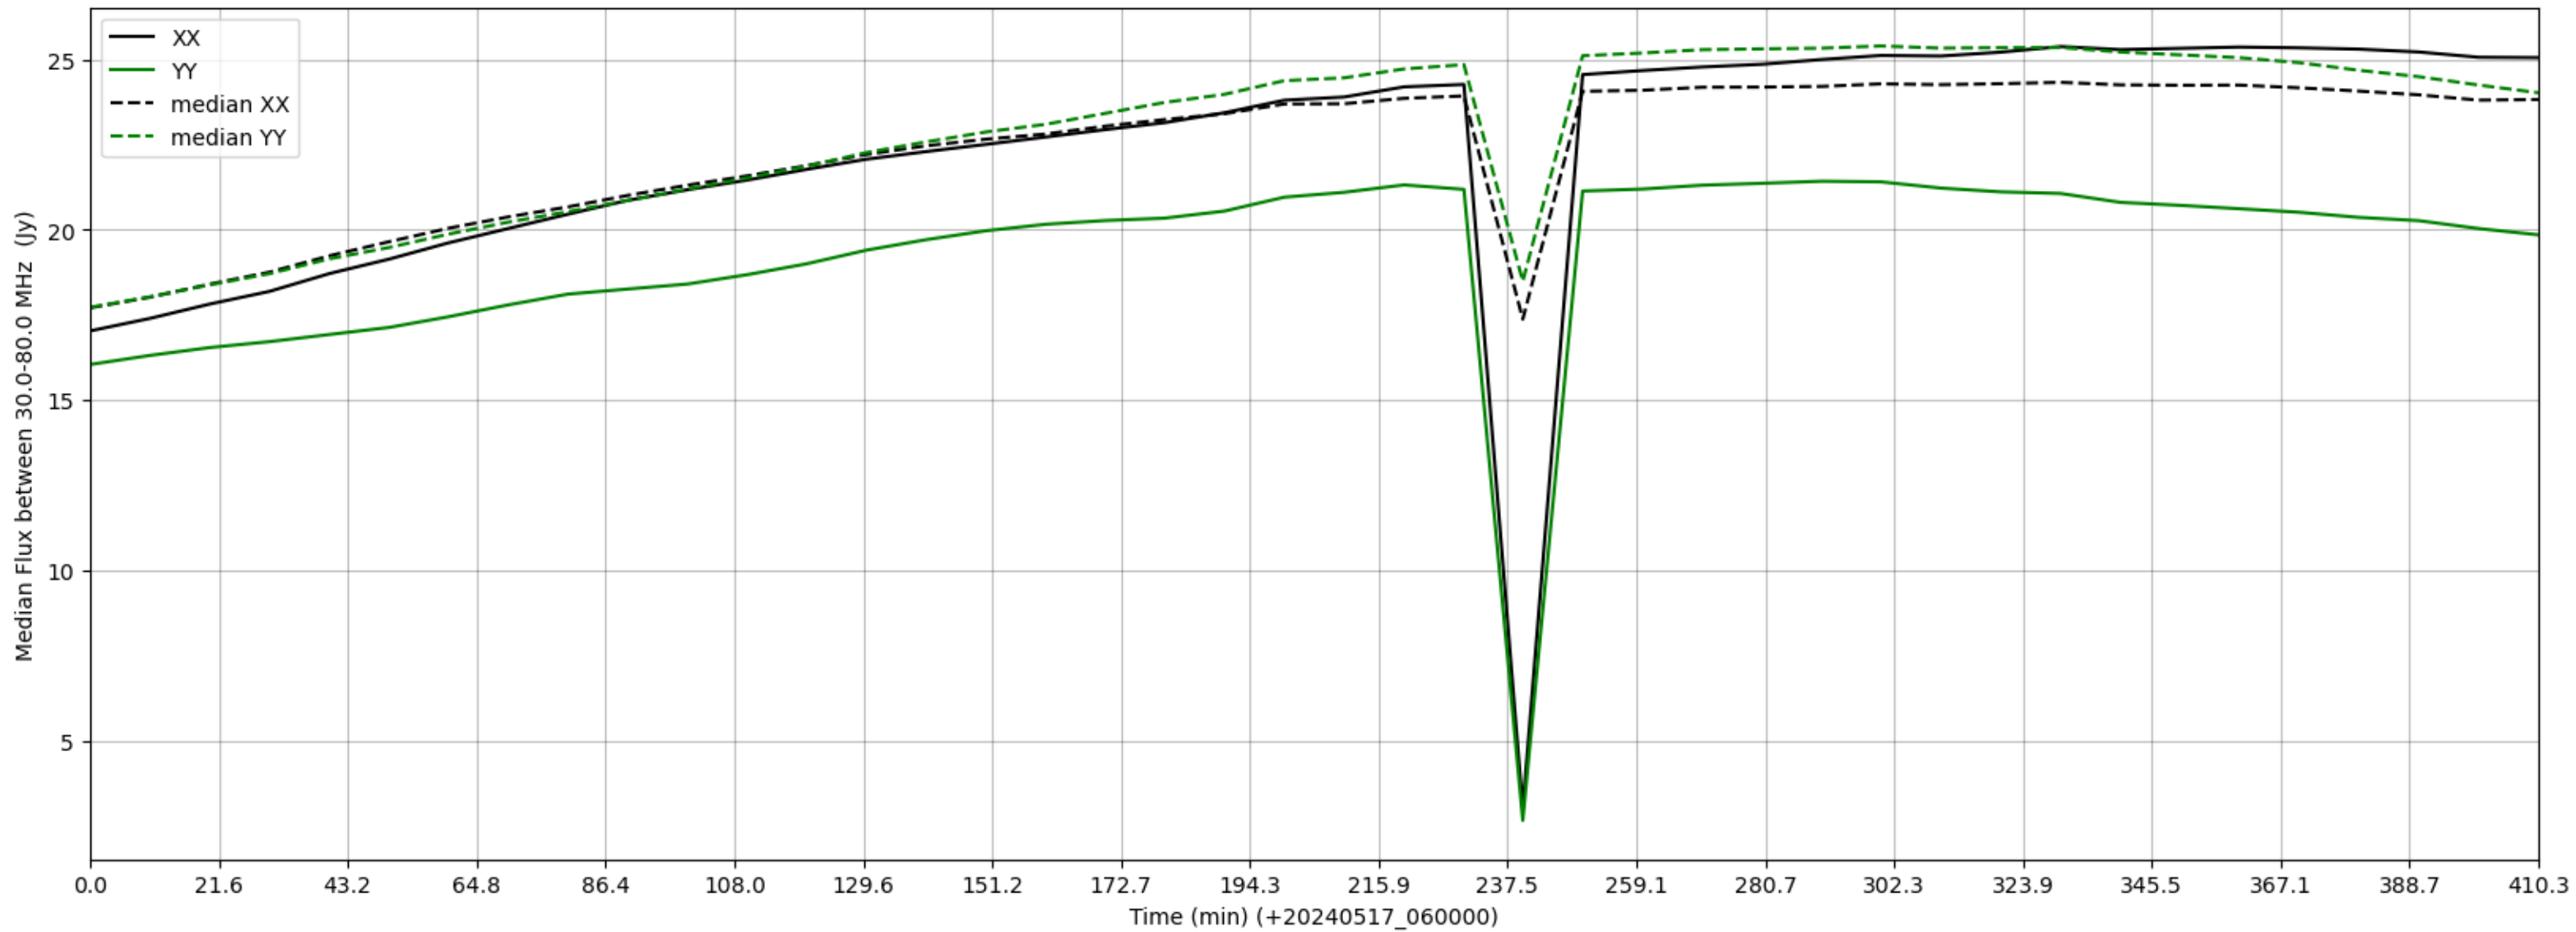

LWA269 - Correlator# 005 - XX FLAGS:Good - YY FLAGS:Good

LWA271 - Correlator# 004 - XX FLAGS:Good - YY FLAGS:Good