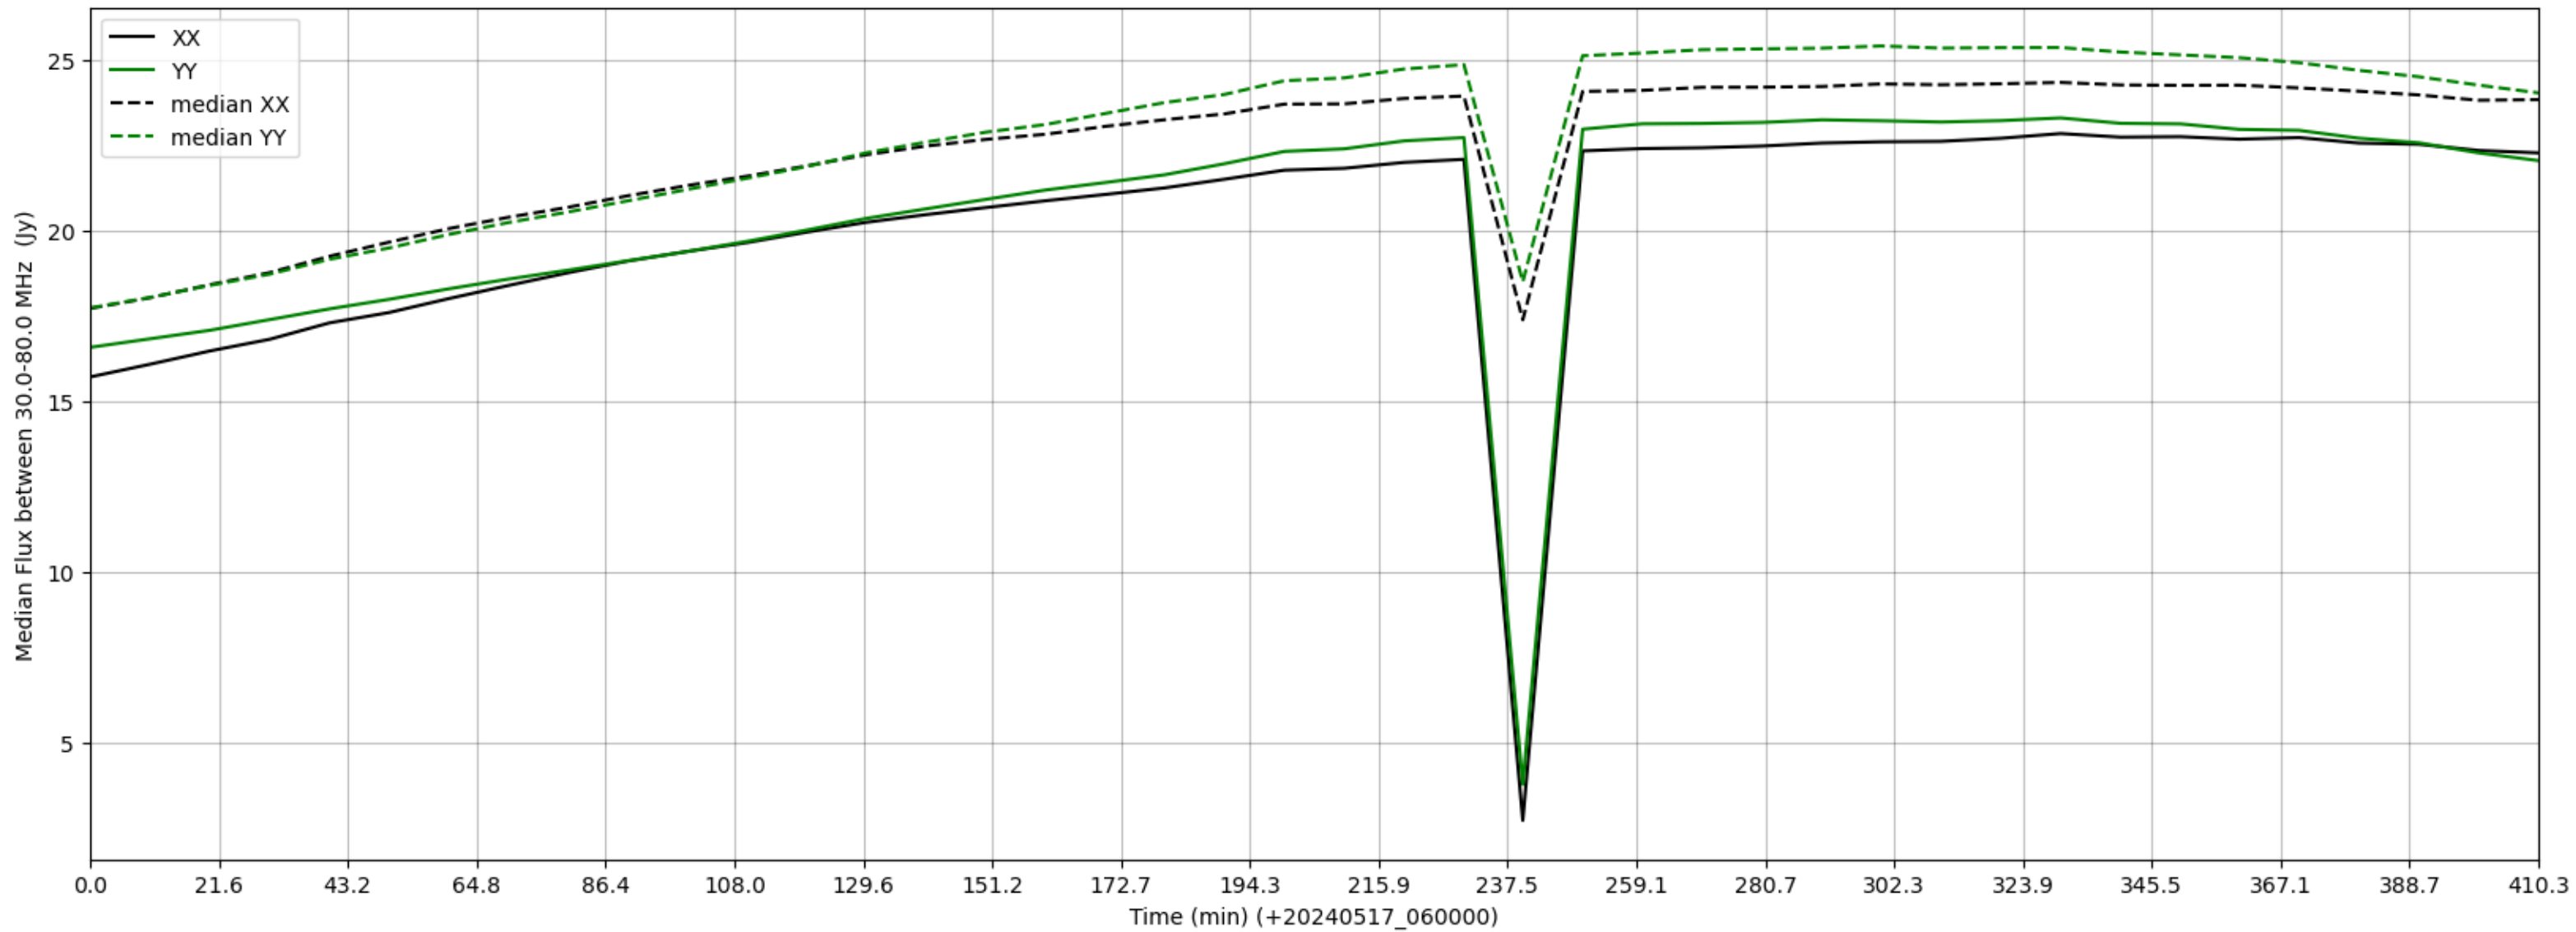

LWA002 - Correlator# 064 - XX FLAGS:Good - YY FLAGS:Good

LWA354 - Correlator# 063 - XX FLAGS:Good - YY FLAGS:Good