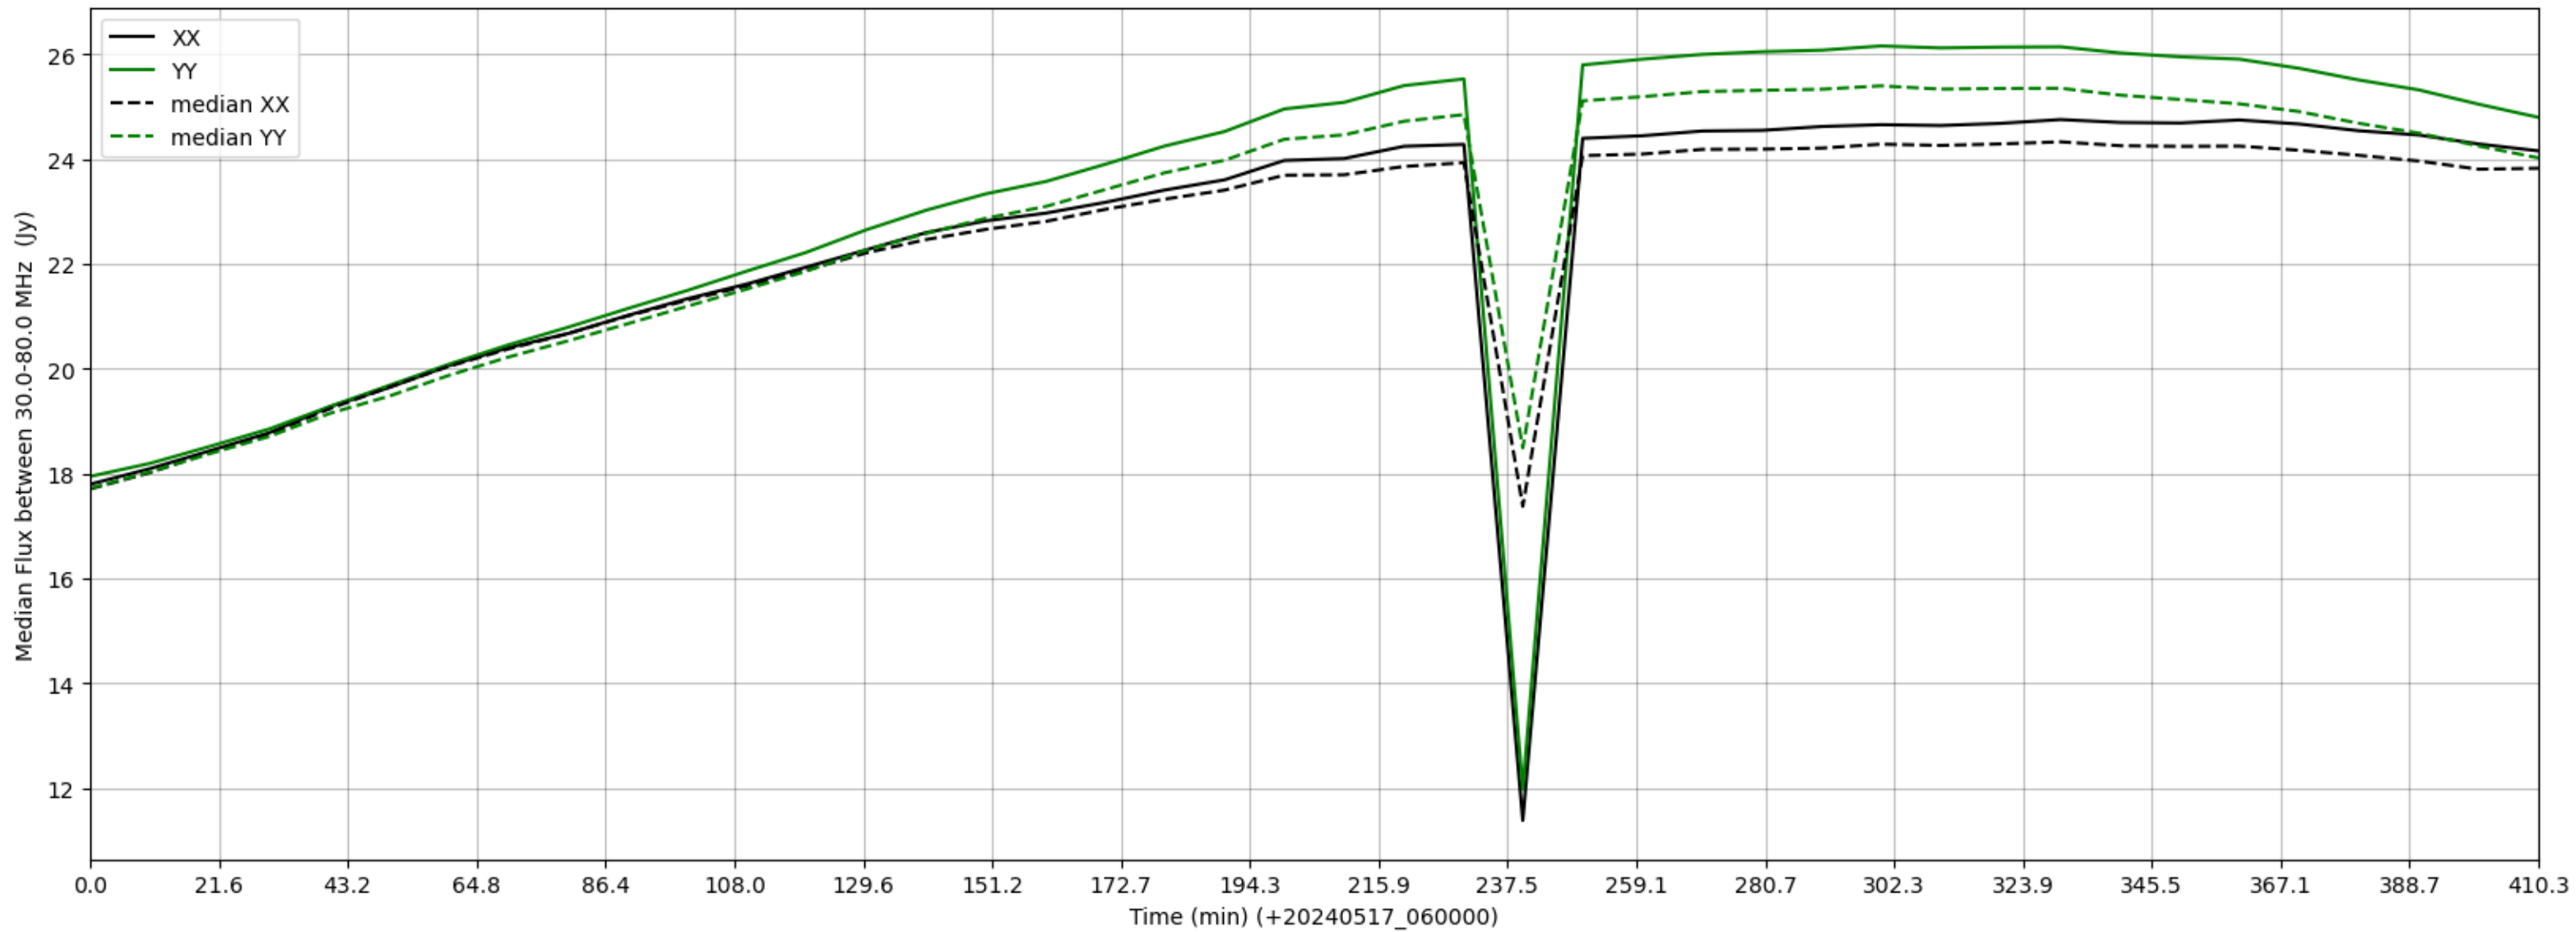

LWA004 - Correlator# 066 - XX FLAGS:Good - YY FLAGS:Good

LWA001 - Correlator# 065 - XX FLAGS:Good - YY FLAGS:Good