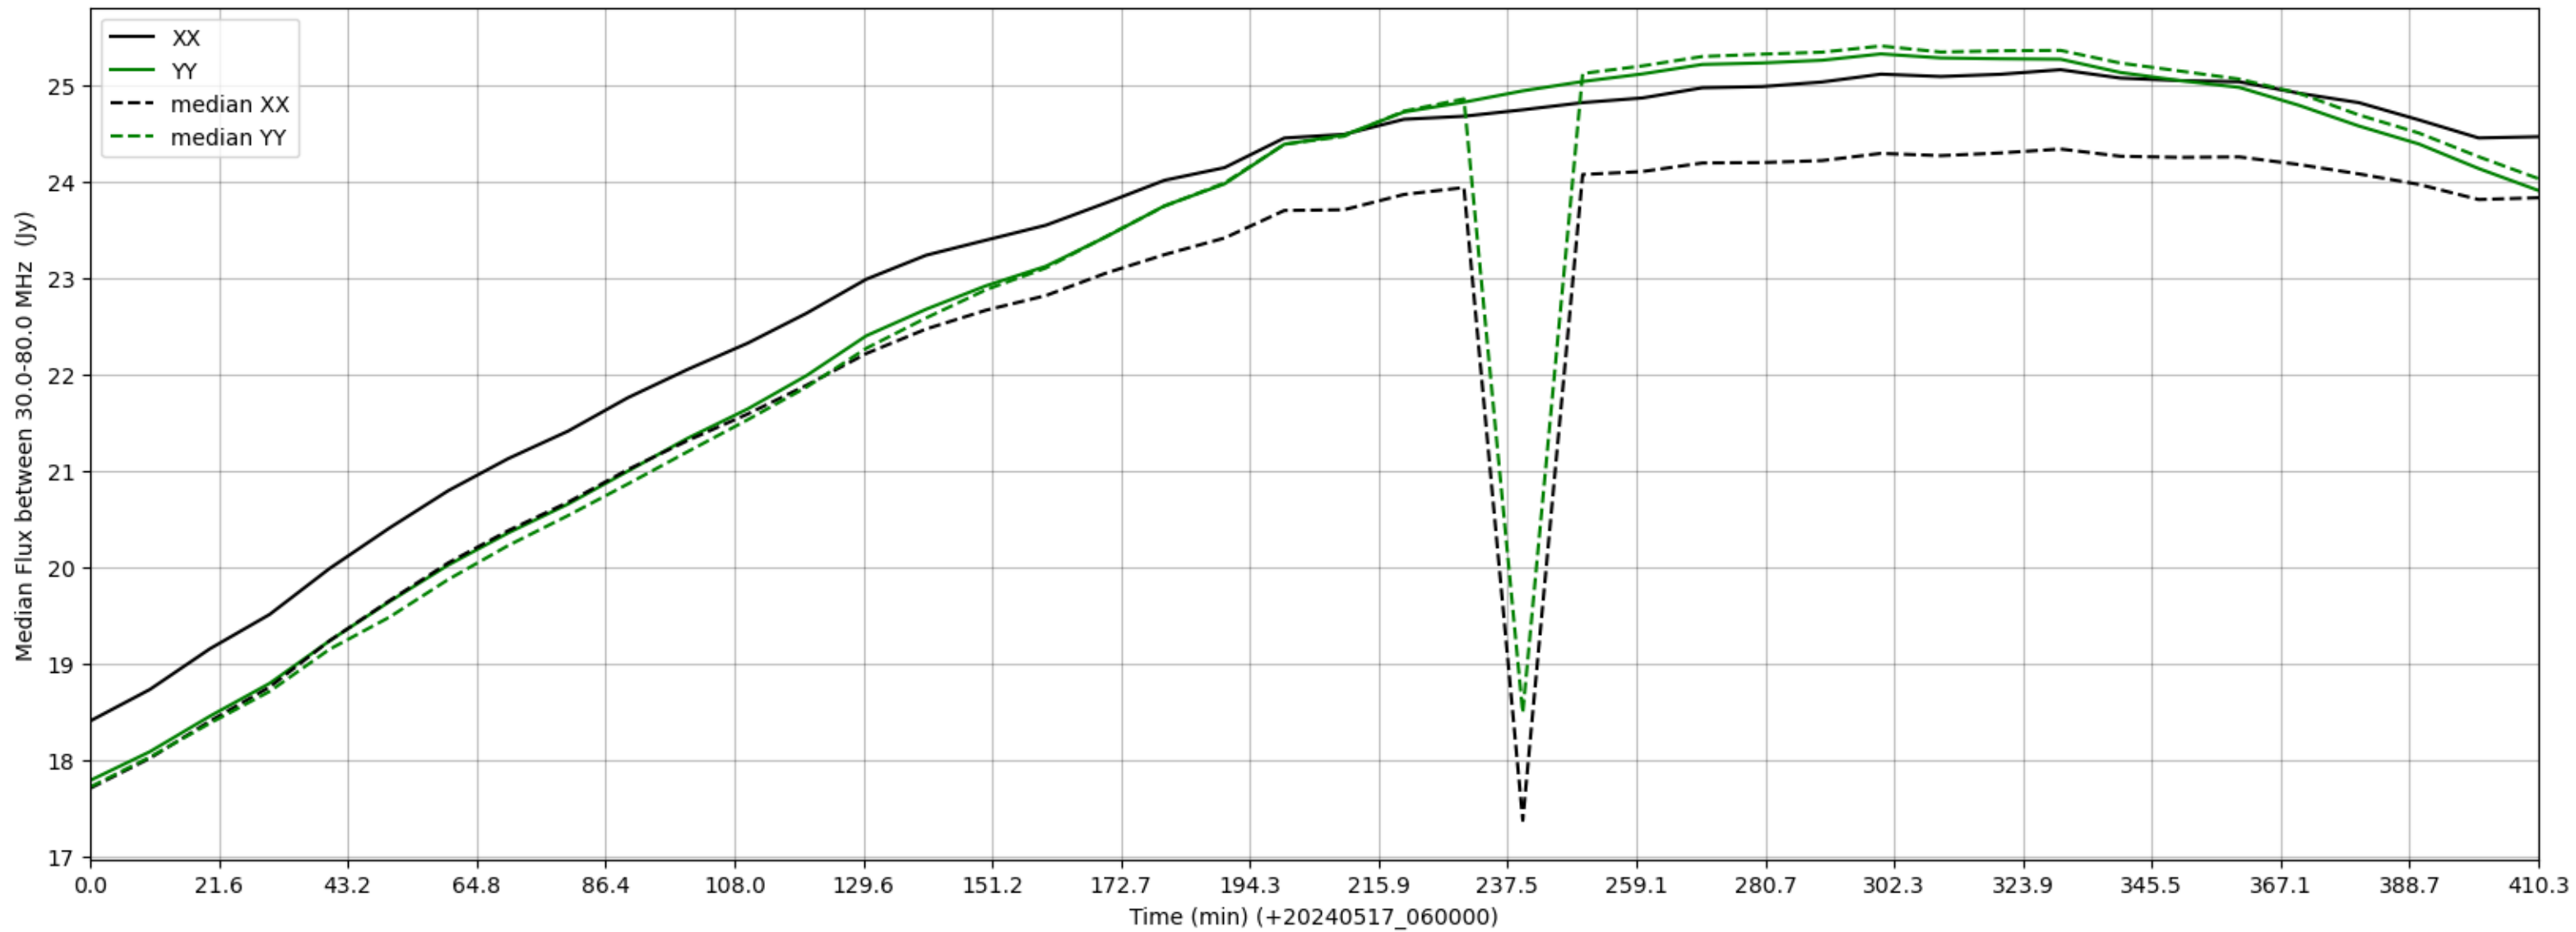

LWA250 - Correlator# 345 - XX FLAGS:Good - YY FLAGS:Good

LWA251 - Correlator# 344 - XX FLAGS:Good - YY FLAGS:Good