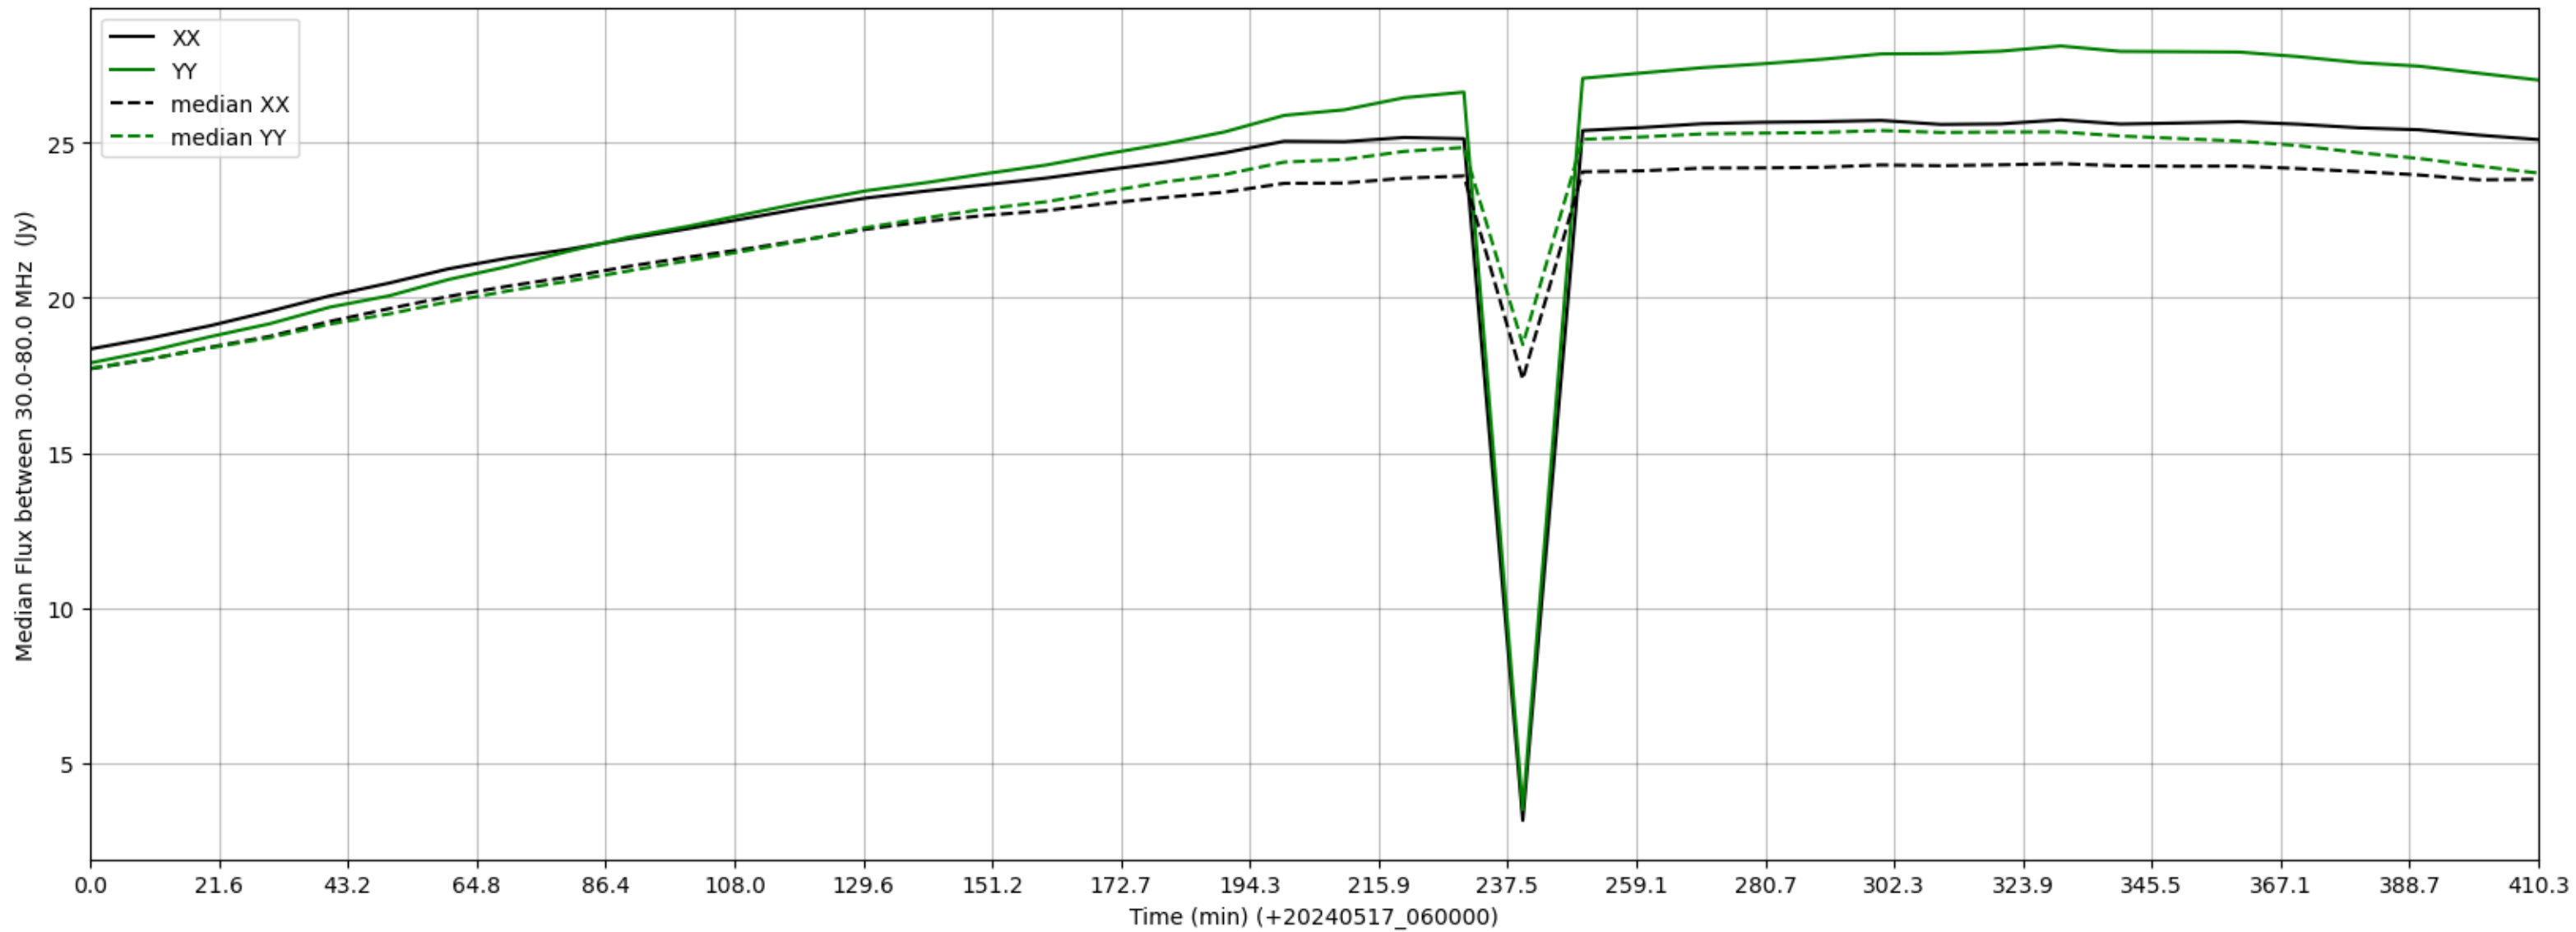

LWA340 - Correlator# 026 - XX FLAGS:Good - YY FLAGS:Good

LWA332 - Correlator# 025 - XX FLAGS:Good - YY FLAGS:Good