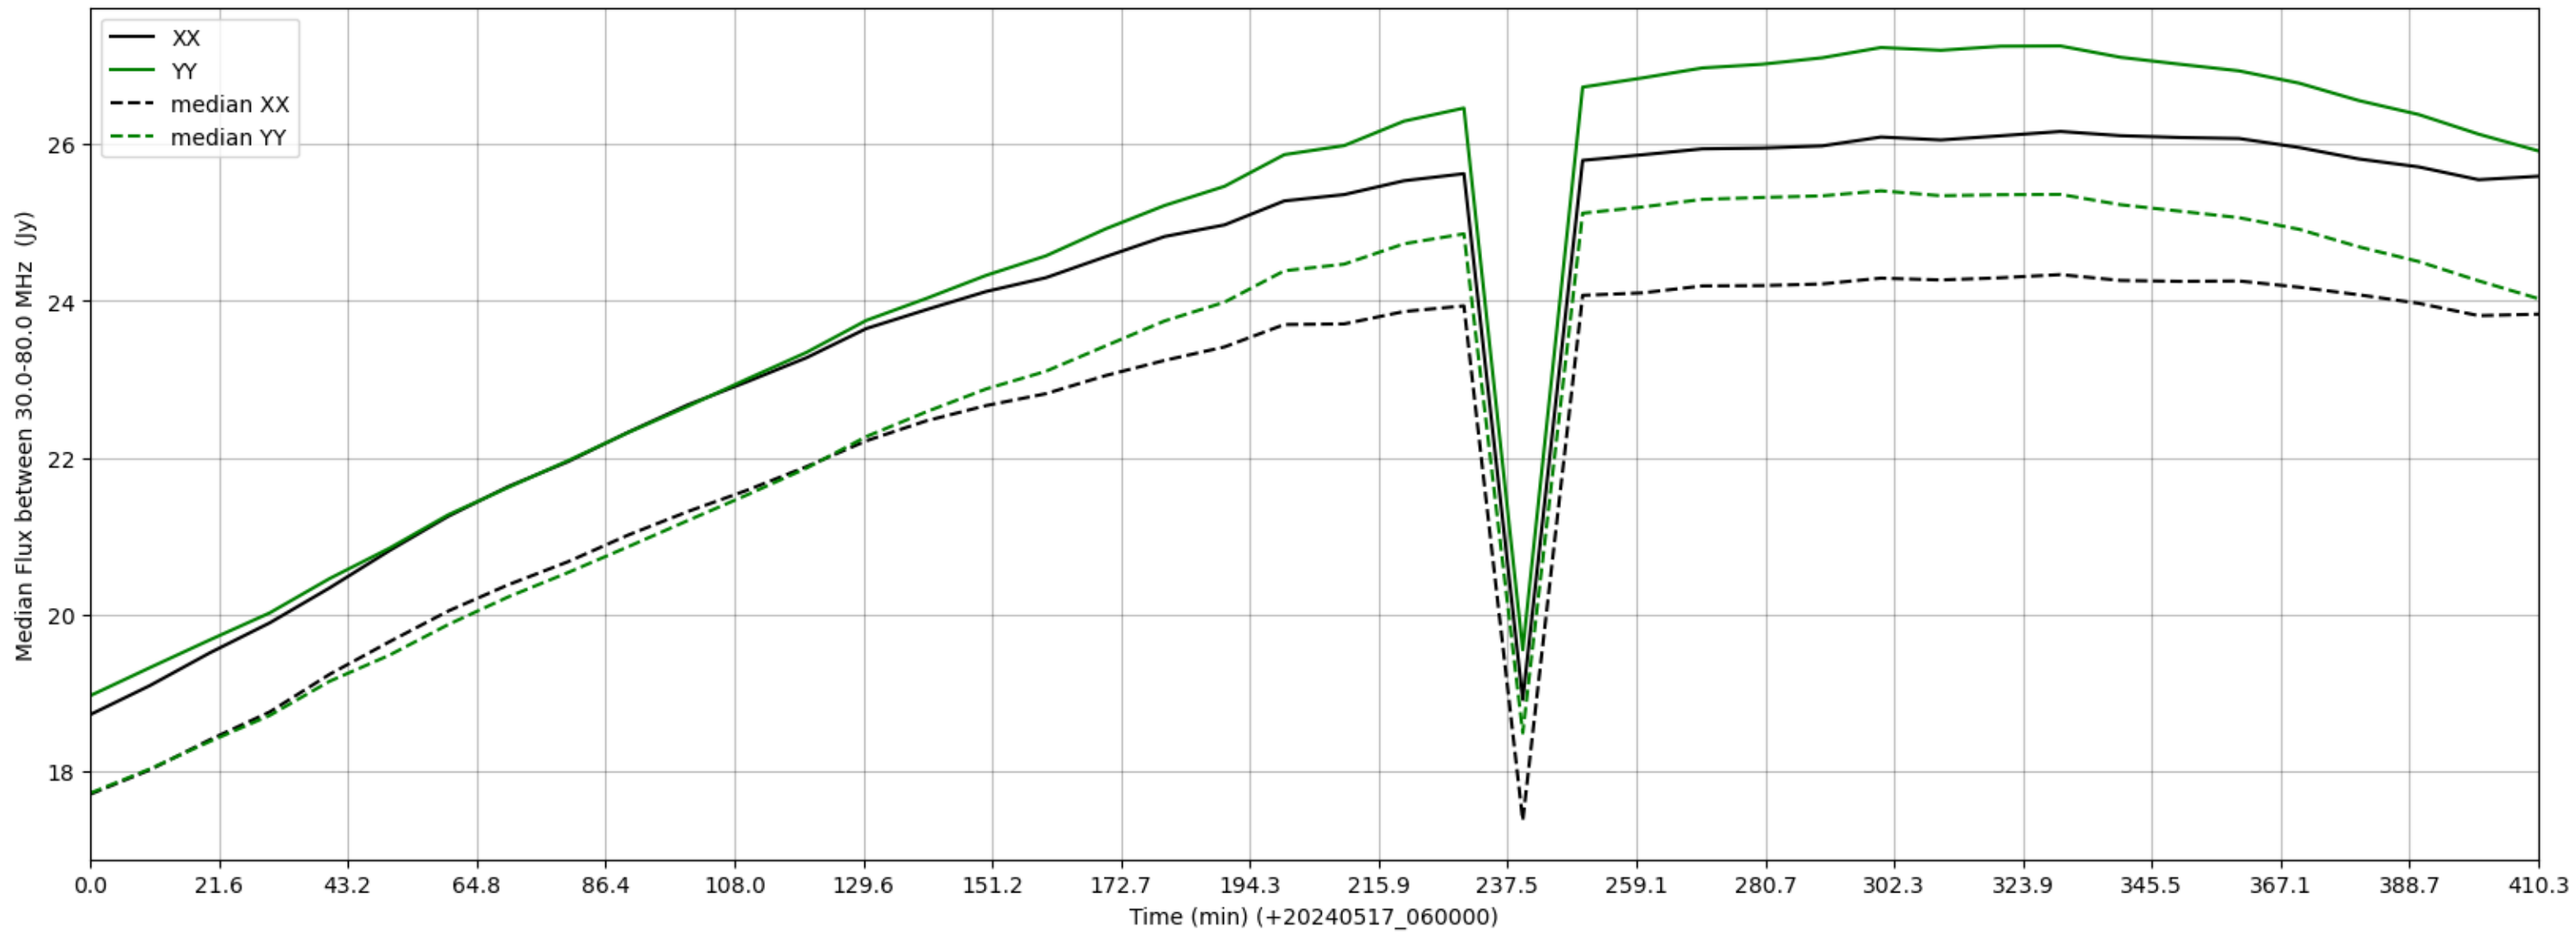

LWA056 - Correlator# 135 - XX FLAGS:Good - YY FLAGS:Good

LWA057 - Correlator# 134 - XX FLAGS:Good - YY FLAGS:Good