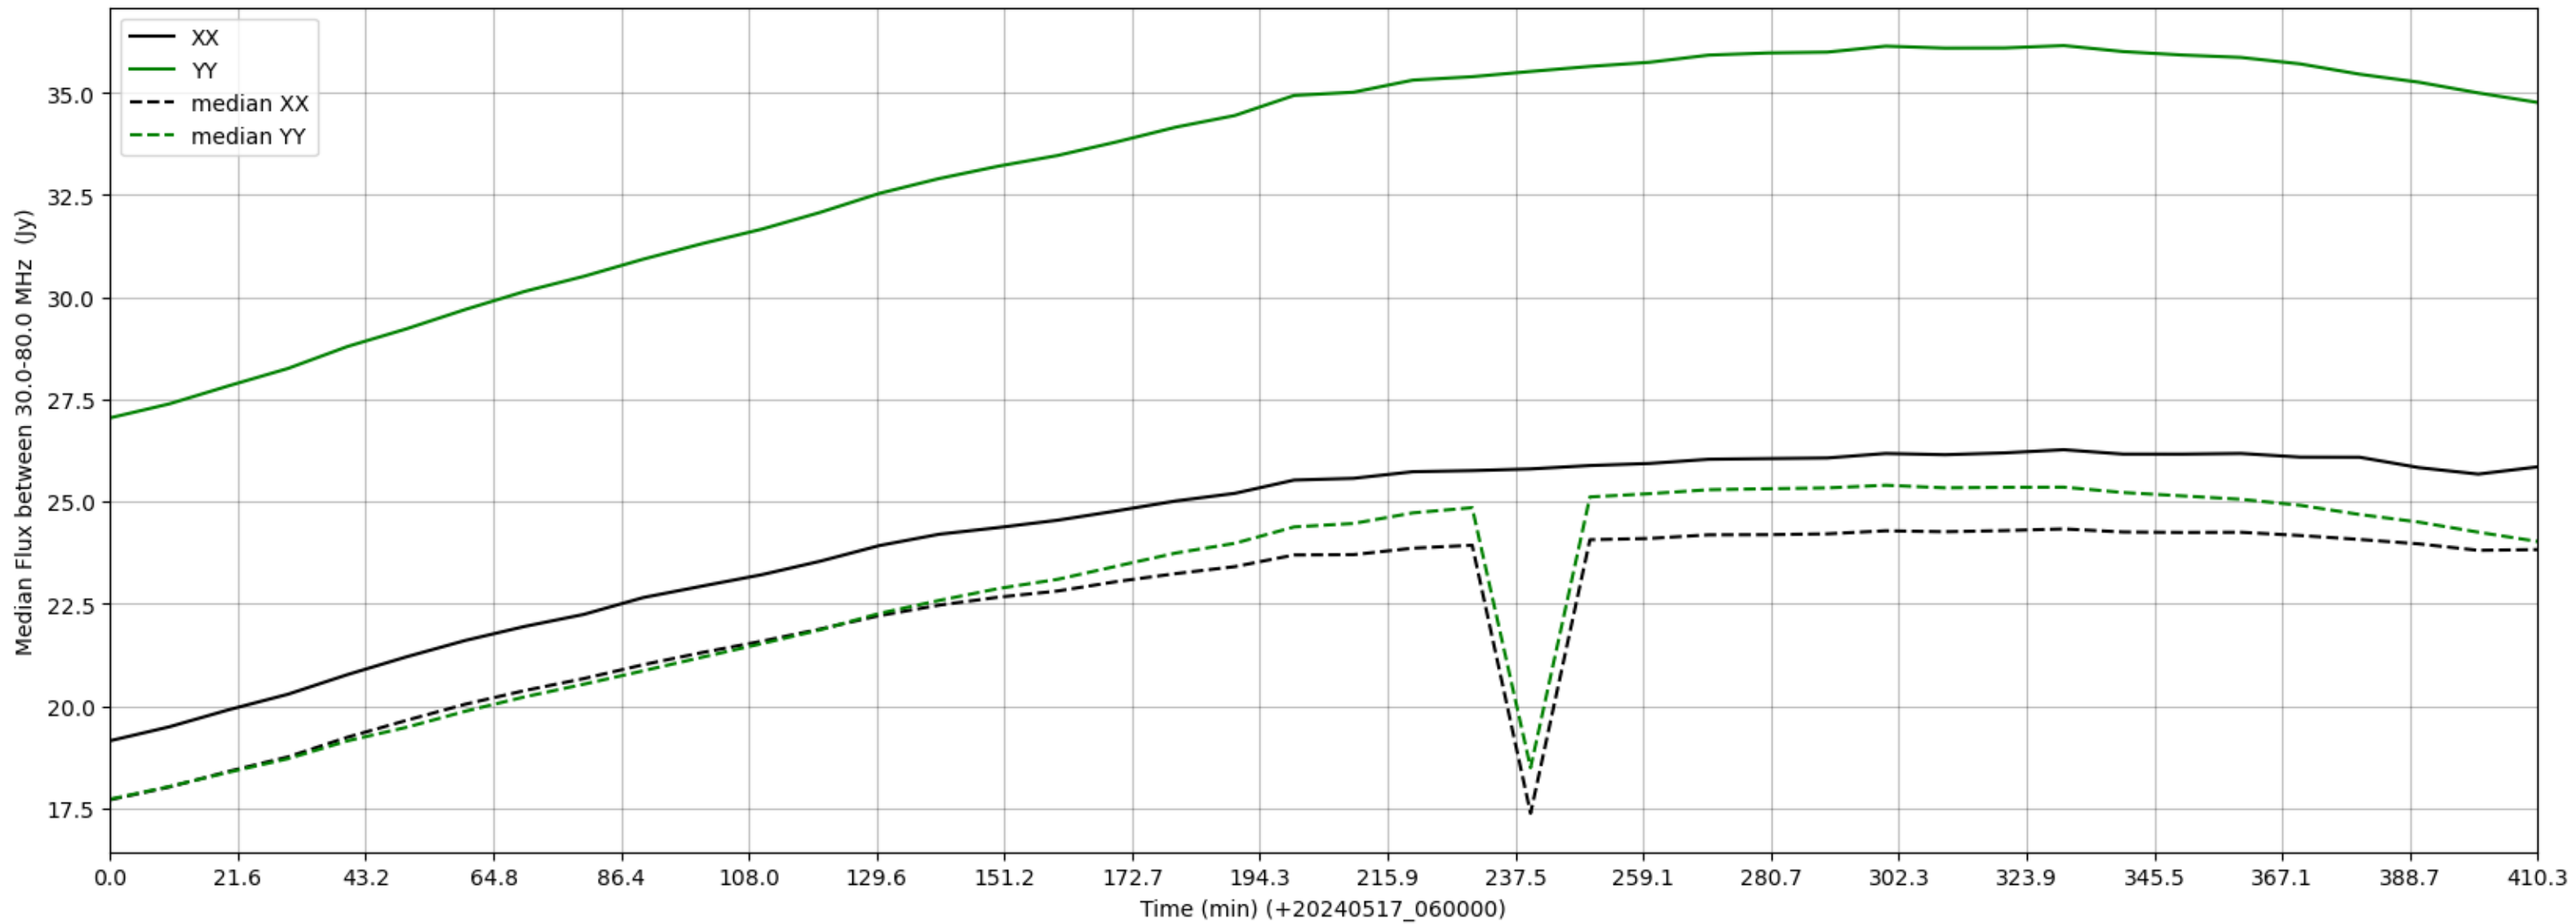

LWA326 - Correlator# 250 - XX FLAGS:Good - YY FLAGS:Good

LWA222 - Correlator# 249 - XX FLAGS:Good - YY FLAGS:Good