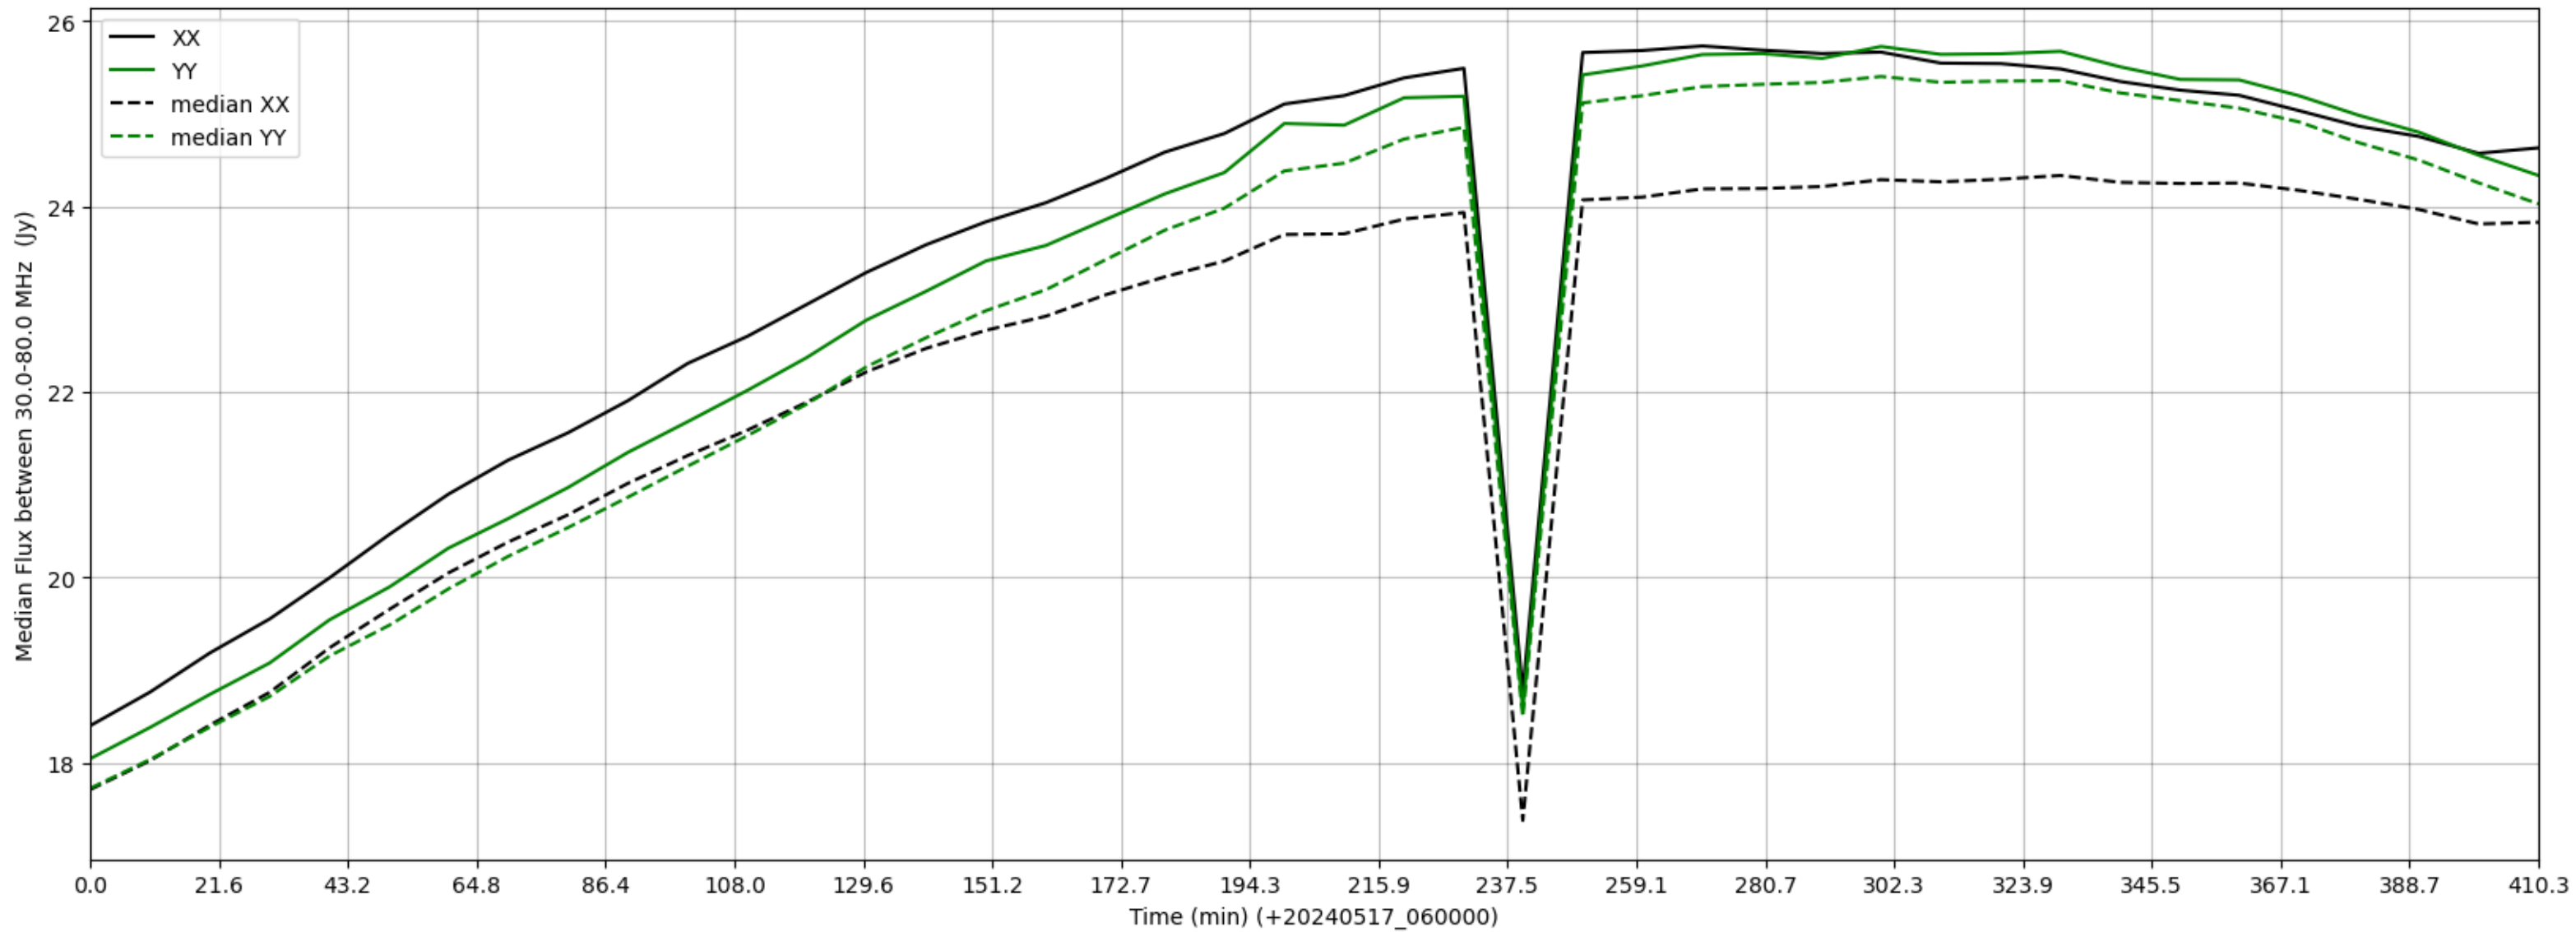

LWA060 - Correlator# 133 - XX FLAGS:Good - YY FLAGS:Good

LWA063 - Correlator# 132 - XX FLAGS:Good - YY FLAGS:Good