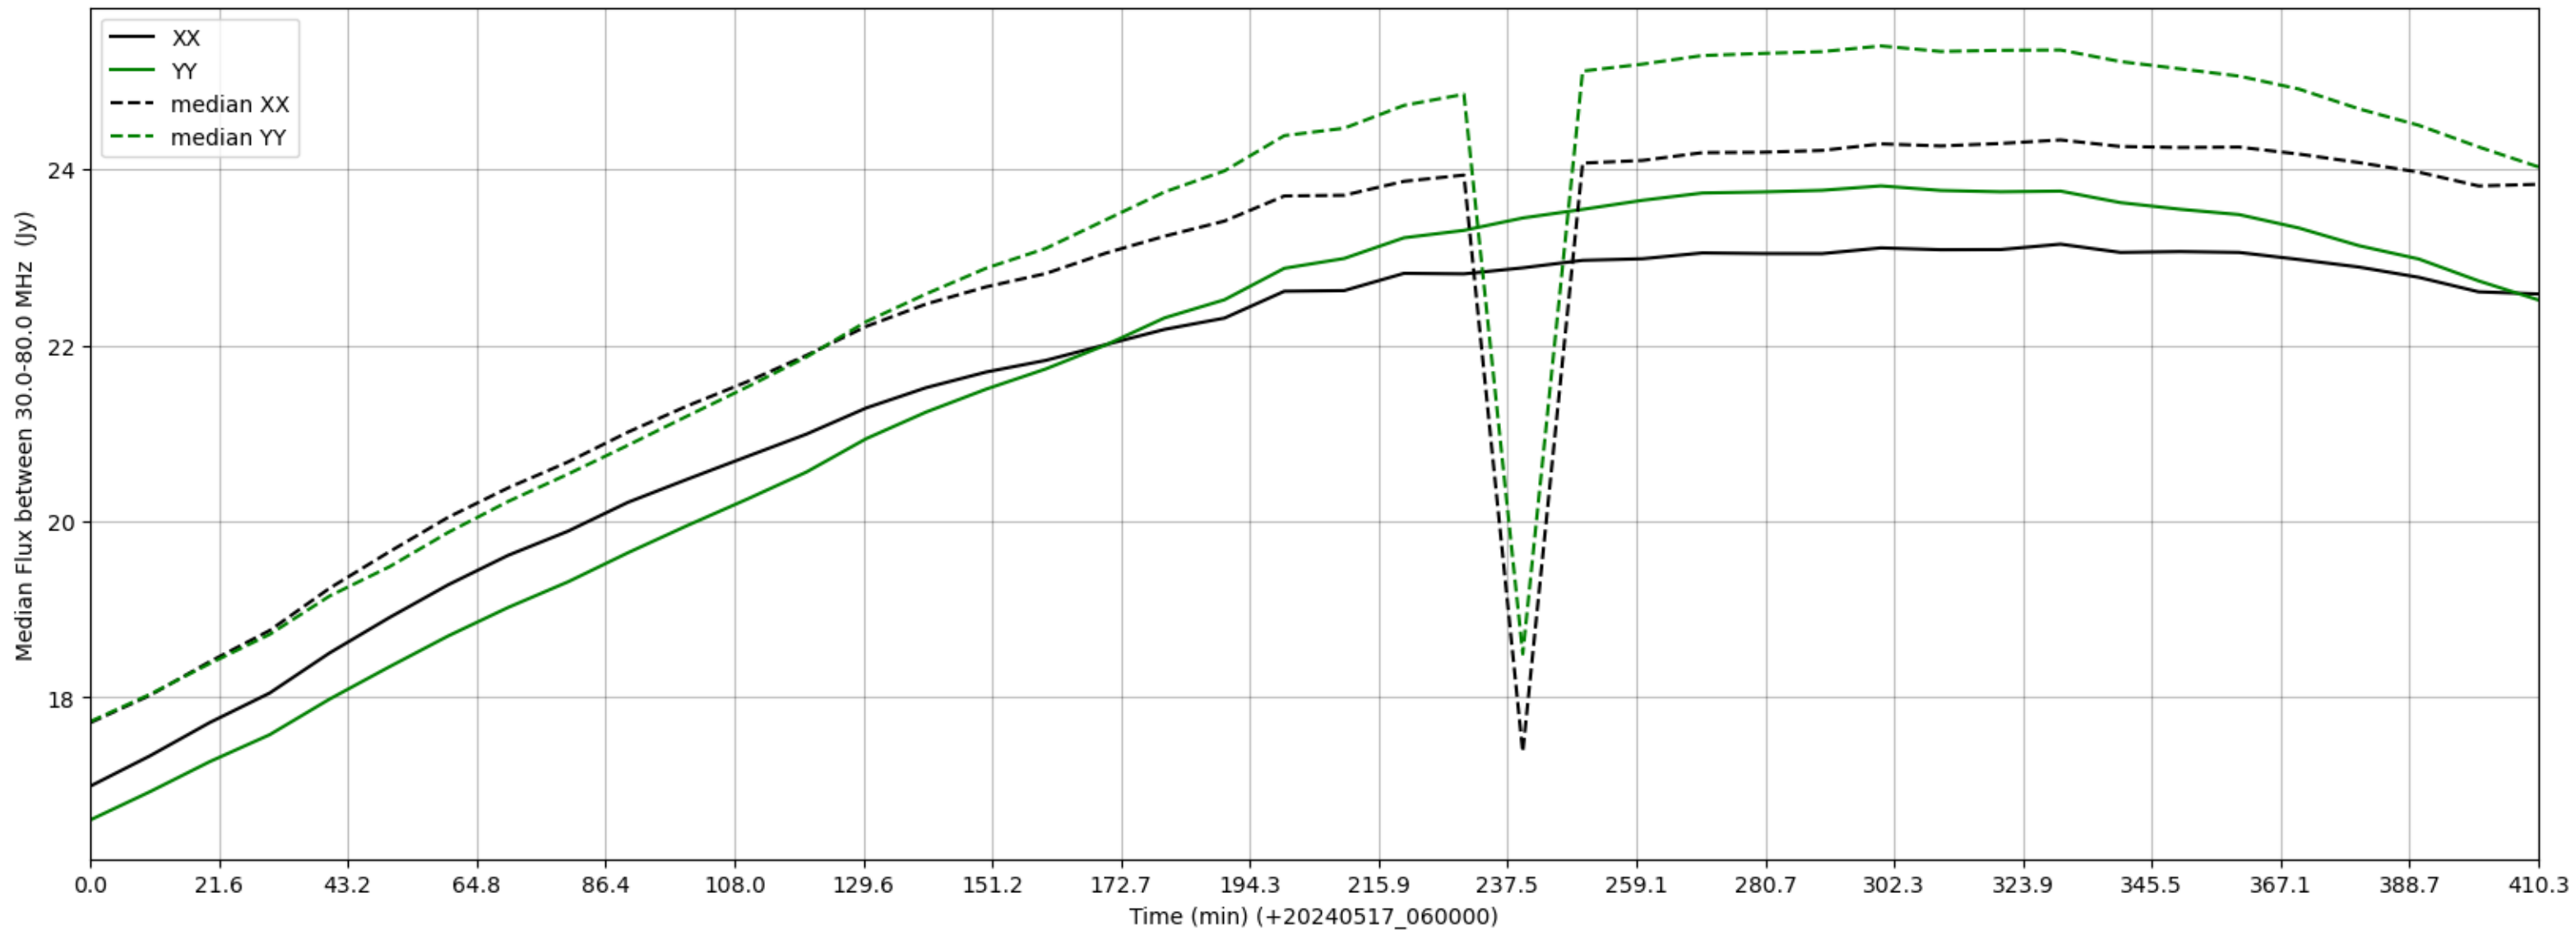

LWA234 - Correlator# 289 - XX FLAGS:LowFlux - YY FLAGS:Good

LWA170 - Correlator# 288 - XX FLAGS:Good - YY FLAGS:Good