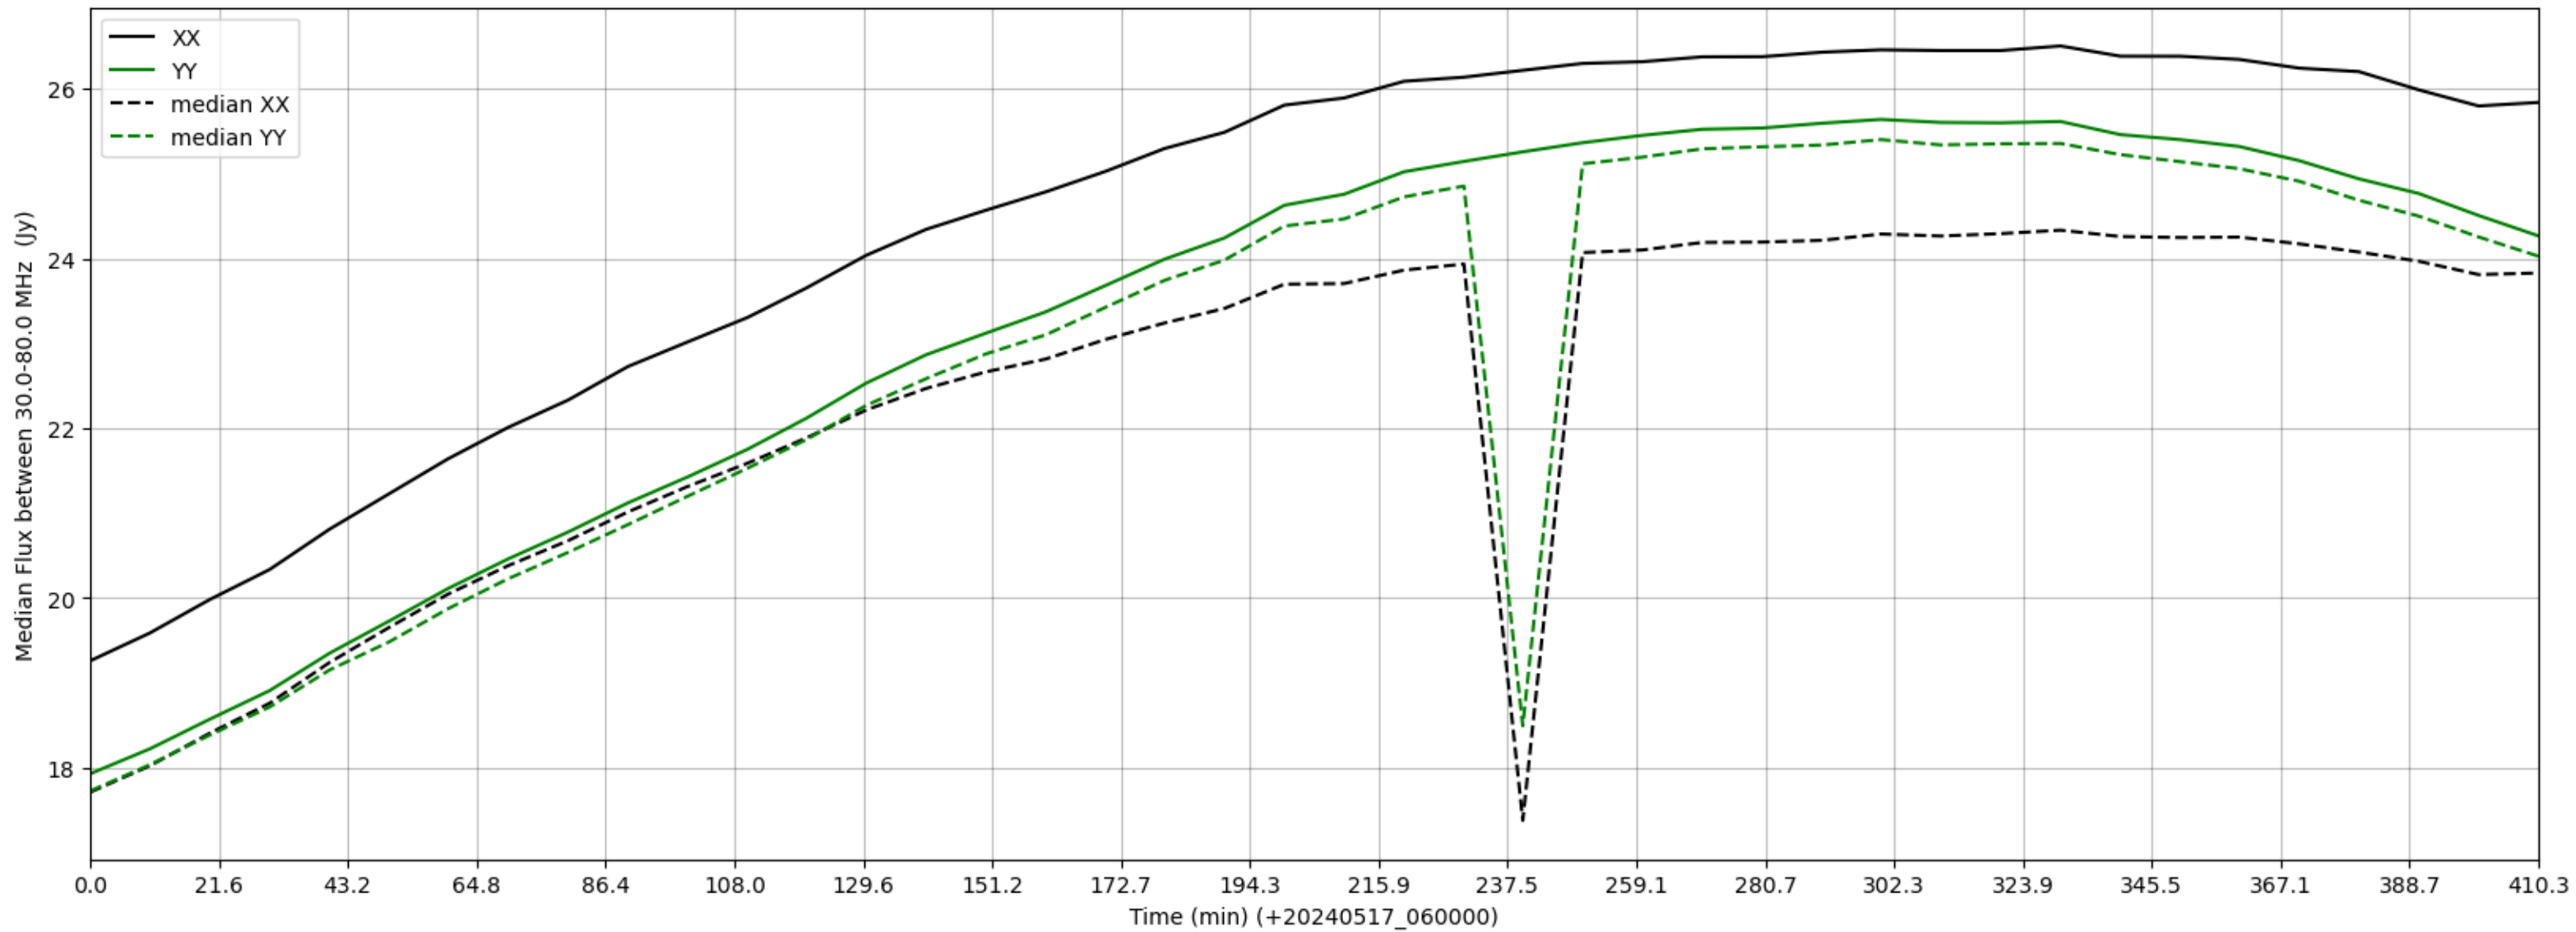

LWA240 - Correlator# 312 - XX FLAGS:Good - YY FLAGS:Good

LWA239 - Correlator# 313 - XX FLAGS:Good - YY FLAGS:Good

LWA297 - Correlator# 314 - XX FLAGS:Good - YY FLAGS:Good

LWA254 - Correlator# 315 - XX FLAGS:Good - YY FLAGS:Good