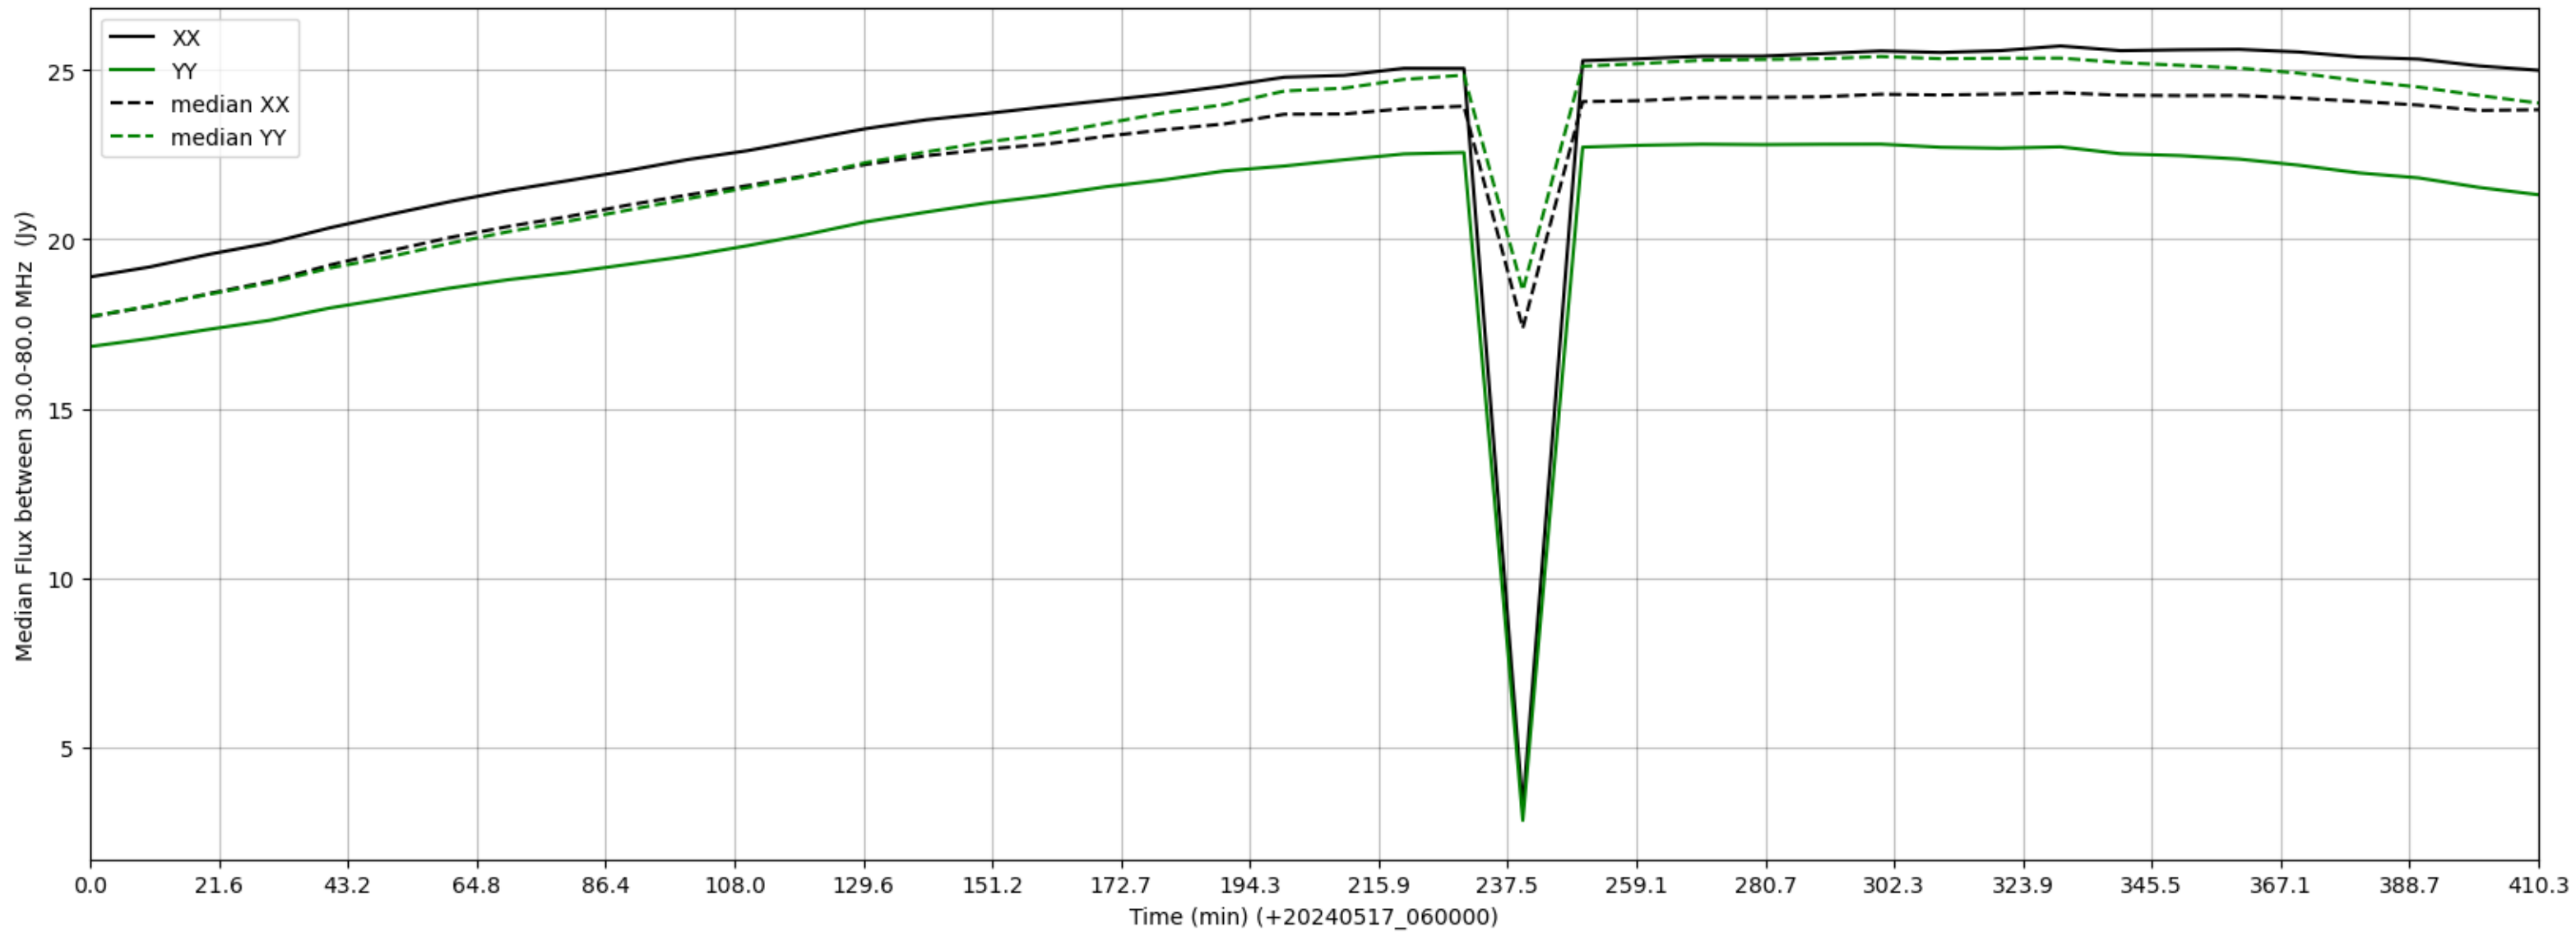

LWA336 - Correlator# 056 - XX FLAGS:BadSpecShape - YY FLAGS:BadSpecShape

LWA335 - Correlator# 057 - XX FLAGS:Good - YY FLAGS:Good

LWA343 - Correlator# 058 - XX FLAGS:Good - YY FLAGS:Good

LWA337 - Correlator# 059 - XX FLAGS:Good - YY FLAGS:Good