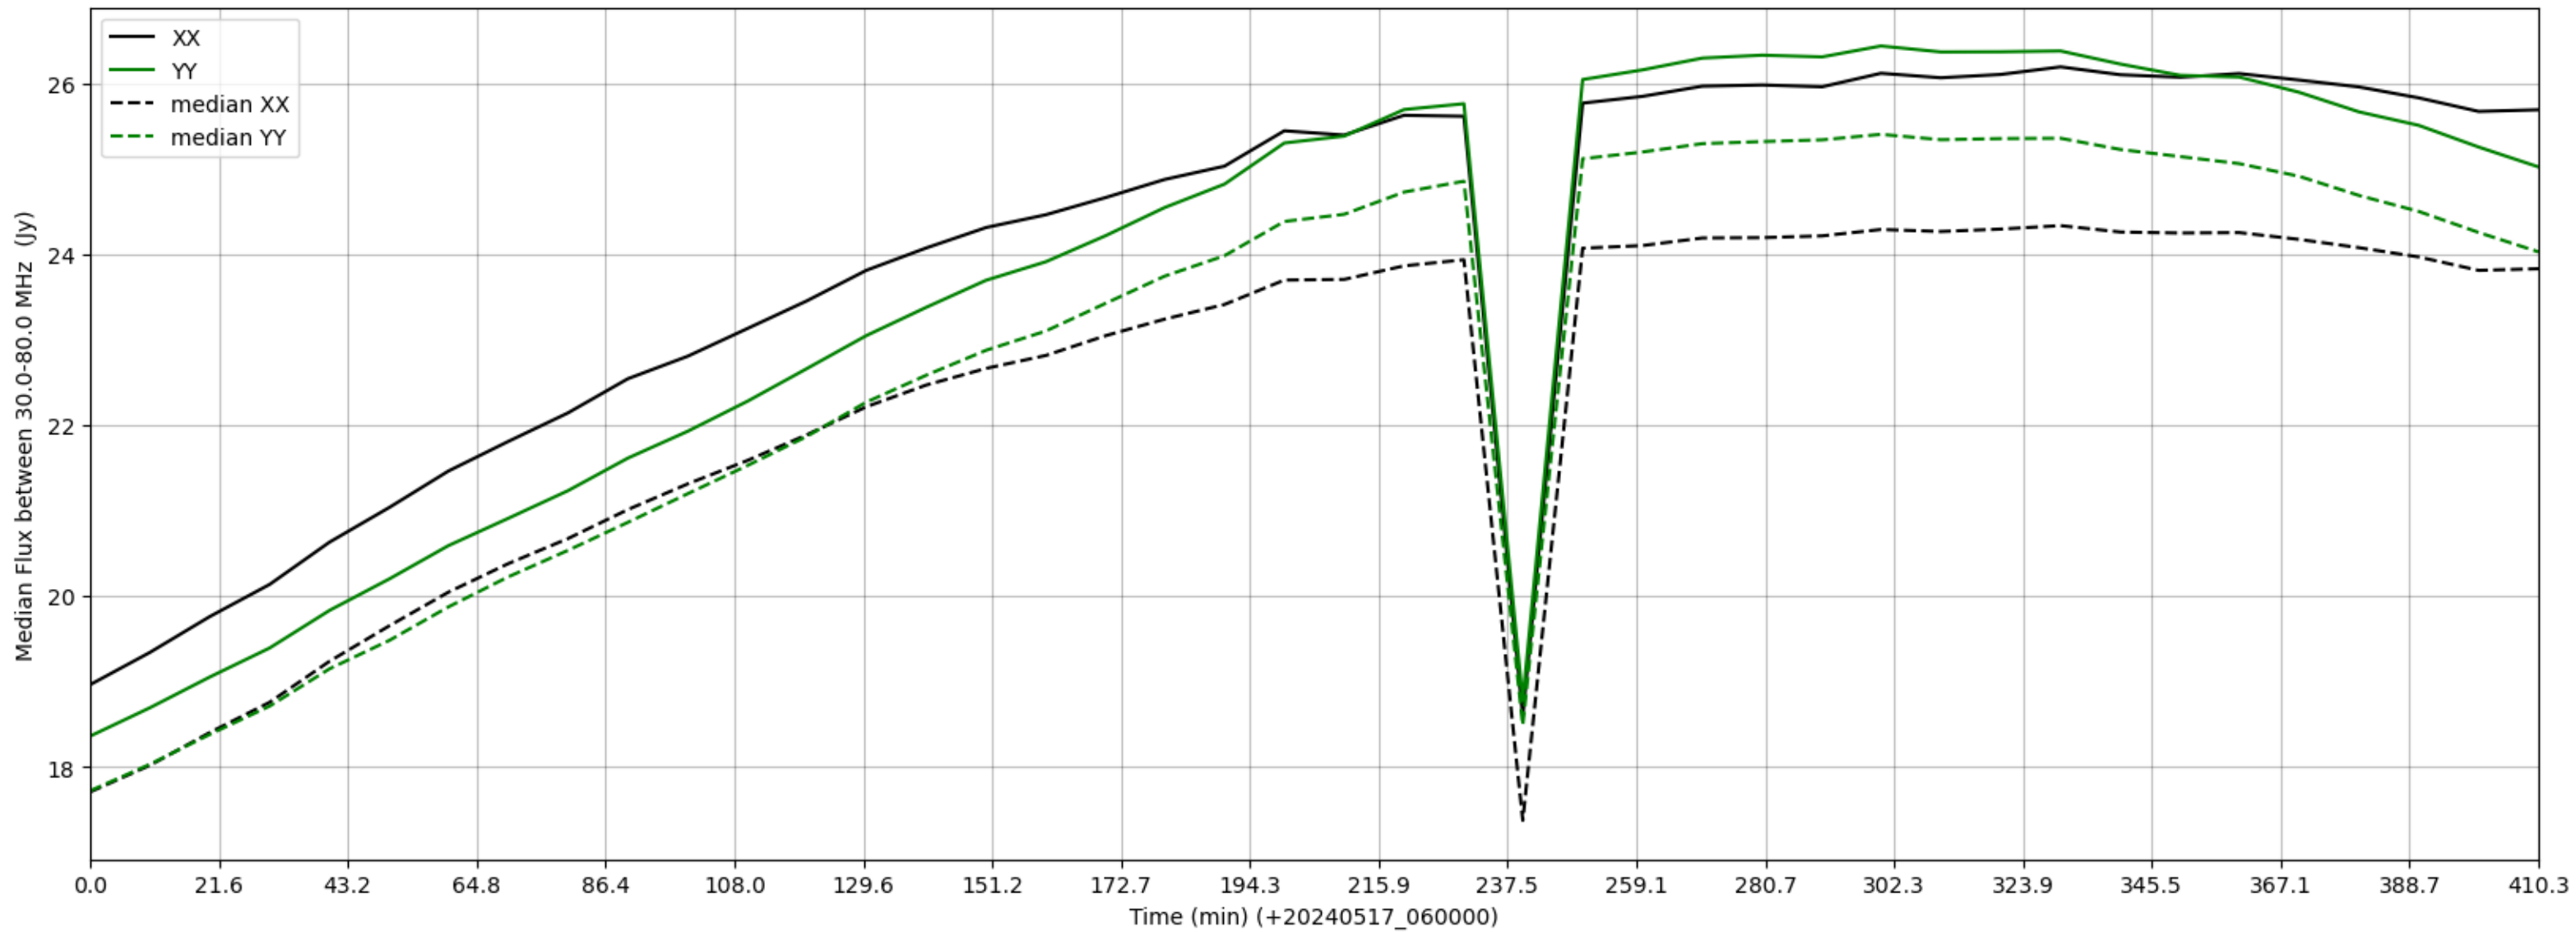

LWA324 - Correlator# 122 - XX FLAGS:Good - YY FLAGS:Good

LWA055 - Correlator# 121 - XX FLAGS:Good - YY FLAGS:Good