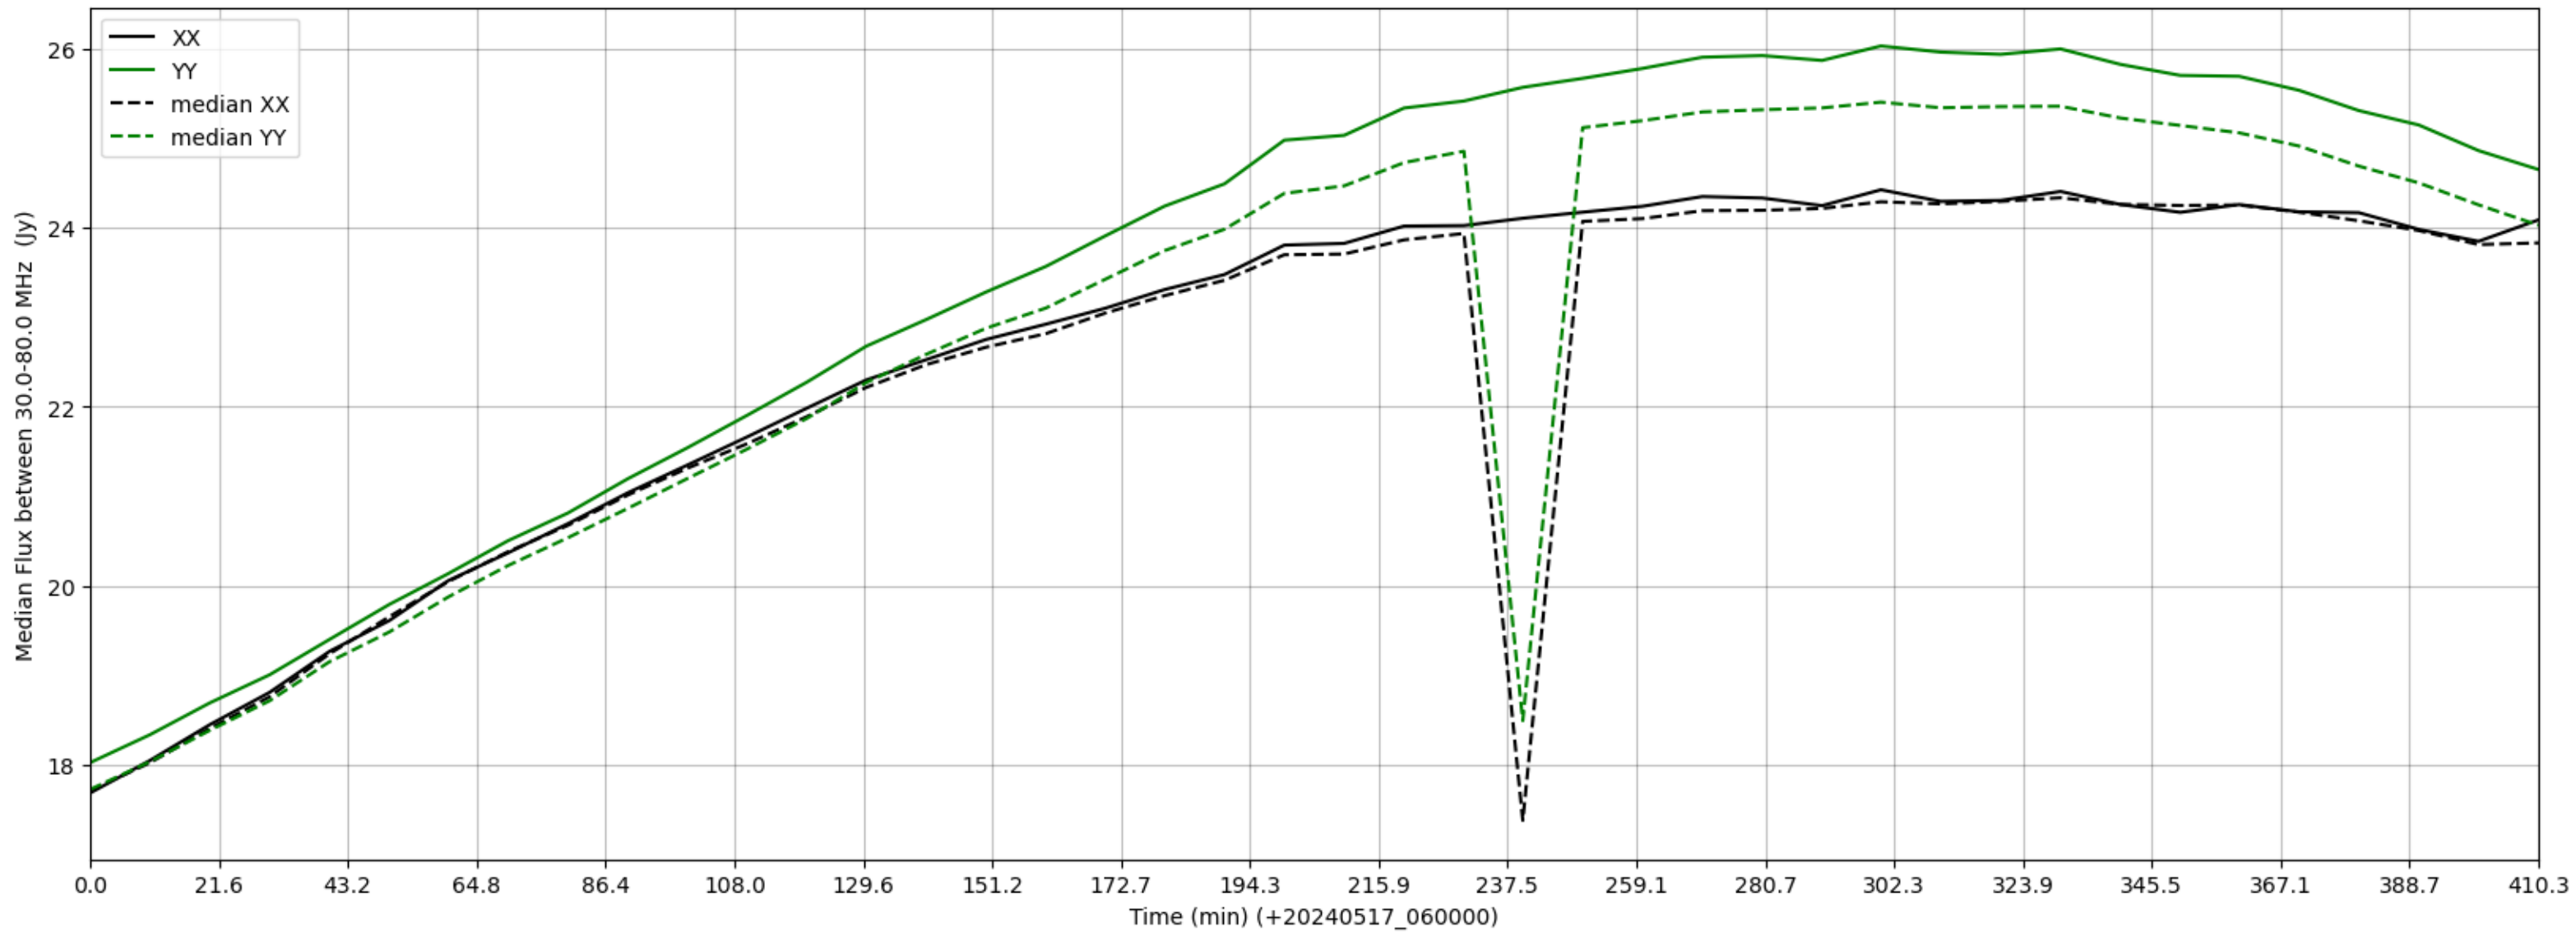

LWA191 - Correlator# 246 - XX FLAGS:LowFlux - YY FLAGS:Good

LWA189 - Correlator# 245 - XX FLAGS:Good - YY FLAGS:Good