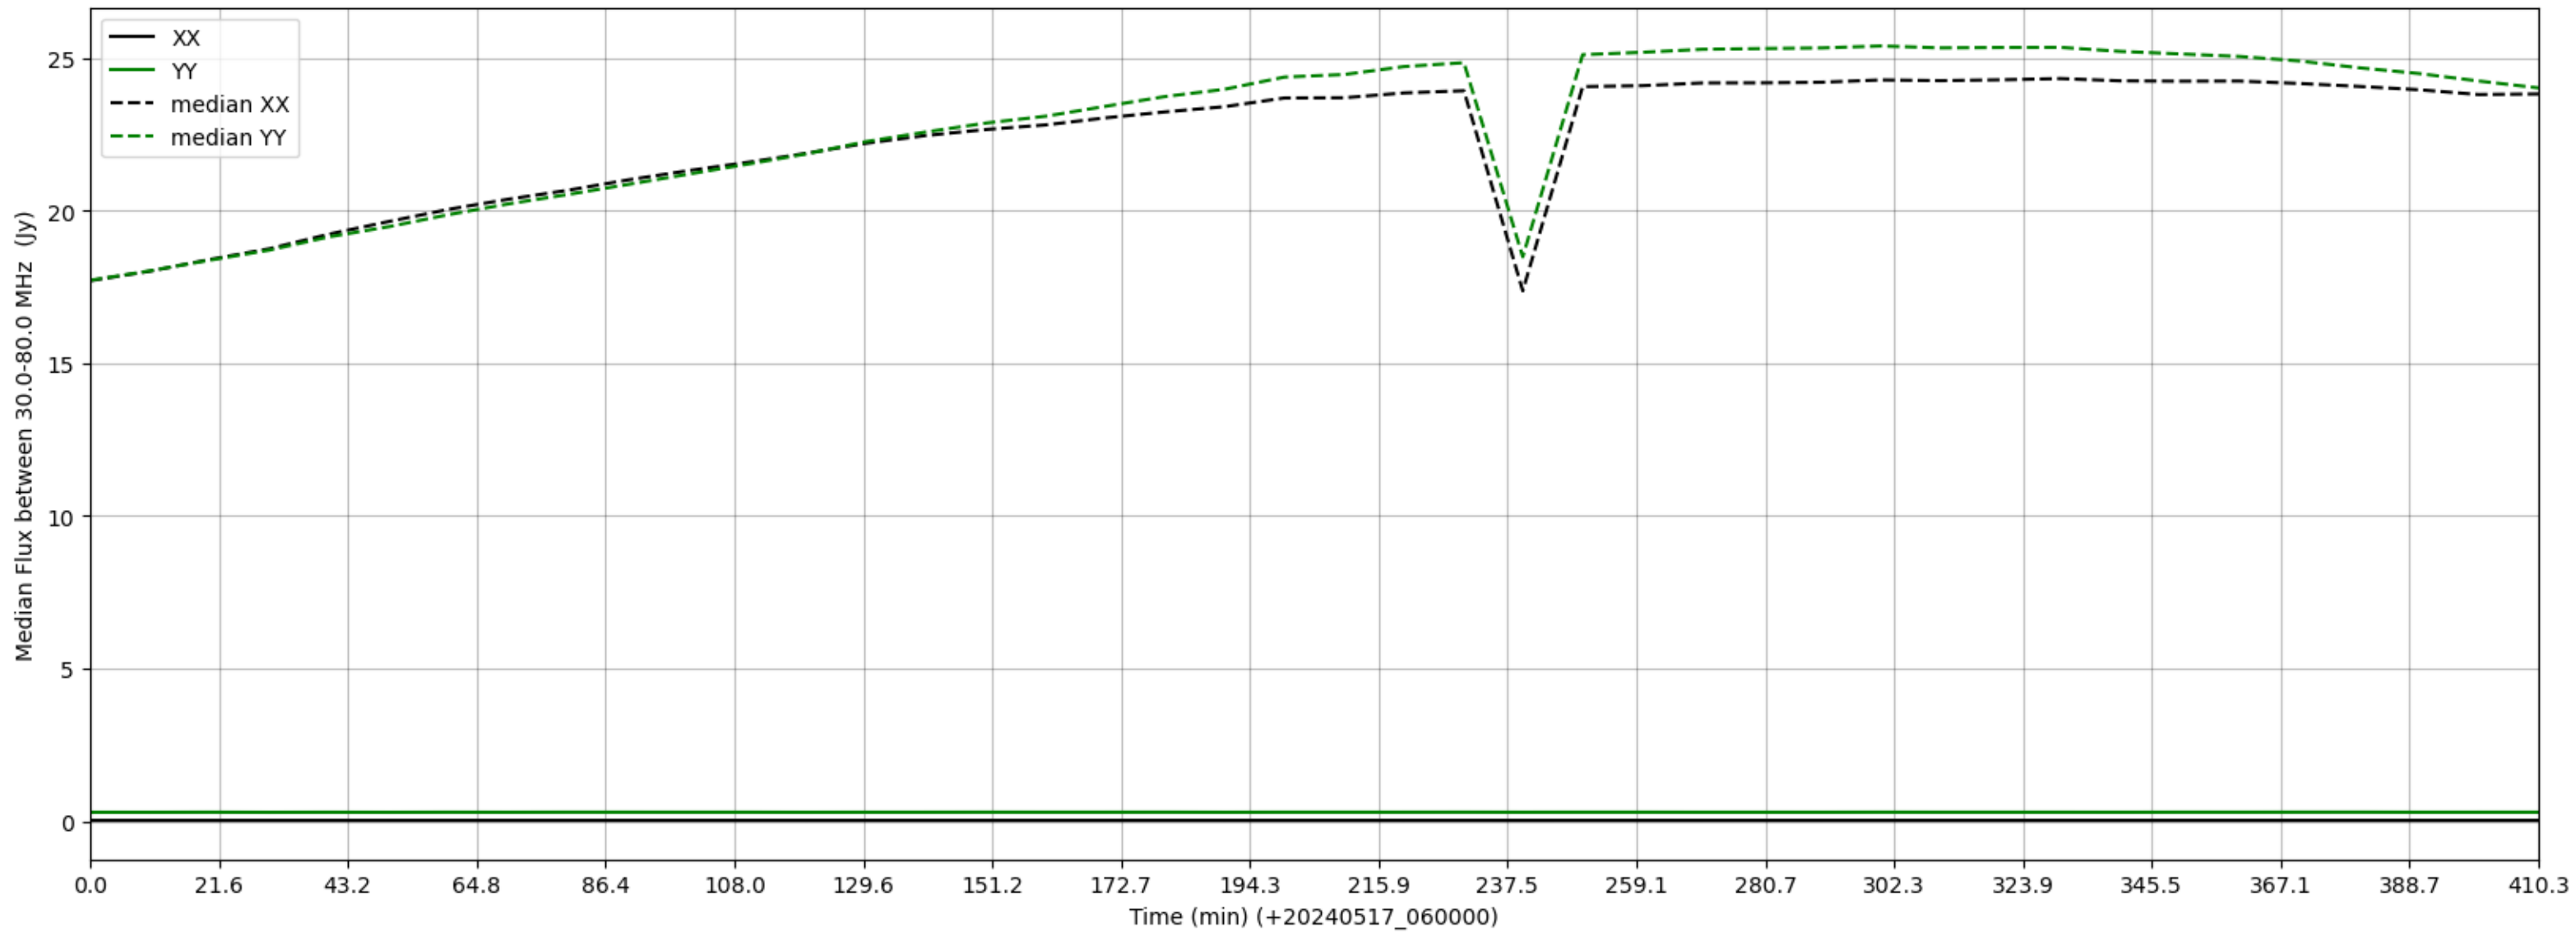

LWA226 - Correlator# 304 - XX FLAGS:Good - YY FLAGS:Good

LWA229 - Correlator# 305 - XX FLAGS:Good - YY FLAGS:Good

LWA233 - Correlator# 306 - XX FLAGS:Good - YY FLAGS:Good

LWA232 - Correlator# 307 - XX FLAGS:LowFlux - YY FLAGS:LowFlux