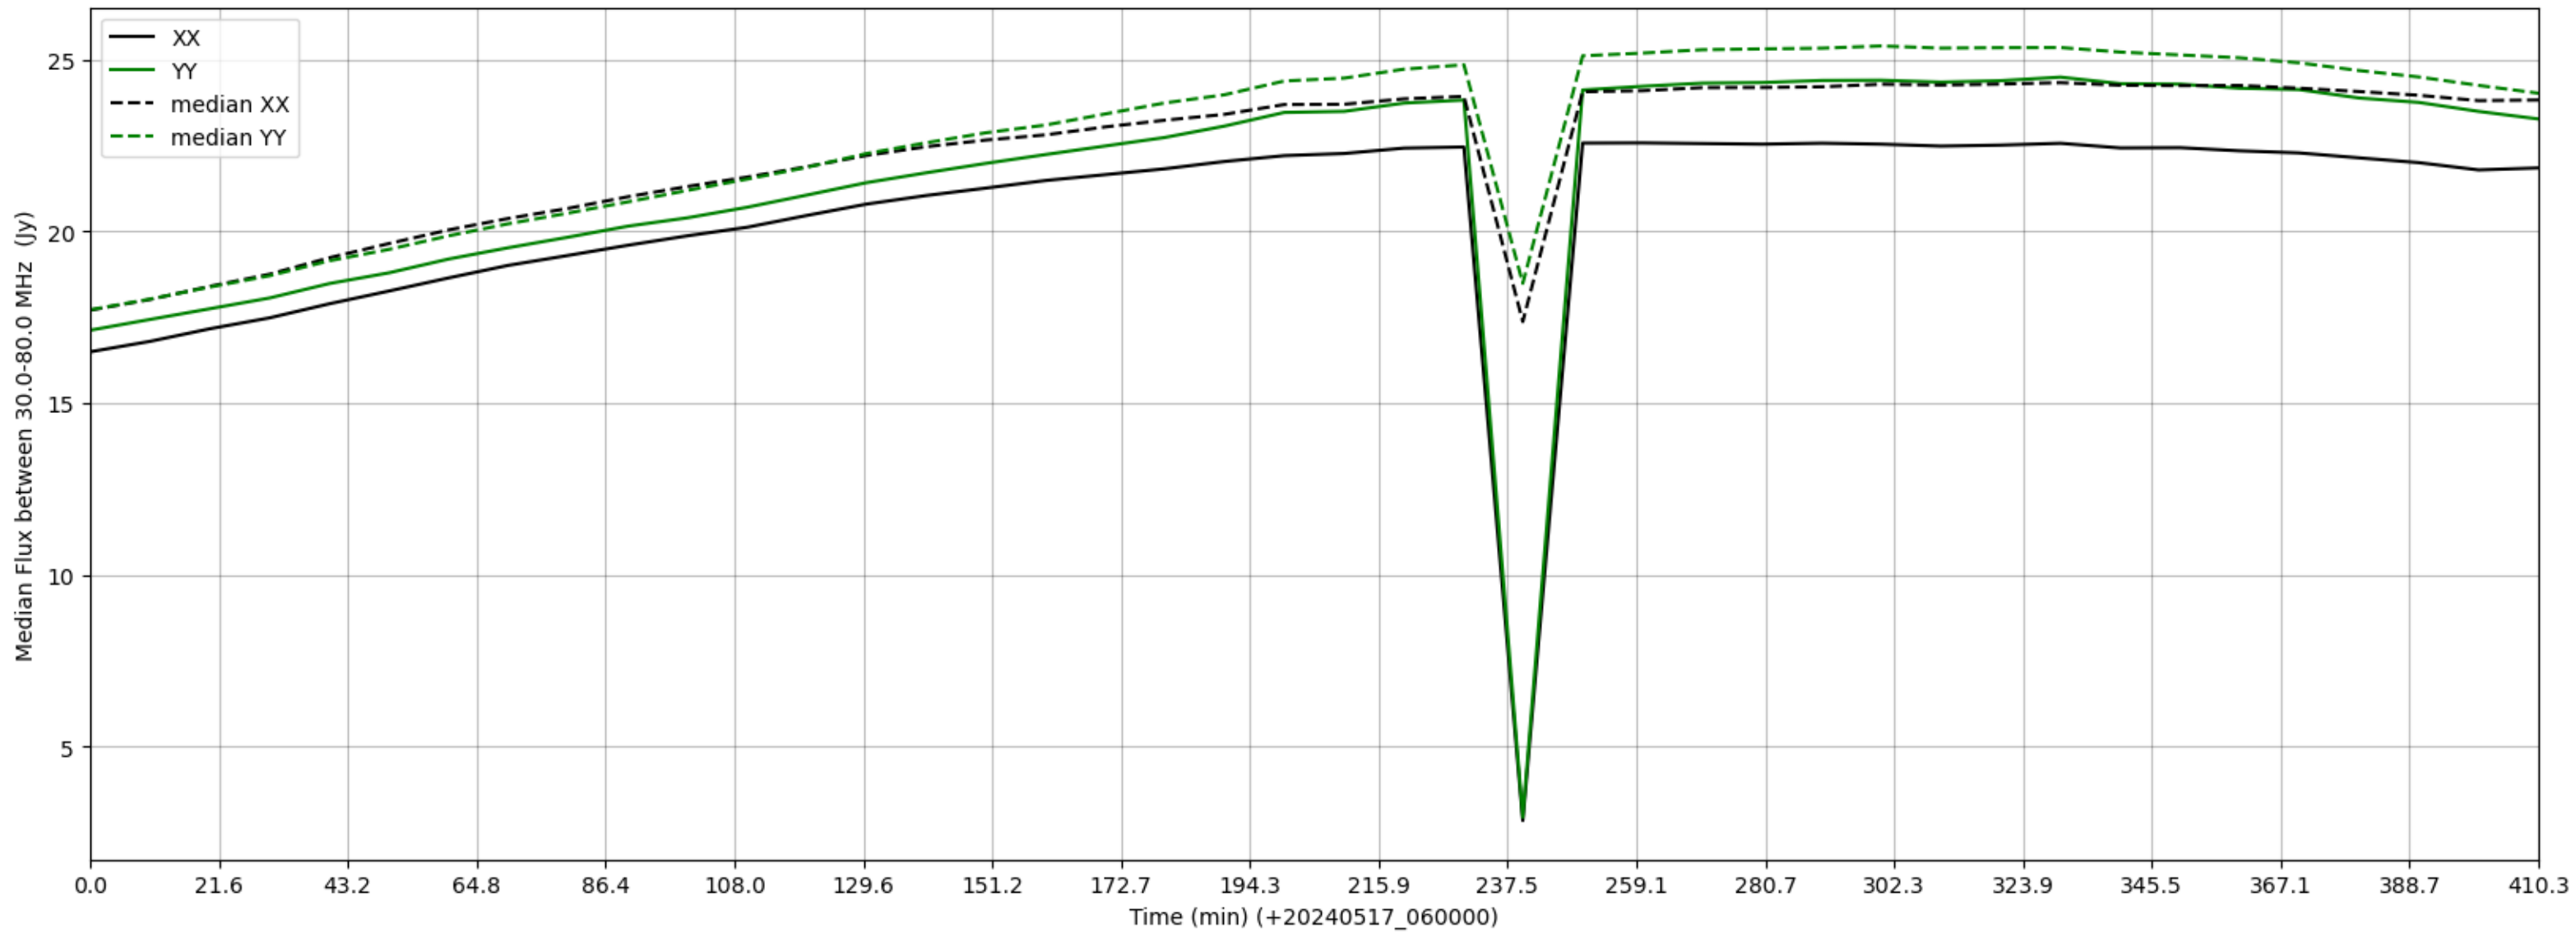

LWA318 - Correlator# 055 - XX FLAGS:Good - YY FLAGS:Good

LWA320 - Correlator# 054 - XX FLAGS:Good - YY FLAGS:Good