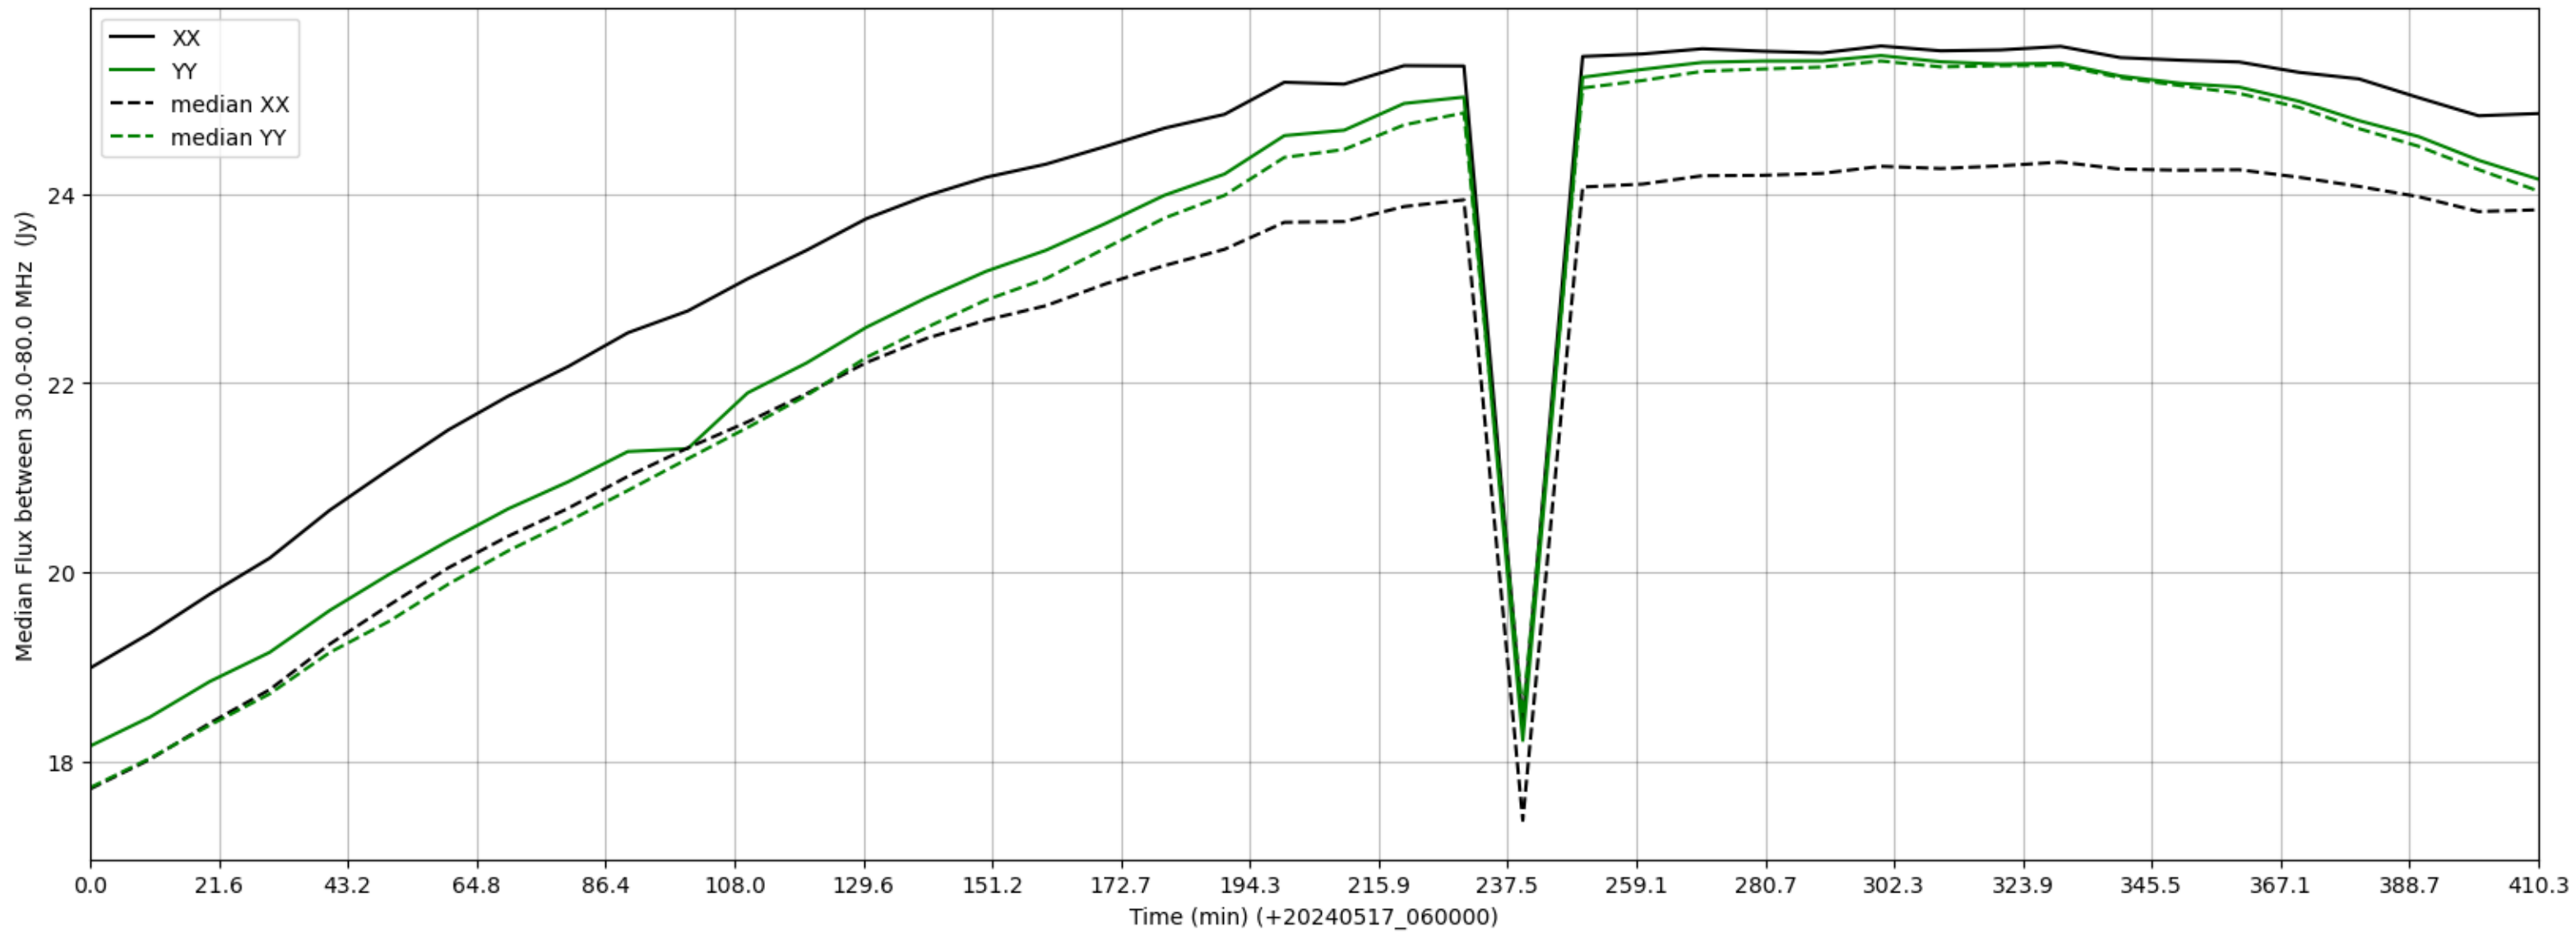

LWA053 - Correlator# 116 - XX FLAGS:Good - YY FLAGS:Good

LWA052 - Correlator# 117 - XX FLAGS:LowFlux - YY FLAGS:LowFlux

LWA054 - Correlator# 118 - XX FLAGS:Good - YY FLAGS:Good

LWA080 - Correlator# 119 - XX FLAGS:Good - YY FLAGS:Good