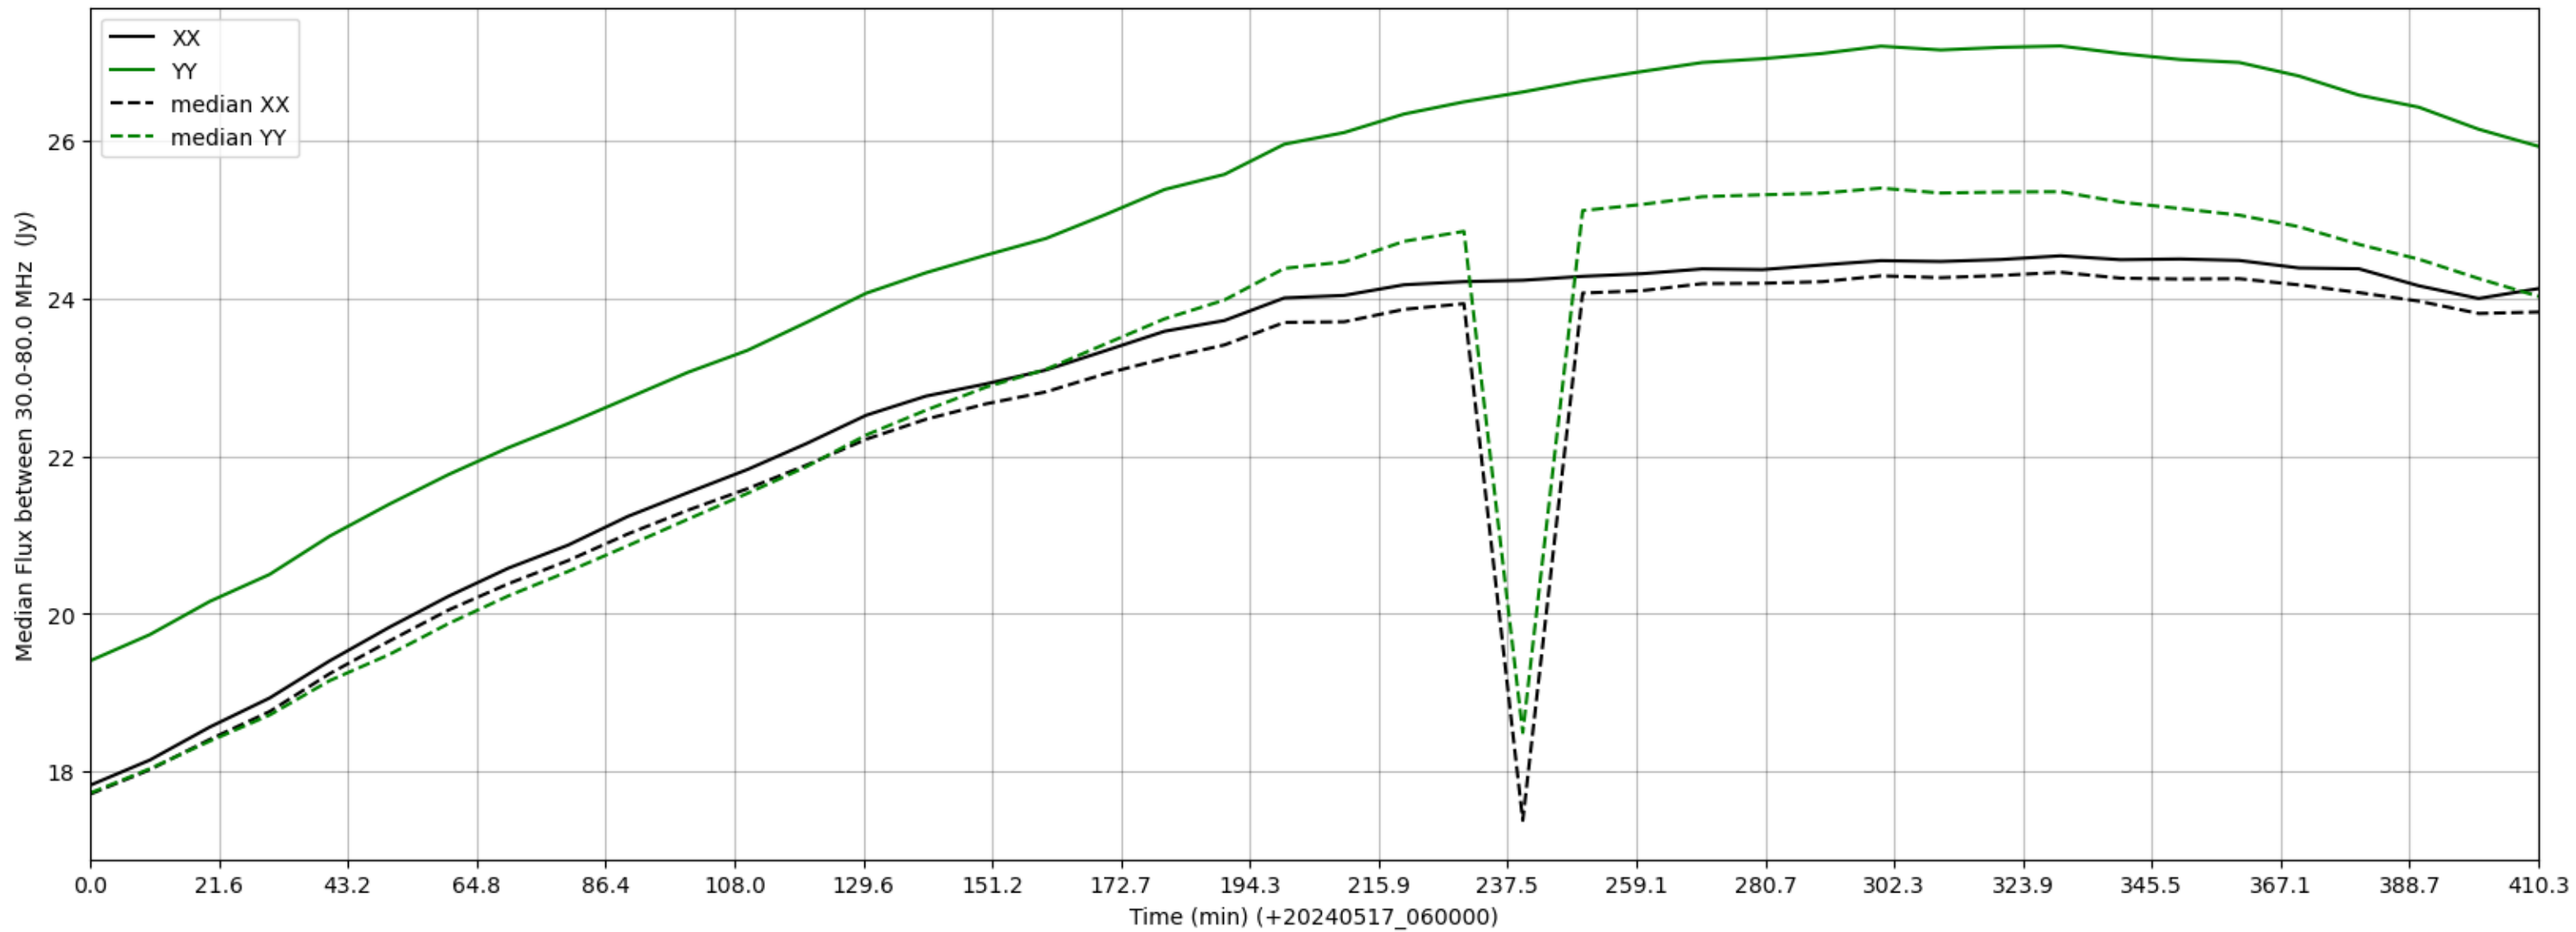

LWA180 - Correlator# 322 - XX FLAGS:Good - YY FLAGS:Good

LWA247 - Correlator# 321 - XX FLAGS:Good - YY FLAGS:Good