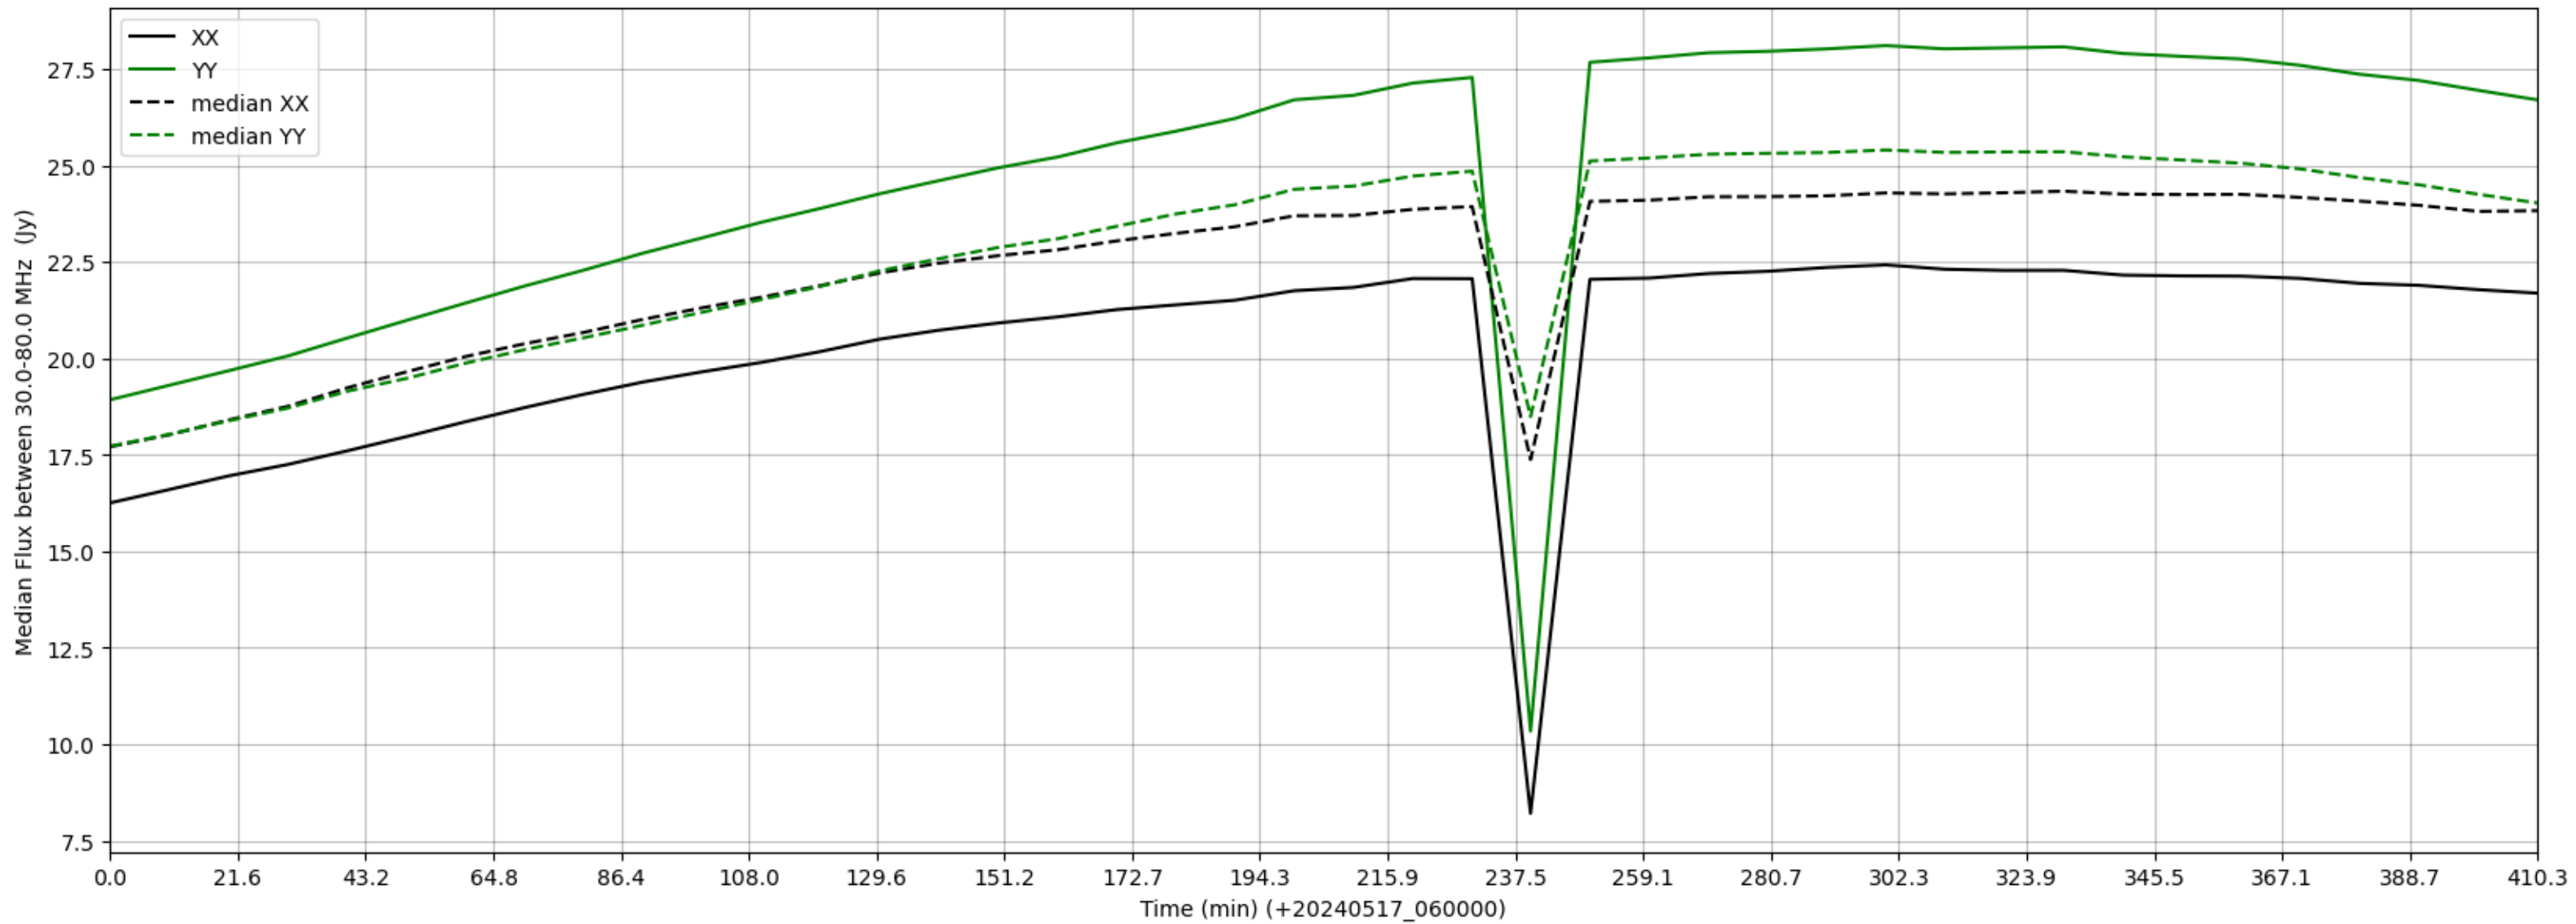

LWA342 - Correlator# 317 - XX FLAGS:Good - YY FLAGS:Good

LWA346 - Correlator# 316 - XX FLAGS:Good - YY FLAGS:Good