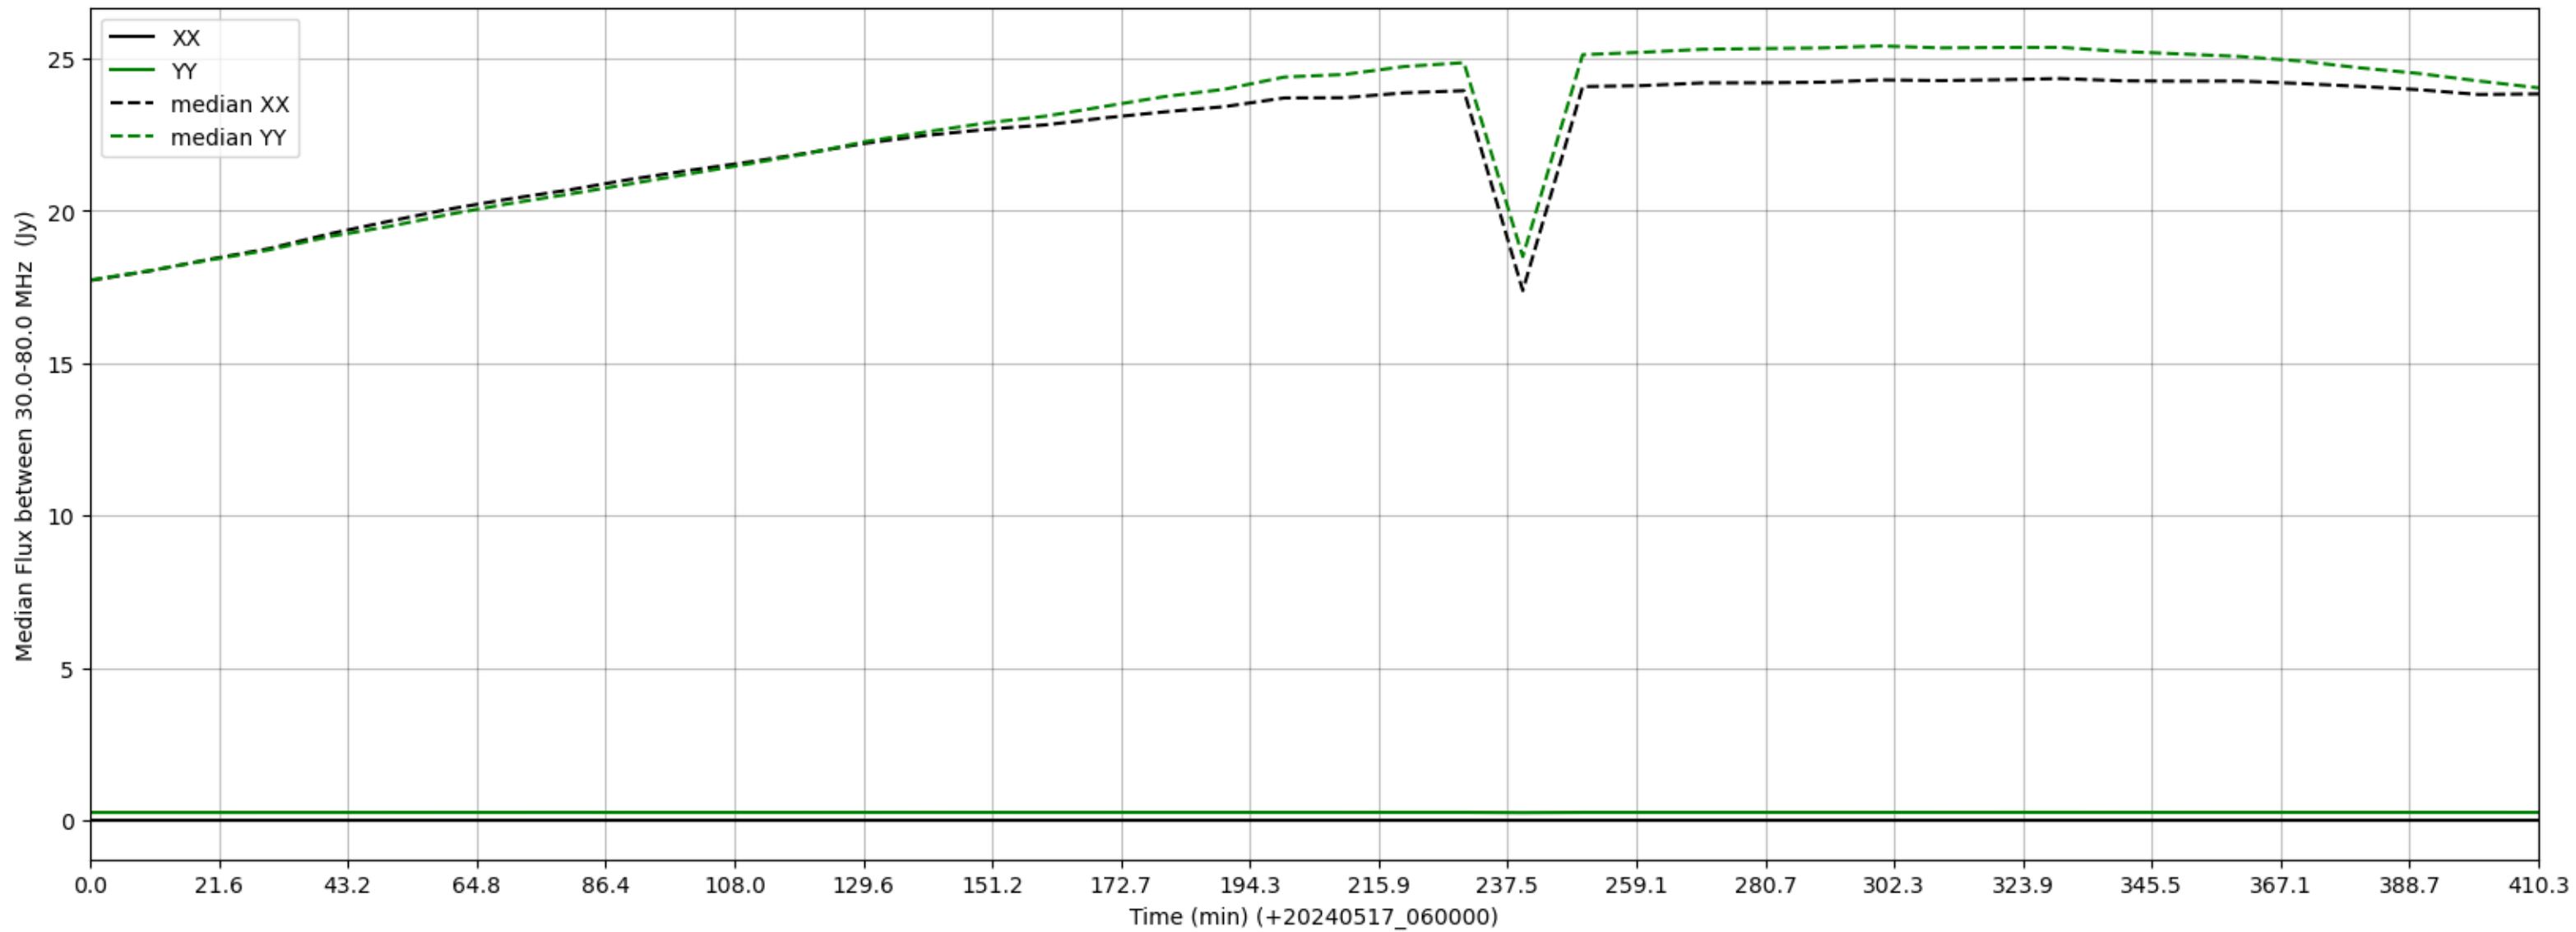

LWA040 - Correlator# 076 - XX FLAGS:Good - YY FLAGS:Good

LWA038 - Correlator# 077 - XX FLAGS:Good - YY FLAGS:Good

LWA042 - Correlator# 078 - XX FLAGS:Good - YY FLAGS:Good

LWA041 - Correlator# 079 - XX FLAGS:LowFlux - YY FLAGS:LowFlux