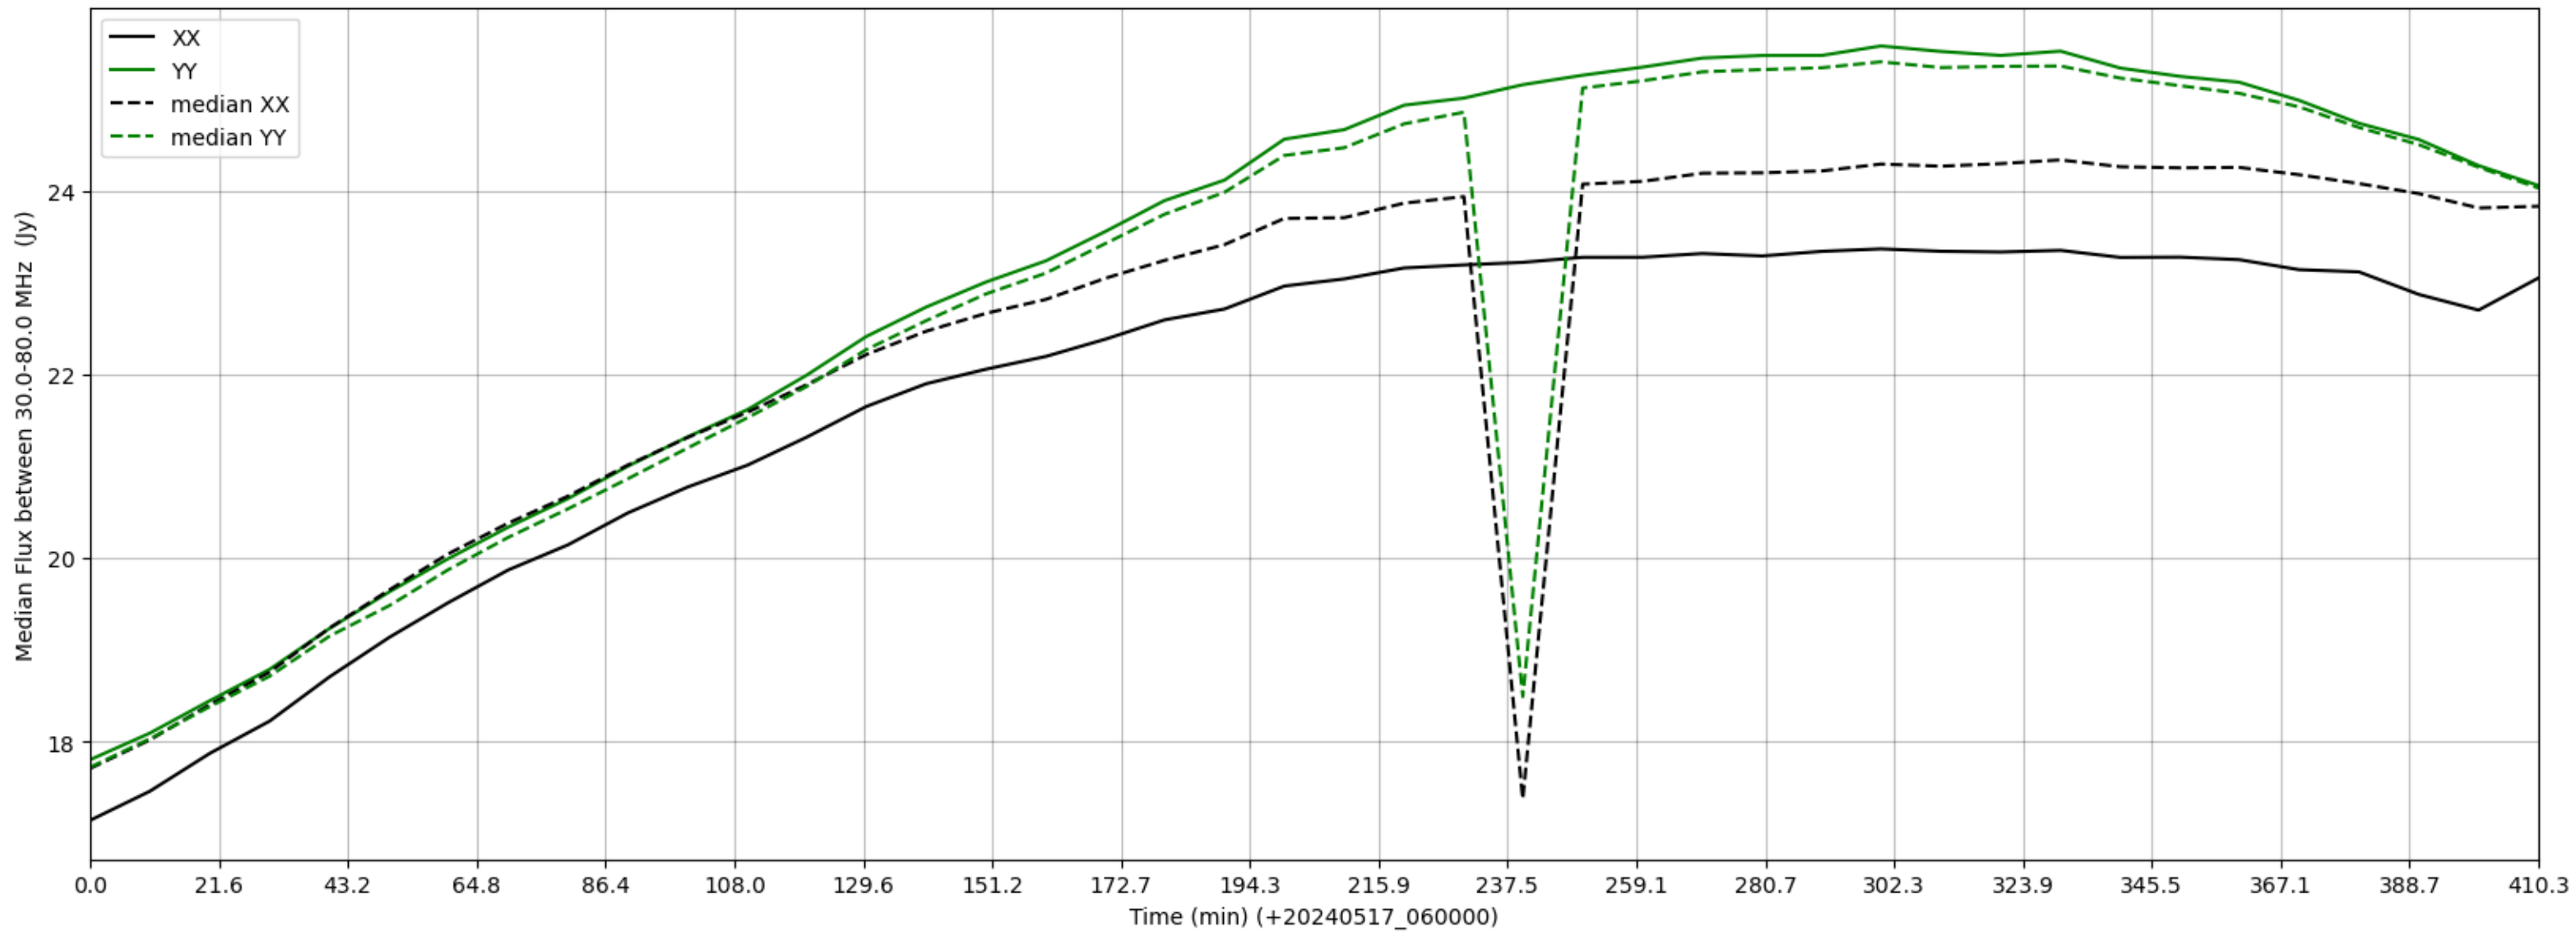

LWA225 - Correlator# 281 - XX FLAGS:Good - YY FLAGS:Good

LWA227 - Correlator# 280 - XX FLAGS:Good - YY FLAGS:Good