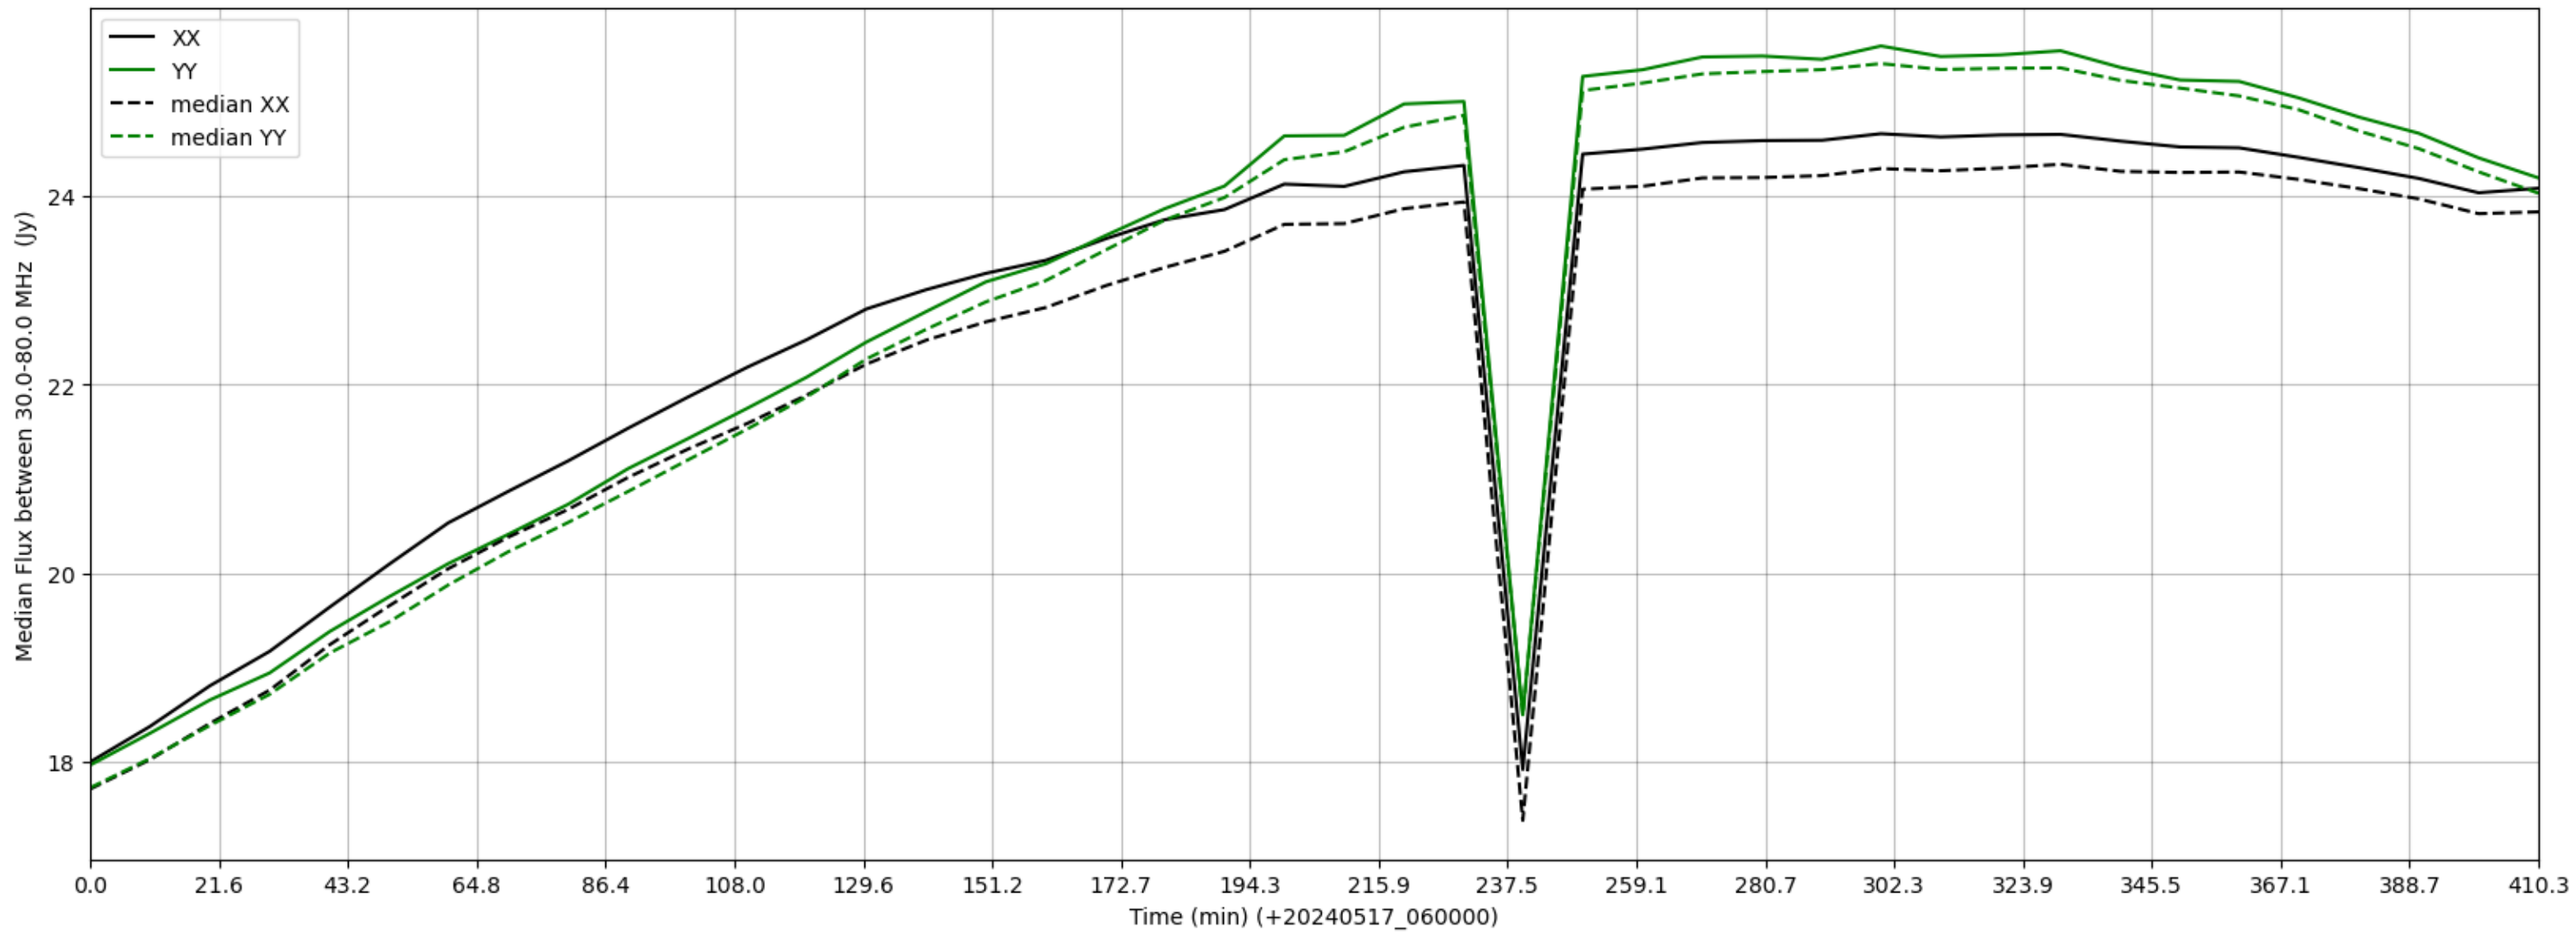

LWA059 - Correlator# 136 - XX FLAGS:Good - YY FLAGS:Good

LWA058 - Correlator# 137 - XX FLAGS:Good - YY FLAGS:LowFlux

LWA062 - Correlator# 138 - XX FLAGS:Good - YY FLAGS:Good

LWA061 - Correlator# 139 - XX FLAGS:Good - YY FLAGS:Good