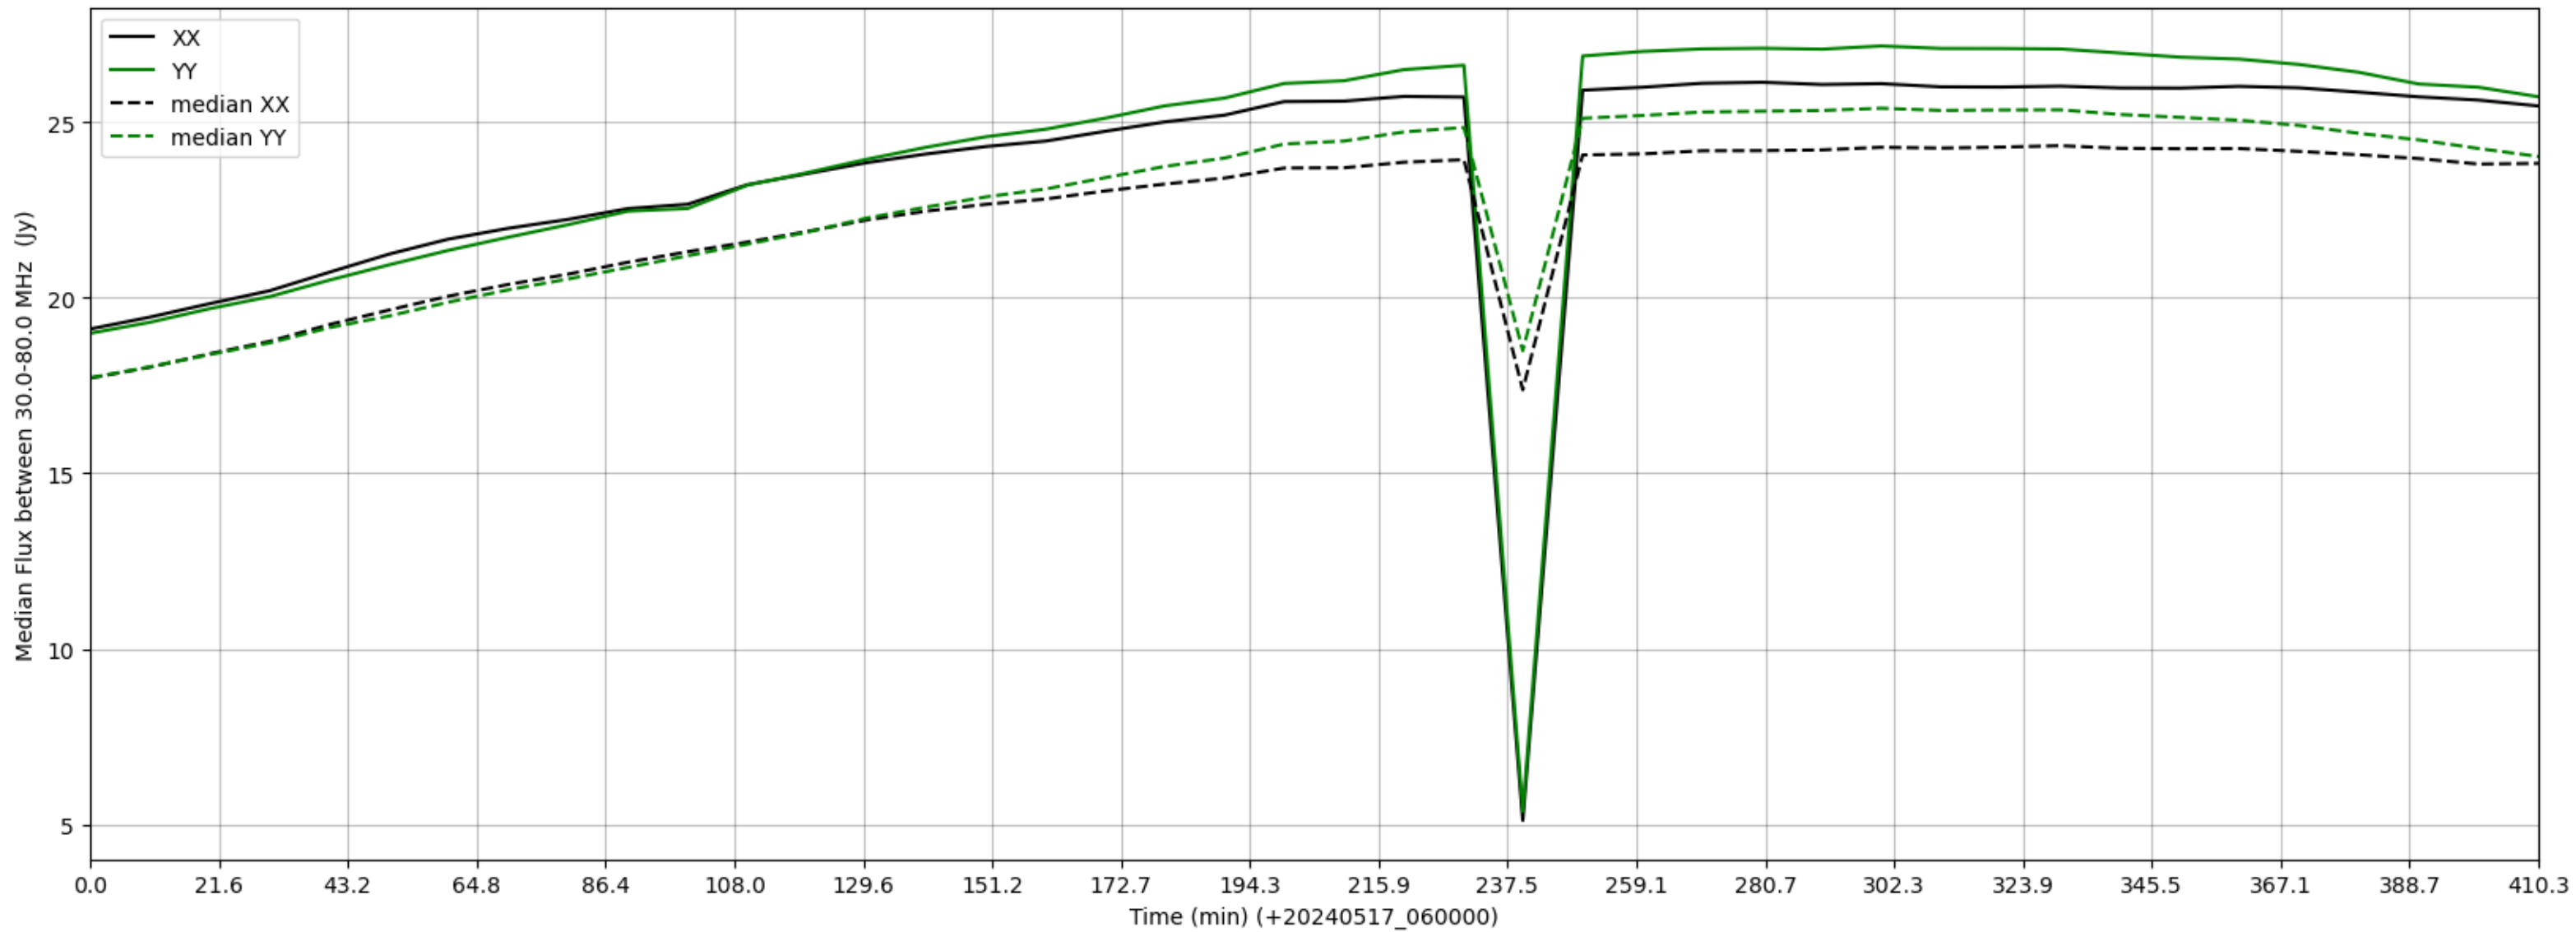

LWA262 - Correlator# 123 - XX FLAGS:Good - YY FLAGS:Good

LWA324 - Correlator# 122 - XX FLAGS:Good - YY FLAGS:Good