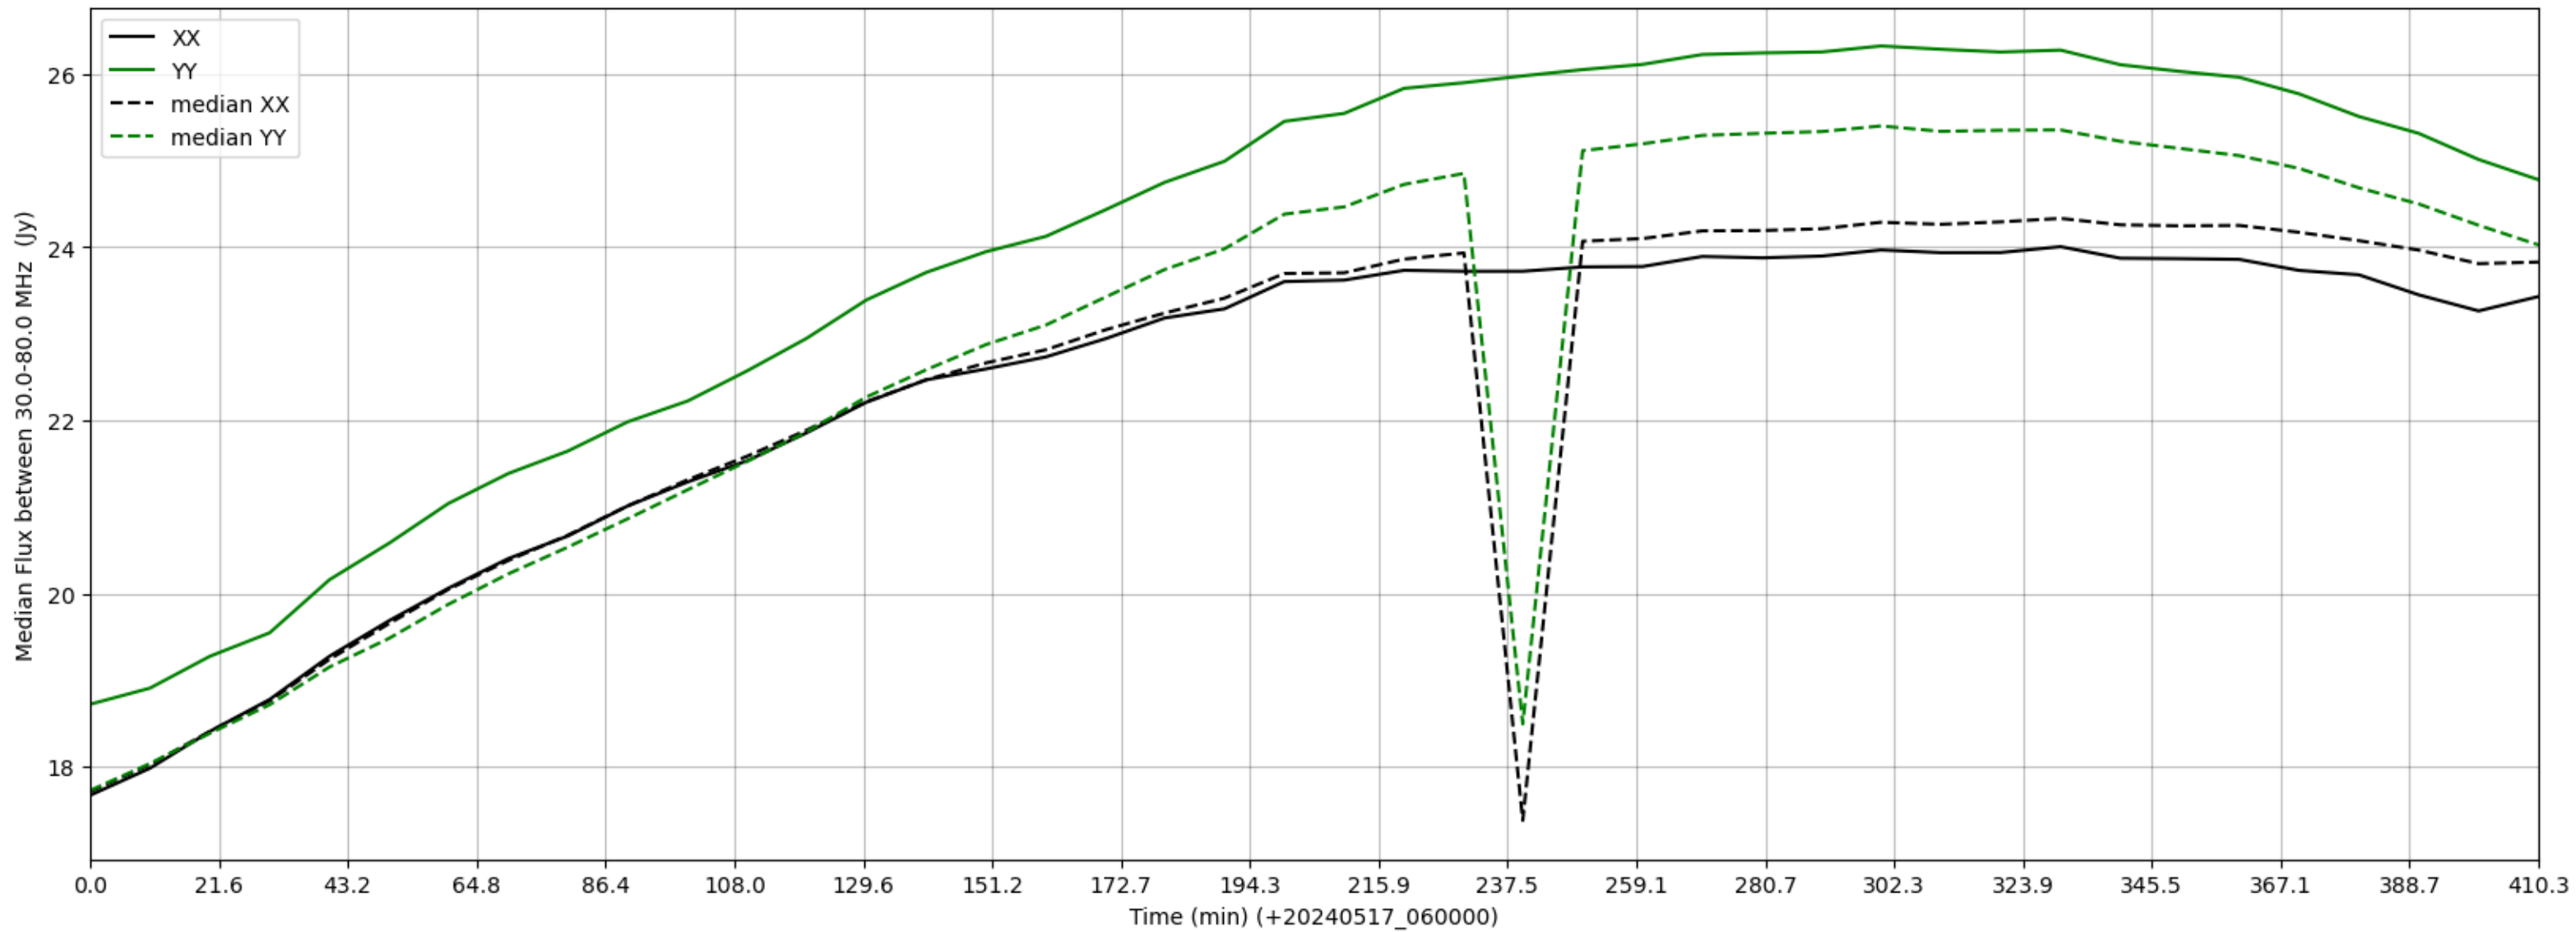

LWA163 - Correlator# 264 - XX FLAGS:Good - YY FLAGS:Good

LWA141 - Correlator# 263 - XX FLAGS:Good - YY FLAGS:Good