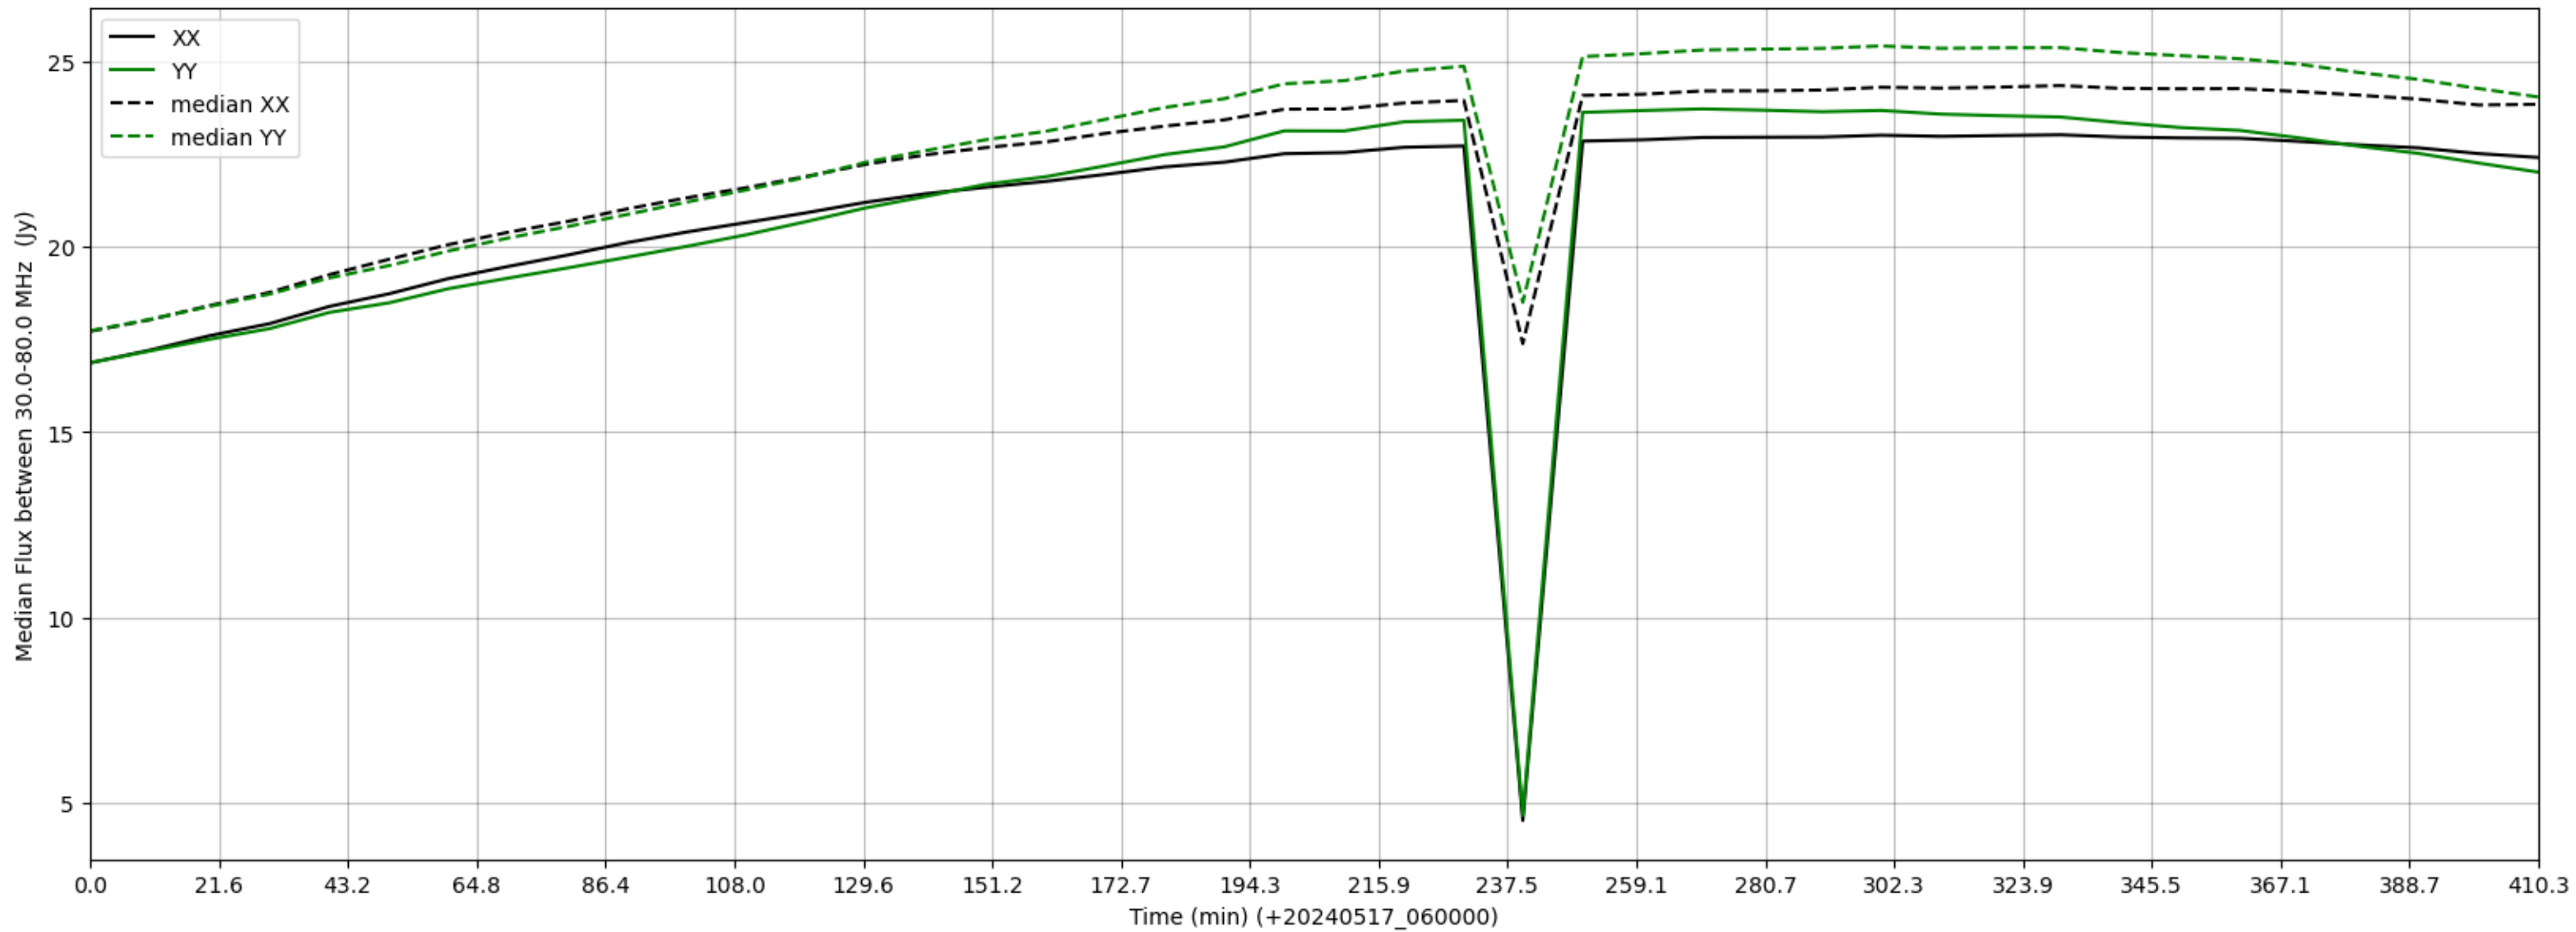

LWA302 - Correlator# 092 - XX FLAGS:Good - YY FLAGS:BadSpecShape

LWA286 - Correlator# 093 - XX FLAGS:Good - YY FLAGS:Good

LWA363 - Correlator# 094 - XX FLAGS:Good - YY FLAGS:Good

LWA323 - Correlator# 095 - XX FLAGS:Good - YY FLAGS:Good