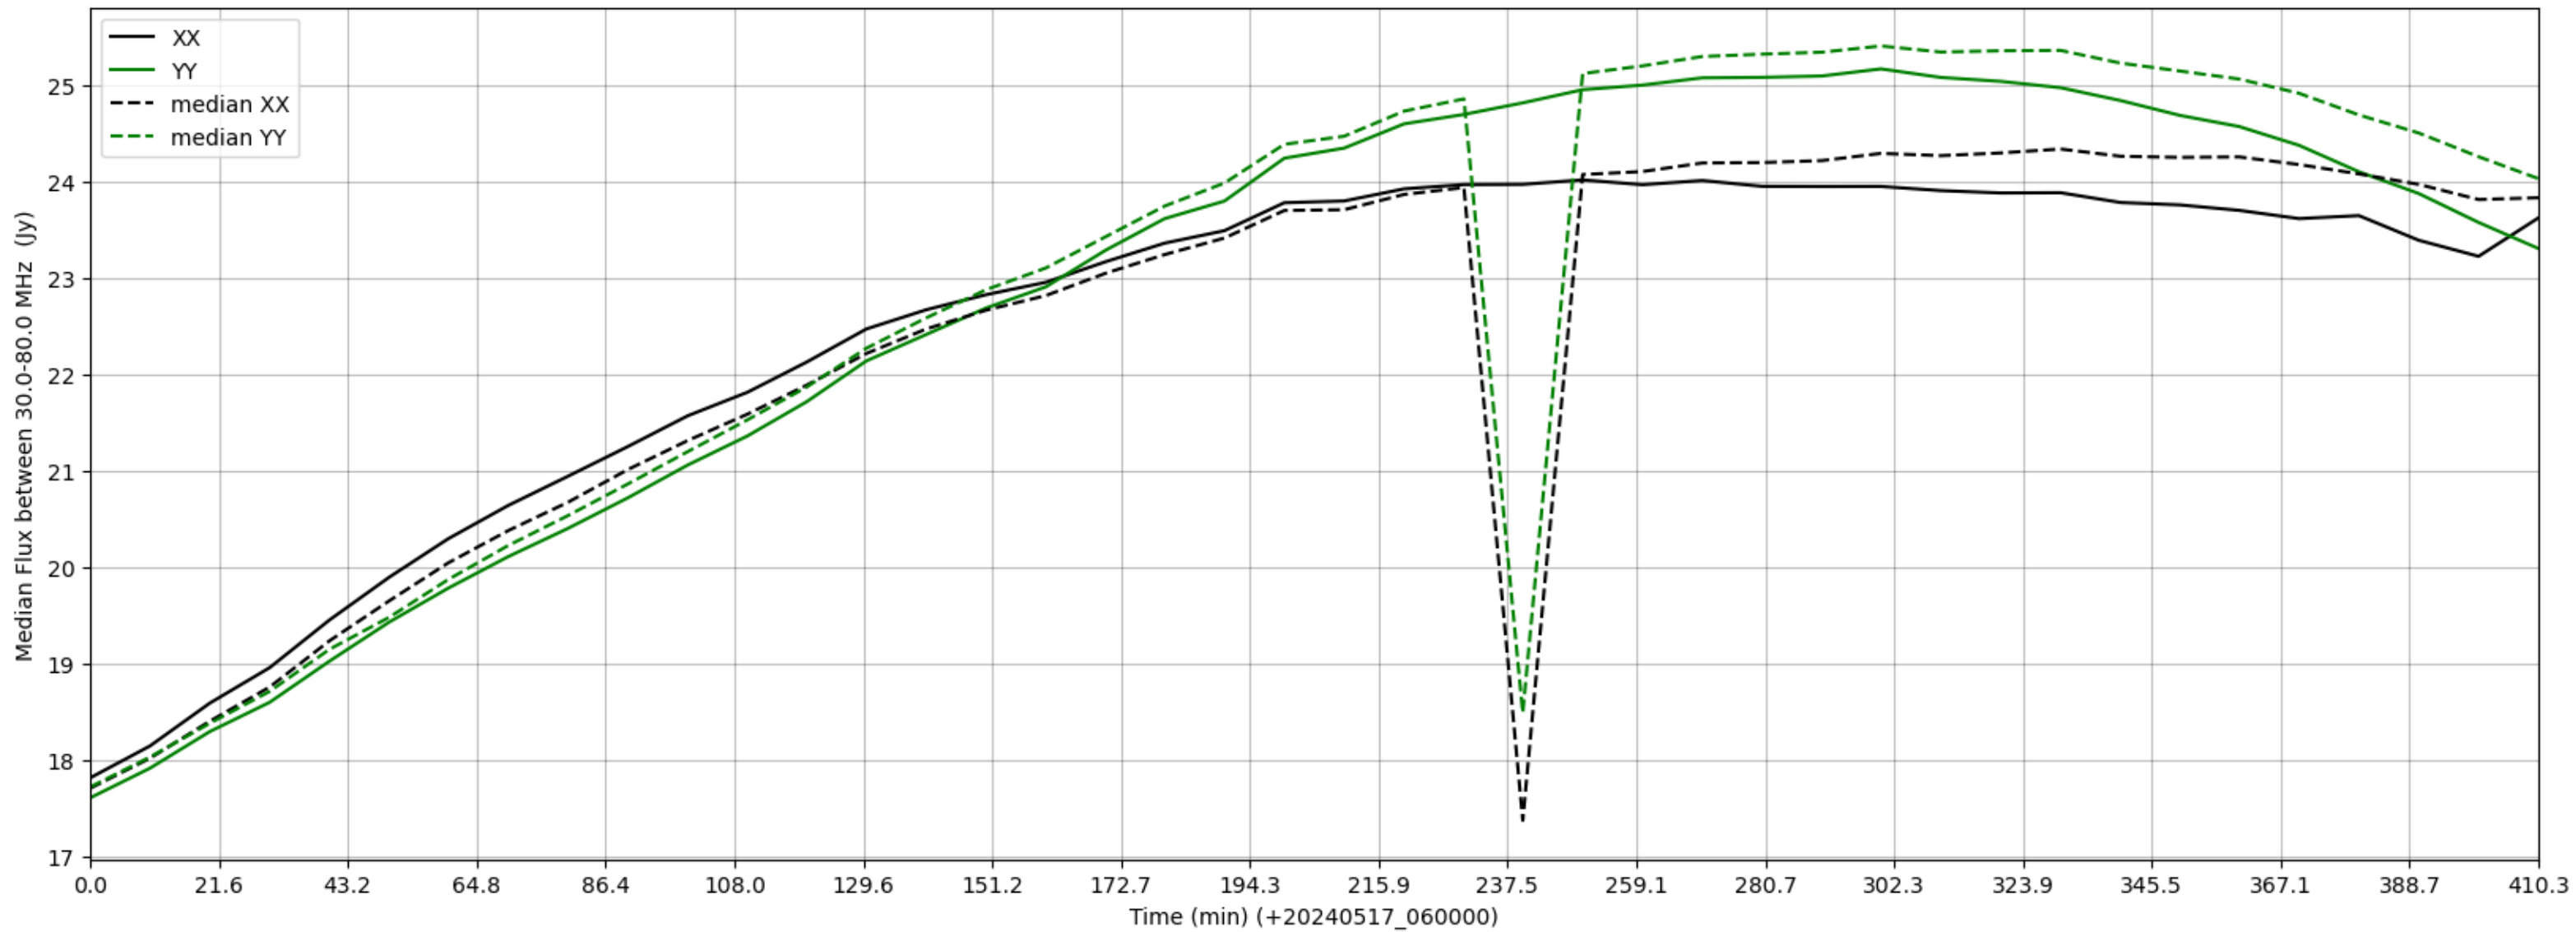

LWA204 - Correlator# 294 - XX FLAGS:Good - YY FLAGS:LowFlux

LWA175 - Correlator# 293 - XX FLAGS:Good - YY FLAGS:Good