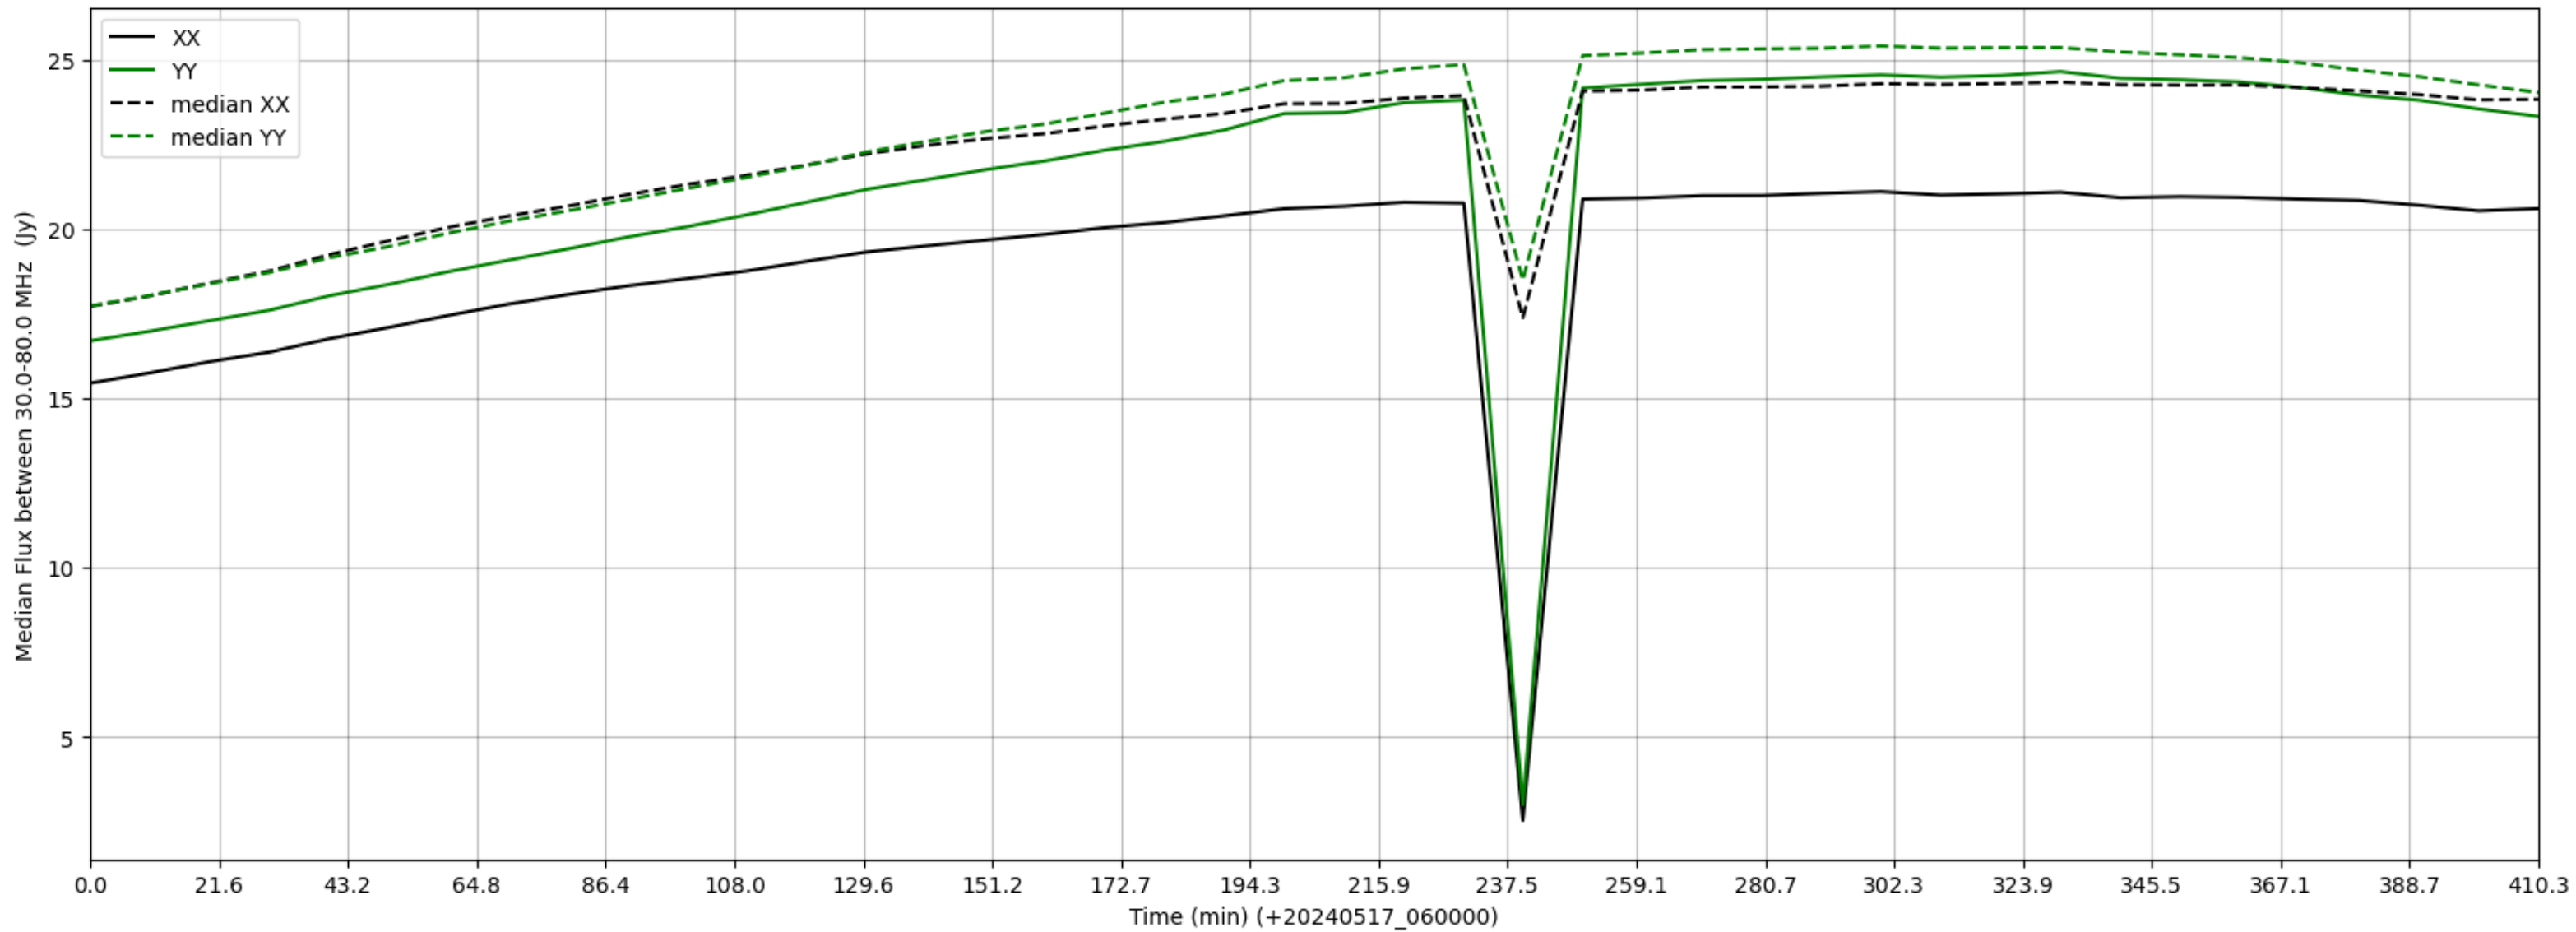

LWA339 - Correlator# 027 - XX FLAGS:Good - YY FLAGS:Good

LWA340 - Correlator# 026 - XX FLAGS:Good - YY FLAGS:Good