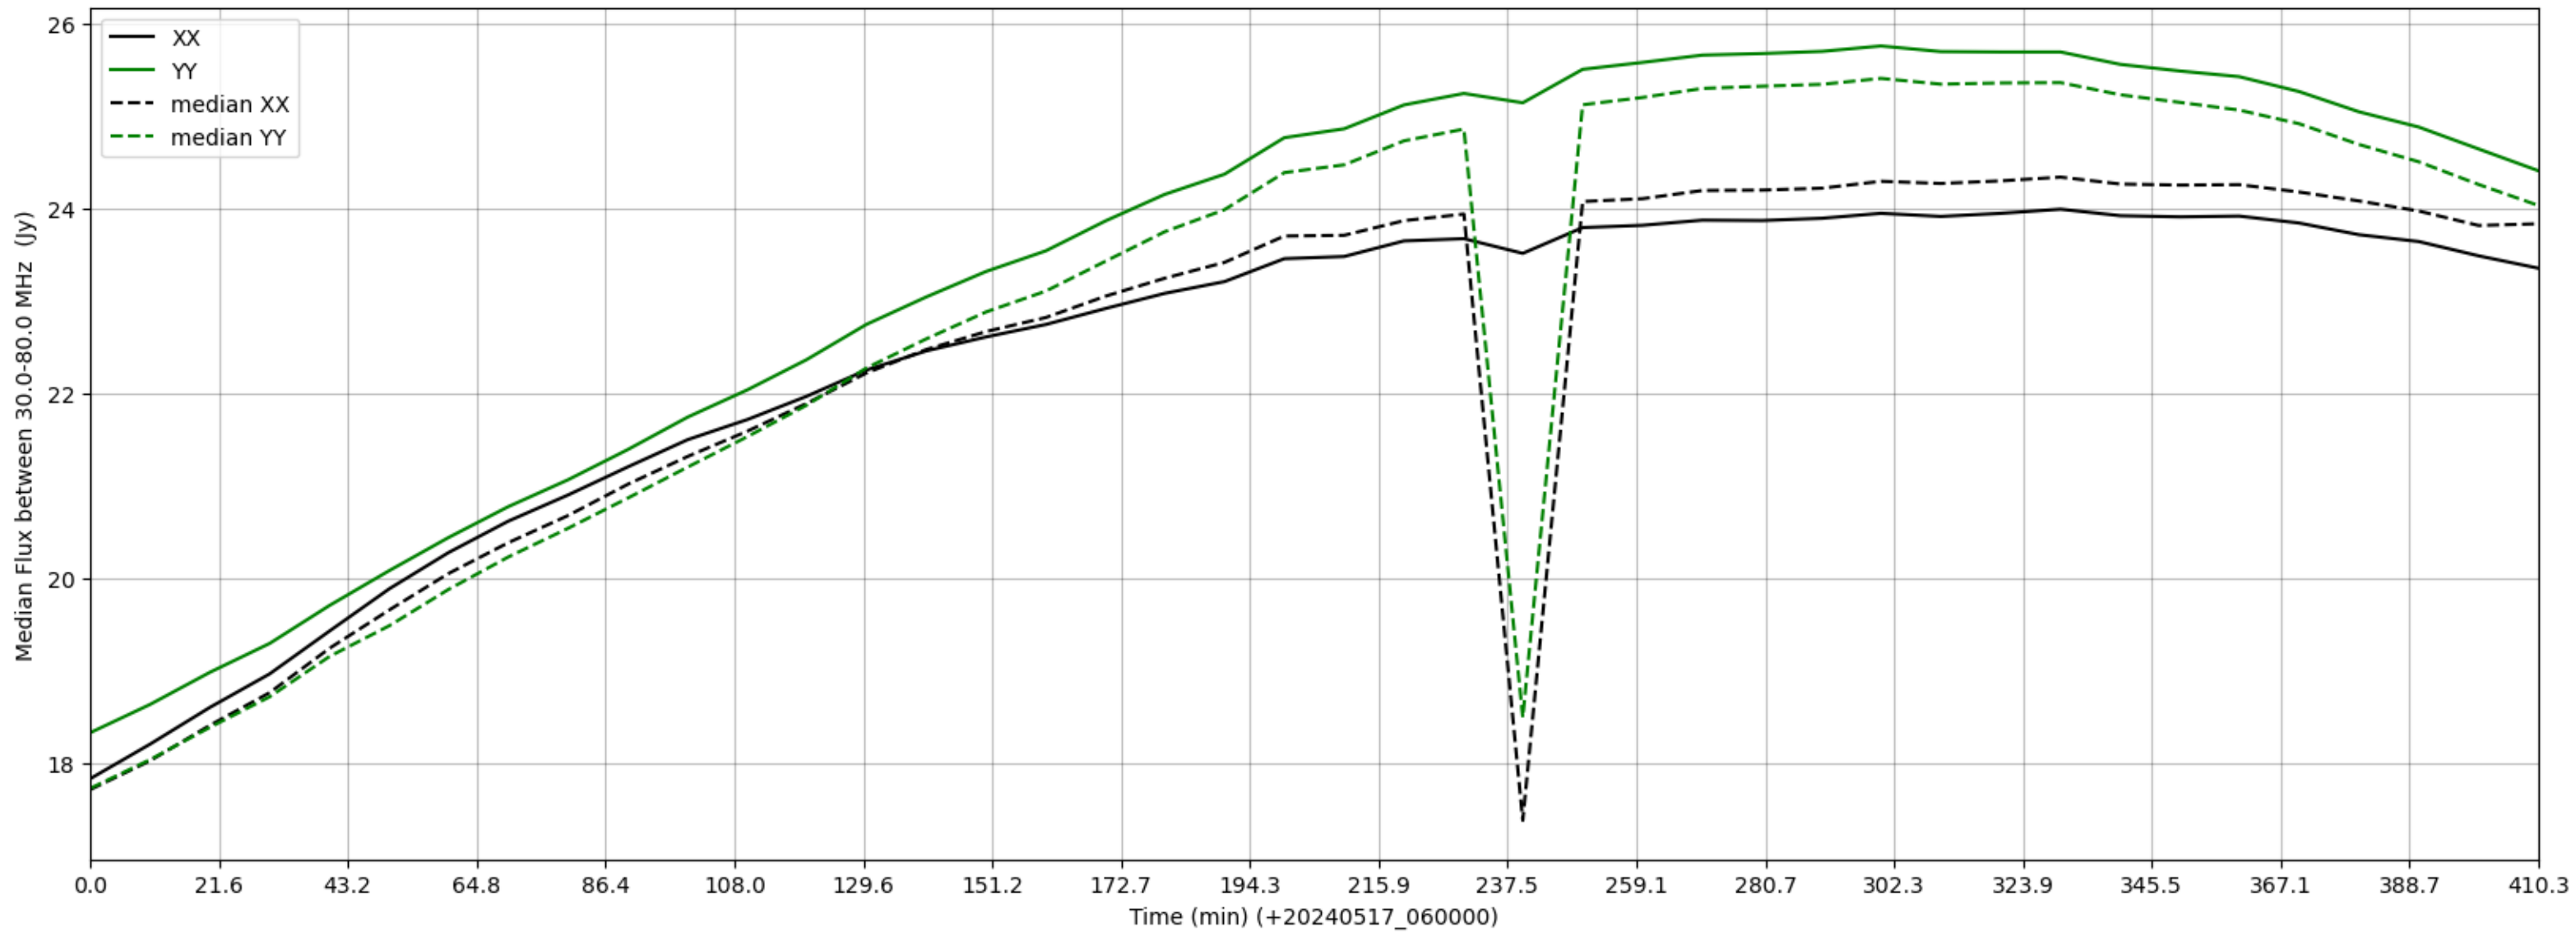

LWA129 - Correlator# 180 - XX FLAGS:Good - YY FLAGS:Good

LWA037 - Correlator# 181 - XX FLAGS:Good - YY FLAGS:Good

LWA131 - Correlator# 182 - XX FLAGS:Good - YY FLAGS:Good

LWA130 - Correlator# 183 - XX FLAGS:Good - YY FLAGS:Good