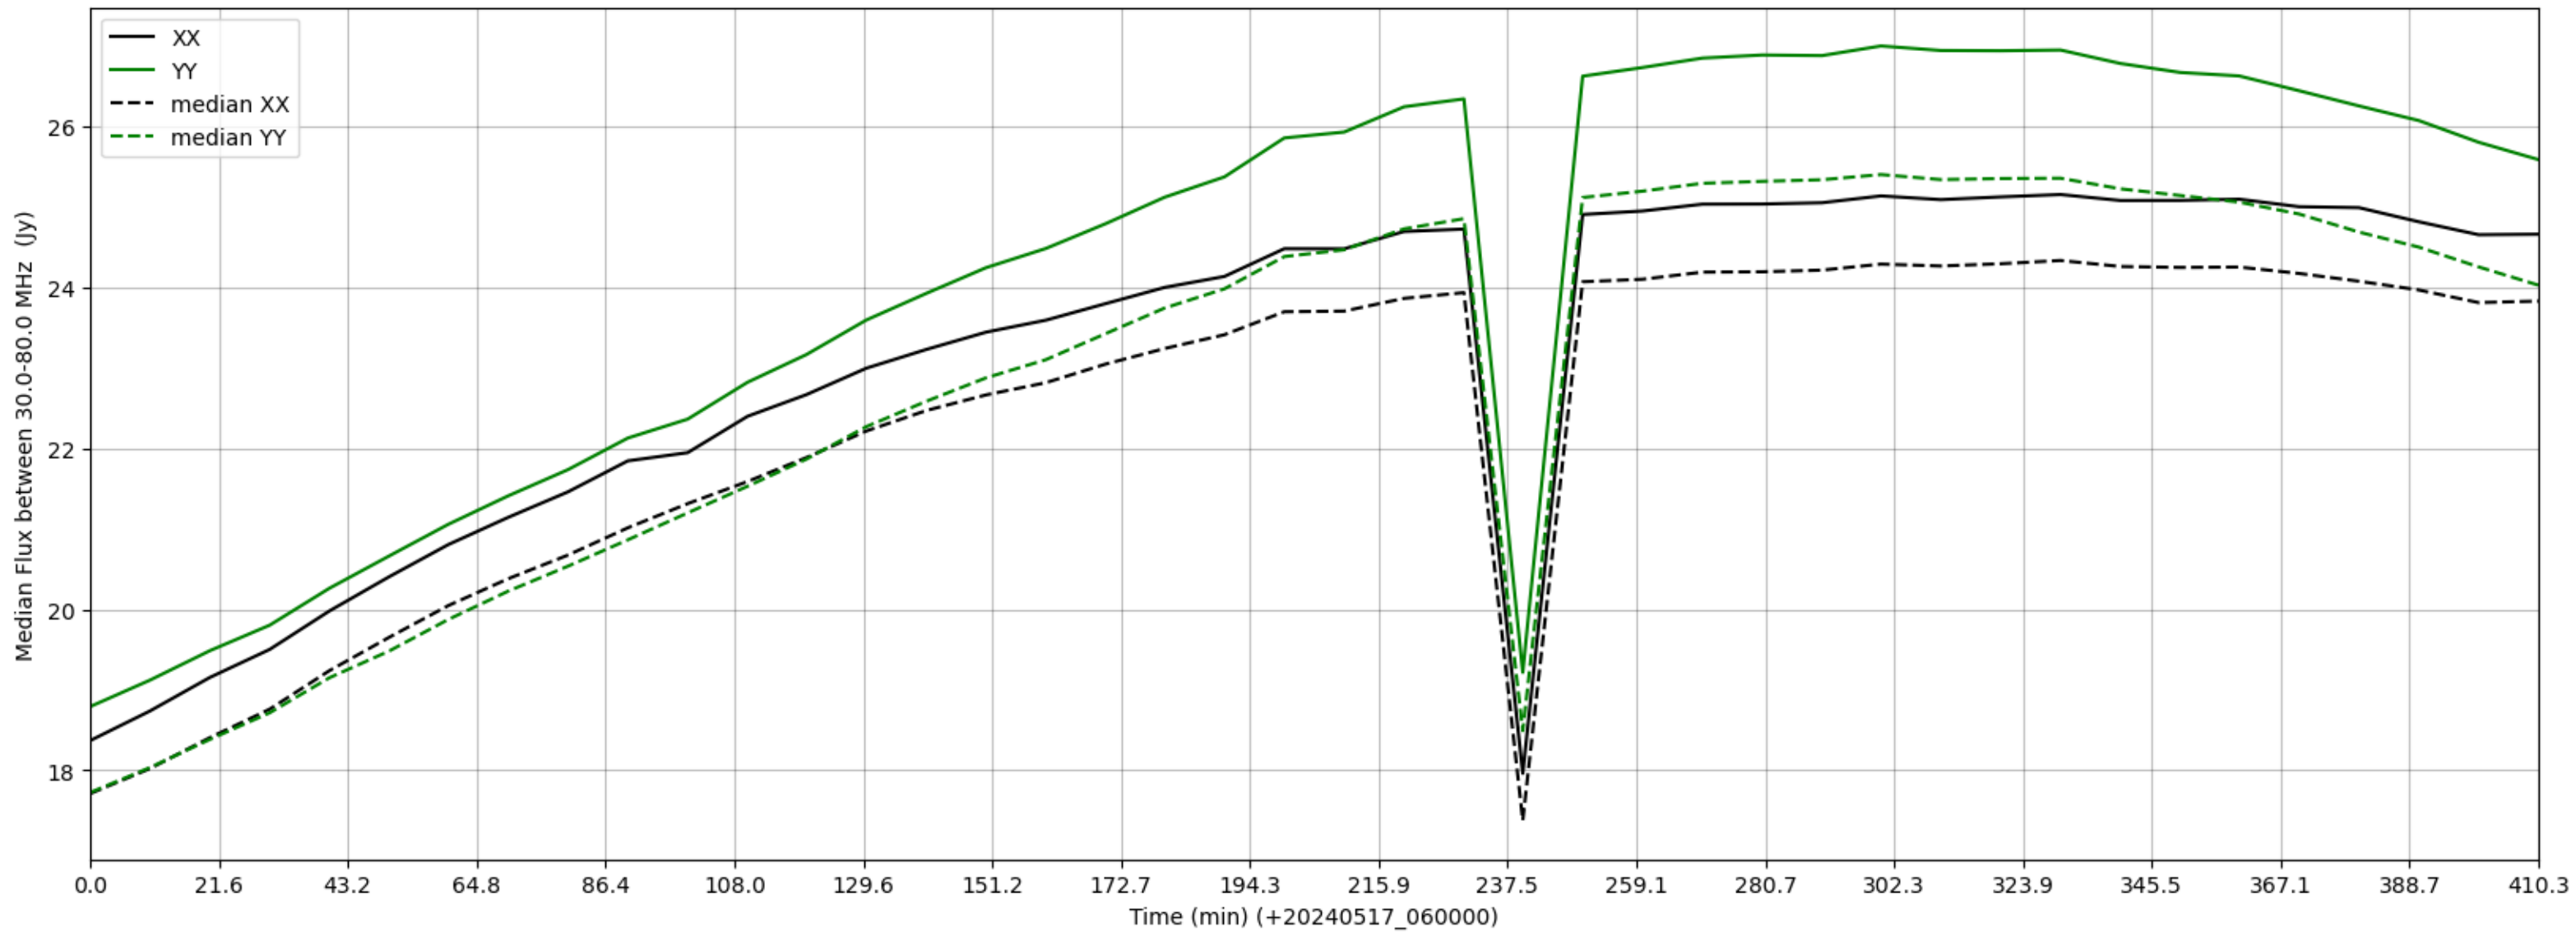

LWA080 - Correlator# 119 - XX FLAGS:Good - YY FLAGS:Good

LWA054 - Correlator# 118 - XX FLAGS:Good - YY FLAGS:Good