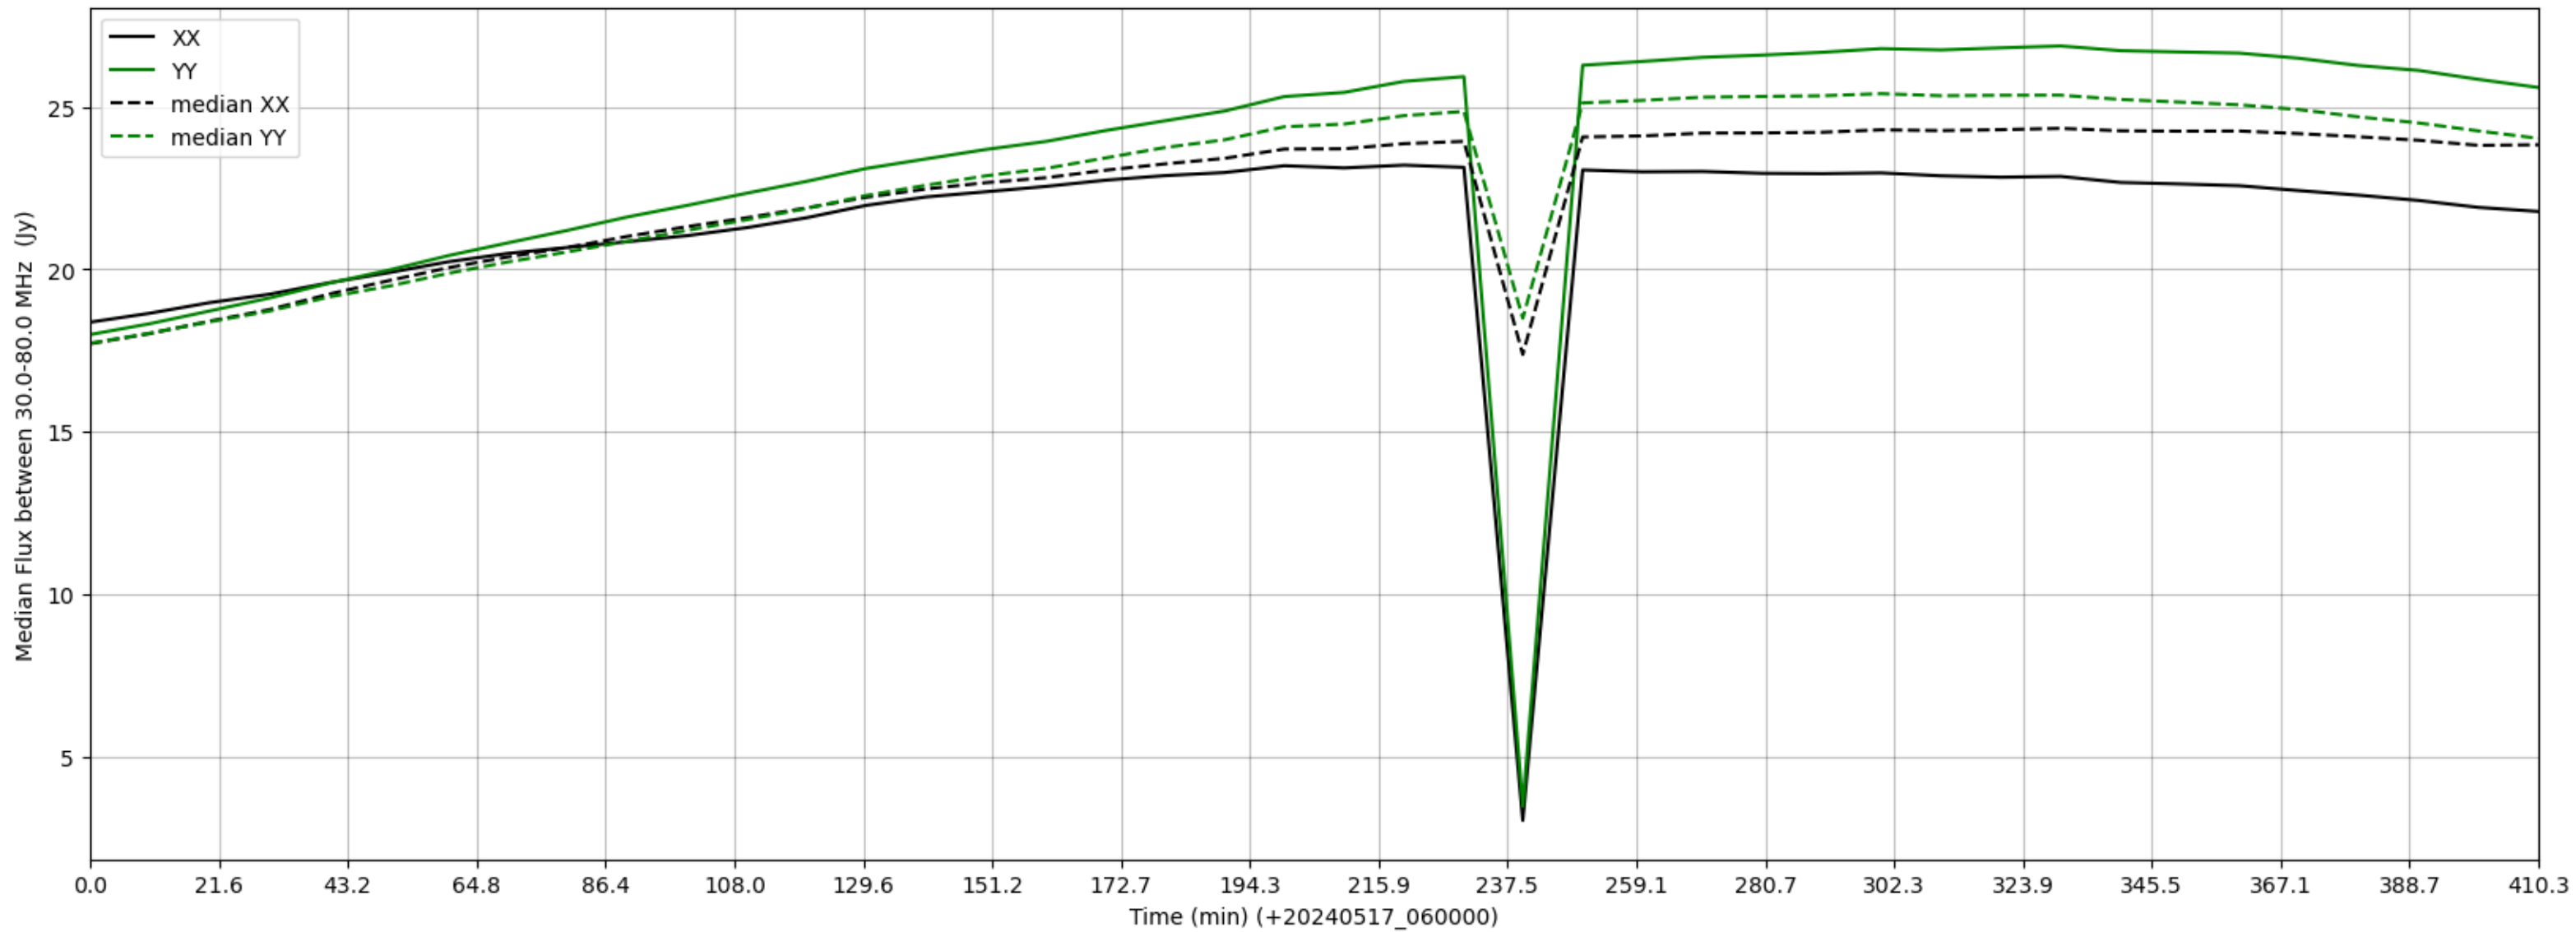

LWA332 - Correlator# 025 - XX FLAGS:Good - YY FLAGS:Good

LWA338 - Correlator# 024 - XX FLAGS:Good - YY FLAGS:Good