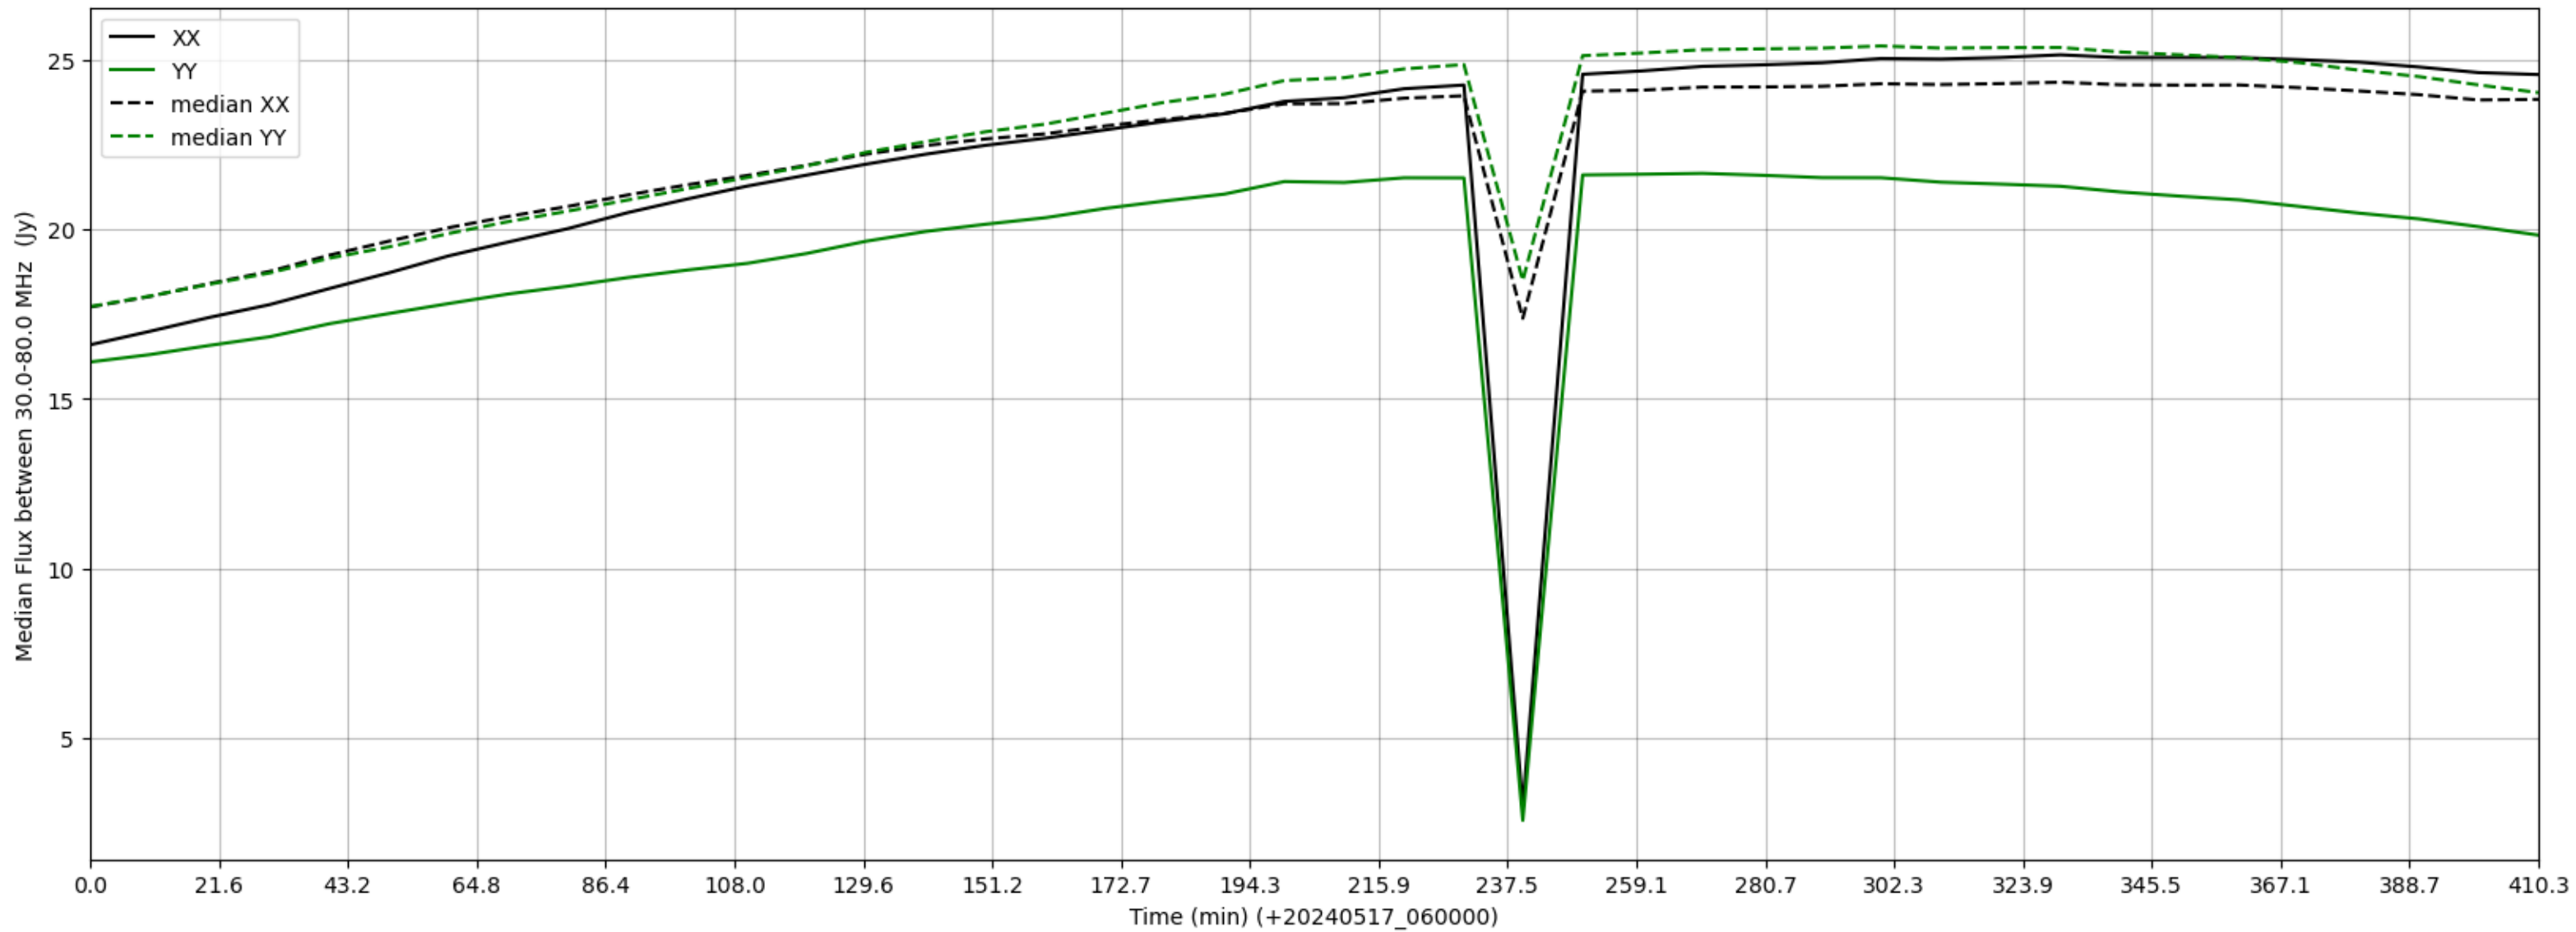

LWA272 - Correlator# 038 - XX FLAGS:Good - YY FLAGS:Good

LWA263 - Correlator# 037 - XX FLAGS:Good - YY FLAGS:Good