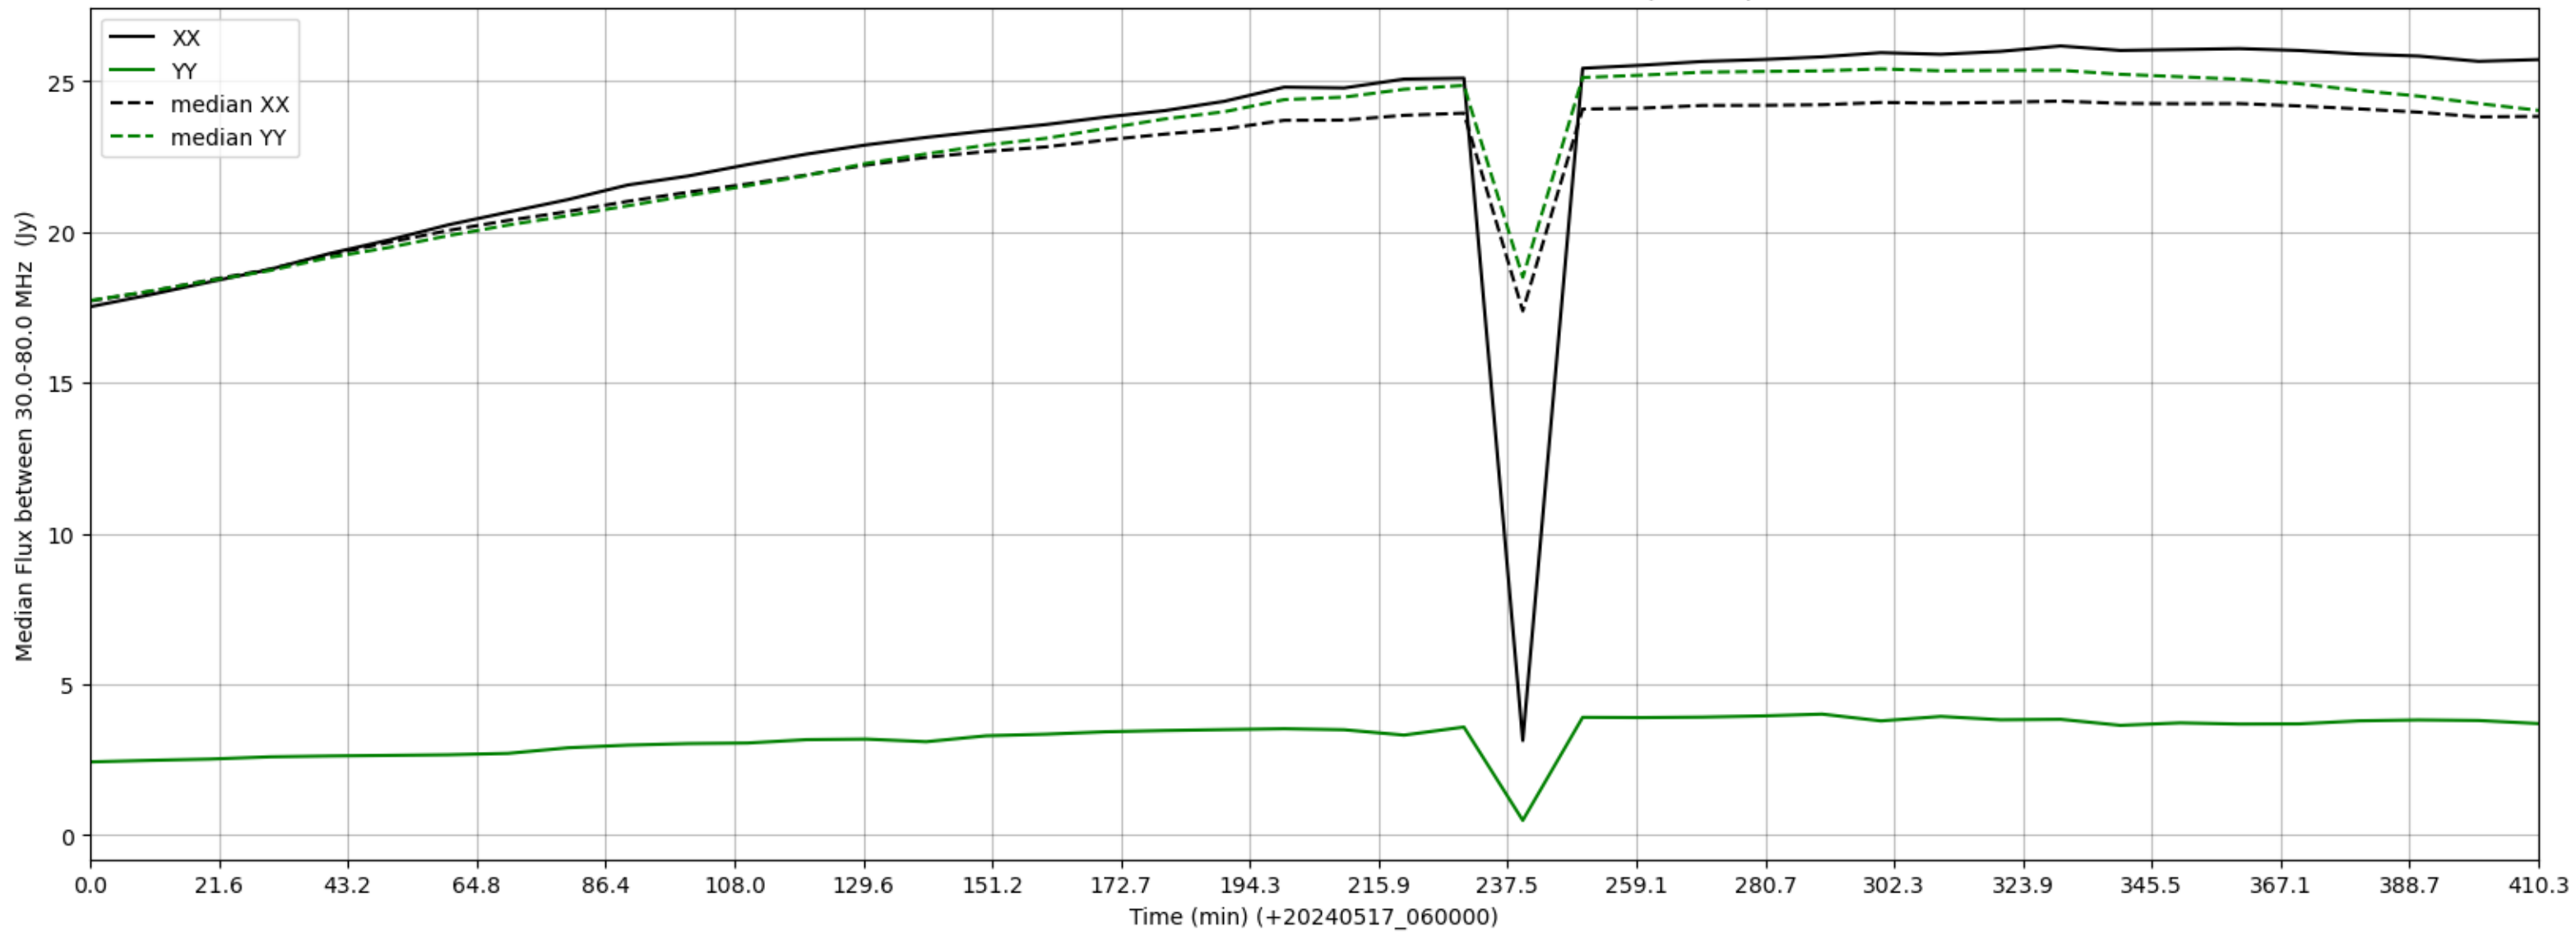

LWA285 - Correlator# 013 - XX FLAGS:Good - YY FLAGS:Good

LWA307 - Correlator# 012 - XX FLAGS:Good - YY FLAGS:BadSpecShape