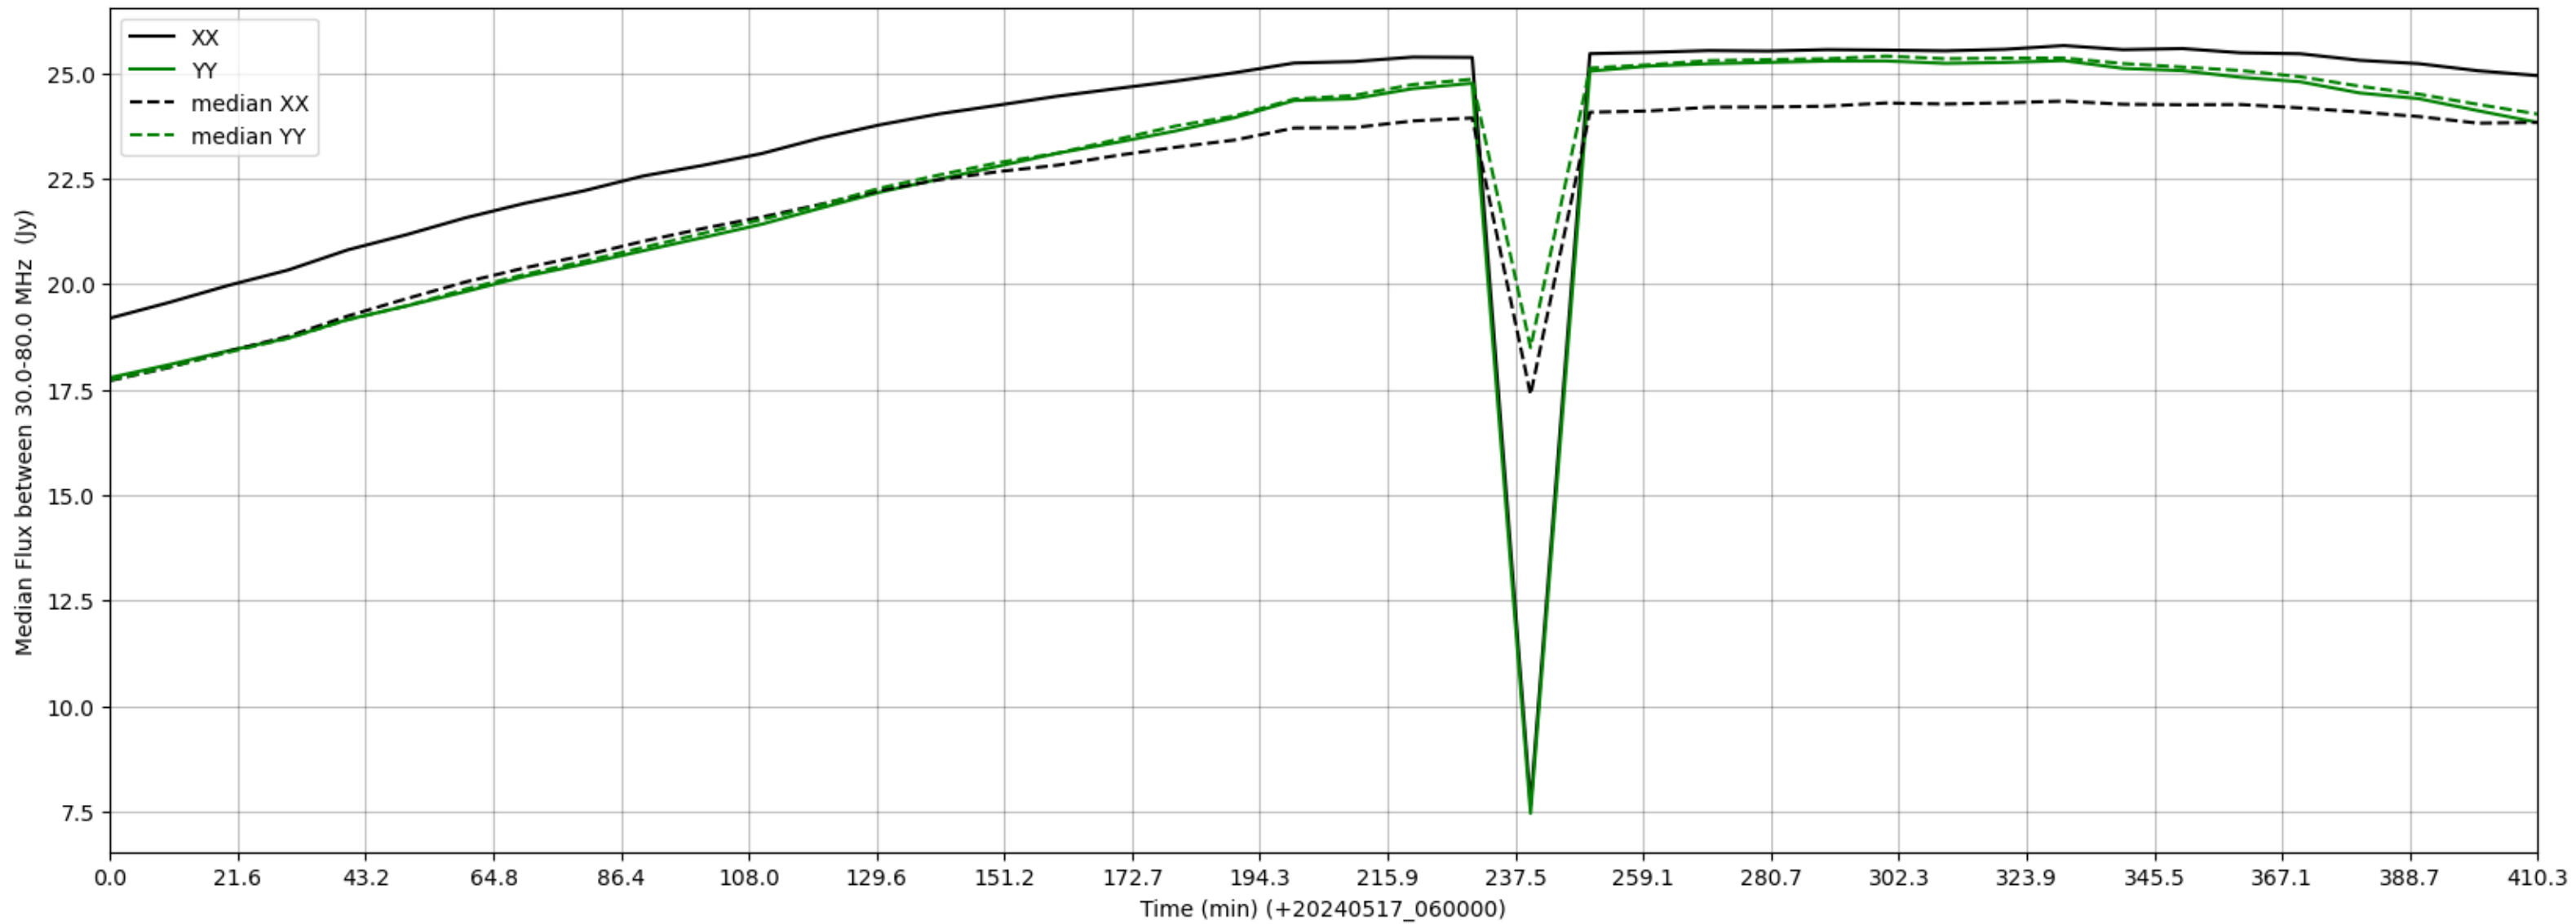

LWA253 - Correlator# 283 - XX FLAGS:Good - YY FLAGS:Good

LWA349 - Correlator# 282 - XX FLAGS:Good - YY FLAGS:Good