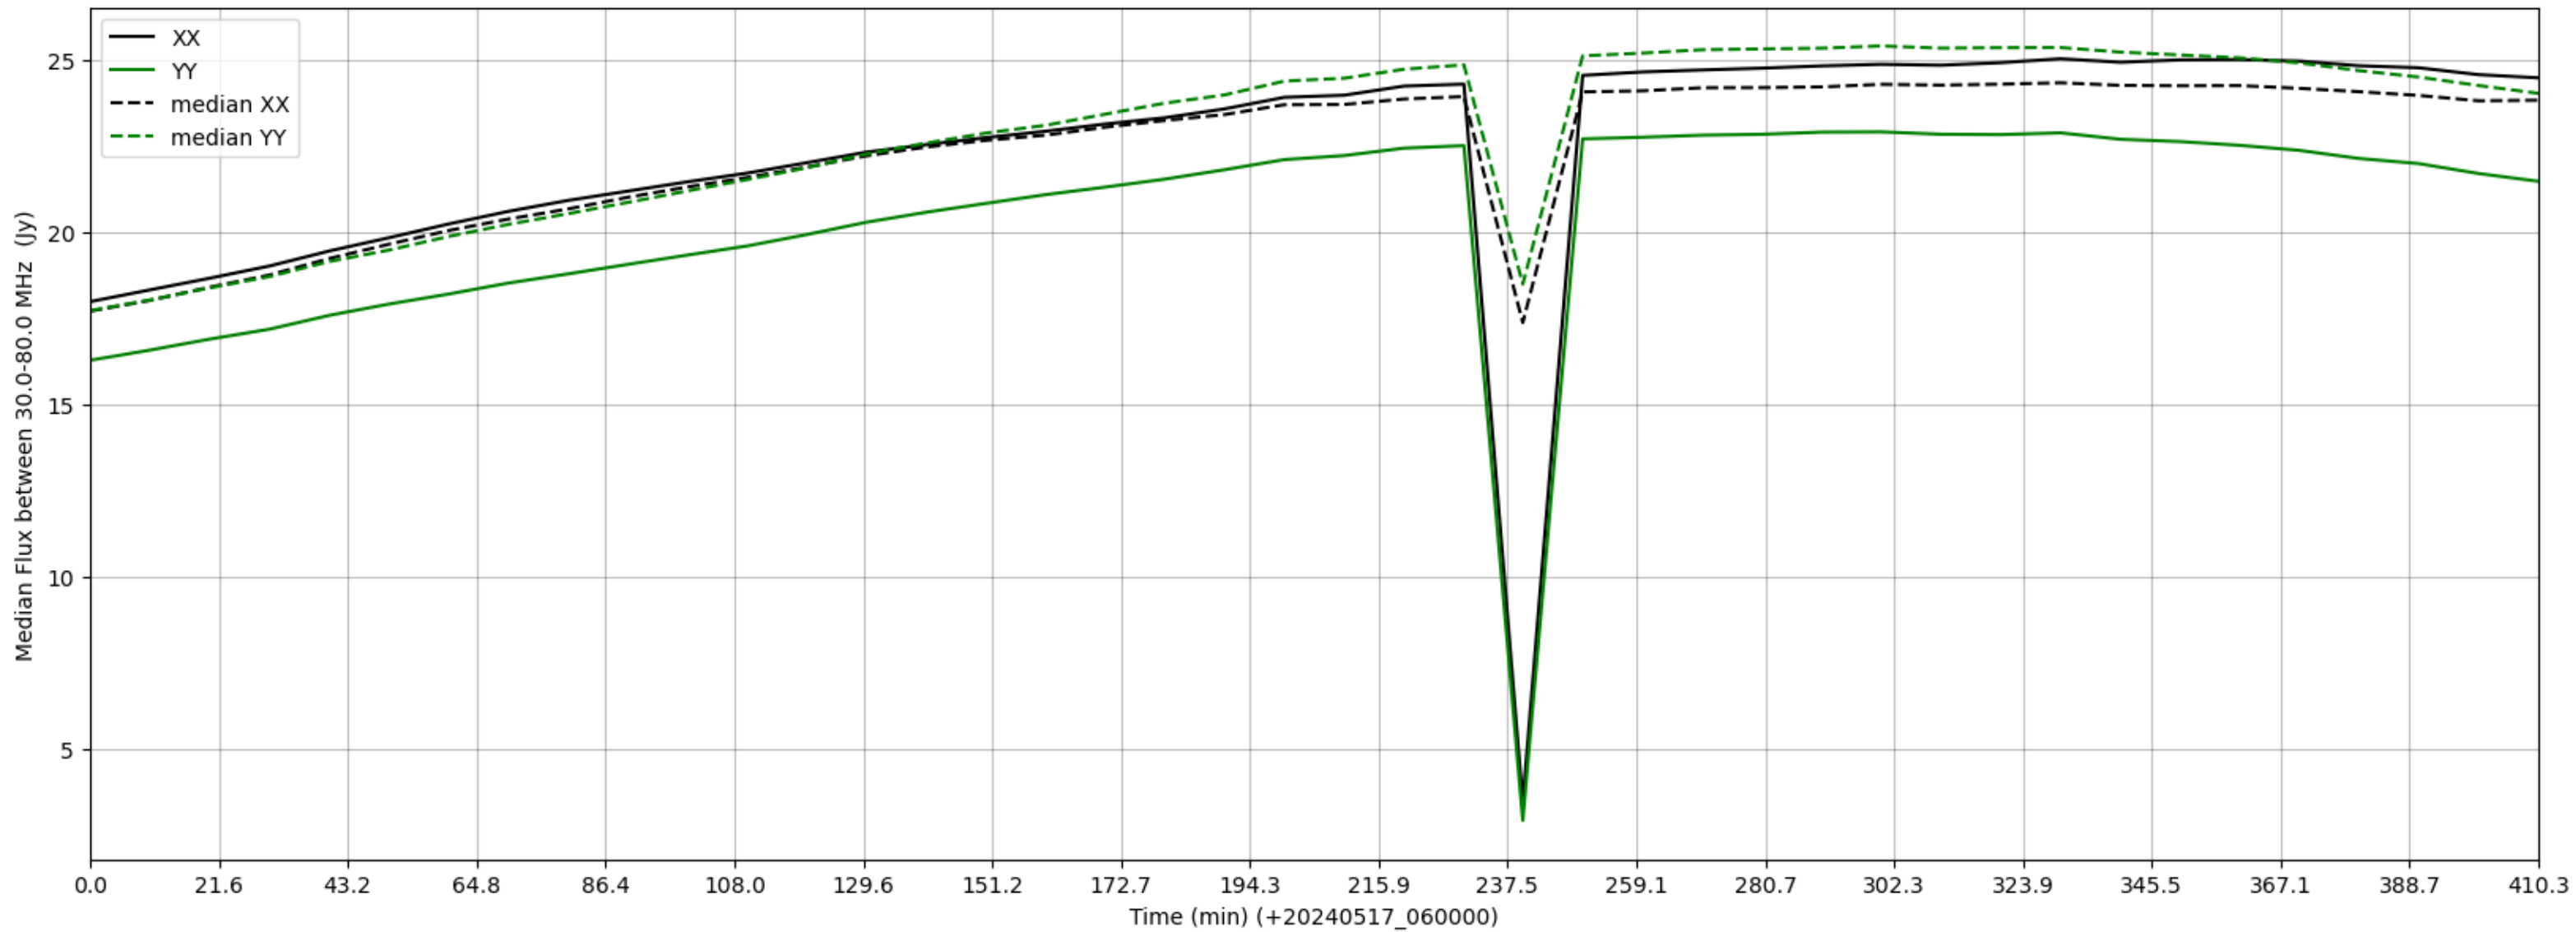

LWA314 - Correlator# 021 - XX FLAGS:Good - YY FLAGS:Good

LWA321 - Correlator# 020 - XX FLAGS:Good - YY FLAGS:Good