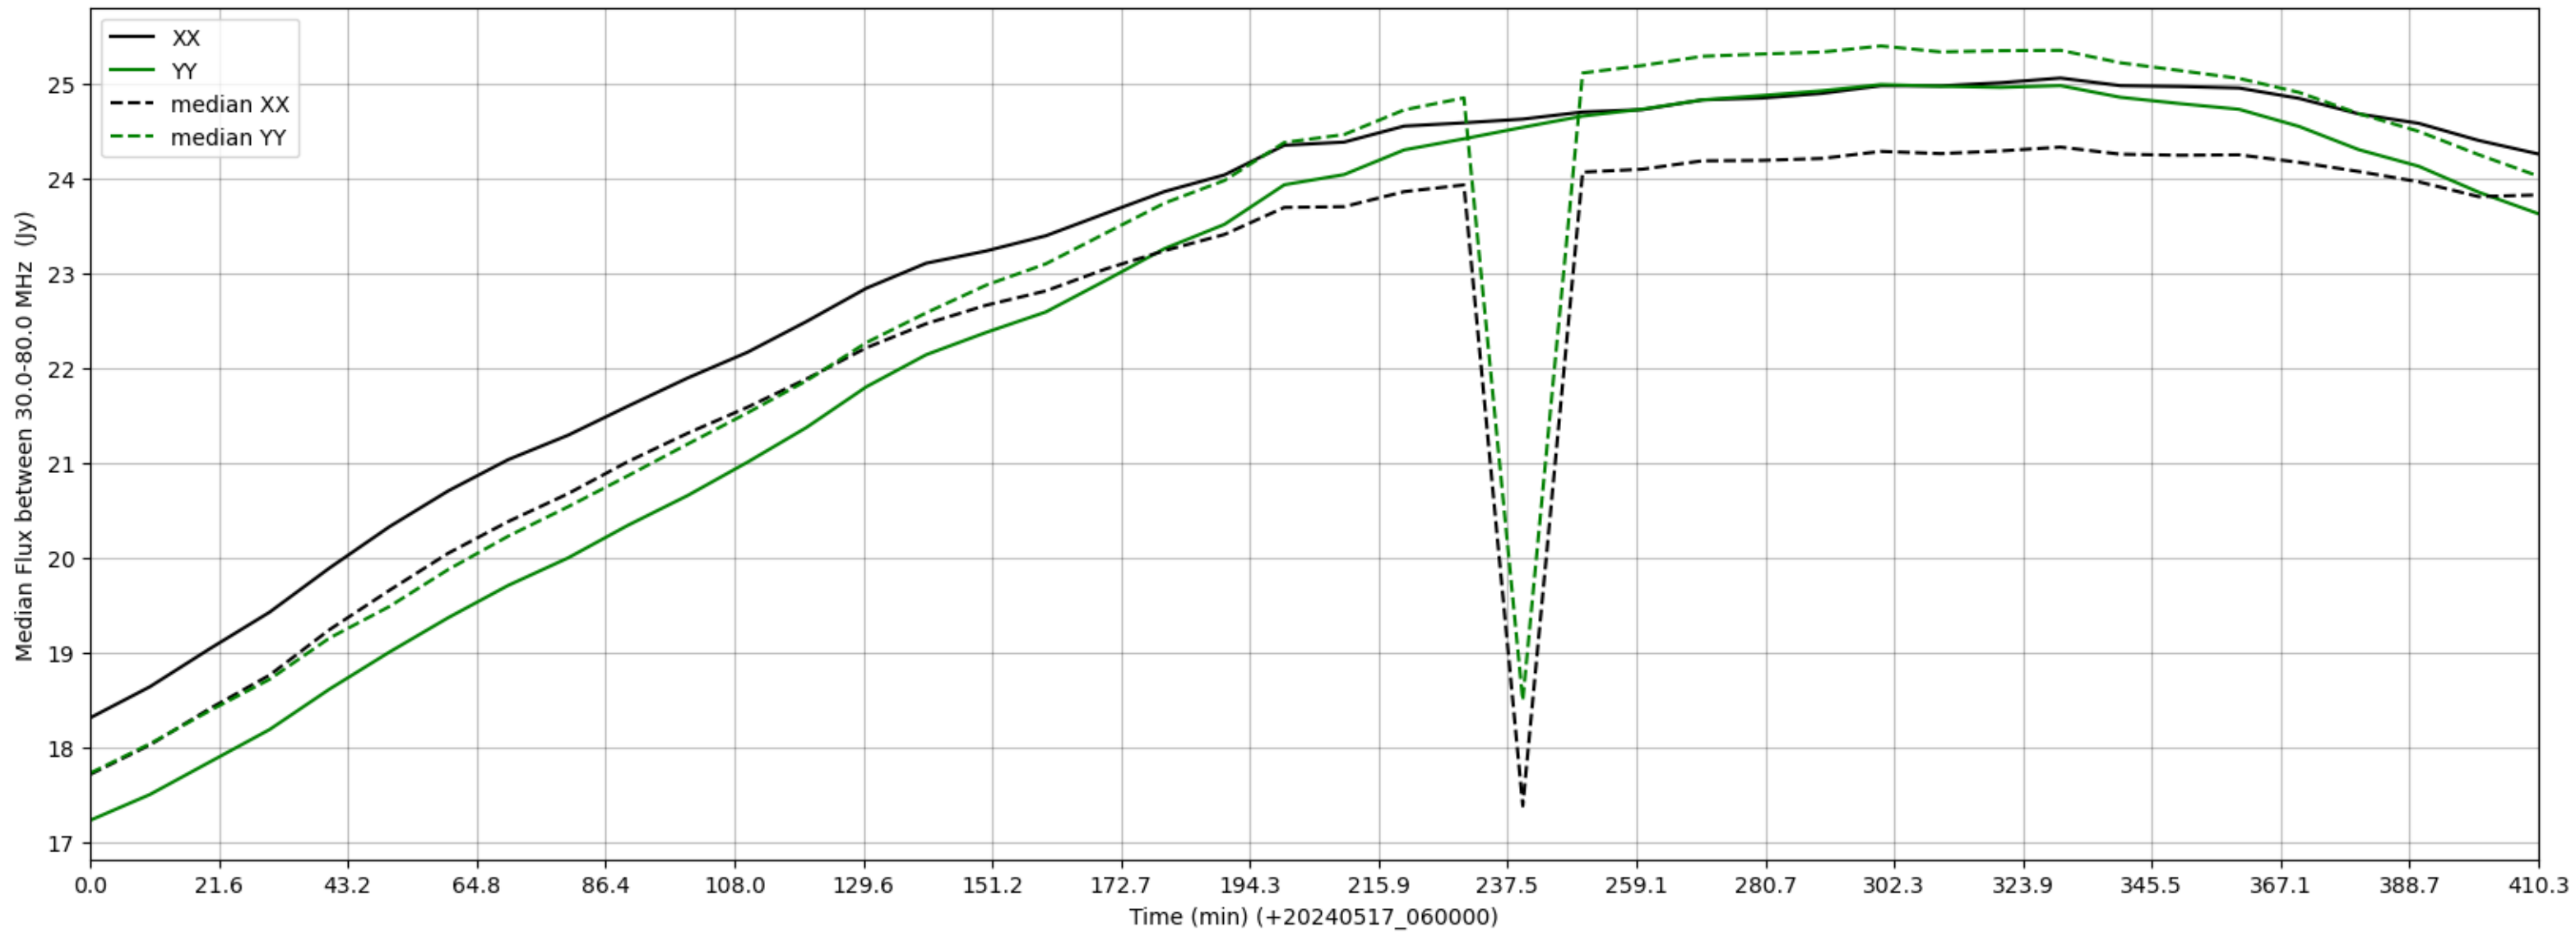

LWA200 - Correlator# 276 - XX FLAGS:Good - YY FLAGS:Good

LWA199 - Correlator# 277 - XX FLAGS:Good - YY FLAGS:Good

LWA202 - Correlator# 278 - XX FLAGS:Good - YY FLAGS:Good

LWA201 - Correlator# 279 - XX FLAGS:Good - YY FLAGS:Good