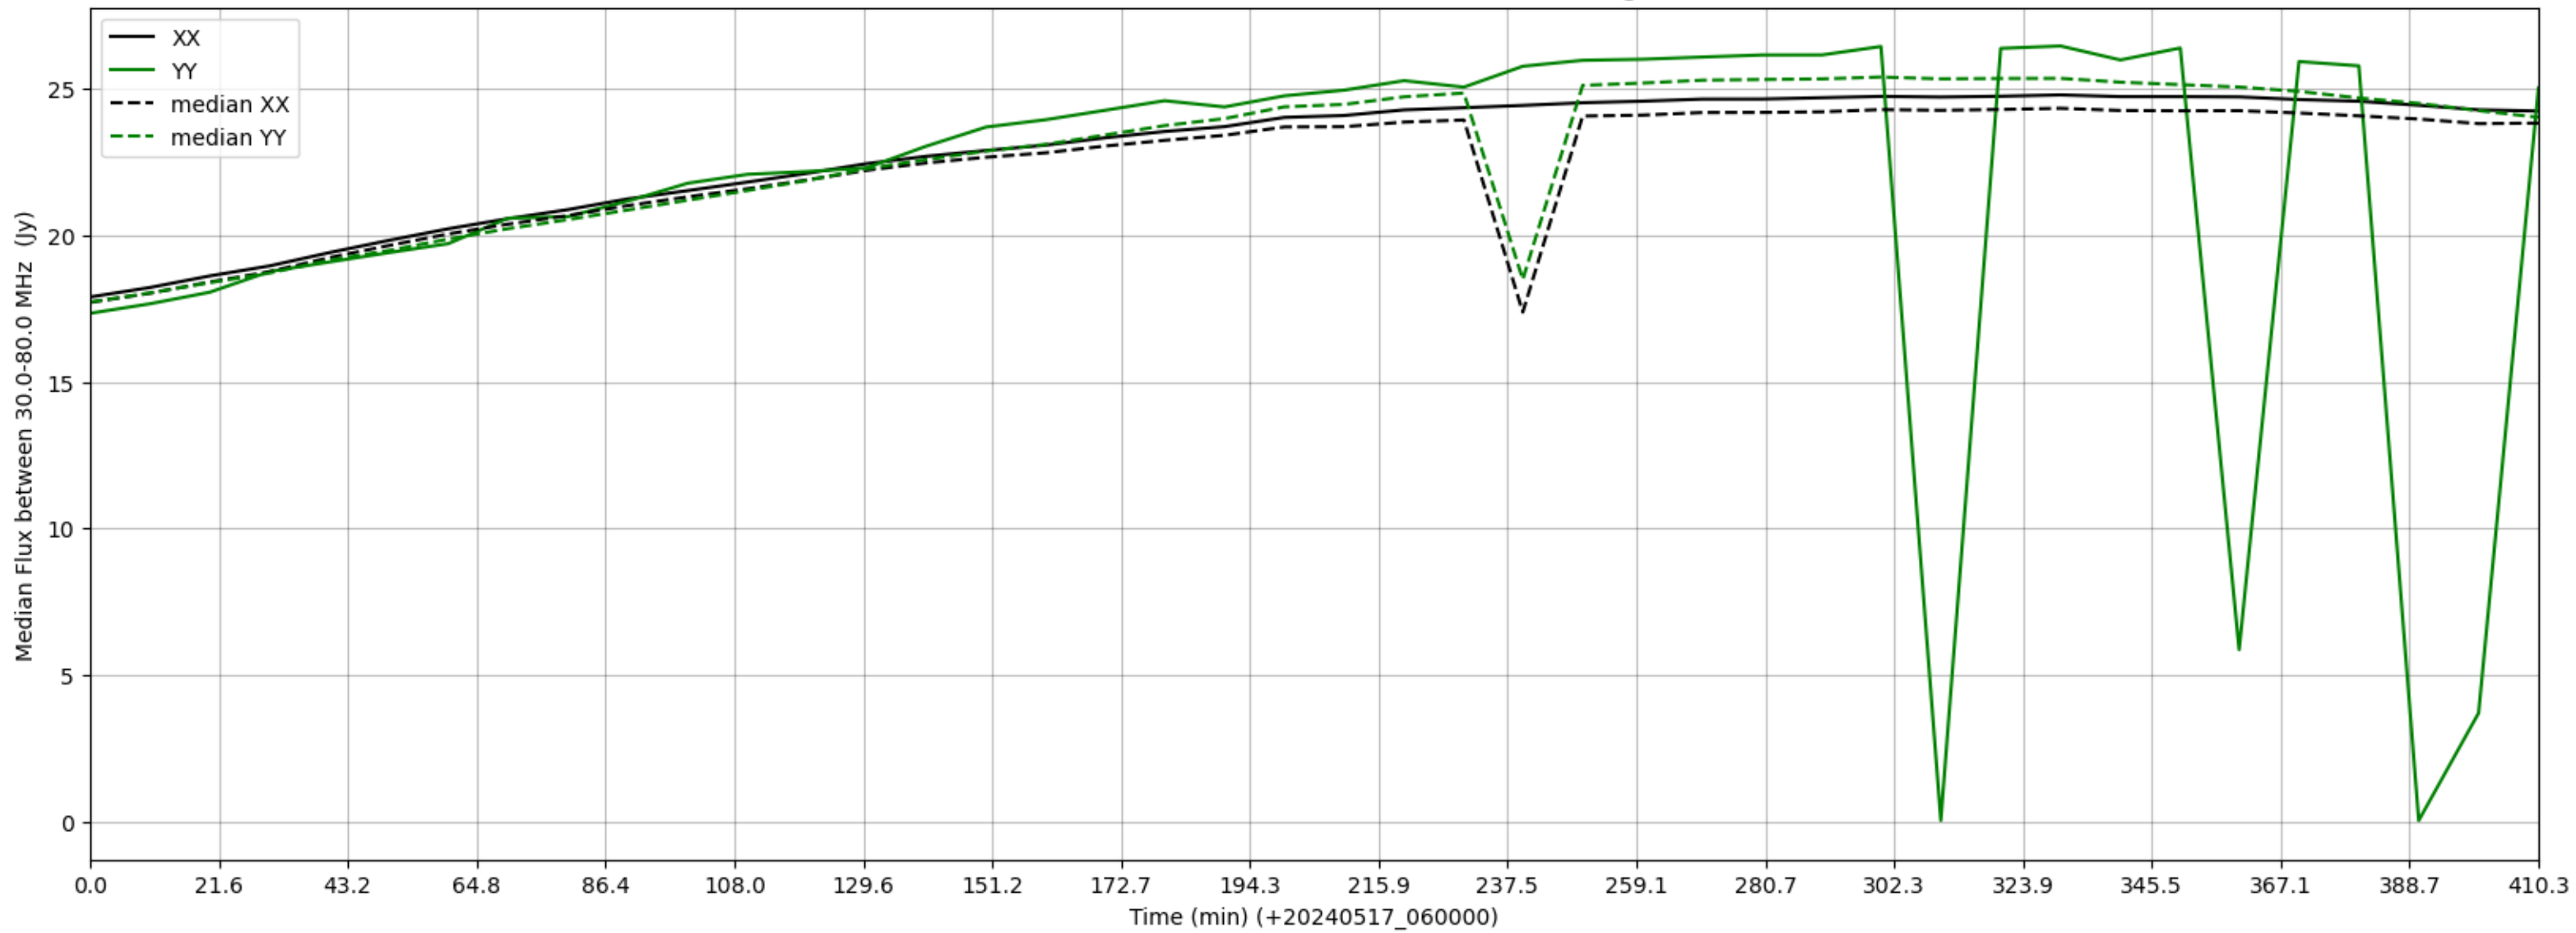

LWA206 - Correlator# 296 - XX FLAGS:Good - YY FLAGS:Good

LWA205 - Correlator# 297 - XX FLAGS:Good - YY FLAGS:HighTimeVar

LWA208 - Correlator# 298 - XX FLAGS:Good - YY FLAGS:Good

LWA207 - Correlator# 299 - XX FLAGS:Good - YY FLAGS:Good