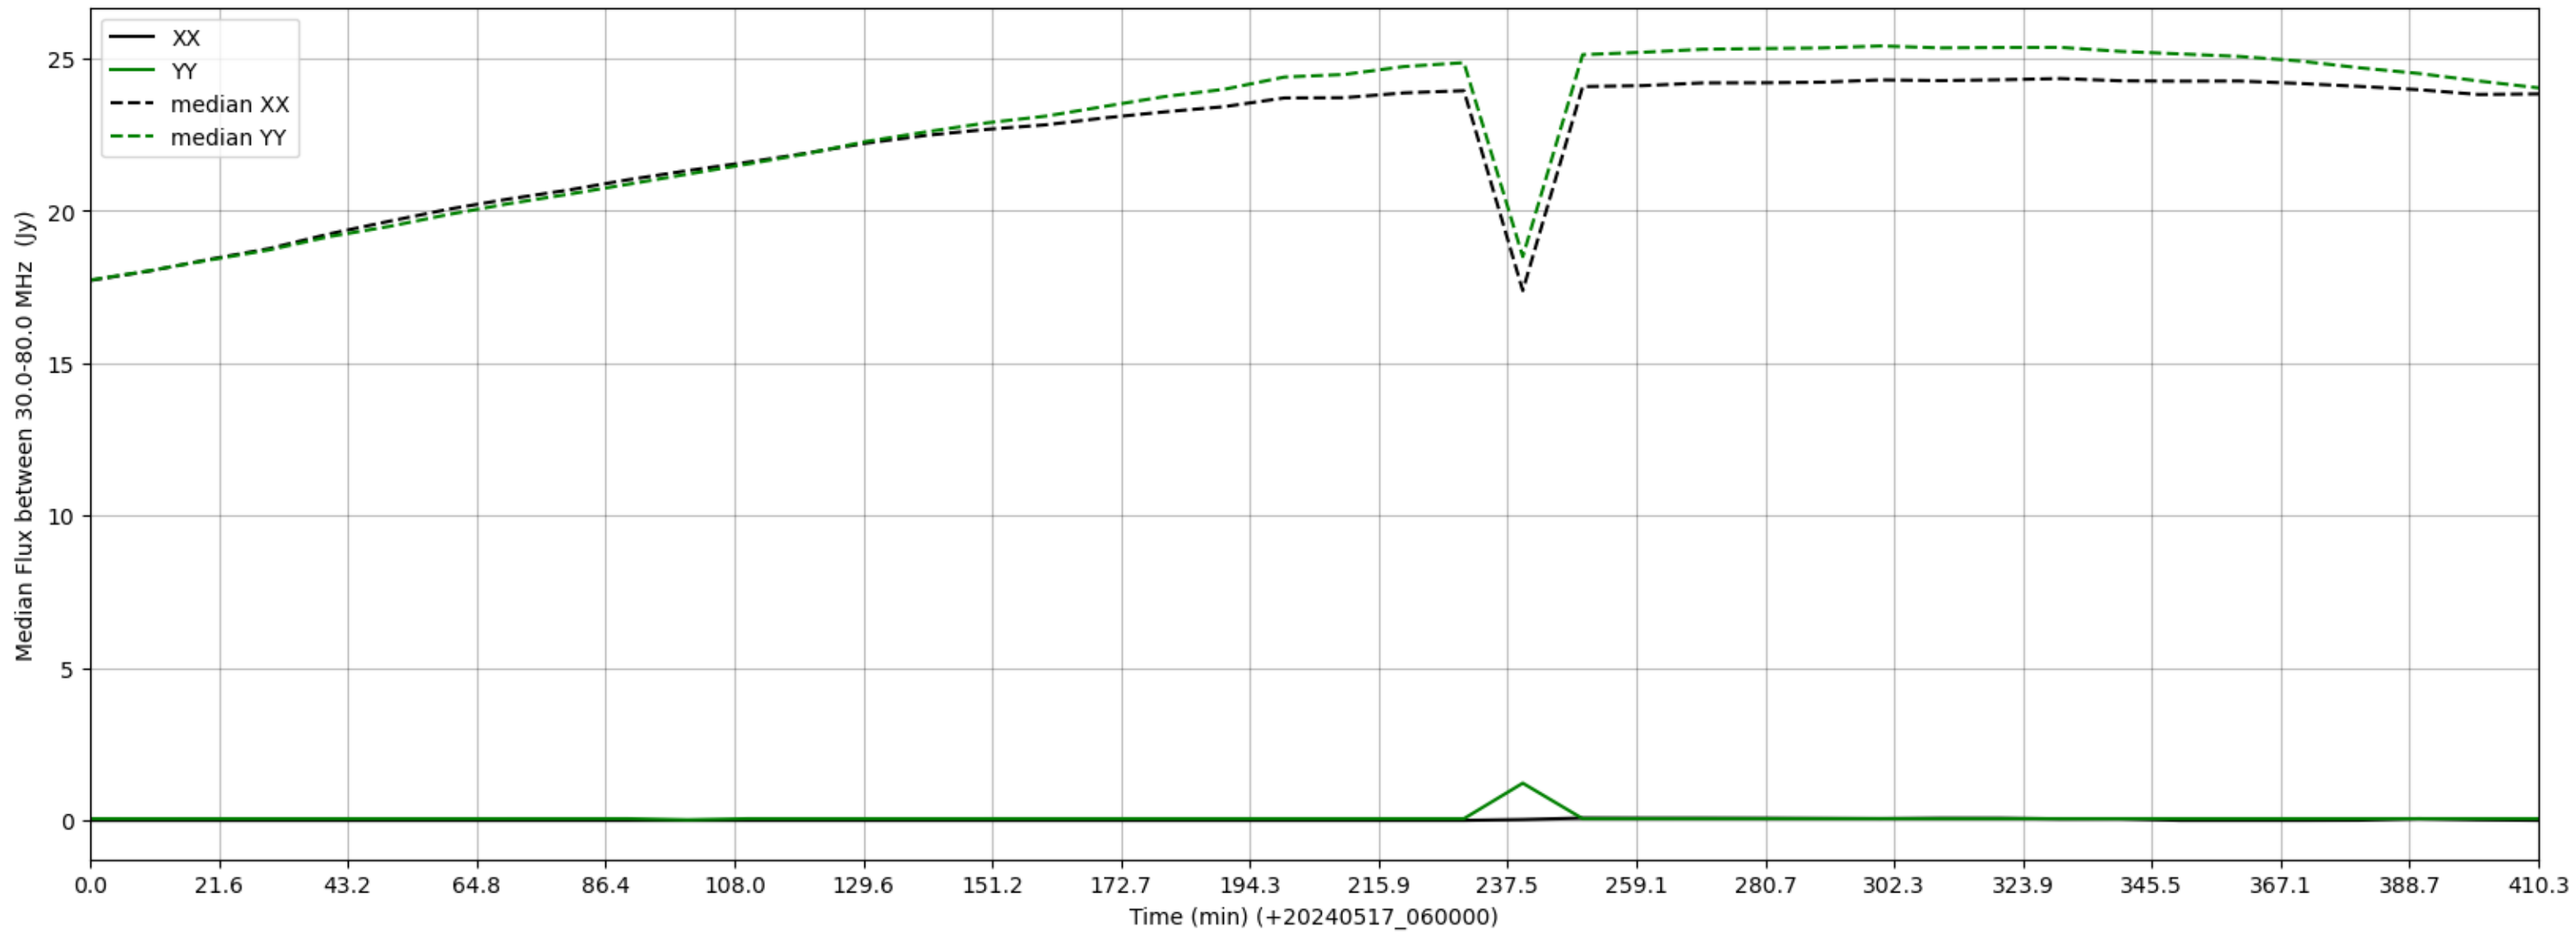

LWA054 - Correlator# 118 - XX FLAGS:Good - YY FLAGS:Good

LWA052 - Correlator# 117 - XX FLAGS:LowFlux - YY FLAGS:LowFlux