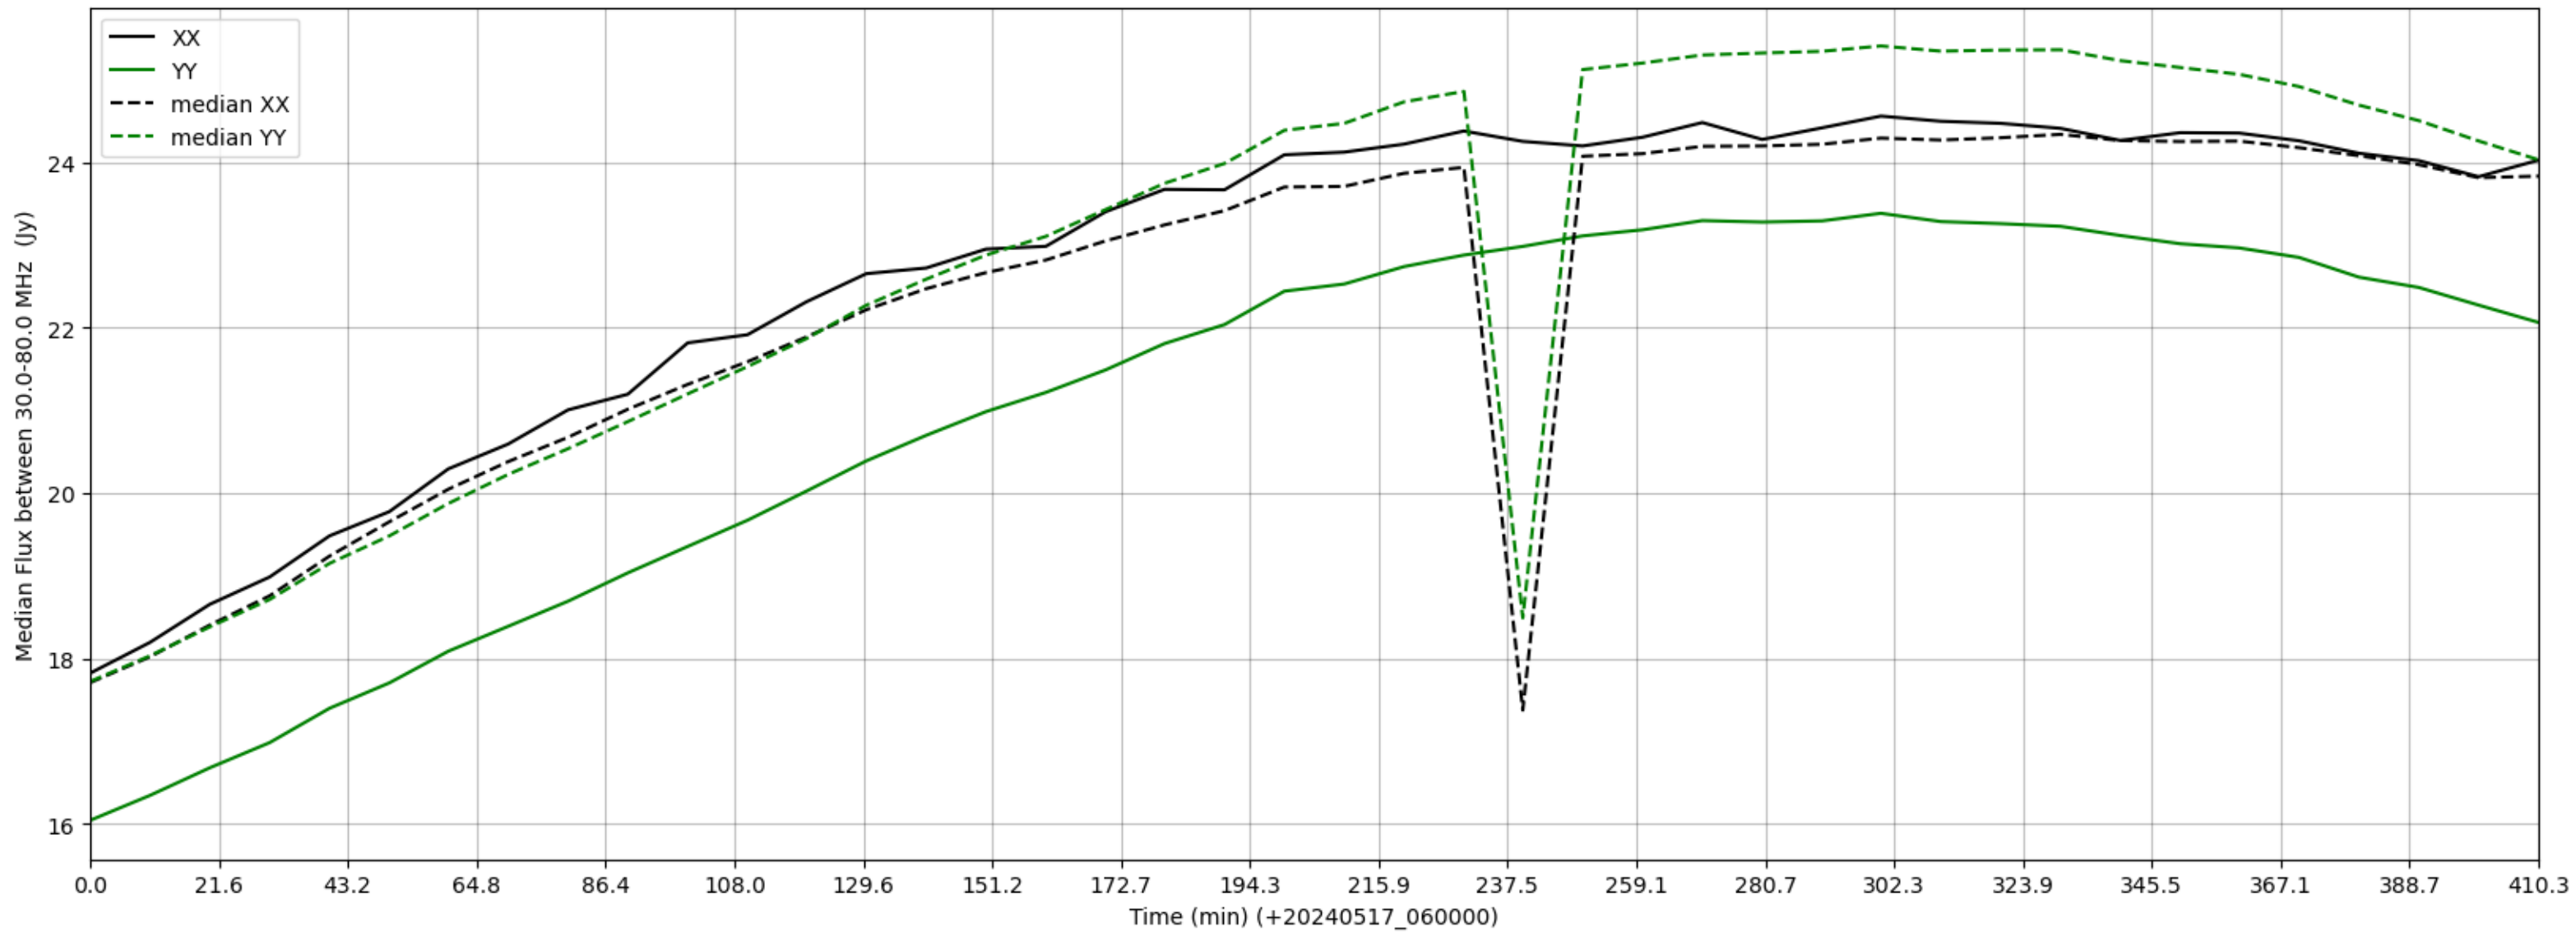

LWA189 - Correlator# 245 - XX FLAGS:Good - YY FLAGS:Good

LWA190 - Correlator# 244 - XX FLAGS:Good - YY FLAGS:Good