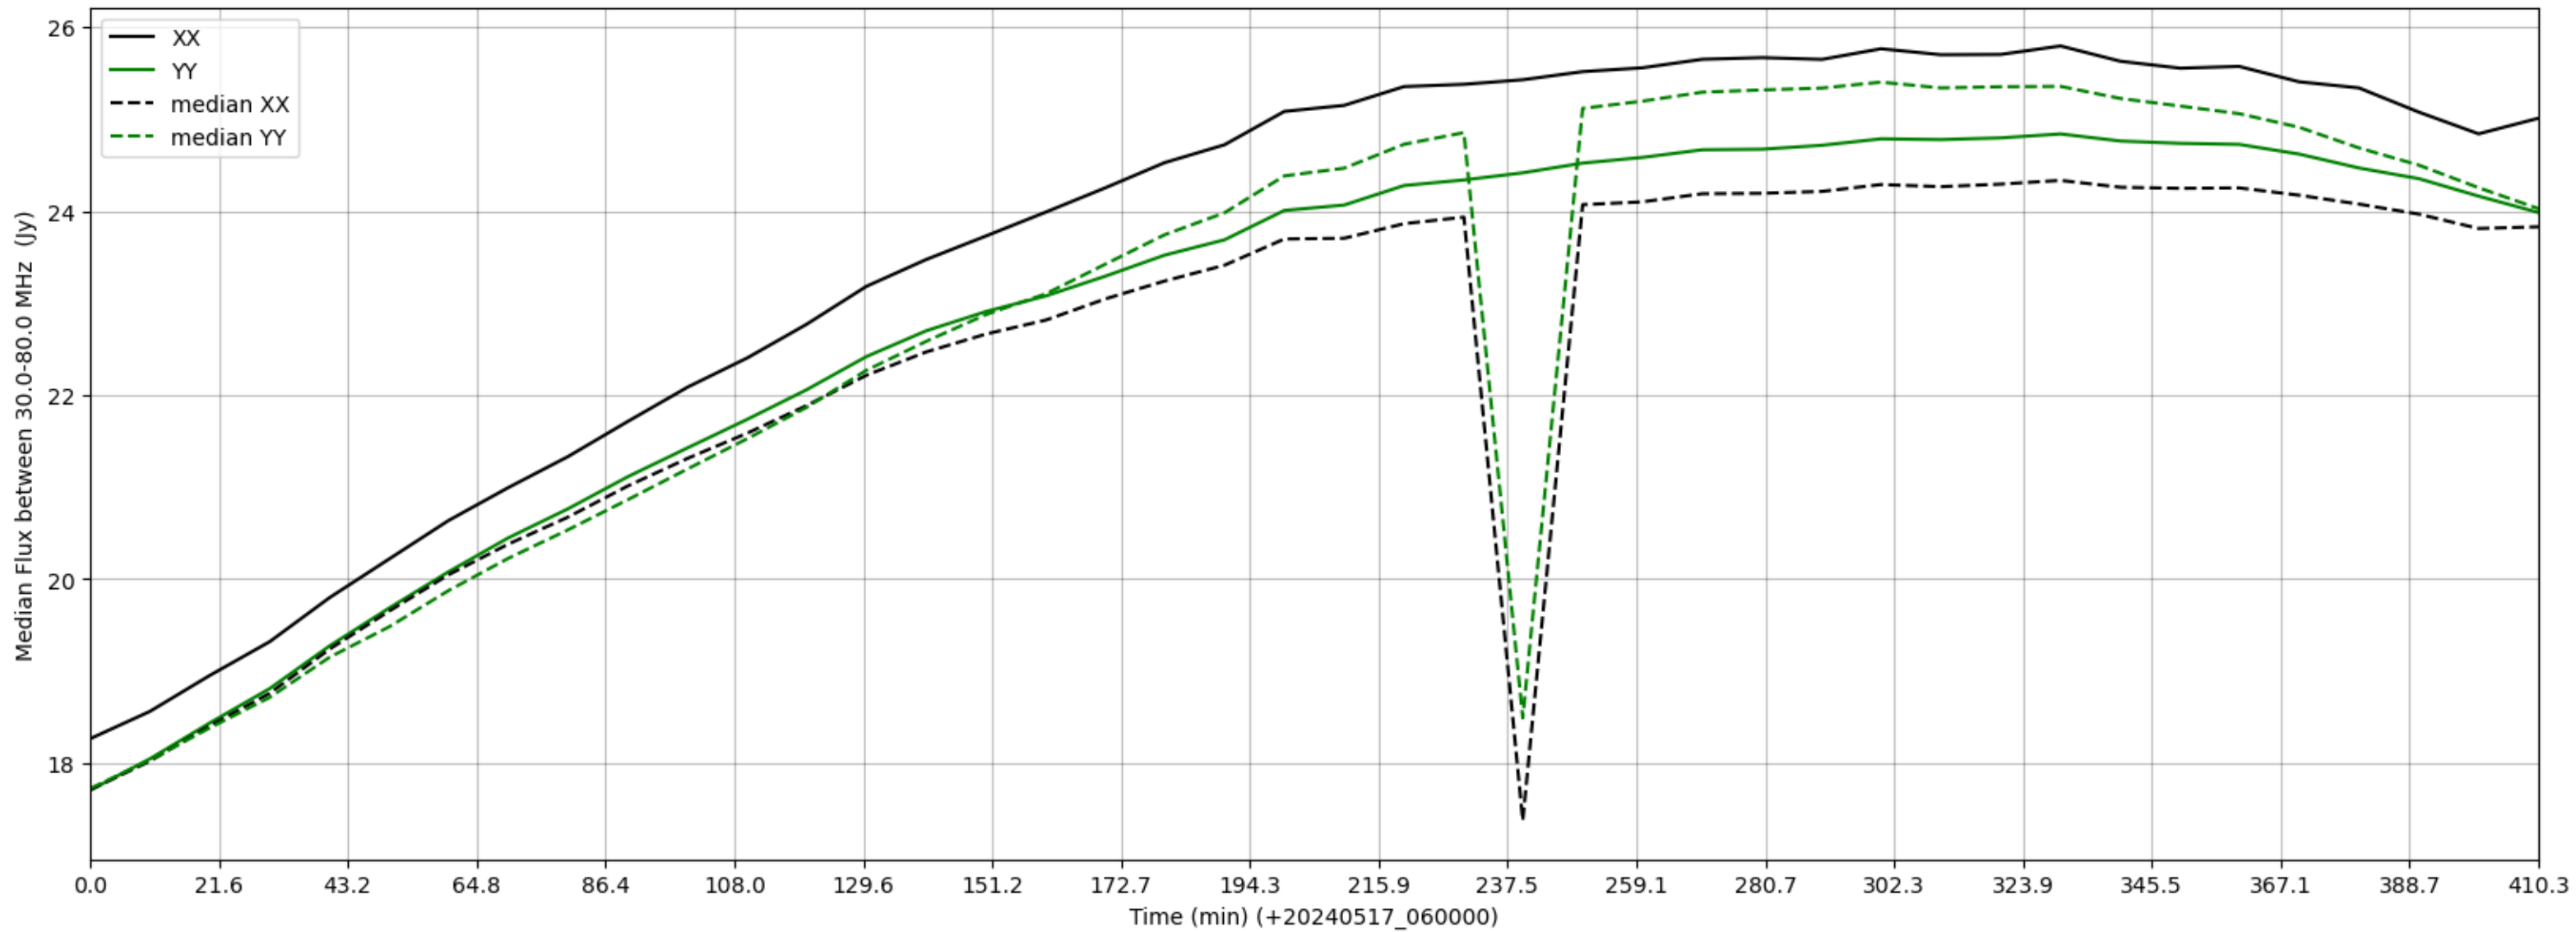

LWA139 - Correlator# 187 - XX FLAGS:Good - YY FLAGS:Good

LWA252 - Correlator# 186 - XX FLAGS:Good - YY FLAGS:Good