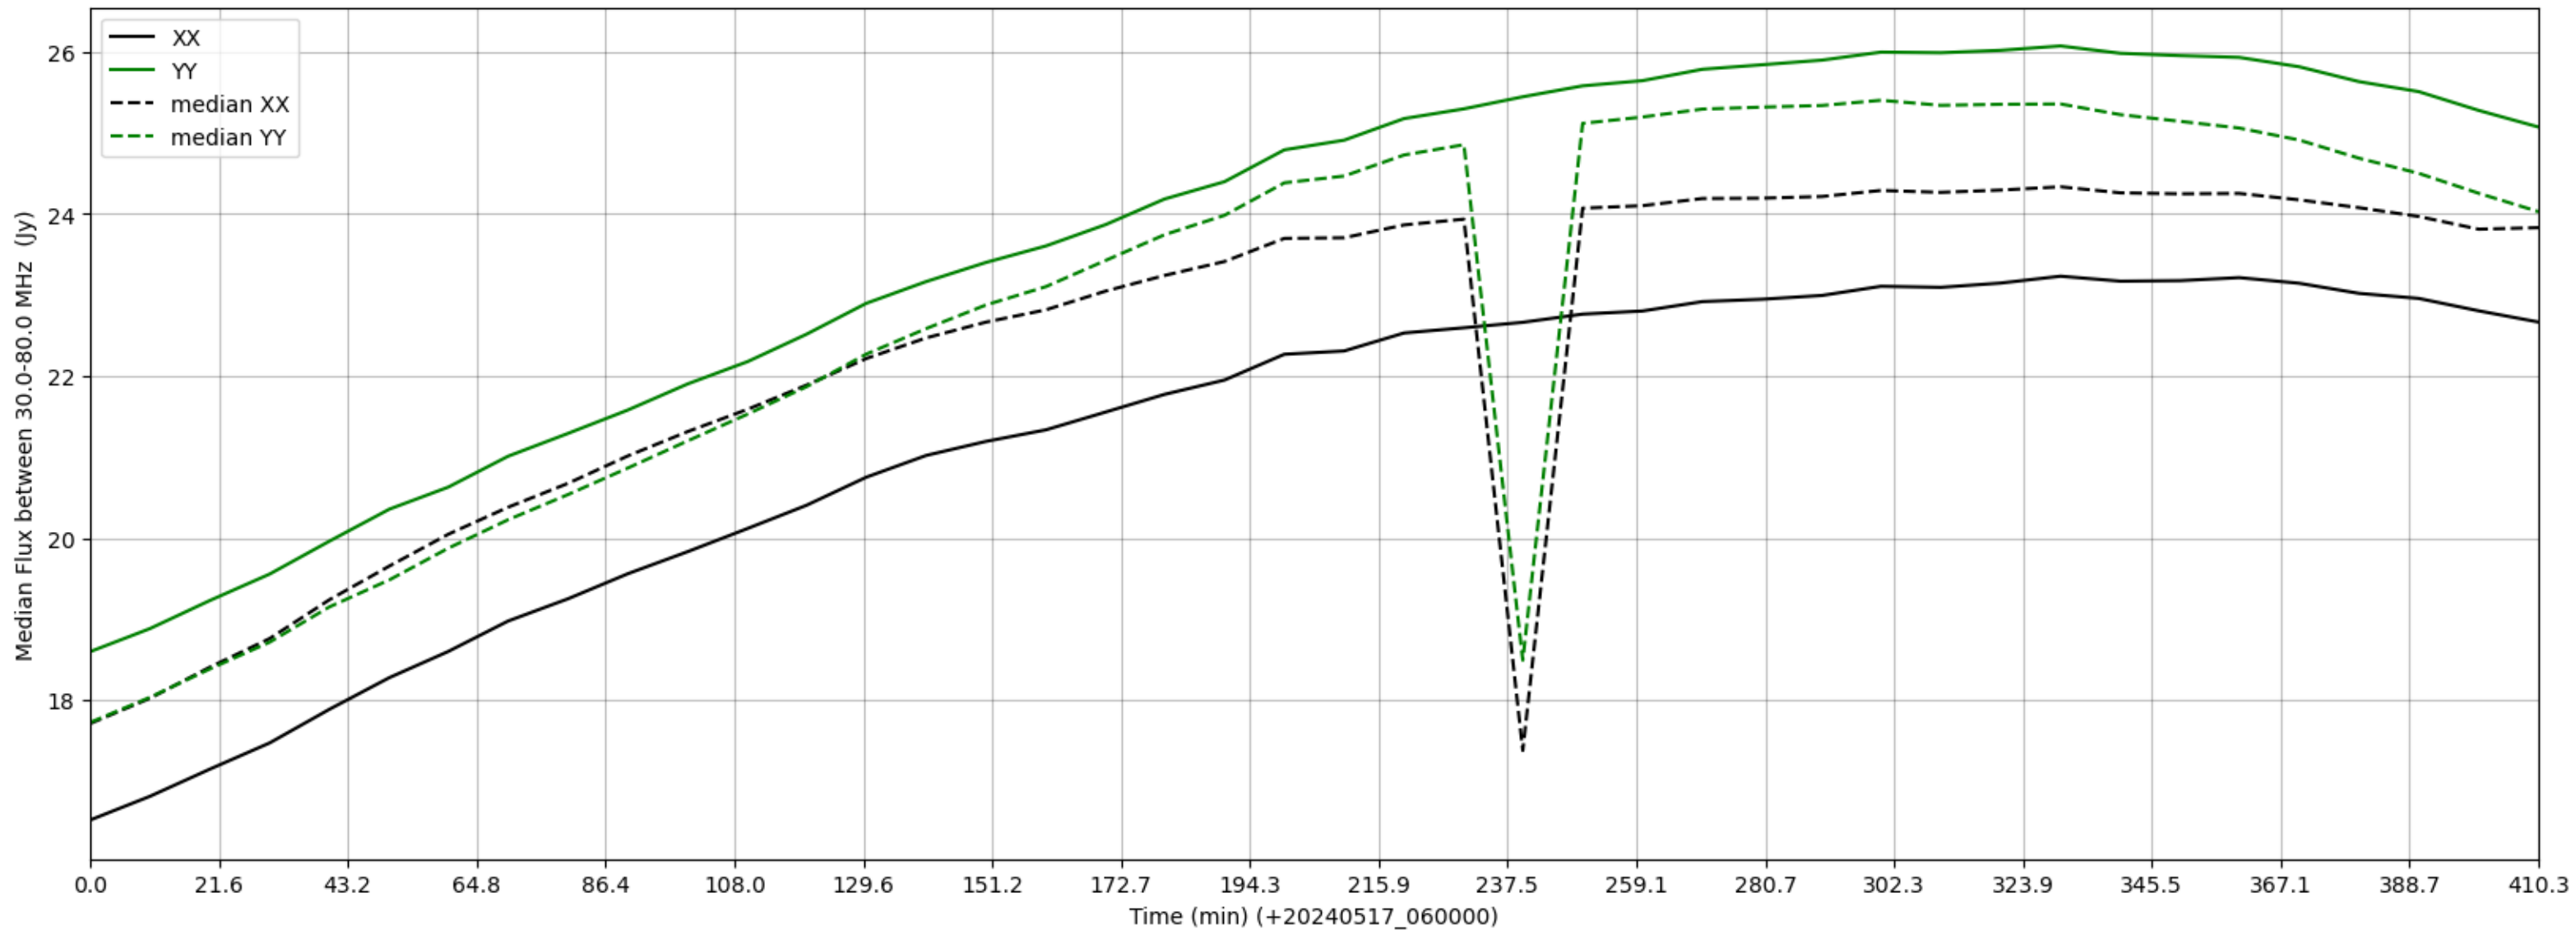

LWA197 - Correlator# 274 - XX FLAGS:Good - YY FLAGS:Good

LWA194 - Correlator# 273 - XX FLAGS:Good - YY FLAGS:Good