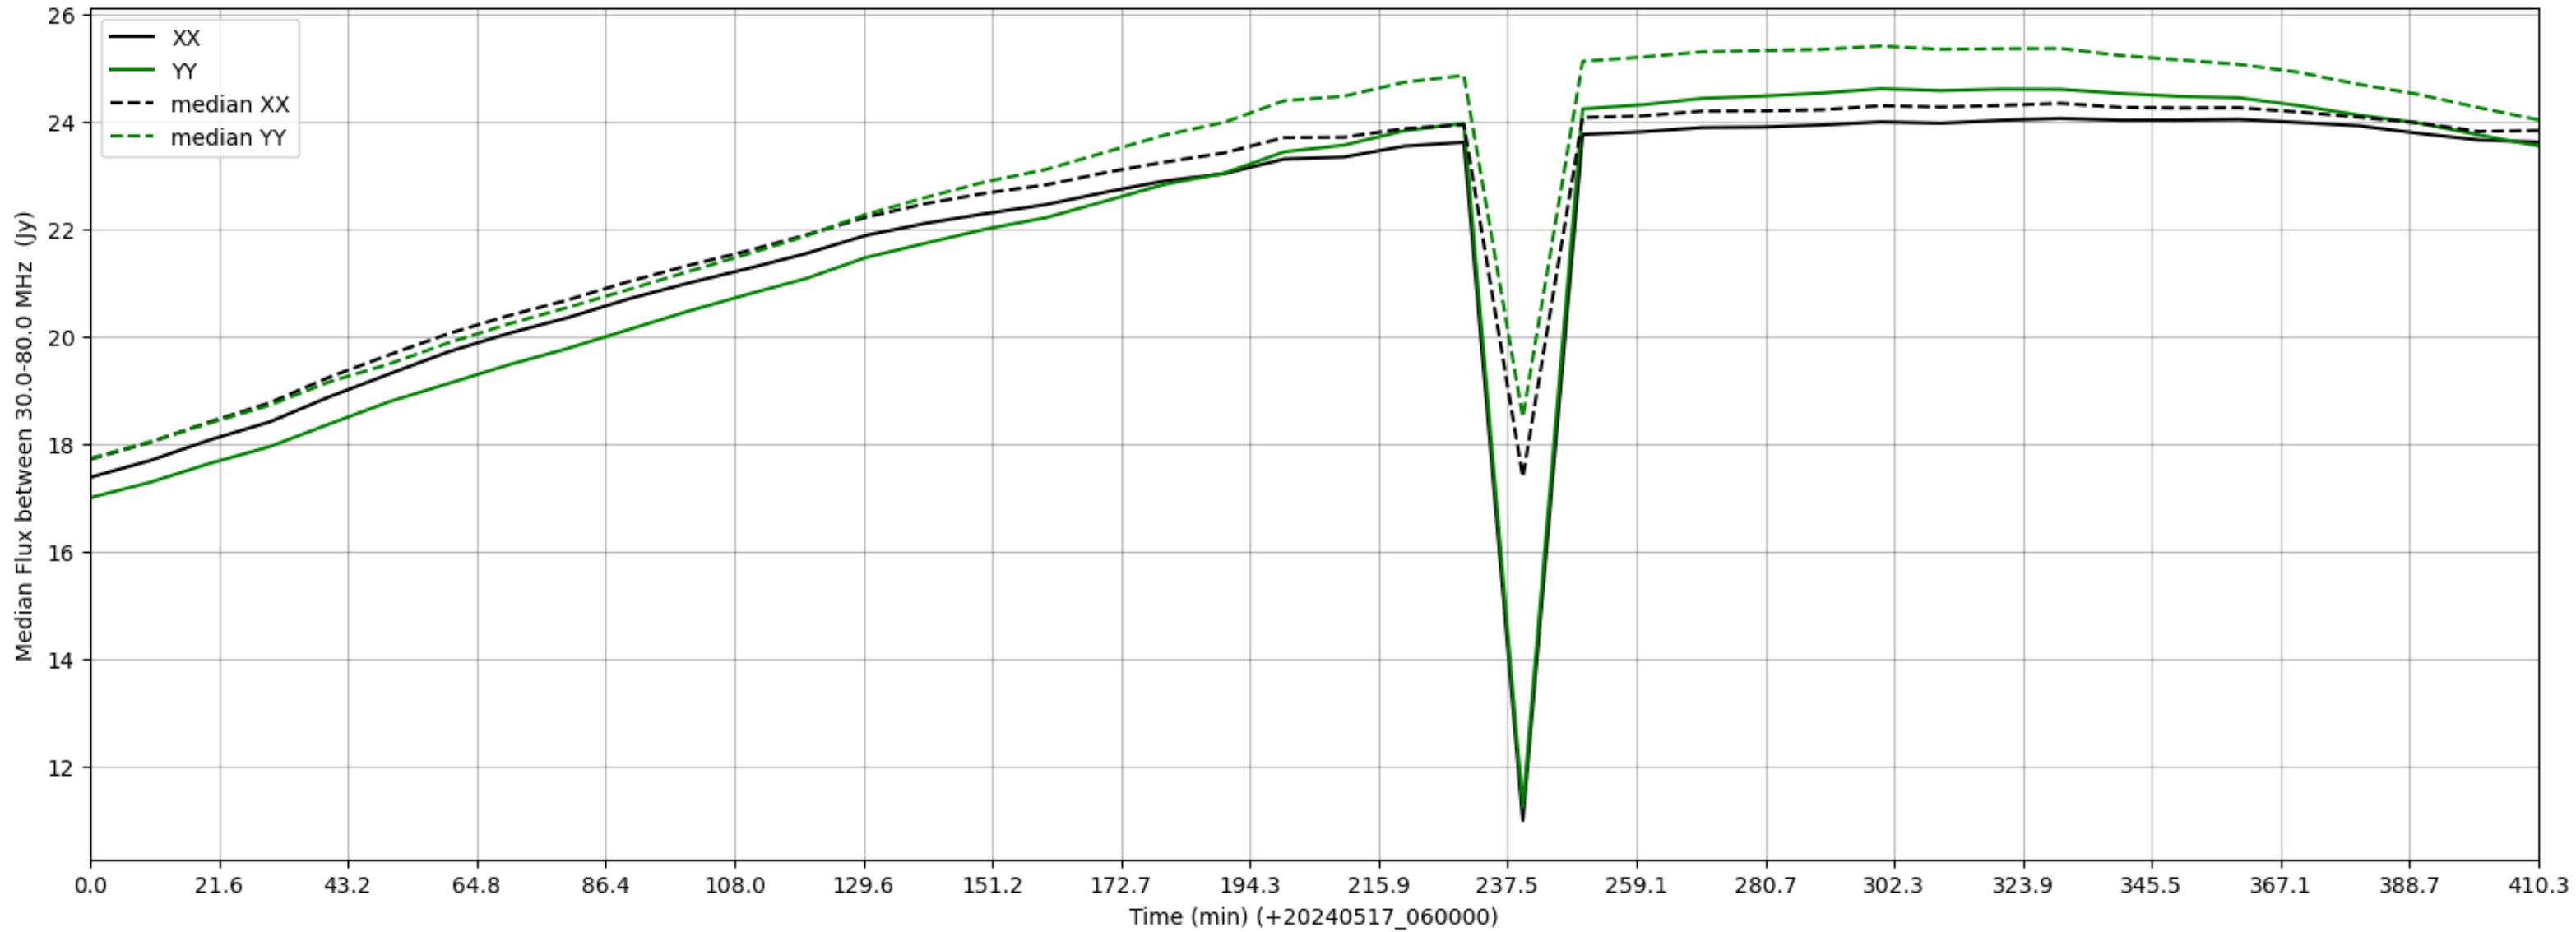

LWA003 - Correlator# 067 - XX FLAGS:Good - YY FLAGS:Good

LWA004 - Correlator# 066 - XX FLAGS:Good - YY FLAGS:Good