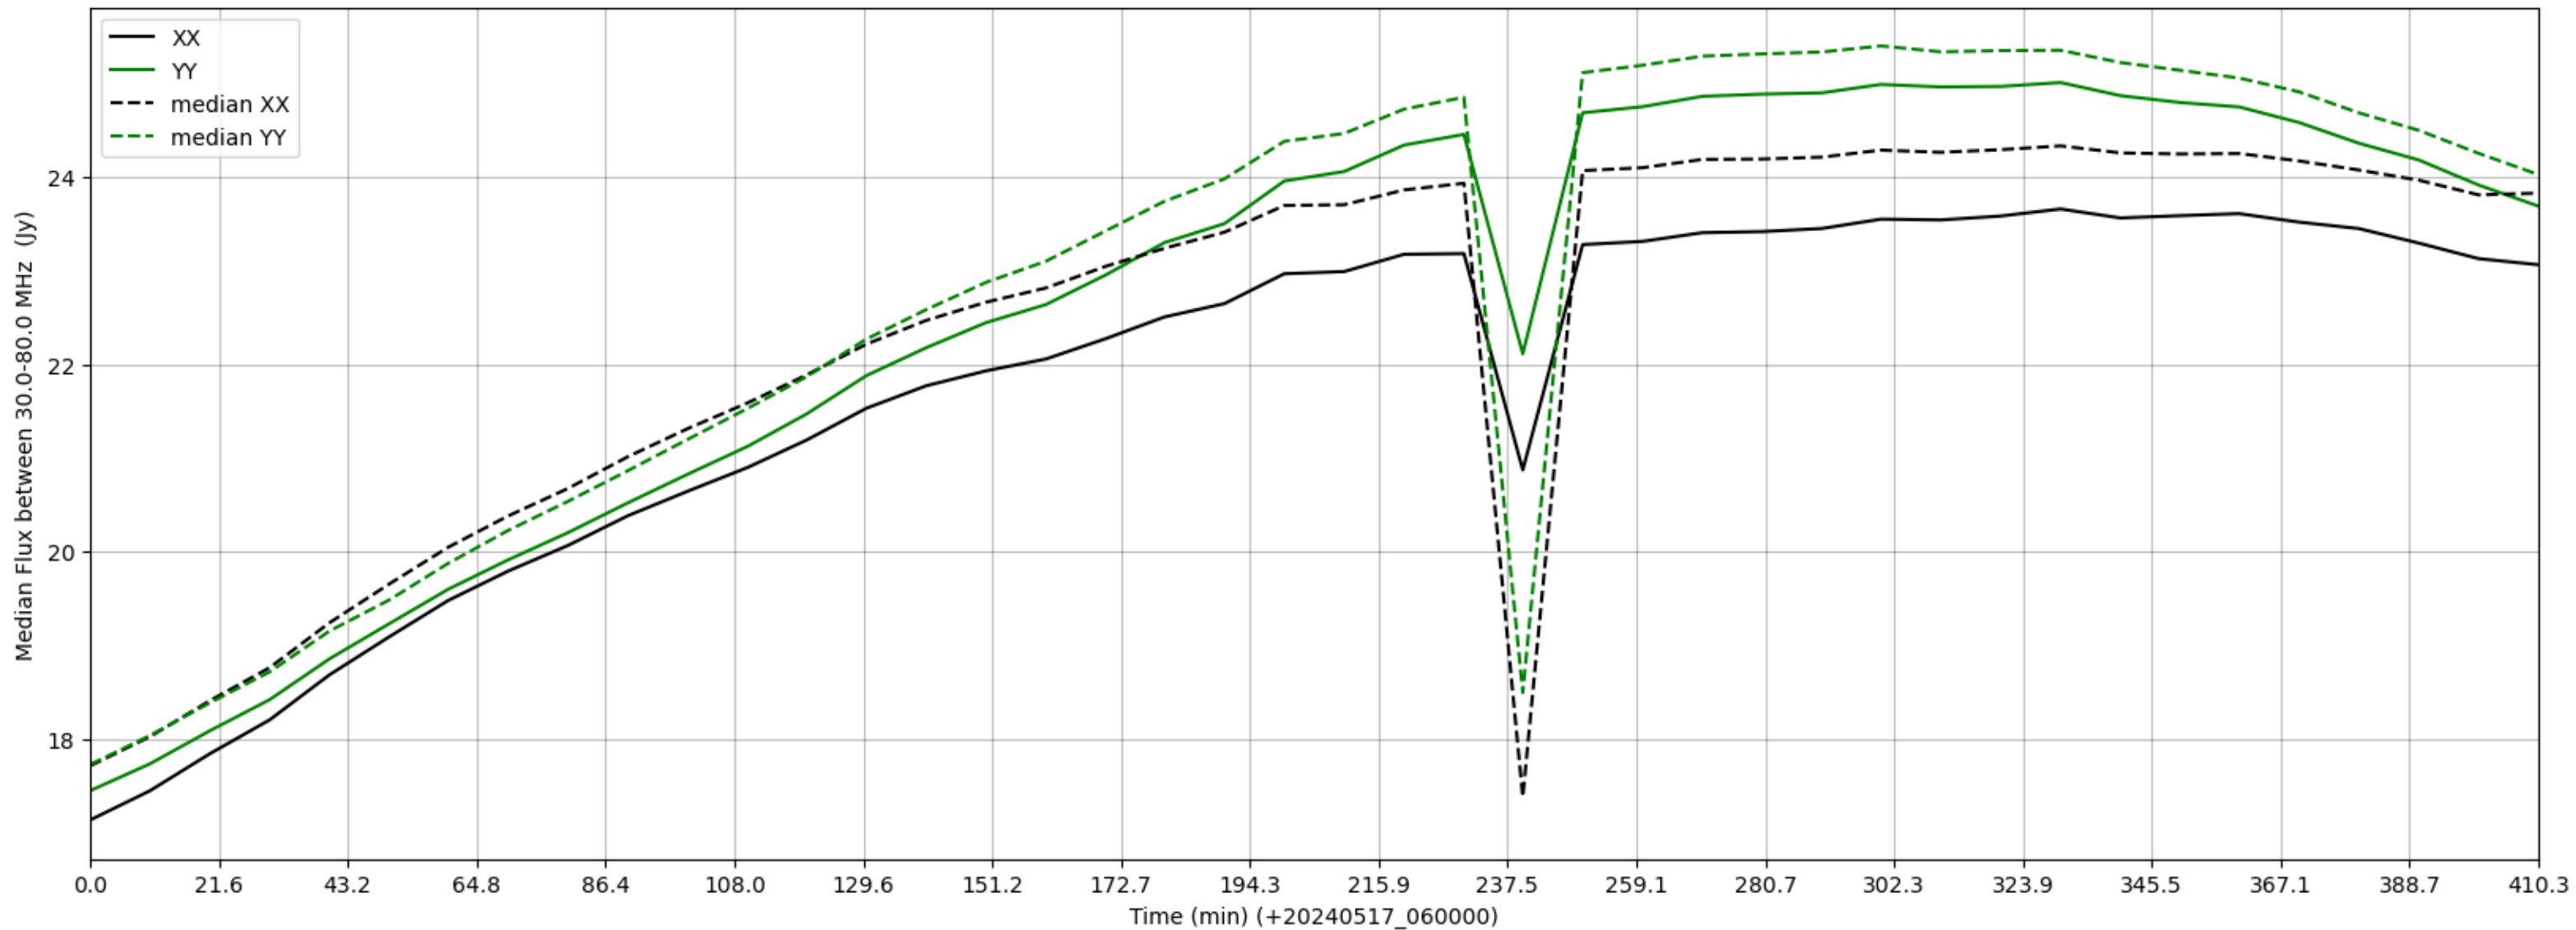

LWA033 - Correlator# 161 - XX FLAGS:Good - YY FLAGS:Good

LWA035 - Correlator# 160 - XX FLAGS:Good - YY FLAGS:Good