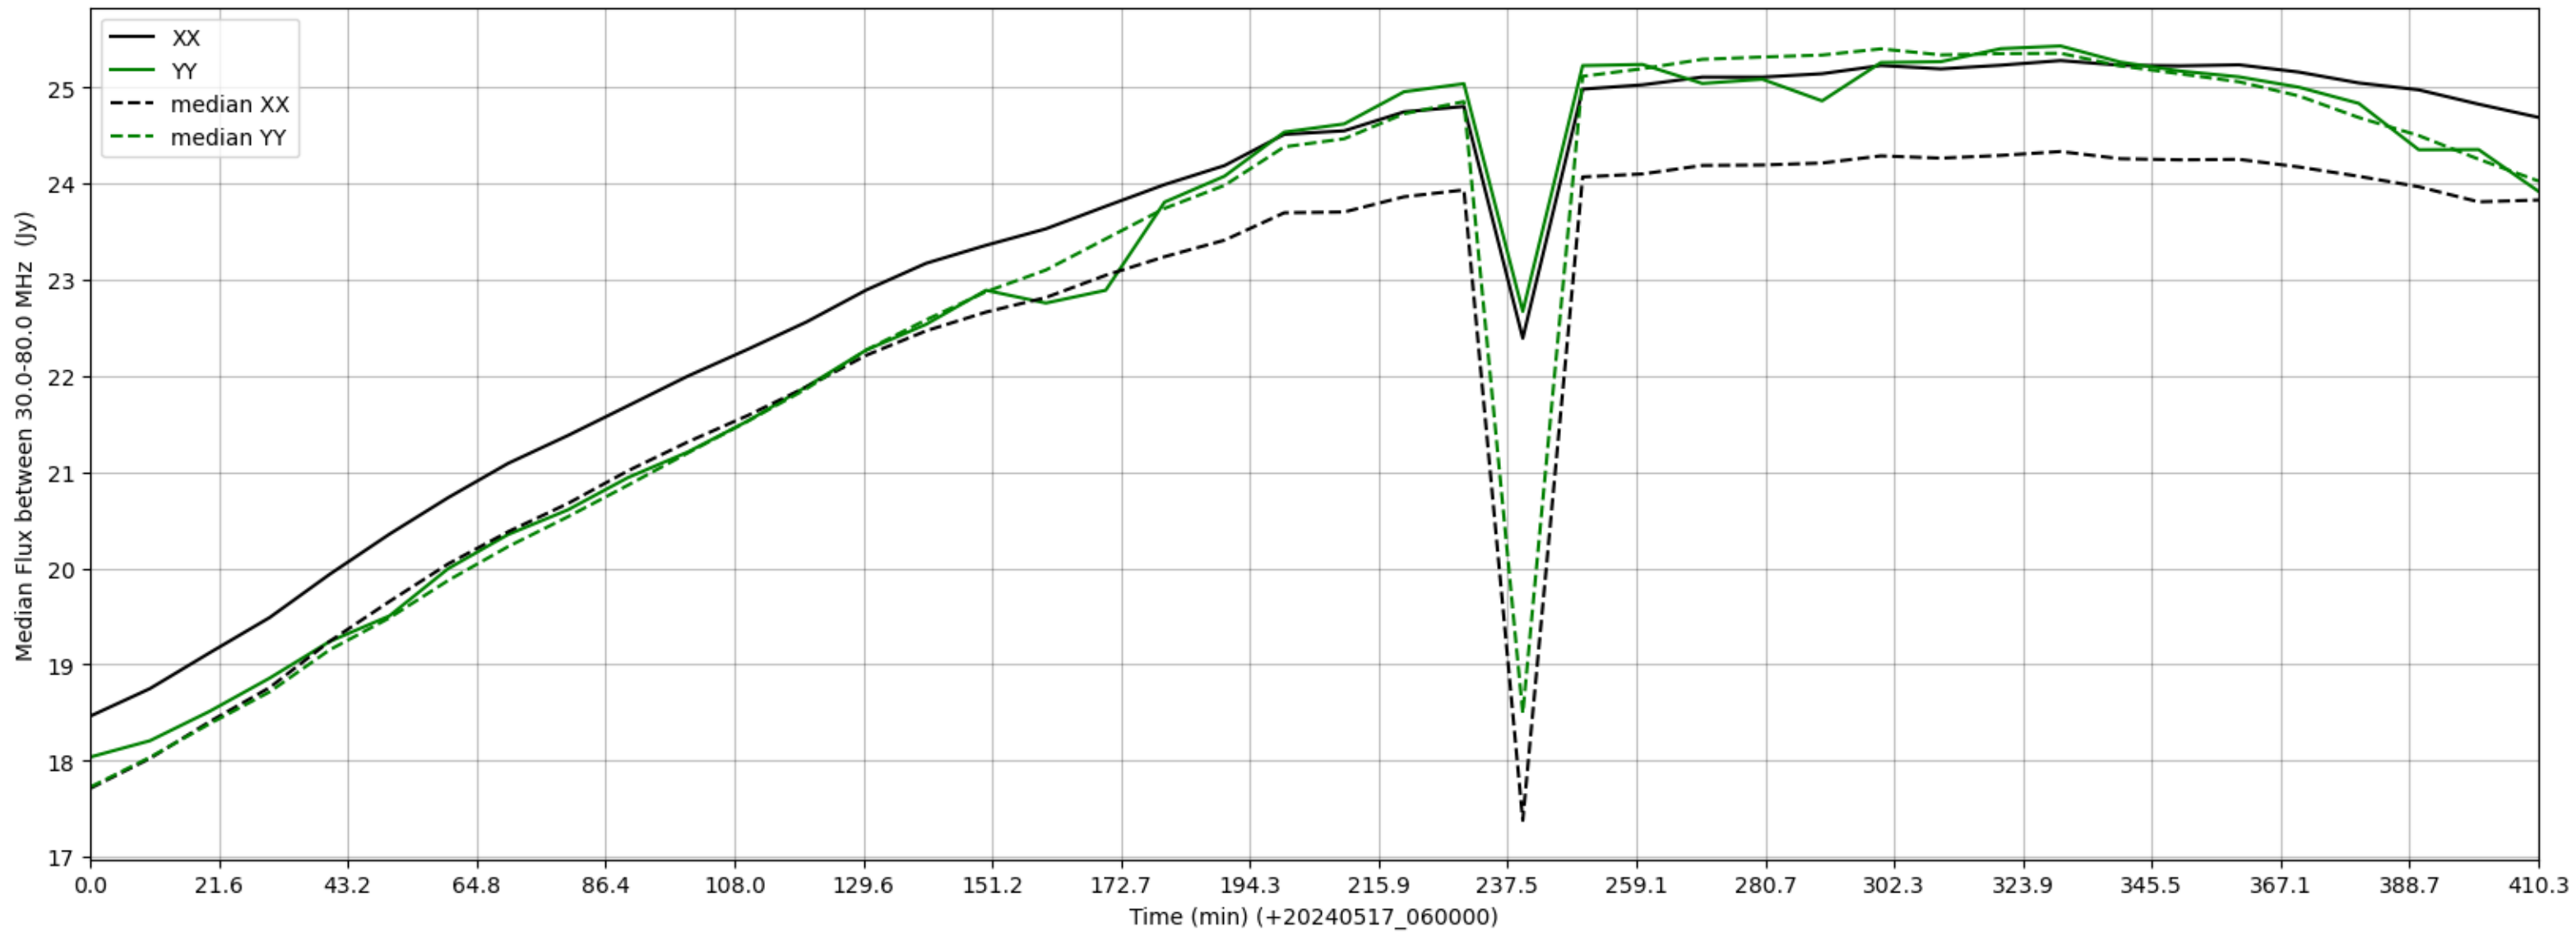

LWA068 - Correlator# 166 - XX FLAGS:Good - YY FLAGS:Good

LWA065 - Correlator# 165 - XX FLAGS:Good - YY FLAGS:Good