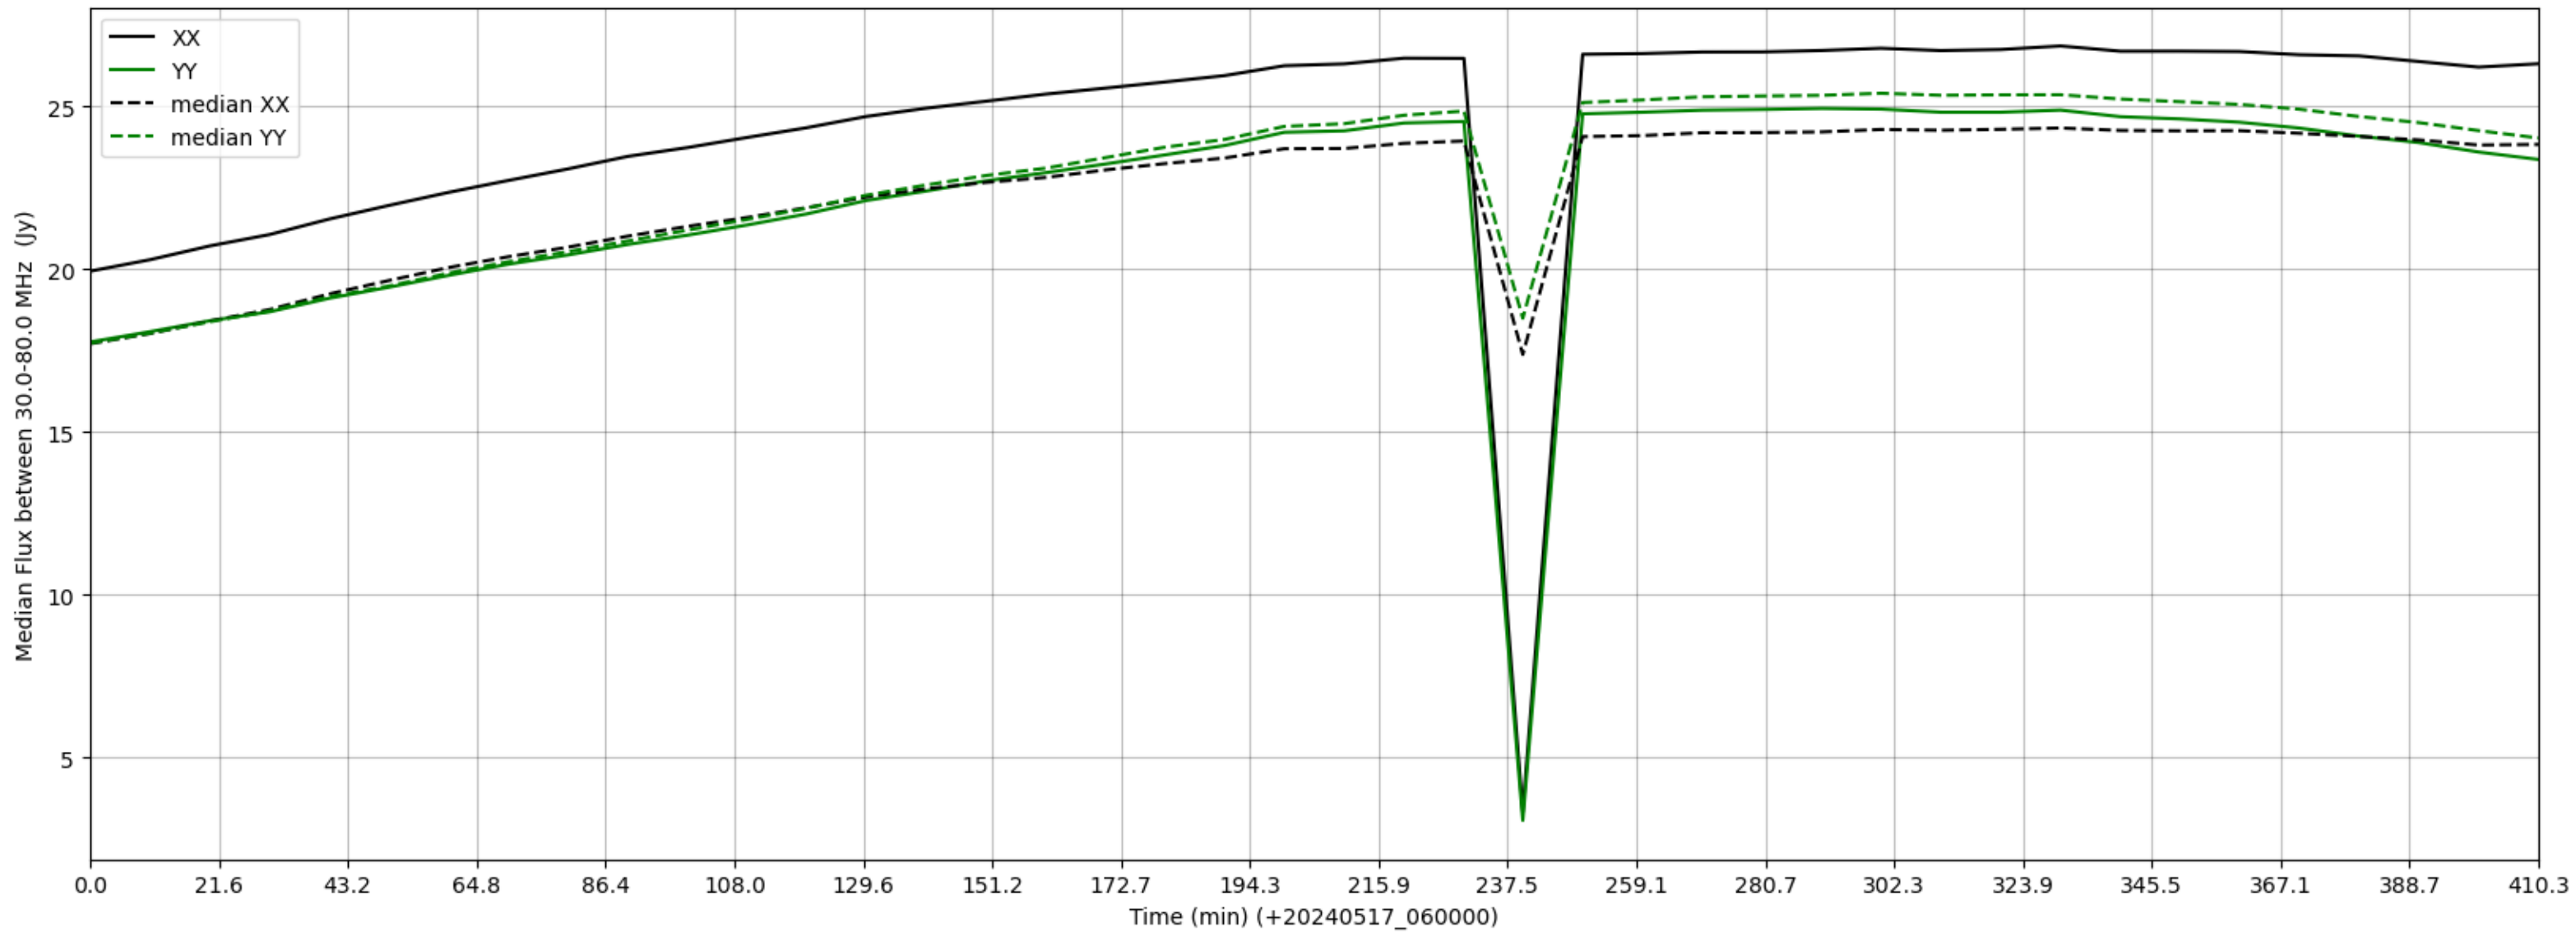

LWA266 - Correlator# 000 - XX FLAGS:Good - YY FLAGS:Good

LWA259 - Correlator# 001 - XX FLAGS:Good - YY FLAGS:Good

LWA268 - Correlator# 002 - XX FLAGS:Good - YY FLAGS:Good

LWA267 - Correlator# 003 - XX FLAGS:LowFlux - YY FLAGS:Good