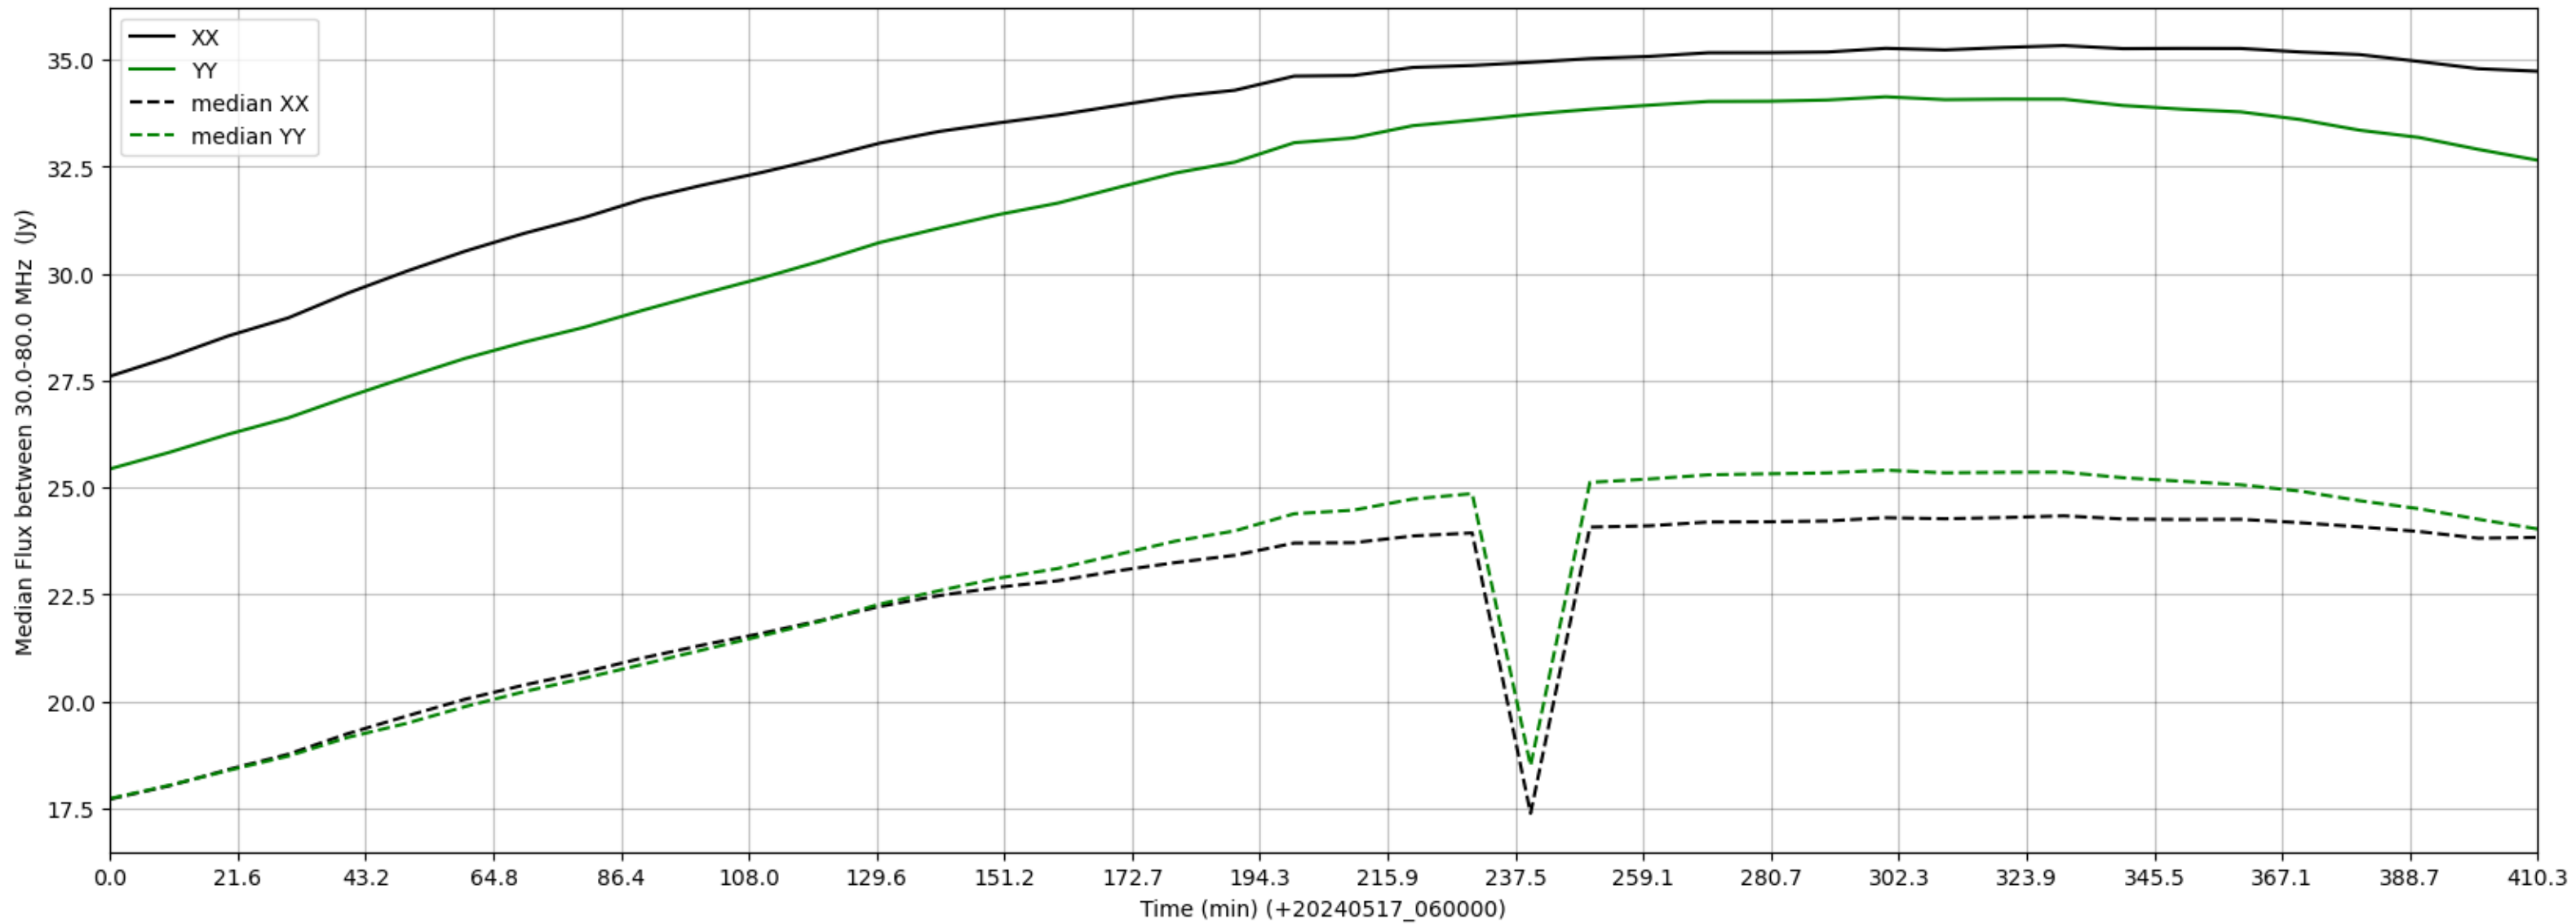

LWA355 - Correlator# 222 - XX FLAGS:Good - YY FLAGS:Good

LWA178 - Correlator# 221 - XX FLAGS:Good - YY FLAGS:Good