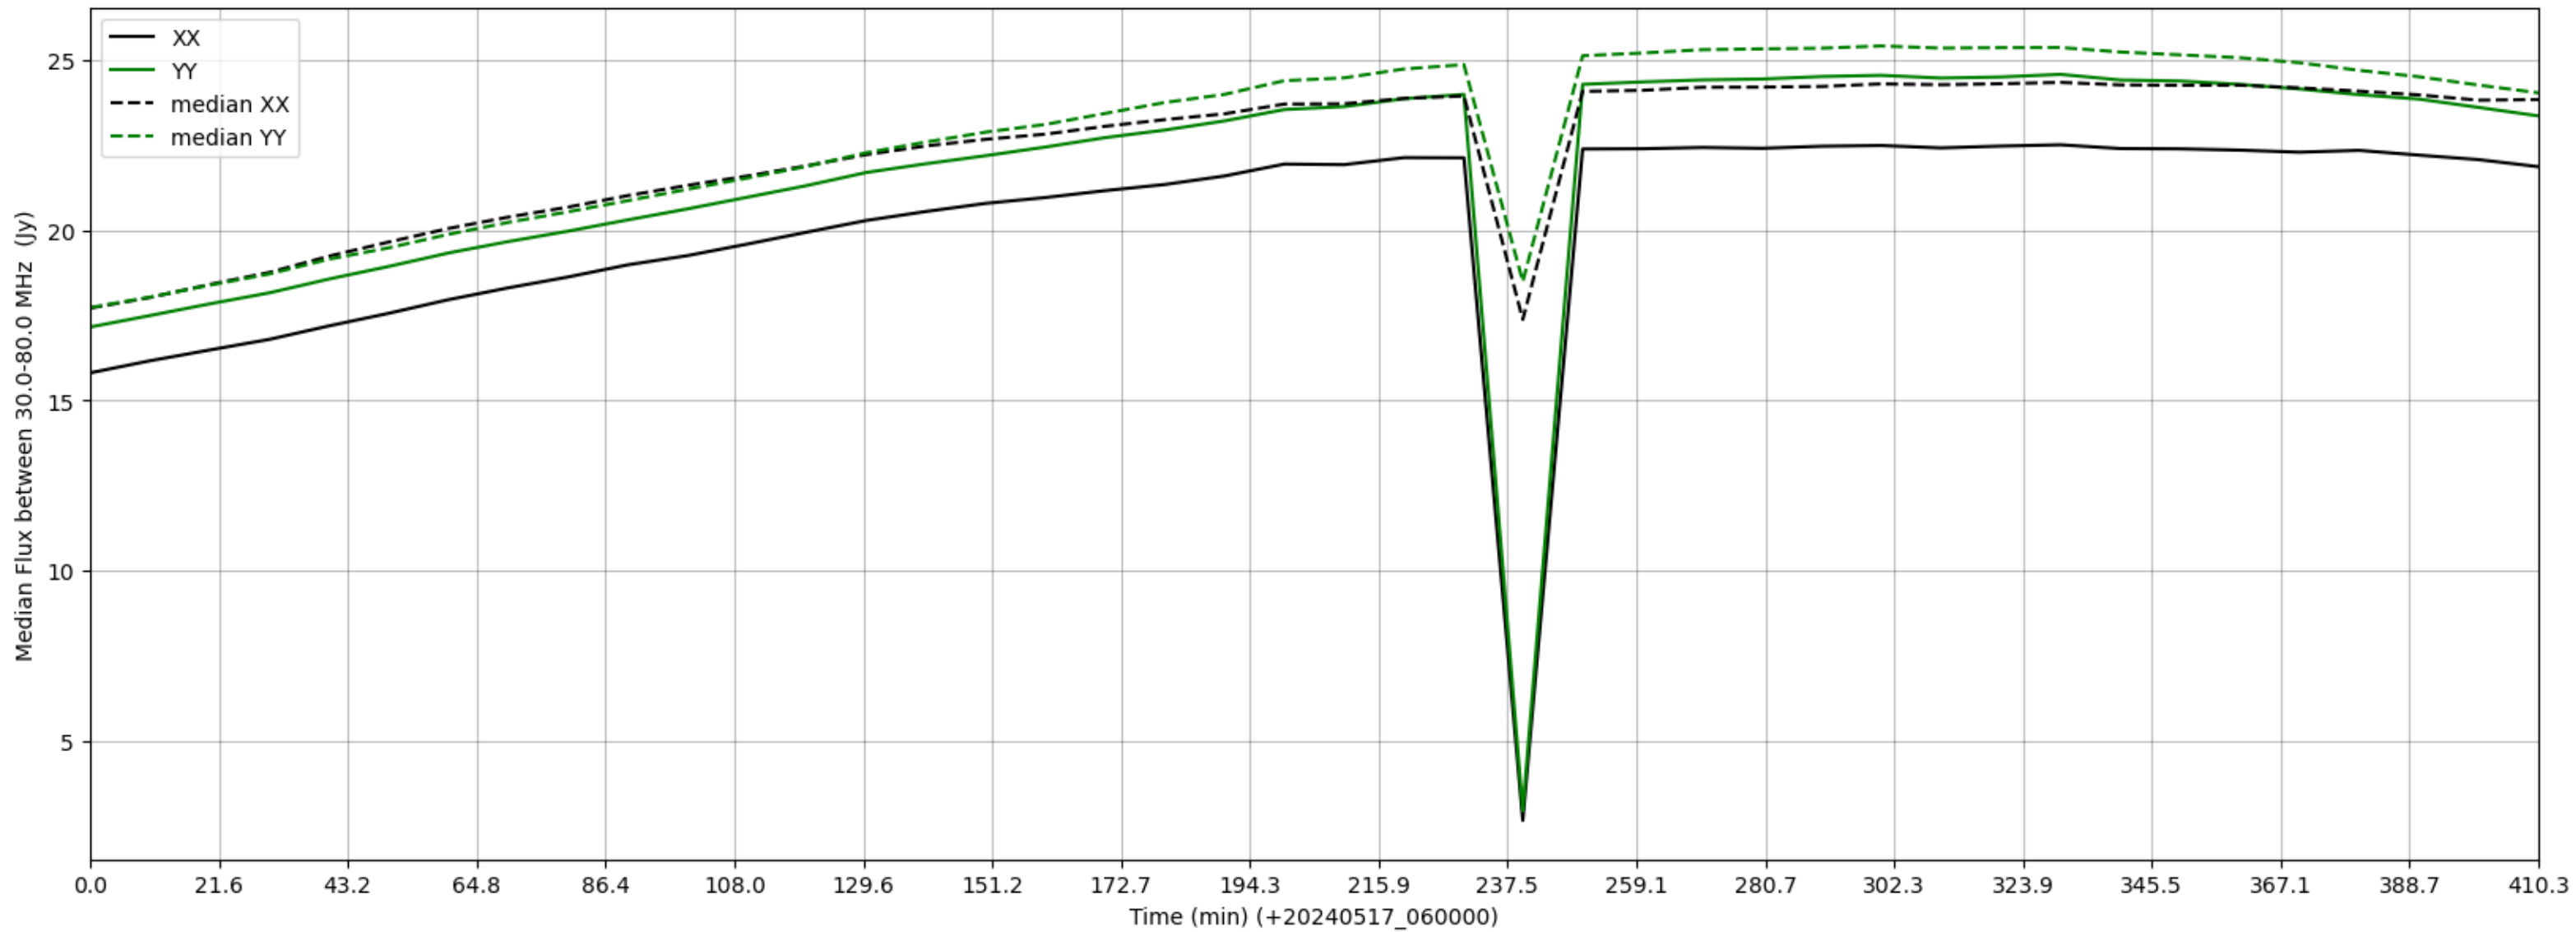

LWA362 - Correlator# 030 - XX FLAGS:Good - YY FLAGS:Good

LWA341 - Correlator# 029 - XX FLAGS:Good - YY FLAGS:Good