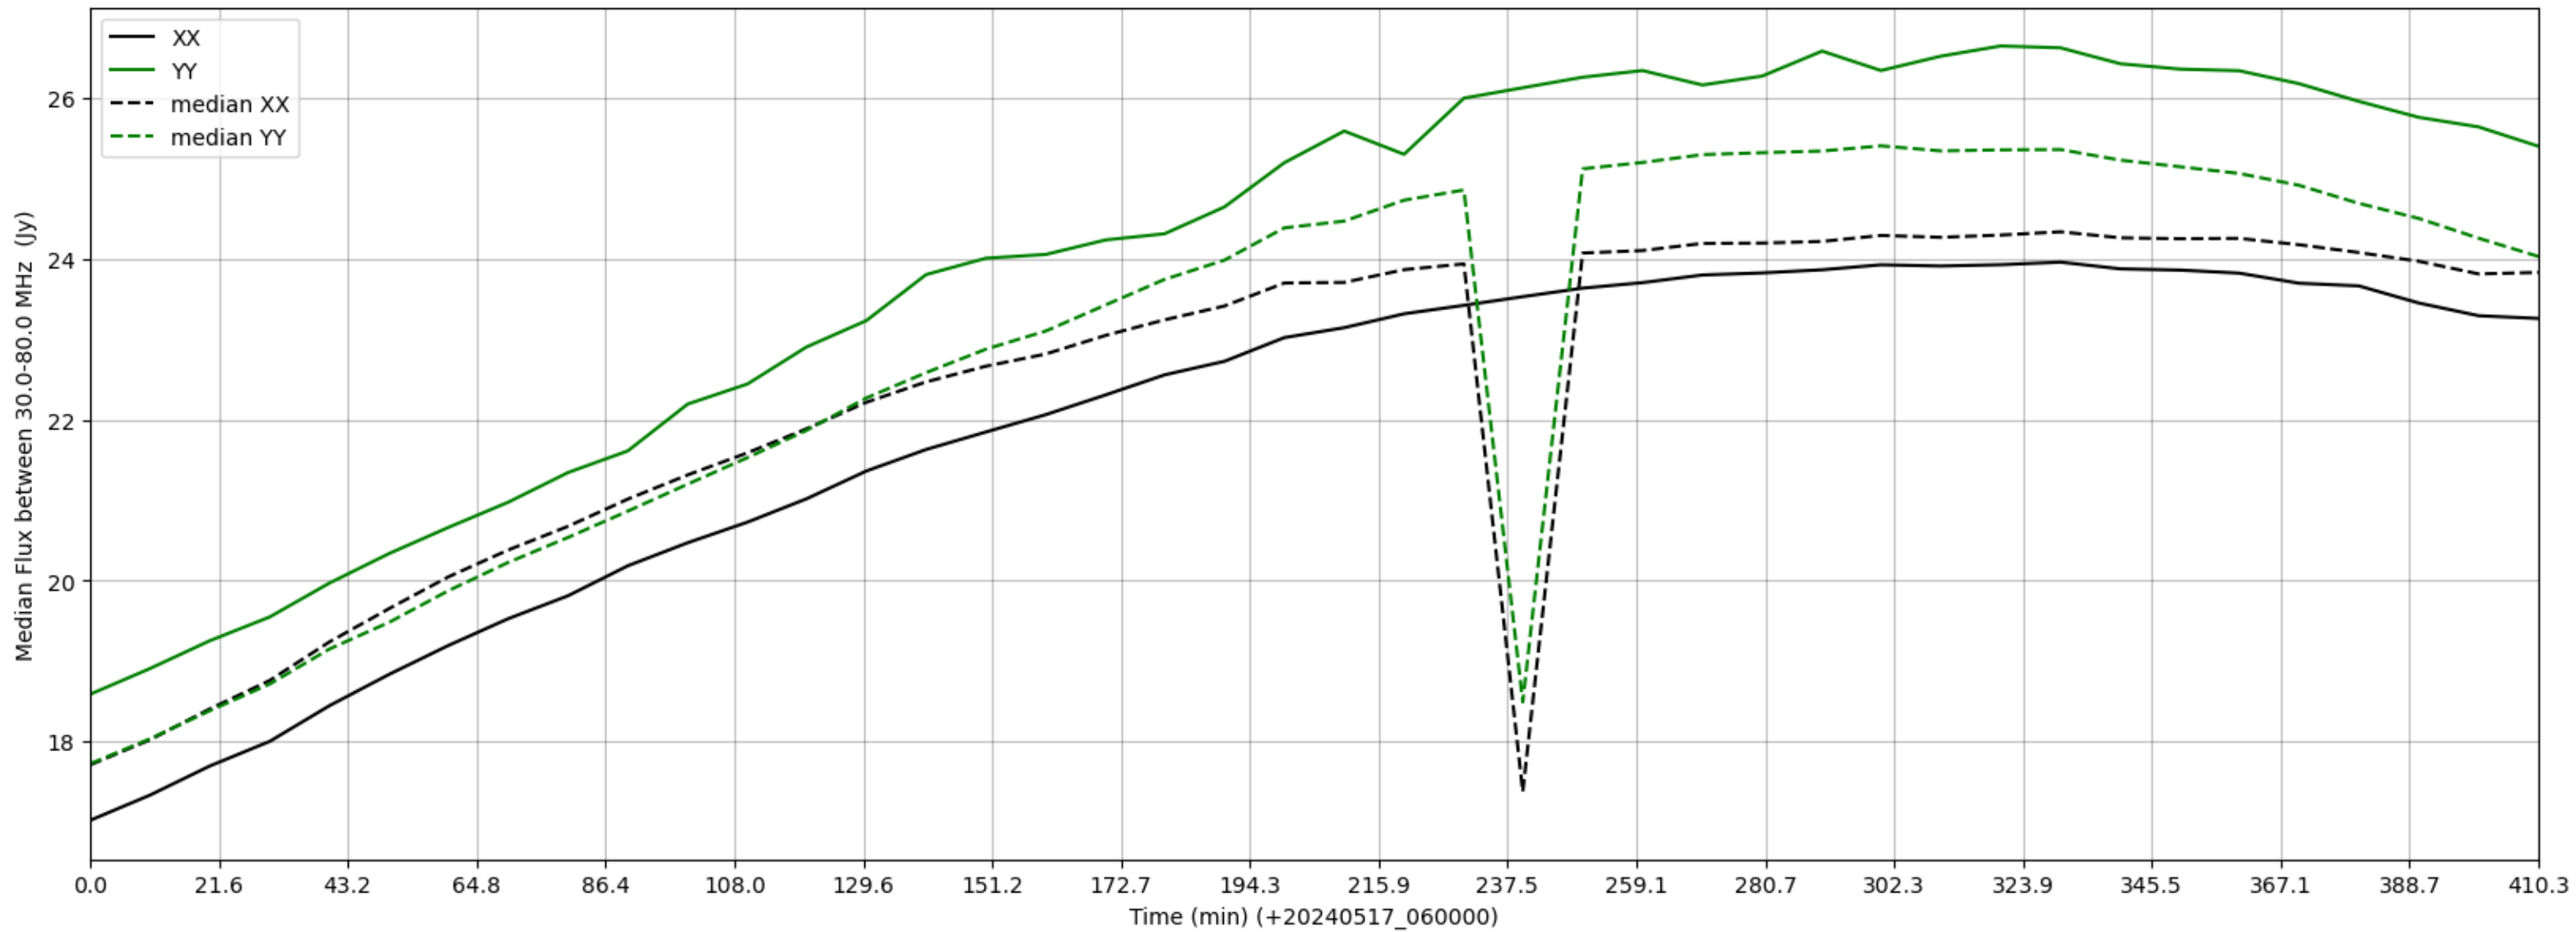

LWA116 - Correlator# 204 - XX FLAGS:Good - YY FLAGS:Good

LWA113 - Correlator# 203 - XX FLAGS:Good - YY FLAGS:Good