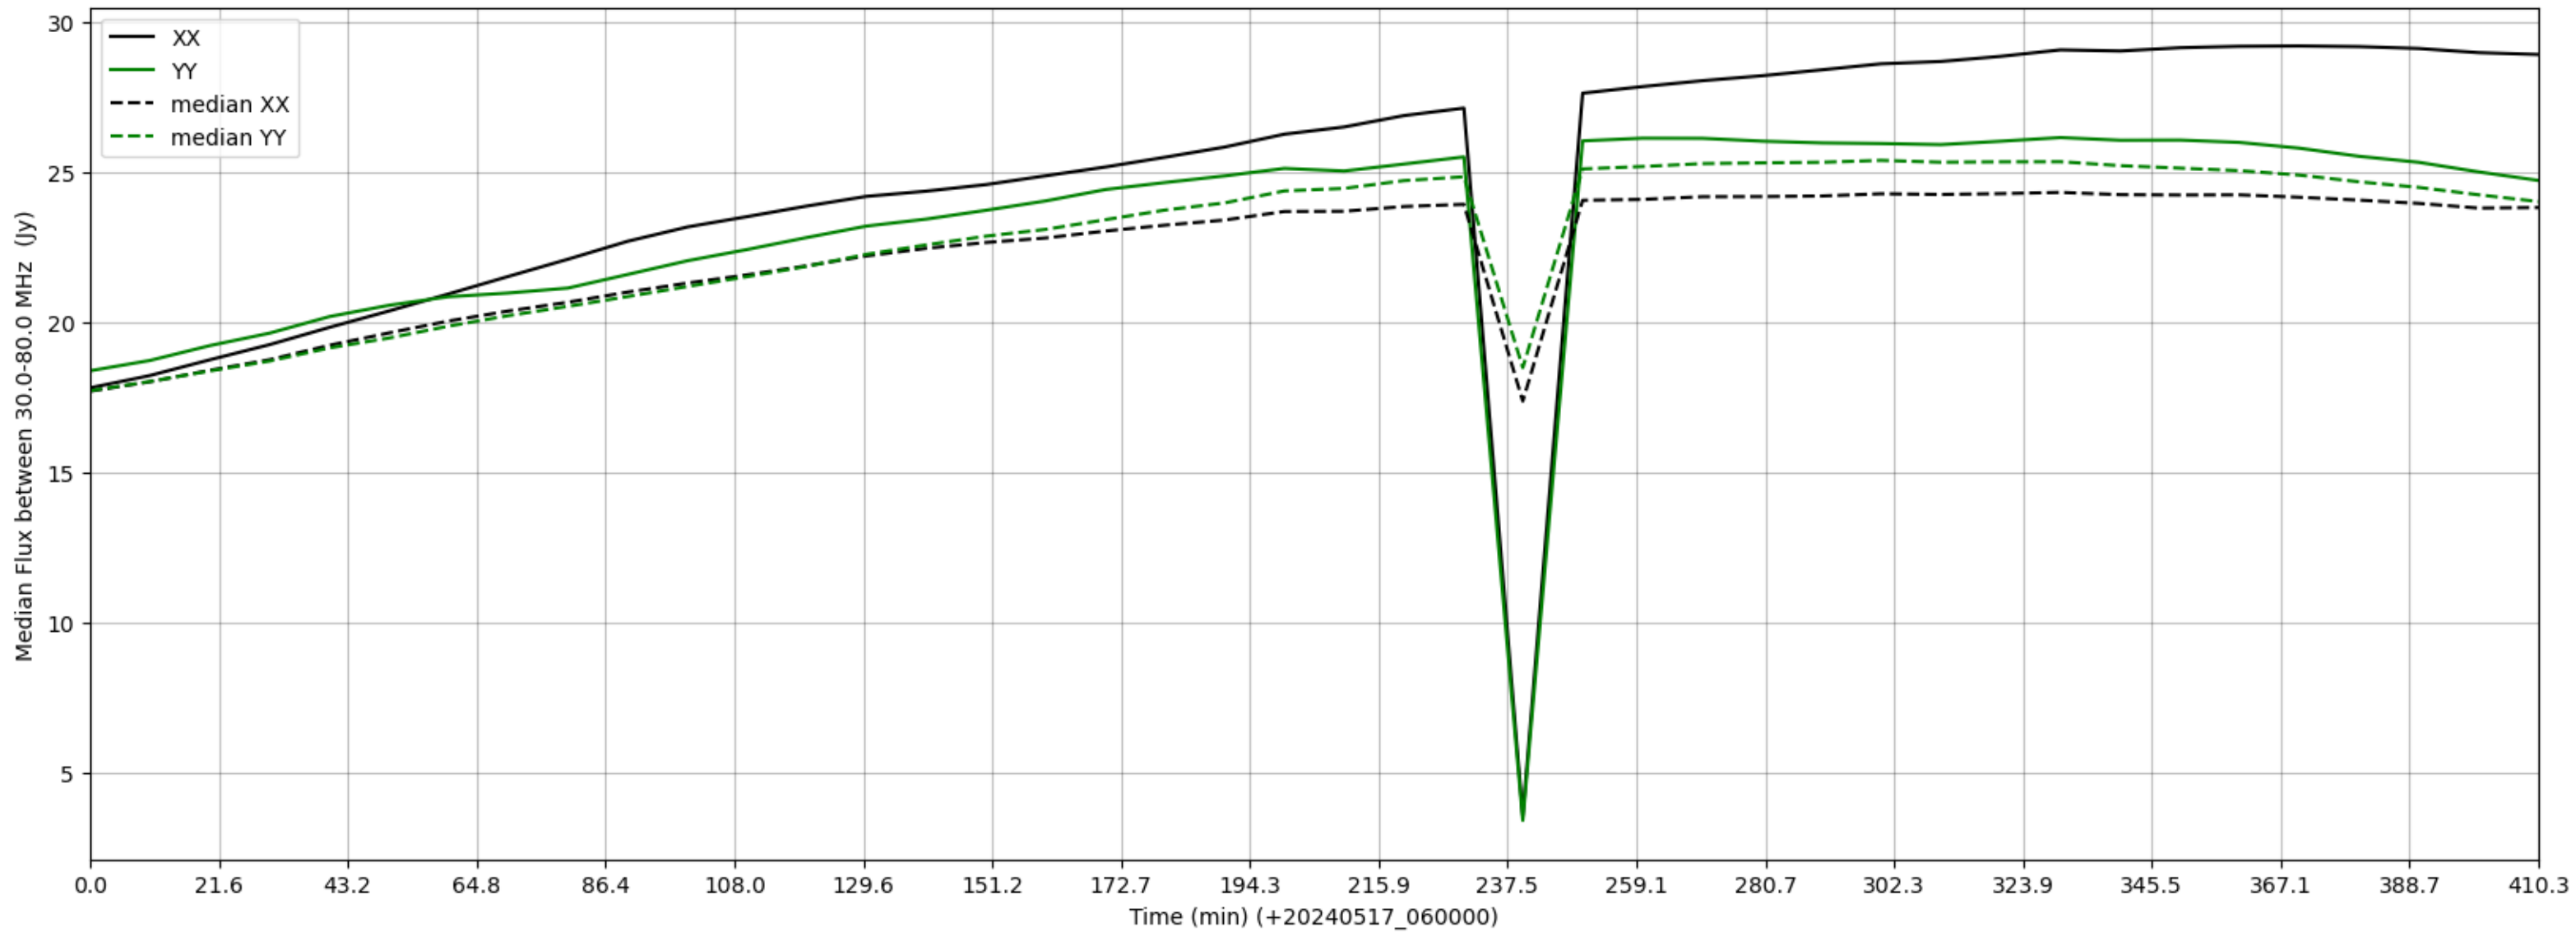

LWA307 - Correlator# 012 - XX FLAGS:Good - YY FLAGS:BadSpecShape

LWA285 - Correlator# 013 - XX FLAGS:Good - YY FLAGS:Good

LWA309 - Correlator# 014 - XX FLAGS:Good - YY FLAGS:LowFlux

LWA308 - Correlator# 015 - XX FLAGS:Good - YY FLAGS:Good