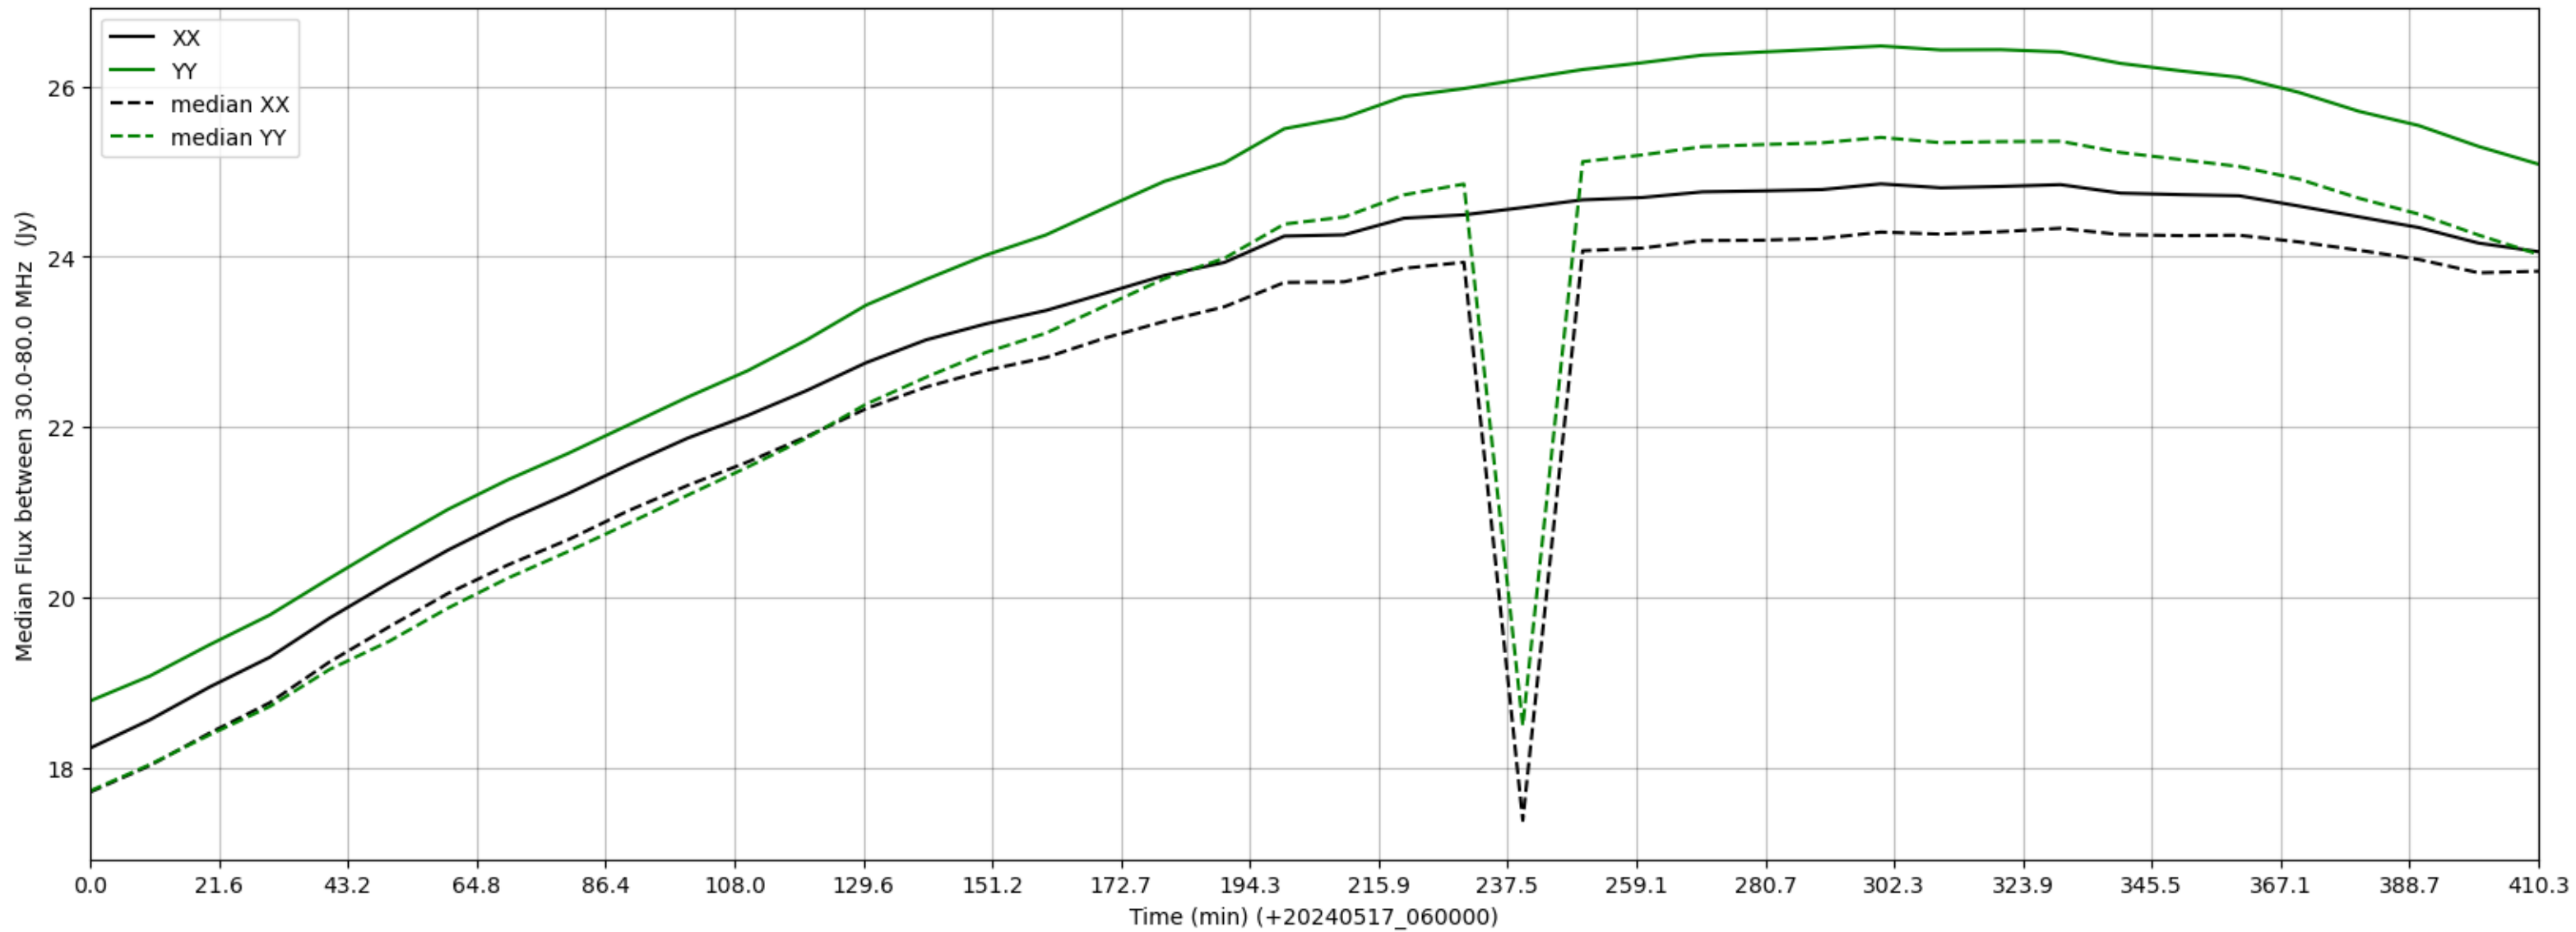

LWA202 - Correlator# 278 - XX FLAGS:Good - YY FLAGS:Good

LWA199 - Correlator# 277 - XX FLAGS:Good - YY FLAGS:Good