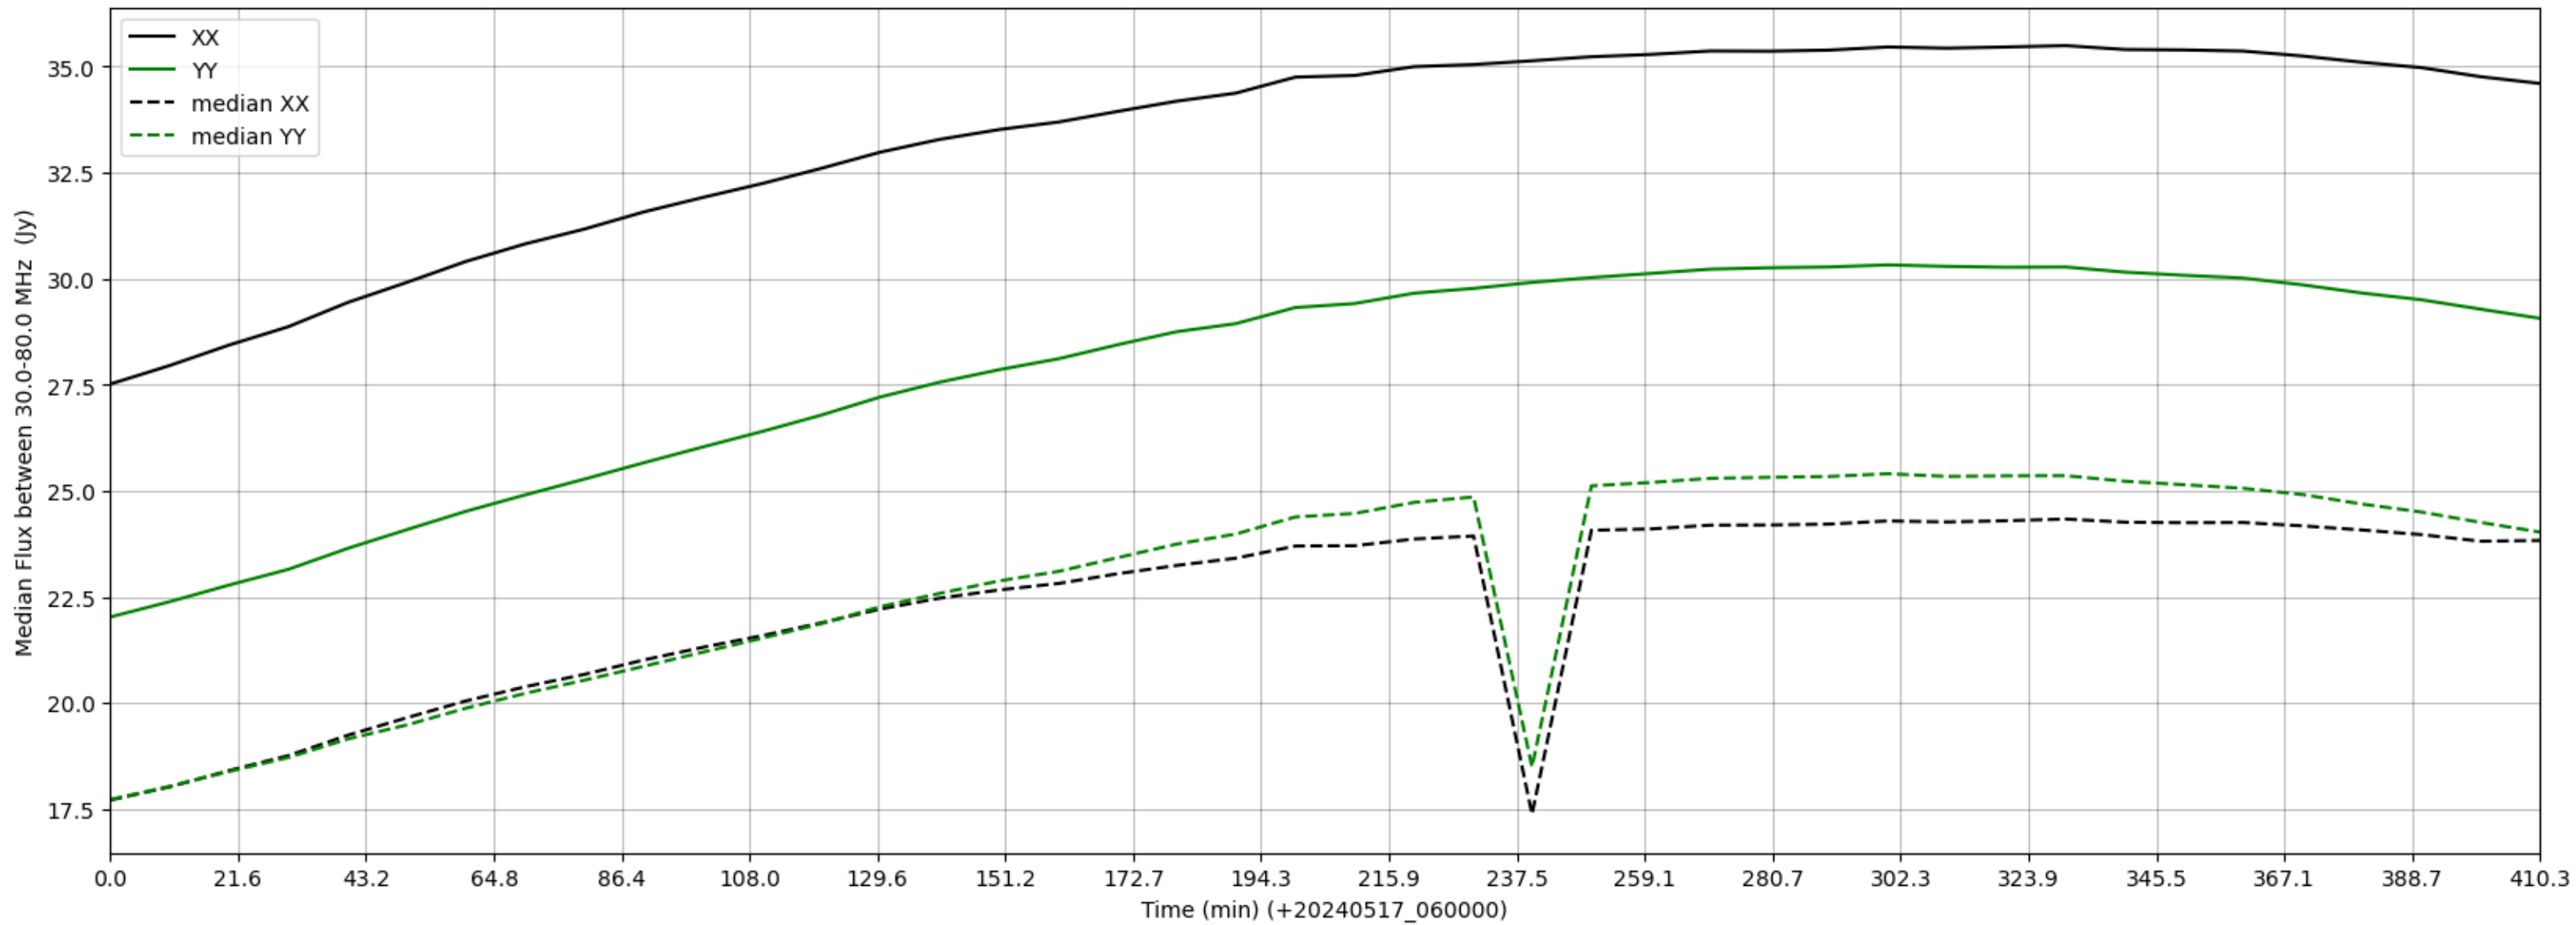

LWA179 - Correlator# 323 - XX FLAGS:Good - YY FLAGS:Good

LWA180 - Correlator# 322 - XX FLAGS:Good - YY FLAGS:Good