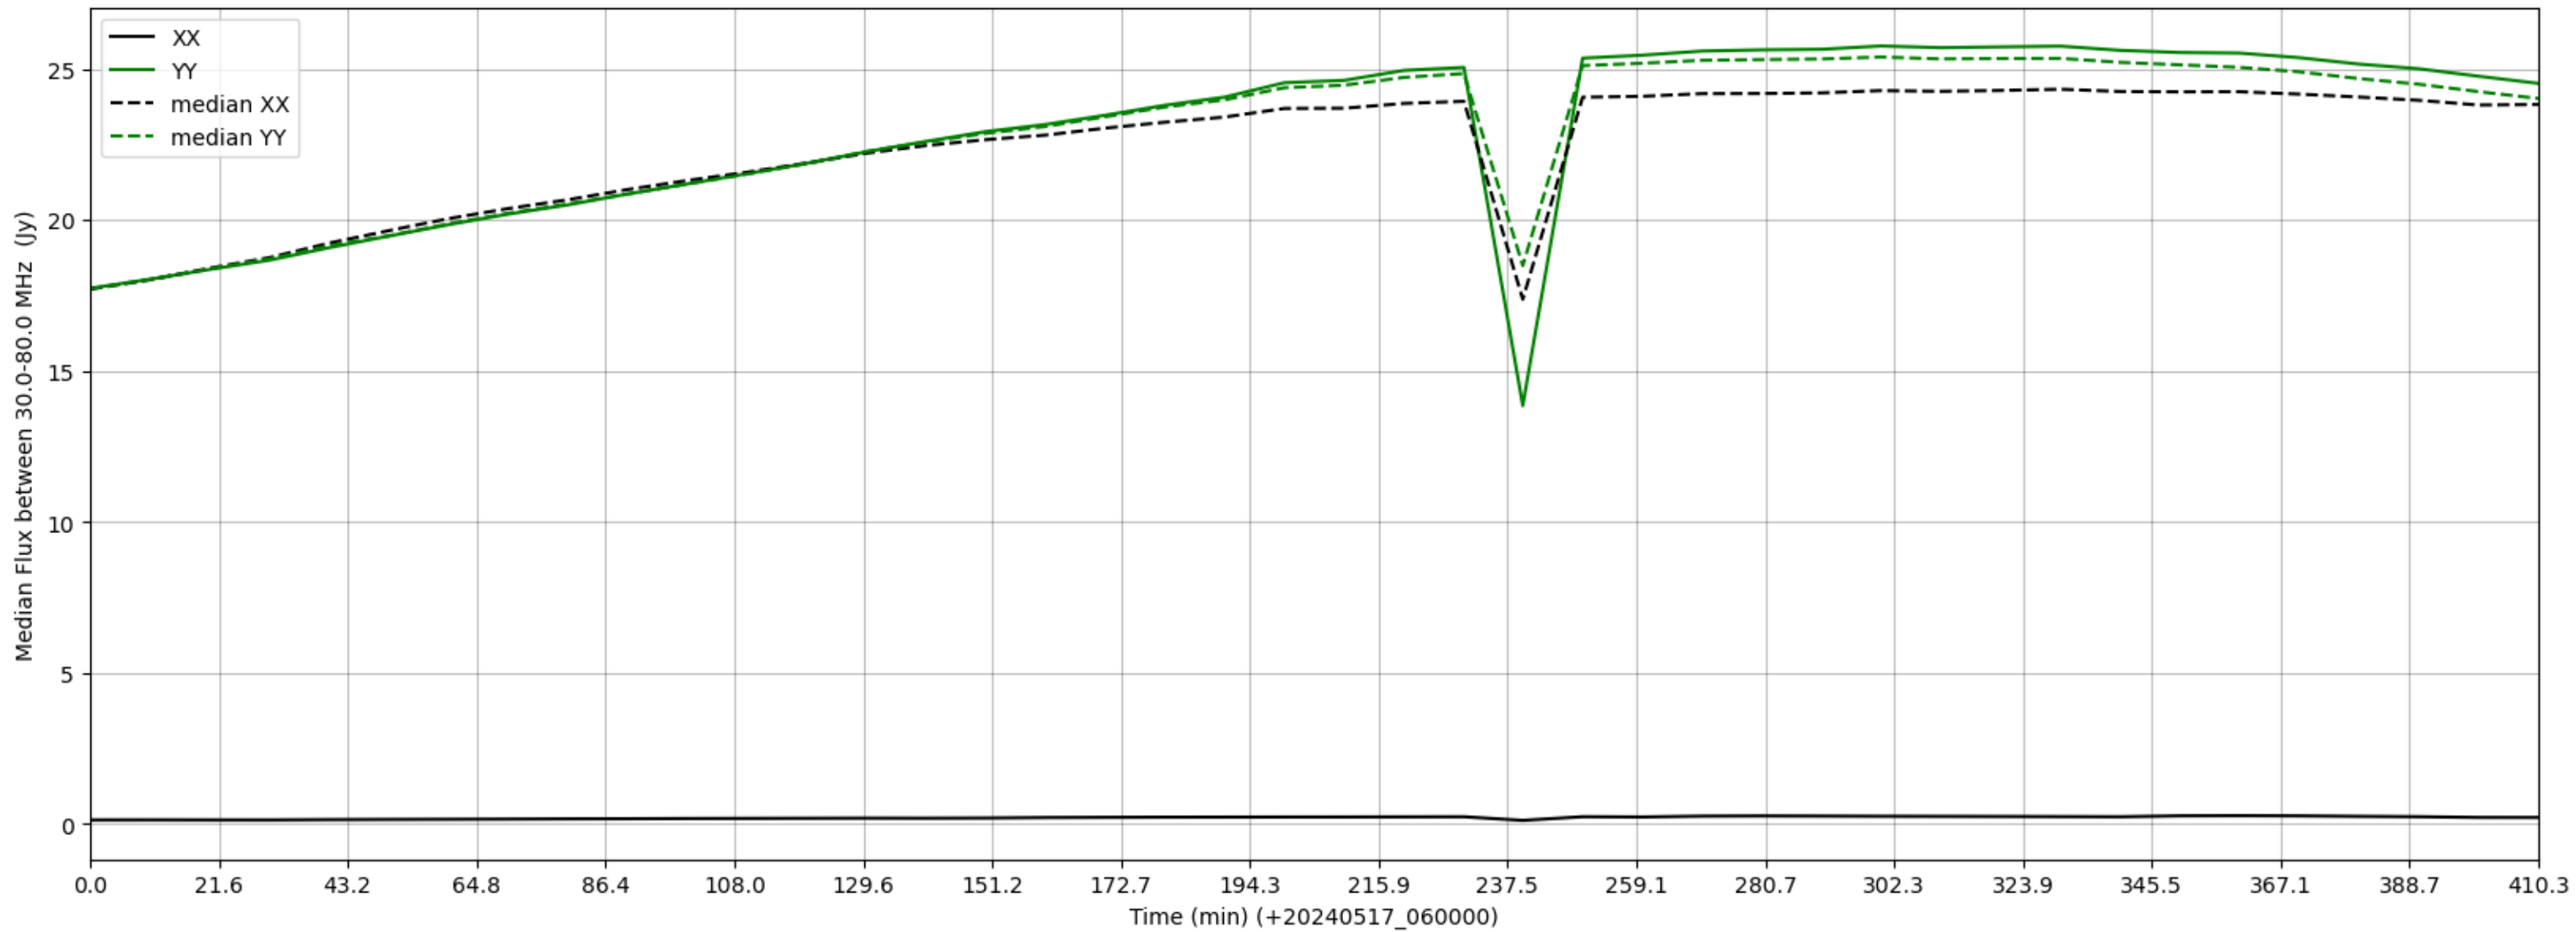

LWA071 - Correlator# 084 - XX FLAGS:Good - YY FLAGS:Good

LWA047 - Correlator# 085 - XX FLAGS:Good - YY FLAGS:Good

LWA074 - Correlator# 086 - XX FLAGS:Good - YY FLAGS:Good

LWA073 - Correlator# 087 - XX FLAGS:LowFlux - YY FLAGS:Good