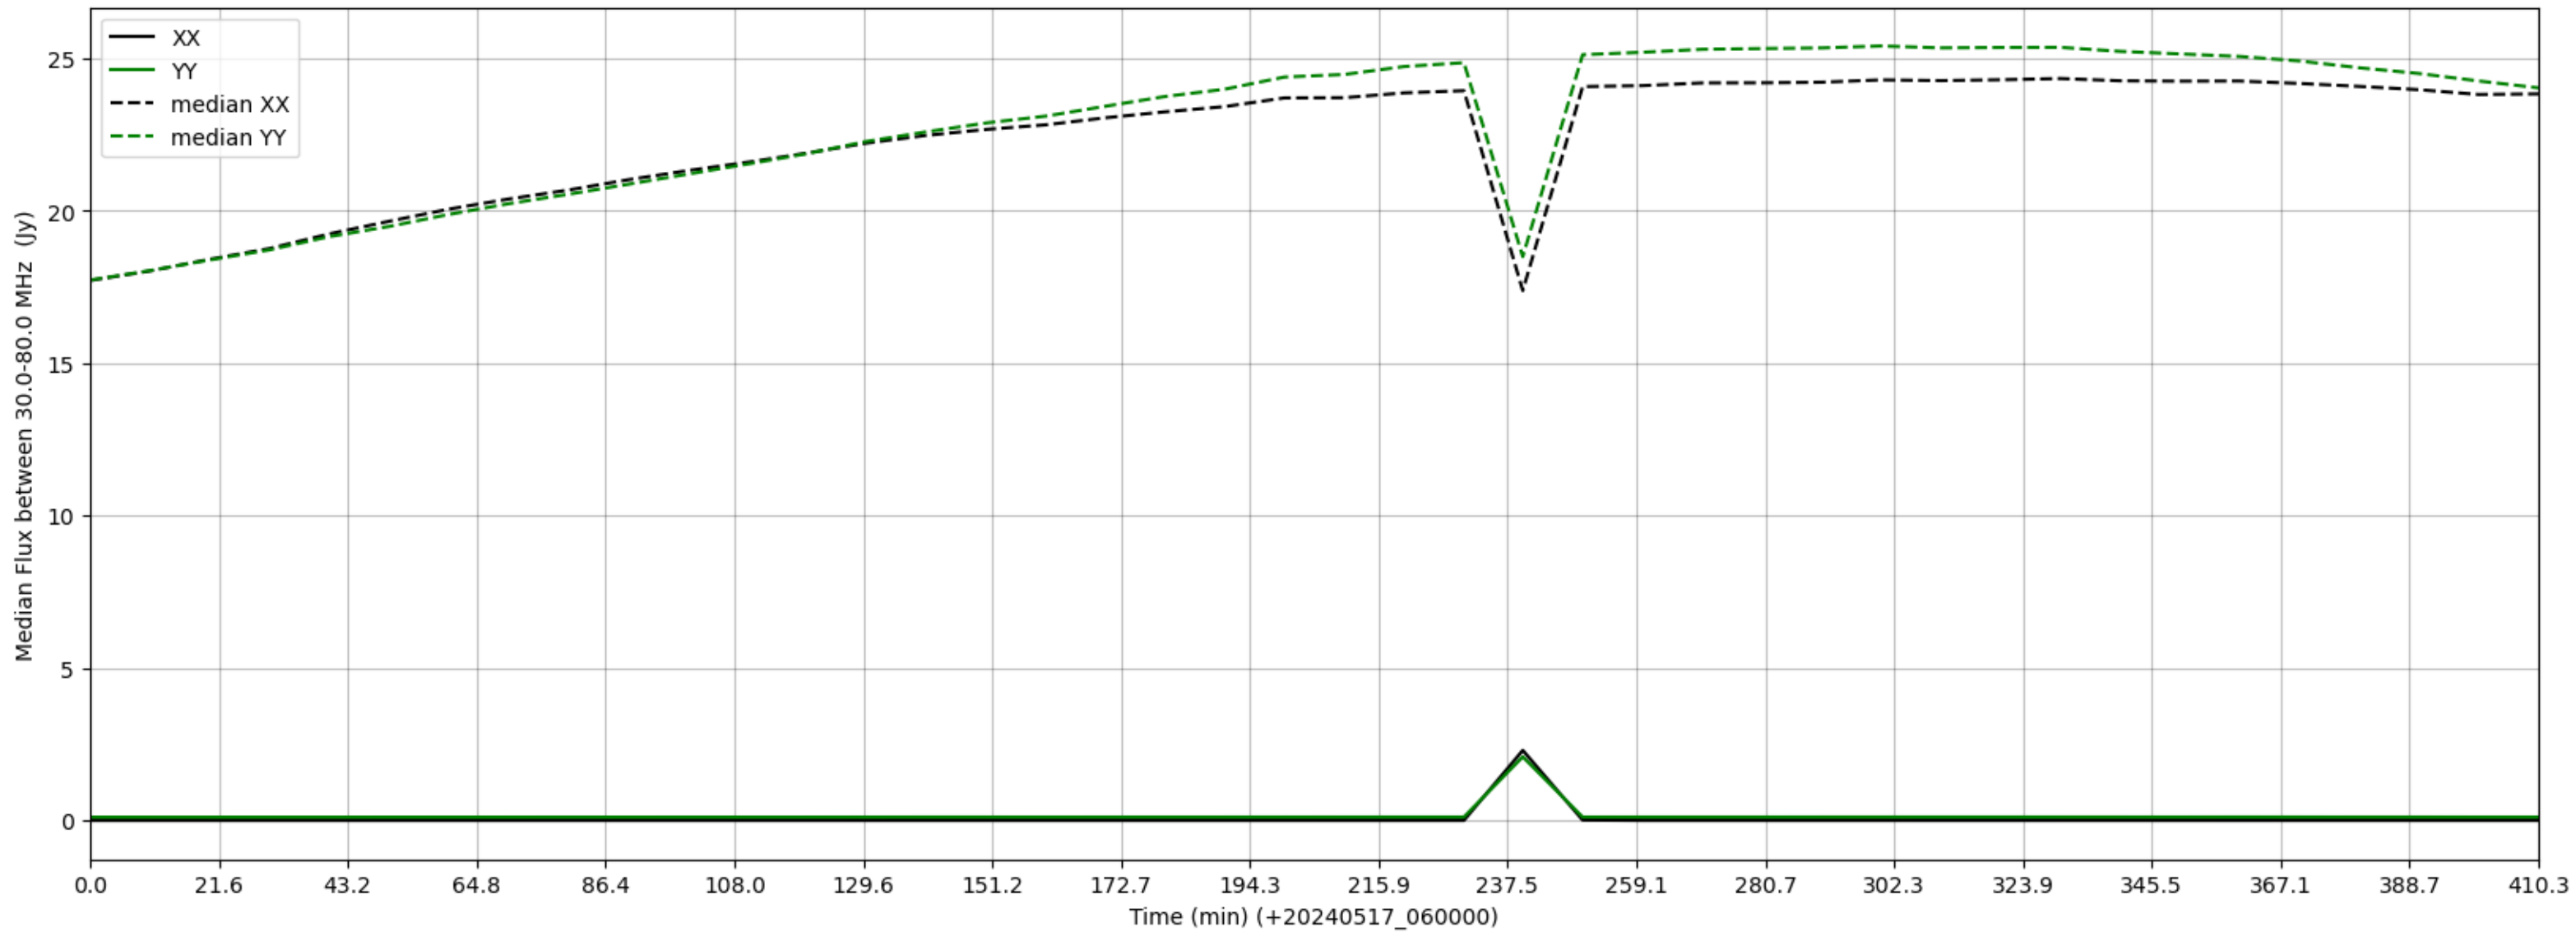

LWA260 - Correlator# 034 - XX FLAGS:BadSpecShape - YY FLAGS:Good

LWA255 - Correlator# 033 - XX FLAGS:LowFlux - YY FLAGS:LowFlux