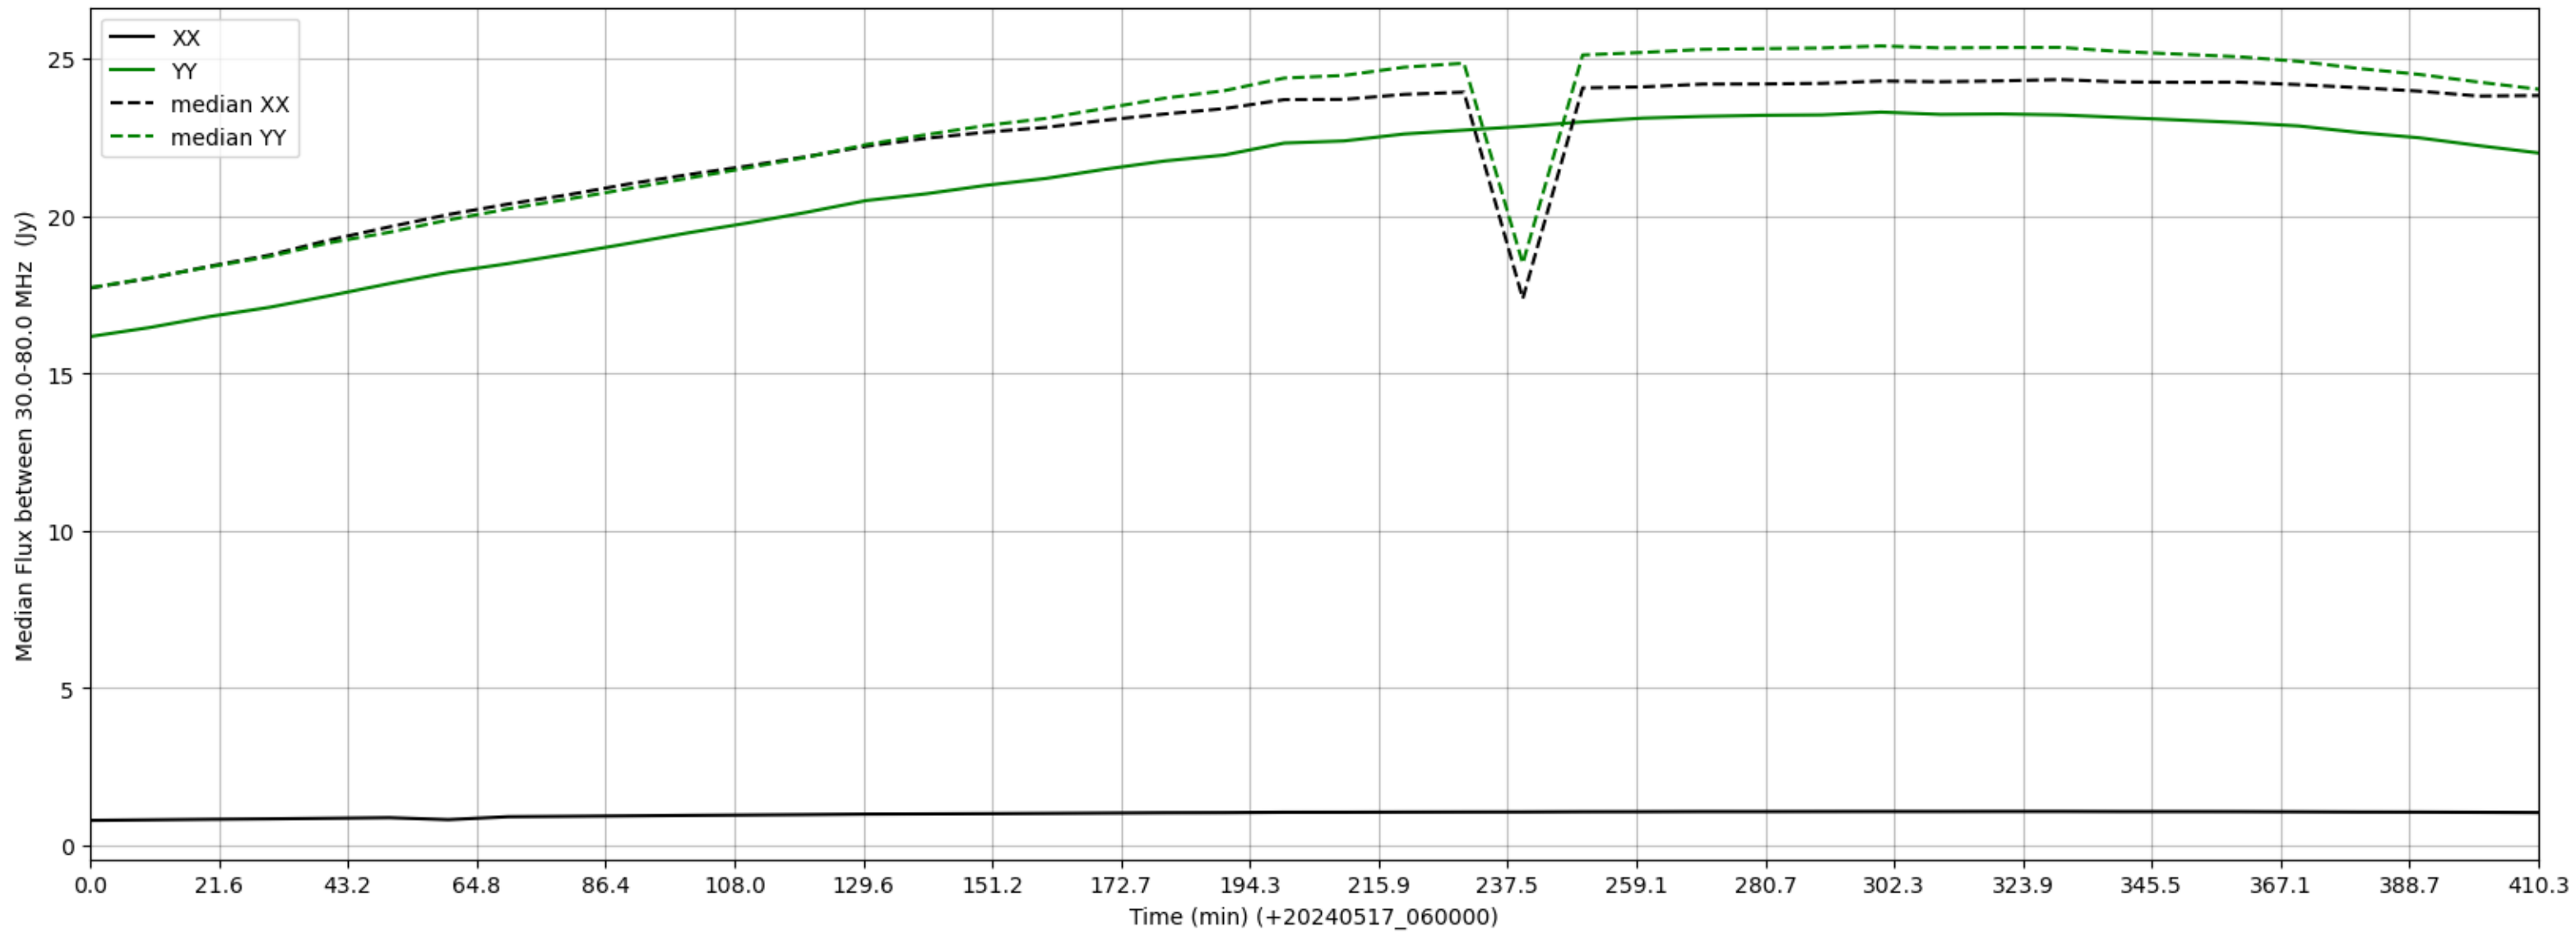

LWA181 - Correlator# 231 - XX FLAGS:Good - YY FLAGS:Good

LWA153 - Correlator# 230 - XX FLAGS:LowFlux - YY FLAGS:Good