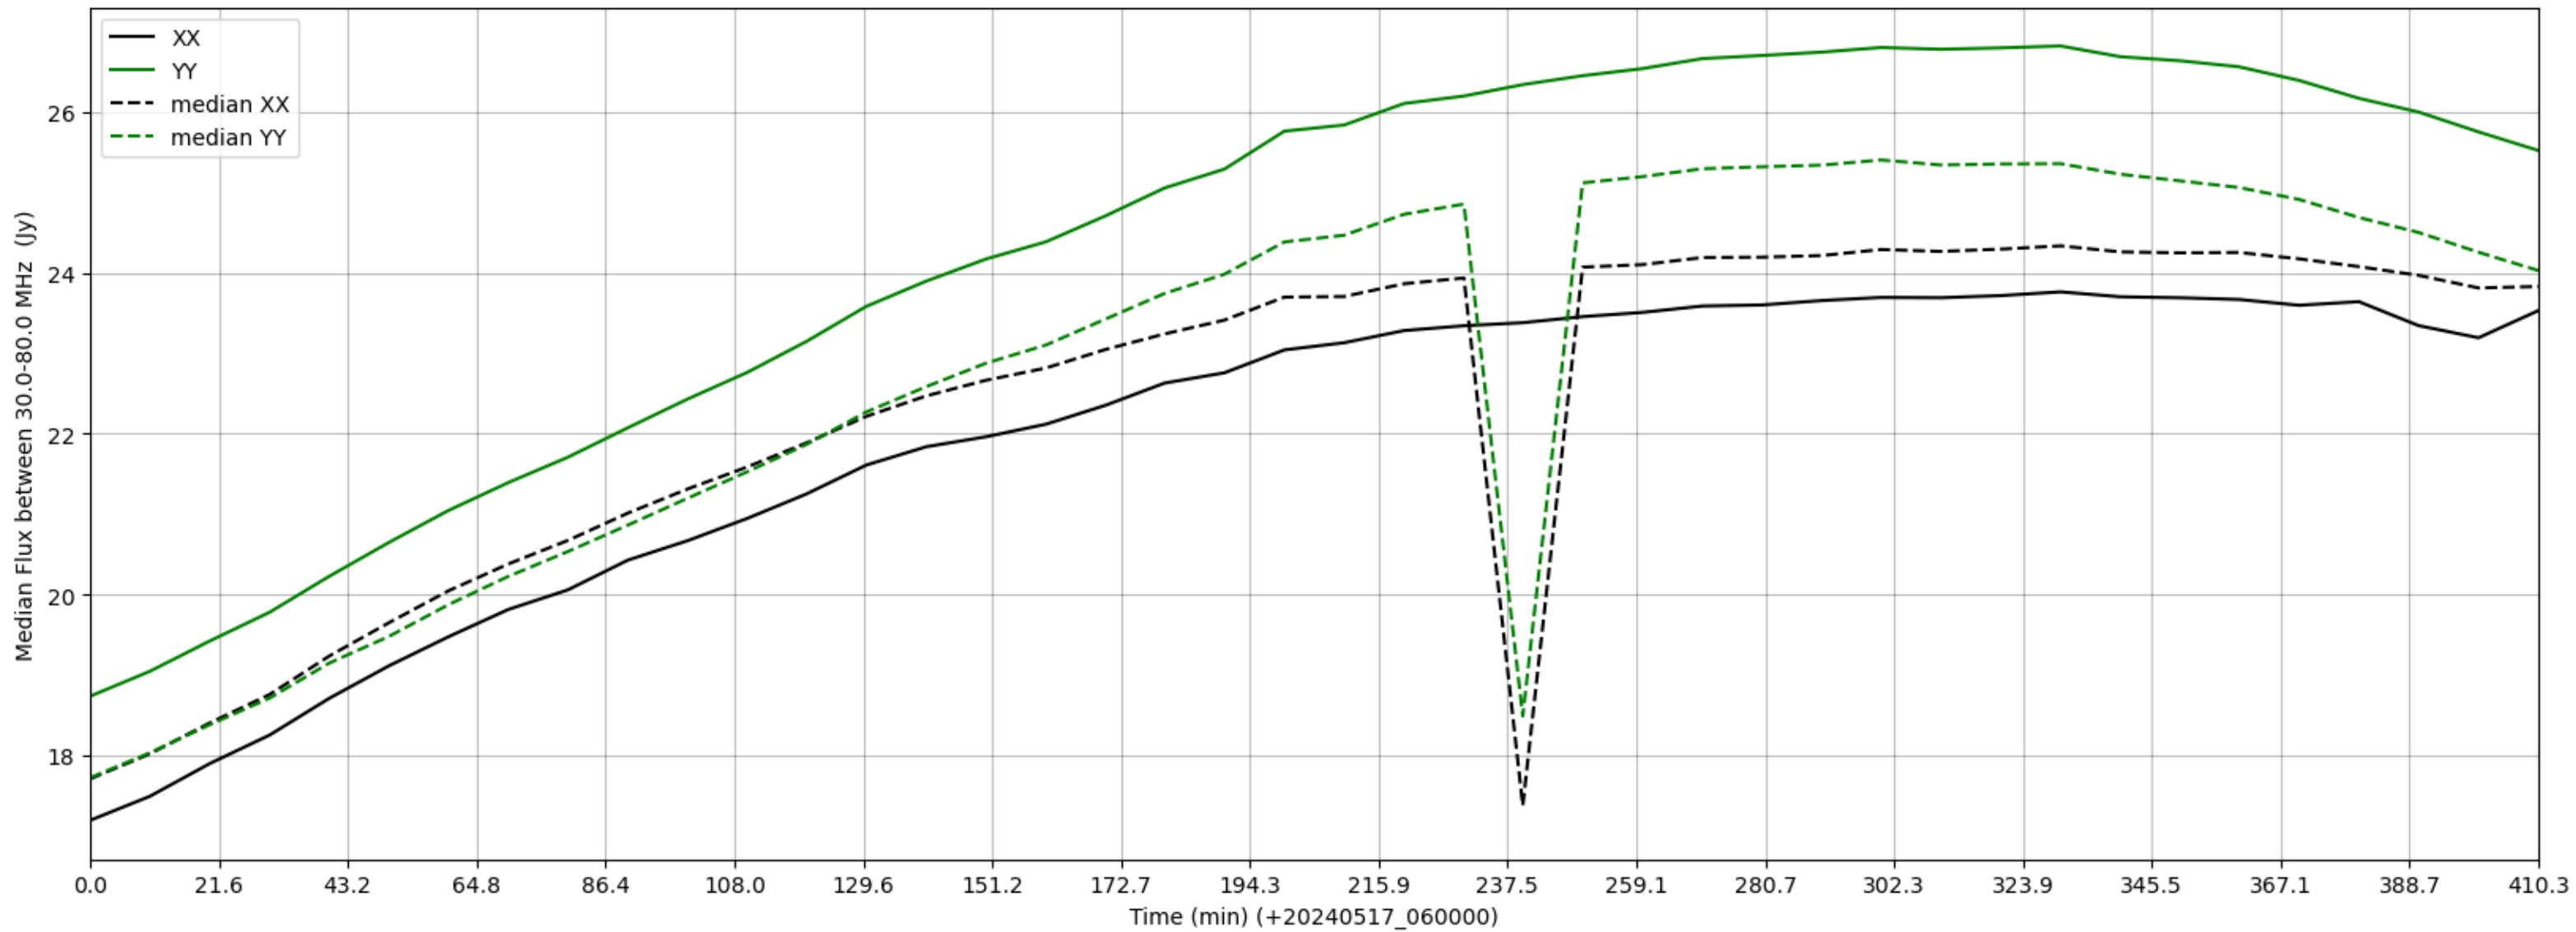

LWA244 - Correlator# 338 - XX FLAGS:Good - YY FLAGS:Good

LWA223 - Correlator# 337 - XX FLAGS:Good - YY FLAGS:Good