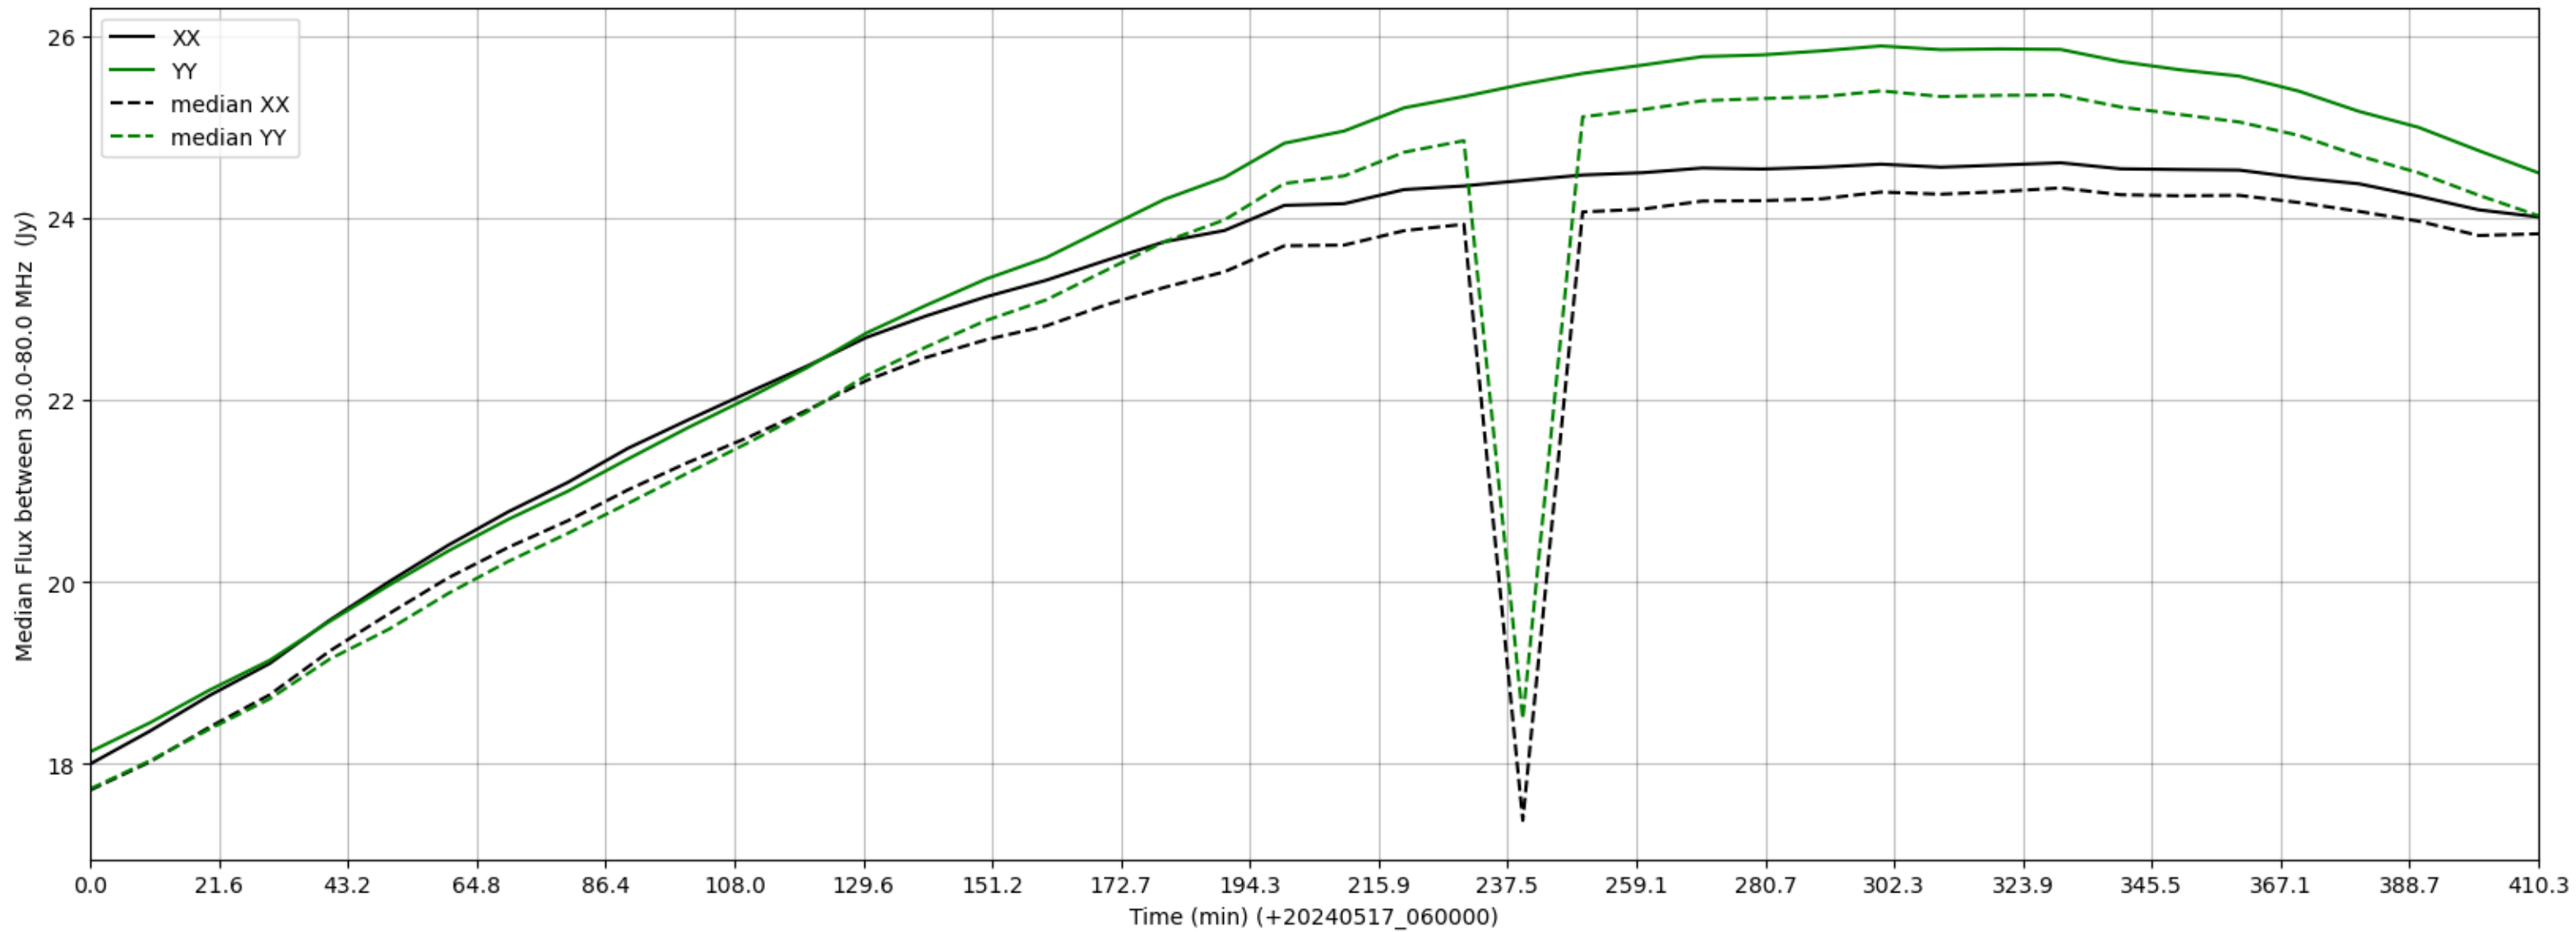

LWA147 - Correlator# 214 - XX FLAGS:Good - YY FLAGS:Good

LWA144 - Correlator# 213 - XX FLAGS:Good - YY FLAGS:Good