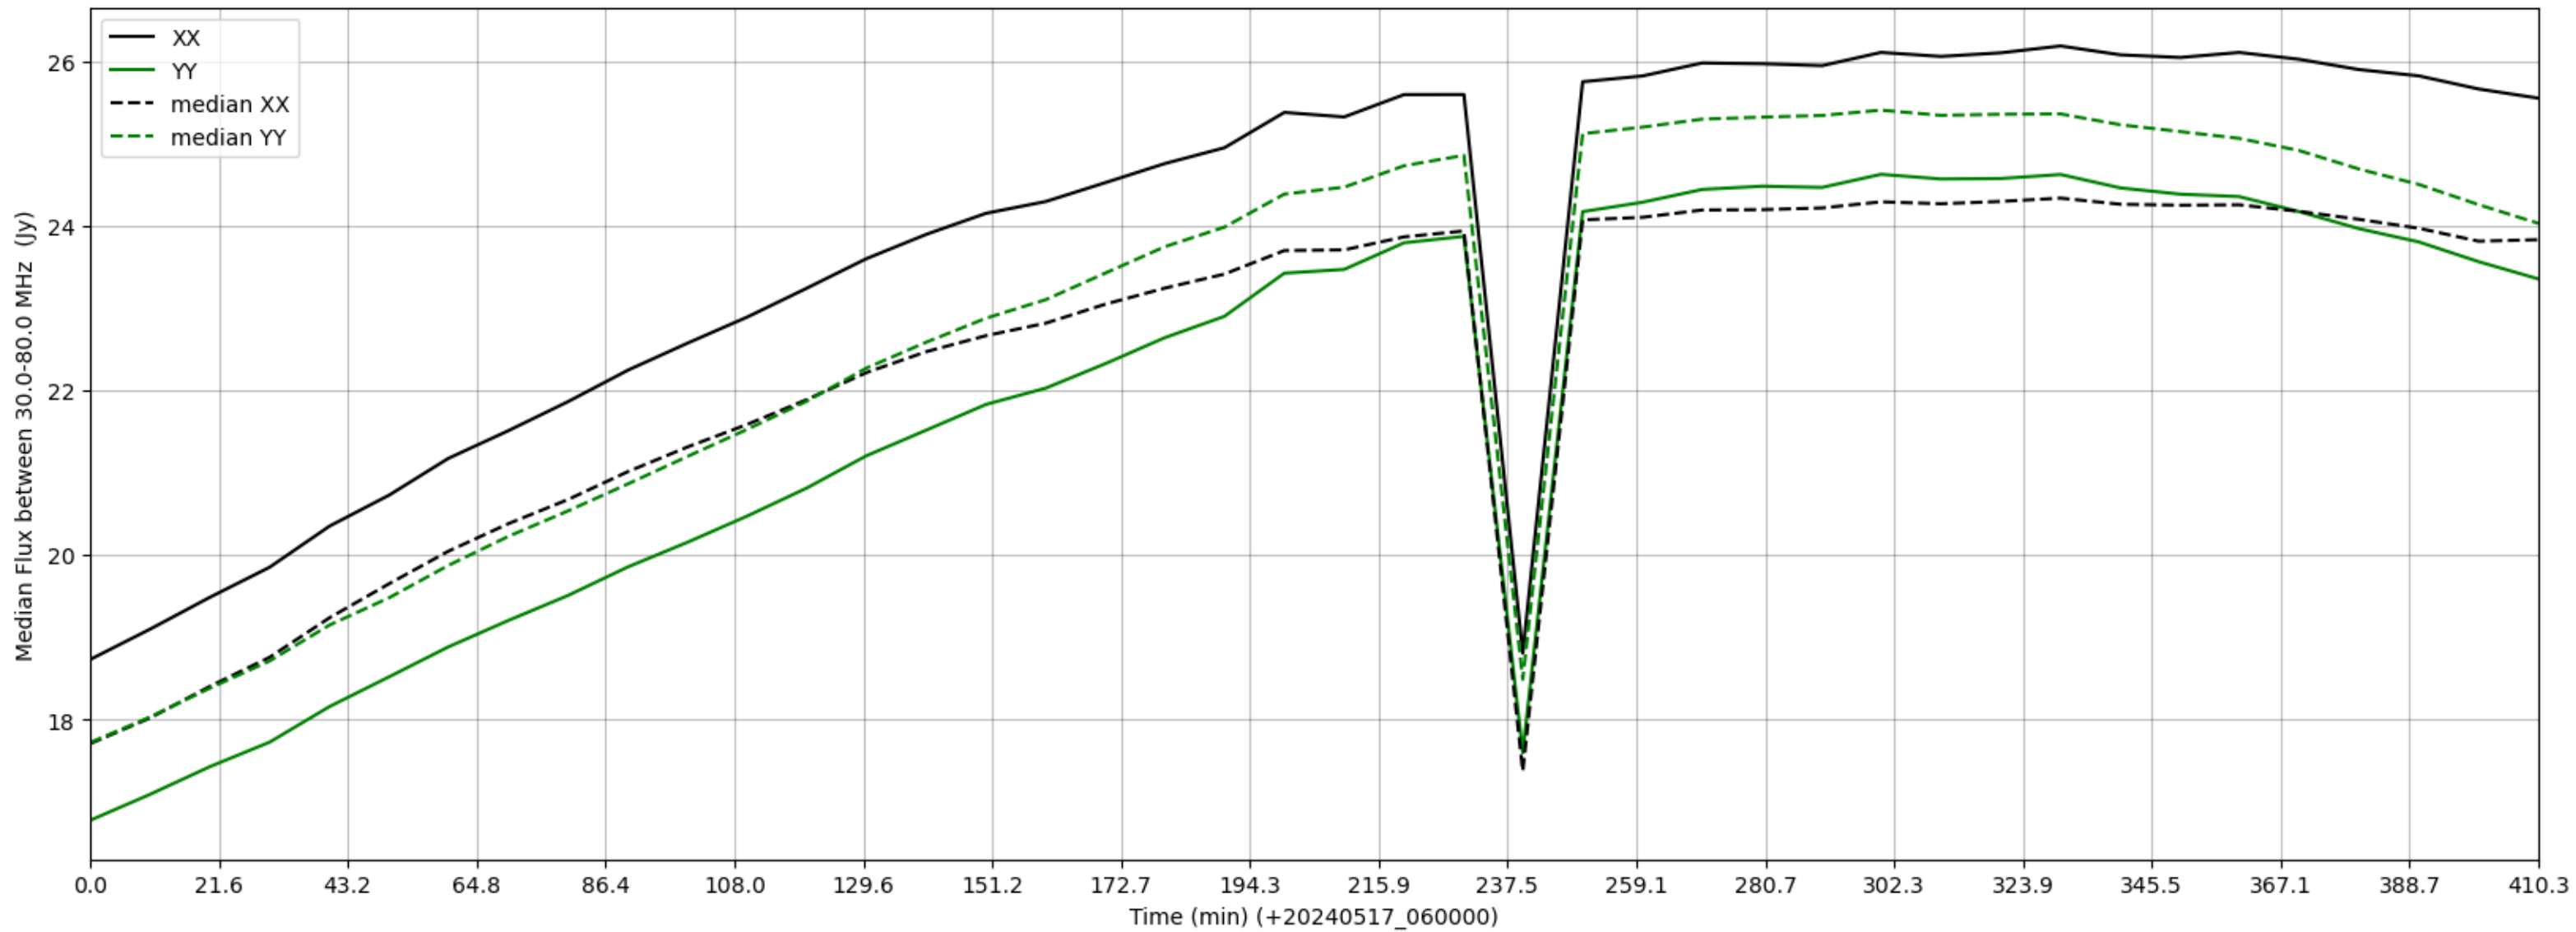

LWA057 - Correlator# 134 - XX FLAGS:Good - YY FLAGS:Good

LWA060 - Correlator# 133 - XX FLAGS:Good - YY FLAGS:Good