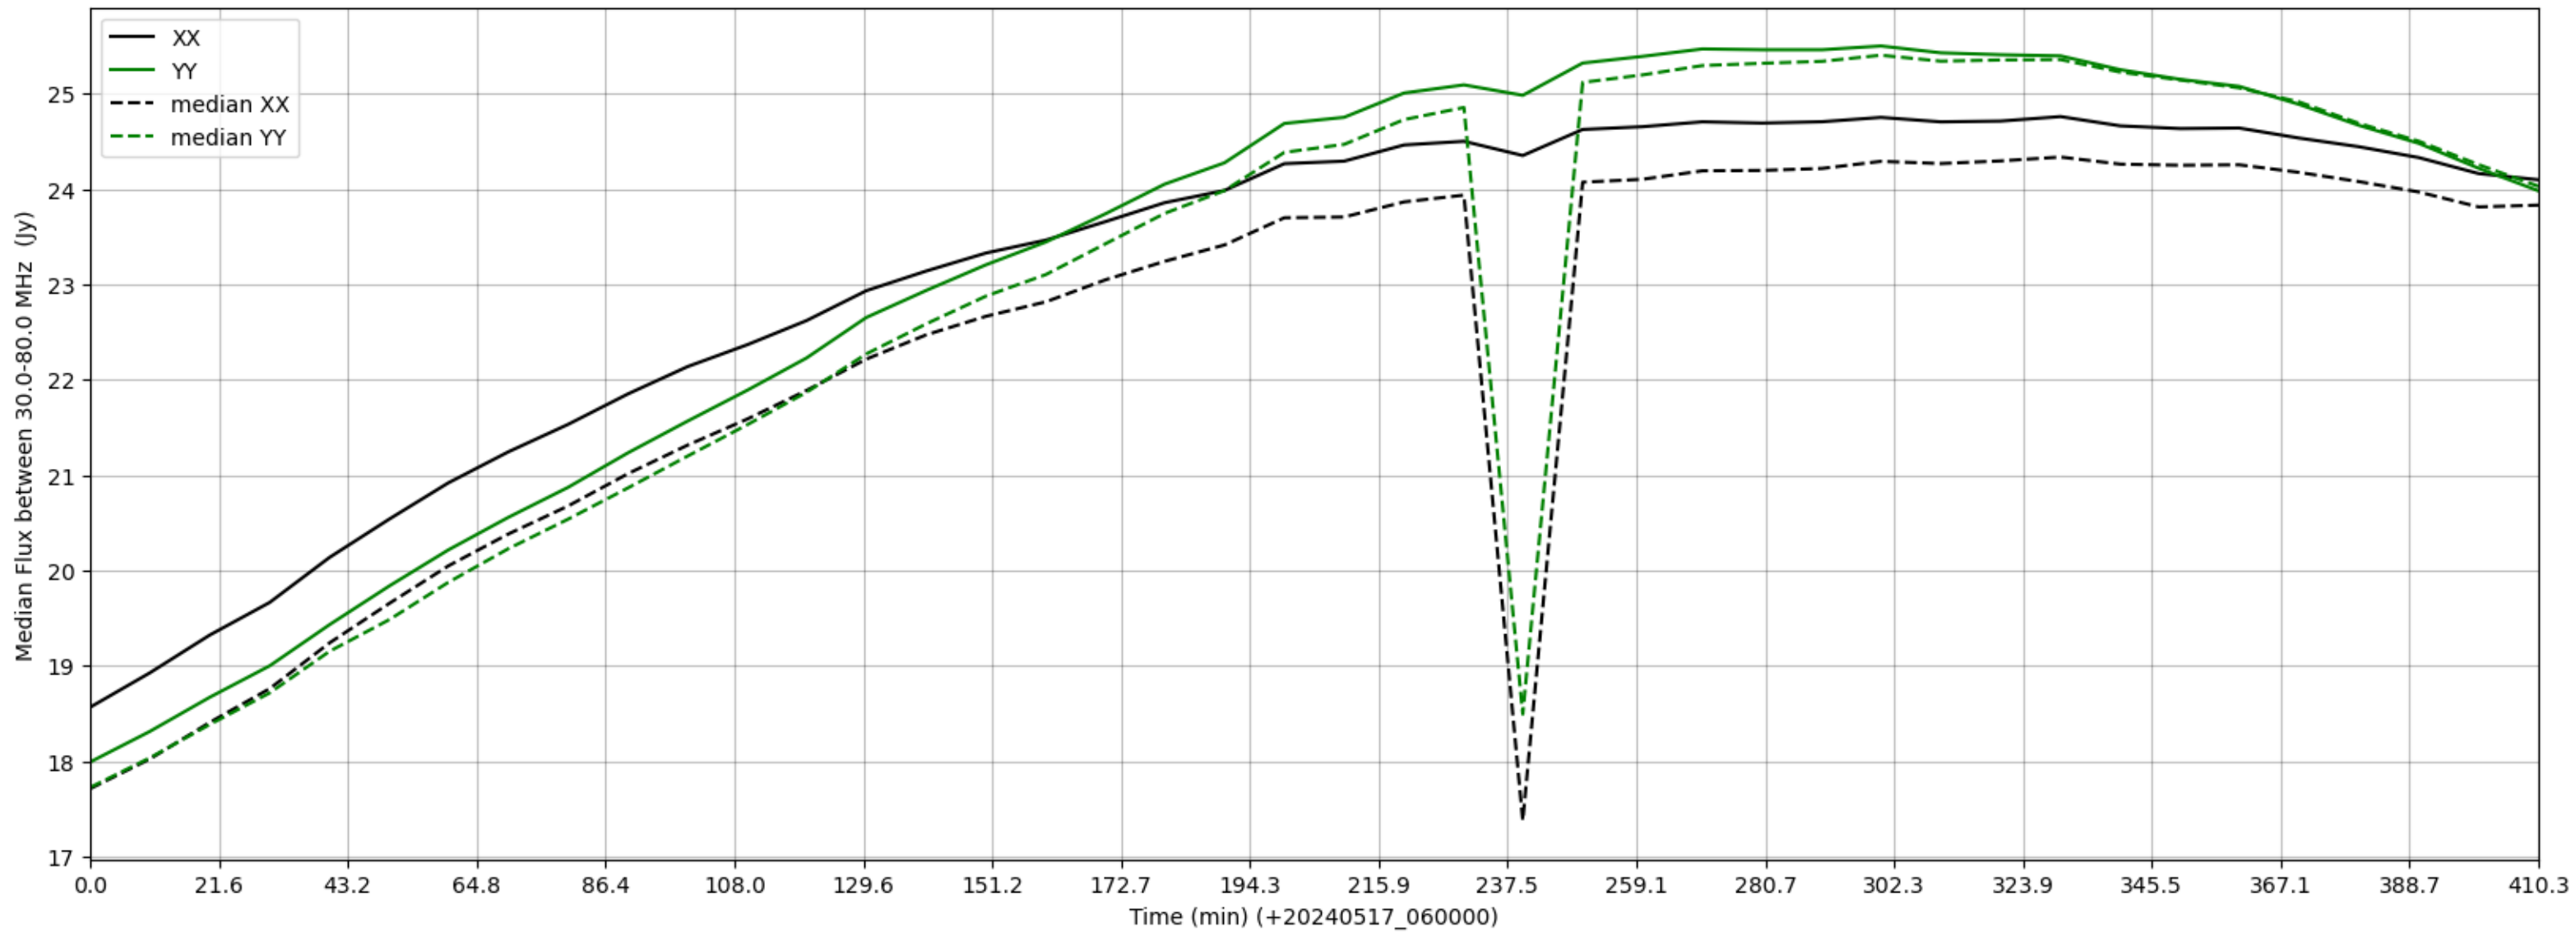

LWA130 - Correlator# 183 - XX FLAGS:Good - YY FLAGS:Good

LWA131 - Correlator# 182 - XX FLAGS:Good - YY FLAGS:Good