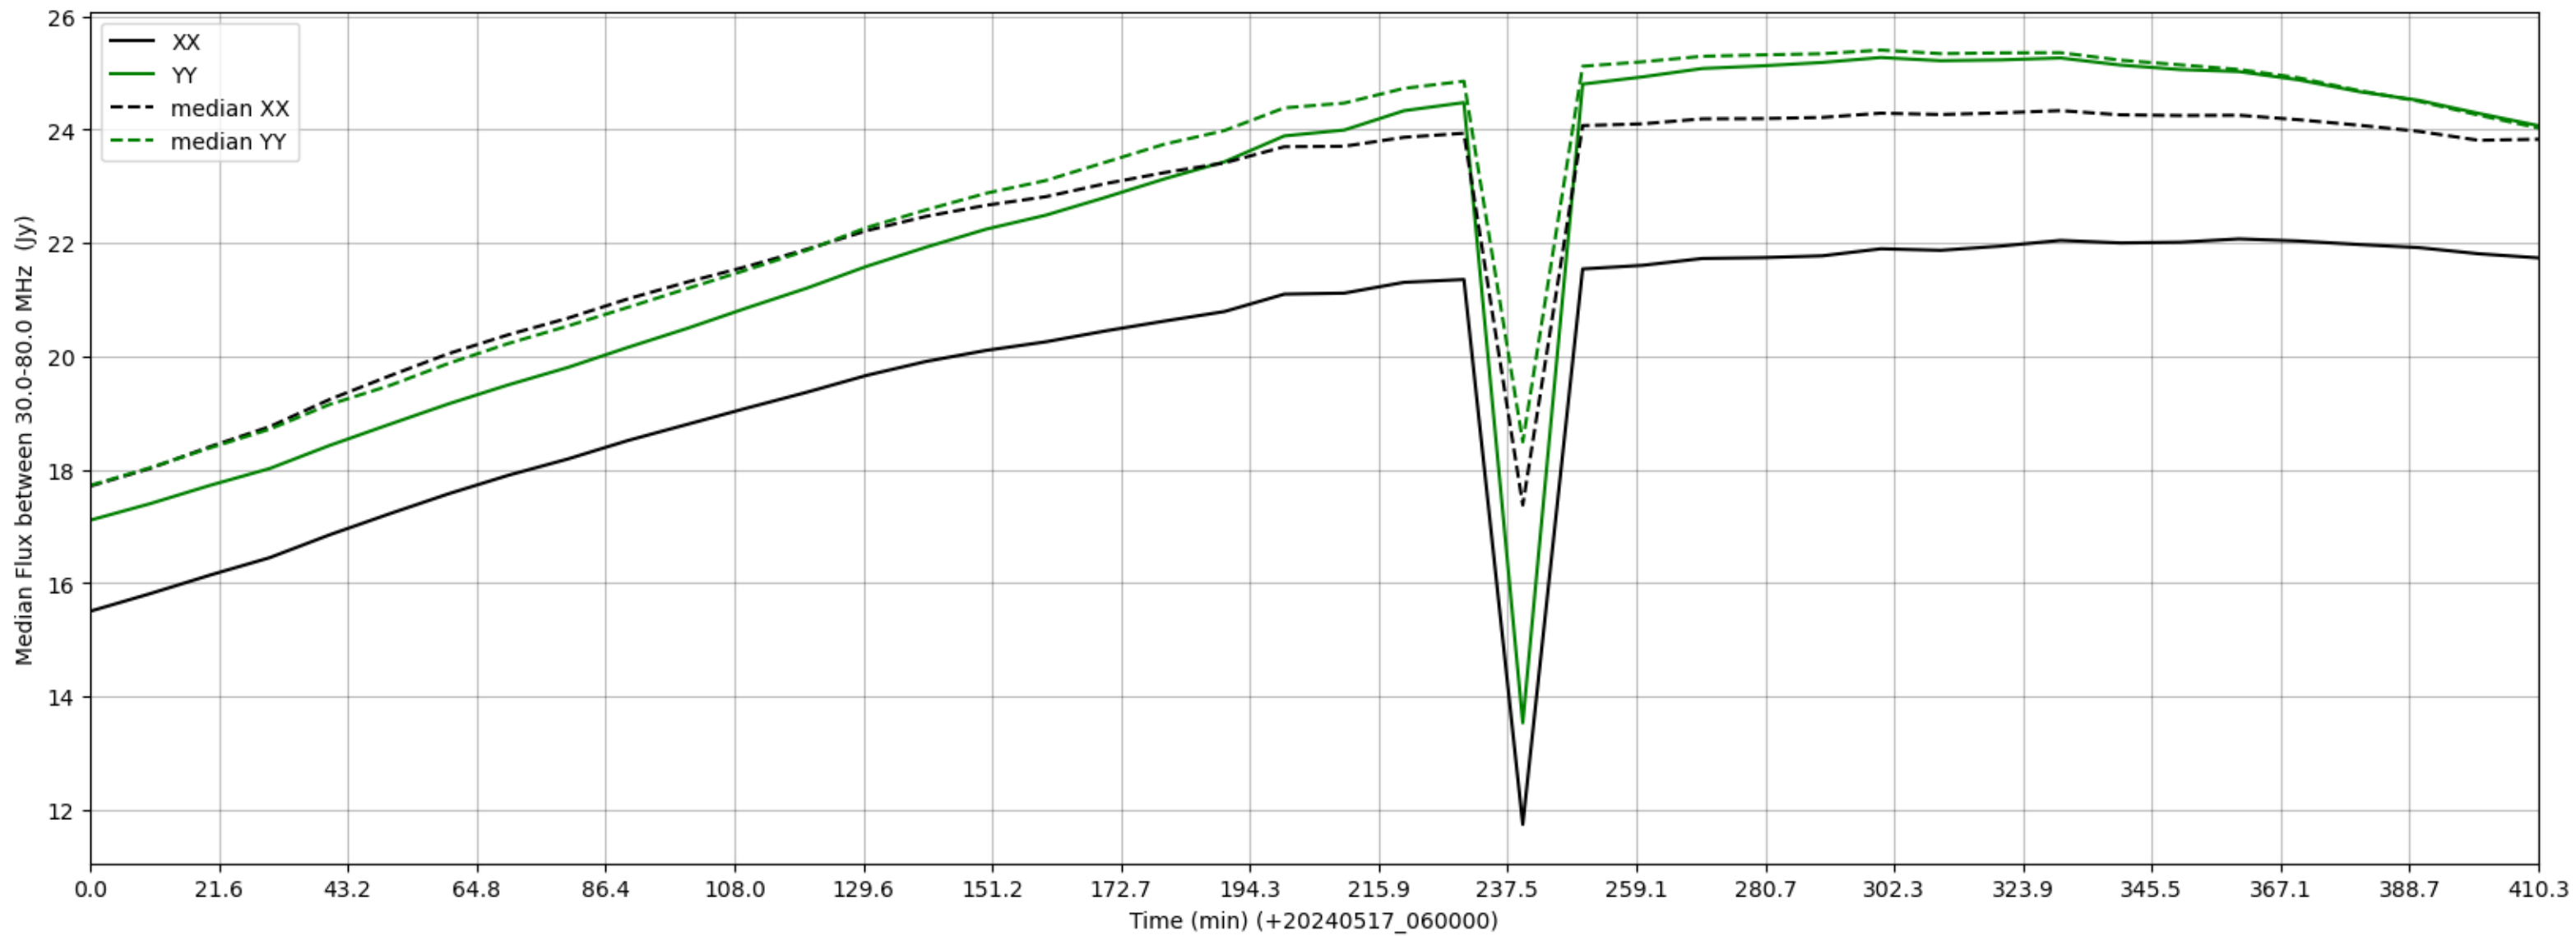

LWA047 - Correlator# 085 - XX FLAGS:Good - YY FLAGS:Good

LWA071 - Correlator# 084 - XX FLAGS:Good - YY FLAGS:Good