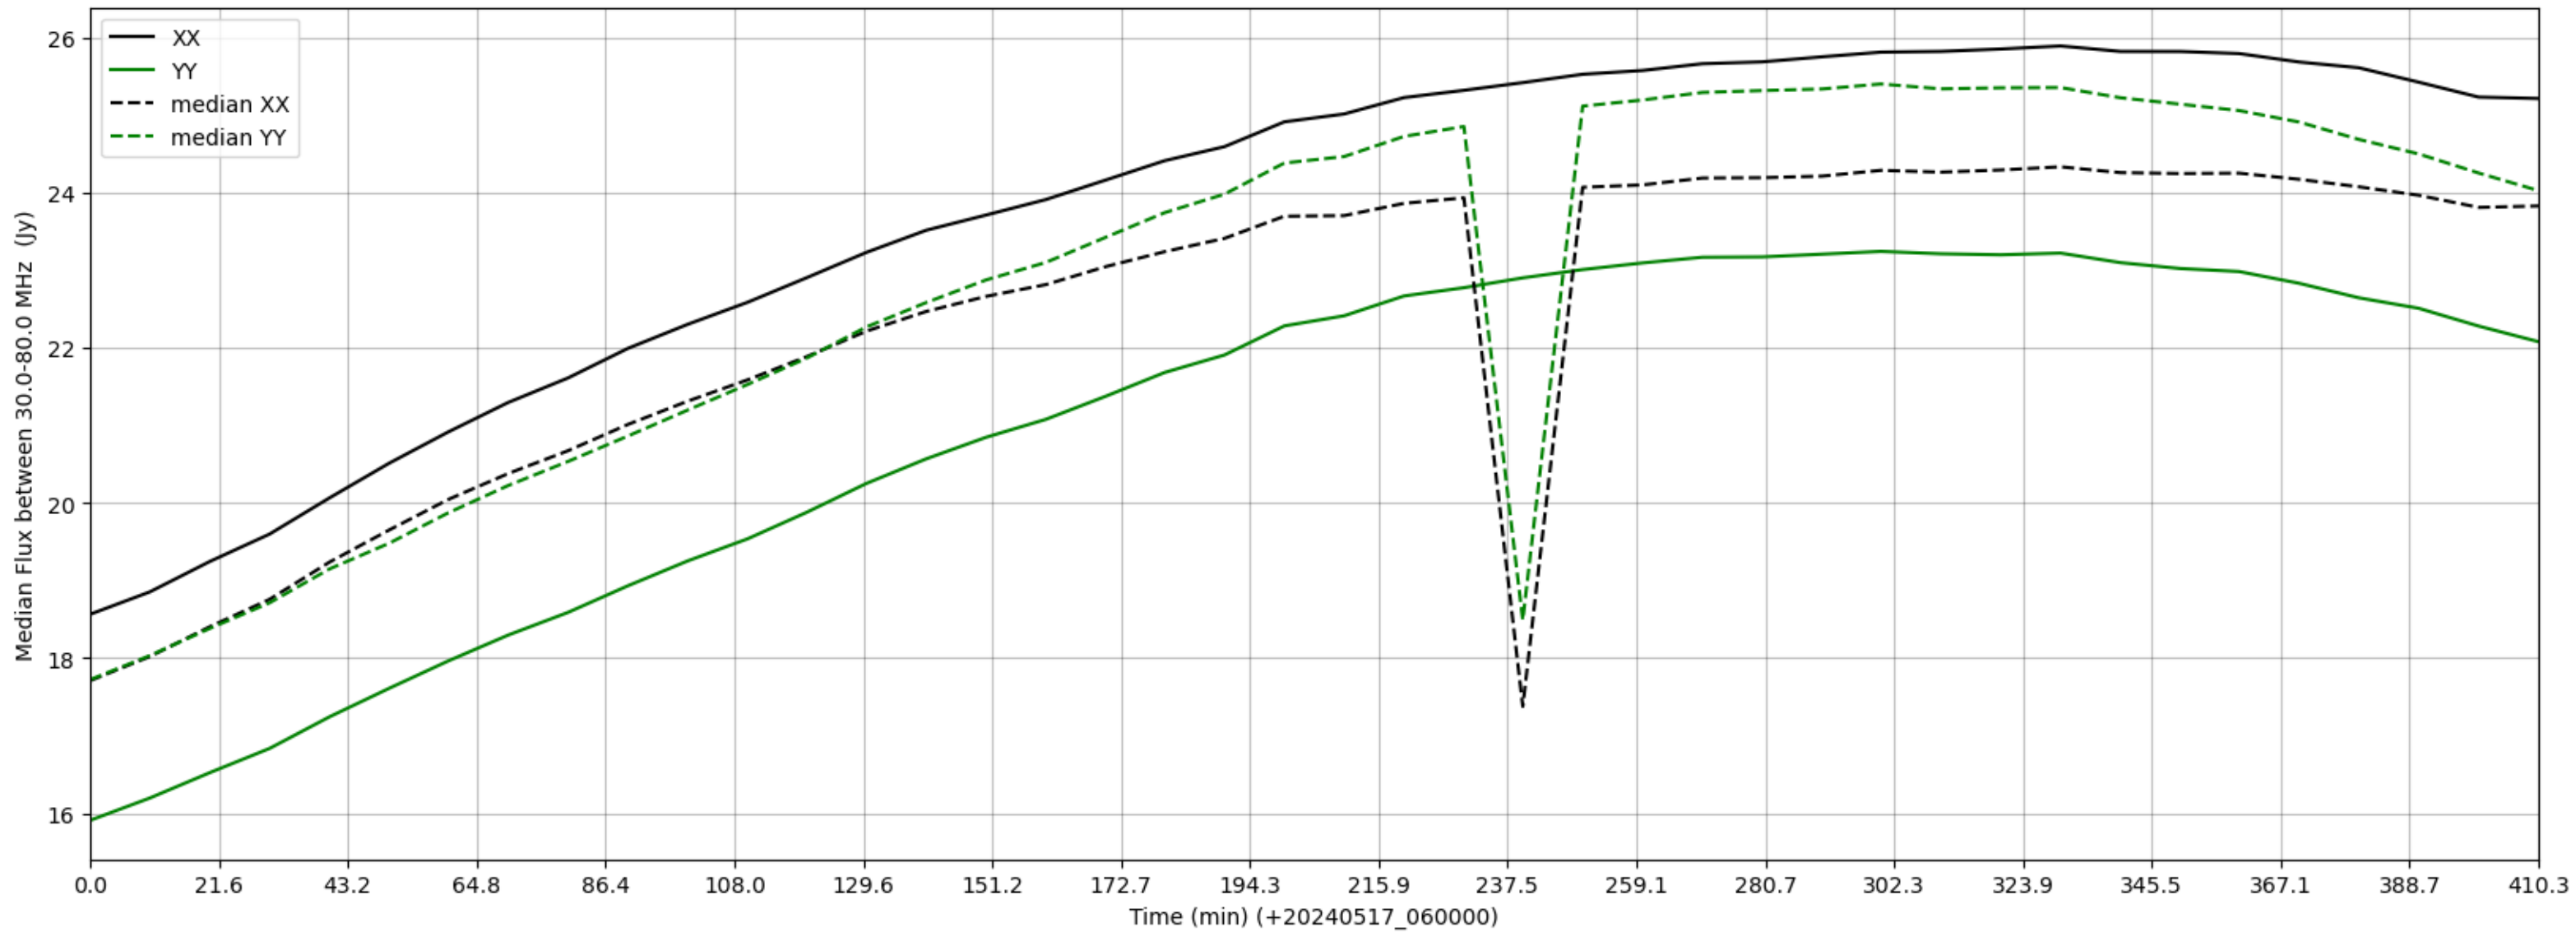

LWA237 - Correlator# 311 - XX FLAGS:Good - YY FLAGS:BadSpecShape

LWA238 - Correlator# 310 - XX FLAGS:Good - YY FLAGS:Good