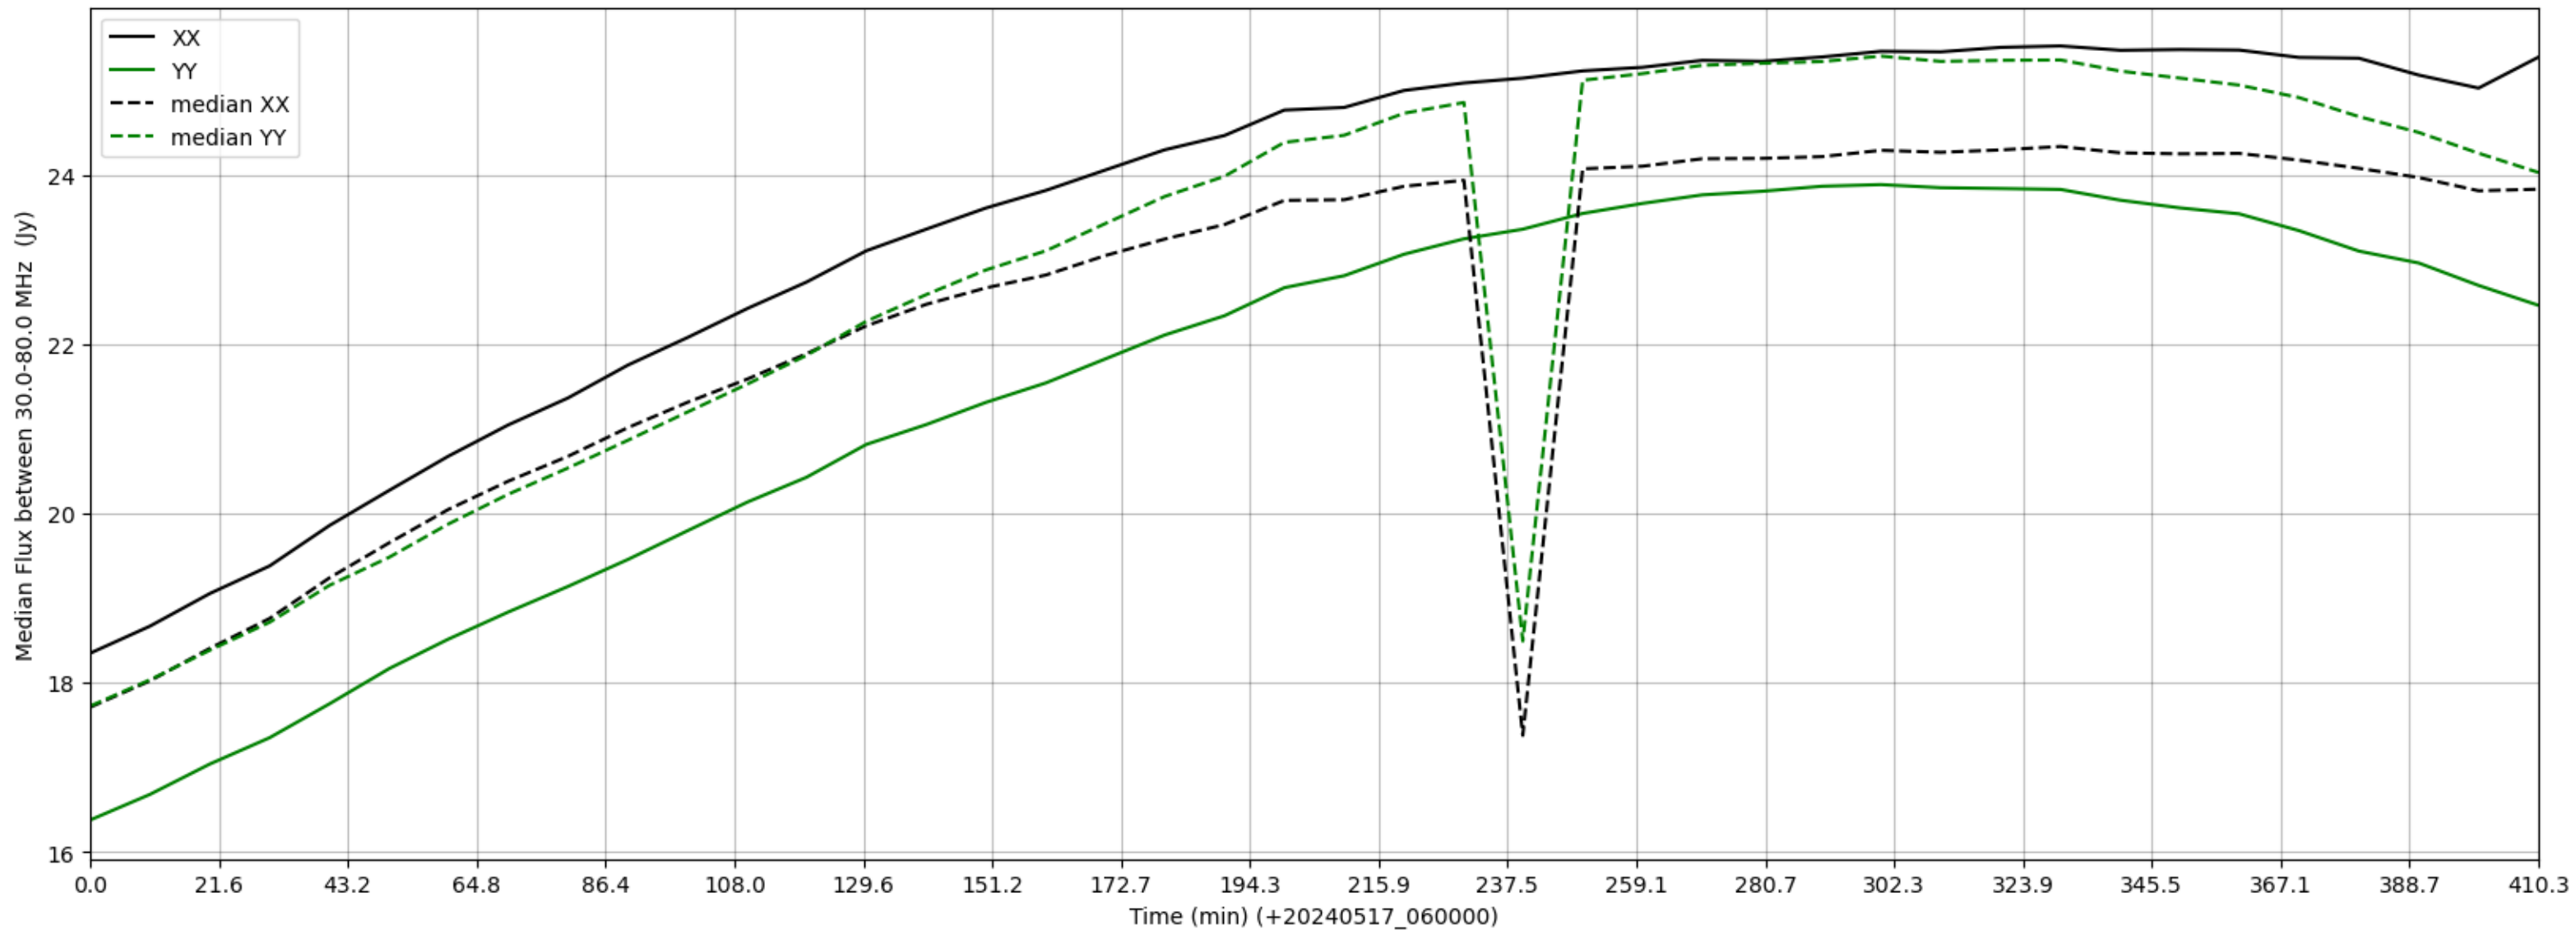

LWA182 - Correlator# 238 - XX FLAGS:Good - YY FLAGS:Good

LWA158 - Correlator# 237 - XX FLAGS:Good - YY FLAGS:Good