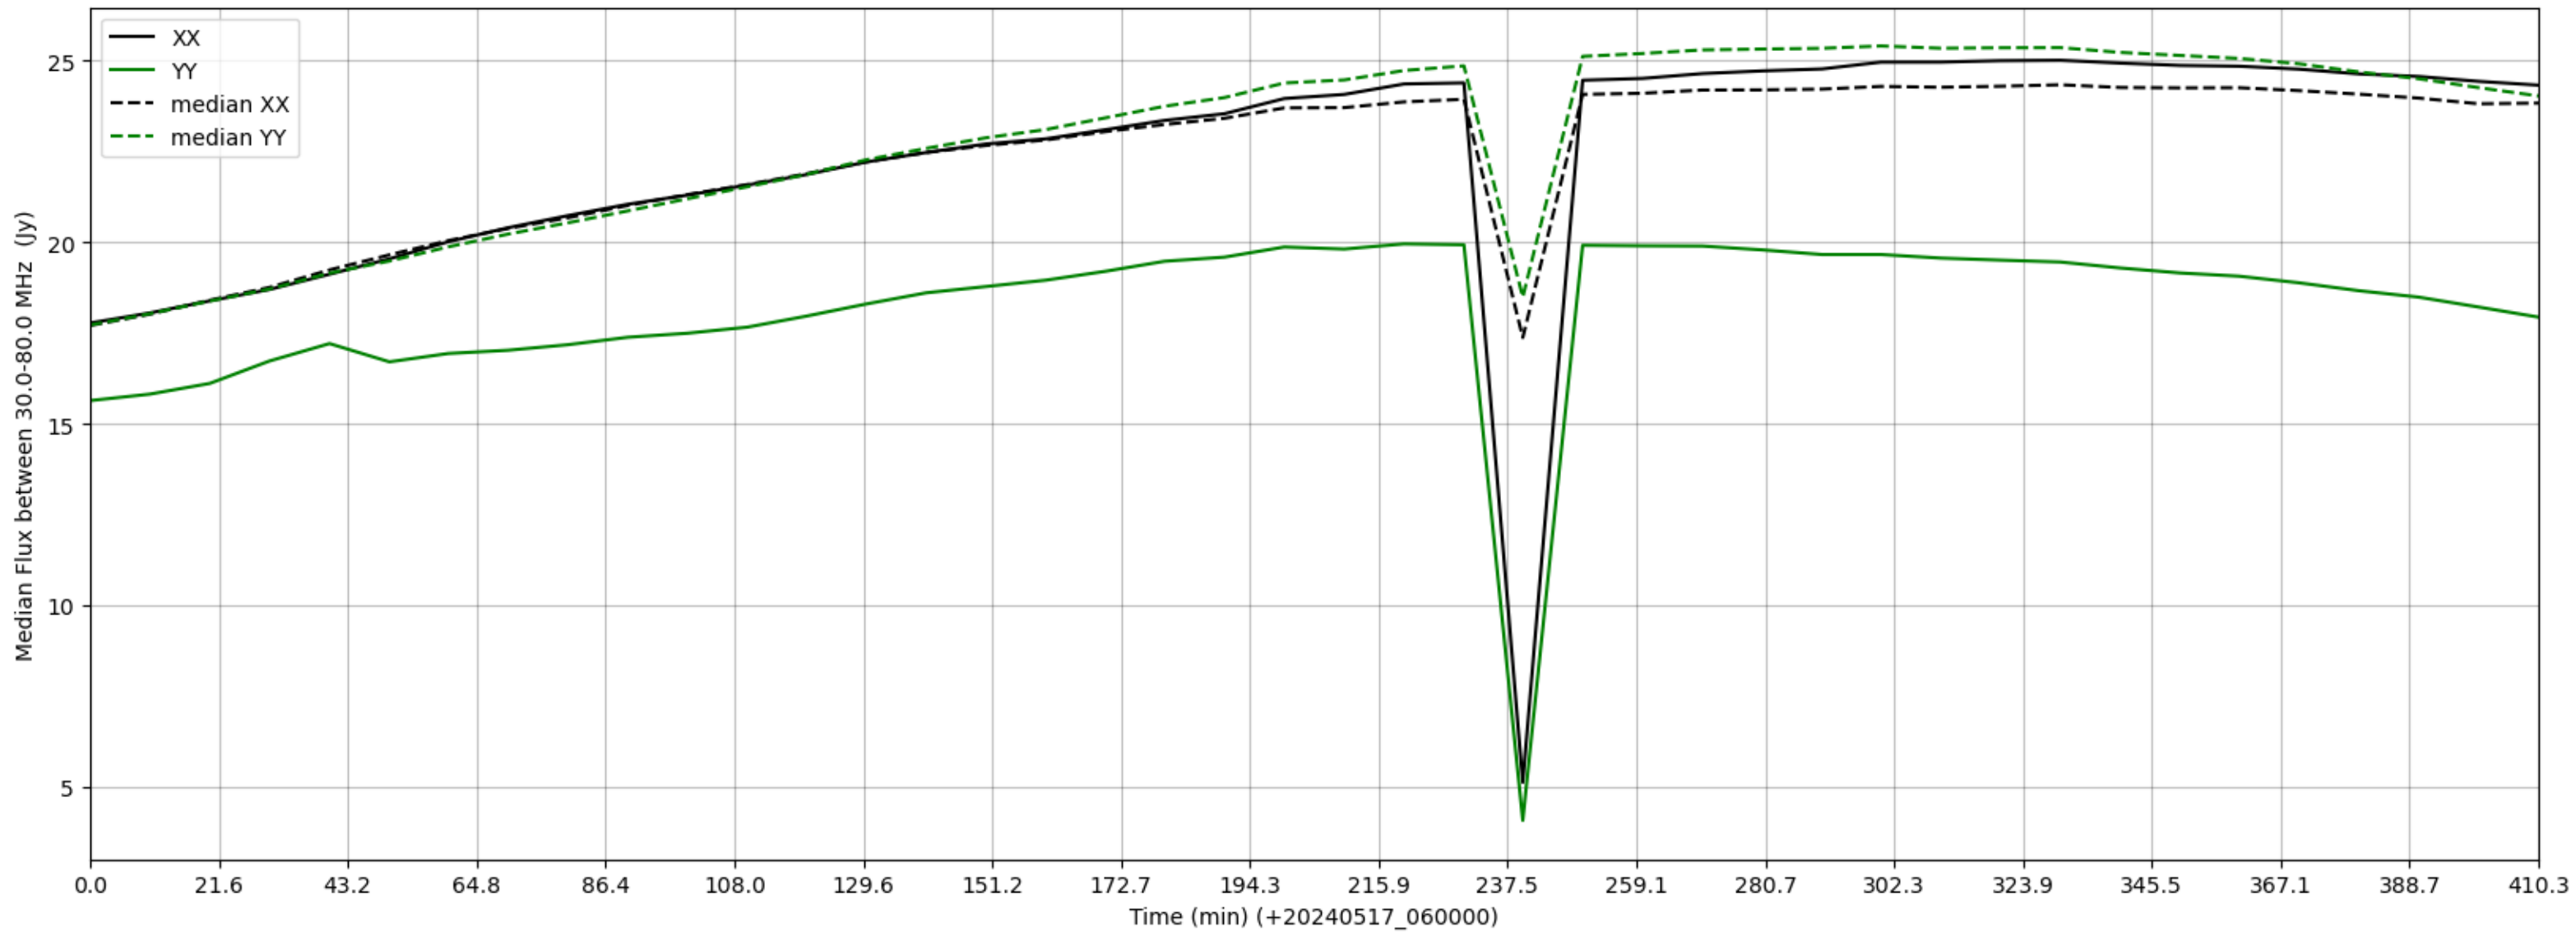

LWA334 - Correlator# 156 - XX FLAGS:Good - YY FLAGS:Good

LWA328 - Correlator# 157 - XX FLAGS:Good - YY FLAGS:Good

LWA361 - Correlator# 158 - XX FLAGS:Good - YY FLAGS:Good

LWA358 - Correlator# 159 - XX FLAGS:Good - YY FLAGS:Good