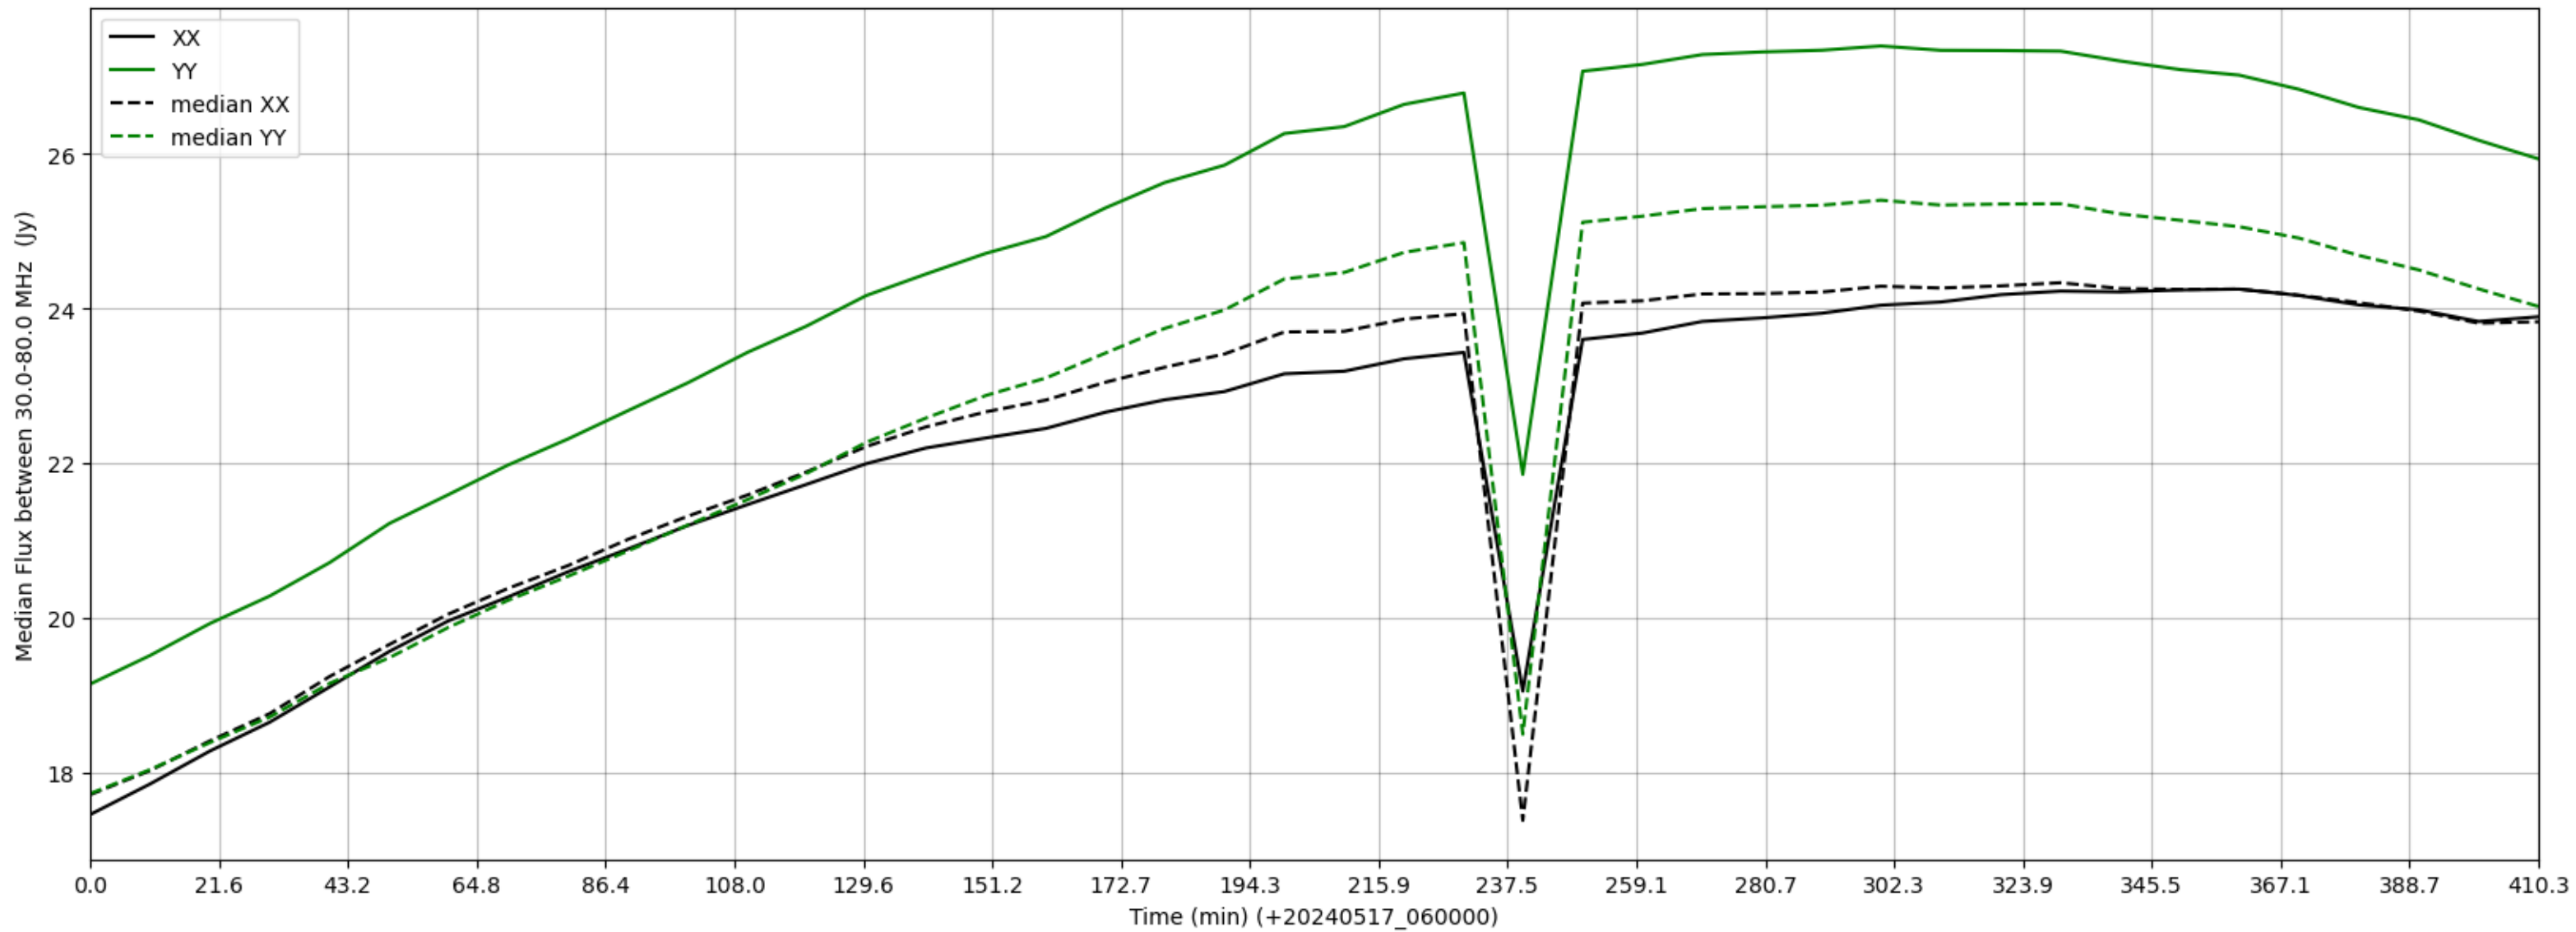

LWA087 - Correlator# 142 - XX FLAGS:Good - YY FLAGS:Good

LWA064 - Correlator# 141 - XX FLAGS:Good - YY FLAGS:Good