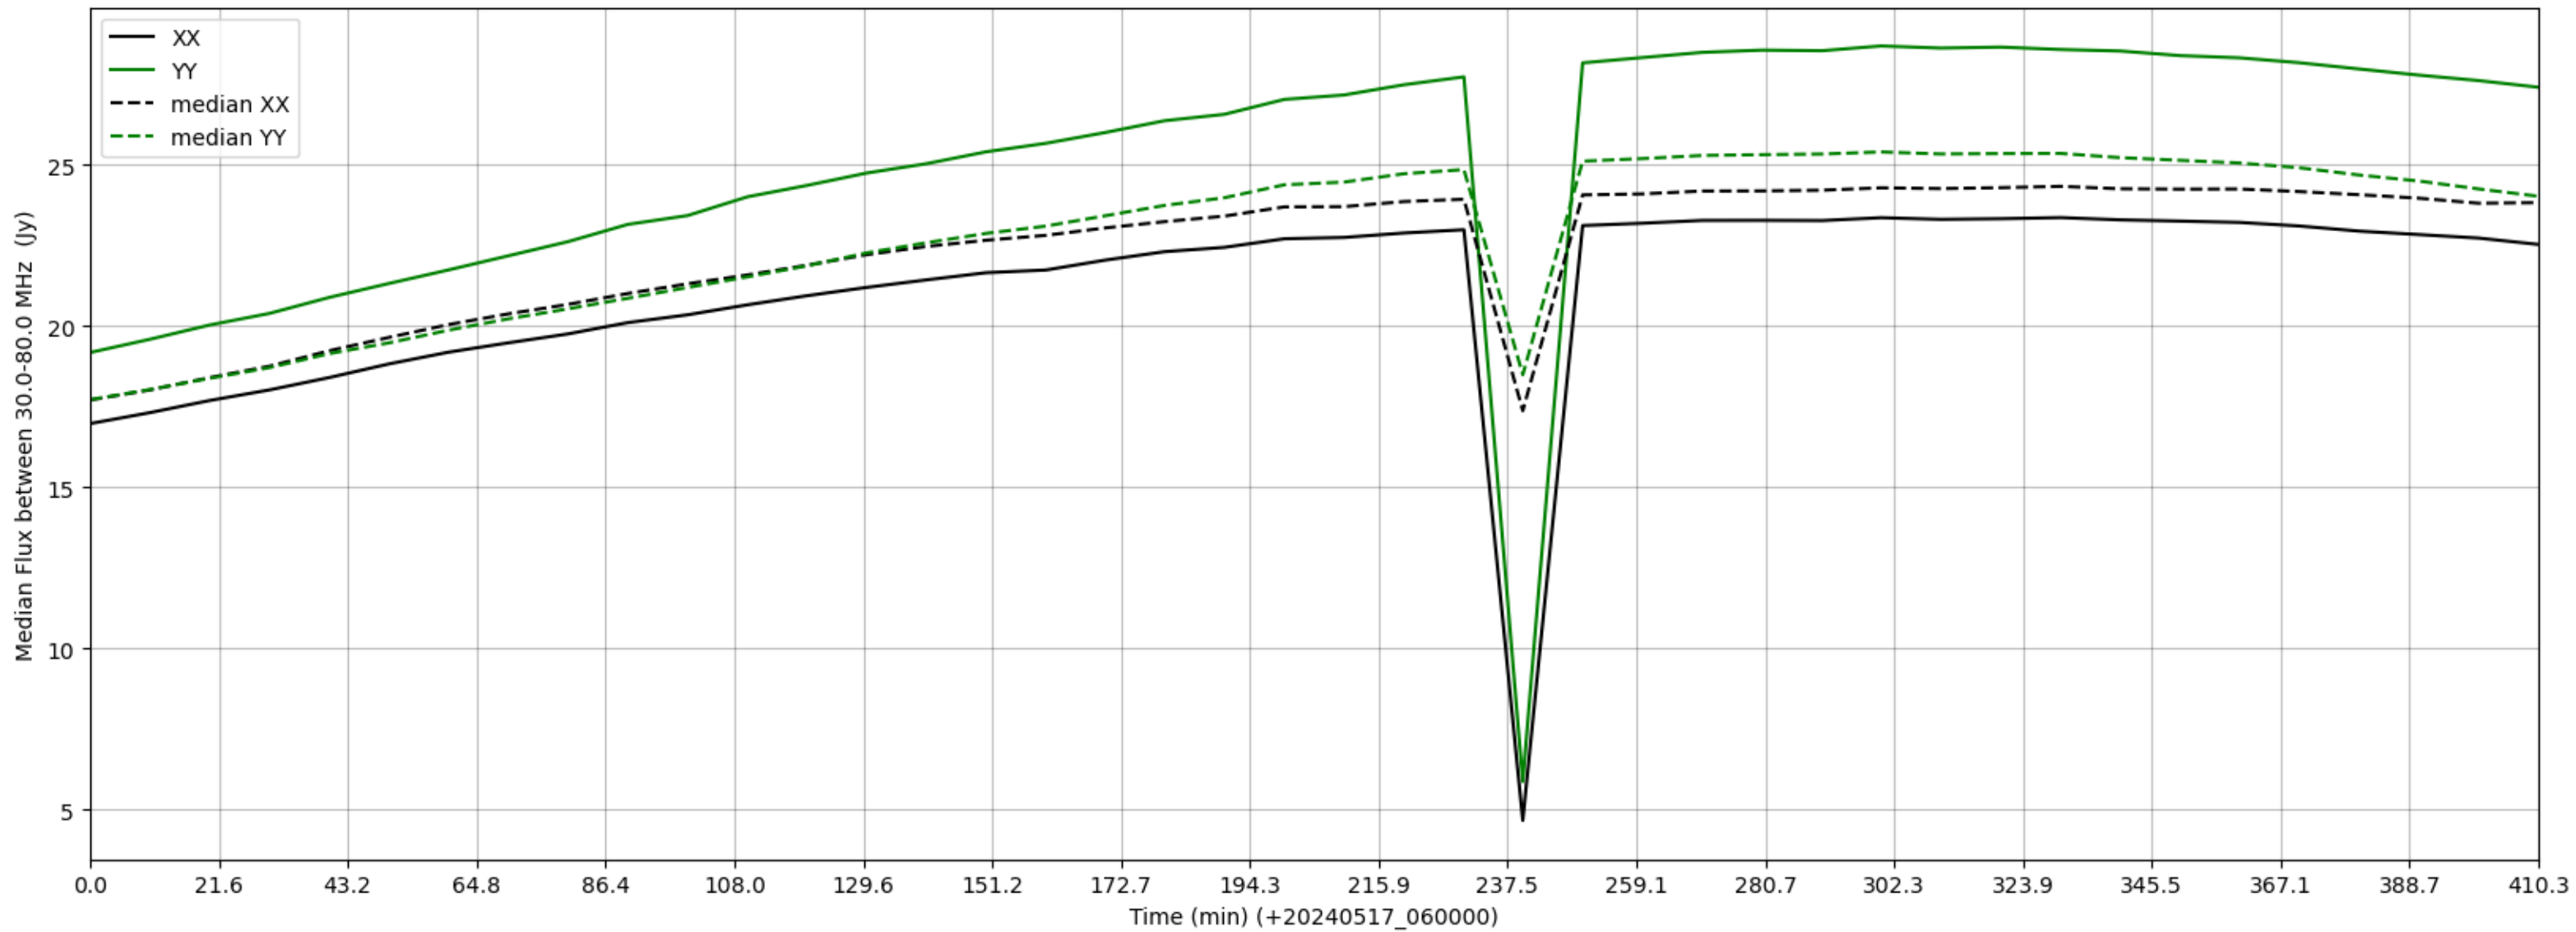

LWA348 - Correlator# 124 - XX FLAGS:Good - YY FLAGS:Good

LWA331 - Correlator# 125 - XX FLAGS:Good - YY FLAGS:Good

LWA365 - Correlator# 126 - XX FLAGS:LowFlux - YY FLAGS:LowFlux

LWA364 - Correlator# 127 - XX FLAGS:Good - YY FLAGS:Good