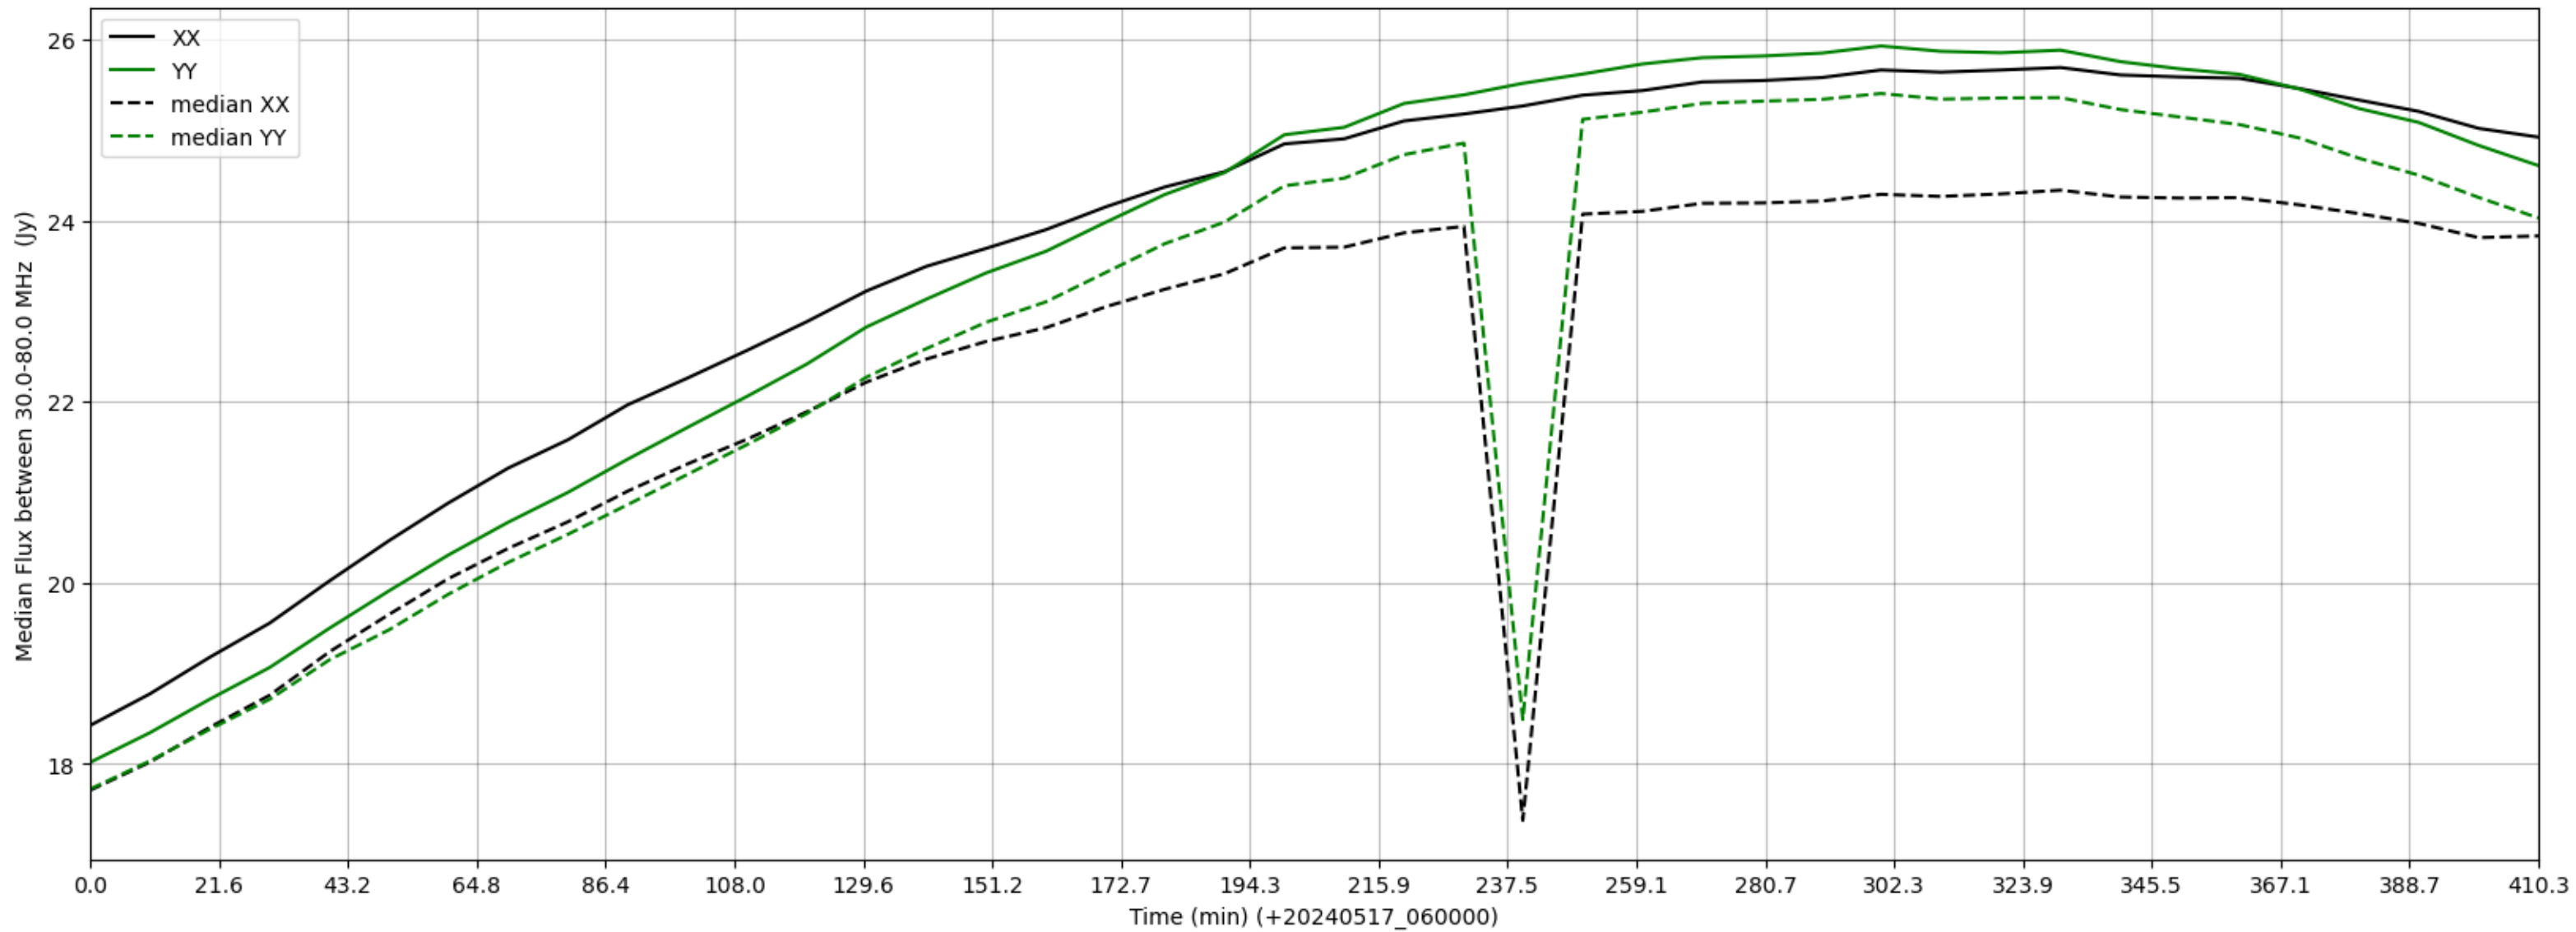

LWA221 - Correlator# 334 - XX FLAGS:Good - YY FLAGS:Good

LWA217 - Correlator# 333 - XX FLAGS:Good - YY FLAGS:Good