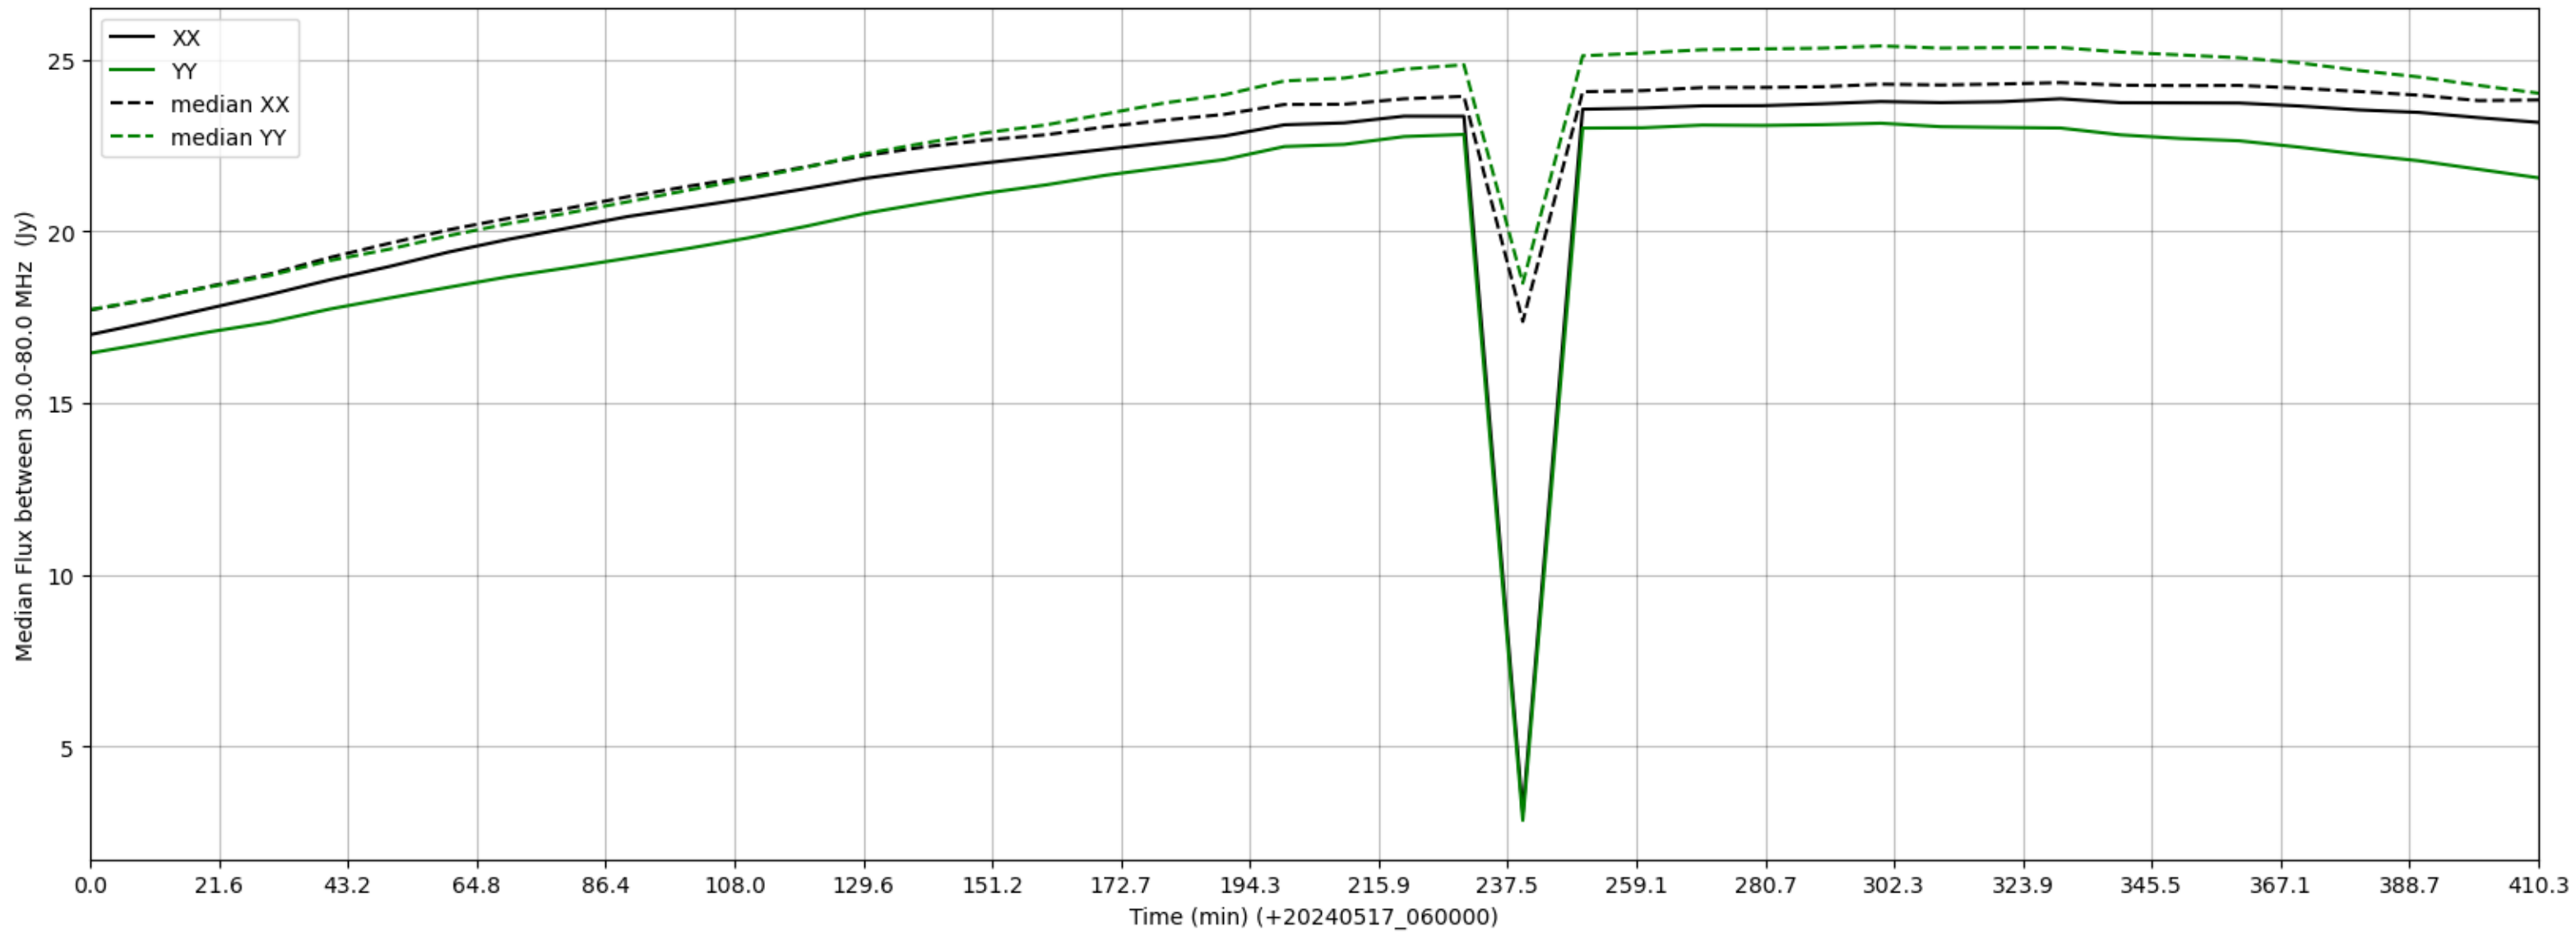

LWA327 - Correlator# 023 - XX FLAGS:Good - YY FLAGS:Good

LWA330 - Correlator# 022 - XX FLAGS:Good - YY FLAGS:Good