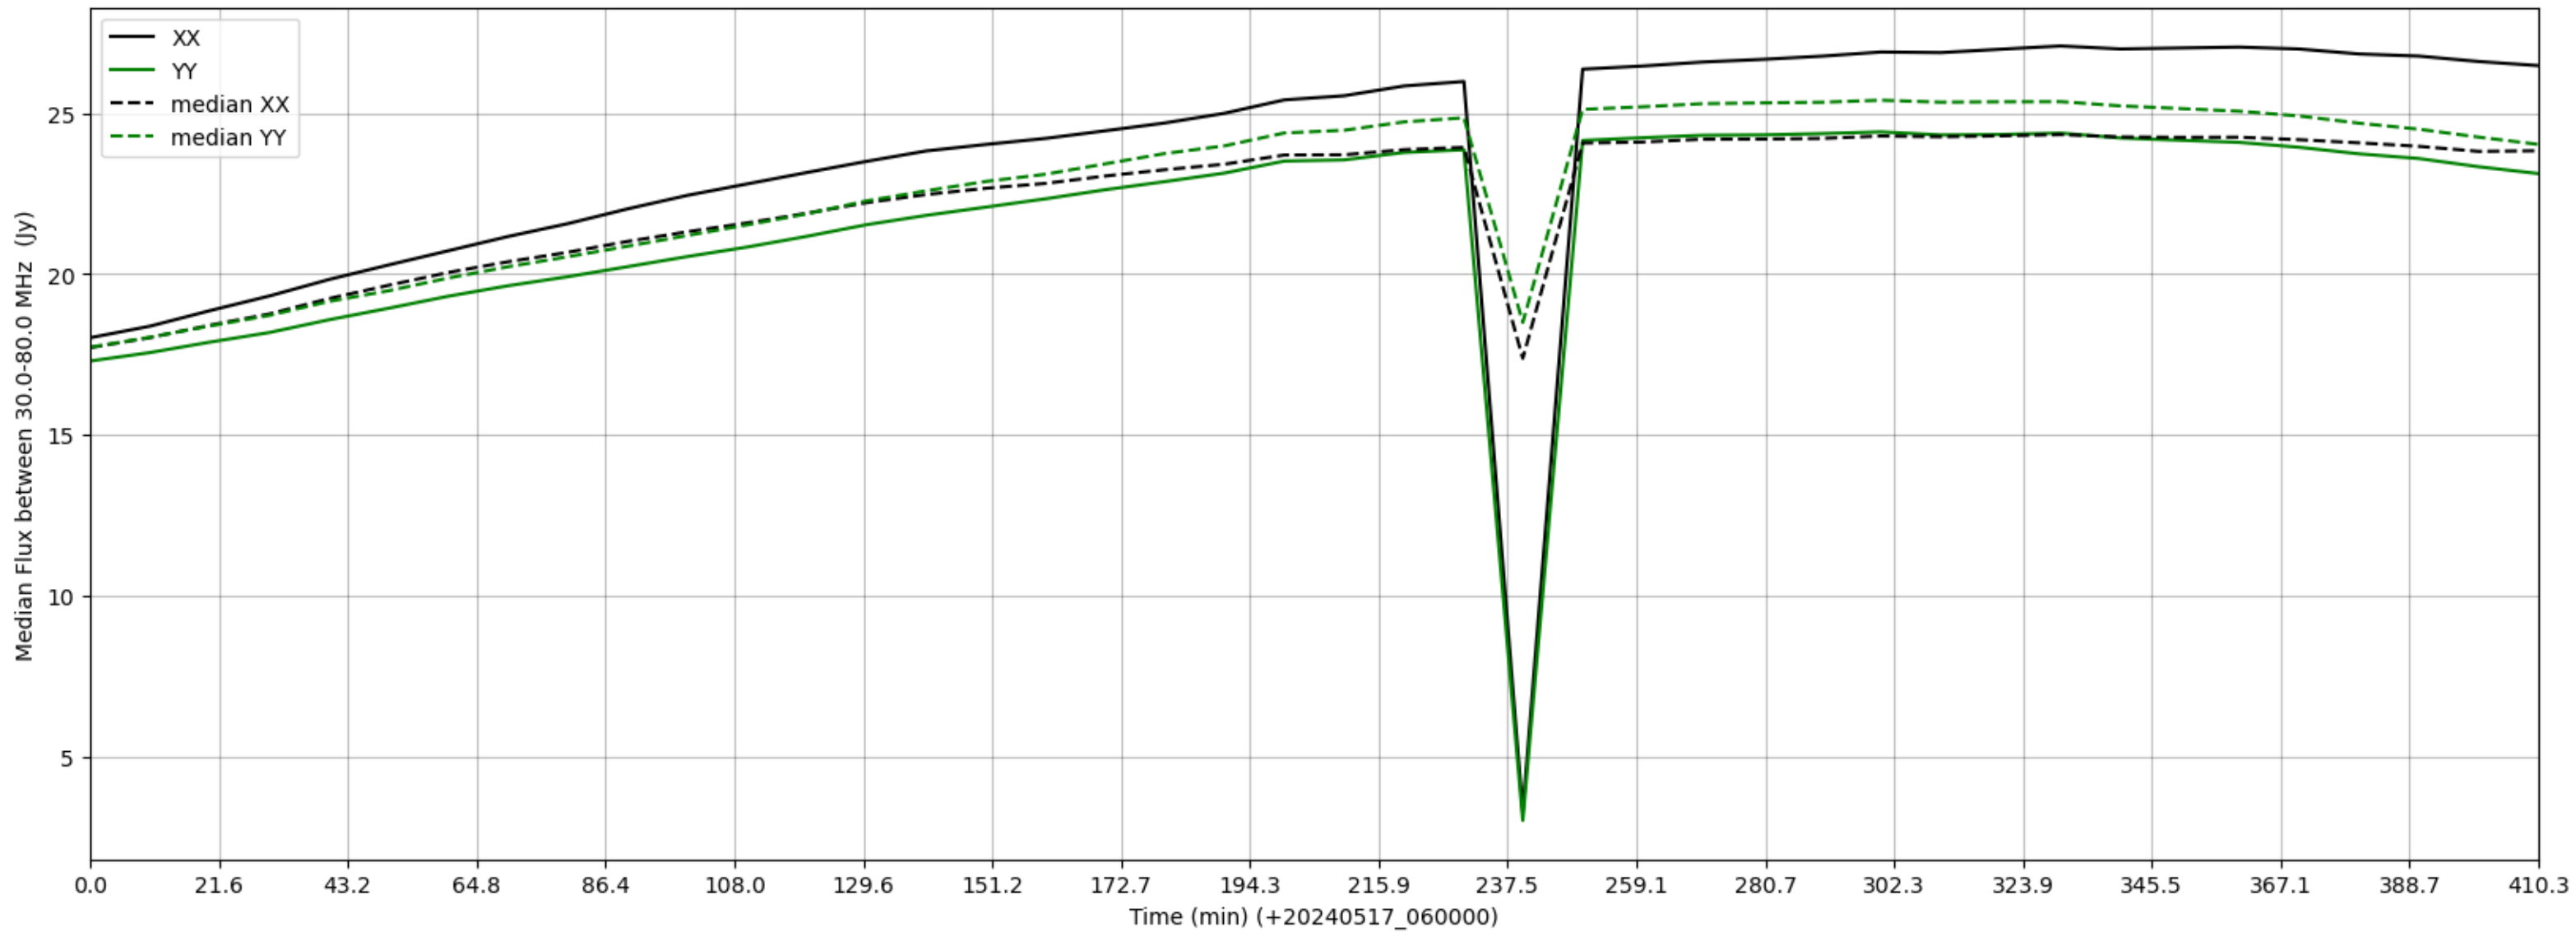

LWA320 - Correlator# 054 - XX FLAGS:Good - YY FLAGS:Good

LWA306 - Correlator# 053 - XX FLAGS:Good - YY FLAGS:Good