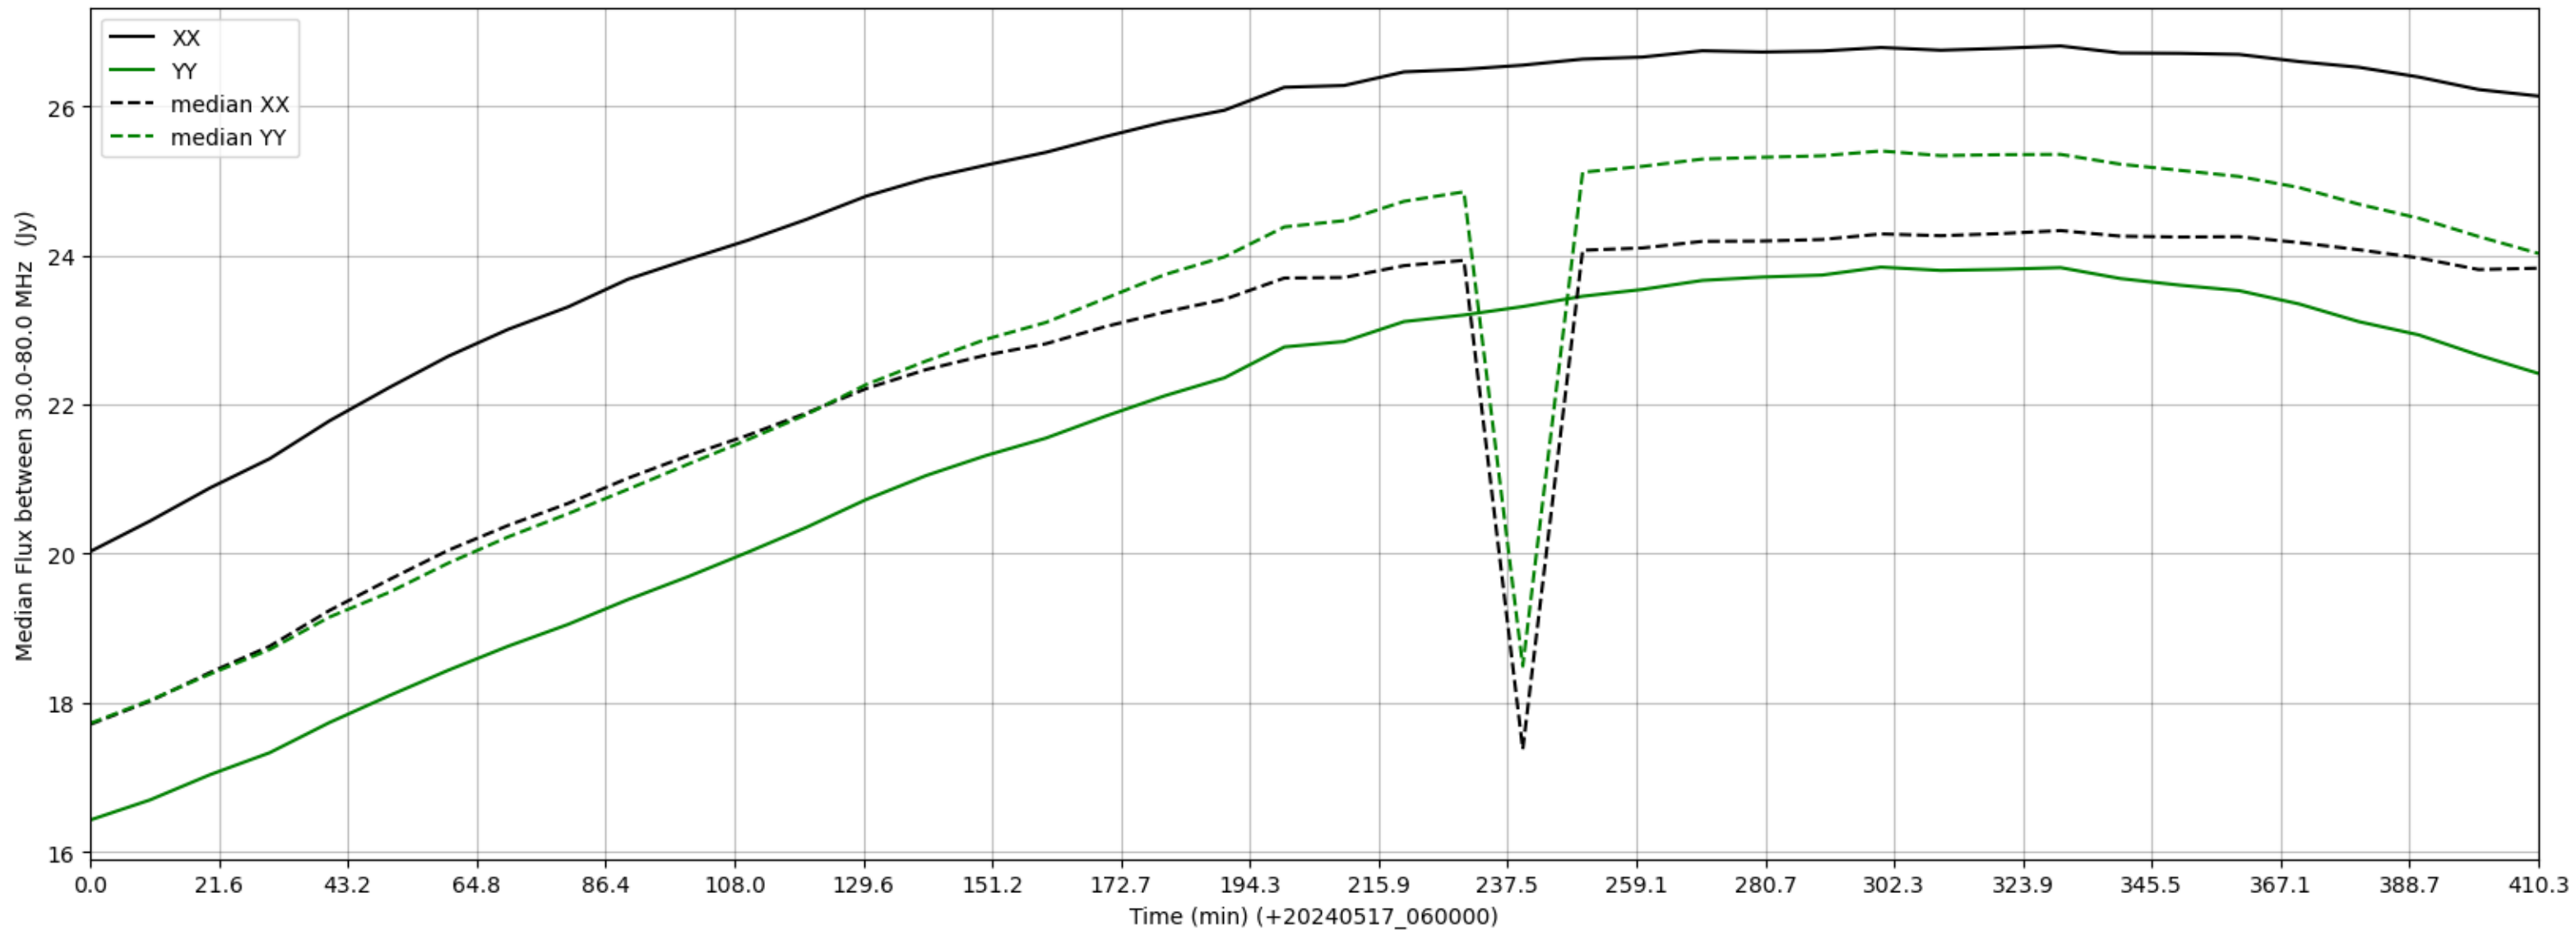

LWA206 - Correlator# 296 - XX FLAGS:Good - YY FLAGS:Good

LWA205 - Correlator# 297 - XX FLAGS:Good - YY FLAGS:HighTimeVar

LWA208 - Correlator# 298 - XX FLAGS:Good - YY FLAGS:Good

LWA207 - Correlator# 299 - XX FLAGS:Good - YY FLAGS:Good