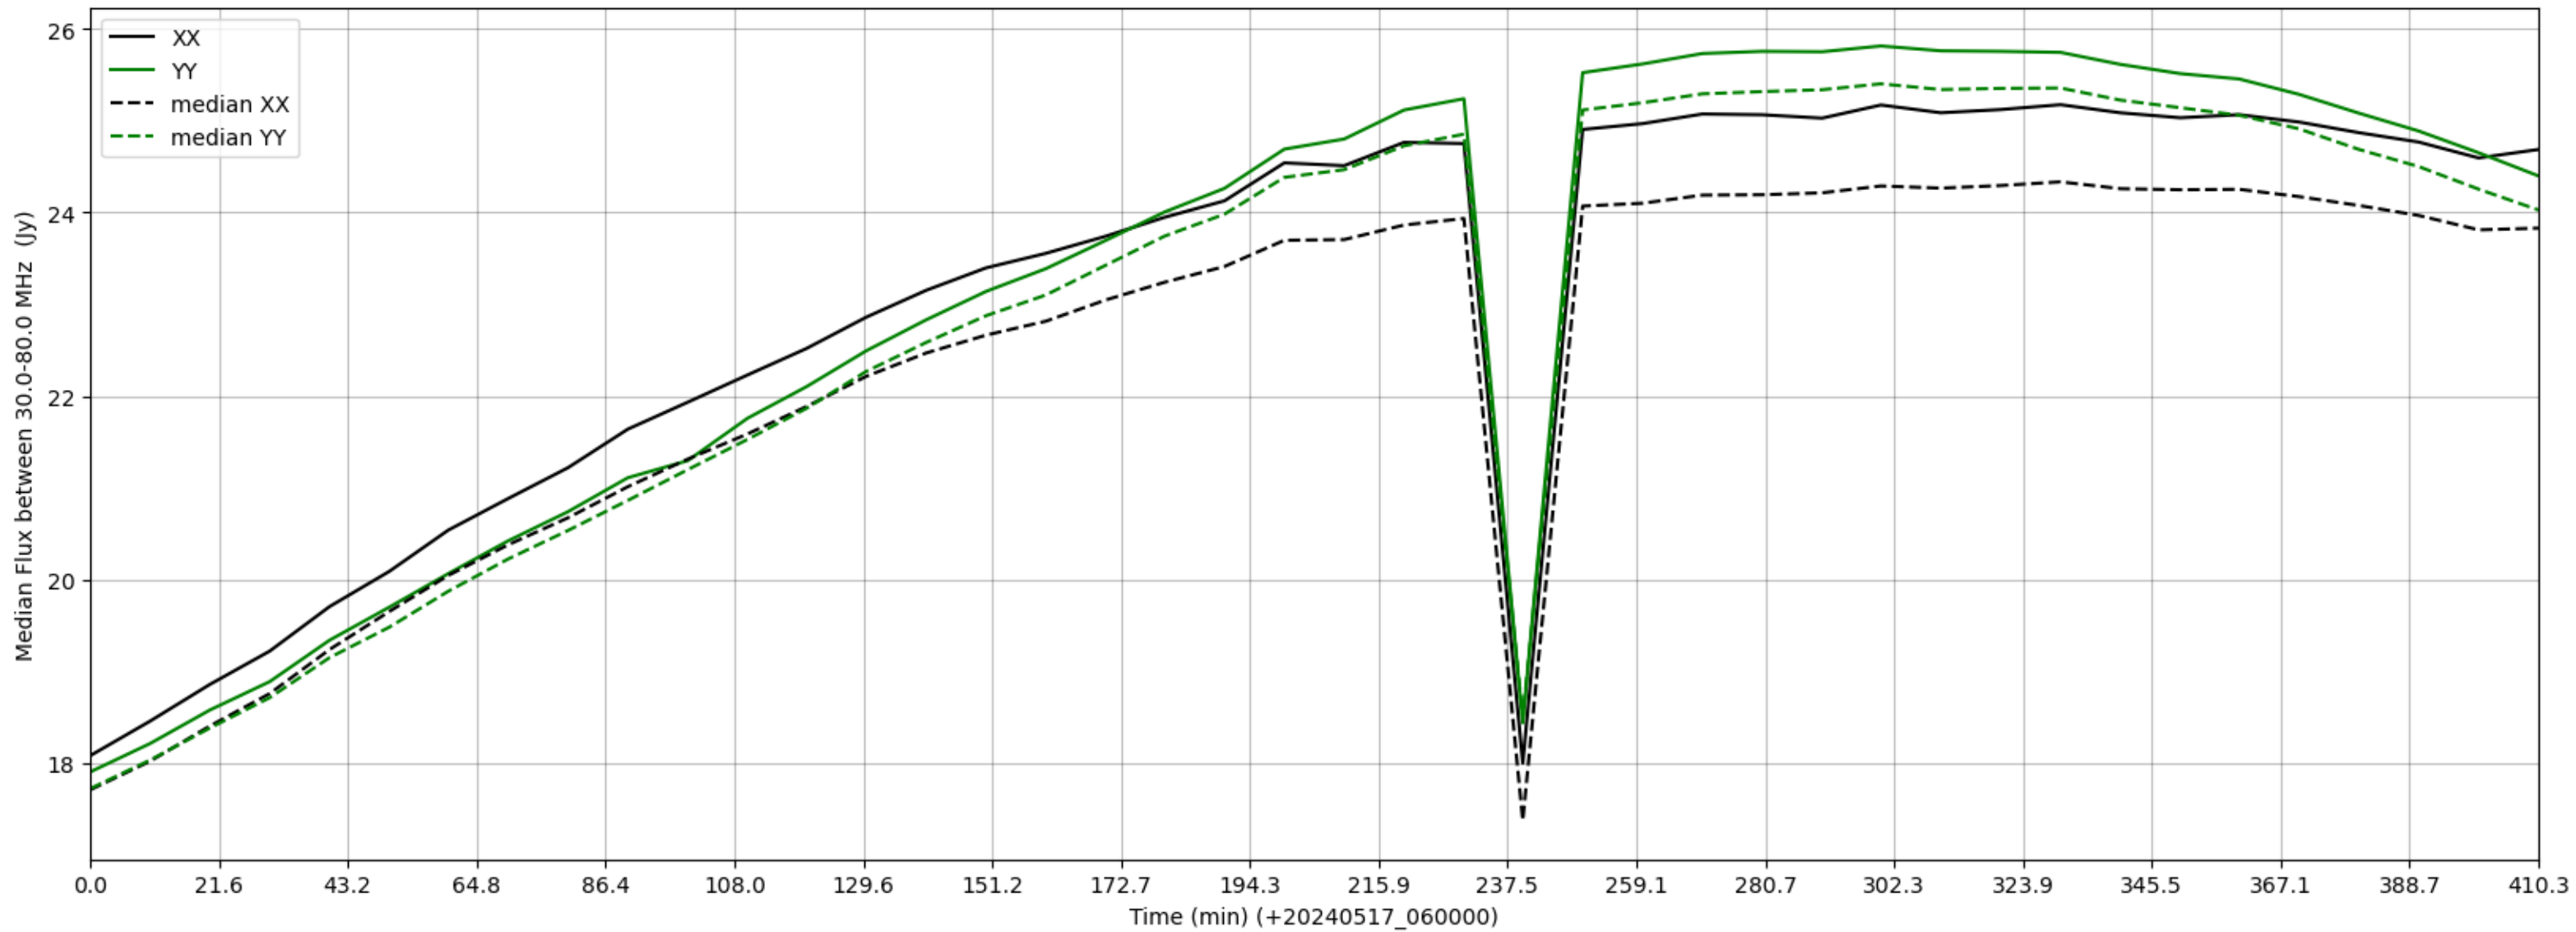

LWA032 - Correlator# 130 - XX FLAGS:Good - YY FLAGS:Good

LWA028 - Correlator# 129 - XX FLAGS:Good - YY FLAGS:Good