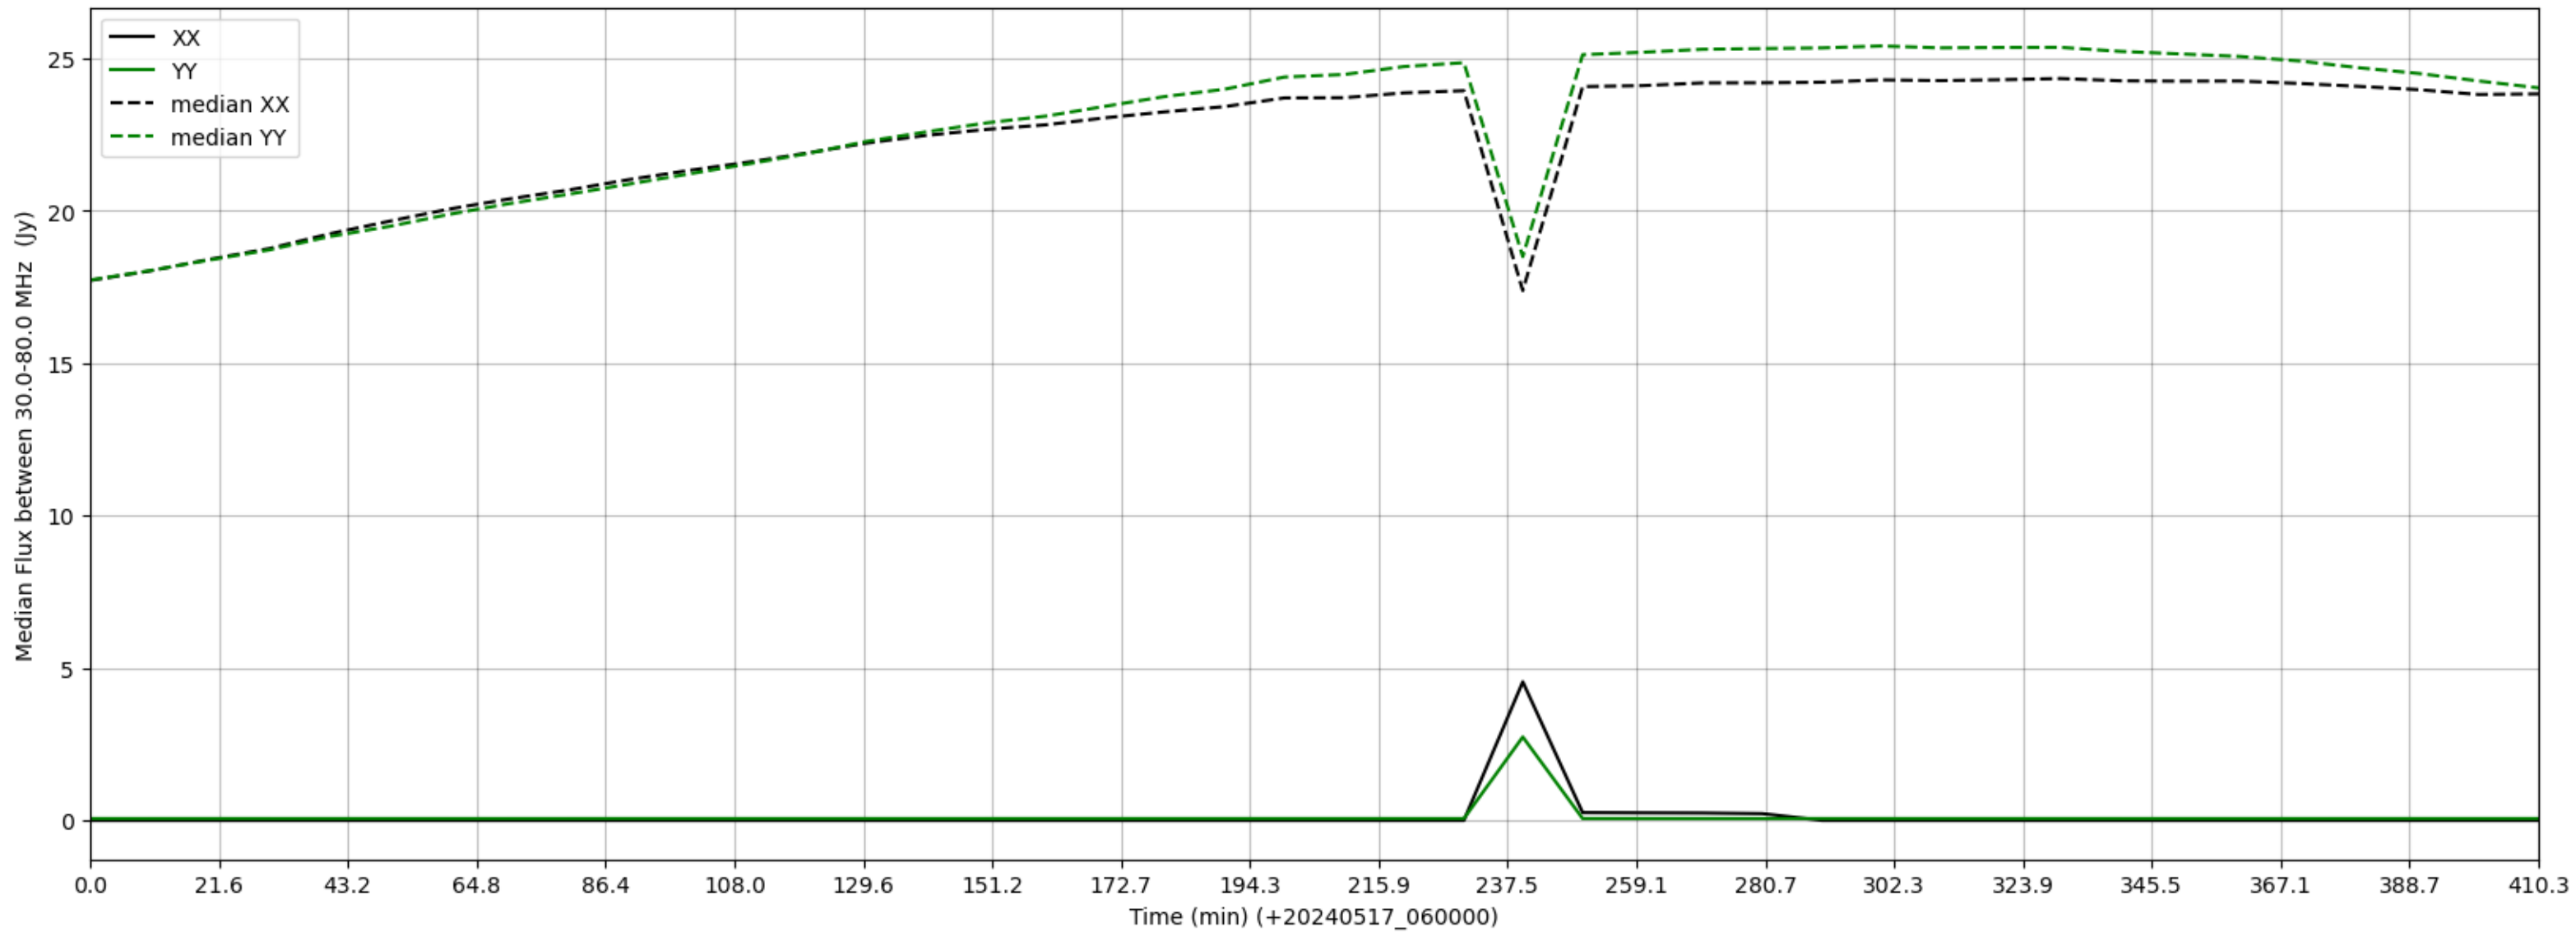

LWA313 - Correlator# 018 - XX FLAGS:Good - YY FLAGS:Good

LWA310 - Correlator# 017 - XX FLAGS:LowFlux - YY FLAGS:LowFlux