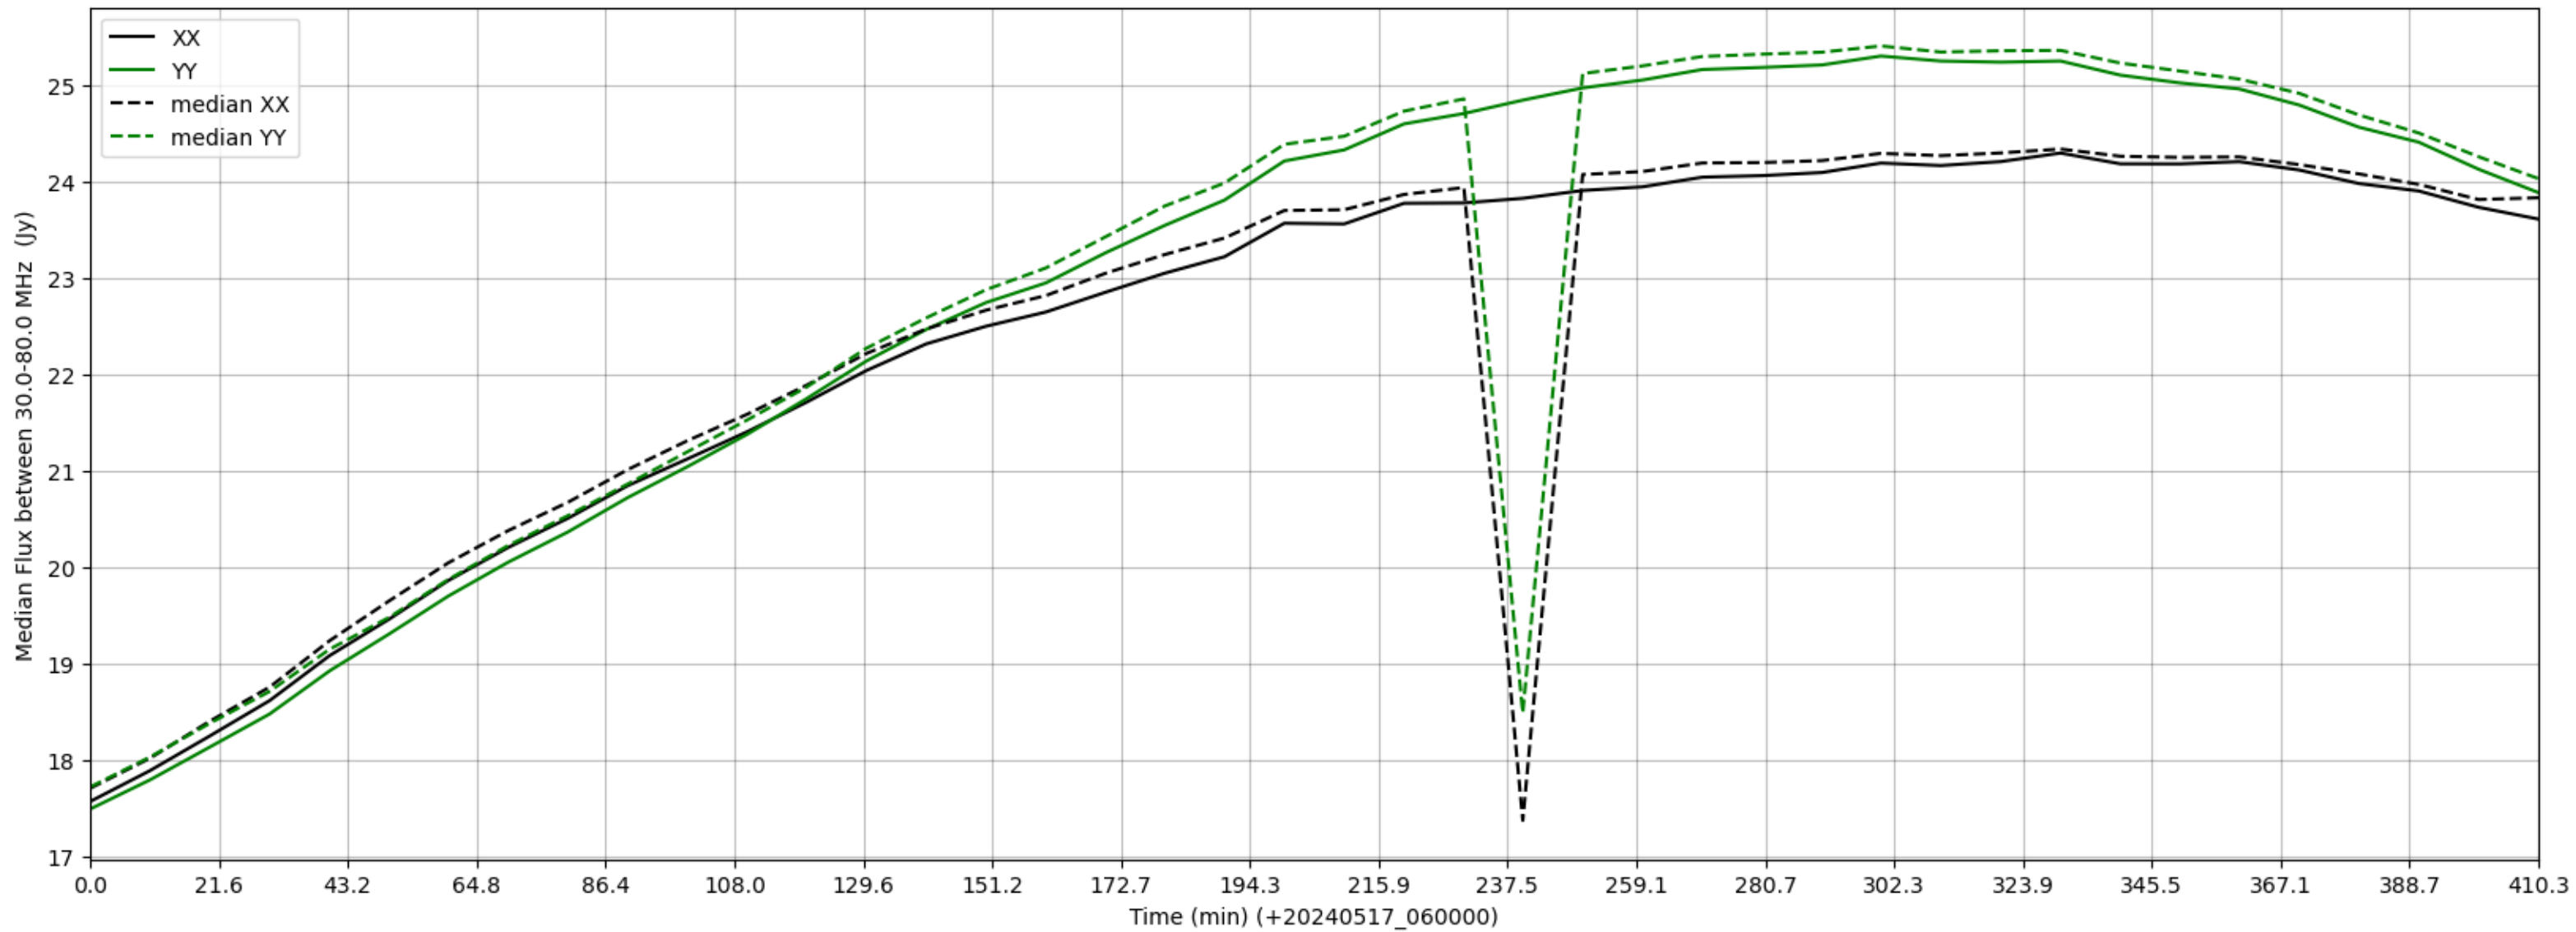

LWA230 - Correlator# 303 - XX FLAGS:Good - YY FLAGS:Good

LWA228 - Correlator# 302 - XX FLAGS:Good - YY FLAGS:Good