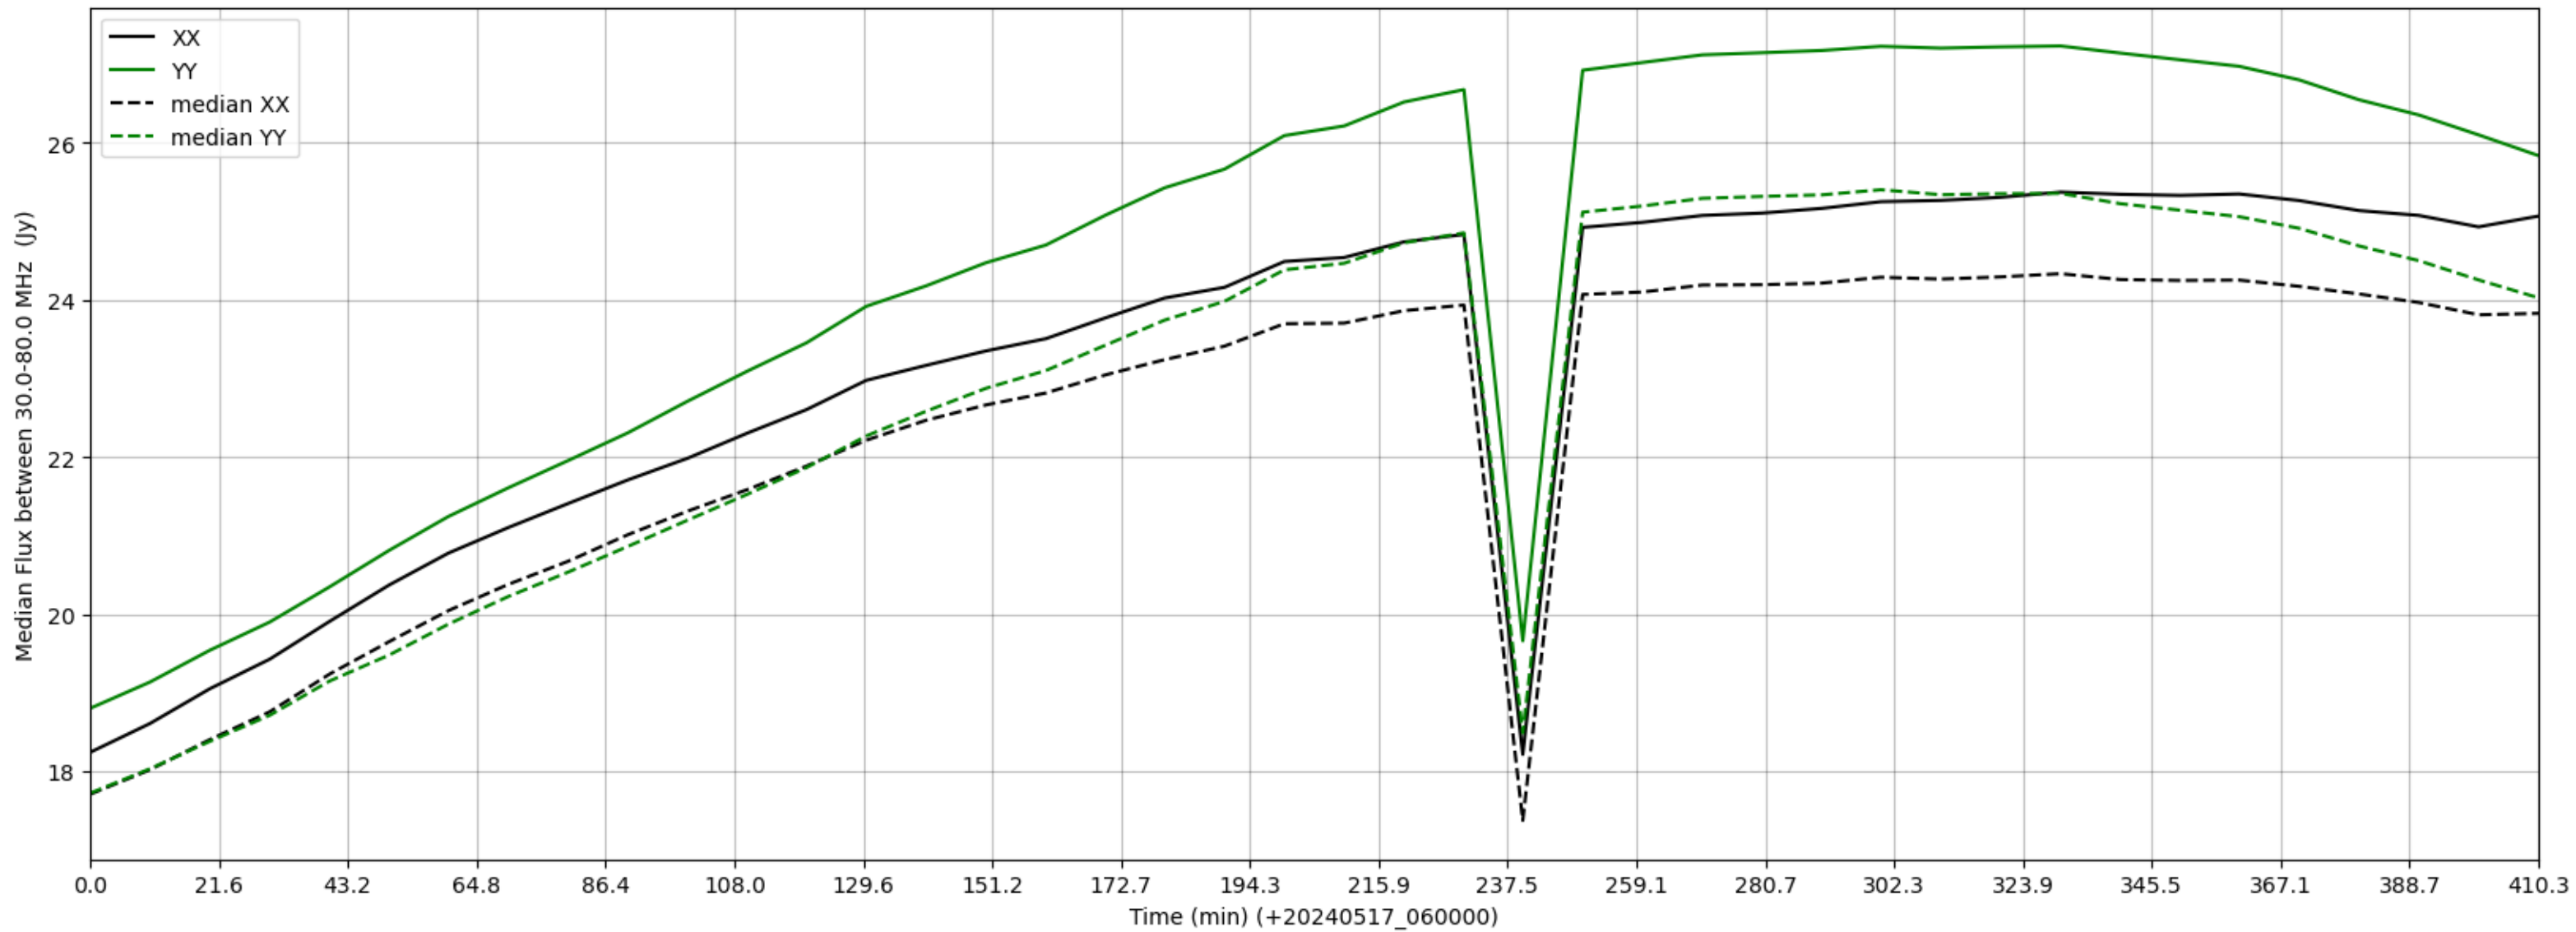

LWA031 - Correlator# 131 - XX FLAGS:Good - YY FLAGS:Good

LWA032 - Correlator# 130 - XX FLAGS:Good - YY FLAGS:Good