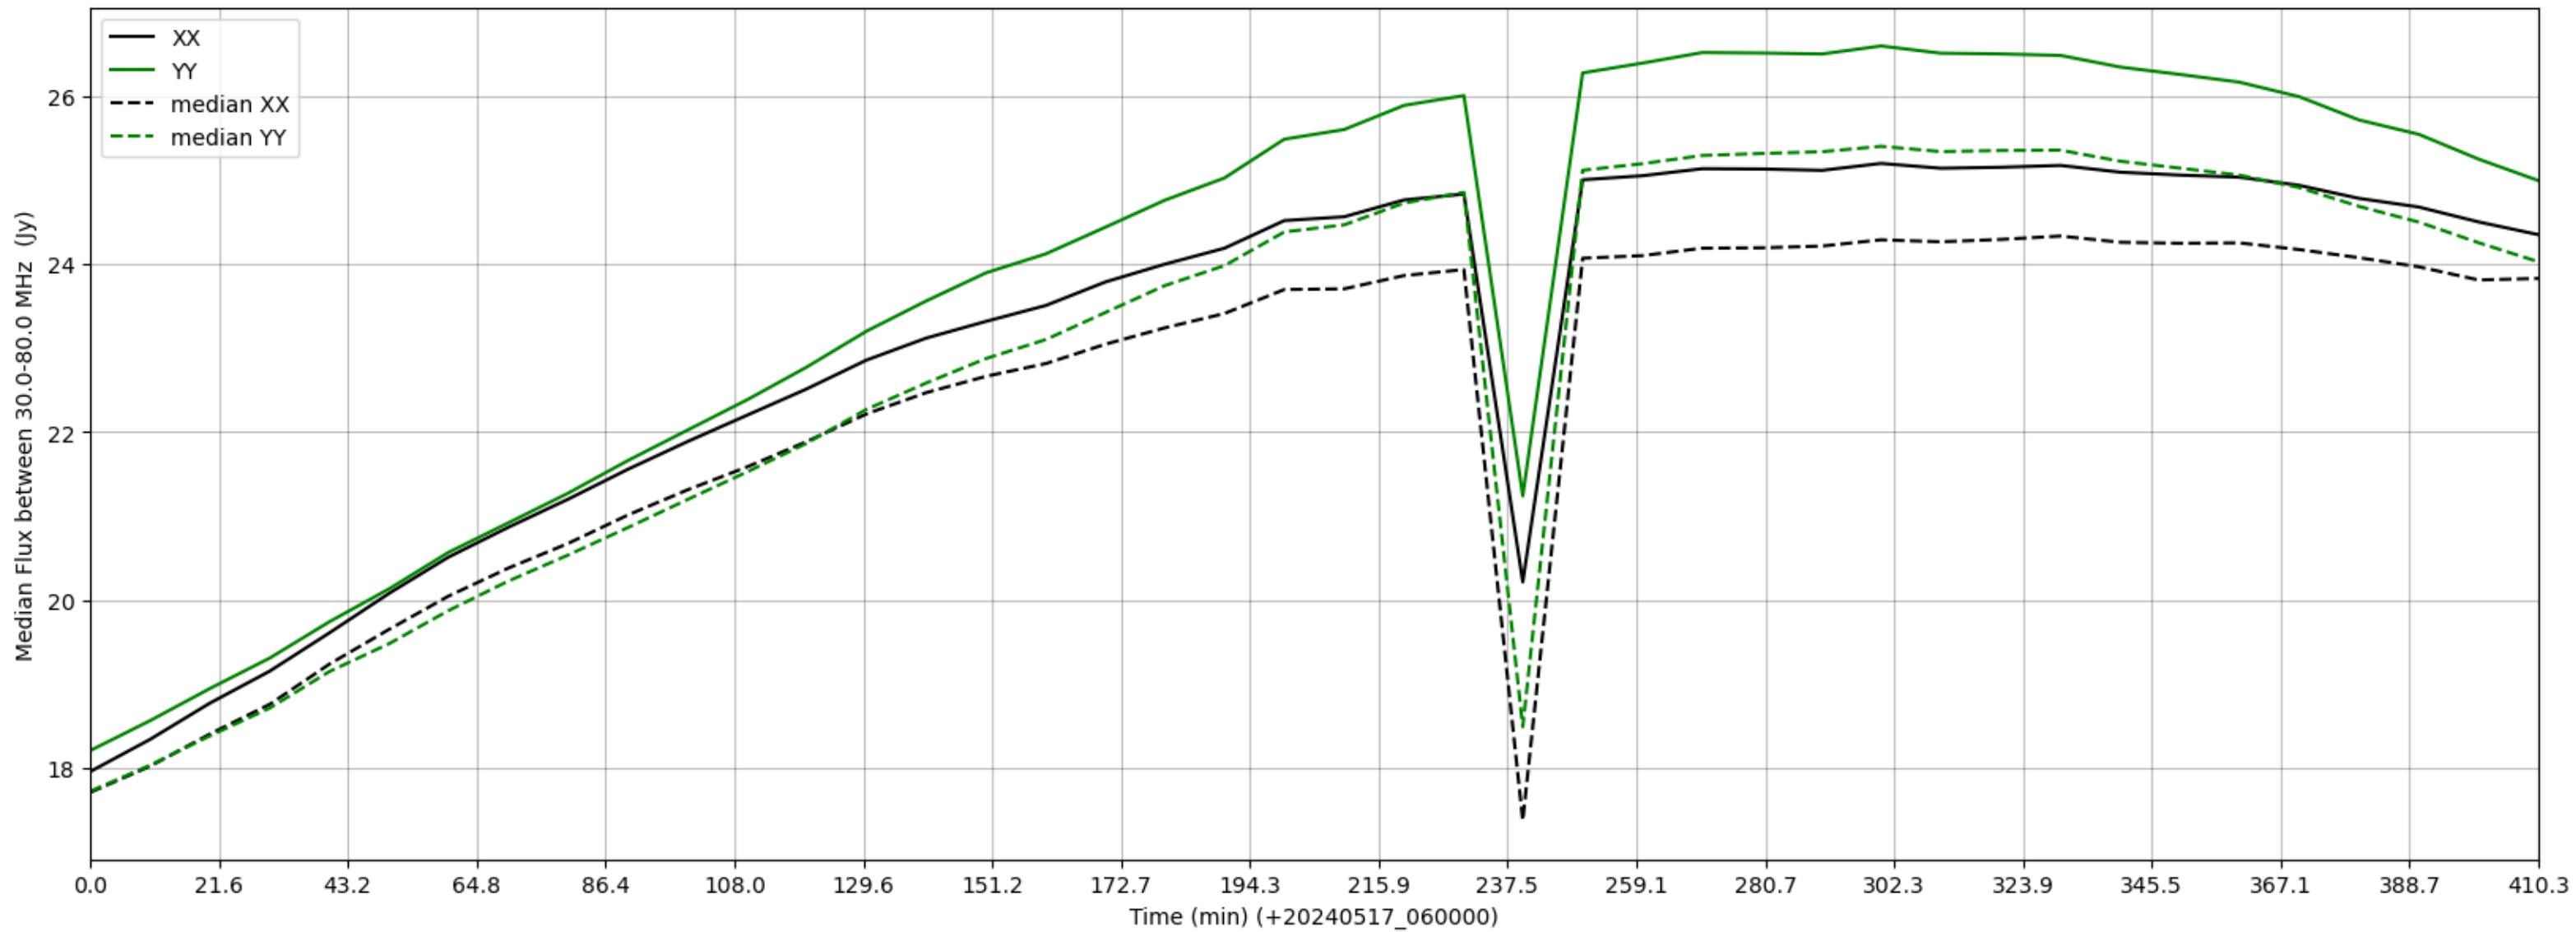

LWA086 - Correlator# 143 - XX FLAGS:Good - YY FLAGS:Good

LWA087 - Correlator# 142 - XX FLAGS:Good - YY FLAGS:Good