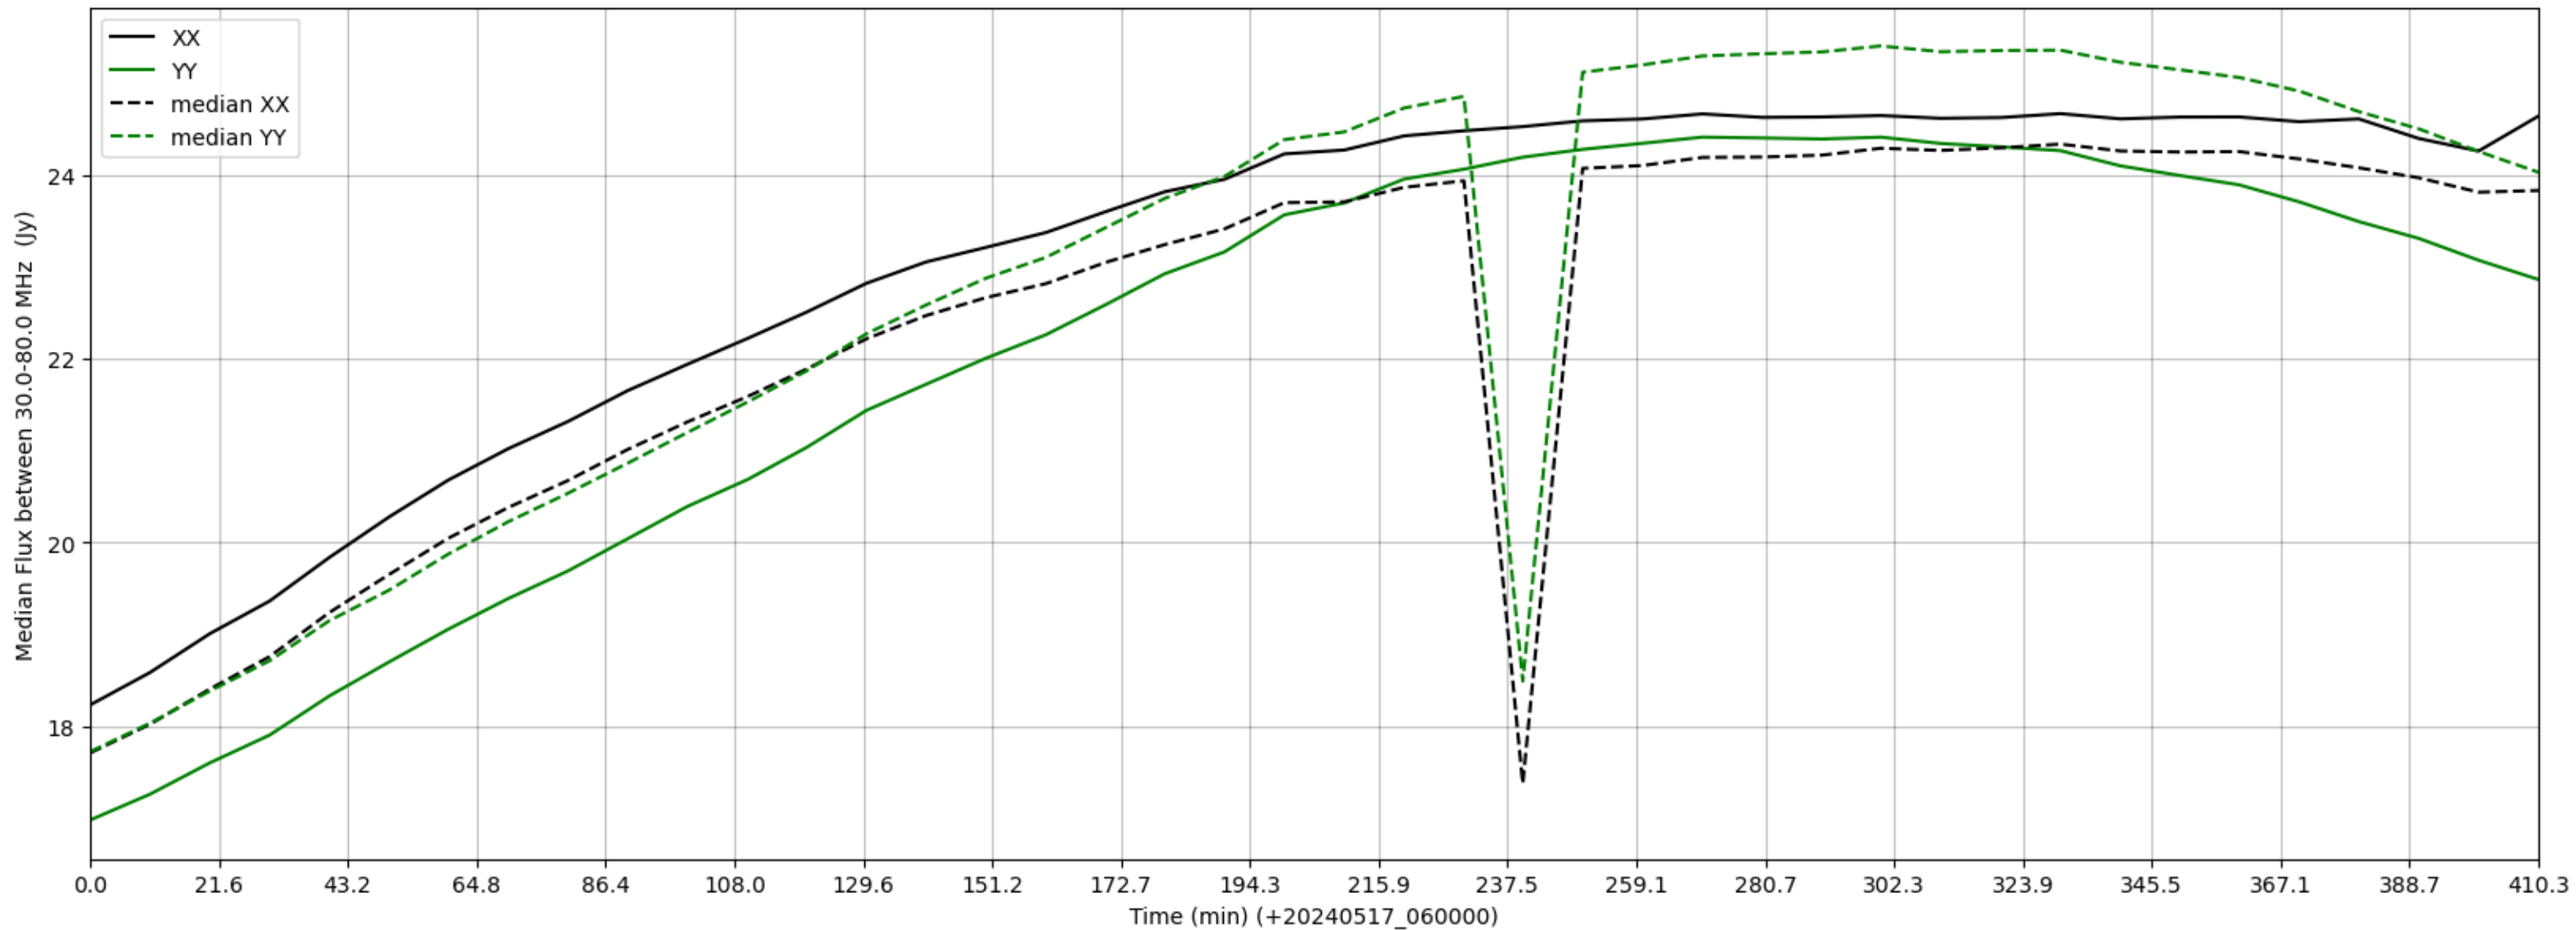

LWA154 - Correlator# 233 - XX FLAGS:Good - YY FLAGS:Good

LWA155 - Correlator# 232 - XX FLAGS:Good - YY FLAGS:Good