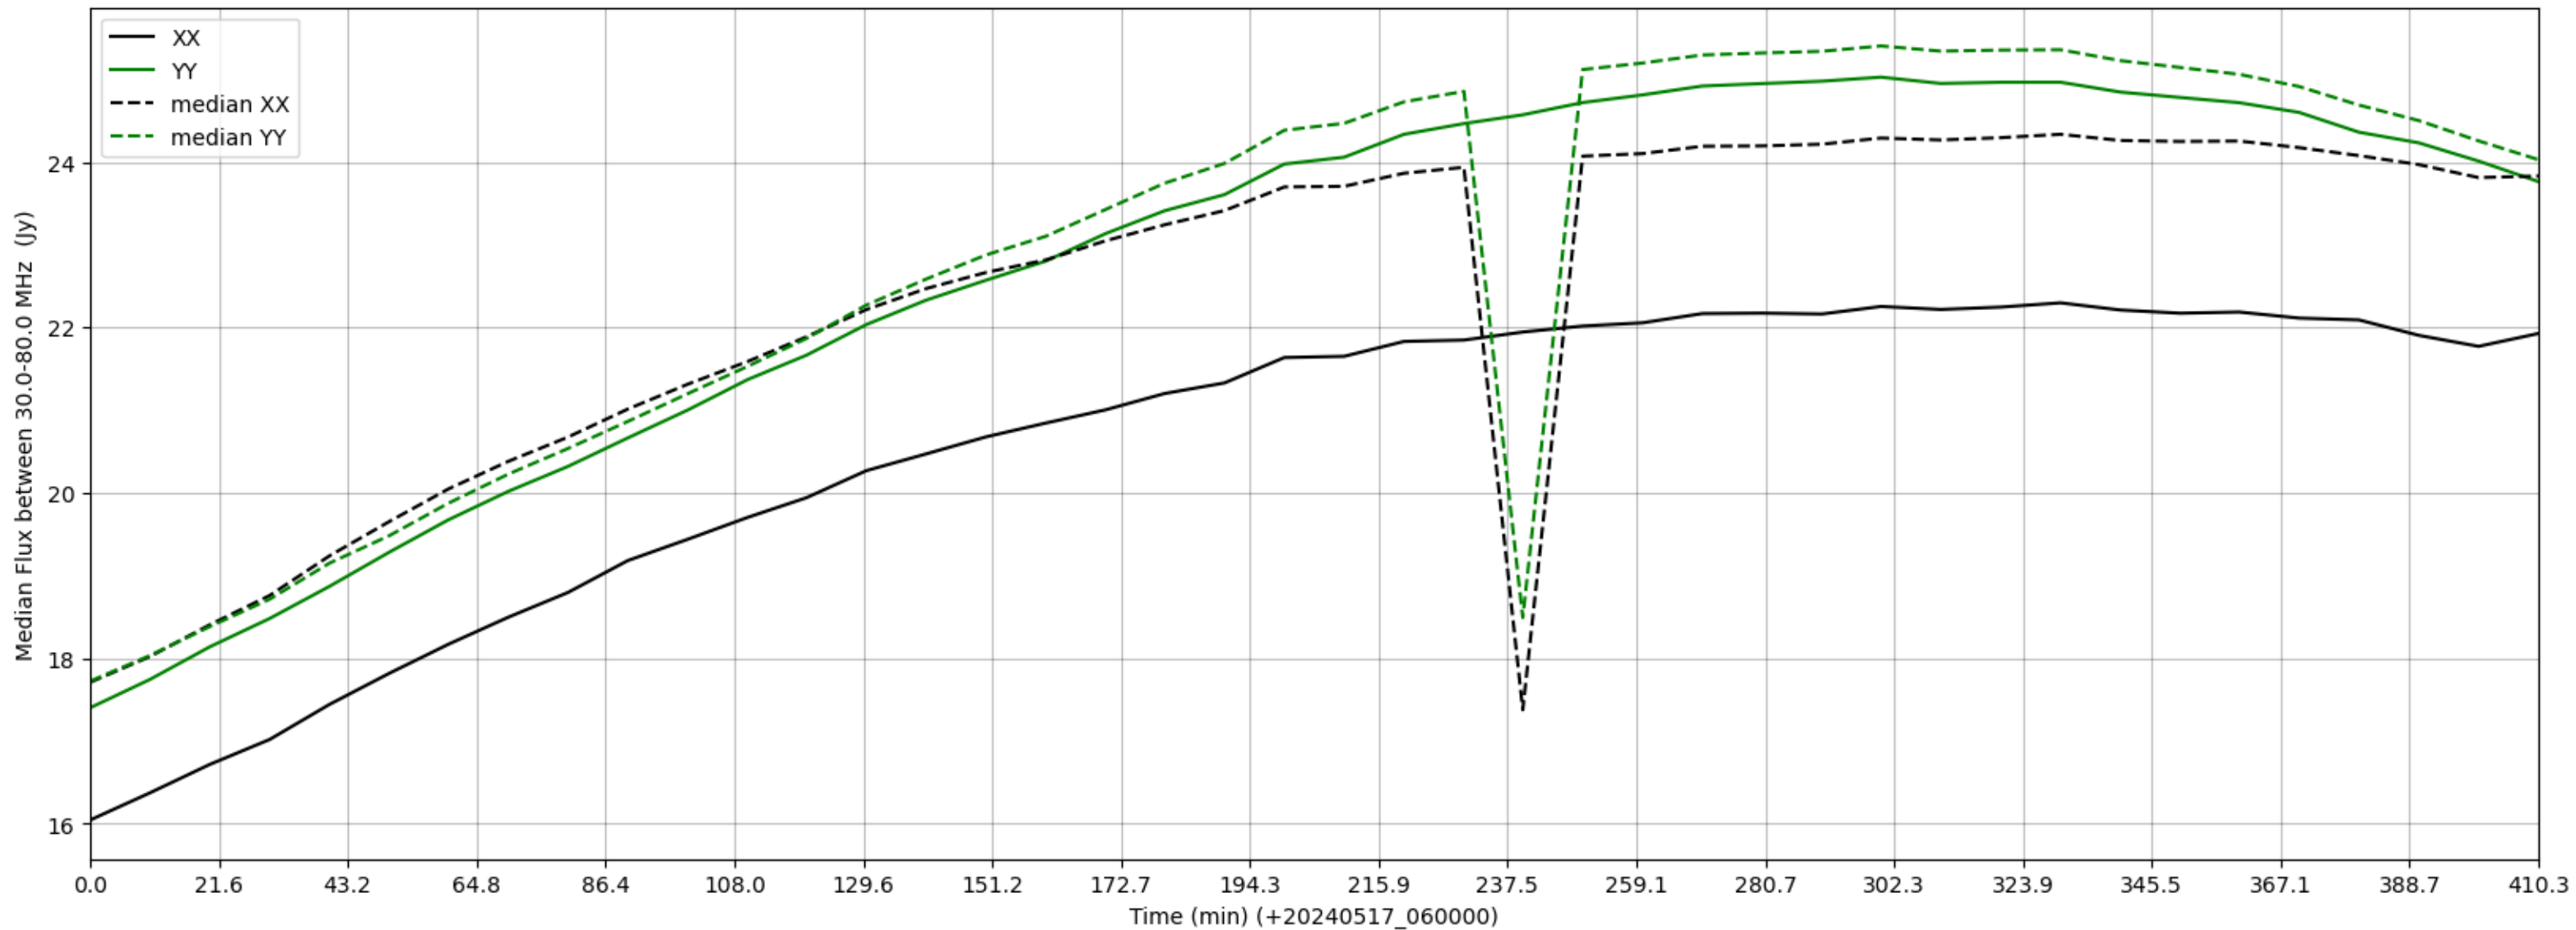

LWA128 - Correlator# 229 - XX FLAGS:Good - YY FLAGS:Good

LWA188 - Correlator# 228 - XX FLAGS:Good - YY FLAGS:Good