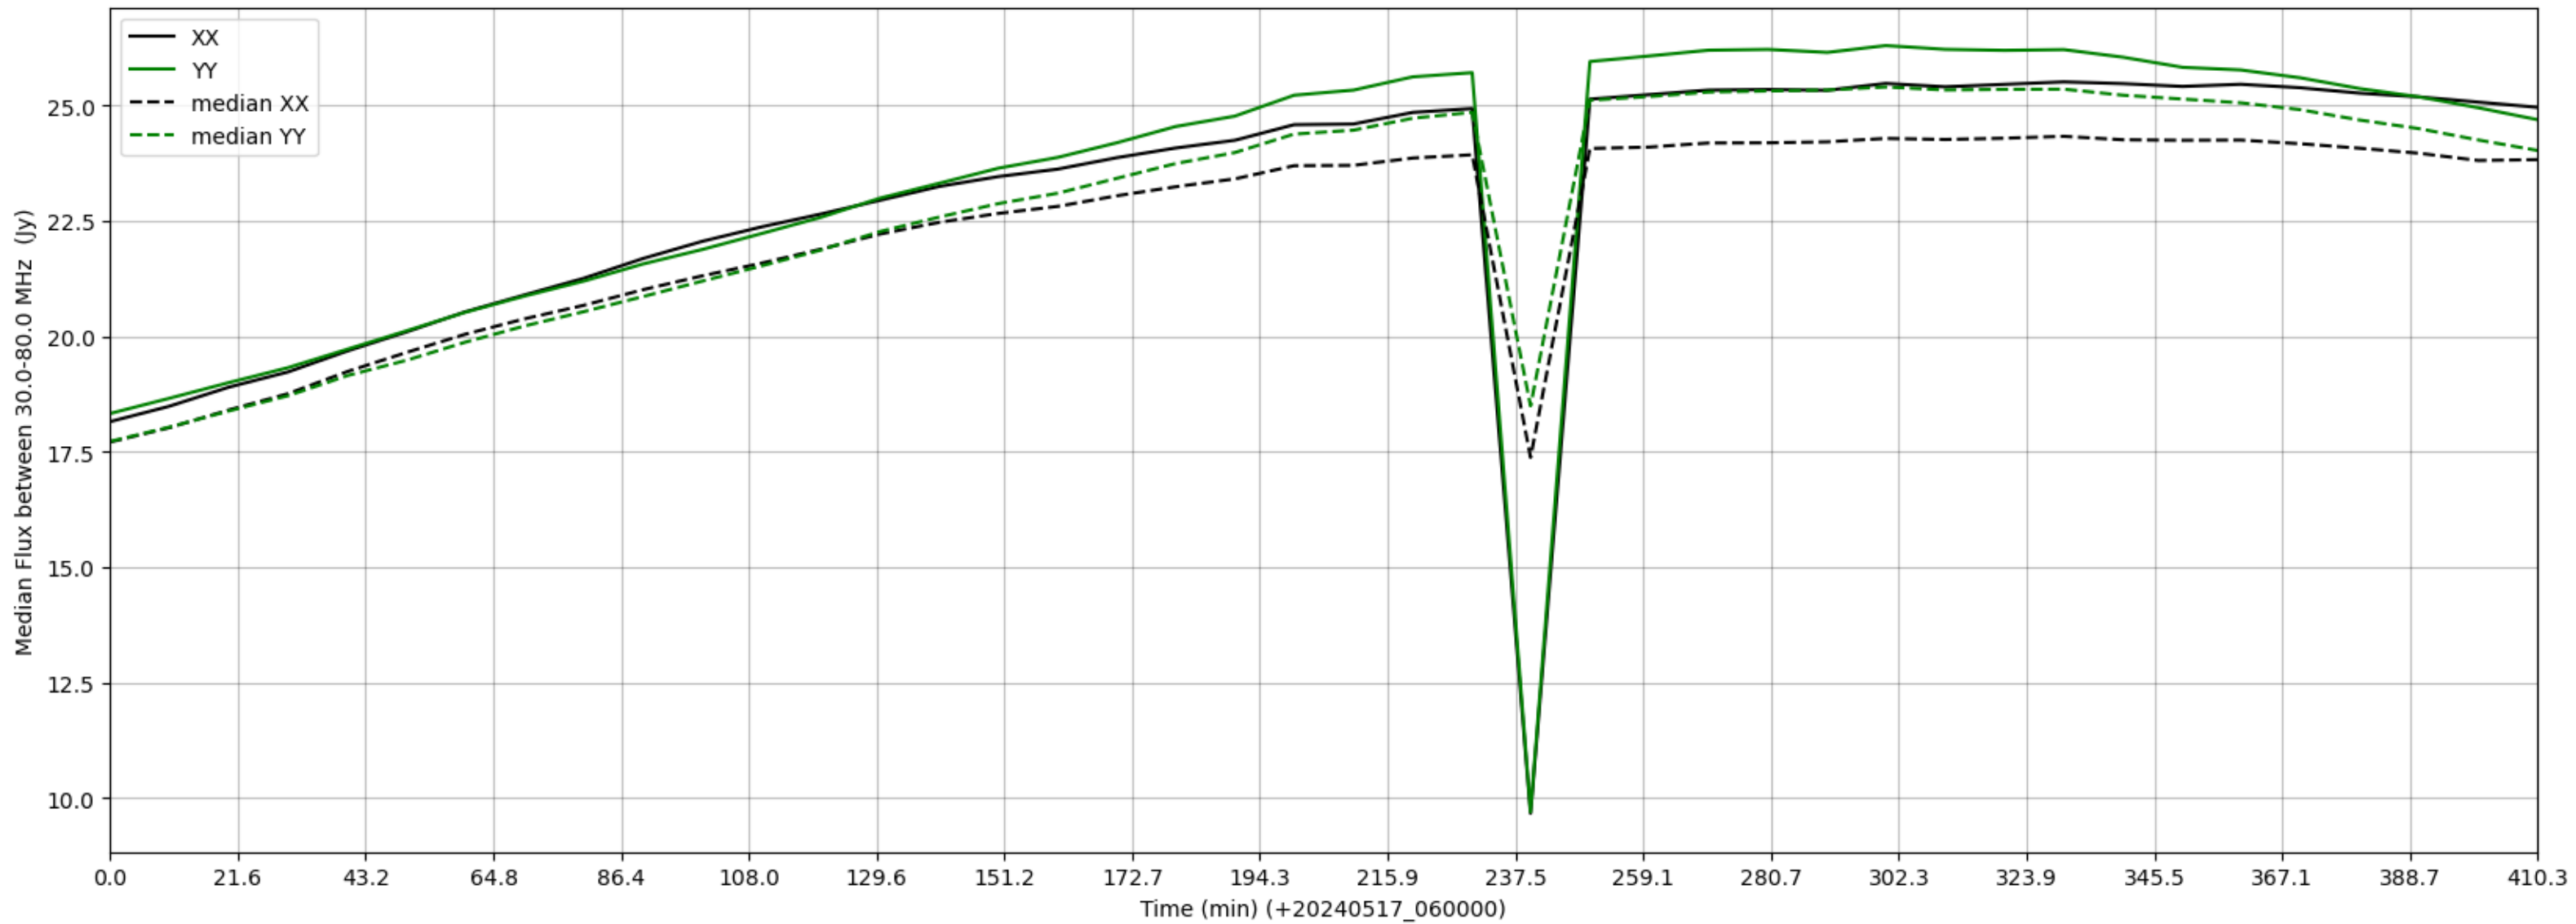

LWA350 - Correlator# 319 - XX FLAGS:Good - YY FLAGS:Good

LWA356 - Correlator# 318 - XX FLAGS:Good - YY FLAGS:Good