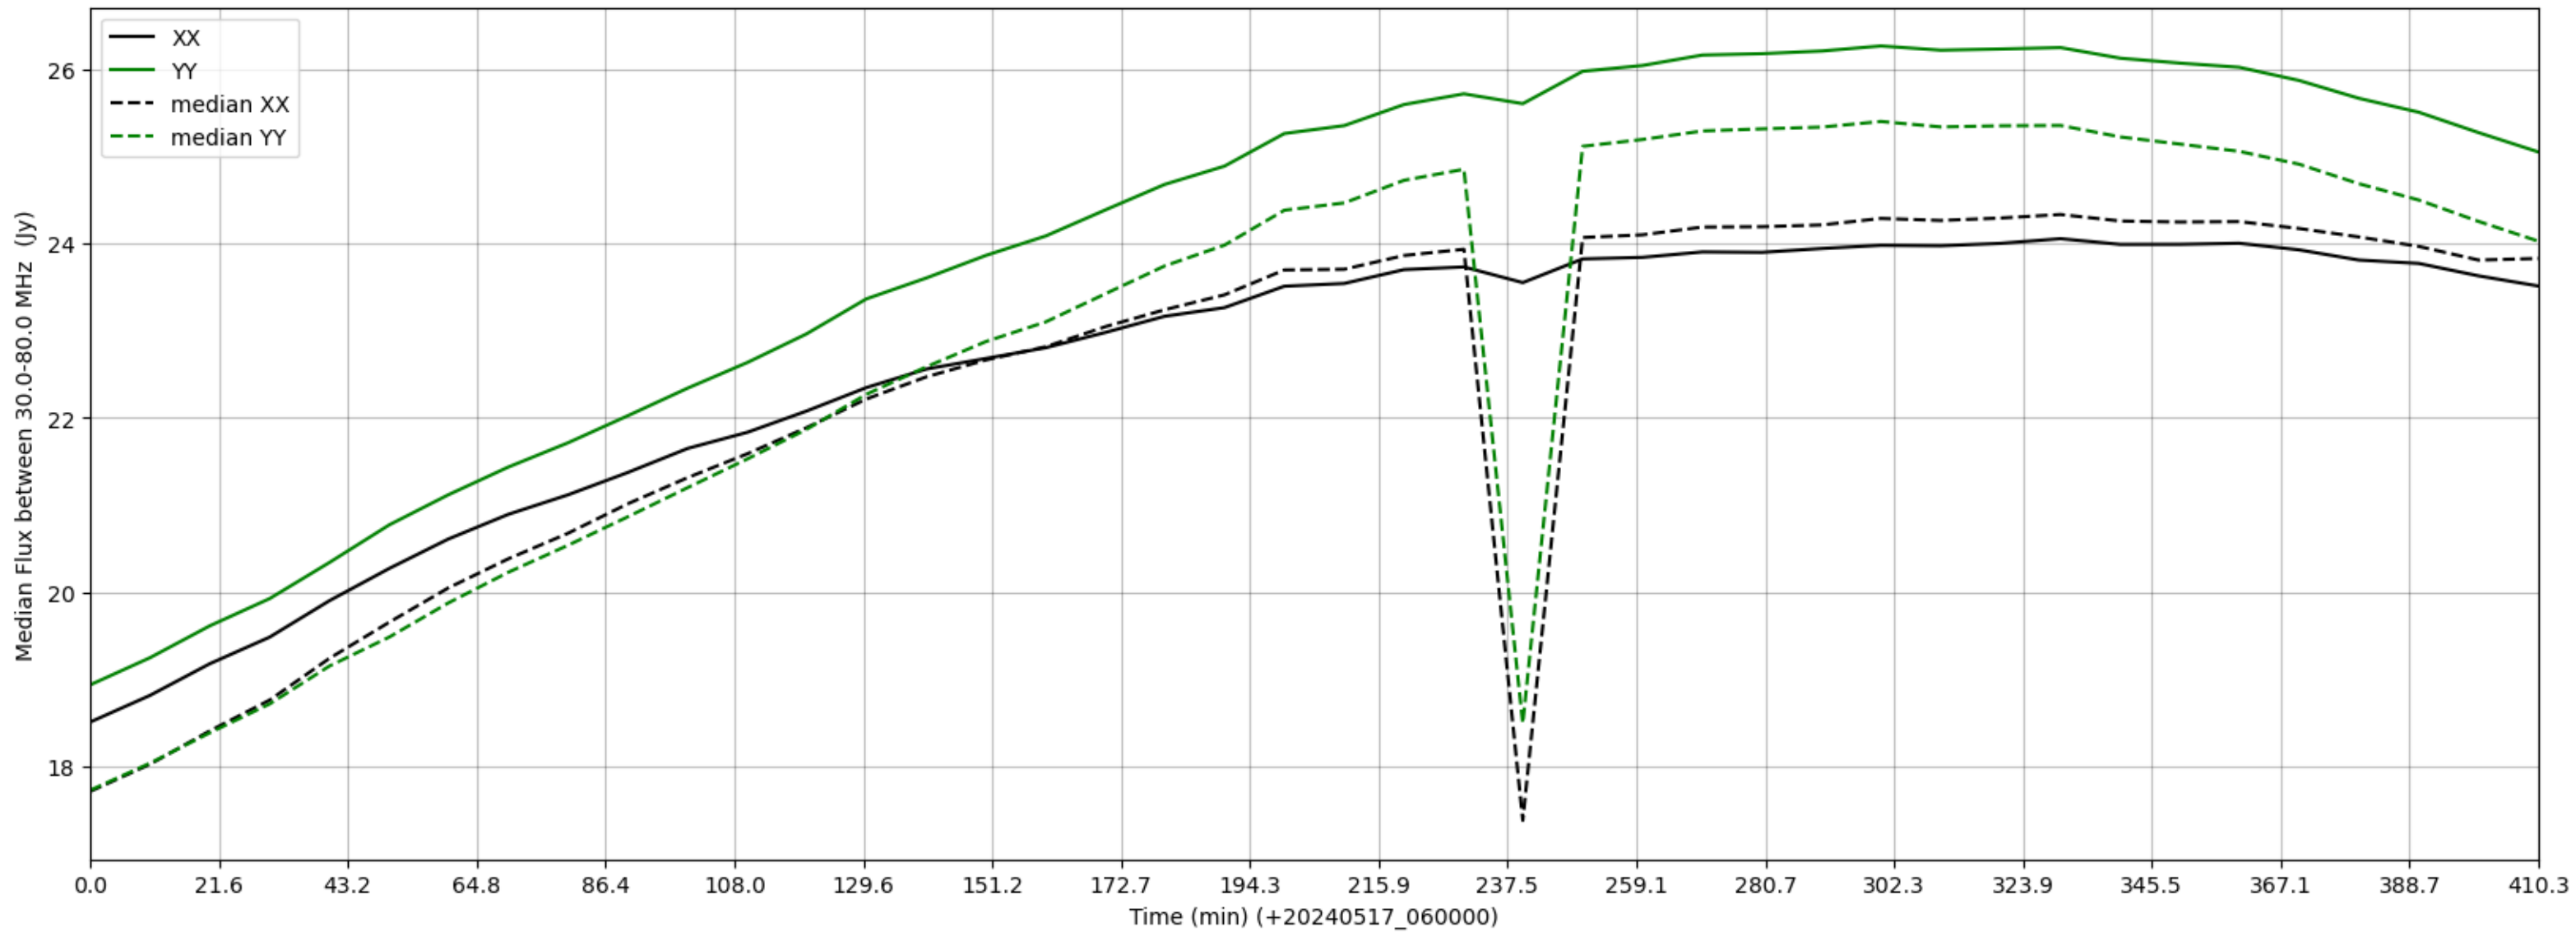

LWA037 - Correlator# 181 - XX FLAGS:Good - YY FLAGS:Good

LWA129 - Correlator# 180 - XX FLAGS:Good - YY FLAGS:Good