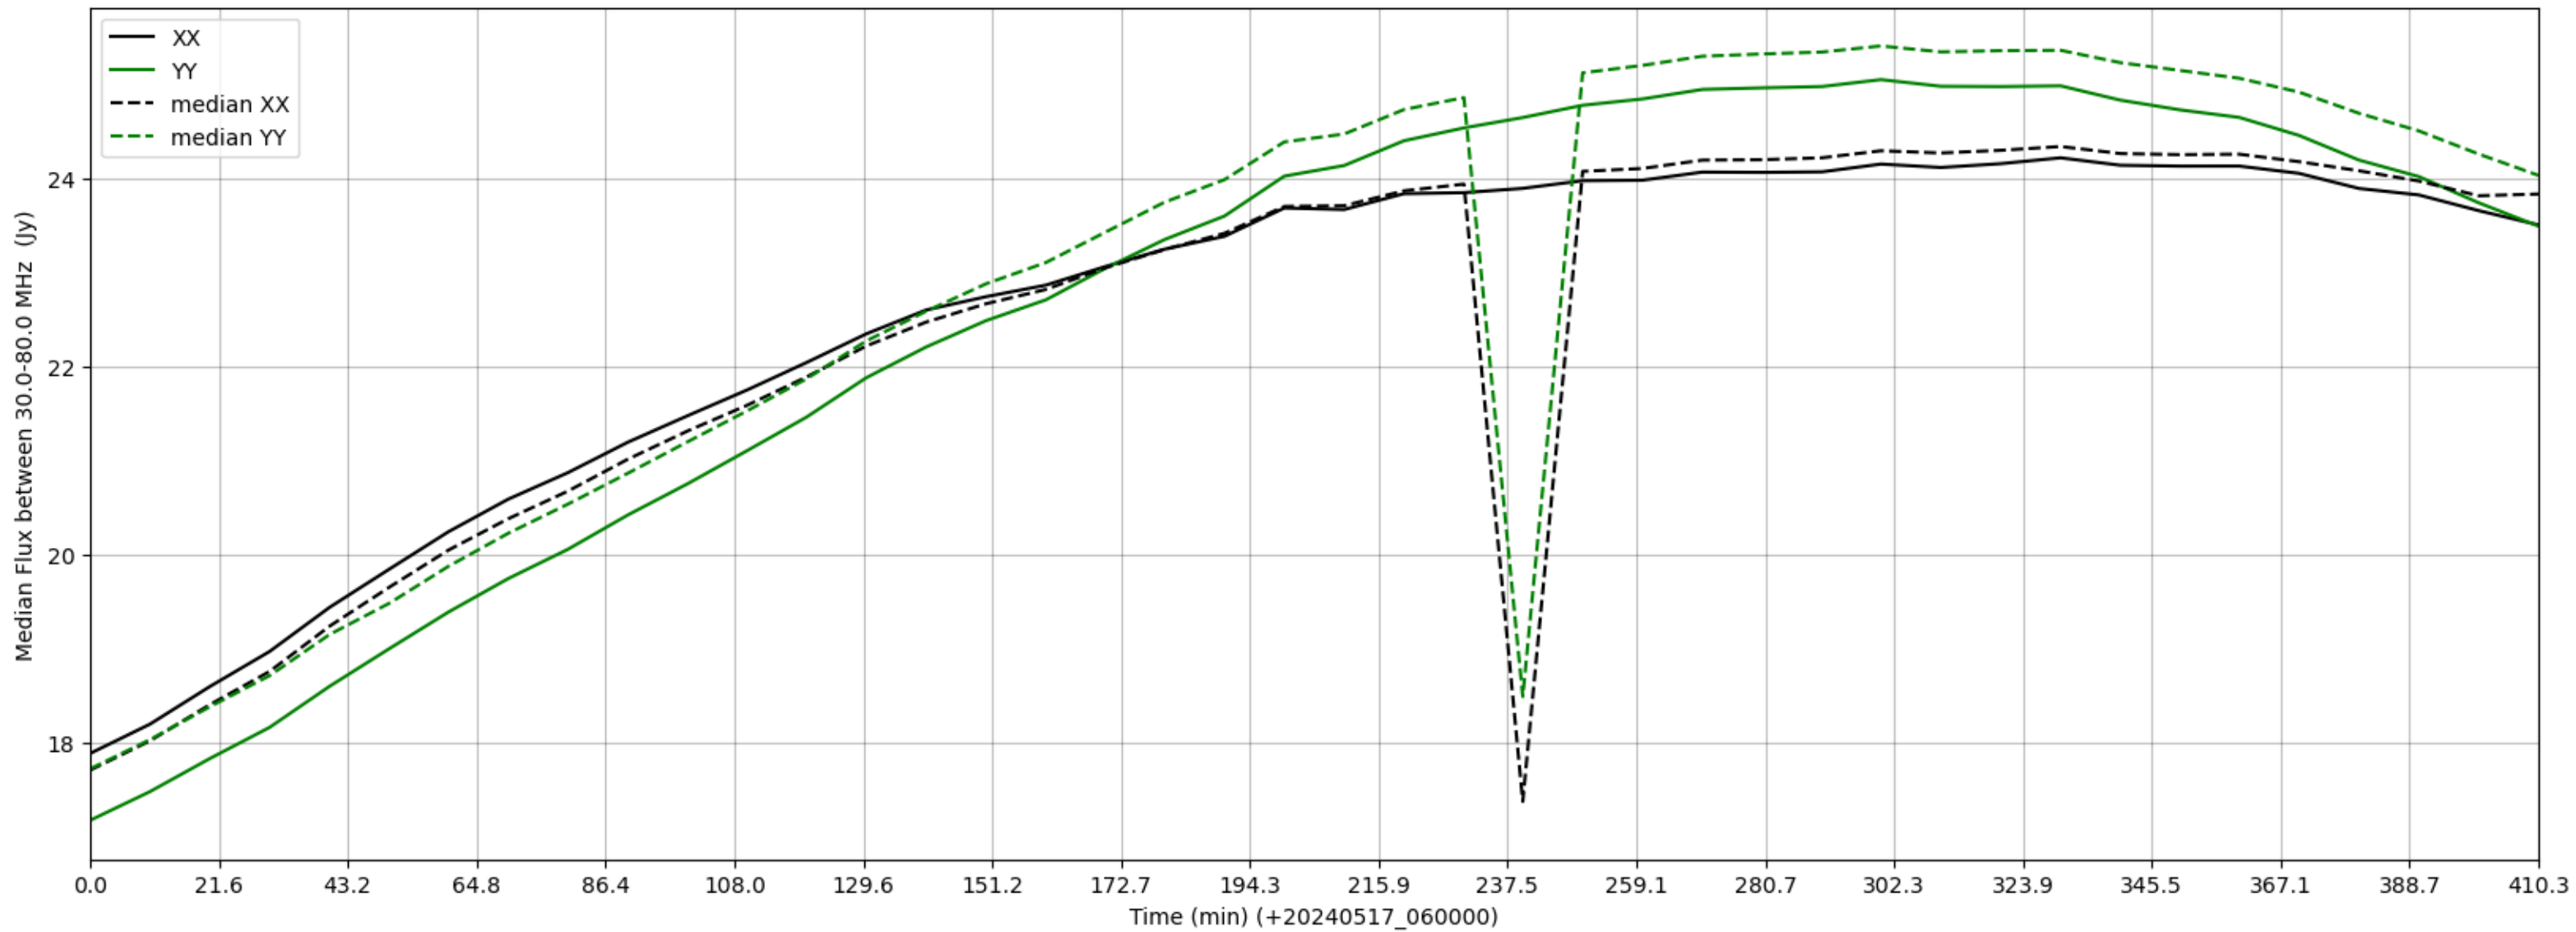

LWA209 - Correlator# 301 - XX FLAGS:LowFlux - YY FLAGS:LowFlux

LWA210 - Correlator# 300 - XX FLAGS:Good - YY FLAGS:Good