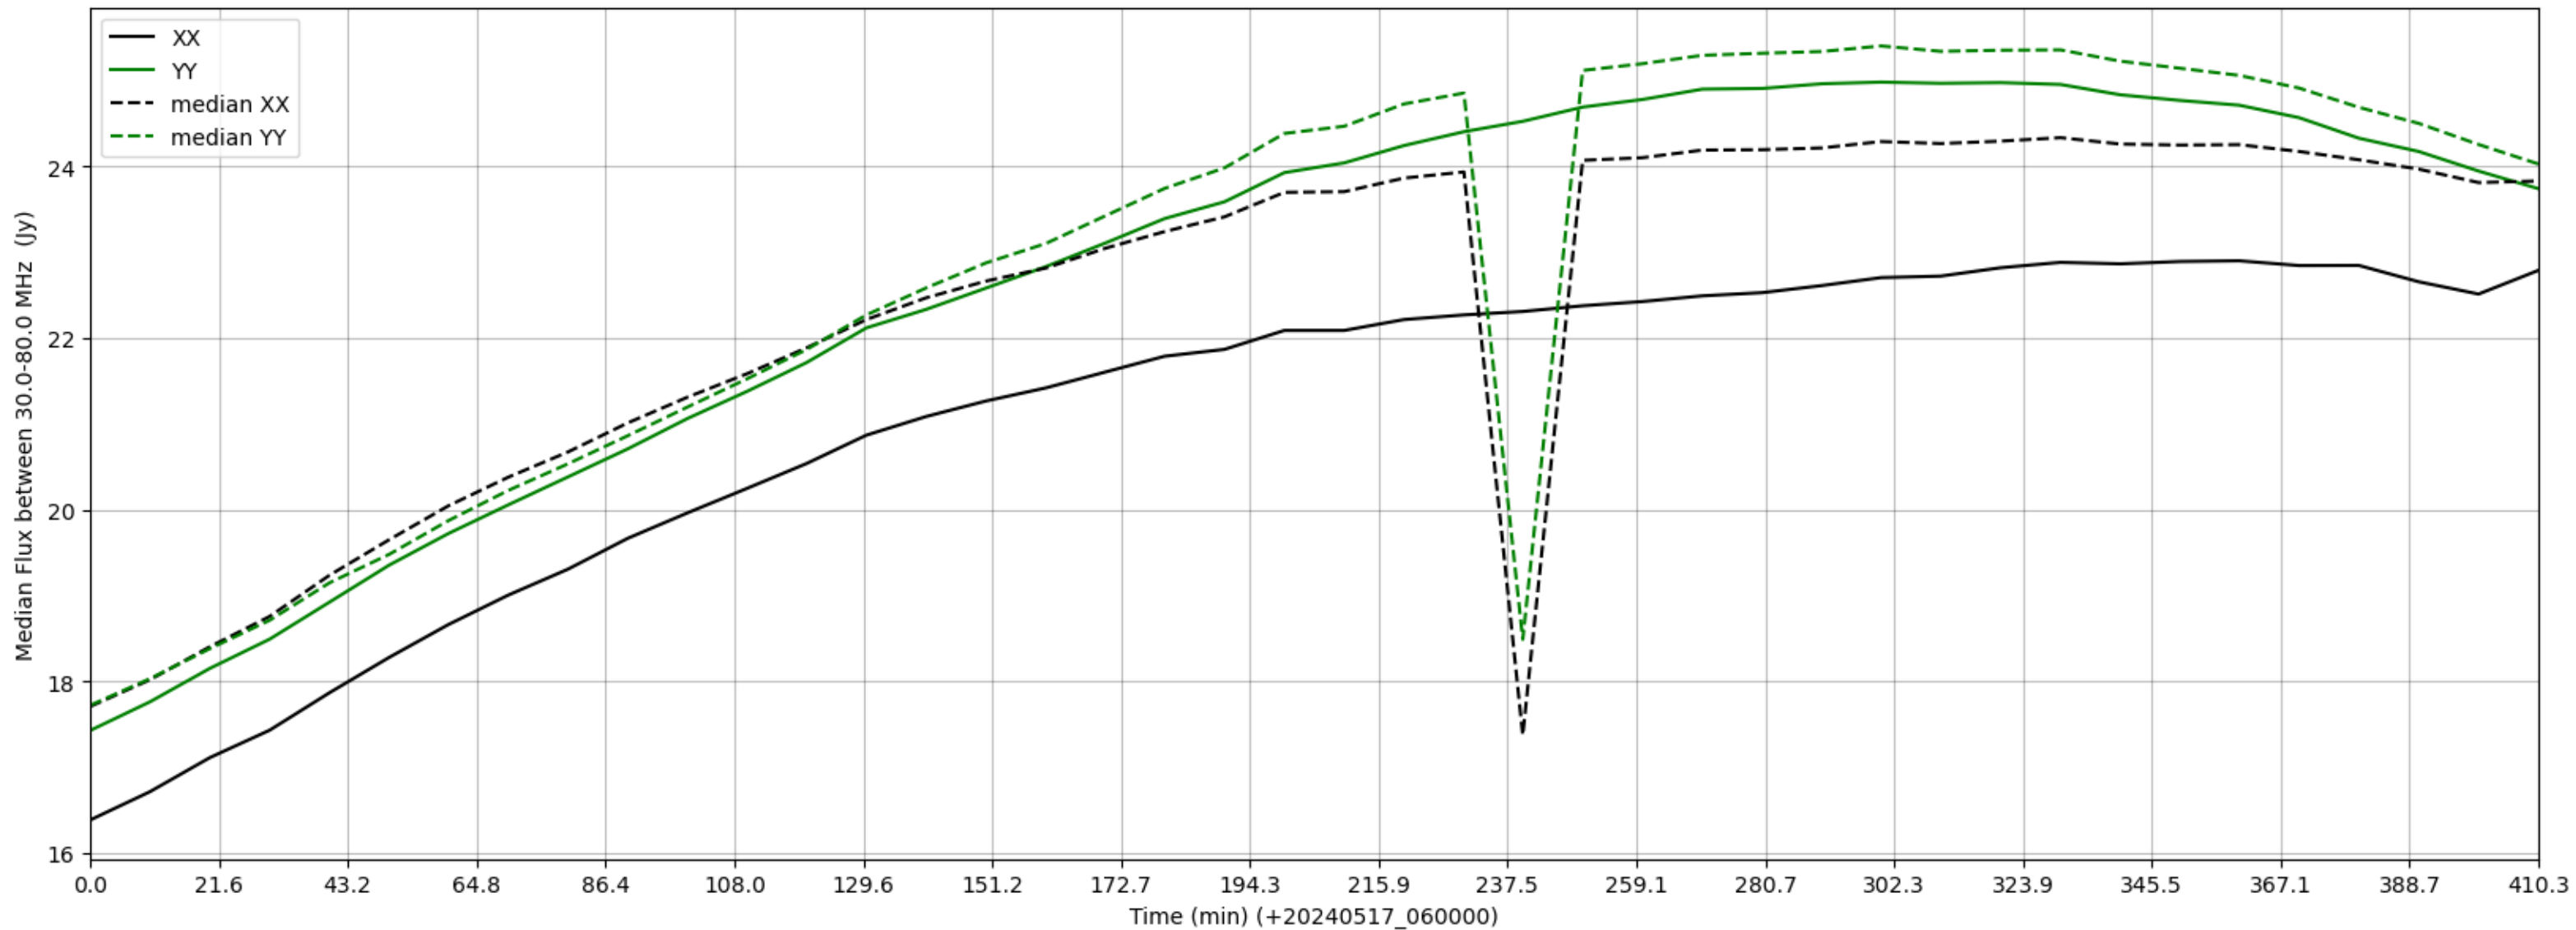

LWA160 - Correlator# 239 - XX FLAGS:Good - YY FLAGS:Good

LWA182 - Correlator# 238 - XX FLAGS:Good - YY FLAGS:Good