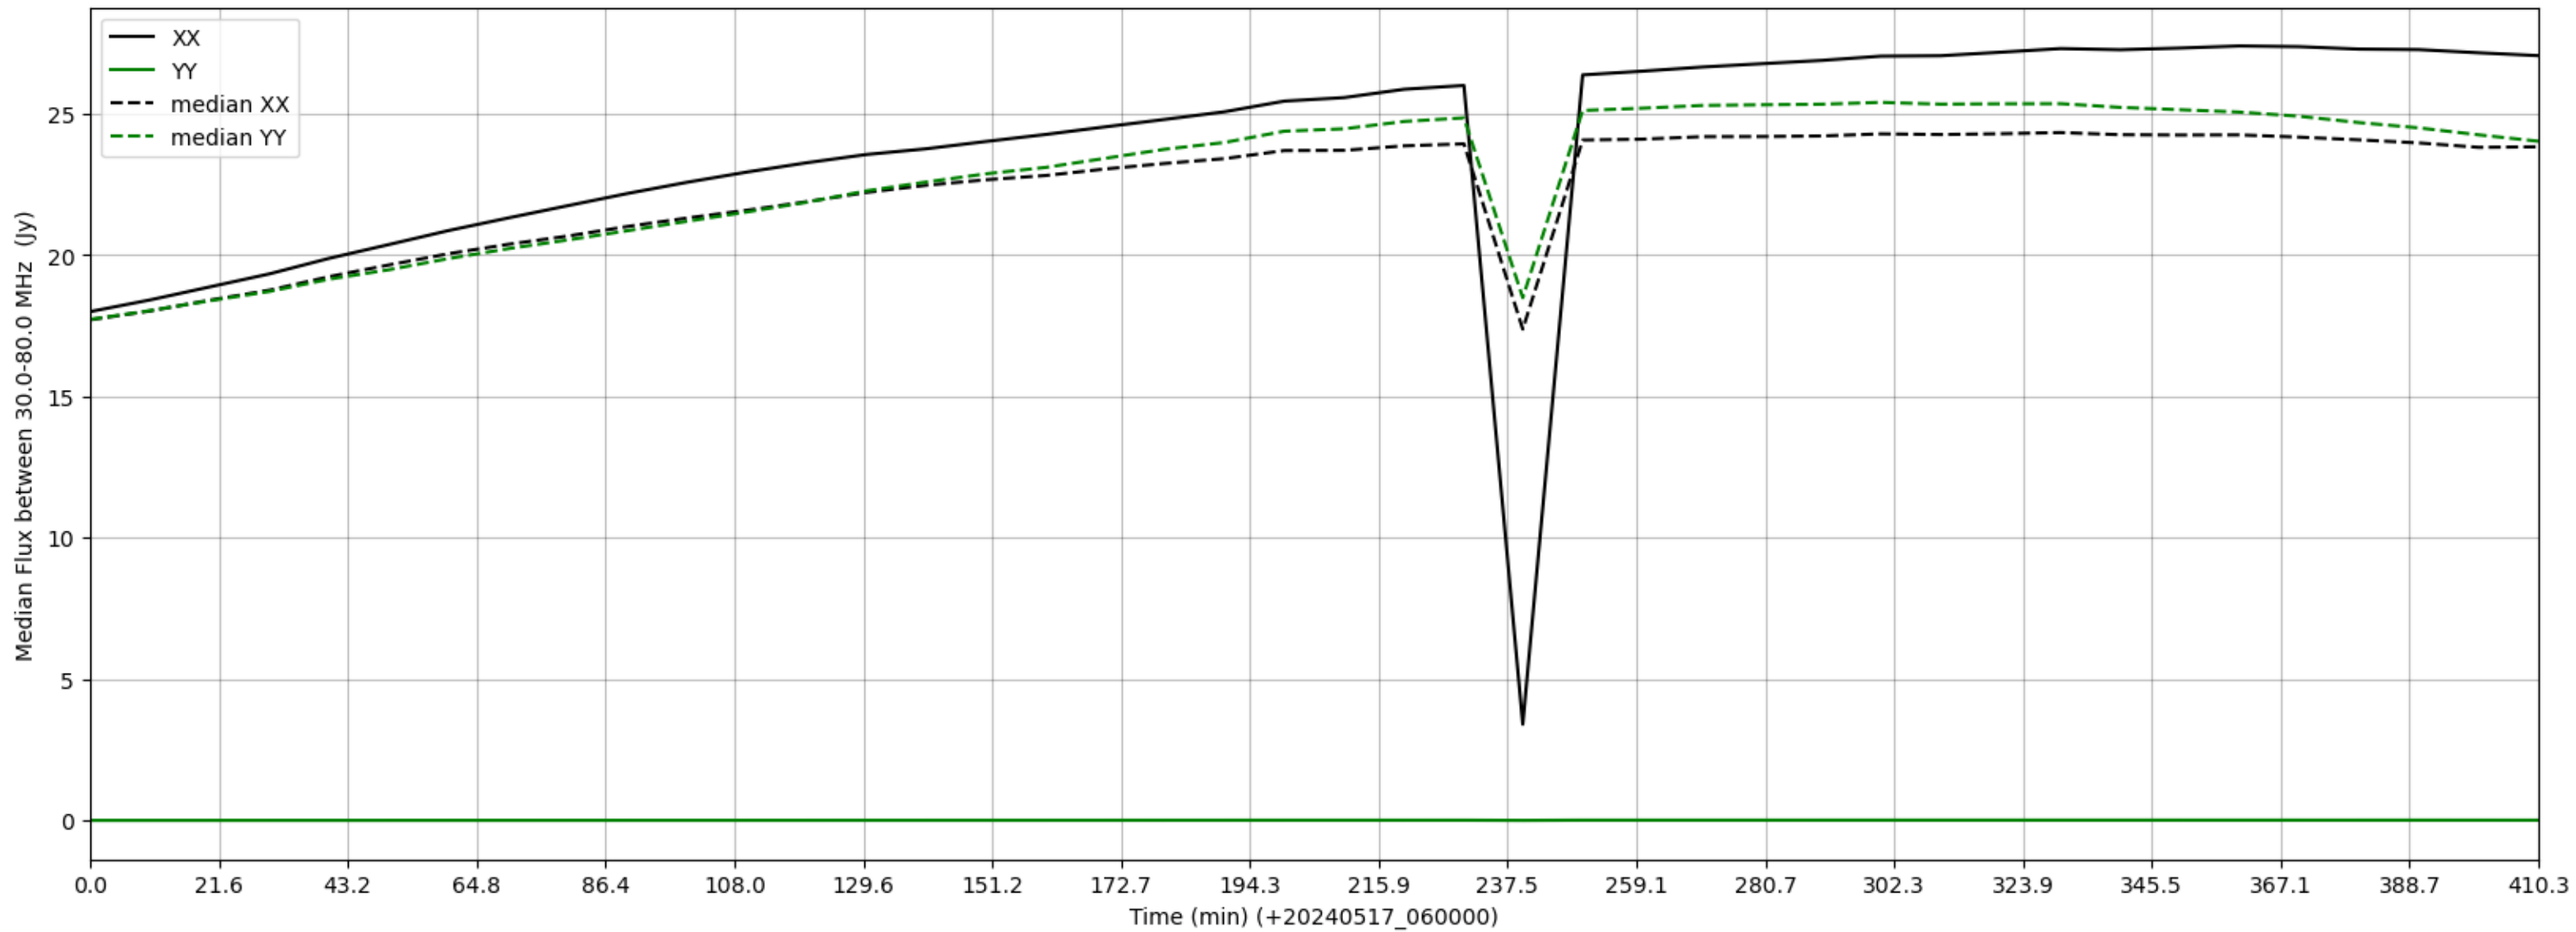

LWA308 - Correlator# 015 - XX FLAGS:Good - YY FLAGS:Good

LWA309 - Correlator# 014 - XX FLAGS:Good - YY FLAGS:LowFlux