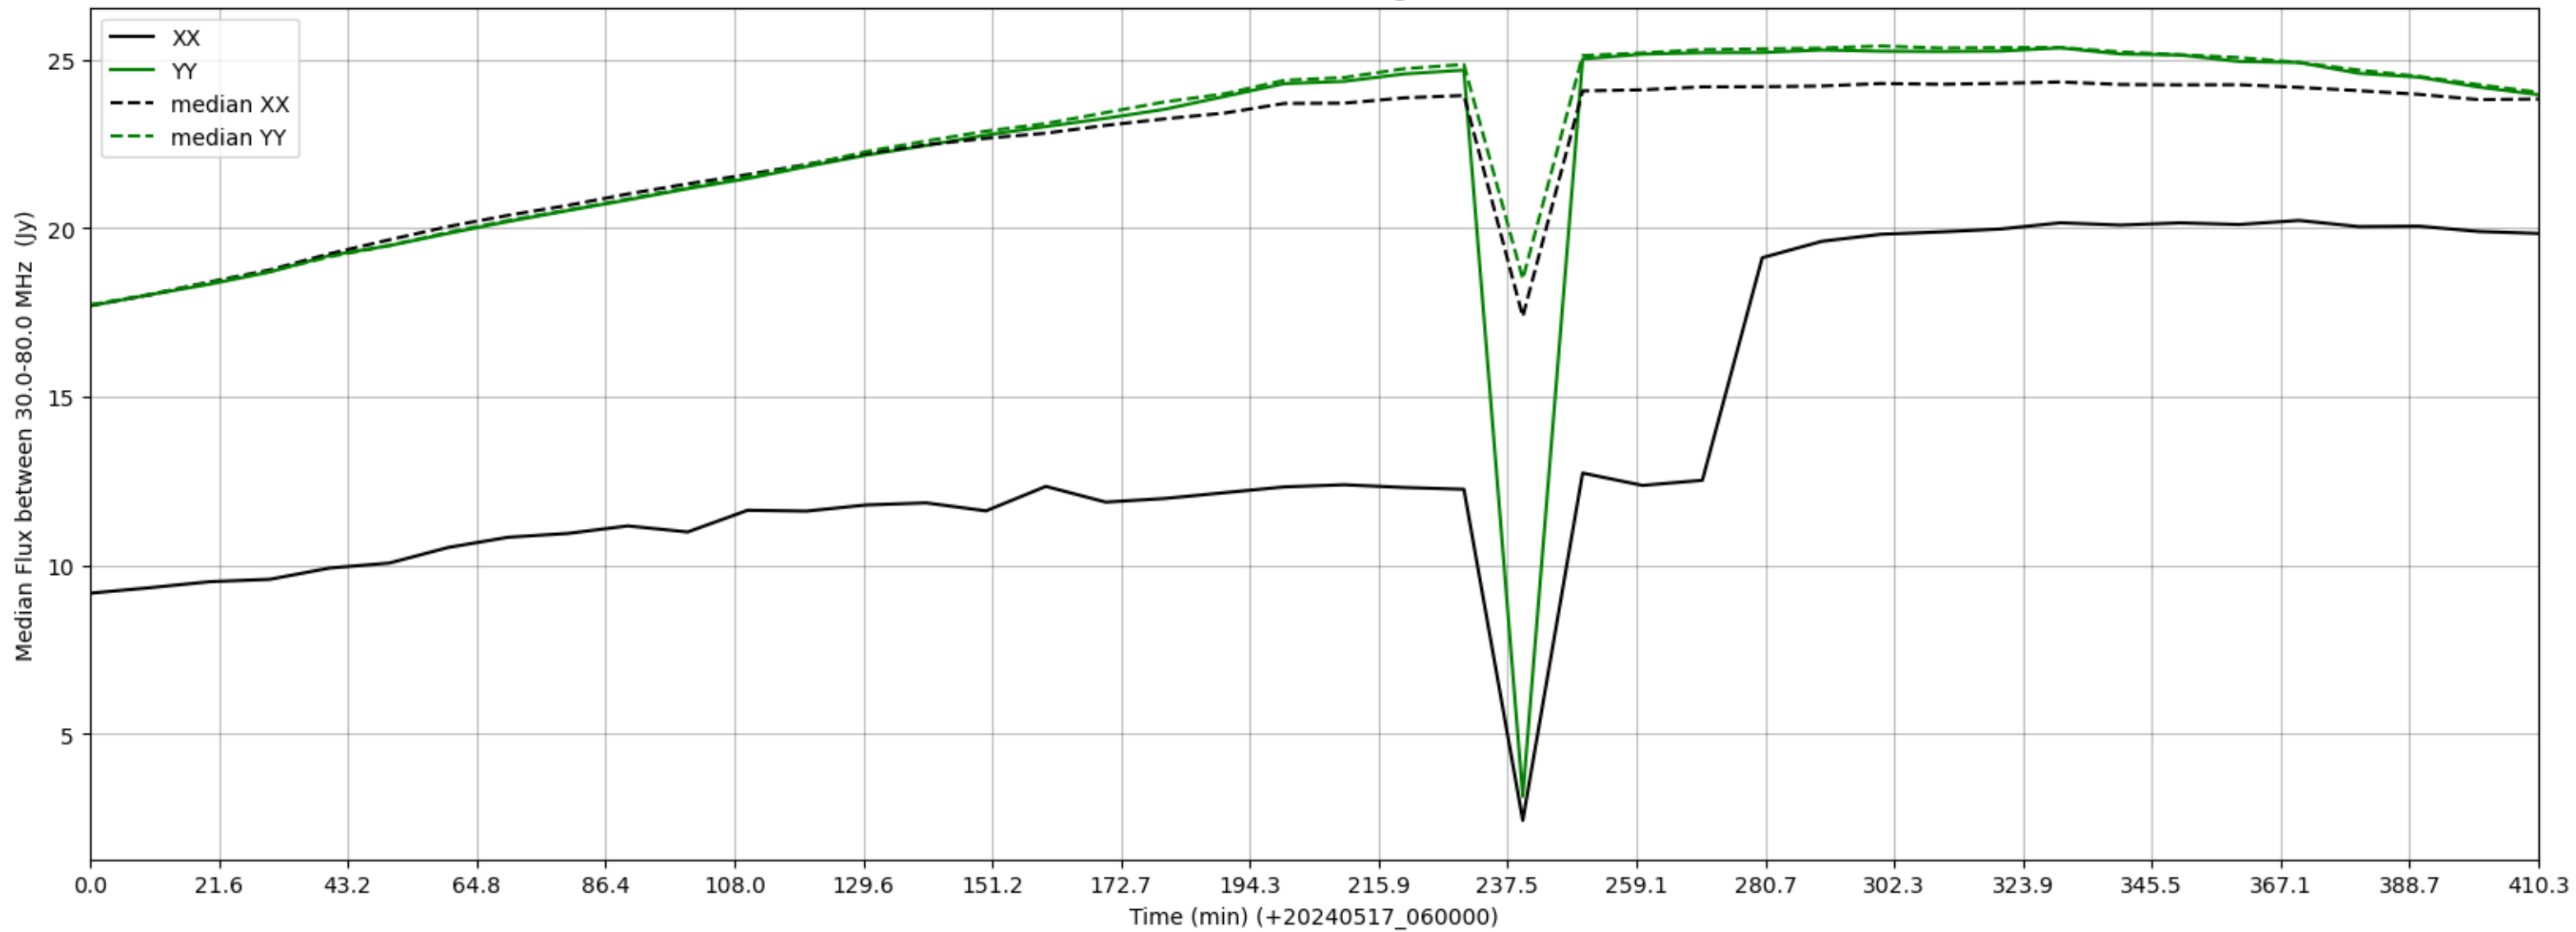

LWA352 - Correlator# 028 - XX FLAGS:LowFlux - YY FLAGS:Good

LWA341 - Correlator# 029 - XX FLAGS:Good - YY FLAGS:Good

LWA362 - Correlator# 030 - XX FLAGS:Good - YY FLAGS:Good

LWA353 - Correlator# 031 - XX FLAGS:HighTimeVar - YY FLAGS:Good