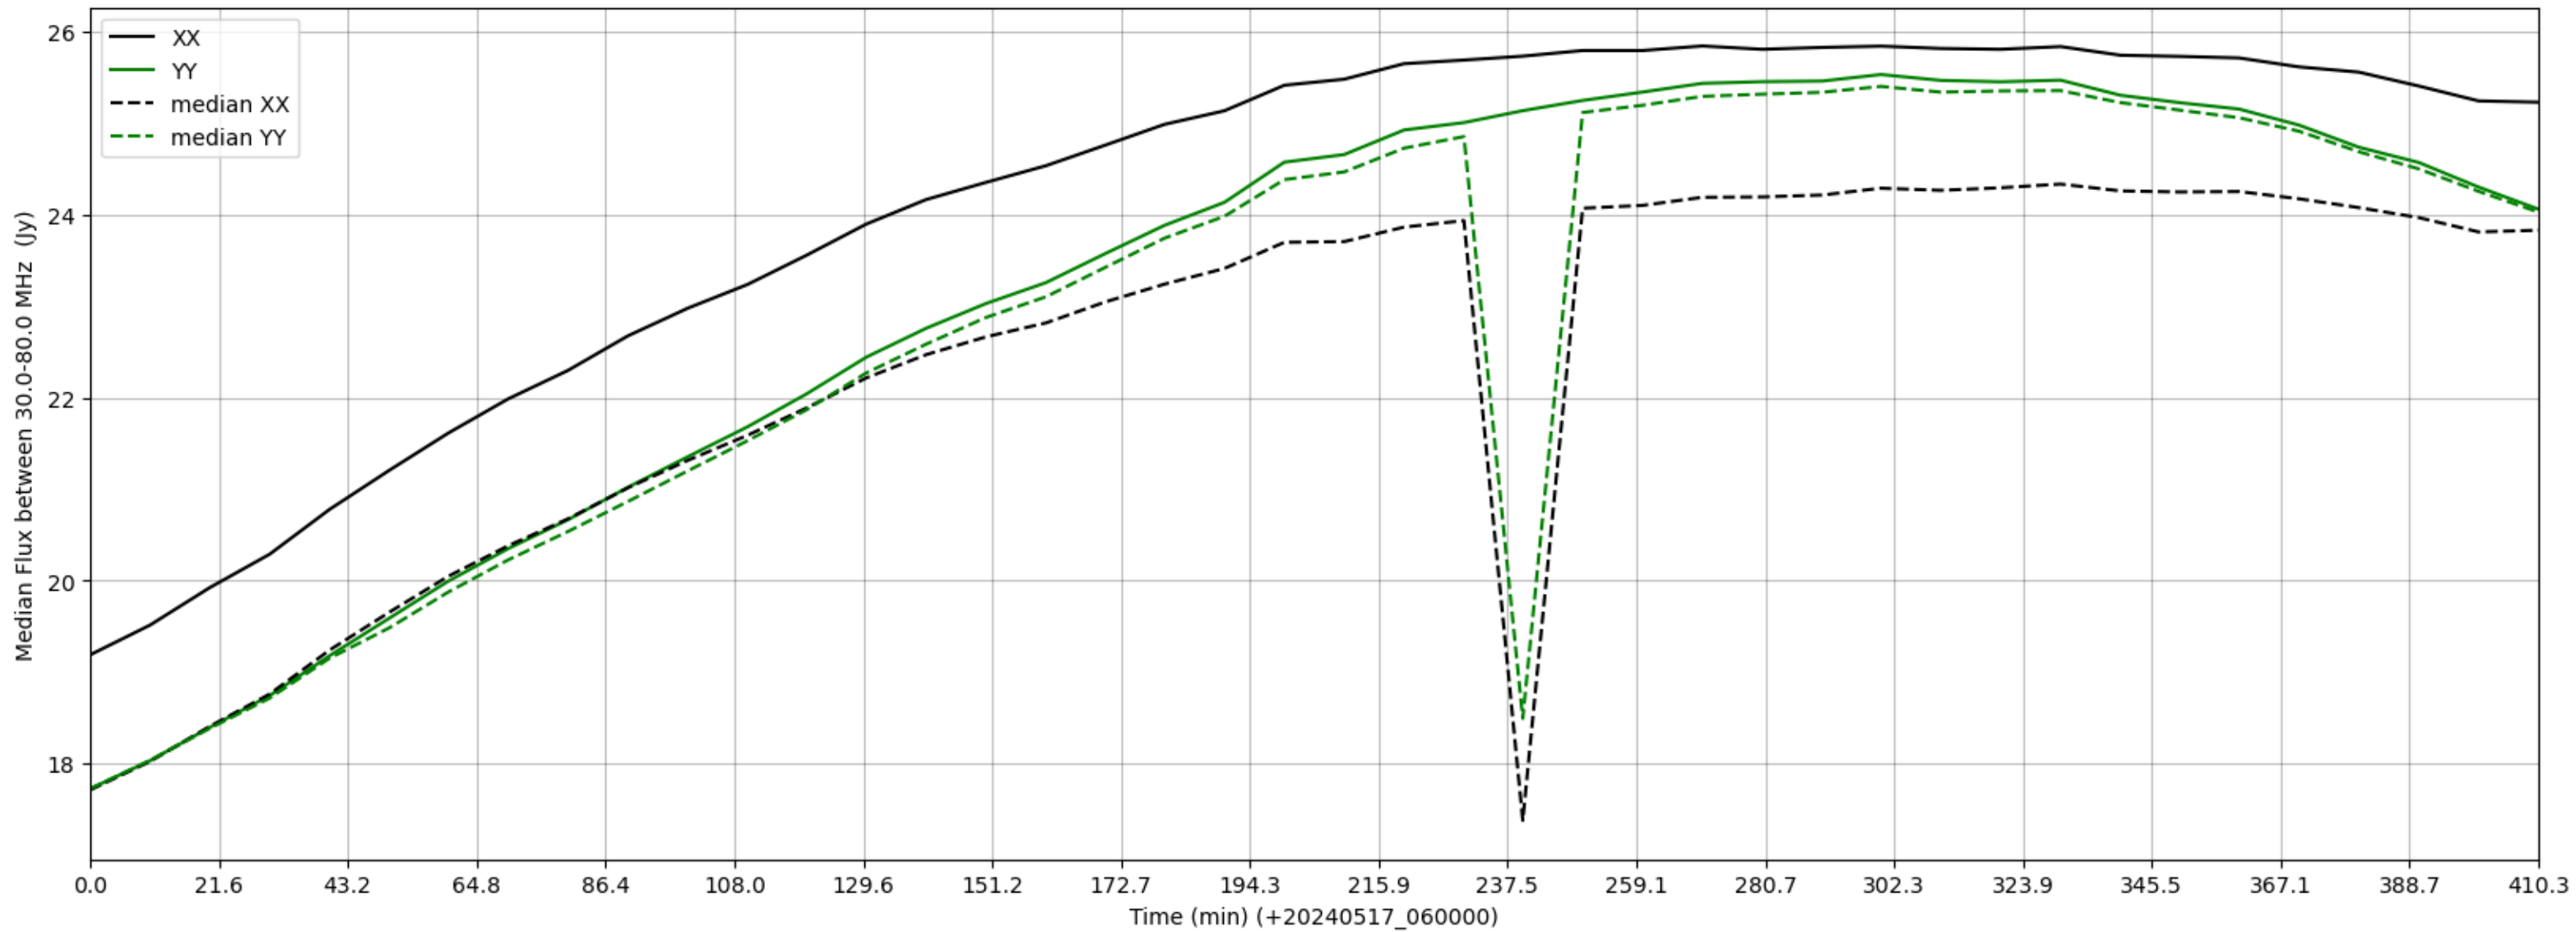

LWA233 - Correlator# 306 - XX FLAGS:Good - YY FLAGS:Good

LWA229 - Correlator# 305 - XX FLAGS:Good - YY FLAGS:Good