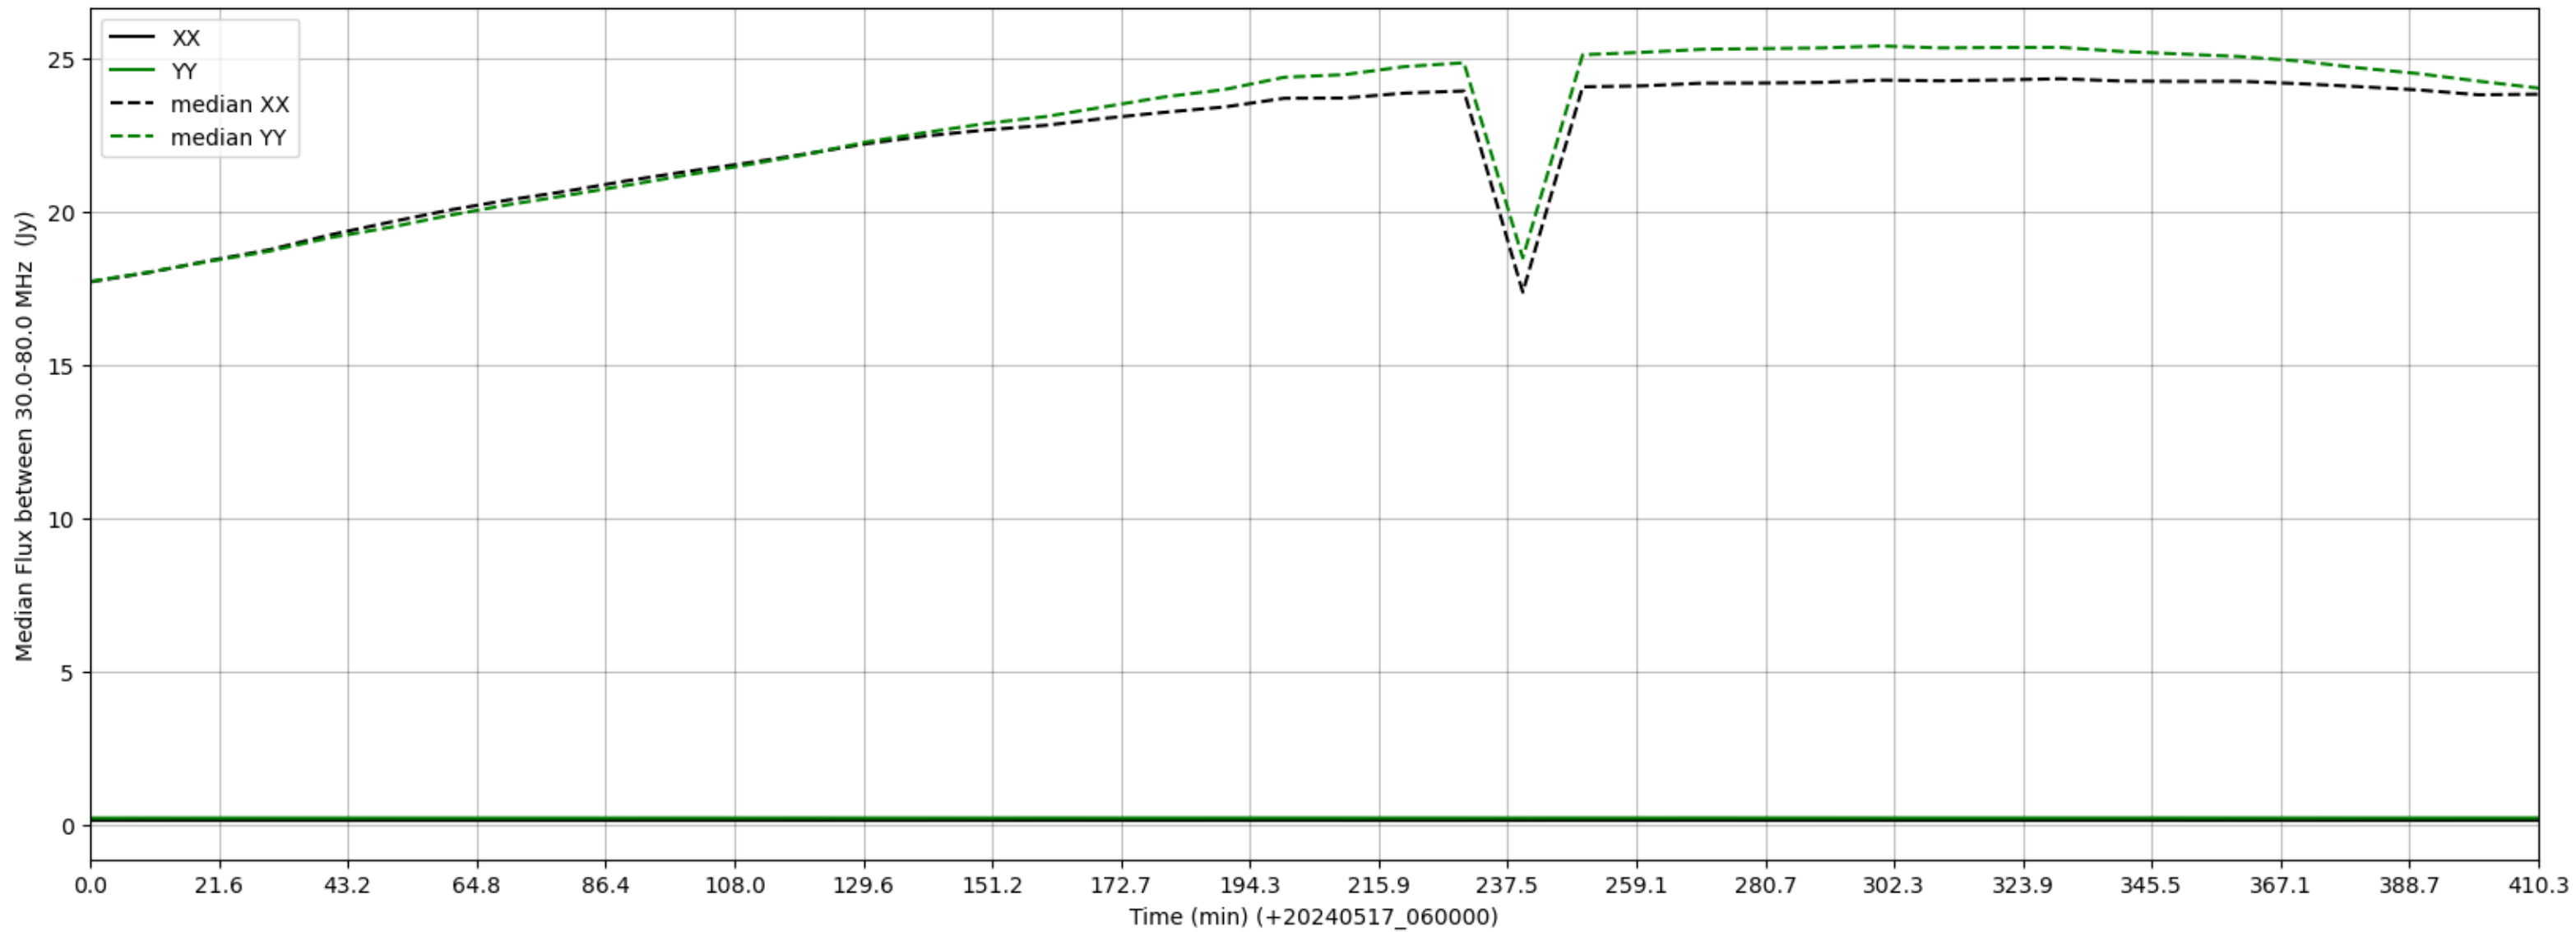

LWA238 - Correlator# 310 - XX FLAGS:Good - YY FLAGS:Good

LWA235 - Correlator# 309 - XX FLAGS:LowFlux - YY FLAGS:LowFlux