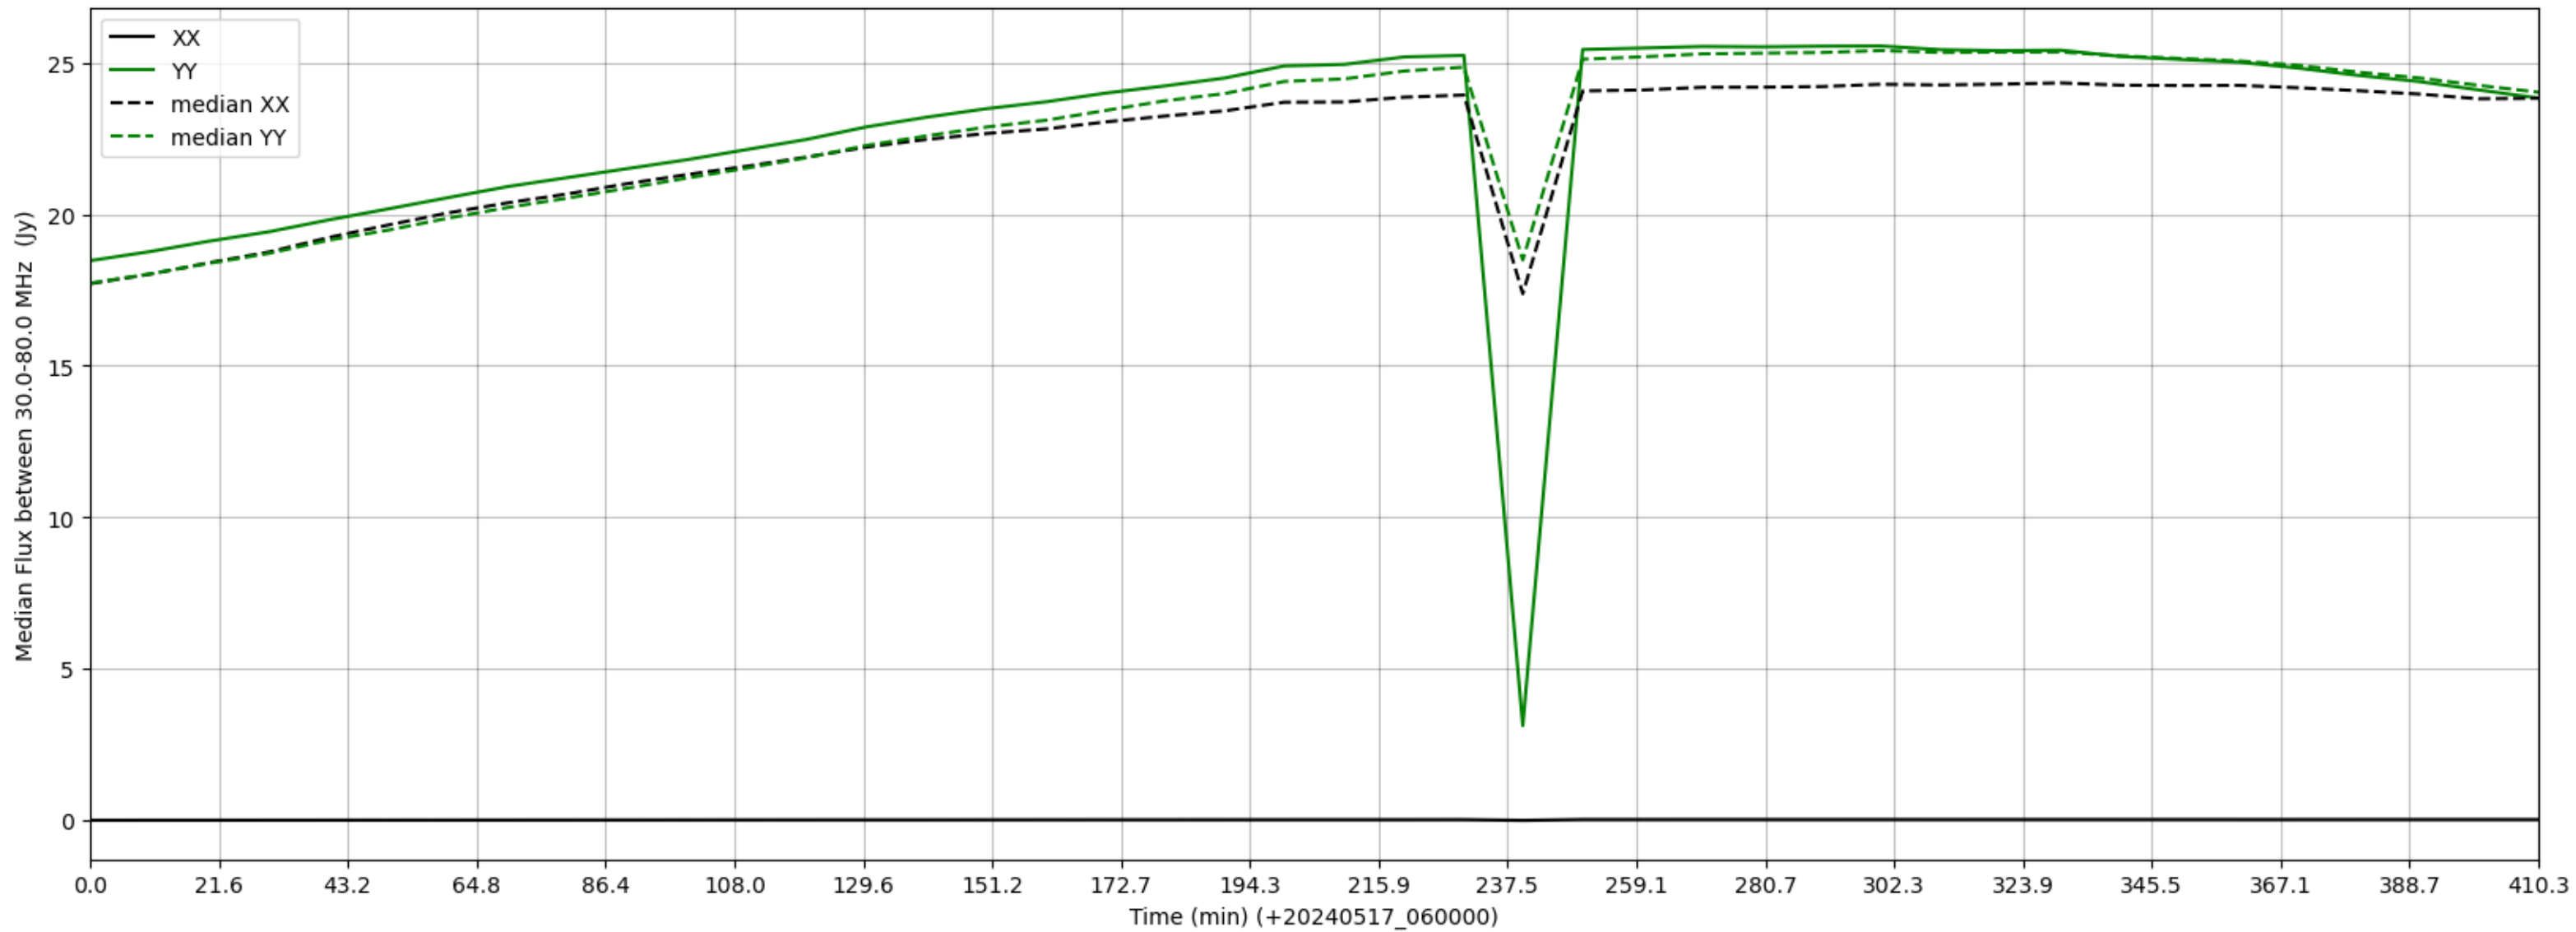

LWA266 - Correlator# 000 - XX FLAGS:Good - YY FLAGS:Good

LWA259 - Correlator# 001 - XX FLAGS:Good - YY FLAGS:Good

LWA268 - Correlator# 002 - XX FLAGS:Good - YY FLAGS:Good

LWA267 - Correlator# 003 - XX FLAGS:LowFlux - YY FLAGS:Good