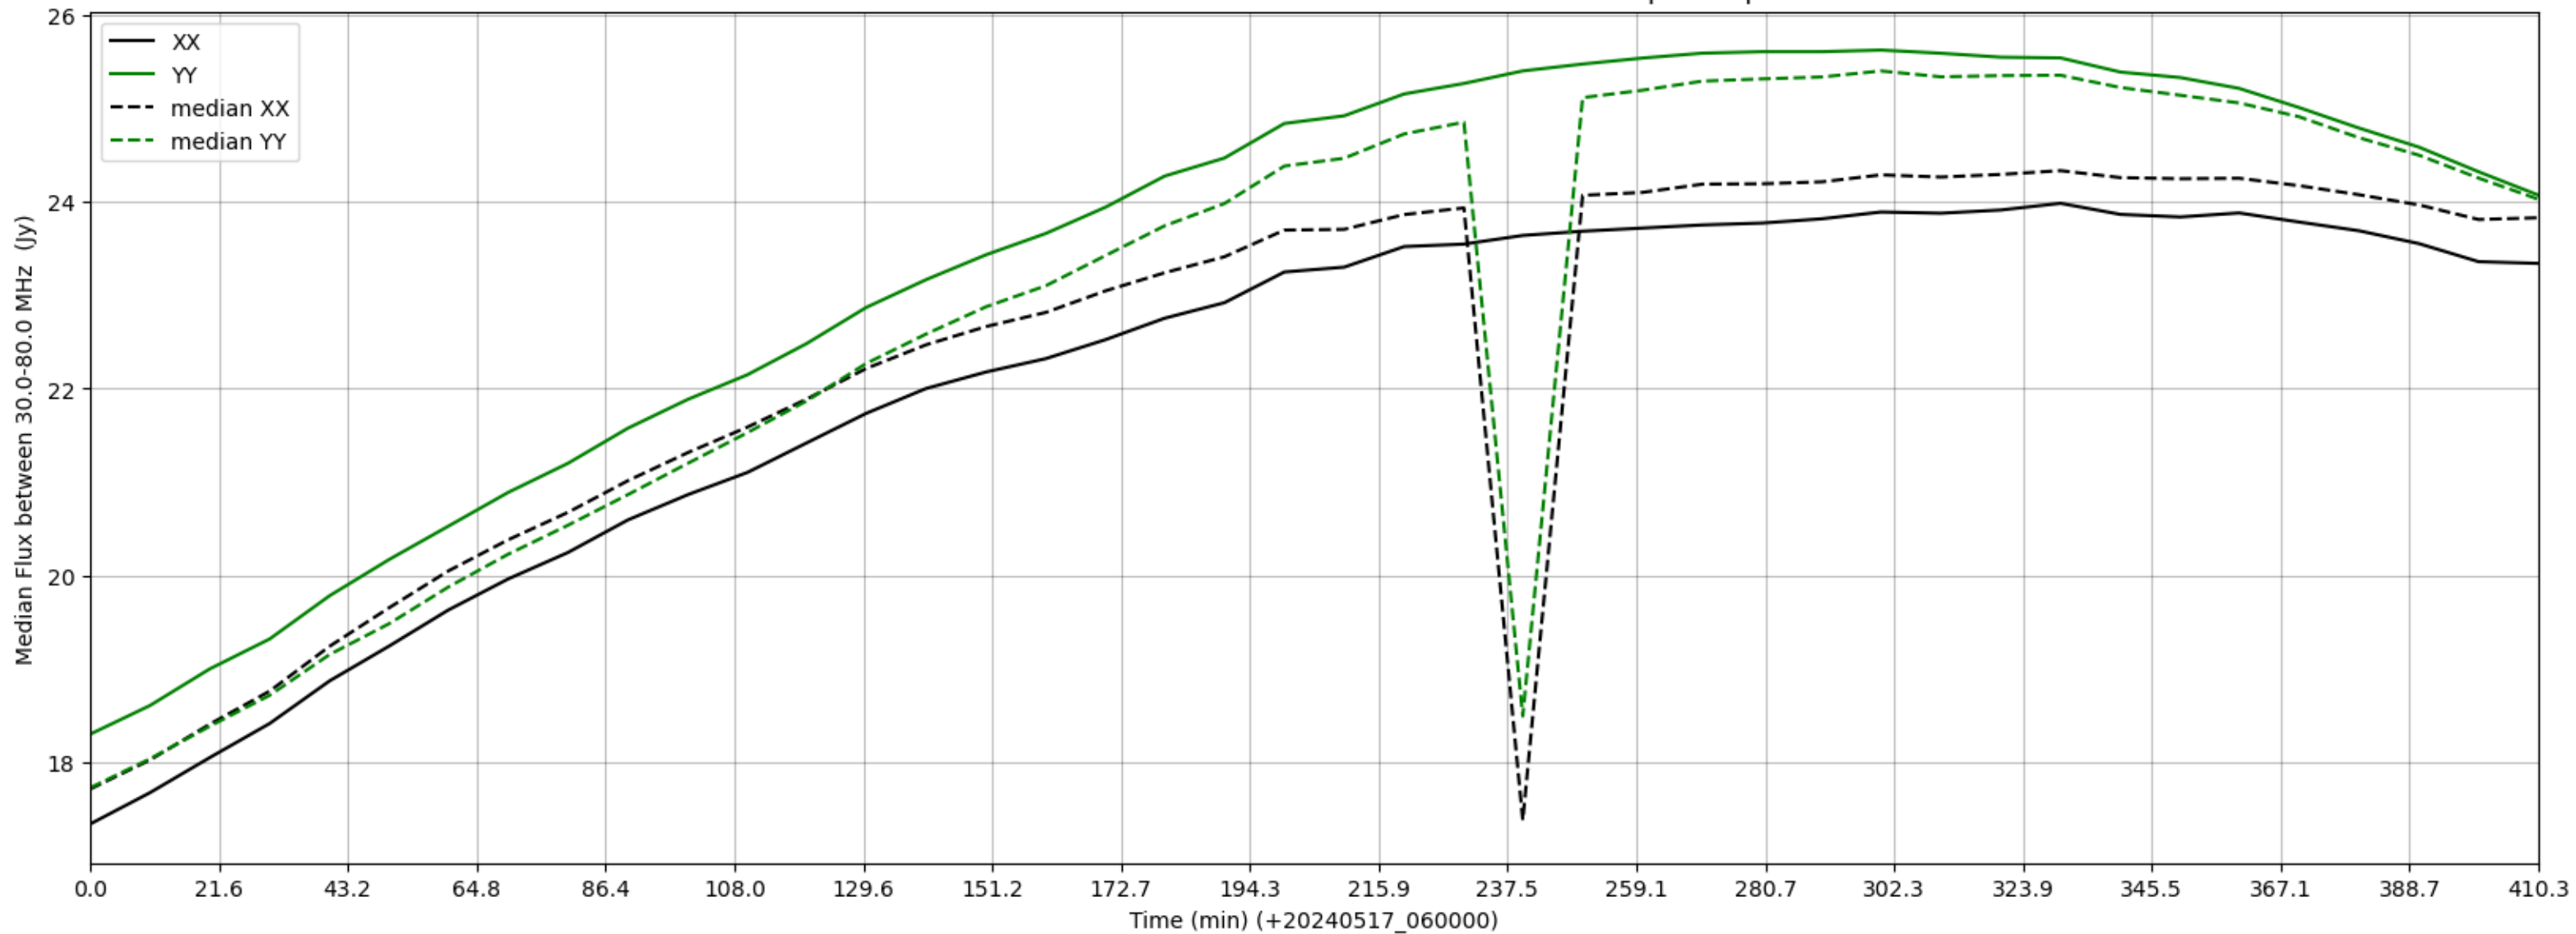

LWA236 - Correlator# 308 - XX FLAGS:Good - YY FLAGS:Good

LWA235 - Correlator# 309 - XX FLAGS:LowFlux - YY FLAGS:LowFlux

LWA238 - Correlator# 310 - XX FLAGS:Good - YY FLAGS:Good

LWA237 - Correlator# 311 - XX FLAGS:Good - YY FLAGS:BadSpecShape