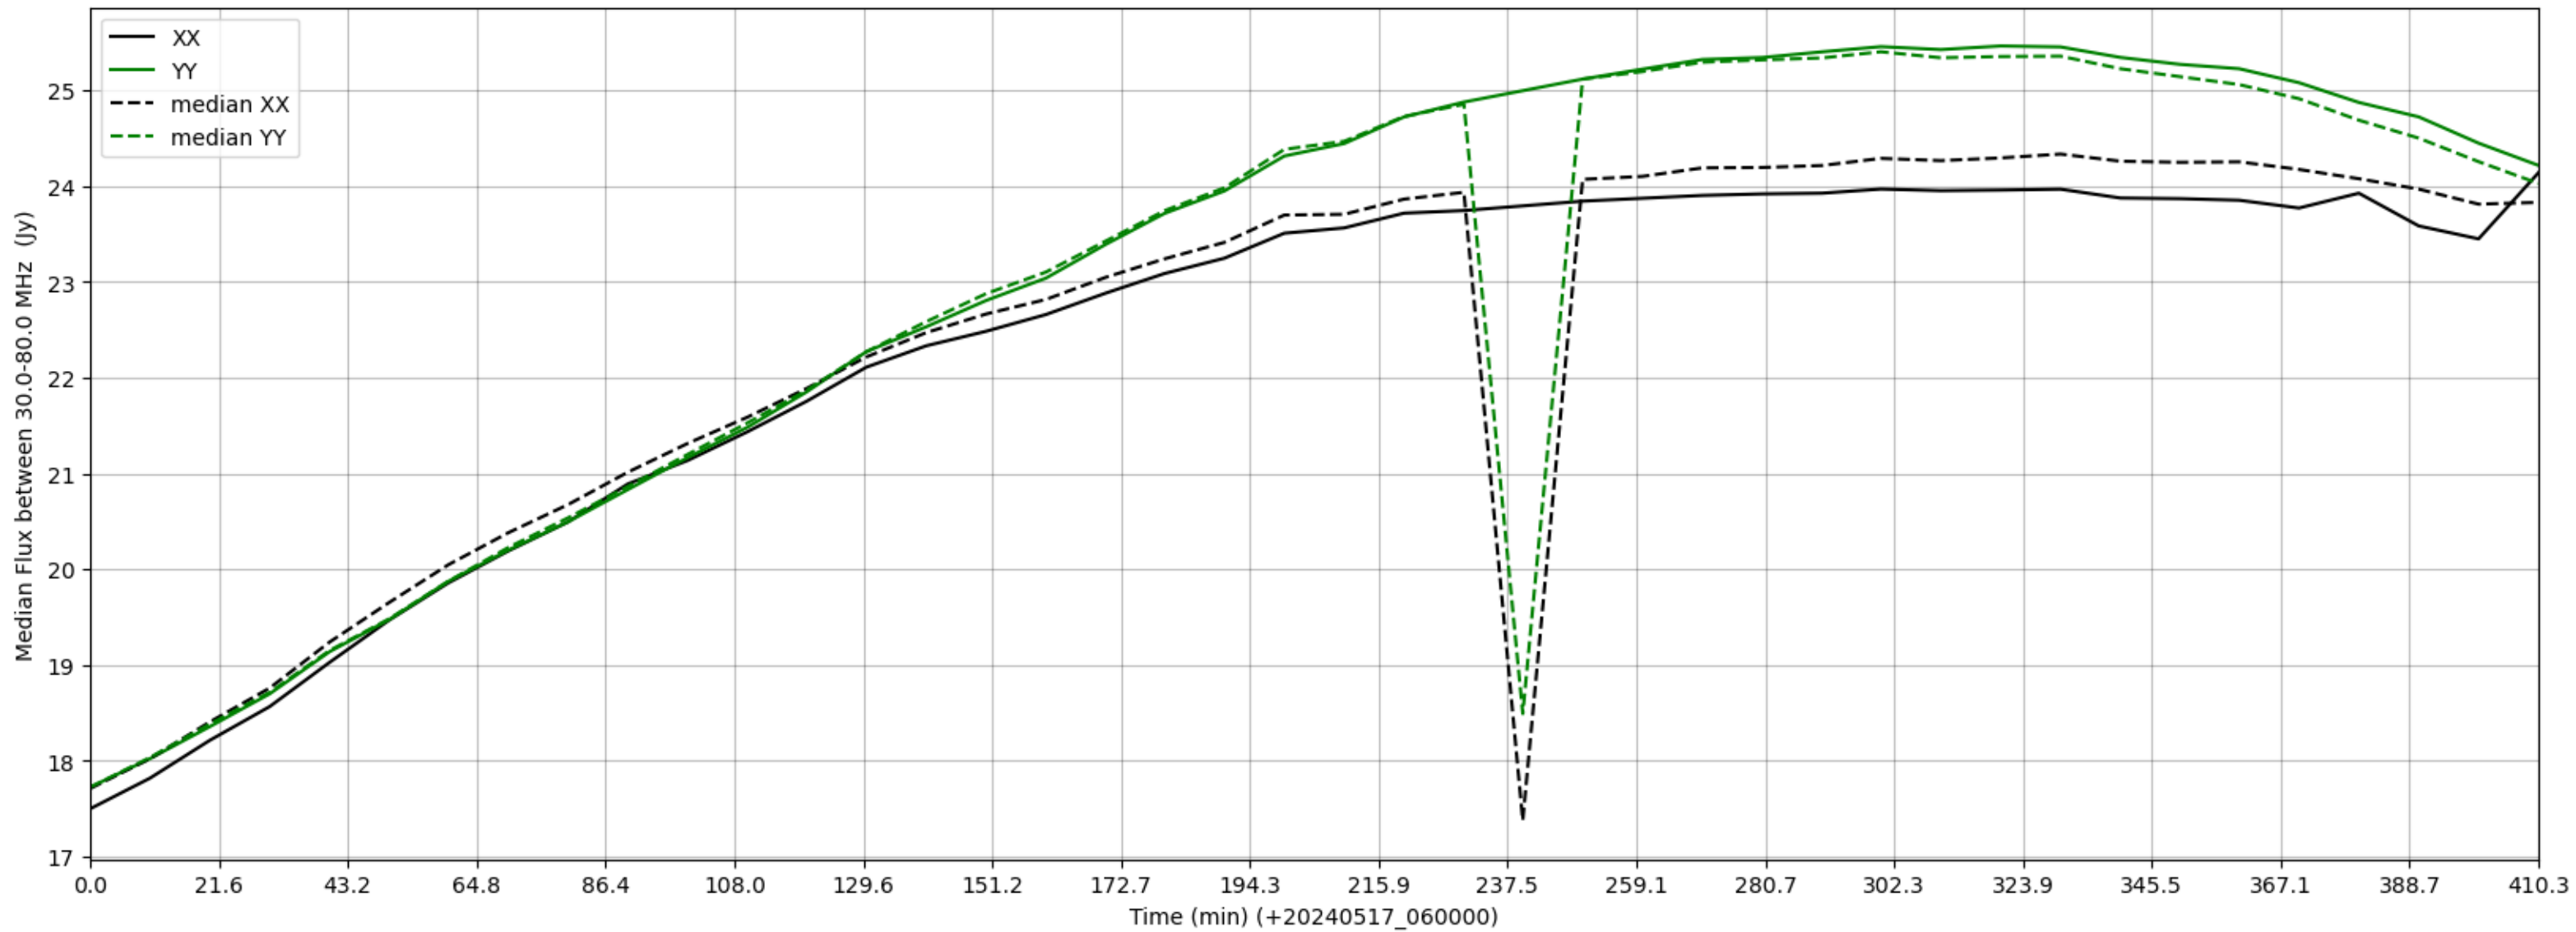

LWA144 - Correlator# 213 - XX FLAGS:Good - YY FLAGS:Good

LWA145 - Correlator# 212 - XX FLAGS:Good - YY FLAGS:Good