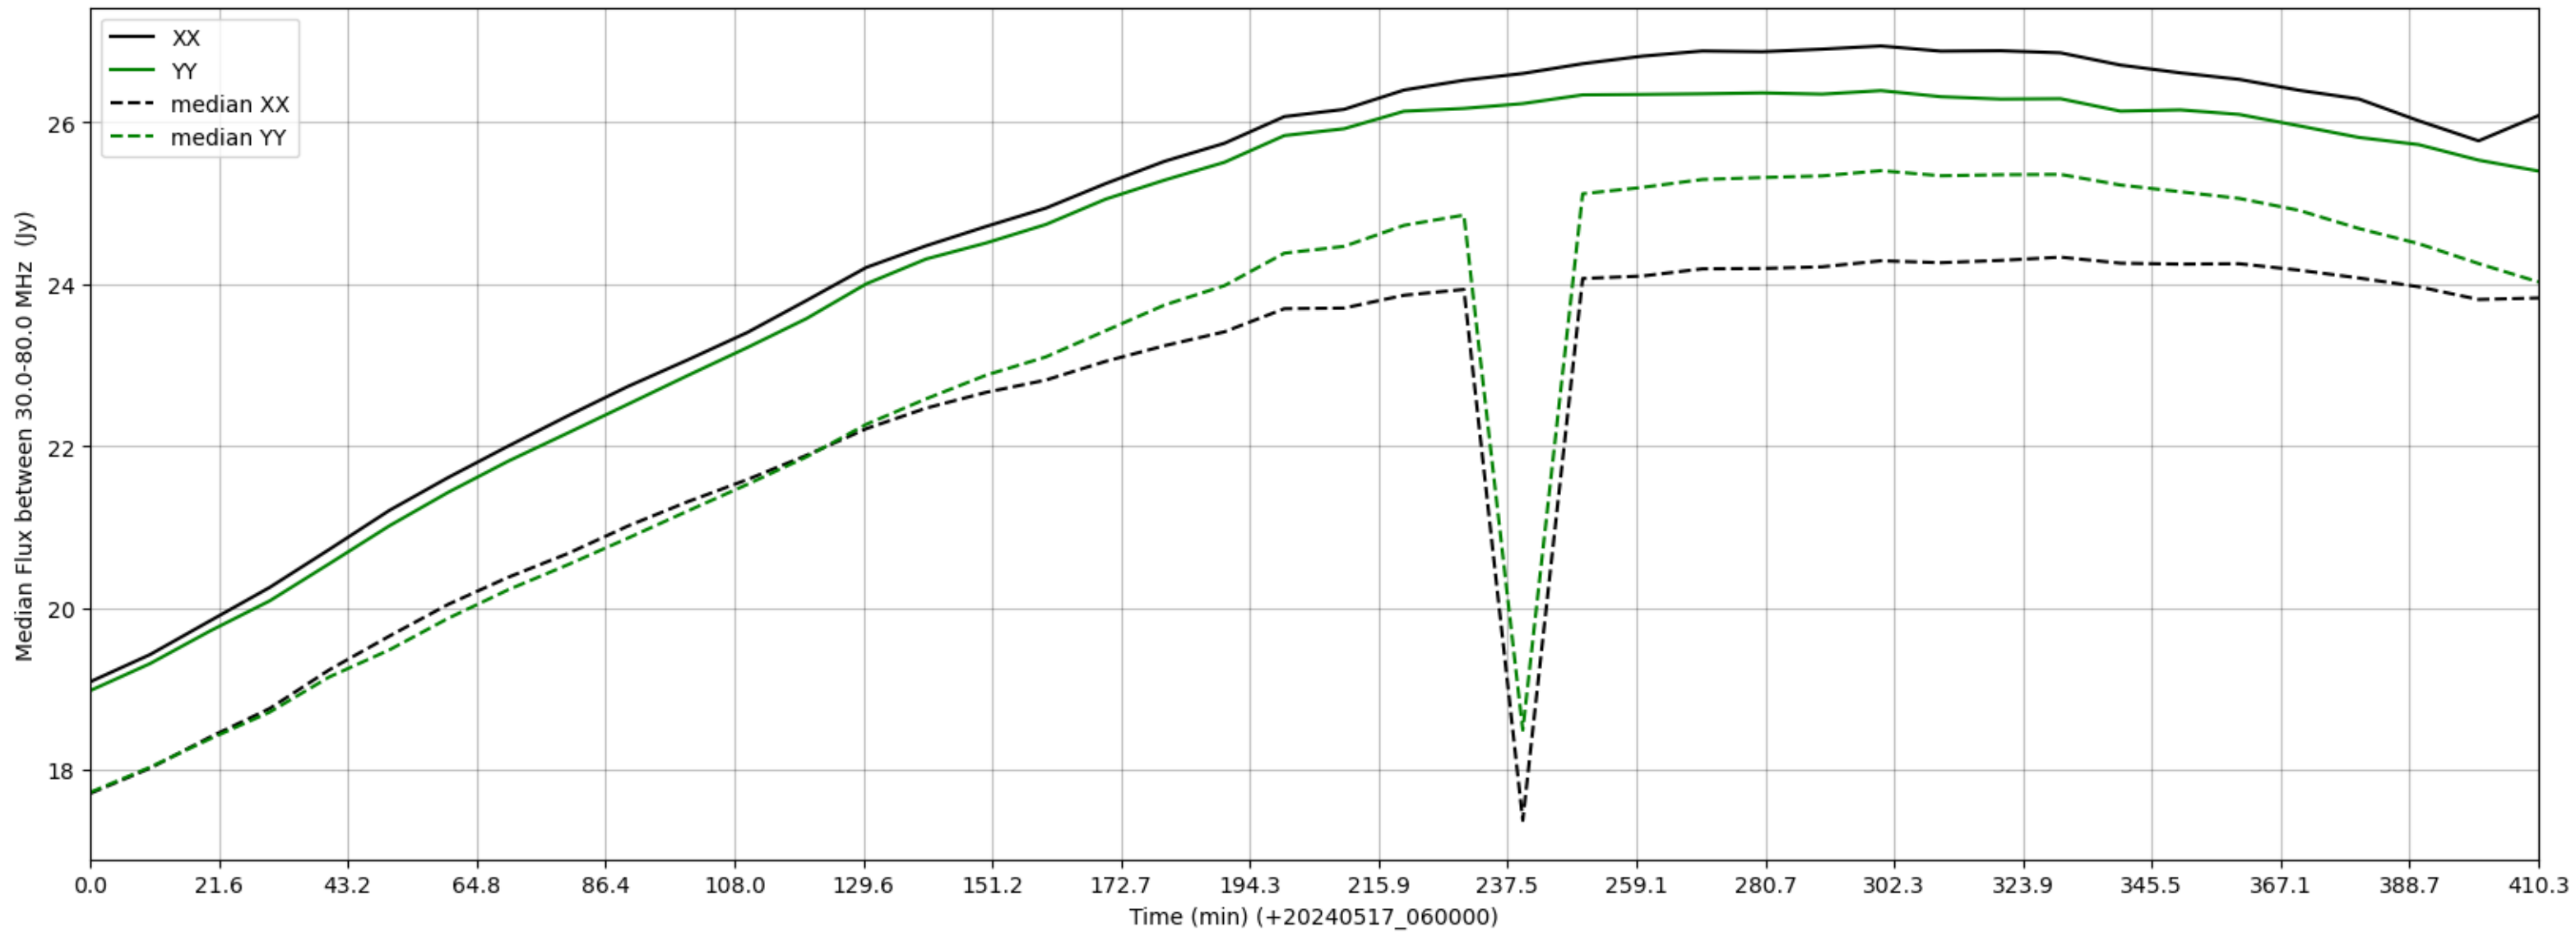

LWA300 - Correlator# 348 - XX FLAGS:Good - YY FLAGS:Good

LWA256 - Correlator# 347 - XX FLAGS:Good - YY FLAGS:Good