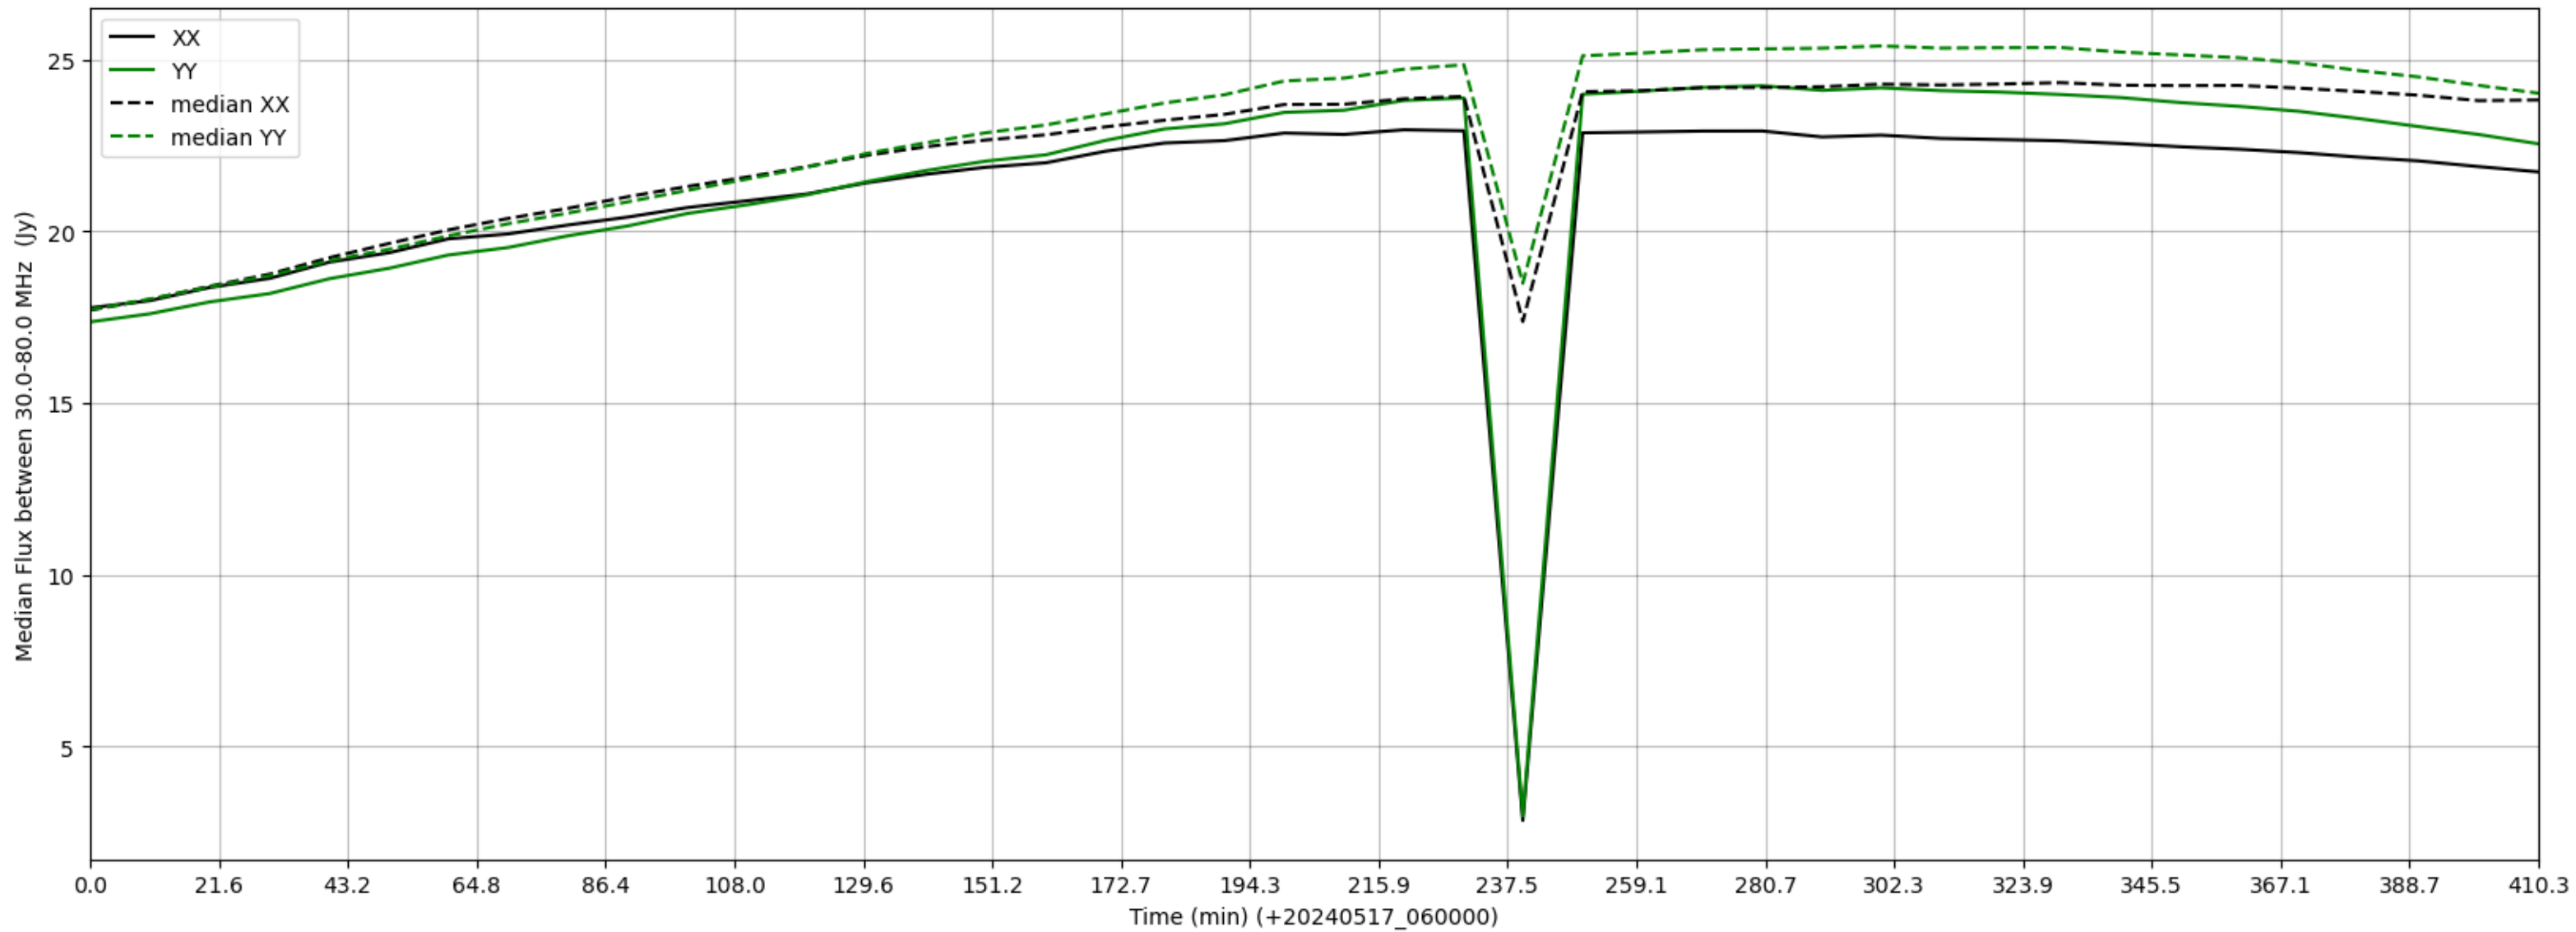

LWA354 - Correlator# 063 - XX FLAGS:Good - YY FLAGS:Good

LWA360 - Correlator# 062 - XX FLAGS:Good - YY FLAGS:Good