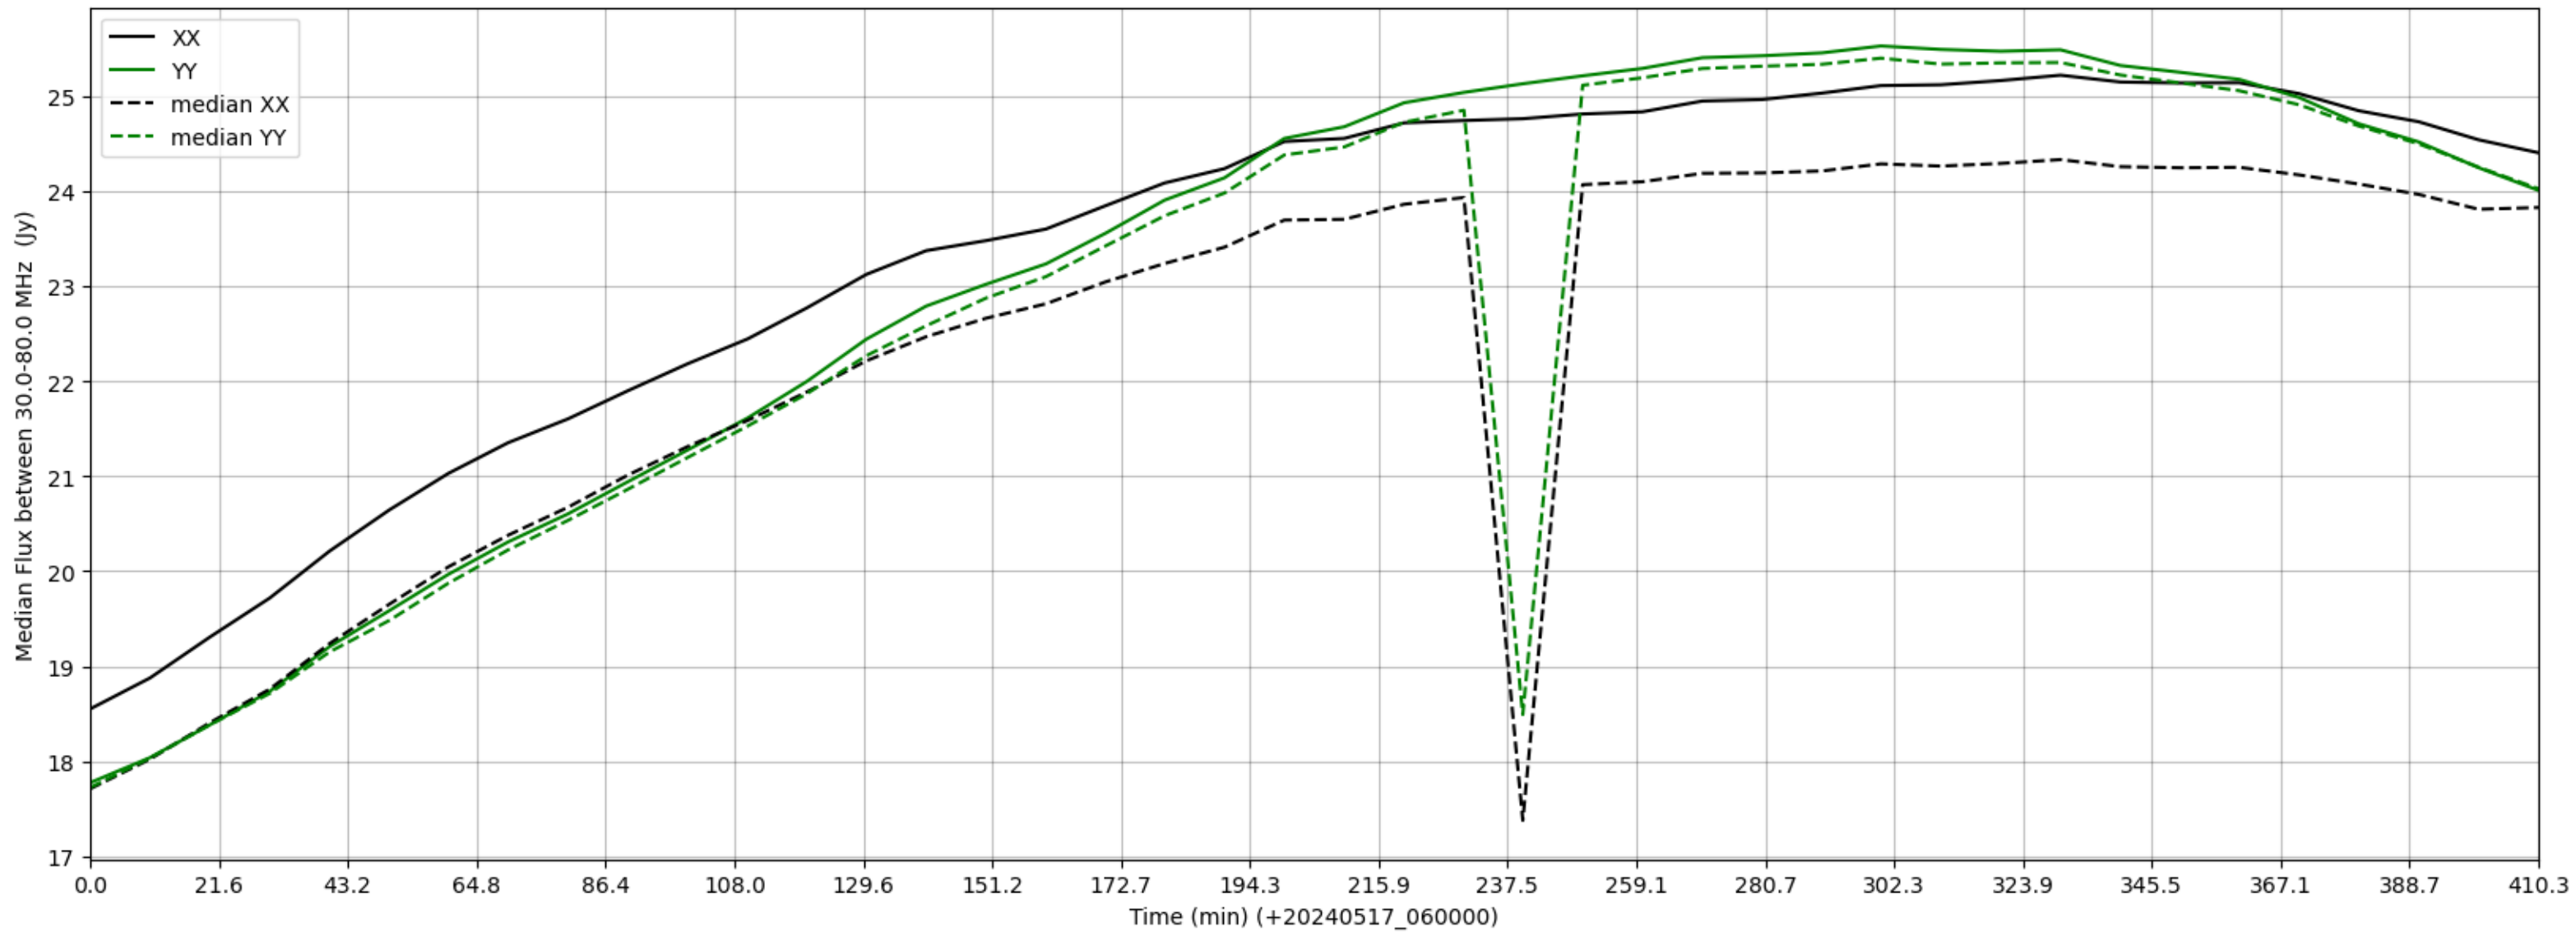

LWA167 - Correlator# 268 - XX FLAGS:Good - YY FLAGS:Good

LWA166 - Correlator# 269 - XX FLAGS:Good - YY FLAGS:Good

LWA193 - Correlator# 270 - XX FLAGS:Good - YY FLAGS:Good

LWA198 - Correlator# 271 - XX FLAGS:Good - YY FLAGS:Good