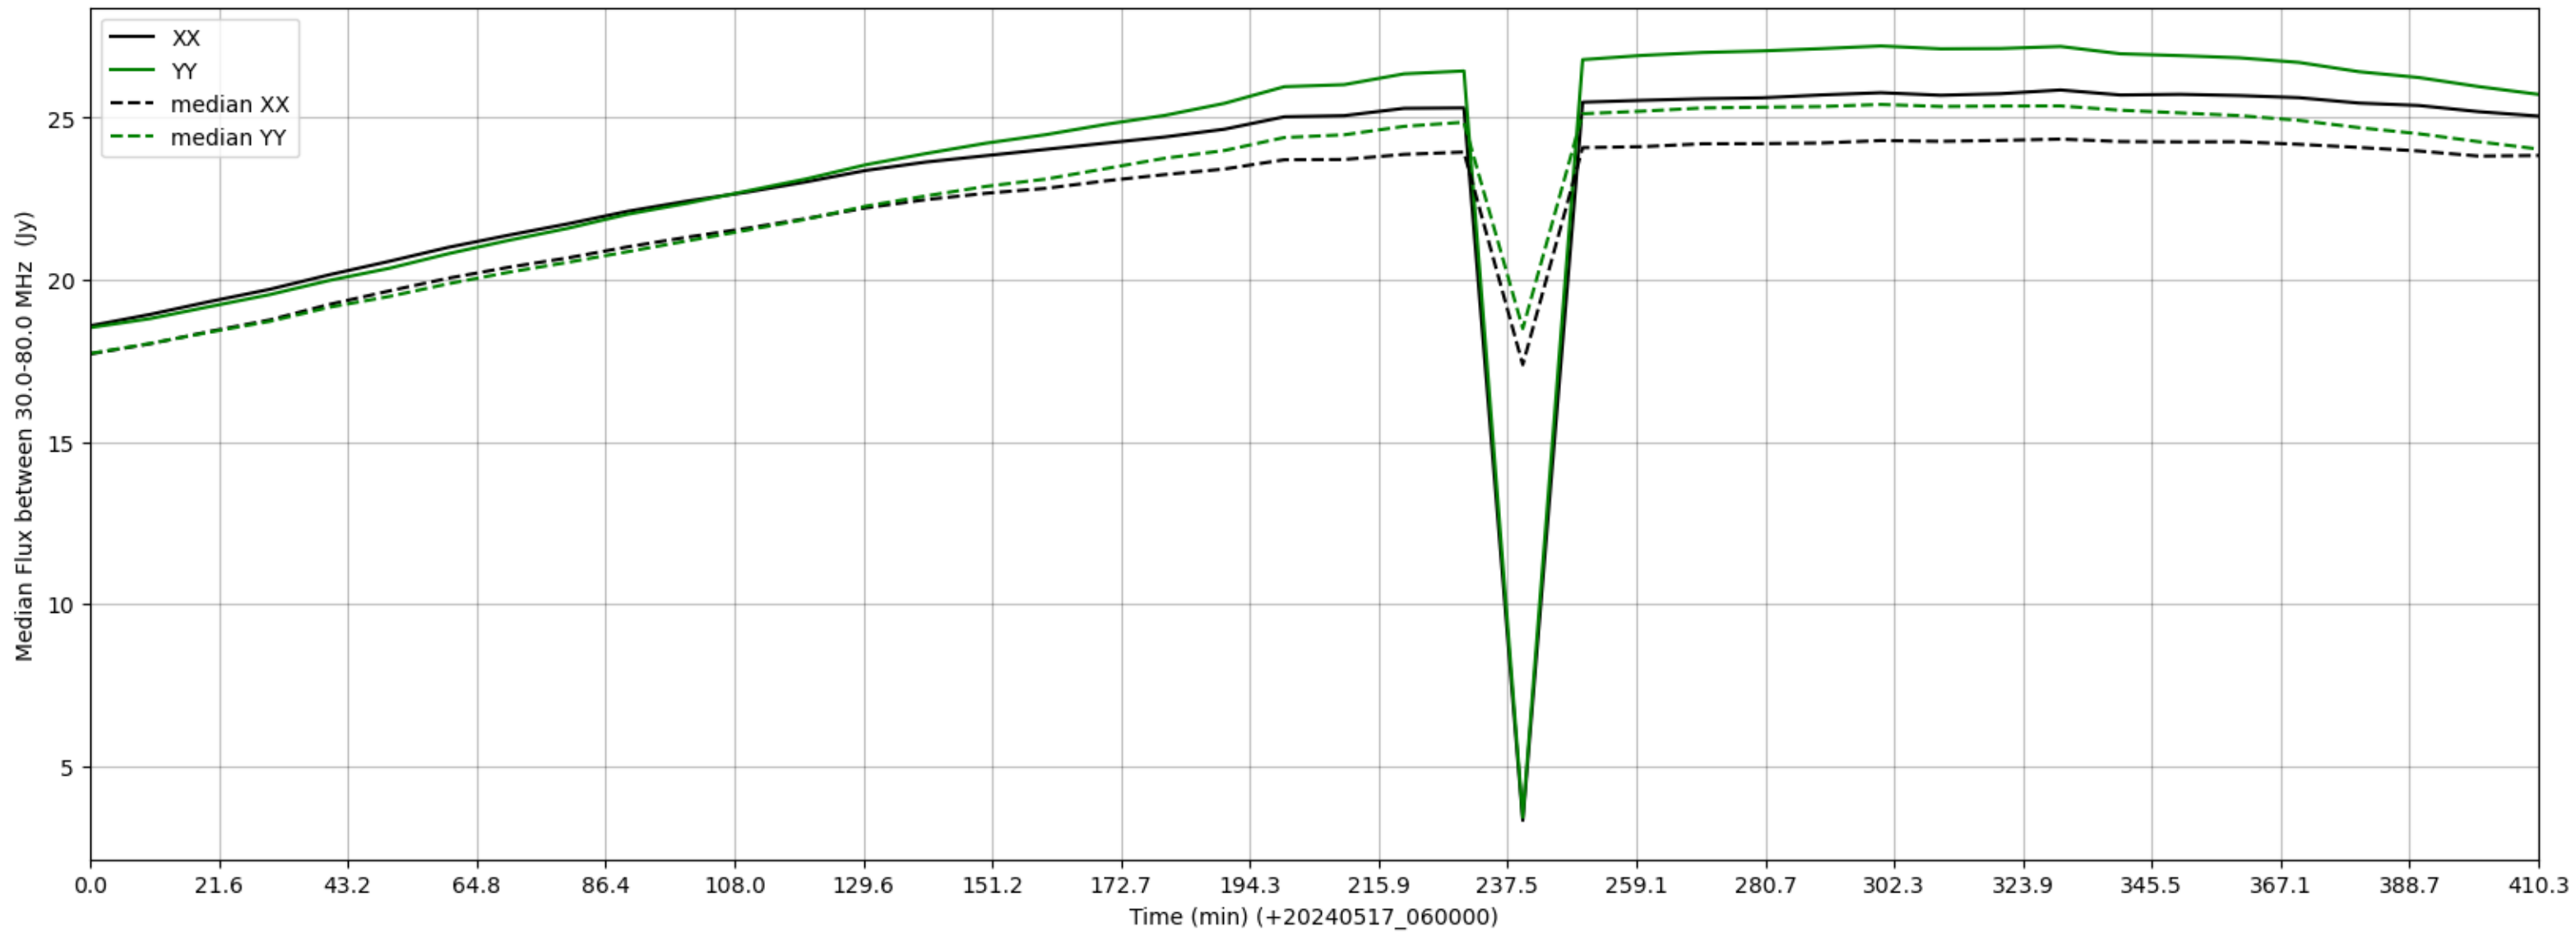

LWA265 - Correlator# 036 - XX FLAGS:Good - YY FLAGS:Good

LWA263 - Correlator# 037 - XX FLAGS:Good - YY FLAGS:Good

LWA272 - Correlator# 038 - XX FLAGS:Good - YY FLAGS:Good

LWA270 - Correlator# 039 - XX FLAGS:Good - YY FLAGS:Good