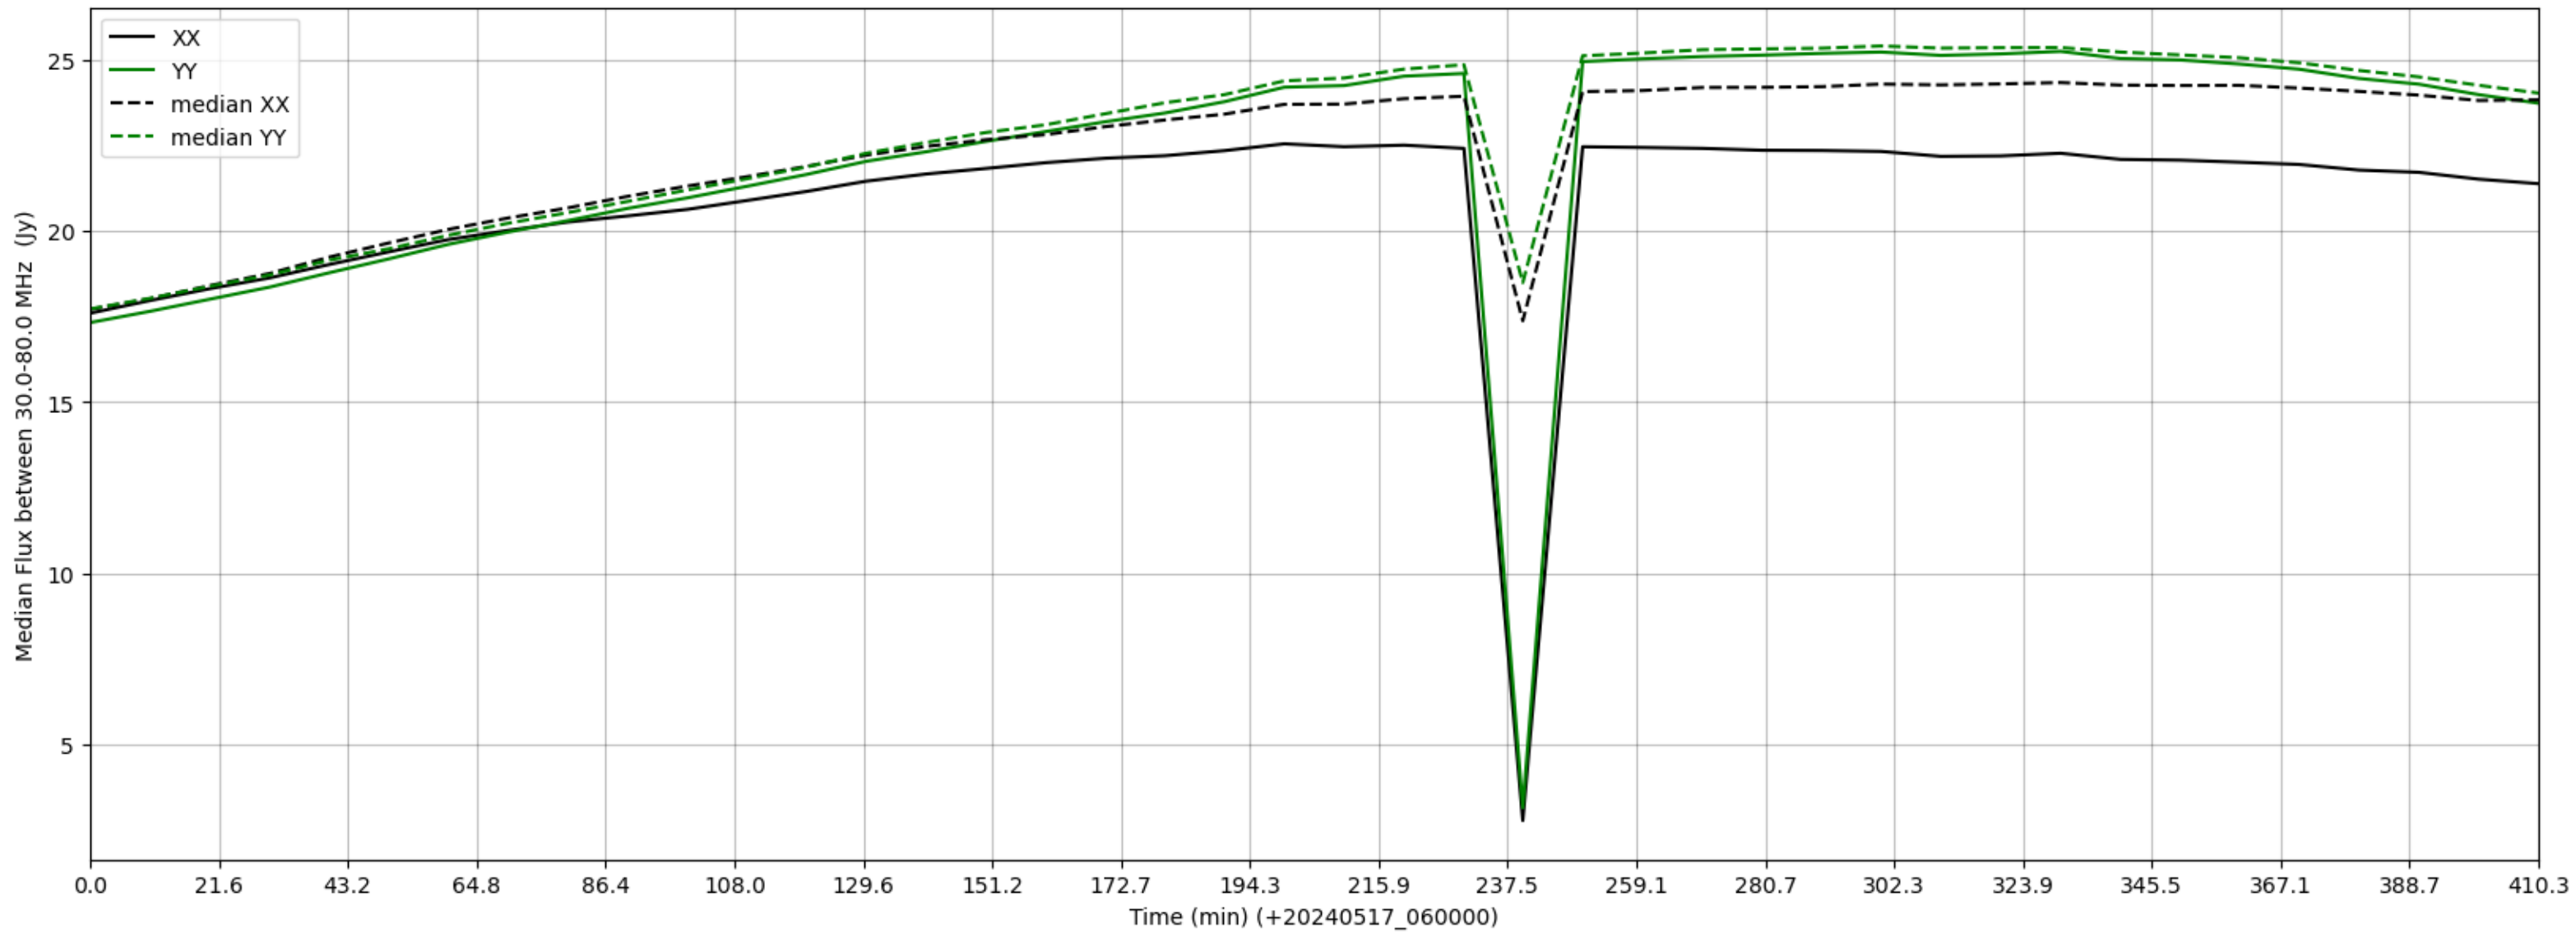

LWA273 - Correlator# 007 - XX FLAGS:Good - YY FLAGS:Good

LWA276 - Correlator# 006 - XX FLAGS:Good - YY FLAGS:Good