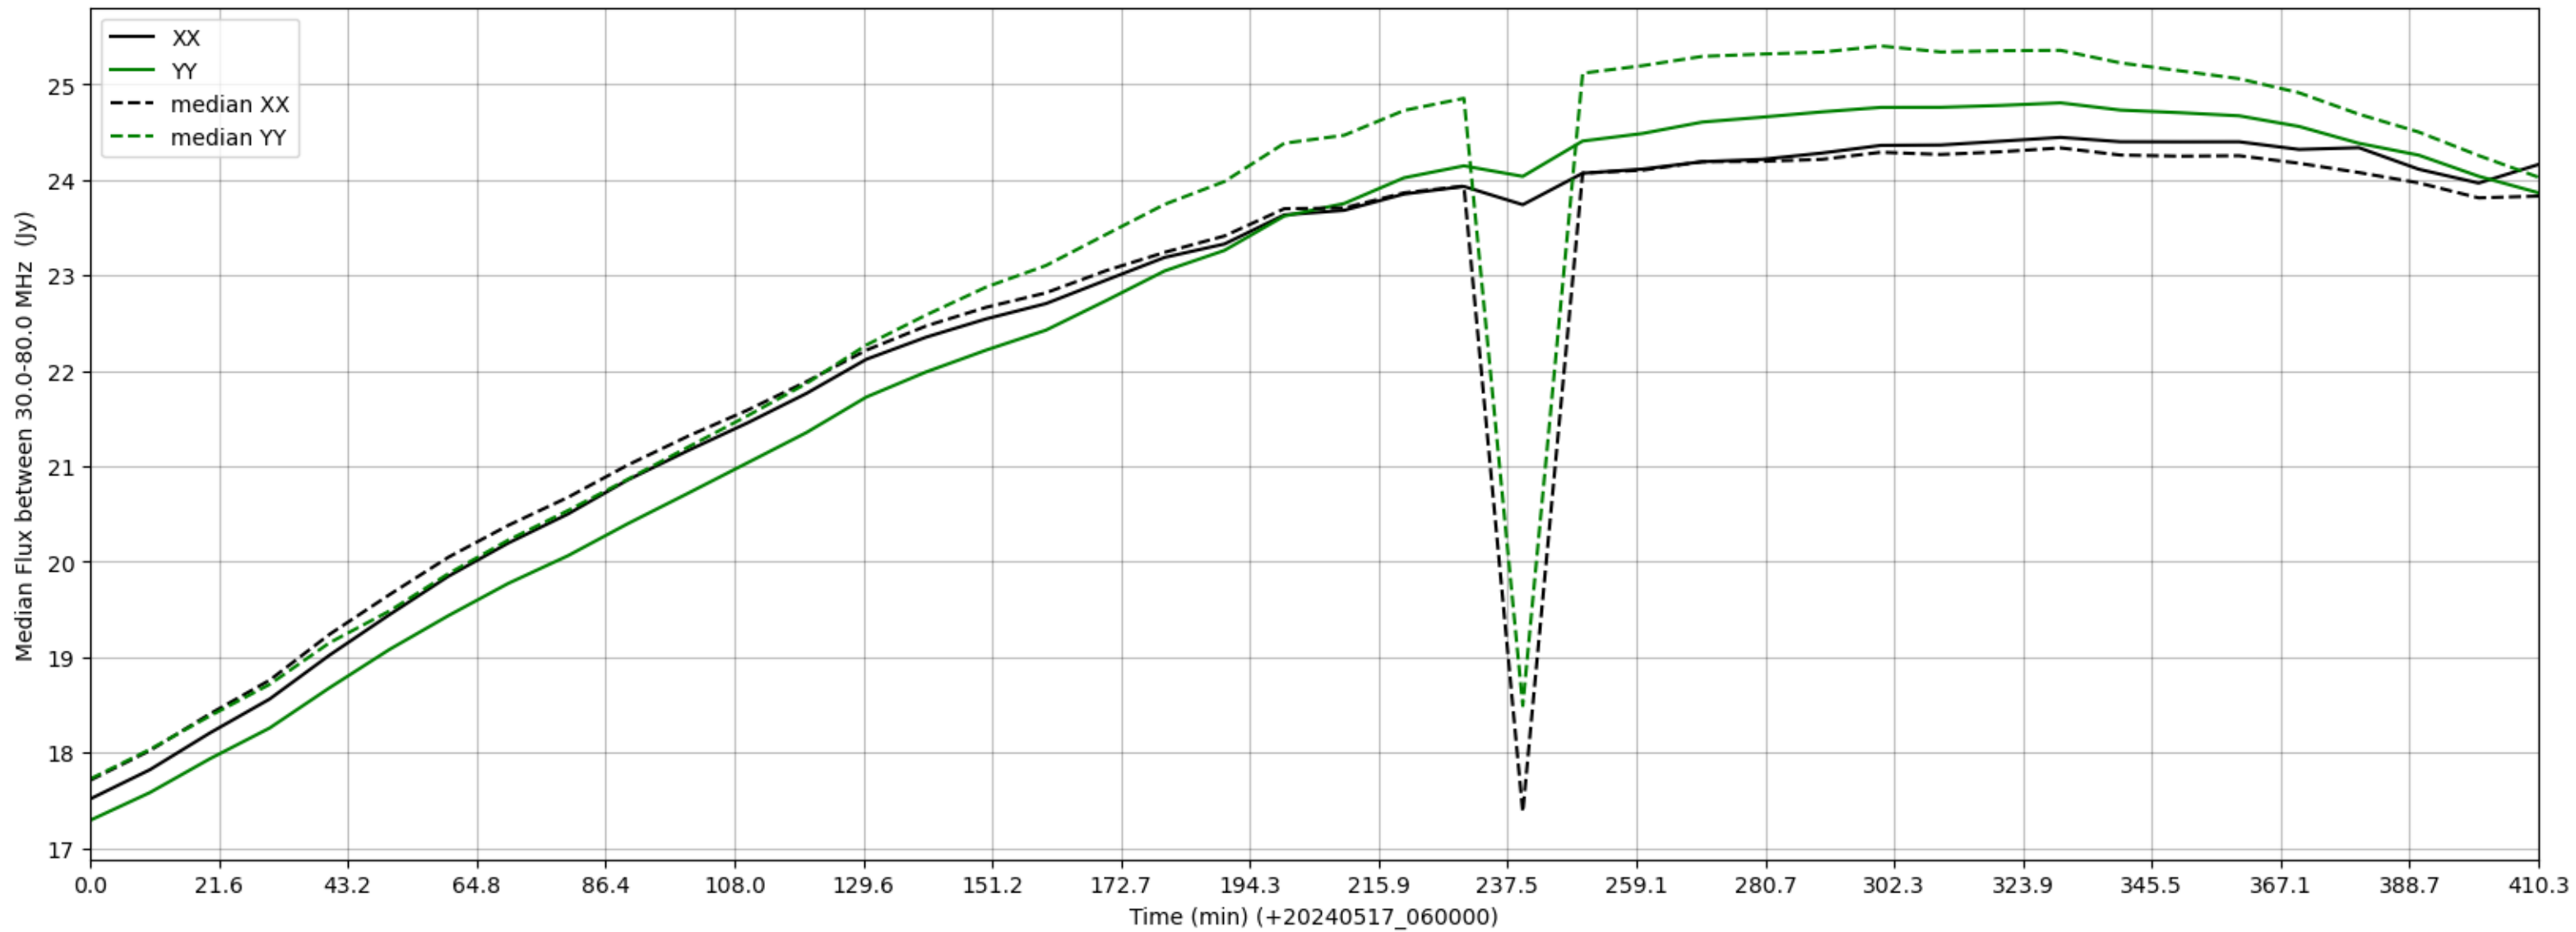

LWA103 - Correlator# 176 - XX FLAGS:Good - YY FLAGS:Good

LWA102 - Correlator# 177 - XX FLAGS:Good - YY FLAGS:Good

LWA105 - Correlator# 178 - XX FLAGS:LowFlux - YY FLAGS:LowFlux

LWA104 - Correlator# 179 - XX FLAGS:Good - YY FLAGS:Good