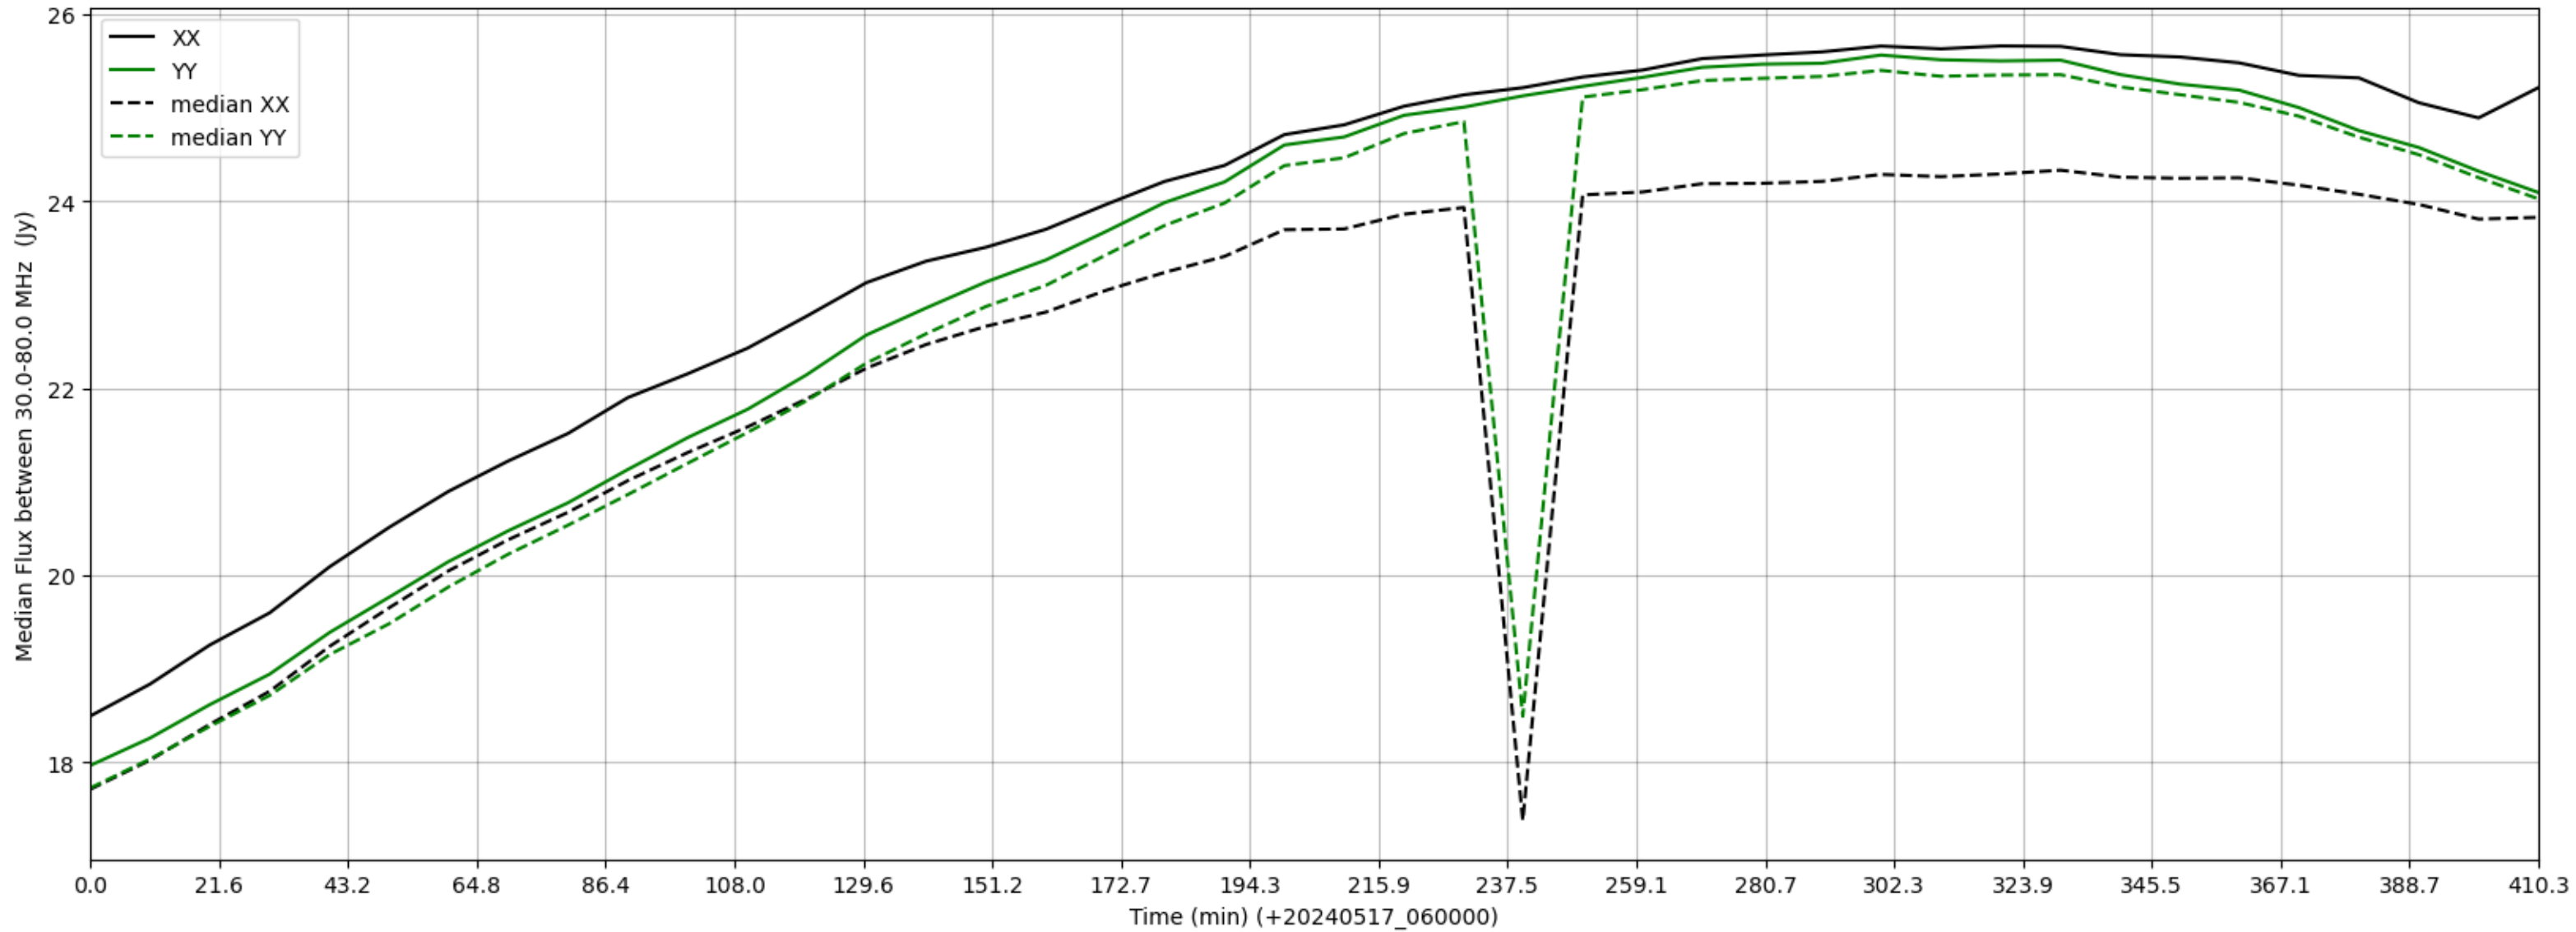

LWA187 - Correlator# 242 - XX FLAGS:LowFlux - YY FLAGS:Good

LWA184 - Correlator# 241 - XX FLAGS:Good - YY FLAGS:Good