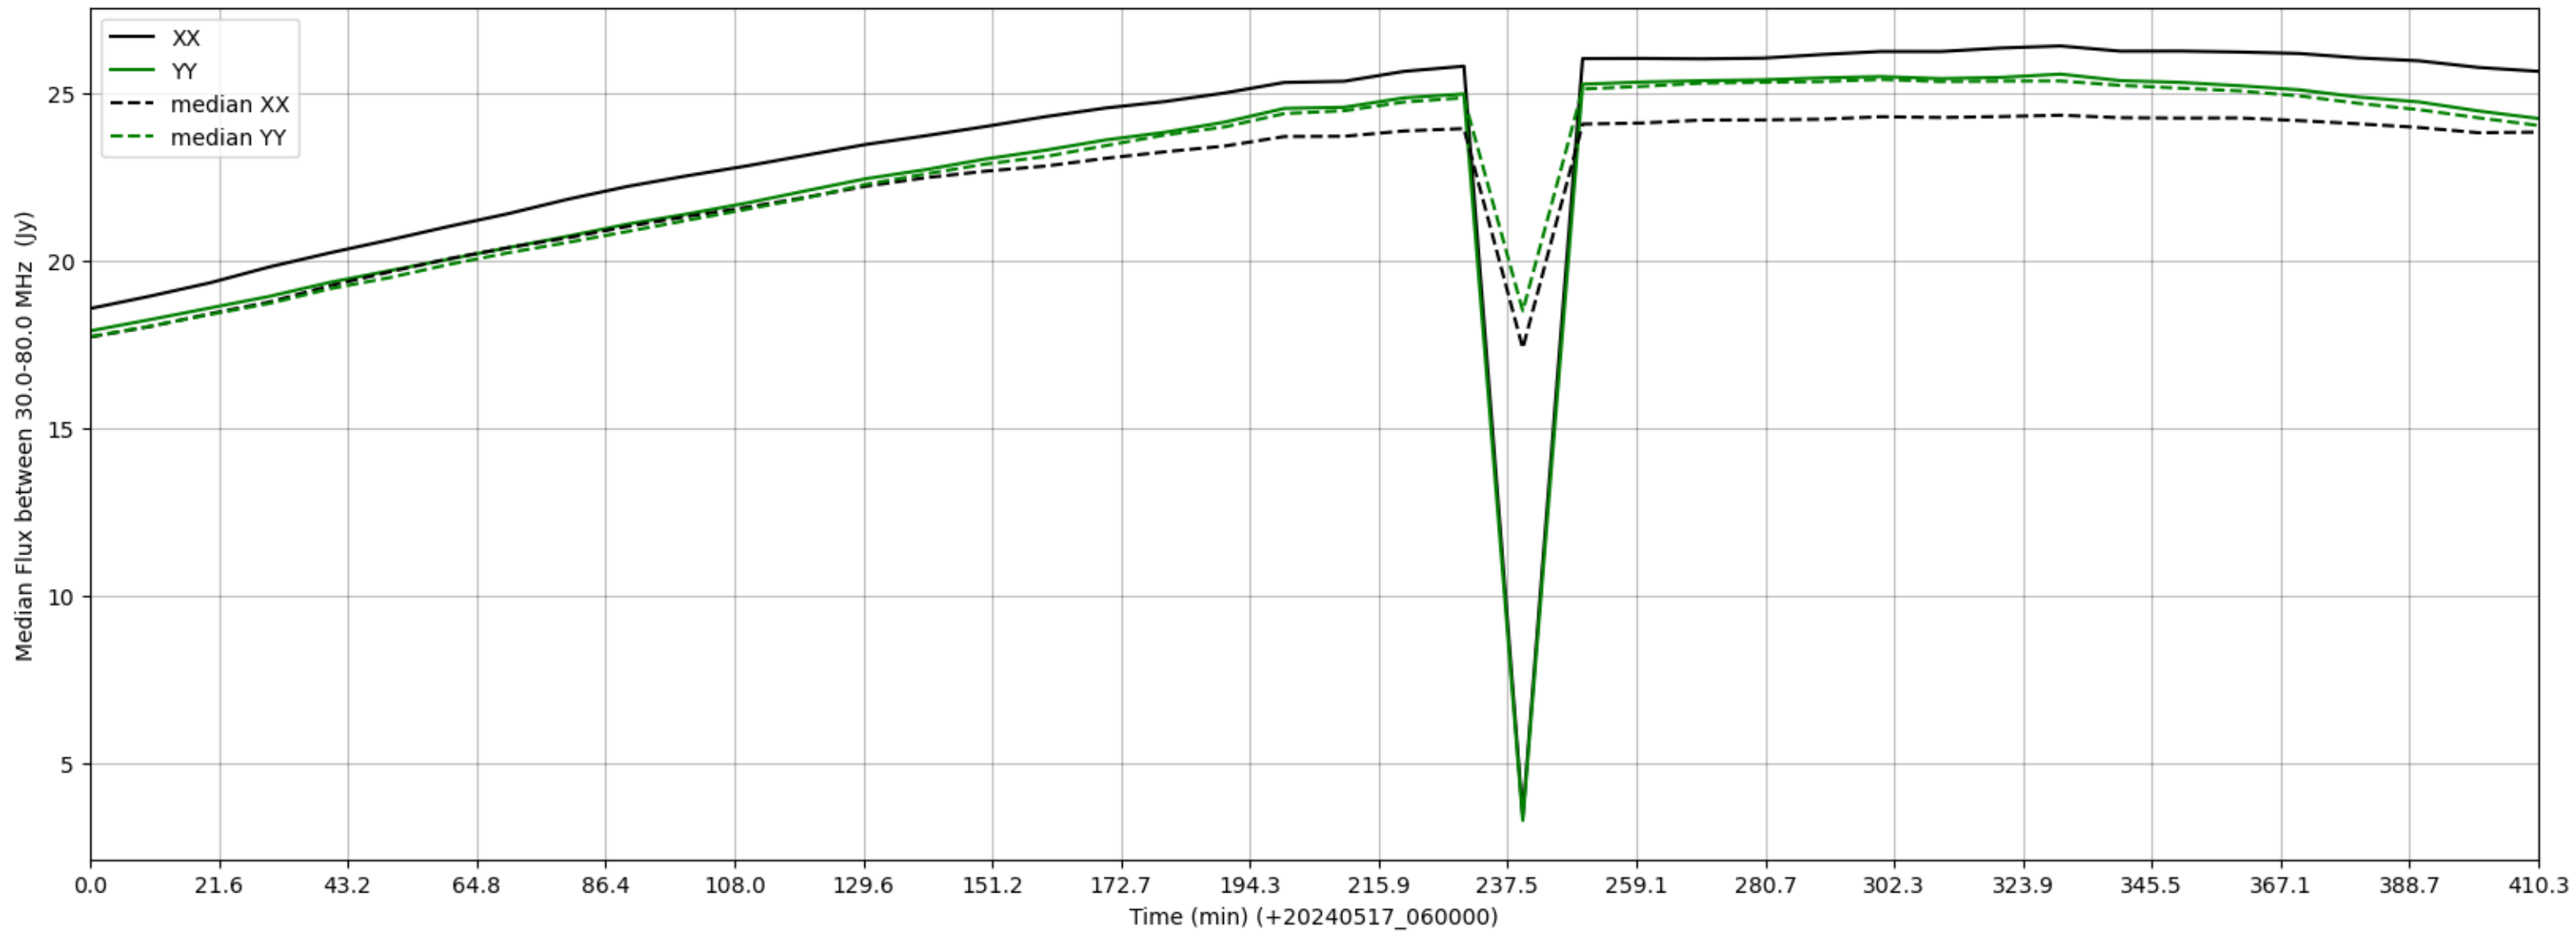

LWA321 - Correlator# 020 - XX FLAGS:Good - YY FLAGS:Good

LWA314 - Correlator# 021 - XX FLAGS:Good - YY FLAGS:Good

LWA330 - Correlator# 022 - XX FLAGS:Good - YY FLAGS:Good

LWA327 - Correlator# 023 - XX FLAGS:Good - YY FLAGS:Good