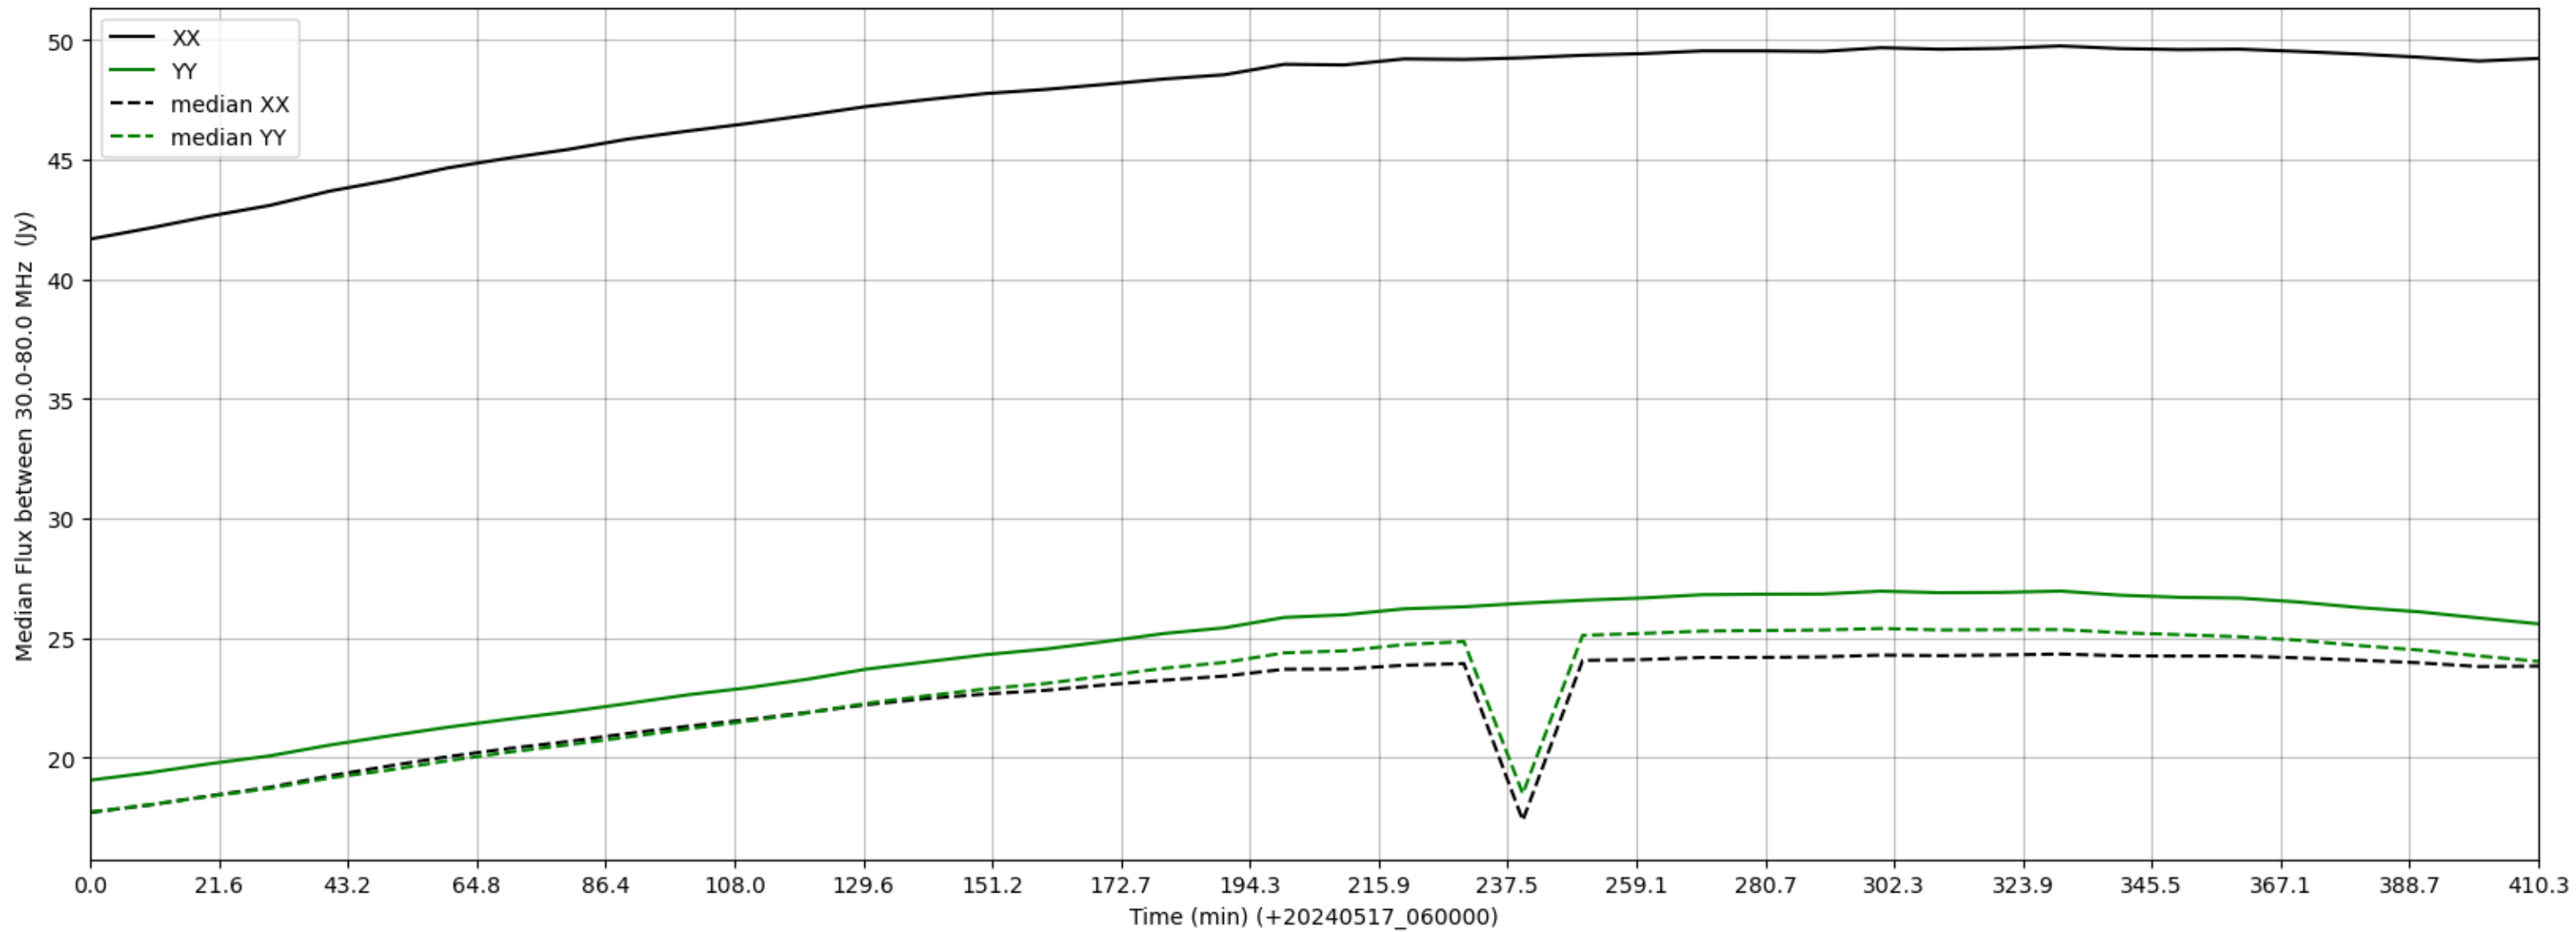

LWA219 - Correlator# 335 - XX FLAGS:Good - YY FLAGS:Good

LWA221 - Correlator# 334 - XX FLAGS:Good - YY FLAGS:Good