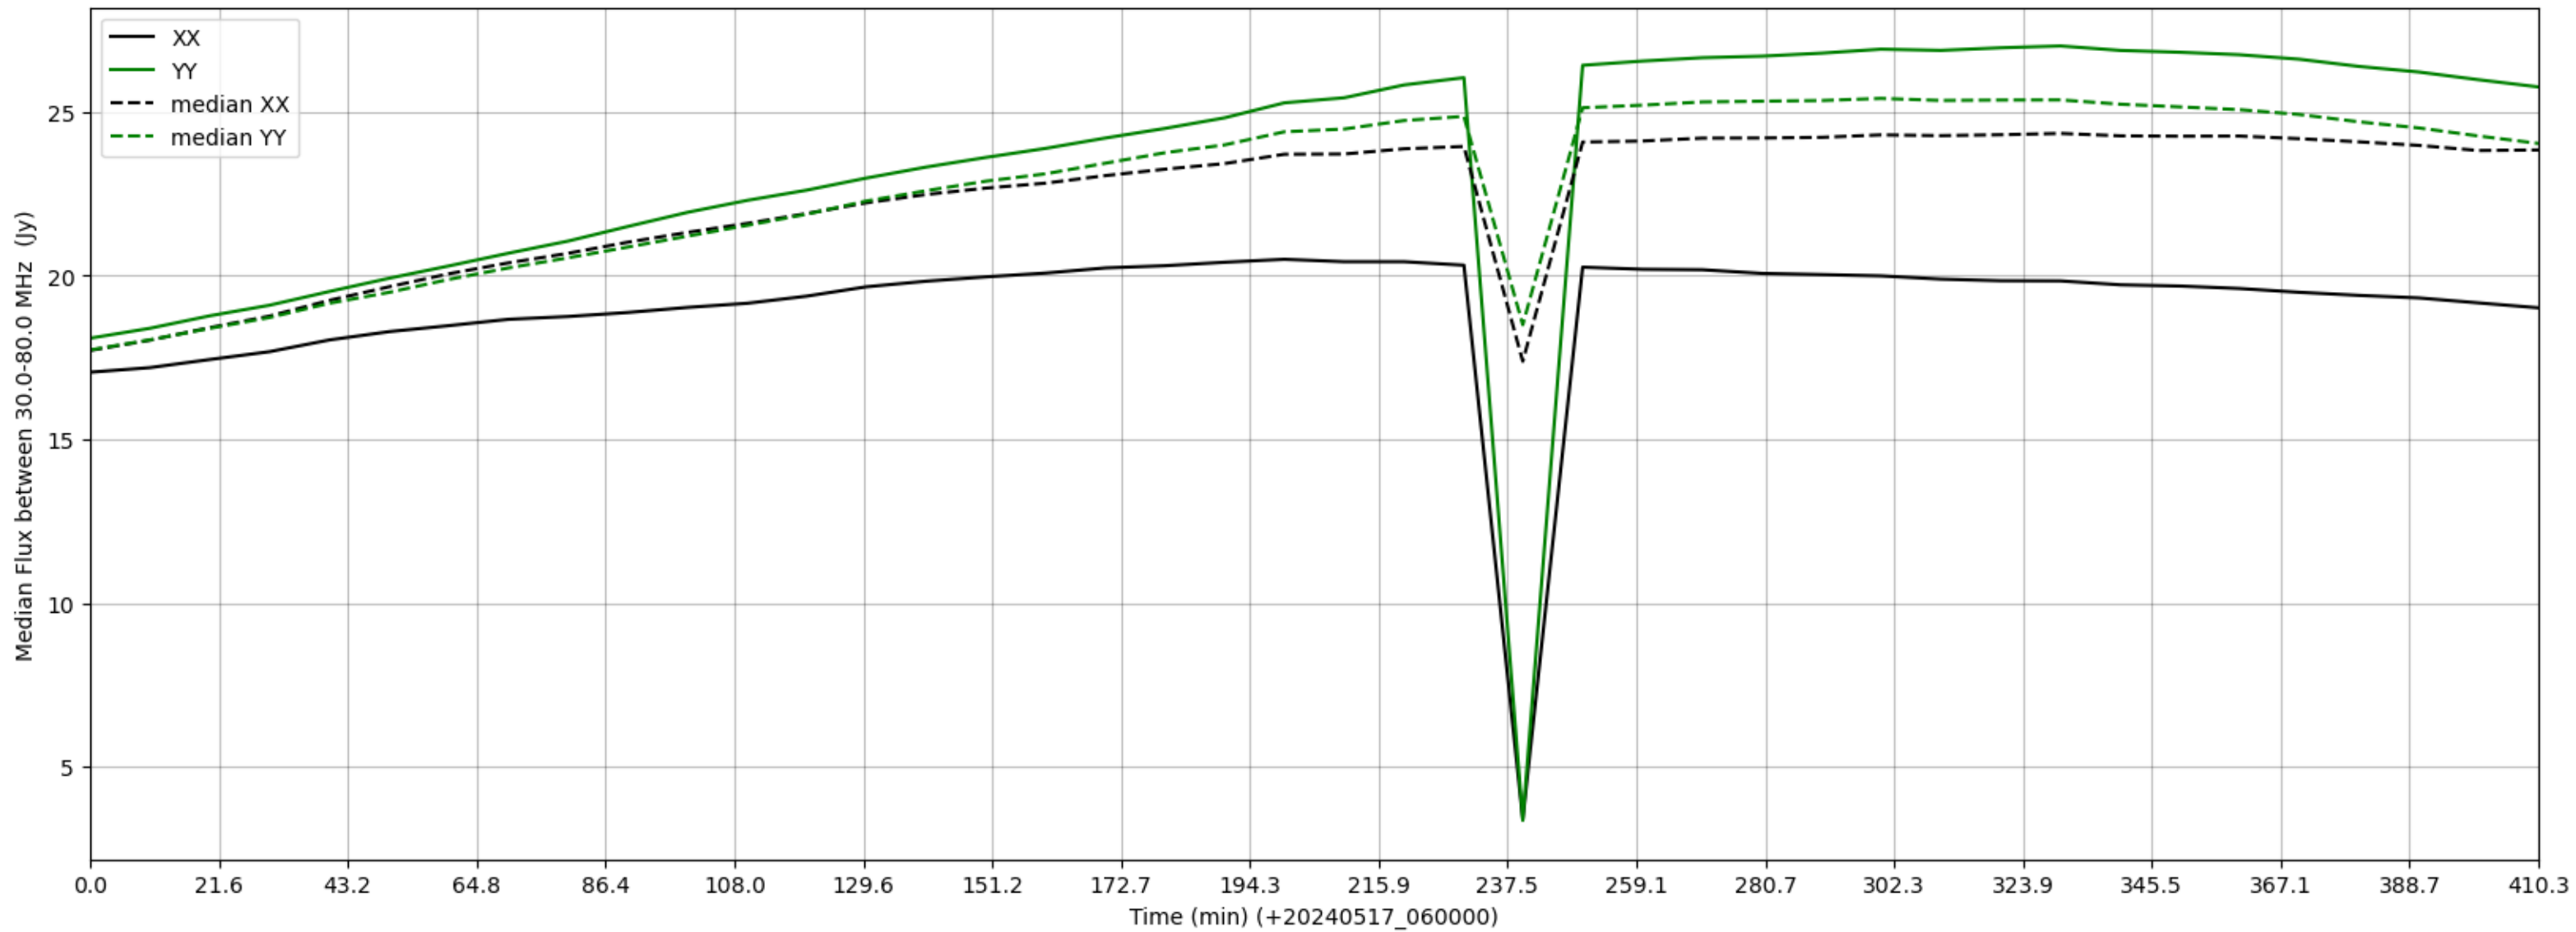

LWA306 - Correlator# 053 - XX FLAGS:Good - YY FLAGS:Good

LWA317 - Correlator# 052 - XX FLAGS:Good - YY FLAGS:Good