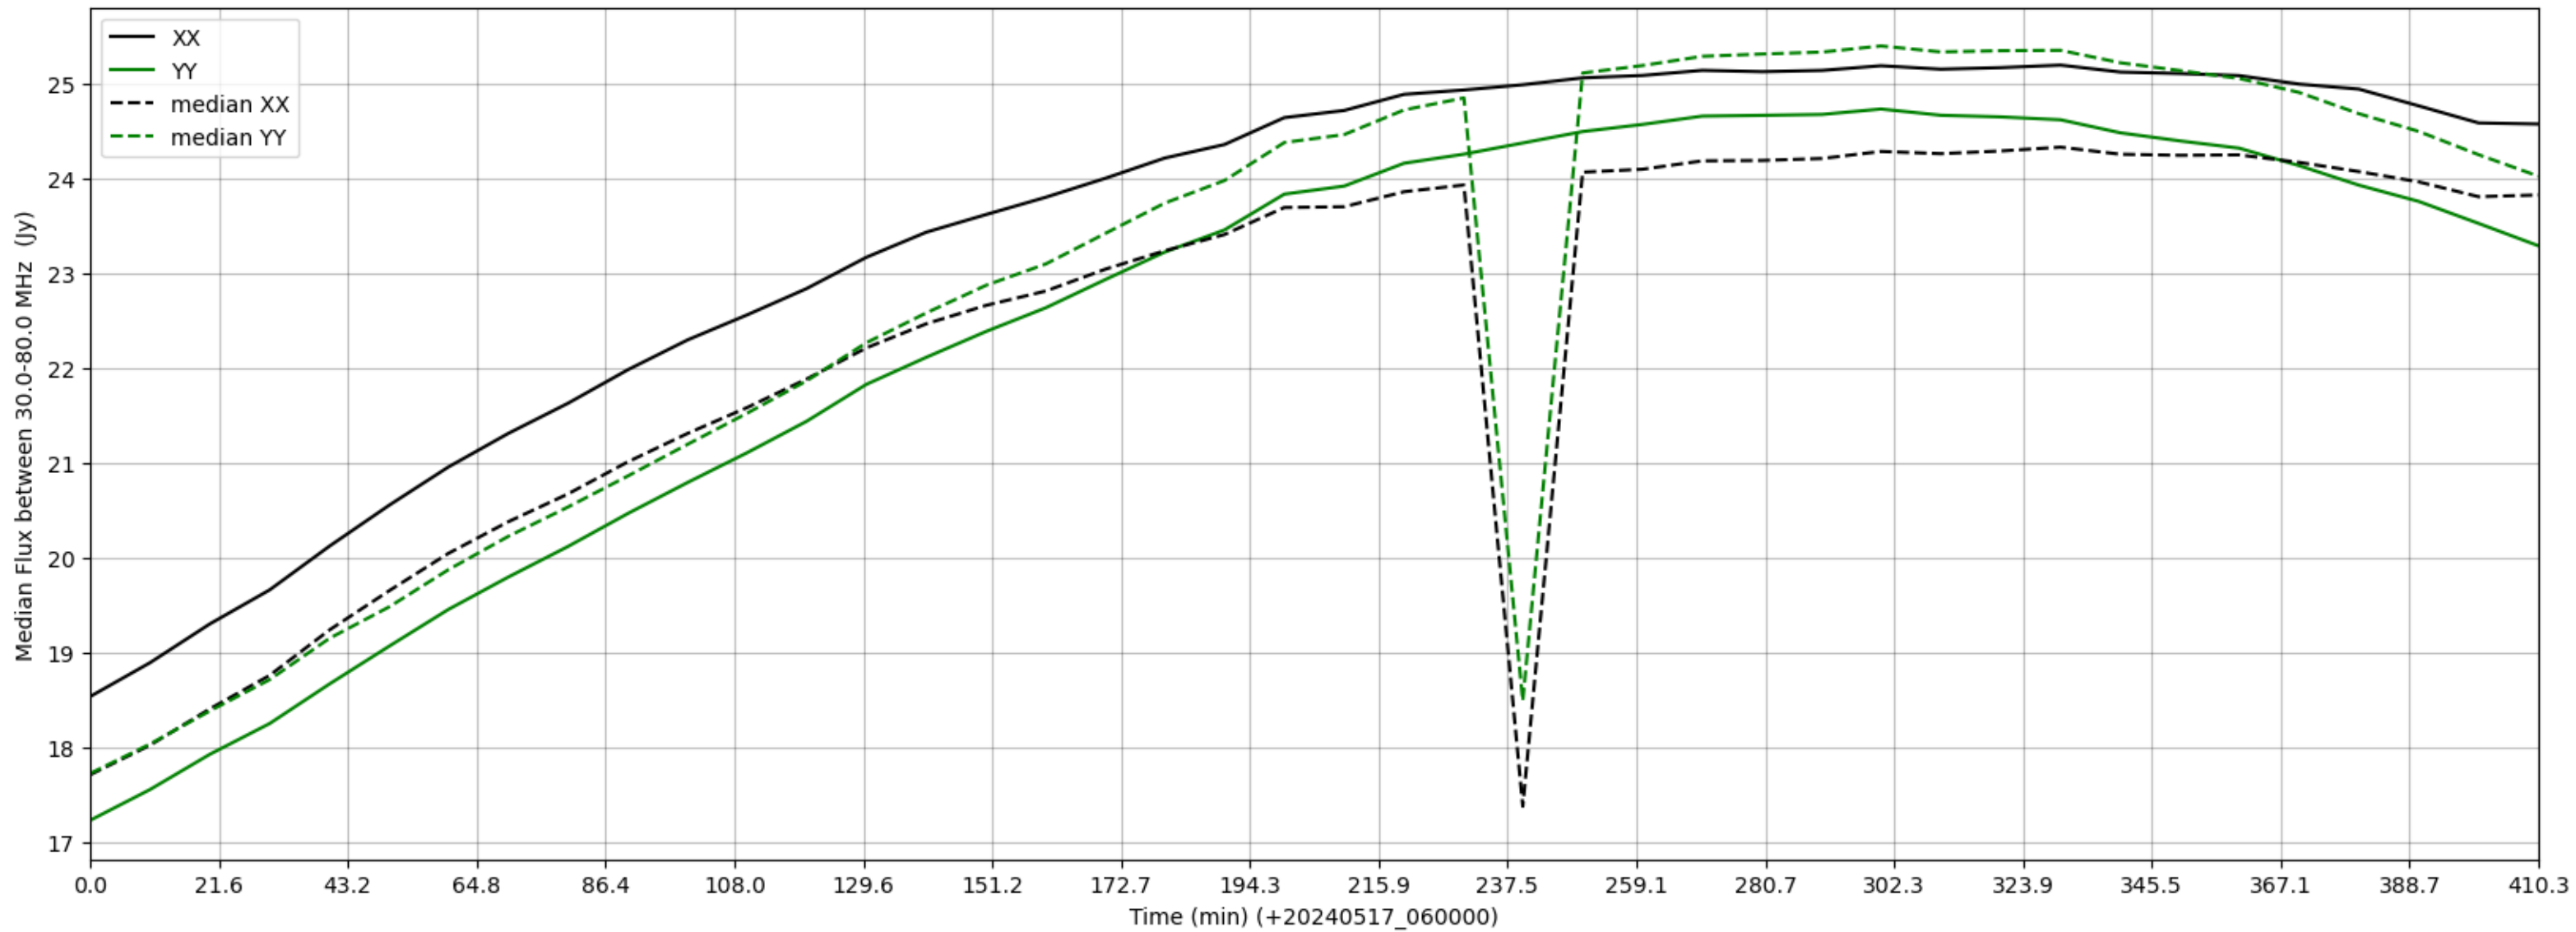

LWA248 - Correlator# 343 - XX FLAGS:Good - YY FLAGS:Good

LWA249 - Correlator# 342 - XX FLAGS:Good - YY FLAGS:Good