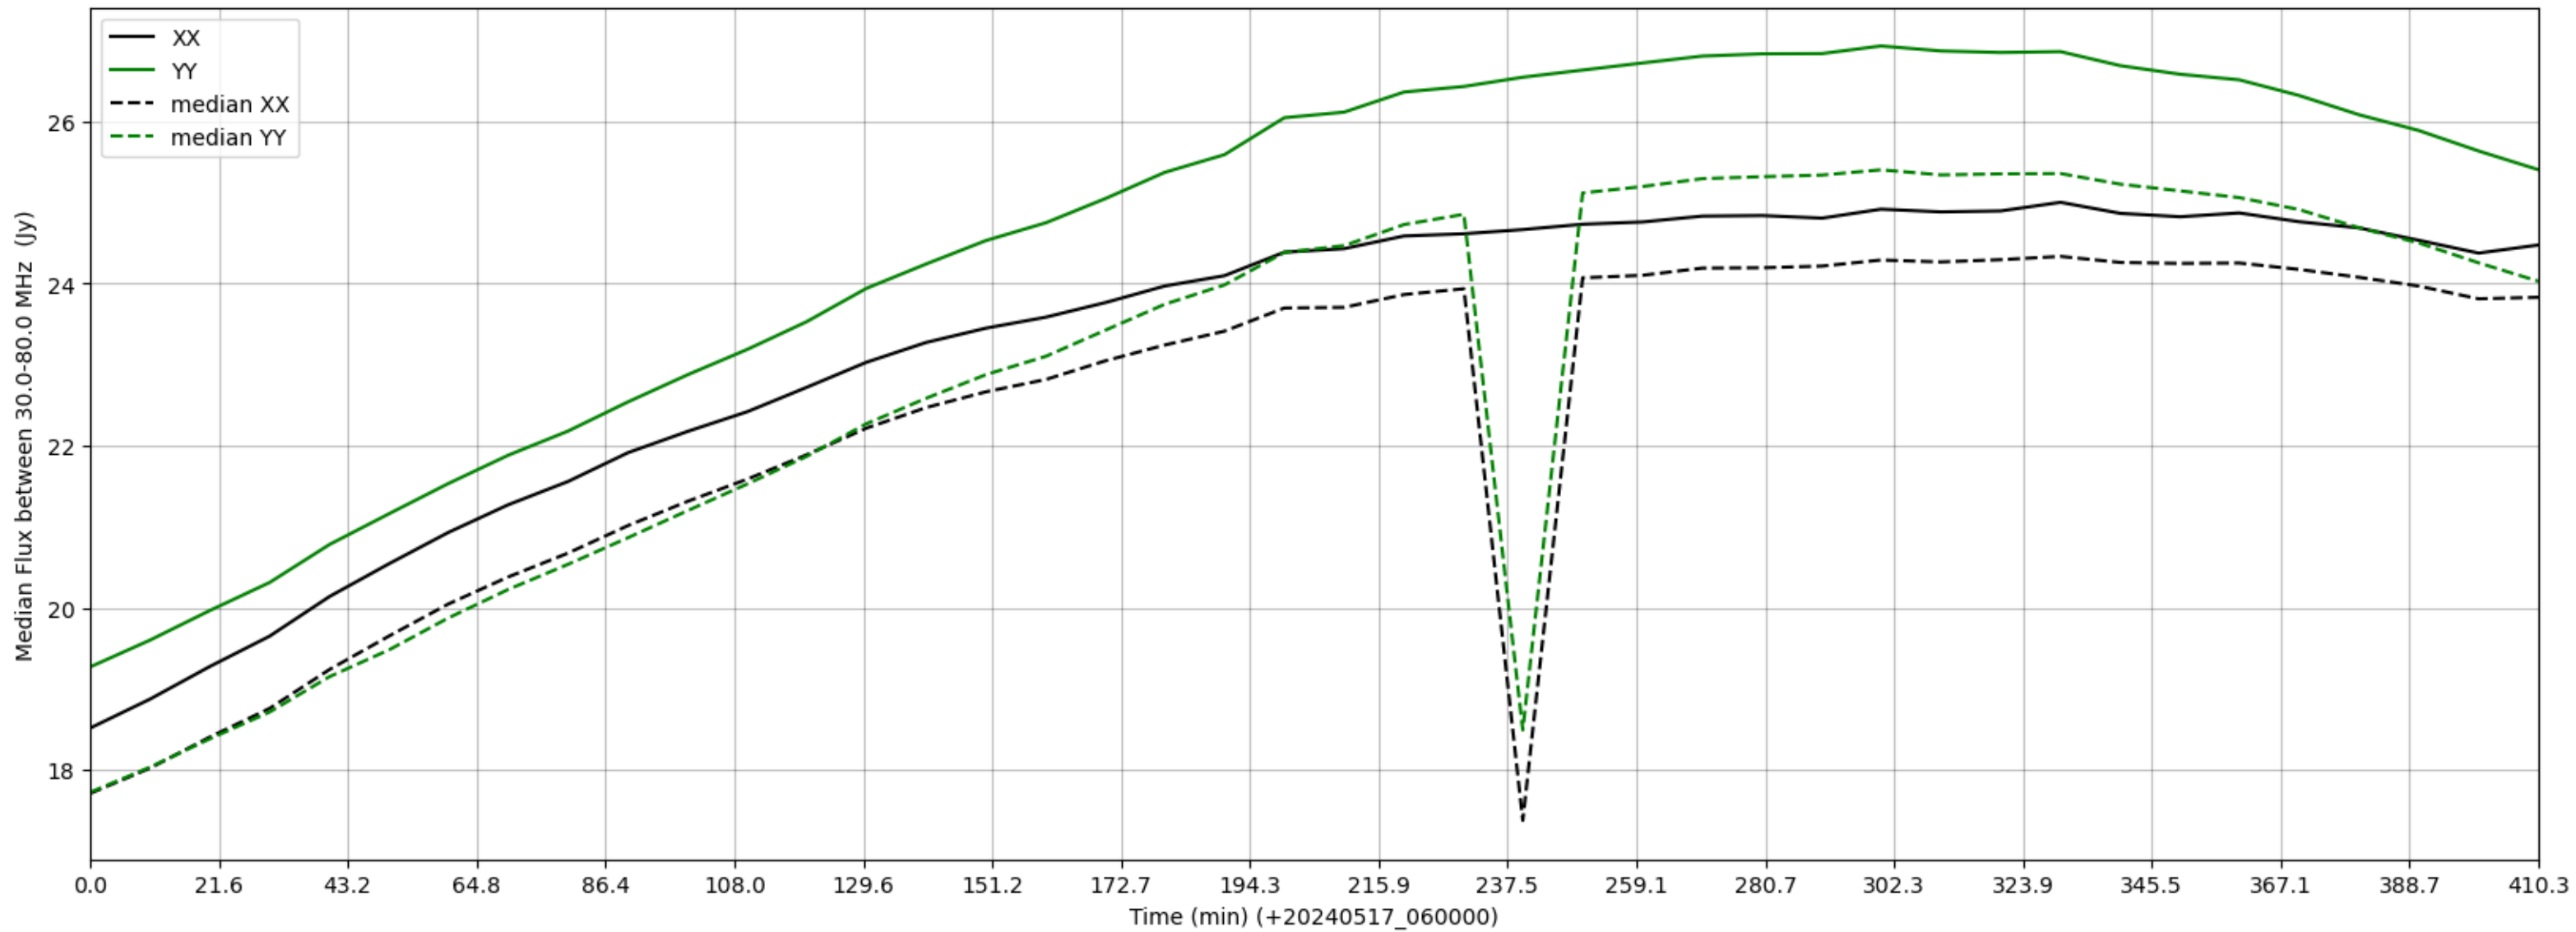

LWA166 - Correlator# 269 - XX FLAGS:Good - YY FLAGS:Good

LWA167 - Correlator# 268 - XX FLAGS:Good - YY FLAGS:Good