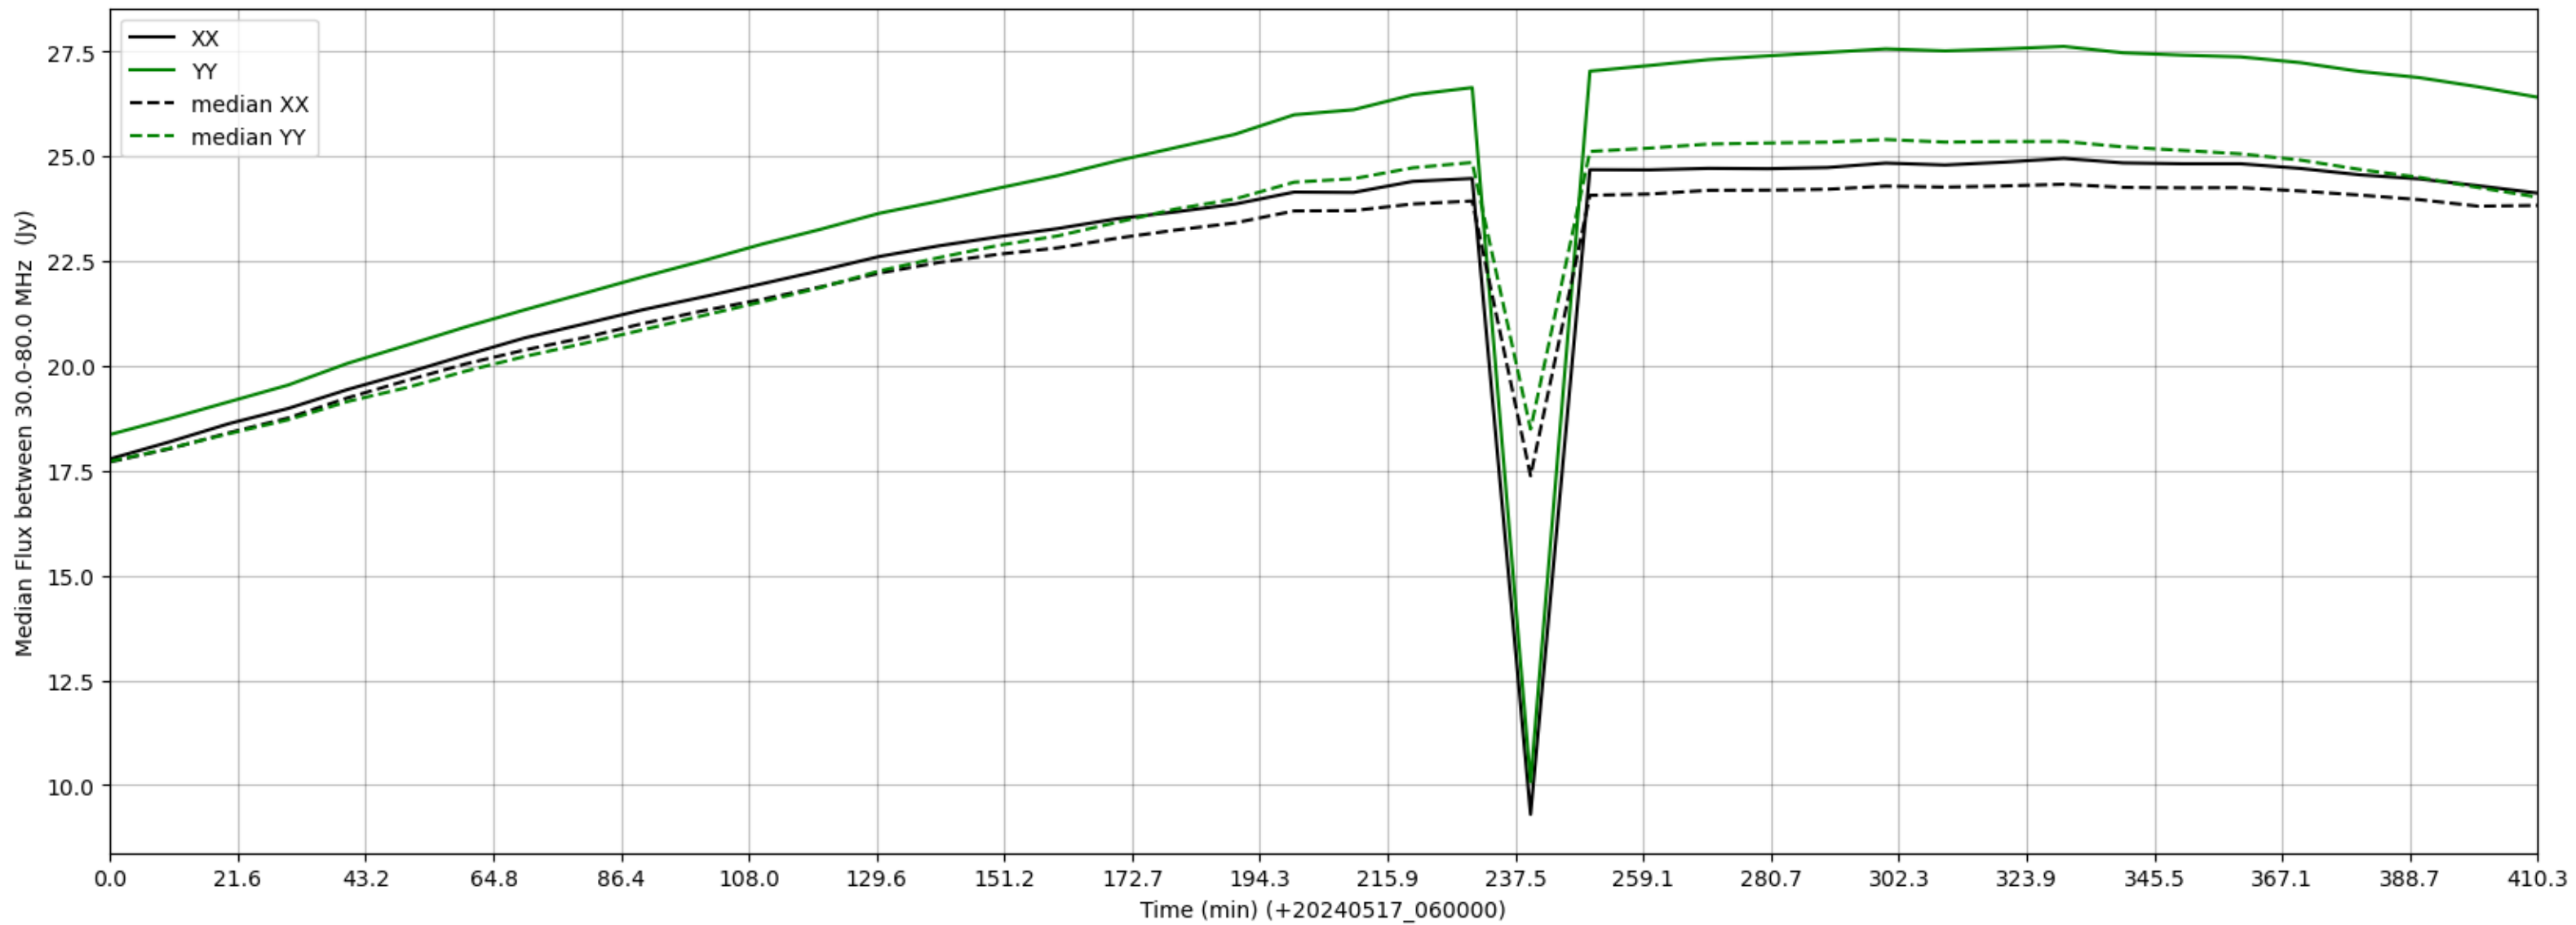

LWA293 - Correlator# 284 - XX FLAGS:Good - YY FLAGS:Good

LWA290 - Correlator# 285 - XX FLAGS:Good - YY FLAGS:Good

LWA357 - Correlator# 286 - XX FLAGS:Good - YY FLAGS:Good

LWA329 - Correlator# 287 - XX FLAGS:Good - YY FLAGS:Good