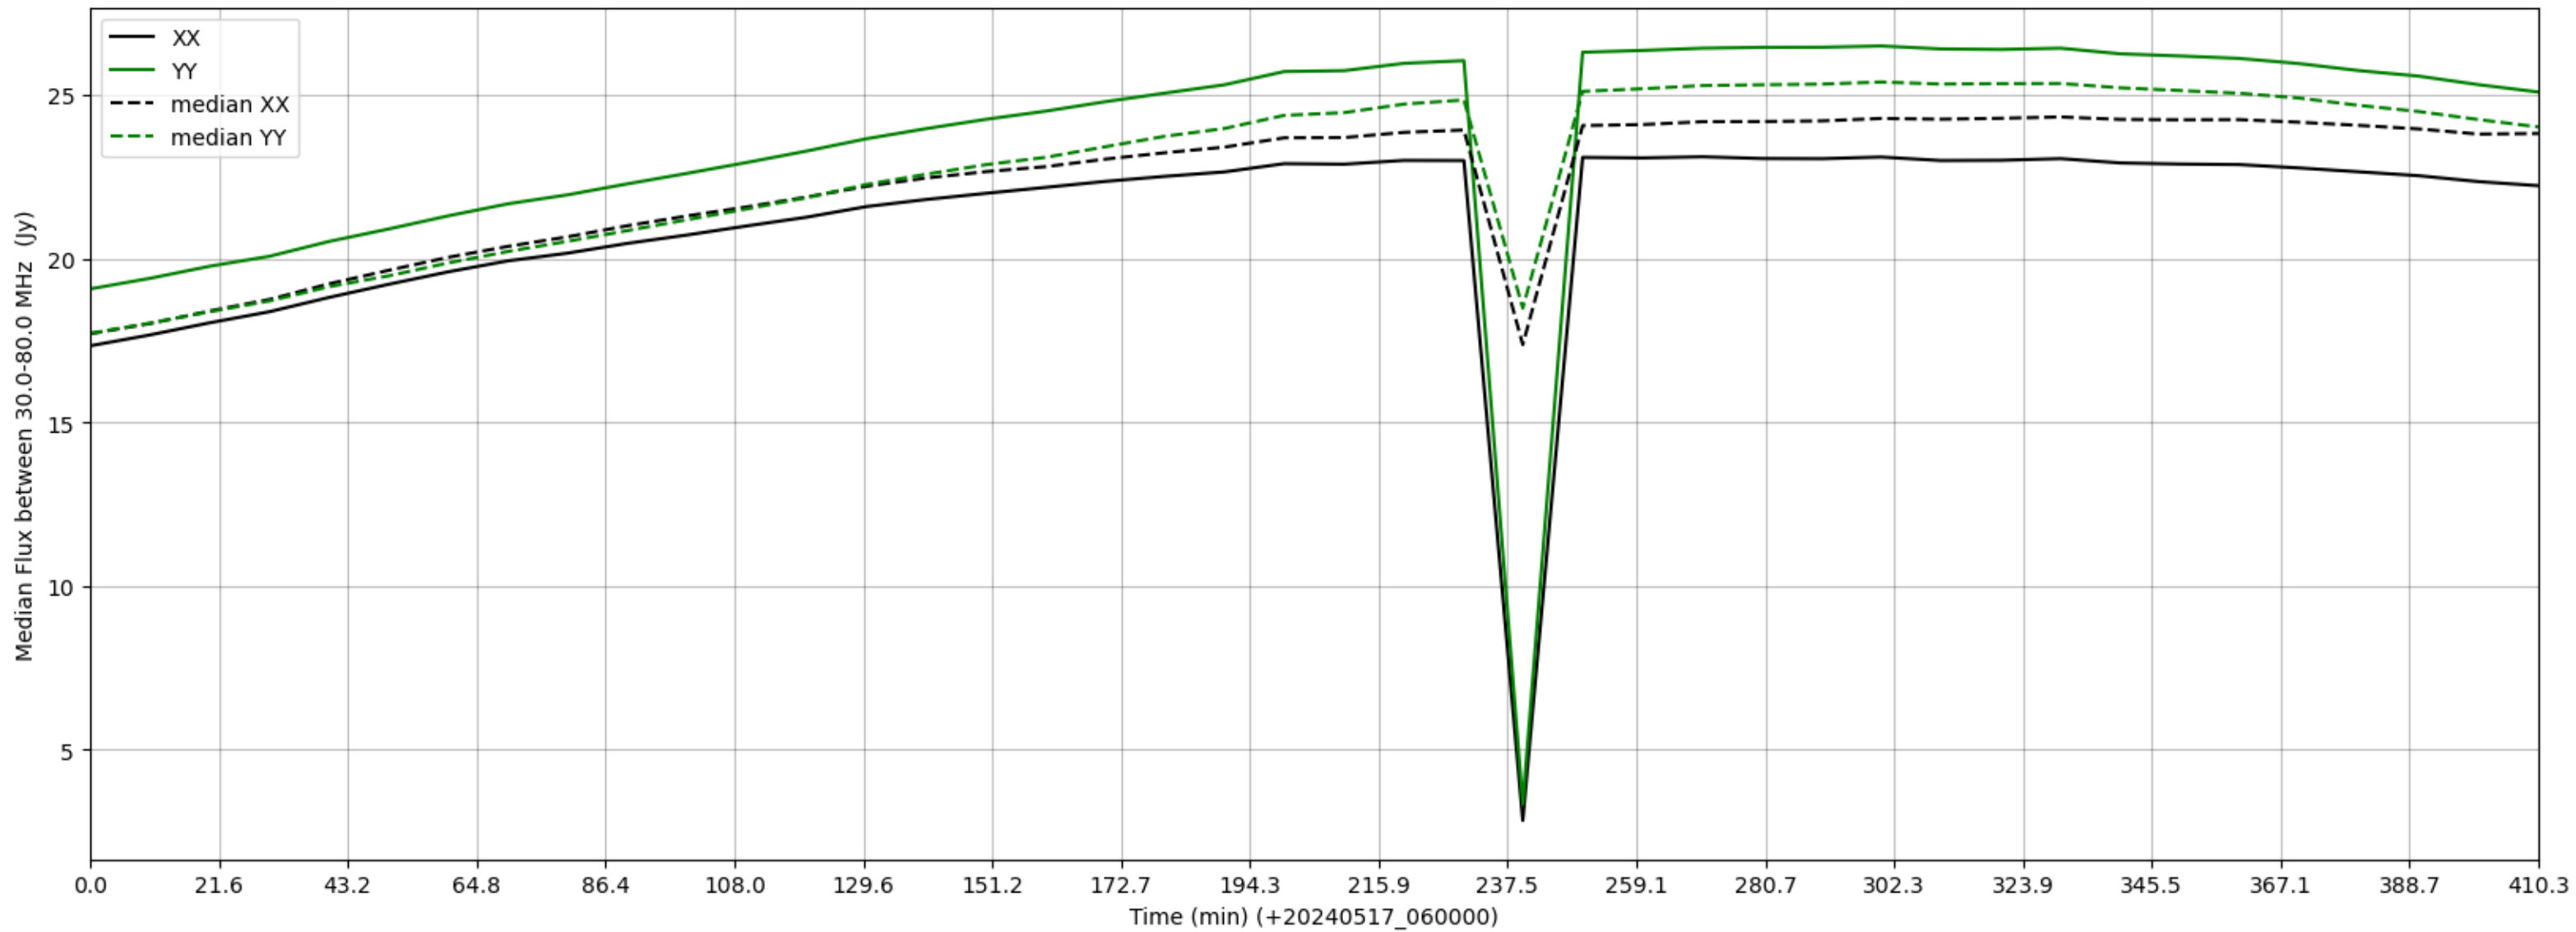

LWA263 - Correlator# 037 - XX FLAGS:Good - YY FLAGS:Good

LWA265 - Correlator# 036 - XX FLAGS:Good - YY FLAGS:Good