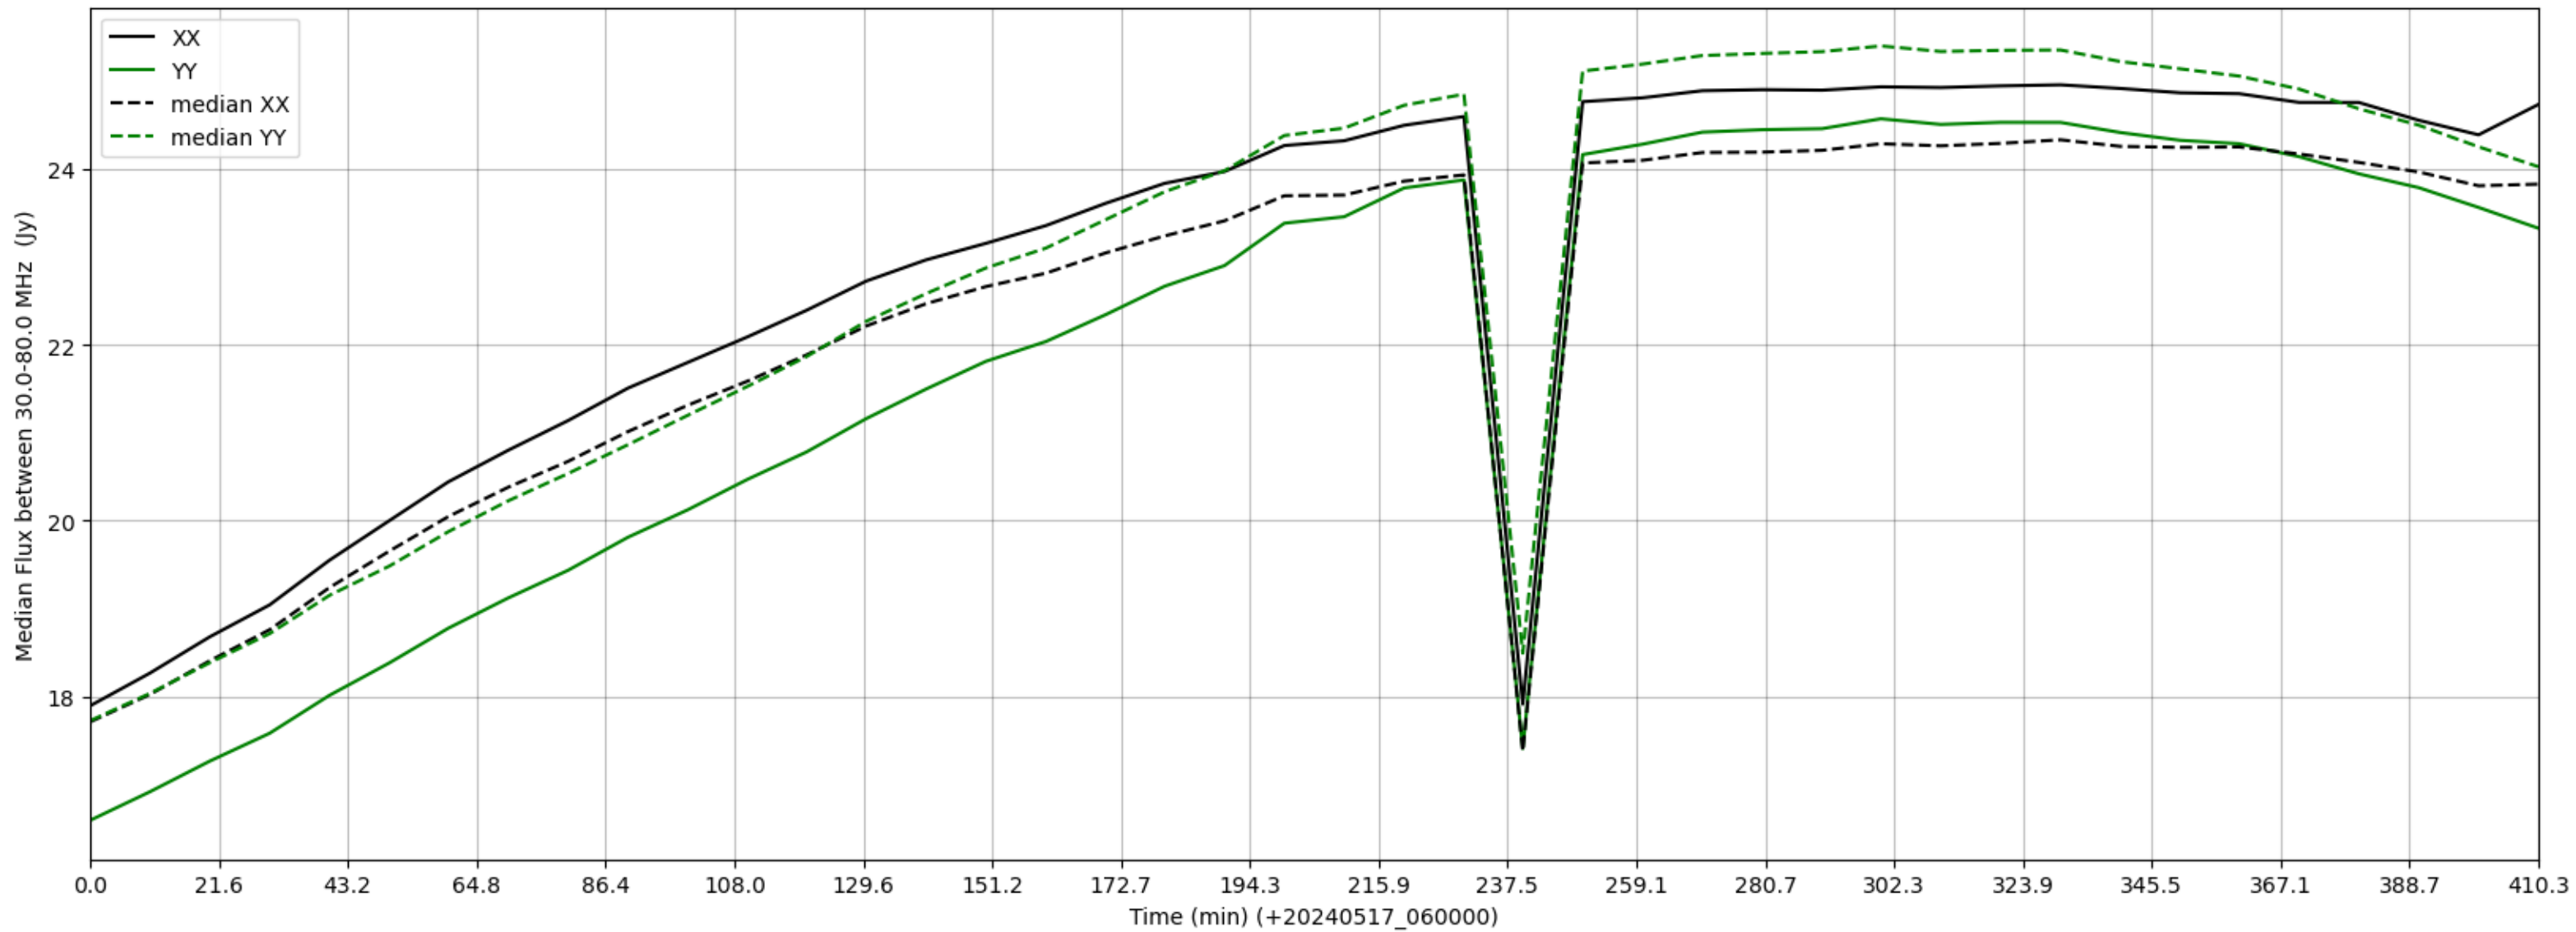

LWA028 - Correlator# 129 - XX FLAGS:Good - YY FLAGS:Good

LWA030 - Correlator# 128 - XX FLAGS:Good - YY FLAGS:Good