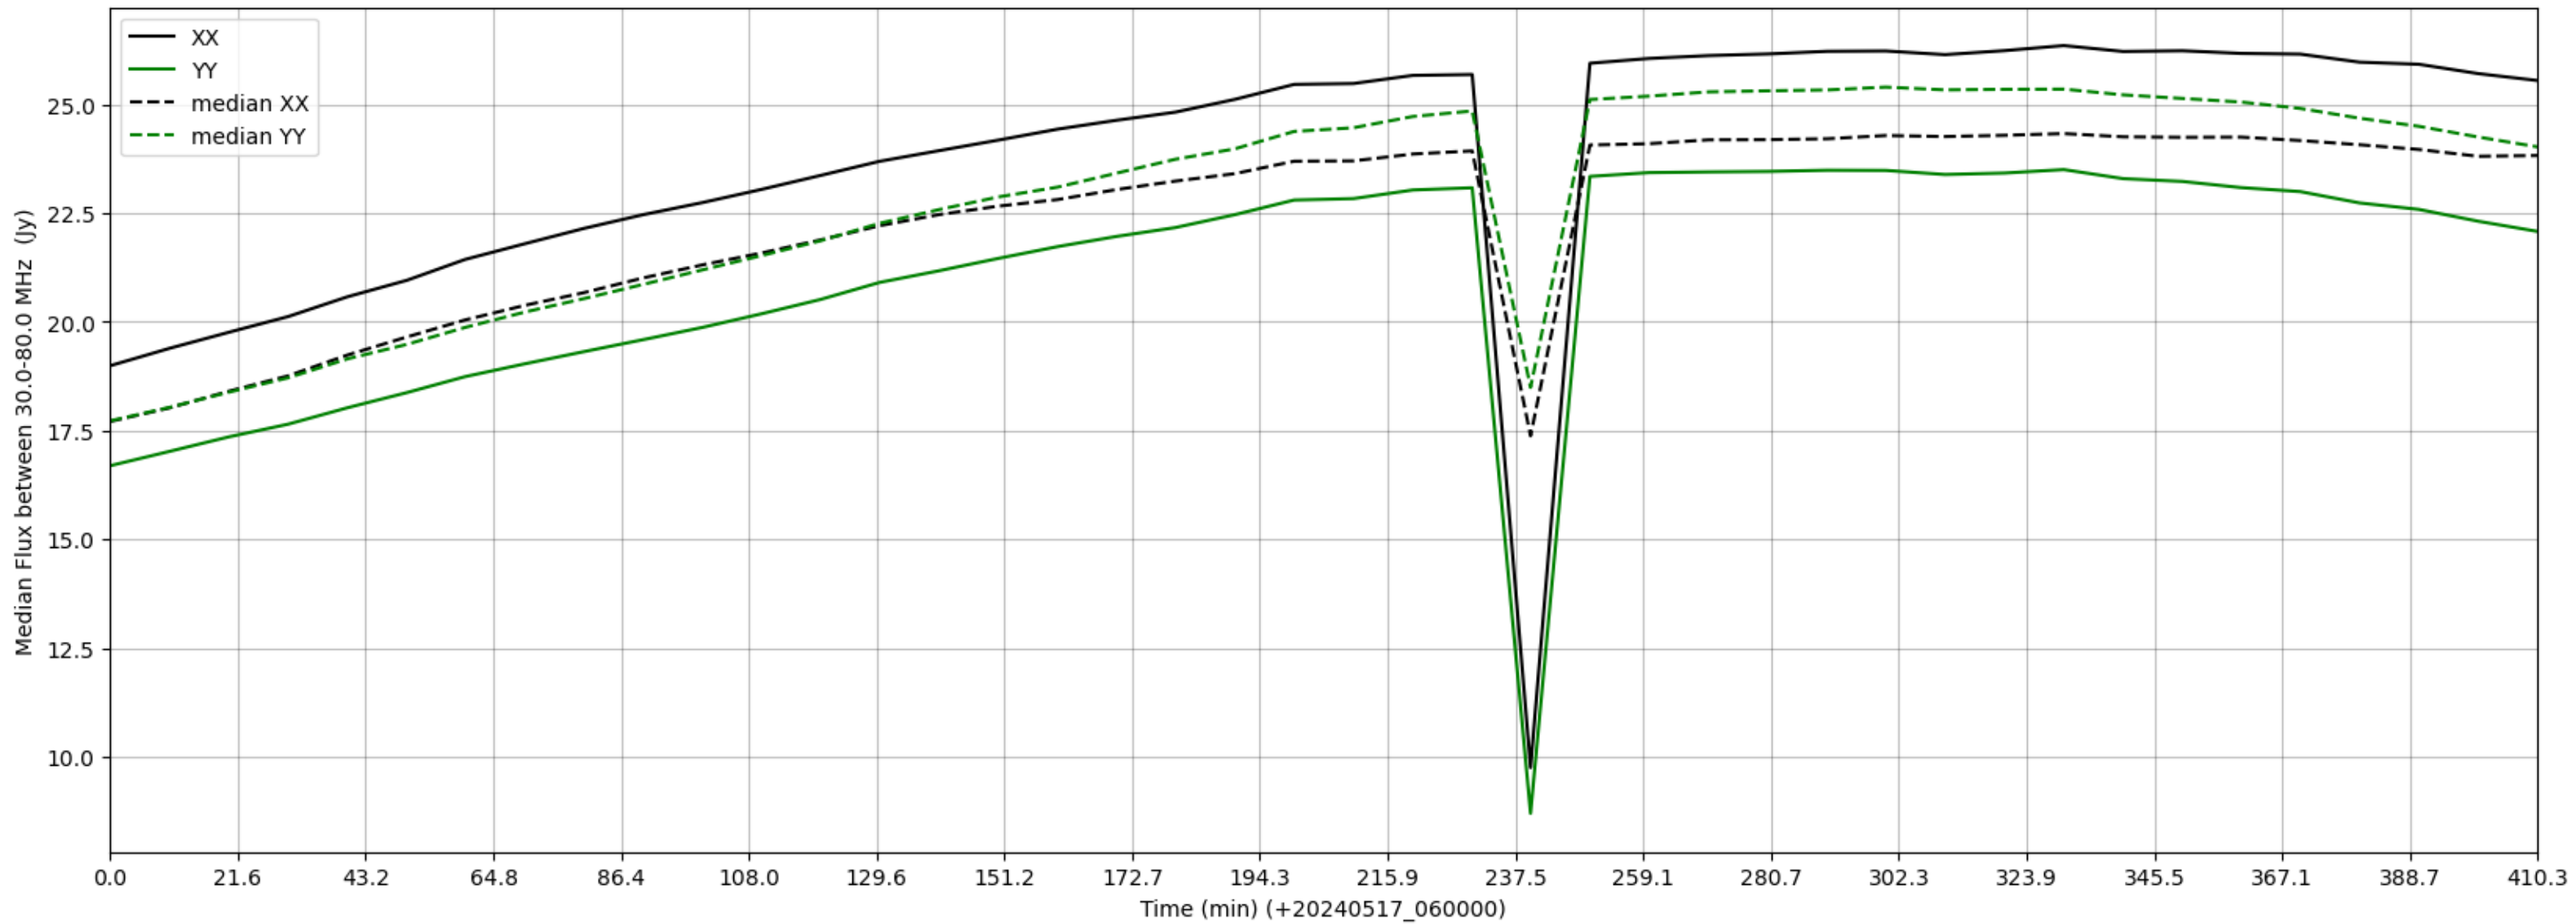

LWA177 - Correlator# 320 - XX FLAGS:Good - YY FLAGS:Good

LWA350 - Correlator# 319 - XX FLAGS:Good - YY FLAGS:Good