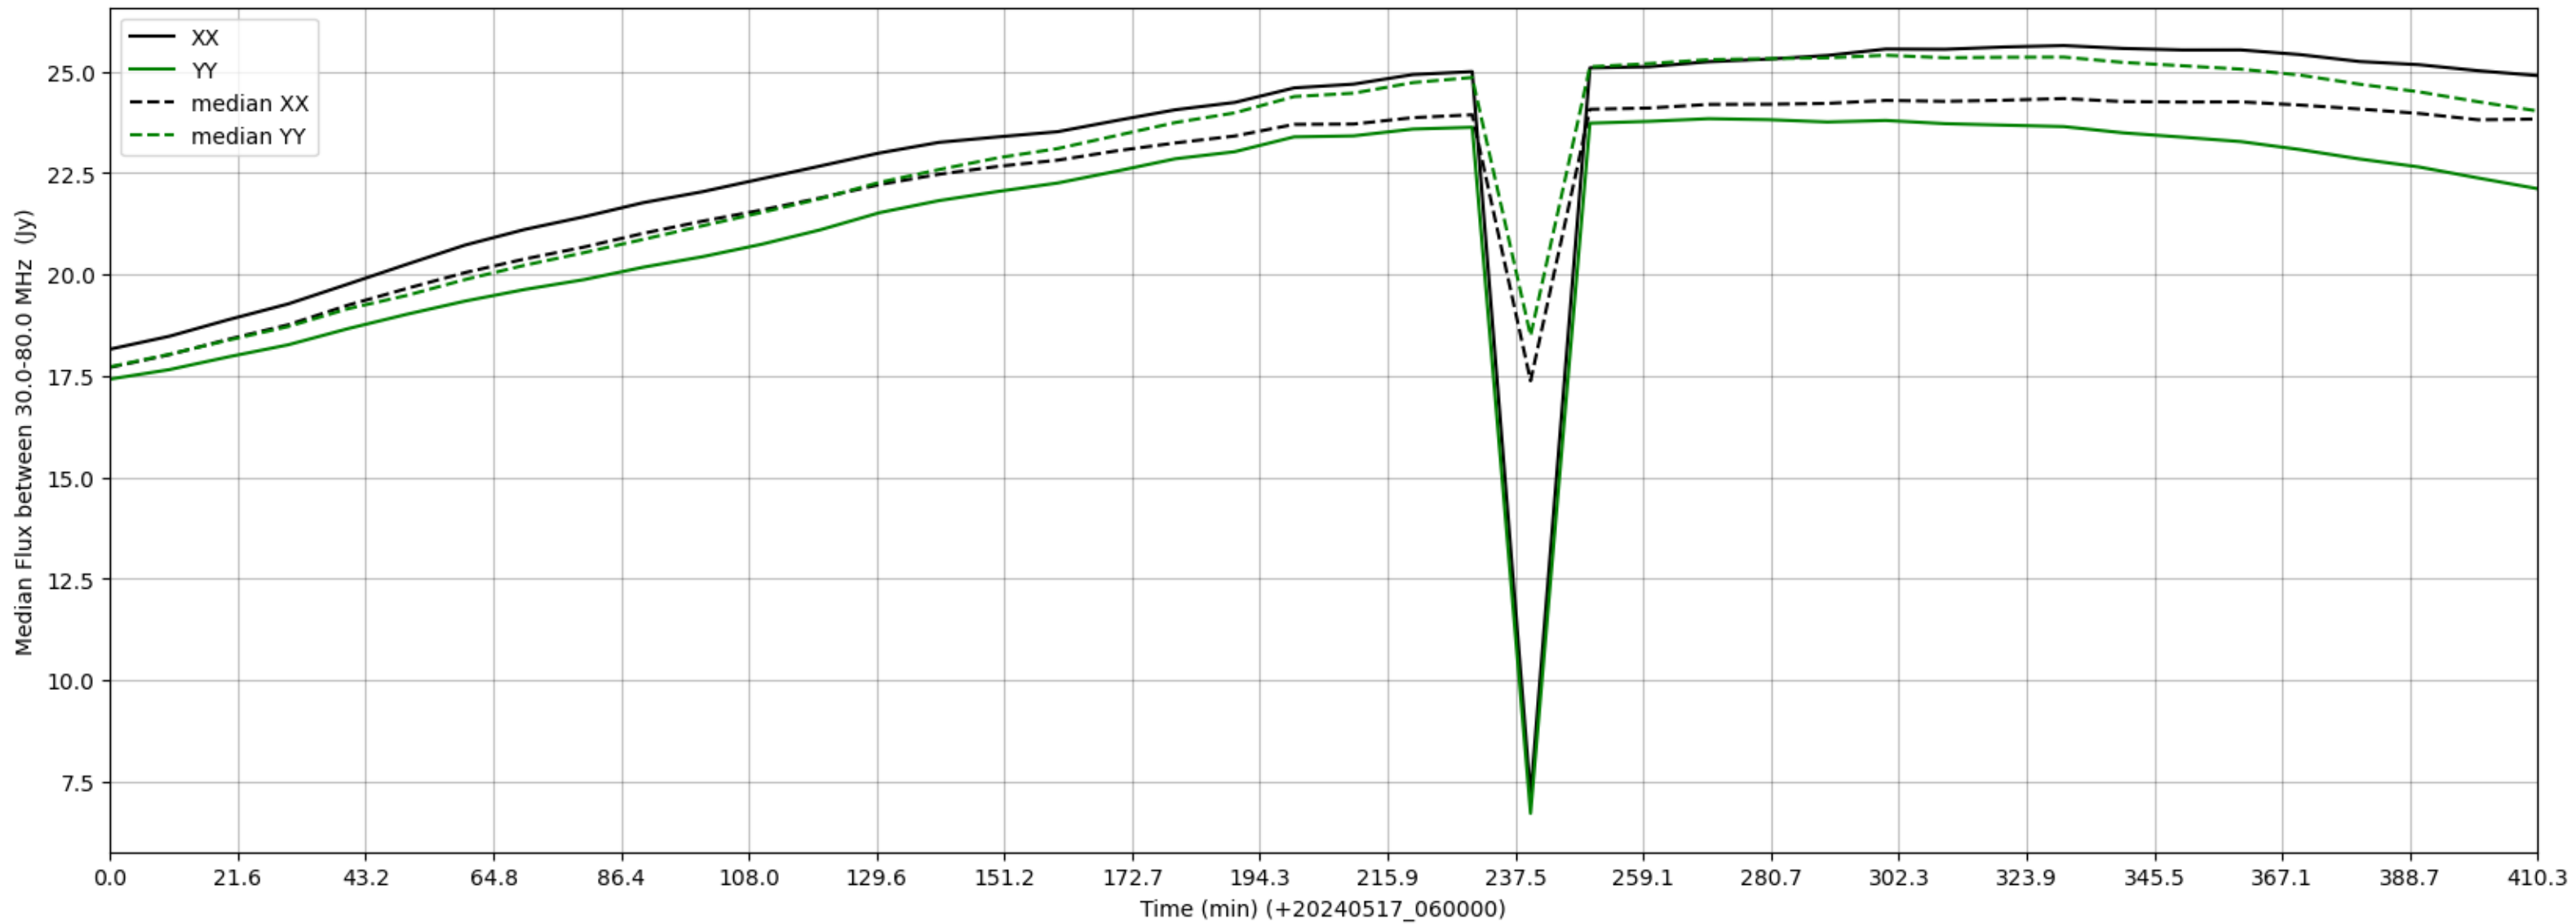

LWA358 - Correlator# 159 - XX FLAGS:Good - YY FLAGS:Good

LWA361 - Correlator# 158 - XX FLAGS:Good - YY FLAGS:Good