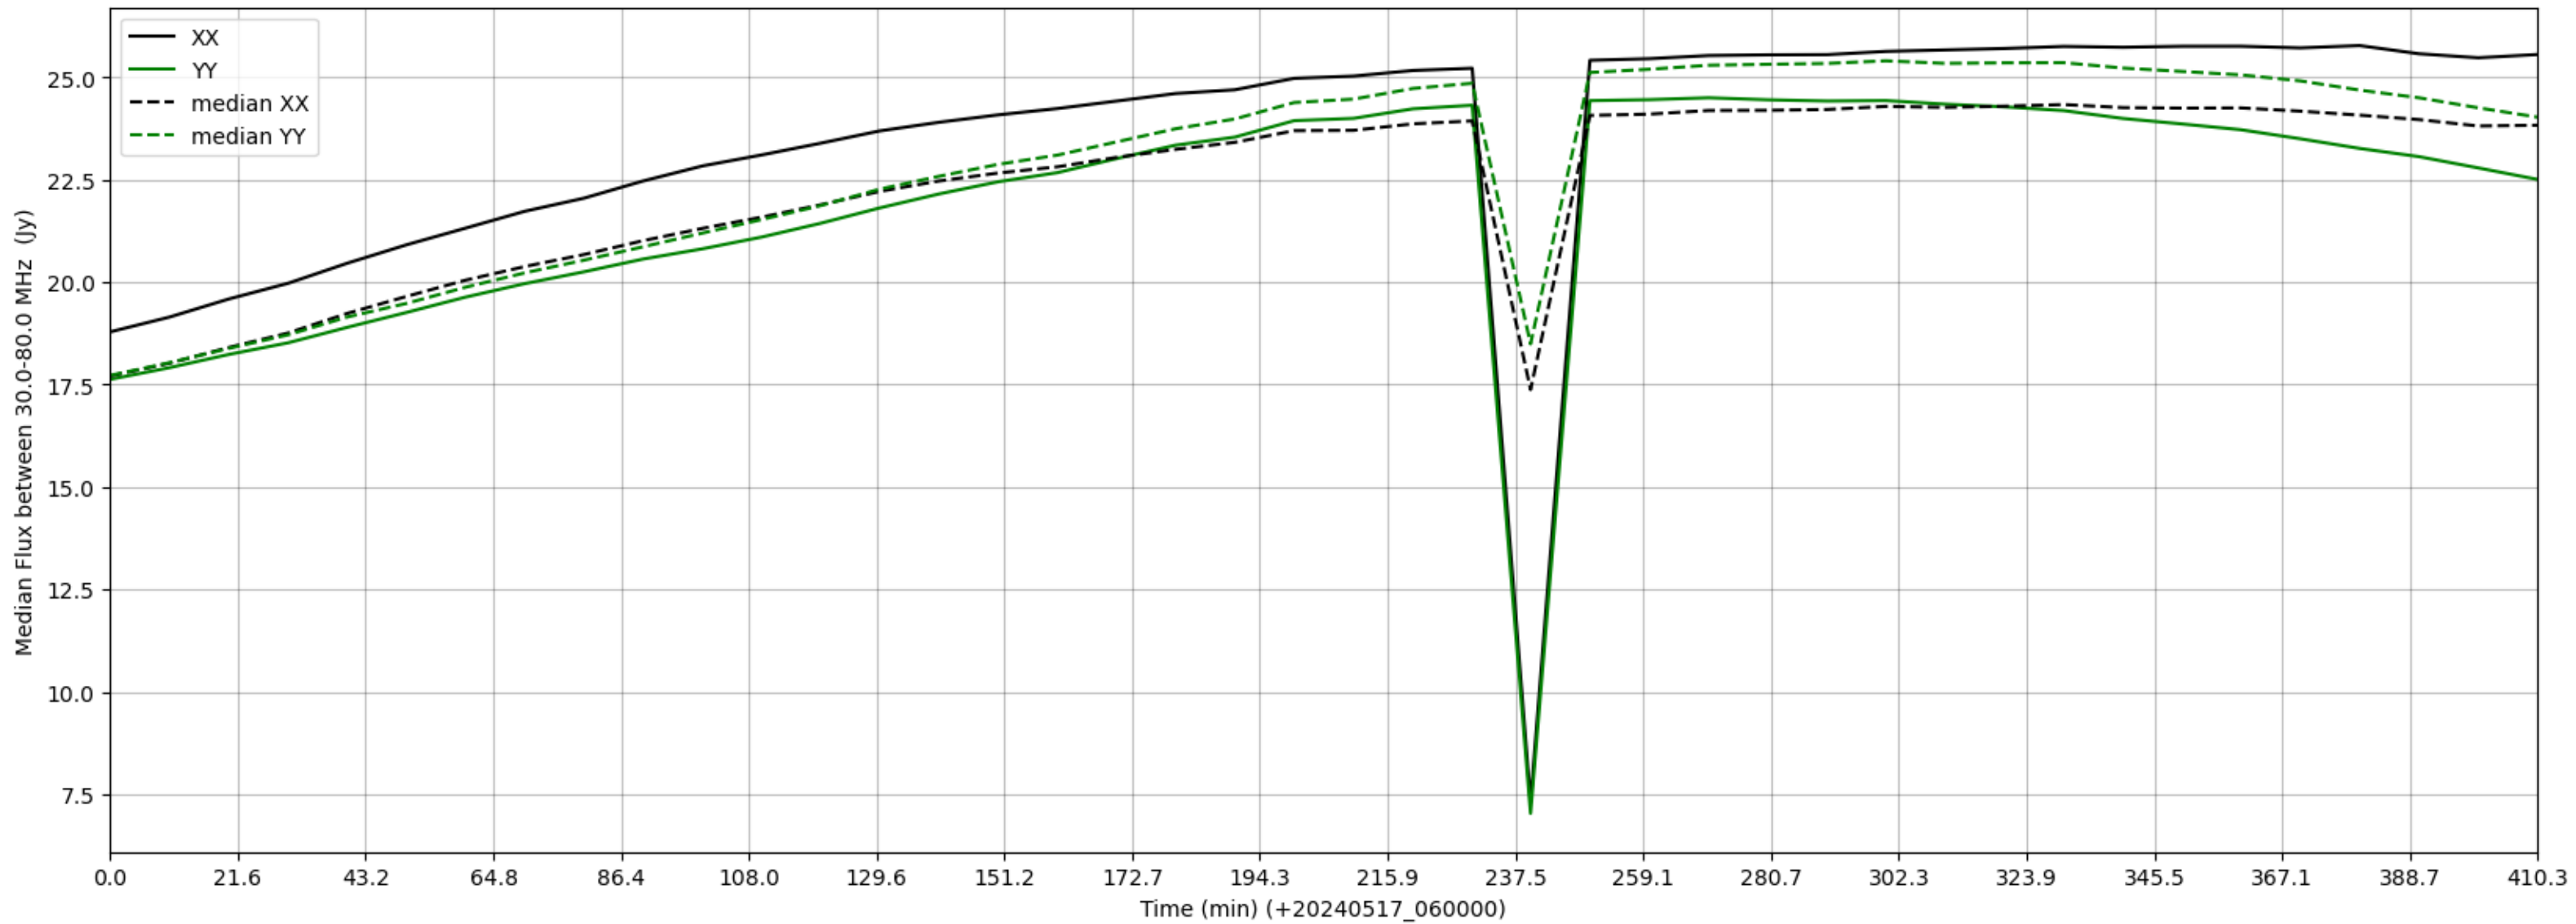

LWA287 - Correlator# 223 - XX FLAGS:Good - YY FLAGS:Good

LWA355 - Correlator# 222 - XX FLAGS:Good - YY FLAGS:Good