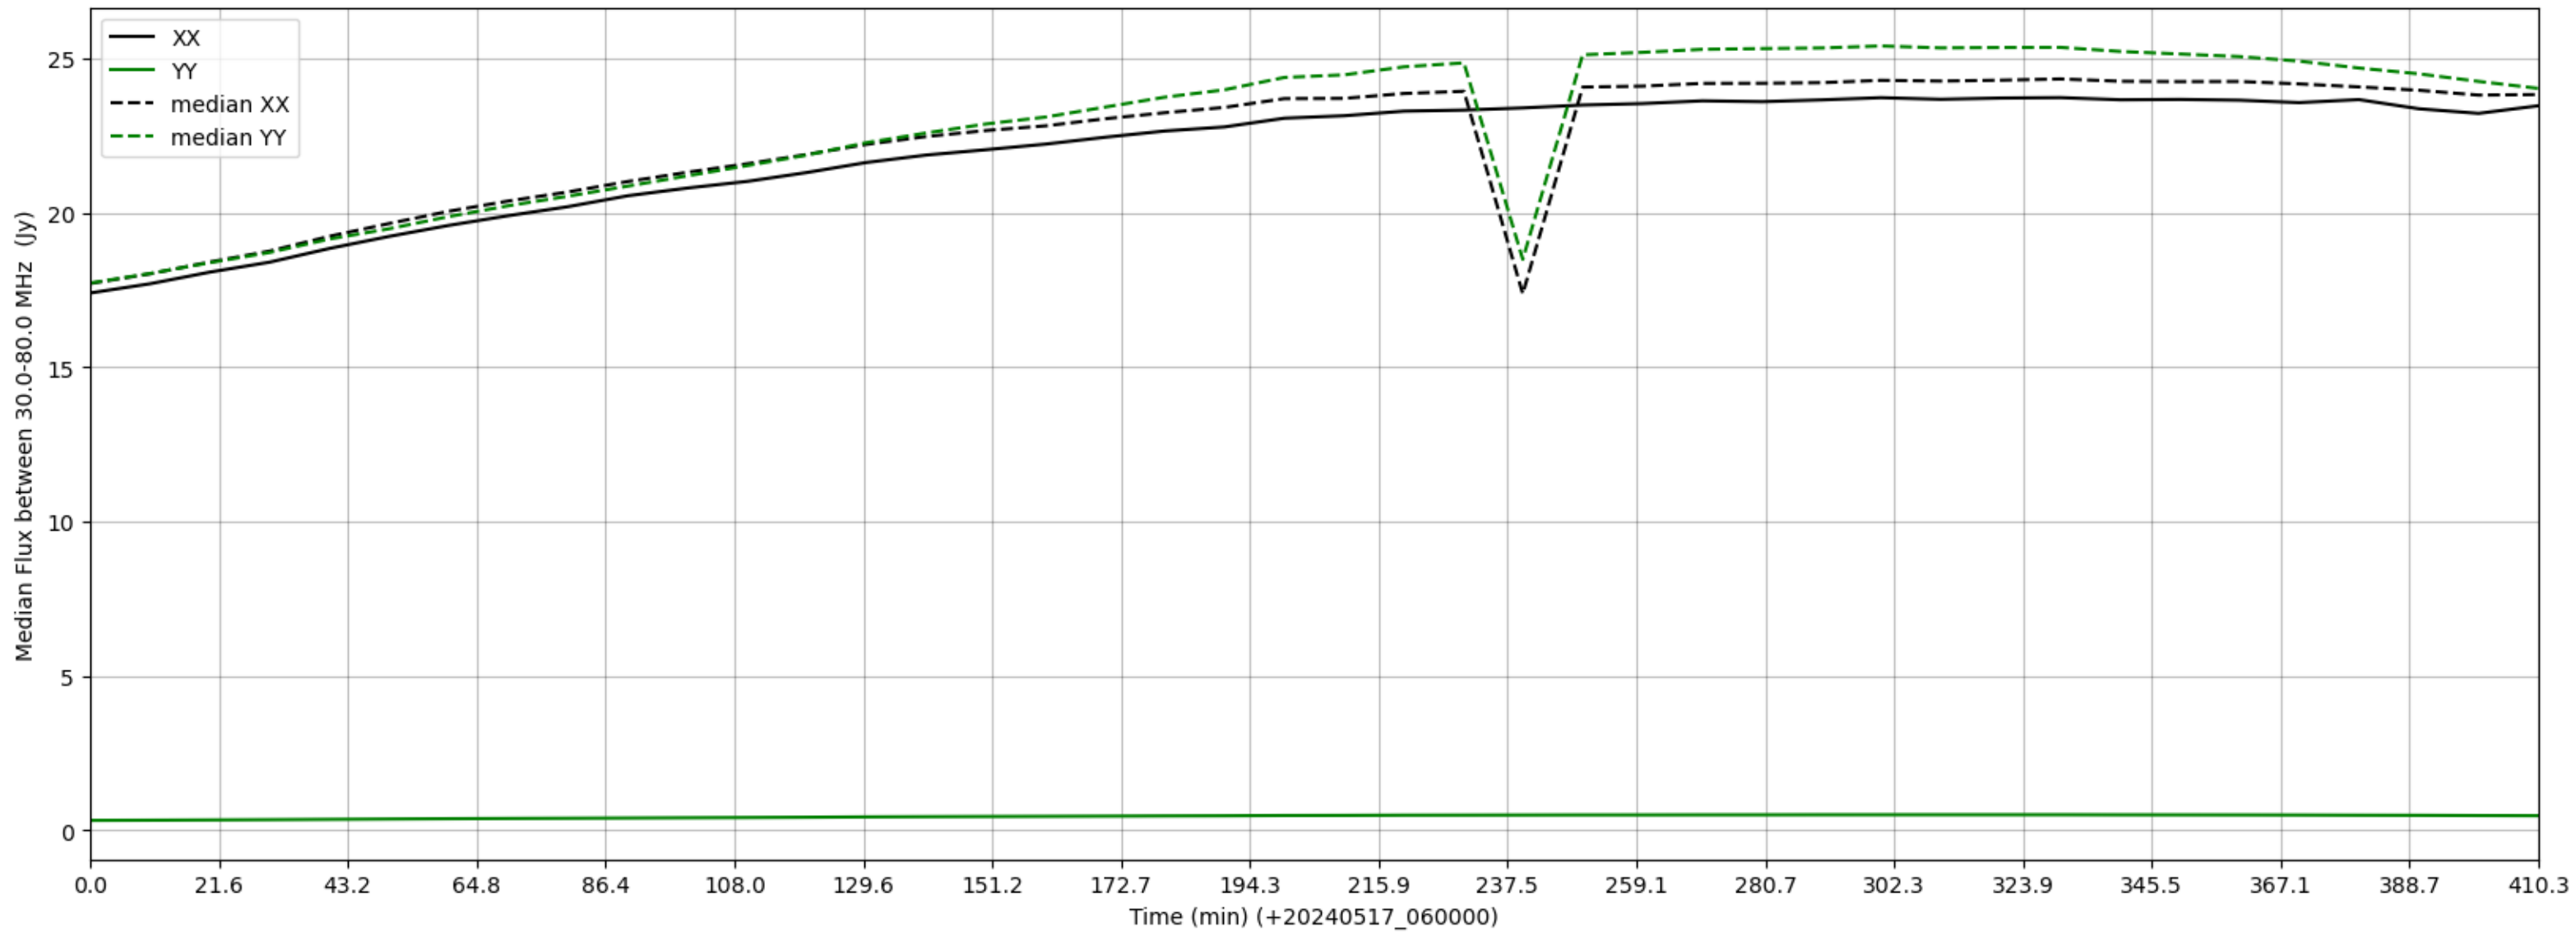

LWA203 - Correlator# 295 - XX FLAGS:Good - YY FLAGS:Good

LWA204 - Correlator# 294 - XX FLAGS:Good - YY FLAGS:LowFlux