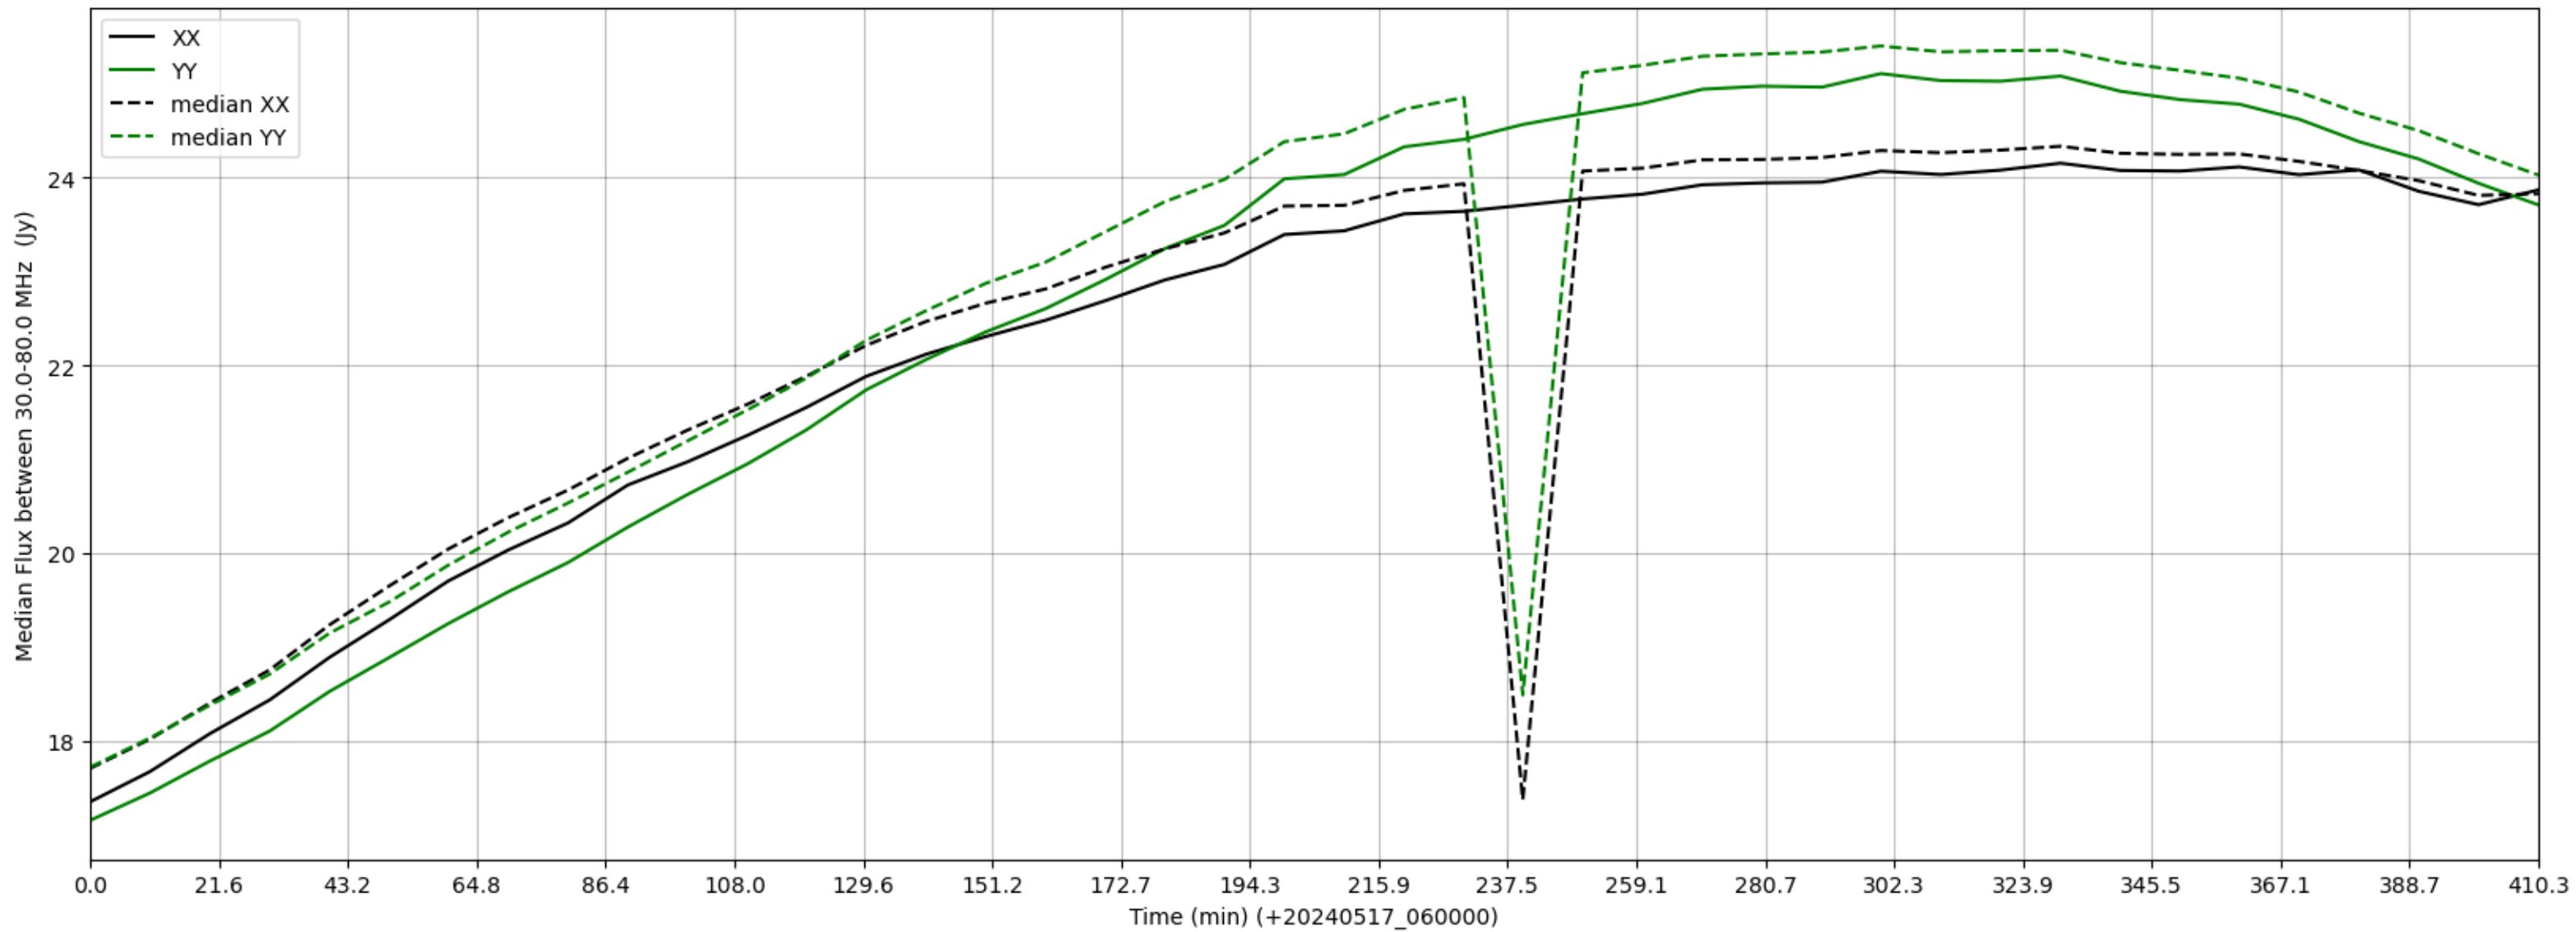

LWA185 - Correlator# 240 - XX FLAGS:Good - YY FLAGS:Good

LWA184 - Correlator# 241 - XX FLAGS:Good - YY FLAGS:Good

LWA187 - Correlator# 242 - XX FLAGS:LowFlux - YY FLAGS:Good

LWA186 - Correlator# 243 - XX FLAGS:Good - YY FLAGS:Good