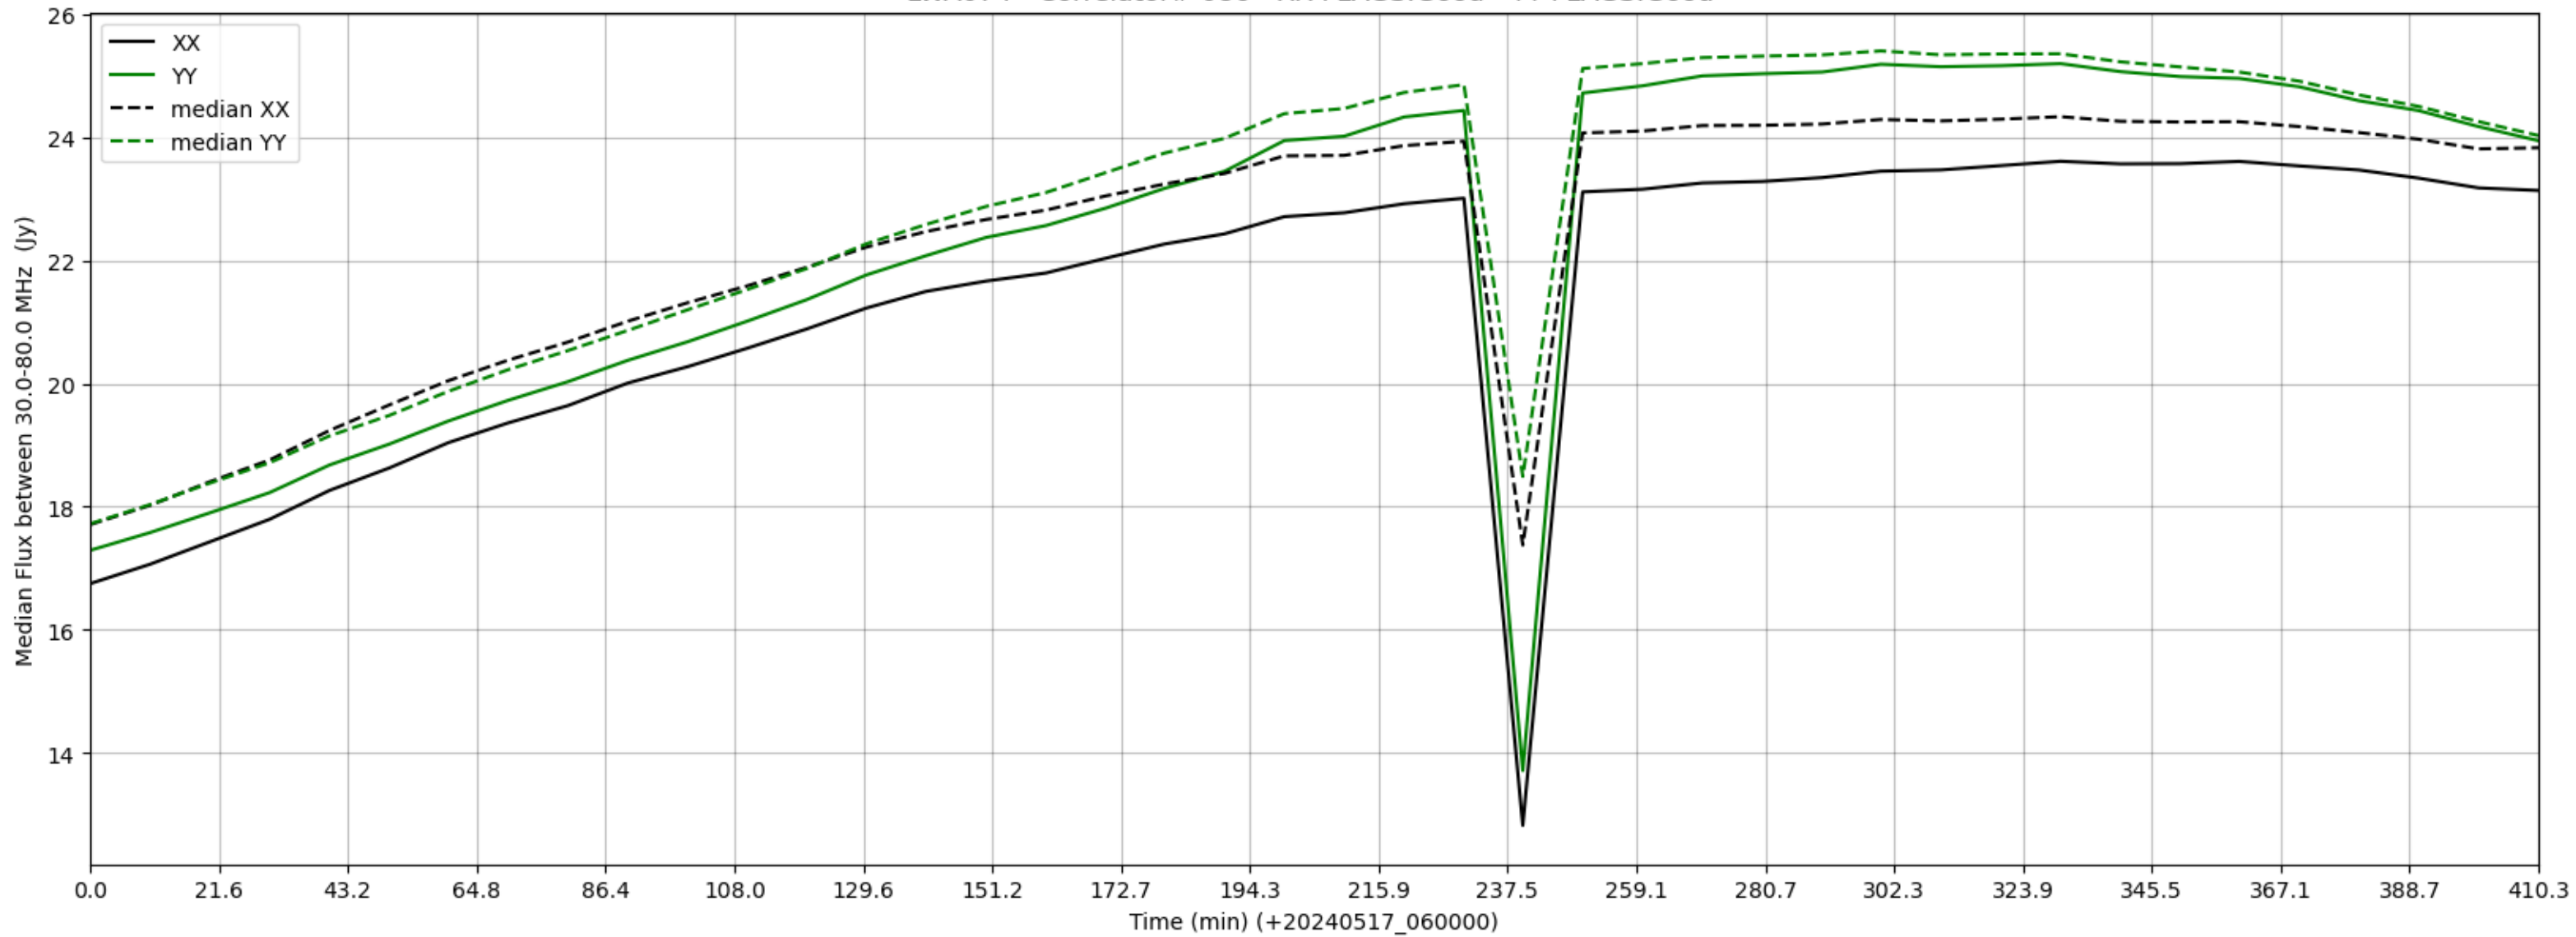

LWA073 - Correlator# 087 - XX FLAGS:LowFlux - YY FLAGS:Good

LWA074 - Correlator# 086 - XX FLAGS:Good - YY FLAGS:Good