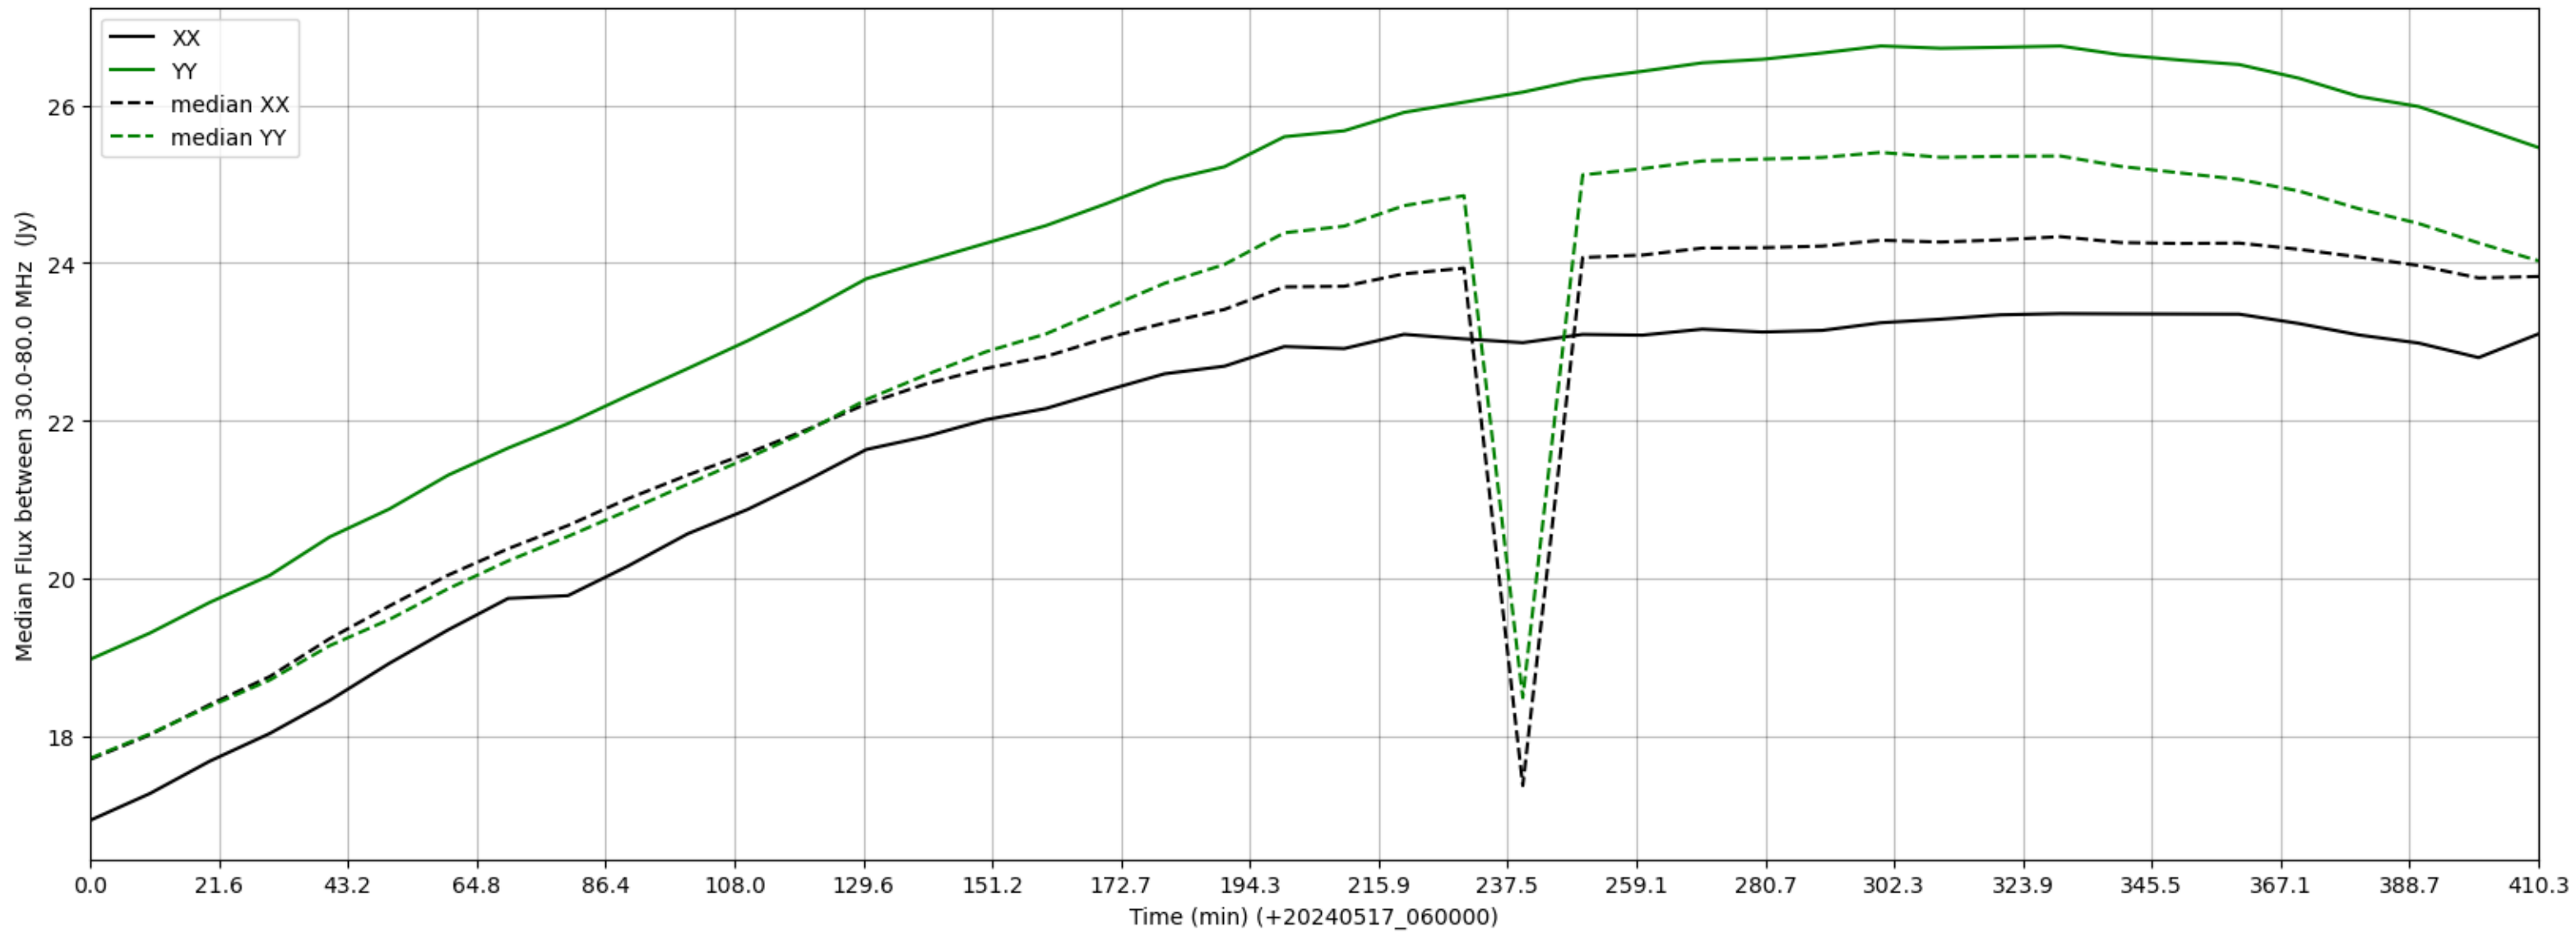

LWA149 - Correlator# 216 - XX FLAGS:Good - YY FLAGS:Good

LWA148 - Correlator# 217 - XX FLAGS:Good - YY FLAGS:Good

LWA151 - Correlator# 218 - XX FLAGS:LowFlux - YY FLAGS:LowFlux

LWA172 - Correlator# 219 - XX FLAGS:Good - YY FLAGS:Good