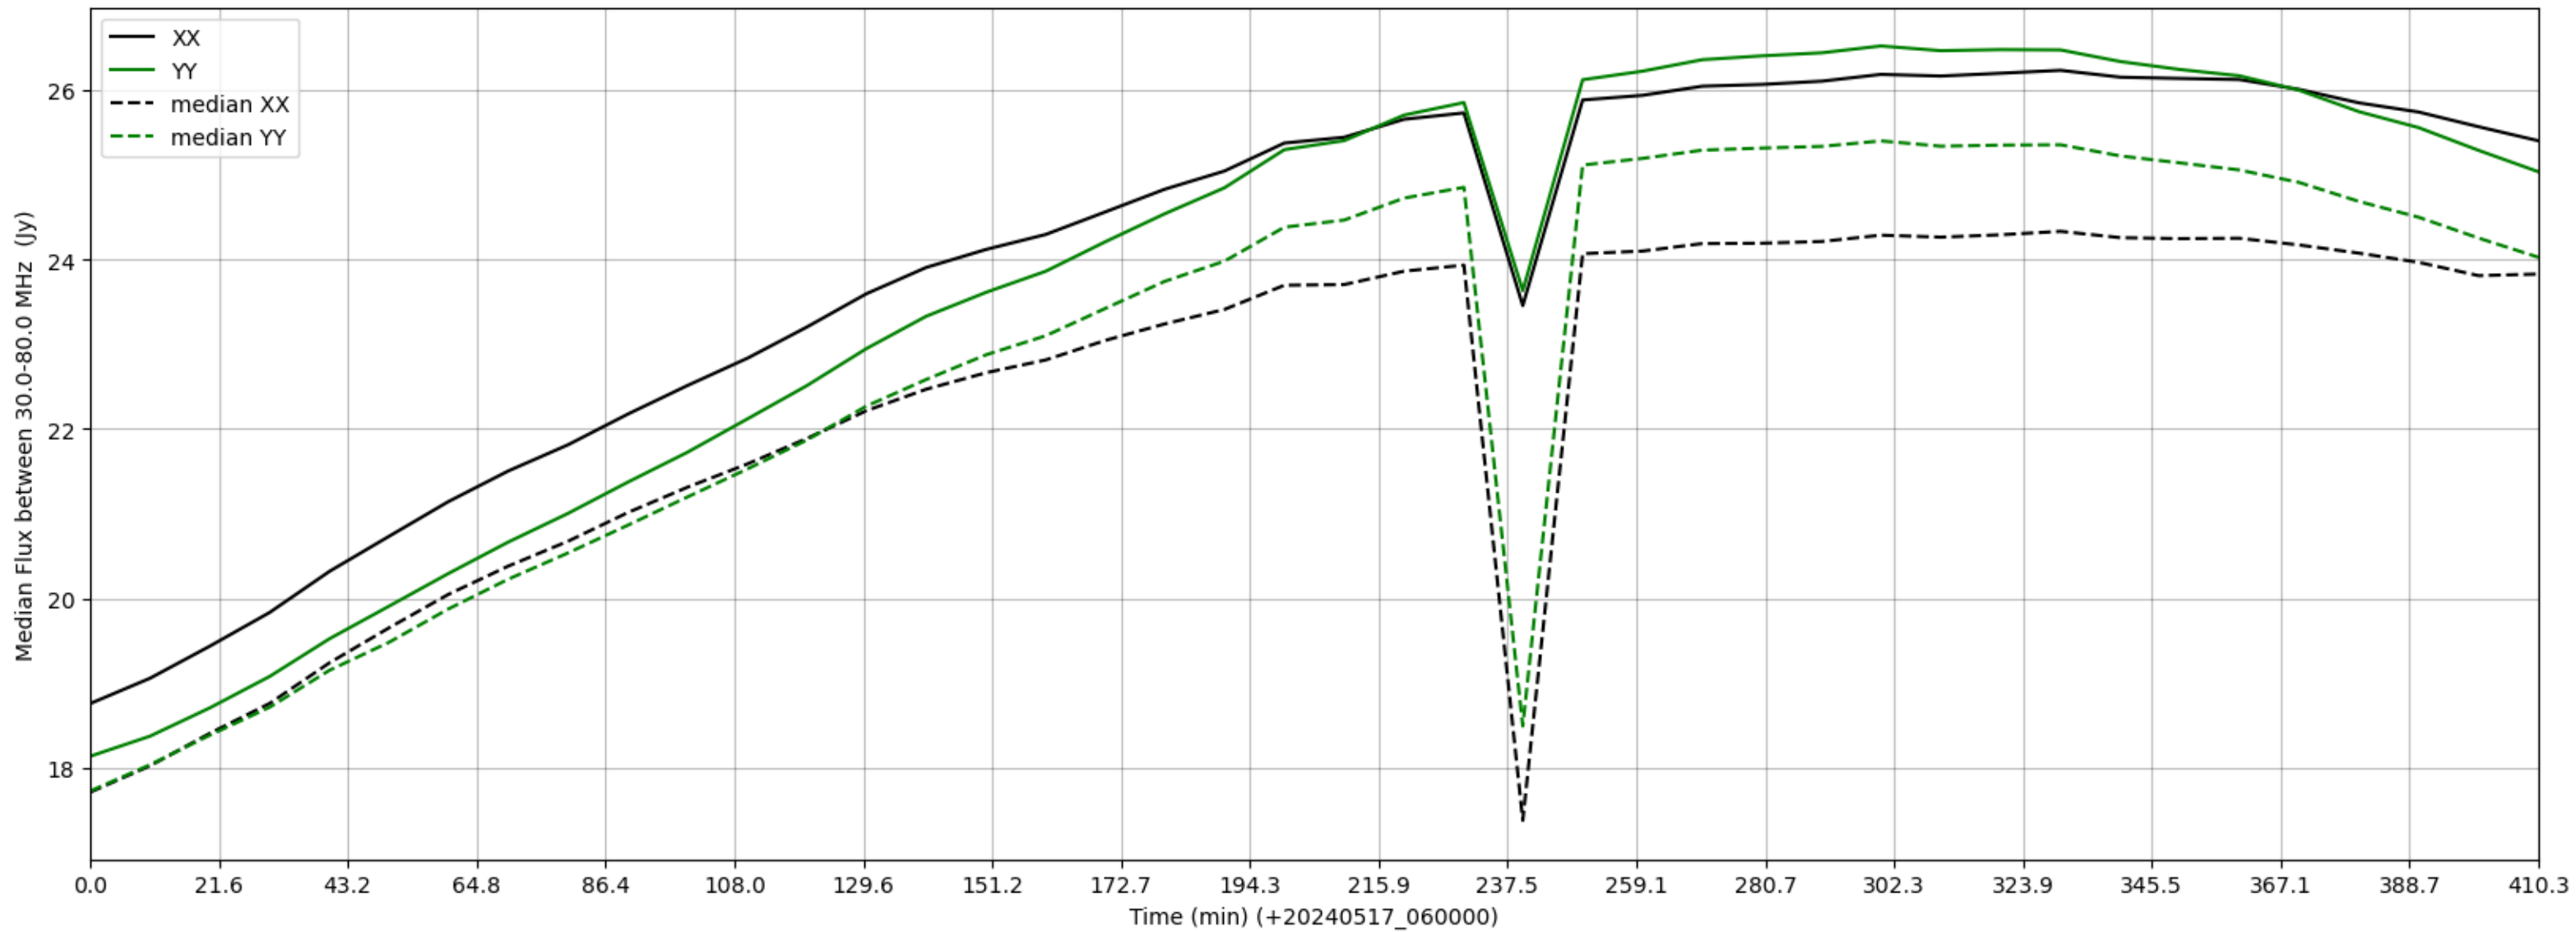

LWA069 - Correlator# 169 - XX FLAGS:Good - YY FLAGS:Good

LWA070 - Correlator# 168 - XX FLAGS:Good - YY FLAGS:Good