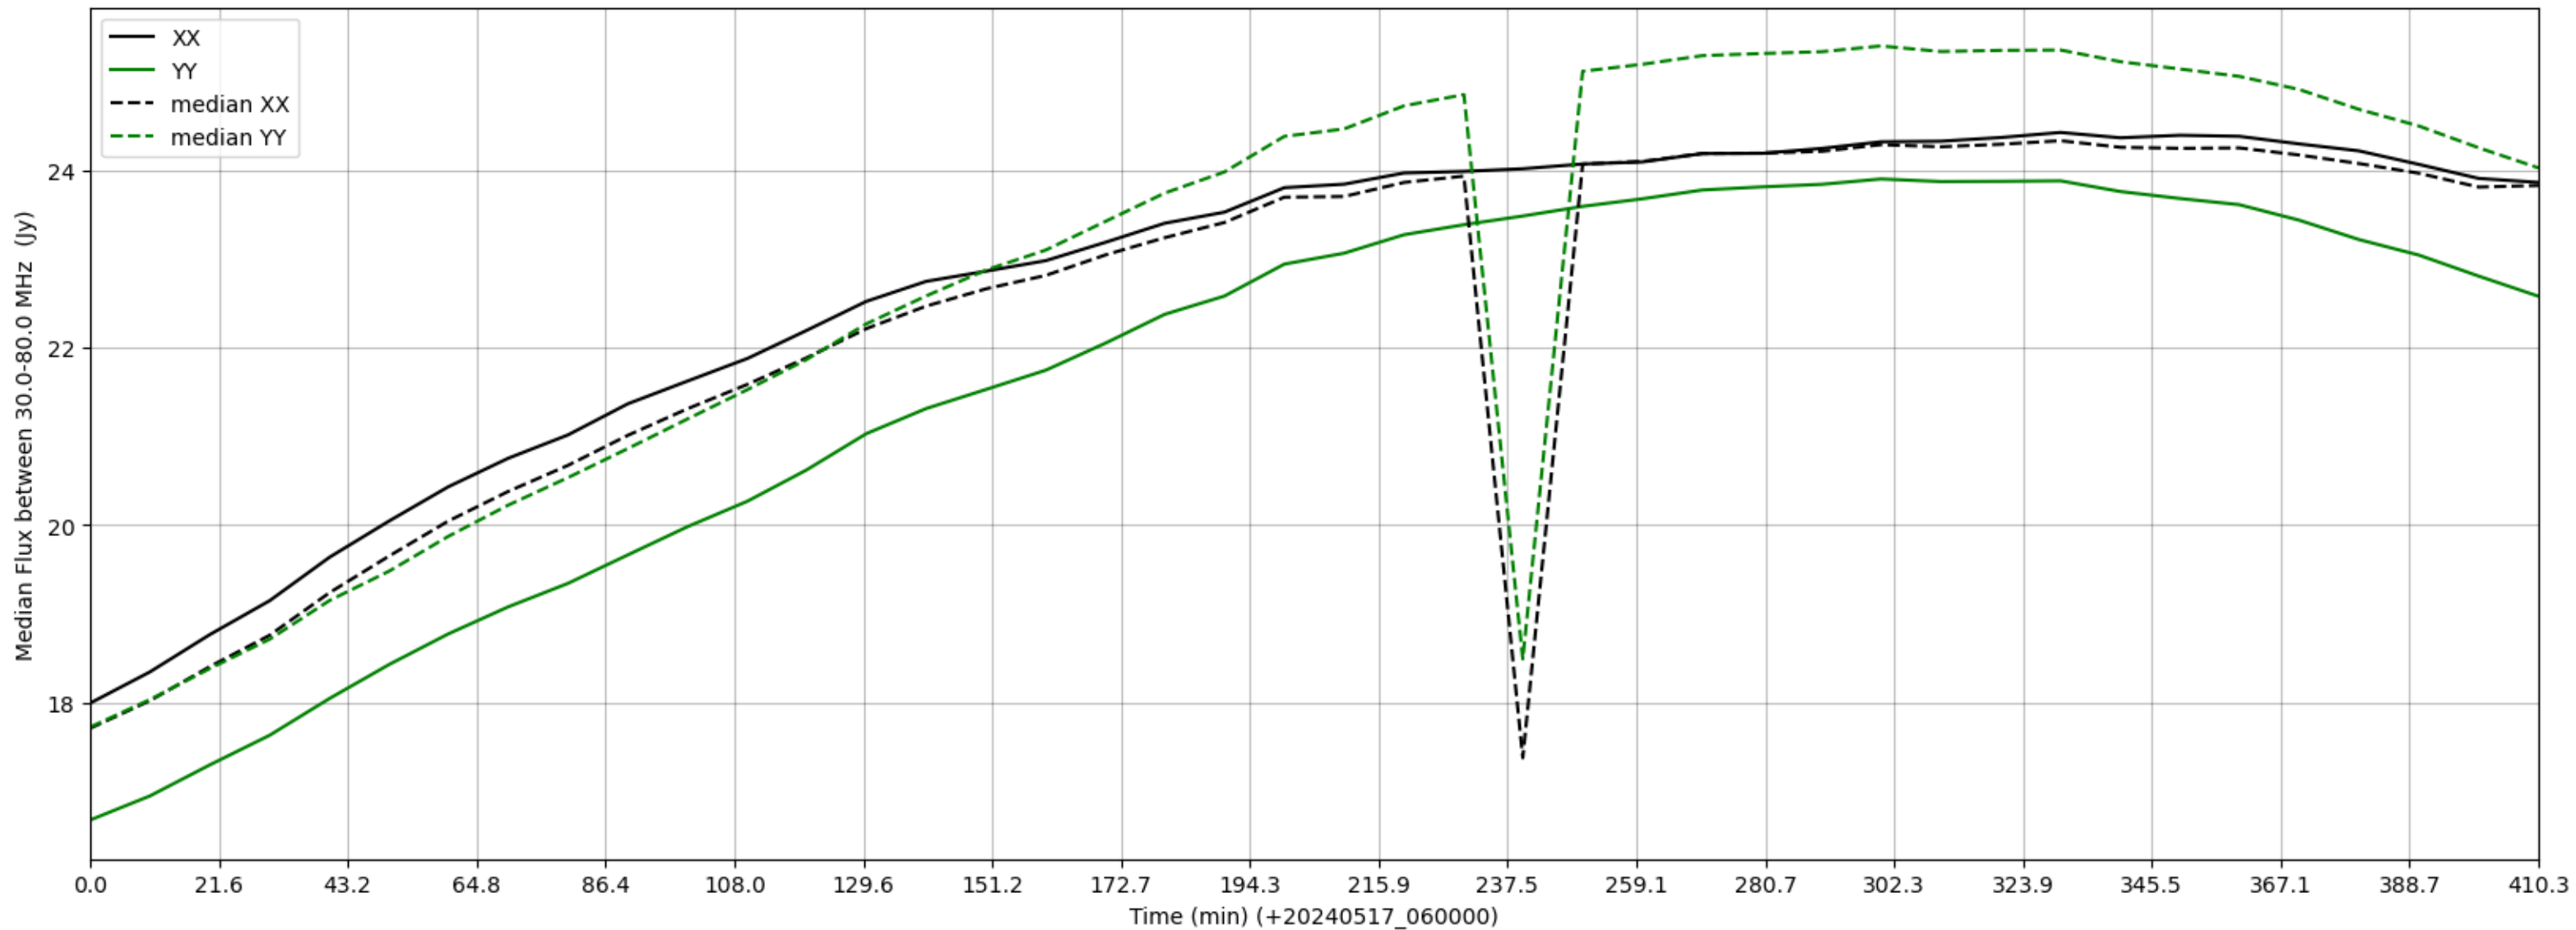

LWA206 - Correlator# 296 - XX FLAGS:Good - YY FLAGS:Good

LWA205 - Correlator# 297 - XX FLAGS:Good - YY FLAGS:HighTimeVar

LWA208 - Correlator# 298 - XX FLAGS:Good - YY FLAGS:Good

LWA207 - Correlator# 299 - XX FLAGS:Good - YY FLAGS:Good