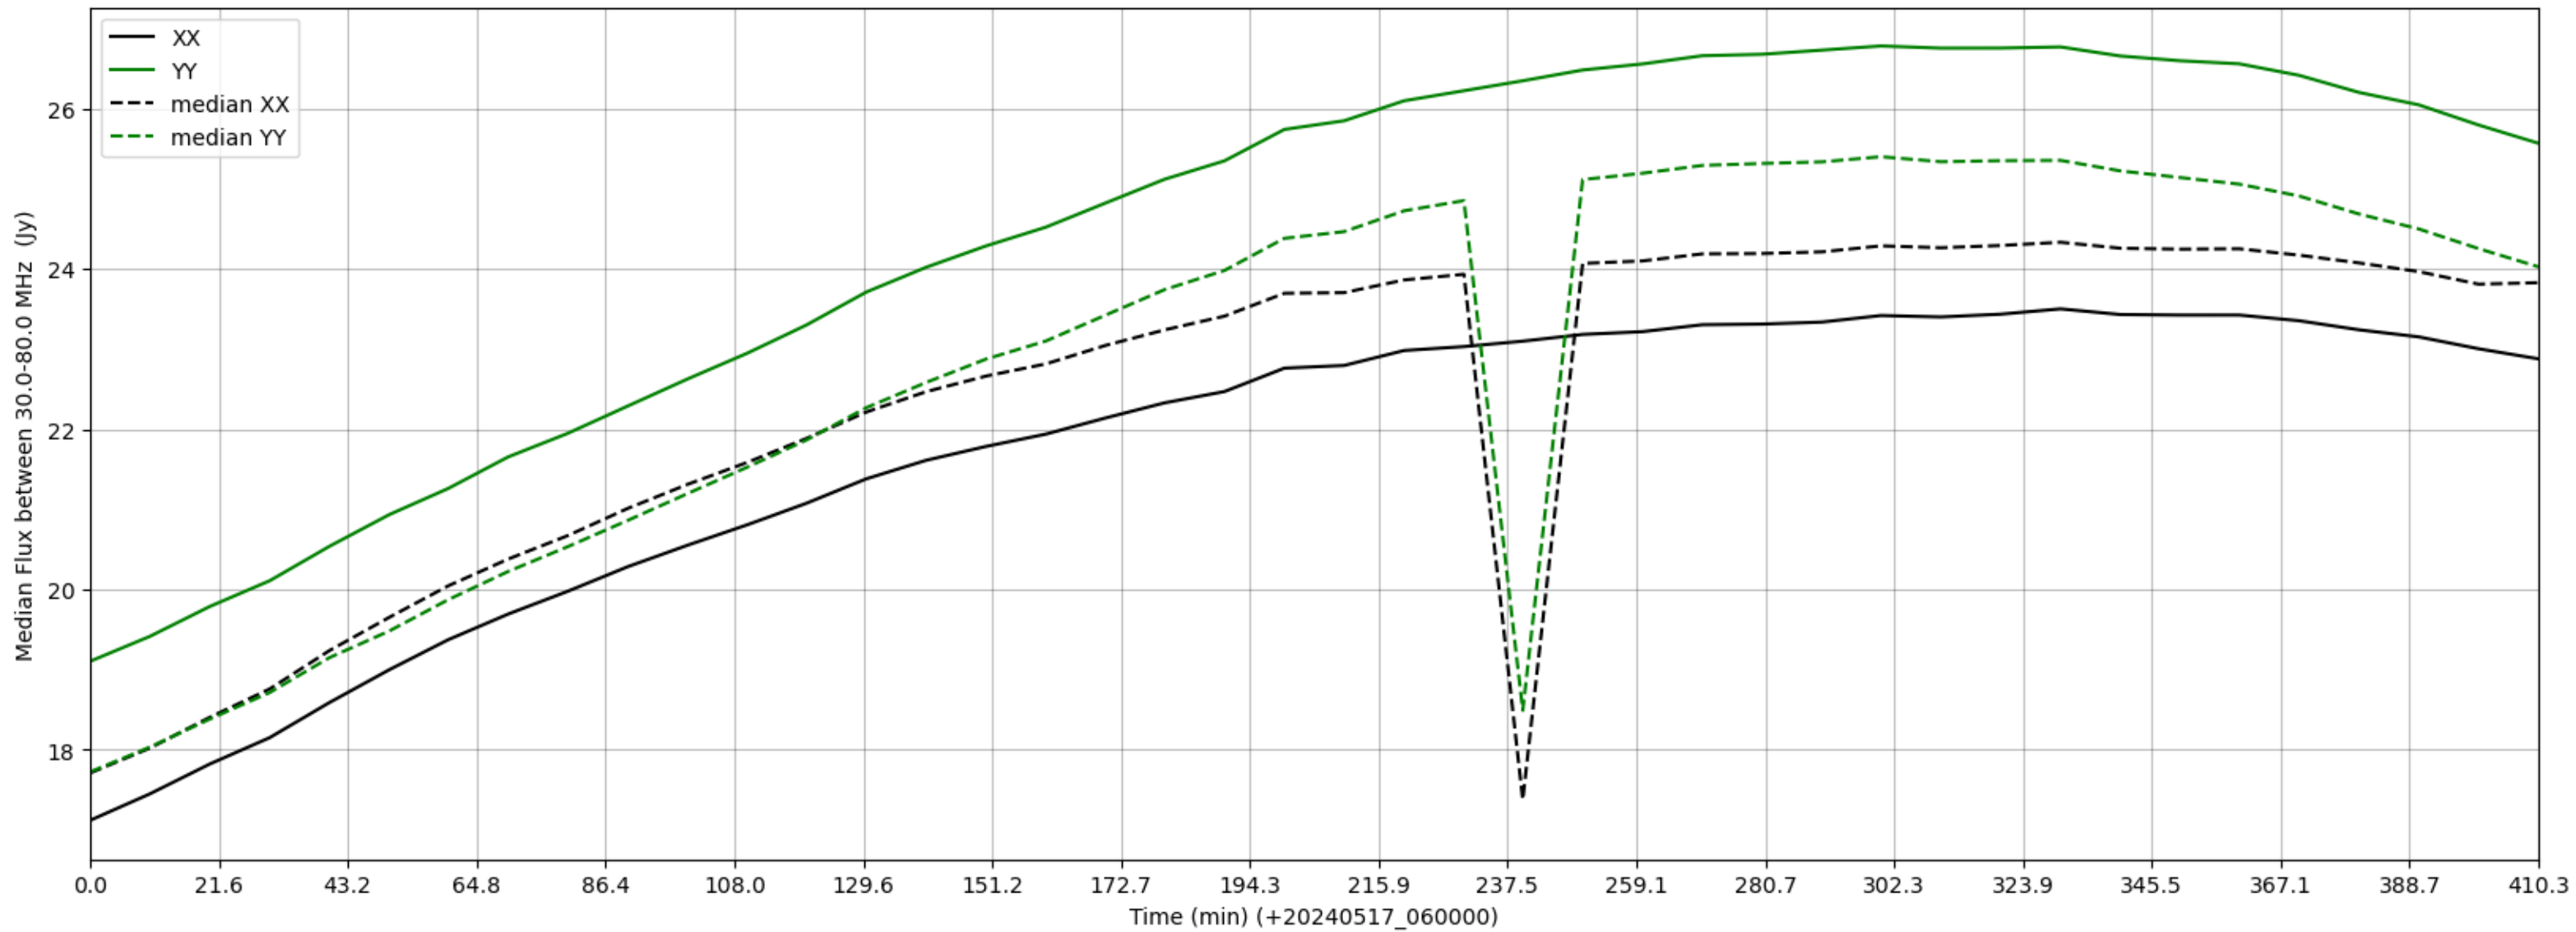

LWA164 - Correlator# 267 - XX FLAGS:Good - YY FLAGS:Good

LWA165 - Correlator# 266 - XX FLAGS:Good - YY FLAGS:Good