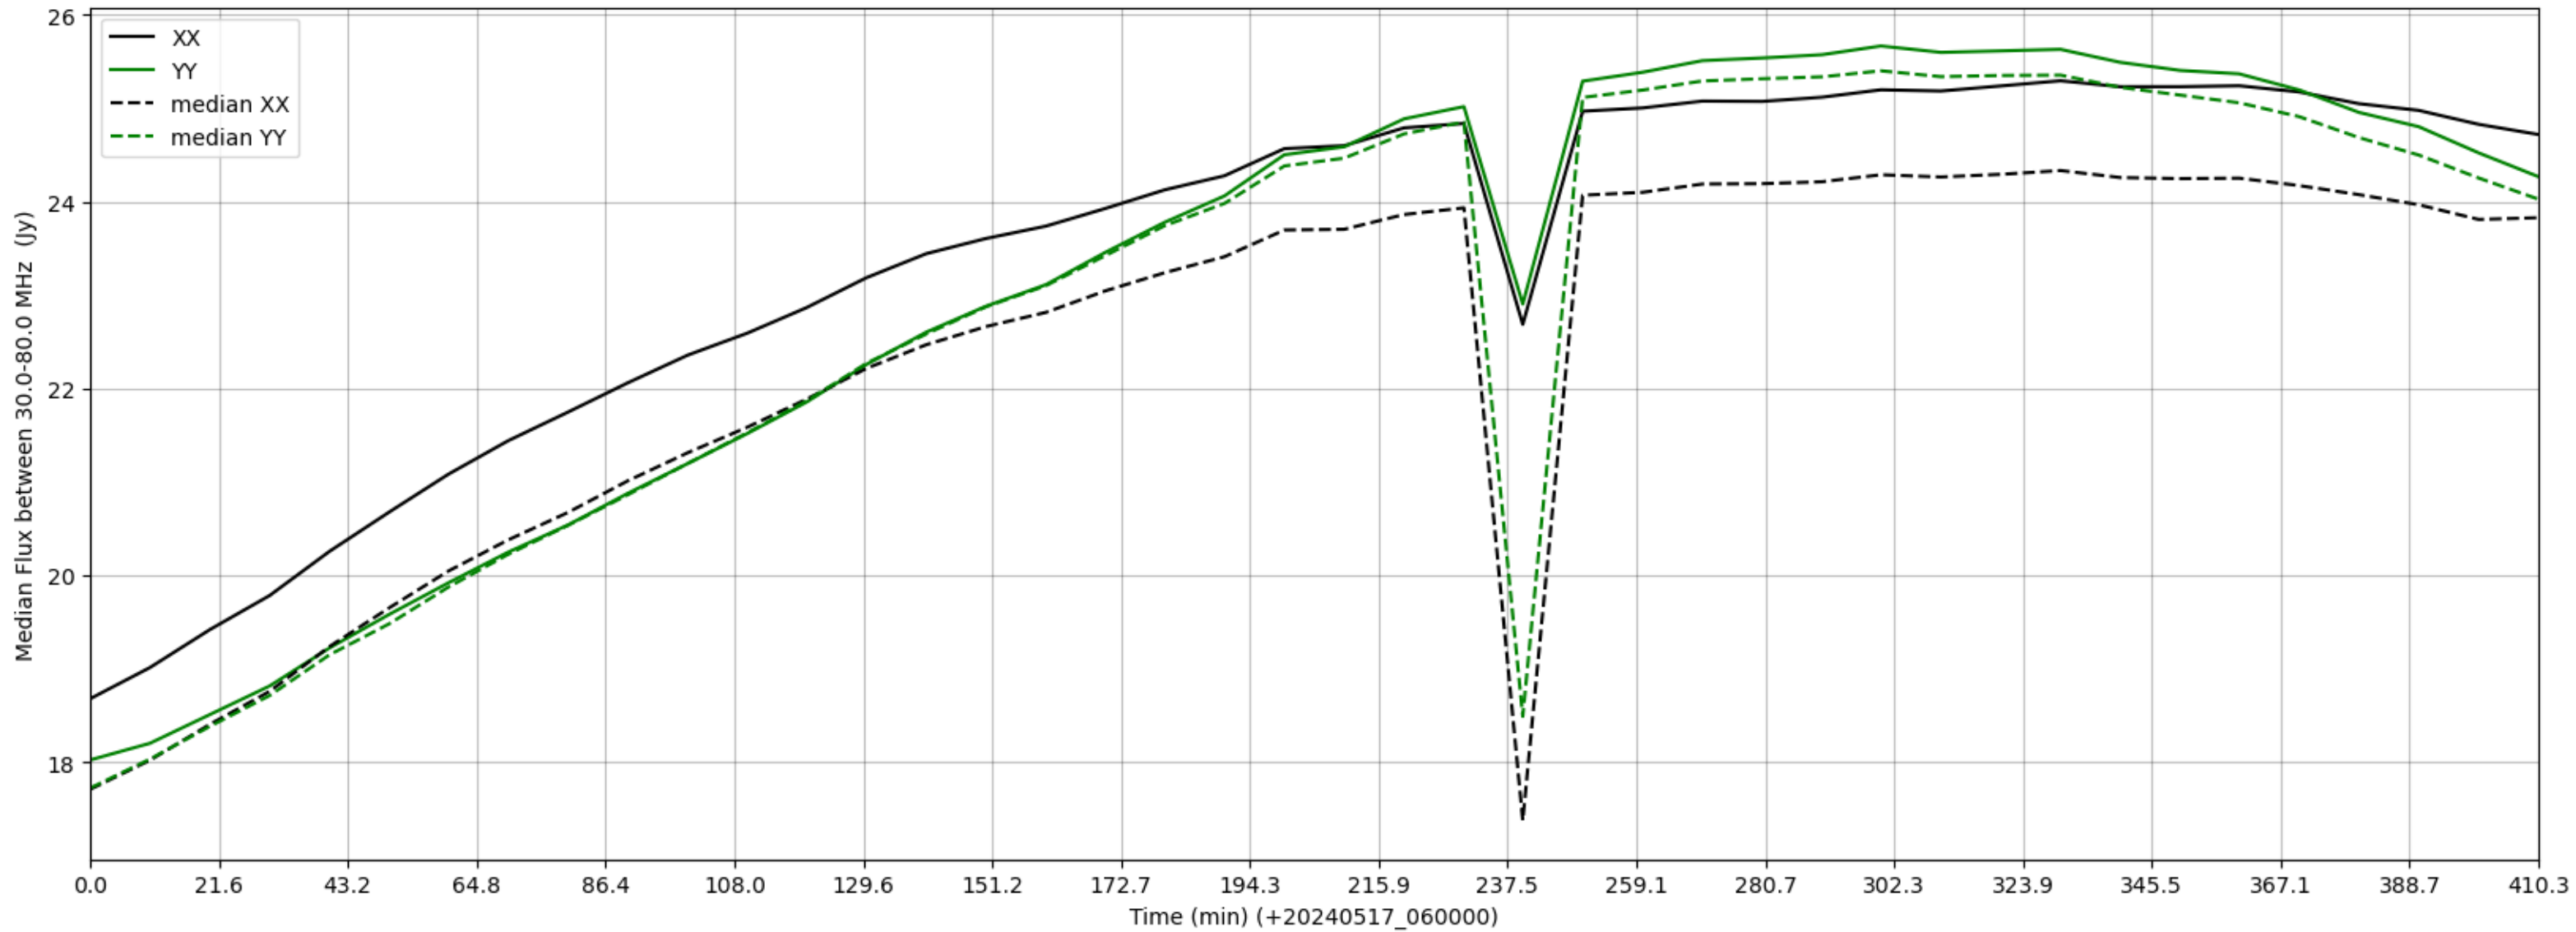

LWA072 - Correlator# 171 - XX FLAGS:Good - YY FLAGS:Good

LWA097 - Correlator# 170 - XX FLAGS:Good - YY FLAGS:Good