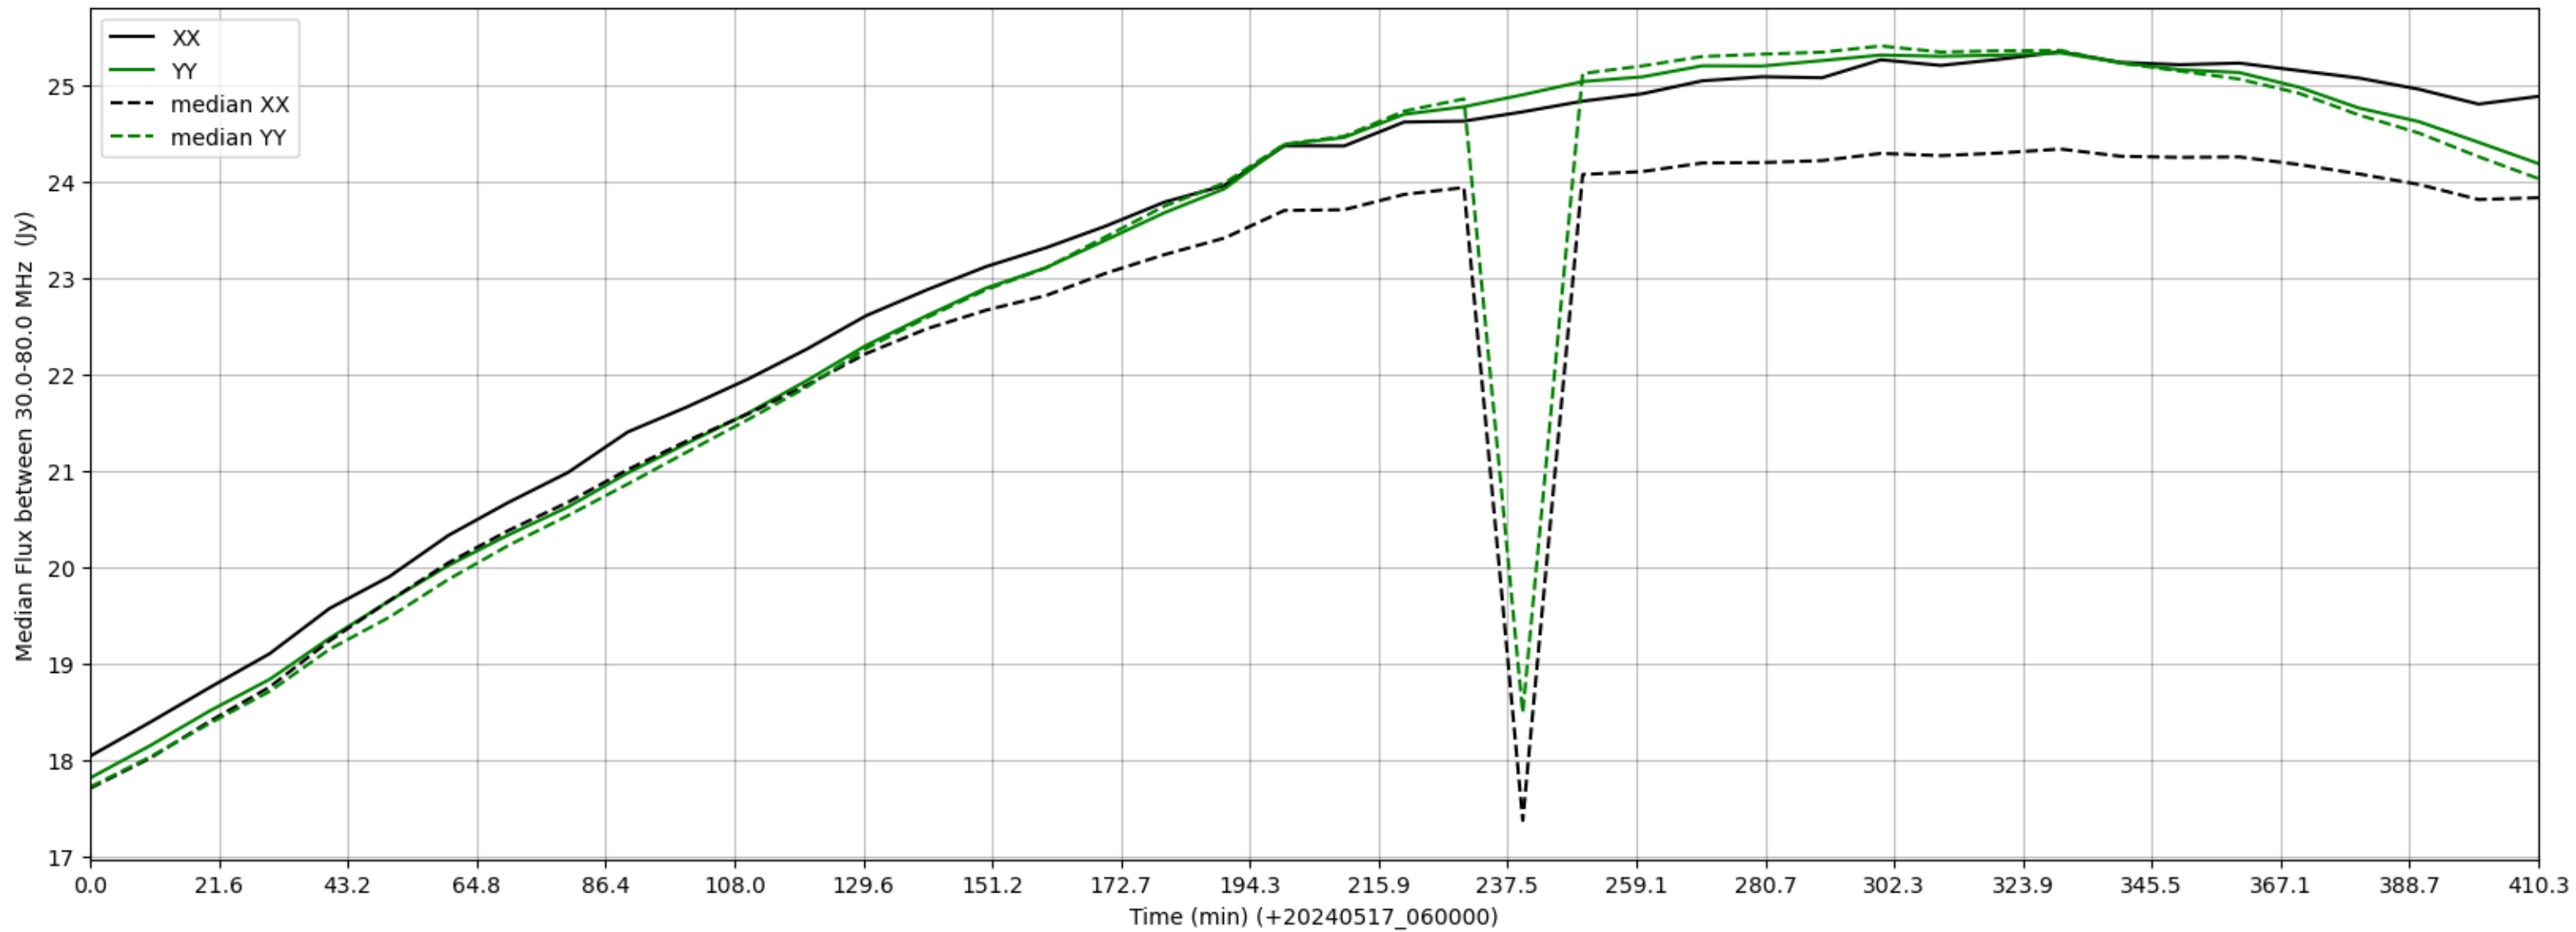

LWA176 - Correlator# 325 - XX FLAGS:Good - YY FLAGS:Good

LWA183 - Correlator# 324 - XX FLAGS:Good - YY FLAGS:Good