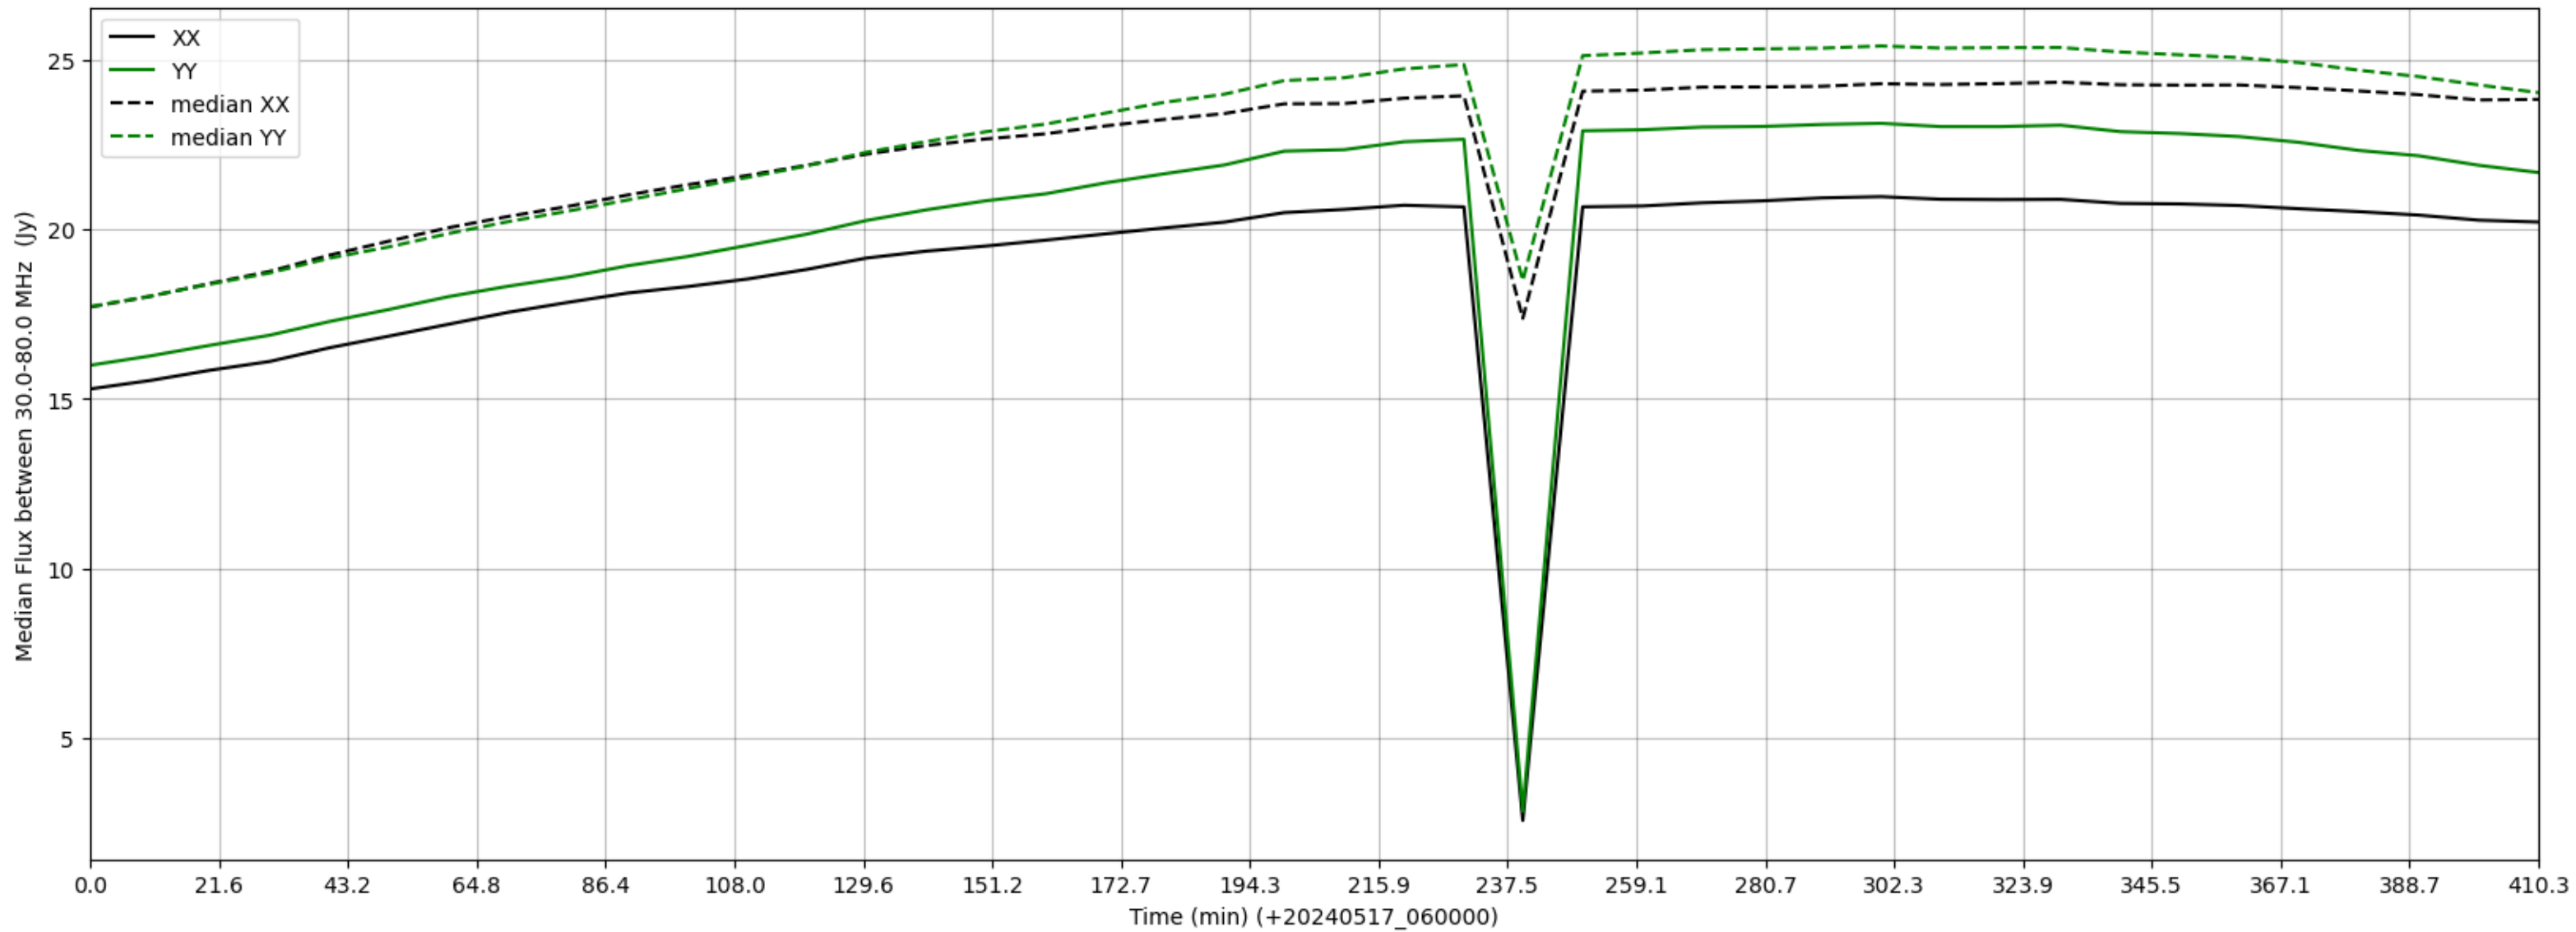

LWA336 - Correlator# 056 - XX FLAGS:BadSpecShape - YY FLAGS:BadSpecShape

LWA335 - Correlator# 057 - XX FLAGS:Good - YY FLAGS:Good

LWA343 - Correlator# 058 - XX FLAGS:Good - YY FLAGS:Good

LWA337 - Correlator# 059 - XX FLAGS:Good - YY FLAGS:Good