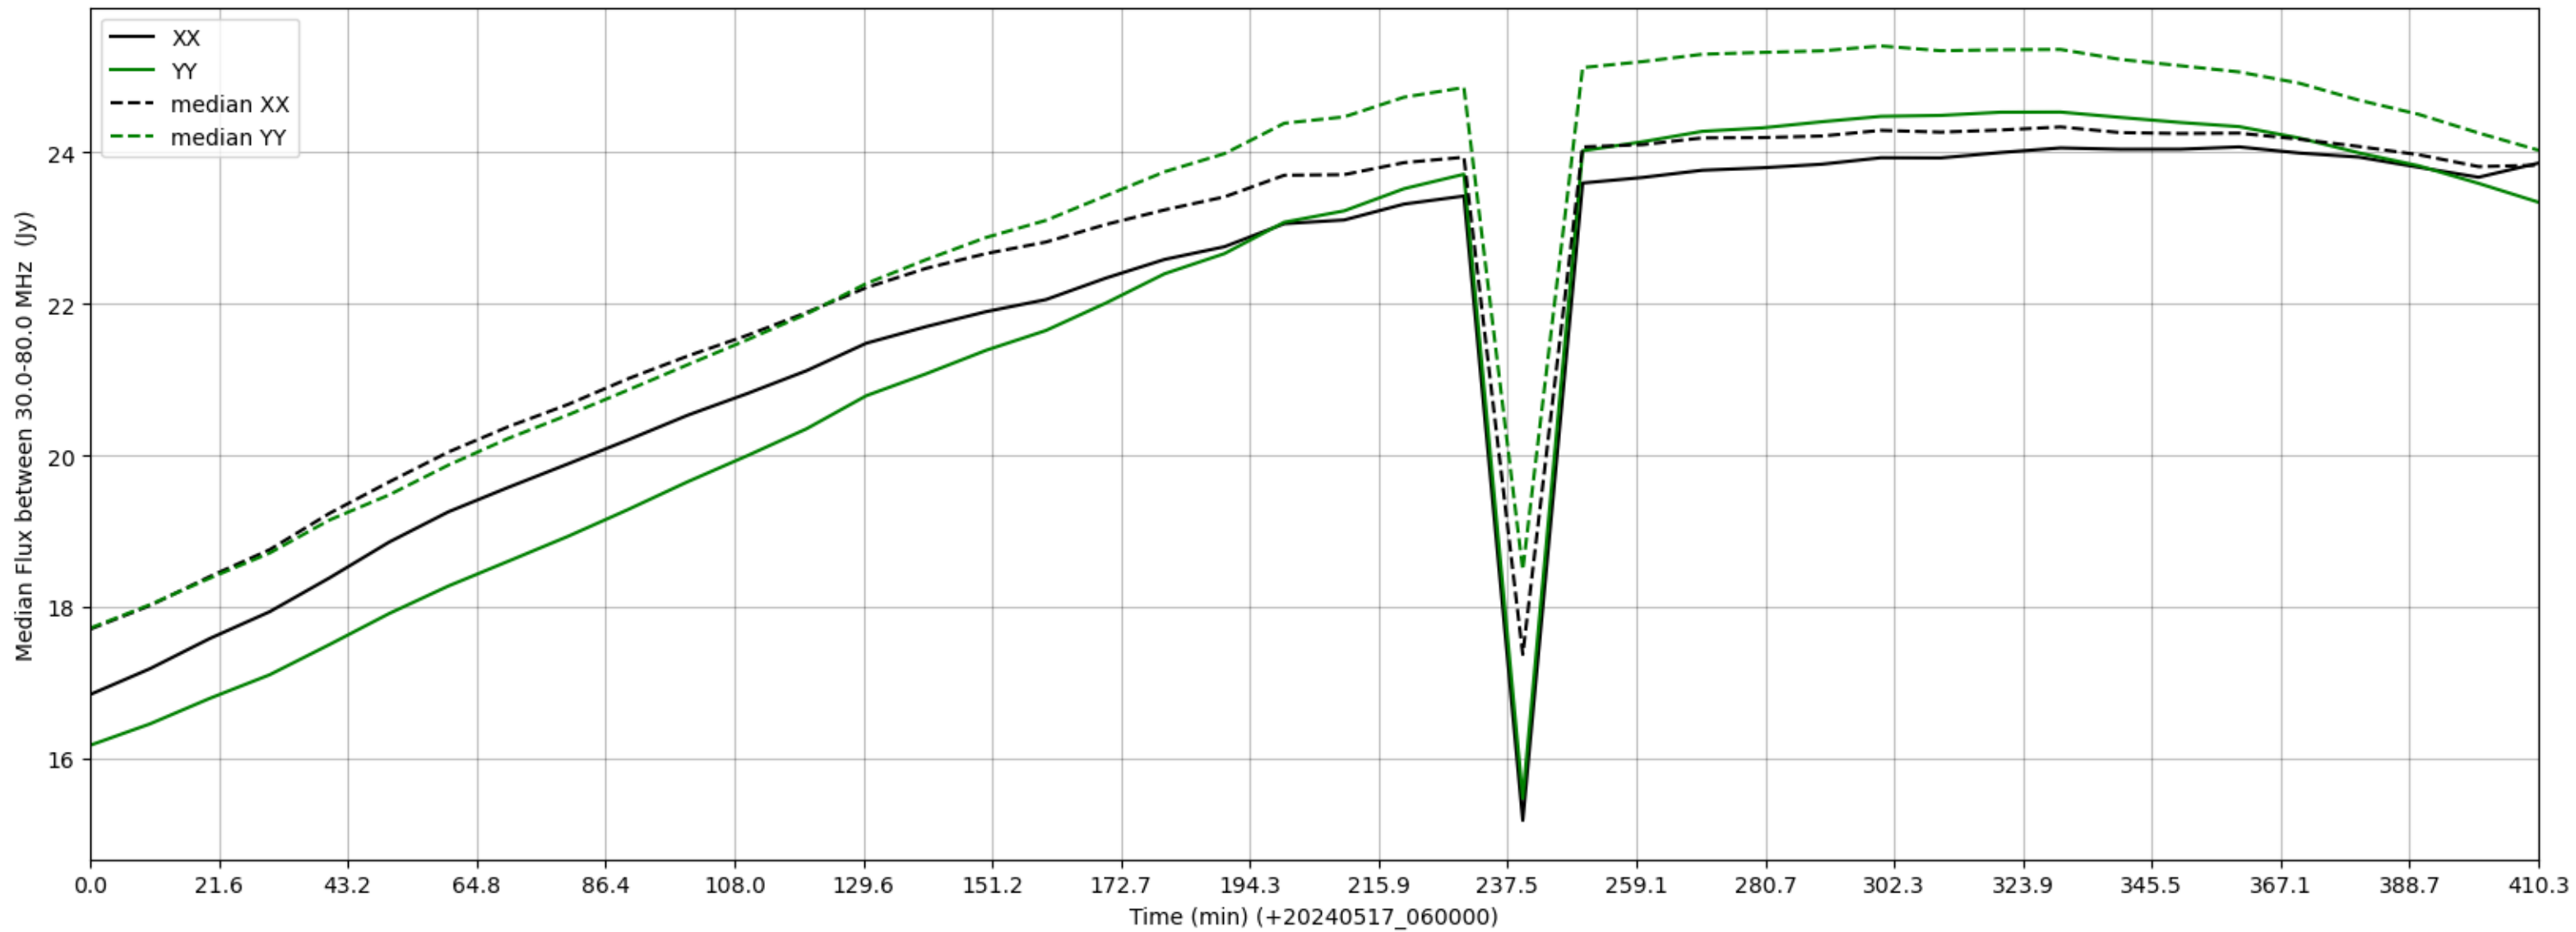

LWA026 - Correlator# 108 - XX FLAGS:Good - YY FLAGS:Good

LWA025 - Correlator# 109 - XX FLAGS:Good - YY FLAGS:Good

LWA029 - Correlator# 110 - XX FLAGS:Good - YY FLAGS:Good

LWA027 - Correlator# 111 - XX FLAGS:Good - YY FLAGS:Good