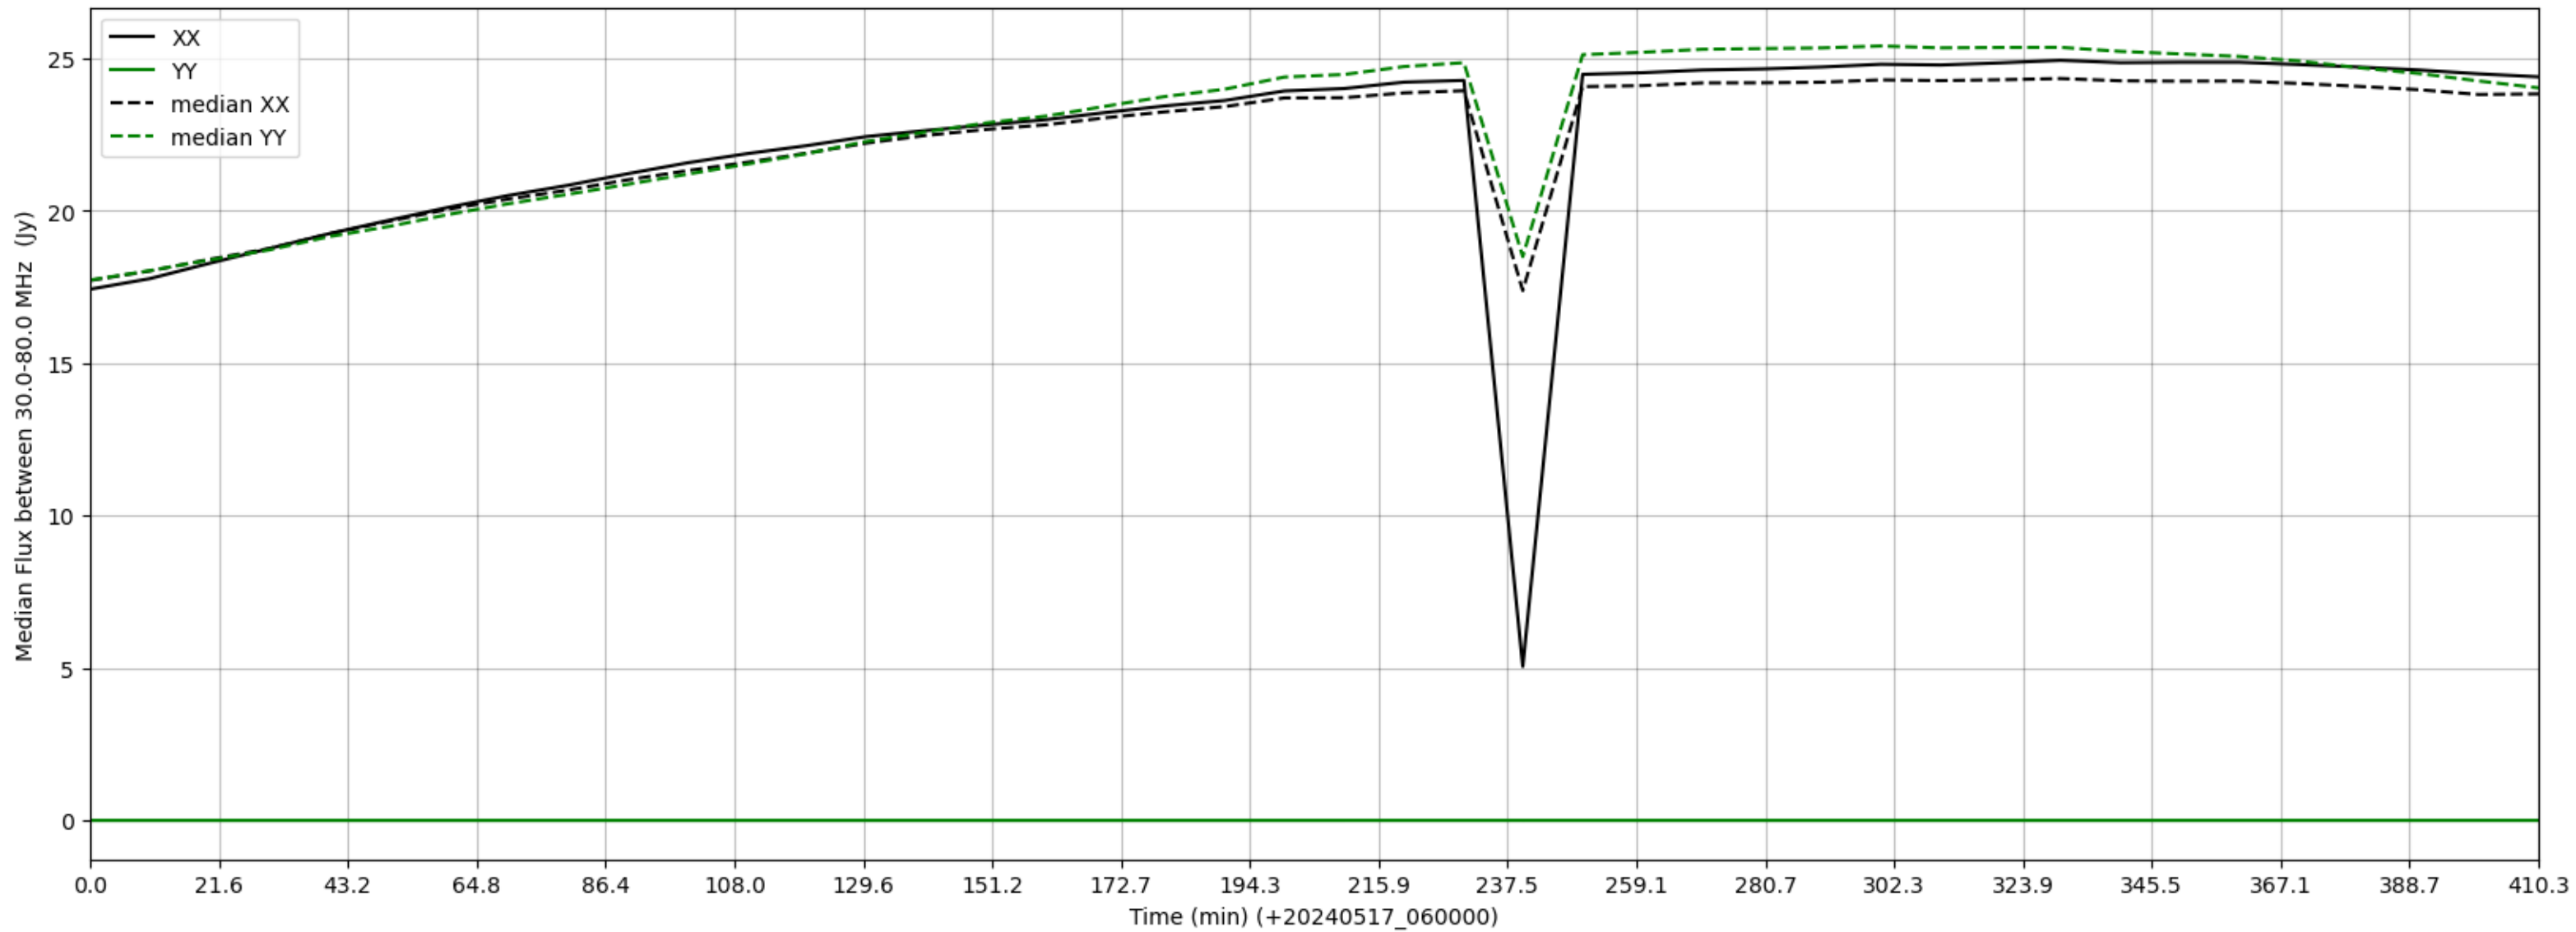

LWA316 - Correlator# 155 - XX FLAGS:Good - YY FLAGS:Good

LWA325 - Correlator# 154 - XX FLAGS:Good - YY FLAGS:LowFlux