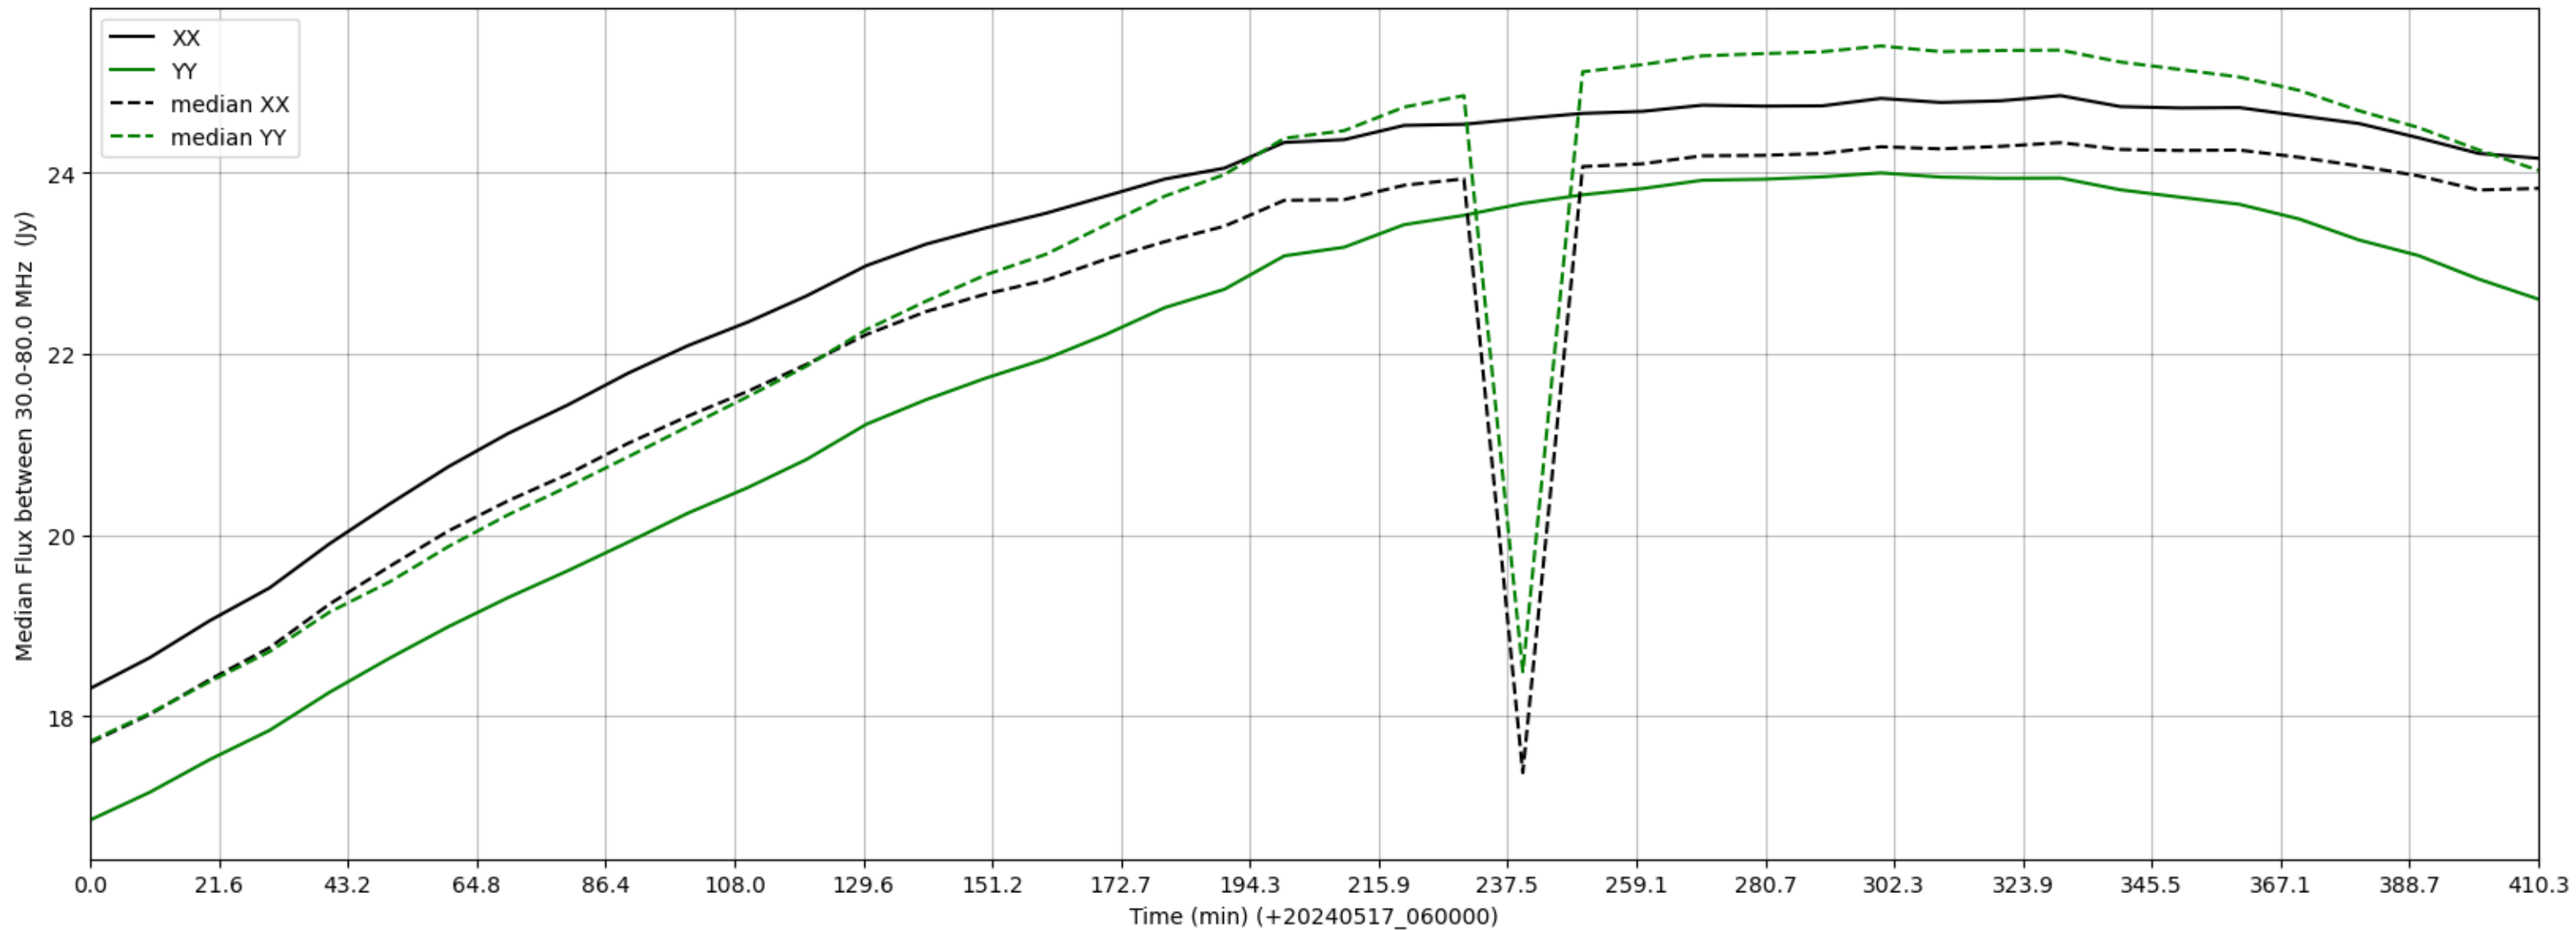

LWA169 - Correlator# 292 - XX FLAGS:Good - YY FLAGS:Good

LWA171 - Correlator# 291 - XX FLAGS:Good - YY FLAGS:Good