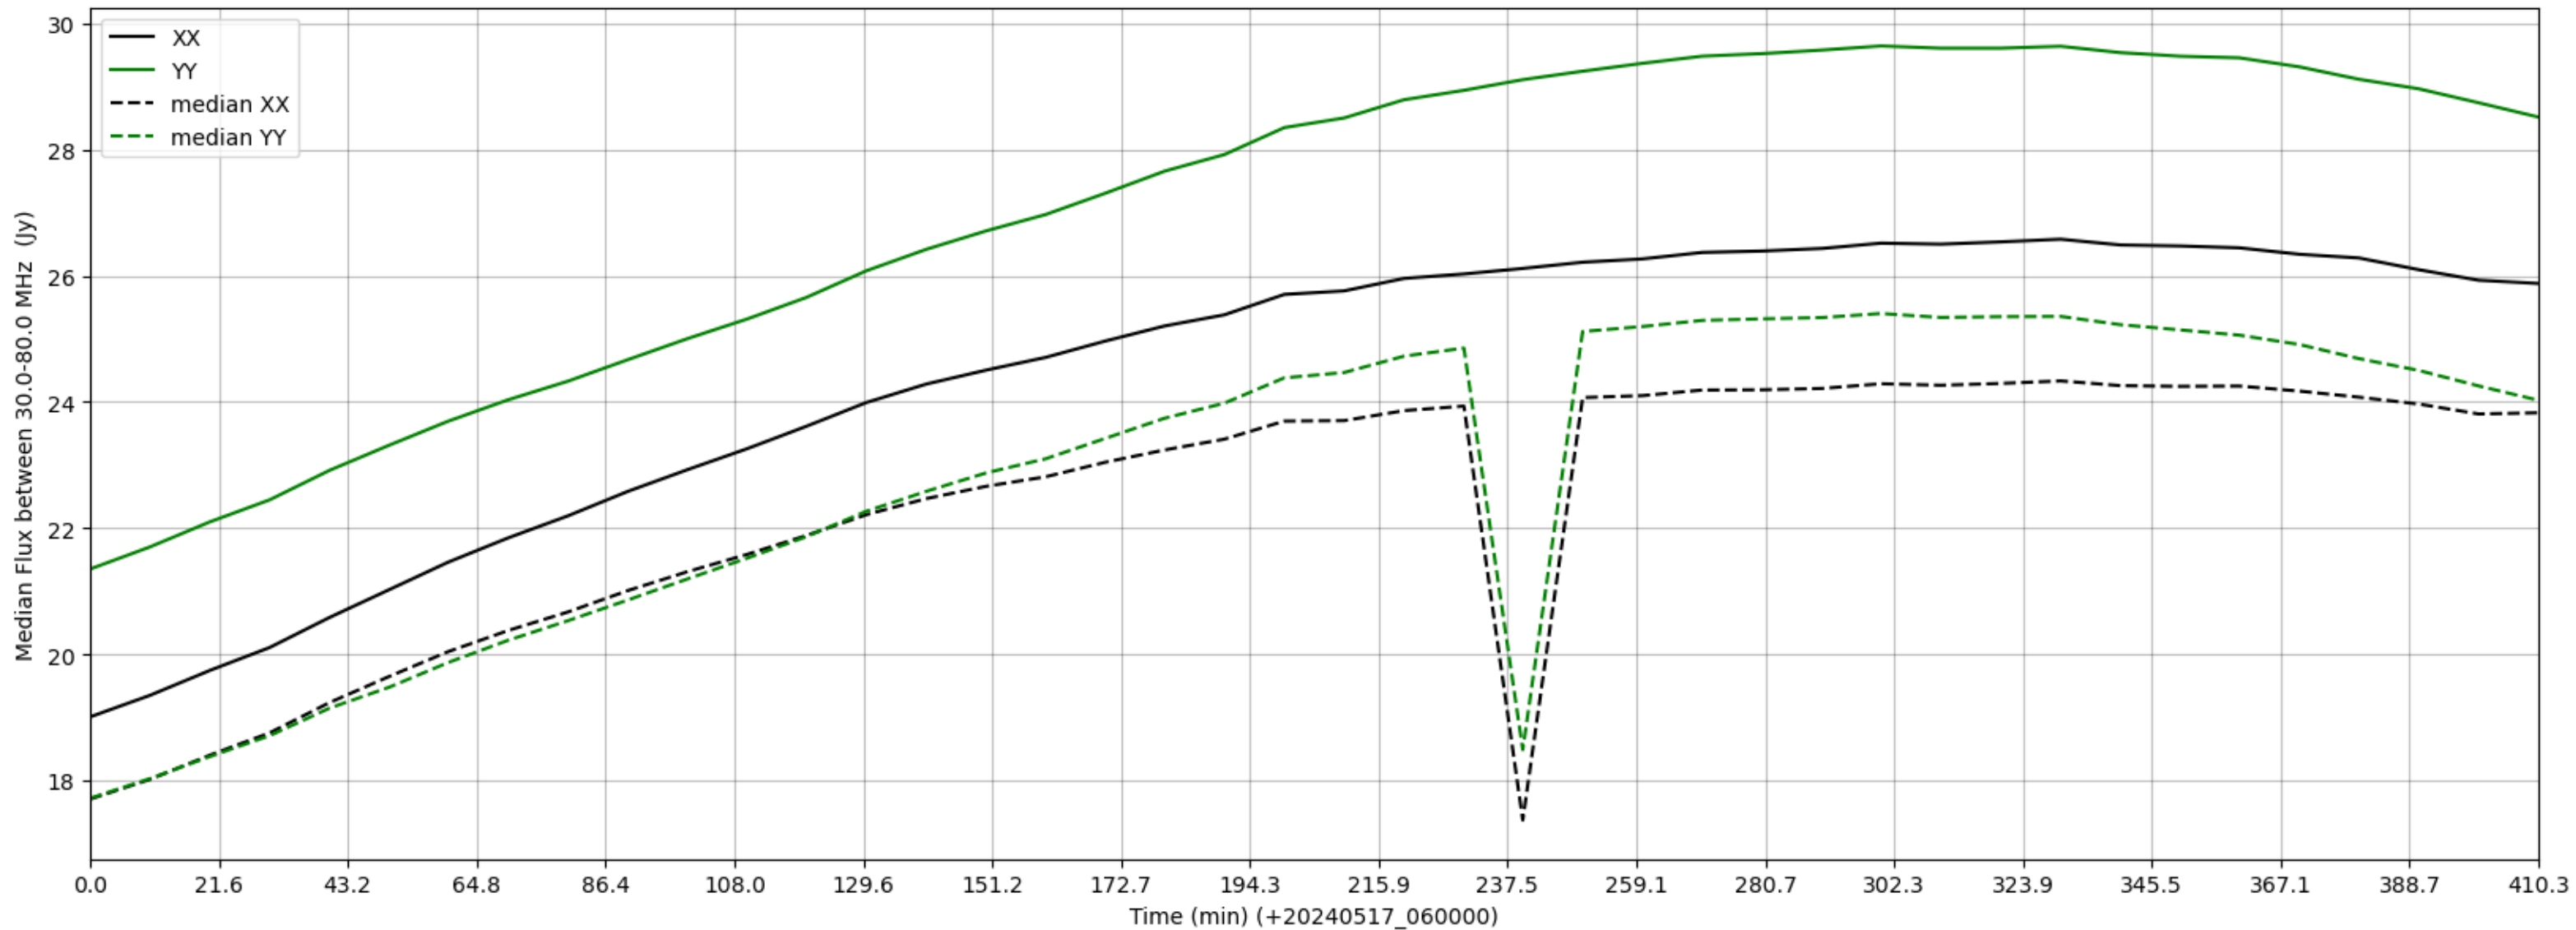

LWA151 - Correlator# 218 - XX FLAGS:LowFlux - YY FLAGS:LowFlux

LWA148 - Correlator# 217 - XX FLAGS:Good - YY FLAGS:Good