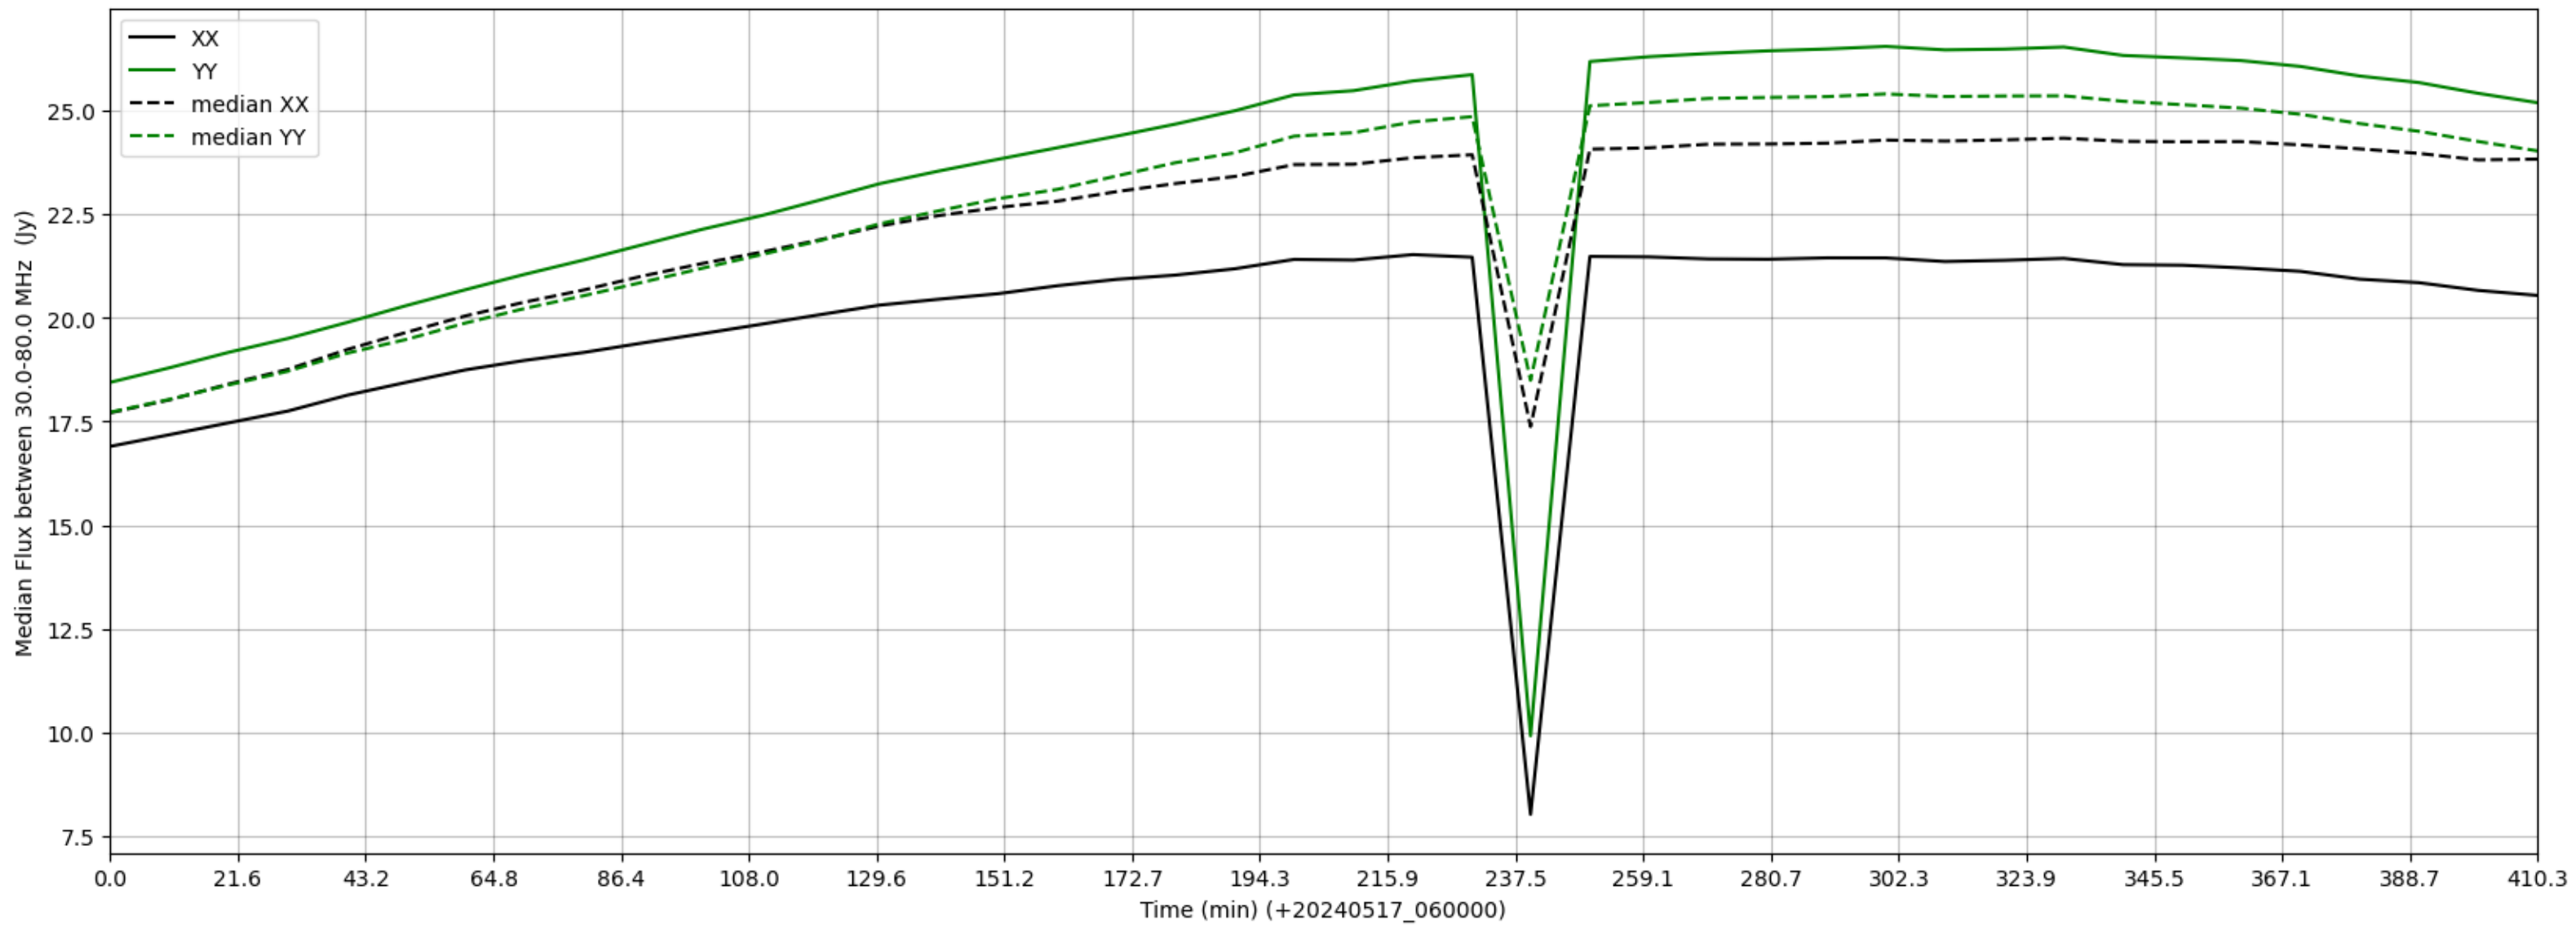

LWA356 - Correlator# 318 - XX FLAGS:Good - YY FLAGS:Good

LWA342 - Correlator# 317 - XX FLAGS:Good - YY FLAGS:Good