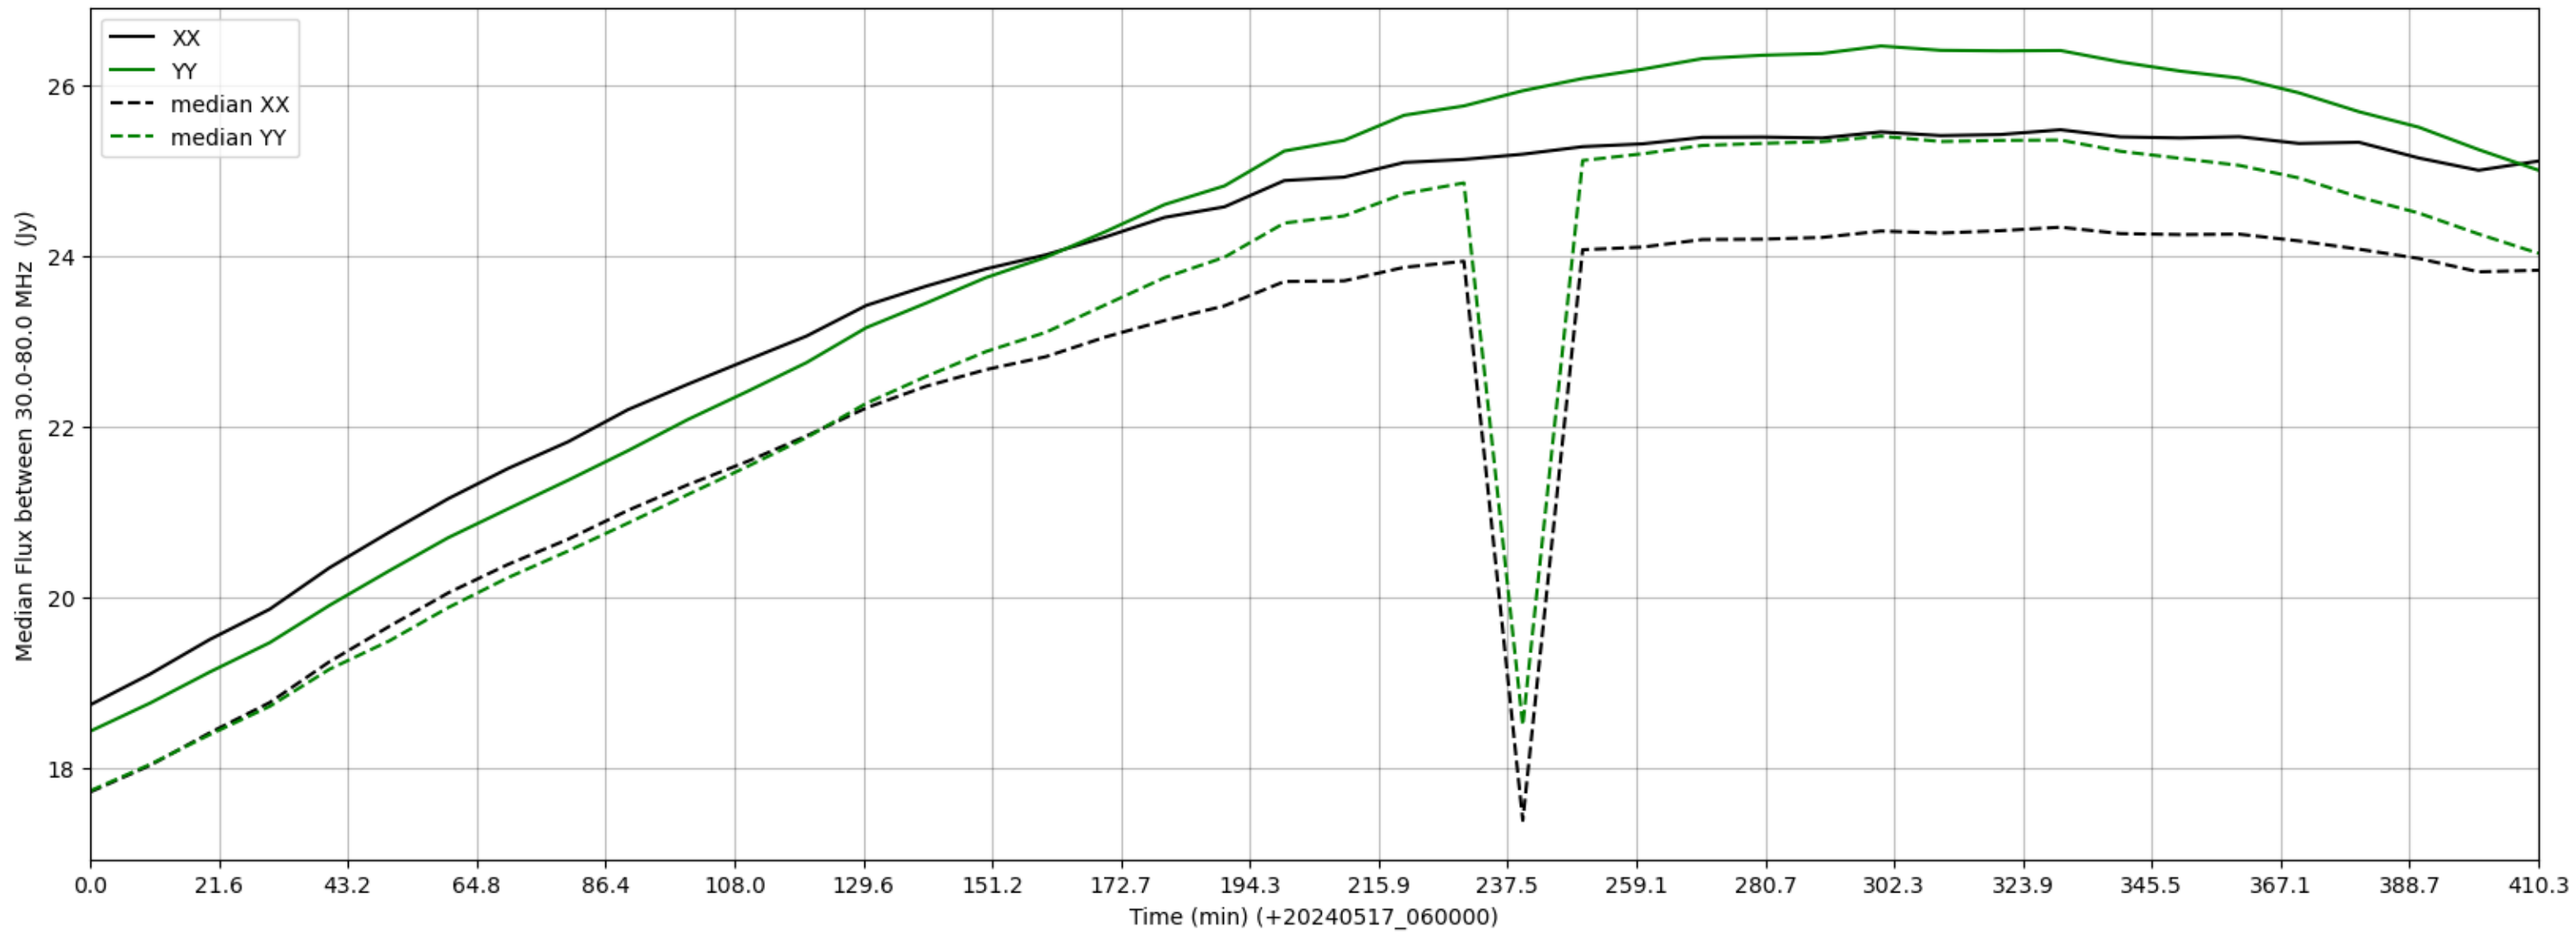

LWA155 - Correlator# 232 - XX FLAGS:Good - YY FLAGS:Good

LWA154 - Correlator# 233 - XX FLAGS:Good - YY FLAGS:Good

LWA157 - Correlator# 234 - XX FLAGS:Good - YY FLAGS:Good

LWA156 - Correlator# 235 - XX FLAGS:Good - YY FLAGS:Good