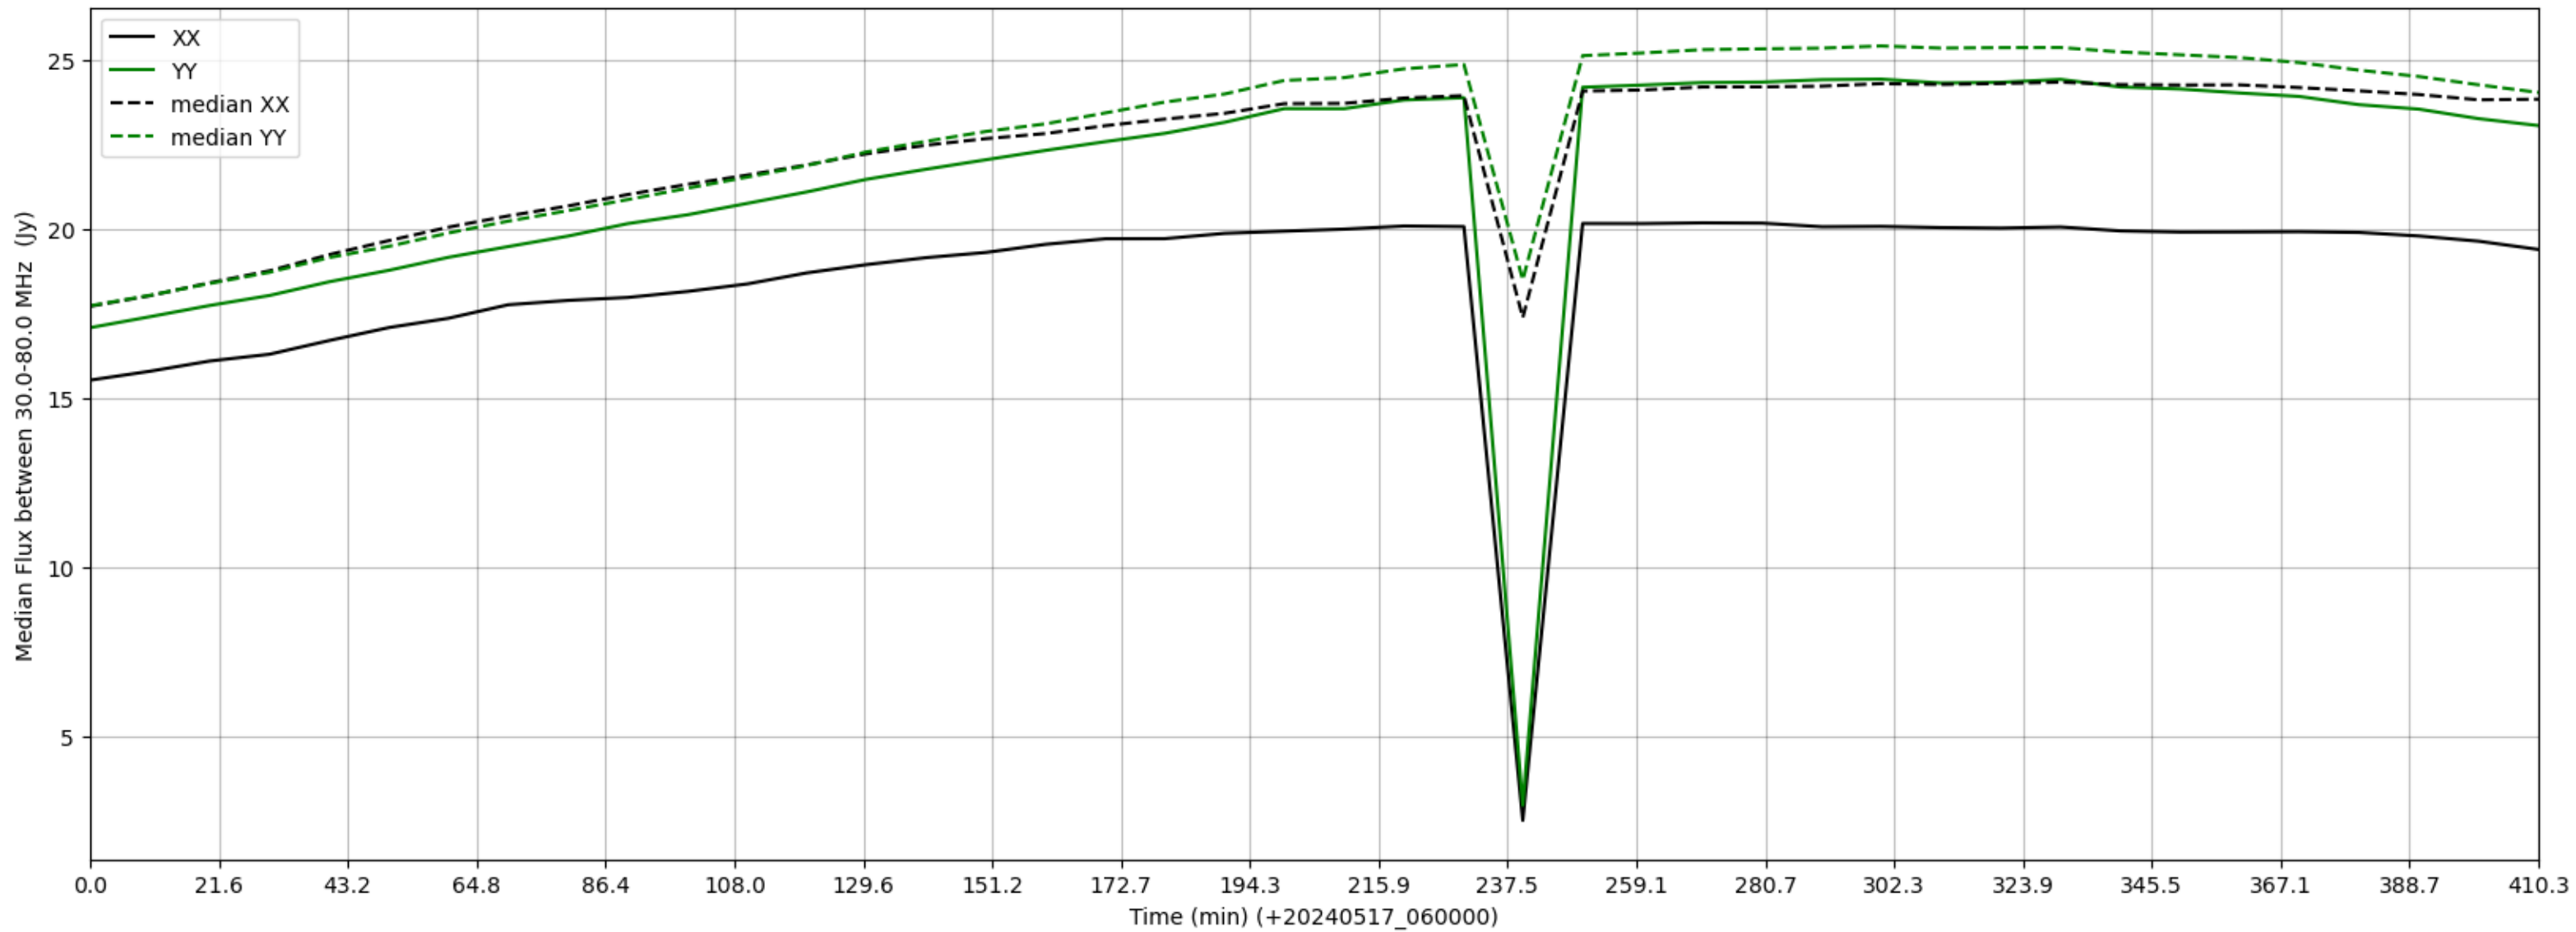

LWA344 - Correlator# 061 - XX FLAGS:Good - YY FLAGS:Good

LWA351 - Correlator# 060 - XX FLAGS:Good - YY FLAGS:Good