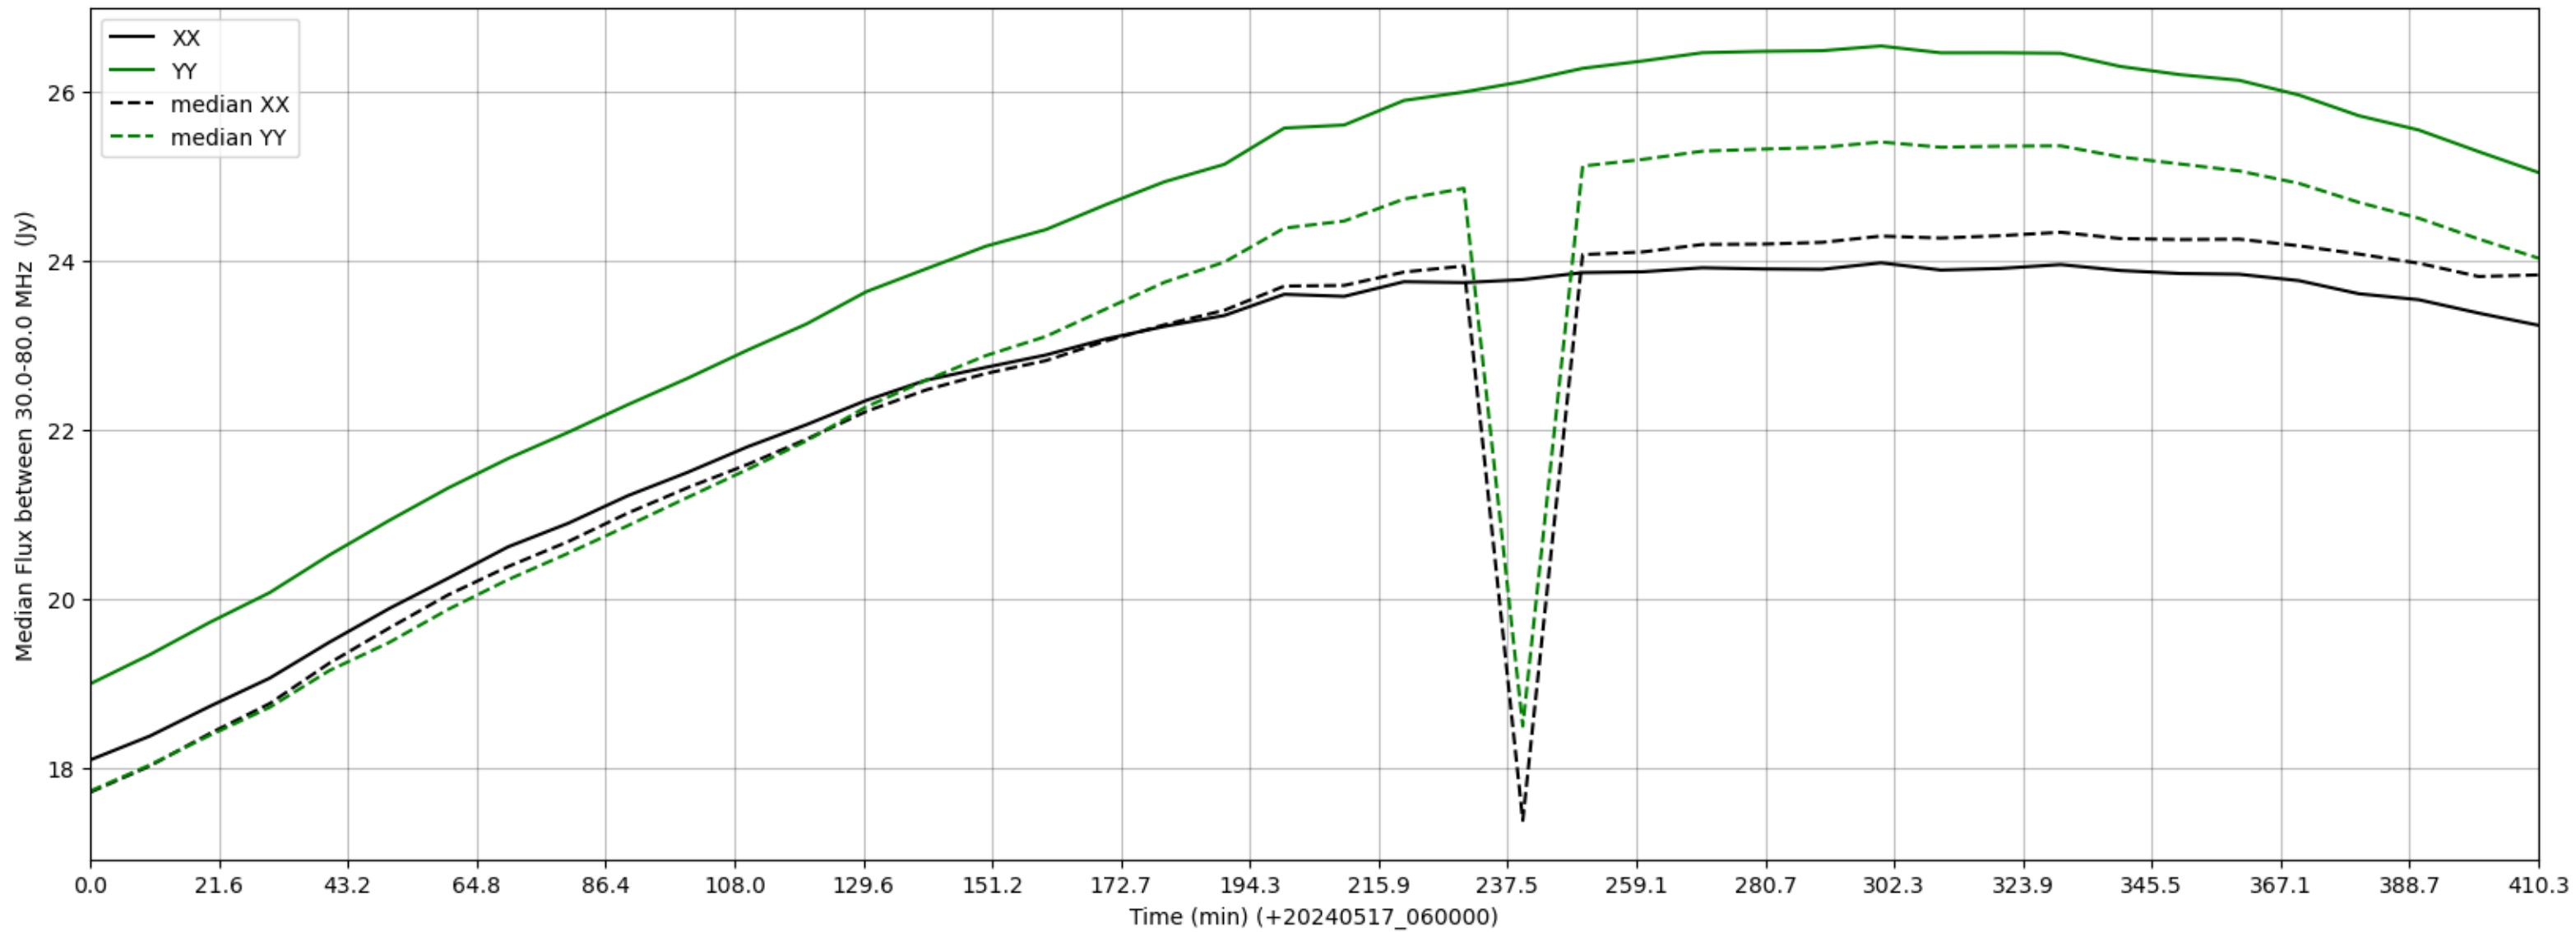

LWA108 - Correlator# 196 - XX FLAGS:Good - YY FLAGS:Good

LWA107 - Correlator# 197 - XX FLAGS:Good - YY FLAGS:Good

LWA110 - Correlator# 198 - XX FLAGS:Good - YY FLAGS:Good

LWA109 - Correlator# 199 - XX FLAGS:Good - YY FLAGS:Good