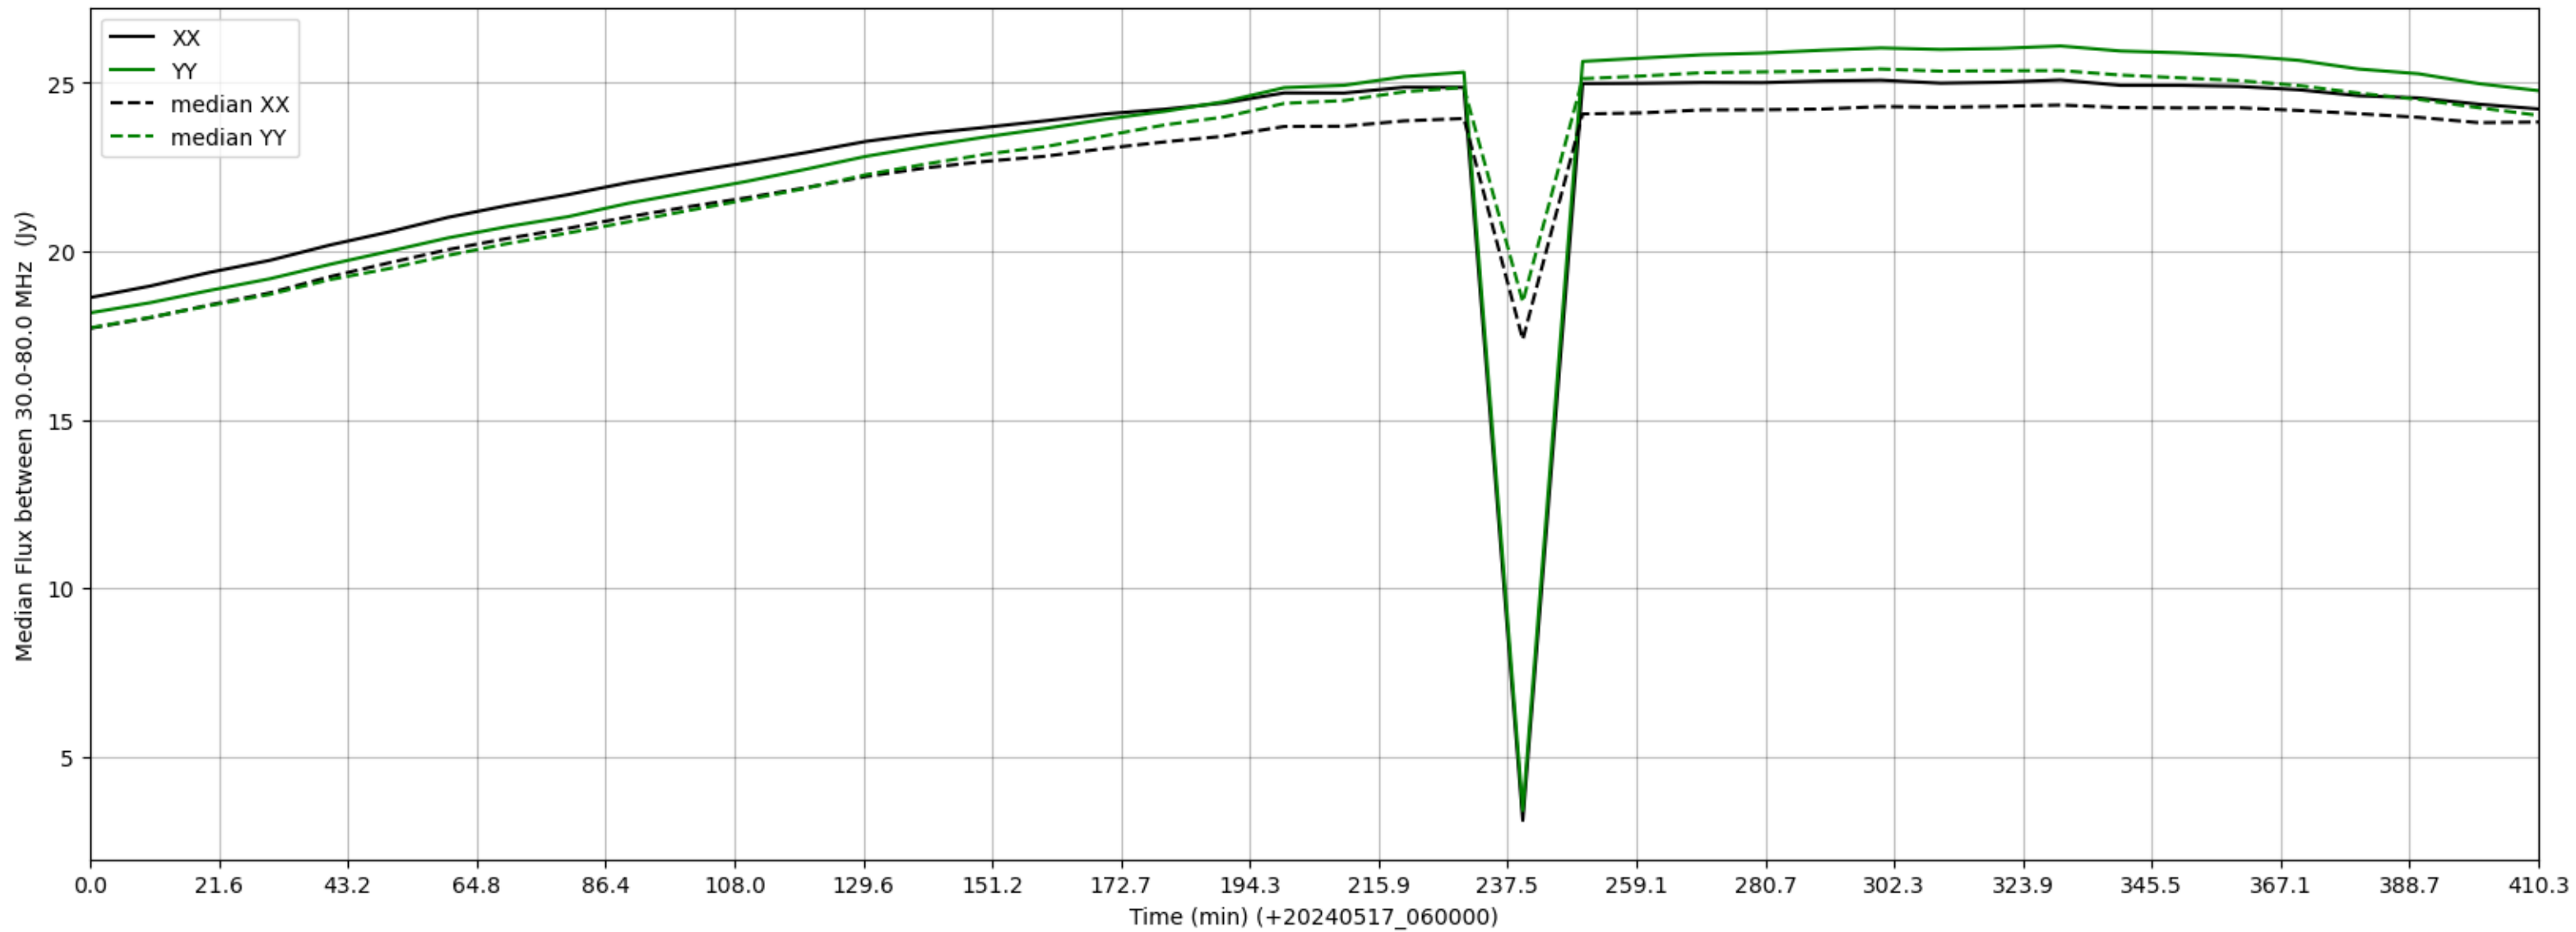

LWA360 - Correlator# 062 - XX FLAGS:Good - YY FLAGS:Good

LWA344 - Correlator# 061 - XX FLAGS:Good - YY FLAGS:Good