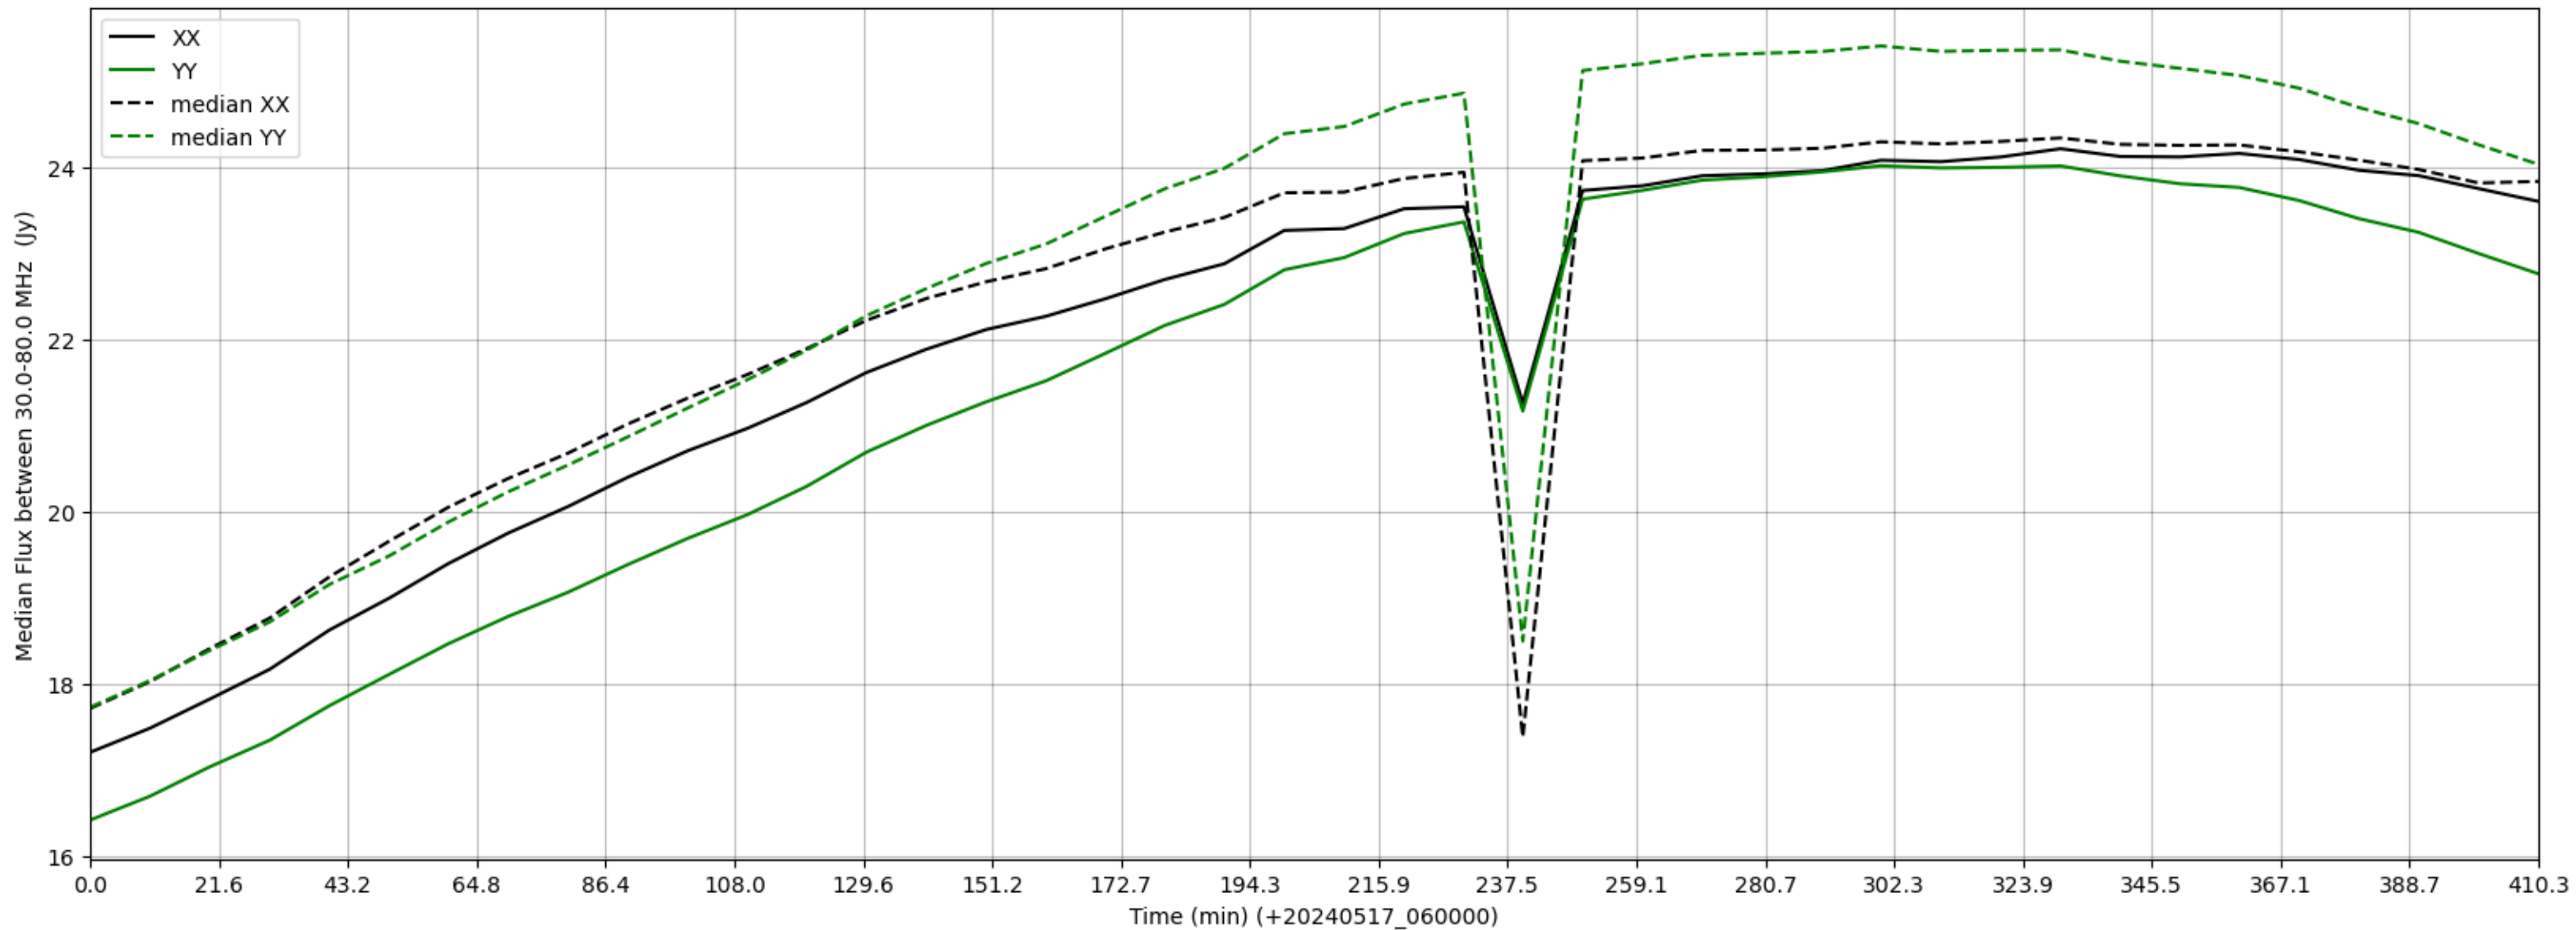

LWA036 - Correlator# 163 - XX FLAGS:Good - YY FLAGS:Good

LWA034 - Correlator# 162 - XX FLAGS:Good - YY FLAGS:Good