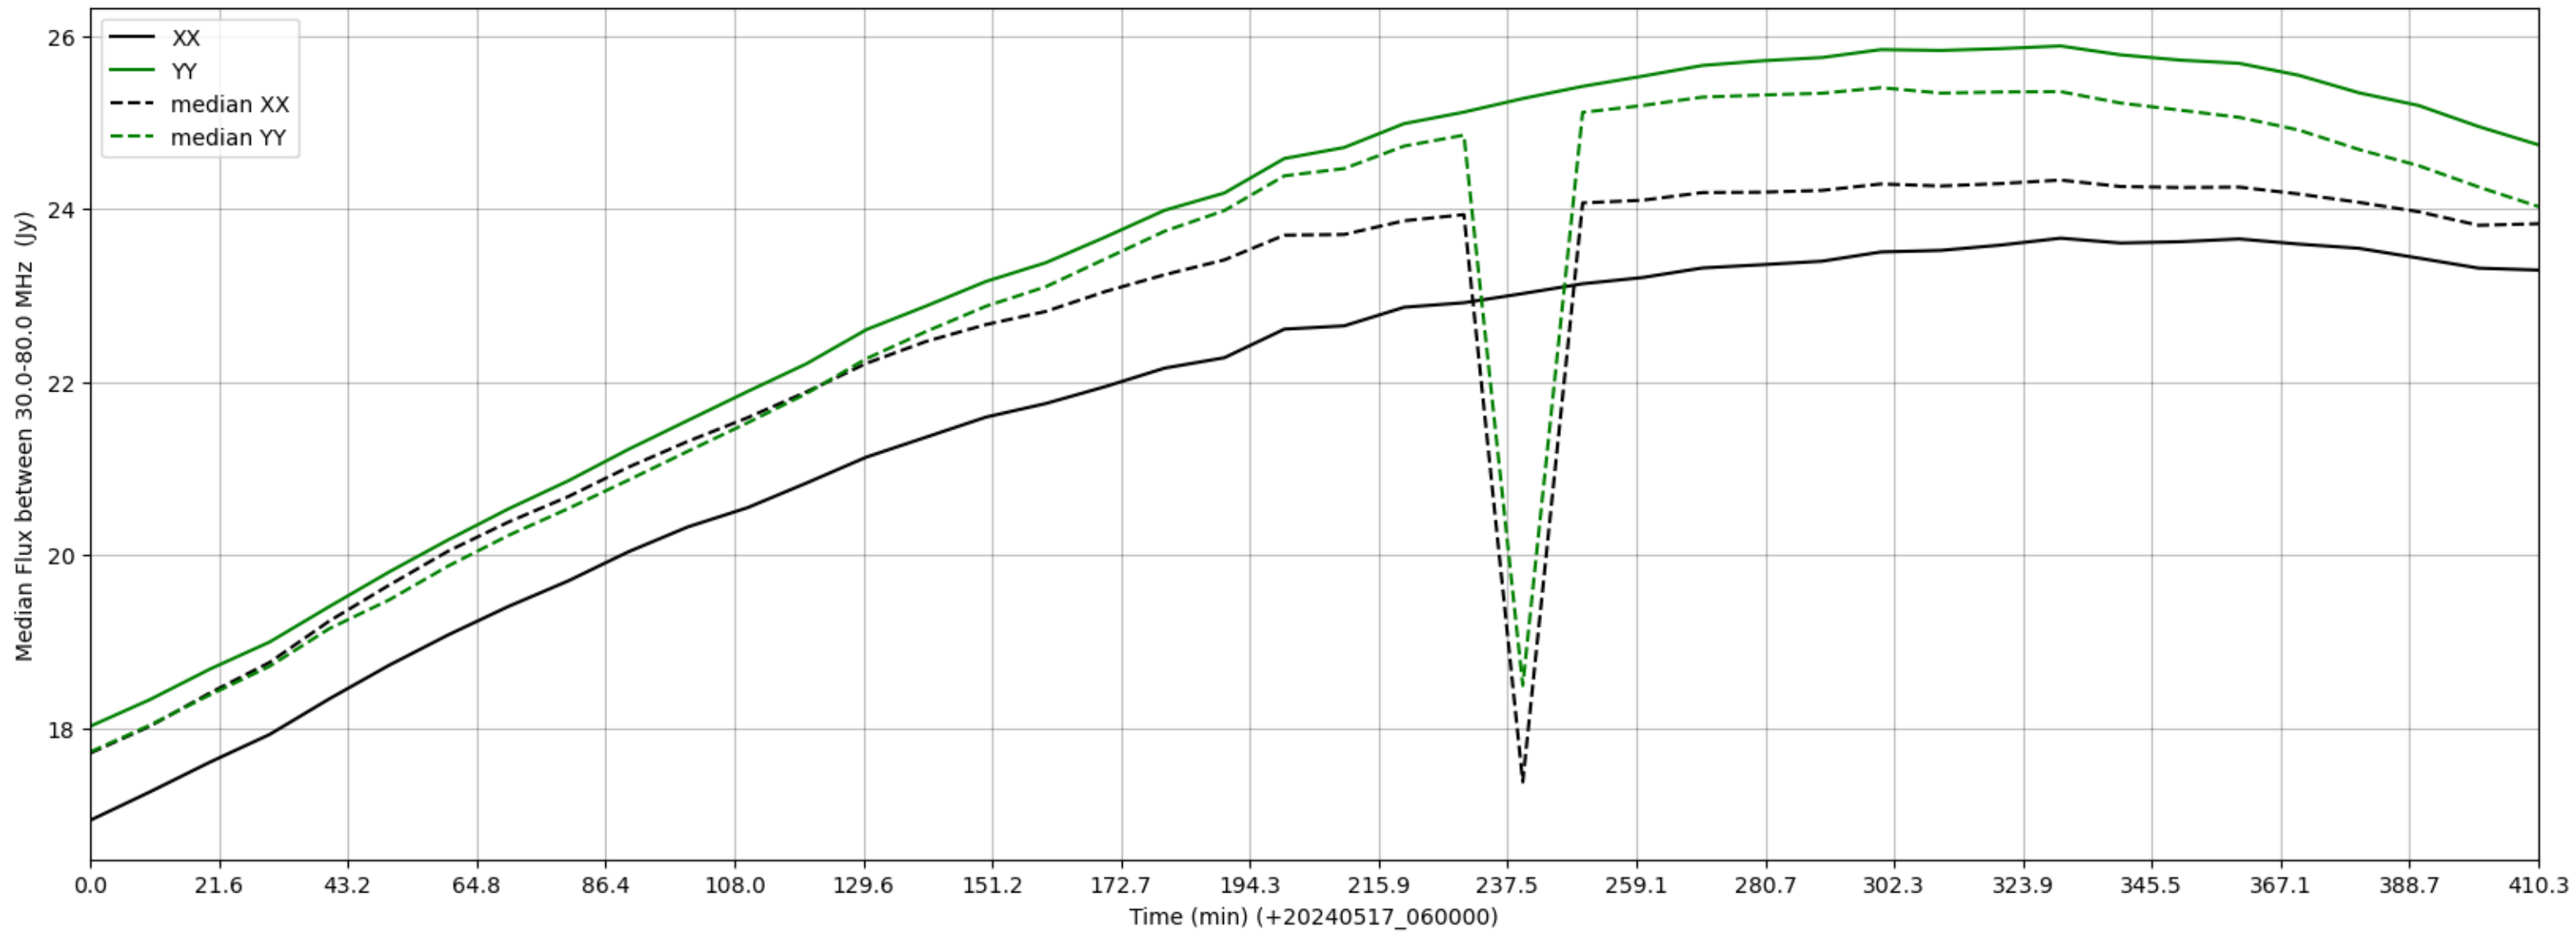

LWA153 - Correlator# 230 - XX FLAGS:LowFlux - YY FLAGS:Good

LWA128 - Correlator# 229 - XX FLAGS:Good - YY FLAGS:Good