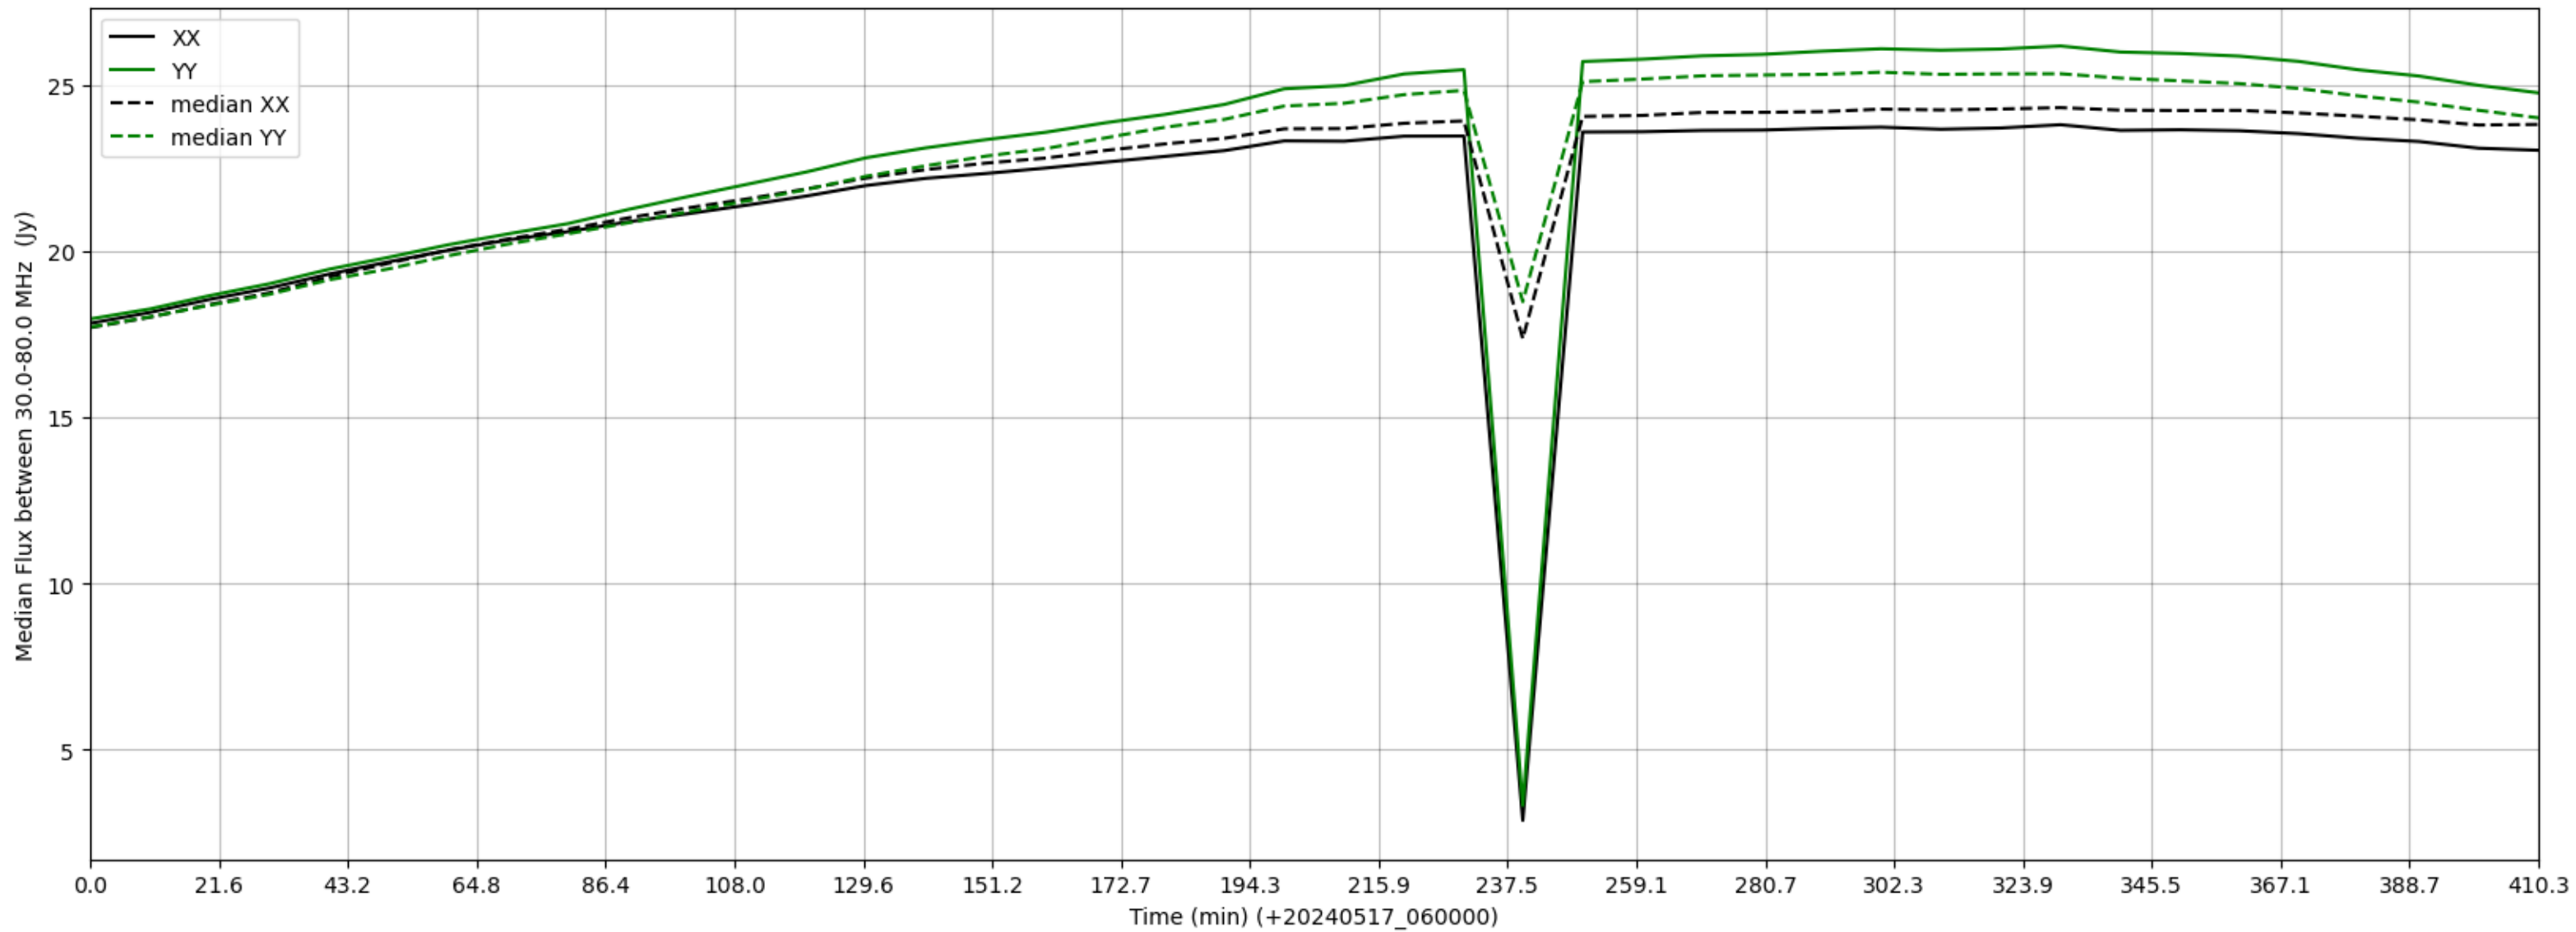

LWA255 - Correlator# 033 - XX FLAGS:LowFlux - YY FLAGS:LowFlux

LWA257 - Correlator# 032 - XX FLAGS:Good - YY FLAGS:Good