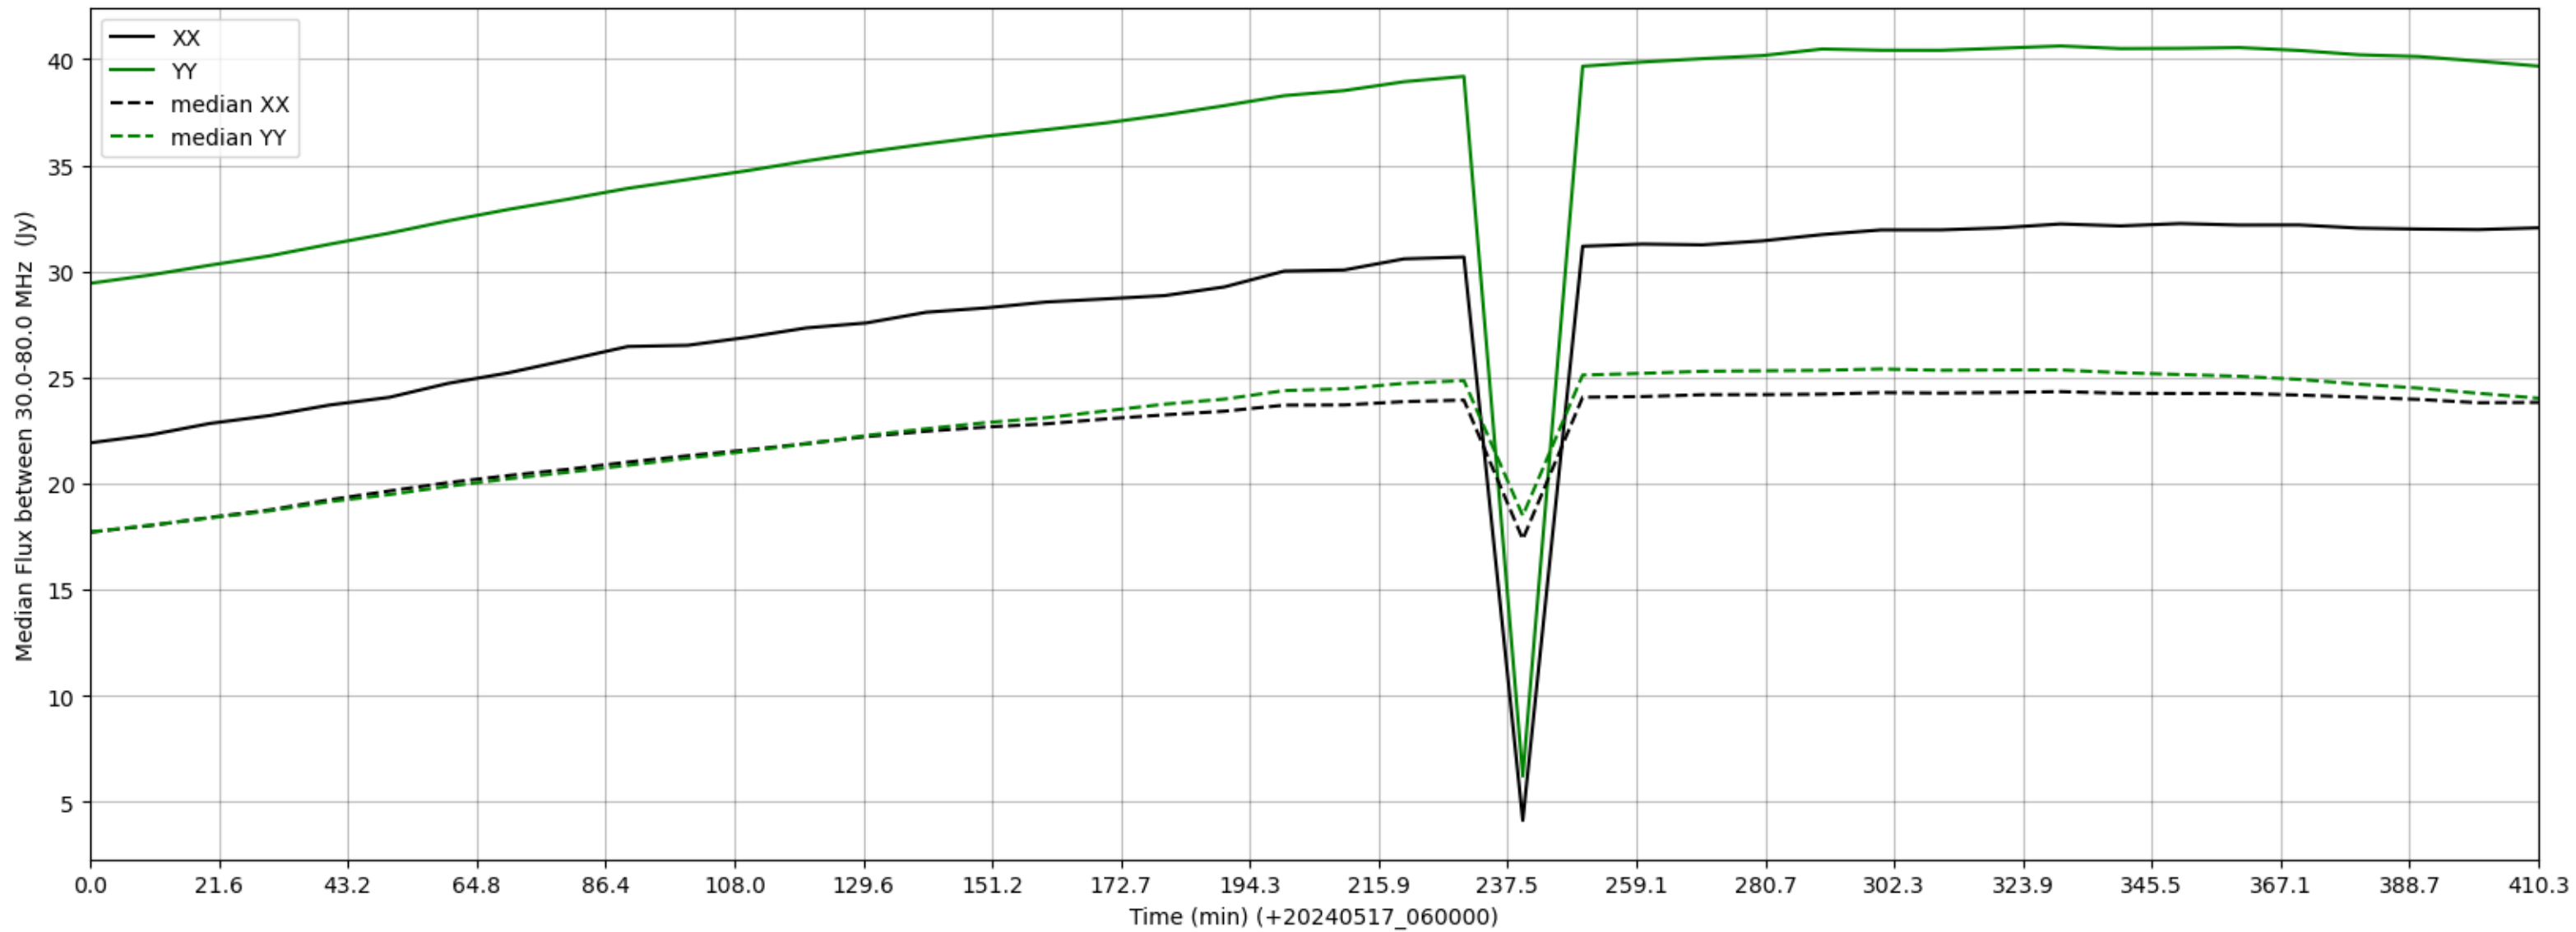

LWA270 - Correlator# 039 - XX FLAGS:Good - YY FLAGS:Good

LWA272 - Correlator# 038 - XX FLAGS:Good - YY FLAGS:Good