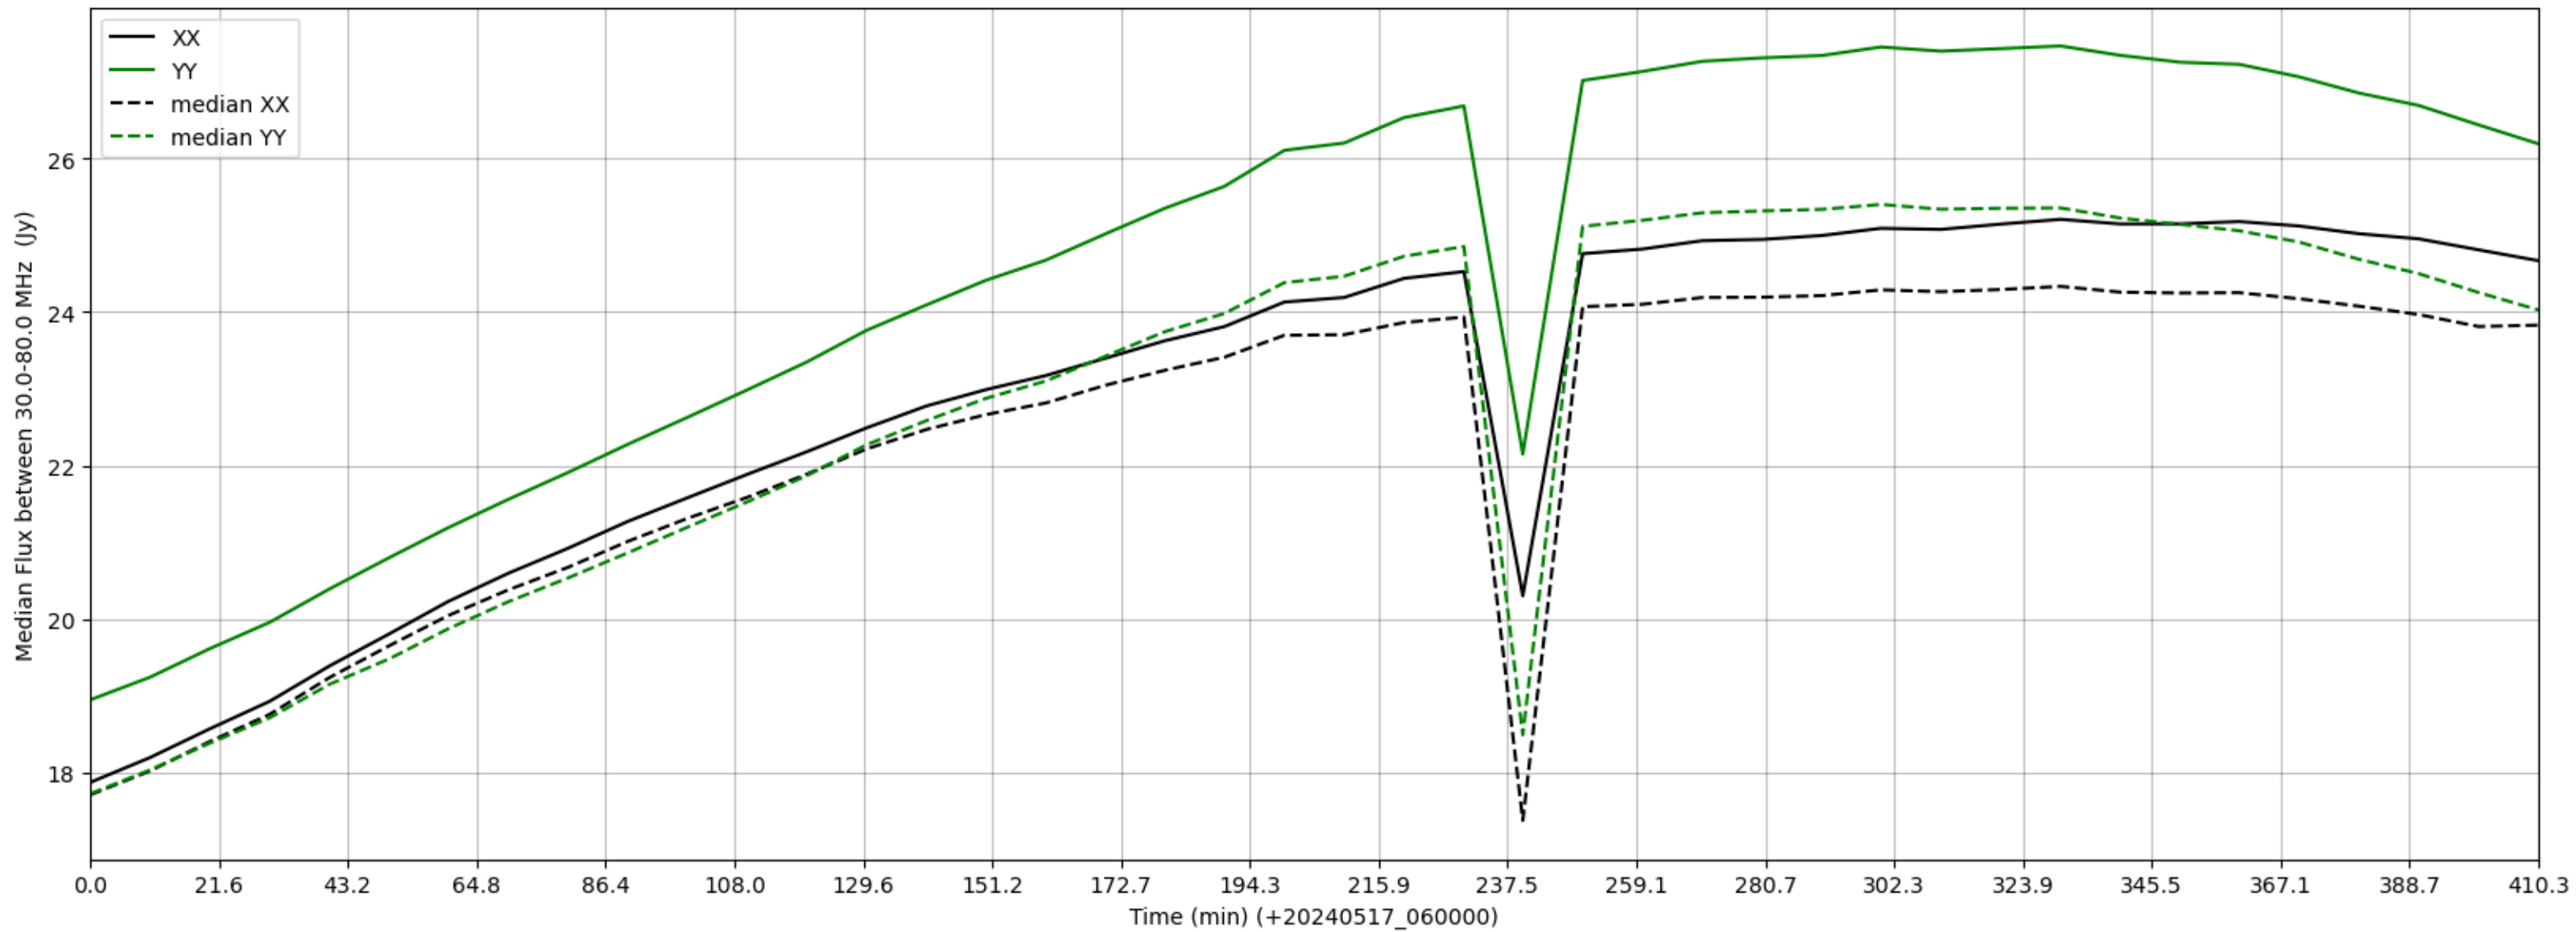

LWA034 - Correlator# 162 - XX FLAGS:Good - YY FLAGS:Good

LWA033 - Correlator# 161 - XX FLAGS:Good - YY FLAGS:Good