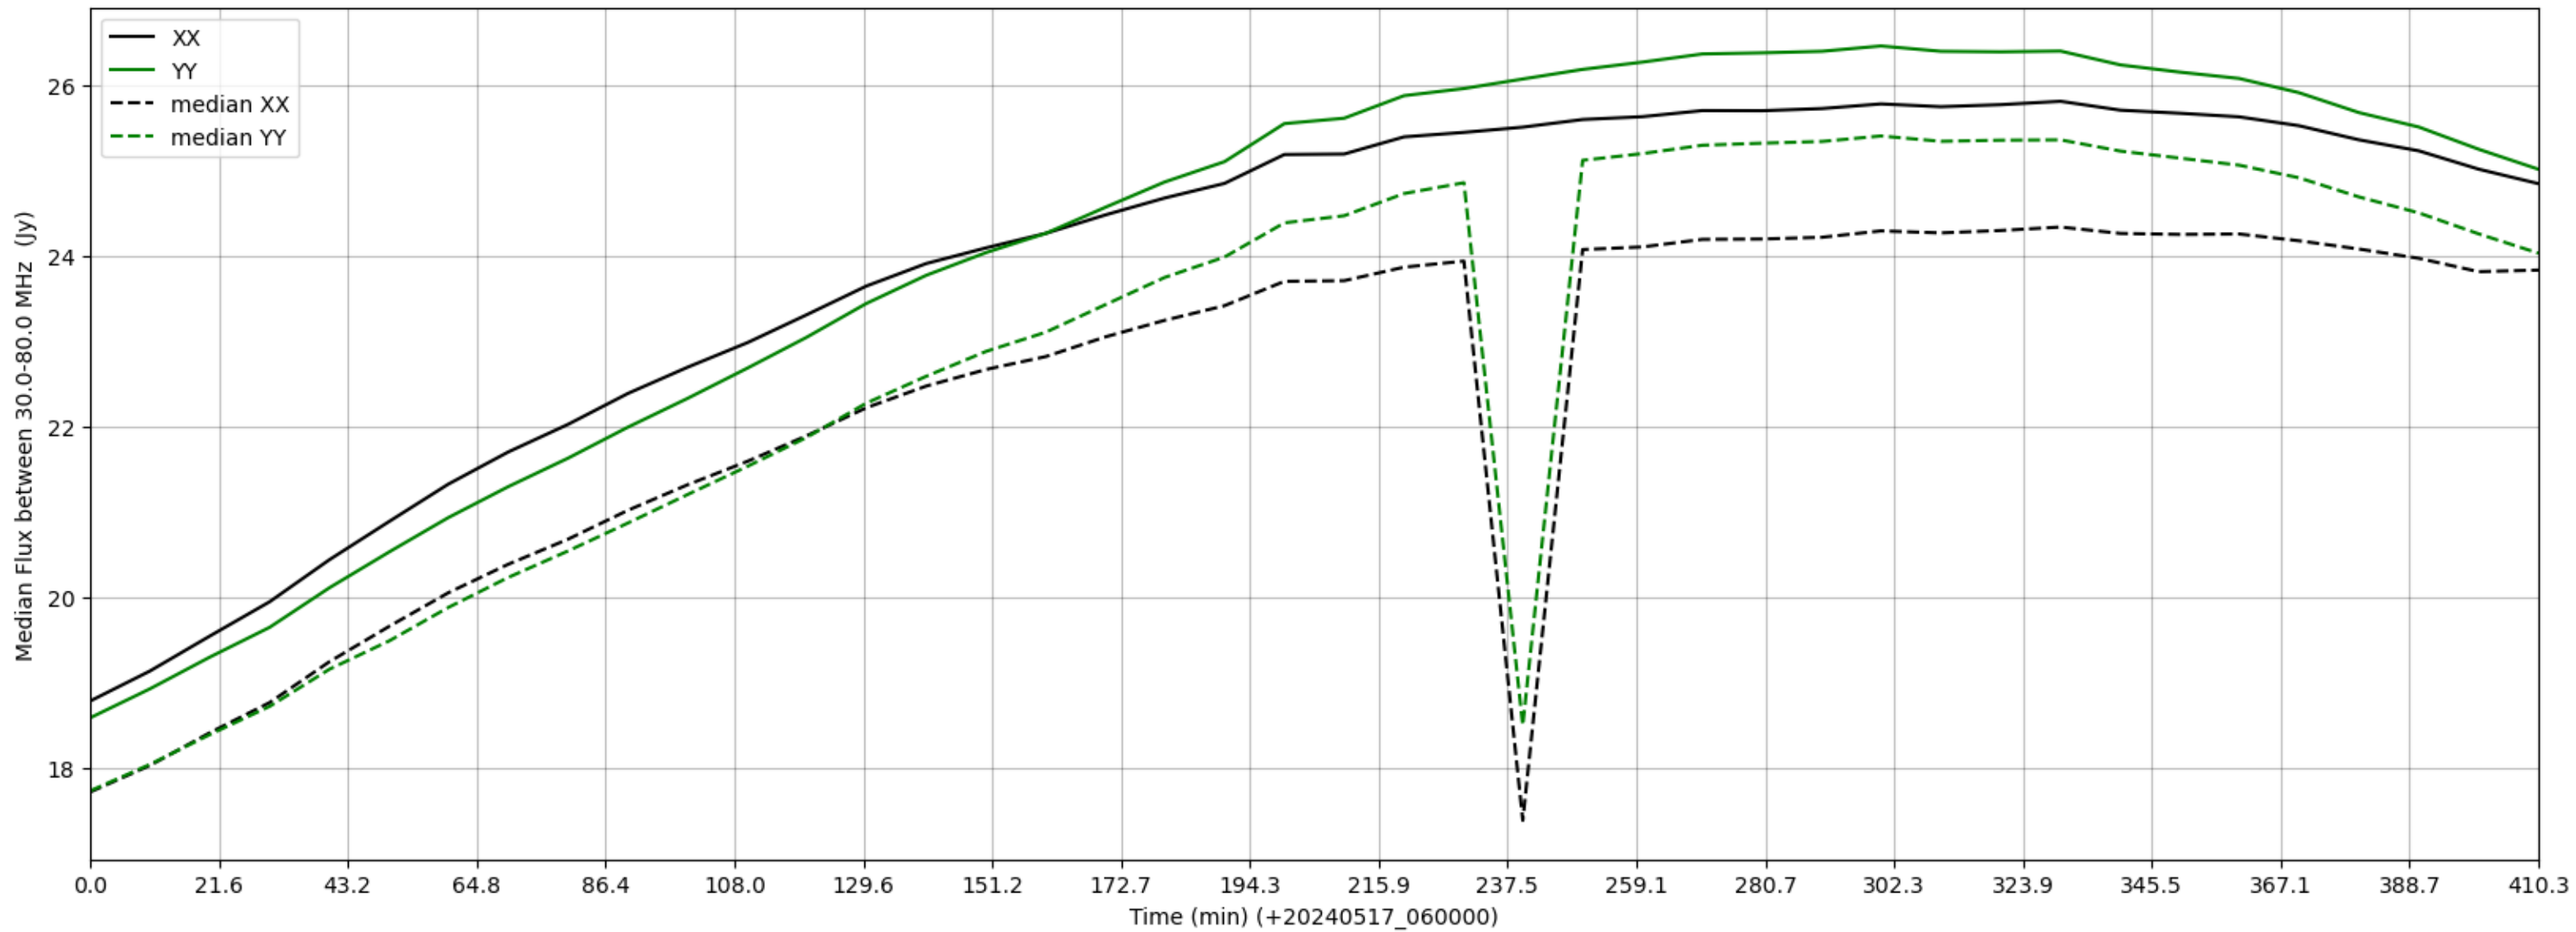

LWA235 - Correlator# 309 - XX FLAGS:LowFlux - YY FLAGS:LowFlux

LWA236 - Correlator# 308 - XX FLAGS:Good - YY FLAGS:Good