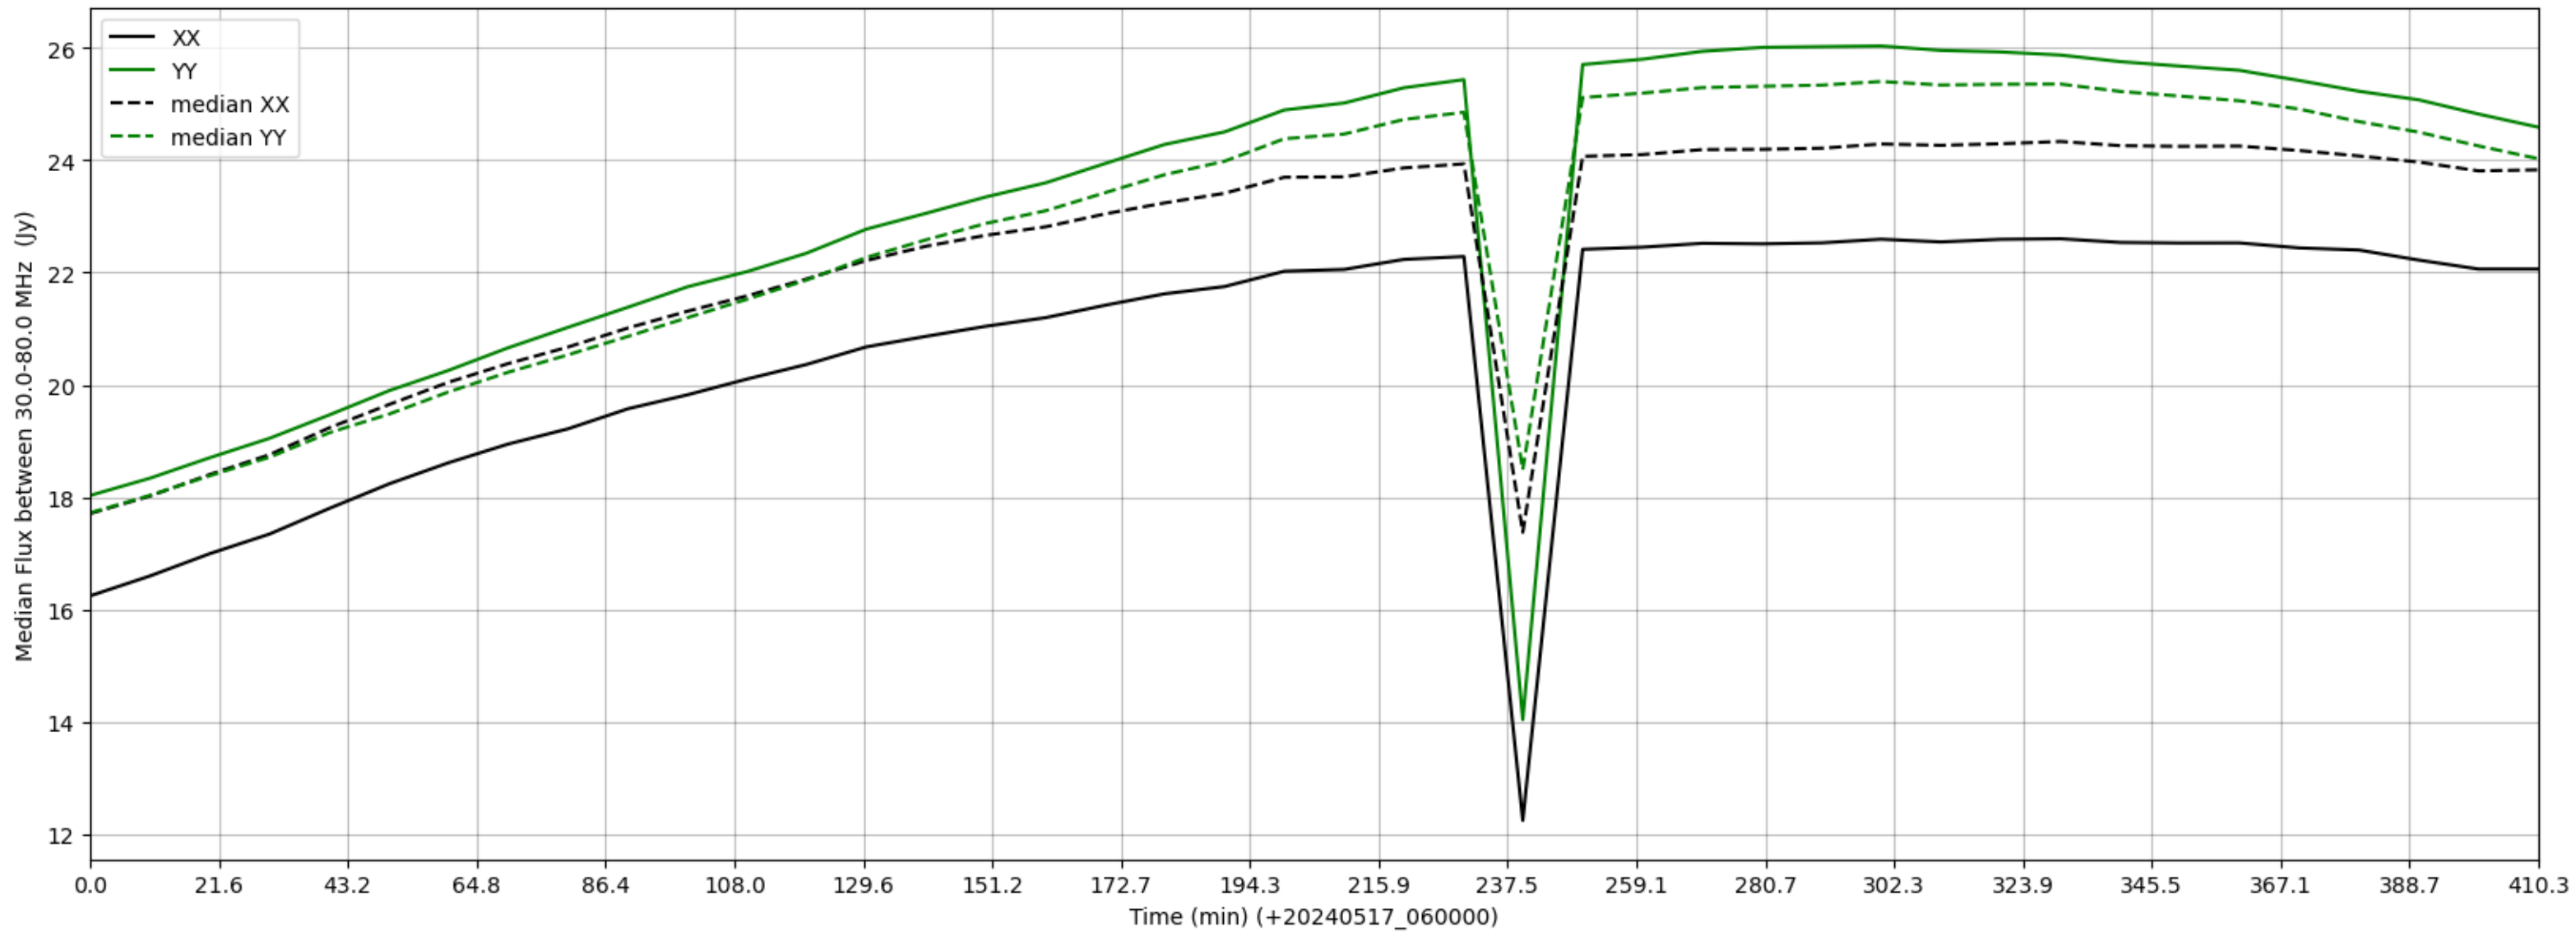

LWA045 - Correlator# 083 - XX FLAGS:Good - YY FLAGS:Good

LWA046 - Correlator# 082 - XX FLAGS:Good - YY FLAGS:Good