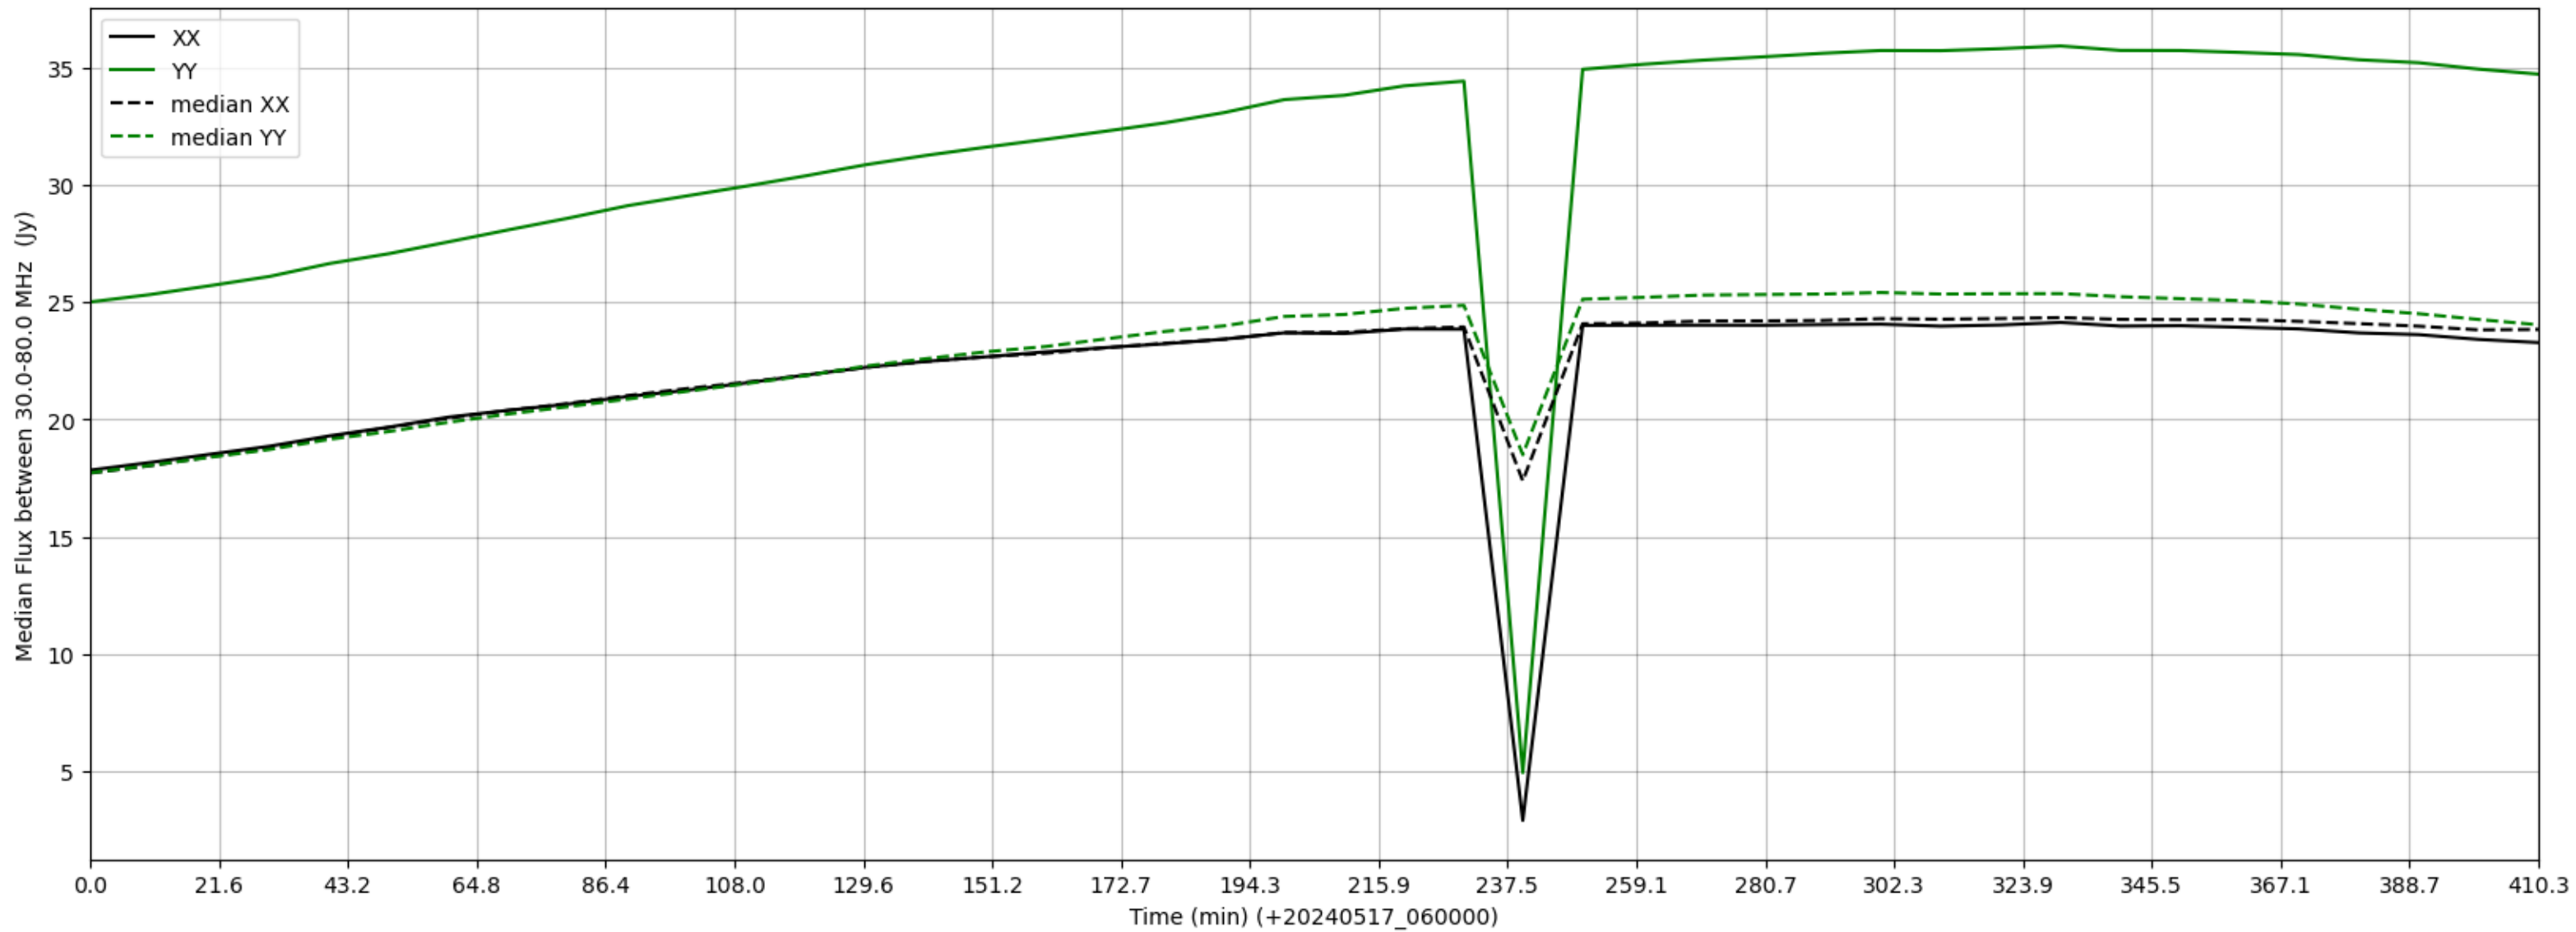

LWA295 - Correlator# 047 - XX FLAGS:Good - YY FLAGS:Good

LWA296 - Correlator# 046 - XX FLAGS:Good - YY FLAGS:Good