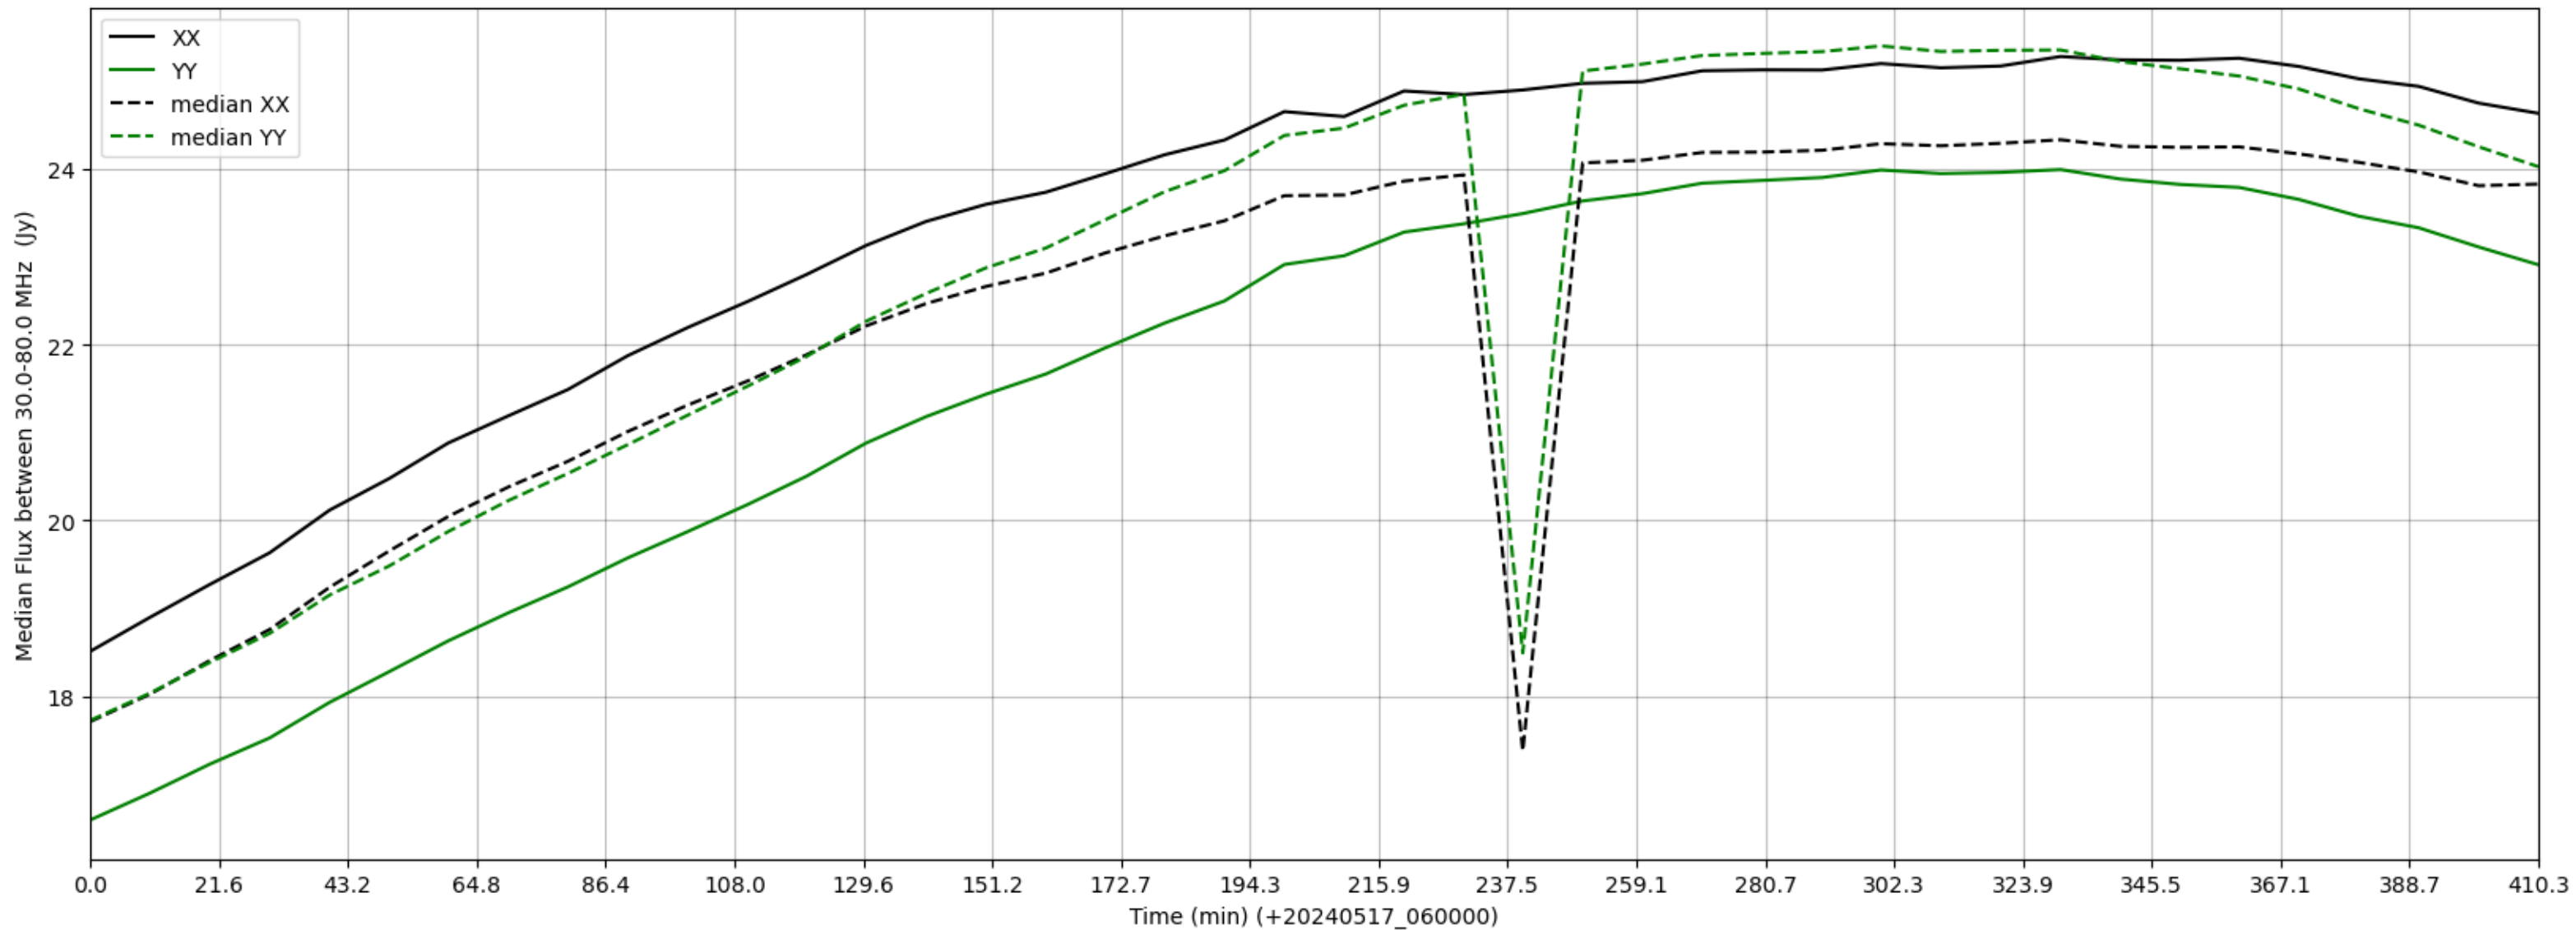

LWA297 - Correlator# 314 - XX FLAGS:Good - YY FLAGS:Good

LWA239 - Correlator# 313 - XX FLAGS:Good - YY FLAGS:Good