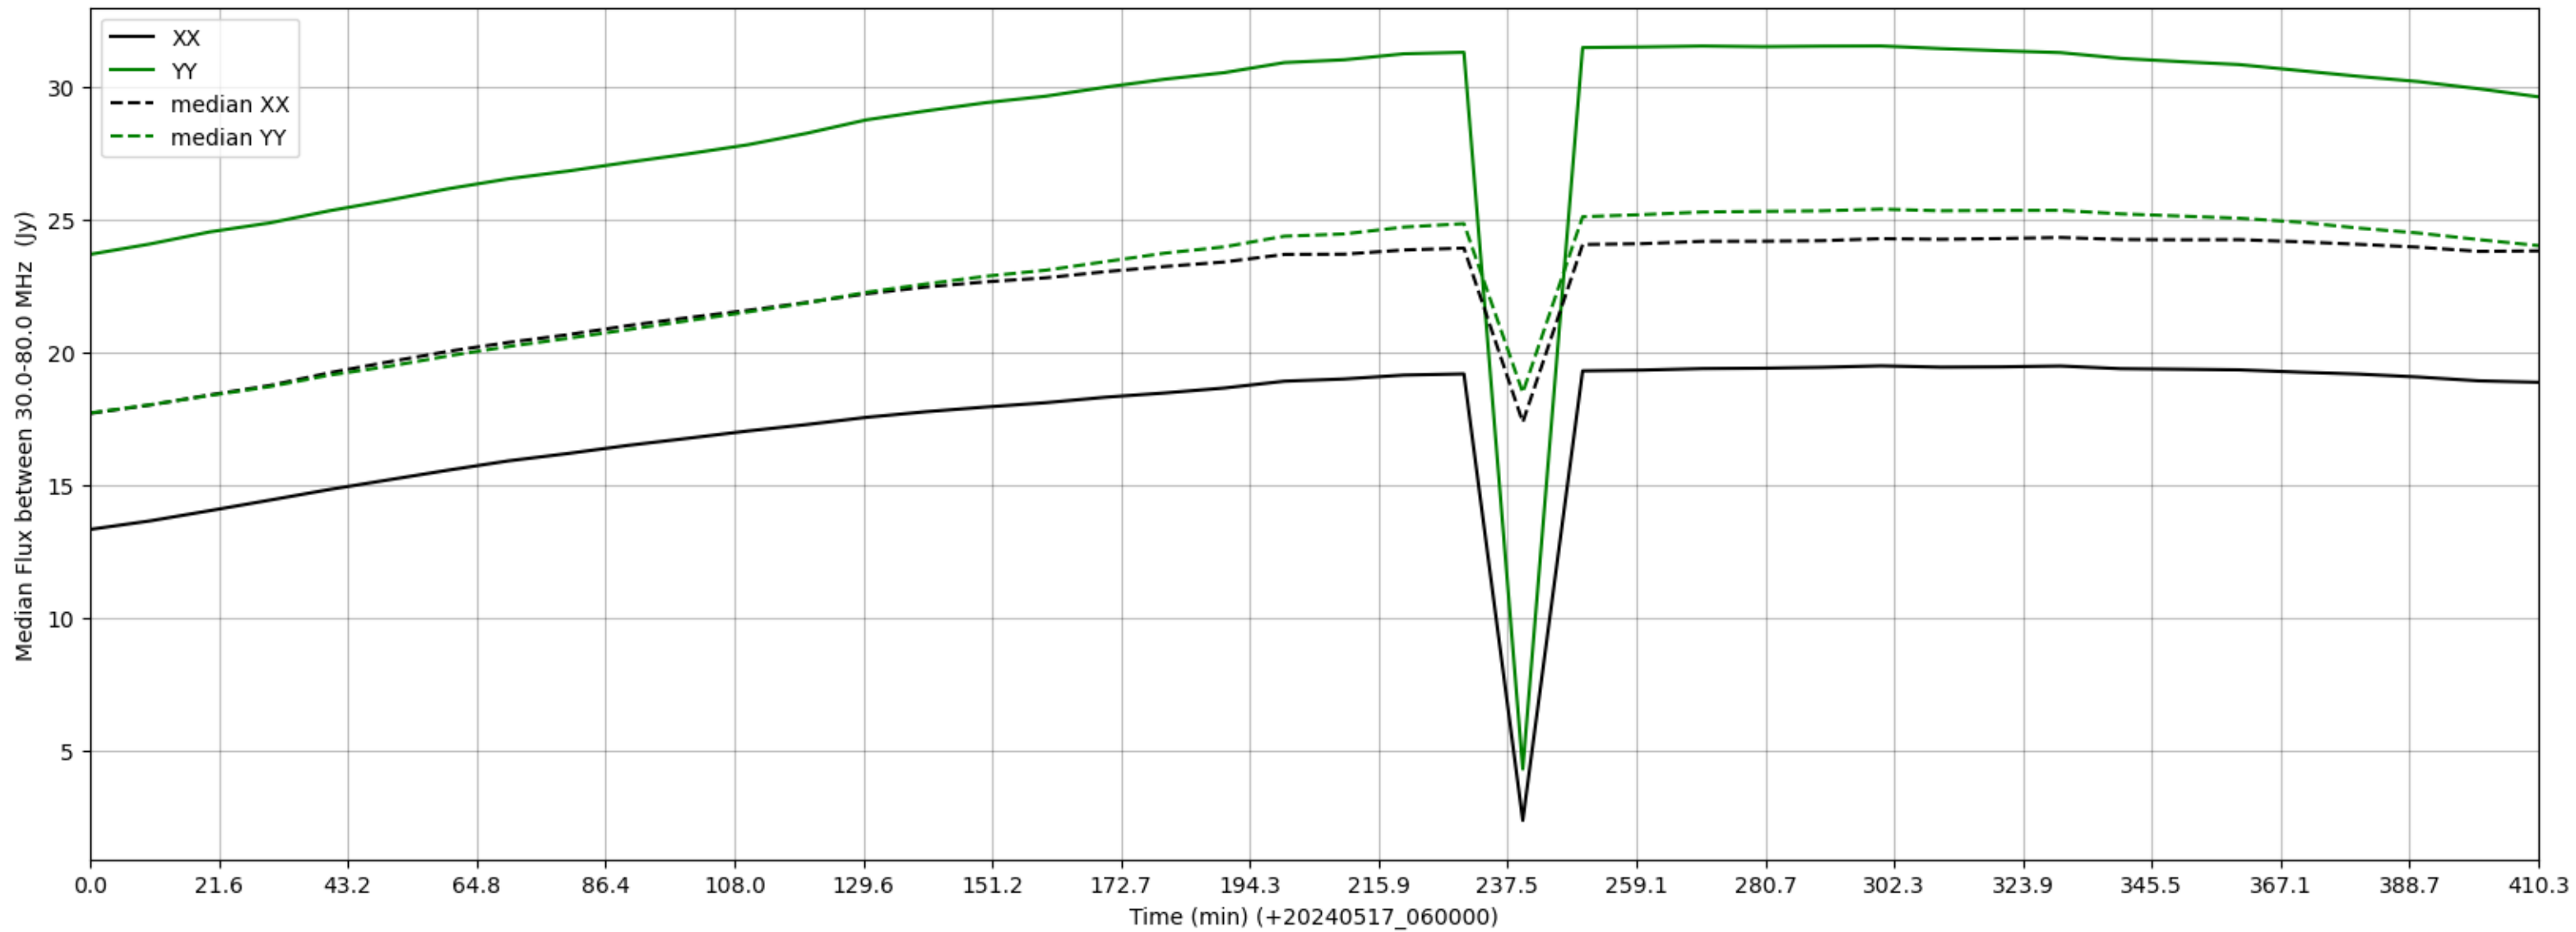

LWA305 - Correlator# 050 - XX FLAGS:Good - YY FLAGS:Good

LWA298 - Correlator# 049 - XX FLAGS:Good - YY FLAGS:Good