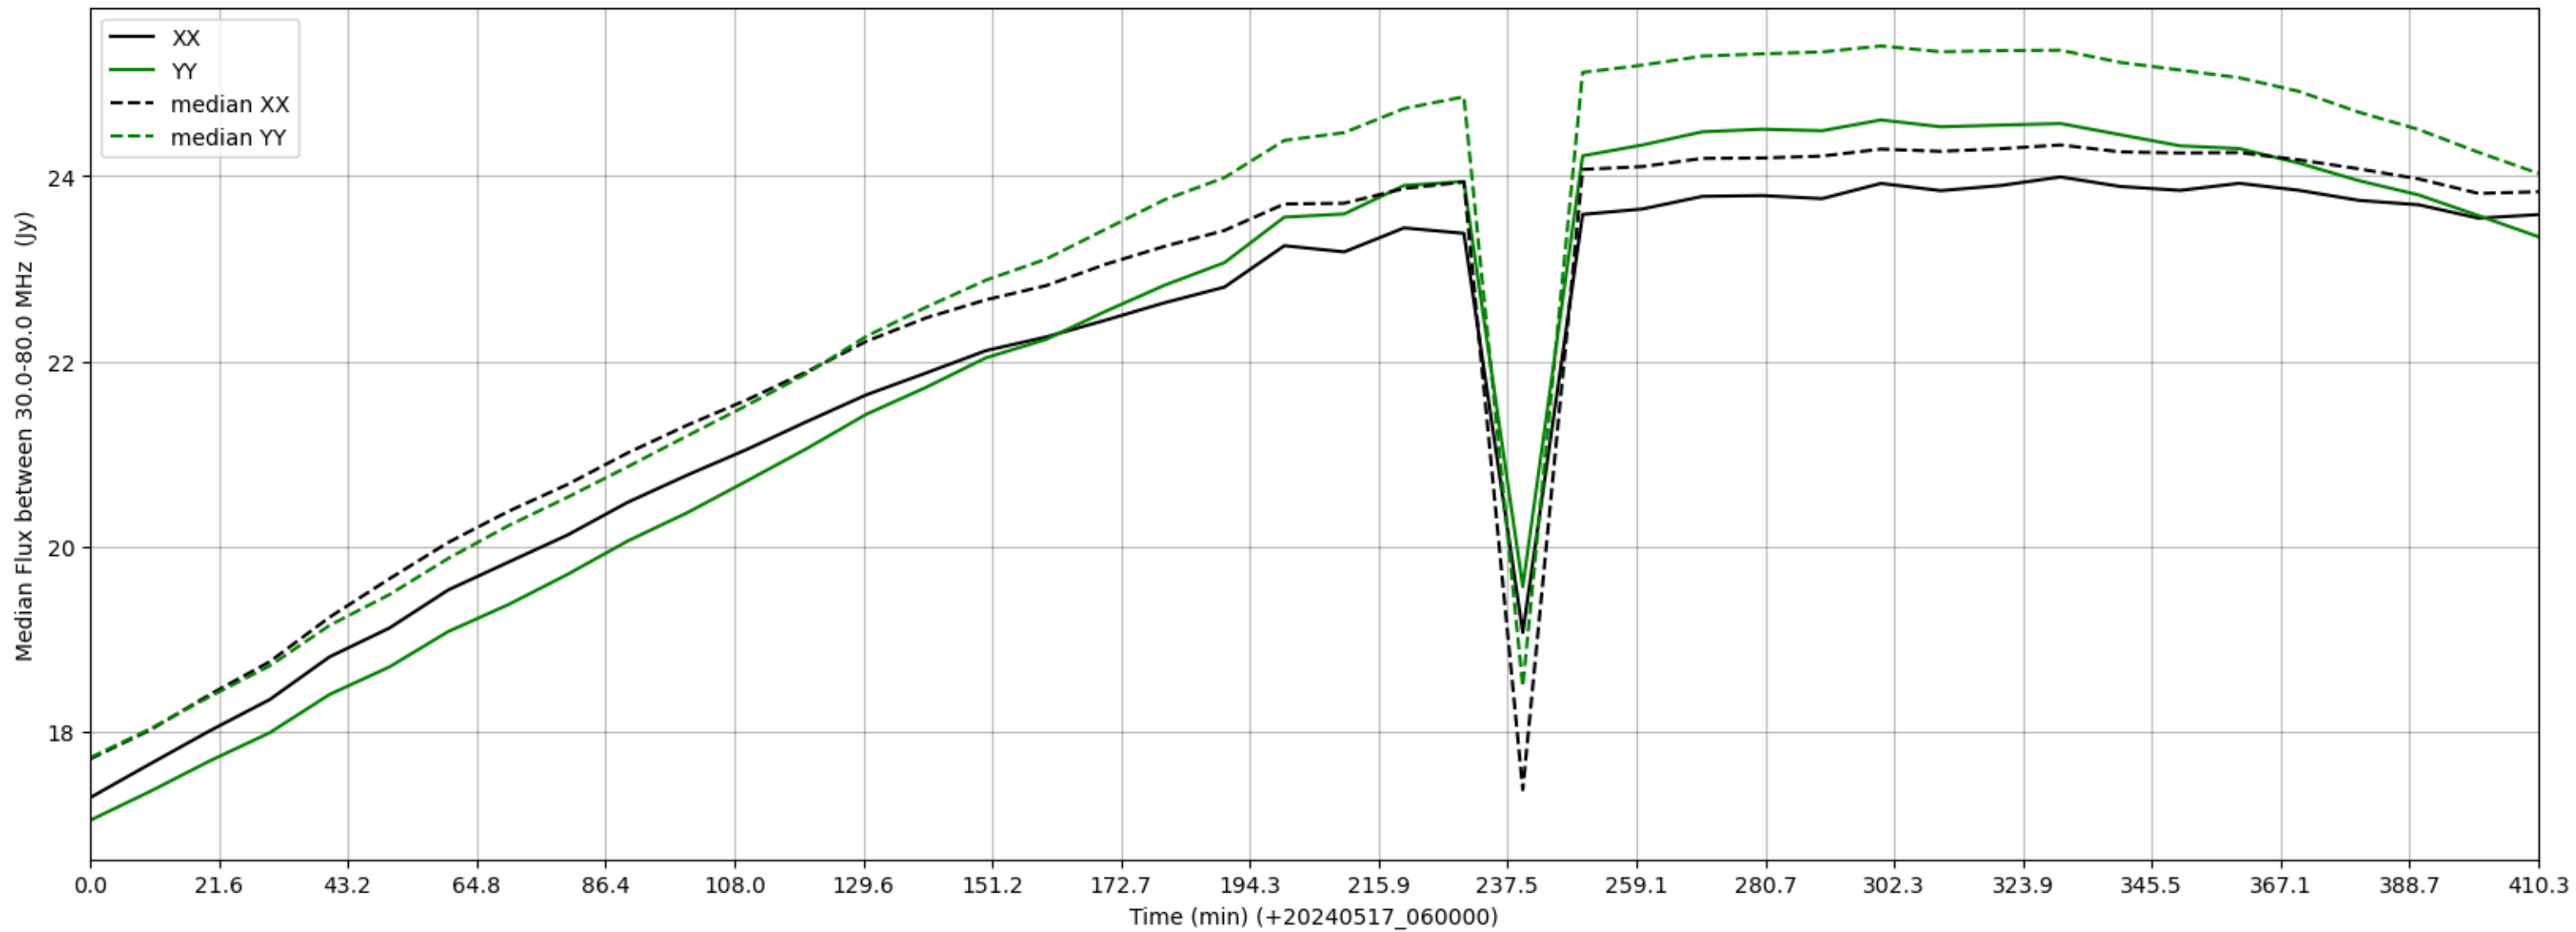

LWA089 - Correlator# 144 - XX FLAGS:Good - YY FLAGS:Good

LWA096 - Correlator# 145 - XX FLAGS:Good - YY FLAGS:Good

LWA091 - Correlator# 146 - XX FLAGS:Good - YY FLAGS:Good

LWA090 - Correlator# 147 - XX FLAGS:Good - YY FLAGS:Good