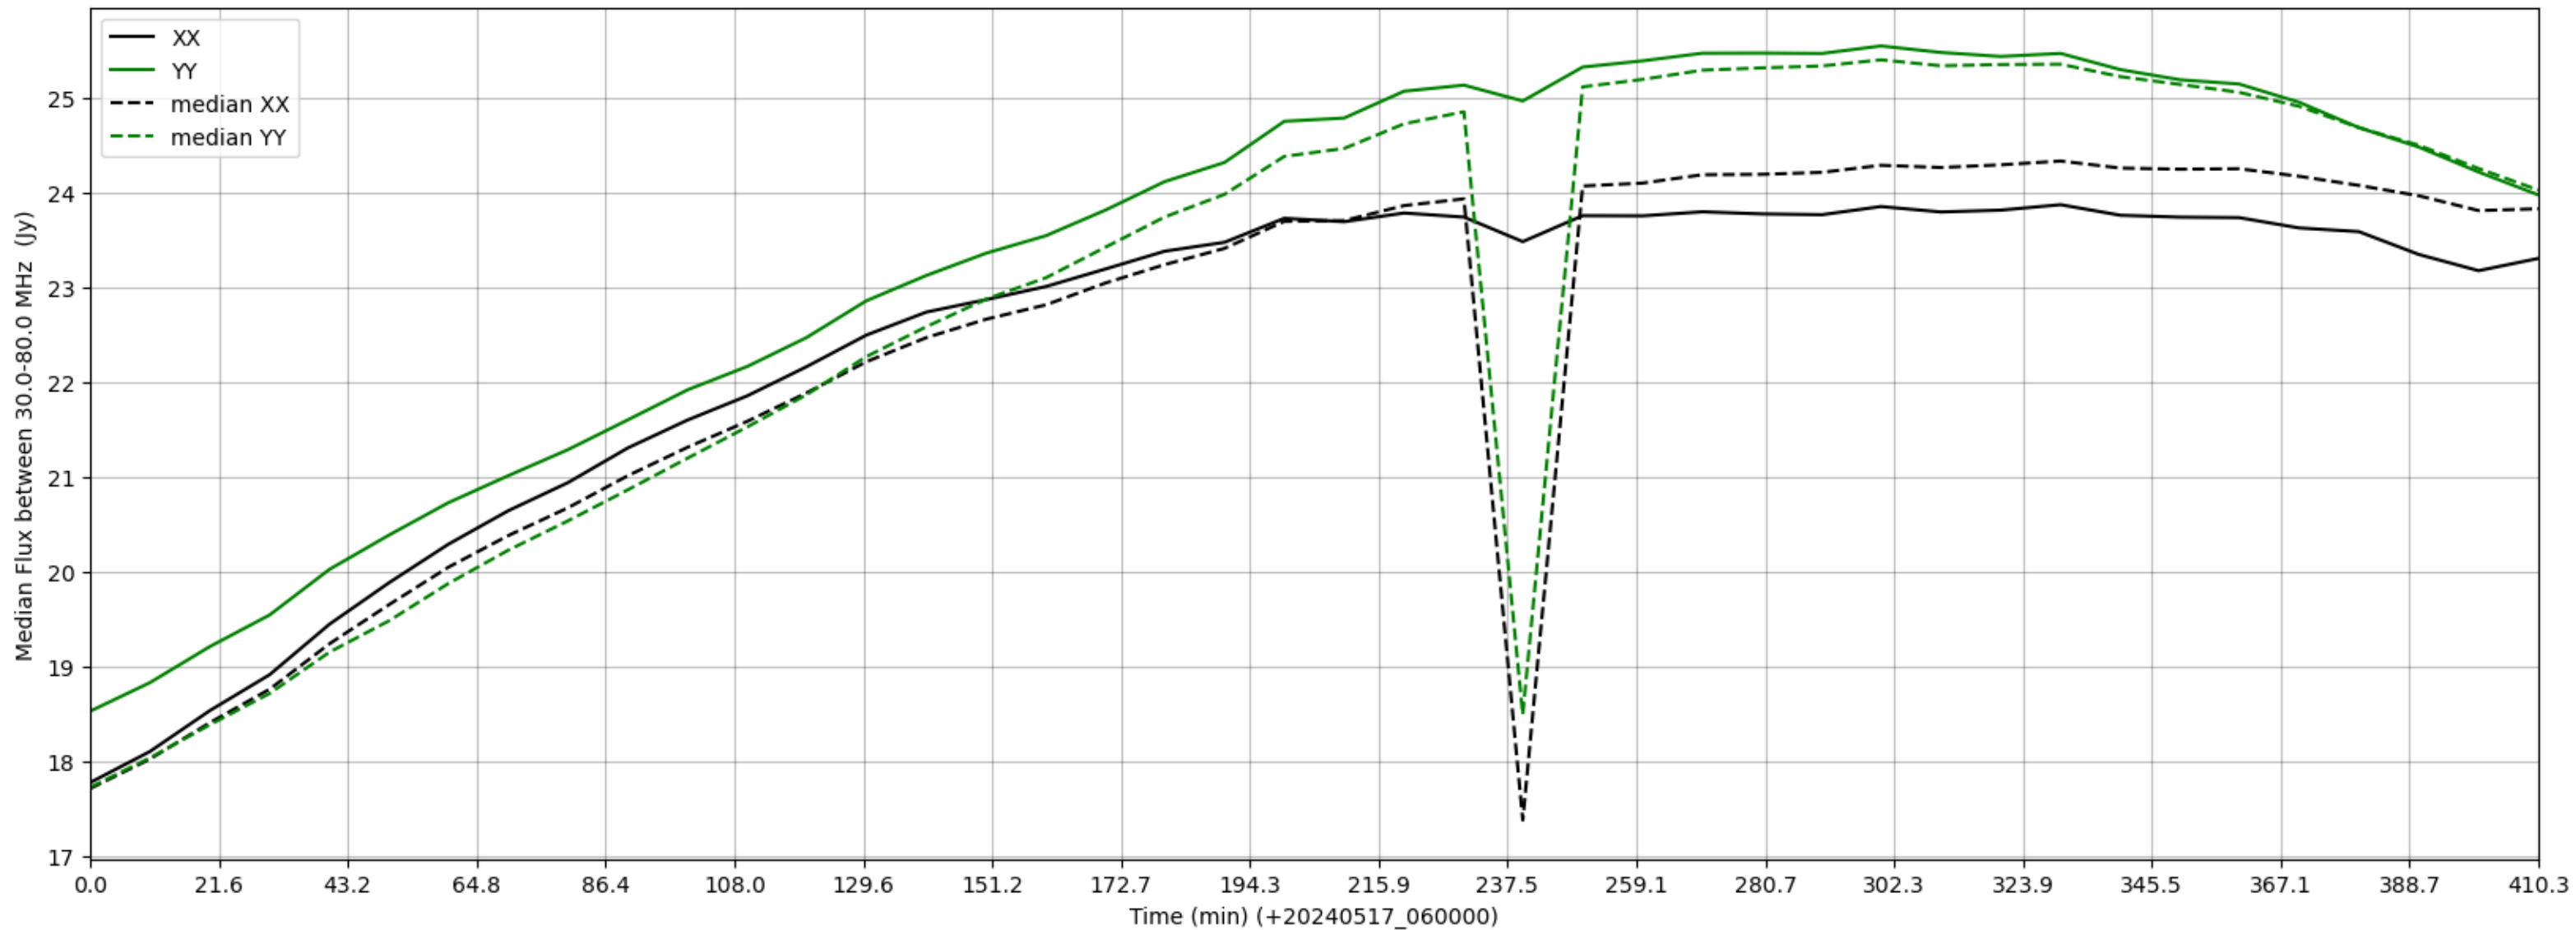

LWA102 - Correlator# 177 - XX FLAGS:Good - YY FLAGS:Good

LWA103 - Correlator# 176 - XX FLAGS:Good - YY FLAGS:Good