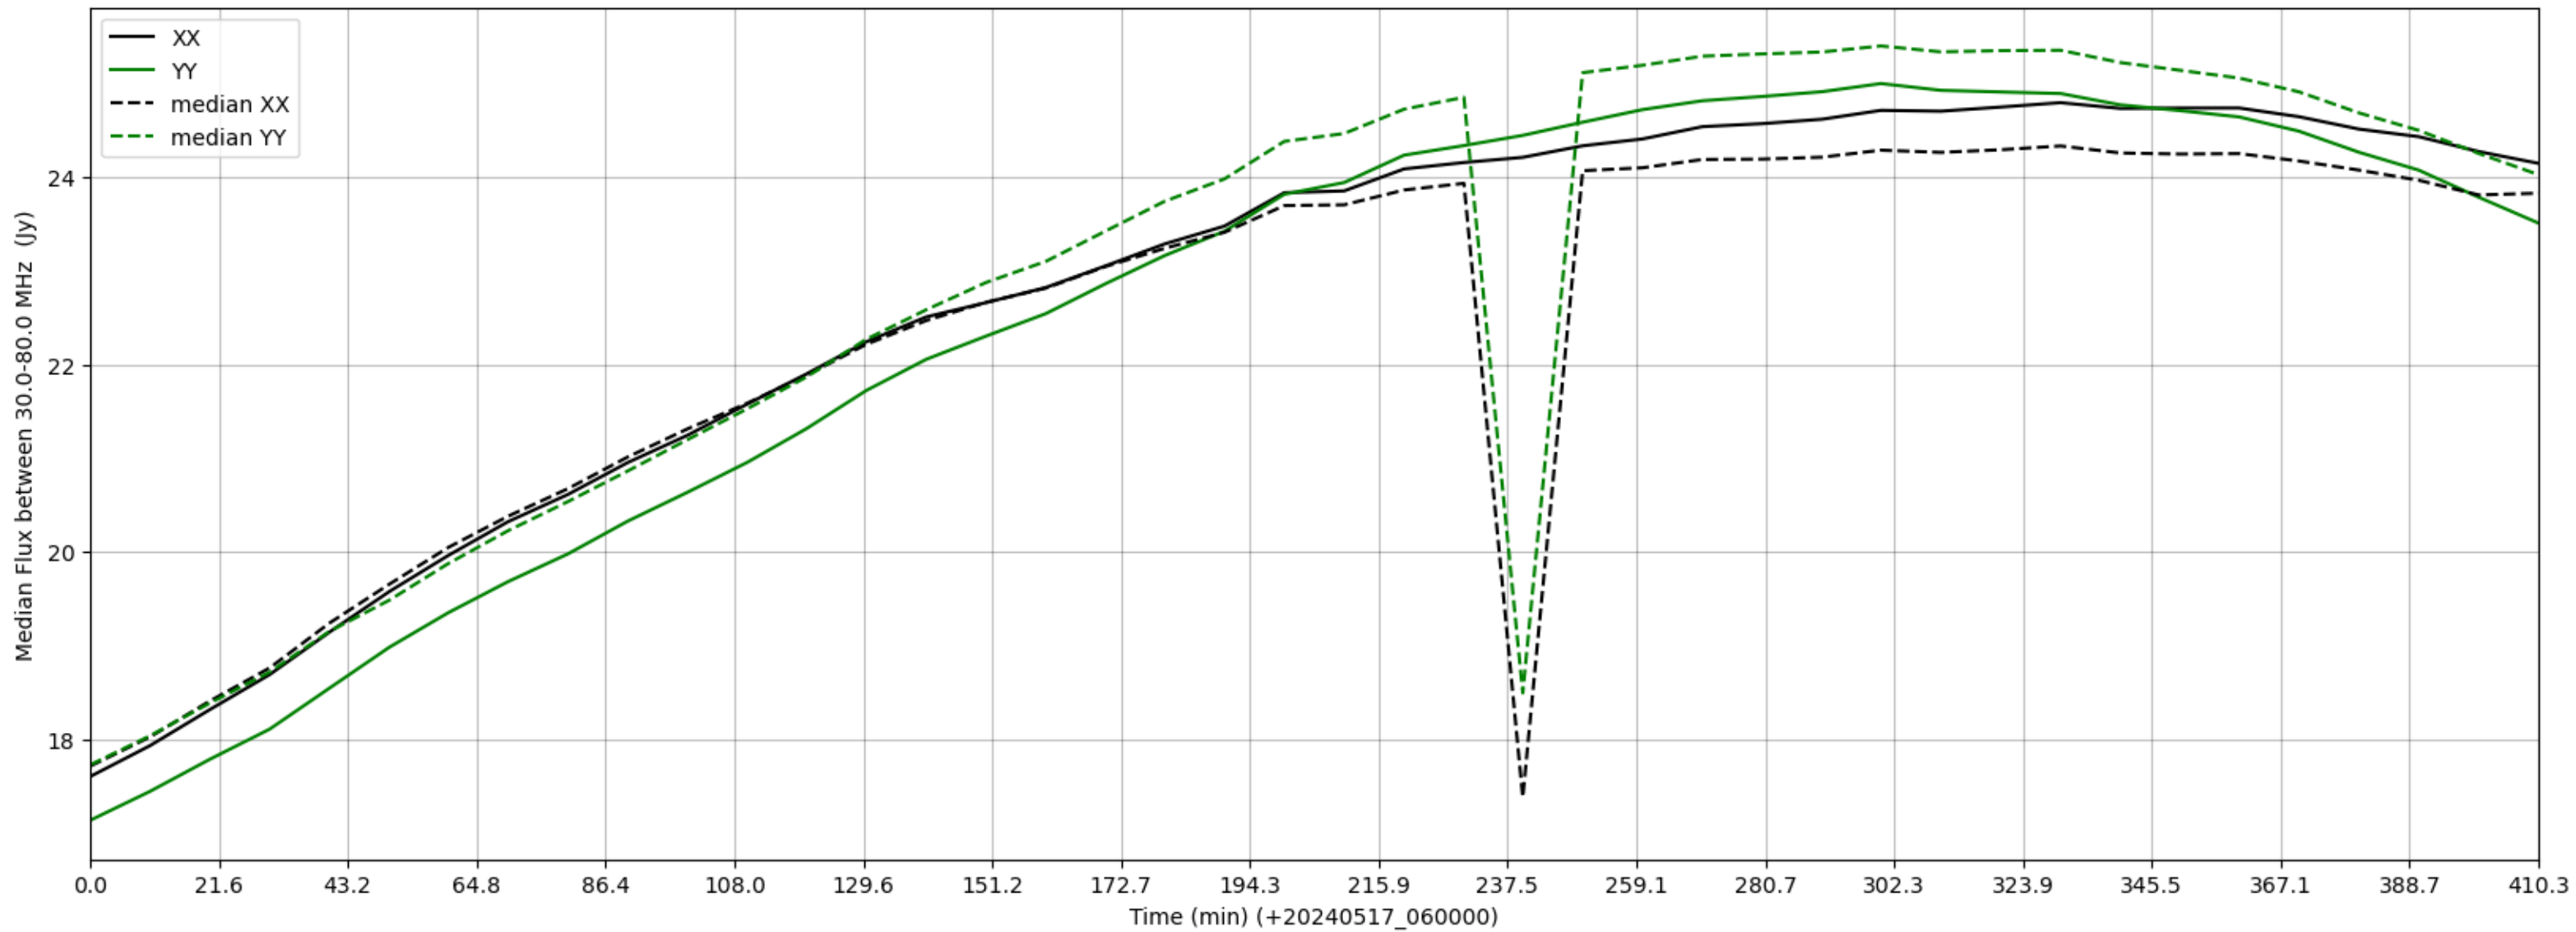

LWA115 - Correlator# 205 - XX FLAGS:Good - YY FLAGS:Good

LWA116 - Correlator# 204 - XX FLAGS:Good - YY FLAGS:Good