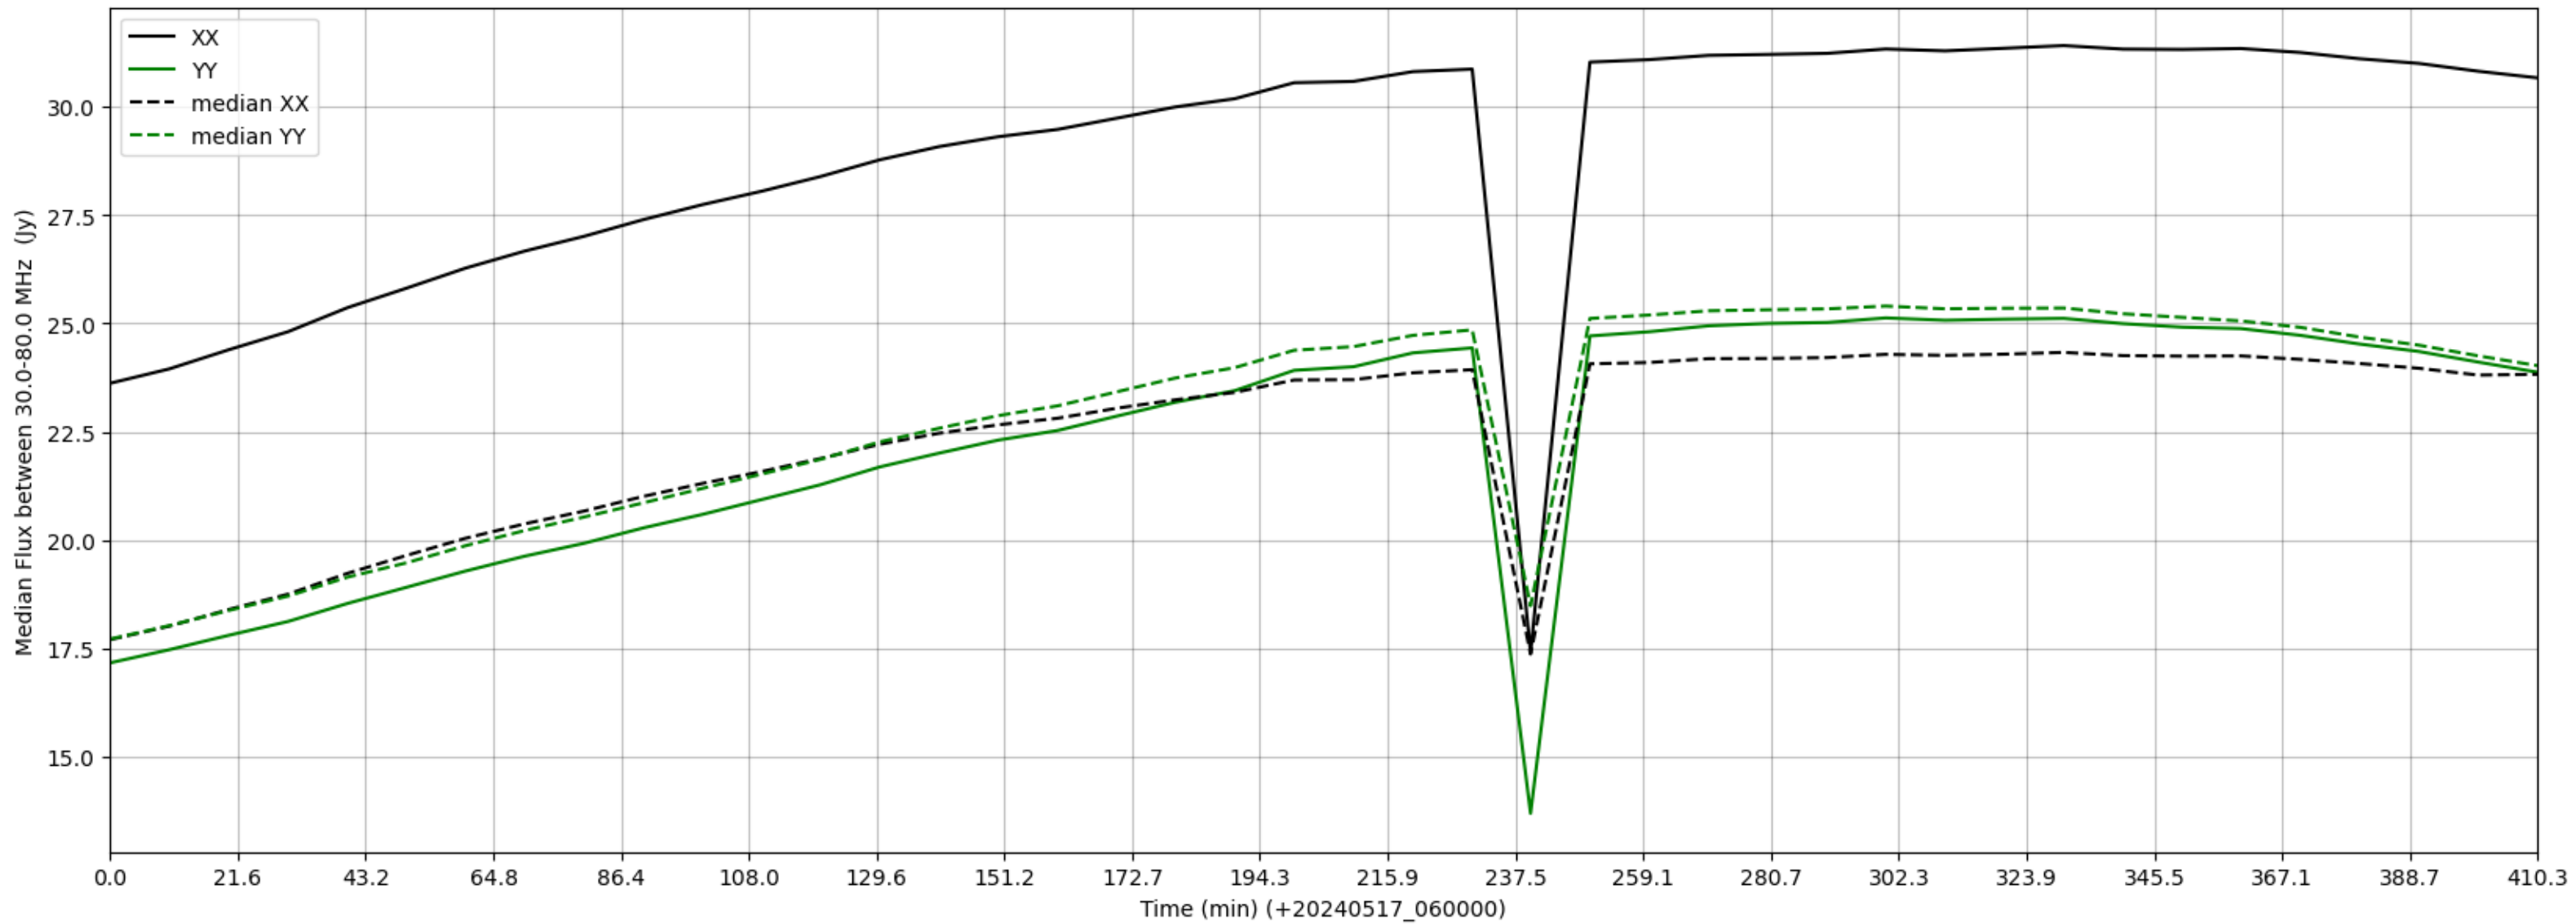

LWA275 - Correlator# 090 - XX FLAGS:Good - YY FLAGS:Good

LWA075 - Correlator# 089 - XX FLAGS:Good - YY FLAGS:Good