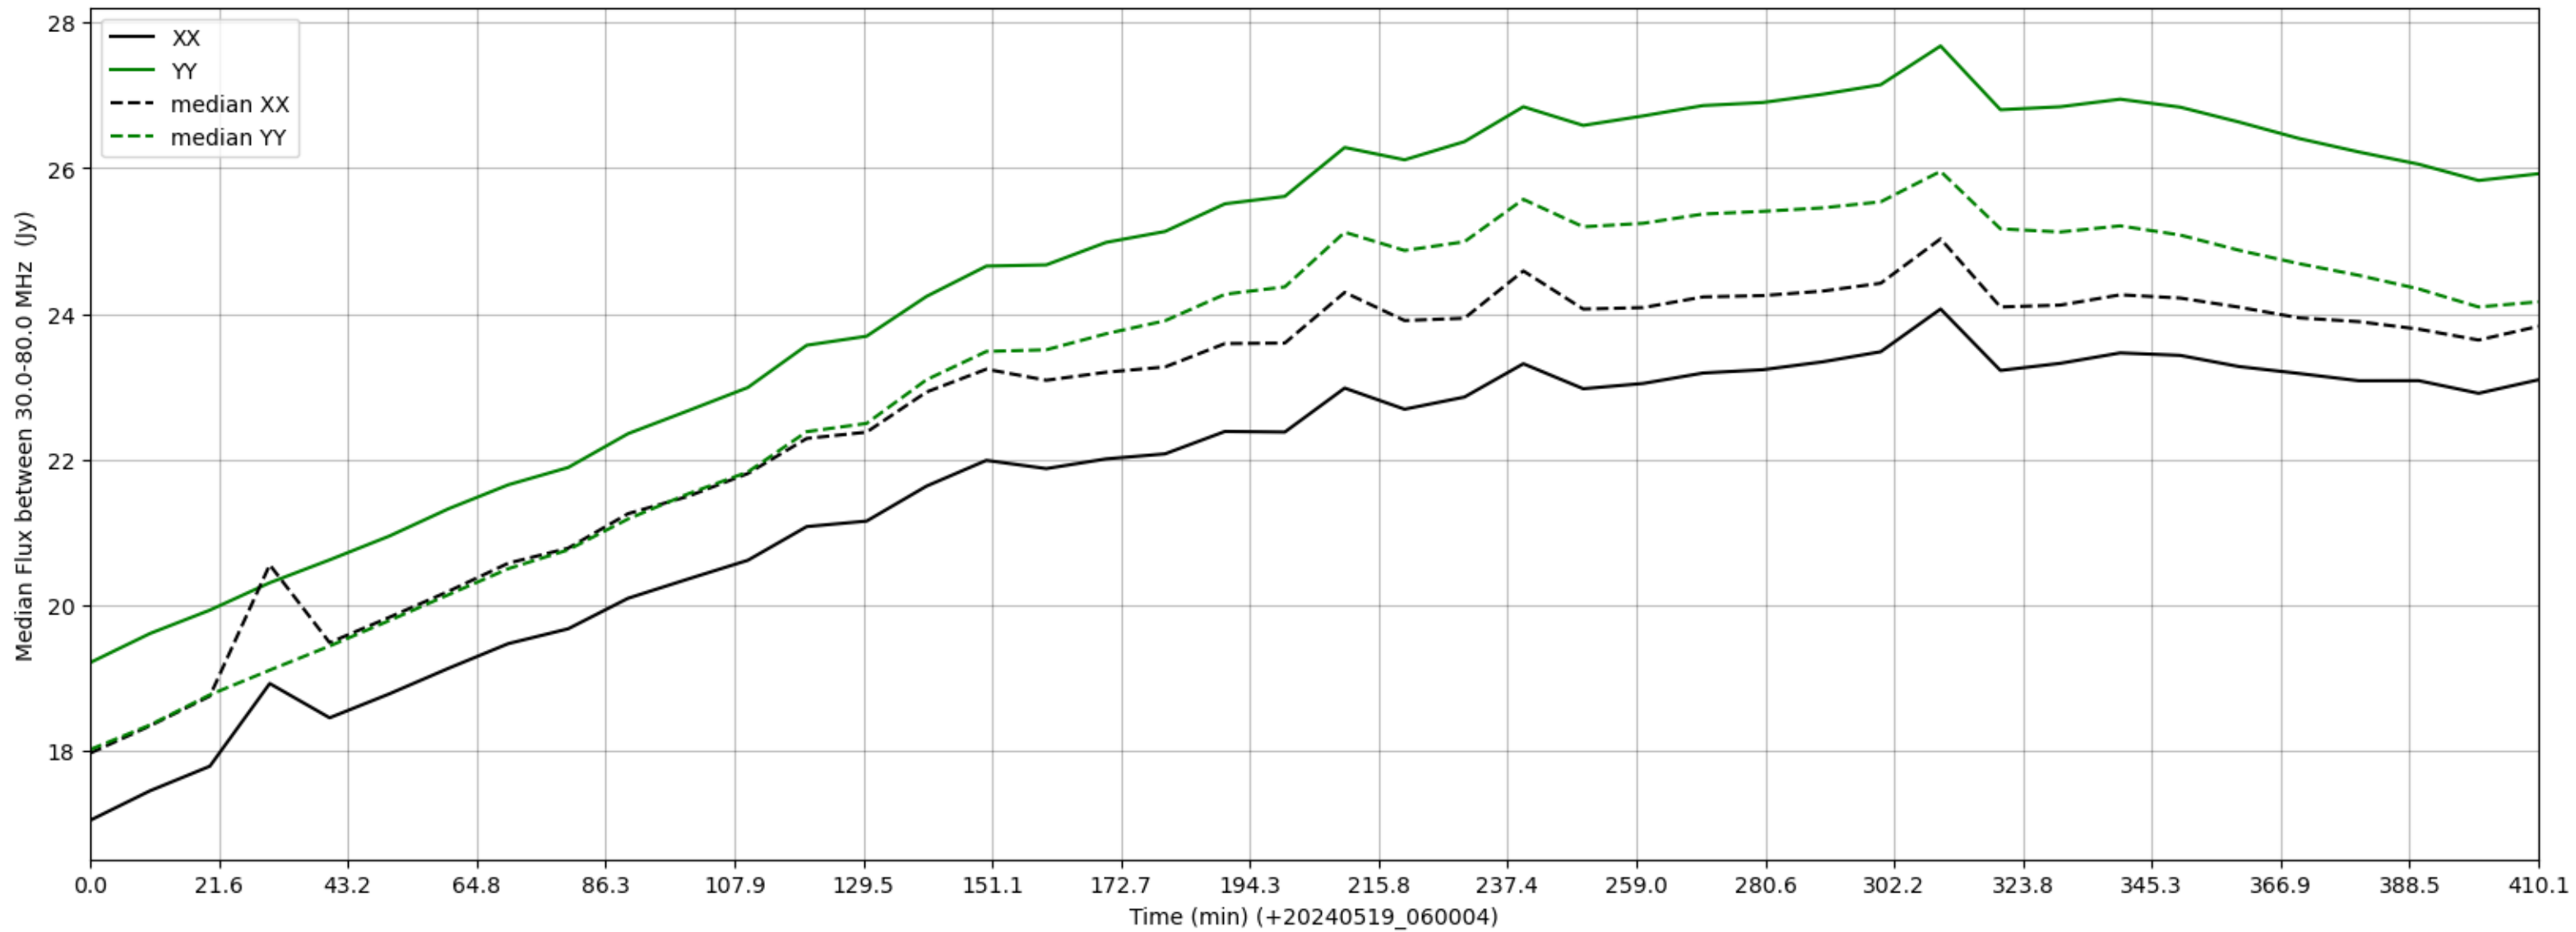

LWA108 - Correlator# 196 - XX FLAGS:Good - YY FLAGS:Good

LWA107 - Correlator# 197 - XX FLAGS:Good - YY FLAGS:Good

LWA110 - Correlator# 198 - XX FLAGS:Good - YY FLAGS:Good

LWA109 - Correlator# 199 - XX FLAGS:Good - YY FLAGS:Good