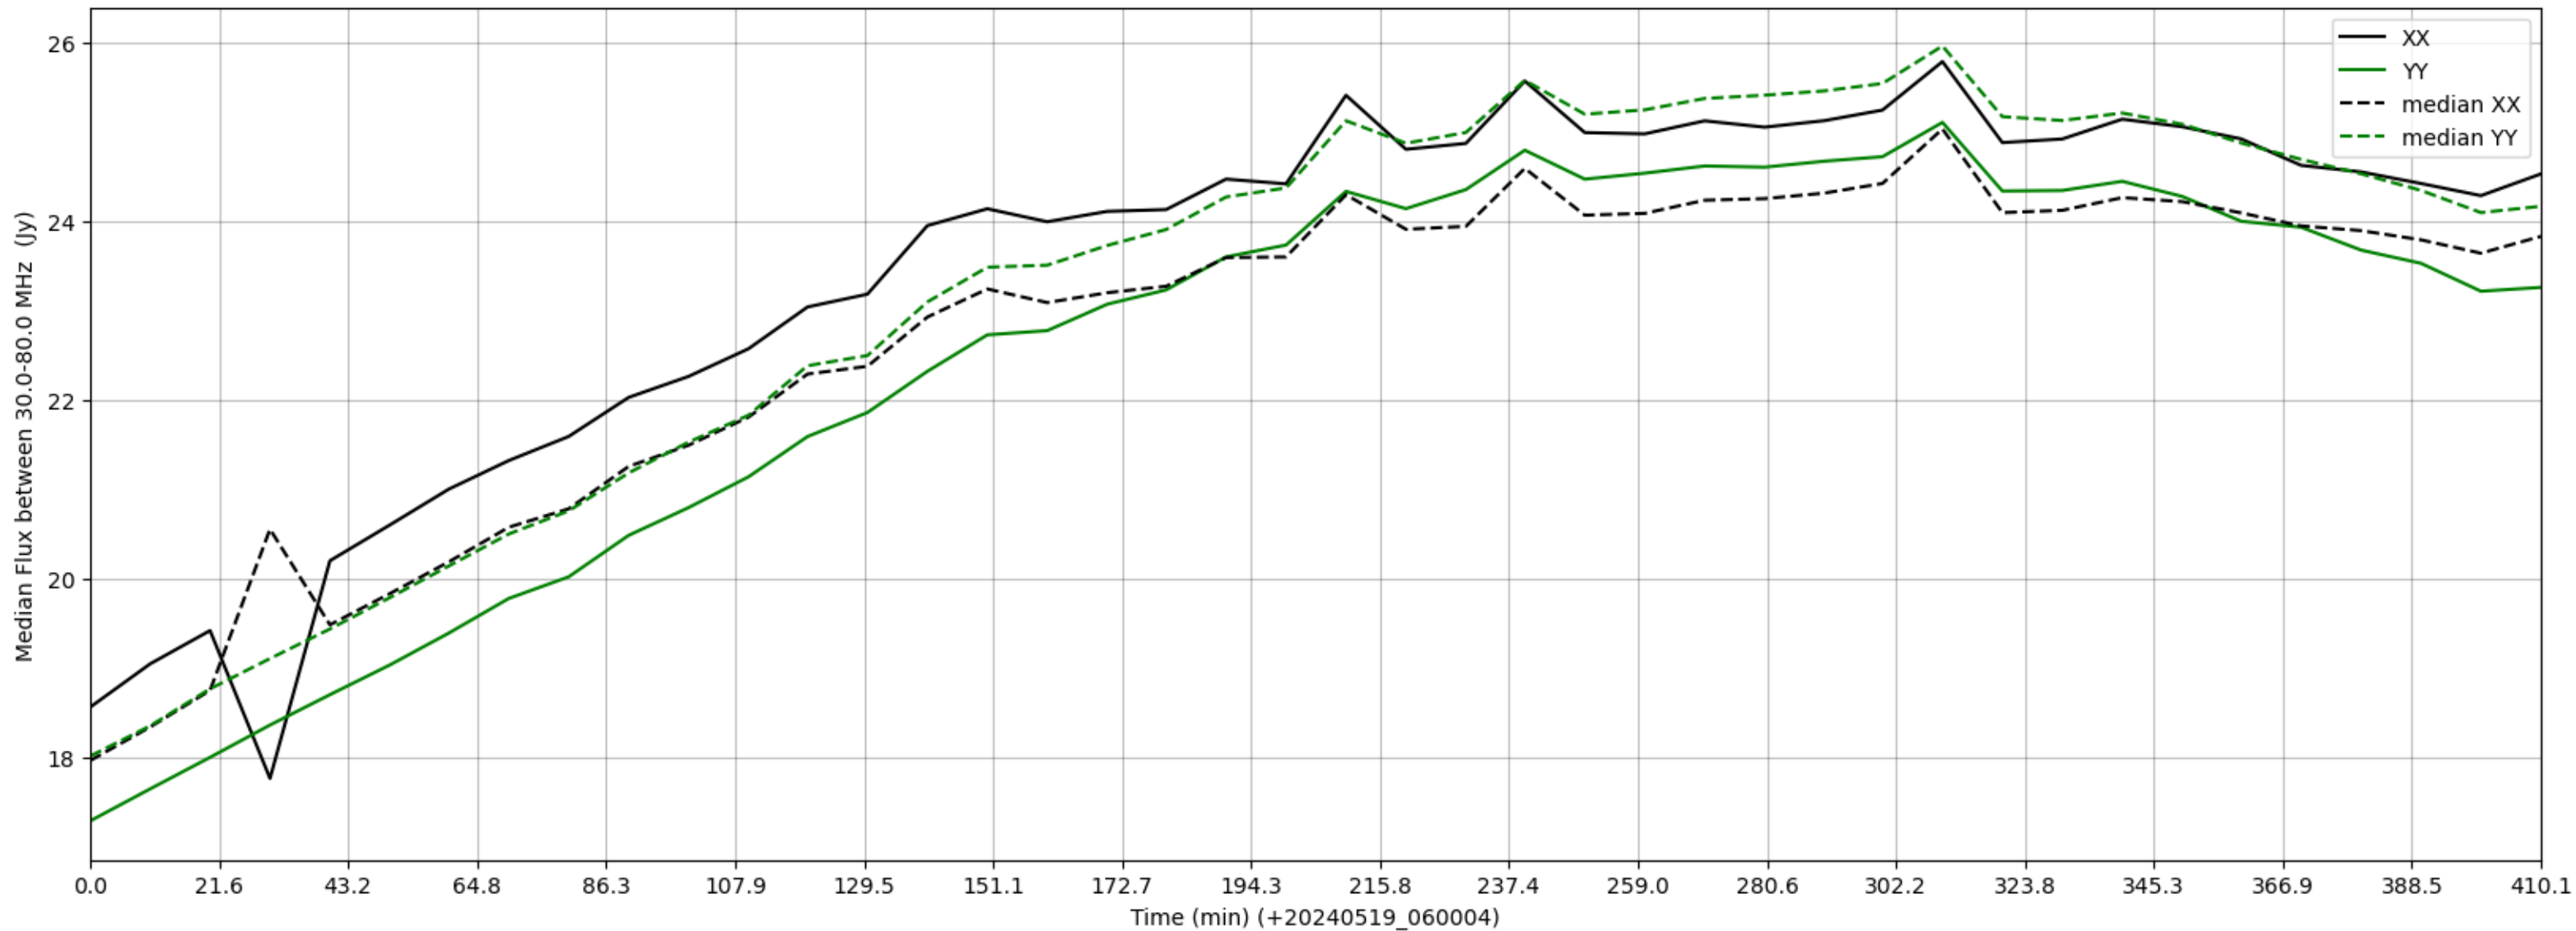

LWA091 - Correlator# 146 - XX FLAGS:Good - YY FLAGS:Good

LWA096 - Correlator# 145 - XX FLAGS:Good - YY FLAGS:Good