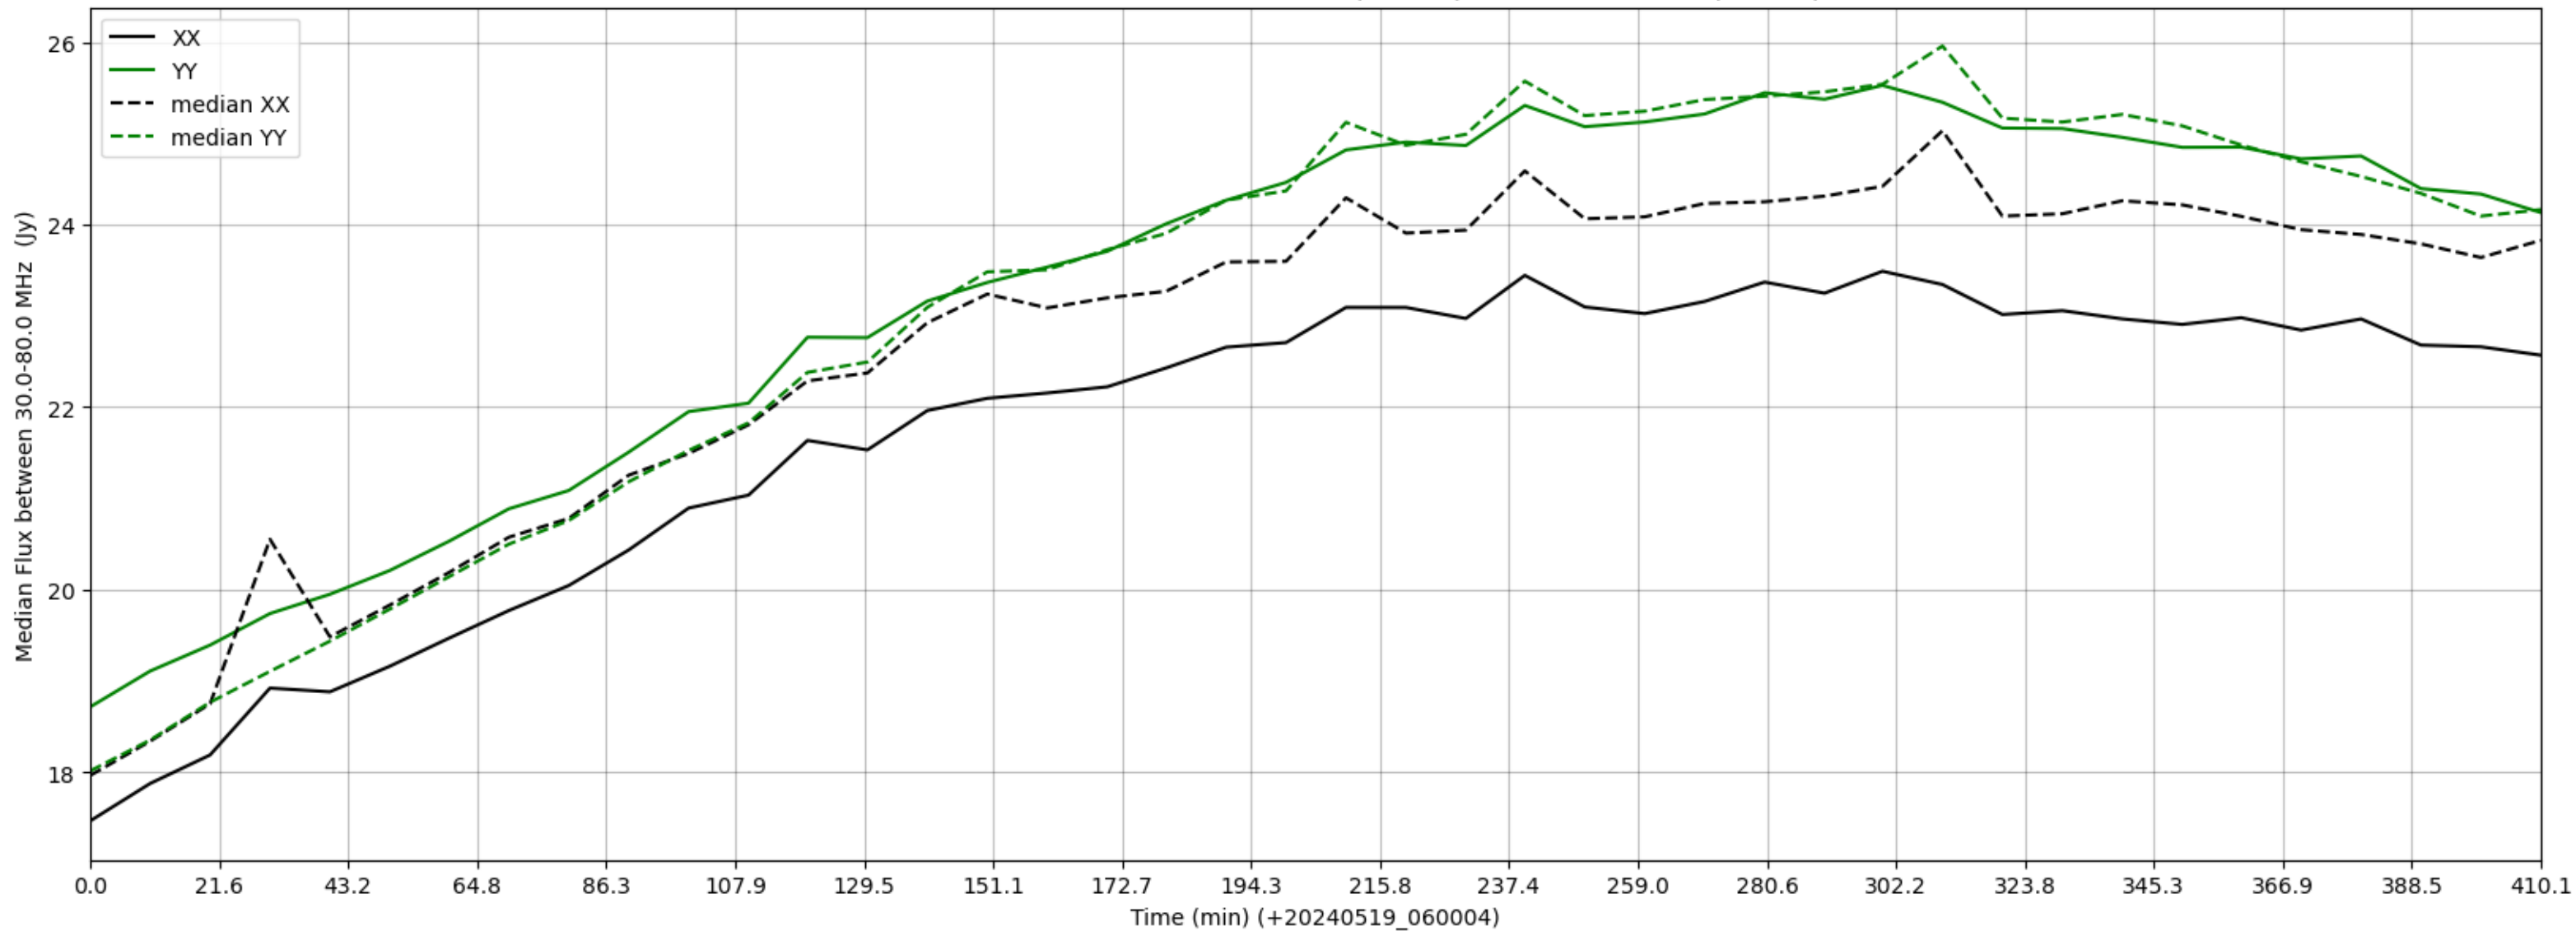

LWA335 - Correlator# 057 - XX FLAGS:Good - YY FLAGS:Good

LWA336 - Correlator# 056 - XX FLAGS:BadSpecShape - YY FLAGS:BadSpecShape