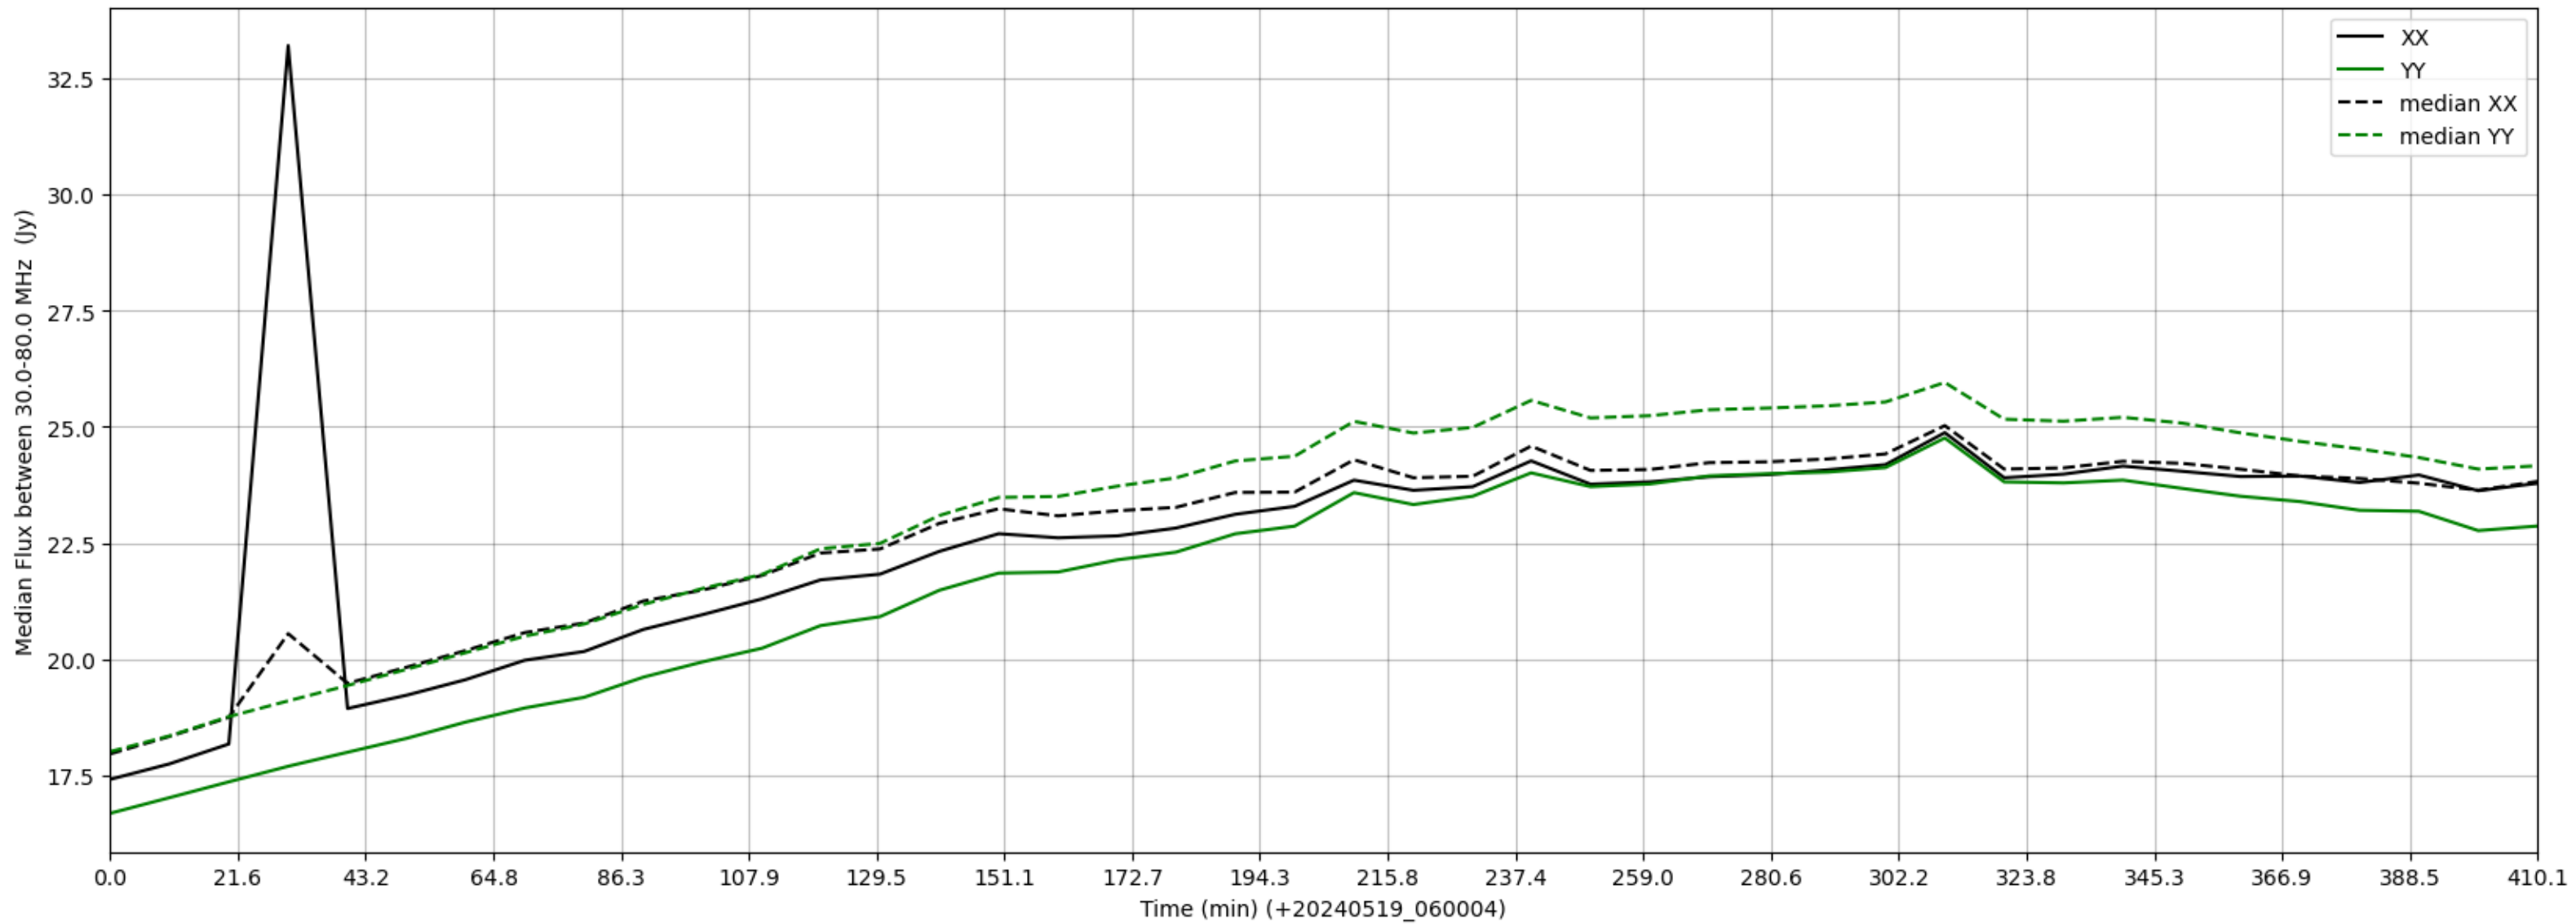

LWA035 - Correlator# 160 - XX FLAGS:Good - YY FLAGS:Good

LWA033 - Correlator# 161 - XX FLAGS:Good - YY FLAGS:Good

LWA034 - Correlator# 162 - XX FLAGS:Good - YY FLAGS:Good

LWA036 - Correlator# 163 - XX FLAGS:Good - YY FLAGS:Good