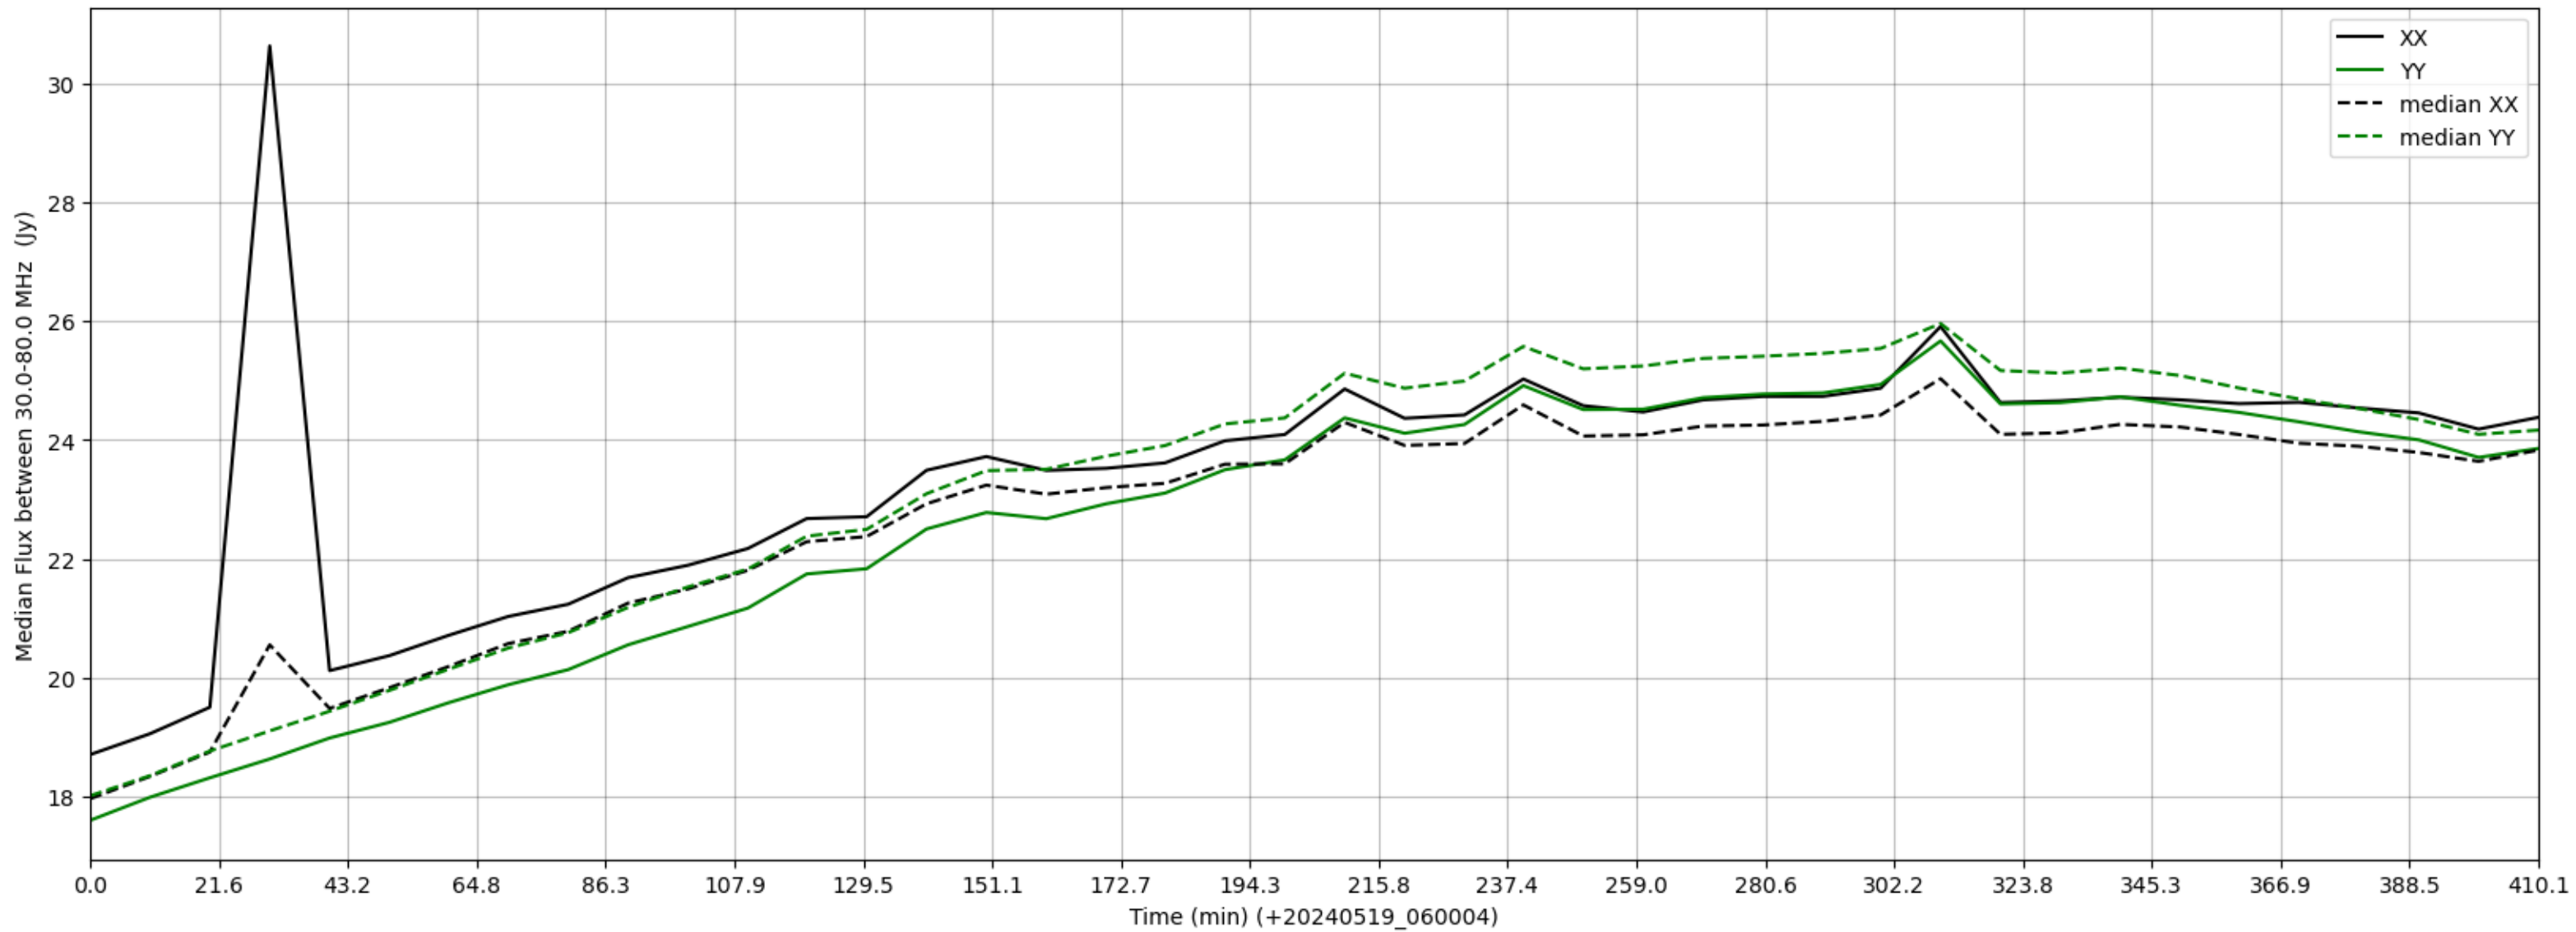

LWA065 - Correlator# 165 - XX FLAGS:Good - YY FLAGS:Good

LWA066 - Correlator# 164 - XX FLAGS:Good - YY FLAGS:Good