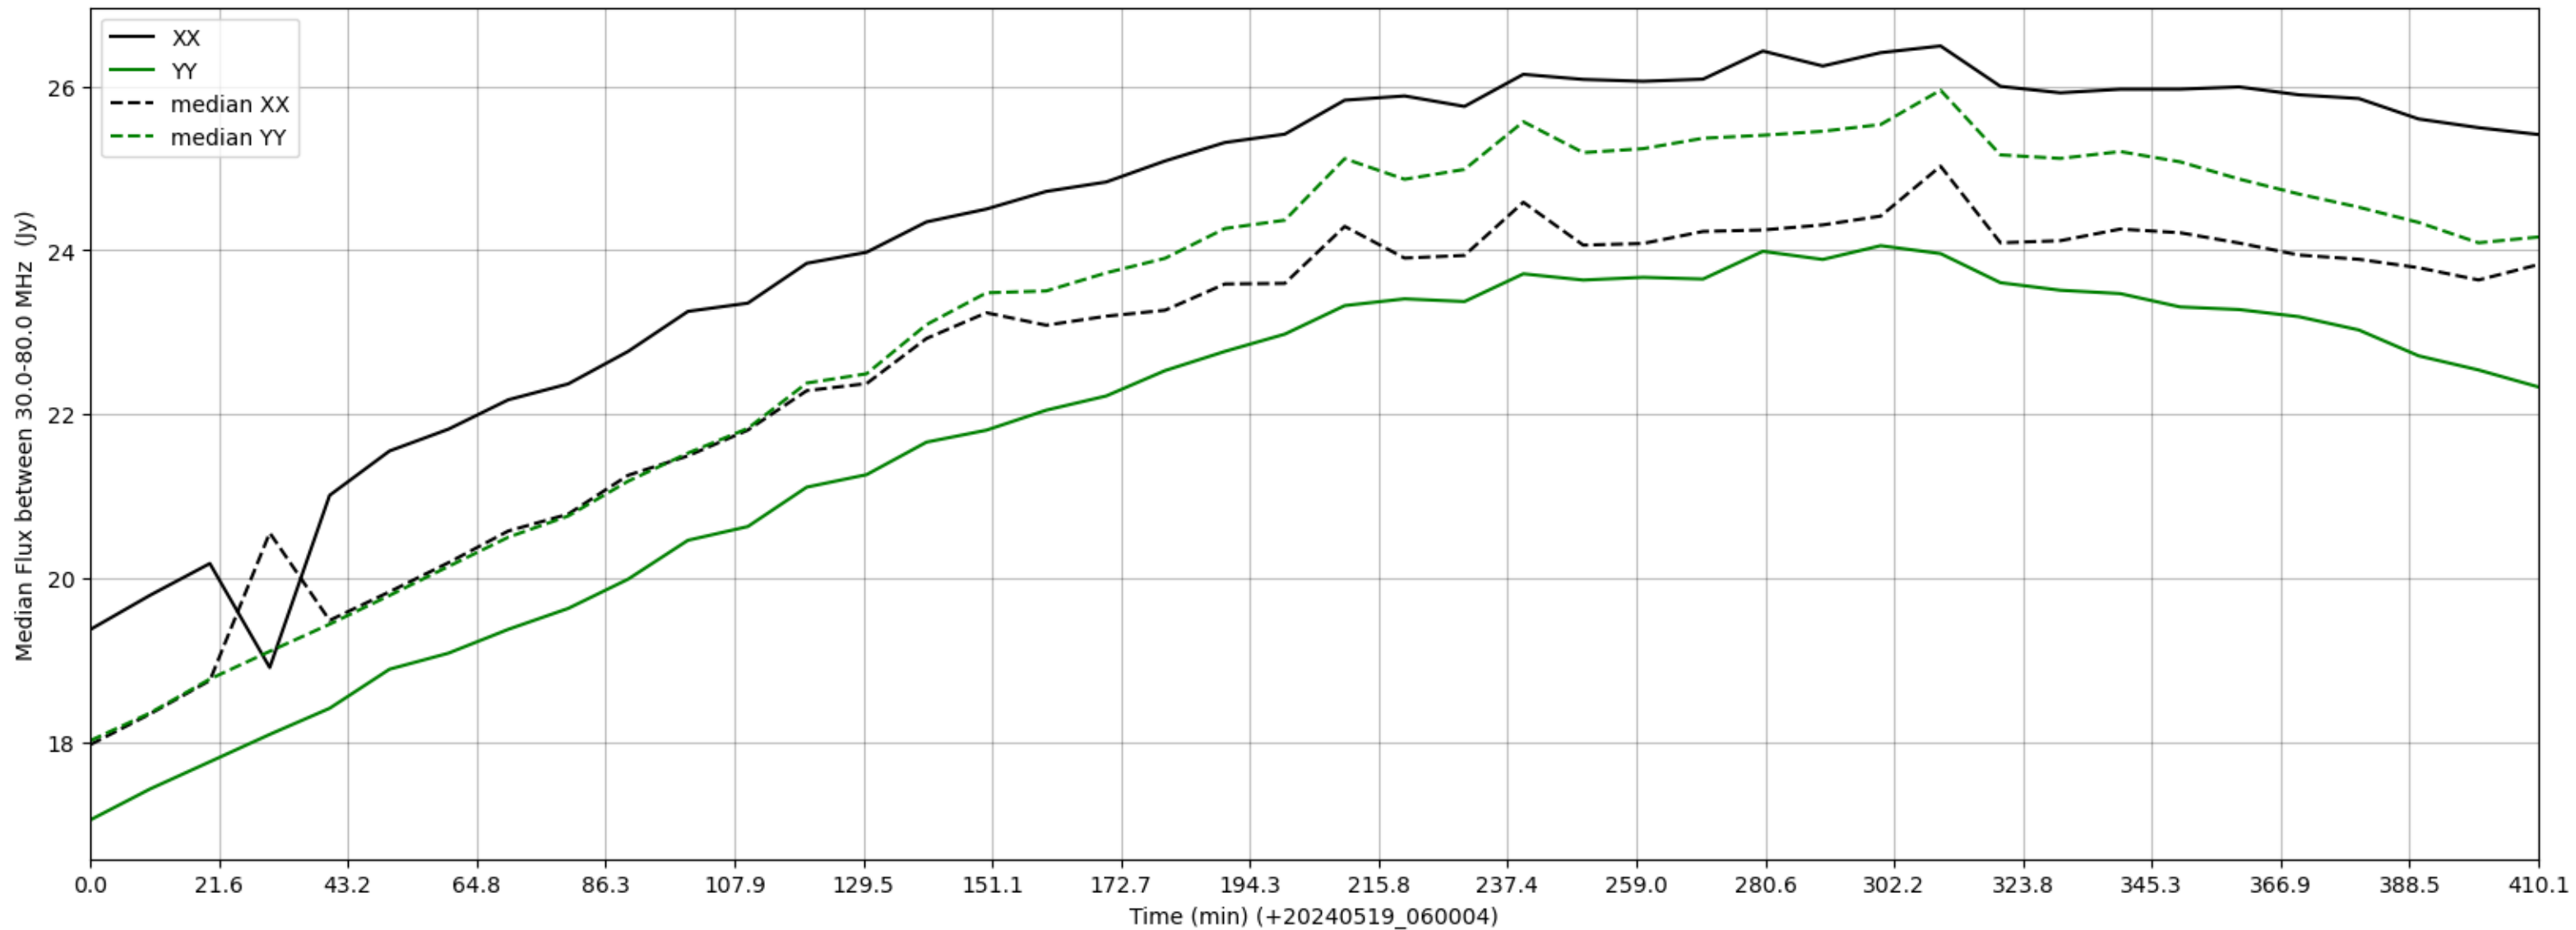

LWA177 - Correlator# 320 - XX FLAGS:Good - YY FLAGS:Good

LWA350 - Correlator# 319 - XX FLAGS:Good - YY FLAGS:Good