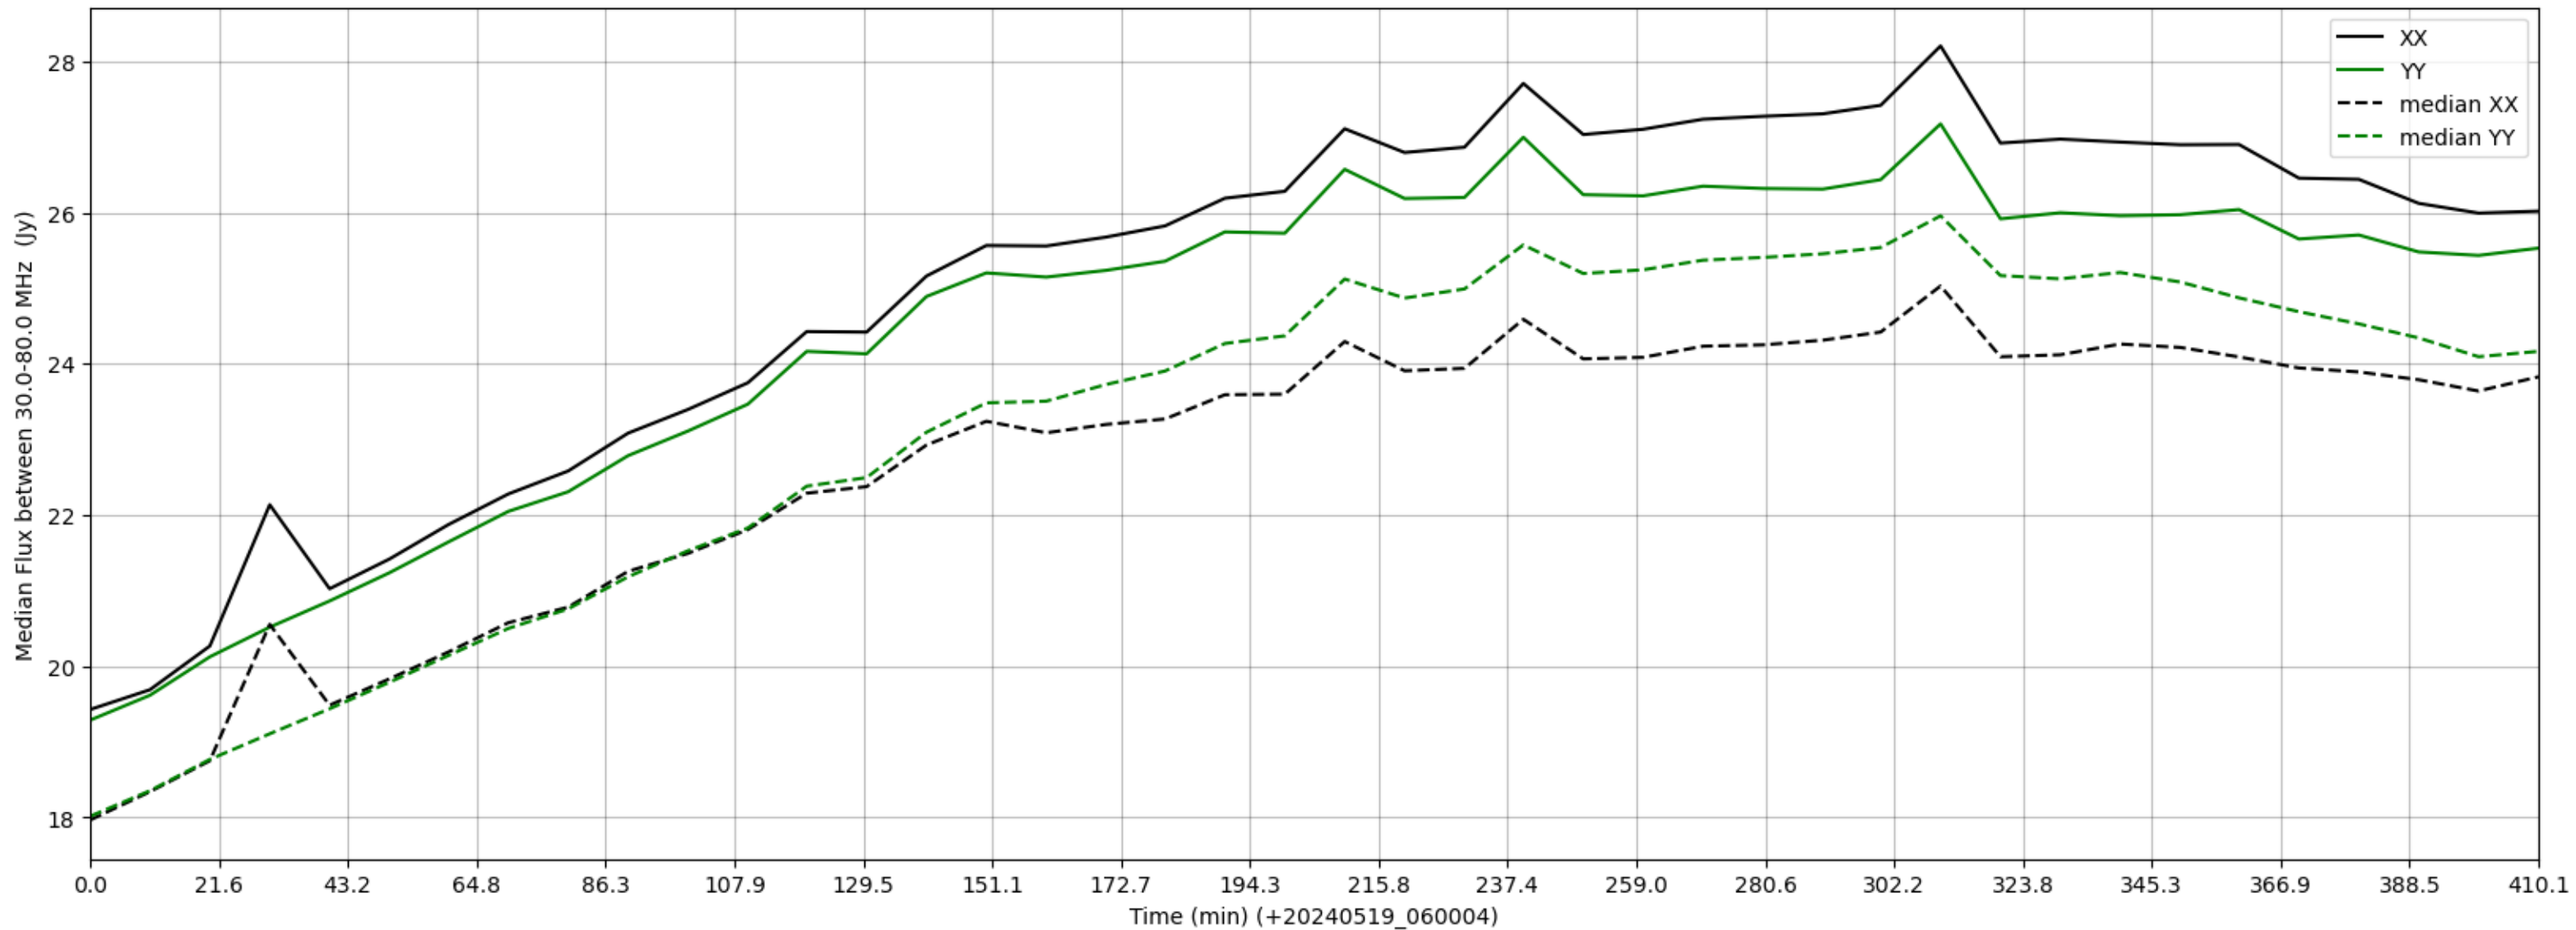

LWA300 - Correlator# 348 - XX FLAGS:Good - YY FLAGS:Good

LWA256 - Correlator# 347 - XX FLAGS:Good - YY FLAGS:Good