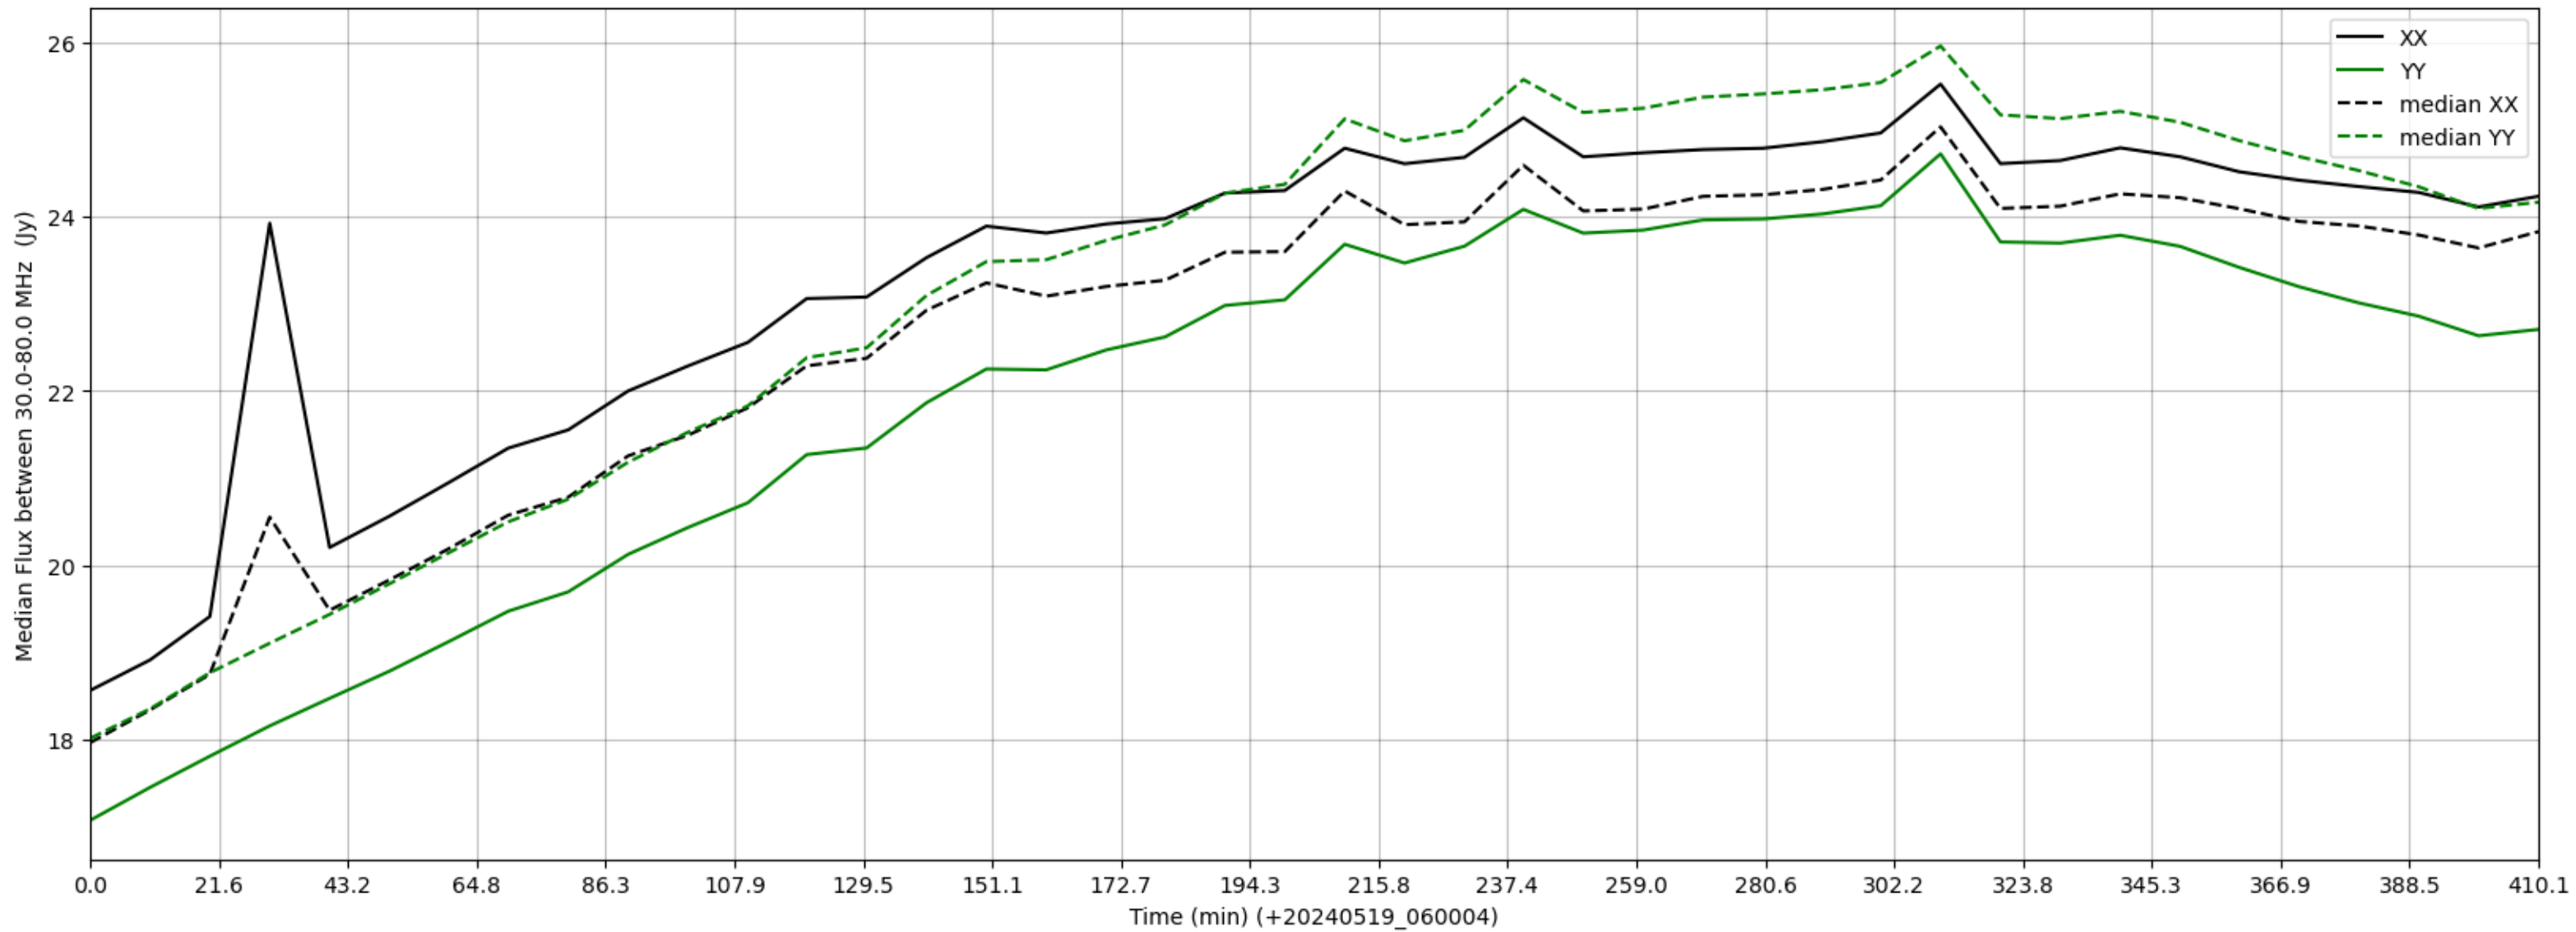

LWA169 - Correlator# 292 - XX FLAGS:Good - YY FLAGS:Good

LWA171 - Correlator# 291 - XX FLAGS:Good - YY FLAGS:Good