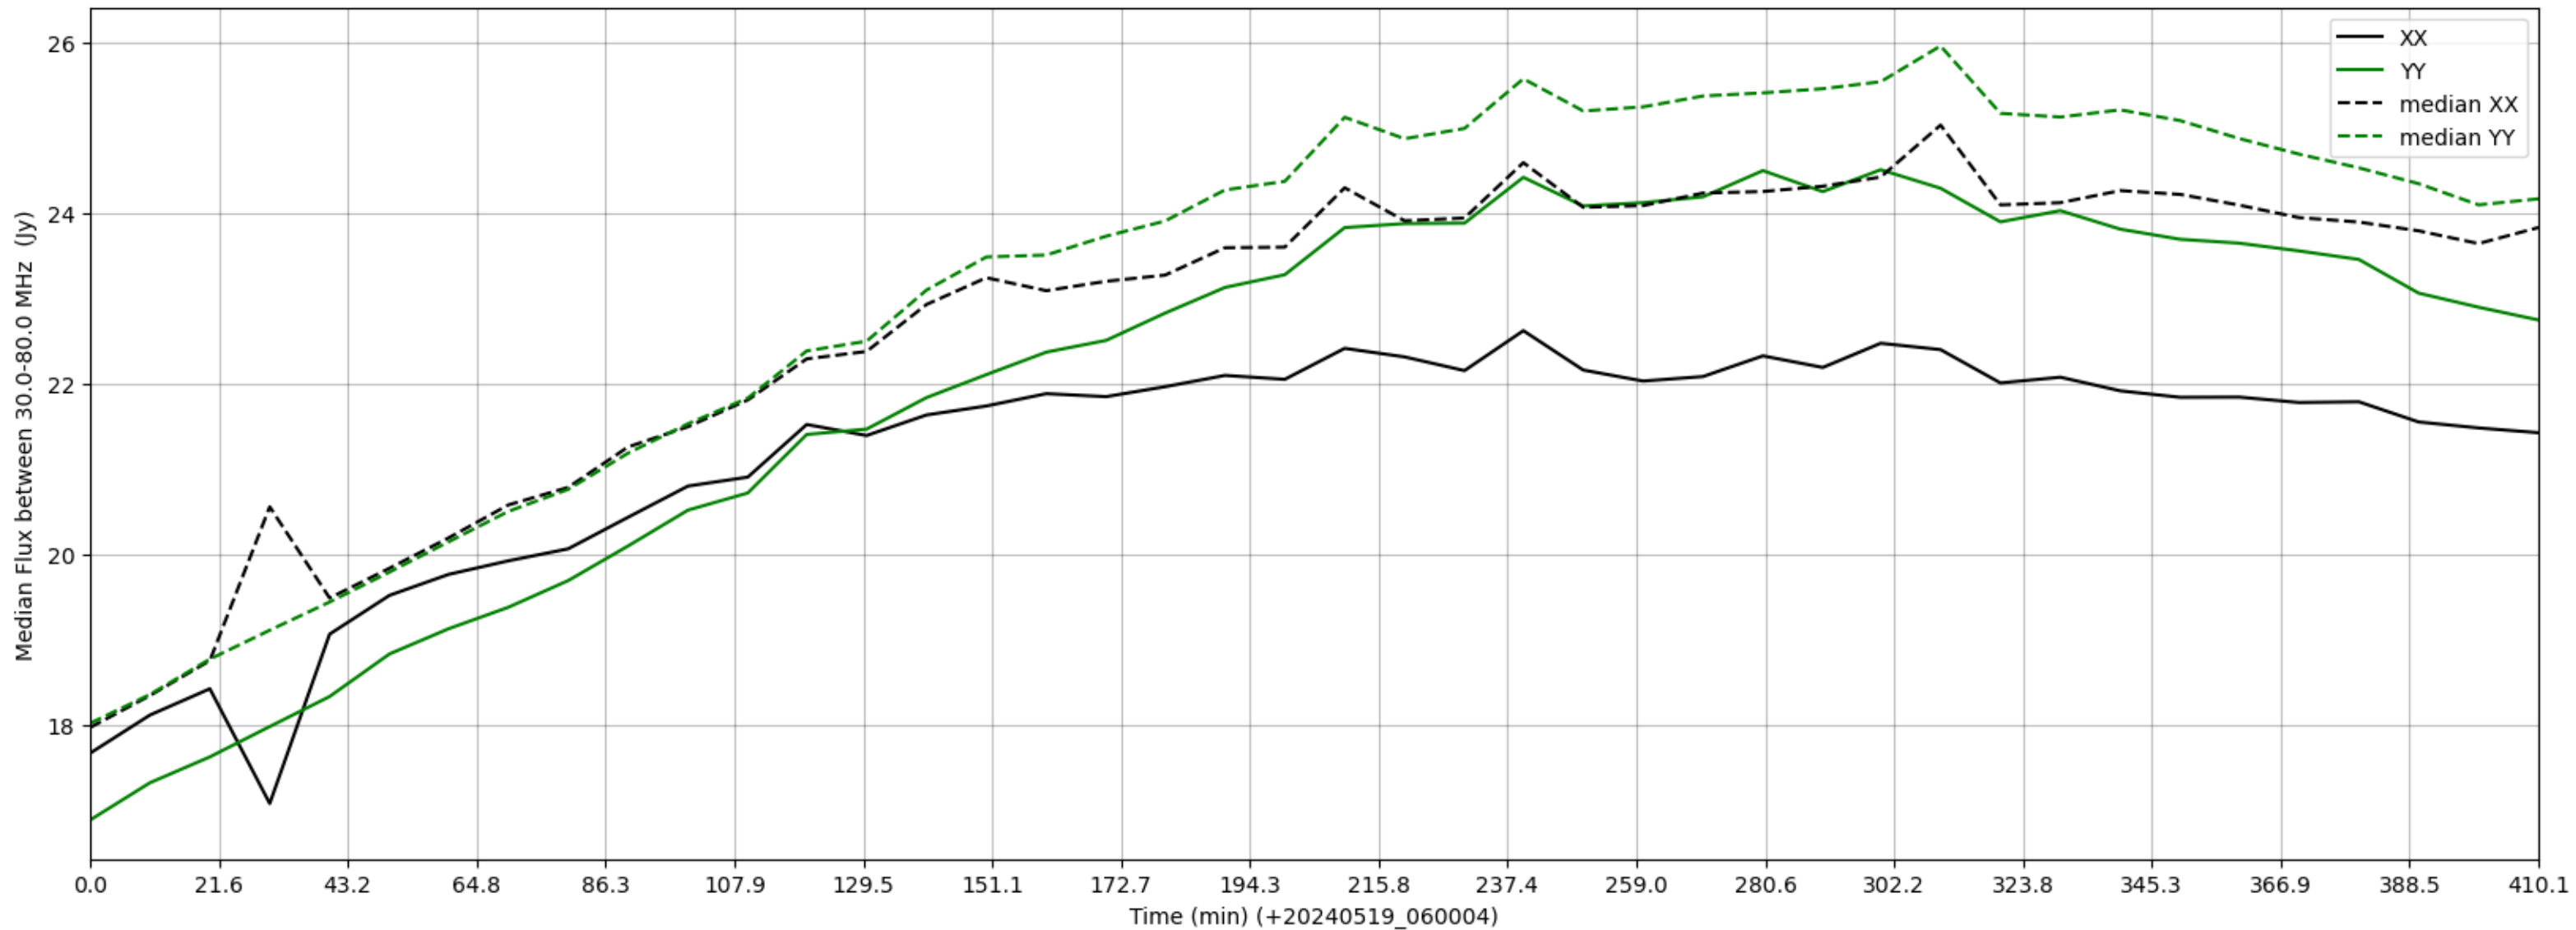

LWA273 - Correlator# 007 - XX FLAGS:Good - YY FLAGS:Good

LWA276 - Correlator# 006 - XX FLAGS:Good - YY FLAGS:Good