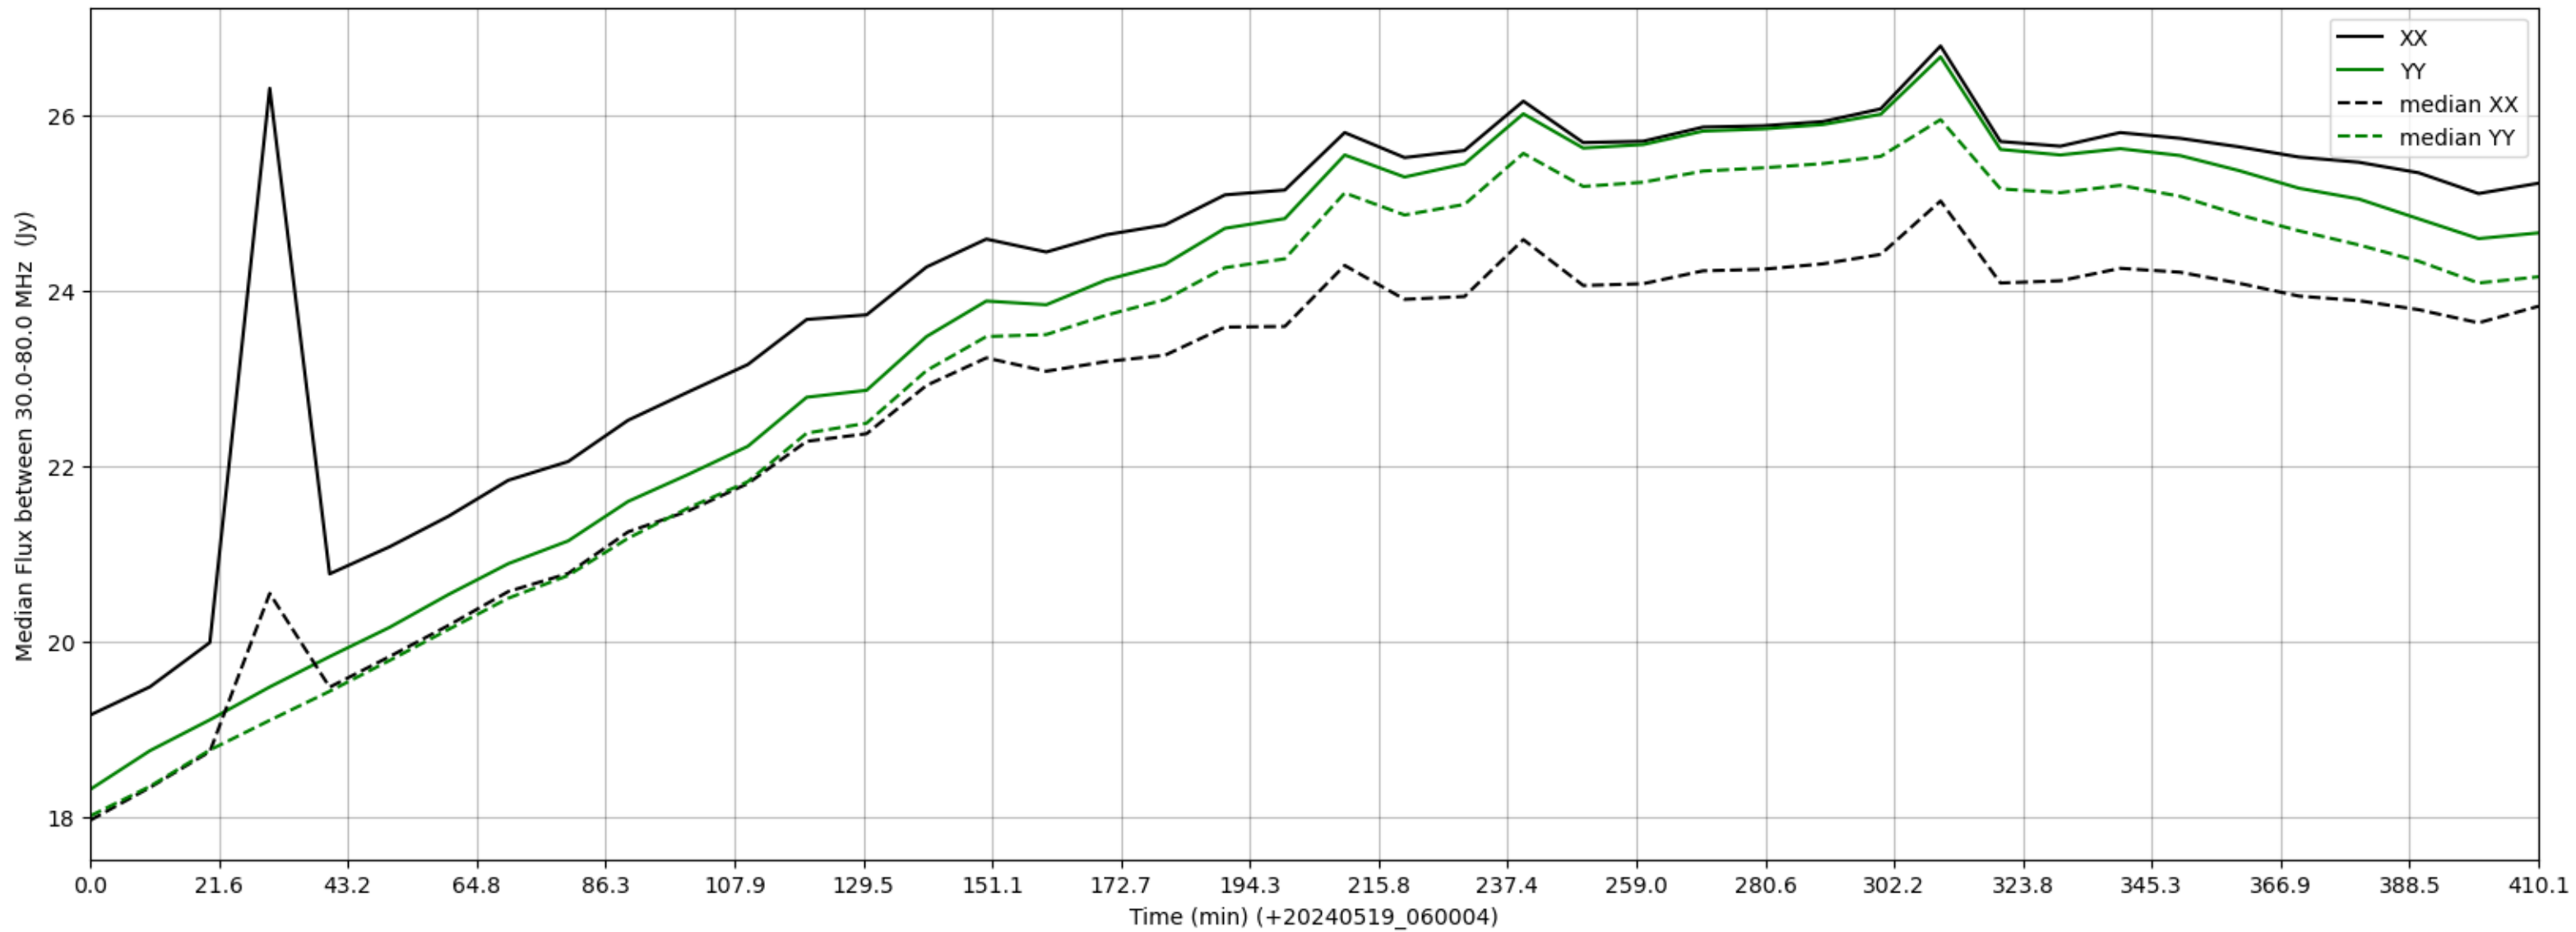

LWA241 - Correlator# 336 - XX FLAGS:Good - YY FLAGS:Good

LWA223 - Correlator# 337 - XX FLAGS:Good - YY FLAGS:Good

LWA244 - Correlator# 338 - XX FLAGS:Good - YY FLAGS:Good

LWA242 - Correlator# 339 - XX FLAGS:Good - YY FLAGS:Good