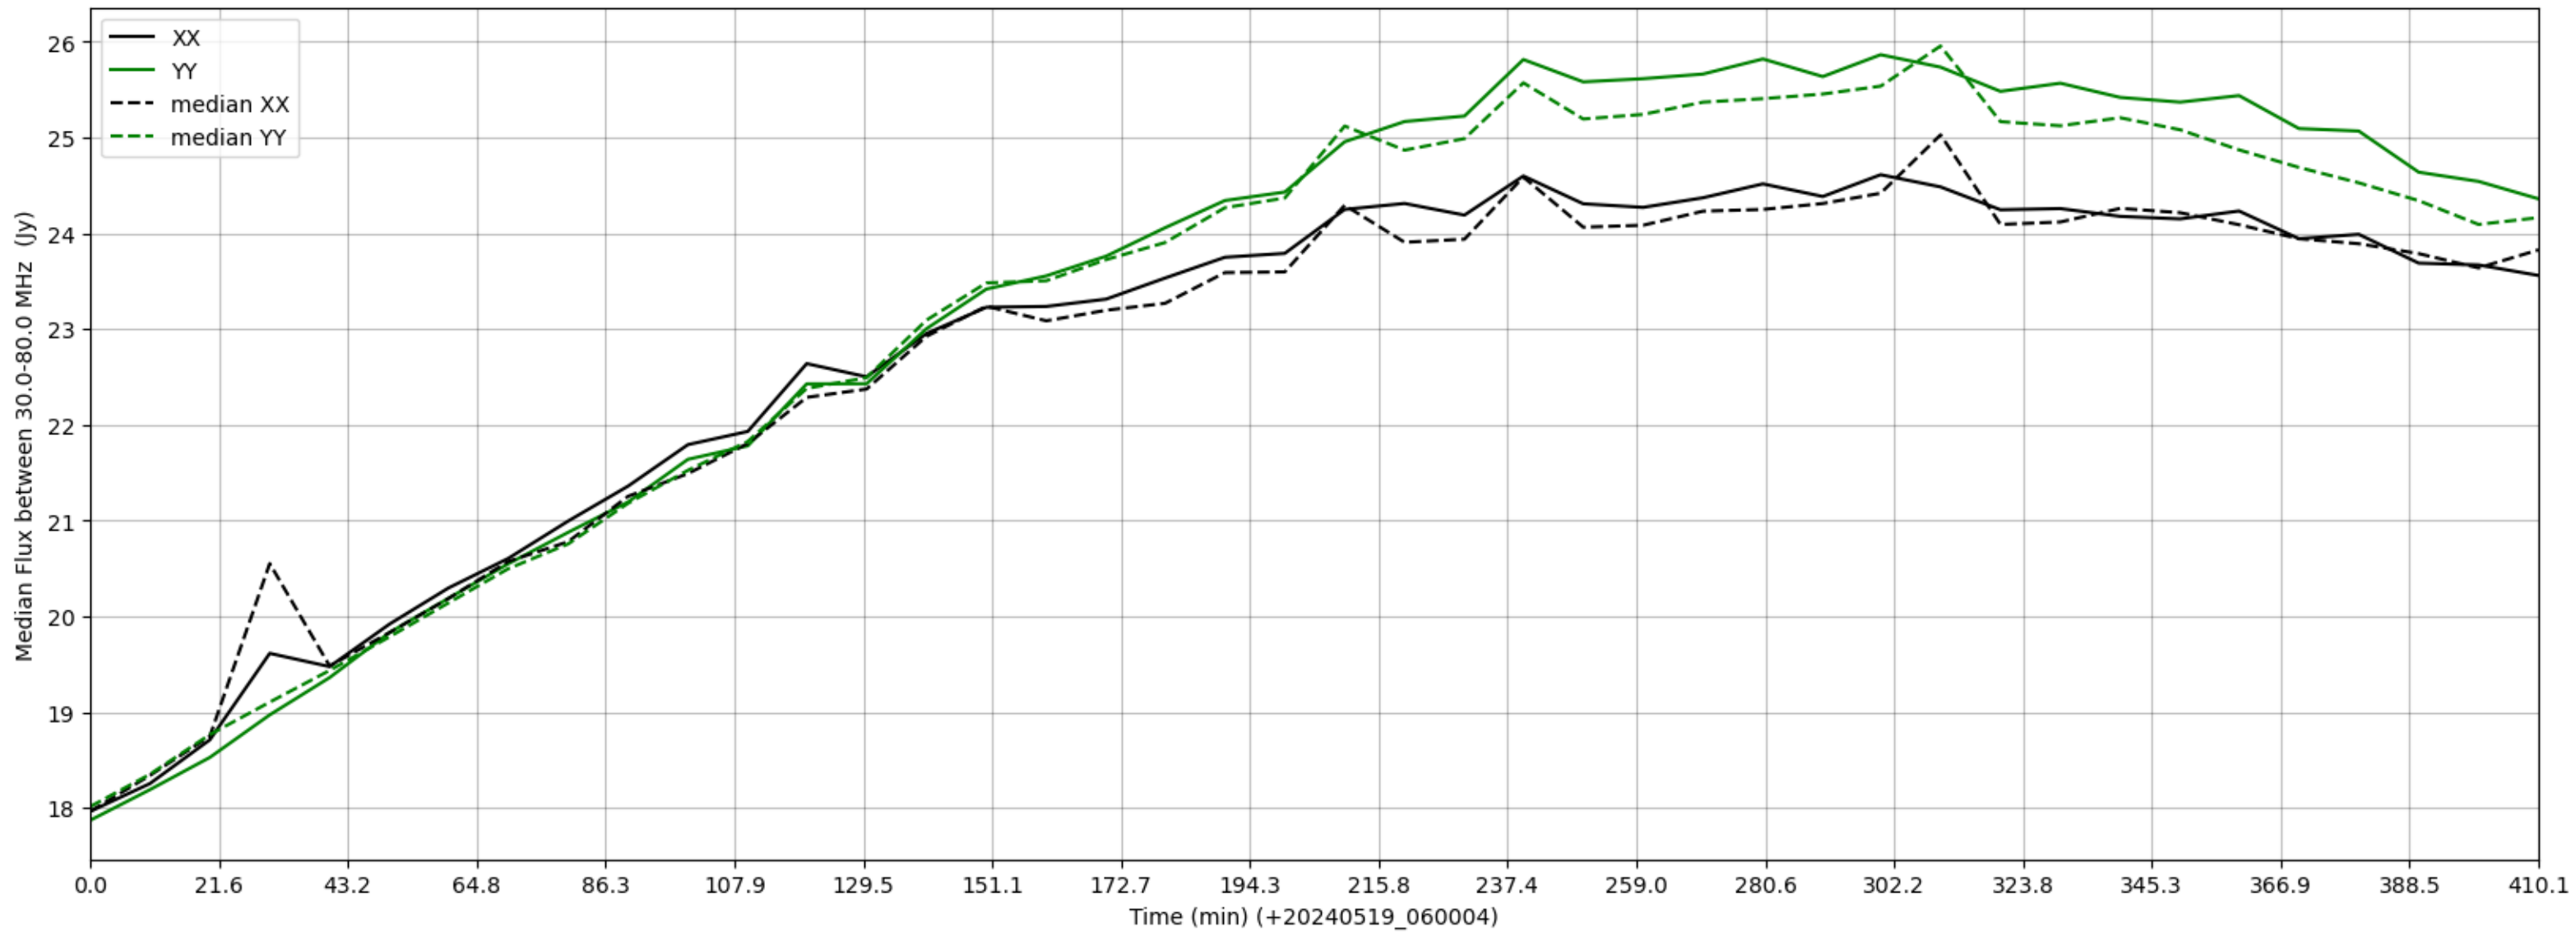

LWA304 - Correlator# 351 - XX FLAGS:Good - YY FLAGS:Good

LWA315 - Correlator# 350 - XX FLAGS:Good - YY FLAGS:Good