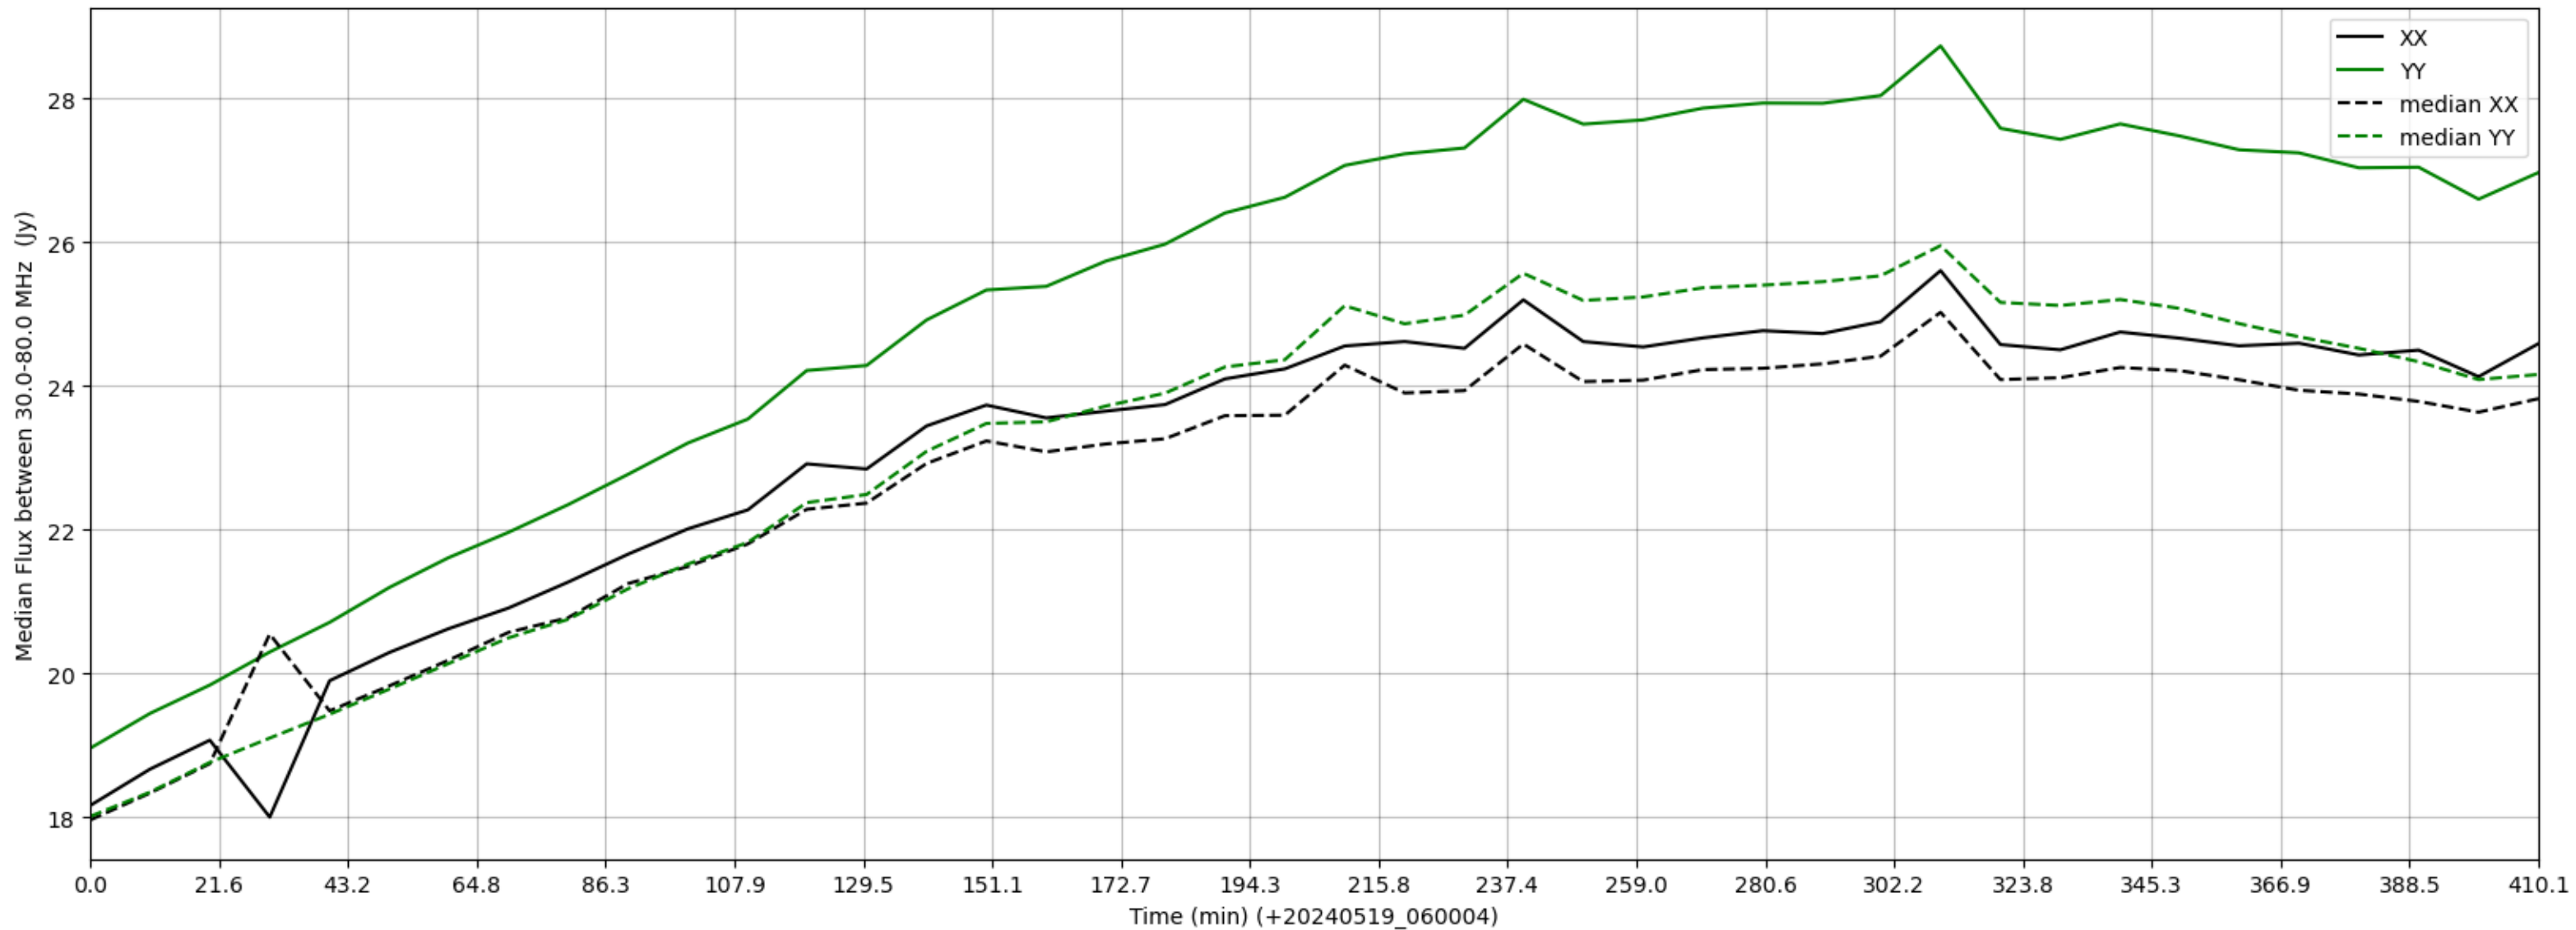

LWA293 - Correlator# 284 - XX FLAGS:Good - YY FLAGS:Good

LWA290 - Correlator# 285 - XX FLAGS:Good - YY FLAGS:Good

LWA357 - Correlator# 286 - XX FLAGS:Good - YY FLAGS:Good

LWA329 - Correlator# 287 - XX FLAGS:Good - YY FLAGS:Good