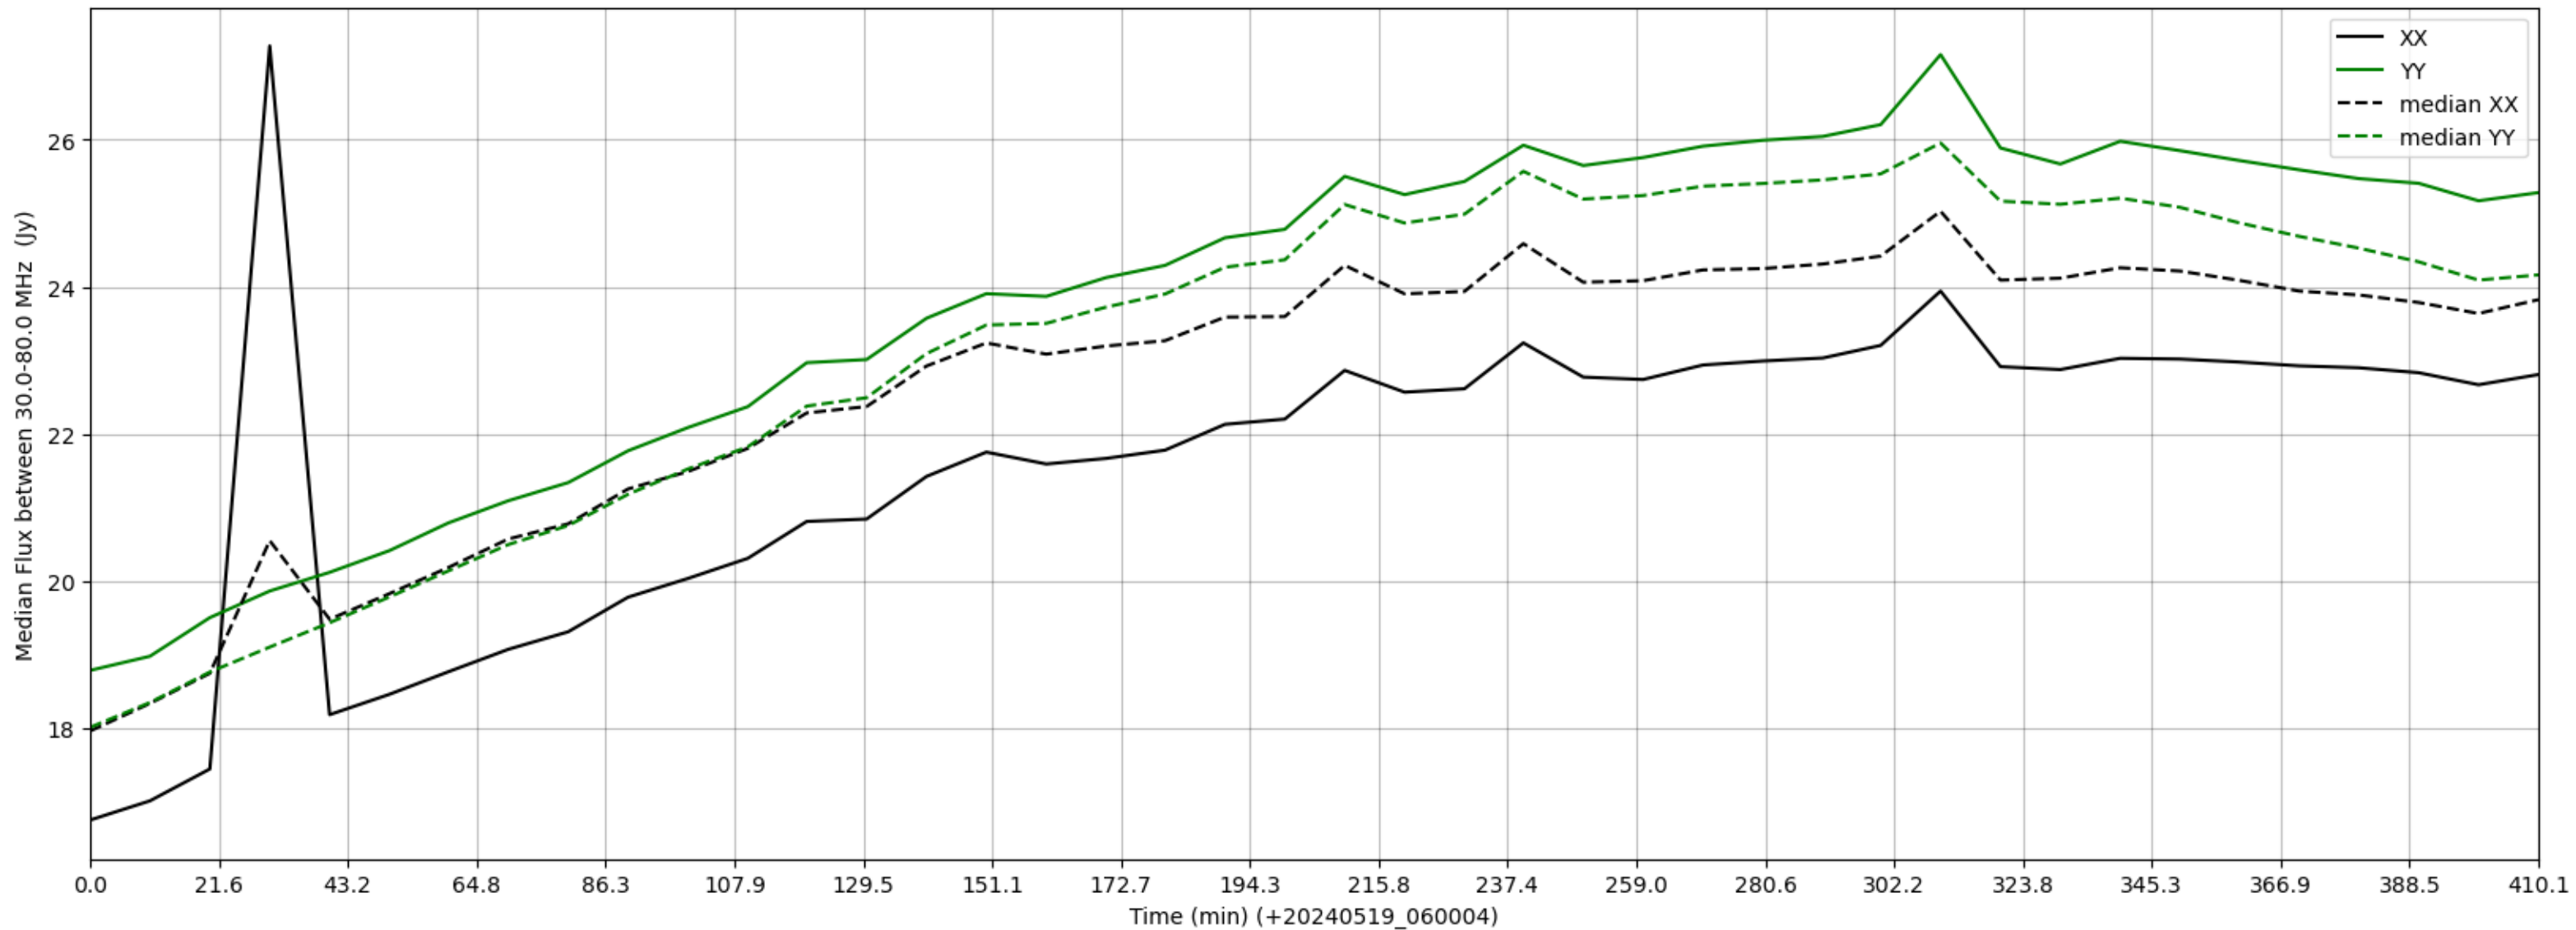

LWA197 - Correlator# 274 - XX FLAGS:Good - YY FLAGS:Good

LWA194 - Correlator# 273 - XX FLAGS:Good - YY FLAGS:Good