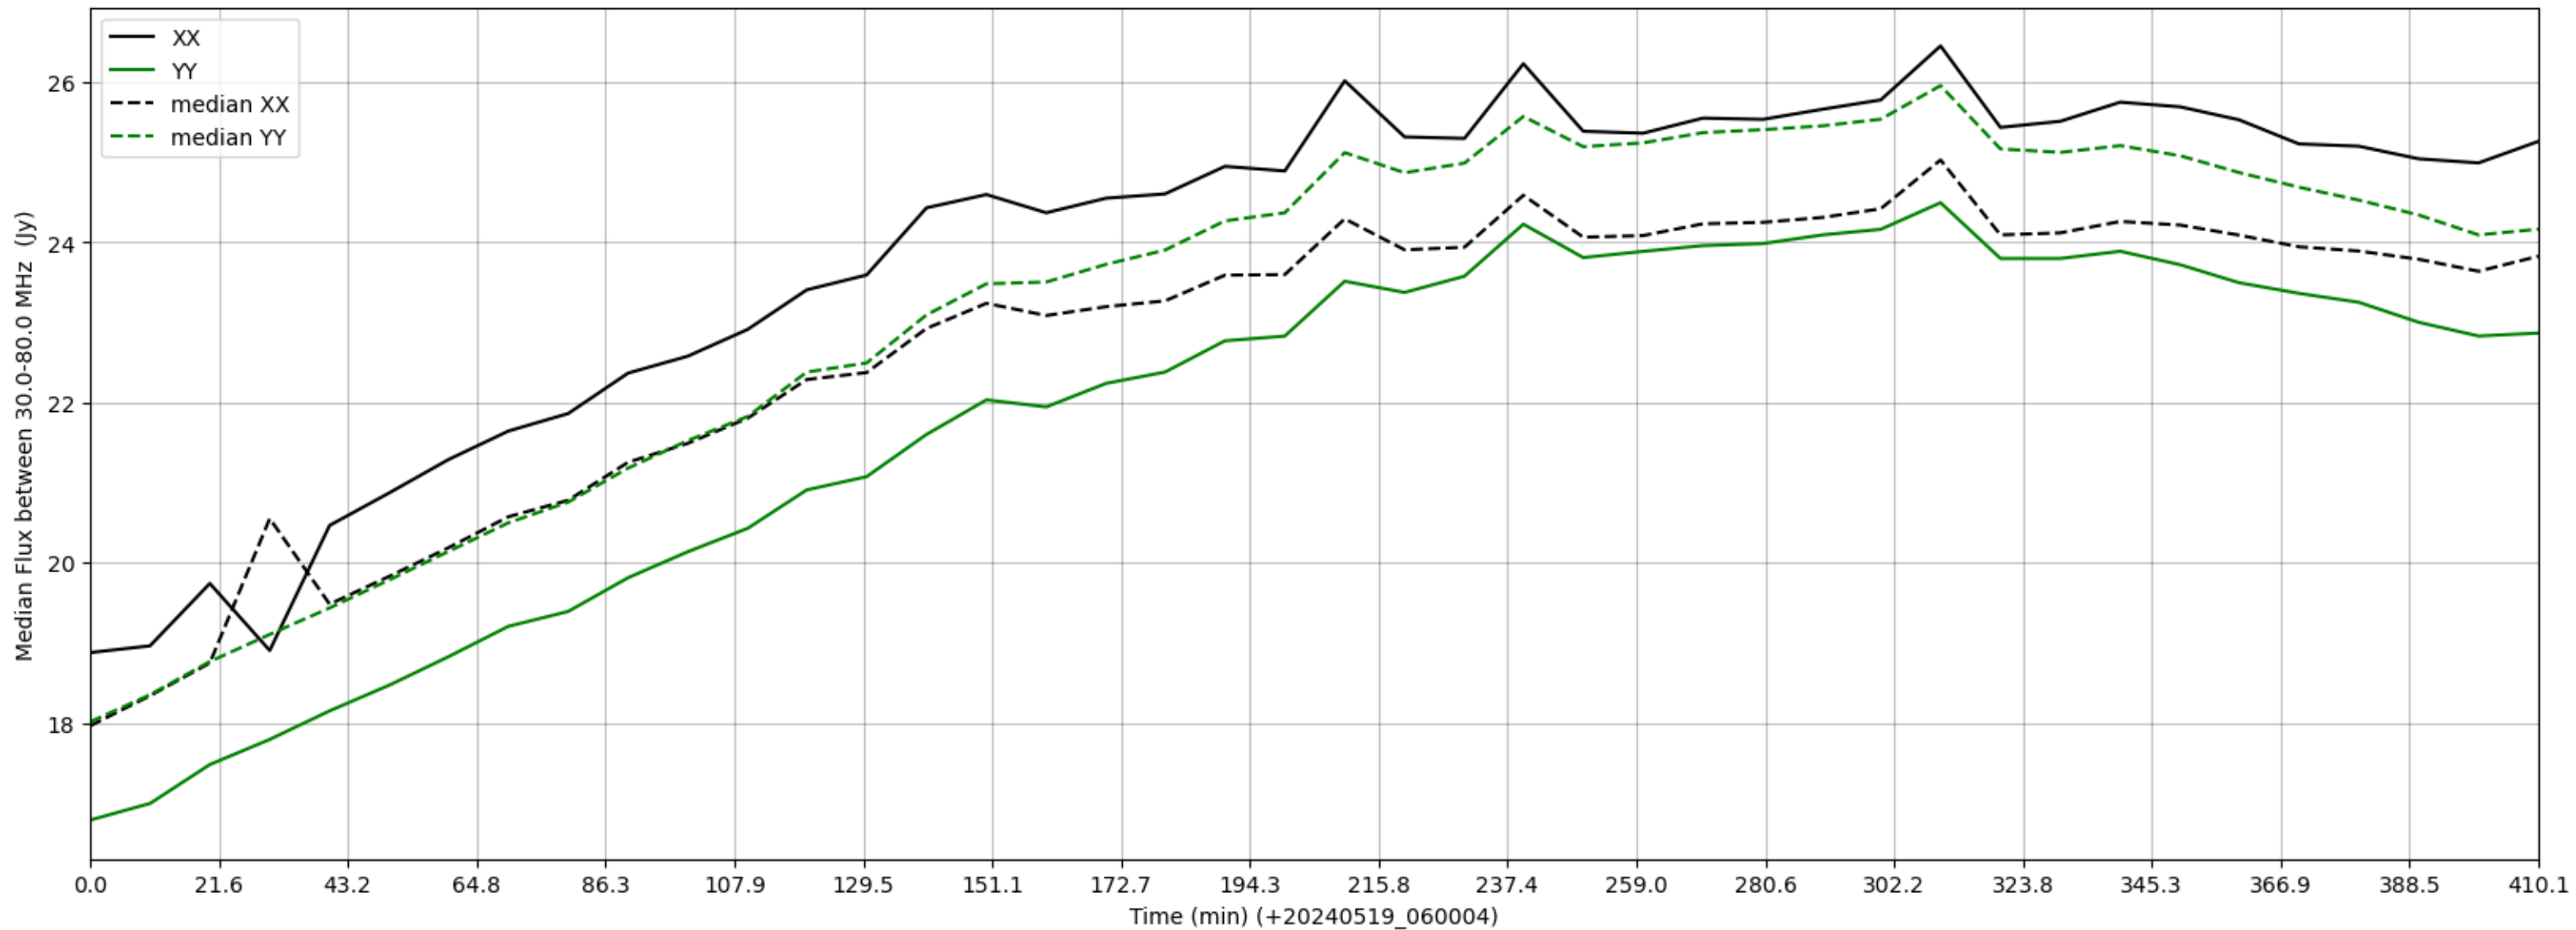

LWA124 - Correlator# 224 - XX FLAGS:LowFlux - YY FLAGS:LowFlux

LWA127 - Correlator# 225 - XX FLAGS:Good - YY FLAGS:Good

LWA126 - Correlator# 226 - XX FLAGS:Good - YY FLAGS:Good

LWA125 - Correlator# 227 - XX FLAGS:Good - YY FLAGS:Good