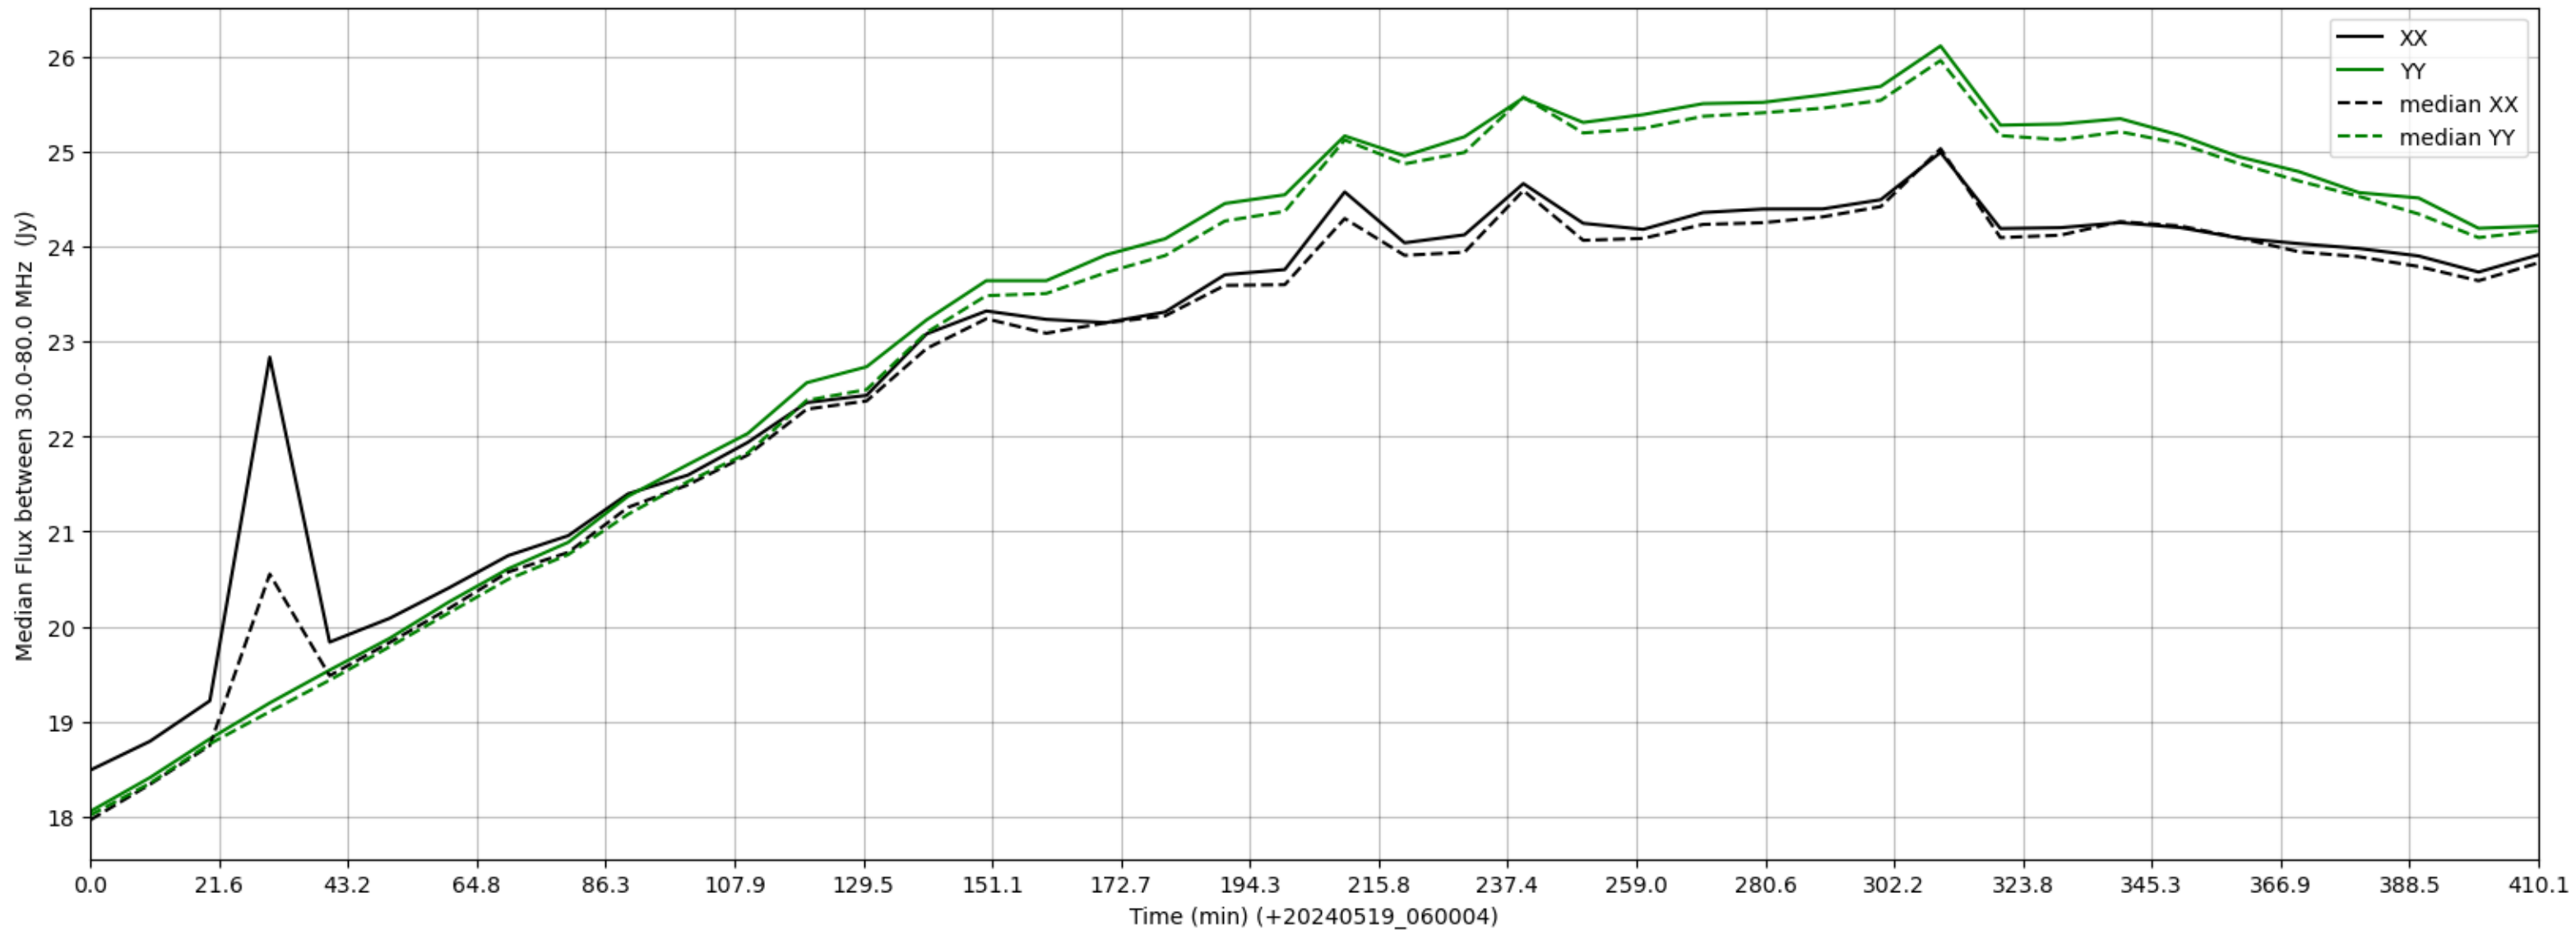

LWA116 - Correlator# 204 - XX FLAGS:Good - YY FLAGS:Good

LWA115 - Correlator# 205 - XX FLAGS:Good - YY FLAGS:Good

LWA118 - Correlator# 206 - XX FLAGS:Good - YY FLAGS:Good

LWA117 - Correlator# 207 - XX FLAGS:Good - YY FLAGS:Good