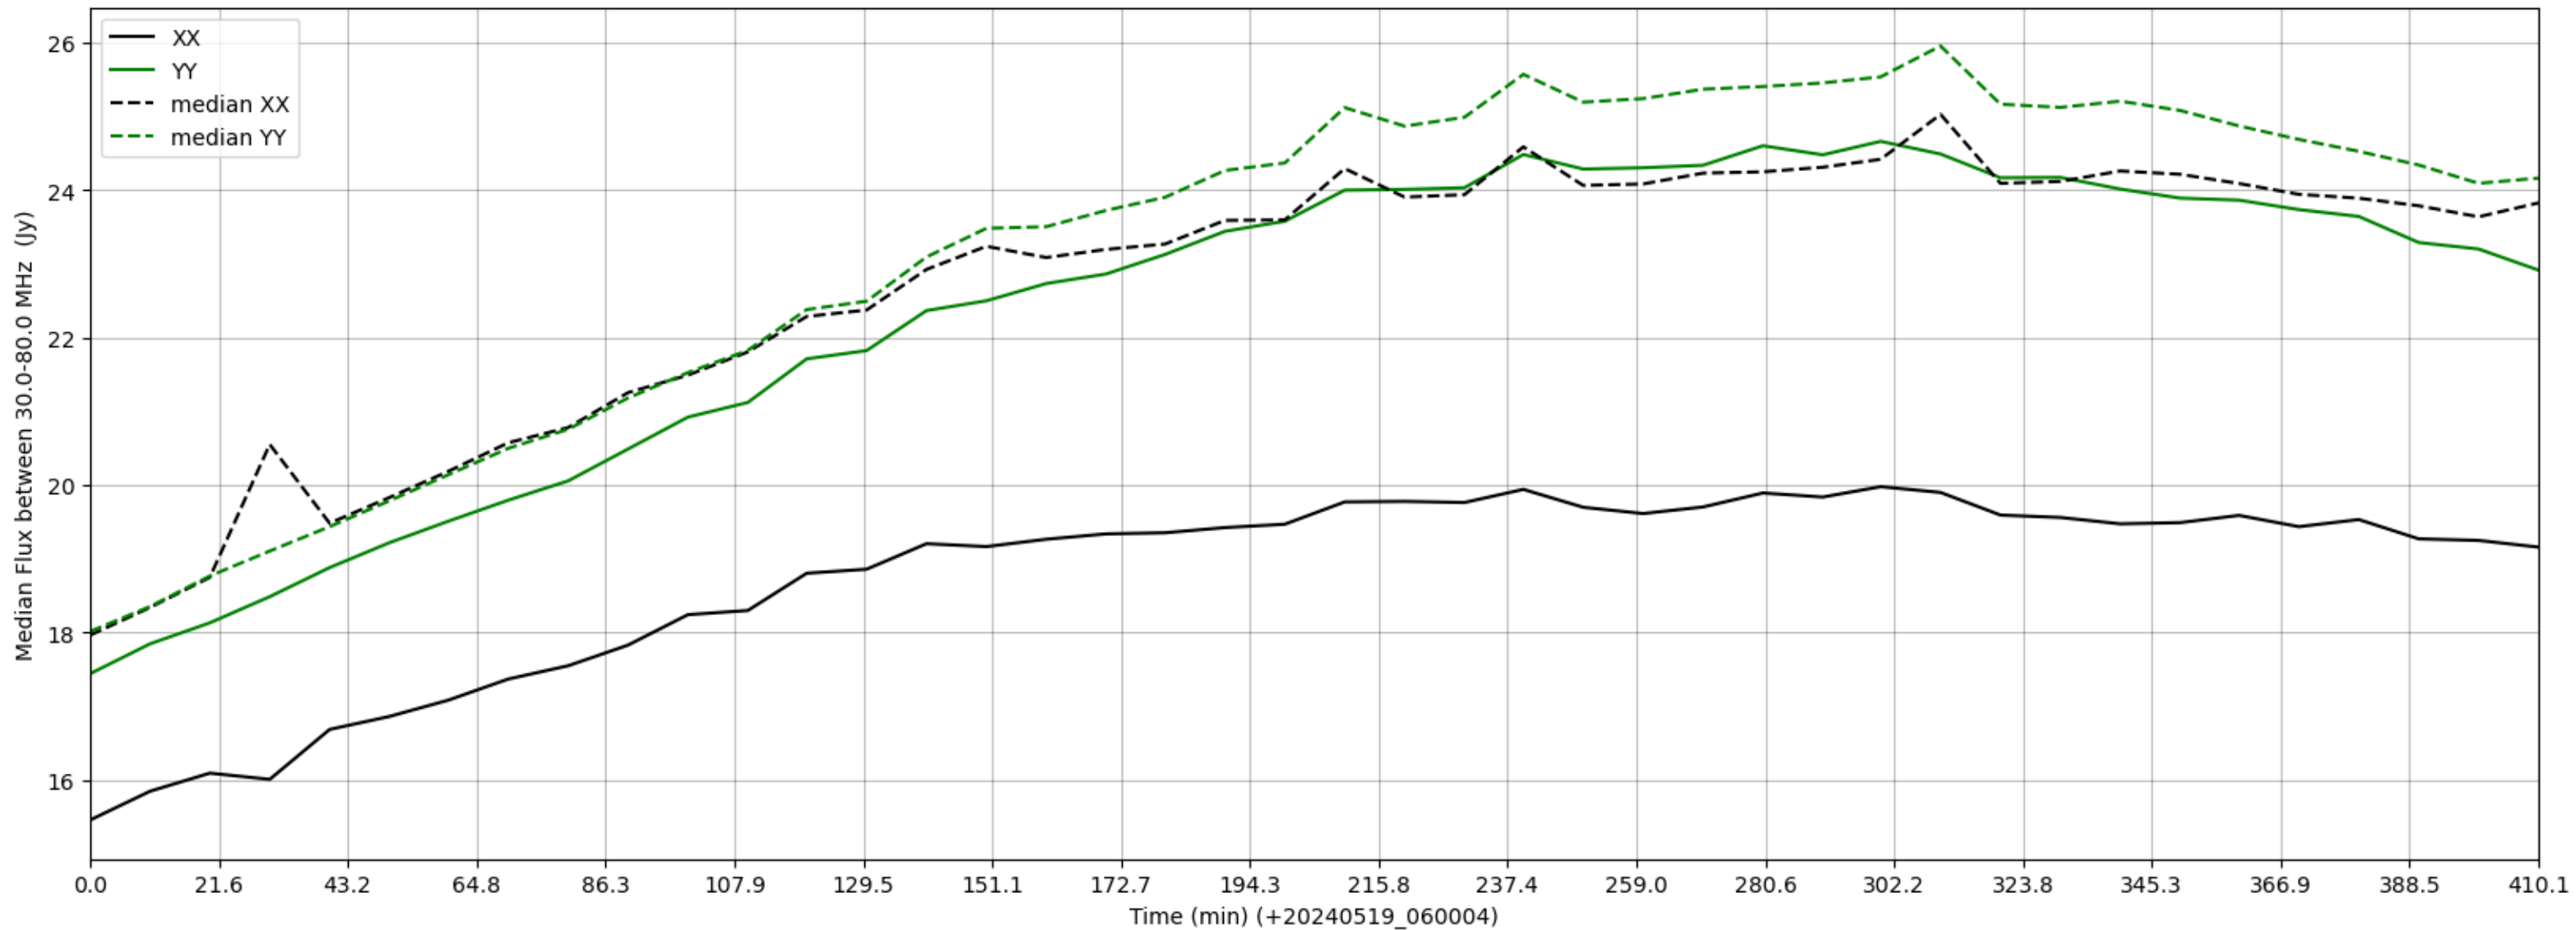

LWA344 - Correlator# 061 - XX FLAGS:Good - YY FLAGS:Good

LWA351 - Correlator# 060 - XX FLAGS:Good - YY FLAGS:Good