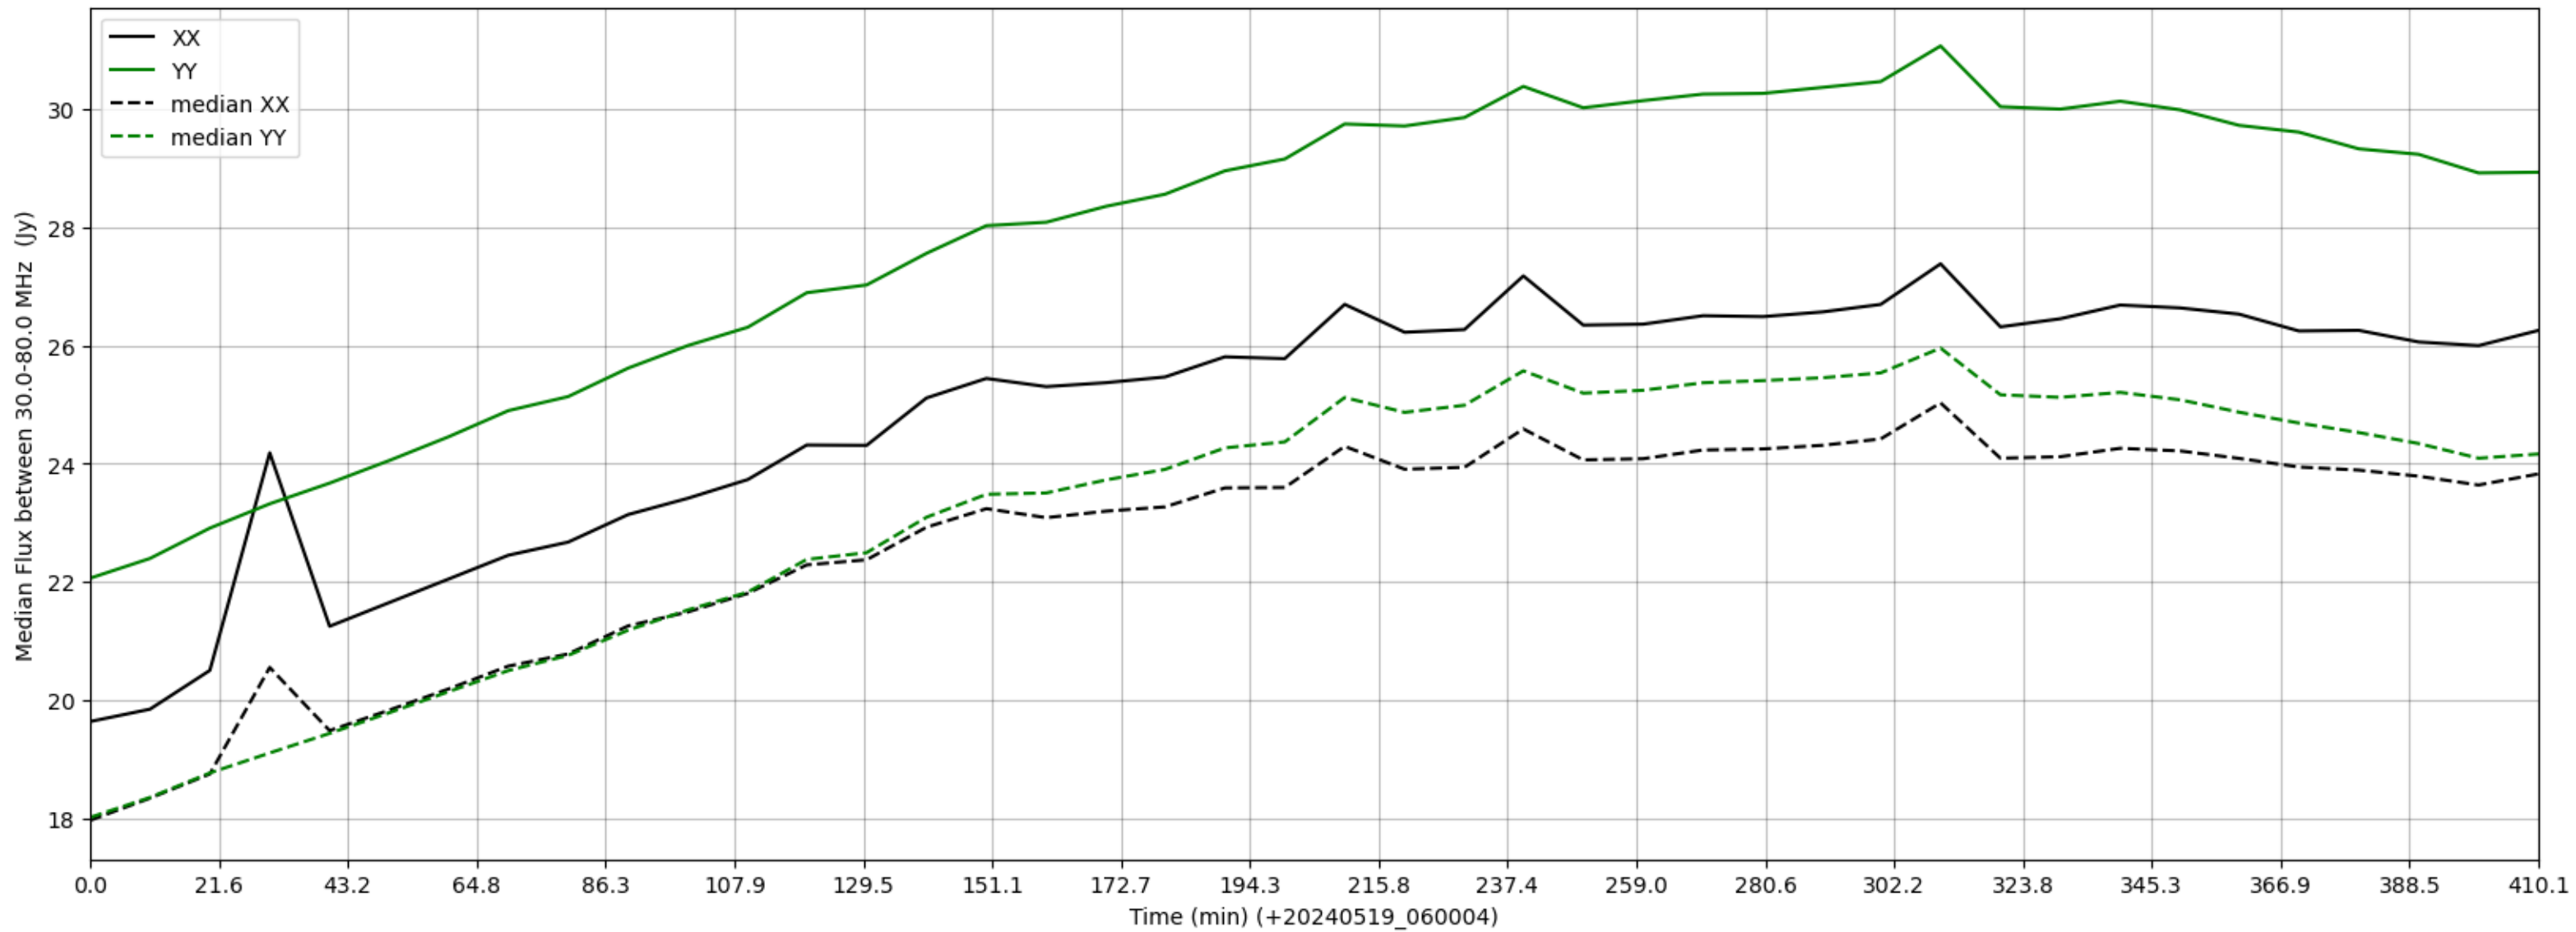

LWA211 - Correlator# 327 - XX FLAGS:Good - YY FLAGS:Good

LWA212 - Correlator# 326 - XX FLAGS:Good - YY FLAGS:Good