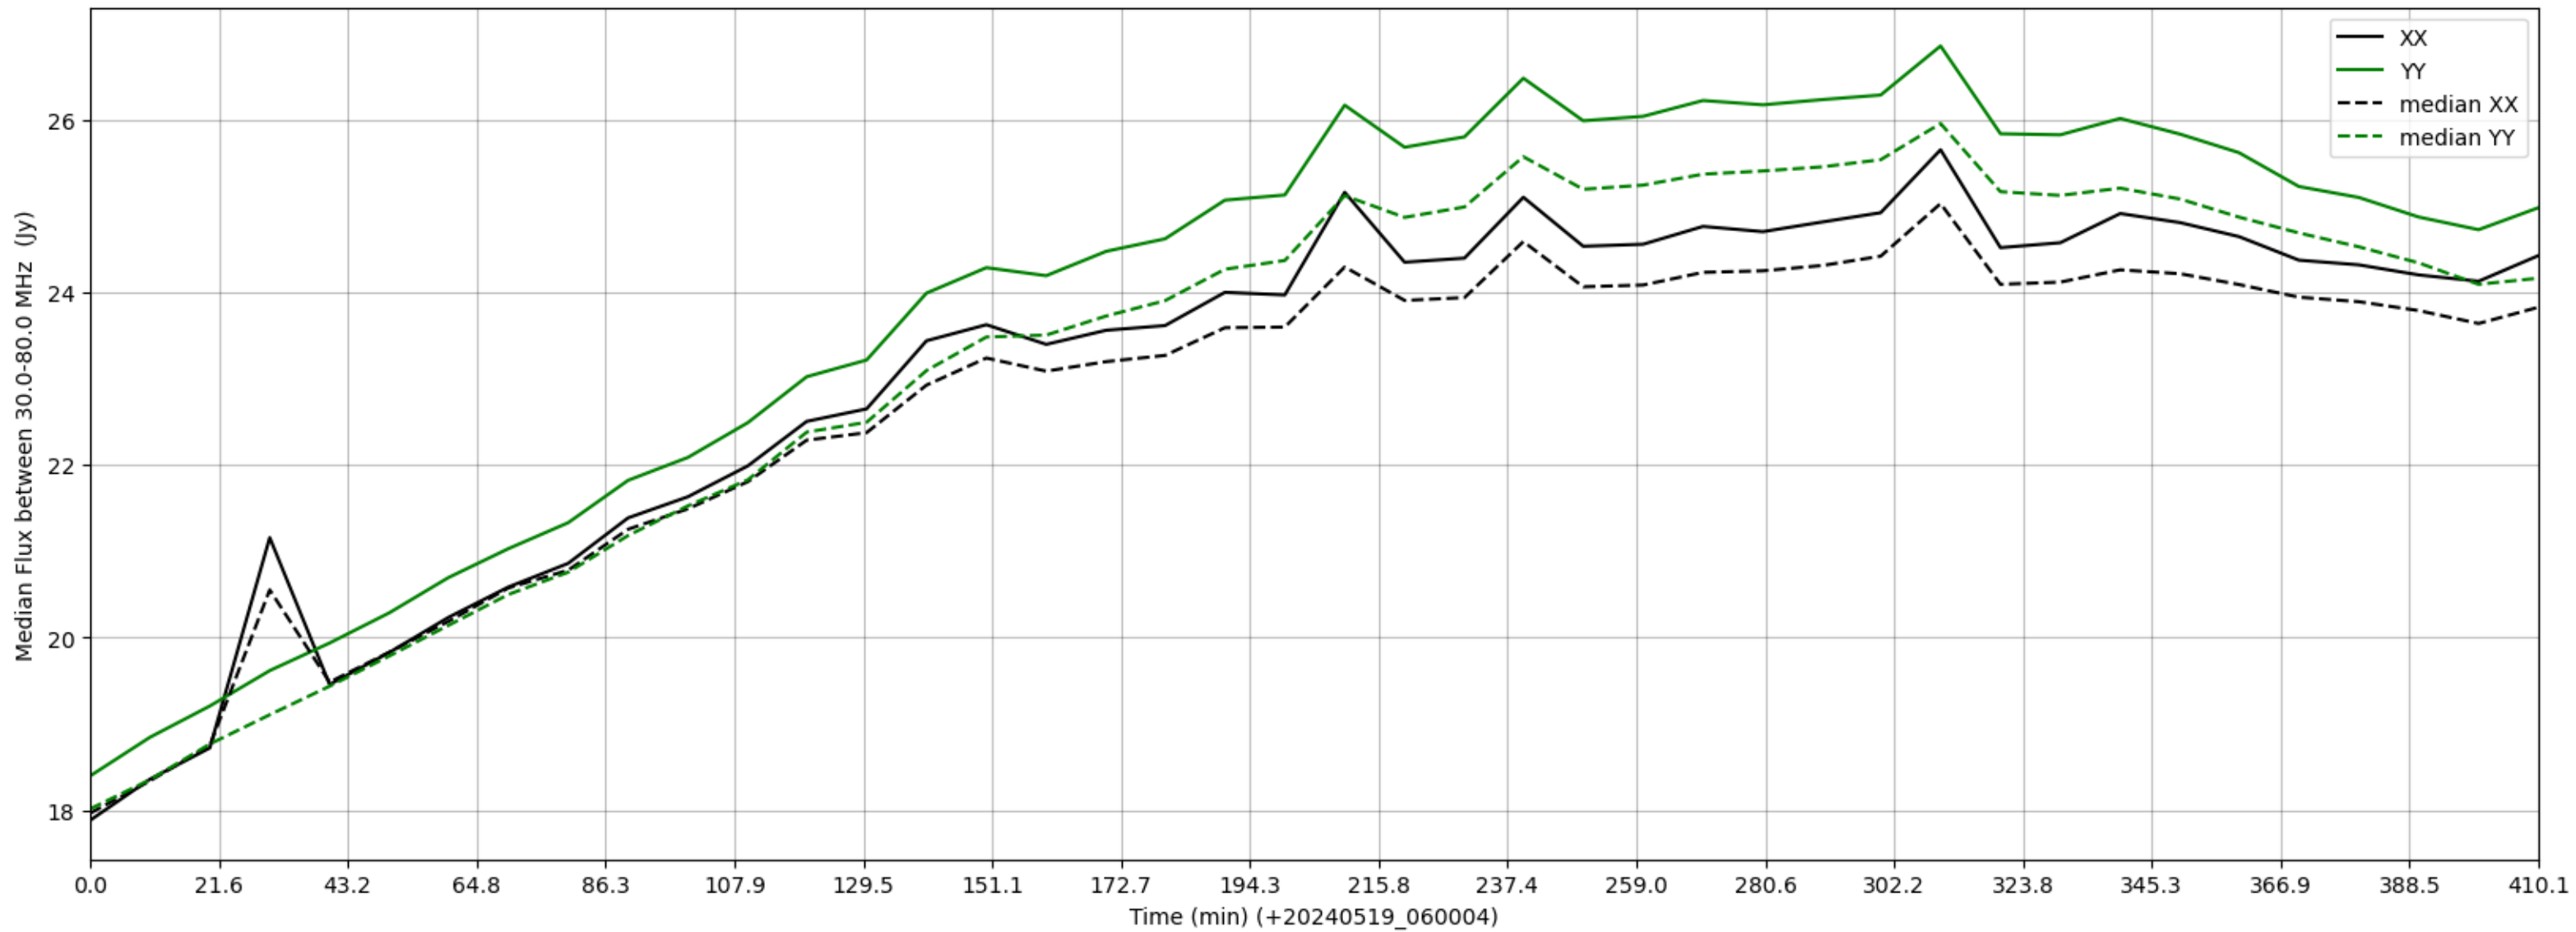

LWA025 - Correlator# 109 - XX FLAGS:Good - YY FLAGS:Good

LWA026 - Correlator# 108 - XX FLAGS:Good - YY FLAGS:Good