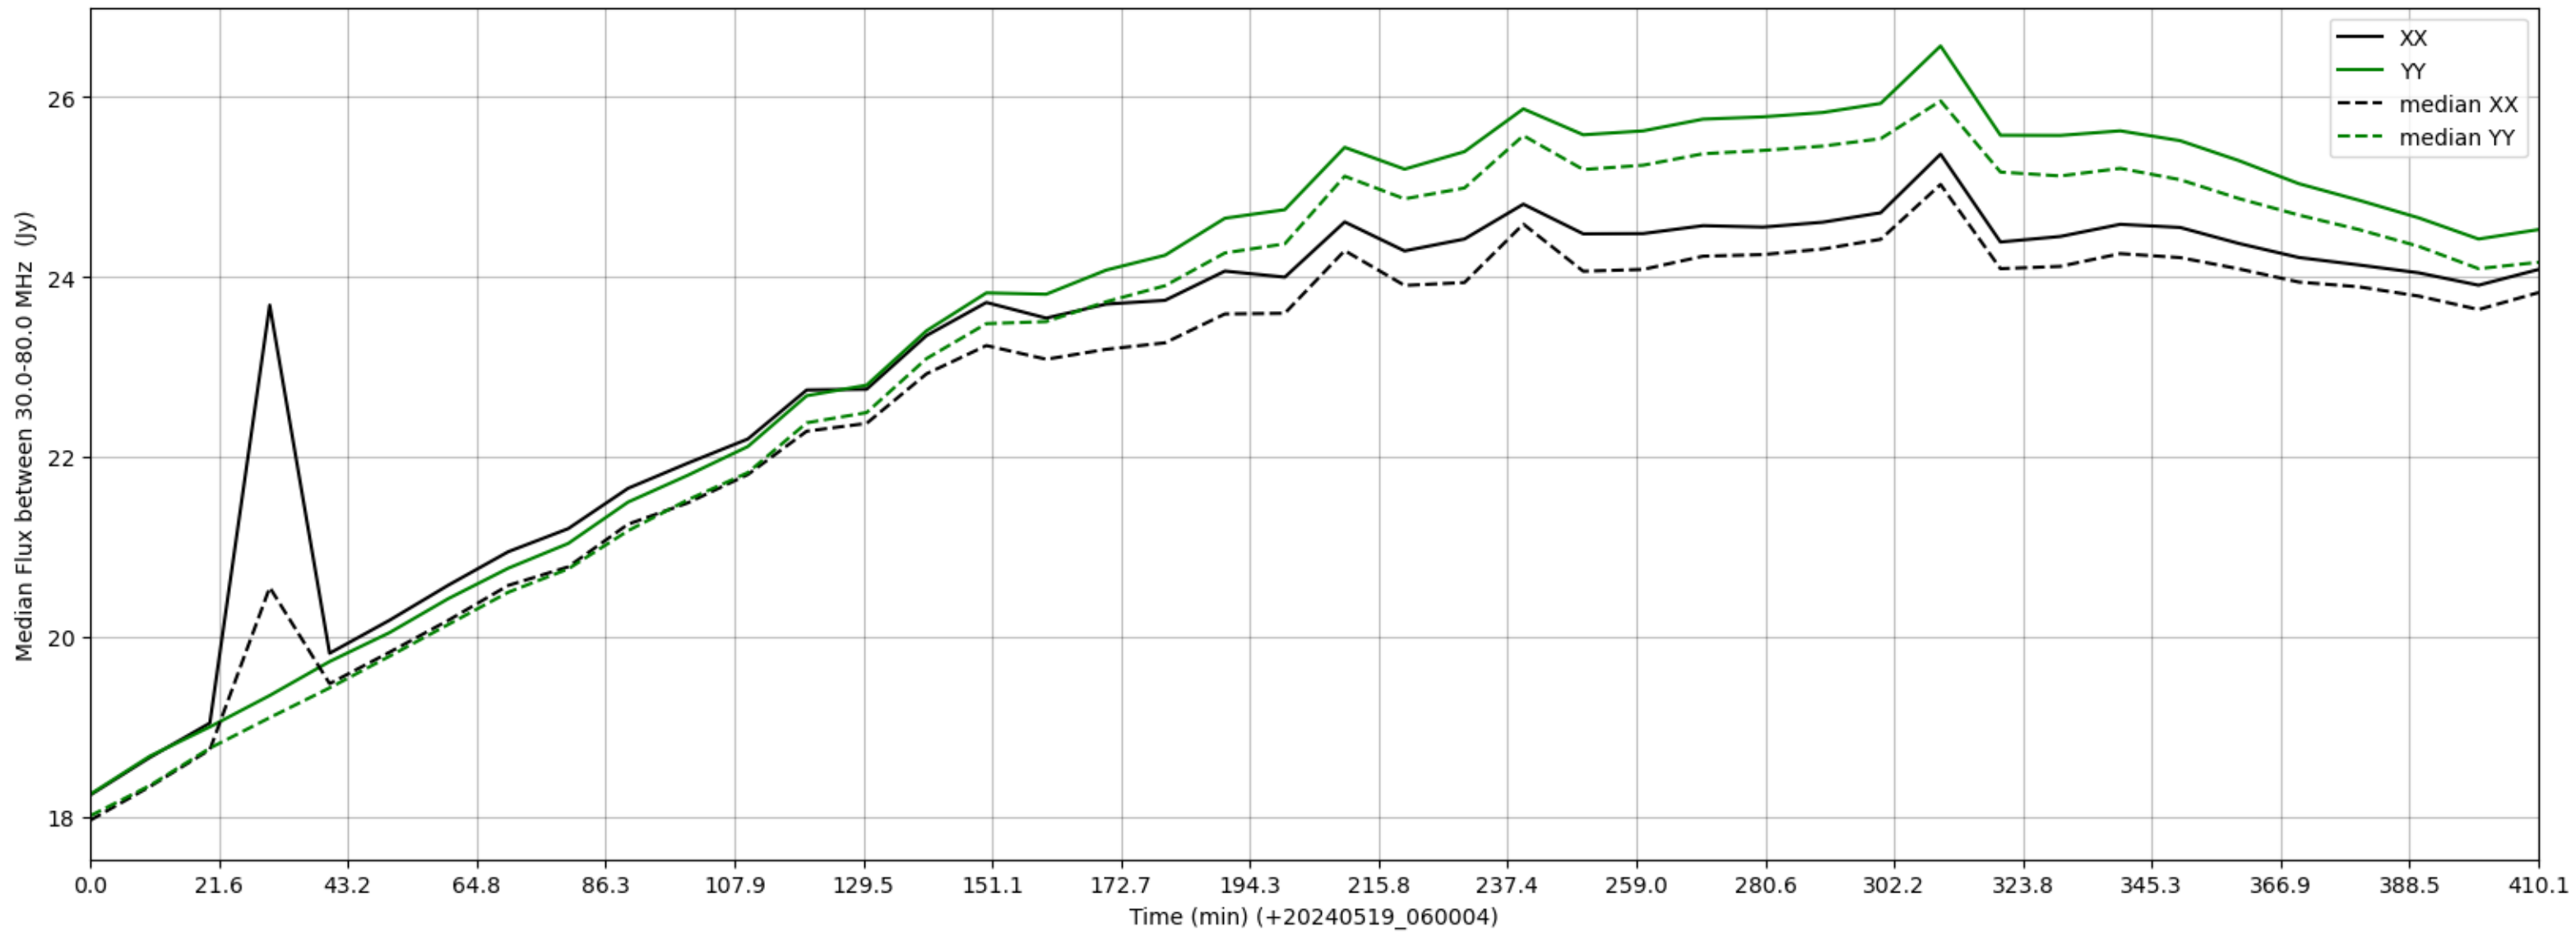

LWA147 - Correlator# 214 - XX FLAGS:Good - YY FLAGS:Good

LWA144 - Correlator# 213 - XX FLAGS:Good - YY FLAGS:Good