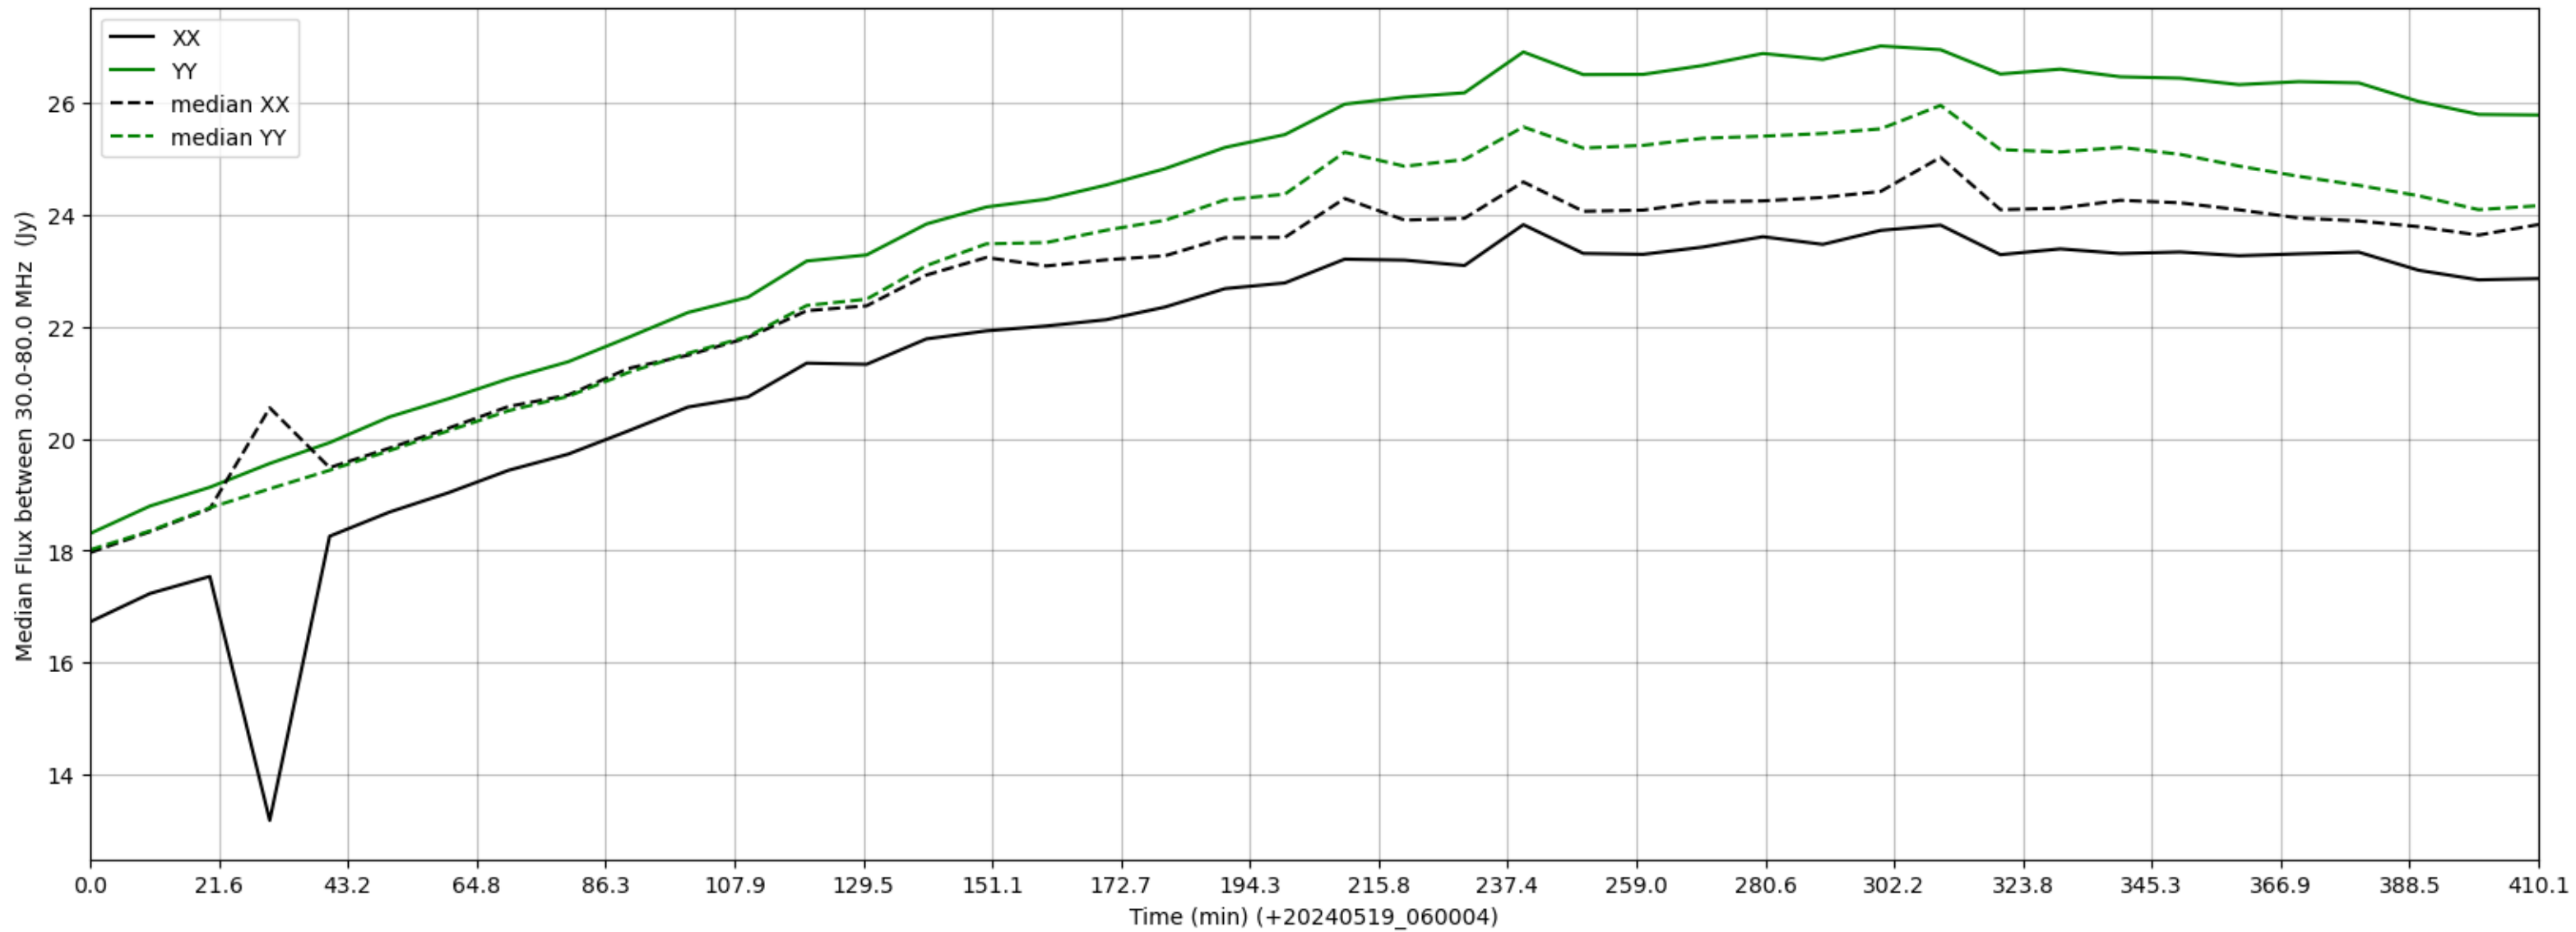

LWA277 - Correlator# 009 - XX FLAGS:Good - YY FLAGS:Good

LWA278 - Correlator# 008 - XX FLAGS:Good - YY FLAGS:Good