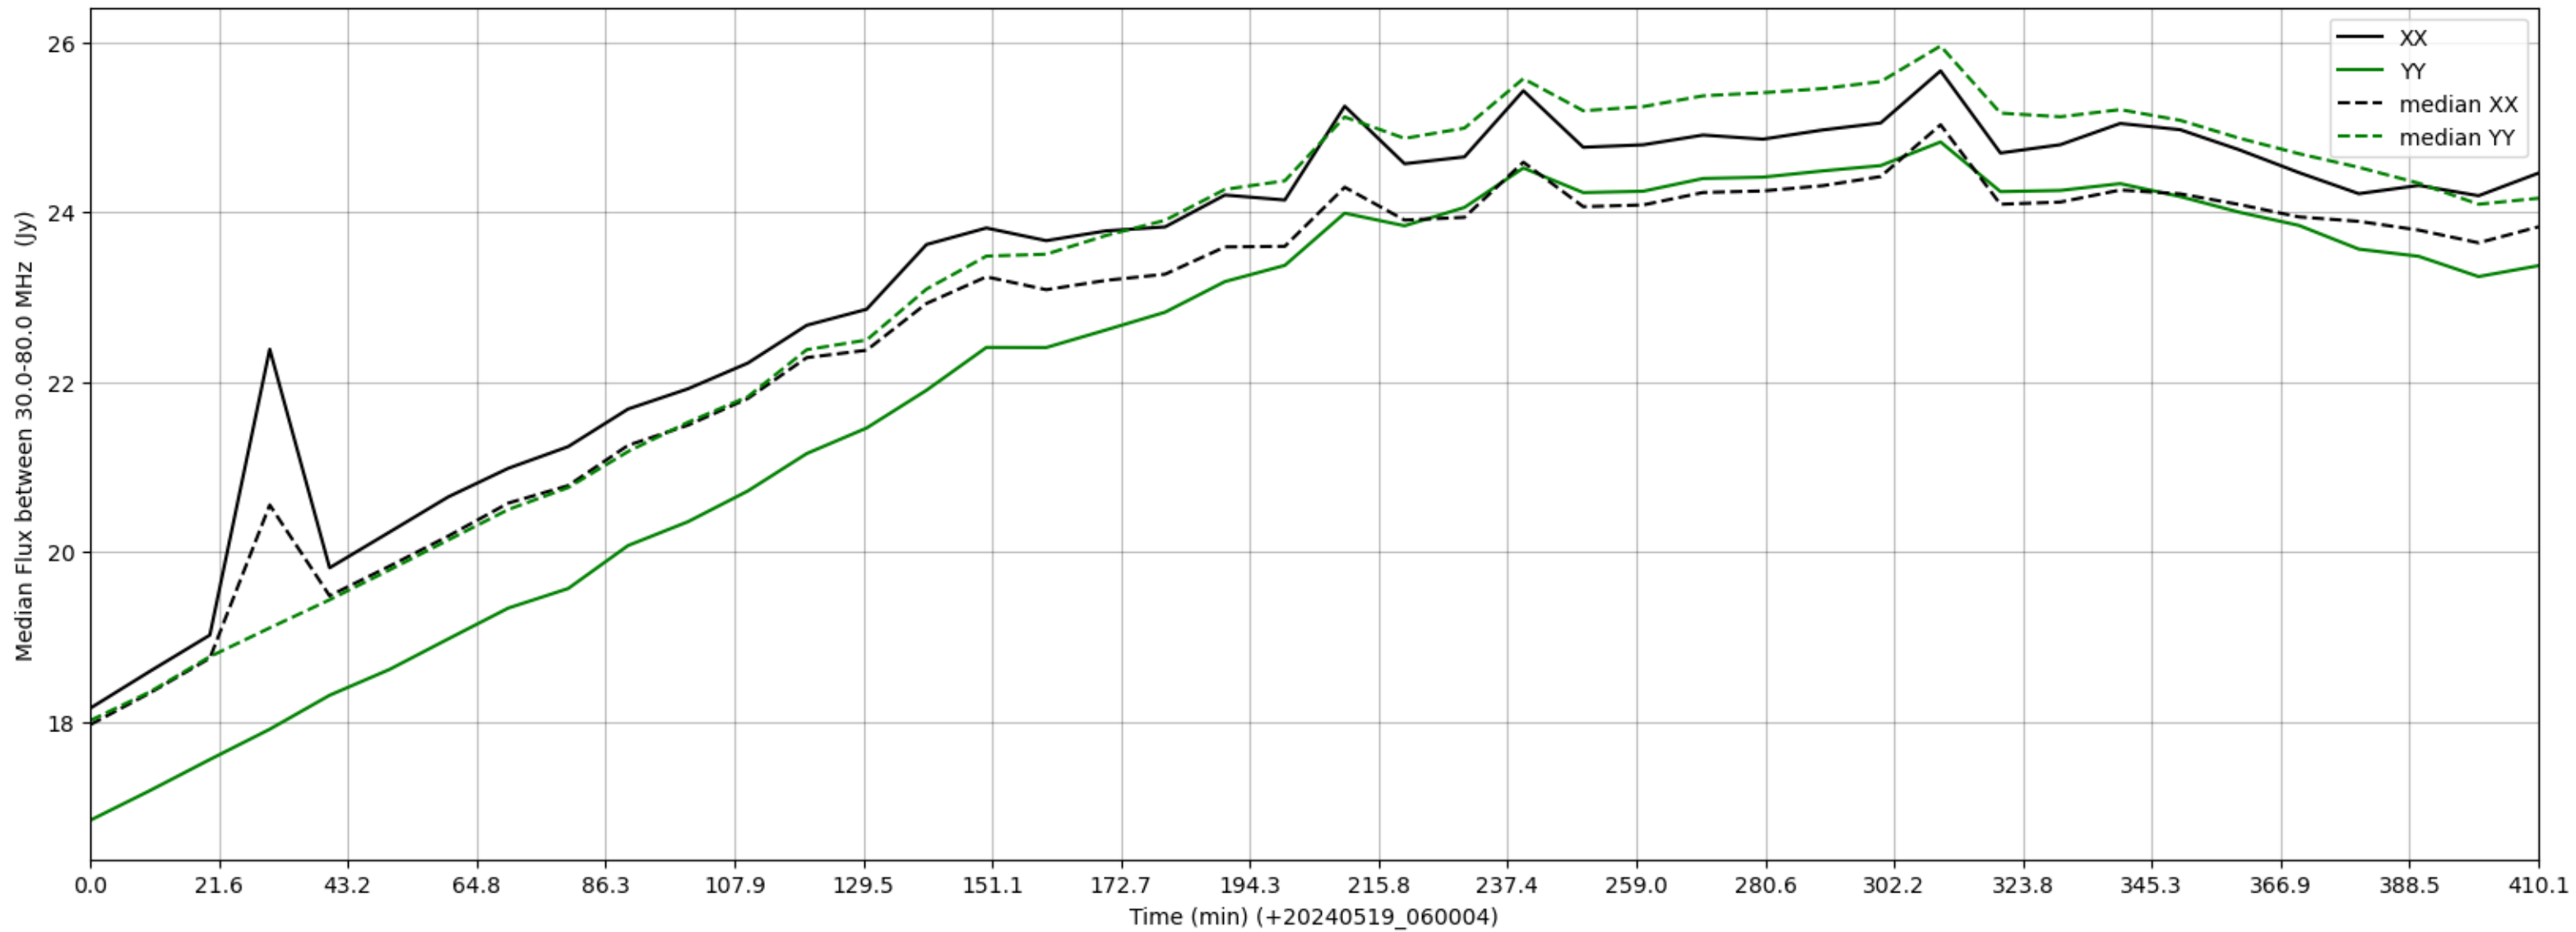

LWA028 - Correlator# 129 - XX FLAGS:Good - YY FLAGS:Good

LWA030 - Correlator# 128 - XX FLAGS:Good - YY FLAGS:Good