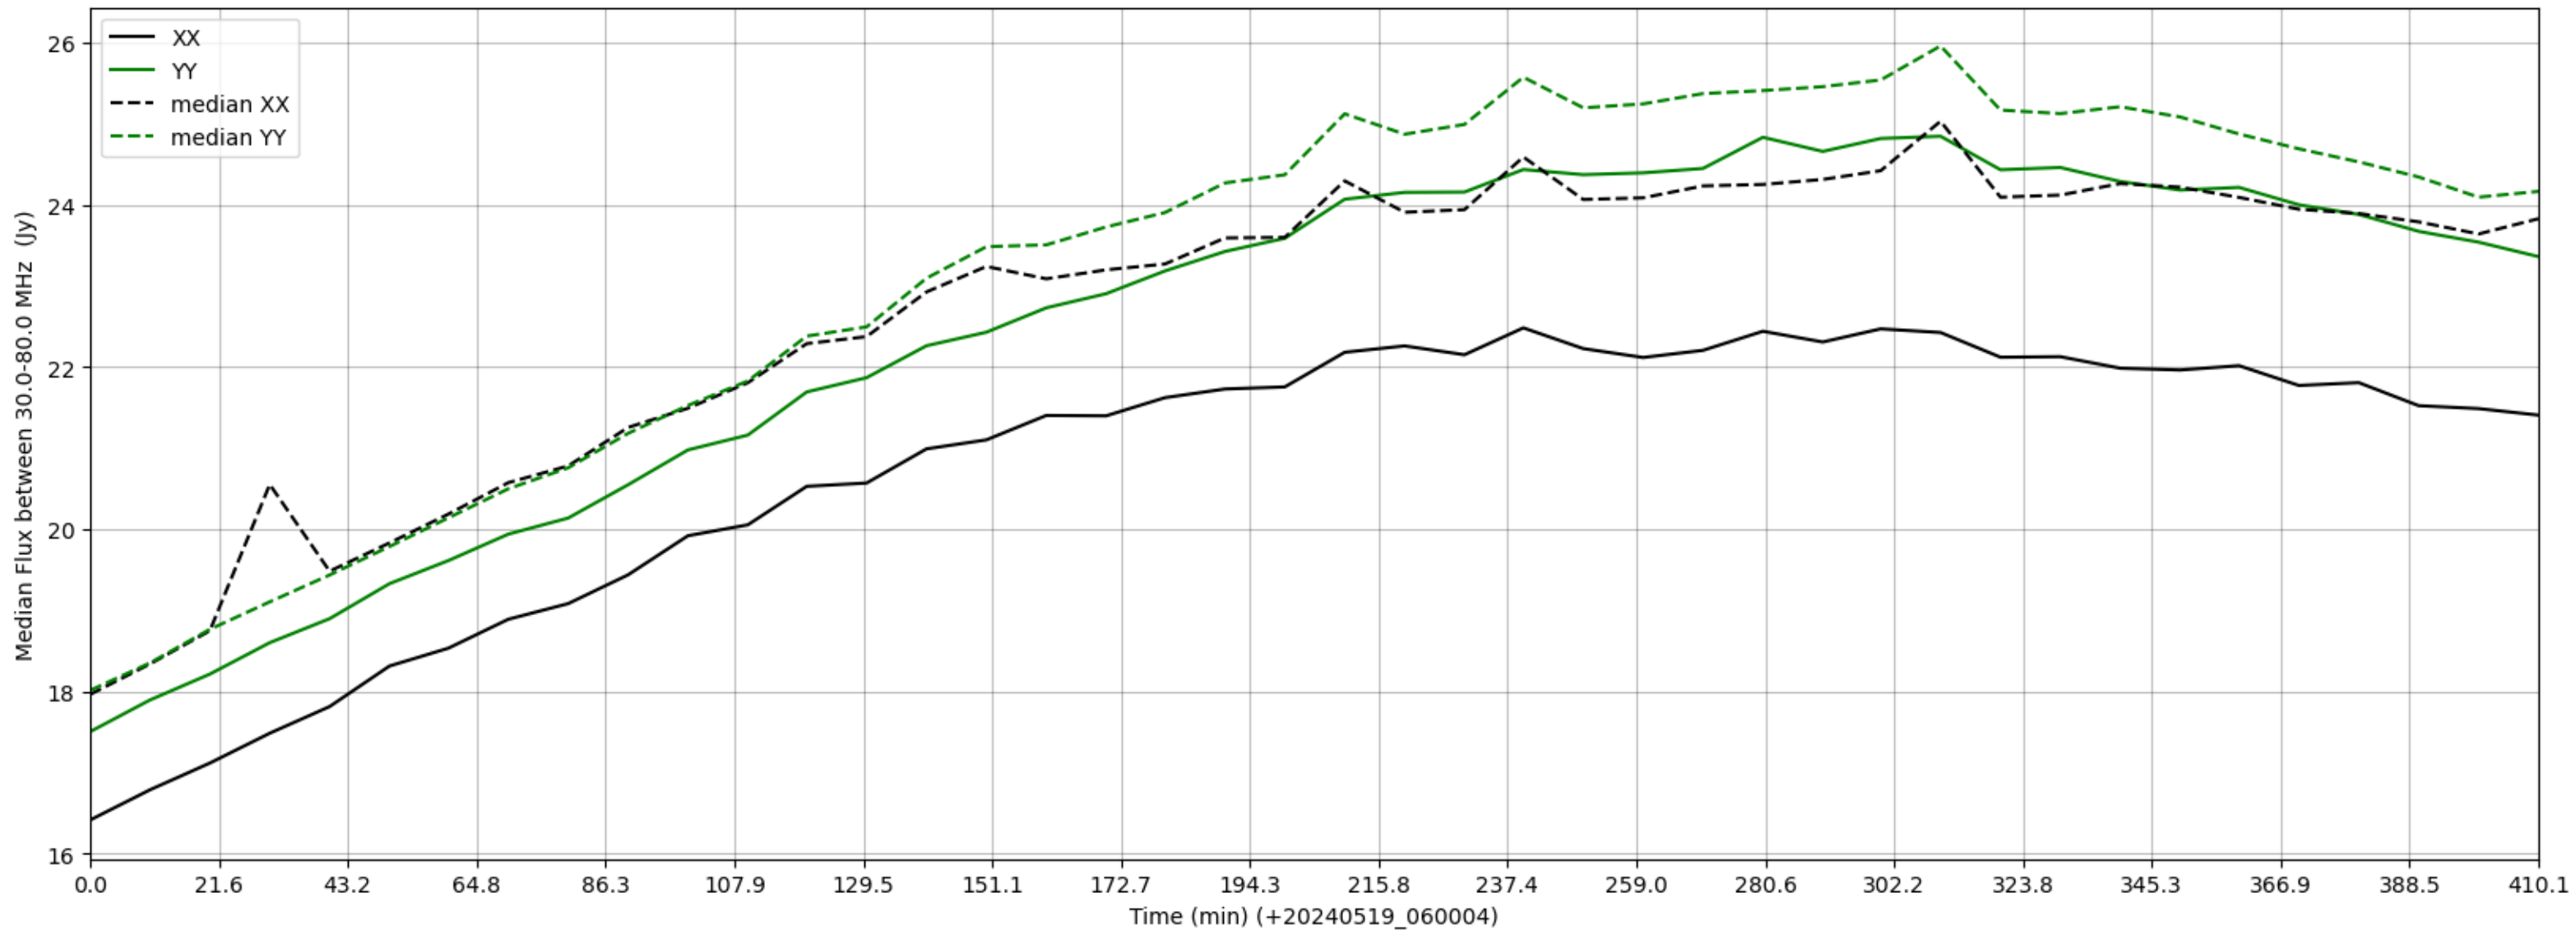

LWA318 - Correlator# 055 - XX FLAGS:BadSpecShape - YY FLAGS:Good

LWA320 - Correlator# 054 - XX FLAGS:Good - YY FLAGS:Good