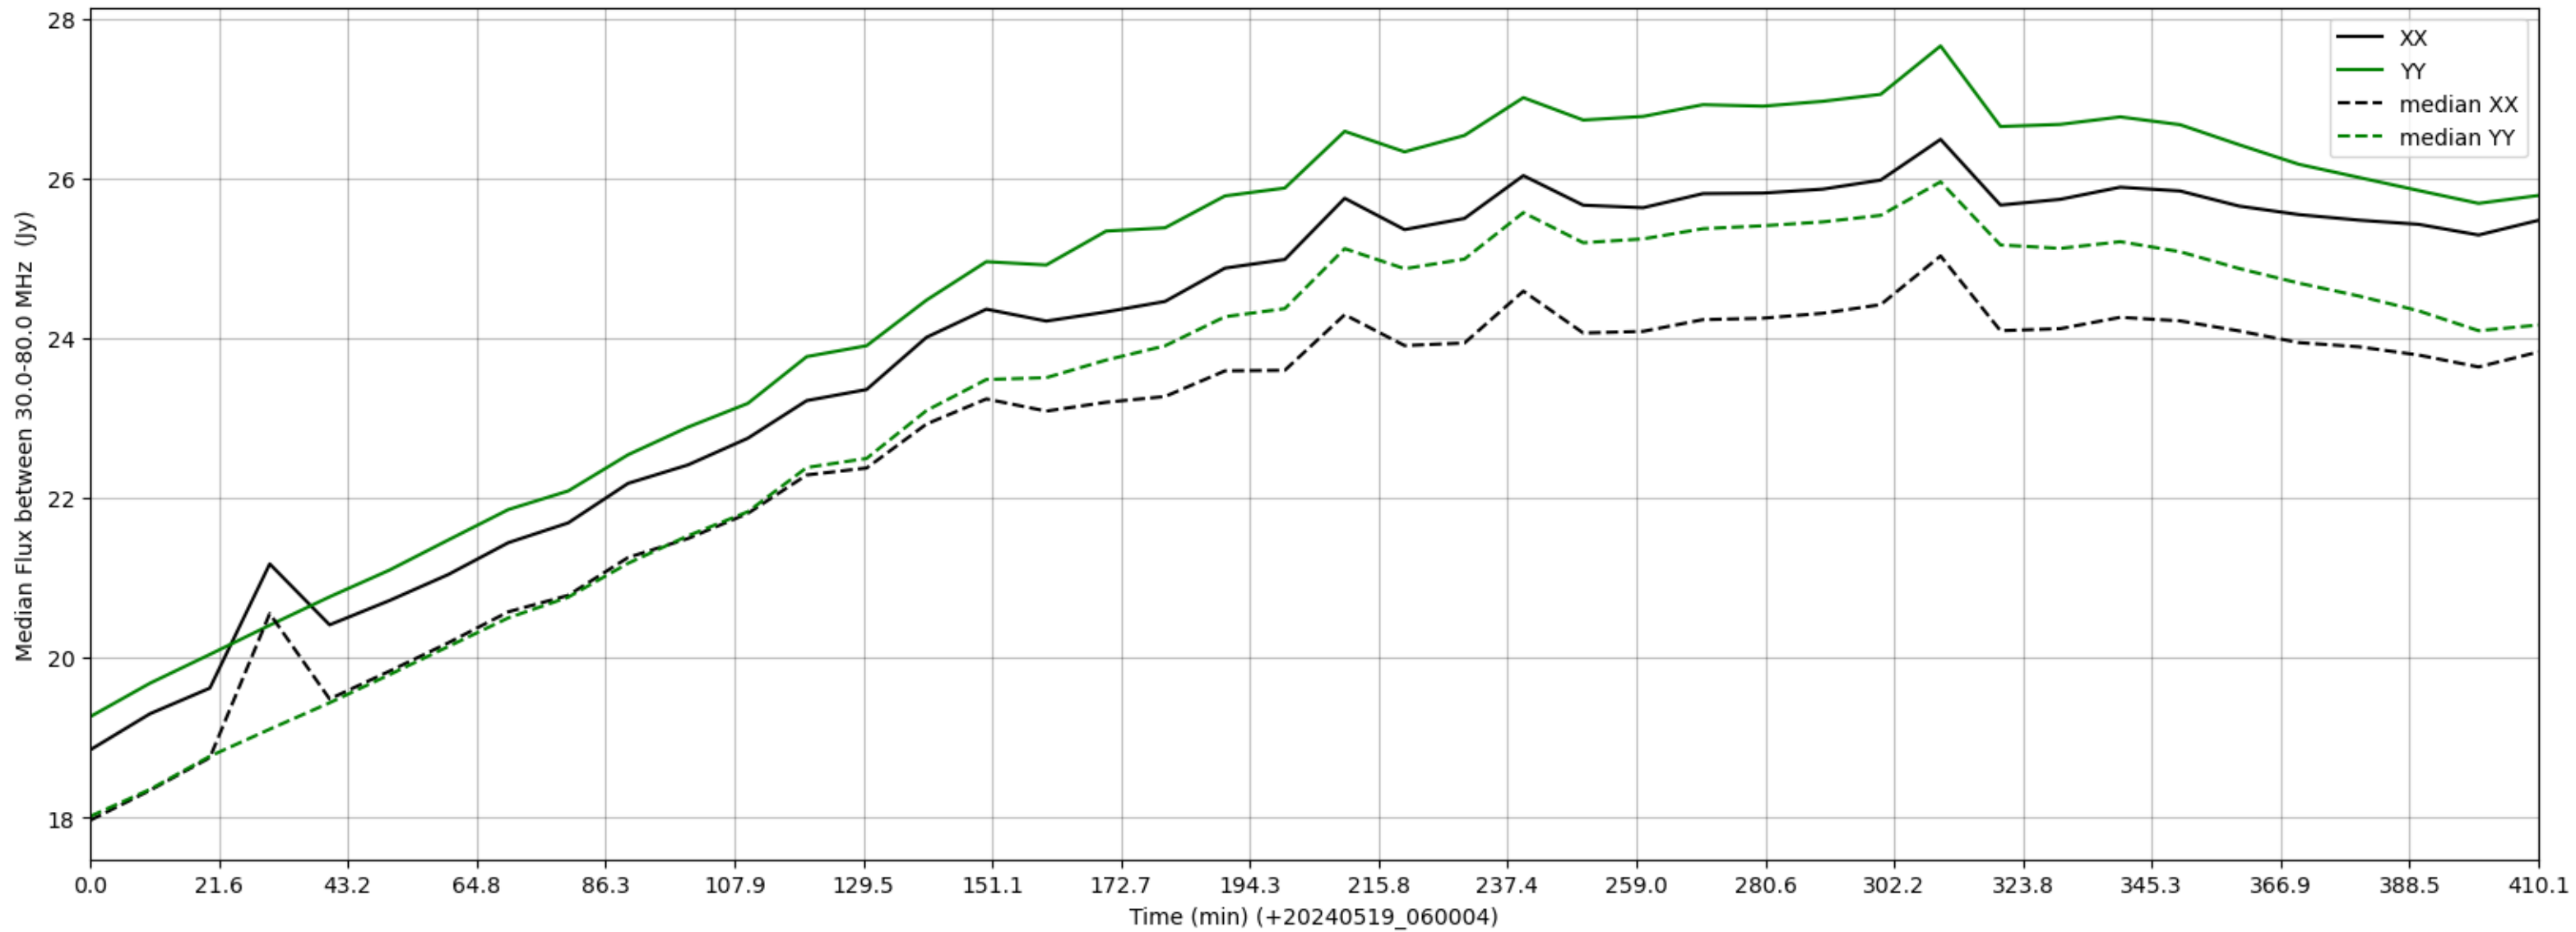

LWA113 - Correlator# 203 - XX FLAGS:Good - YY FLAGS:Good

LWA114 - Correlator# 202 - XX FLAGS:Good - YY FLAGS:Good