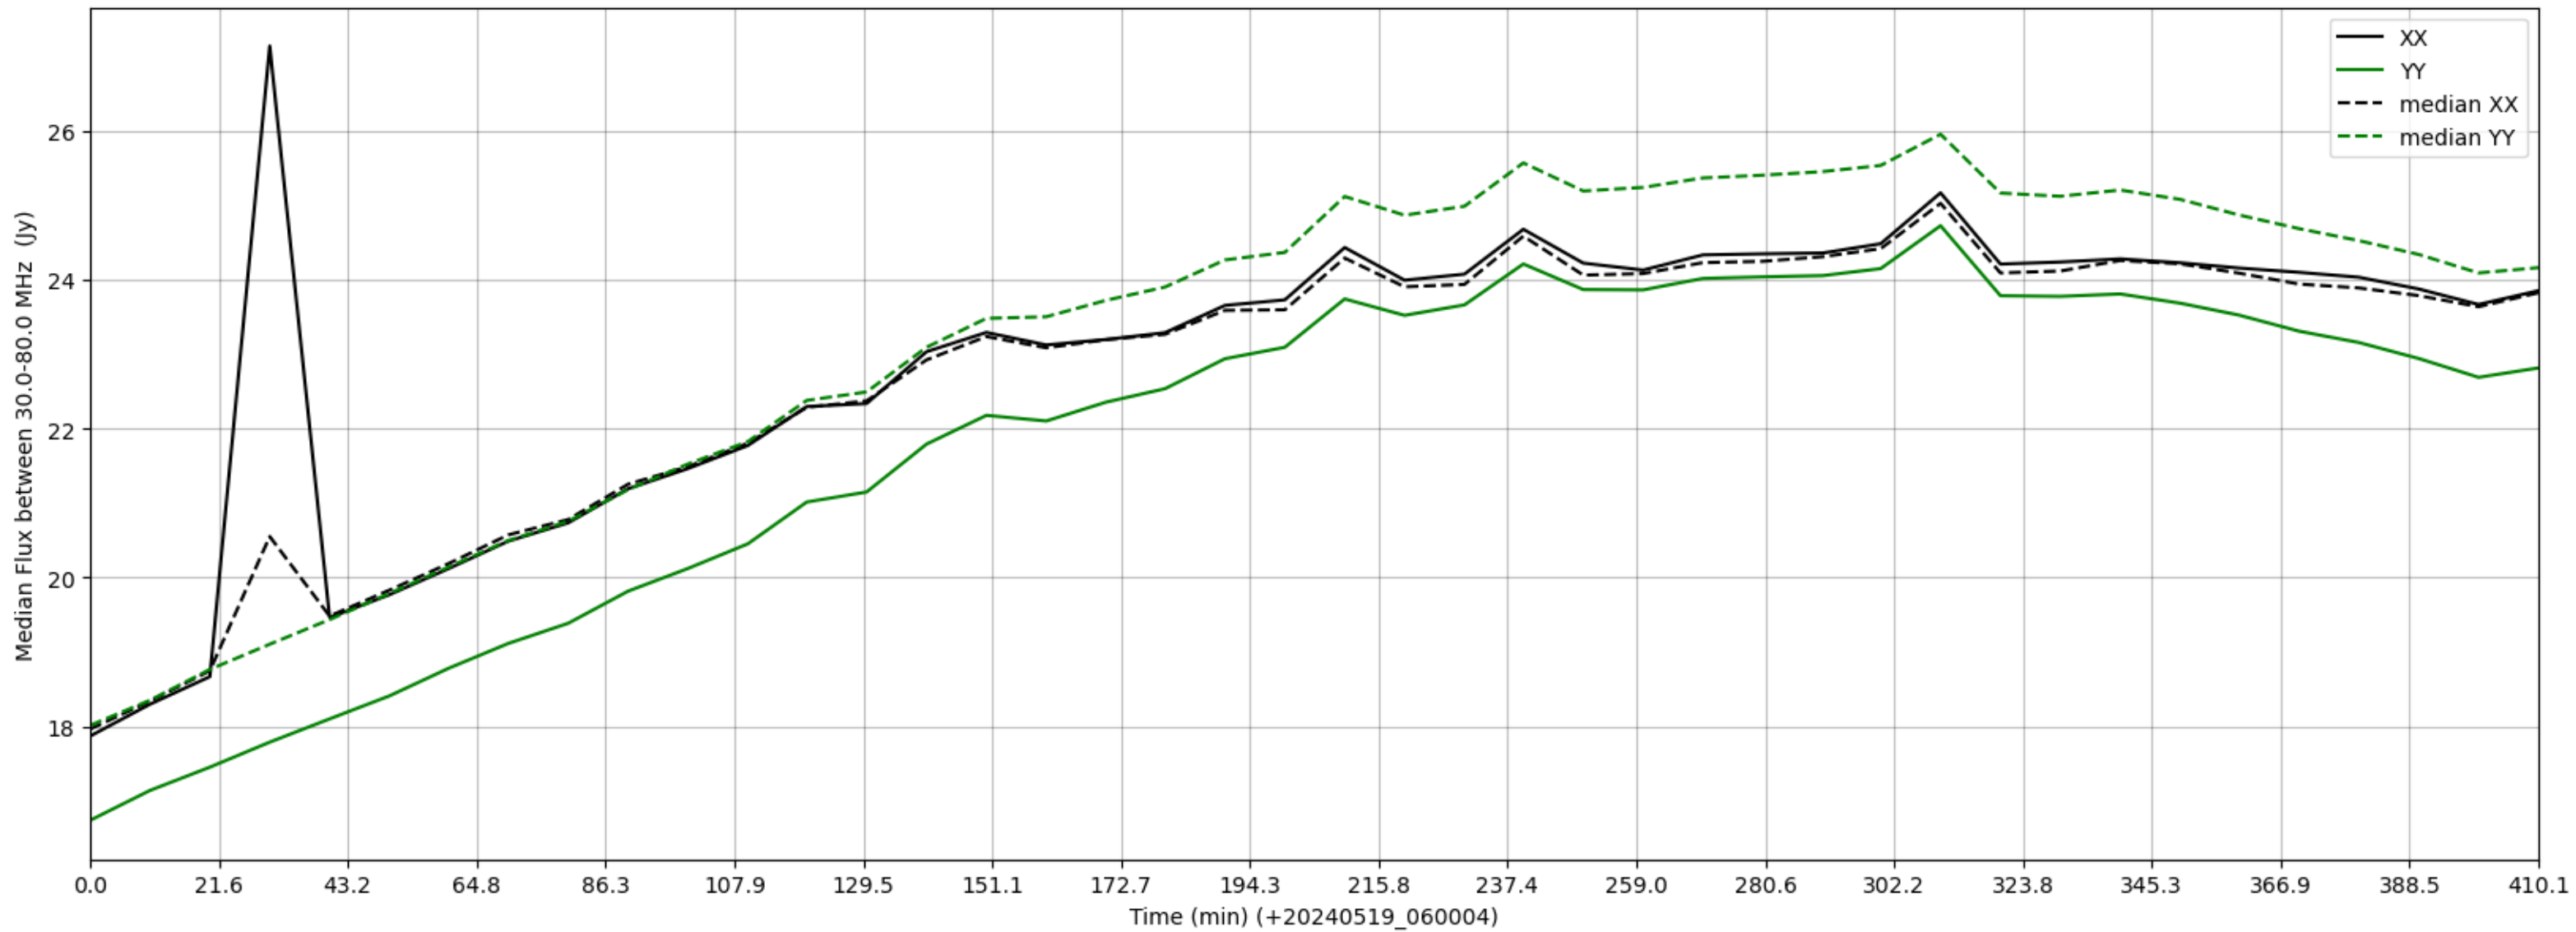

LWA098 - Correlator# 173 - XX FLAGS:Good - YY FLAGS:Good

LWA099 - Correlator# 172 - XX FLAGS:Good - YY FLAGS:Good