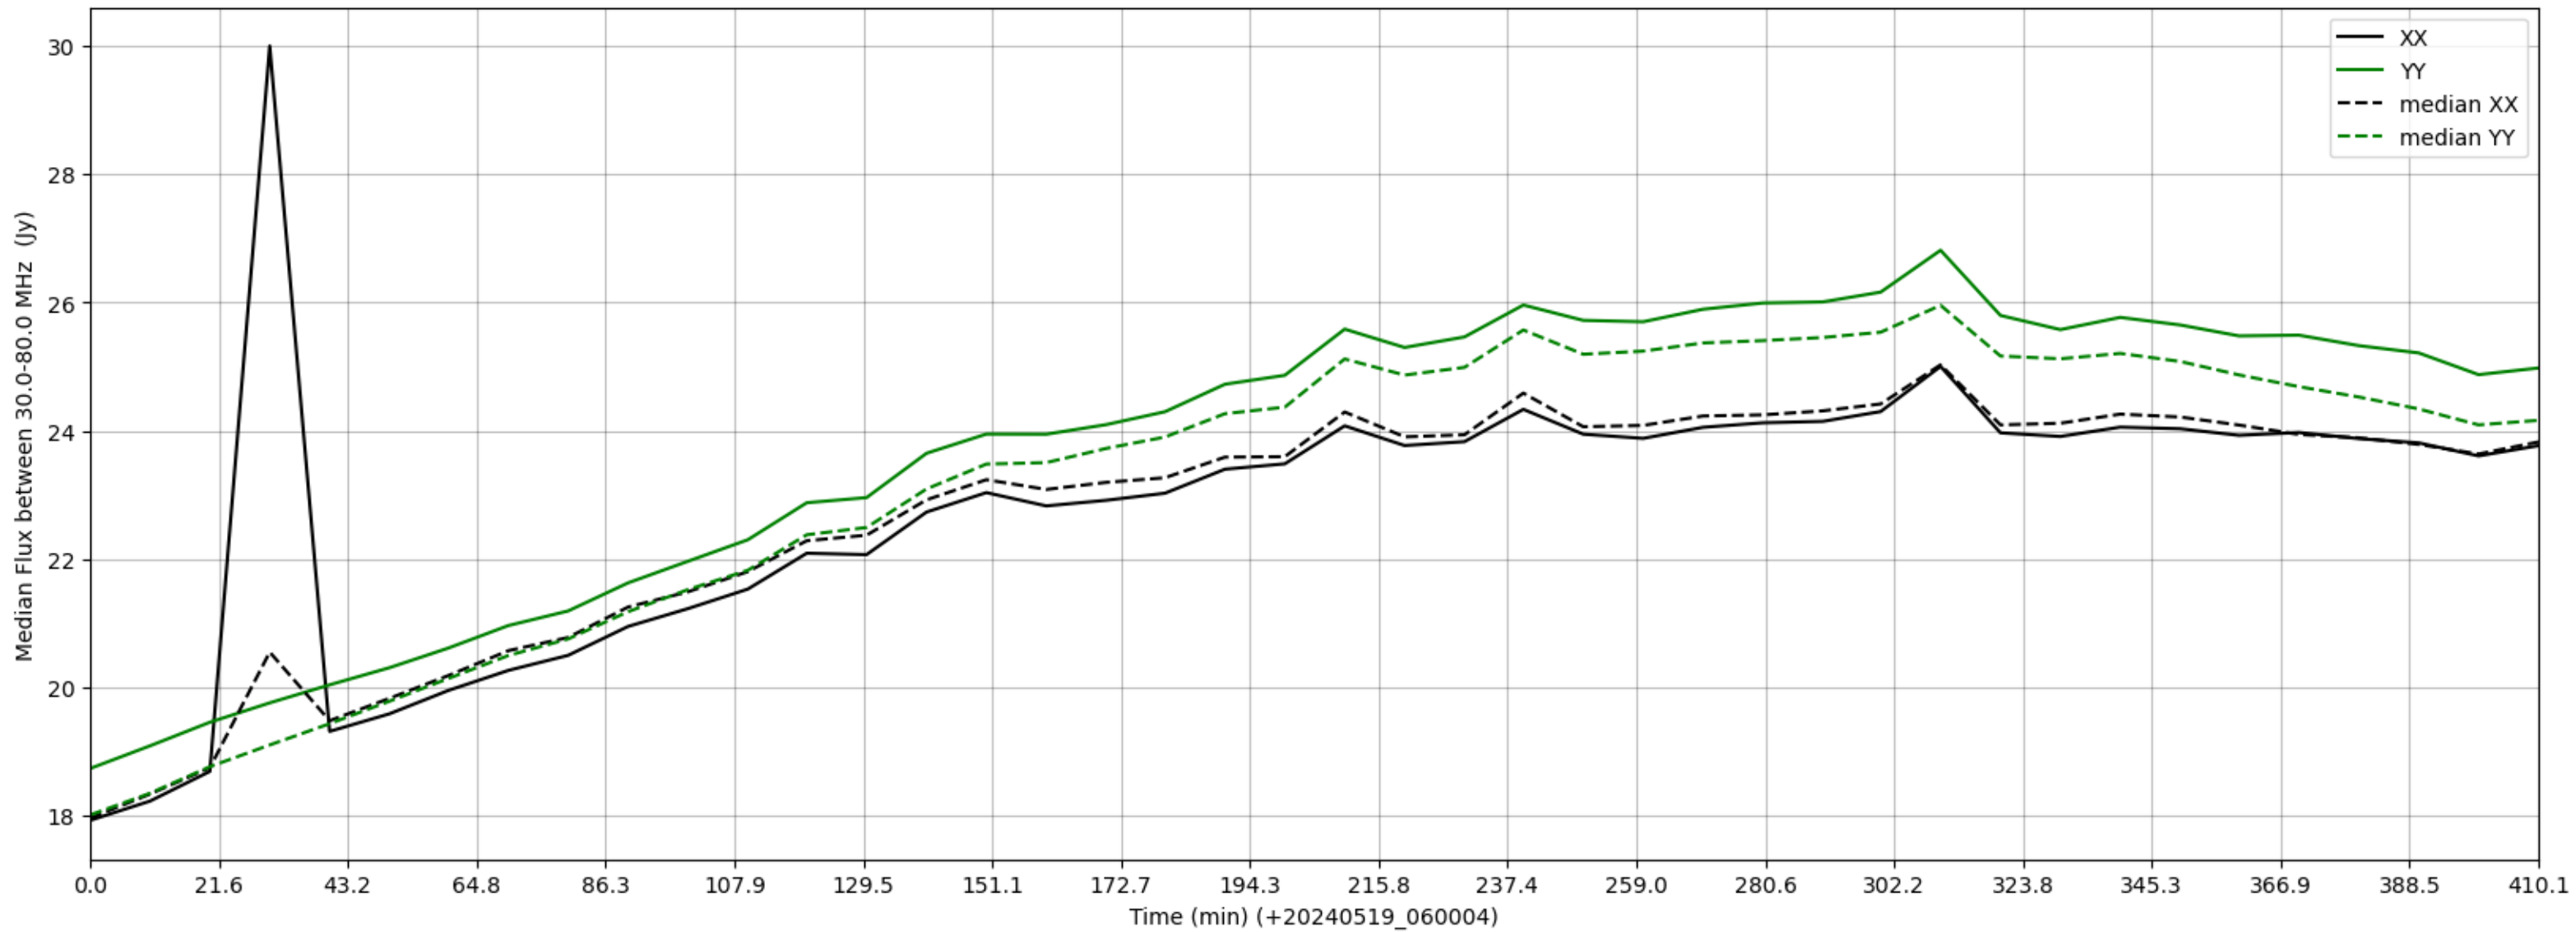

LWA141 - Correlator# 263 - XX FLAGS:Good - YY FLAGS:Good

LWA161 - Correlator# 262 - XX FLAGS:Good - YY FLAGS:Good