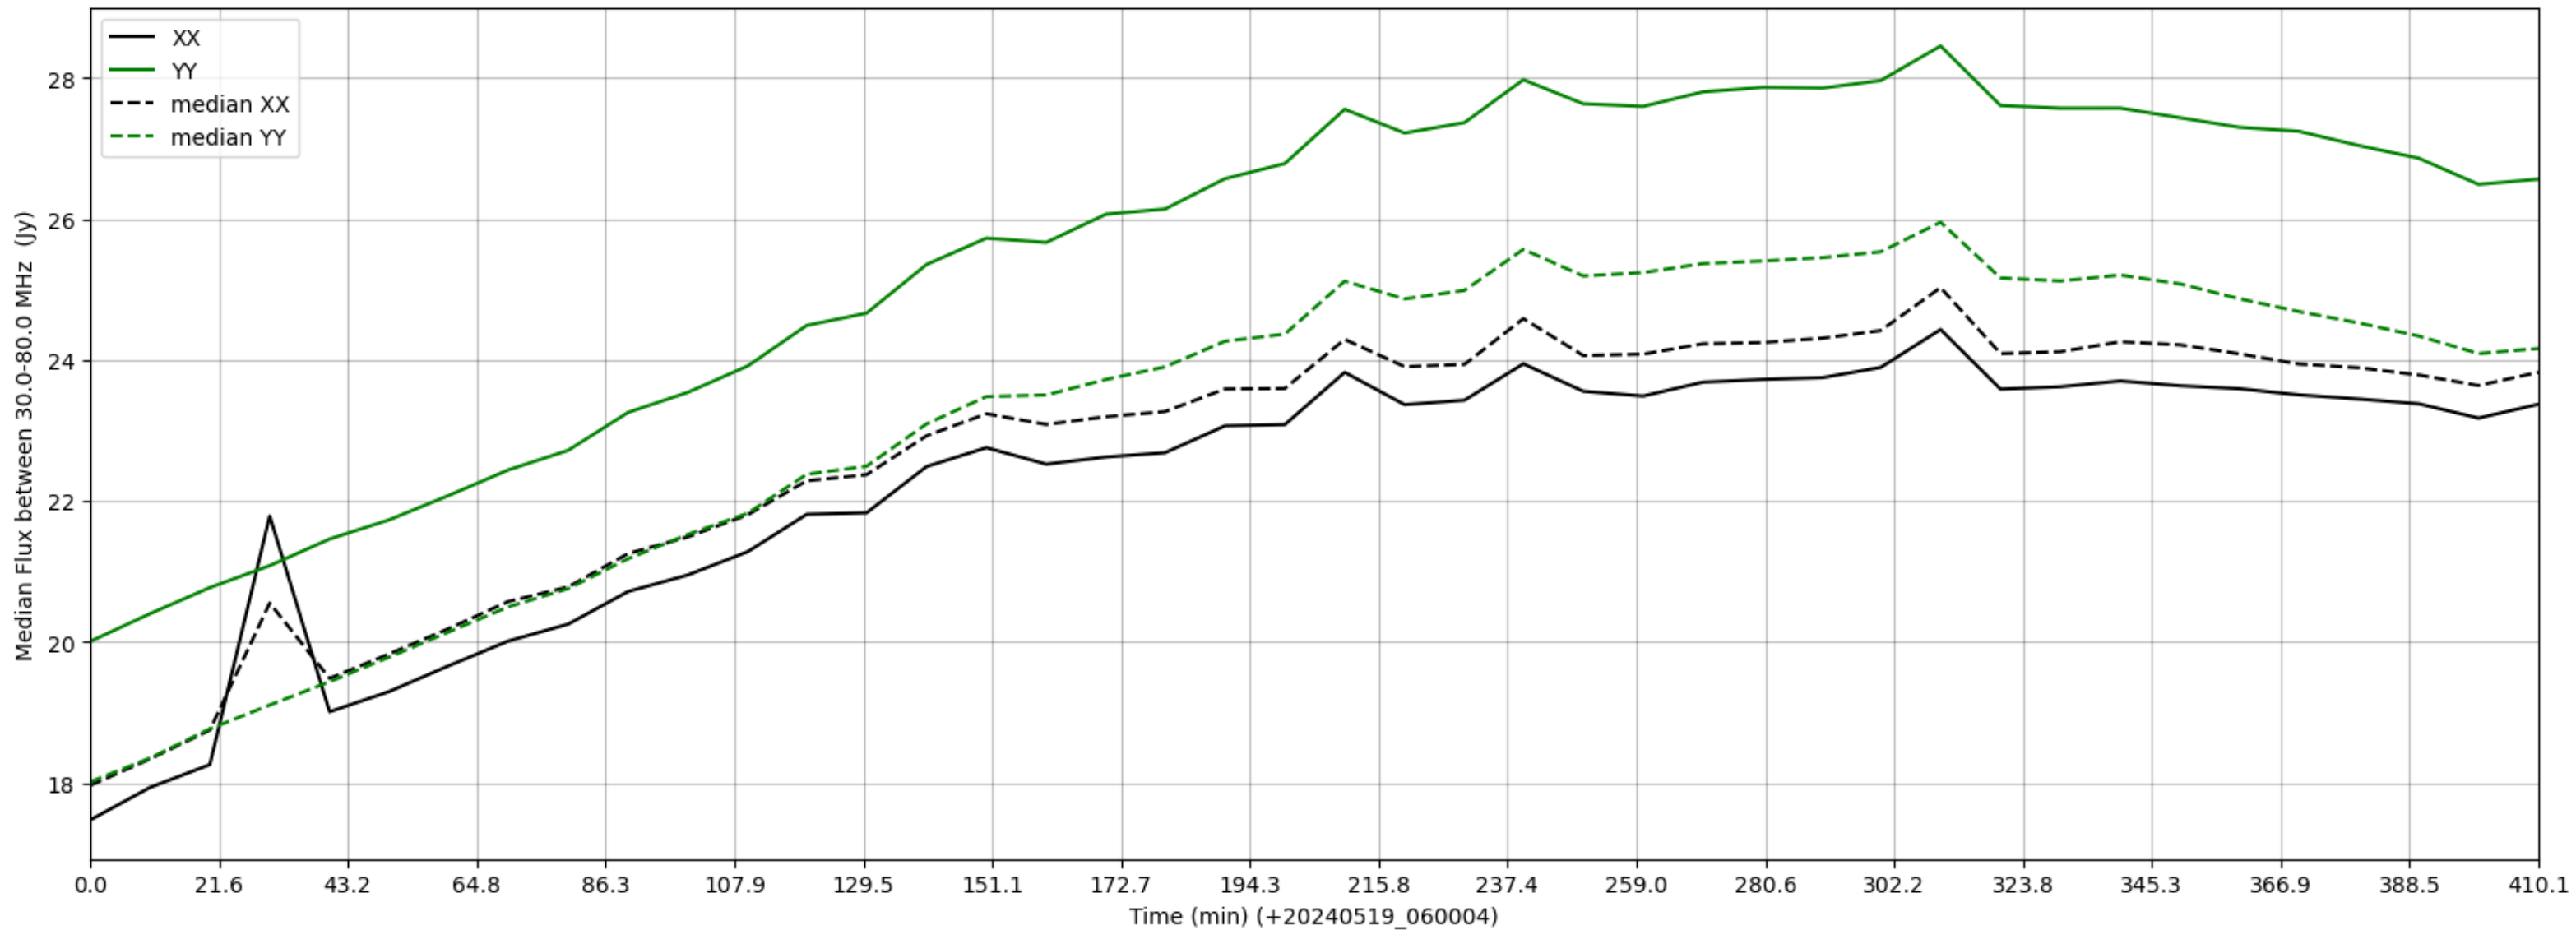

LWA107 - Correlator# 197 - XX FLAGS:Good - YY FLAGS:Good

LWA108 - Correlator# 196 - XX FLAGS:Good - YY FLAGS:Good