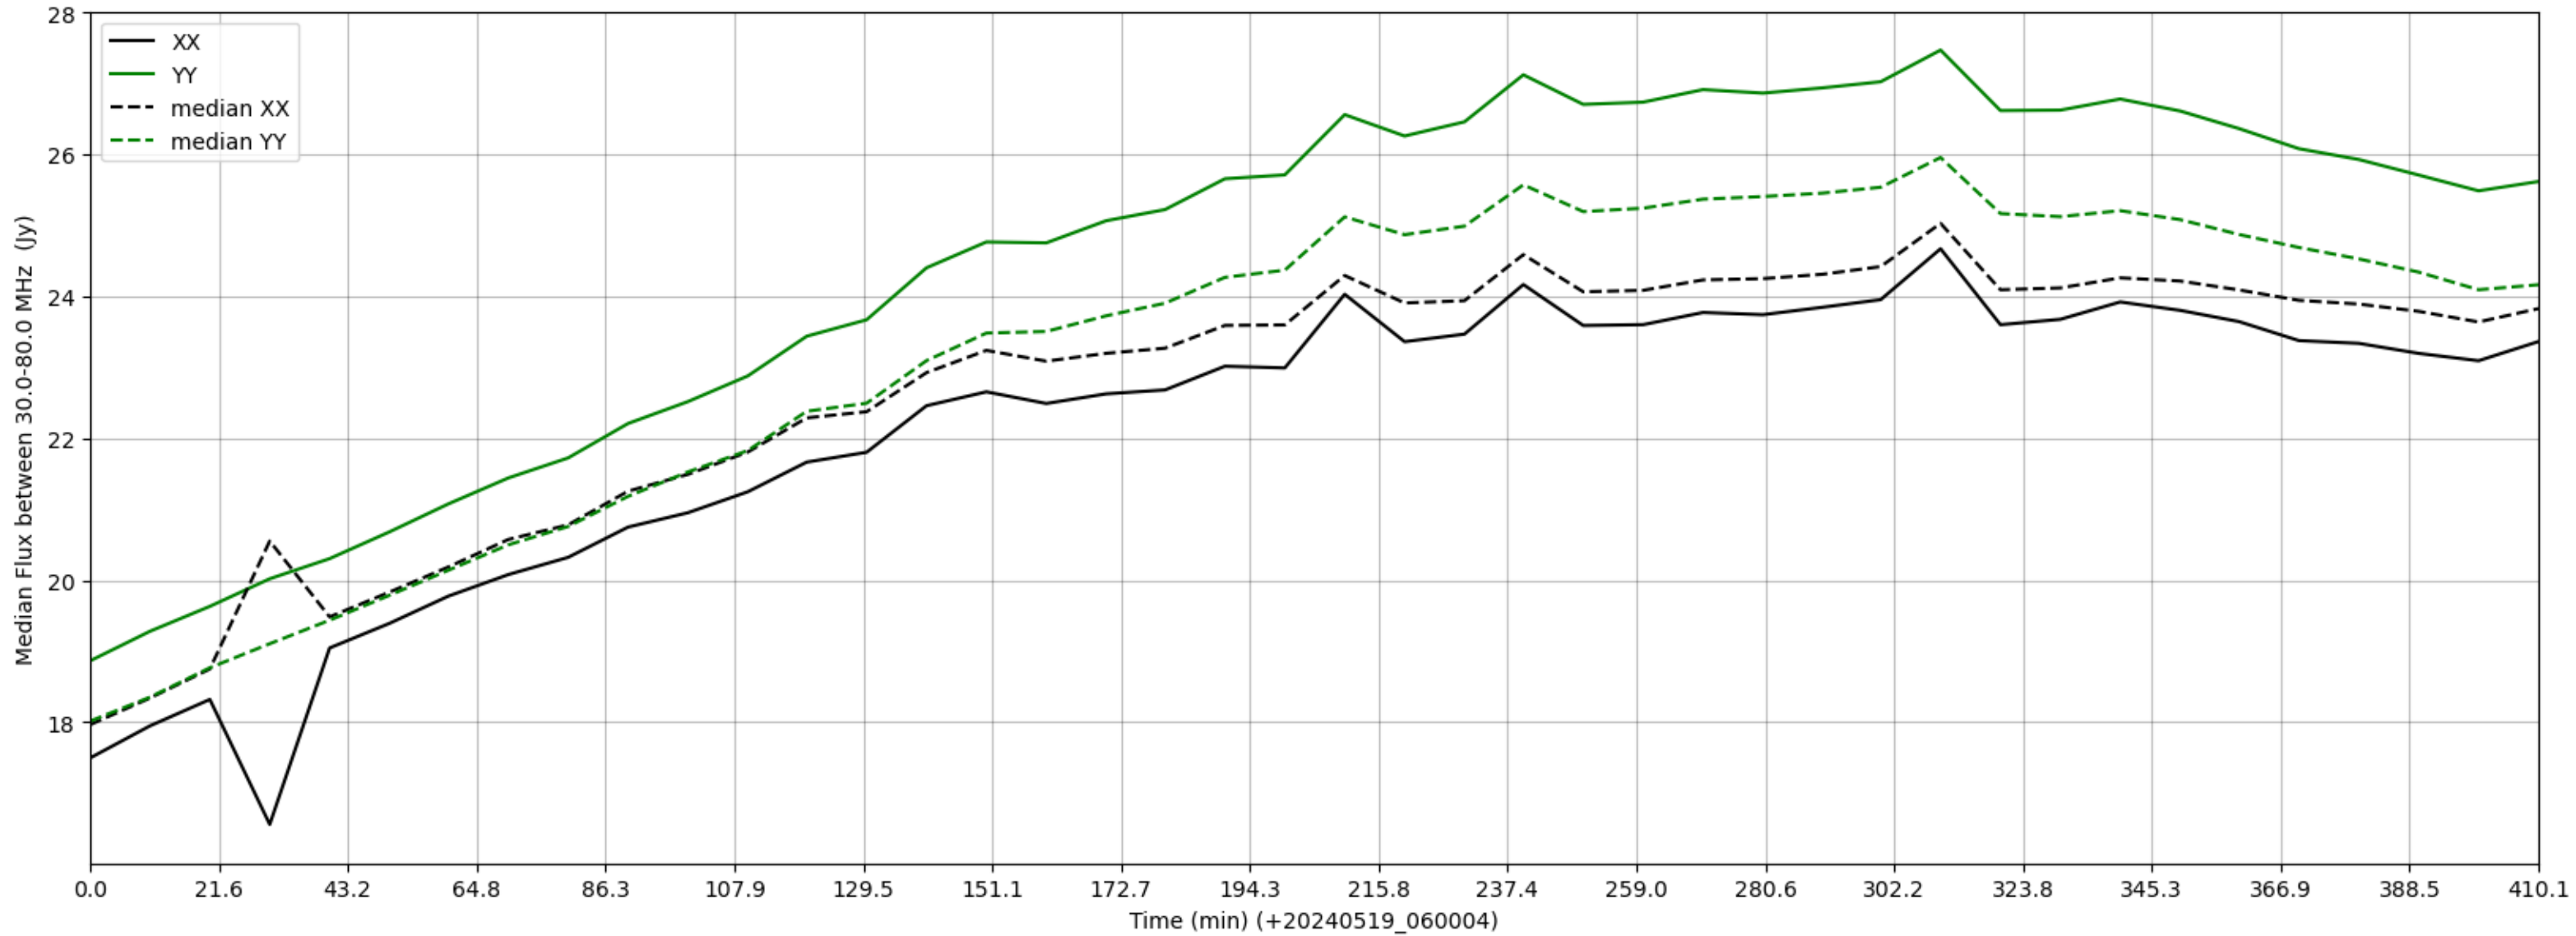

LWA095 - Correlator# 150 - XX FLAGS:LowFlux - YY FLAGS:Good

LWA092 - Correlator# 149 - XX FLAGS:Good - YY FLAGS:Good