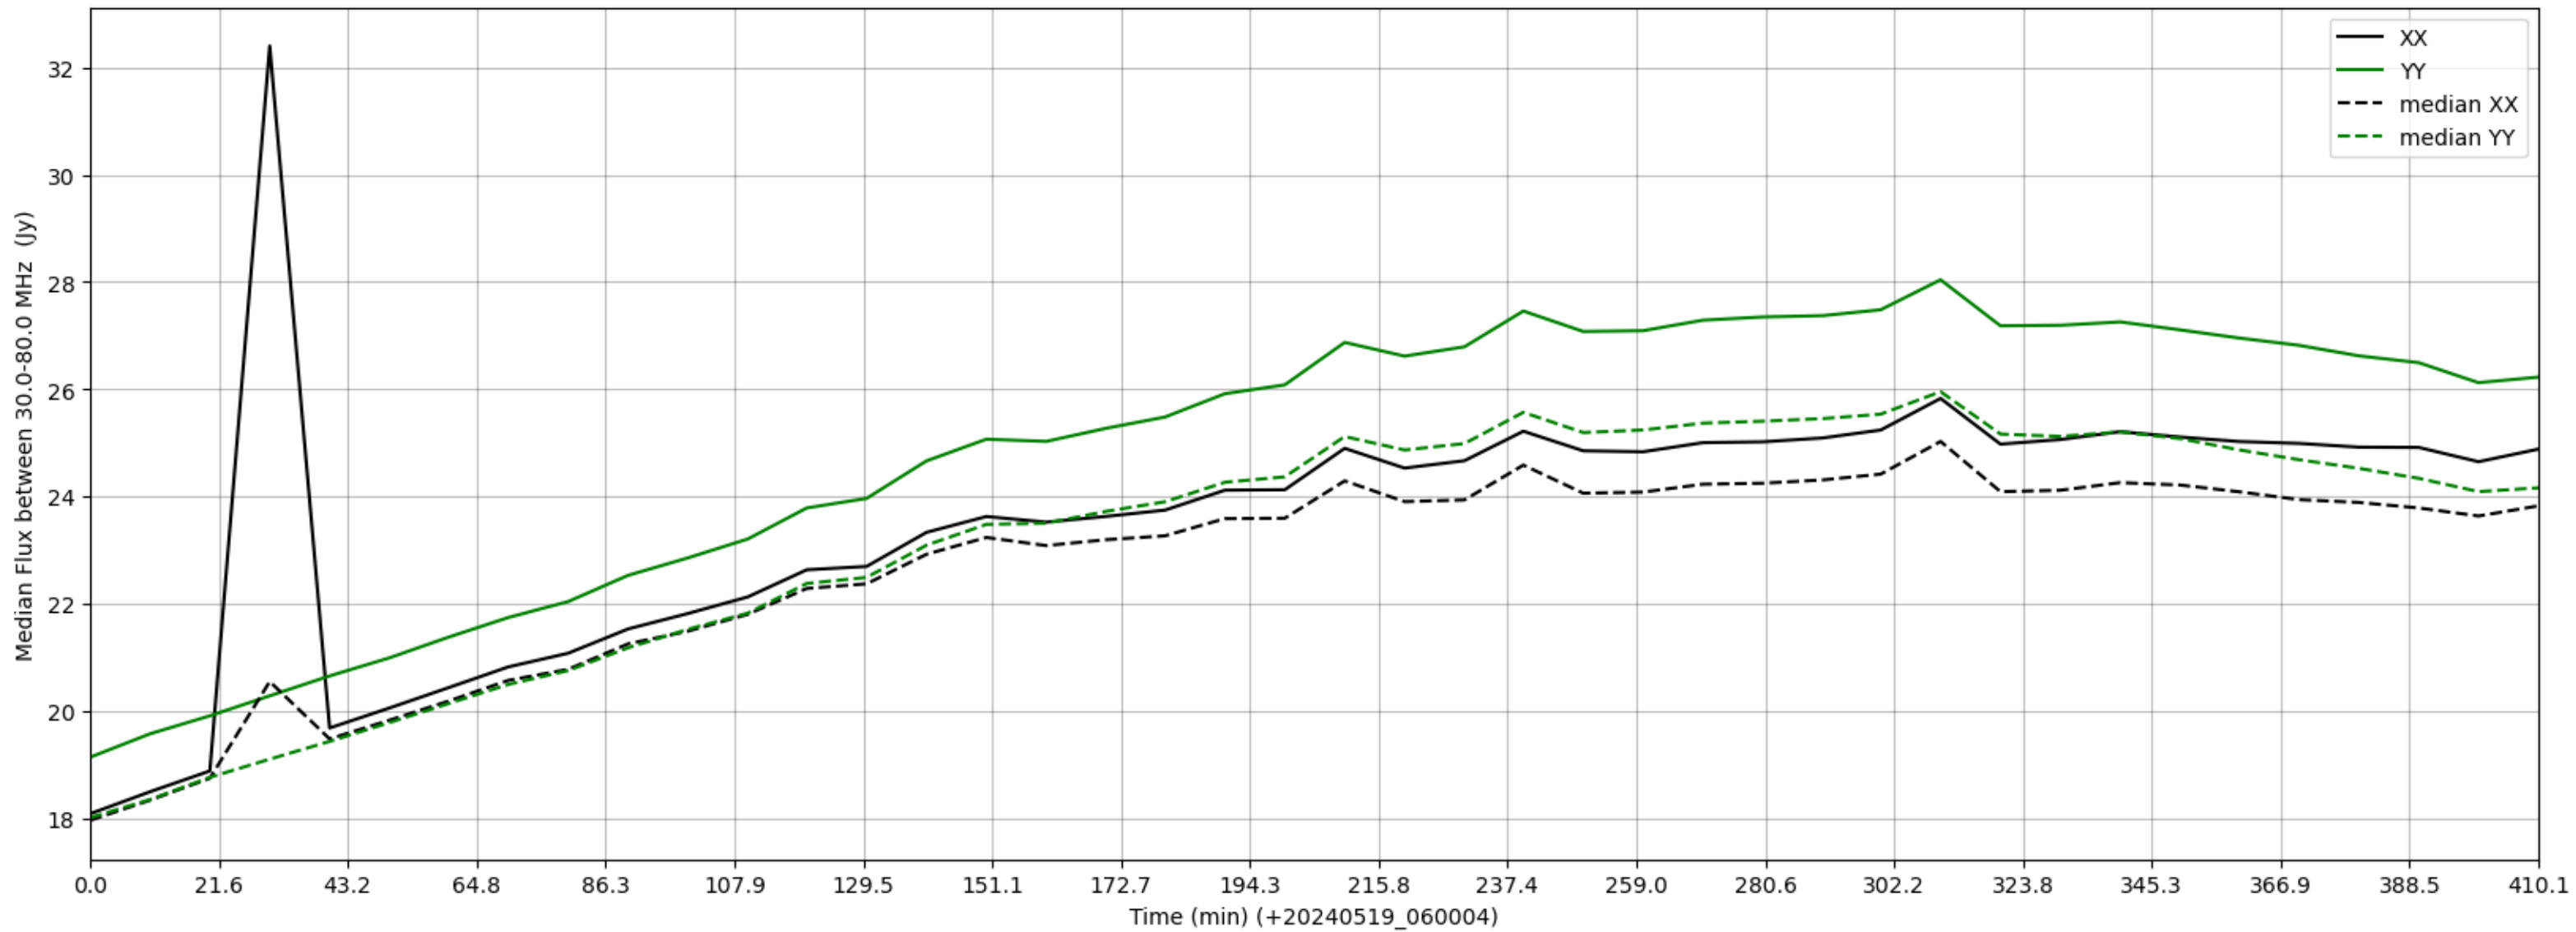

LWA034 - Correlator# 162 - XX FLAGS:Good - YY FLAGS:Good

LWA033 - Correlator# 161 - XX FLAGS:Good - YY FLAGS:Good