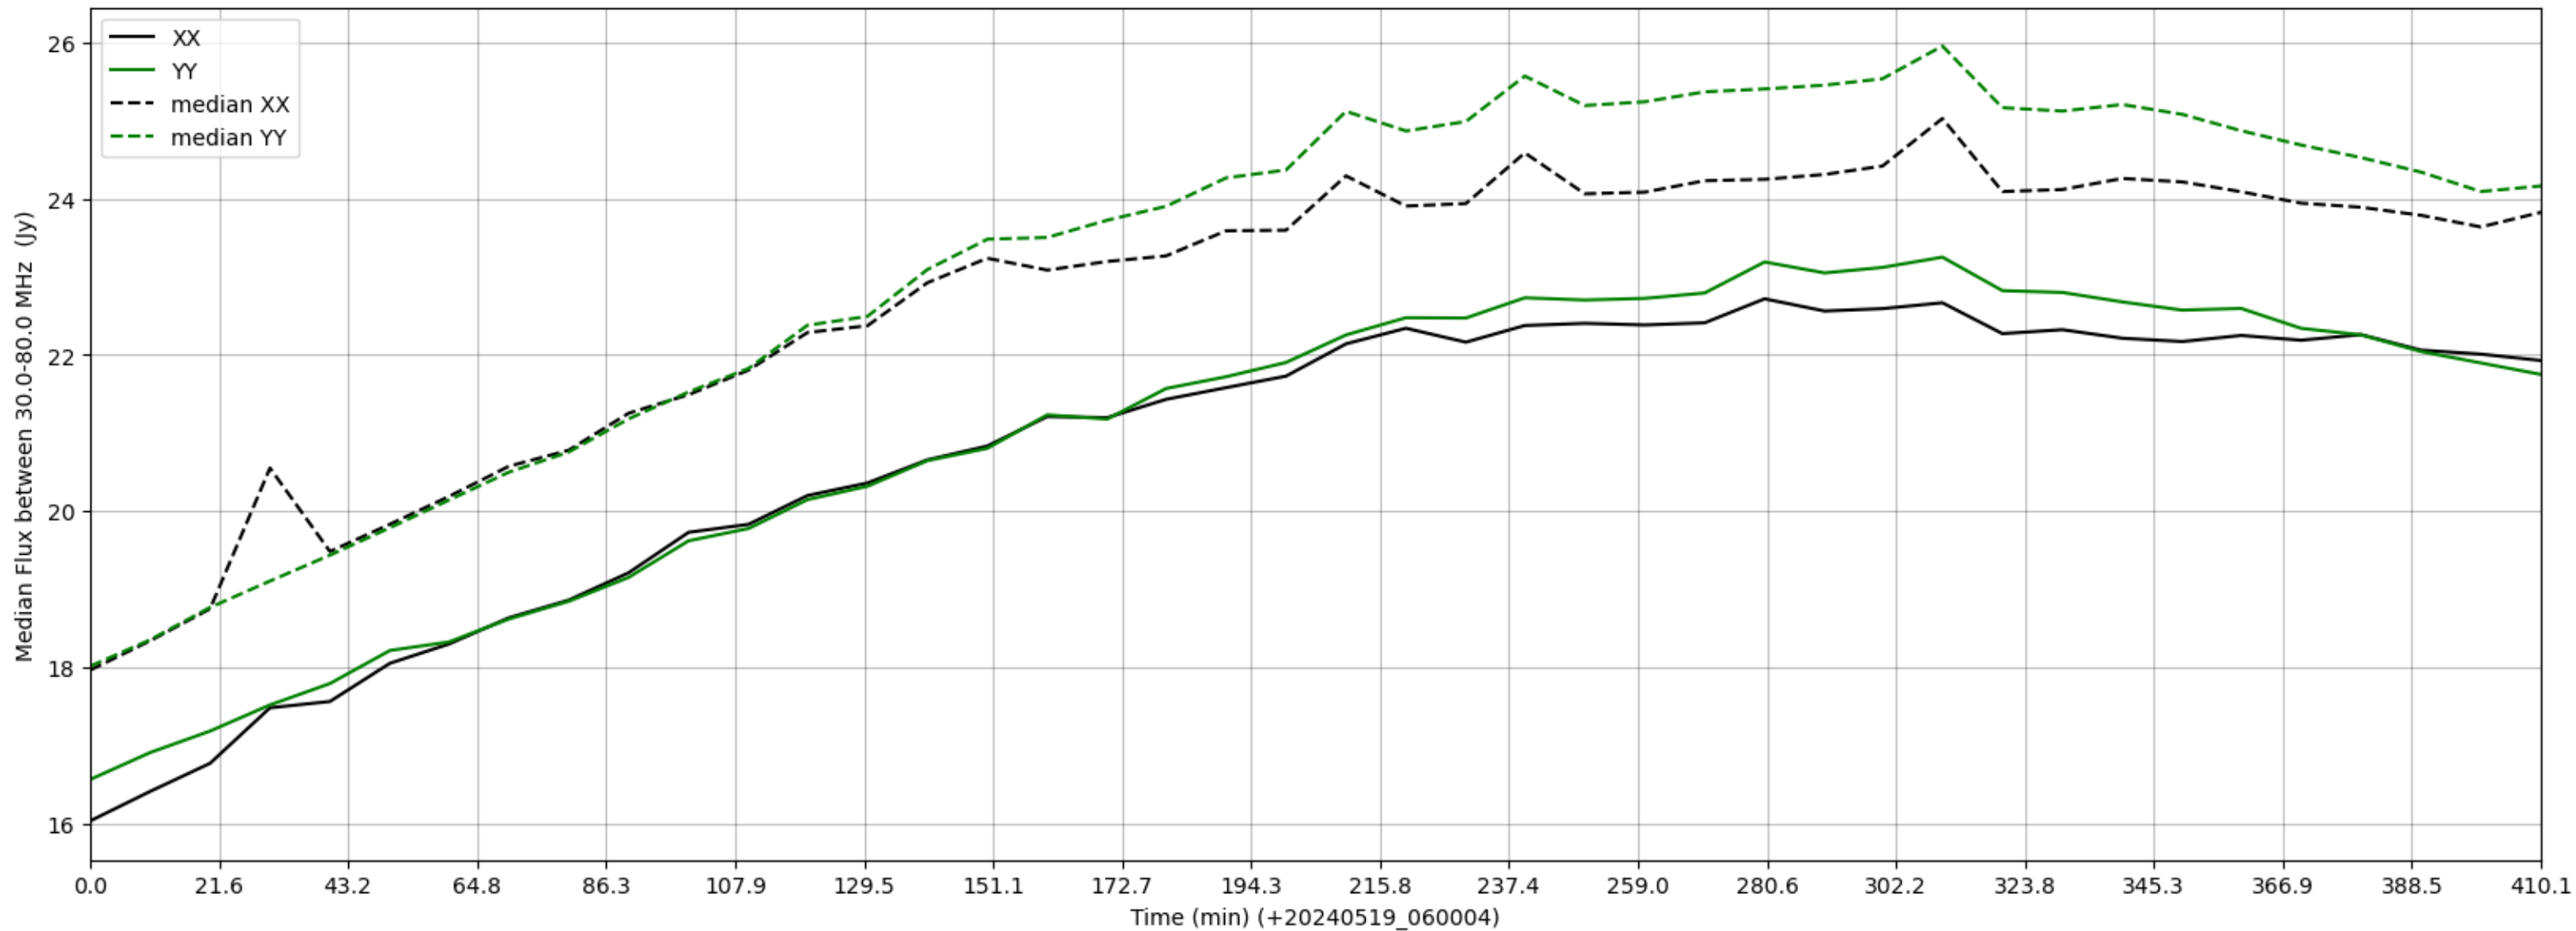

LWA351 - Correlator# 060 - XX FLAGS:Good - YY FLAGS:Good

LWA344 - Correlator# 061 - XX FLAGS:Good - YY FLAGS:Good

LWA360 - Correlator# 062 - XX FLAGS:Good - YY FLAGS:Good

LWA354 - Correlator# 063 - XX FLAGS:Good - YY FLAGS:Good