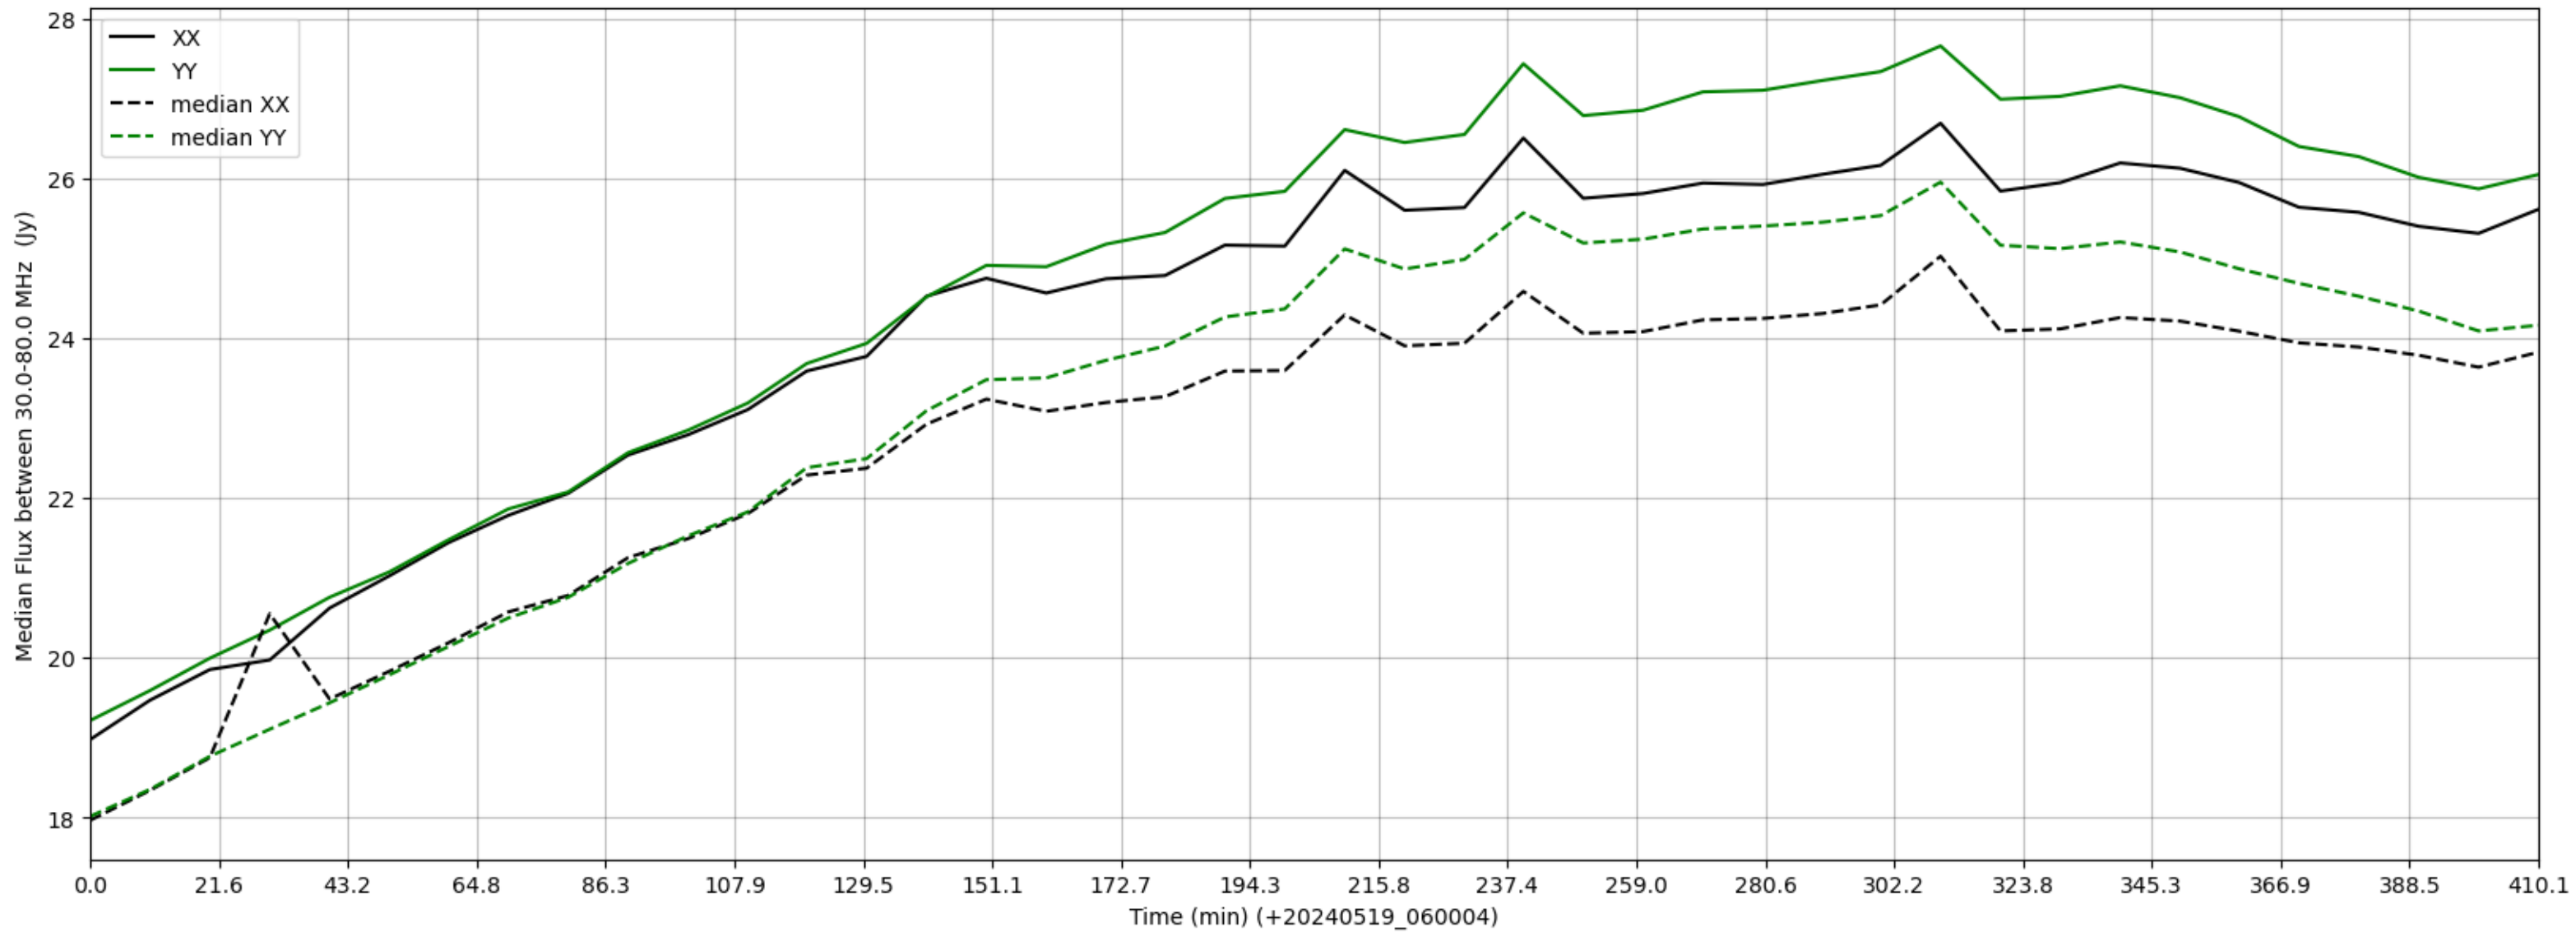

LWA056 - Correlator# 135 - XX FLAGS:Good - YY FLAGS:Good

LWA057 - Correlator# 134 - XX FLAGS:Good - YY FLAGS:Good