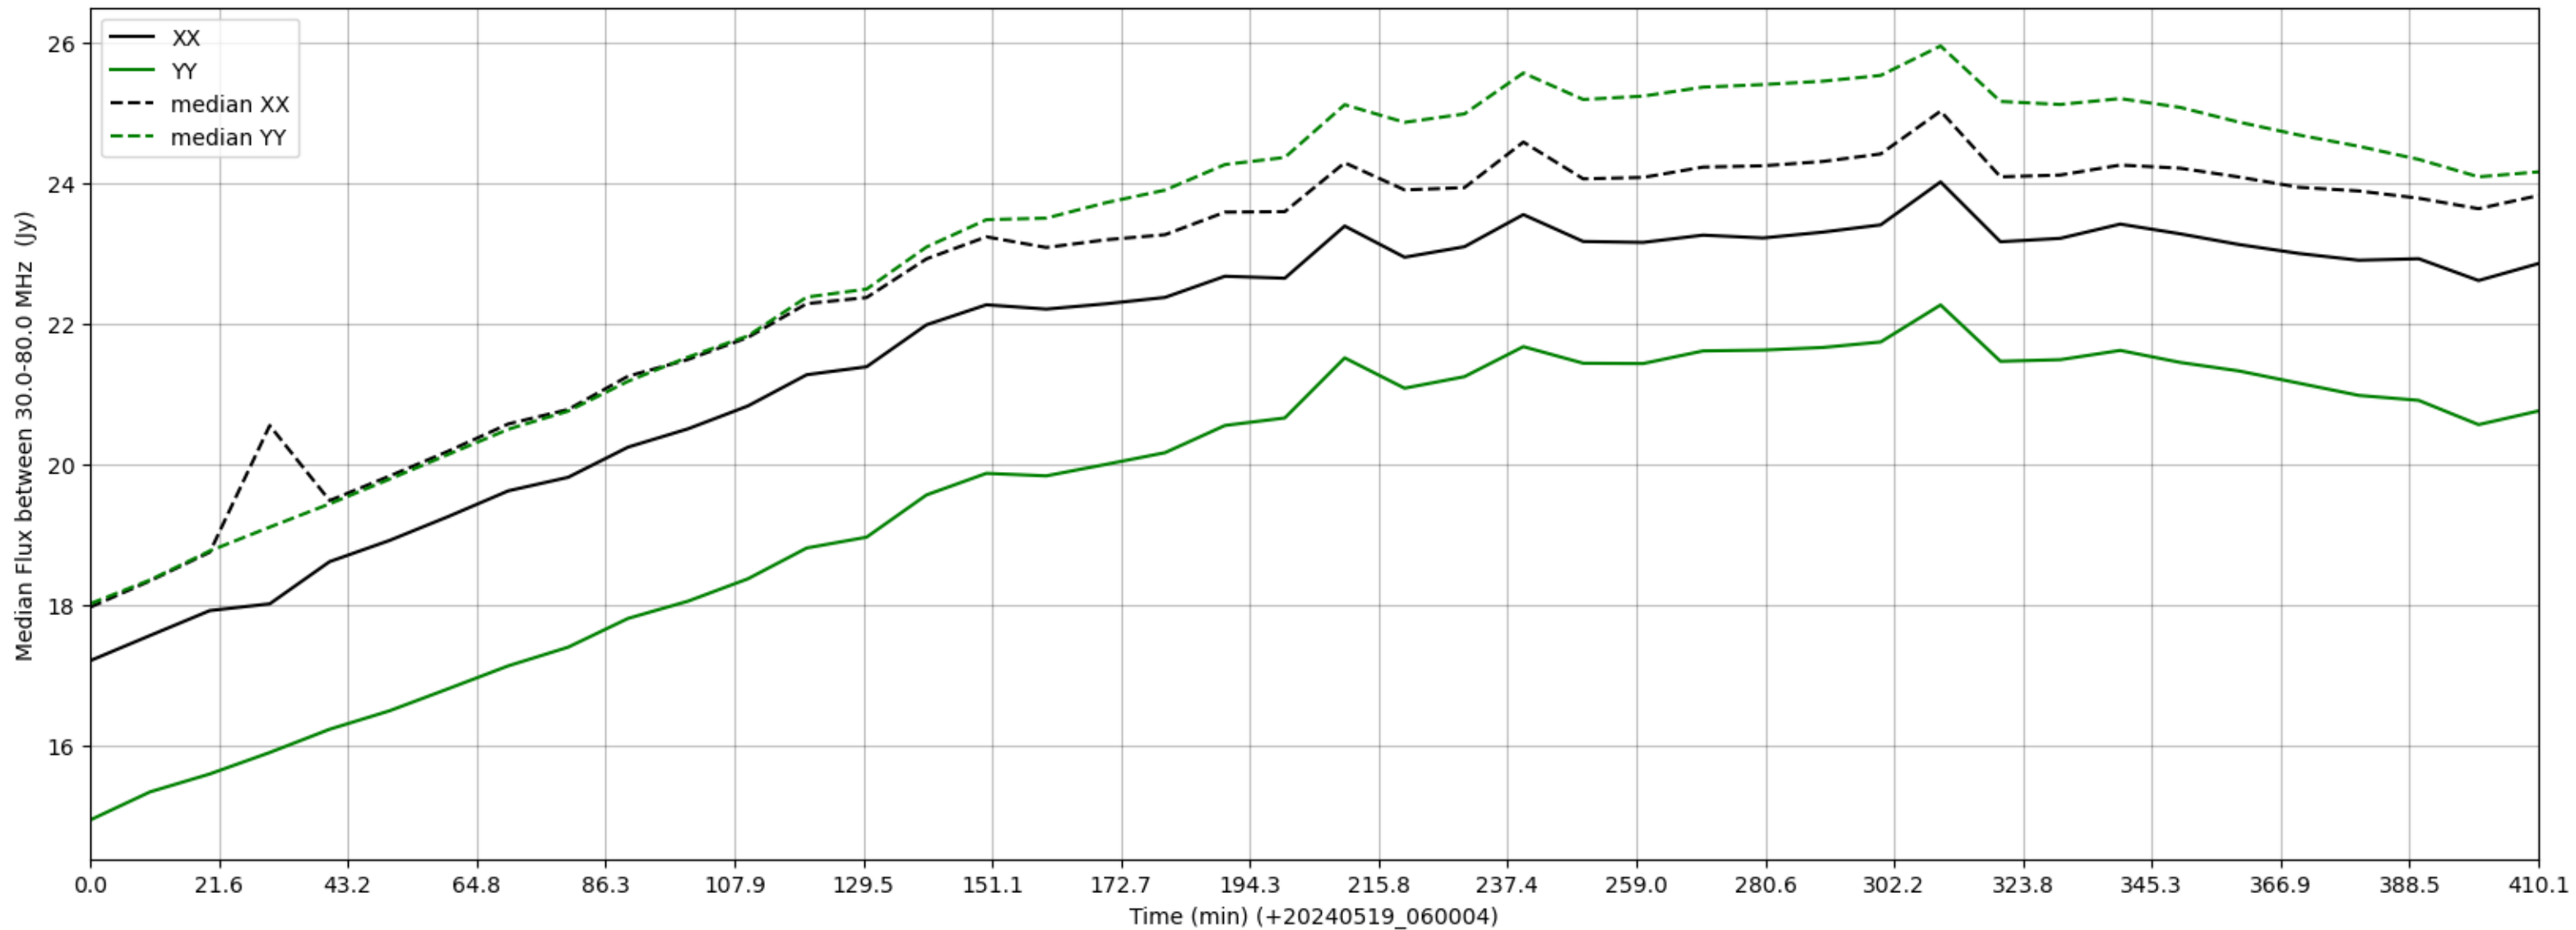

LWA077 - Correlator# 088 - XX FLAGS:Good - YY FLAGS:Good

LWA075 - Correlator# 089 - XX FLAGS:Good - YY FLAGS:Good

LWA275 - Correlator# 090 - XX FLAGS:Good - YY FLAGS:Good

LWA274 - Correlator# 091 - XX FLAGS:Good - YY FLAGS:Good