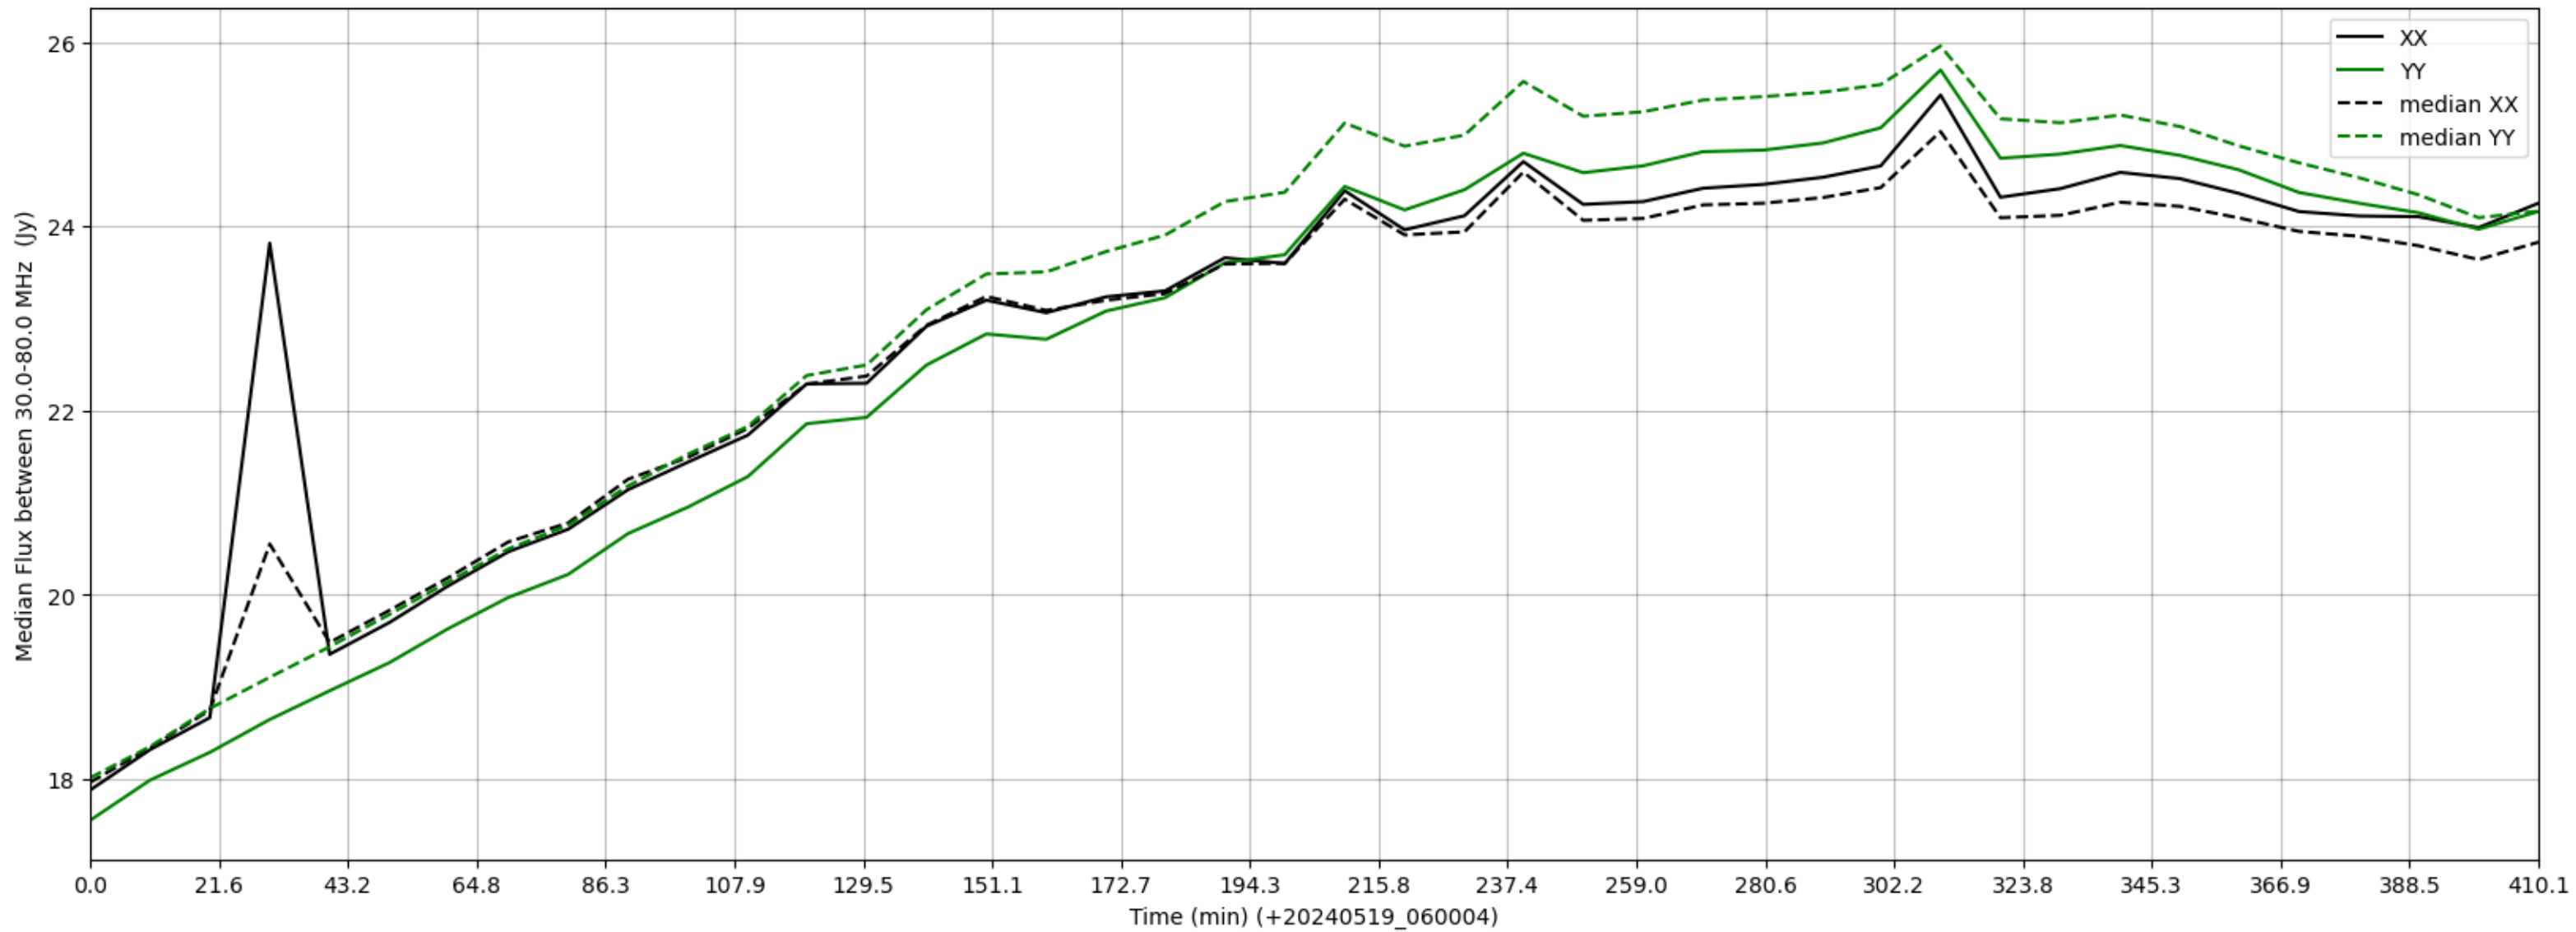

LWA103 - Correlator# 176 - XX FLAGS:Good - YY FLAGS:Good

LWA102 - Correlator# 177 - XX FLAGS:Good - YY FLAGS:Good

LWA105 - Correlator# 178 - XX FLAGS:LowFlux - YY FLAGS:LowFlux

LWA104 - Correlator# 179 - XX FLAGS:Good - YY FLAGS:Good