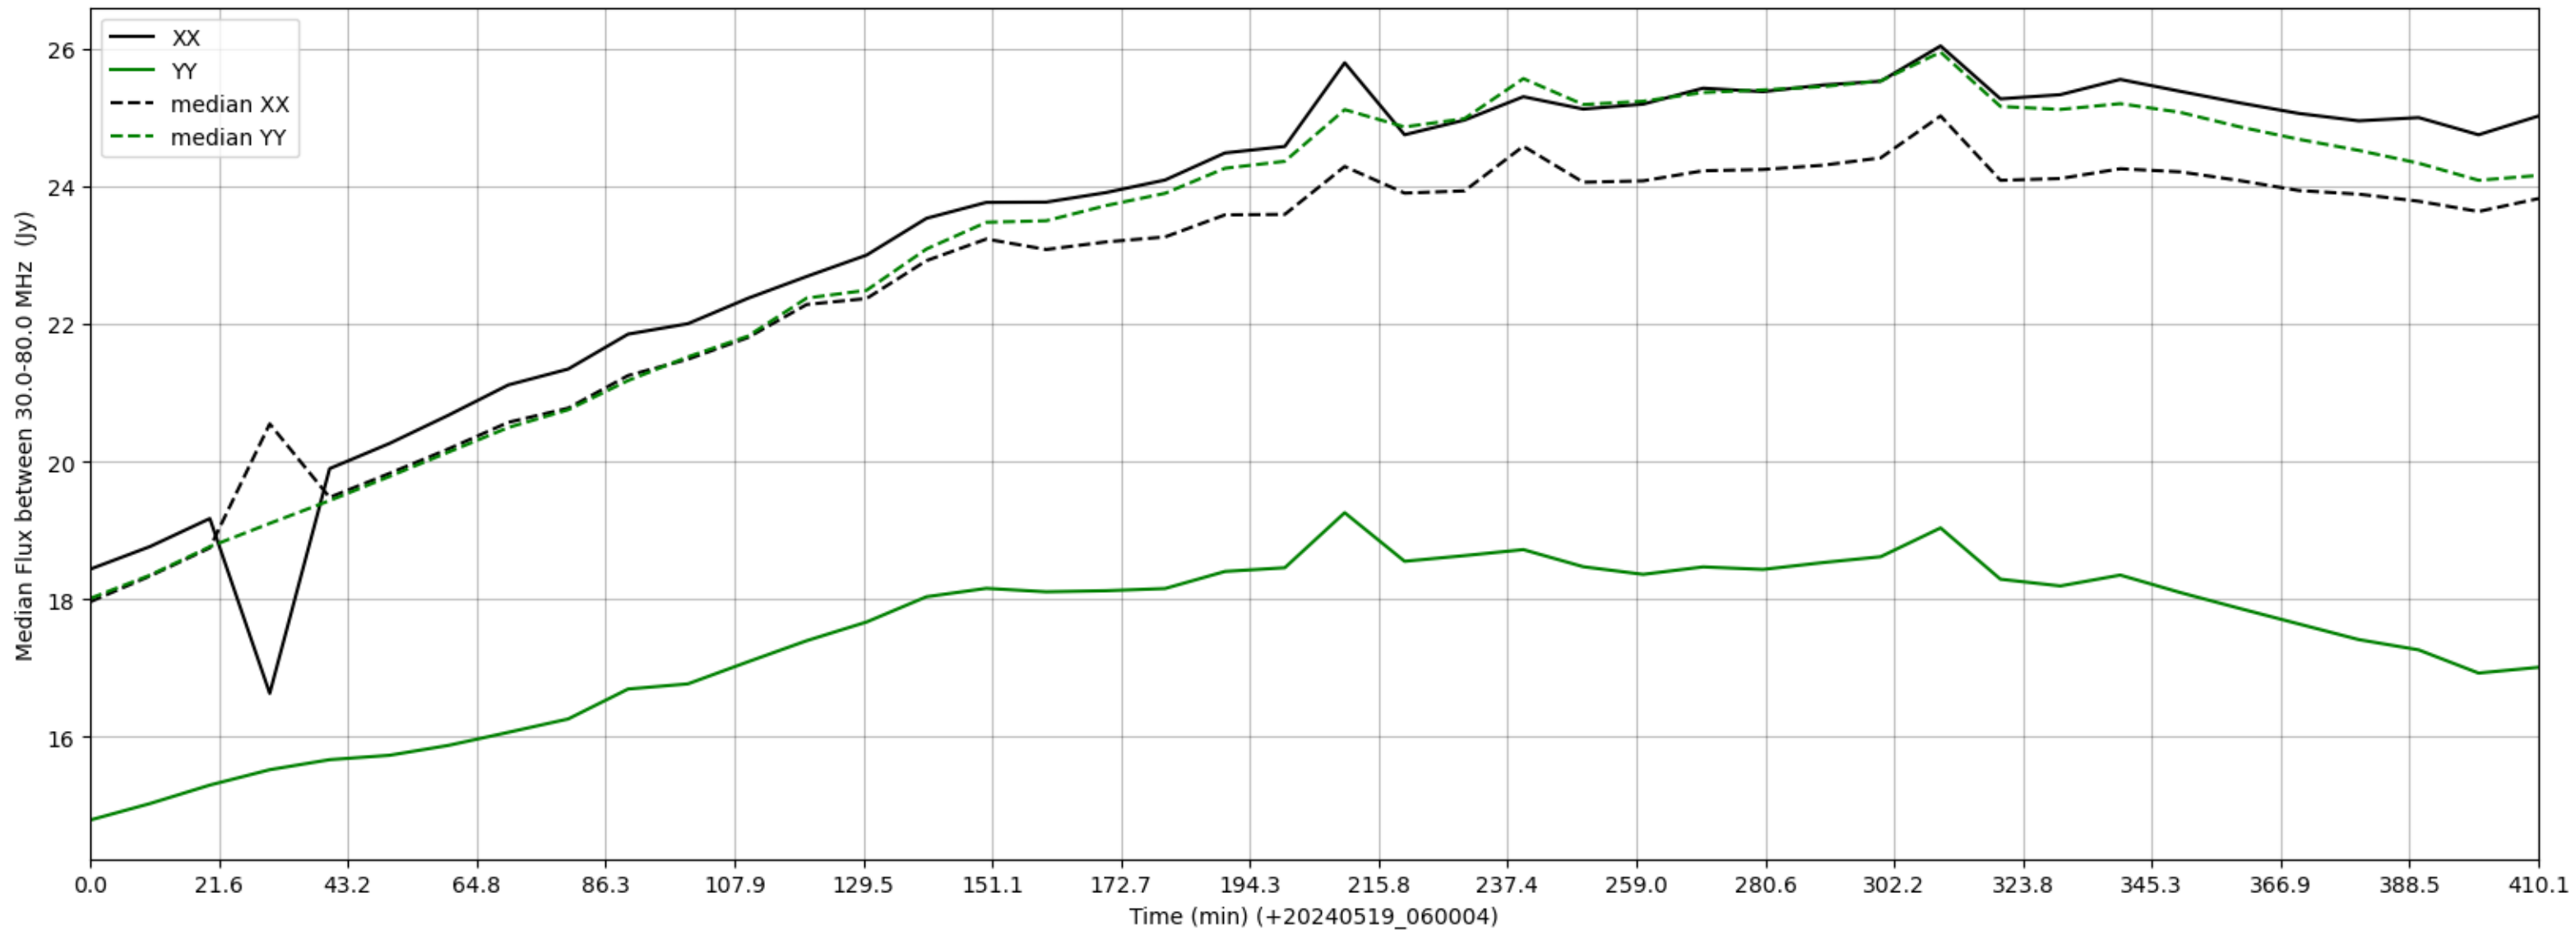

LWA334 - Correlator# 156 - XX FLAGS:Good - YY FLAGS:Good

LWA328 - Correlator# 157 - XX FLAGS:Good - YY FLAGS:Good

LWA361 - Correlator# 158 - XX FLAGS:Good - YY FLAGS:Good

LWA358 - Correlator# 159 - XX FLAGS:Good - YY FLAGS:Good