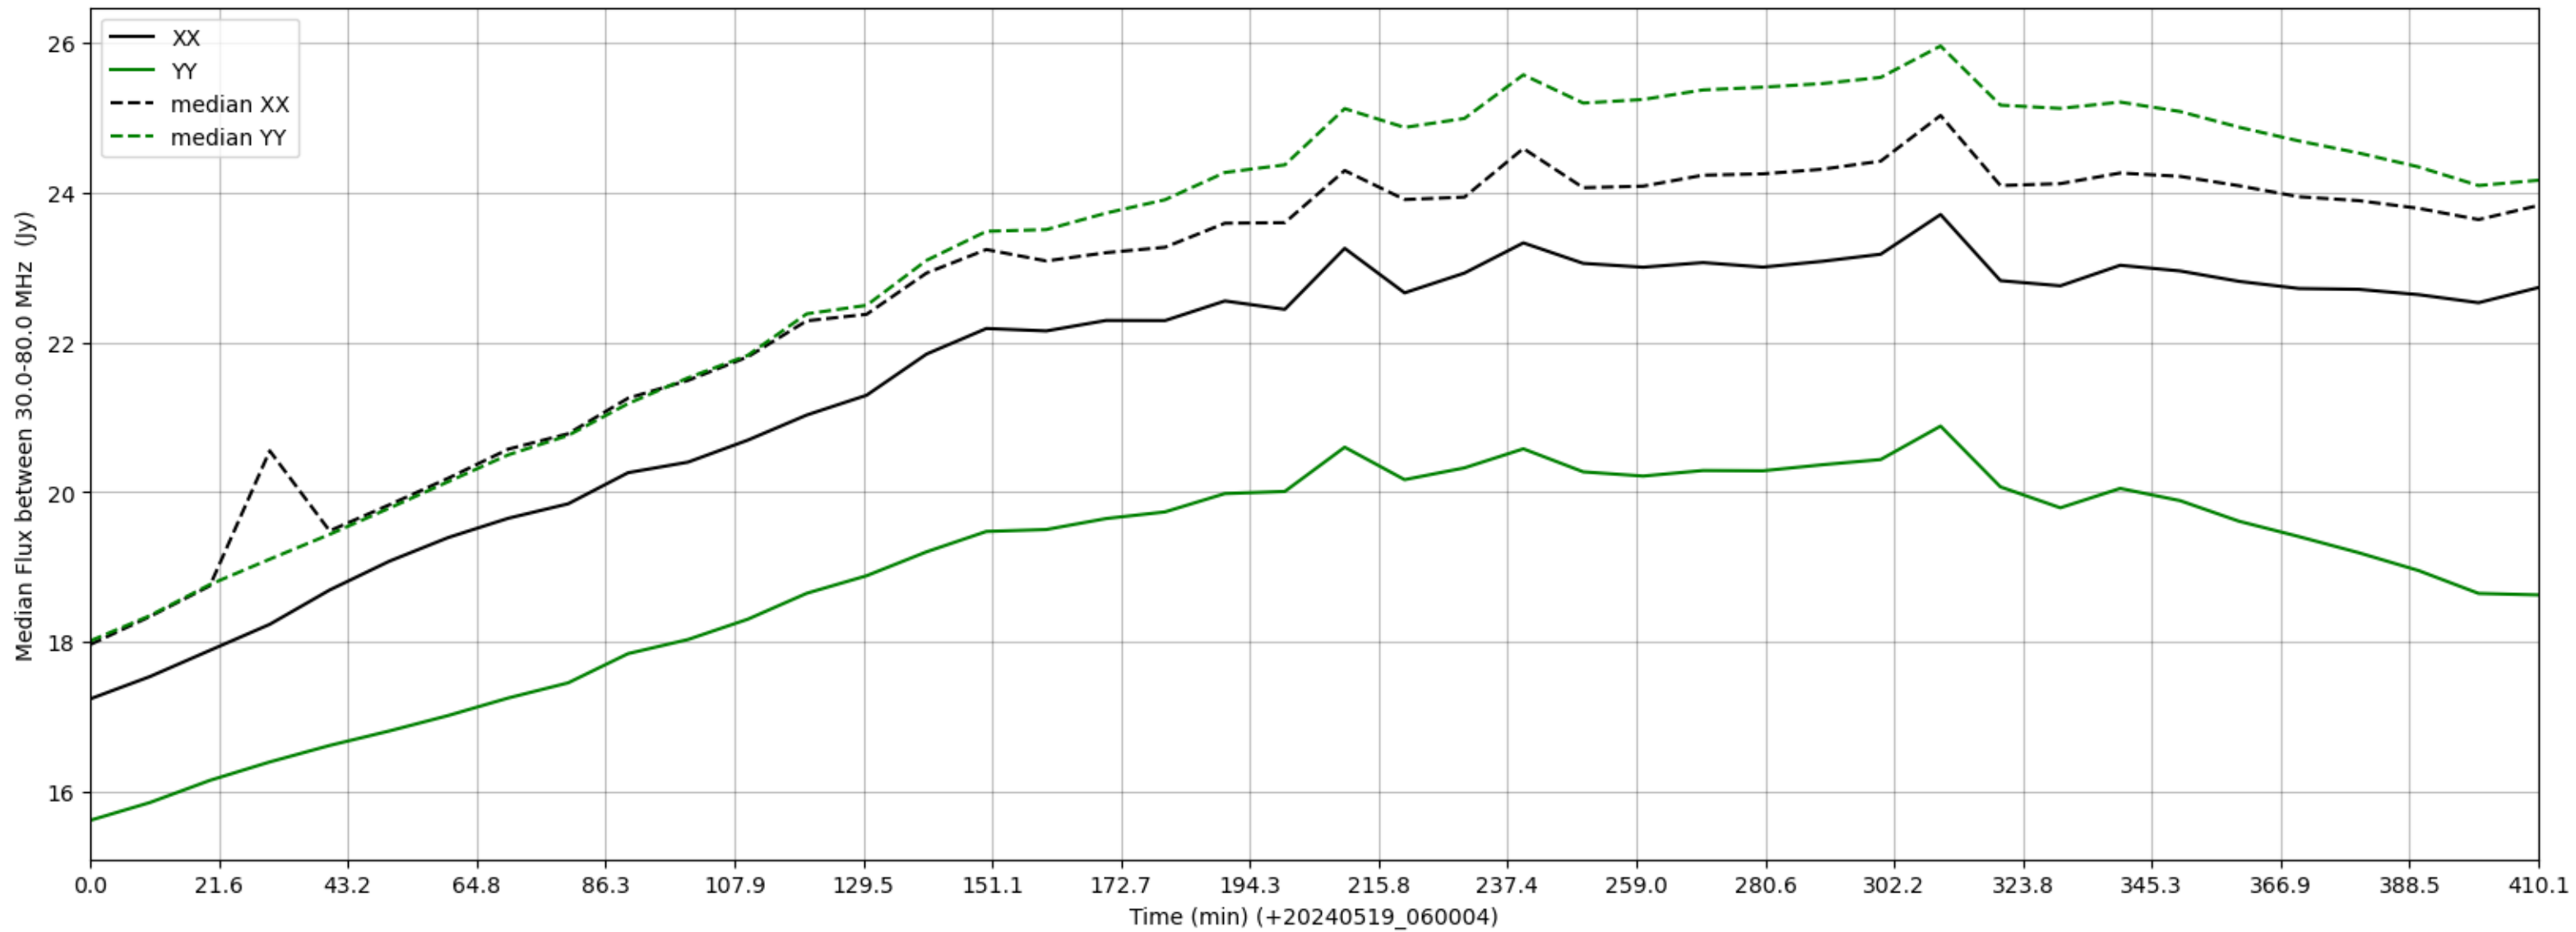

LWA347 - Correlator# 255 - XX FLAGS:Good - YY FLAGS:BadSpecShape

LWA359 - Correlator# 254 - XX FLAGS:Good - YY FLAGS:Good