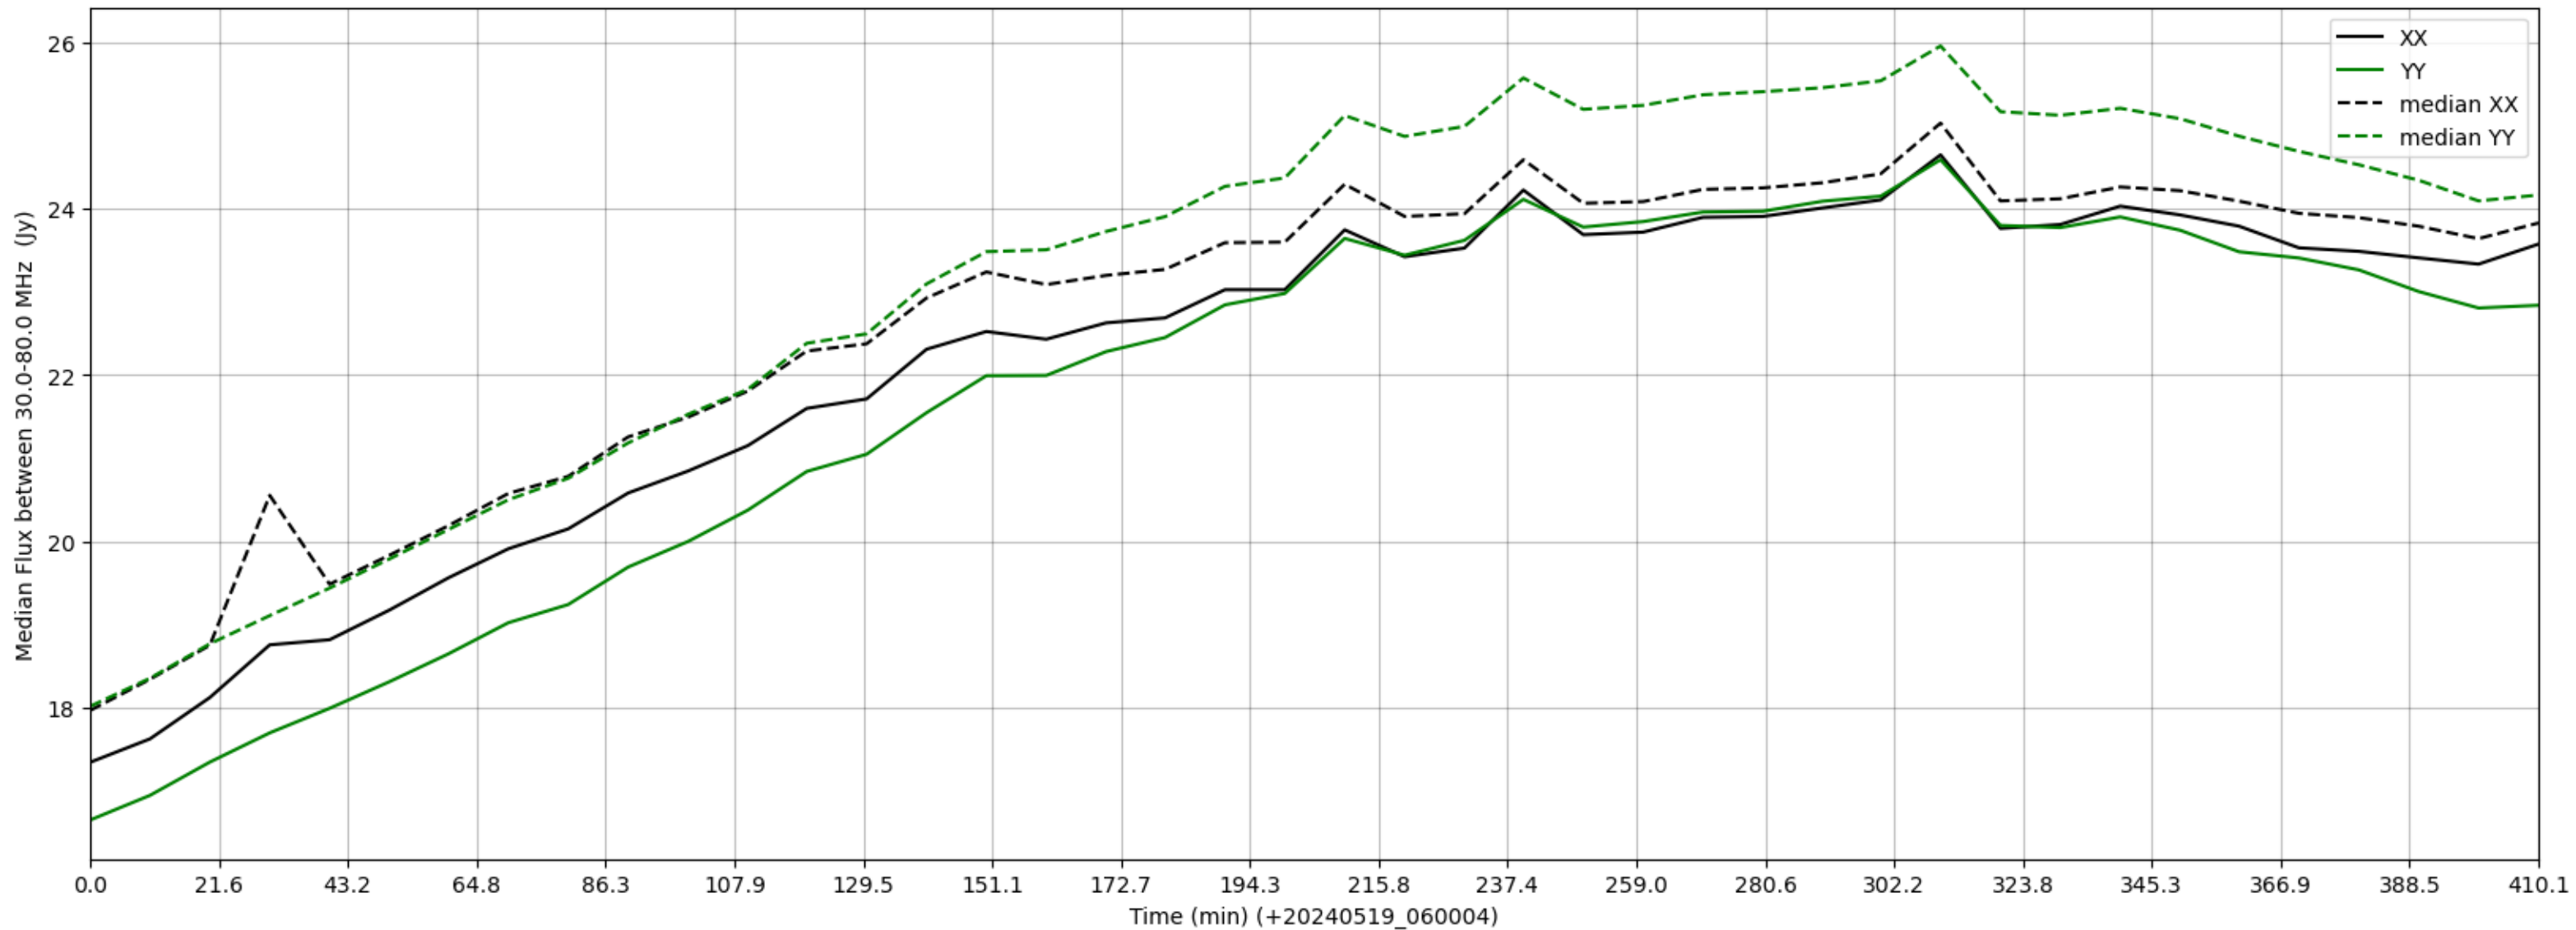

LWA126 - Correlator# 226 - XX FLAGS:Good - YY FLAGS:Good

LWA127 - Correlator# 225 - XX FLAGS:Good - YY FLAGS:Good