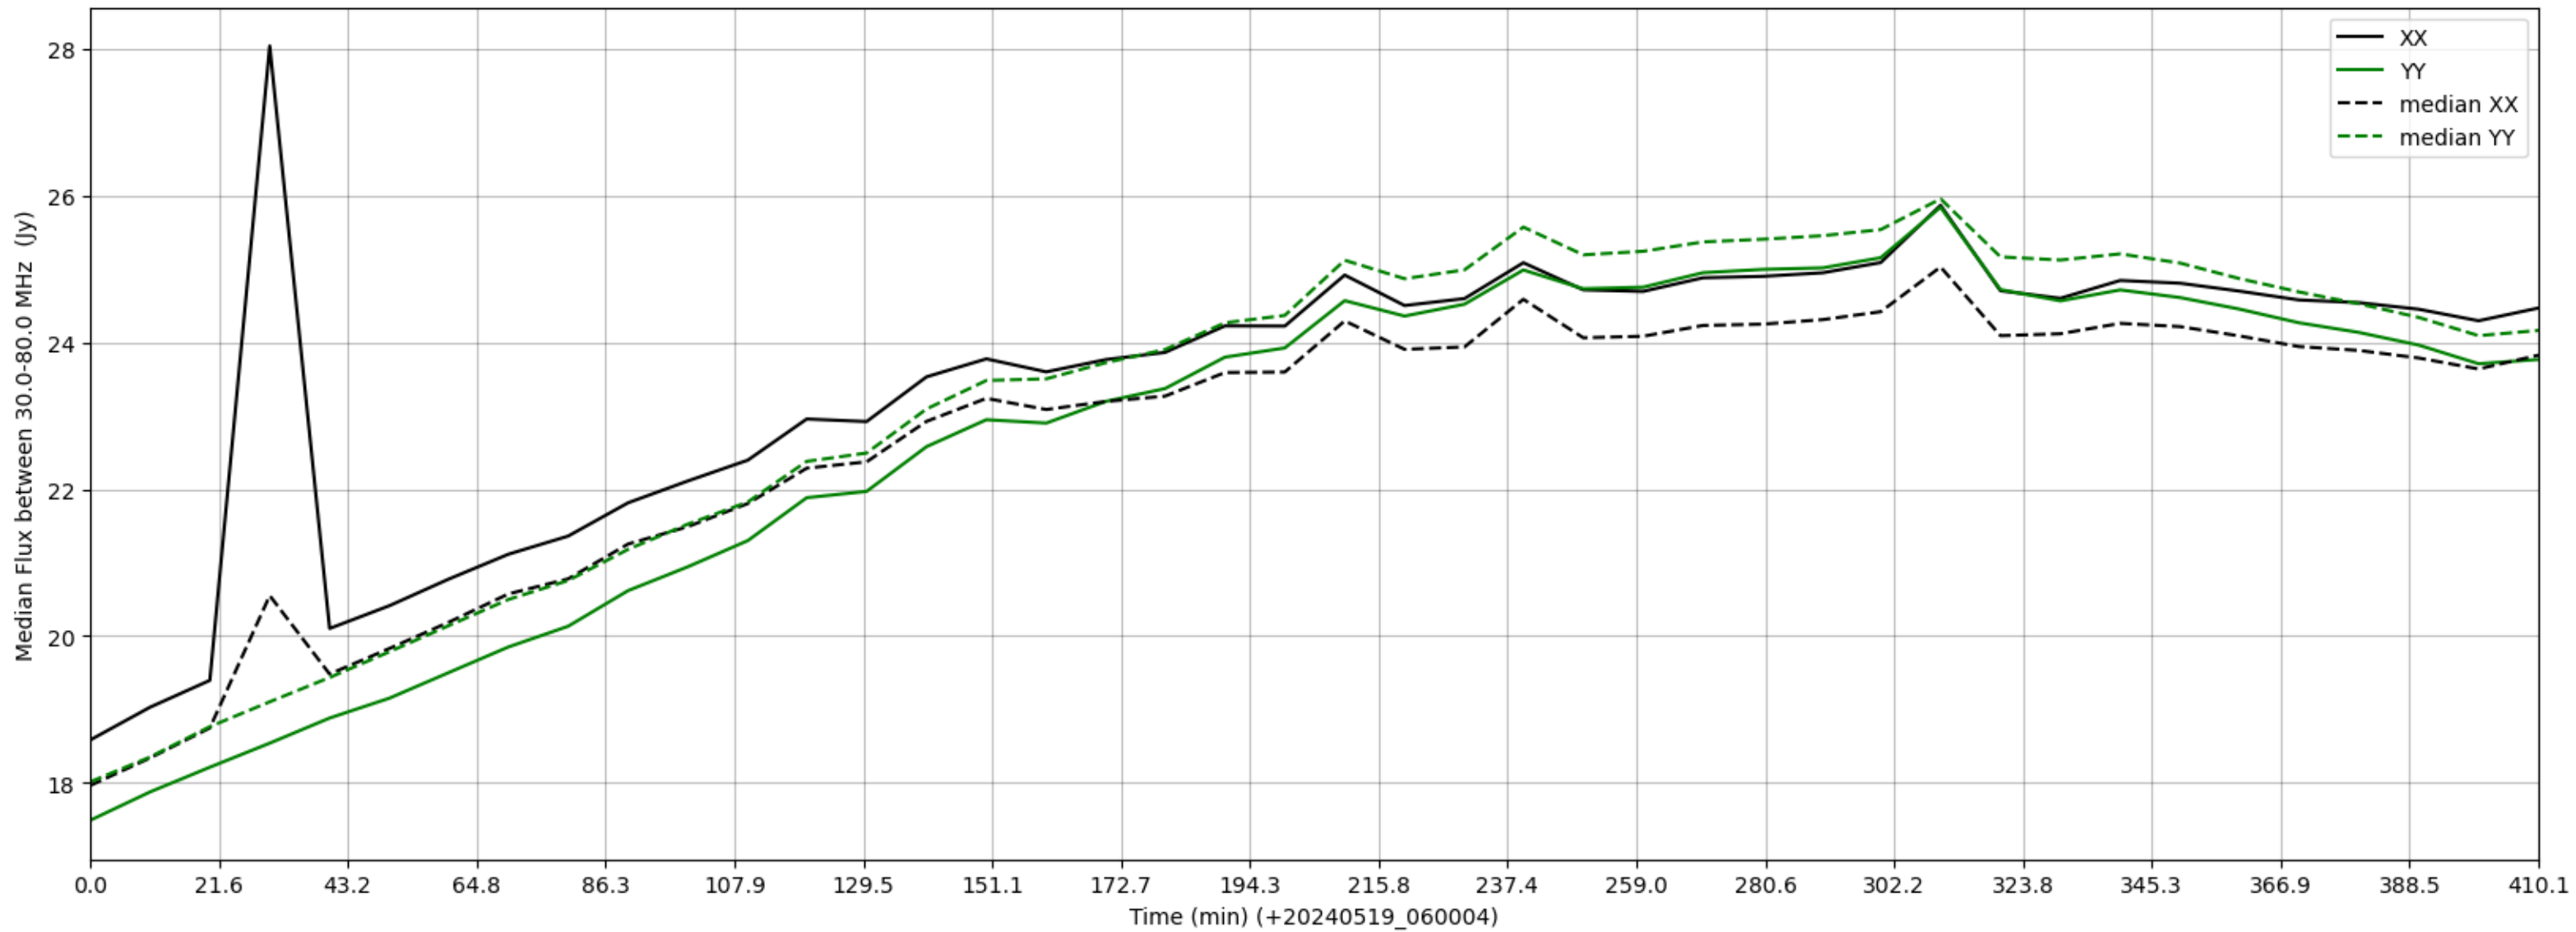

LWA200 - Correlator# 276 - XX FLAGS:Good - YY FLAGS:Good

LWA199 - Correlator# 277 - XX FLAGS:Good - YY FLAGS:Good

LWA202 - Correlator# 278 - XX FLAGS:Good - YY FLAGS:Good

LWA201 - Correlator# 279 - XX FLAGS:Good - YY FLAGS:Good