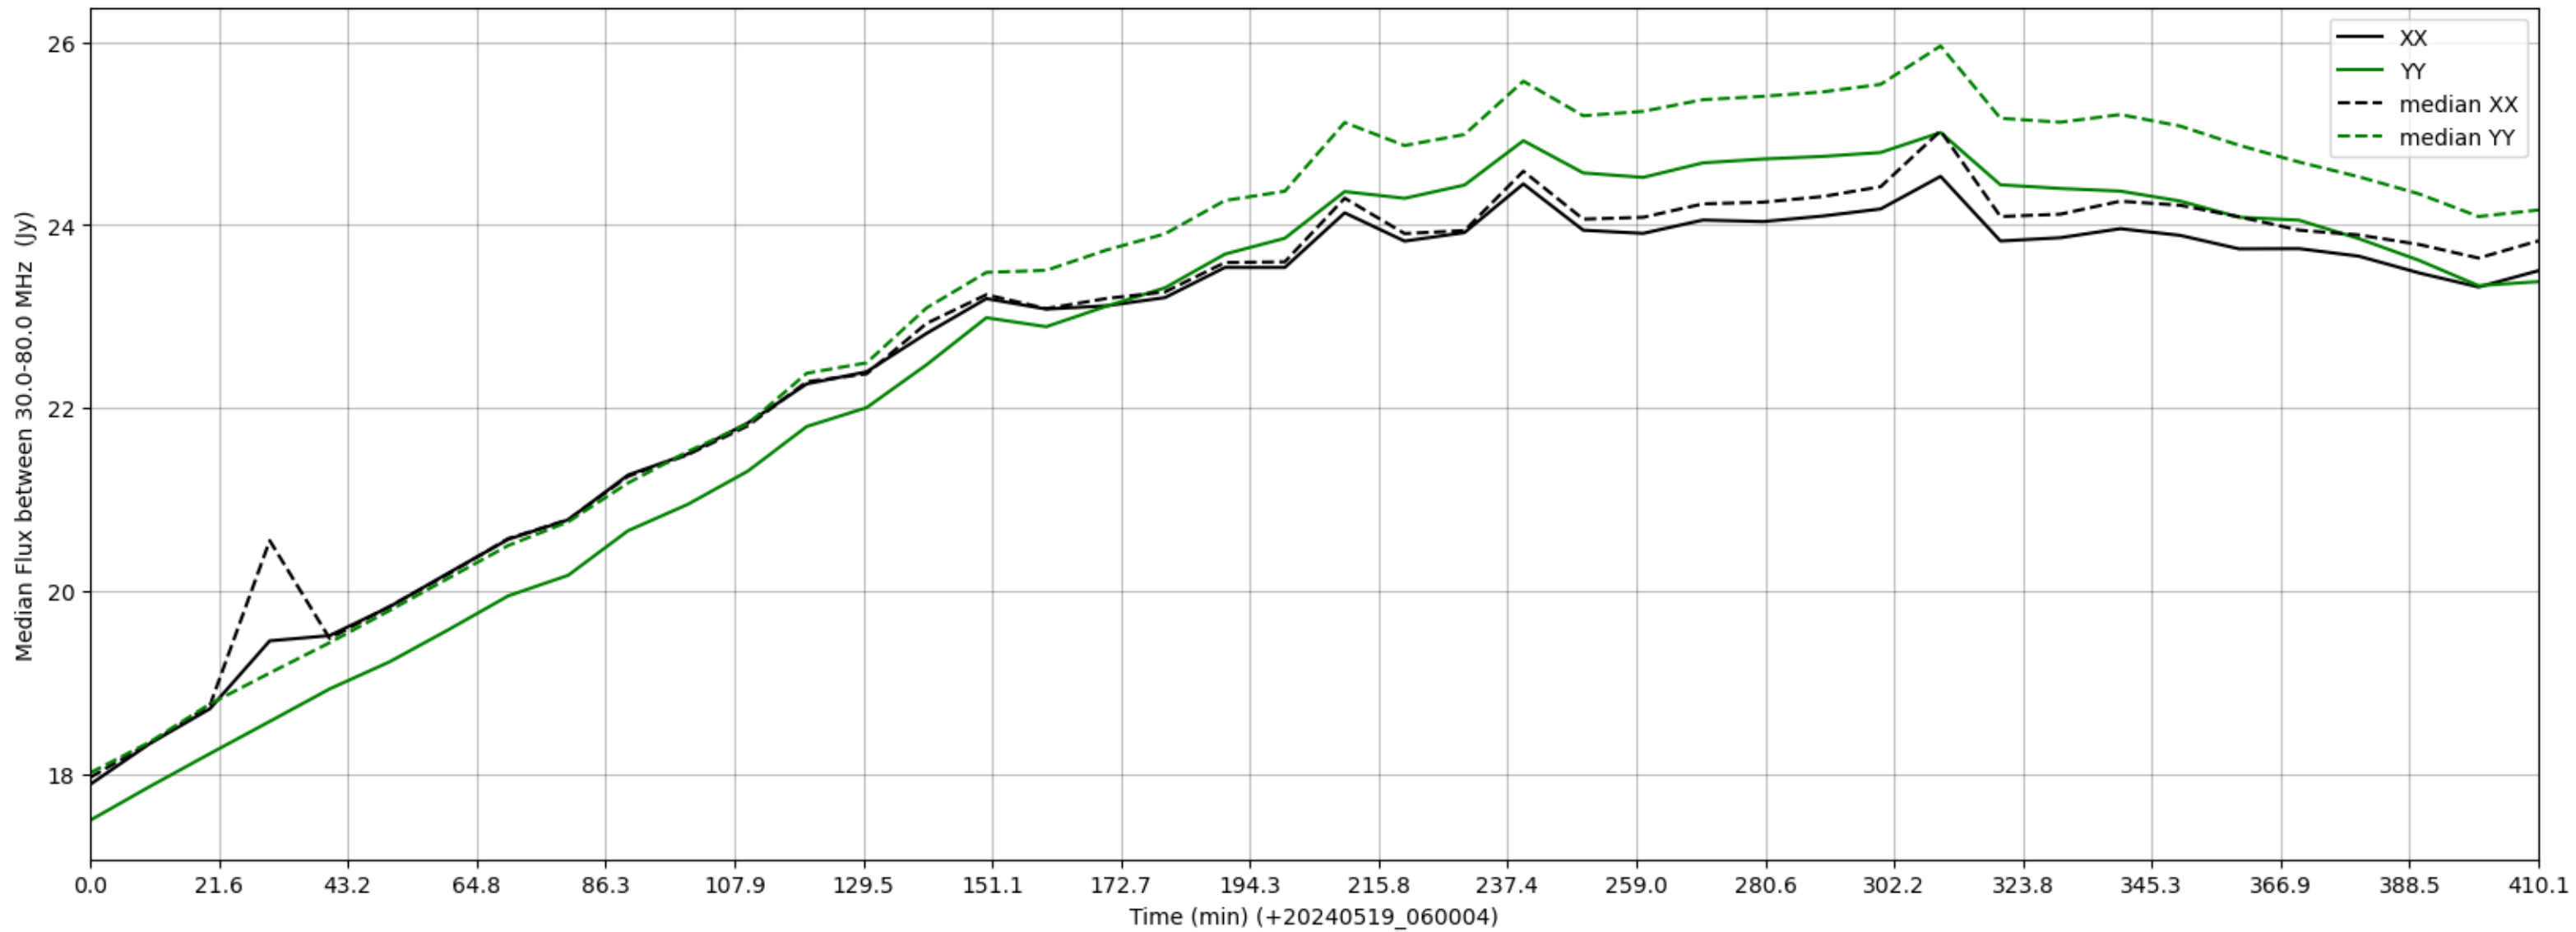

LWA052 - Correlator# 117 - XX FLAGS:LowFlux - YY FLAGS:LowFlux

LWA053 - Correlator# 116 - XX FLAGS:Good - YY FLAGS:Good