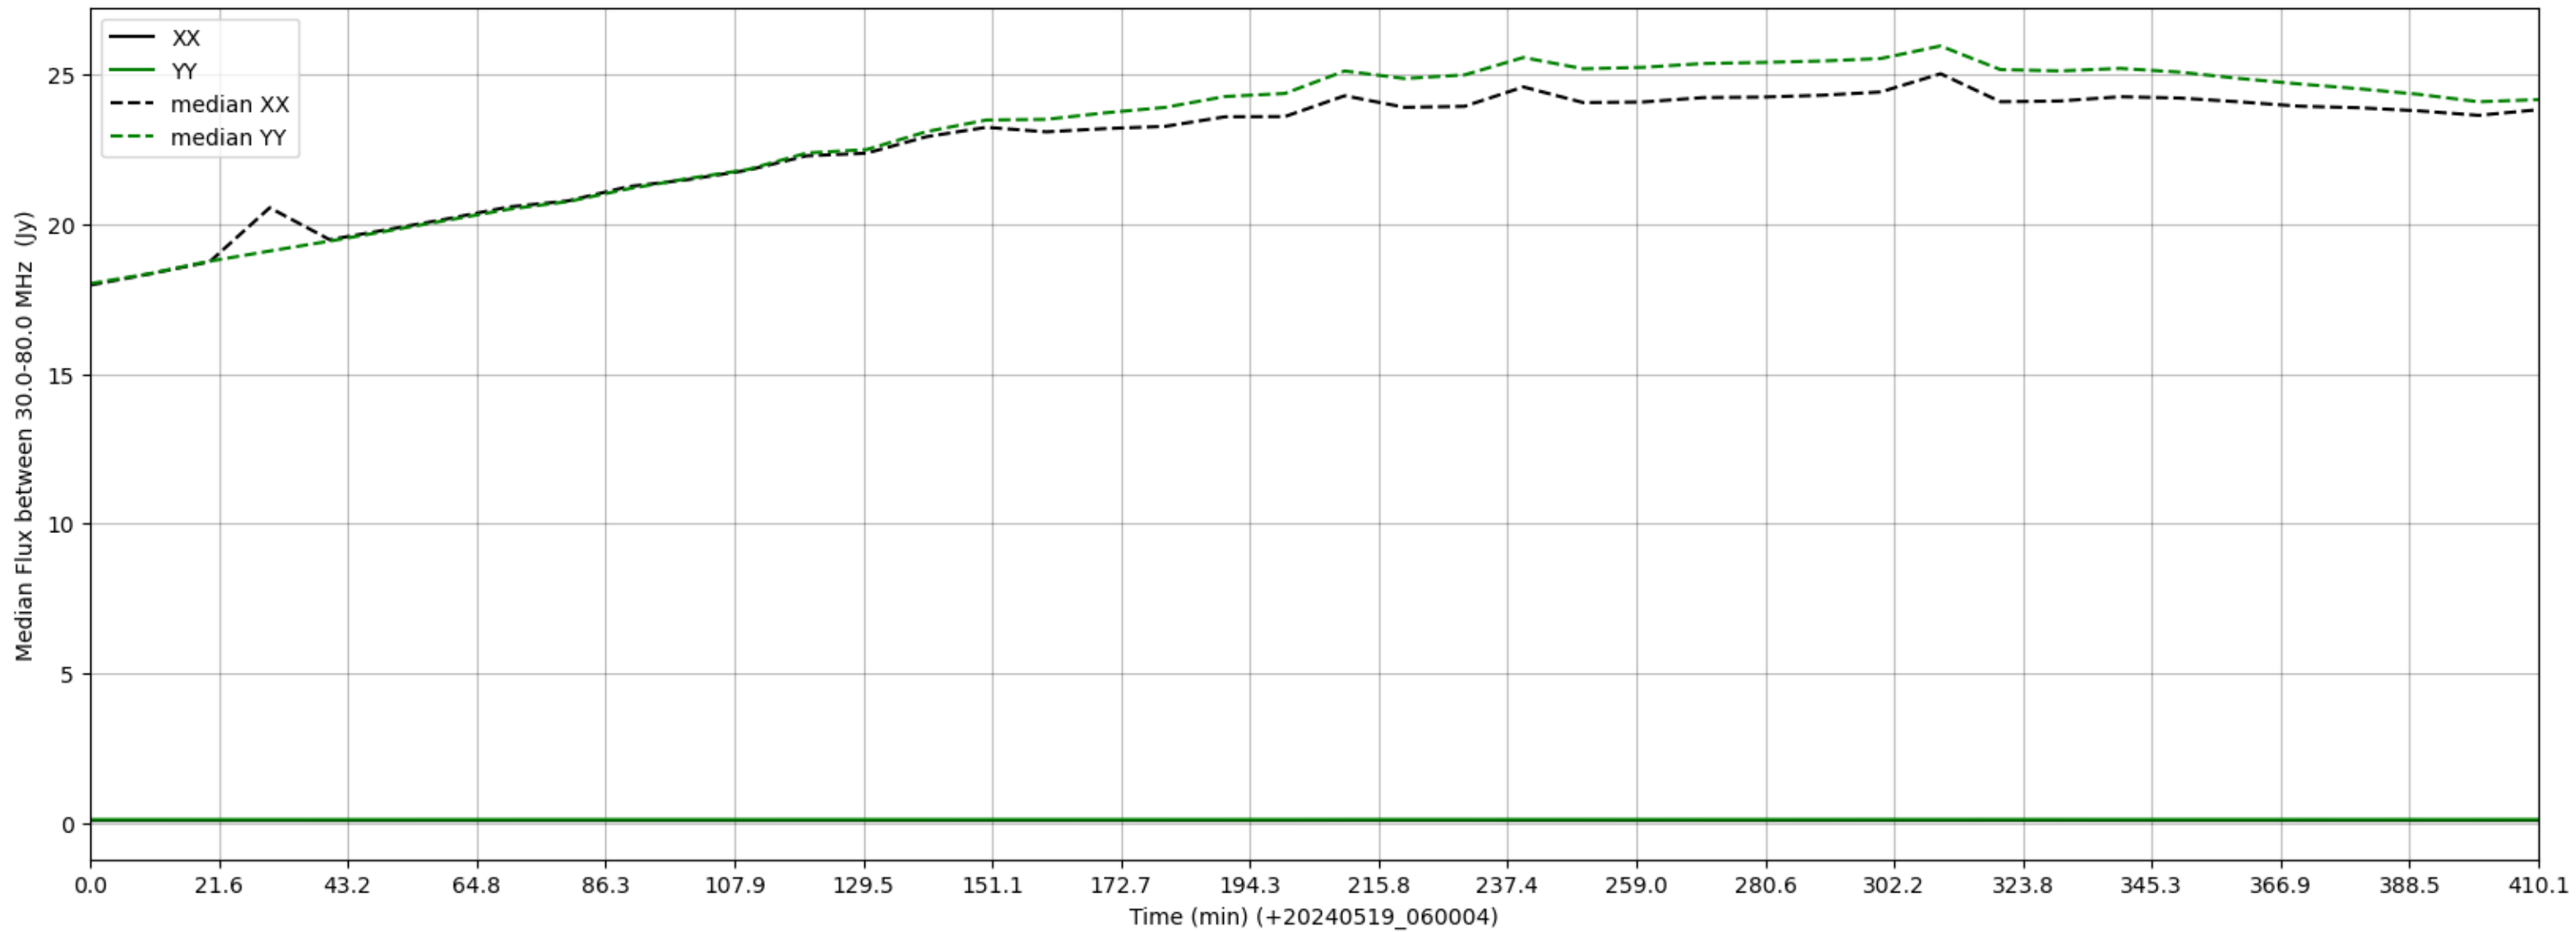

LWA081 - Correlator# 194 - XX FLAGS:Good - YY FLAGS:Good

LWA076 - Correlator# 193 - XX FLAGS:LowFlux - YY FLAGS:LowFlux