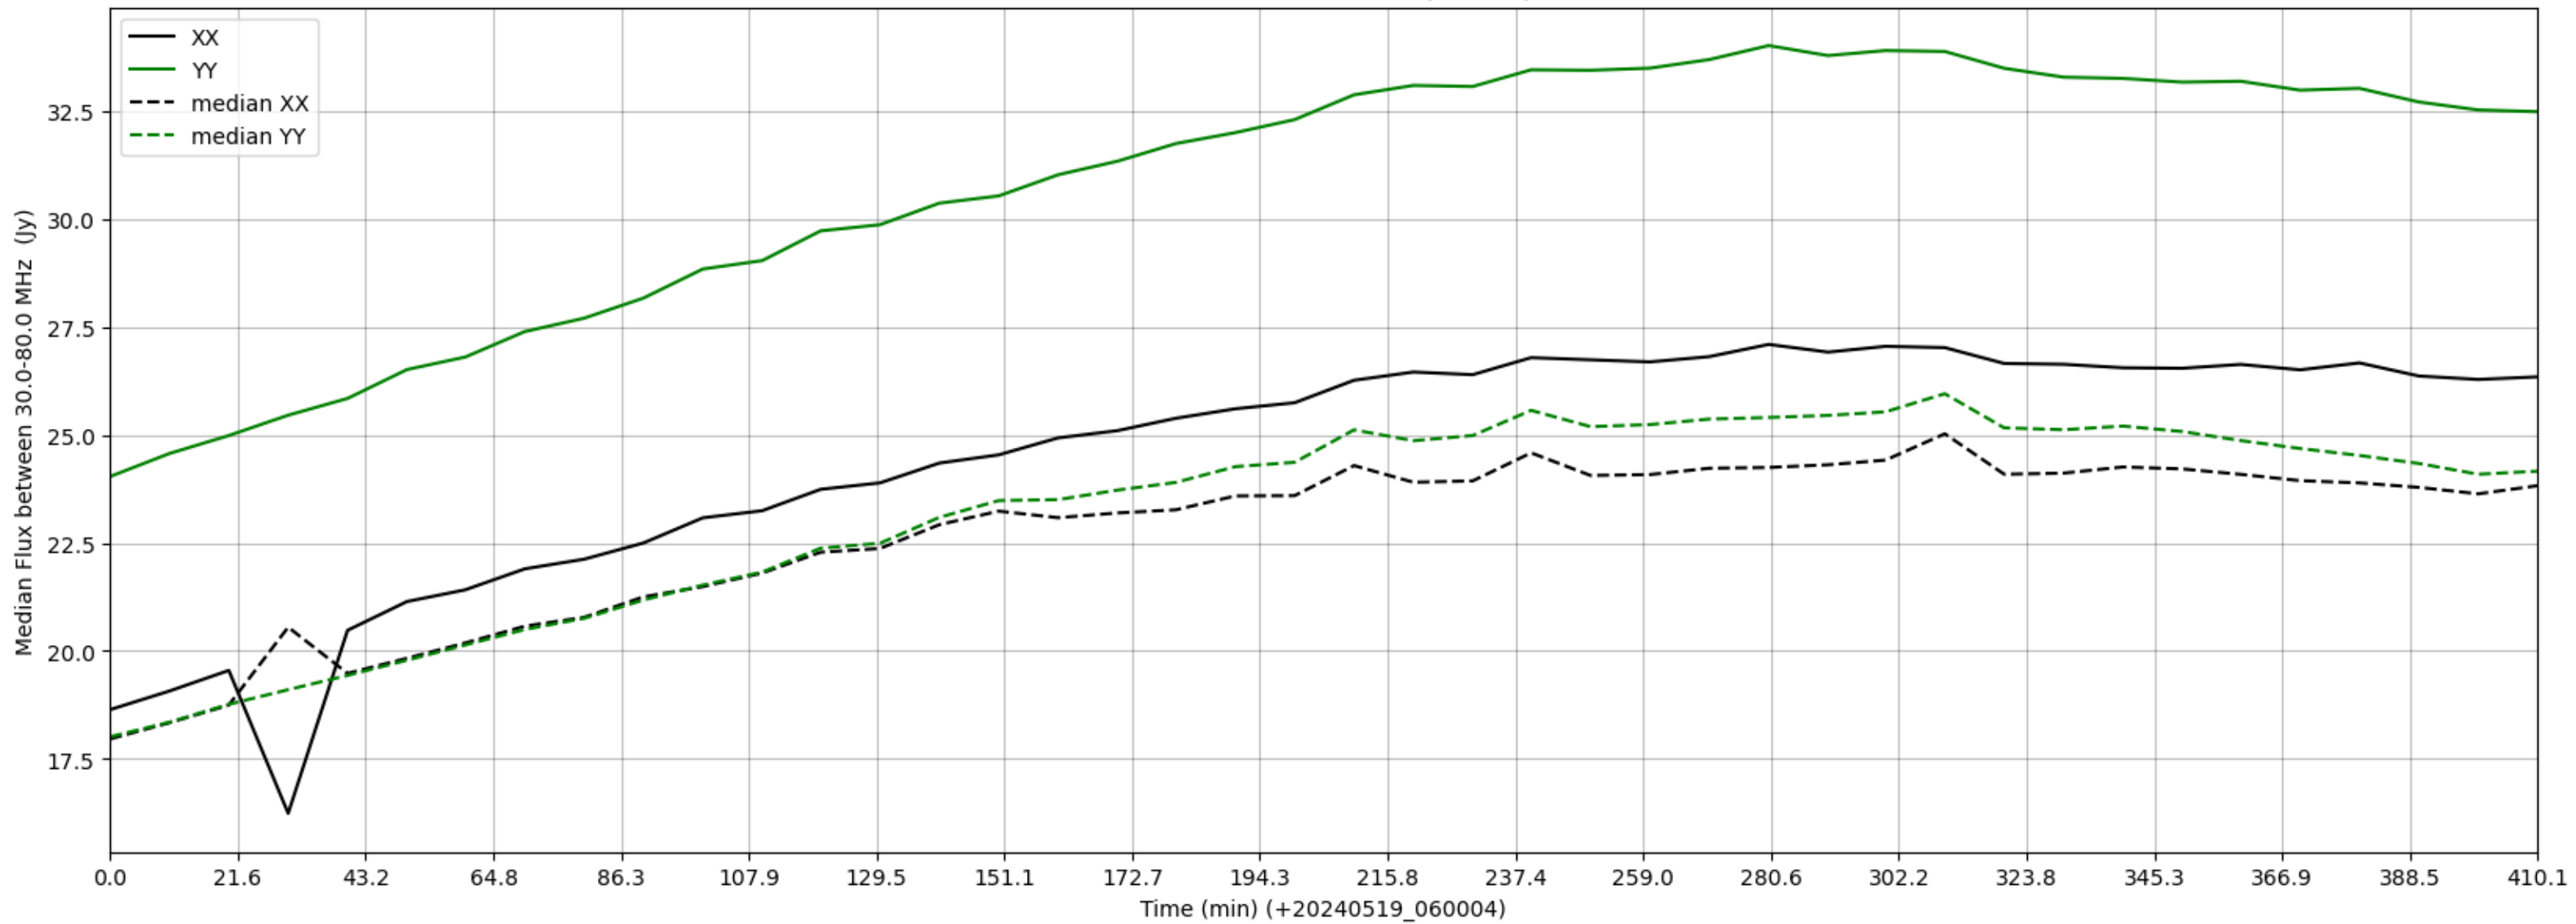

LWA224 - Correlator# 248 - XX FLAGS:Good - YY FLAGS:Good

LWA222 - Correlator# 249 - XX FLAGS:Good - YY FLAGS:Good

LWA326 - Correlator# 250 - XX FLAGS:Good - YY FLAGS:Good

LWA322 - Correlator# 251 - XX FLAGS:BadSpecShape - YY FLAGS:Good