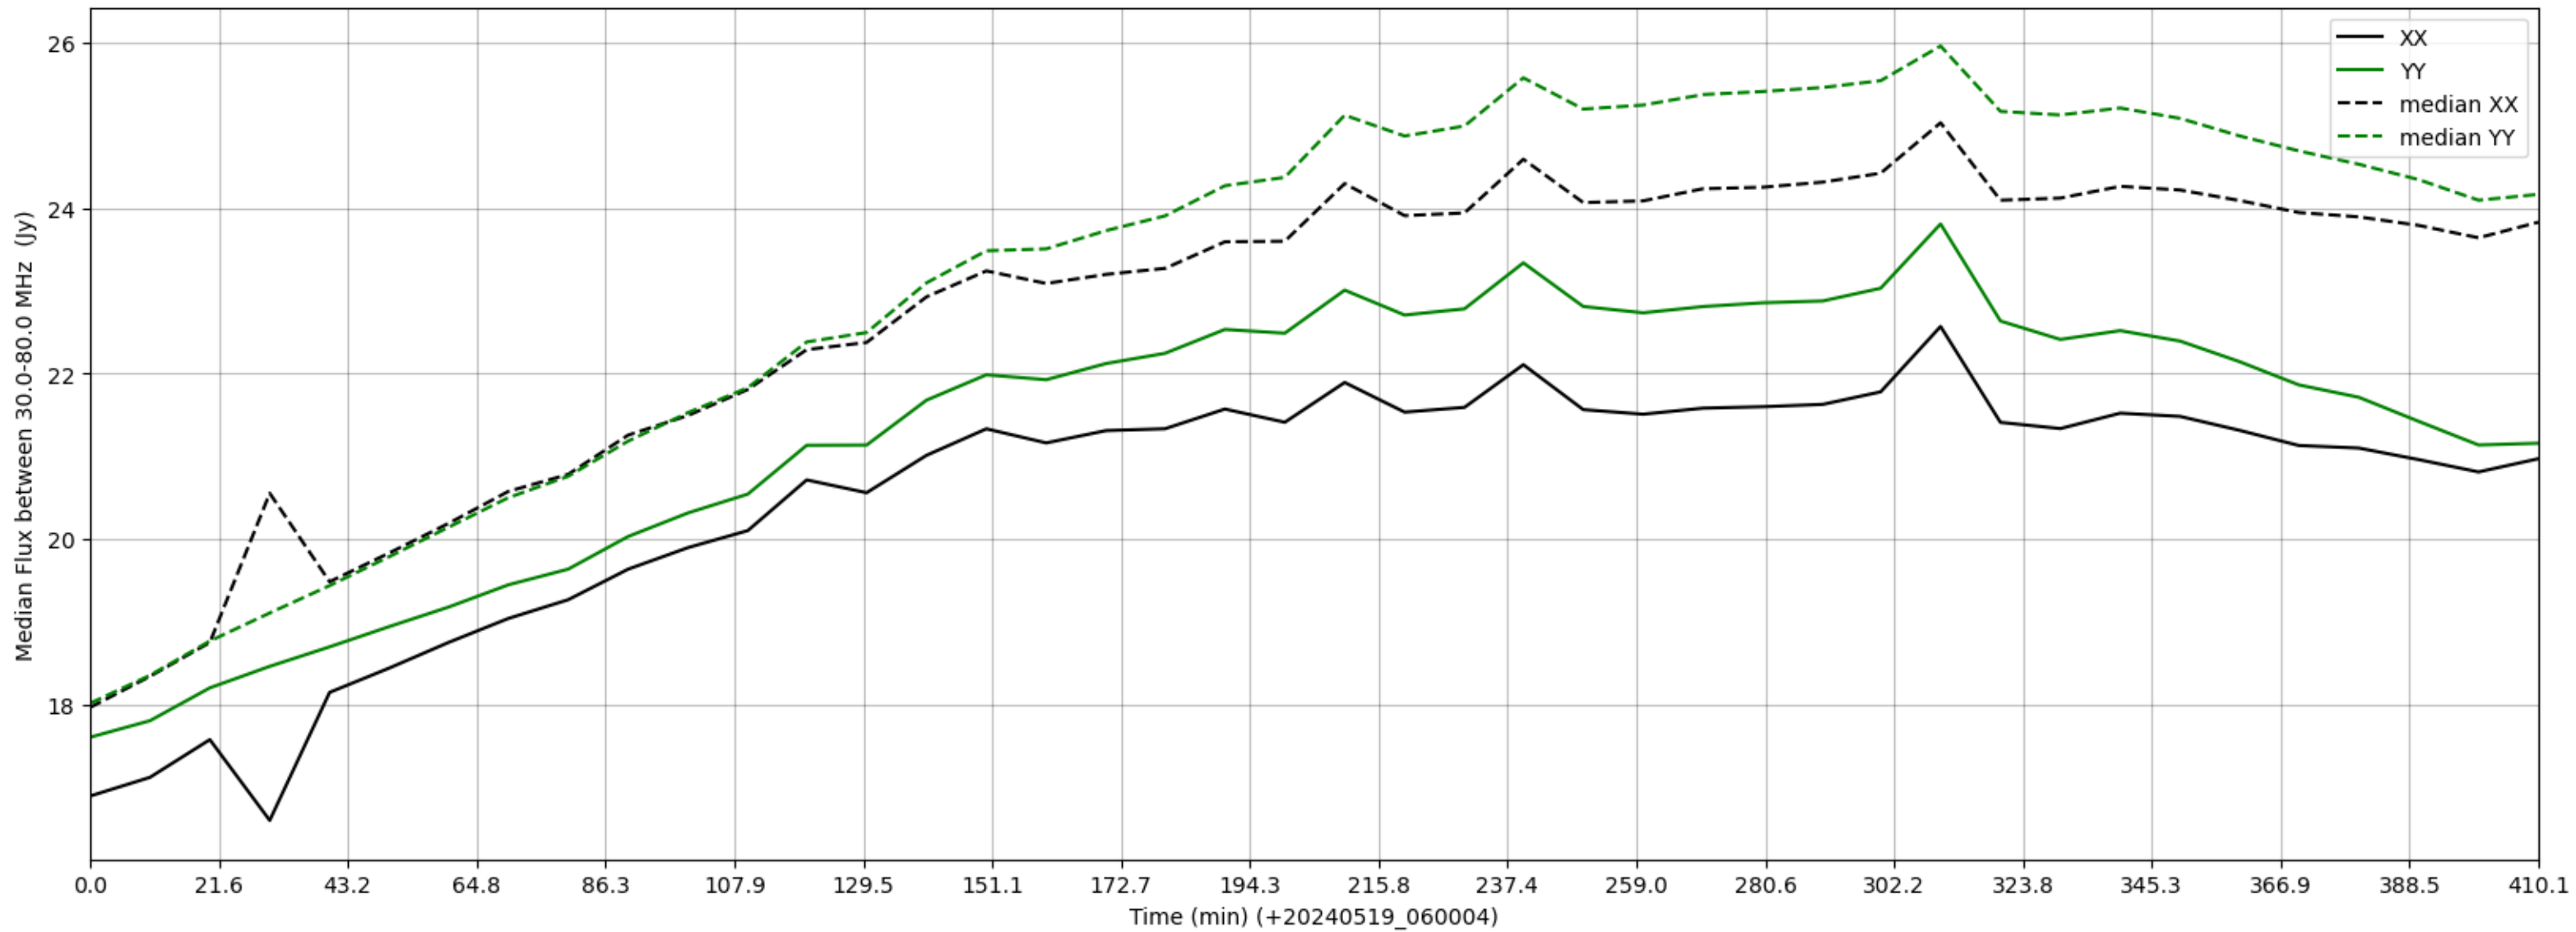

LWA290 - Correlator# 285 - XX FLAGS:Good - YY FLAGS:Good

LWA293 - Correlator# 284 - XX FLAGS:Good - YY FLAGS:Good