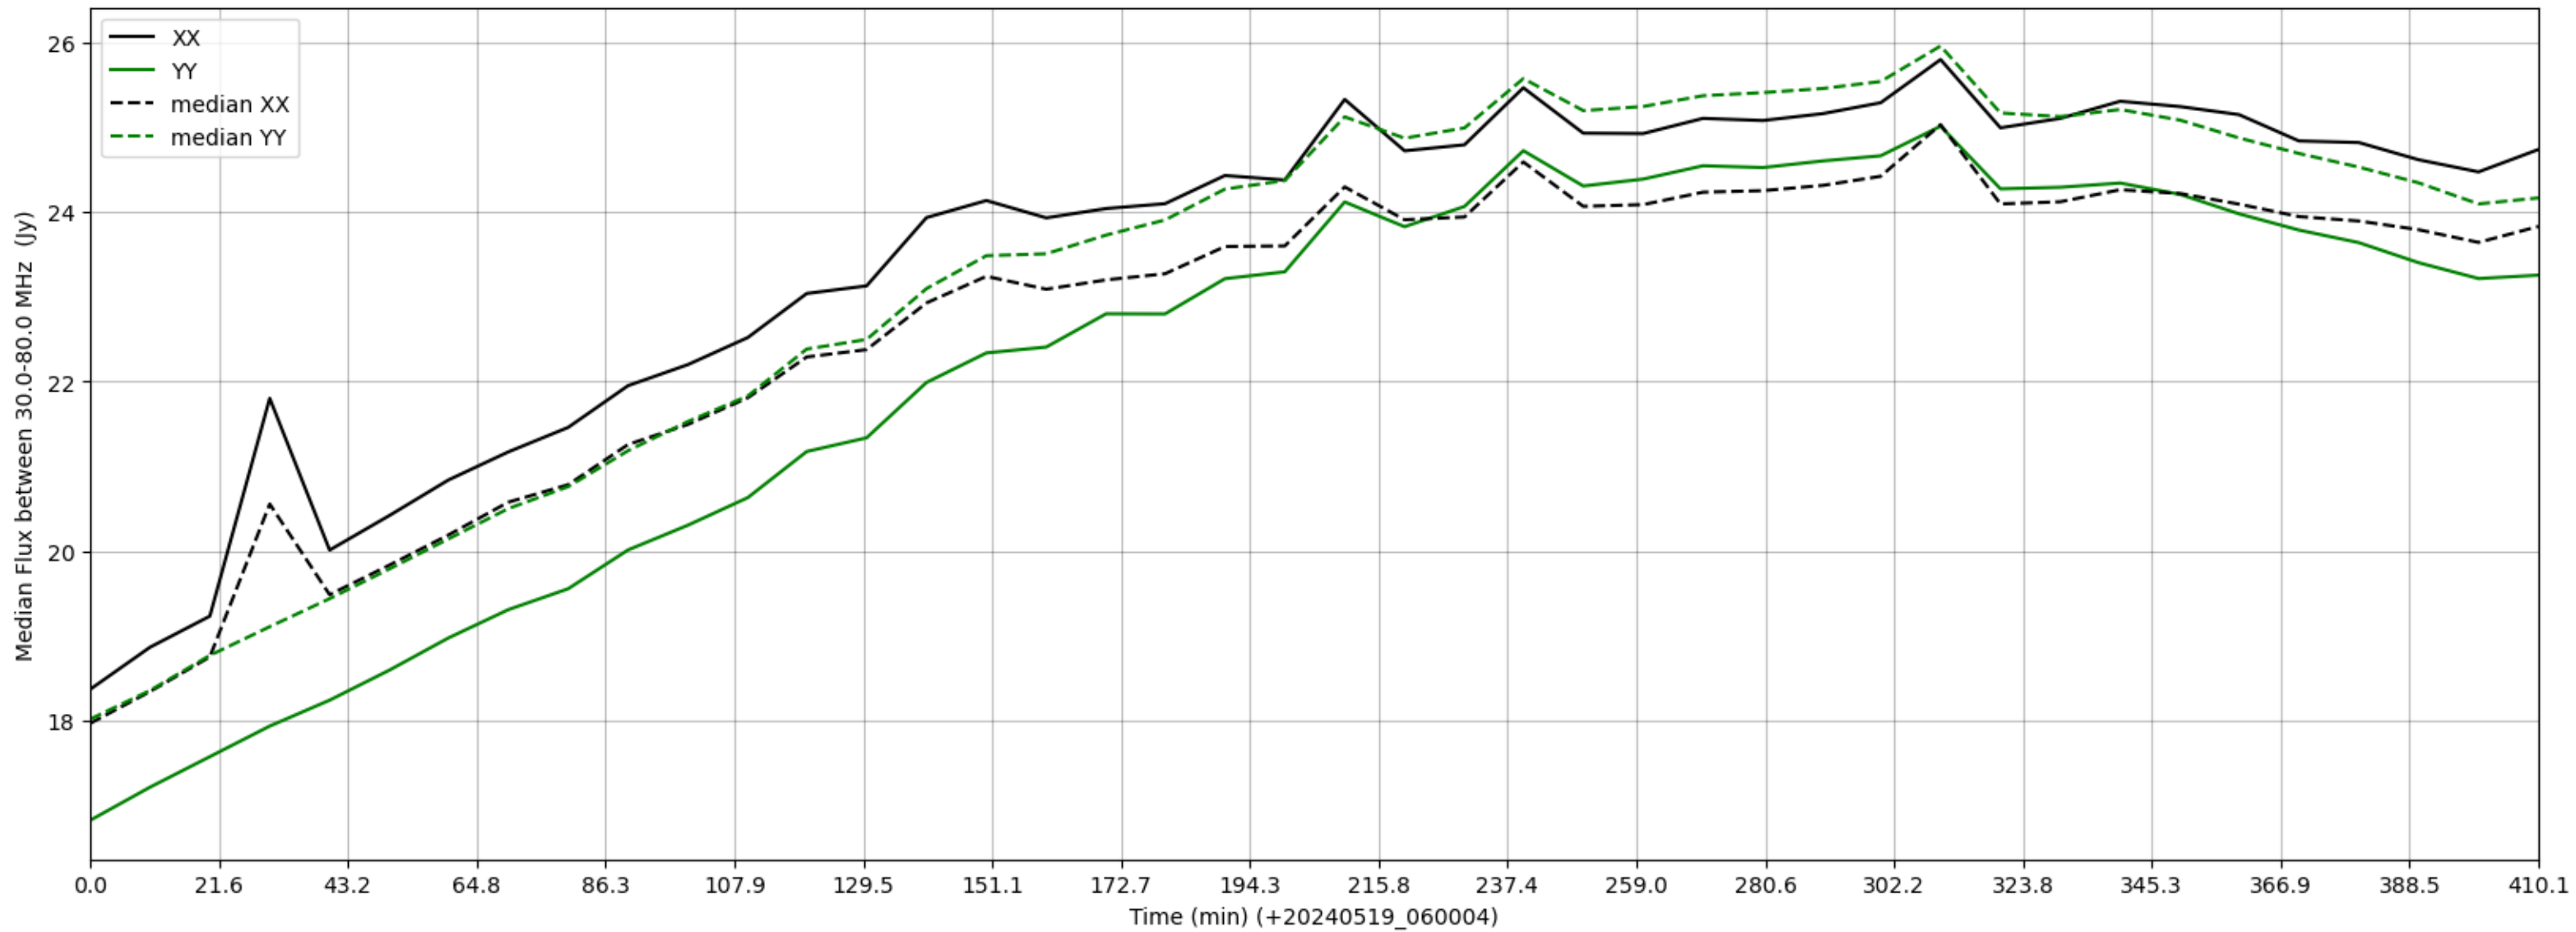

LWA064 - Correlator# 141 - XX FLAGS:Good - YY FLAGS:Good

LWA085 - Correlator# 140 - XX FLAGS:Good - YY FLAGS:Good