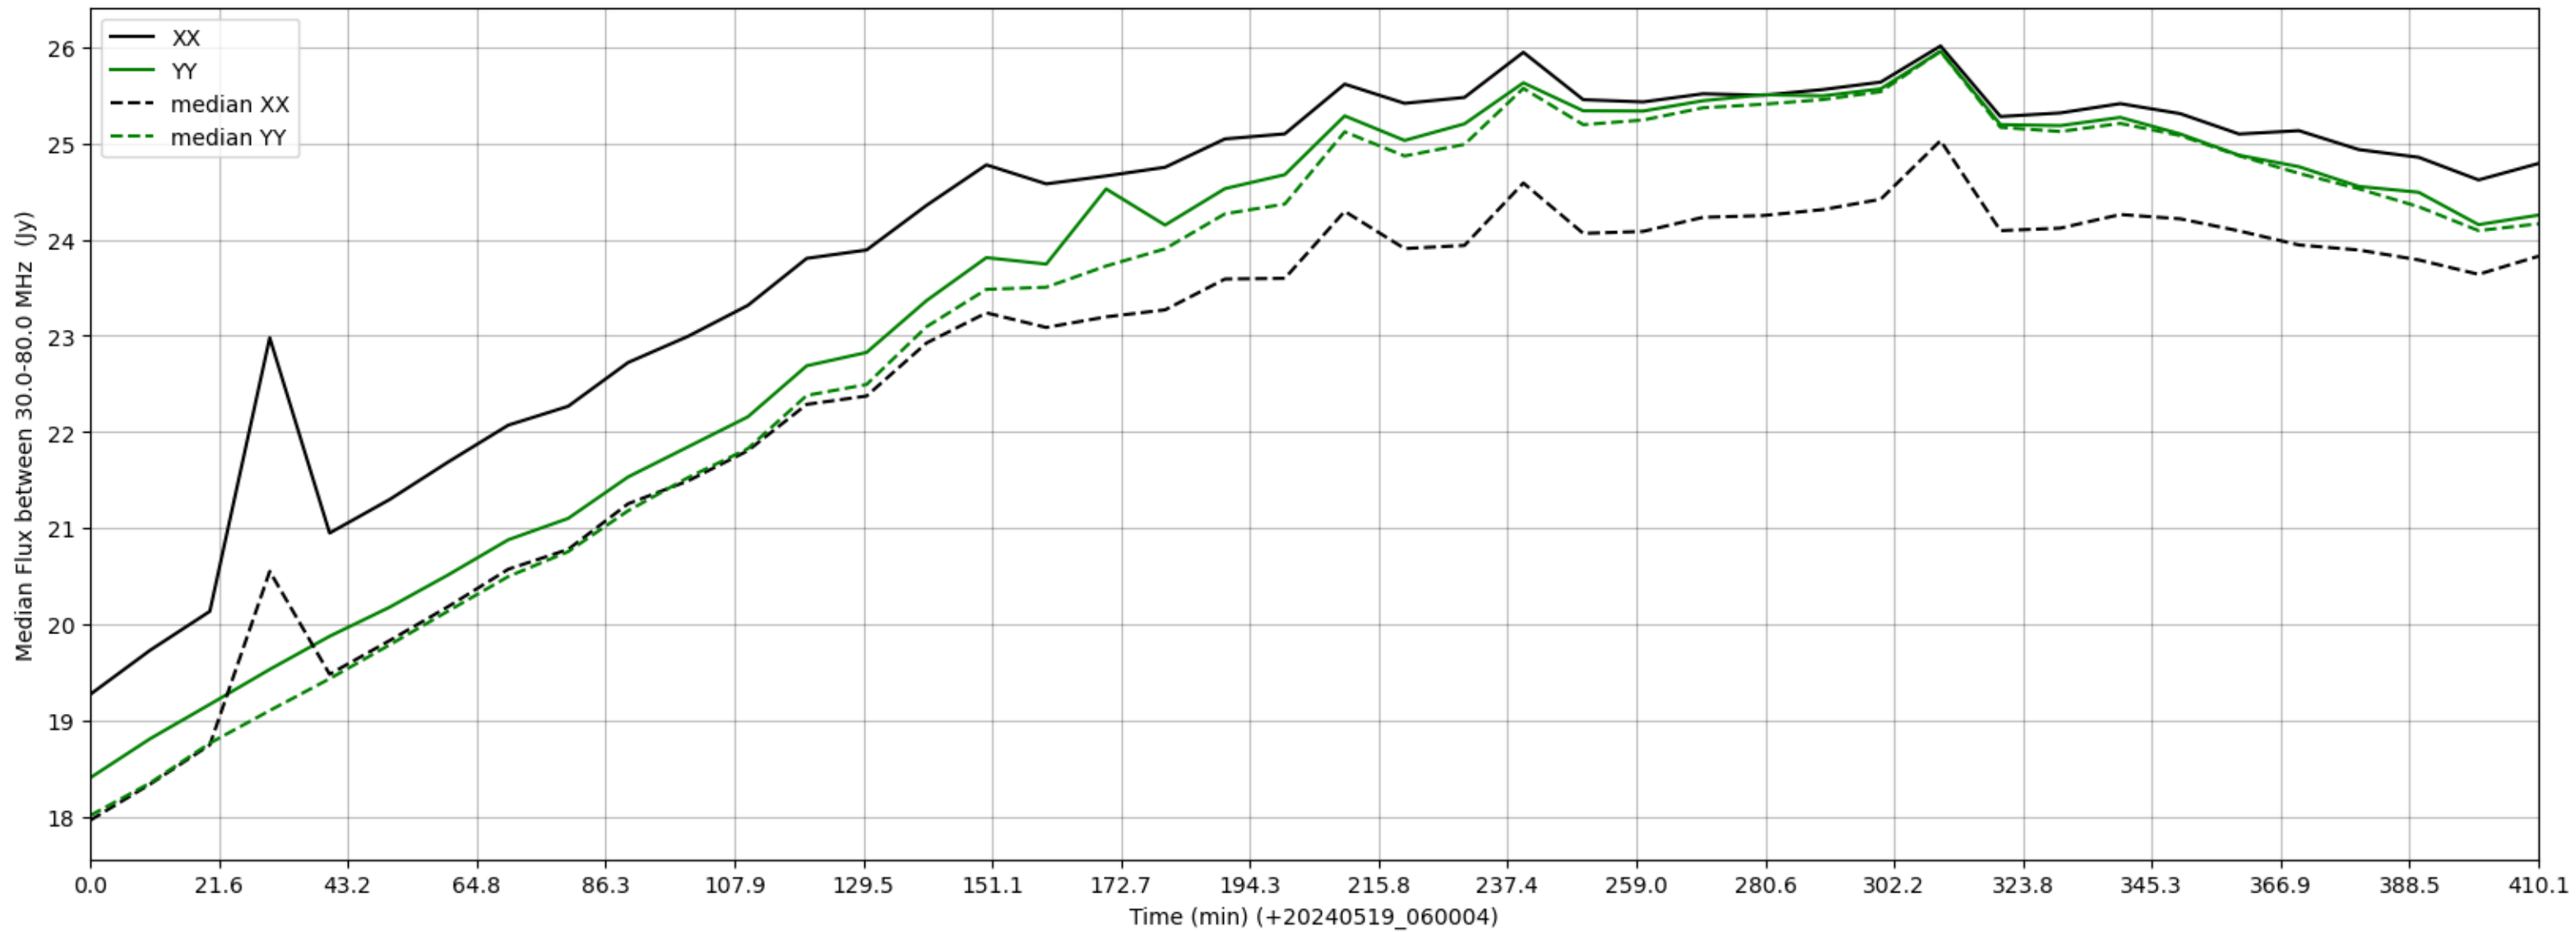

LWA053 - Correlator# 116 - XX FLAGS:Good - YY FLAGS:Good

LWA052 - Correlator# 117 - XX FLAGS:LowFlux - YY FLAGS:LowFlux

LWA054 - Correlator# 118 - XX FLAGS:Good - YY FLAGS:Good

LWA080 - Correlator# 119 - XX FLAGS:Good - YY FLAGS:Good