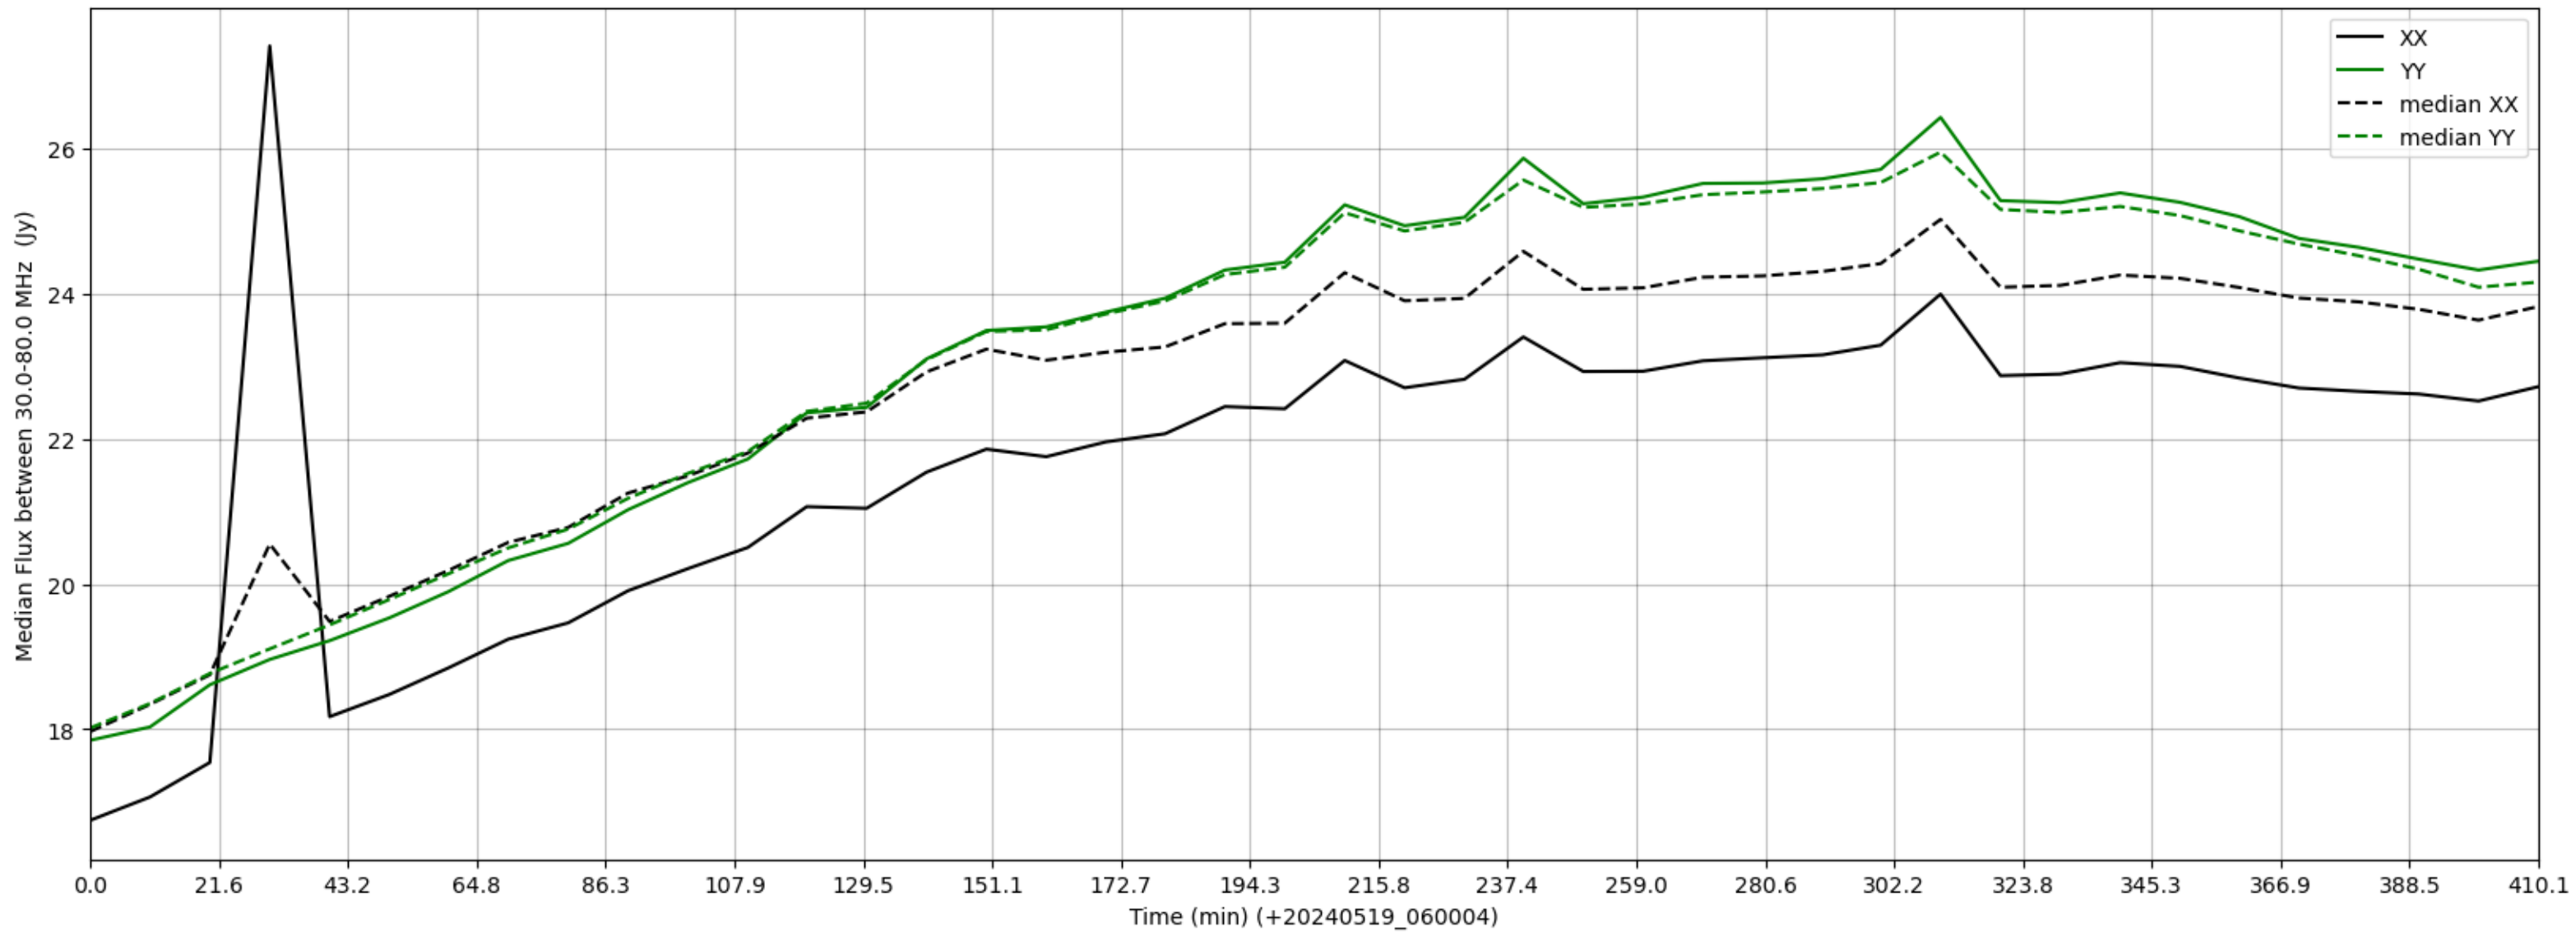

LWA226 - Correlator# 304 - XX FLAGS:Good - YY FLAGS:Good

LWA229 - Correlator# 305 - XX FLAGS:Good - YY FLAGS:Good

LWA233 - Correlator# 306 - XX FLAGS:Good - YY FLAGS:Good

LWA232 - Correlator# 307 - XX FLAGS:LowFlux - YY FLAGS:LowFlux