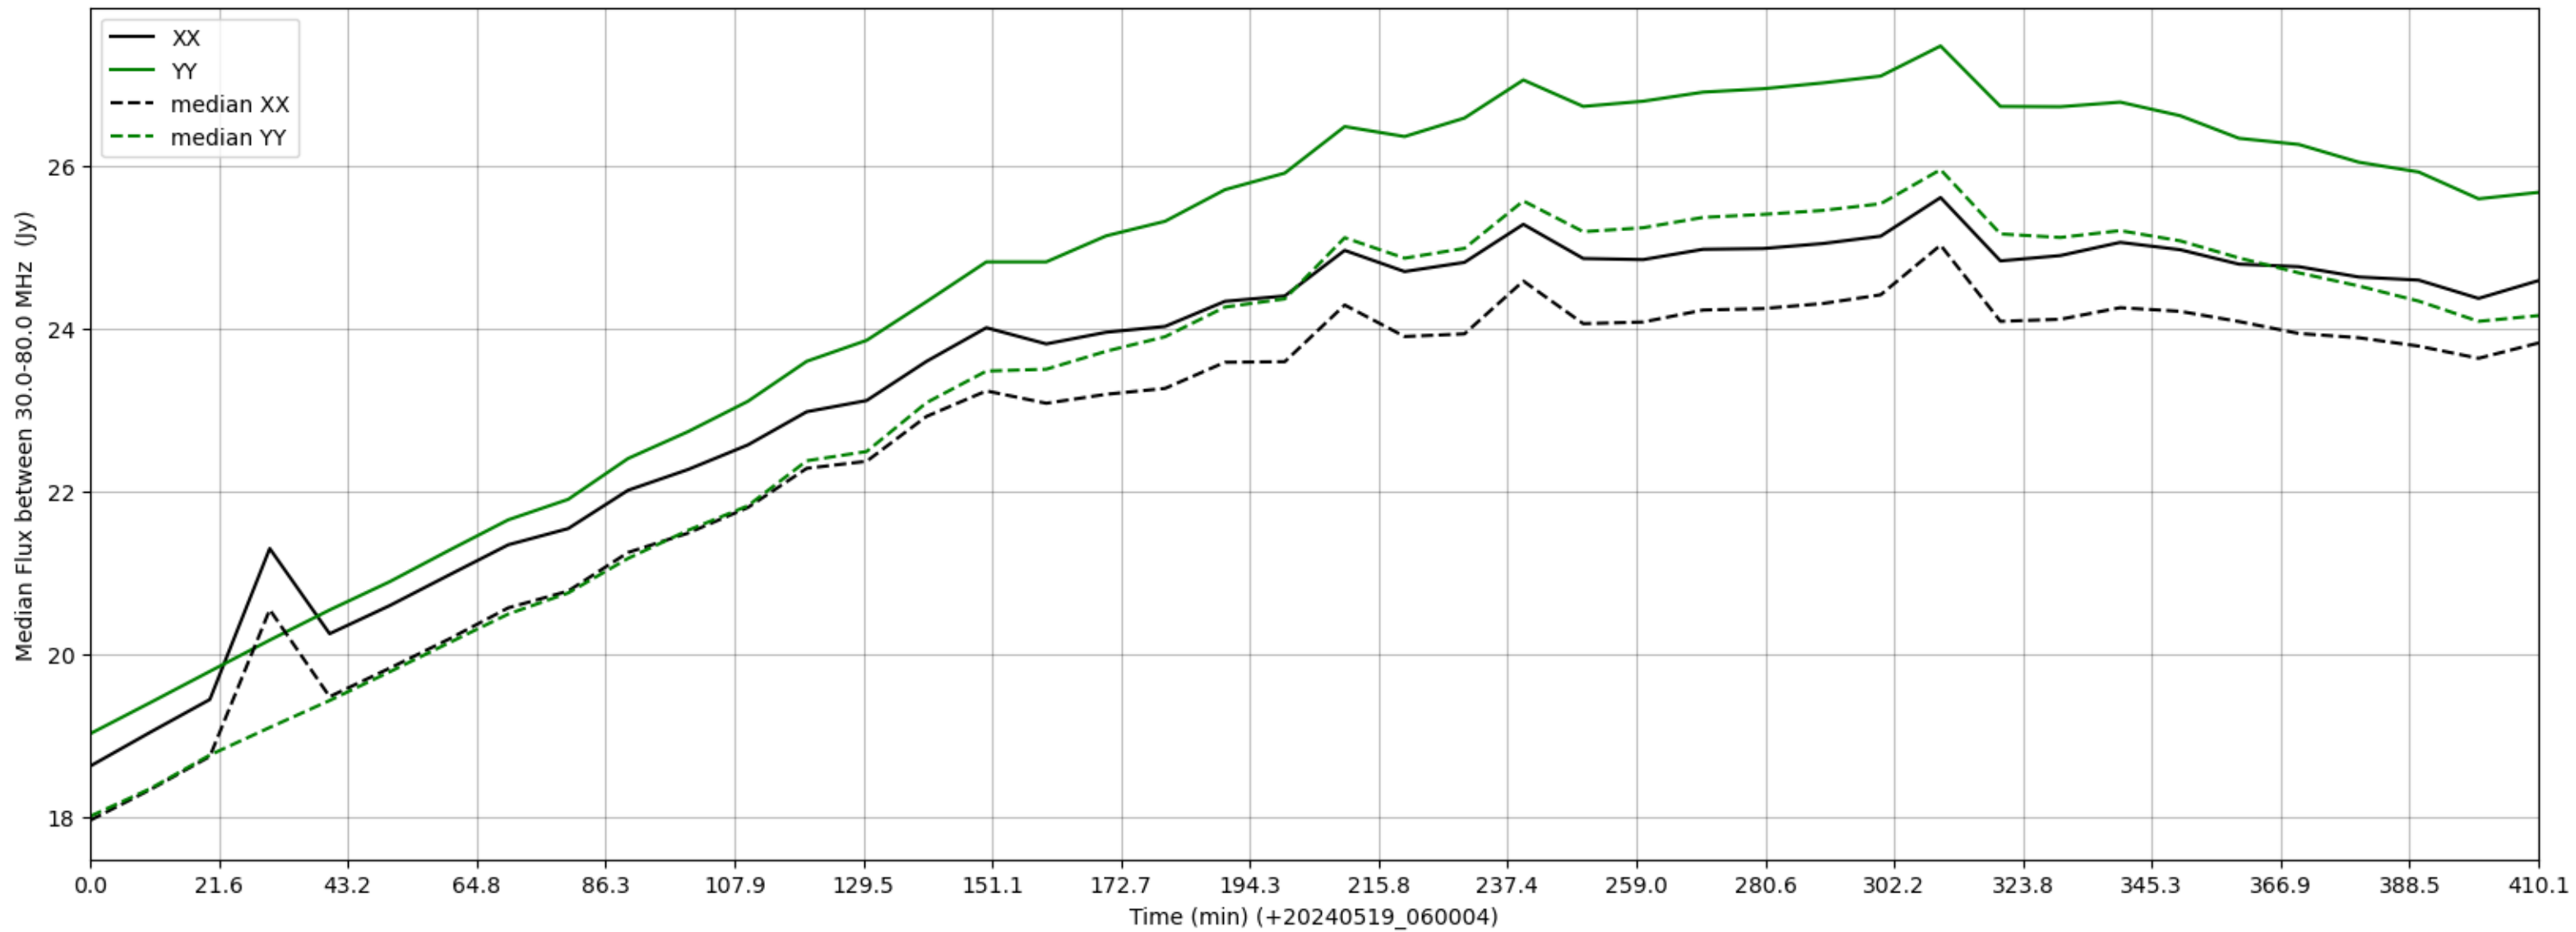

LWA080 - Correlator# 119 - XX FLAGS:Good - YY FLAGS:Good

LWA054 - Correlator# 118 - XX FLAGS:Good - YY FLAGS:Good