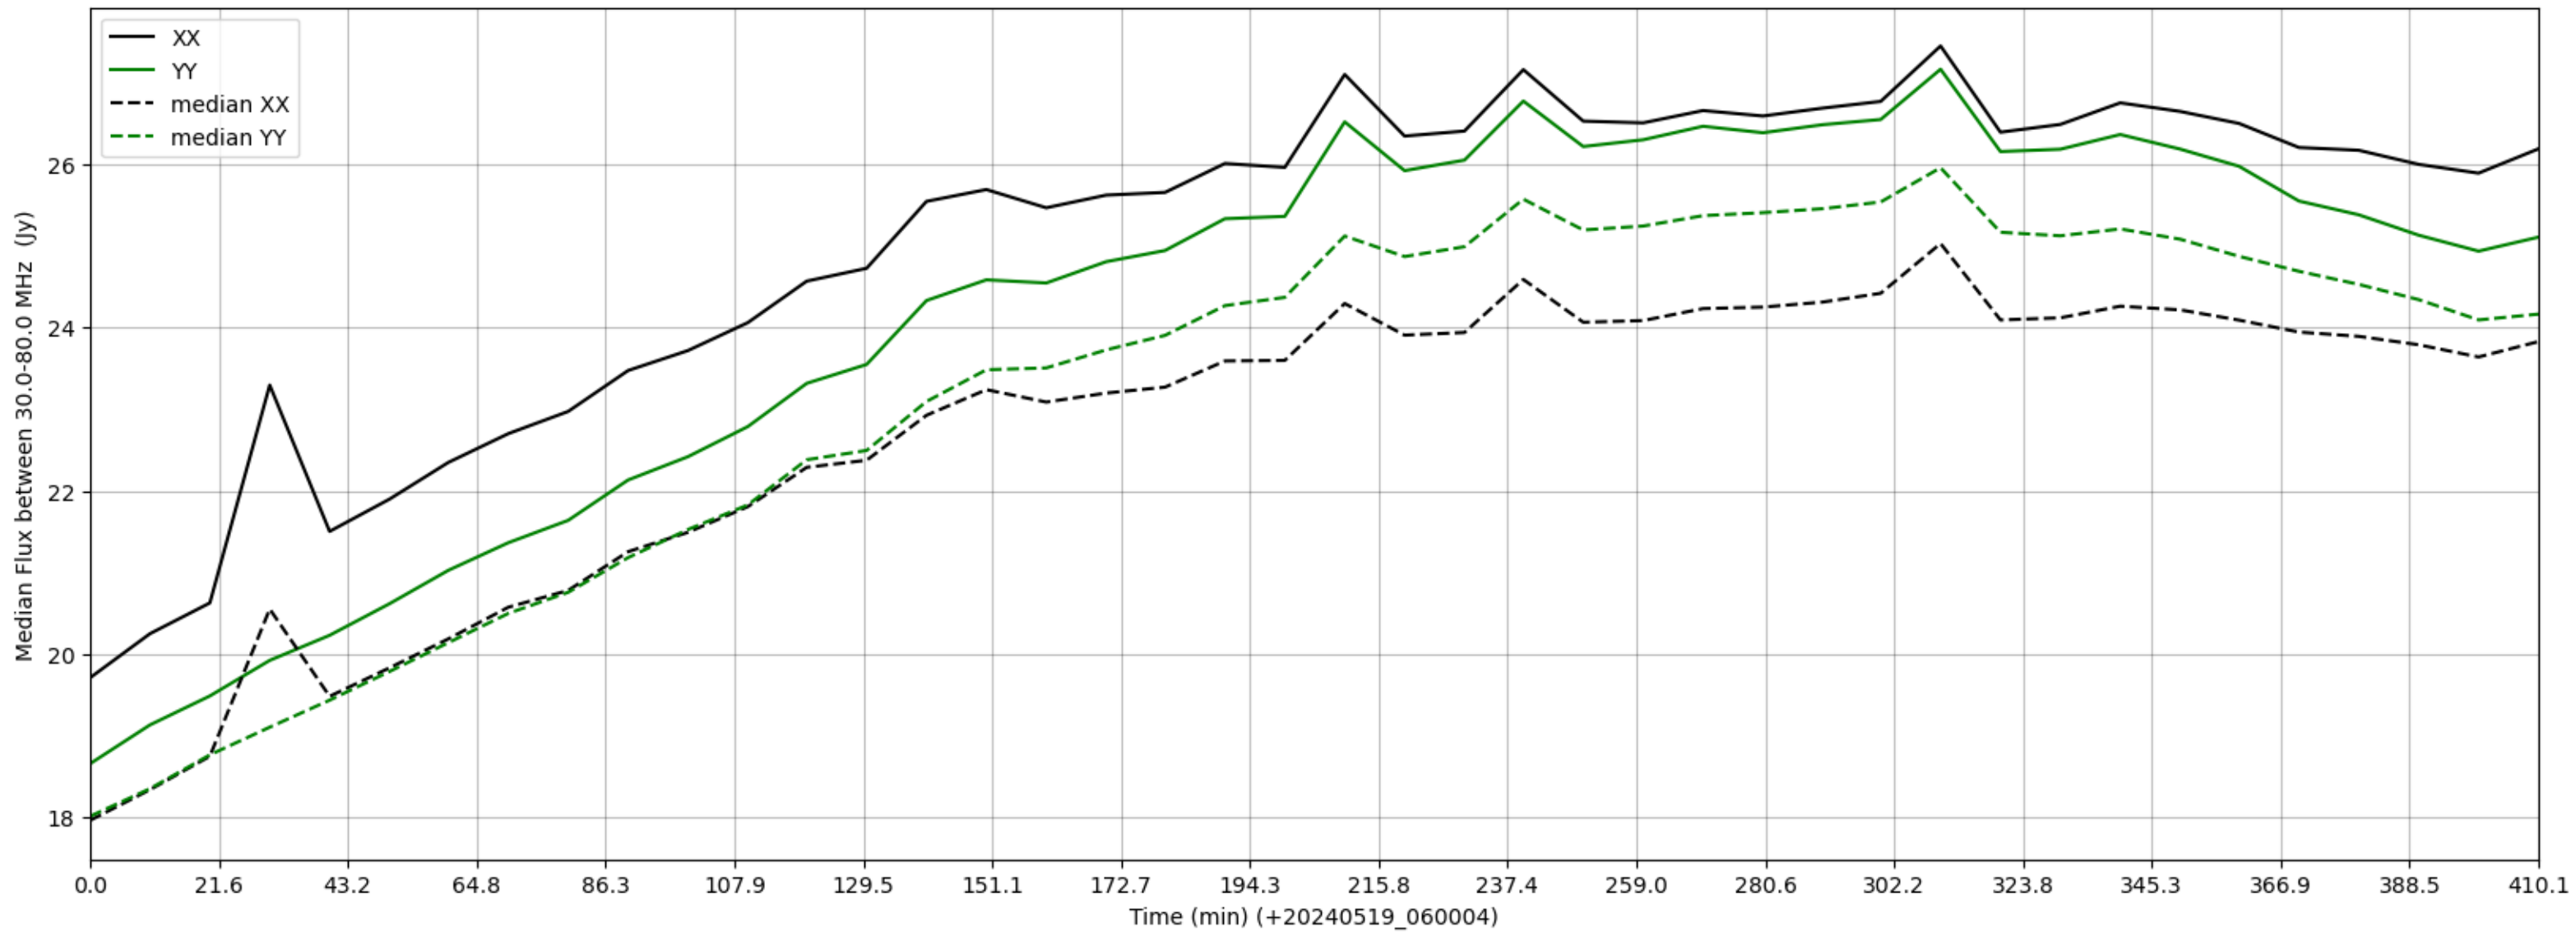

LWA022 - Correlator# 104 - XX FLAGS:Good - YY FLAGS:Good

LWA021 - Correlator# 105 - XX FLAGS:Good - YY FLAGS:Good

LWA024 - Correlator# 106 - XX FLAGS:Good - YY FLAGS:Good

LWA023 - Correlator# 107 - XX FLAGS:Good - YY FLAGS:Good