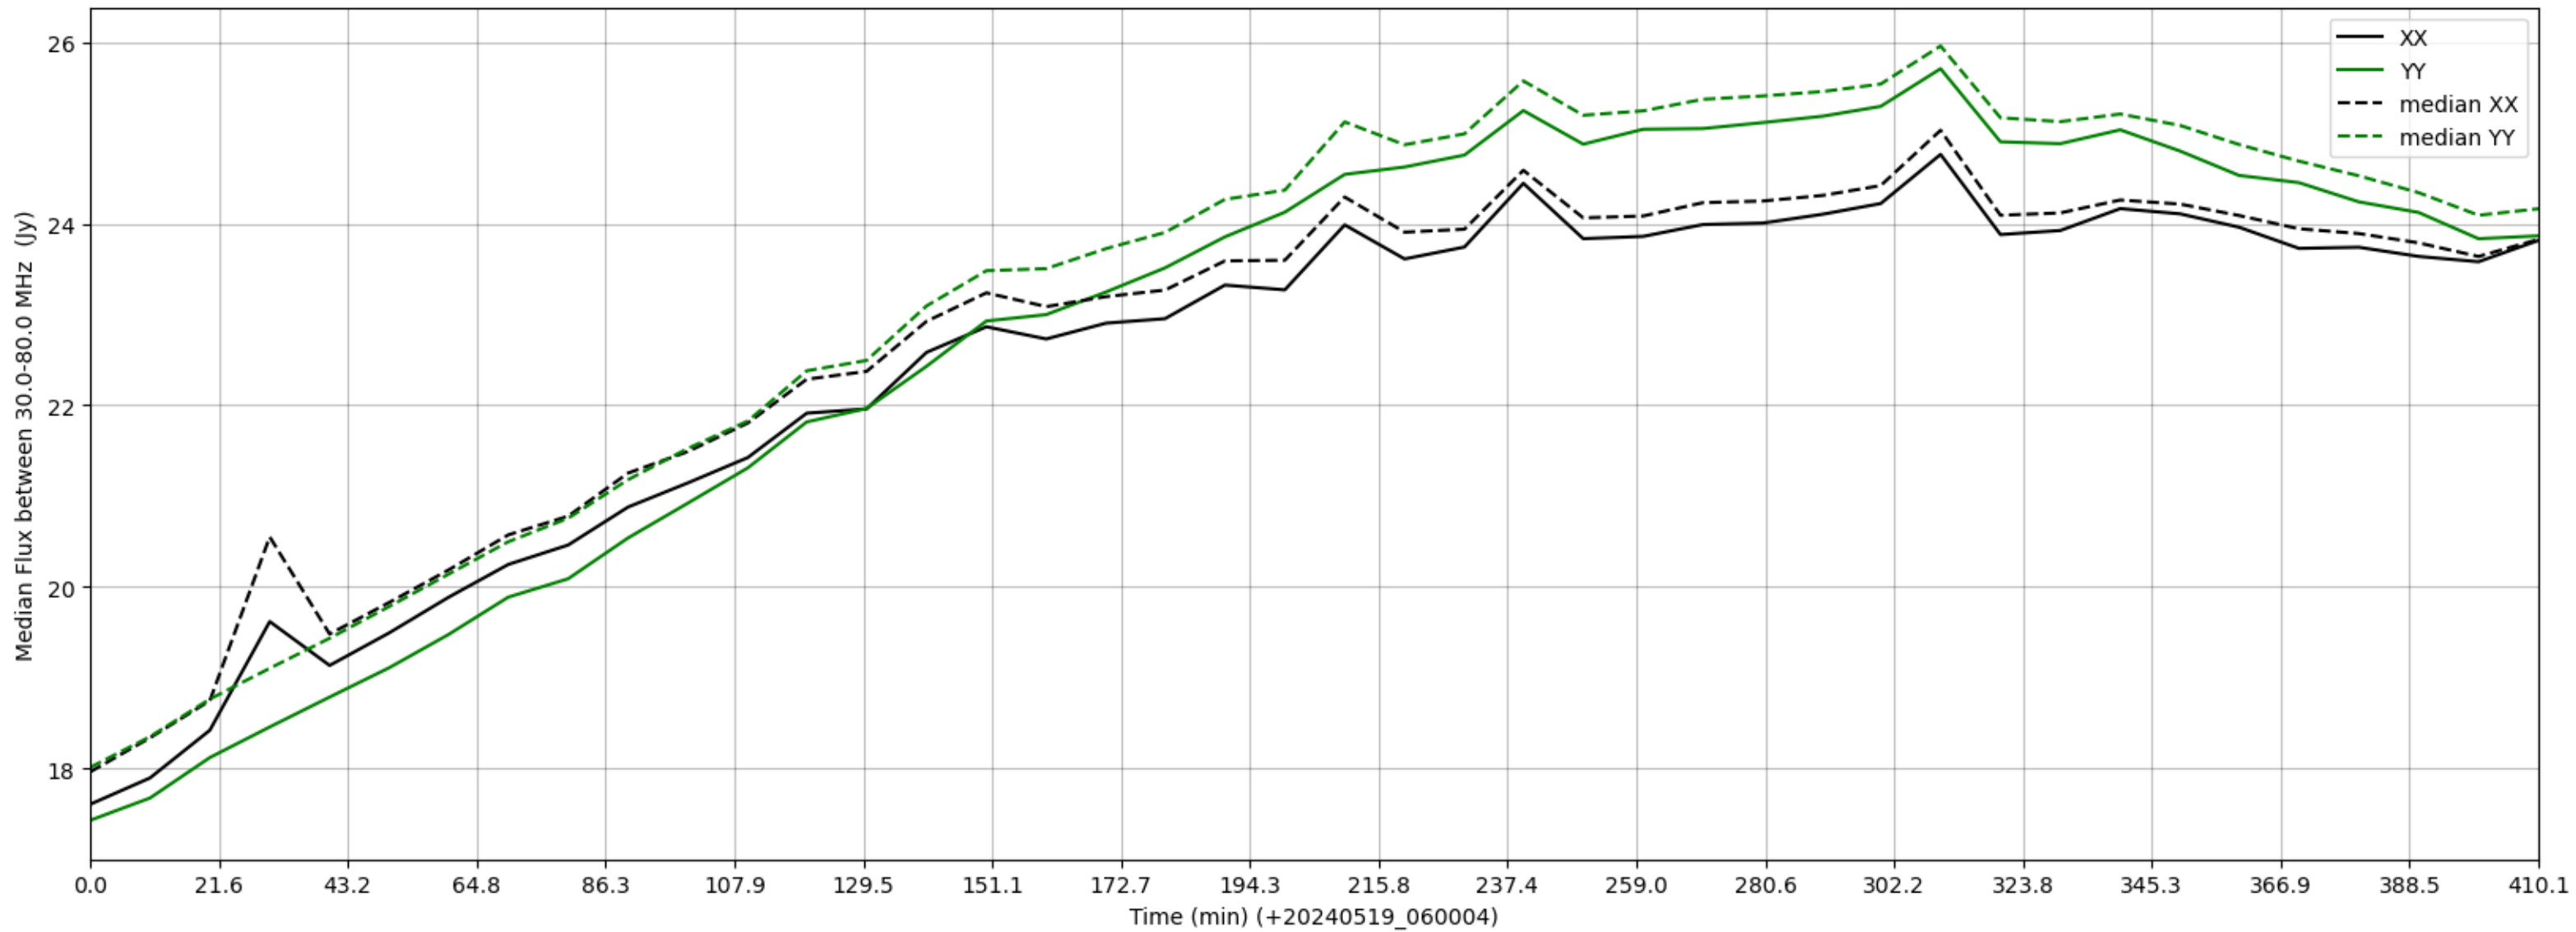

LWA185 - Correlator# 240 - XX FLAGS:Good - YY FLAGS:Good

LWA184 - Correlator# 241 - XX FLAGS:Good - YY FLAGS:Good

LWA187 - Correlator# 242 - XX FLAGS:LowFlux - YY FLAGS:Good

LWA186 - Correlator# 243 - XX FLAGS:Good - YY FLAGS:Good