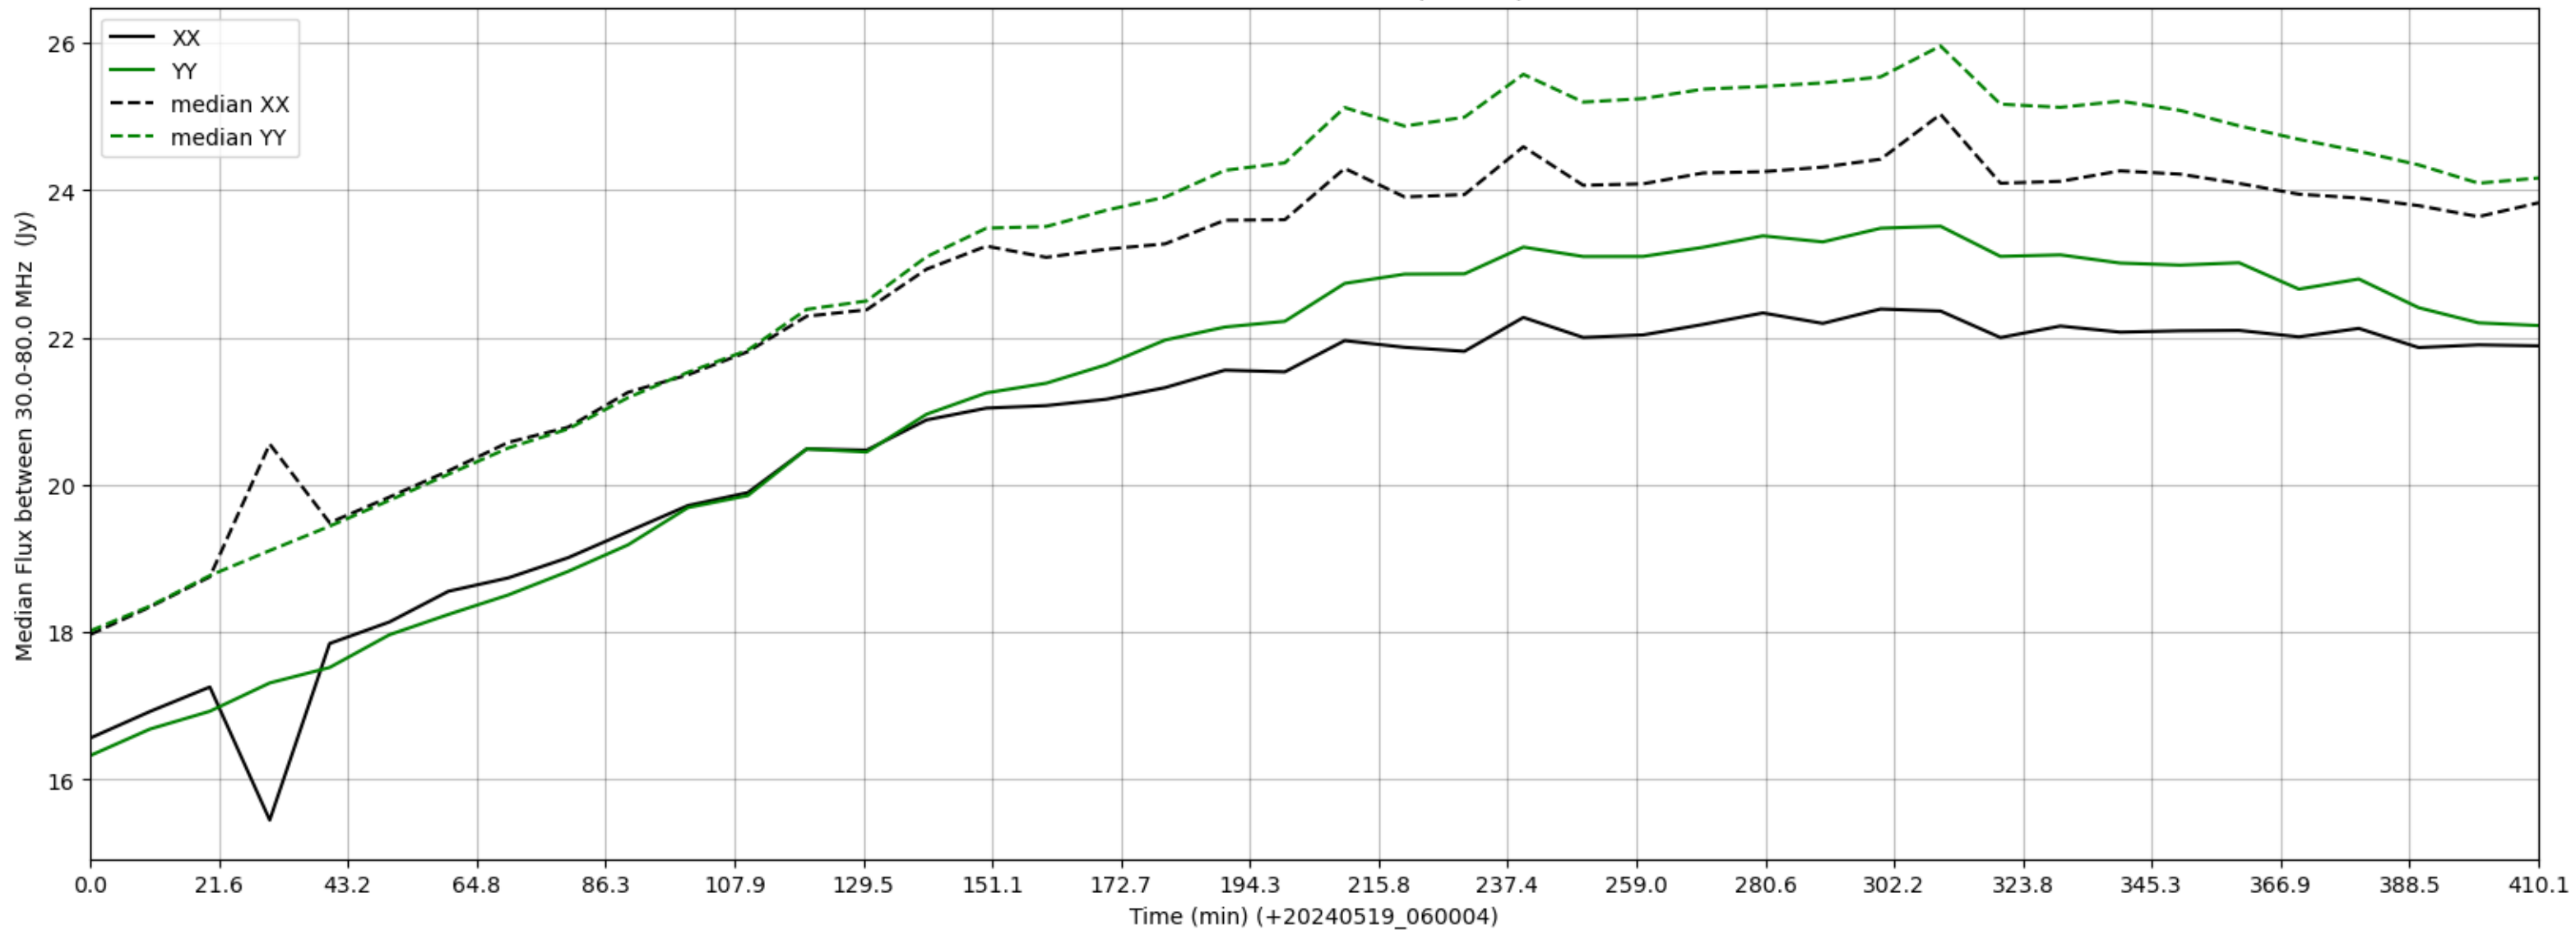

LWA257 - Correlator# 032 - XX FLAGS:Good - YY FLAGS:Good

LWA255 - Correlator# 033 - XX FLAGS:LowFlux - YY FLAGS:LowFlux

LWA260 - Correlator# 034 - XX FLAGS:BadSpecShape - YY FLAGS:Good

LWA258 - Correlator# 035 - XX FLAGS:Good - YY FLAGS:Good