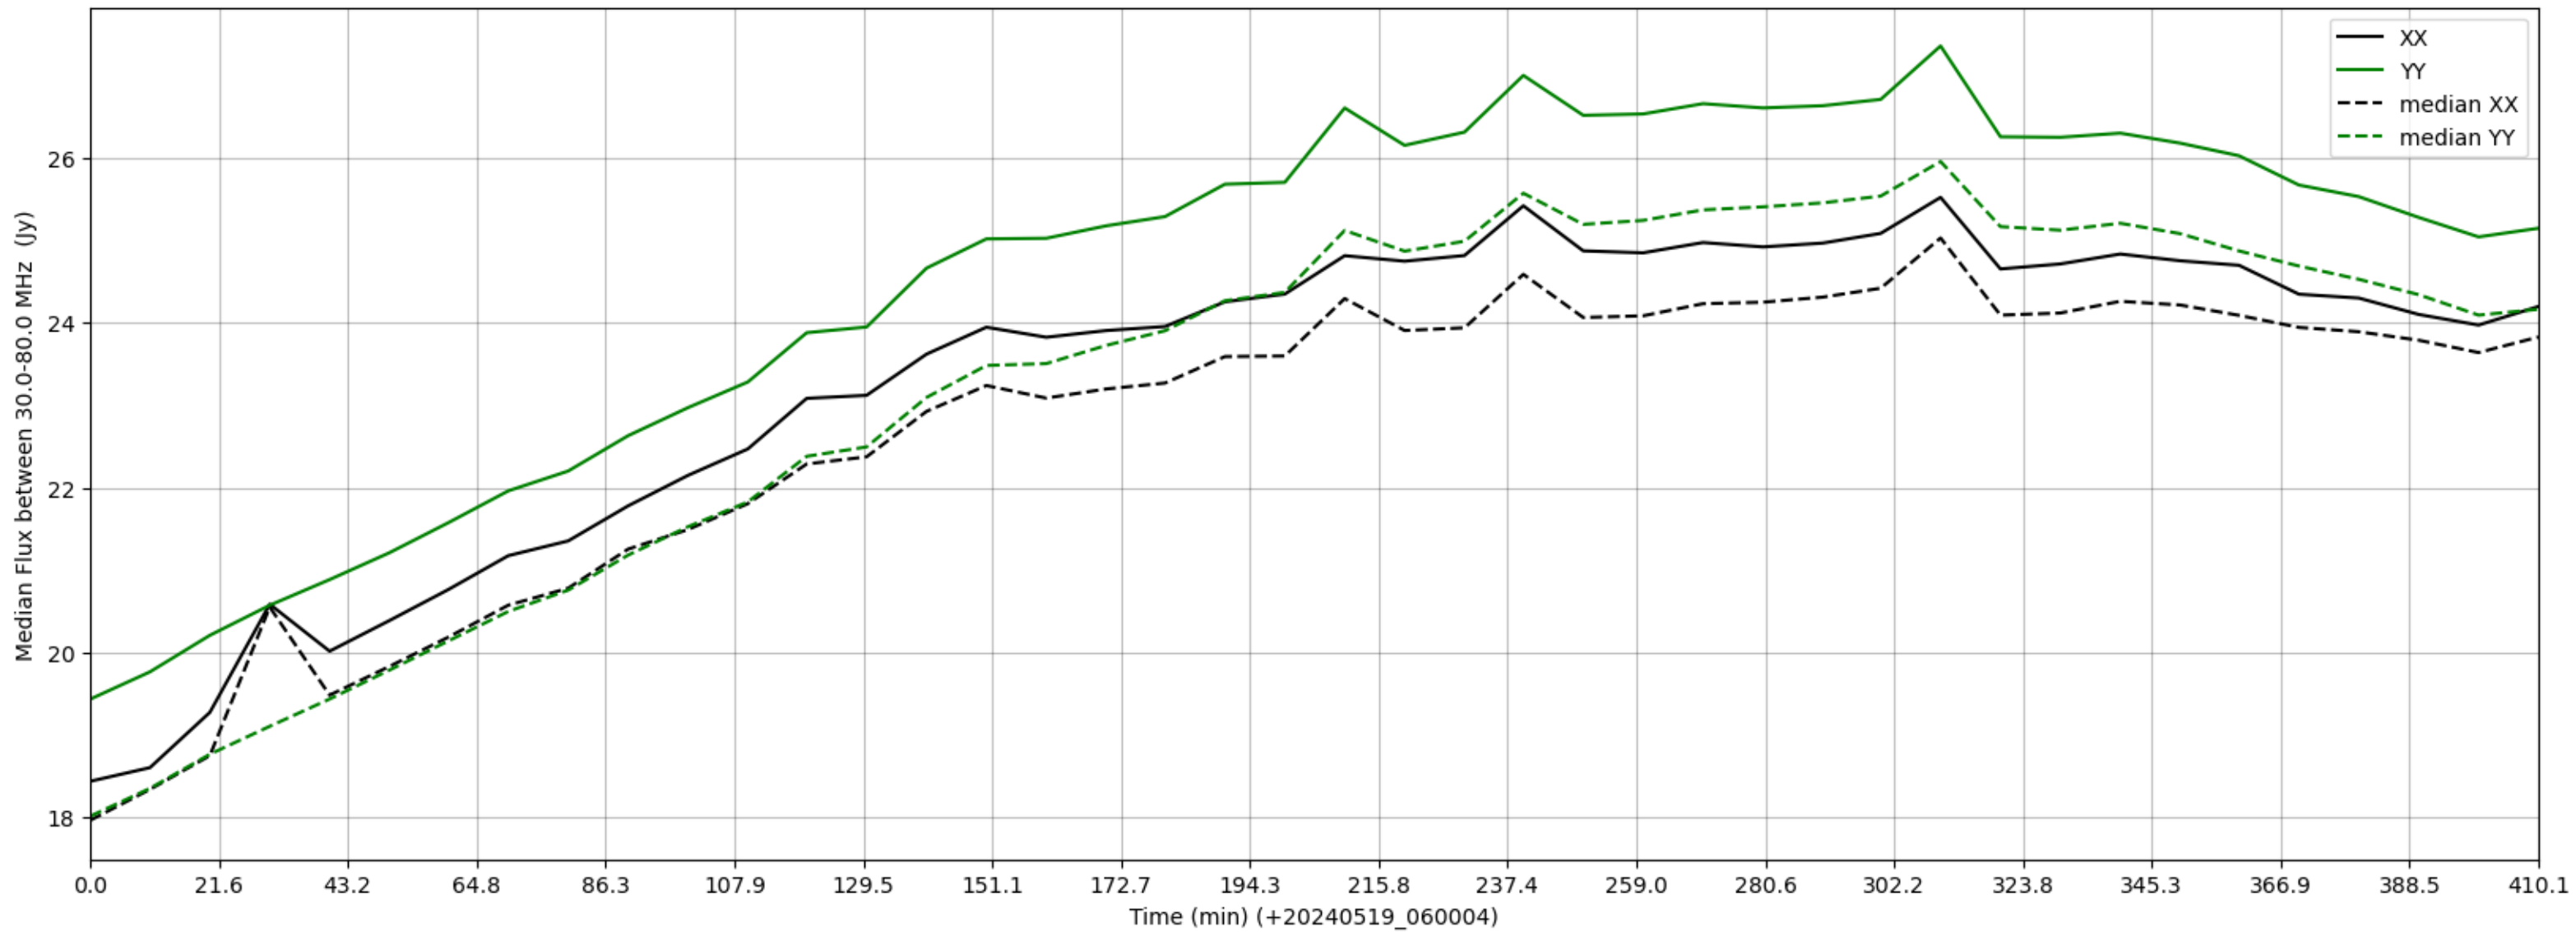

LWA212 - Correlator# 326 - XX FLAGS:Good - YY FLAGS:Good

LWA176 - Correlator# 325 - XX FLAGS:Good - YY FLAGS:Good