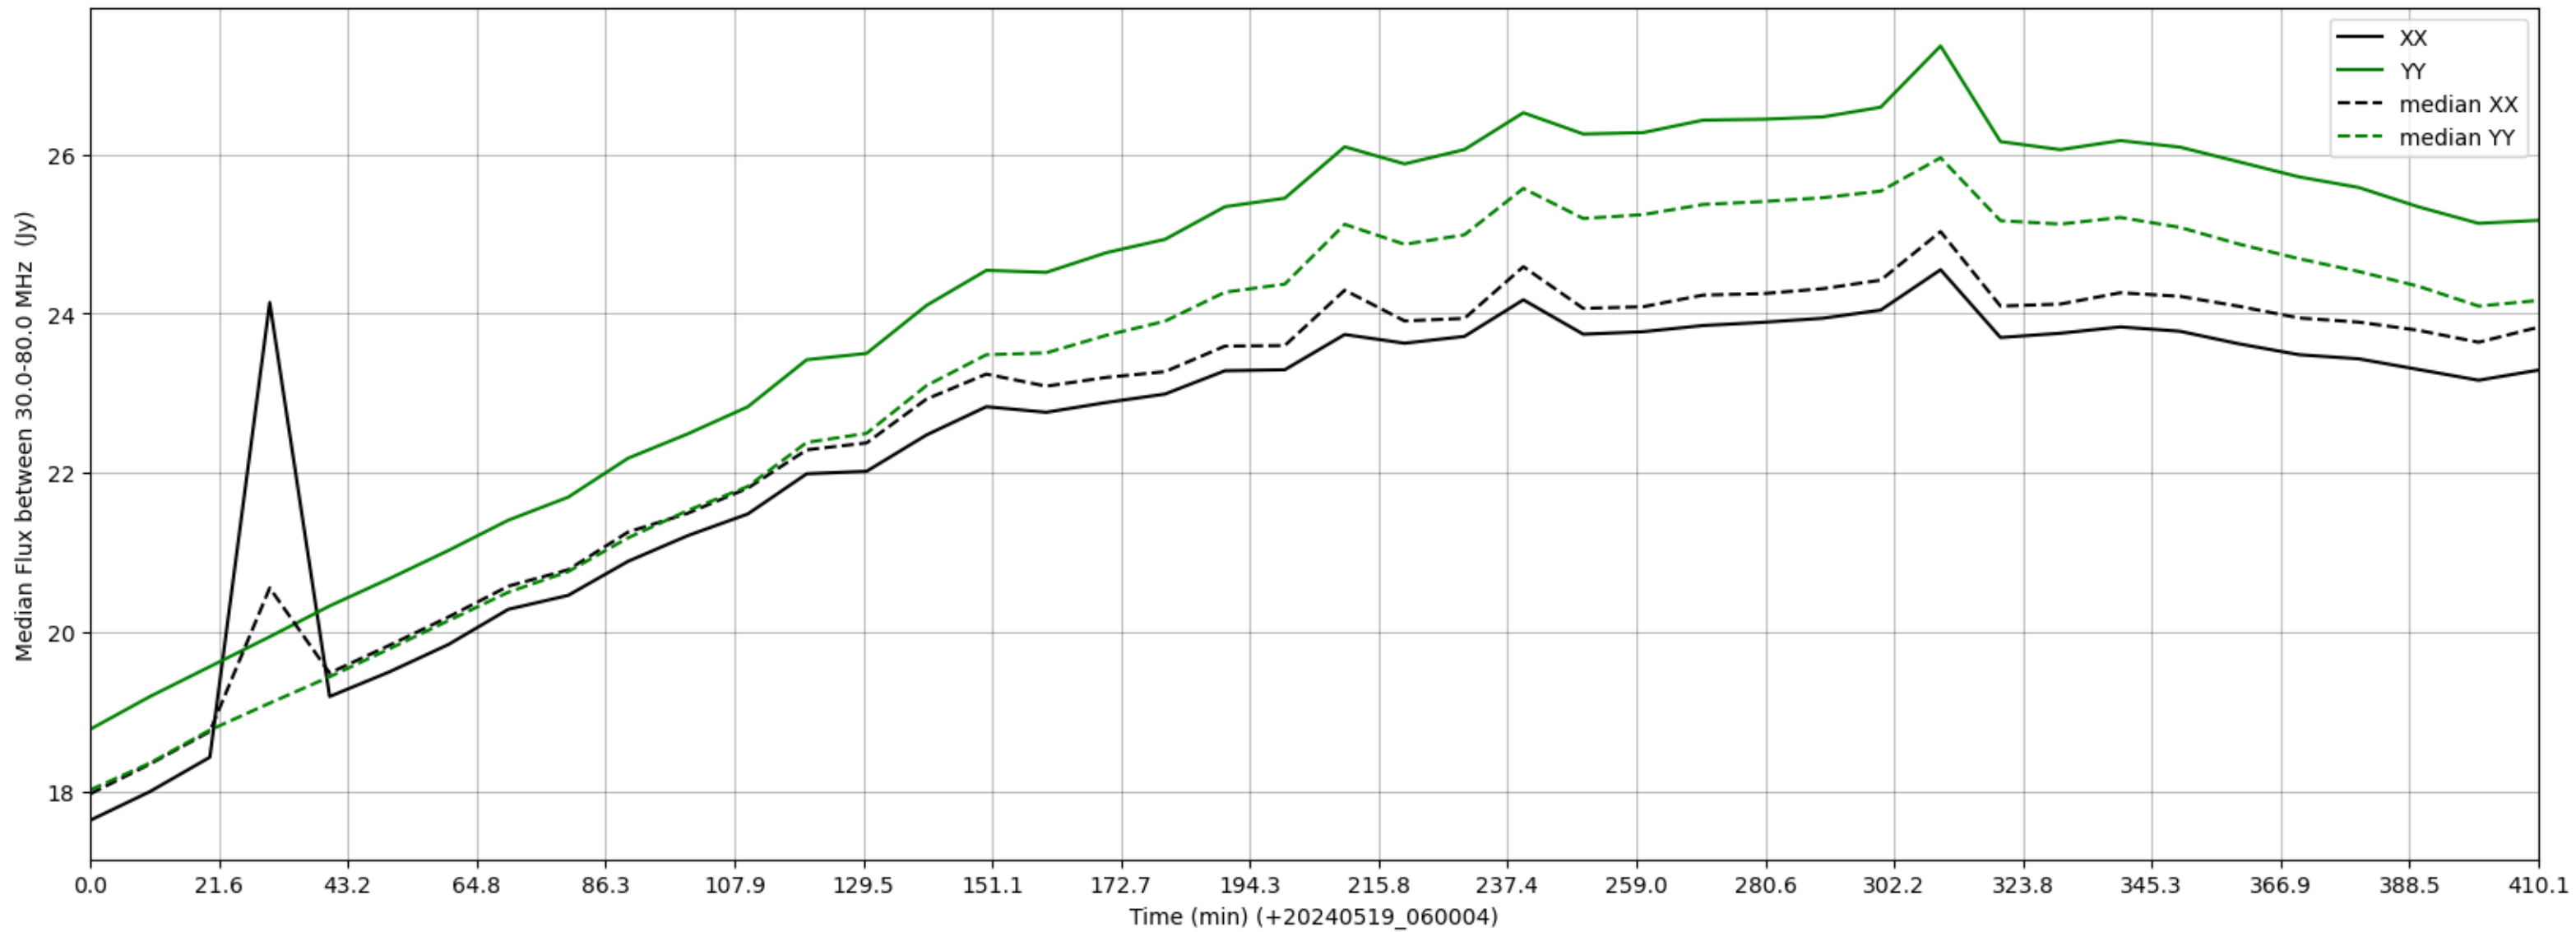

LWA239 - Correlator# 313 - XX FLAGS:Good - YY FLAGS:Good

LWA240 - Correlator# 312 - XX FLAGS:Good - YY FLAGS:Good