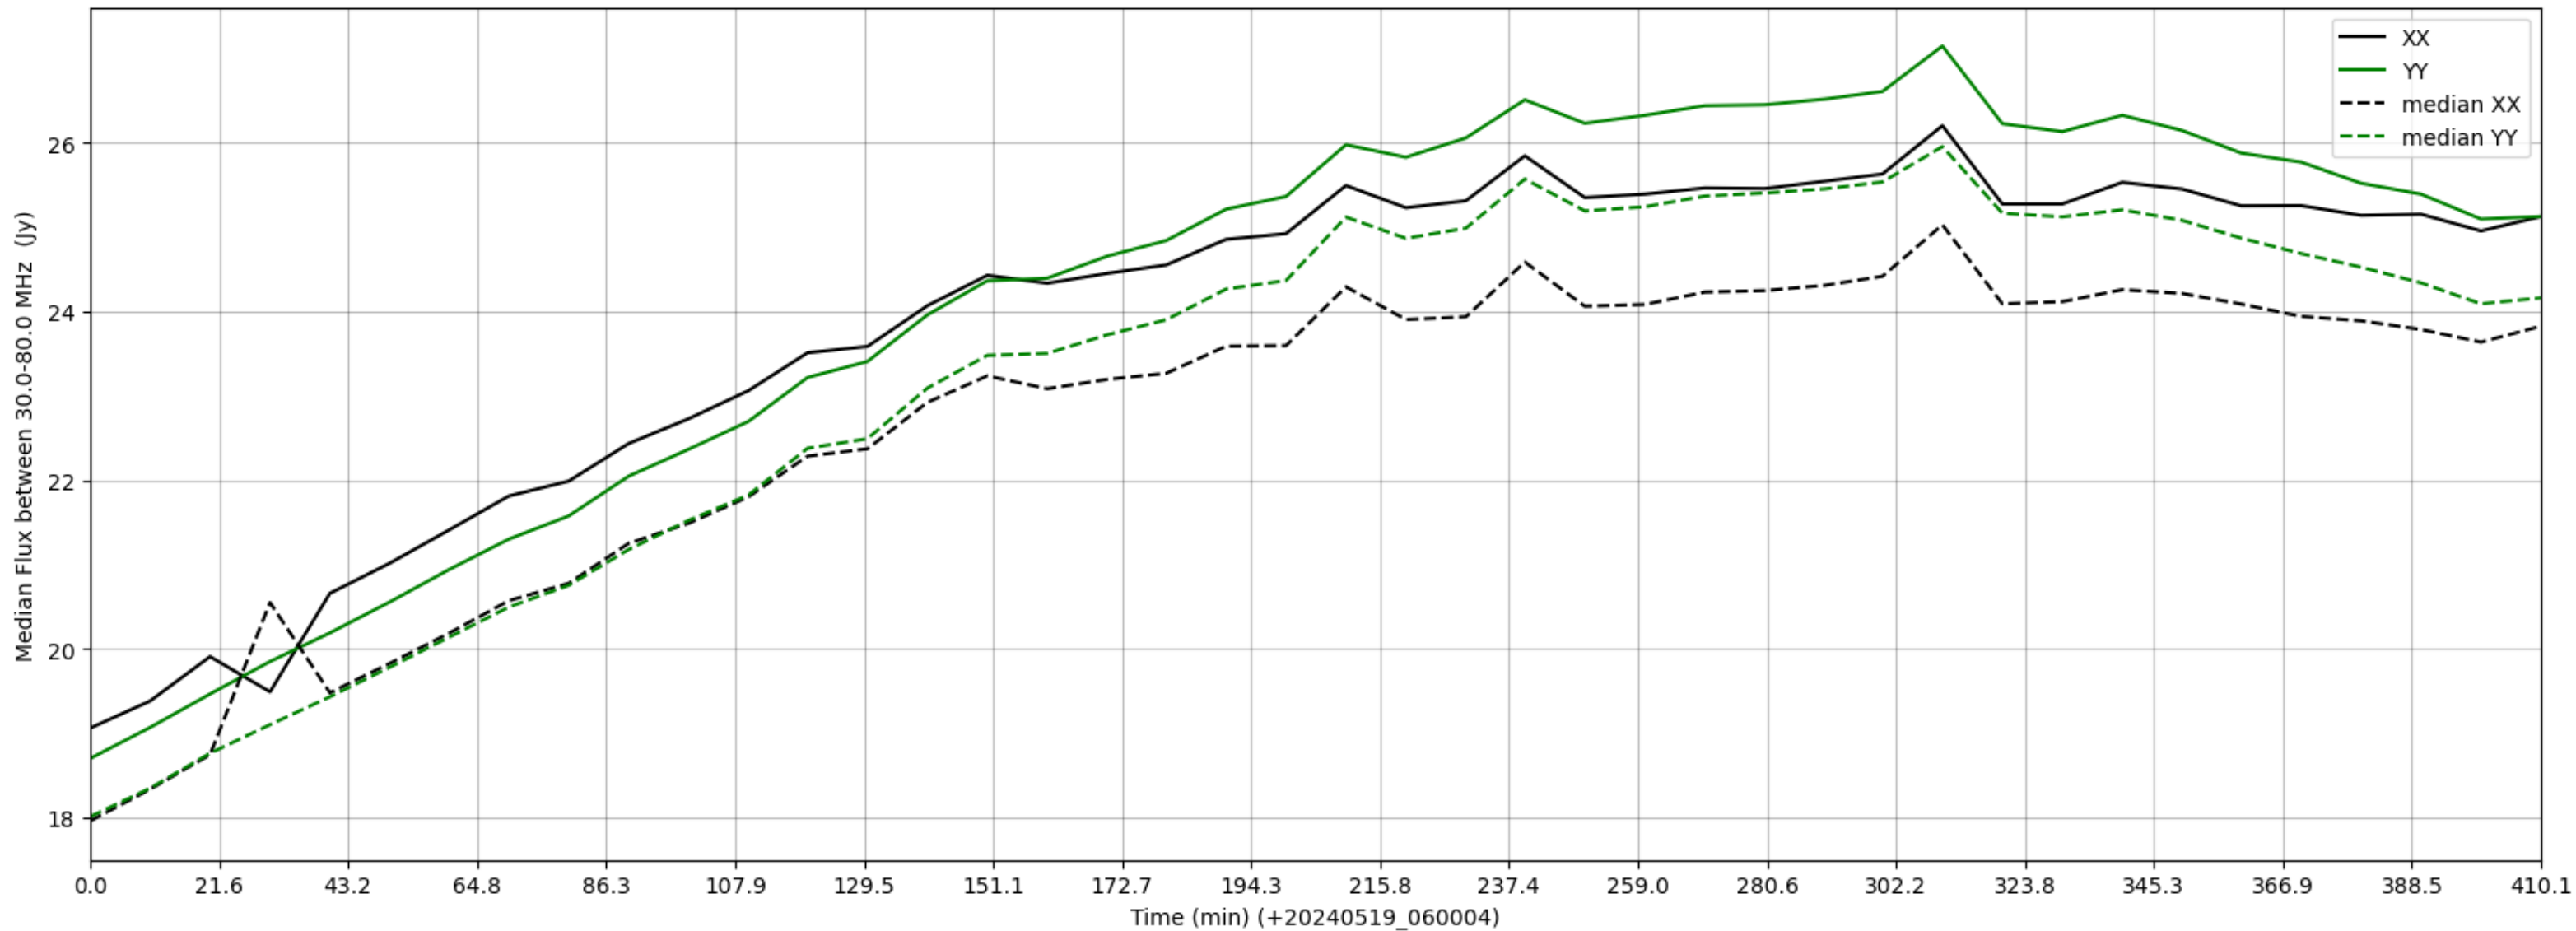

LWA155 - Correlator# 232 - XX FLAGS:Good - YY FLAGS:Good

LWA154 - Correlator# 233 - XX FLAGS:Good - YY FLAGS:Good

LWA157 - Correlator# 234 - XX FLAGS:Good - YY FLAGS:Good

LWA156 - Correlator# 235 - XX FLAGS:Good - YY FLAGS:Good