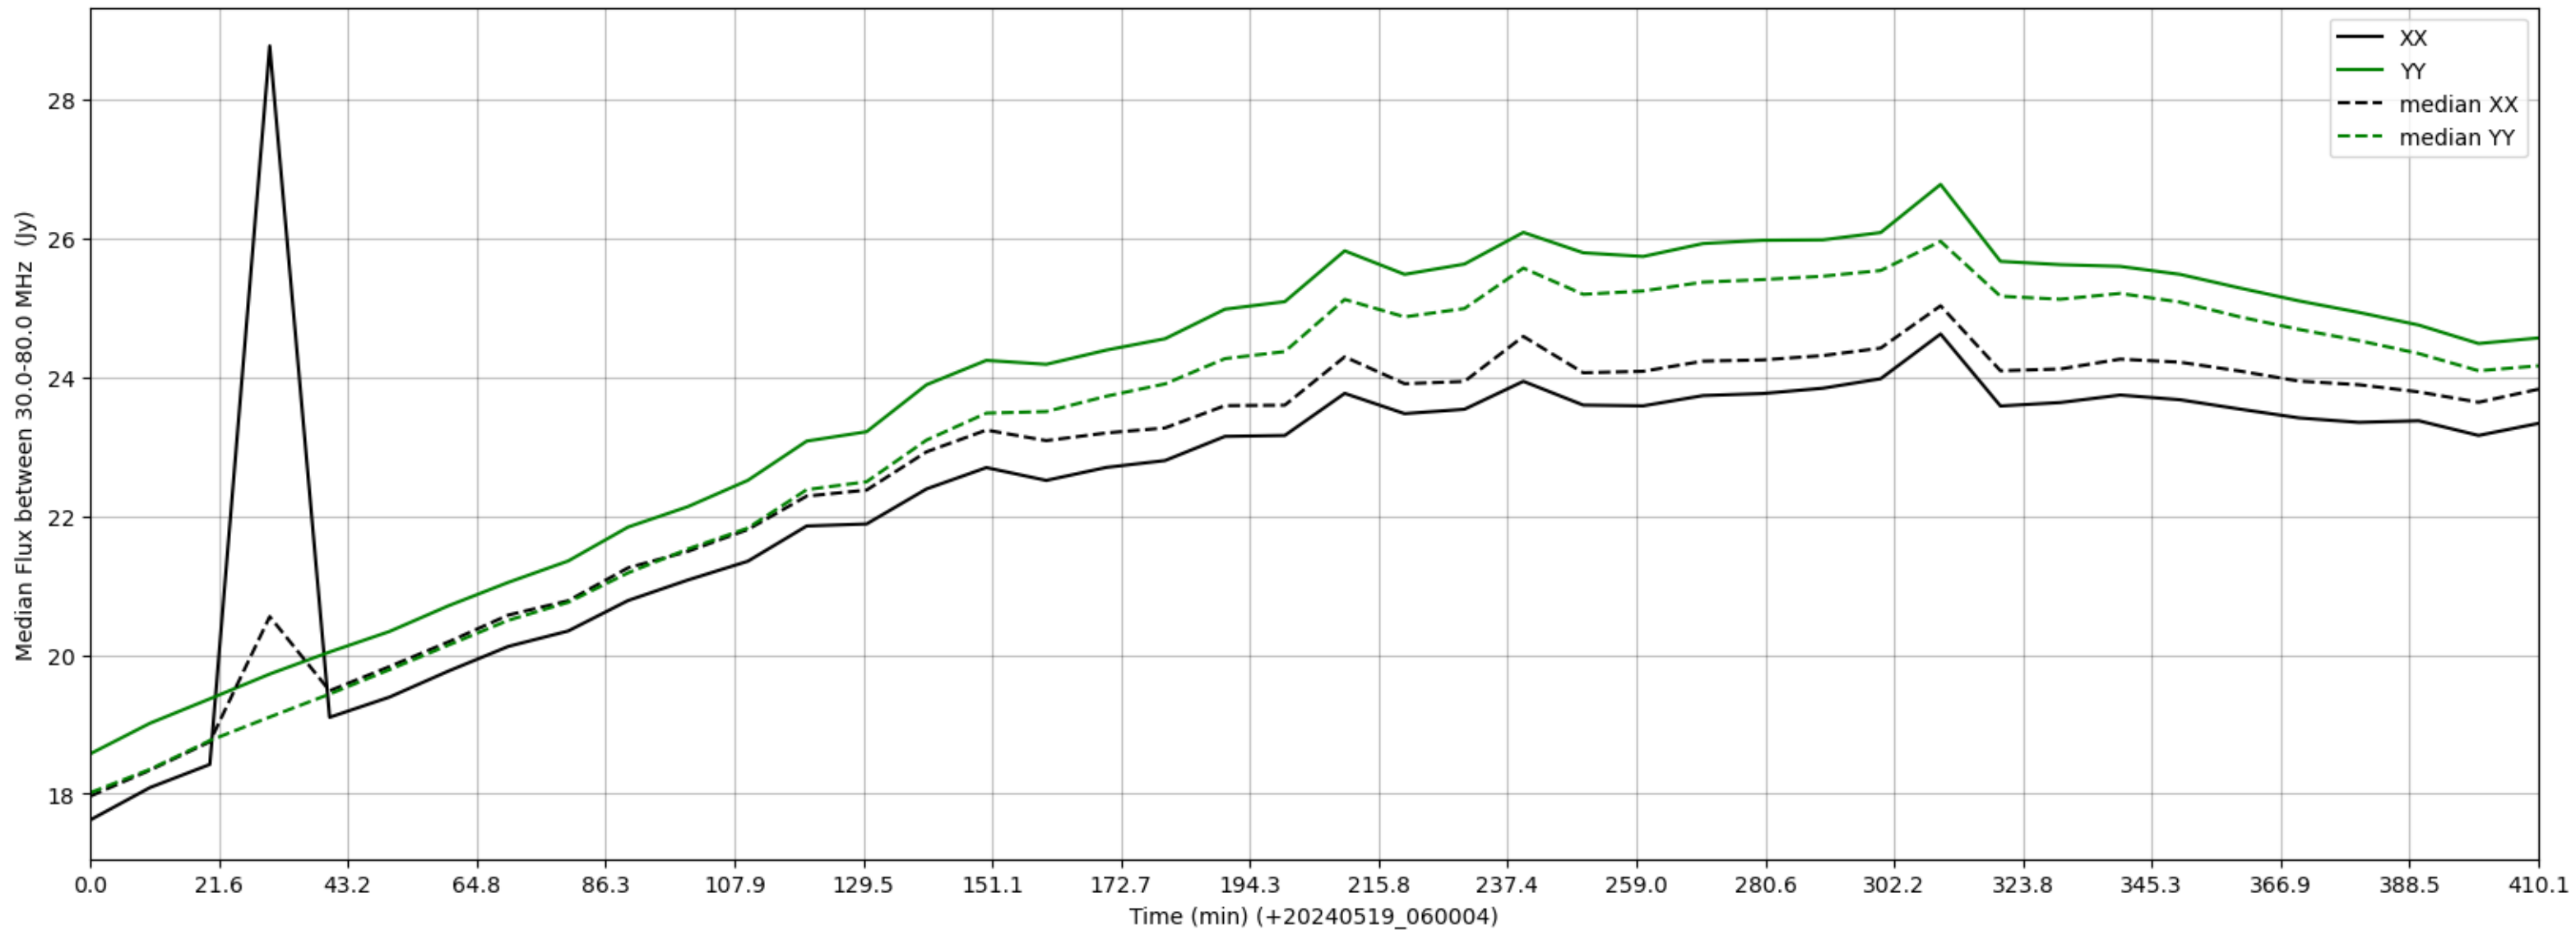

LWA132 - Correlator# 185 - XX FLAGS:Good - YY FLAGS:Good

LWA134 - Correlator# 184 - XX FLAGS:Good - YY FLAGS:Good