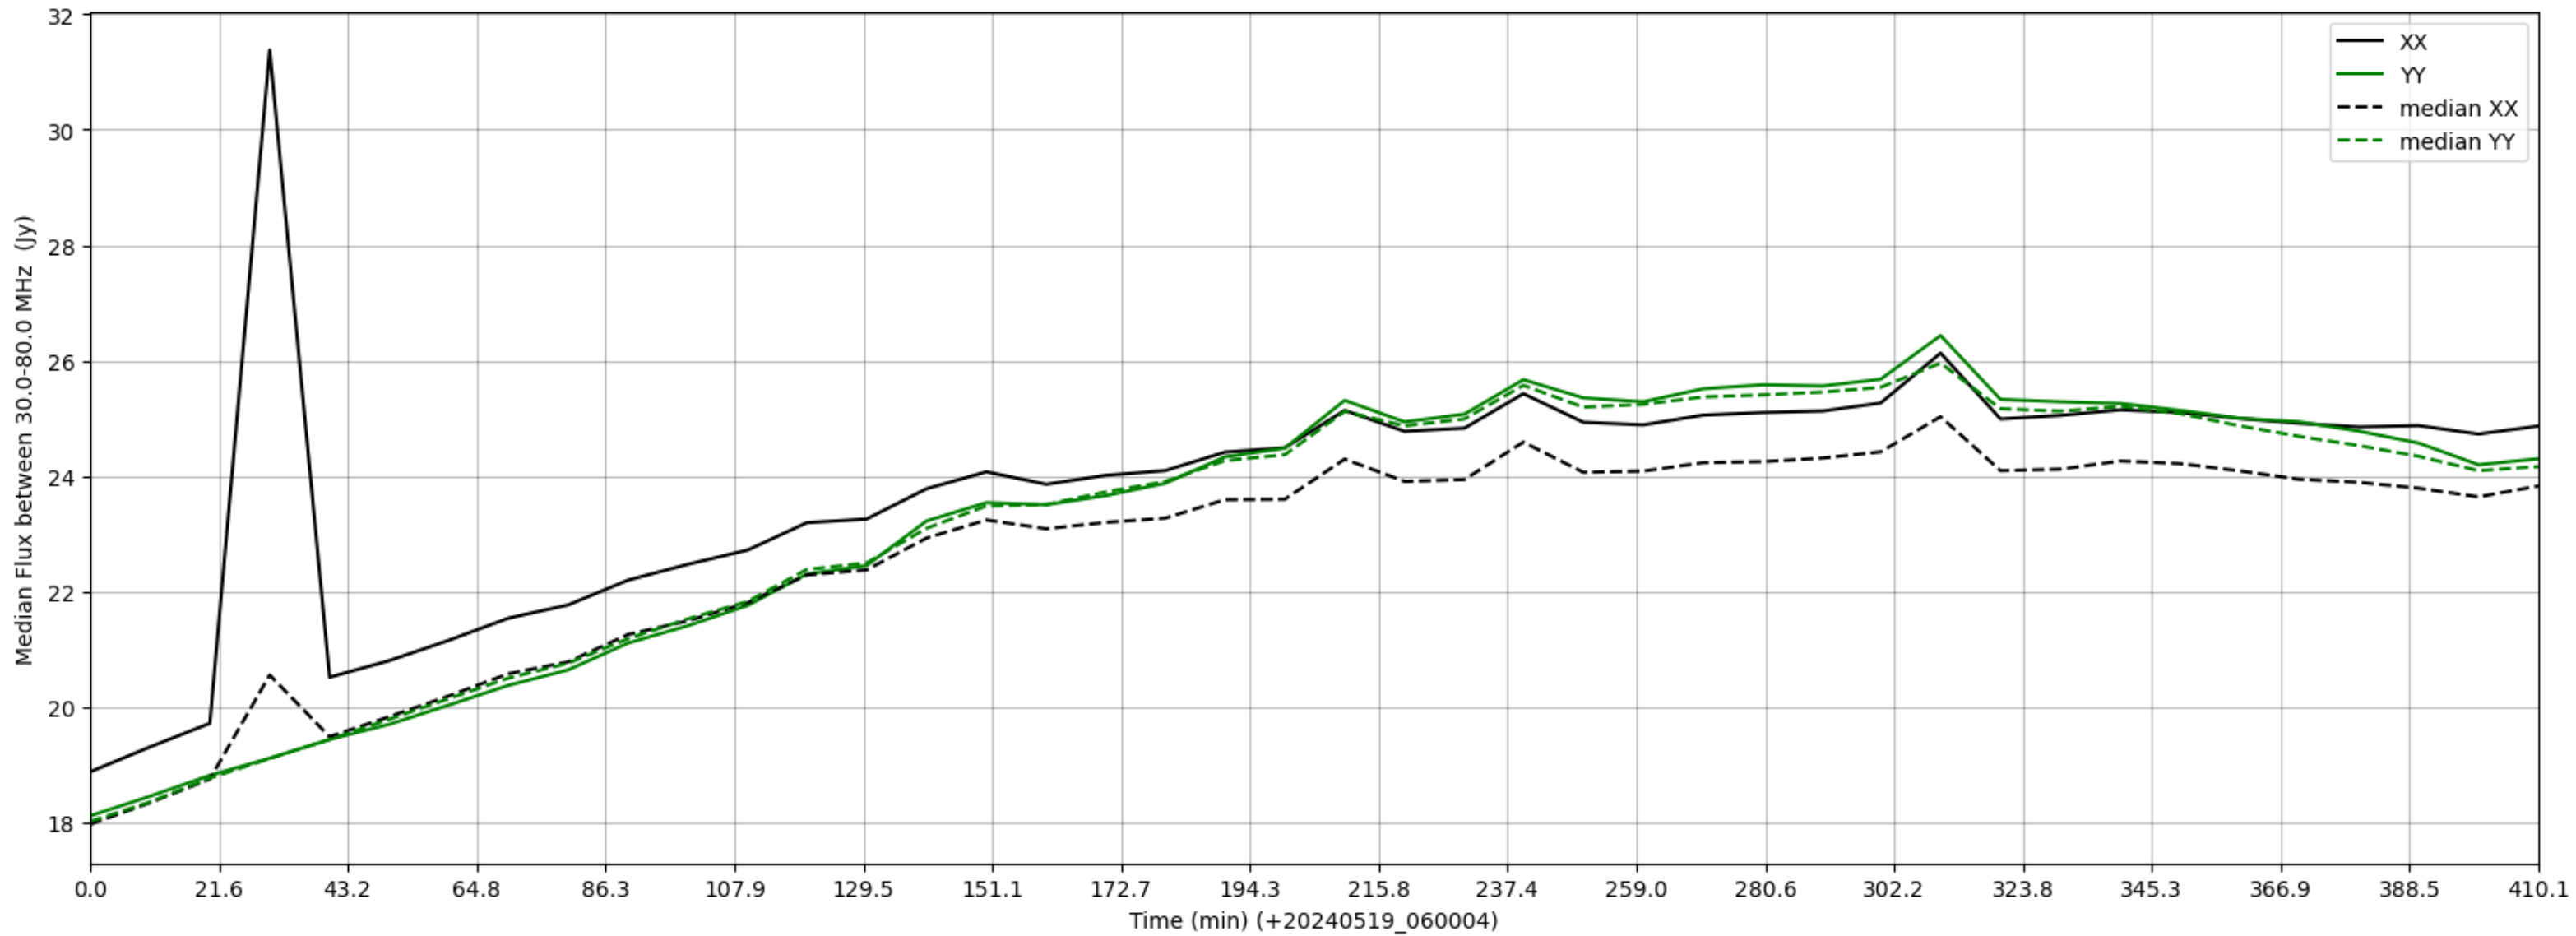

LWA070 - Correlator# 168 - XX FLAGS:Good - YY FLAGS:Good

LWA069 - Correlator# 169 - XX FLAGS:Good - YY FLAGS:Good

LWA097 - Correlator# 170 - XX FLAGS:Good - YY FLAGS:Good

LWA072 - Correlator# 171 - XX FLAGS:Good - YY FLAGS:Good