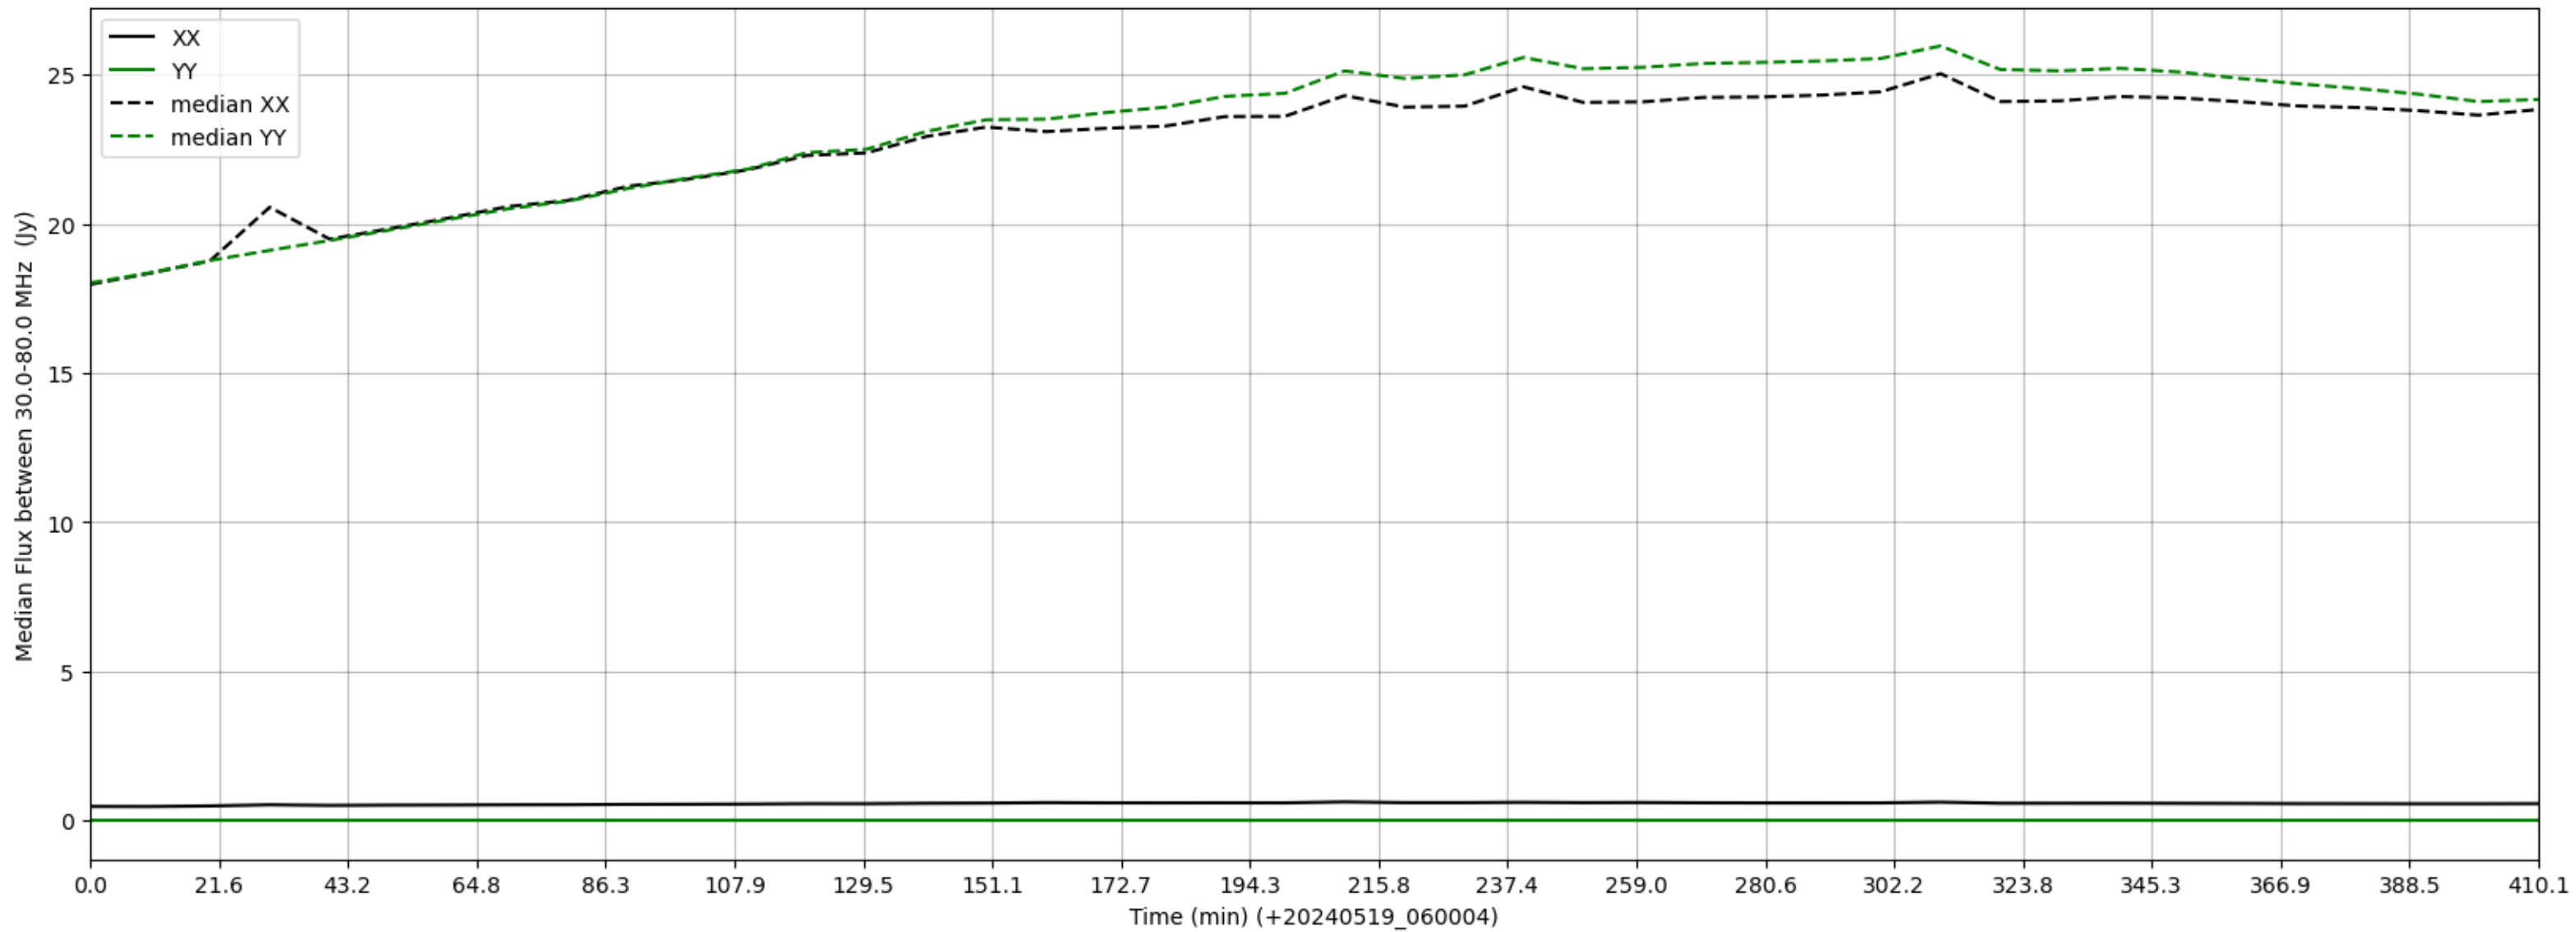

LWA145 - Correlator# 212 - XX FLAGS:Good - YY FLAGS:Good

LWA144 - Correlator# 213 - XX FLAGS:Good - YY FLAGS:Good

LWA147 - Correlator# 214 - XX FLAGS:Good - YY FLAGS:Good

LWA150 - Correlator# 215 - XX FLAGS:LowFlux - YY FLAGS:LowFlux