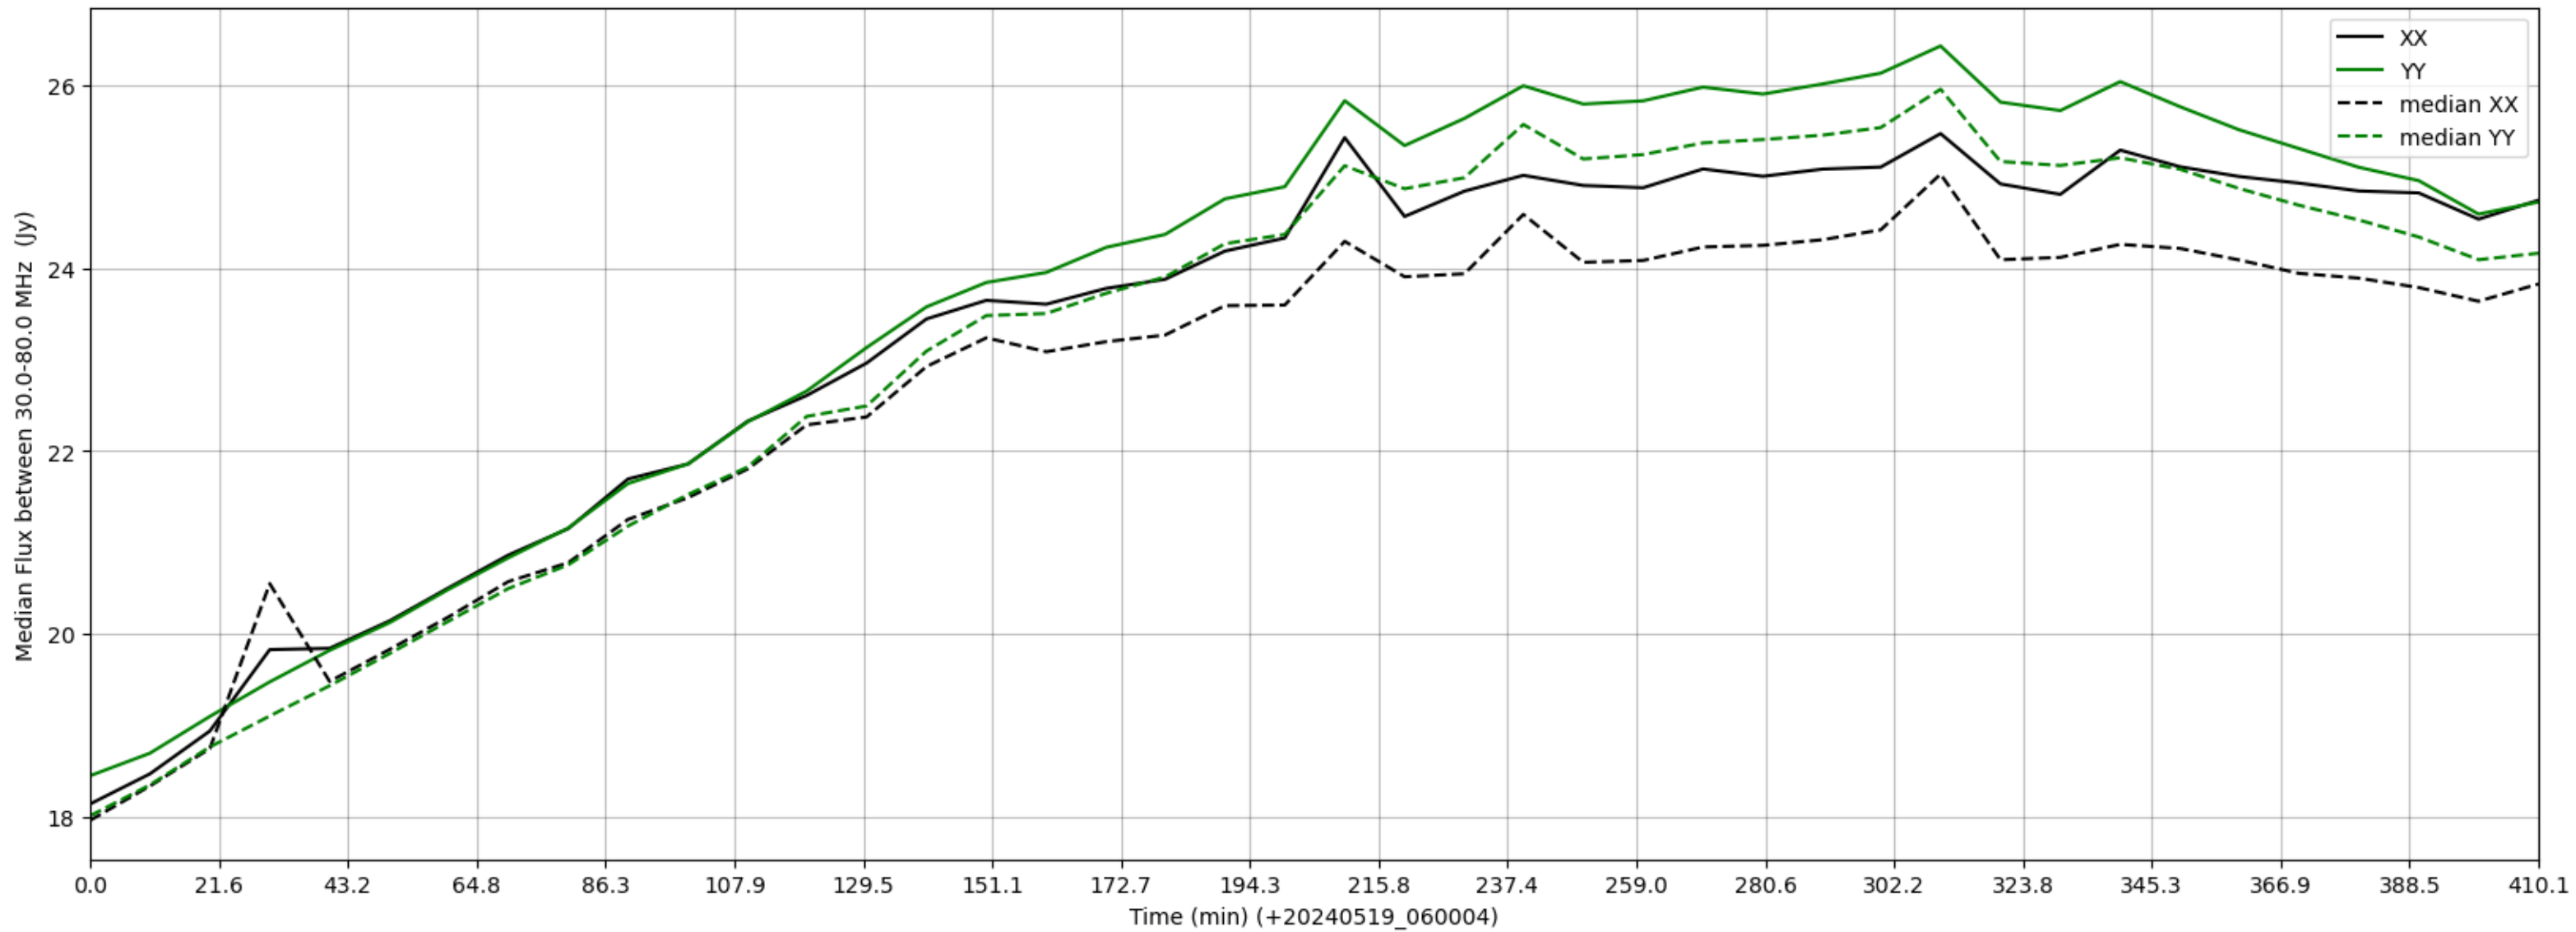

LWA350 - Correlator# 319 - XX FLAGS:Good - YY FLAGS:Good

LWA356 - Correlator# 318 - XX FLAGS:Good - YY FLAGS:Good