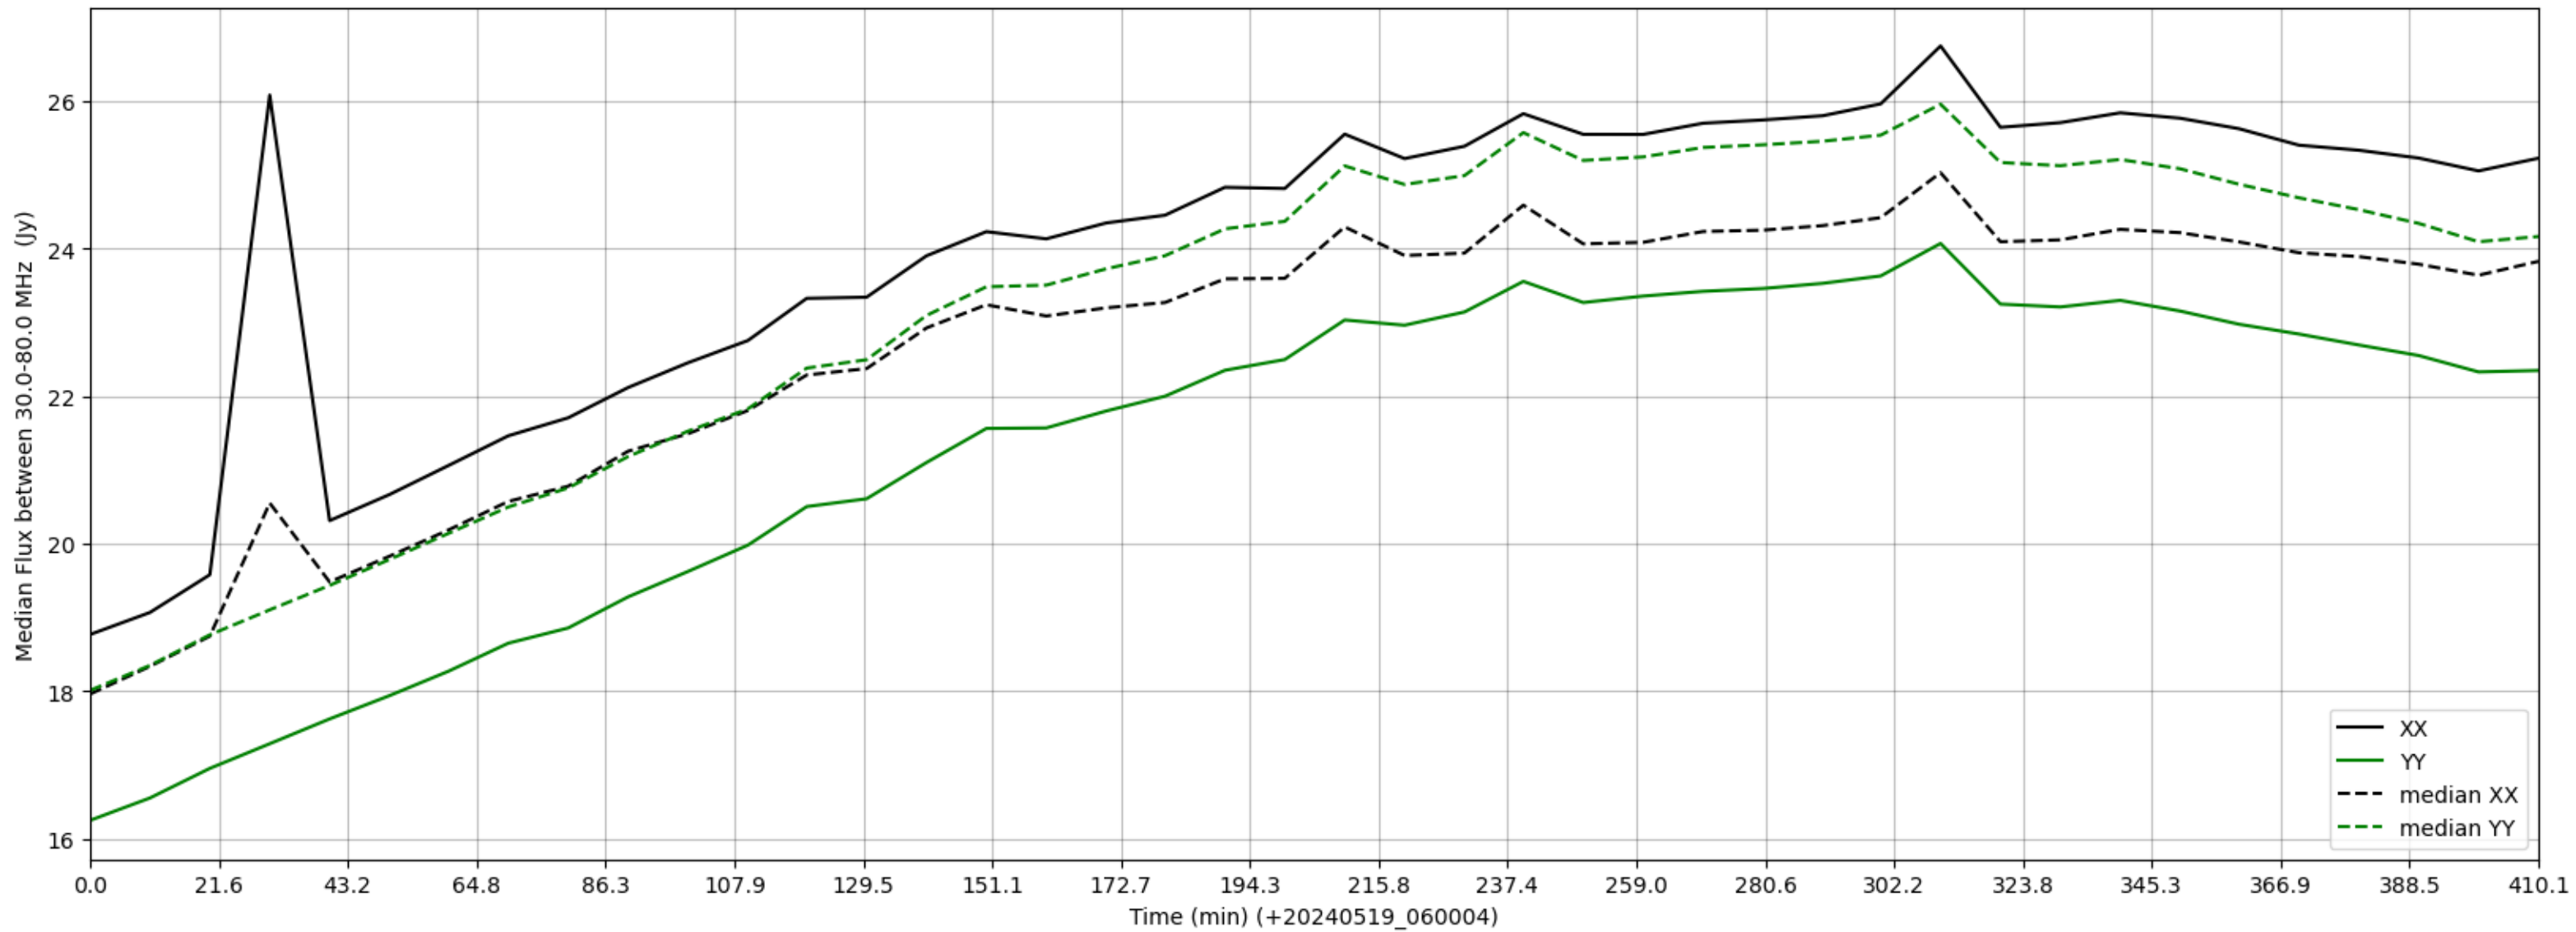

LWA237 - Correlator# 311 - XX FLAGS:Good - YY FLAGS:BadSpecShape

LWA238 - Correlator# 310 - XX FLAGS:Good - YY FLAGS:Good