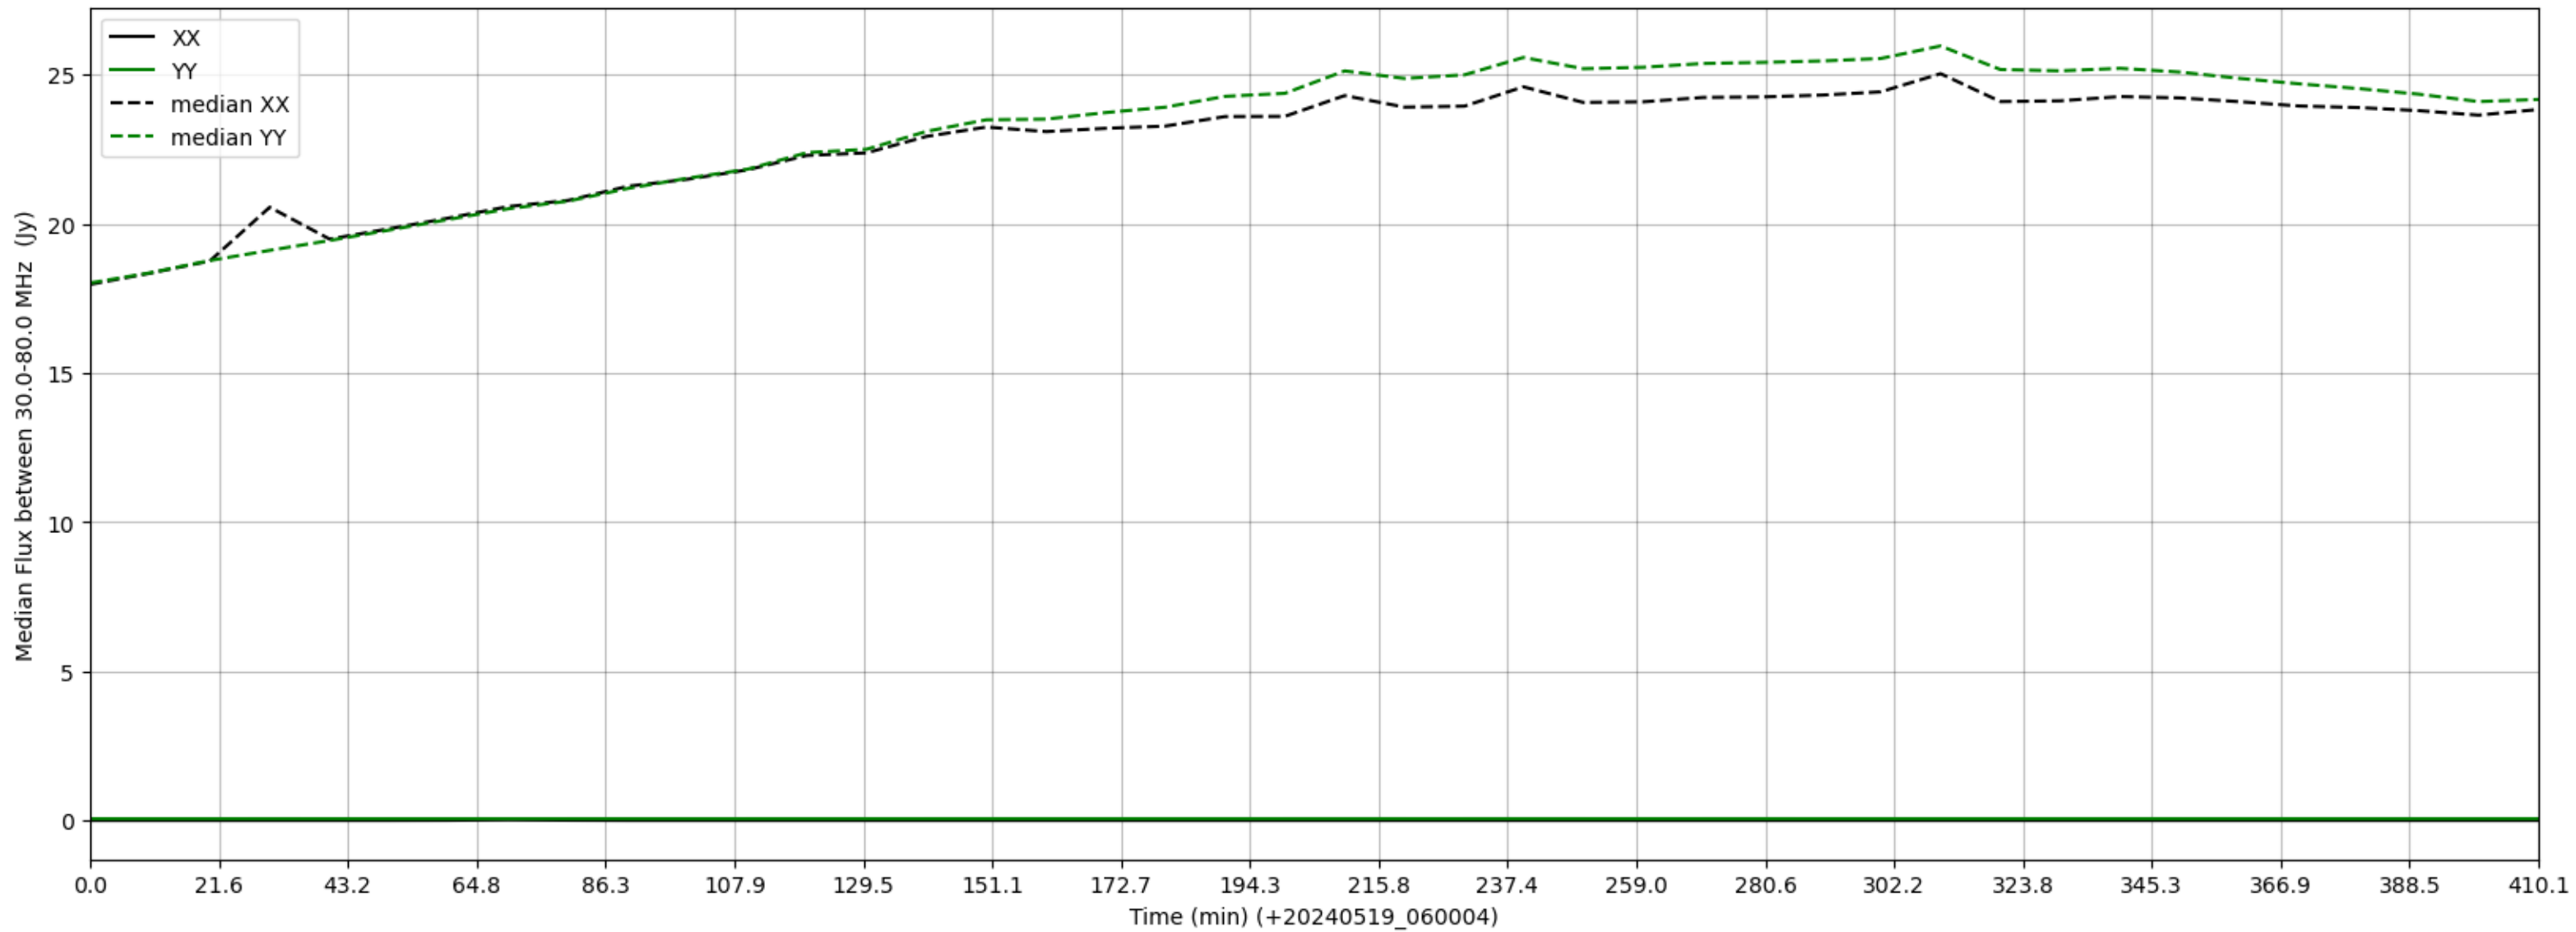

LWA054 - Correlator# 118 - XX FLAGS:Good - YY FLAGS:Good

LWA052 - Correlator# 117 - XX FLAGS:LowFlux - YY FLAGS:LowFlux