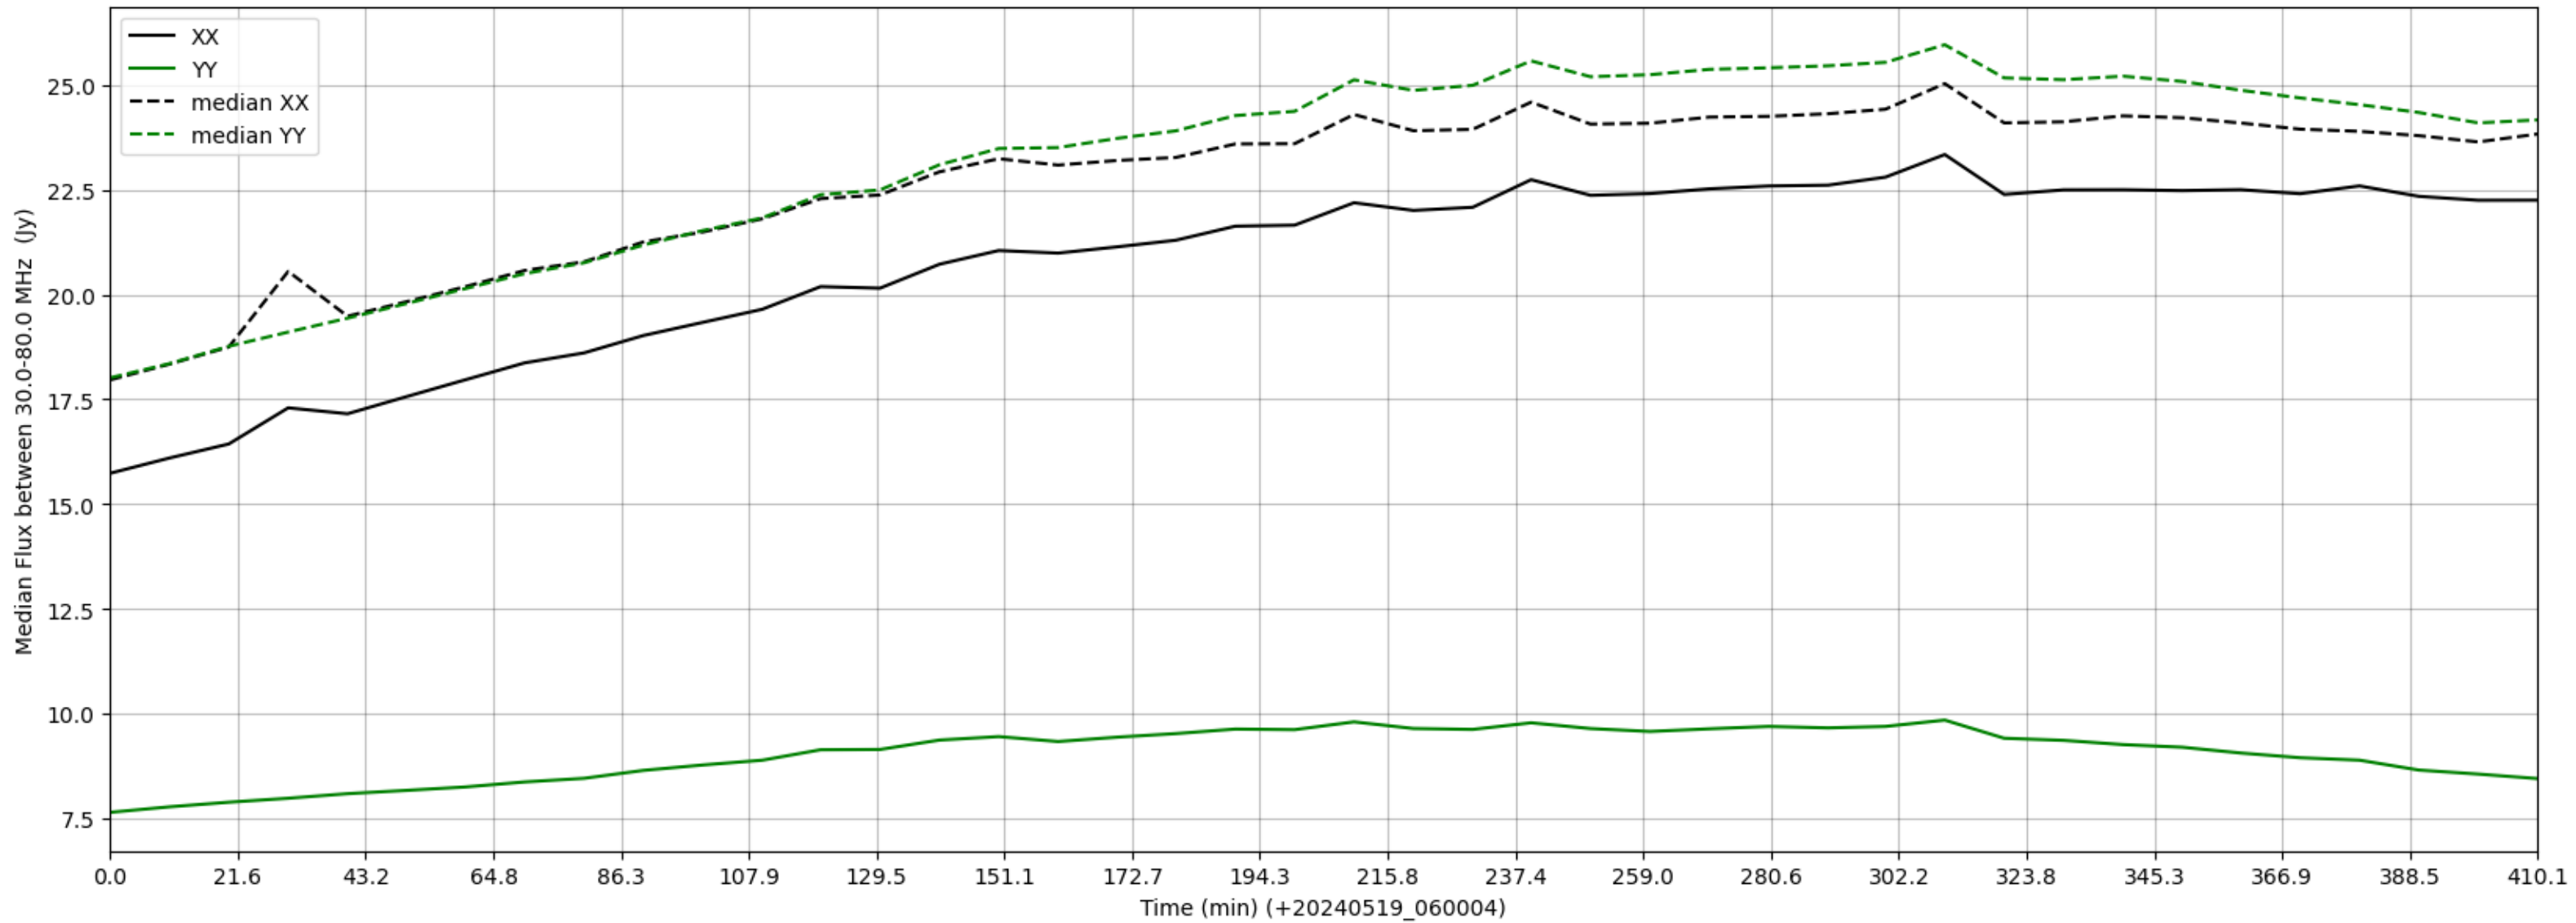

LWA301 - Correlator# 048 - XX FLAGS:BadSpecShape - YY FLAGS:Good

LWA298 - Correlator# 049 - XX FLAGS:Good - YY FLAGS:Good

LWA305 - Correlator# 050 - XX FLAGS:Good - YY FLAGS:Good

LWA303 - Correlator# 051 - XX FLAGS:Good - YY FLAGS:BadSpecShape