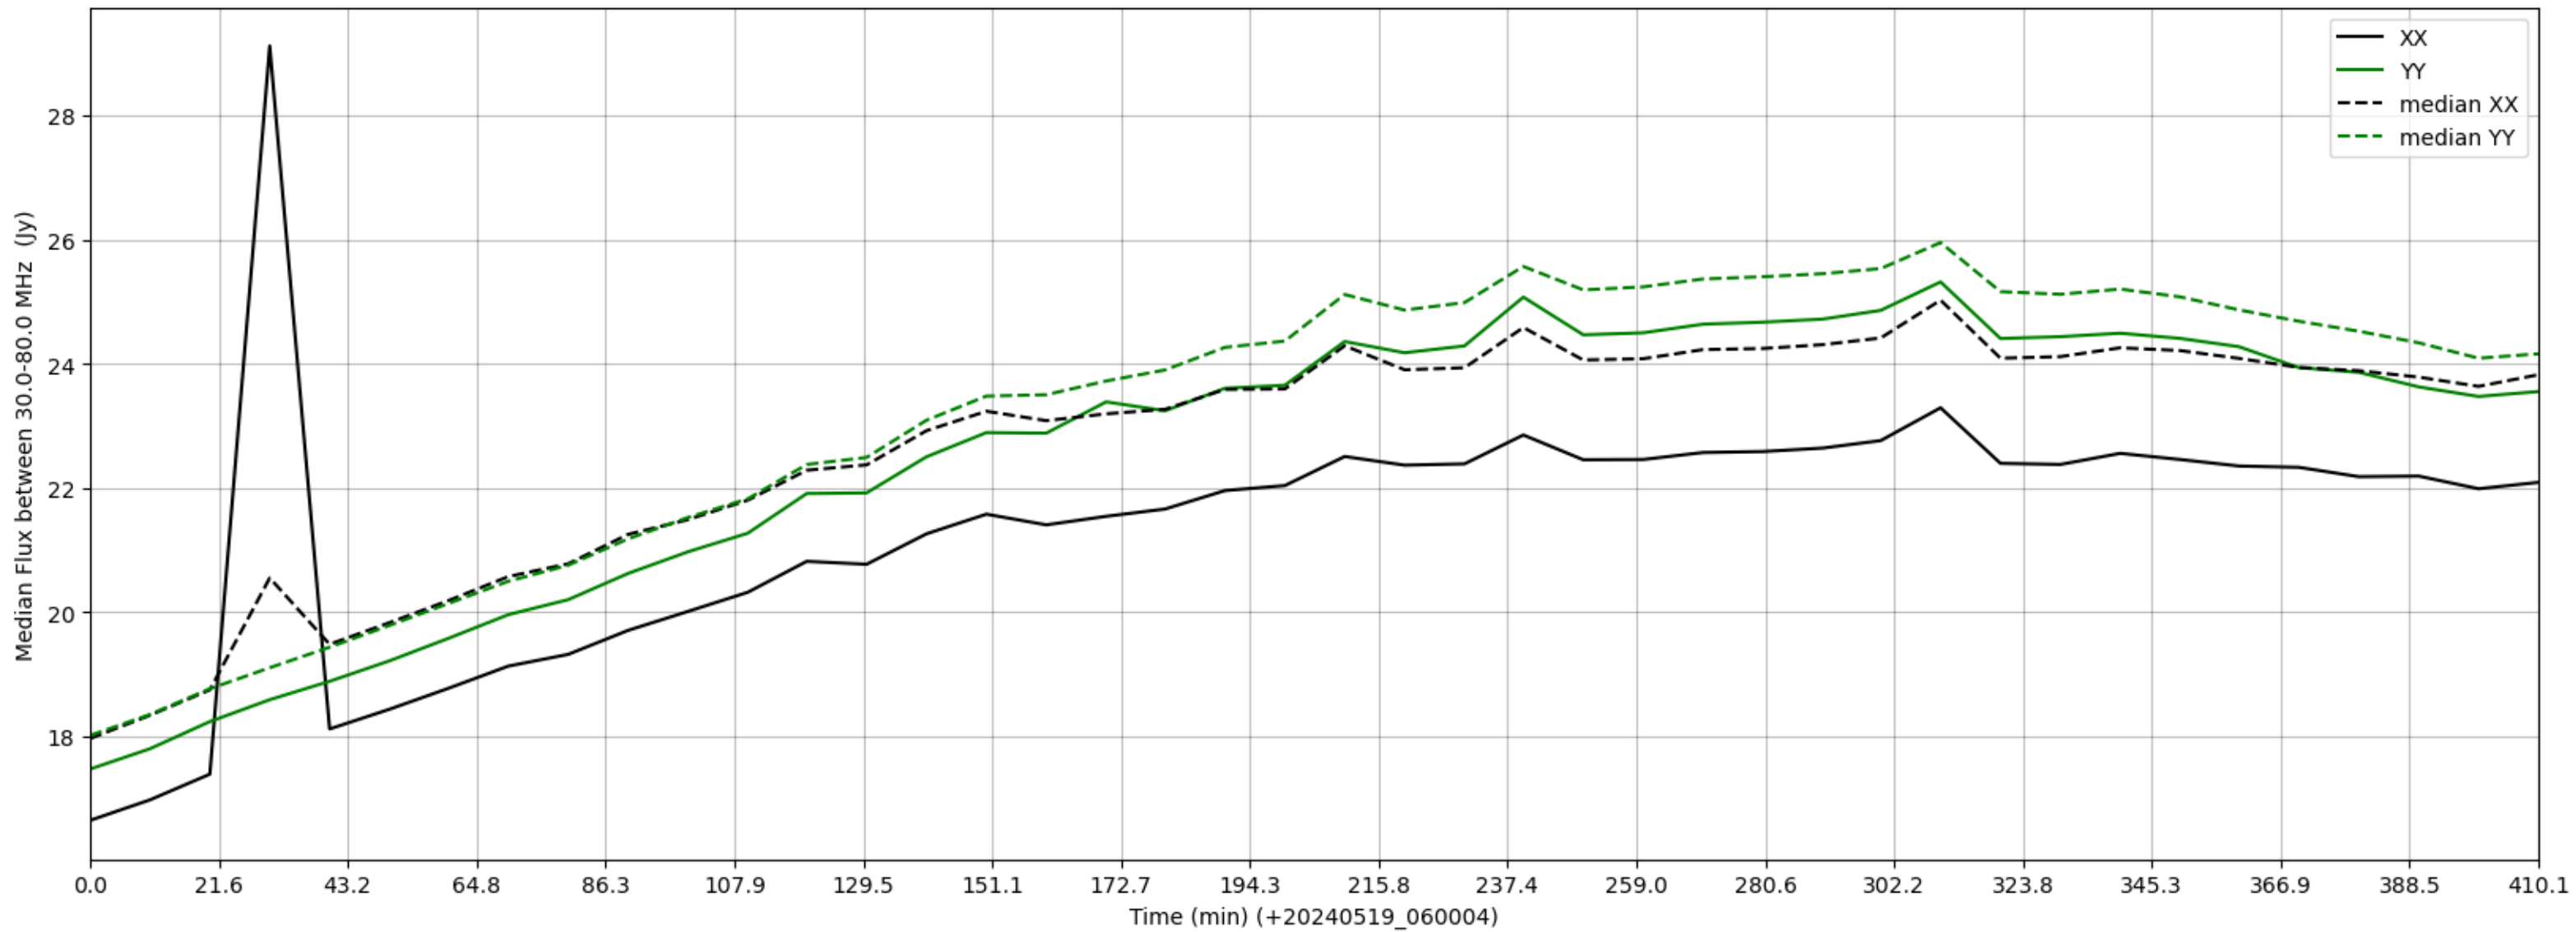

LWA229 - Correlator# 305 - XX FLAGS:Good - YY FLAGS:Good

LWA226 - Correlator# 304 - XX FLAGS:Good - YY FLAGS:Good