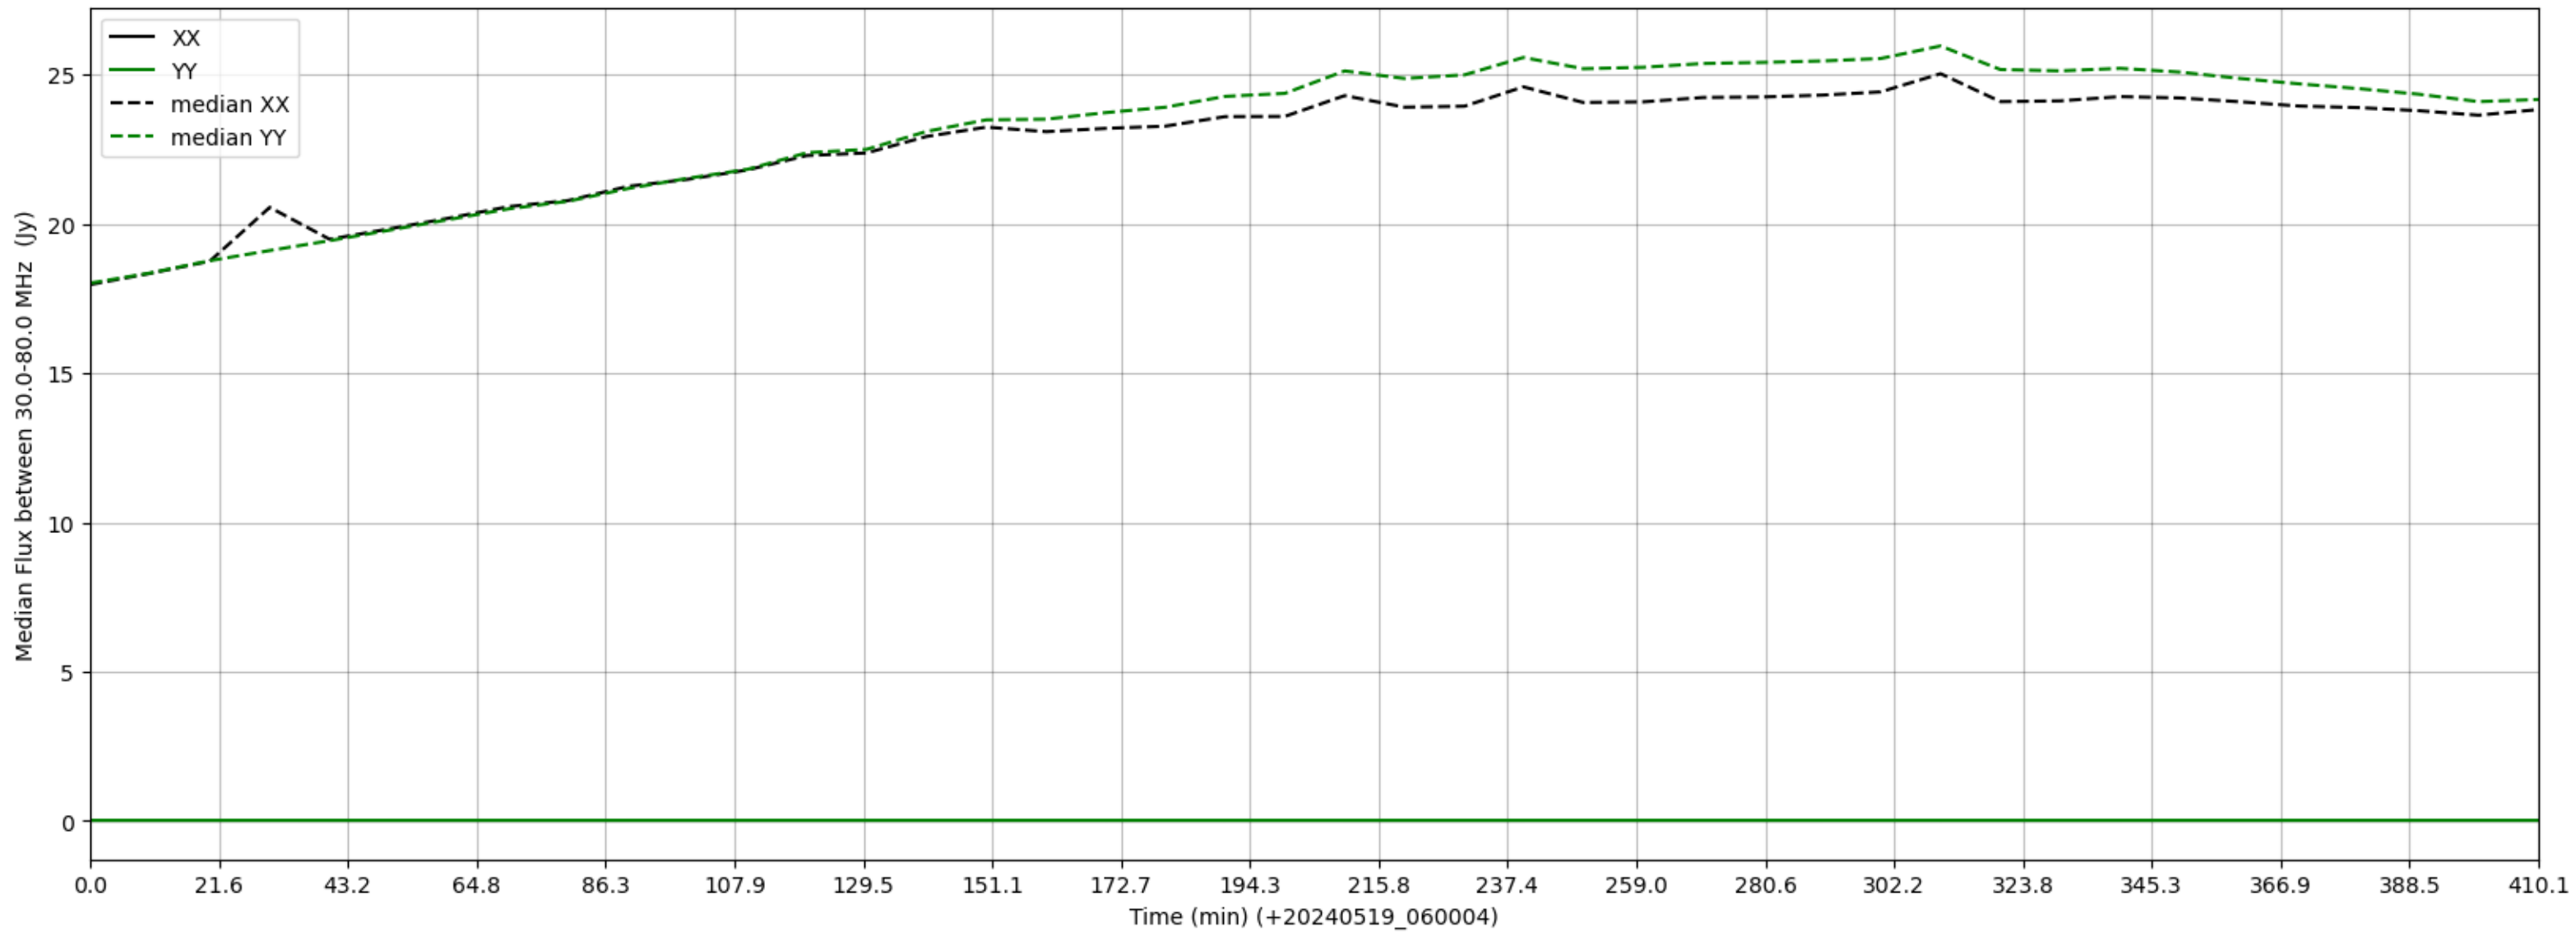

LWA364 - Correlator# 127 - XX FLAGS:Good - YY FLAGS:Good

LWA365 - Correlator# 126 - XX FLAGS:LowFlux - YY FLAGS:LowFlux