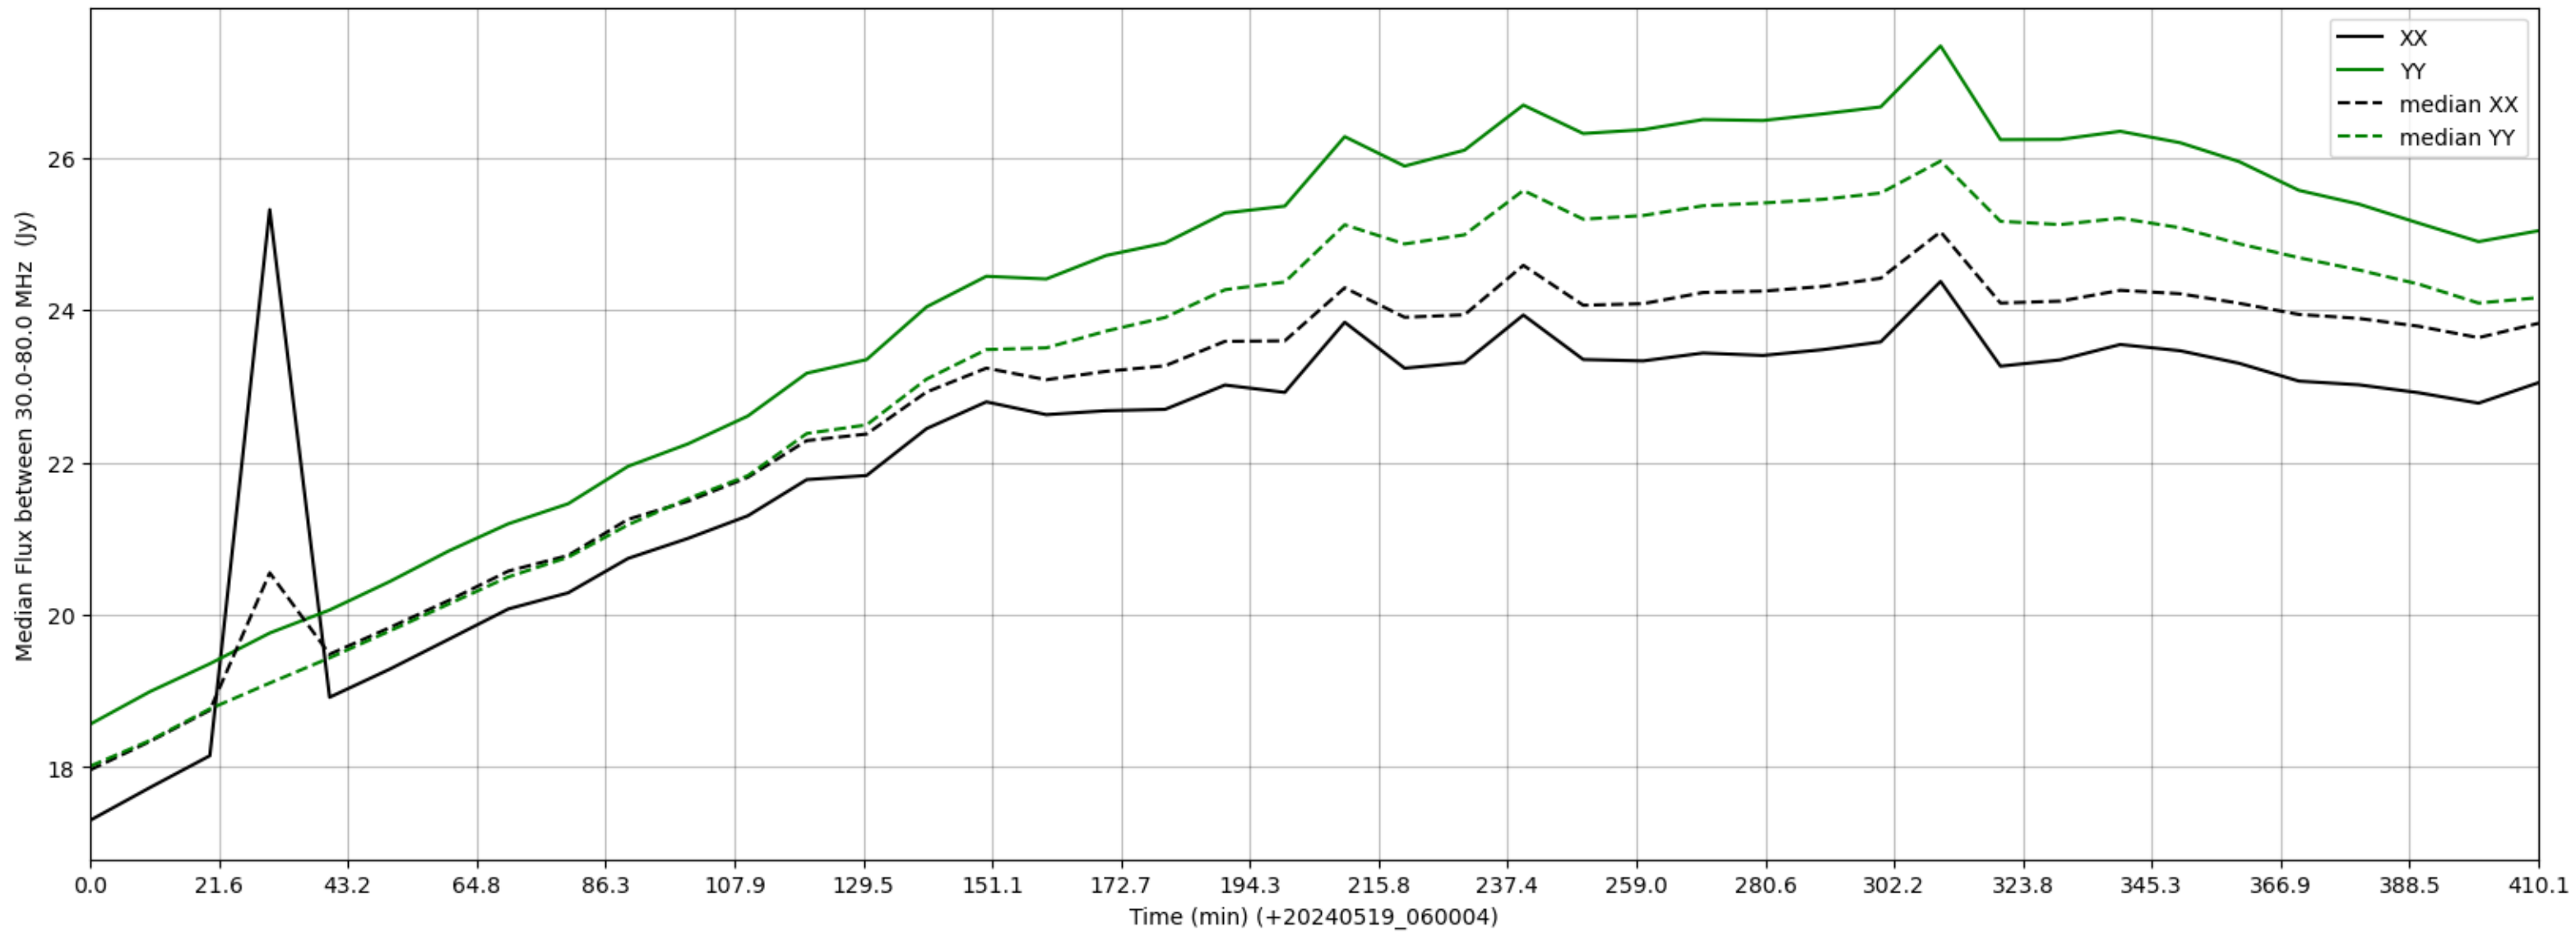

LWA074 - Correlator# 086 - XX FLAGS:Good - YY FLAGS:Good

LWA047 - Correlator# 085 - XX FLAGS:Good - YY FLAGS:Good