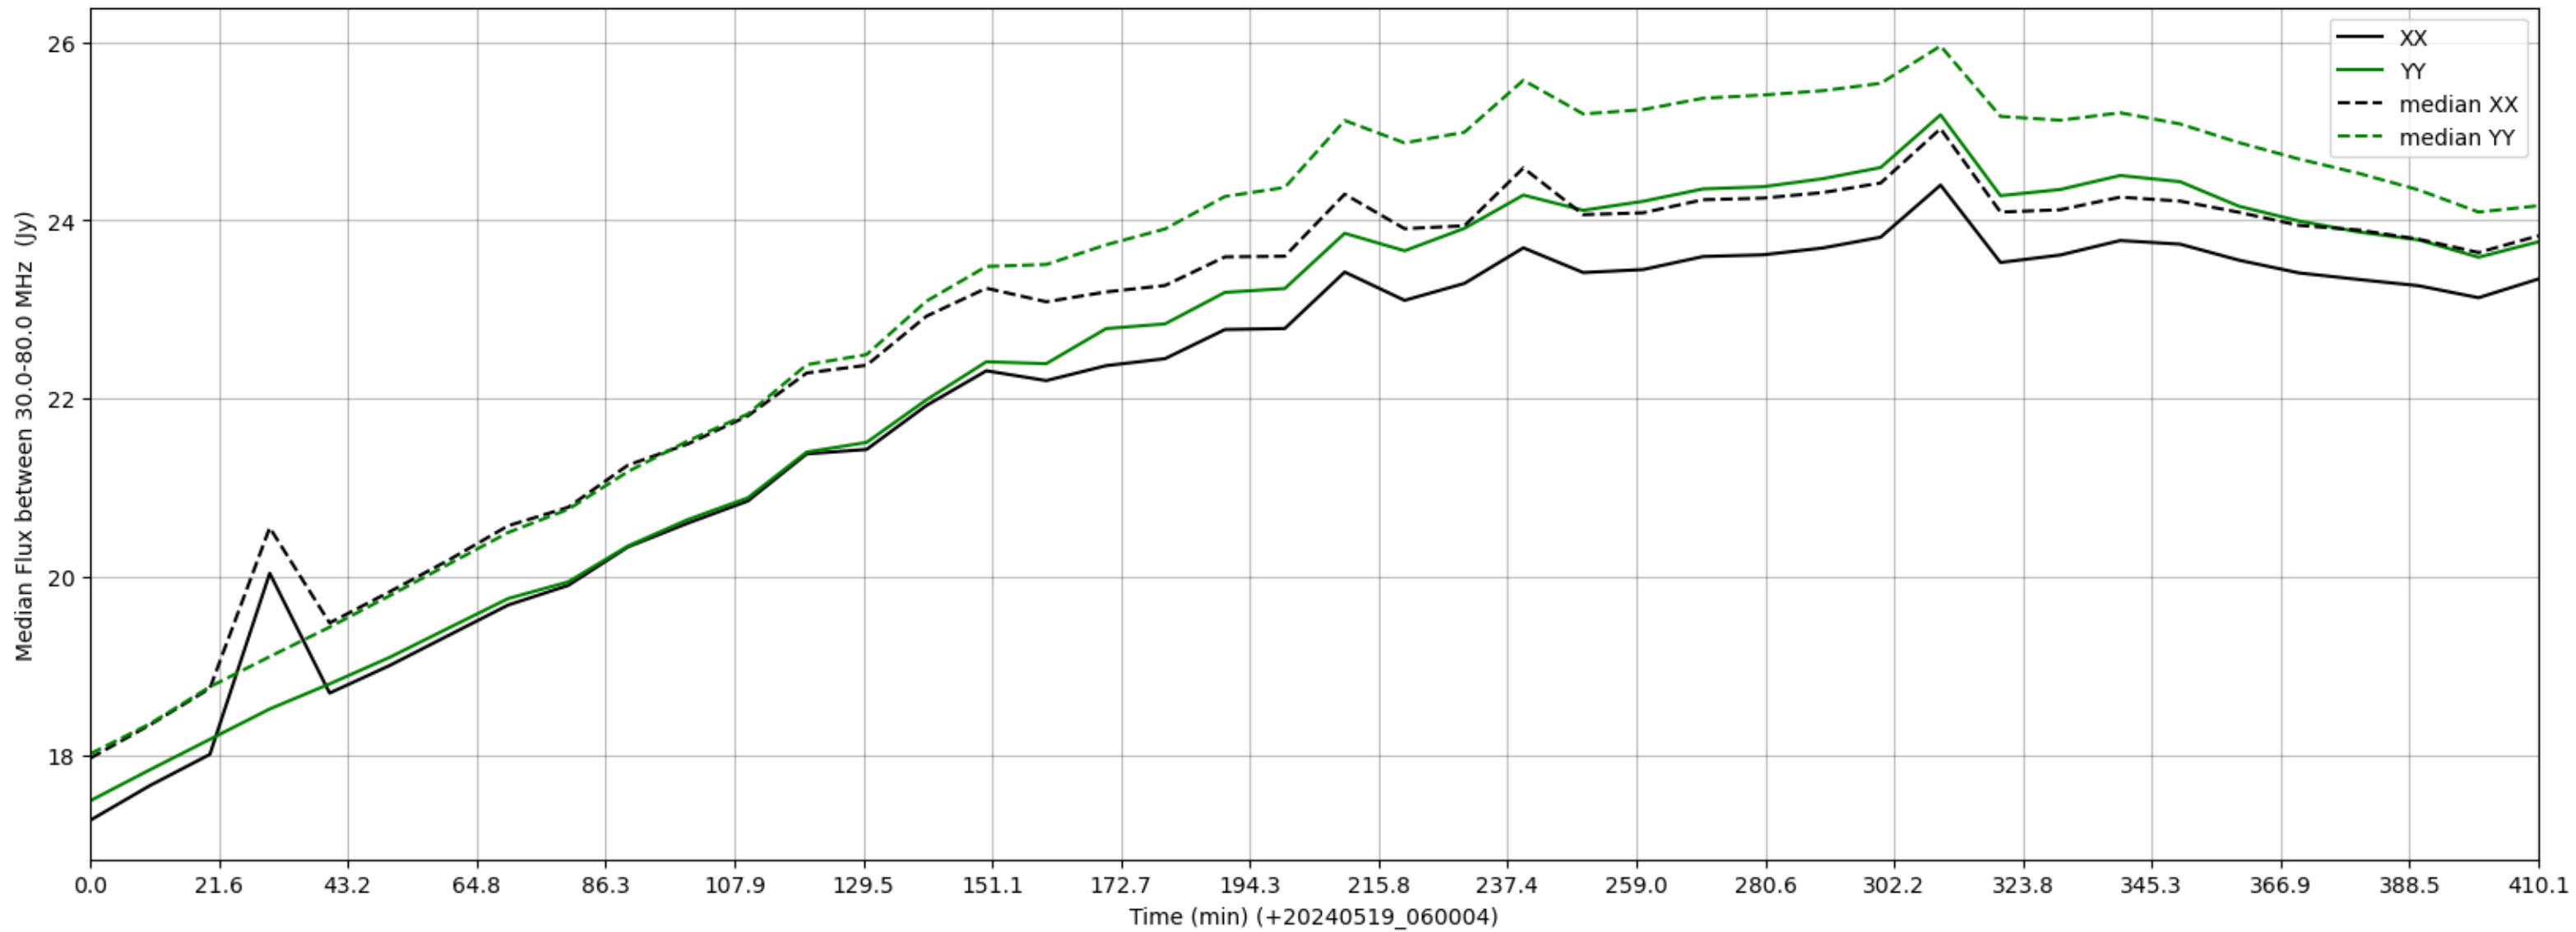

LWA111 - Correlator# 201 - XX FLAGS:LowFlux - YY FLAGS:LowFlux

LWA112 - Correlator# 200 - XX FLAGS:Good - YY FLAGS:Good