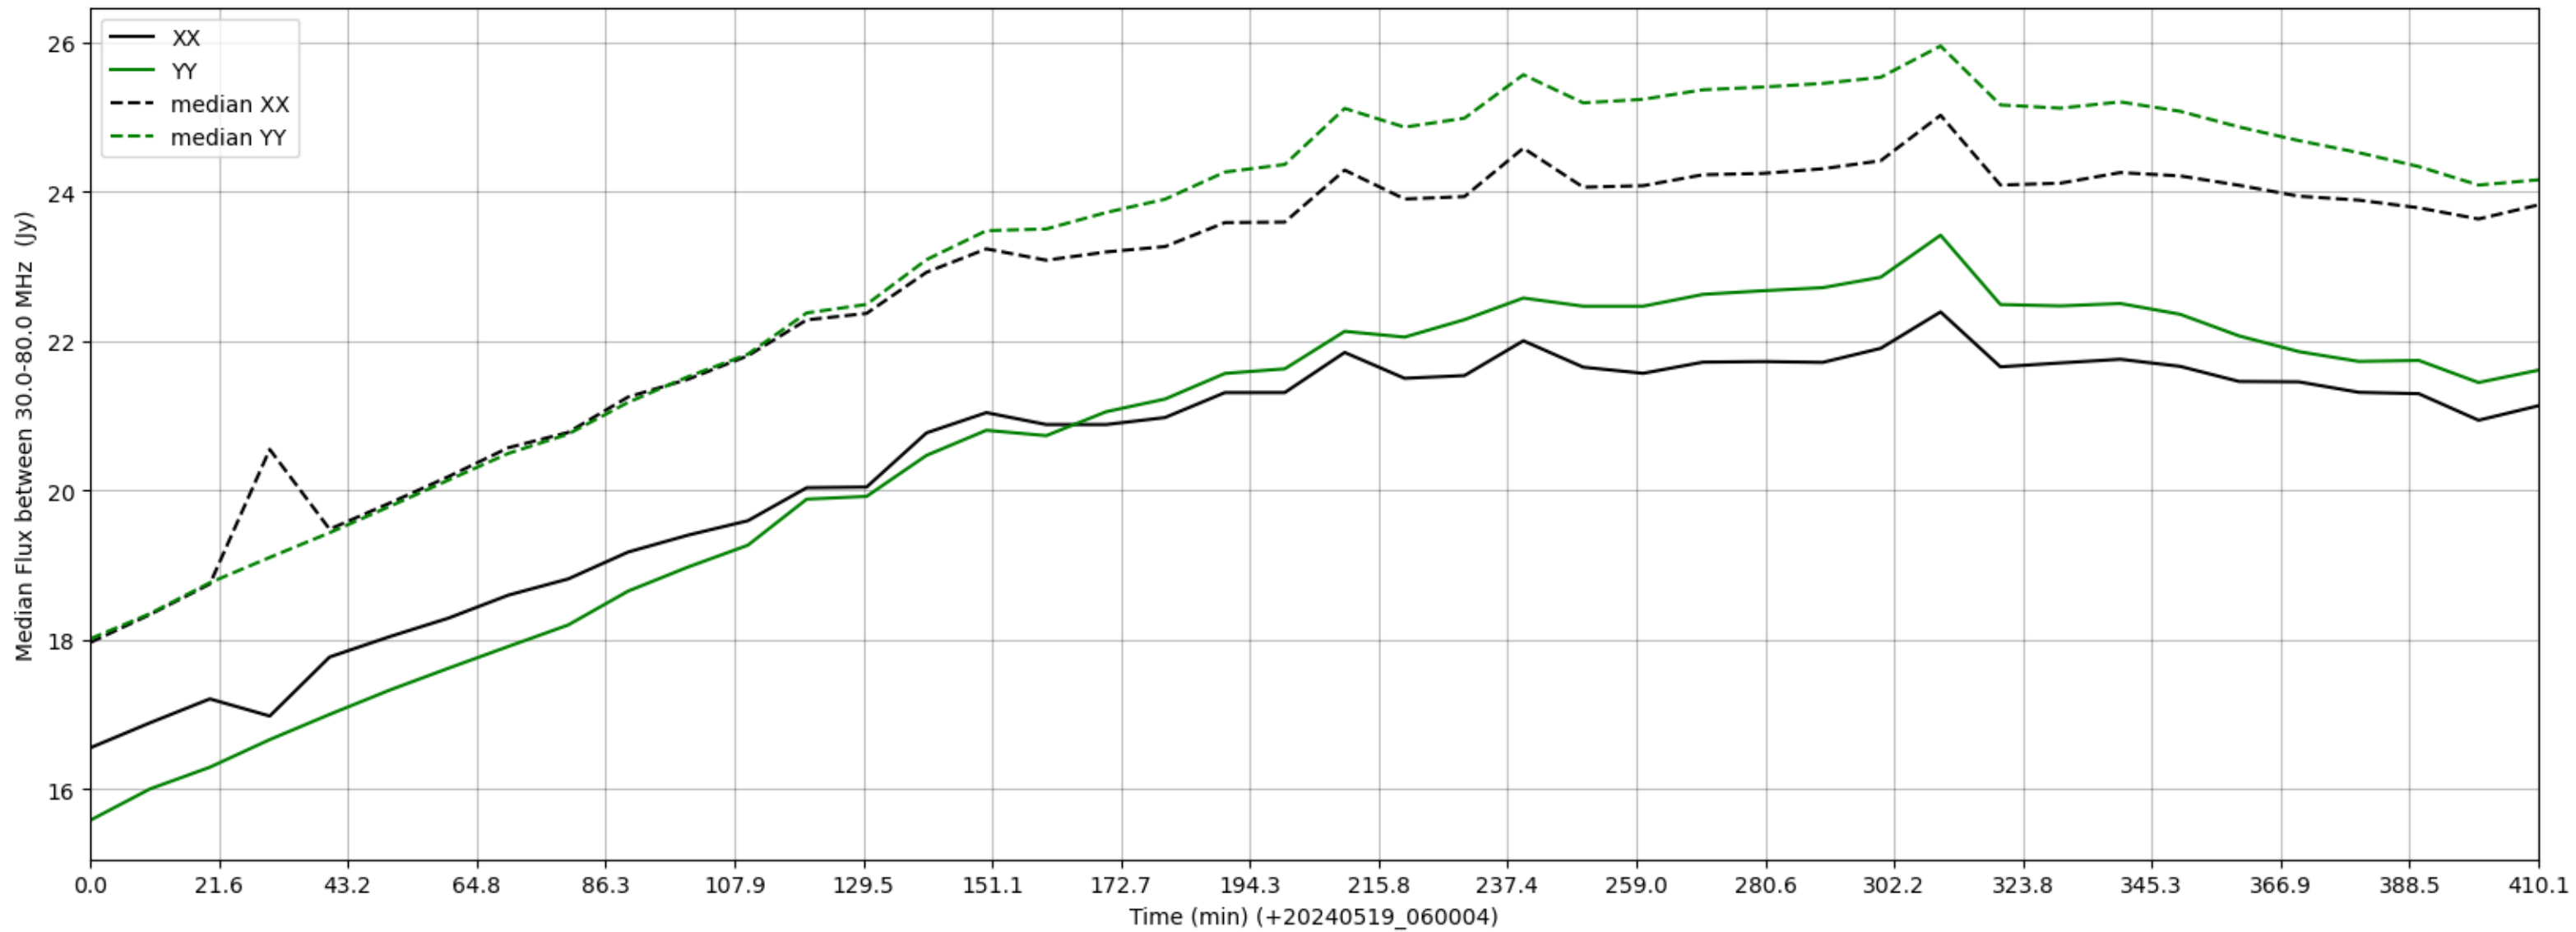

LWA330 - Correlator# 022 - XX FLAGS:Good - YY FLAGS:Good

LWA314 - Correlator# 021 - XX FLAGS:Good - YY FLAGS:Good