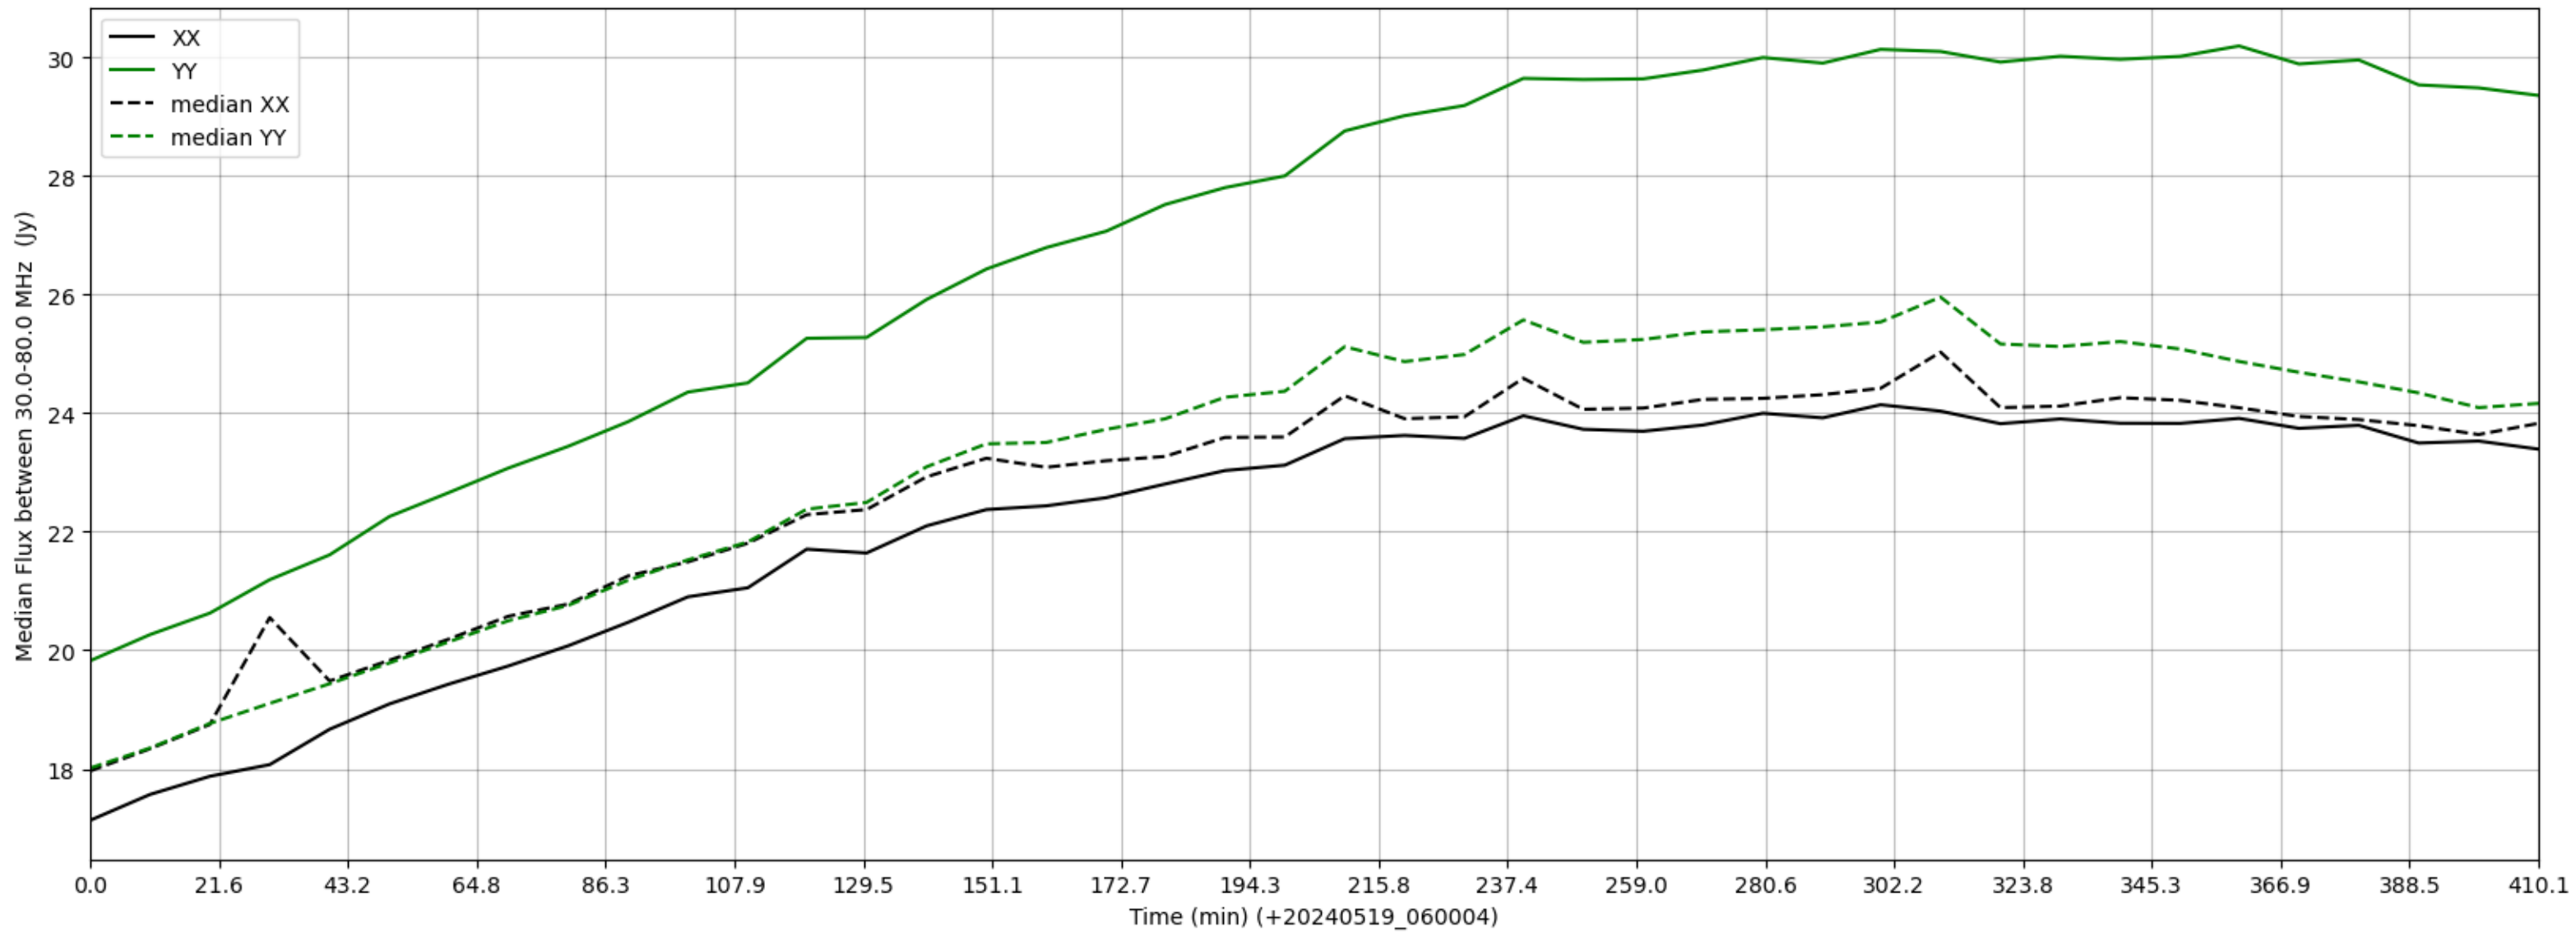

LWA122 - Correlator# 152 - XX FLAGS:Good - YY FLAGS:Good

LWA121 - Correlator# 153 - XX FLAGS:Good - YY FLAGS:Good

LWA325 - Correlator# 154 - XX FLAGS:Good - YY FLAGS:LowFlux

LWA316 - Correlator# 155 - XX FLAGS:Good - YY FLAGS:Good