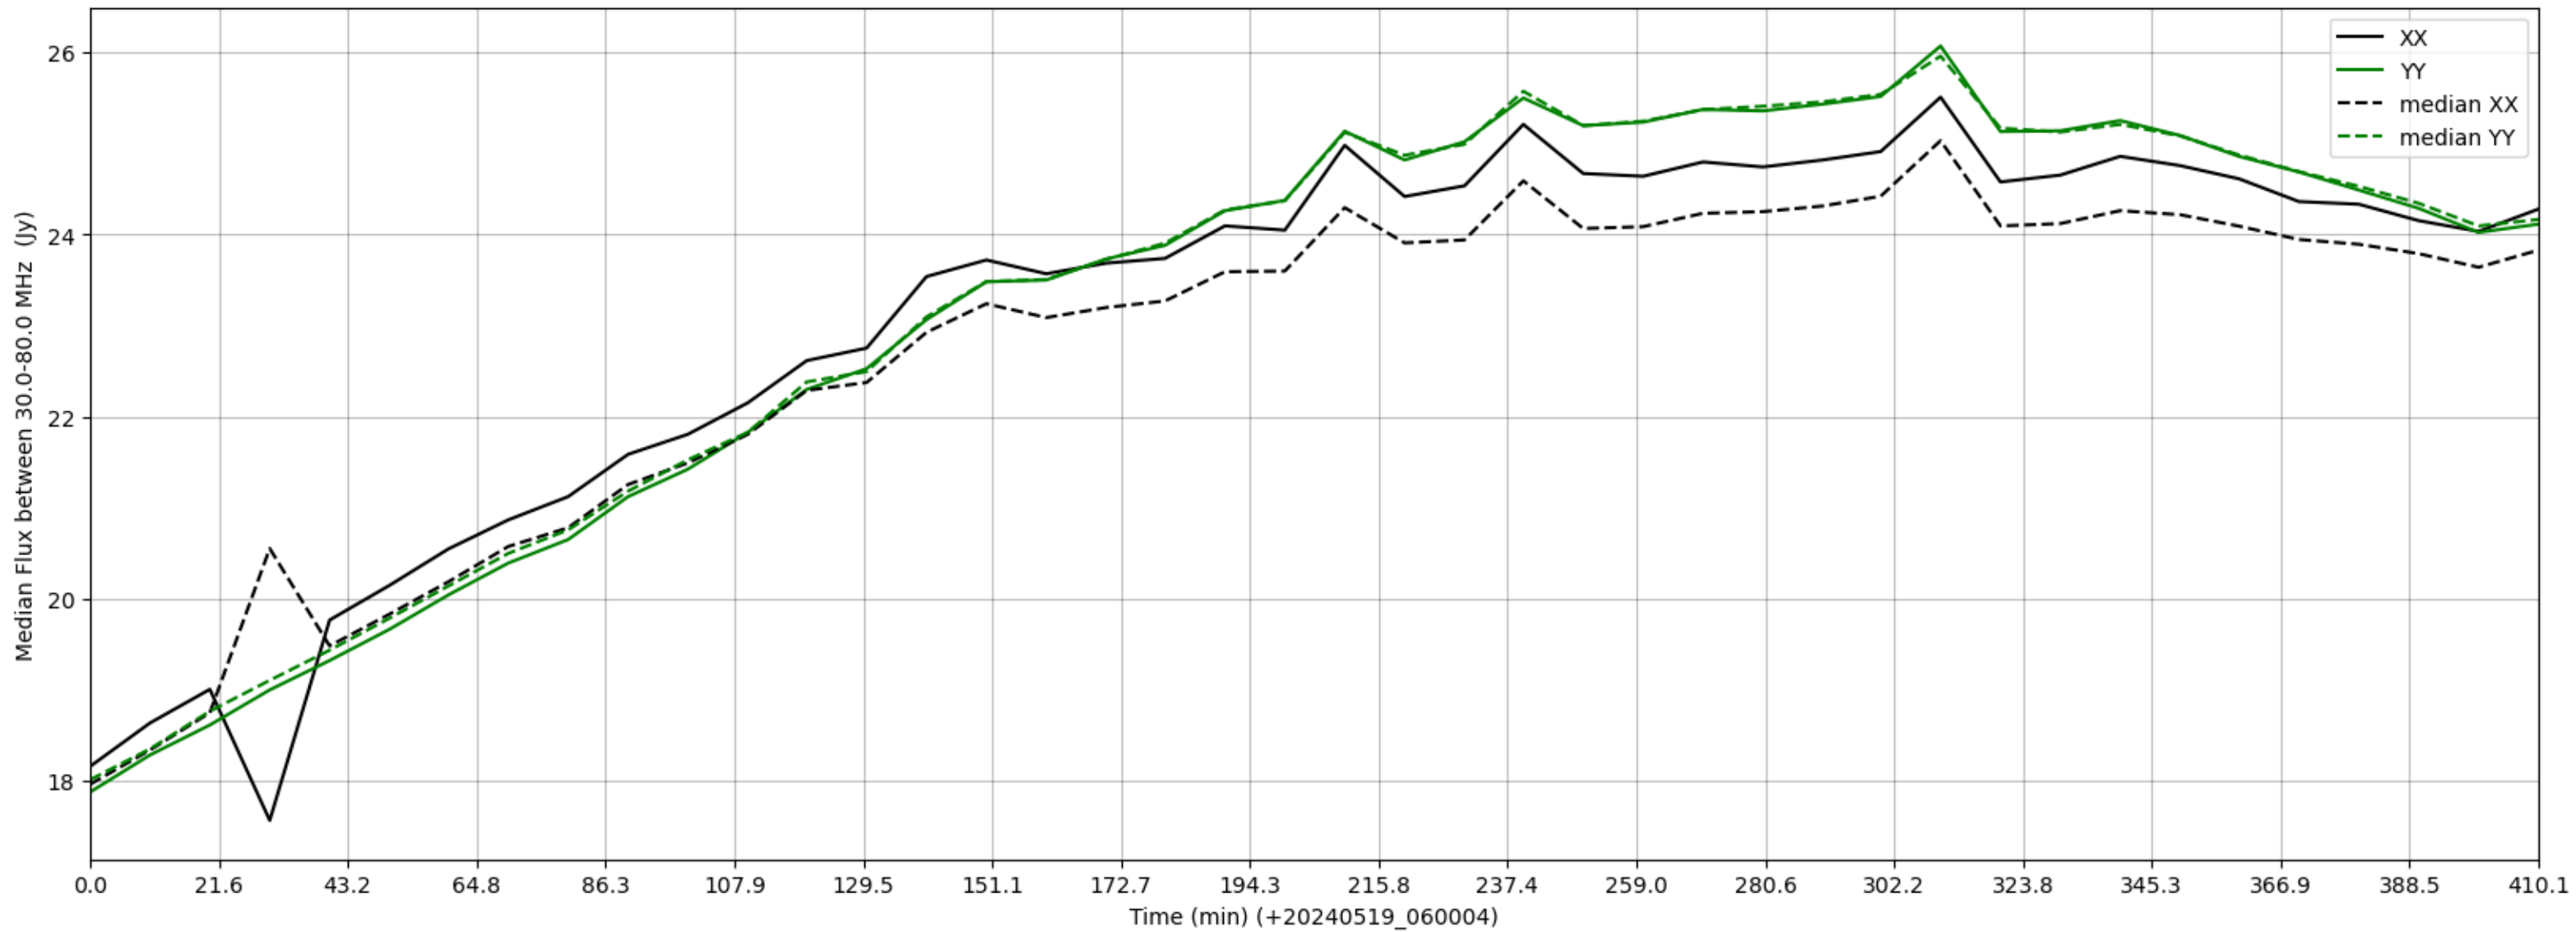

LWA093 - Correlator# 148 - XX FLAGS:Good - YY FLAGS:Good

LWA092 - Correlator# 149 - XX FLAGS:Good - YY FLAGS:Good

LWA095 - Correlator# 150 - XX FLAGS:LowFlux - YY FLAGS:Good

LWA094 - Correlator# 151 - XX FLAGS:Good - YY FLAGS:Good