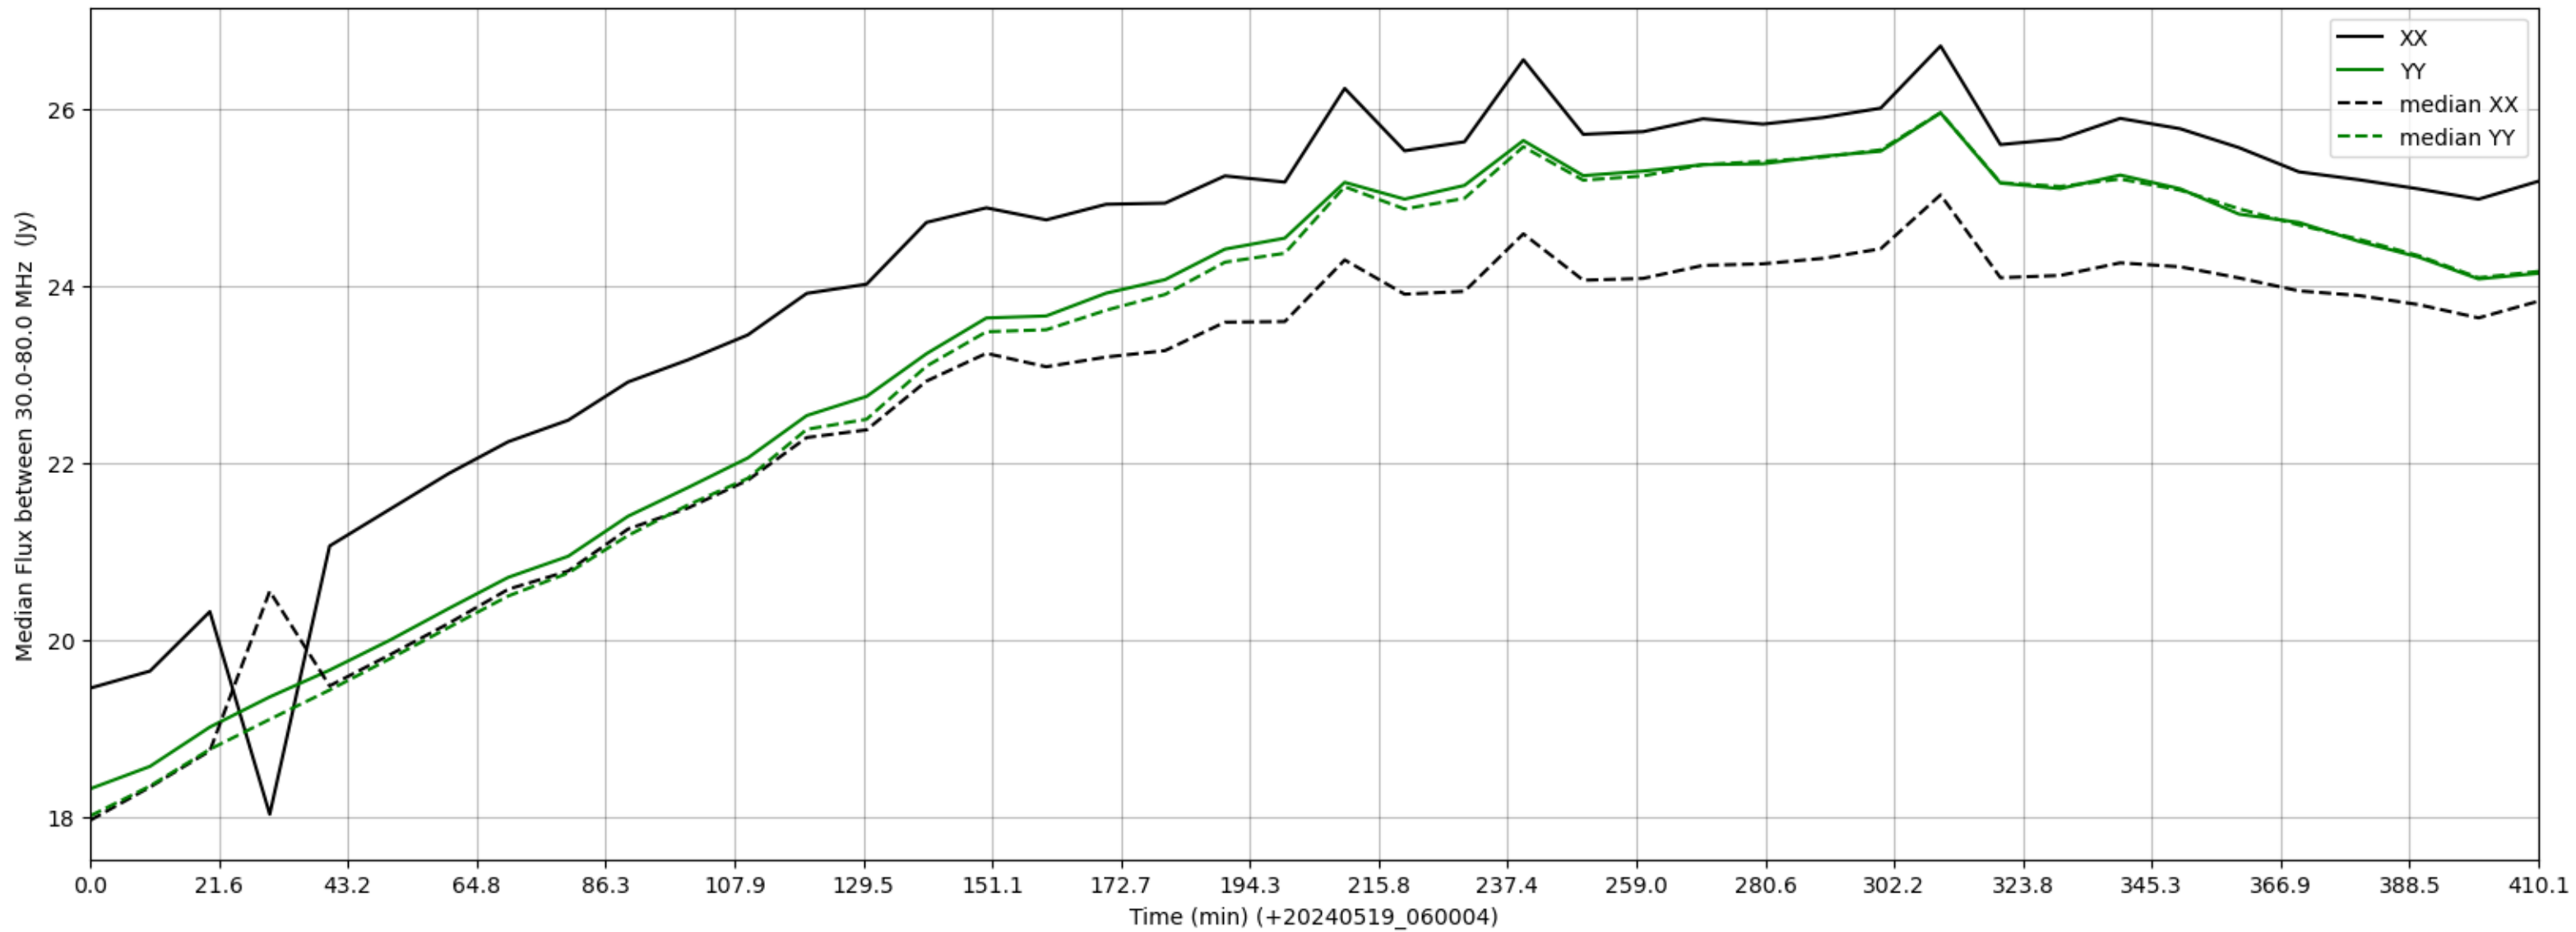

LWA124 - Correlator# 224 - XX FLAGS:LowFlux - YY FLAGS:LowFlux

LWA127 - Correlator# 225 - XX FLAGS:Good - YY FLAGS:Good

LWA126 - Correlator# 226 - XX FLAGS:Good - YY FLAGS:Good

LWA125 - Correlator# 227 - XX FLAGS:Good - YY FLAGS:Good