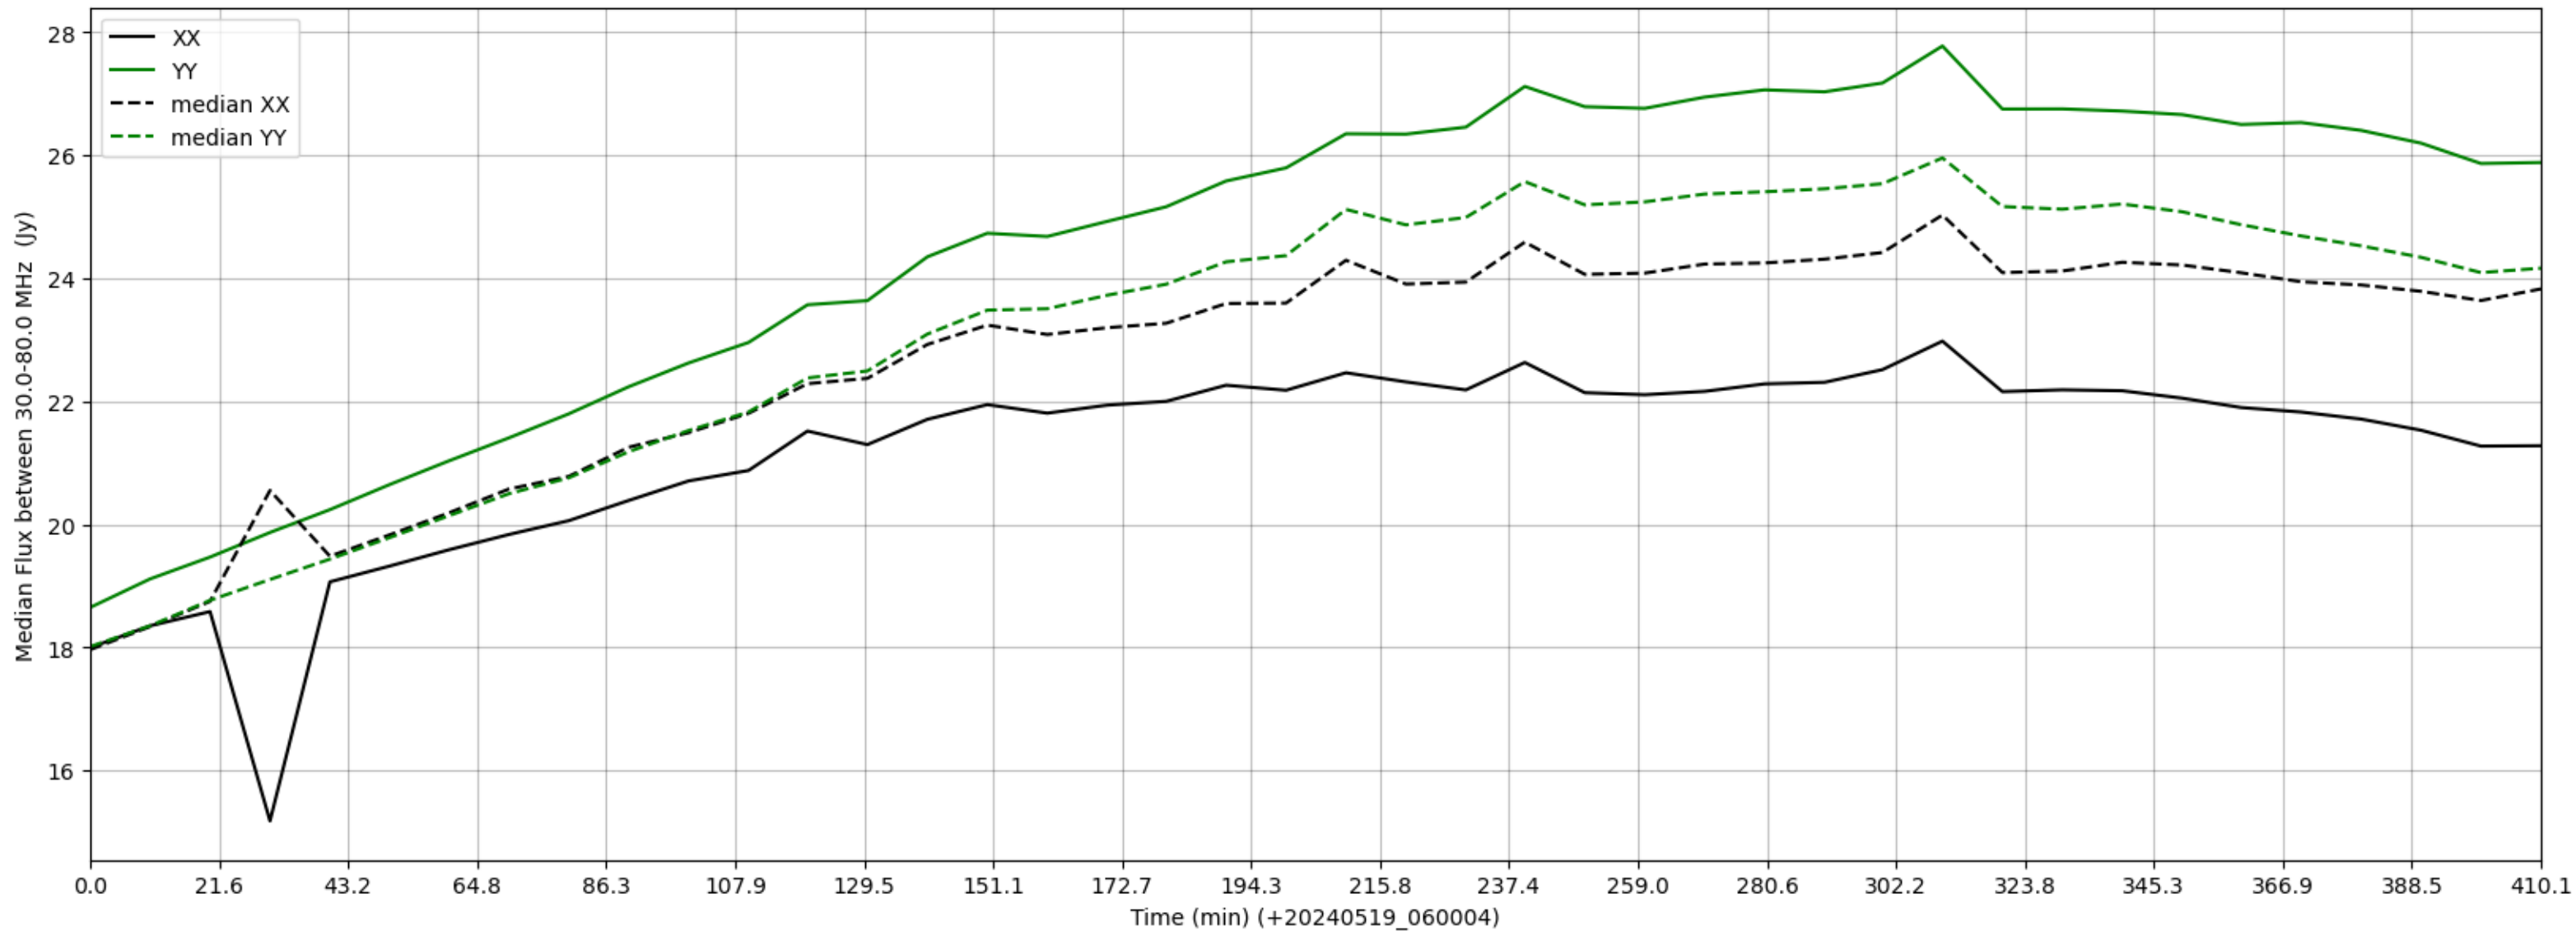

LWA332 - Correlator# 025 - XX FLAGS:Good - YY FLAGS:Good

LWA338 - Correlator# 024 - XX FLAGS:Good - YY FLAGS:Good