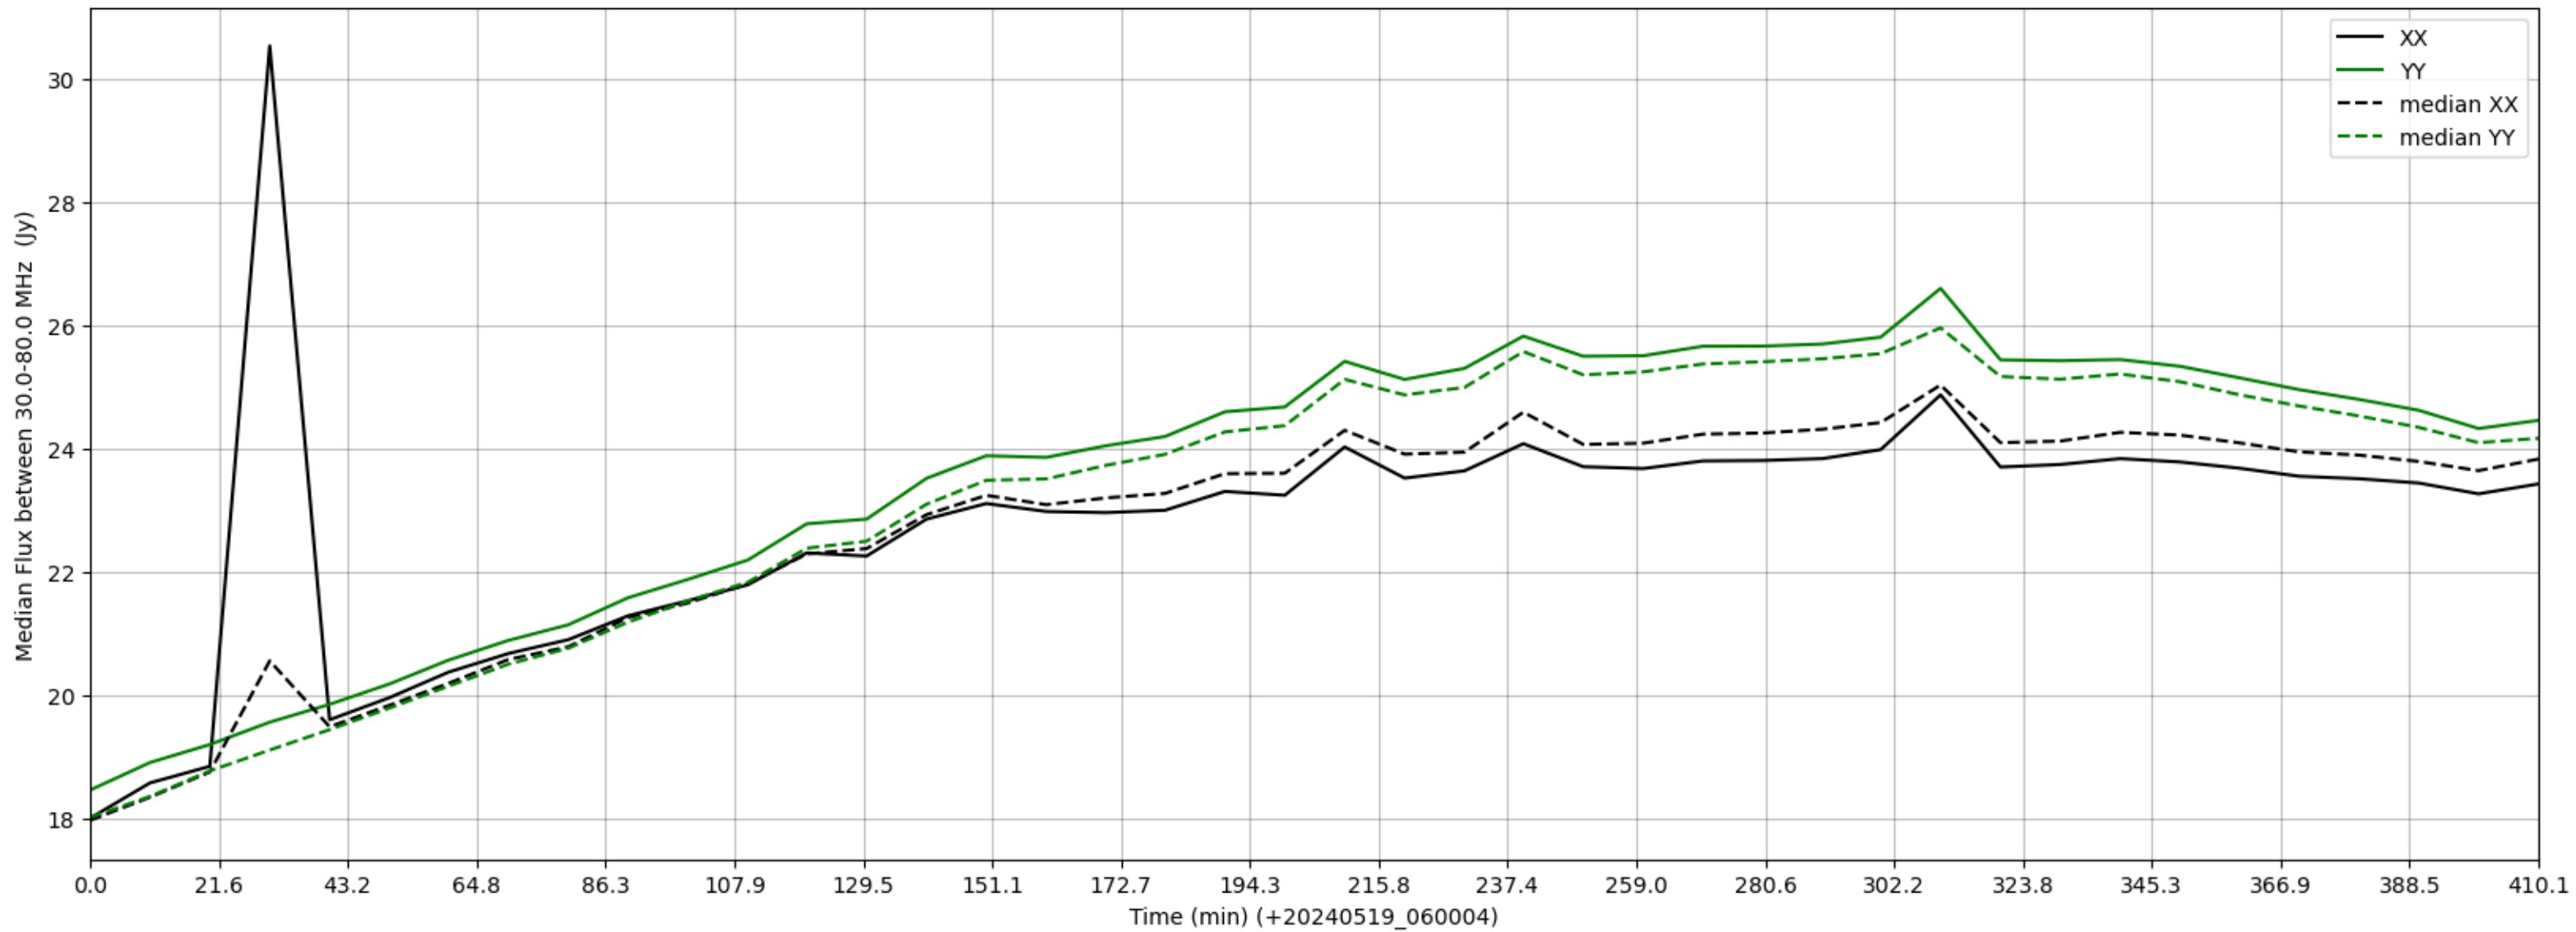

LWA129 - Correlator# 180 - XX FLAGS:Good - YY FLAGS:Good

LWA037 - Correlator# 181 - XX FLAGS:Good - YY FLAGS:Good

LWA131 - Correlator# 182 - XX FLAGS:Good - YY FLAGS:Good

LWA130 - Correlator# 183 - XX FLAGS:Good - YY FLAGS:Good