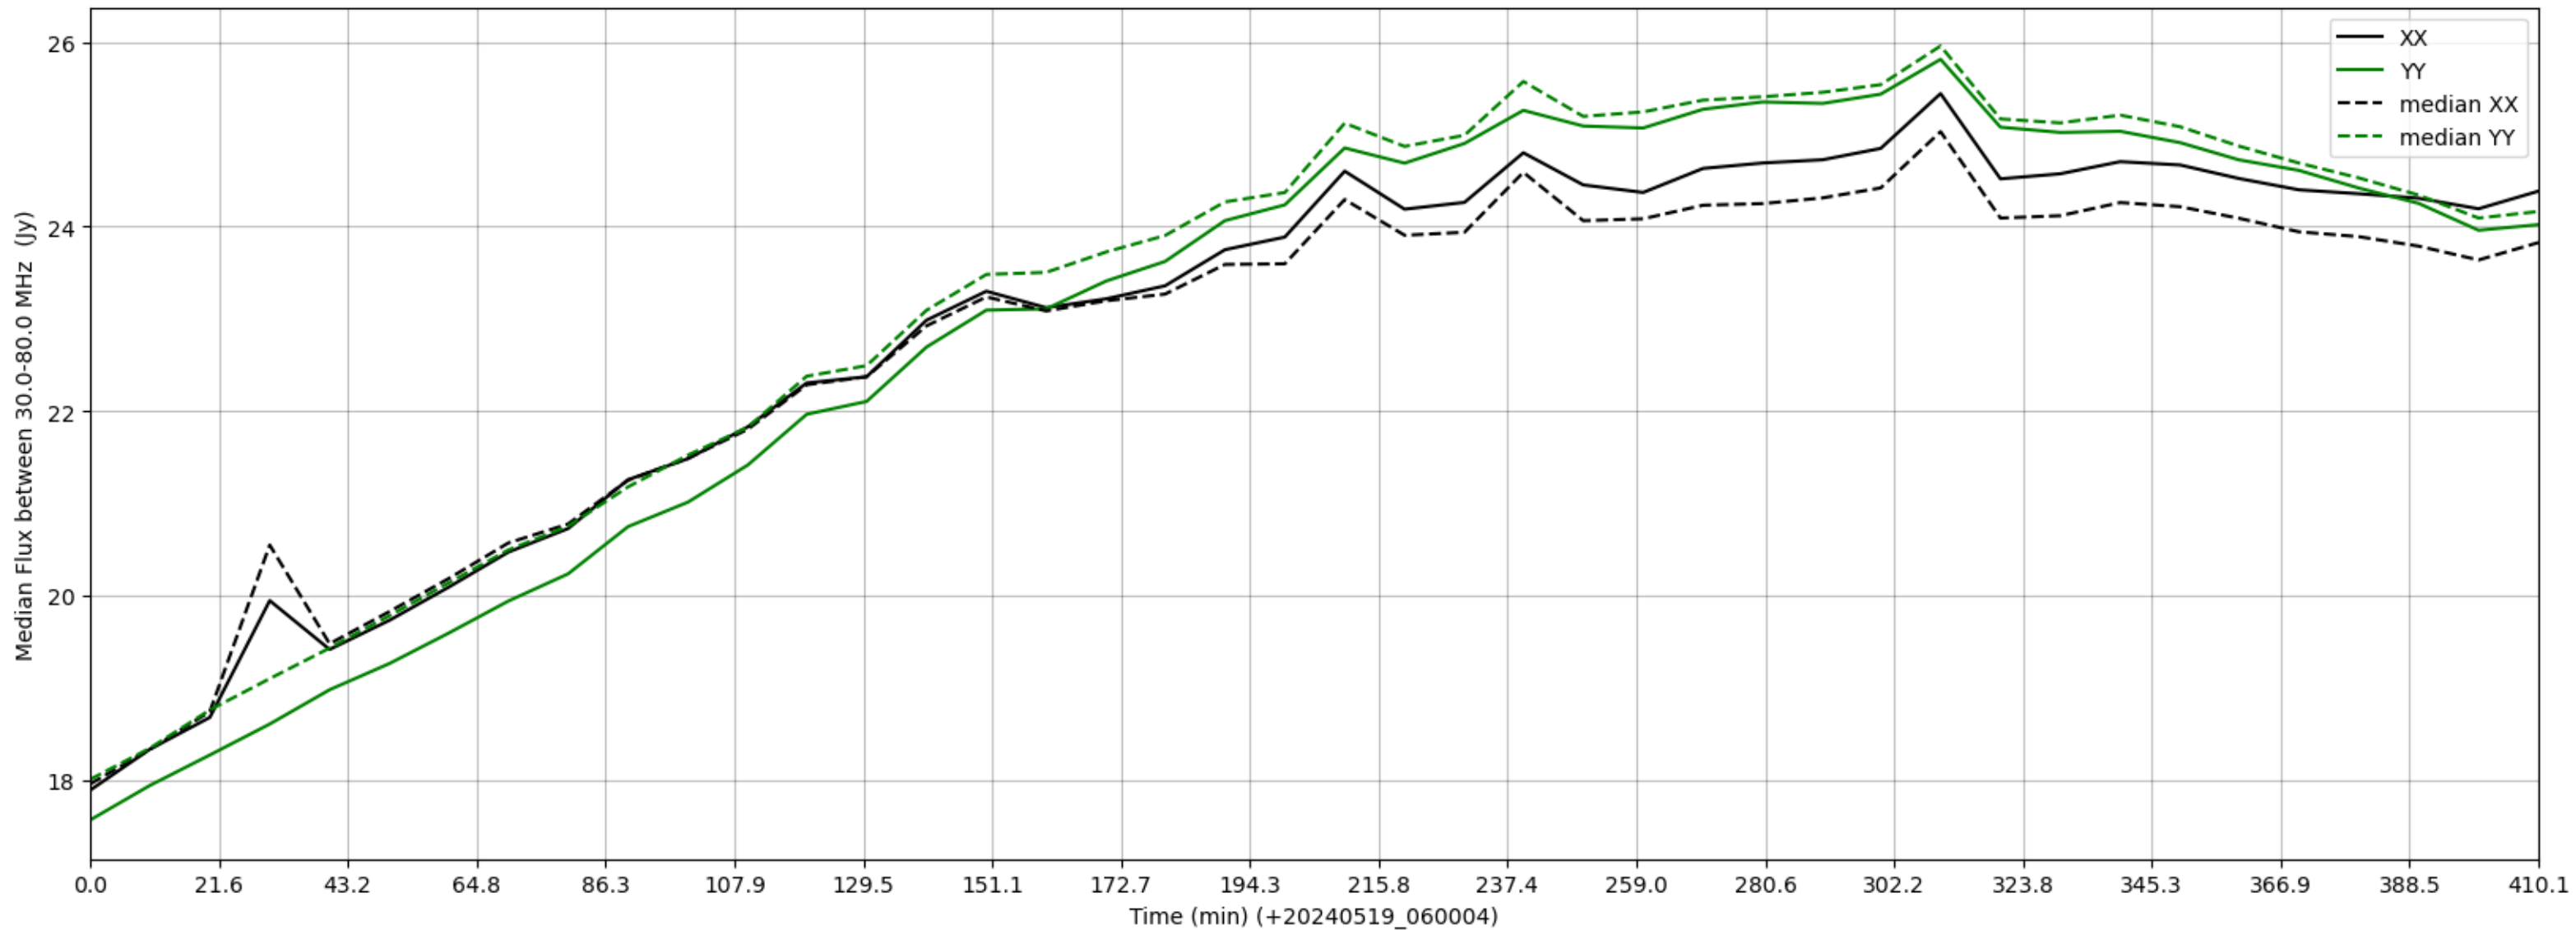

LWA115 - Correlator# 205 - XX FLAGS:Good - YY FLAGS:Good

LWA116 - Correlator# 204 - XX FLAGS:Good - YY FLAGS:Good