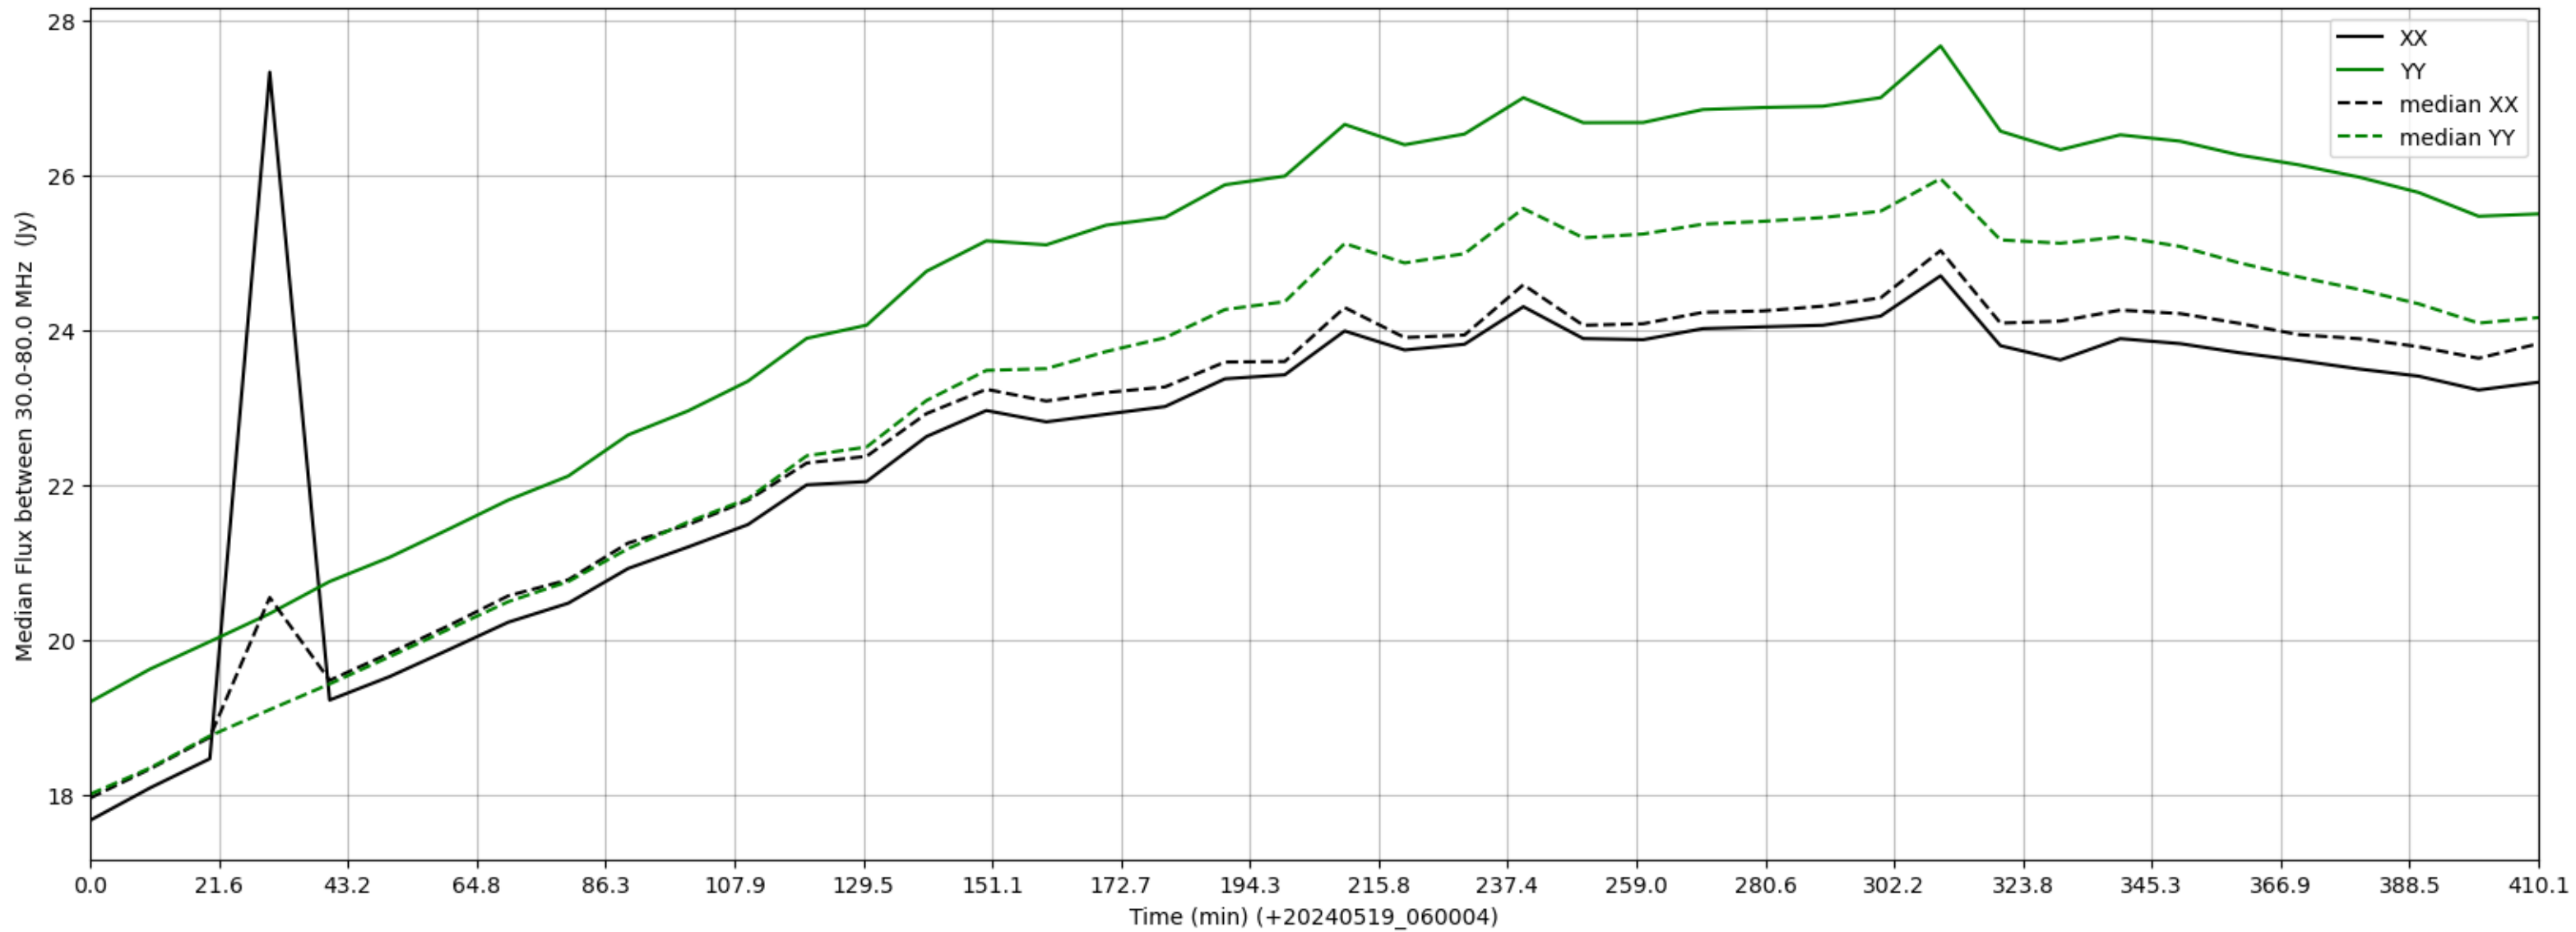

LWA195 - Correlator# 272 - XX FLAGS:Good - YY FLAGS:Good

LWA194 - Correlator# 273 - XX FLAGS:Good - YY FLAGS:Good

LWA197 - Correlator# 274 - XX FLAGS:Good - YY FLAGS:Good

LWA196 - Correlator# 275 - XX FLAGS:Good - YY FLAGS:Good