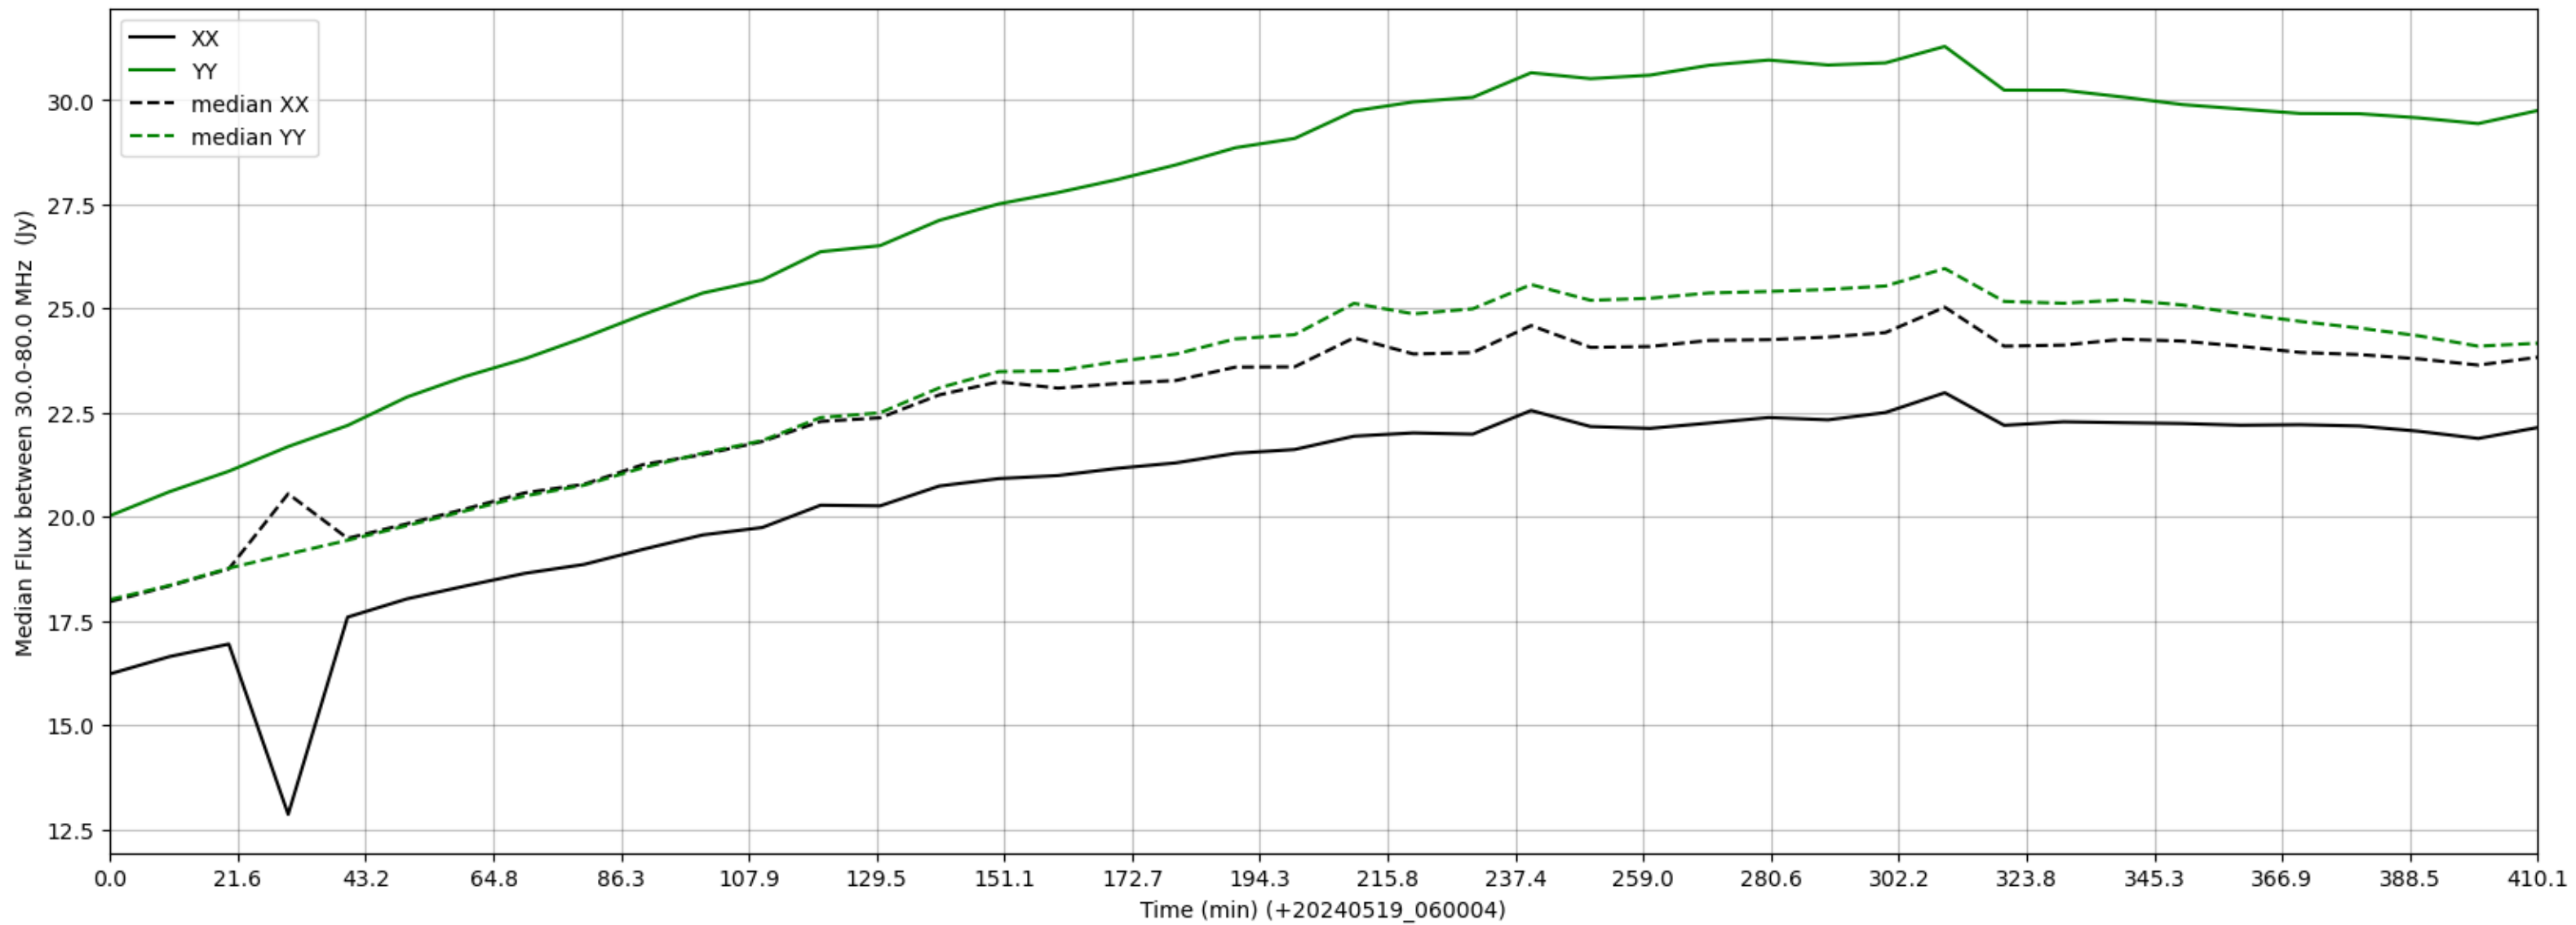

LWA365 - Correlator# 126 - XX FLAGS:LowFlux - YY FLAGS:LowFlux

LWA331 - Correlator# 125 - XX FLAGS:Good - YY FLAGS:Good