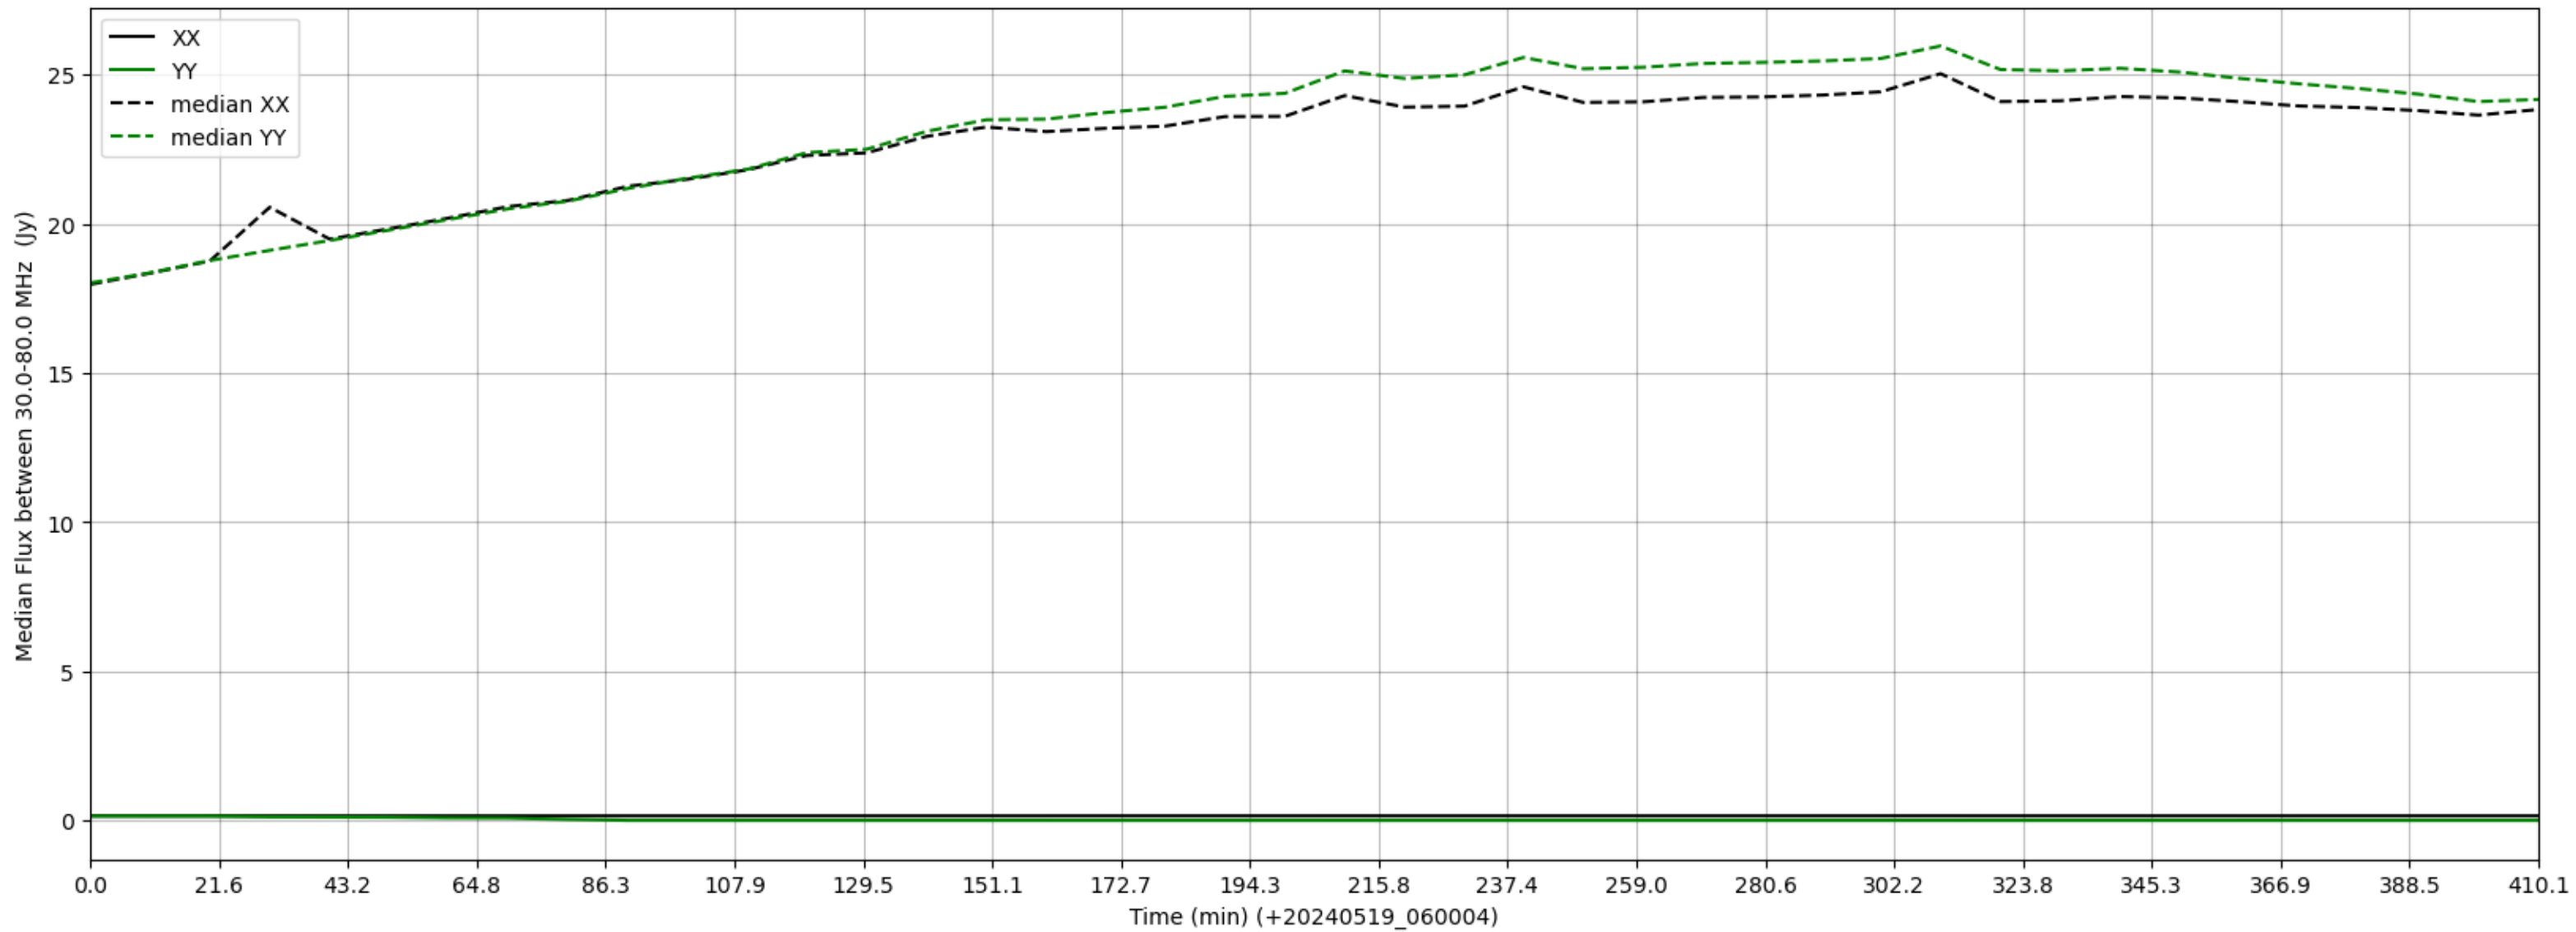

LWA043 - Correlator# 081 - XX FLAGS:Good - YY FLAGS:Good

LWA044 - Correlator# 080 - XX FLAGS:LowFlux - YY FLAGS:LowFlux