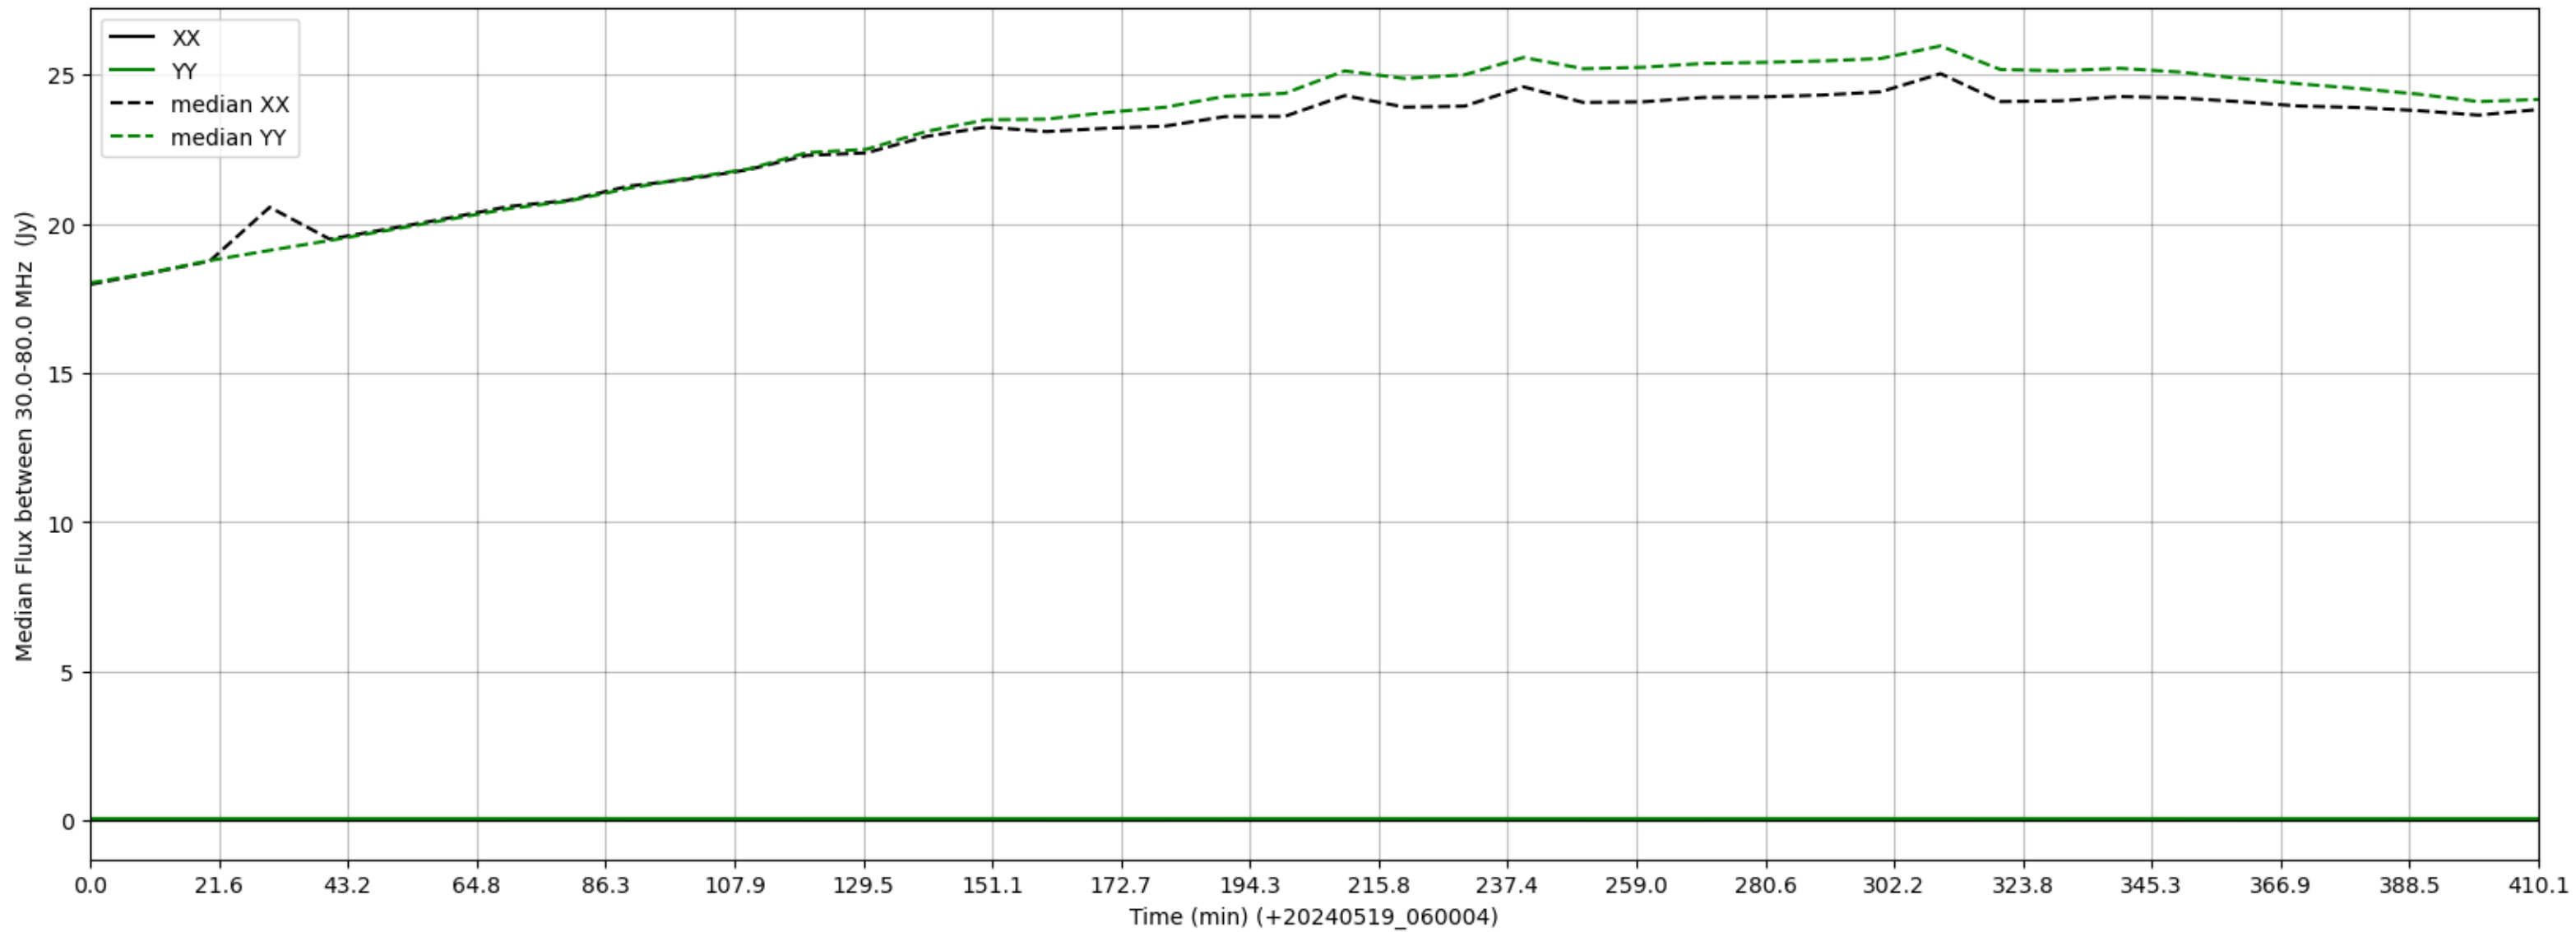

LWA313 - Correlator# 018 - XX FLAGS:Good - YY FLAGS:Good

LWA310 - Correlator# 017 - XX FLAGS:LowFlux - YY FLAGS:LowFlux