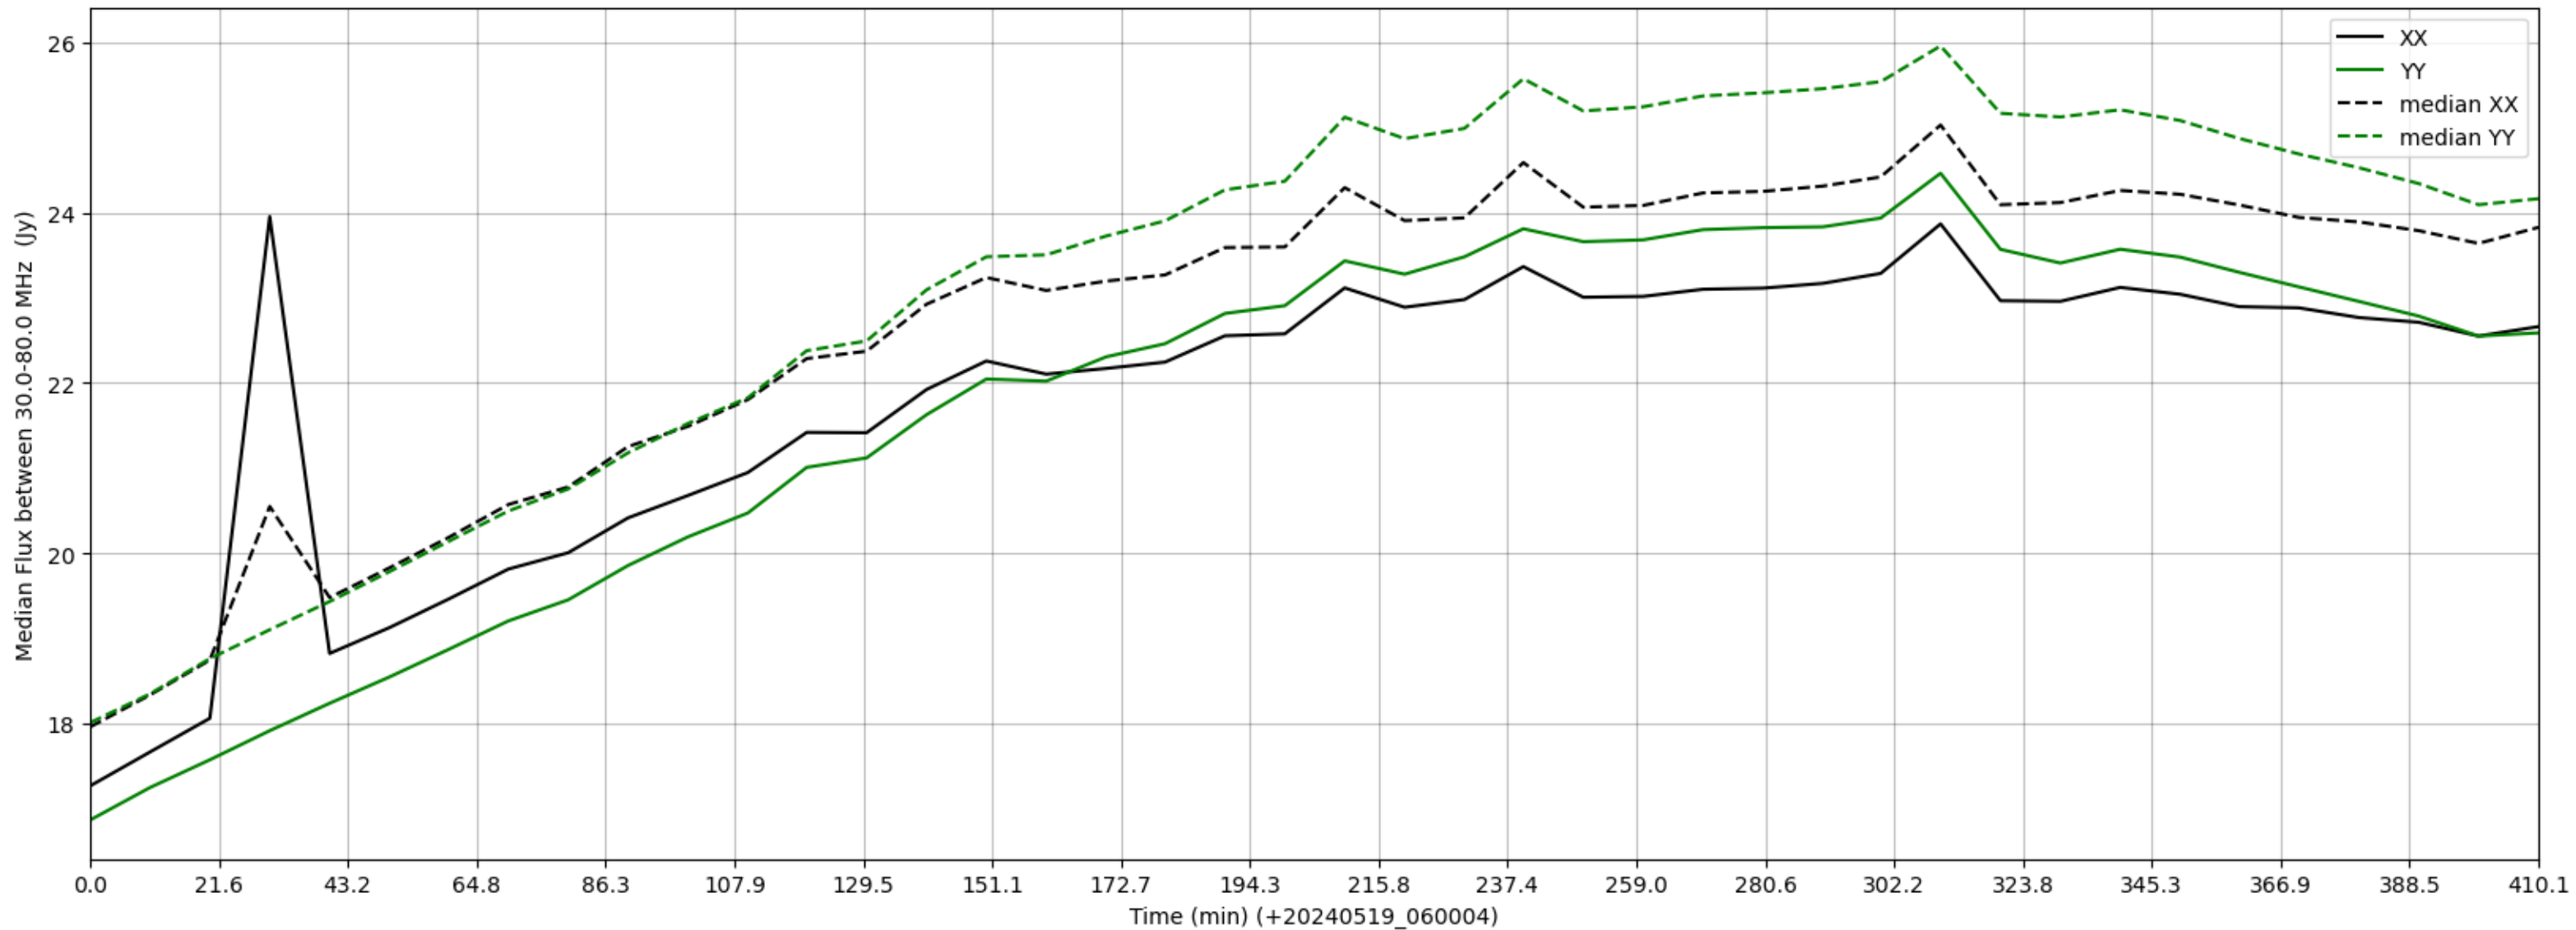

LWA234 - Correlator# 289 - XX FLAGS:LowFlux - YY FLAGS:Good

LWA170 - Correlator# 288 - XX FLAGS:Good - YY FLAGS:Good