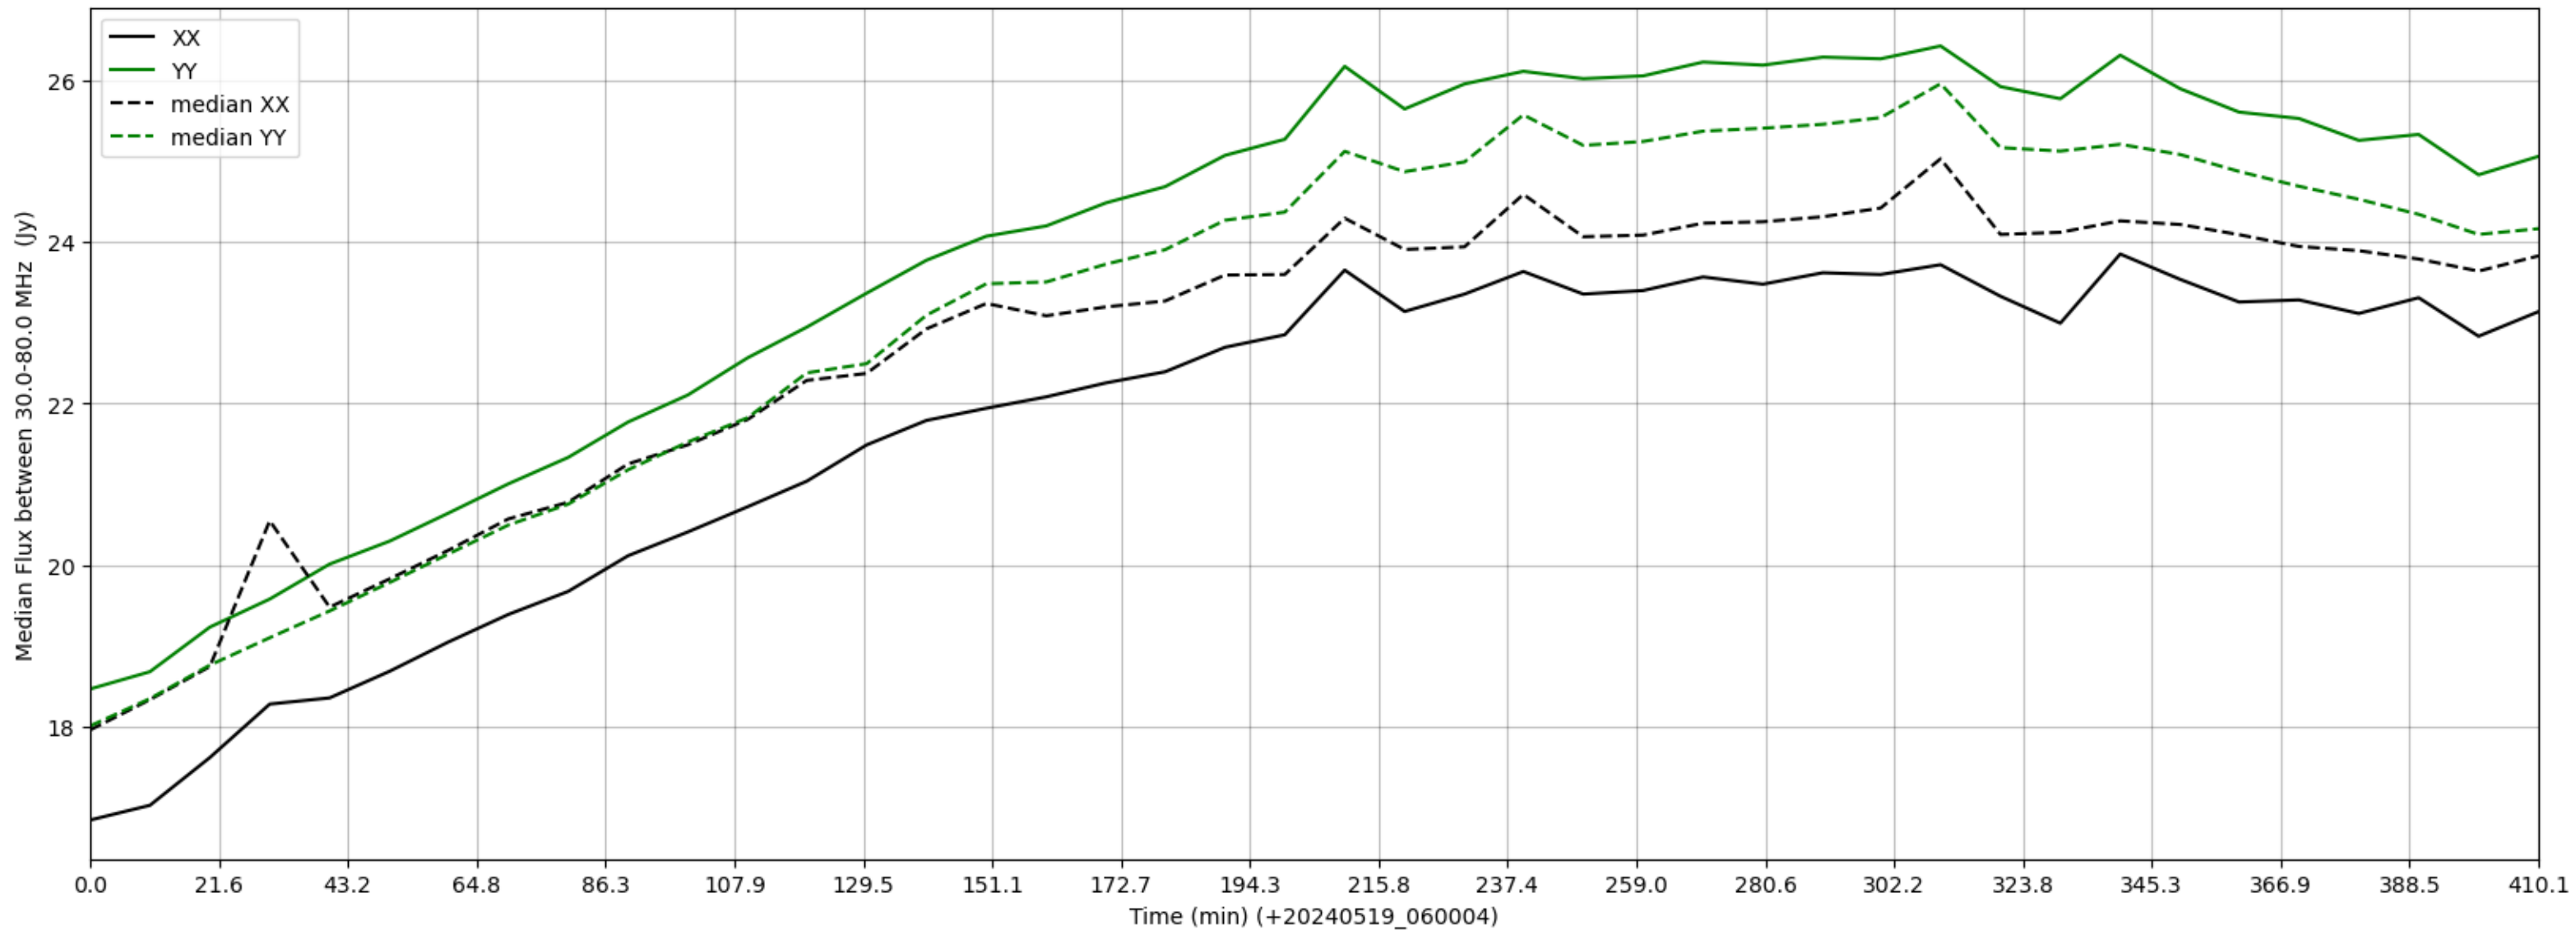

LWA264 - Correlator# 349 - XX FLAGS:Good - YY FLAGS:Good

LWA300 - Correlator# 348 - XX FLAGS:Good - YY FLAGS:Good