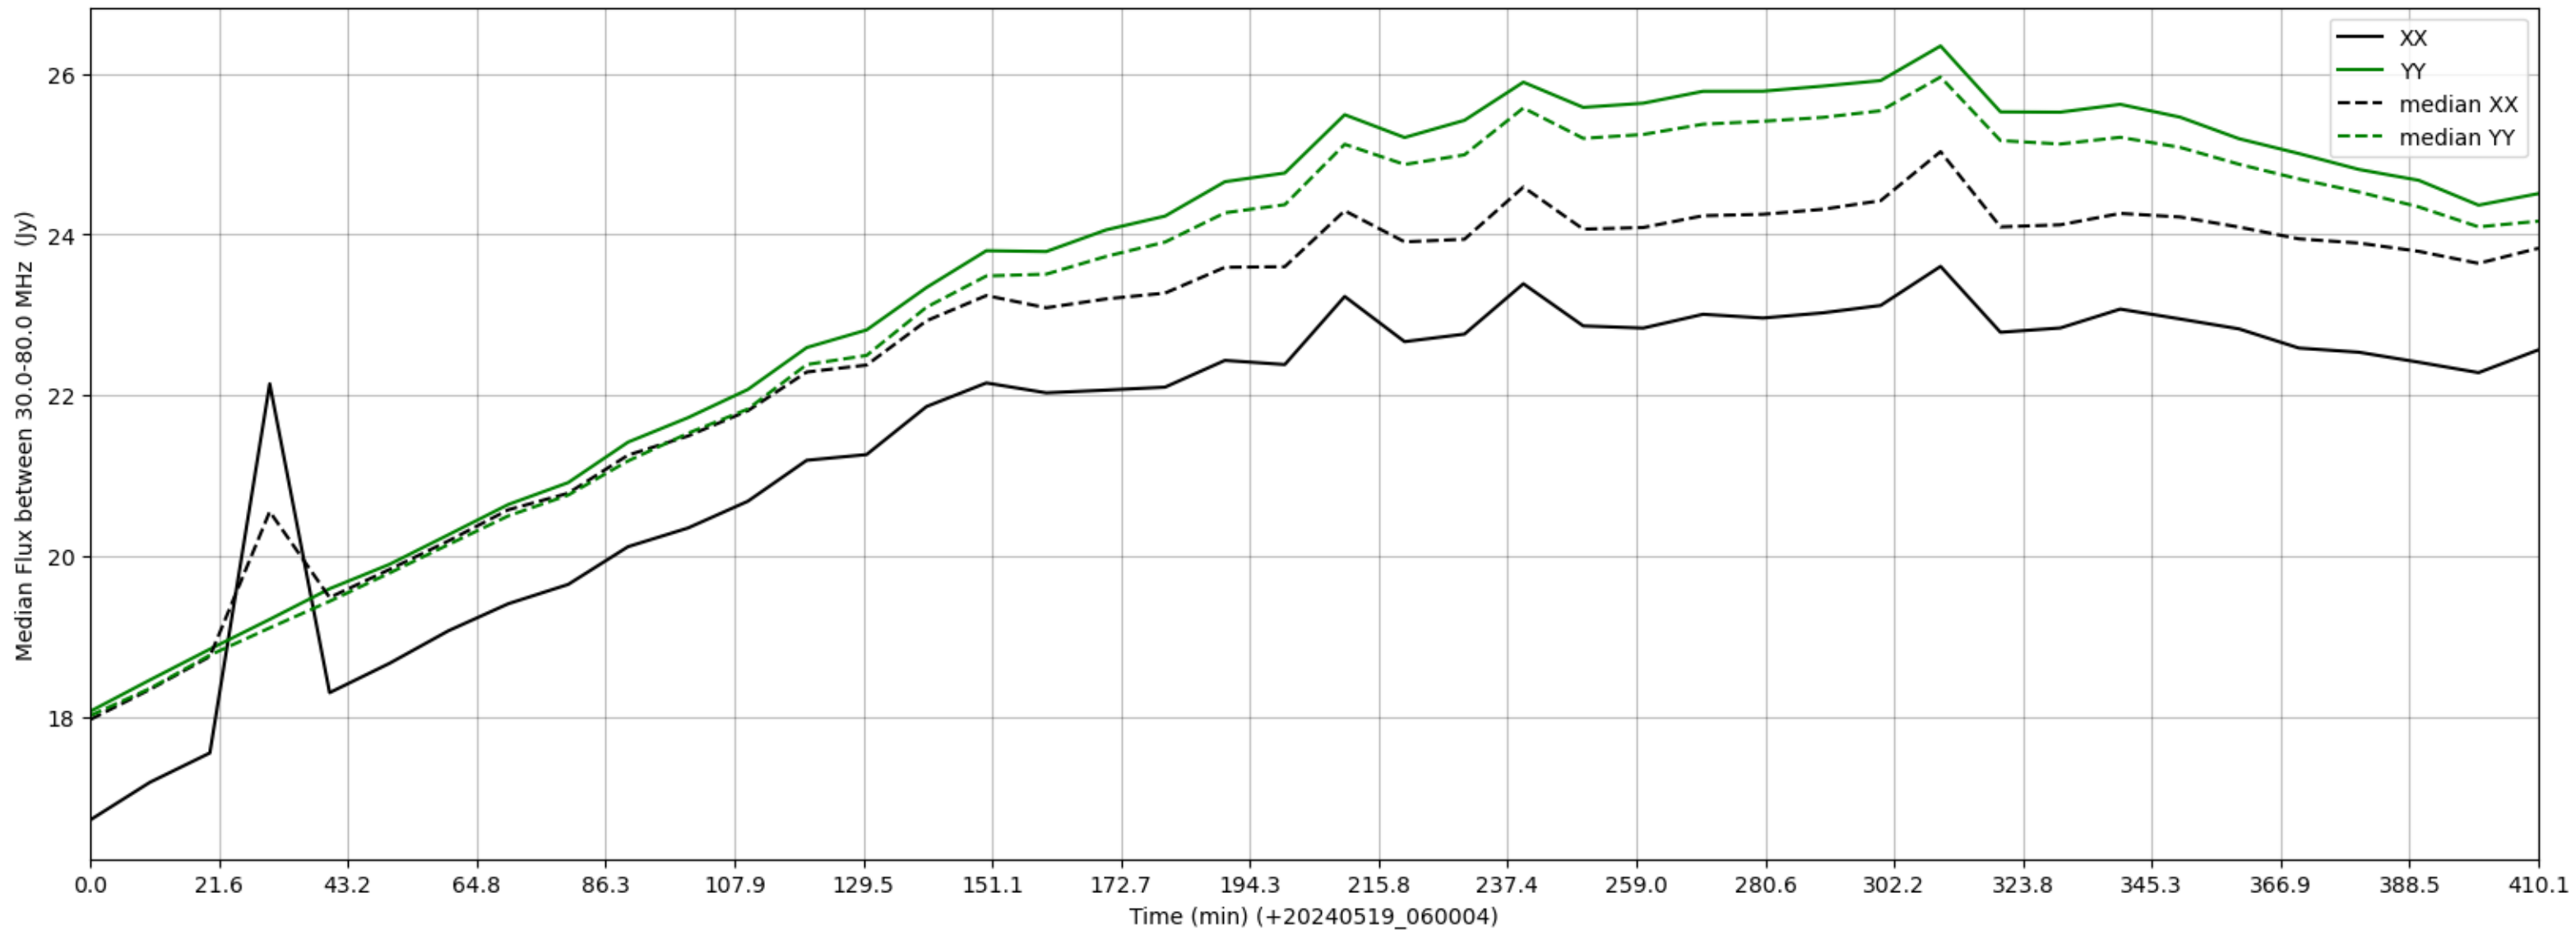

LWA018 - Correlator# 100 - XX FLAGS:Good - YY FLAGS:Good

LWA017 - Correlator# 101 - XX FLAGS:Good - YY FLAGS:Good

LWA020 - Correlator# 102 - XX FLAGS:Good - YY FLAGS:Good

LWA019 - Correlator# 103 - XX FLAGS:Good - YY FLAGS:Good