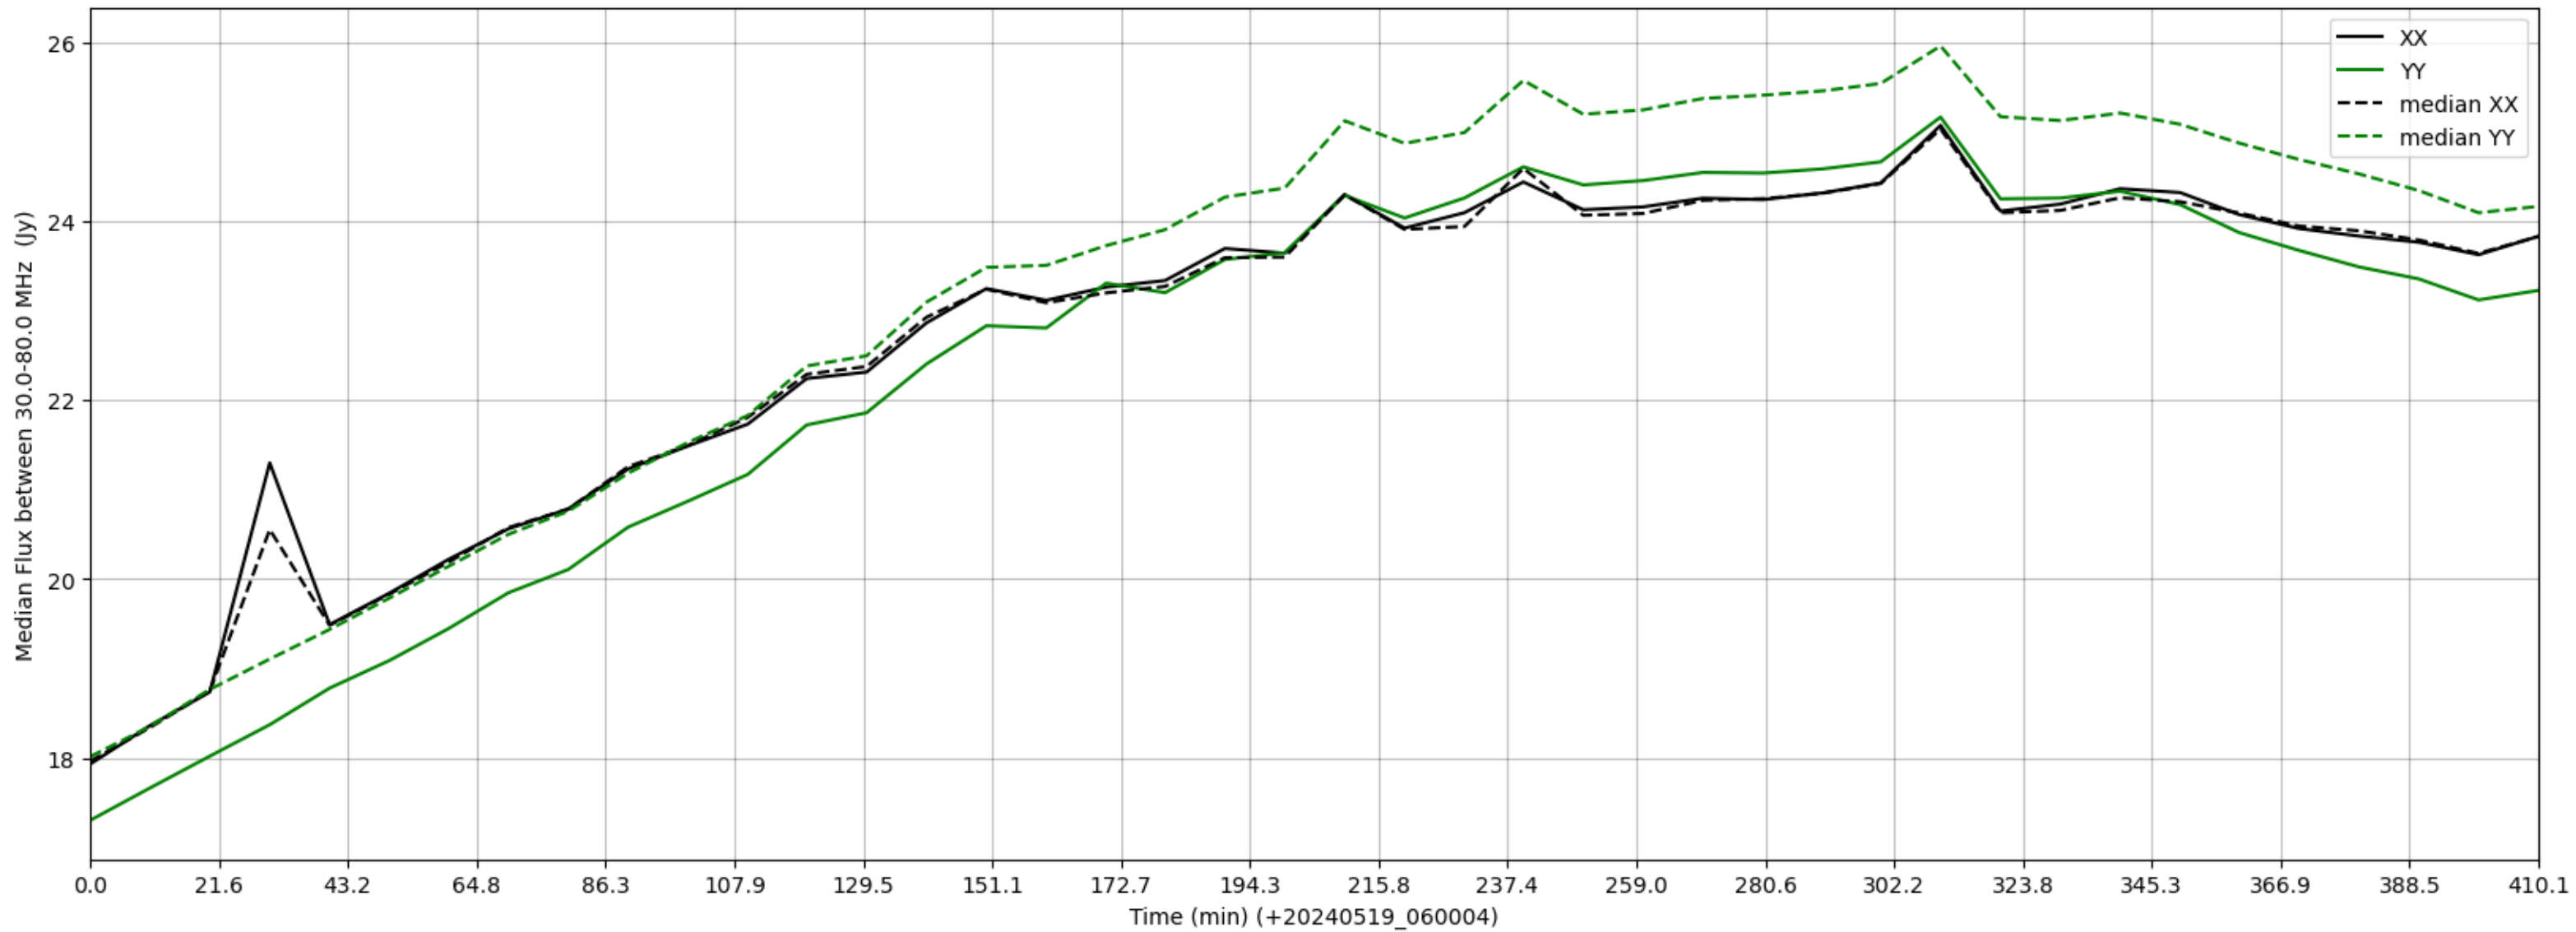

LWA078 - Correlator# 192 - XX FLAGS:Good - YY FLAGS:Good

LWA076 - Correlator# 193 - XX FLAGS:LowFlux - YY FLAGS:LowFlux

LWA081 - Correlator# 194 - XX FLAGS:Good - YY FLAGS:Good

LWA079 - Correlator# 195 - XX FLAGS:Good - YY FLAGS:Good