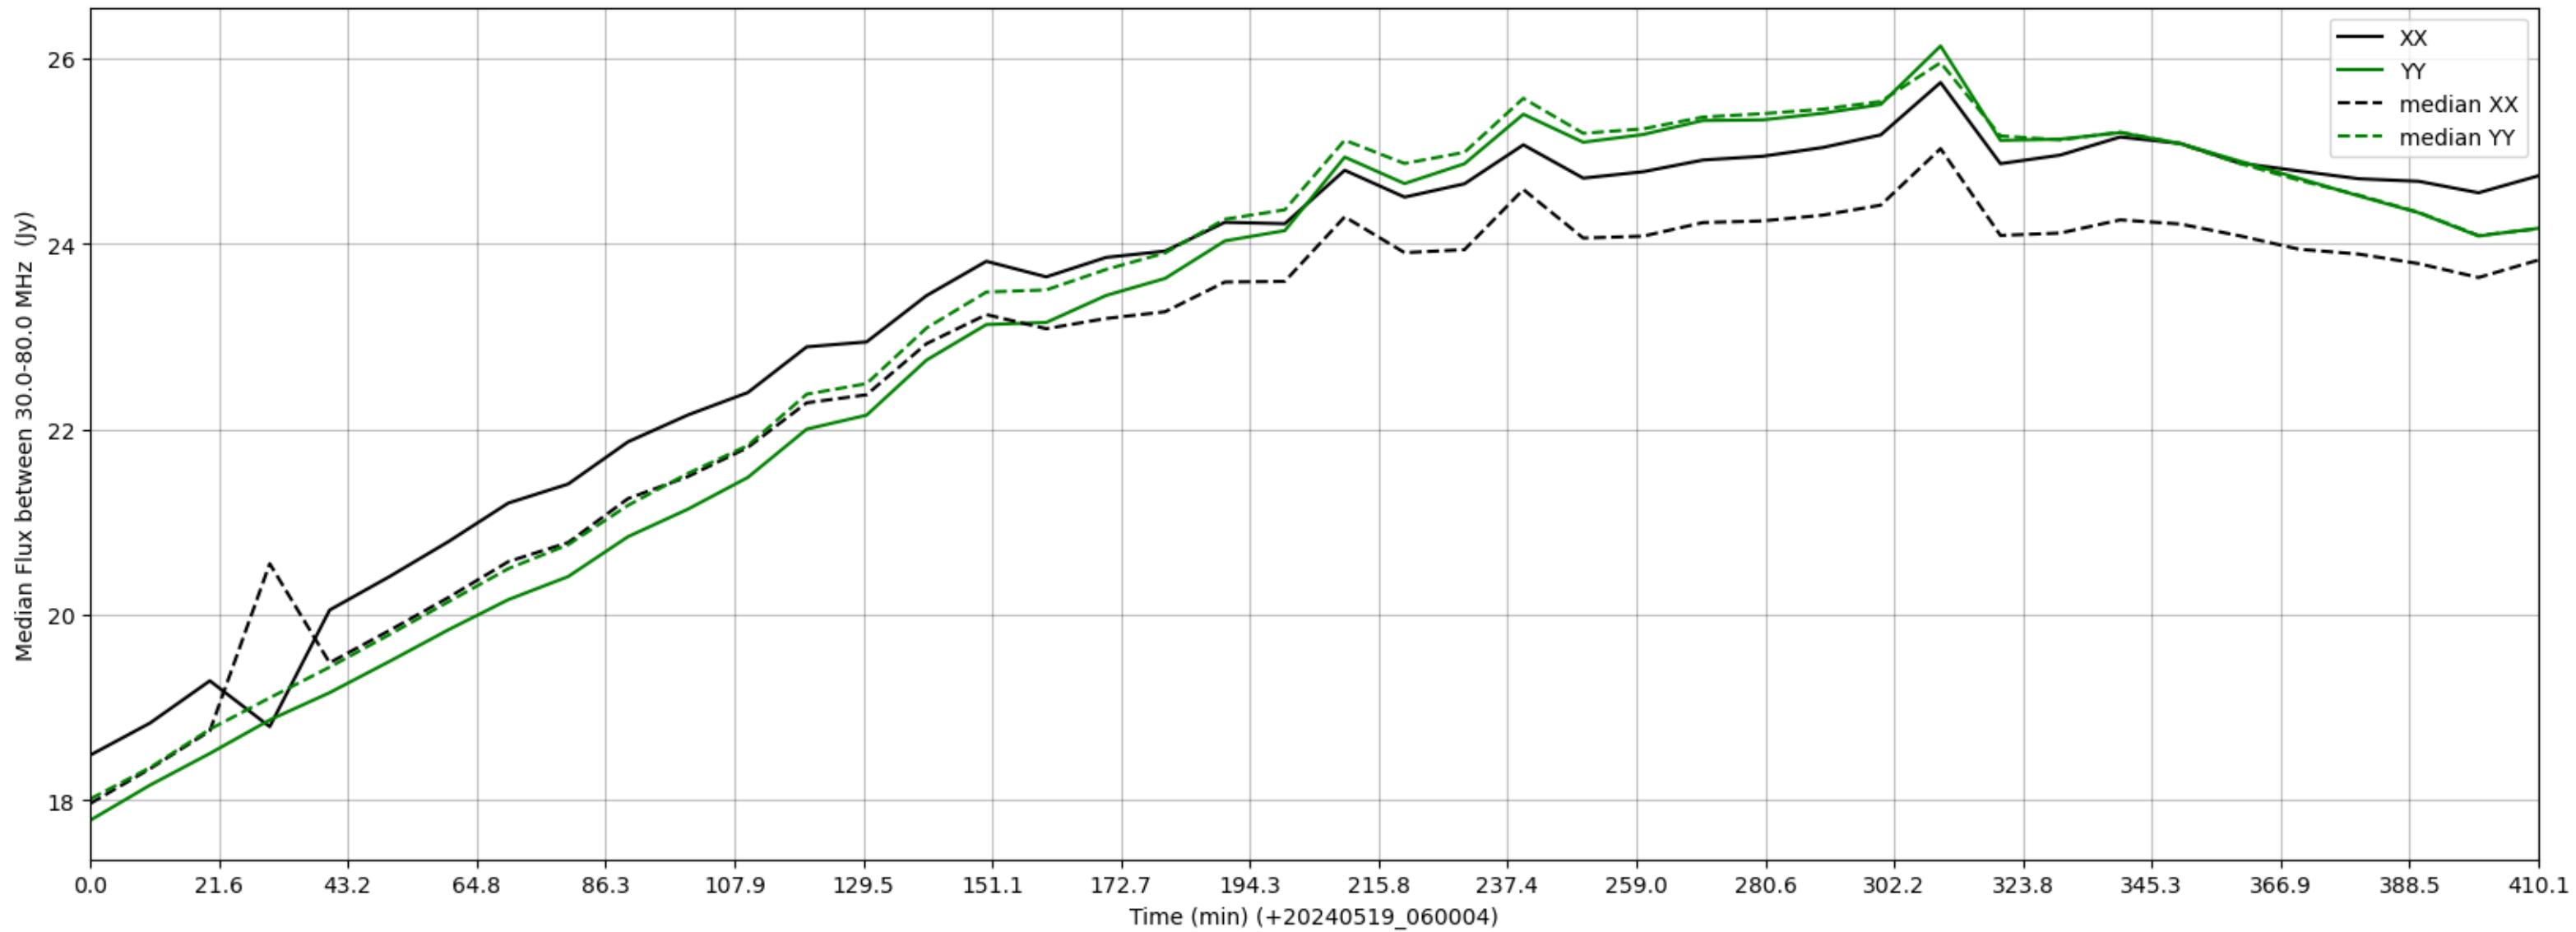

LWA148 - Correlator# 217 - XX FLAGS:Good - YY FLAGS:Good

LWA149 - Correlator# 216 - XX FLAGS:Good - YY FLAGS:Good