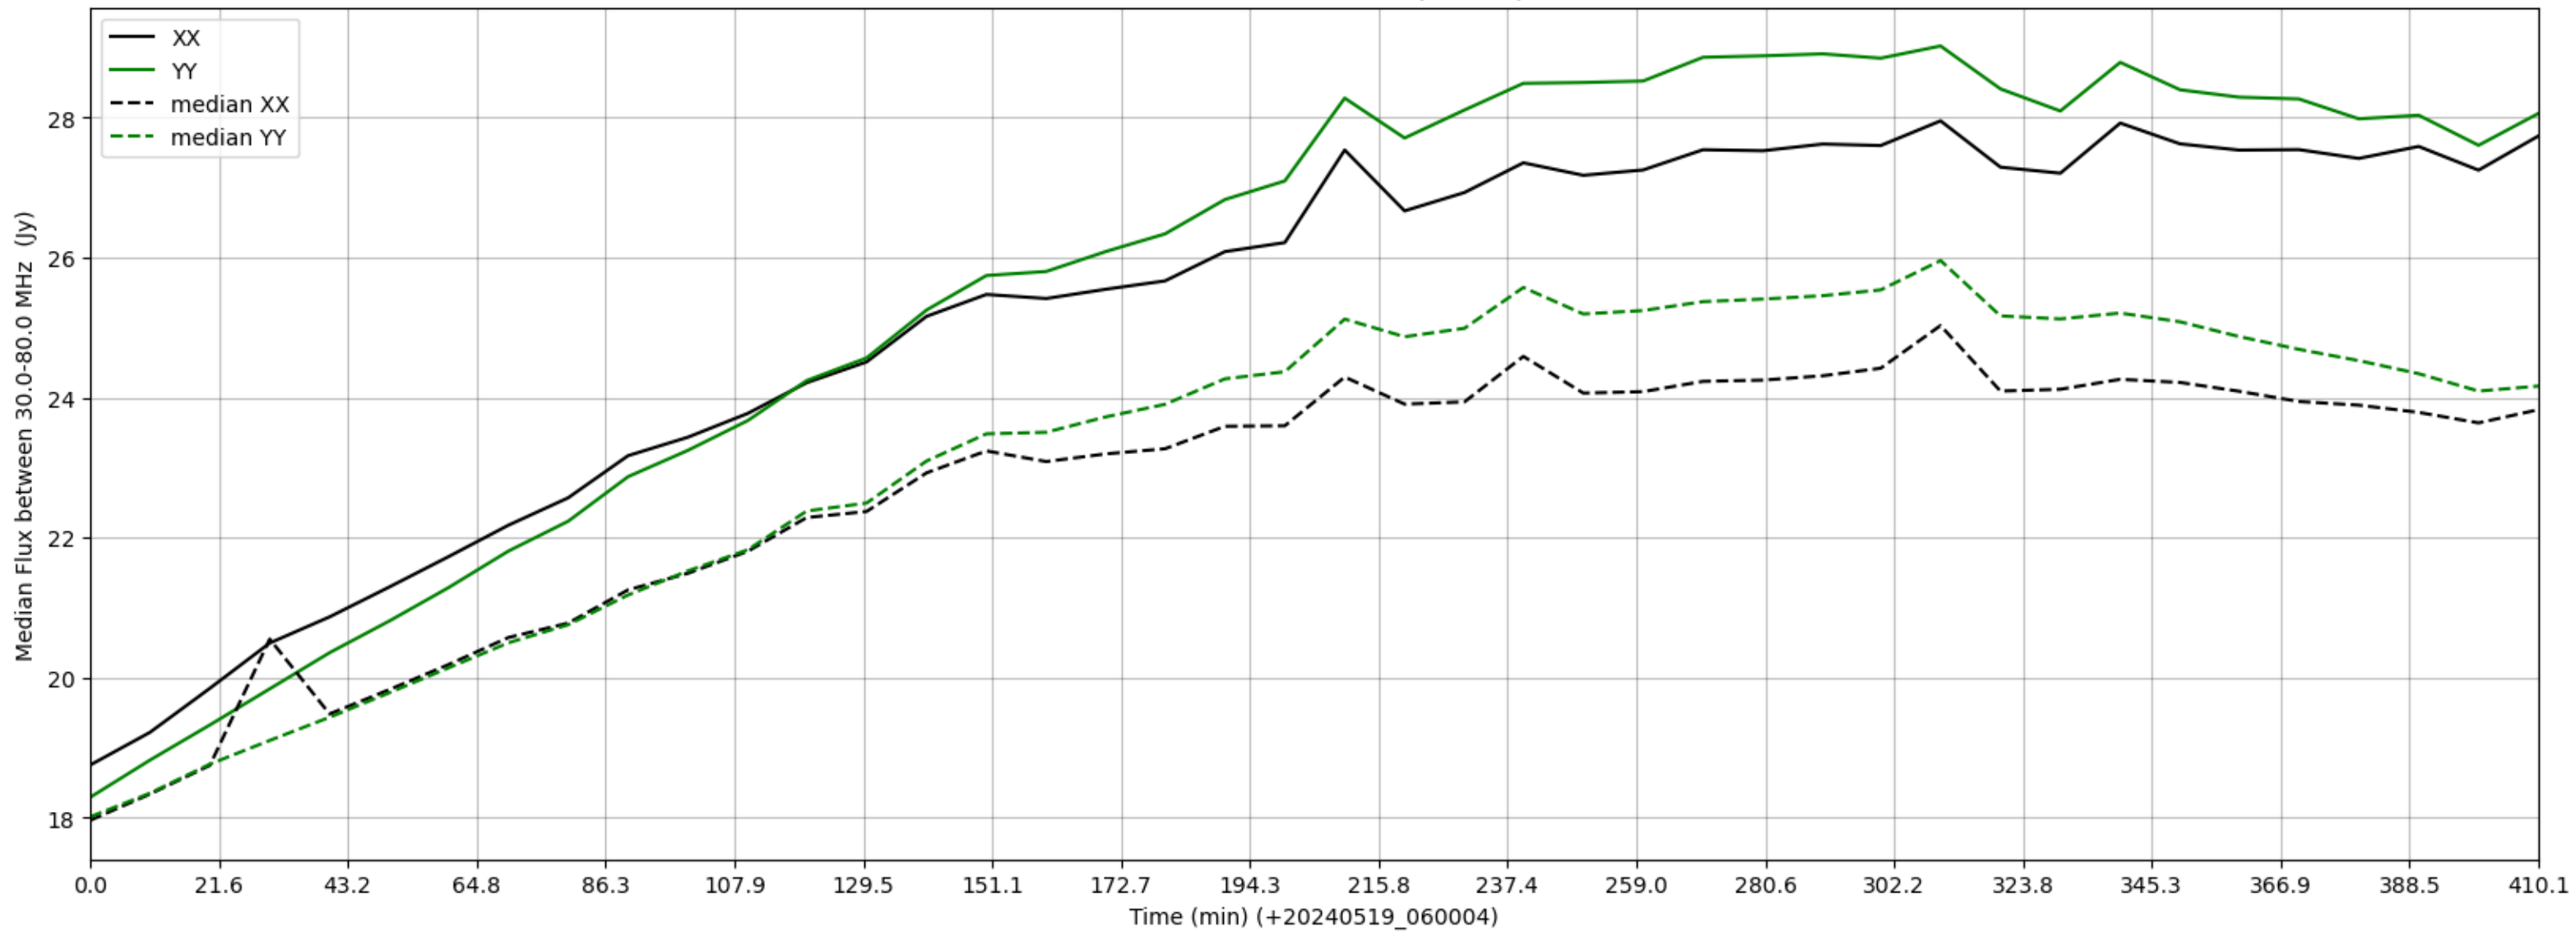

LWA359 - Correlator# 254 - XX FLAGS:Good - YY FLAGS:Good

LWA333 - Correlator# 253 - XX FLAGS:BadSpecShape - YY FLAGS:Good