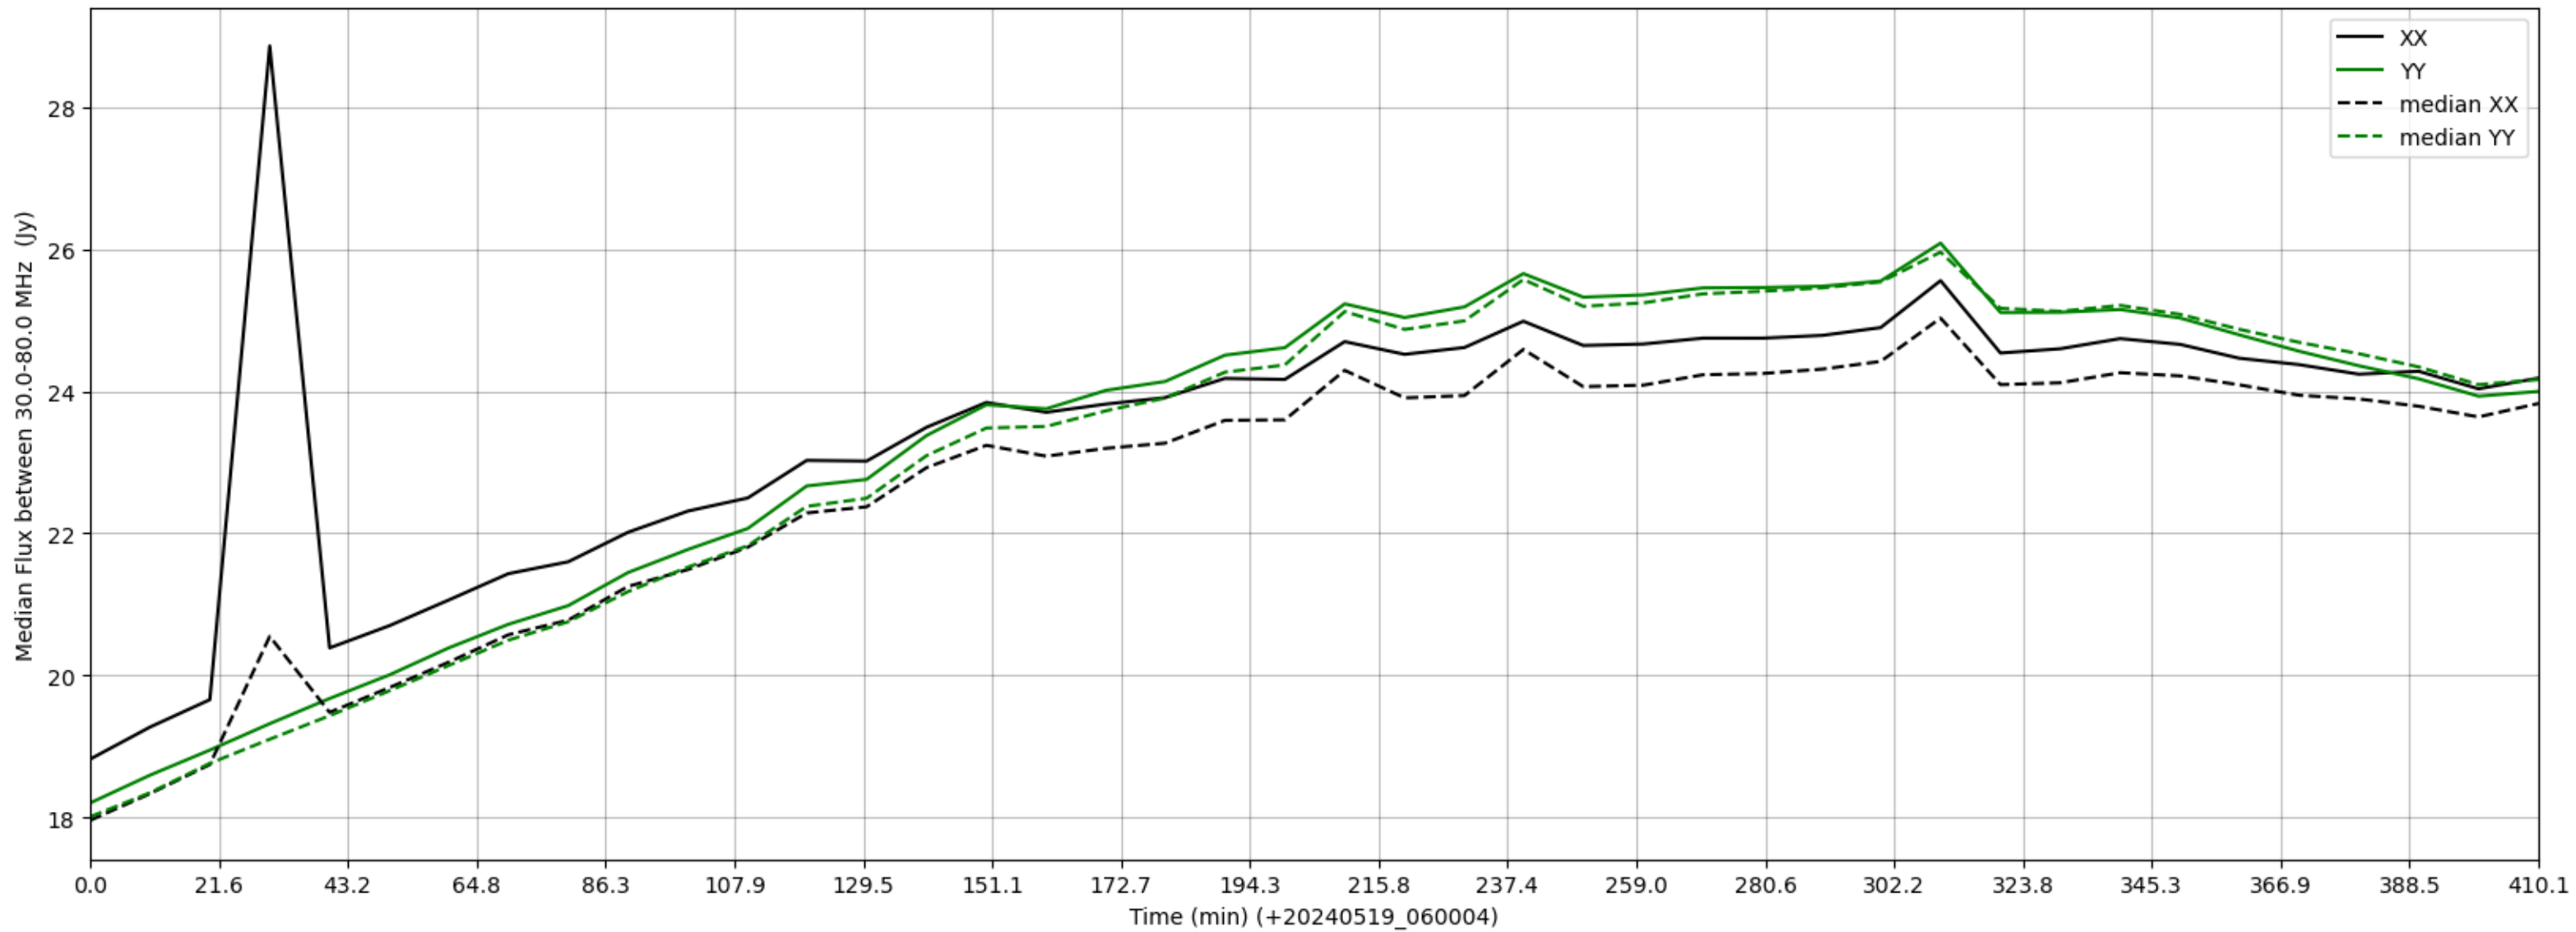

LWA130 - Correlator# 183 - XX FLAGS:Good - YY FLAGS:Good

LWA131 - Correlator# 182 - XX FLAGS:Good - YY FLAGS:Good