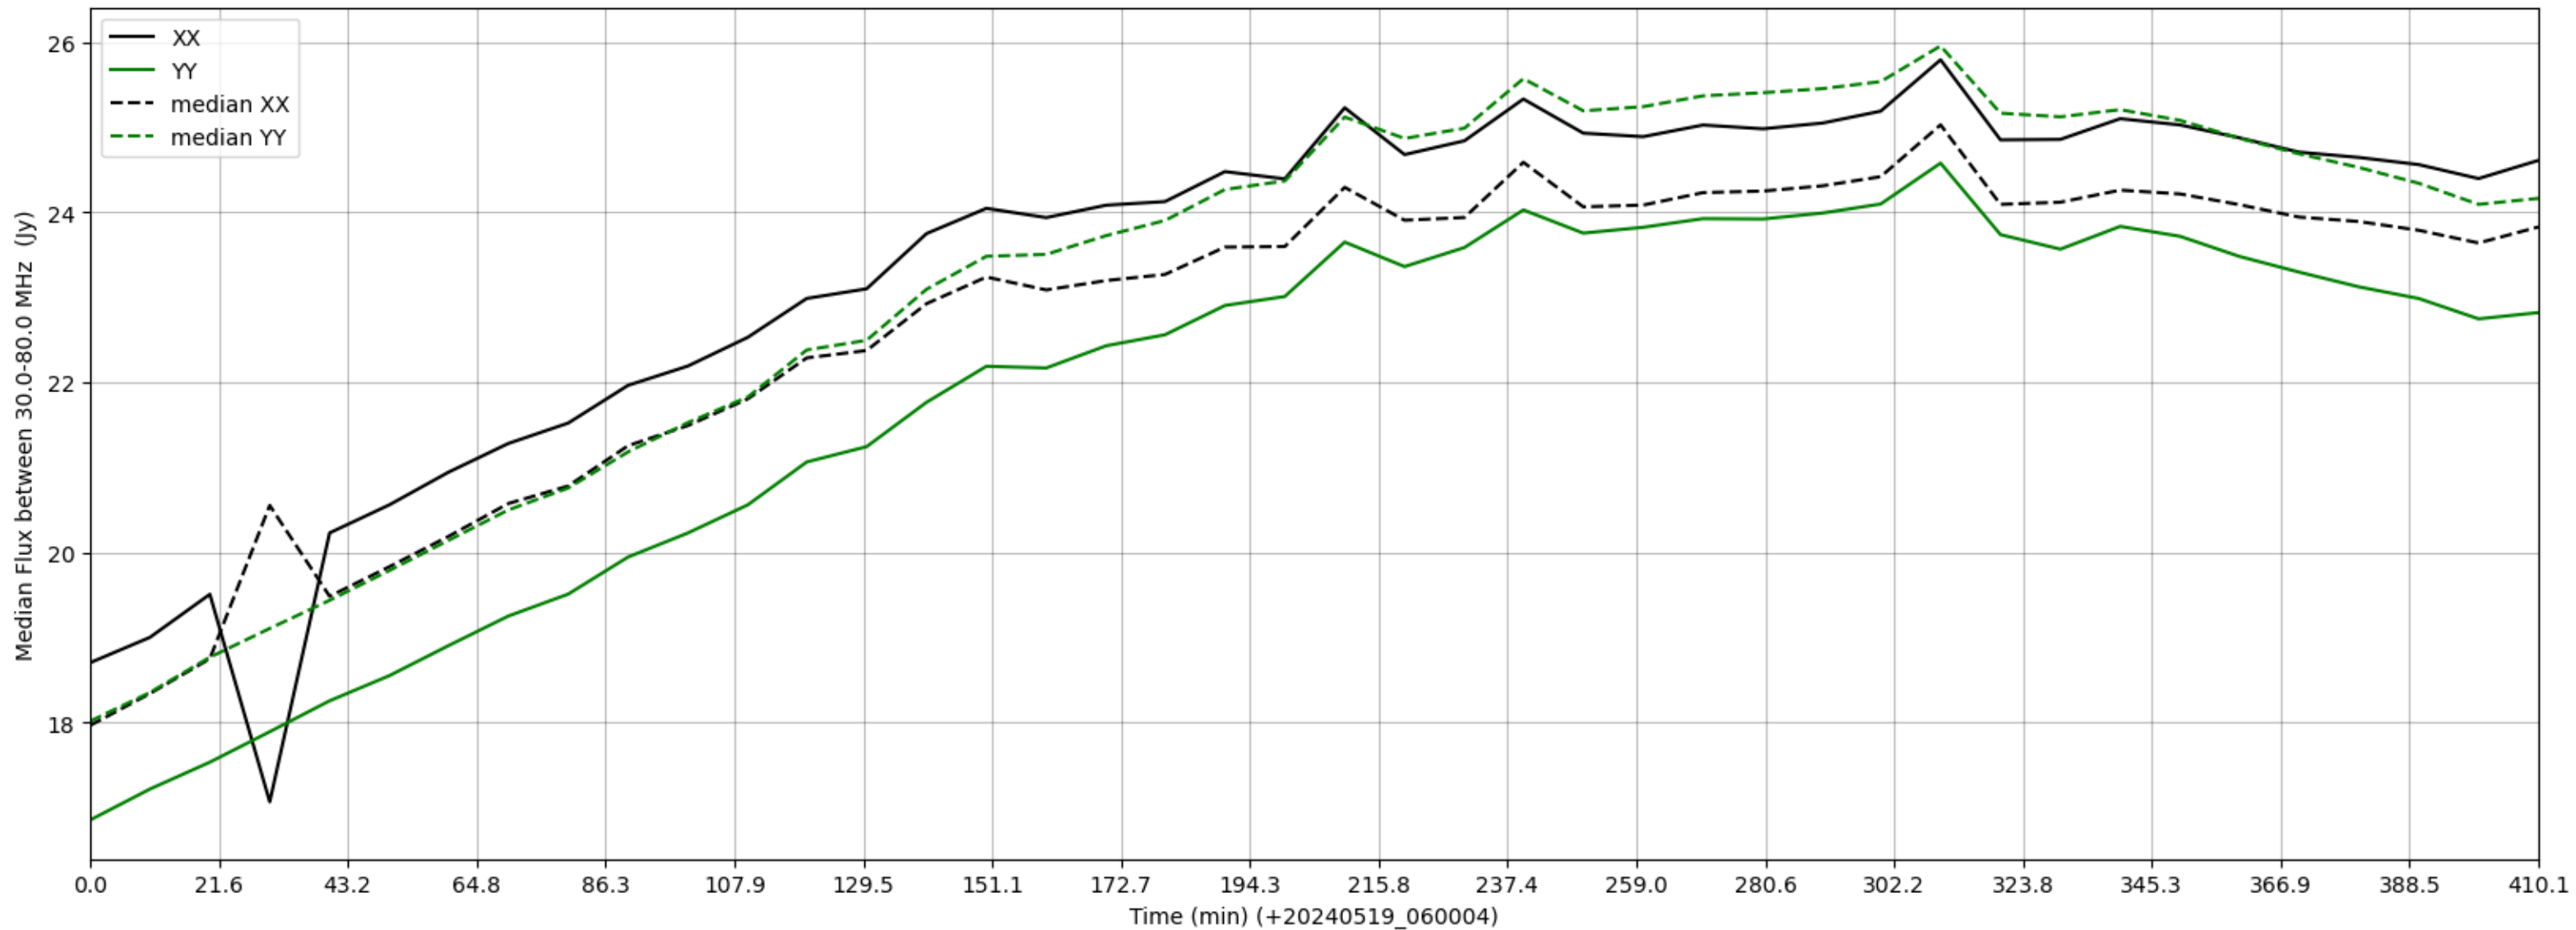

LWA185 - Correlator# 240 - XX FLAGS:Good - YY FLAGS:Good

LWA160 - Correlator# 239 - XX FLAGS:Good - YY FLAGS:Good