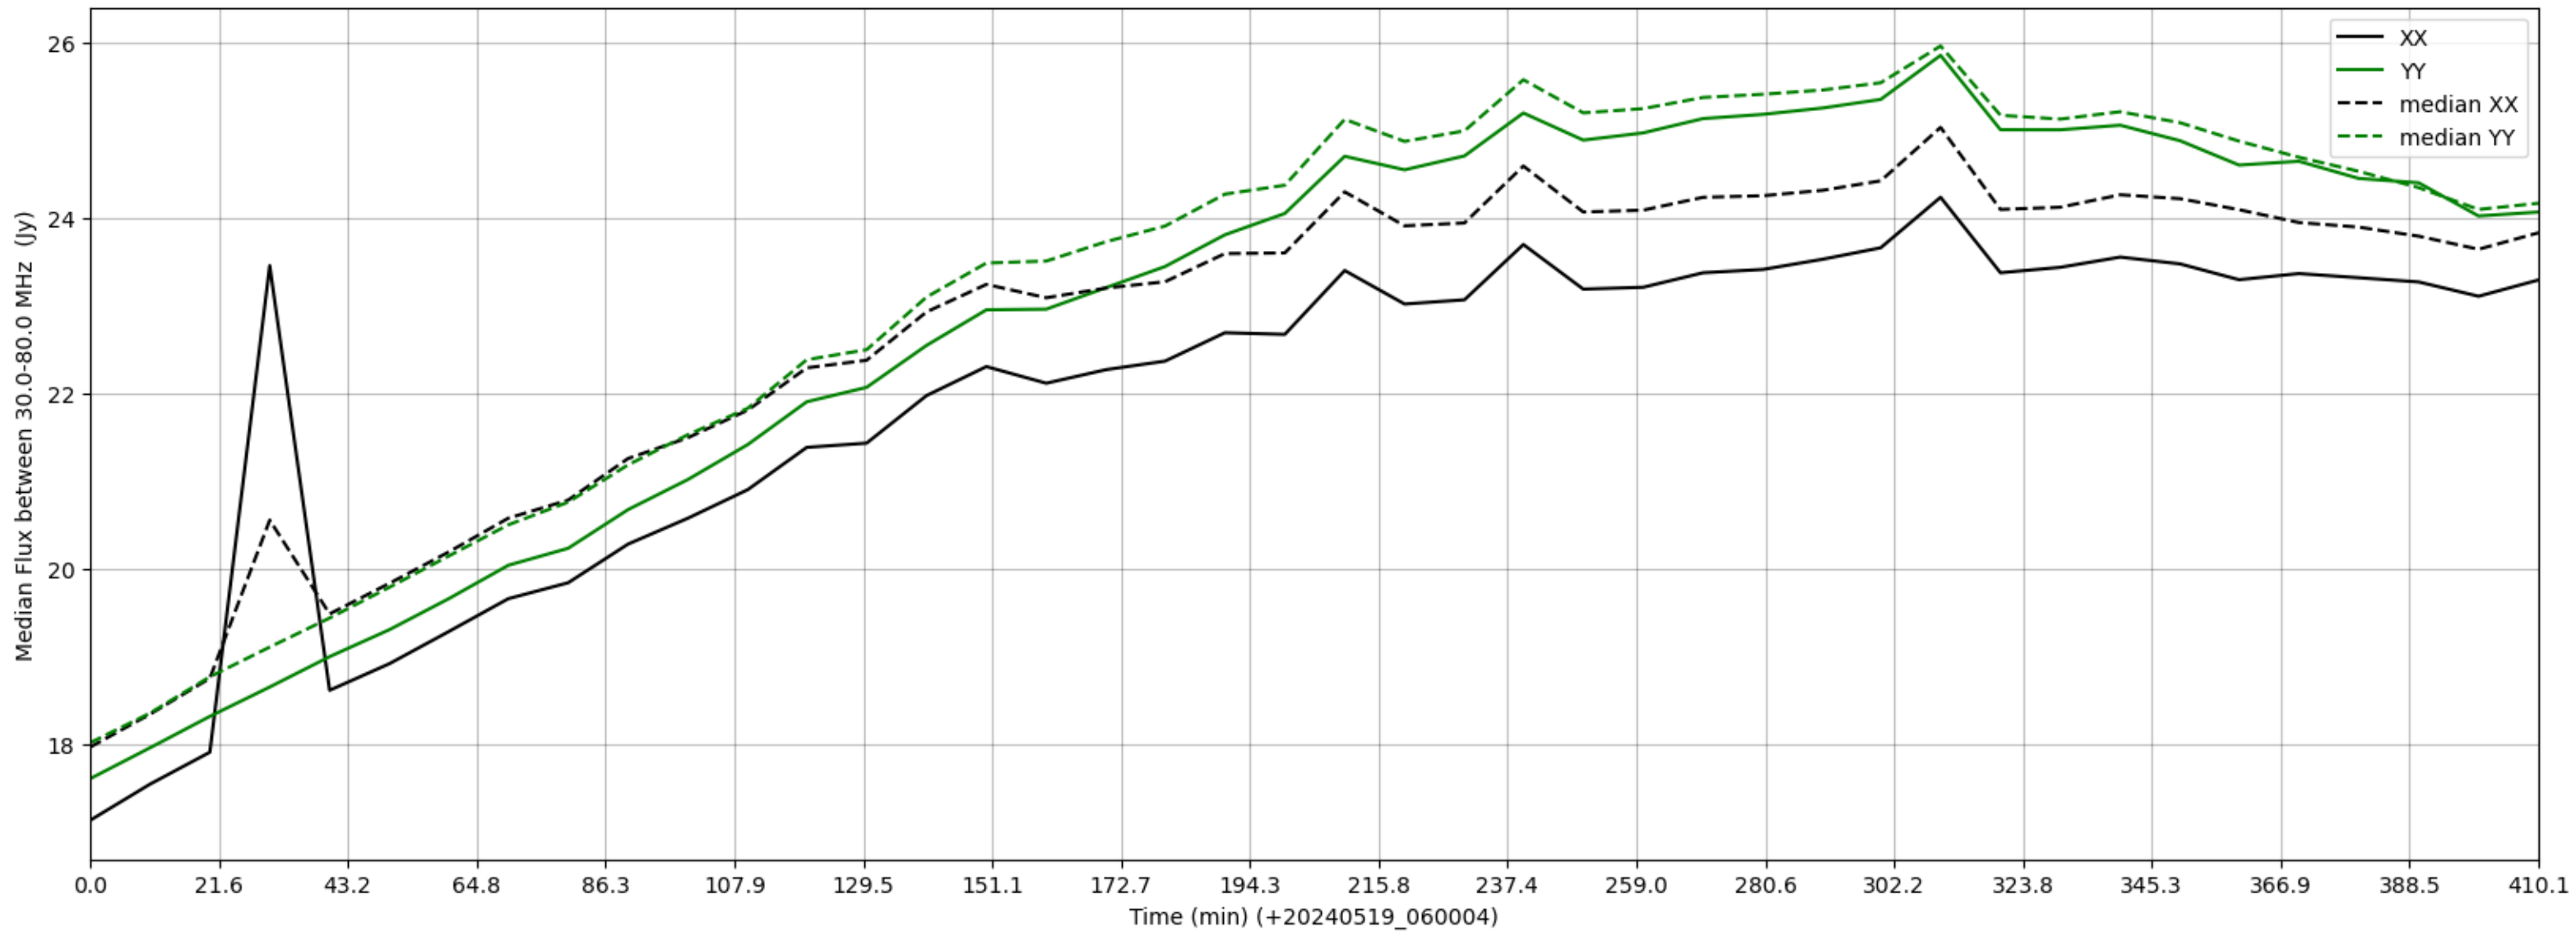

LWA073 - Correlator# 087 - XX FLAGS:HighTimeVar - YY FLAGS:Good

LWA074 - Correlator# 086 - XX FLAGS:Good - YY FLAGS:Good