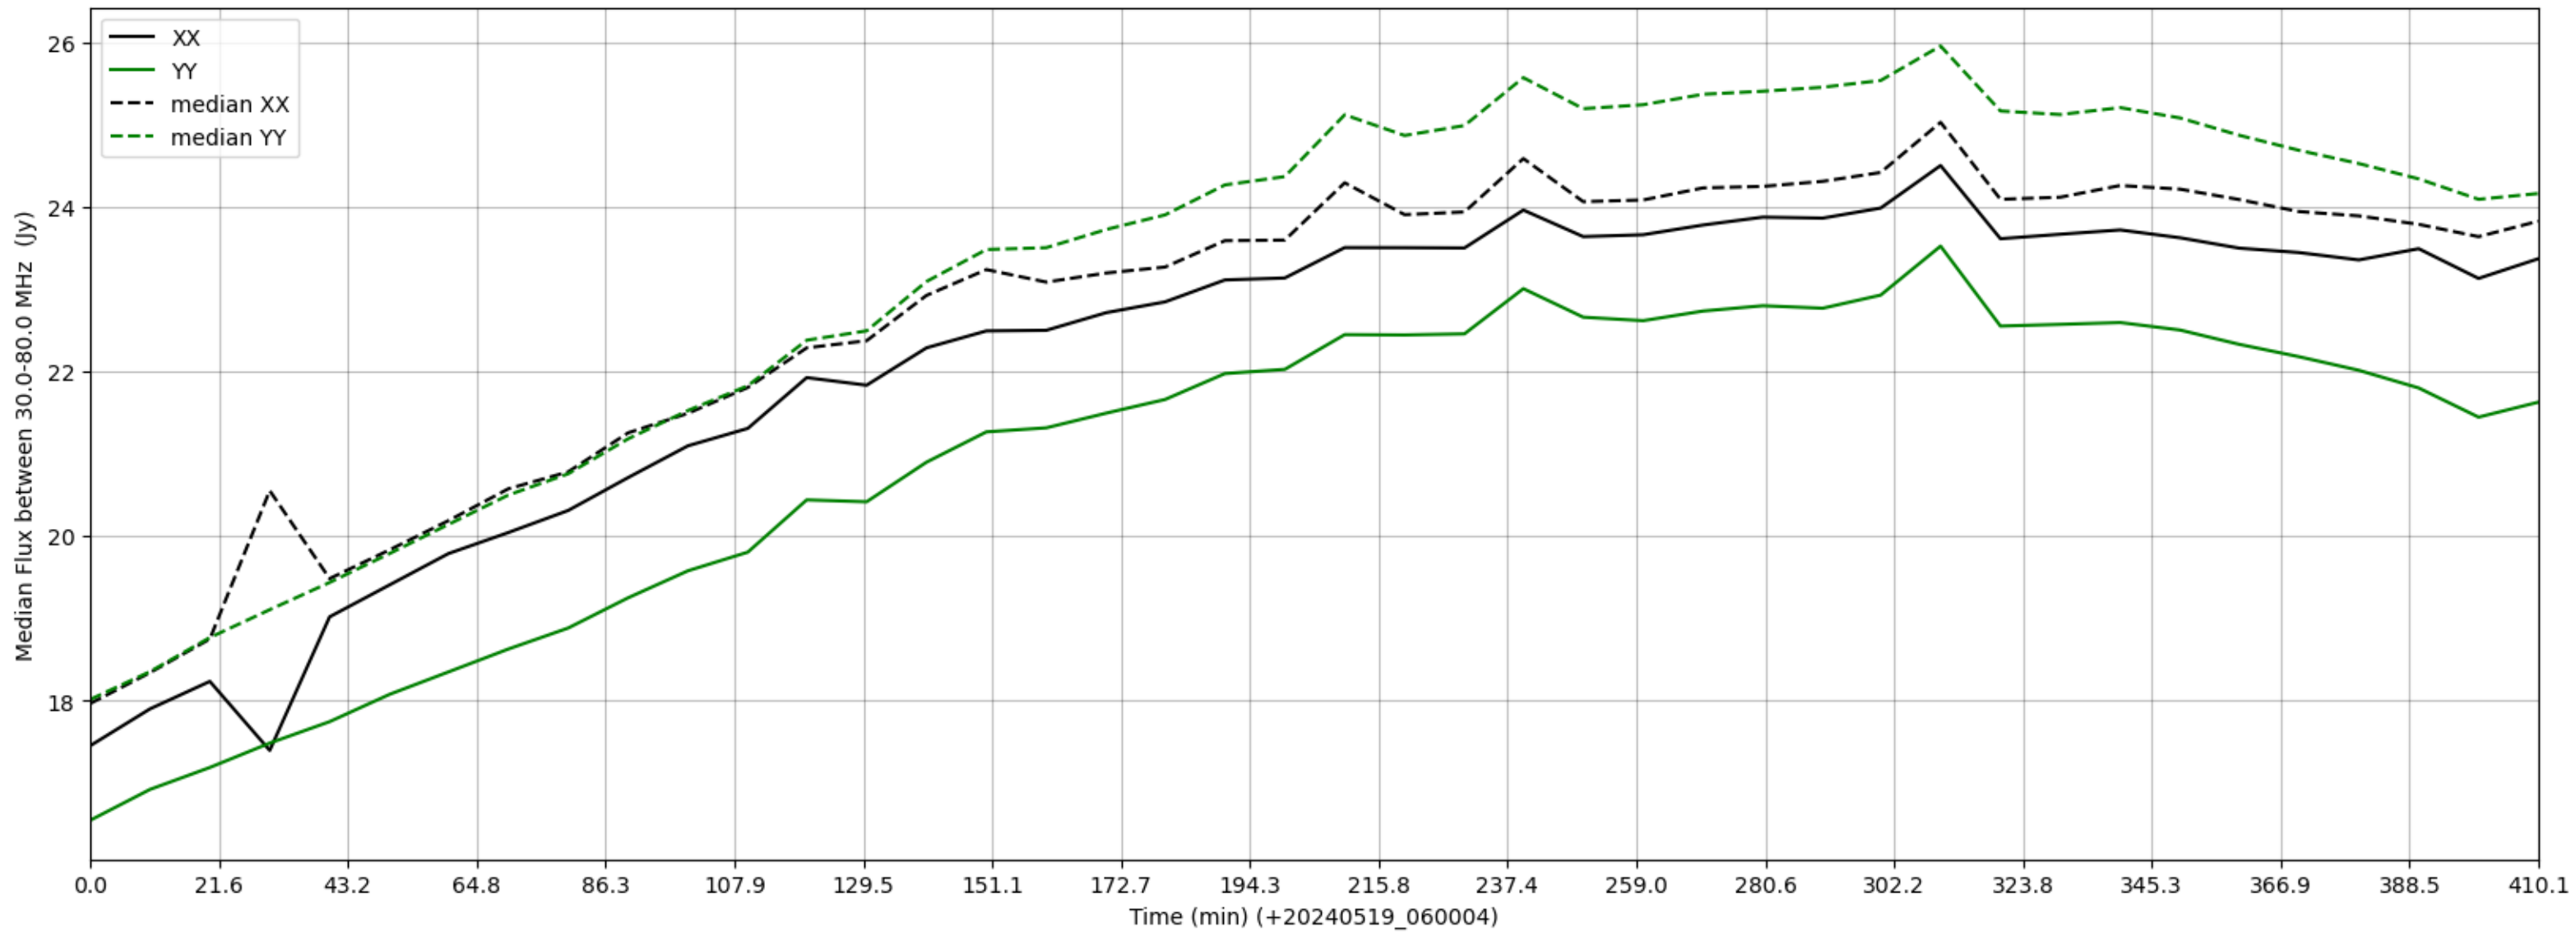

LWA327 - Correlator# 023 - XX FLAGS:Good - YY FLAGS:Good

LWA330 - Correlator# 022 - XX FLAGS:Good - YY FLAGS:Good