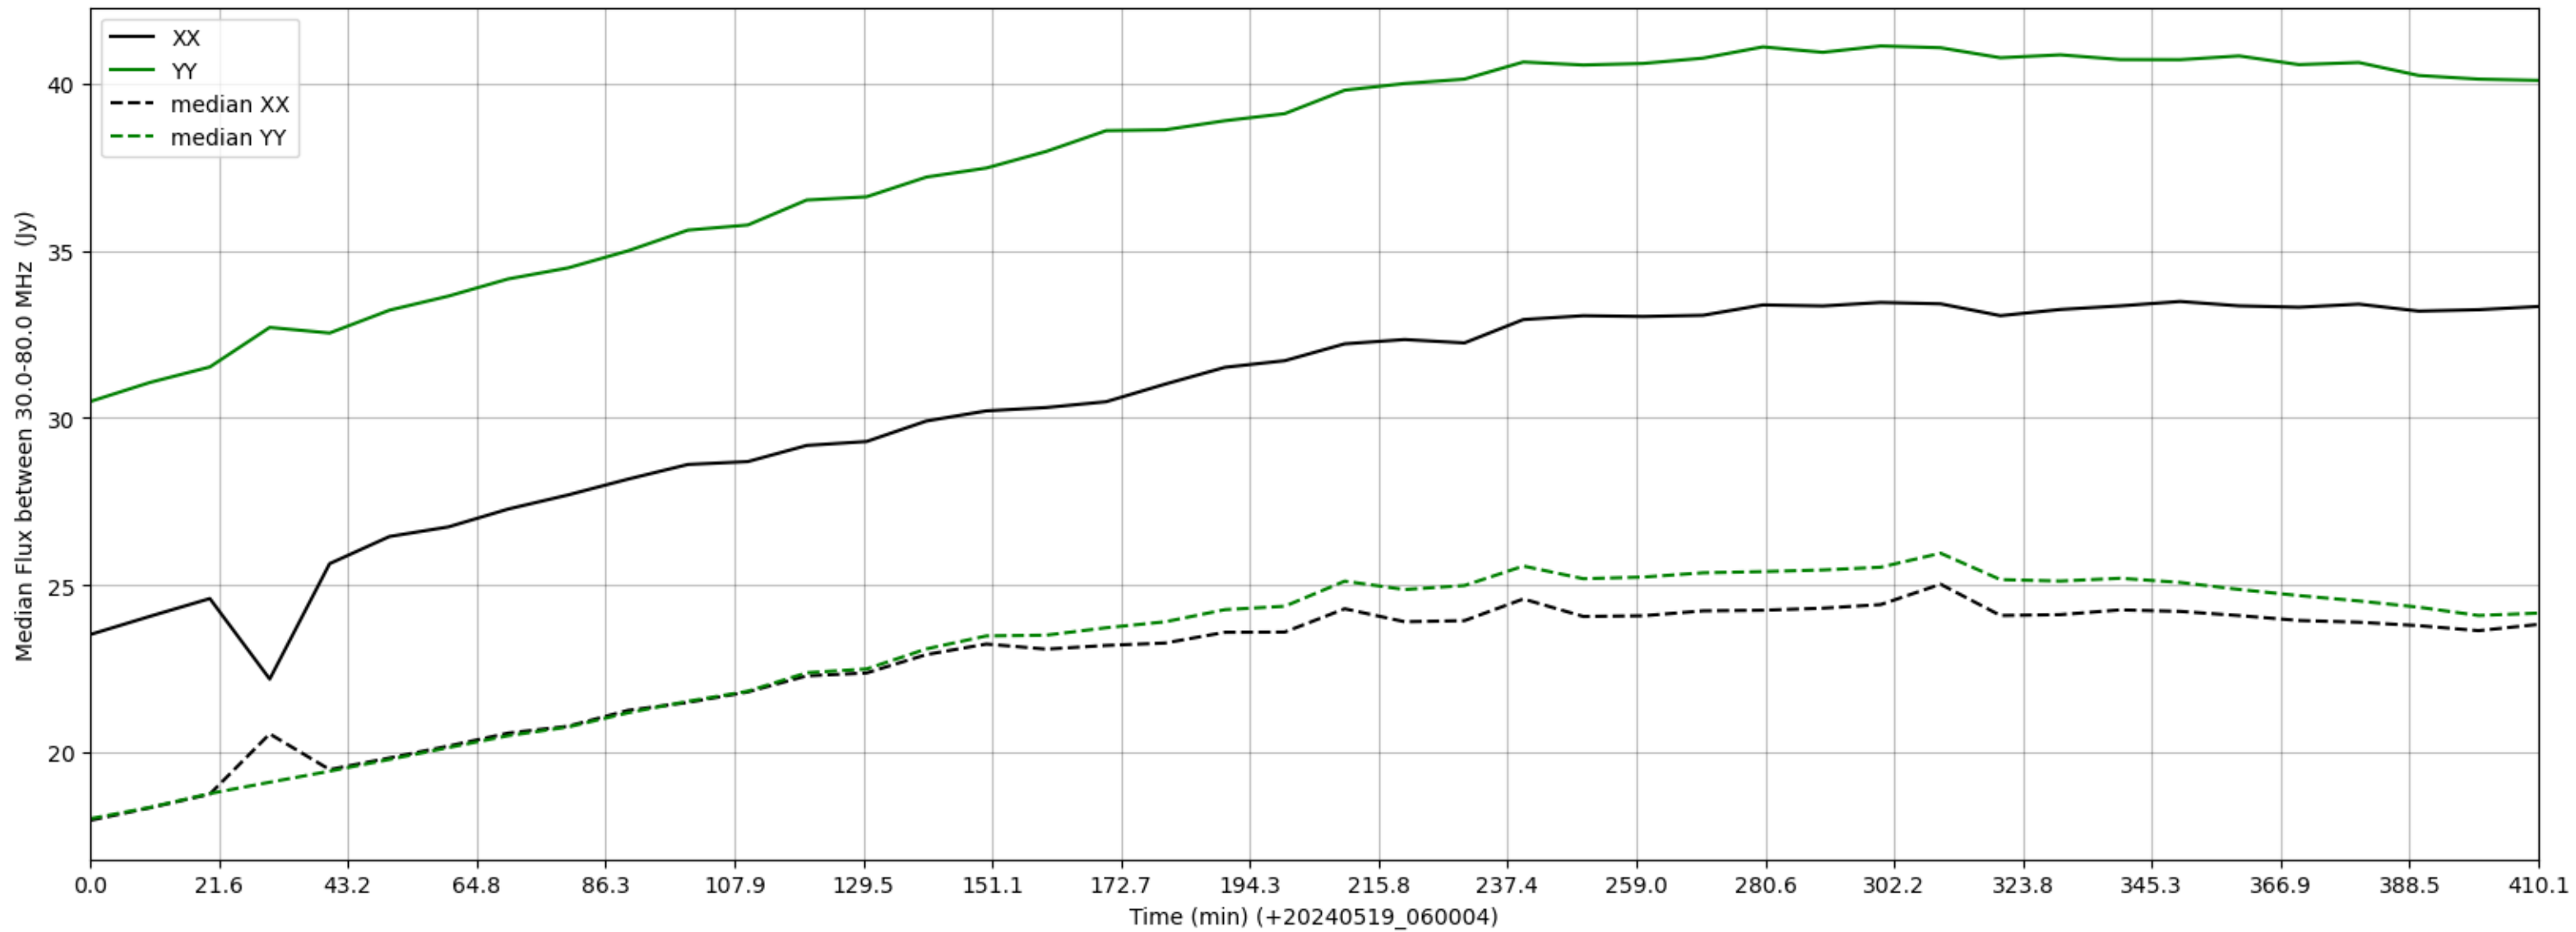

LWA270 - Correlator# 039 - XX FLAGS:Good - YY FLAGS:Good

LWA272 - Correlator# 038 - XX FLAGS:Good - YY FLAGS:Good