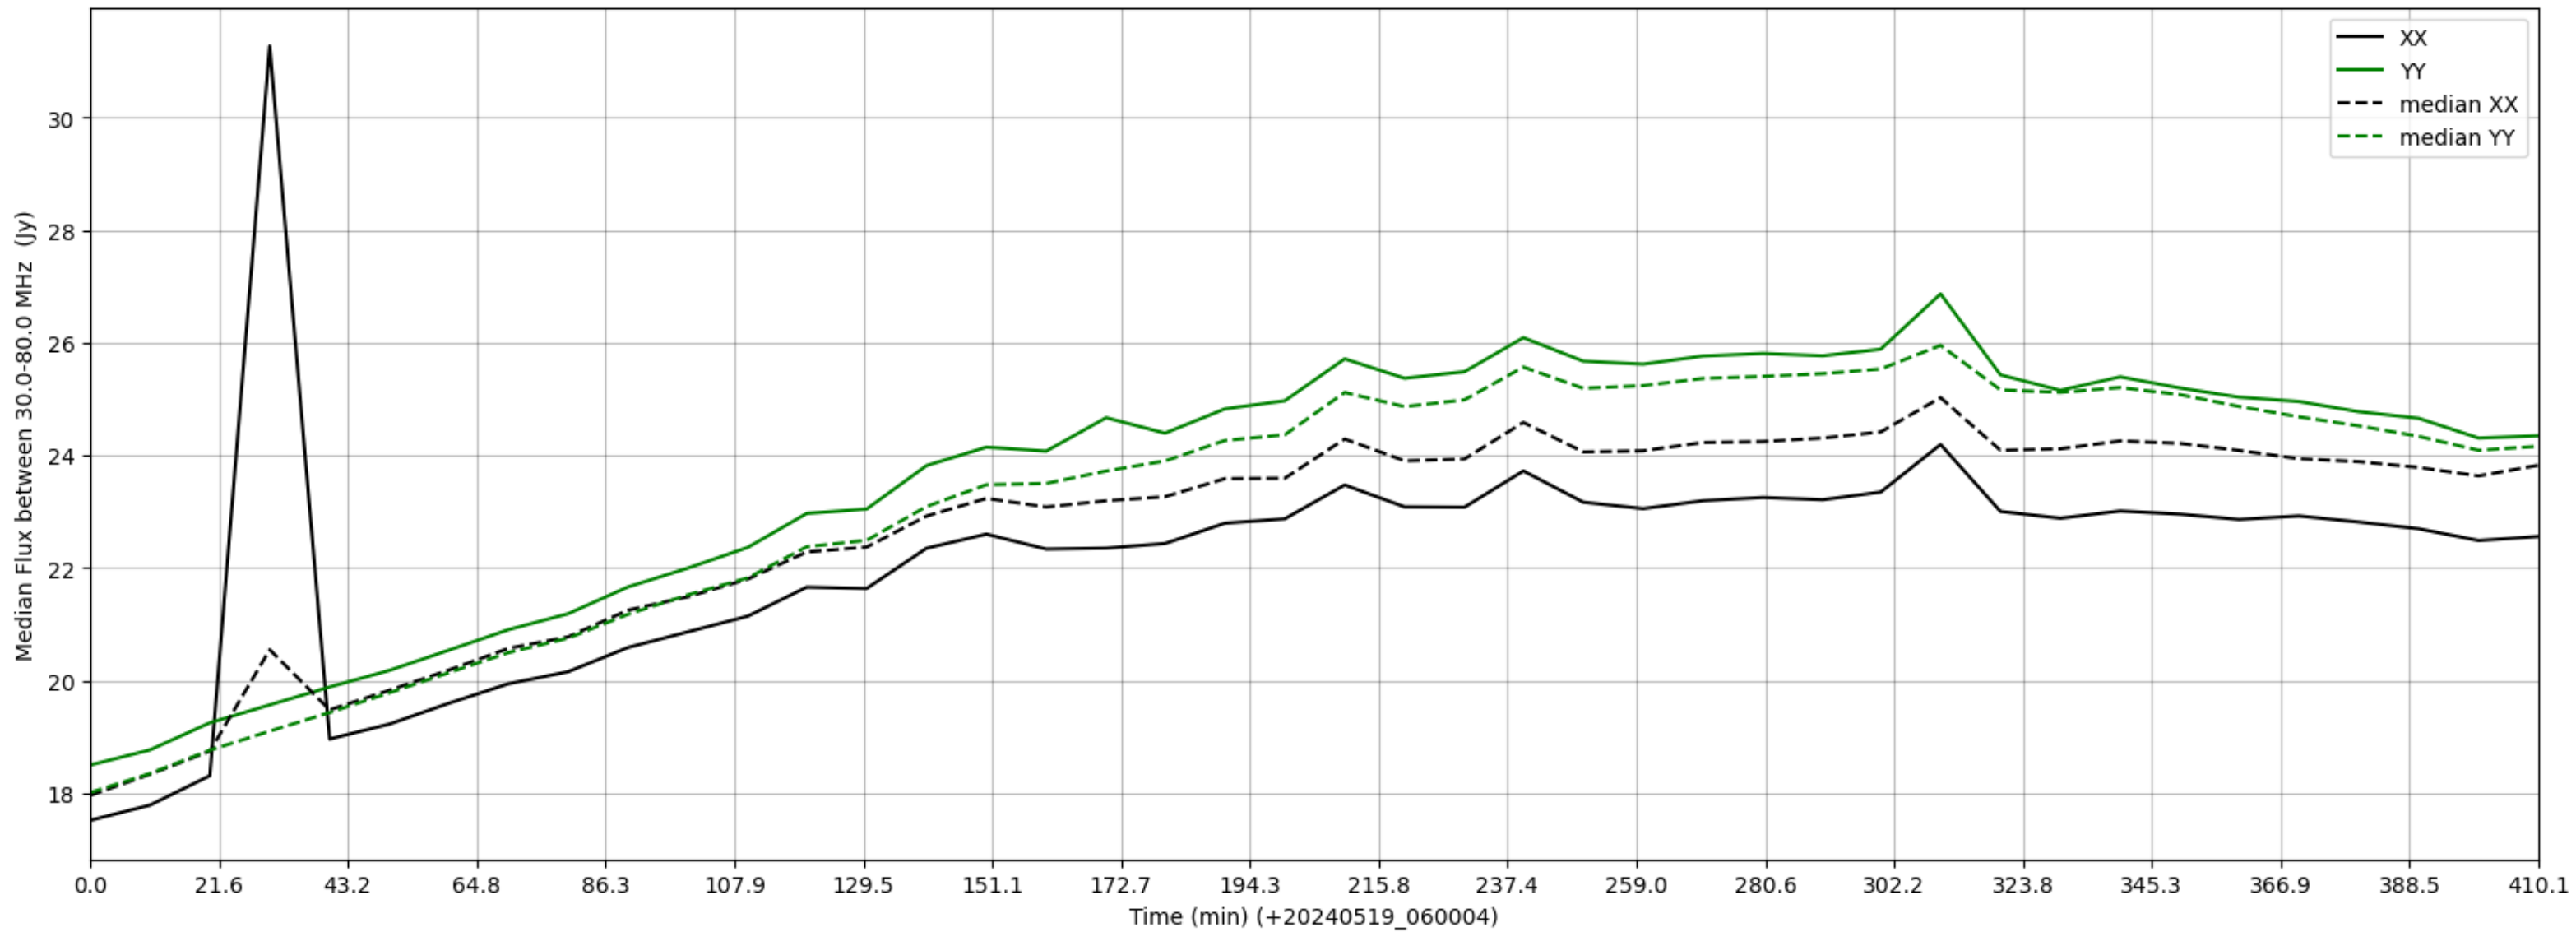

LWA349 - Correlator# 282 - XX FLAGS:Good - YY FLAGS:BadSpecShape

LWA225 - Correlator# 281 - XX FLAGS:Good - YY FLAGS:Good