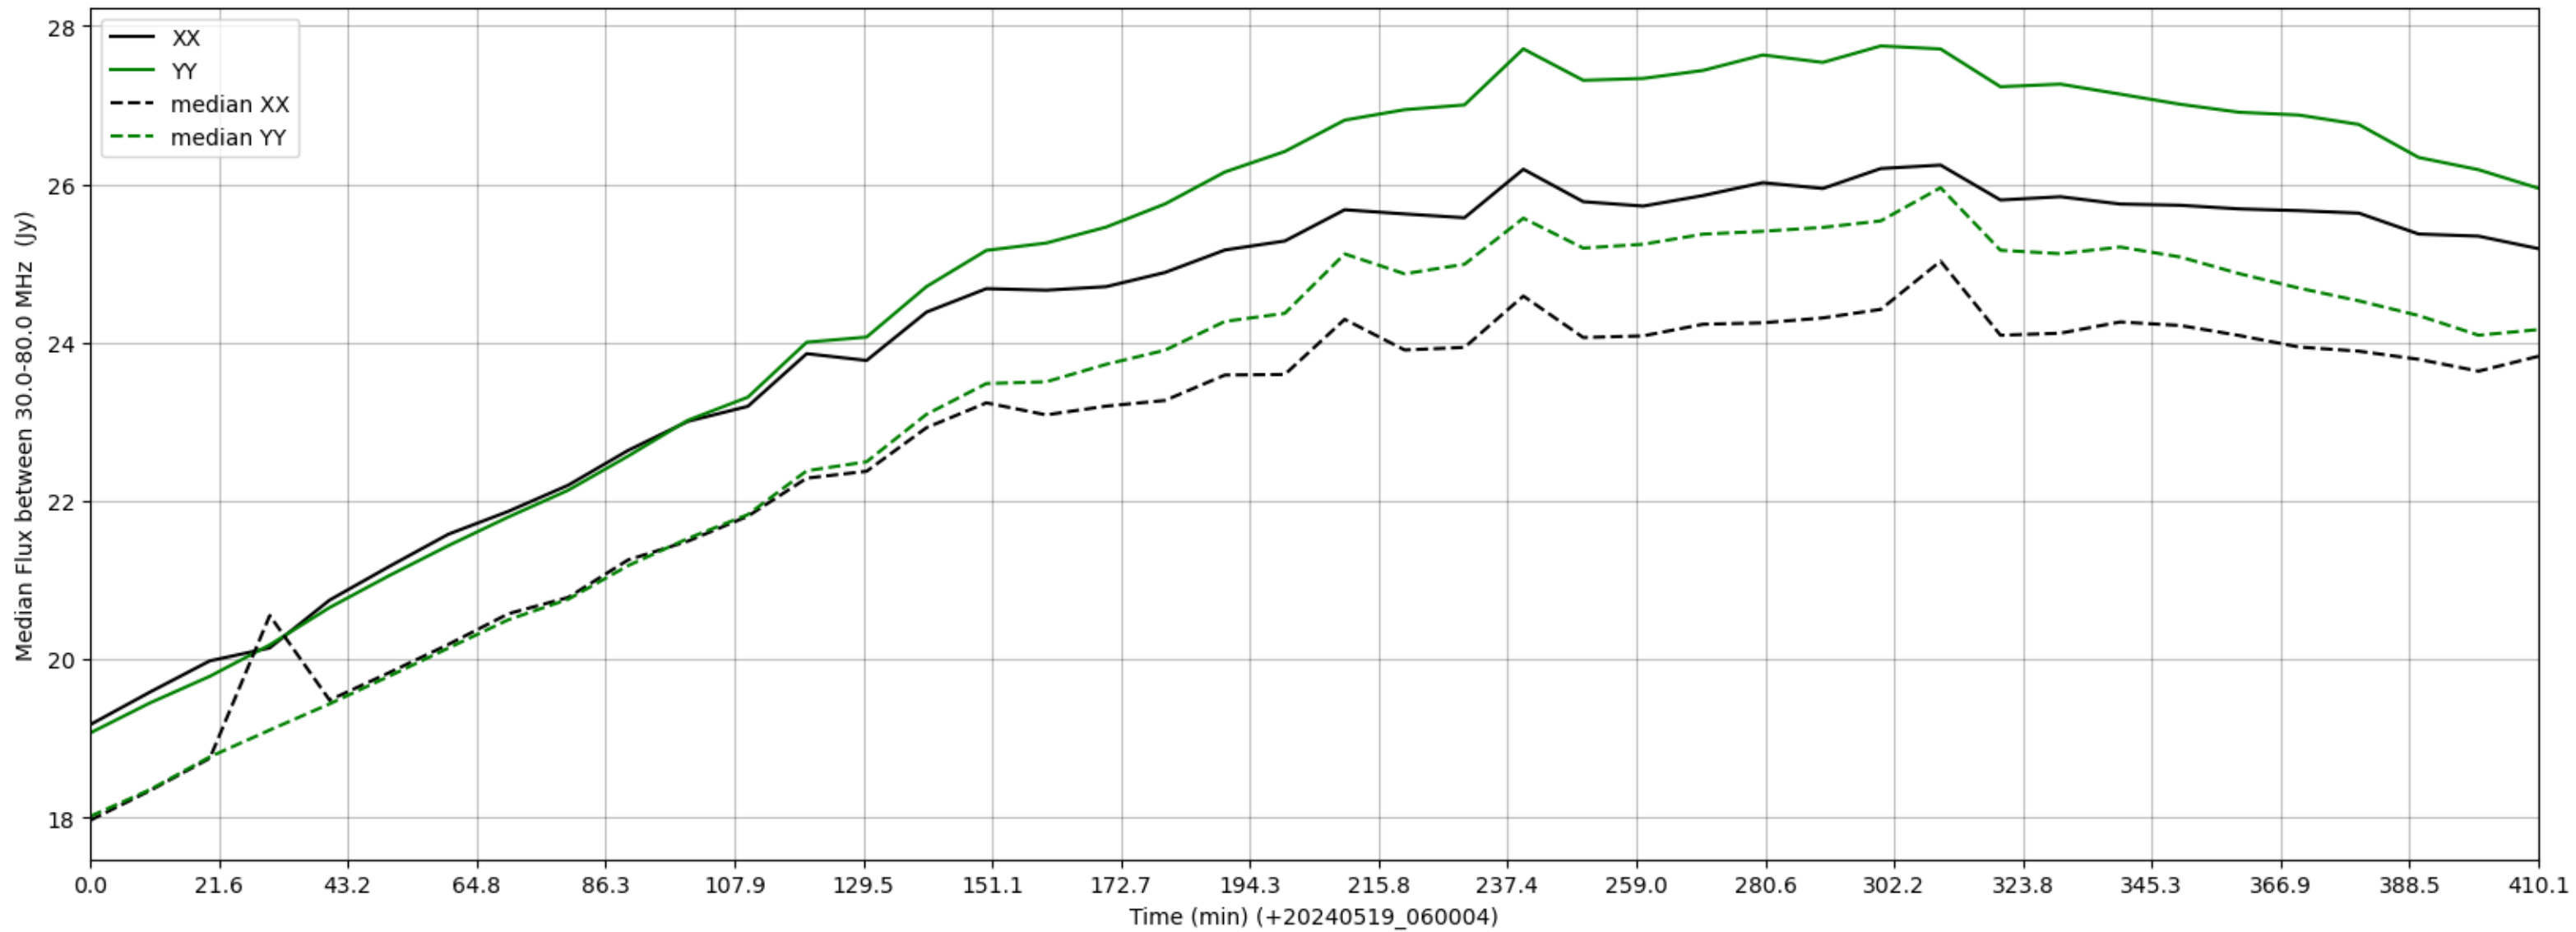

LWA265 - Correlator# 036 - XX FLAGS:Good - YY FLAGS:Good

LWA263 - Correlator# 037 - XX FLAGS:Good - YY FLAGS:Good

LWA272 - Correlator# 038 - XX FLAGS:Good - YY FLAGS:Good

LWA270 - Correlator# 039 - XX FLAGS:Good - YY FLAGS:Good