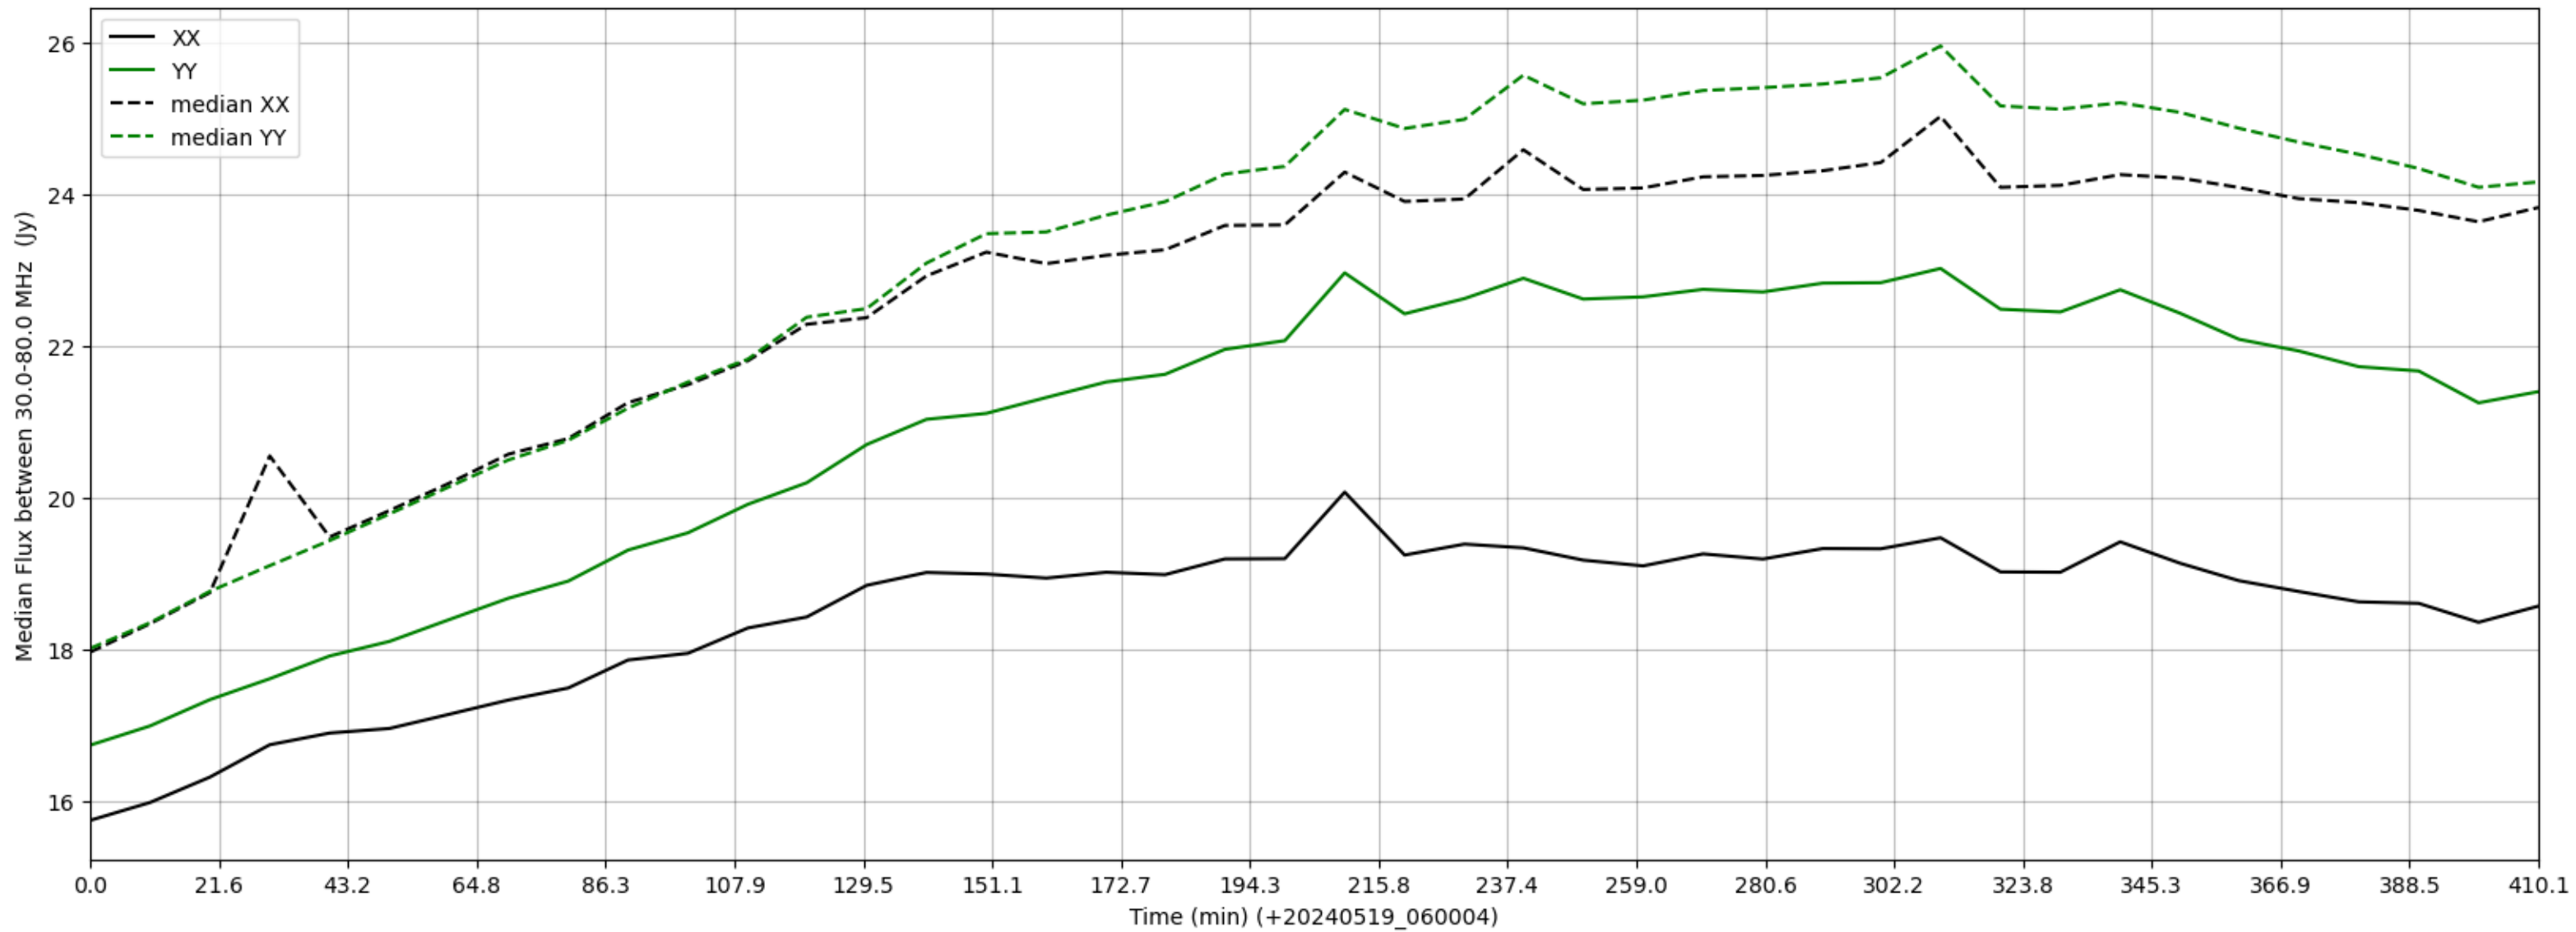

LWA323 - Correlator# 095 - XX FLAGS:Good - YY FLAGS:Good

LWA363 - Correlator# 094 - XX FLAGS:Good - YY FLAGS:Good