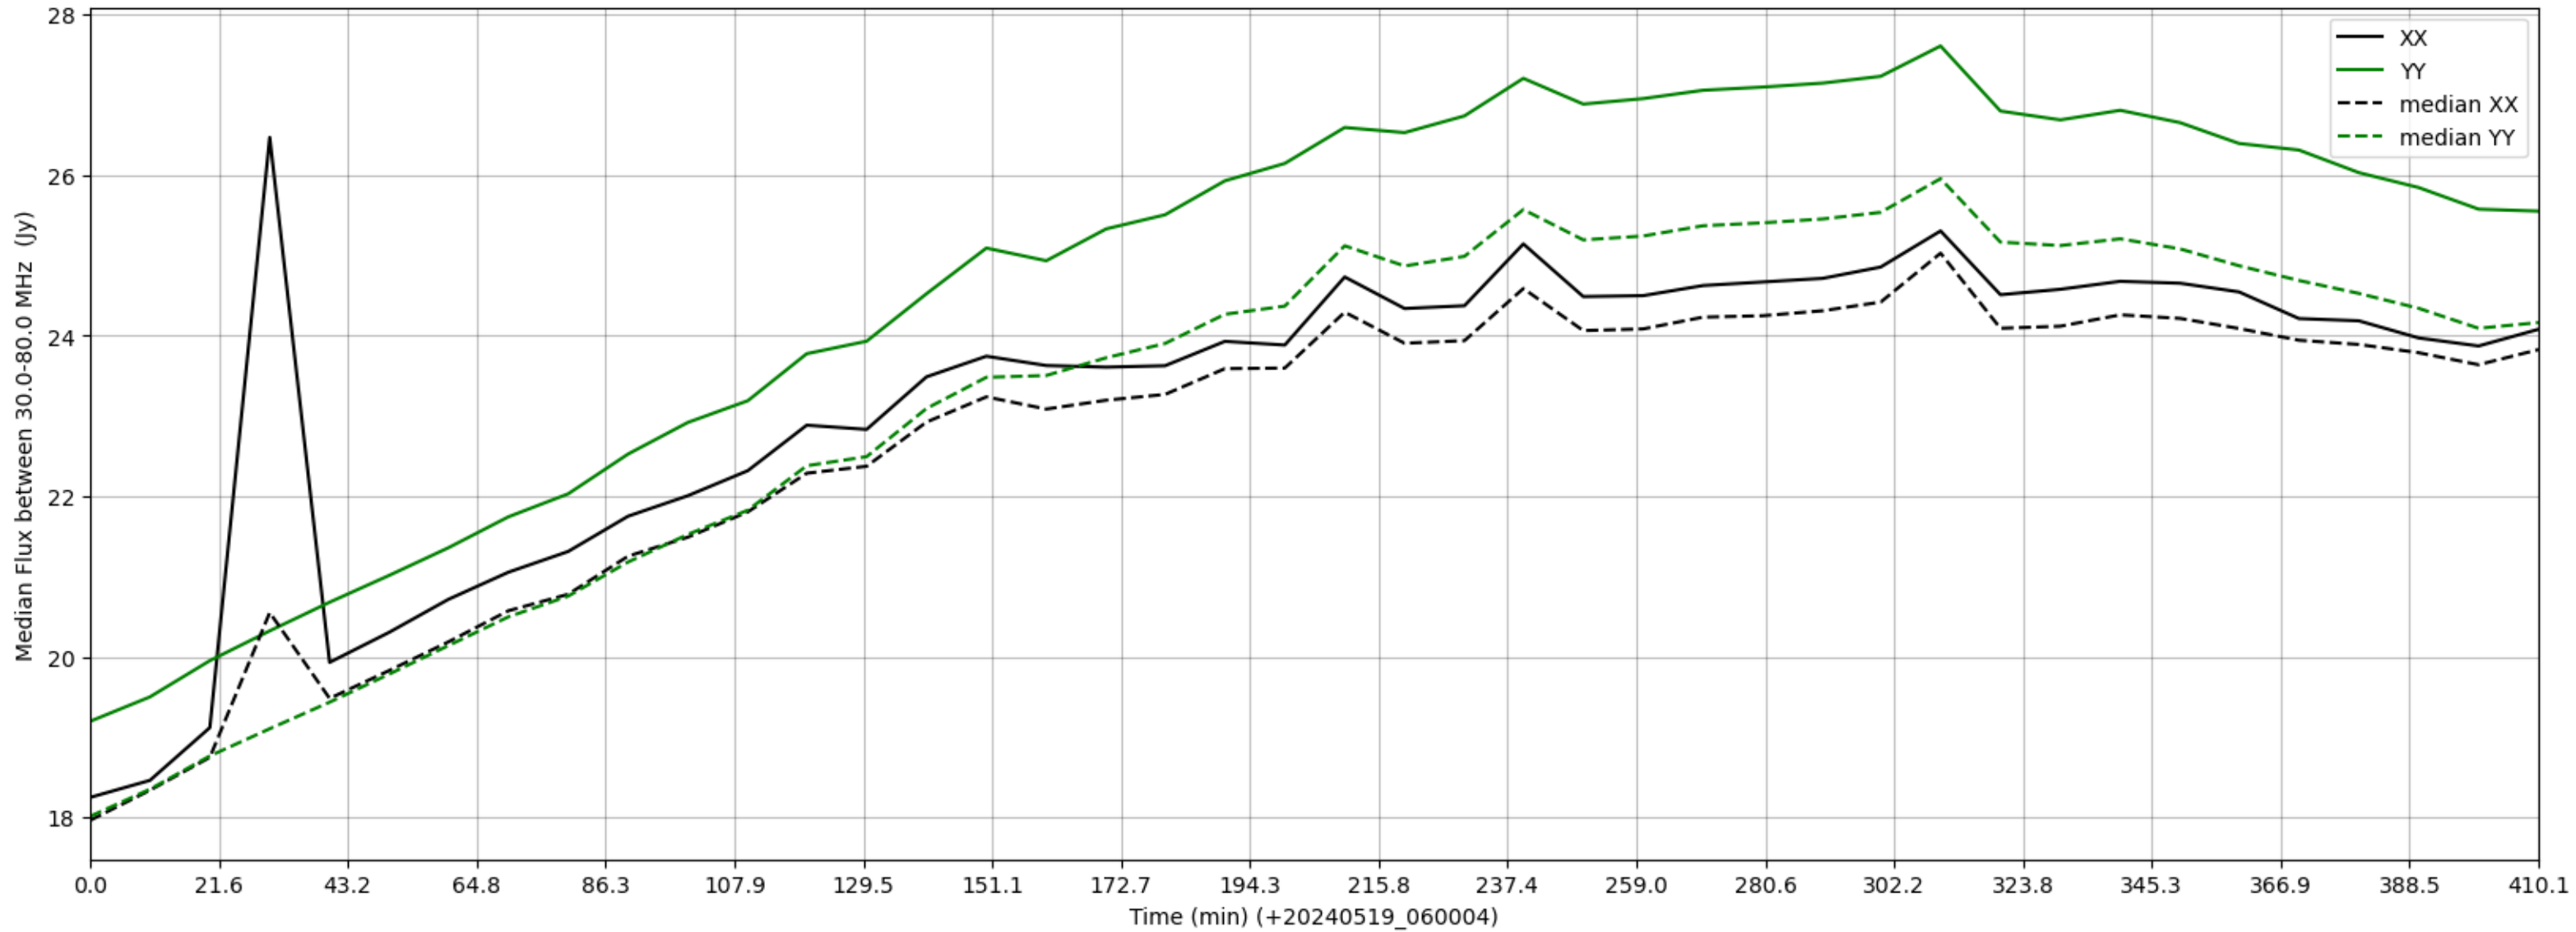

LWA135 - Correlator# 256 - XX FLAGS:Good - YY FLAGS:Good

LWA133 - Correlator# 257 - XX FLAGS:Good - YY FLAGS:Good

LWA137 - Correlator# 258 - XX FLAGS:Good - YY FLAGS:Good

LWA136 - Correlator# 259 - XX FLAGS:Good - YY FLAGS:Good