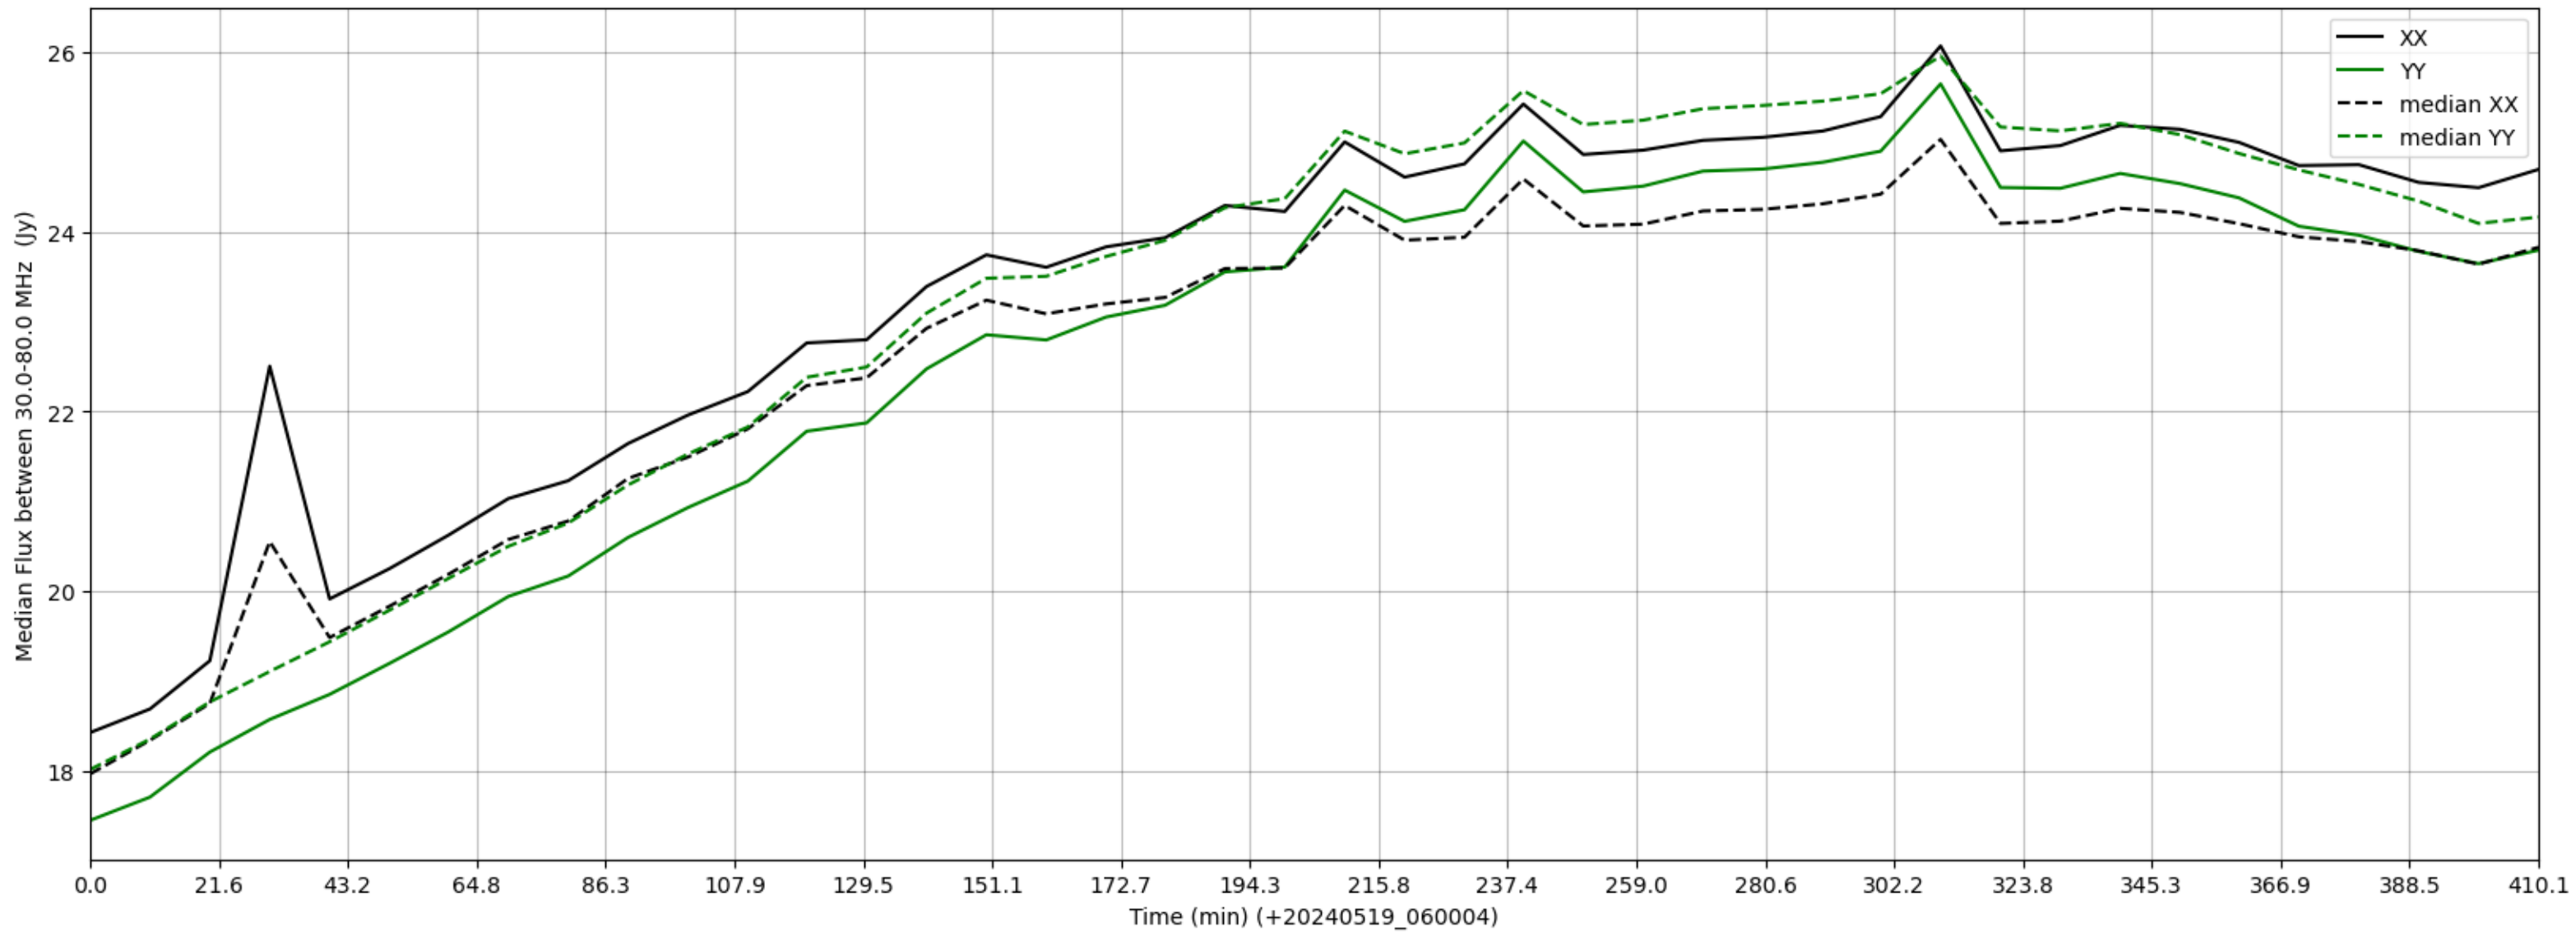

LWA241 - Correlator# 336 - XX FLAGS:Good - YY FLAGS:Good

LWA223 - Correlator# 337 - XX FLAGS:Good - YY FLAGS:Good

LWA244 - Correlator# 338 - XX FLAGS:Good - YY FLAGS:Good

LWA242 - Correlator# 339 - XX FLAGS:Good - YY FLAGS:Good