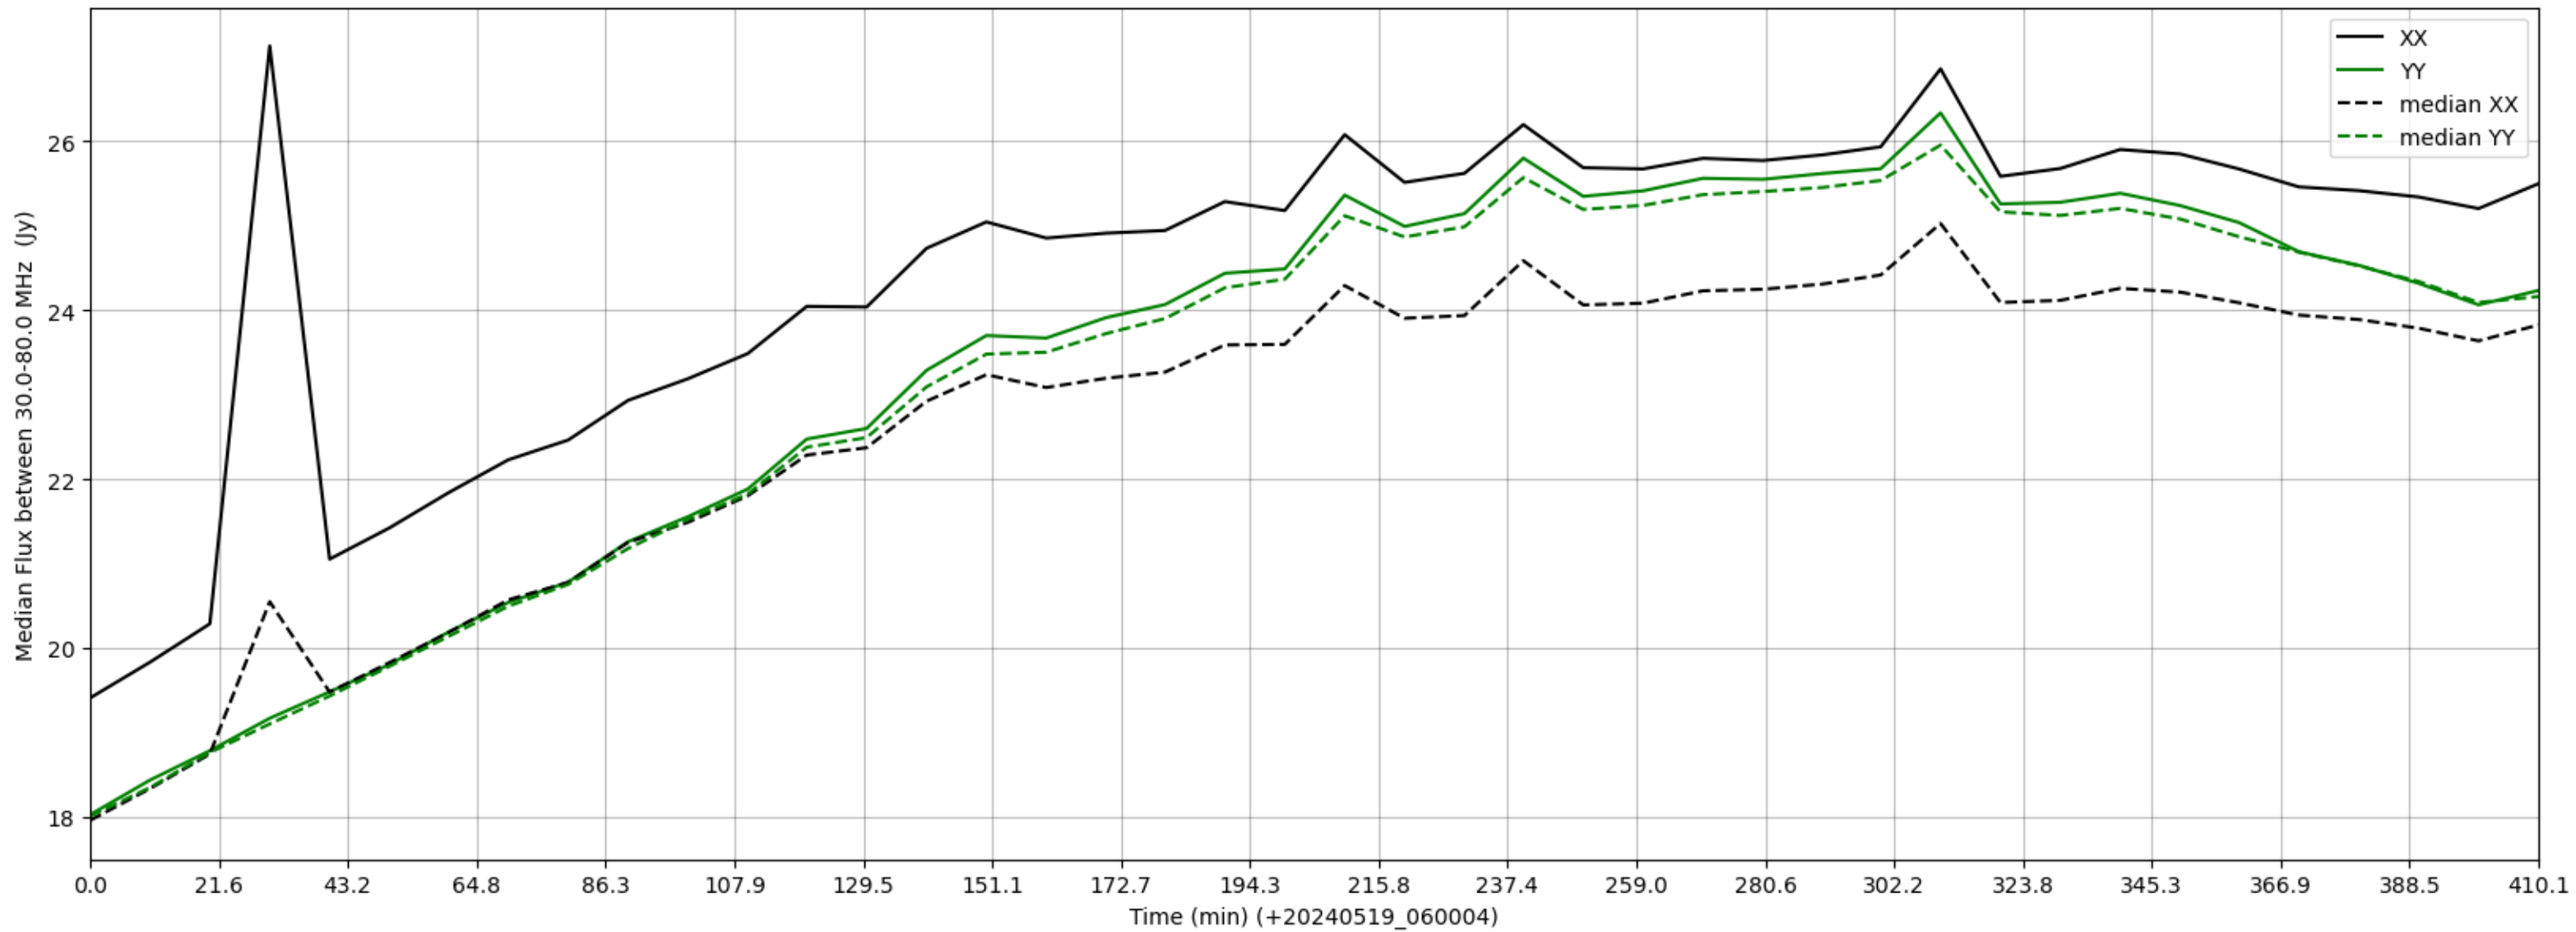

LWA038 - Correlator# 077 - XX FLAGS:Good - YY FLAGS:Good

LWA040 - Correlator# 076 - XX FLAGS:Good - YY FLAGS:Good