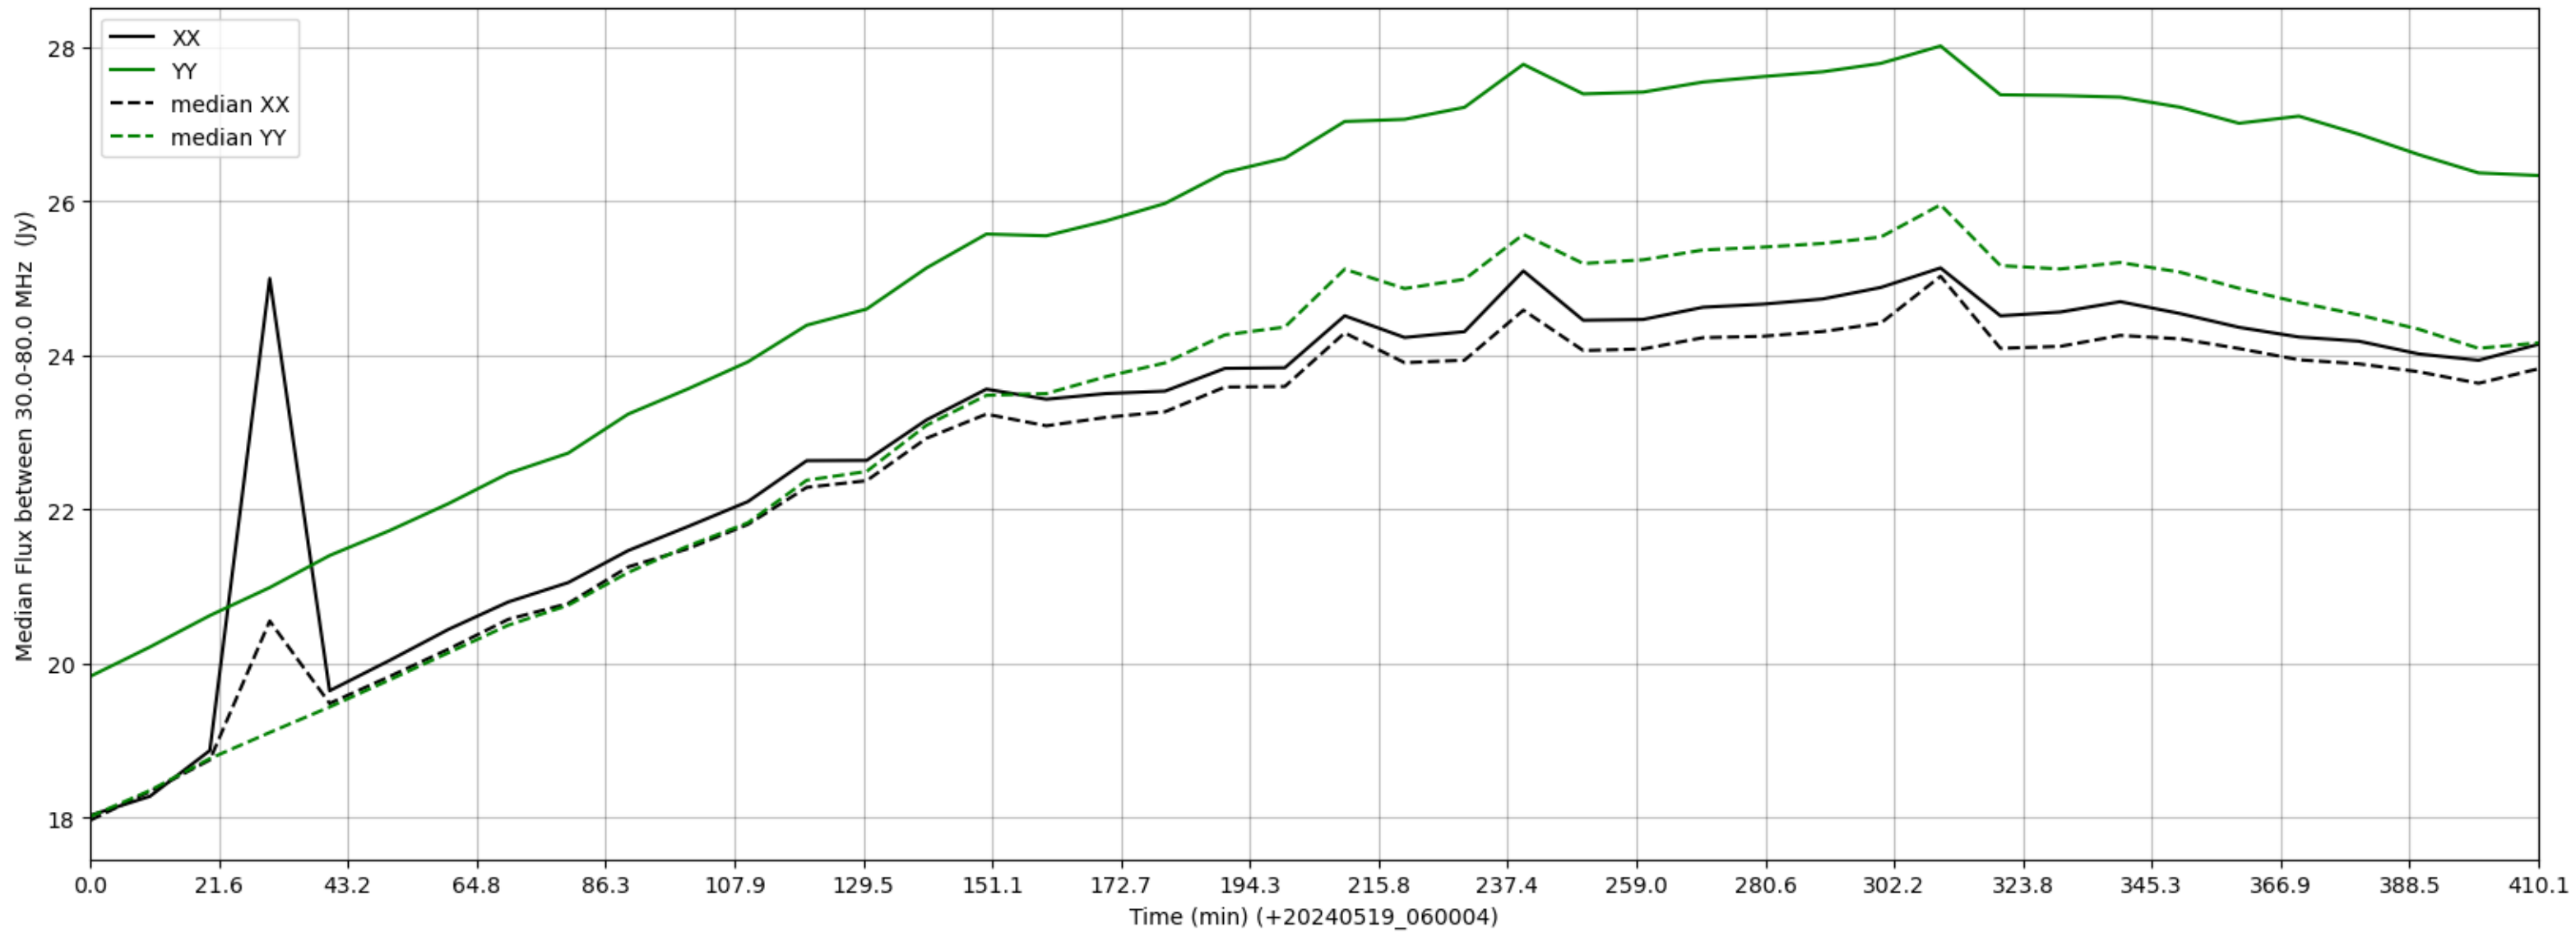

LWA138 - Correlator# 261 - XX FLAGS:LowFlux - YY FLAGS:Good

LWA140 - Correlator# 260 - XX FLAGS:Good - YY FLAGS:Good