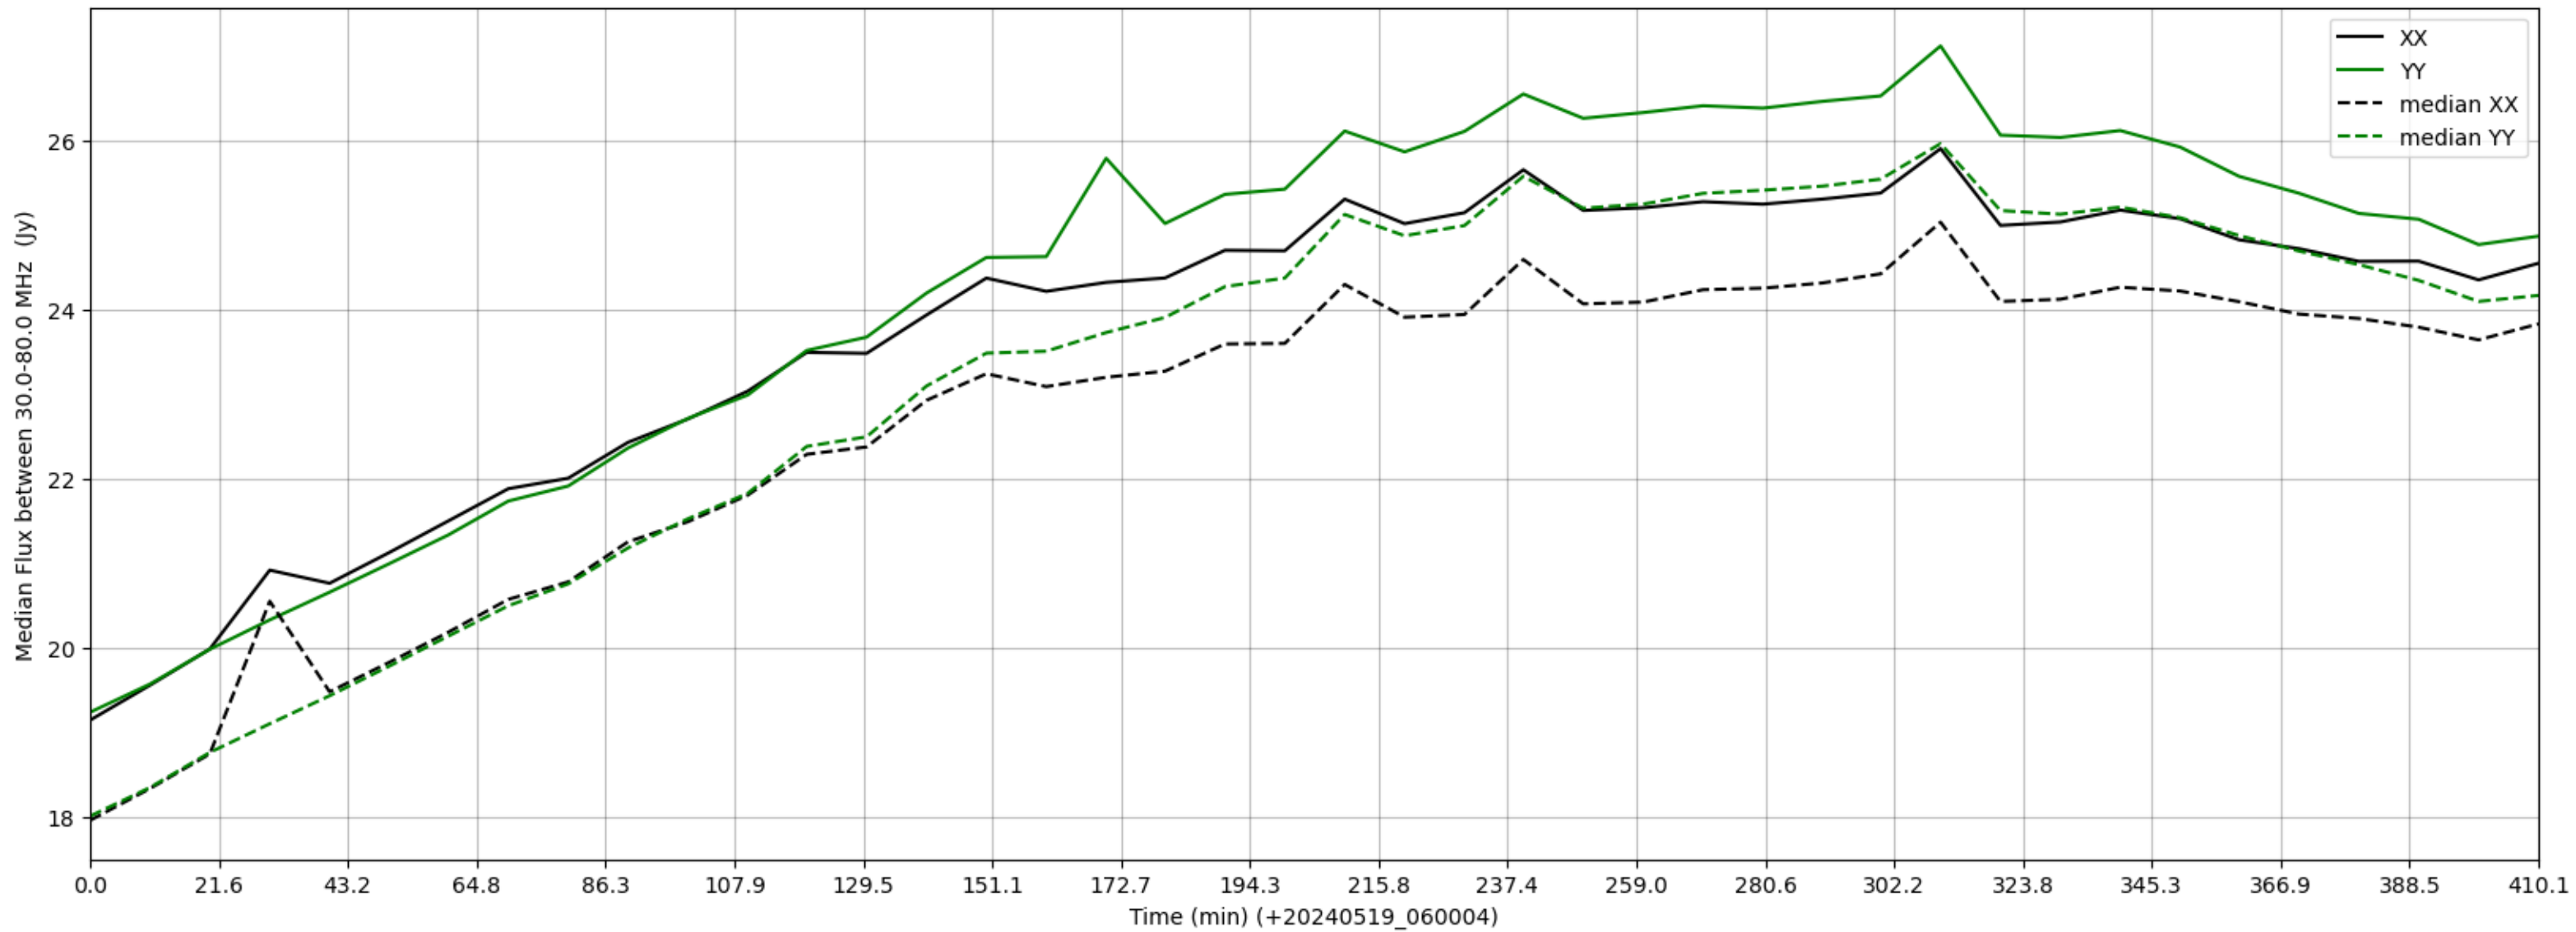

LWA076 - Correlator# 193 - XX FLAGS:LowFlux - YY FLAGS:LowFlux

LWA078 - Correlator# 192 - XX FLAGS:Good - YY FLAGS:Good