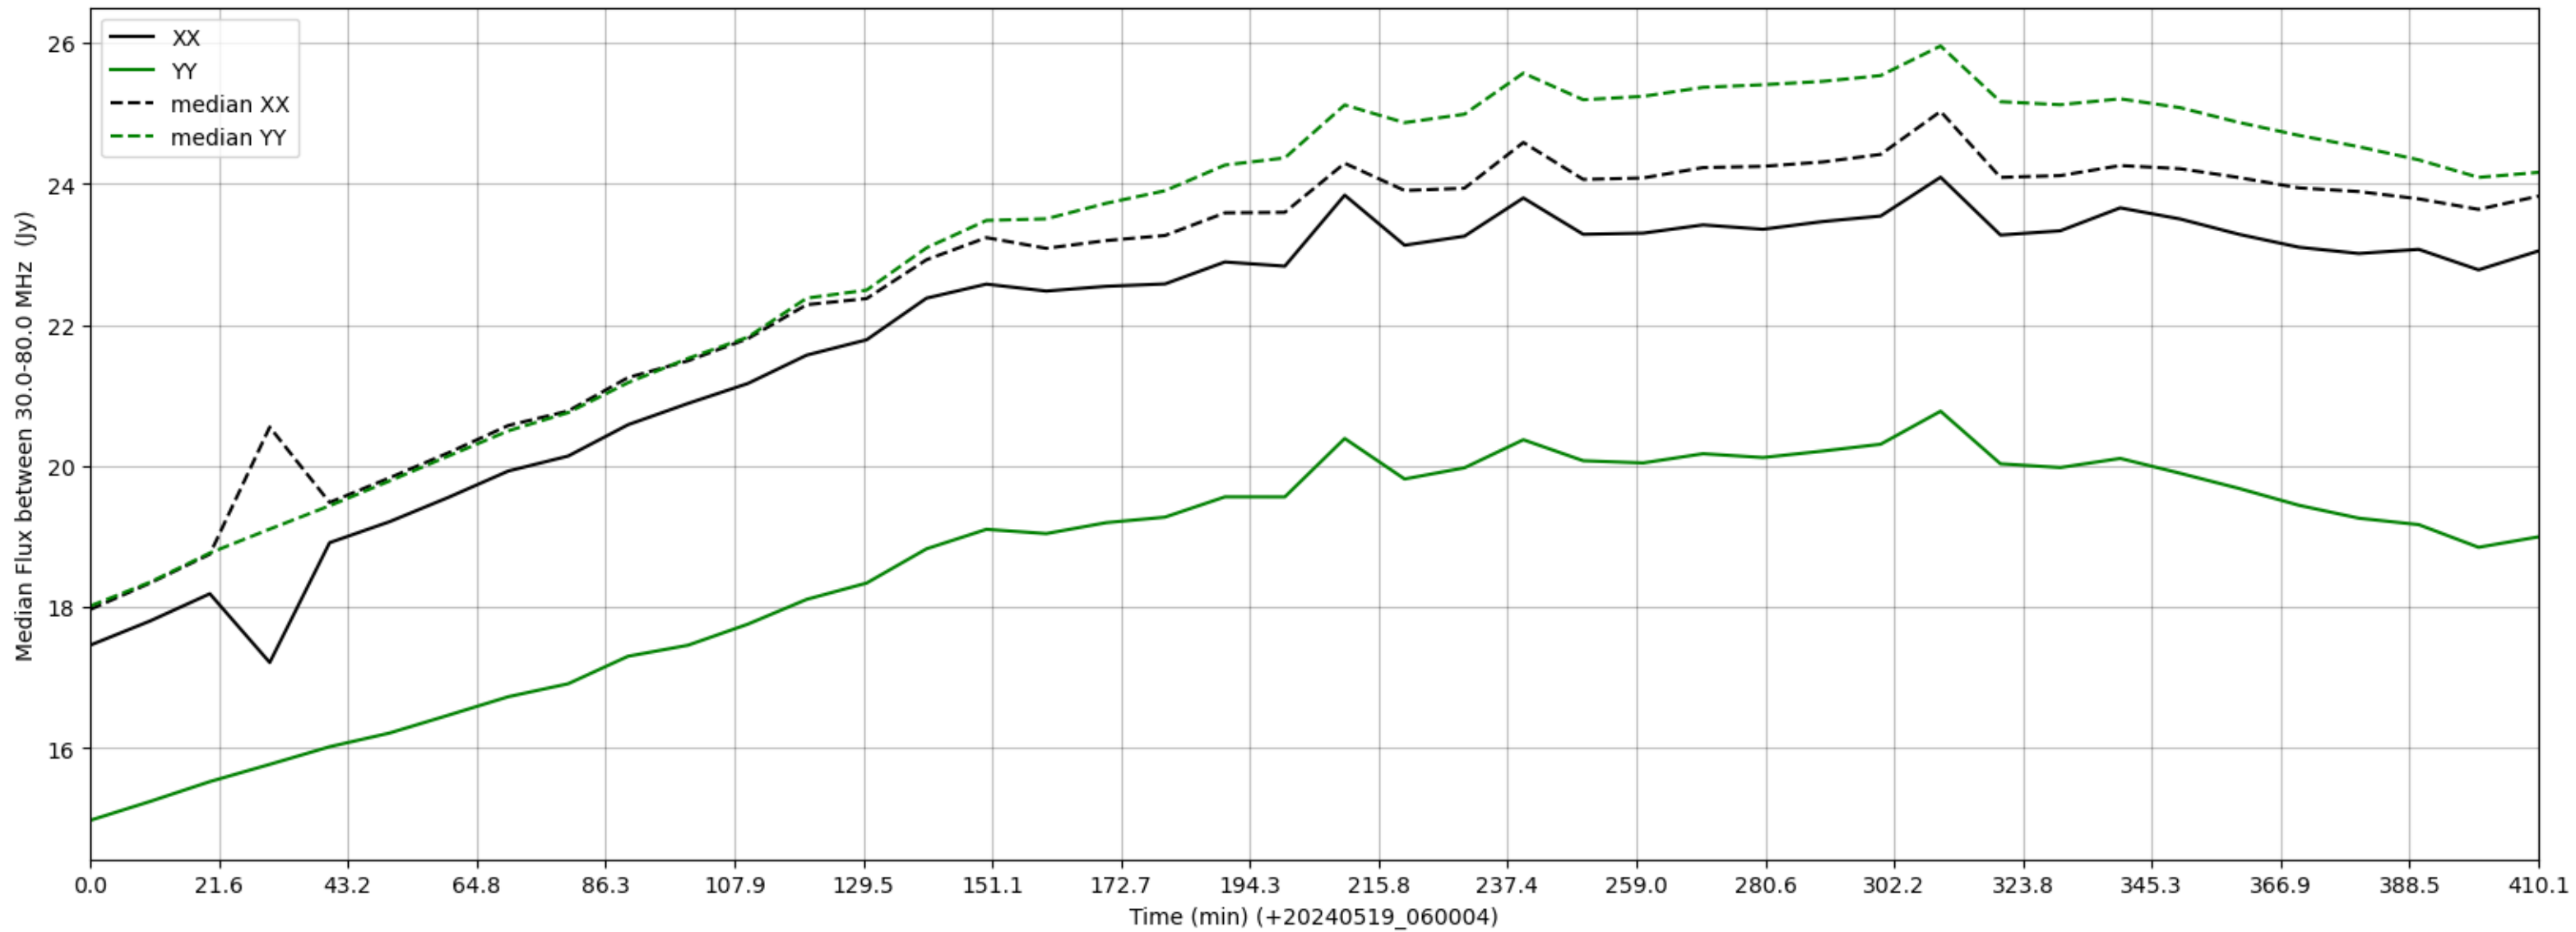

LWA084 - Correlator# 120 - XX FLAGS:Good - YY FLAGS:Good

LWA055 - Correlator# 121 - XX FLAGS:Good - YY FLAGS:Good

LWA324 - Correlator# 122 - XX FLAGS:Good - YY FLAGS:Good

LWA262 - Correlator# 123 - XX FLAGS:Good - YY FLAGS:Good