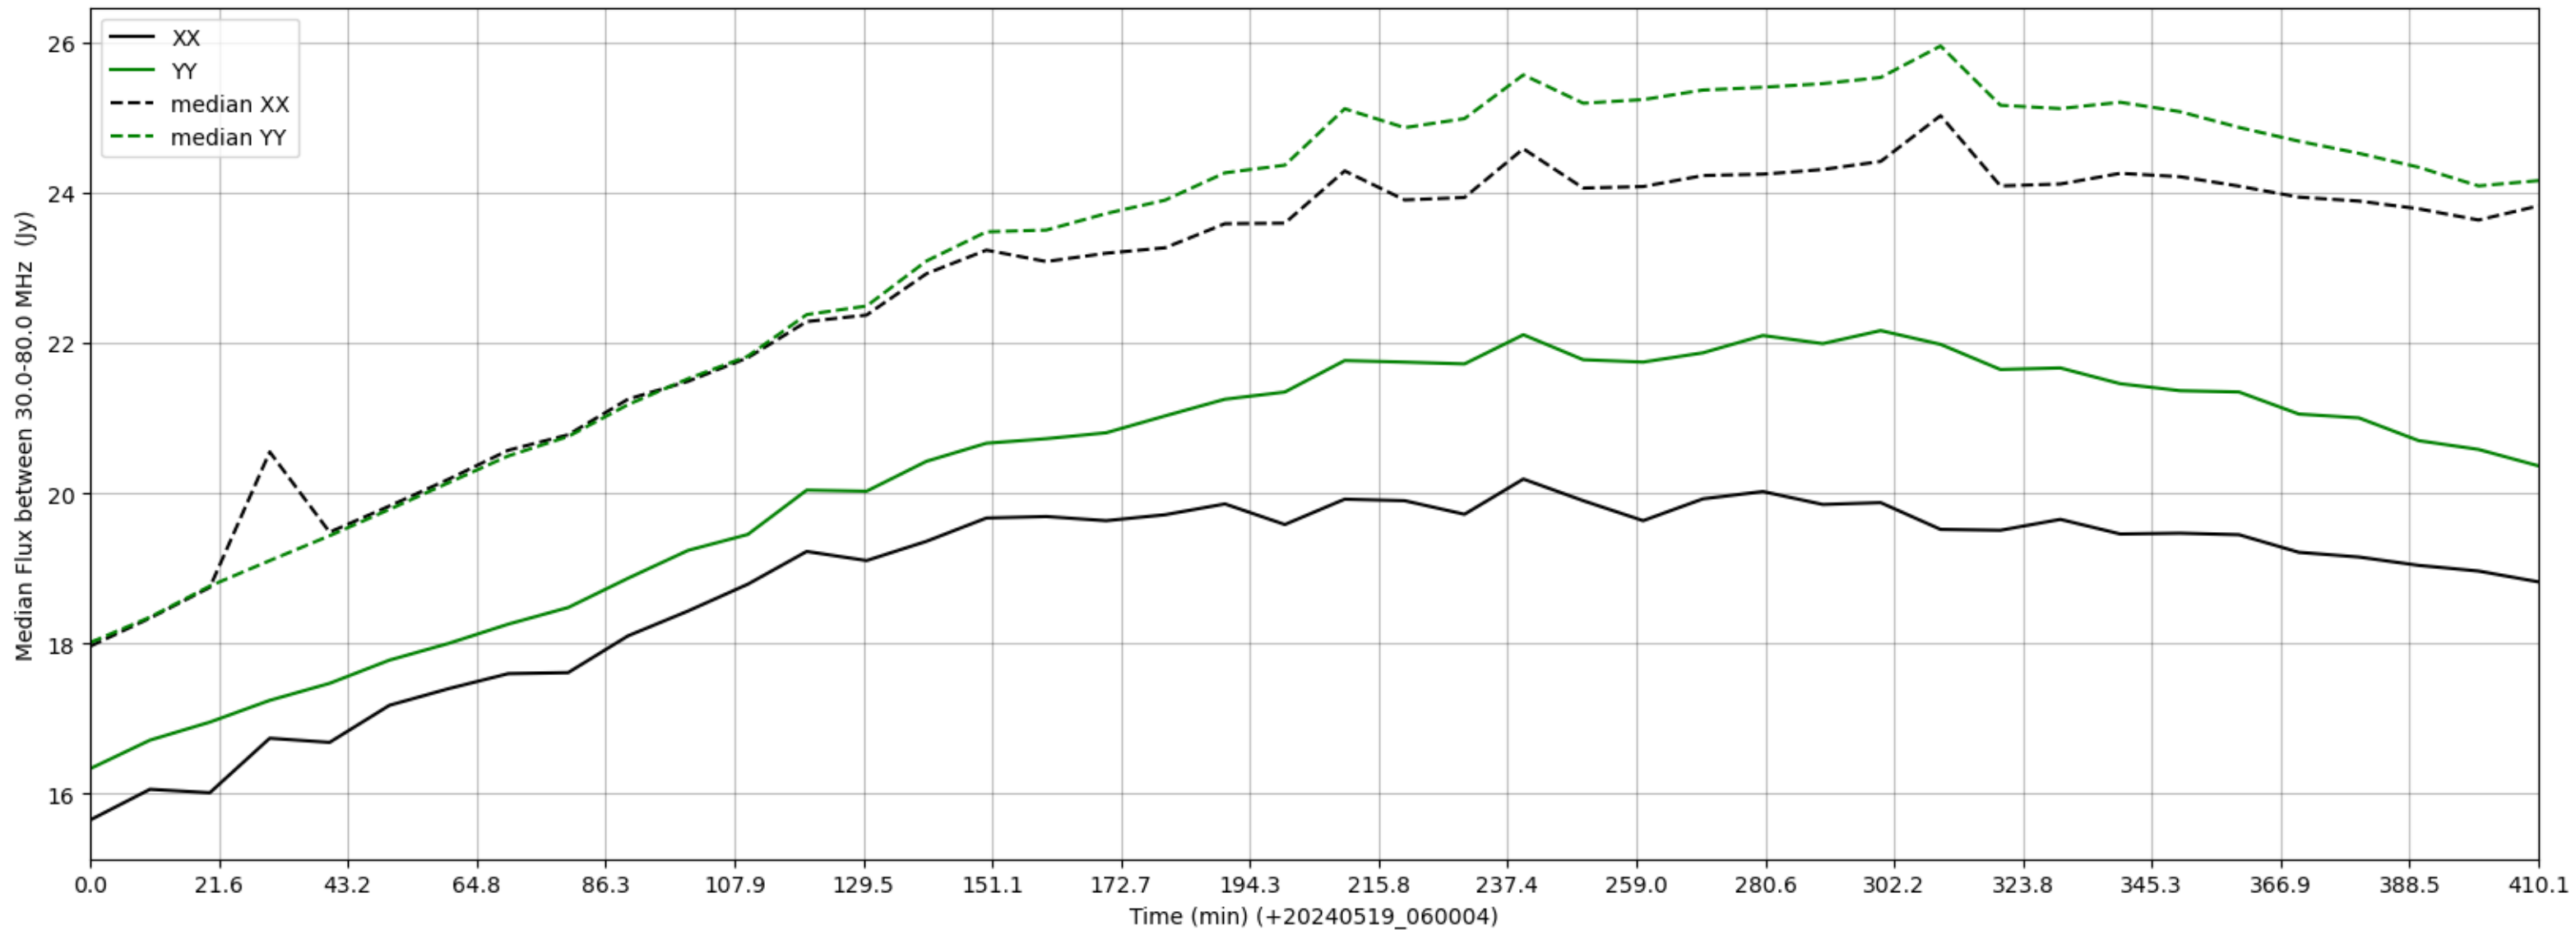

LWA343 - Correlator# 058 - XX FLAGS:Good - YY FLAGS:Good

LWA335 - Correlator# 057 - XX FLAGS:Good - YY FLAGS:Good