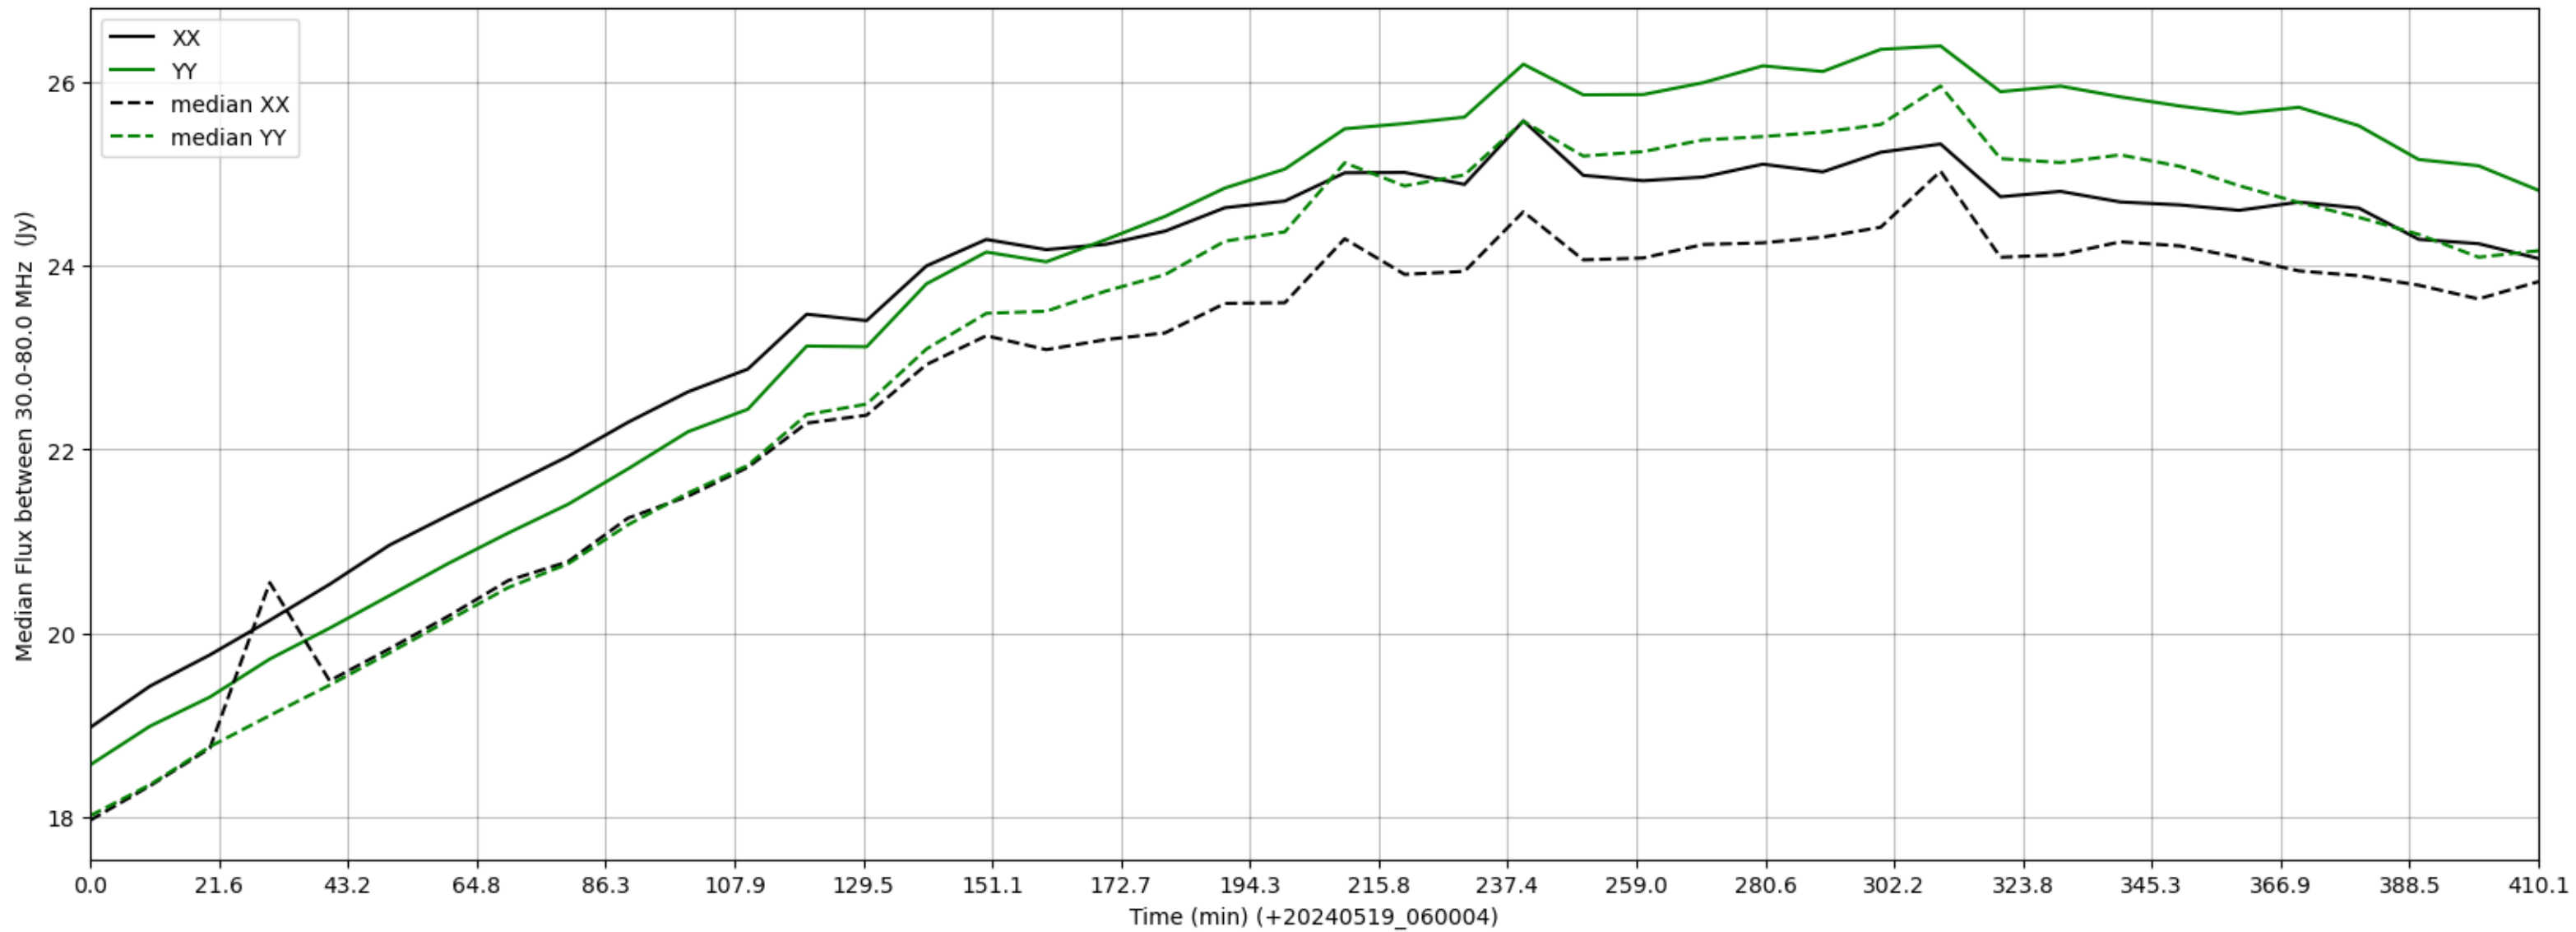

LWA360 - Correlator# 062 - XX FLAGS:Good - YY FLAGS:Good

LWA344 - Correlator# 061 - XX FLAGS:Good - YY FLAGS:Good