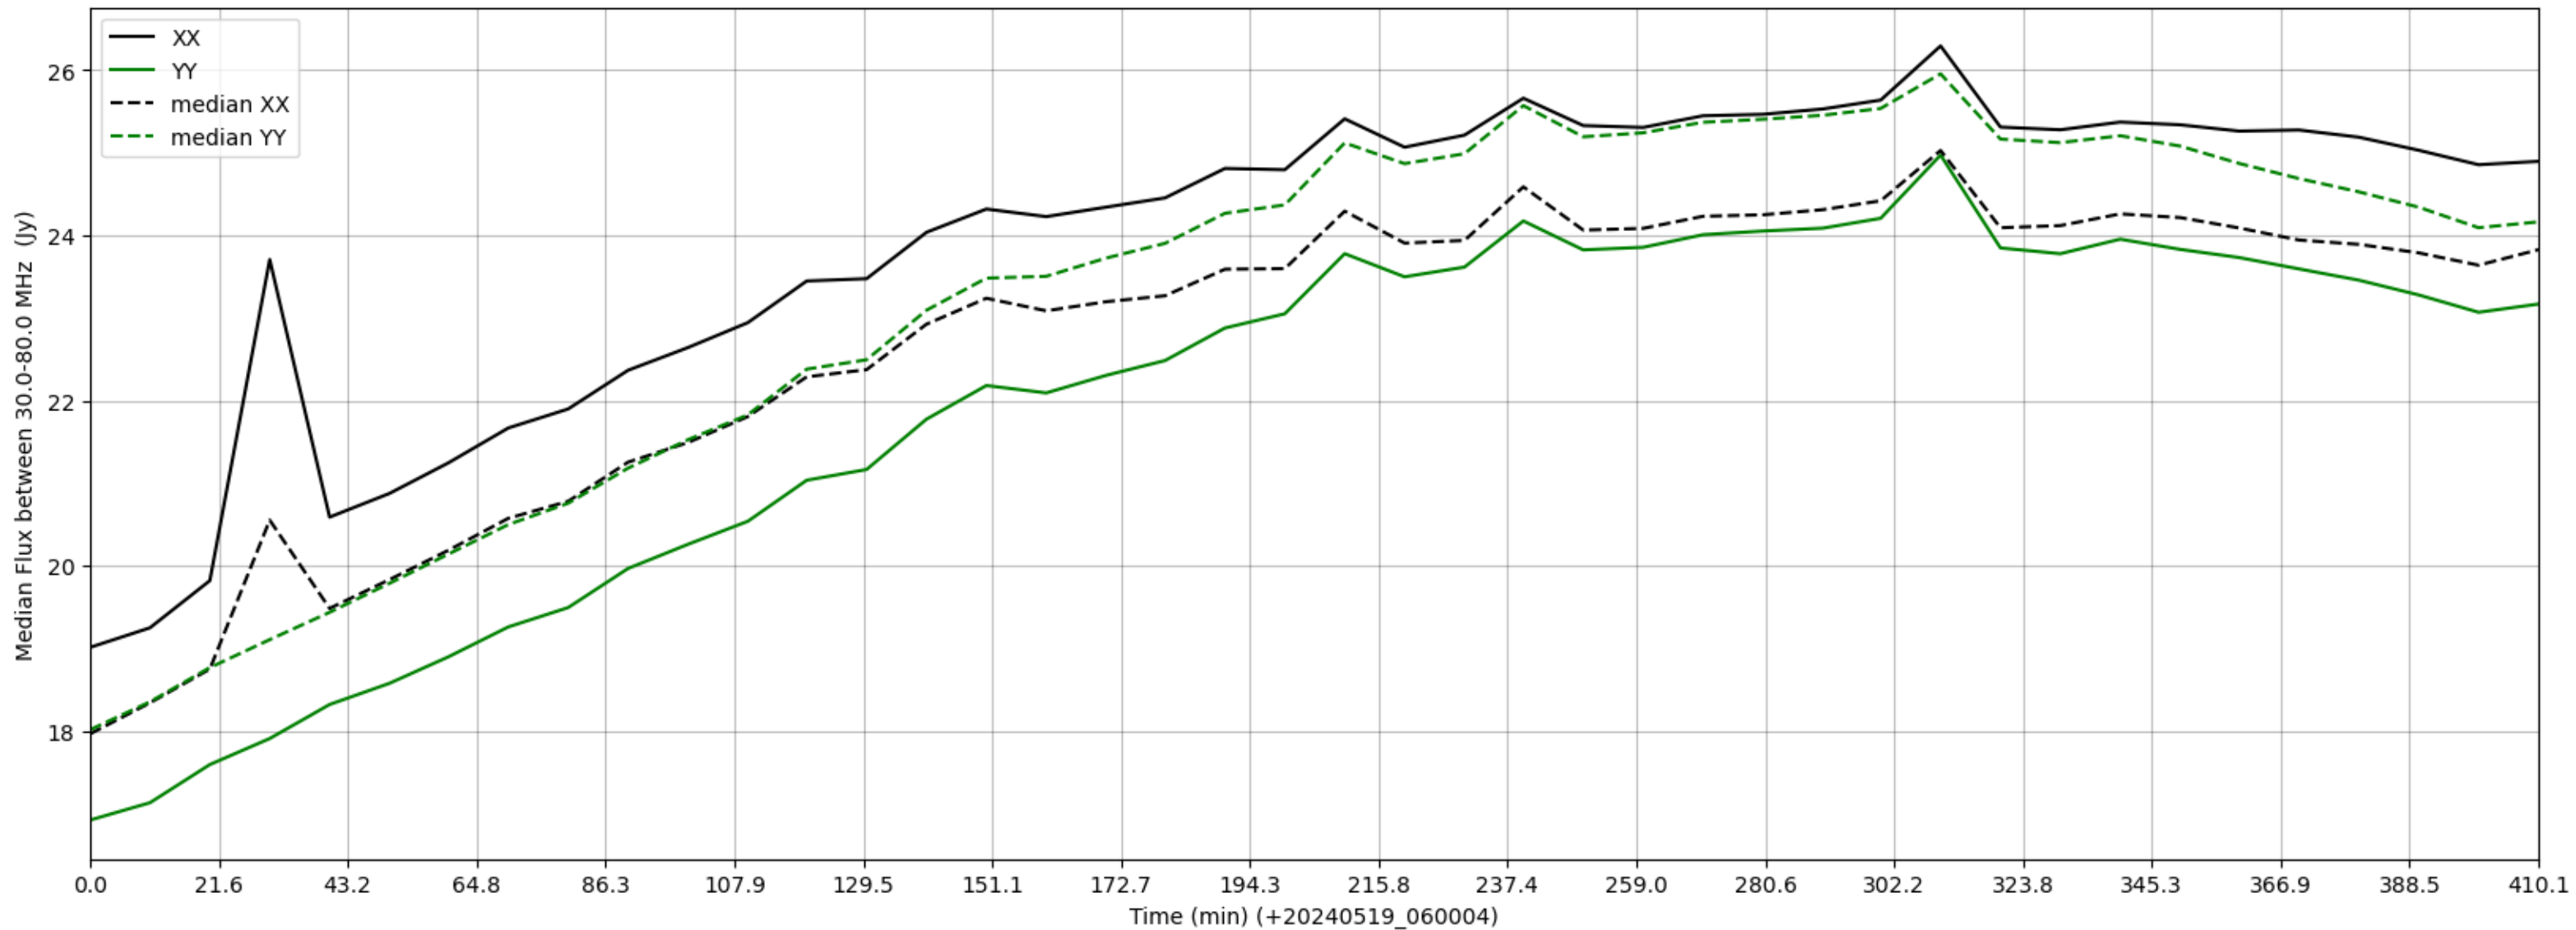

LWA297 - Correlator# 314 - XX FLAGS:Good - YY FLAGS:Good

LWA239 - Correlator# 313 - XX FLAGS:Good - YY FLAGS:Good