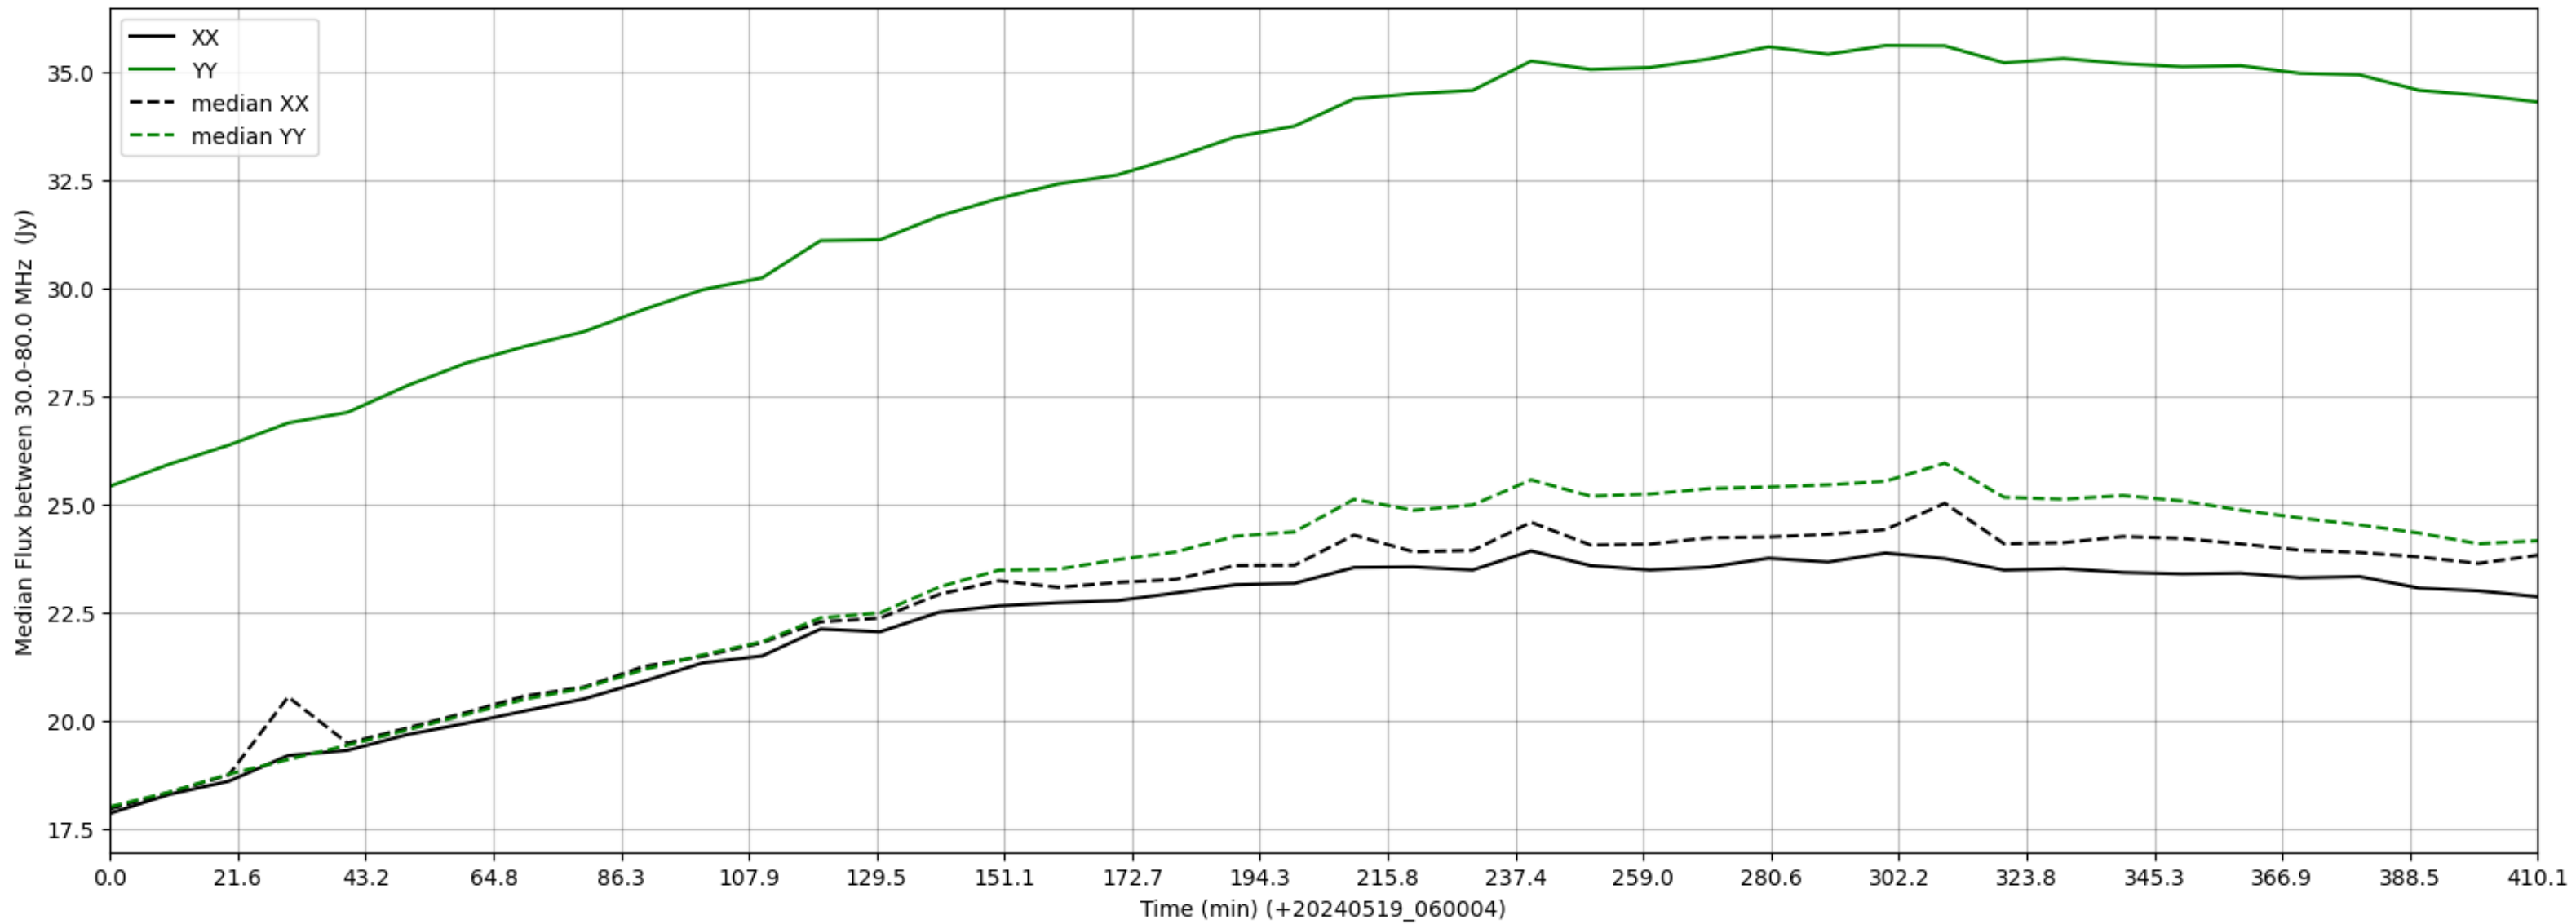

LWA295 - Correlator# 047 - XX FLAGS:Good - YY FLAGS:Good

LWA296 - Correlator# 046 - XX FLAGS:Good - YY FLAGS:Good