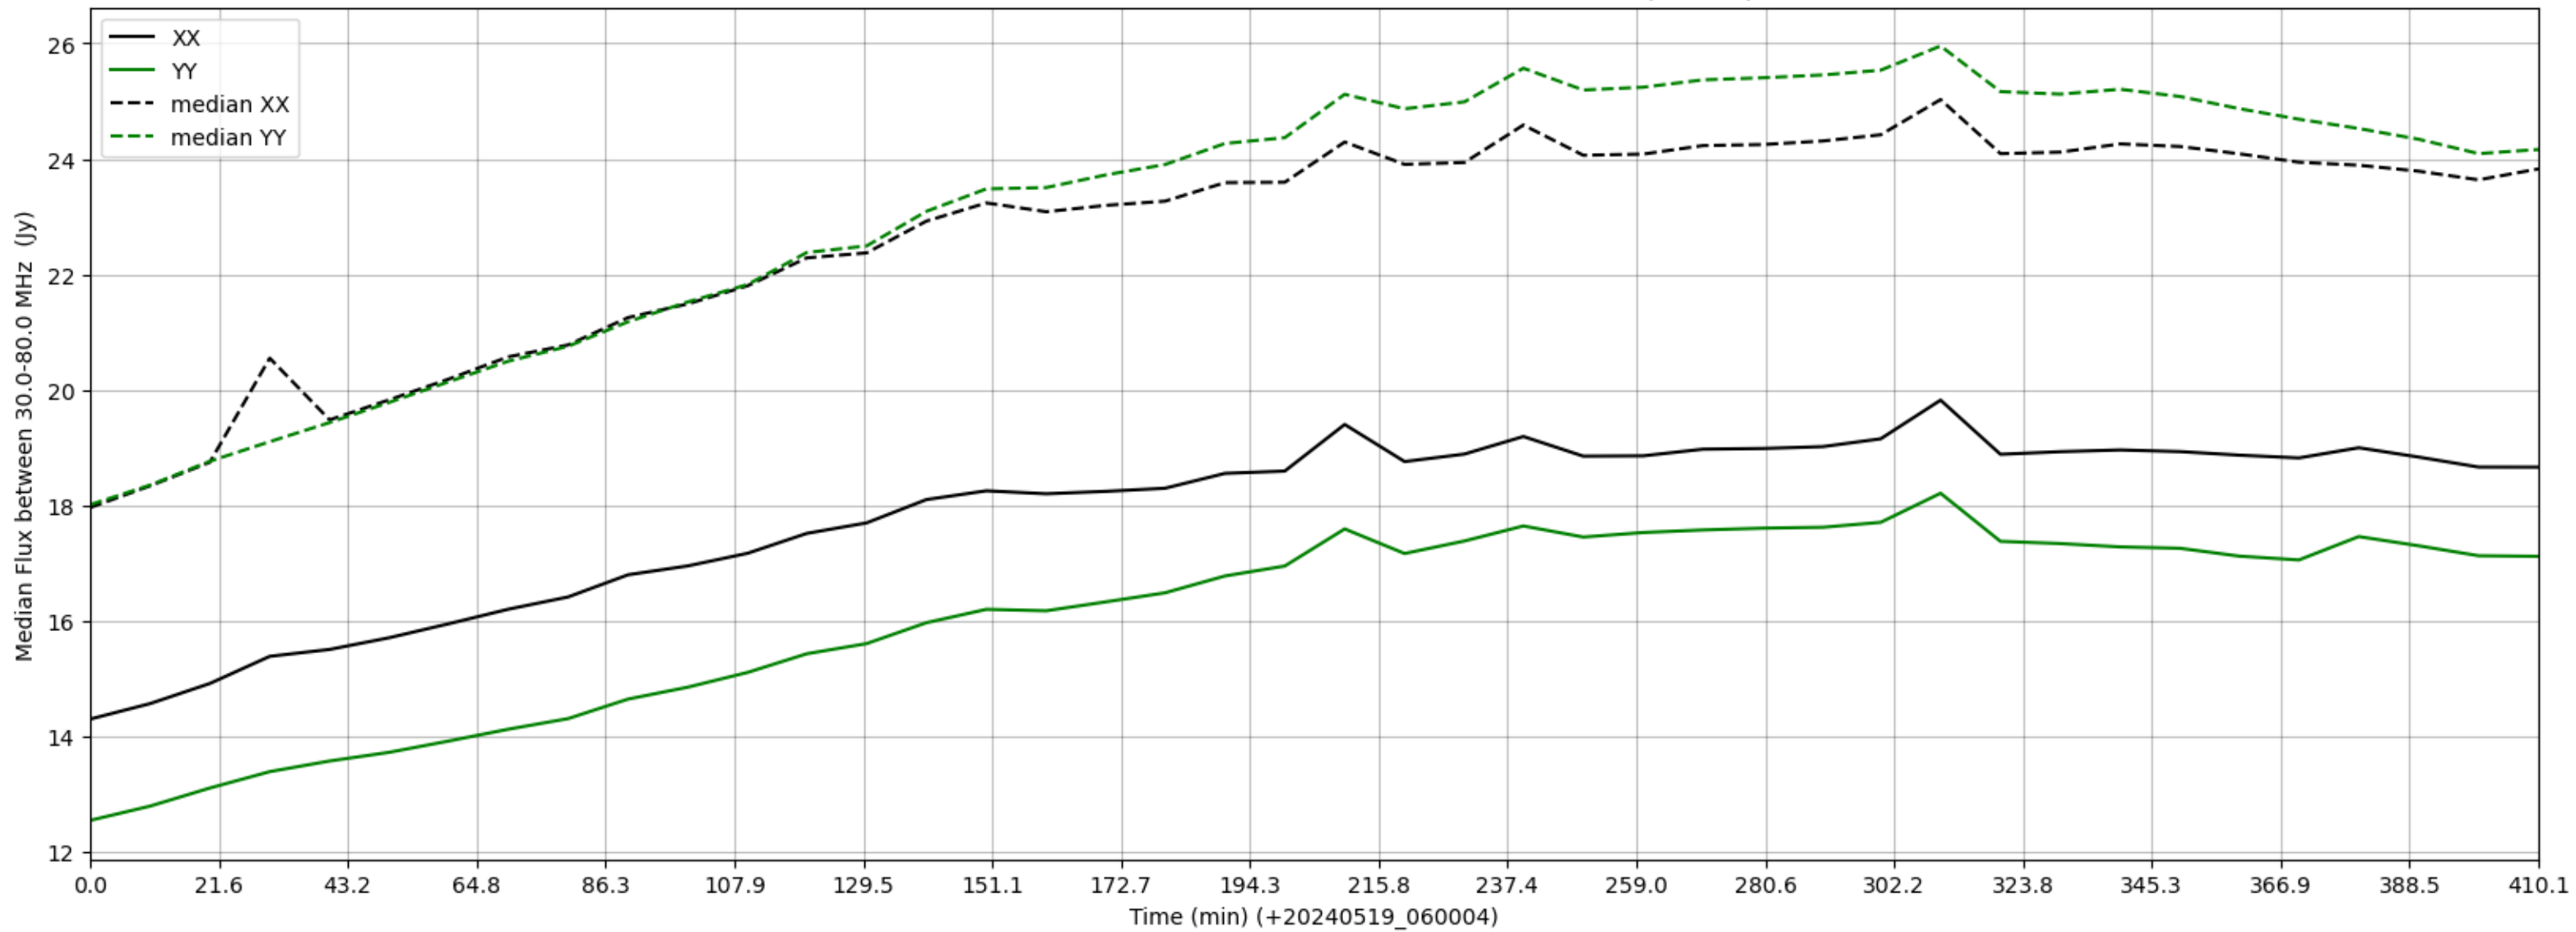

LWA286 - Correlator# 093 - XX FLAGS:Good - YY FLAGS:Good

LWA302 - Correlator# 092 - XX FLAGS:Good - YY FLAGS:BadSpecShape