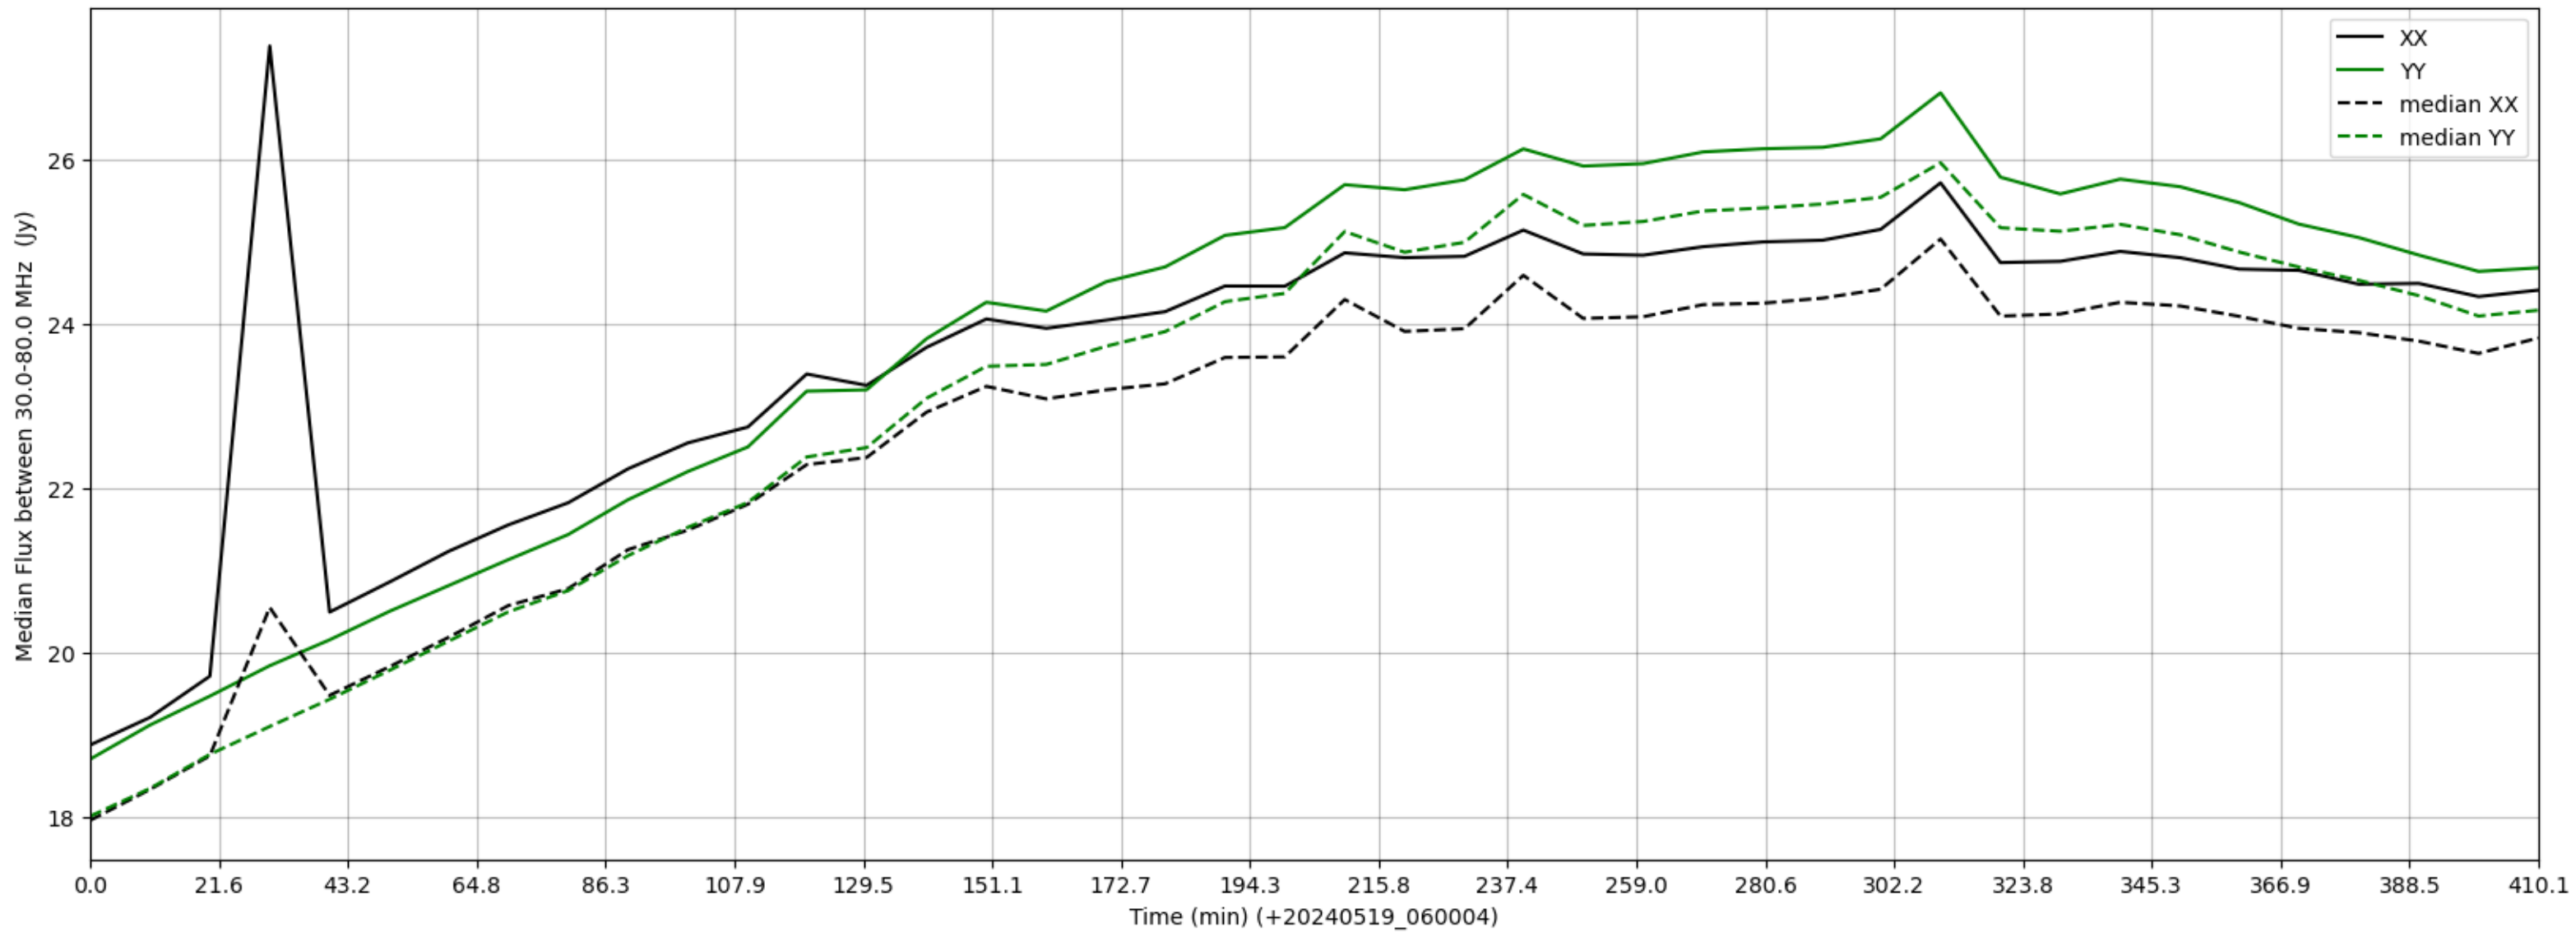

LWA227 - Correlator# 280 - XX FLAGS:Good - YY FLAGS:Good

LWA225 - Correlator# 281 - XX FLAGS:Good - YY FLAGS:Good

LWA349 - Correlator# 282 - XX FLAGS:Good - YY FLAGS:BadSpecShape

LWA253 - Correlator# 283 - XX FLAGS:Good - YY FLAGS:Good