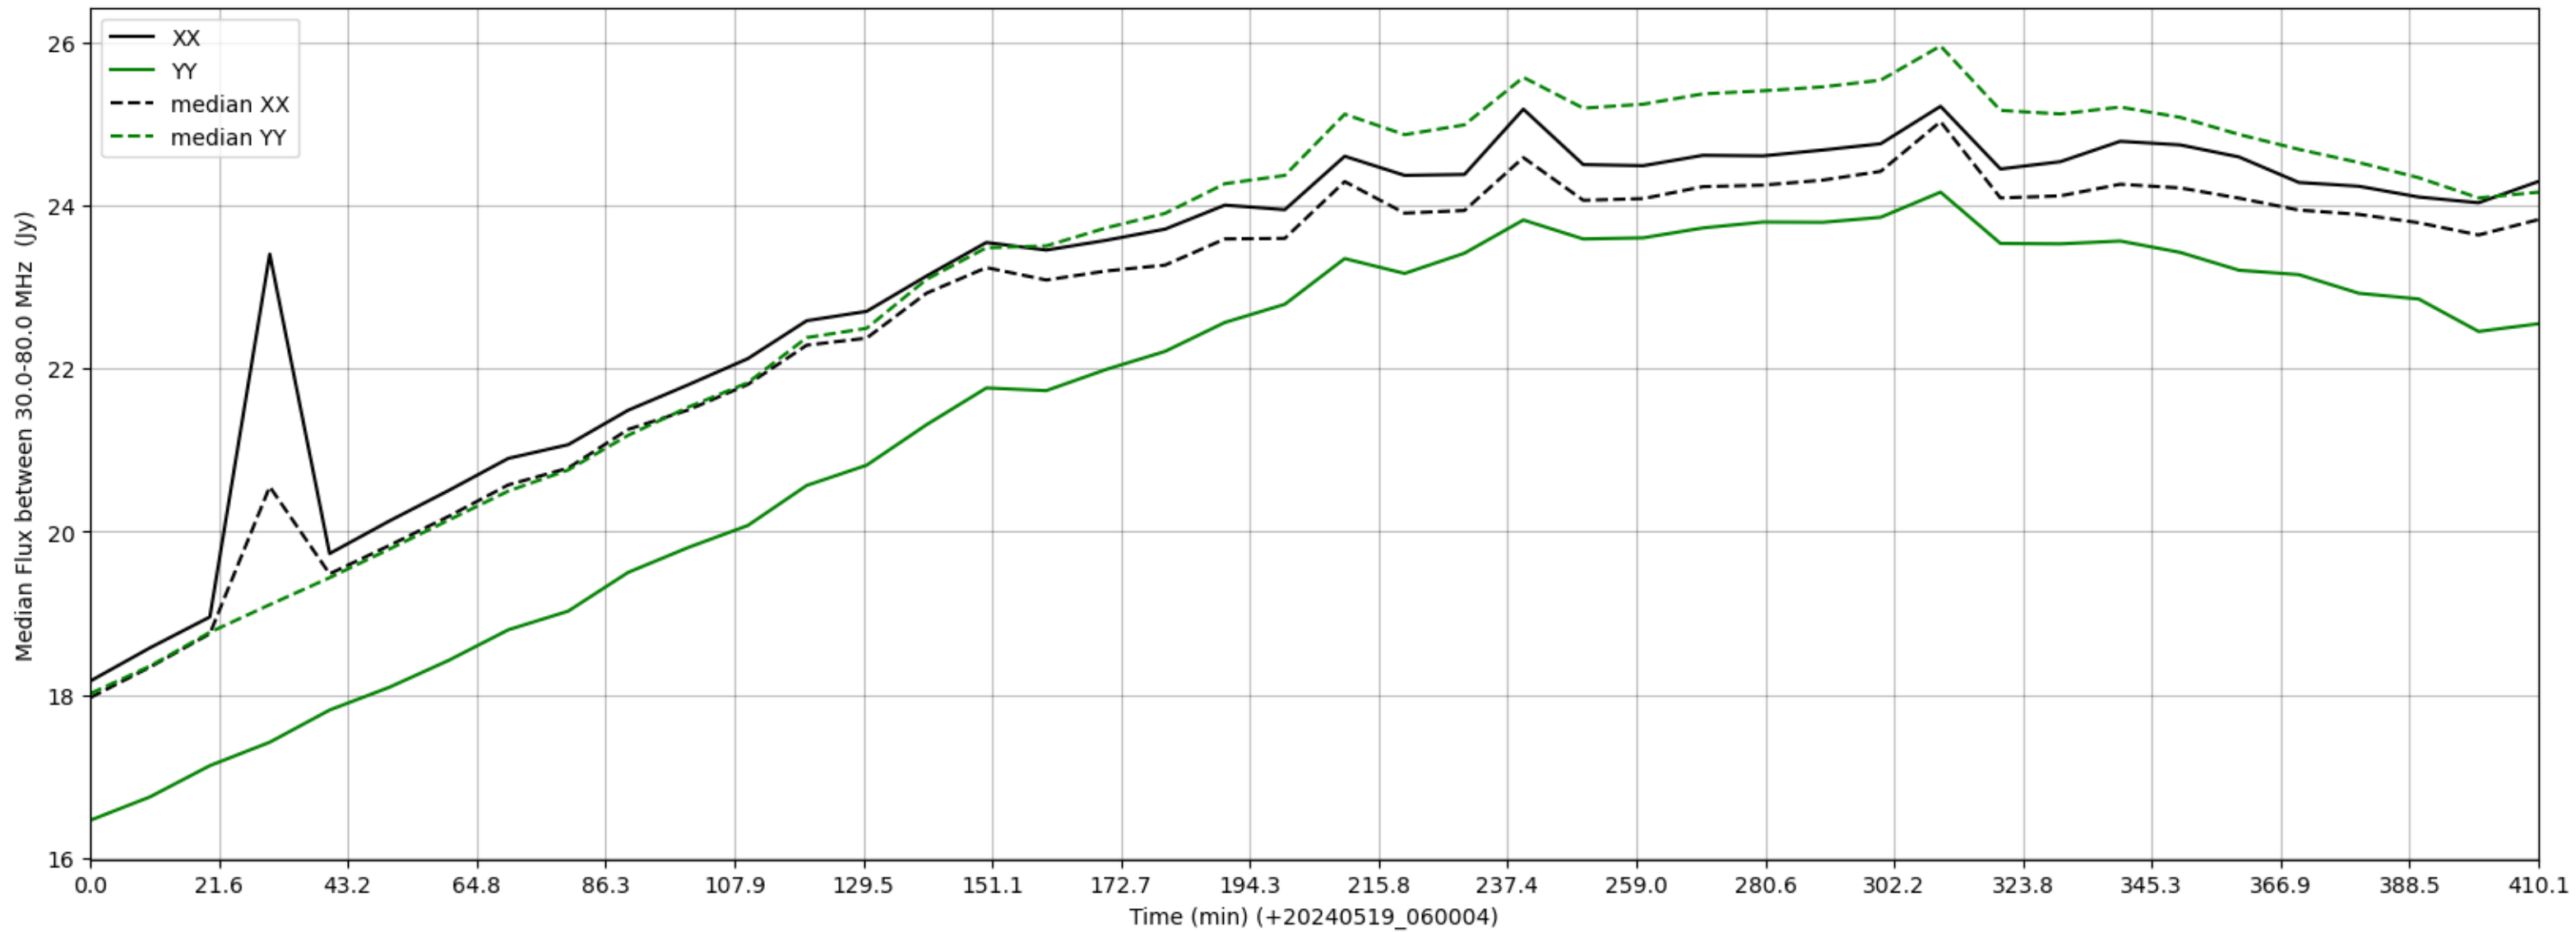

LWA020 - Correlator# 102 - XX FLAGS:Good - YY FLAGS:Good

LWA017 - Correlator# 101 - XX FLAGS:Good - YY FLAGS:Good