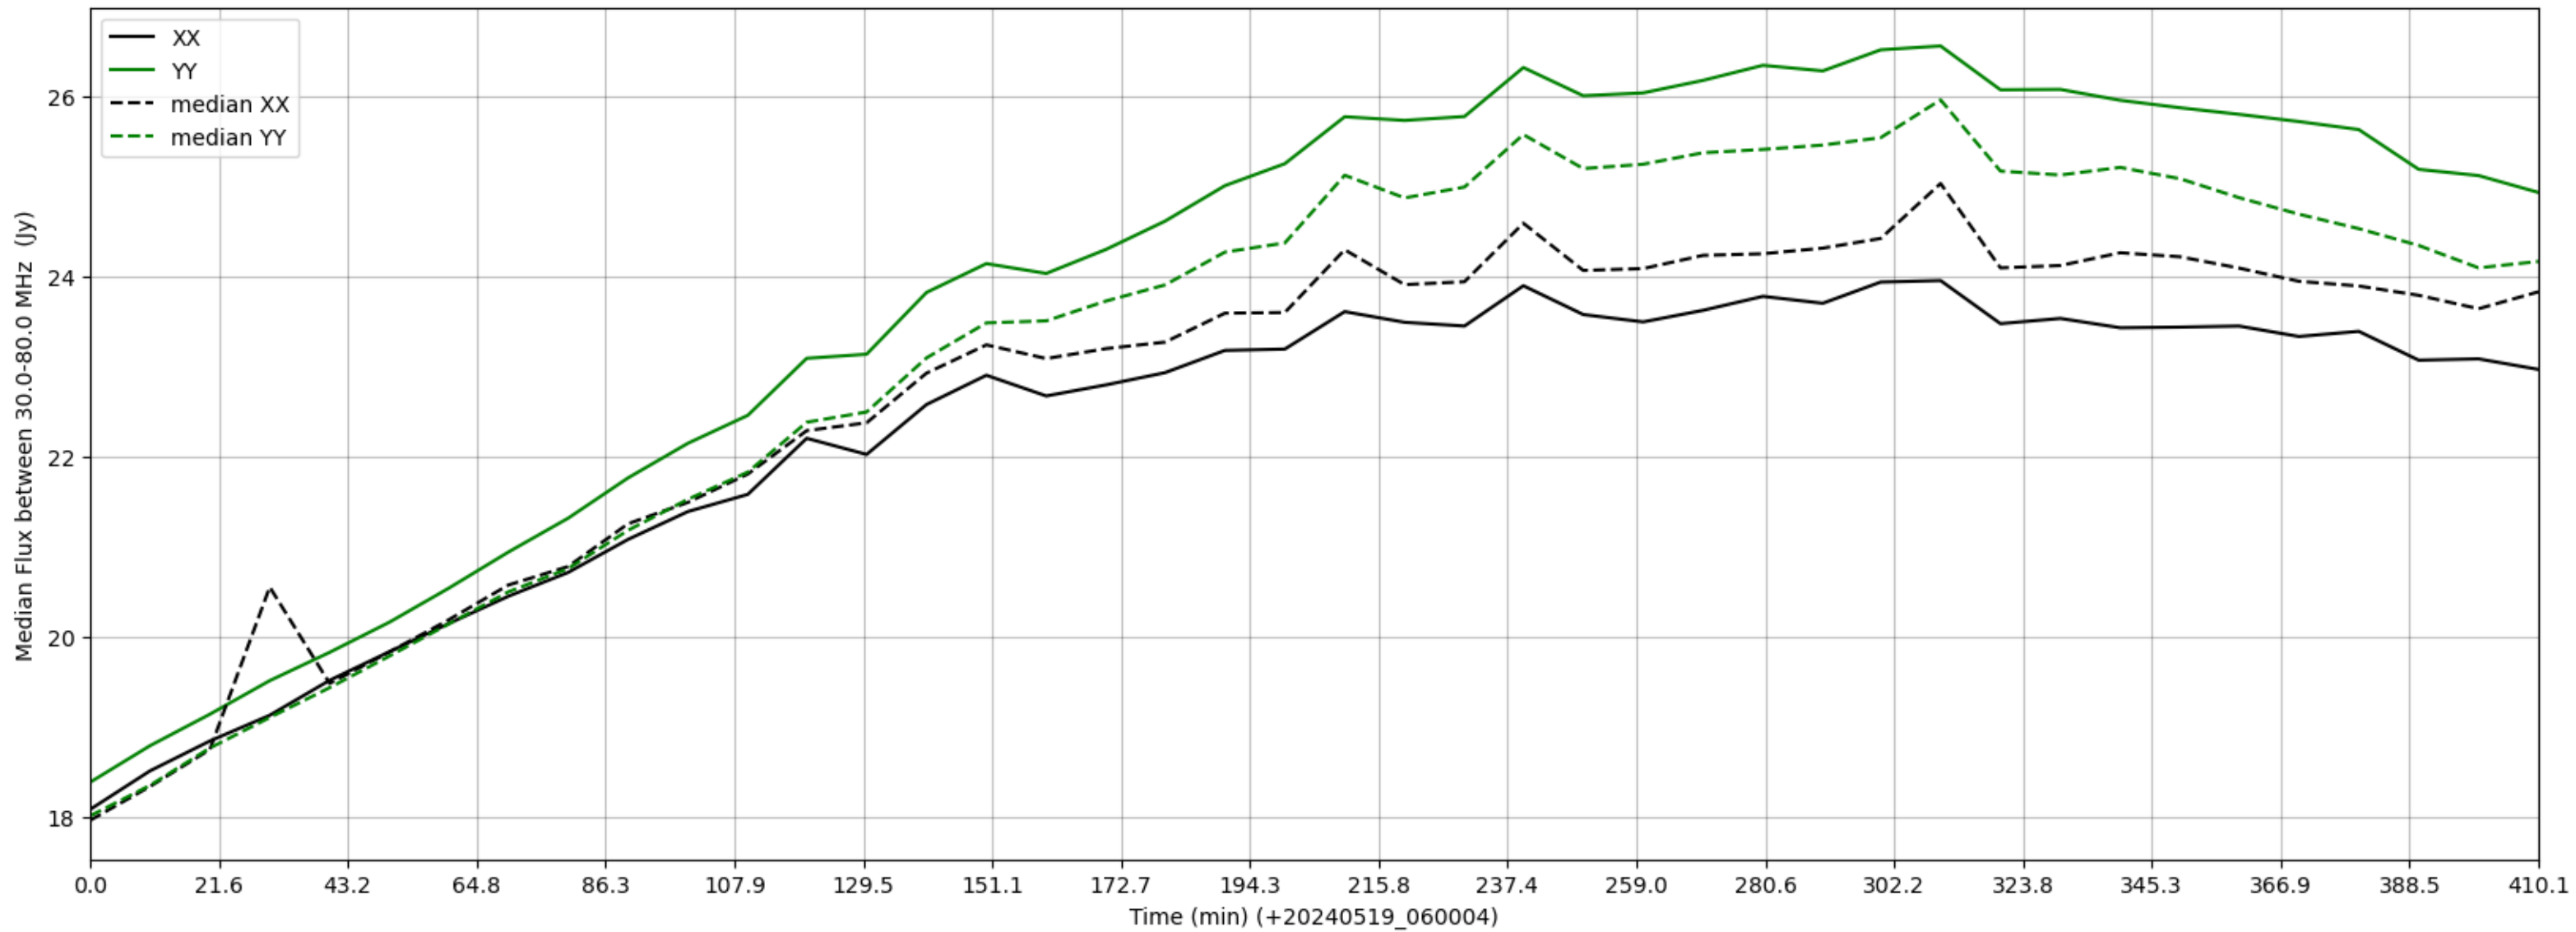

LWA255 - Correlator# 033 - XX FLAGS:LowFlux - YY FLAGS:LowFlux

LWA257 - Correlator# 032 - XX FLAGS:Good - YY FLAGS:Good