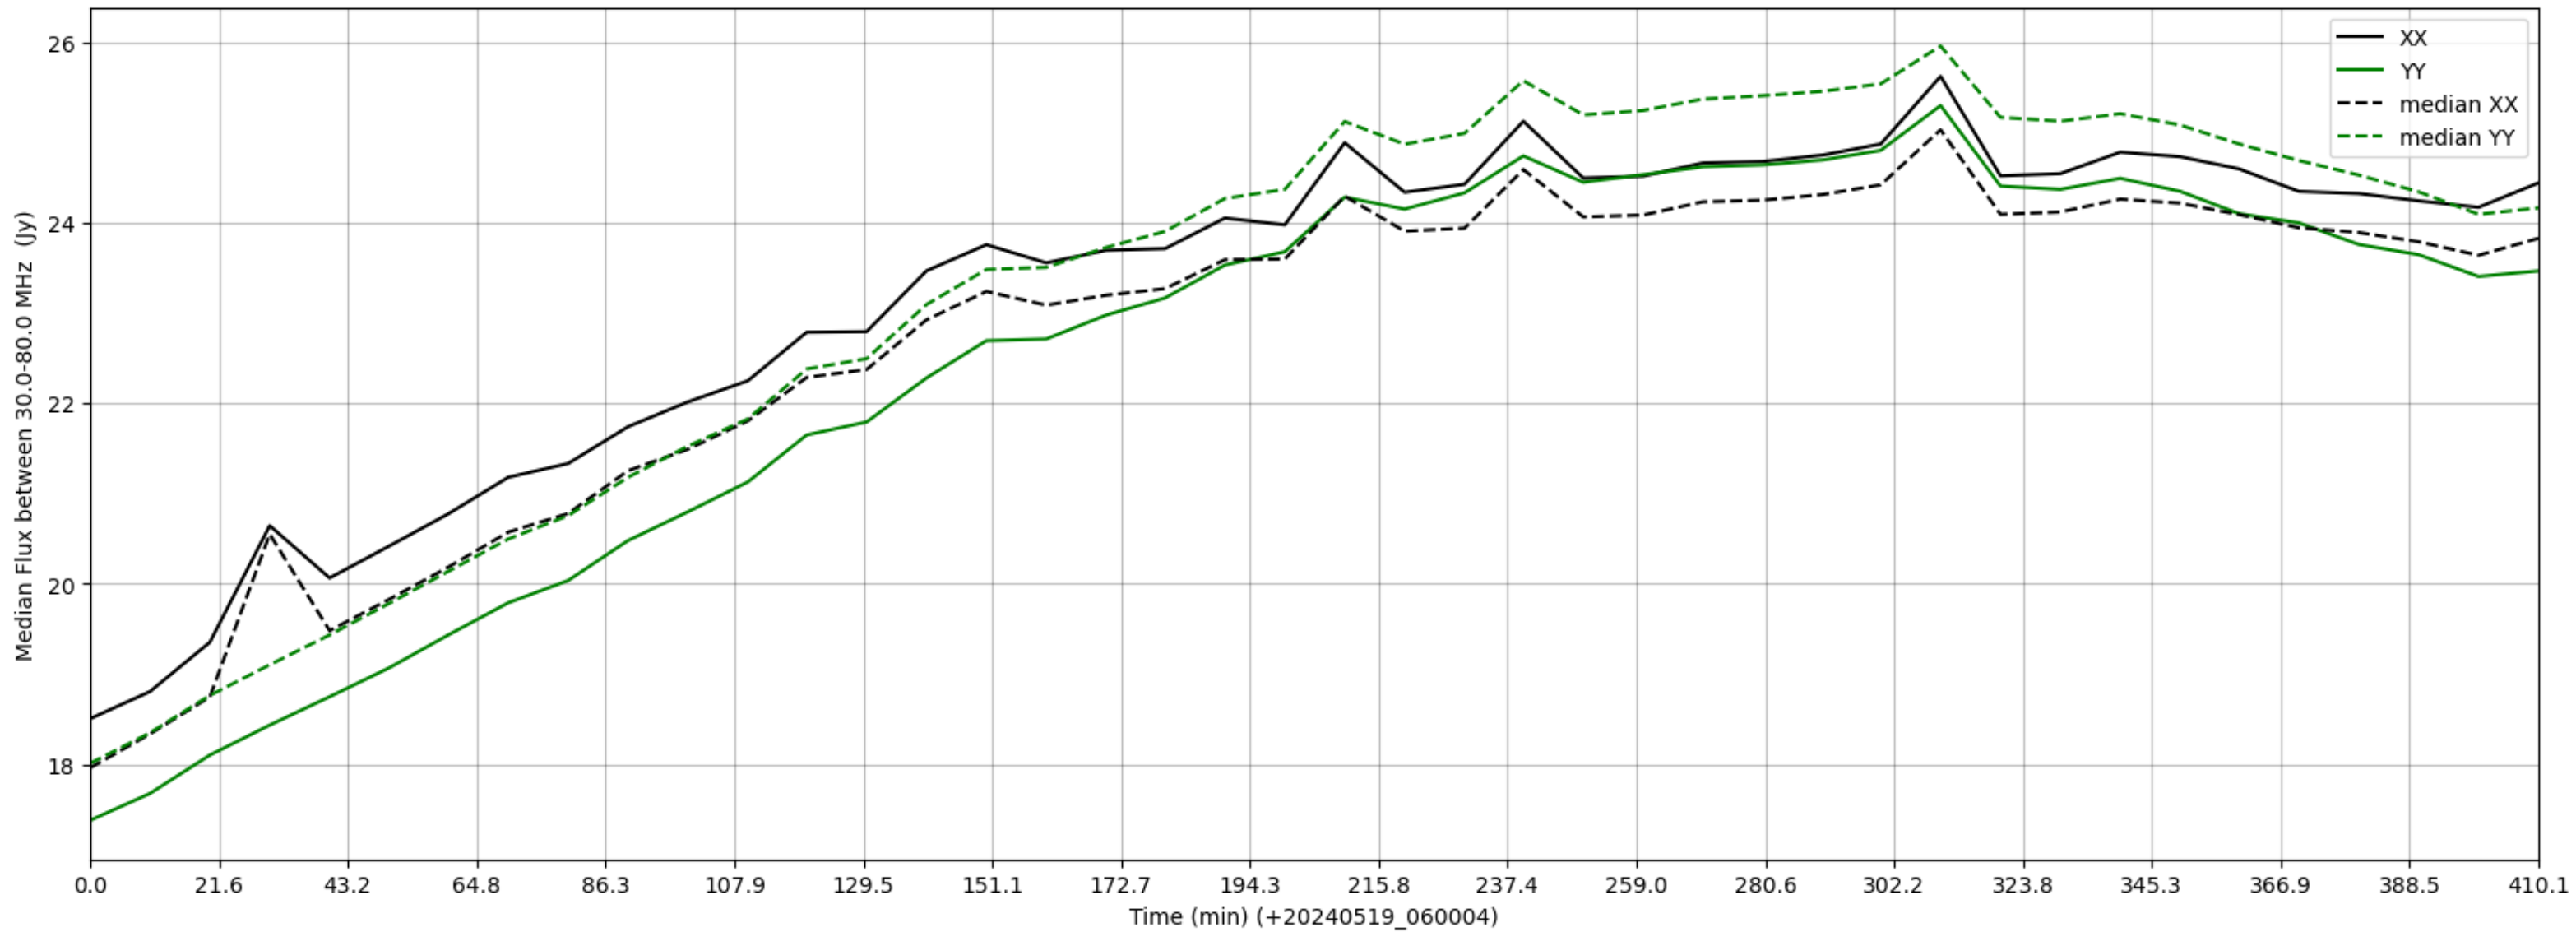

LWA177 - Correlator# 320 - XX FLAGS:Good - YY FLAGS:Good

LWA247 - Correlator# 321 - XX FLAGS:Good - YY FLAGS:Good

LWA180 - Correlator# 322 - XX FLAGS:Good - YY FLAGS:Good

LWA179 - Correlator# 323 - XX FLAGS:Good - YY FLAGS:Good