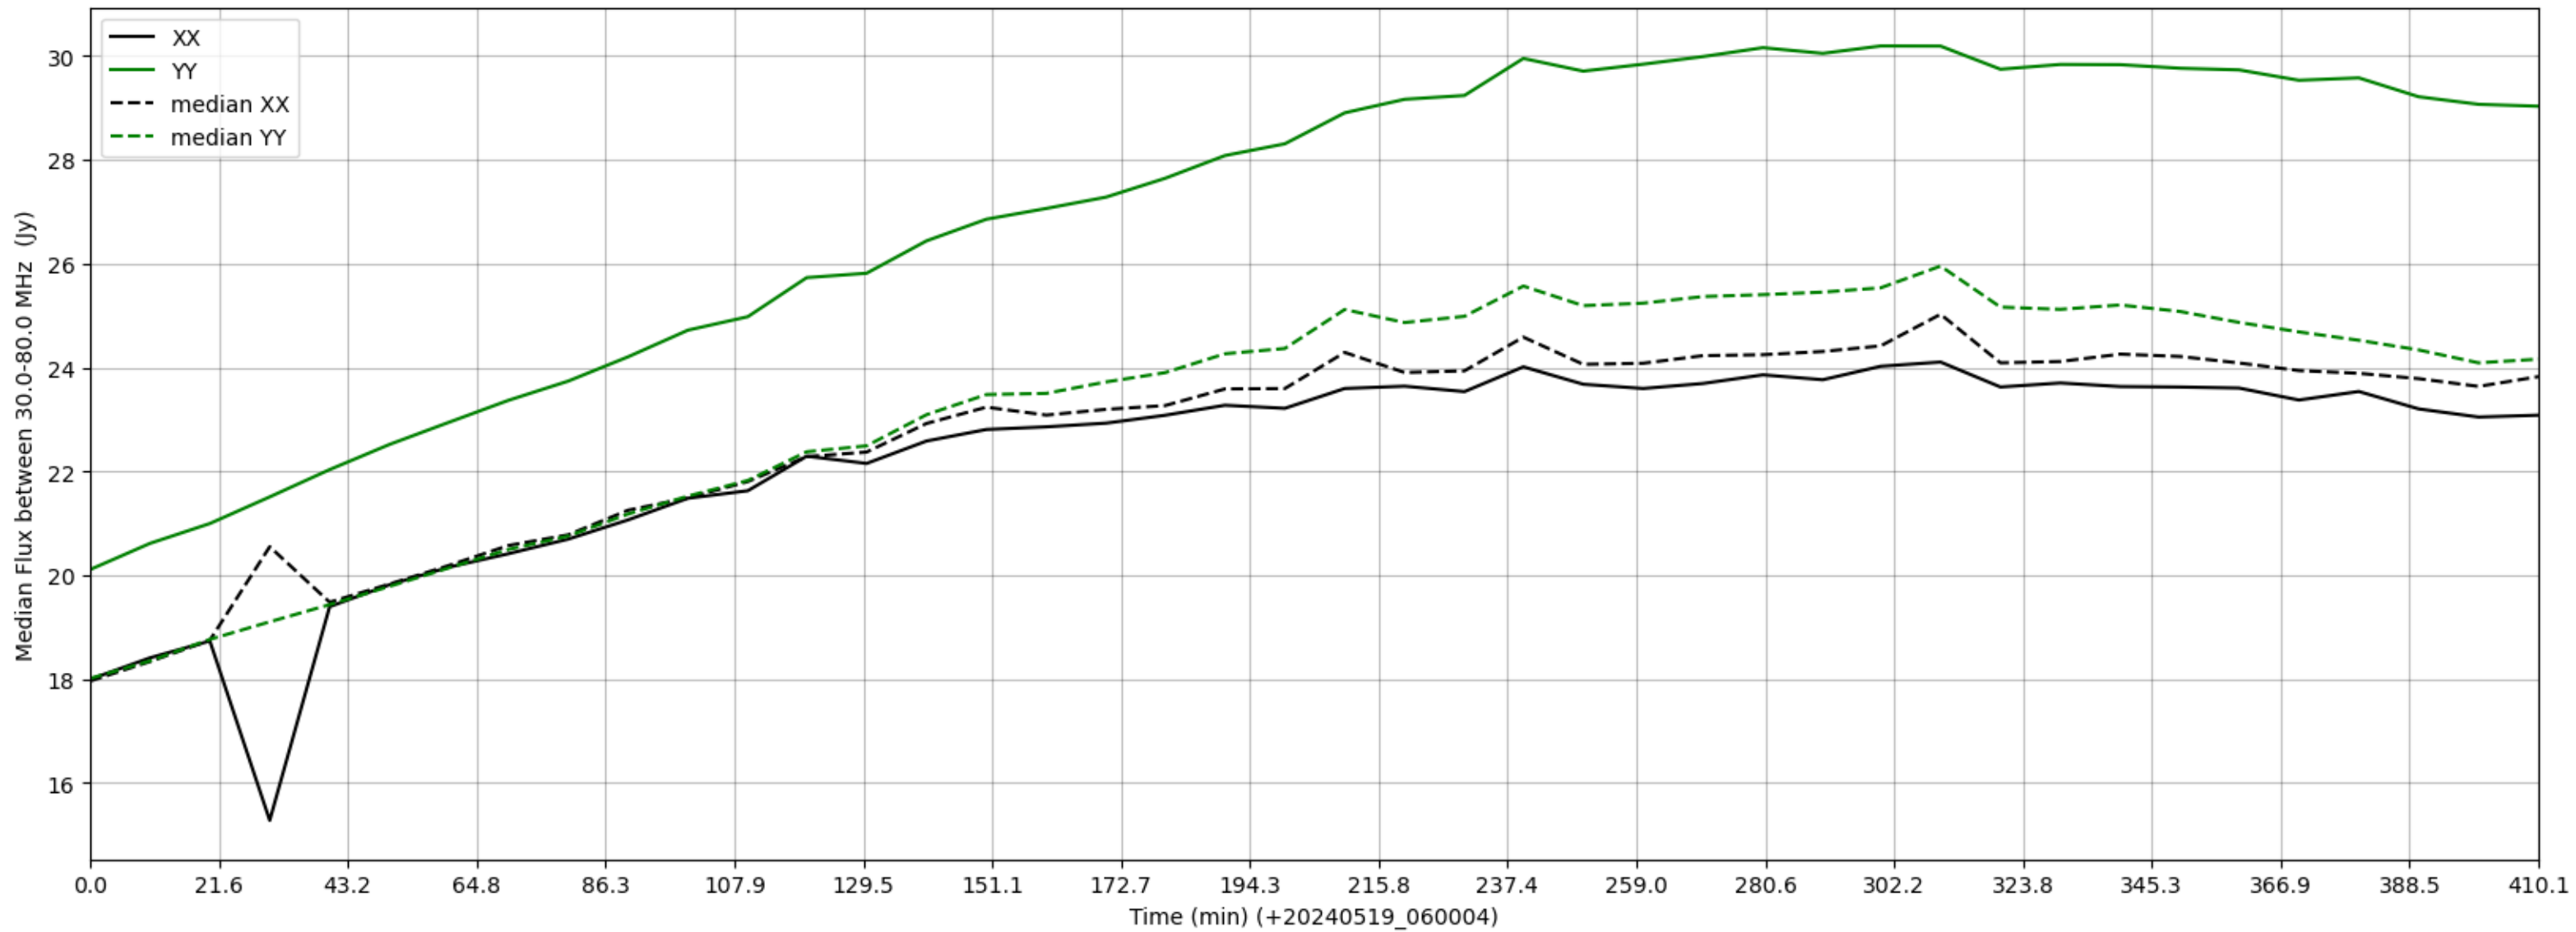

LWA310 - Correlator# 017 - XX FLAGS:LowFlux - YY FLAGS:LowFlux

LWA311 - Correlator# 016 - XX FLAGS:Good - YY FLAGS:Good