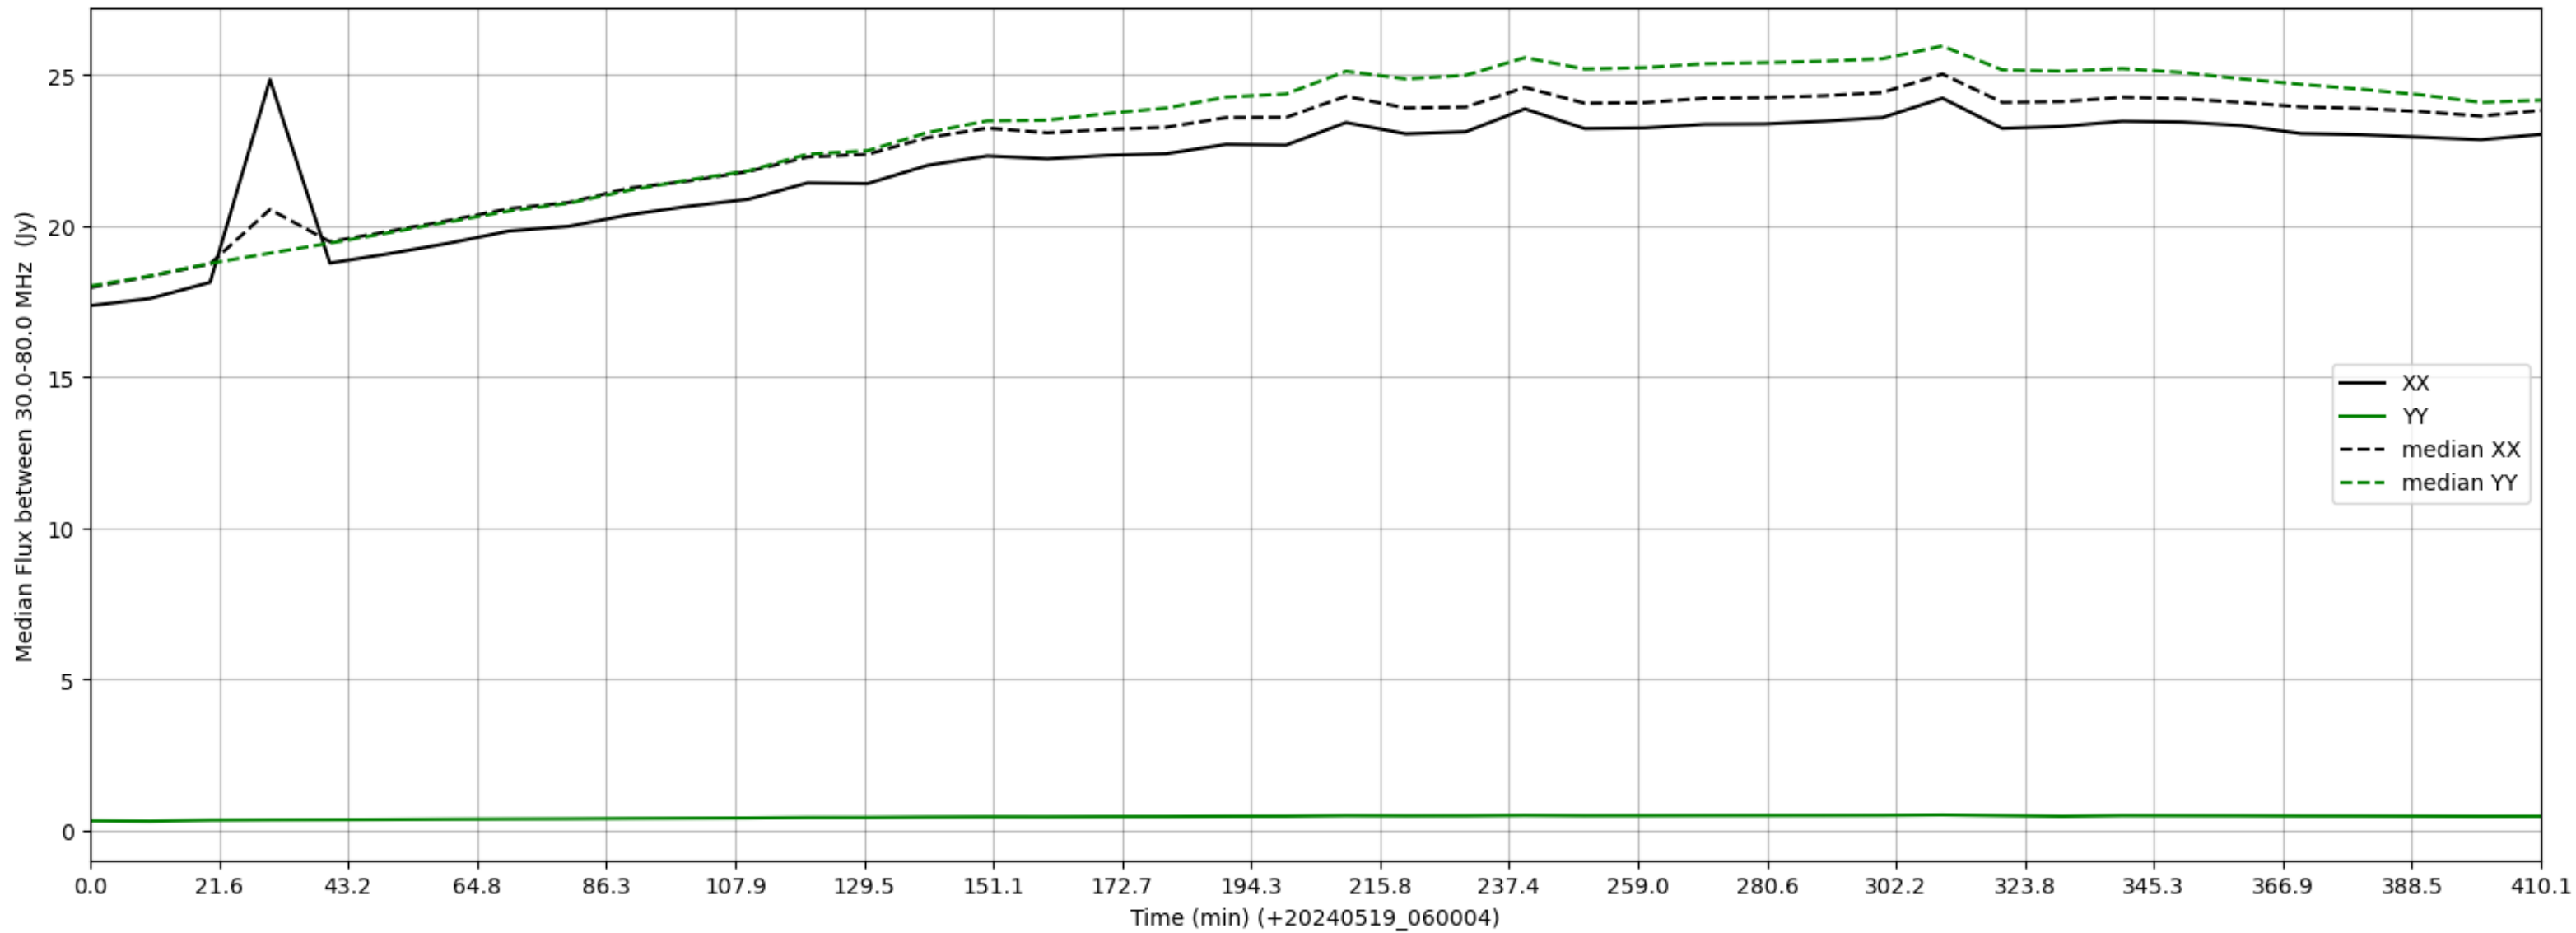

LWA203 - Correlator# 295 - XX FLAGS:Good - YY FLAGS:Good

LWA204 - Correlator# 294 - XX FLAGS:Good - YY FLAGS:LowFlux