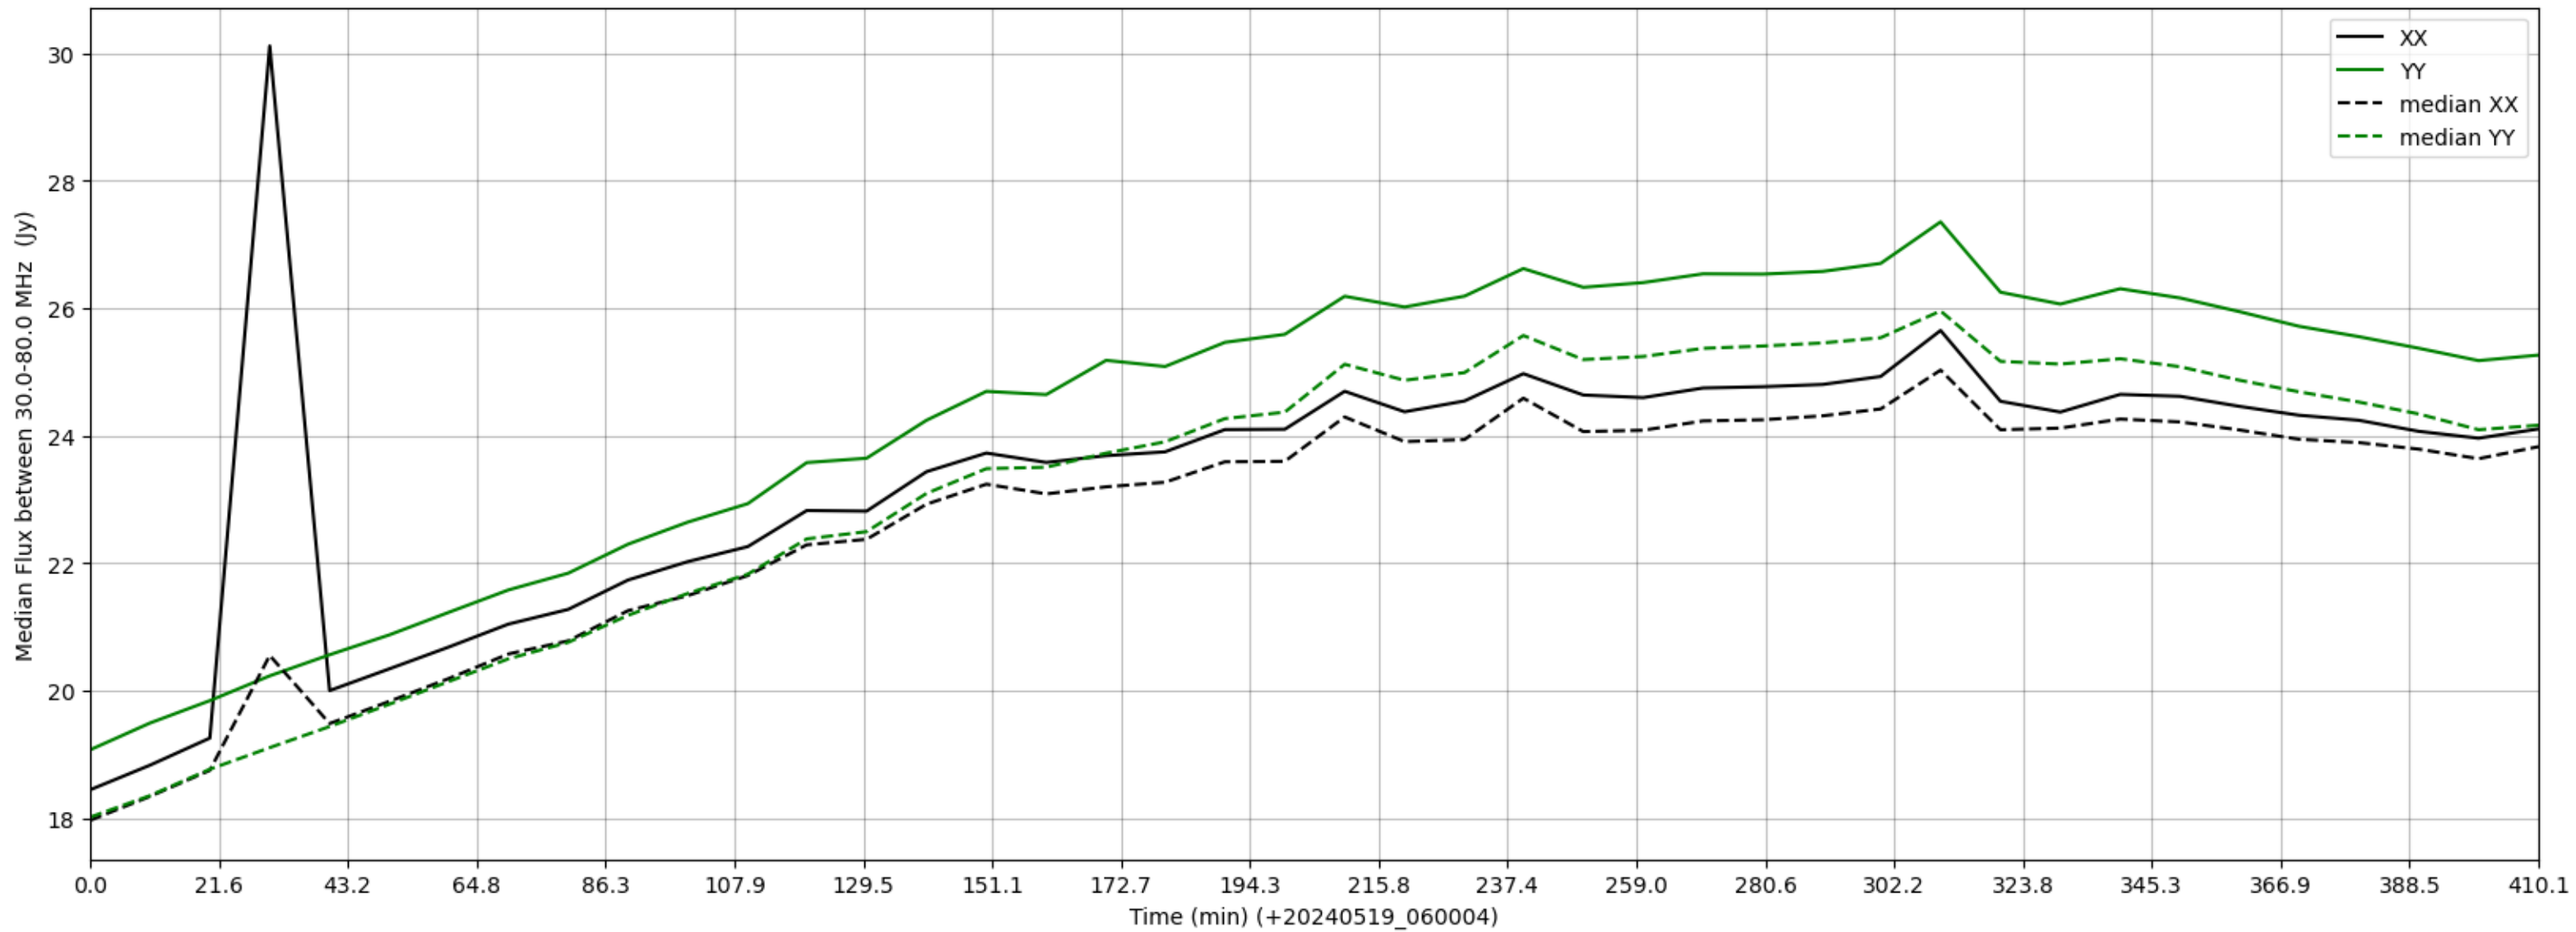

LWA202 - Correlator# 278 - XX FLAGS:Good - YY FLAGS:Good

LWA199 - Correlator# 277 - XX FLAGS:Good - YY FLAGS:Good