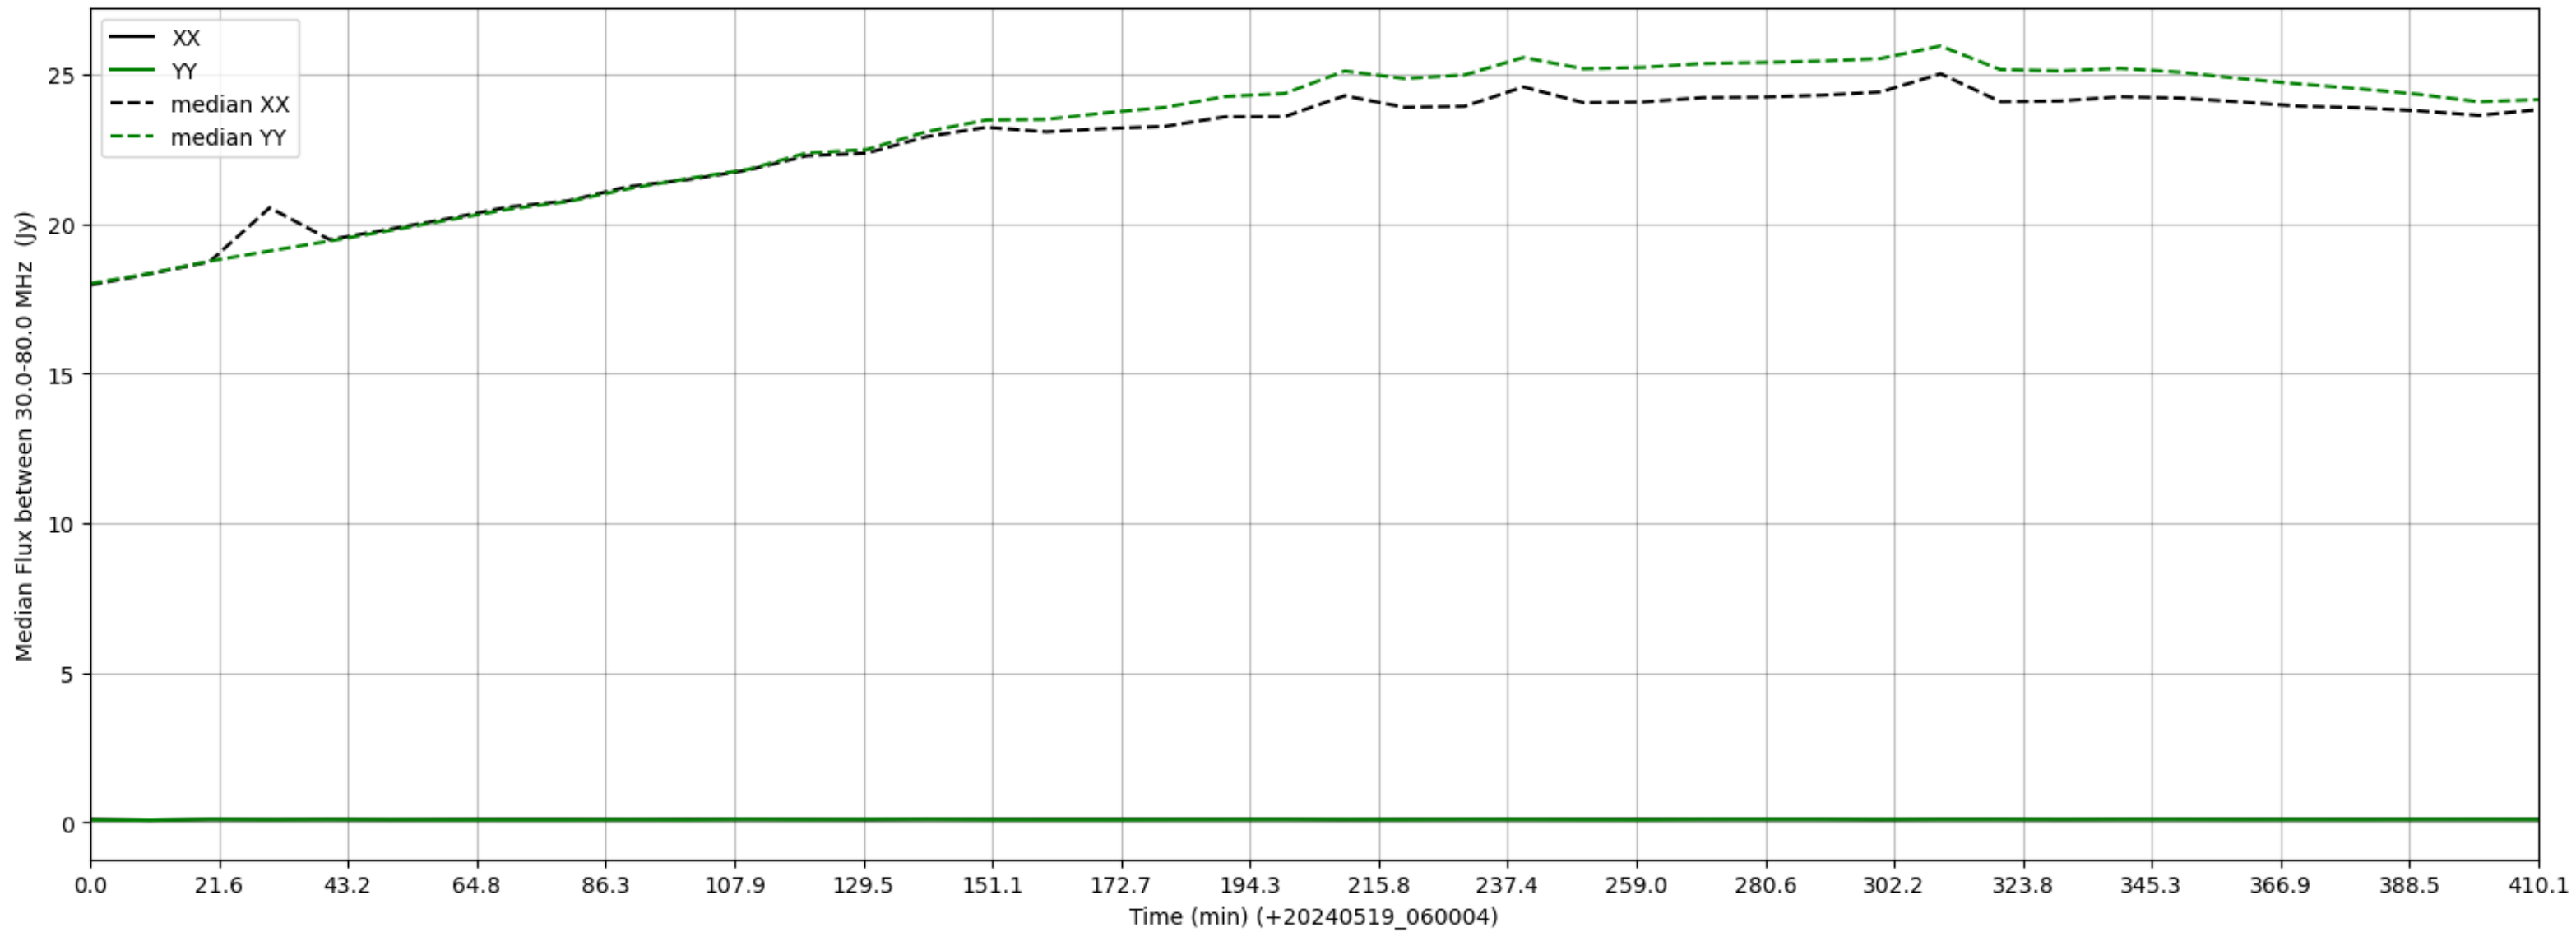

LWA120 - Correlator# 208 - XX FLAGS:LowFlux - YY FLAGS:LowFlux

LWA082 - Correlator# 209 - XX FLAGS:Good - YY FLAGS:Good

LWA143 - Correlator# 210 - XX FLAGS:Good - YY FLAGS:Good

LWA142 - Correlator# 211 - XX FLAGS:LowFlux - YY FLAGS:LowFlux