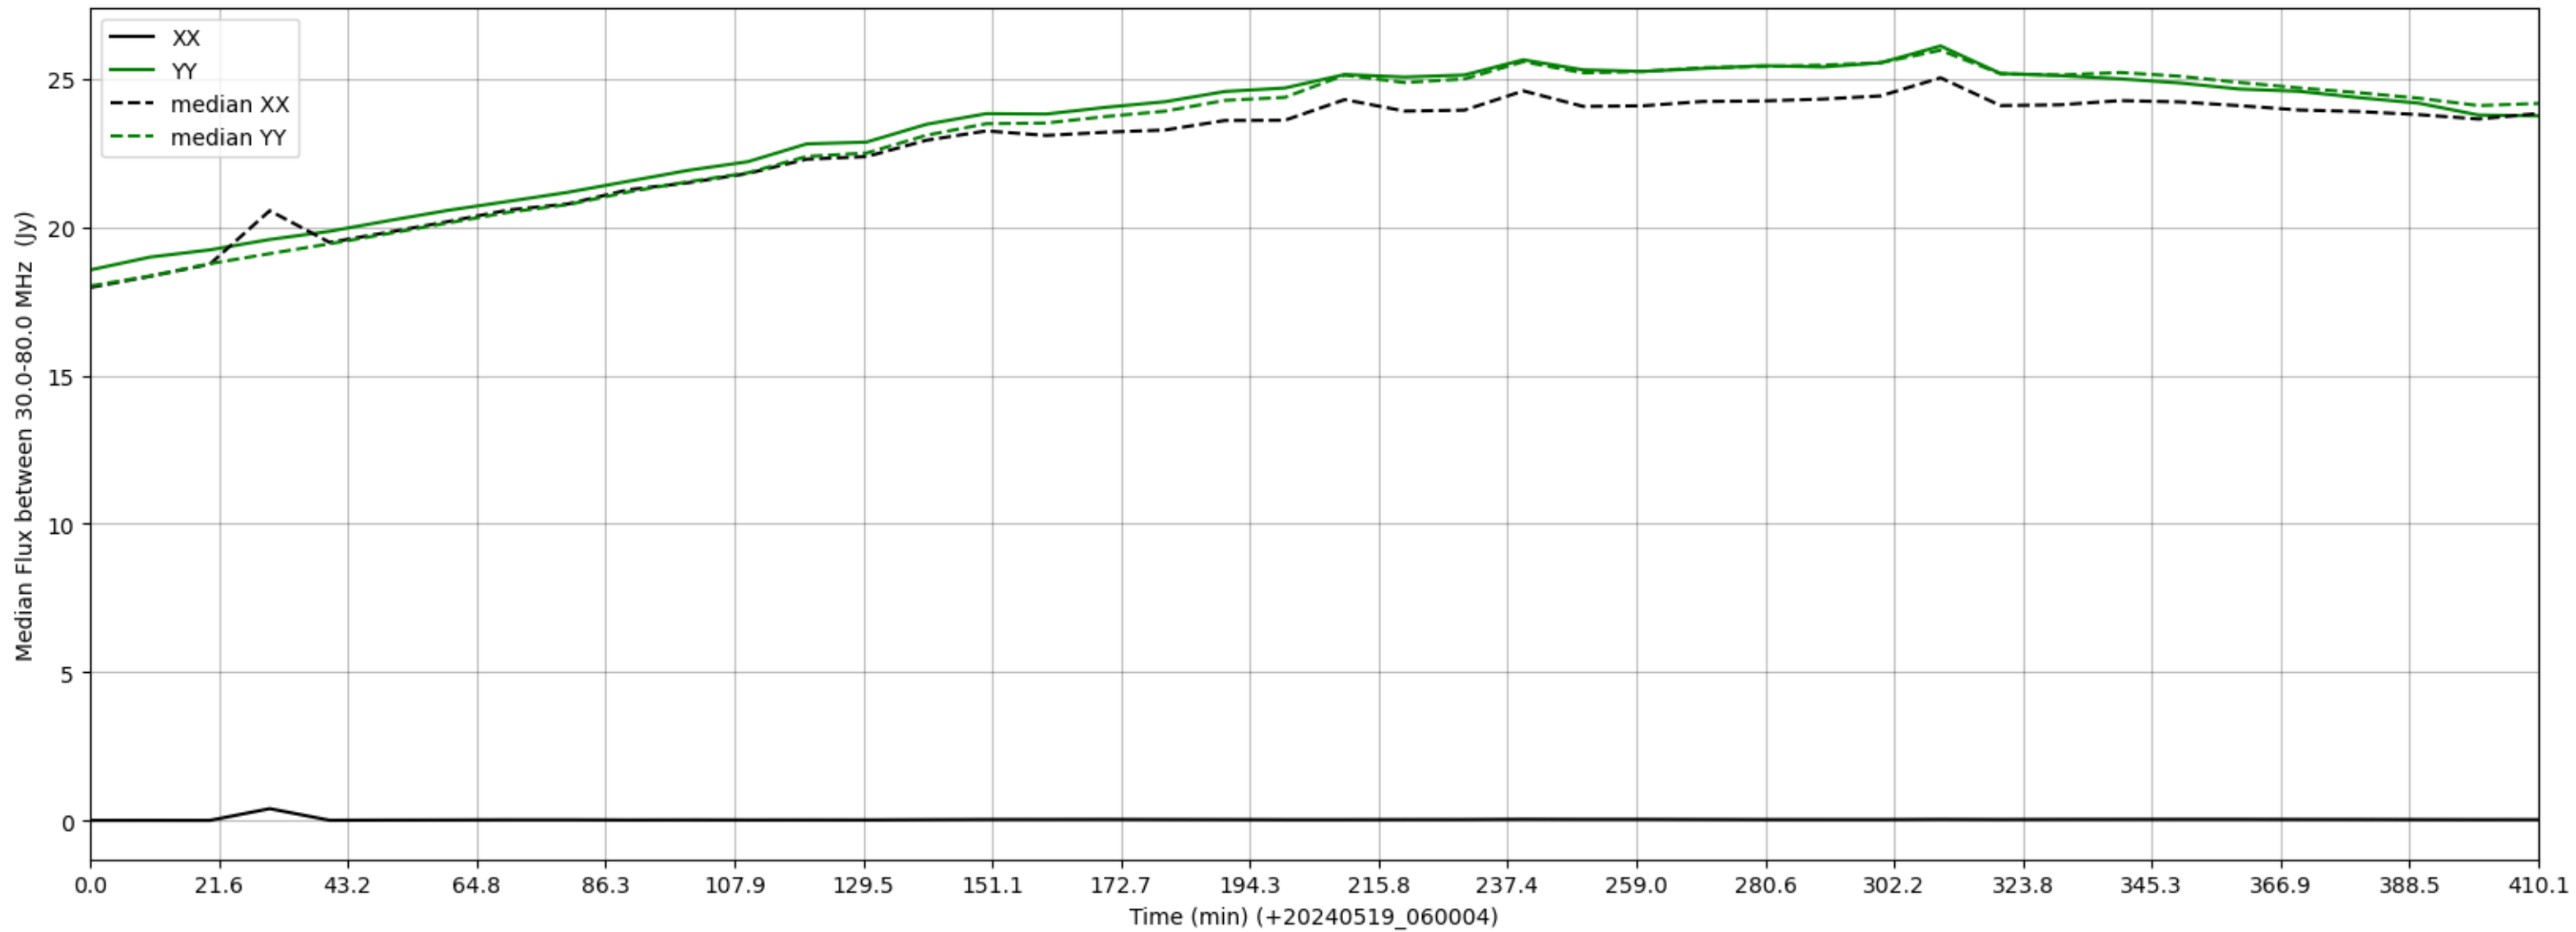

LWA266 - Correlator# 000 - XX FLAGS:Good - YY FLAGS:Good

LWA259 - Correlator# 001 - XX FLAGS:Good - YY FLAGS:Good

LWA268 - Correlator# 002 - XX FLAGS:Good - YY FLAGS:Good

LWA267 - Correlator# 003 - XX FLAGS:LowFlux - YY FLAGS:Good