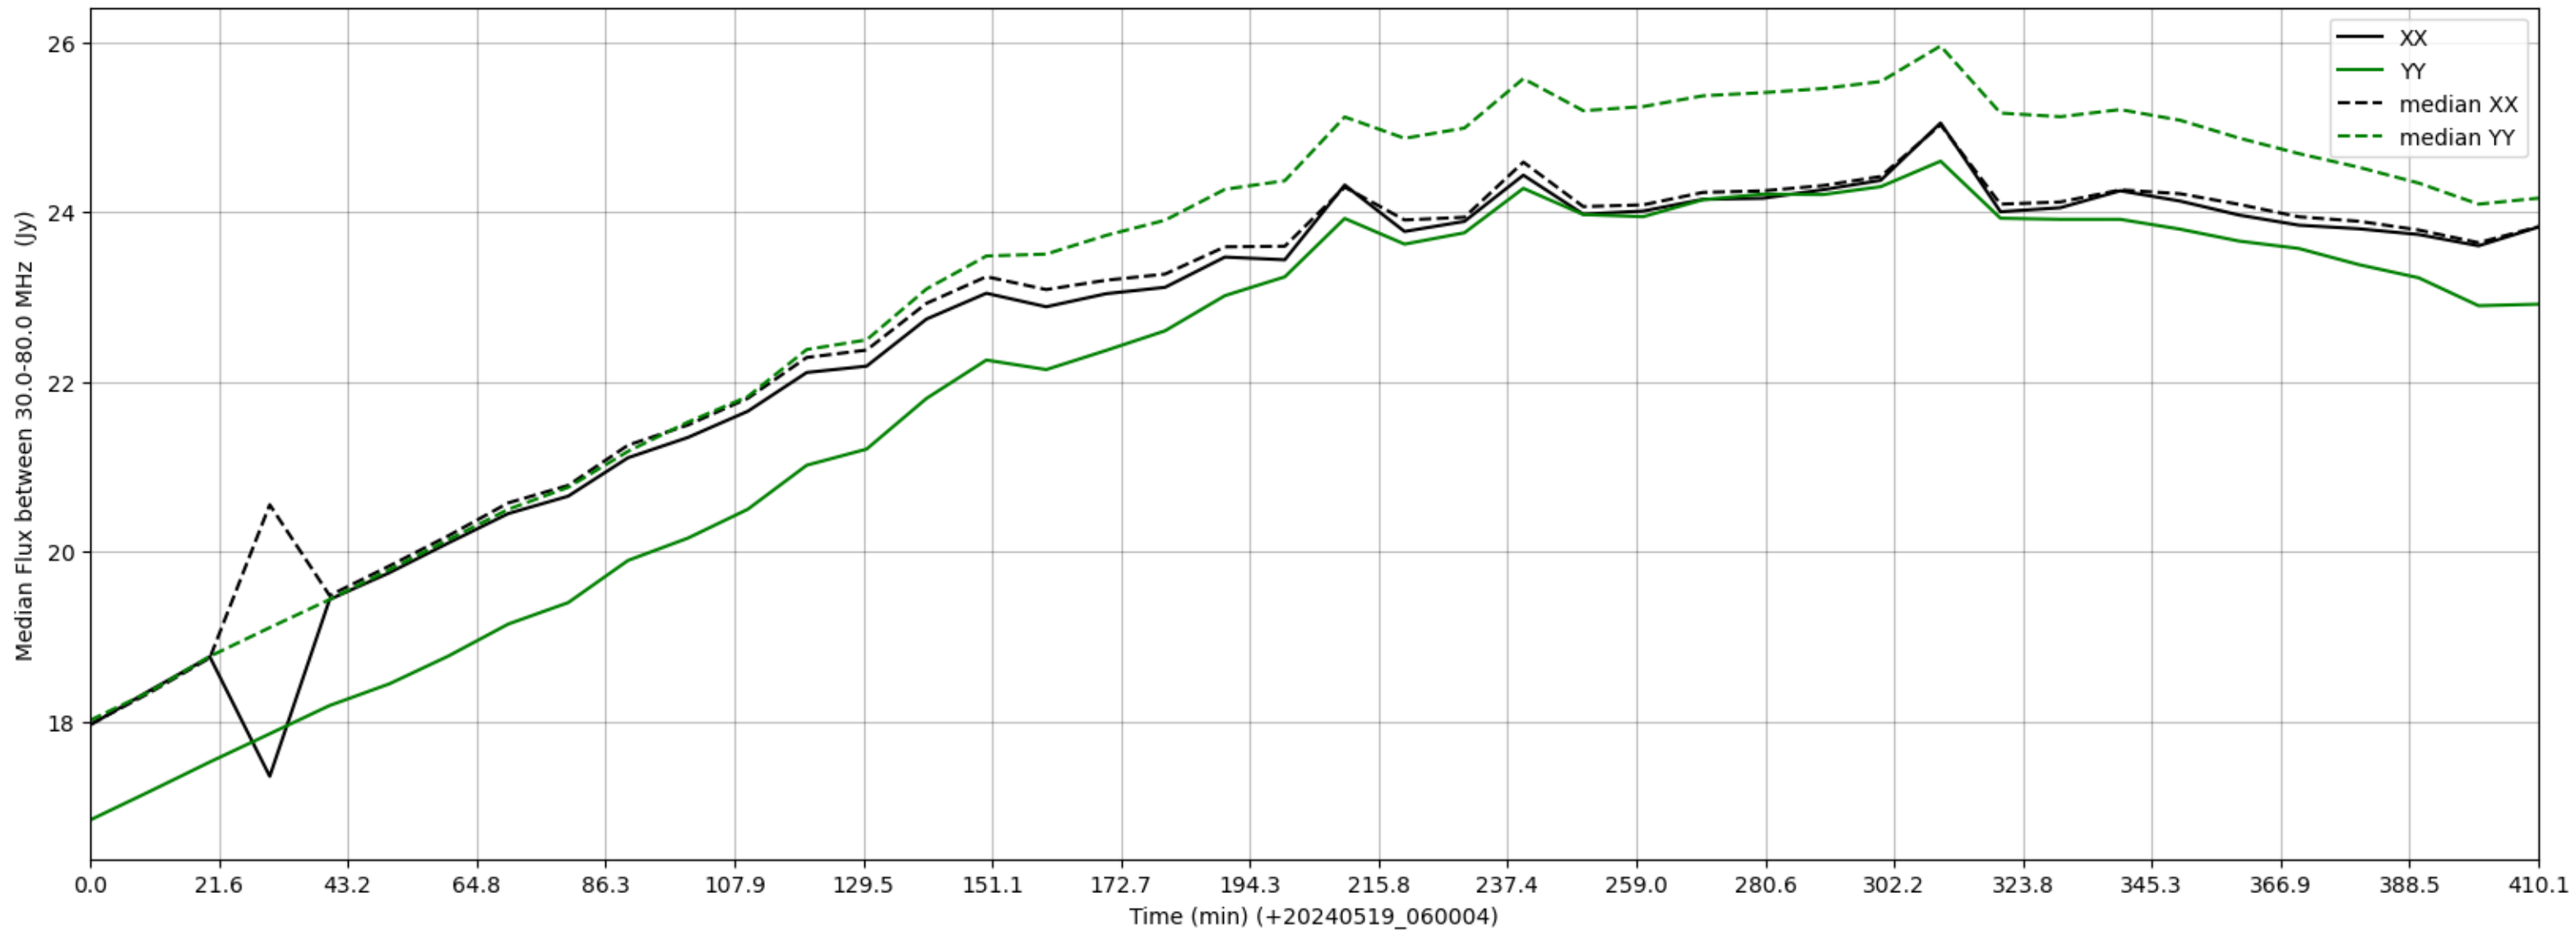

LWA089 - Correlator# 144 - XX FLAGS:Good - YY FLAGS:Good

LWA096 - Correlator# 145 - XX FLAGS:Good - YY FLAGS:Good

LWA091 - Correlator# 146 - XX FLAGS:Good - YY FLAGS:Good

LWA090 - Correlator# 147 - XX FLAGS:Good - YY FLAGS:Good