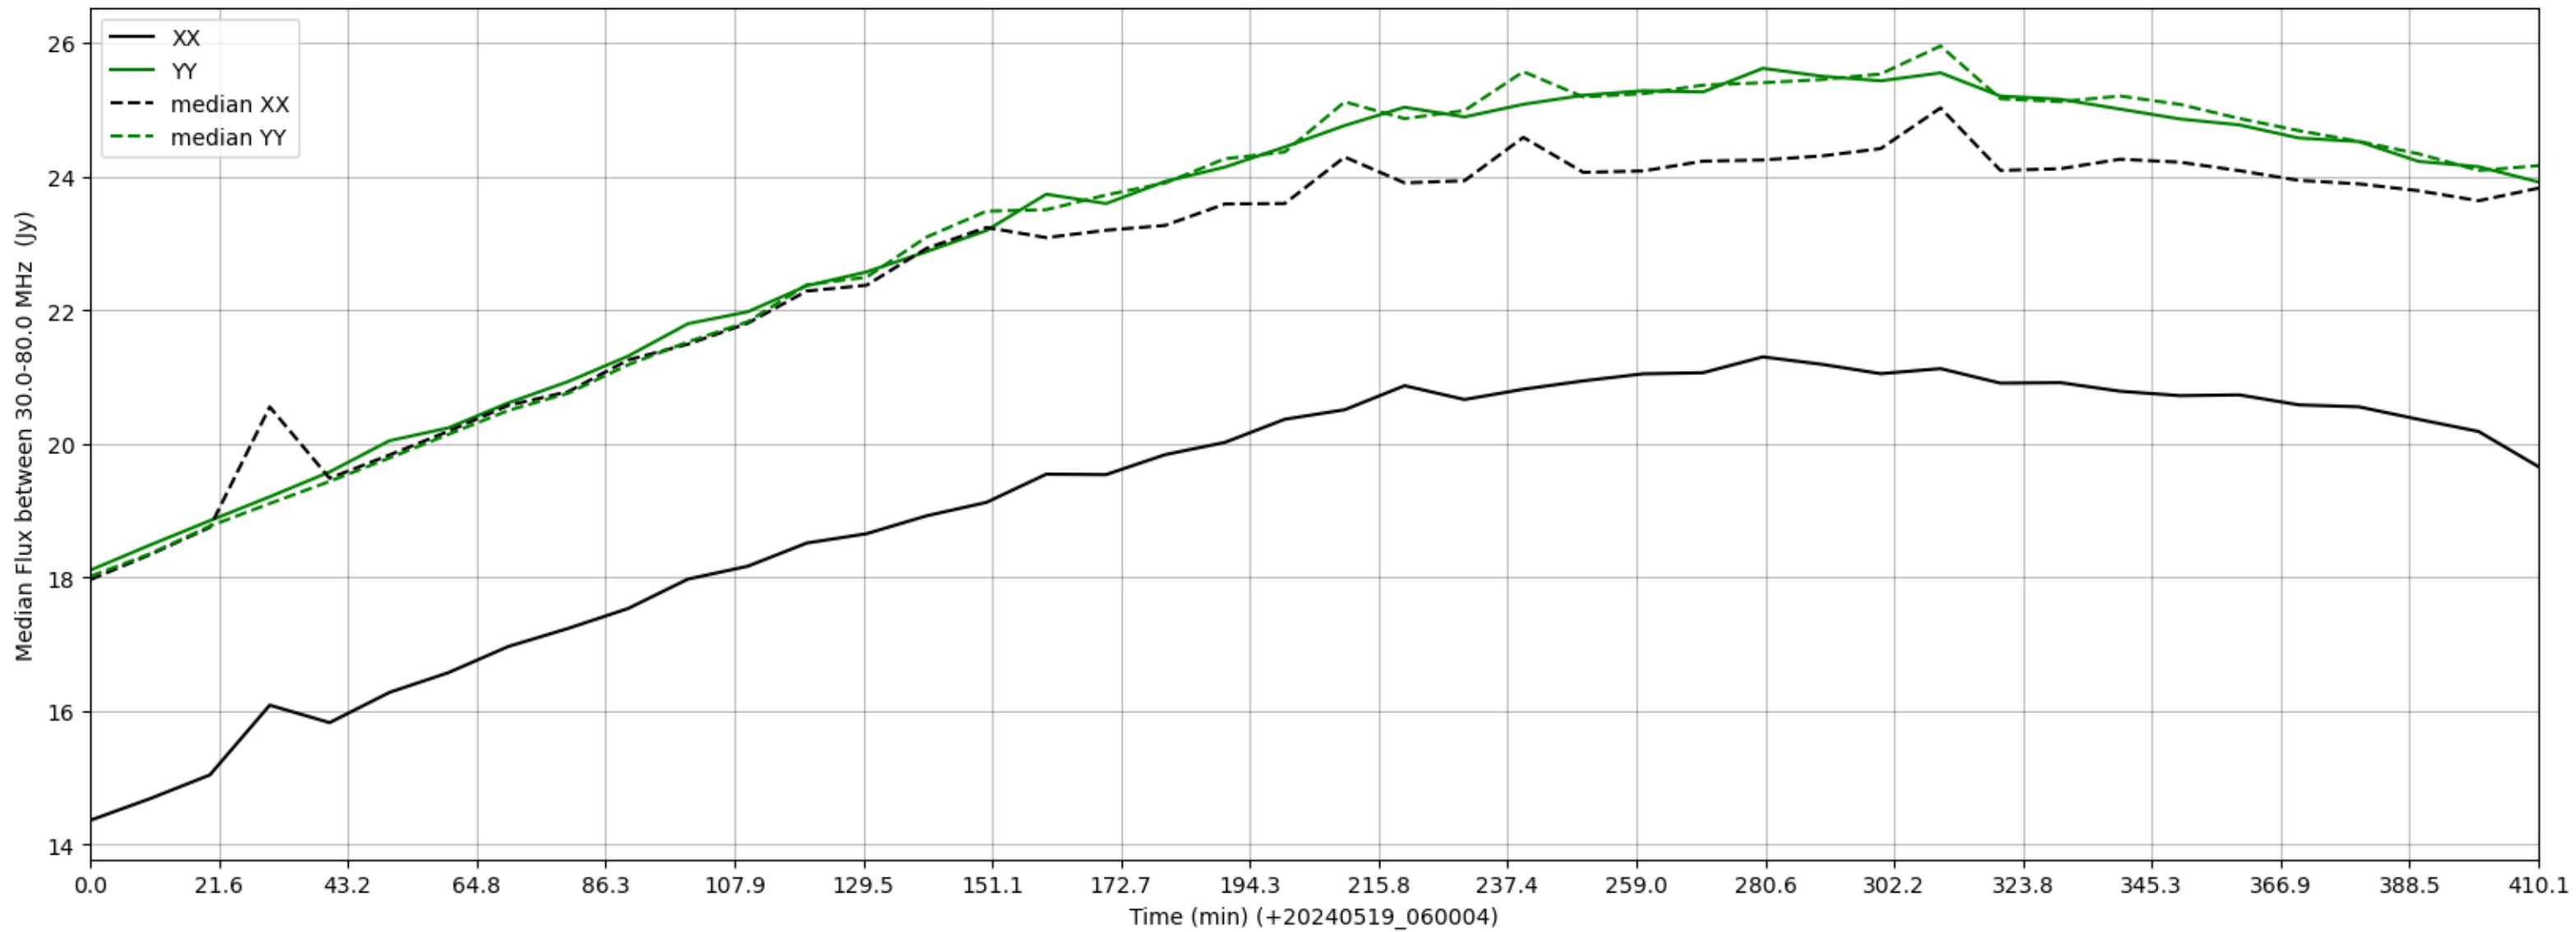

LWA352 - Correlator# 028 - XX FLAGS:LowFlux - YY FLAGS:Good

LWA341 - Correlator# 029 - XX FLAGS:Good - YY FLAGS:Good

LWA362 - Correlator# 030 - XX FLAGS:Good - YY FLAGS:Good

LWA353 - Correlator# 031 - XX FLAGS:Good - YY FLAGS:Good