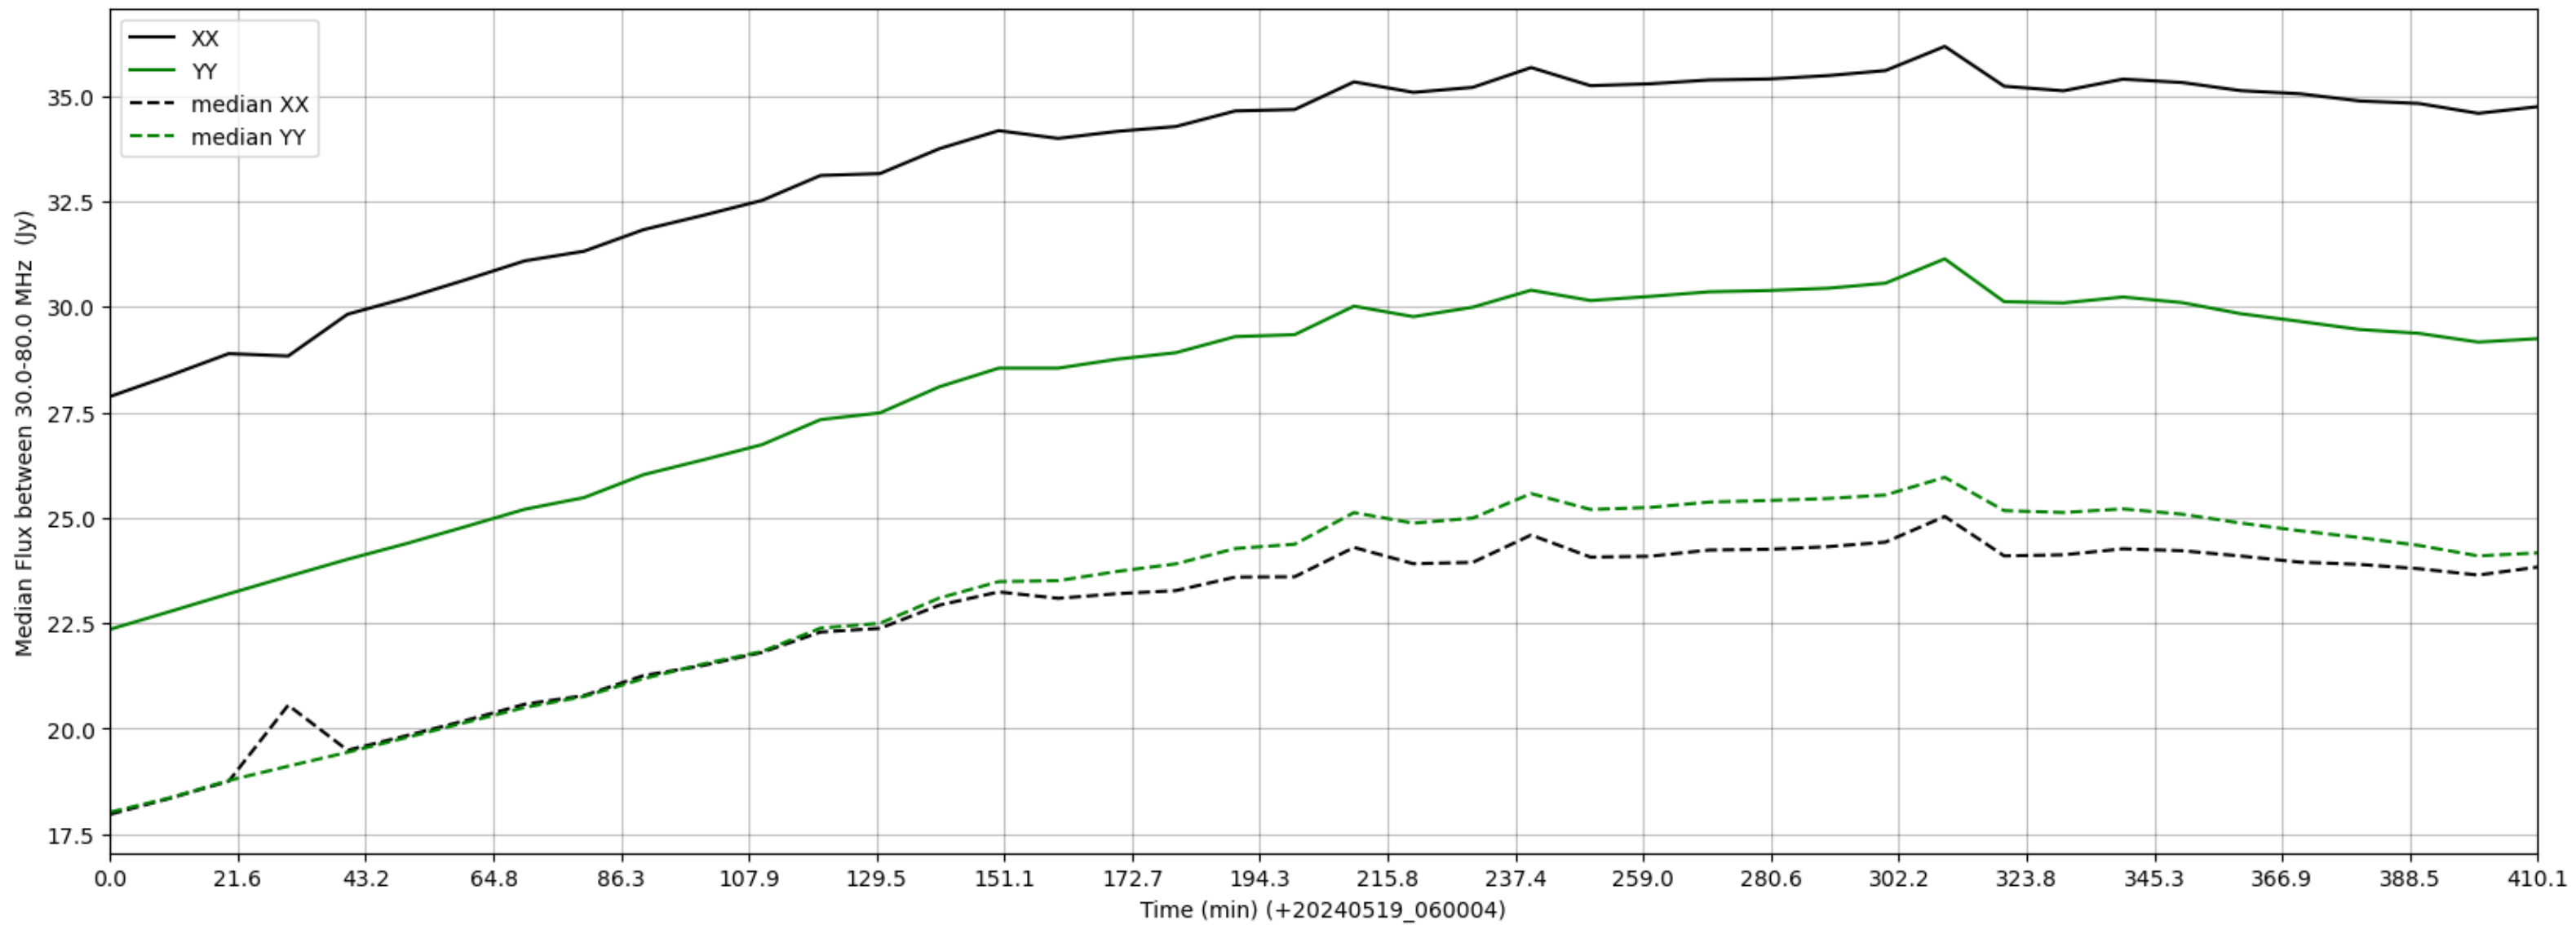

LWA177 - Correlator# 320 - XX FLAGS:Good - YY FLAGS:Good

LWA247 - Correlator# 321 - XX FLAGS:Good - YY FLAGS:Good

LWA180 - Correlator# 322 - XX FLAGS:Good - YY FLAGS:Good

LWA179 - Correlator# 323 - XX FLAGS:Good - YY FLAGS:Good