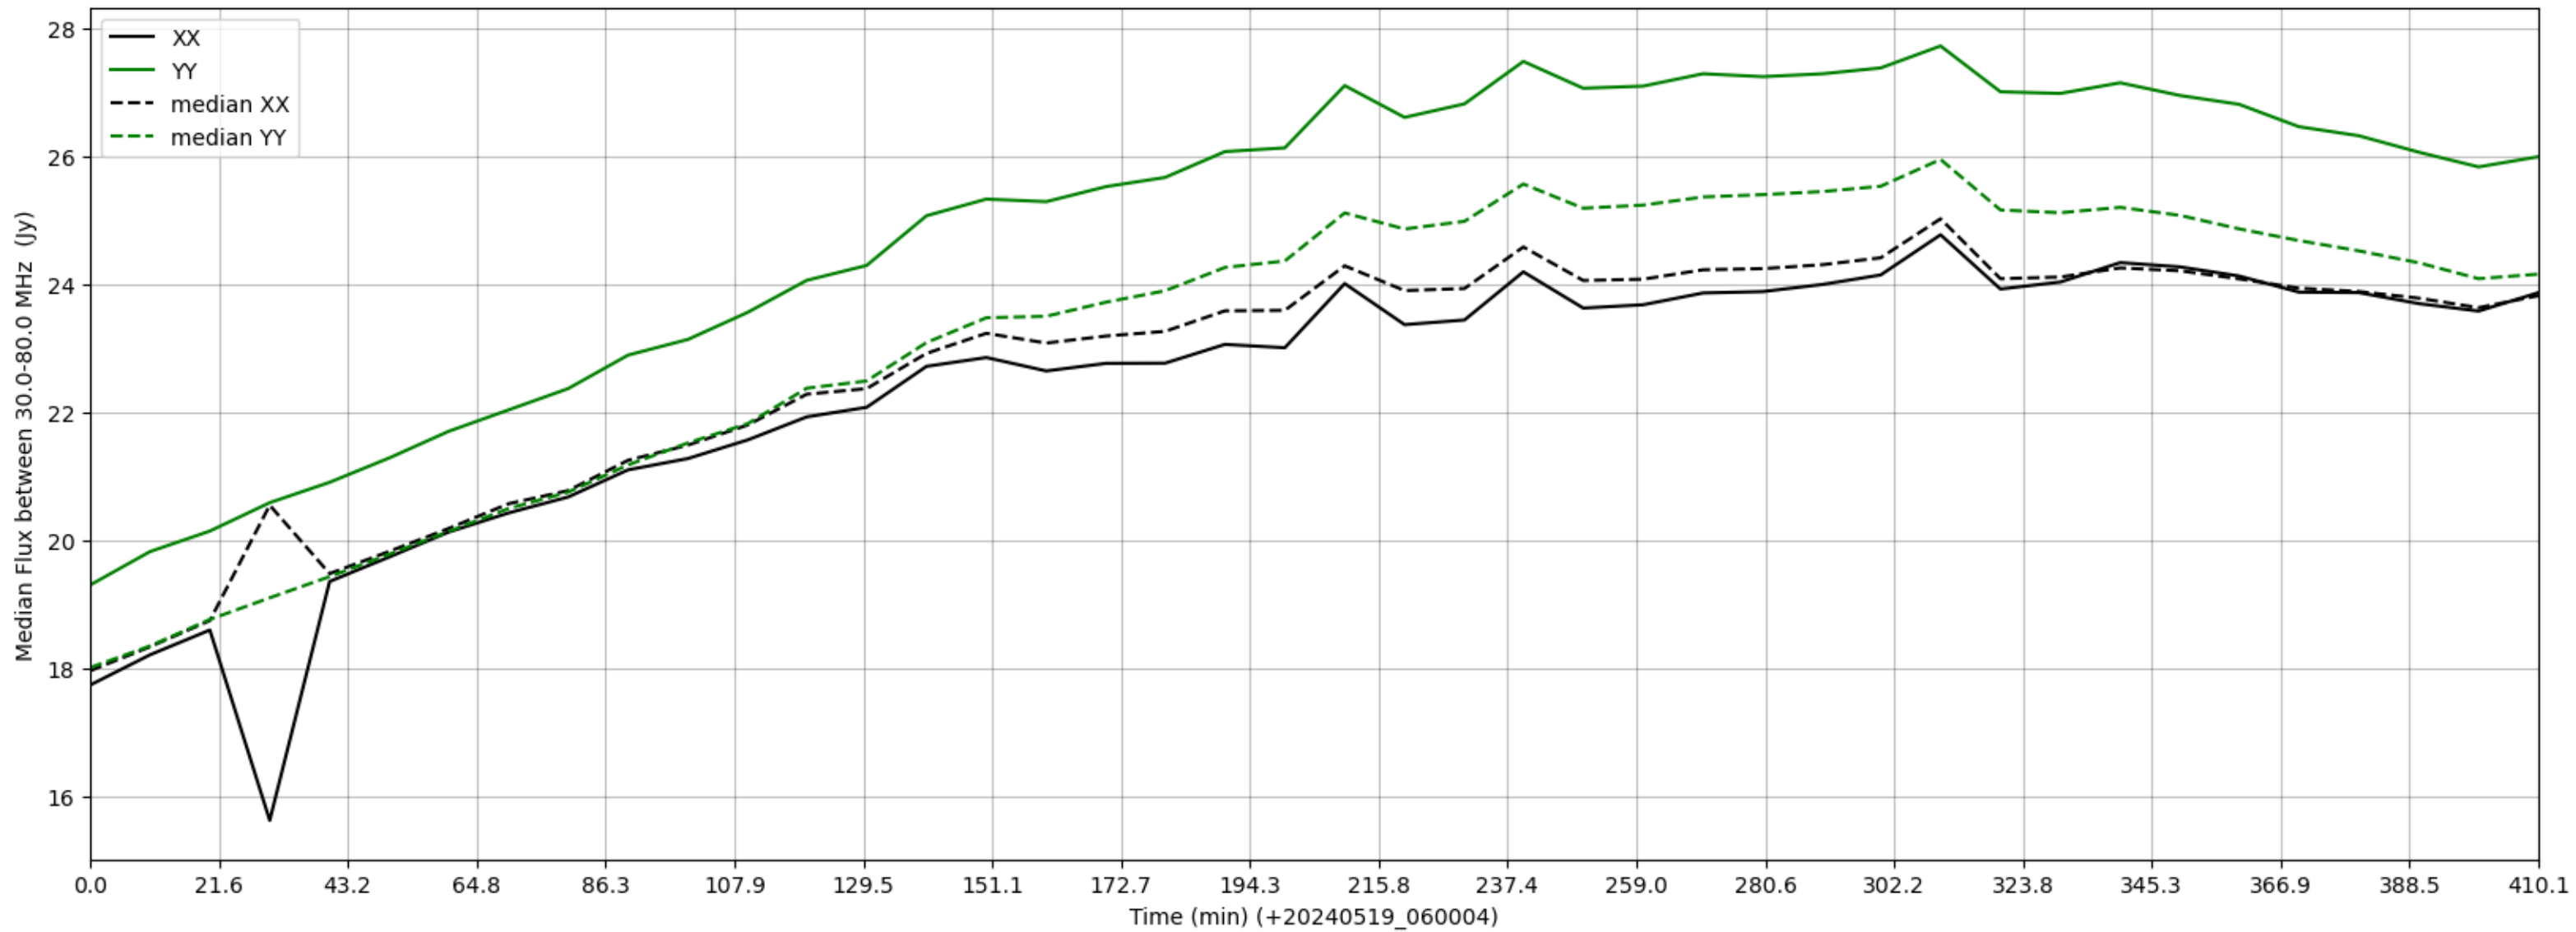

LWA087 - Correlator# 142 - XX FLAGS:Good - YY FLAGS:Good

LWA064 - Correlator# 141 - XX FLAGS:Good - YY FLAGS:Good