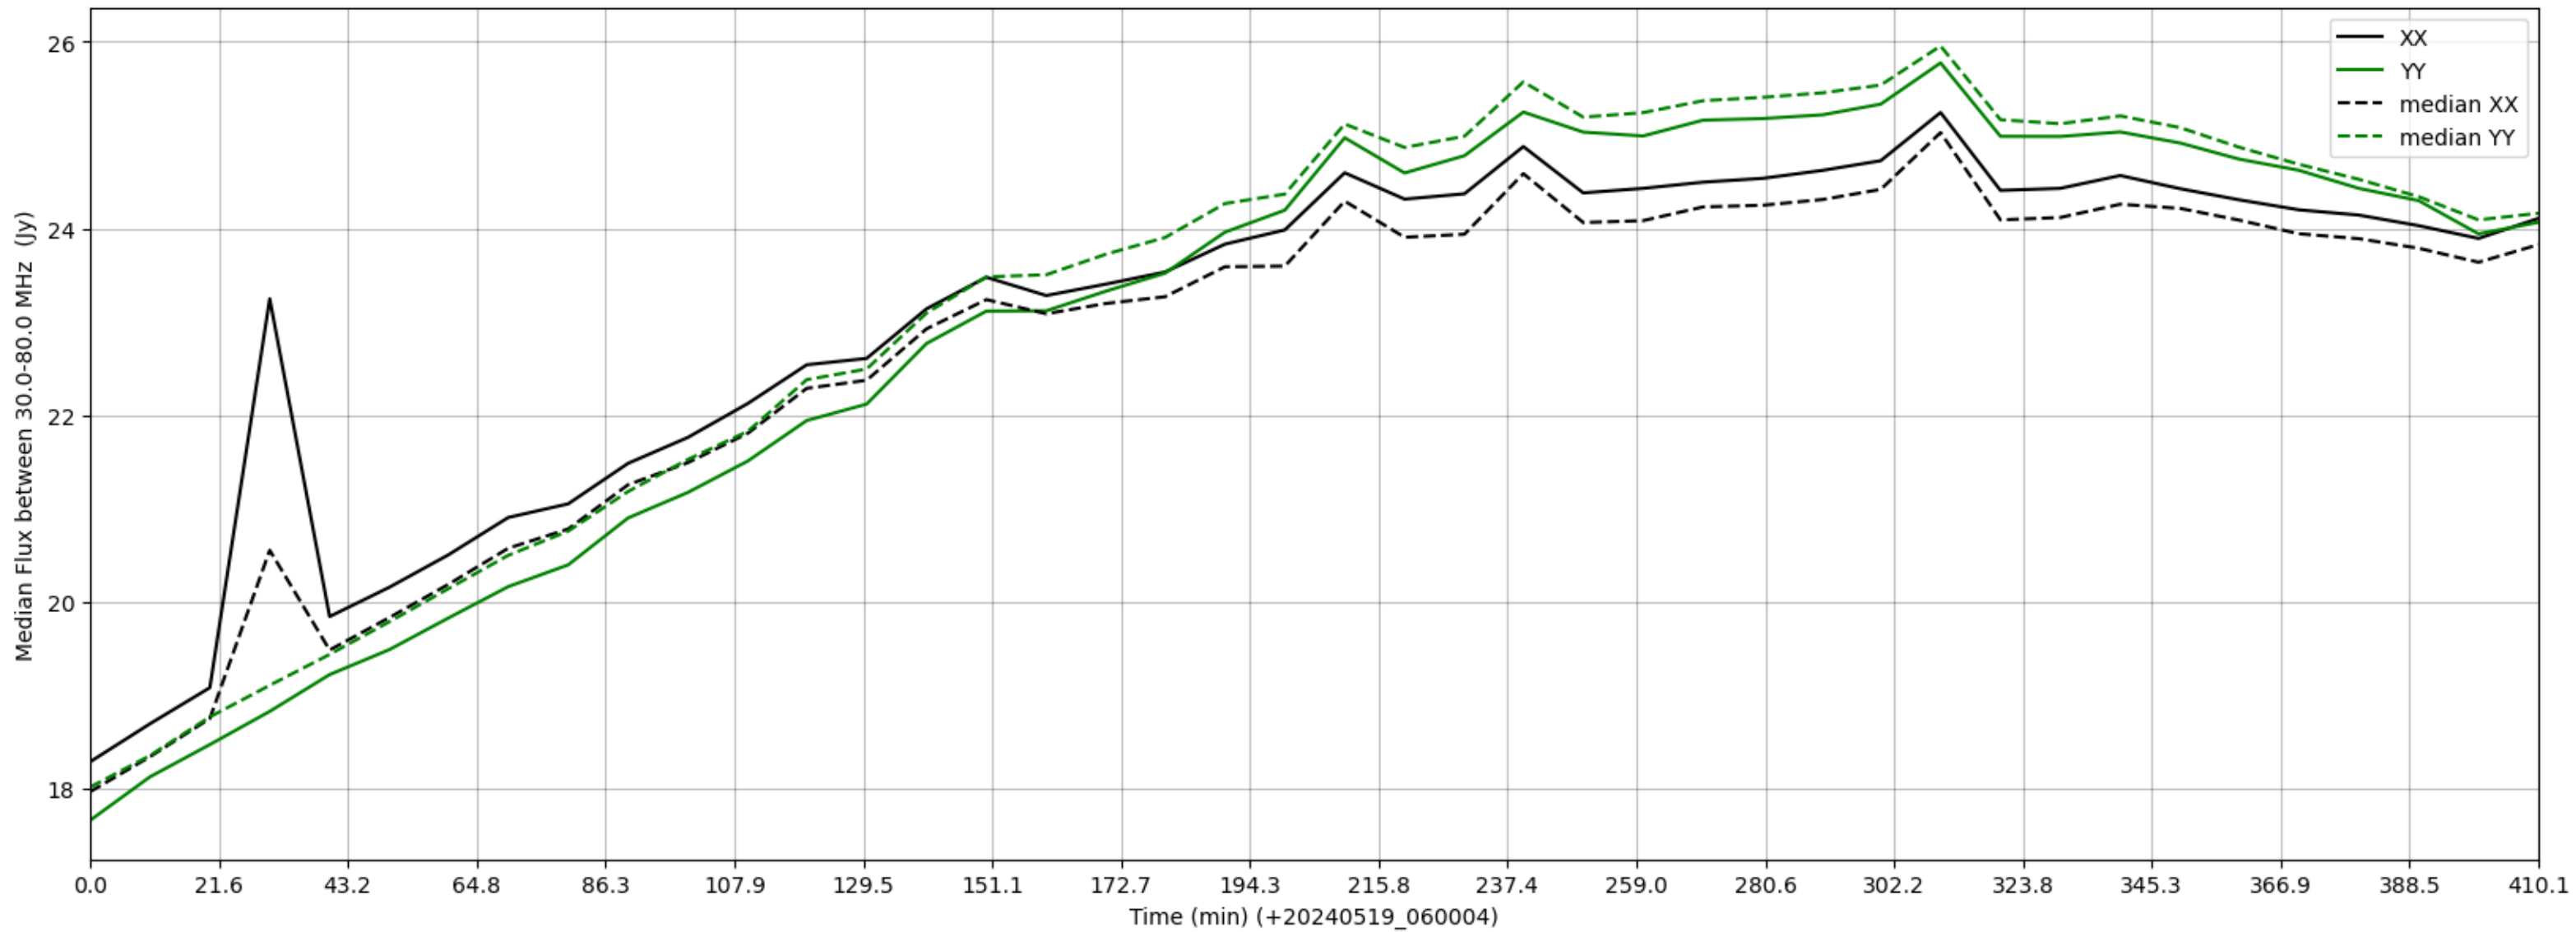

LWA046 - Correlator# 082 - XX FLAGS:Good - YY FLAGS:Good

LWA043 - Correlator# 081 - XX FLAGS:Good - YY FLAGS:Good