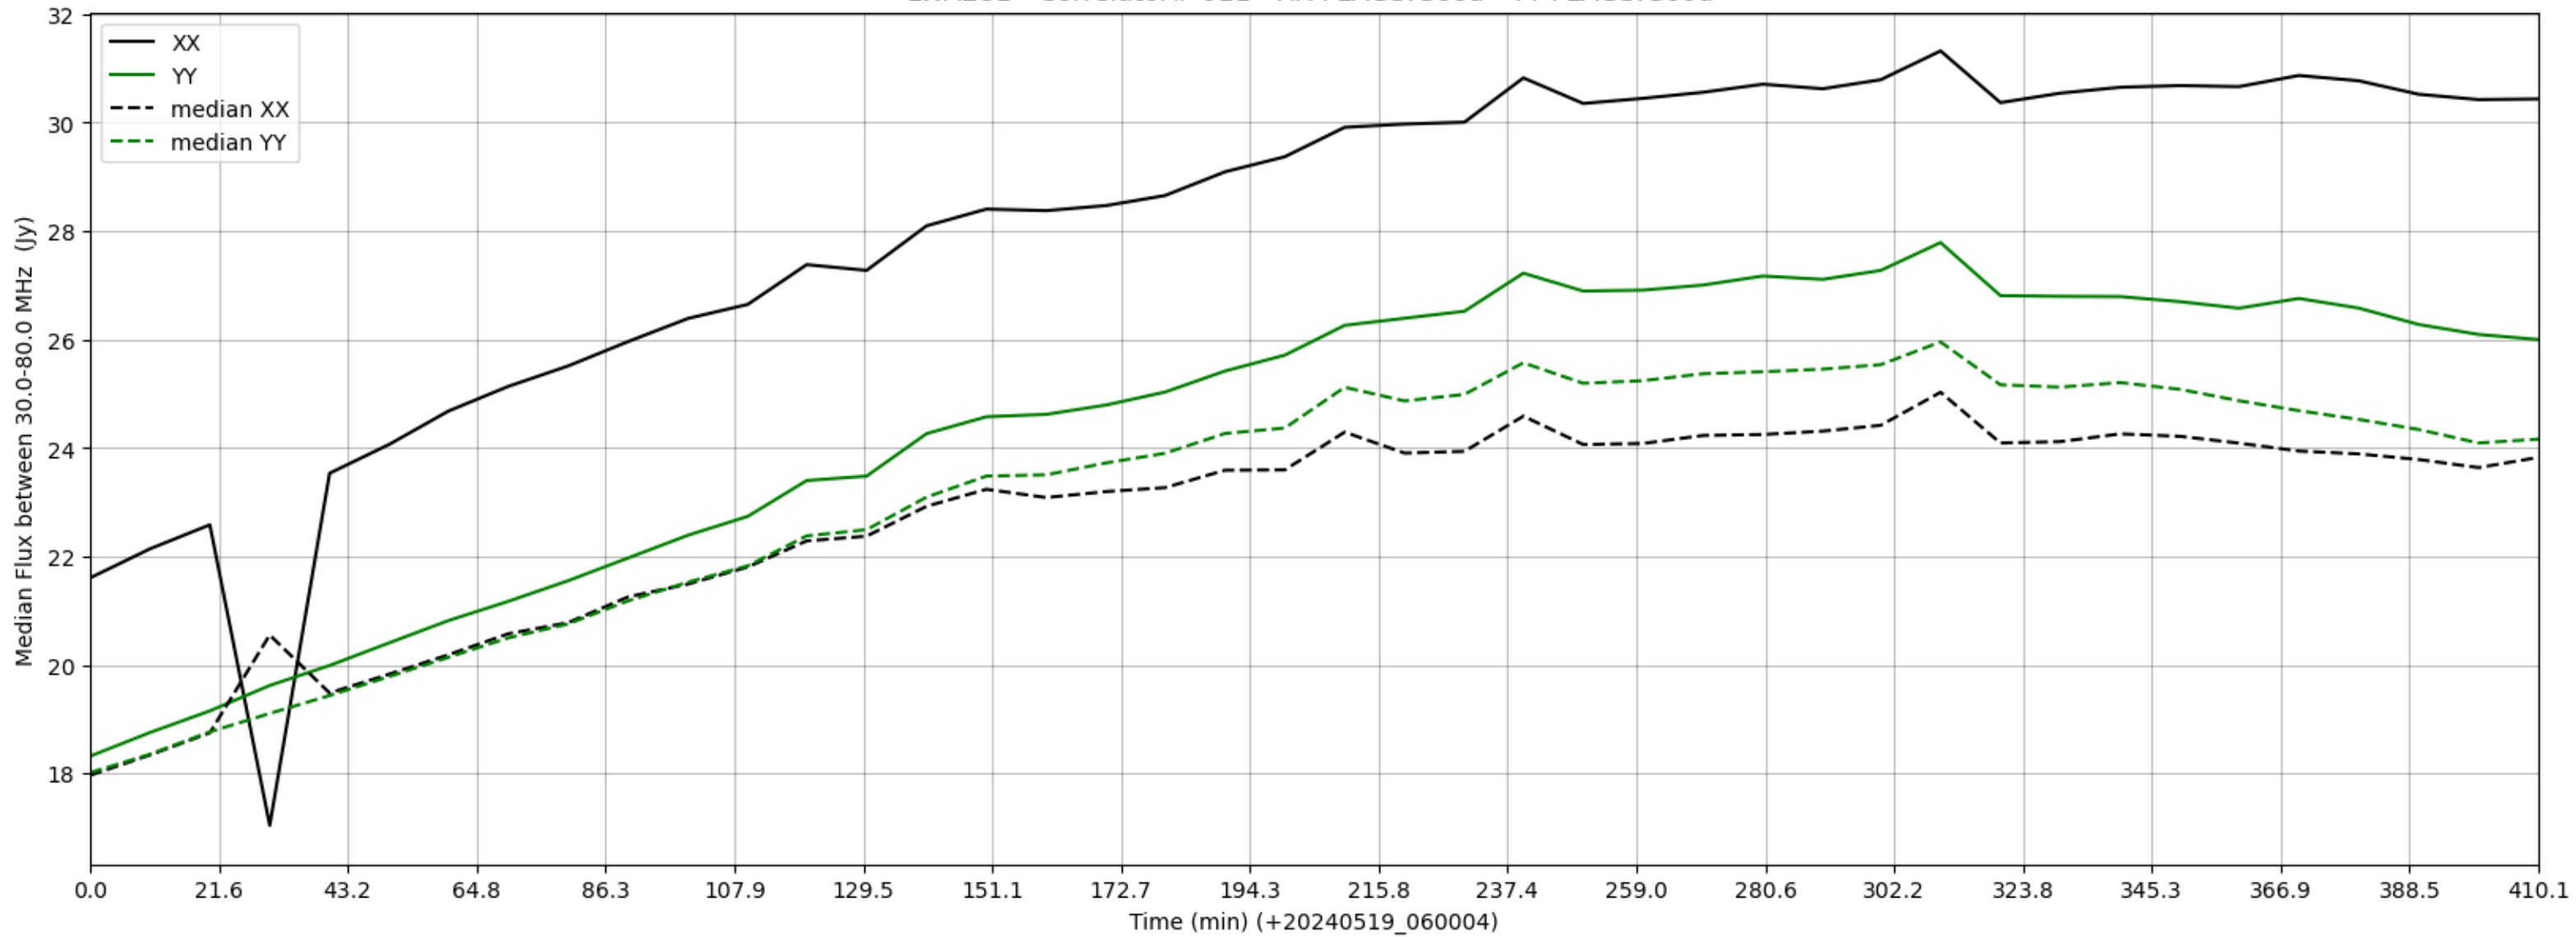

LWA278 - Correlator# 008 - XX FLAGS:Good - YY FLAGS:Good

LWA277 - Correlator# 009 - XX FLAGS:Good - YY FLAGS:Good

LWA282 - Correlator# 010 - XX FLAGS:Good - YY FLAGS:Good

LWA281 - Correlator# 011 - XX FLAGS:Good - YY FLAGS:Good