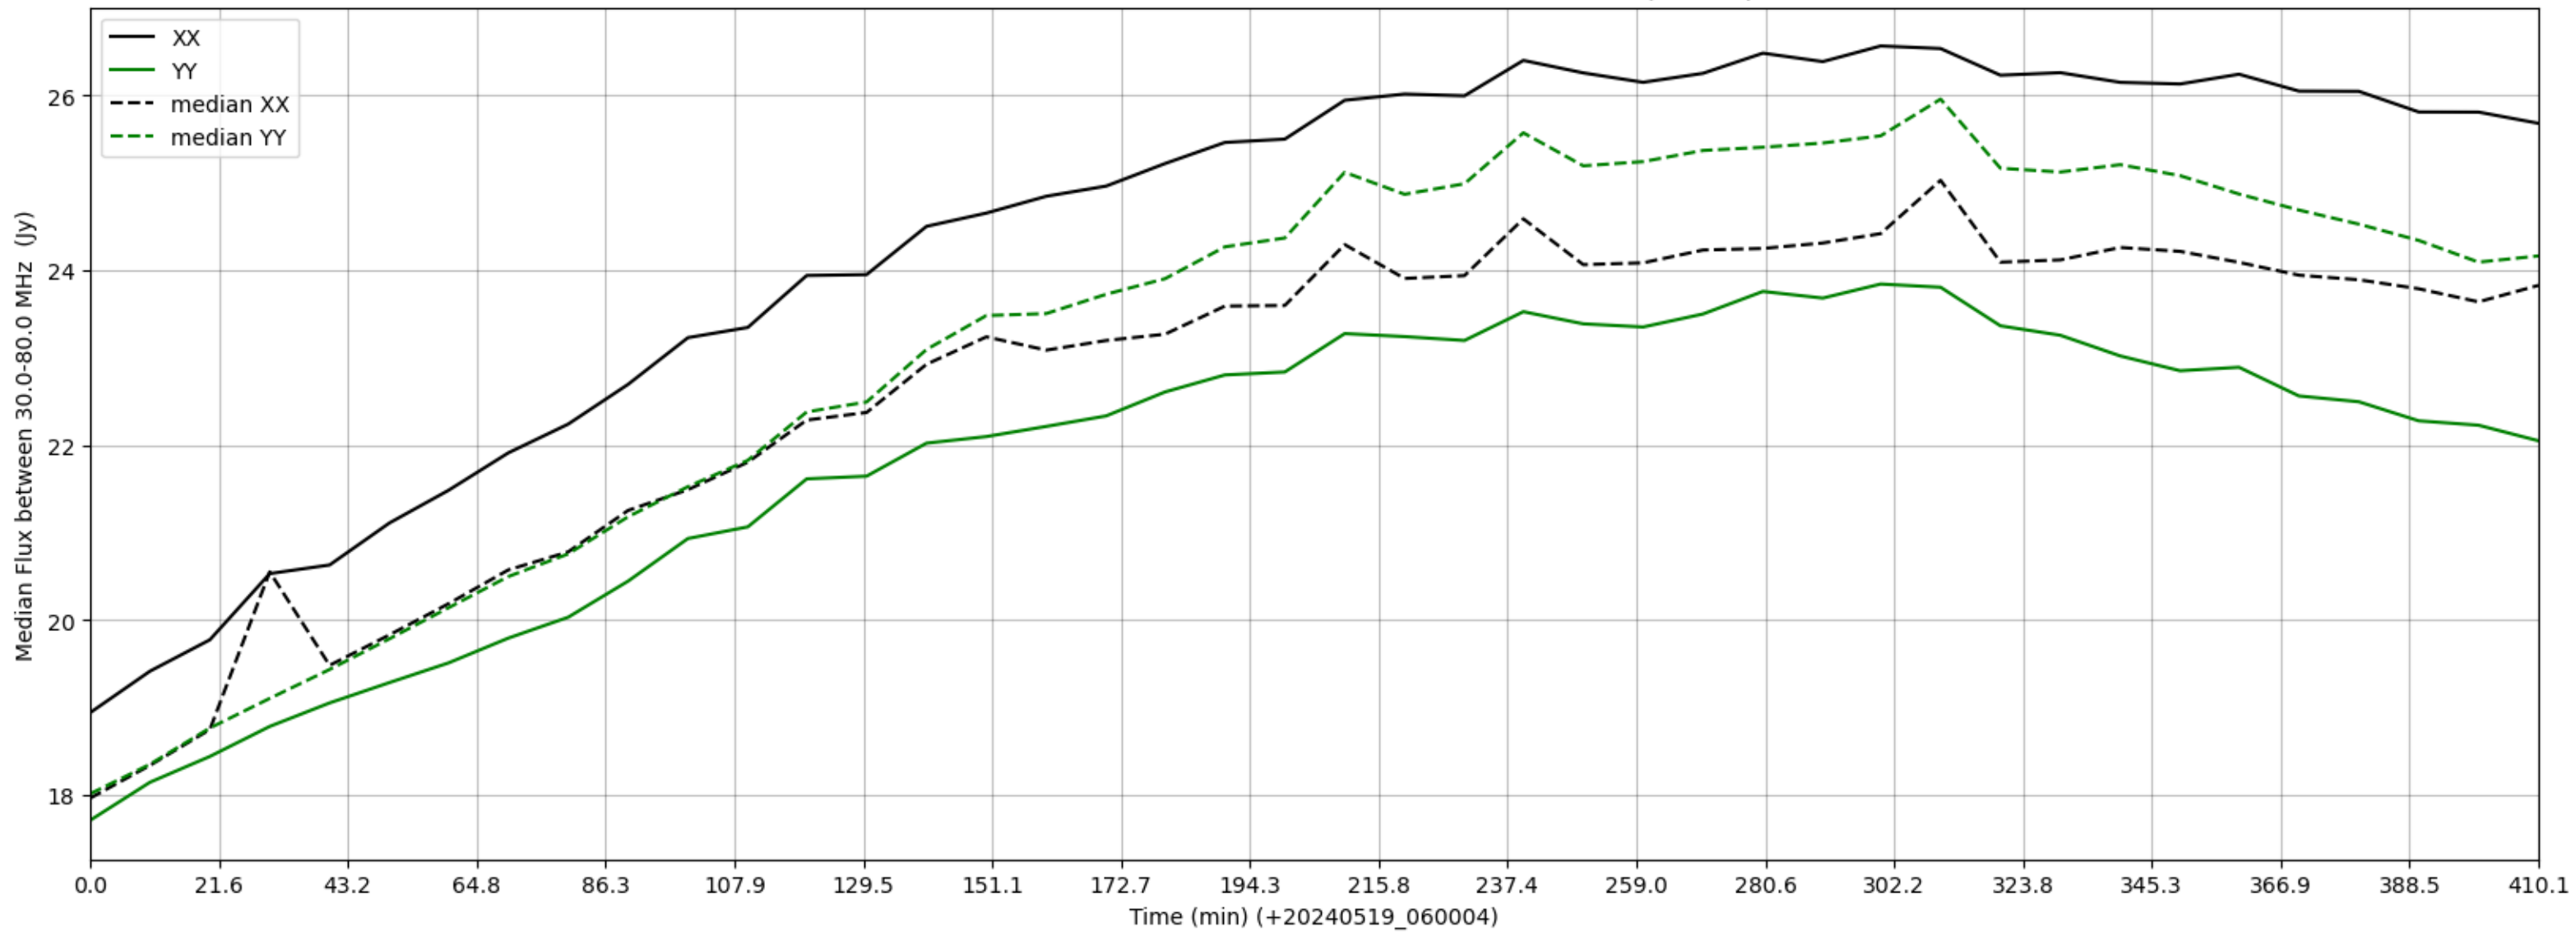

LWA331 - Correlator# 125 - XX FLAGS:Good - YY FLAGS:Good

LWA348 - Correlator# 124 - XX FLAGS:Good - YY FLAGS:BadSpecShape