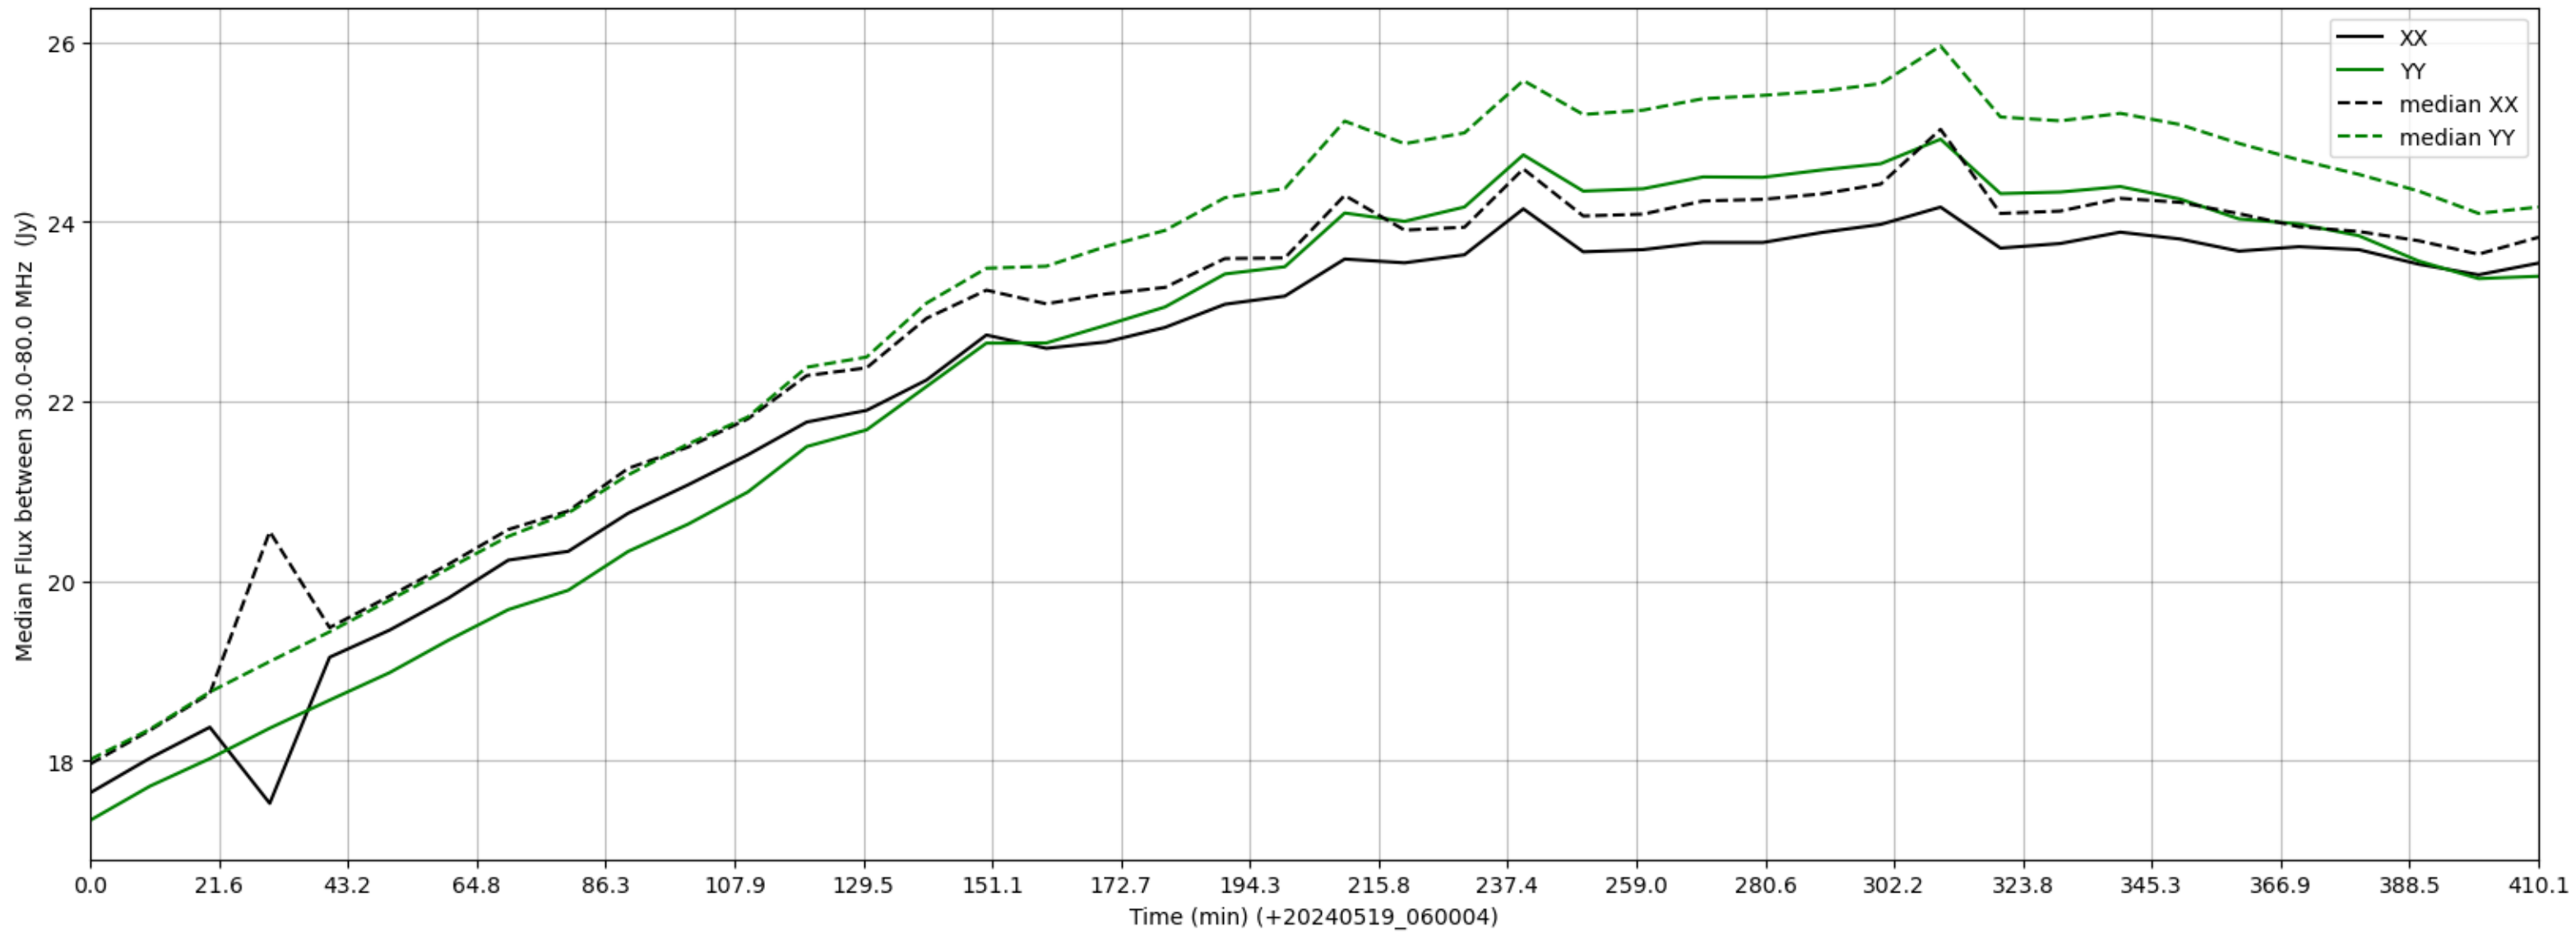

LWA089 - Correlator# 144 - XX FLAGS:Good - YY FLAGS:Good

LWA096 - Correlator# 145 - XX FLAGS:Good - YY FLAGS:Good

LWA091 - Correlator# 146 - XX FLAGS:Good - YY FLAGS:Good

LWA090 - Correlator# 147 - XX FLAGS:Good - YY FLAGS:Good