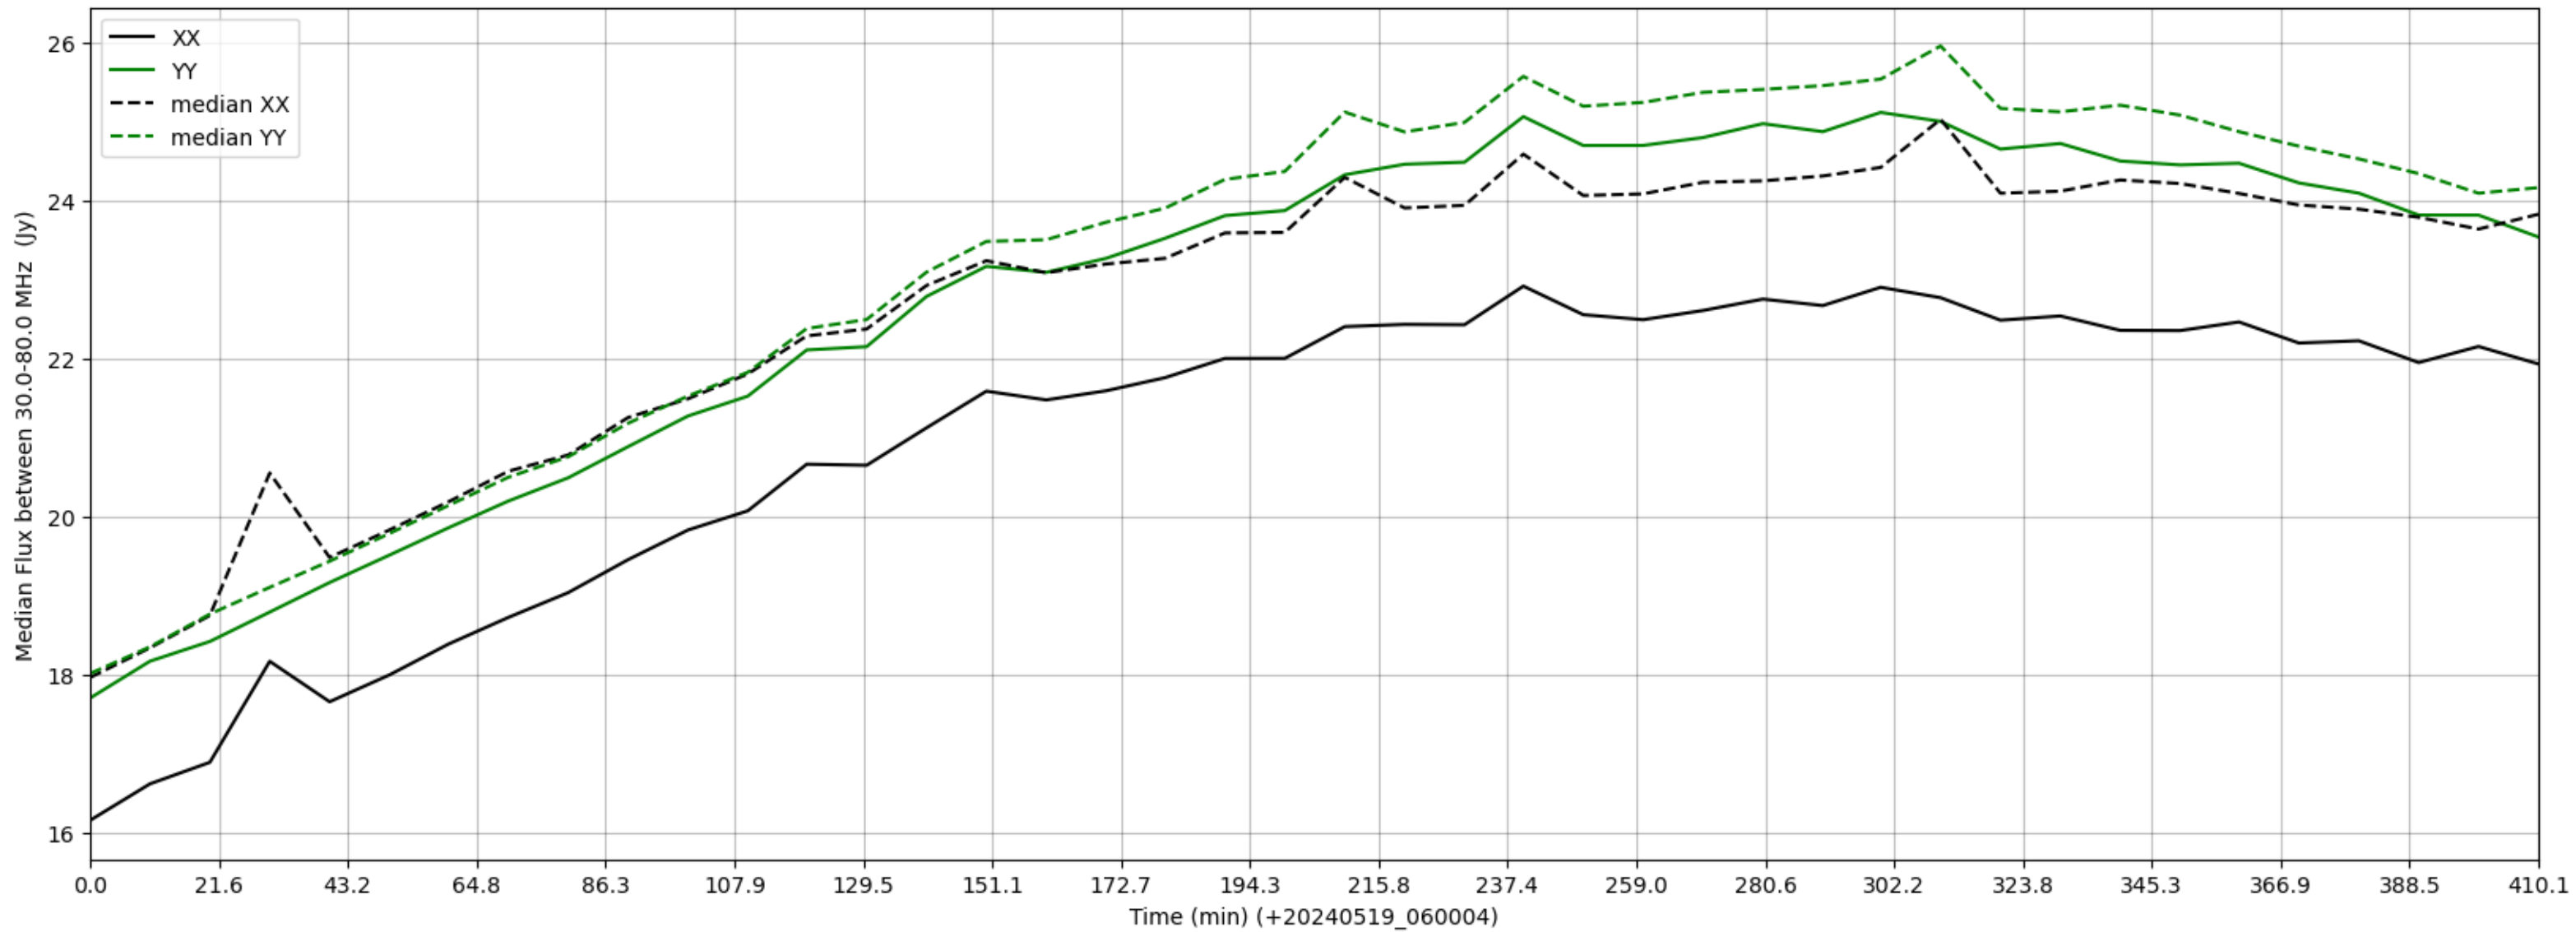

LWA362 - Correlator# 030 - XX FLAGS:Good - YY FLAGS:Good

LWA341 - Correlator# 029 - XX FLAGS:Good - YY FLAGS:Good