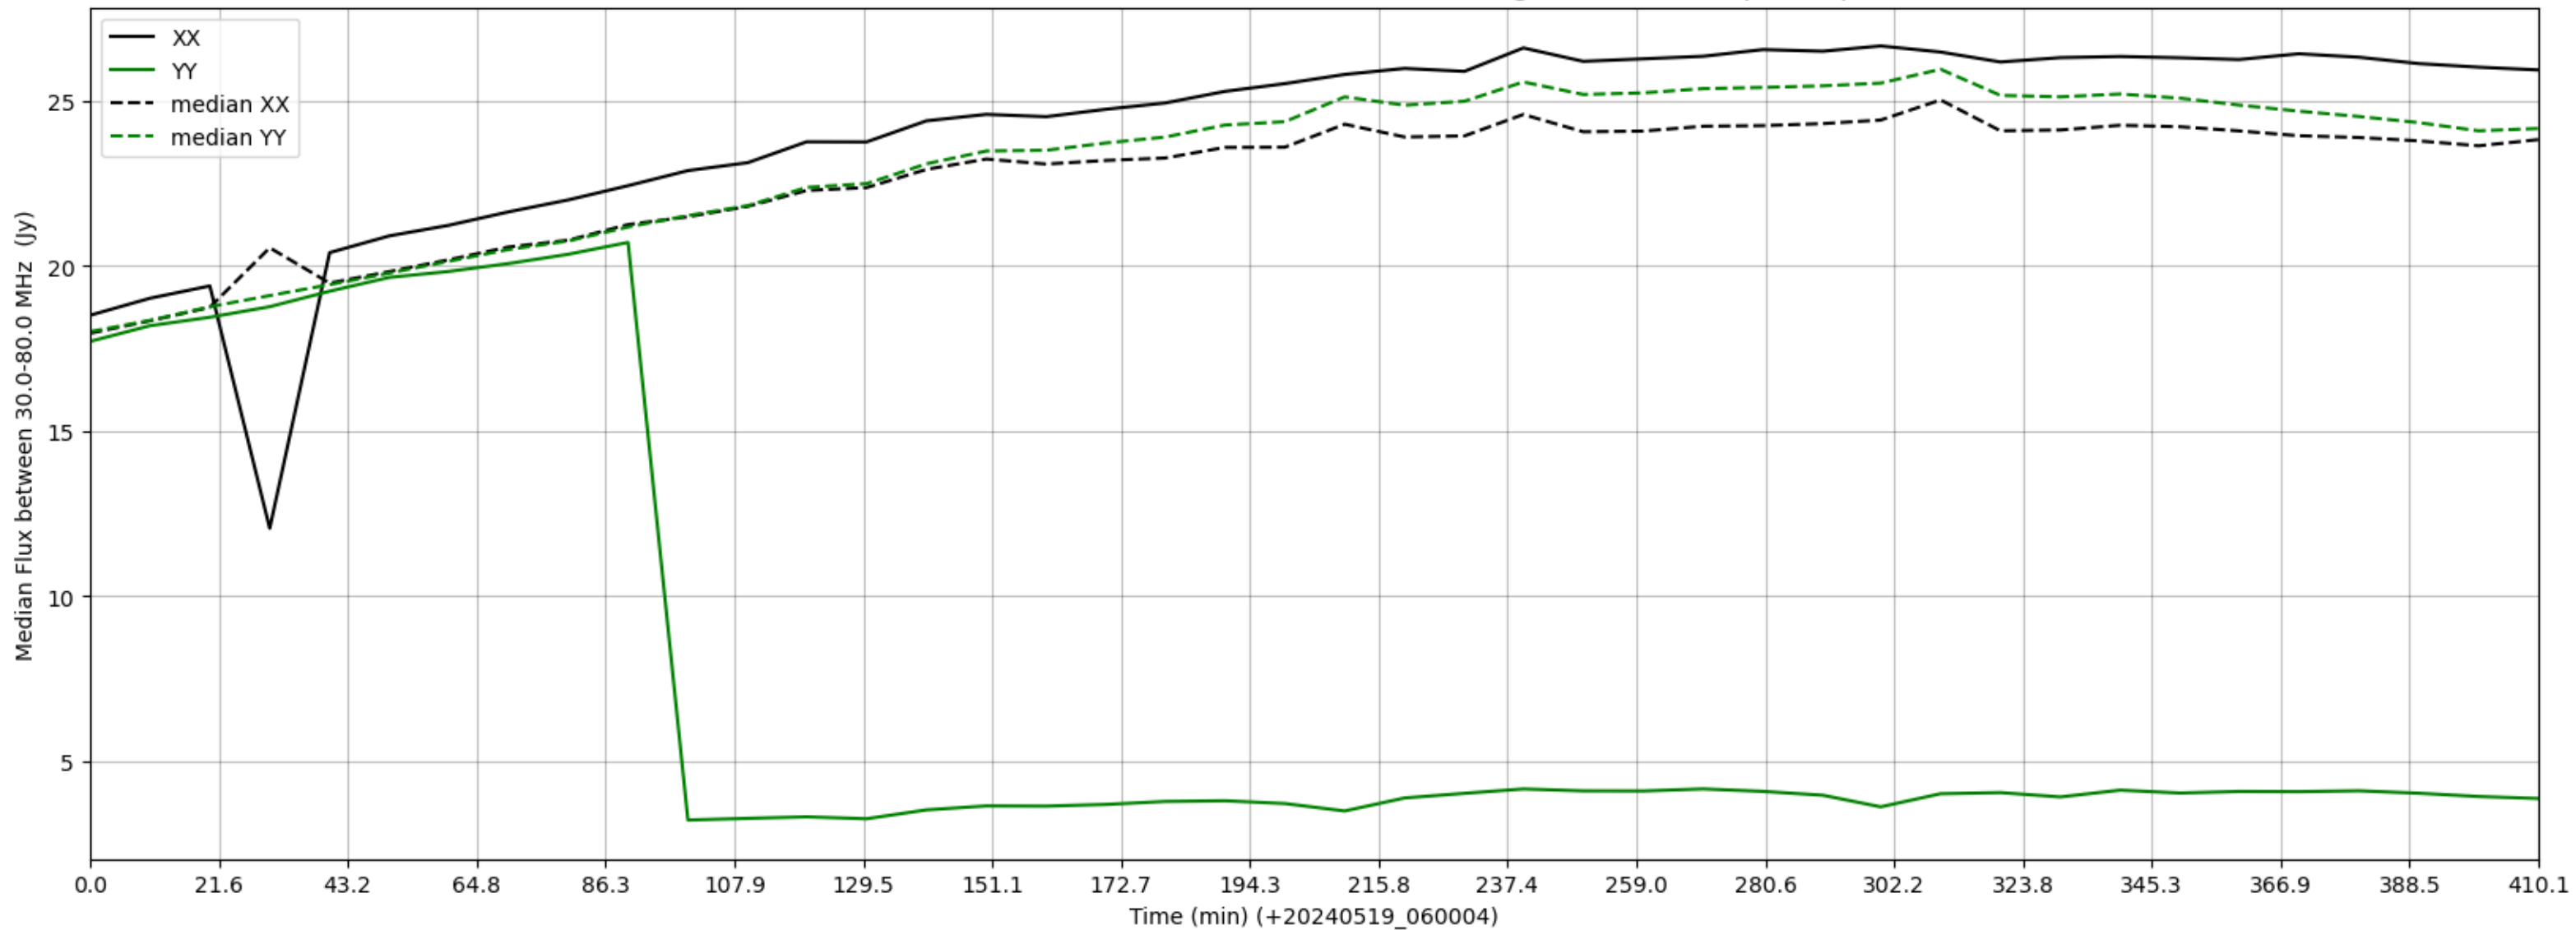

LWA285 - Correlator# 013 - XX FLAGS:Good - YY FLAGS:Good

LWA307 - Correlator# 012 - XX FLAGS:Good - YY FLAGS:HighTimeVar+BadSpecShape