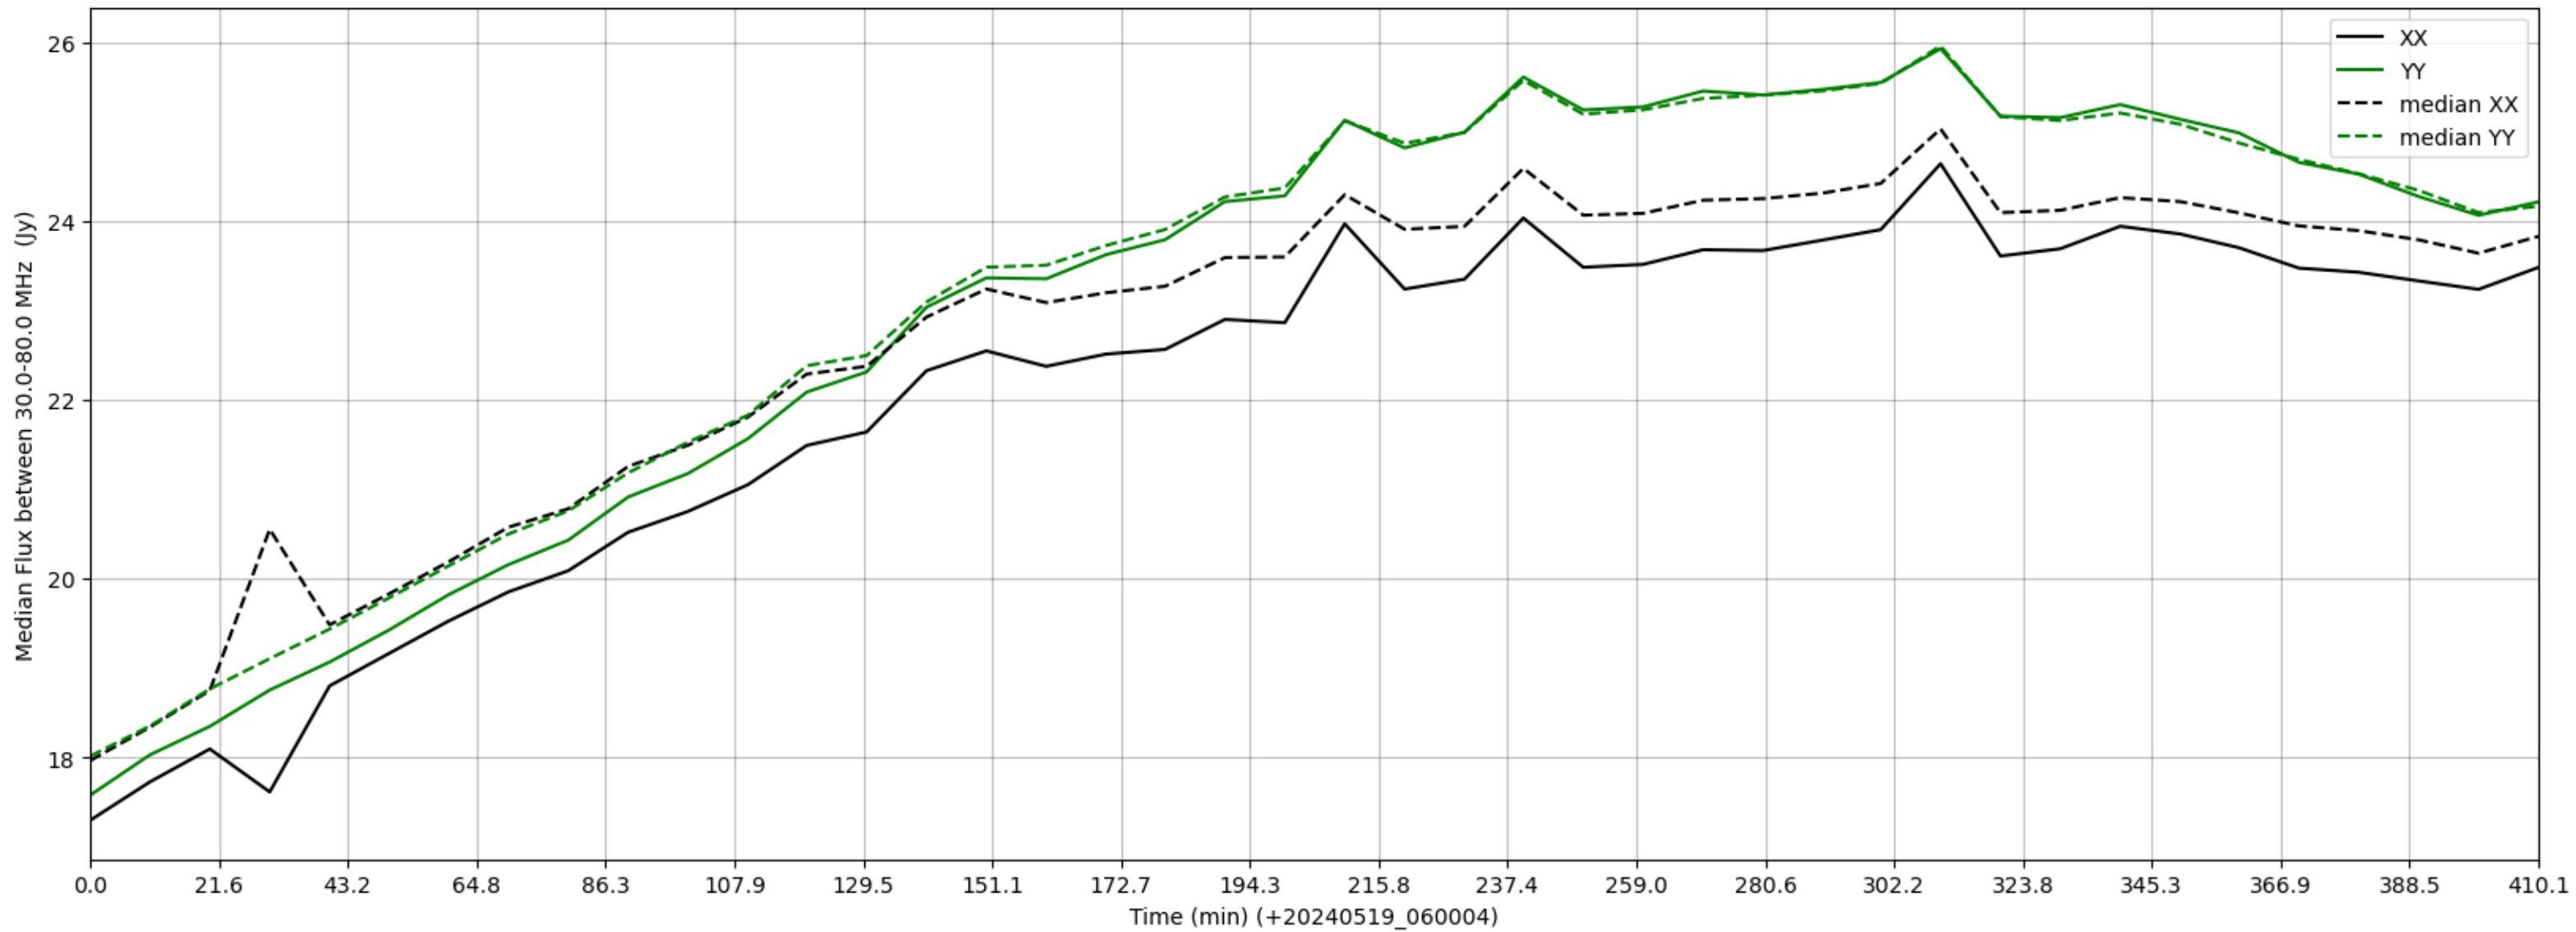

LWA092 - Correlator# 149 - XX FLAGS:Good - YY FLAGS:Good

LWA093 - Correlator# 148 - XX FLAGS:Good - YY FLAGS:Good