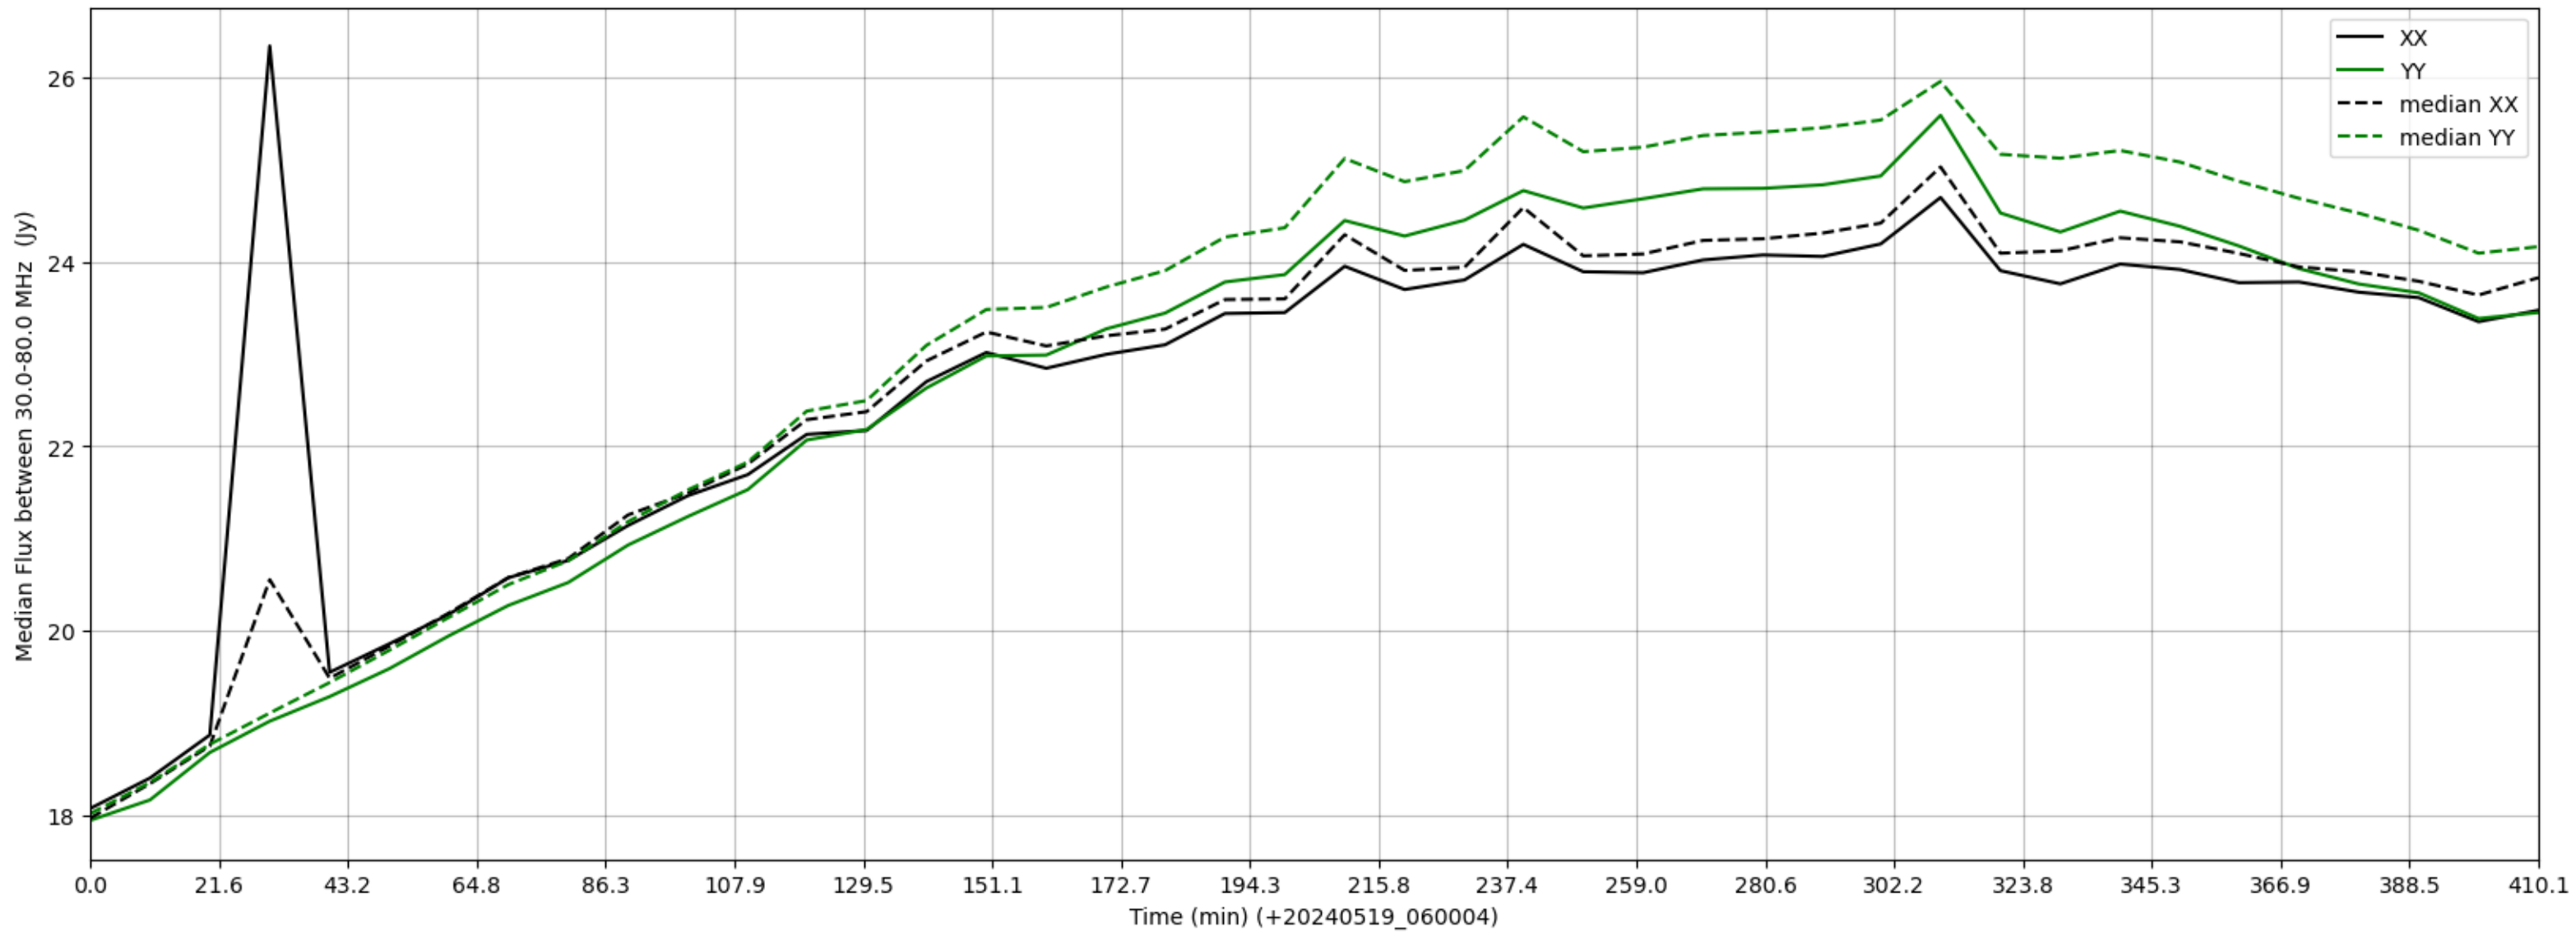

LWA133 - Correlator# 257 - XX FLAGS:Good - YY FLAGS:Good

LWA135 - Correlator# 256 - XX FLAGS:Good - YY FLAGS:Good