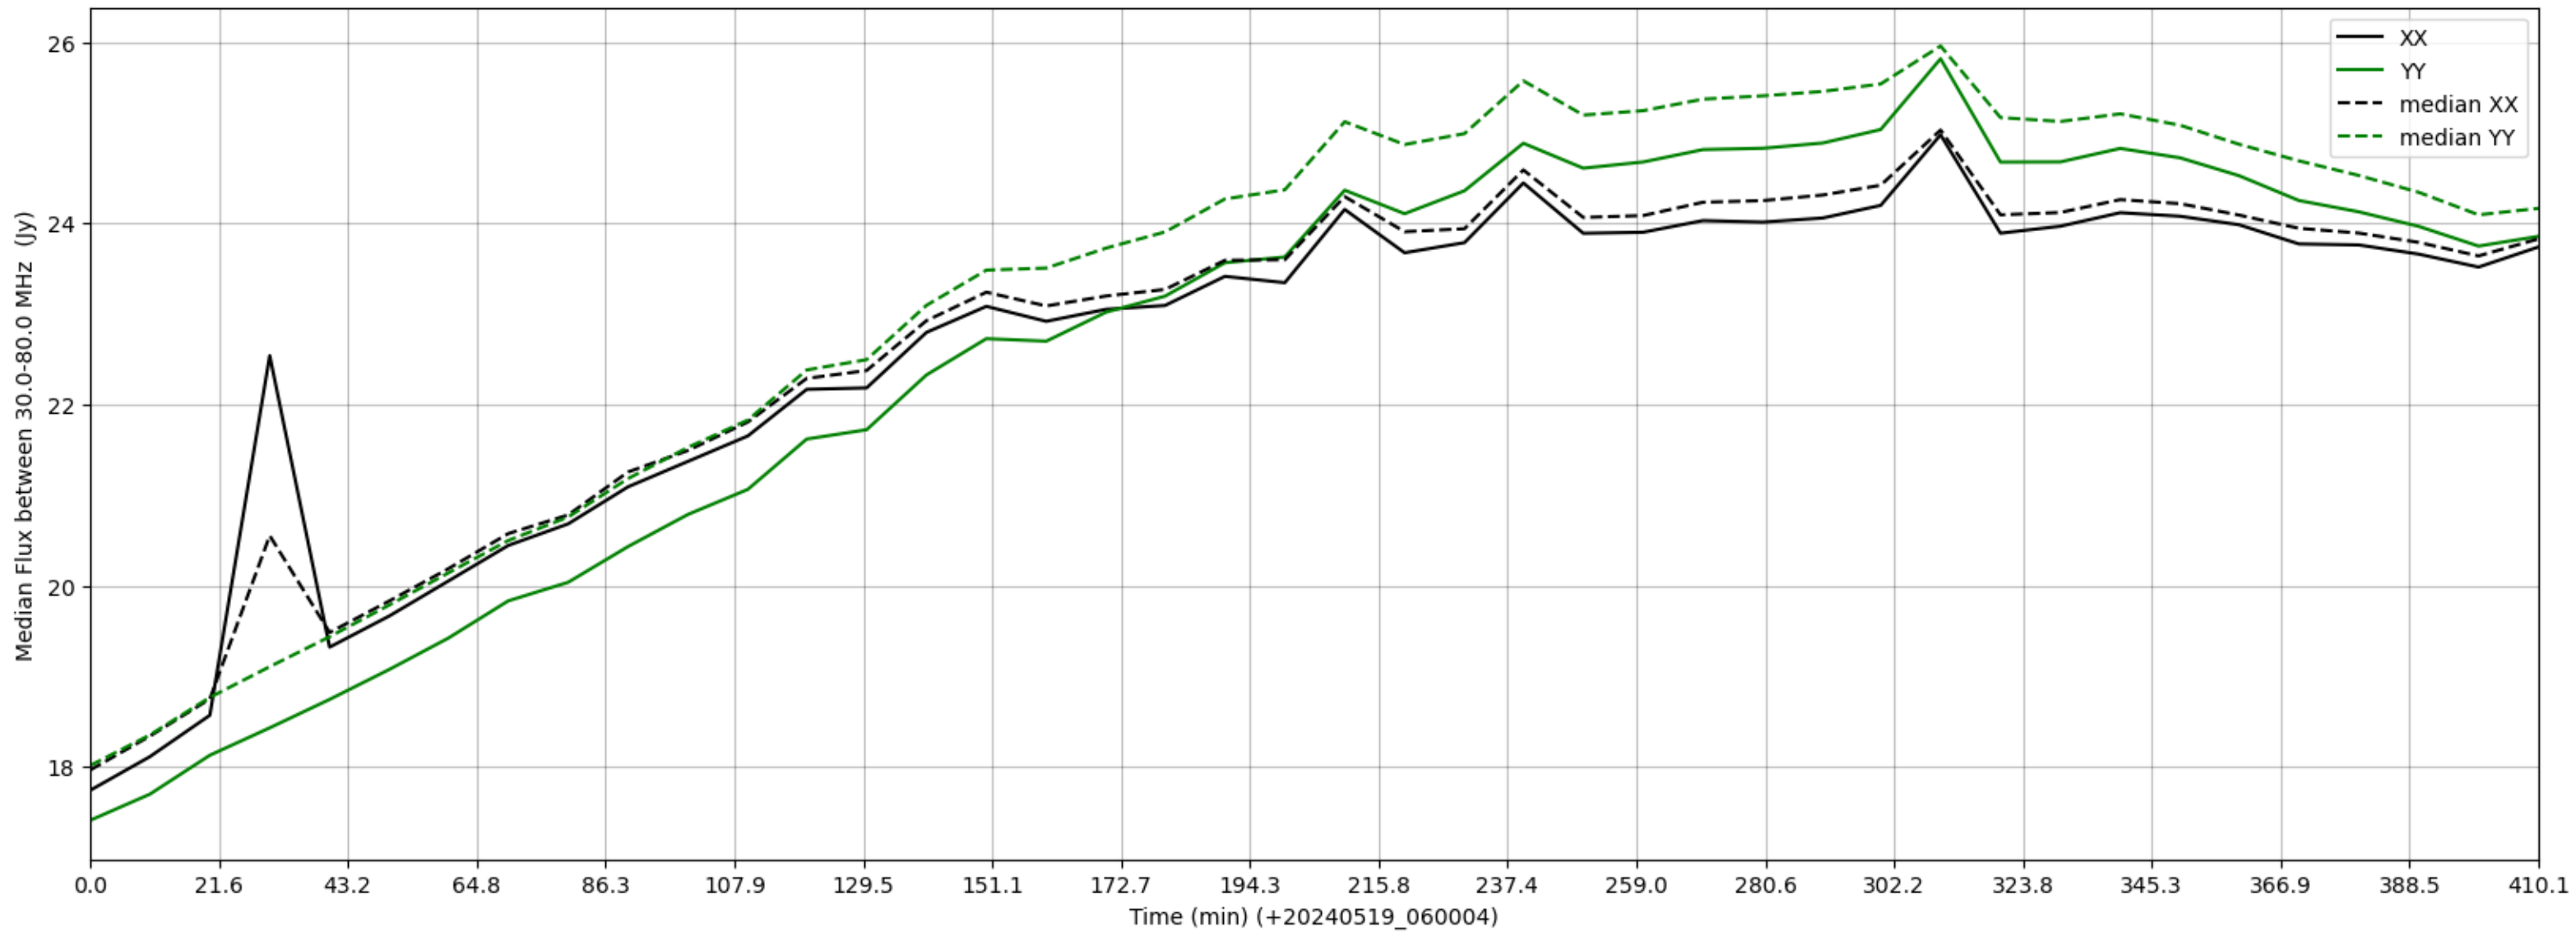

LWA218 - Correlator# 332 - XX FLAGS:Good - YY FLAGS:Good

LWA217 - Correlator# 333 - XX FLAGS:Good - YY FLAGS:Good

LWA221 - Correlator# 334 - XX FLAGS:Good - YY FLAGS:Good

LWA219 - Correlator# 335 - XX FLAGS:Good - YY FLAGS:Good