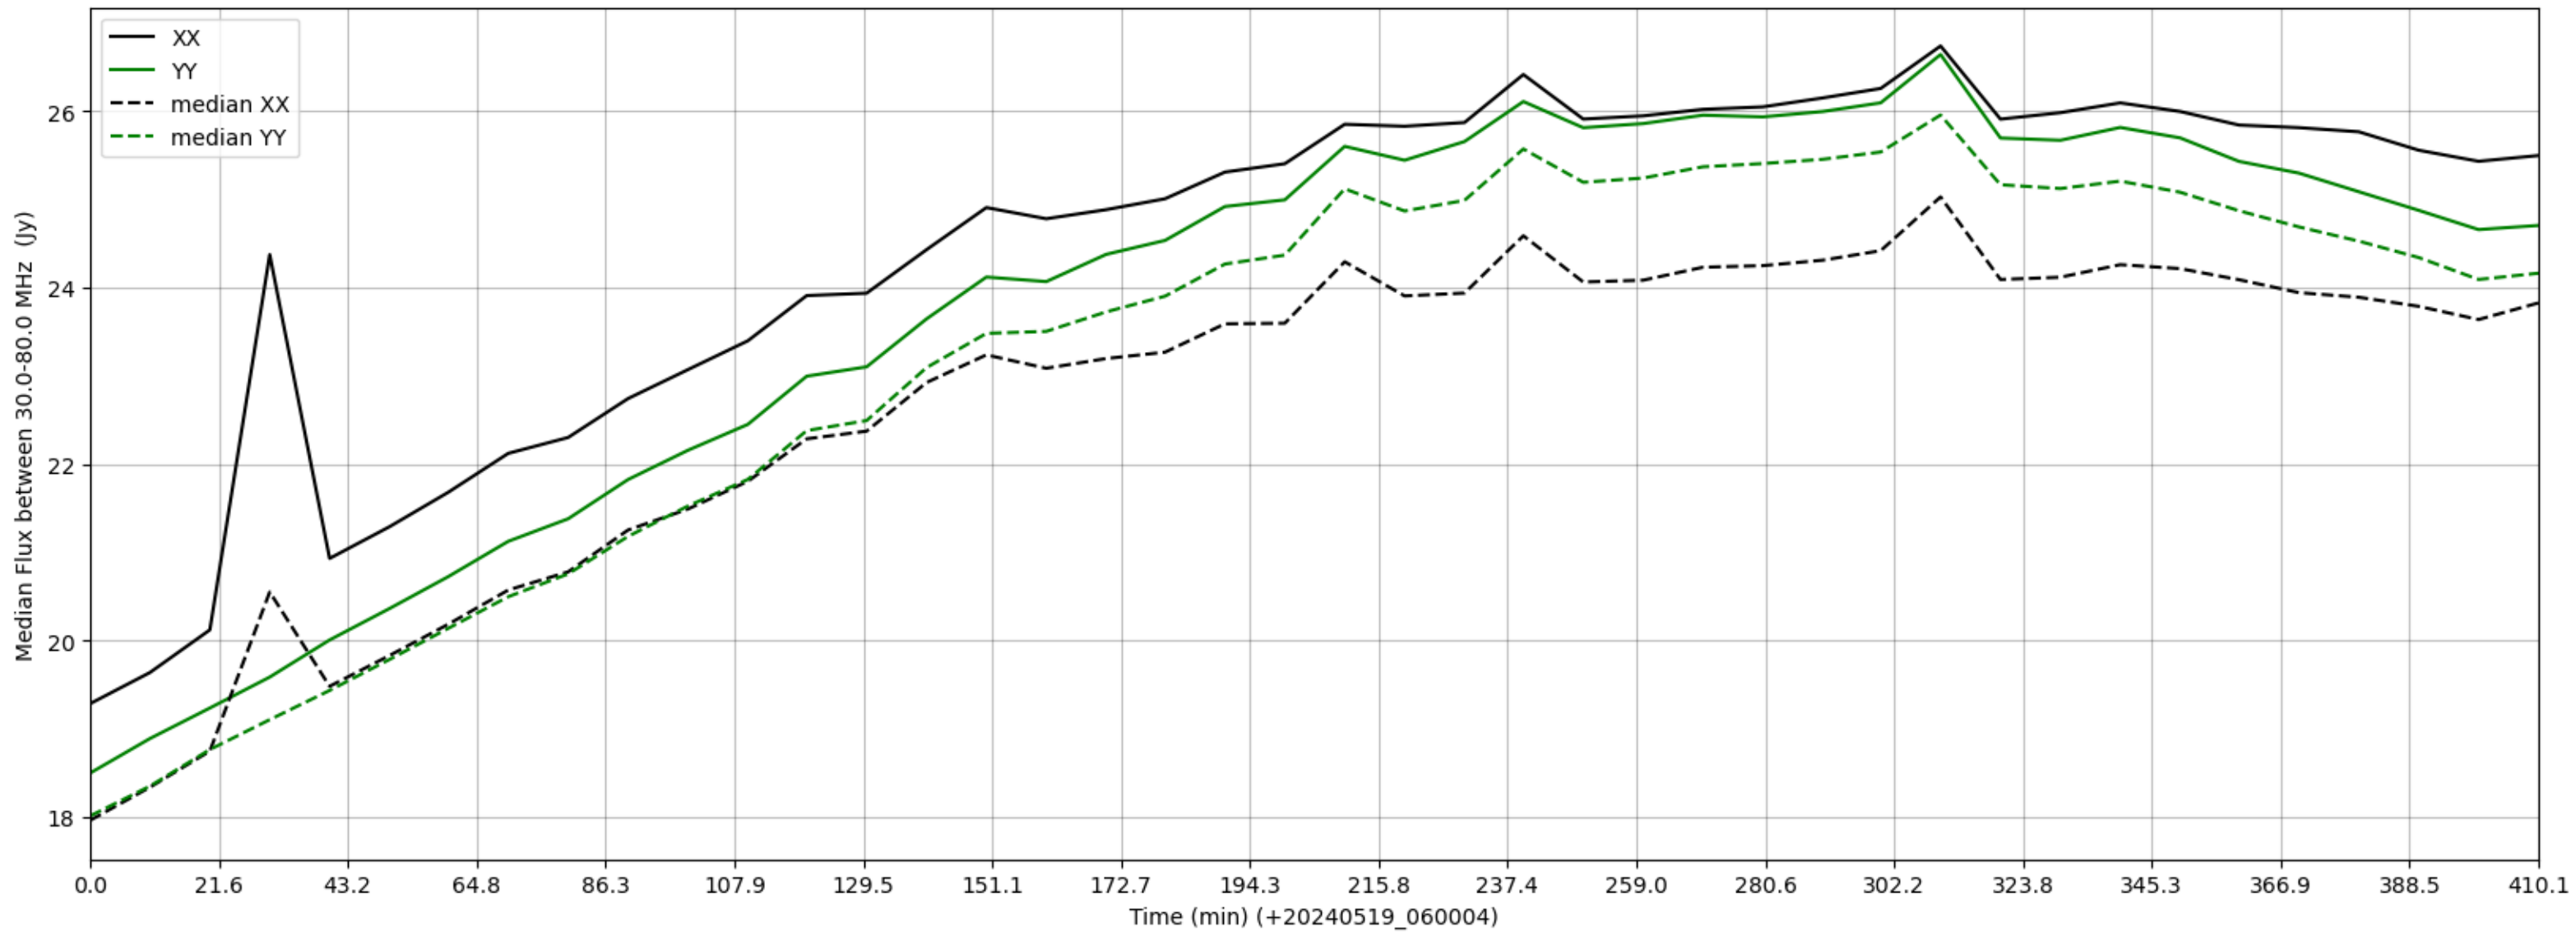

LWA183 - Correlator# 324 - XX FLAGS:Good - YY FLAGS:Good

LWA176 - Correlator# 325 - XX FLAGS:Good - YY FLAGS:Good

LWA212 - Correlator# 326 - XX FLAGS:Good - YY FLAGS:Good

LWA211 - Correlator# 327 - XX FLAGS:Good - YY FLAGS:Good