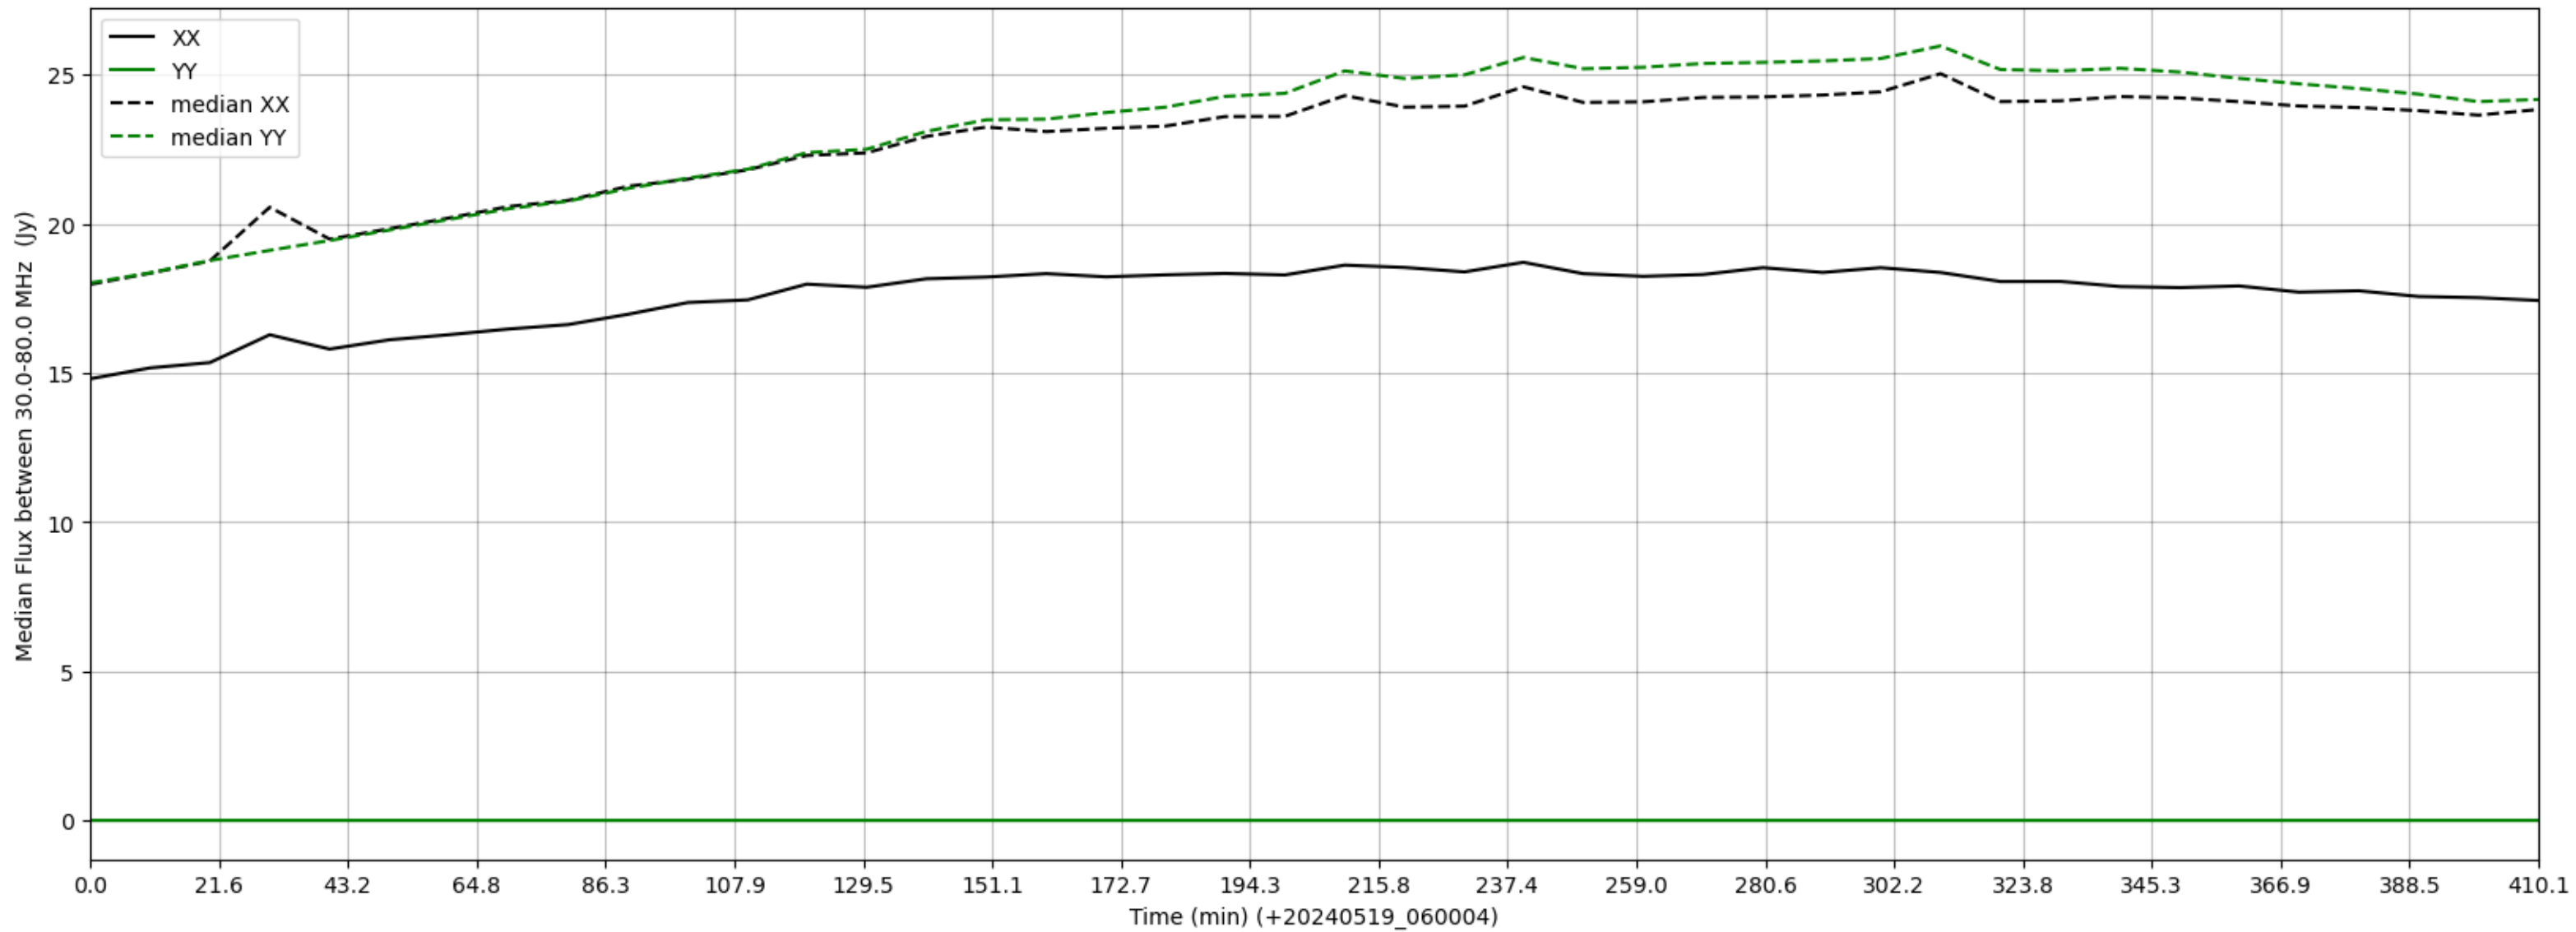

LWA291 - Correlator# 045 - XX FLAGS:Good - YY FLAGS:Good

LWA292 - Correlator# 044 - XX FLAGS:Good - YY FLAGS:LowFlux