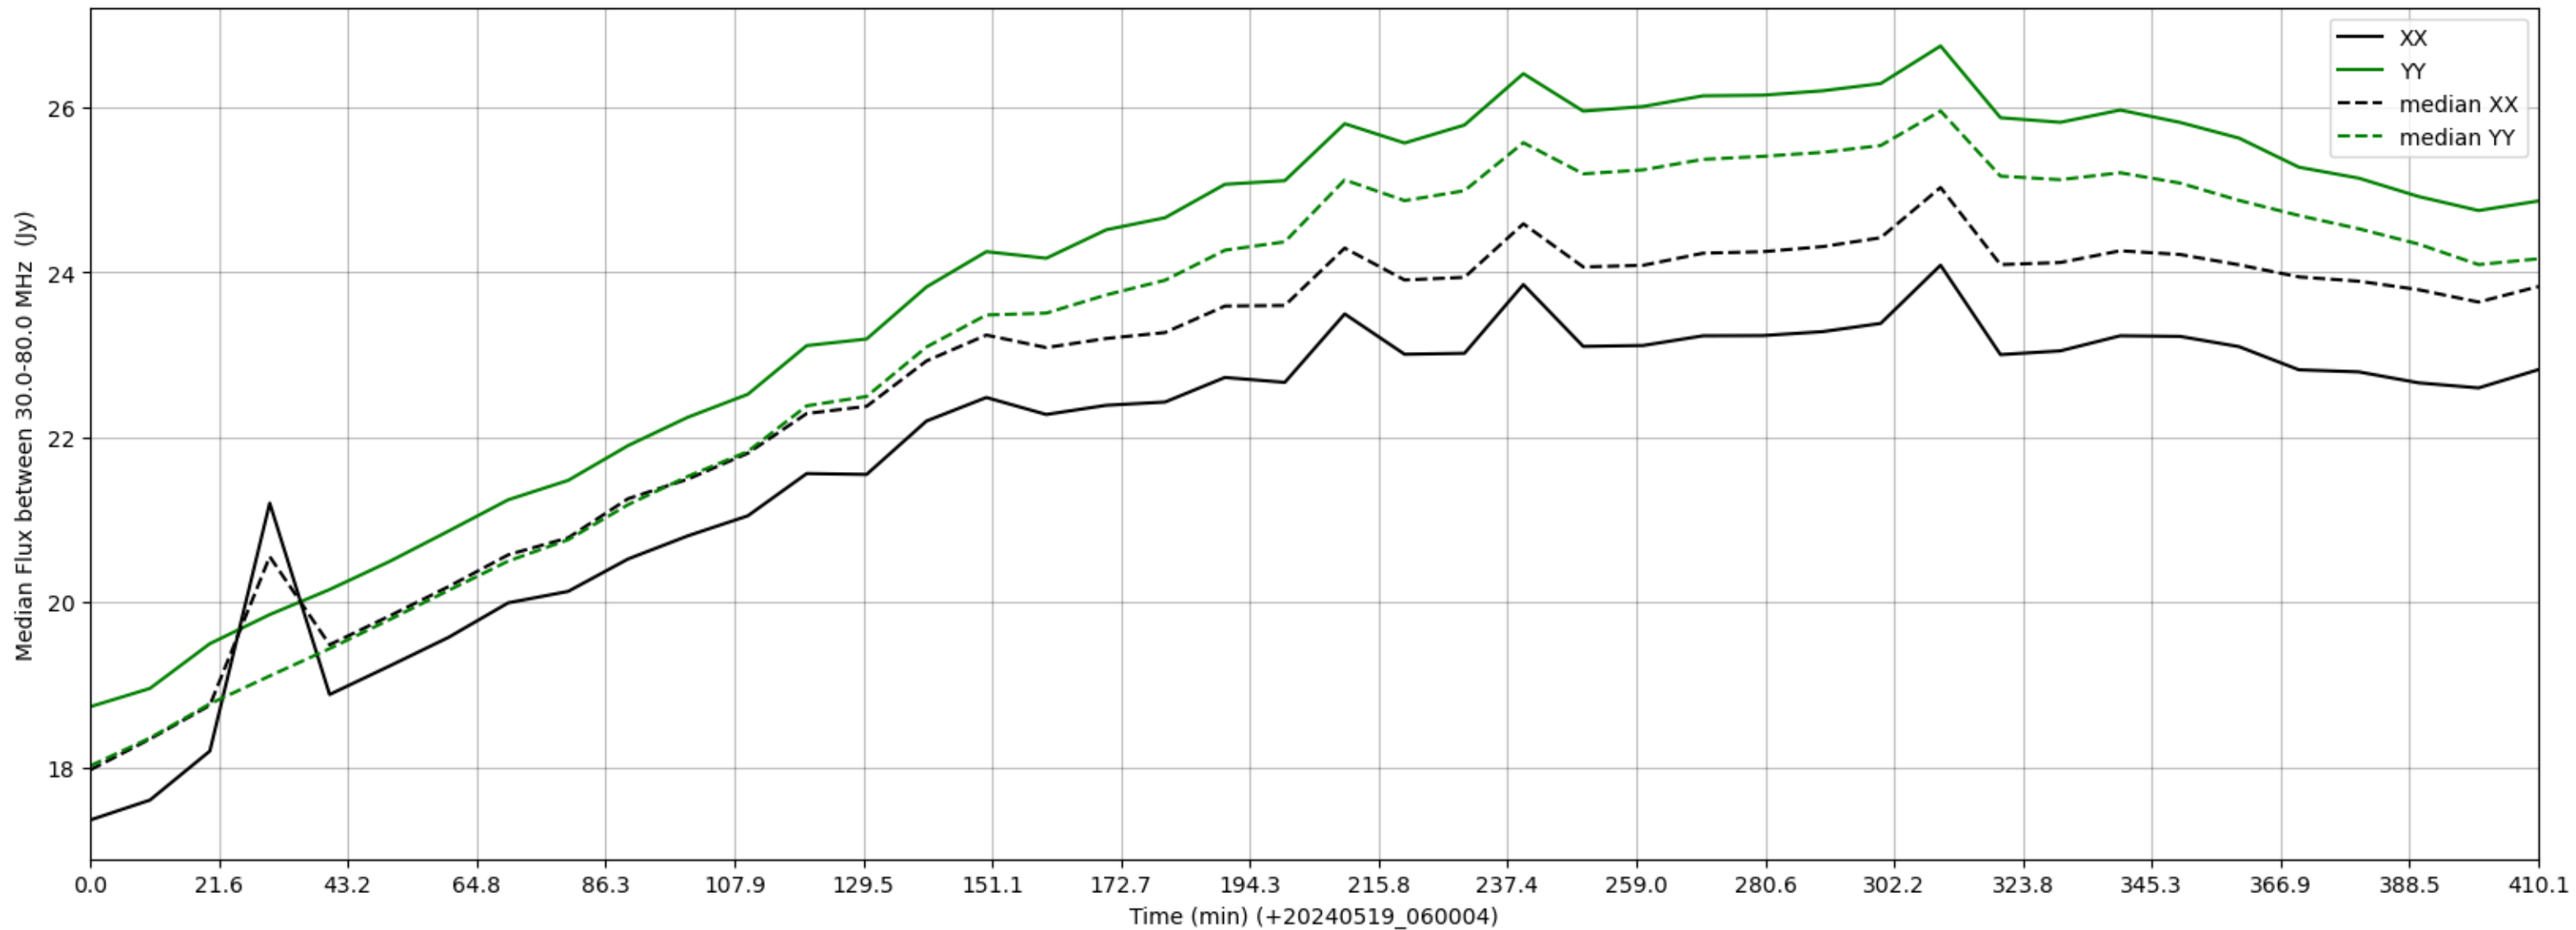

LWA247 - Correlator# 321 - XX FLAGS:Good - YY FLAGS:Good

LWA177 - Correlator# 320 - XX FLAGS:Good - YY FLAGS:Good