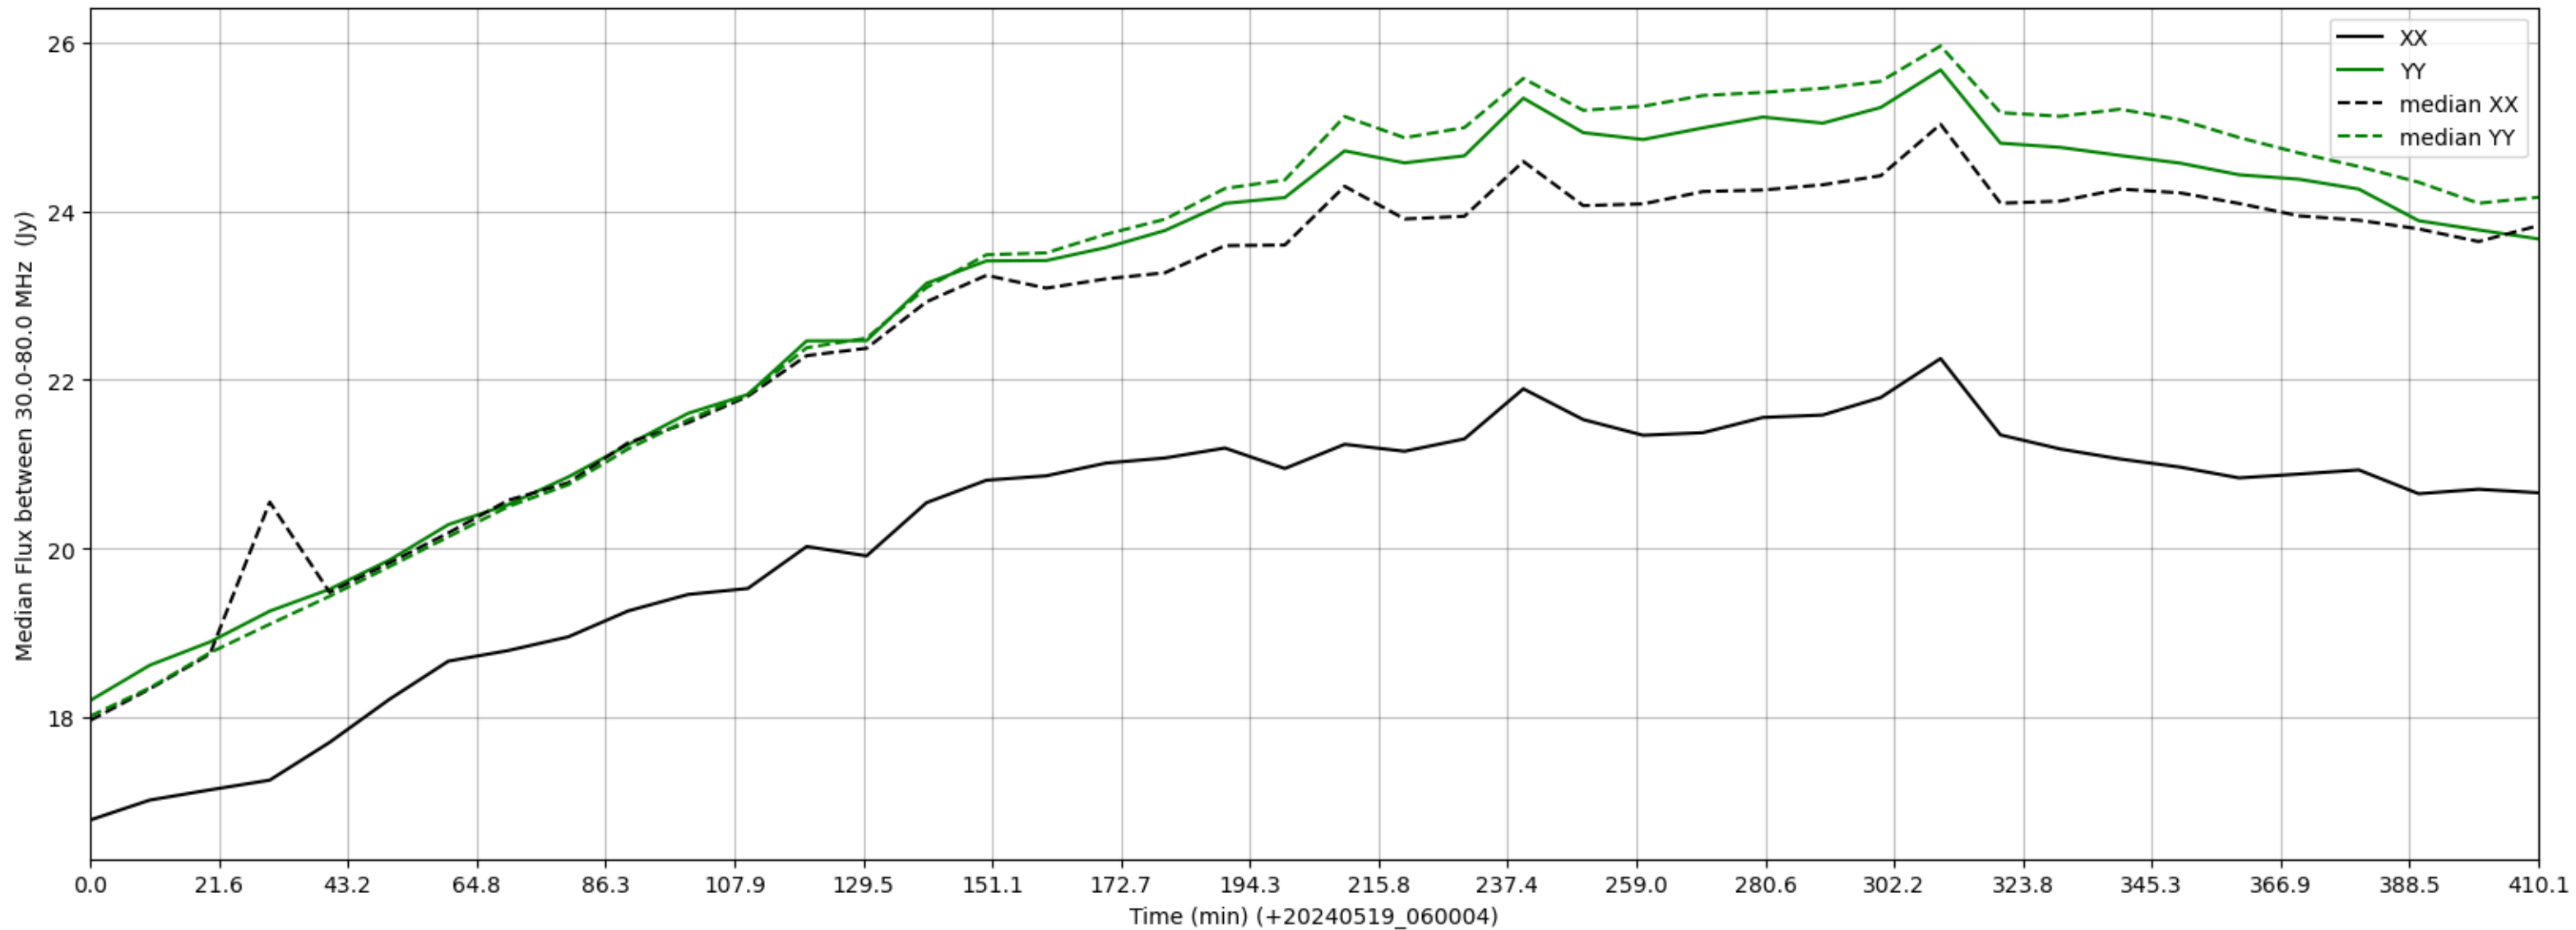

LWA301 - Correlator# 048 - XX FLAGS:BadSpecShape - YY FLAGS:Good

LWA298 - Correlator# 049 - XX FLAGS:Good - YY FLAGS:Good

LWA305 - Correlator# 050 - XX FLAGS:Good - YY FLAGS:Good

LWA303 - Correlator# 051 - XX FLAGS:Good - YY FLAGS:BadSpecShape