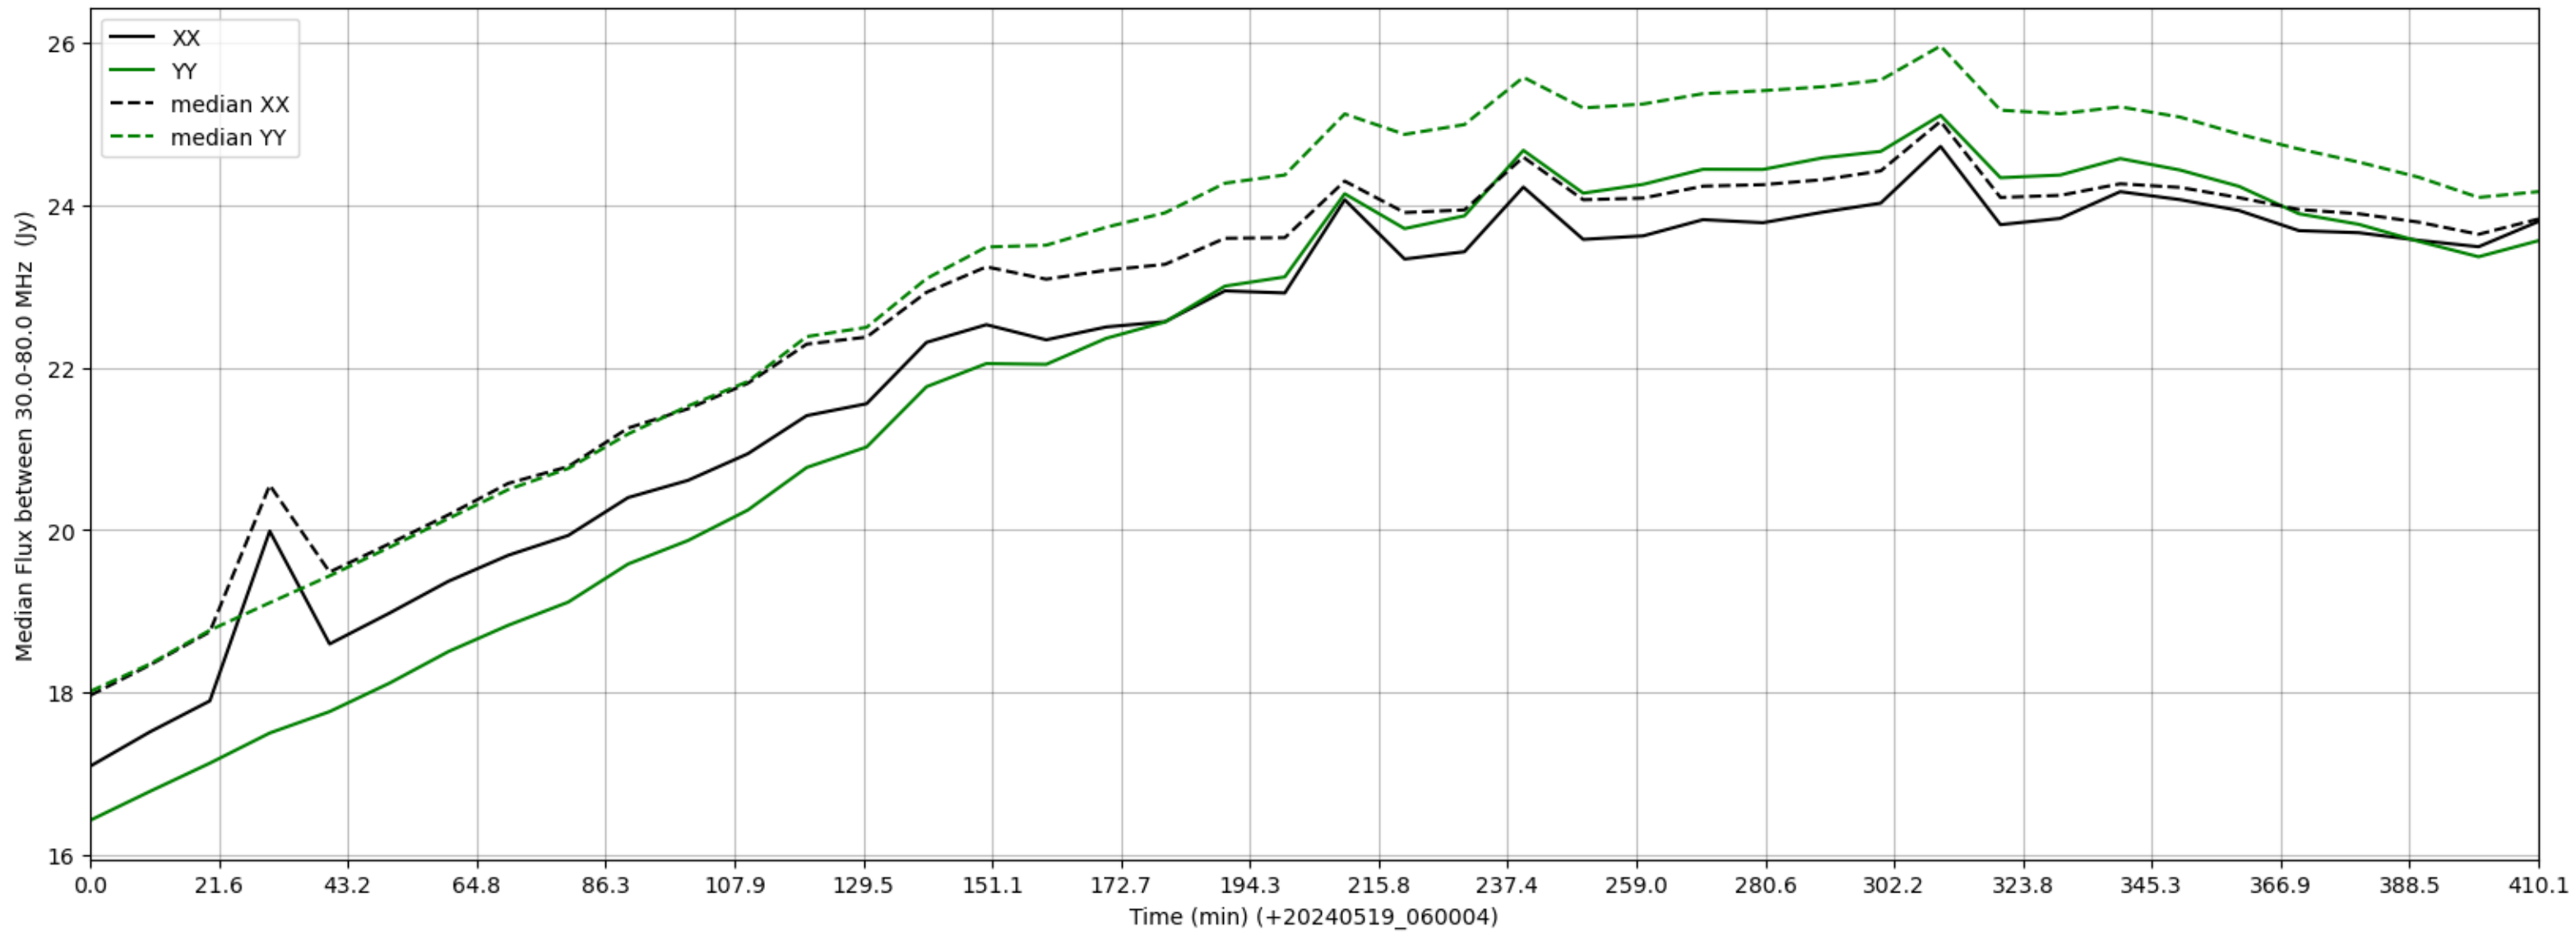

LWA026 - Correlator# 108 - XX FLAGS:Good - YY FLAGS:Good

LWA025 - Correlator# 109 - XX FLAGS:Good - YY FLAGS:Good

LWA029 - Correlator# 110 - XX FLAGS:Good - YY FLAGS:Good

LWA027 - Correlator# 111 - XX FLAGS:Good - YY FLAGS:Good