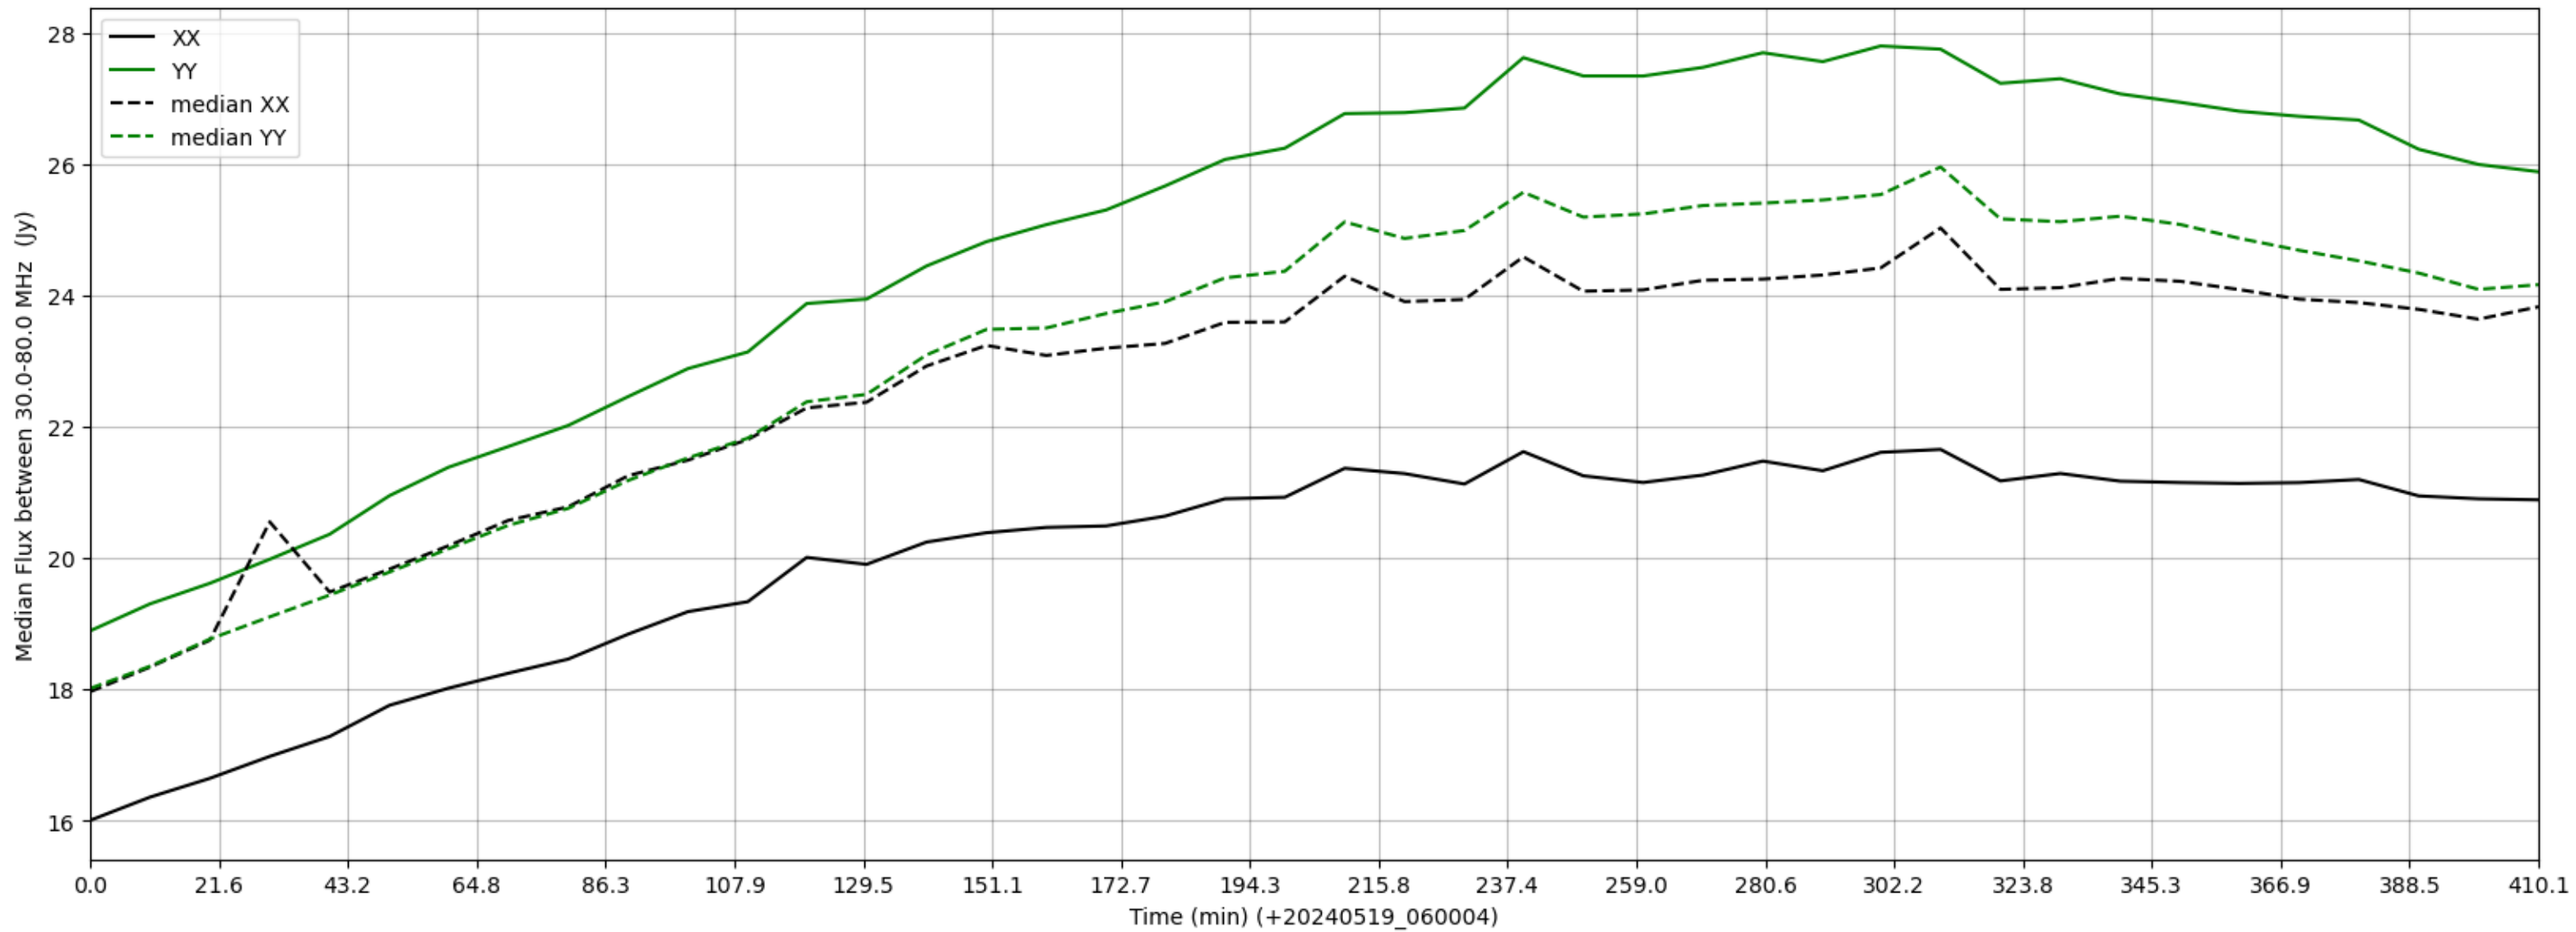

LWA309 - Correlator# 014 - XX FLAGS:Good - YY FLAGS:LowFlux

LWA285 - Correlator# 013 - XX FLAGS:Good - YY FLAGS:Good