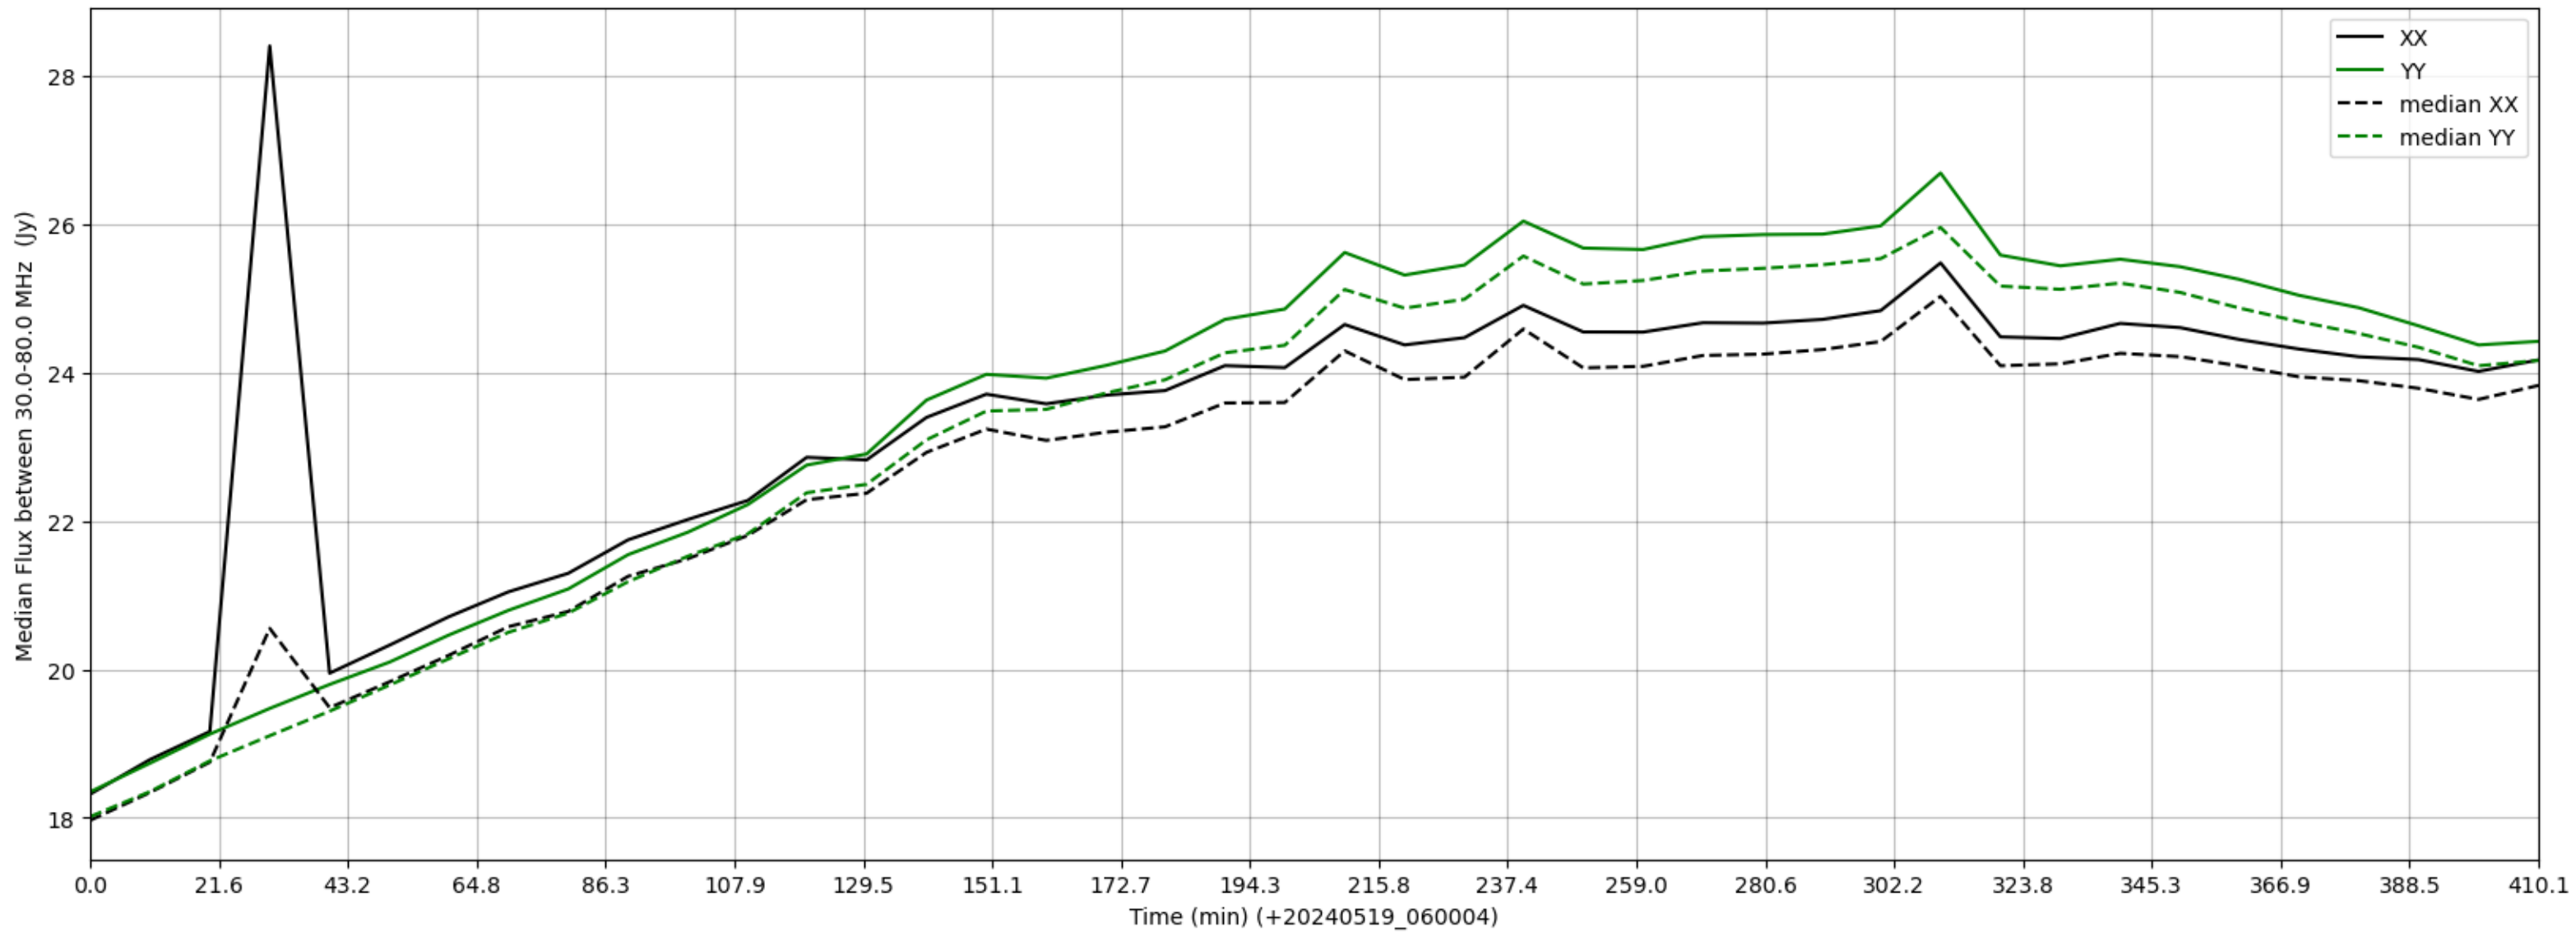

LWA163 - Correlator# 264 - XX FLAGS:Good - YY FLAGS:Good

LWA162 - Correlator# 265 - XX FLAGS:Good - YY FLAGS:Good

LWA165 - Correlator# 266 - XX FLAGS:Good - YY FLAGS:Good

LWA164 - Correlator# 267 - XX FLAGS:Good - YY FLAGS:Good