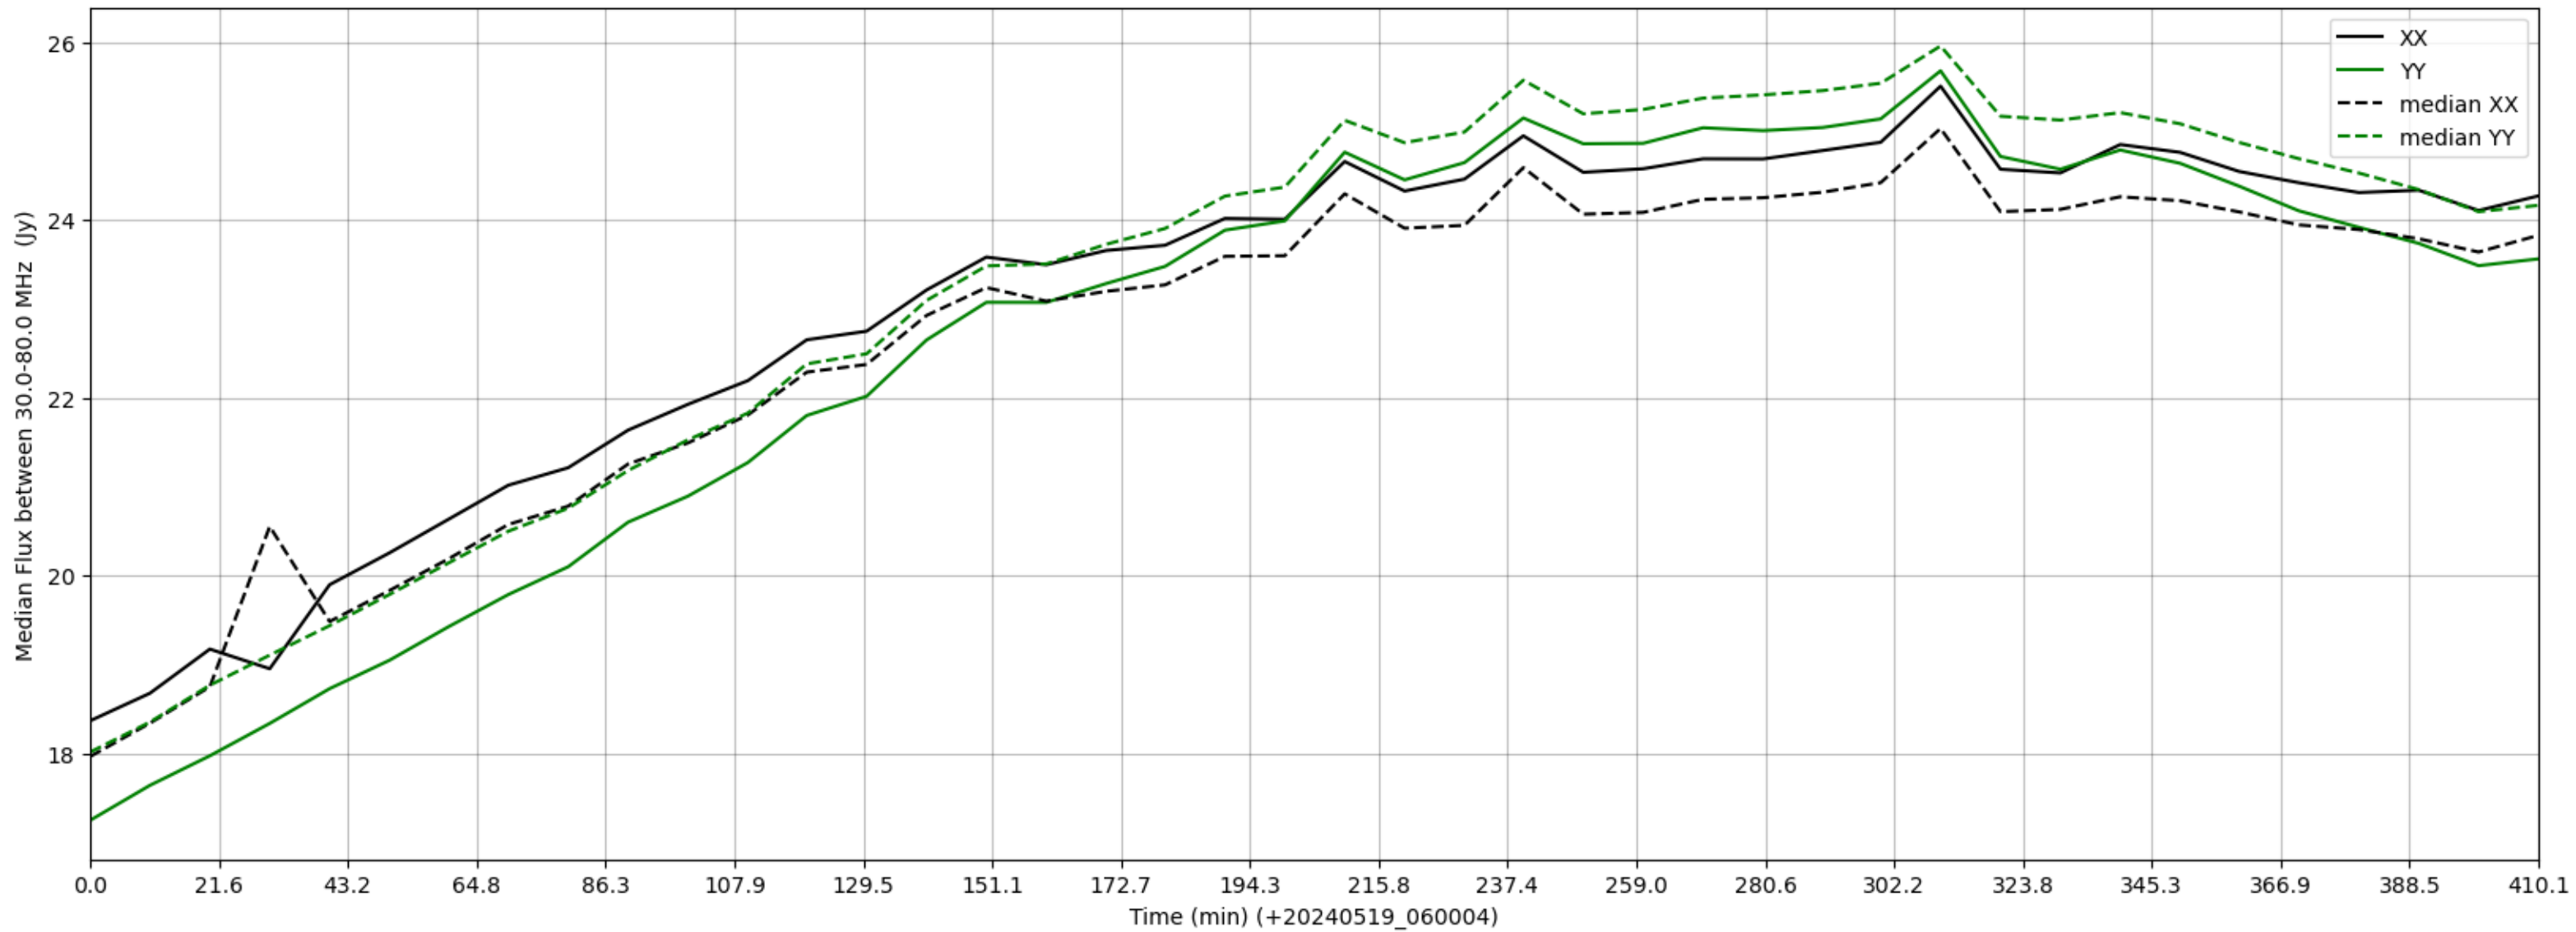

LWA155 - Correlator# 232 - XX FLAGS:Good - YY FLAGS:Good

LWA154 - Correlator# 233 - XX FLAGS:Good - YY FLAGS:Good

LWA157 - Correlator# 234 - XX FLAGS:Good - YY FLAGS:Good

LWA156 - Correlator# 235 - XX FLAGS:Good - YY FLAGS:Good