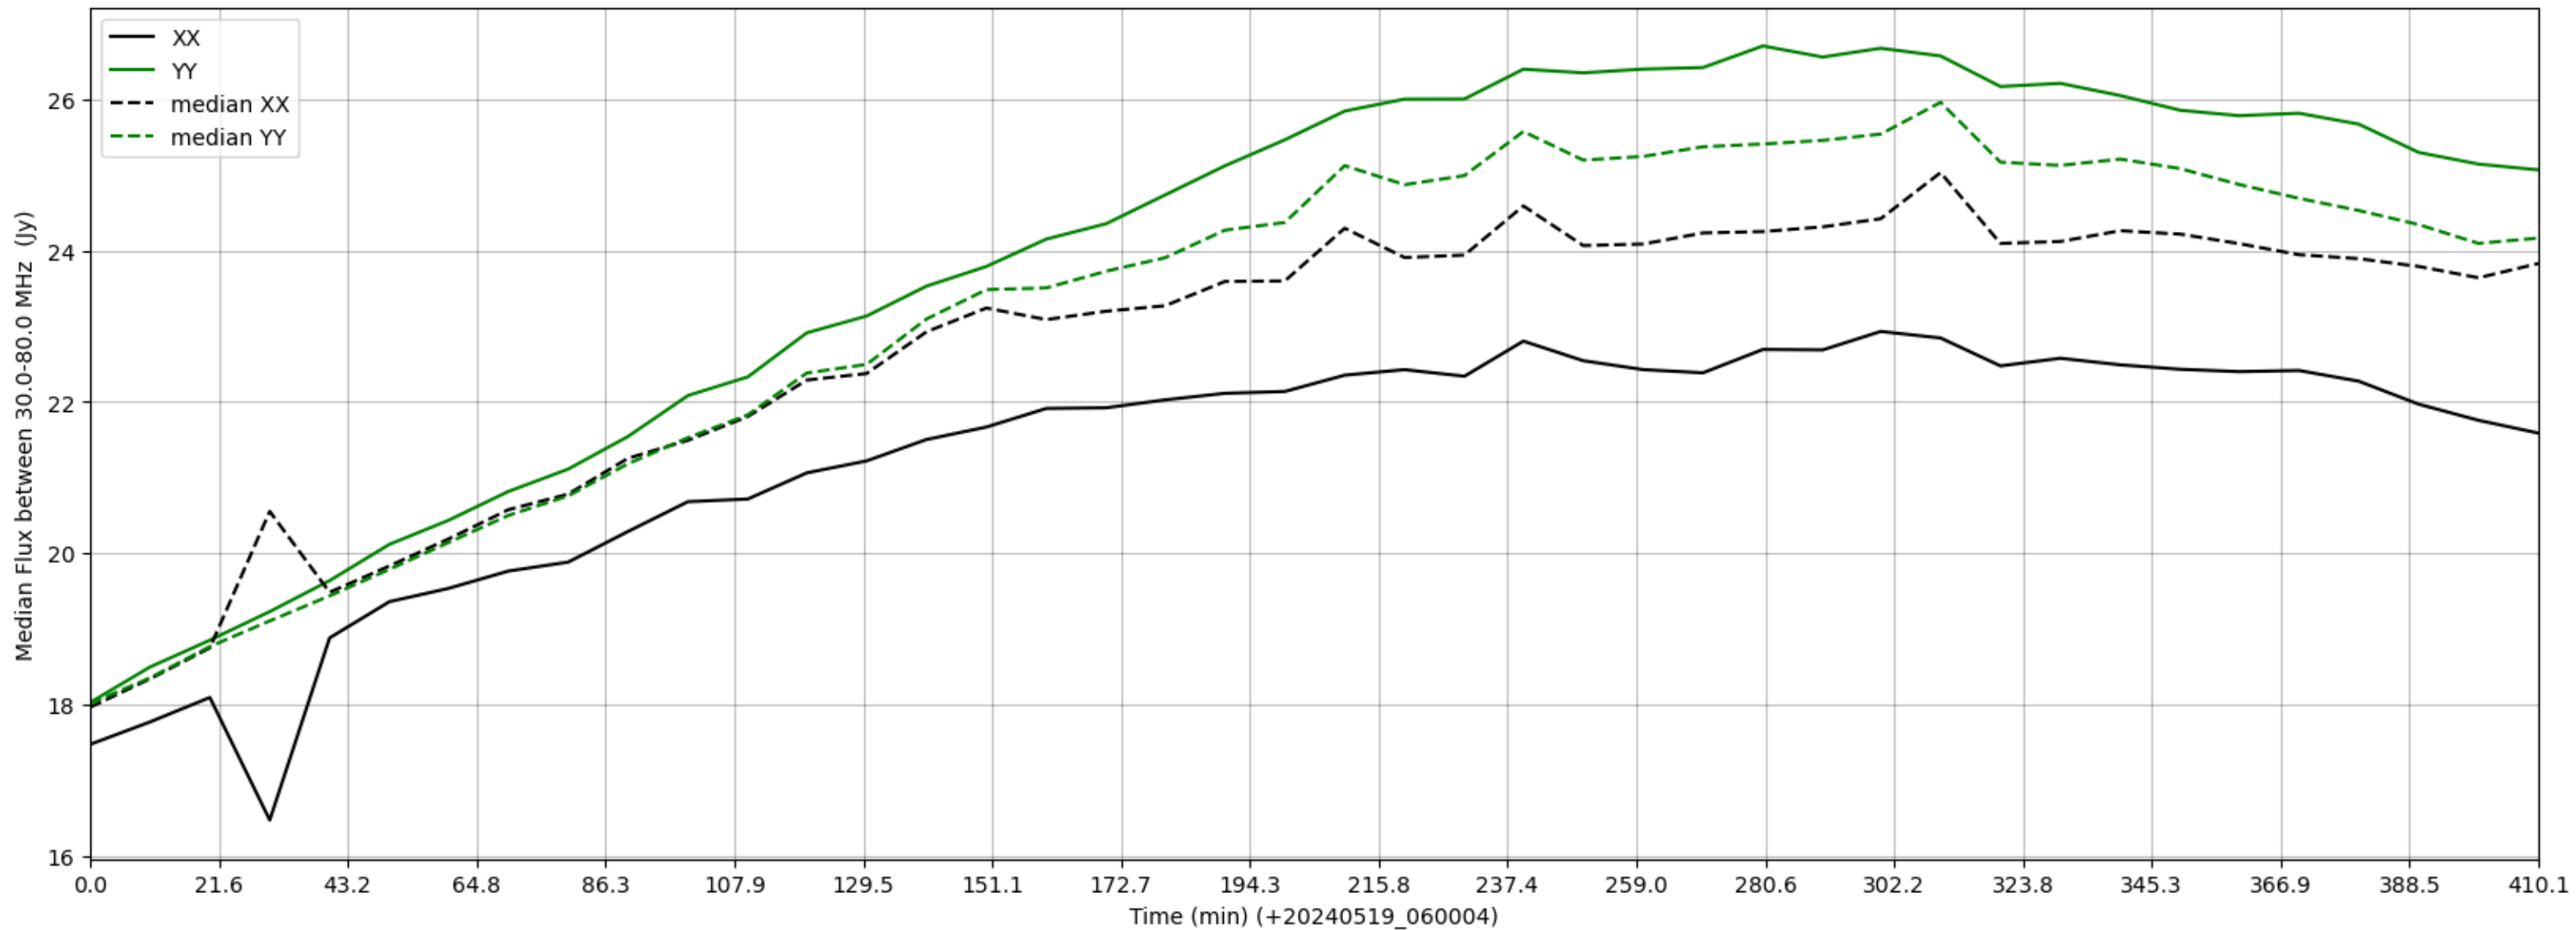

LWA361 - Correlator# 158 - XX FLAGS:Good - YY FLAGS:Good

LWA328 - Correlator# 157 - XX FLAGS:Good - YY FLAGS:Good