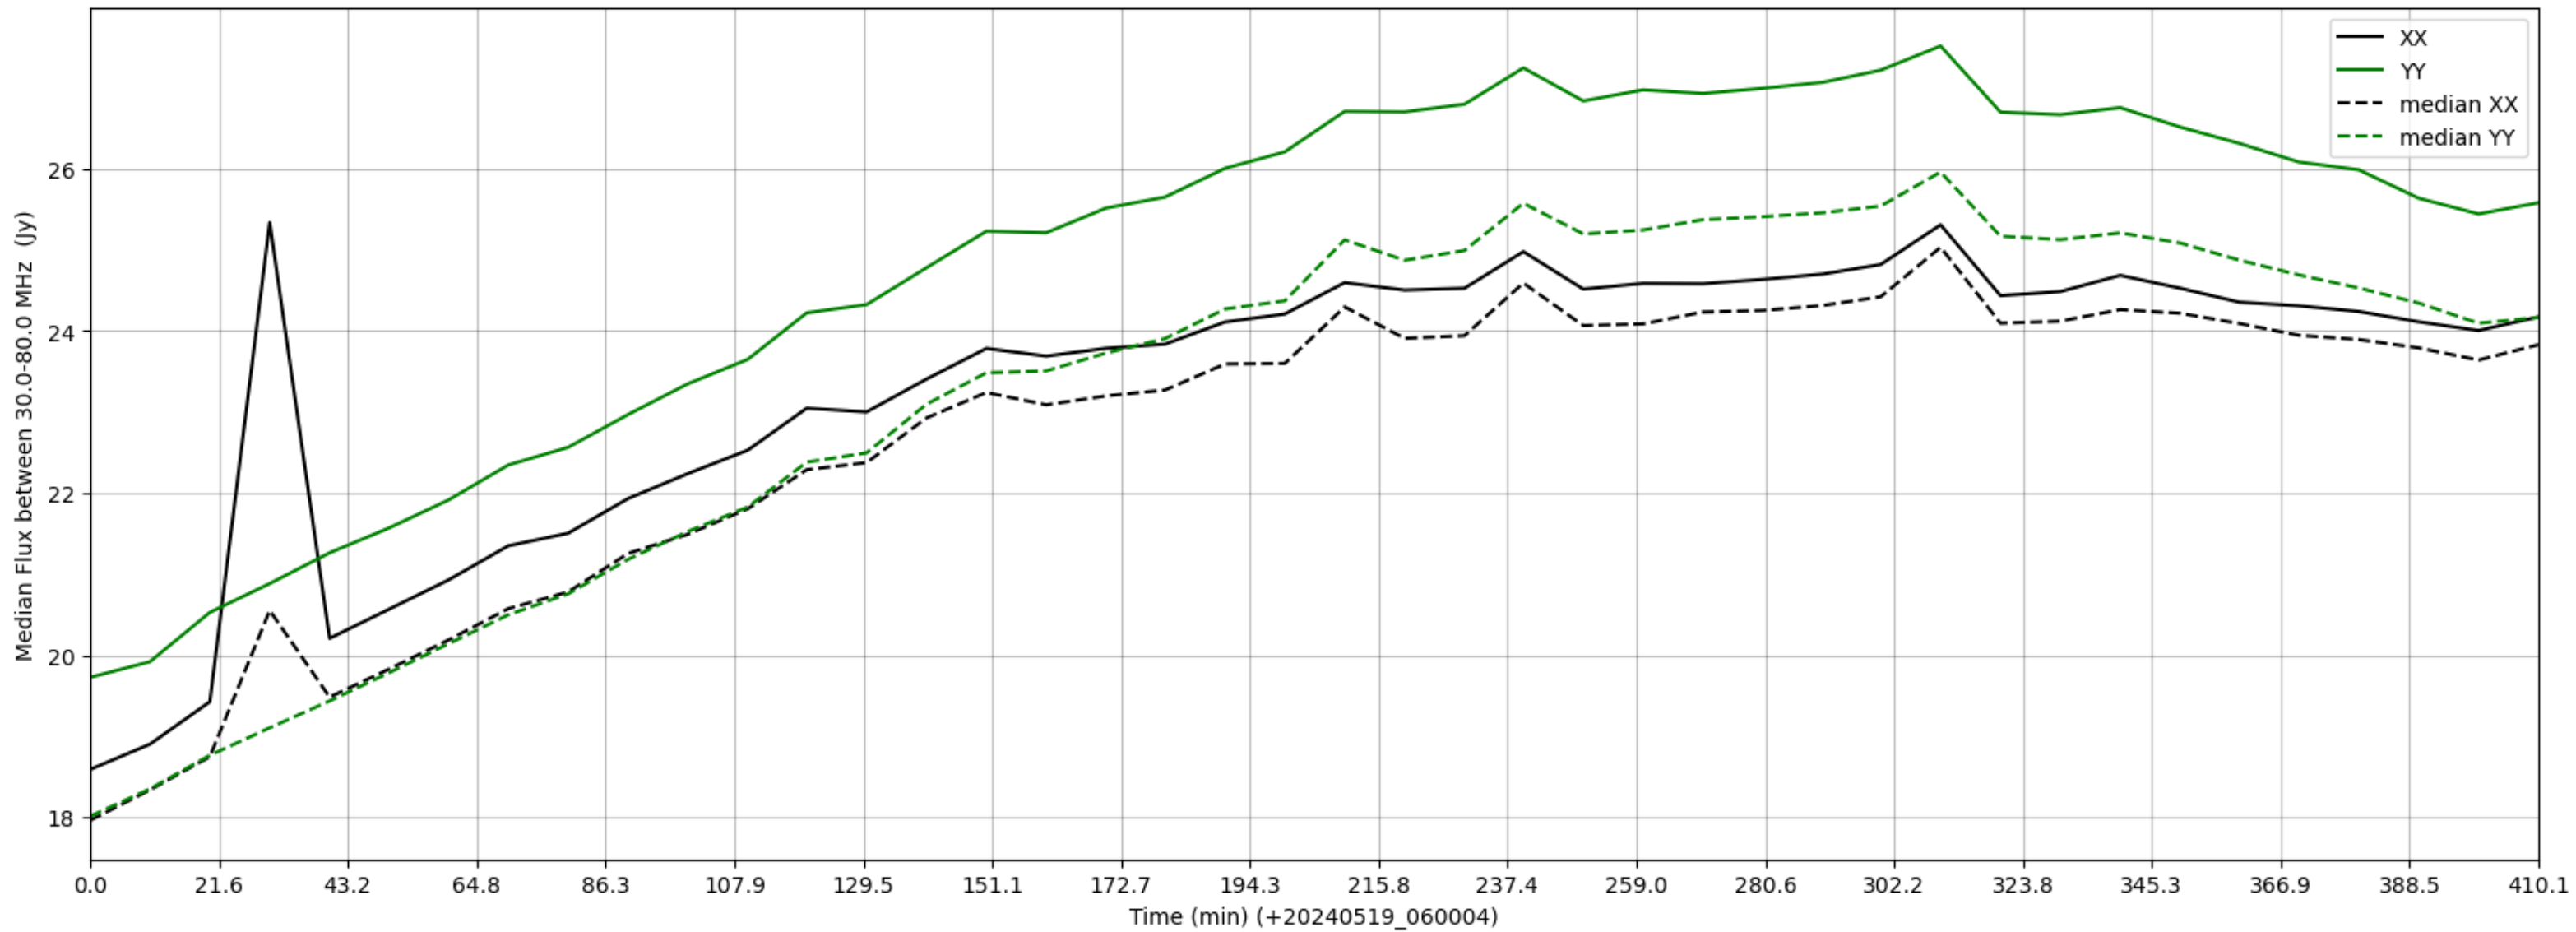

LWA193 - Correlator# 270 - XX FLAGS:Good - YY FLAGS:Good

LWA166 - Correlator# 269 - XX FLAGS:Good - YY FLAGS:Good