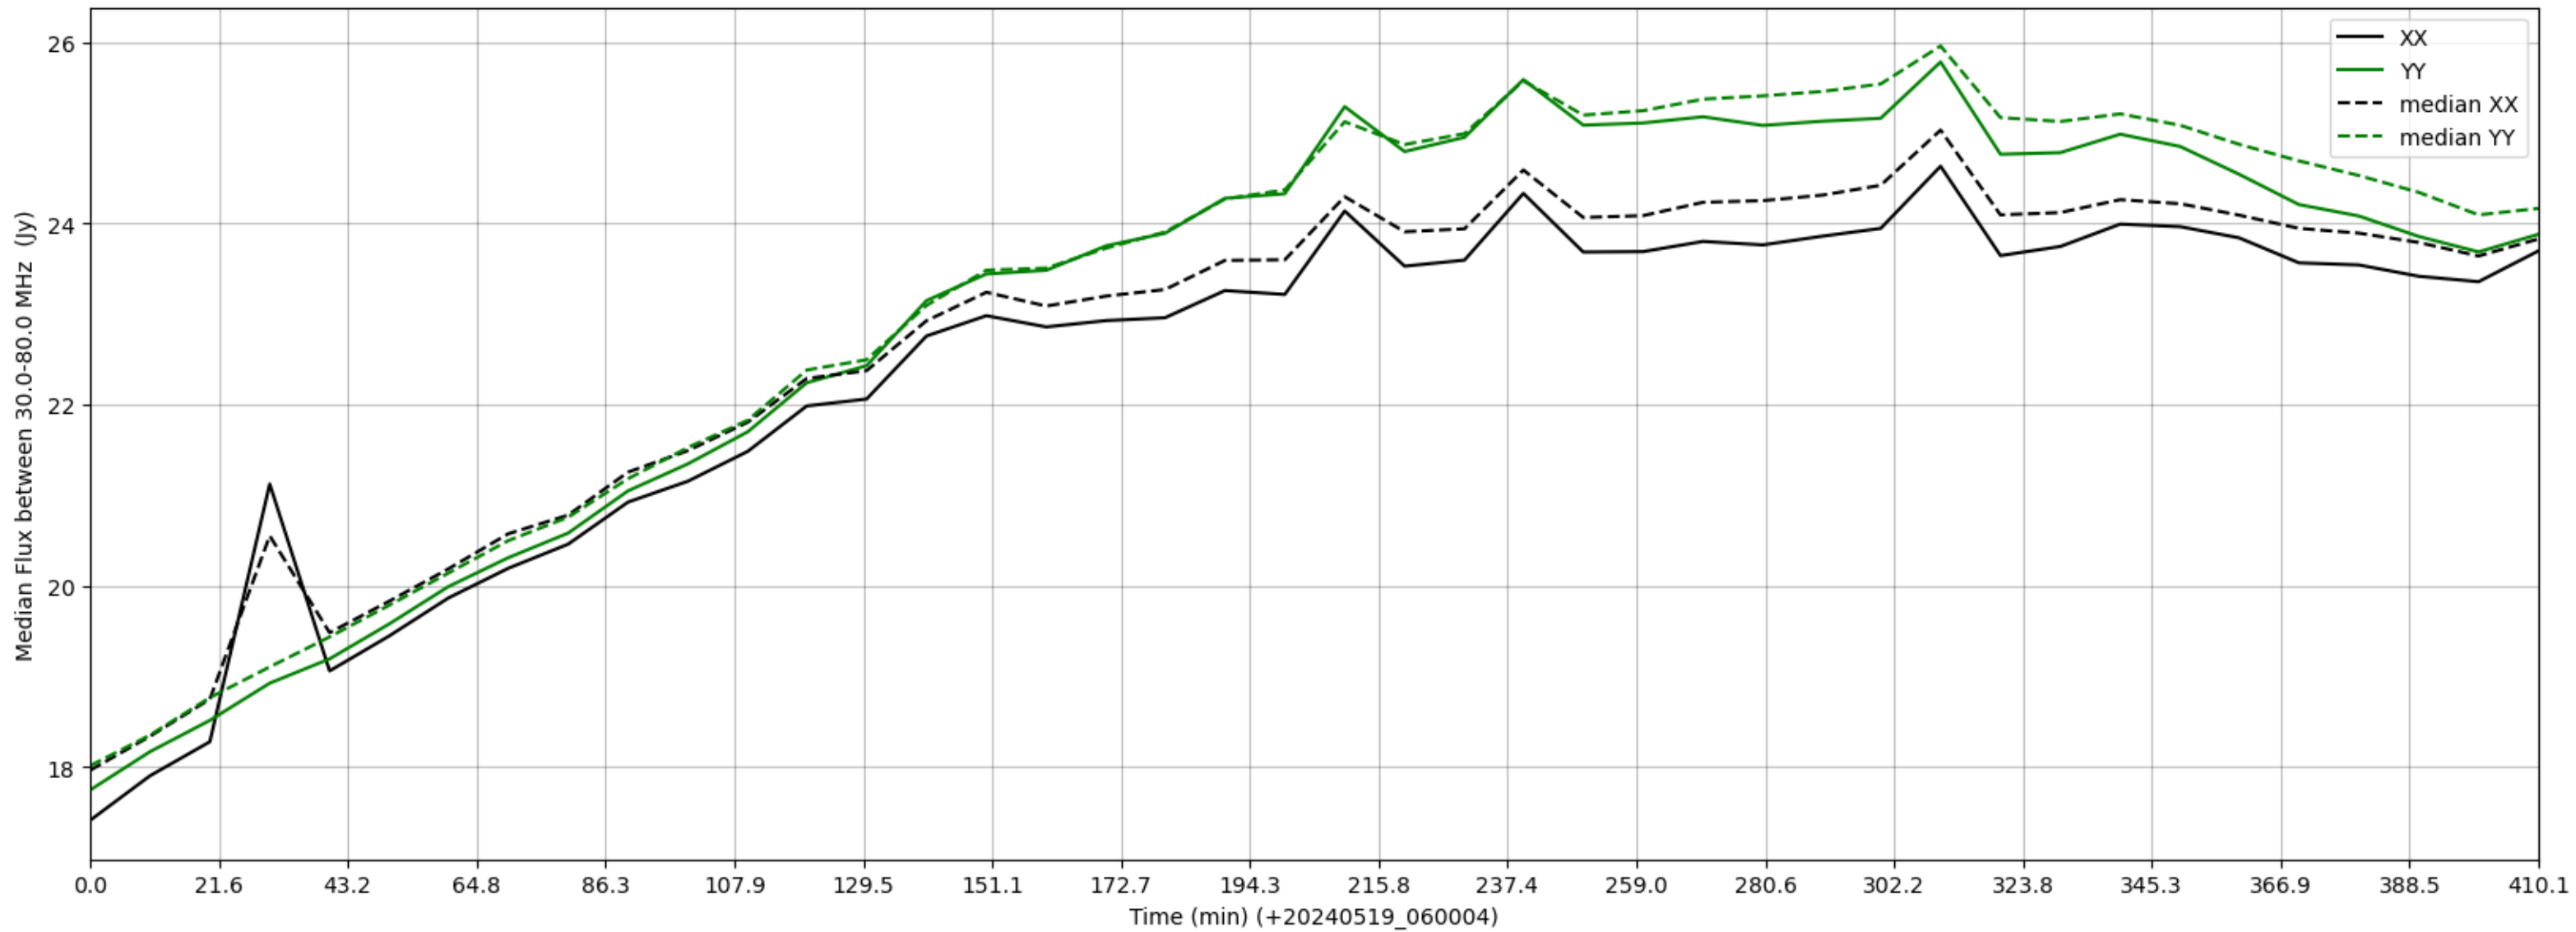

LWA049 - Correlator# 112 - XX FLAGS:Good - YY FLAGS:Good

LWA048 - Correlator# 113 - XX FLAGS:Good - YY FLAGS:Good

LWA051 - Correlator# 114 - XX FLAGS:Good - YY FLAGS:Good

LWA050 - Correlator# 115 - XX FLAGS:Good - YY FLAGS:Good