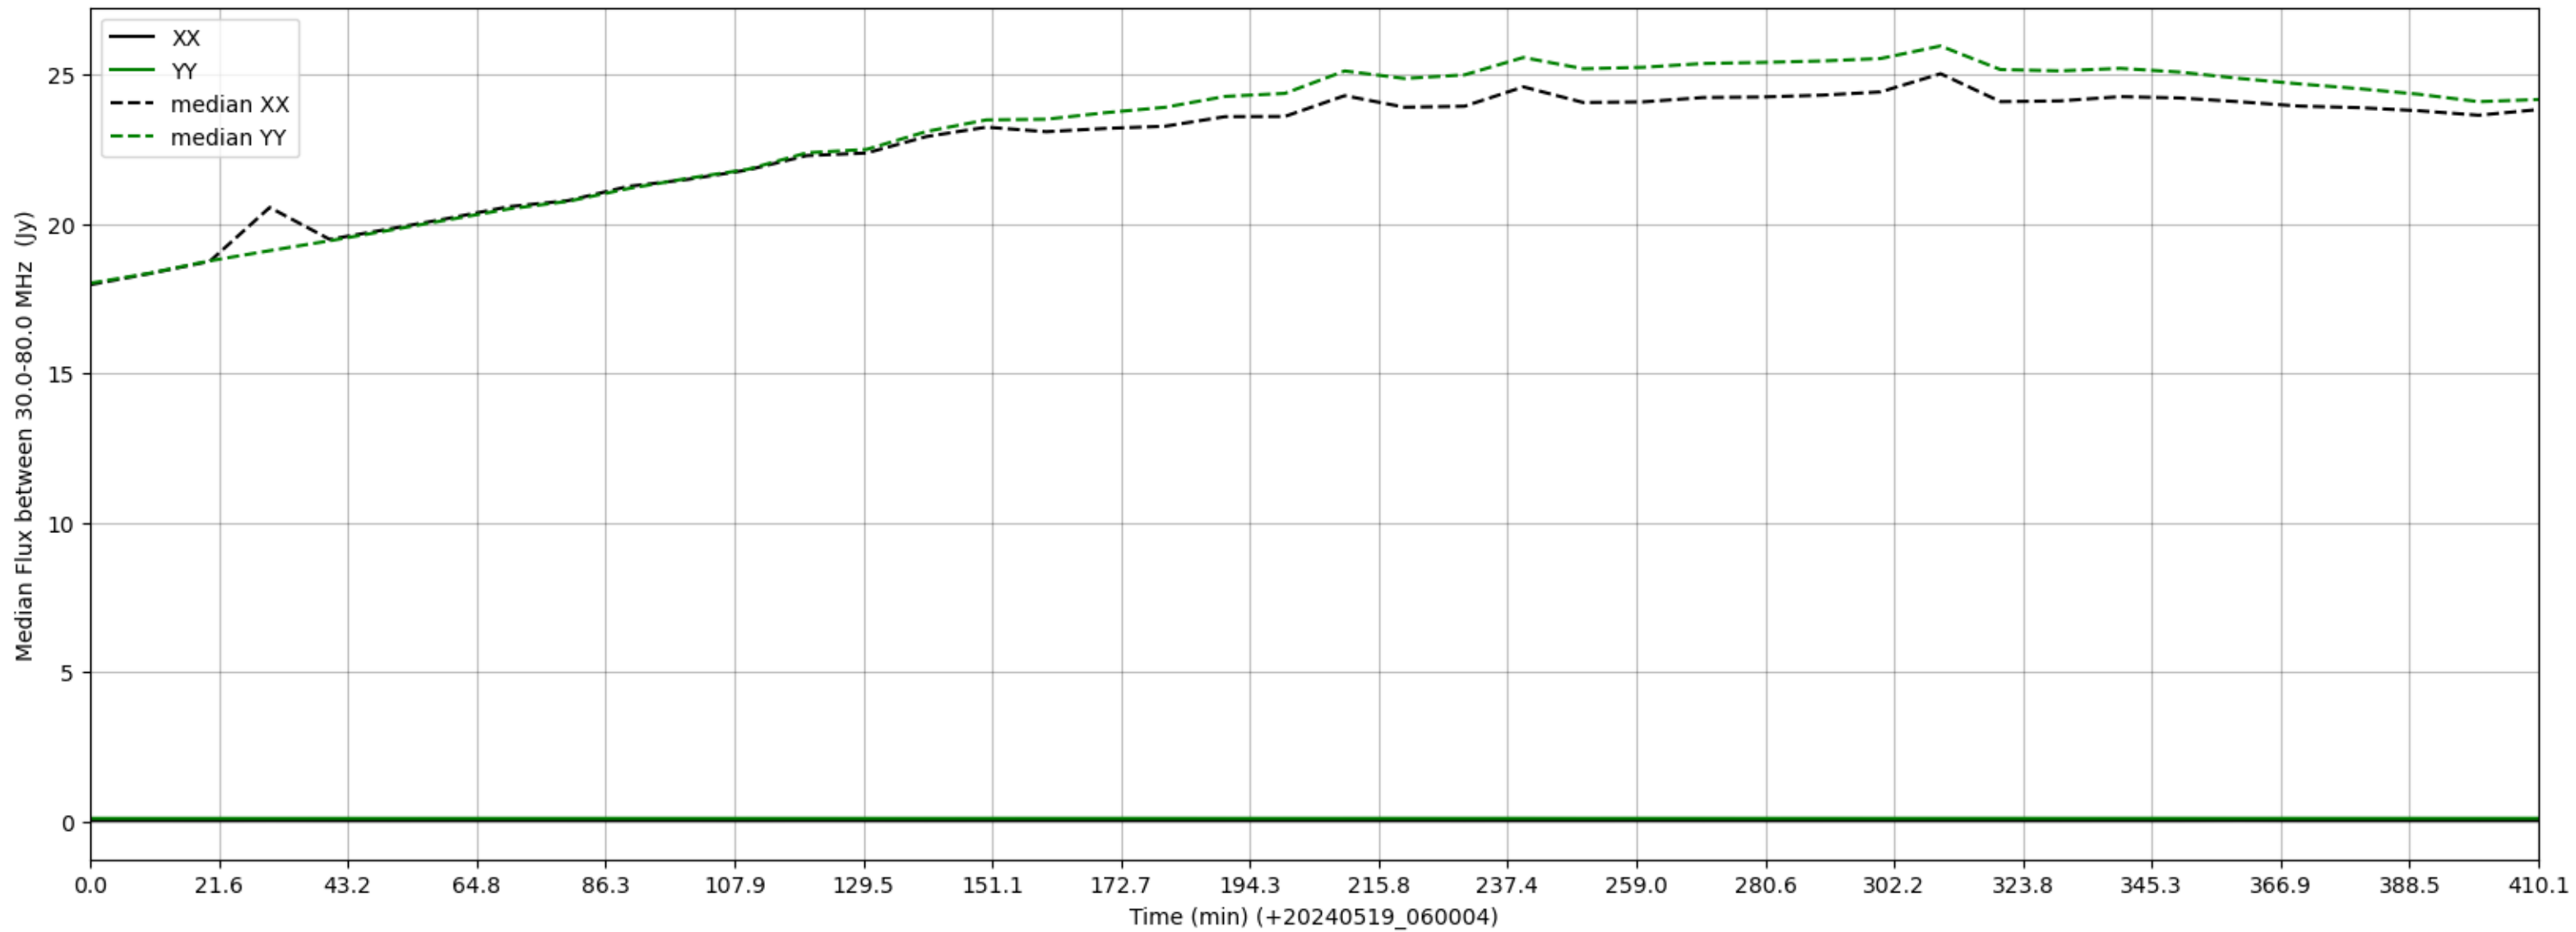

LWA114 - Correlator# 202 - XX FLAGS:Good - YY FLAGS:Good

LWA111 - Correlator# 201 - XX FLAGS:LowFlux - YY FLAGS:LowFlux