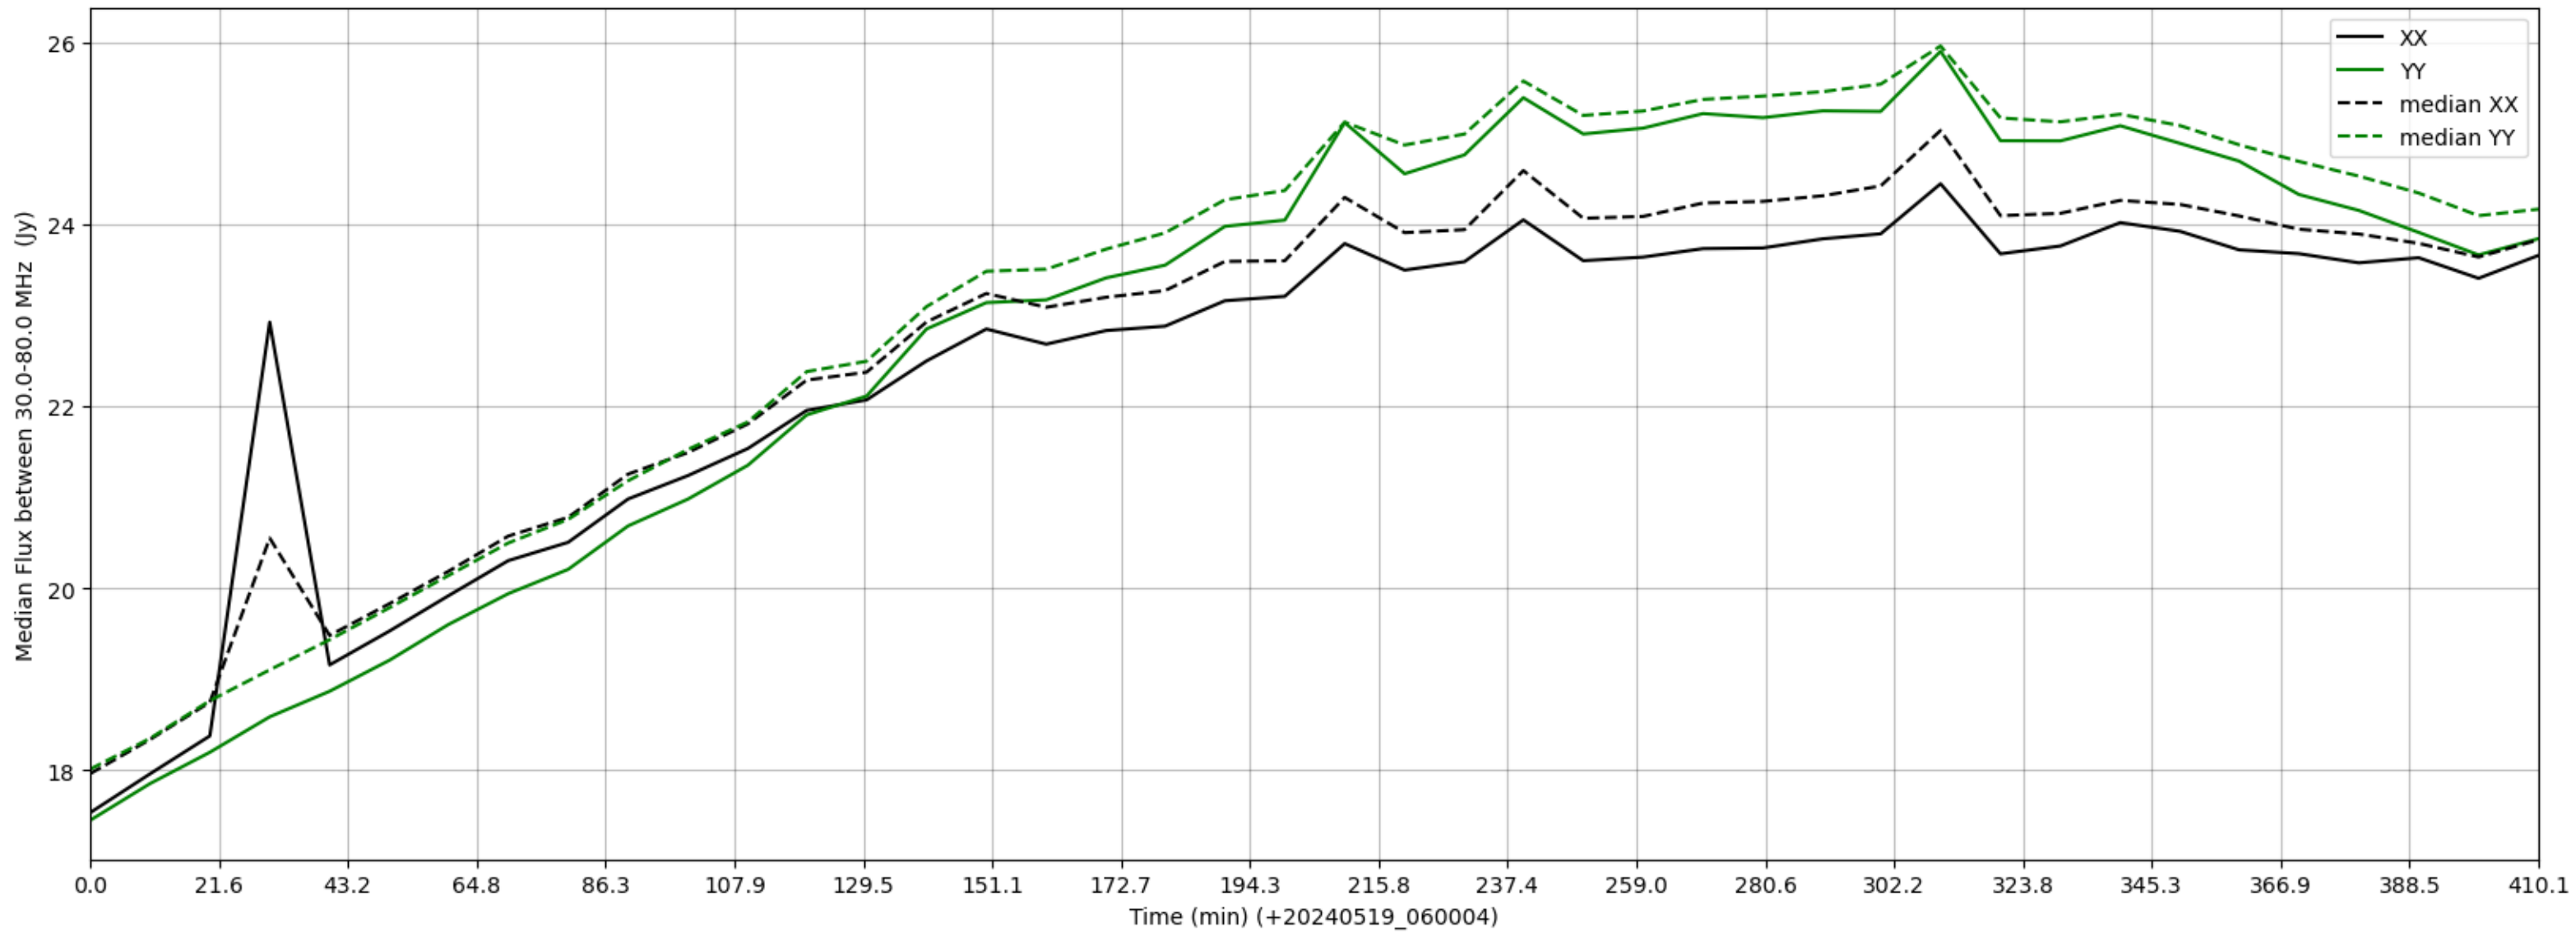

LWA019 - Correlator# 103 - XX FLAGS:Good - YY FLAGS:Good

LWA020 - Correlator# 102 - XX FLAGS:Good - YY FLAGS:Good