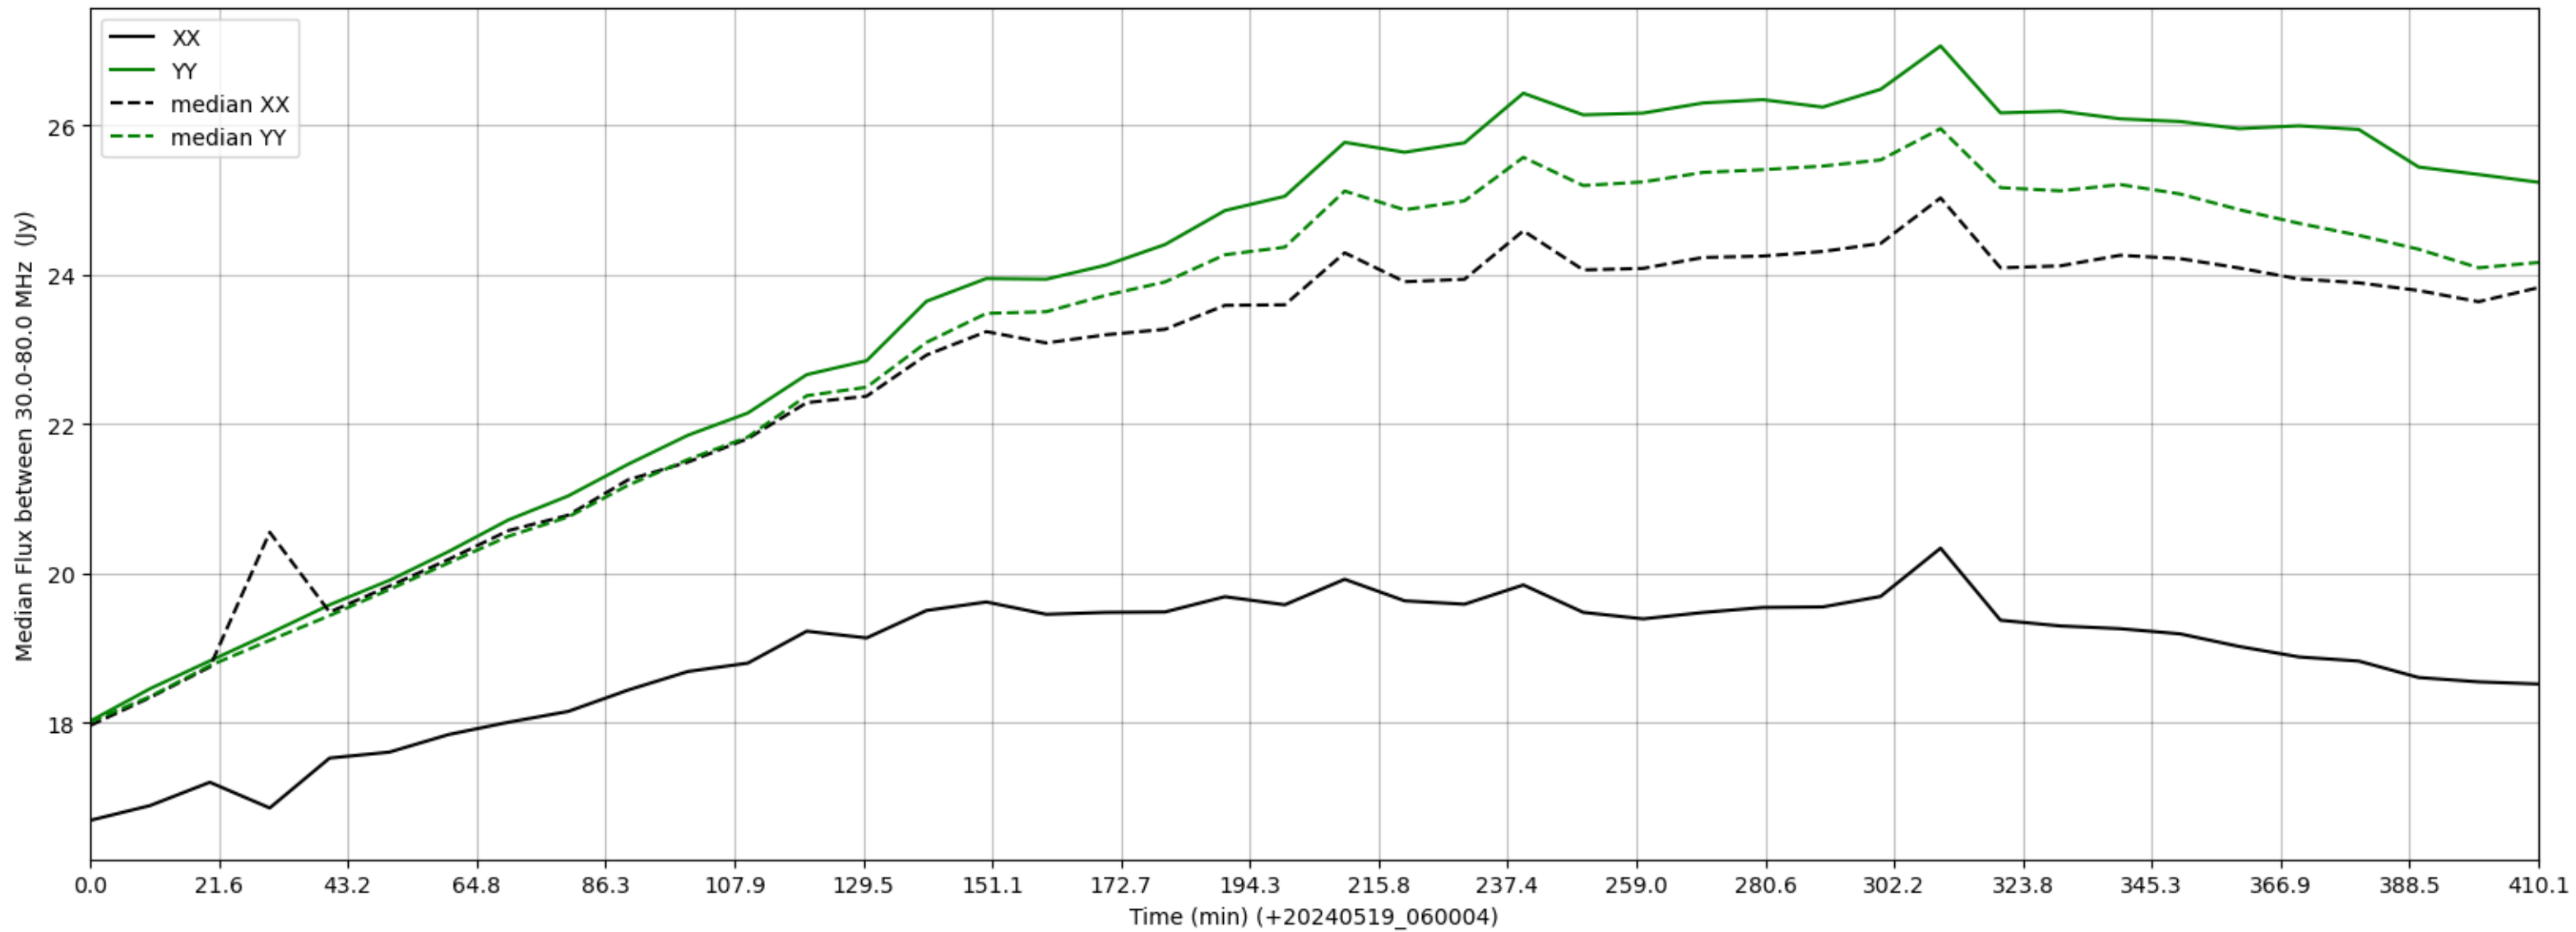

LWA306 - Correlator# 053 - XX FLAGS:Good - YY FLAGS:Good

LWA317 - Correlator# 052 - XX FLAGS:Good - YY FLAGS:Good