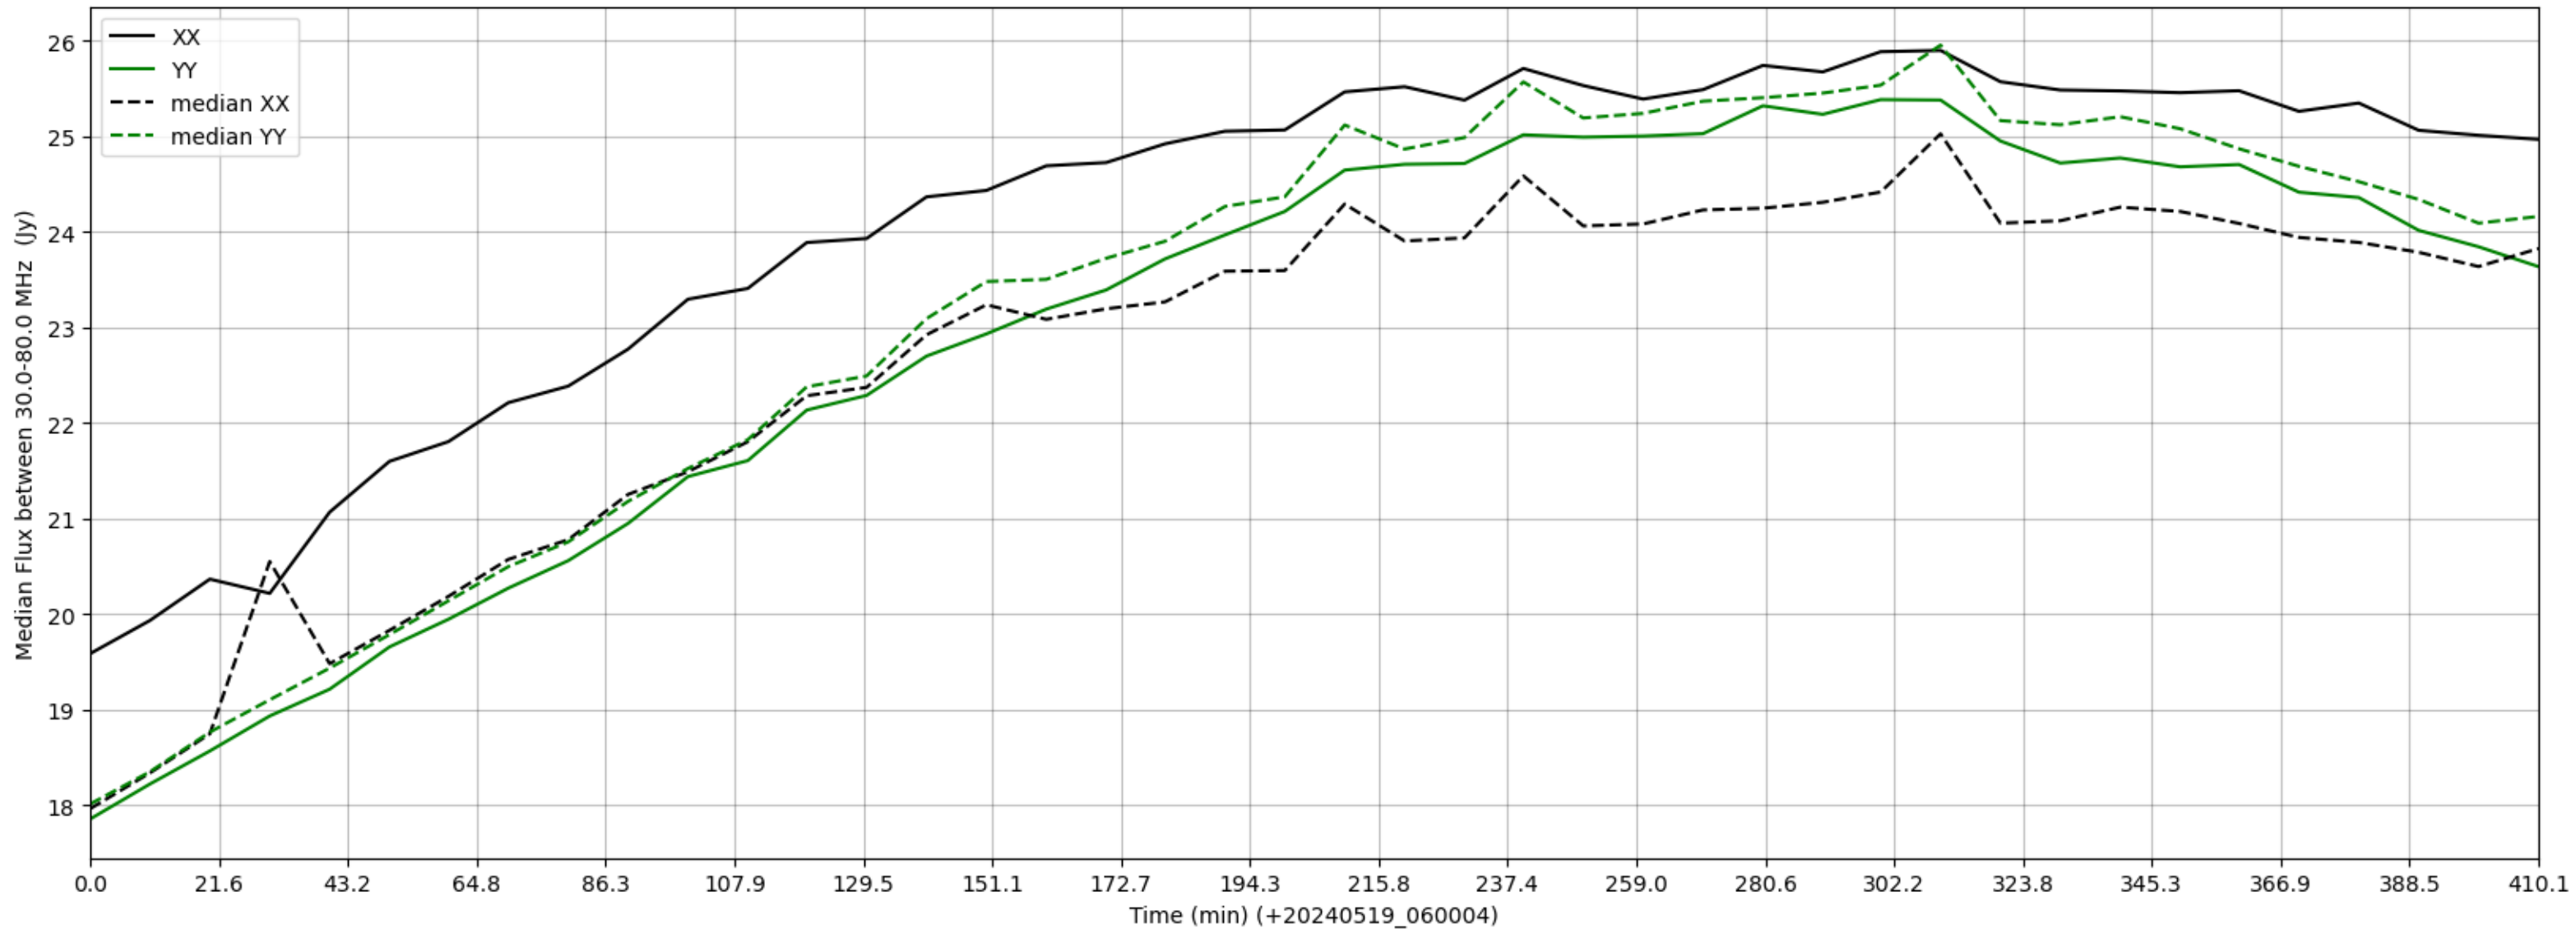

LWA227 - Correlator# 280 - XX FLAGS:Good - YY FLAGS:Good

LWA225 - Correlator# 281 - XX FLAGS:Good - YY FLAGS:Good

LWA349 - Correlator# 282 - XX FLAGS:Good - YY FLAGS:BadSpecShape

LWA253 - Correlator# 283 - XX FLAGS:Good - YY FLAGS:Good