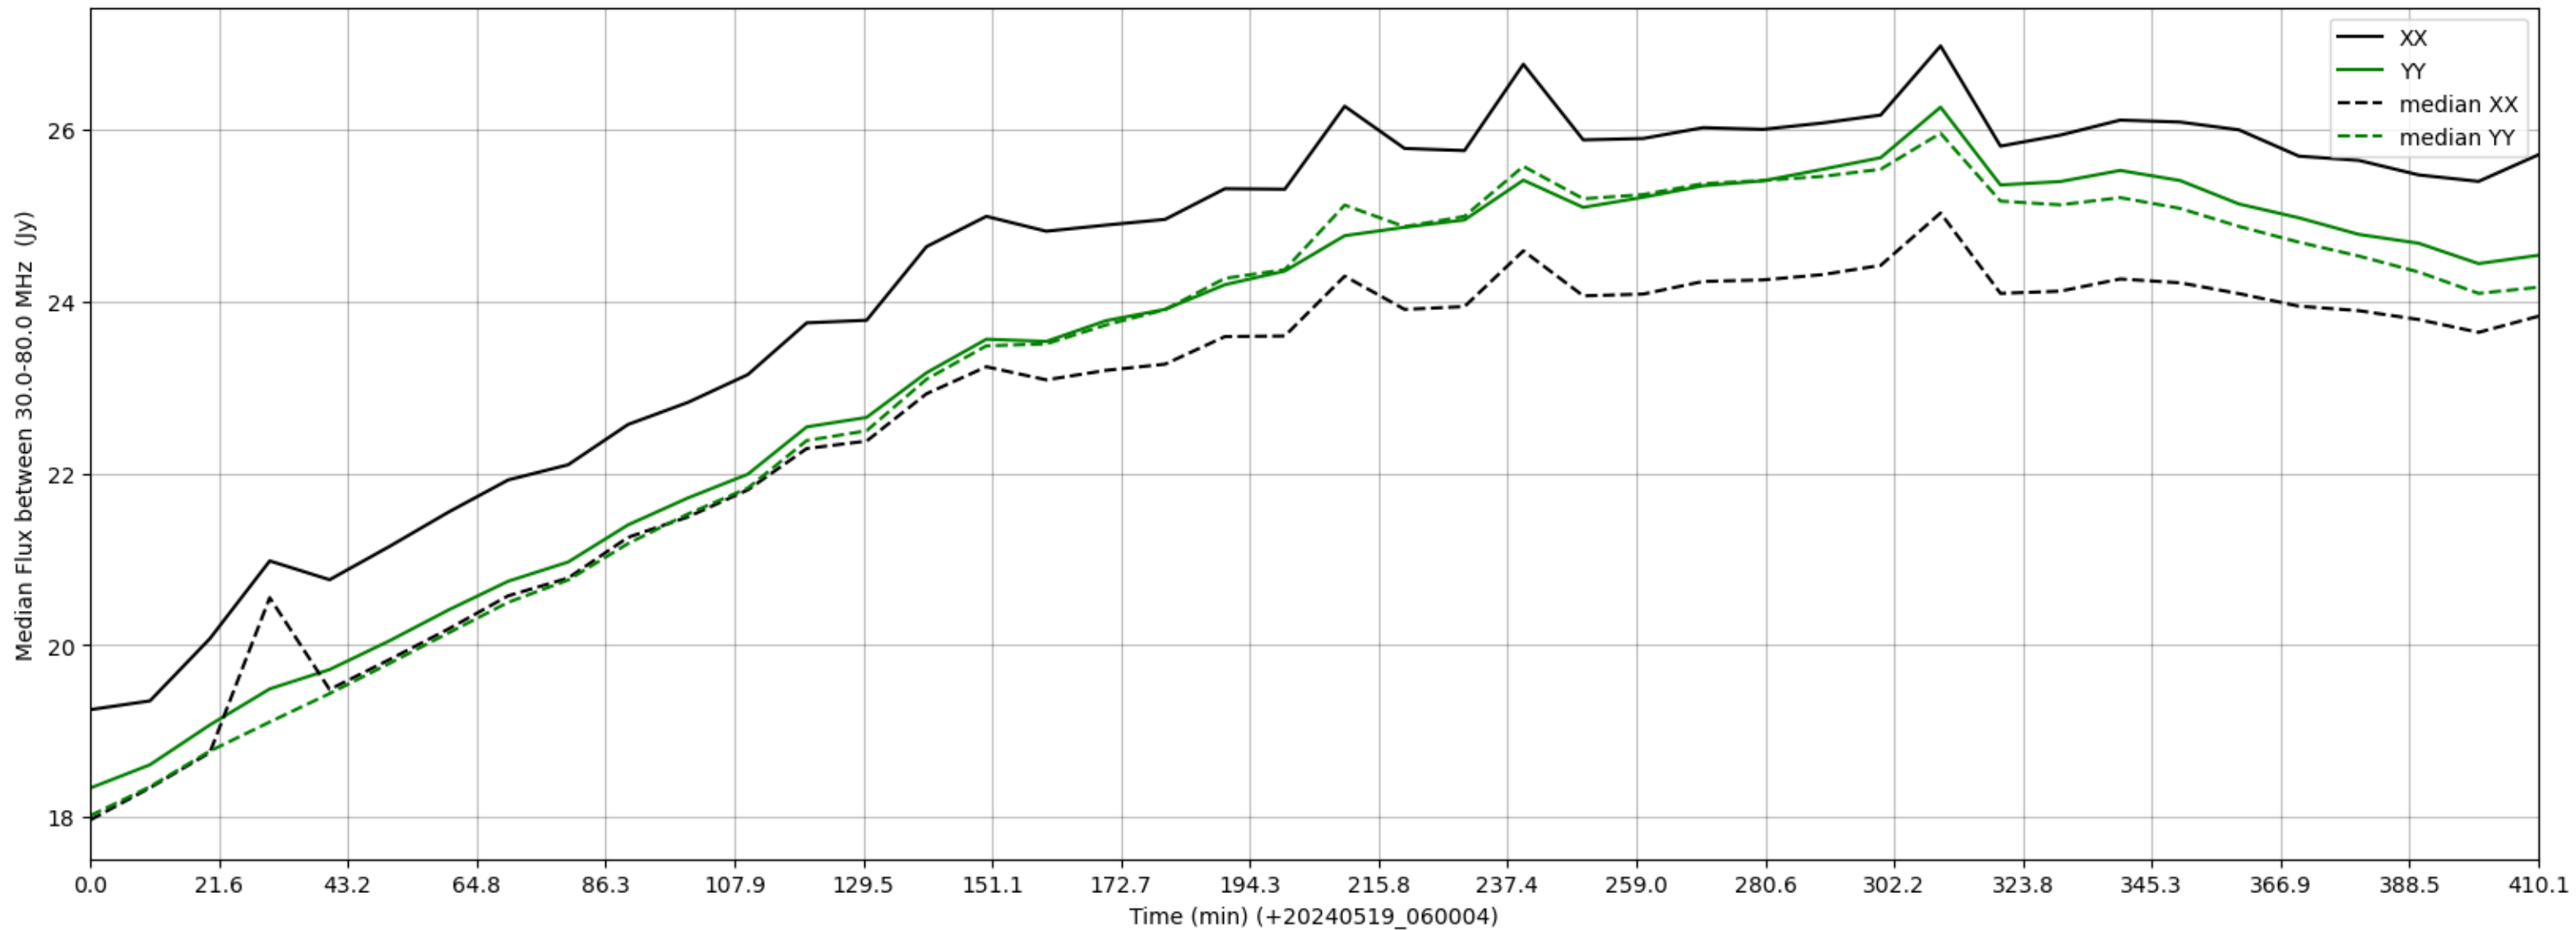

LWA150 - Correlator# 215 - XX FLAGS:LowFlux - YY FLAGS:LowFlux

LWA147 - Correlator# 214 - XX FLAGS:Good - YY FLAGS:Good