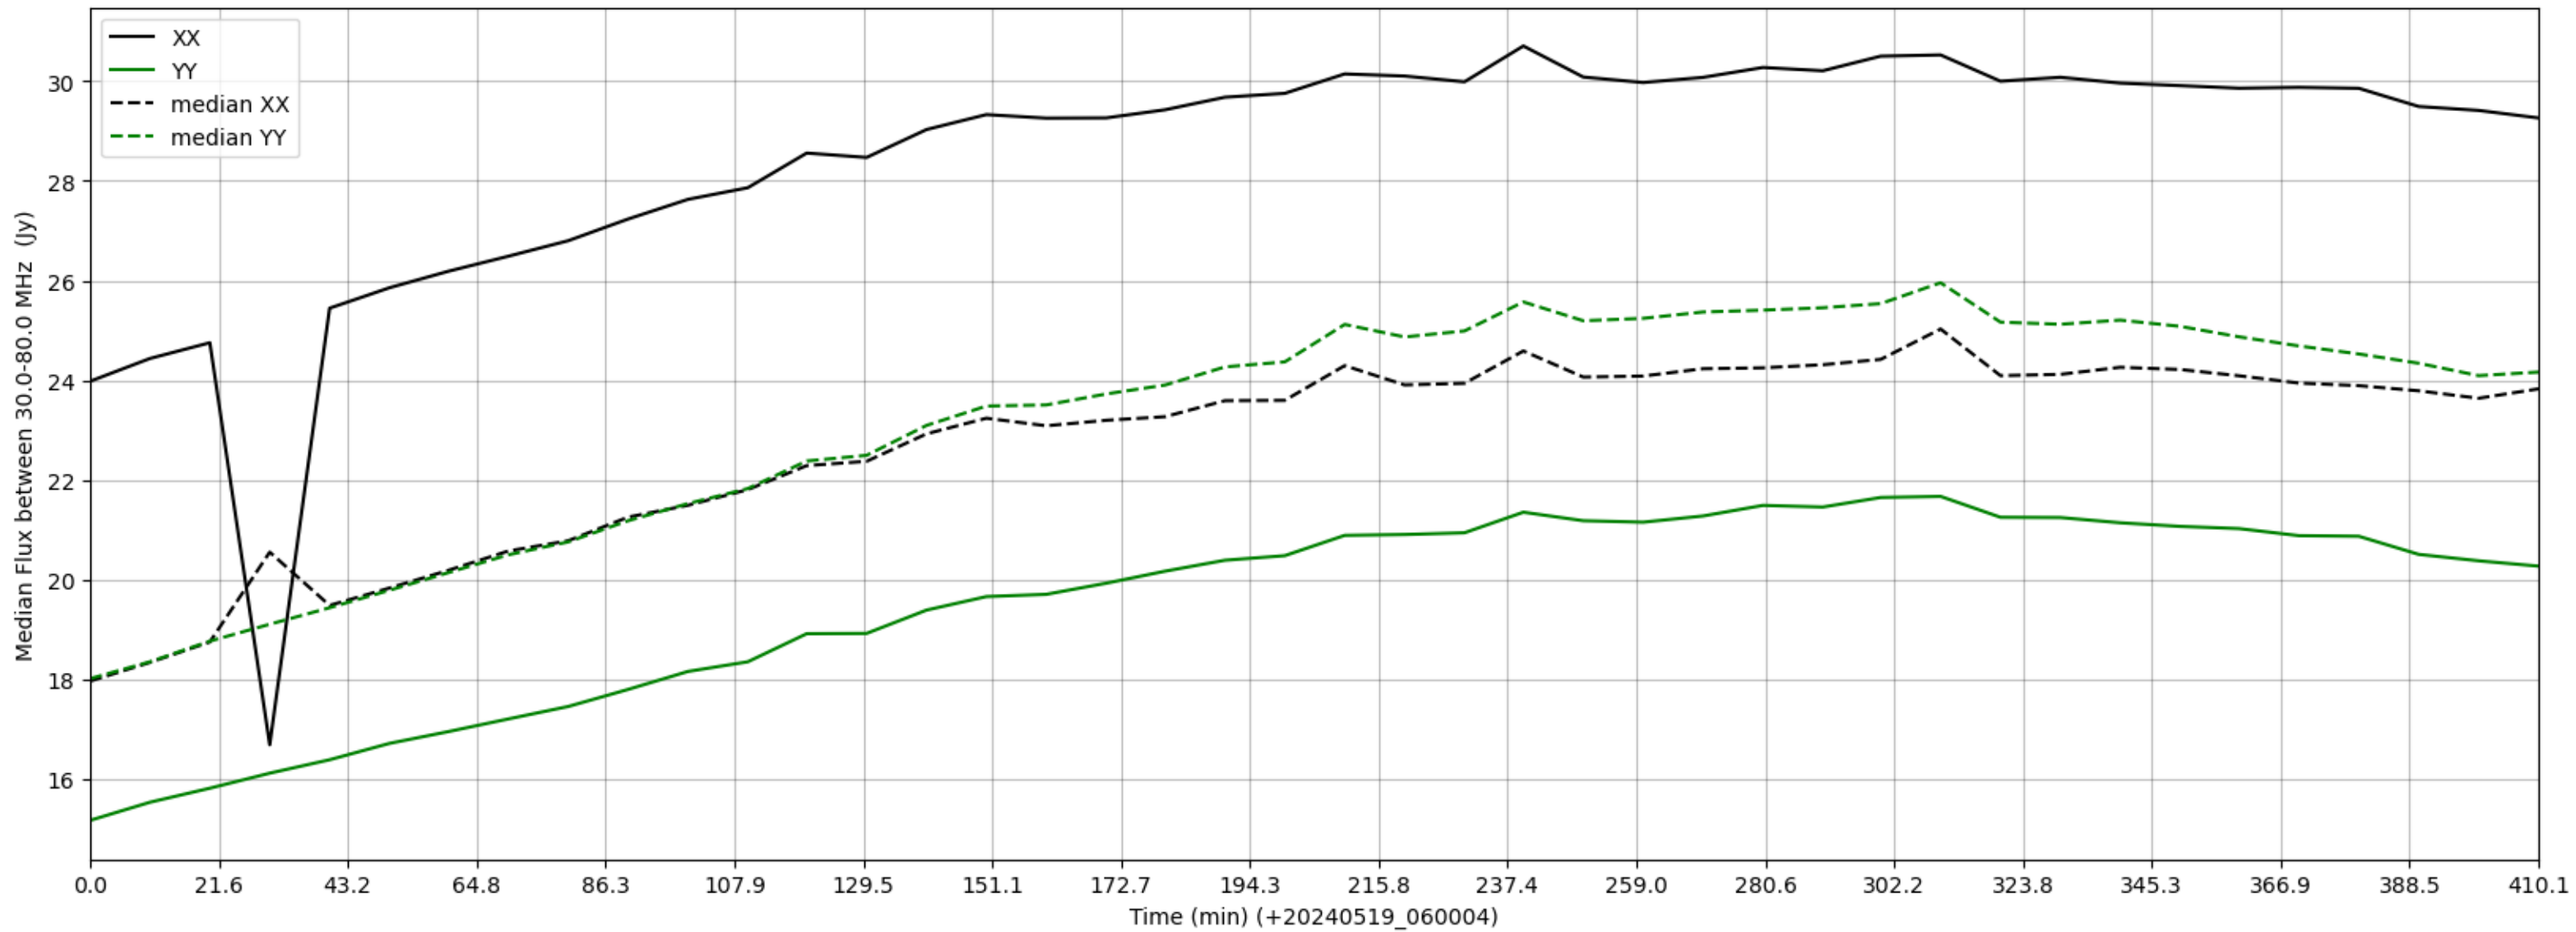

LWA292 - Correlator# 044 - XX FLAGS:Good - YY FLAGS:LowFlux

LWA291 - Correlator# 045 - XX FLAGS:Good - YY FLAGS:Good

LWA296 - Correlator# 046 - XX FLAGS:Good - YY FLAGS:Good

LWA295 - Correlator# 047 - XX FLAGS:Good - YY FLAGS:Good