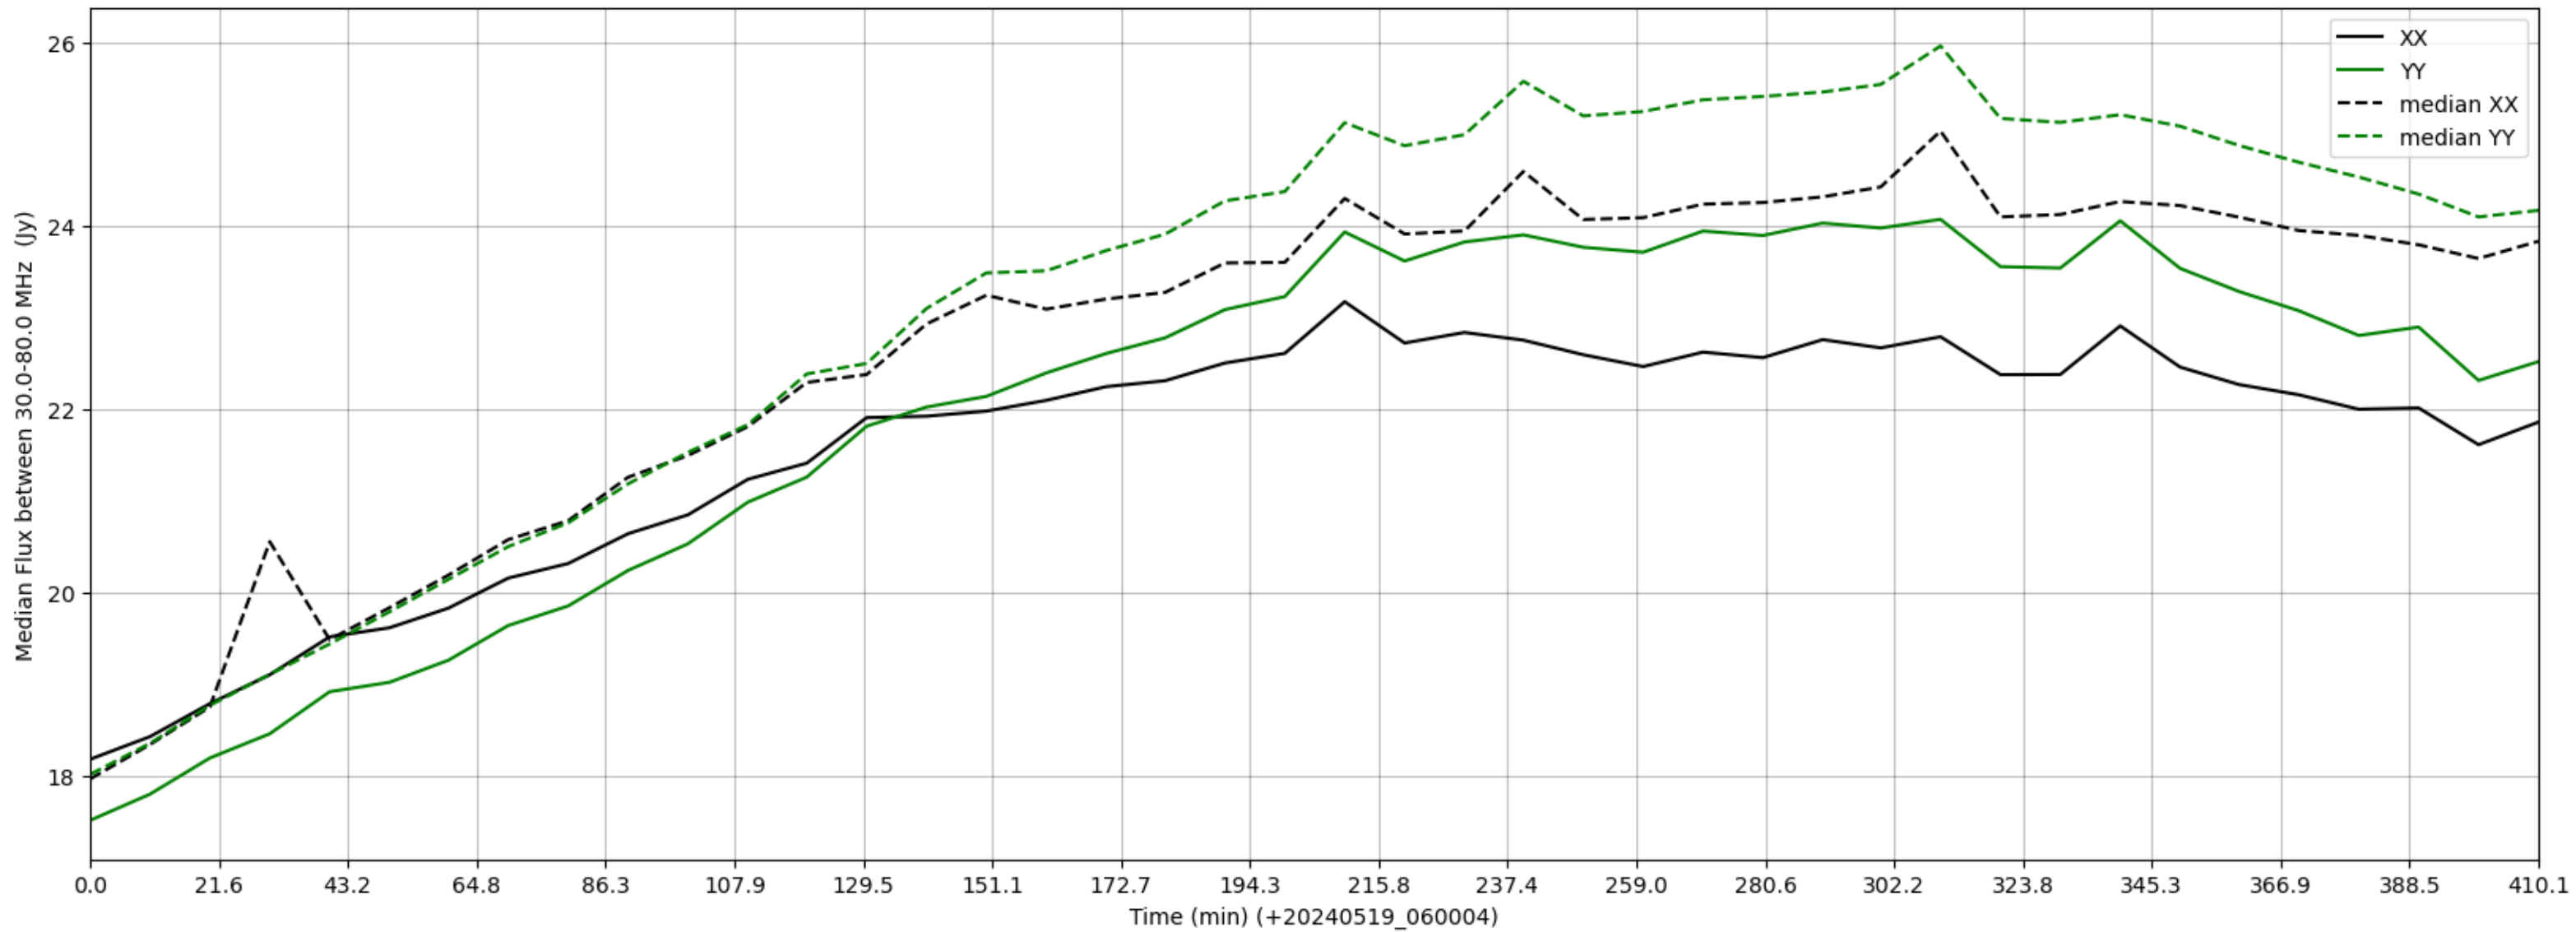

LWA354 - Correlator# 063 - XX FLAGS:Good - YY FLAGS:Good

LWA360 - Correlator# 062 - XX FLAGS:Good - YY FLAGS:Good