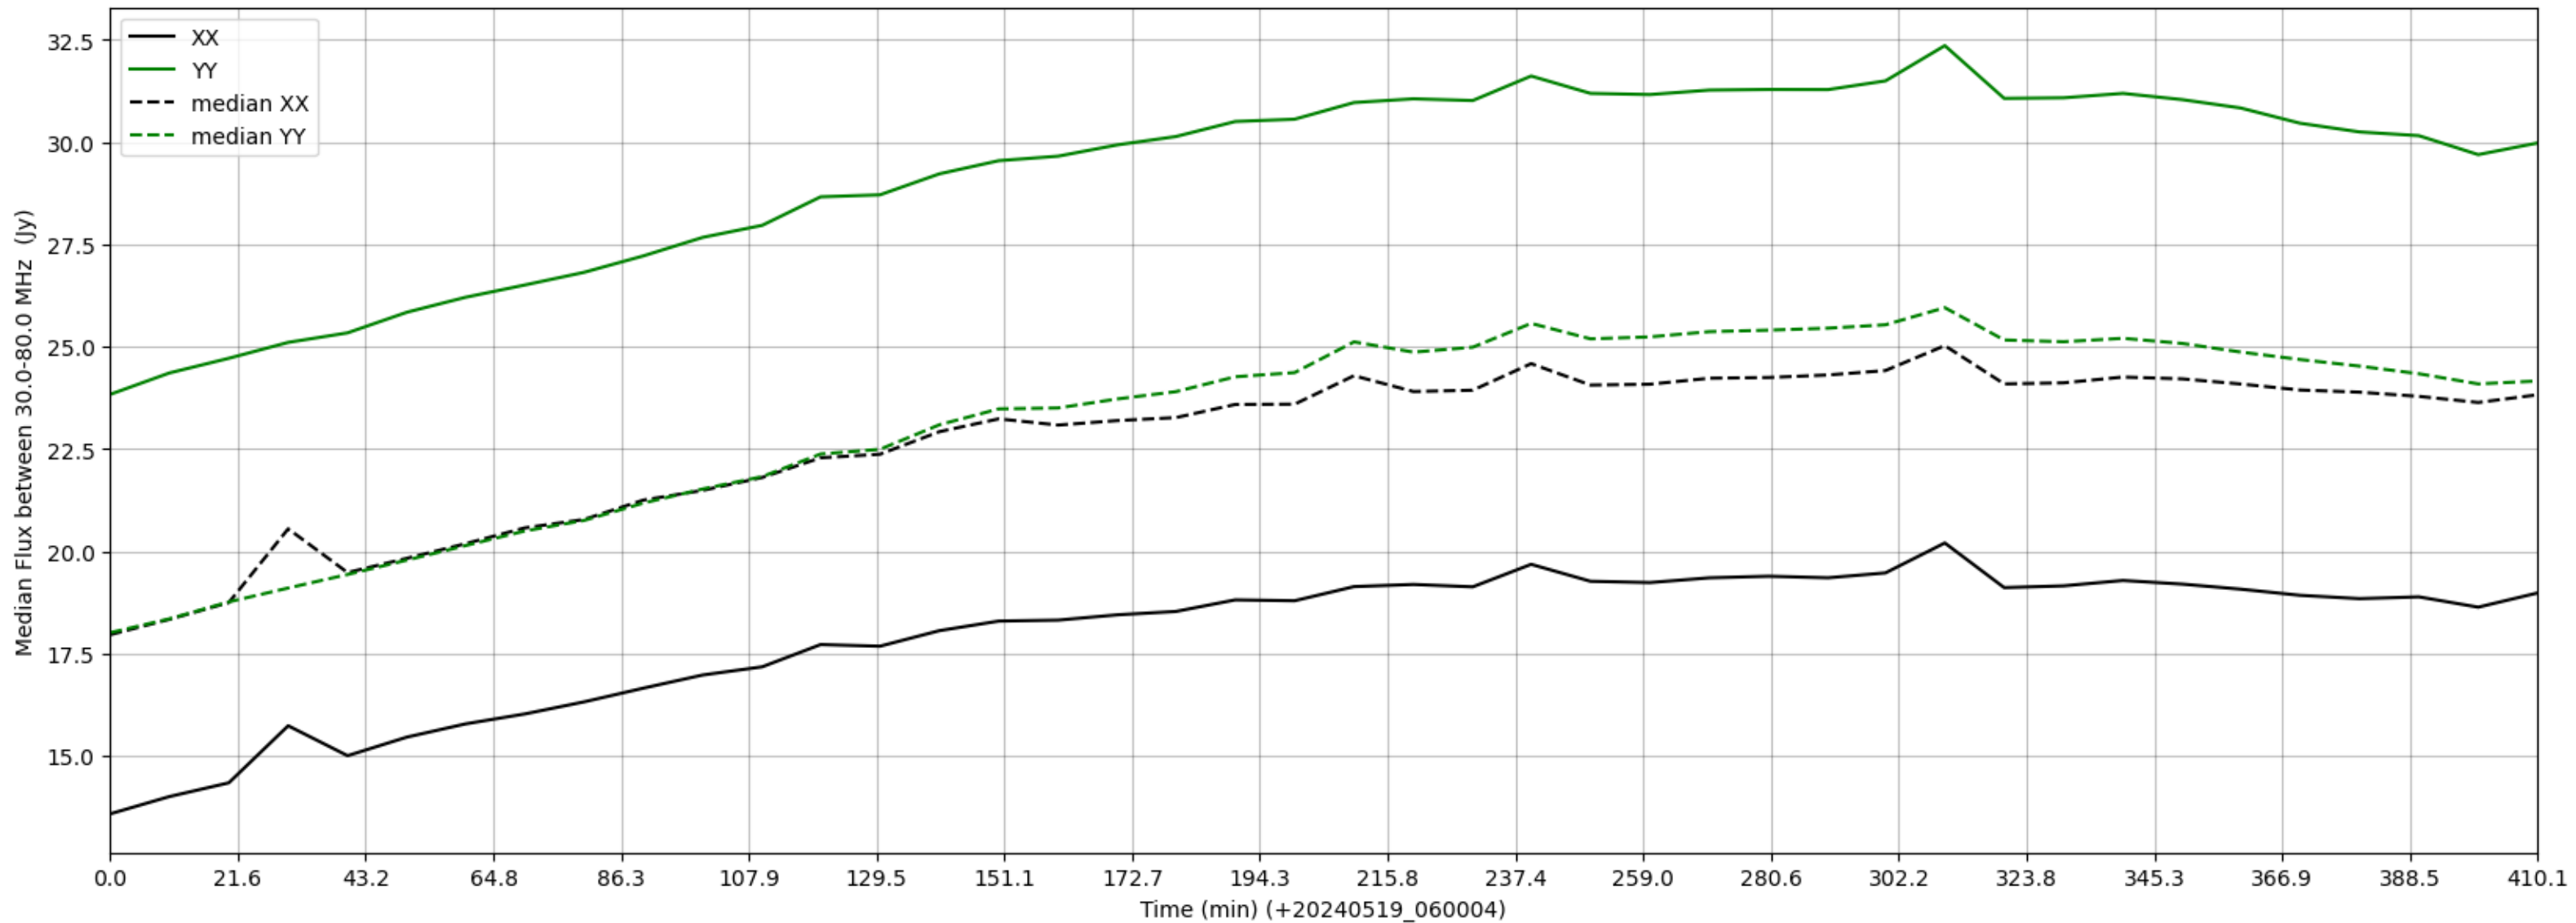

LWA305 - Correlator# 050 - XX FLAGS:Good - YY FLAGS:Good

LWA298 - Correlator# 049 - XX FLAGS:Good - YY FLAGS:Good