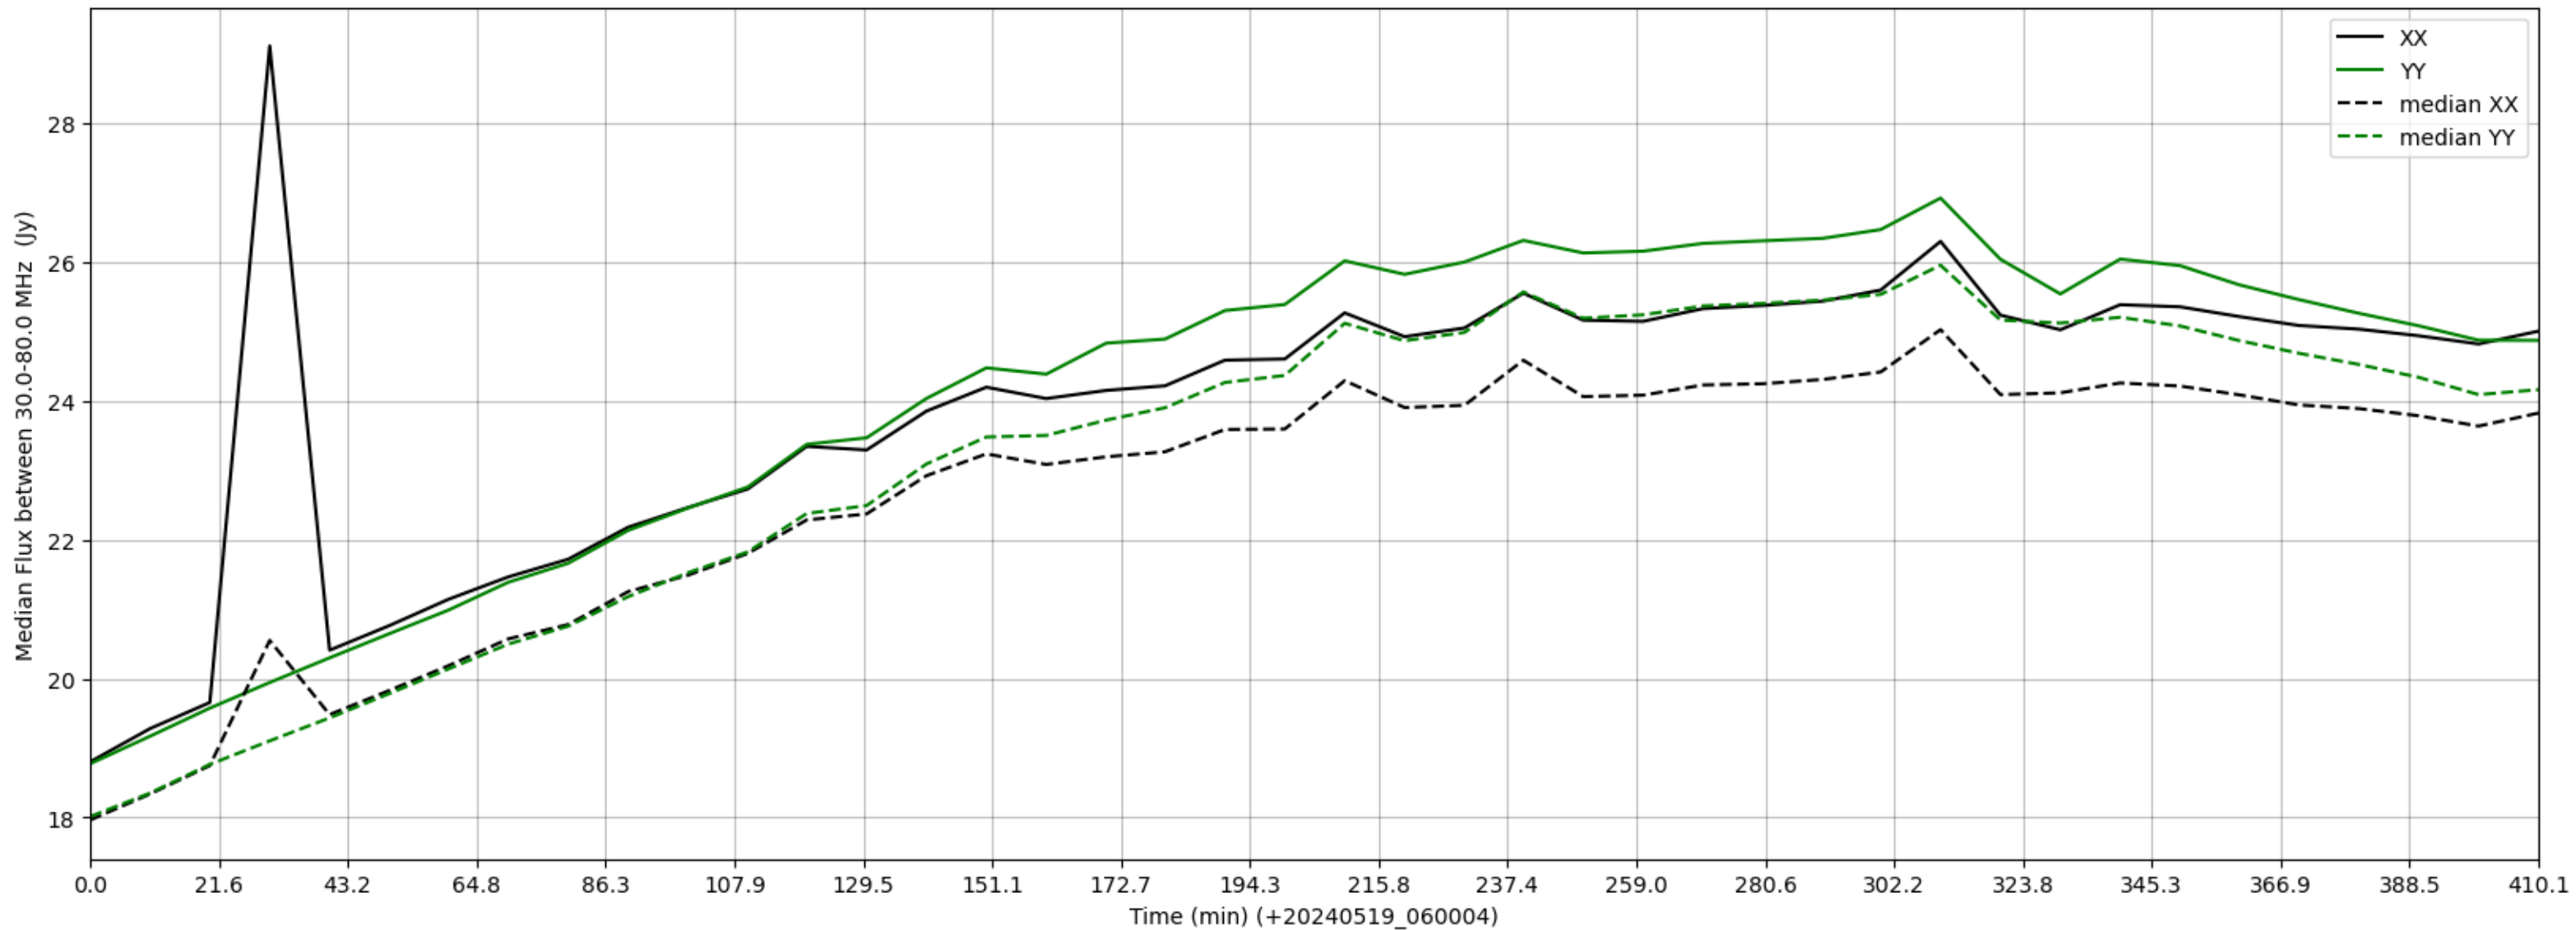

LWA165 - Correlator# 266 - XX FLAGS:Good - YY FLAGS:Good

LWA162 - Correlator# 265 - XX FLAGS:Good - YY FLAGS:Good