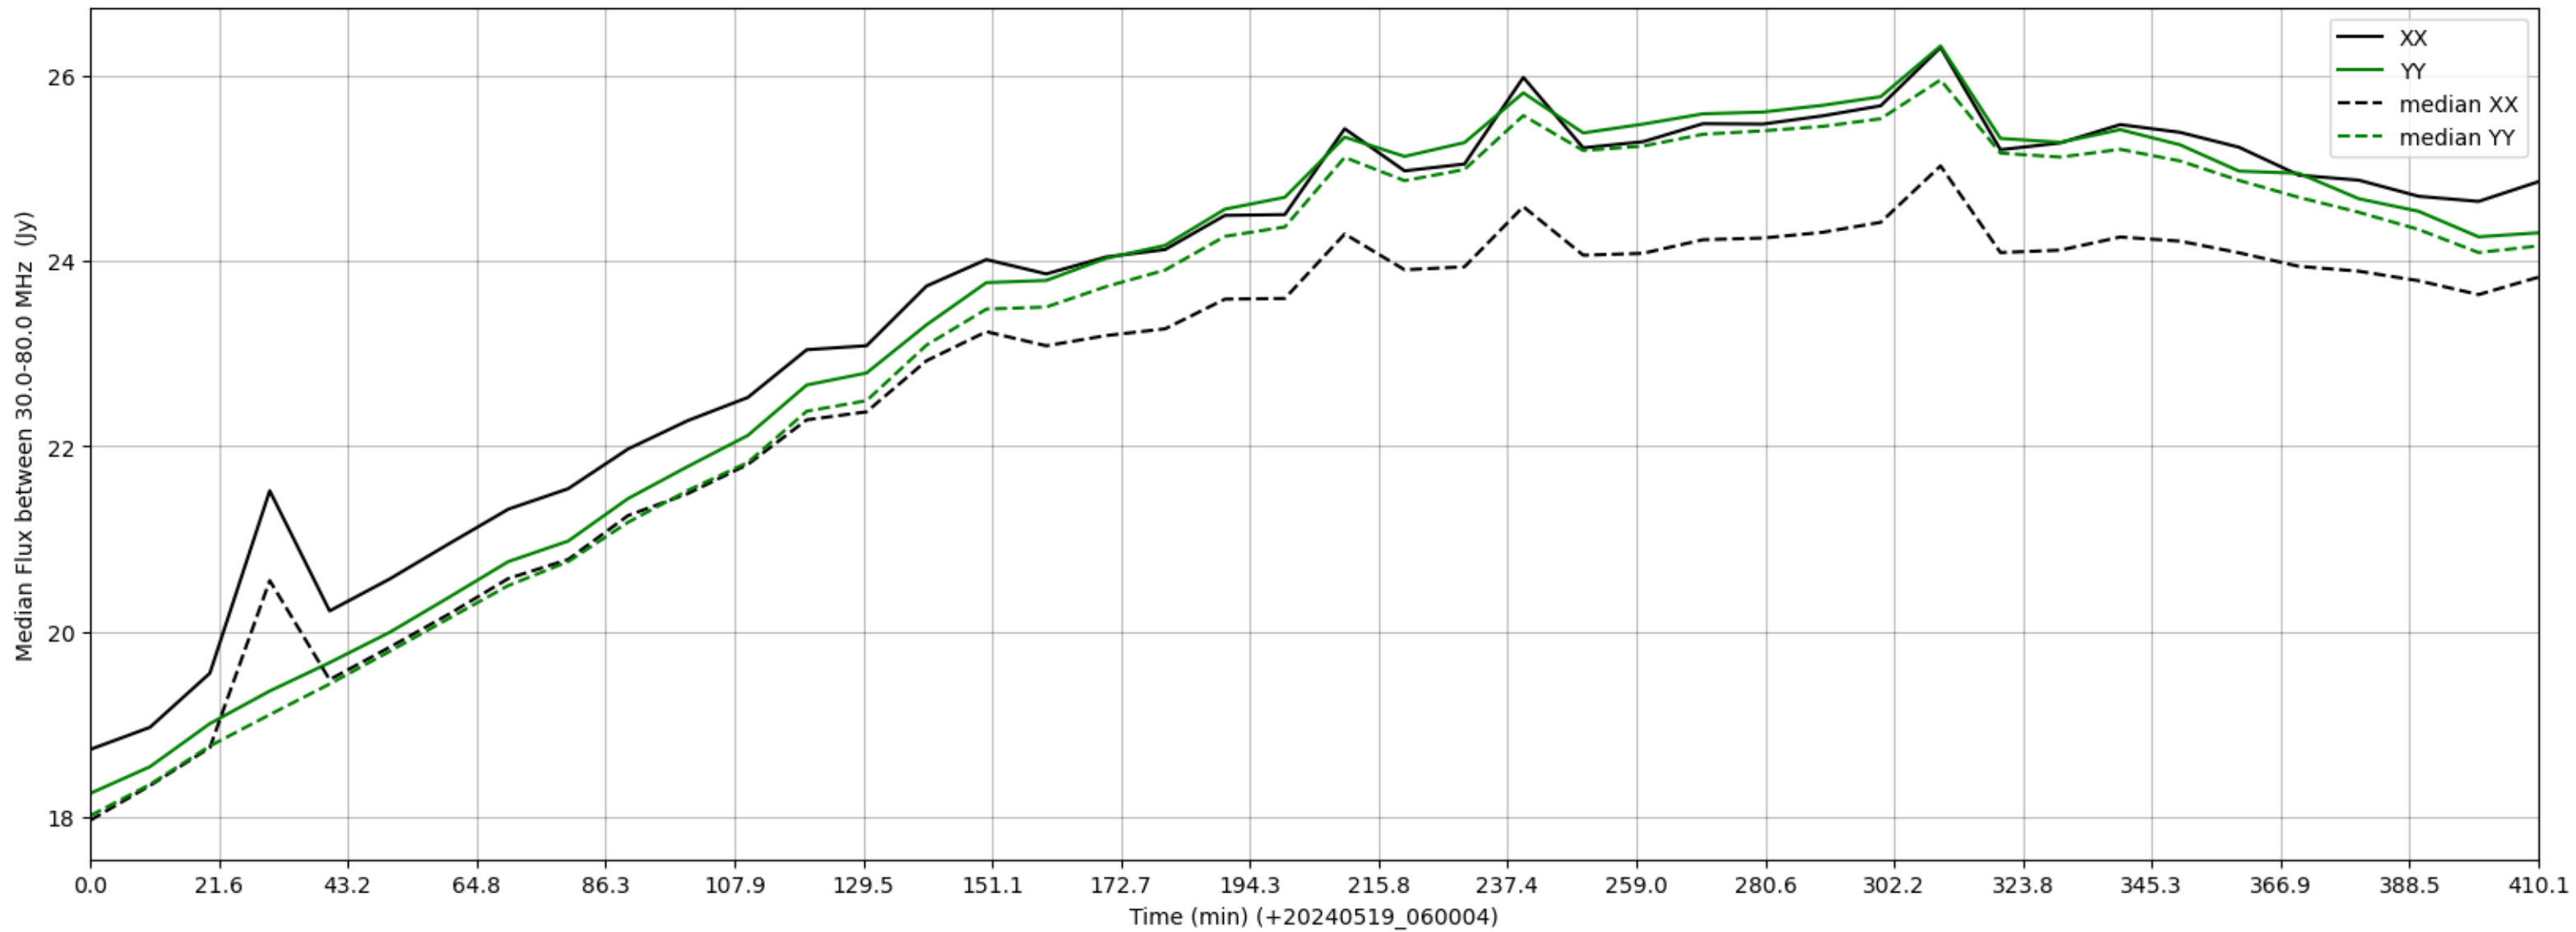

LWA187 - Correlator# 242 - XX FLAGS:LowFlux - YY FLAGS:Good

LWA184 - Correlator# 241 - XX FLAGS:Good - YY FLAGS:Good