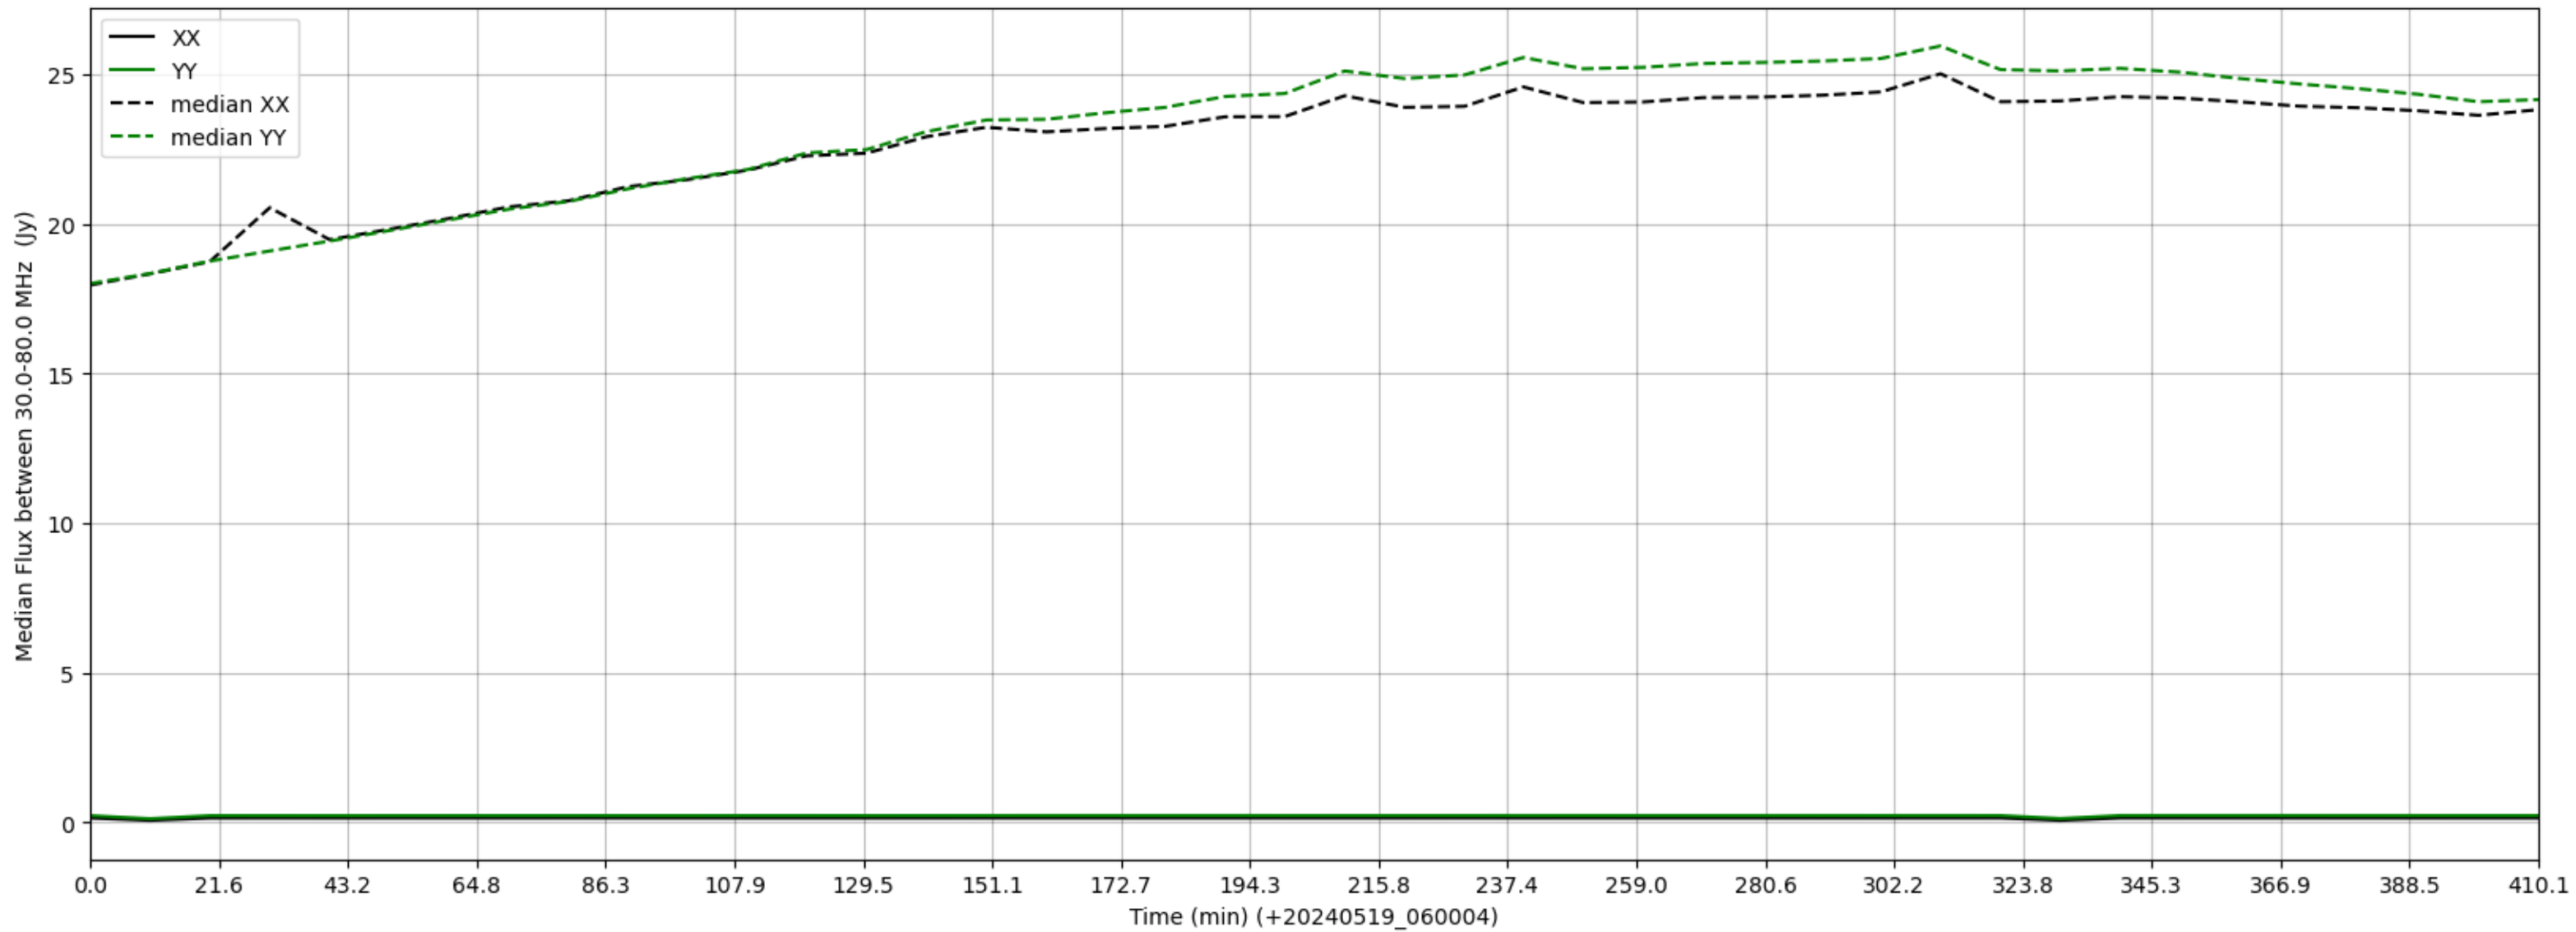

LWA238 - Correlator# 310 - XX FLAGS:Good - YY FLAGS:Good

LWA235 - Correlator# 309 - XX FLAGS:LowFlux - YY FLAGS:LowFlux