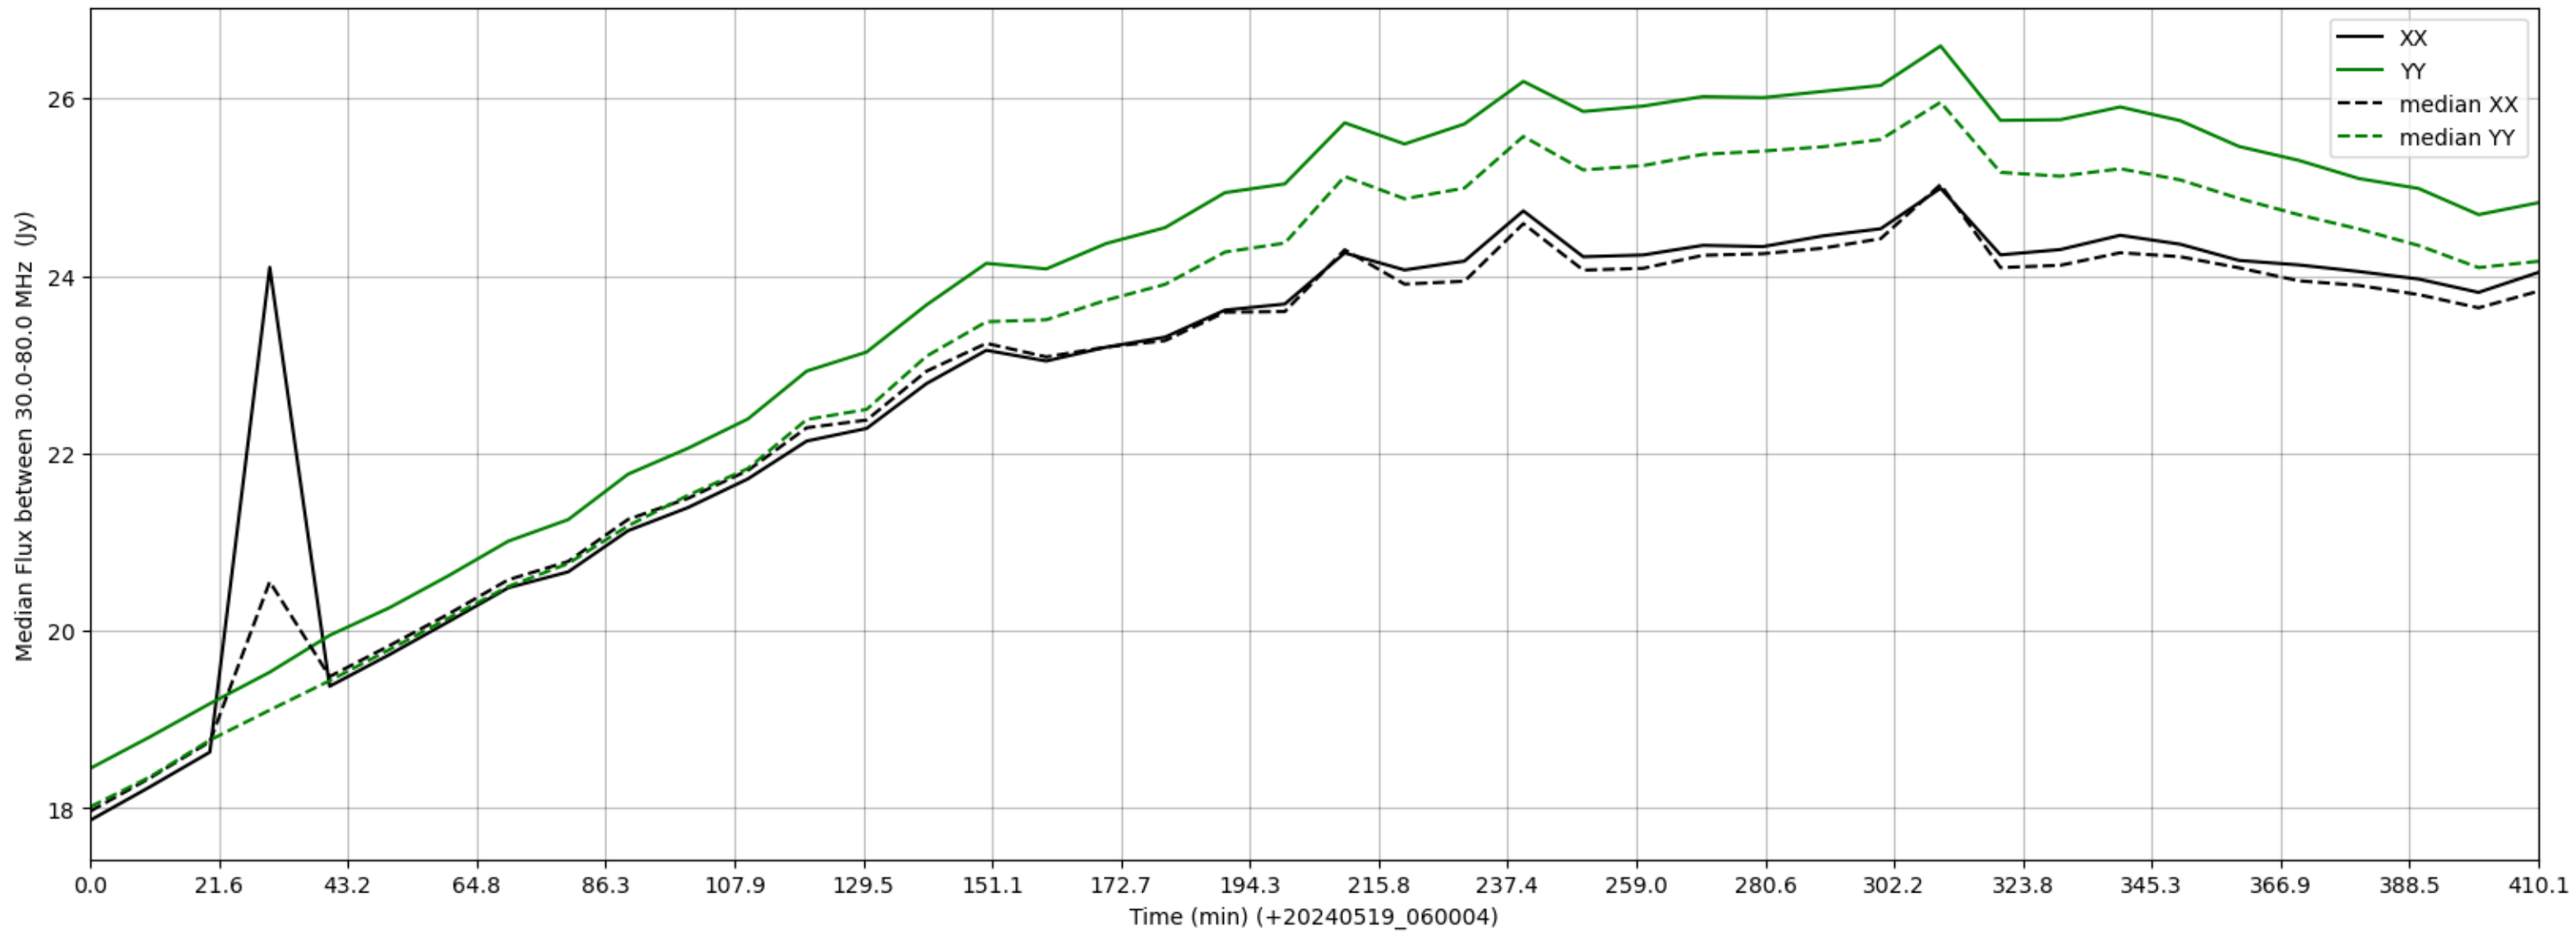

LWA016 - Correlator# 097 - XX FLAGS:Good - YY FLAGS:Good

LWA013 - Correlator# 096 - XX FLAGS:Good - YY FLAGS:Good