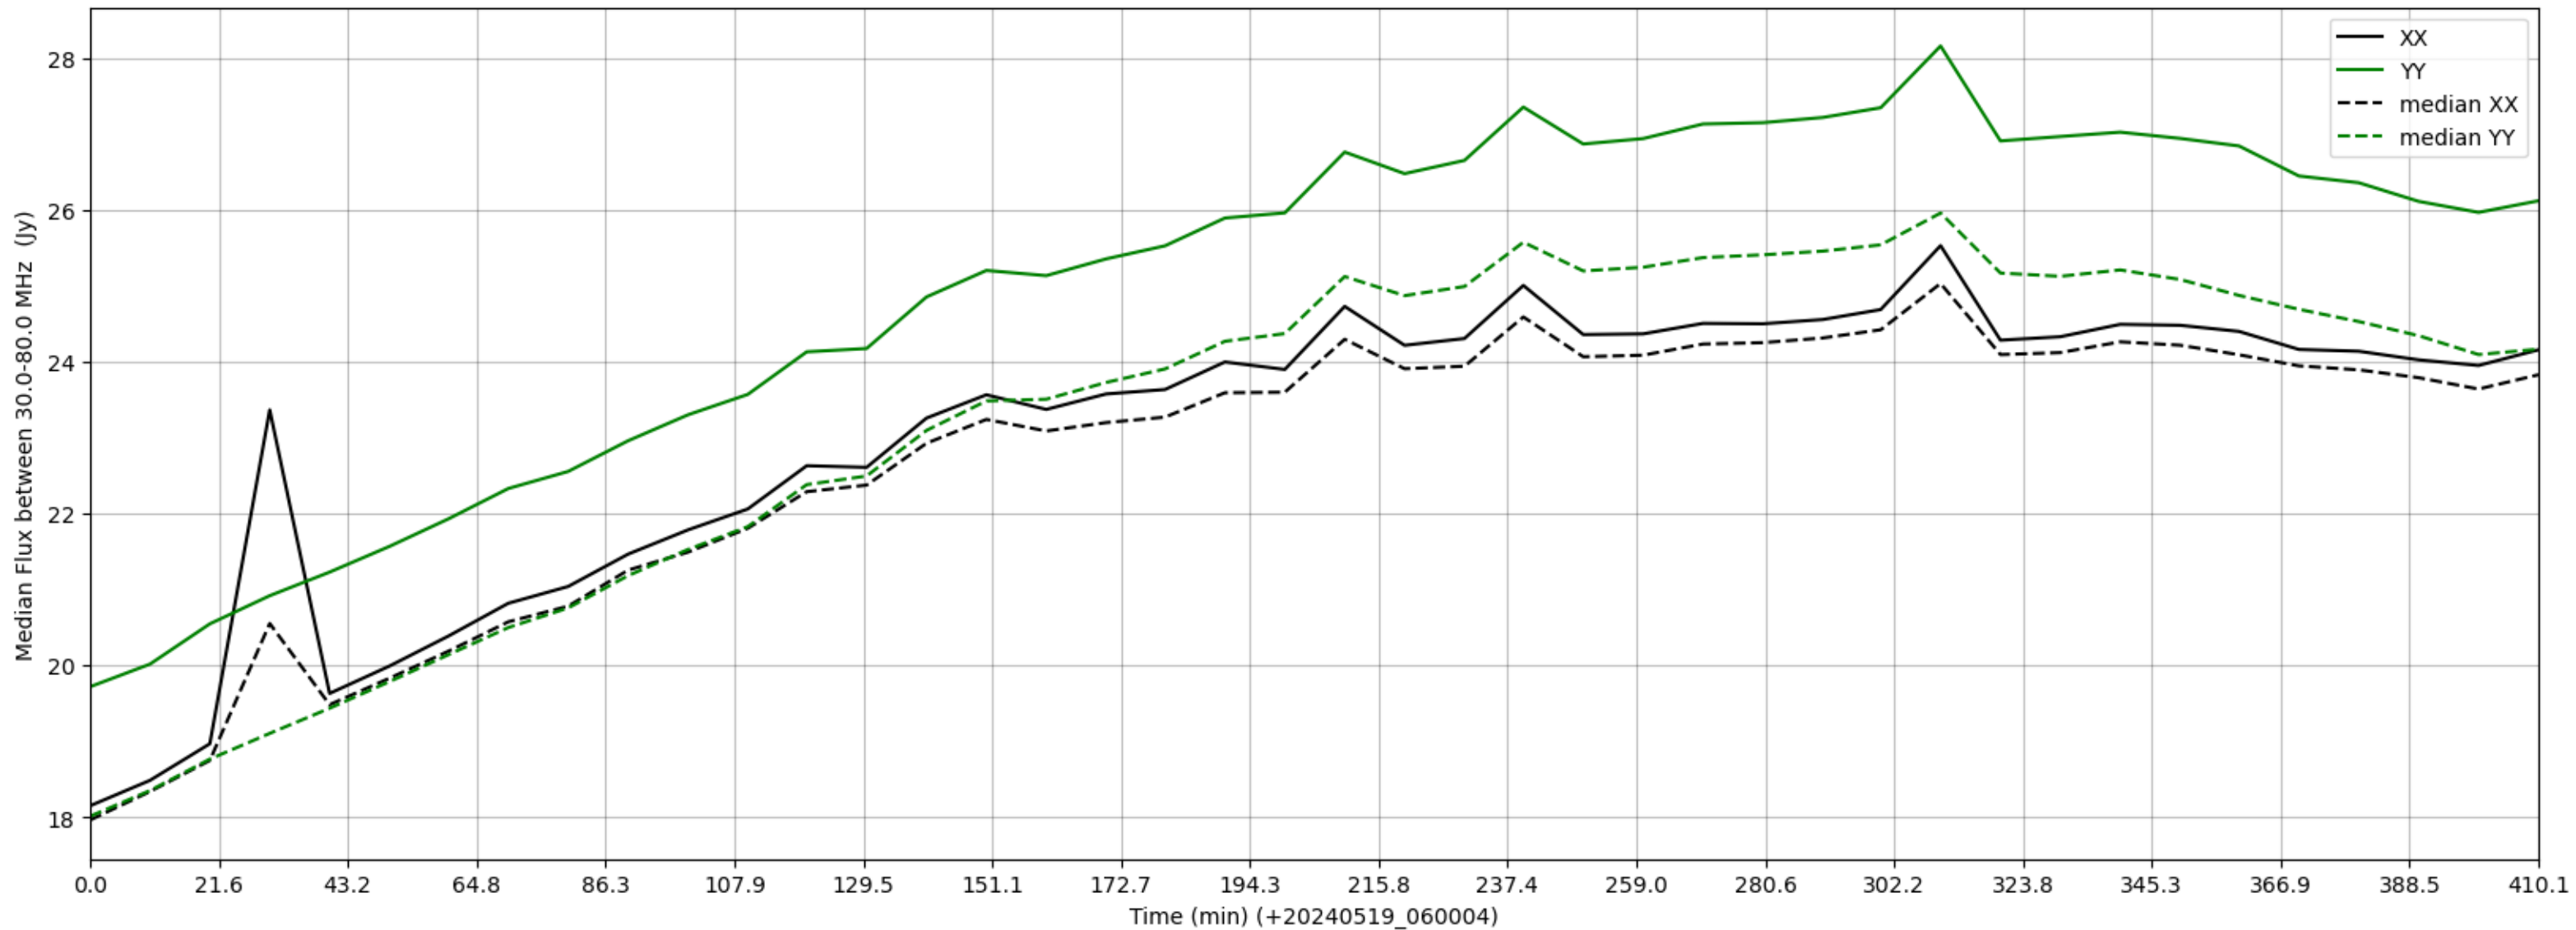

LWA180 - Correlator# 322 - XX FLAGS:Good - YY FLAGS:Good

LWA247 - Correlator# 321 - XX FLAGS:Good - YY FLAGS:Good