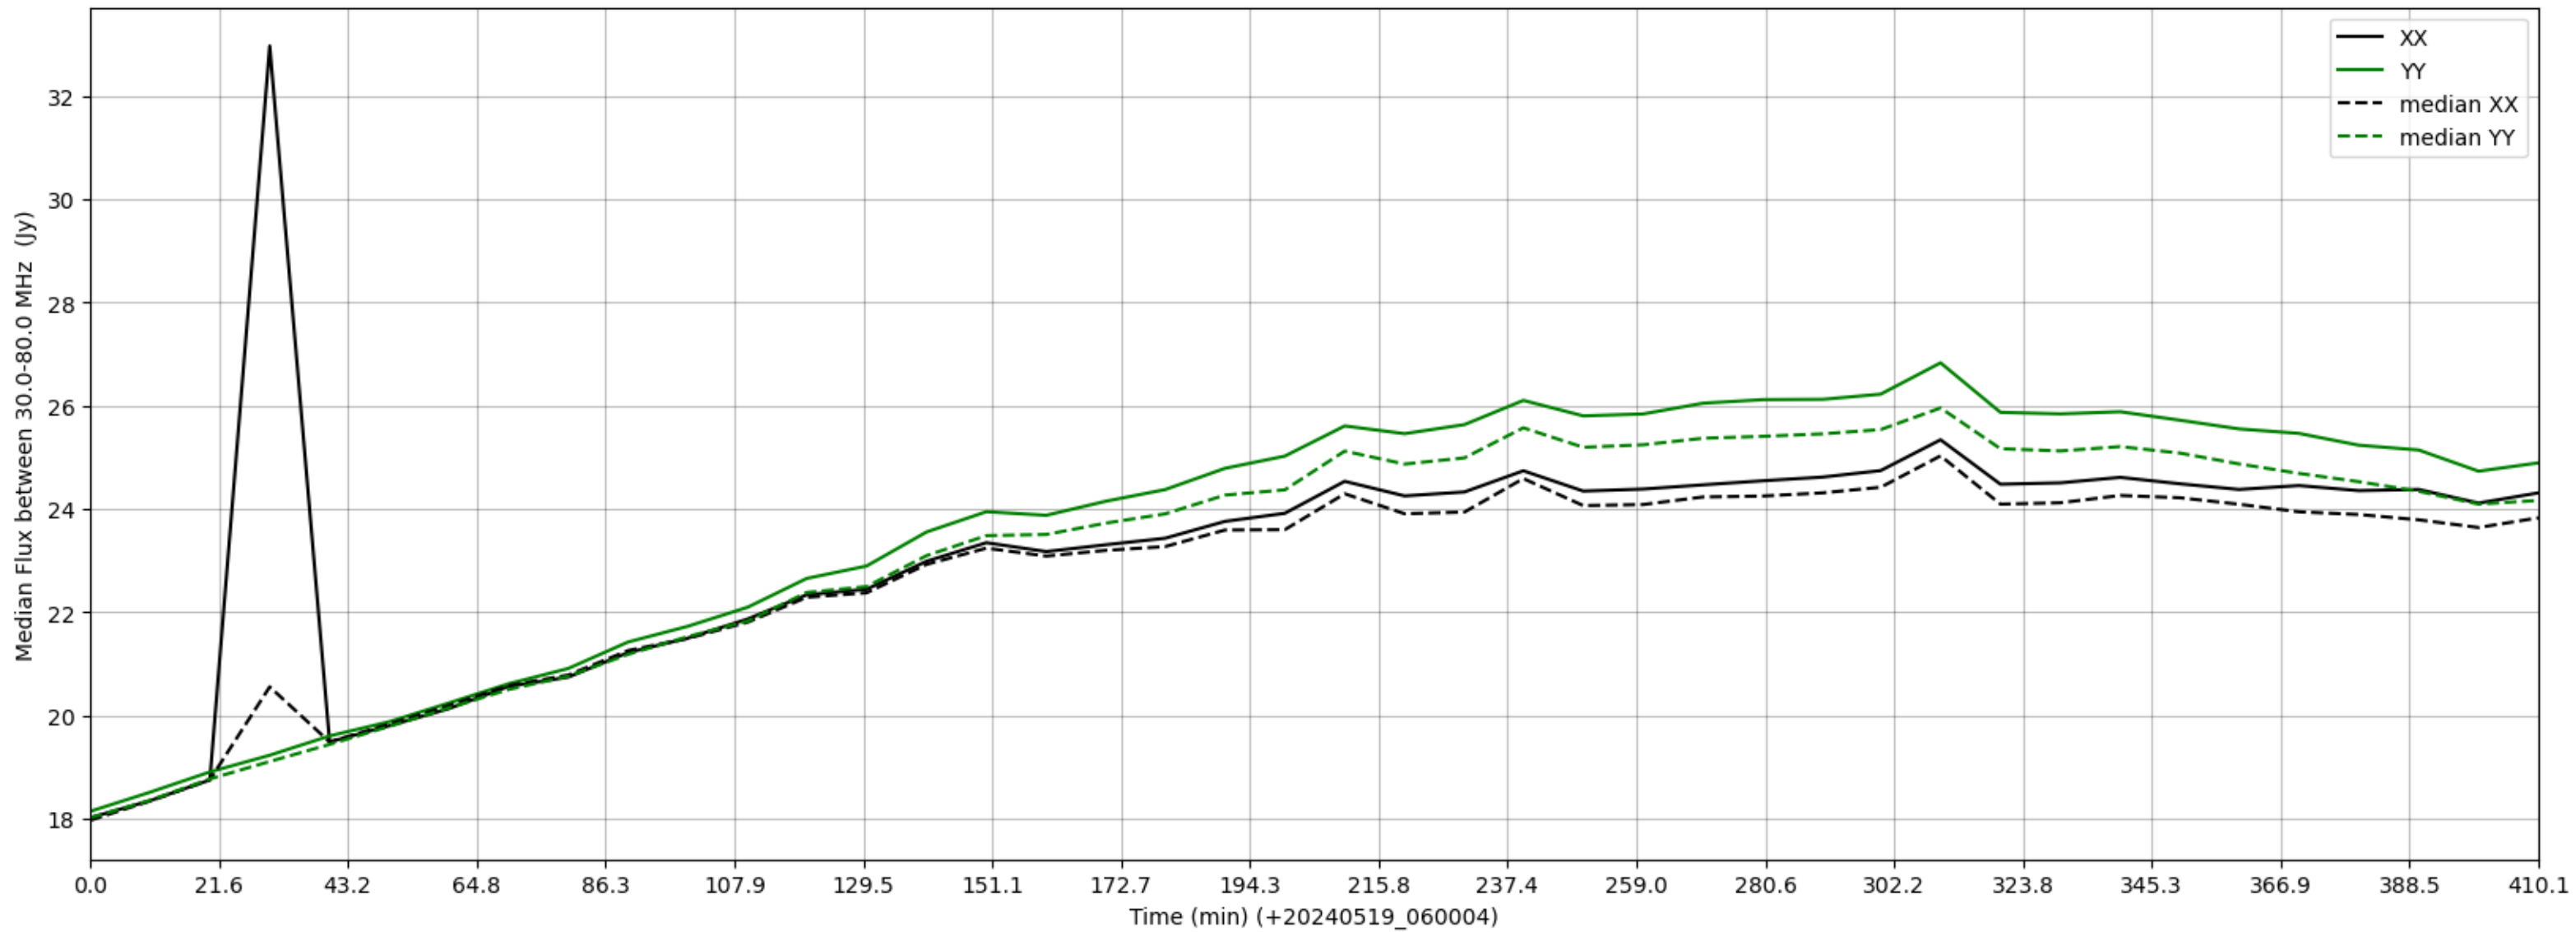

LWA004 - Correlator# 066 - XX FLAGS:Good - YY FLAGS:Good

LWA001 - Correlator# 065 - XX FLAGS:Good - YY FLAGS:Good