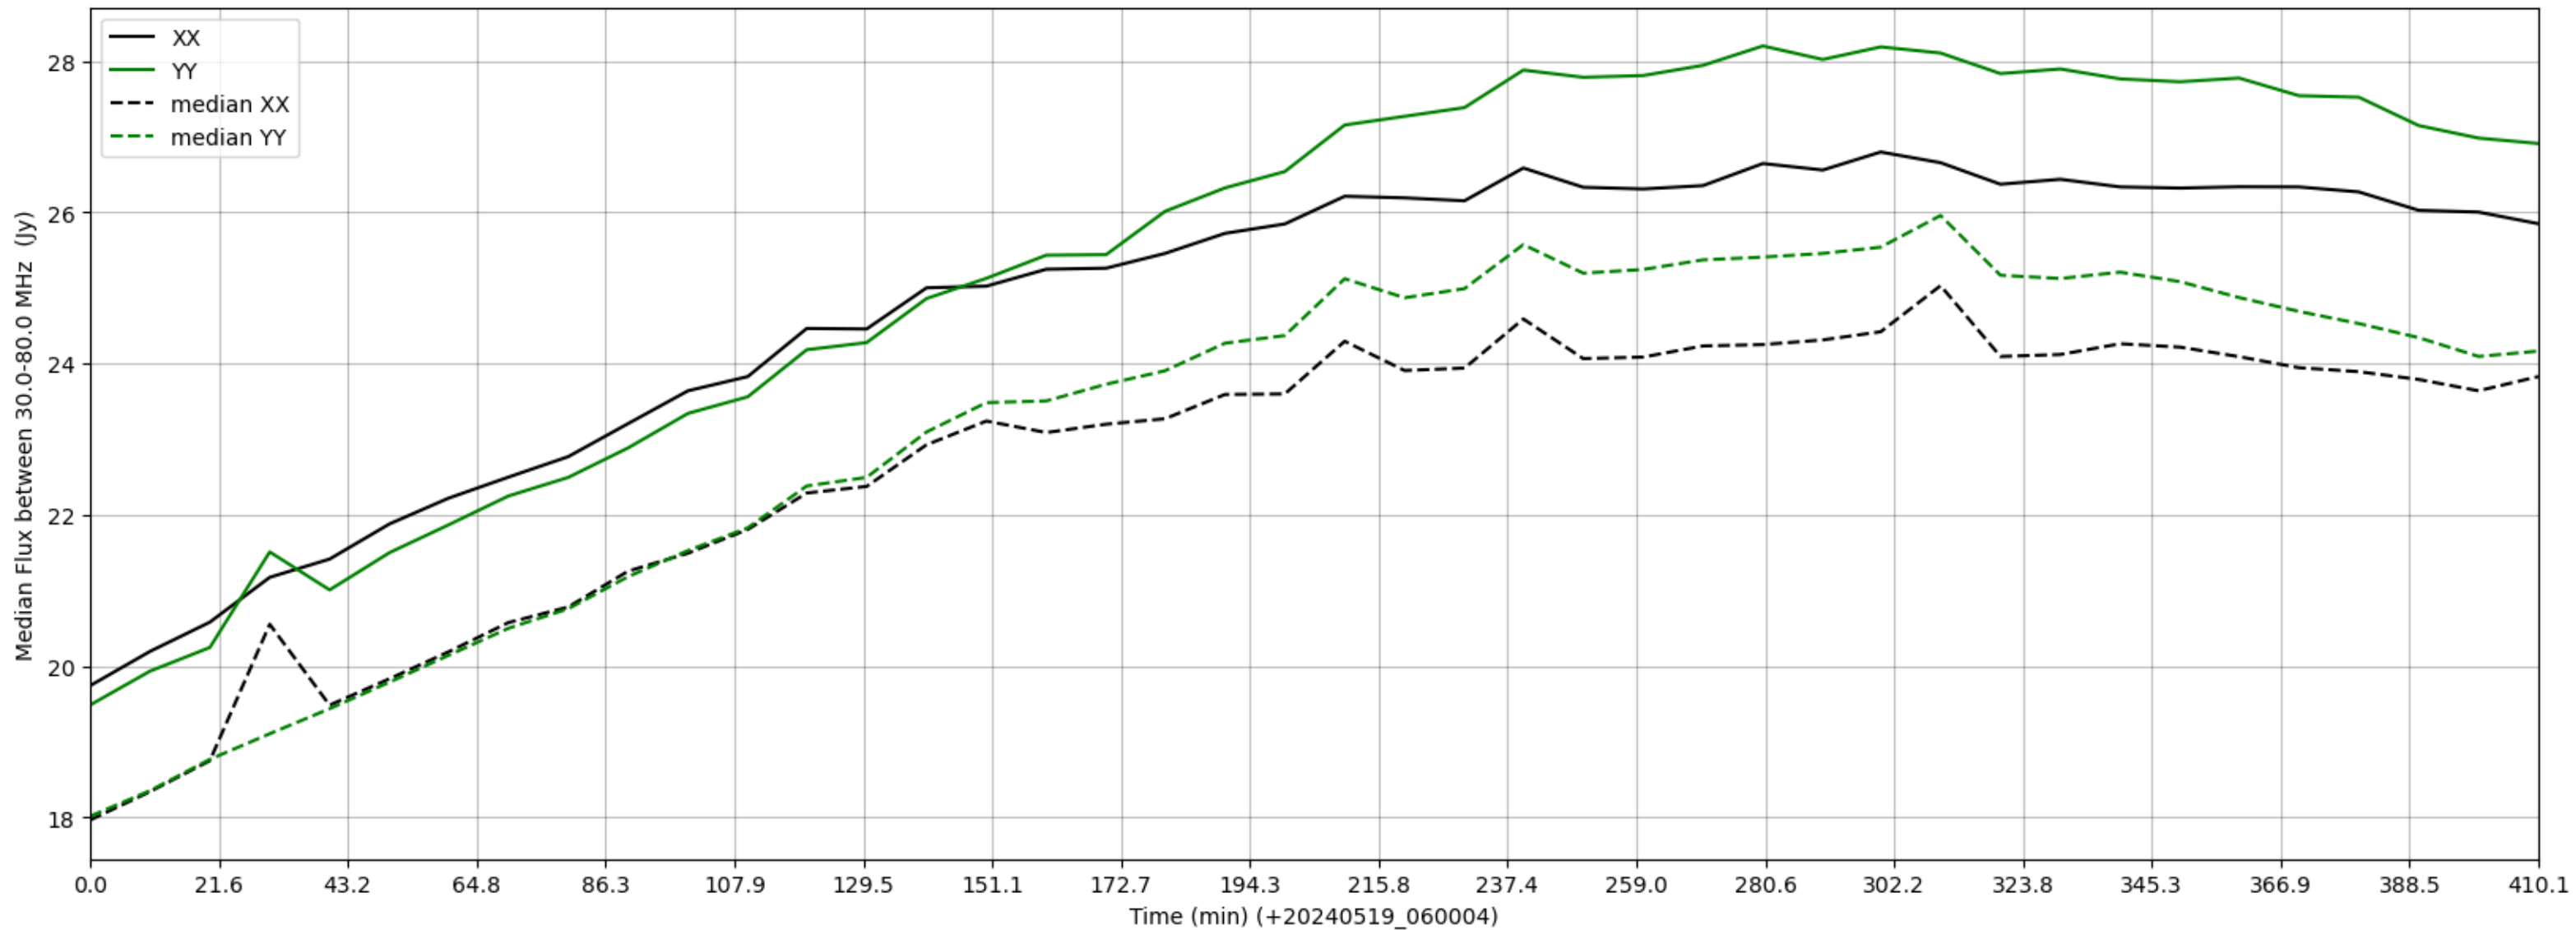

LWA283 - Correlator# 040 - XX FLAGS:Good - YY FLAGS:Good

LWA280 - Correlator# 041 - XX FLAGS:LowFlux - YY FLAGS:BadSpecShape

LWA288 - Correlator# 042 - XX FLAGS:Good - YY FLAGS:Good

LWA284 - Correlator# 043 - XX FLAGS:Good - YY FLAGS:Good