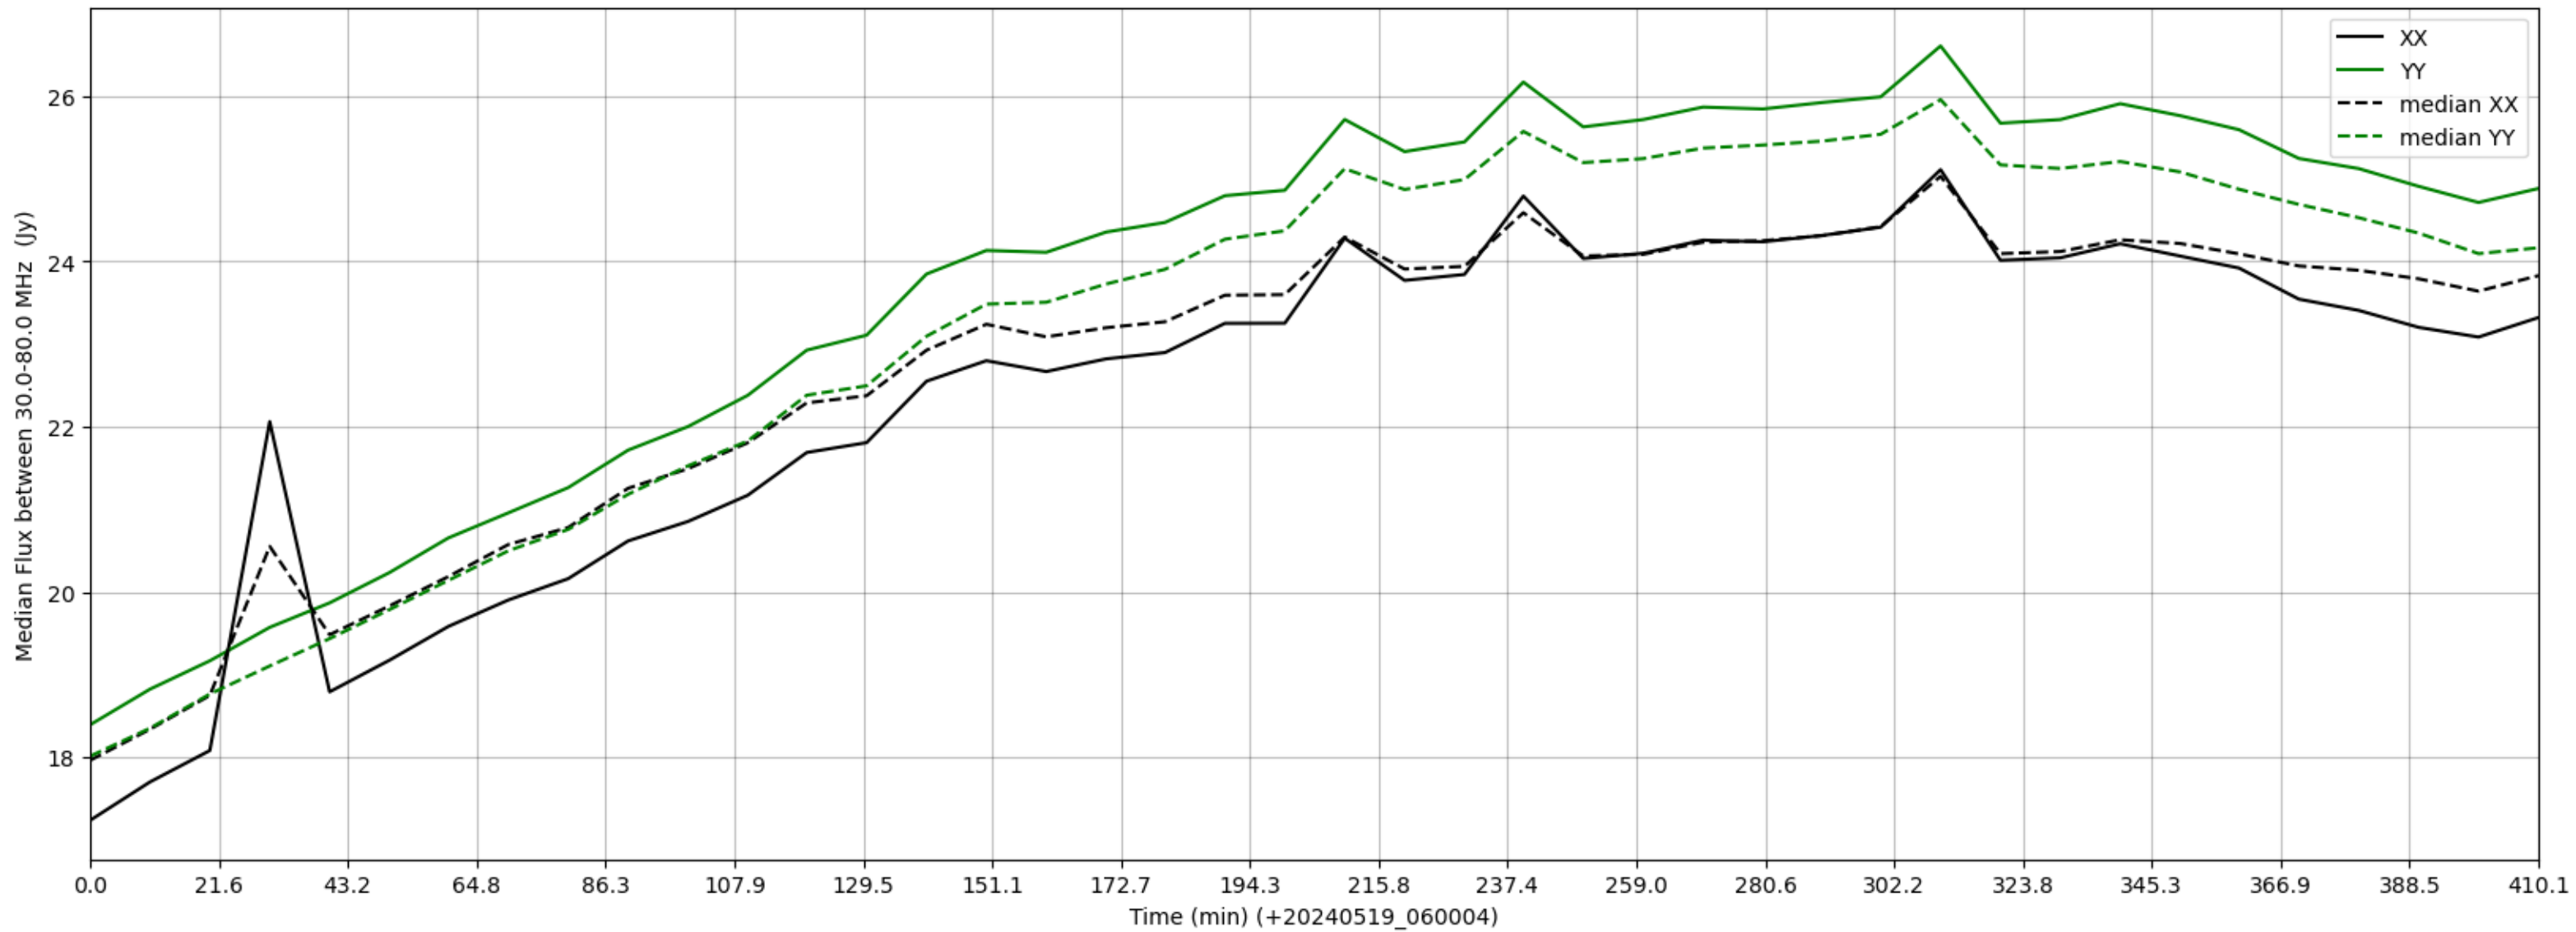

LWA048 - Correlator# 113 - XX FLAGS:Good - YY FLAGS:Good

LWA049 - Correlator# 112 - XX FLAGS:Good - YY FLAGS:Good