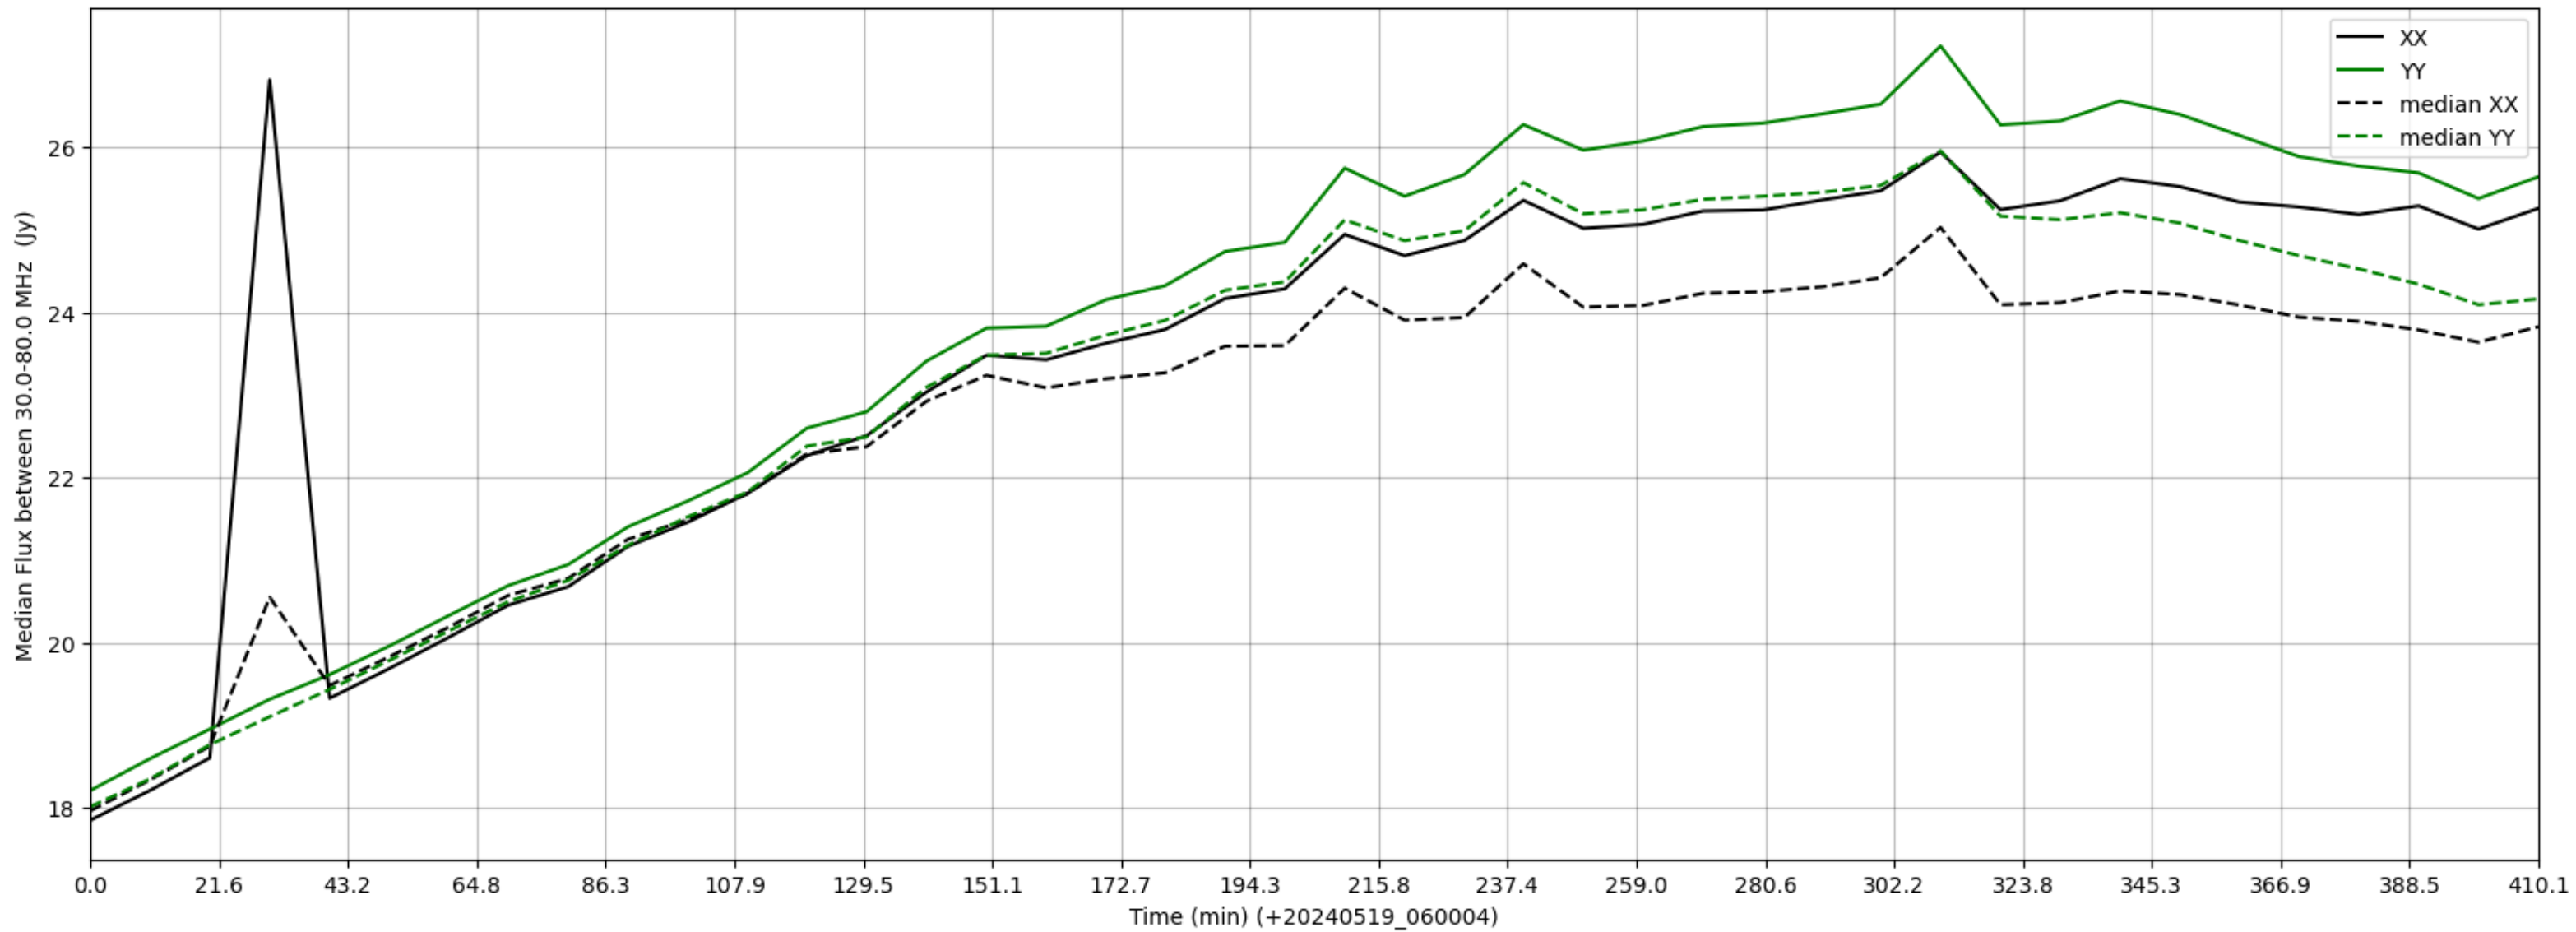

LWA013 - Correlator# 096 - XX FLAGS:Good - YY FLAGS:Good

LWA016 - Correlator# 097 - XX FLAGS:Good - YY FLAGS:Good

LWA015 - Correlator# 098 - XX FLAGS:Good - YY FLAGS:Good

LWA014 - Correlator# 099 - XX FLAGS:Good - YY FLAGS:Good