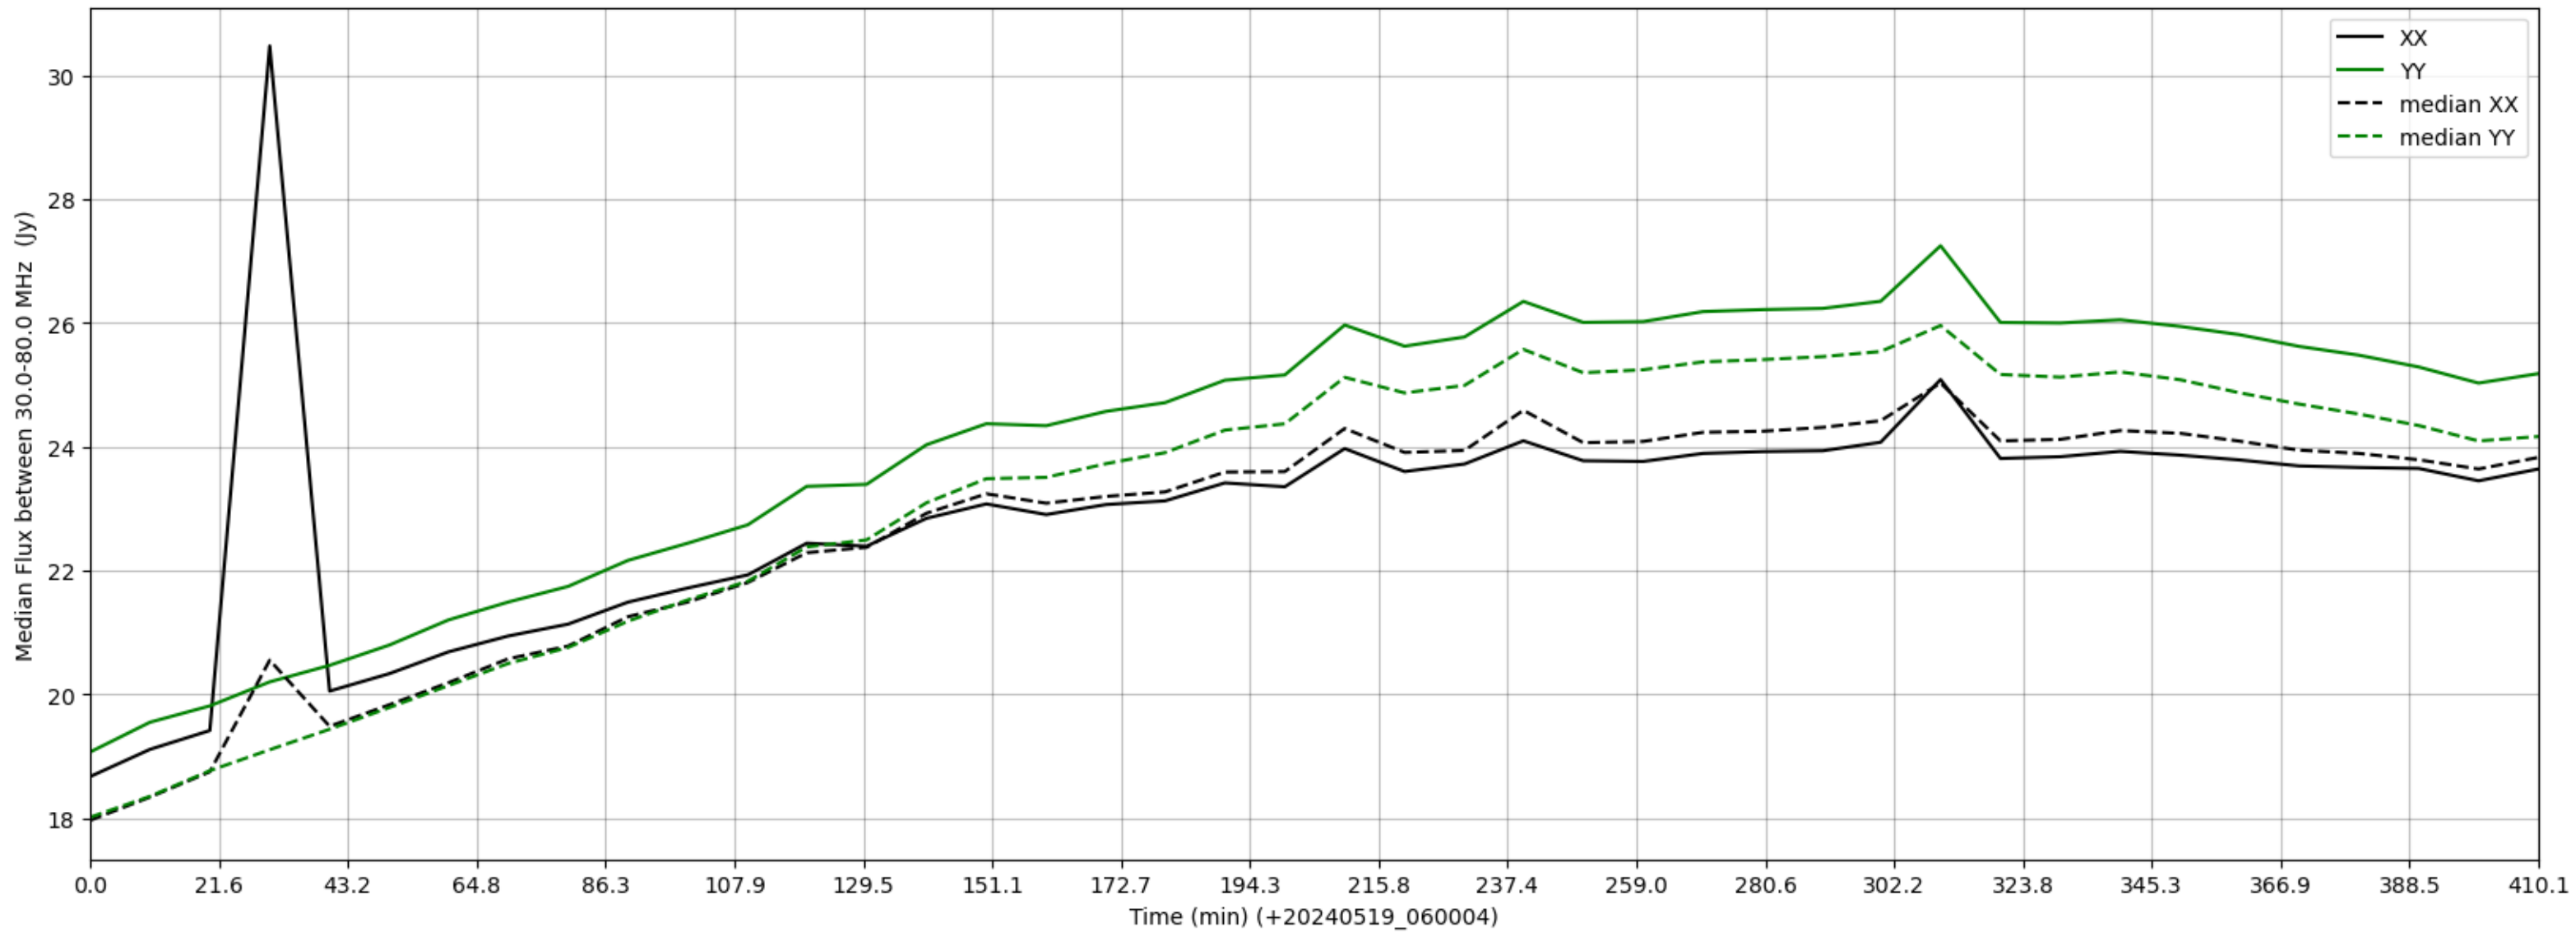

LWA037 - Correlator# 181 - XX FLAGS:Good - YY FLAGS:Good

LWA129 - Correlator# 180 - XX FLAGS:Good - YY FLAGS:Good