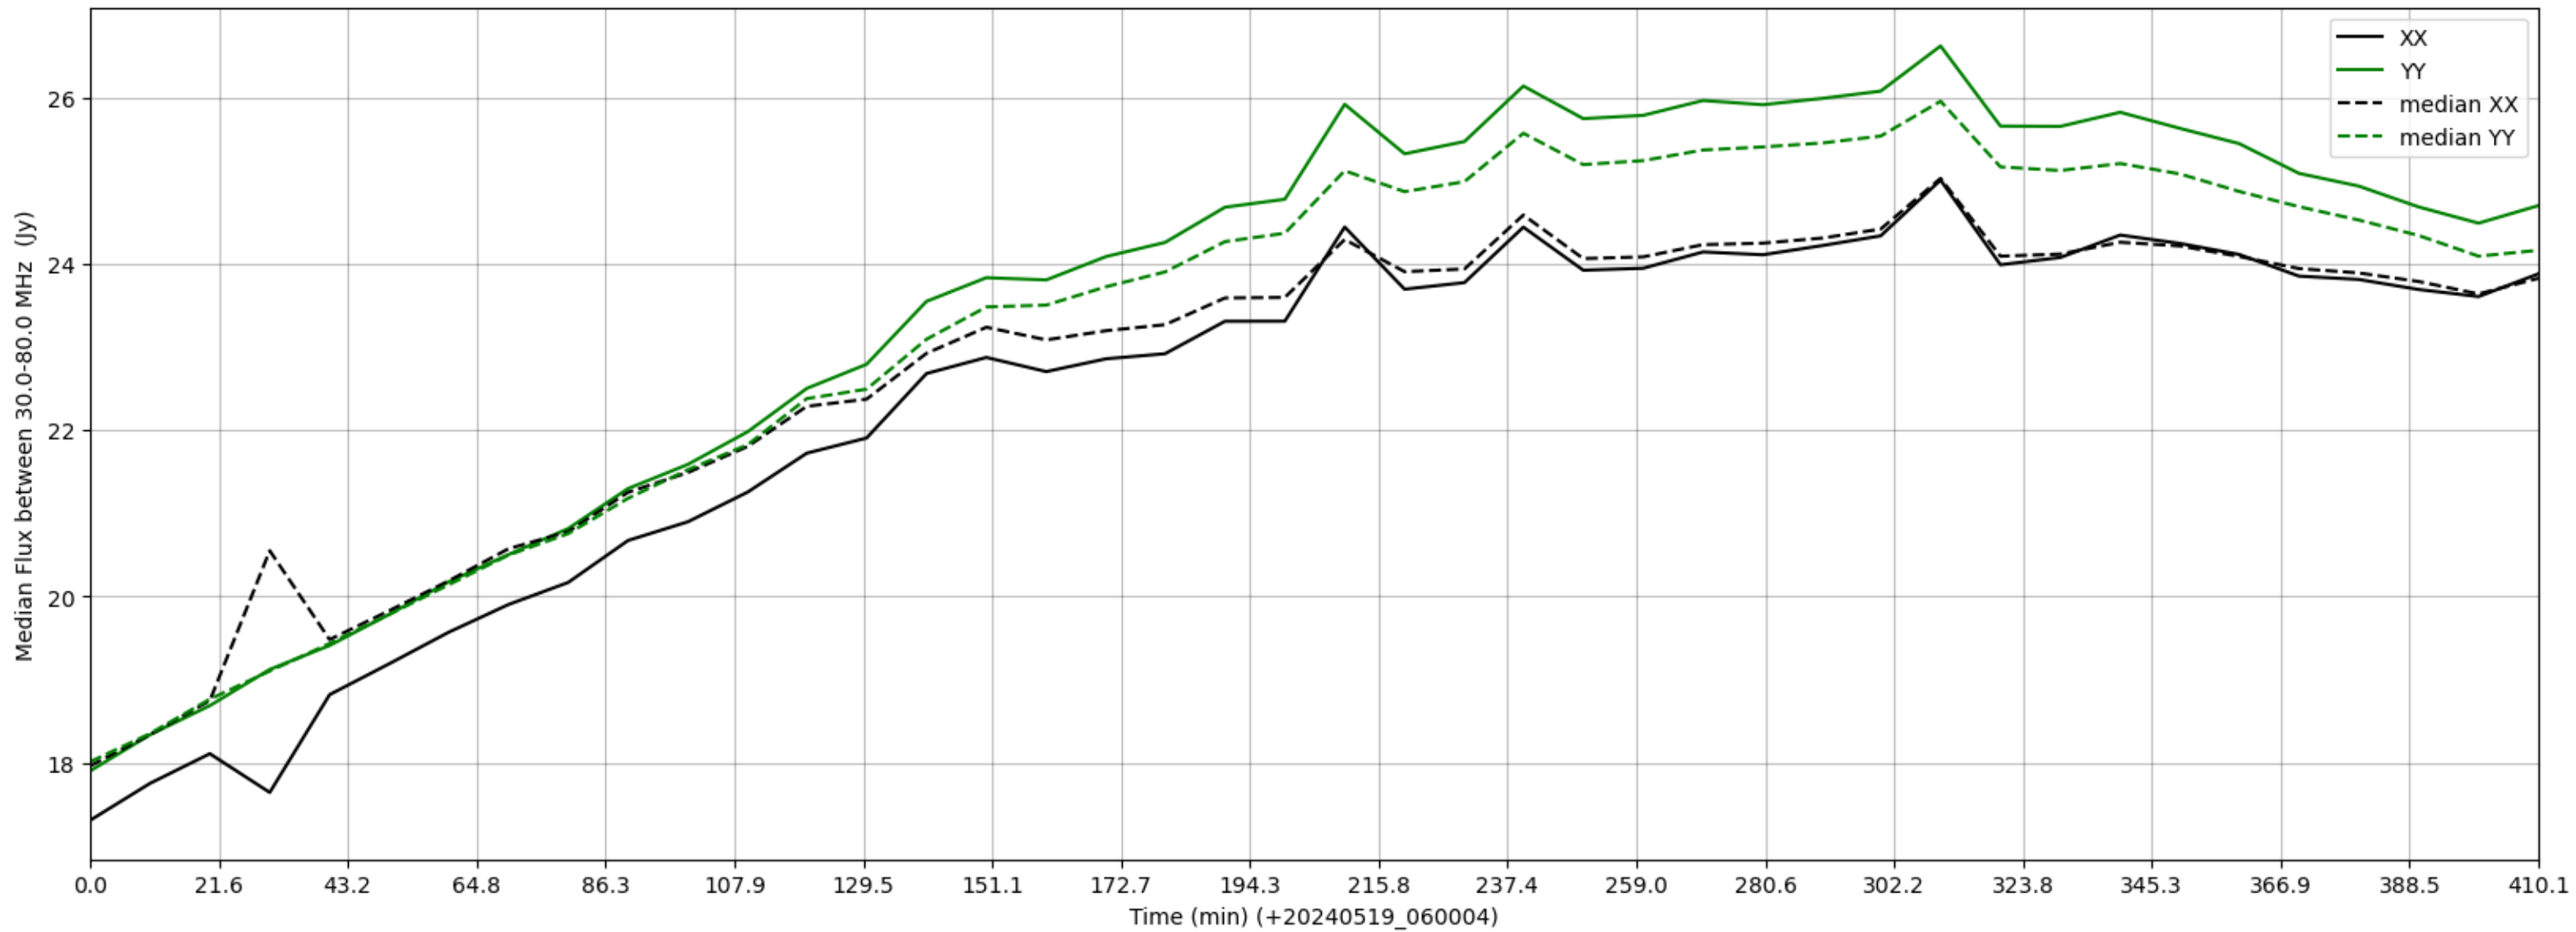

LWA059 - Correlator# 136 - XX FLAGS:Good - YY FLAGS:Good

LWA058 - Correlator# 137 - XX FLAGS:Good - YY FLAGS:LowFlux

LWA062 - Correlator# 138 - XX FLAGS:Good - YY FLAGS:Good

LWA061 - Correlator# 139 - XX FLAGS:Good - YY FLAGS:Good