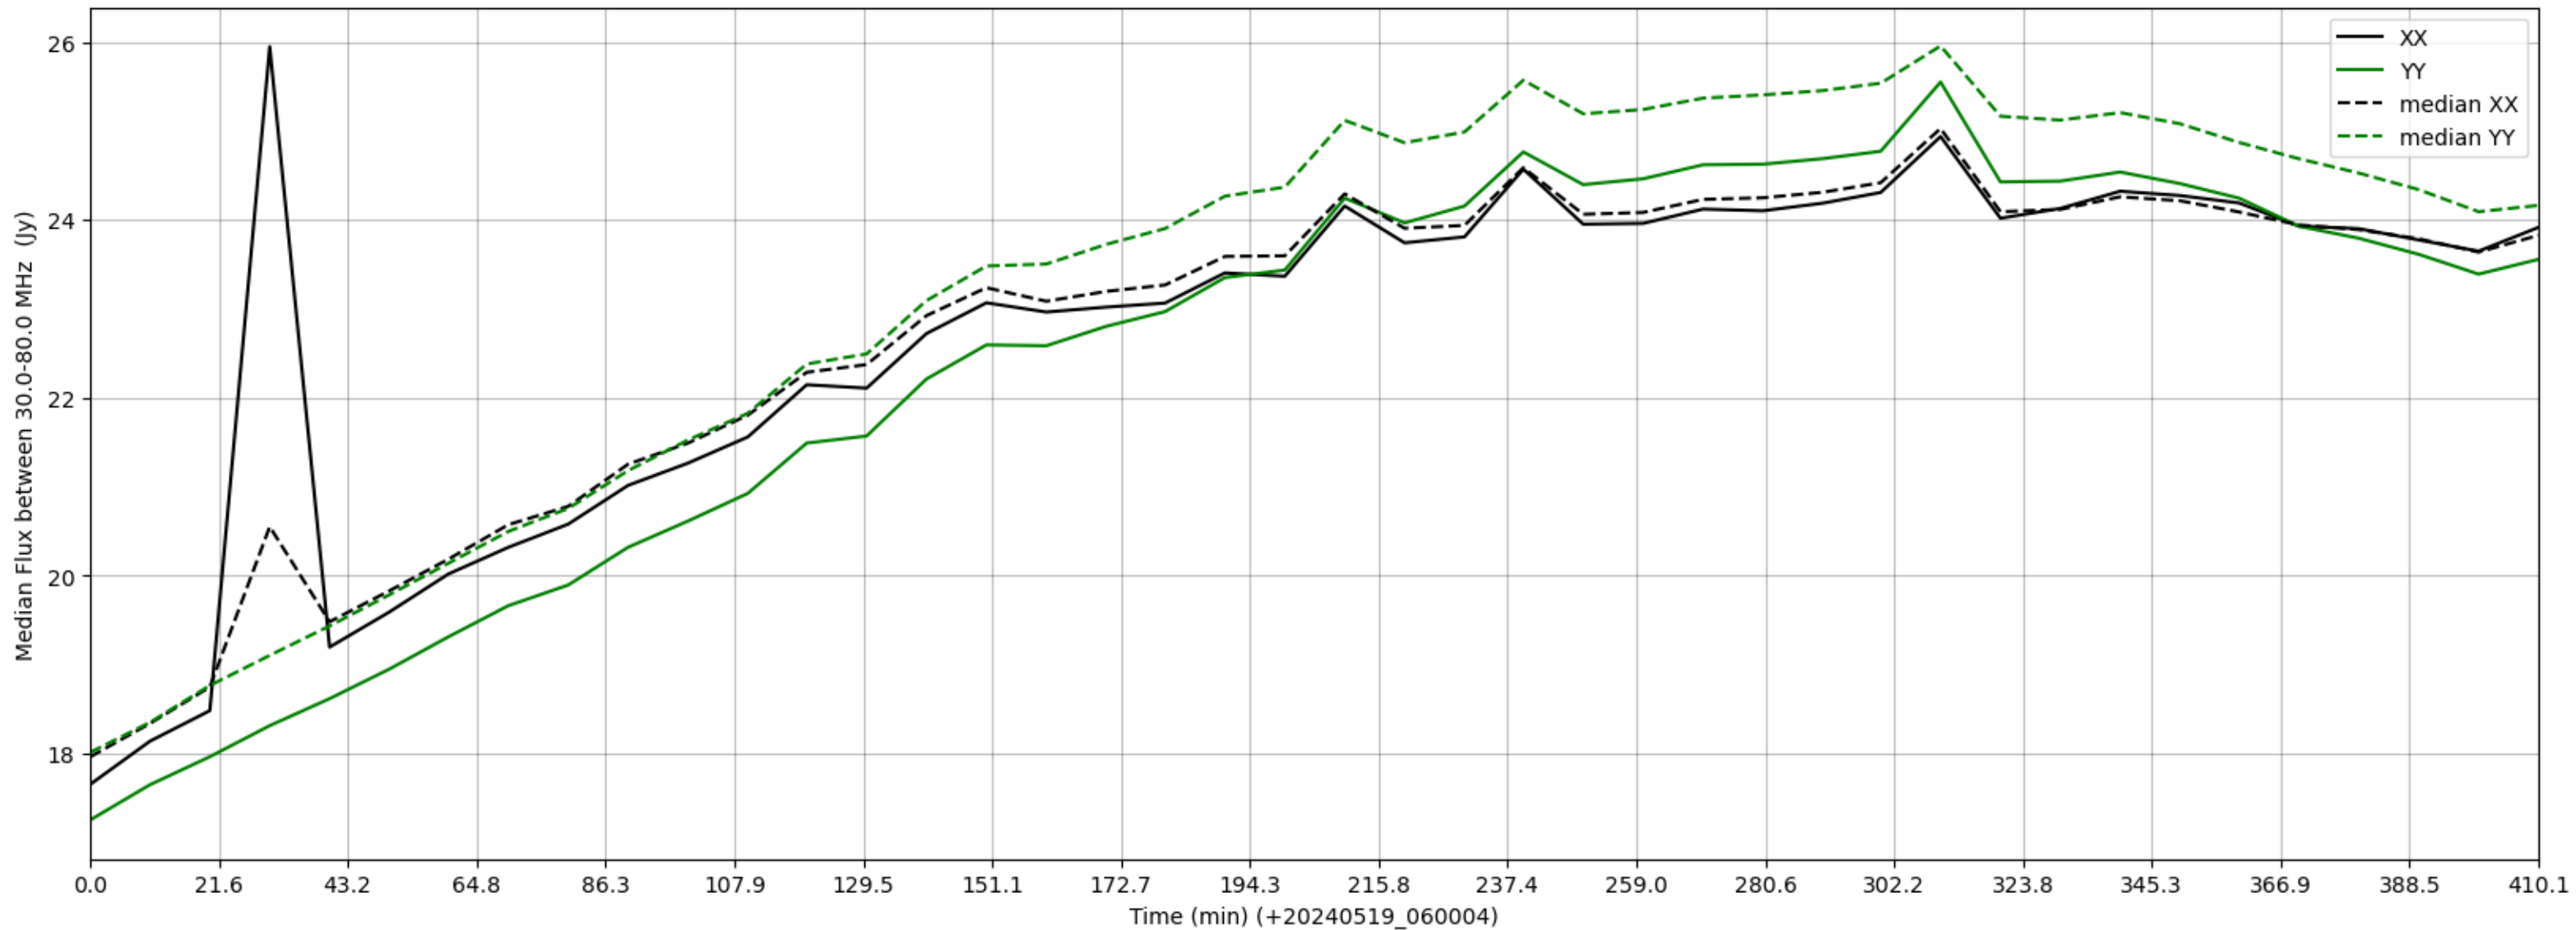

LWA066 - Correlator# 164 - XX FLAGS:Good - YY FLAGS:Good

LWA065 - Correlator# 165 - XX FLAGS:Good - YY FLAGS:Good

LWA068 - Correlator# 166 - XX FLAGS:Good - YY FLAGS:Good

LWA067 - Correlator# 167 - XX FLAGS:Good - YY FLAGS:Good