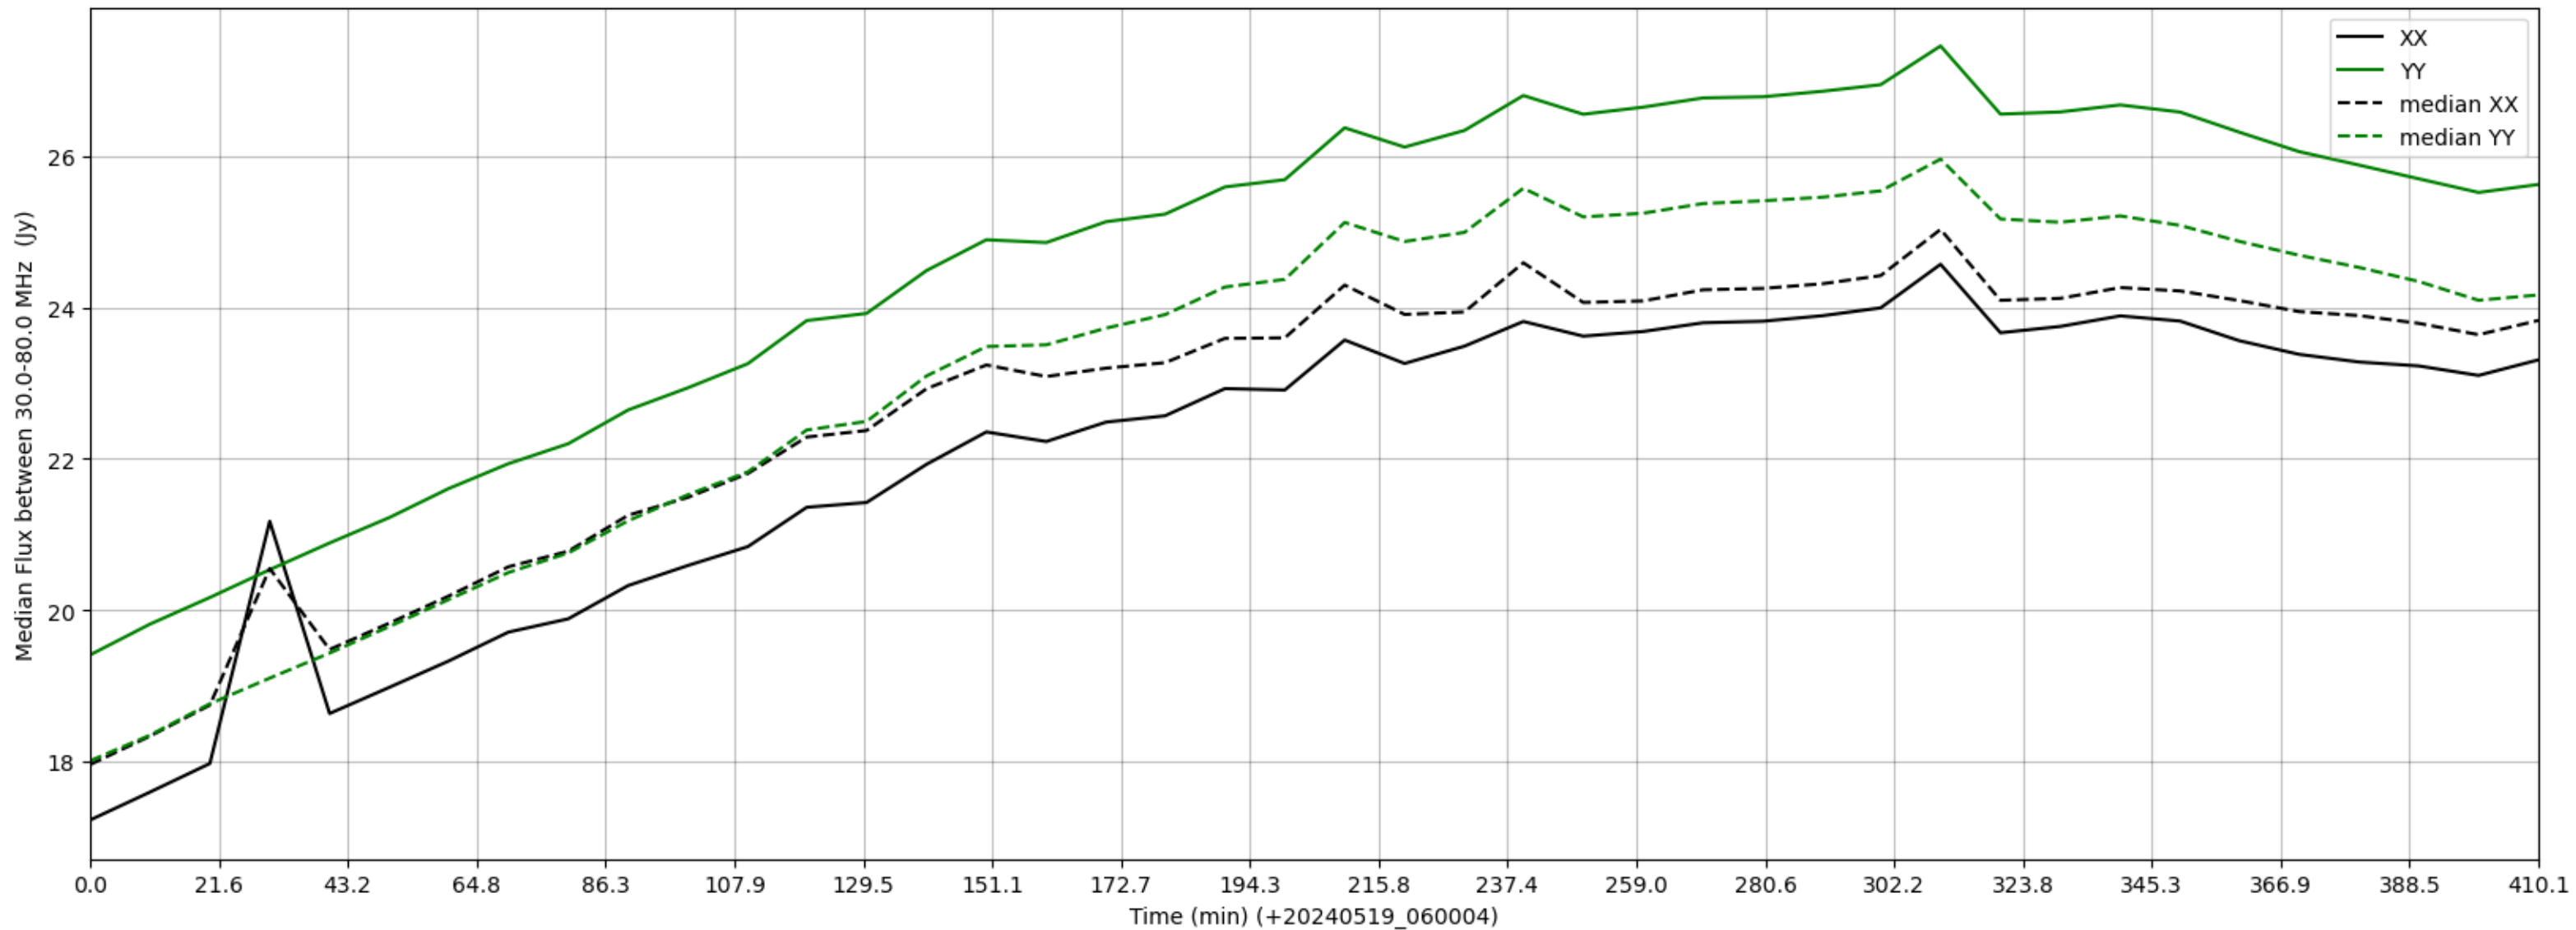

LWA116 - Correlator# 204 - XX FLAGS:Good - YY FLAGS:Good

LWA113 - Correlator# 203 - XX FLAGS:Good - YY FLAGS:Good