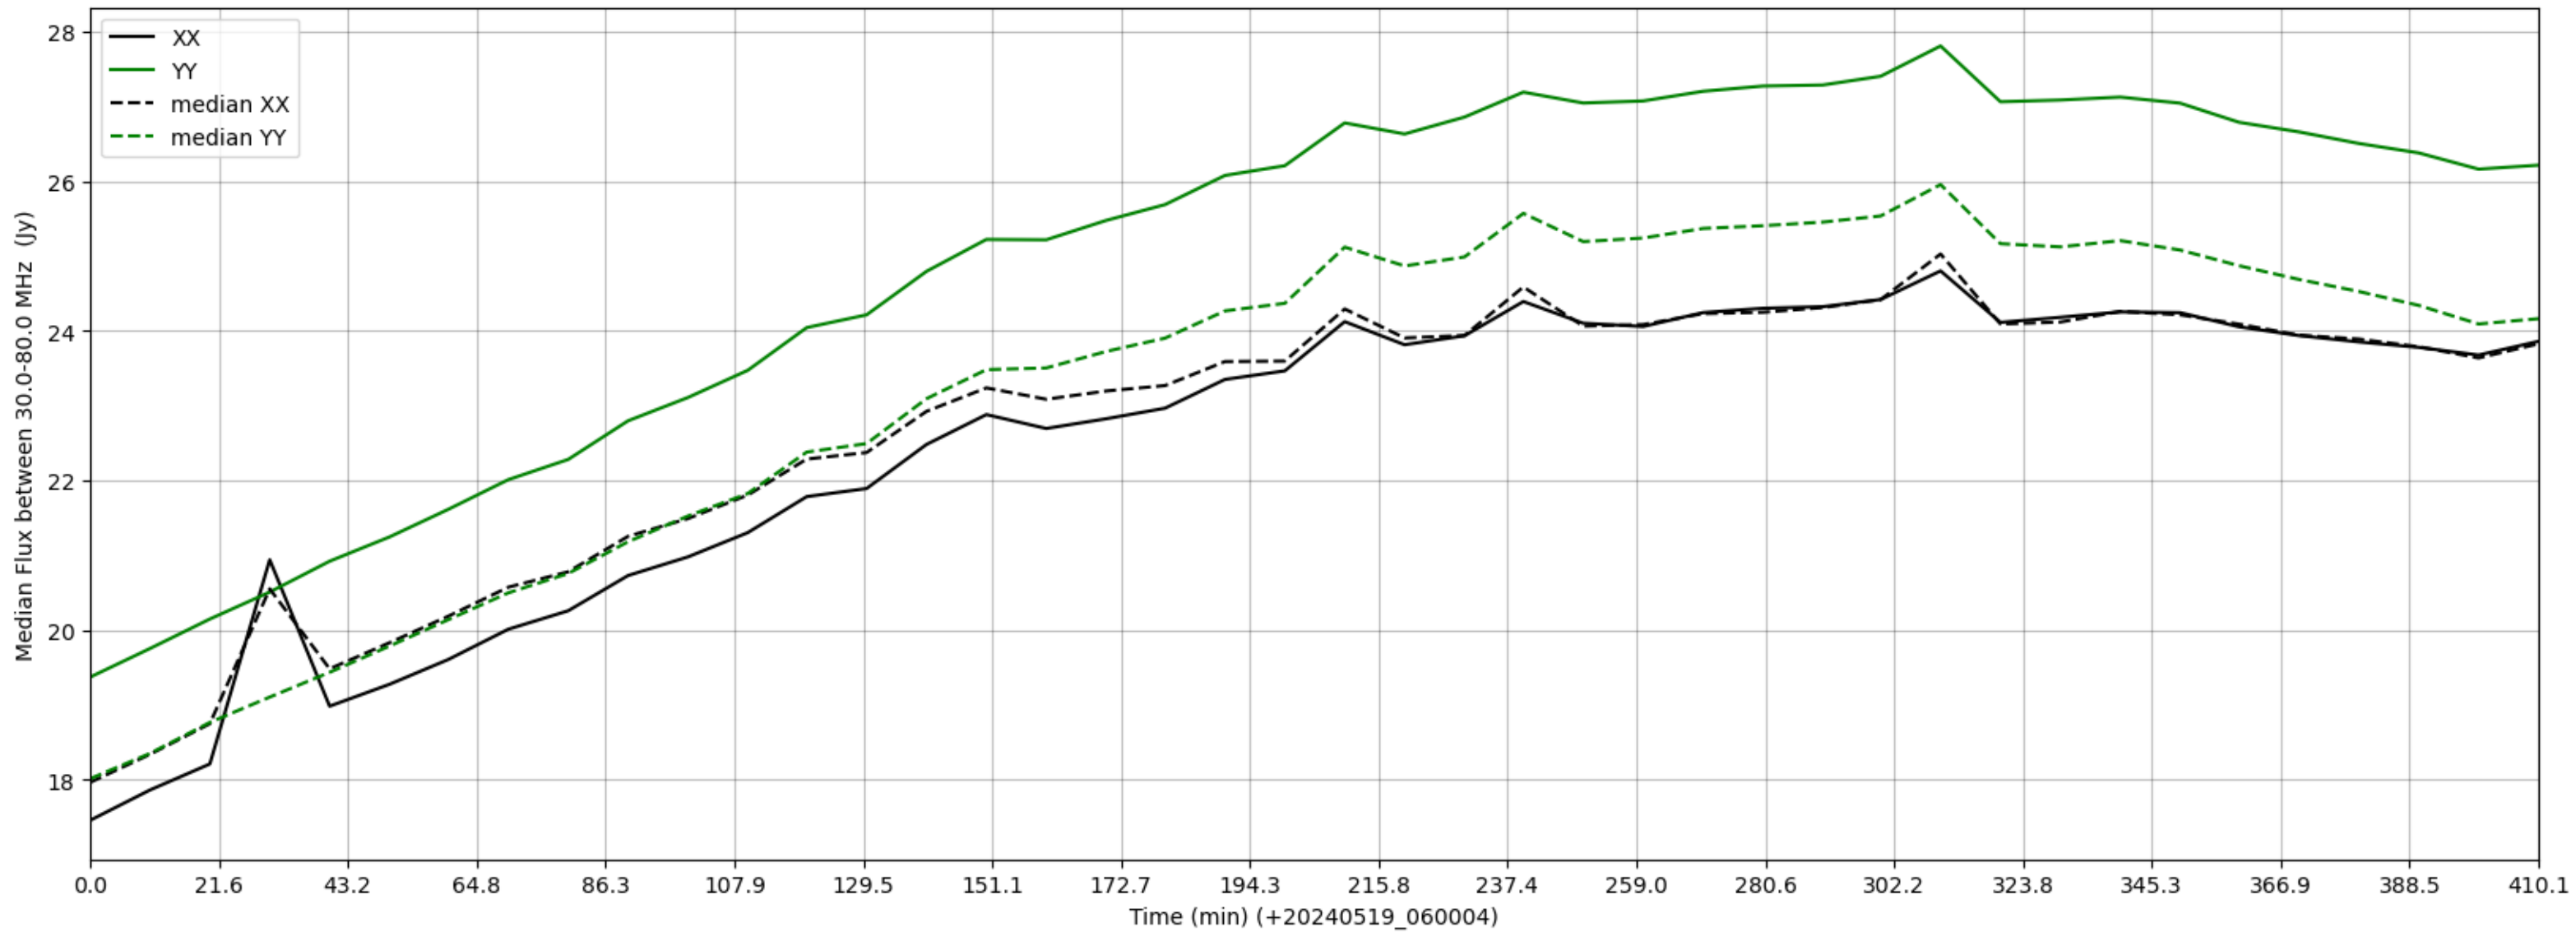

LWA118 - Correlator# 206 - XX FLAGS:Good - YY FLAGS:Good

LWA115 - Correlator# 205 - XX FLAGS:Good - YY FLAGS:Good