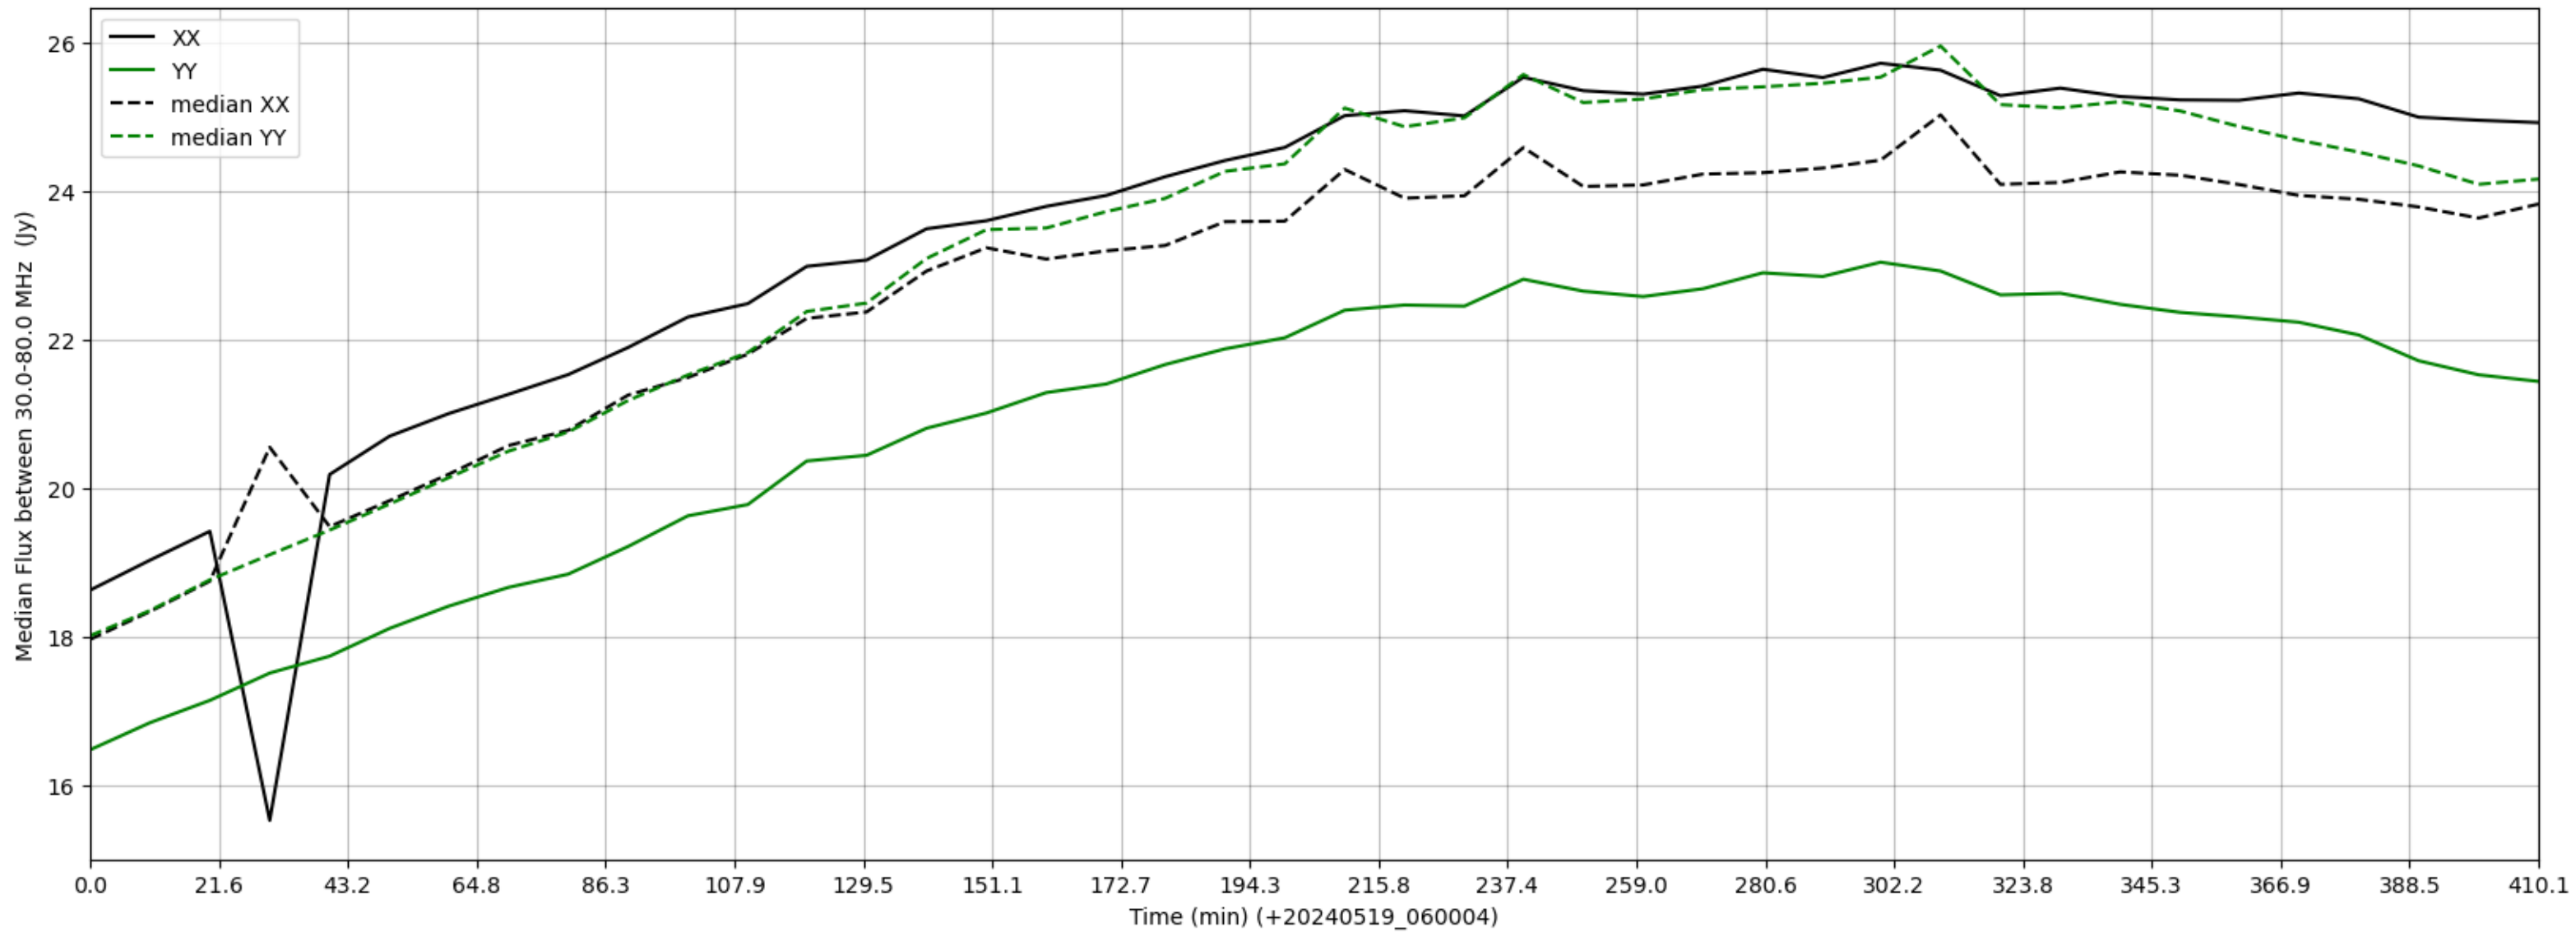

LWA314 - Correlator# 021 - XX FLAGS:Good - YY FLAGS:Good

LWA321 - Correlator# 020 - XX FLAGS:Good - YY FLAGS:Good