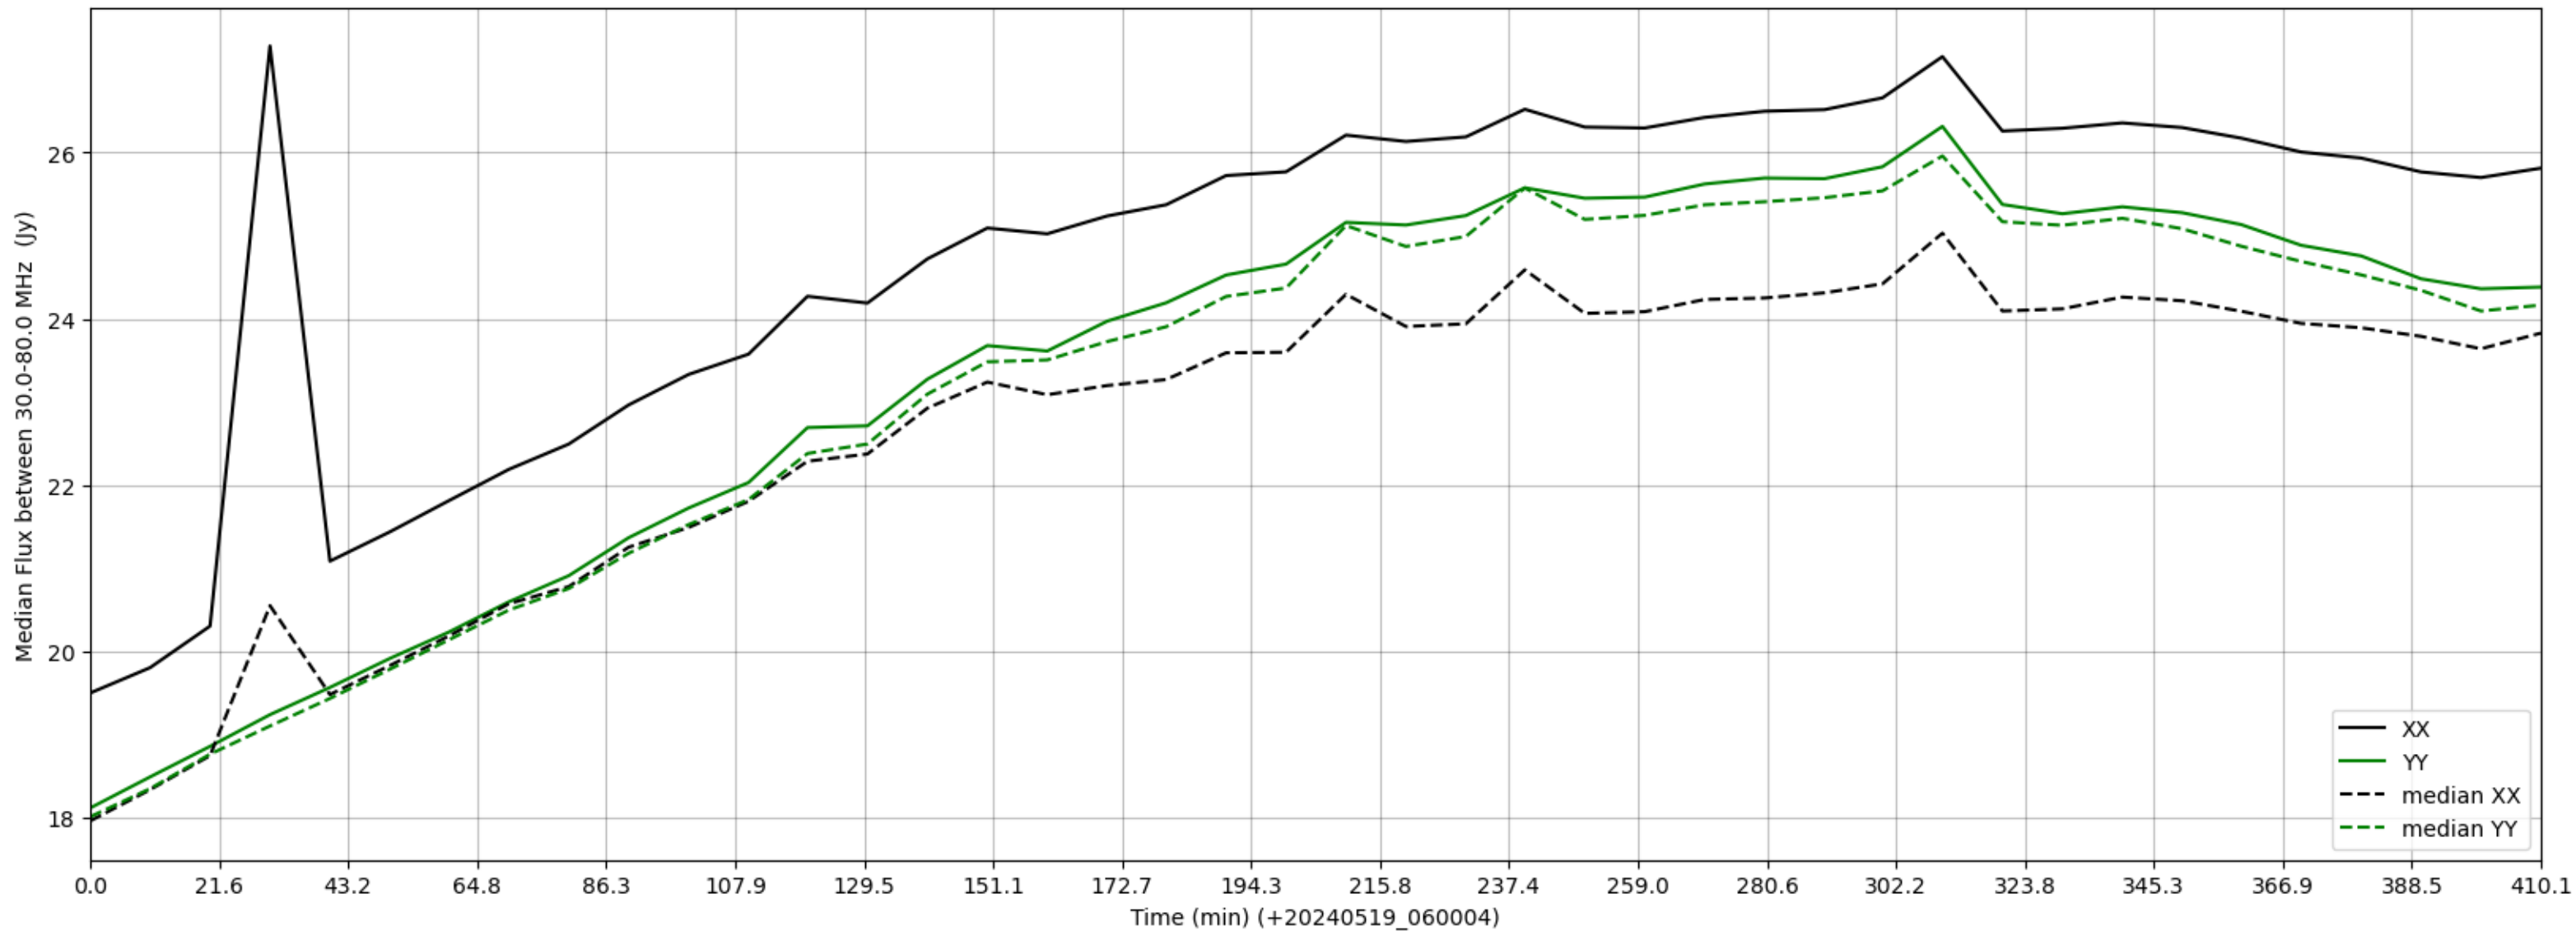

LWA240 - Correlator# 312 - XX FLAGS:Good - YY FLAGS:Good

LWA239 - Correlator# 313 - XX FLAGS:Good - YY FLAGS:Good

LWA297 - Correlator# 314 - XX FLAGS:Good - YY FLAGS:Good

LWA254 - Correlator# 315 - XX FLAGS:Good - YY FLAGS:Good