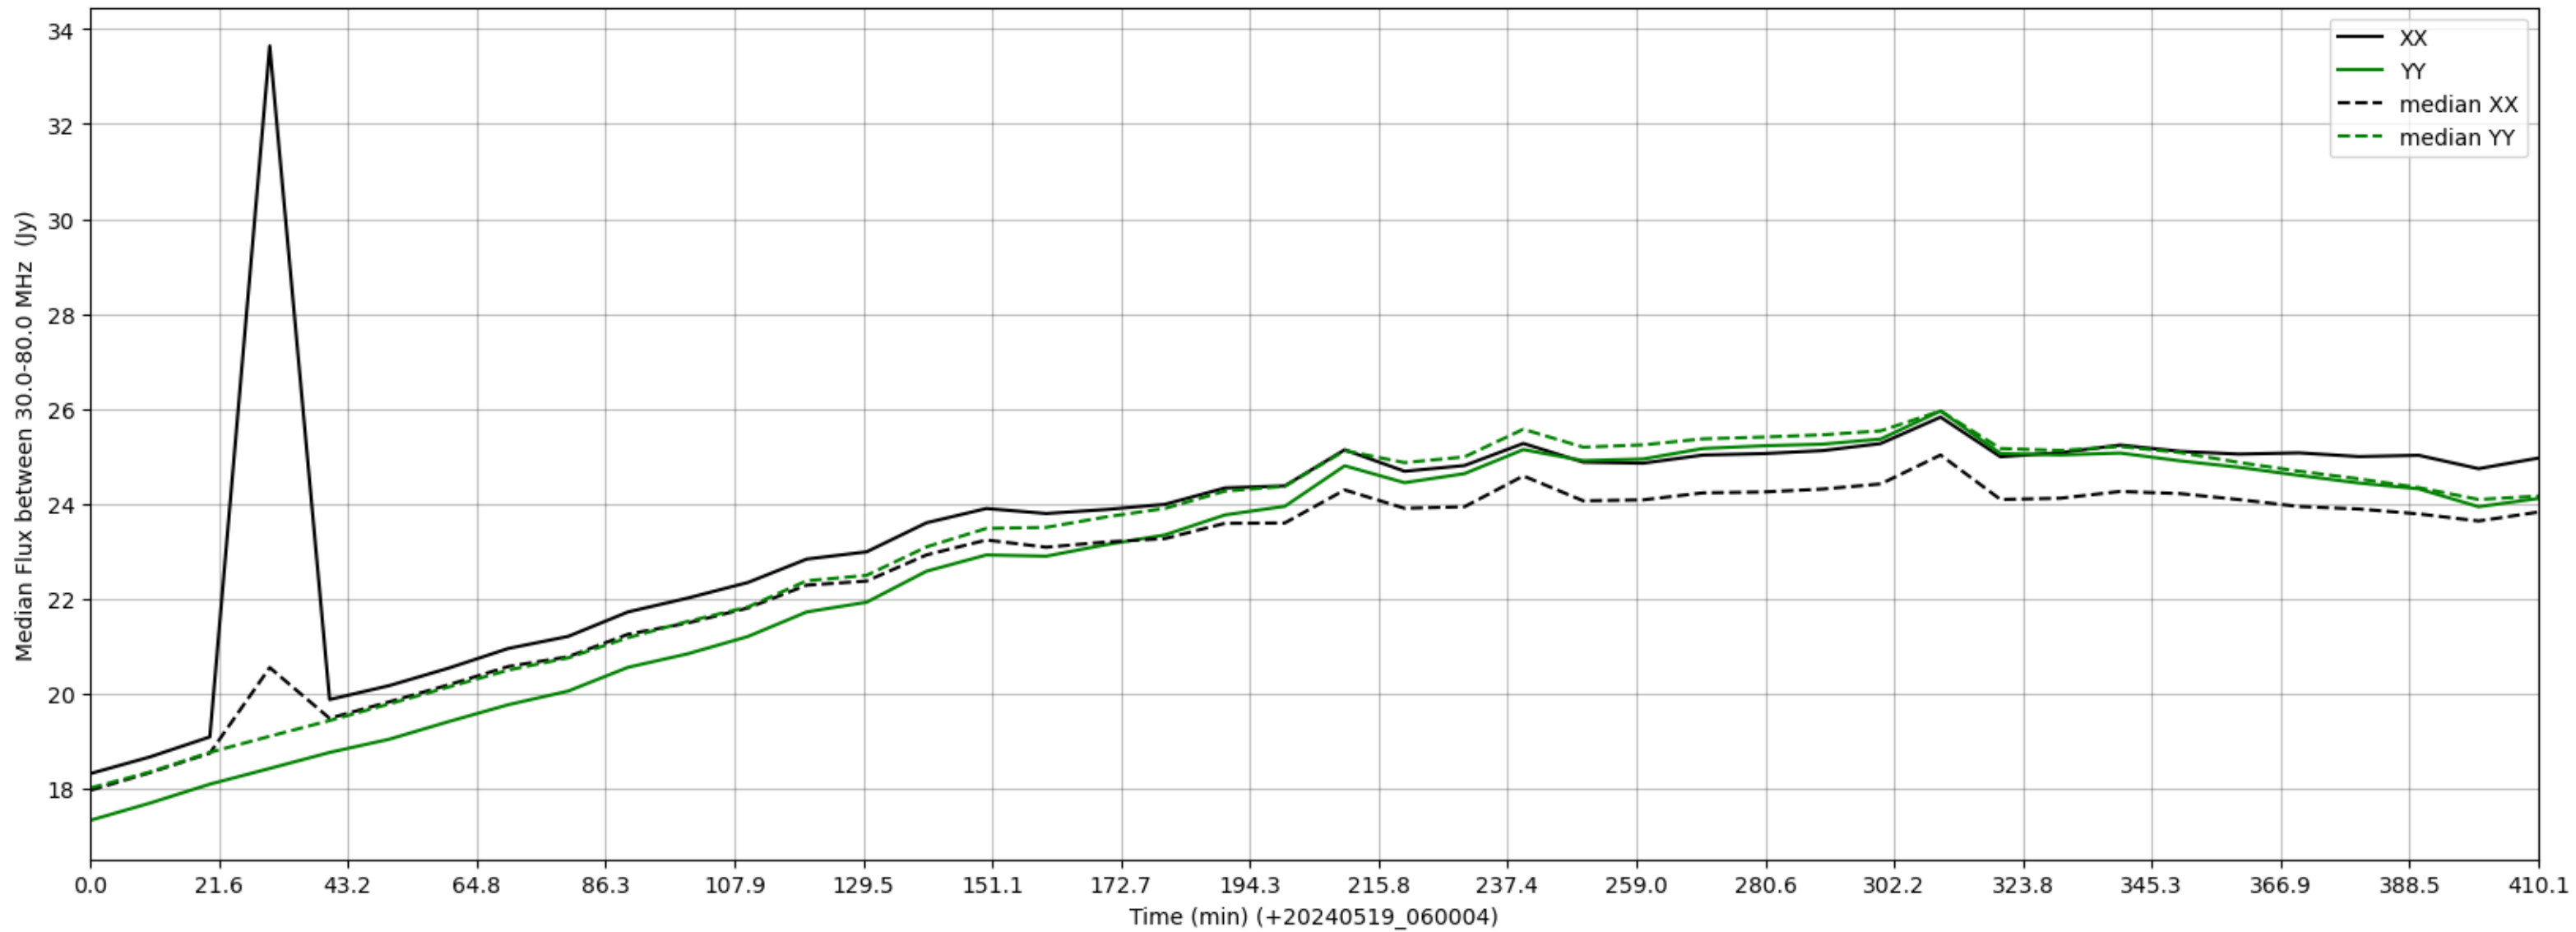

LWA001 - Correlator# 065 - XX FLAGS:Good - YY FLAGS:Good

LWA002 - Correlator# 064 - XX FLAGS:Good - YY FLAGS:Good