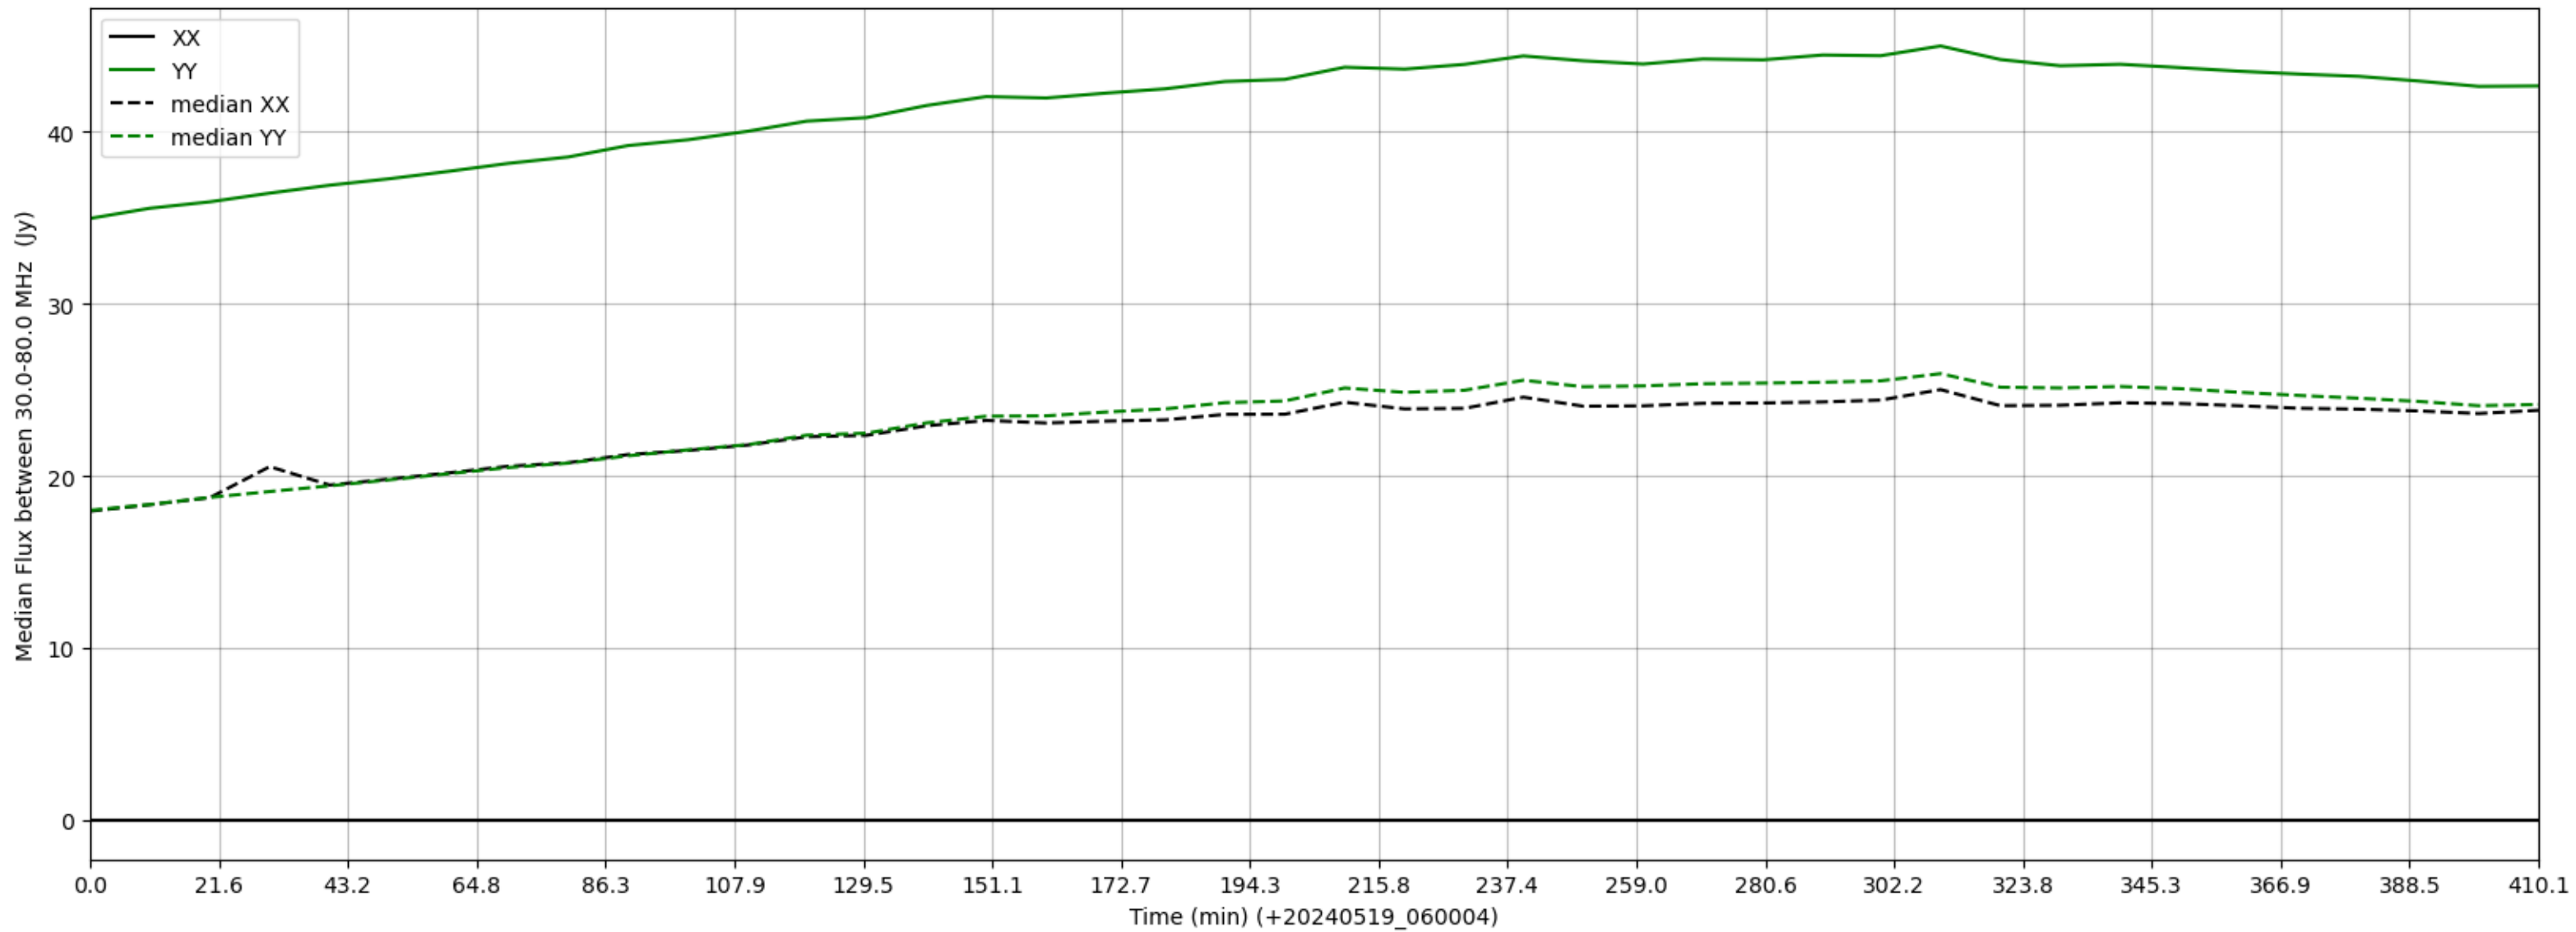

LWA185 - Correlator# 240 - XX FLAGS:Good - YY FLAGS:Good

LWA184 - Correlator# 241 - XX FLAGS:Good - YY FLAGS:Good

LWA187 - Correlator# 242 - XX FLAGS:LowFlux - YY FLAGS:Good

LWA186 - Correlator# 243 - XX FLAGS:Good - YY FLAGS:Good