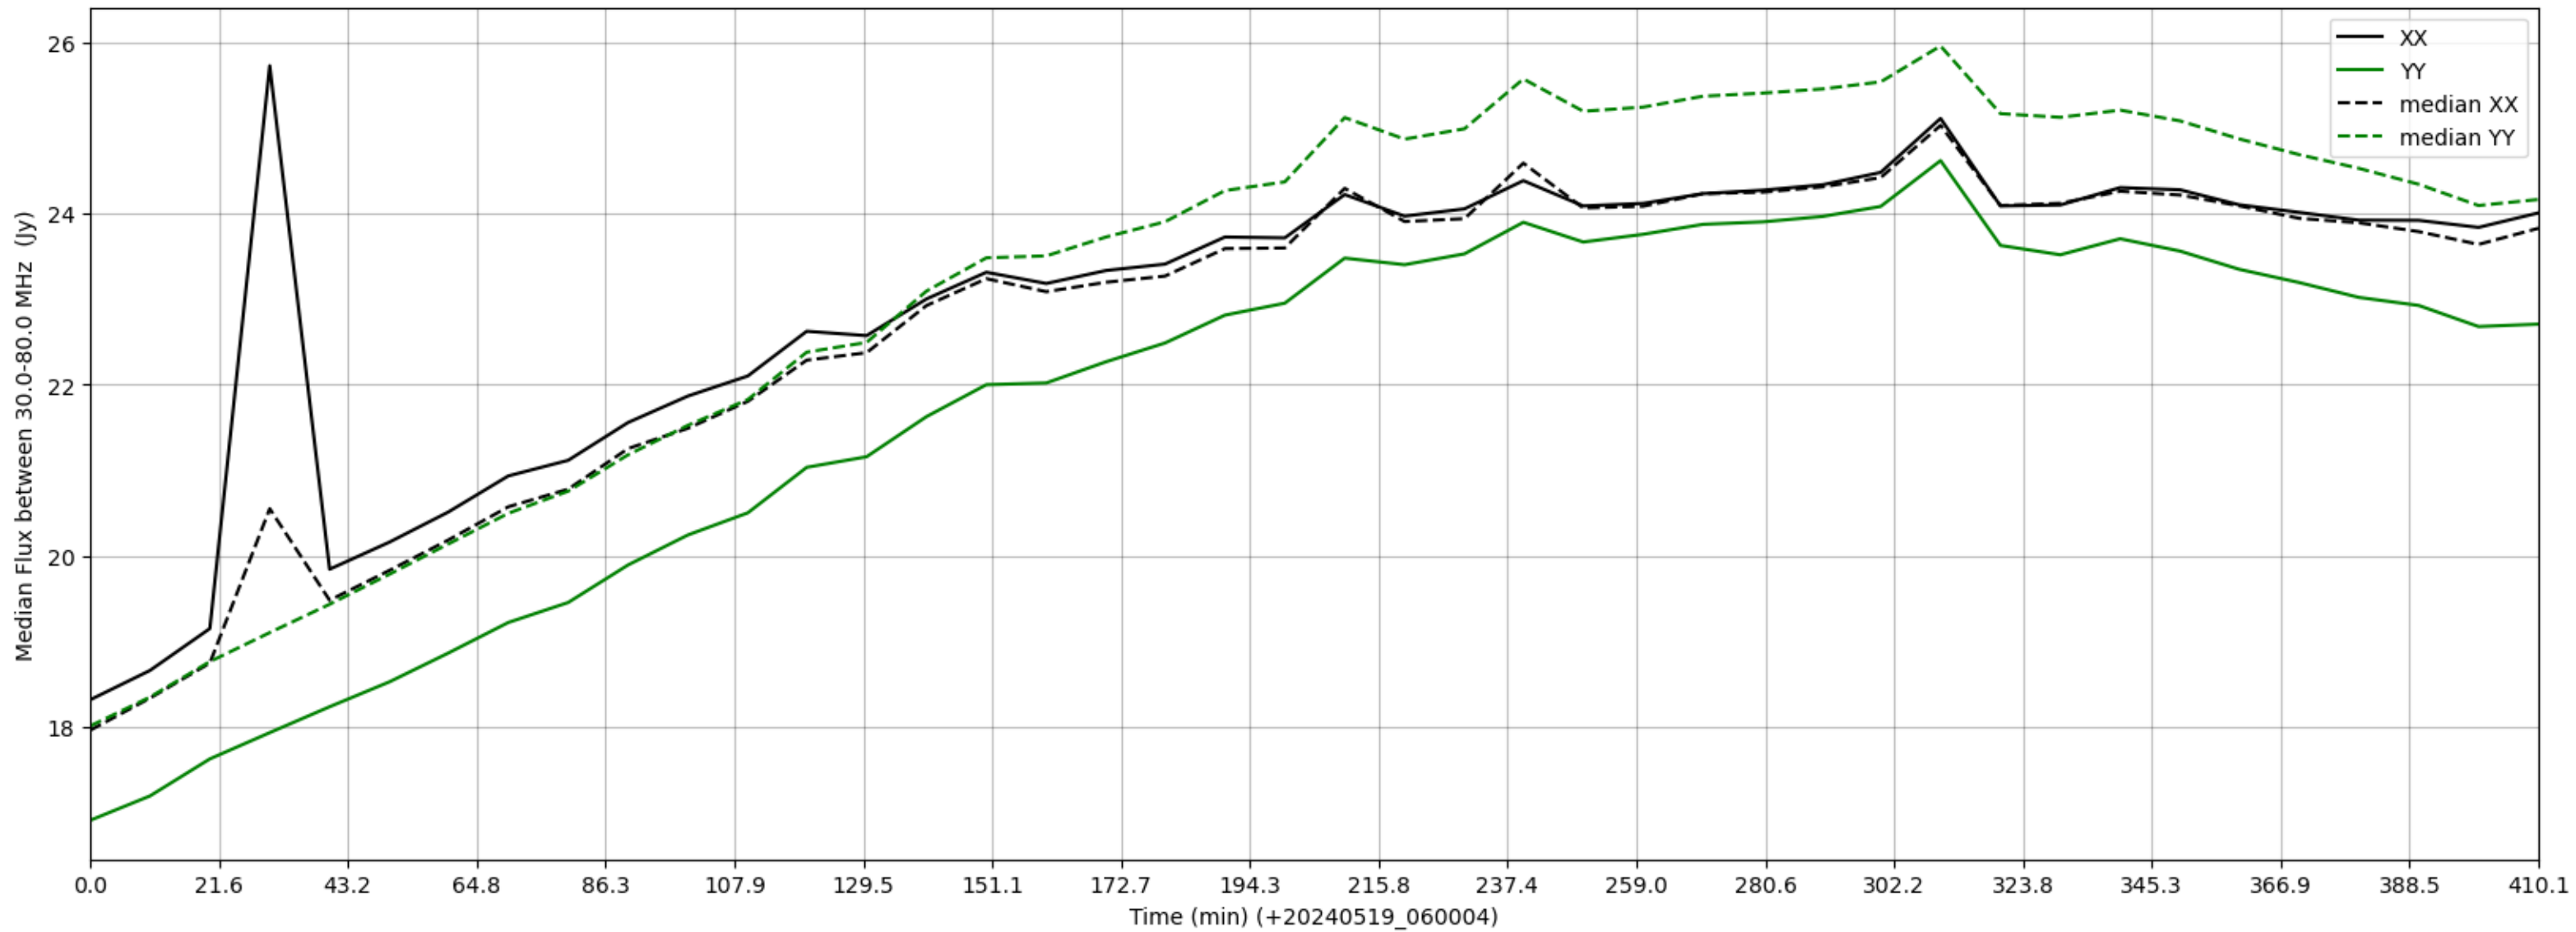

LWA206 - Correlator# 296 - XX FLAGS:Good - YY FLAGS:Good

LWA205 - Correlator# 297 - XX FLAGS:Good - YY FLAGS:Good

LWA208 - Correlator# 298 - XX FLAGS:Good - YY FLAGS:Good

LWA207 - Correlator# 299 - XX FLAGS:Good - YY FLAGS:Good