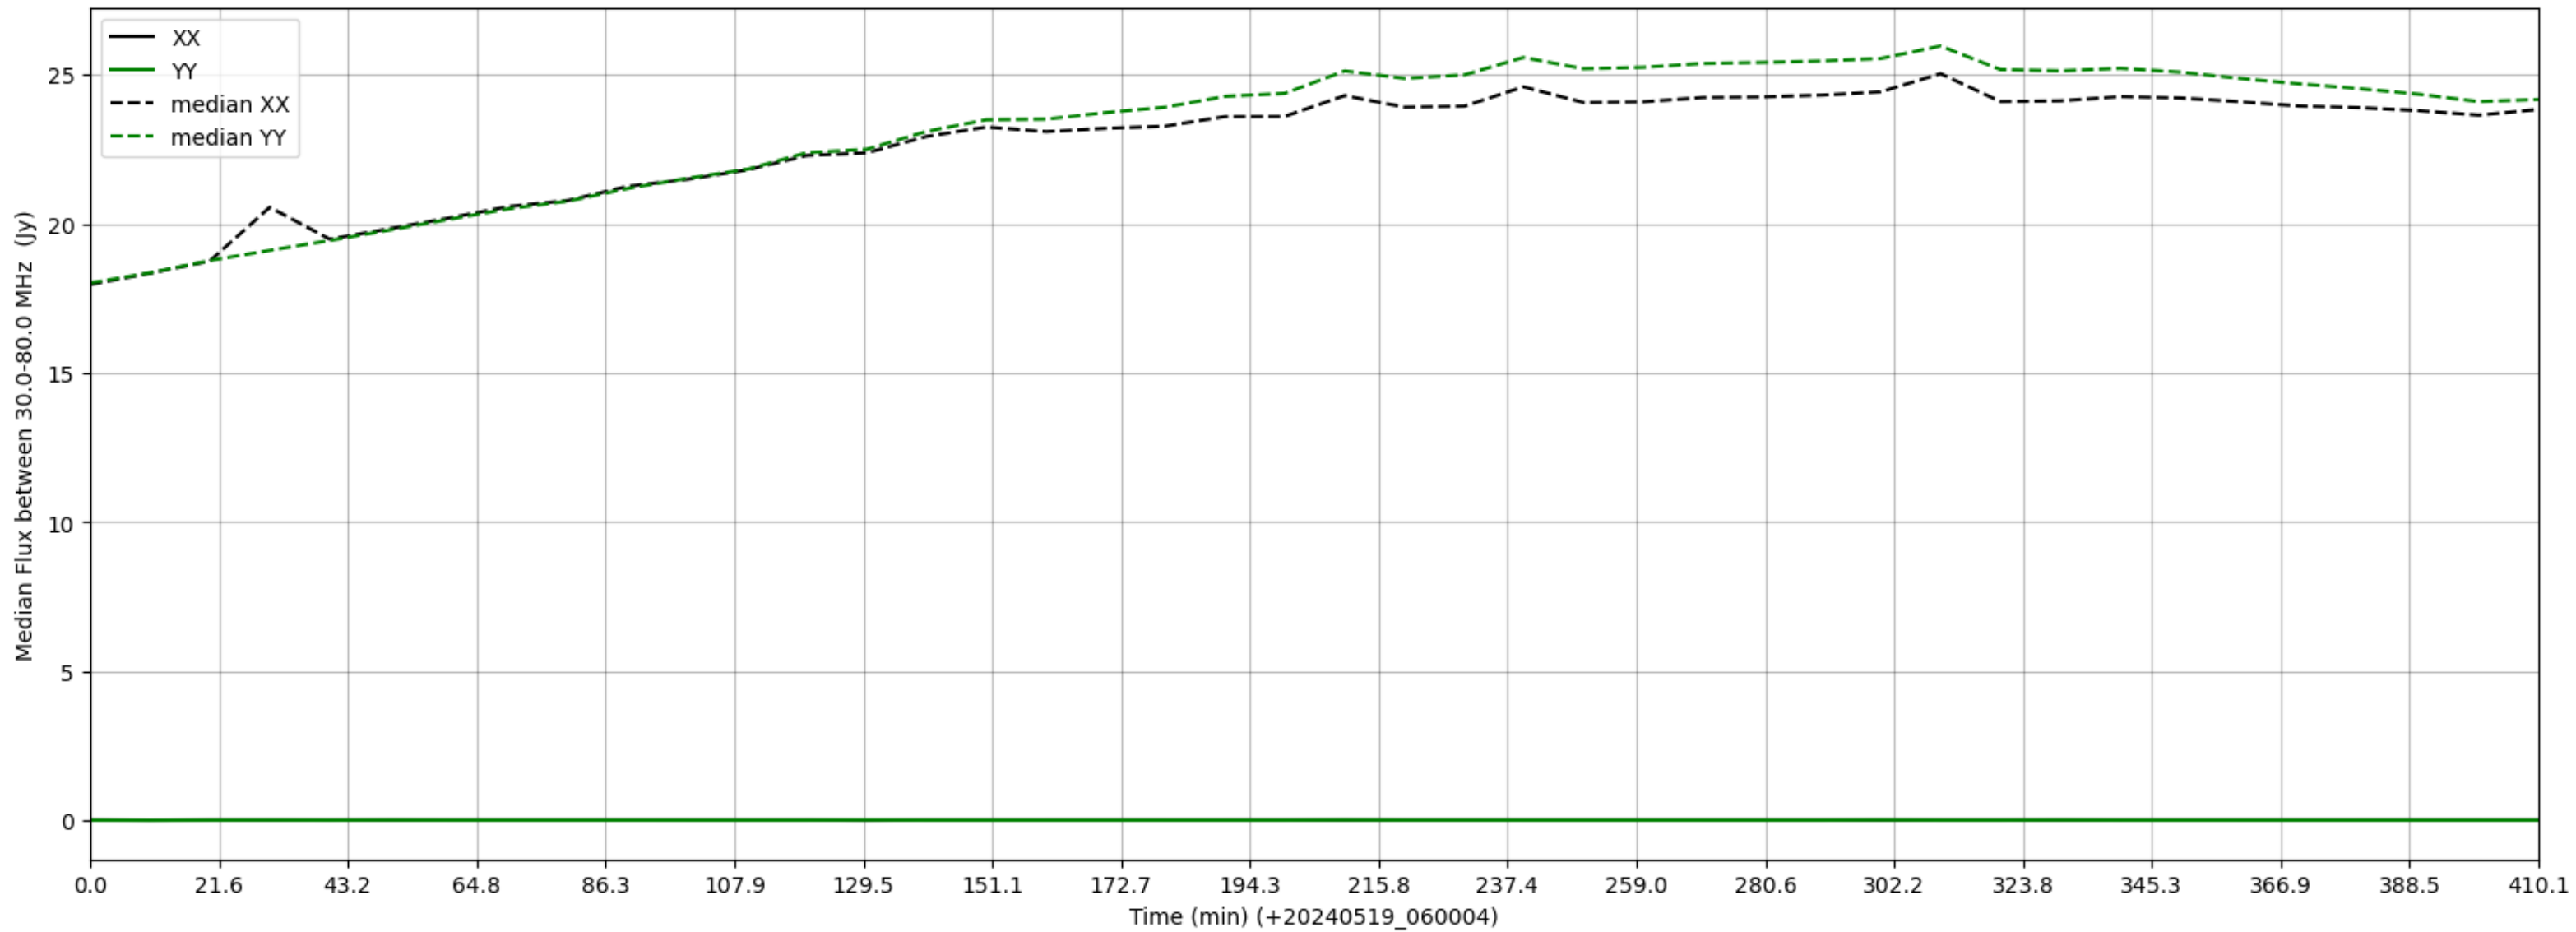

LWA082 - Correlator# 209 - XX FLAGS:Good - YY FLAGS:Good

LWA120 - Correlator# 208 - XX FLAGS:LowFlux - YY FLAGS:LowFlux