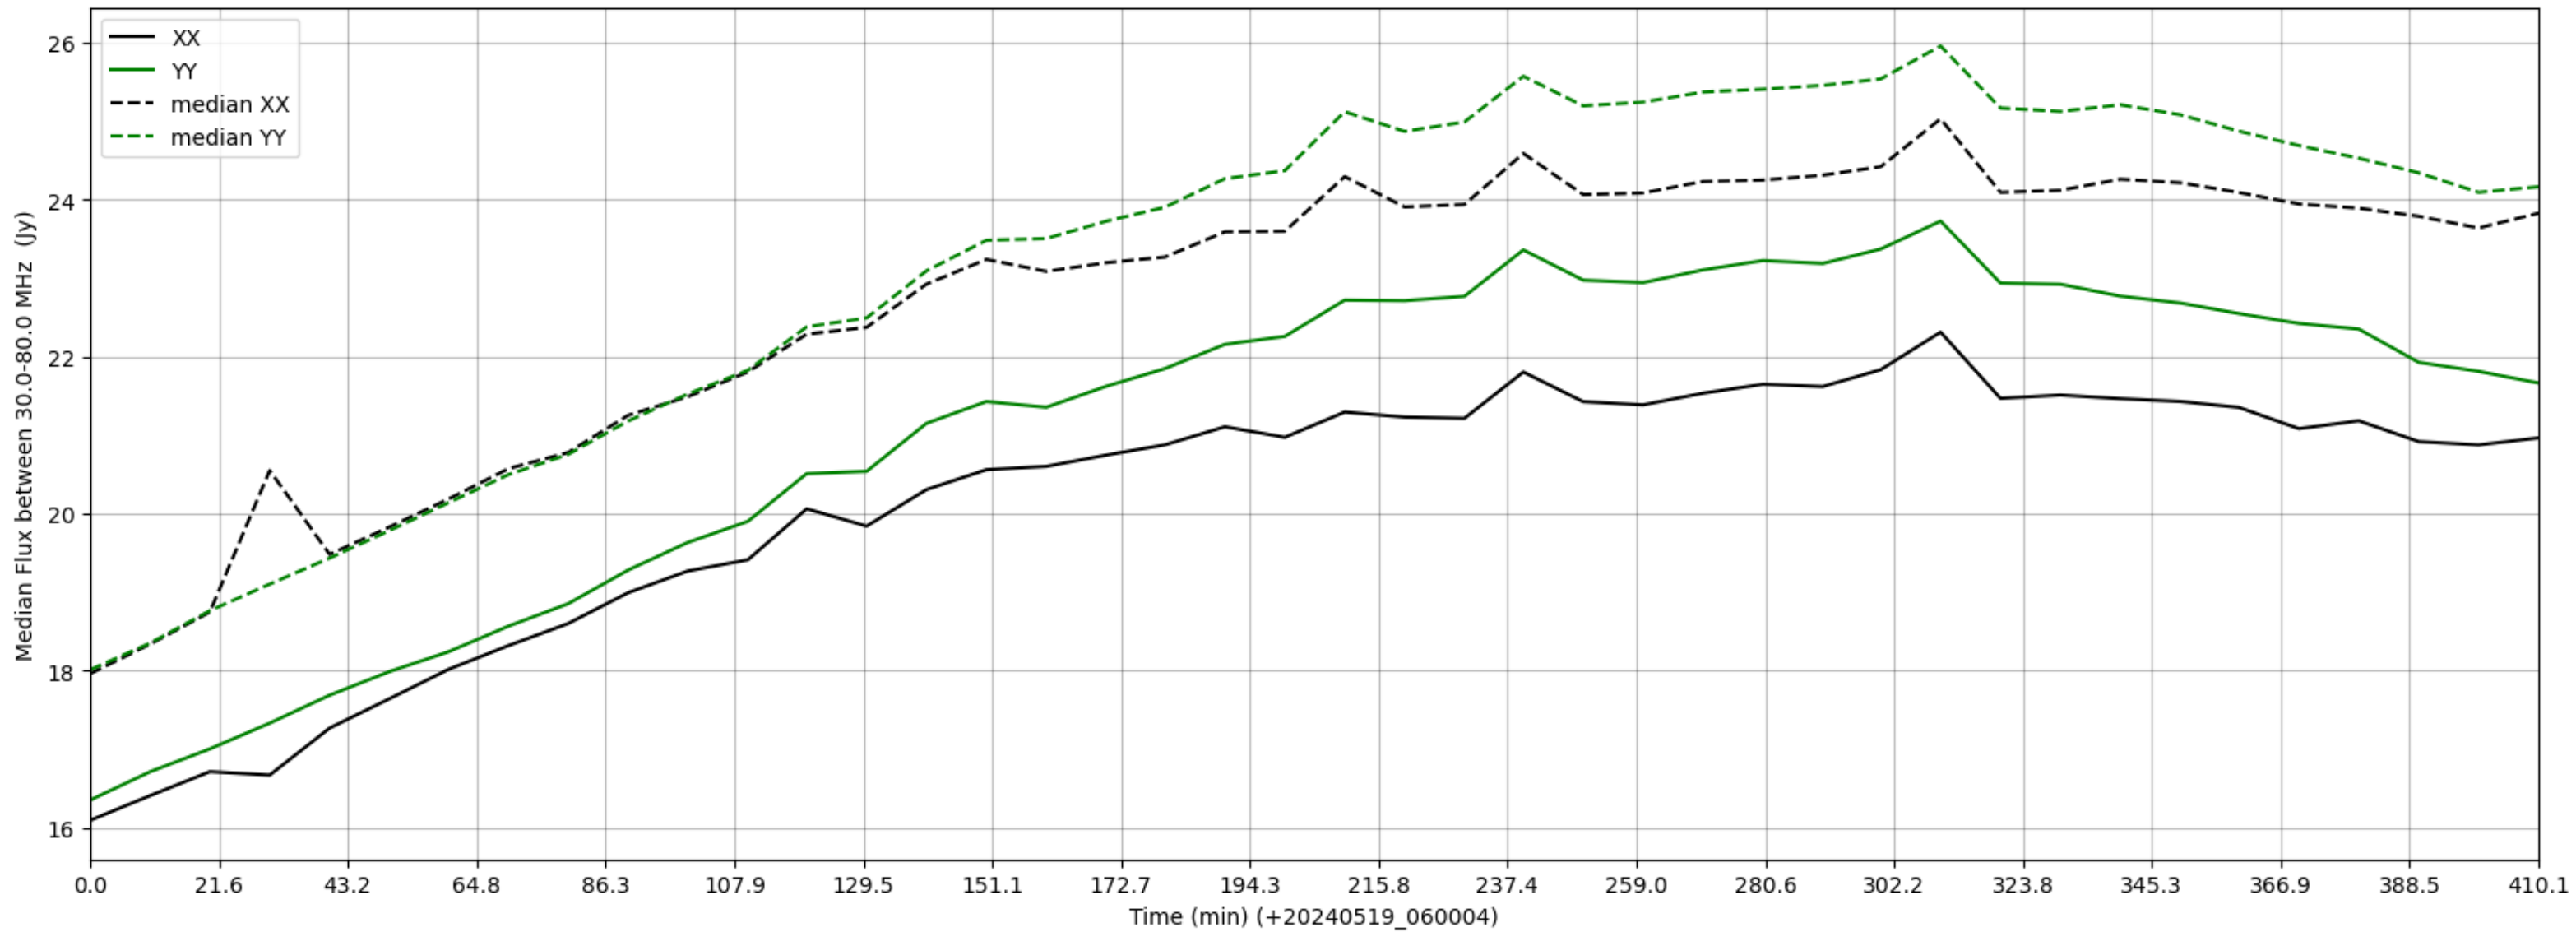

LWA336 - Correlator# 056 - XX FLAGS:BadSpecShape - YY FLAGS:BadSpecShape

LWA335 - Correlator# 057 - XX FLAGS:Good - YY FLAGS:Good

LWA343 - Correlator# 058 - XX FLAGS:Good - YY FLAGS:Good

LWA337 - Correlator# 059 - XX FLAGS:Good - YY FLAGS:Good