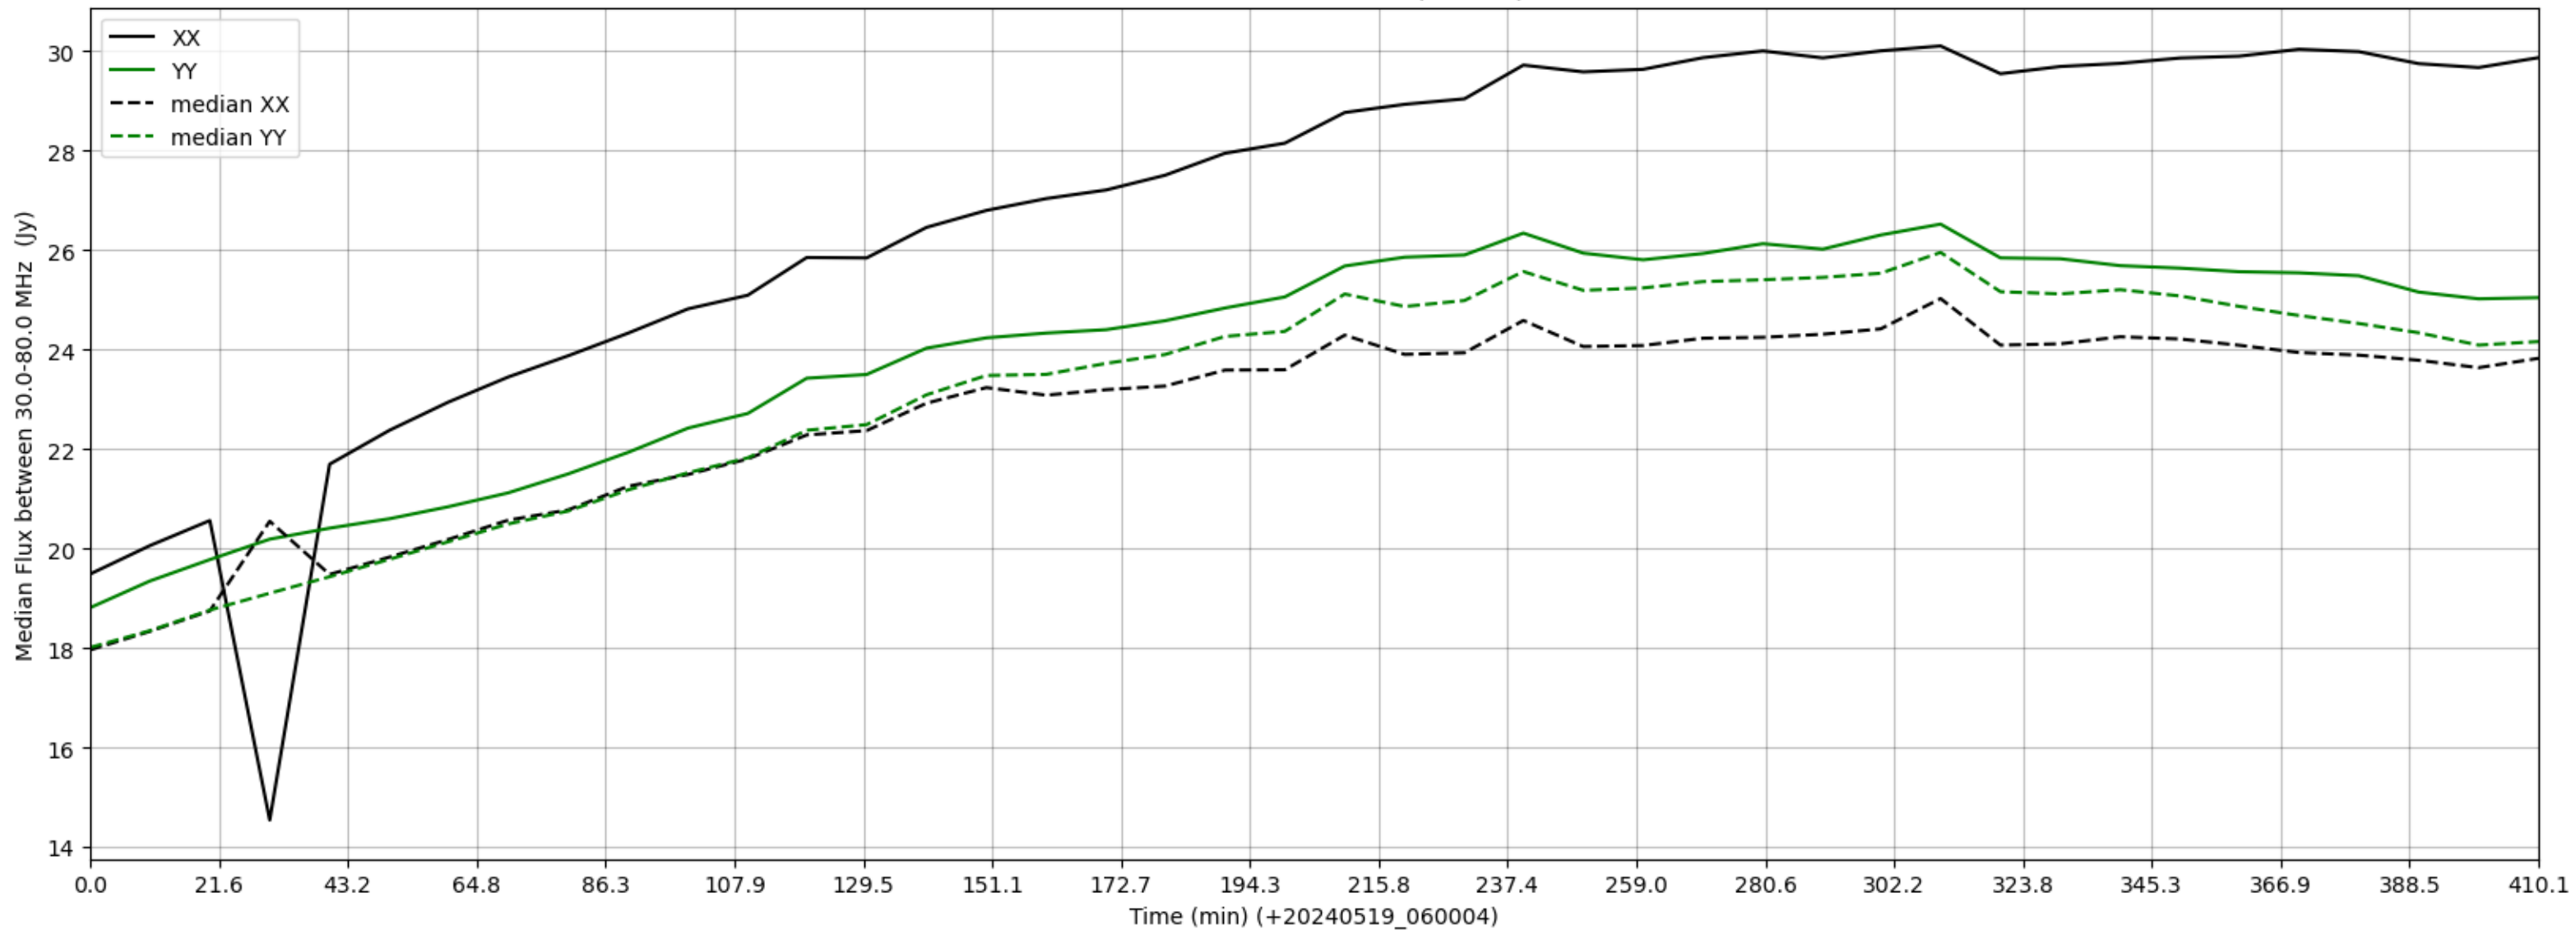

LWA307 - Correlator# 012 - XX FLAGS:Good - YY FLAGS:HighTimeVar+BadSpecShape

LWA285 - Correlator# 013 - XX FLAGS:Good - YY FLAGS:Good

LWA309 - Correlator# 014 - XX FLAGS:Good - YY FLAGS:LowFlux

LWA308 - Correlator# 015 - XX FLAGS:BadSpecShape - YY FLAGS:Good