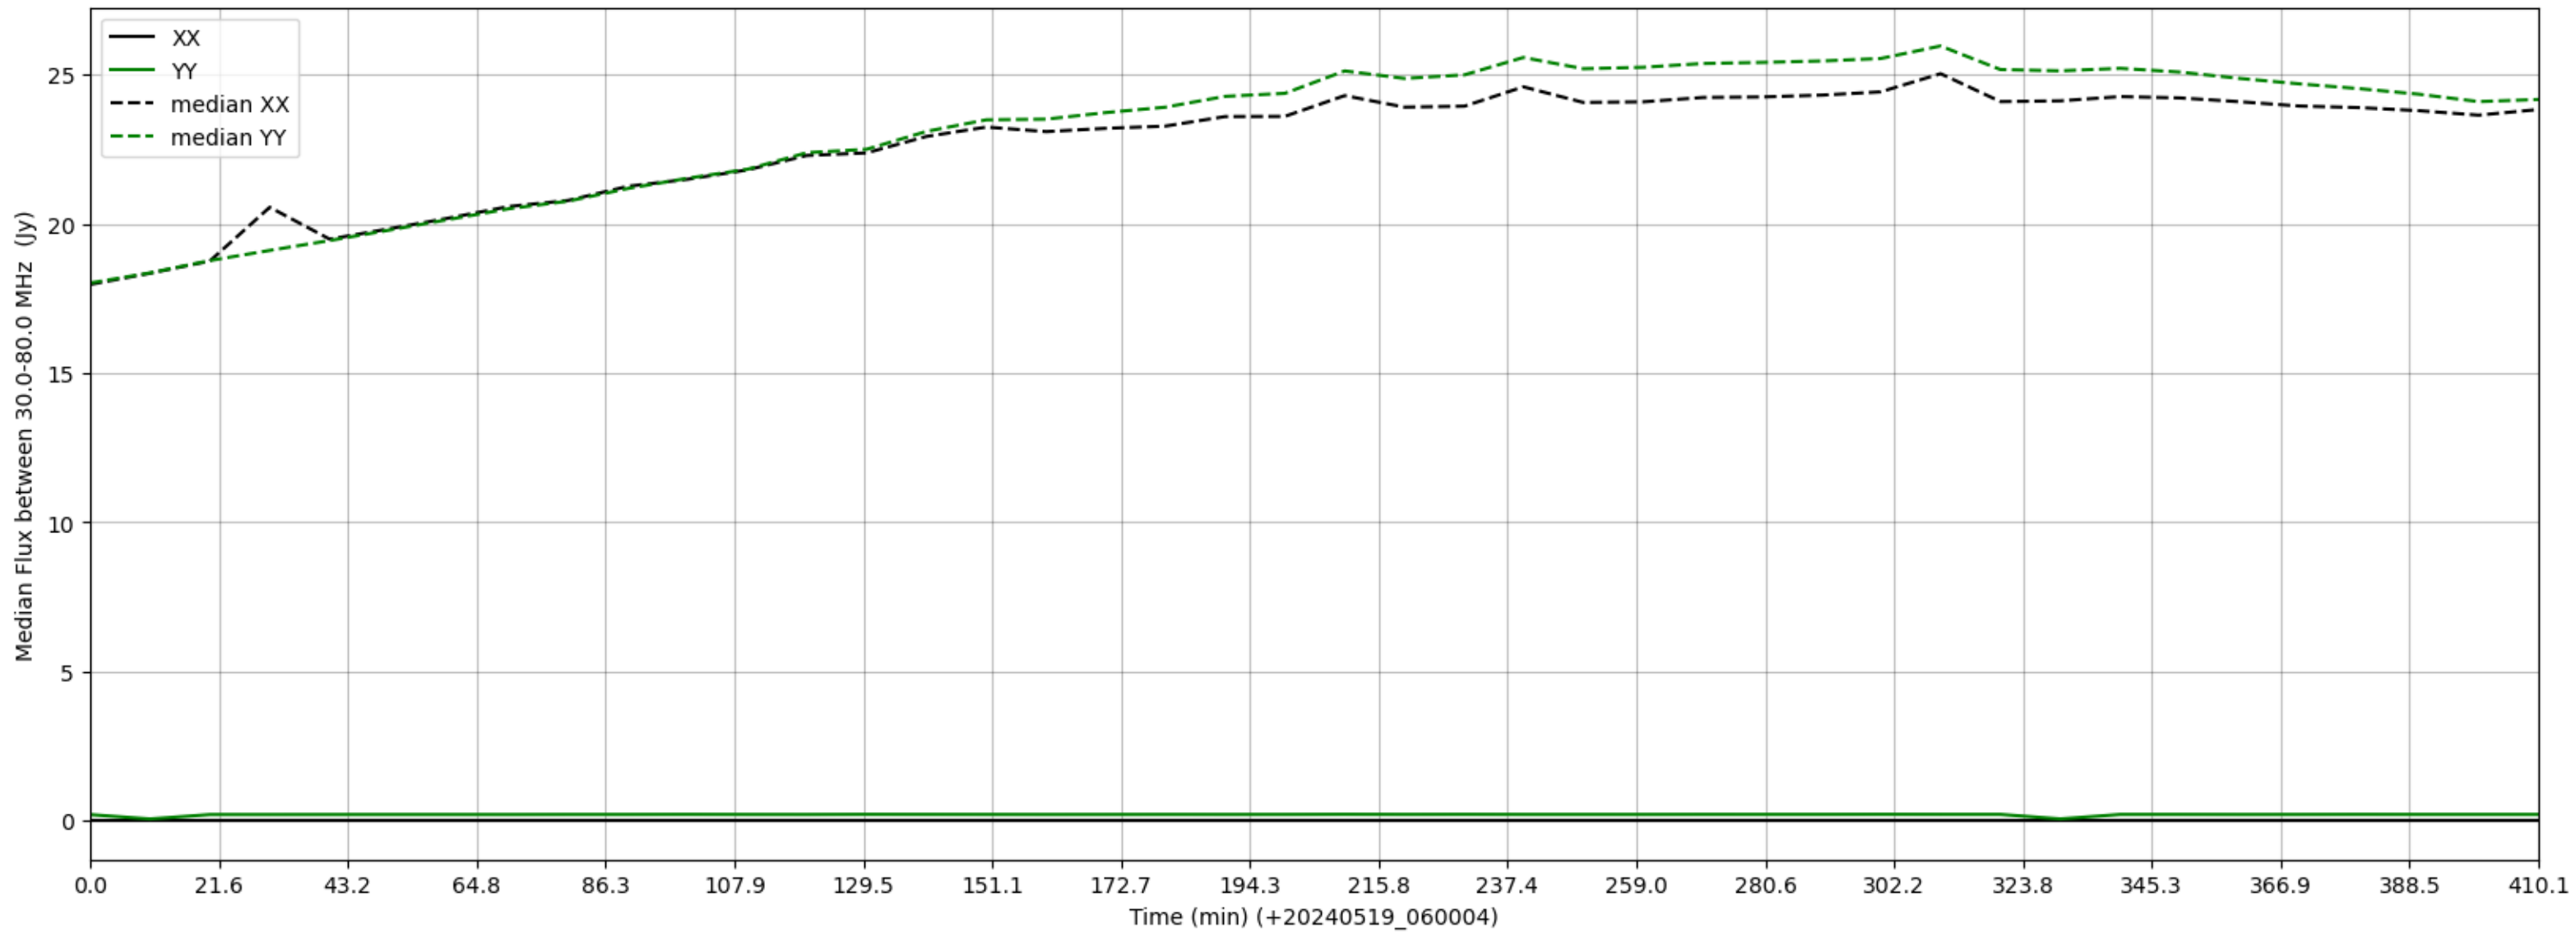

LWA228 - Correlator# 302 - XX FLAGS:Good - YY FLAGS:Good

LWA209 - Correlator# 301 - XX FLAGS:LowFlux - YY FLAGS:LowFlux