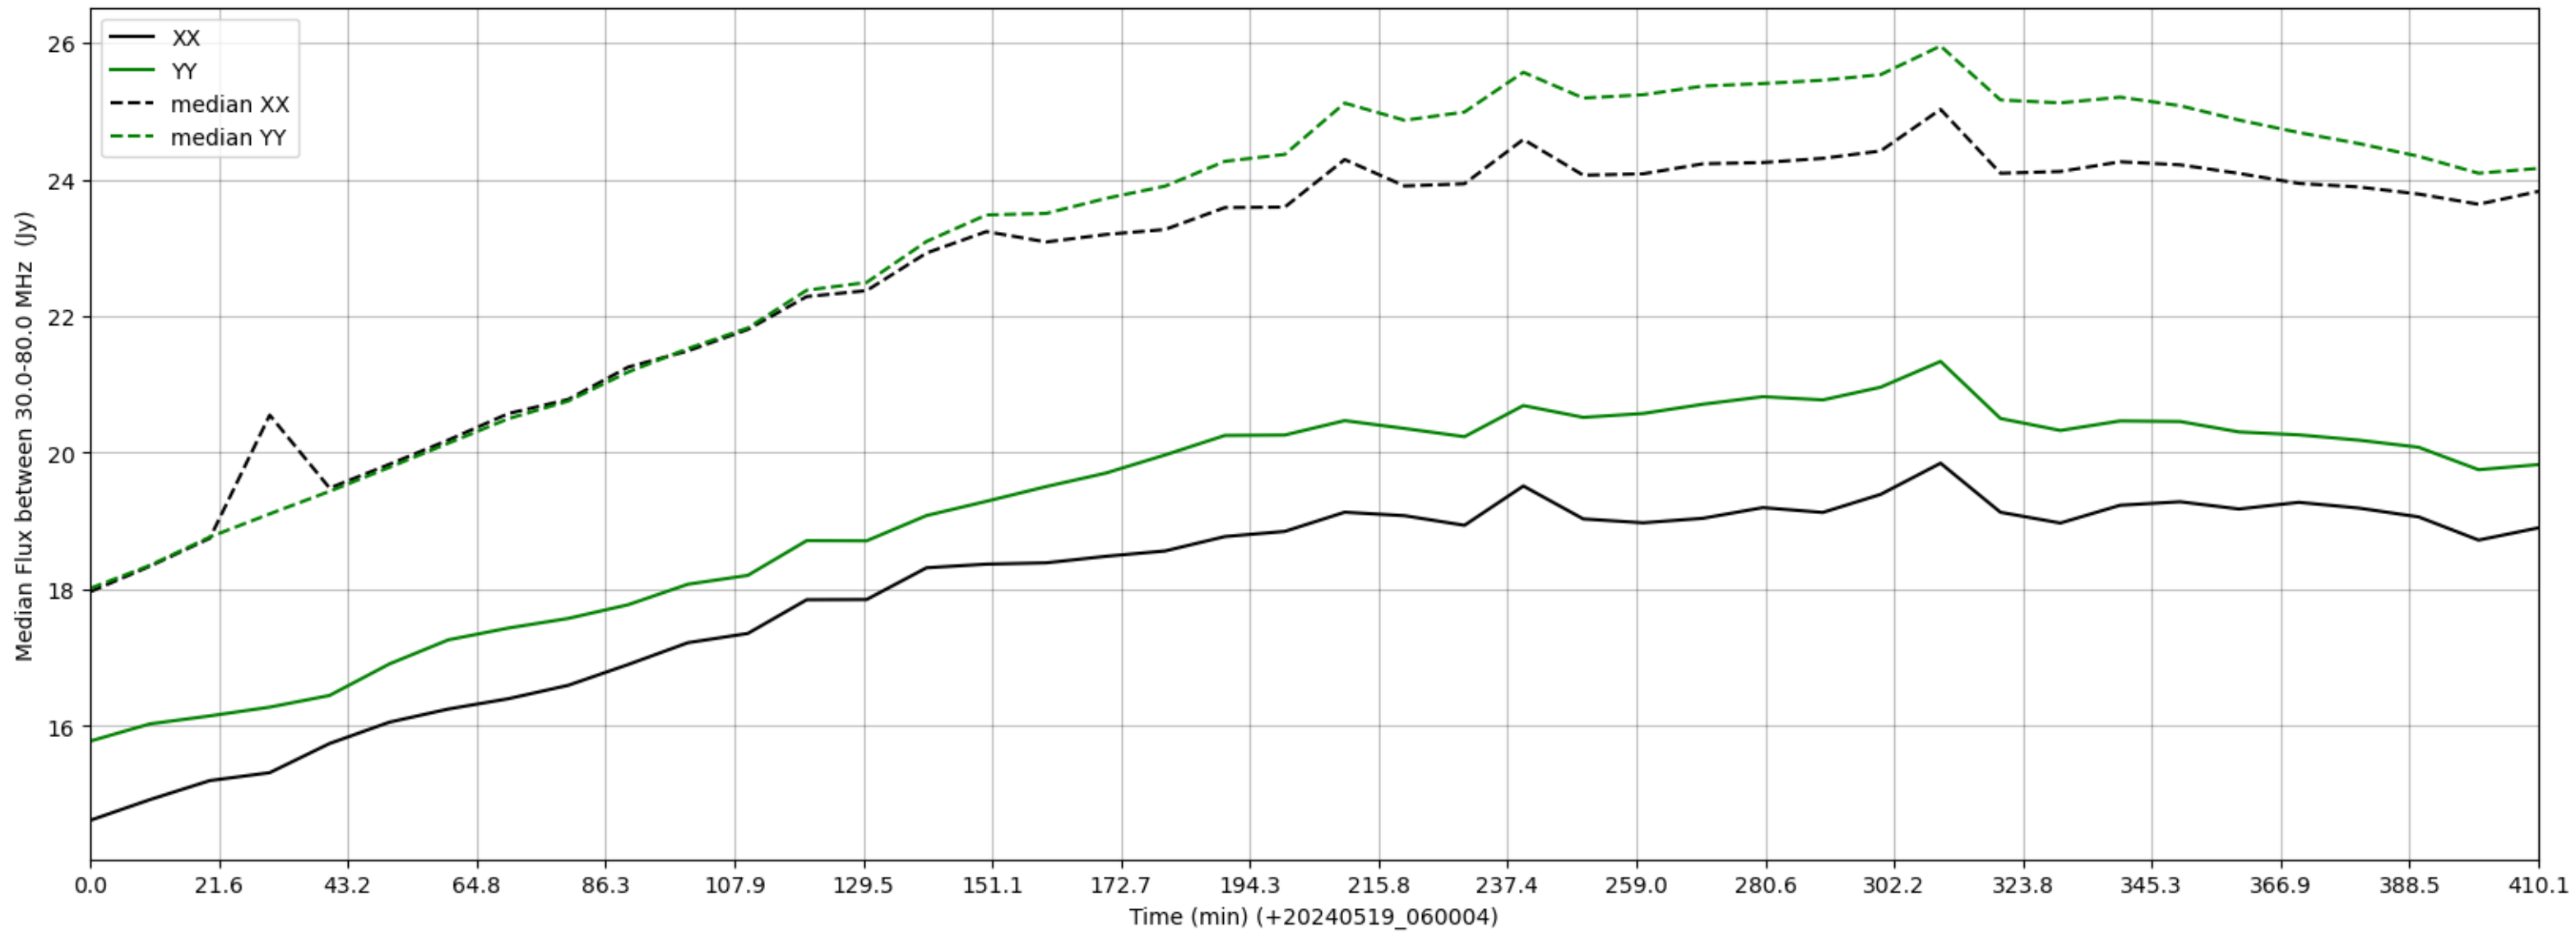

LWA240 - Correlator# 312 - XX FLAGS:Good - YY FLAGS:Good

LWA239 - Correlator# 313 - XX FLAGS:Good - YY FLAGS:Good

LWA297 - Correlator# 314 - XX FLAGS:Good - YY FLAGS:Good

LWA254 - Correlator# 315 - XX FLAGS:Good - YY FLAGS:Good