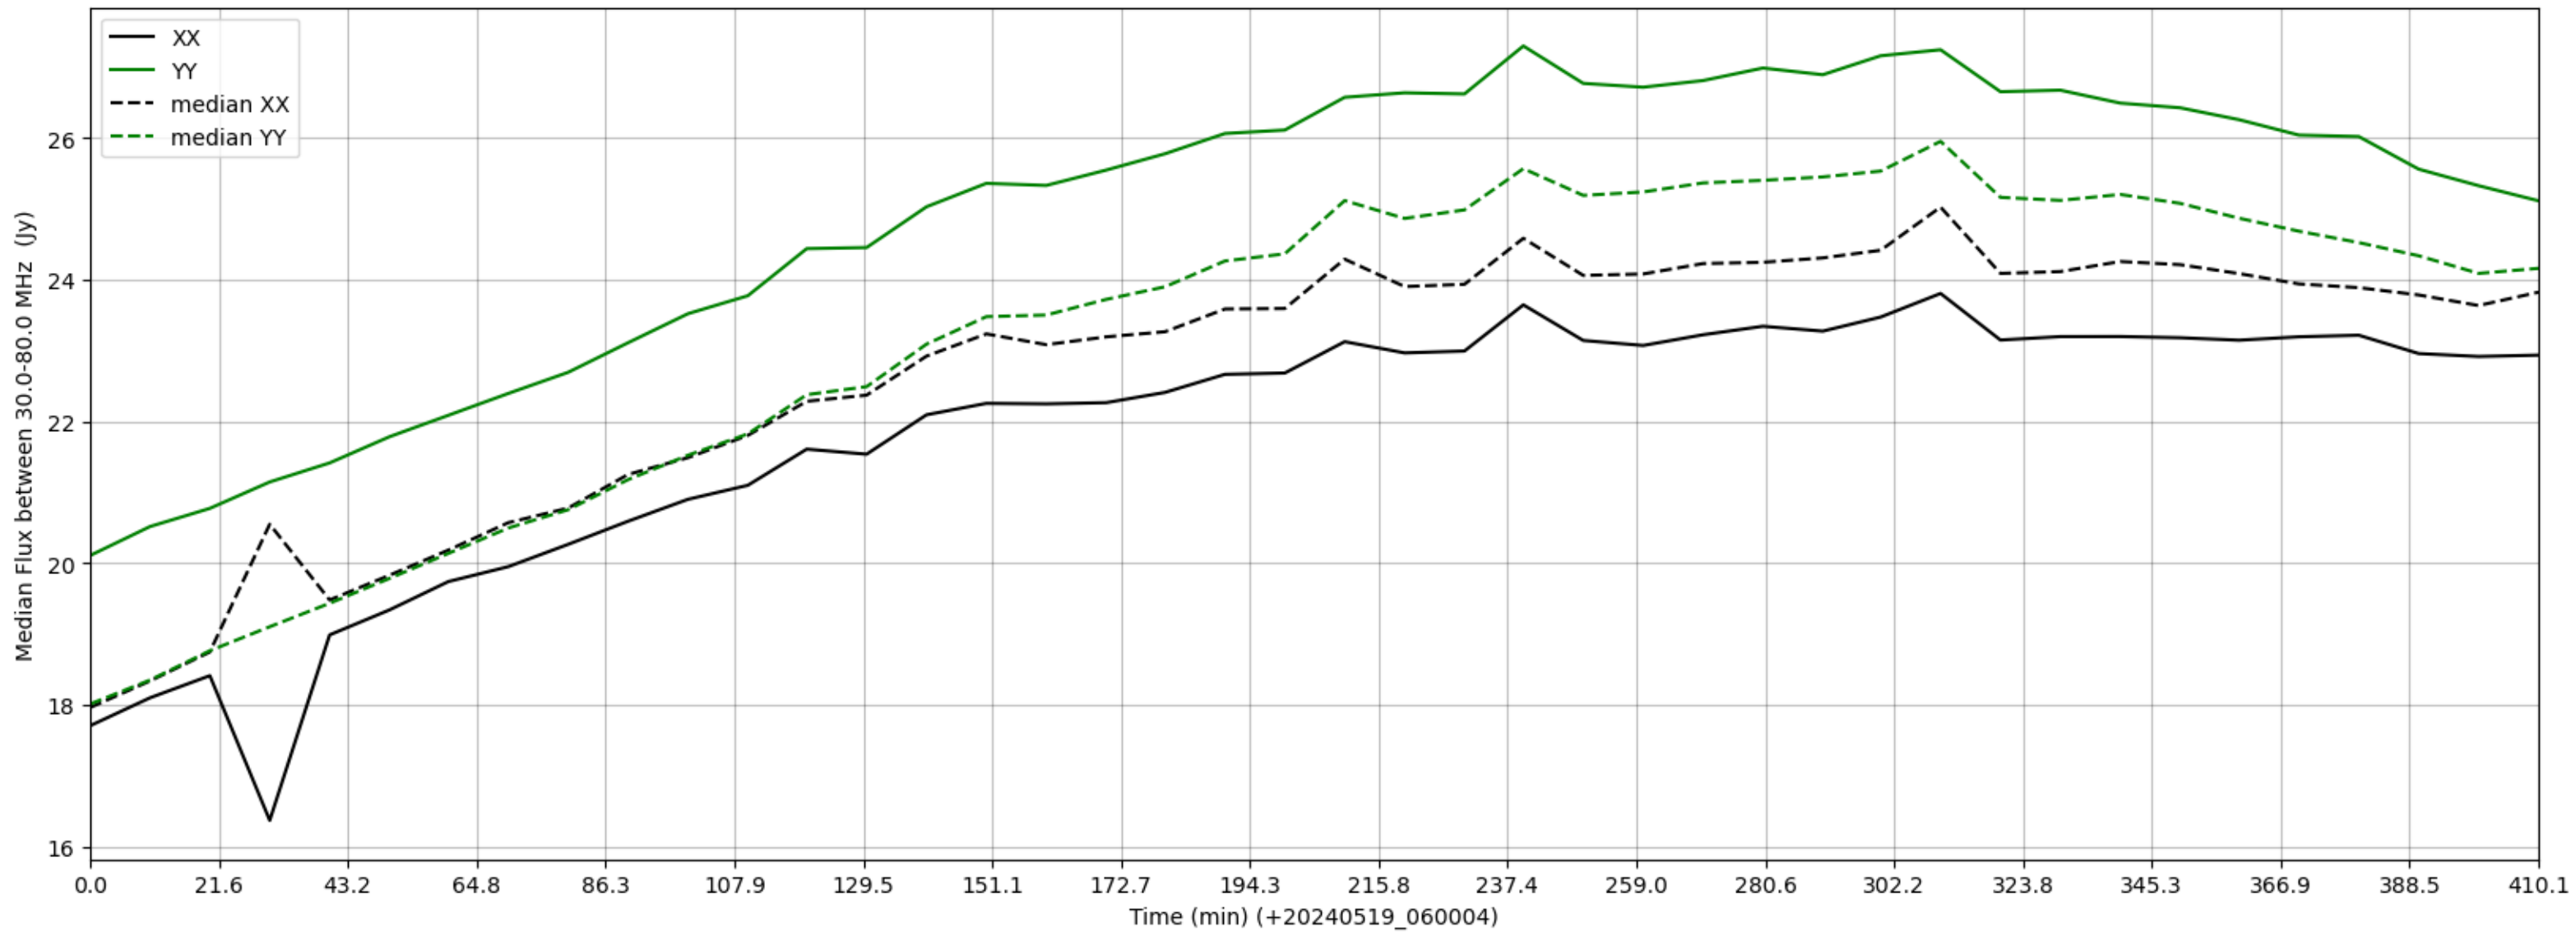

LWA283 - Correlator# 040 - XX FLAGS:Good - YY FLAGS:Good

LWA280 - Correlator# 041 - XX FLAGS:LowFlux - YY FLAGS:BadSpecShape

LWA288 - Correlator# 042 - XX FLAGS:Good - YY FLAGS:Good

LWA284 - Correlator# 043 - XX FLAGS:Good - YY FLAGS:Good