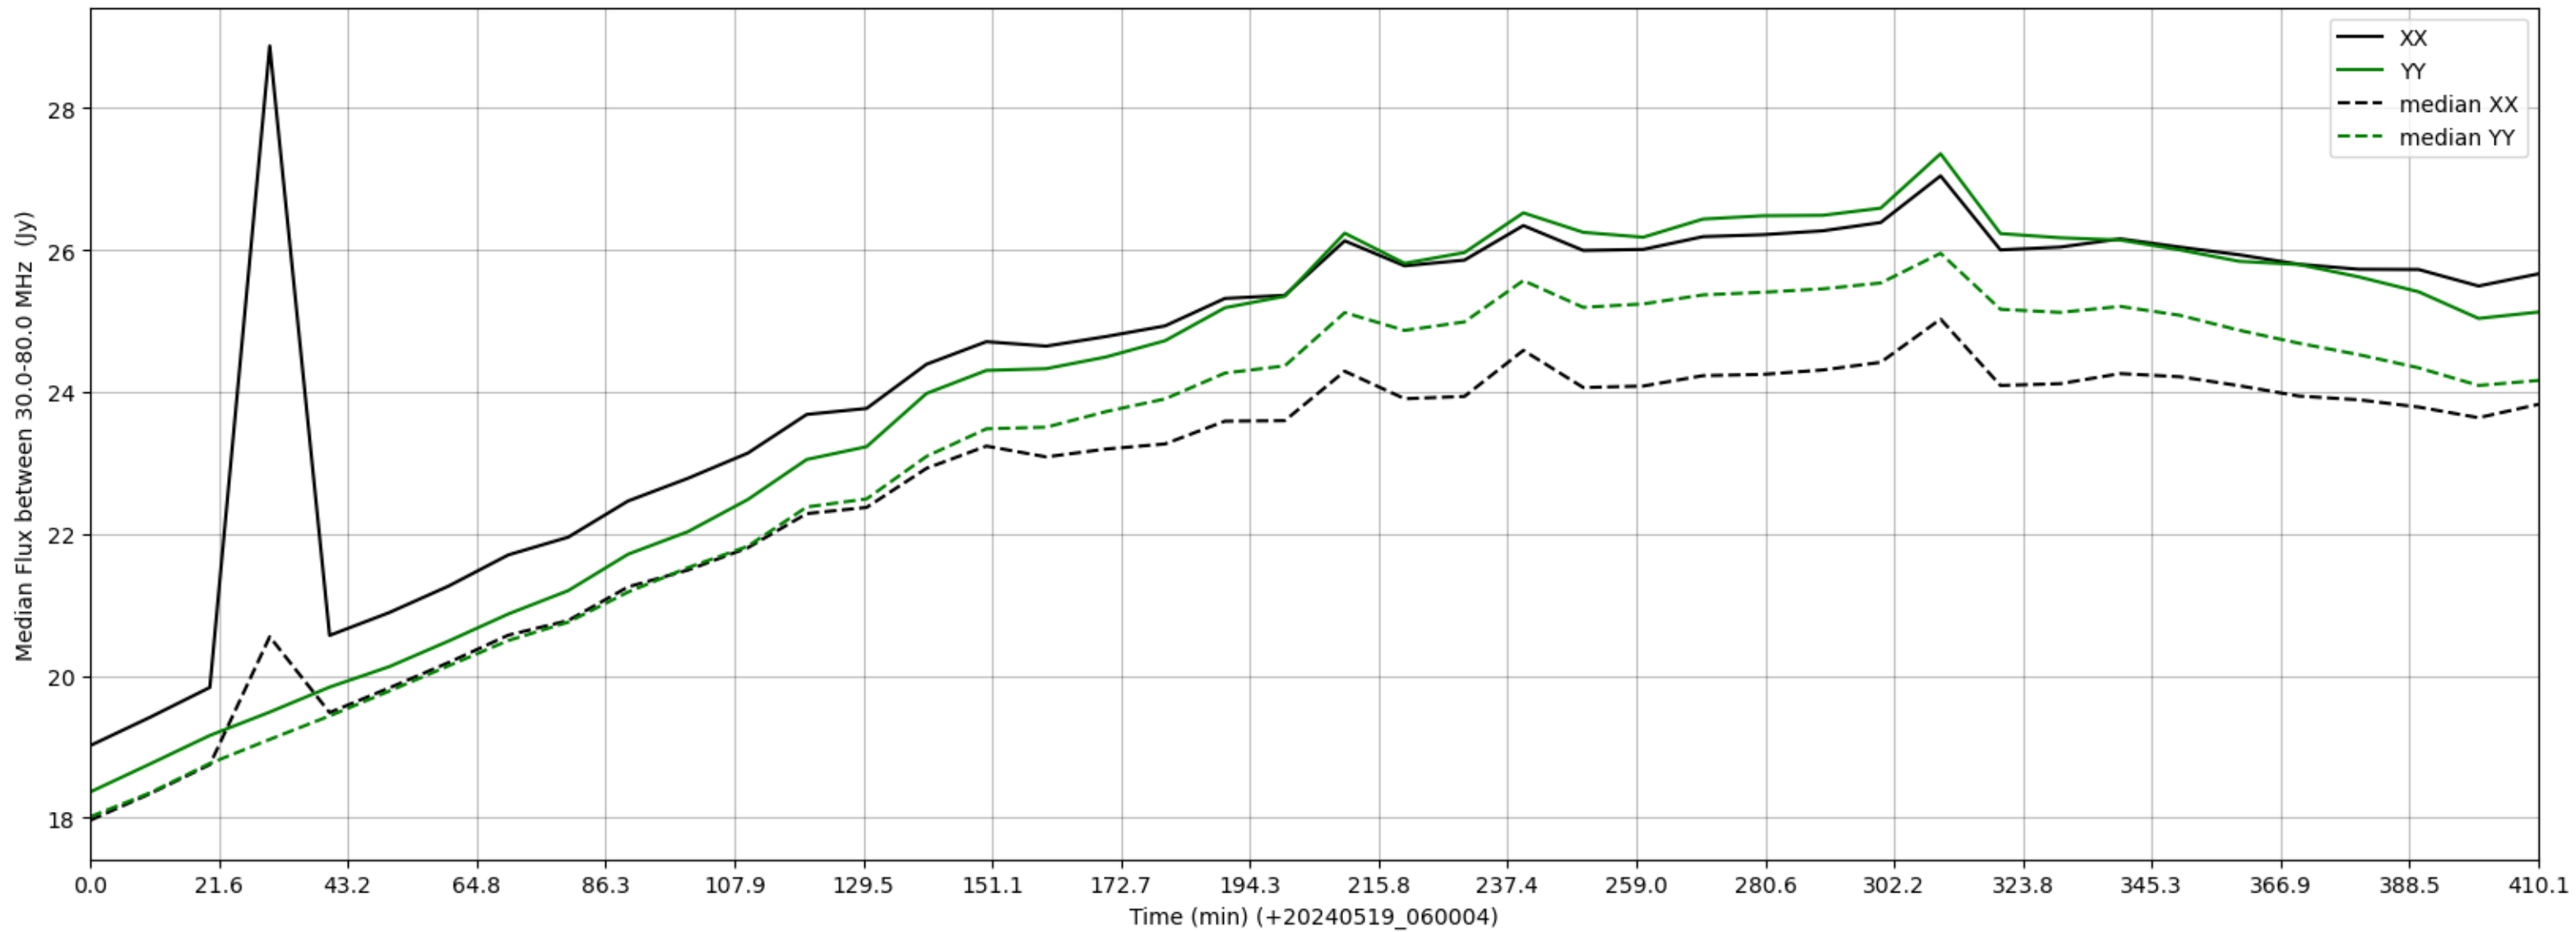

LWA069 - Correlator# 169 - XX FLAGS:Good - YY FLAGS:Good

LWA070 - Correlator# 168 - XX FLAGS:Good - YY FLAGS:Good