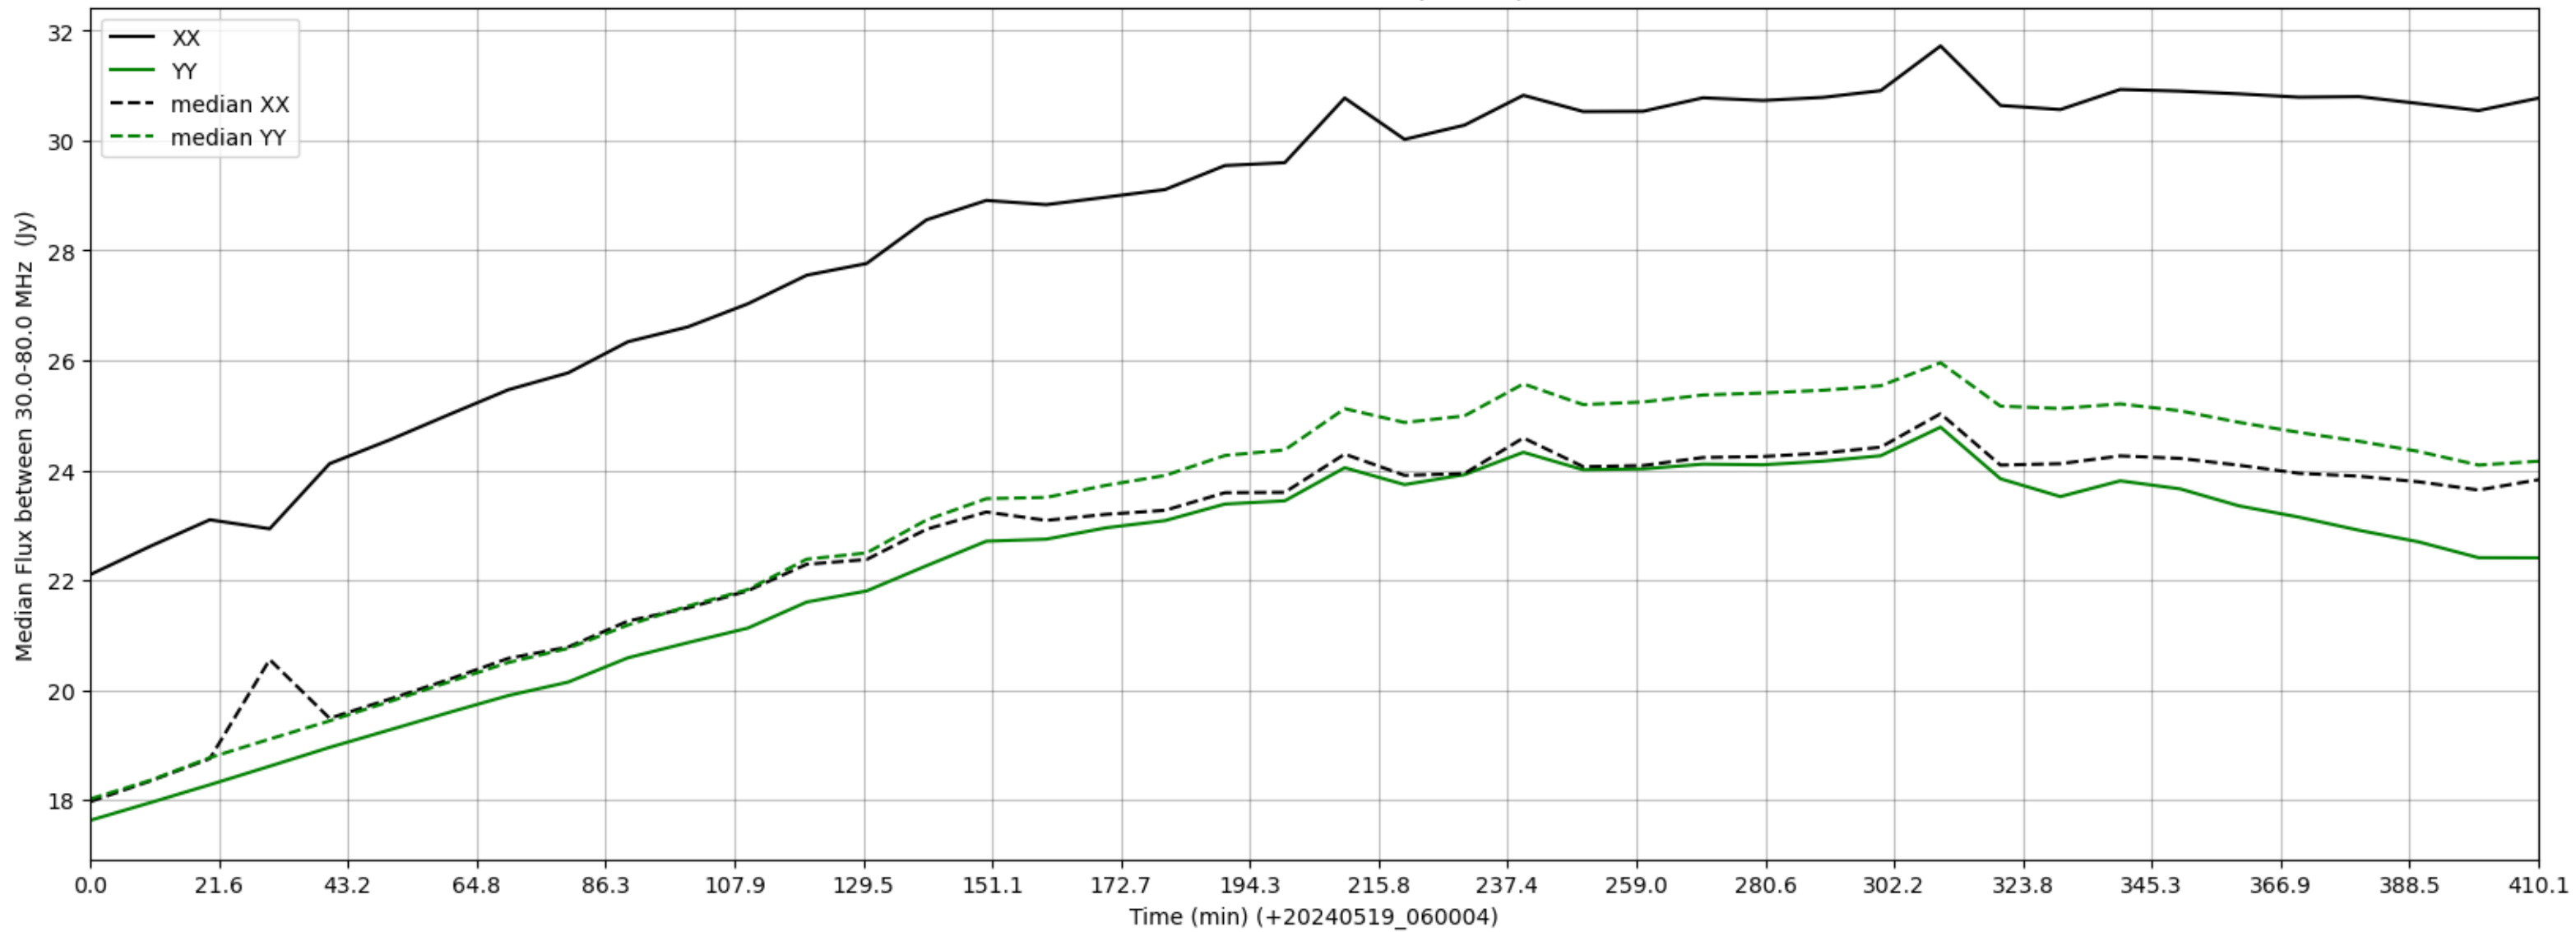

LWA333 - Correlator# 253 - XX FLAGS:BadSpecShape - YY FLAGS:Good

LWA345 - Correlator# 252 - XX FLAGS:BadSpecShape - YY FLAGS:Good