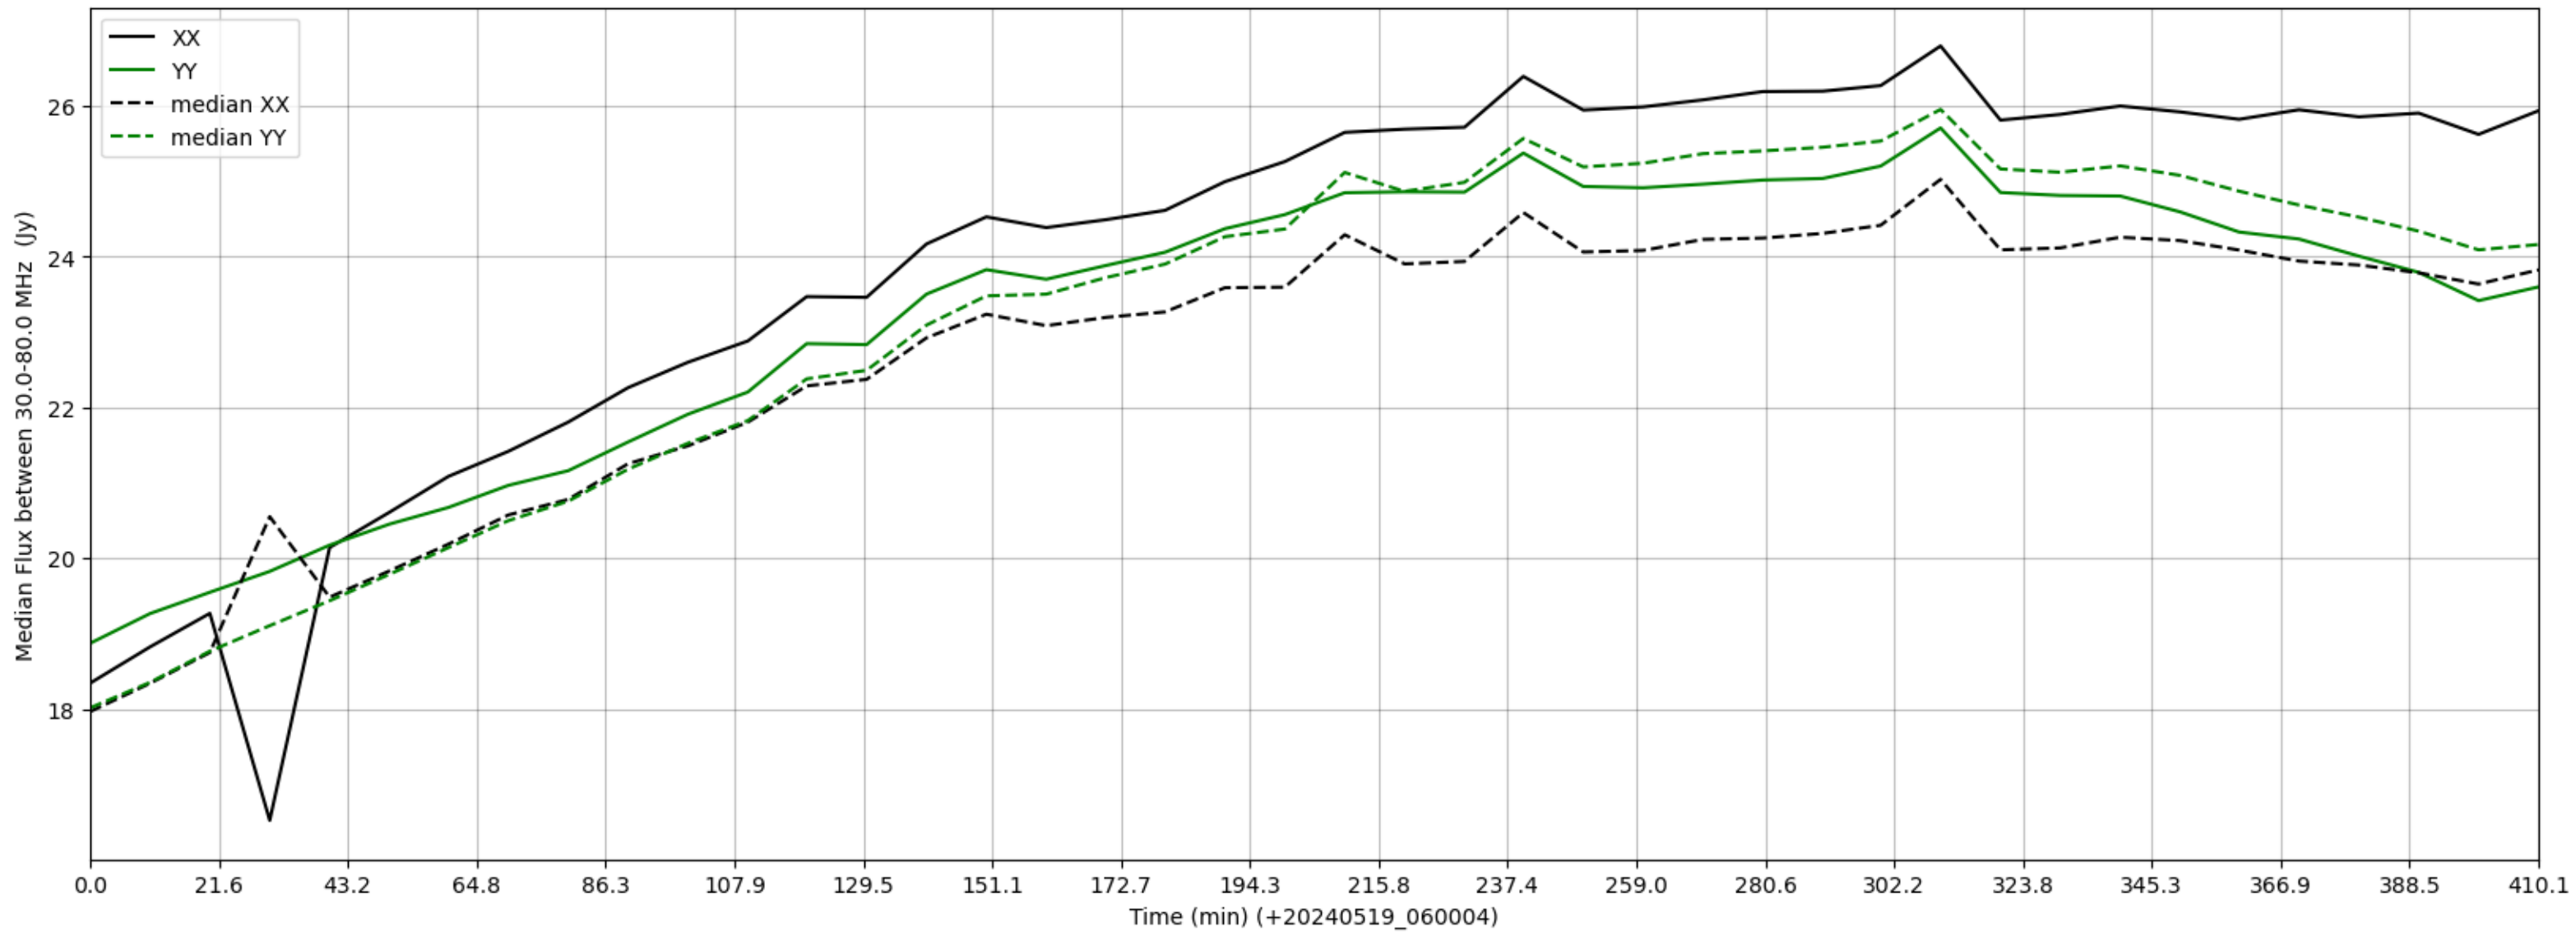

LWA276 - Correlator# 006 - XX FLAGS:Good - YY FLAGS:Good

LWA269 - Correlator# 005 - XX FLAGS:Good - YY FLAGS:Good