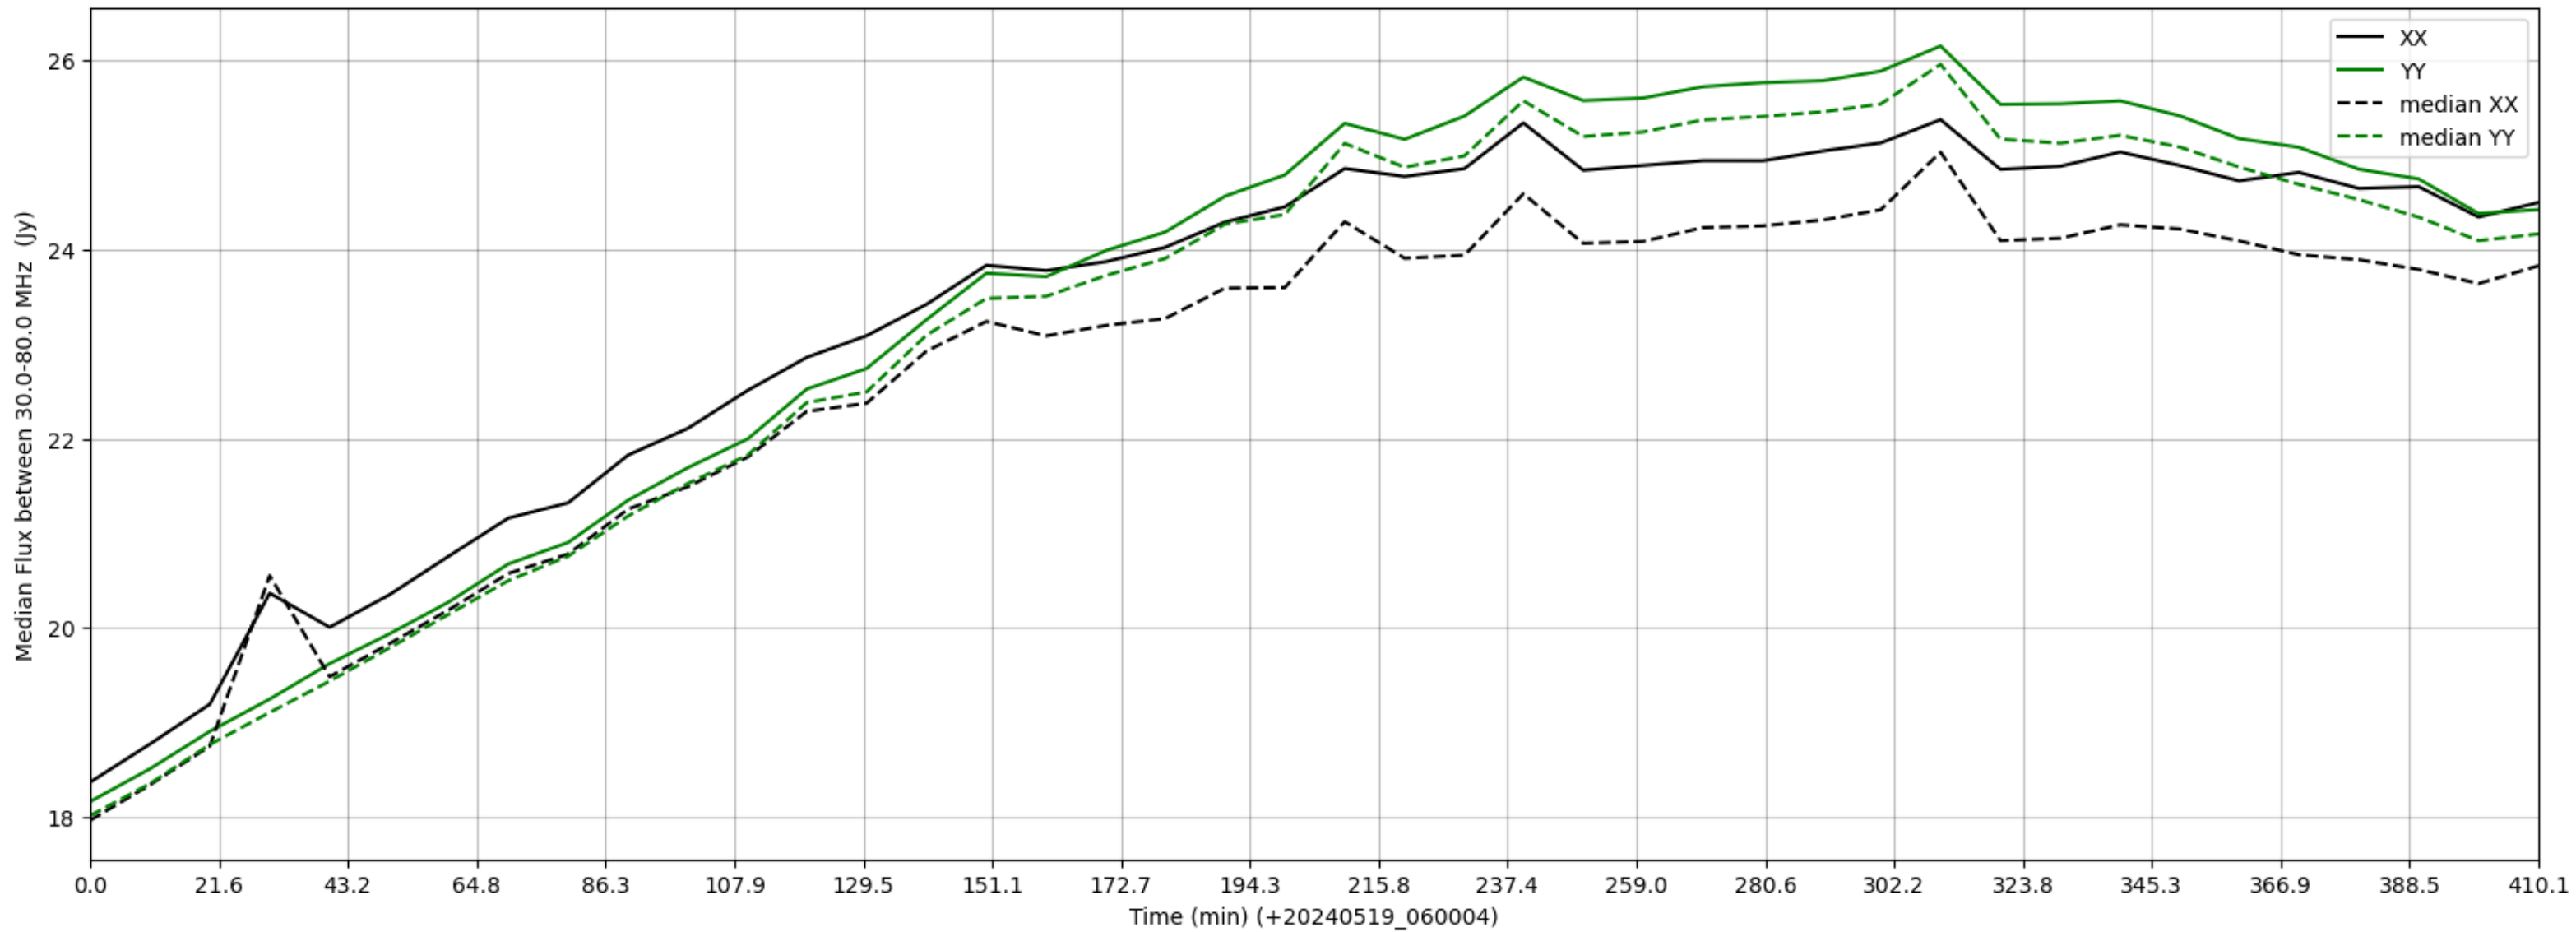

LWA032 - Correlator# 130 - XX FLAGS:Good - YY FLAGS:Good

LWA028 - Correlator# 129 - XX FLAGS:Good - YY FLAGS:Good