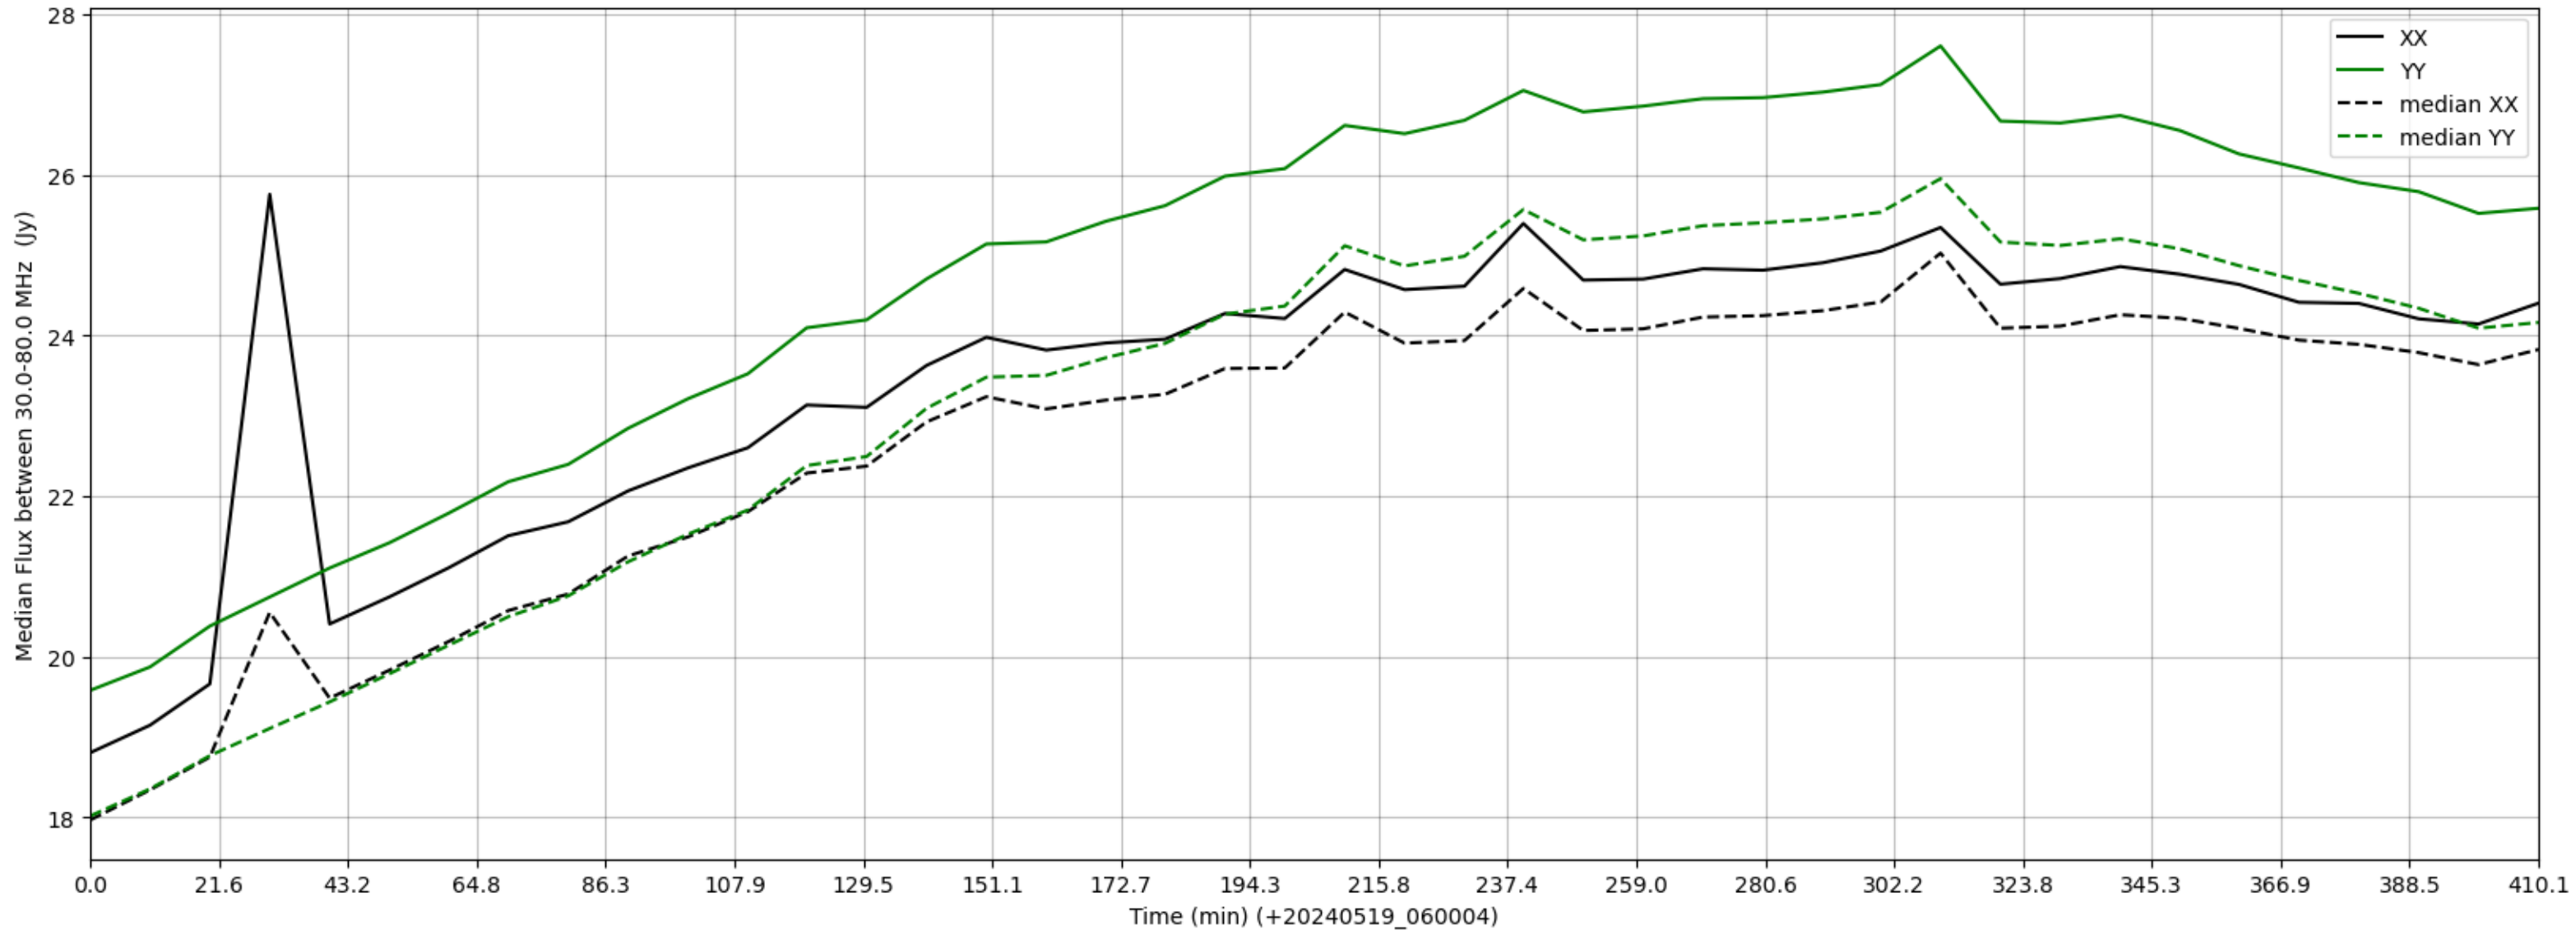

LWA166 - Correlator# 269 - XX FLAGS:Good - YY FLAGS:Good

LWA167 - Correlator# 268 - XX FLAGS:Good - YY FLAGS:Good