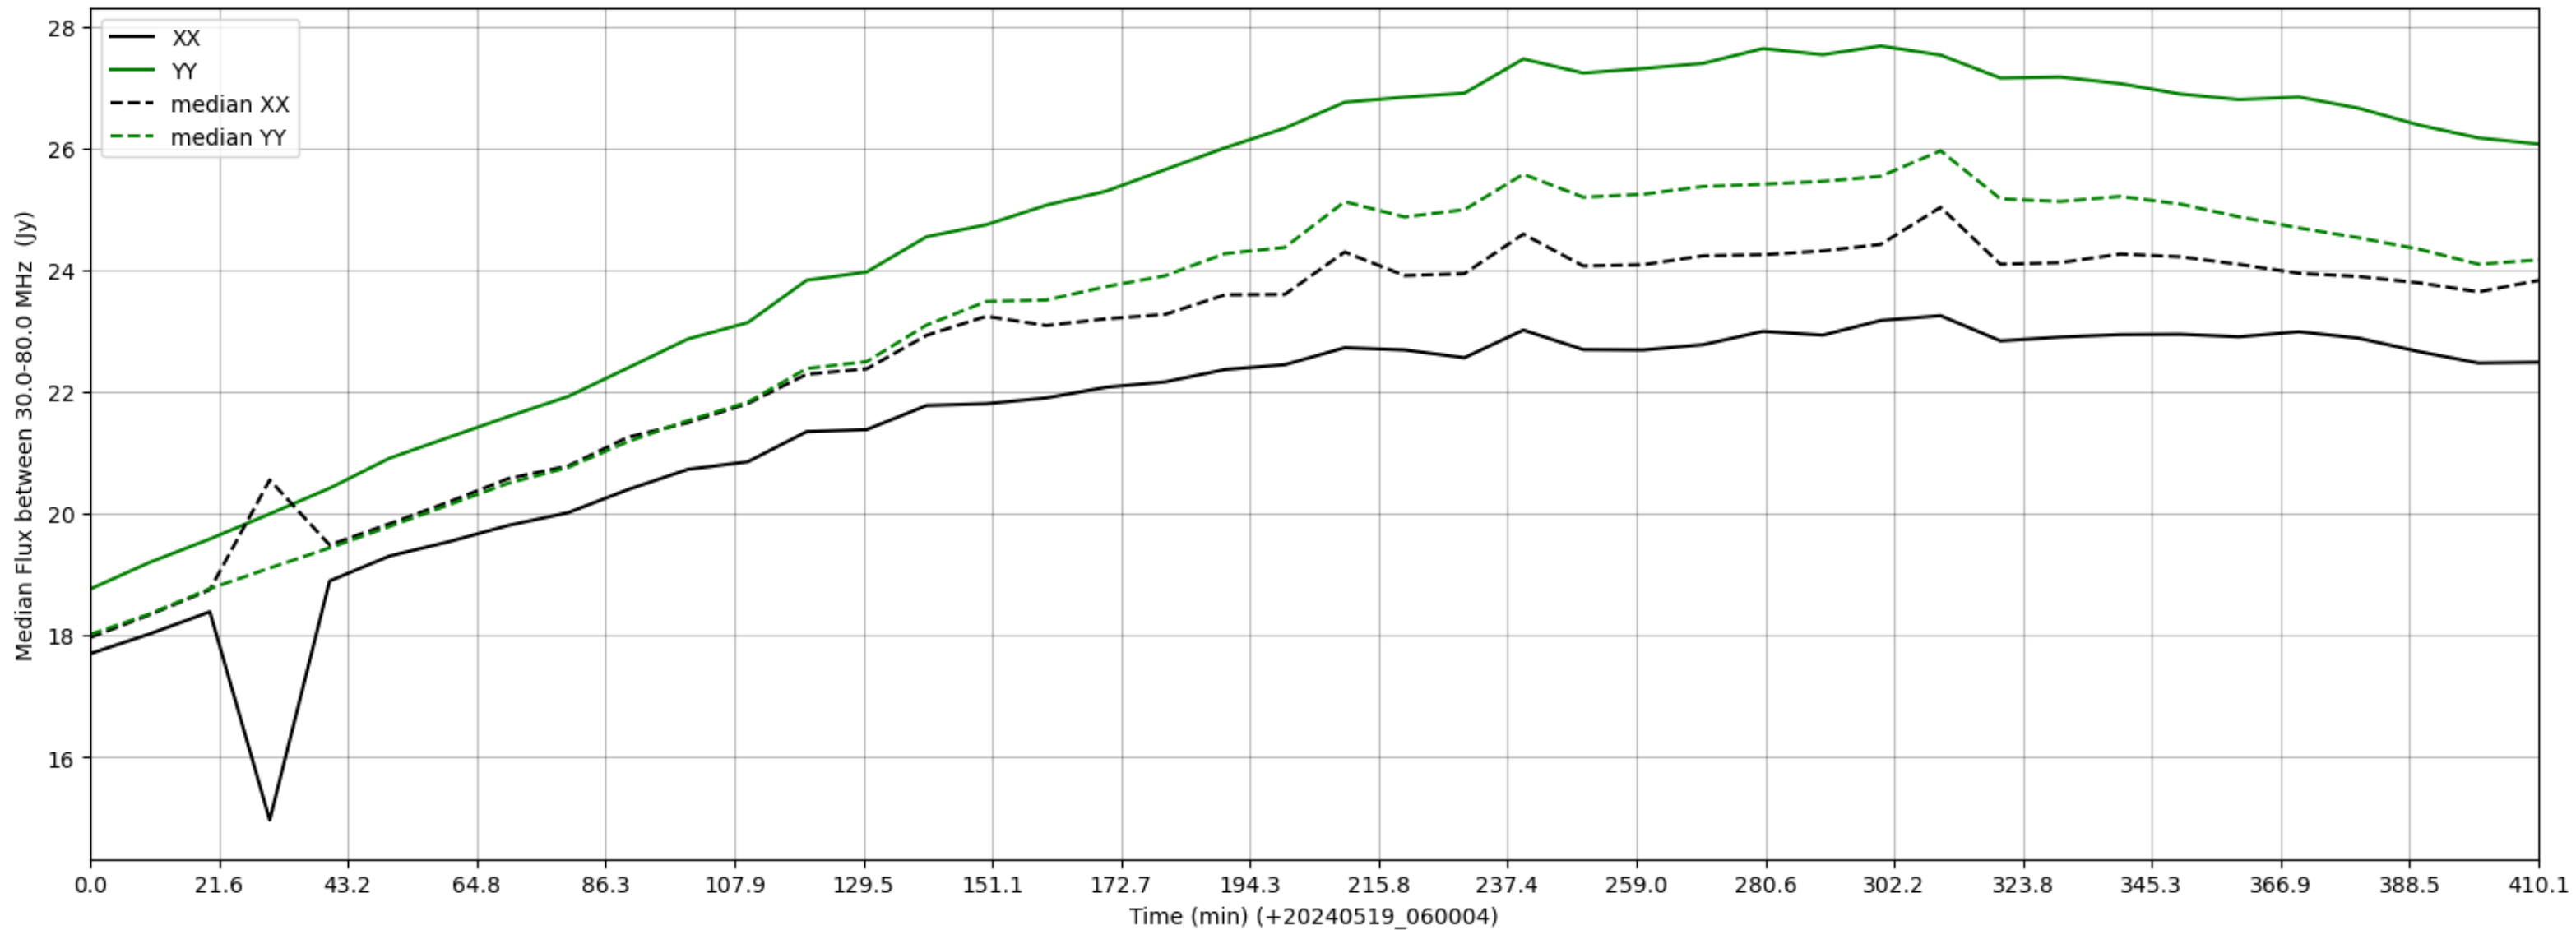

LWA266 - Correlator# 000 - XX FLAGS:Good - YY FLAGS:Good

LWA259 - Correlator# 001 - XX FLAGS:Good - YY FLAGS:Good

LWA268 - Correlator# 002 - XX FLAGS:Good - YY FLAGS:Good

LWA267 - Correlator# 003 - XX FLAGS:LowFlux - YY FLAGS:Good