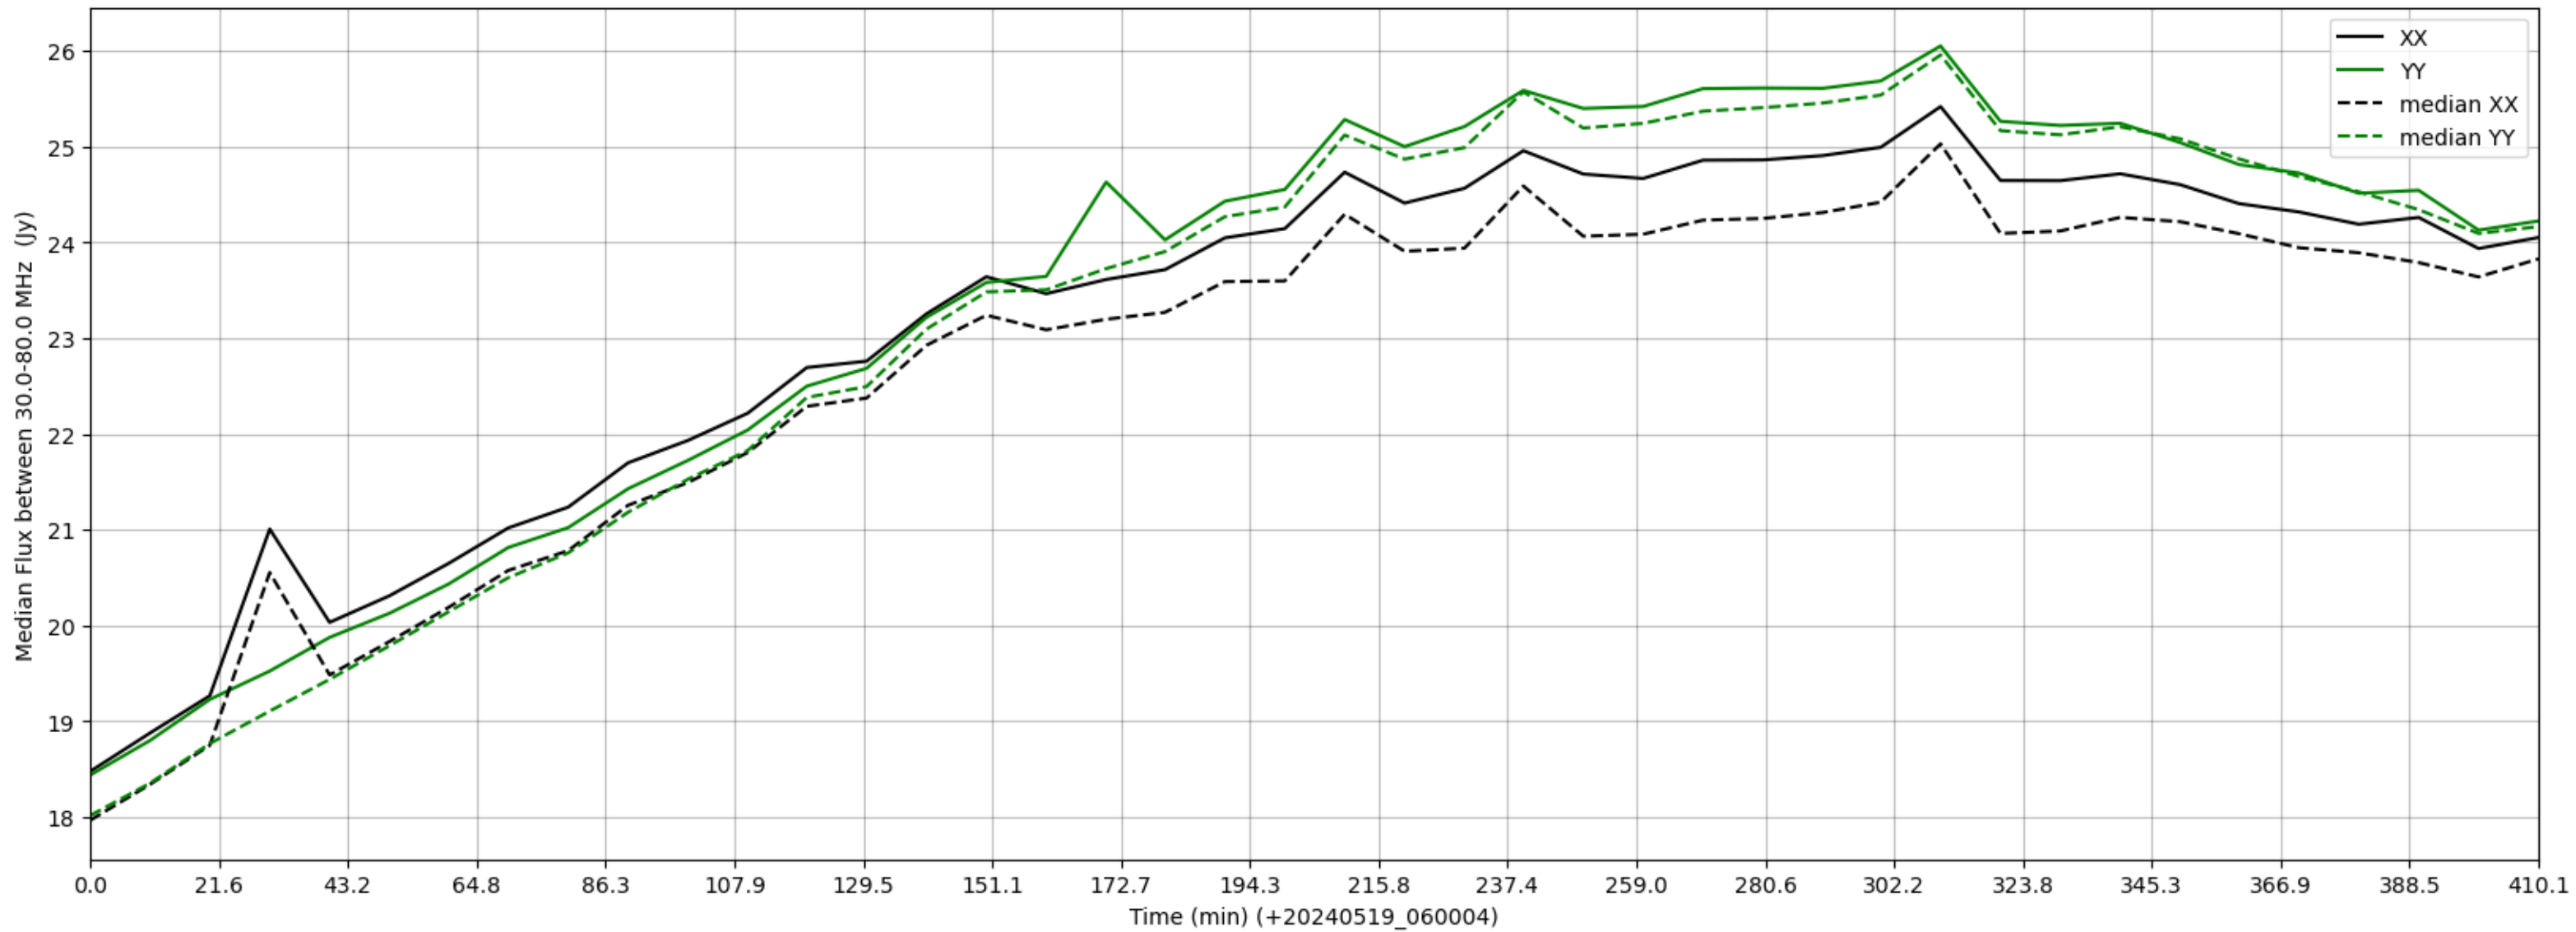

LWA055 - Correlator# 121 - XX FLAGS:Good - YY FLAGS:Good

LWA084 - Correlator# 120 - XX FLAGS:Good - YY FLAGS:Good