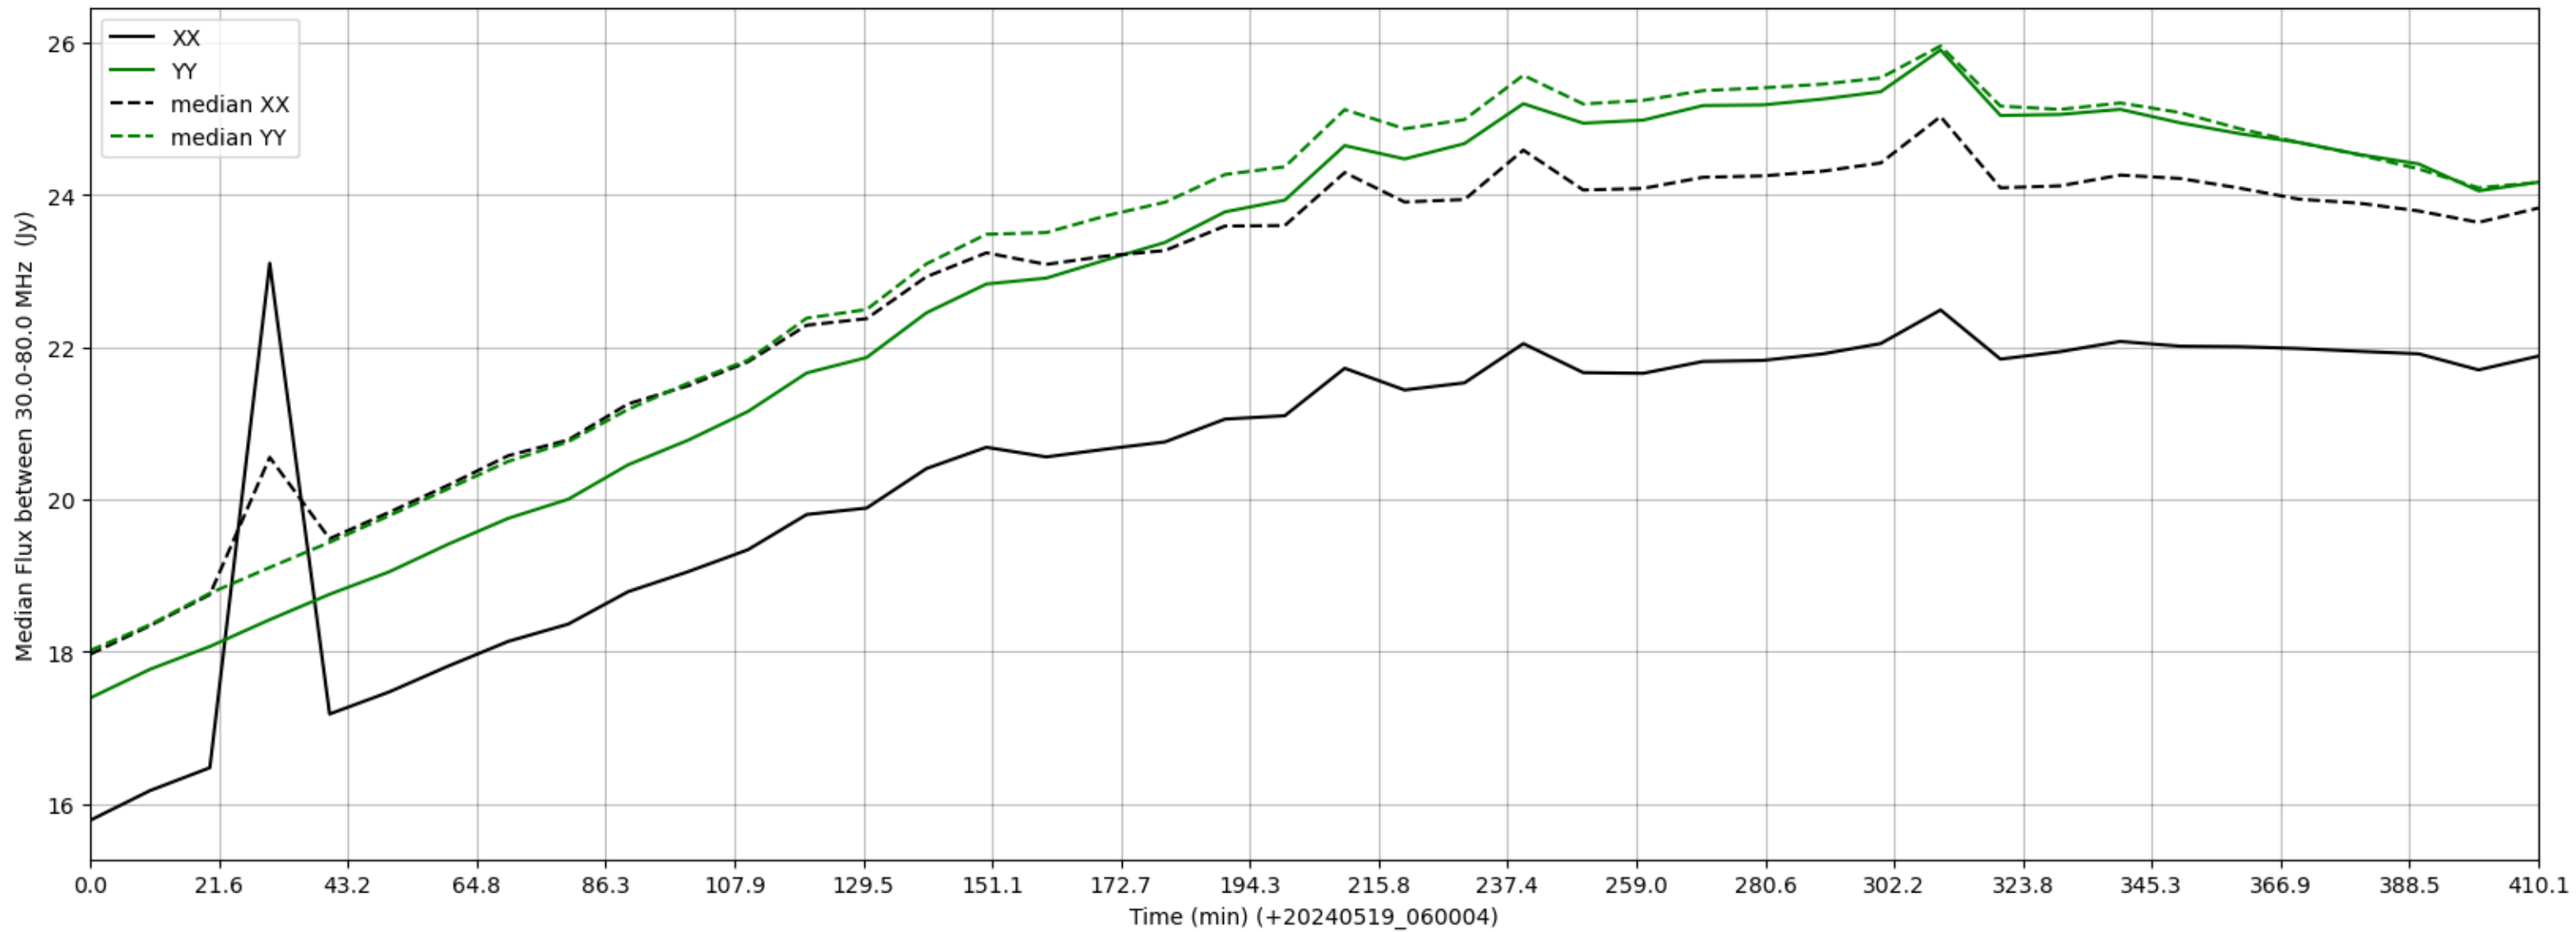

LWA047 - Correlator# 085 - XX FLAGS:Good - YY FLAGS:Good

LWA071 - Correlator# 084 - XX FLAGS:Good - YY FLAGS:Good