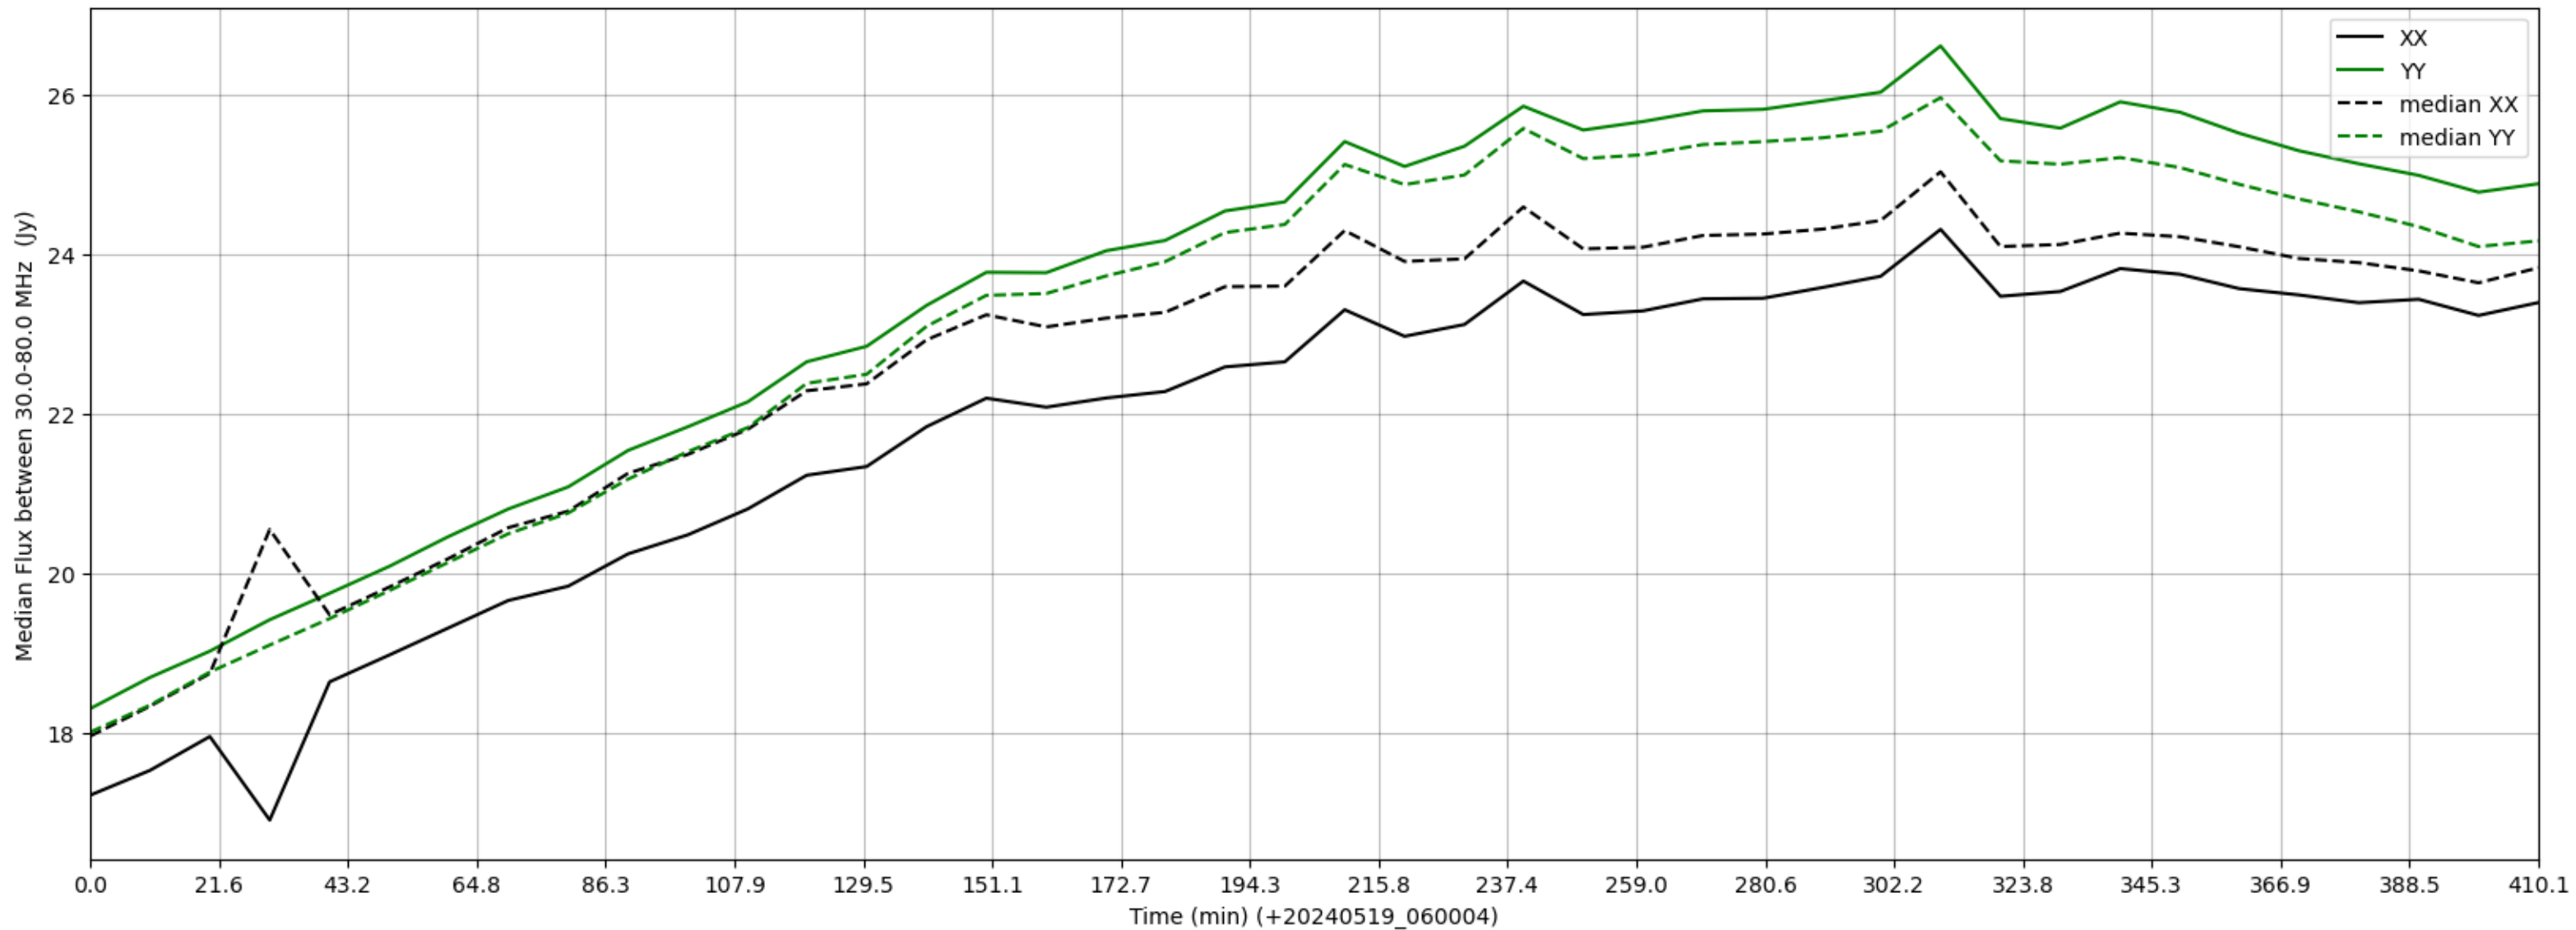

LWA153 - Correlator# 230 - XX FLAGS:LowFlux - YY FLAGS:Good

LWA128 - Correlator# 229 - XX FLAGS:Good - YY FLAGS:Good