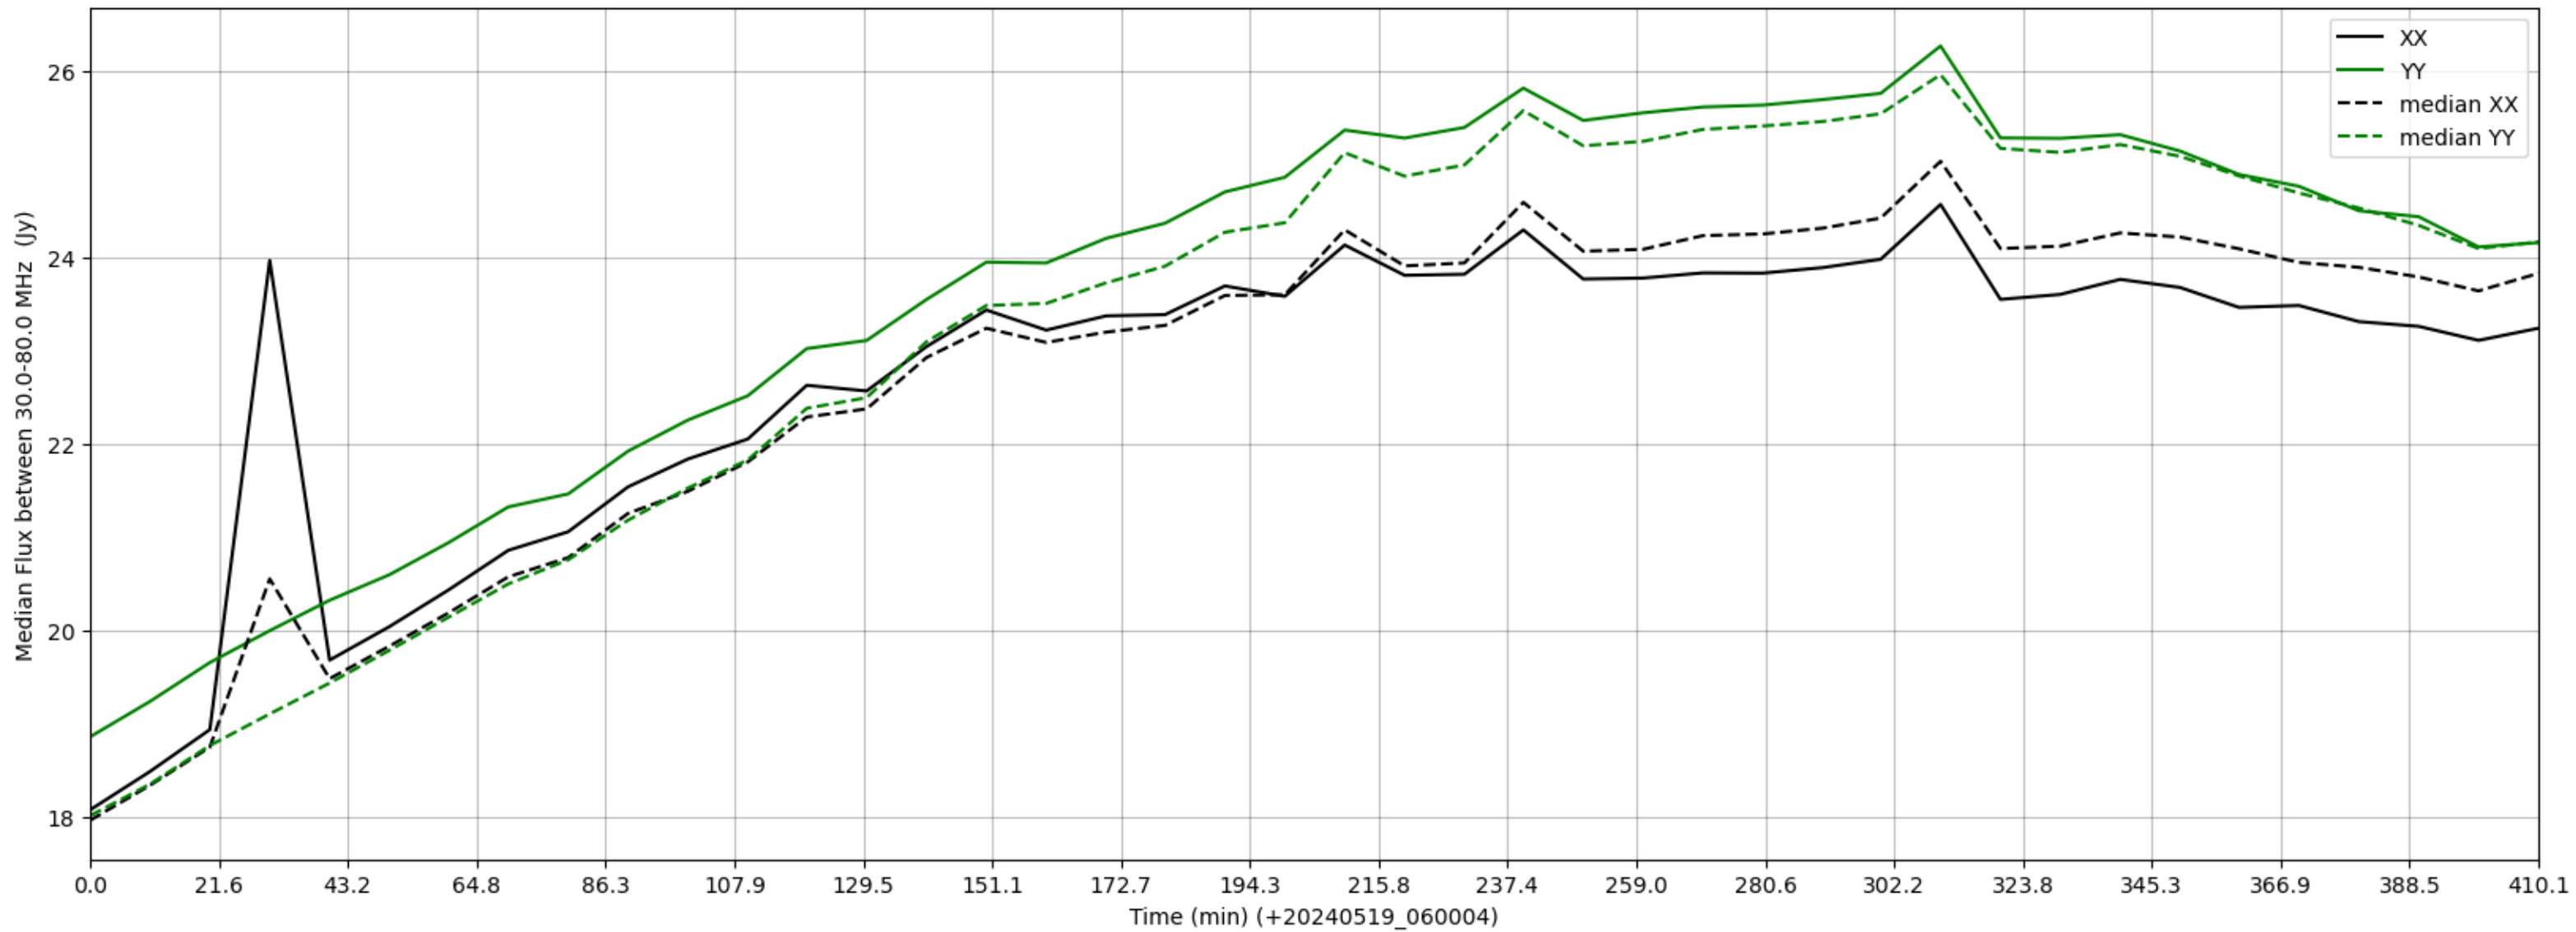

LWA102 - Correlator# 177 - XX FLAGS:Good - YY FLAGS:Good

LWA103 - Correlator# 176 - XX FLAGS:Good - YY FLAGS:Good