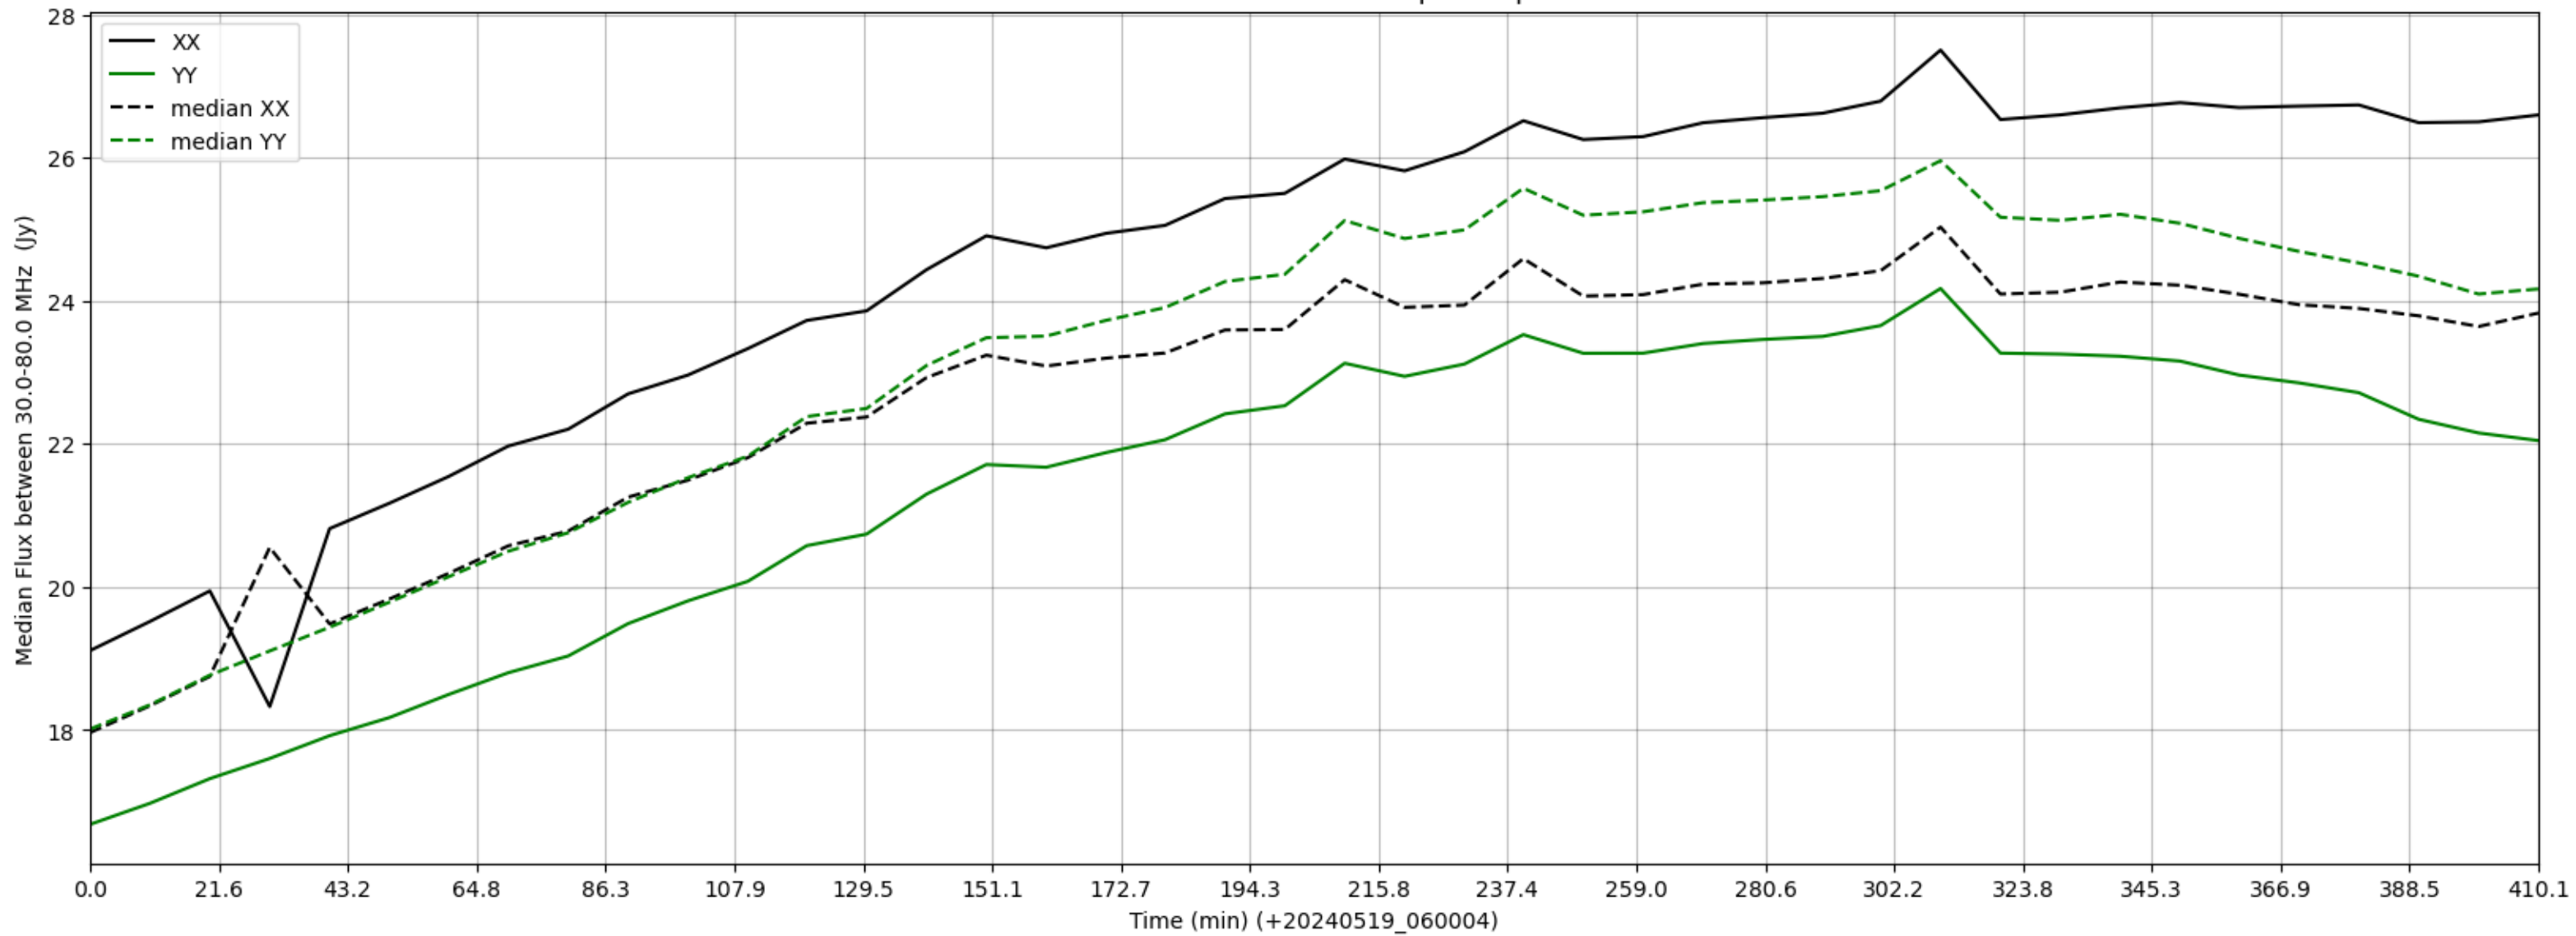

LWA336 - Correlator# 056 - XX FLAGS:BadSpecShape - YY FLAGS:BadSpecShape

LWA335 - Correlator# 057 - XX FLAGS:Good - YY FLAGS:Good

LWA343 - Correlator# 058 - XX FLAGS:Good - YY FLAGS:Good

LWA337 - Correlator# 059 - XX FLAGS:Good - YY FLAGS:Good