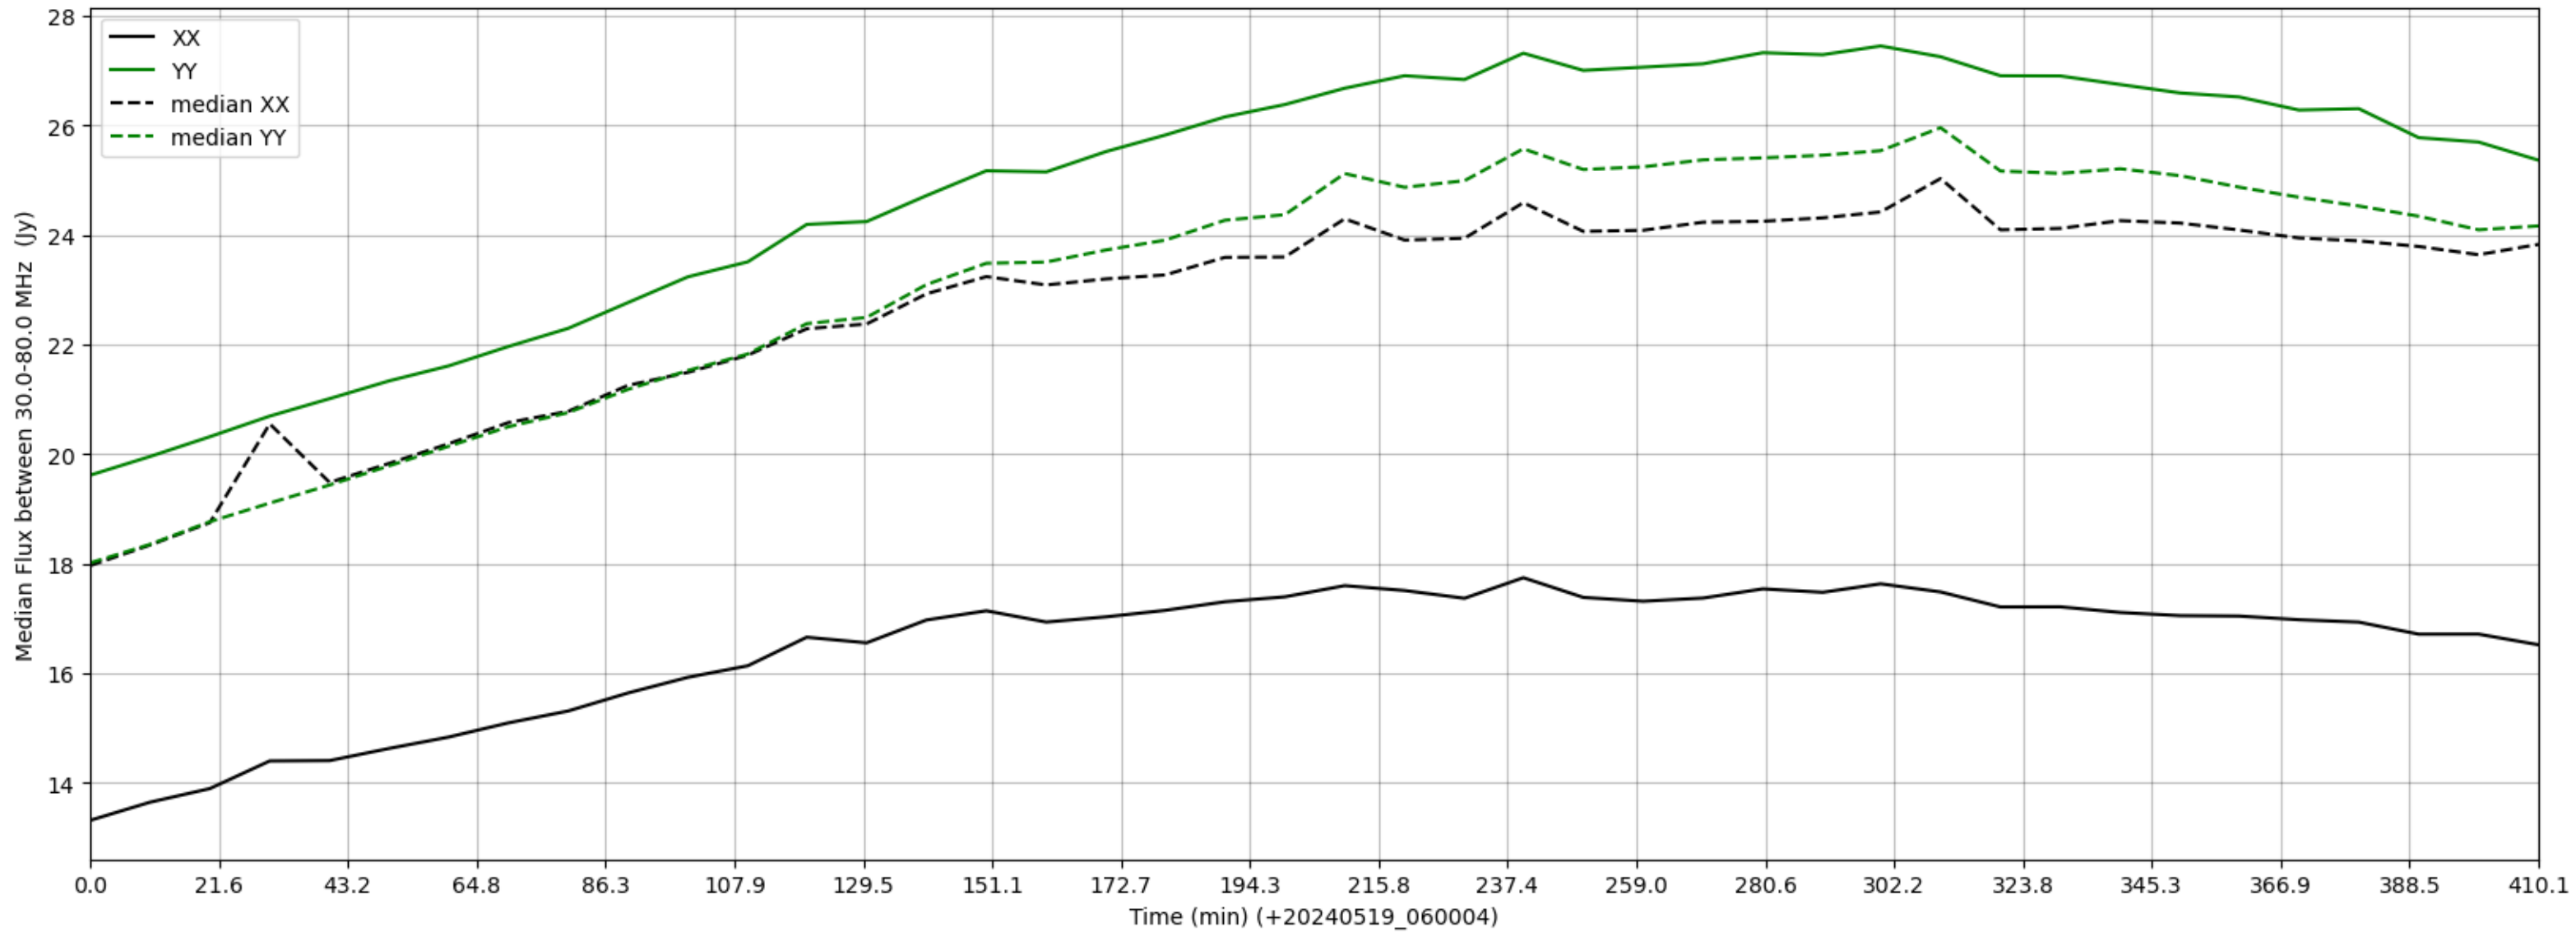

LWA280 - Correlator# 041 - XX FLAGS:LowFlux - YY FLAGS:BadSpecShape

LWA283 - Correlator# 040 - XX FLAGS:Good - YY FLAGS:Good