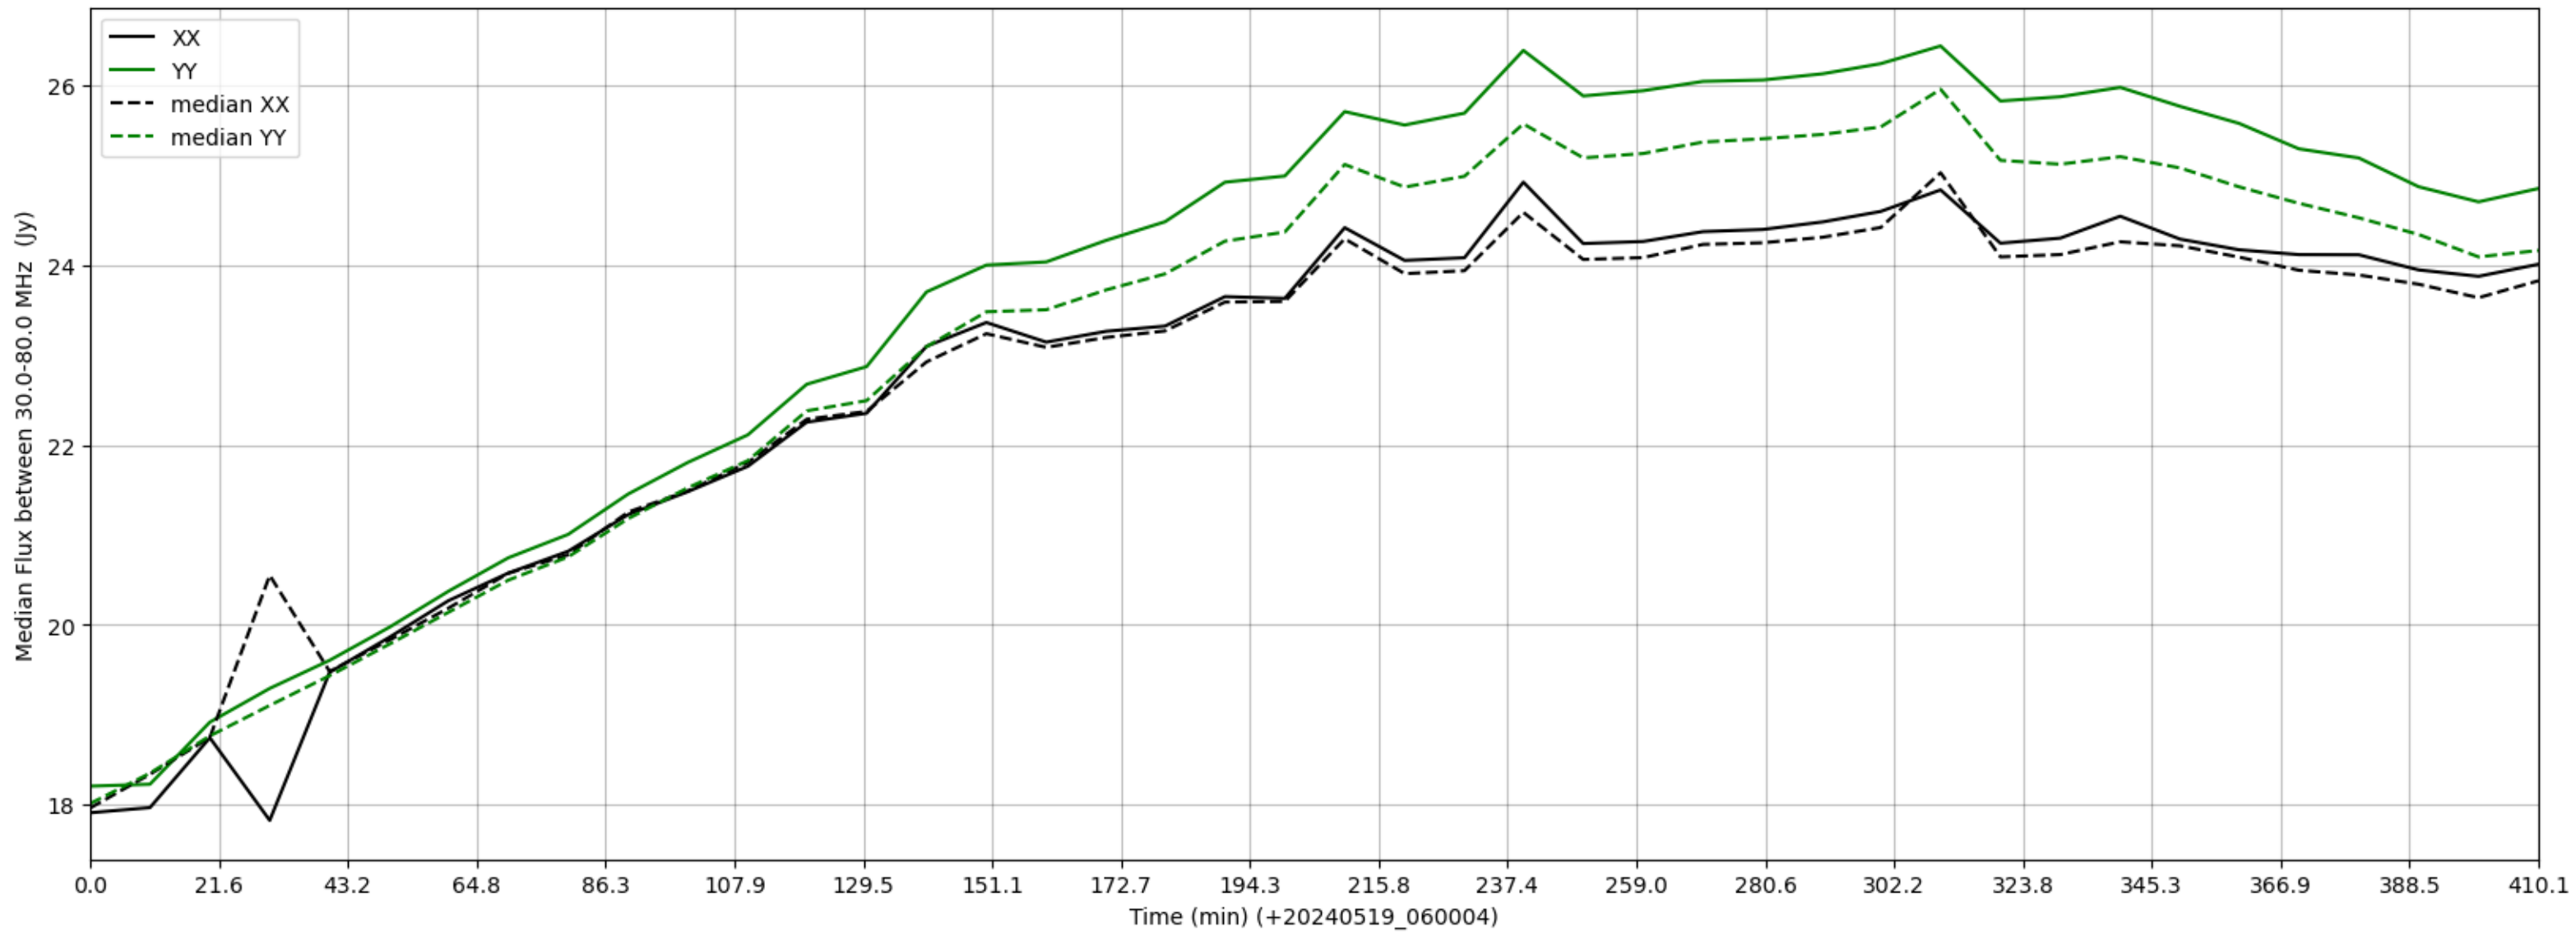

LWA191 - Correlator# 246 - XX FLAGS:LowFlux - YY FLAGS:Good

LWA189 - Correlator# 245 - XX FLAGS:Good - YY FLAGS:Good