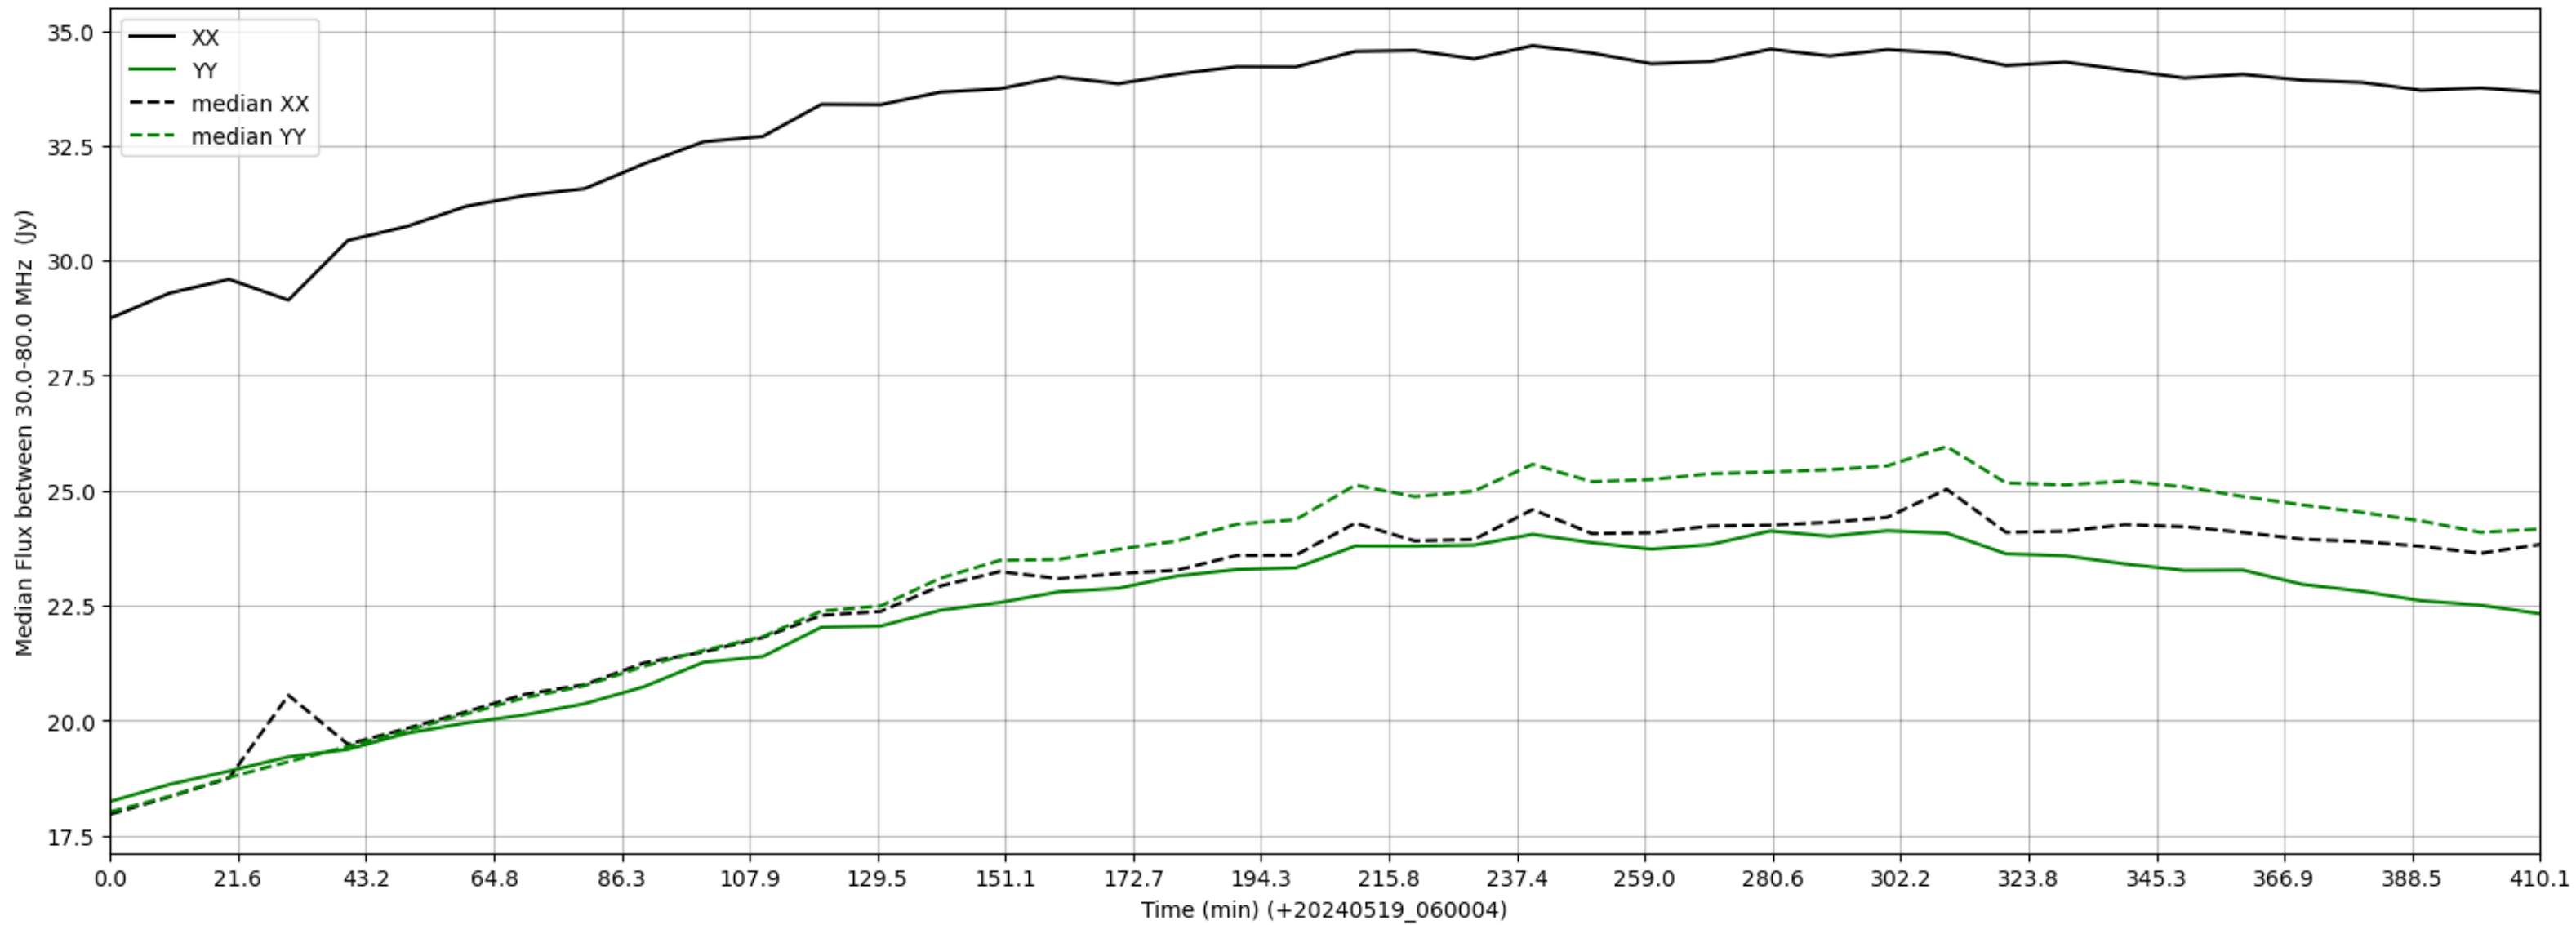

LWA363 - Correlator# 094 - XX FLAGS:Good - YY FLAGS:Good

LWA286 - Correlator# 093 - XX FLAGS:Good - YY FLAGS:Good