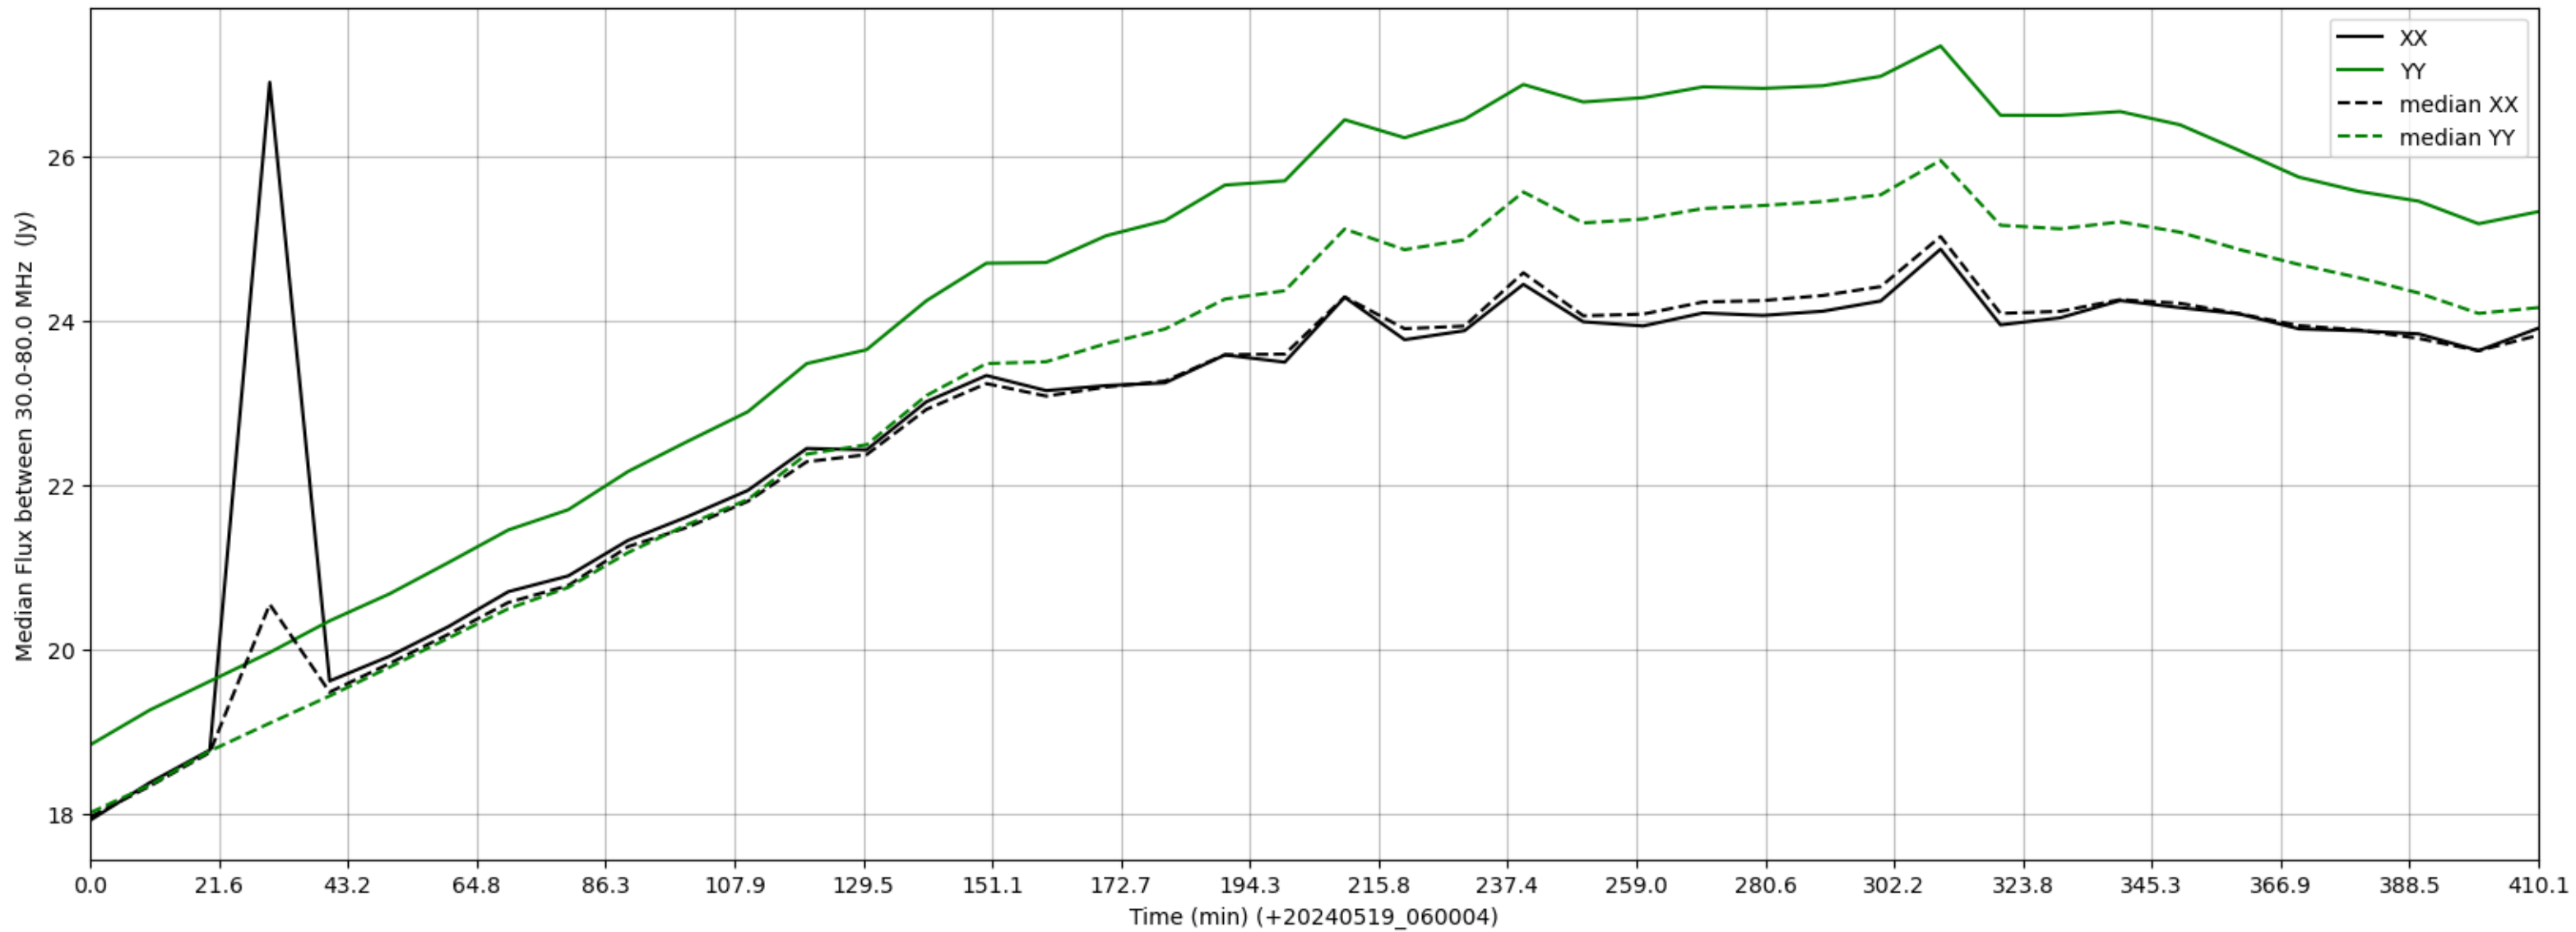

LWA131 - Correlator# 182 - XX FLAGS:Good - YY FLAGS:Good

LWA037 - Correlator# 181 - XX FLAGS:Good - YY FLAGS:Good