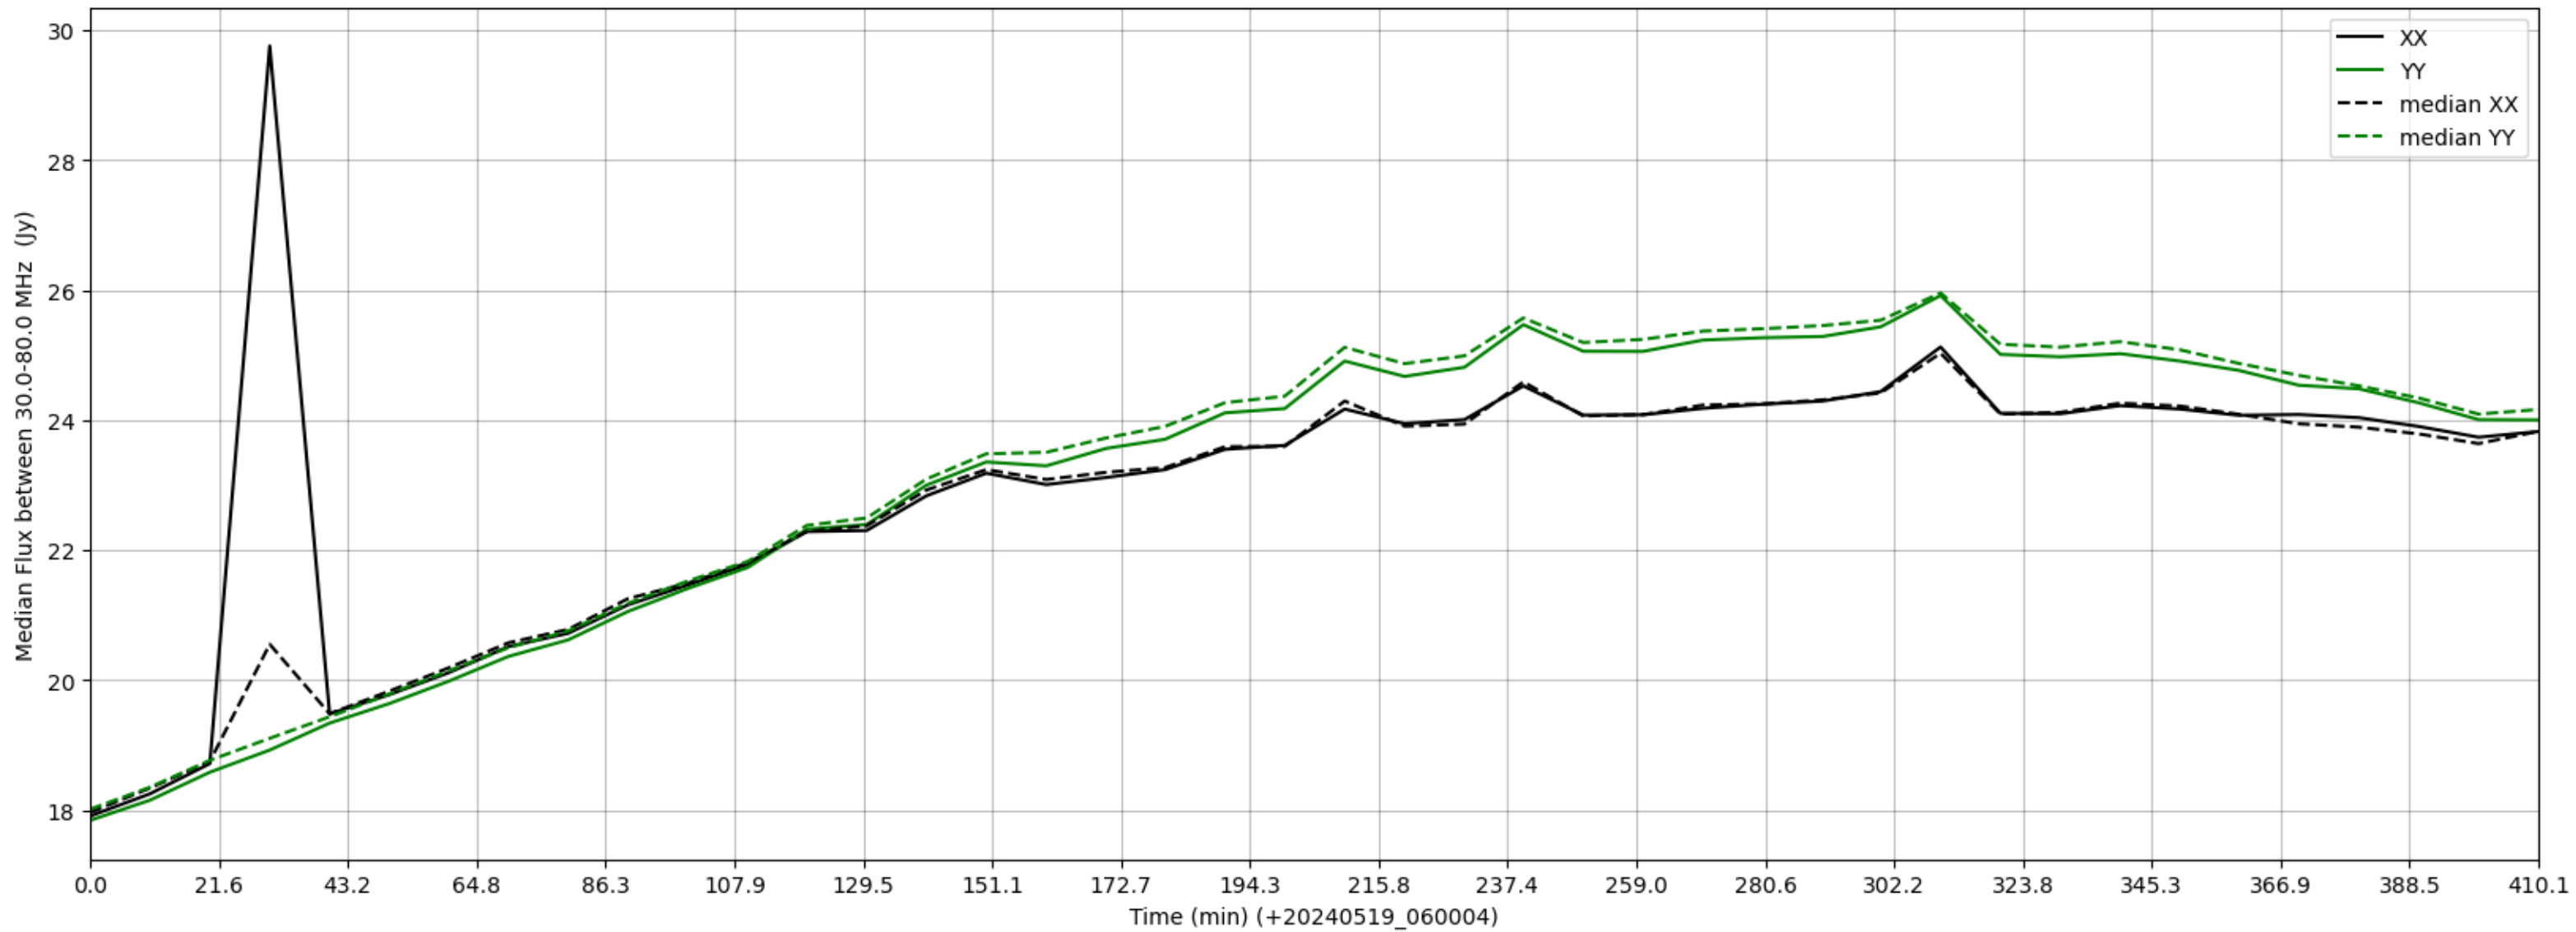

LWA230 - Correlator# 303 - XX FLAGS:Good - YY FLAGS:Good

LWA228 - Correlator# 302 - XX FLAGS:Good - YY FLAGS:Good