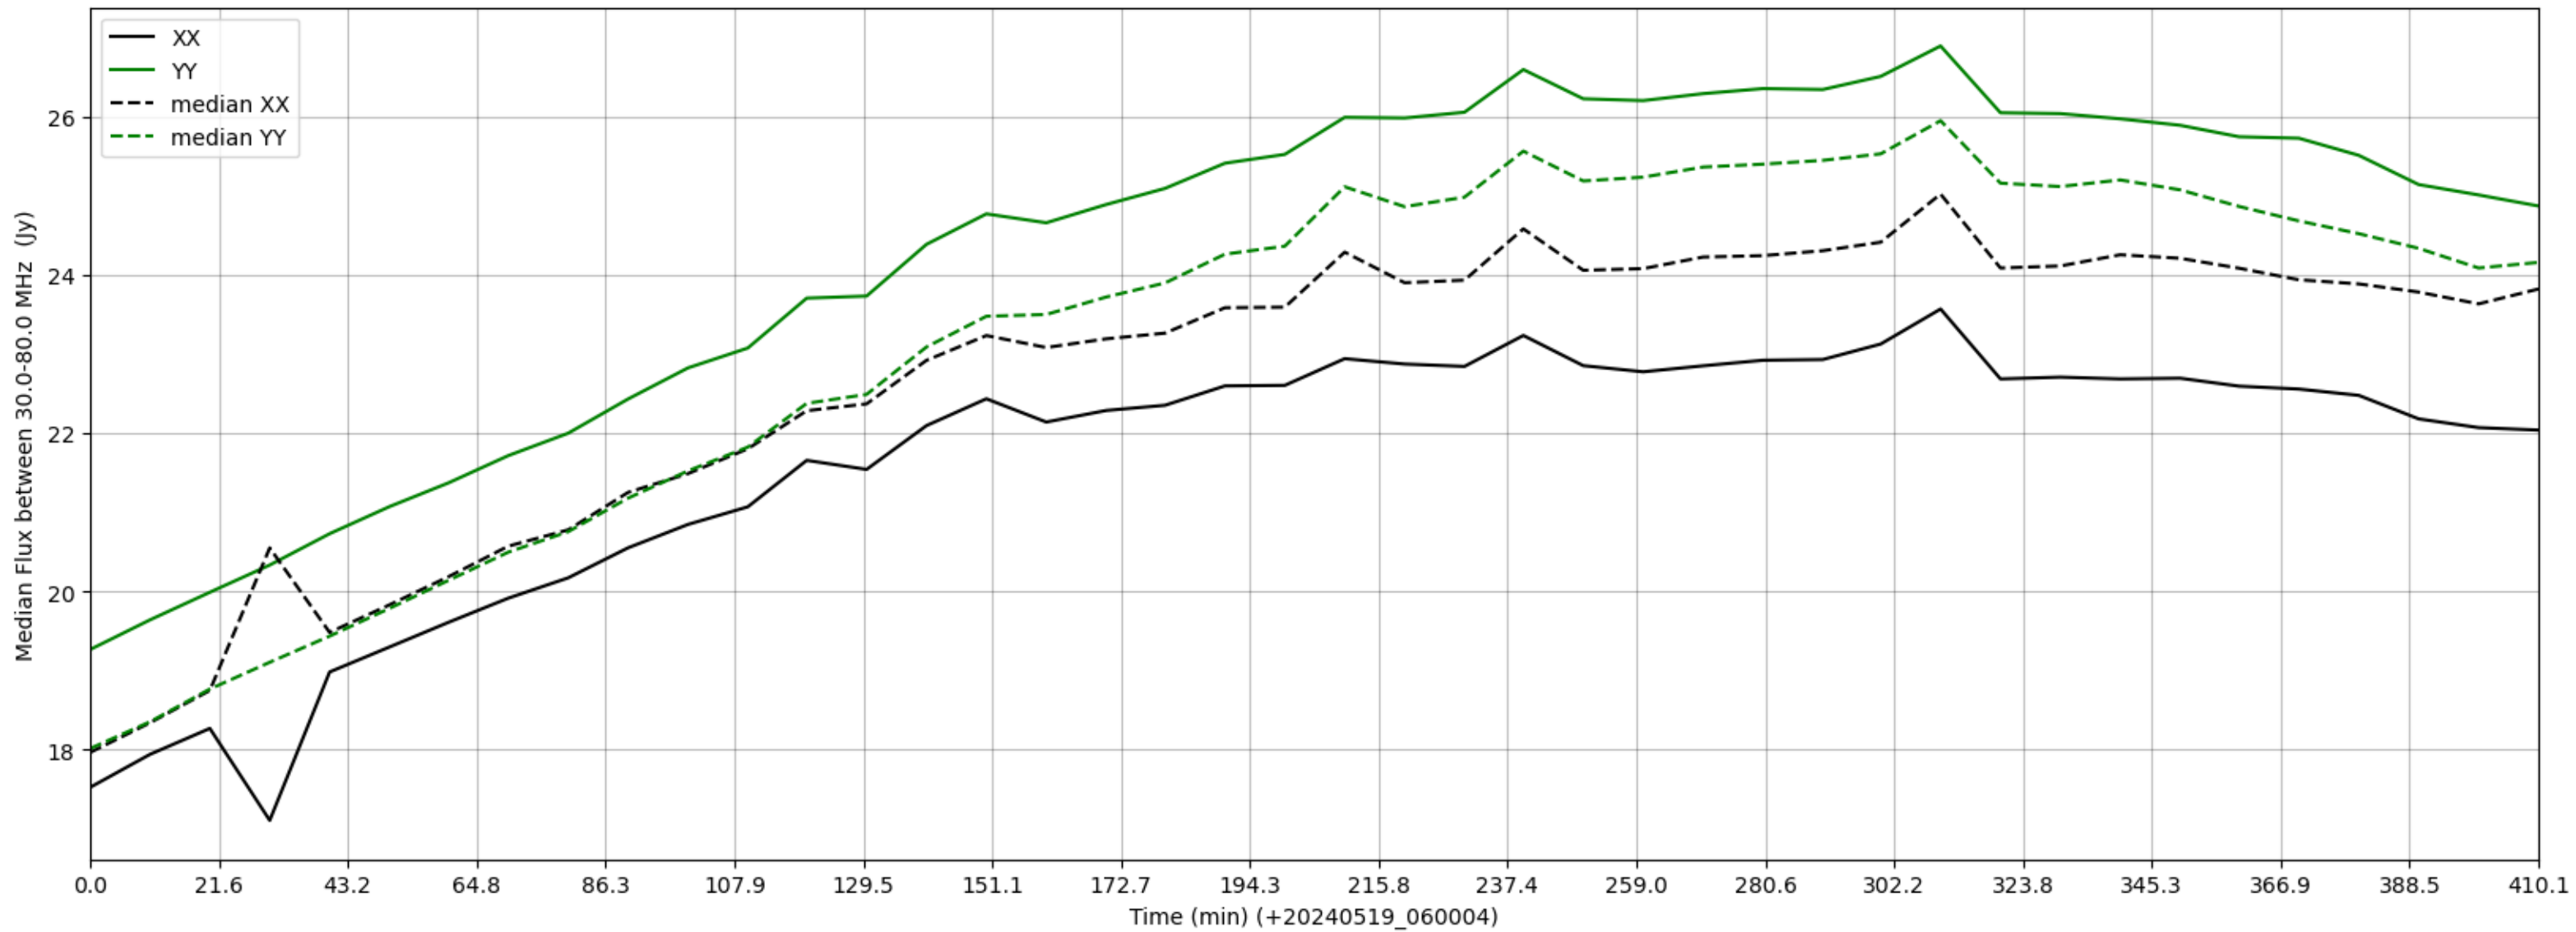

LWA263 - Correlator# 037 - XX FLAGS:Good - YY FLAGS:Good

LWA265 - Correlator# 036 - XX FLAGS:Good - YY FLAGS:Good