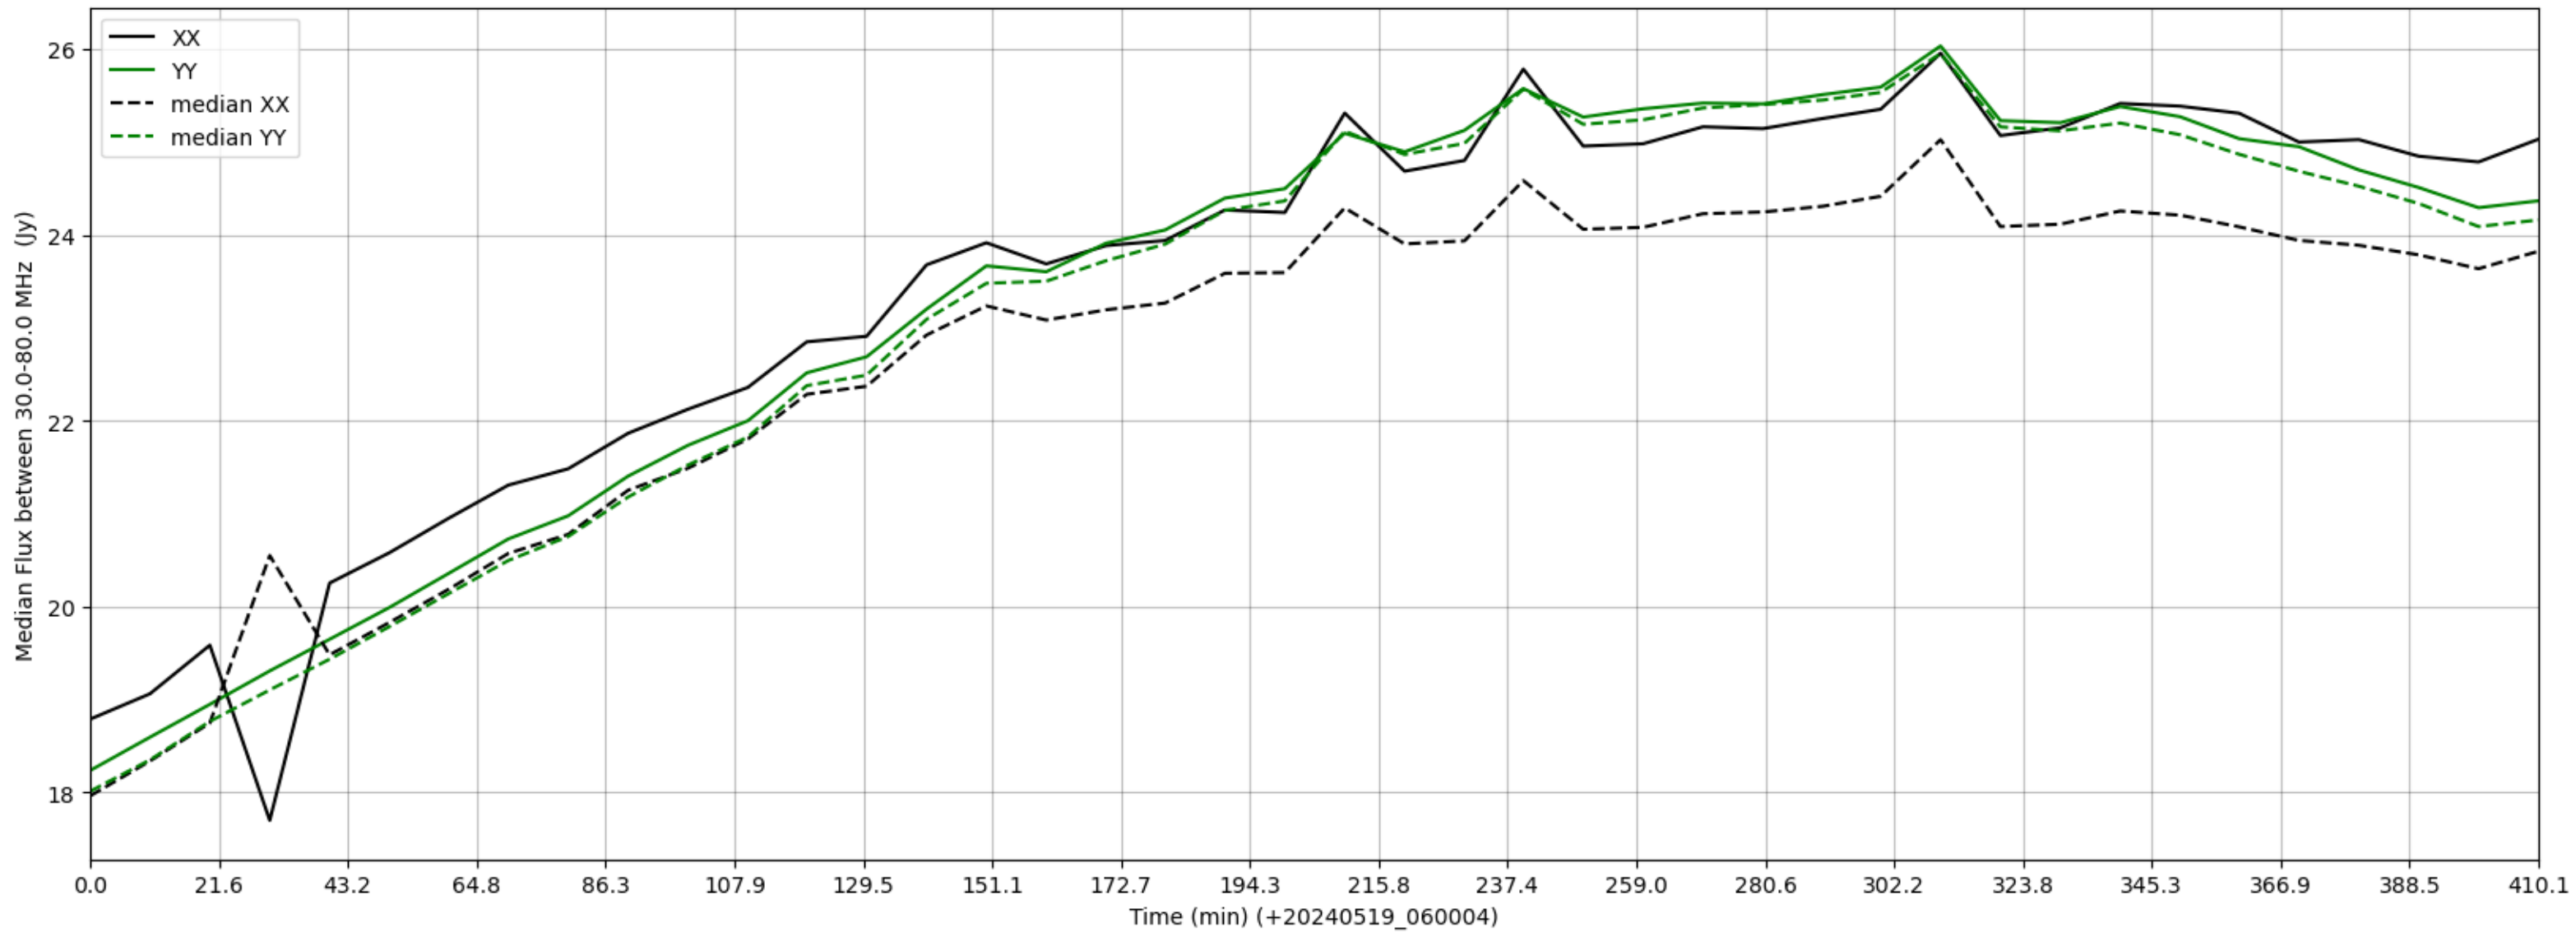

LWA190 - Correlator# 244 - XX FLAGS:Good - YY FLAGS:Good

LWA189 - Correlator# 245 - XX FLAGS:Good - YY FLAGS:Good

LWA191 - Correlator# 246 - XX FLAGS:LowFlux - YY FLAGS:Good

LWA192 - Correlator# 247 - XX FLAGS:Good - YY FLAGS:Good