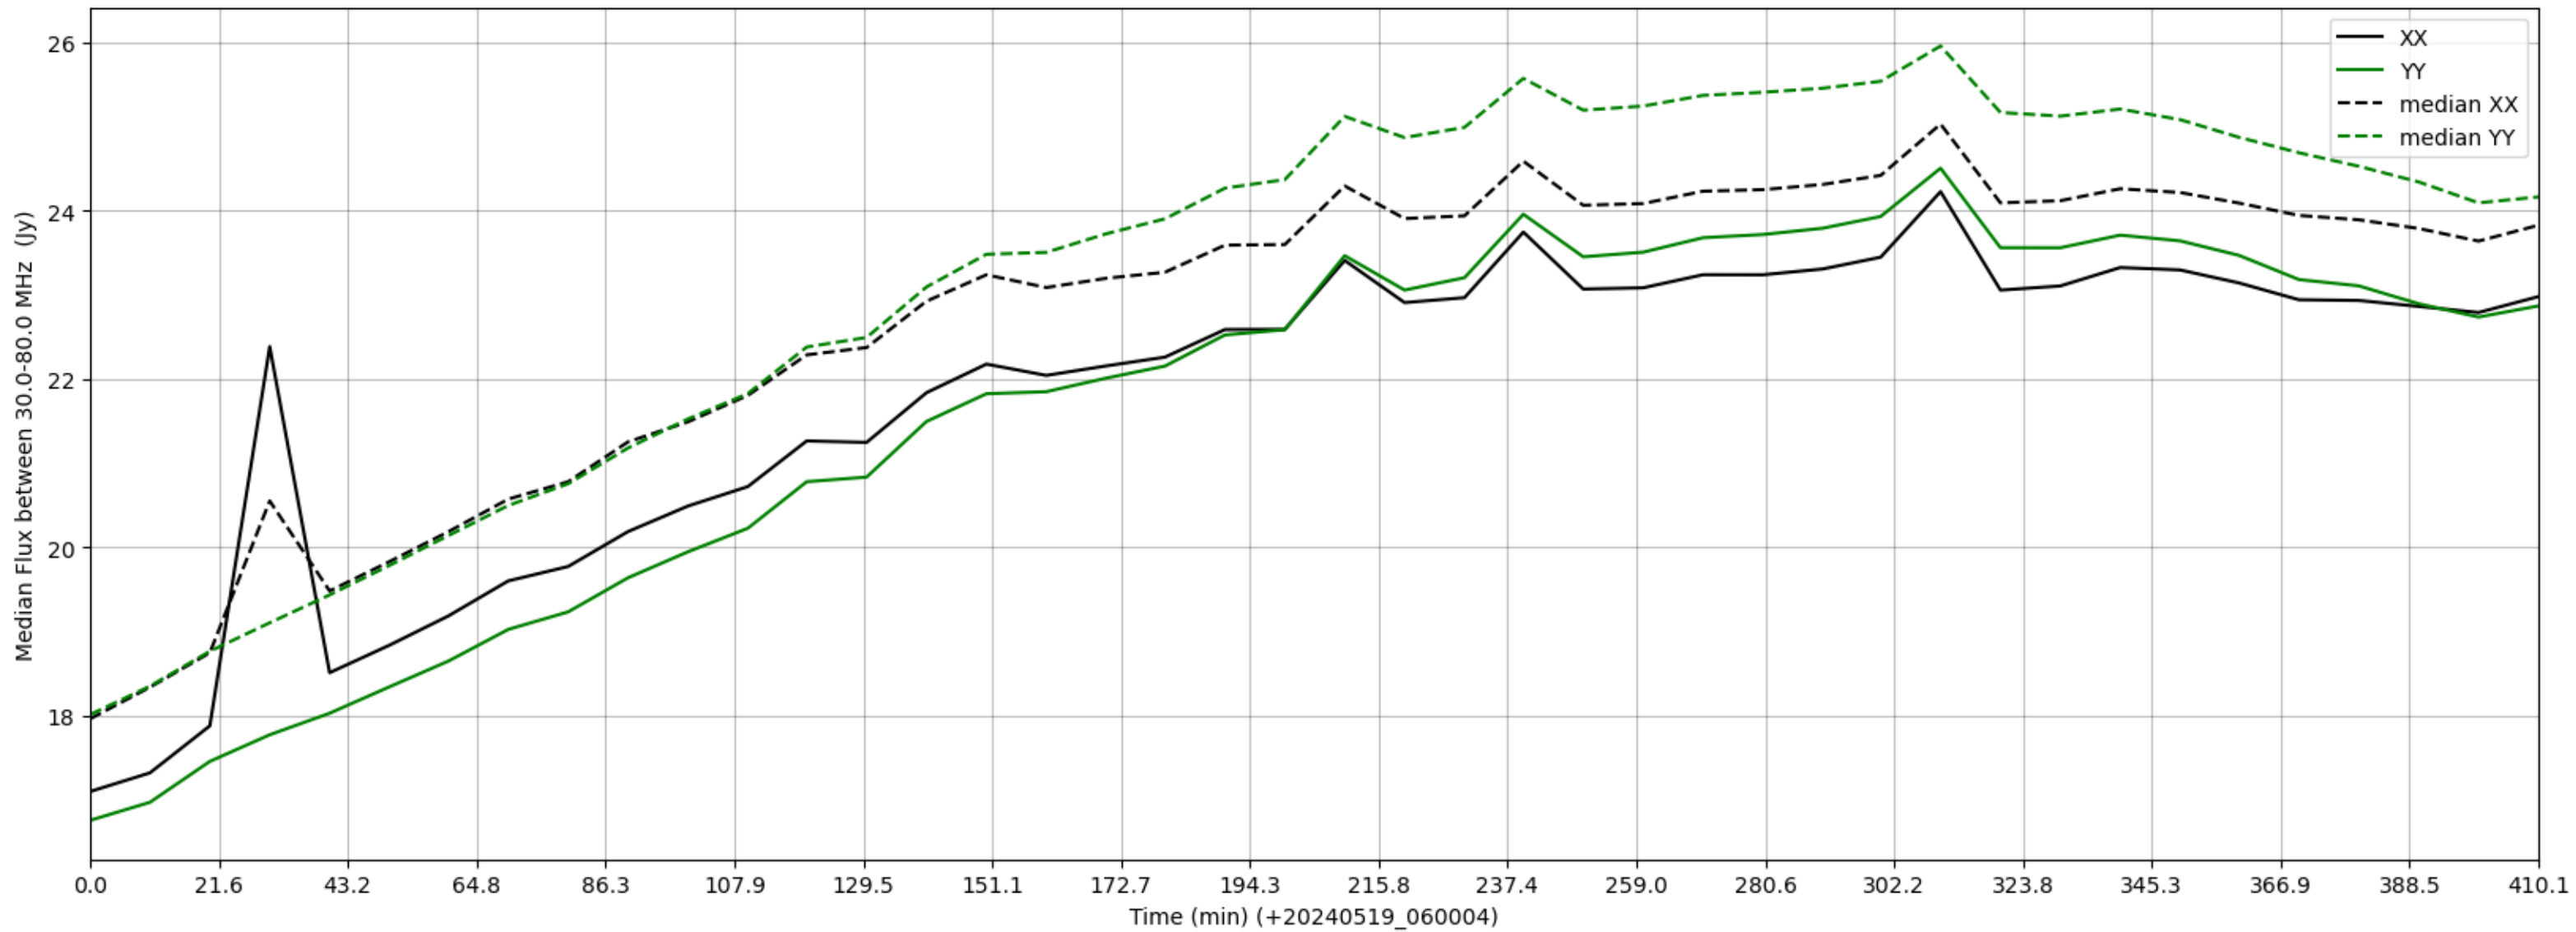

LWA243 - Correlator# 330 - XX FLAGS:Good - YY FLAGS:Good

LWA213 - Correlator# 329 - XX FLAGS:Good - YY FLAGS:Good