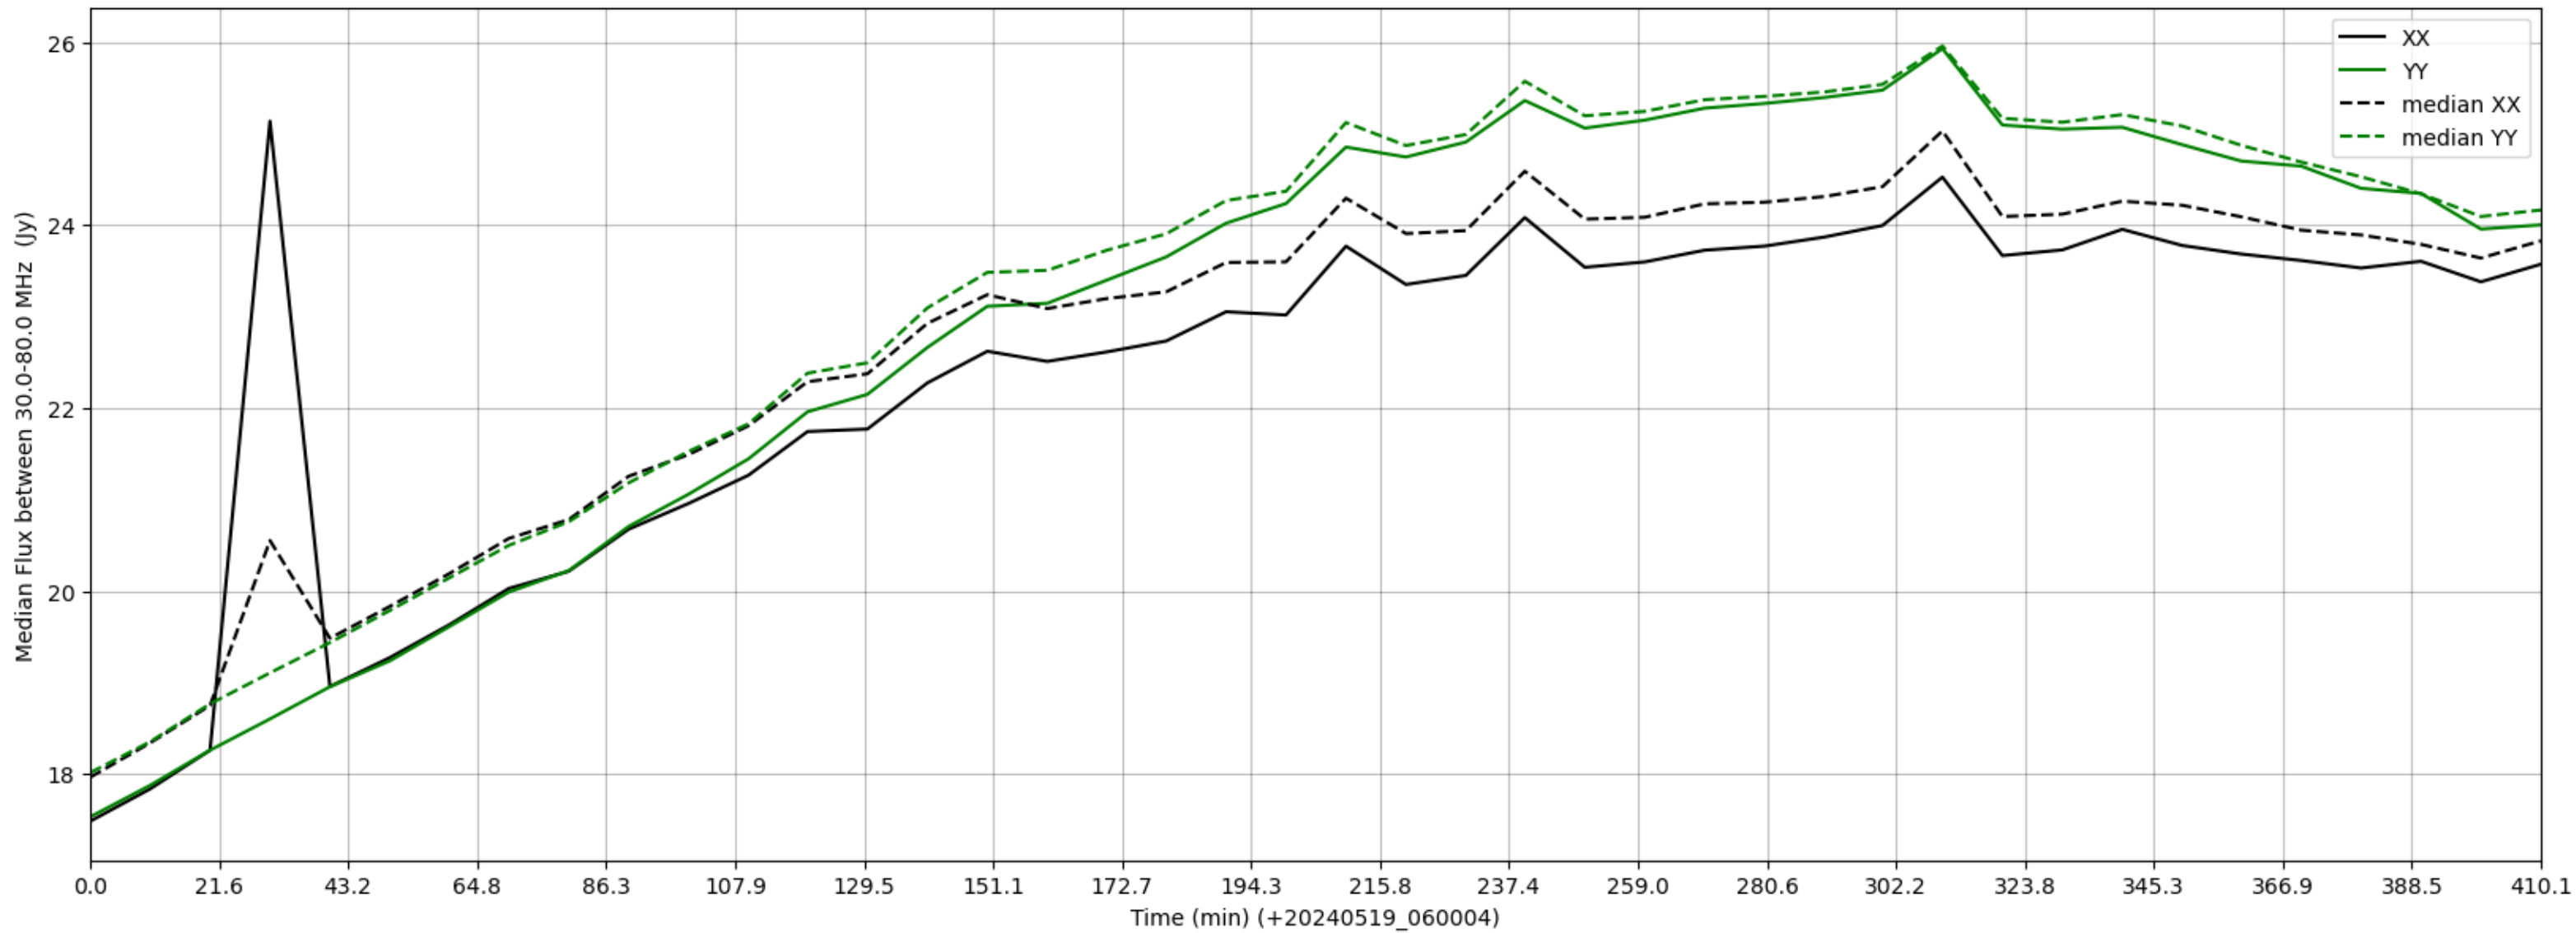

LWA041 - Correlator# 079 - XX FLAGS:LowFlux - YY FLAGS:LowFlux

LWA042 - Correlator# 078 - XX FLAGS:Good - YY FLAGS:Good