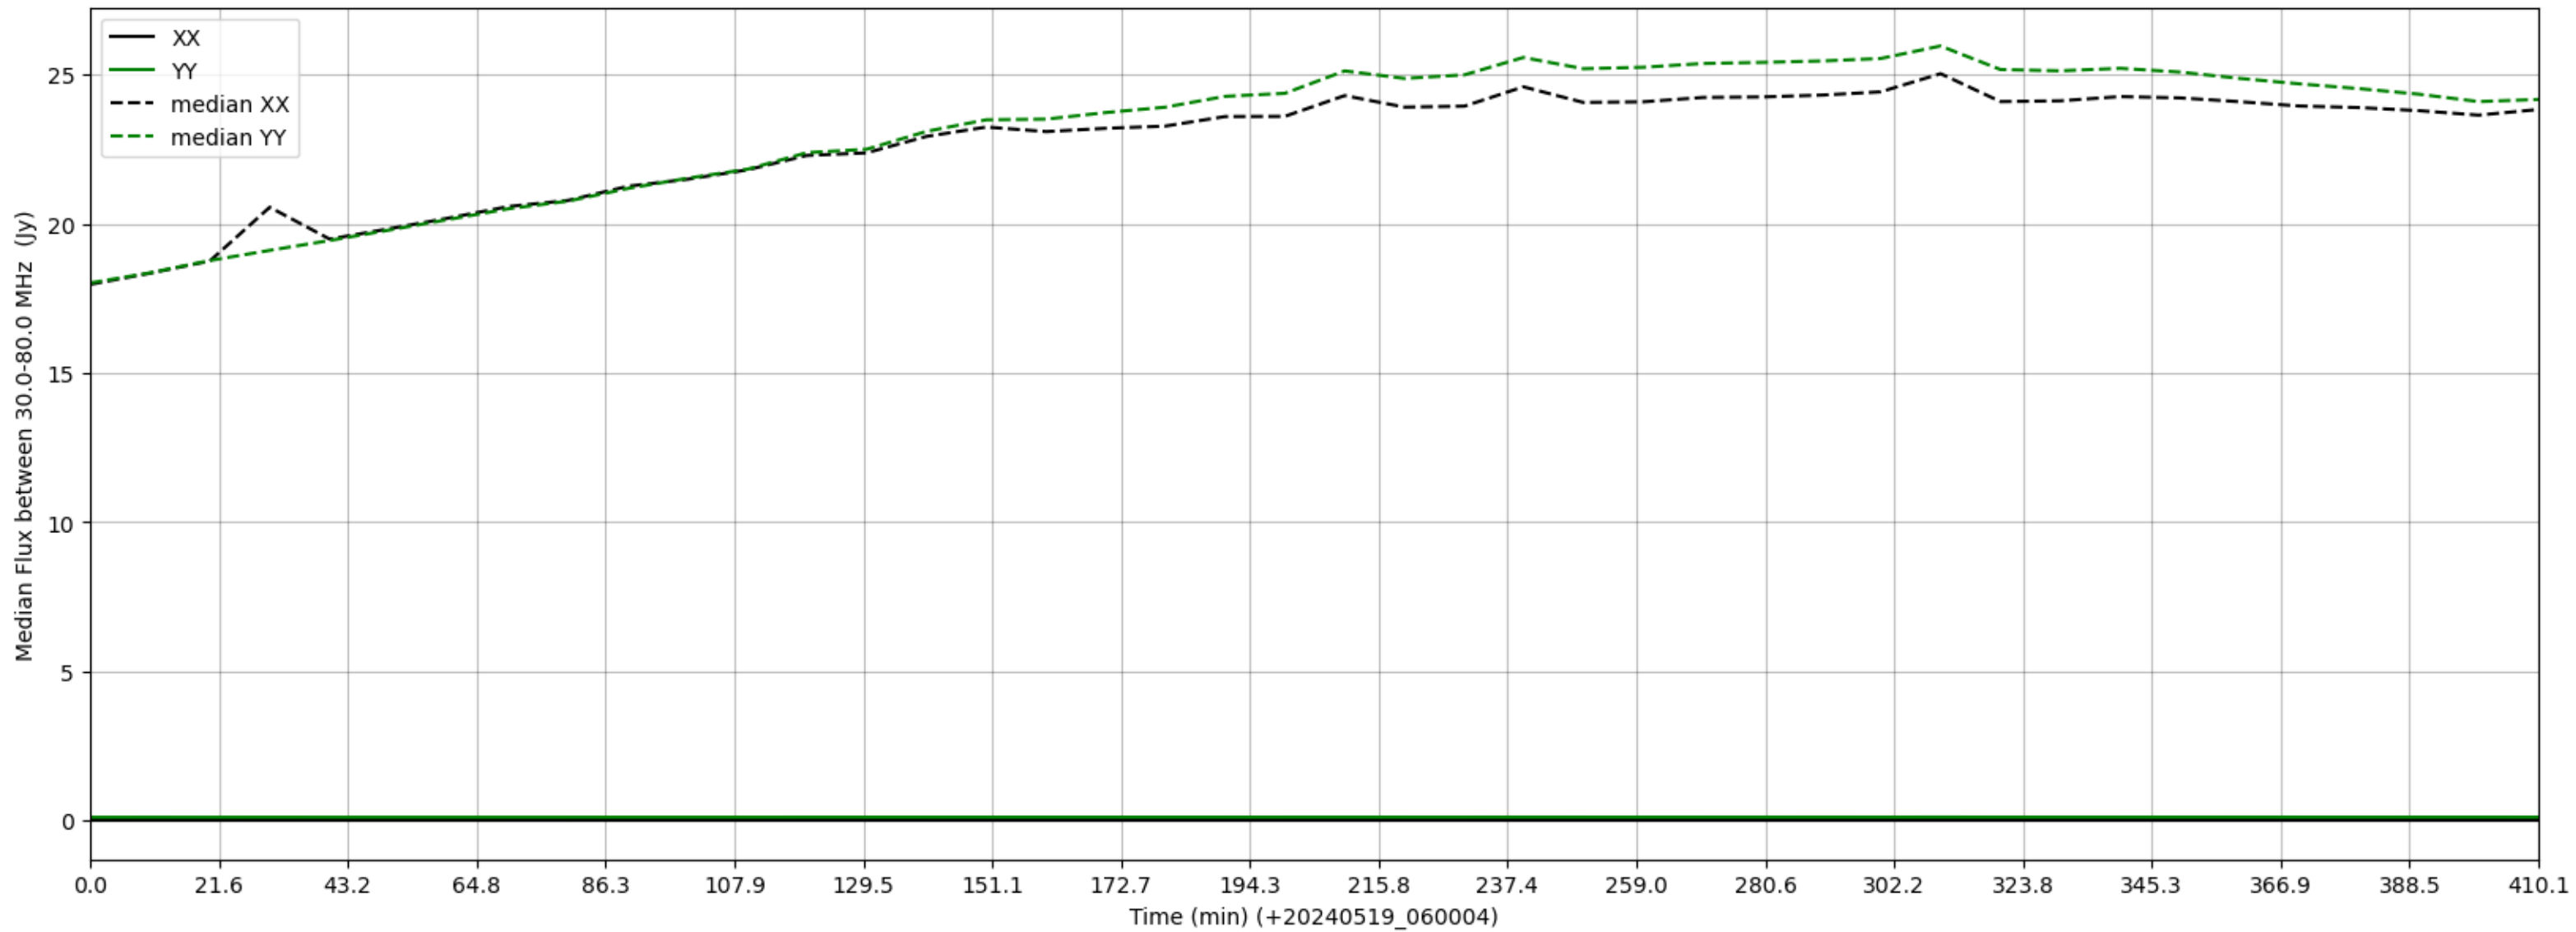

LWA260 - Correlator# 034 - XX FLAGS:BadSpecShape - YY FLAGS:Good

LWA255 - Correlator# 033 - XX FLAGS:LowFlux - YY FLAGS:LowFlux