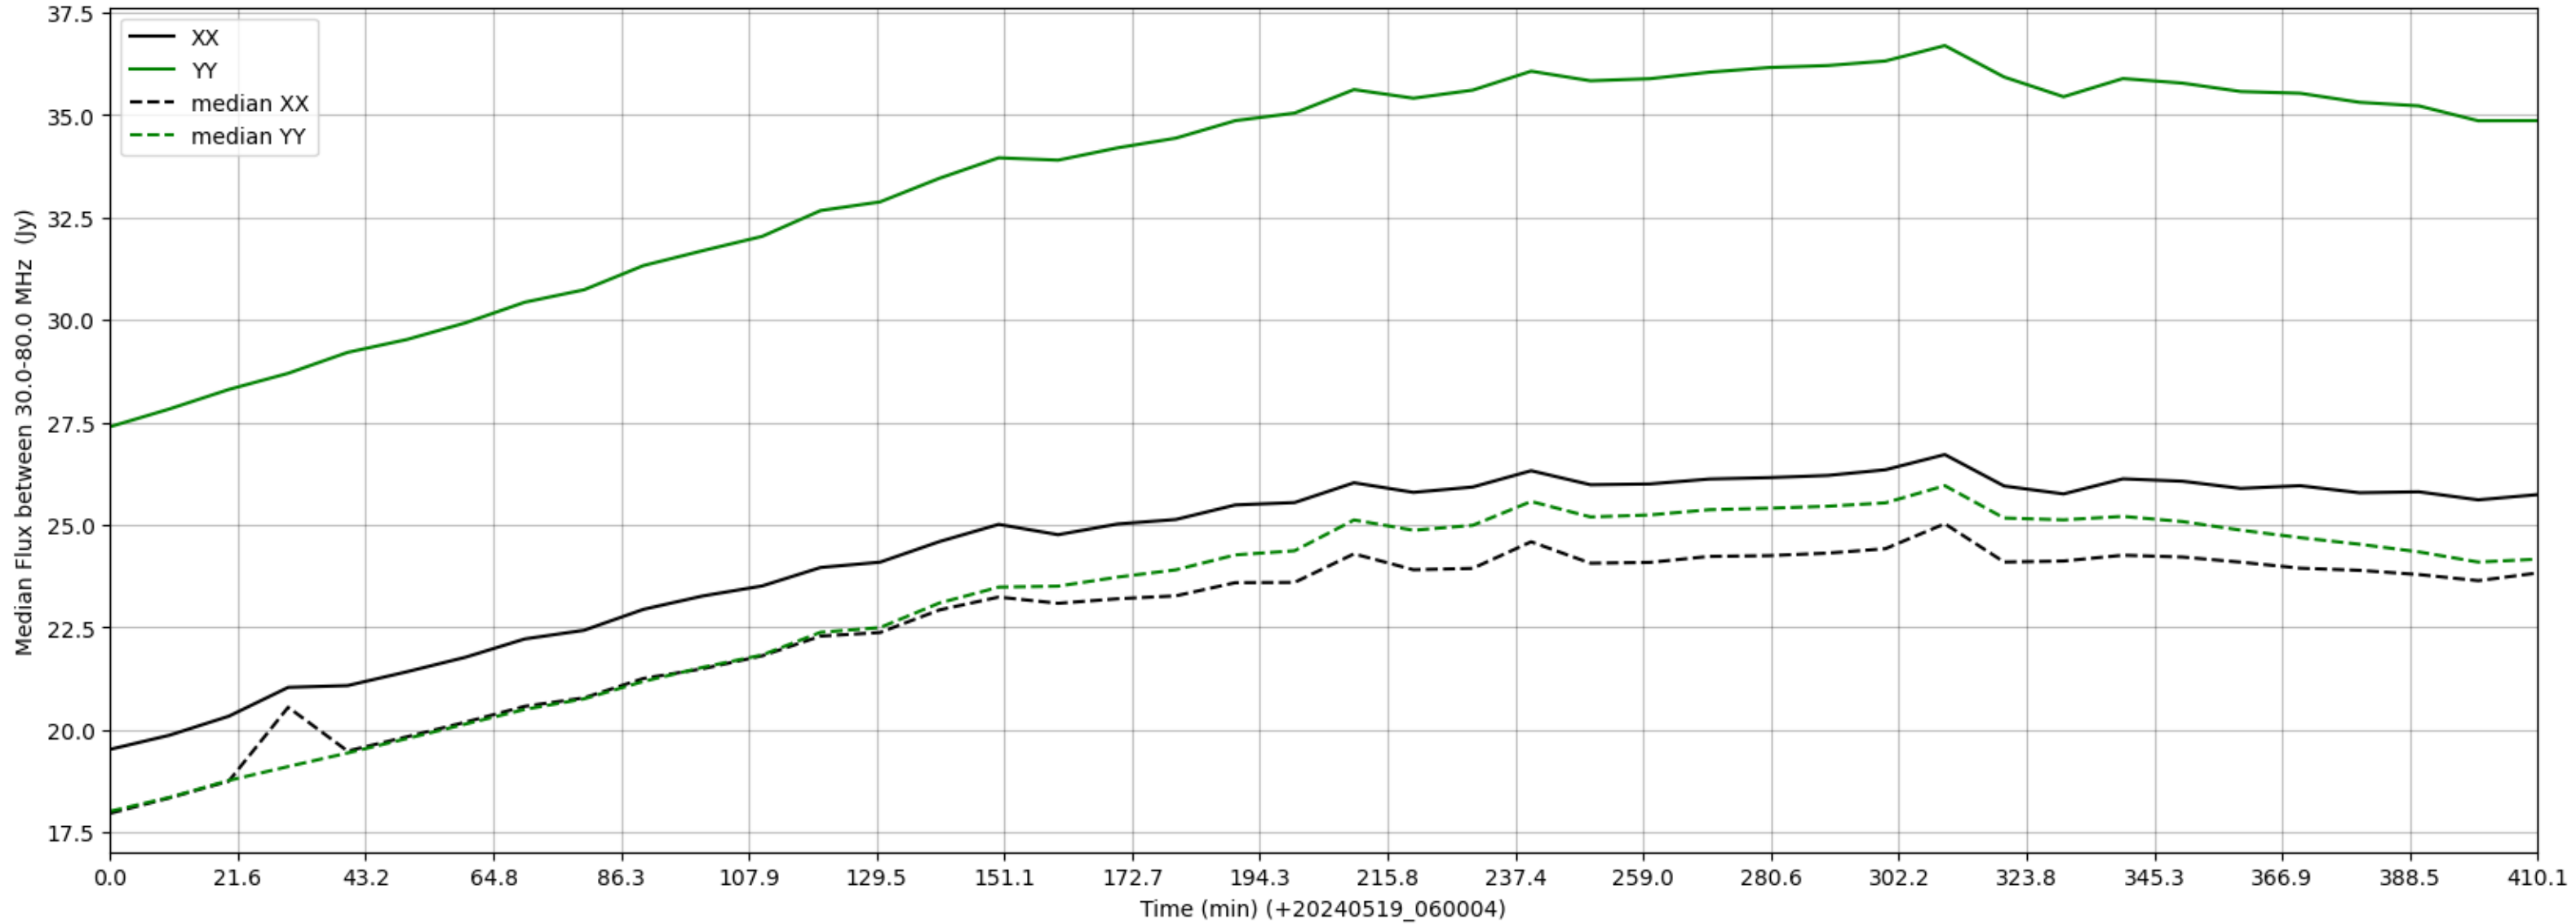

LWA326 - Correlator# 250 - XX FLAGS:Good - YY FLAGS:Good

LWA222 - Correlator# 249 - XX FLAGS:Good - YY FLAGS:Good