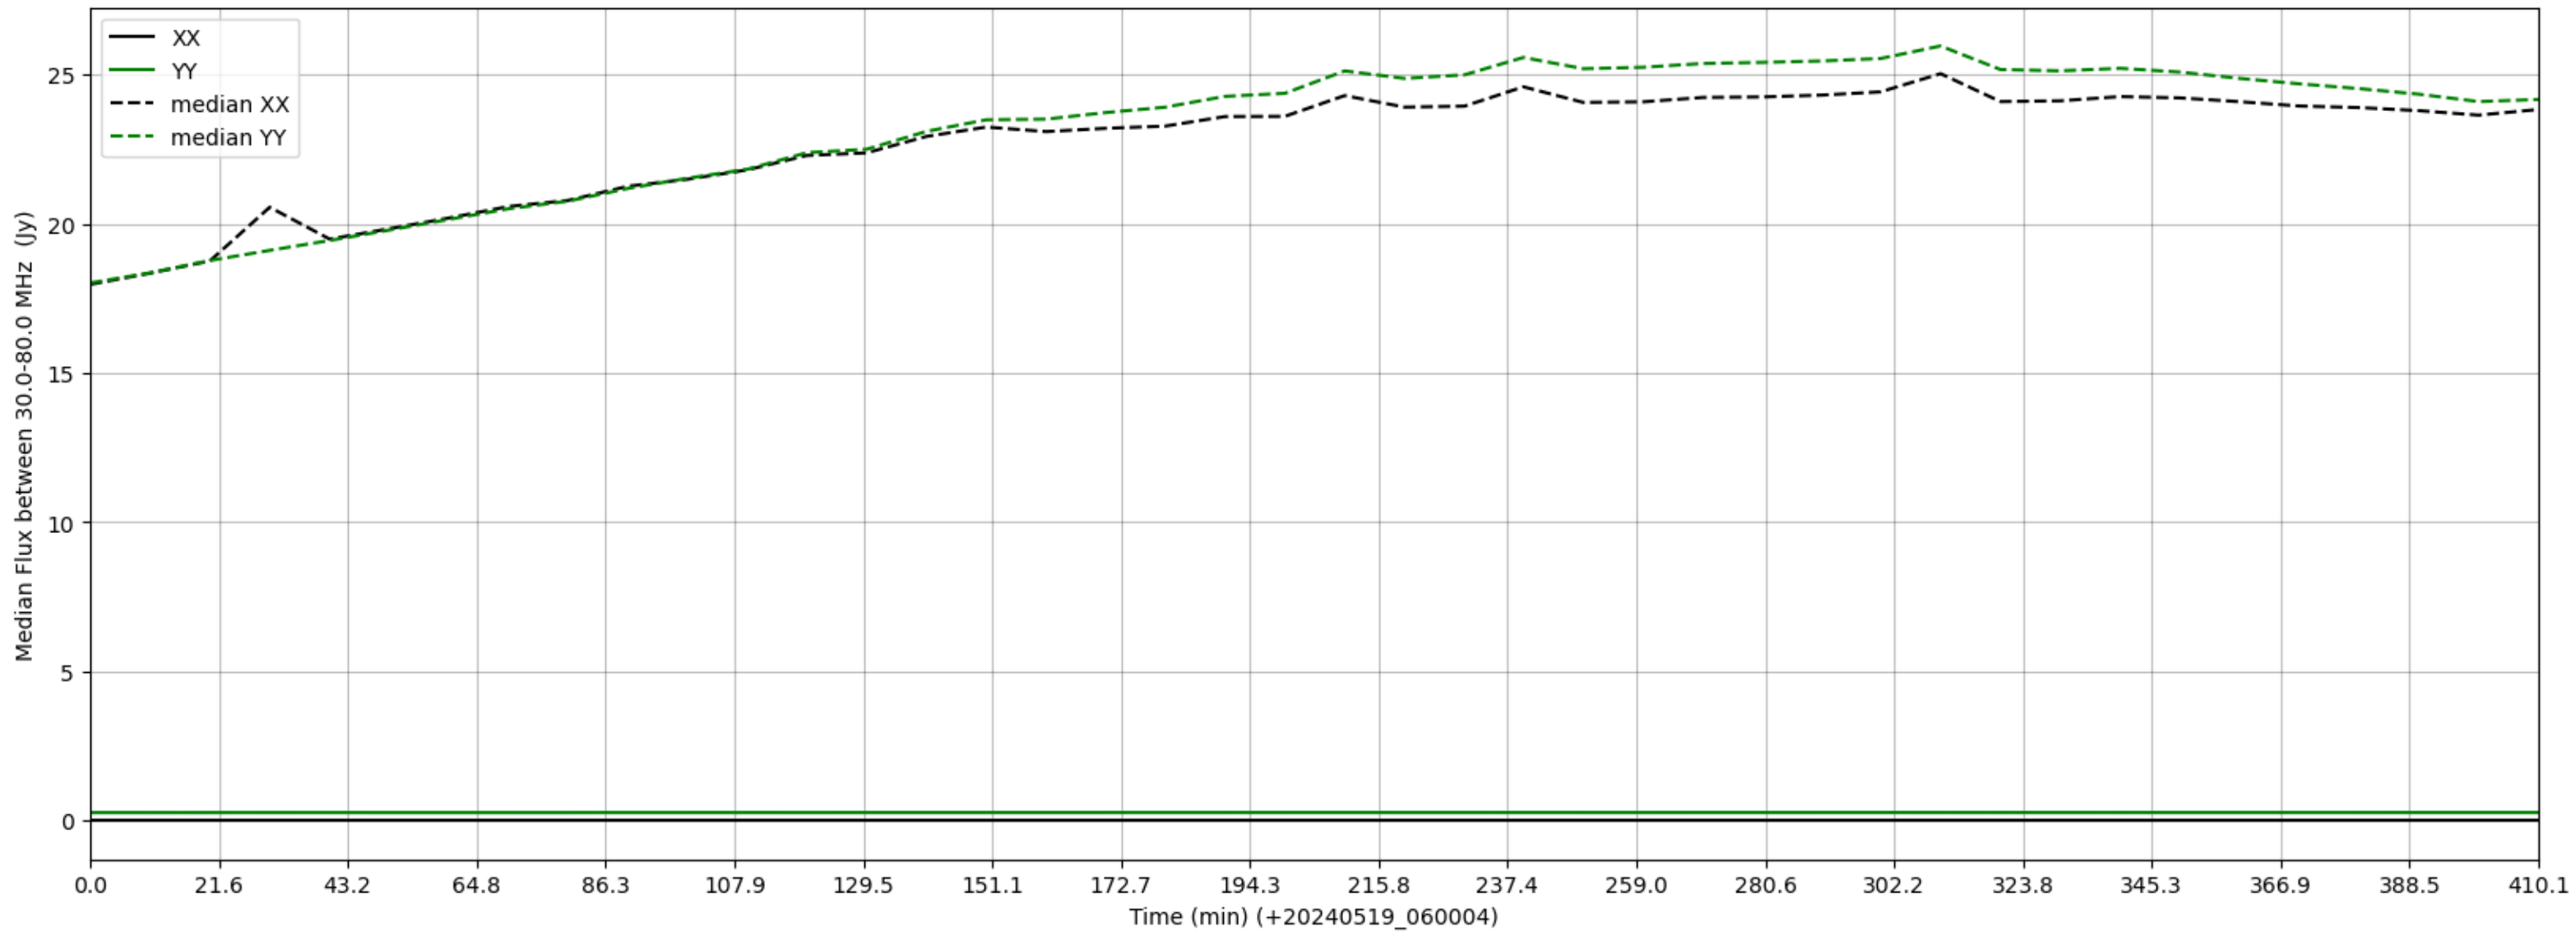

LWA040 - Correlator# 076 - XX FLAGS:Good - YY FLAGS:Good

LWA038 - Correlator# 077 - XX FLAGS:Good - YY FLAGS:Good

LWA042 - Correlator# 078 - XX FLAGS:Good - YY FLAGS:Good

LWA041 - Correlator# 079 - XX FLAGS:LowFlux - YY FLAGS:LowFlux