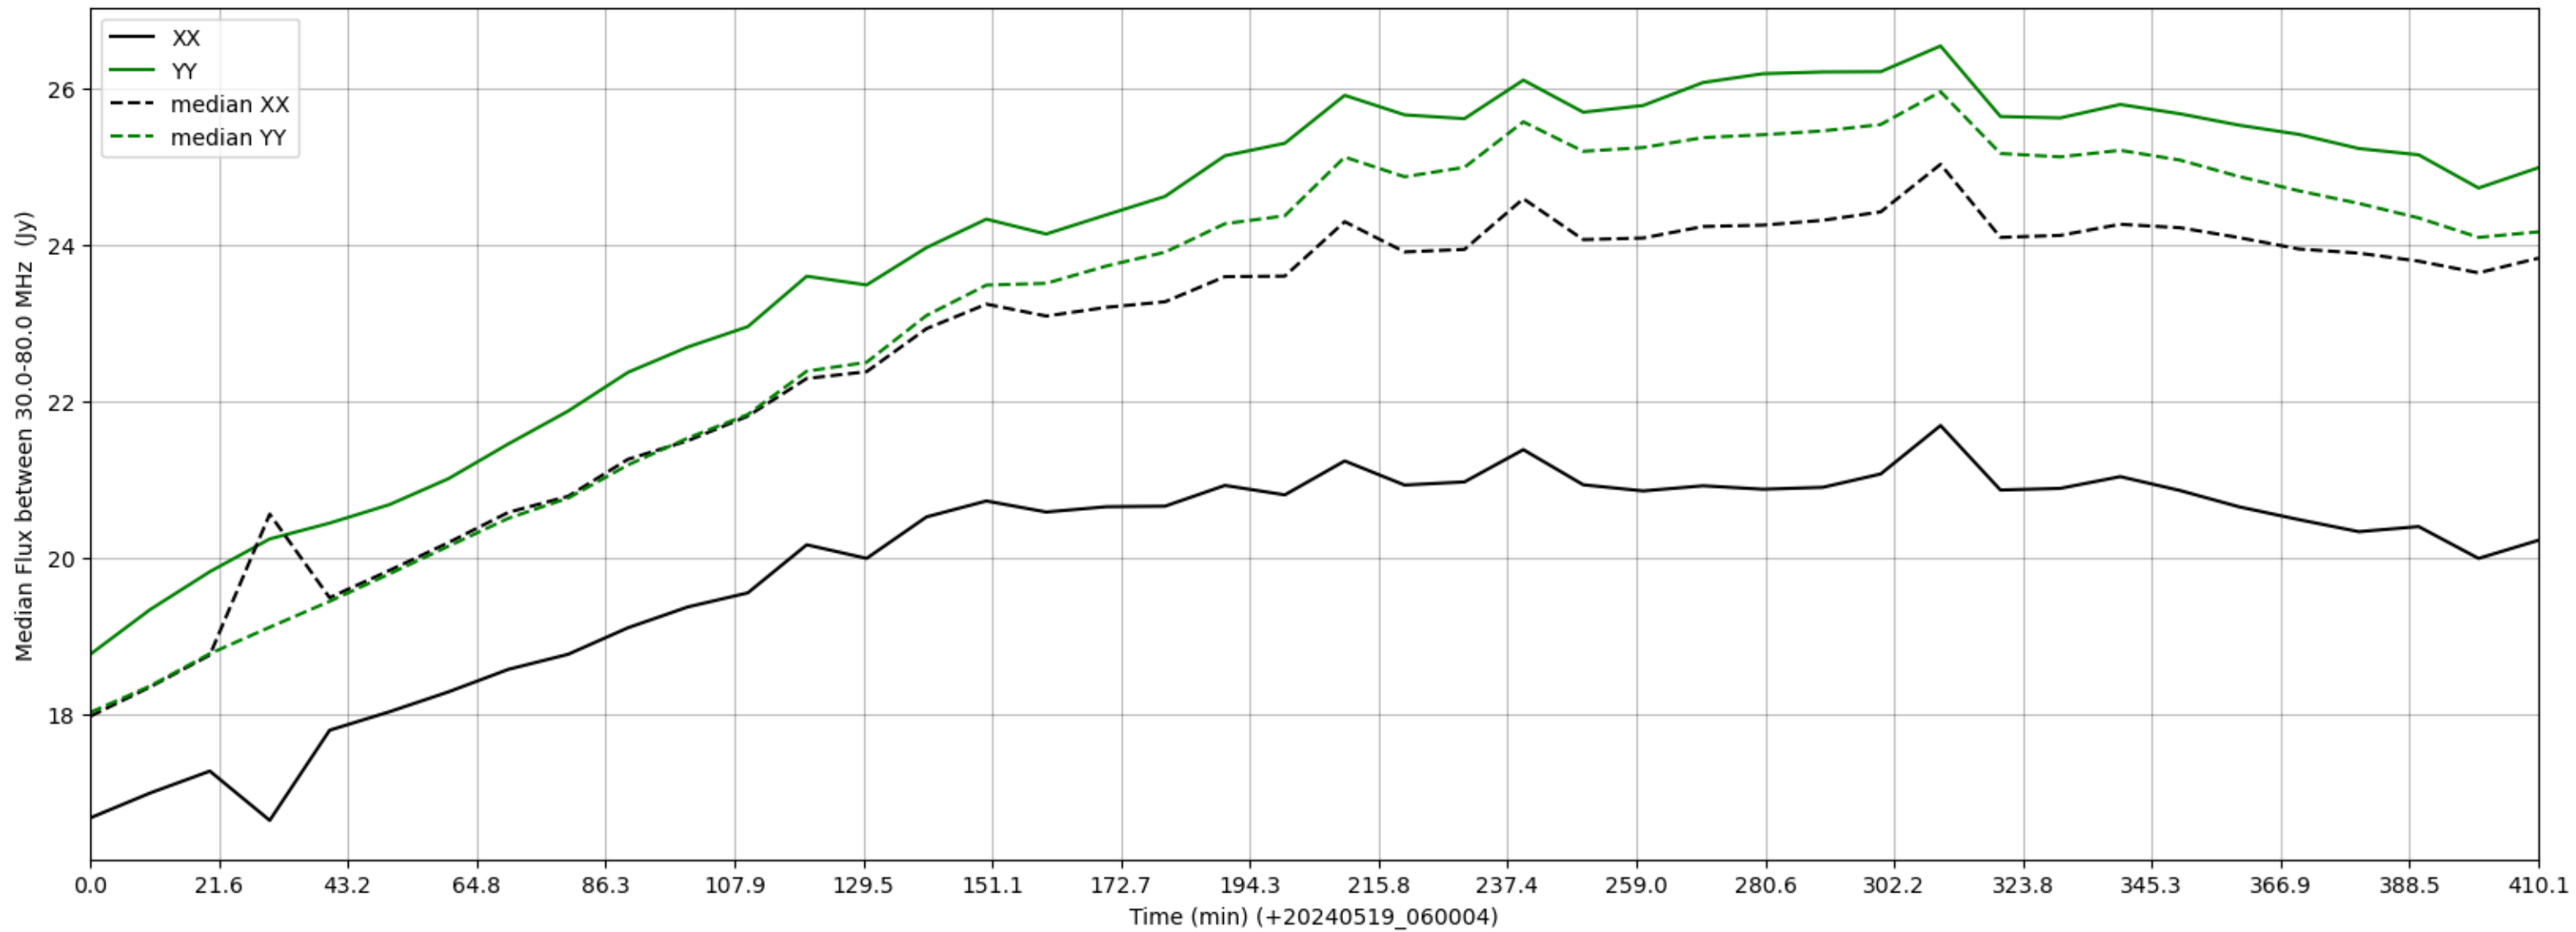

LWA077 - Correlator# 088 - XX FLAGS:Good - YY FLAGS:Good

LWA075 - Correlator# 089 - XX FLAGS:Good - YY FLAGS:Good

LWA275 - Correlator# 090 - XX FLAGS:Good - YY FLAGS:Good

LWA274 - Correlator# 091 - XX FLAGS:Good - YY FLAGS:Good