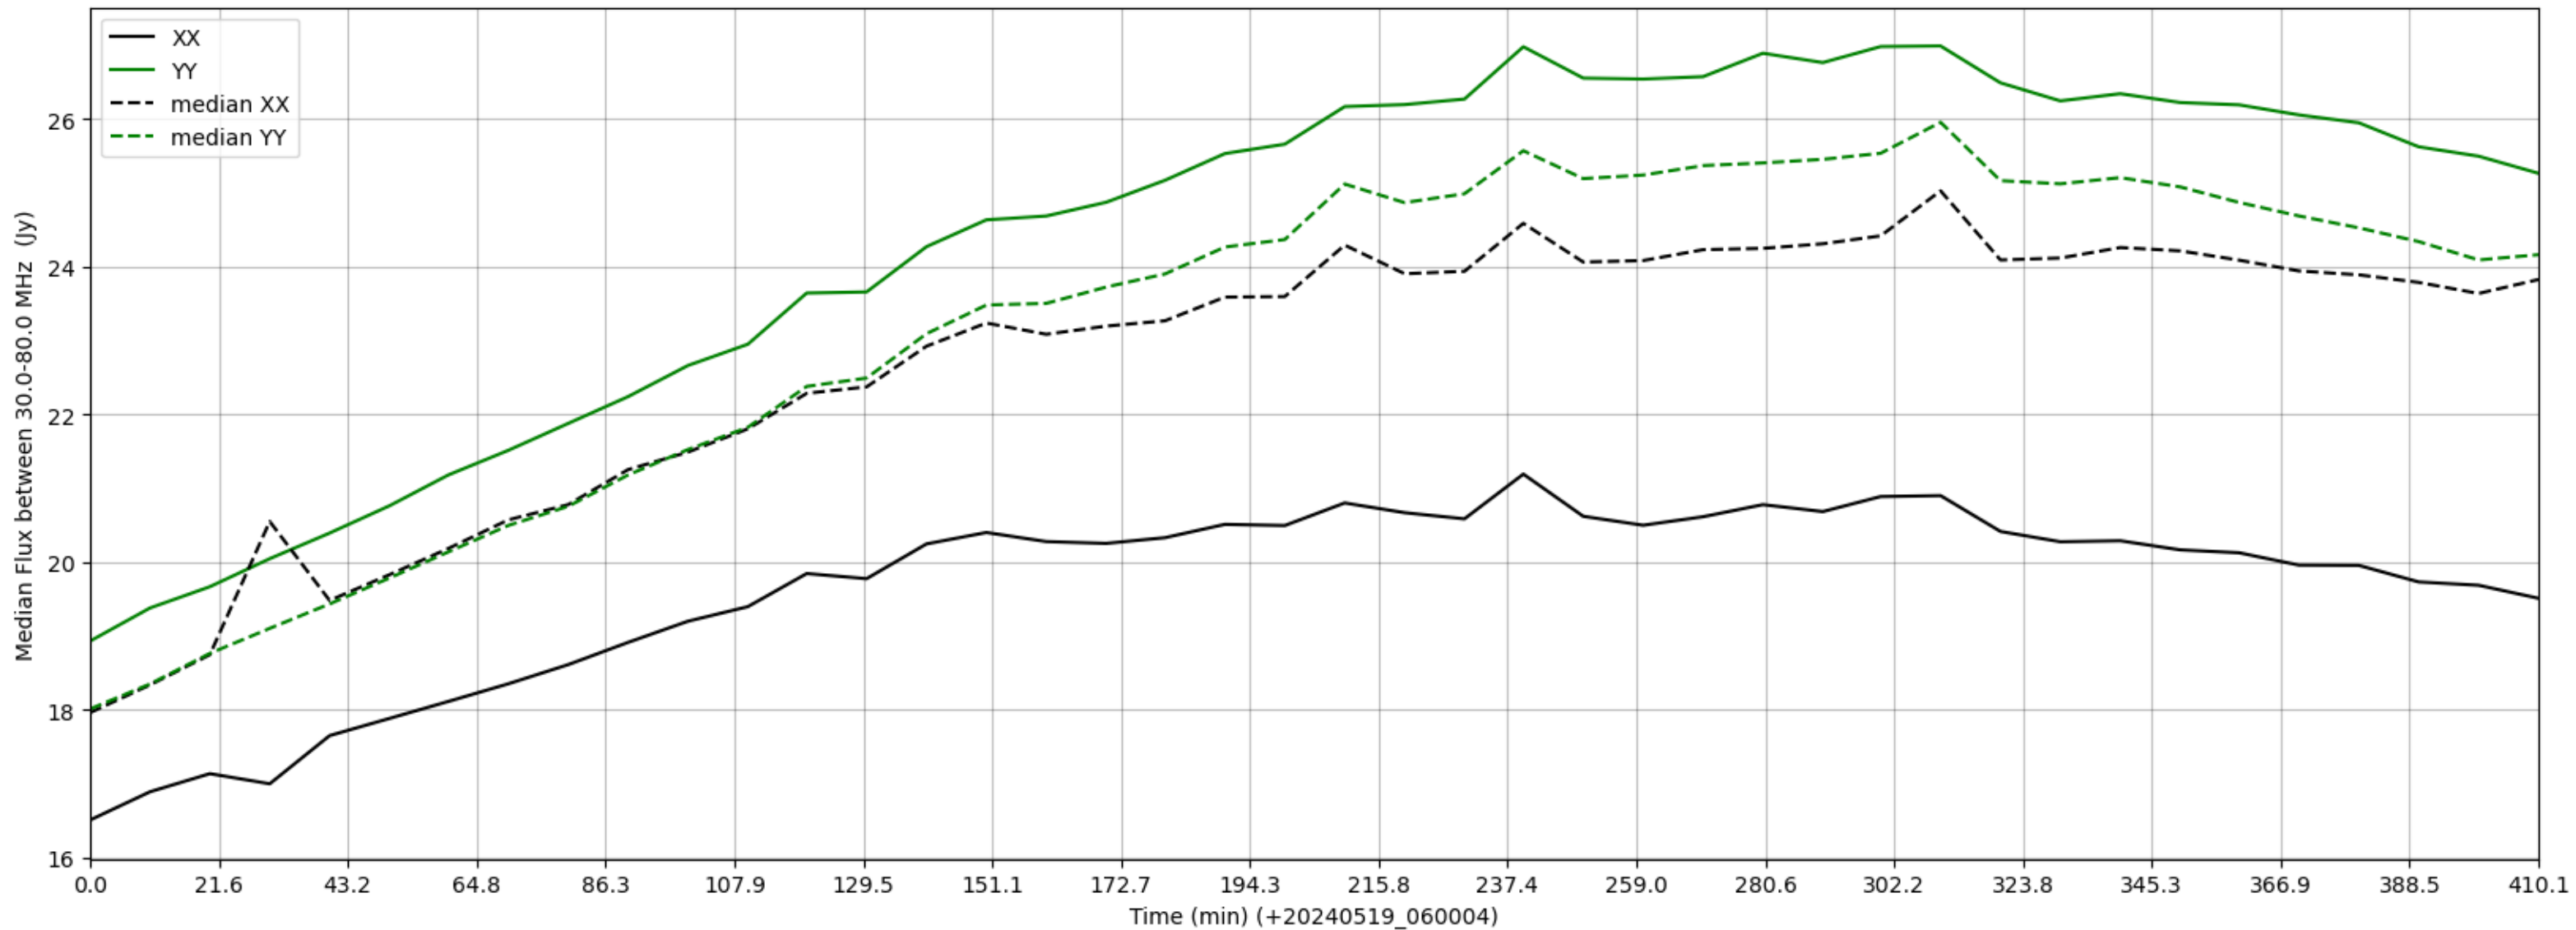

LWA356 - Correlator# 318 - XX FLAGS:Good - YY FLAGS:Good

LWA342 - Correlator# 317 - XX FLAGS:Good - YY FLAGS:Good