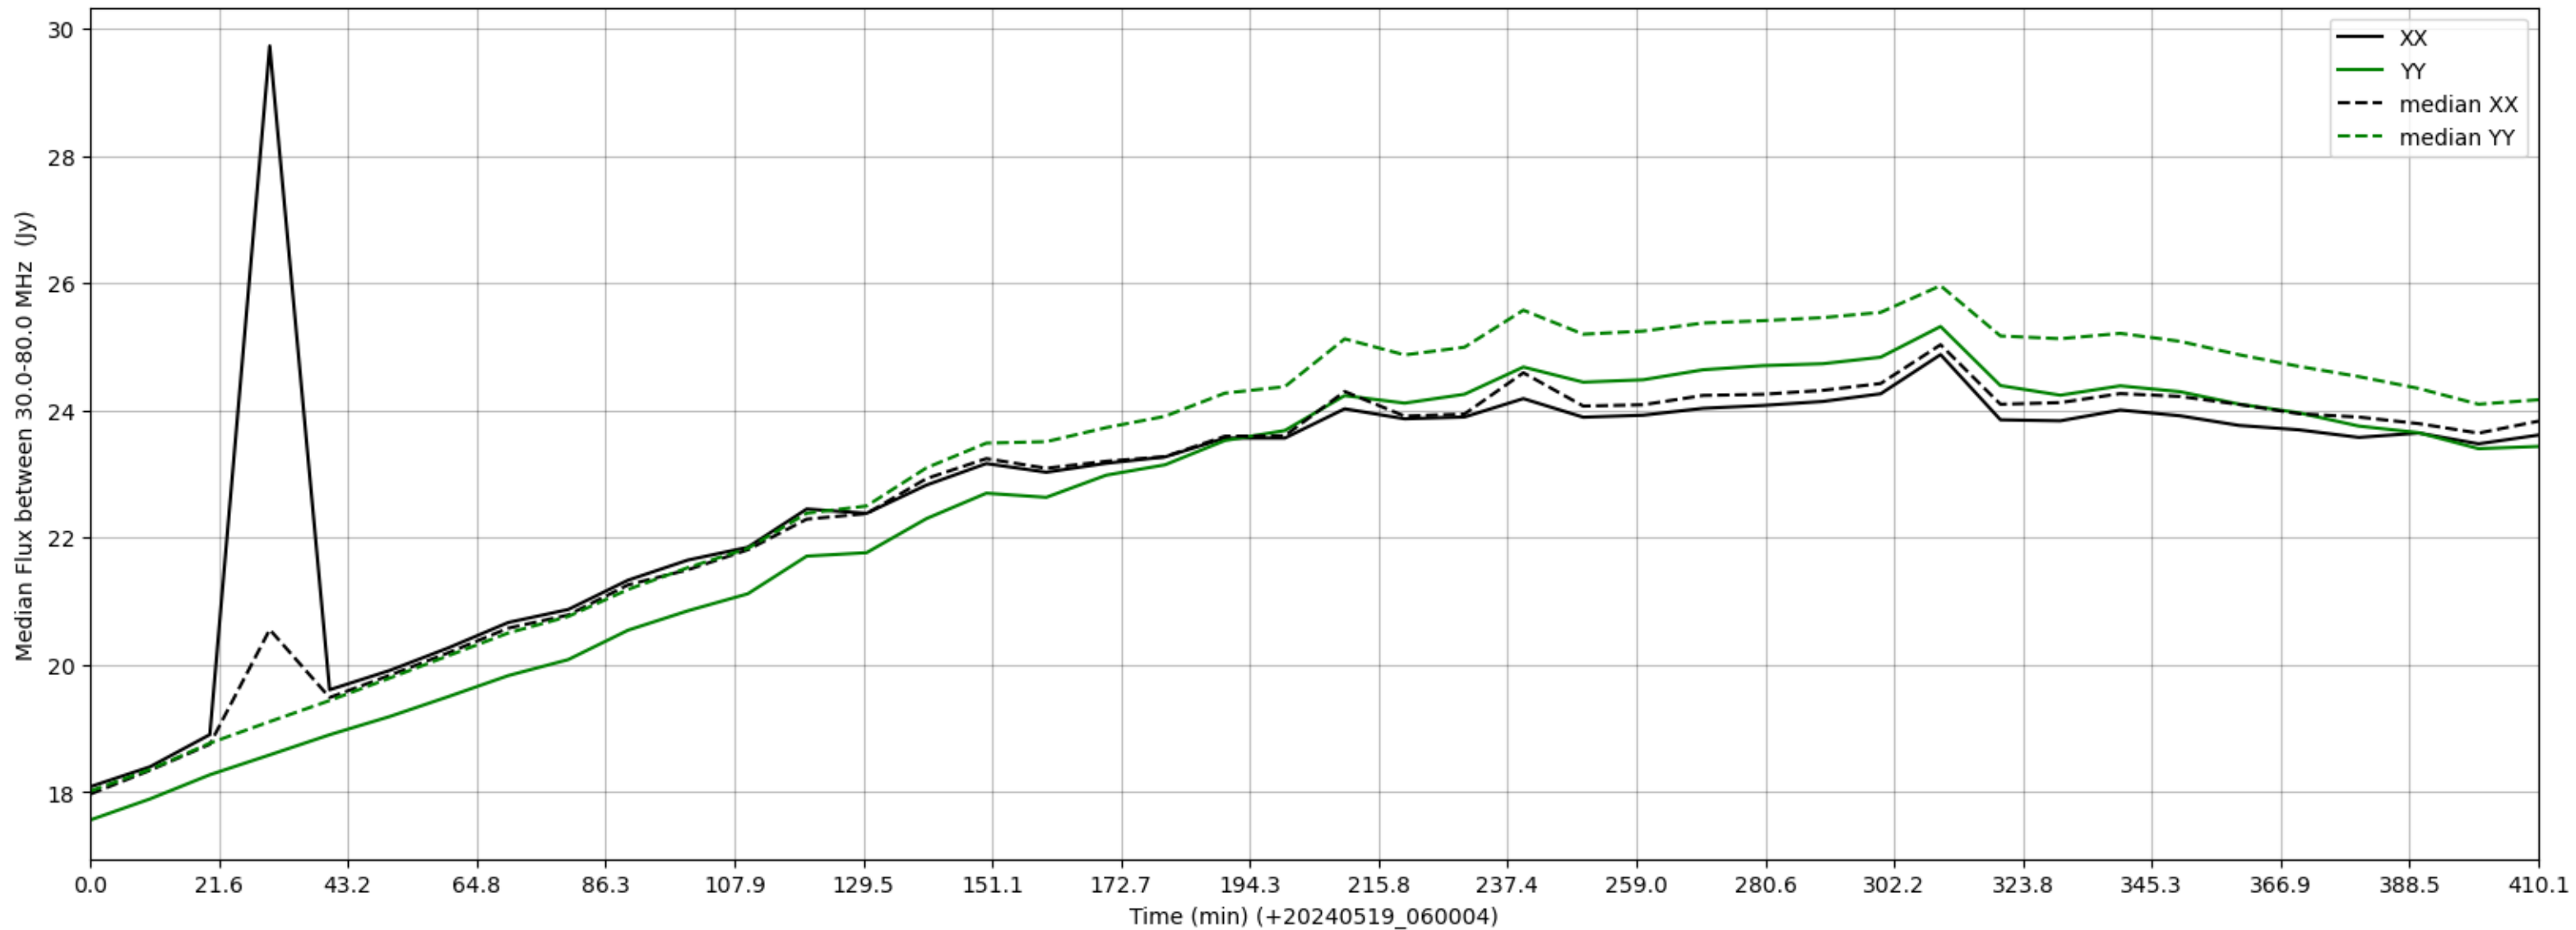

LWA198 - Correlator# 271 - XX FLAGS:Good - YY FLAGS:Good

LWA193 - Correlator# 270 - XX FLAGS:Good - YY FLAGS:Good