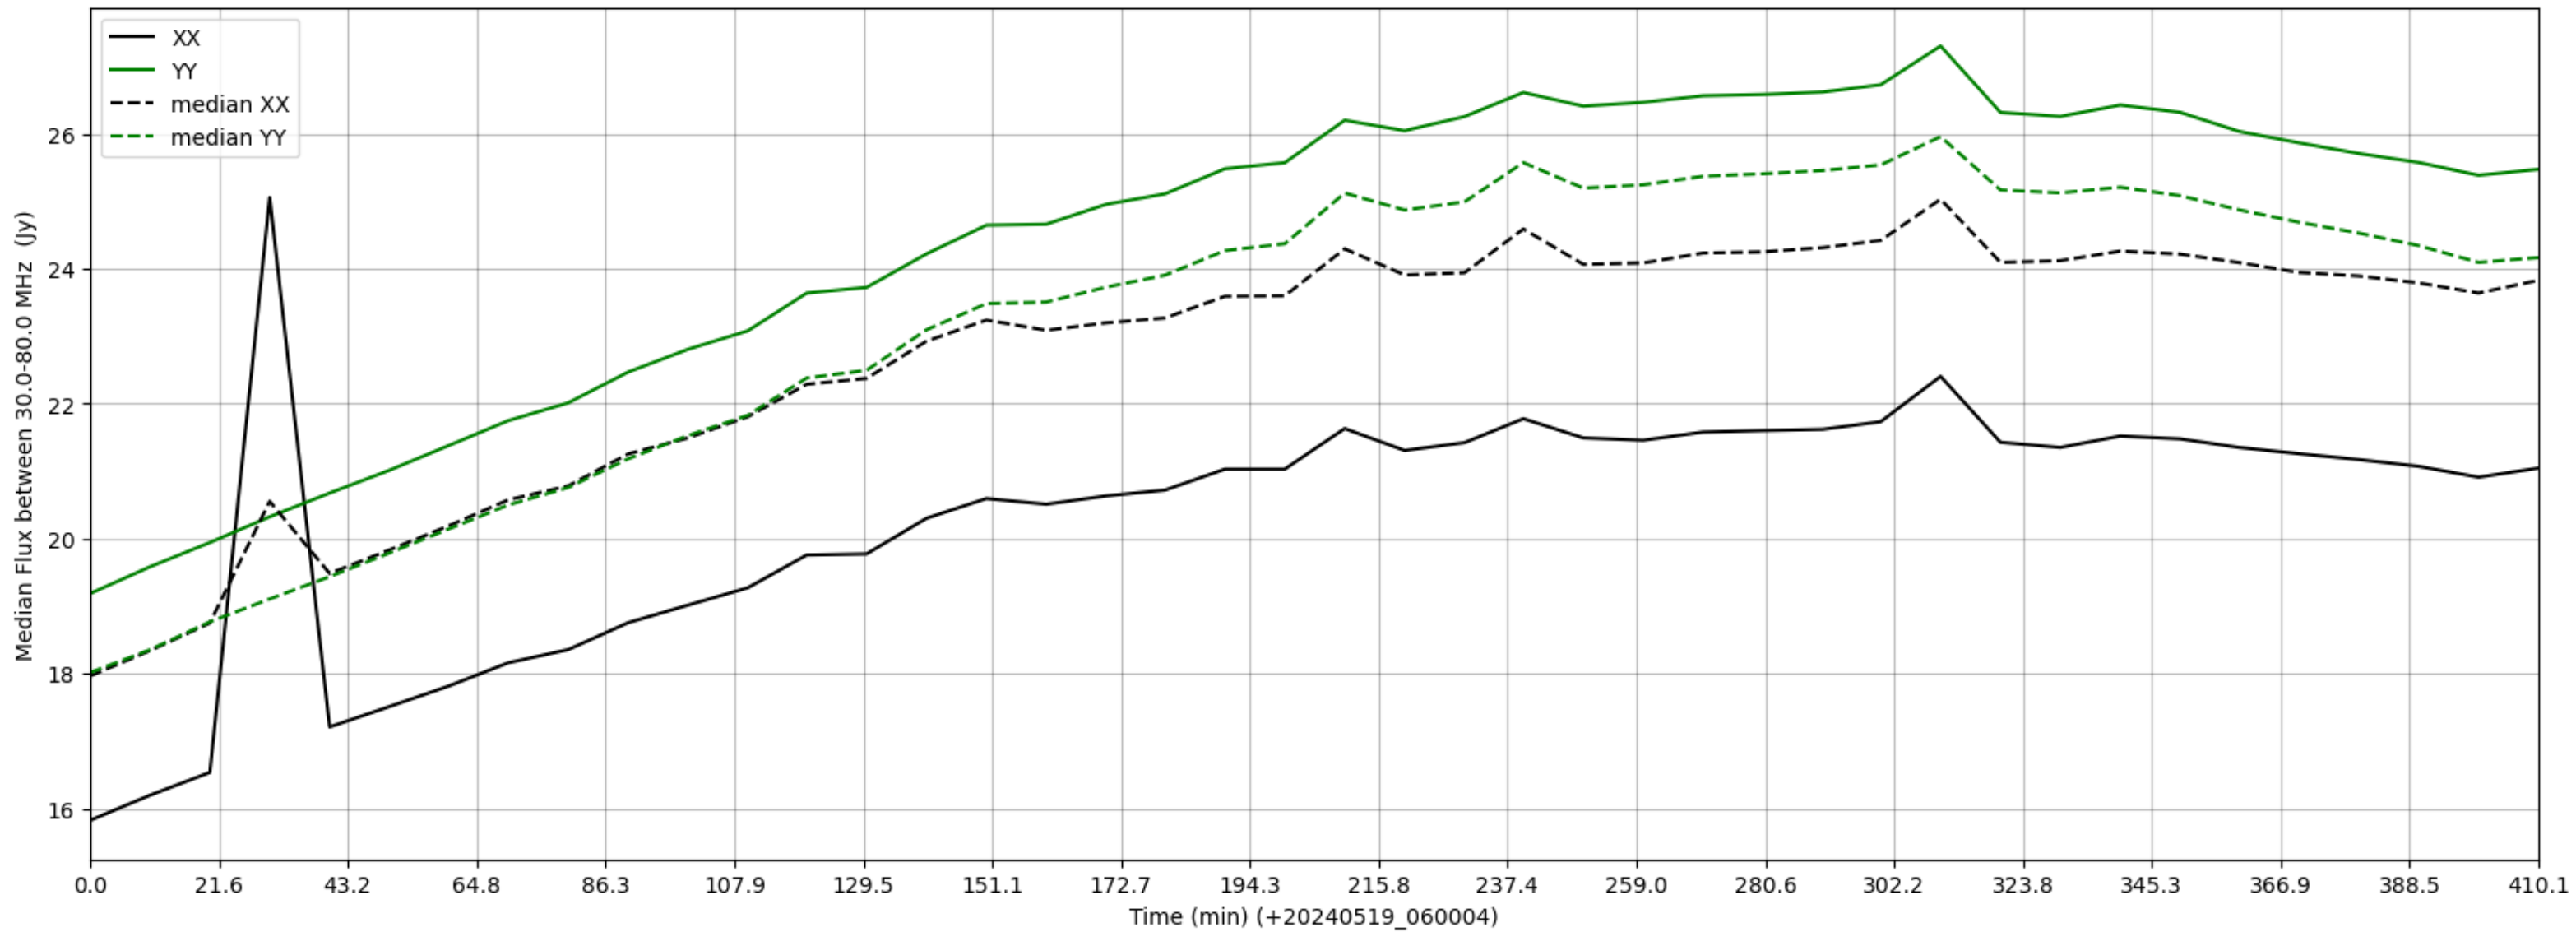

LWA206 - Correlator# 296 - XX FLAGS:Good - YY FLAGS:Good

LWA205 - Correlator# 297 - XX FLAGS:Good - YY FLAGS:Good

LWA208 - Correlator# 298 - XX FLAGS:Good - YY FLAGS:Good

LWA207 - Correlator# 299 - XX FLAGS:Good - YY FLAGS:Good