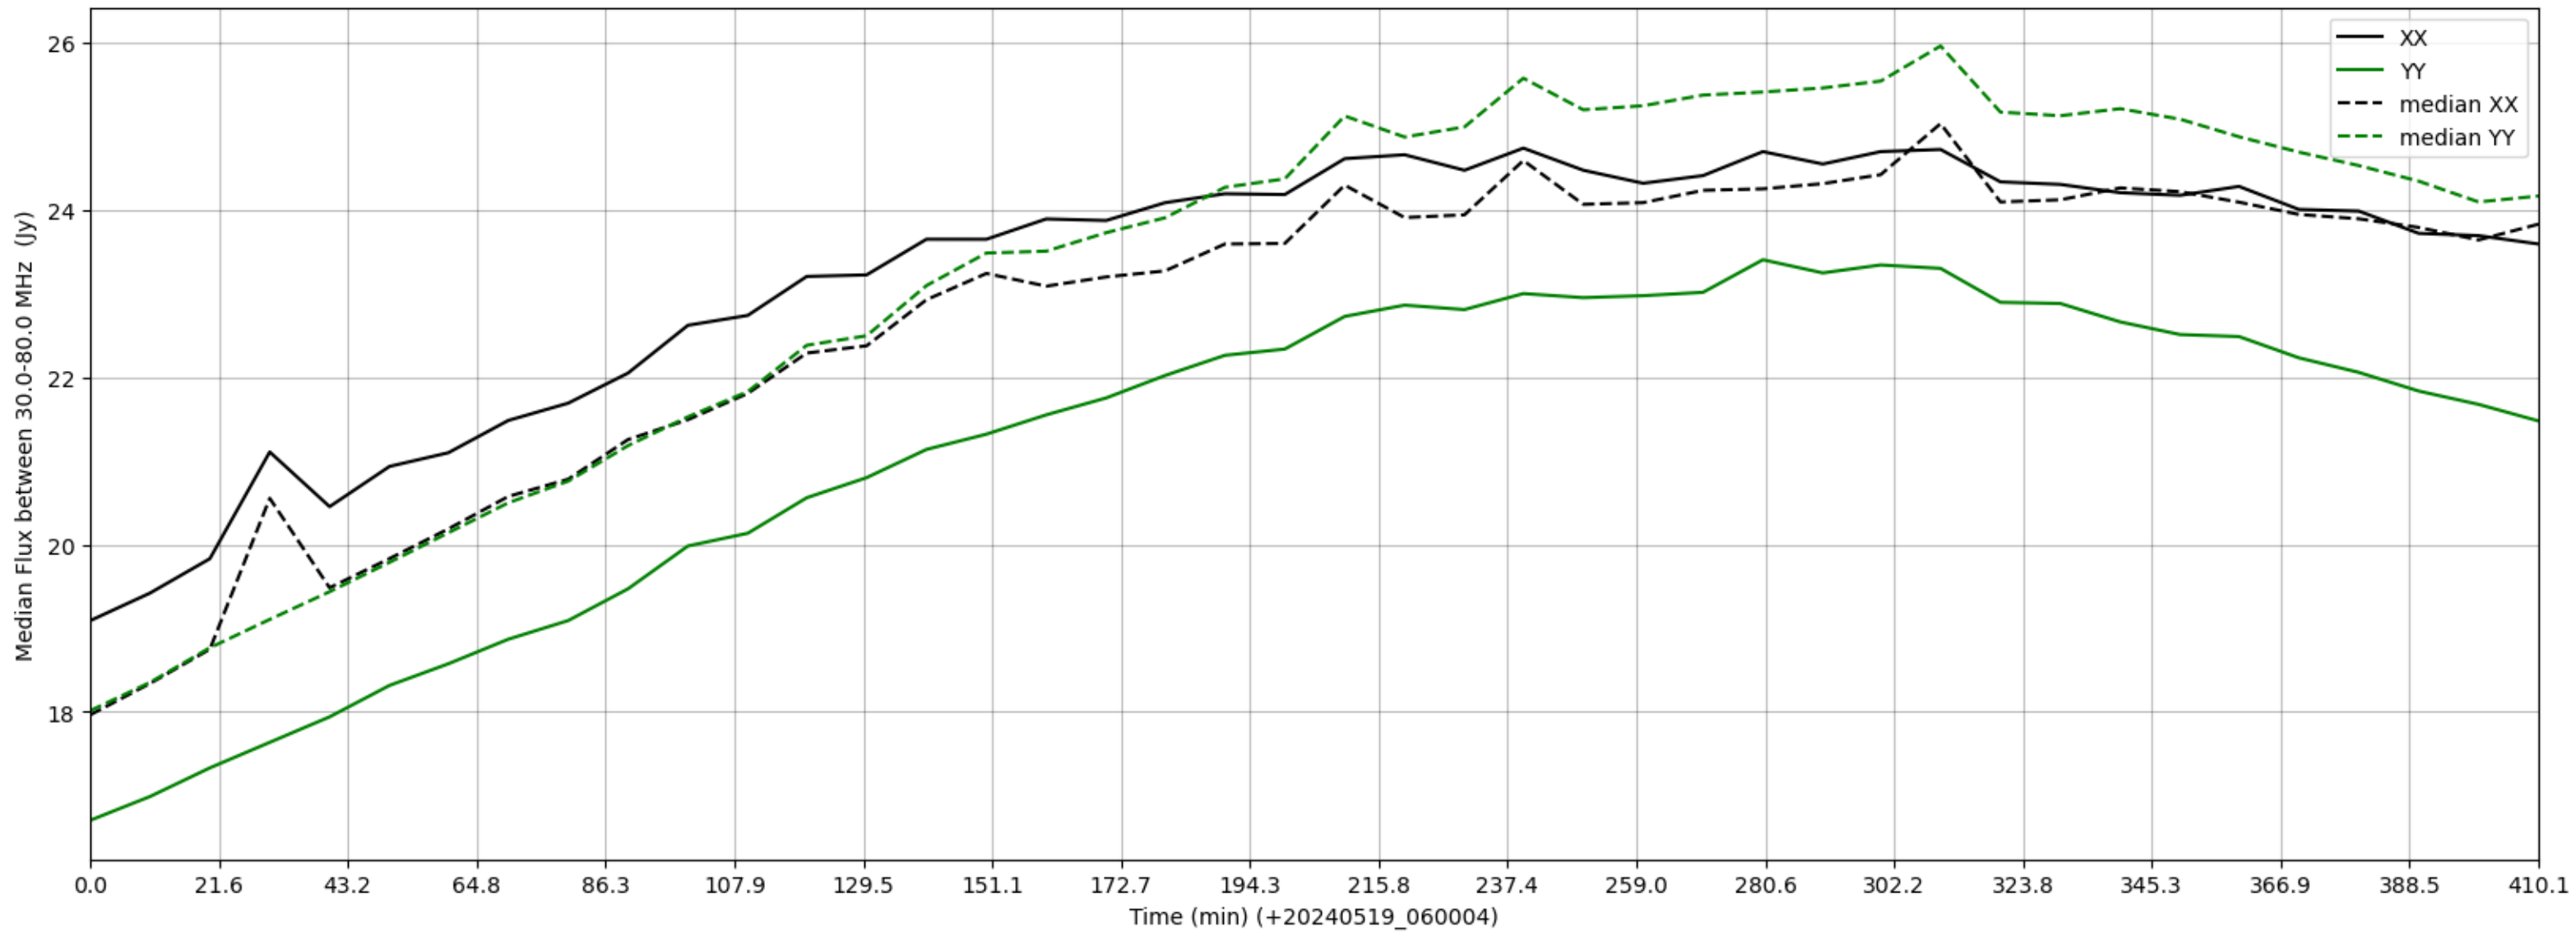

LWA279 - Correlator# 220 - XX FLAGS:Good - YY FLAGS:Good

LWA178 - Correlator# 221 - XX FLAGS:Good - YY FLAGS:Good

LWA355 - Correlator# 222 - XX FLAGS:Good - YY FLAGS:Good

LWA287 - Correlator# 223 - XX FLAGS:Good - YY FLAGS:Good