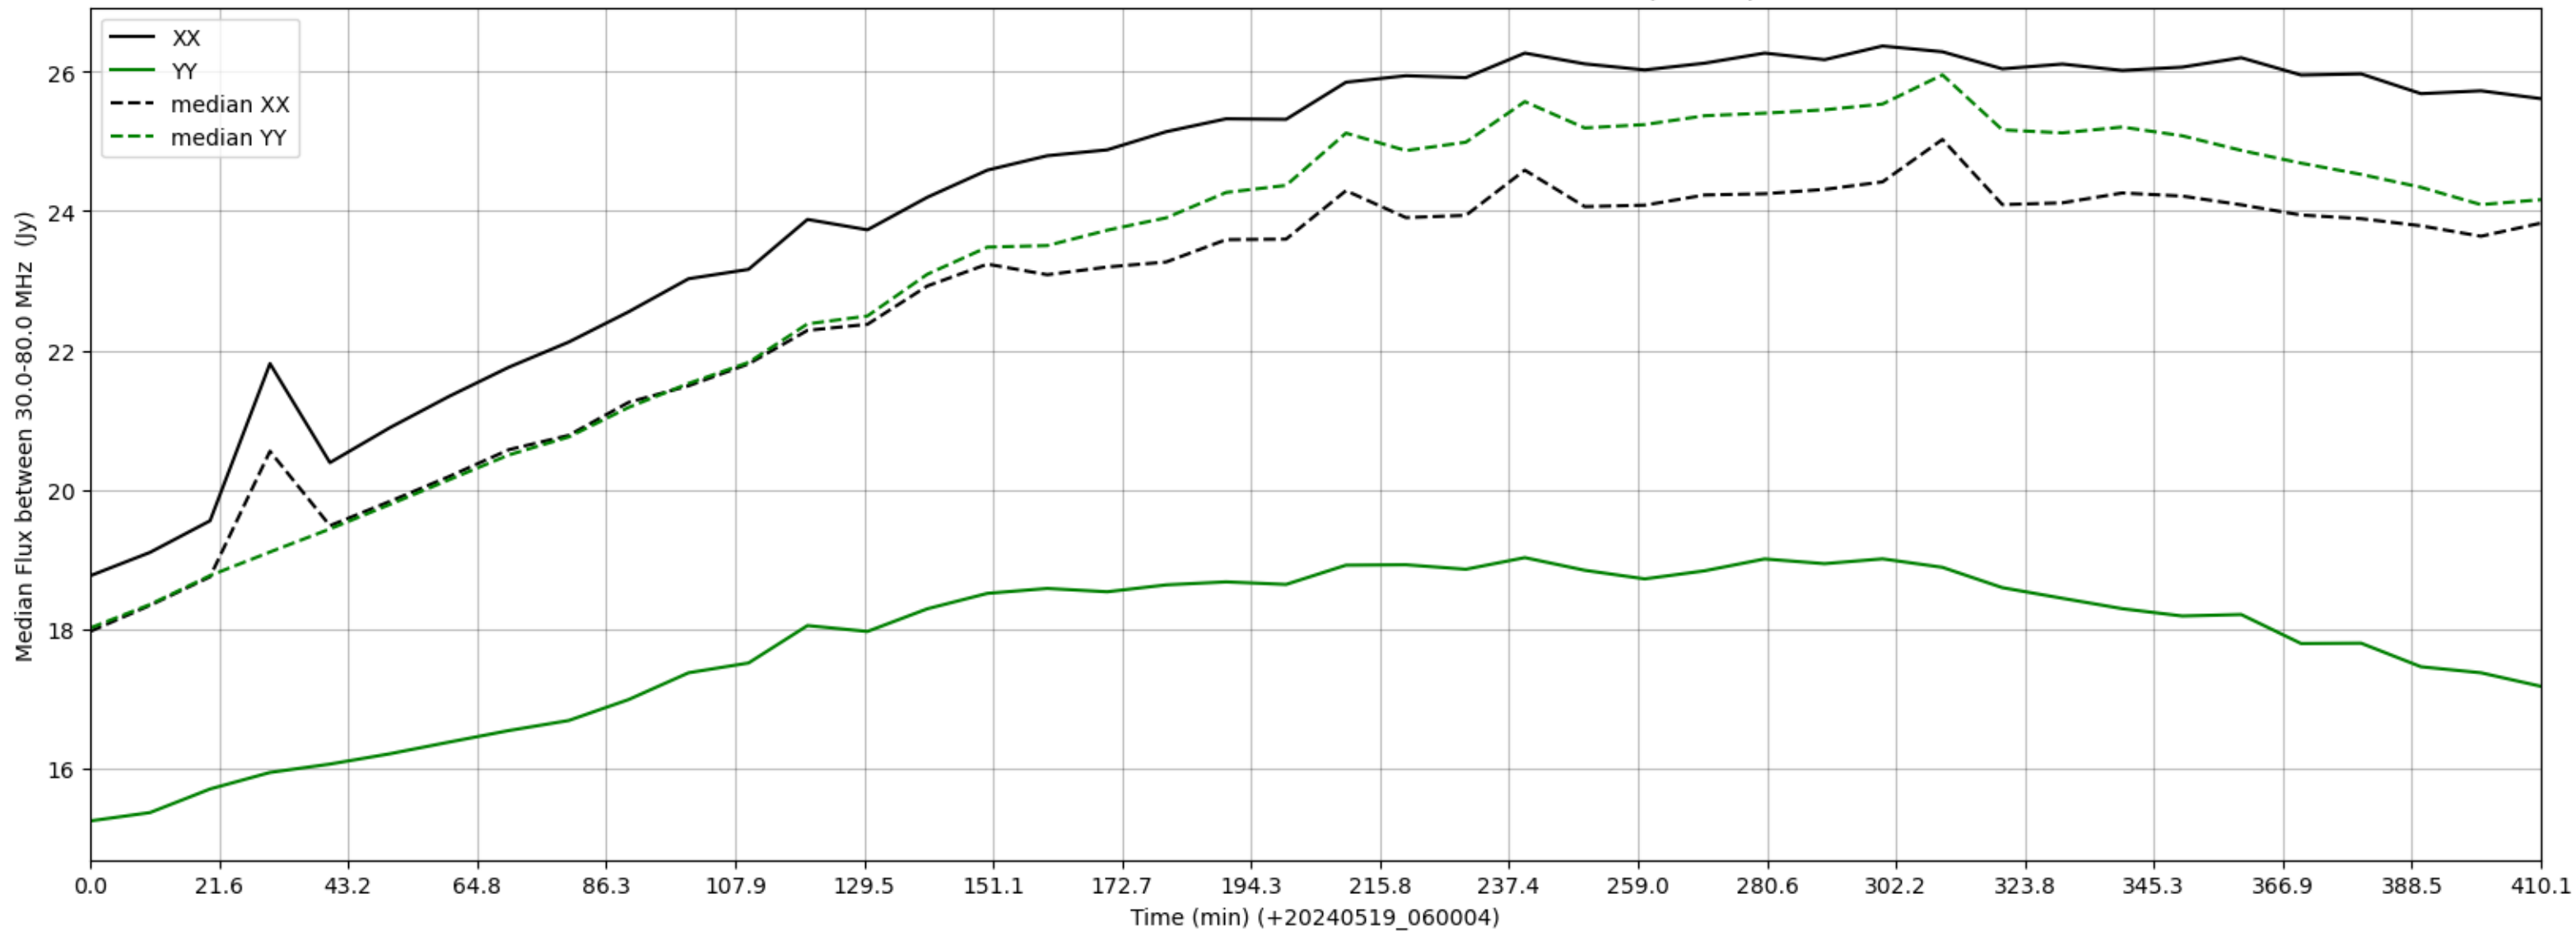

LWA345 - Correlator# 252 - XX FLAGS:BadSpecShape - YY FLAGS:Good

LWA333 - Correlator# 253 - XX FLAGS:BadSpecShape - YY FLAGS:Good

LWA359 - Correlator# 254 - XX FLAGS:Good - YY FLAGS:Good

LWA347 - Correlator# 255 - XX FLAGS:Good - YY FLAGS:BadSpecShape