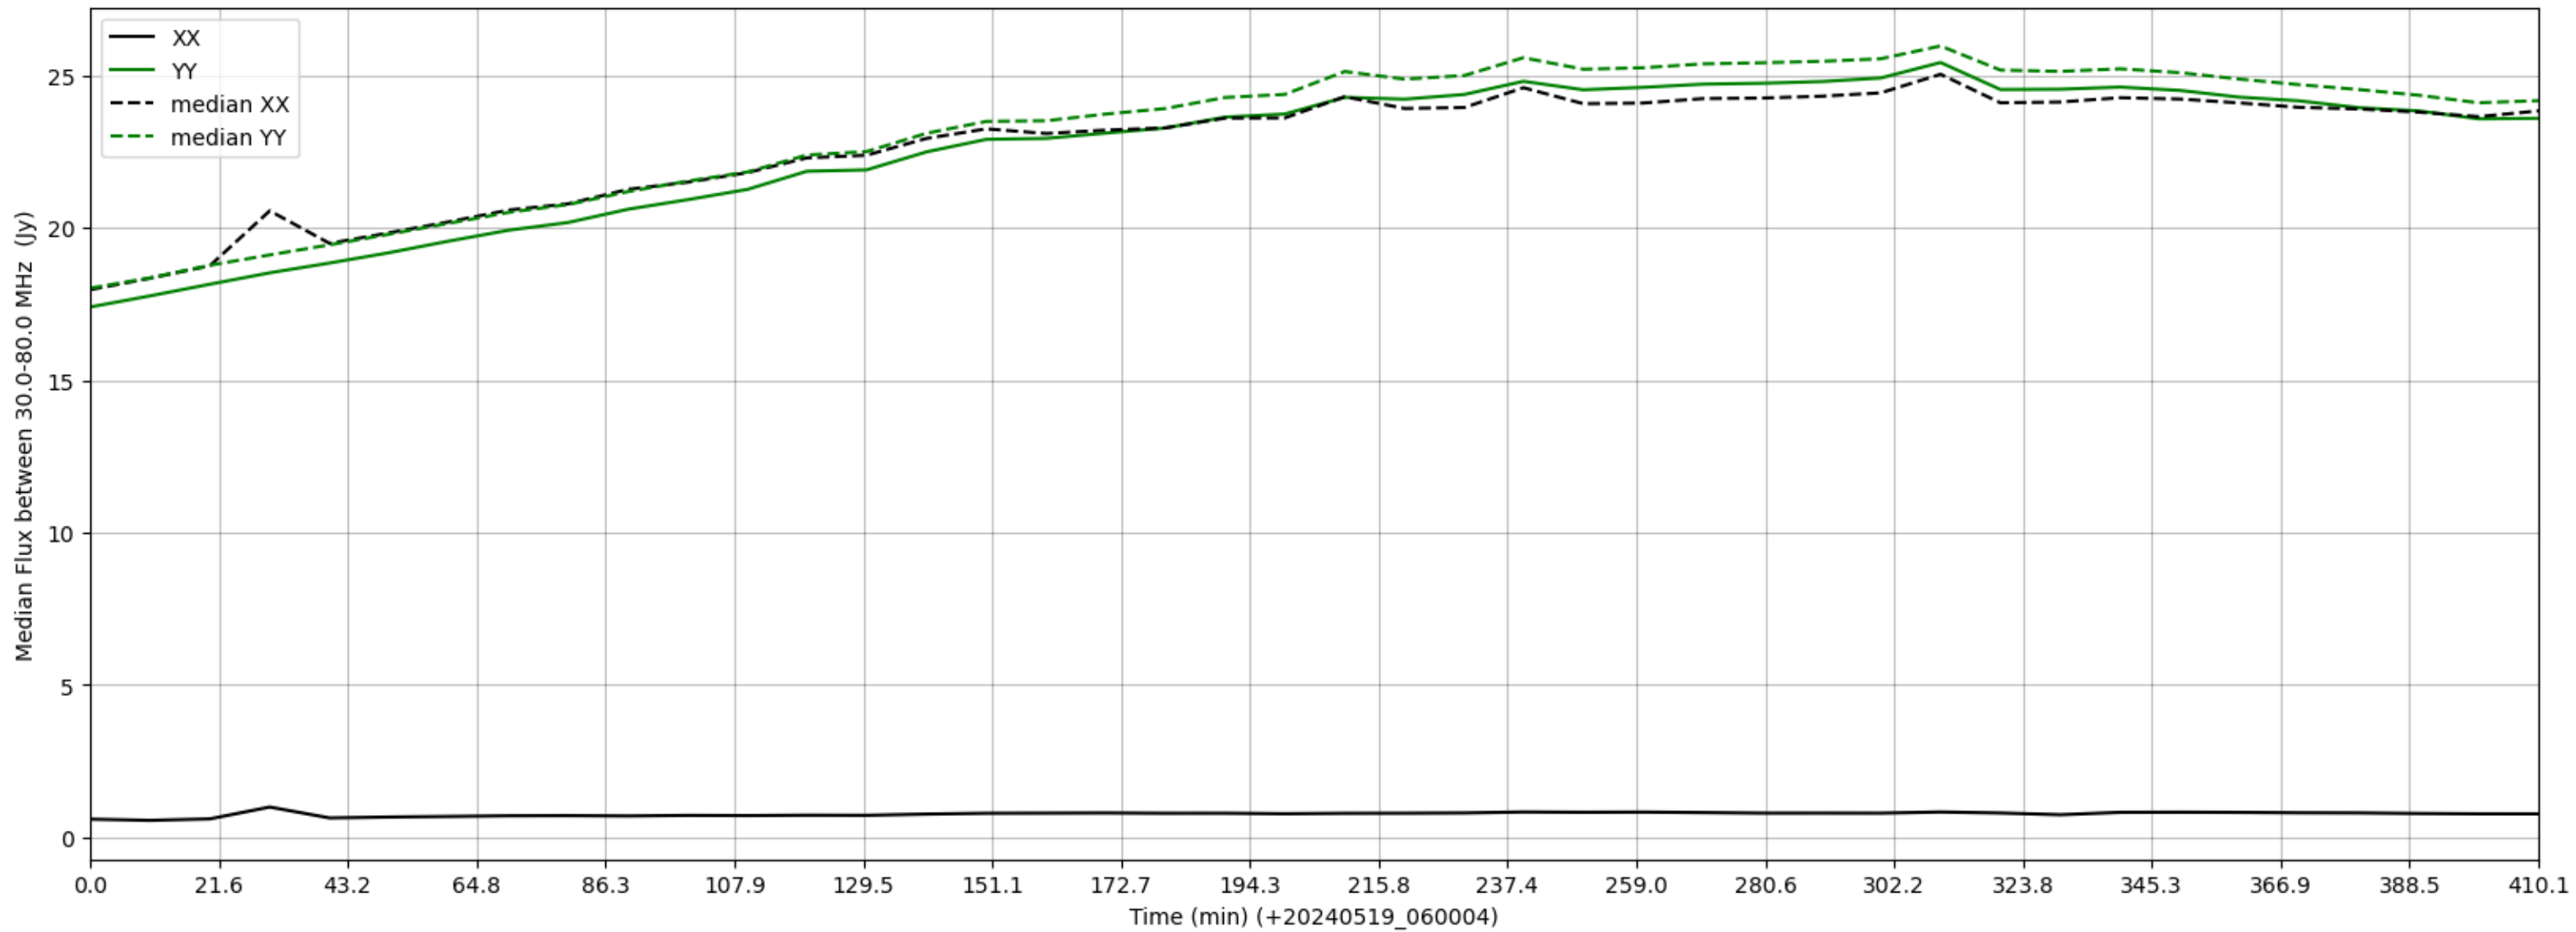

LWA173 - Correlator# 290 - XX FLAGS:Good - YY FLAGS:Good

LWA234 - Correlator# 289 - XX FLAGS:LowFlux - YY FLAGS:Good