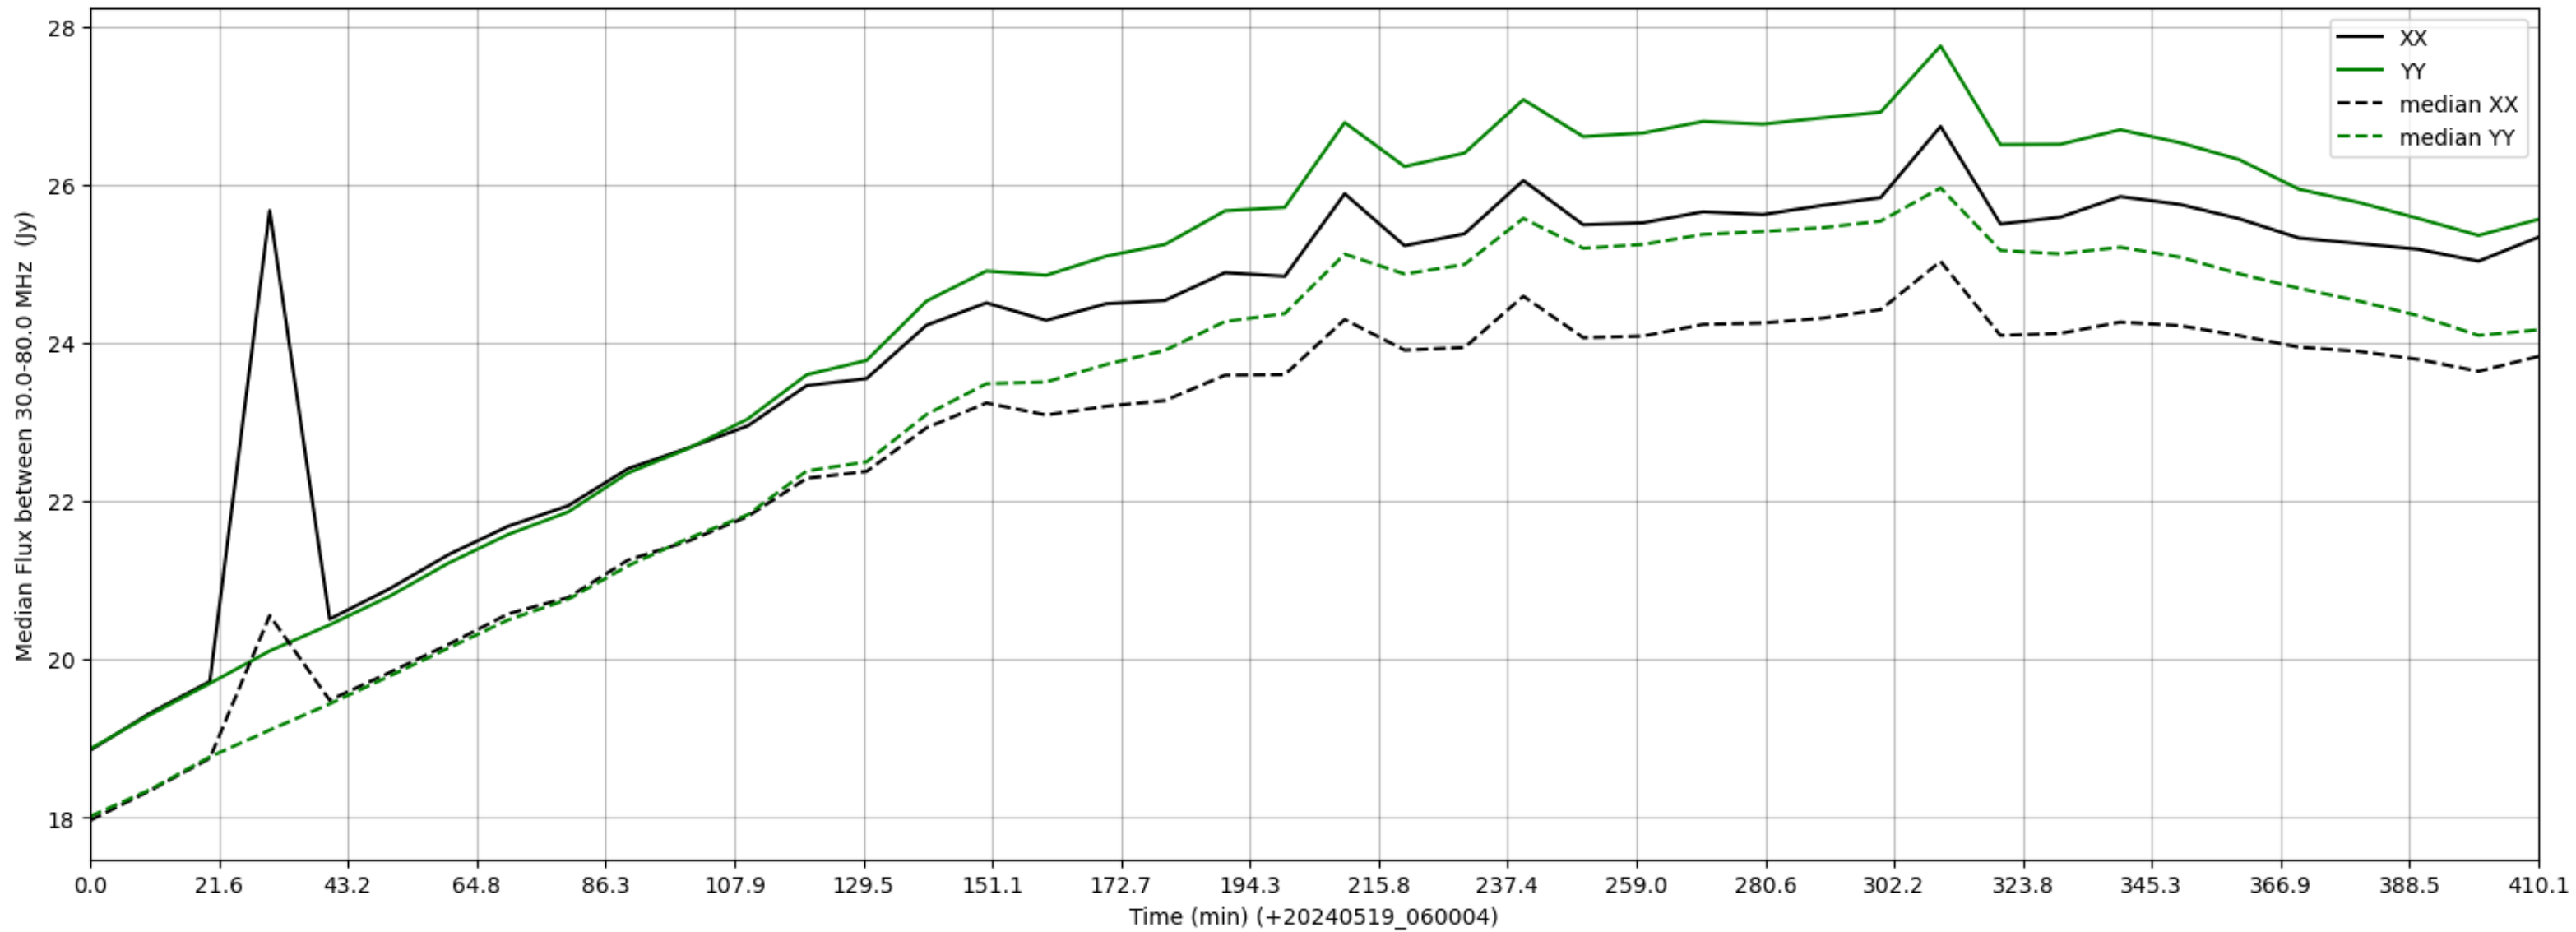

LWA011 - Correlator# 072 - XX FLAGS:Good - YY FLAGS:Good

LWA010 - Correlator# 073 - XX FLAGS:Good - YY FLAGS:Good

LWA012 - Correlator# 074 - XX FLAGS:Good - YY FLAGS:Good

LWA008 - Correlator# 075 - XX FLAGS:Good - YY FLAGS:Good