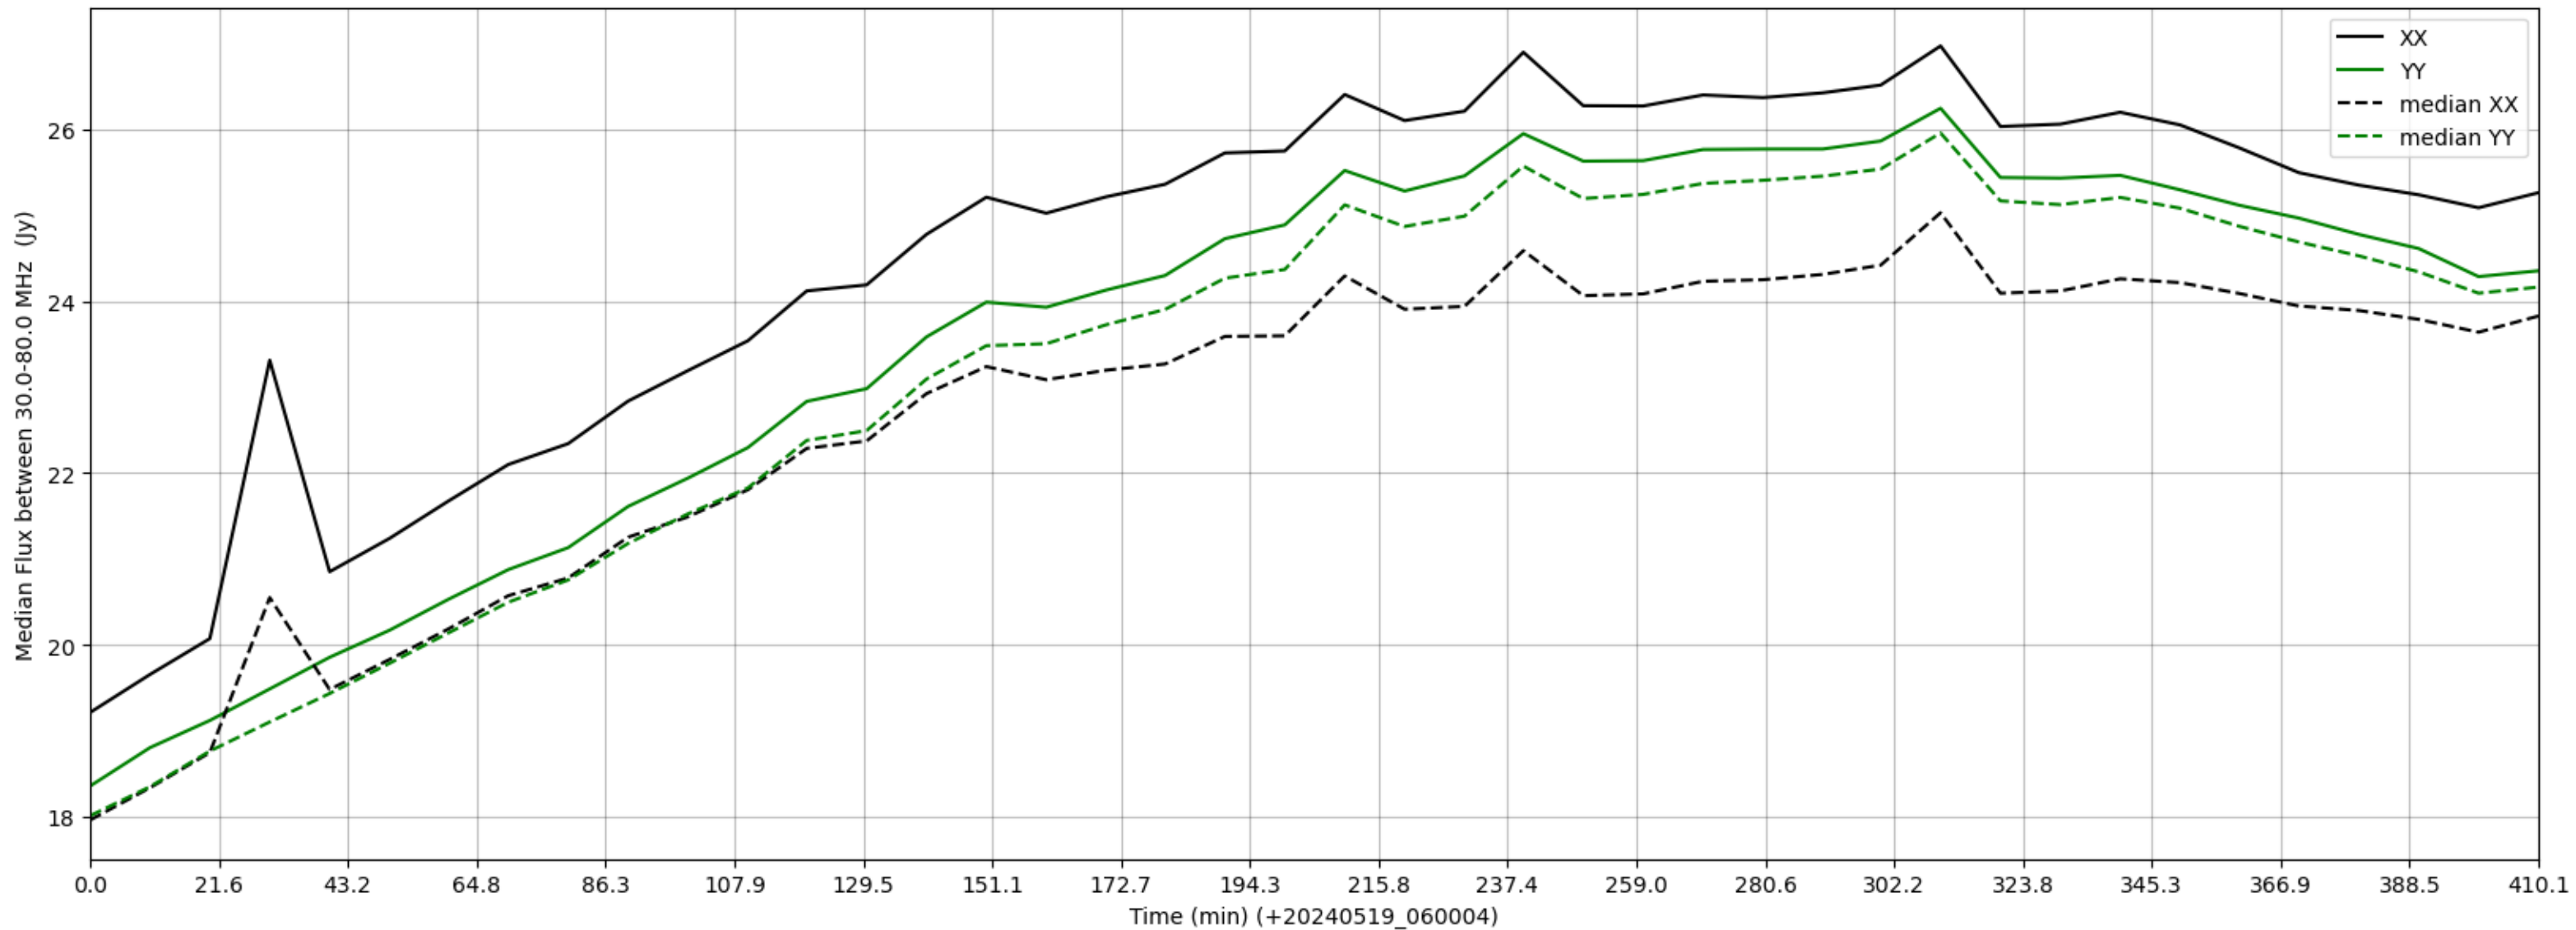

LWA070 - Correlator# 168 - XX FLAGS:Good - YY FLAGS:Good

LWA069 - Correlator# 169 - XX FLAGS:Good - YY FLAGS:Good

LWA097 - Correlator# 170 - XX FLAGS:Good - YY FLAGS:Good

LWA072 - Correlator# 171 - XX FLAGS:Good - YY FLAGS:Good