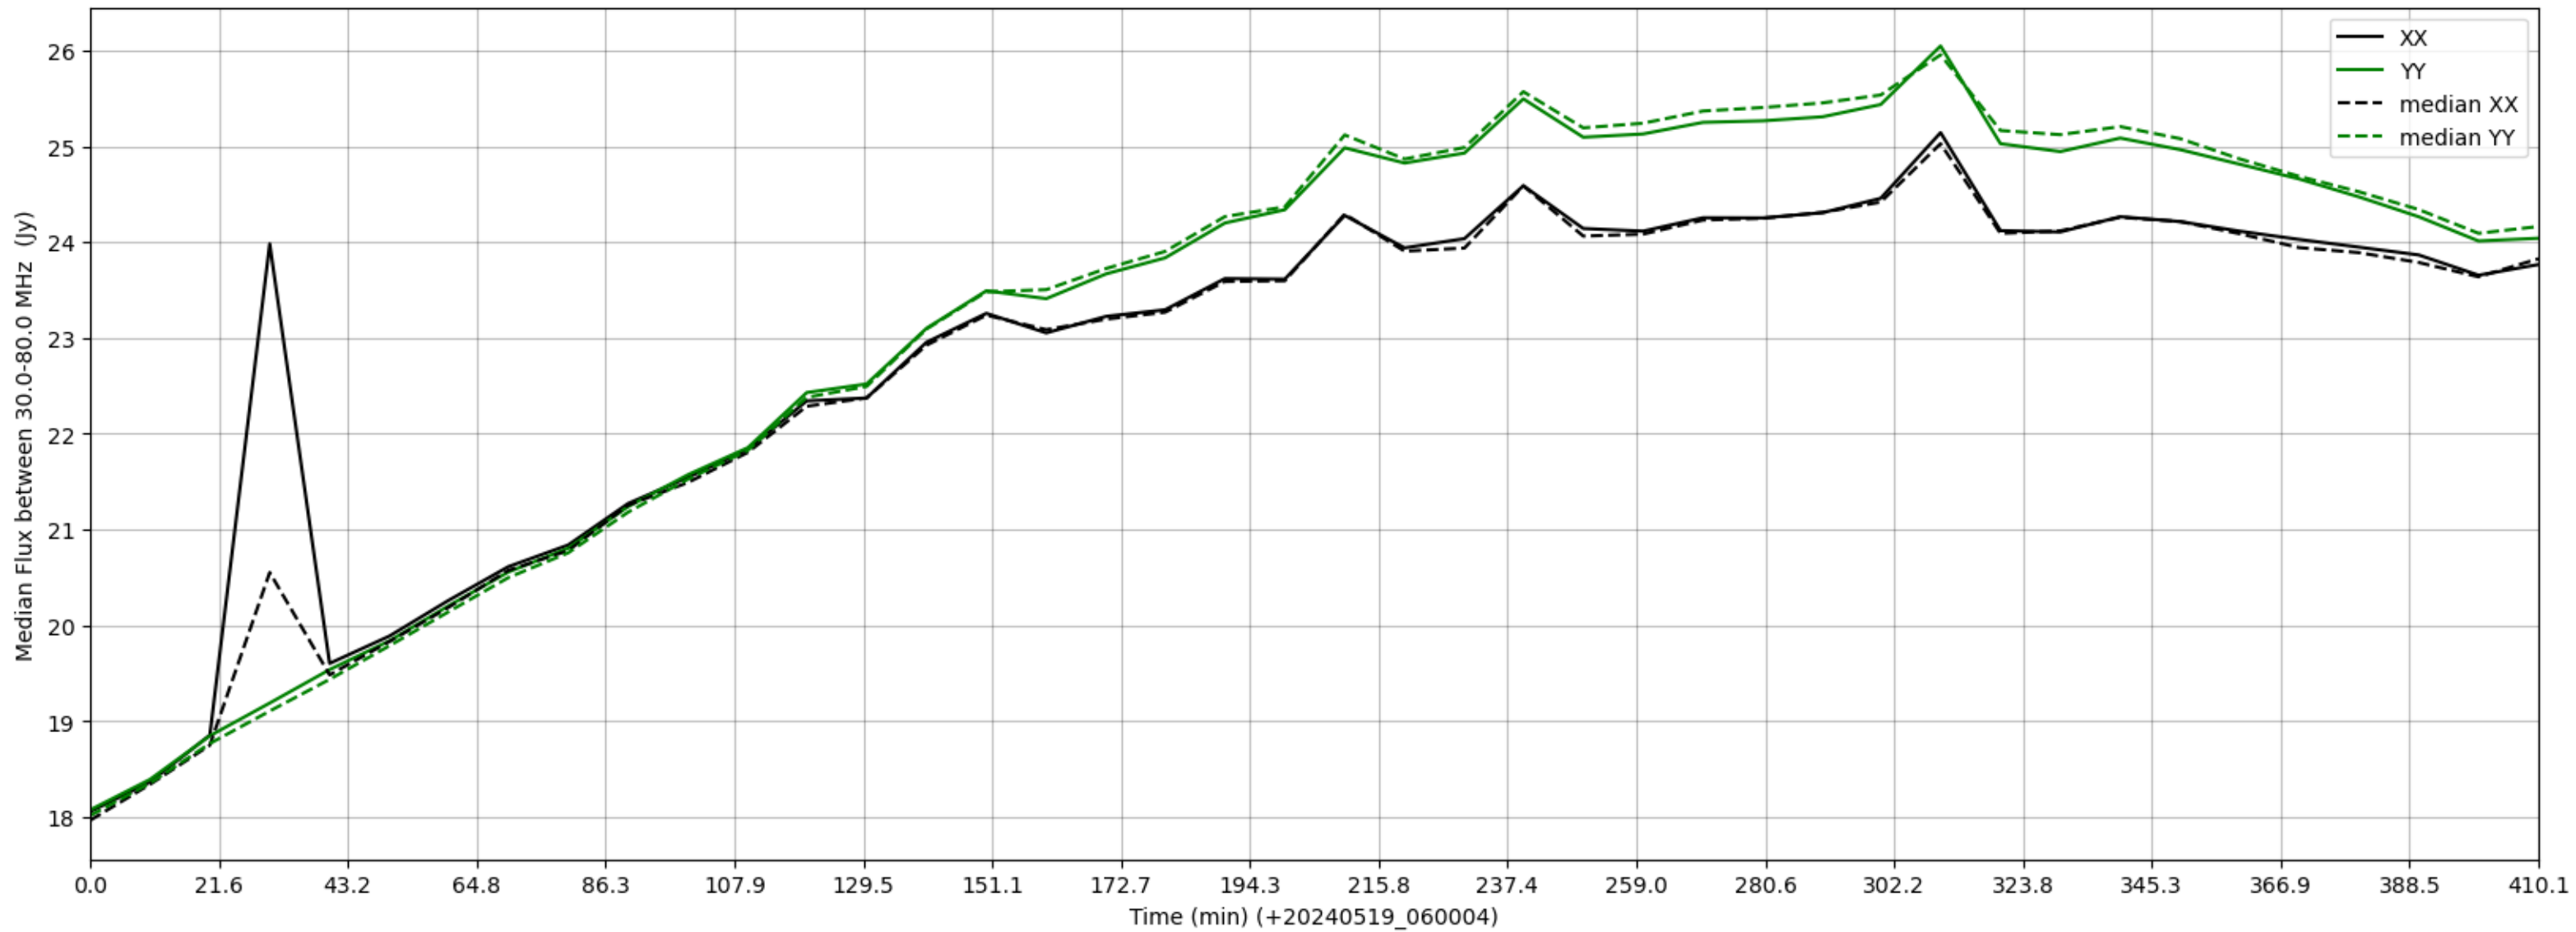

LWA214 - Correlator# 328 - XX FLAGS:Good - YY FLAGS:Good

LWA213 - Correlator# 329 - XX FLAGS:Good - YY FLAGS:Good

LWA243 - Correlator# 330 - XX FLAGS:Good - YY FLAGS:Good

LWA215 - Correlator# 331 - XX FLAGS:LowFlux - YY FLAGS:Good