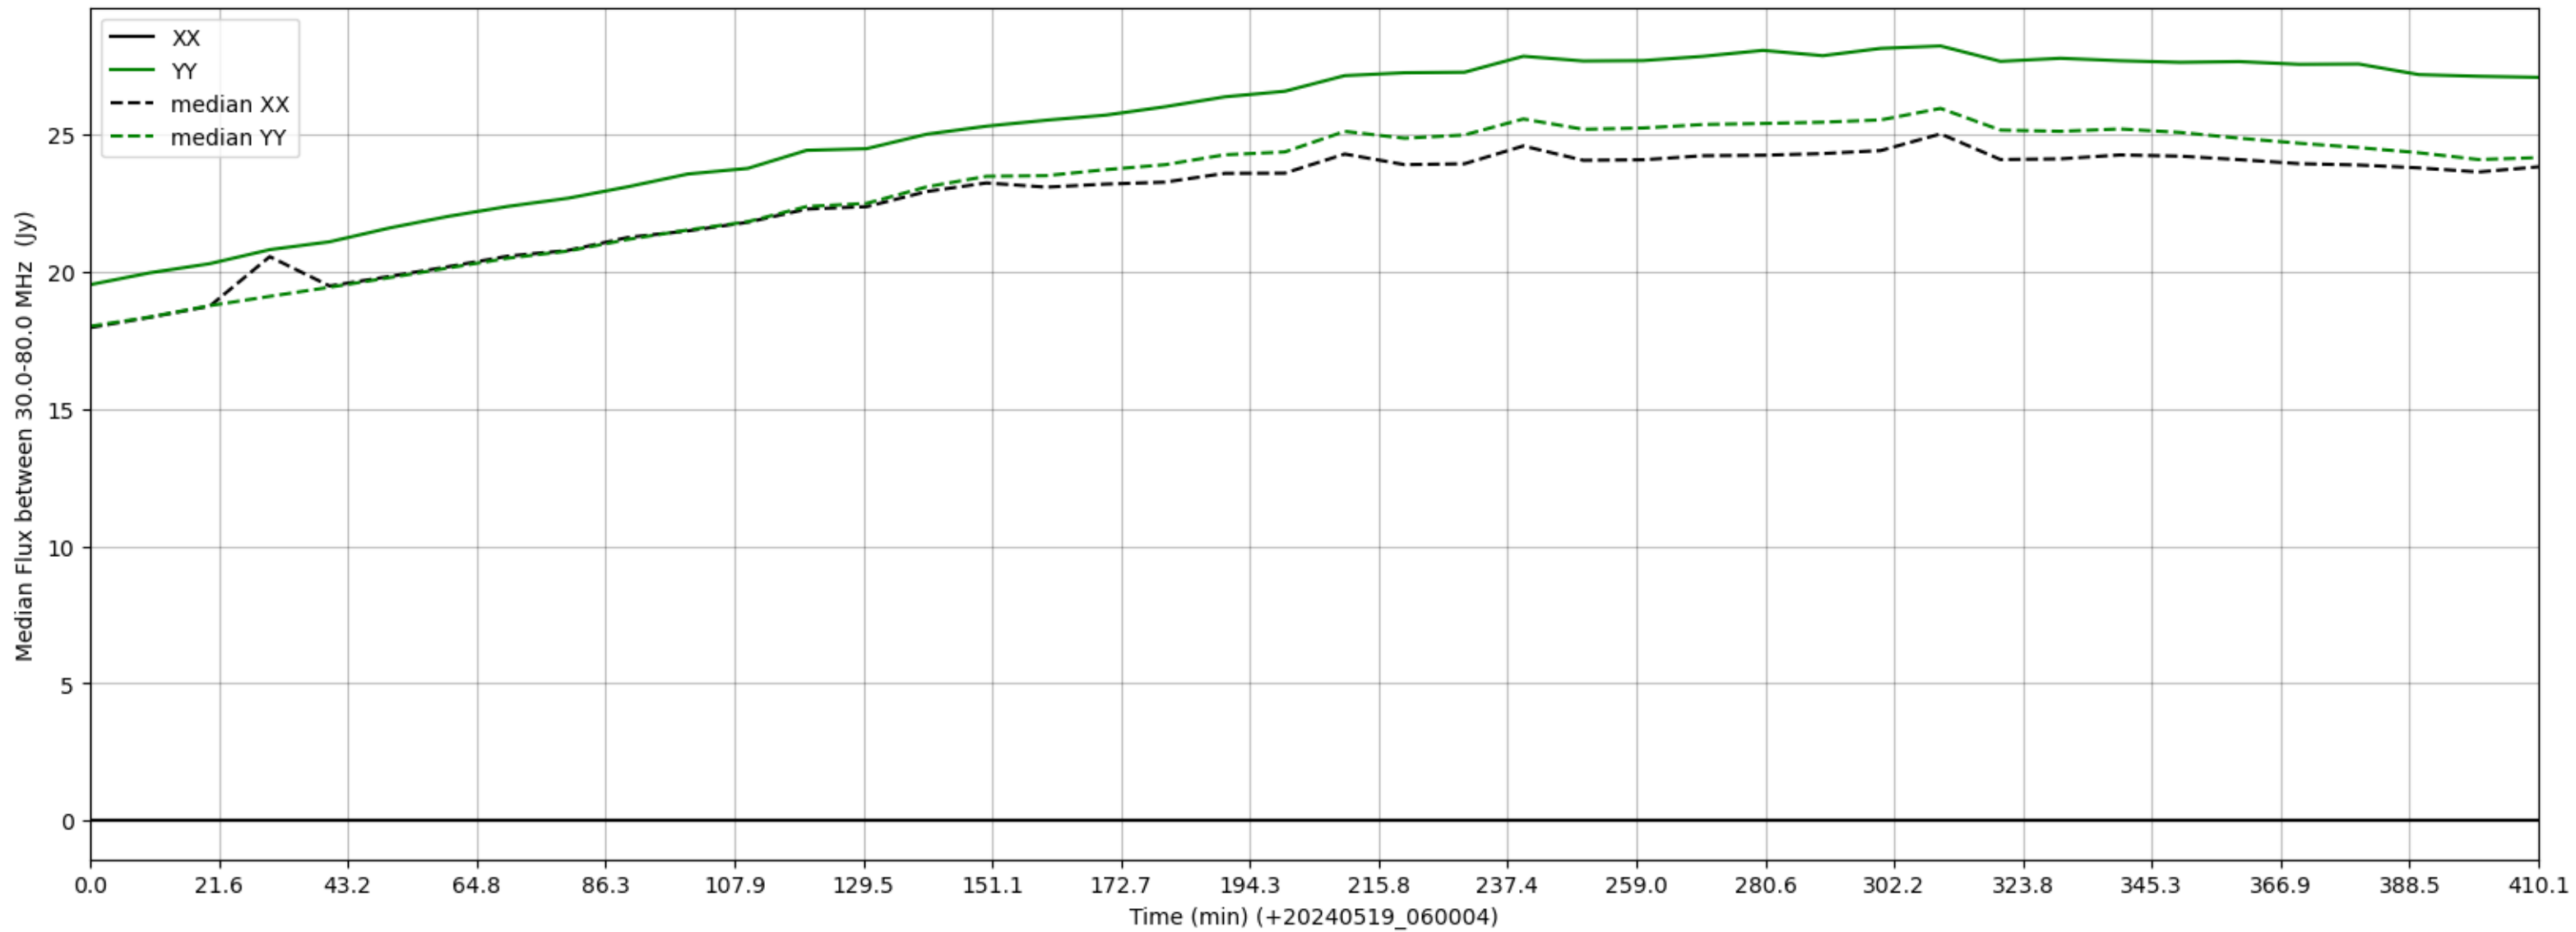

LWA341 - Correlator# 029 - XX FLAGS:Good - YY FLAGS:Good

LWA352 - Correlator# 028 - XX FLAGS:LowFlux - YY FLAGS:Good