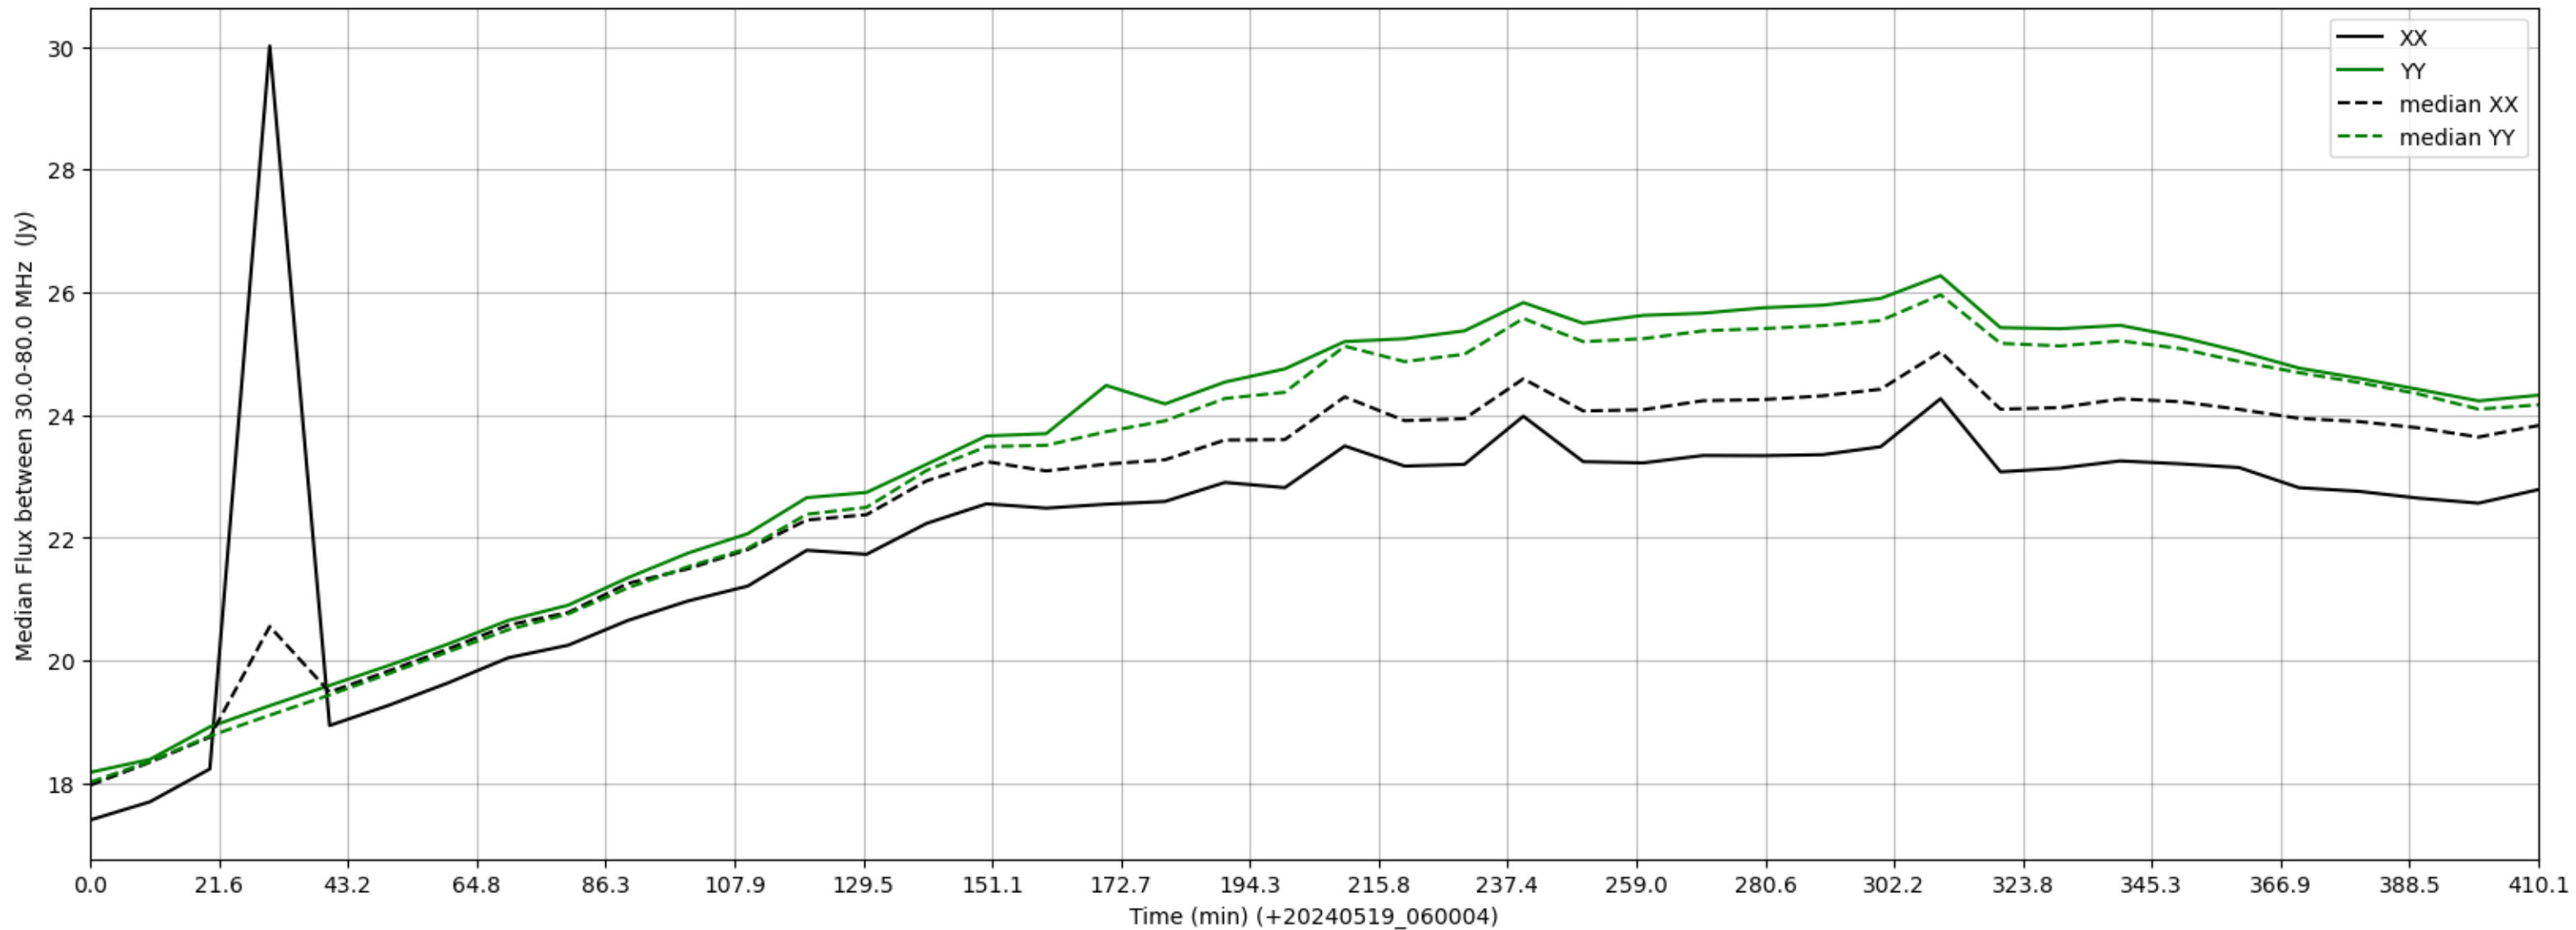

LWA225 - Correlator# 281 - XX FLAGS:Good - YY FLAGS:Good

LWA227 - Correlator# 280 - XX FLAGS:Good - YY FLAGS:Good