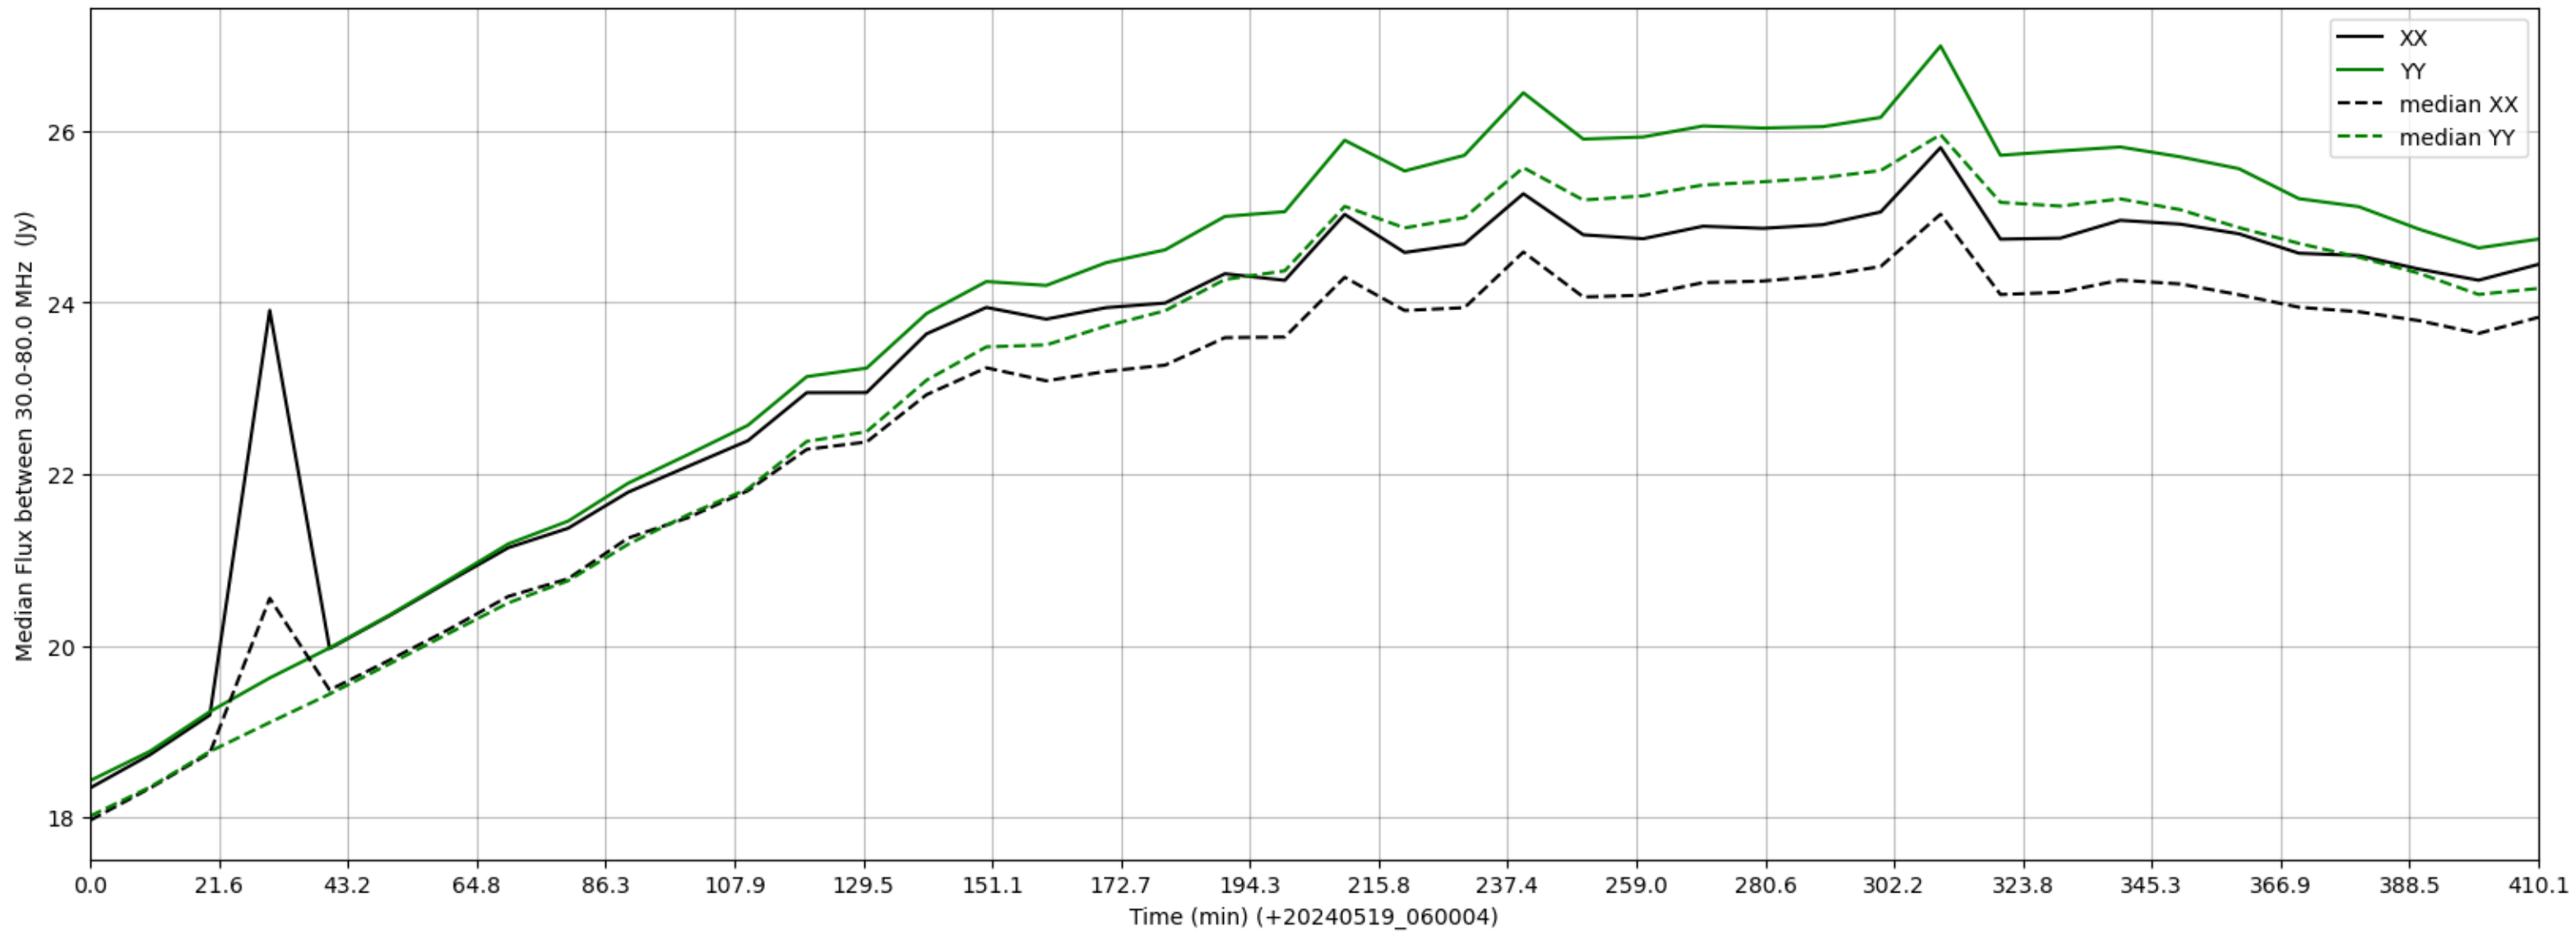

LWA246 - Correlator# 340 - XX FLAGS:Good - YY FLAGS:Good

LWA245 - Correlator# 341 - XX FLAGS:Good - YY FLAGS:Good

LWA249 - Correlator# 342 - XX FLAGS:Good - YY FLAGS:Good

LWA248 - Correlator# 343 - XX FLAGS:Good - YY FLAGS:Good