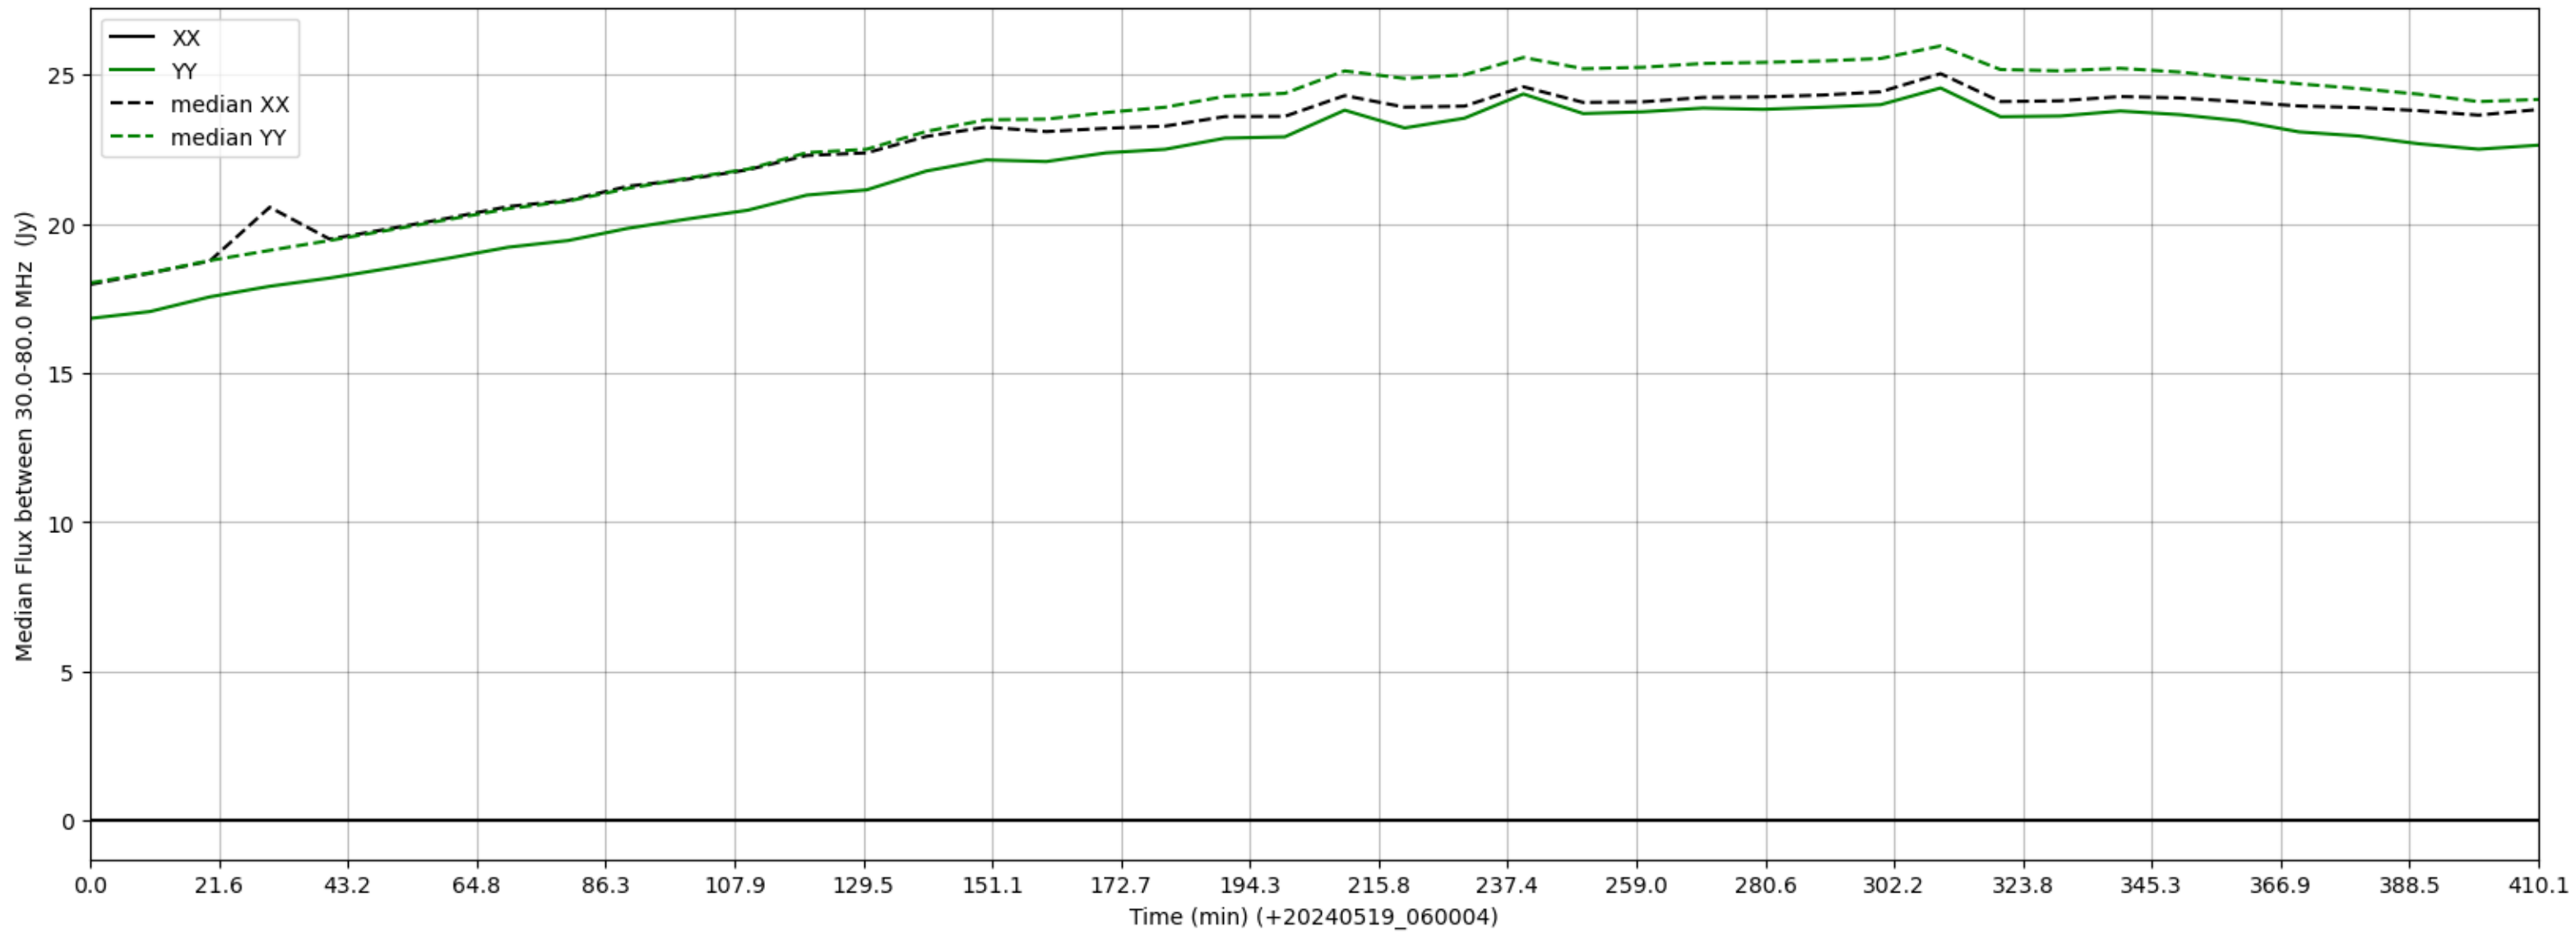

LWA158 - Correlator# 237 - XX FLAGS:Good - YY FLAGS:Good

LWA159 - Correlator# 236 - XX FLAGS:LowFlux - YY FLAGS:Good