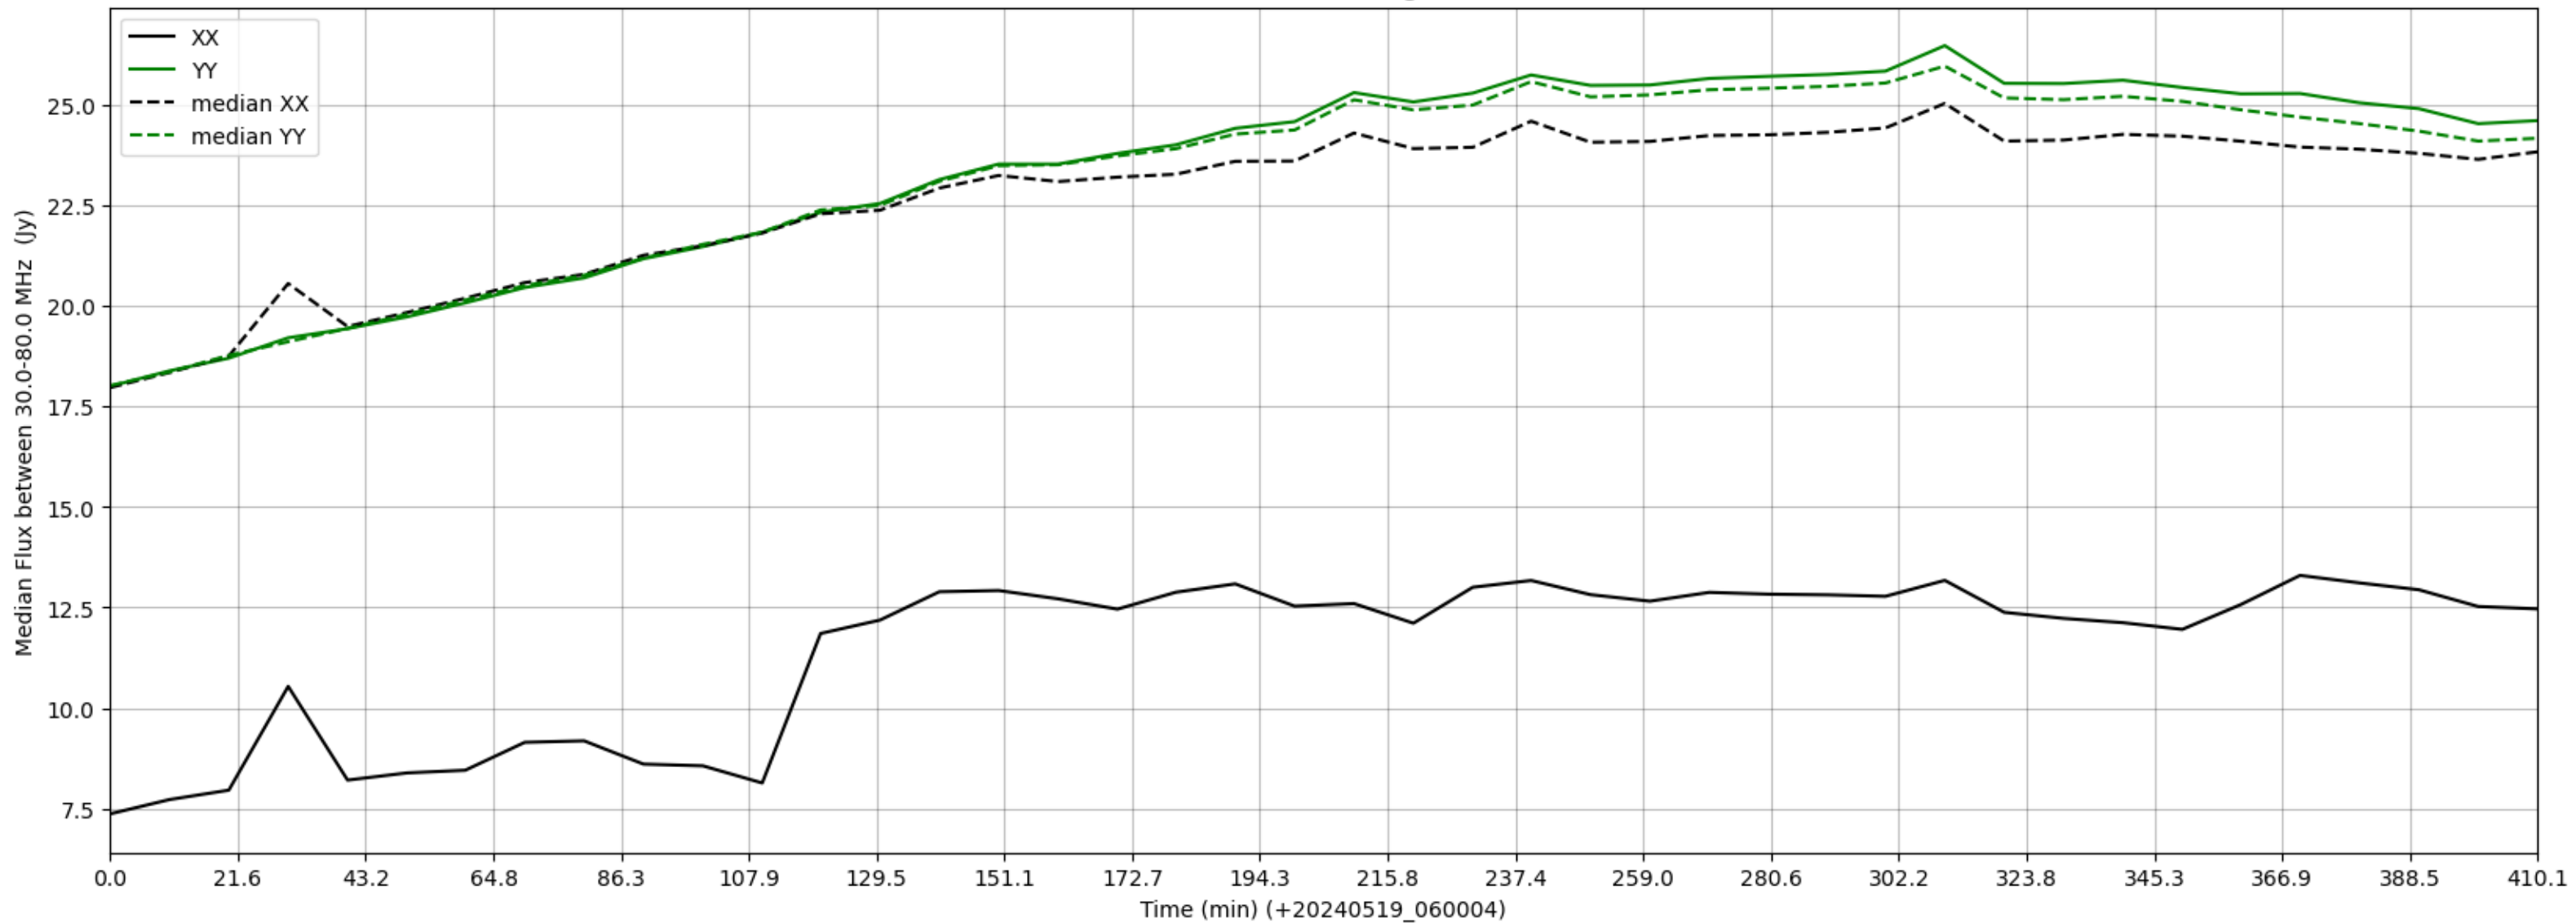

LWA071 - Correlator# 084 - XX FLAGS:Good - YY FLAGS:Good

LWA047 - Correlator# 085 - XX FLAGS:Good - YY FLAGS:Good

LWA074 - Correlator# 086 - XX FLAGS:Good - YY FLAGS:Good

LWA073 - Correlator# 087 - XX FLAGS:HighTimeVar - YY FLAGS:Good