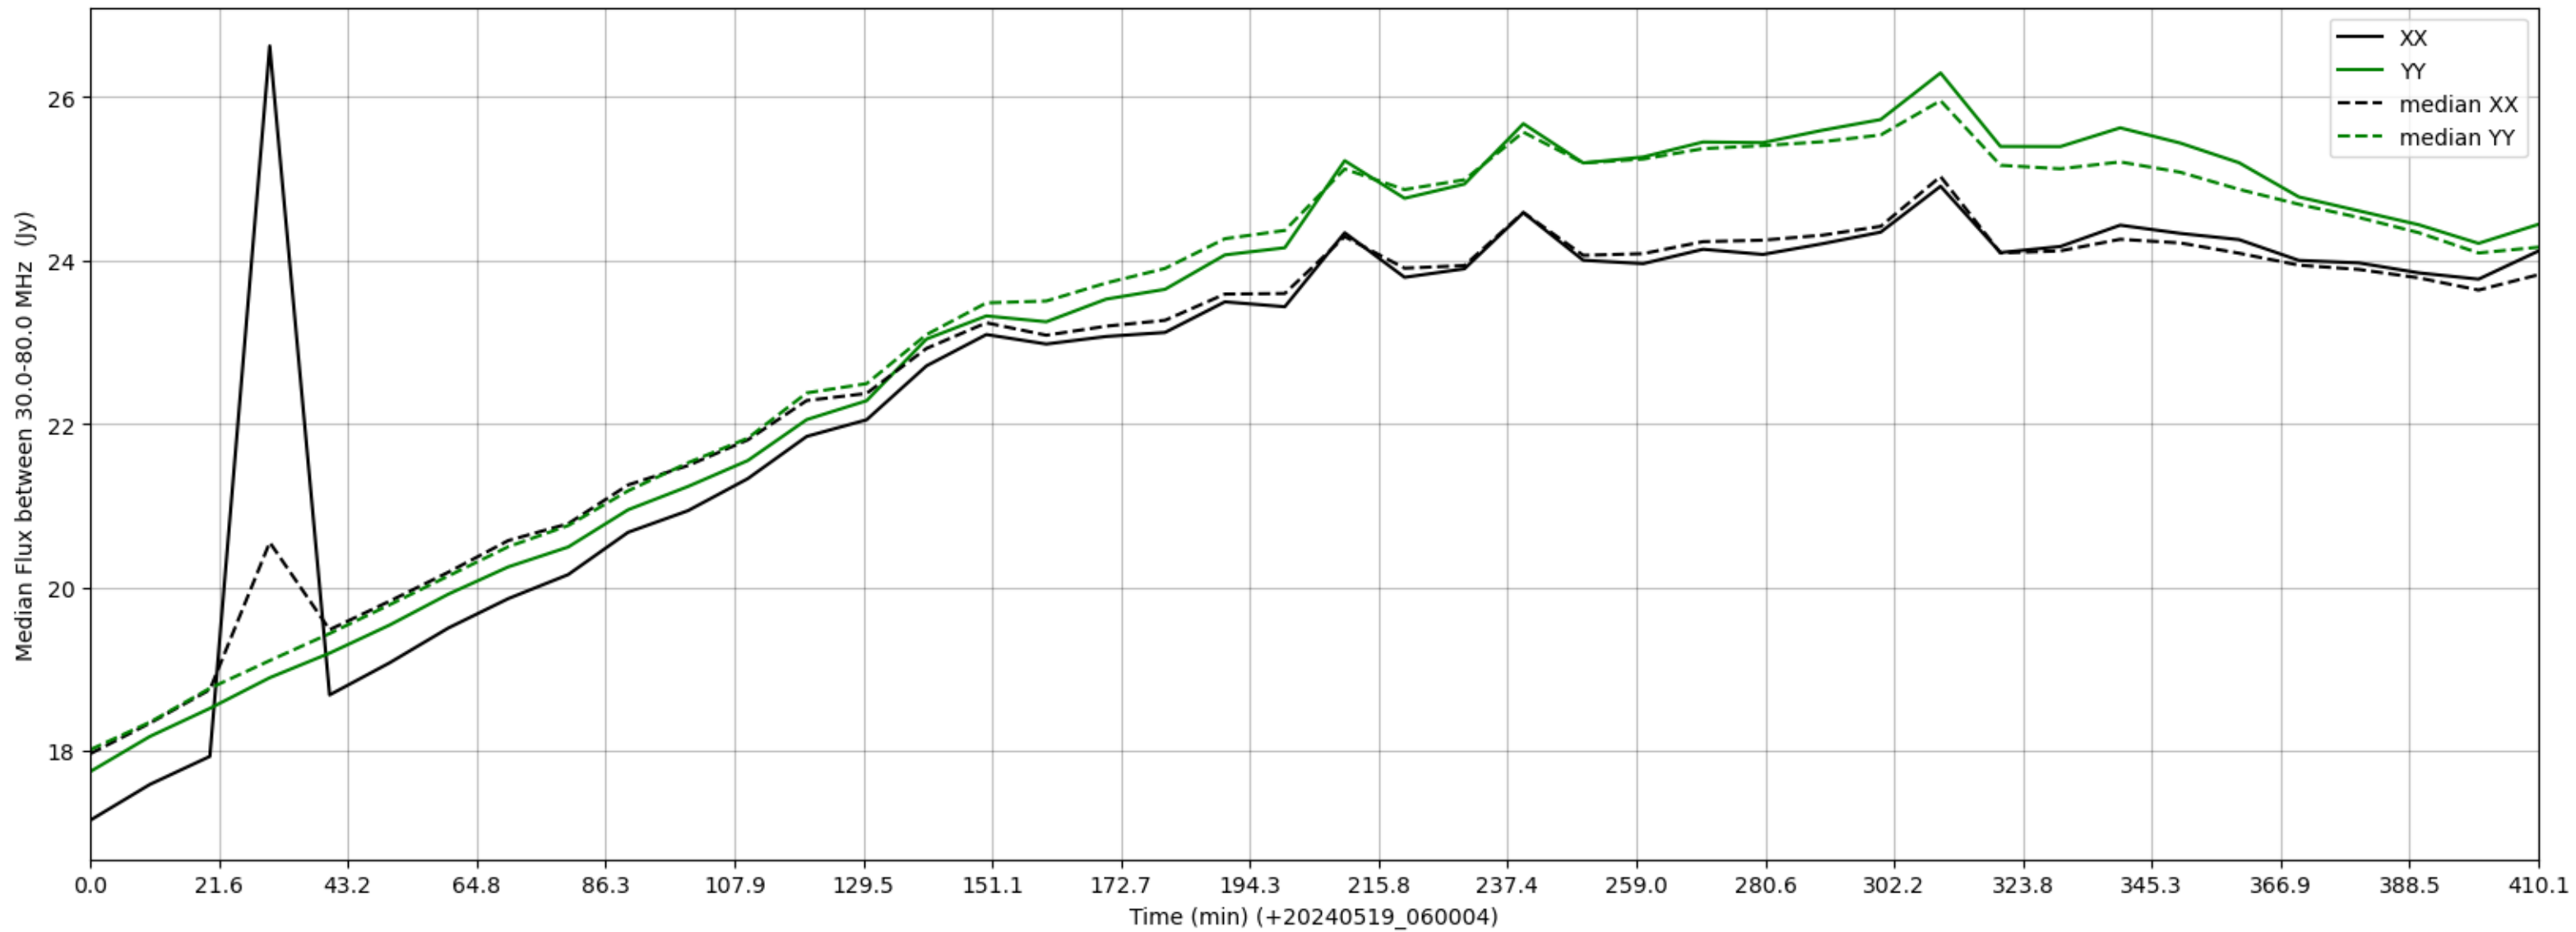

LWA015 - Correlator# 098 - XX FLAGS:Good - YY FLAGS:Good

LWA016 - Correlator# 097 - XX FLAGS:Good - YY FLAGS:Good