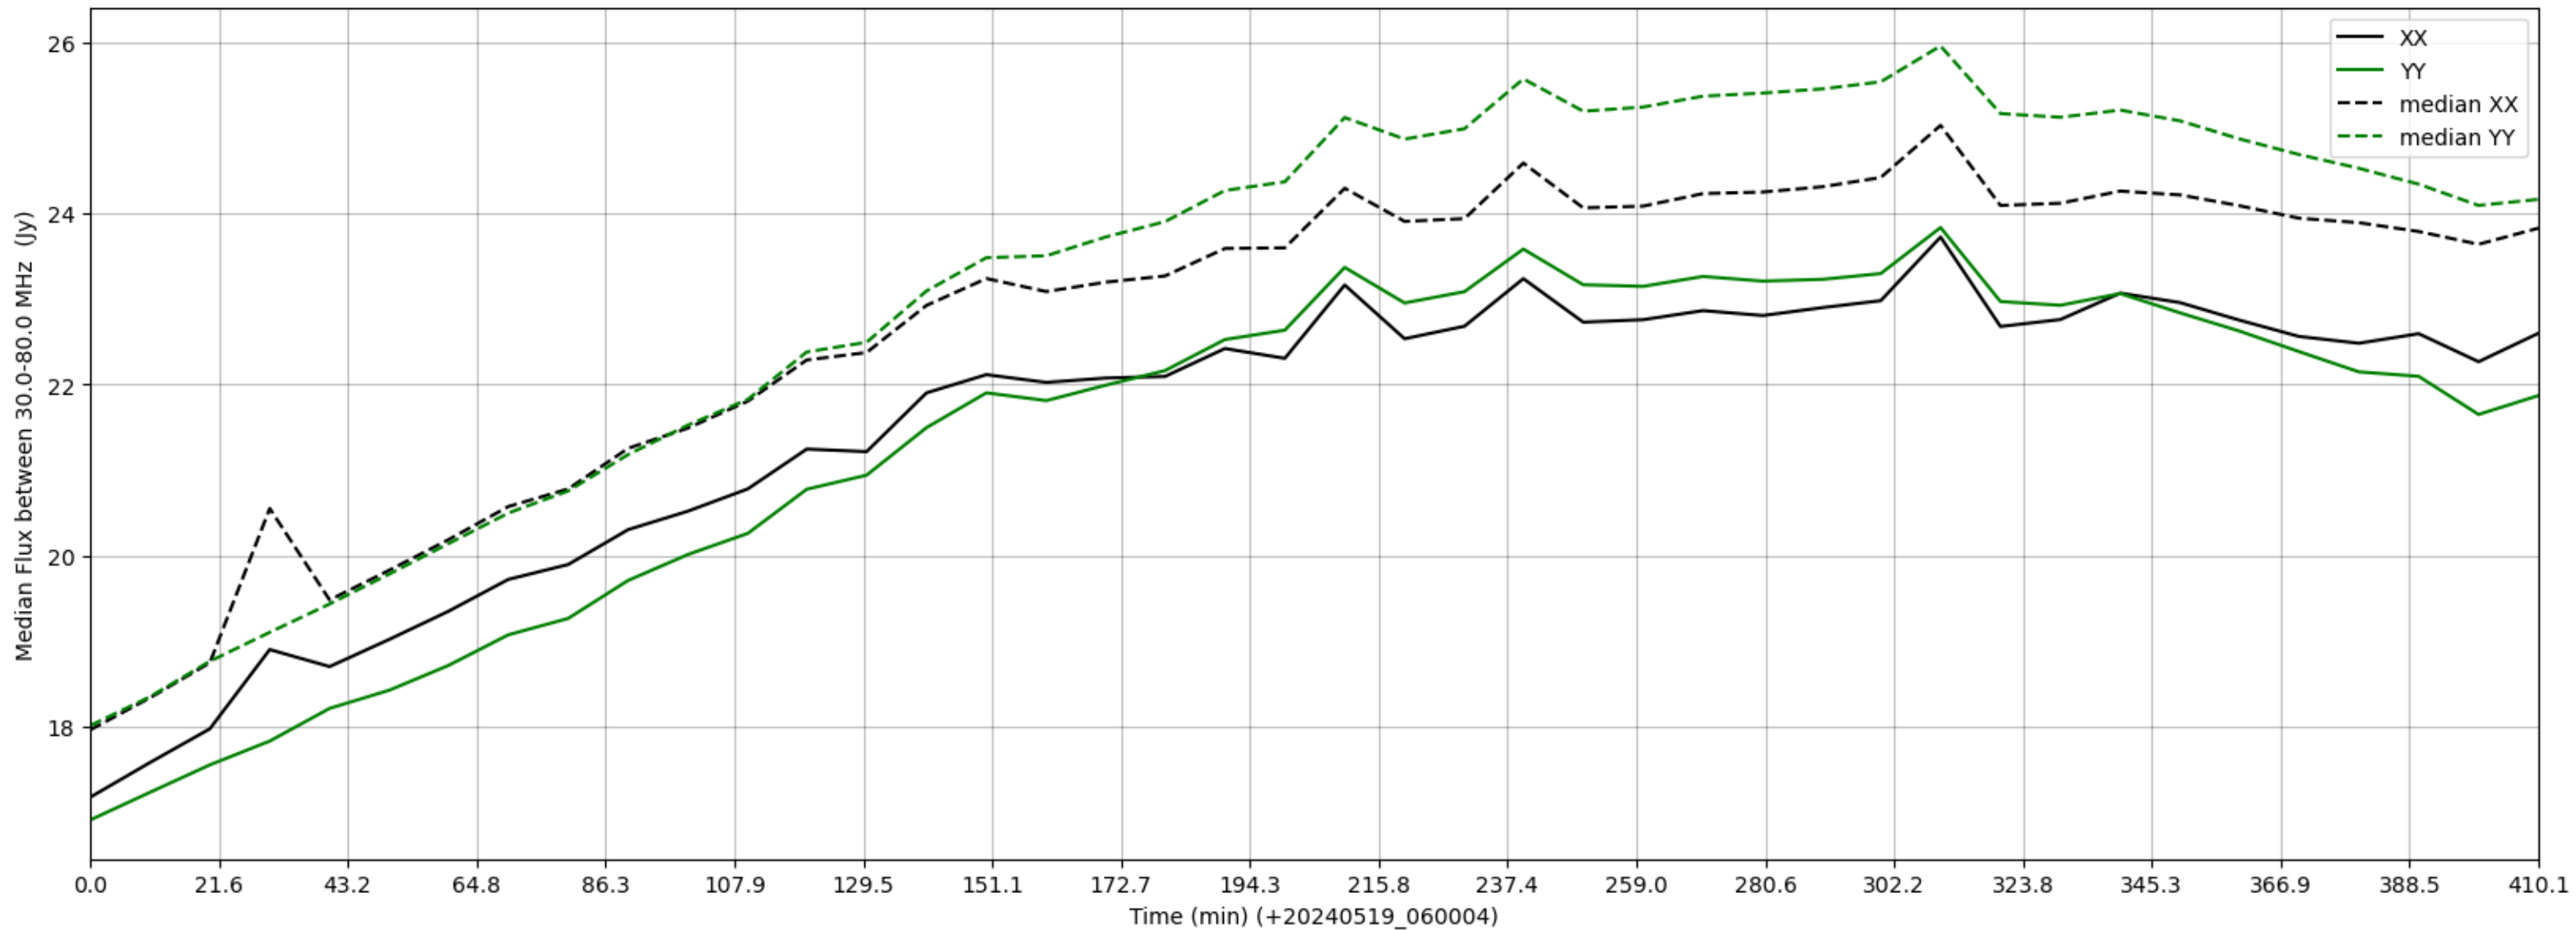

LWA302 - Correlator# 092 - XX FLAGS:Good - YY FLAGS:BadSpecShape

LWA286 - Correlator# 093 - XX FLAGS:Good - YY FLAGS:Good

LWA363 - Correlator# 094 - XX FLAGS:Good - YY FLAGS:Good

LWA323 - Correlator# 095 - XX FLAGS:Good - YY FLAGS:Good