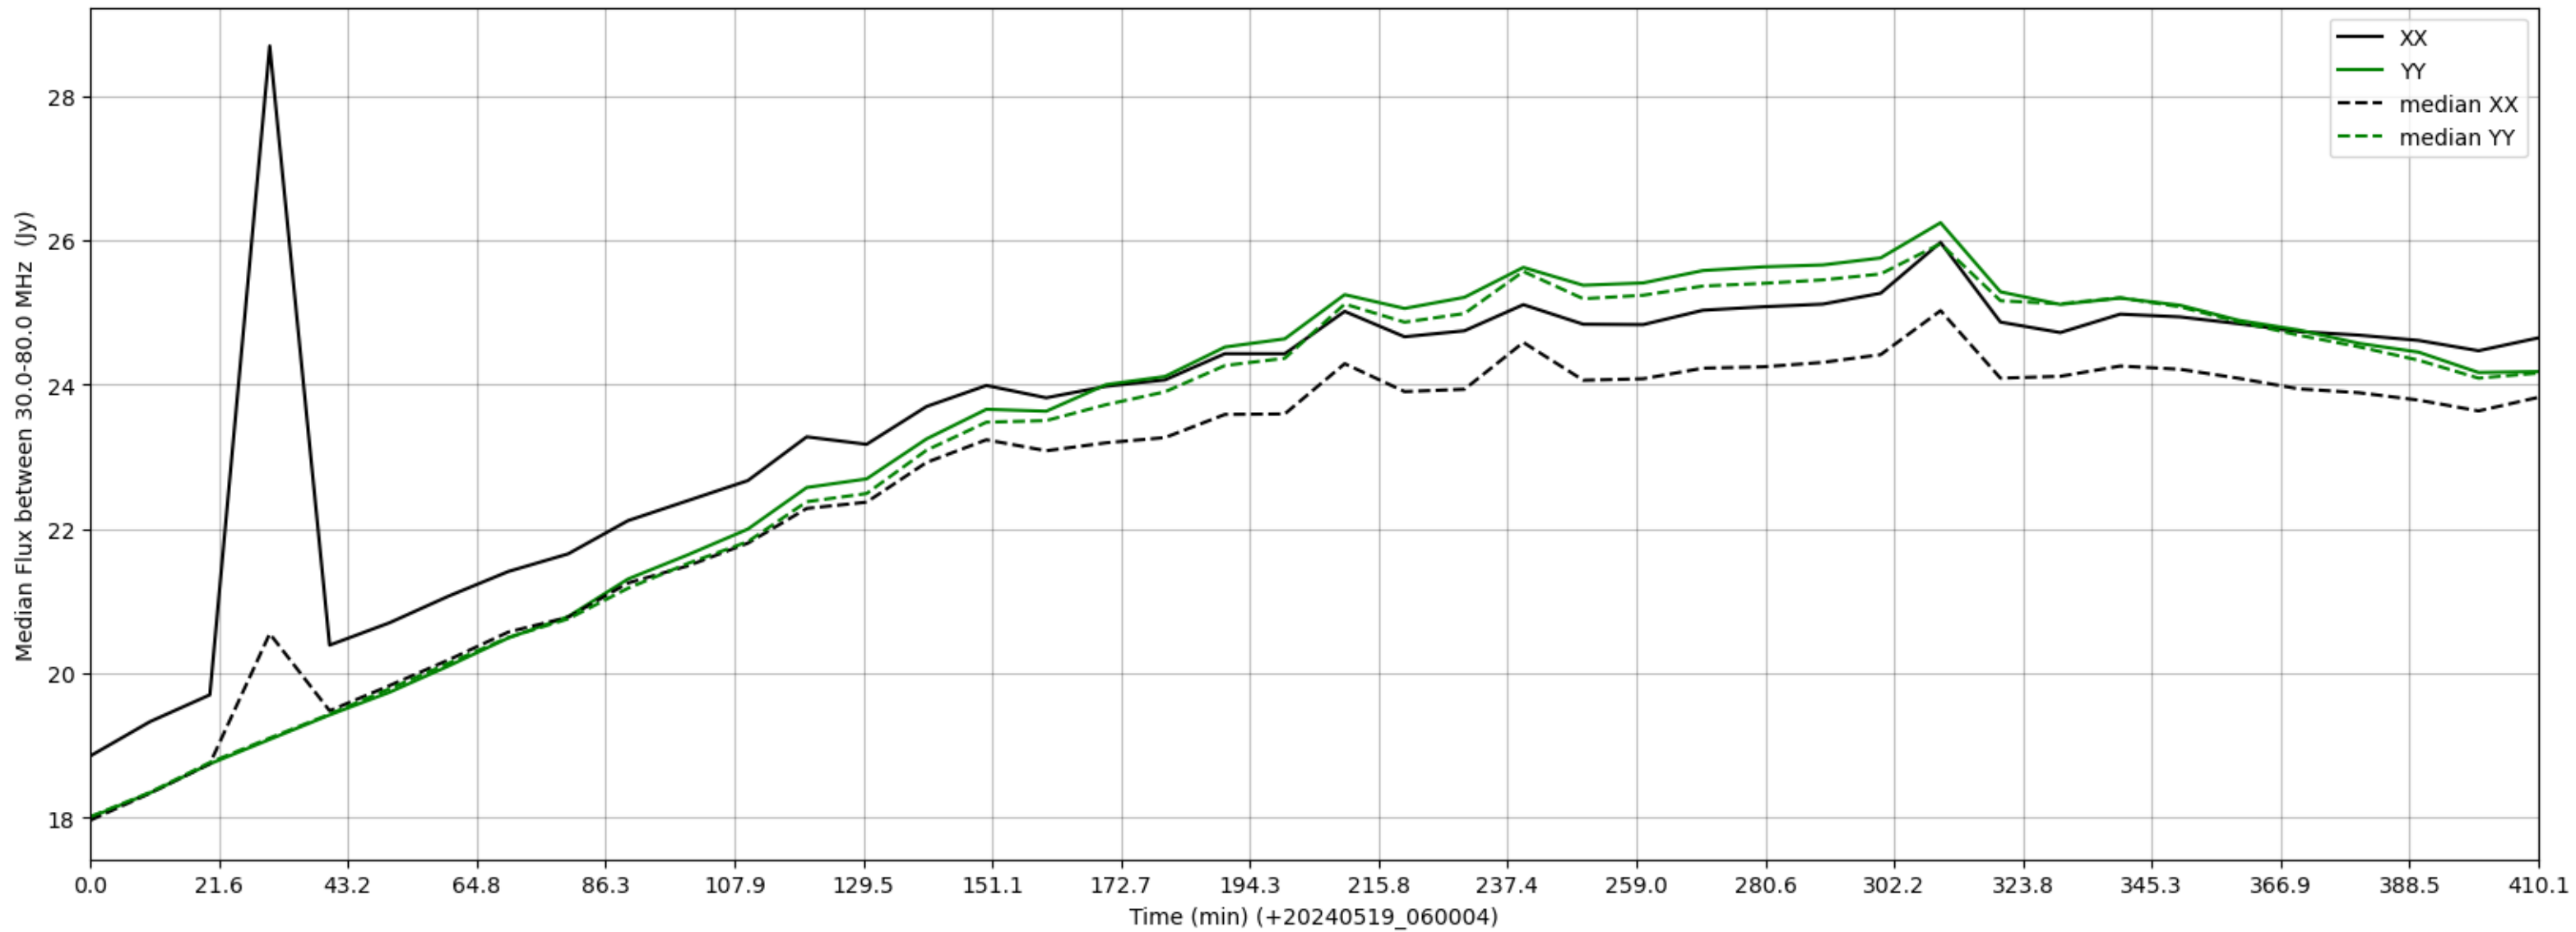

LWA167 - Correlator# 268 - XX FLAGS:Good - YY FLAGS:Good

LWA166 - Correlator# 269 - XX FLAGS:Good - YY FLAGS:Good

LWA193 - Correlator# 270 - XX FLAGS:Good - YY FLAGS:Good

LWA198 - Correlator# 271 - XX FLAGS:Good - YY FLAGS:Good