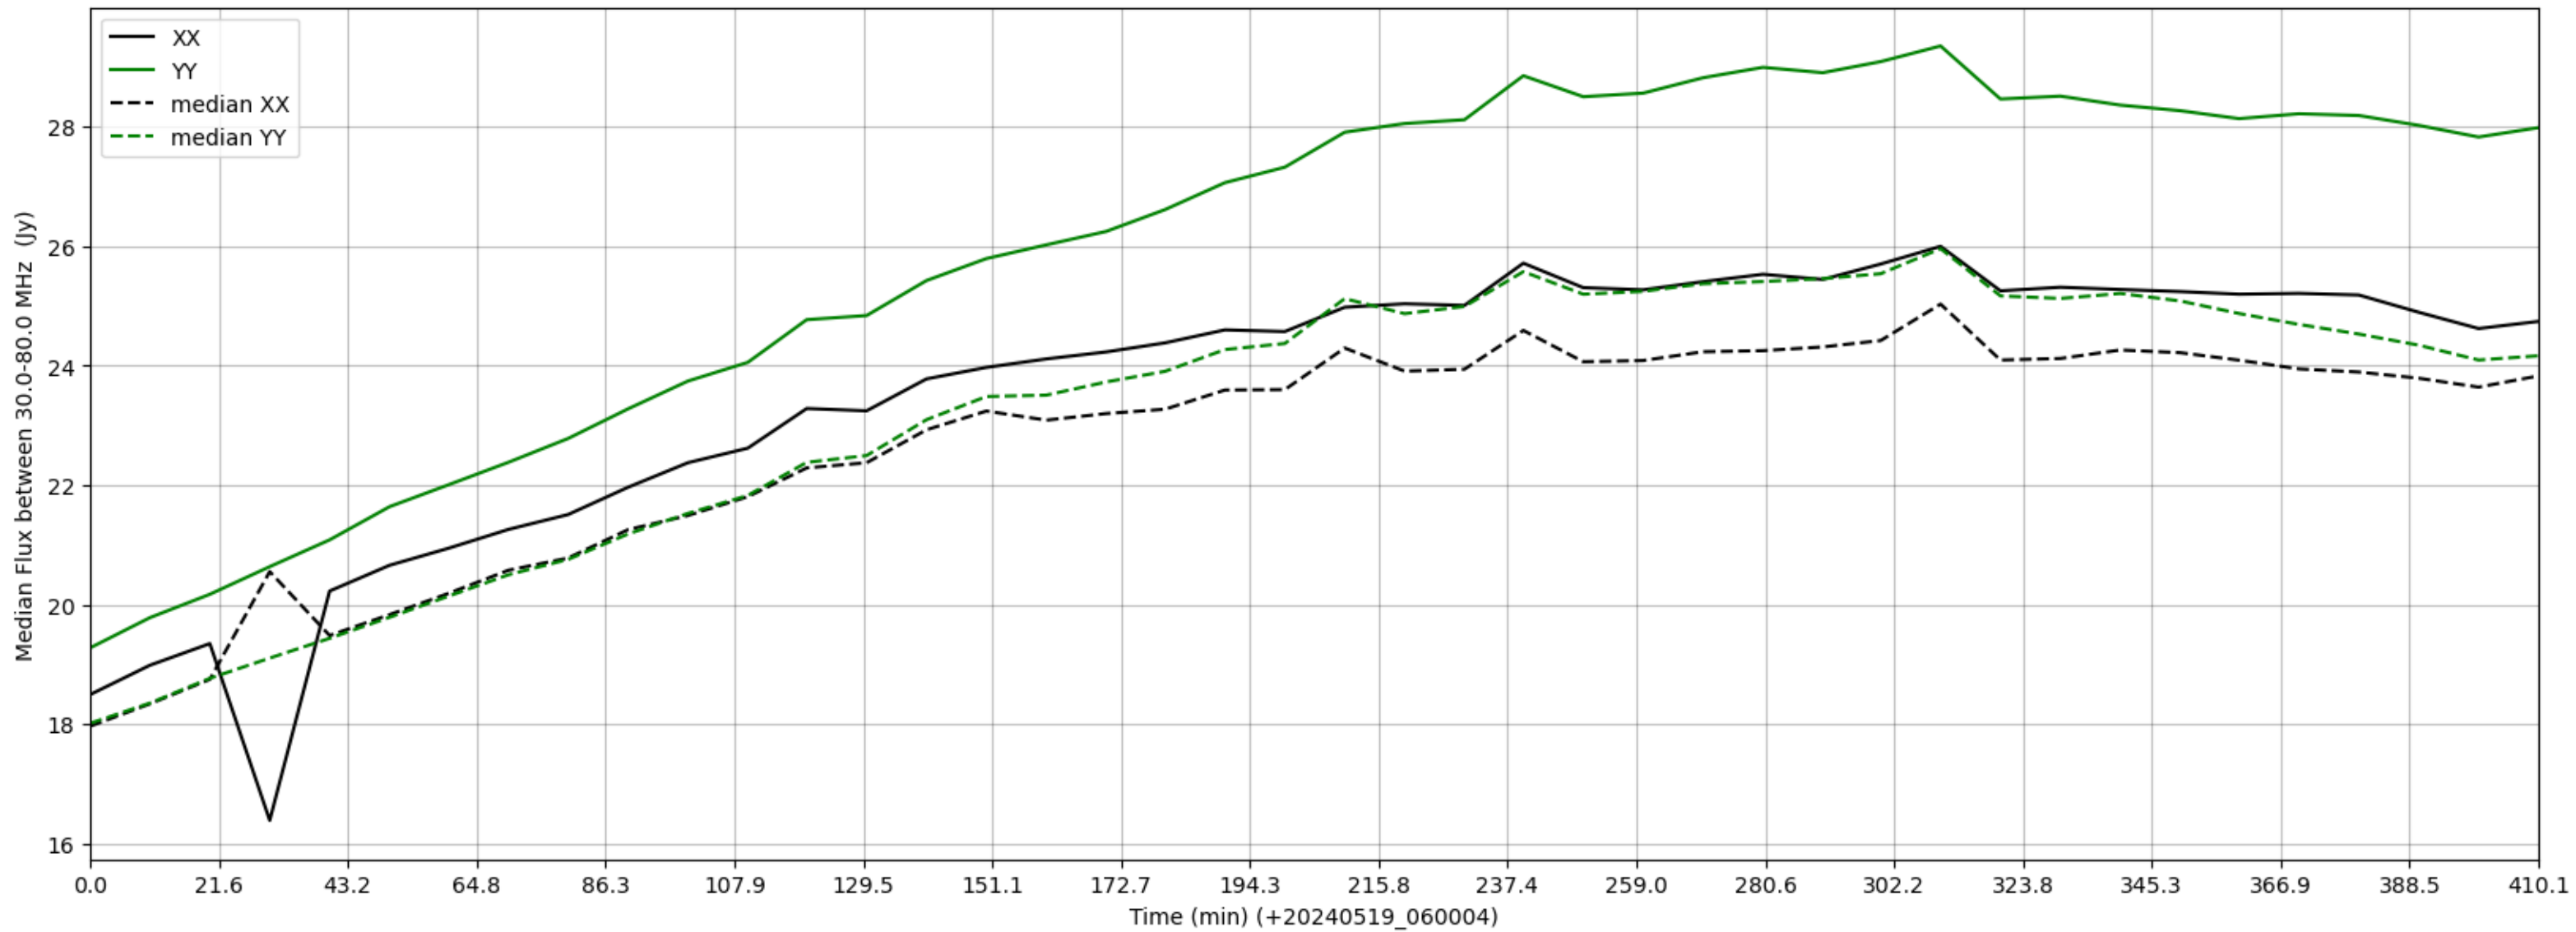

LWA340 - Correlator# 026 - XX FLAGS:Good - YY FLAGS:Good

LWA332 - Correlator# 025 - XX FLAGS:Good - YY FLAGS:Good