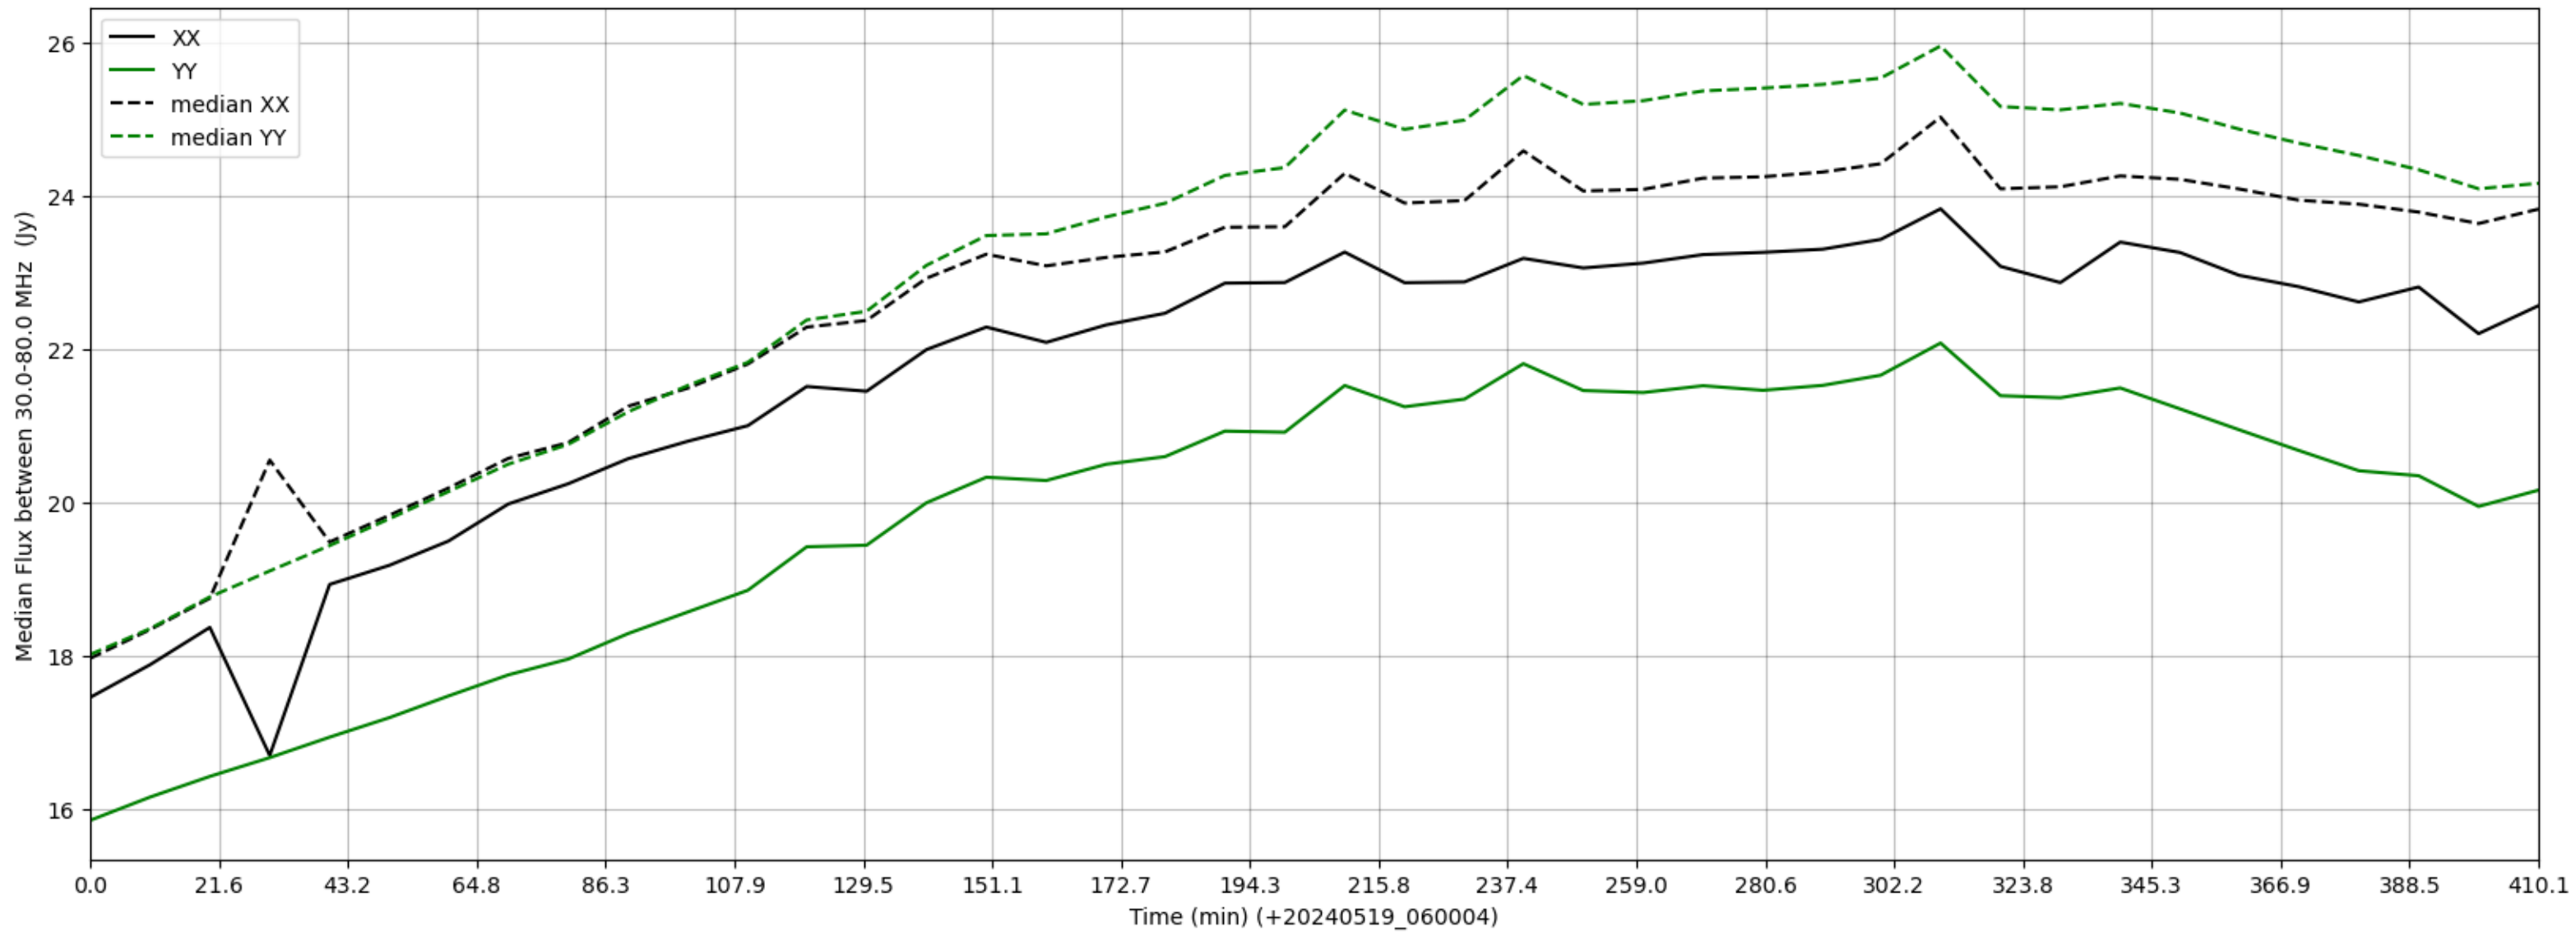

LWA178 - Correlator# 221 - XX FLAGS:Good - YY FLAGS:Good

LWA279 - Correlator# 220 - XX FLAGS:Good - YY FLAGS:Good