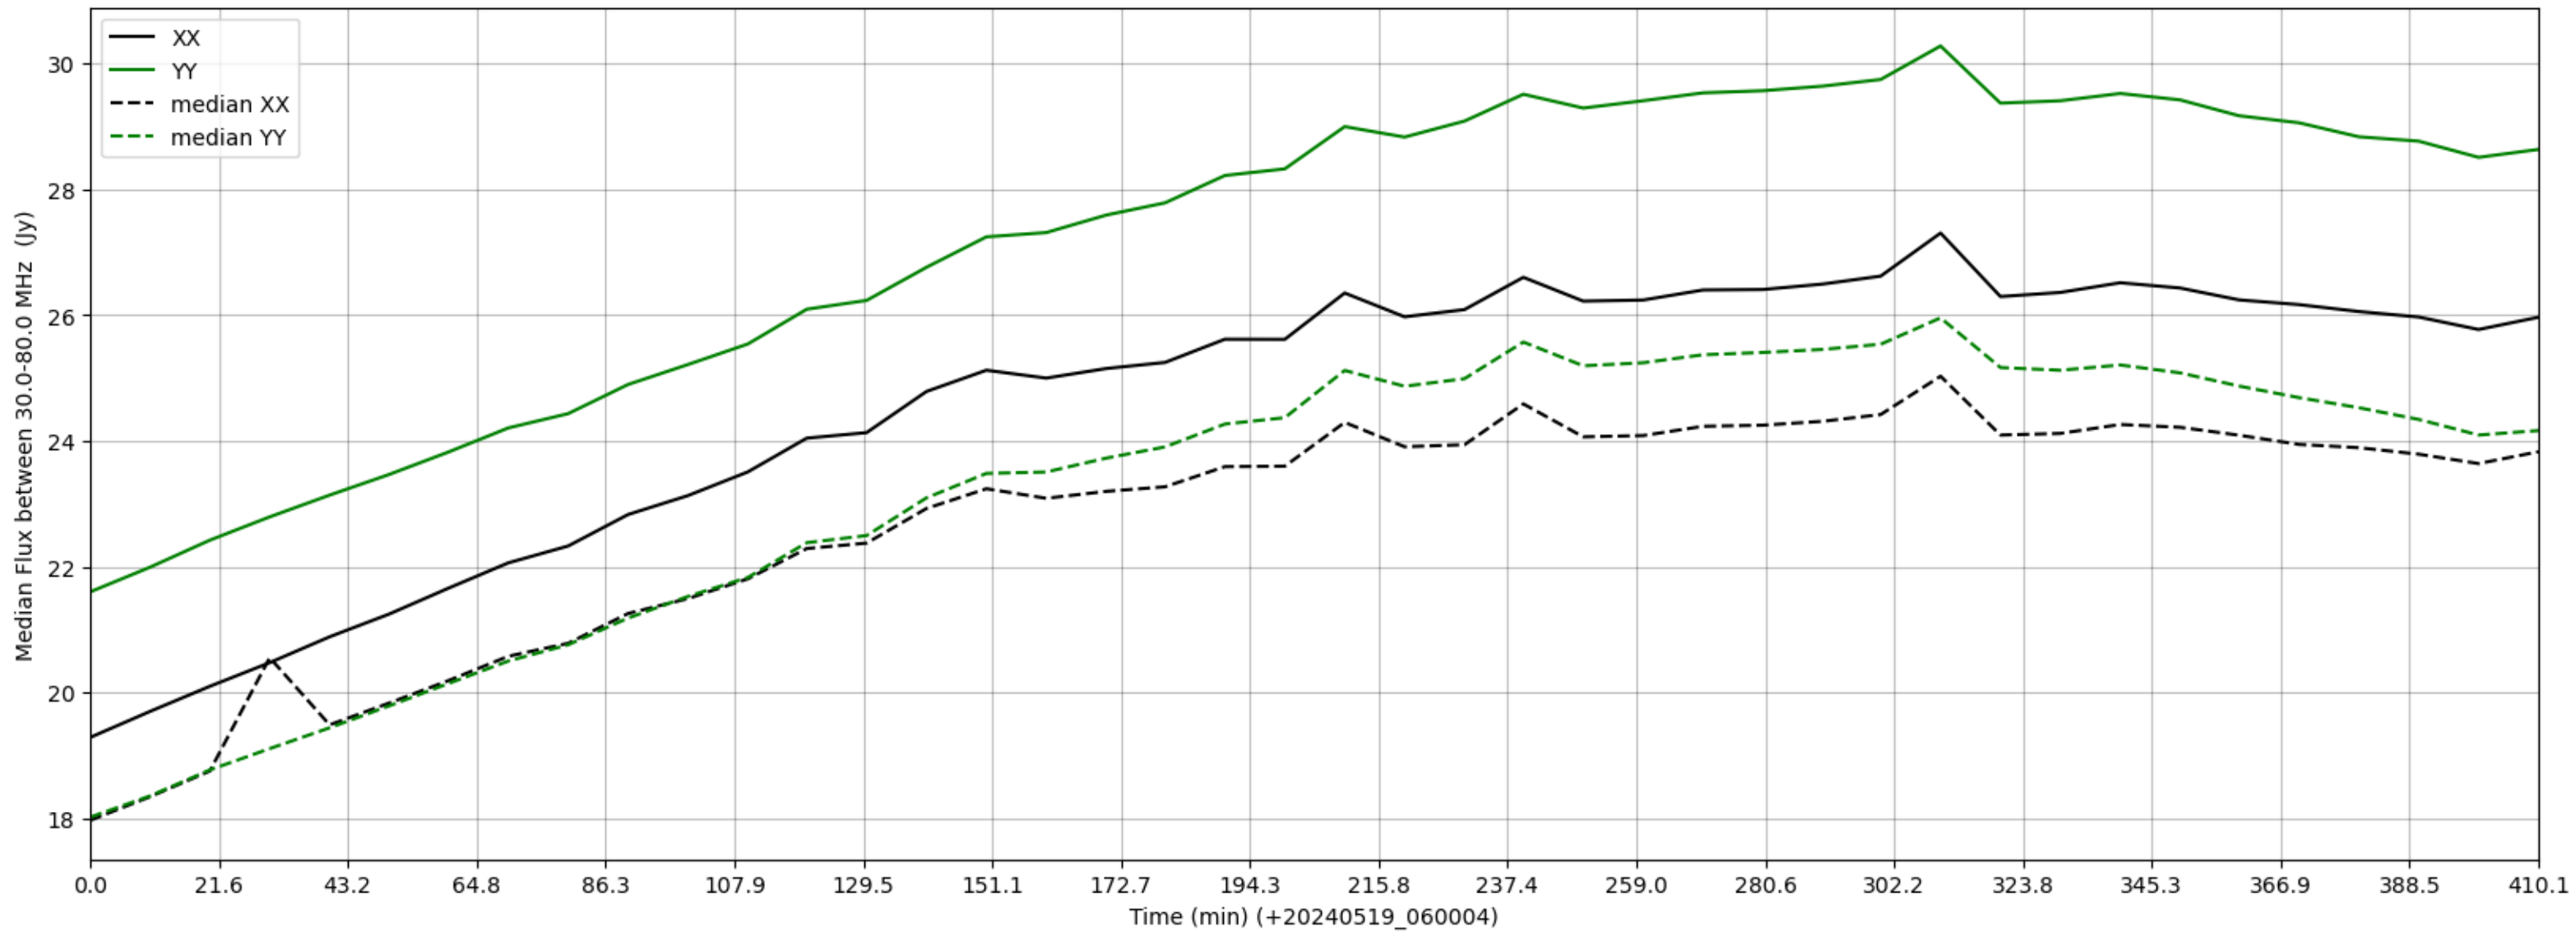

LWA151 - Correlator# 218 - XX FLAGS:LowFlux - YY FLAGS:LowFlux

LWA148 - Correlator# 217 - XX FLAGS:Good - YY FLAGS:Good