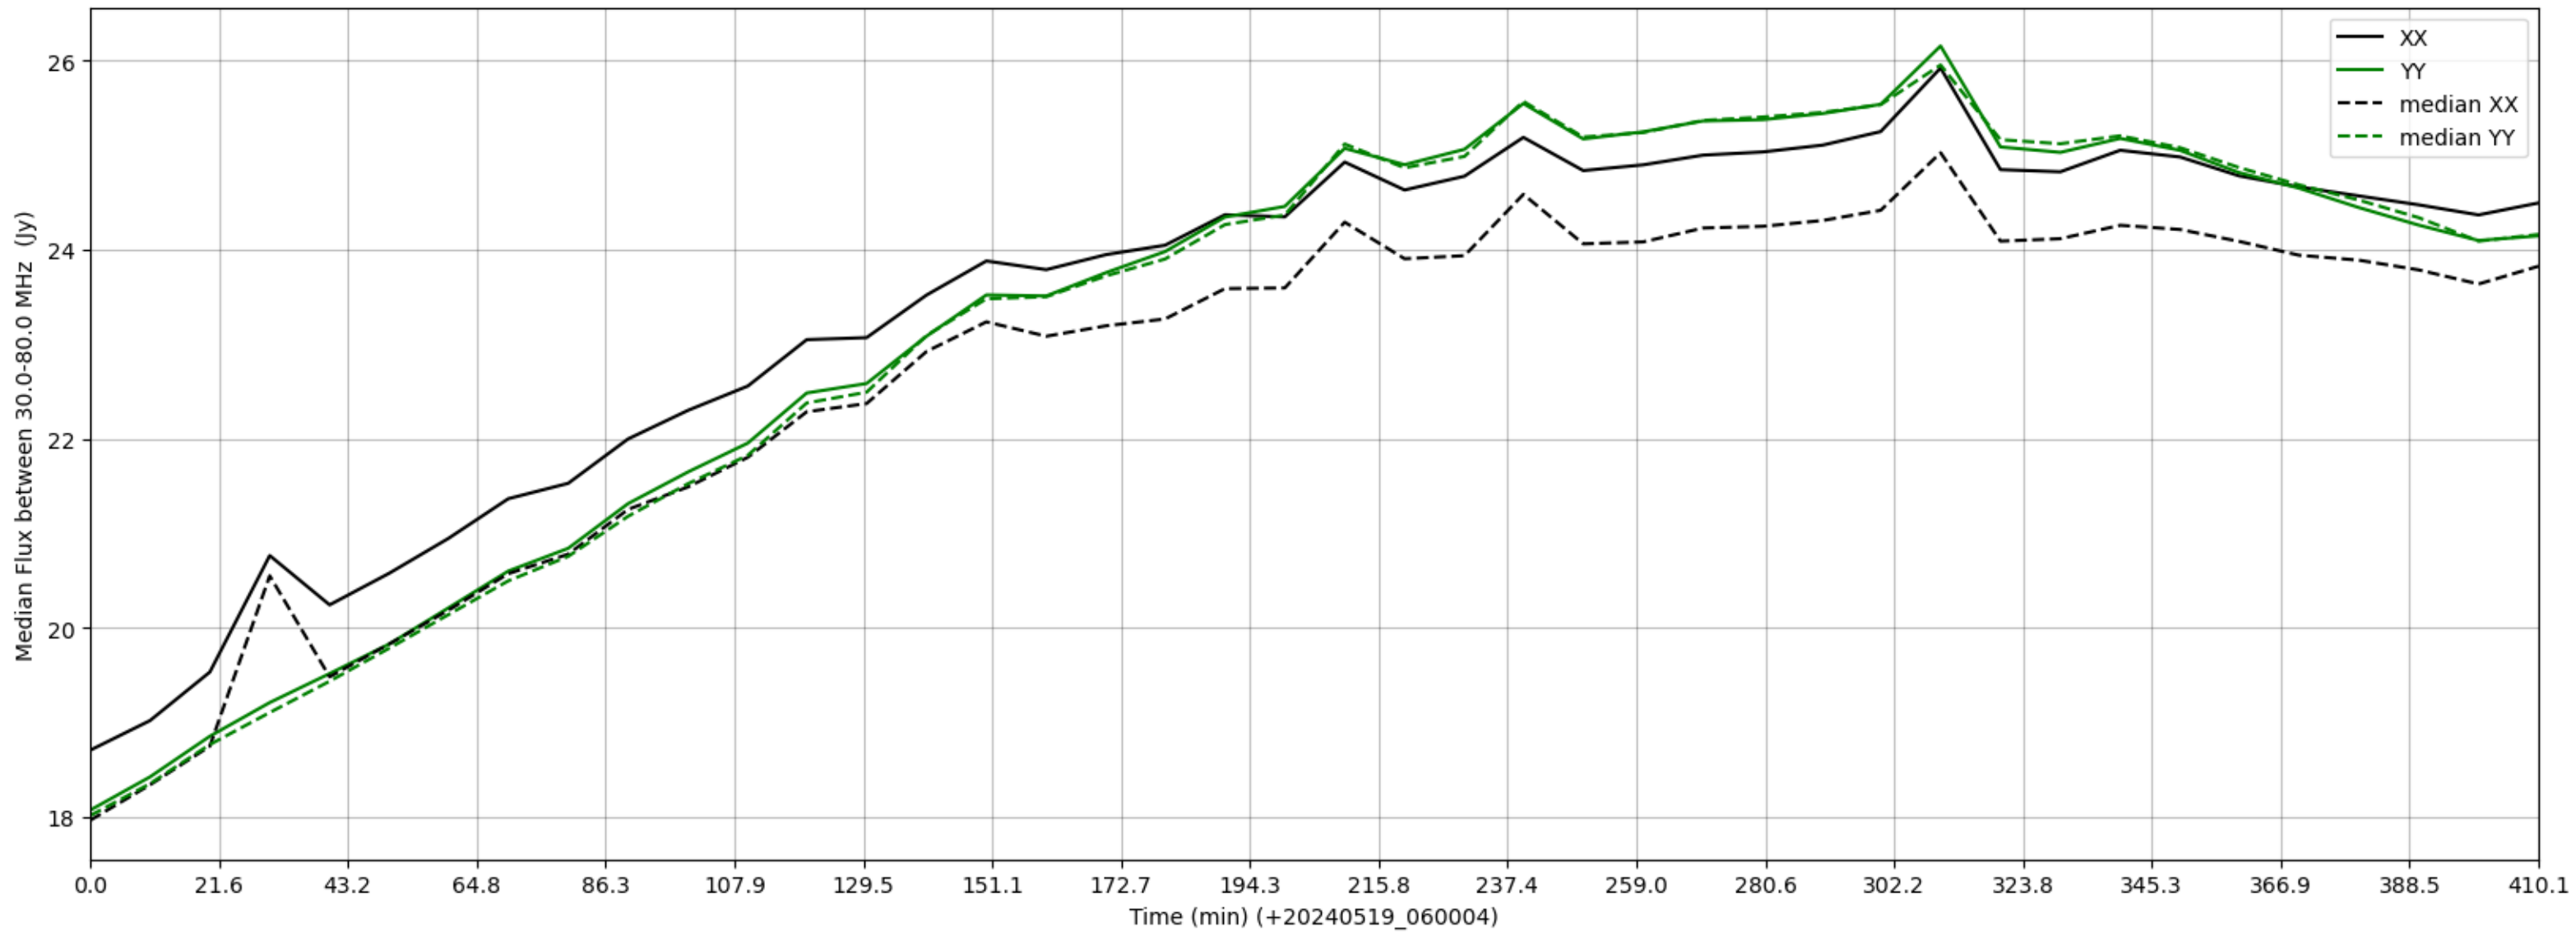

LWA250 - Correlator# 345 - XX FLAGS:Good - YY FLAGS:Good

LWA251 - Correlator# 344 - XX FLAGS:Good - YY FLAGS:Good