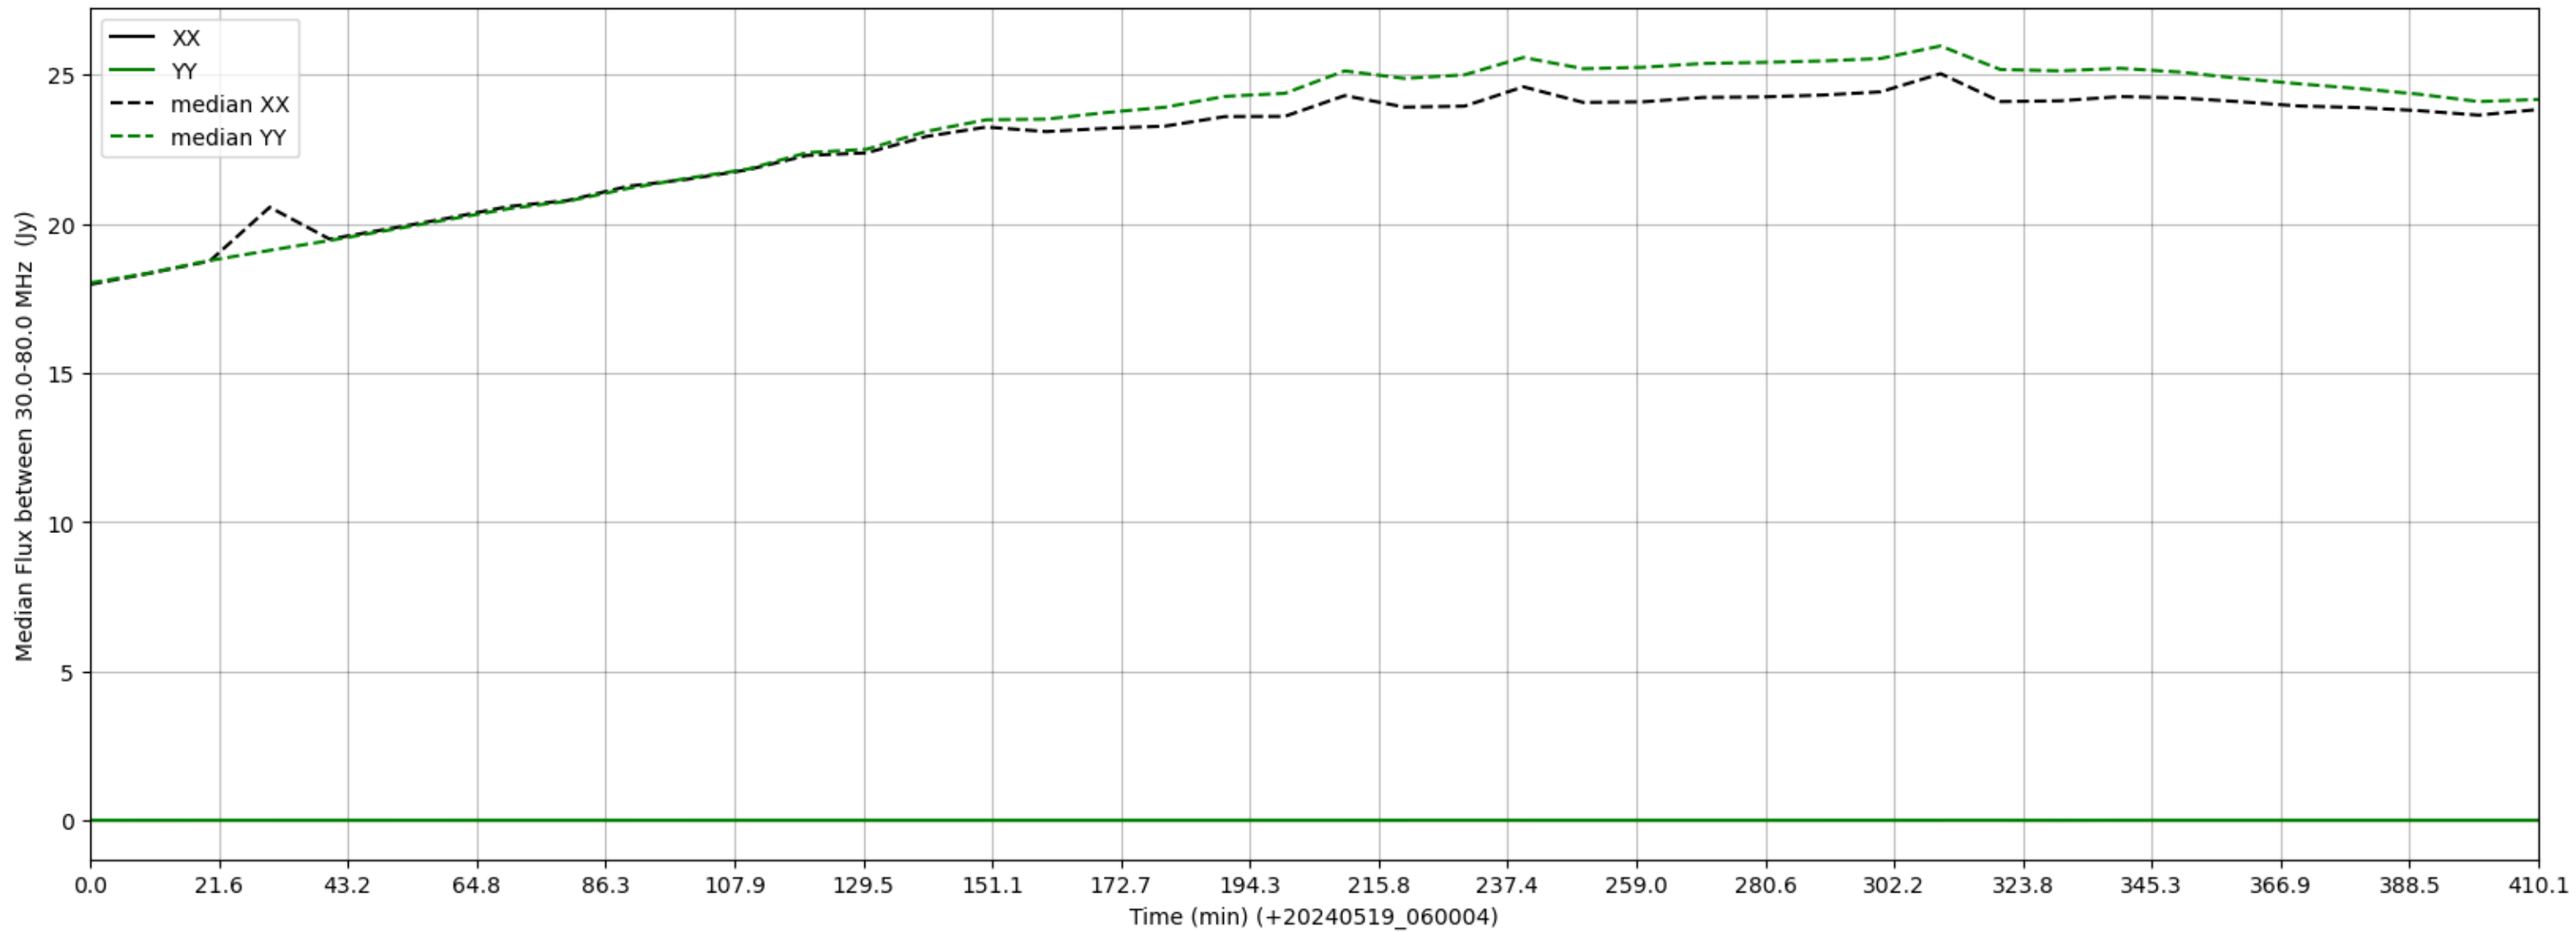

LWA127 - Correlator# 225 - XX FLAGS:Good - YY FLAGS:Good

LWA124 - Correlator# 224 - XX FLAGS:LowFlux - YY FLAGS:LowFlux