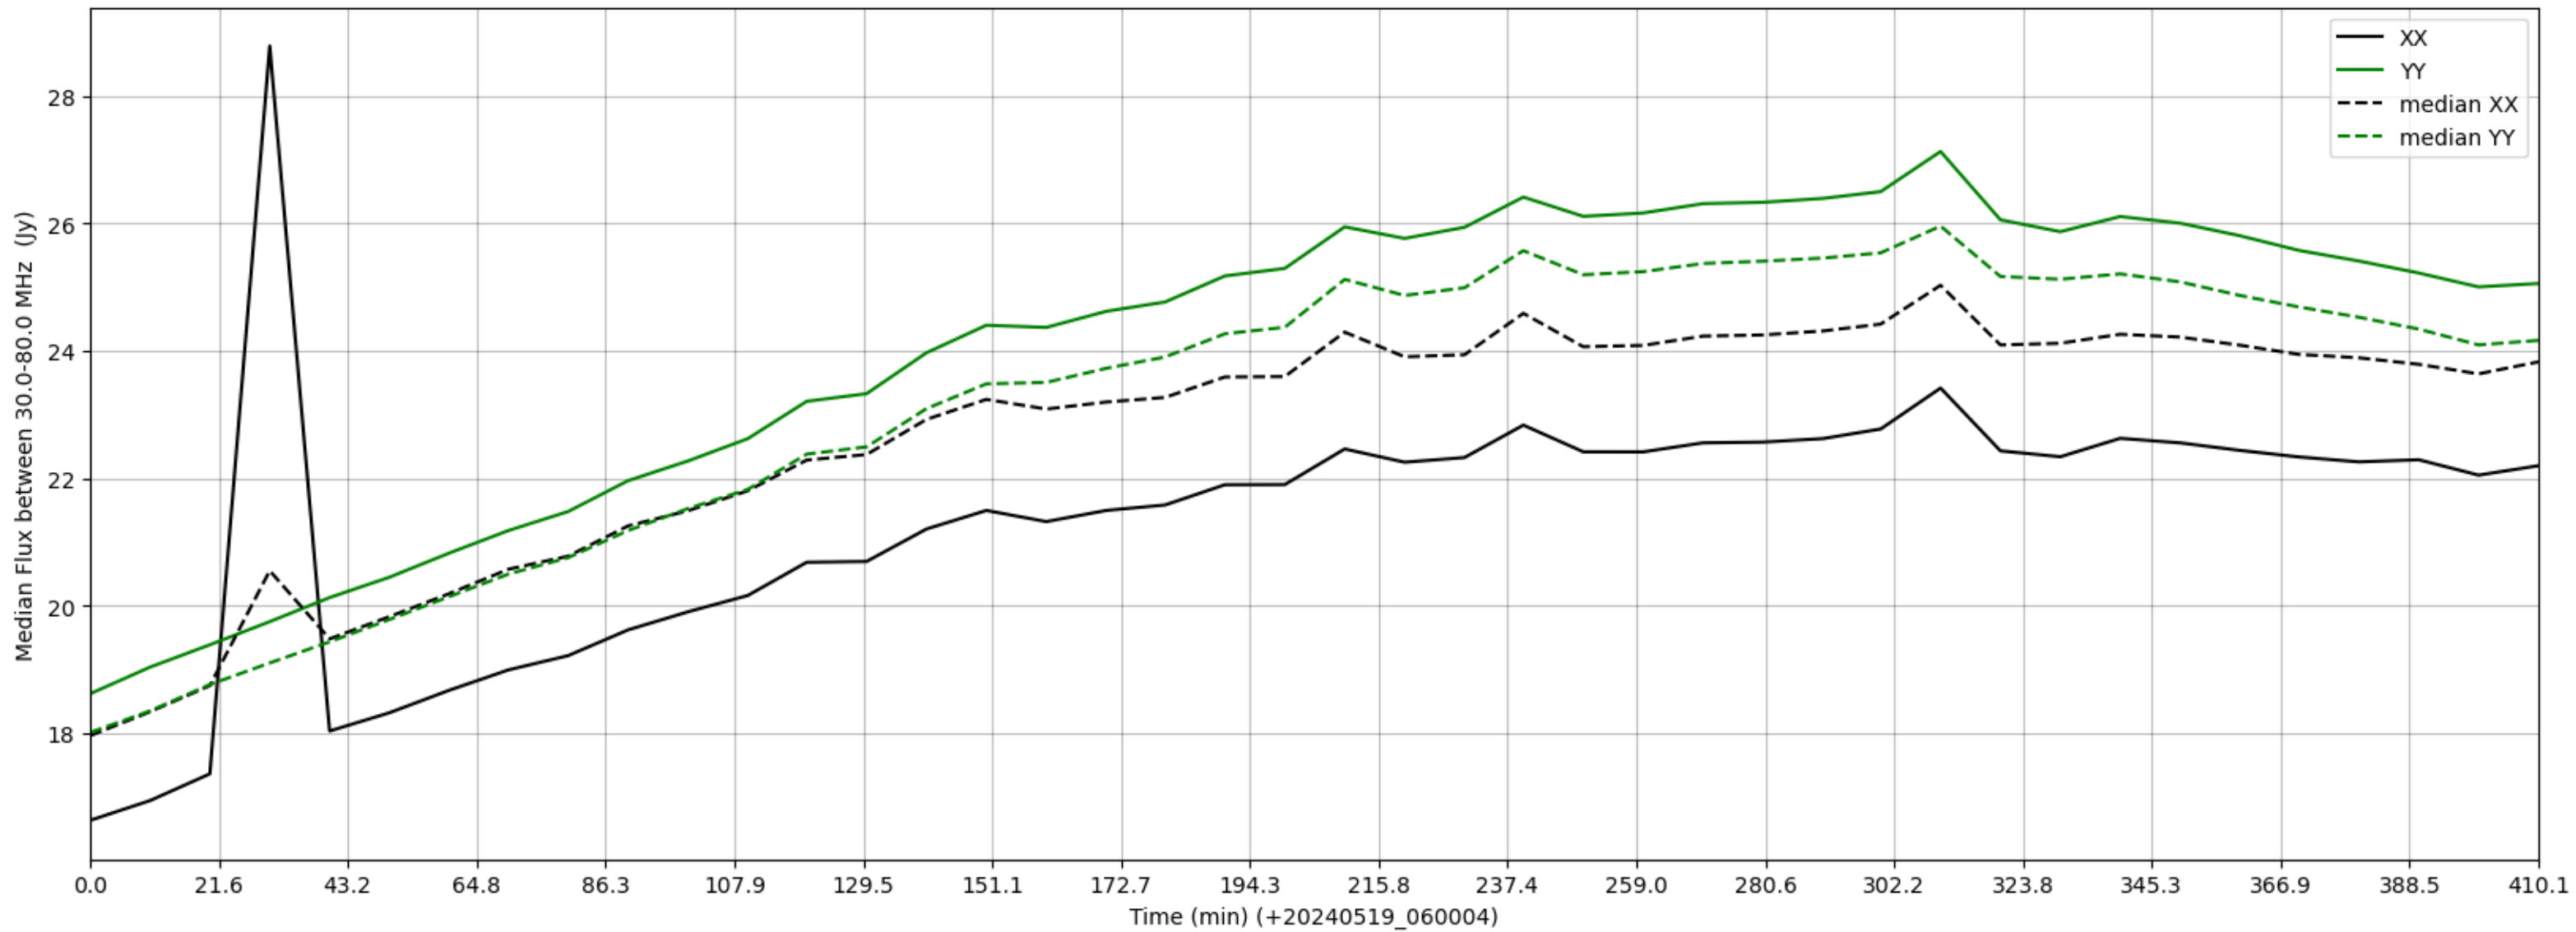

LWA199 - Correlator# 277 - XX FLAGS:Good - YY FLAGS:Good

LWA200 - Correlator# 276 - XX FLAGS:Good - YY FLAGS:Good