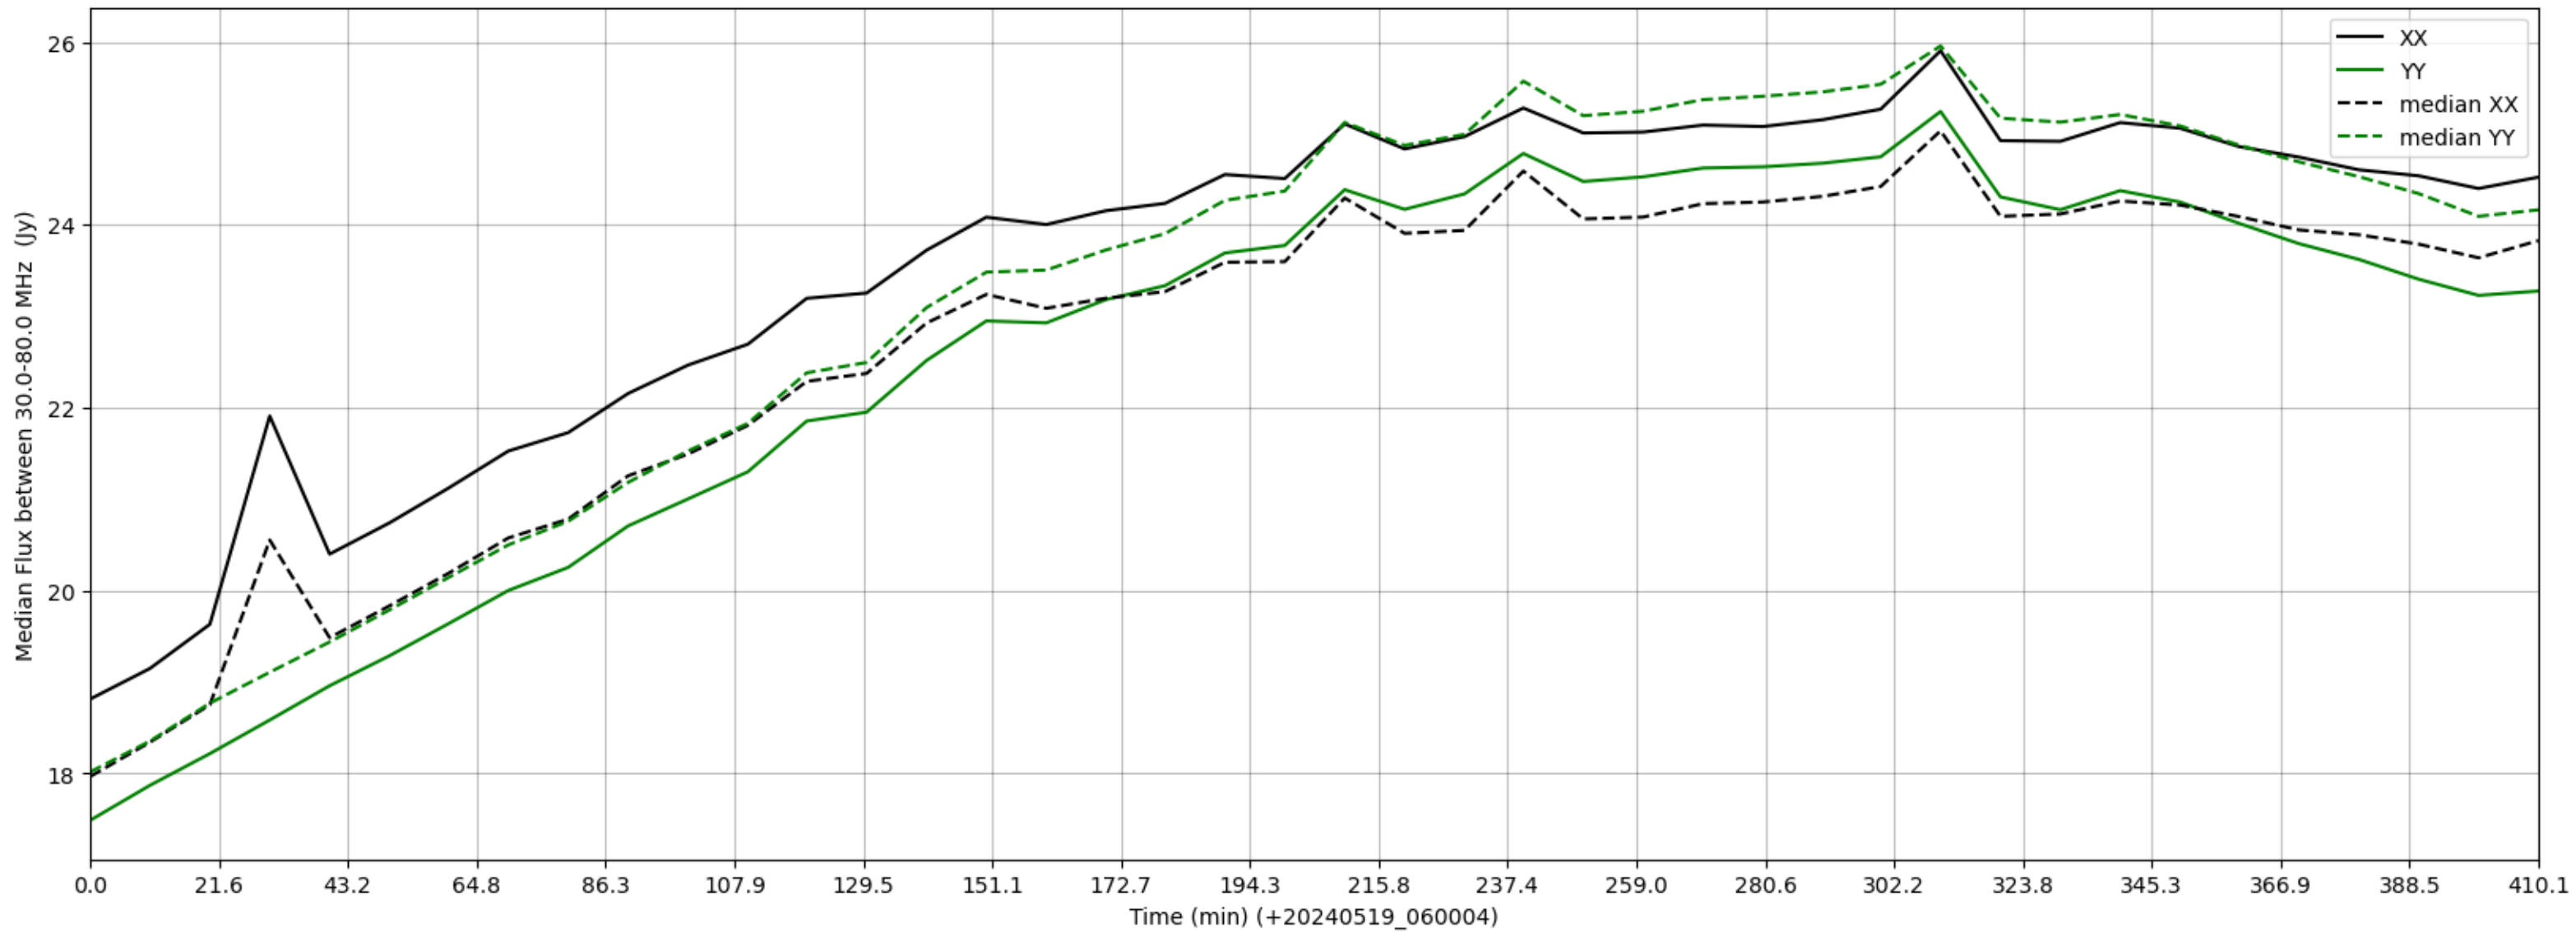

LWA248 - Correlator# 343 - XX FLAGS:Good - YY FLAGS:Good

LWA249 - Correlator# 342 - XX FLAGS:Good - YY FLAGS:Good