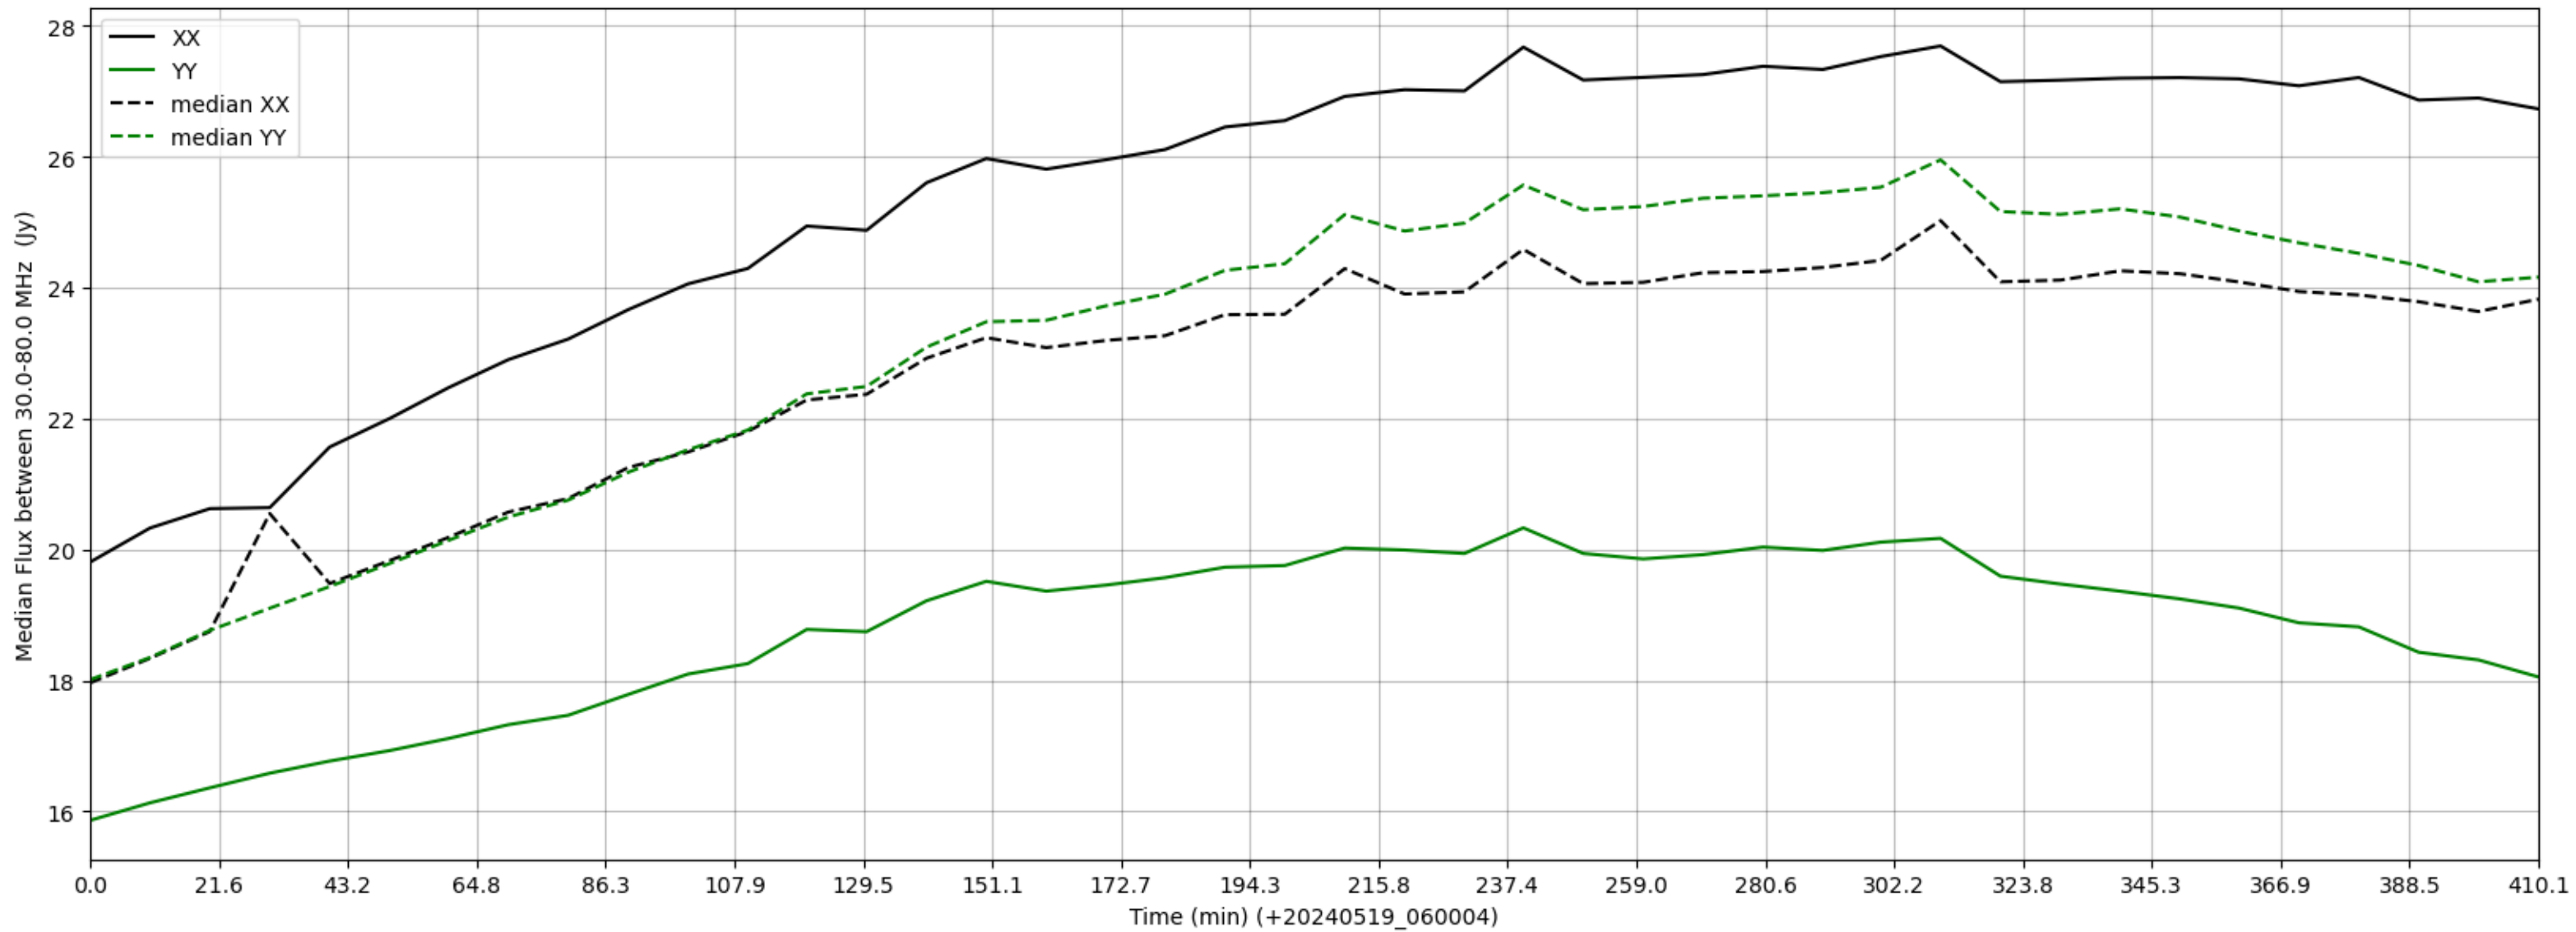

LWA357 - Correlator# 286 - XX FLAGS:Good - YY FLAGS:Good

LWA290 - Correlator# 285 - XX FLAGS:Good - YY FLAGS:Good