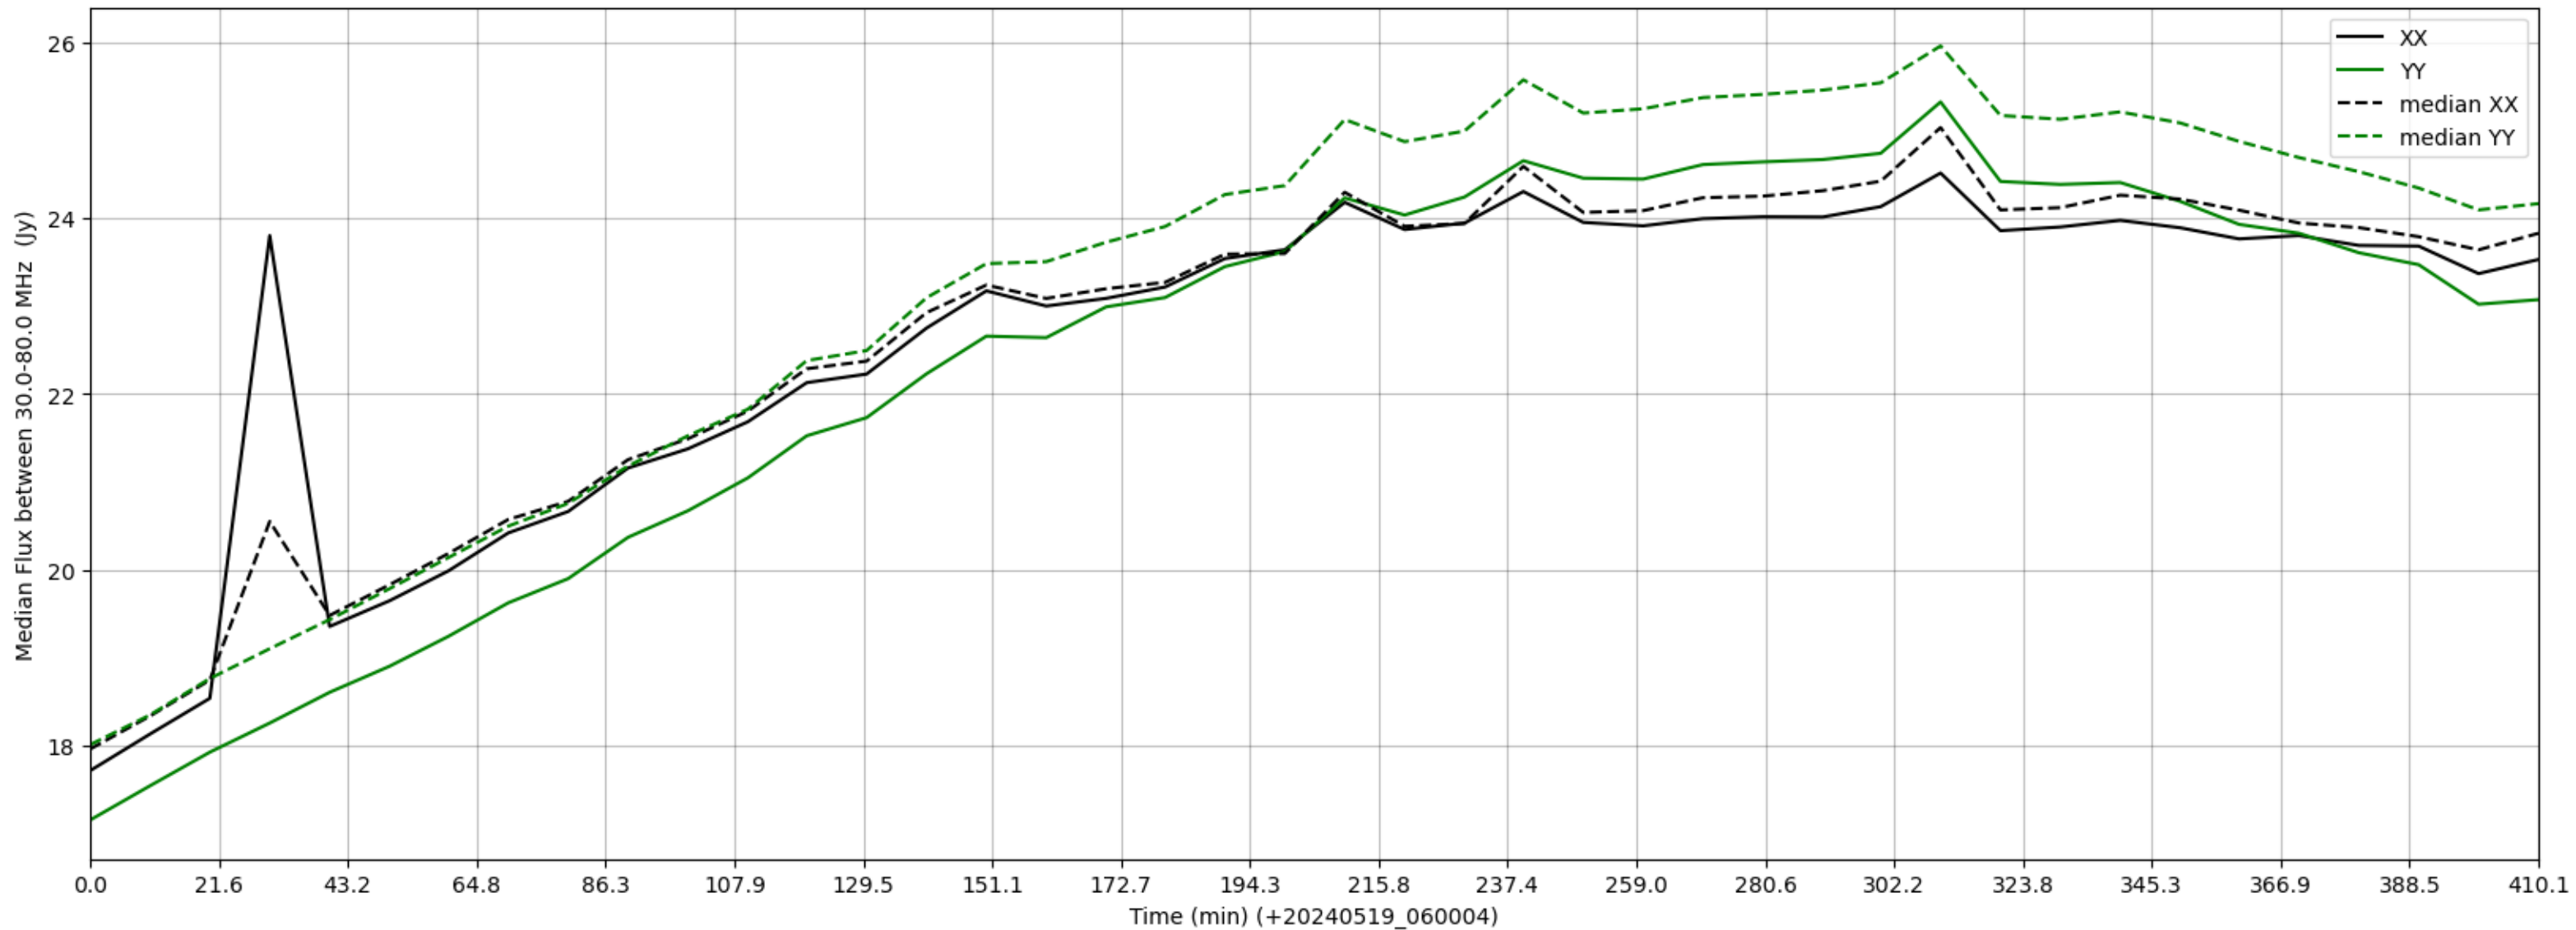

LWA085 - Correlator# 140 - XX FLAGS:Good - YY FLAGS:Good

LWA064 - Correlator# 141 - XX FLAGS:Good - YY FLAGS:Good

LWA087 - Correlator# 142 - XX FLAGS:Good - YY FLAGS:Good

LWA086 - Correlator# 143 - XX FLAGS:Good - YY FLAGS:Good