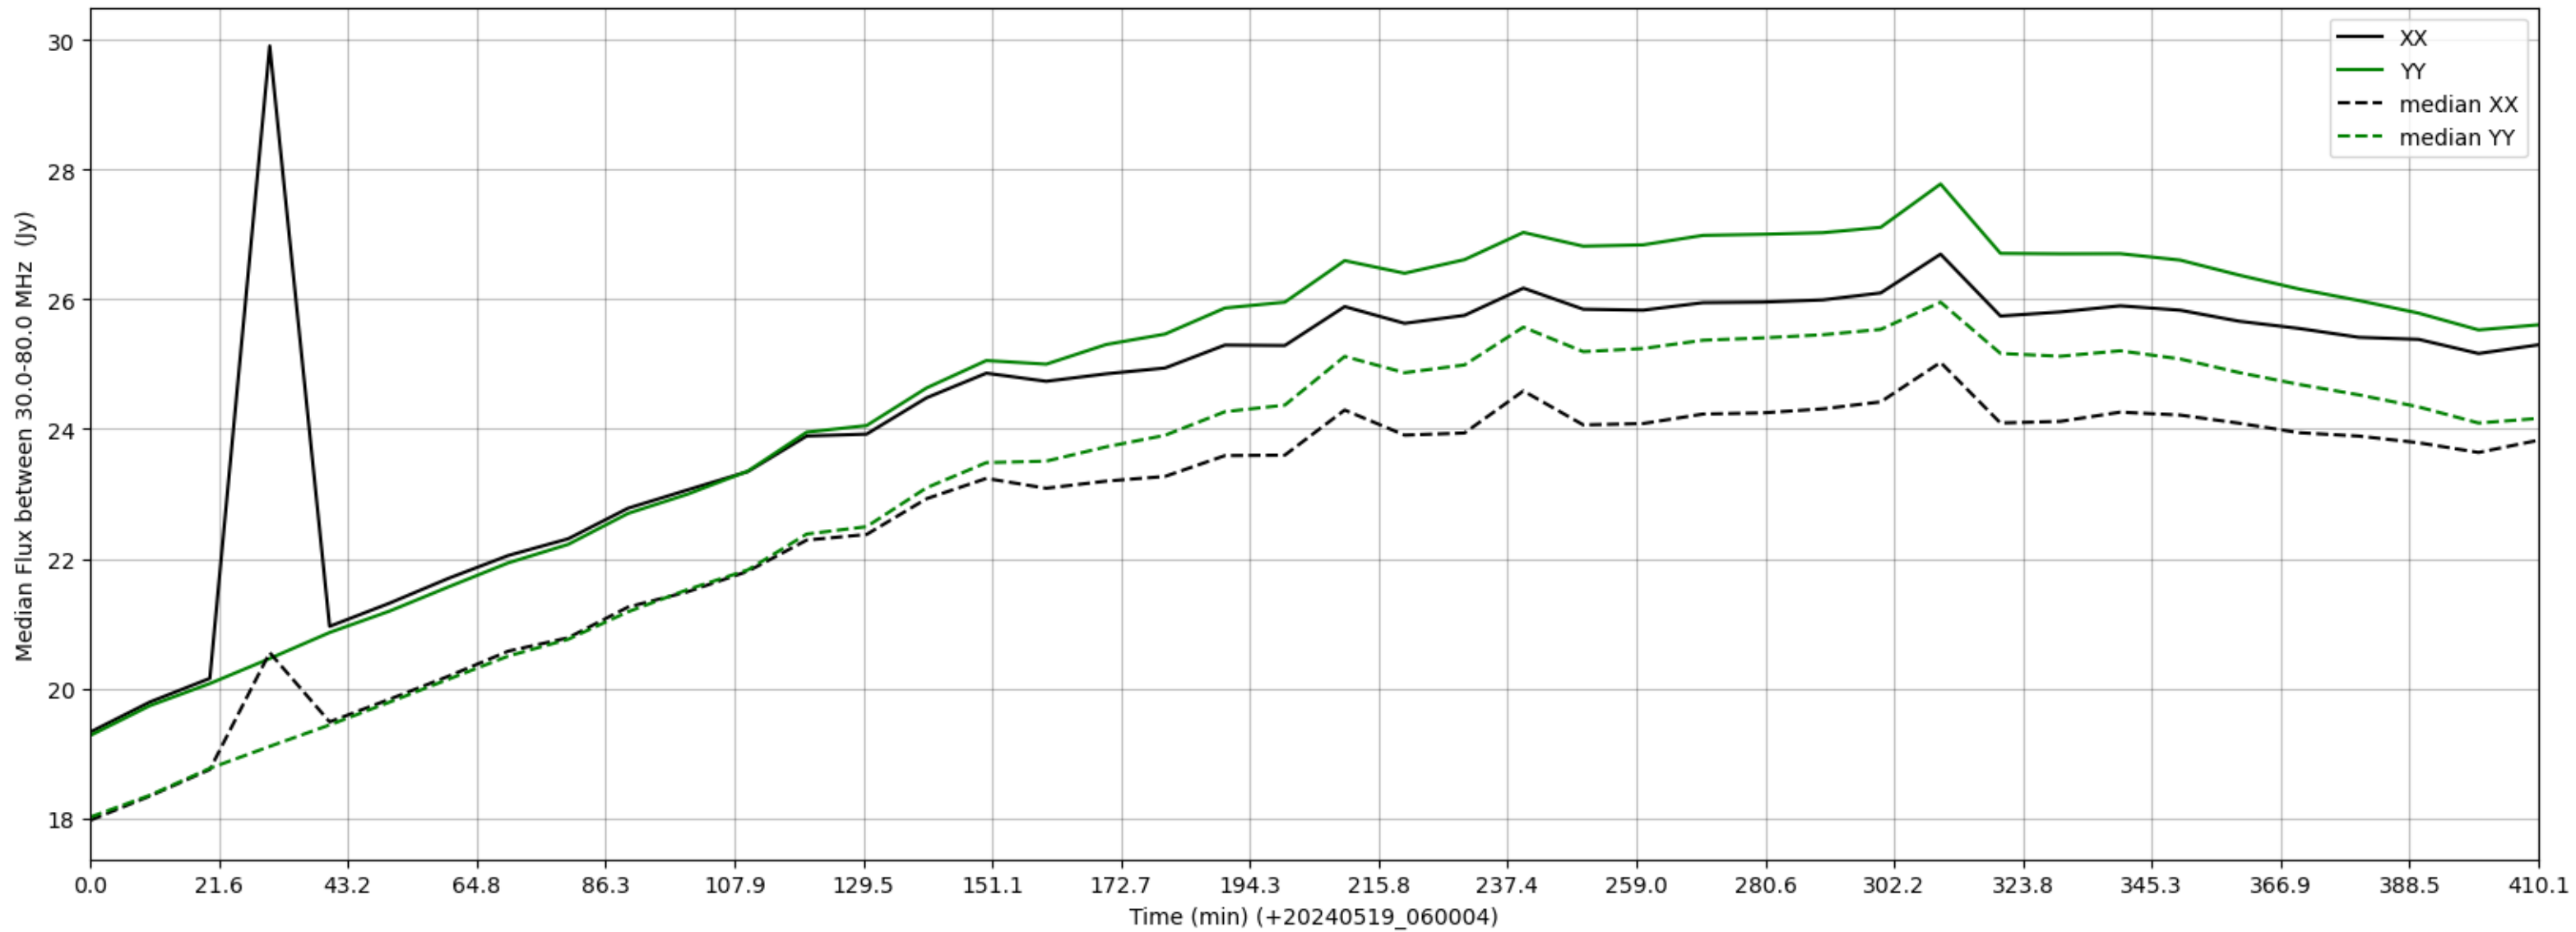

LWA252 - Correlator# 186 - XX FLAGS:Good - YY FLAGS:Good

LWA132 - Correlator# 185 - XX FLAGS:Good - YY FLAGS:Good