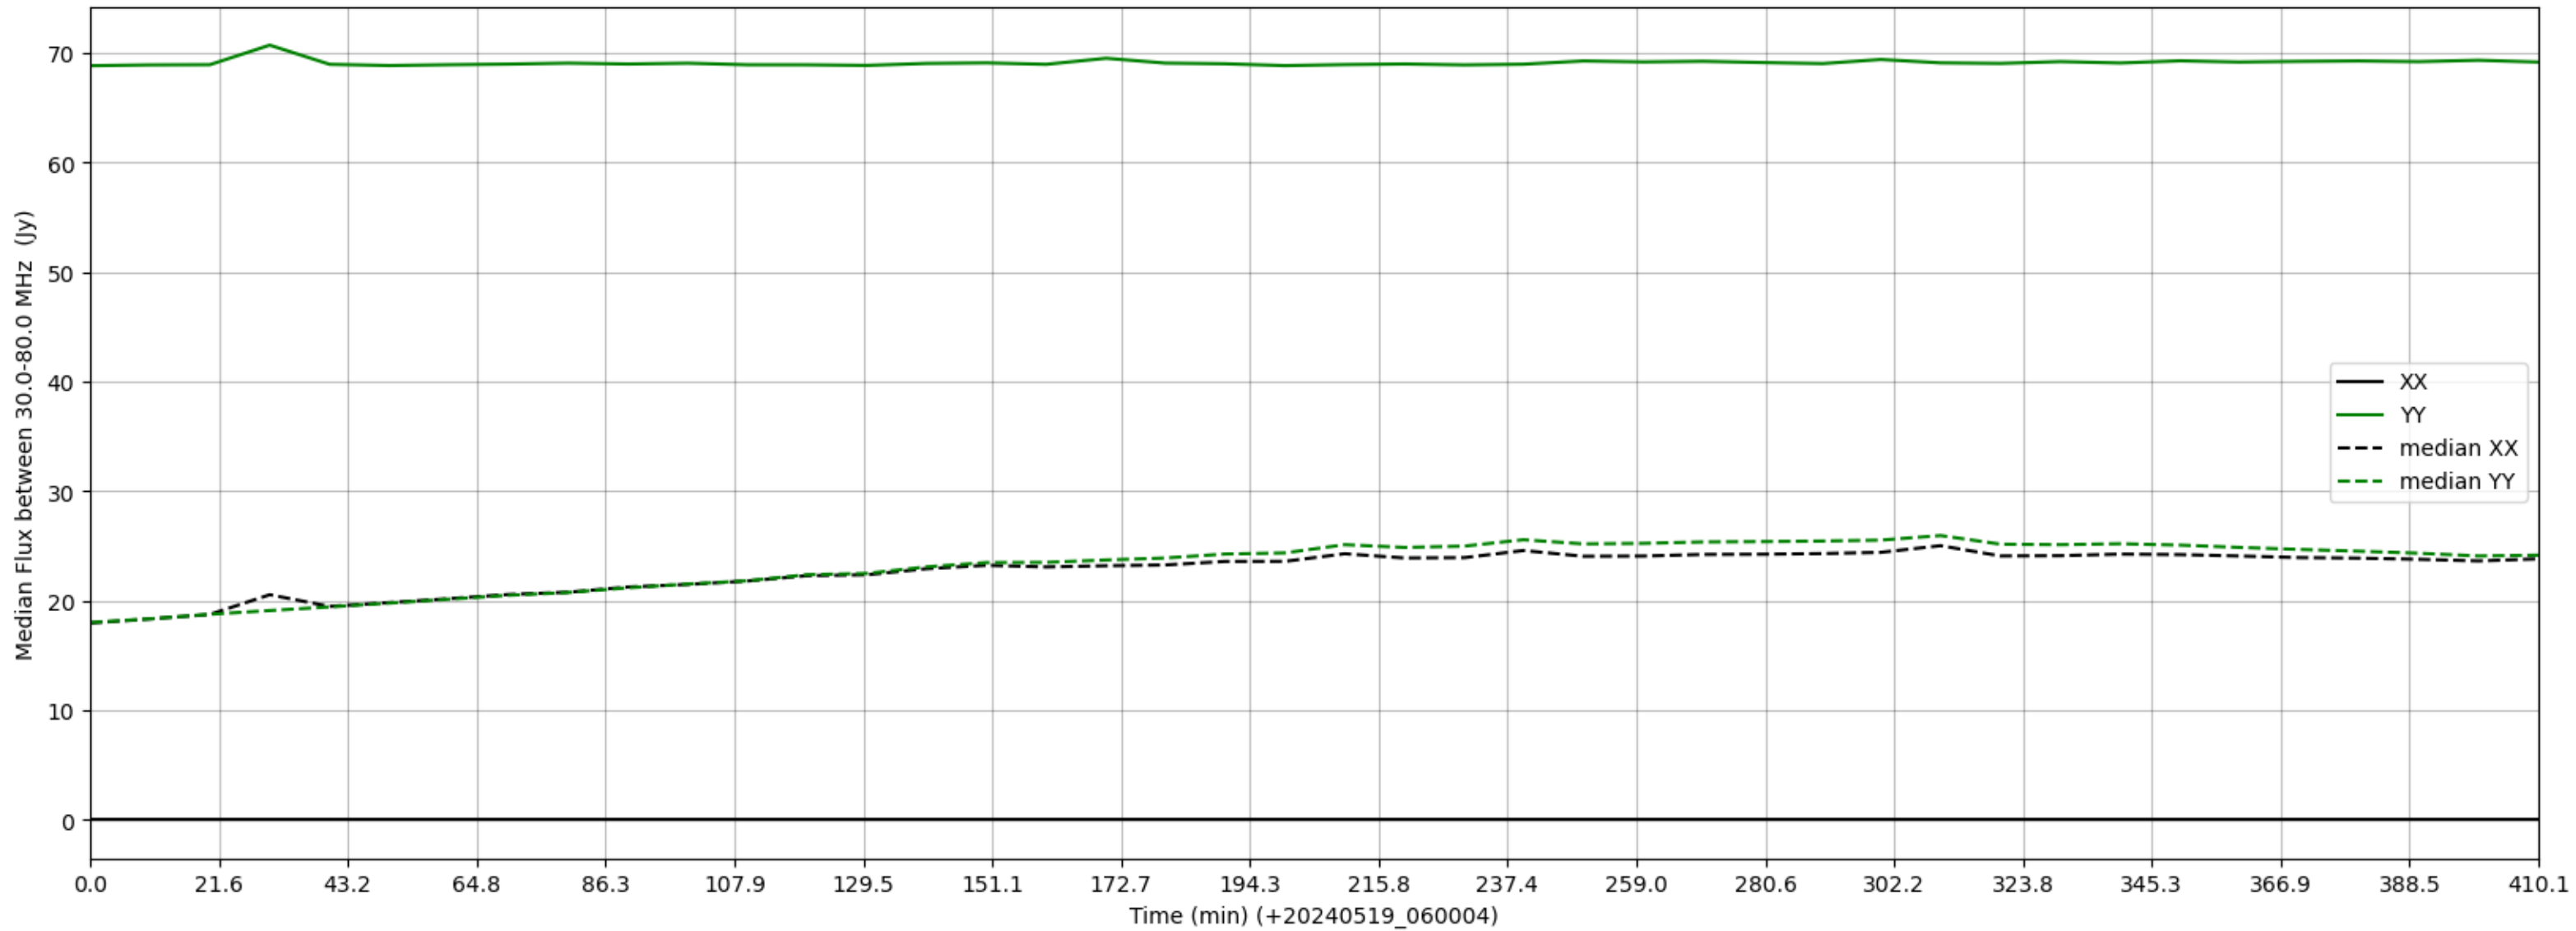

LWA283 - Correlator# 040 - XX FLAGS:Good - YY FLAGS:Good

LWA280 - Correlator# 041 - XX FLAGS:LowFlux - YY FLAGS:BadSpecShape

LWA288 - Correlator# 042 - XX FLAGS:Good - YY FLAGS:Good

LWA284 - Correlator# 043 - XX FLAGS:Good - YY FLAGS:Good