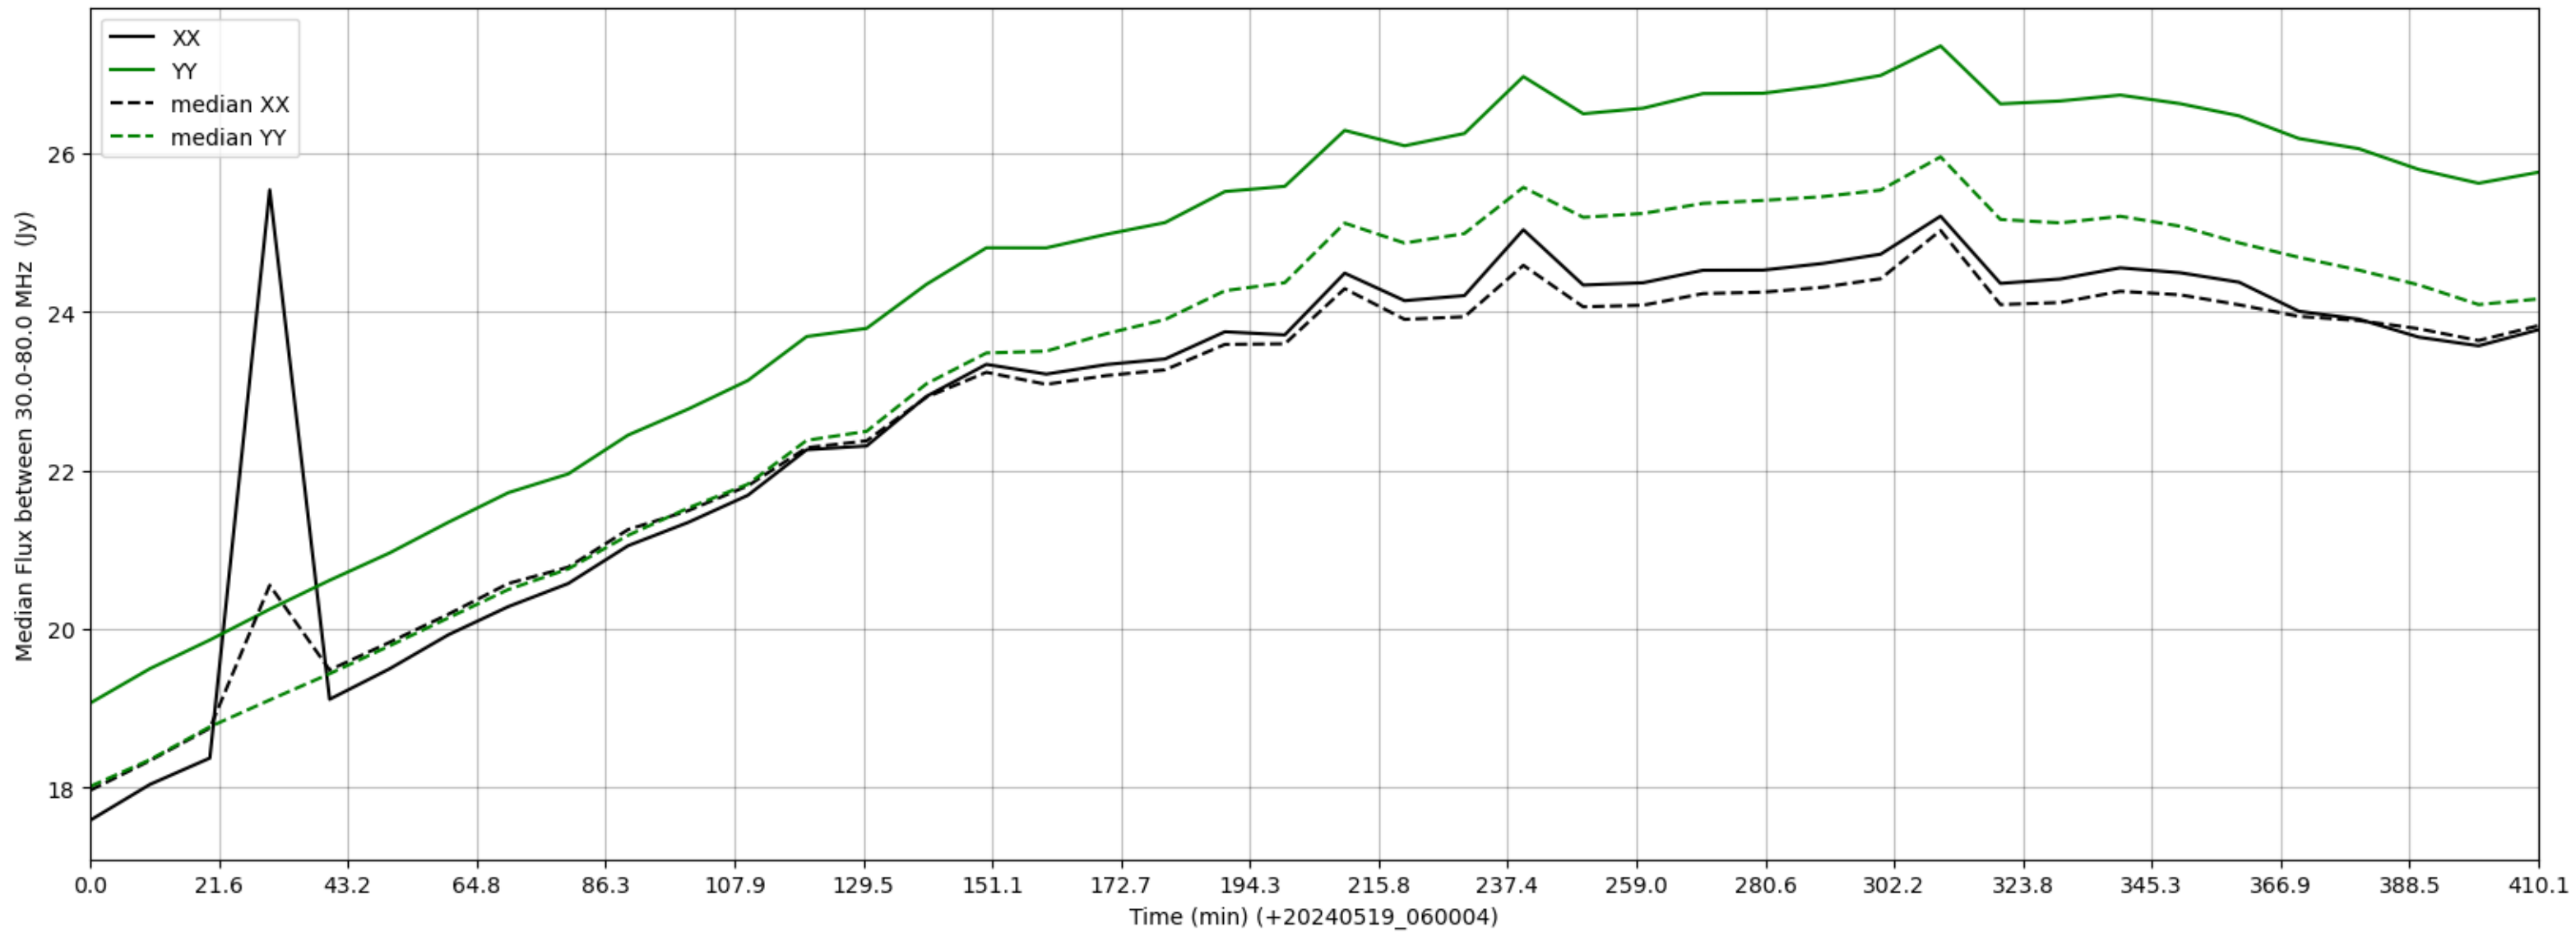

LWA100 - Correlator# 175 - XX FLAGS:Good - YY FLAGS:Good

LWA101 - Correlator# 174 - XX FLAGS:Good - YY FLAGS:Good