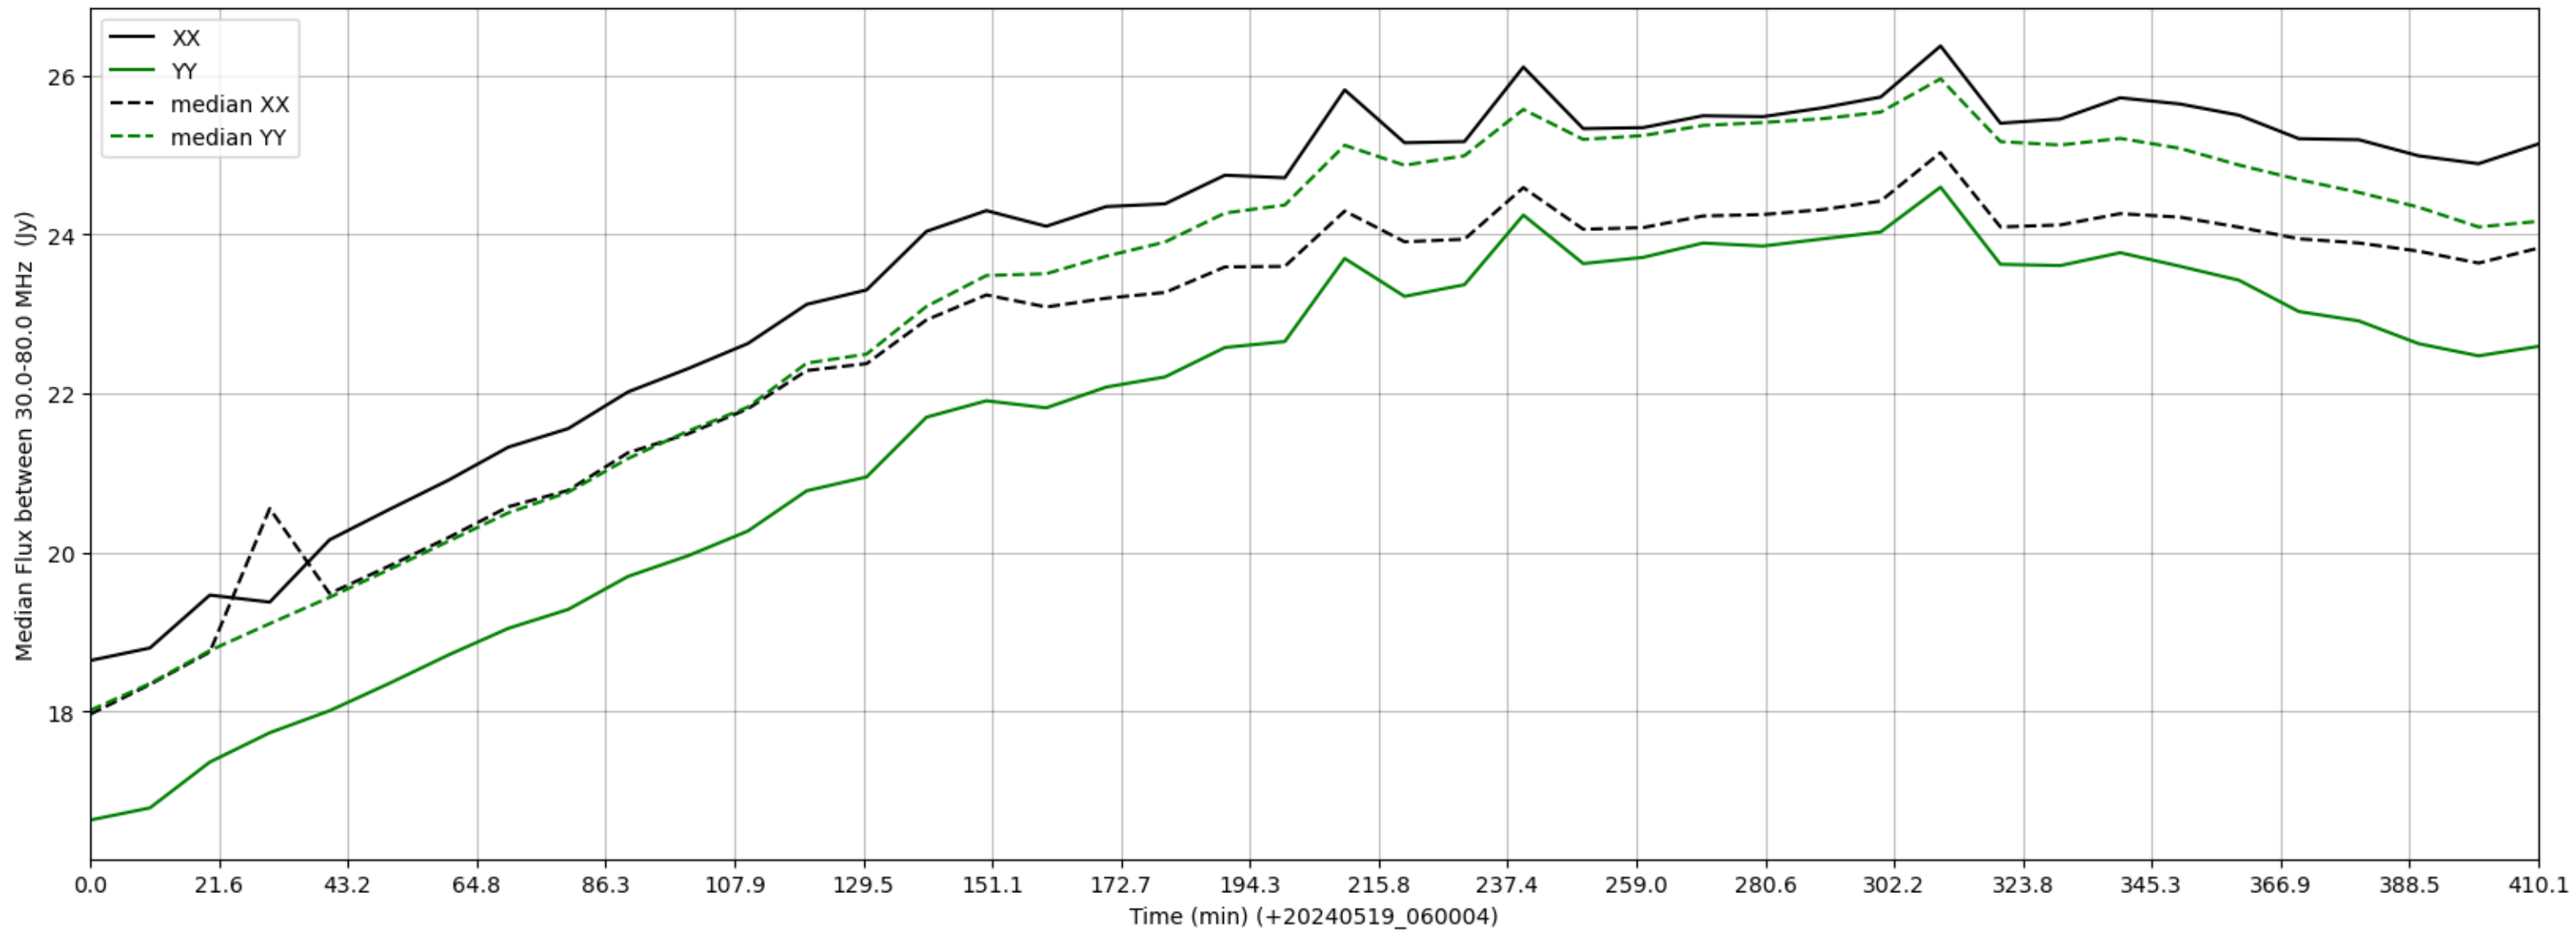

LWA182 - Correlator# 238 - XX FLAGS:Good - YY FLAGS:Good

LWA158 - Correlator# 237 - XX FLAGS:Good - YY FLAGS:Good