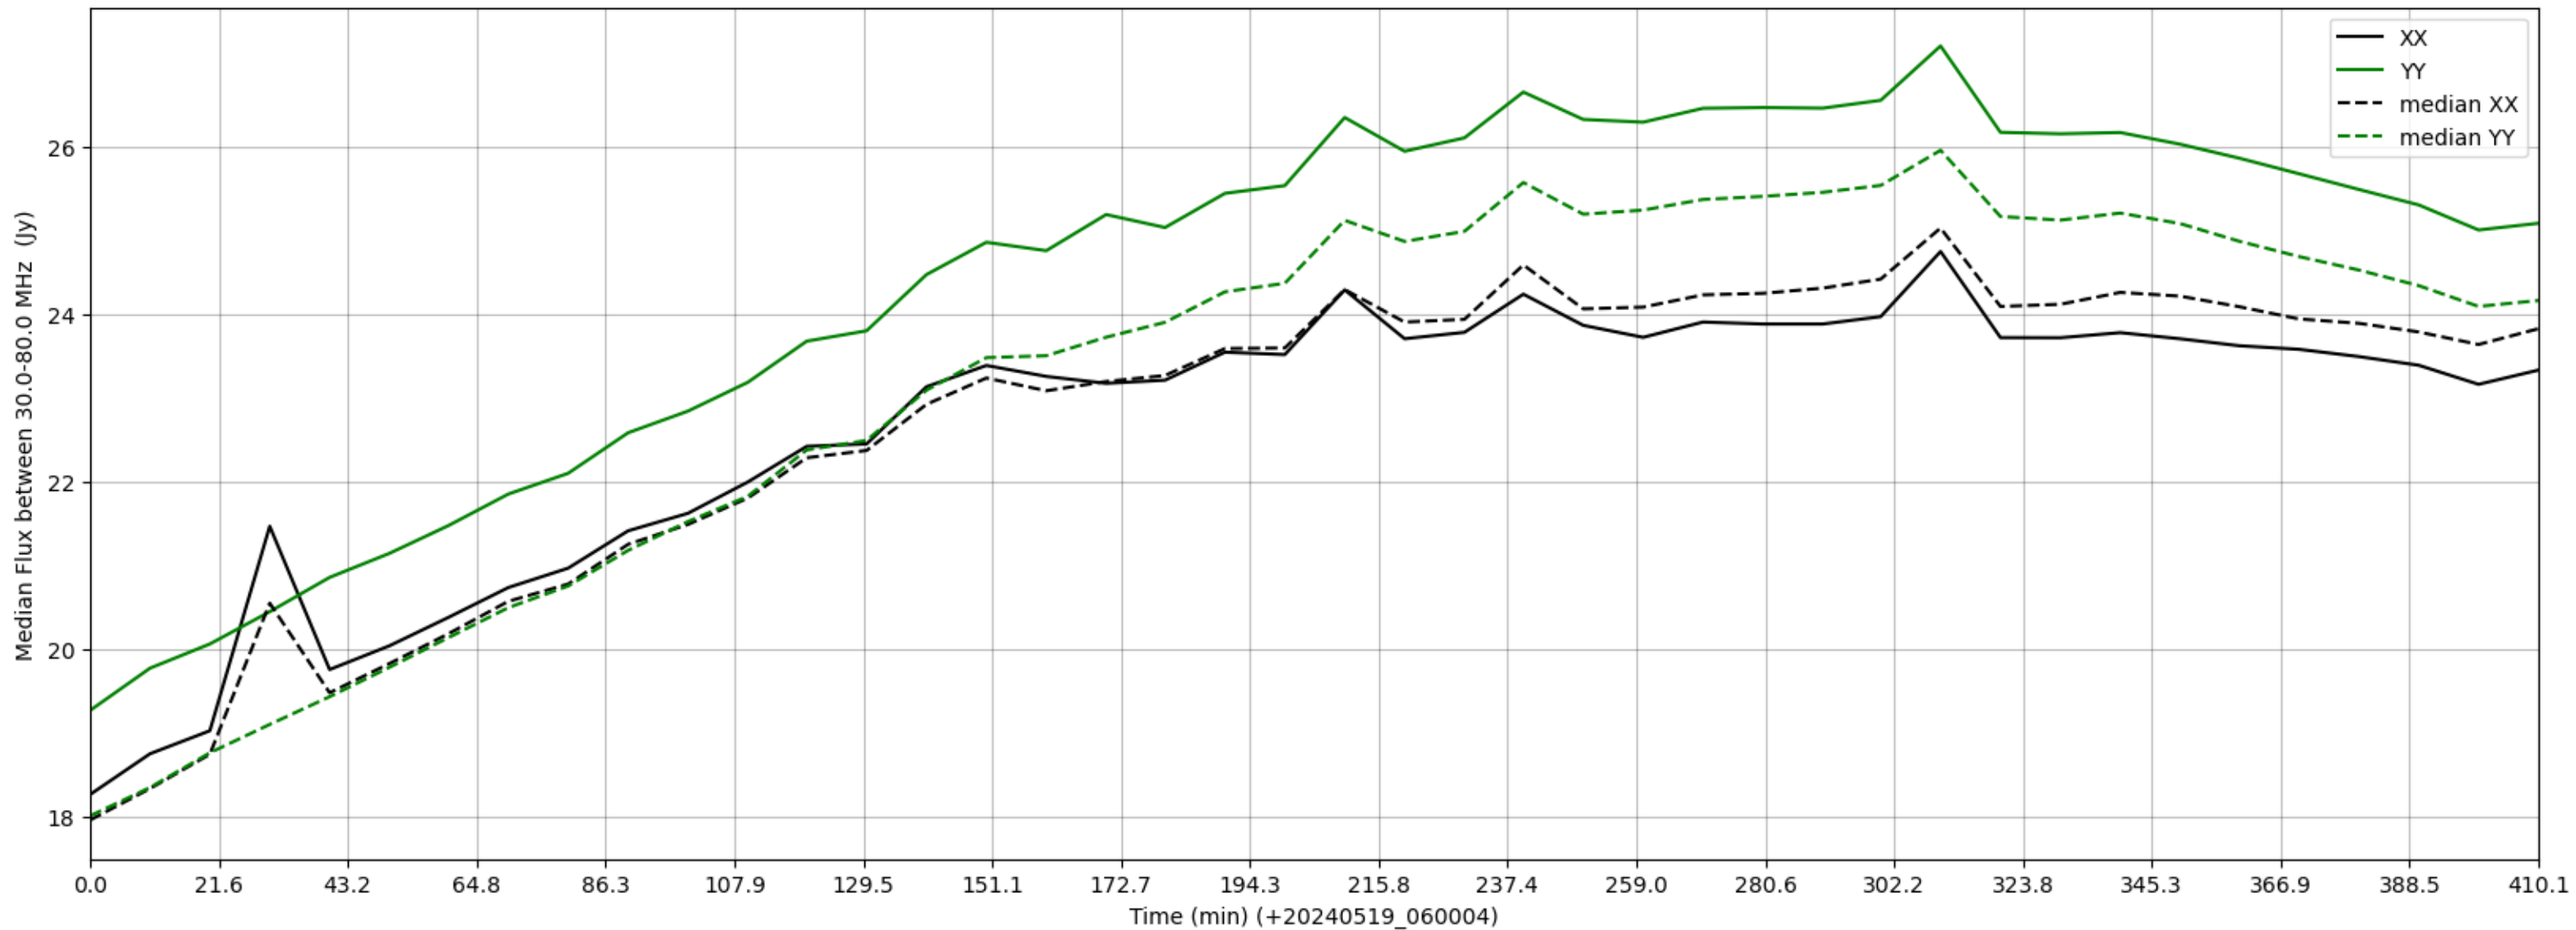

LWA110 - Correlator# 198 - XX FLAGS:Good - YY FLAGS:Good

LWA107 - Correlator# 197 - XX FLAGS:Good - YY FLAGS:Good