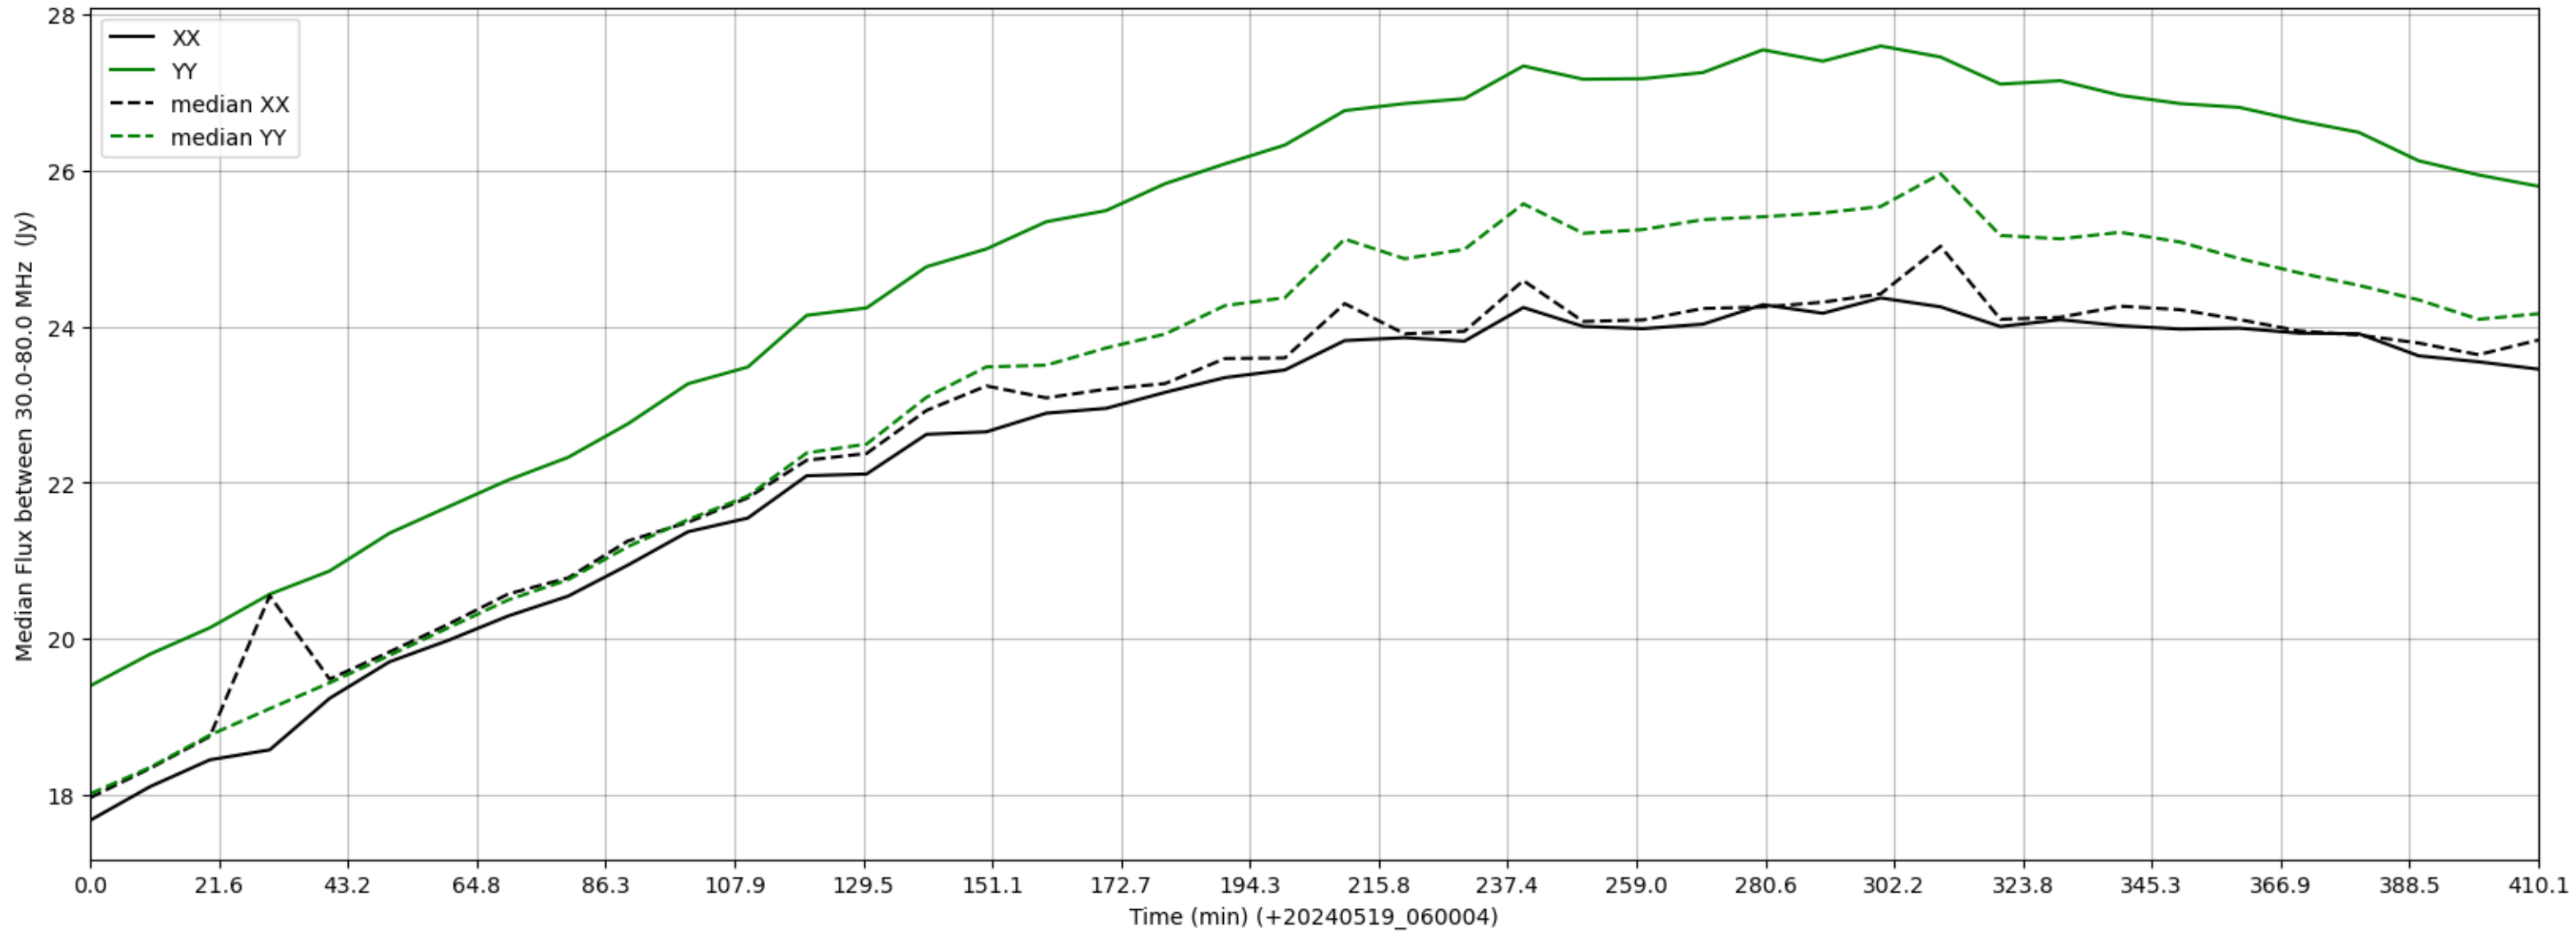

LWA271 - Correlator# 004 - XX FLAGS:Good - YY FLAGS:Good

LWA269 - Correlator# 005 - XX FLAGS:Good - YY FLAGS:Good

LWA276 - Correlator# 006 - XX FLAGS:Good - YY FLAGS:Good

LWA273 - Correlator# 007 - XX FLAGS:Good - YY FLAGS:Good