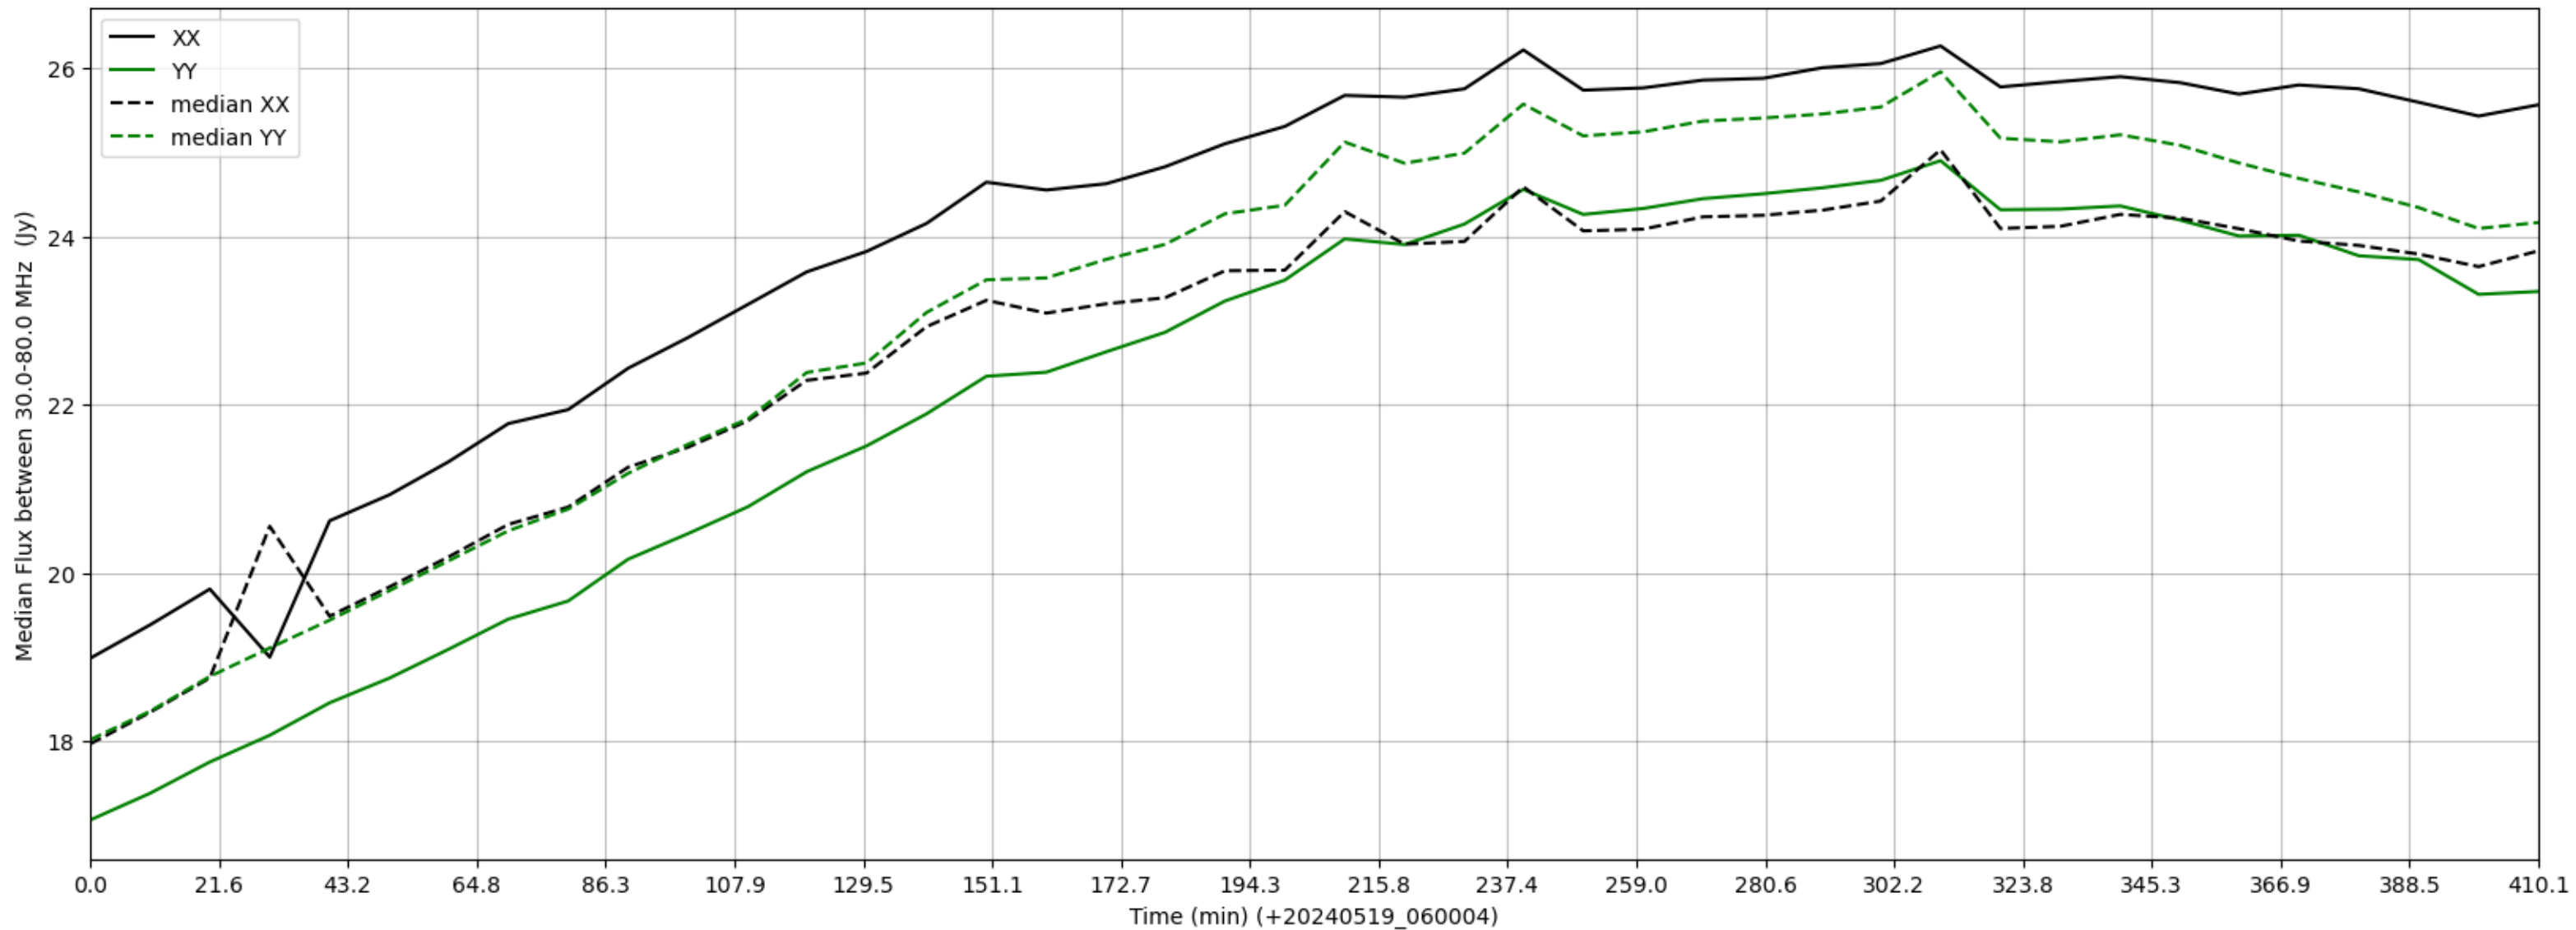

LWA057 - Correlator# 134 - XX FLAGS:Good - YY FLAGS:Good

LWA060 - Correlator# 133 - XX FLAGS:Good - YY FLAGS:Good