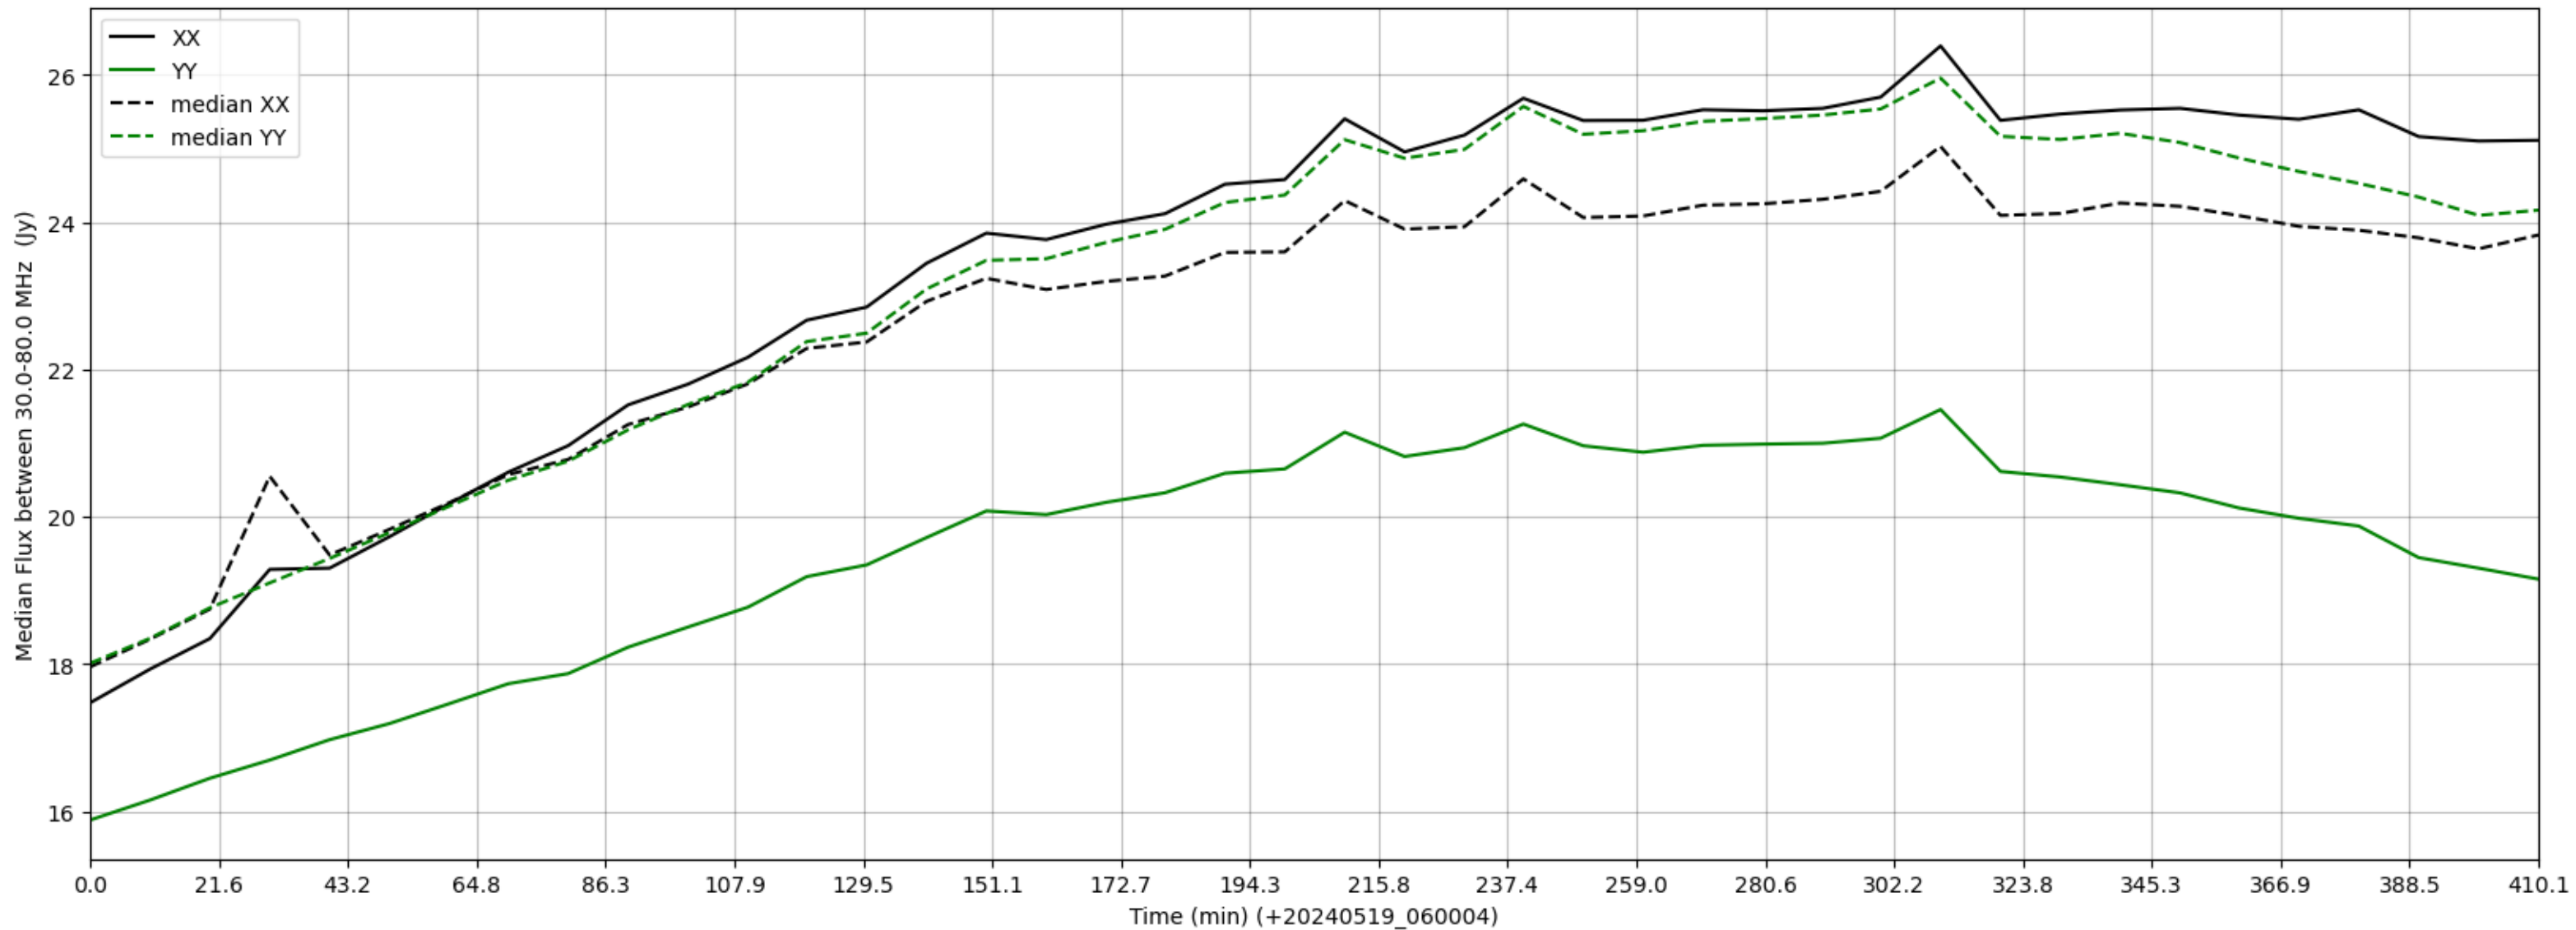

LWA272 - Correlator# 038 - XX FLAGS:Good - YY FLAGS:Good

LWA263 - Correlator# 037 - XX FLAGS:Good - YY FLAGS:Good