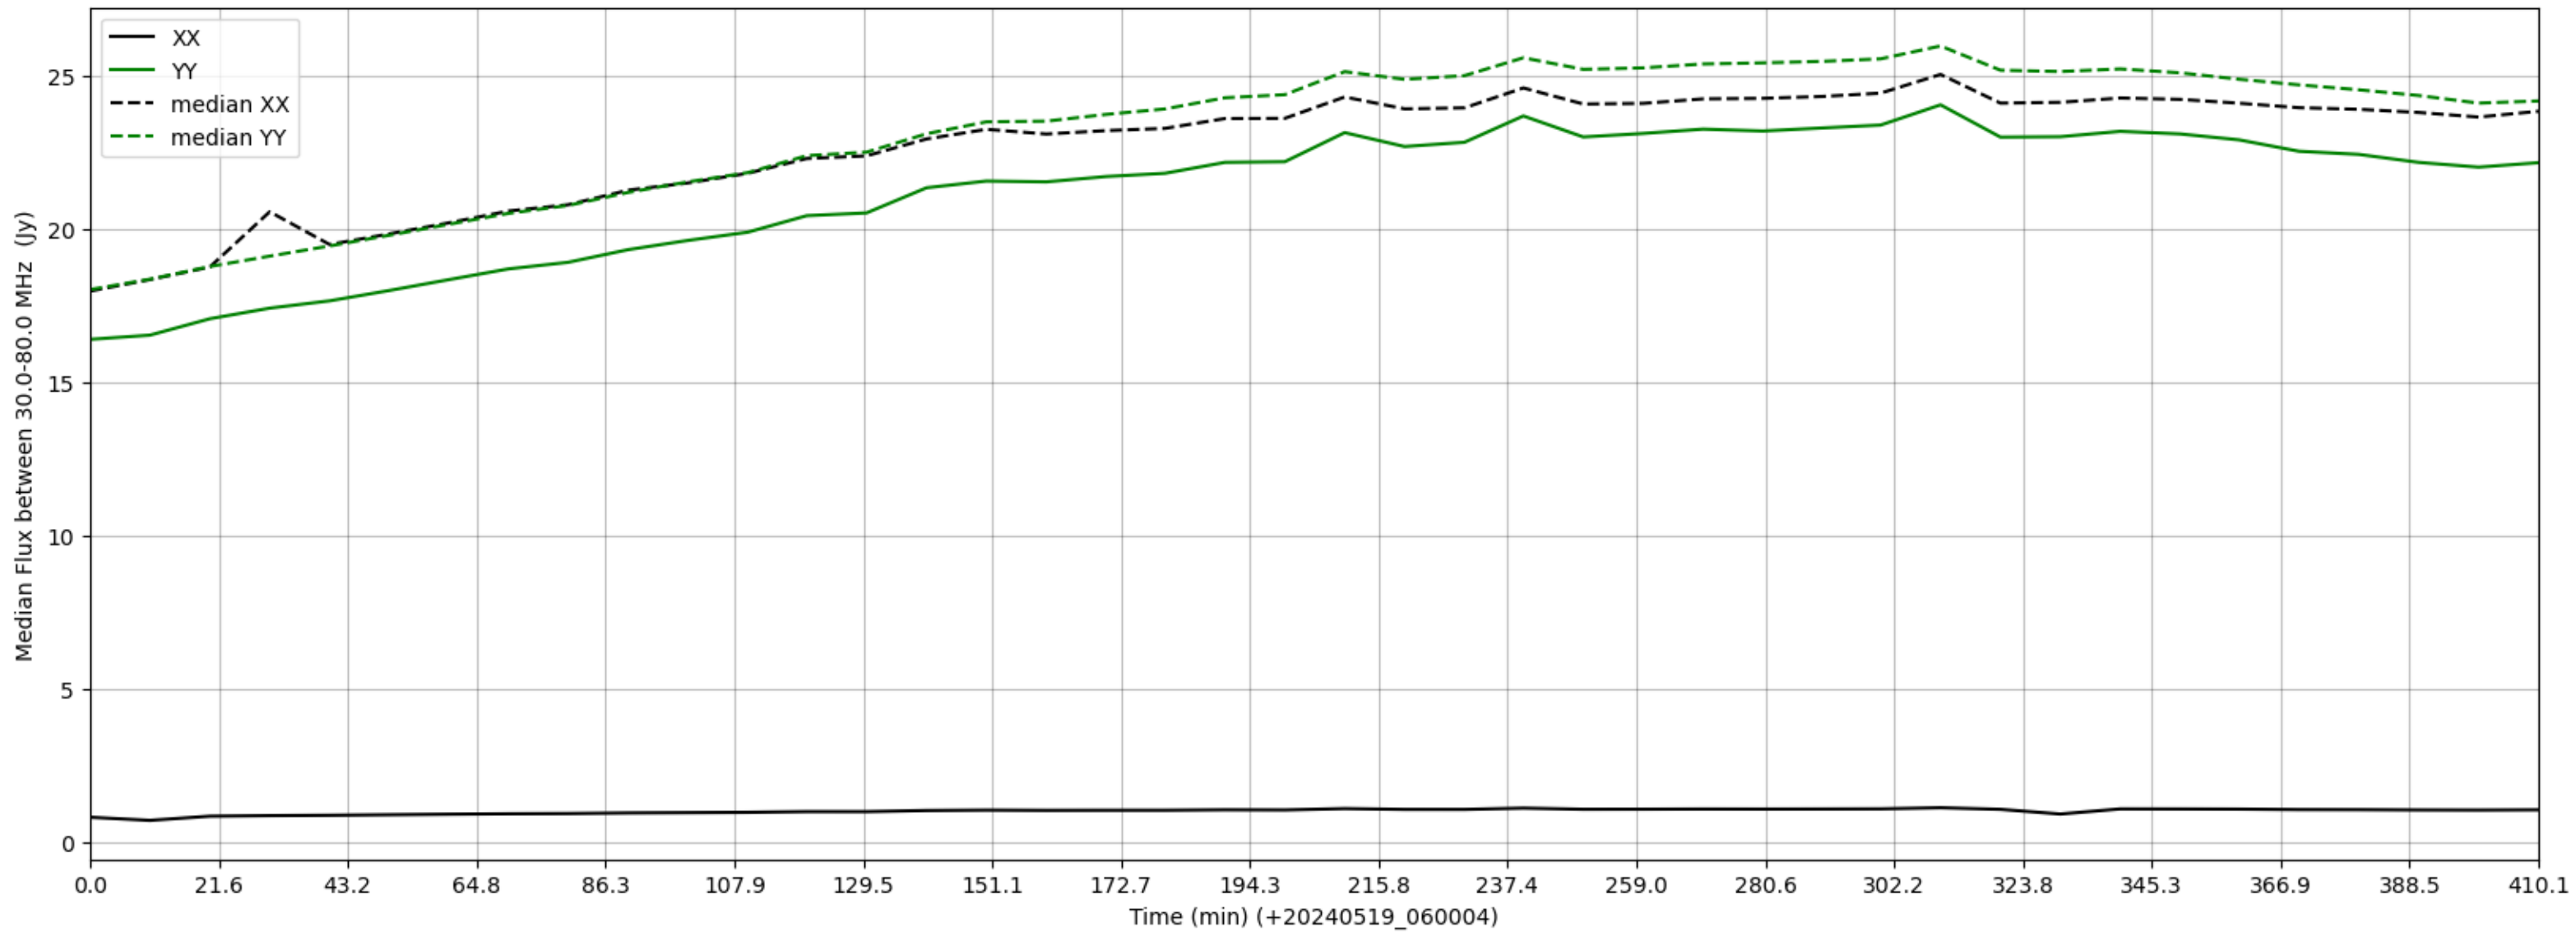

LWA181 - Correlator# 231 - XX FLAGS:LowFlux - YY FLAGS:Good

LWA153 - Correlator# 230 - XX FLAGS:LowFlux - YY FLAGS:Good