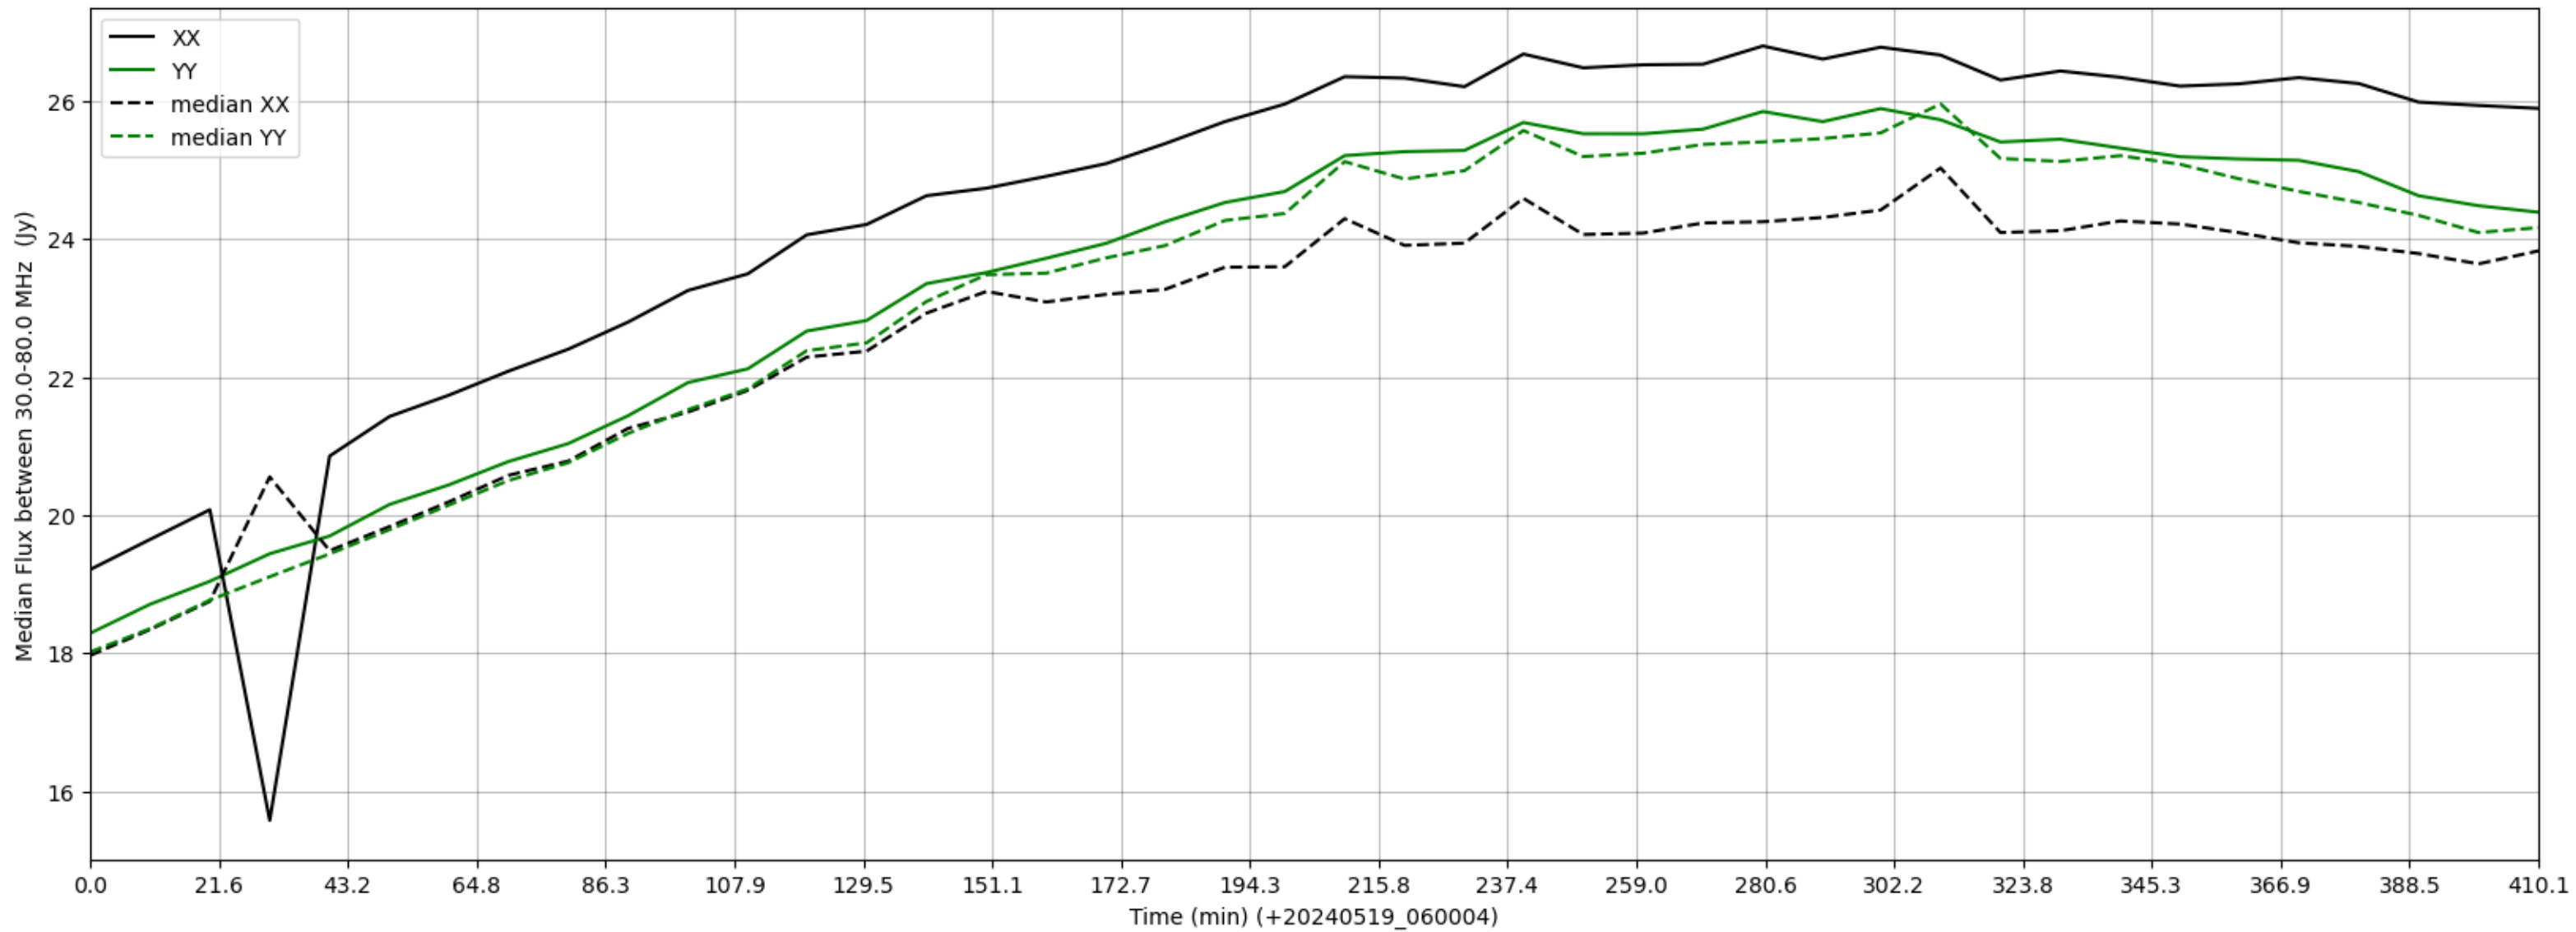

LWA321 - Correlator# 020 - XX FLAGS:Good - YY FLAGS:Good

LWA314 - Correlator# 021 - XX FLAGS:Good - YY FLAGS:Good

LWA330 - Correlator# 022 - XX FLAGS:Good - YY FLAGS:Good

LWA327 - Correlator# 023 - XX FLAGS:Good - YY FLAGS:Good