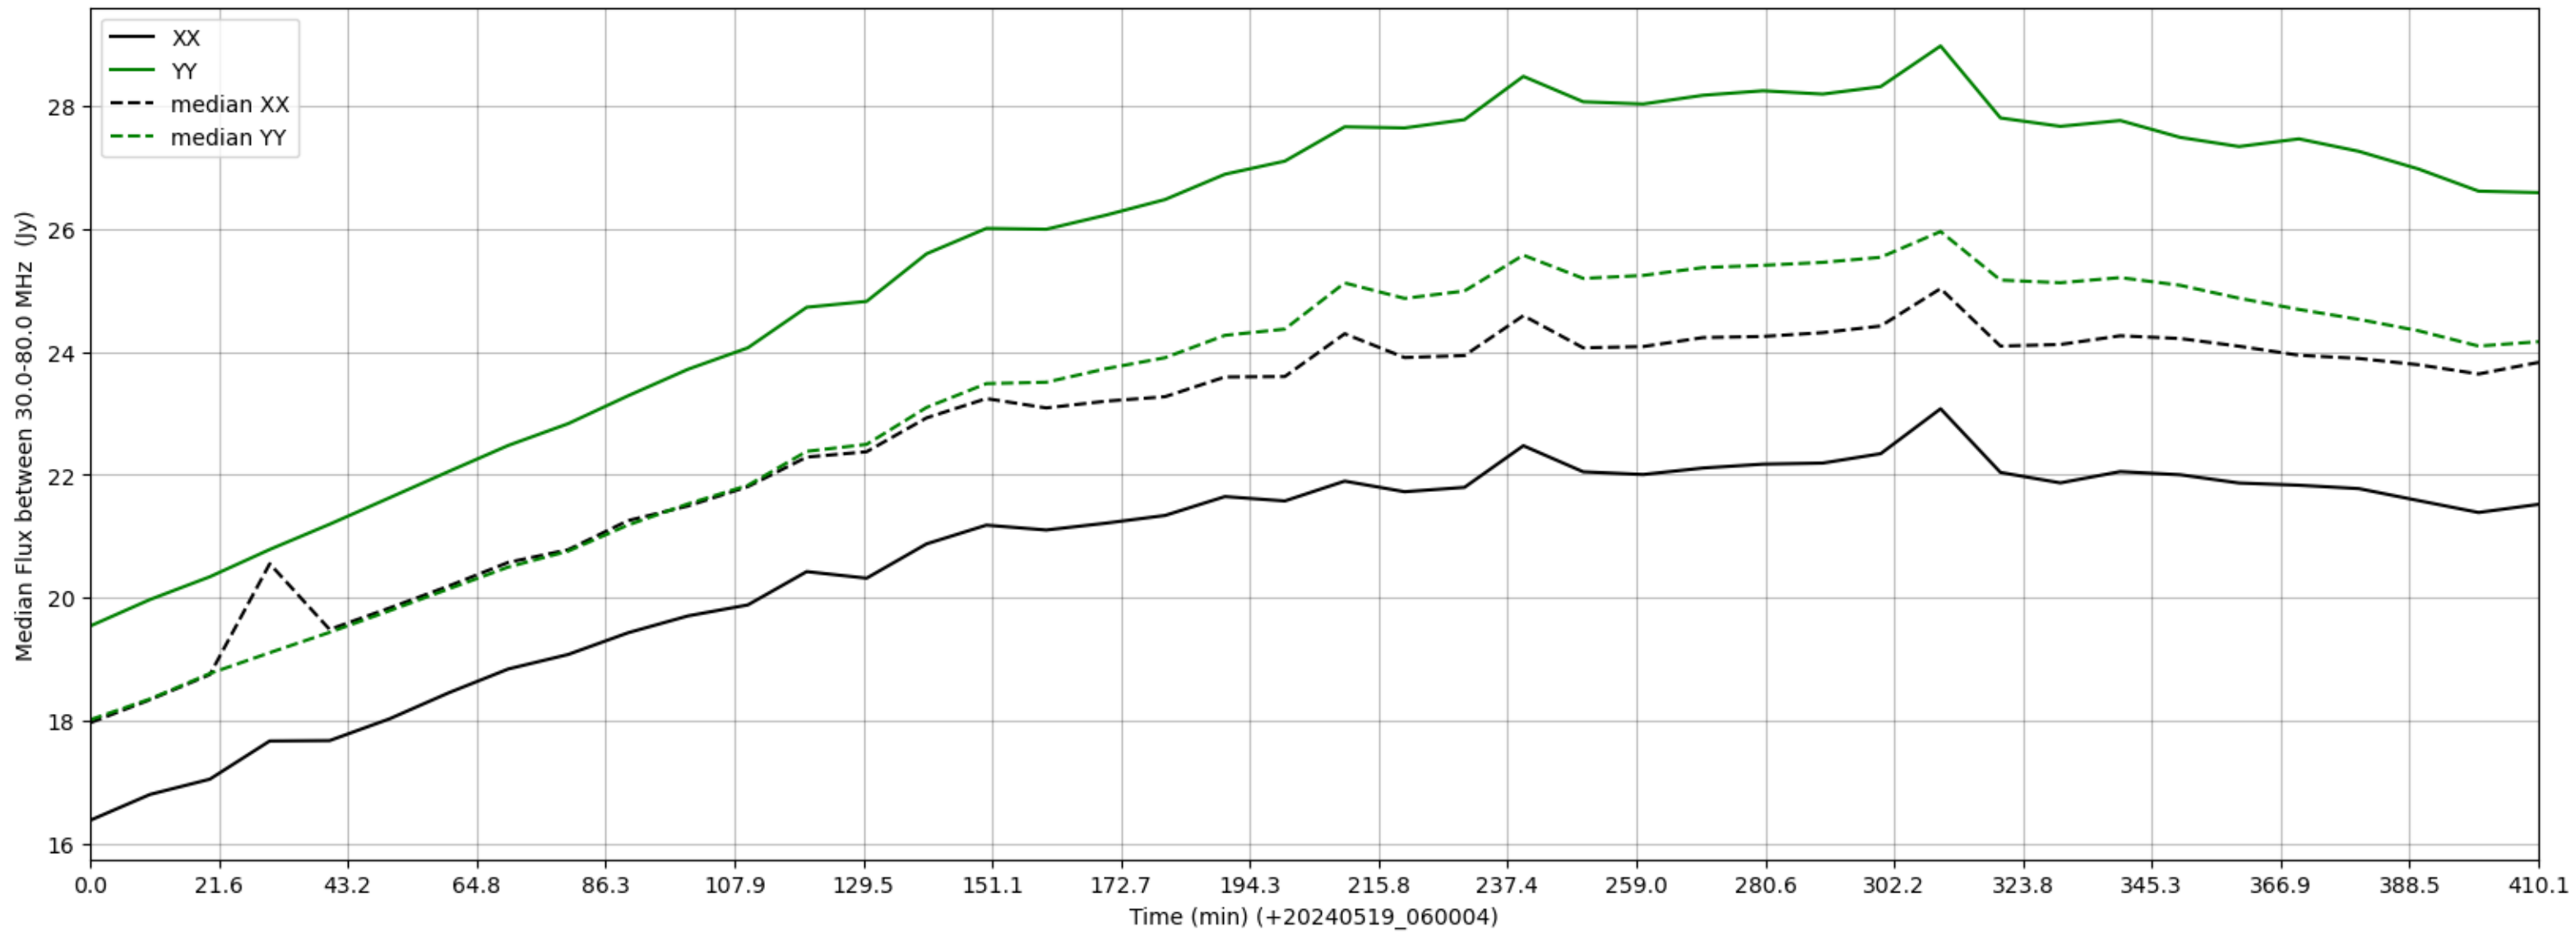

LWA342 - Correlator# 317 - XX FLAGS:Good - YY FLAGS:Good

LWA346 - Correlator# 316 - XX FLAGS:Good - YY FLAGS:Good