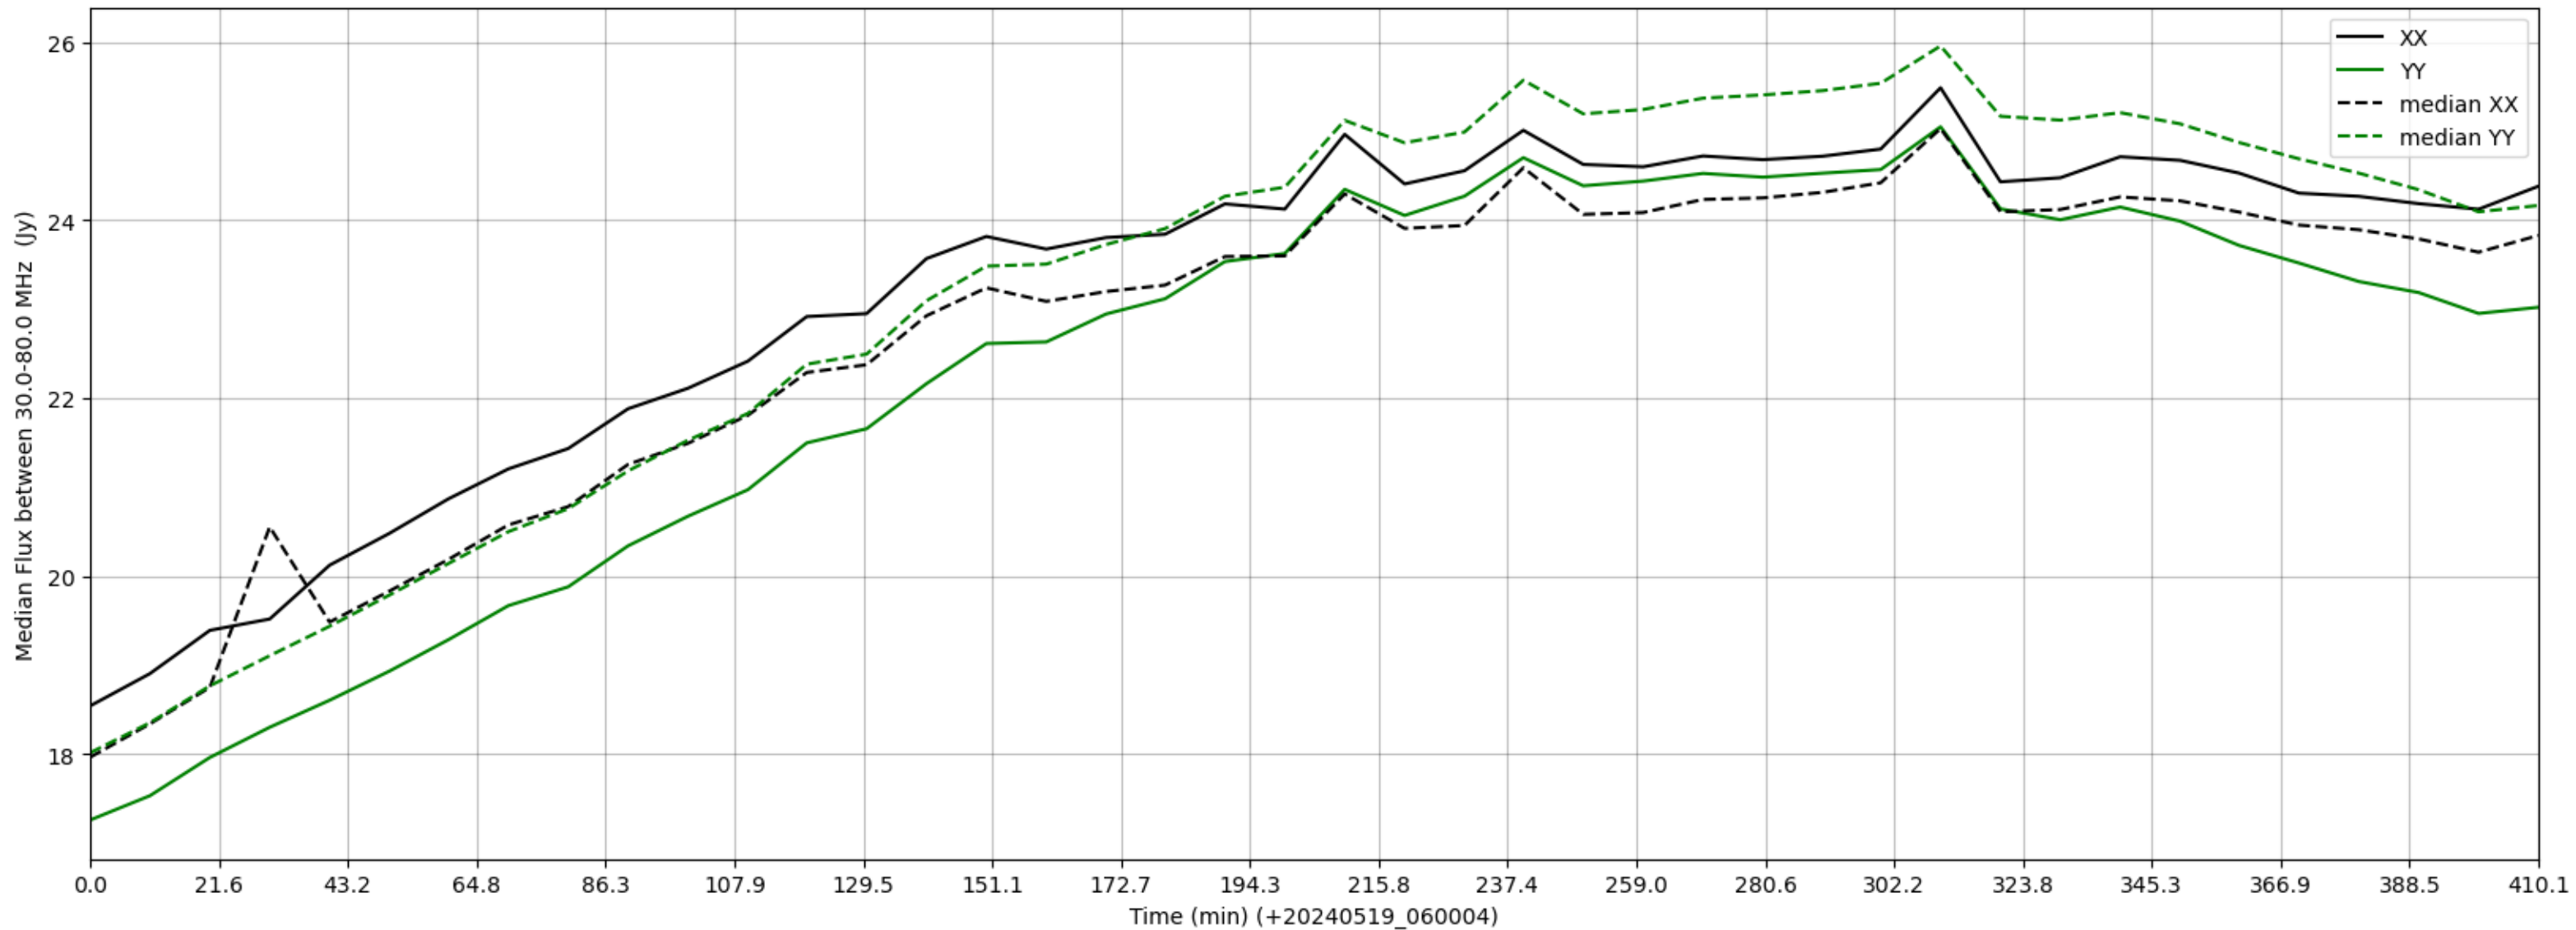

LWA154 - Correlator# 233 - XX FLAGS:Good - YY FLAGS:Good

LWA155 - Correlator# 232 - XX FLAGS:Good - YY FLAGS:Good