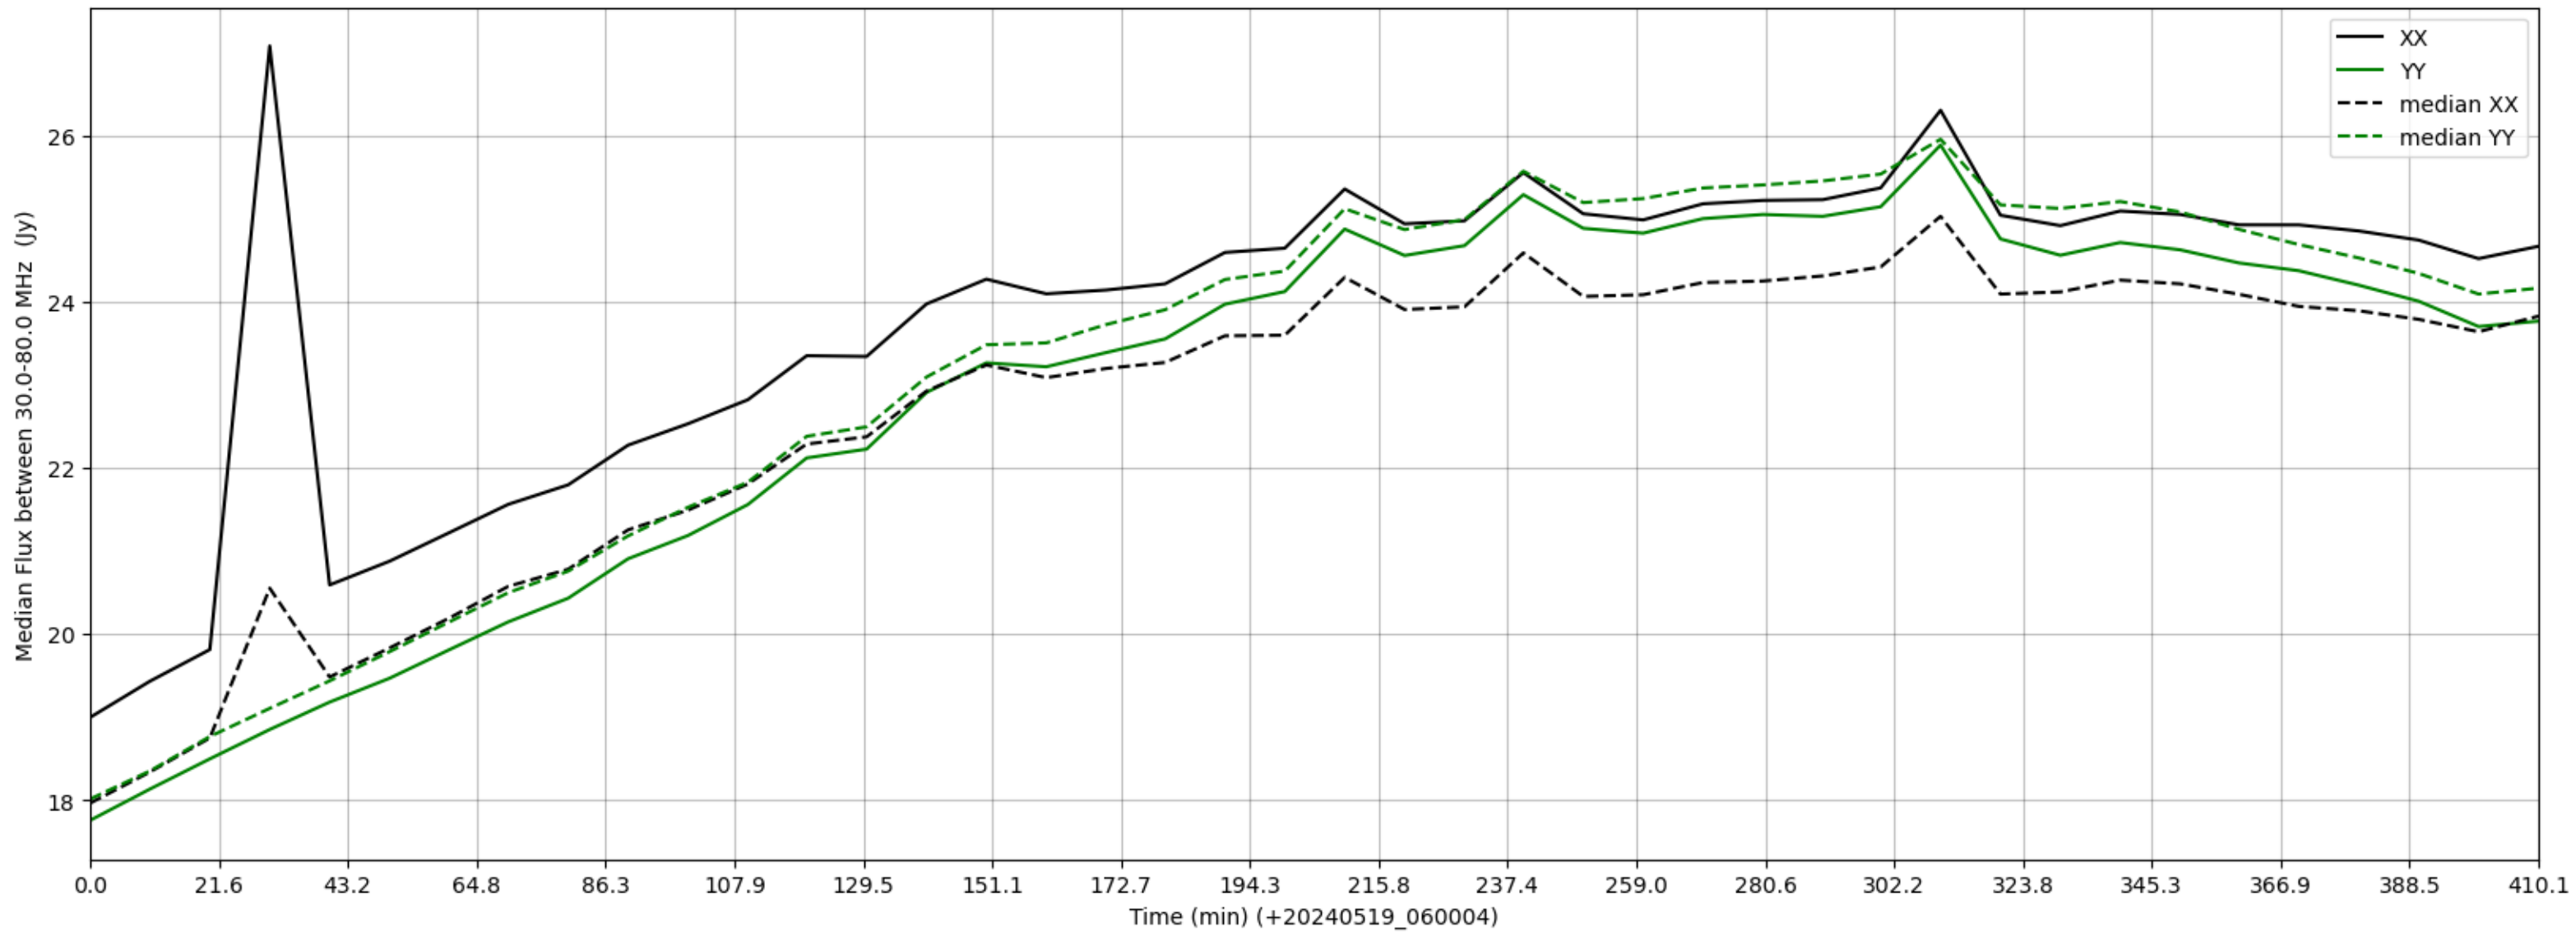

LWA201 - Correlator# 279 - XX FLAGS:Good - YY FLAGS:Good

LWA202 - Correlator# 278 - XX FLAGS:Good - YY FLAGS:Good