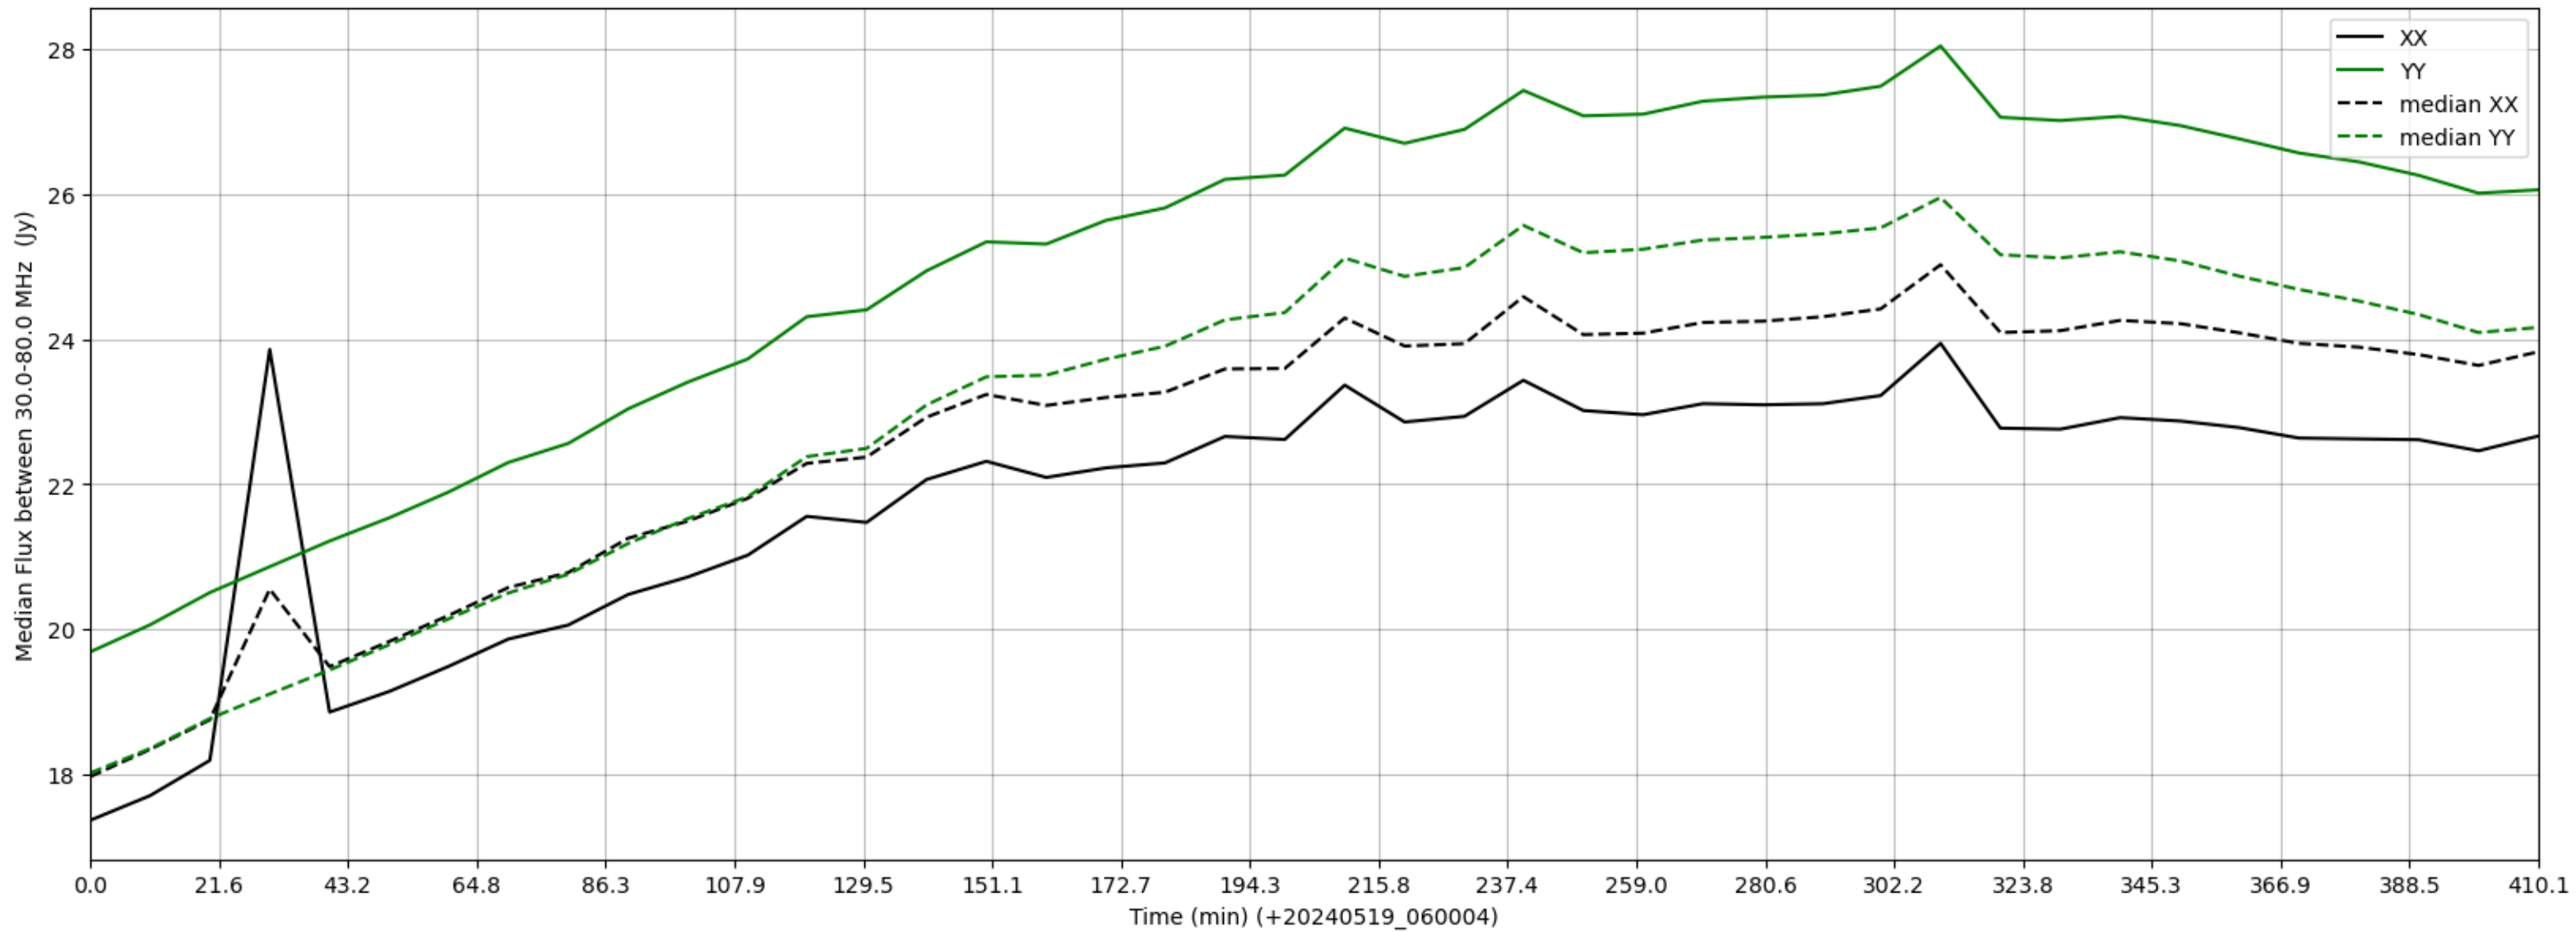

LWA171 - Correlator# 291 - XX FLAGS:Good - YY FLAGS:Good

LWA173 - Correlator# 290 - XX FLAGS:Good - YY FLAGS:Good