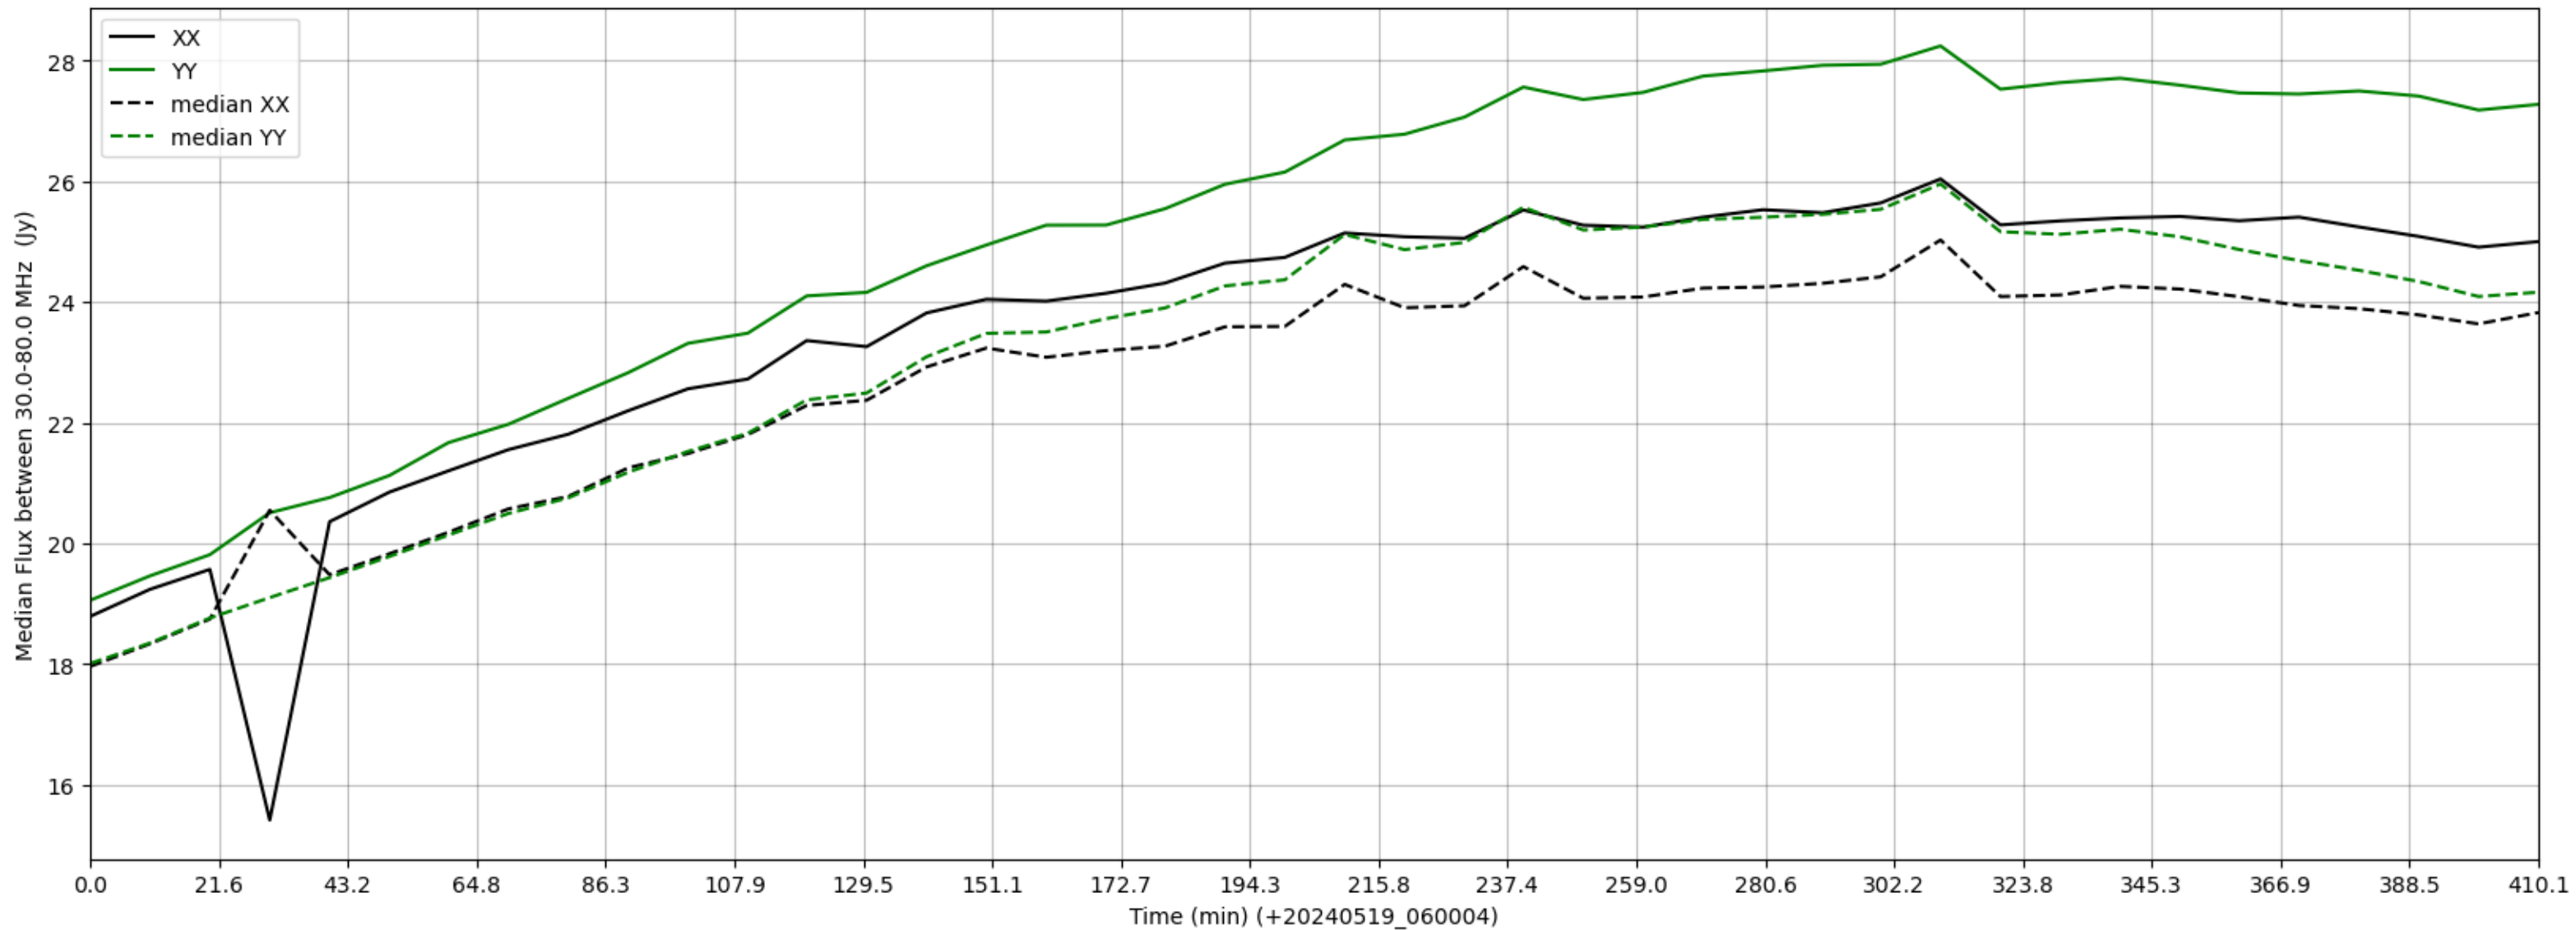

LWA278 - Correlator# 008 - XX FLAGS:Good - YY FLAGS:Good

LWA277 - Correlator# 009 - XX FLAGS:Good - YY FLAGS:Good

LWA282 - Correlator# 010 - XX FLAGS:Good - YY FLAGS:Good

LWA281 - Correlator# 011 - XX FLAGS:Good - YY FLAGS:Good