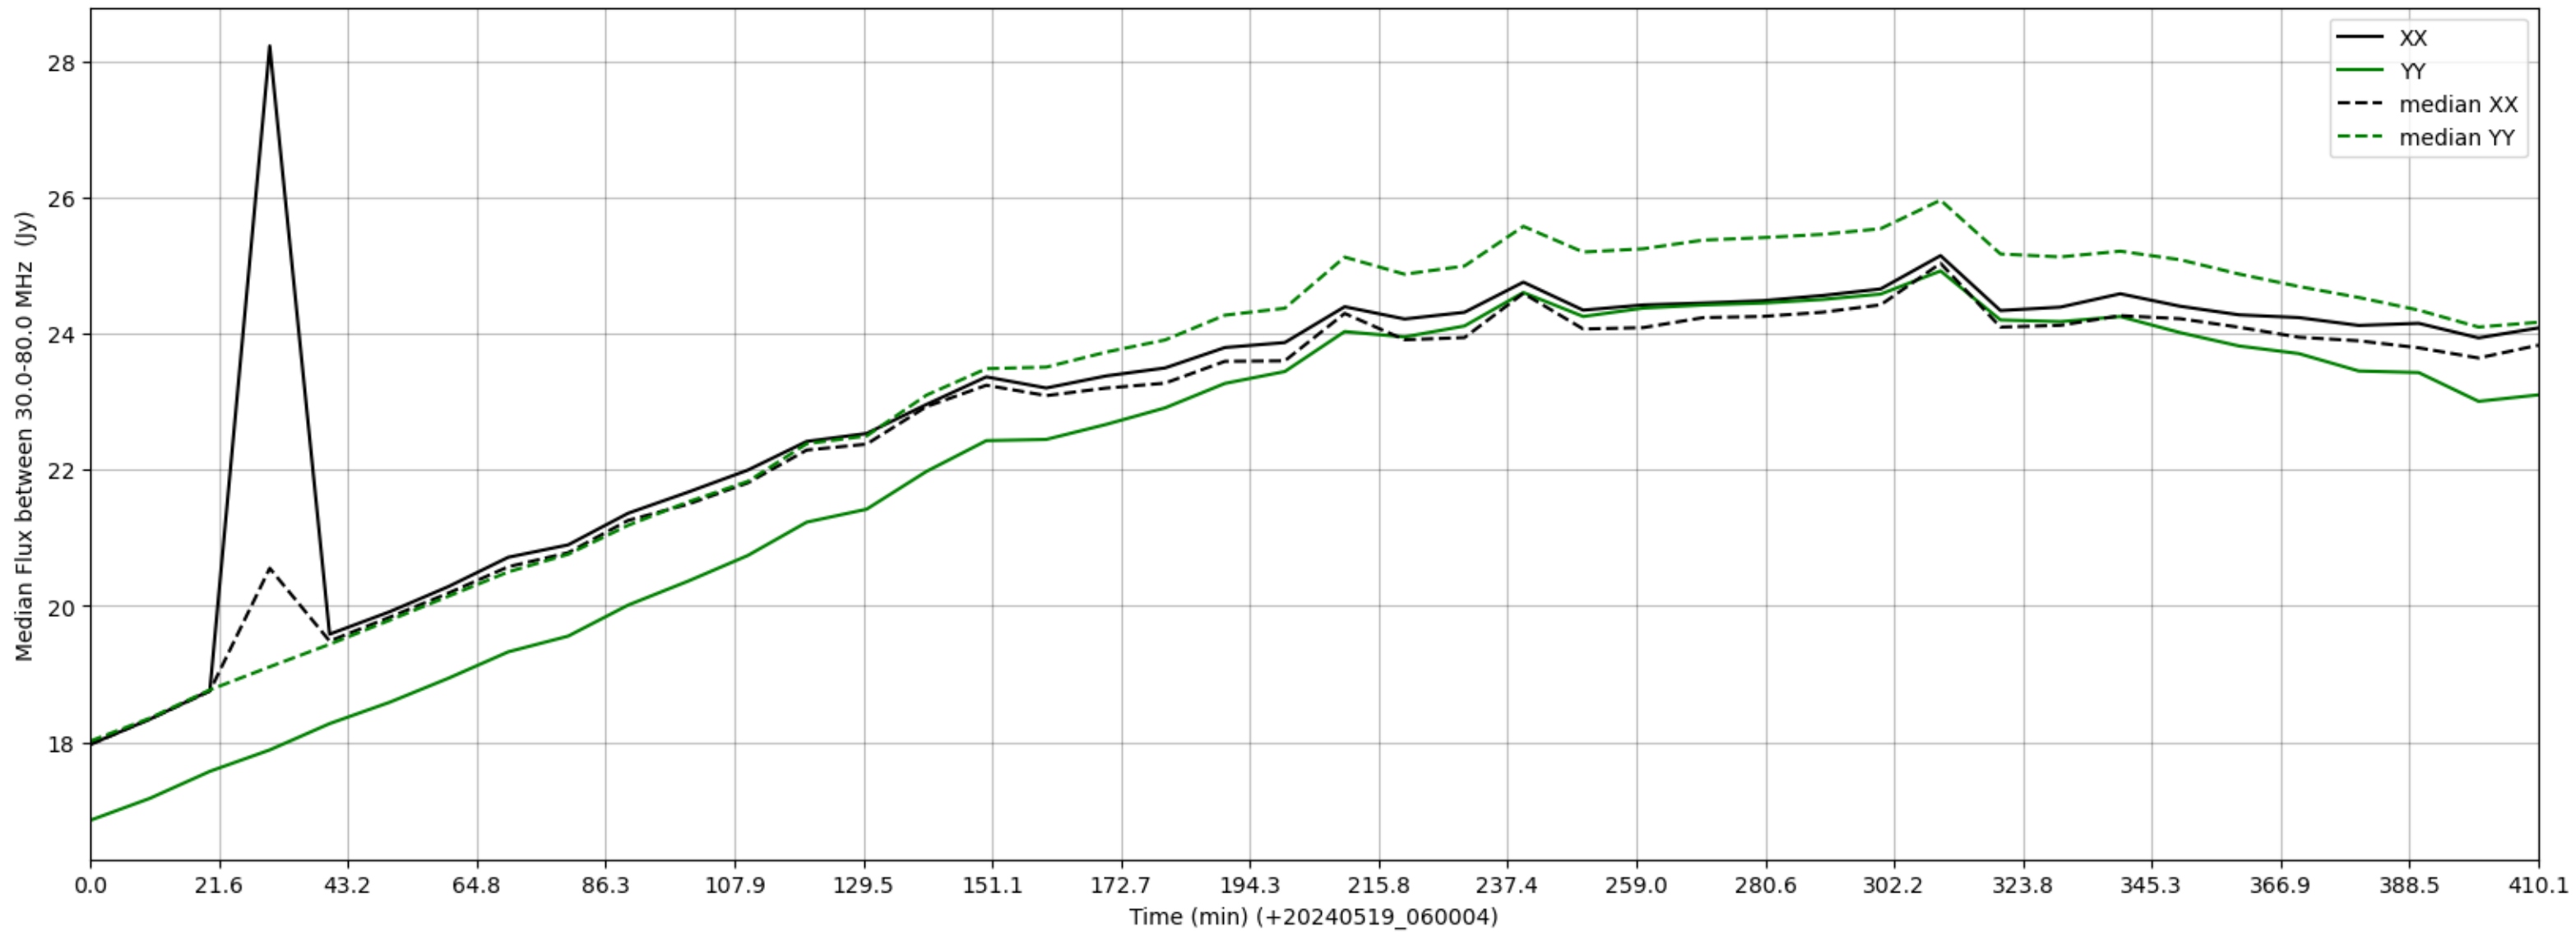

LWA011 - Correlator# 072 - XX FLAGS:Good - YY FLAGS:Good

LWA010 - Correlator# 073 - XX FLAGS:Good - YY FLAGS:Good

LWA012 - Correlator# 074 - XX FLAGS:Good - YY FLAGS:Good

LWA008 - Correlator# 075 - XX FLAGS:Good - YY FLAGS:Good