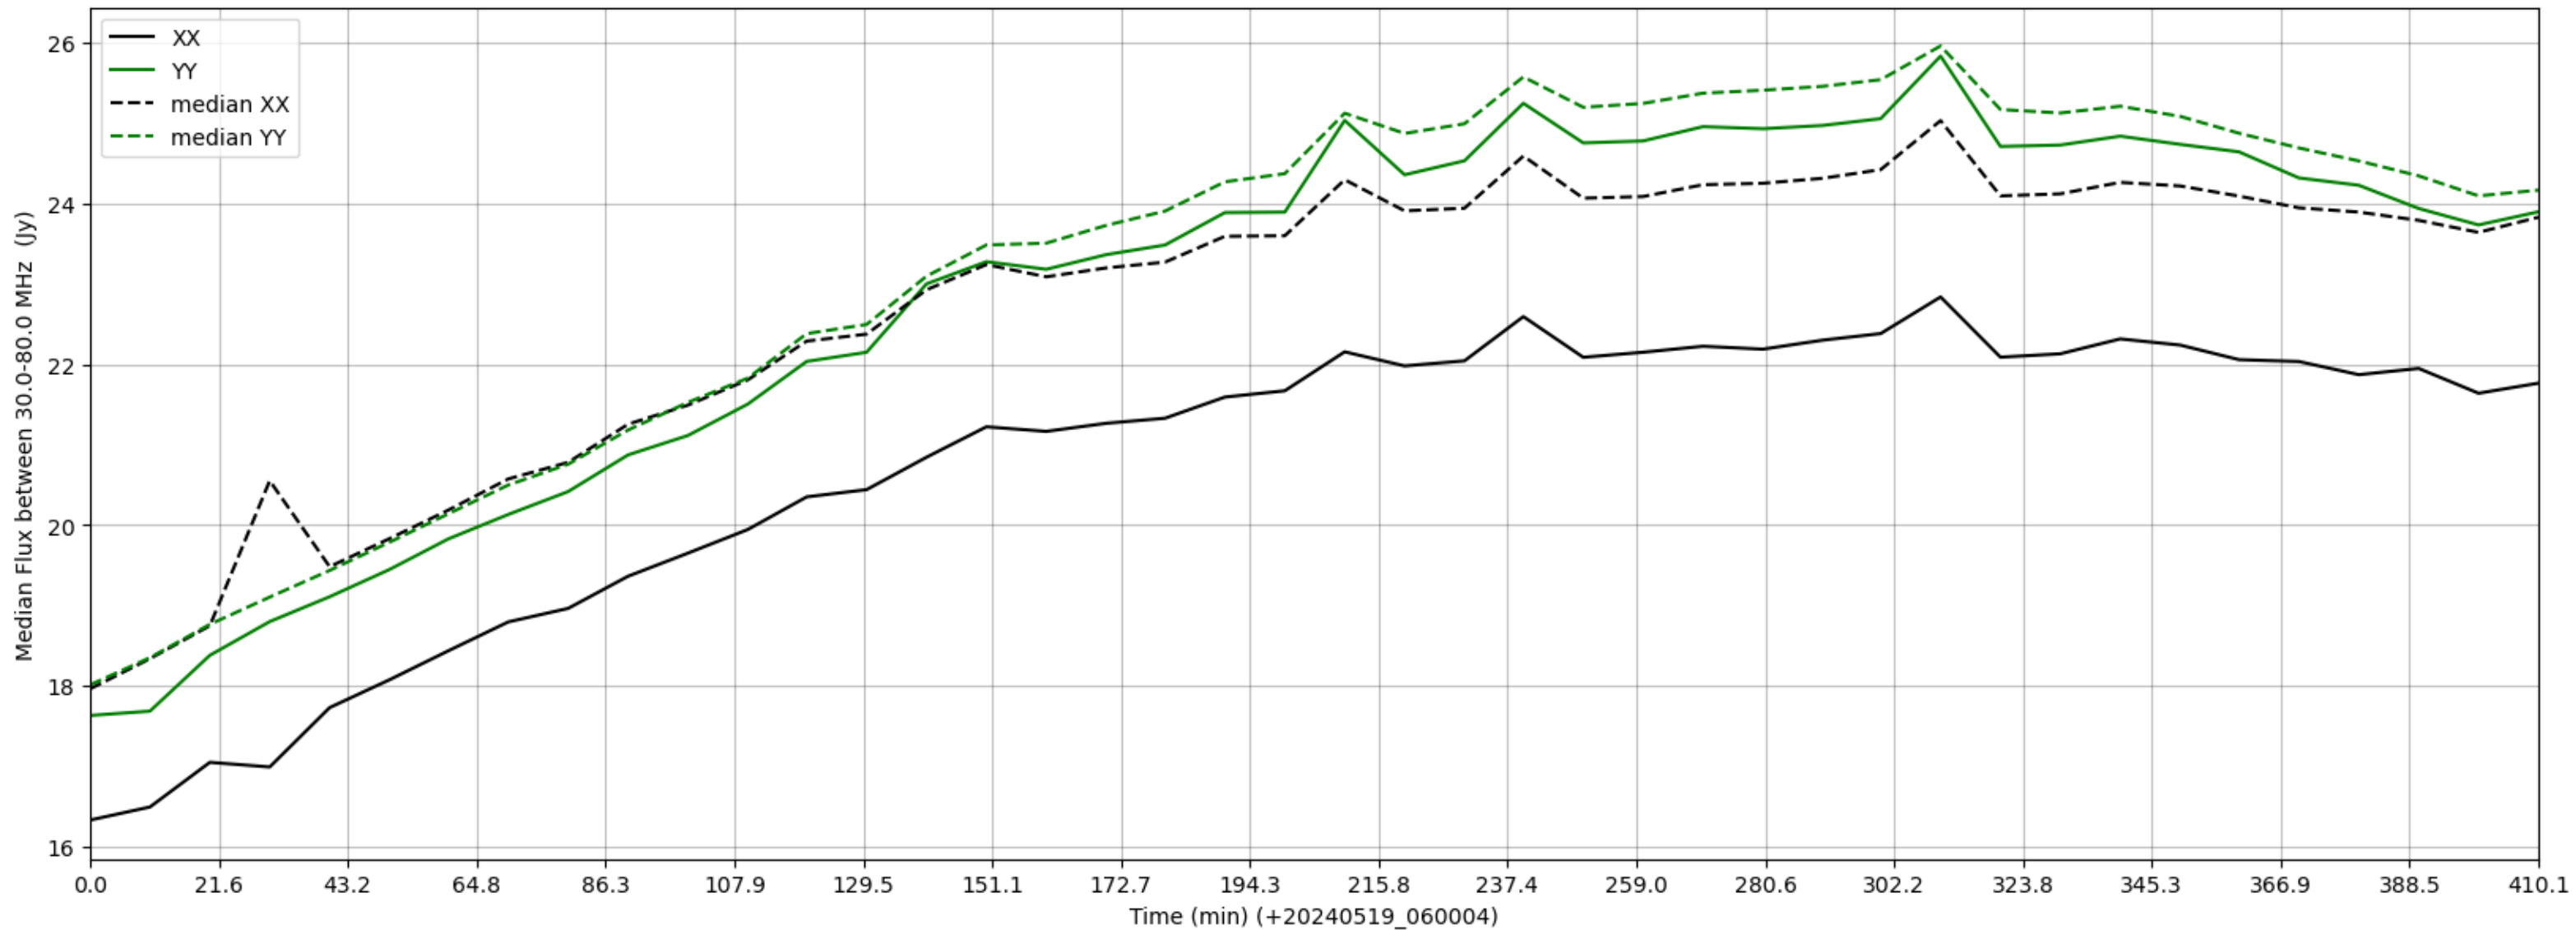

LWA128 - Correlator# 229 - XX FLAGS:Good - YY FLAGS:Good

LWA188 - Correlator# 228 - XX FLAGS:Good - YY FLAGS:Good