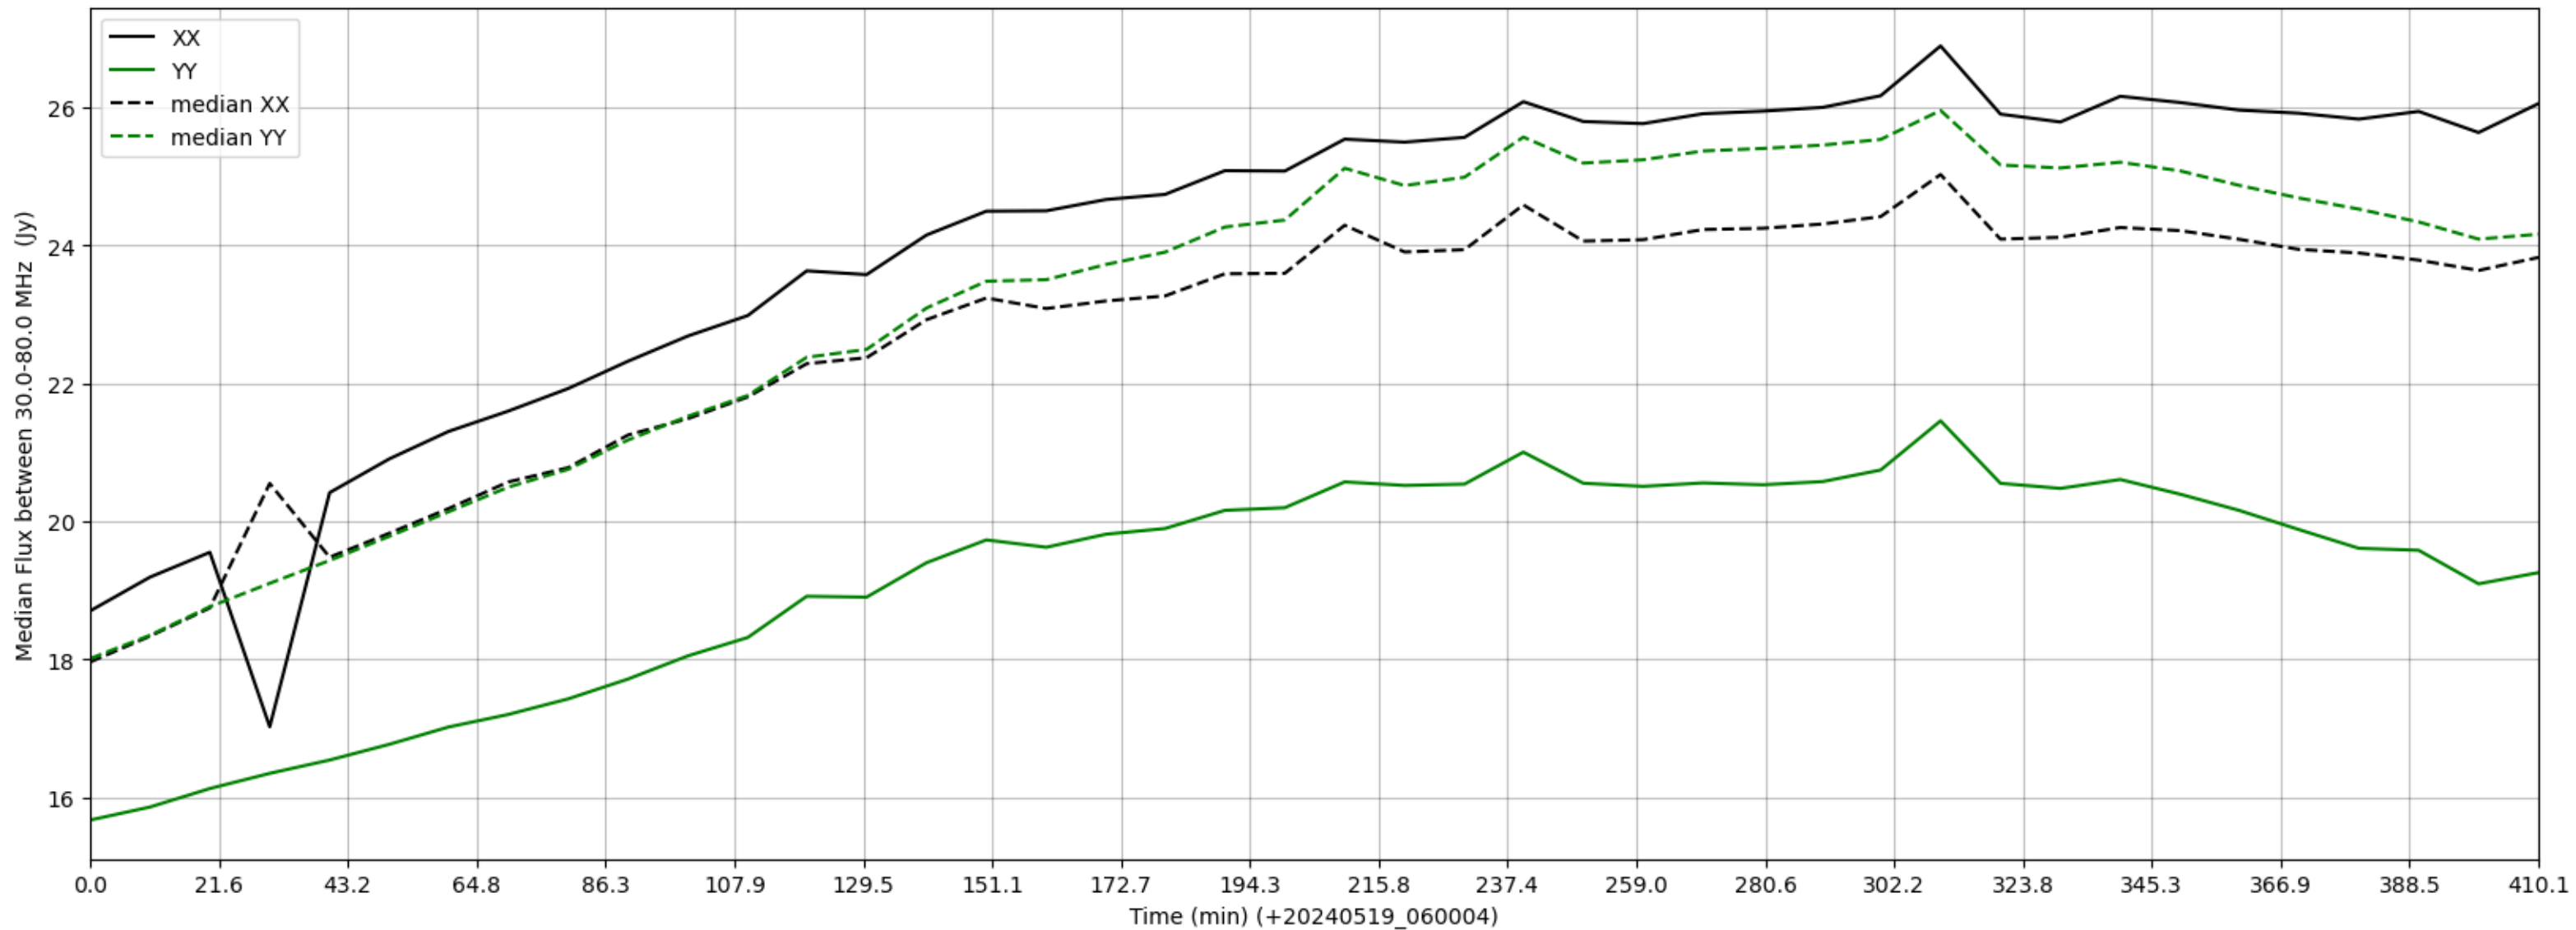

LWA224 - Correlator# 248 - XX FLAGS:Good - YY FLAGS:Good

LWA222 - Correlator# 249 - XX FLAGS:Good - YY FLAGS:Good

LWA326 - Correlator# 250 - XX FLAGS:Good - YY FLAGS:Good

LWA322 - Correlator# 251 - XX FLAGS:BadSpecShape - YY FLAGS:Good