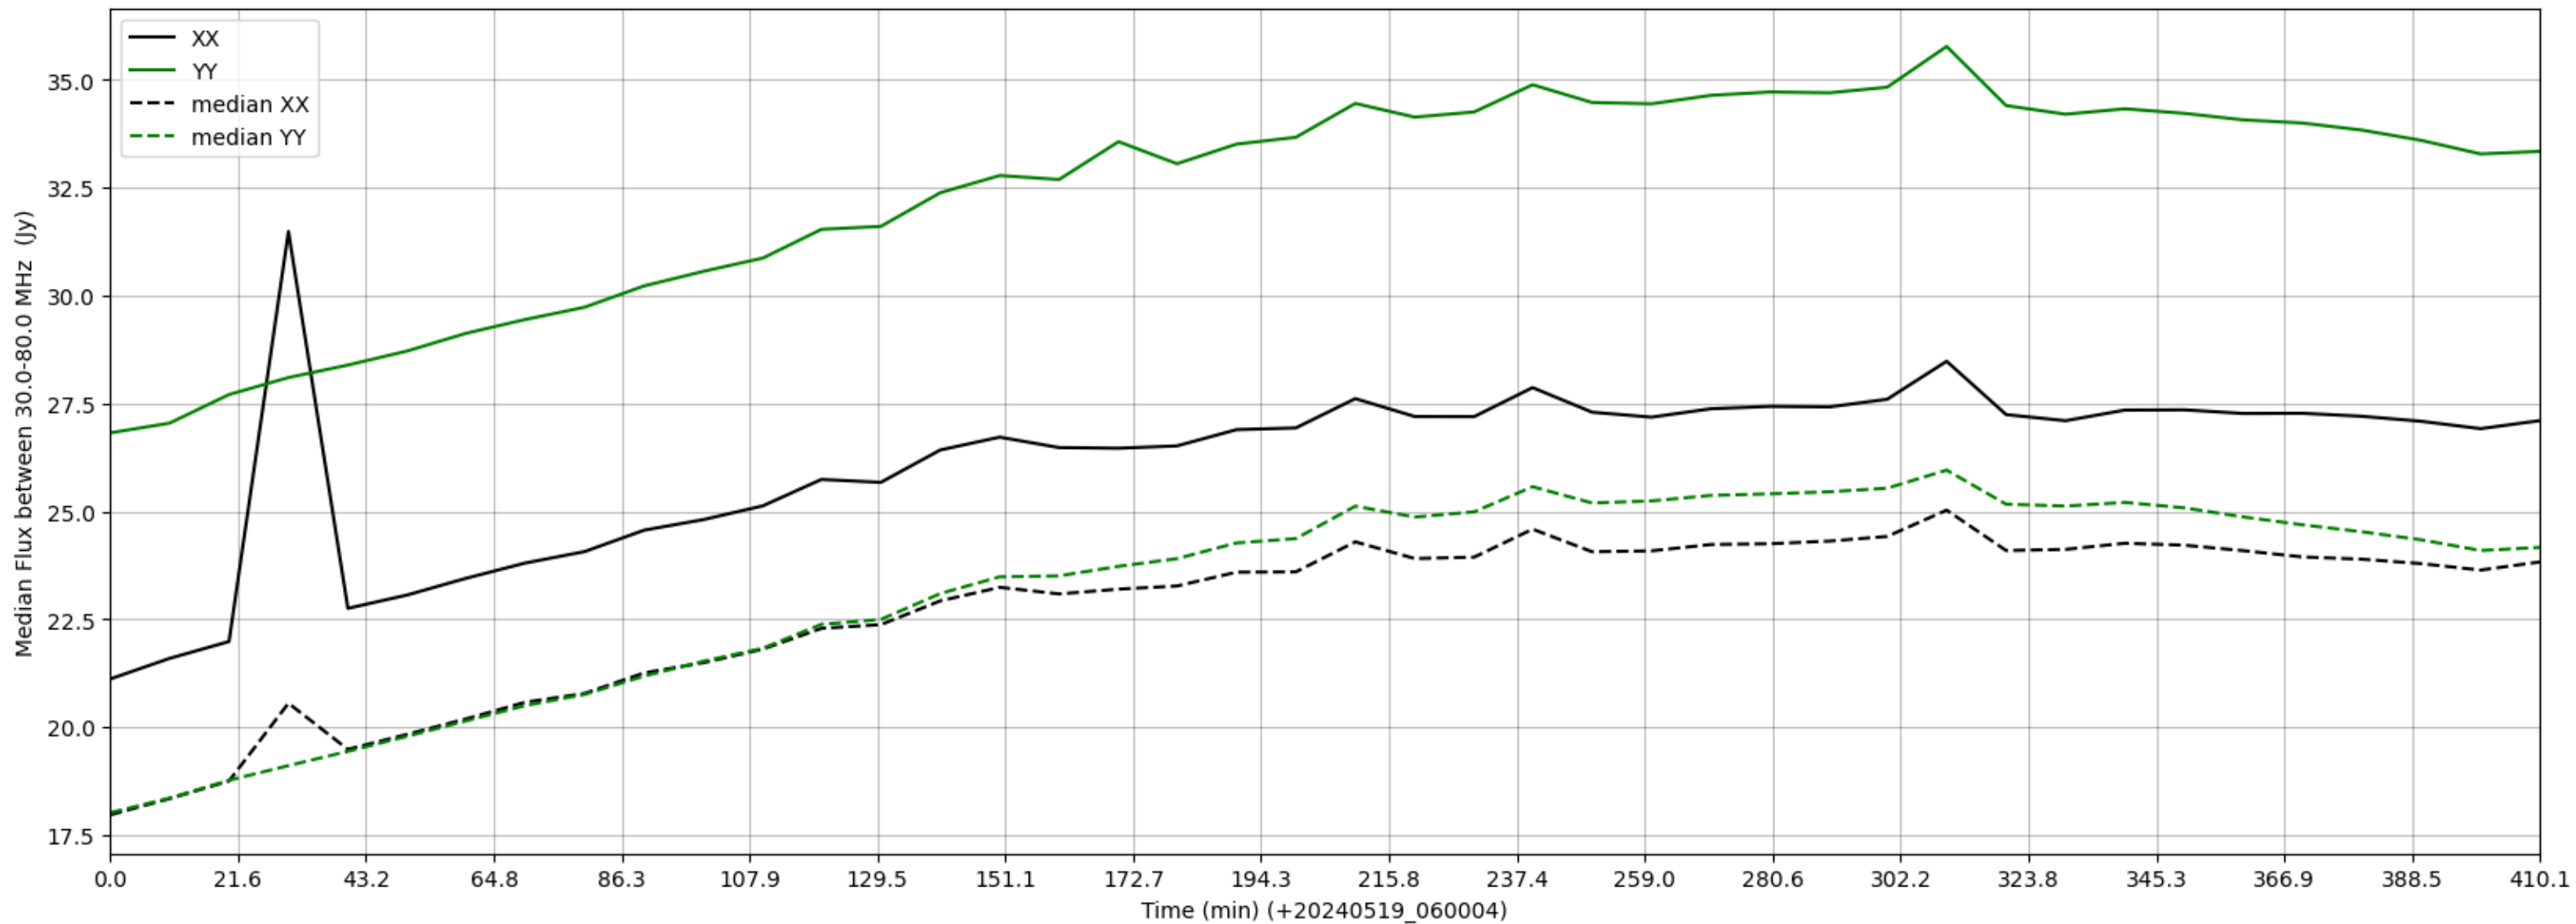

LWA194 - Correlator# 273 - XX FLAGS:Good - YY FLAGS:Good

LWA195 - Correlator# 272 - XX FLAGS:Good - YY FLAGS:Good