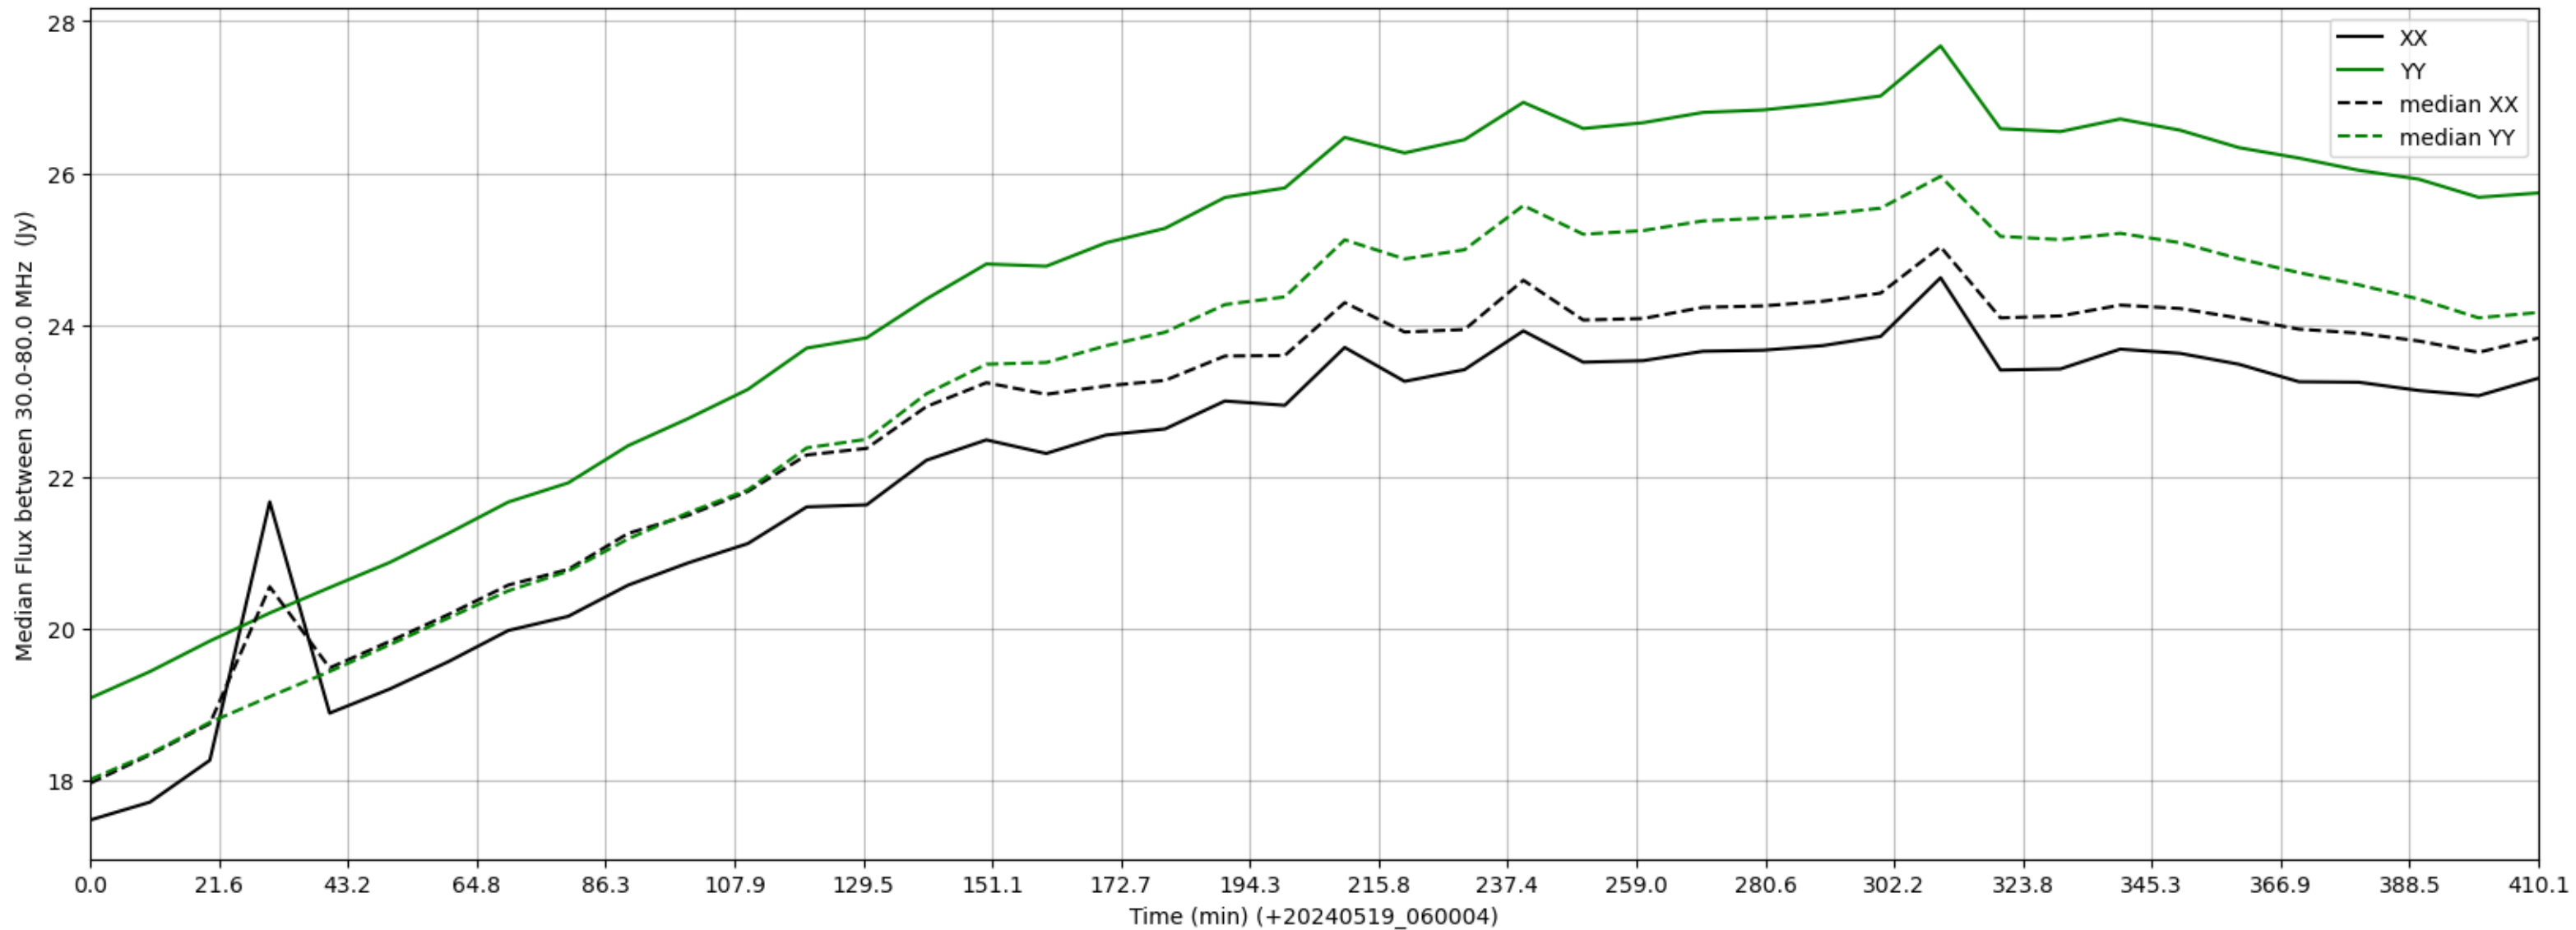

LWA244 - Correlator# 338 - XX FLAGS:Good - YY FLAGS:Good

LWA223 - Correlator# 337 - XX FLAGS:Good - YY FLAGS:Good