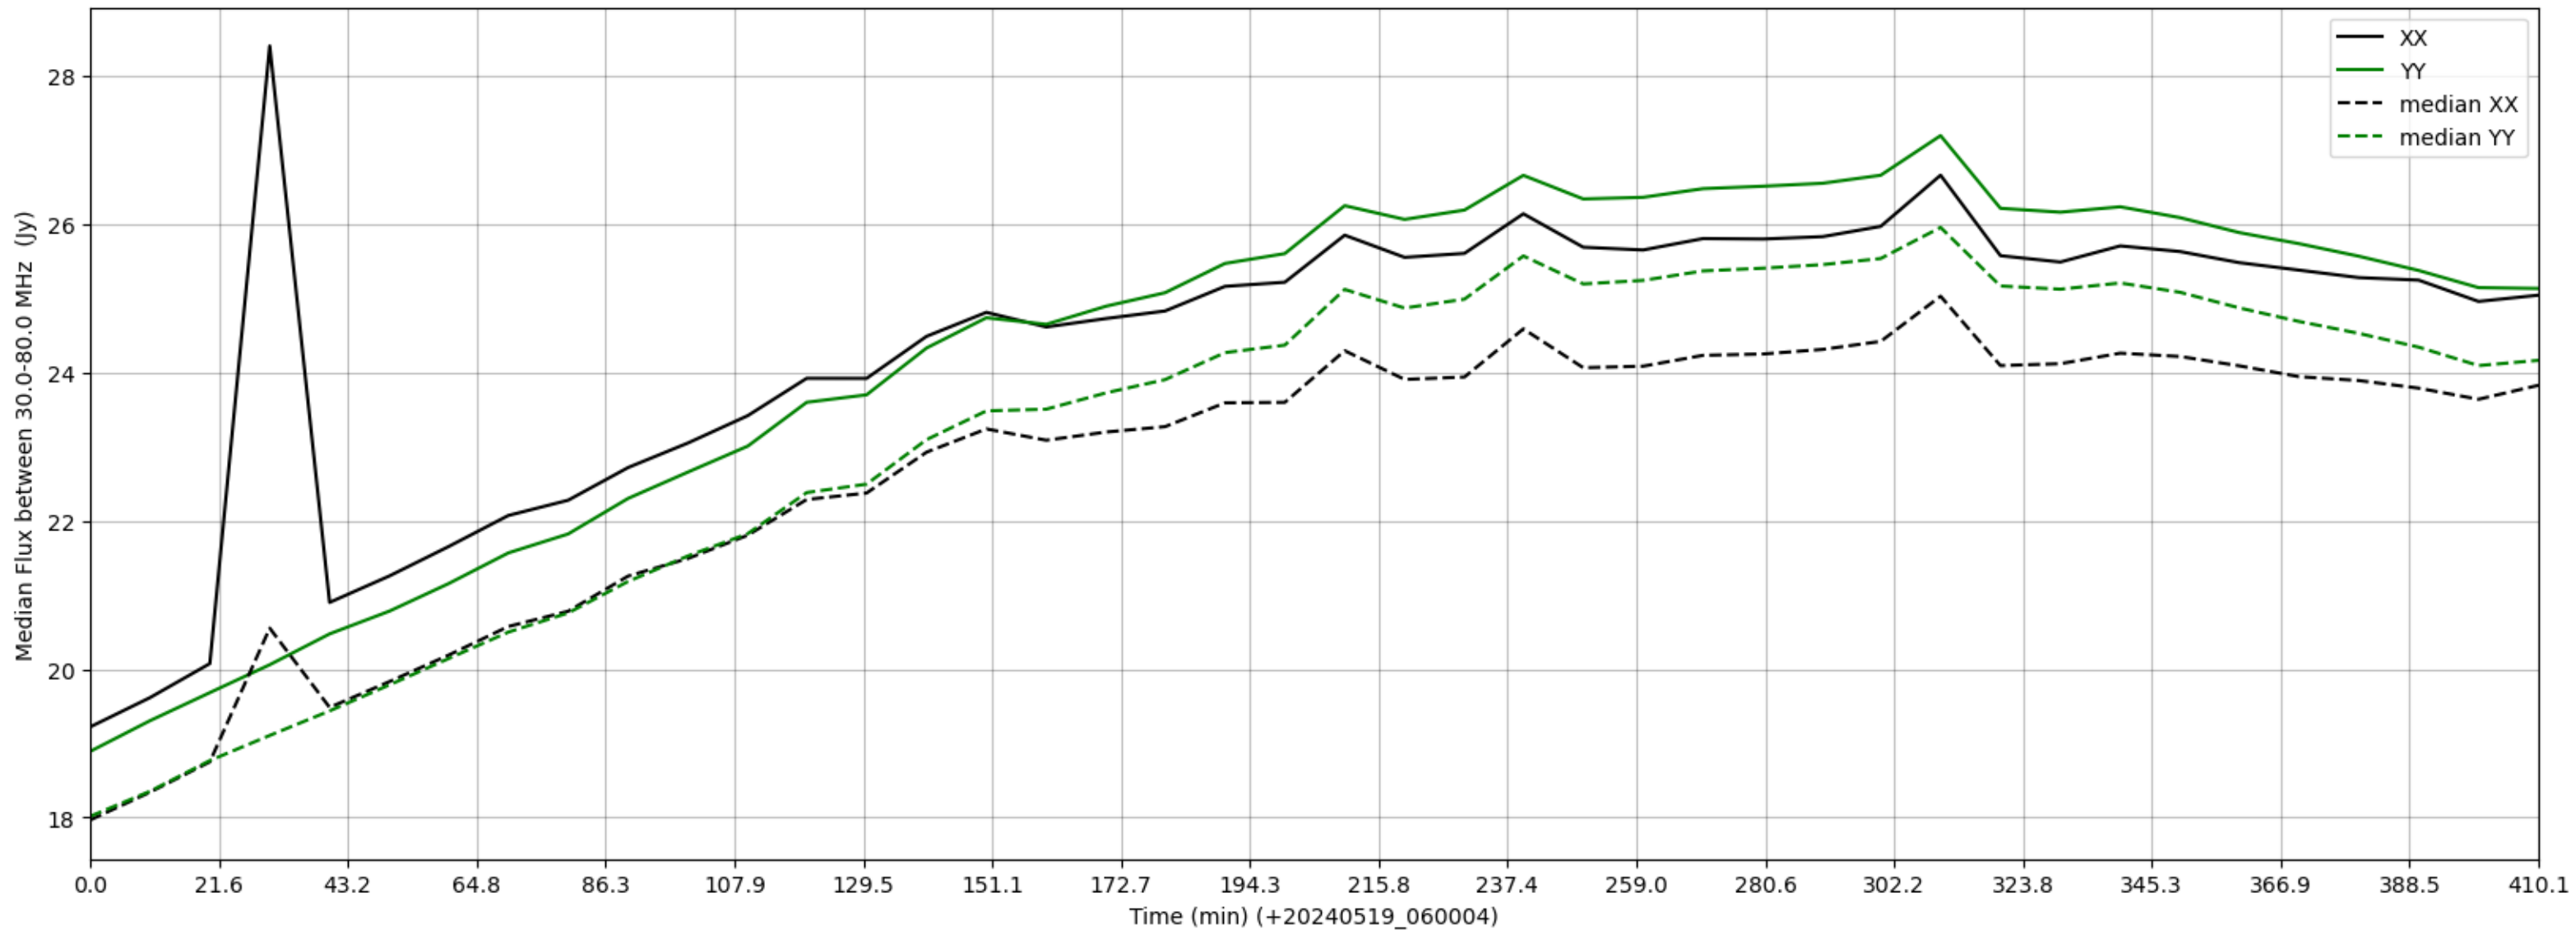

LWA235 - Correlator# 309 - XX FLAGS:LowFlux - YY FLAGS:LowFlux

LWA236 - Correlator# 308 - XX FLAGS:Good - YY FLAGS:Good