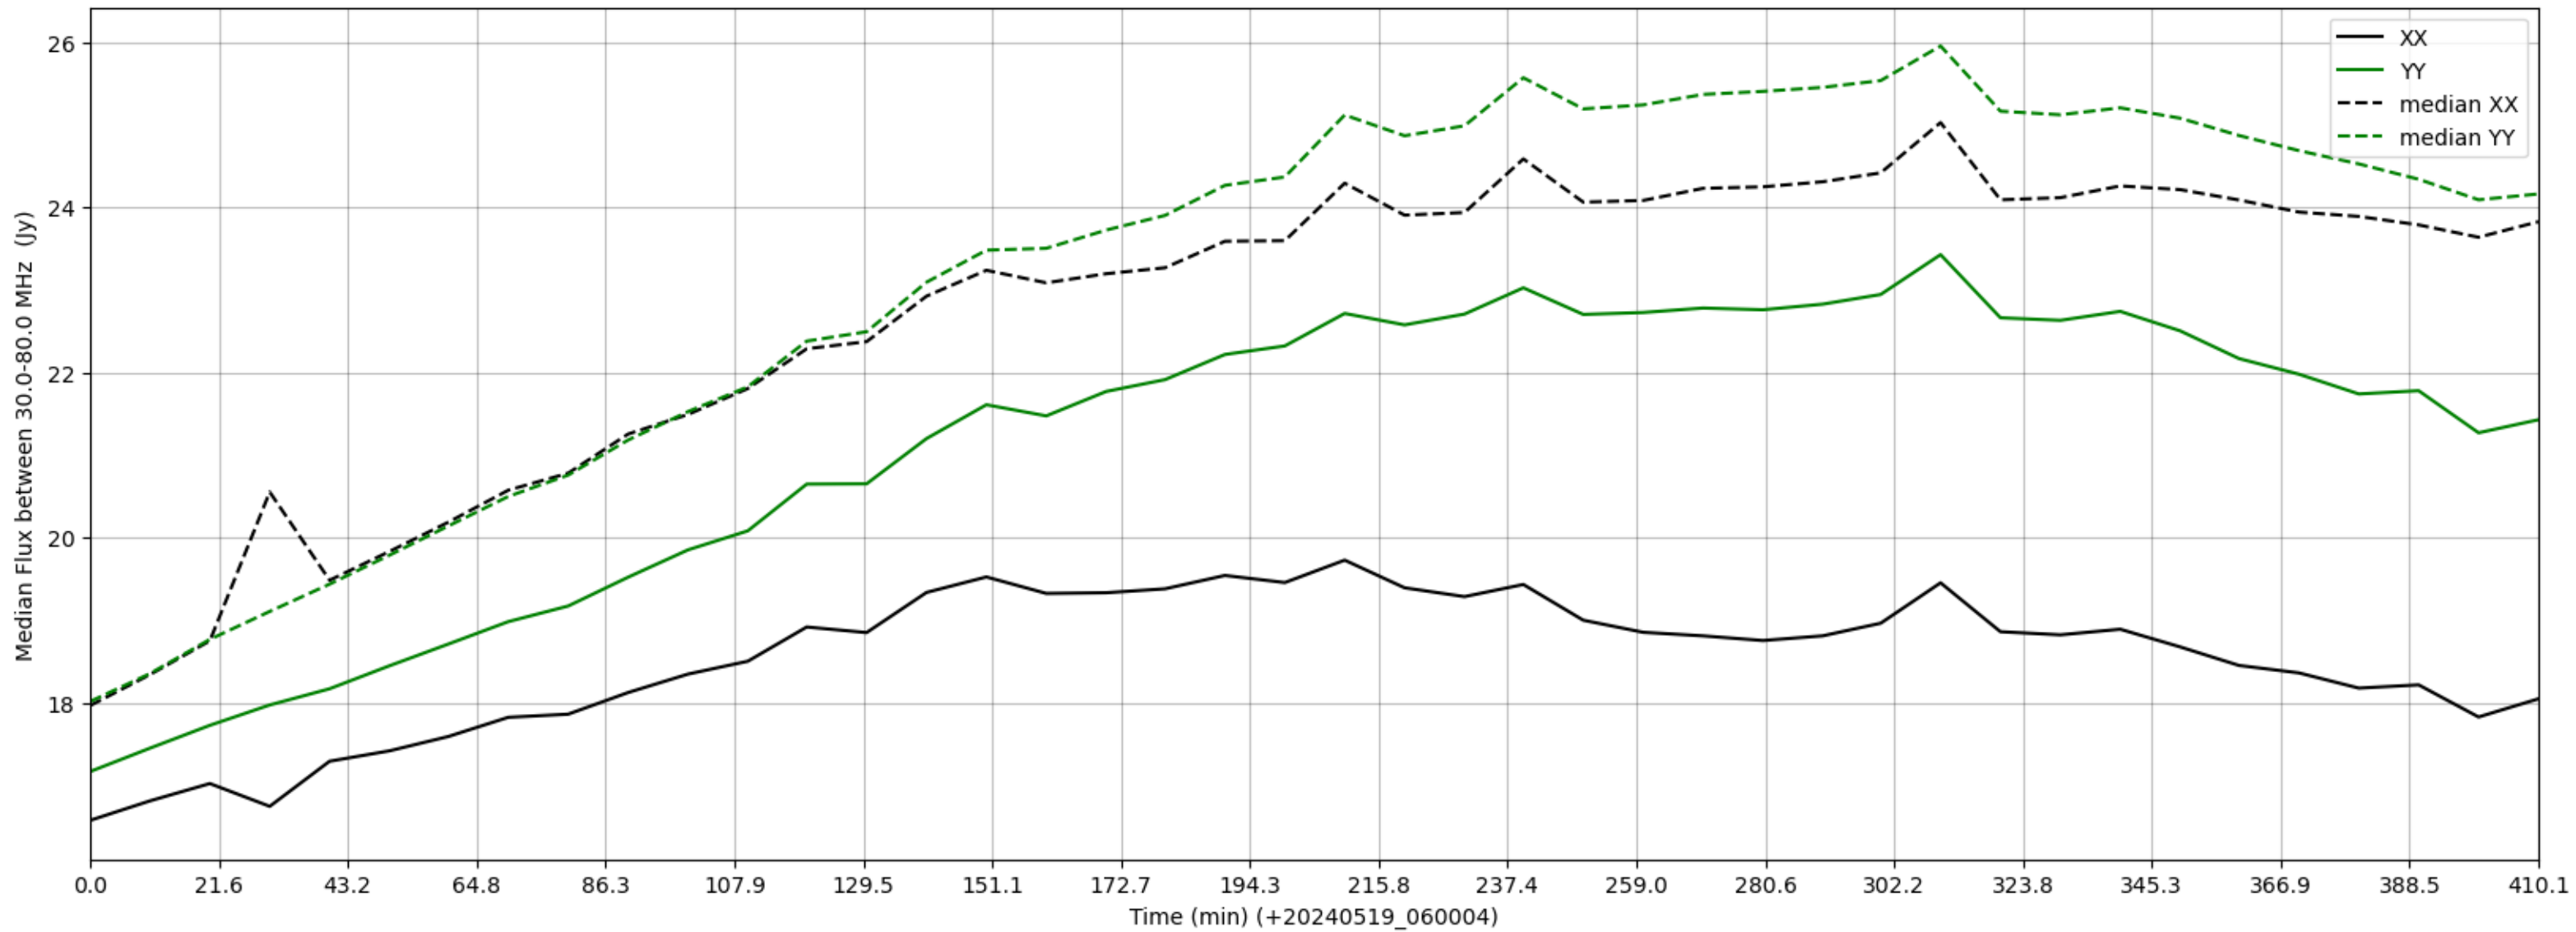

LWA312 - Correlator# 019 - XX FLAGS:Good - YY FLAGS:Good

LWA313 - Correlator# 018 - XX FLAGS:Good - YY FLAGS:Good