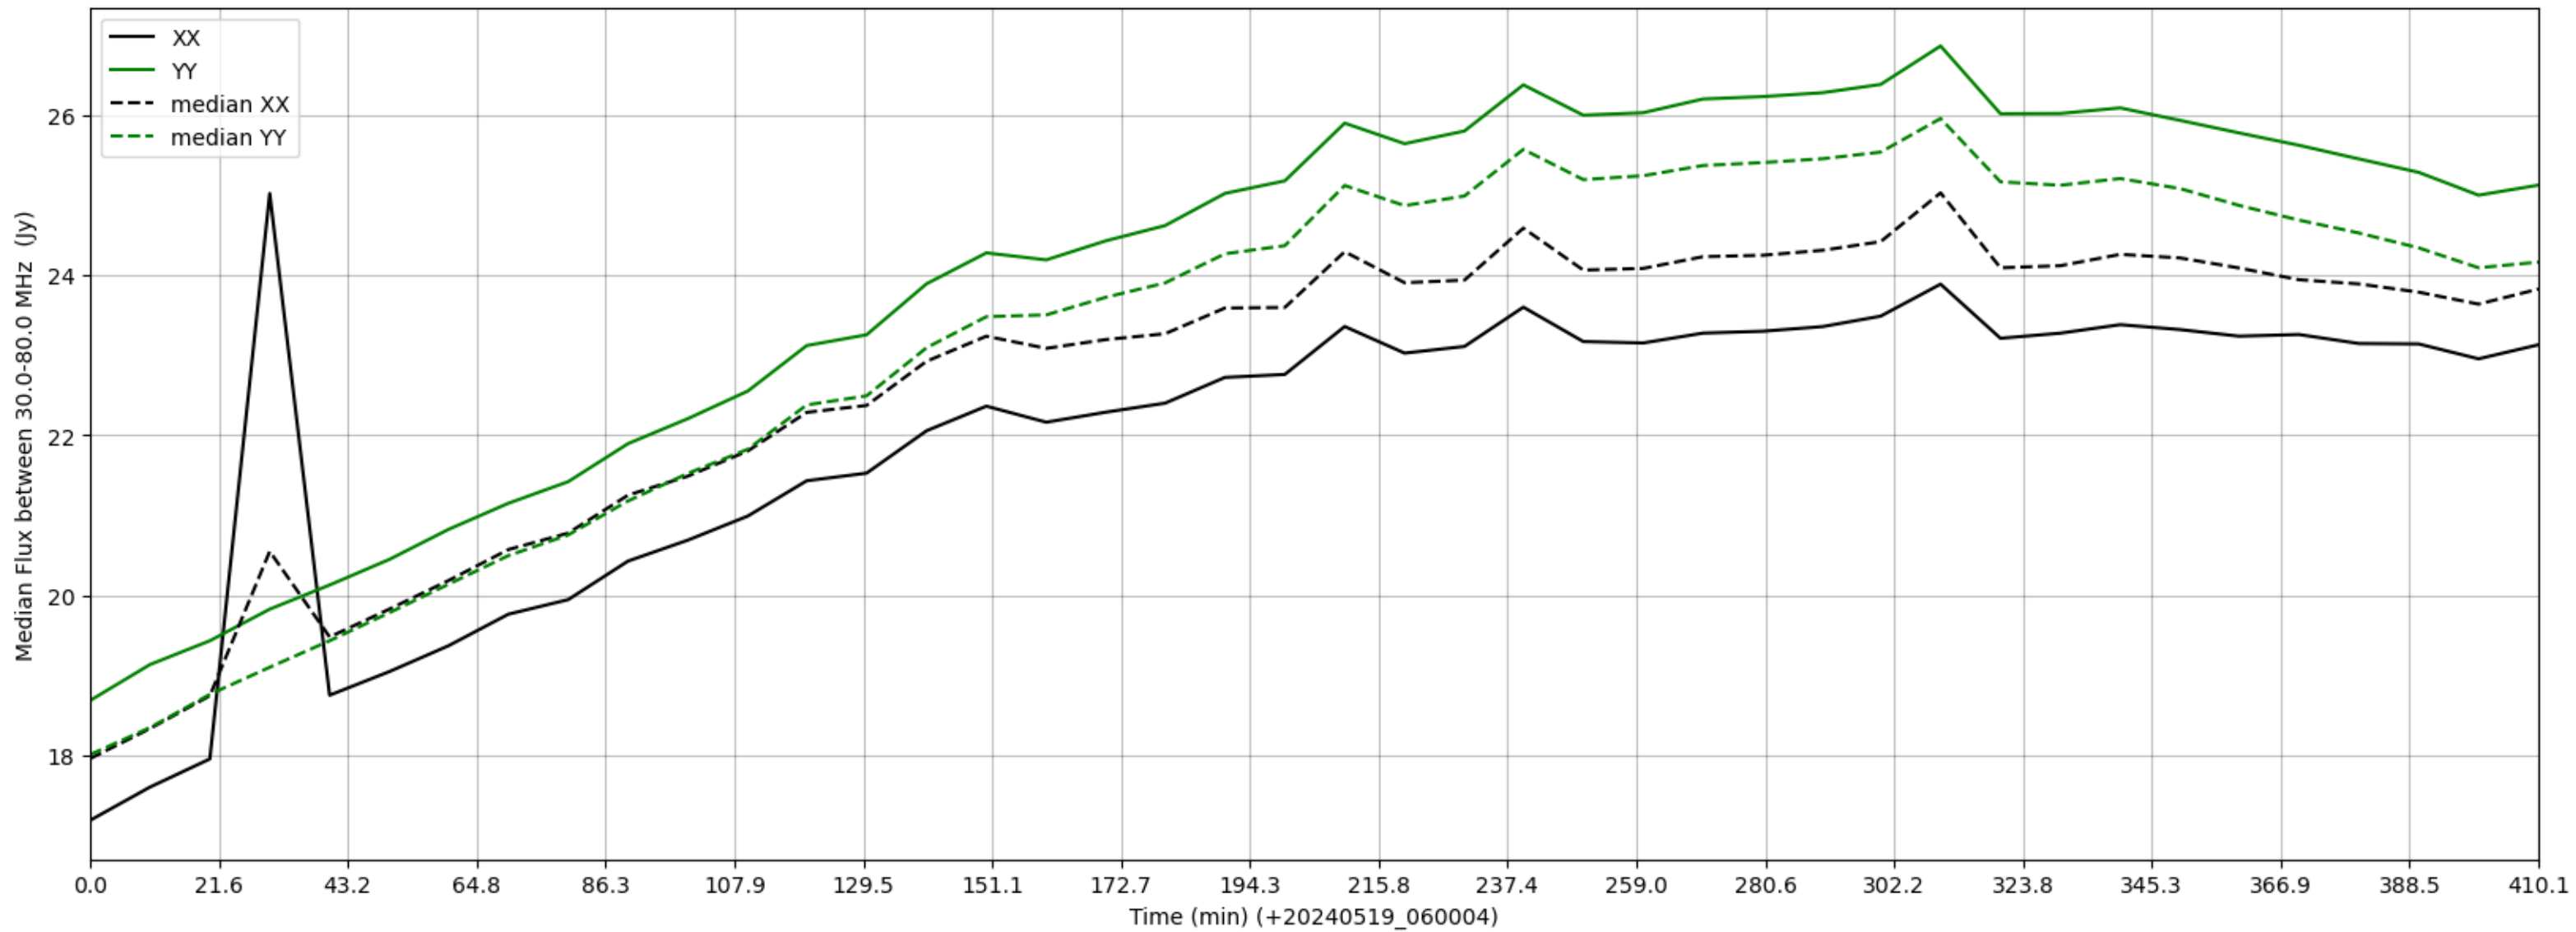

LWA035 - Correlator# 160 - XX FLAGS:Good - YY FLAGS:Good

LWA033 - Correlator# 161 - XX FLAGS:Good - YY FLAGS:Good

LWA034 - Correlator# 162 - XX FLAGS:Good - YY FLAGS:Good

LWA036 - Correlator# 163 - XX FLAGS:Good - YY FLAGS:Good