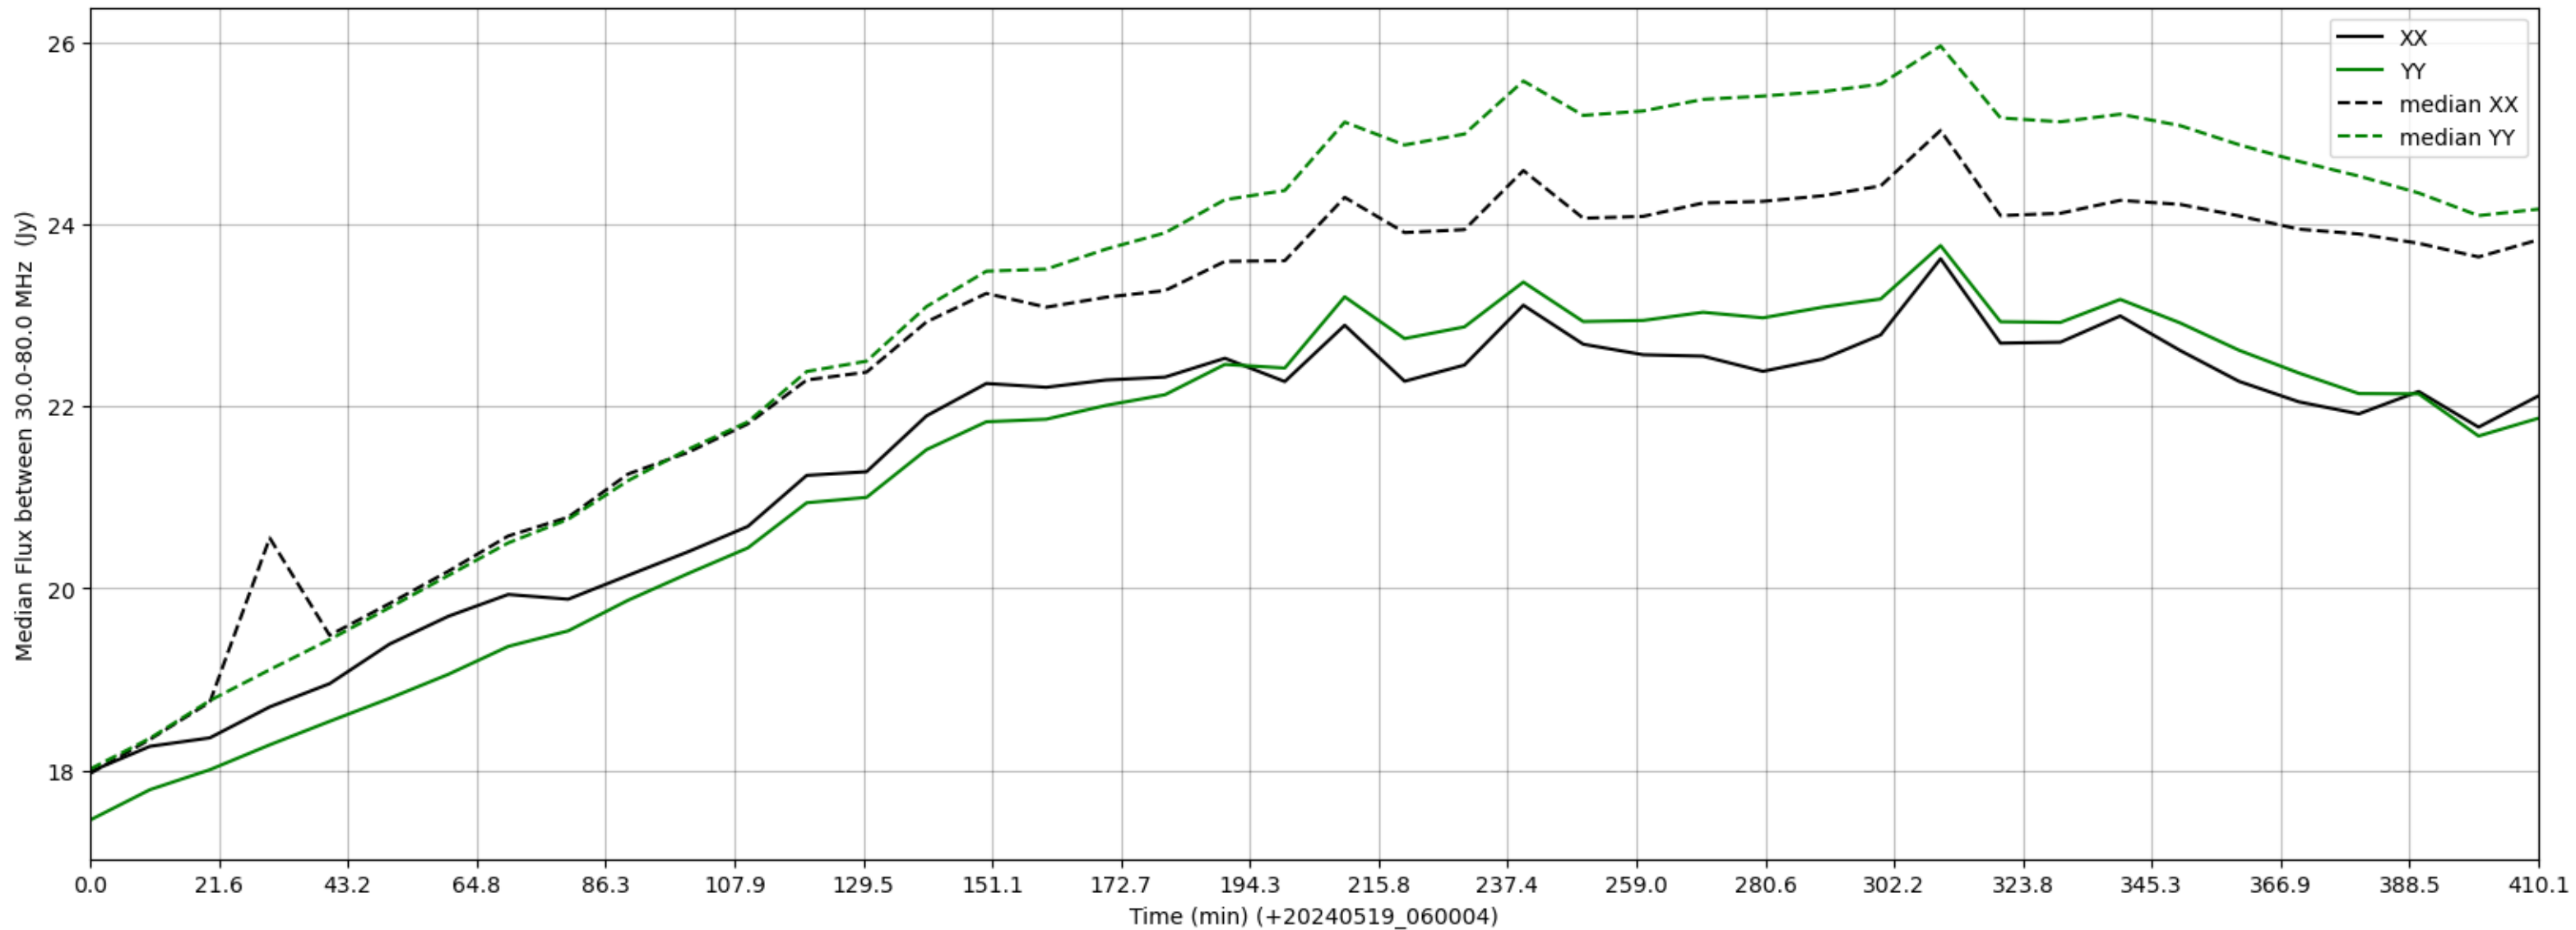

LWA328 - Correlator# 157 - XX FLAGS:Good - YY FLAGS:Good

LWA334 - Correlator# 156 - XX FLAGS:Good - YY FLAGS:Good