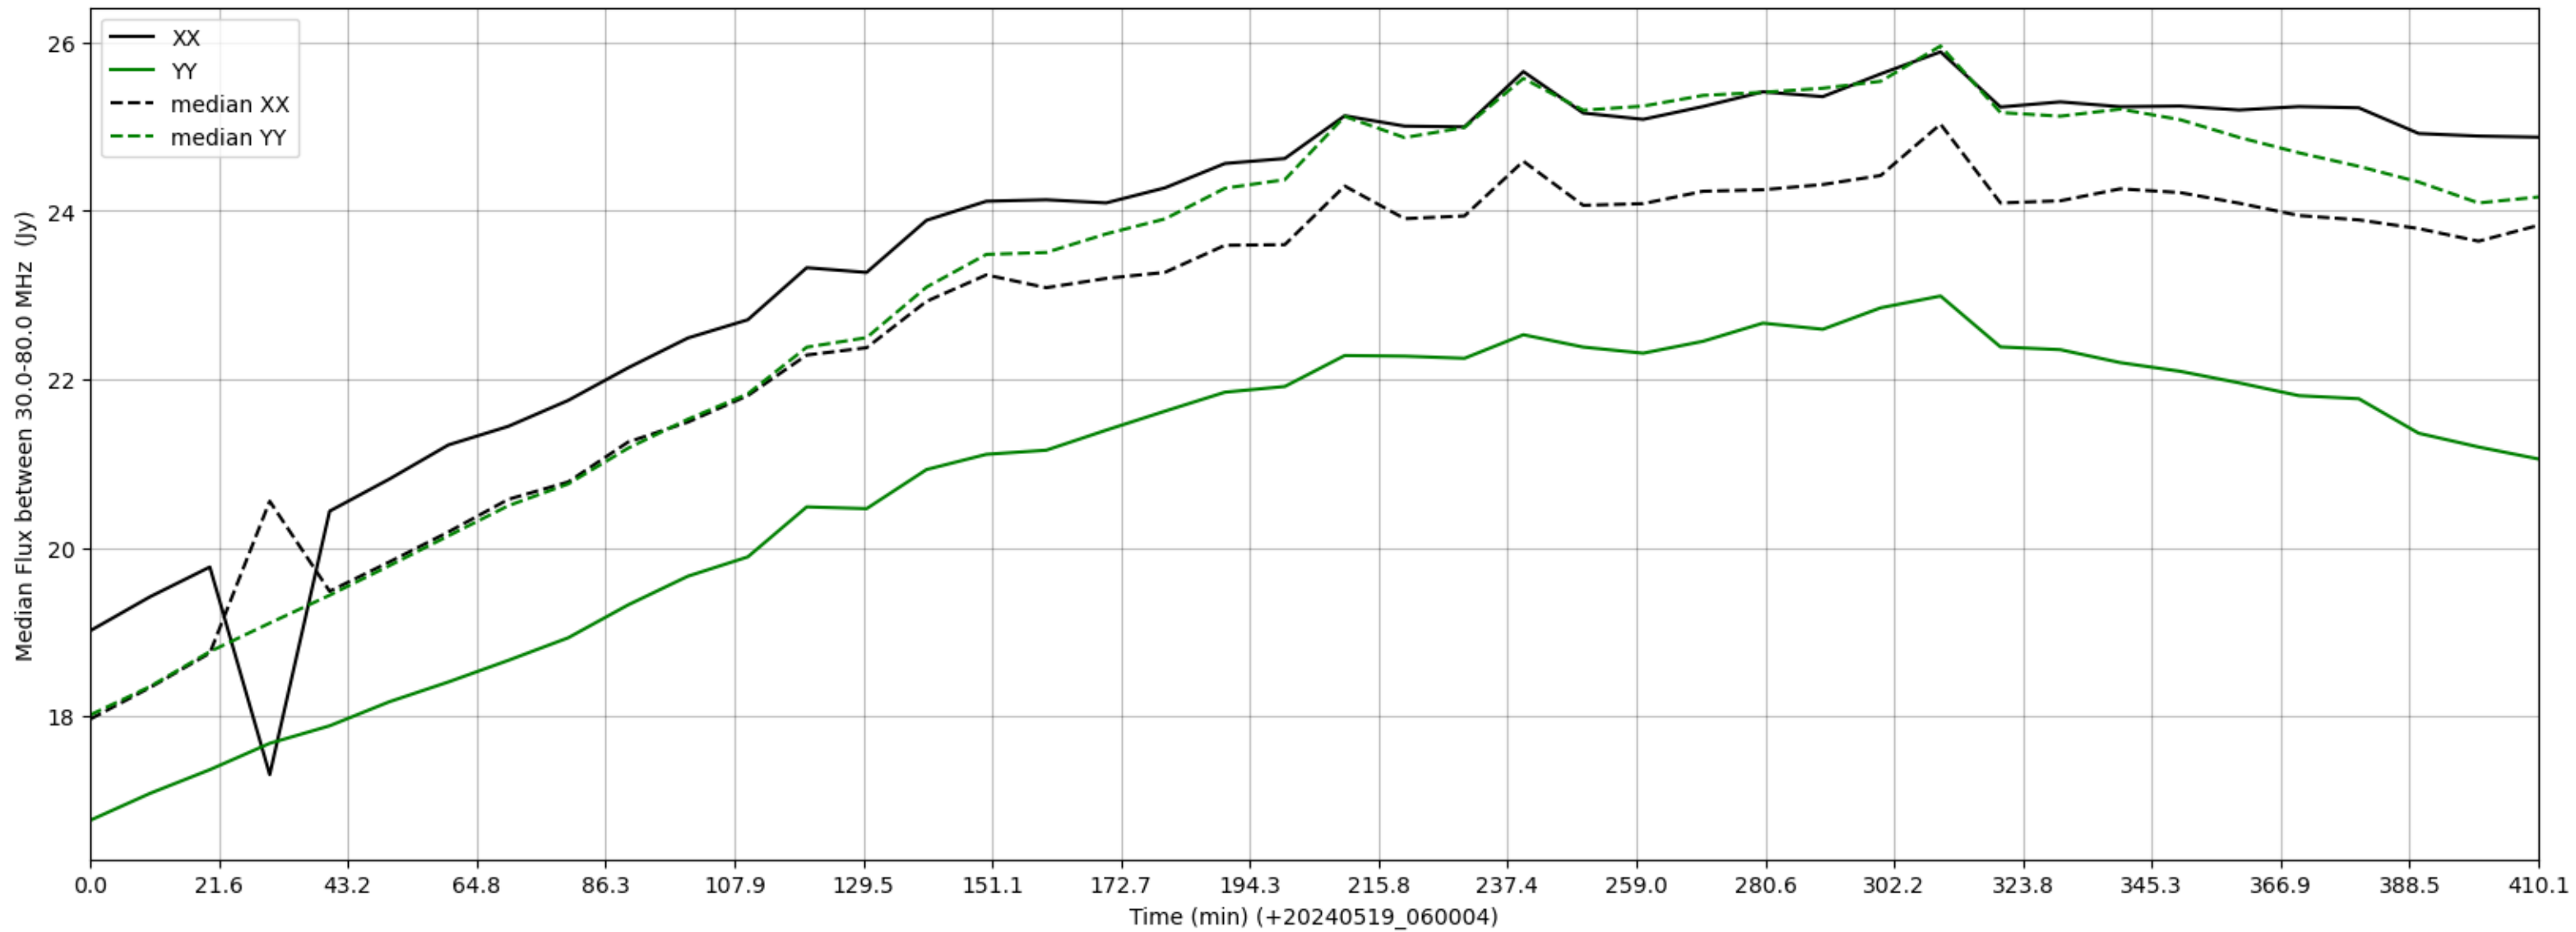

LWA336 - Correlator# 056 - XX FLAGS:BadSpecShape - YY FLAGS:BadSpecShape

LWA335 - Correlator# 057 - XX FLAGS:Good - YY FLAGS:Good

LWA343 - Correlator# 058 - XX FLAGS:Good - YY FLAGS:Good

LWA337 - Correlator# 059 - XX FLAGS:Good - YY FLAGS:Good