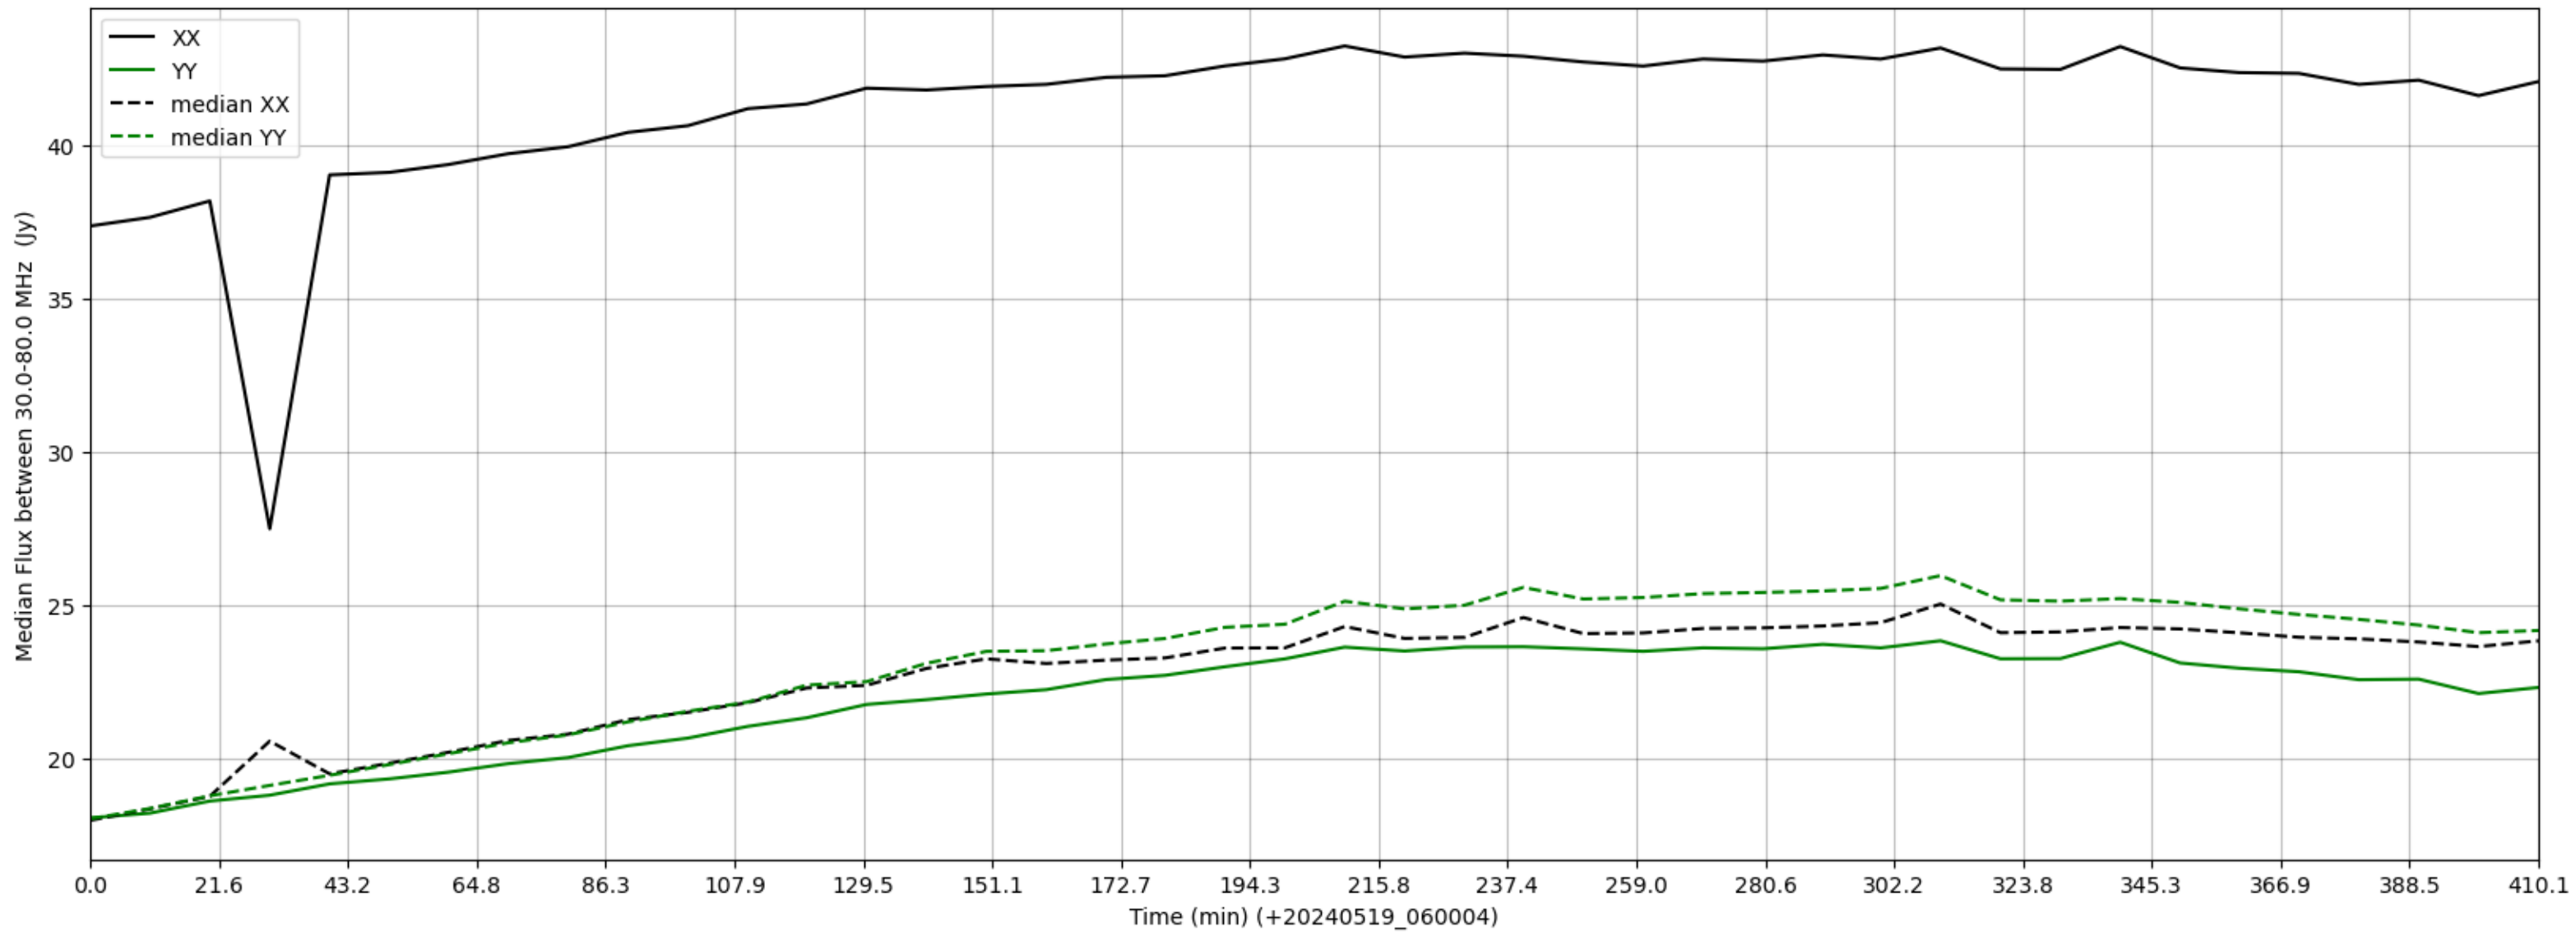

LWA353 - Correlator# 031 - XX FLAGS:Good - YY FLAGS:Good

LWA362 - Correlator# 030 - XX FLAGS:Good - YY FLAGS:Good