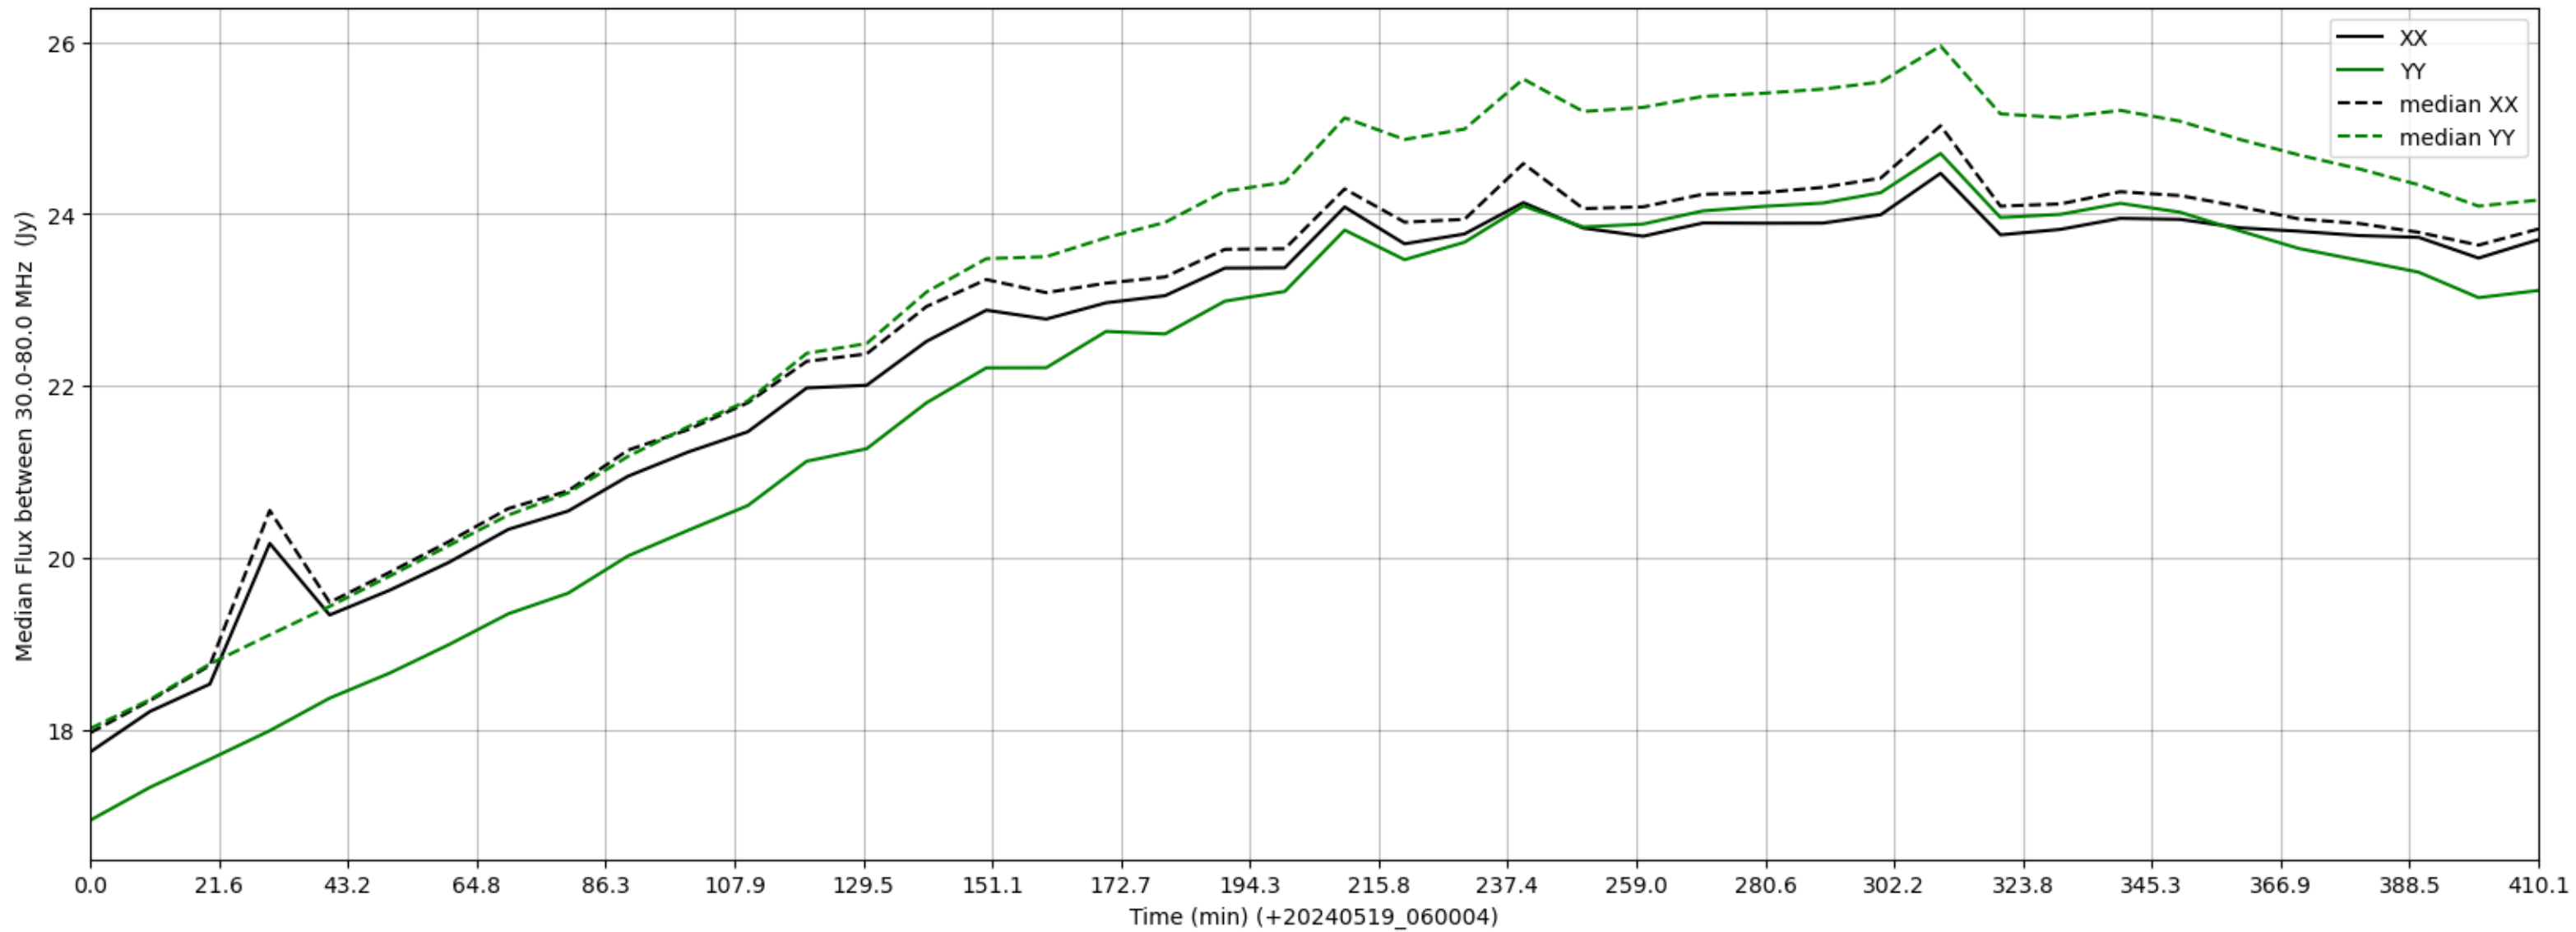

LWA143 - Correlator# 210 - XX FLAGS:Good - YY FLAGS:Good

LWA082 - Correlator# 209 - XX FLAGS:Good - YY FLAGS:Good