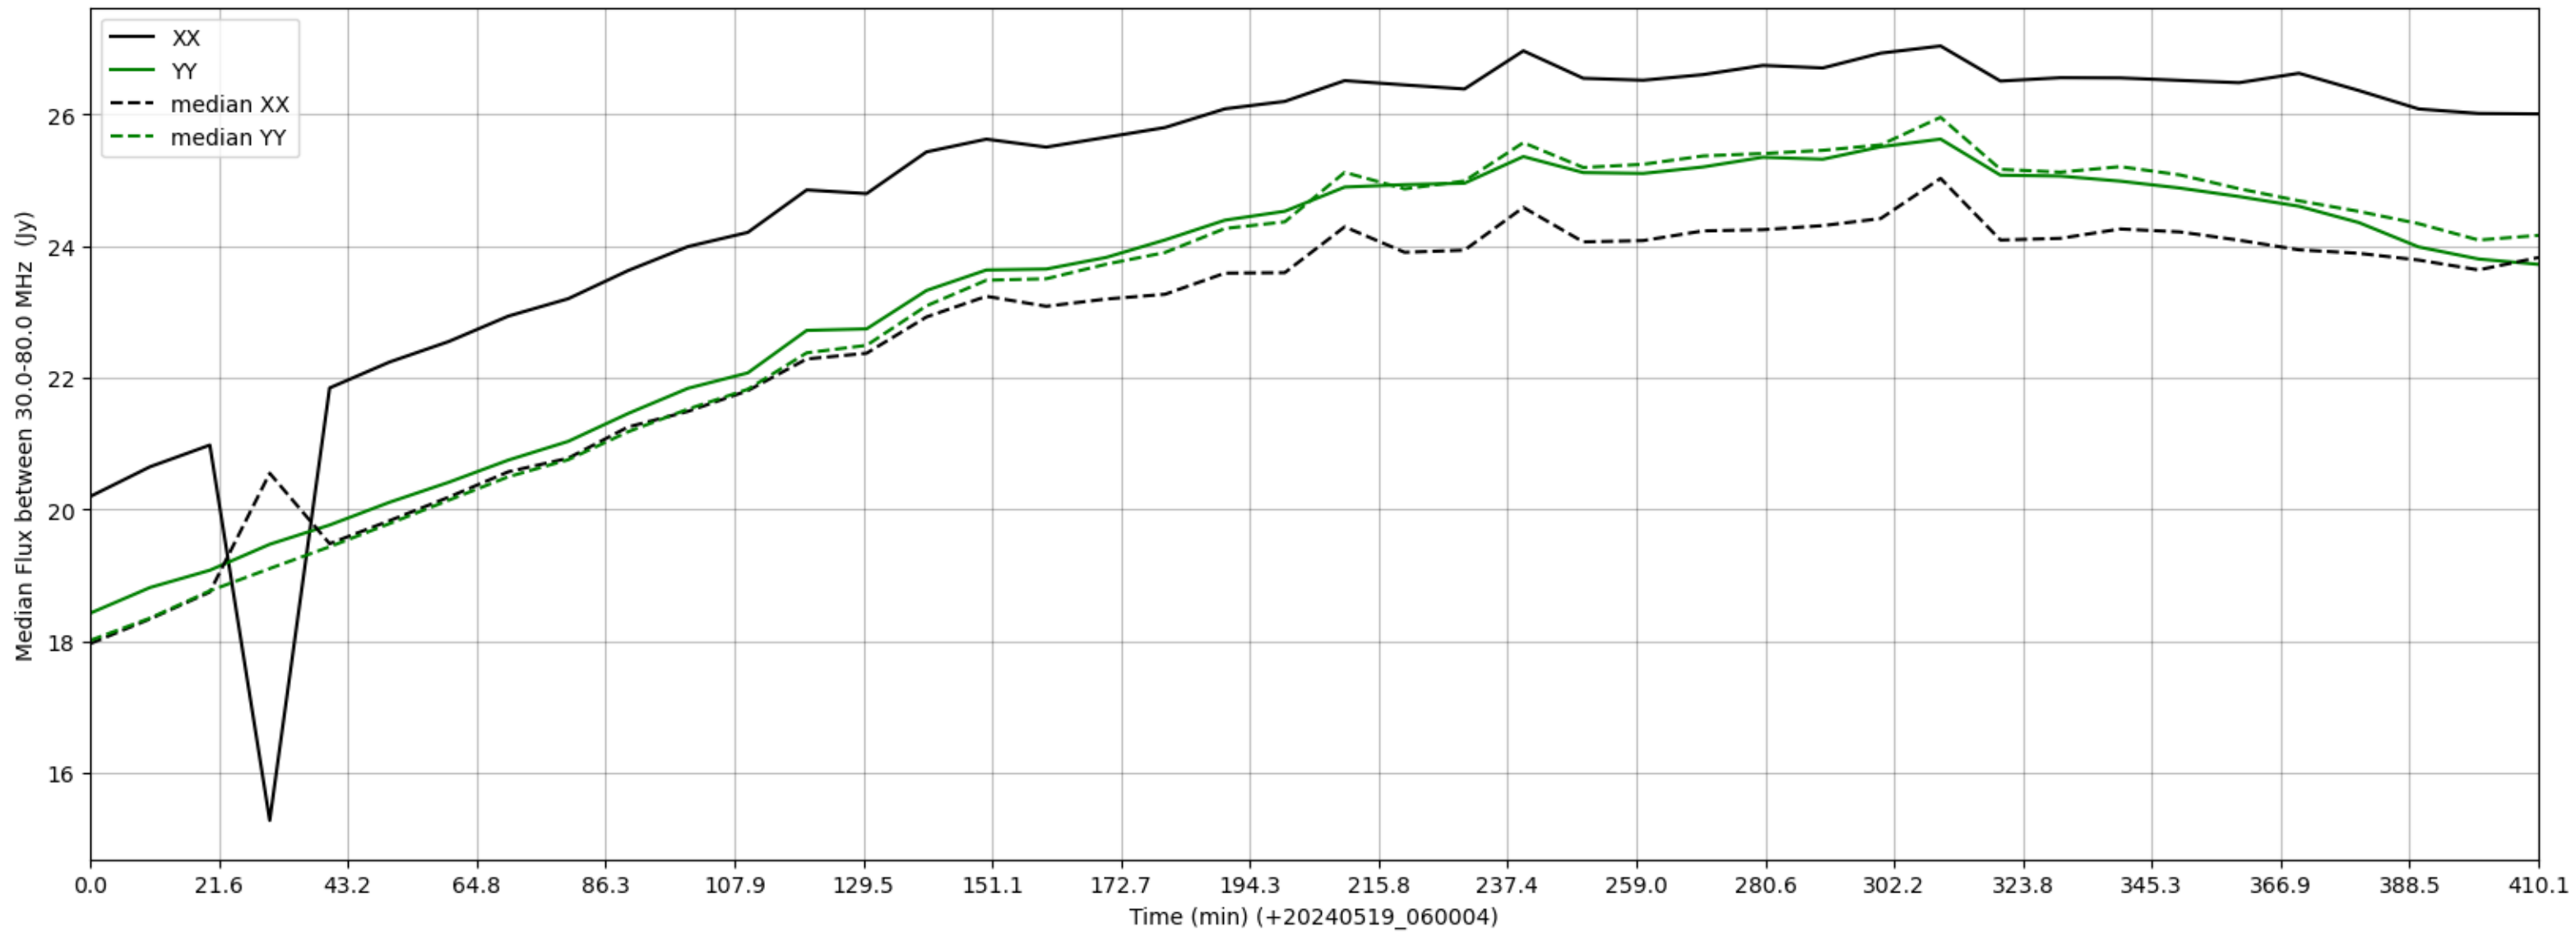

LWA266 - Correlator# 000 - XX FLAGS:Good - YY FLAGS:Good

LWA259 - Correlator# 001 - XX FLAGS:Good - YY FLAGS:Good

LWA268 - Correlator# 002 - XX FLAGS:Good - YY FLAGS:Good

LWA267 - Correlator# 003 - XX FLAGS:LowFlux - YY FLAGS:Good