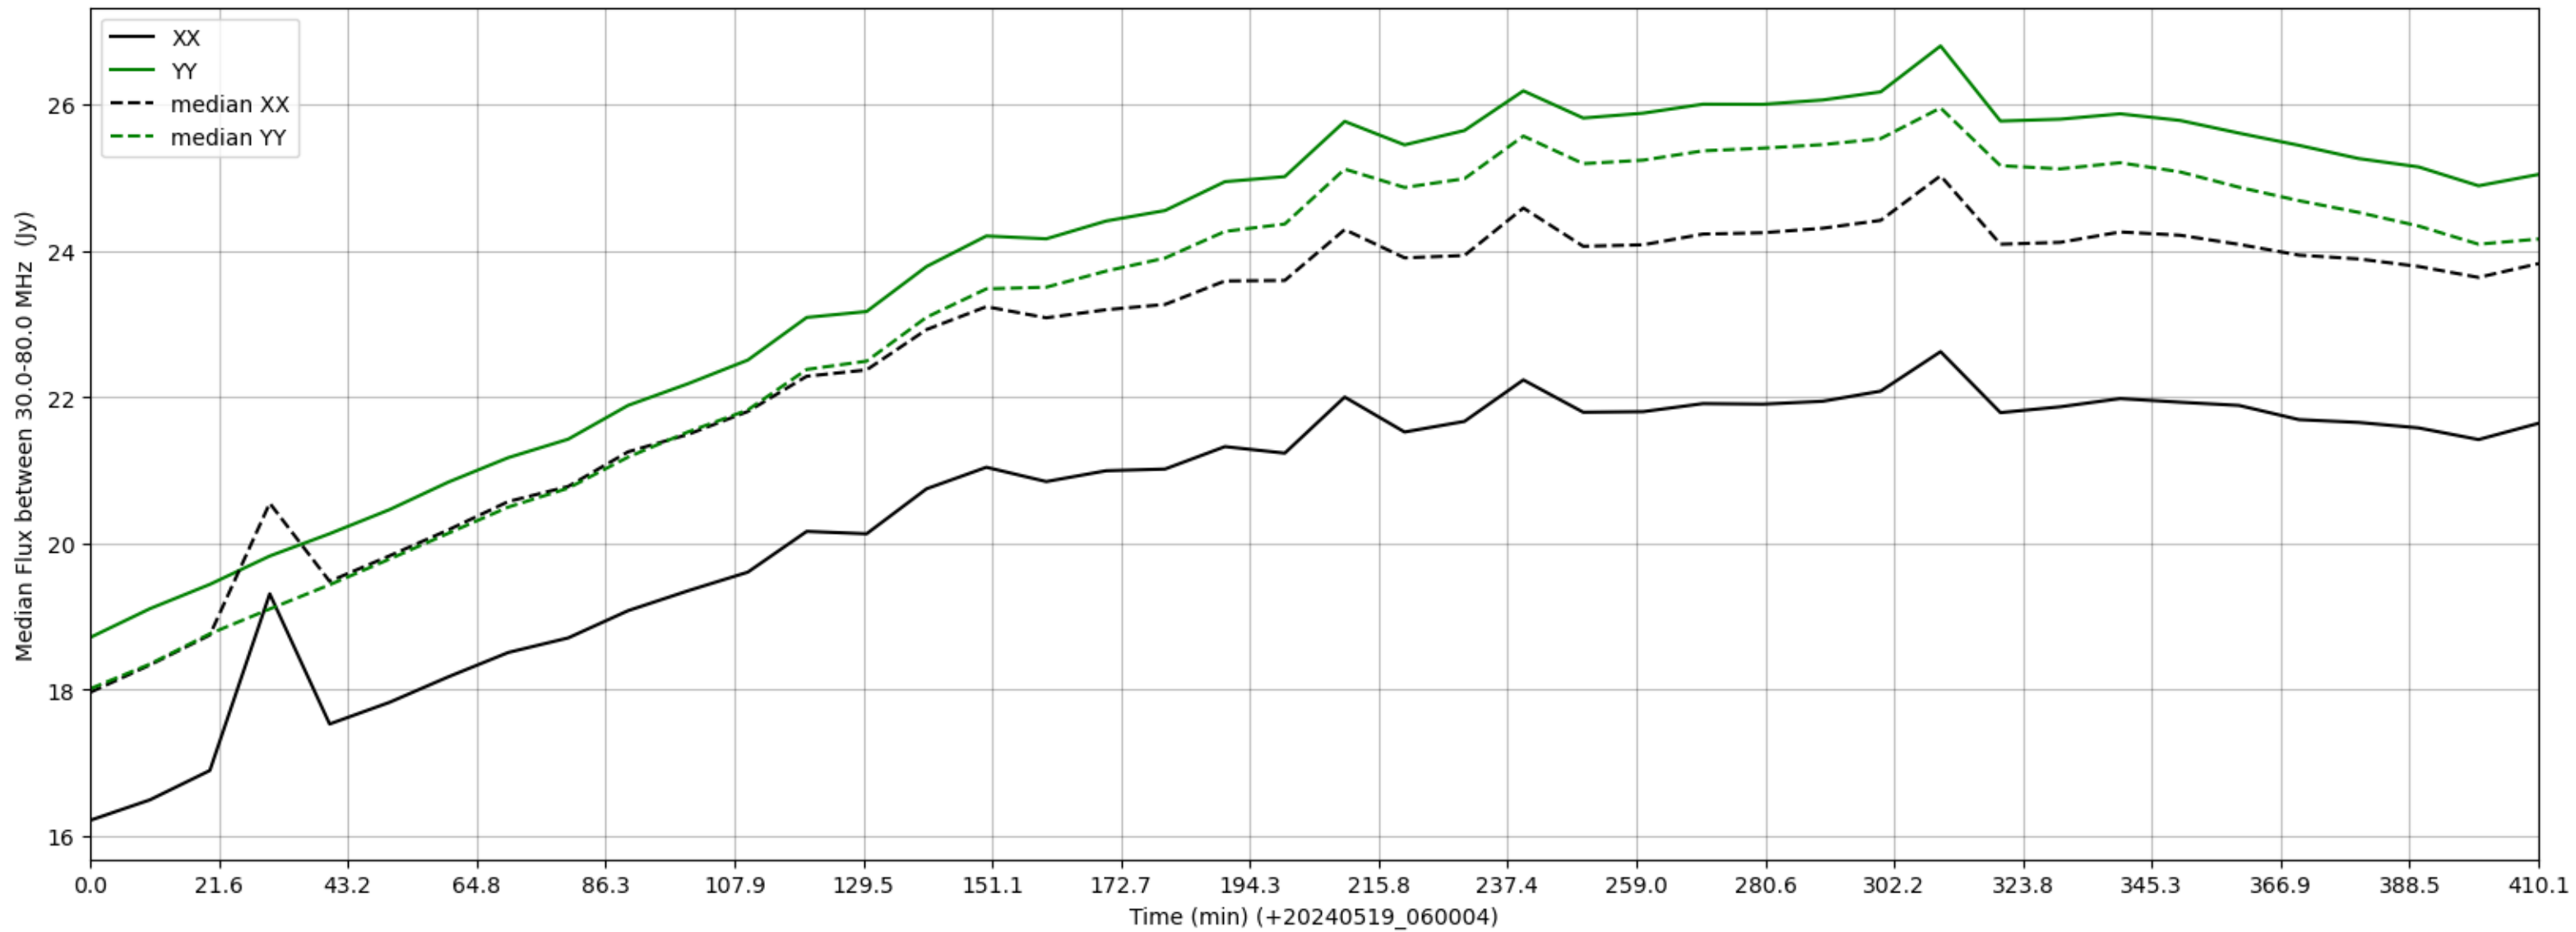

LWA120 - Correlator# 208 - XX FLAGS:LowFlux - YY FLAGS:LowFlux

LWA082 - Correlator# 209 - XX FLAGS:Good - YY FLAGS:Good

LWA143 - Correlator# 210 - XX FLAGS:Good - YY FLAGS:Good

LWA142 - Correlator# 211 - XX FLAGS:LowFlux - YY FLAGS:LowFlux