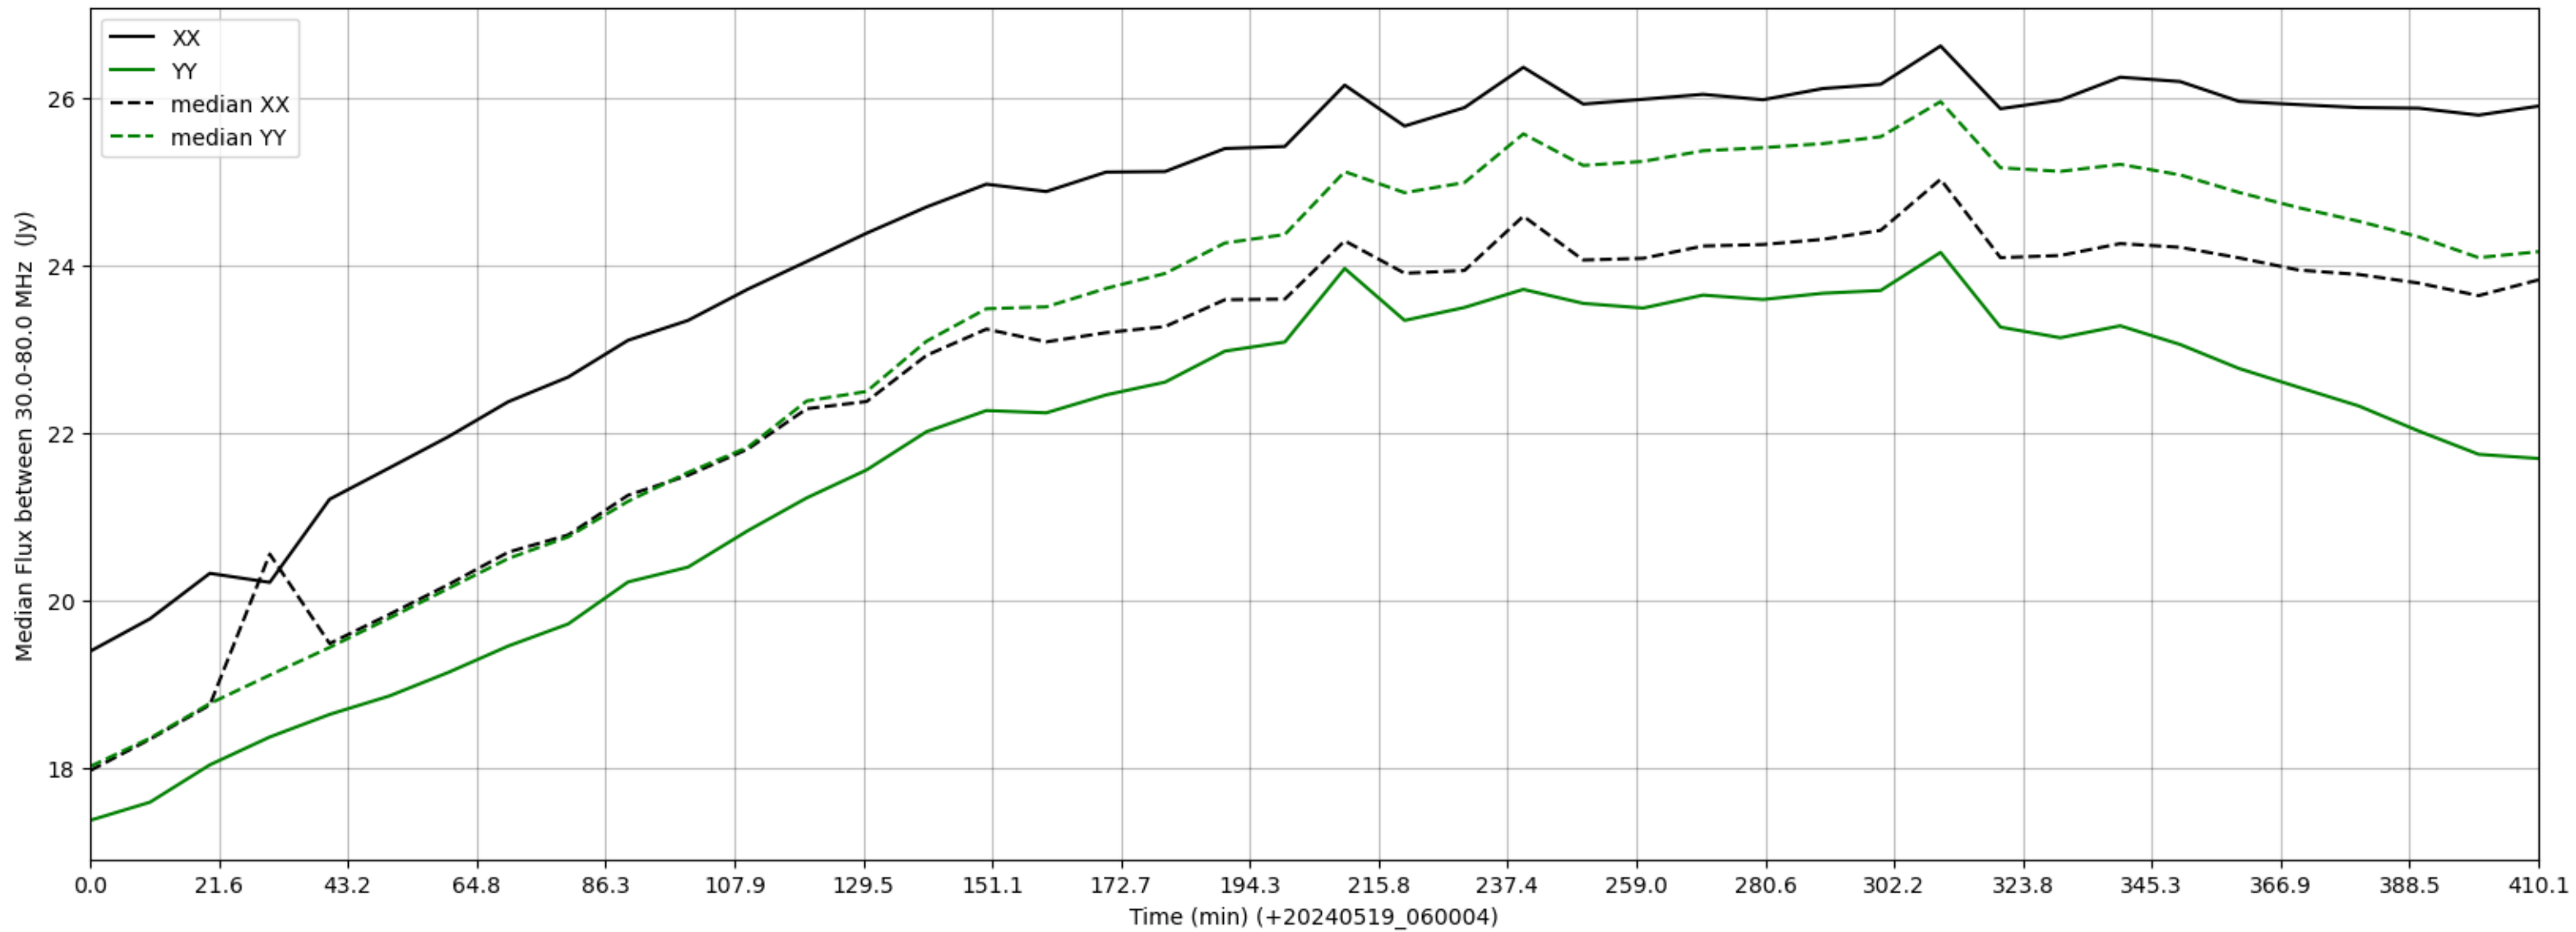

LWA287 - Correlator# 223 - XX FLAGS:Good - YY FLAGS:Good

LWA355 - Correlator# 222 - XX FLAGS:Good - YY FLAGS:Good