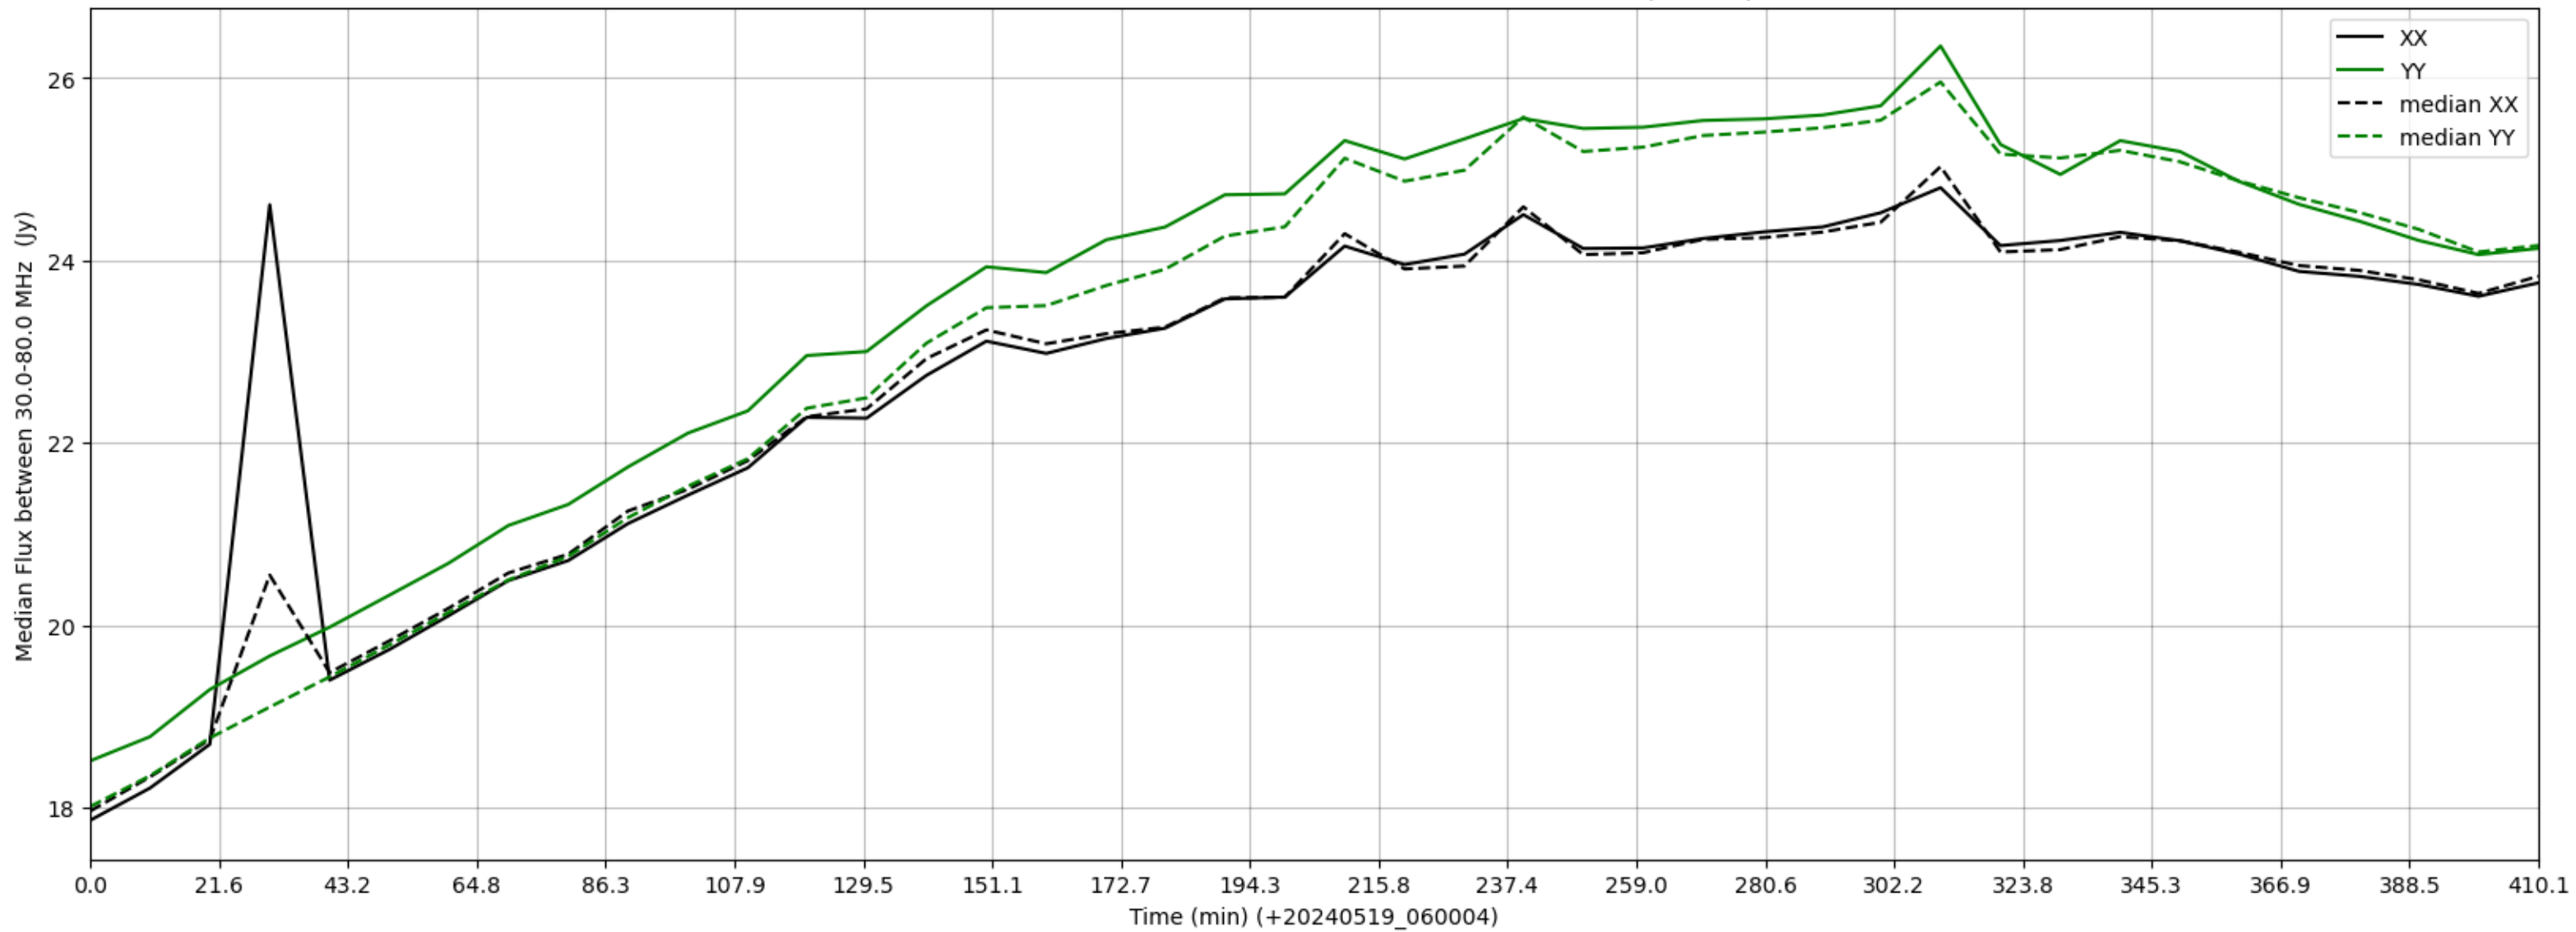

LWA236 - Correlator# 308 - XX FLAGS:Good - YY FLAGS:Good

LWA235 - Correlator# 309 - XX FLAGS:LowFlux - YY FLAGS:LowFlux

LWA238 - Correlator# 310 - XX FLAGS:Good - YY FLAGS:Good

LWA237 - Correlator# 311 - XX FLAGS:Good - YY FLAGS:BadSpecShape