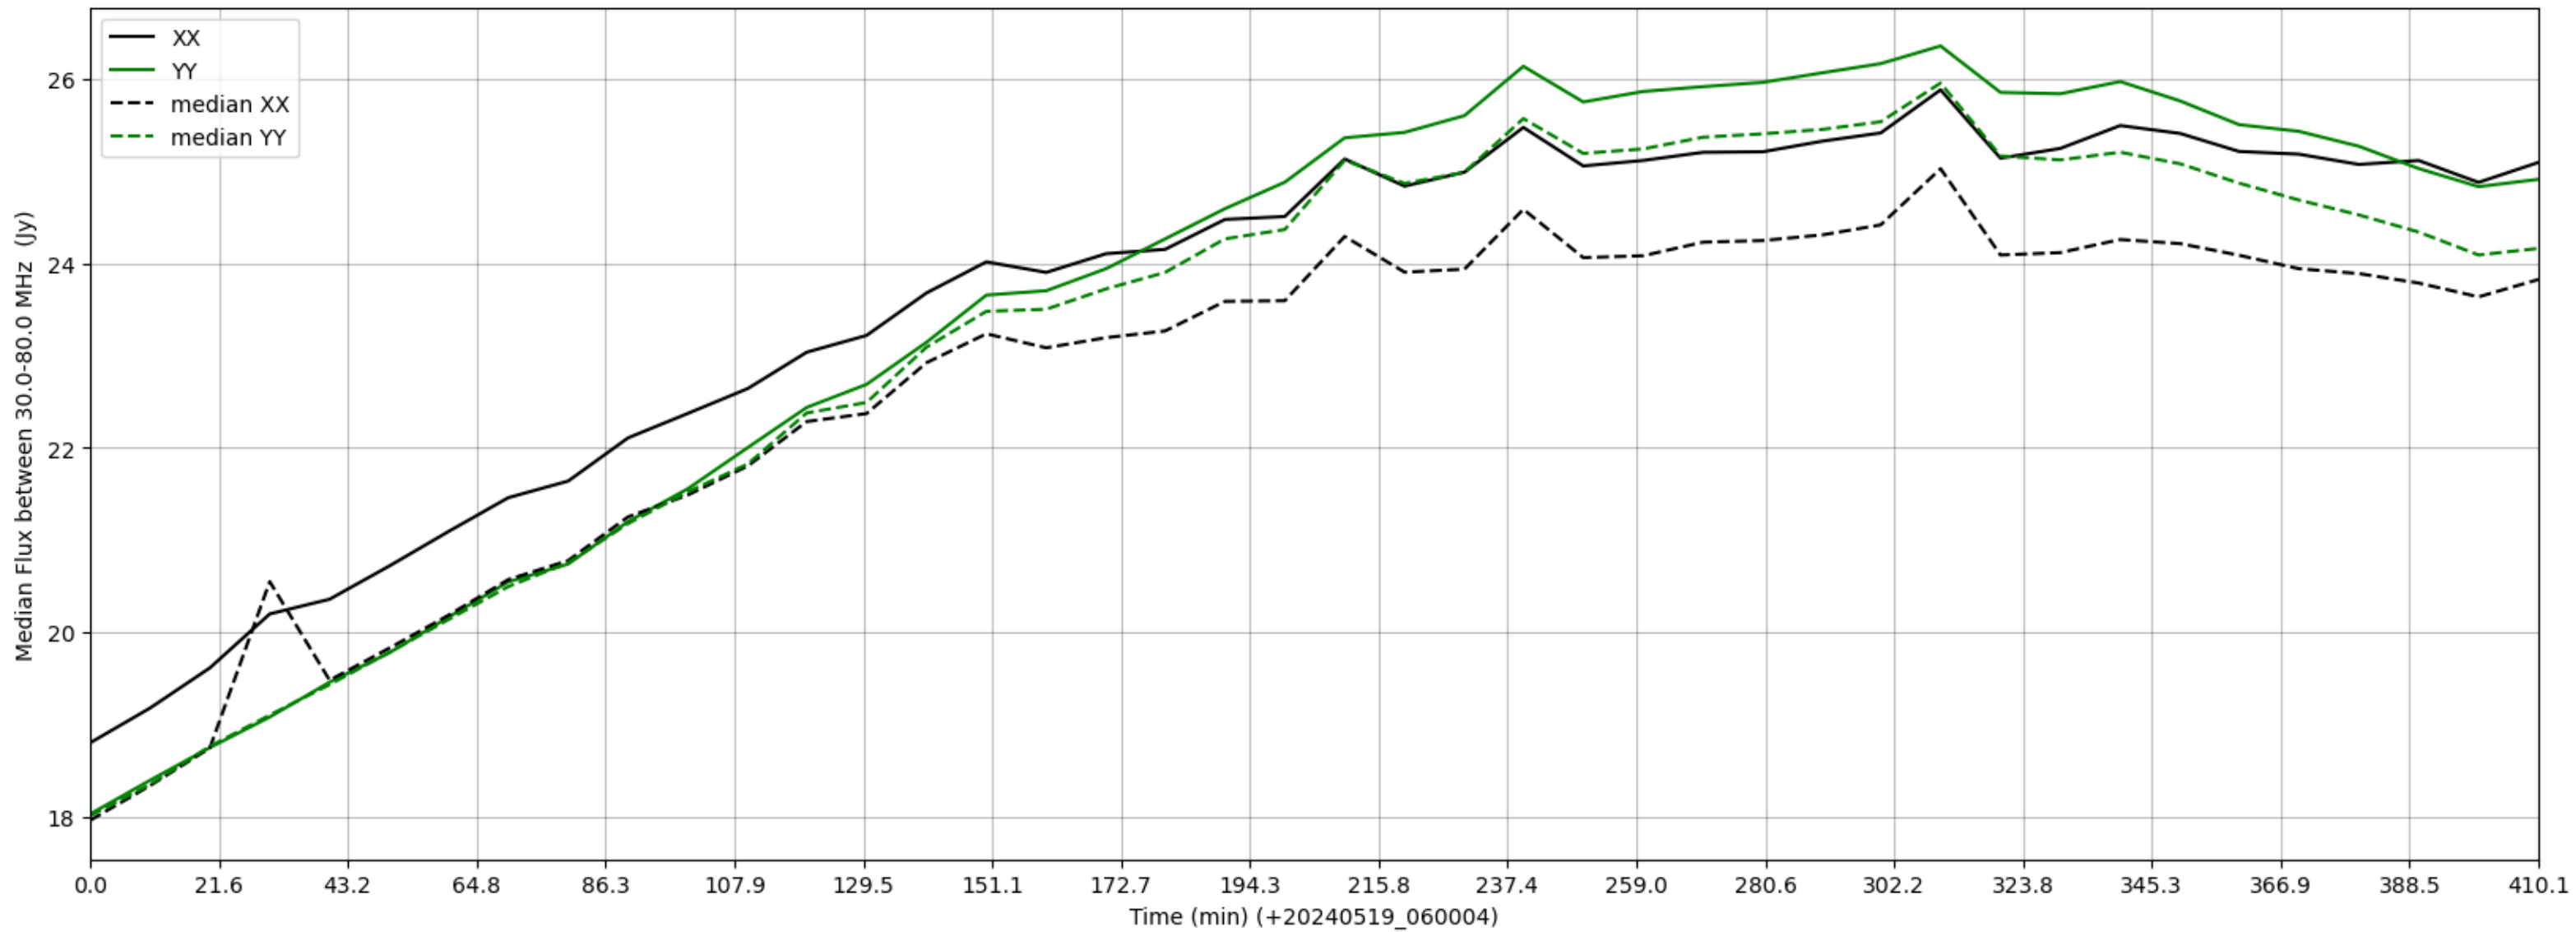

LWA030 - Correlator# 128 - XX FLAGS:Good - YY FLAGS:Good

LWA028 - Correlator# 129 - XX FLAGS:Good - YY FLAGS:Good

LWA032 - Correlator# 130 - XX FLAGS:Good - YY FLAGS:Good

LWA031 - Correlator# 131 - XX FLAGS:Good - YY FLAGS:Good