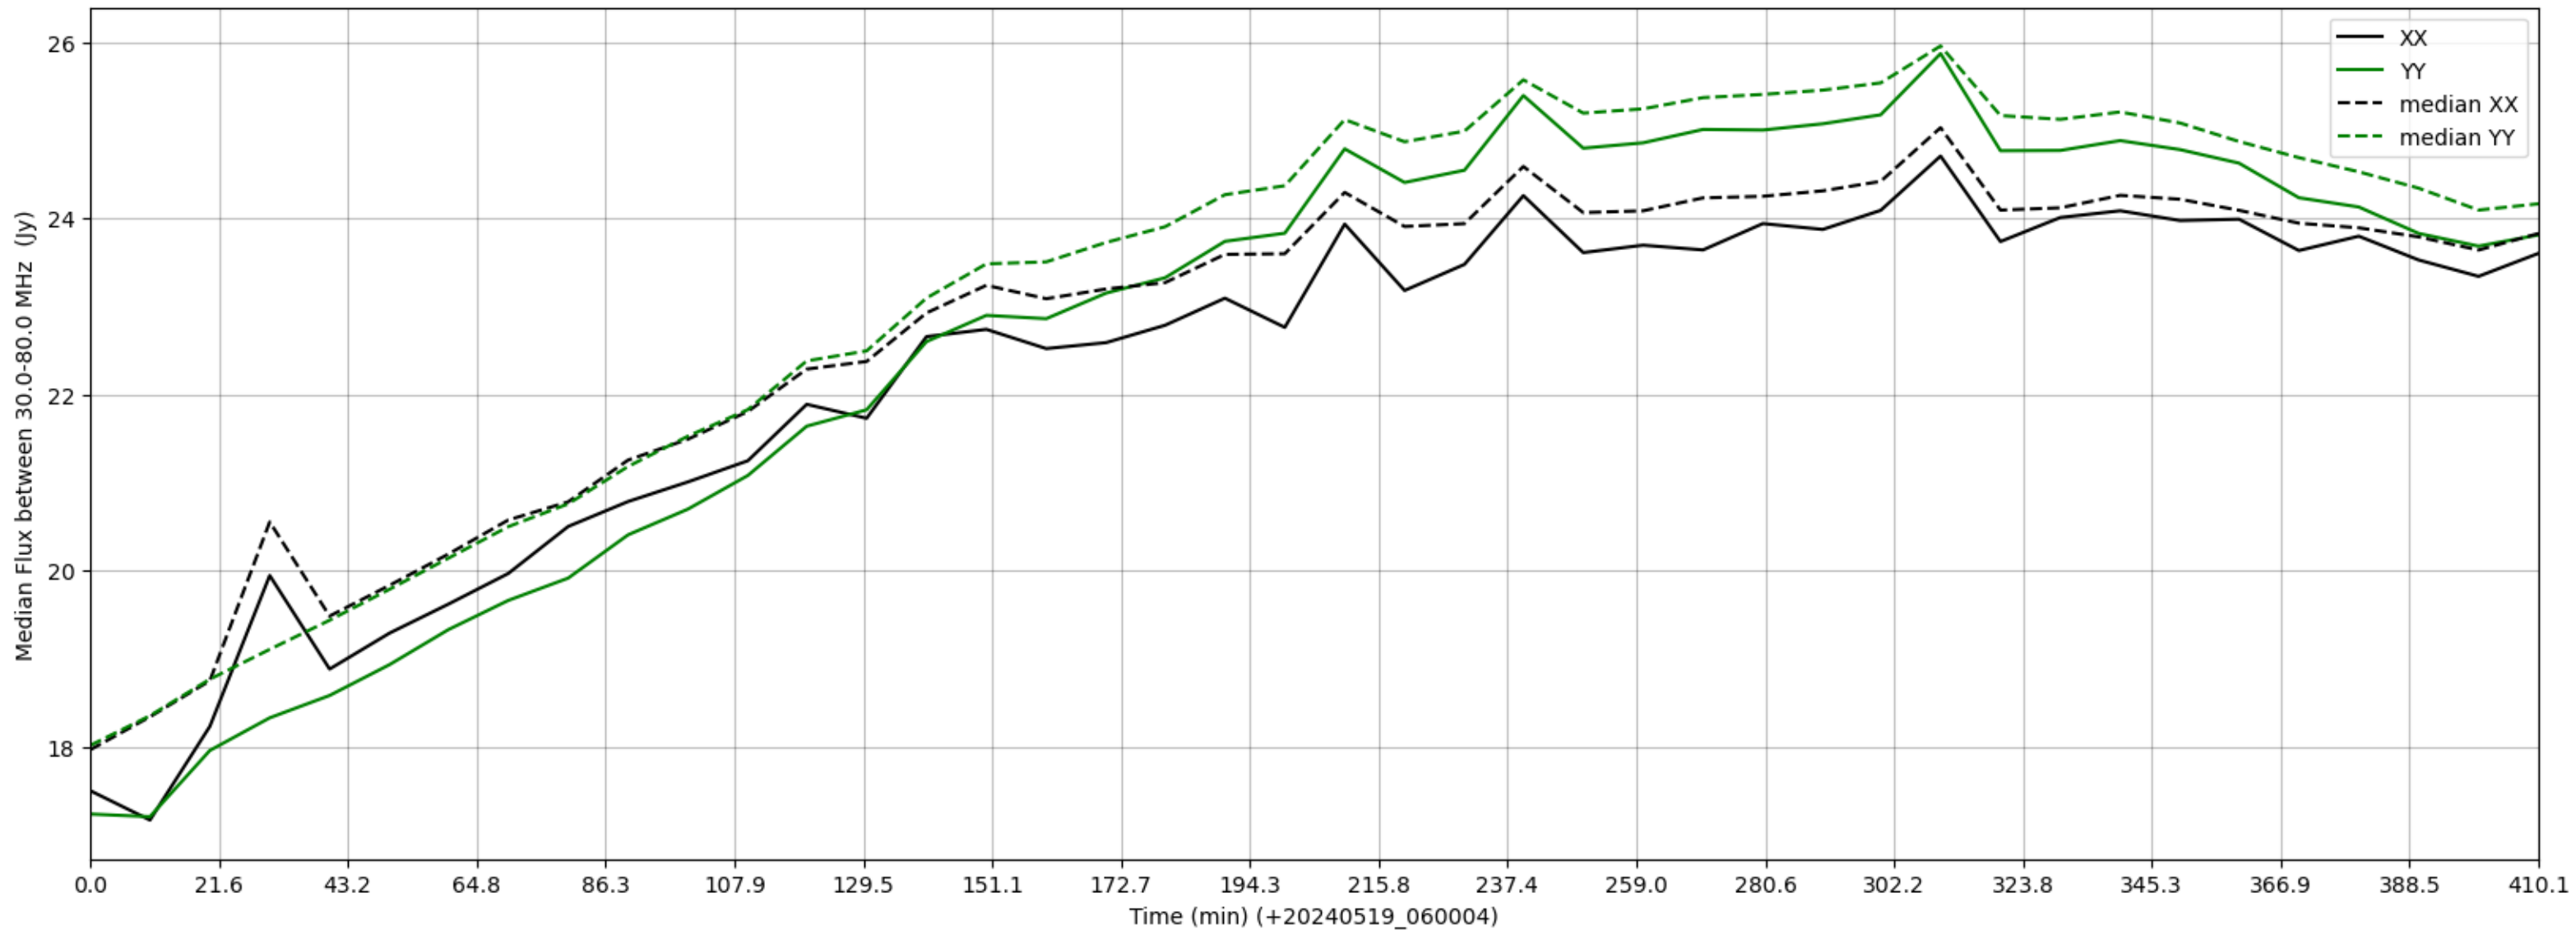

LWA222 - Correlator# 249 - XX FLAGS:Good - YY FLAGS:Good

LWA224 - Correlator# 248 - XX FLAGS:Good - YY FLAGS:Good