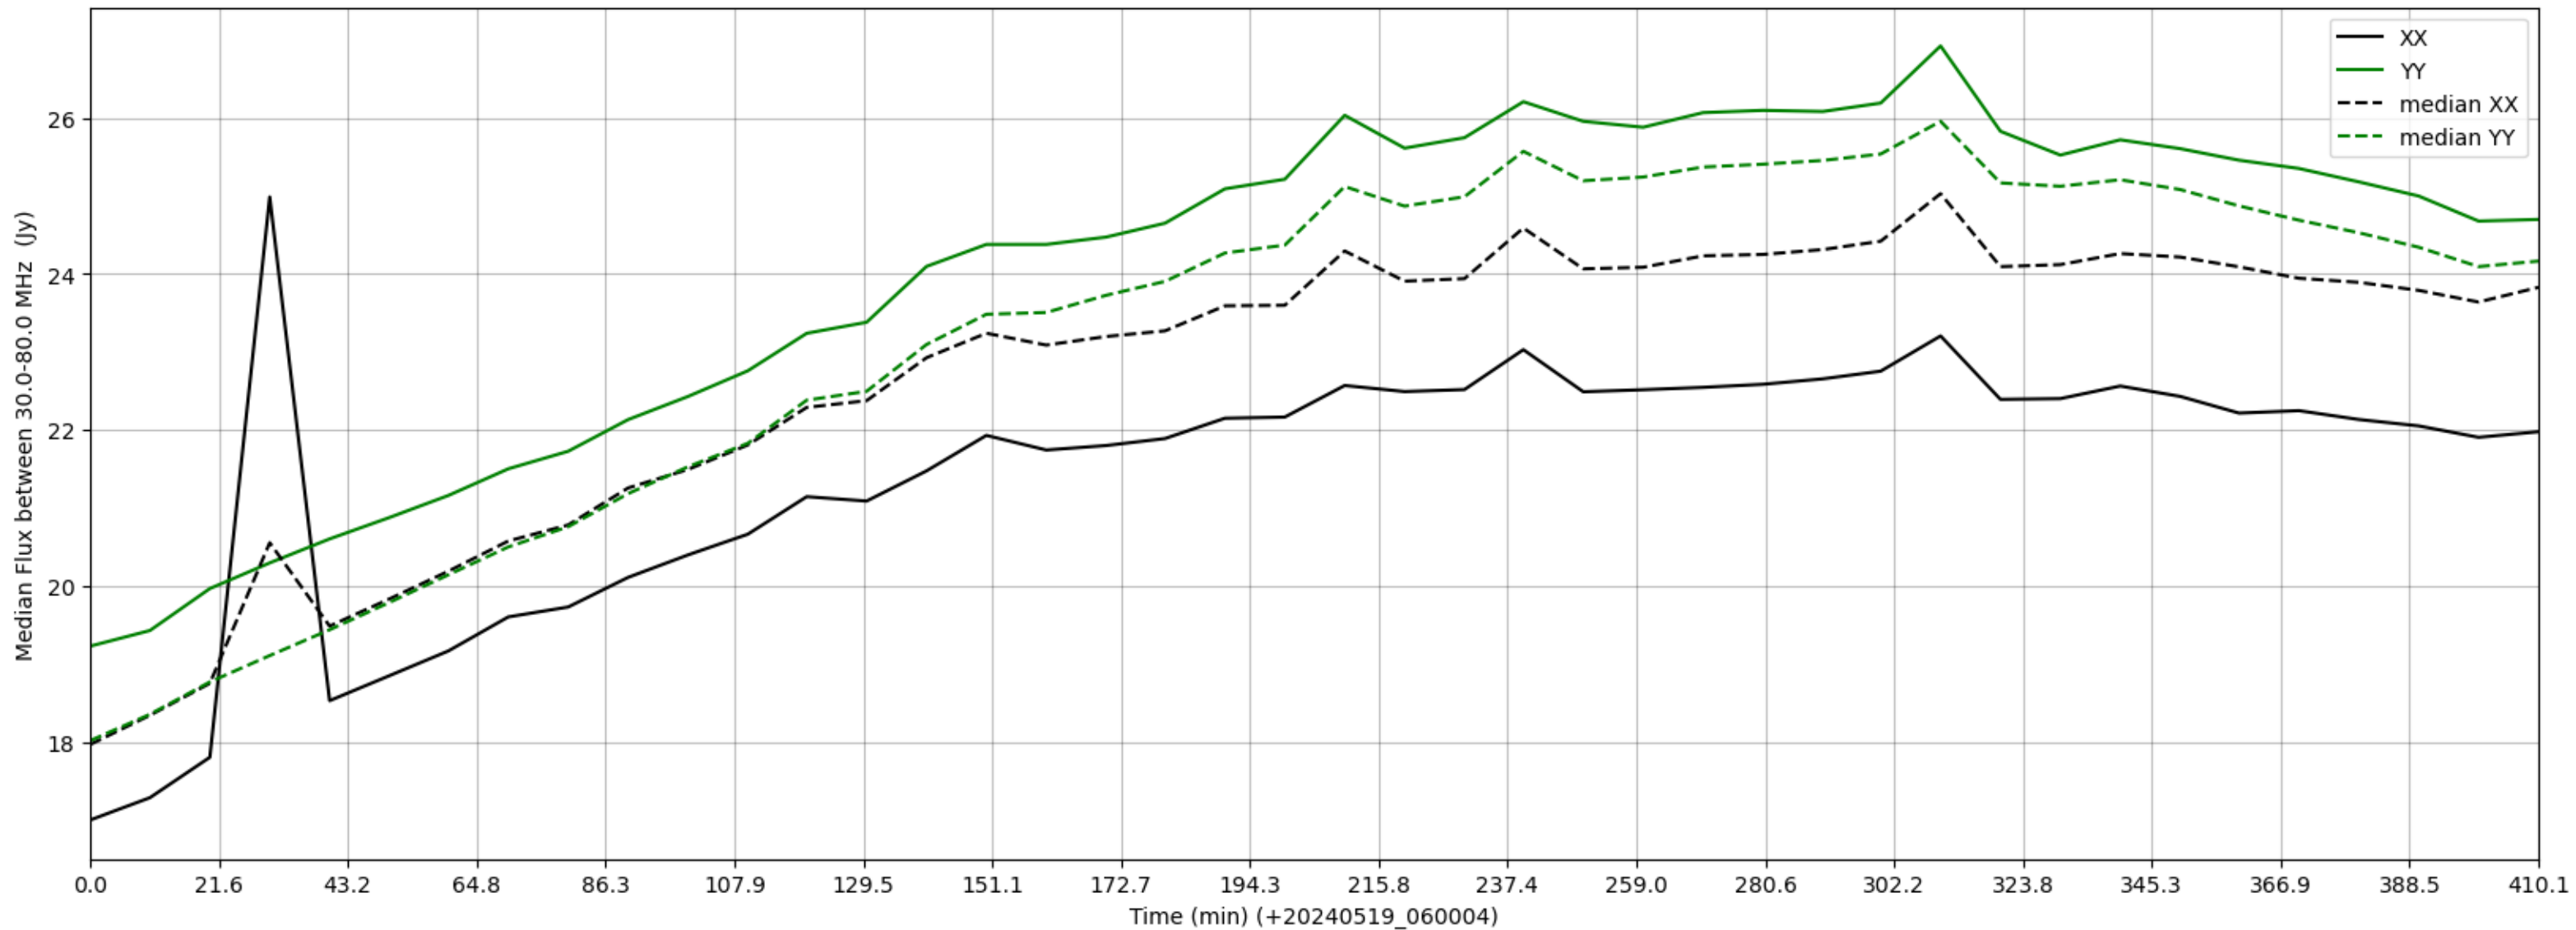

LWA175 - Correlator# 293 - XX FLAGS:Good - YY FLAGS:Good

LWA169 - Correlator# 292 - XX FLAGS:Good - YY FLAGS:Good