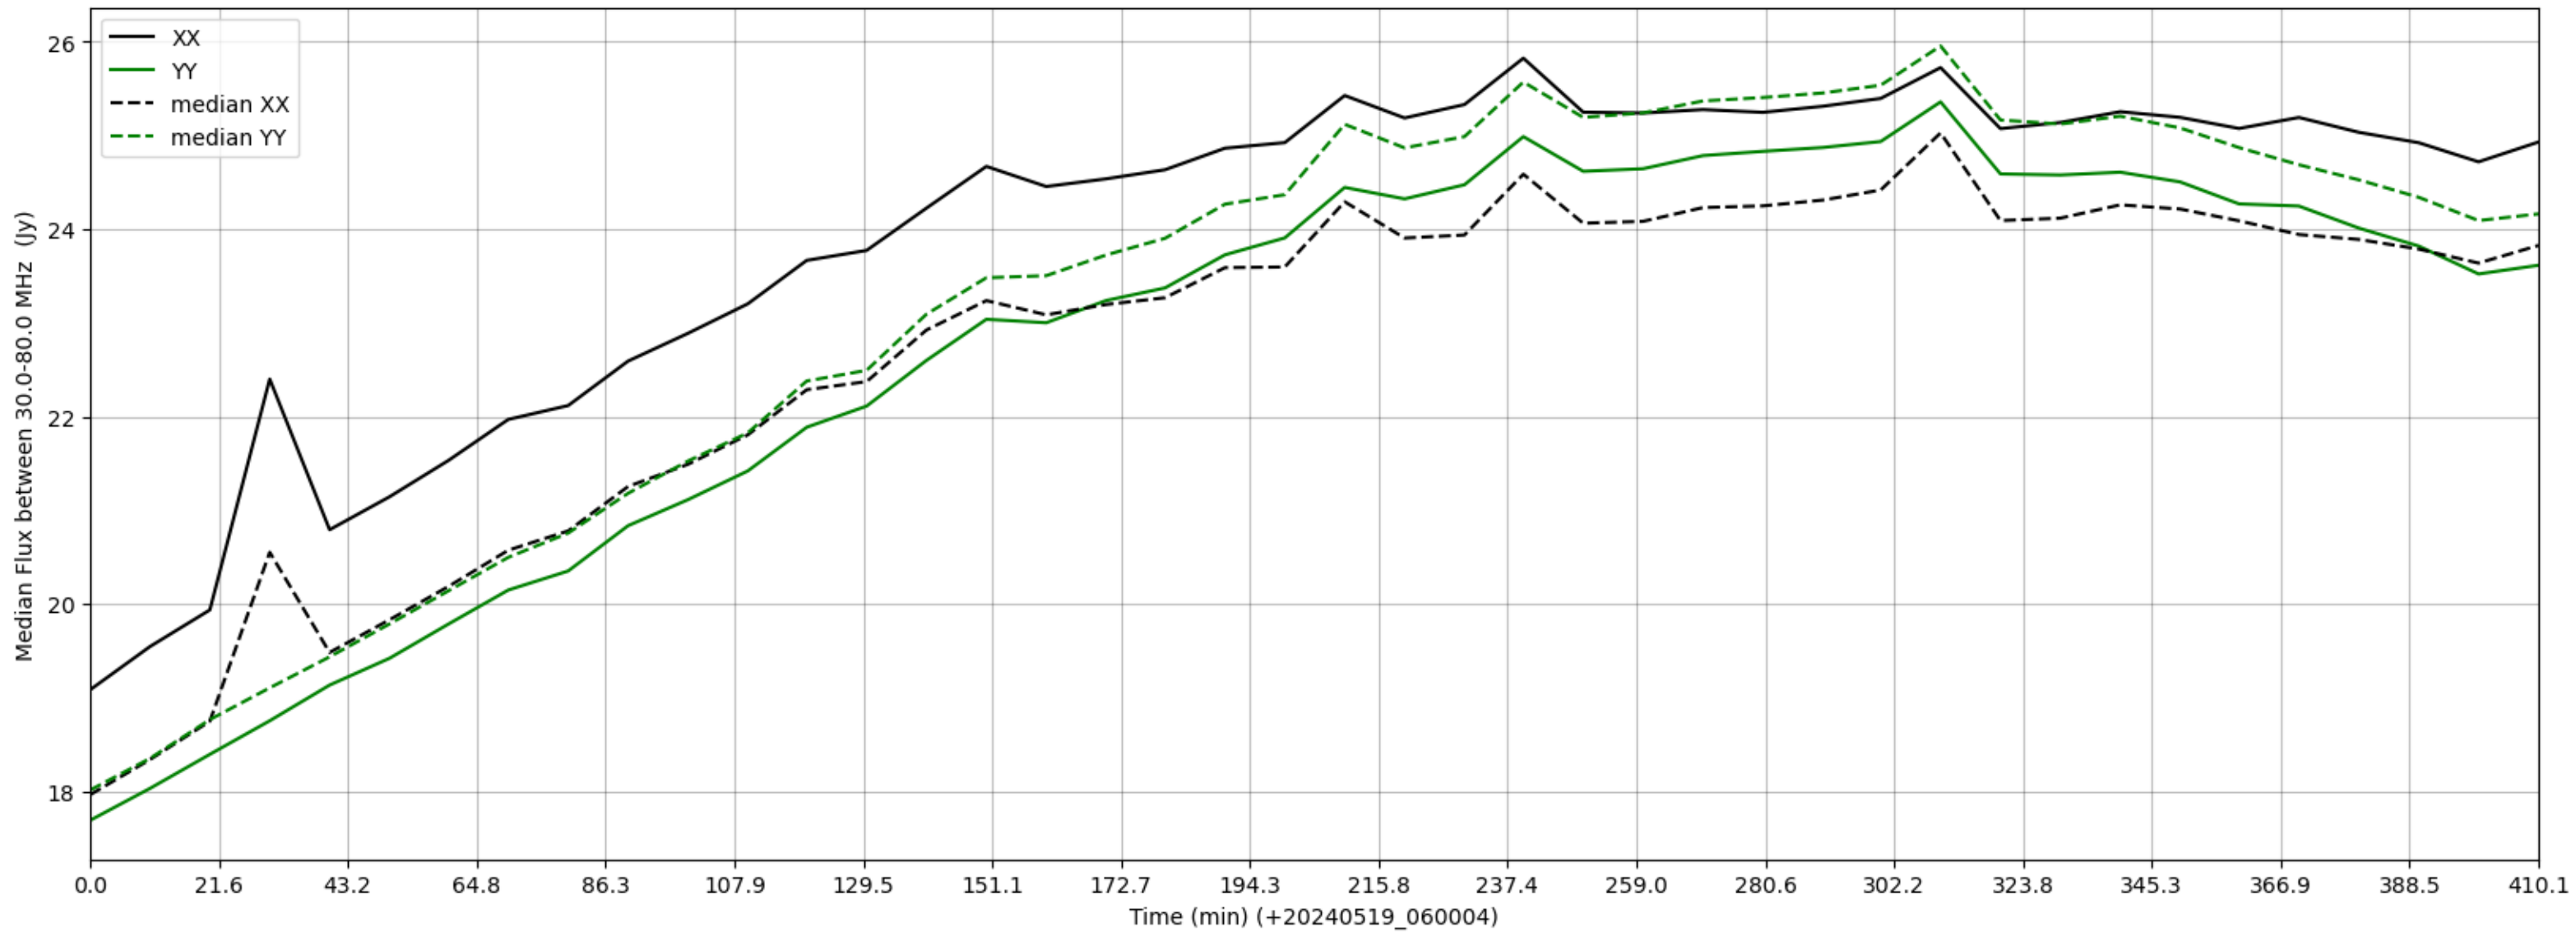

LWA049 - Correlator# 112 - XX FLAGS:Good - YY FLAGS:Good

LWA048 - Correlator# 113 - XX FLAGS:Good - YY FLAGS:Good

LWA051 - Correlator# 114 - XX FLAGS:Good - YY FLAGS:Good

LWA050 - Correlator# 115 - XX FLAGS:Good - YY FLAGS:Good