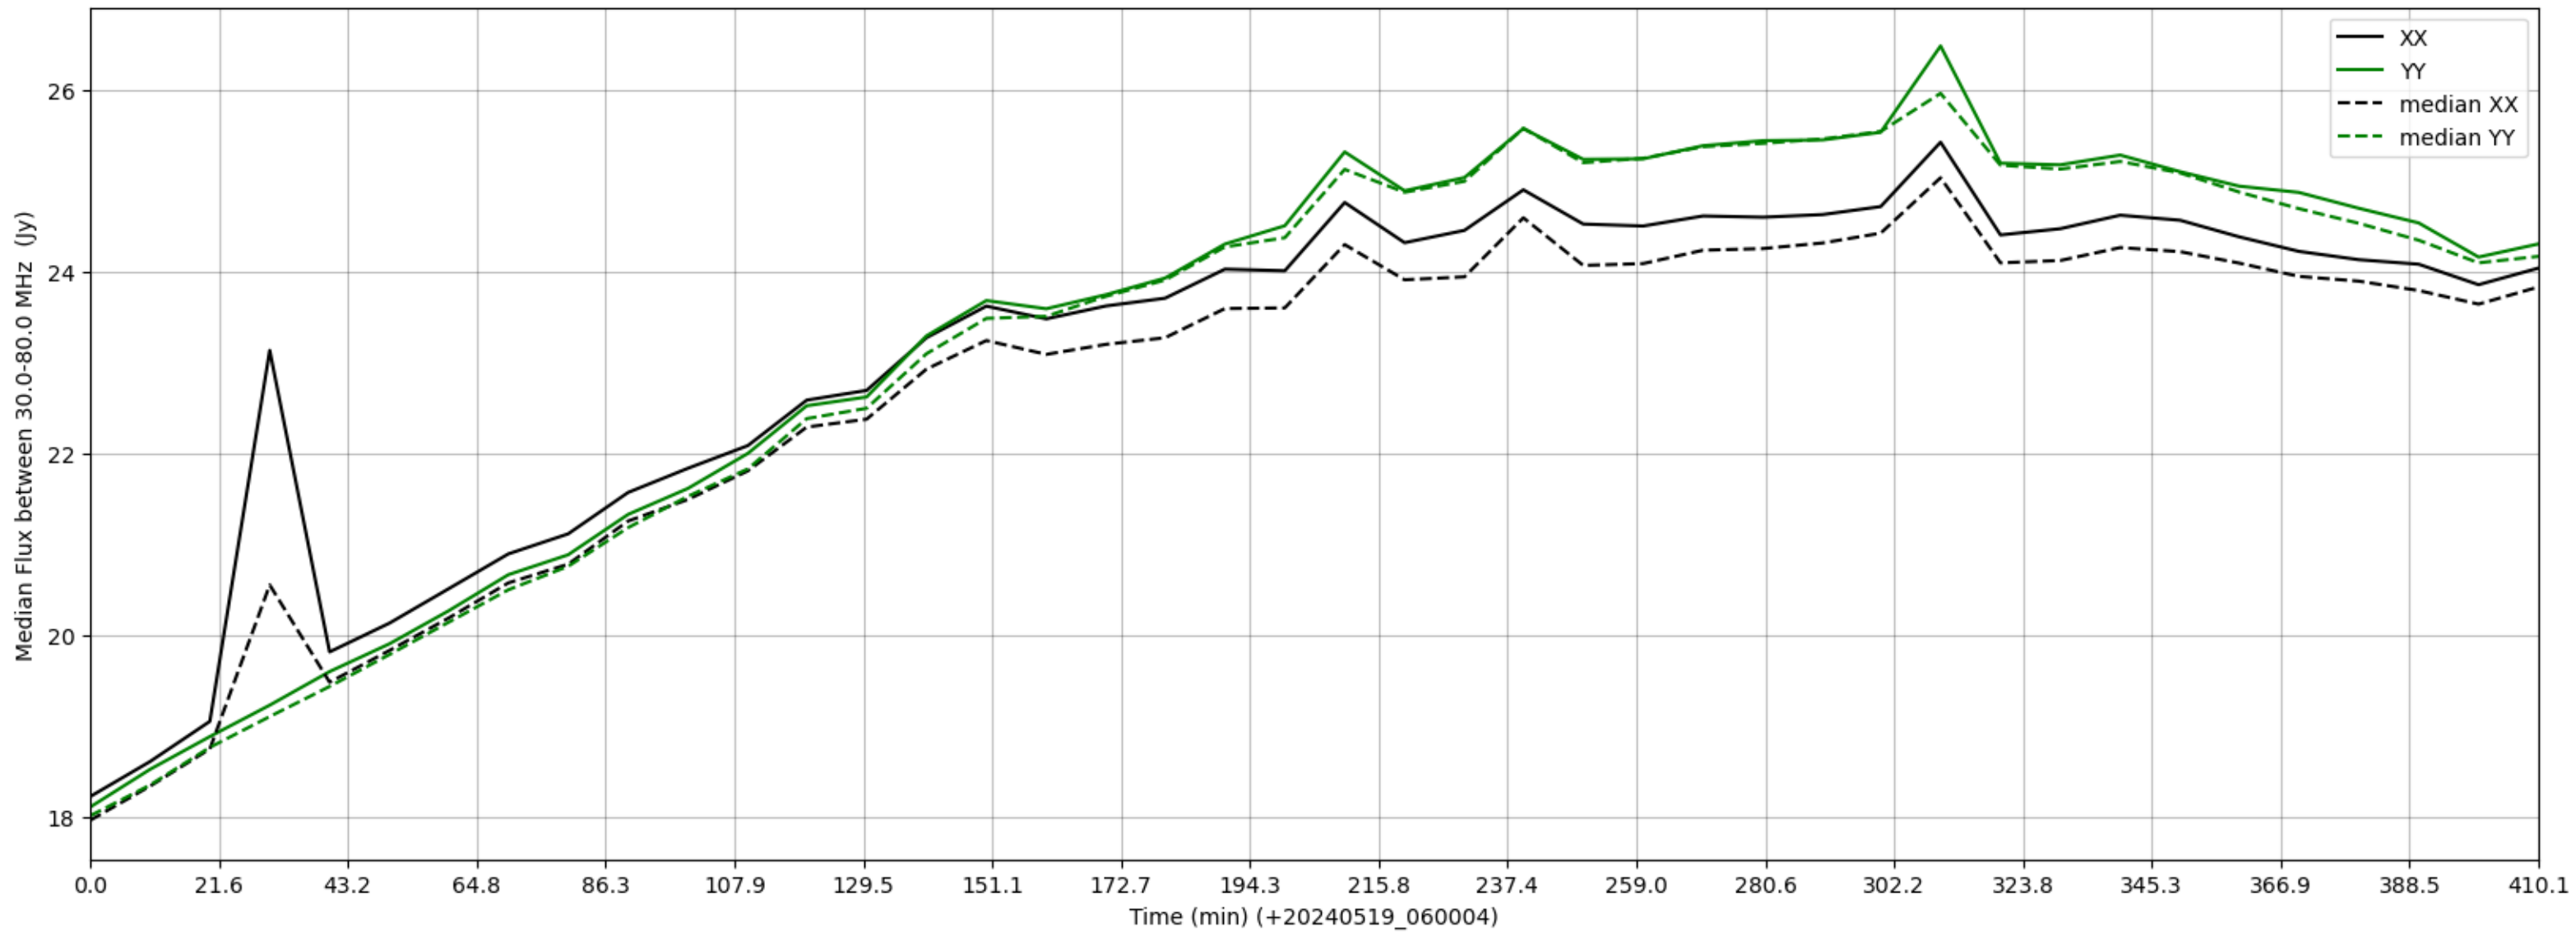

LWA051 - Correlator# 114 - XX FLAGS:Good - YY FLAGS:Good

LWA048 - Correlator# 113 - XX FLAGS:Good - YY FLAGS:Good