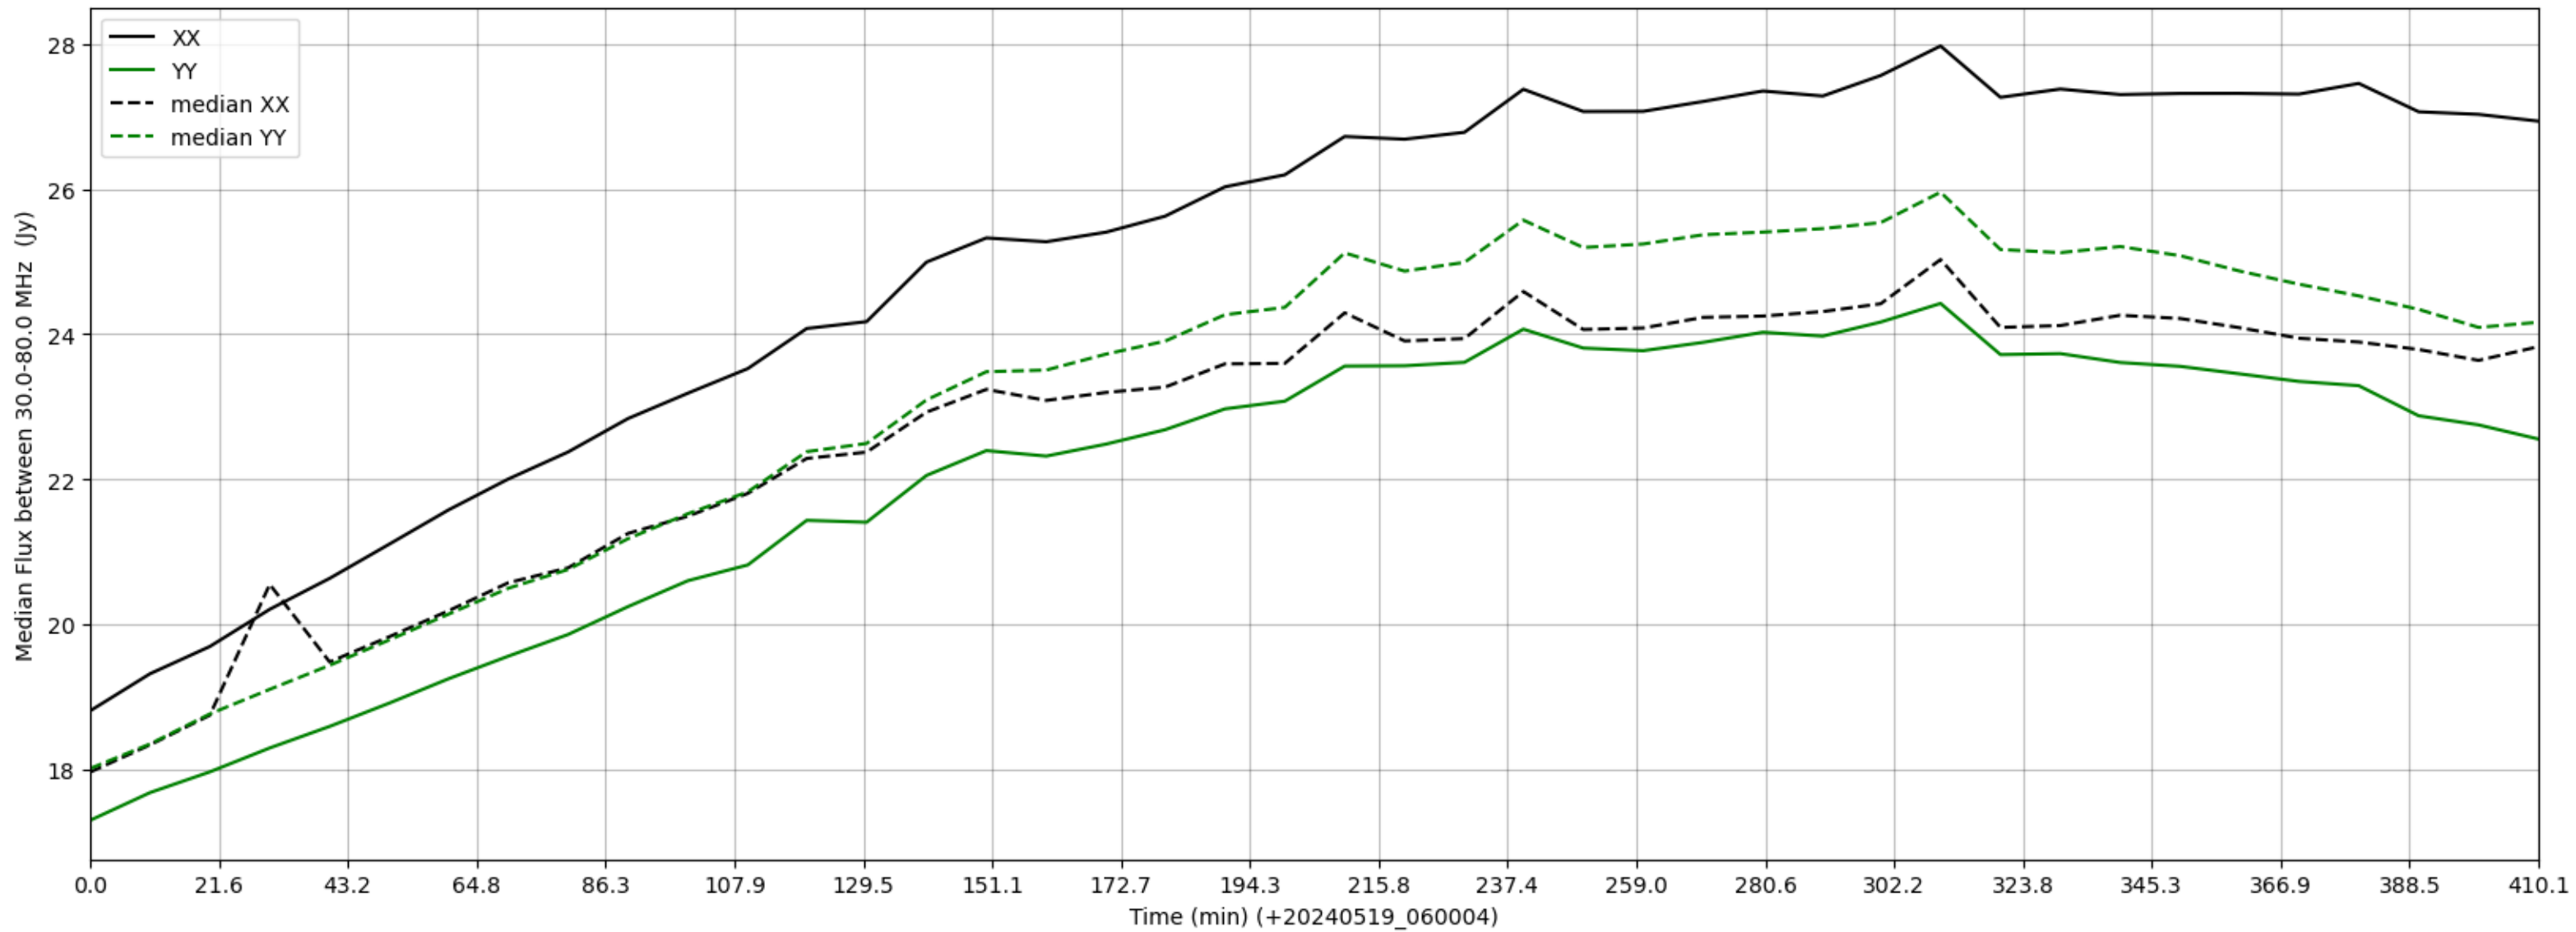

LWA320 - Correlator# 054 - XX FLAGS:Good - YY FLAGS:Good

LWA306 - Correlator# 053 - XX FLAGS:Good - YY FLAGS:Good