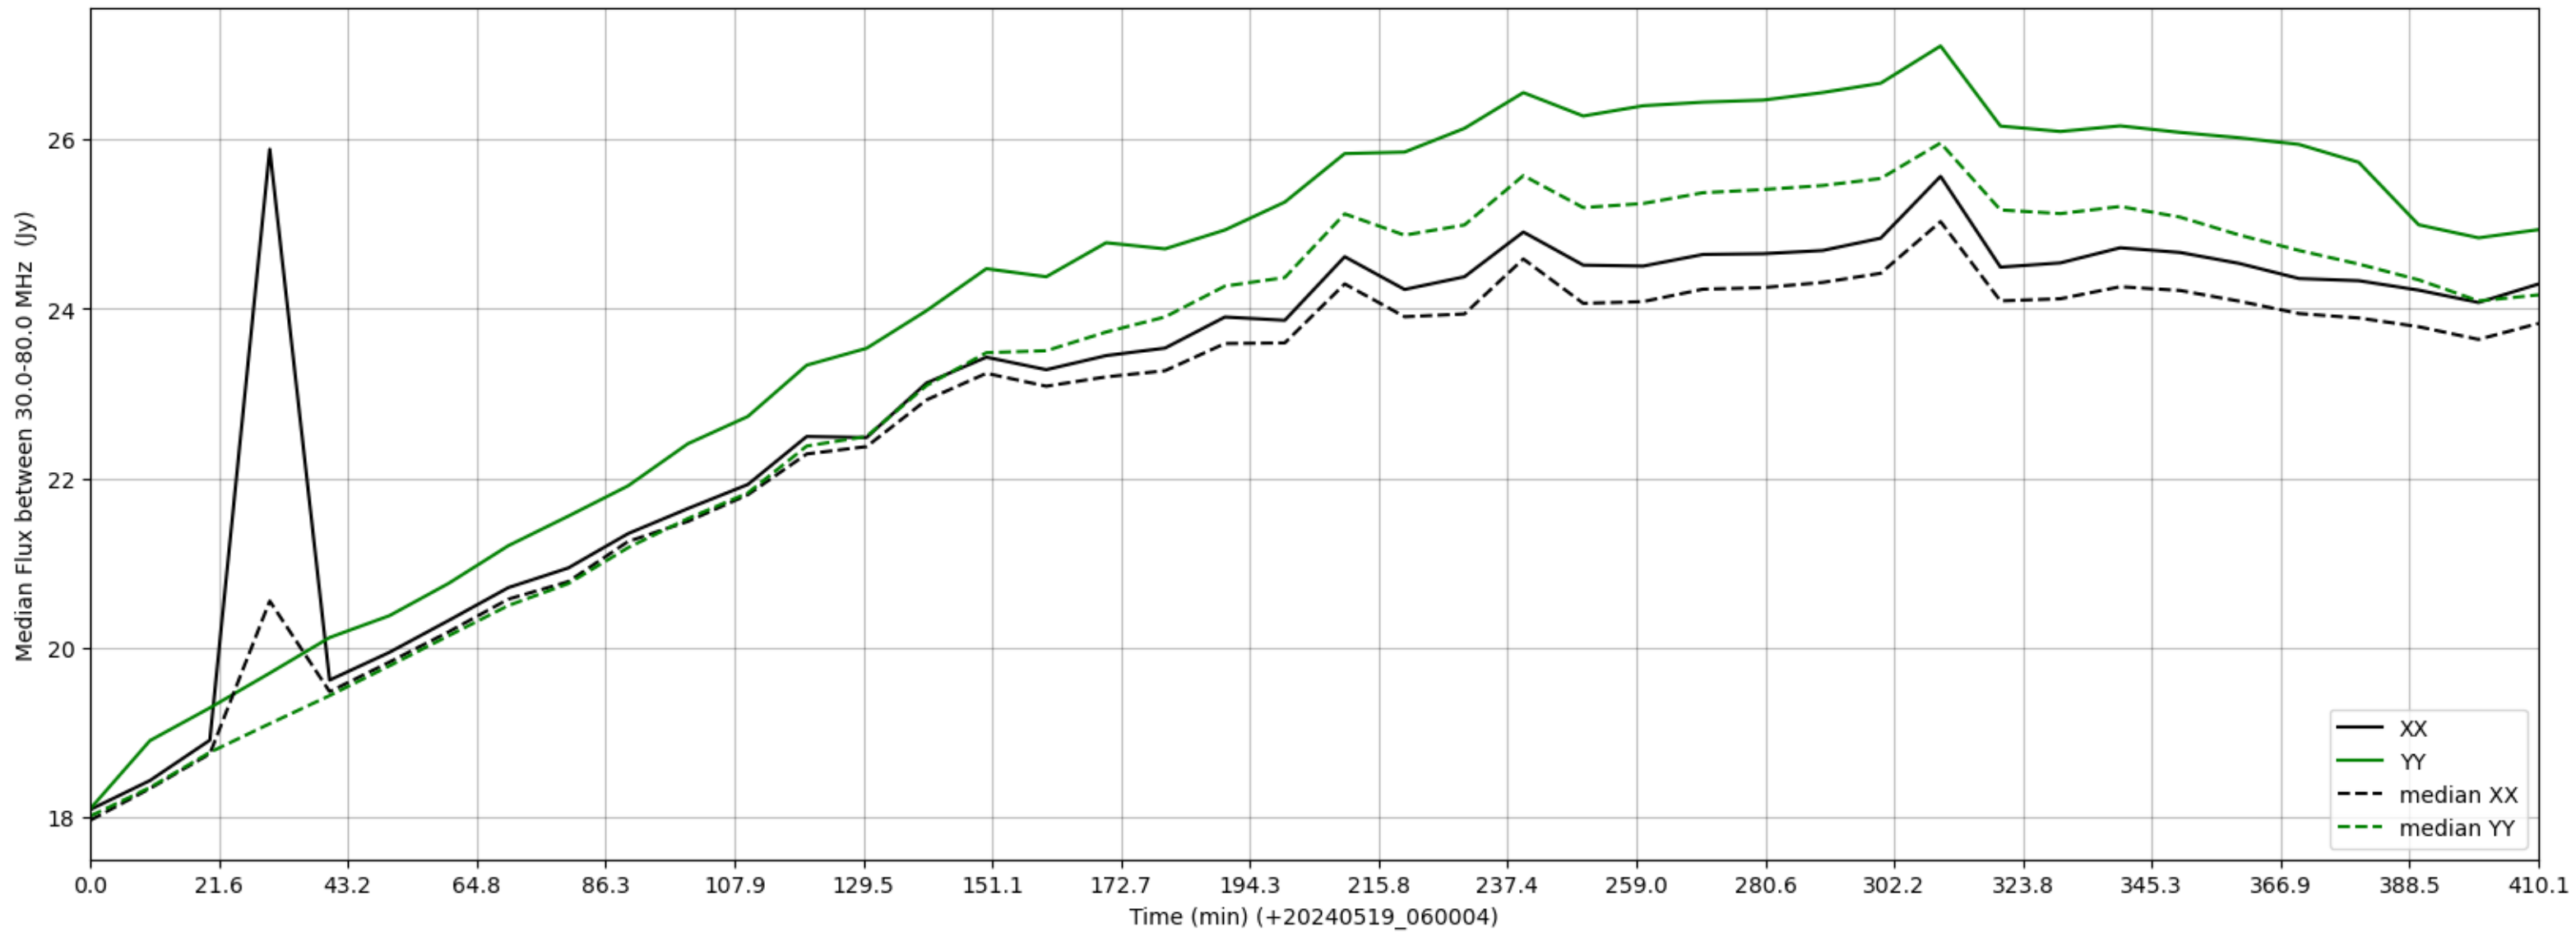

LWA206 - Correlator# 296 - XX FLAGS:Good - YY FLAGS:Good

LWA205 - Correlator# 297 - XX FLAGS:Good - YY FLAGS:Good

LWA208 - Correlator# 298 - XX FLAGS:Good - YY FLAGS:Good

LWA207 - Correlator# 299 - XX FLAGS:Good - YY FLAGS:Good