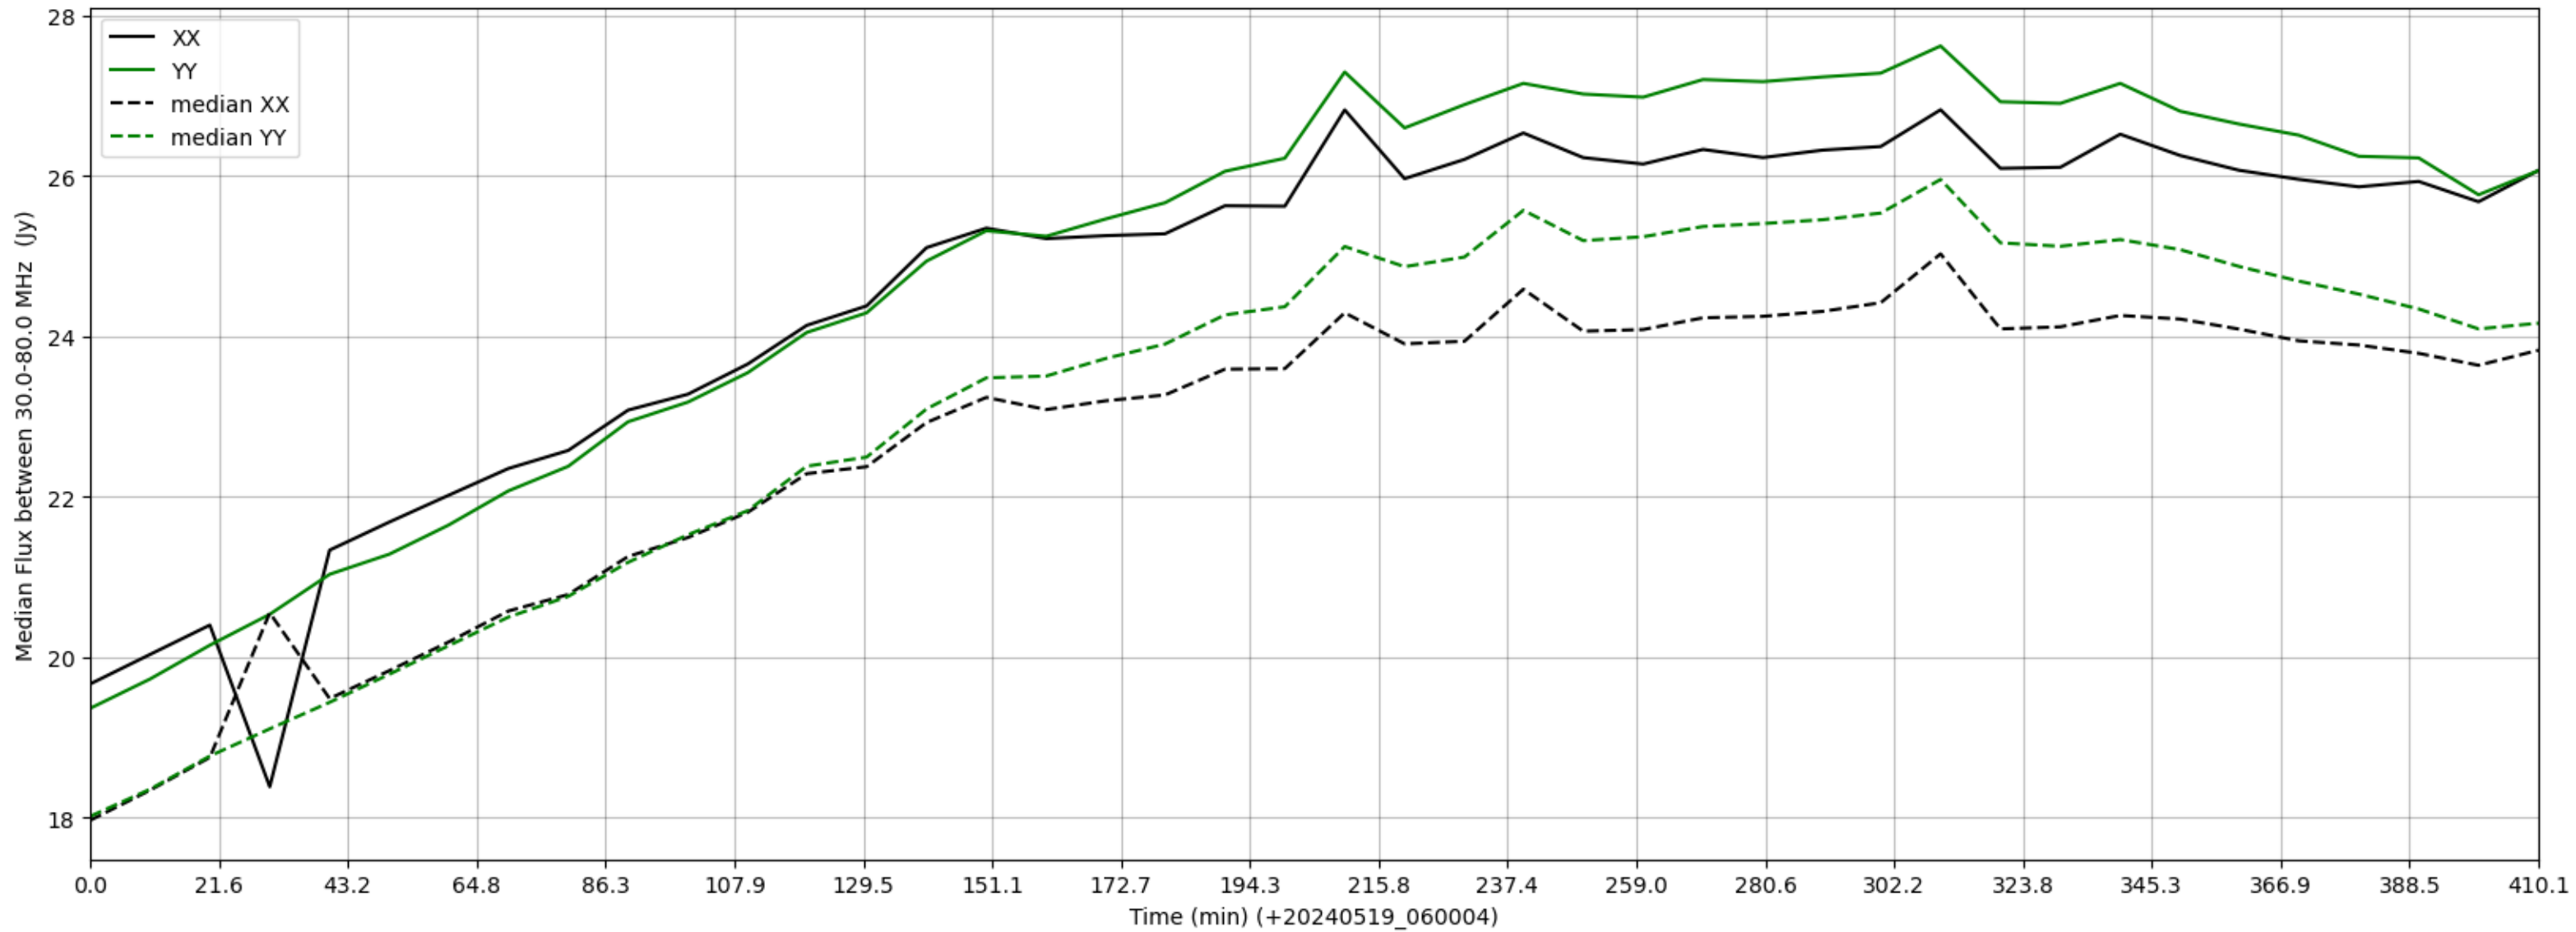

LWA084 - Correlator# 120 - XX FLAGS:Good - YY FLAGS:Good

LWA055 - Correlator# 121 - XX FLAGS:Good - YY FLAGS:Good

LWA324 - Correlator# 122 - XX FLAGS:Good - YY FLAGS:Good

LWA262 - Correlator# 123 - XX FLAGS:Good - YY FLAGS:Good