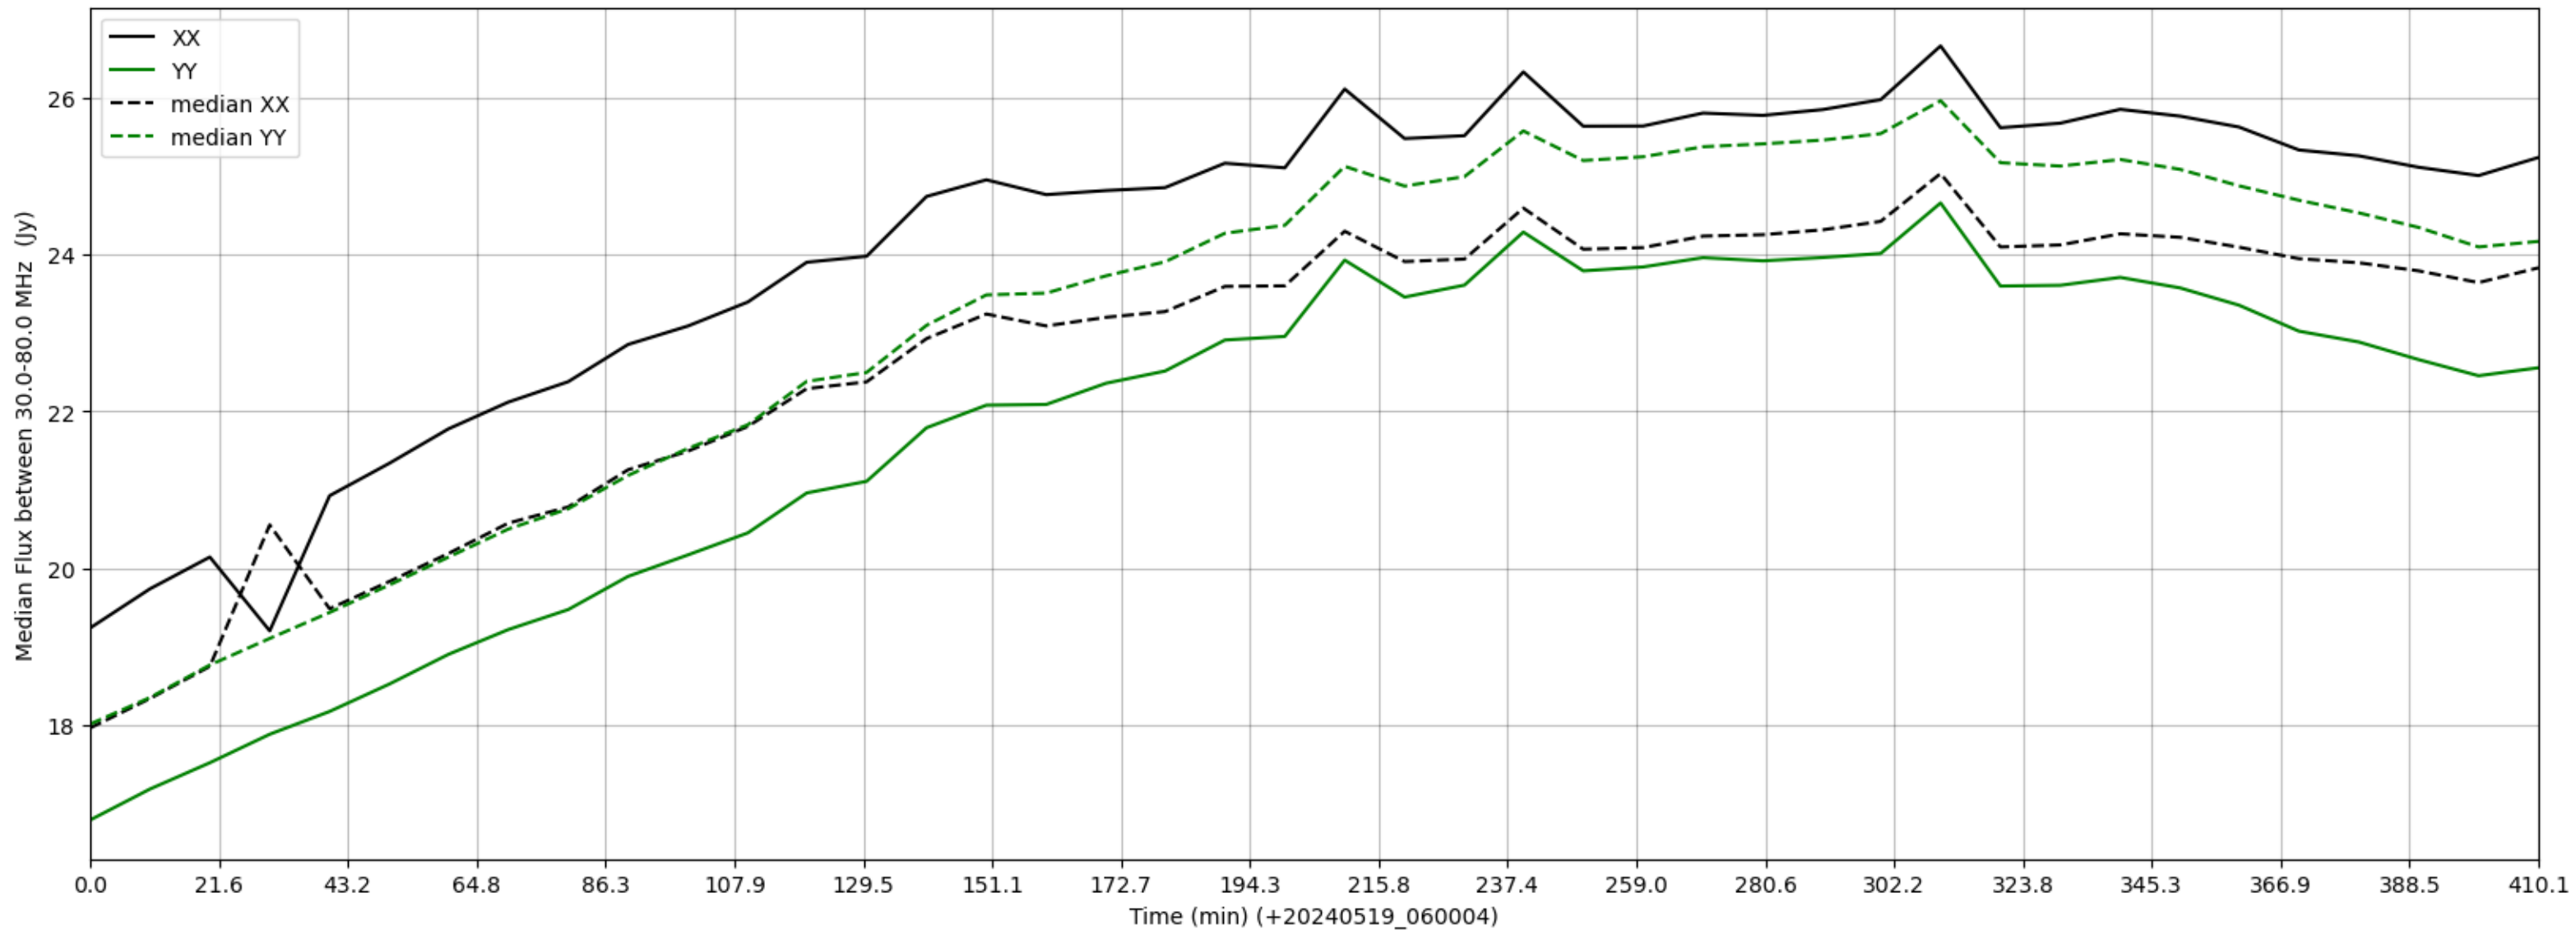

LWA325 - Correlator# 154 - XX FLAGS:Good - YY FLAGS:LowFlux

LWA121 - Correlator# 153 - XX FLAGS:Good - YY FLAGS:Good