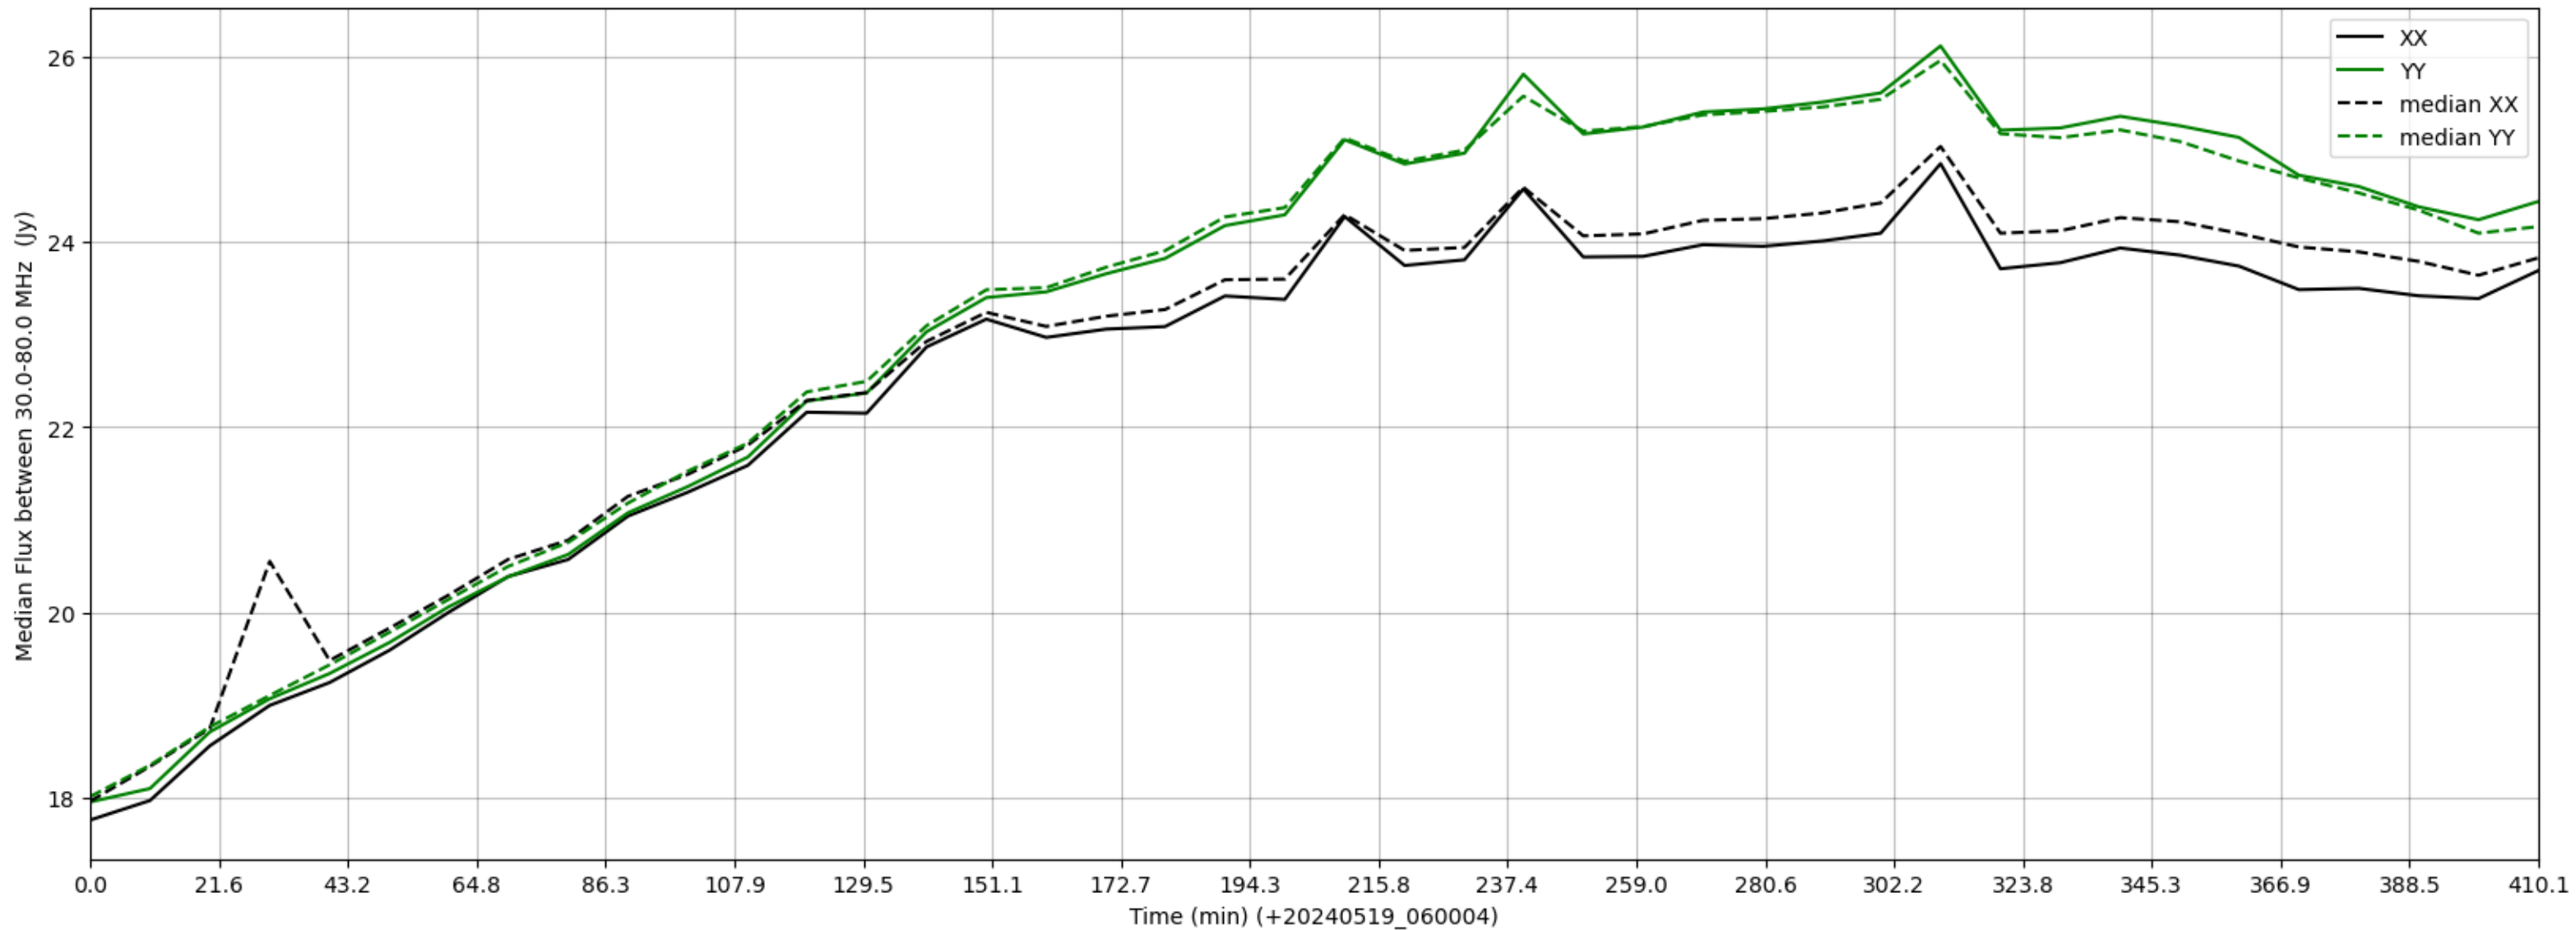

LWA144 - Correlator# 213 - XX FLAGS:Good - YY FLAGS:Good

LWA145 - Correlator# 212 - XX FLAGS:Good - YY FLAGS:Good