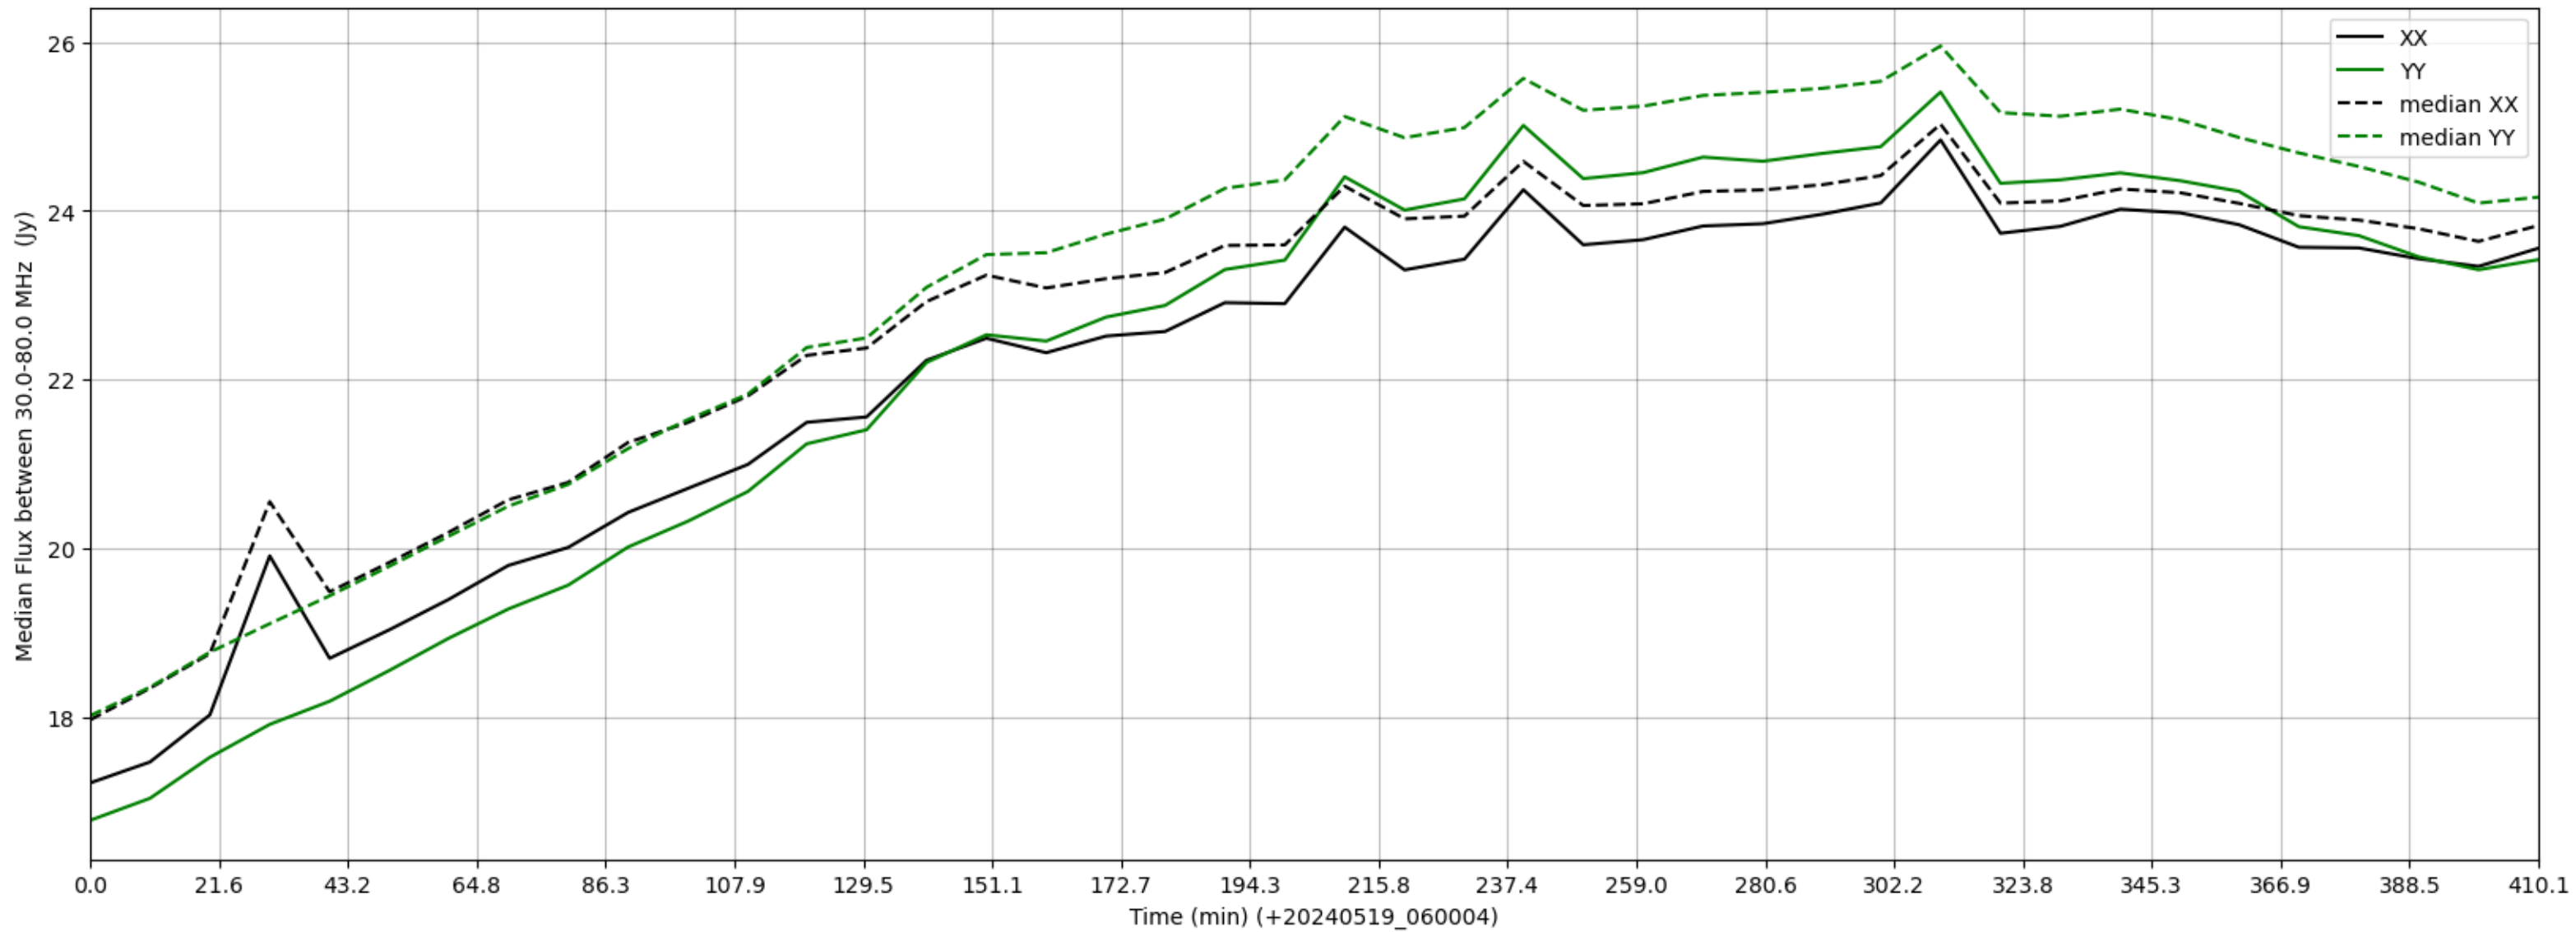

LWA184 - Correlator# 241 - XX FLAGS:Good - YY FLAGS:Good

LWA185 - Correlator# 240 - XX FLAGS:Good - YY FLAGS:Good