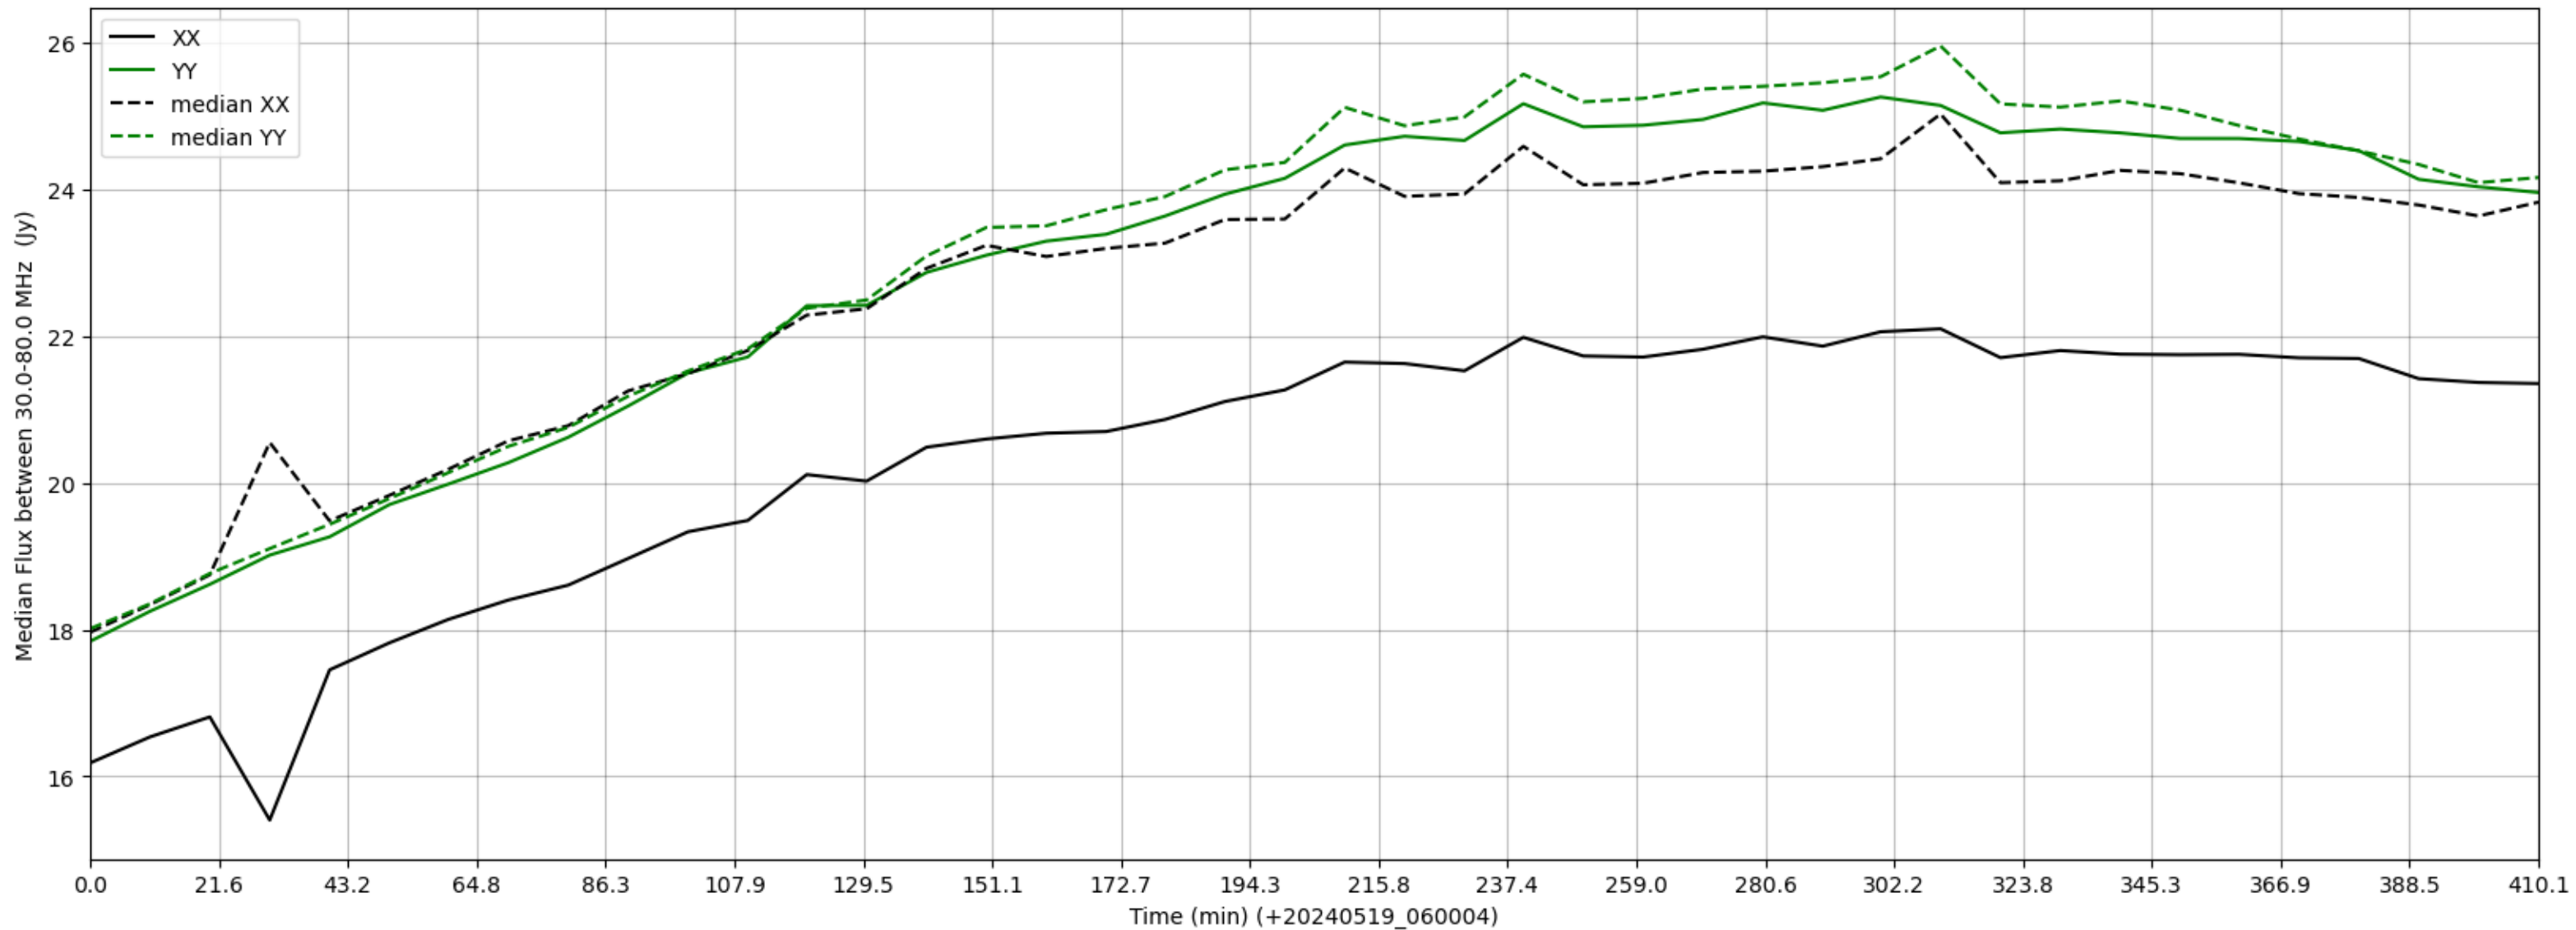

LWA321 - Correlator# 020 - XX FLAGS:Good - YY FLAGS:Good

LWA312 - Correlator# 019 - XX FLAGS:Good - YY FLAGS:Good