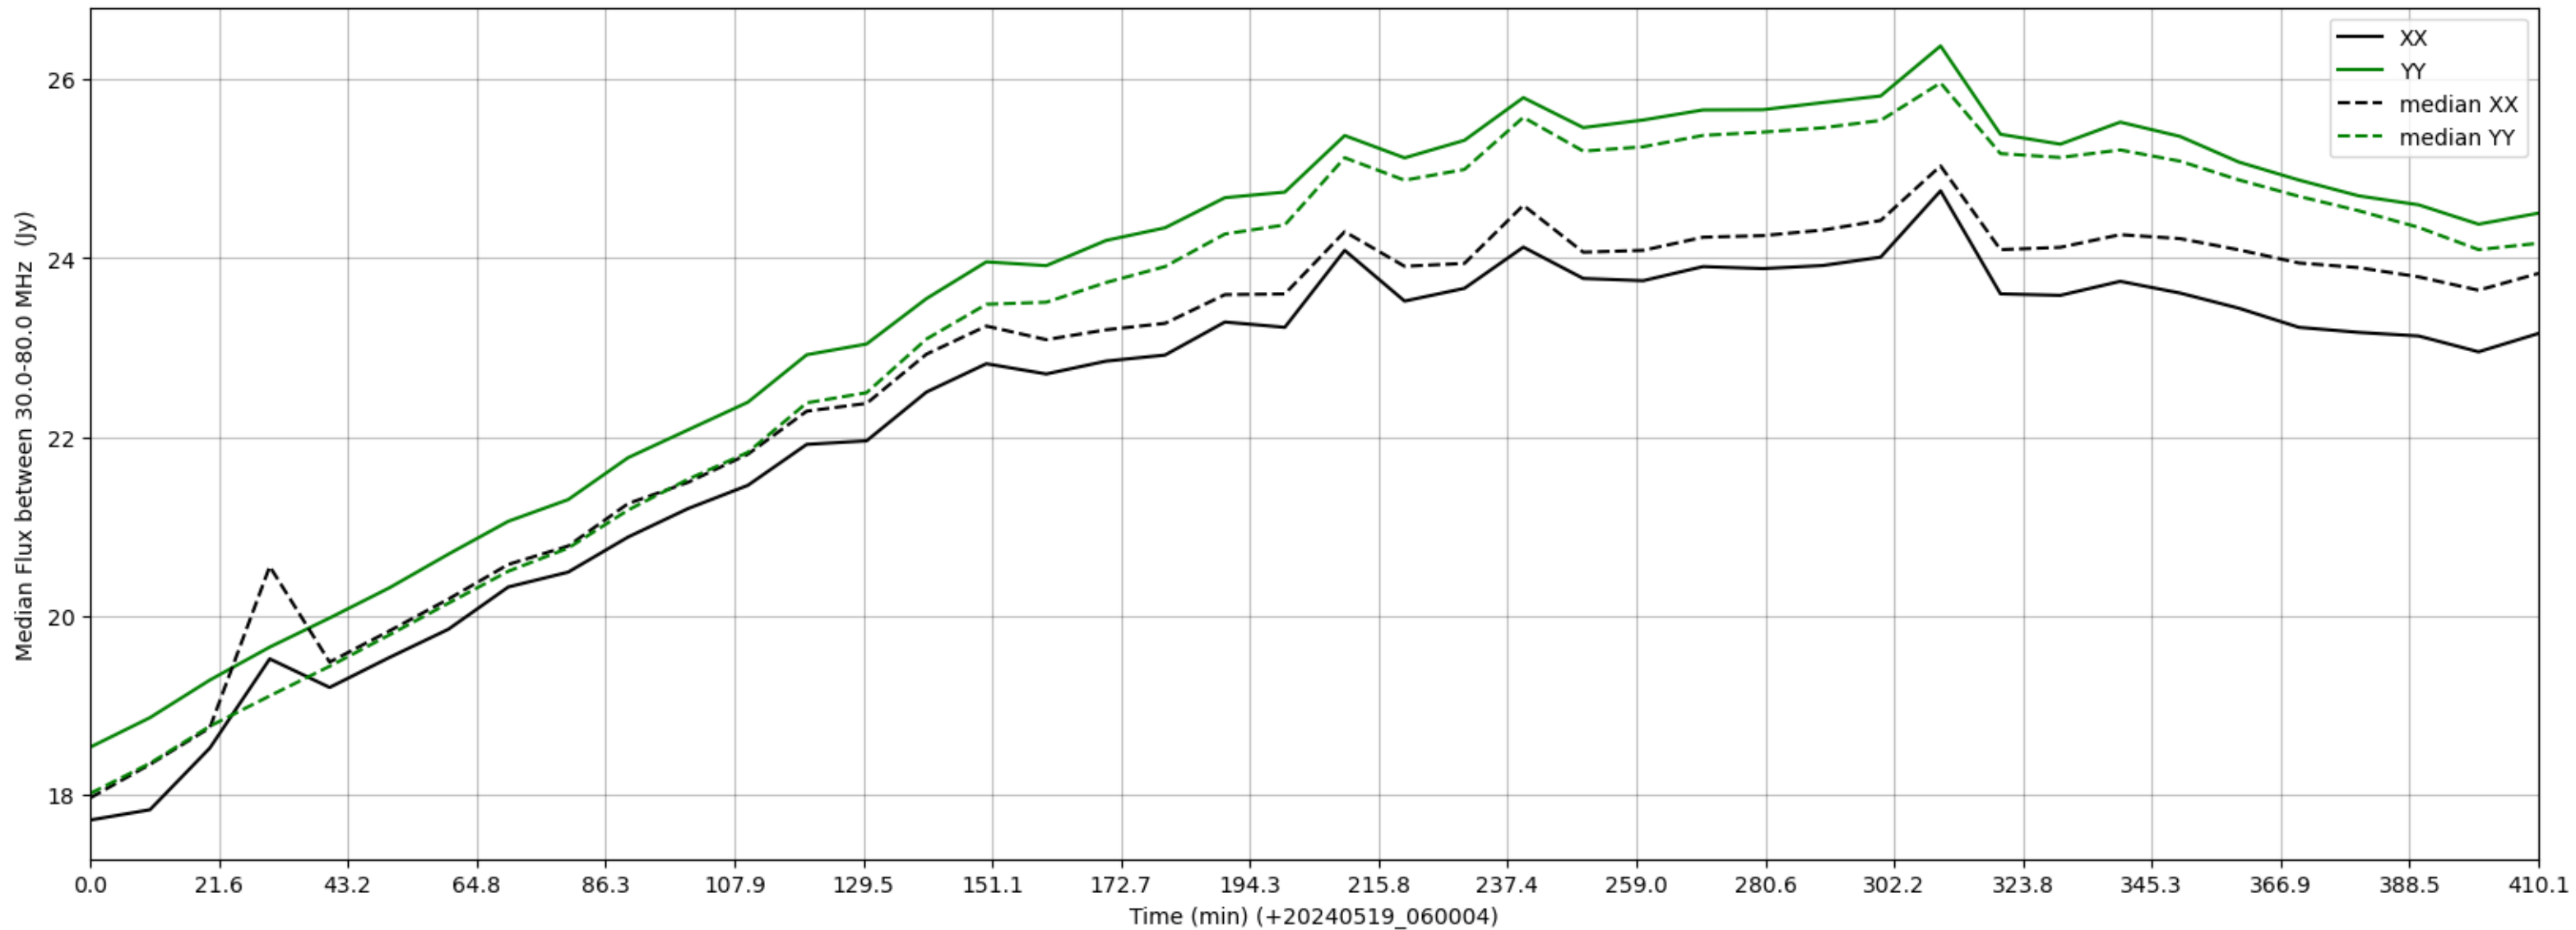

LWA157 - Correlator# 234 - XX FLAGS:Good - YY FLAGS:Good

LWA154 - Correlator# 233 - XX FLAGS:Good - YY FLAGS:Good