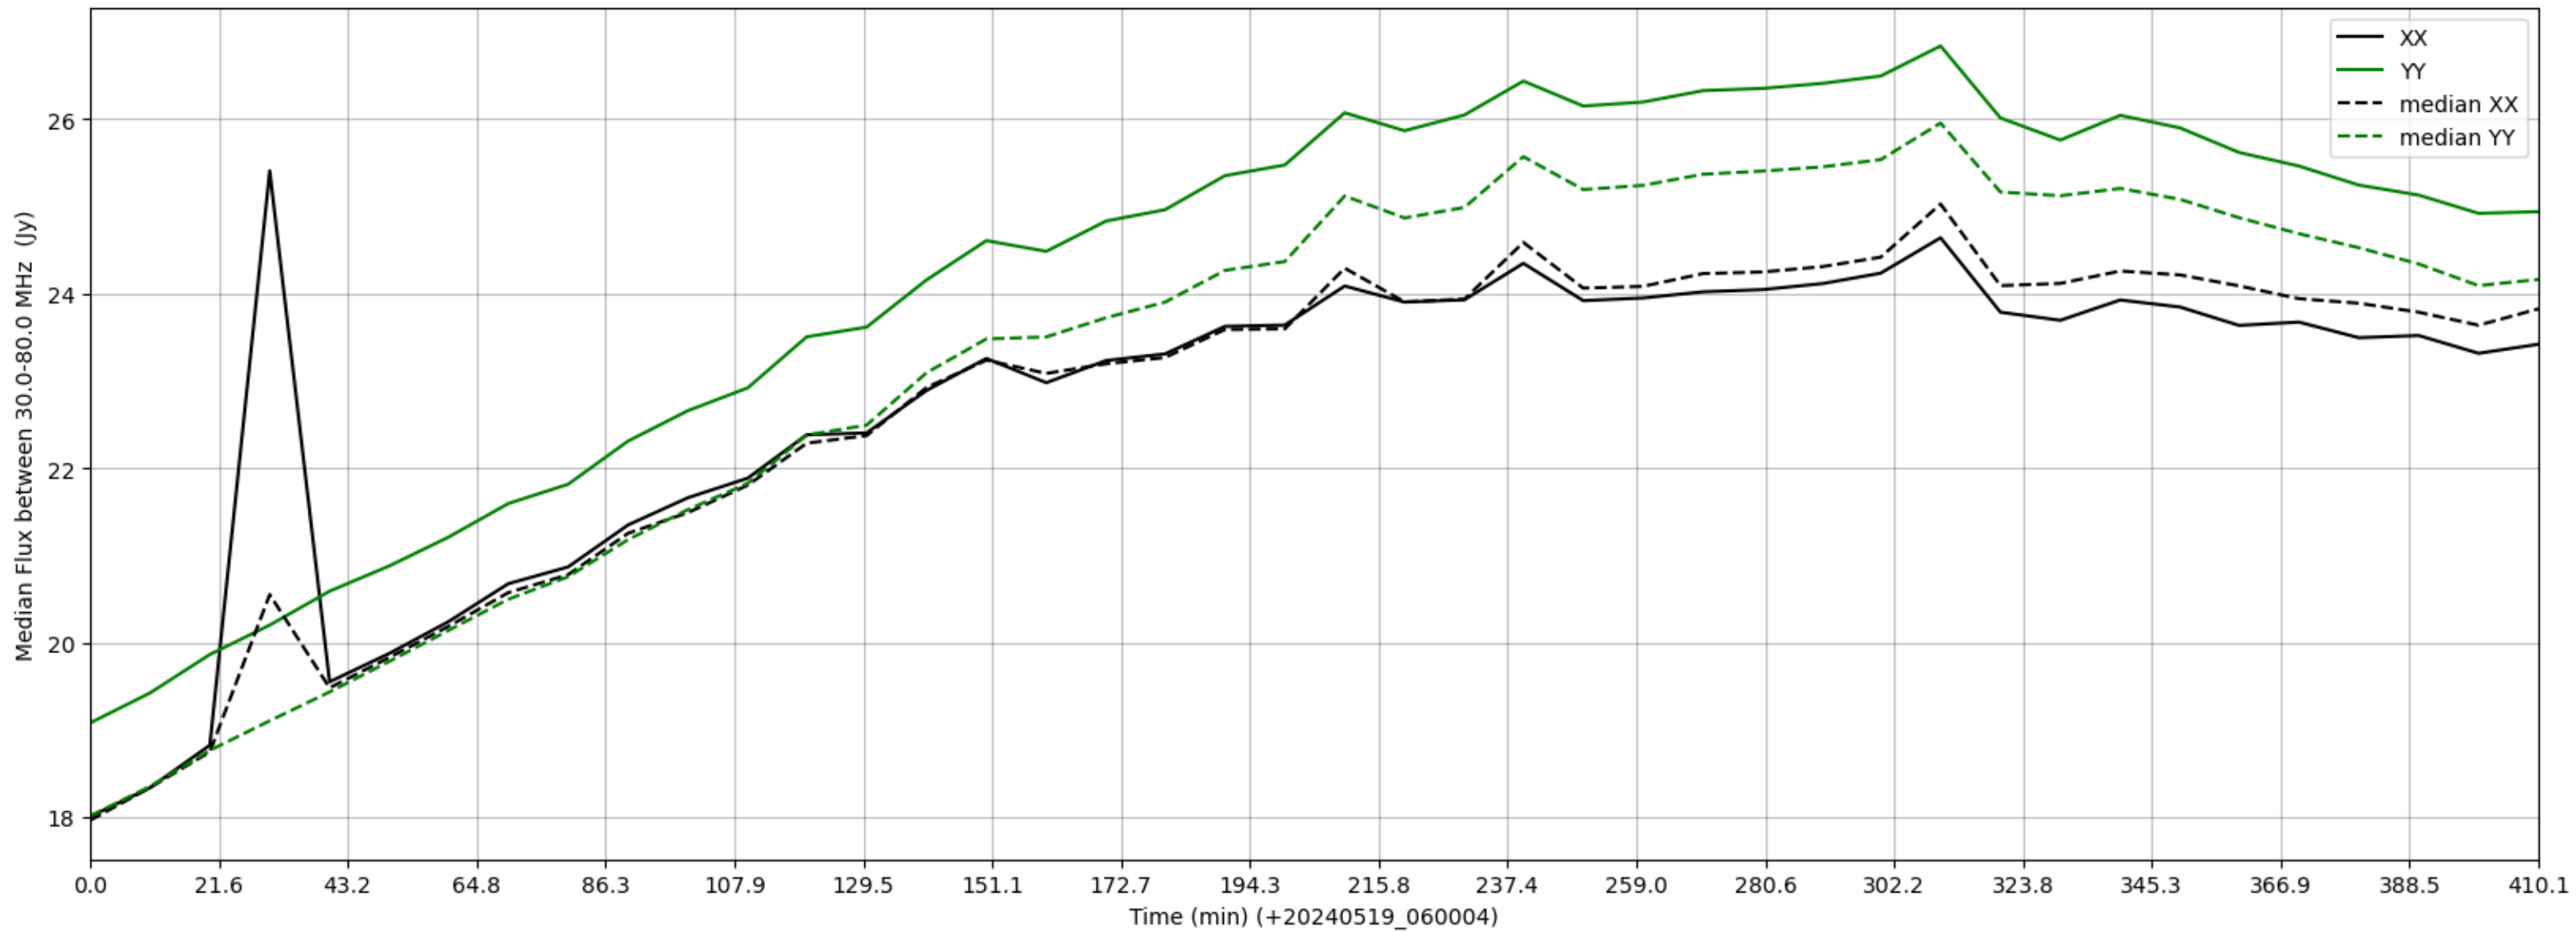

LWA163 - Correlator# 264 - XX FLAGS:Good - YY FLAGS:Good

LWA141 - Correlator# 263 - XX FLAGS:Good - YY FLAGS:Good