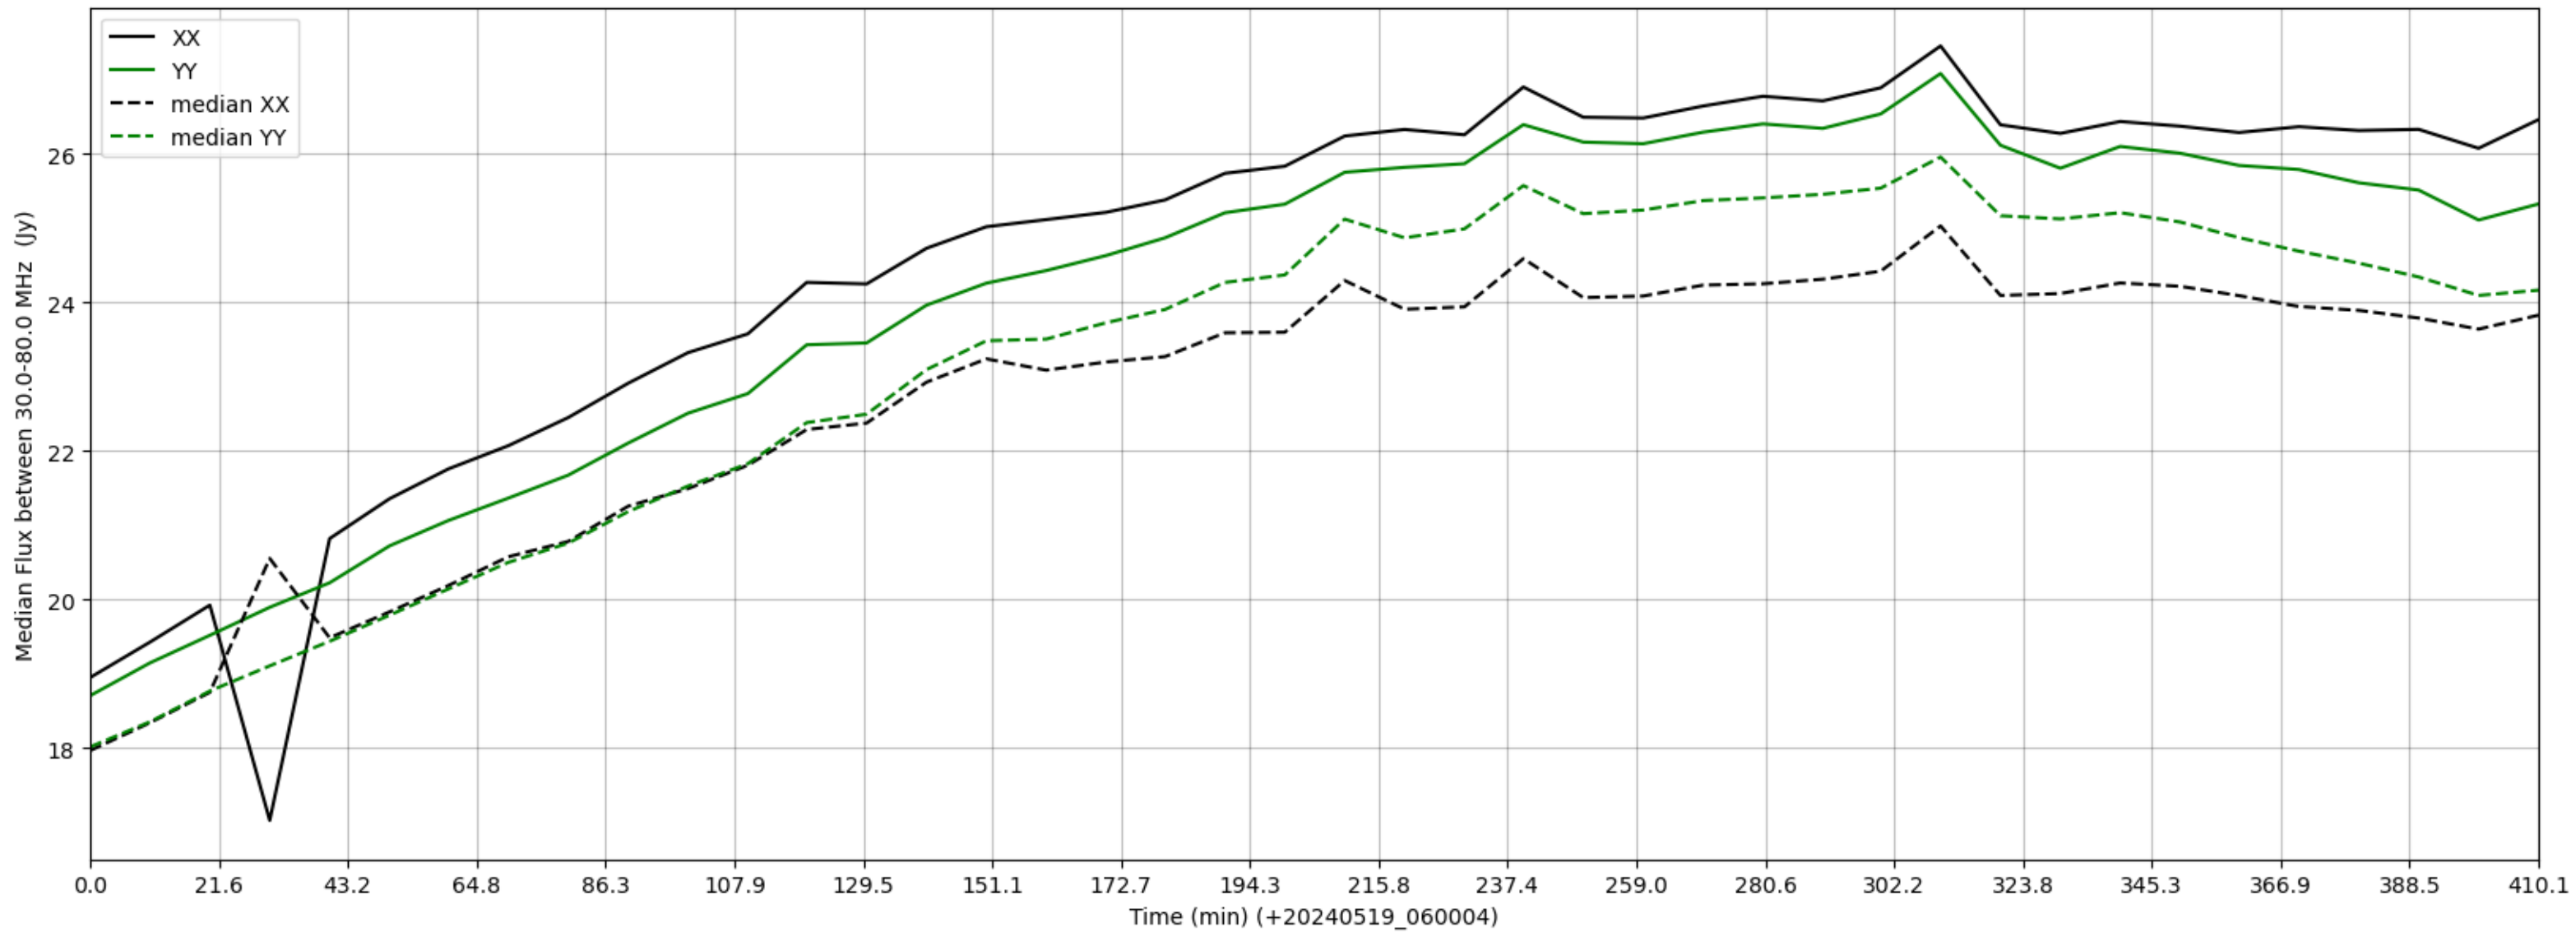

LWA256 - Correlator# 347 - XX FLAGS:Good - YY FLAGS:Good

LWA261 - Correlator# 346 - XX FLAGS:Good - YY FLAGS:Good