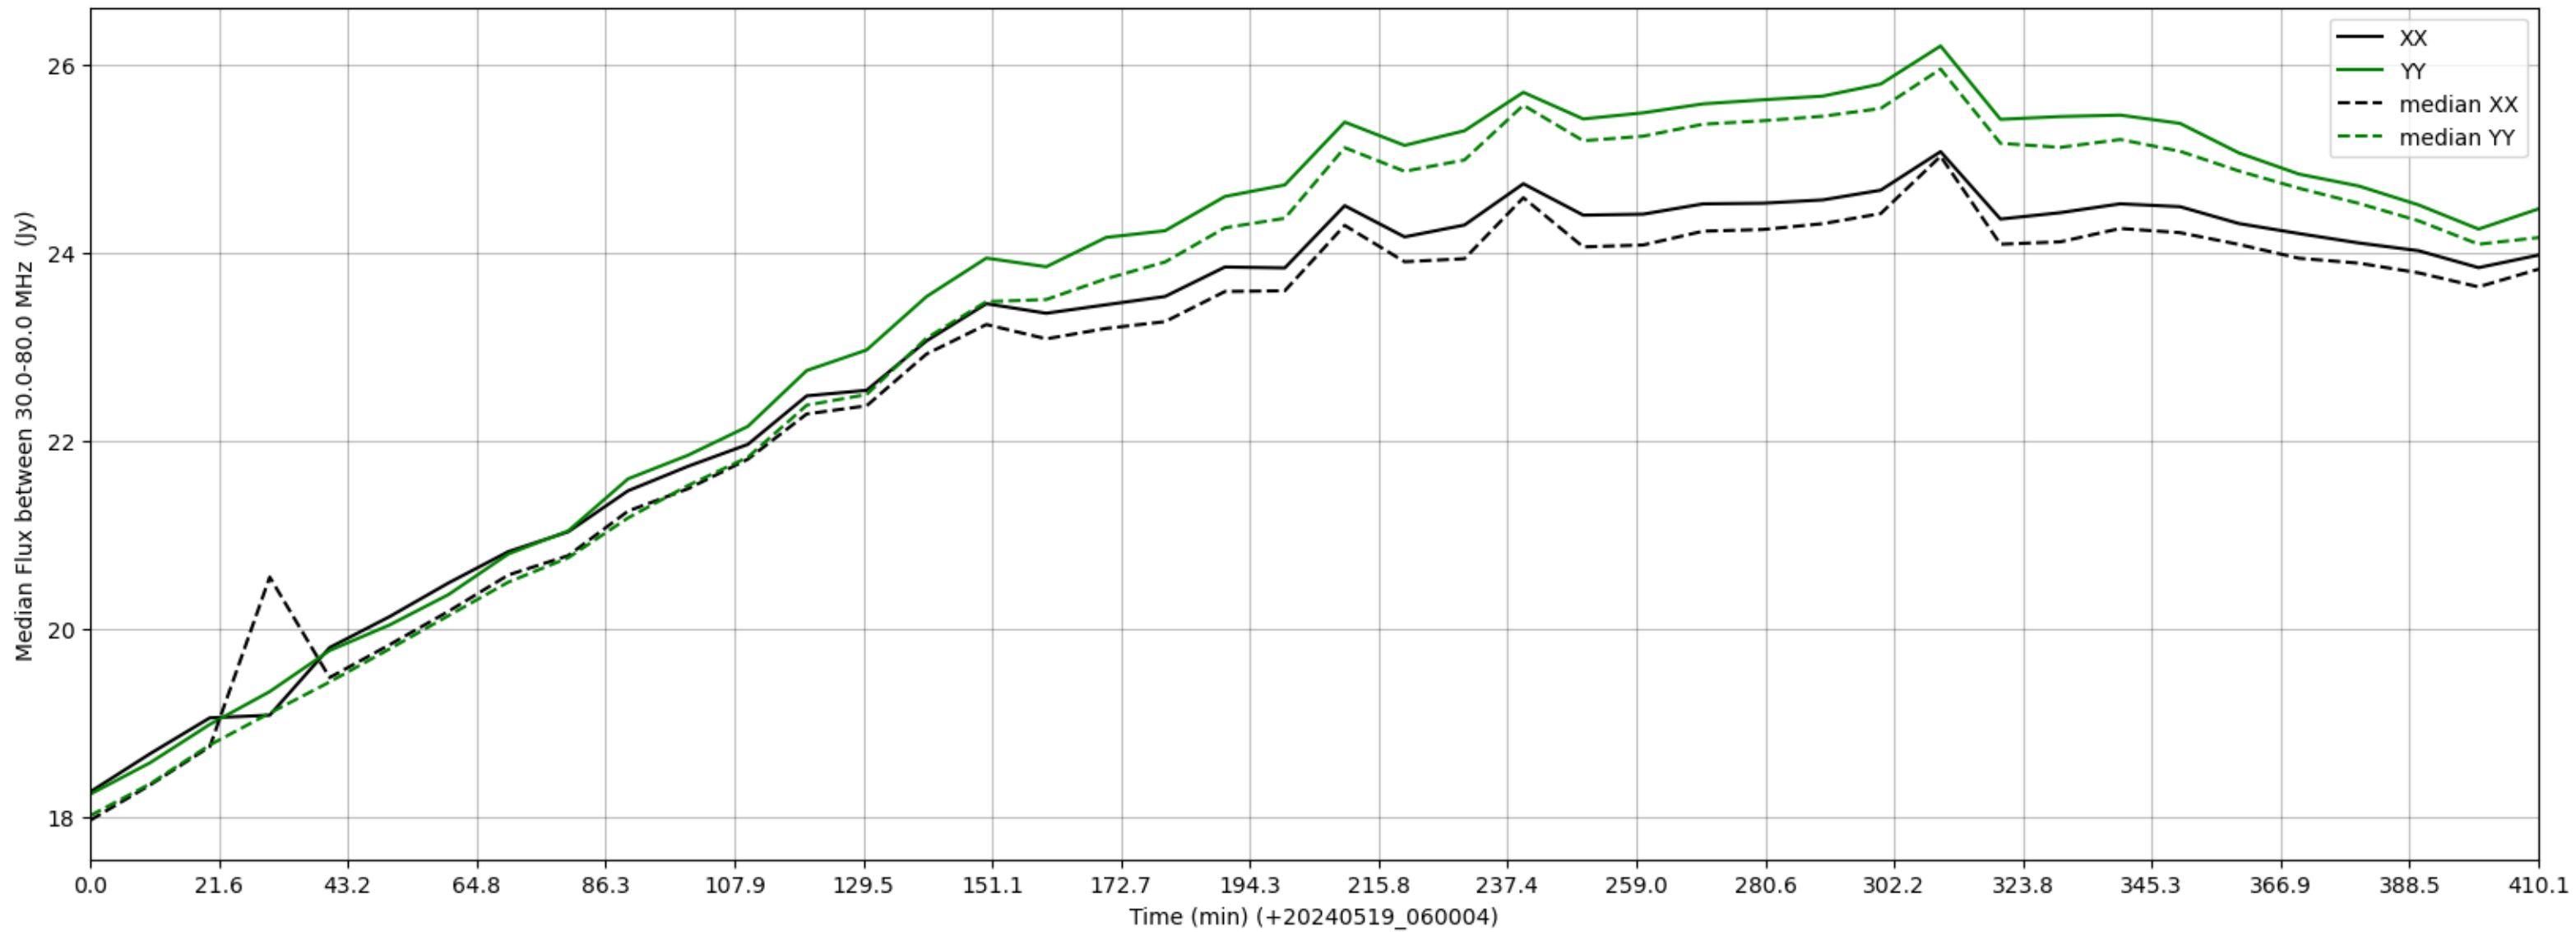

LWA078 - Correlator# 192 - XX FLAGS:Good - YY FLAGS:Good

LWA076 - Correlator# 193 - XX FLAGS:LowFlux - YY FLAGS:LowFlux

LWA081 - Correlator# 194 - XX FLAGS:Good - YY FLAGS:Good

LWA079 - Correlator# 195 - XX FLAGS:Good - YY FLAGS:Good