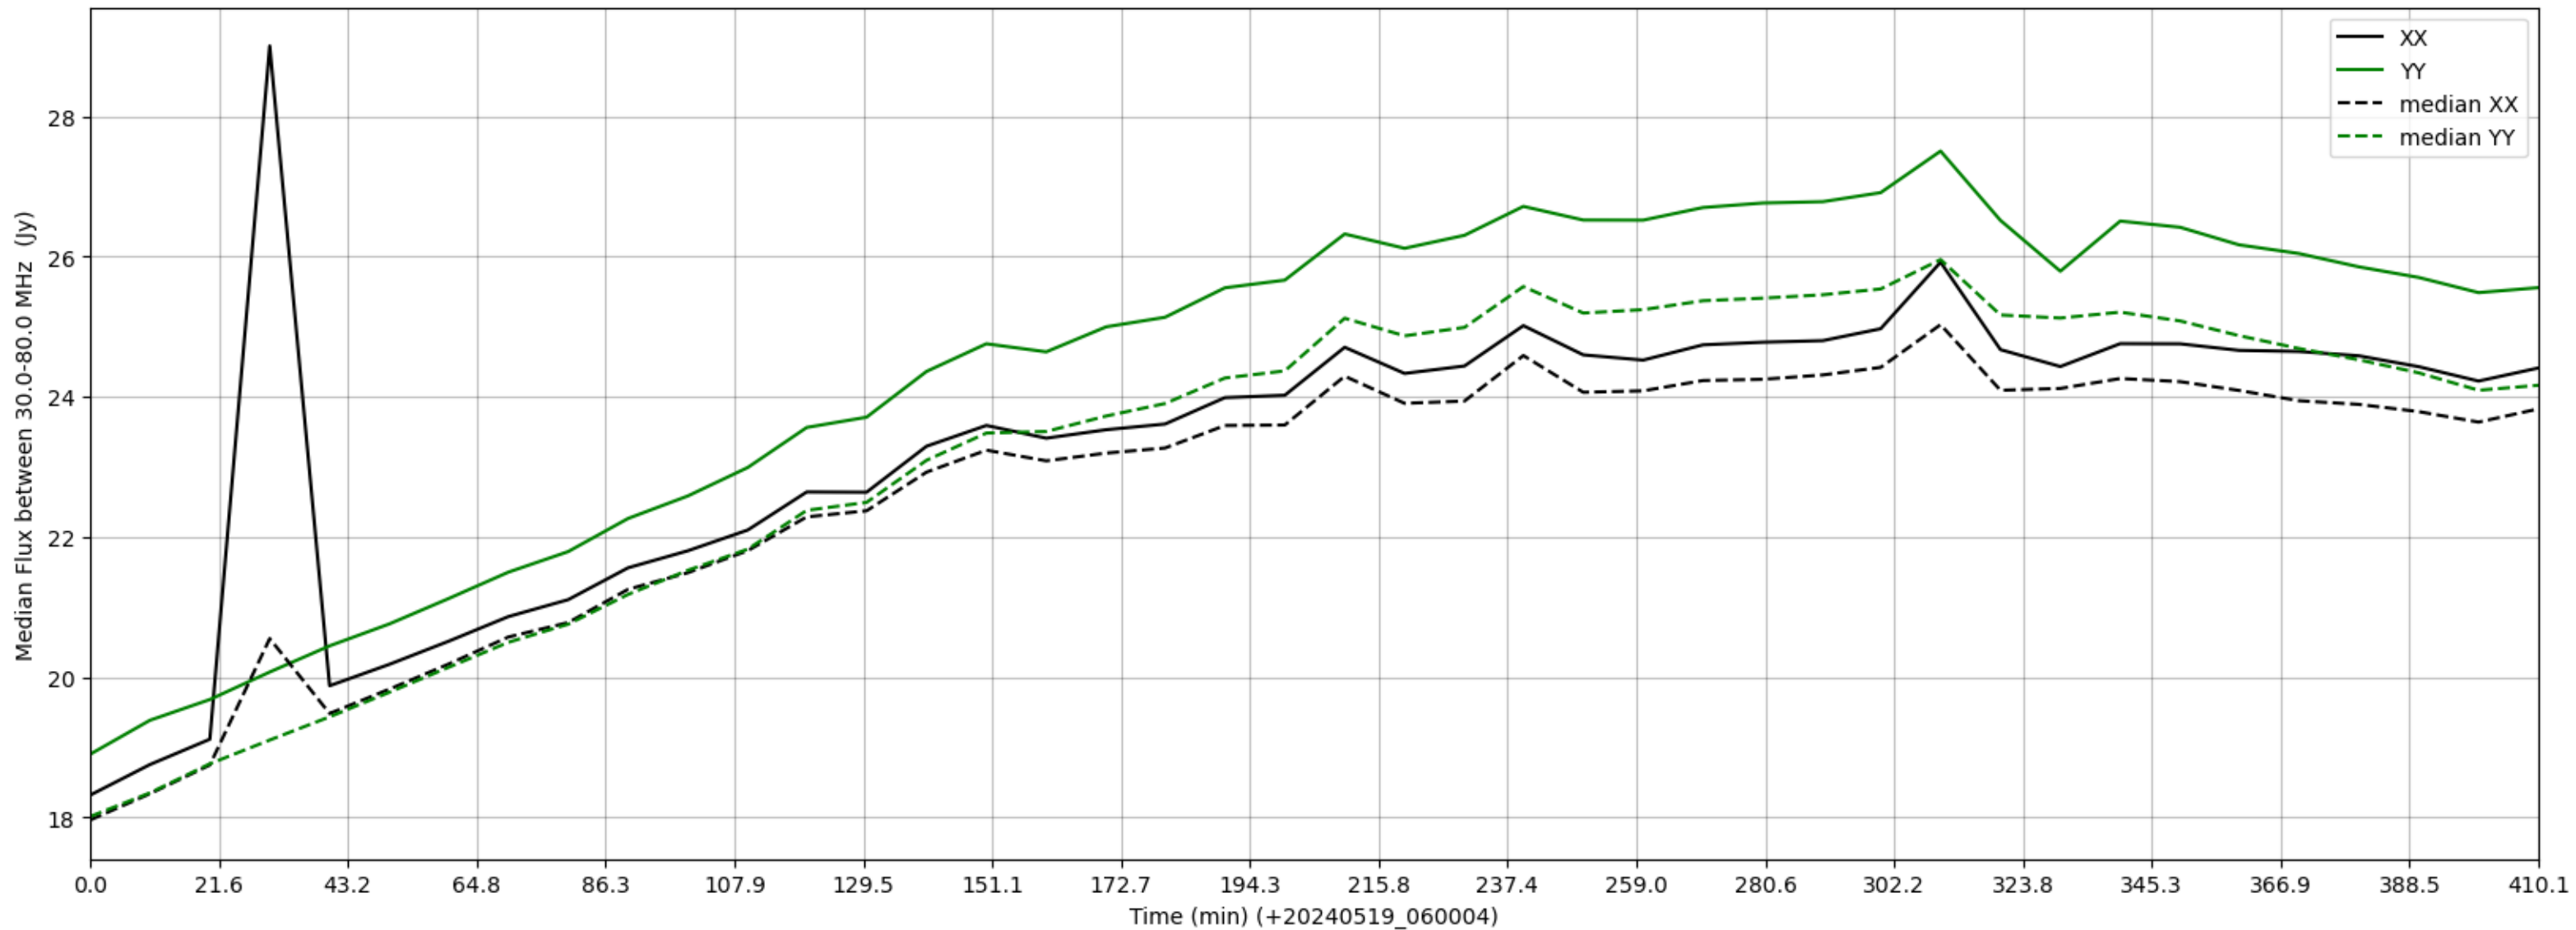

LWA162 - Correlator# 265 - XX FLAGS:Good - YY FLAGS:Good

LWA163 - Correlator# 264 - XX FLAGS:Good - YY FLAGS:Good