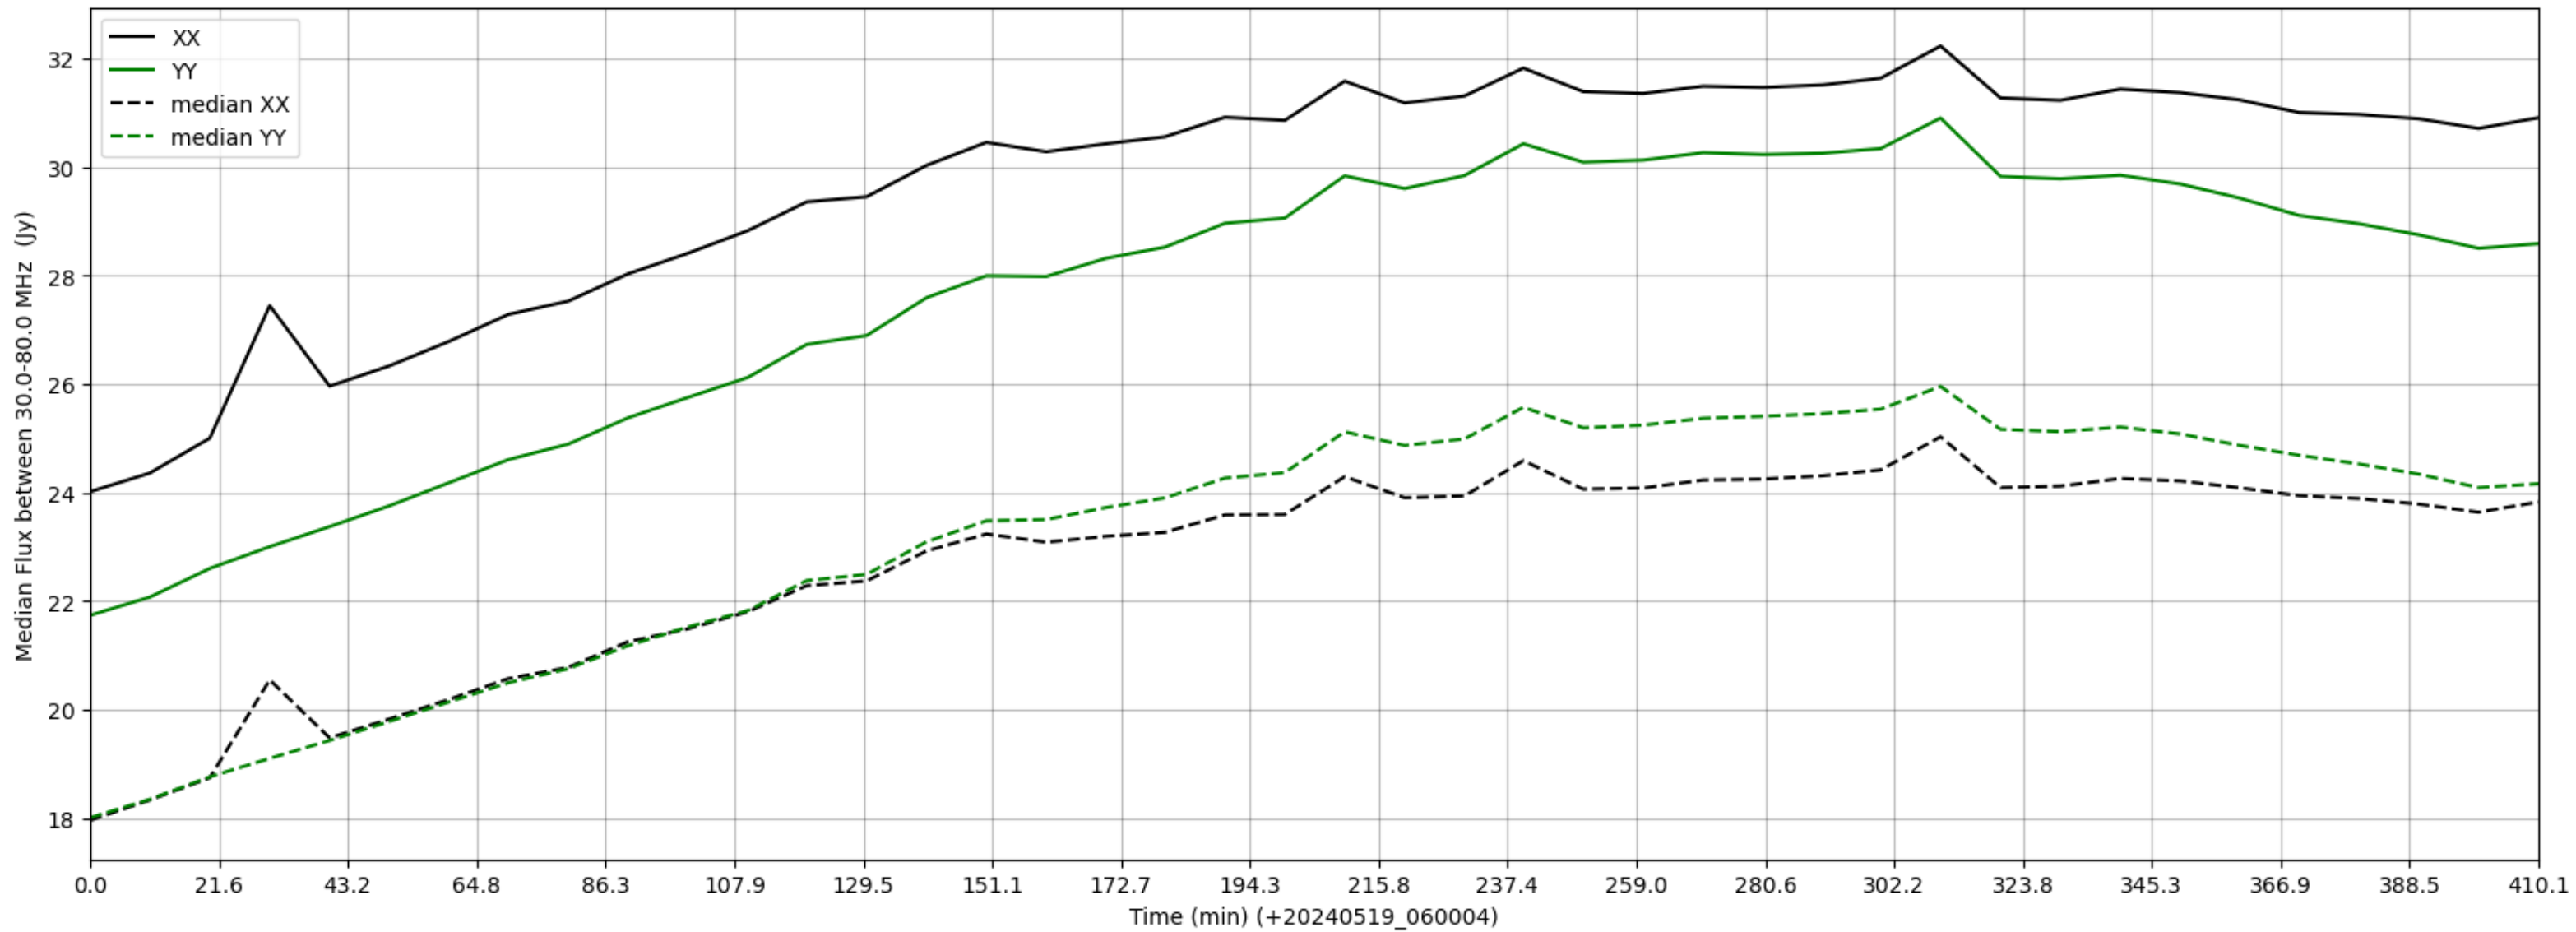

LWA217 - Correlator# 333 - XX FLAGS:Good - YY FLAGS:Good

LWA218 - Correlator# 332 - XX FLAGS:Good - YY FLAGS:Good