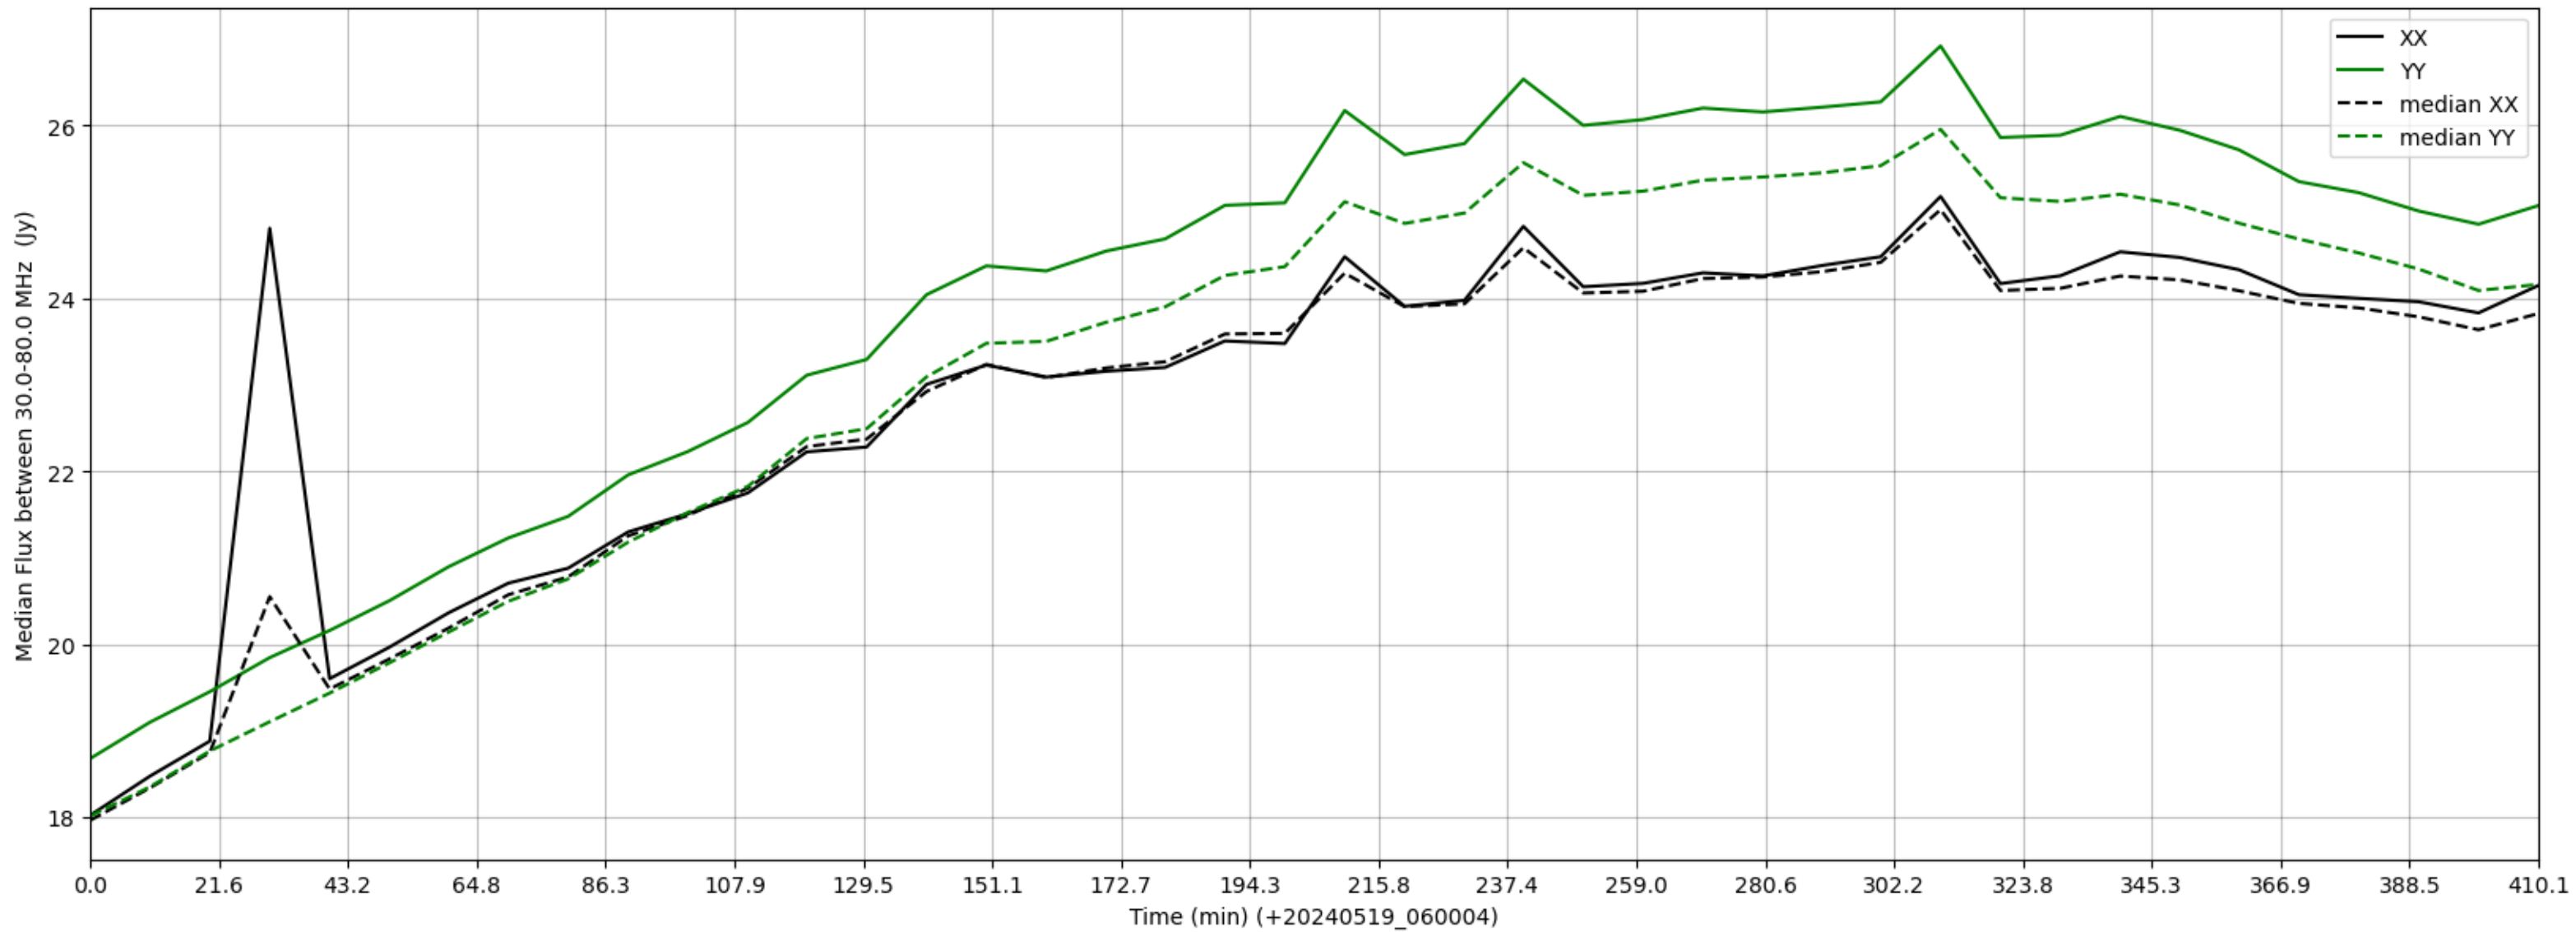

LWA013 - Correlator# 096 - XX FLAGS:Good - YY FLAGS:Good

LWA016 - Correlator# 097 - XX FLAGS:Good - YY FLAGS:Good

LWA015 - Correlator# 098 - XX FLAGS:Good - YY FLAGS:Good

LWA014 - Correlator# 099 - XX FLAGS:Good - YY FLAGS:Good