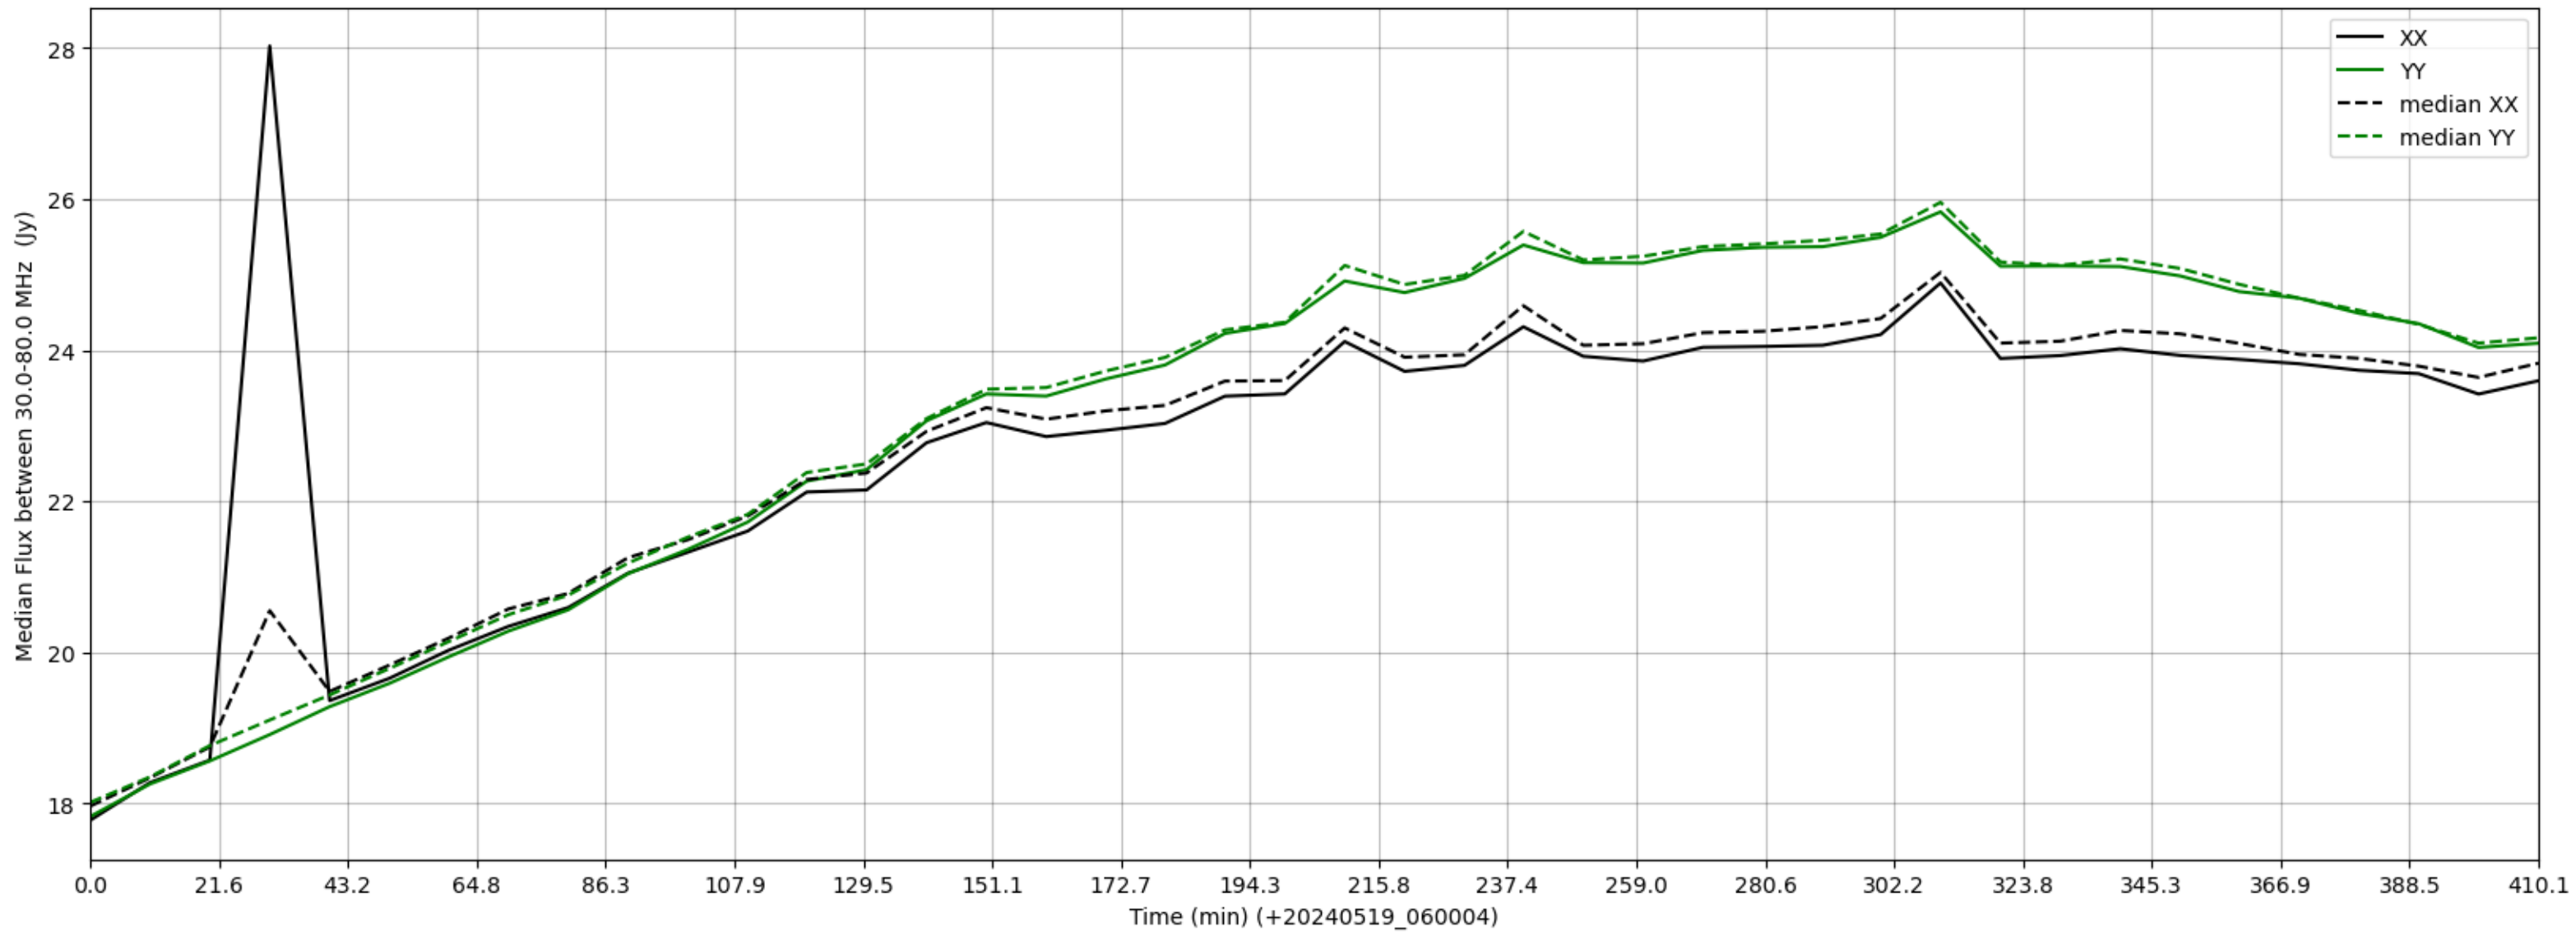

LWA101 - Correlator# 174 - XX FLAGS:Good - YY FLAGS:Good

LWA098 - Correlator# 173 - XX FLAGS:Good - YY FLAGS:Good