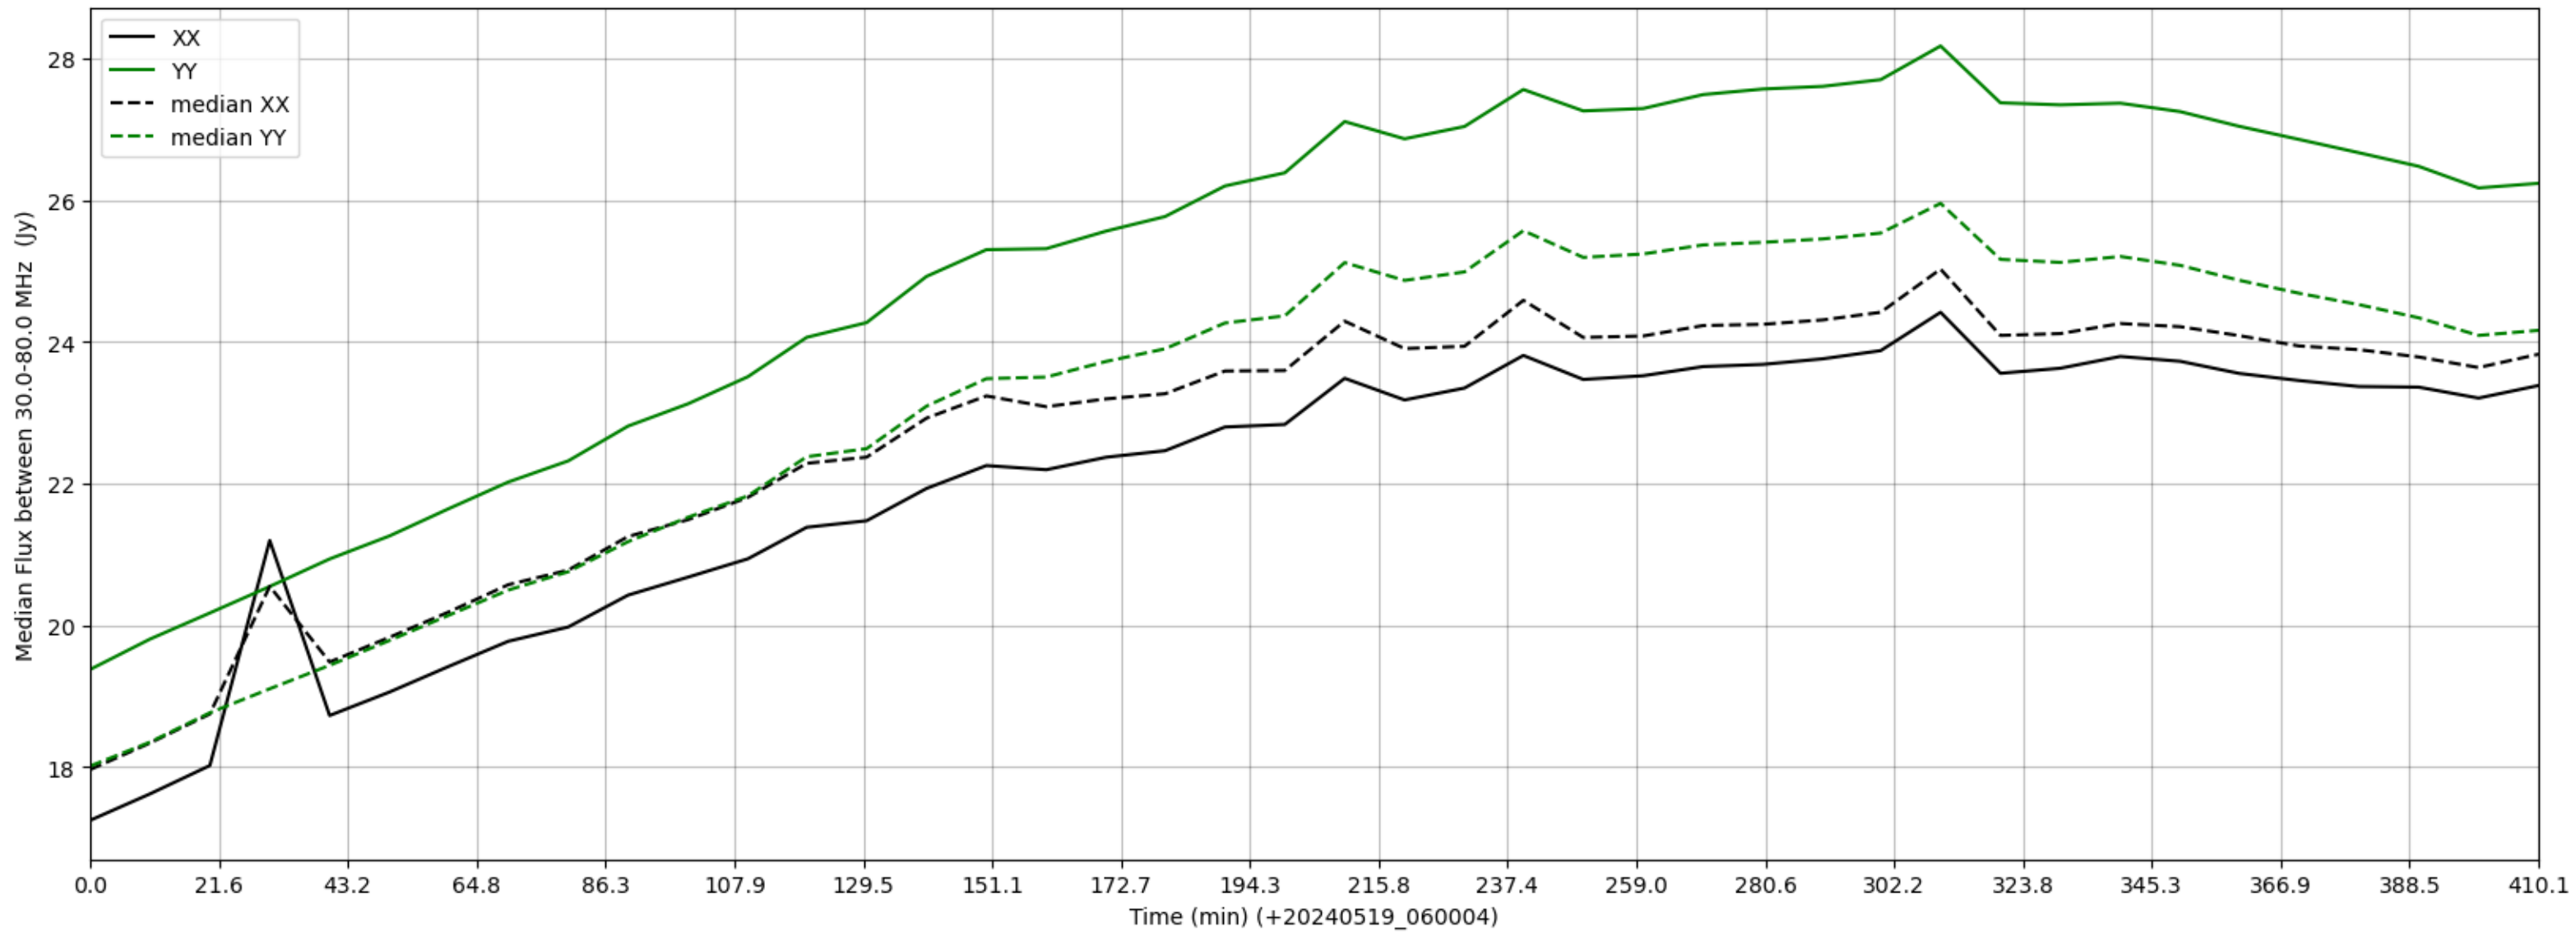

LWA117 - Correlator# 207 - XX FLAGS:Good - YY FLAGS:Good

LWA118 - Correlator# 206 - XX FLAGS:Good - YY FLAGS:Good