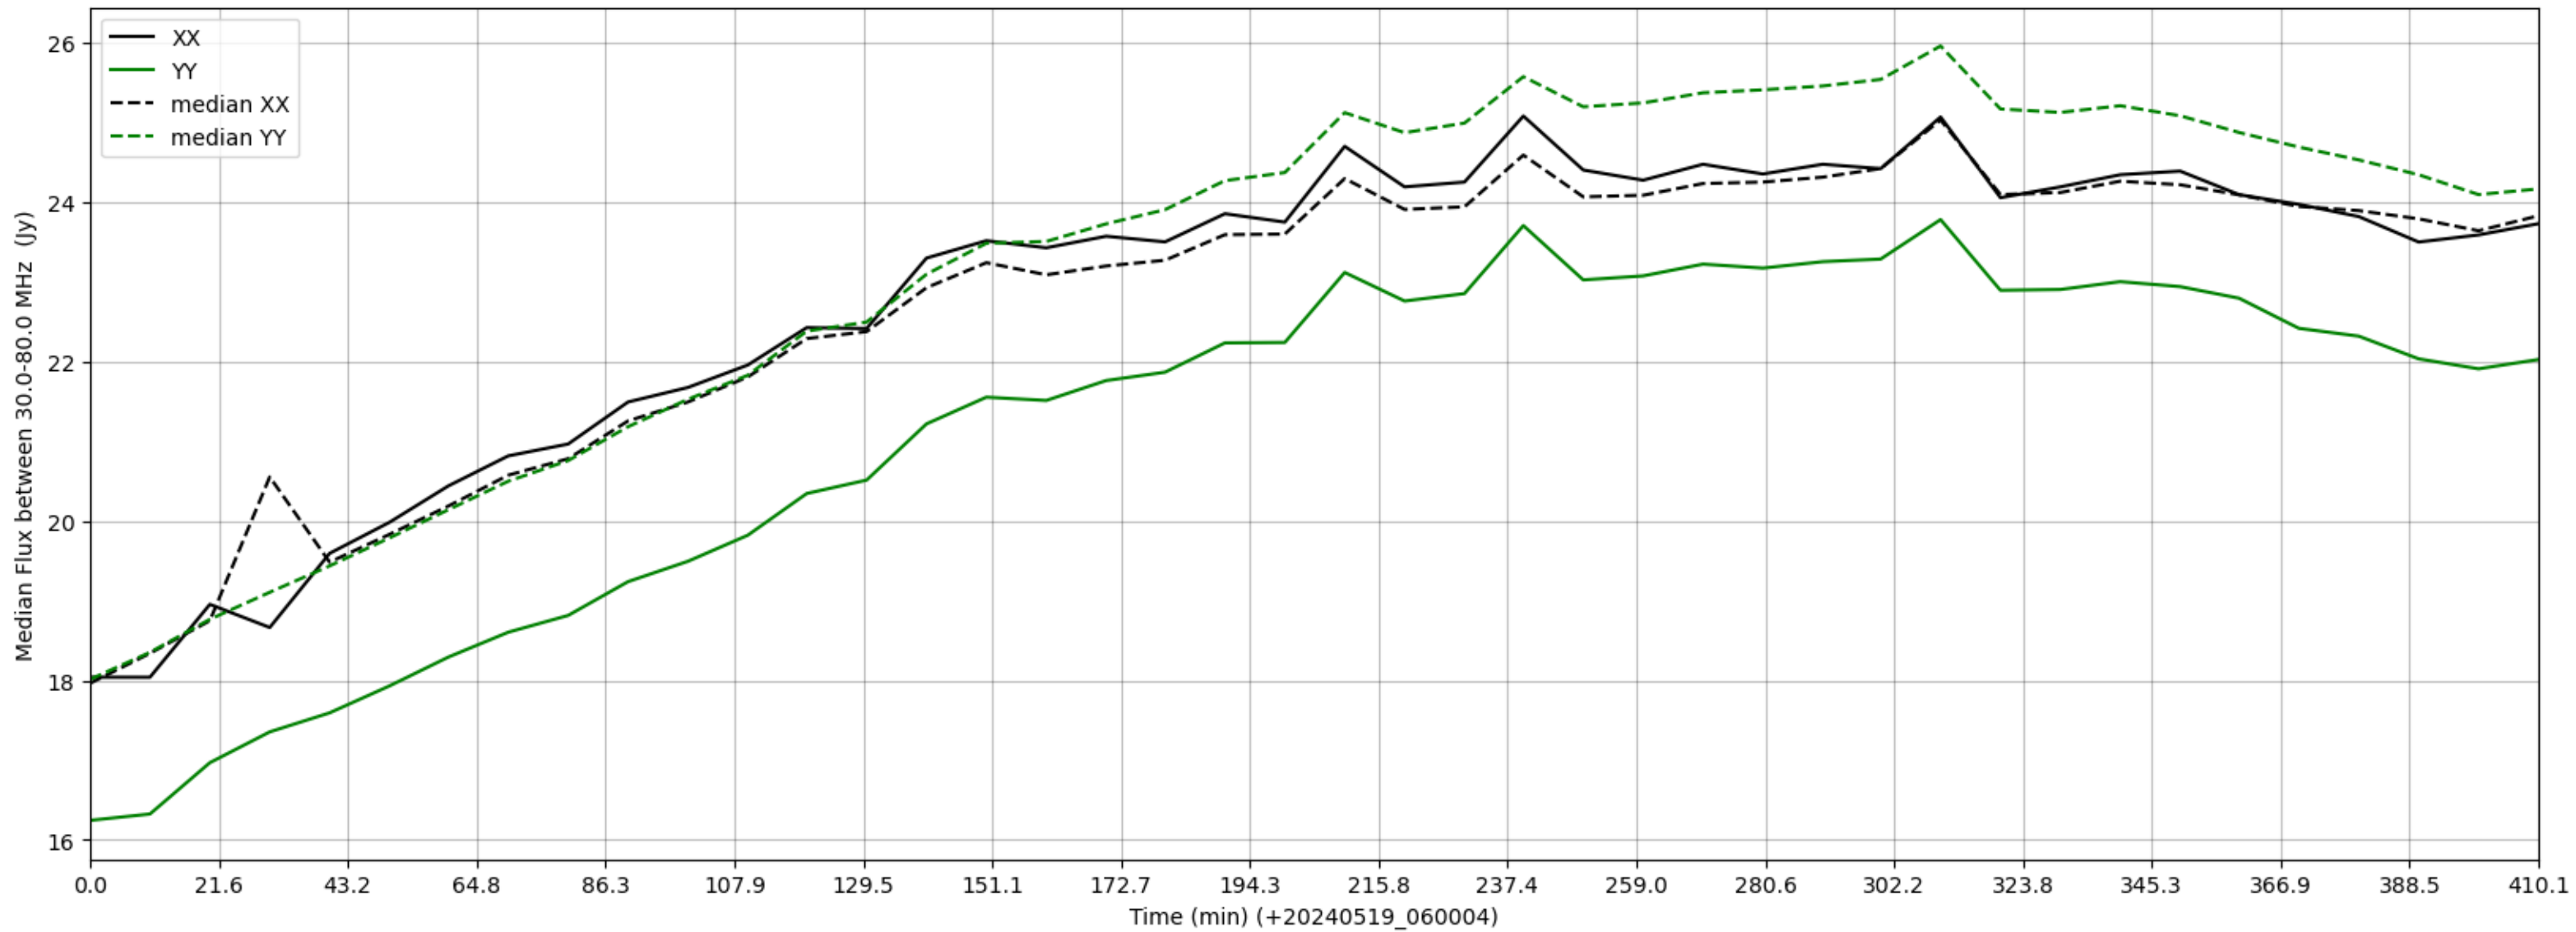

LWA189 - Correlator# 245 - XX FLAGS:Good - YY FLAGS:Good

LWA190 - Correlator# 244 - XX FLAGS:Good - YY FLAGS:Good