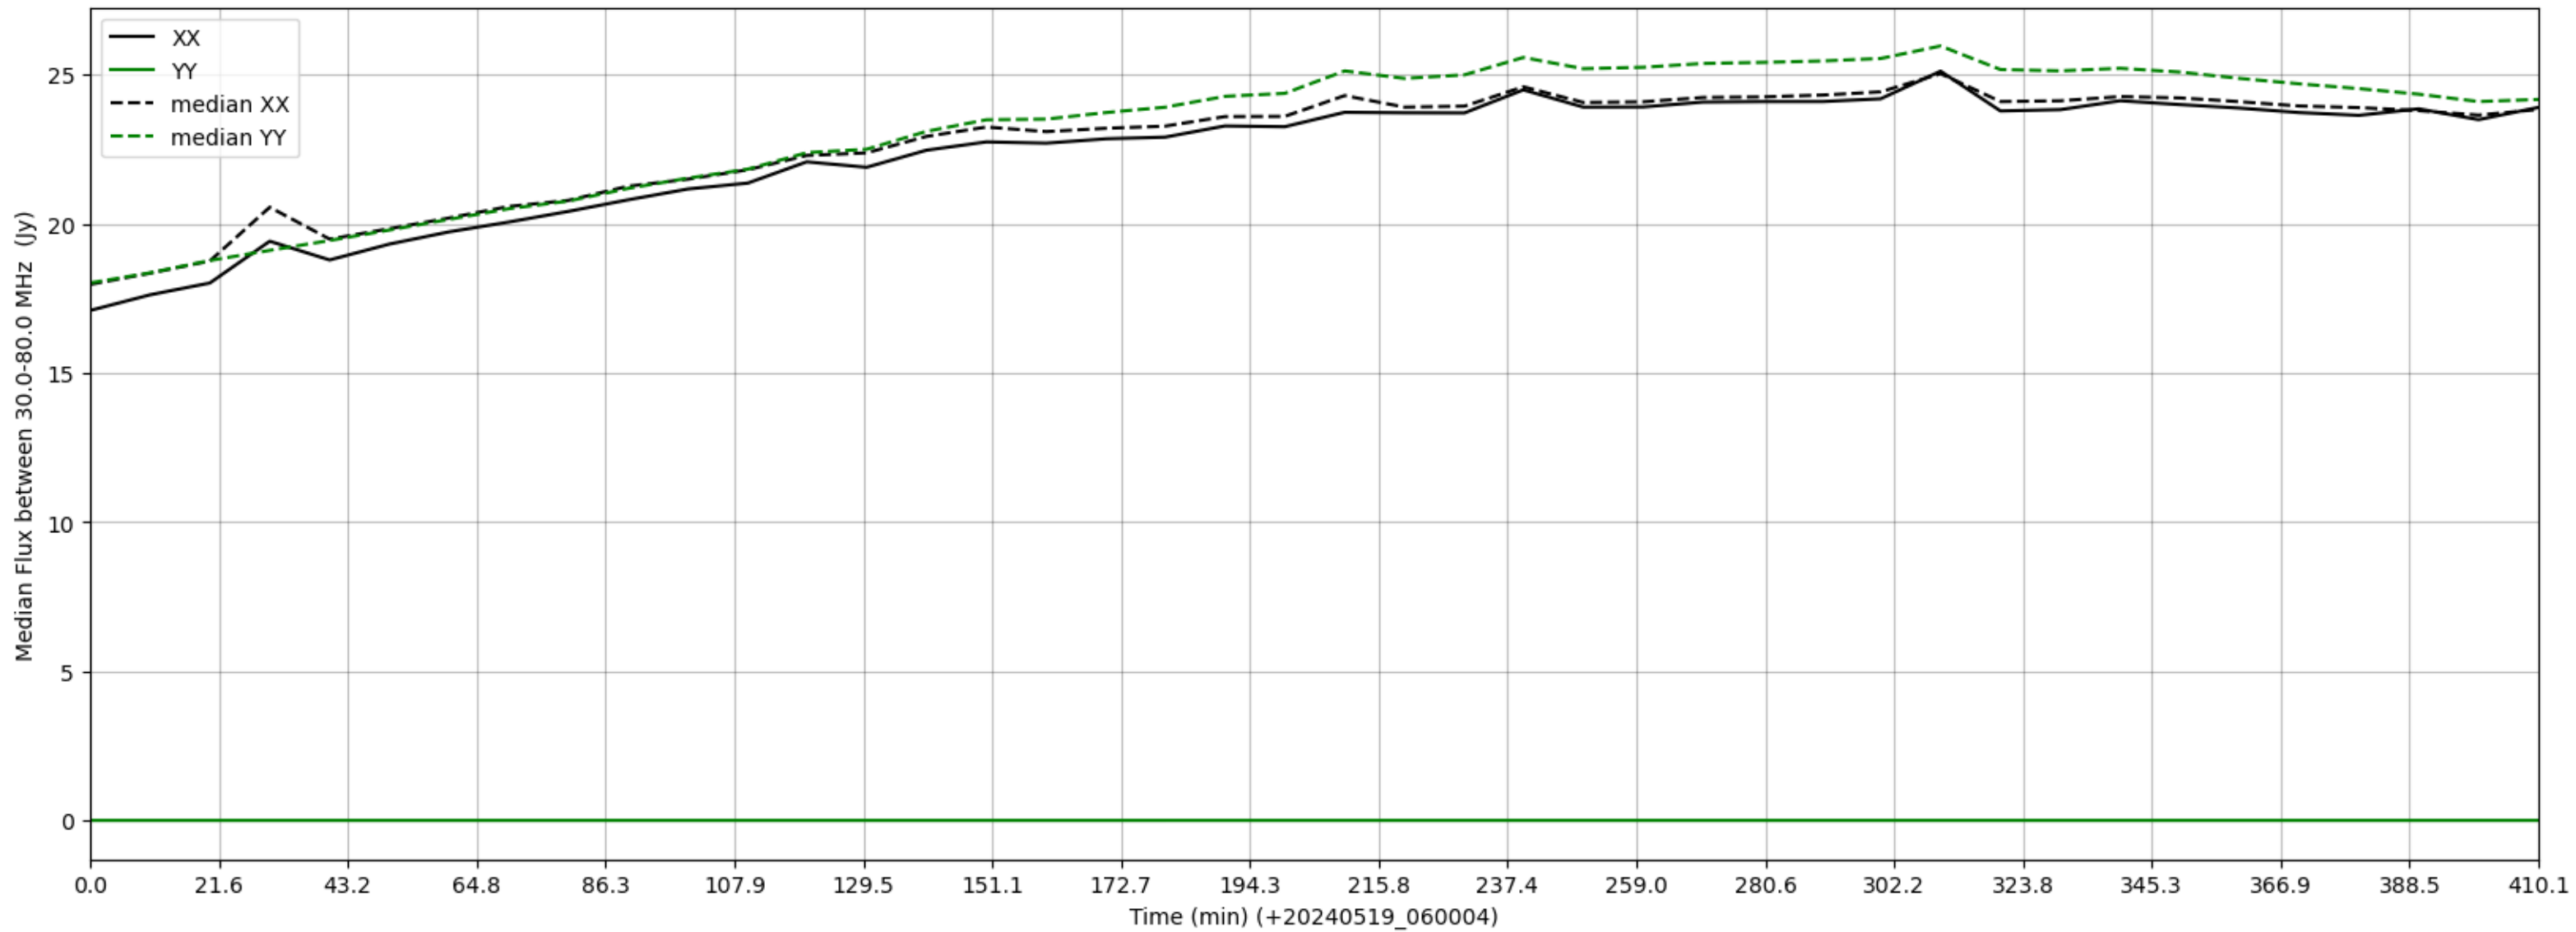

LWA122 - Correlator# 152 - XX FLAGS:Good - YY FLAGS:Good

LWA121 - Correlator# 153 - XX FLAGS:Good - YY FLAGS:Good

LWA325 - Correlator# 154 - XX FLAGS:Good - YY FLAGS:LowFlux

LWA316 - Correlator# 155 - XX FLAGS:Good - YY FLAGS:Good