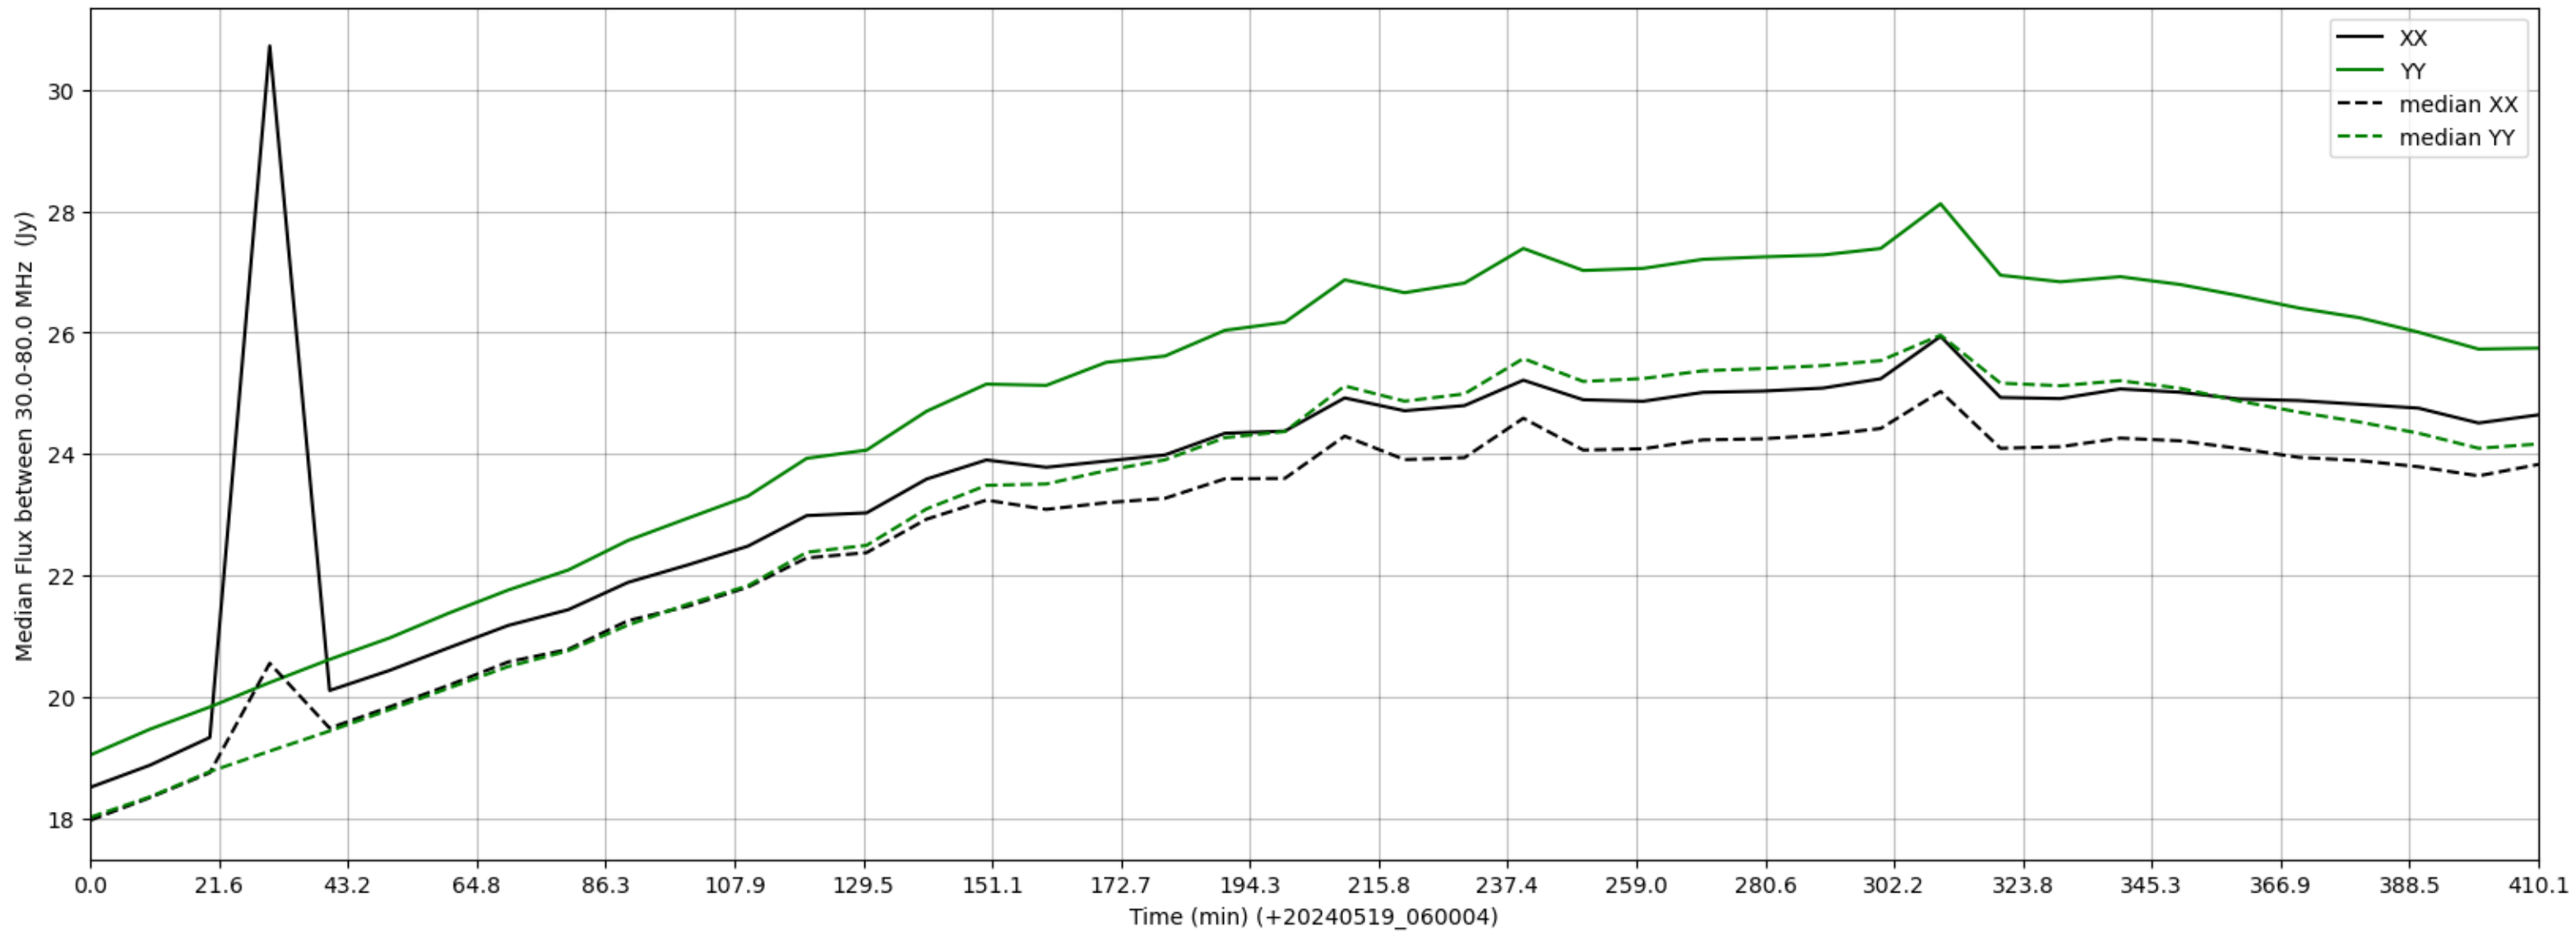

LWA206 - Correlator# 296 - XX FLAGS:Good - YY FLAGS:Good

LWA205 - Correlator# 297 - XX FLAGS:Good - YY FLAGS:Good

LWA208 - Correlator# 298 - XX FLAGS:Good - YY FLAGS:Good

LWA207 - Correlator# 299 - XX FLAGS:Good - YY FLAGS:Good