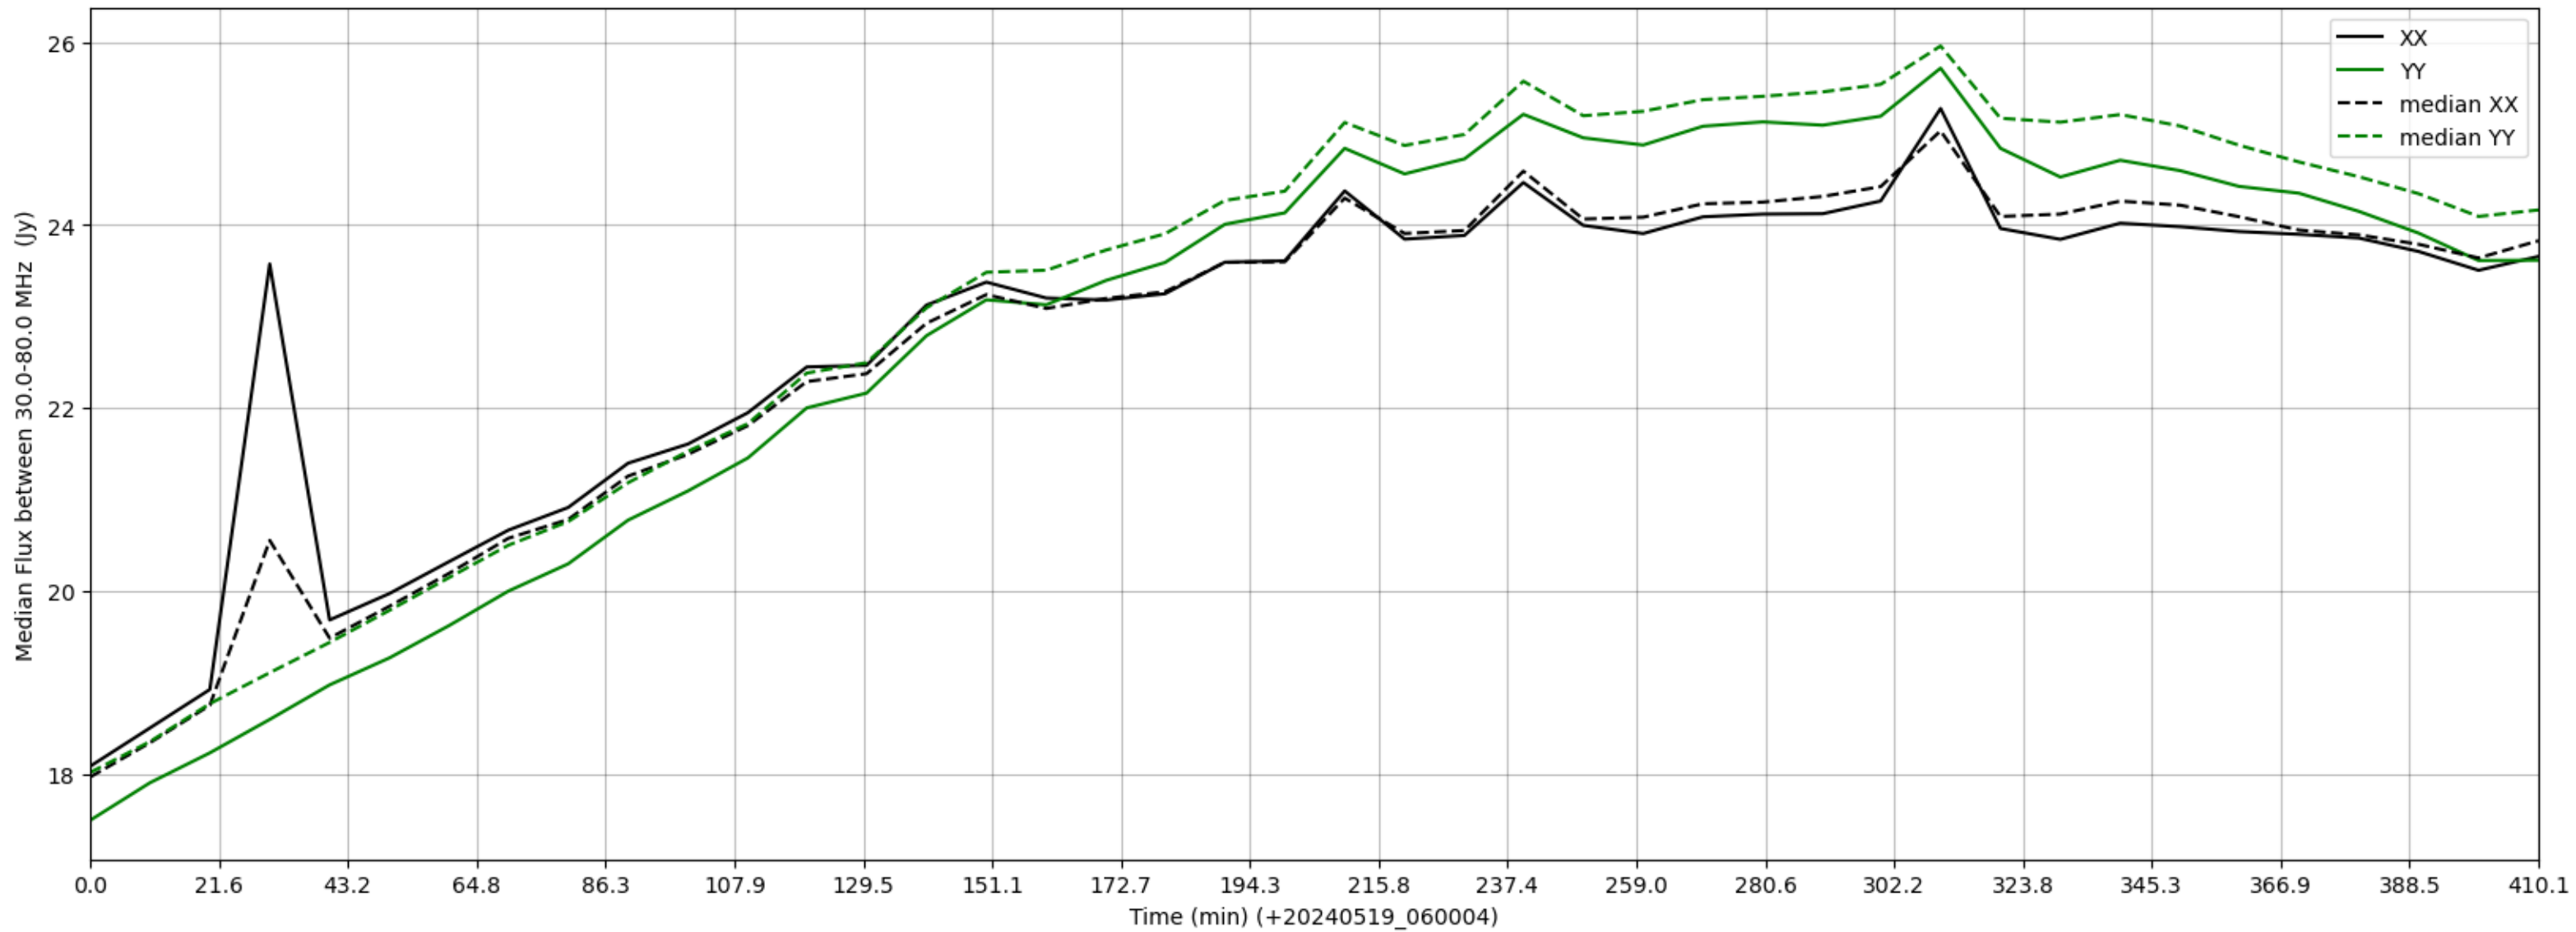

LWA209 - Correlator# 301 - XX FLAGS:LowFlux - YY FLAGS:LowFlux

LWA210 - Correlator# 300 - XX FLAGS:Good - YY FLAGS:Good