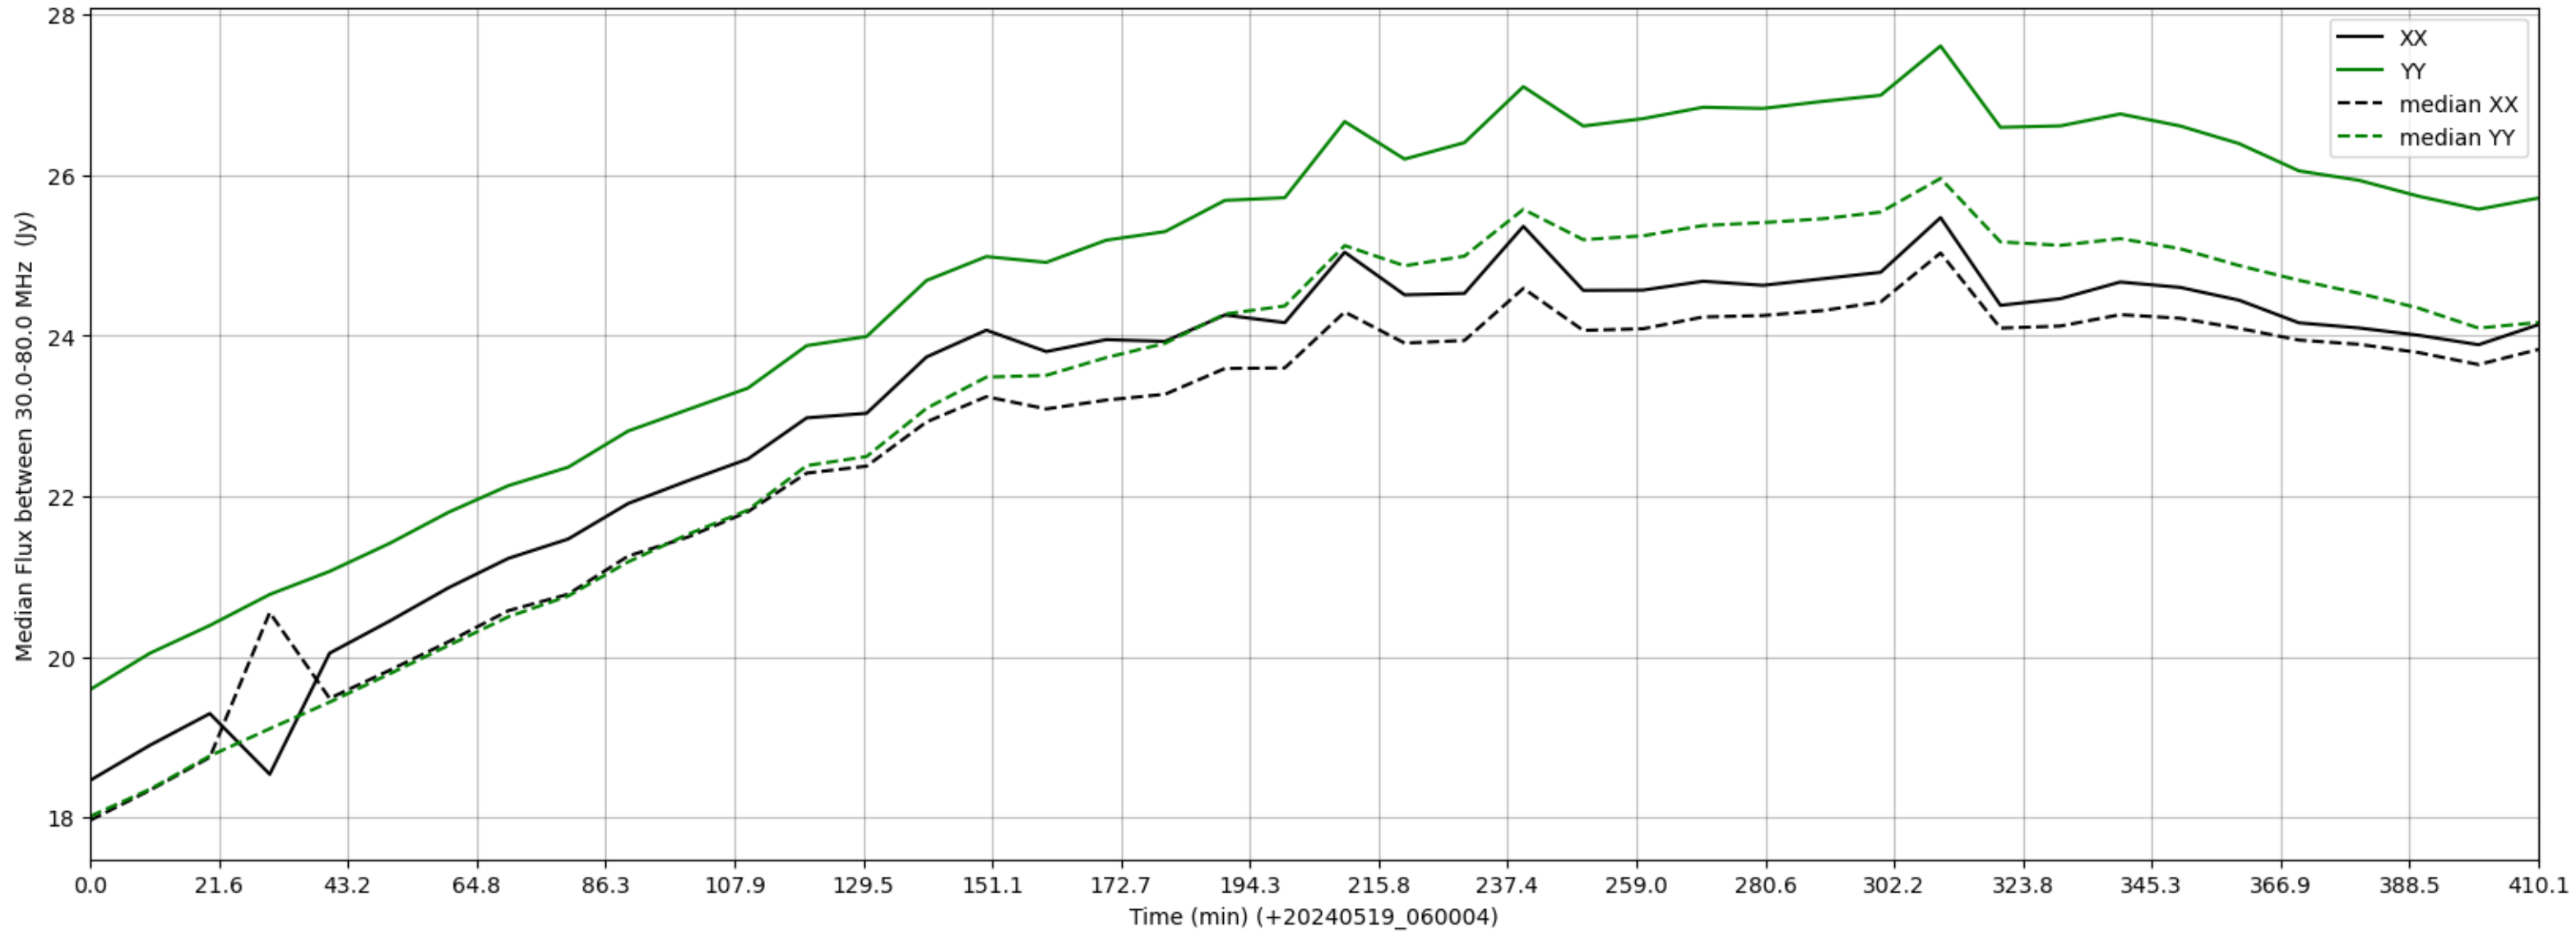

LWA121 - Correlator# 153 - XX FLAGS:Good - YY FLAGS:Good

LWA122 - Correlator# 152 - XX FLAGS:Good - YY FLAGS:Good