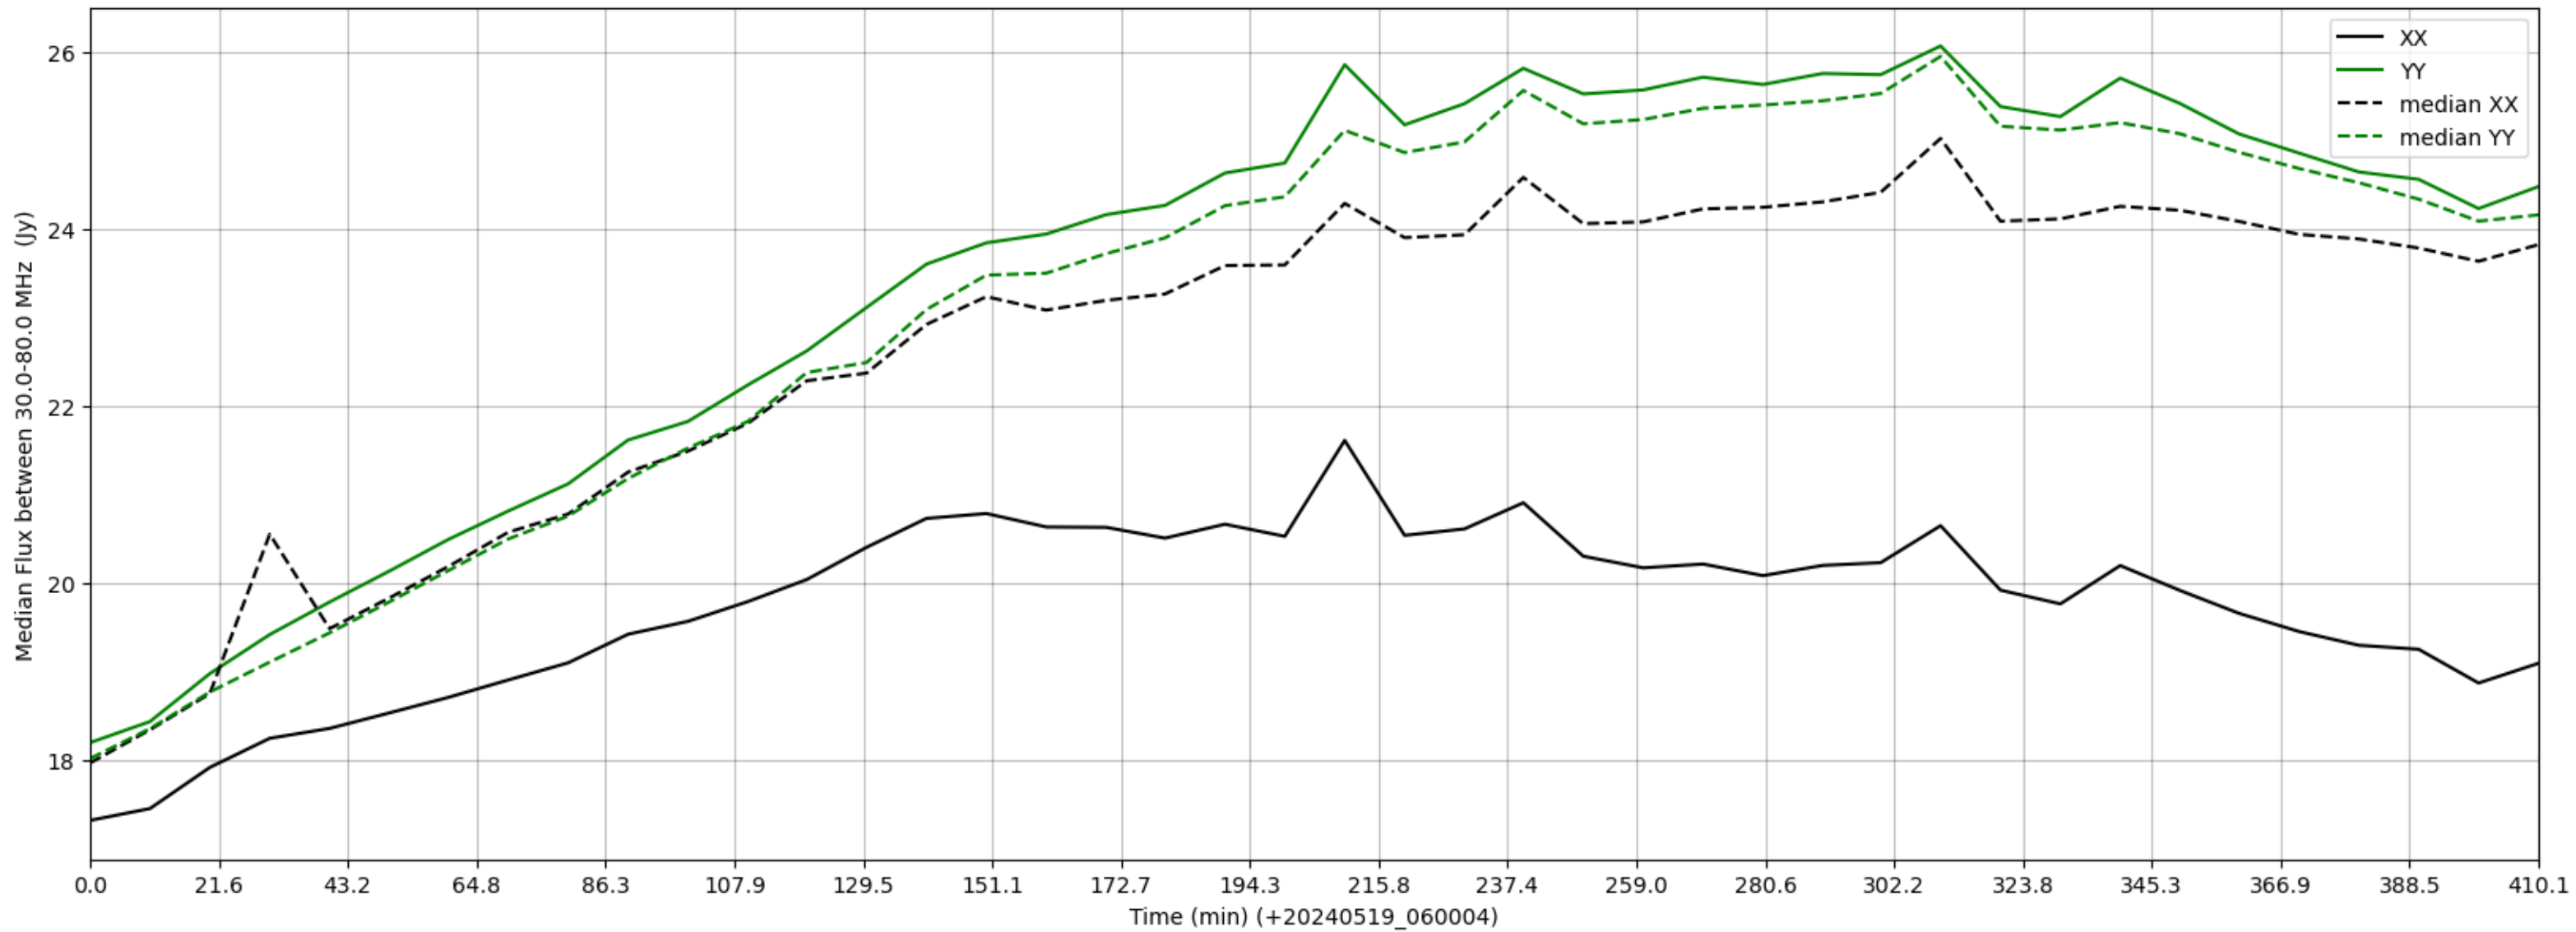

LWA329 - Correlator# 287 - XX FLAGS:Good - YY FLAGS:Good

LWA357 - Correlator# 286 - XX FLAGS:Good - YY FLAGS:Good