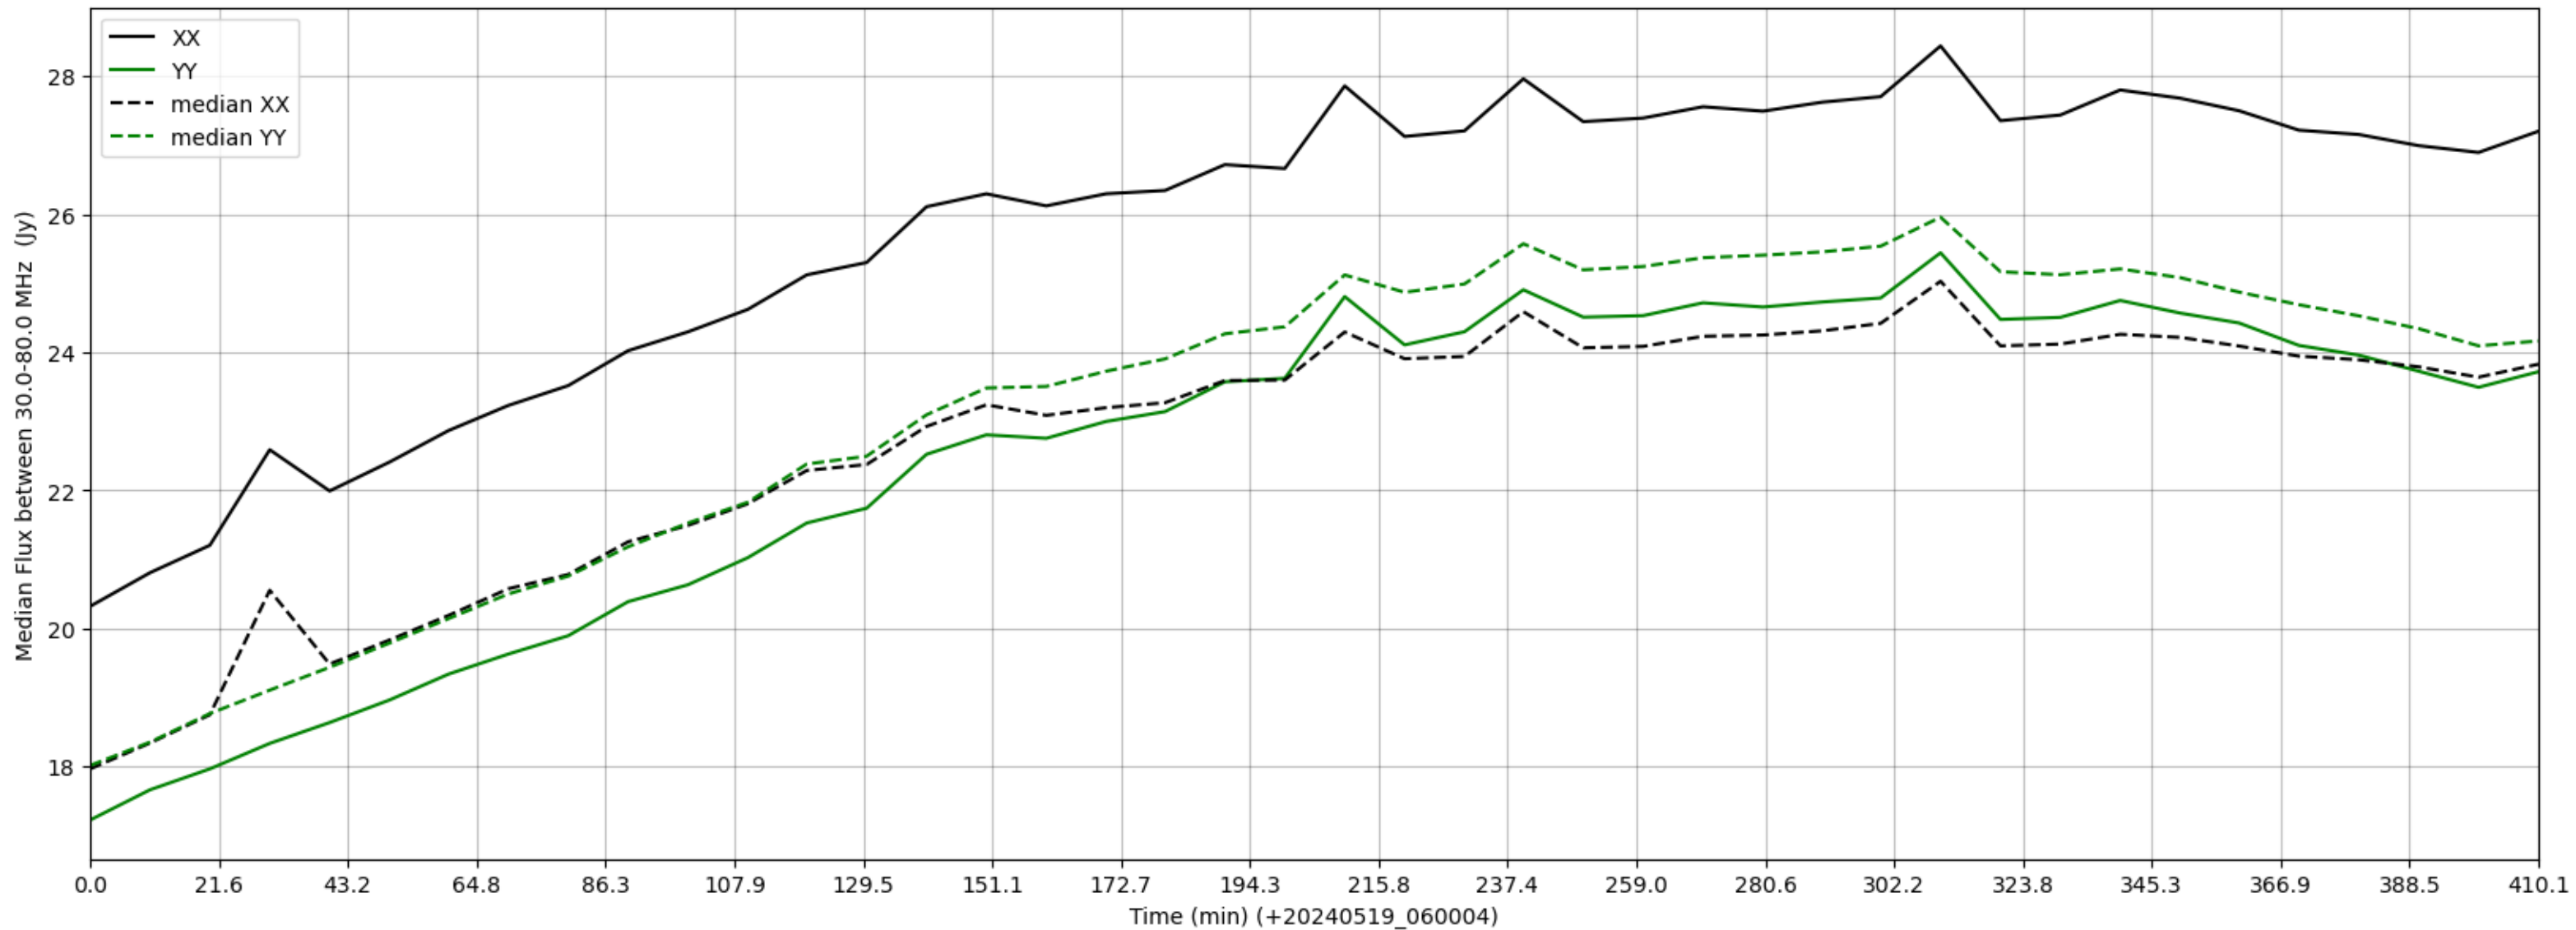

LWA029 - Correlator# 110 - XX FLAGS:Good - YY FLAGS:Good

LWA025 - Correlator# 109 - XX FLAGS:Good - YY FLAGS:Good