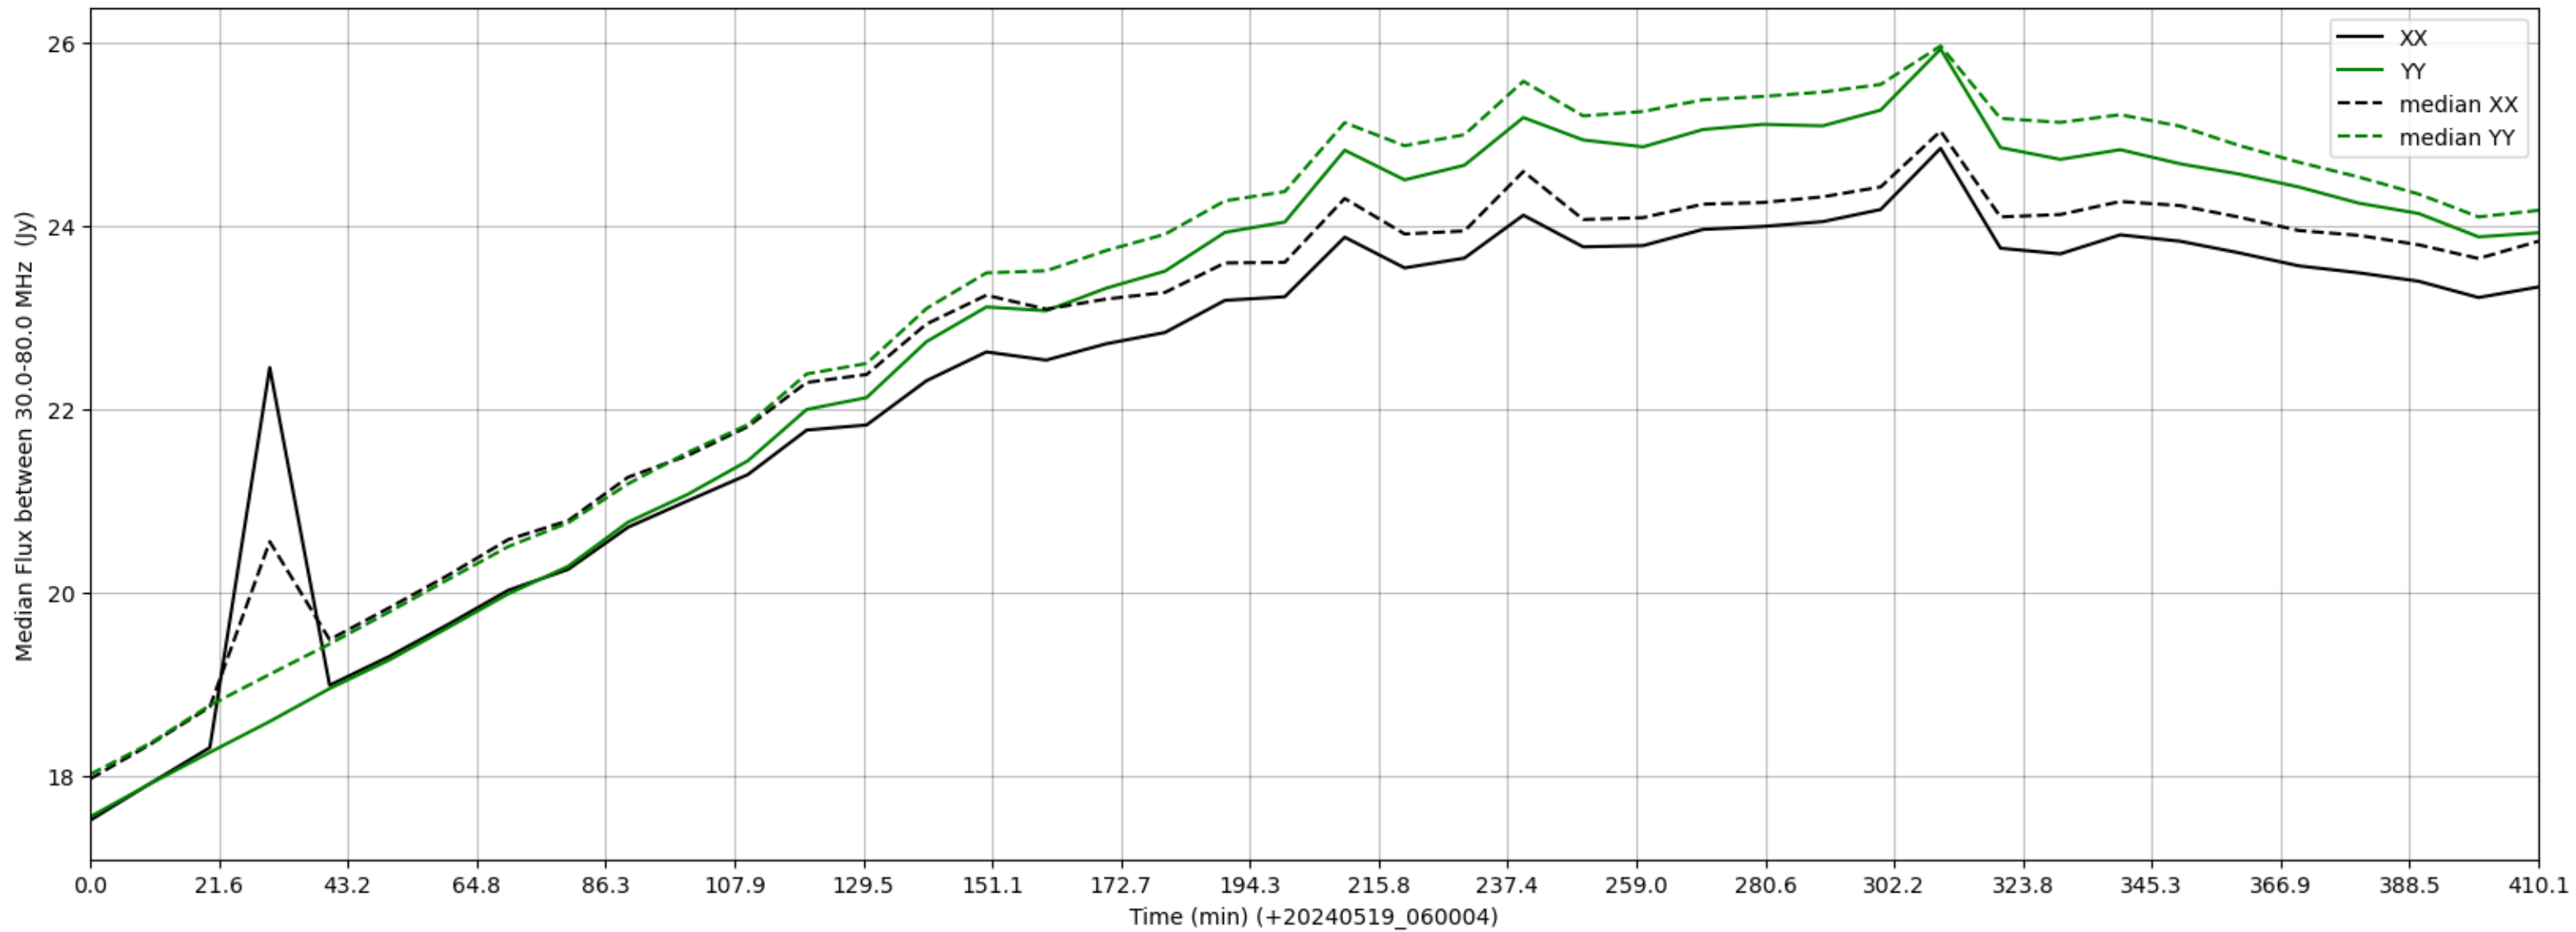

LWA261 - Correlator# 346 - XX FLAGS:Good - YY FLAGS:Good

LWA250 - Correlator# 345 - XX FLAGS:Good - YY FLAGS:Good