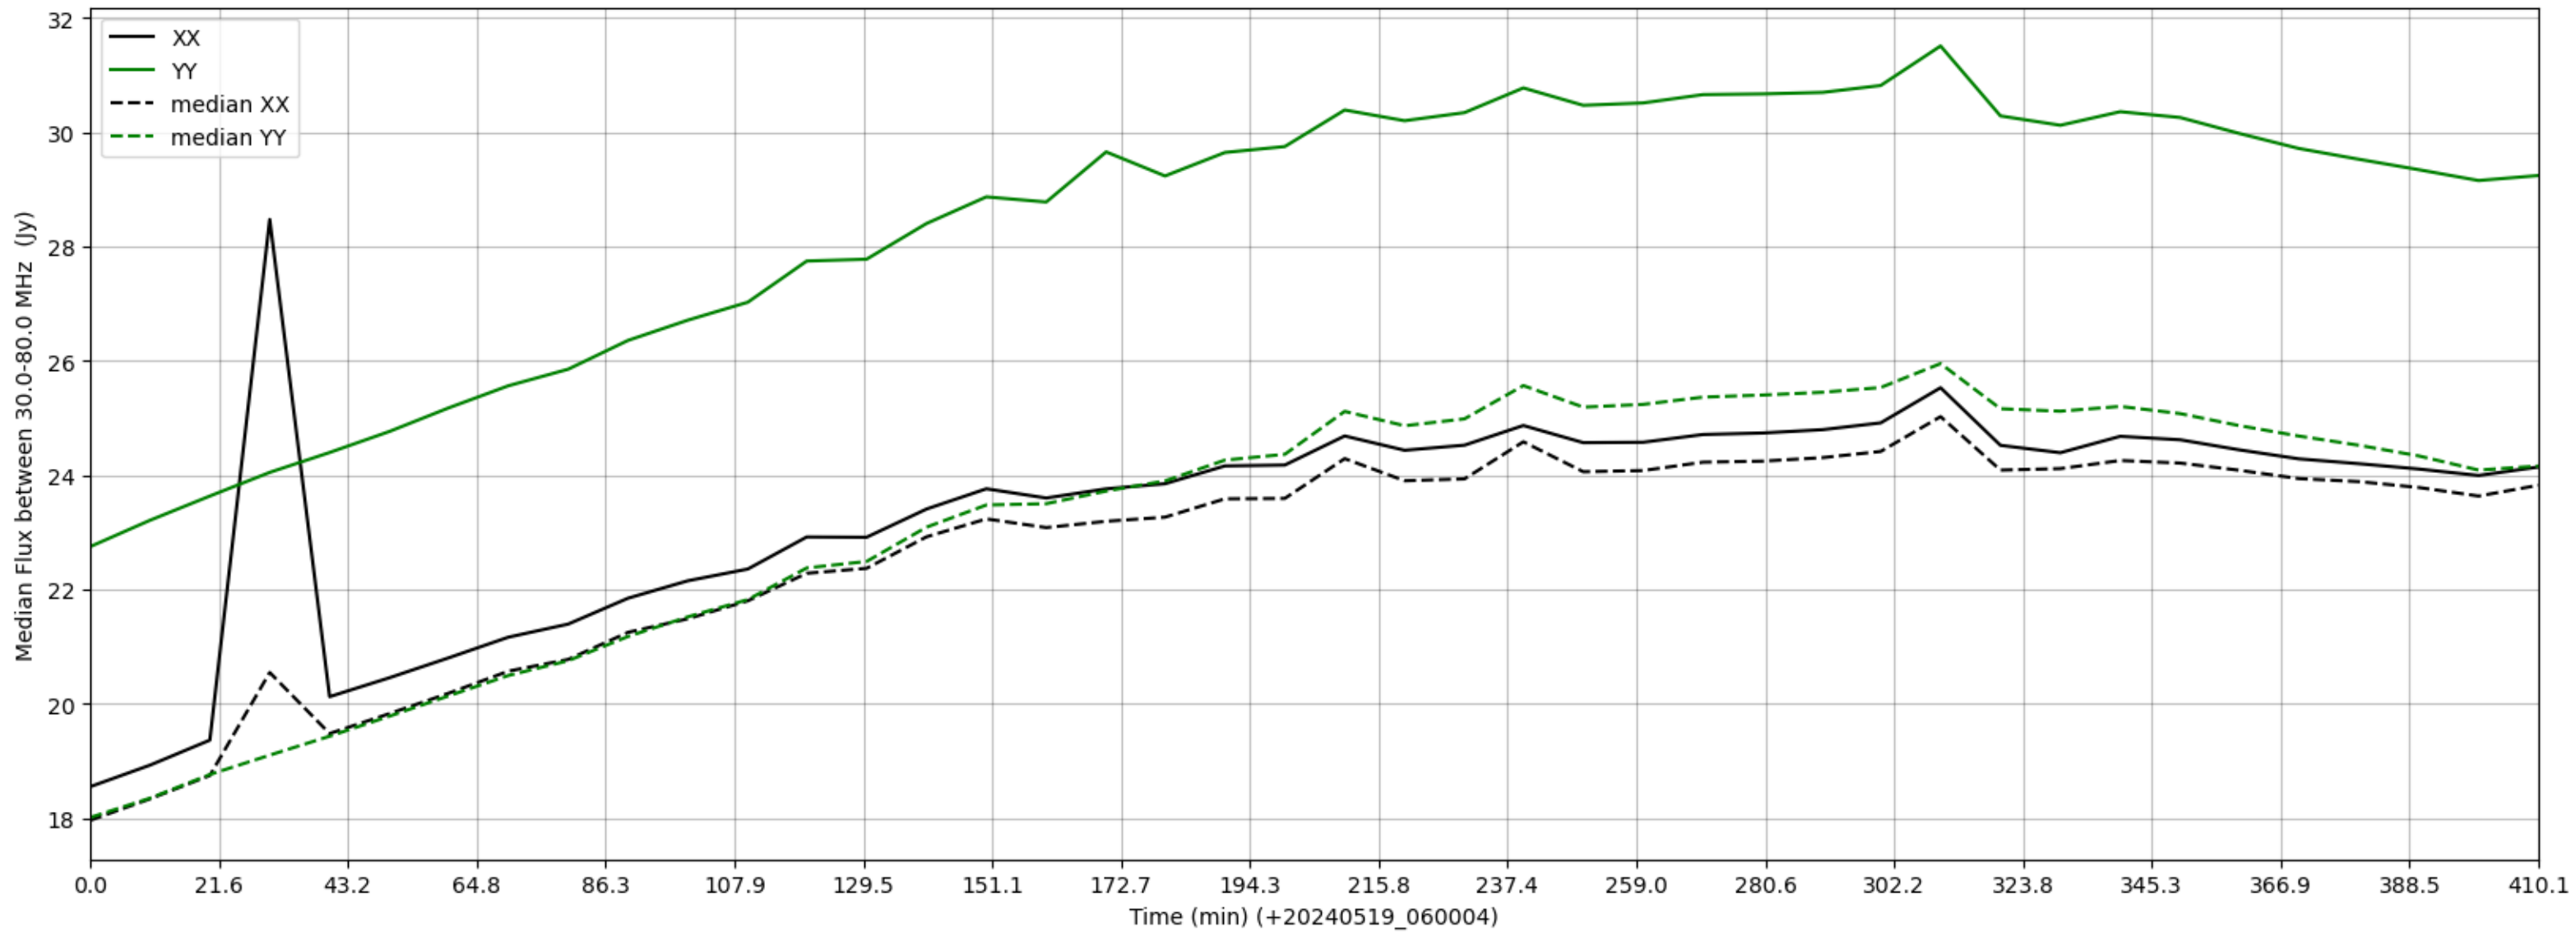

LWA195 - Correlator# 272 - XX FLAGS:Good - YY FLAGS:Good

LWA194 - Correlator# 273 - XX FLAGS:Good - YY FLAGS:Good

LWA197 - Correlator# 274 - XX FLAGS:Good - YY FLAGS:Good

LWA196 - Correlator# 275 - XX FLAGS:Good - YY FLAGS:Good