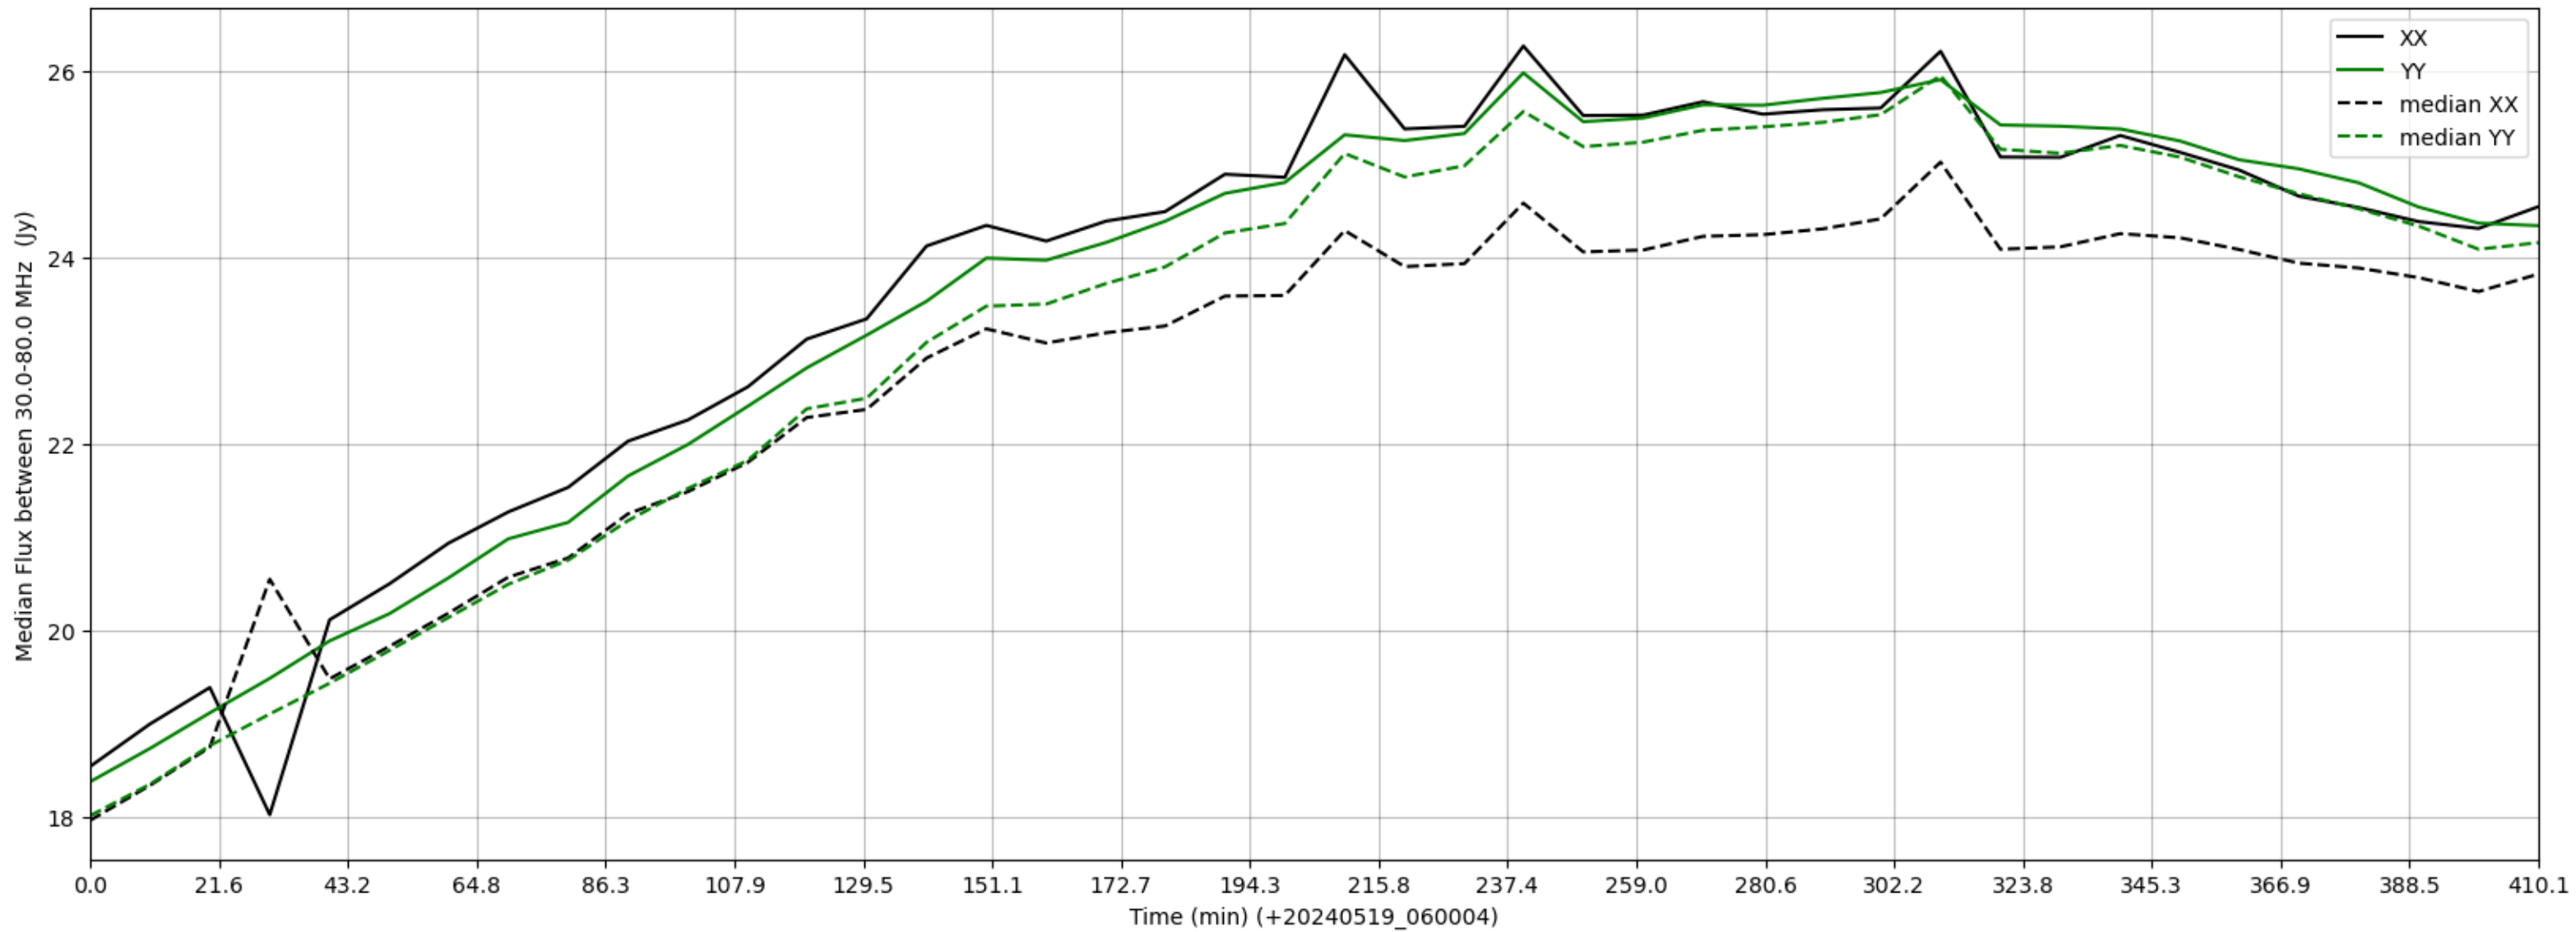

LWA060 - Correlator# 133 - XX FLAGS:Good - YY FLAGS:Good

LWA063 - Correlator# 132 - XX FLAGS:Good - YY FLAGS:Good