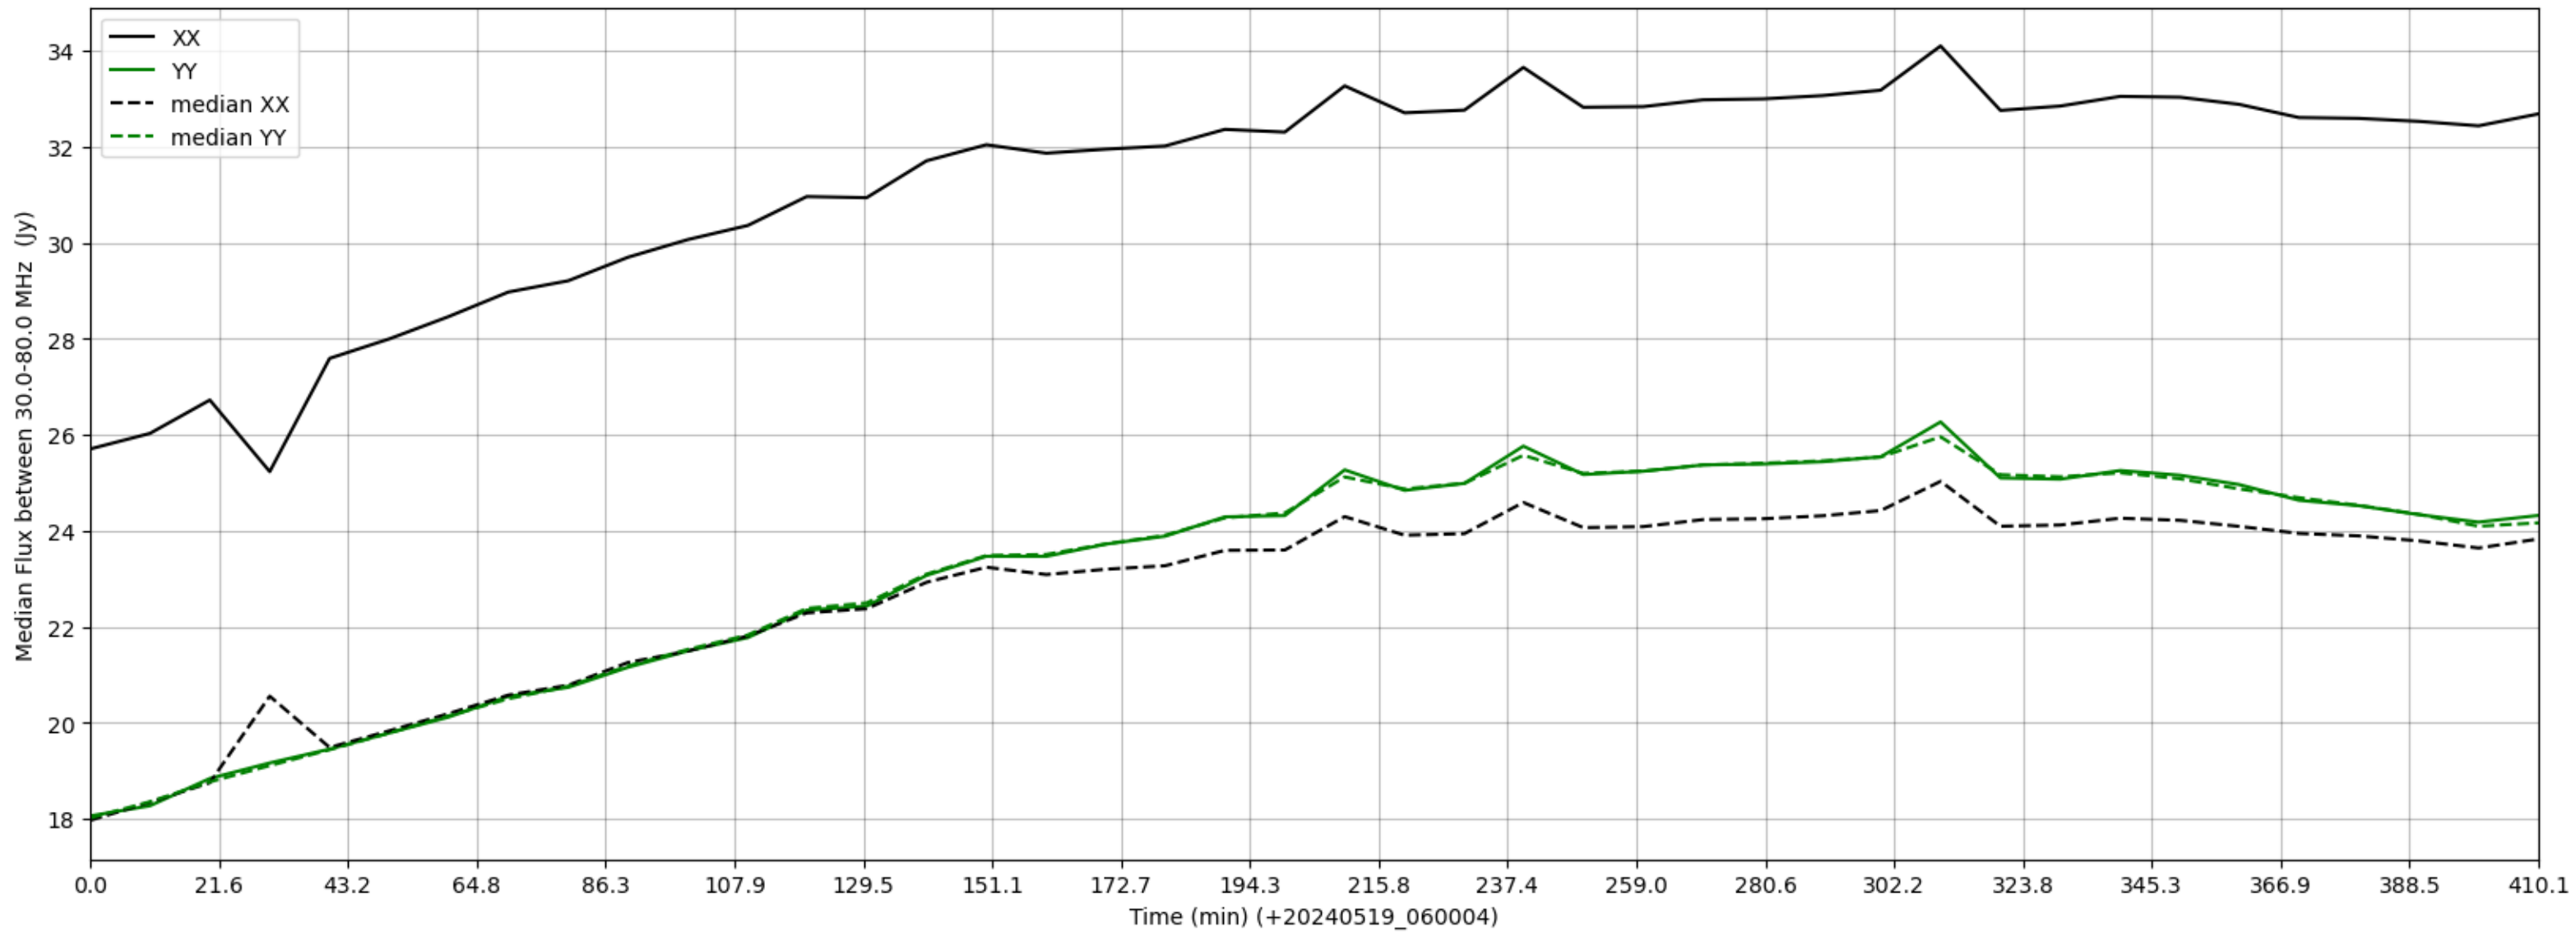

LWA213 - Correlator# 329 - XX FLAGS:Good - YY FLAGS:Good

LWA214 - Correlator# 328 - XX FLAGS:Good - YY FLAGS:Good