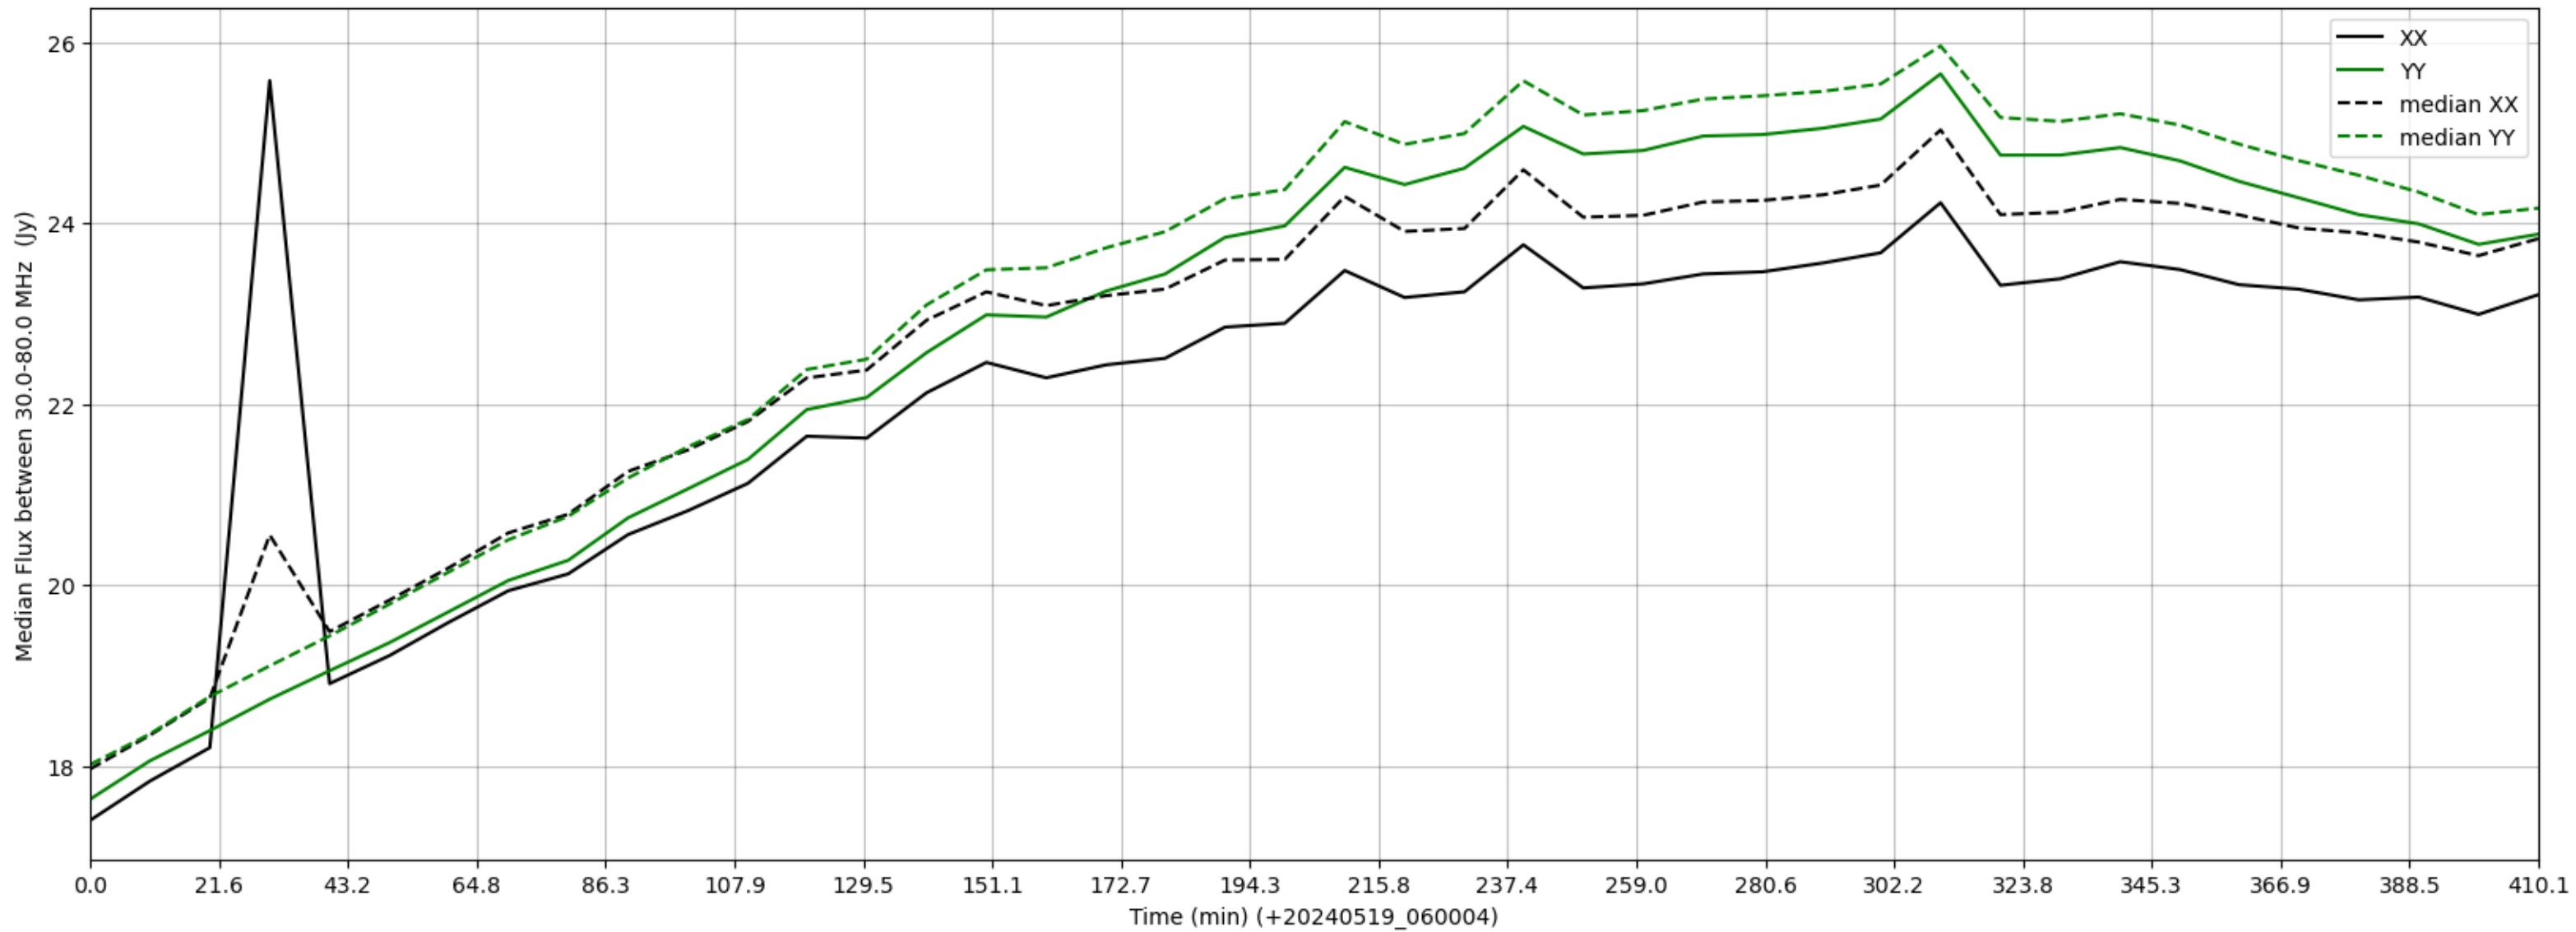

LWA033 - Correlator# 161 - XX FLAGS:Good - YY FLAGS:Good

LWA035 - Correlator# 160 - XX FLAGS:Good - YY FLAGS:Good