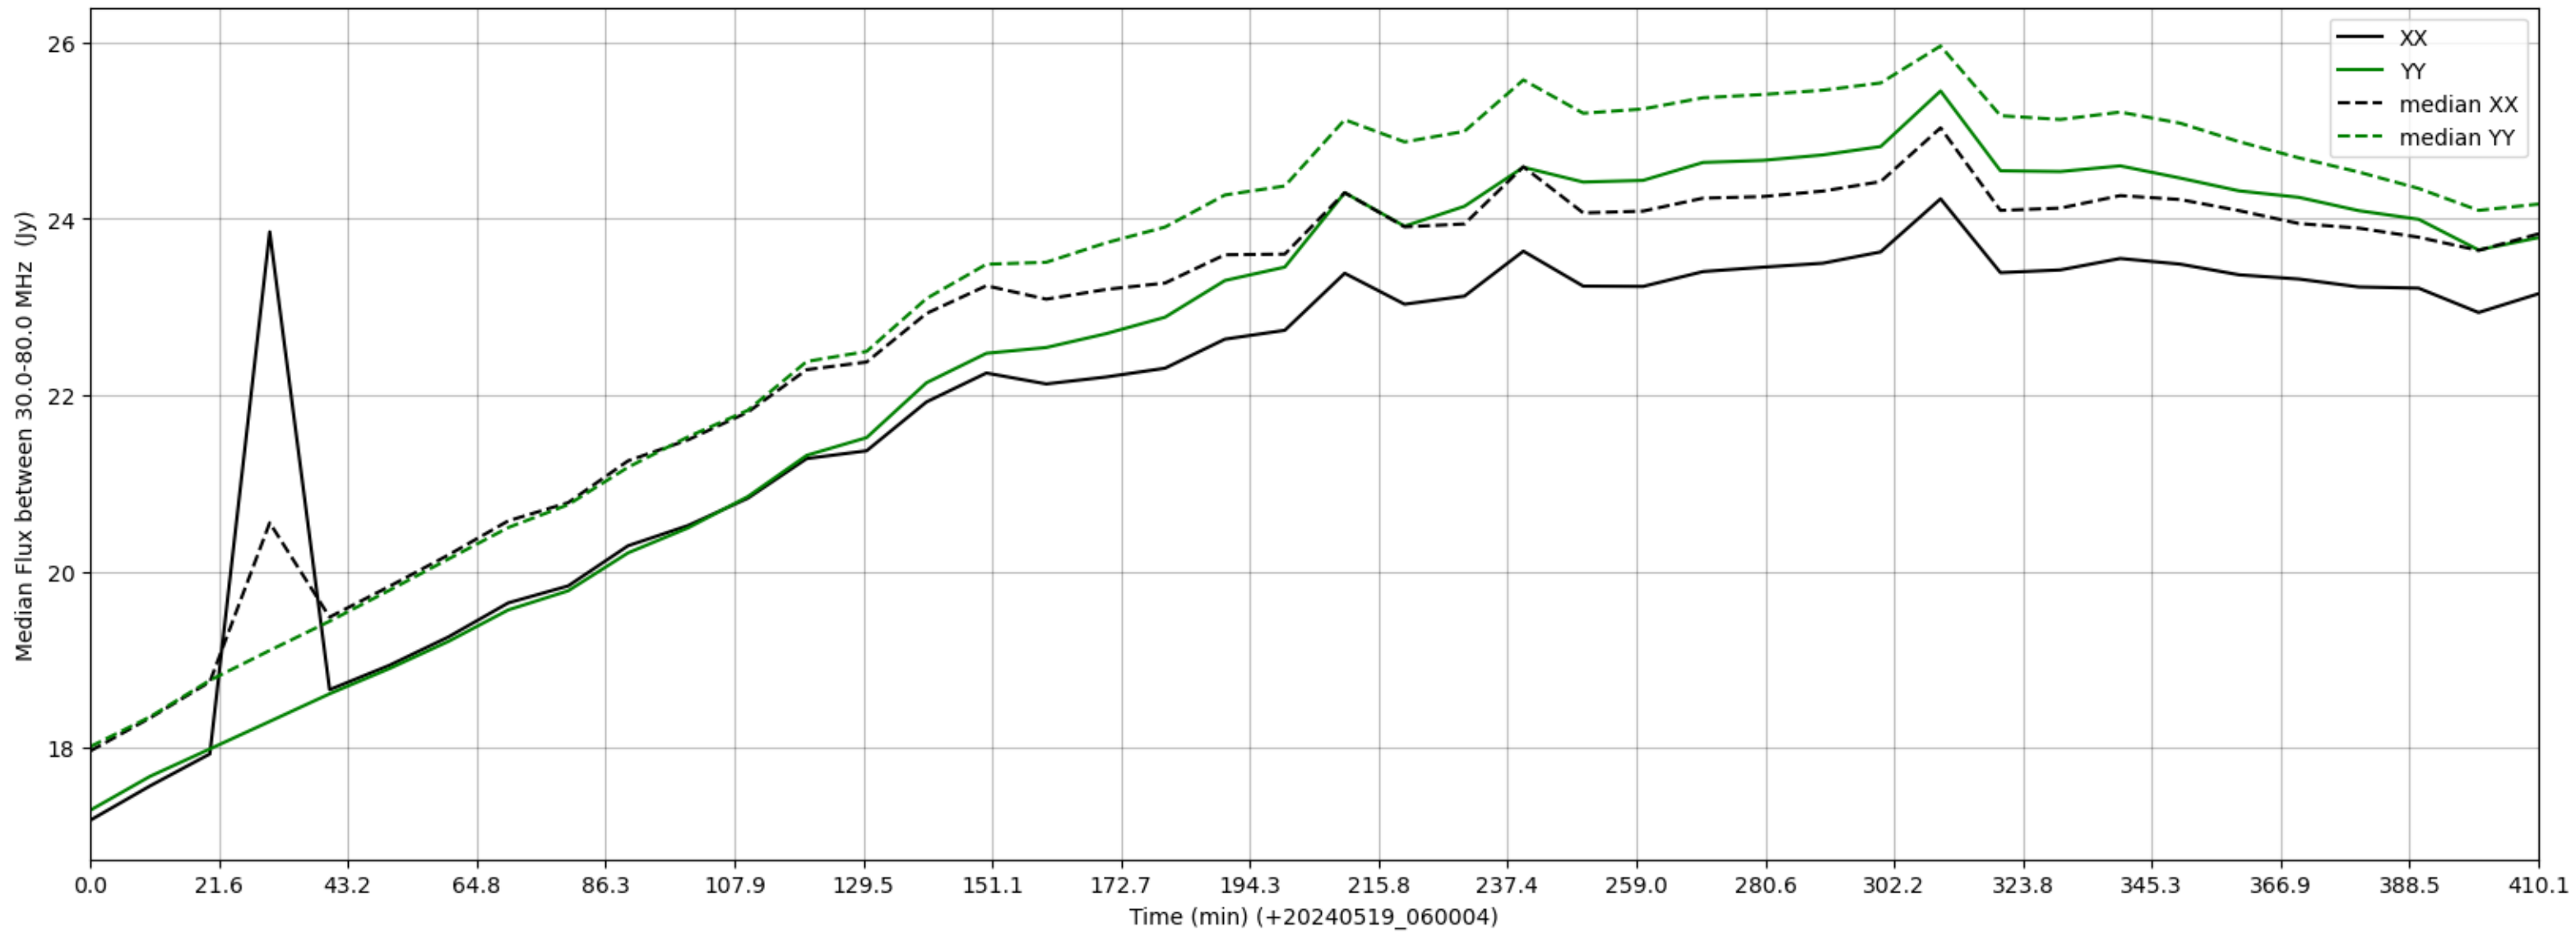

LWA075 - Correlator# 089 - XX FLAGS:Good - YY FLAGS:Good

LWA077 - Correlator# 088 - XX FLAGS:Good - YY FLAGS:Good