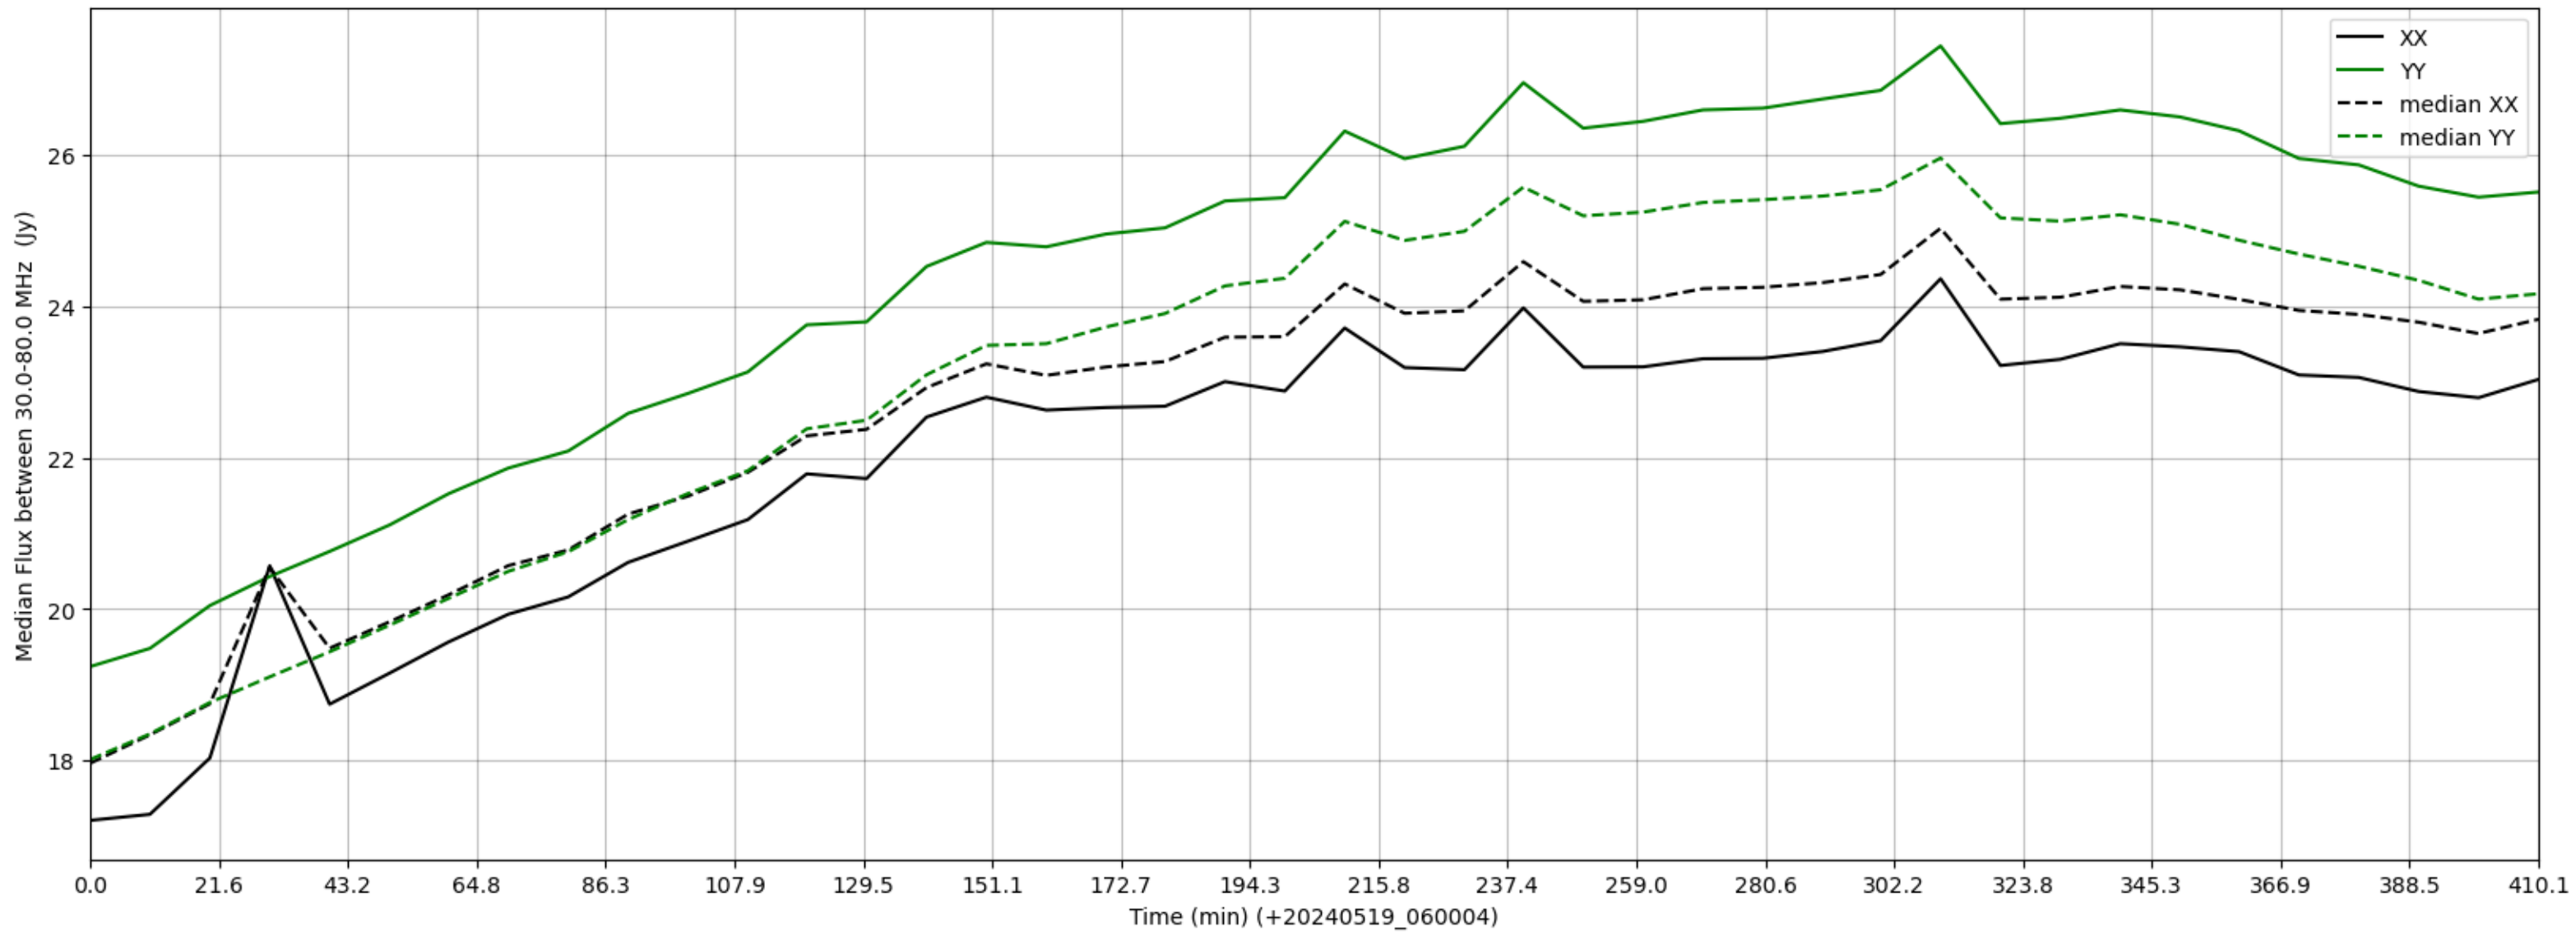

LWA149 - Correlator# 216 - XX FLAGS:Good - YY FLAGS:Good

LWA148 - Correlator# 217 - XX FLAGS:Good - YY FLAGS:Good

LWA151 - Correlator# 218 - XX FLAGS:LowFlux - YY FLAGS:LowFlux

LWA172 - Correlator# 219 - XX FLAGS:Good - YY FLAGS:Good