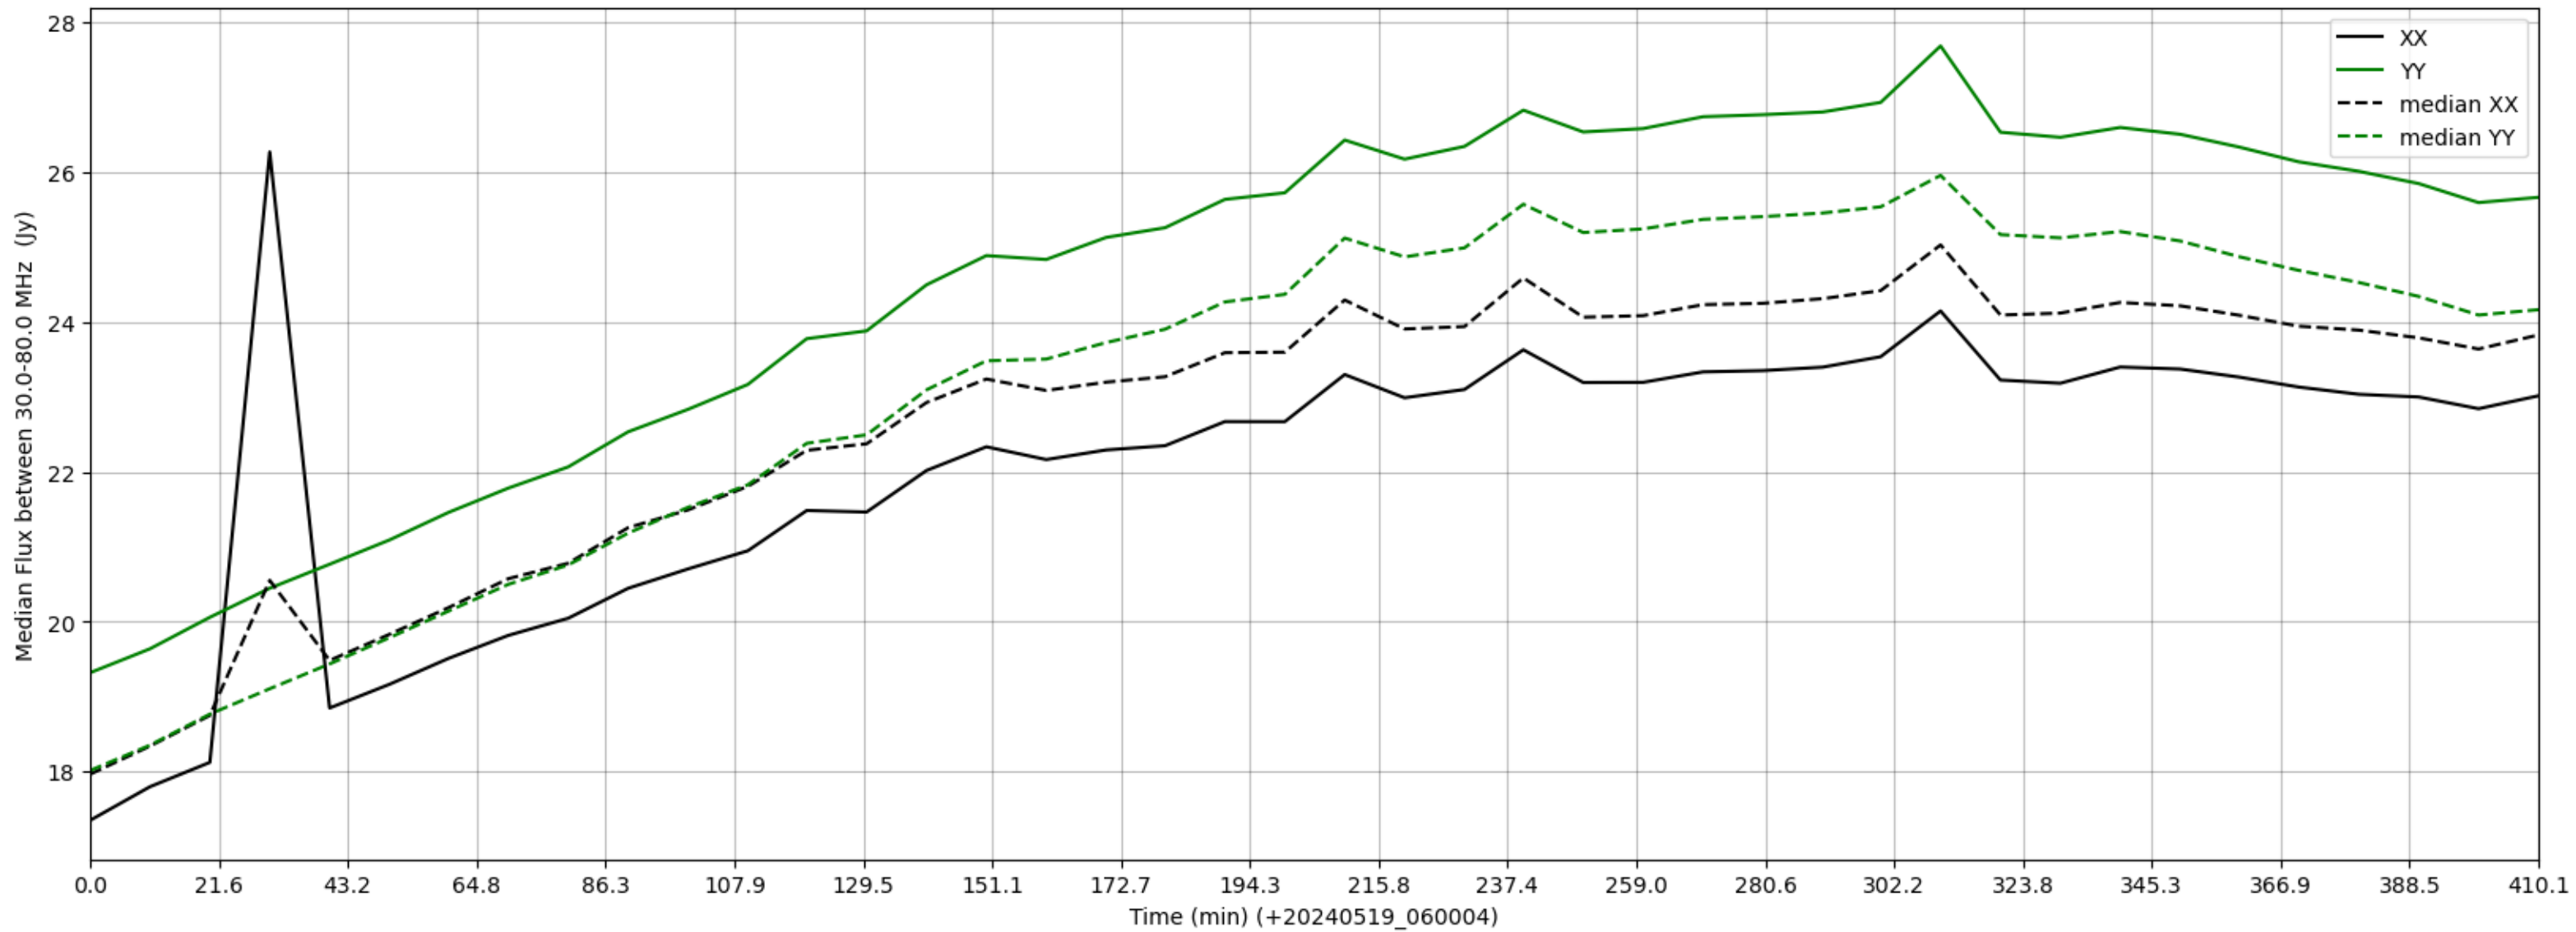

LWA163 - Correlator# 264 - XX FLAGS:Good - YY FLAGS:Good

LWA162 - Correlator# 265 - XX FLAGS:Good - YY FLAGS:Good

LWA165 - Correlator# 266 - XX FLAGS:Good - YY FLAGS:Good

LWA164 - Correlator# 267 - XX FLAGS:Good - YY FLAGS:Good