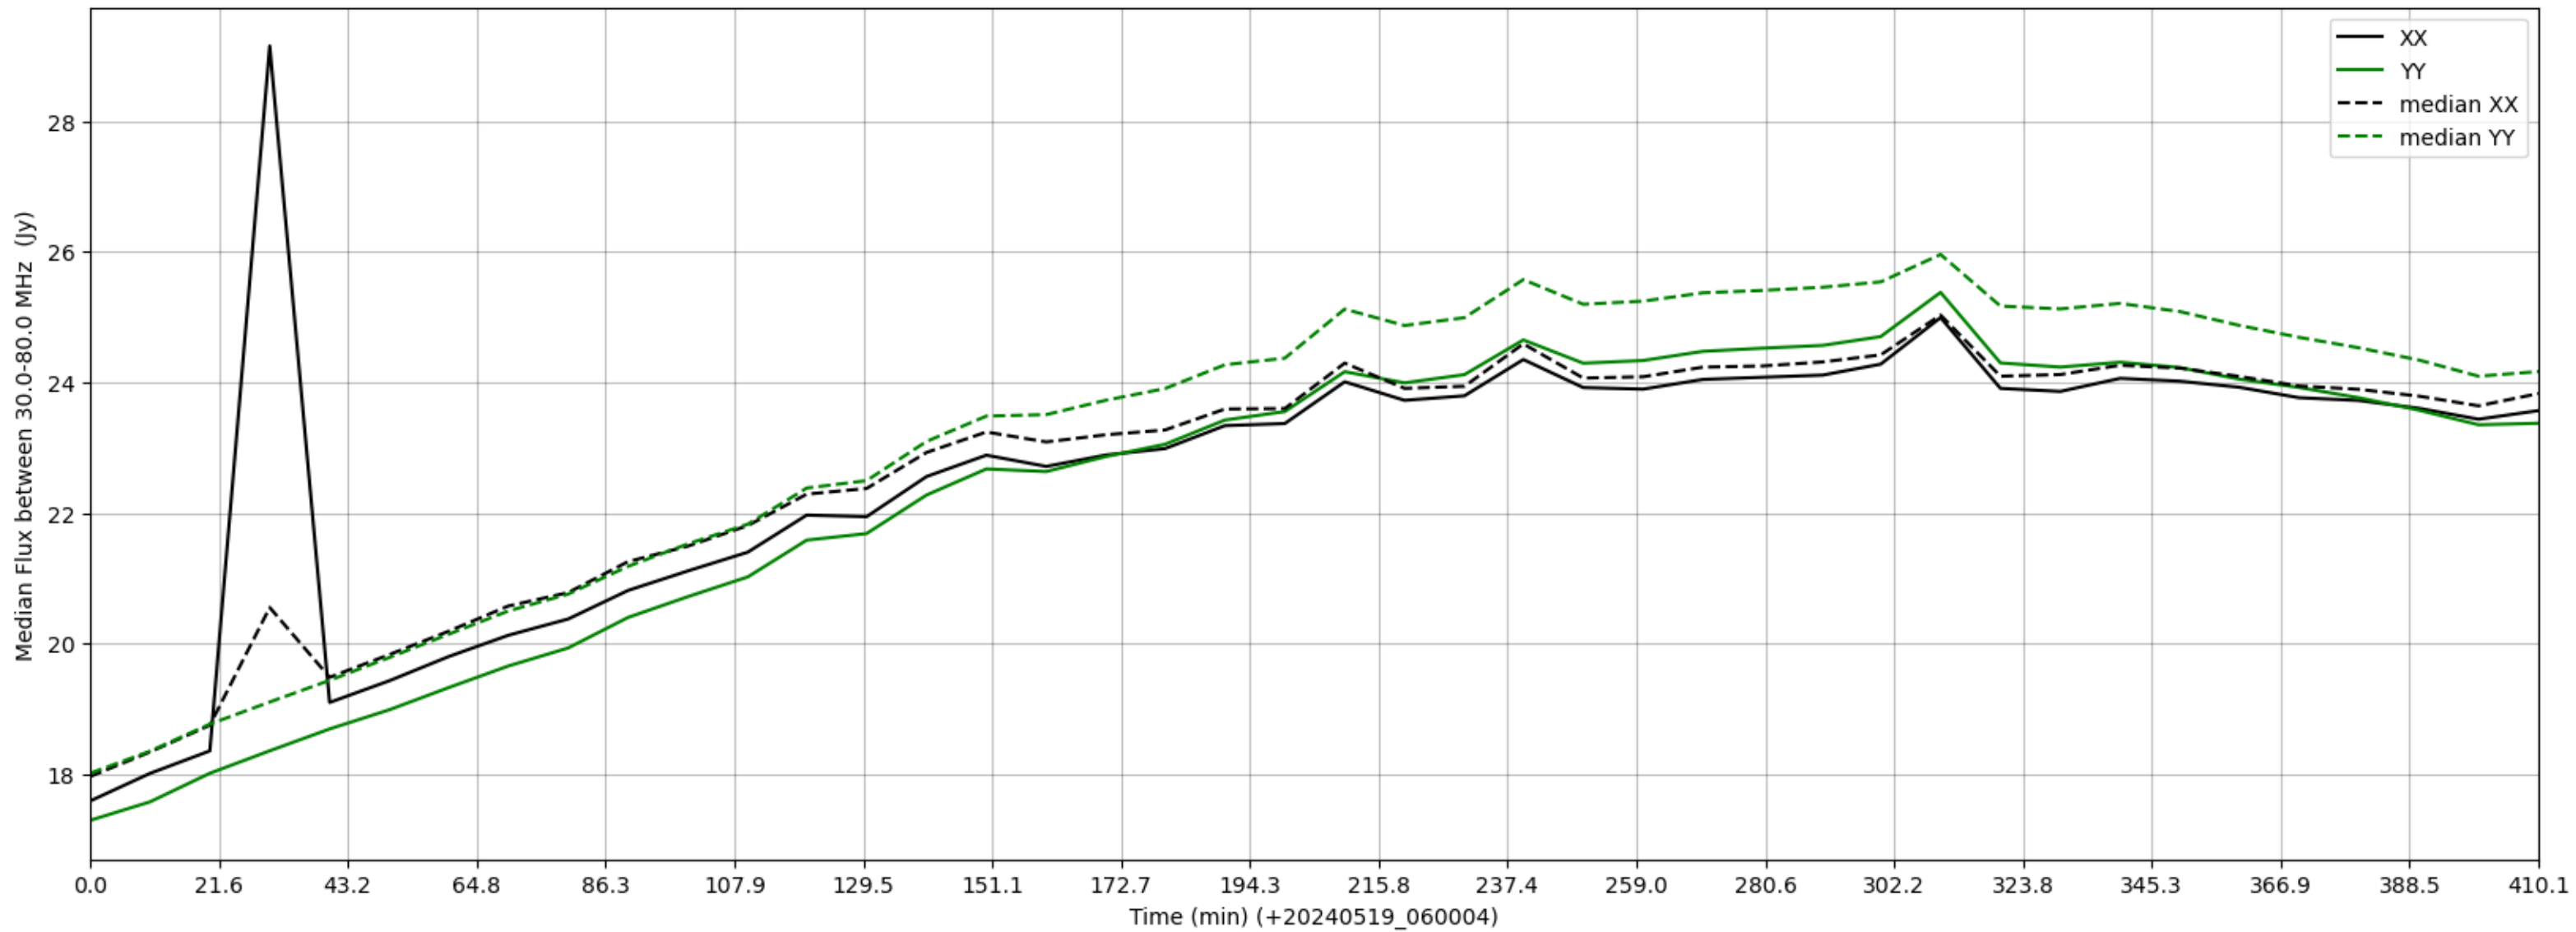

LWA226 - Correlator# 304 - XX FLAGS:Good - YY FLAGS:Good

LWA230 - Correlator# 303 - XX FLAGS:Good - YY FLAGS:Good