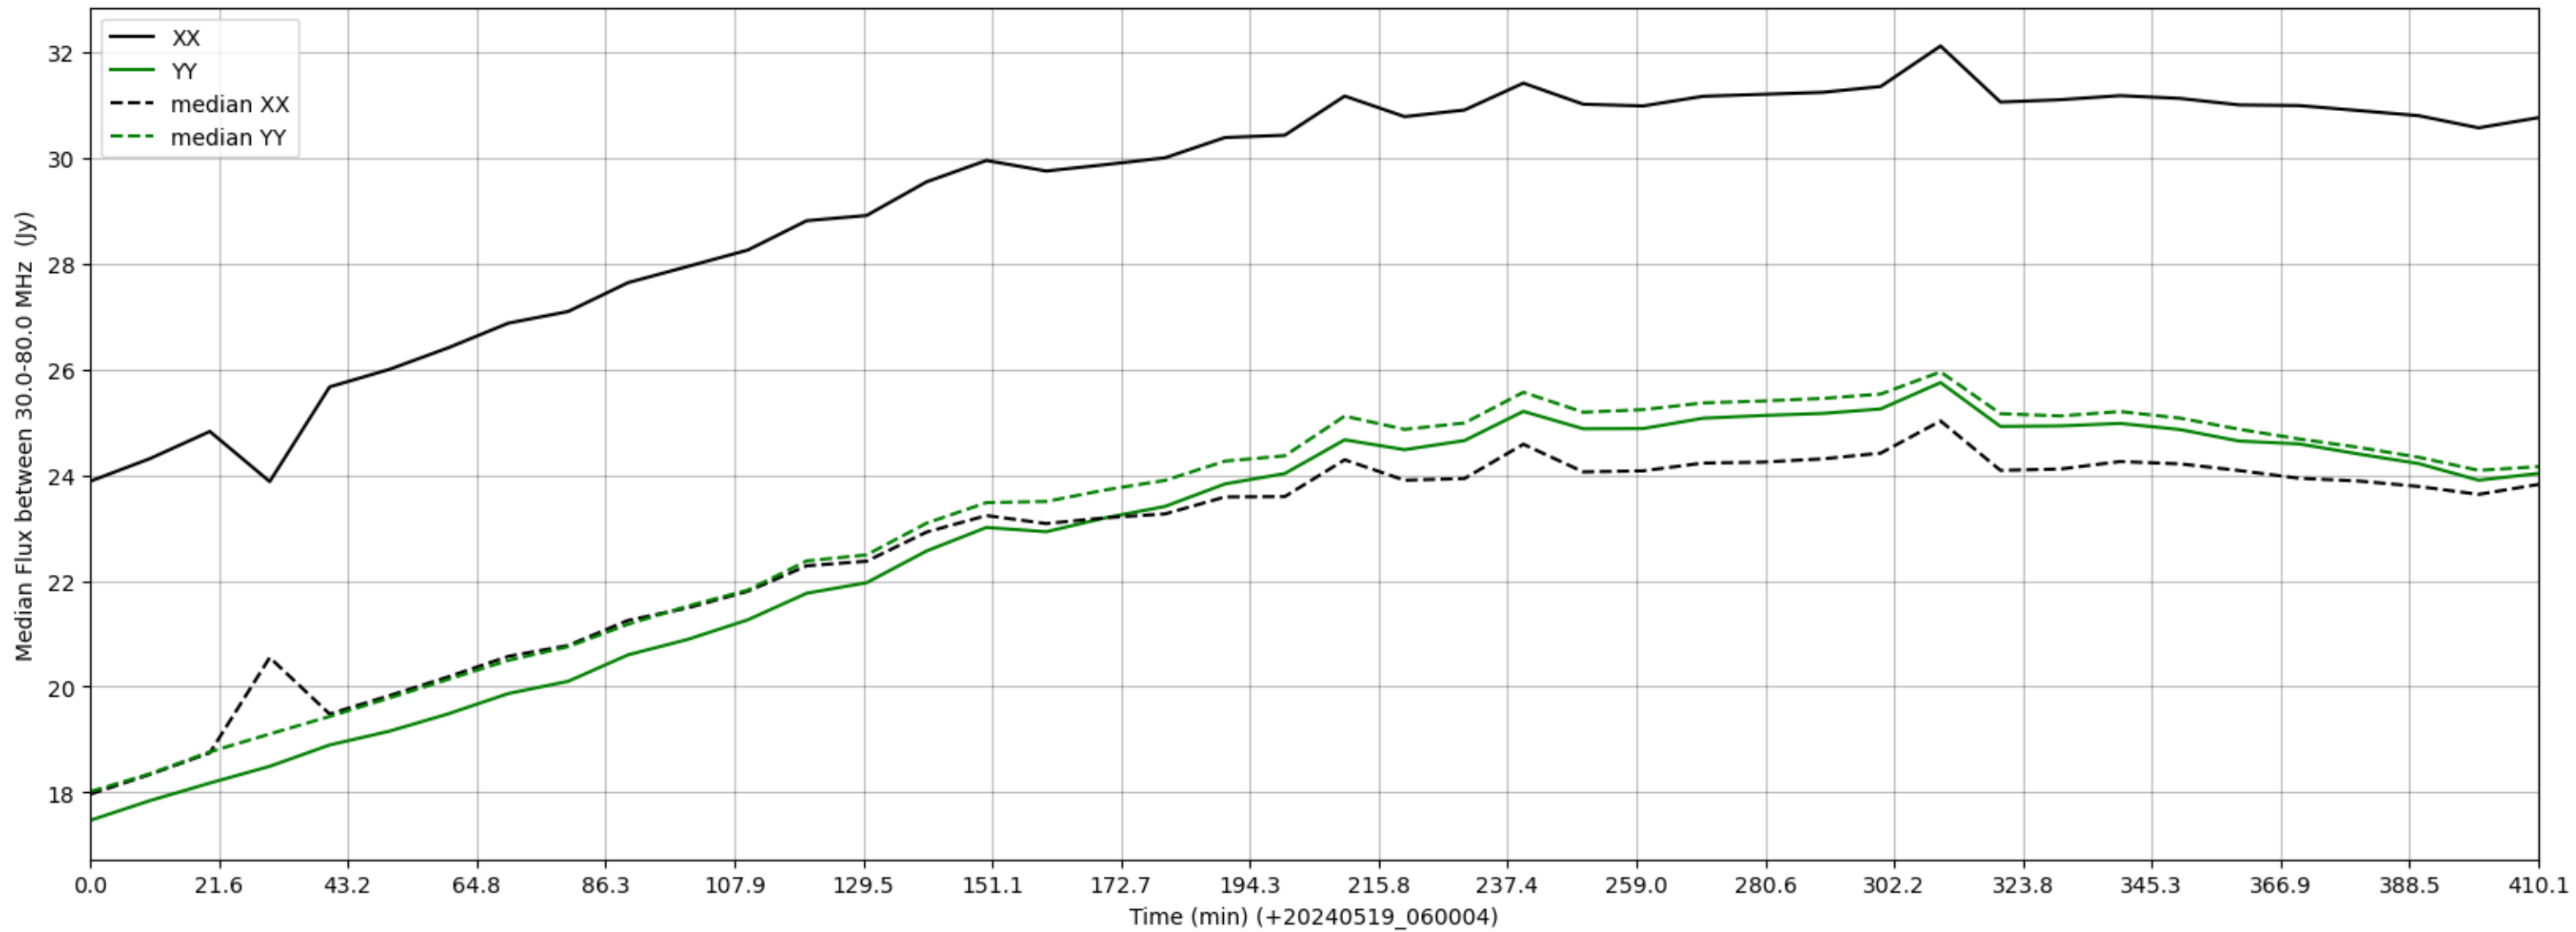

LWA275 - Correlator# 090 - XX FLAGS:Good - YY FLAGS:Good

LWA075 - Correlator# 089 - XX FLAGS:Good - YY FLAGS:Good