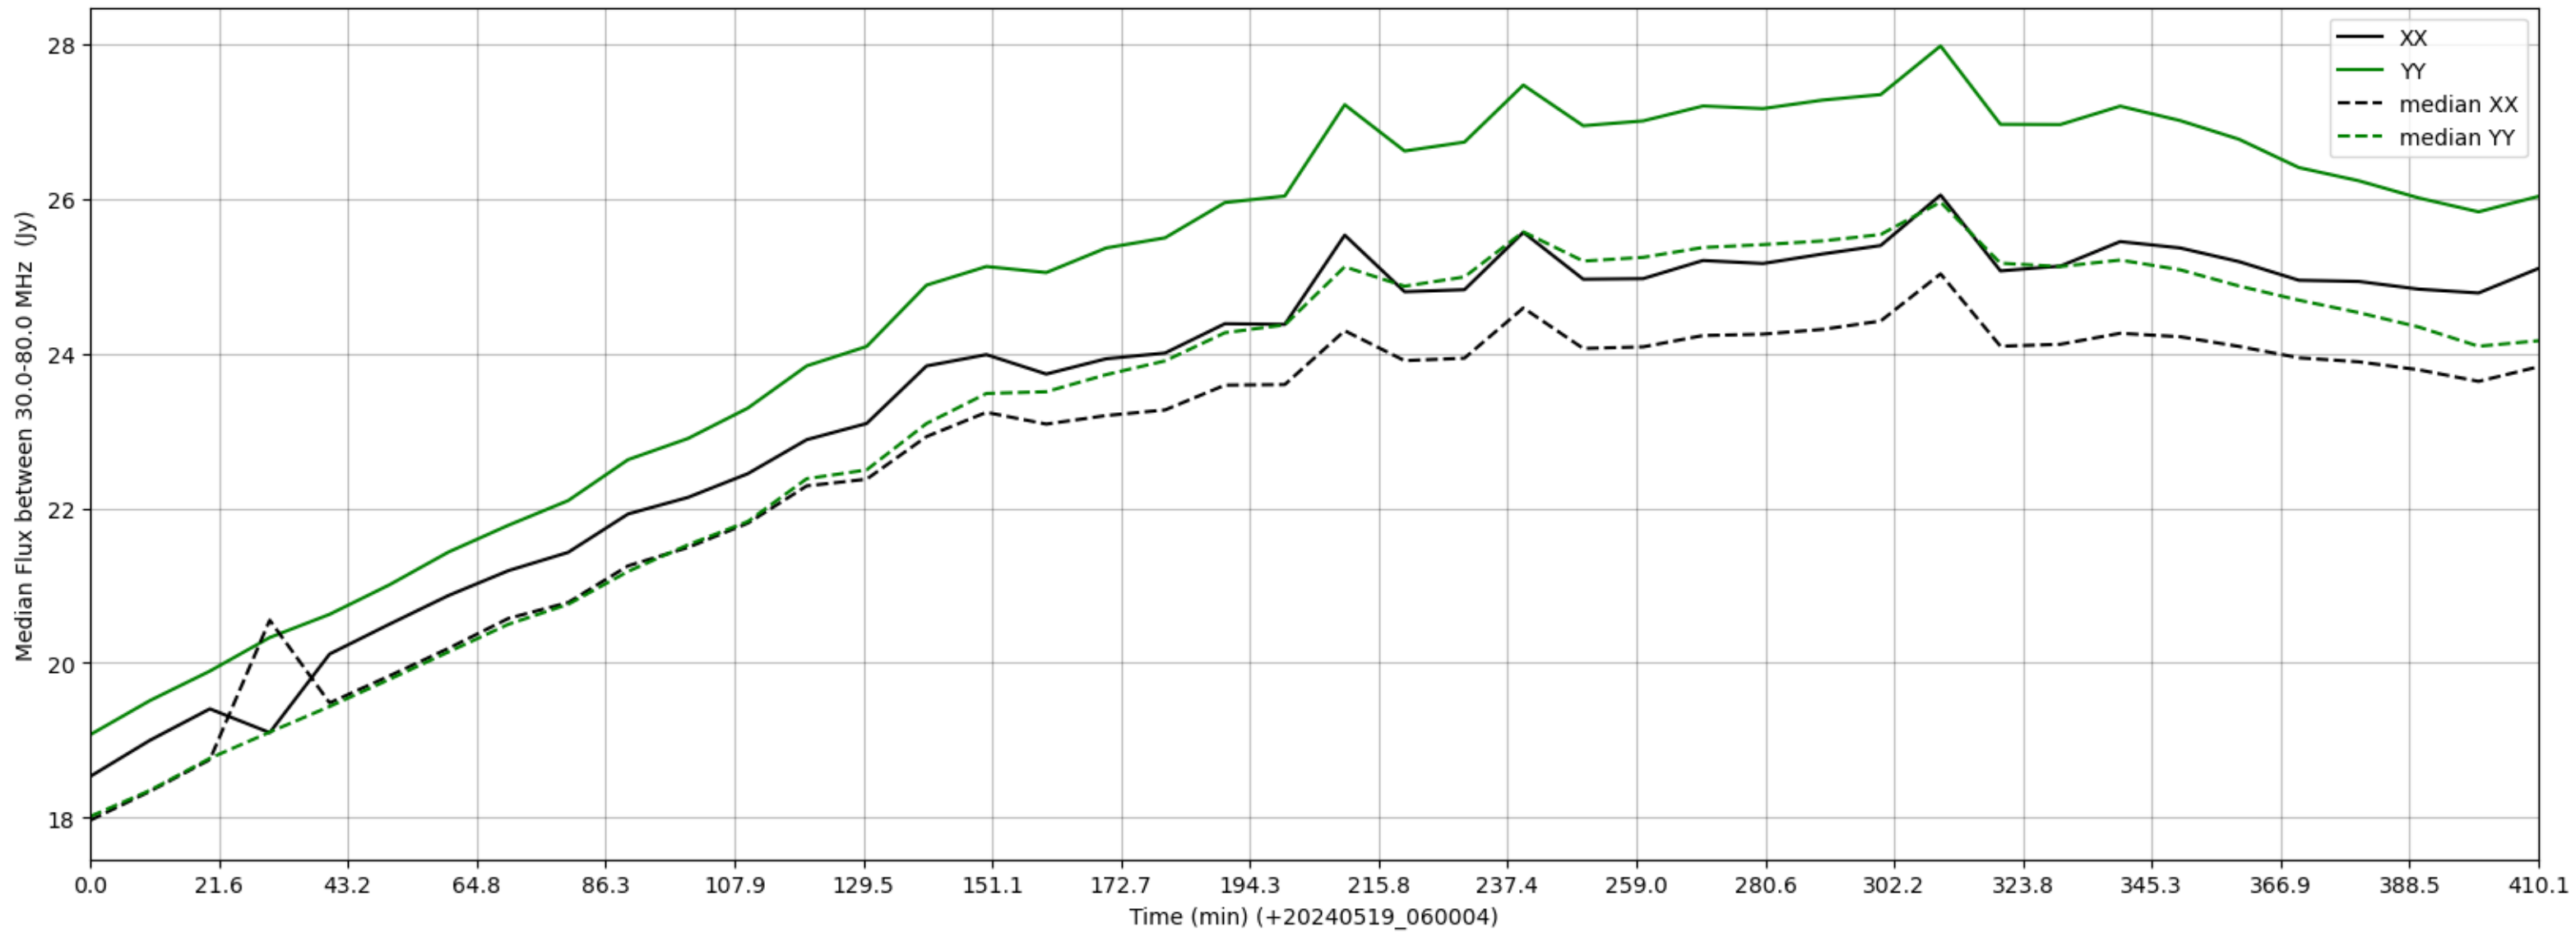

LWA030 - Correlator# 128 - XX FLAGS:Good - YY FLAGS:Good

LWA028 - Correlator# 129 - XX FLAGS:Good - YY FLAGS:Good

LWA032 - Correlator# 130 - XX FLAGS:Good - YY FLAGS:Good

LWA031 - Correlator# 131 - XX FLAGS:Good - YY FLAGS:Good