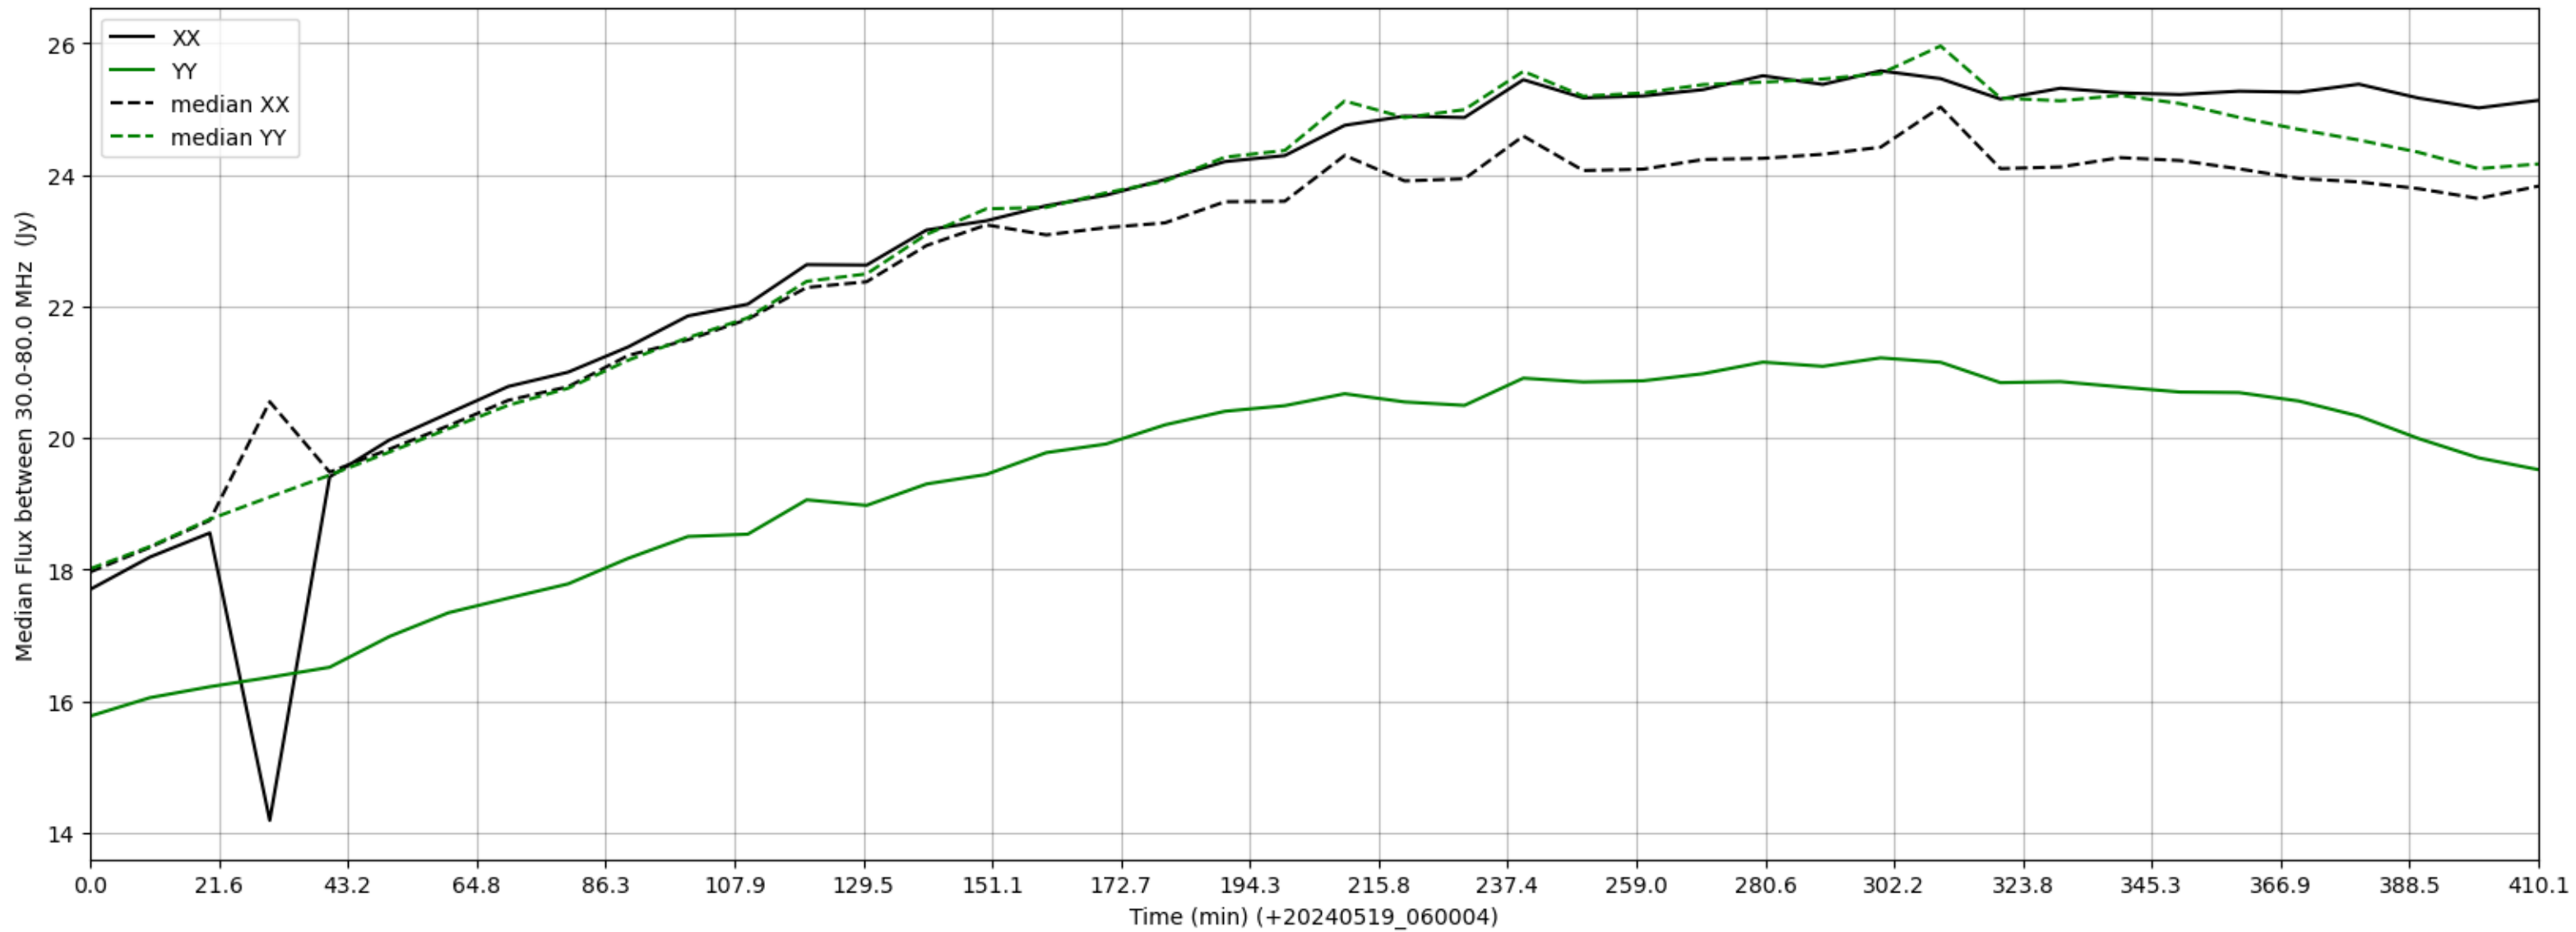

LWA269 - Correlator# 005 - XX FLAGS:Good - YY FLAGS:Good

LWA271 - Correlator# 004 - XX FLAGS:Good - YY FLAGS:Good