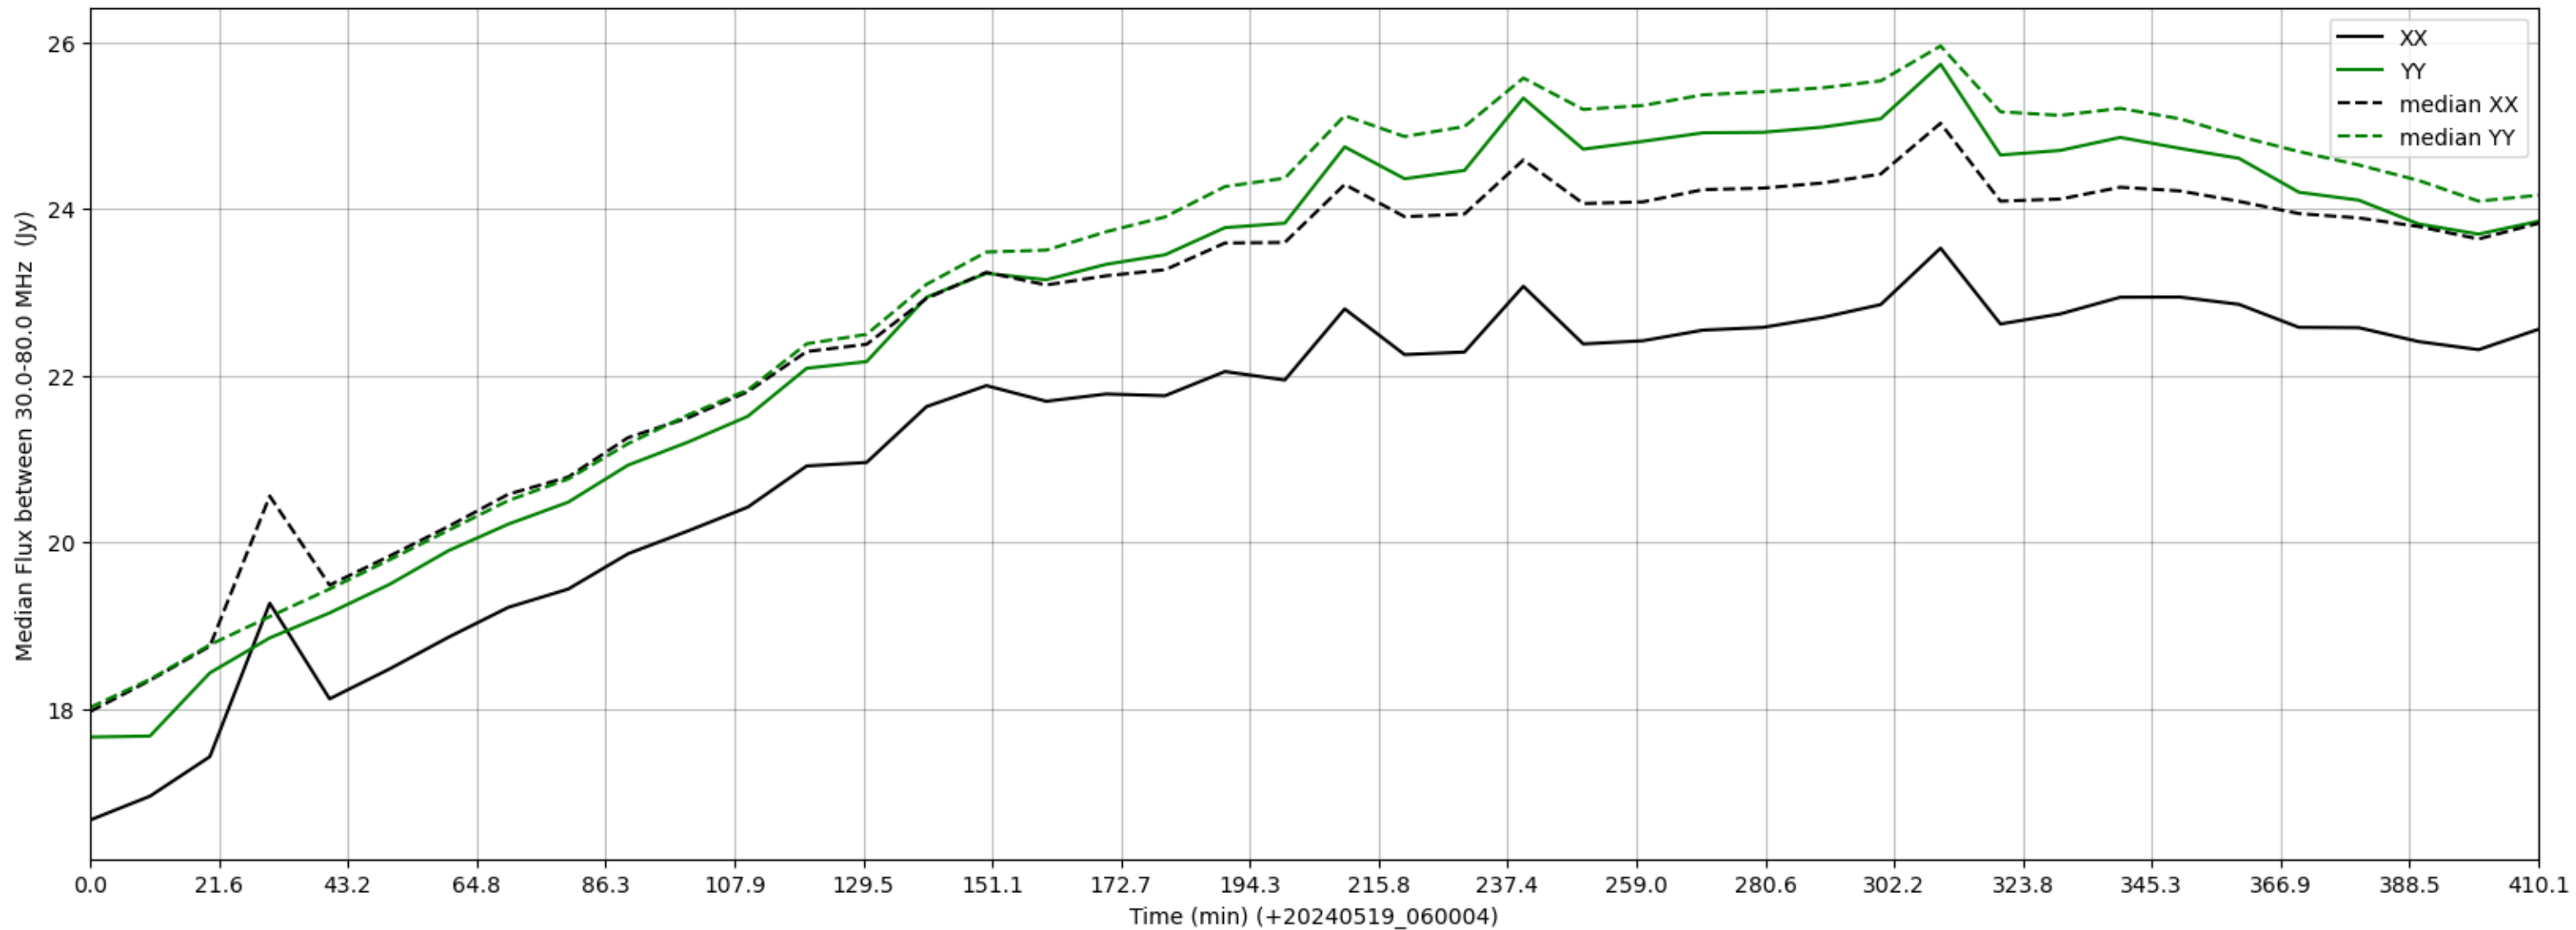

LWA160 - Correlator# 239 - XX FLAGS:Good - YY FLAGS:Good

LWA182 - Correlator# 238 - XX FLAGS:Good - YY FLAGS:Good