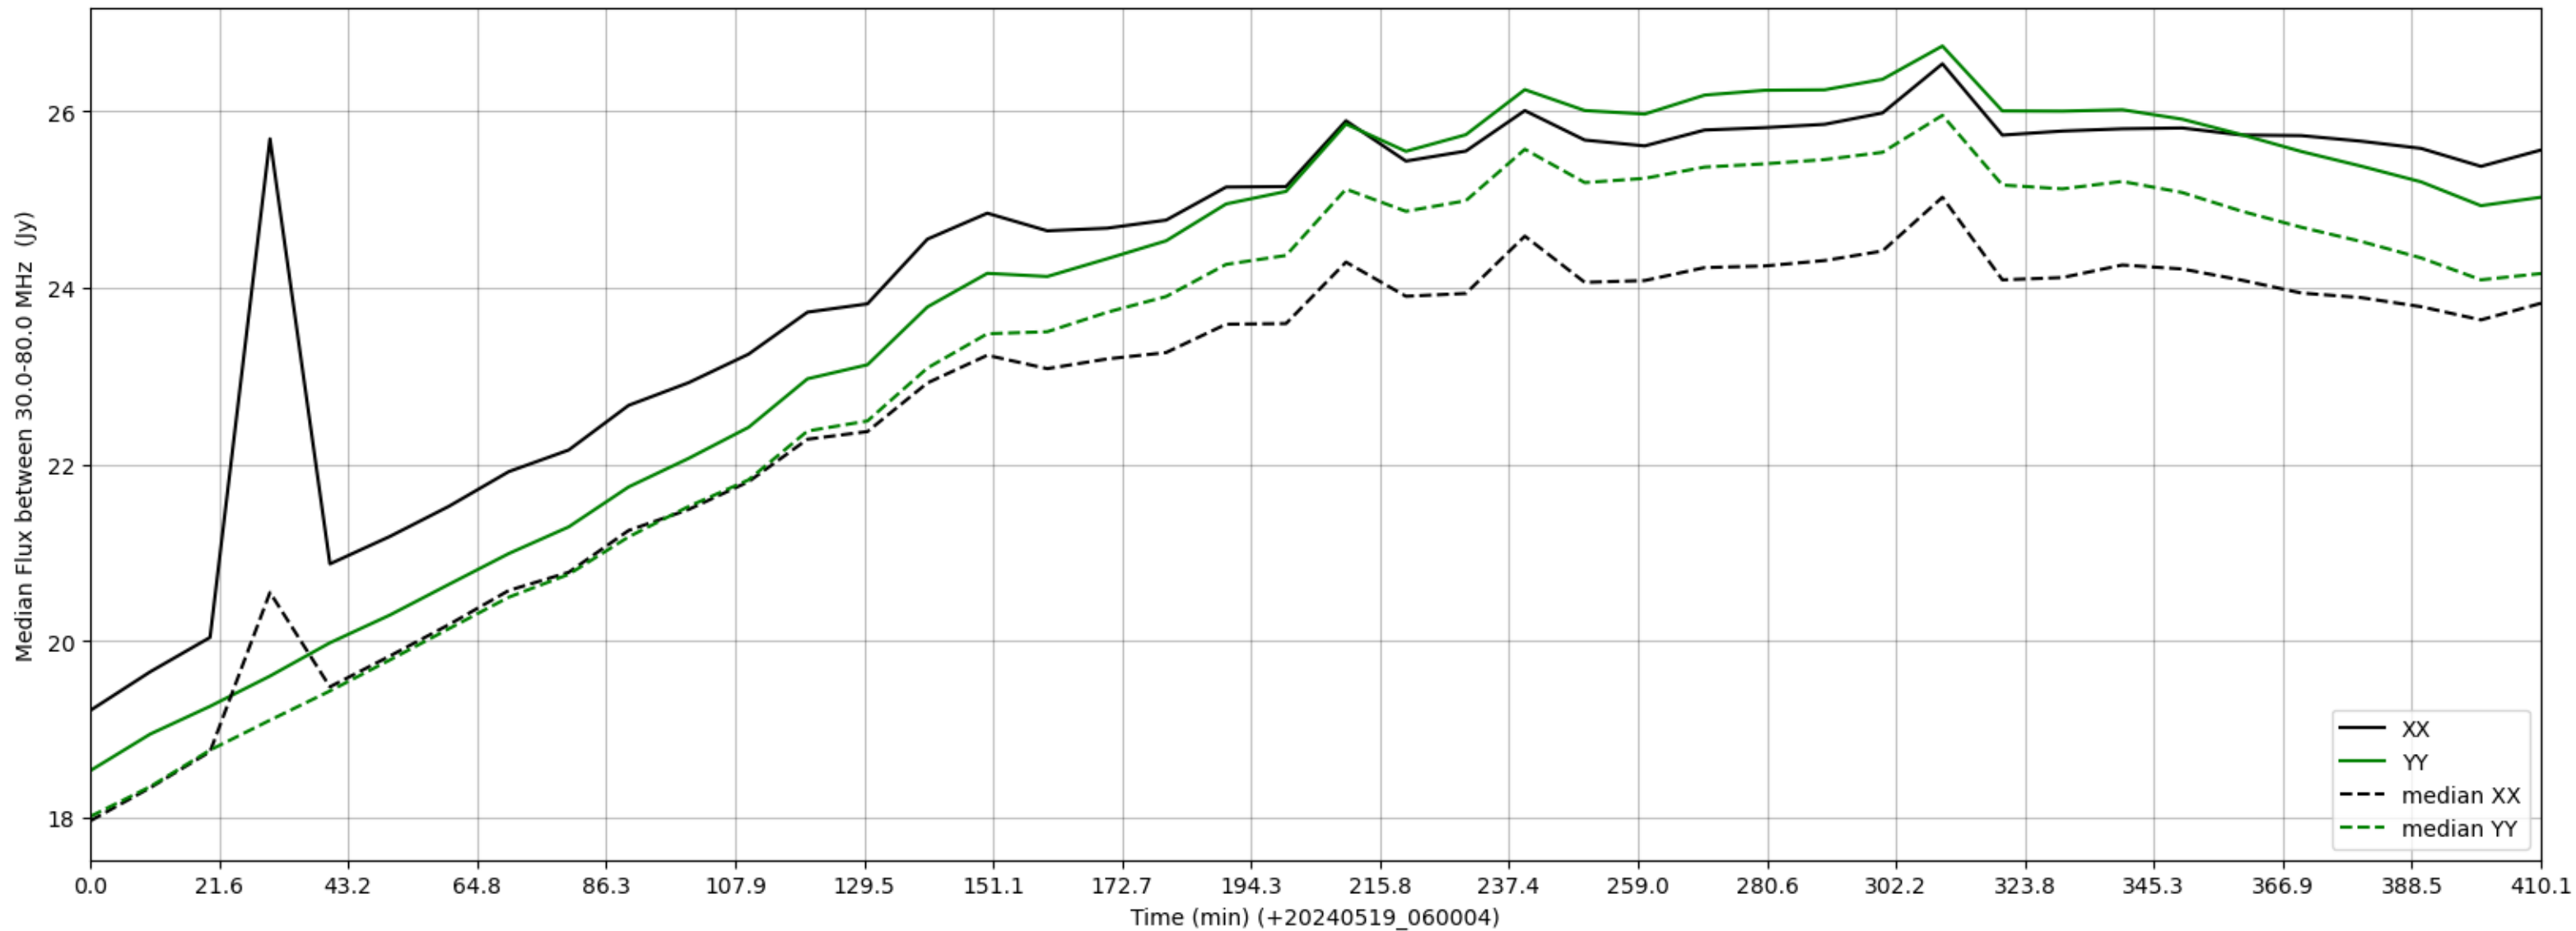

LWA097 - Correlator# 170 - XX FLAGS:Good - YY FLAGS:Good

LWA069 - Correlator# 169 - XX FLAGS:Good - YY FLAGS:Good