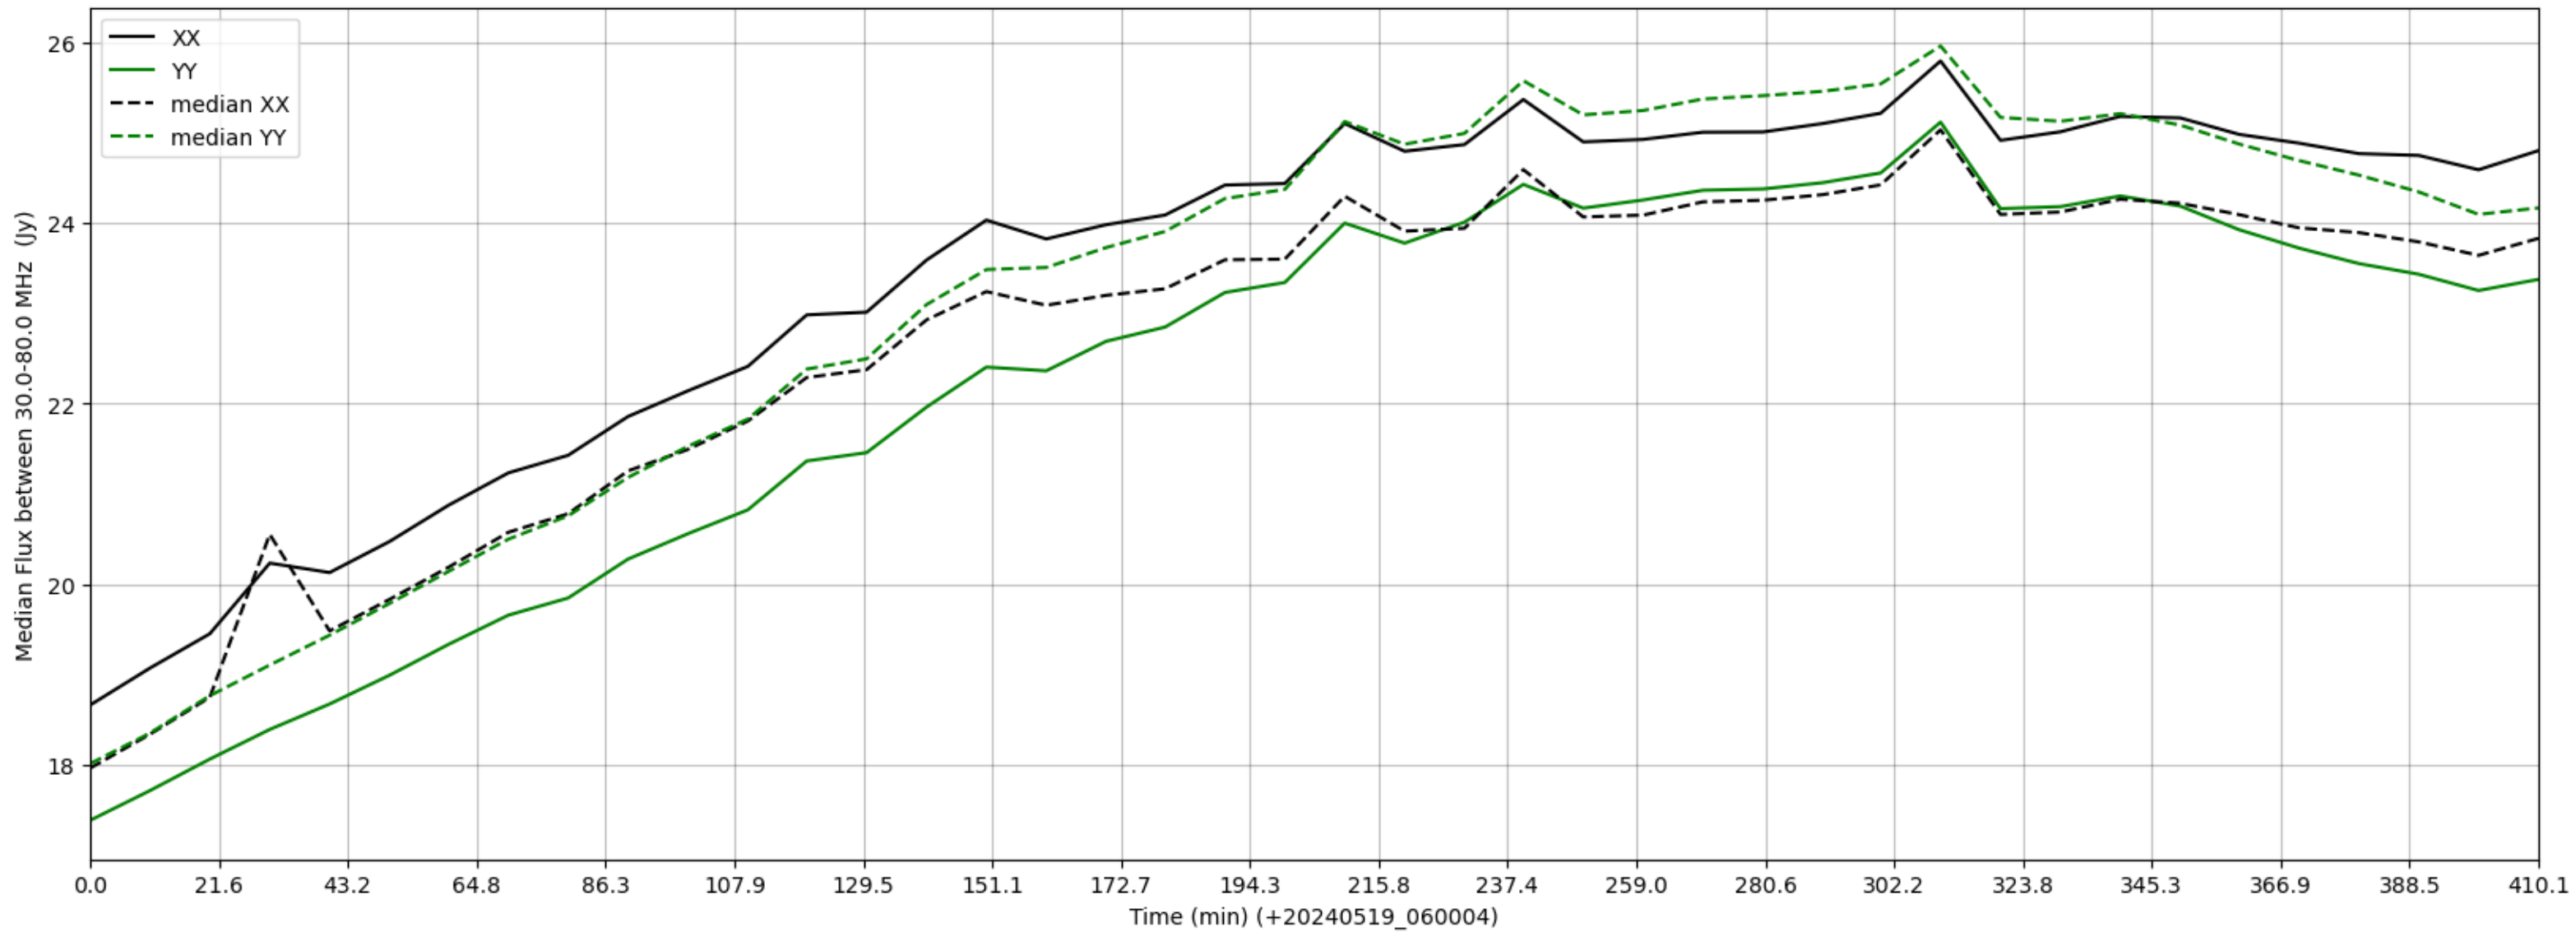

LWA108 - Correlator# 196 - XX FLAGS:Good - YY FLAGS:Good

LWA107 - Correlator# 197 - XX FLAGS:Good - YY FLAGS:Good

LWA110 - Correlator# 198 - XX FLAGS:Good - YY FLAGS:Good

LWA109 - Correlator# 199 - XX FLAGS:Good - YY FLAGS:Good