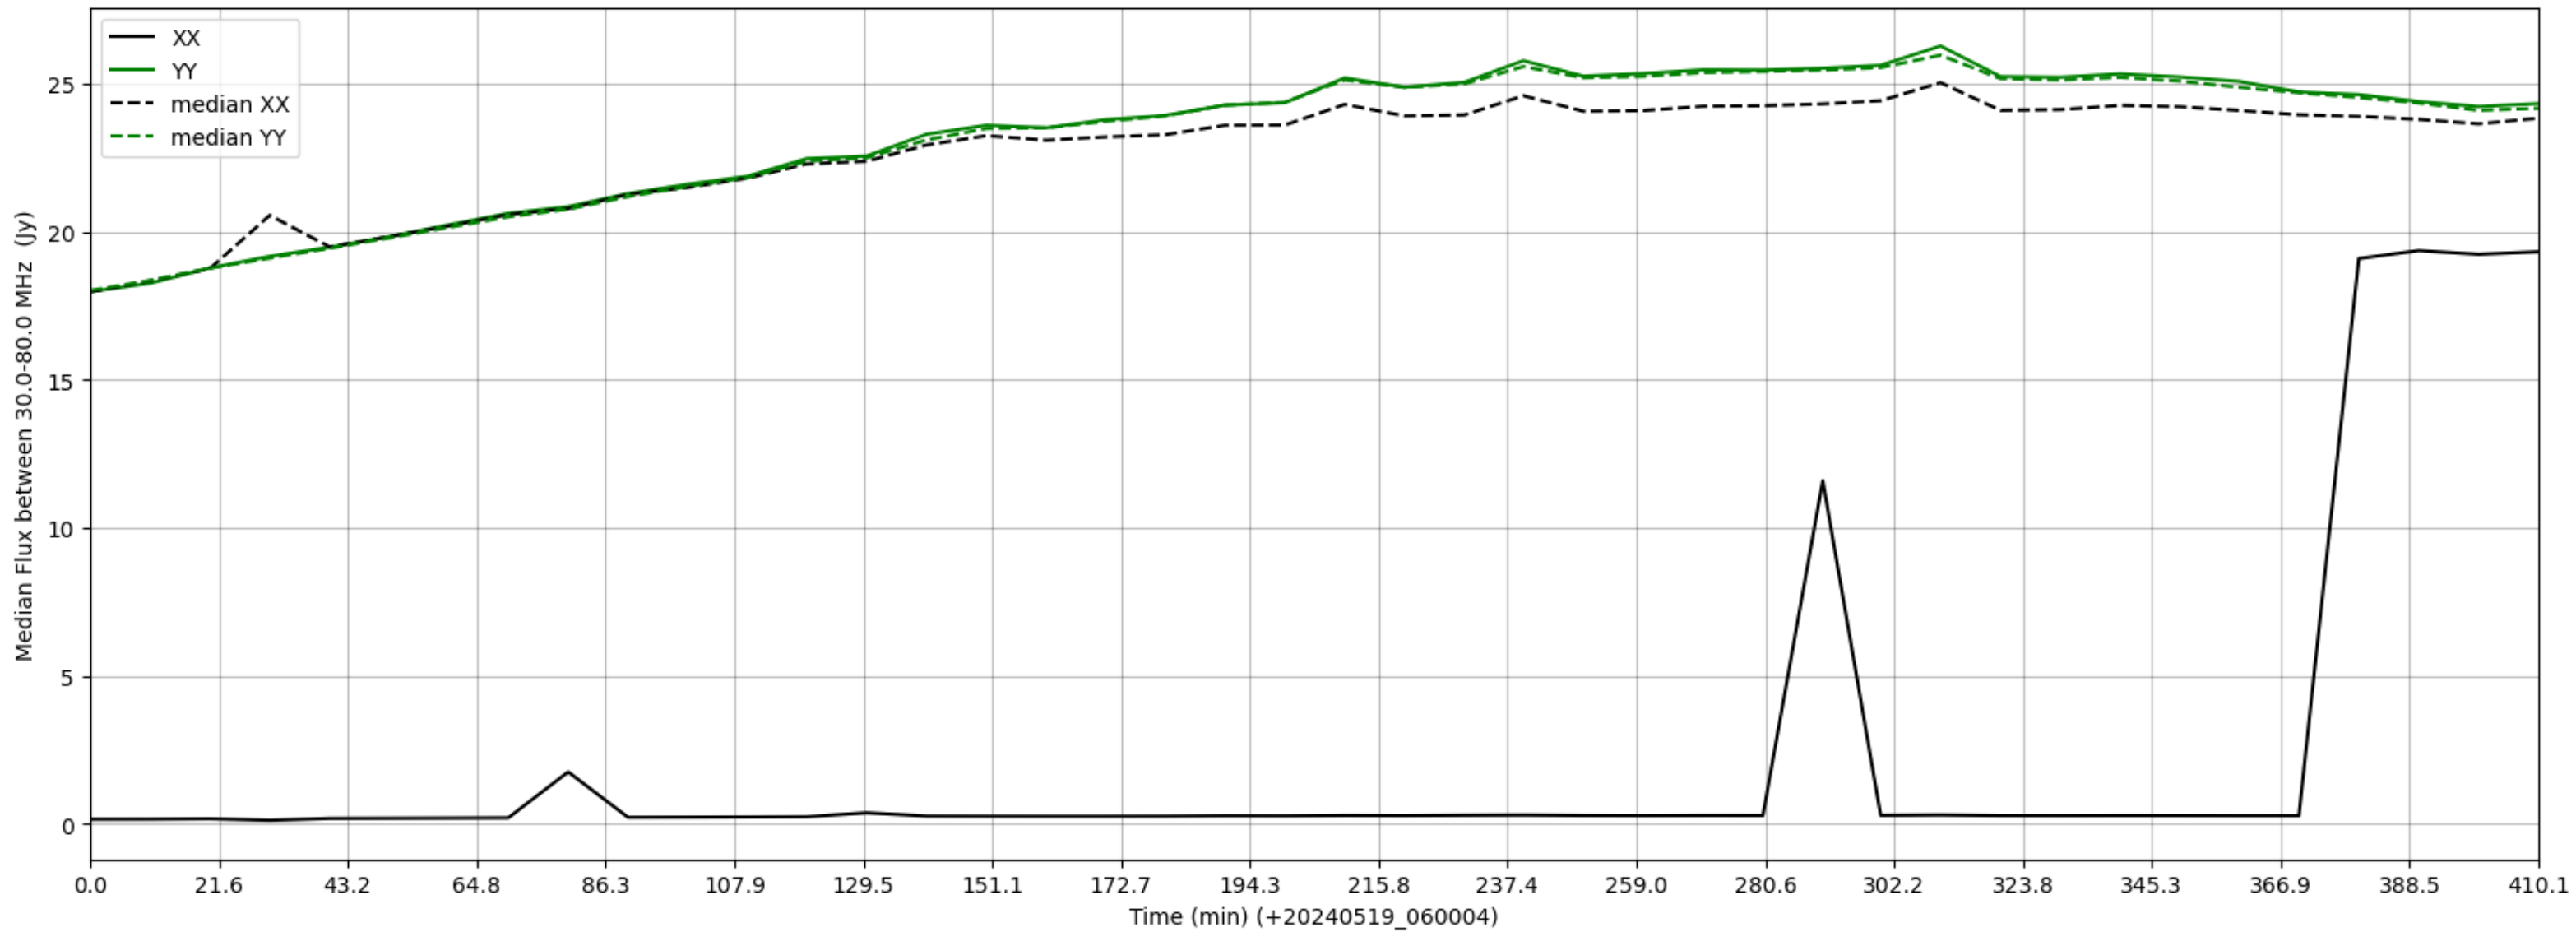

LWA214 - Correlator# 328 - XX FLAGS:Good - YY FLAGS:Good

LWA213 - Correlator# 329 - XX FLAGS:Good - YY FLAGS:Good

LWA243 - Correlator# 330 - XX FLAGS:Good - YY FLAGS:Good

LWA215 - Correlator# 331 - XX FLAGS:LowFlux - YY FLAGS:Good