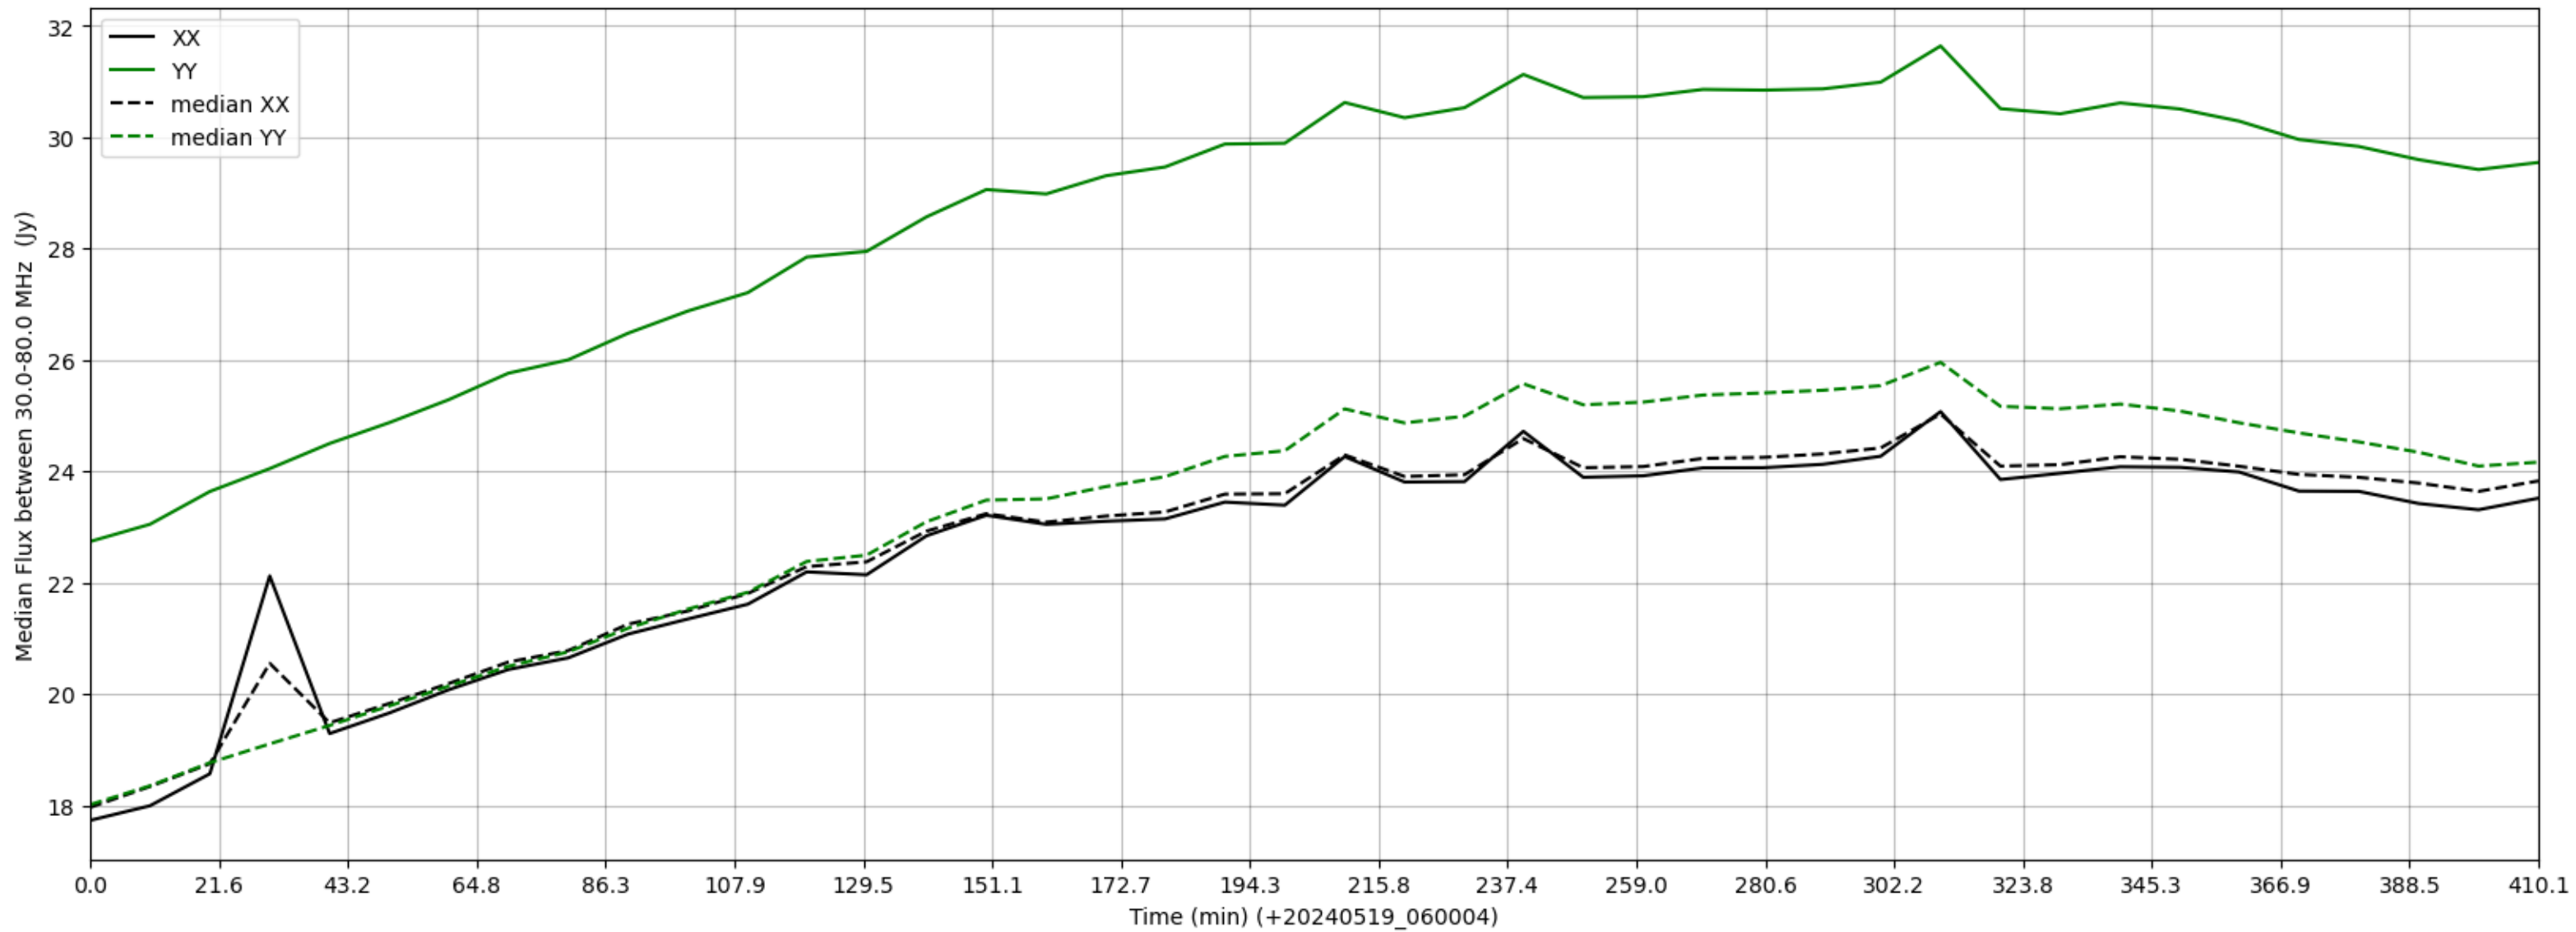

LWA245 - Correlator# 341 - XX FLAGS:Good - YY FLAGS:Good

LWA246 - Correlator# 340 - XX FLAGS:Good - YY FLAGS:Good