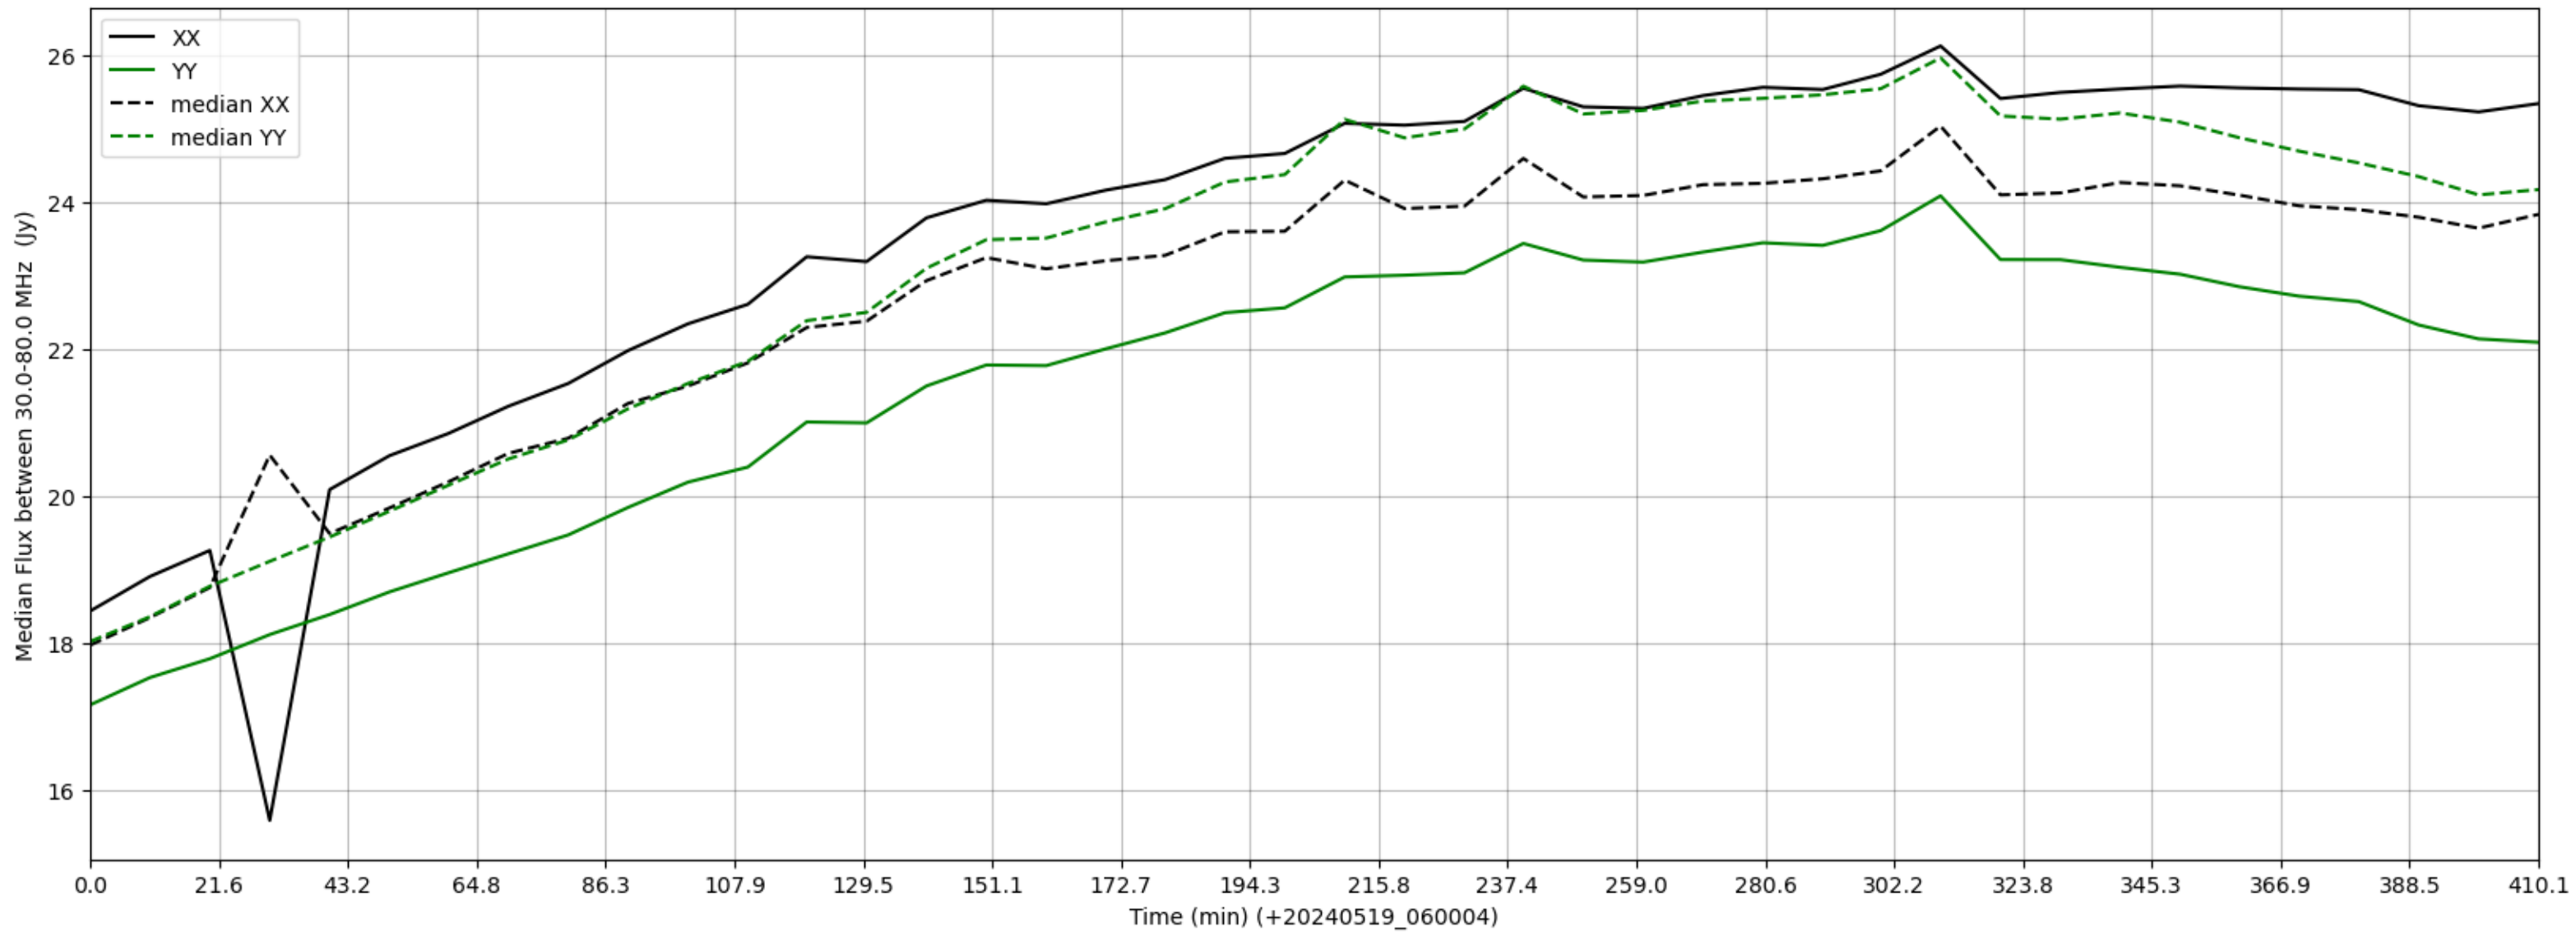

LWA266 - Correlator# 000 - XX FLAGS:Good - YY FLAGS:Good

LWA259 - Correlator# 001 - XX FLAGS:Good - YY FLAGS:Good

LWA268 - Correlator# 002 - XX FLAGS:Good - YY FLAGS:Good

LWA267 - Correlator# 003 - XX FLAGS:LowFlux - YY FLAGS:Good