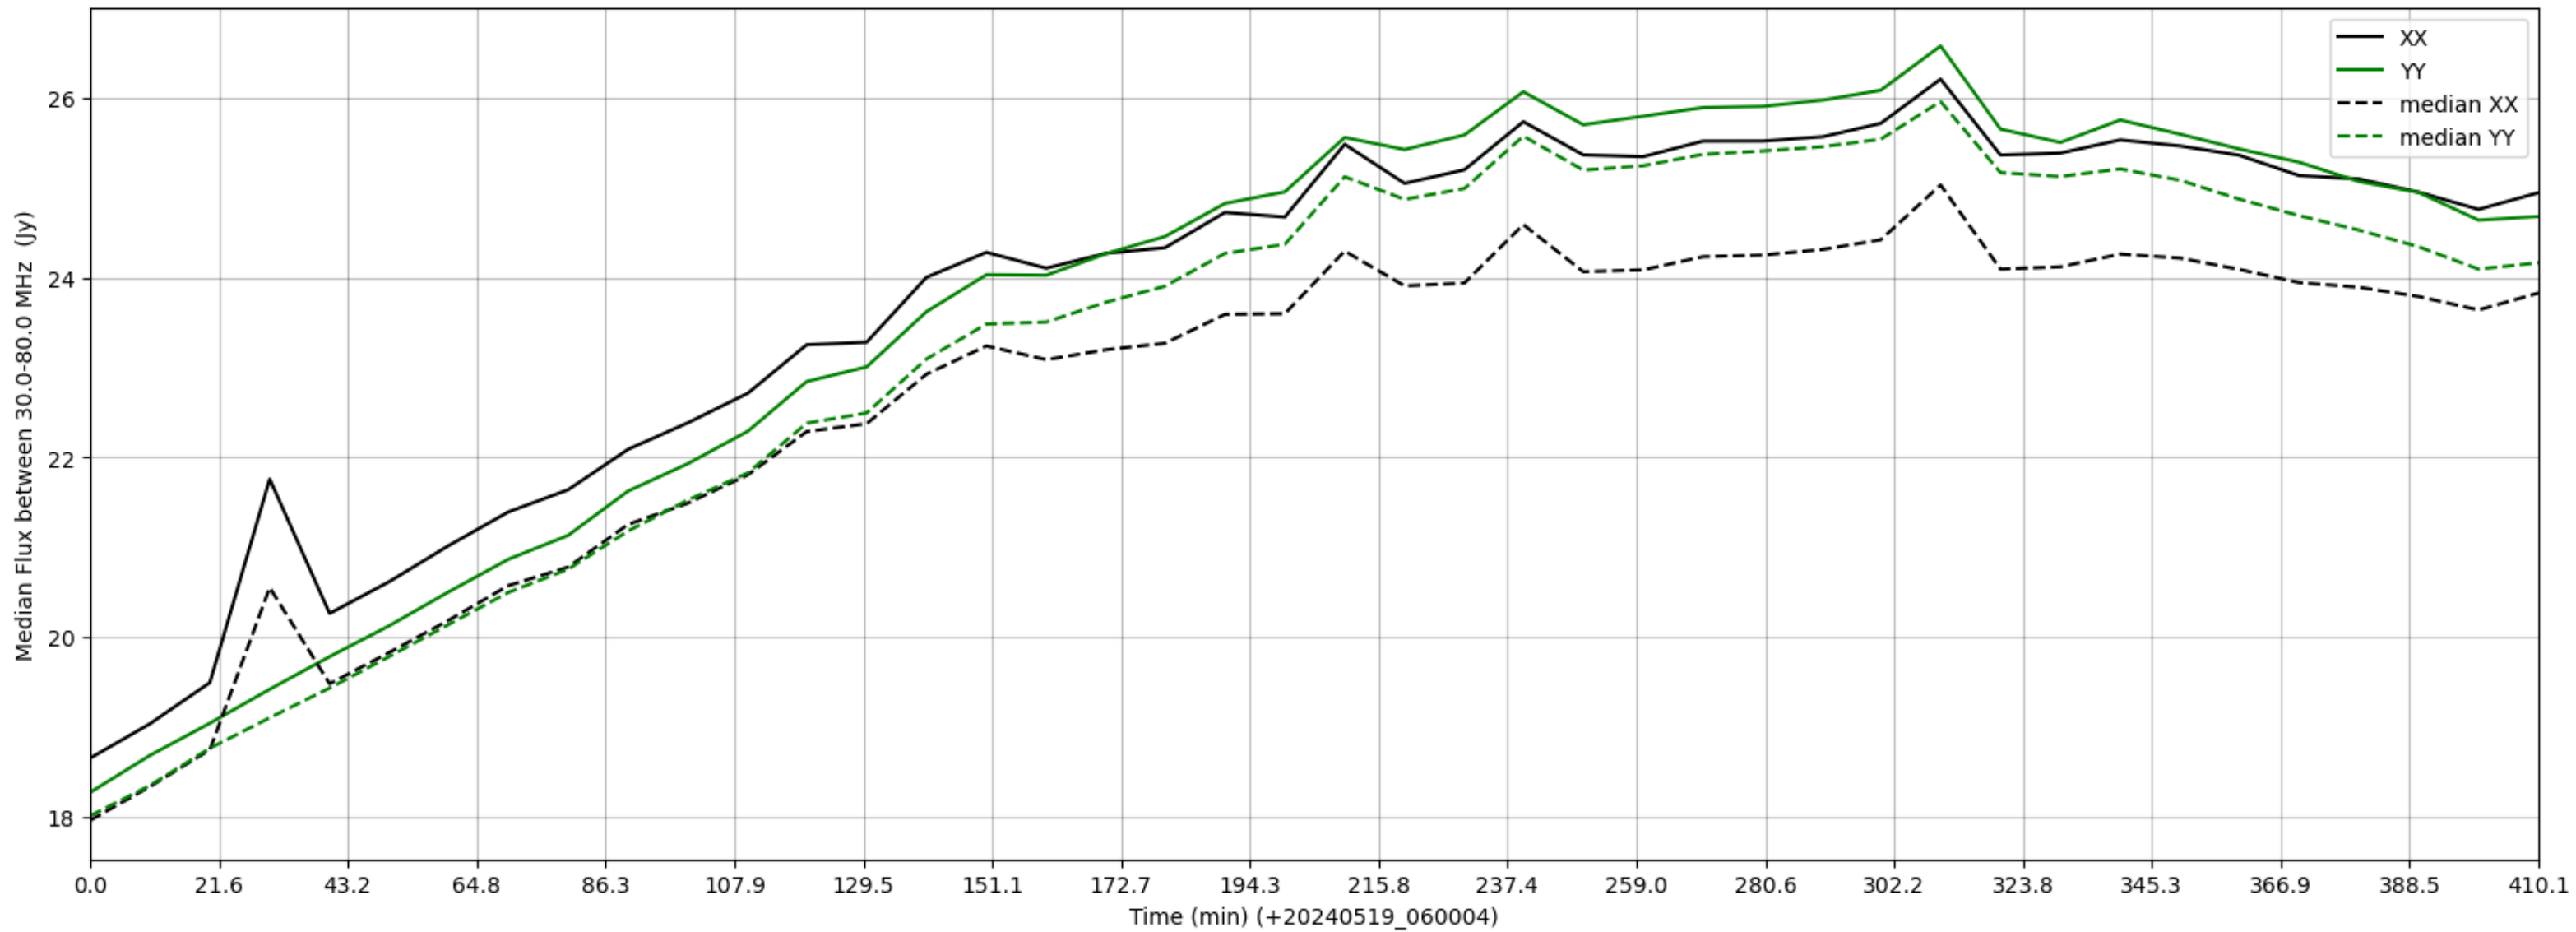

LWA221 - Correlator# 334 - XX FLAGS:Good - YY FLAGS:Good

LWA217 - Correlator# 333 - XX FLAGS:Good - YY FLAGS:Good