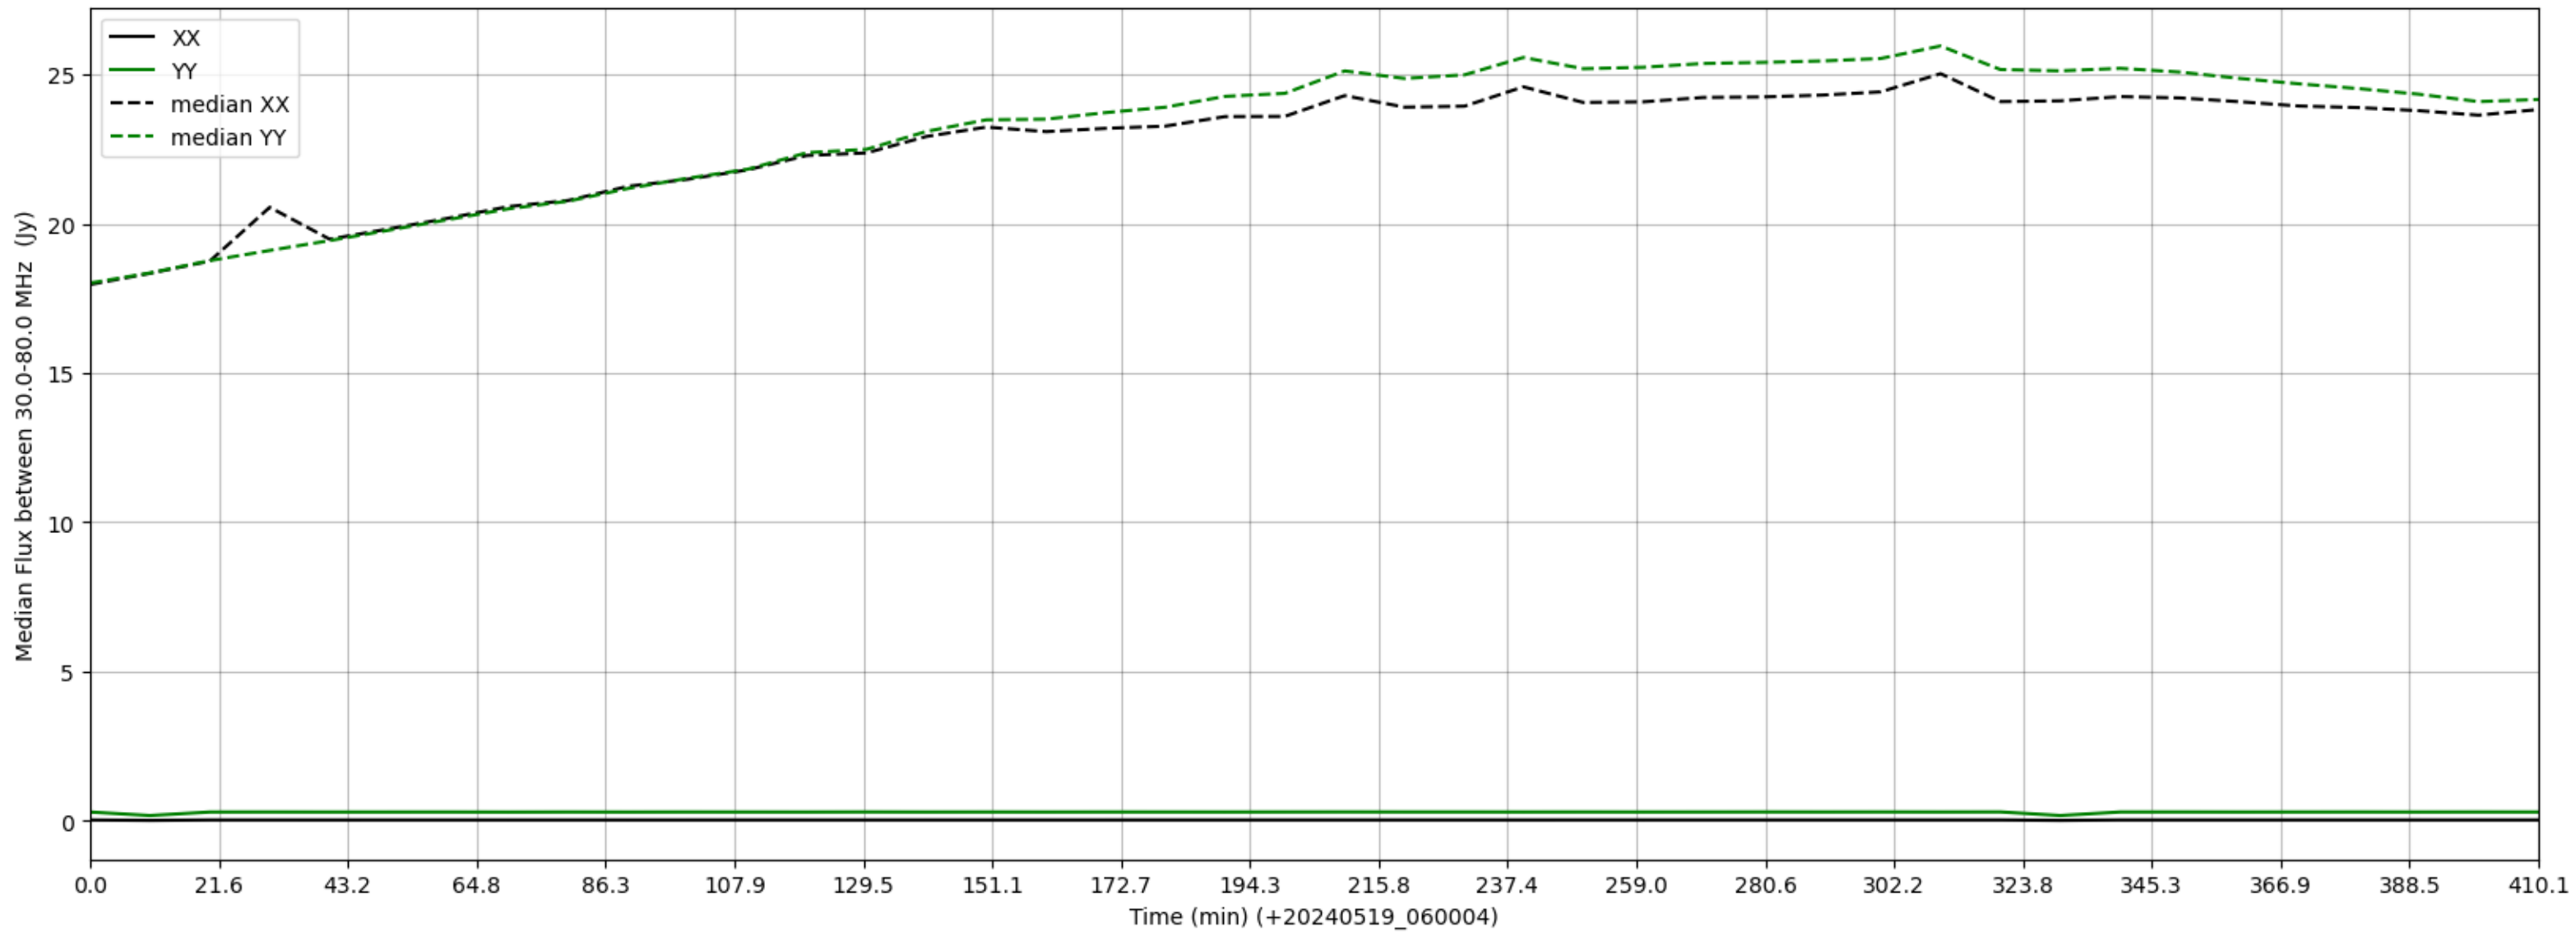

LWA226 - Correlator# 304 - XX FLAGS:Good - YY FLAGS:Good

LWA229 - Correlator# 305 - XX FLAGS:Good - YY FLAGS:Good

LWA233 - Correlator# 306 - XX FLAGS:Good - YY FLAGS:Good

LWA232 - Correlator# 307 - XX FLAGS:LowFlux - YY FLAGS:LowFlux