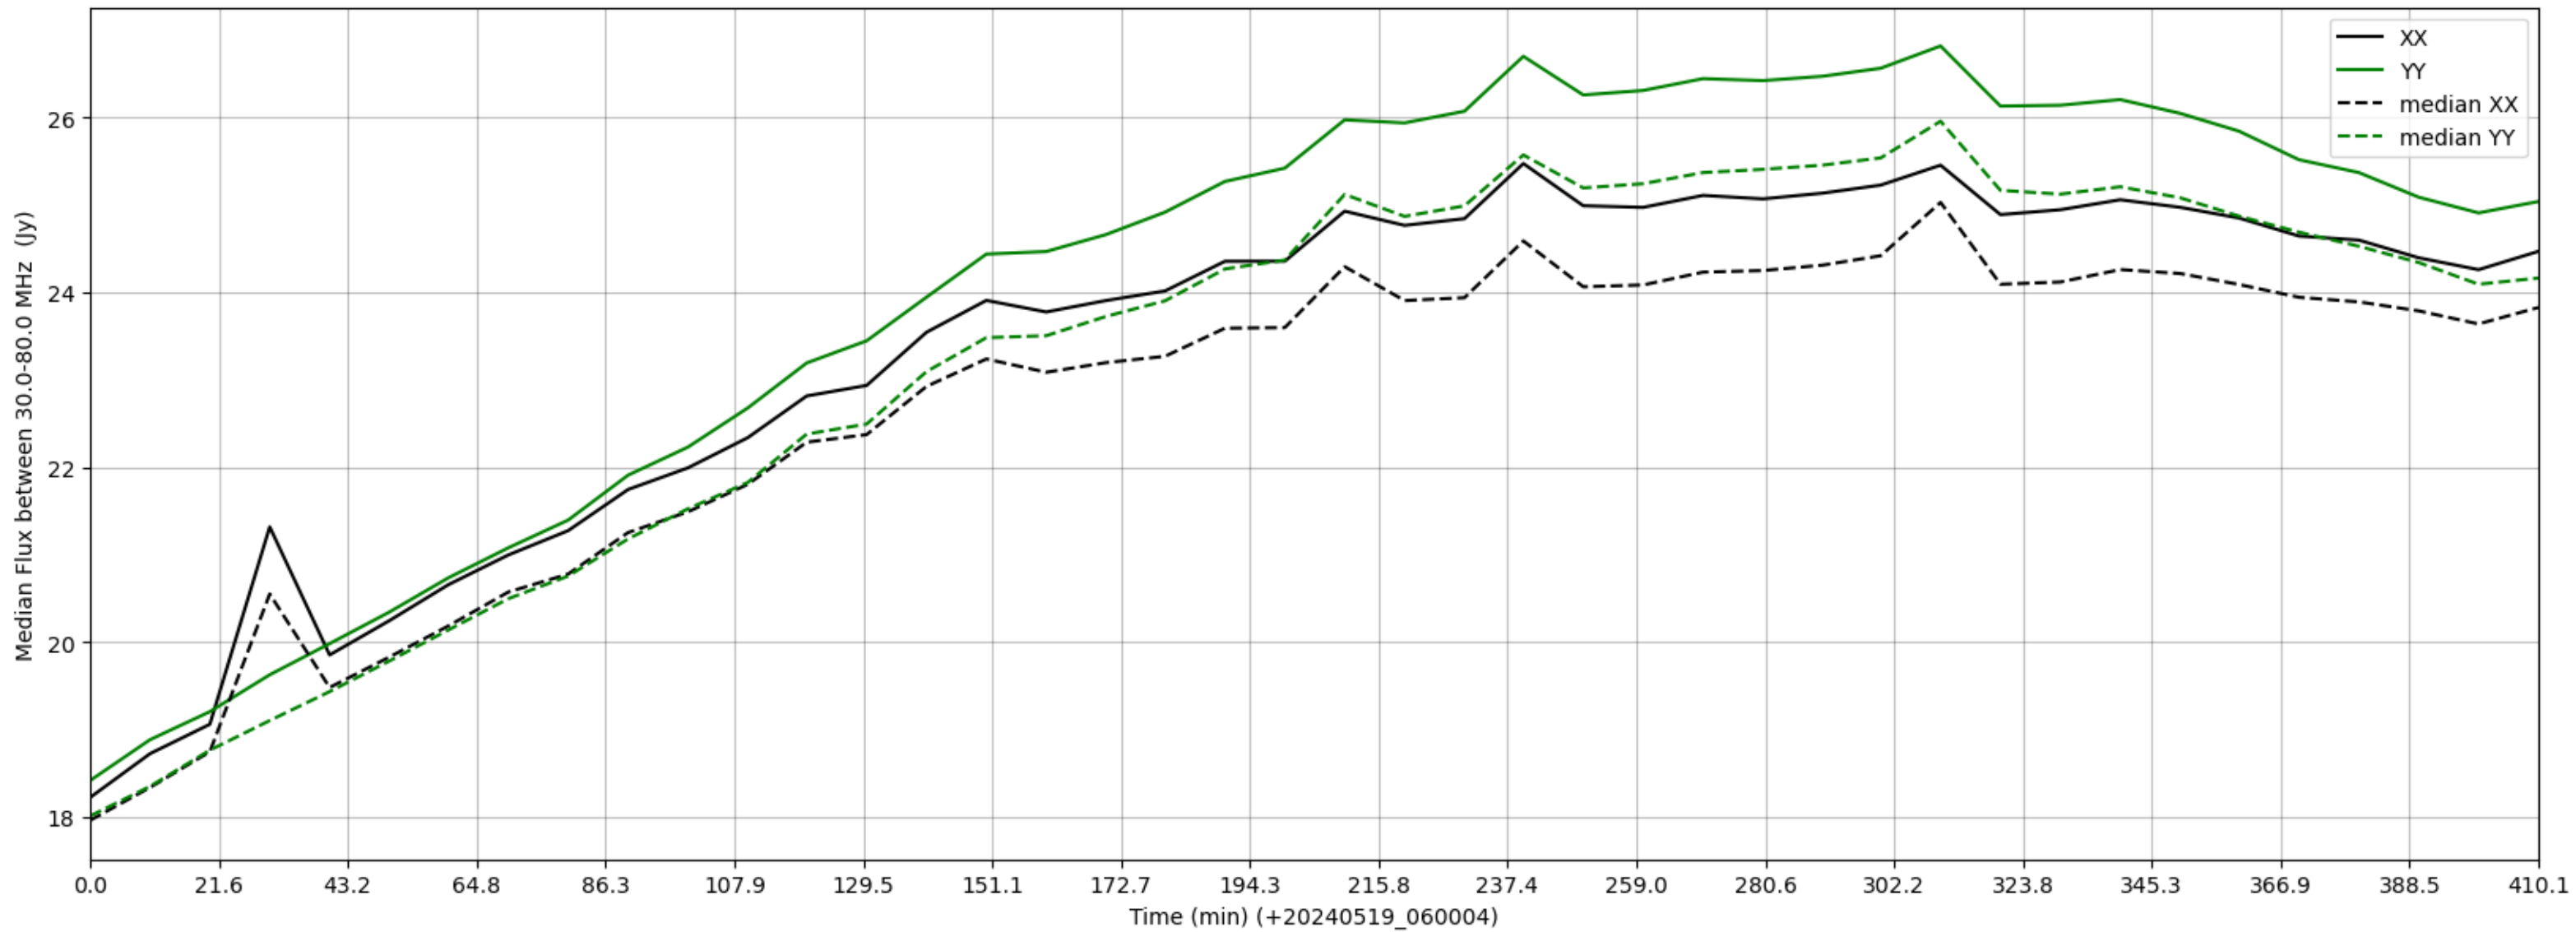

LWA086 - Correlator# 143 - XX FLAGS:Good - YY FLAGS:Good

LWA087 - Correlator# 142 - XX FLAGS:Good - YY FLAGS:Good