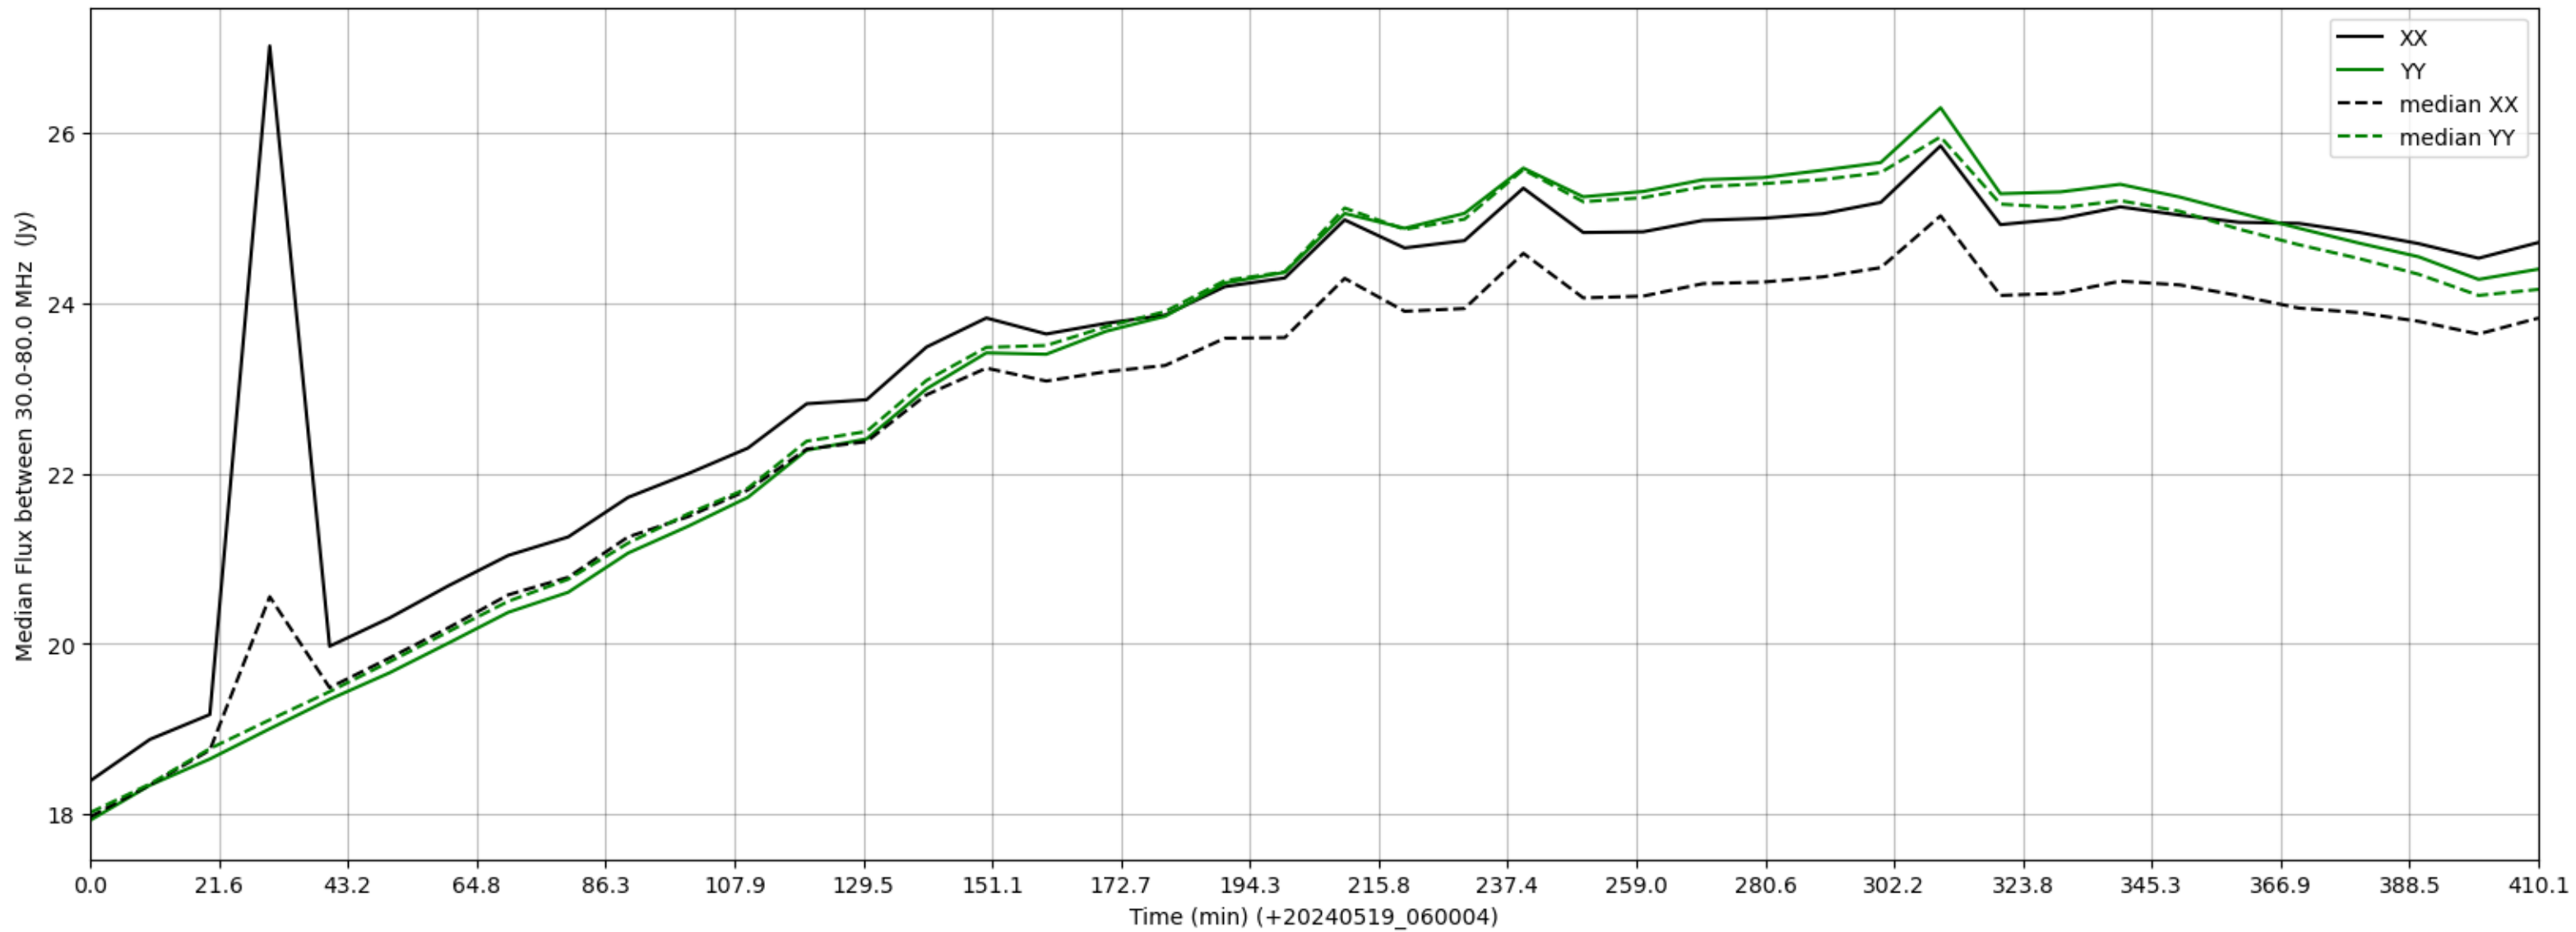

LWA067 - Correlator# 167 - XX FLAGS:Good - YY FLAGS:Good

LWA068 - Correlator# 166 - XX FLAGS:Good - YY FLAGS:Good