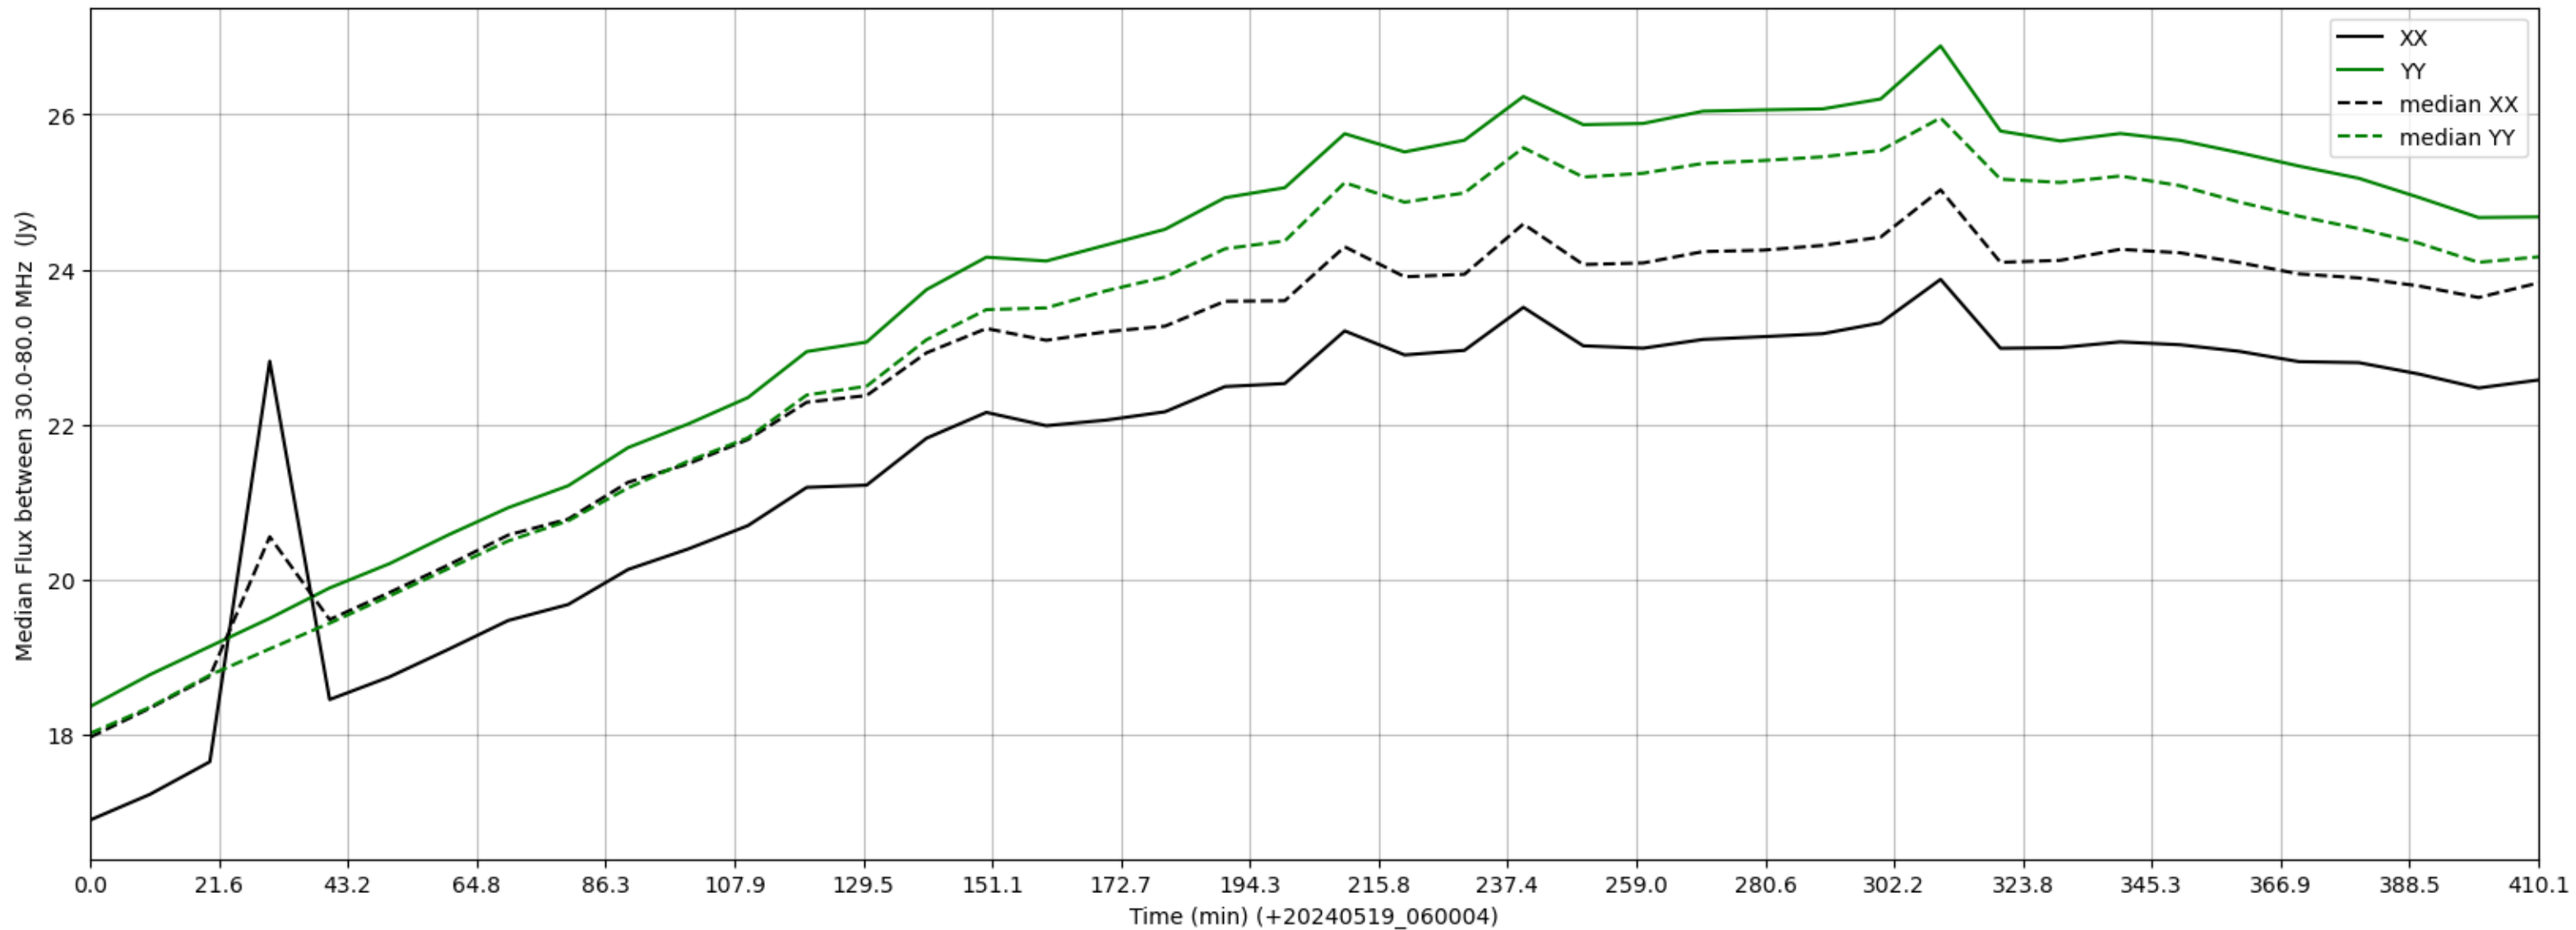

LWA249 - Correlator# 342 - XX FLAGS:Good - YY FLAGS:Good

LWA245 - Correlator# 341 - XX FLAGS:Good - YY FLAGS:Good