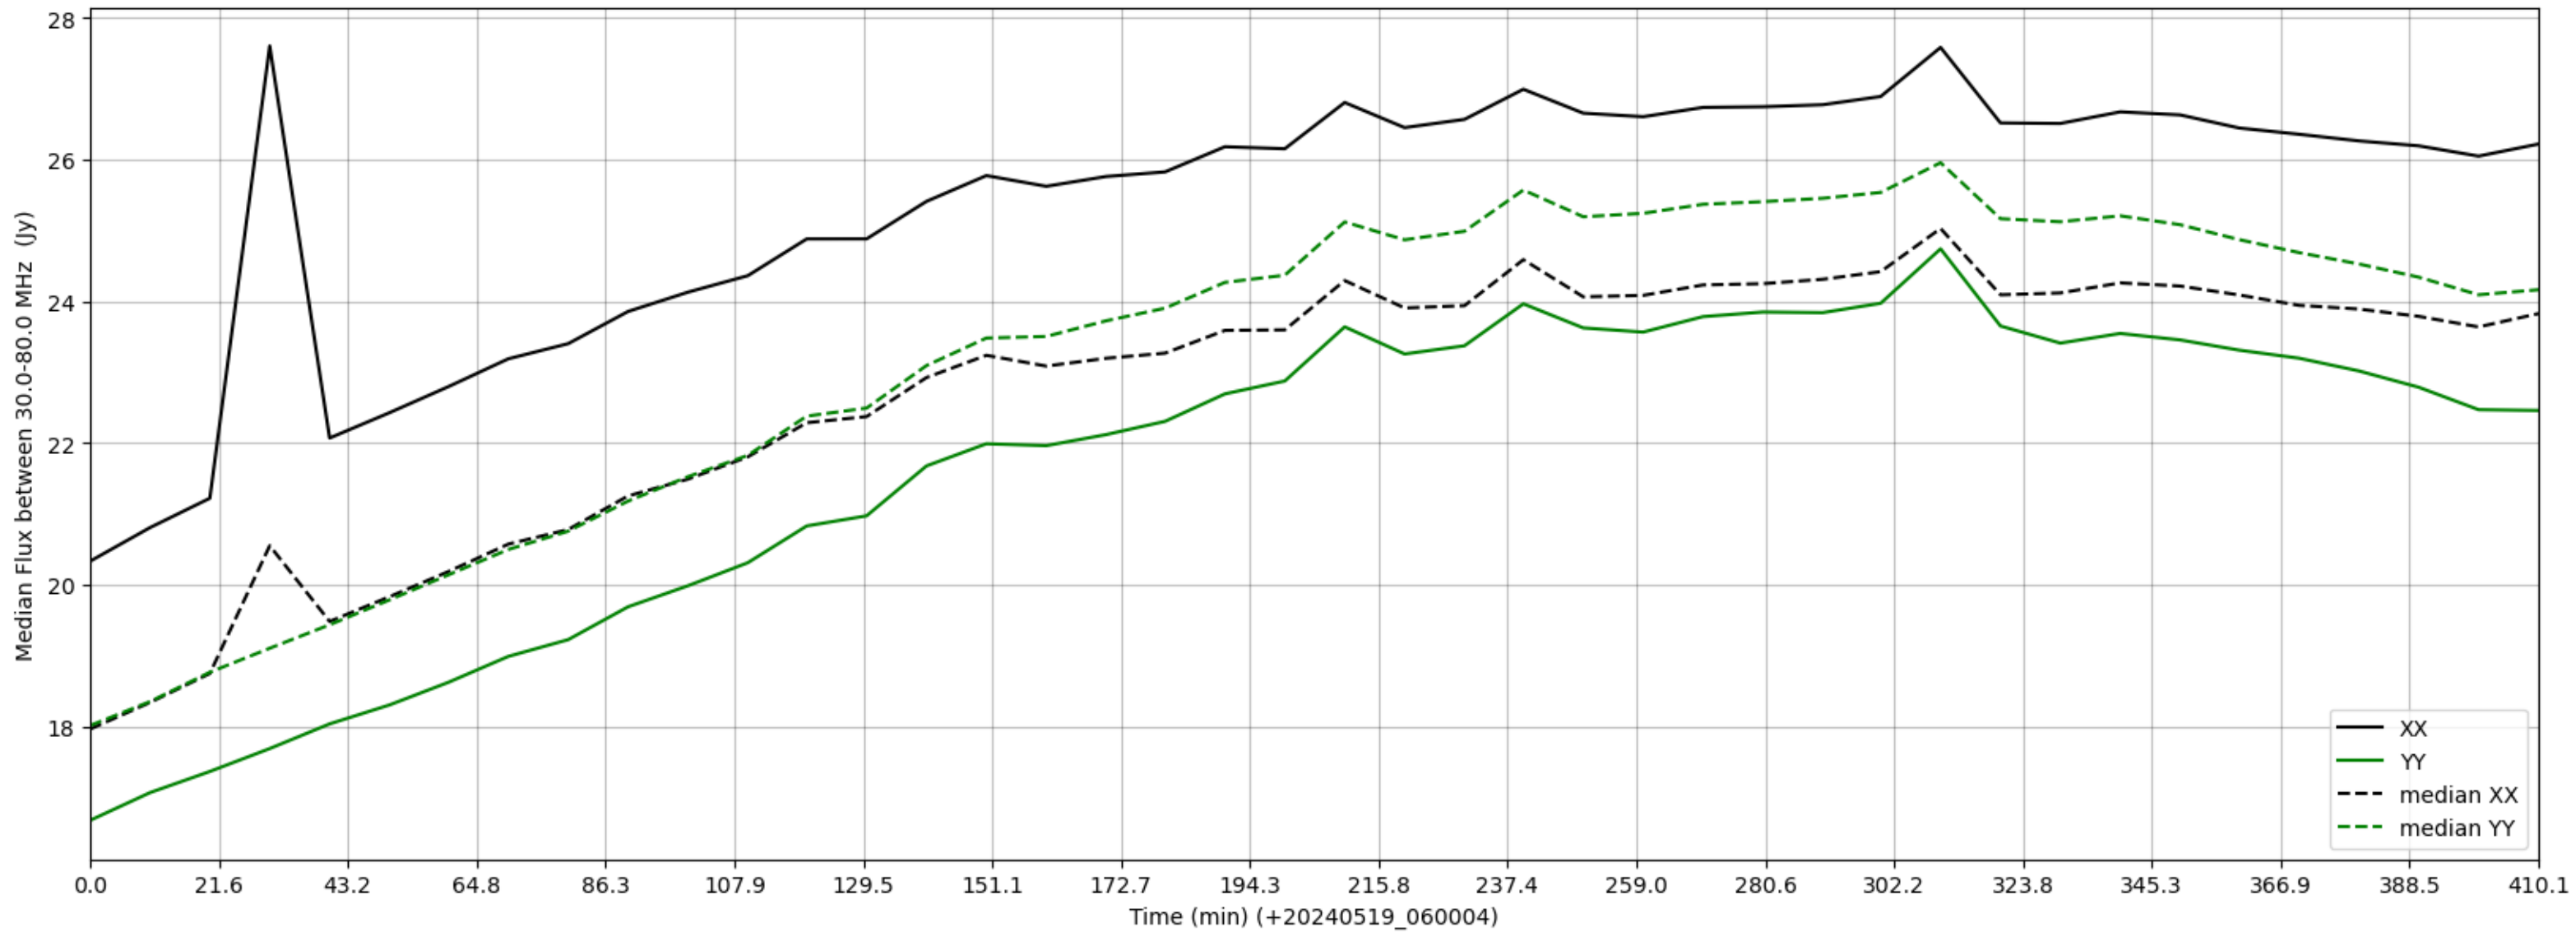

LWA206 - Correlator# 296 - XX FLAGS:Good - YY FLAGS:Good

LWA205 - Correlator# 297 - XX FLAGS:Good - YY FLAGS:Good

LWA208 - Correlator# 298 - XX FLAGS:Good - YY FLAGS:Good

LWA207 - Correlator# 299 - XX FLAGS:Good - YY FLAGS:Good