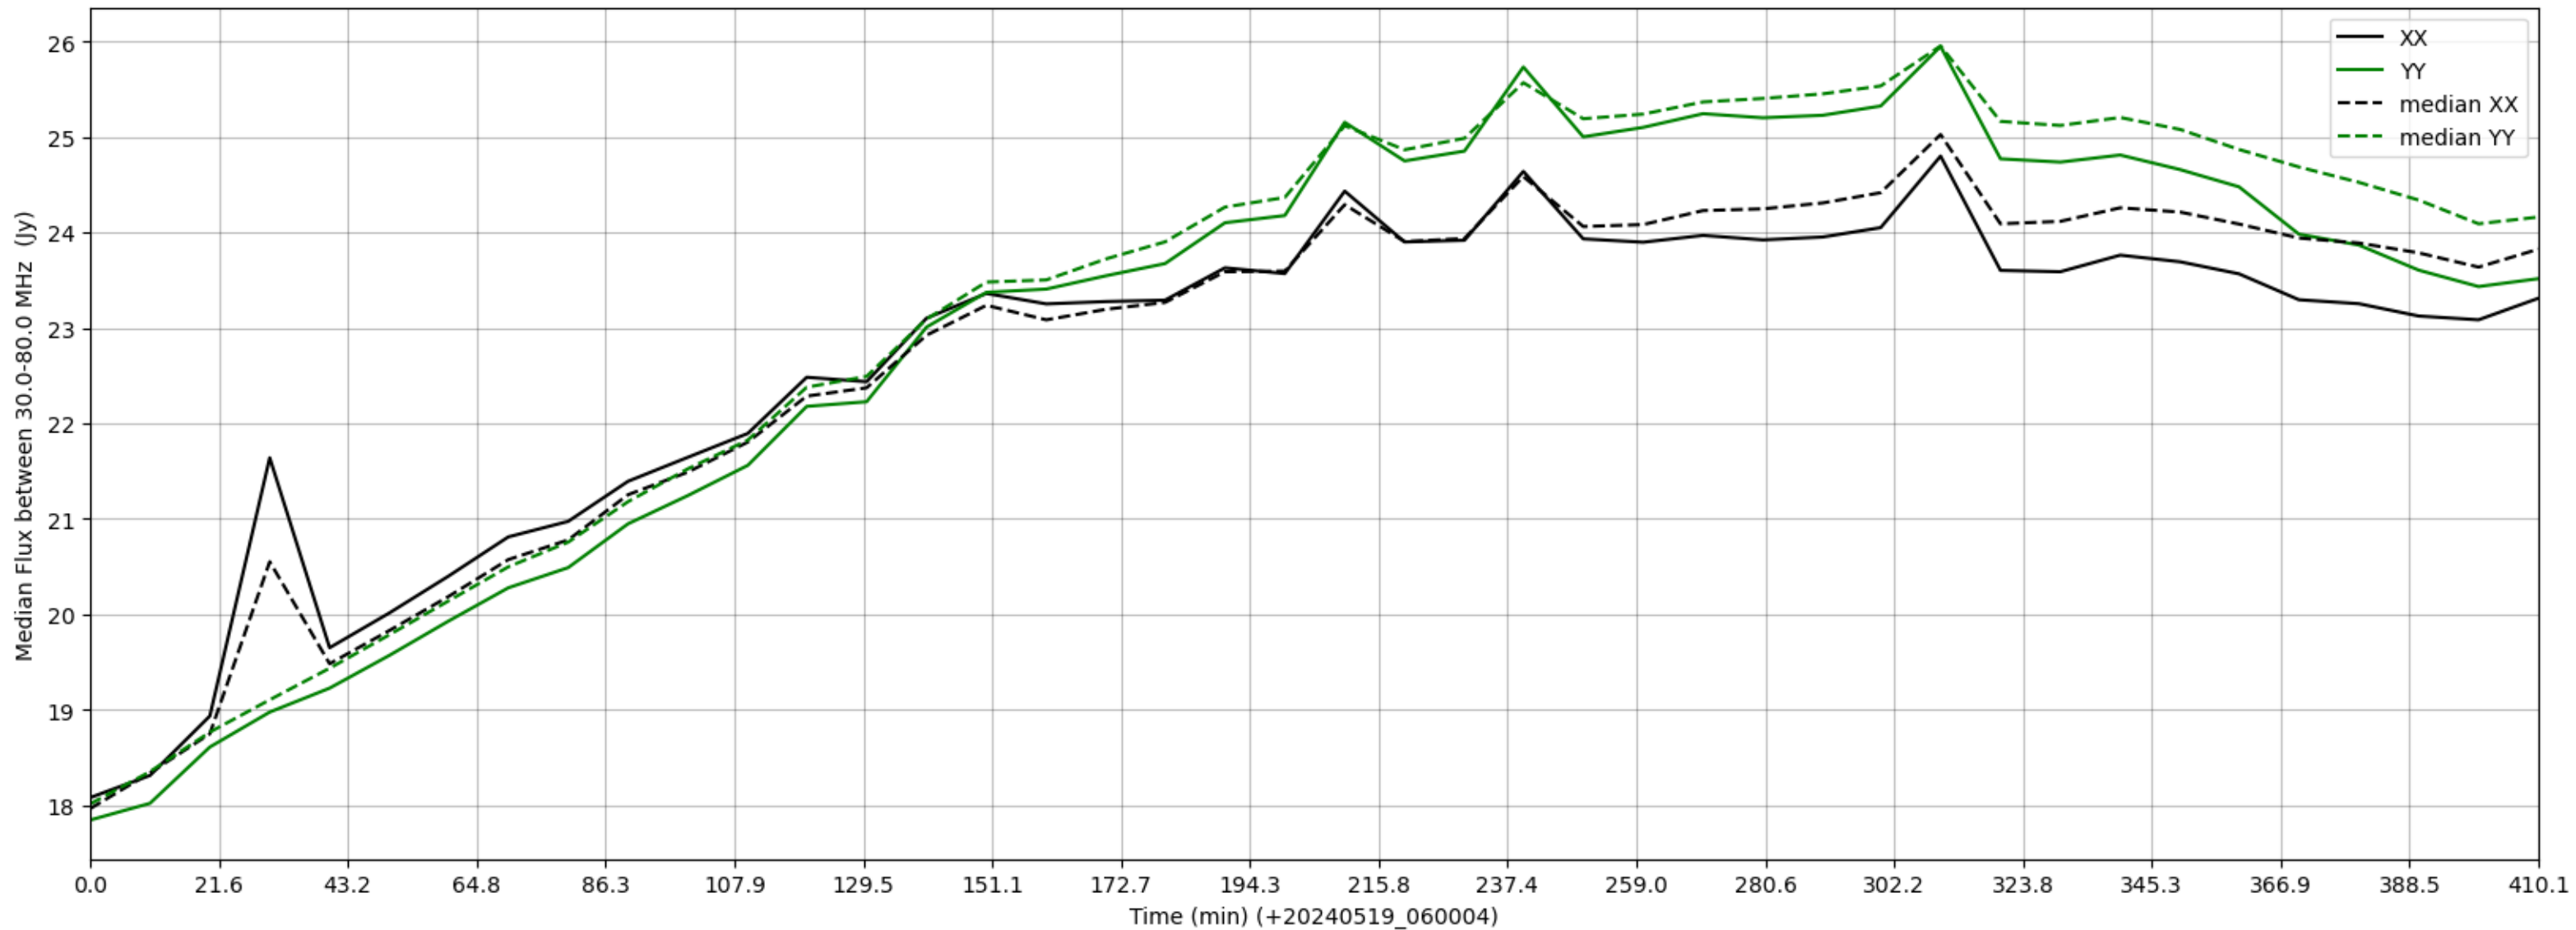

LWA204 - Correlator# 294 - XX FLAGS:Good - YY FLAGS:LowFlux

LWA175 - Correlator# 293 - XX FLAGS:Good - YY FLAGS:Good