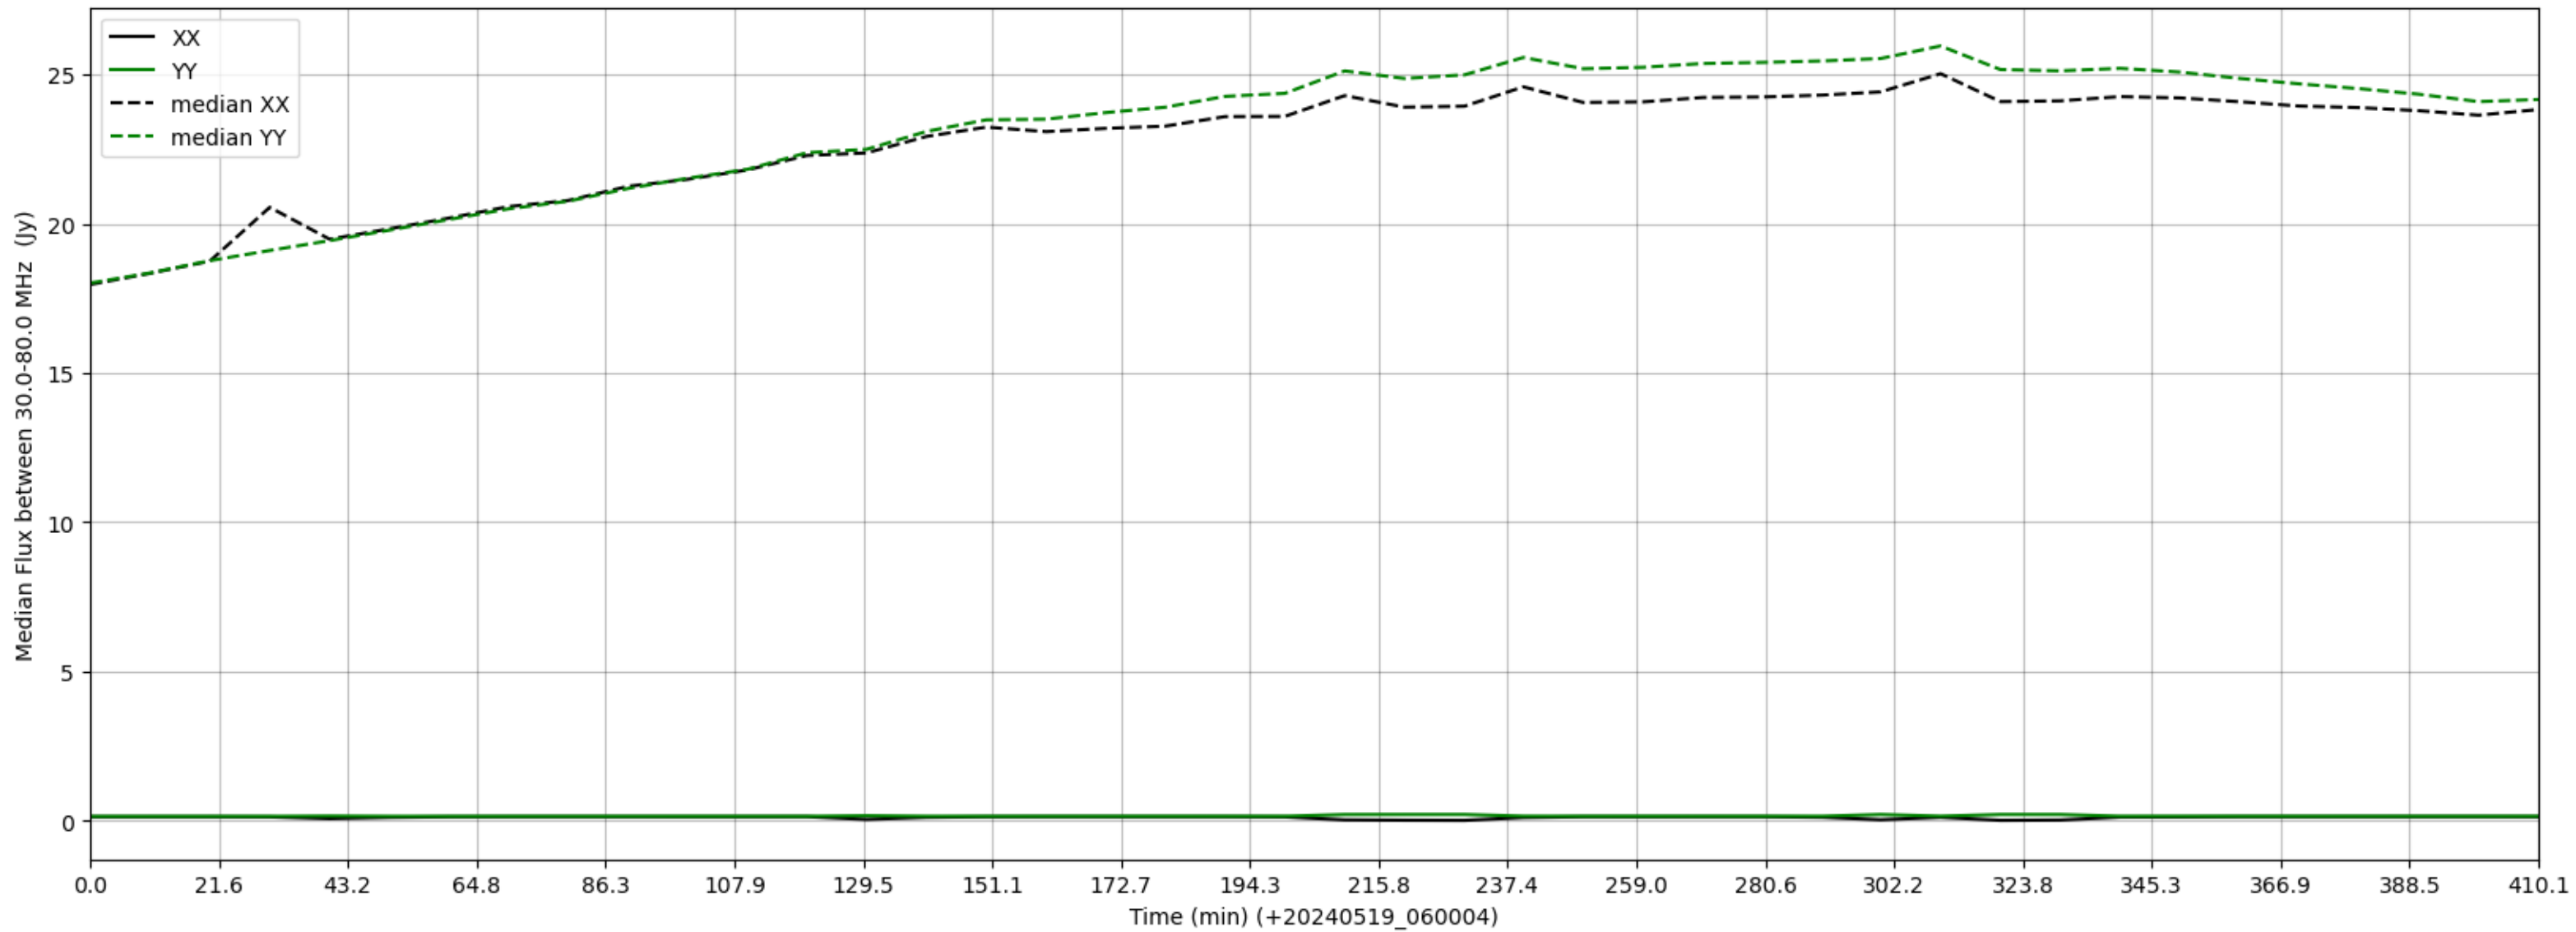

LWA103 - Correlator# 176 - XX FLAGS:Good - YY FLAGS:Good

LWA102 - Correlator# 177 - XX FLAGS:Good - YY FLAGS:Good

LWA105 - Correlator# 178 - XX FLAGS:LowFlux - YY FLAGS:LowFlux

LWA104 - Correlator# 179 - XX FLAGS:Good - YY FLAGS:Good