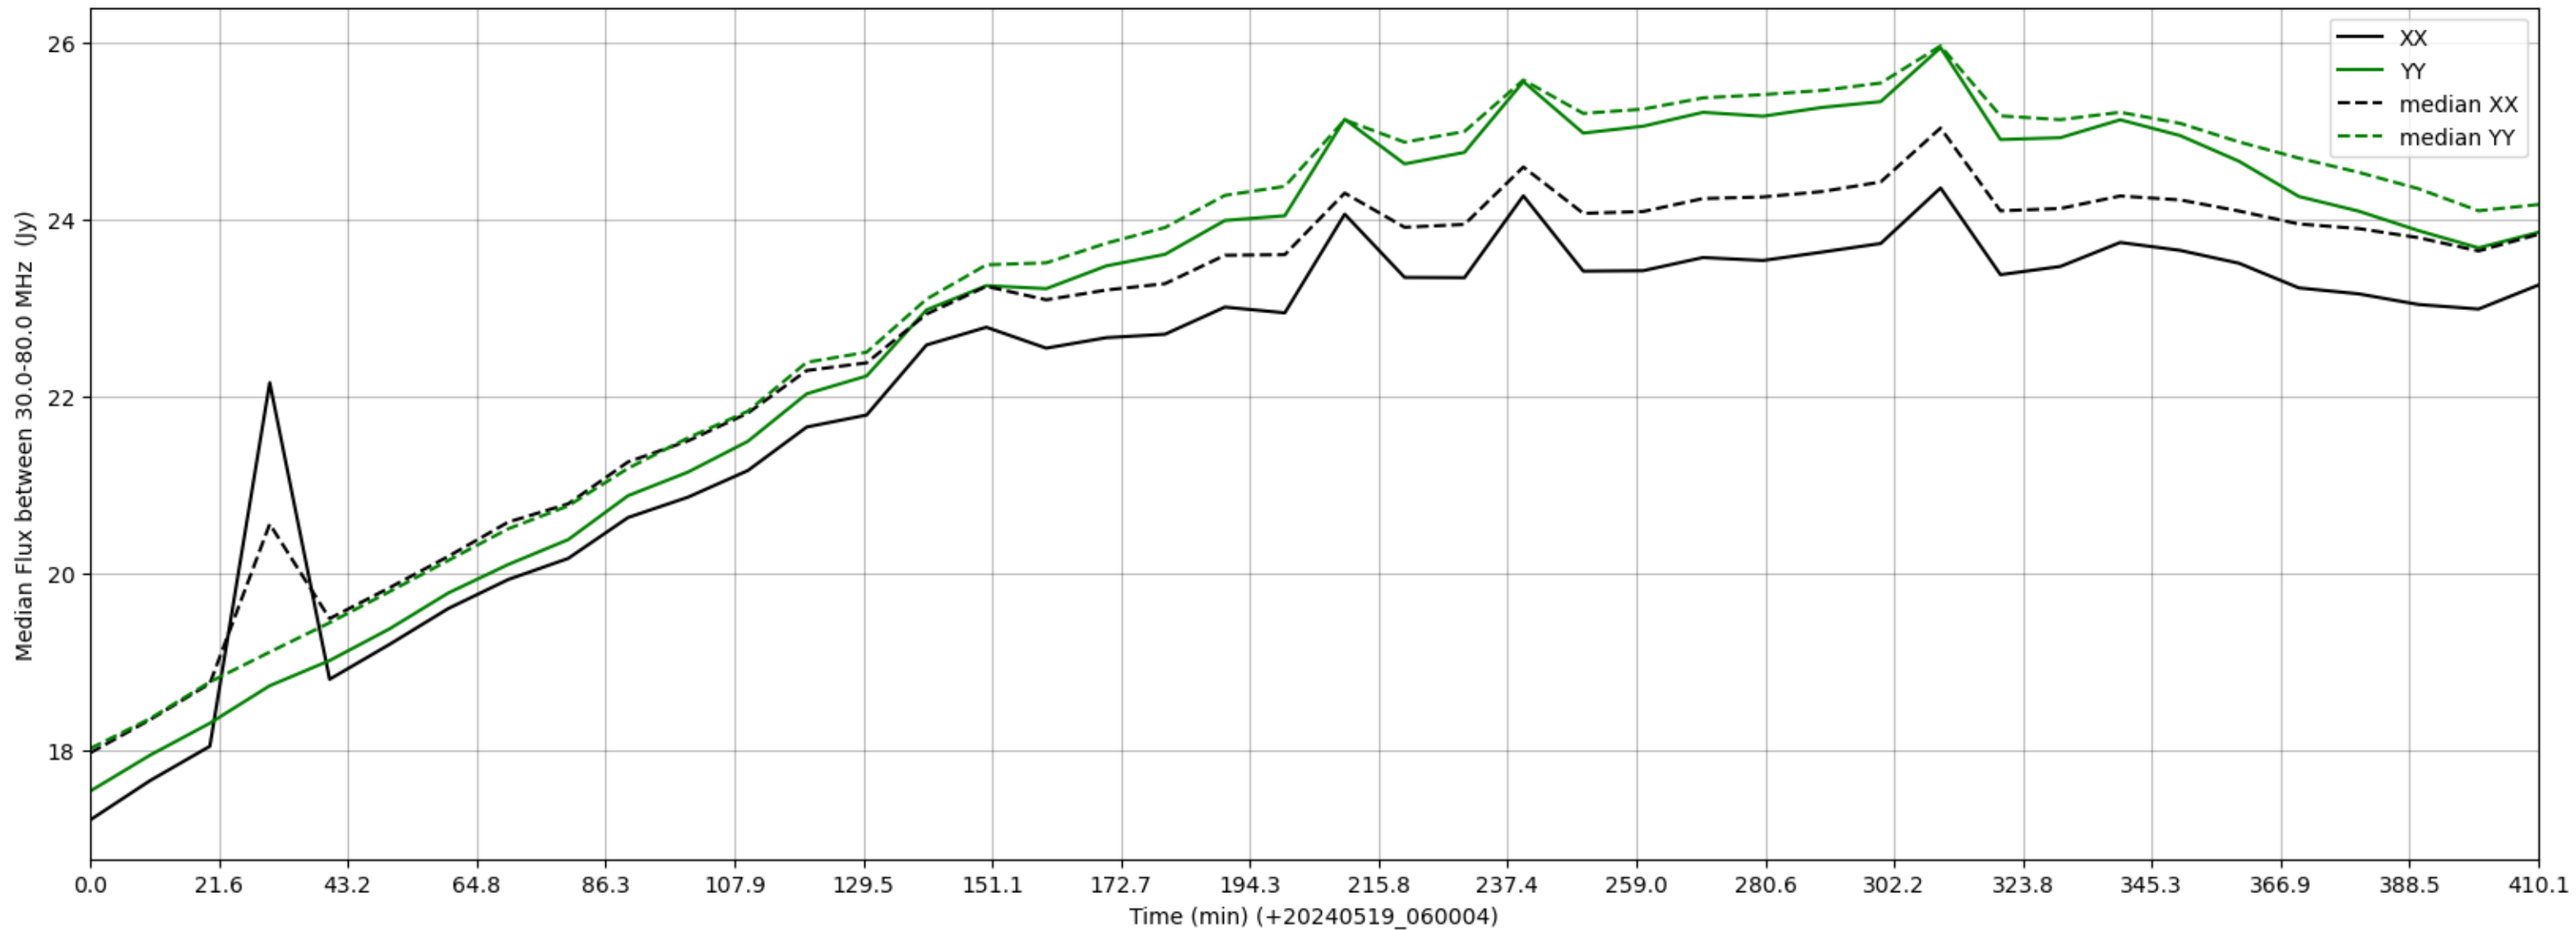

LWA021 - Correlator# 105 - XX FLAGS:Good - YY FLAGS:Good

LWA022 - Correlator# 104 - XX FLAGS:Good - YY FLAGS:Good