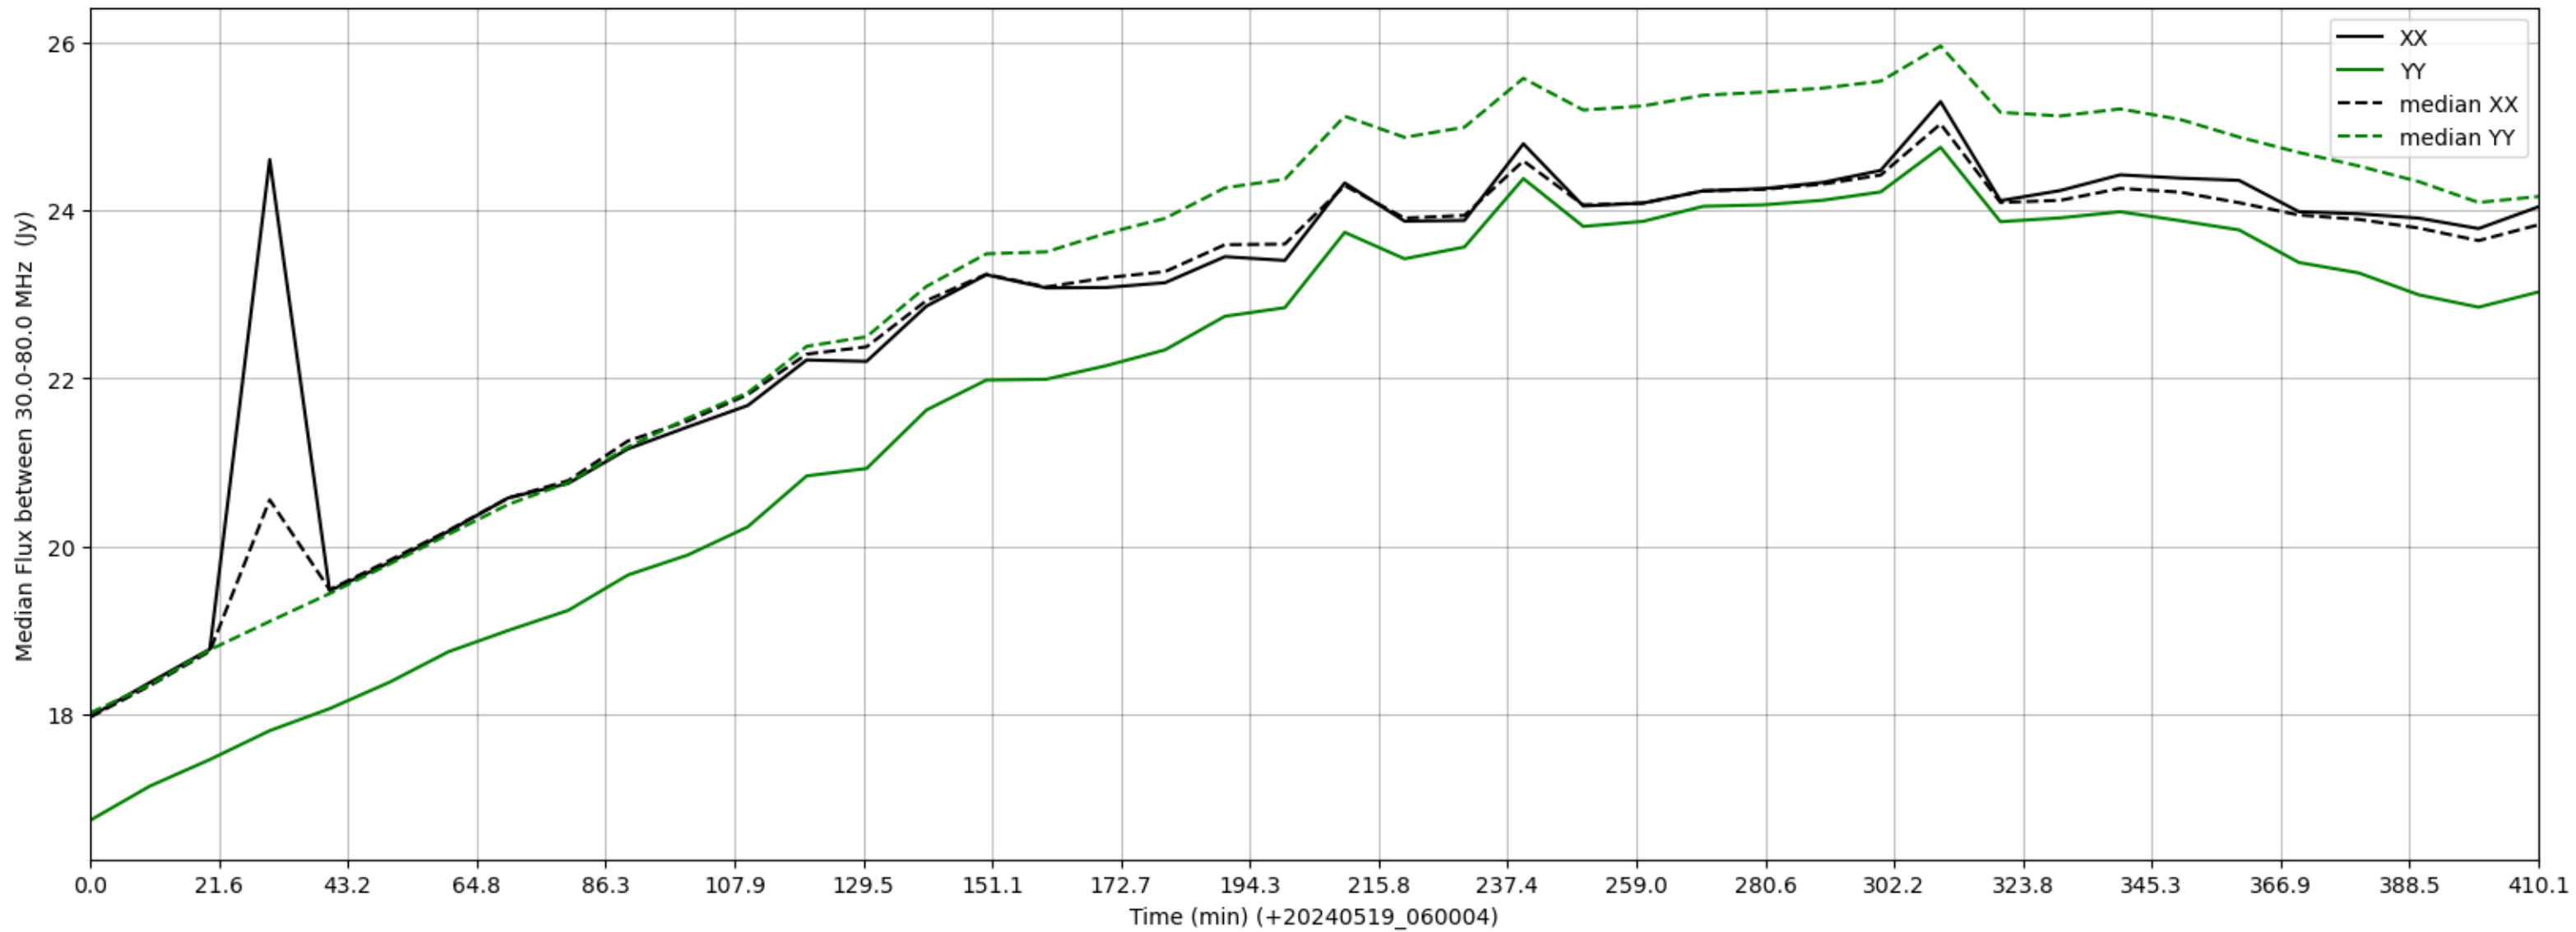

LWA105 - Correlator# 178 - XX FLAGS:LowFlux - YY FLAGS:LowFlux

LWA102 - Correlator# 177 - XX FLAGS:Good - YY FLAGS:Good