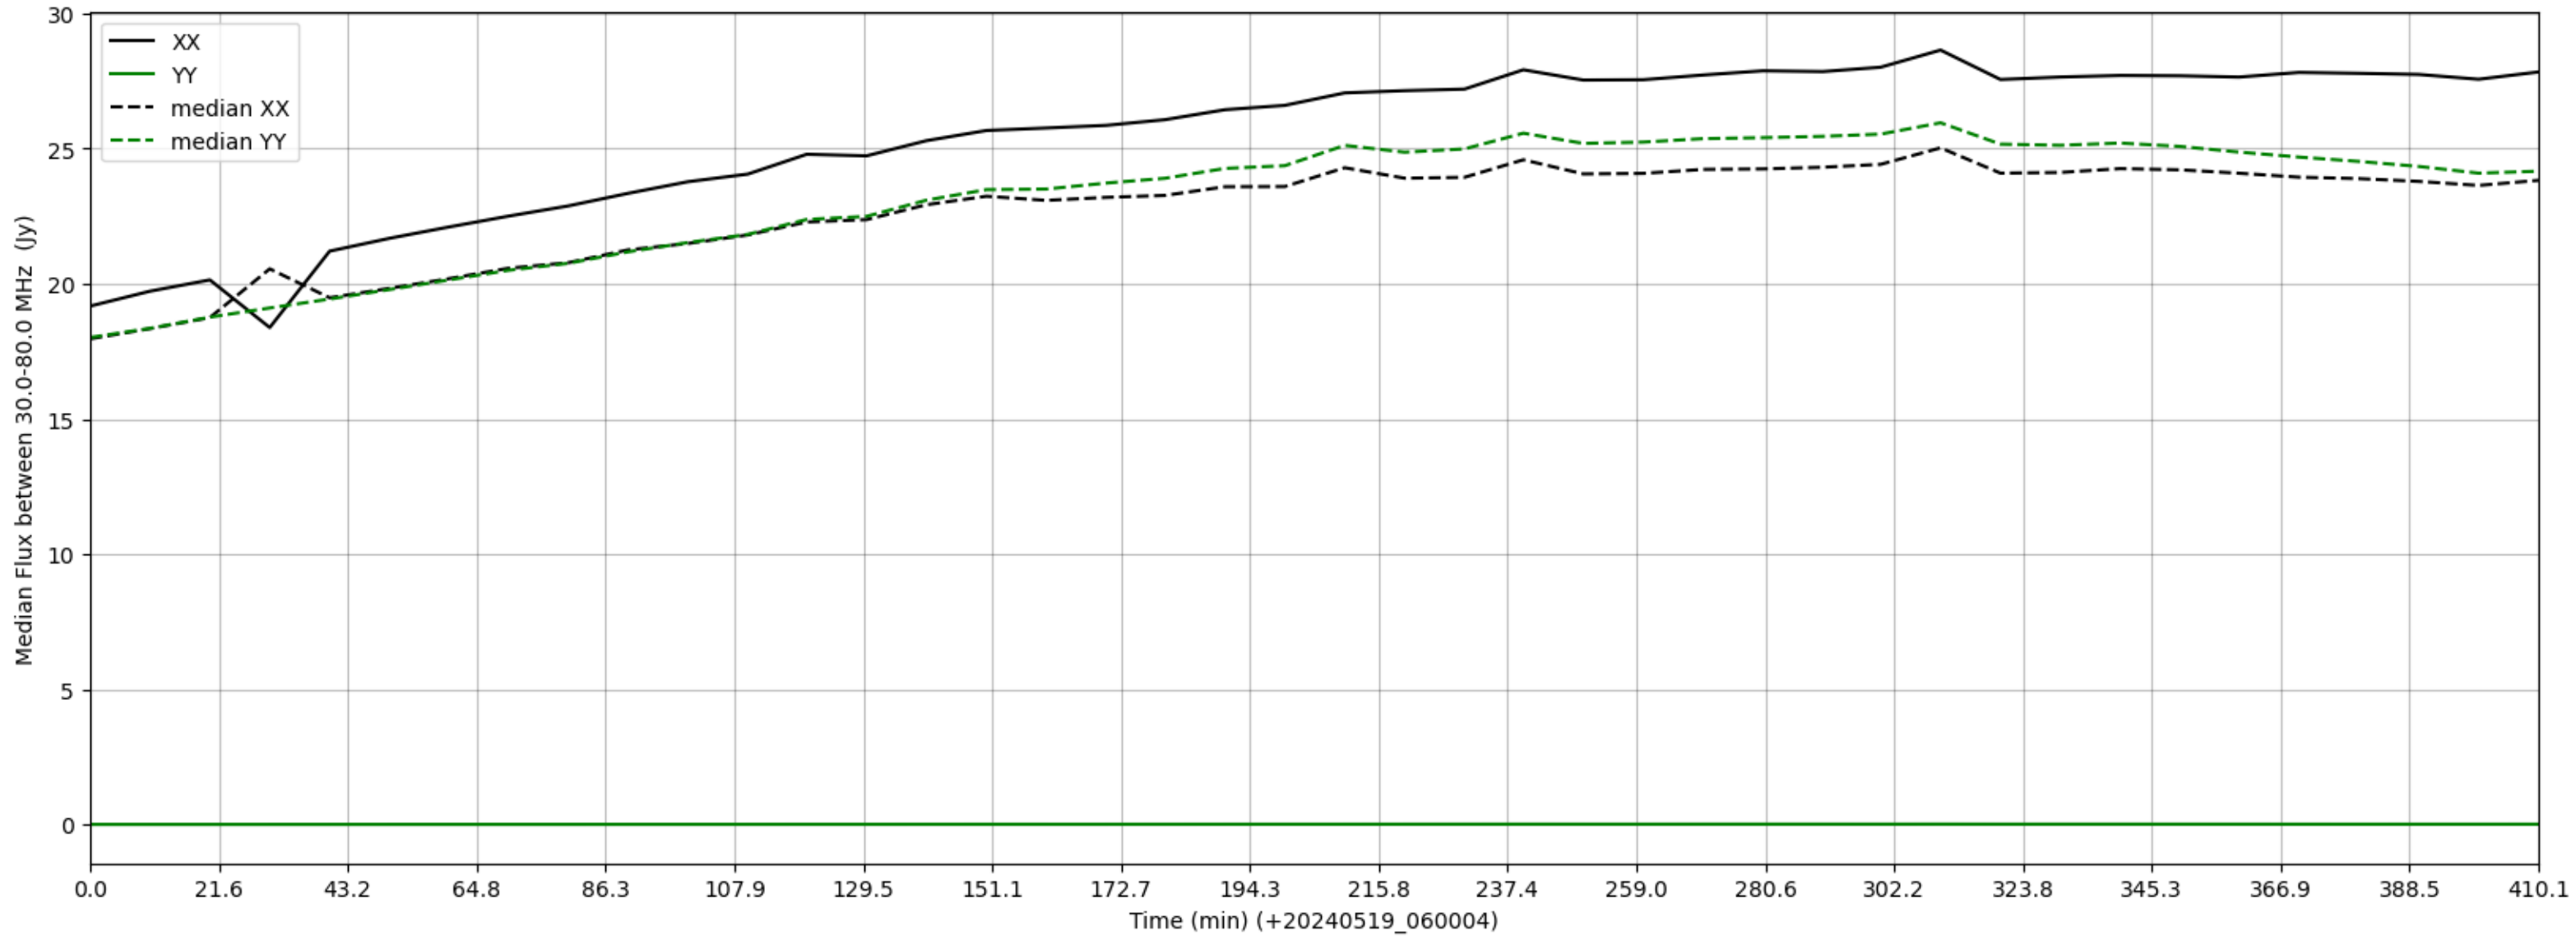

LWA308 - Correlator# 015 - XX FLAGS:BadSpecShape - YY FLAGS:Good

LWA309 - Correlator# 014 - XX FLAGS:Good - YY FLAGS:LowFlux