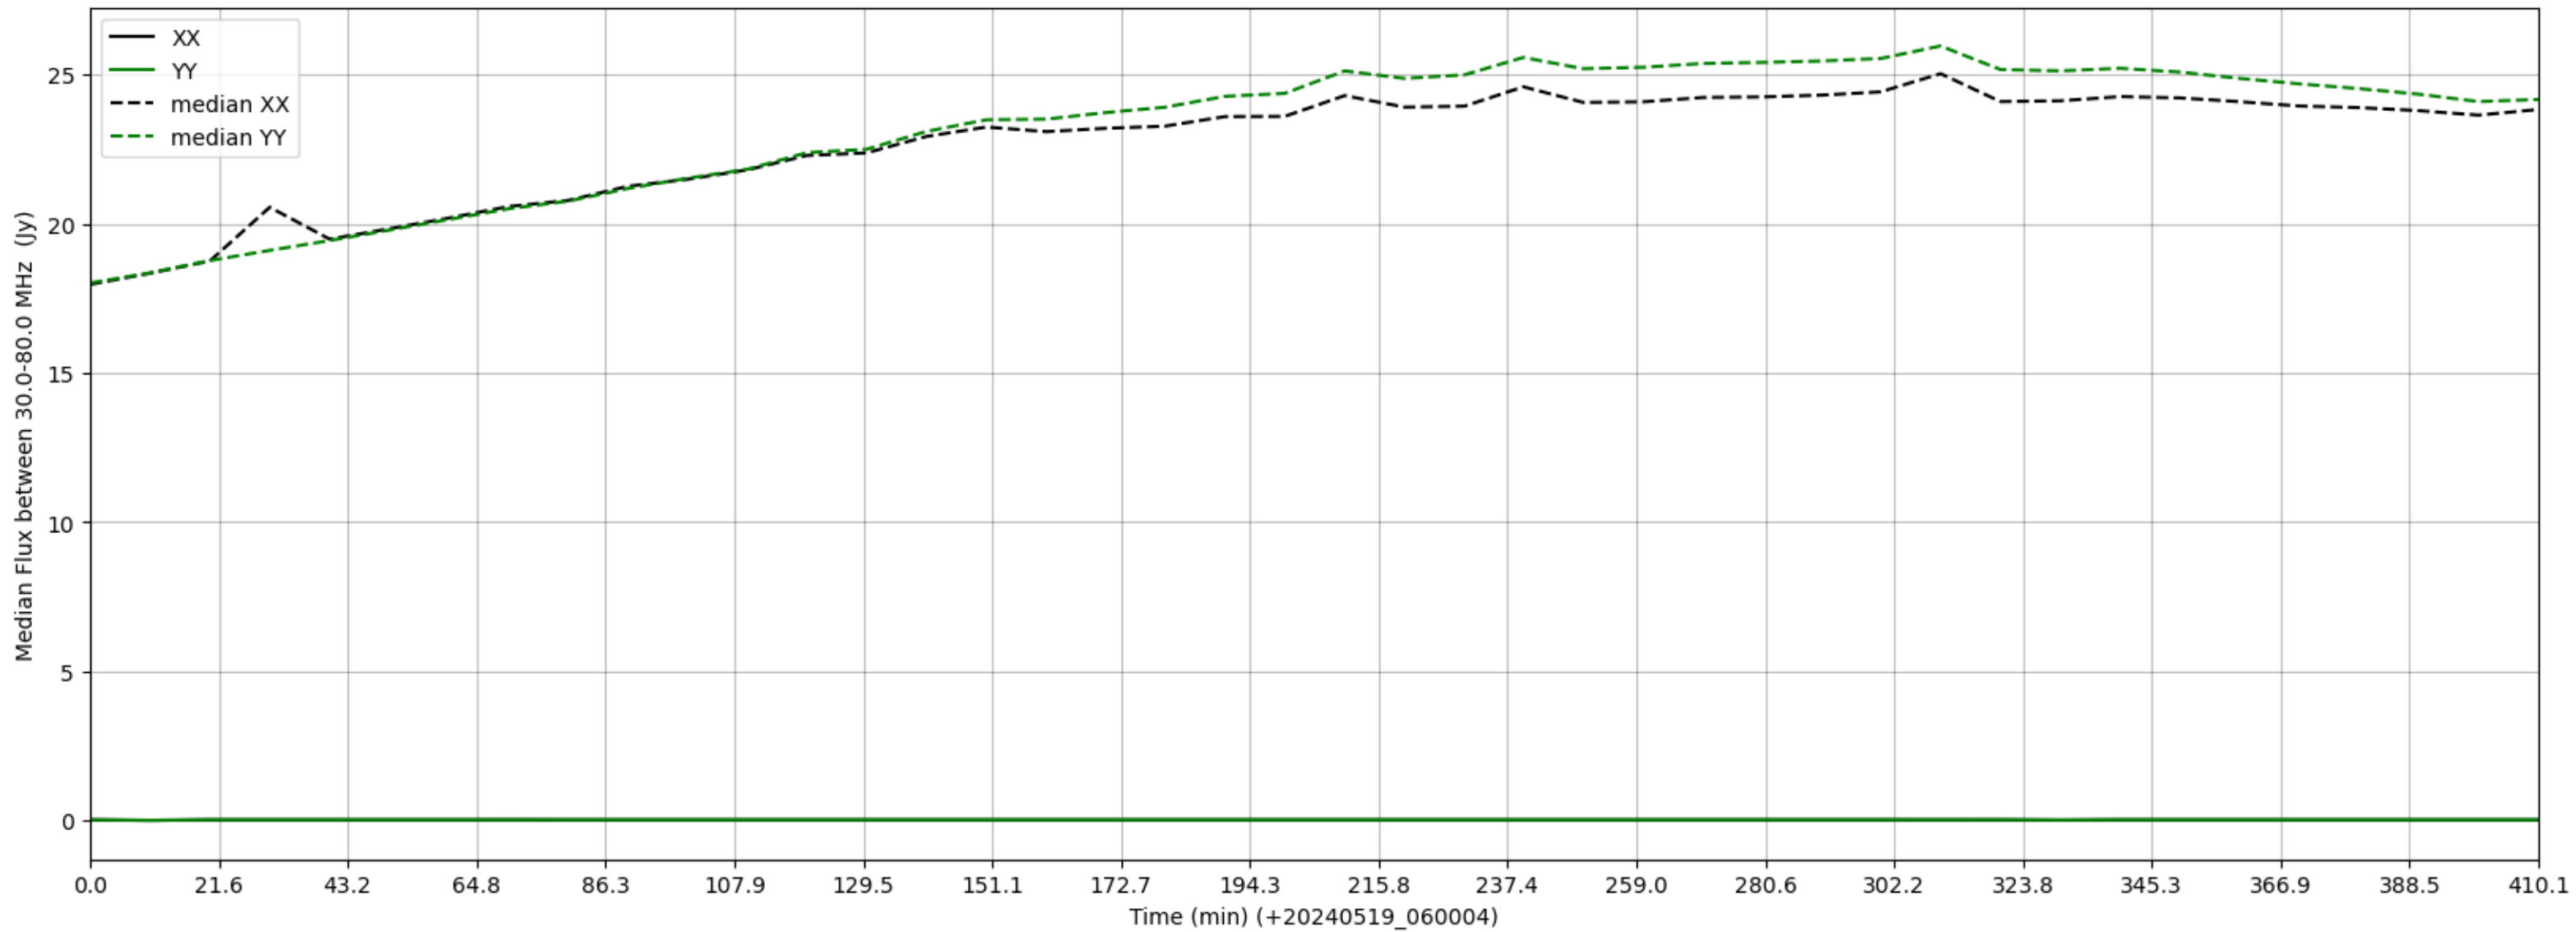

LWA149 - Correlator# 216 - XX FLAGS:Good - YY FLAGS:Good

LWA148 - Correlator# 217 - XX FLAGS:Good - YY FLAGS:Good

LWA151 - Correlator# 218 - XX FLAGS:LowFlux - YY FLAGS:LowFlux

LWA172 - Correlator# 219 - XX FLAGS:Good - YY FLAGS:Good