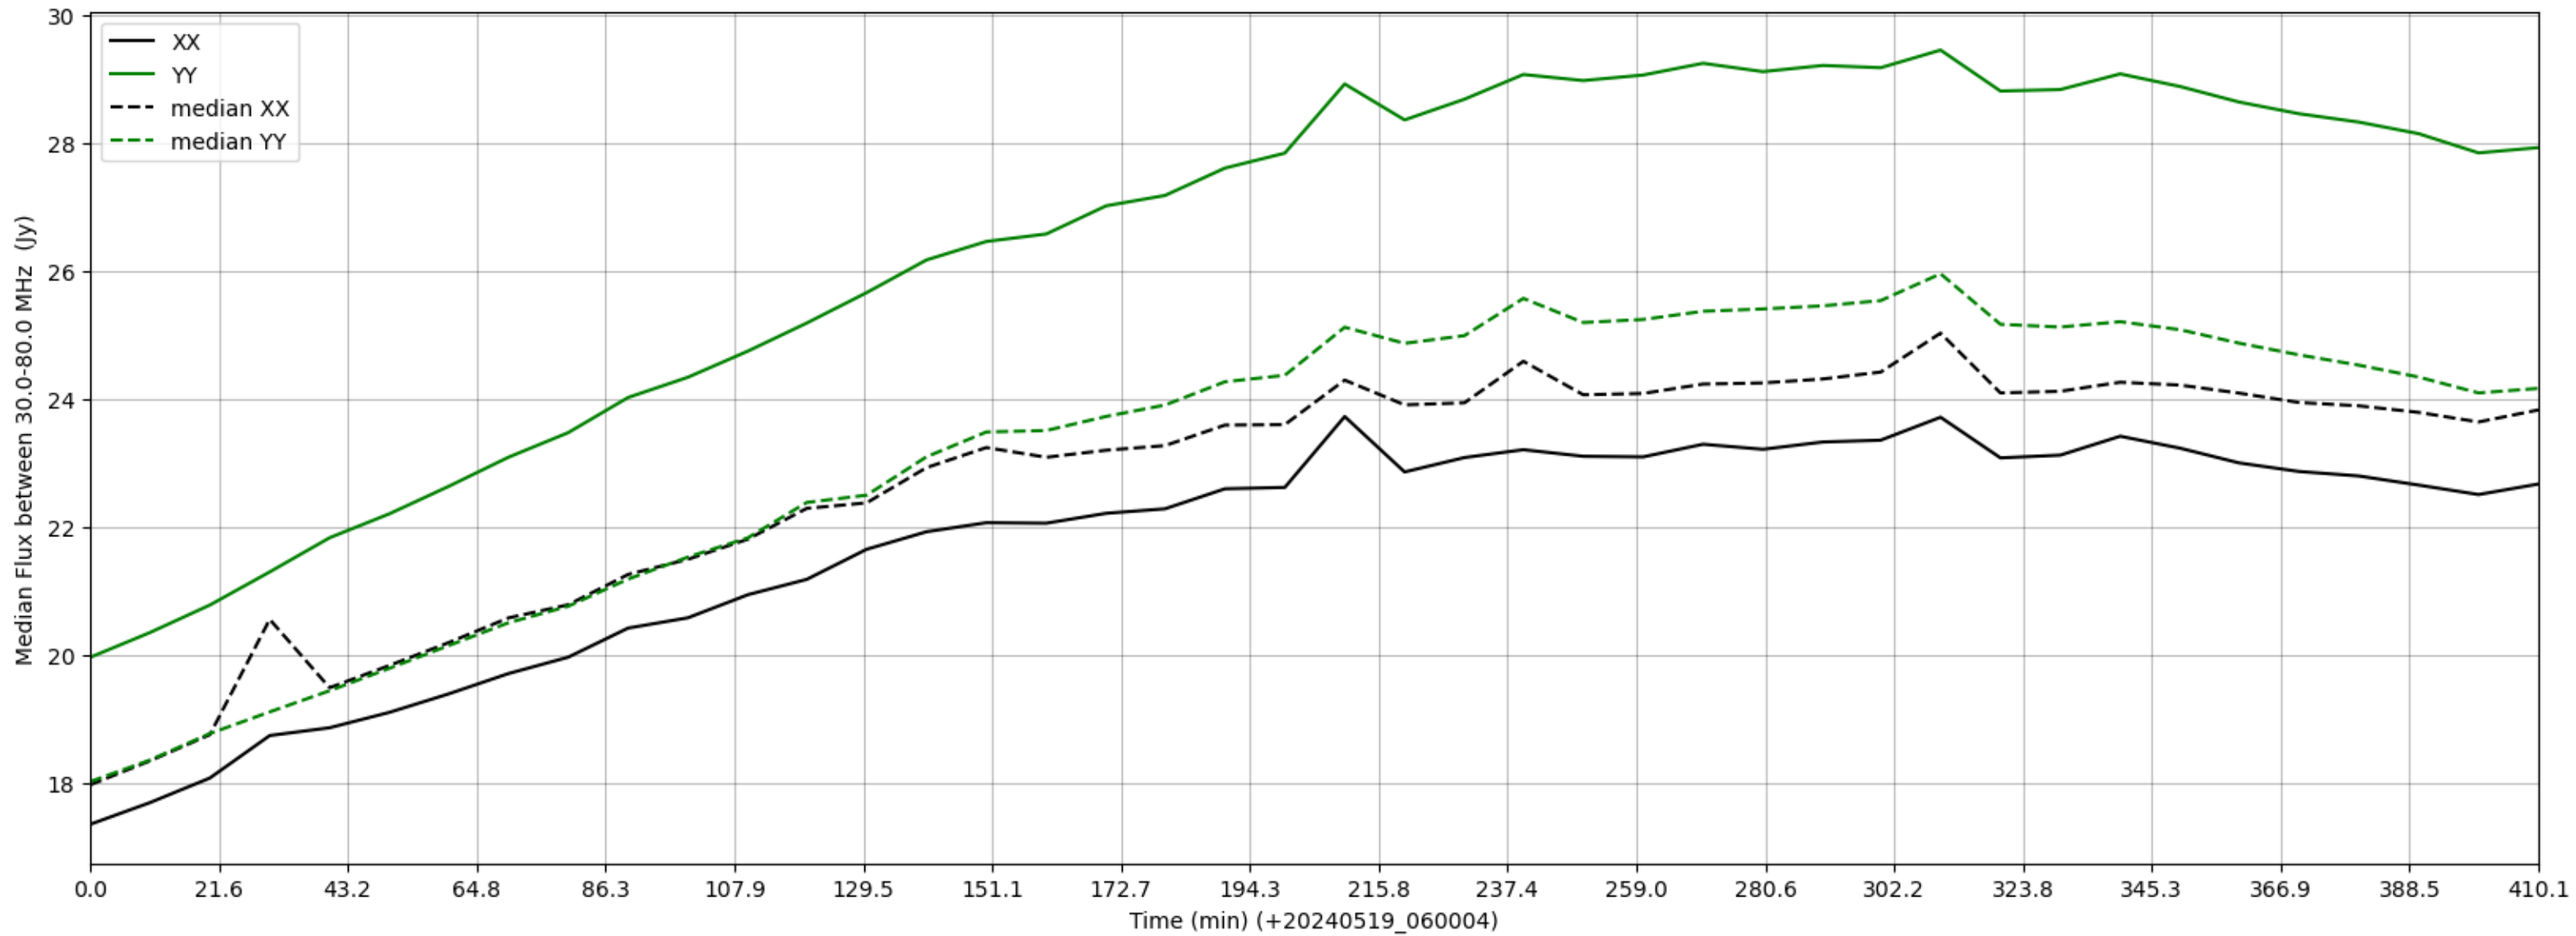

LWA348 - Correlator# 124 - XX FLAGS:Good - YY FLAGS:BadSpecShape

LWA331 - Correlator# 125 - XX FLAGS:Good - YY FLAGS:Good

LWA365 - Correlator# 126 - XX FLAGS:LowFlux - YY FLAGS:LowFlux

LWA364 - Correlator# 127 - XX FLAGS:Good - YY FLAGS:Good