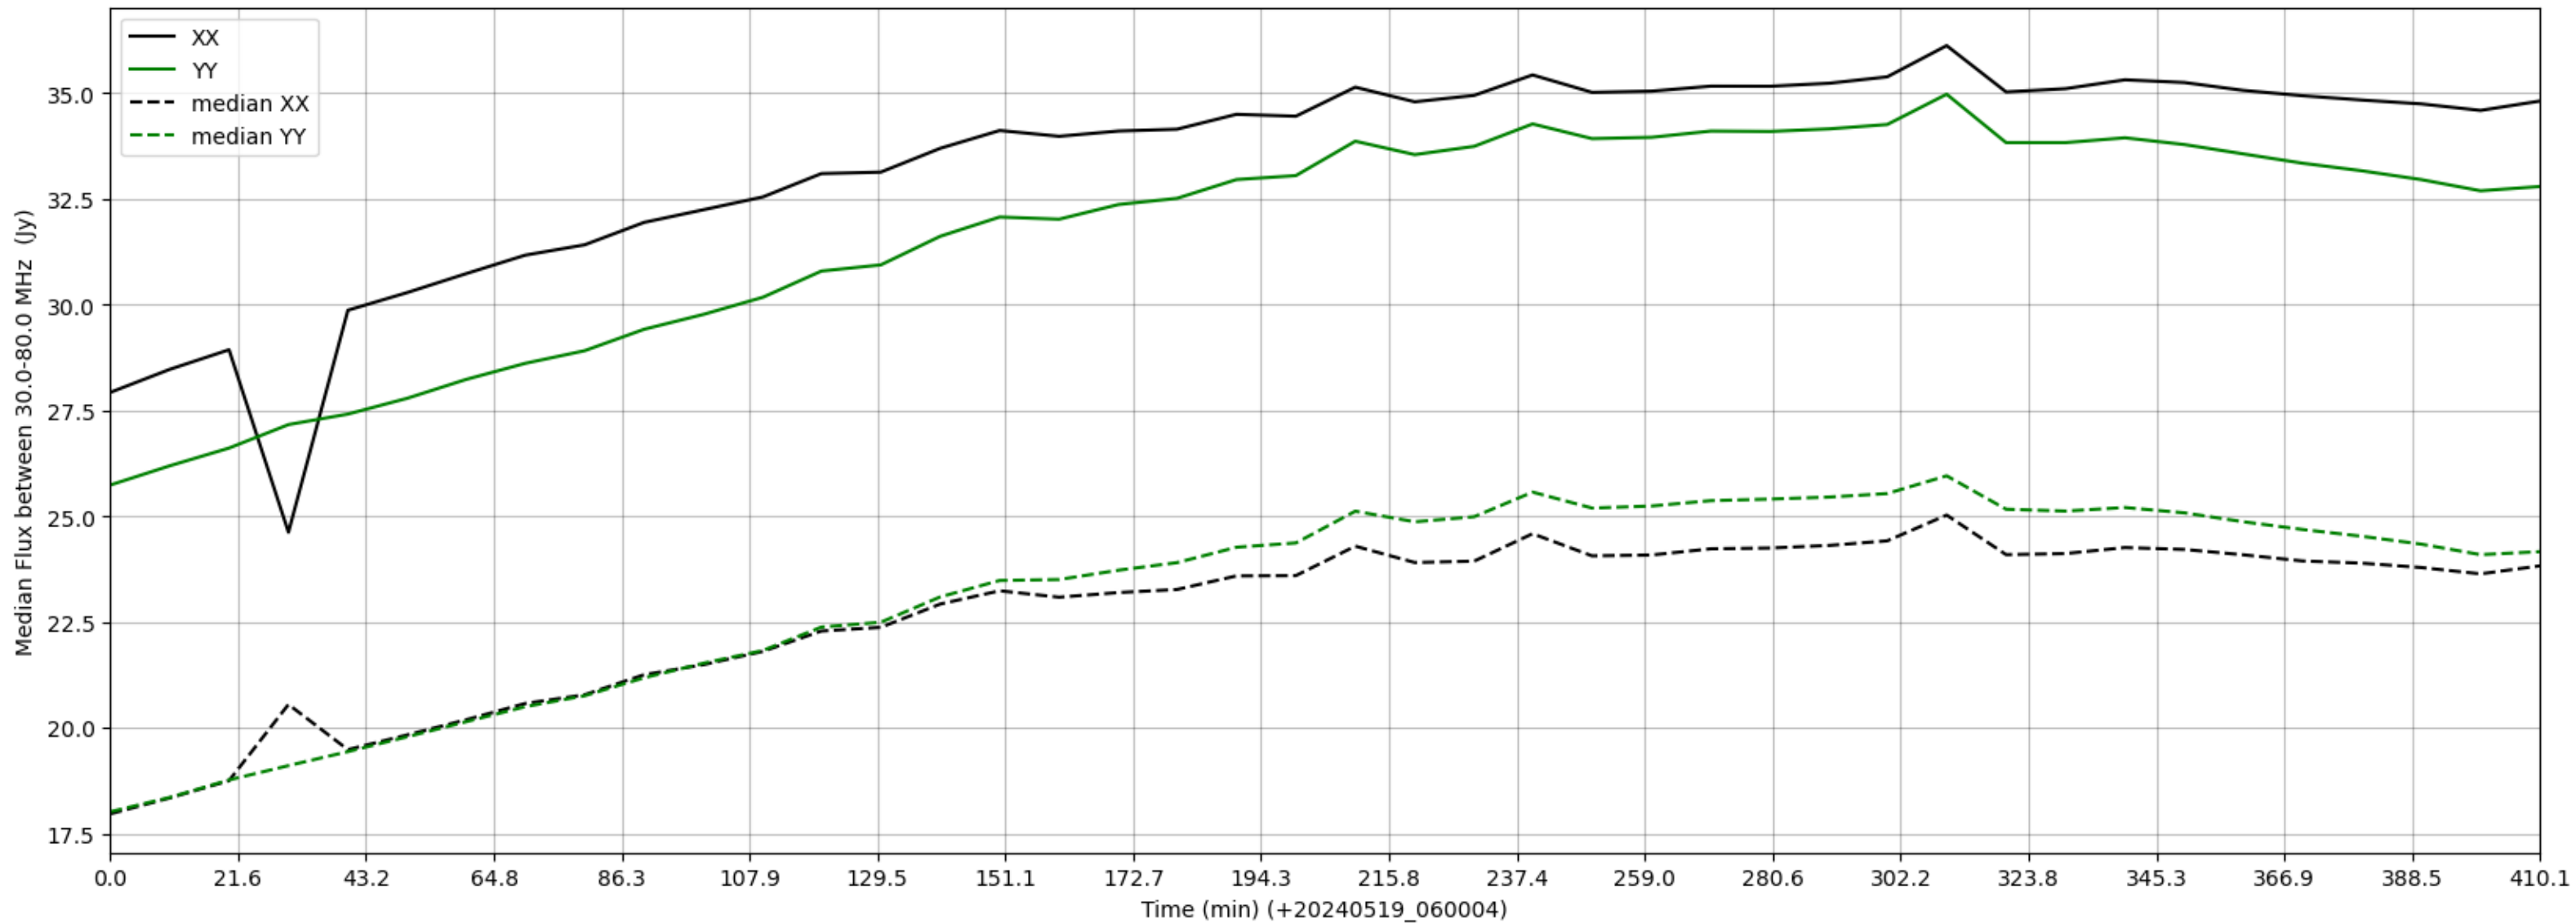

LWA355 - Correlator# 222 - XX FLAGS:Good - YY FLAGS:Good

LWA178 - Correlator# 221 - XX FLAGS:Good - YY FLAGS:Good