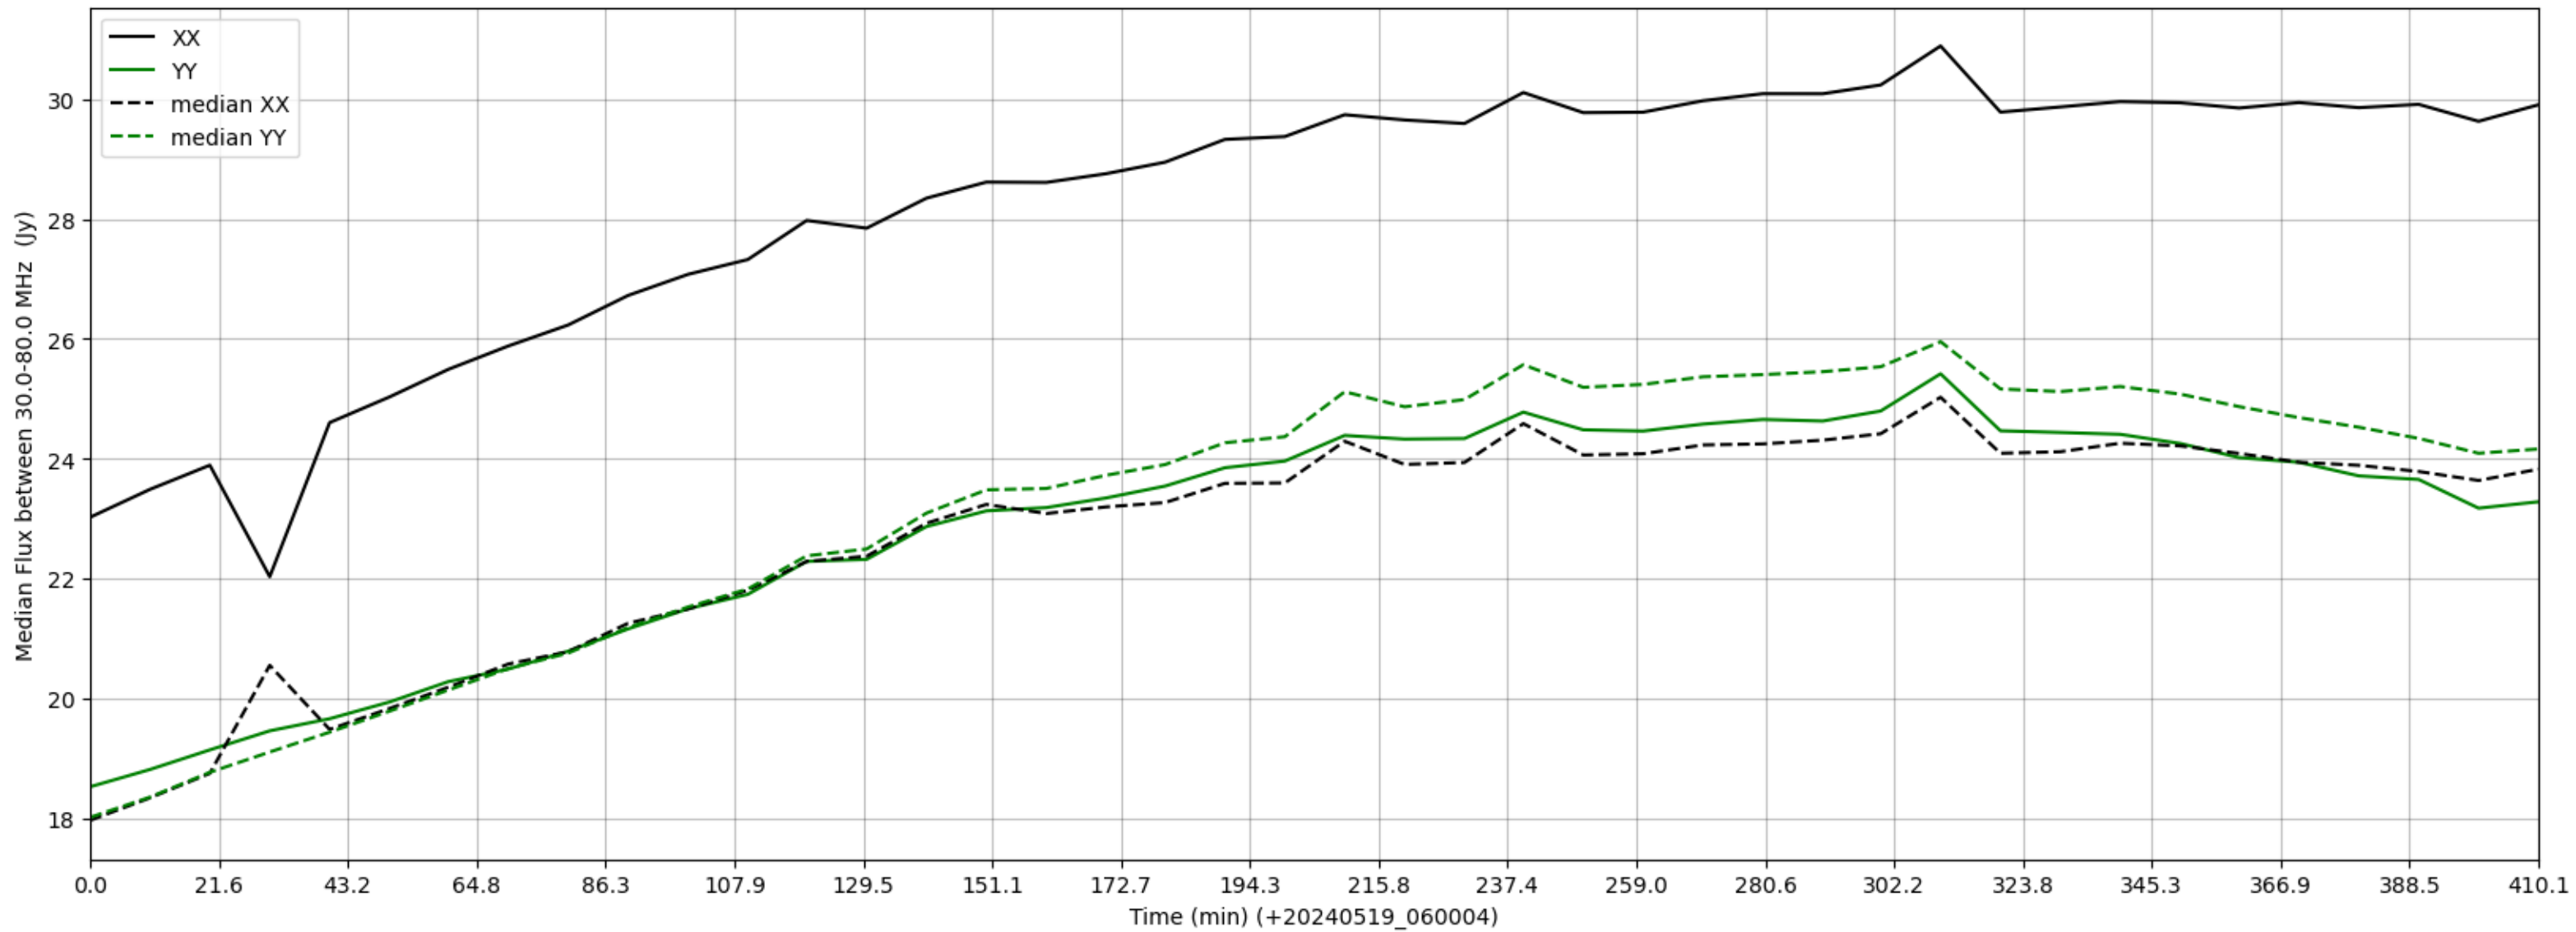

LWA282 - Correlator# 010 - XX FLAGS:Good - YY FLAGS:Good

LWA277 - Correlator# 009 - XX FLAGS:Good - YY FLAGS:Good