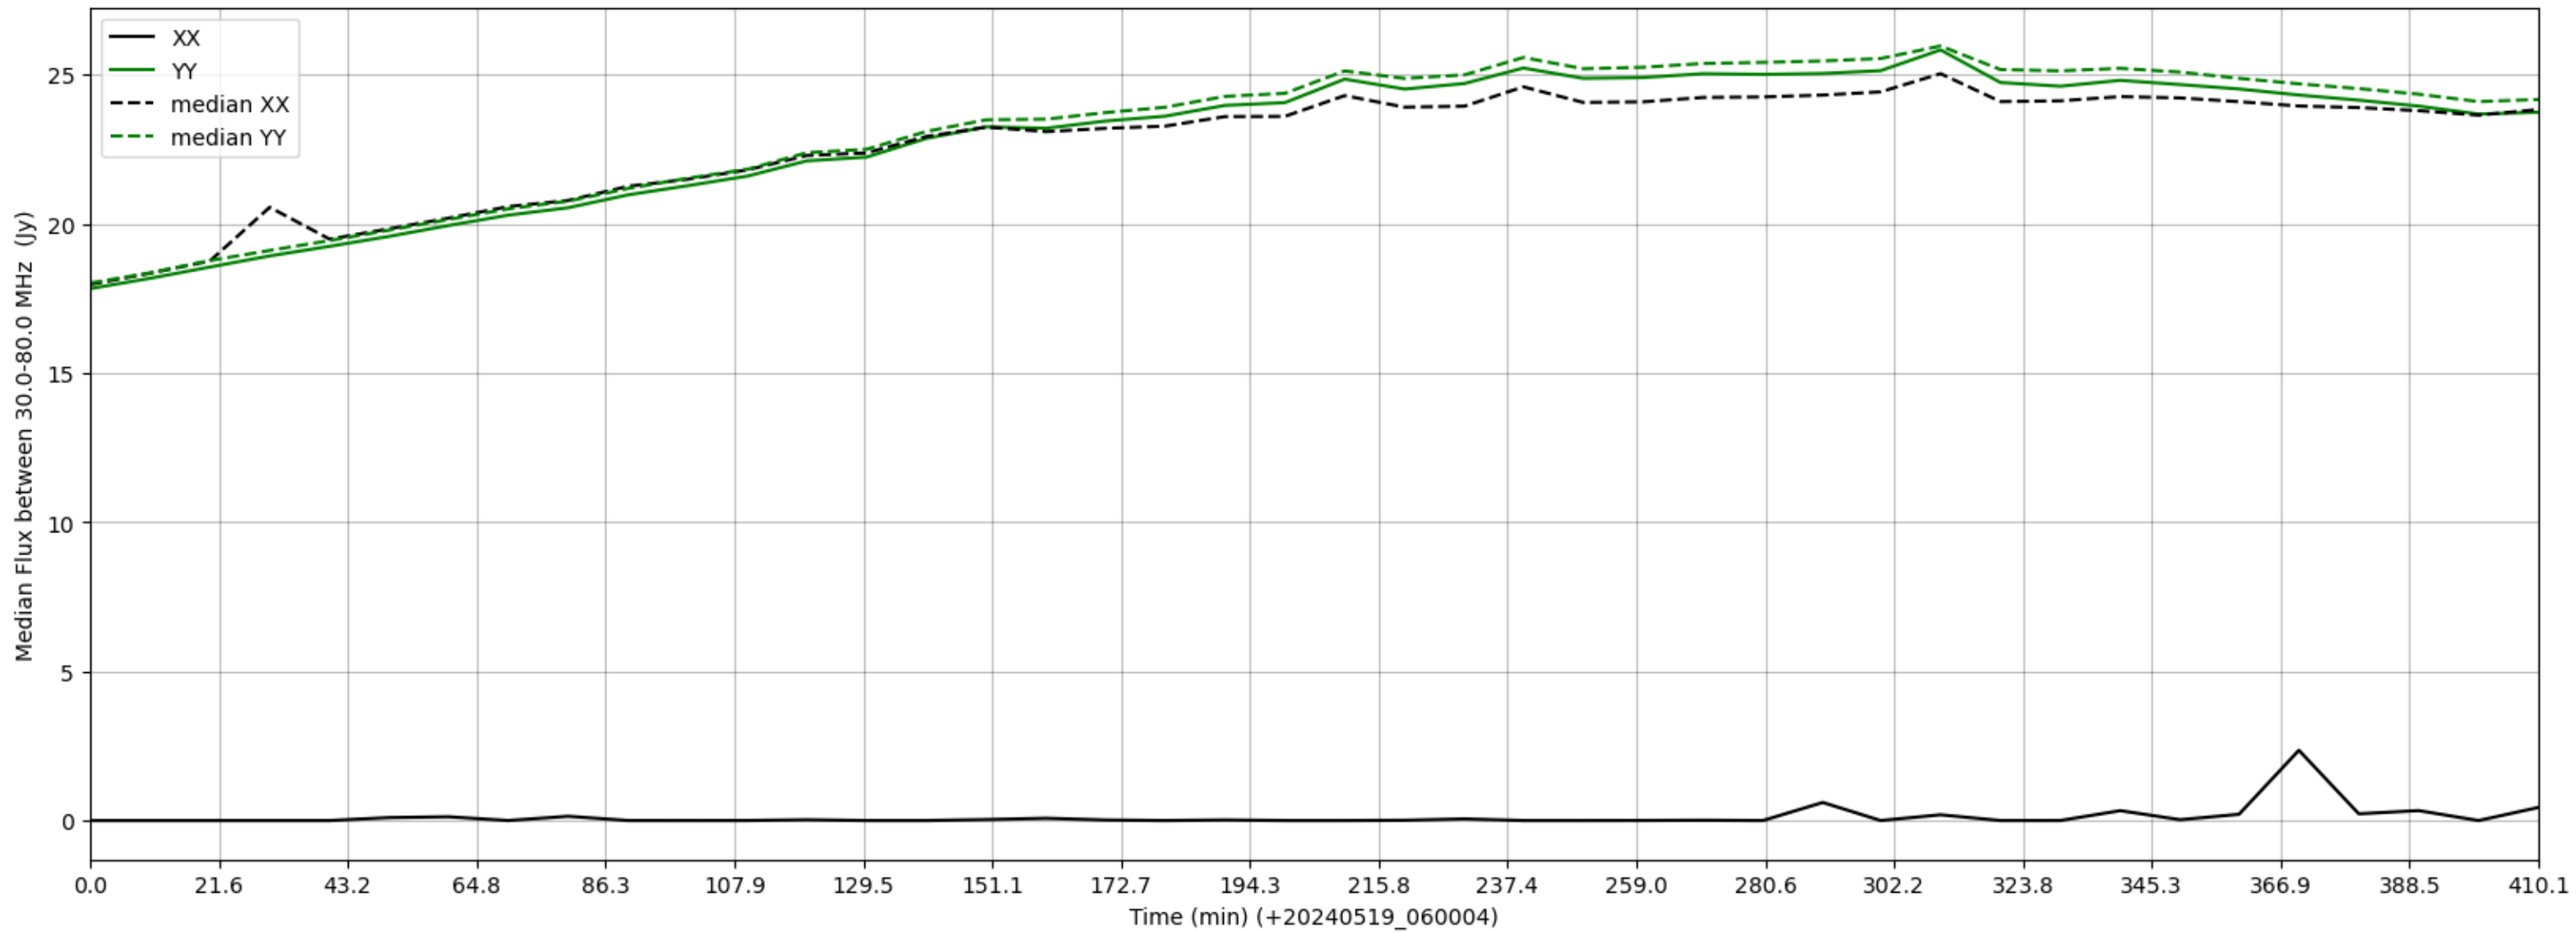

LWA188 - Correlator# 228 - XX FLAGS:Good - YY FLAGS:Good

LWA128 - Correlator# 229 - XX FLAGS:Good - YY FLAGS:Good

LWA153 - Correlator# 230 - XX FLAGS:LowFlux - YY FLAGS:Good

LWA181 - Correlator# 231 - XX FLAGS:LowFlux - YY FLAGS:Good