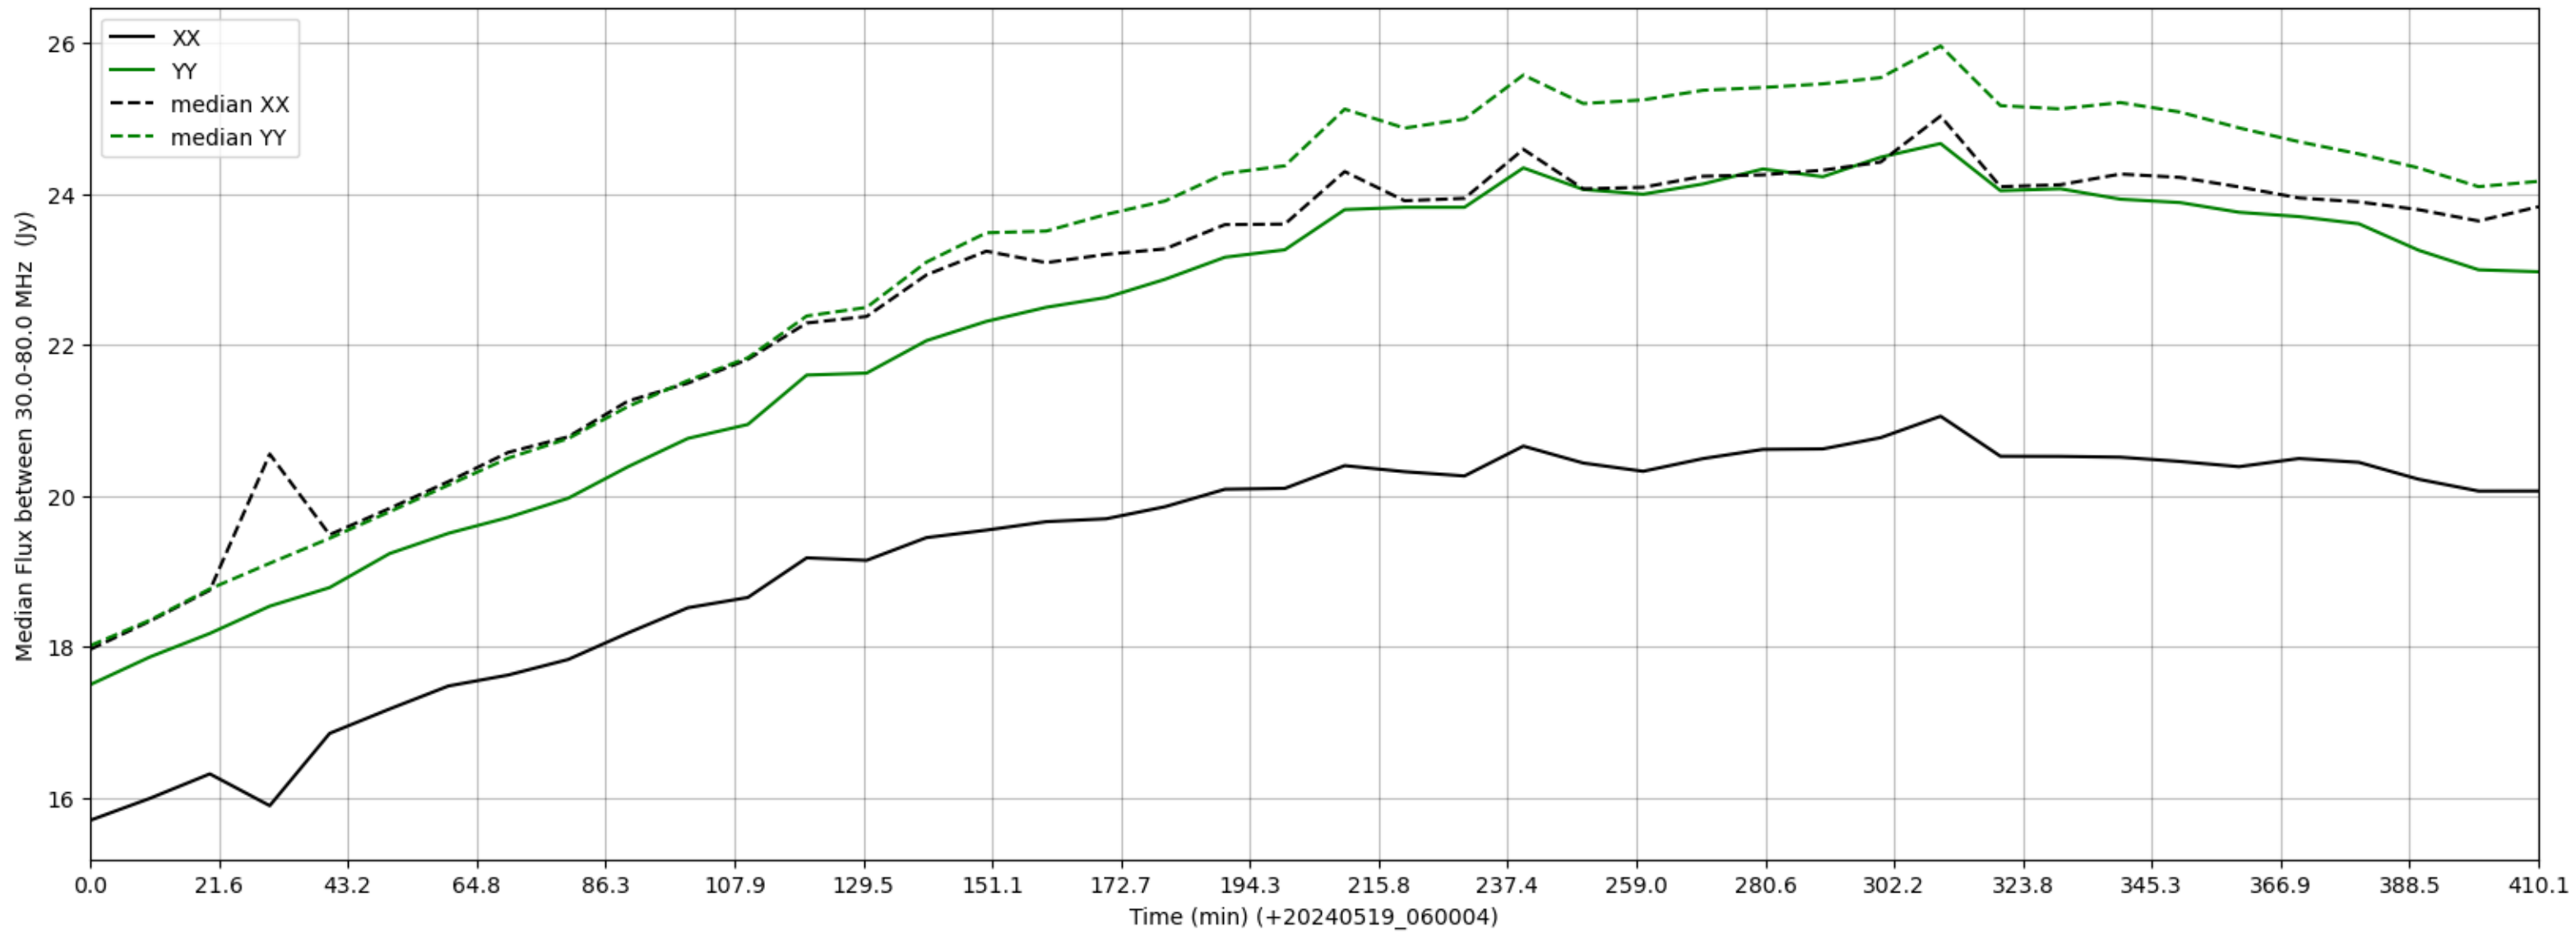

LWA338 - Correlator# 024 - XX FLAGS:Good - YY FLAGS:Good

LWA332 - Correlator# 025 - XX FLAGS:Good - YY FLAGS:Good

LWA340 - Correlator# 026 - XX FLAGS:Good - YY FLAGS:Good

LWA339 - Correlator# 027 - XX FLAGS:Good - YY FLAGS:Good