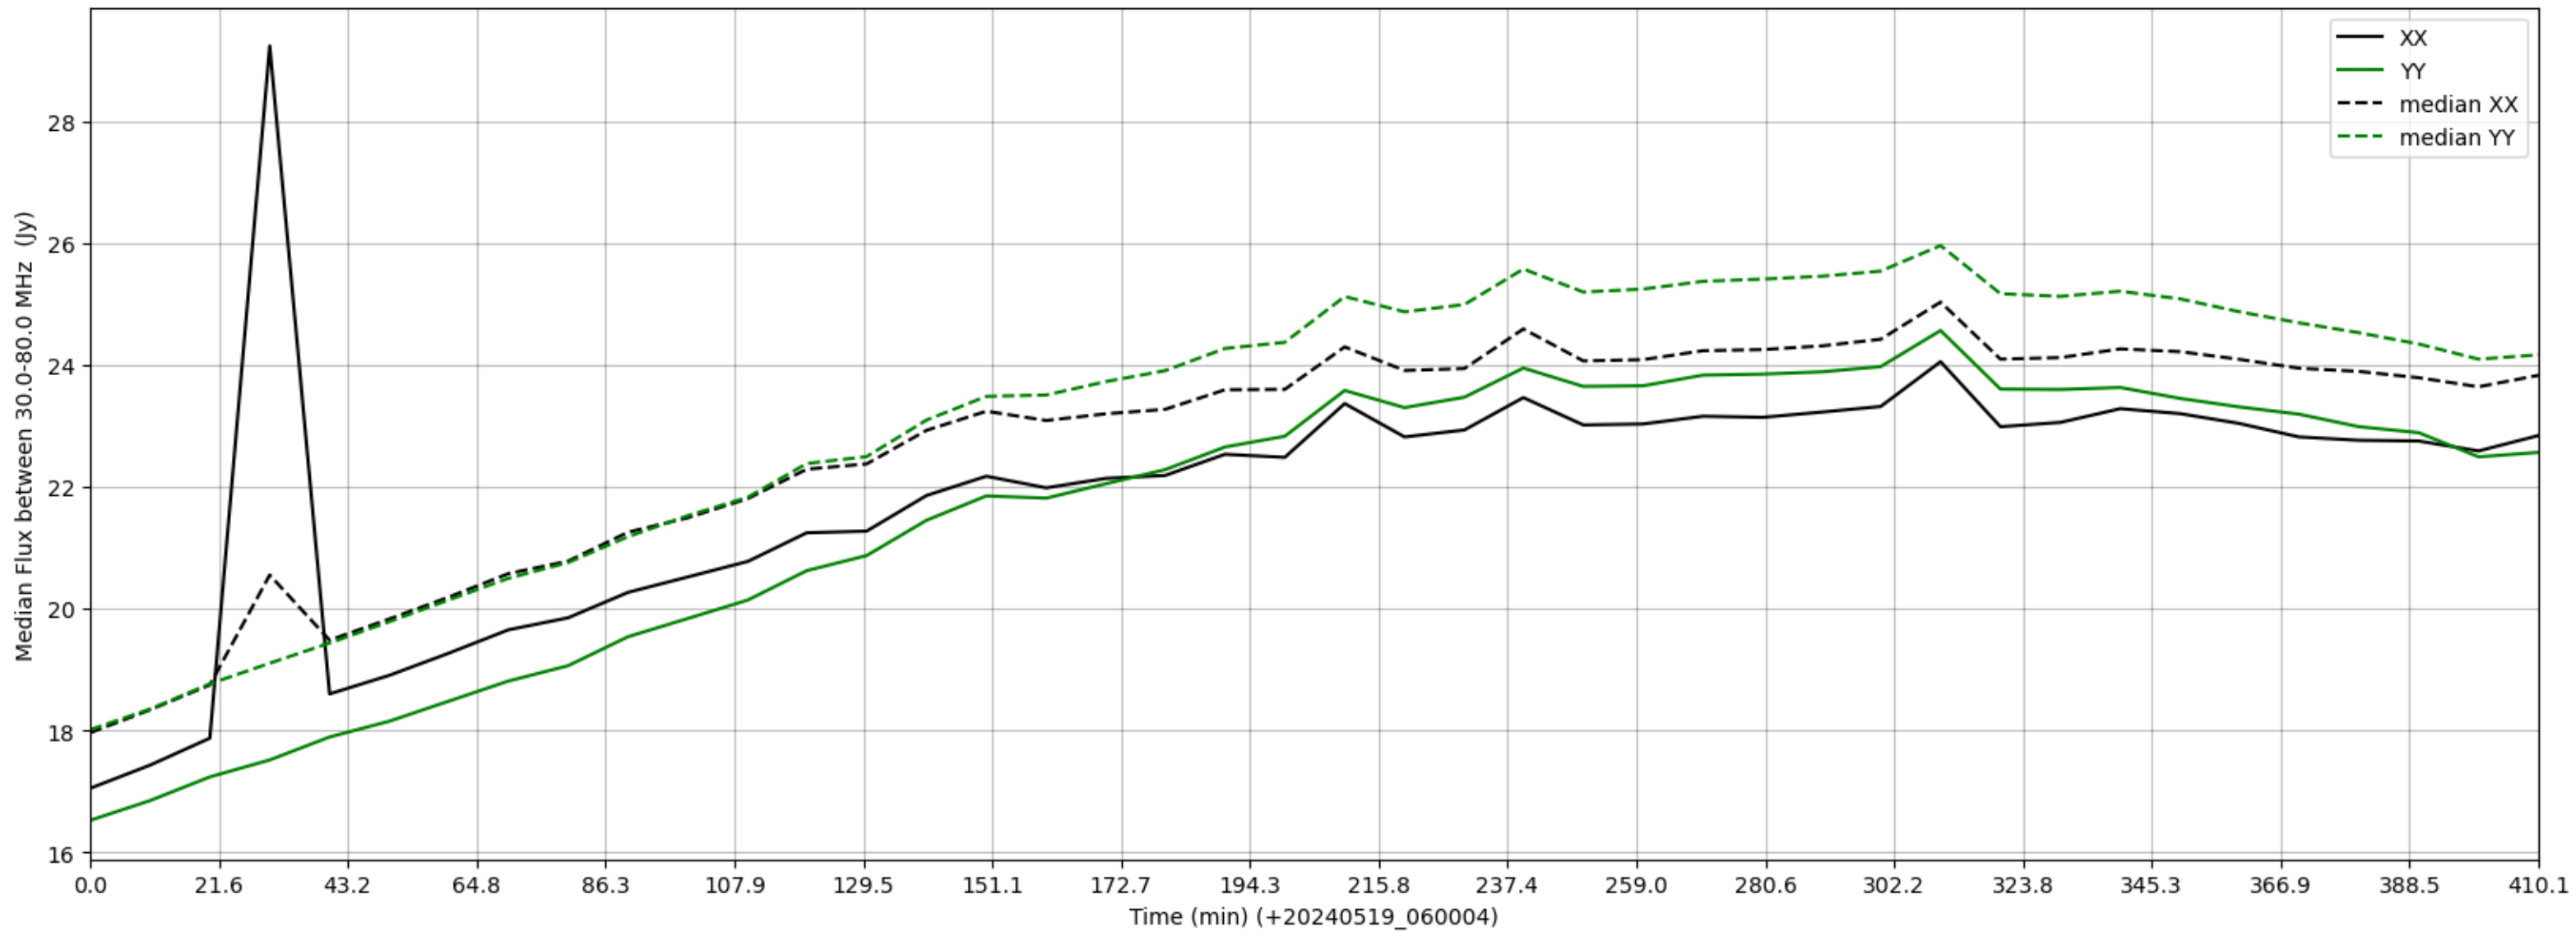

LWA012 - Correlator# 074 - XX FLAGS:Good - YY FLAGS:Good

LWA010 - Correlator# 073 - XX FLAGS:Good - YY FLAGS:Good