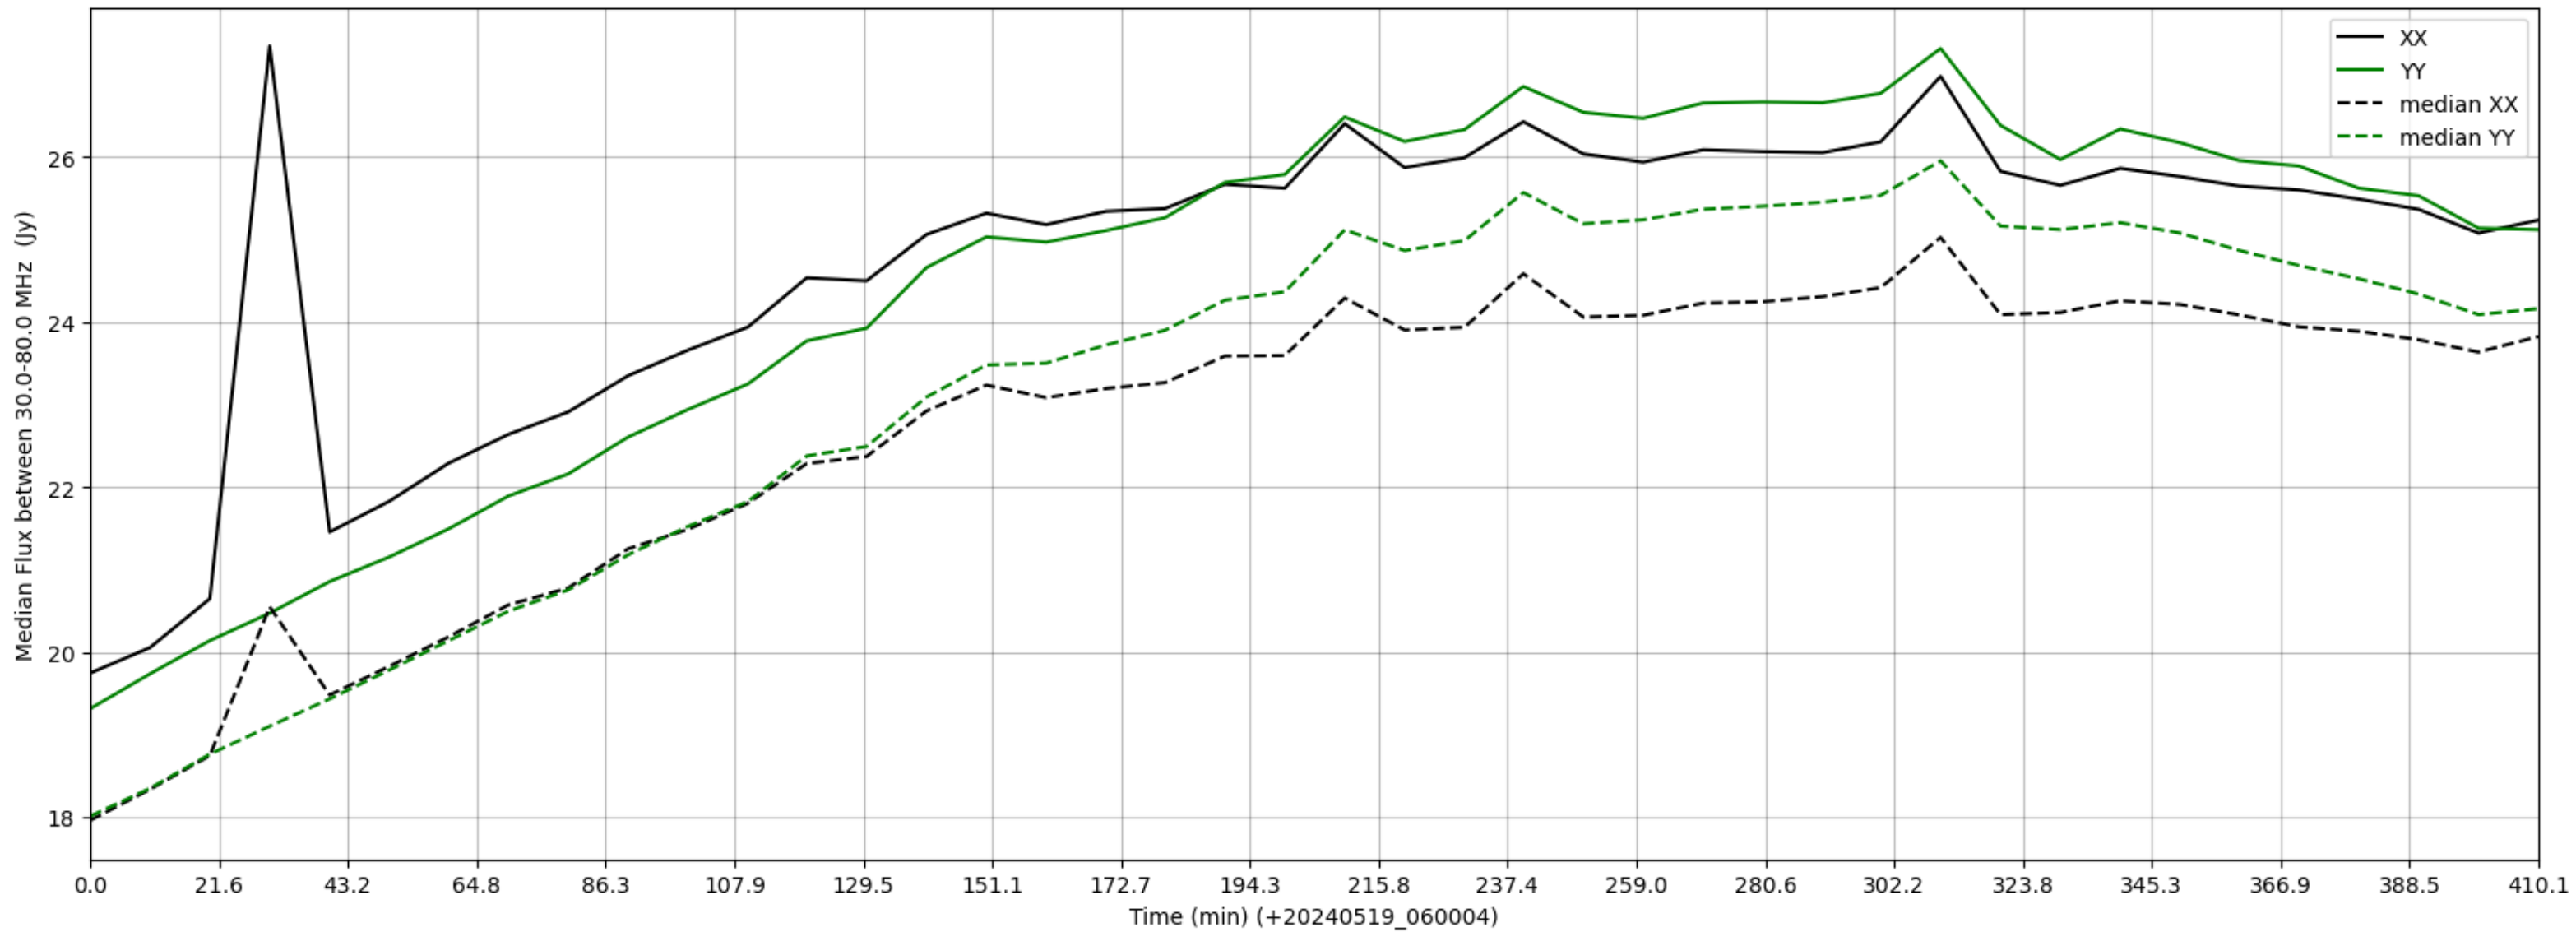

LWA135 - Correlator# 256 - XX FLAGS:Good - YY FLAGS:Good

LWA133 - Correlator# 257 - XX FLAGS:Good - YY FLAGS:Good

LWA137 - Correlator# 258 - XX FLAGS:Good - YY FLAGS:Good

LWA136 - Correlator# 259 - XX FLAGS:Good - YY FLAGS:Good