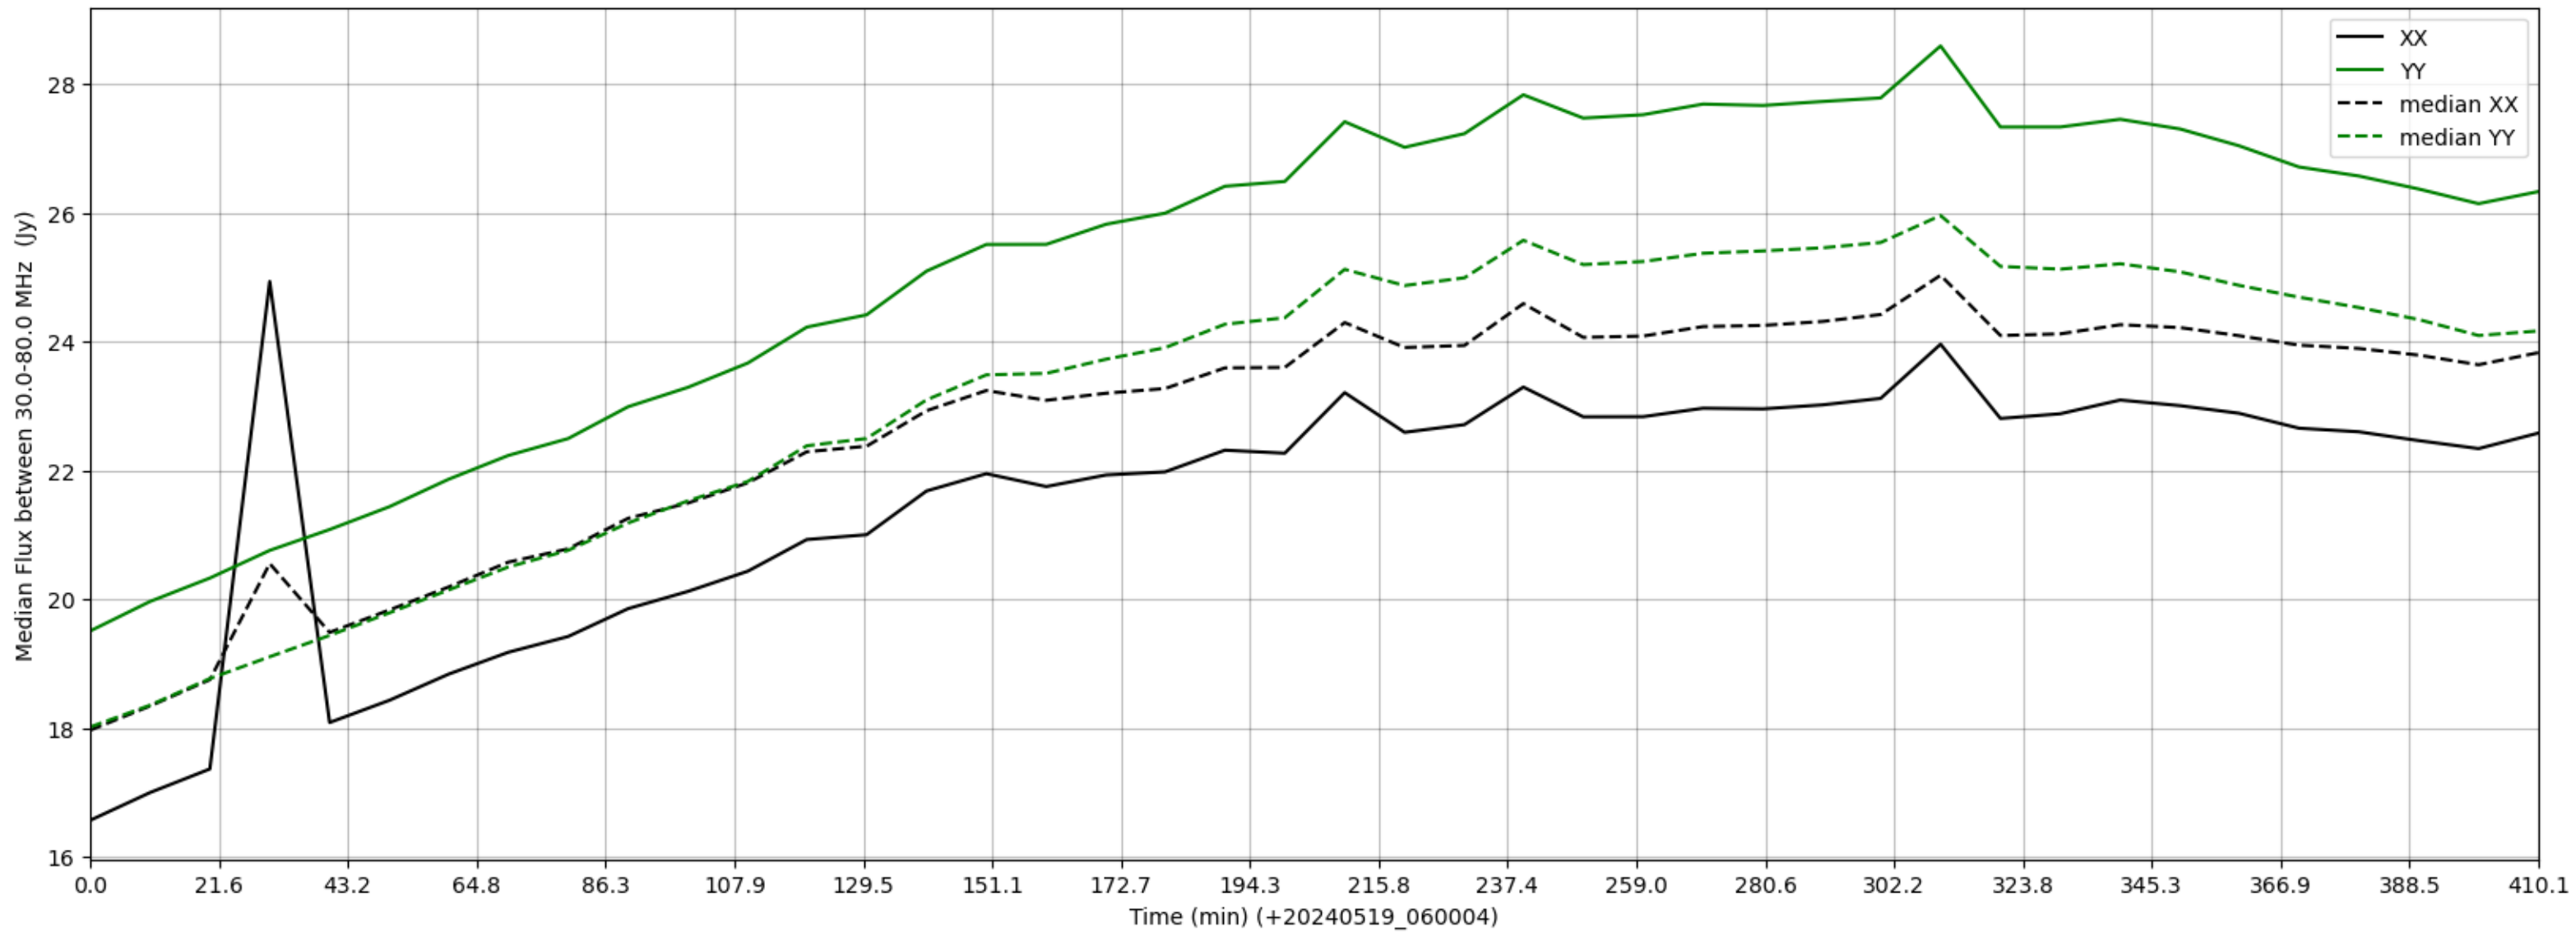

LWA044 - Correlator# 080 - XX FLAGS:LowFlux - YY FLAGS:LowFlux

LWA043 - Correlator# 081 - XX FLAGS:Good - YY FLAGS:Good

LWA046 - Correlator# 082 - XX FLAGS:Good - YY FLAGS:Good

LWA045 - Correlator# 083 - XX FLAGS:Good - YY FLAGS:Good