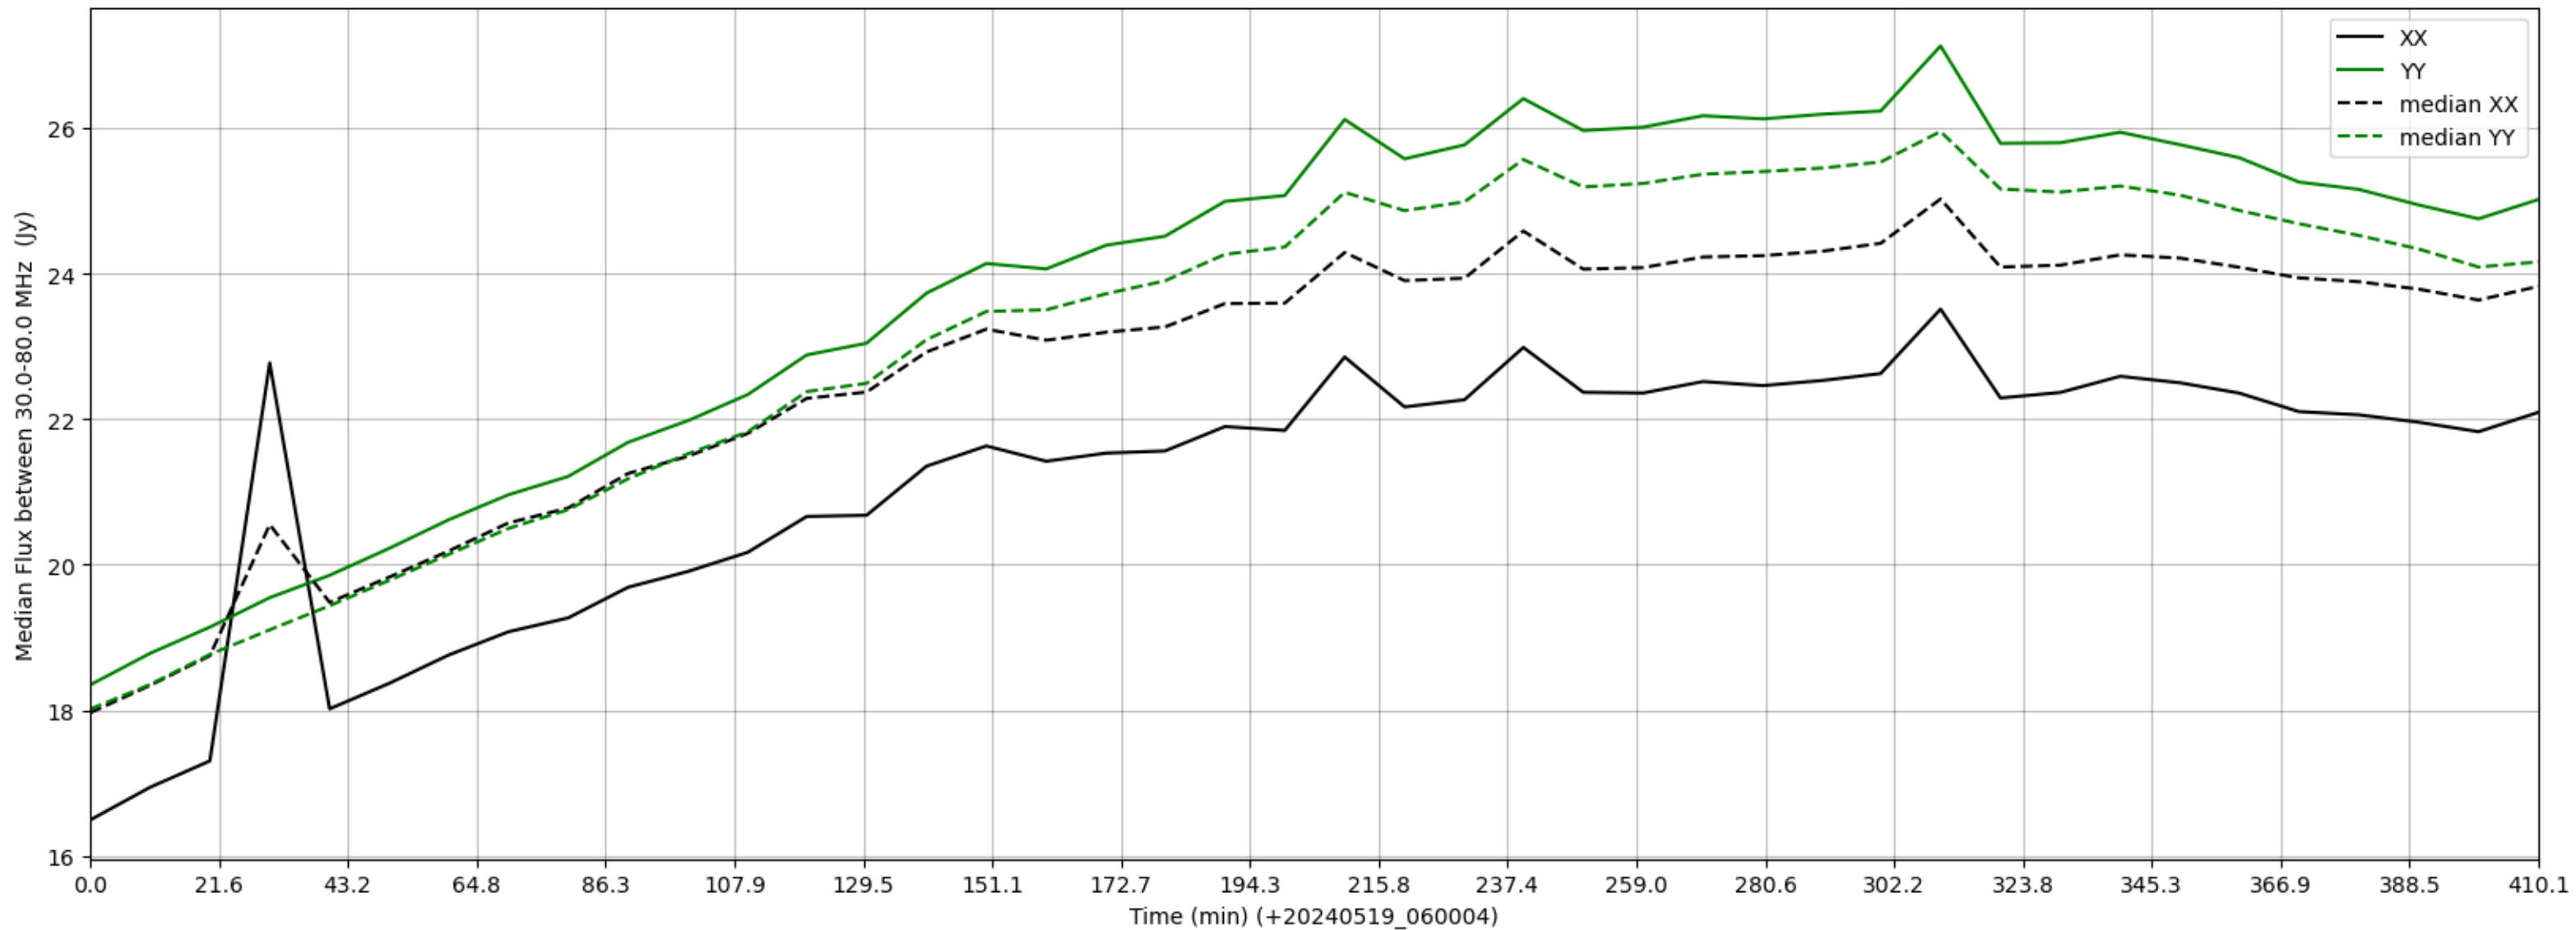

LWA044 - Correlator# 080 - XX FLAGS:LowFlux - YY FLAGS:LowFlux

LWA043 - Correlator# 081 - XX FLAGS:Good - YY FLAGS:Good

LWA046 - Correlator# 082 - XX FLAGS:Good - YY FLAGS:Good

LWA045 - Correlator# 083 - XX FLAGS:Good - YY FLAGS:Good