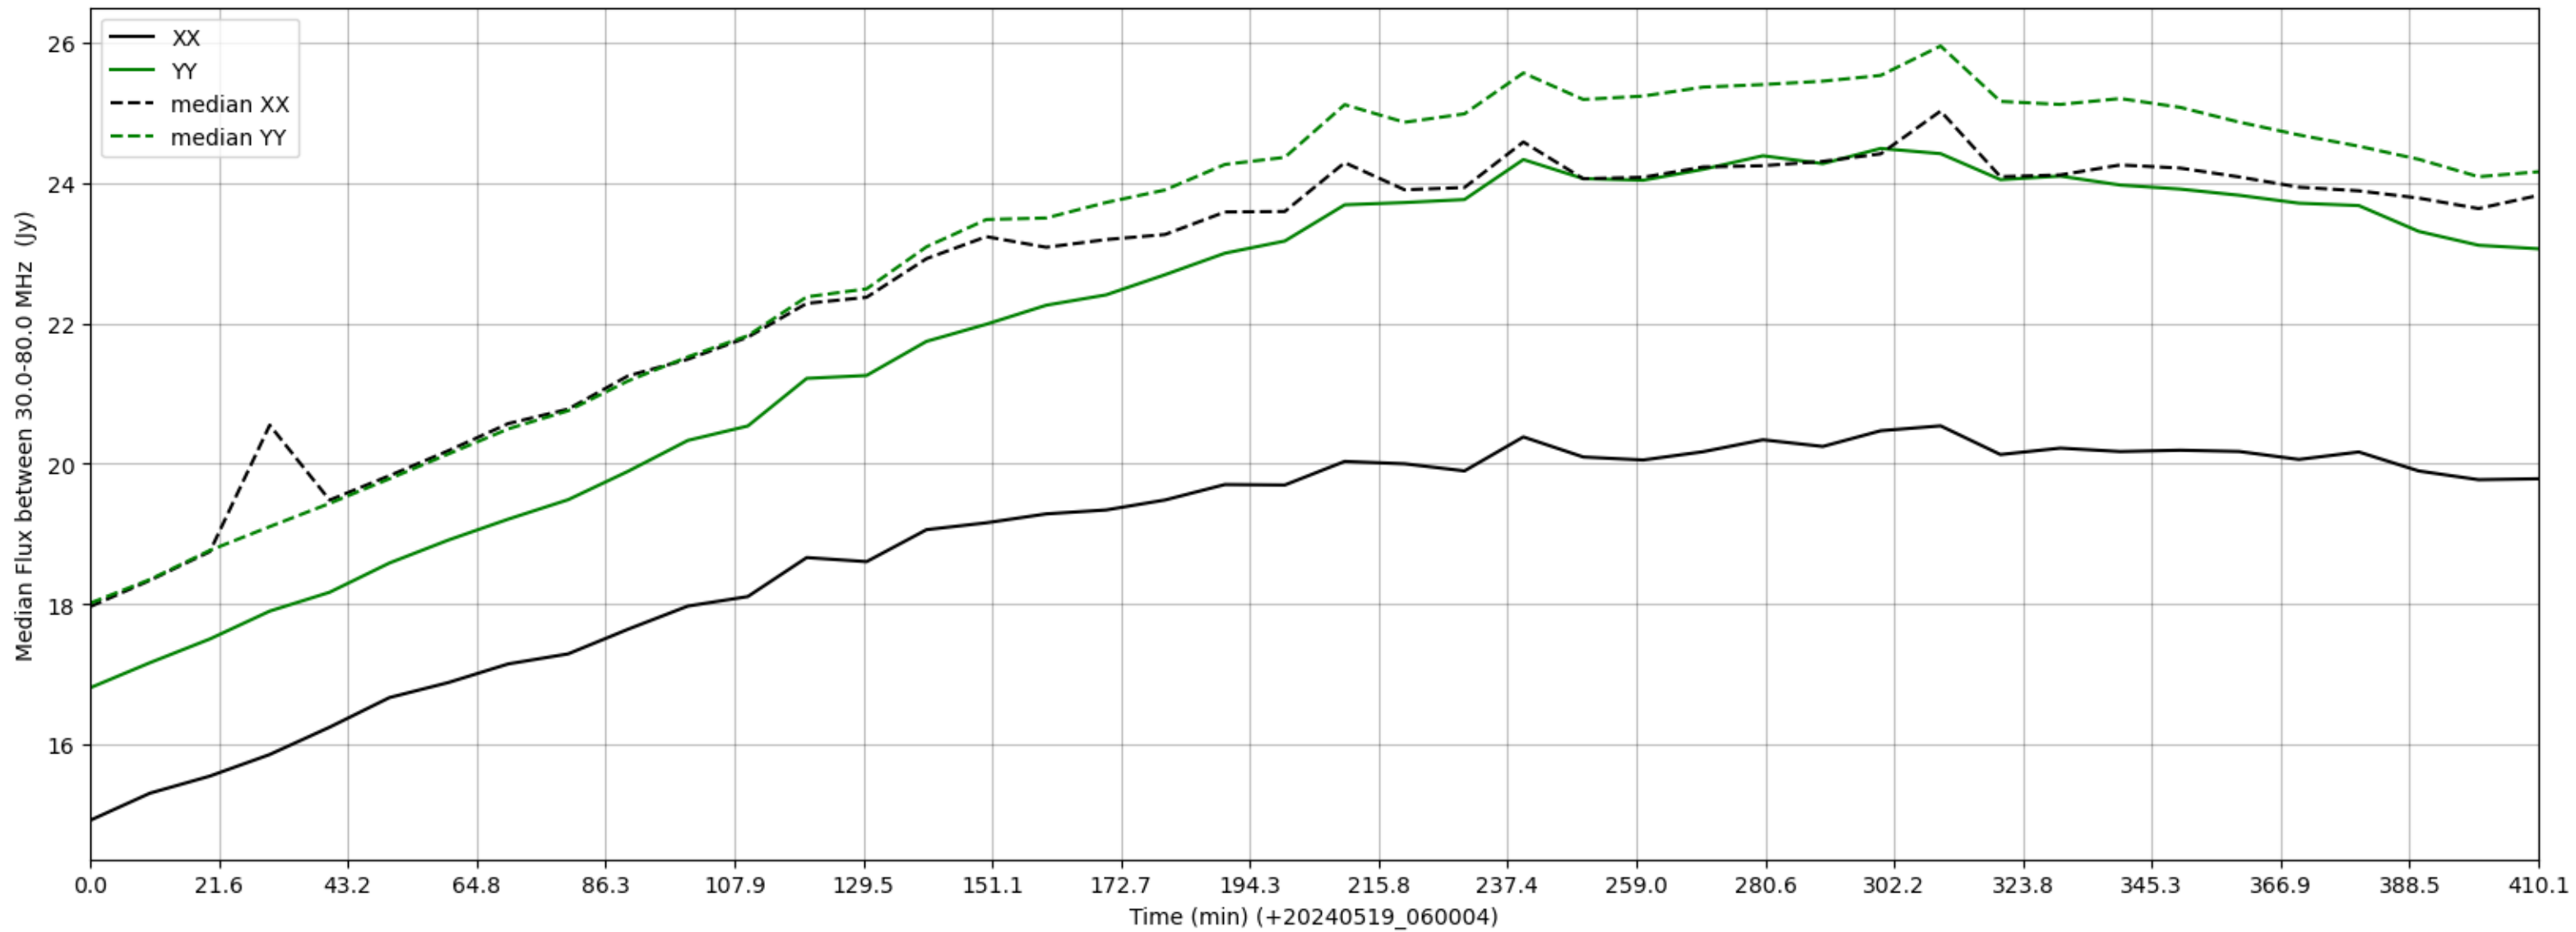

LWA338 - Correlator# 024 - XX FLAGS:Good - YY FLAGS:Good

LWA332 - Correlator# 025 - XX FLAGS:Good - YY FLAGS:Good

LWA340 - Correlator# 026 - XX FLAGS:Good - YY FLAGS:Good

LWA339 - Correlator# 027 - XX FLAGS:Good - YY FLAGS:Good