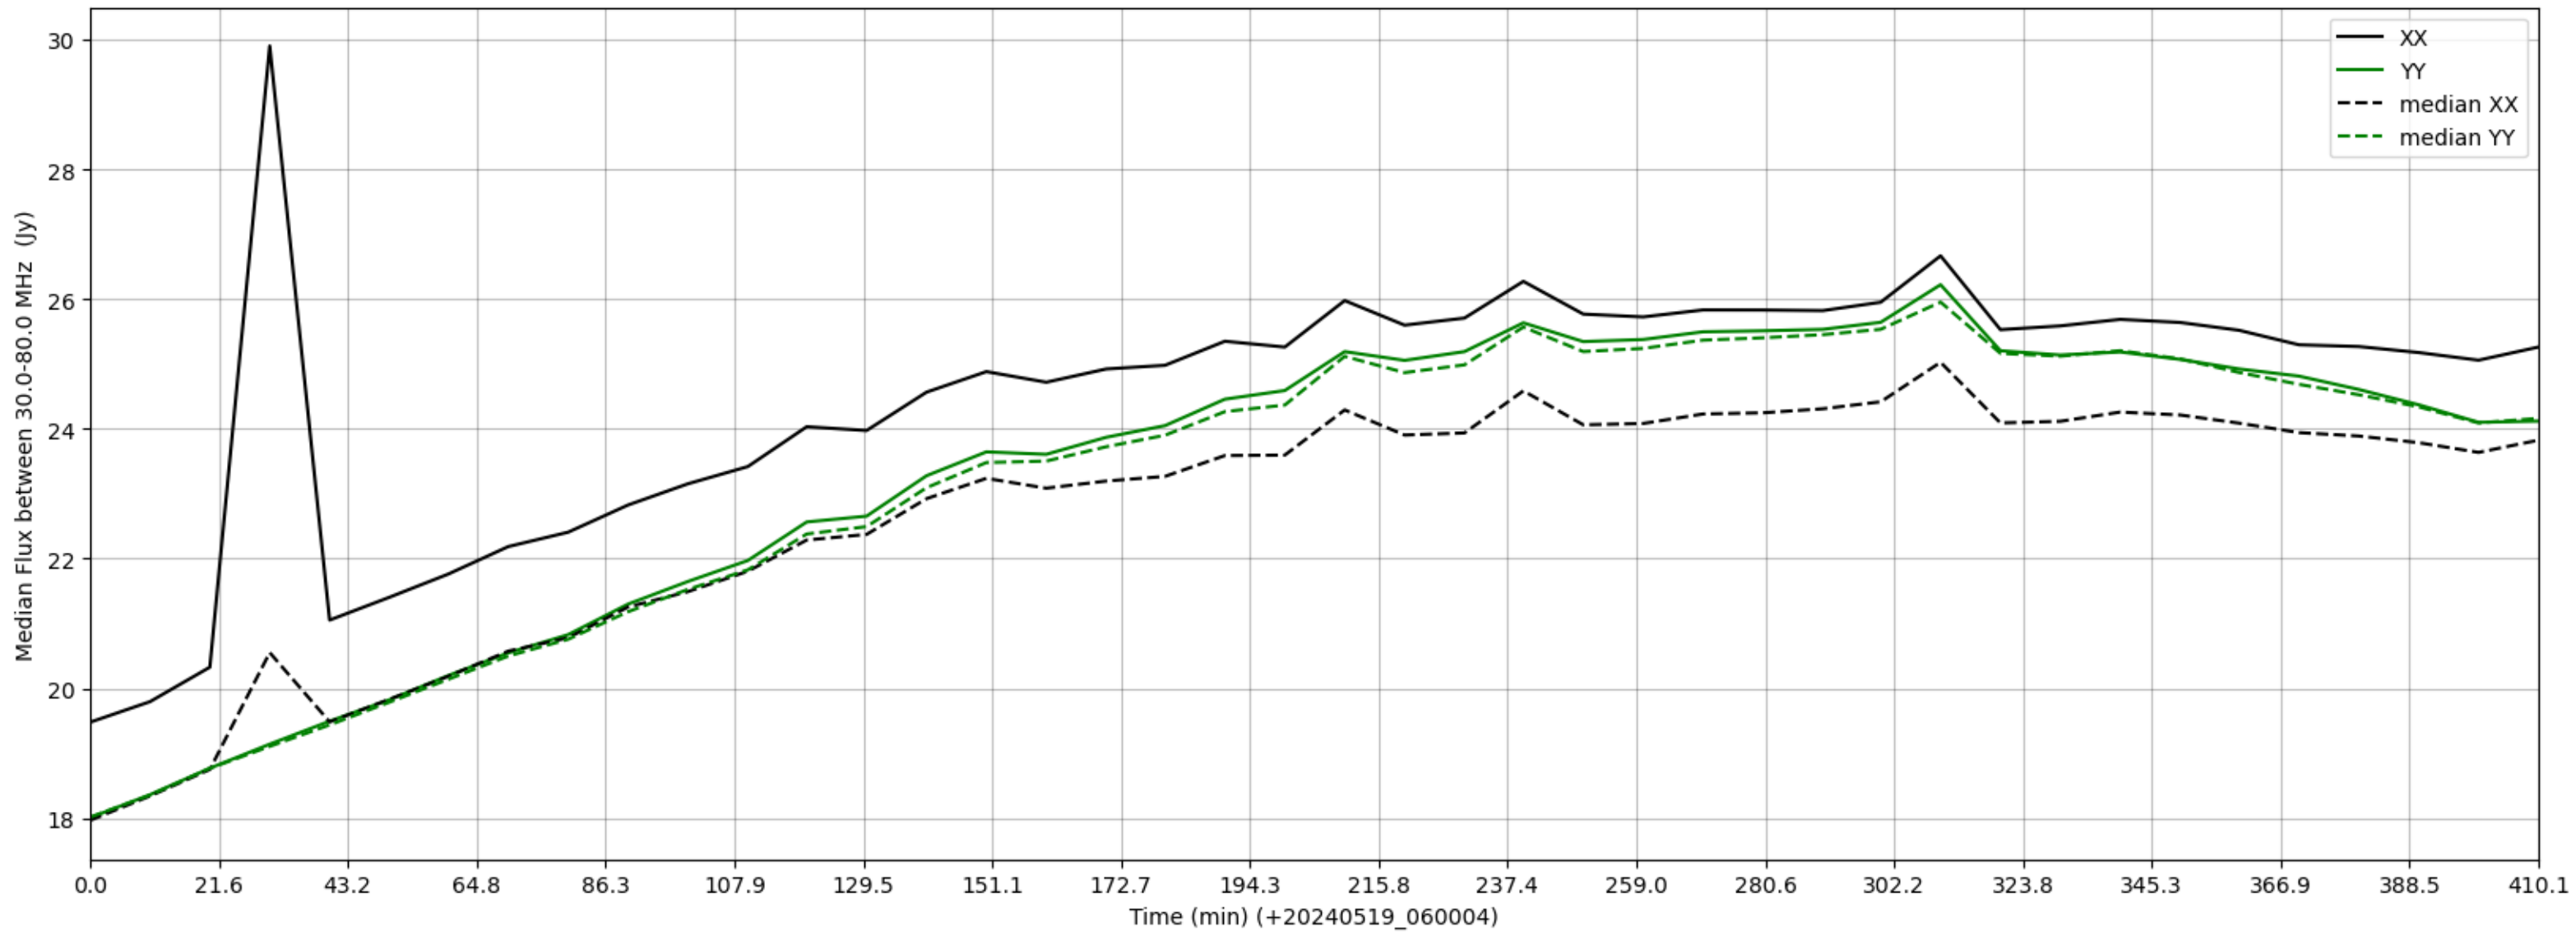

LWA233 - Correlator# 306 - XX FLAGS:Good - YY FLAGS:Good

LWA229 - Correlator# 305 - XX FLAGS:Good - YY FLAGS:Good