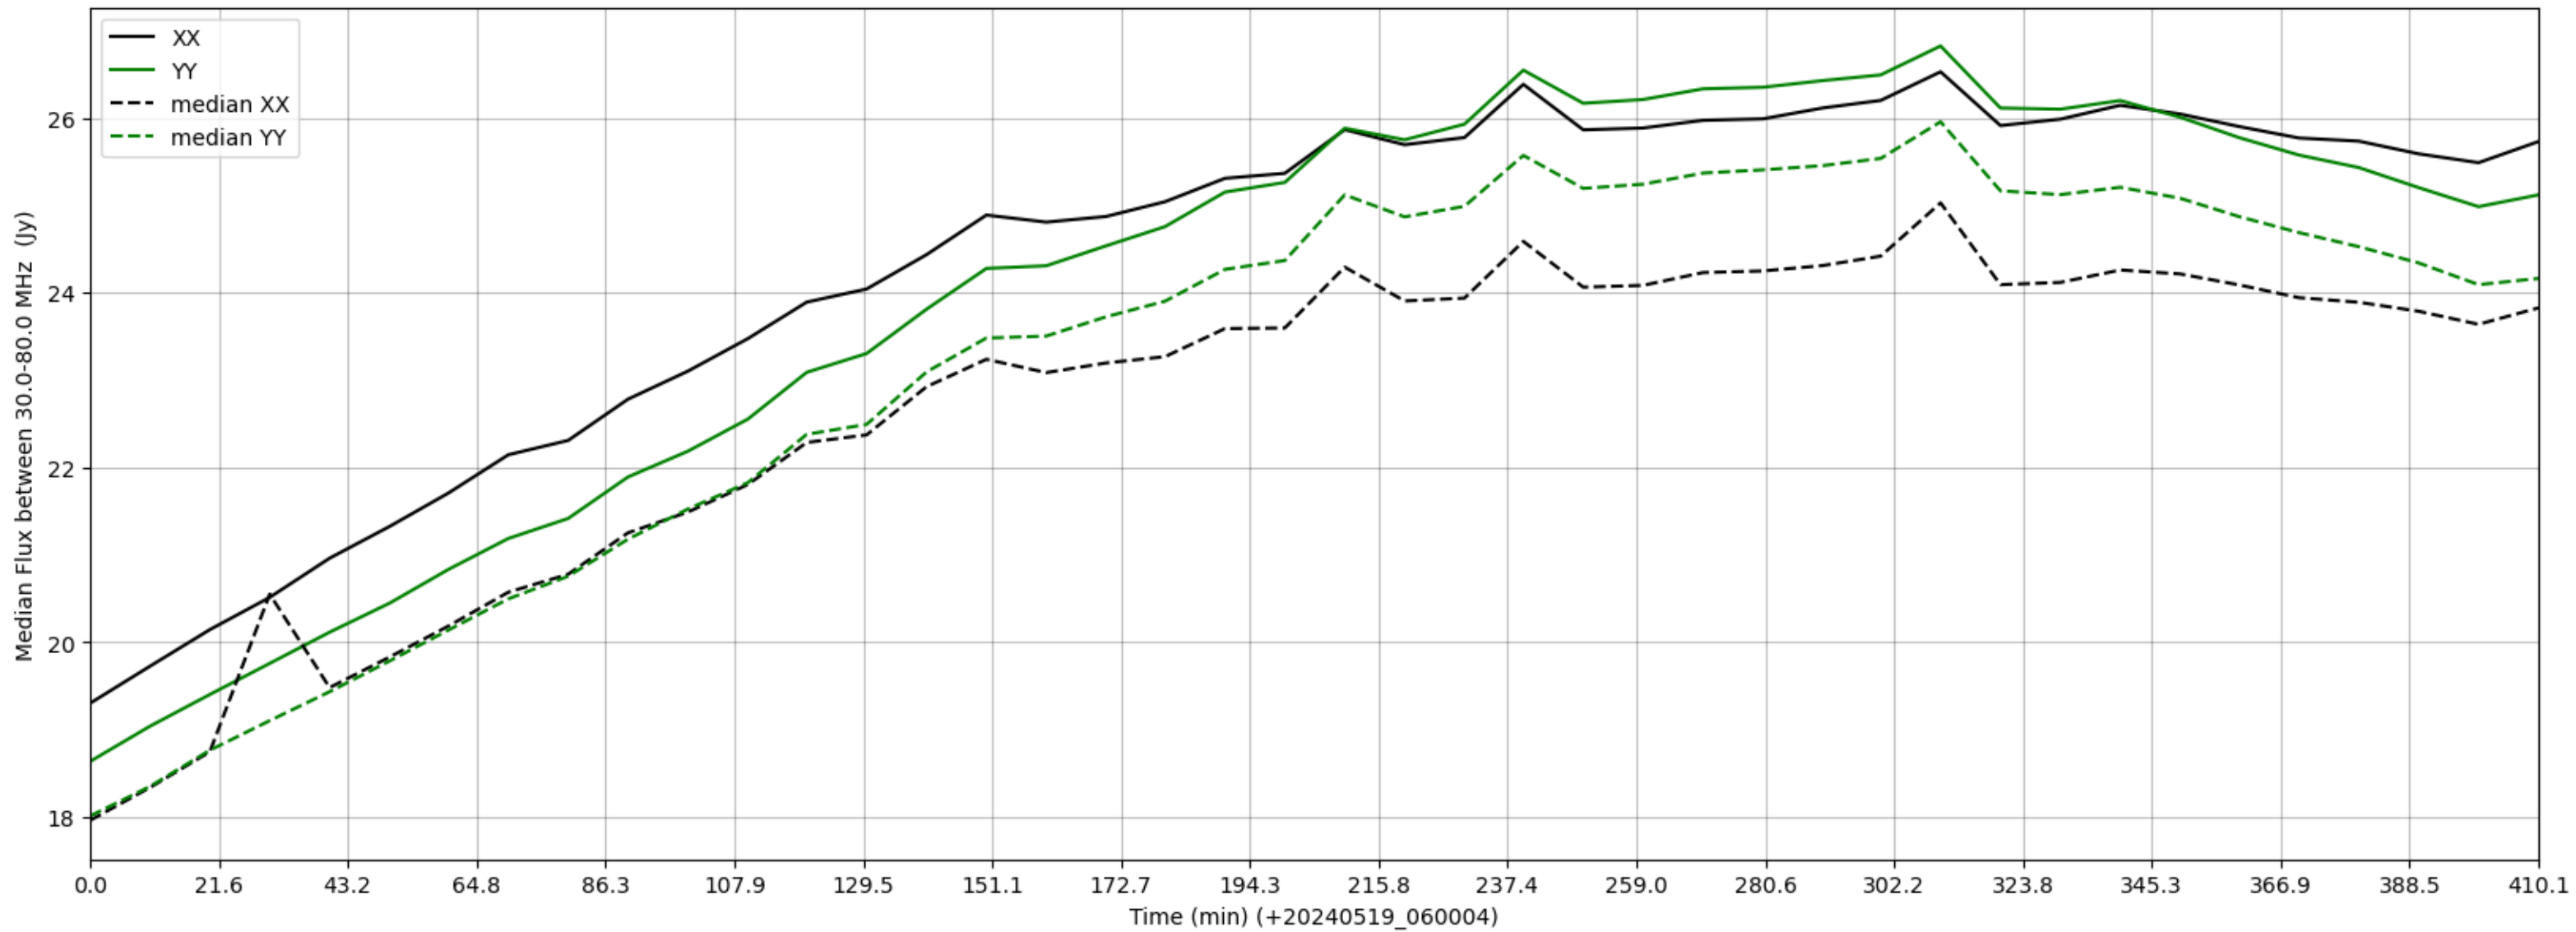

LWA324 - Correlator# 122 - XX FLAGS:Good - YY FLAGS:Good

LWA055 - Correlator# 121 - XX FLAGS:Good - YY FLAGS:Good