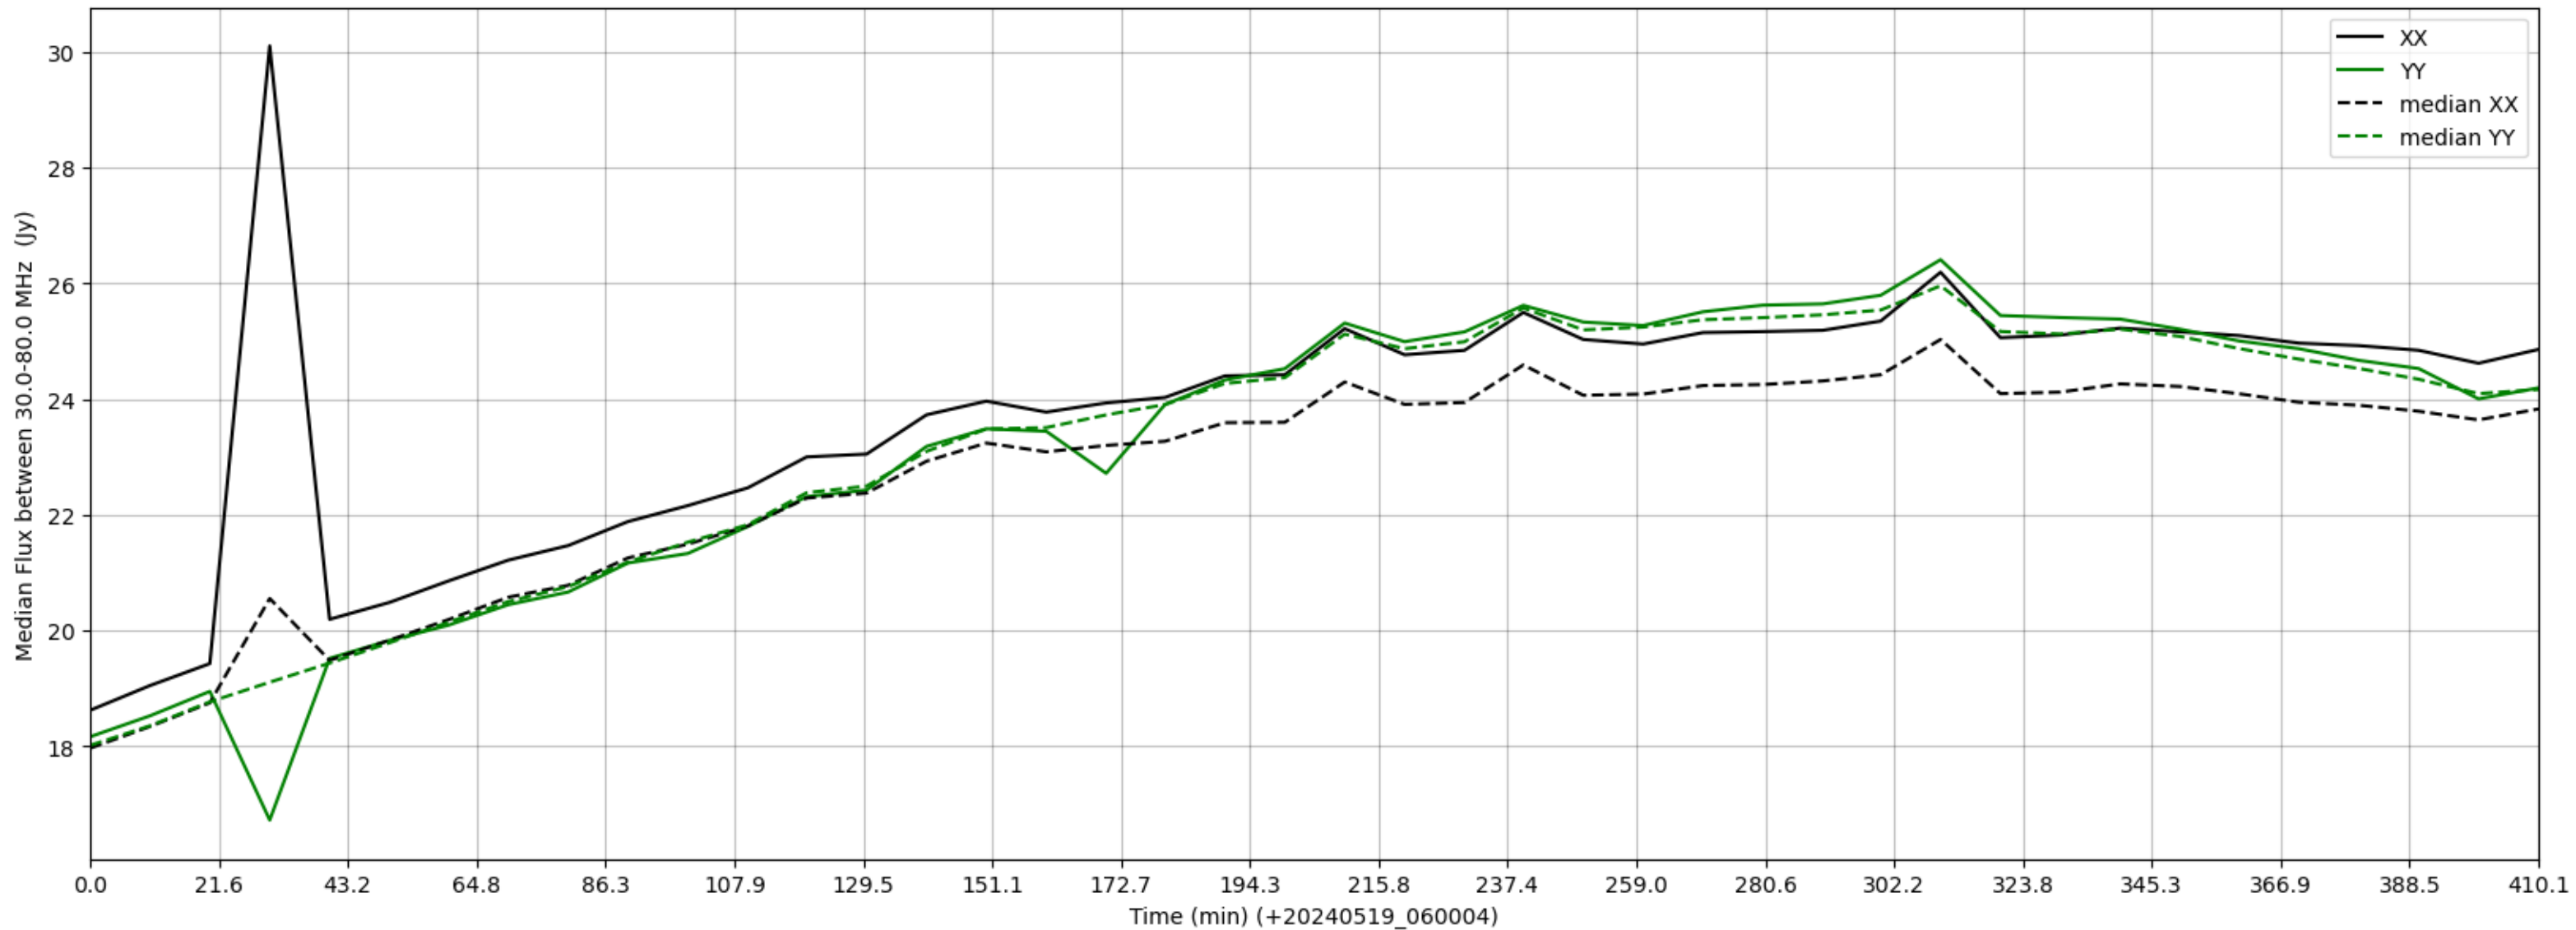

LWA068 - Correlator# 166 - XX FLAGS:Good - YY FLAGS:Good

LWA065 - Correlator# 165 - XX FLAGS:Good - YY FLAGS:Good