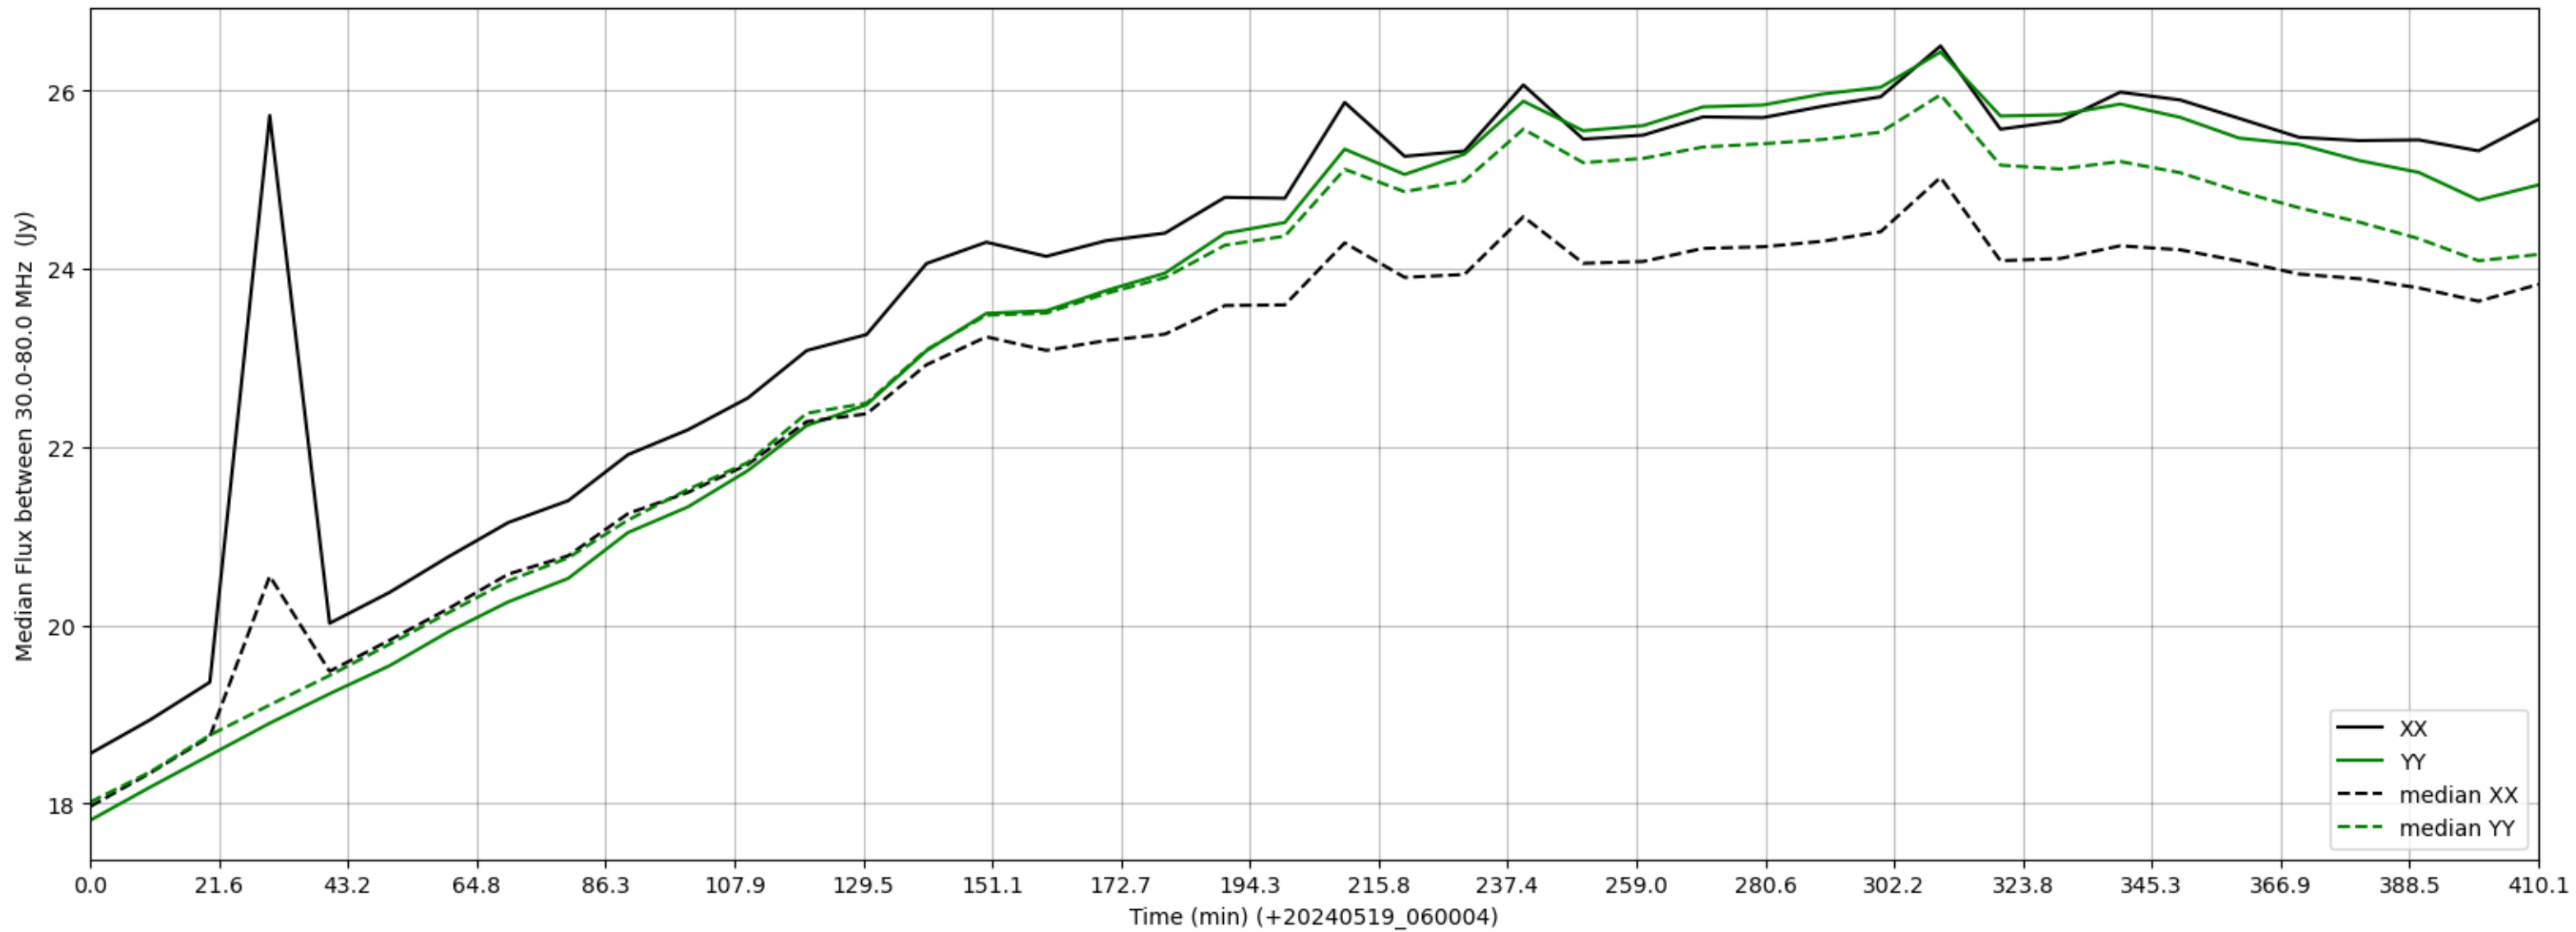

LWA017 - Correlator# 101 - XX FLAGS:Good - YY FLAGS:Good

LWA018 - Correlator# 100 - XX FLAGS:Good - YY FLAGS:Good