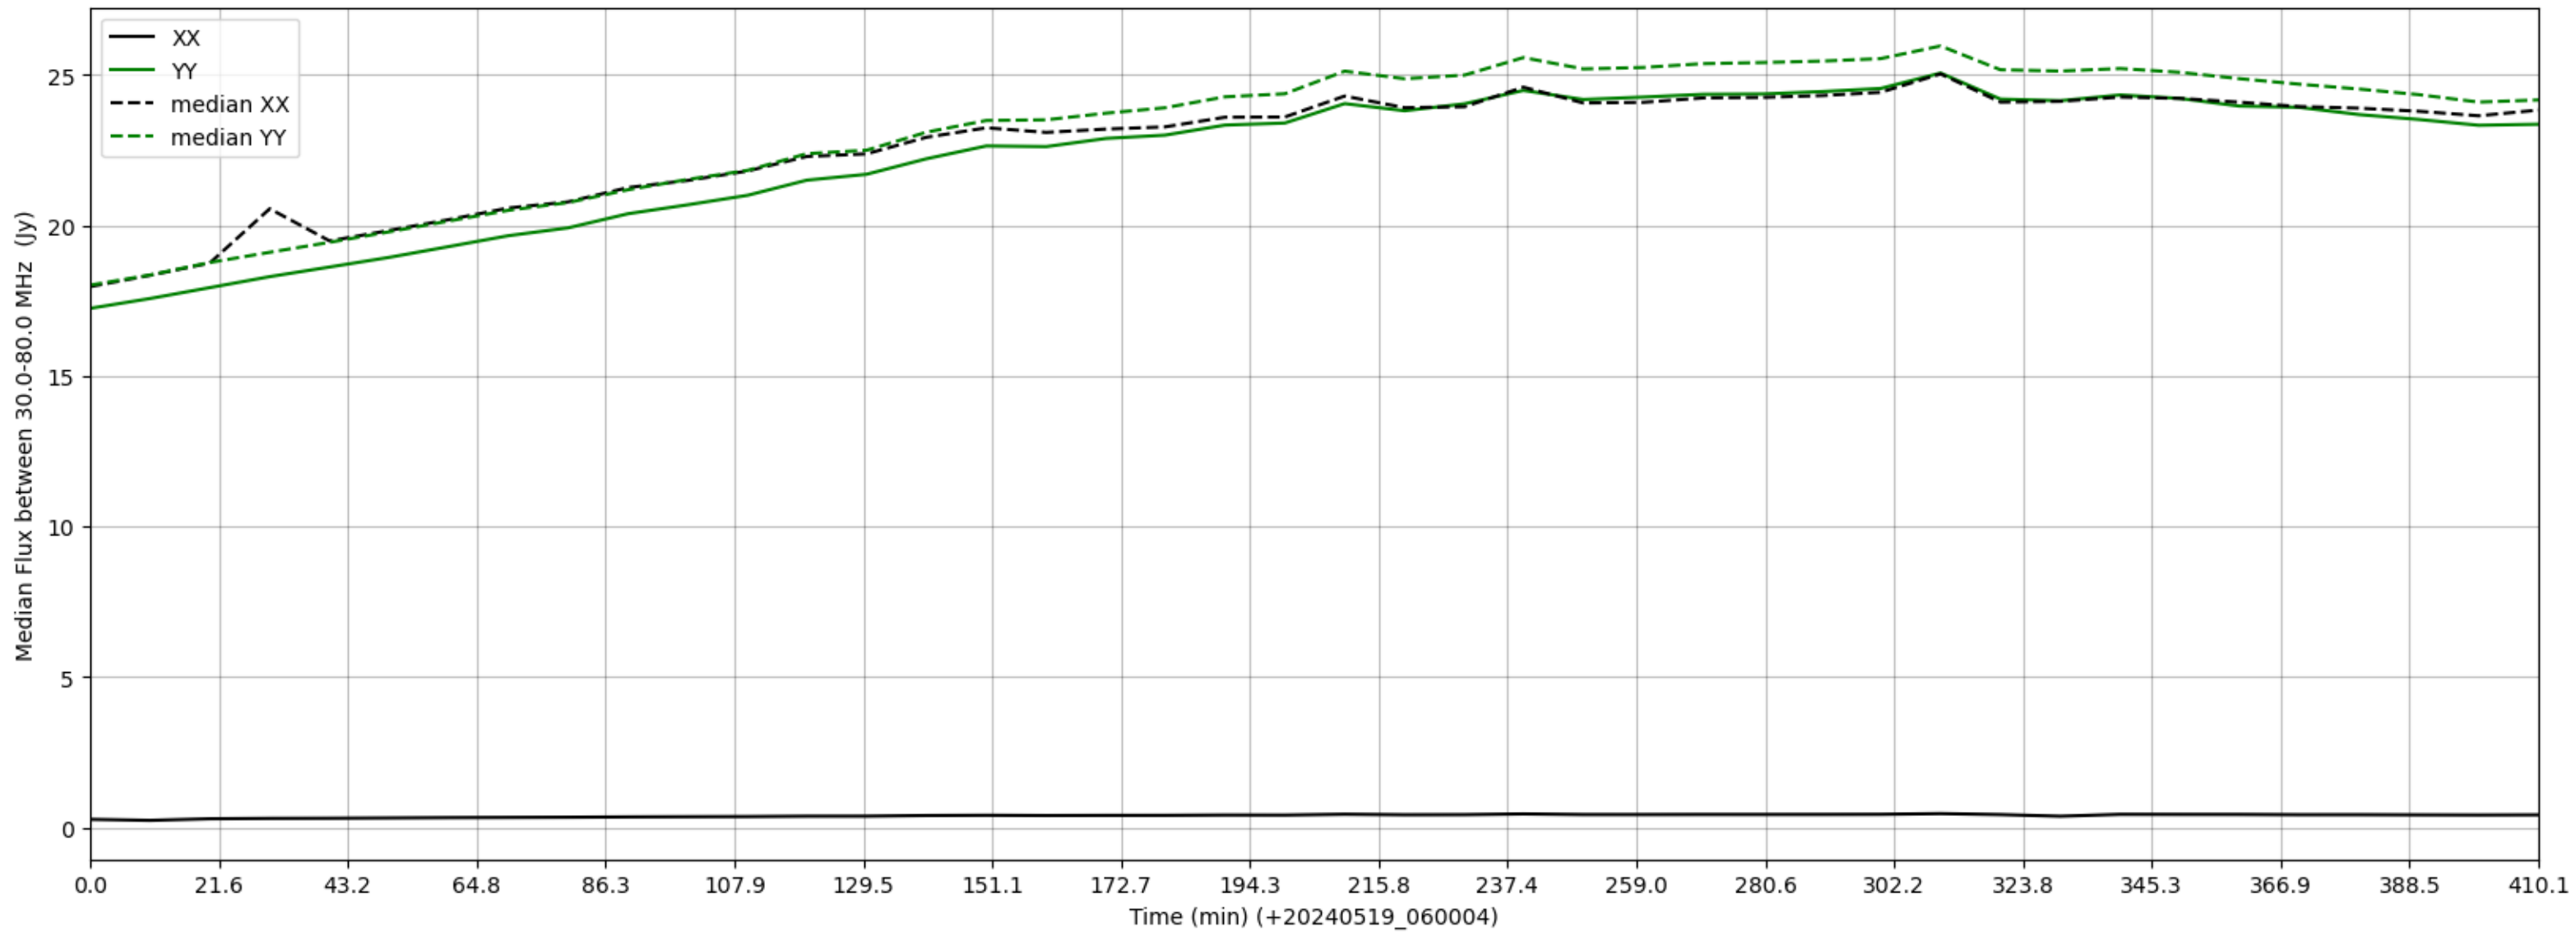

LWA192 - Correlator# 247 - XX FLAGS:Good - YY FLAGS:Good

LWA191 - Correlator# 246 - XX FLAGS:LowFlux - YY FLAGS:Good