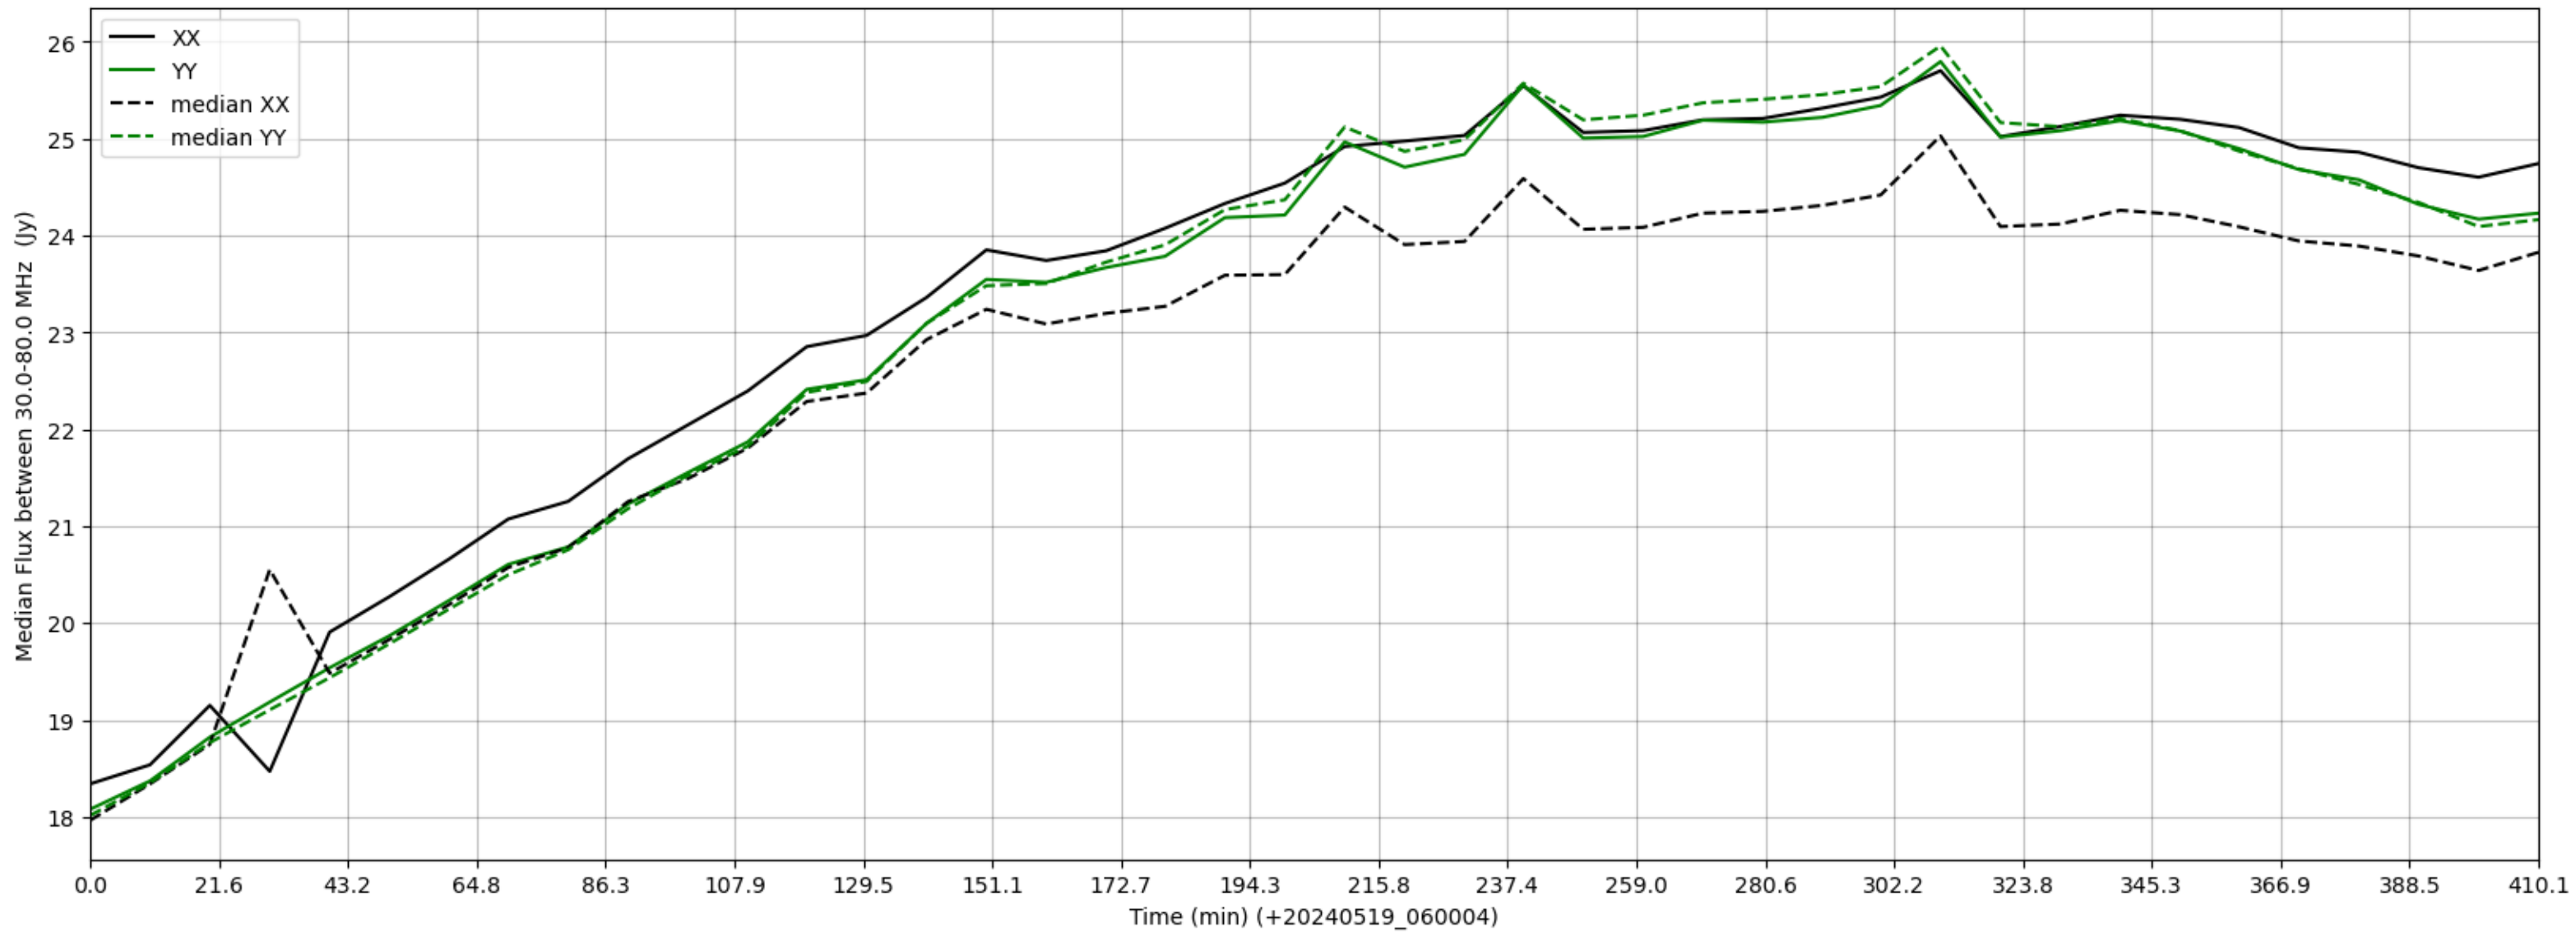

LWA176 - Correlator# 325 - XX FLAGS:Good - YY FLAGS:Good

LWA183 - Correlator# 324 - XX FLAGS:Good - YY FLAGS:Good