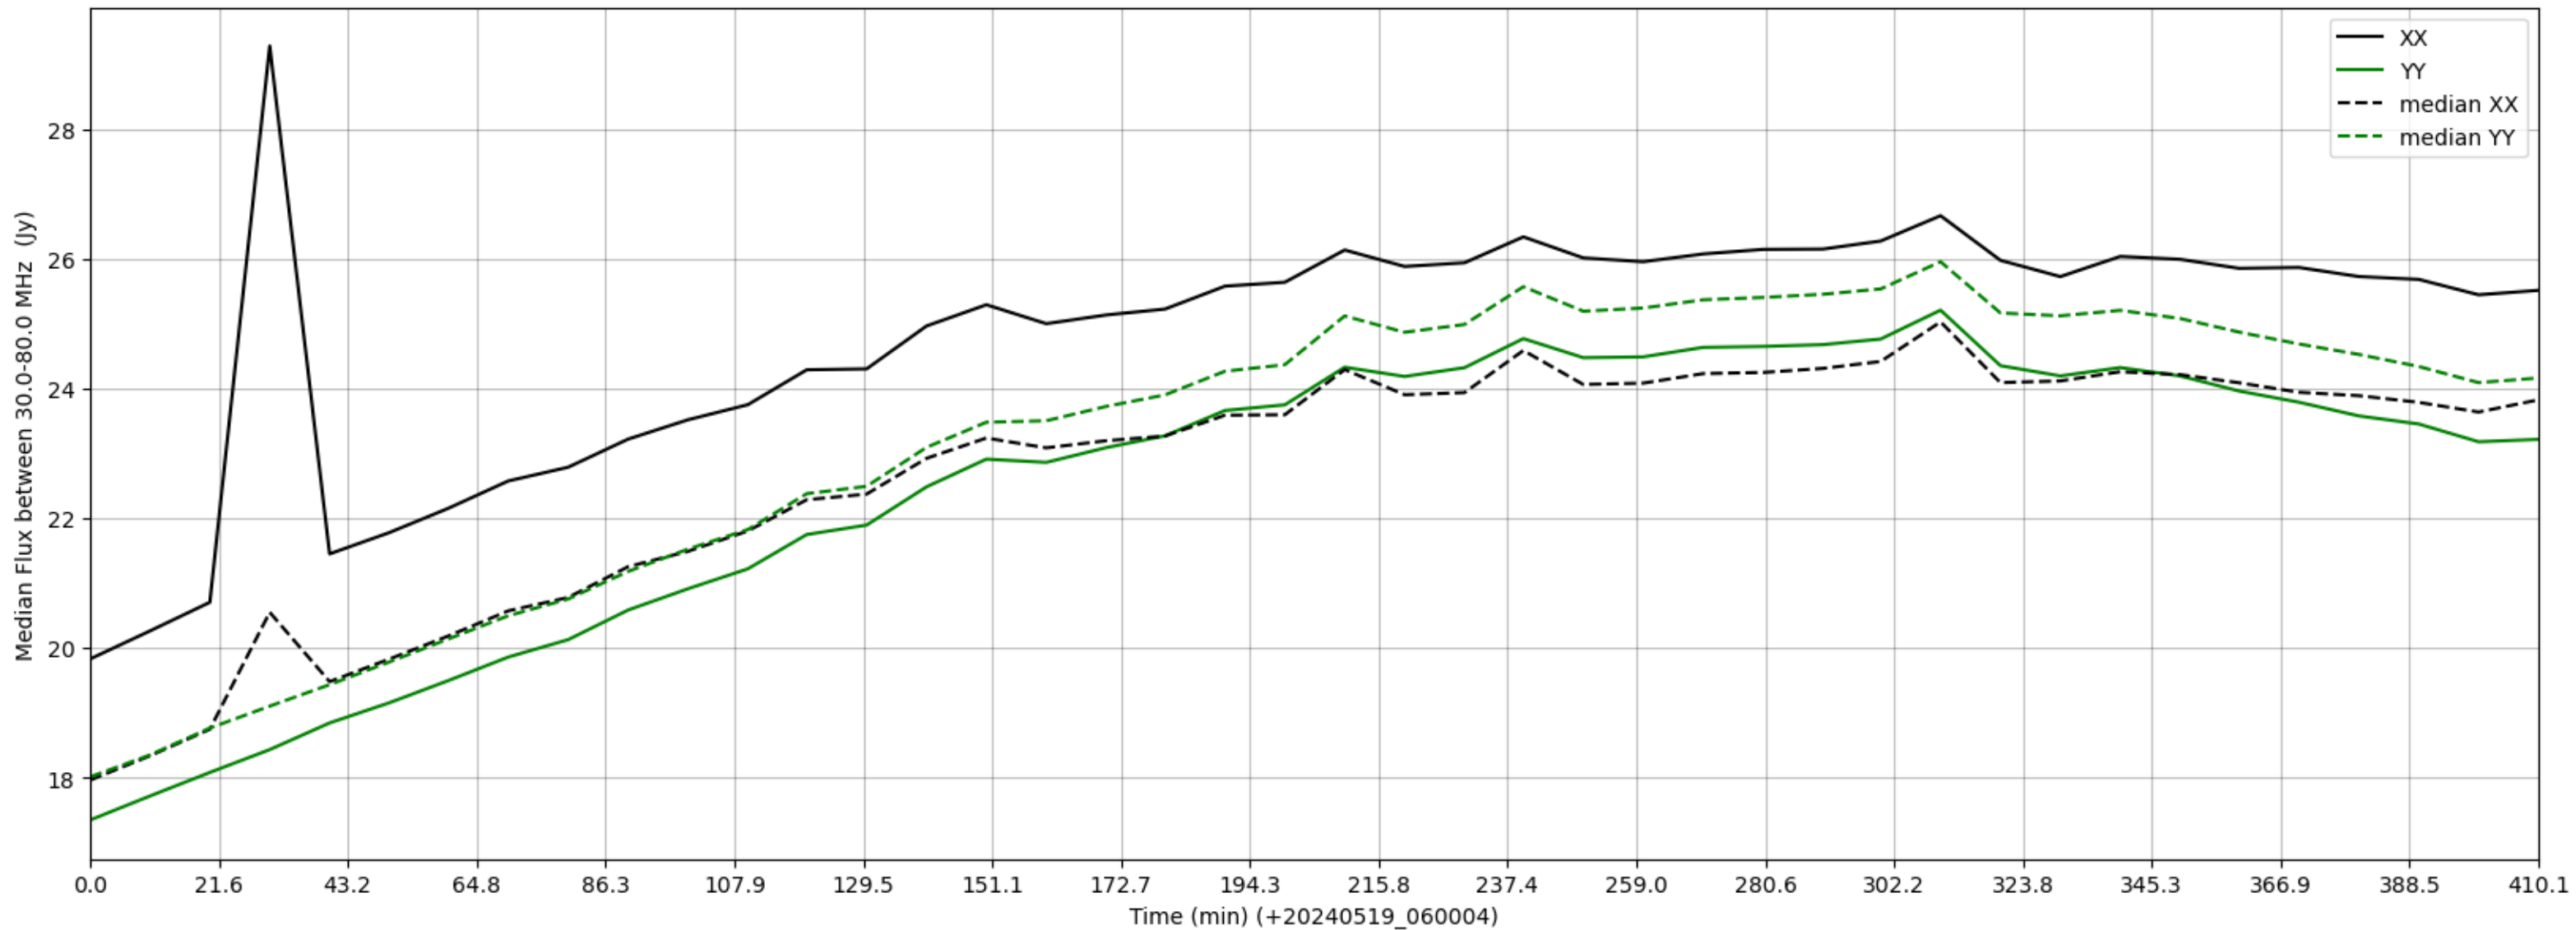

LWA137 - Correlator# 258 - XX FLAGS:Good - YY FLAGS:Good

LWA133 - Correlator# 257 - XX FLAGS:Good - YY FLAGS:Good