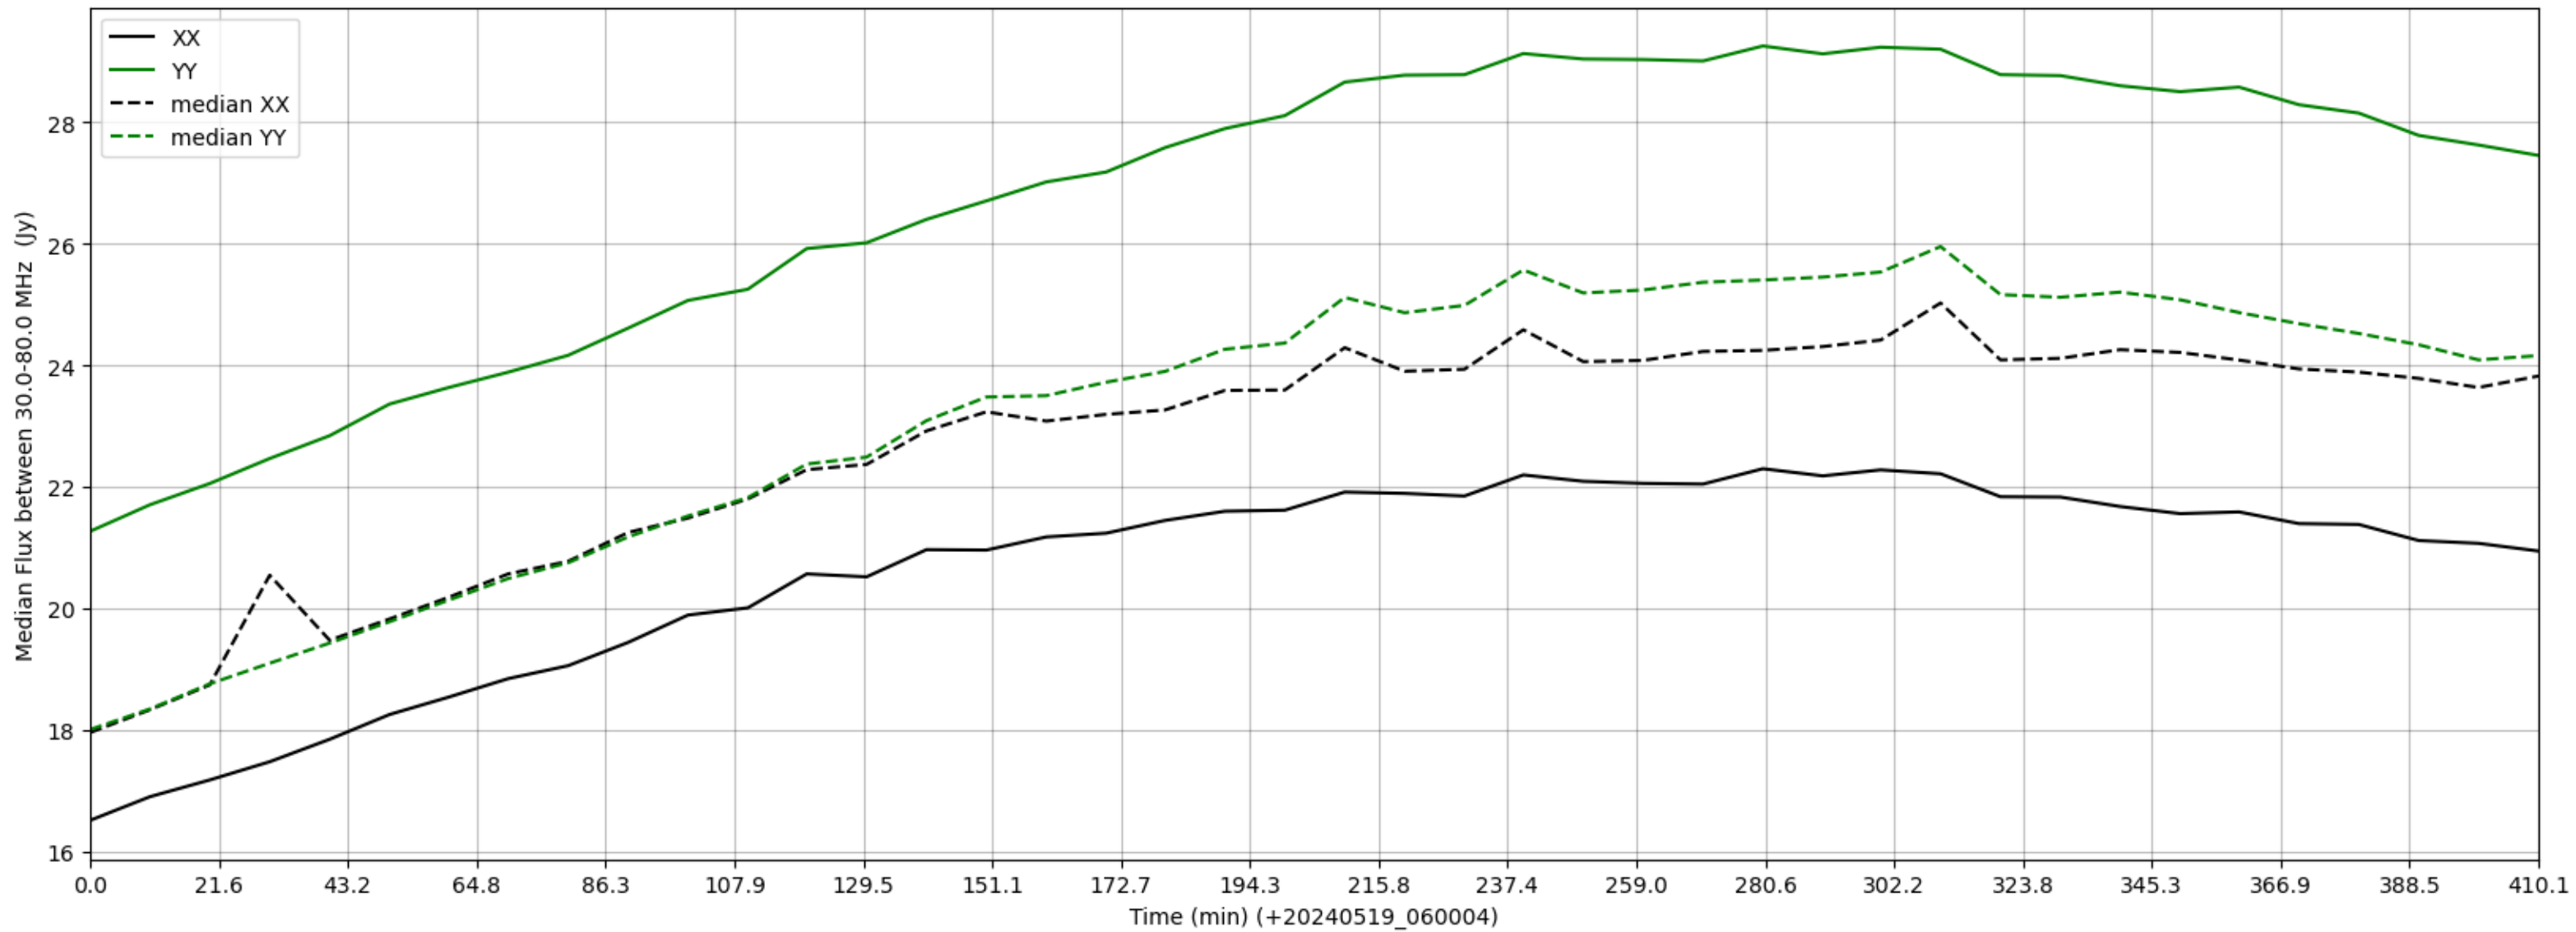

LWA296 - Correlator# 046 - XX FLAGS:Good - YY FLAGS:Good

LWA291 - Correlator# 045 - XX FLAGS:Good - YY FLAGS:Good