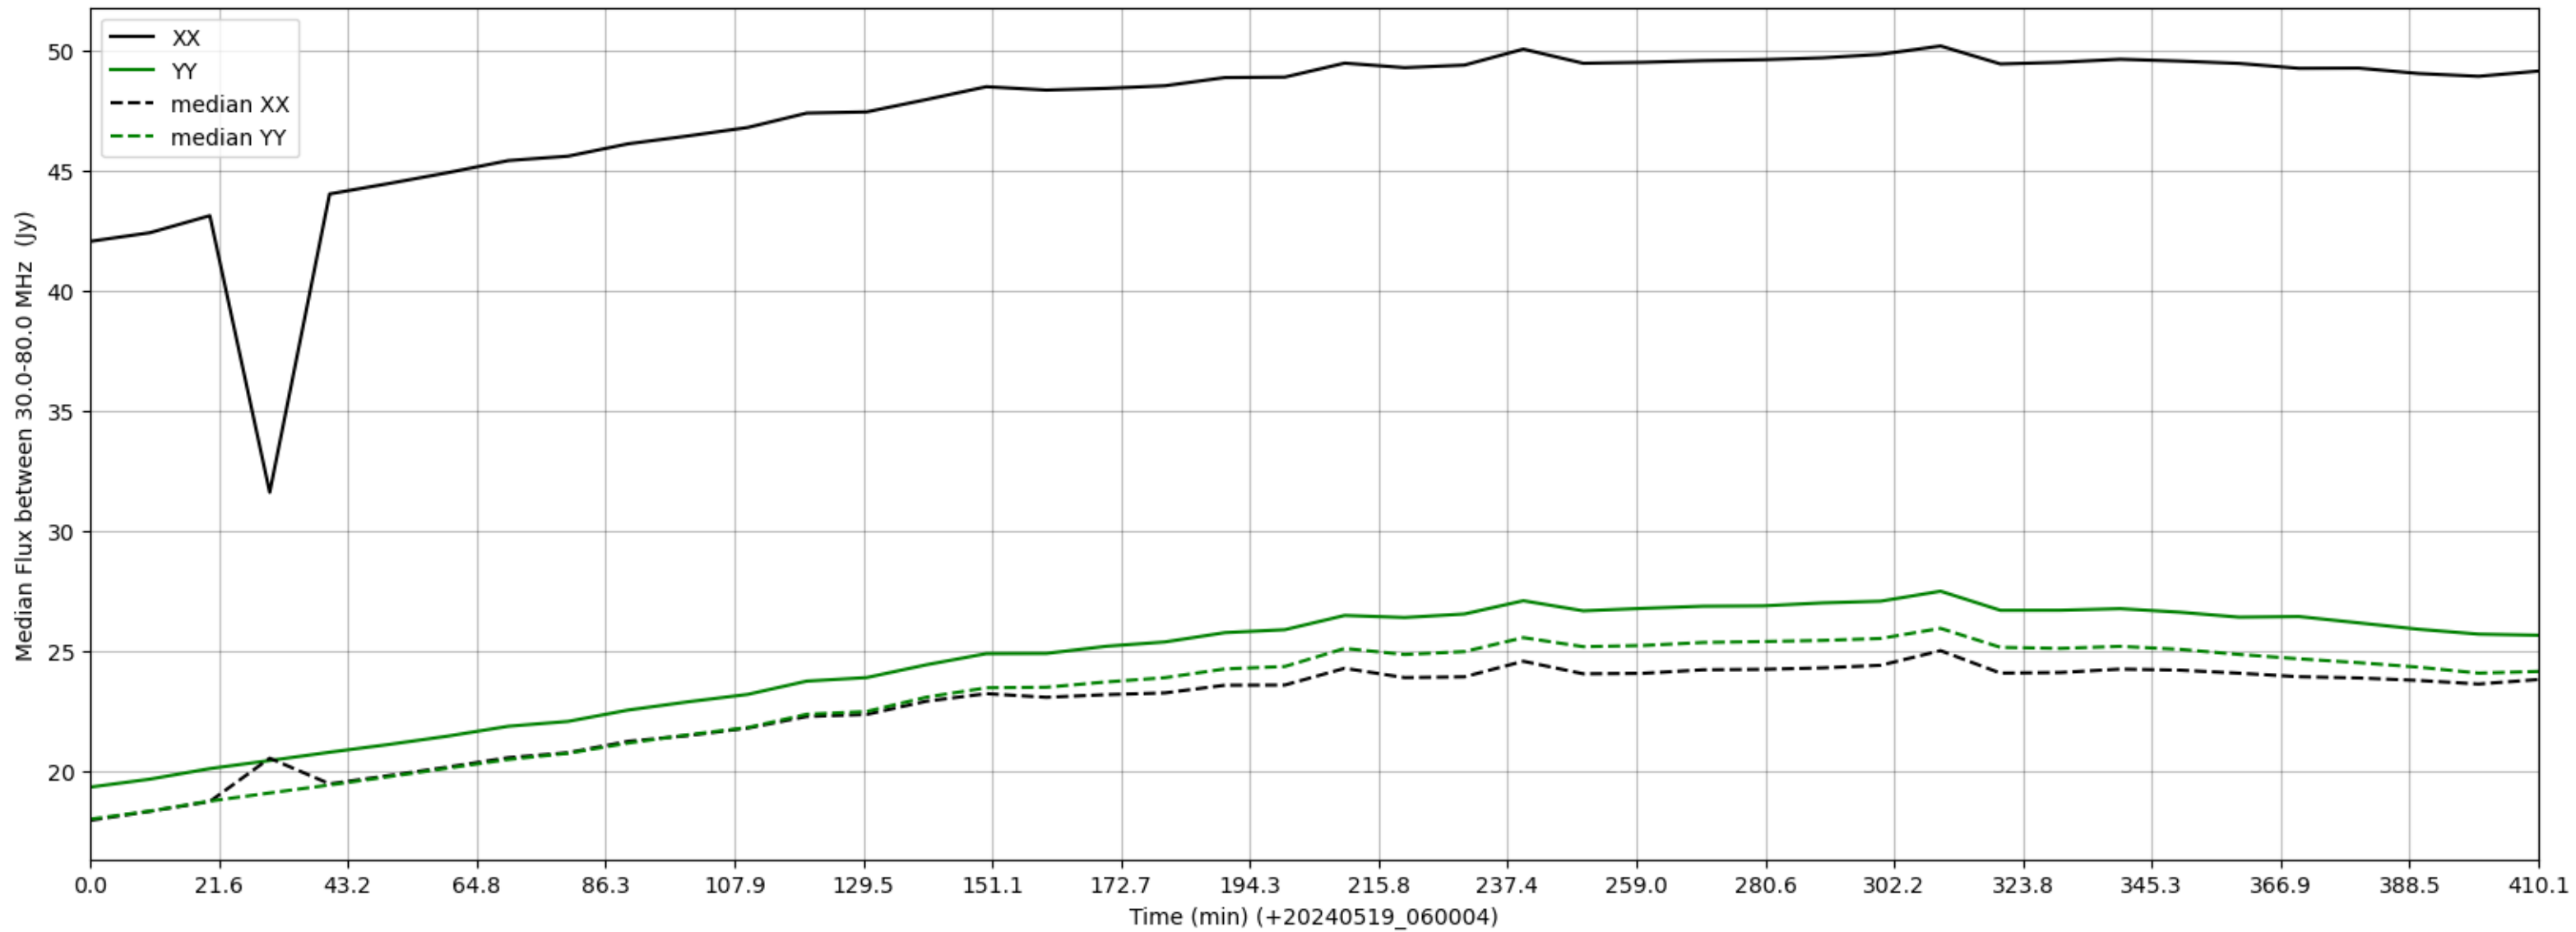

LWA219 - Correlator# 335 - XX FLAGS:Good - YY FLAGS:Good

LWA221 - Correlator# 334 - XX FLAGS:Good - YY FLAGS:Good