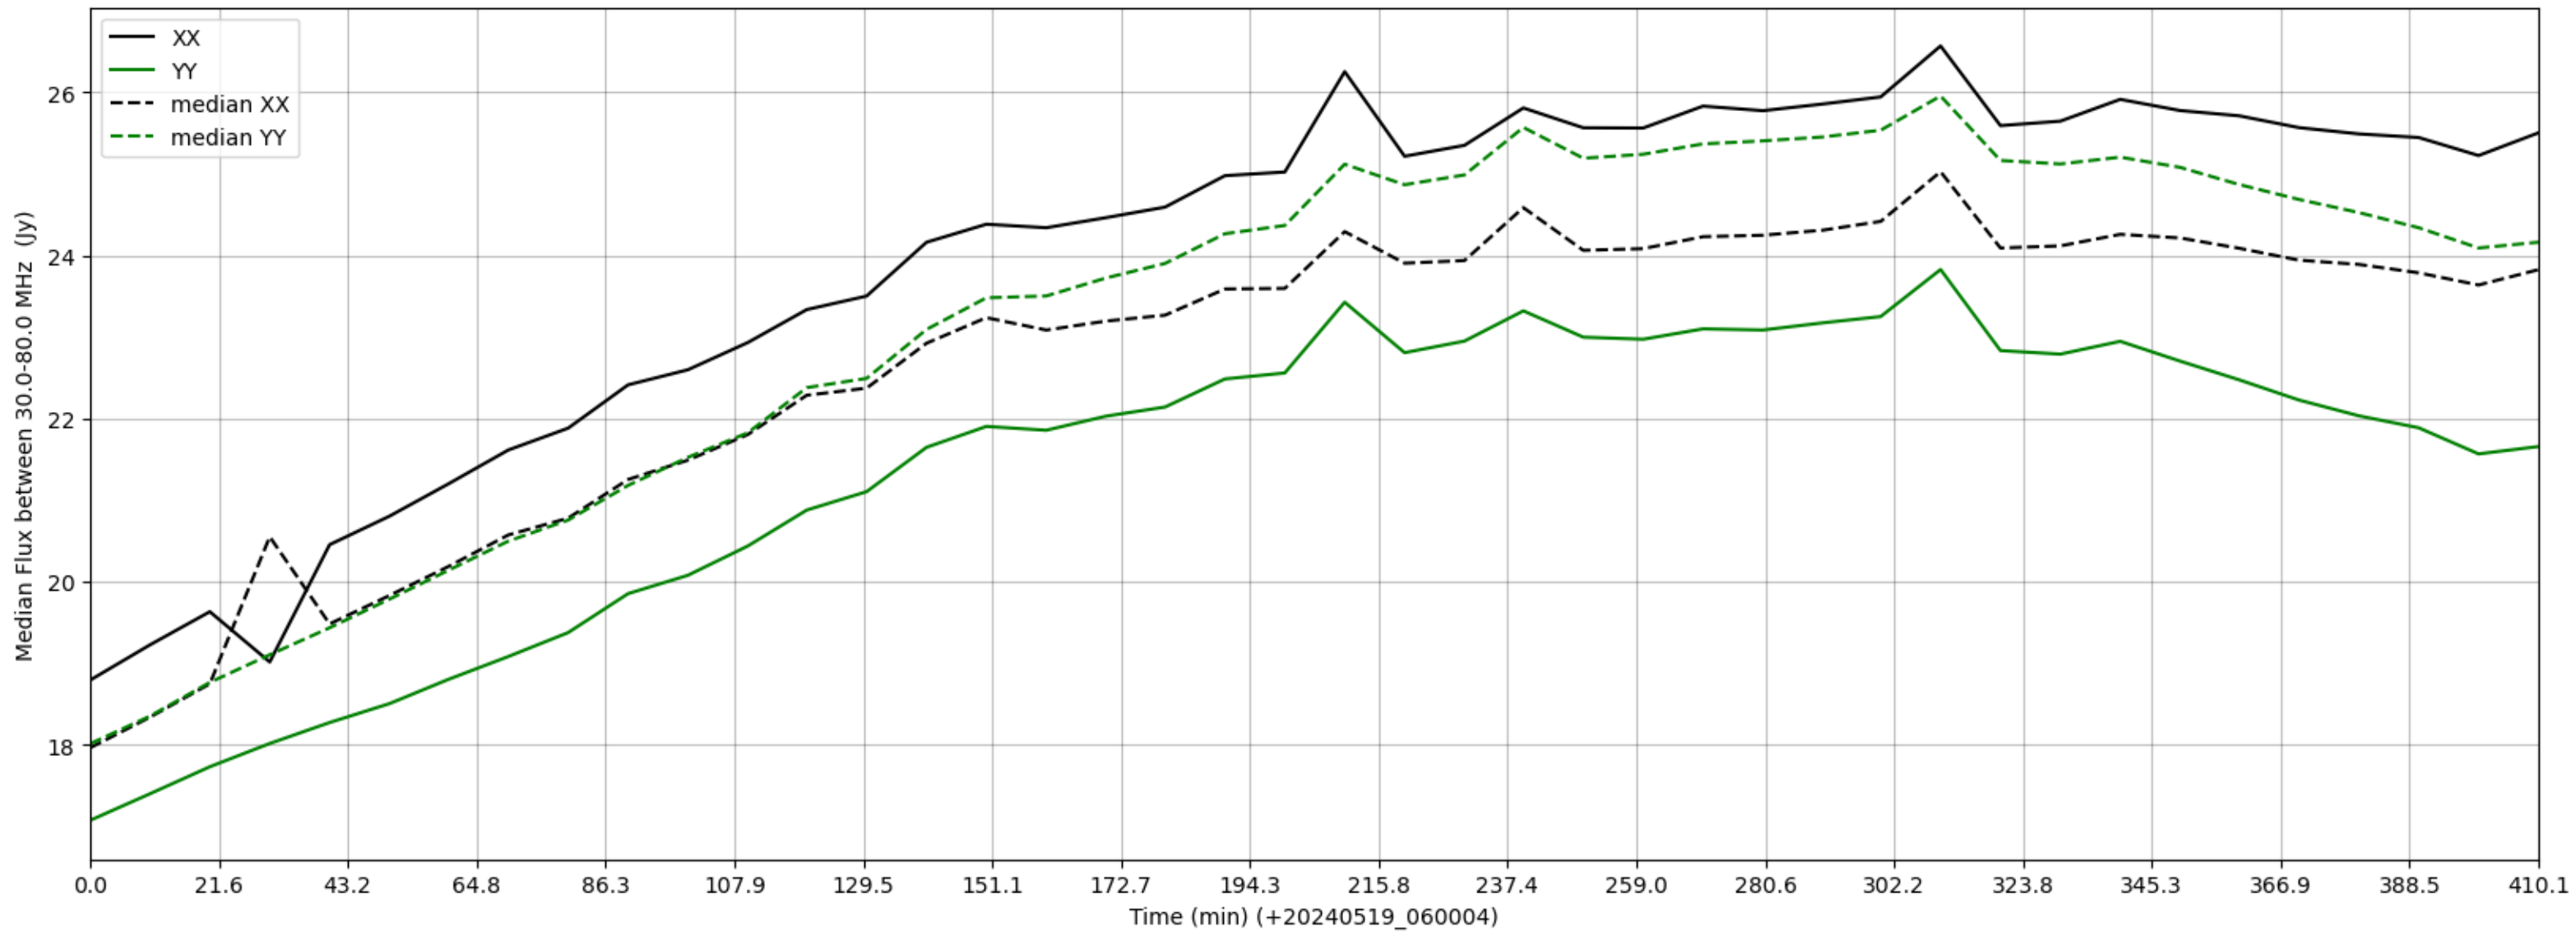

LWA358 - Correlator# 159 - XX FLAGS:Good - YY FLAGS:Good

LWA361 - Correlator# 158 - XX FLAGS:Good - YY FLAGS:Good