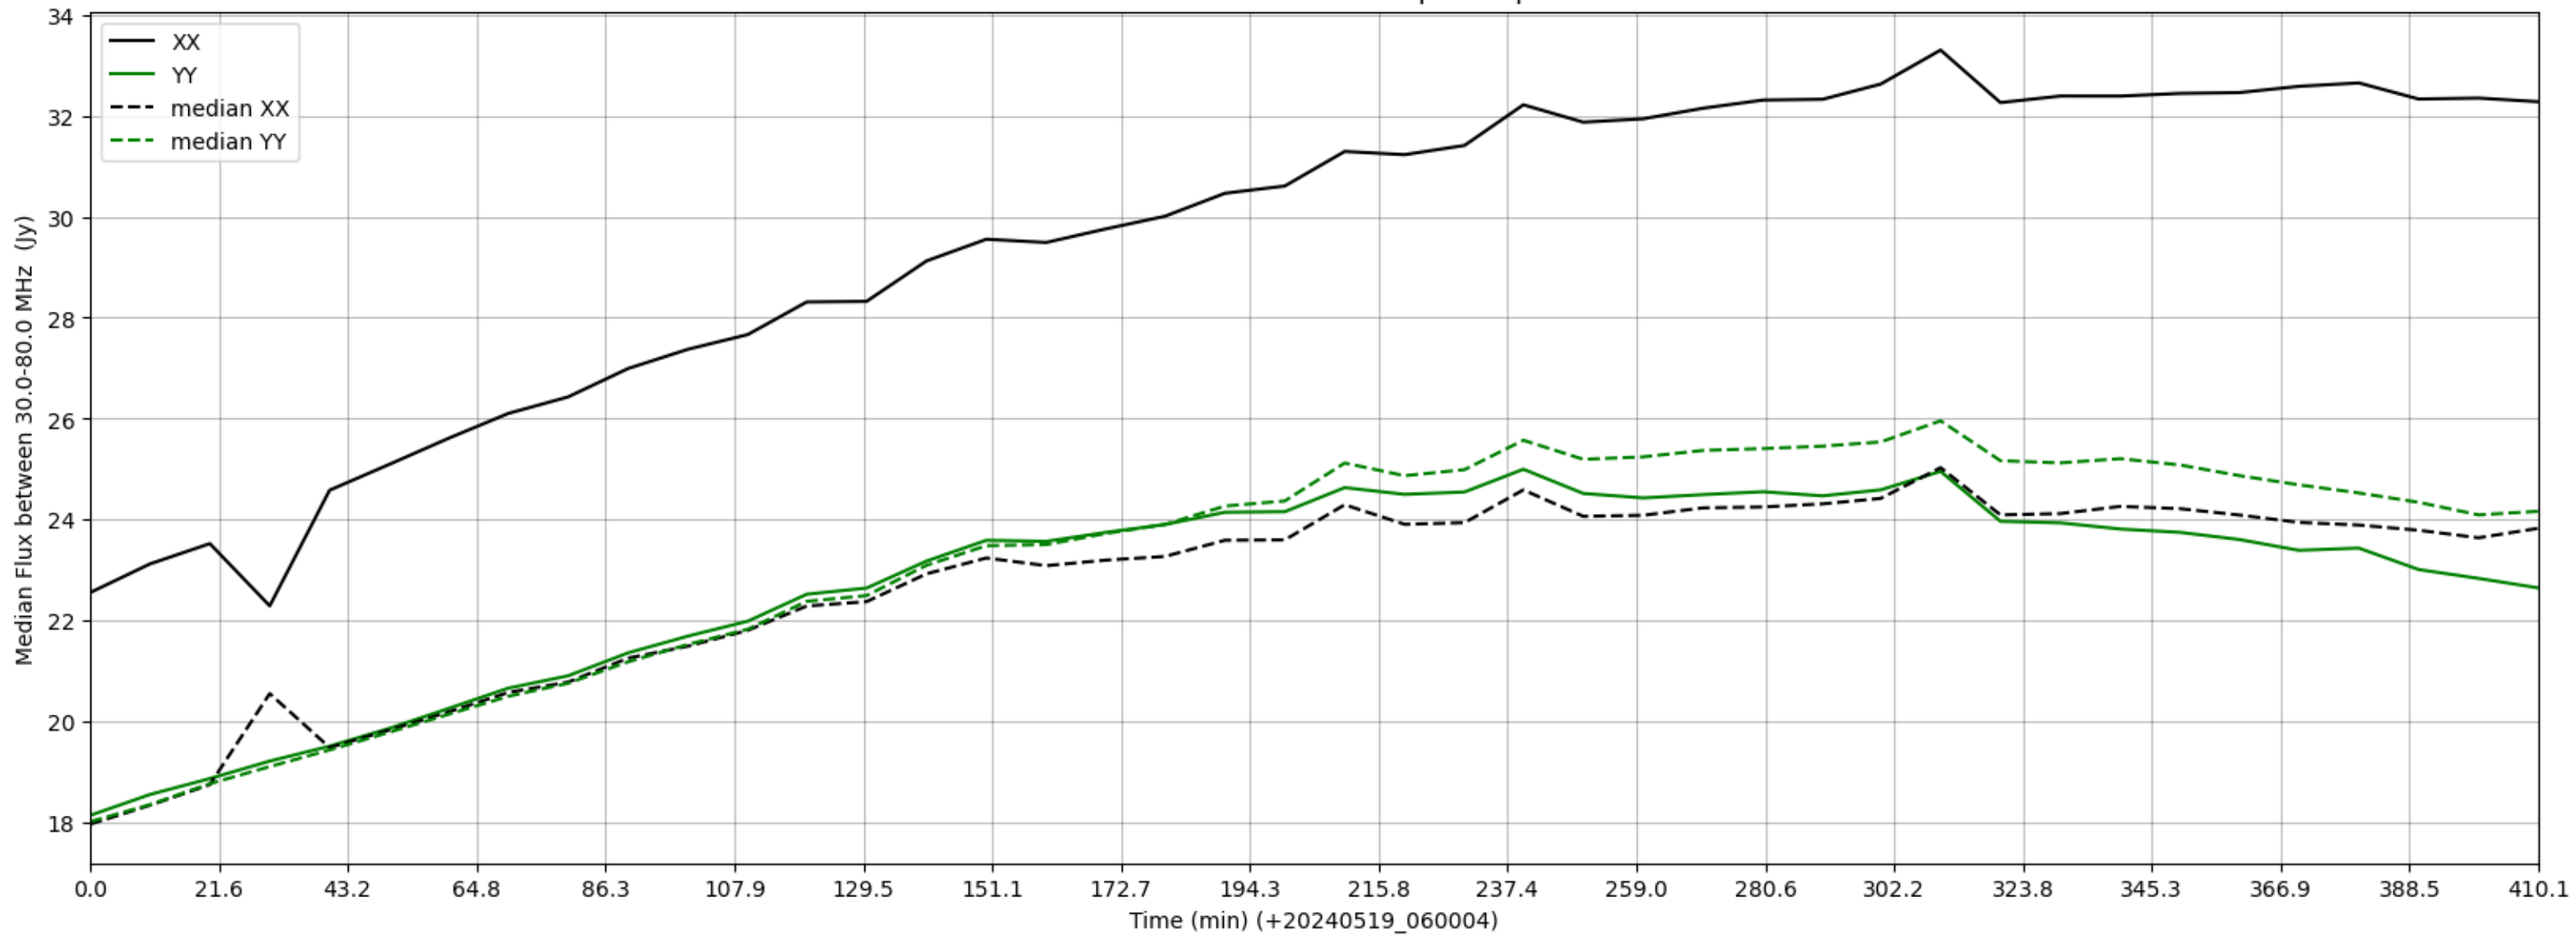

LWA298 - Correlator# 049 - XX FLAGS:Good - YY FLAGS:Good

LWA301 - Correlator# 048 - XX FLAGS:BadSpecShape - YY FLAGS:Good