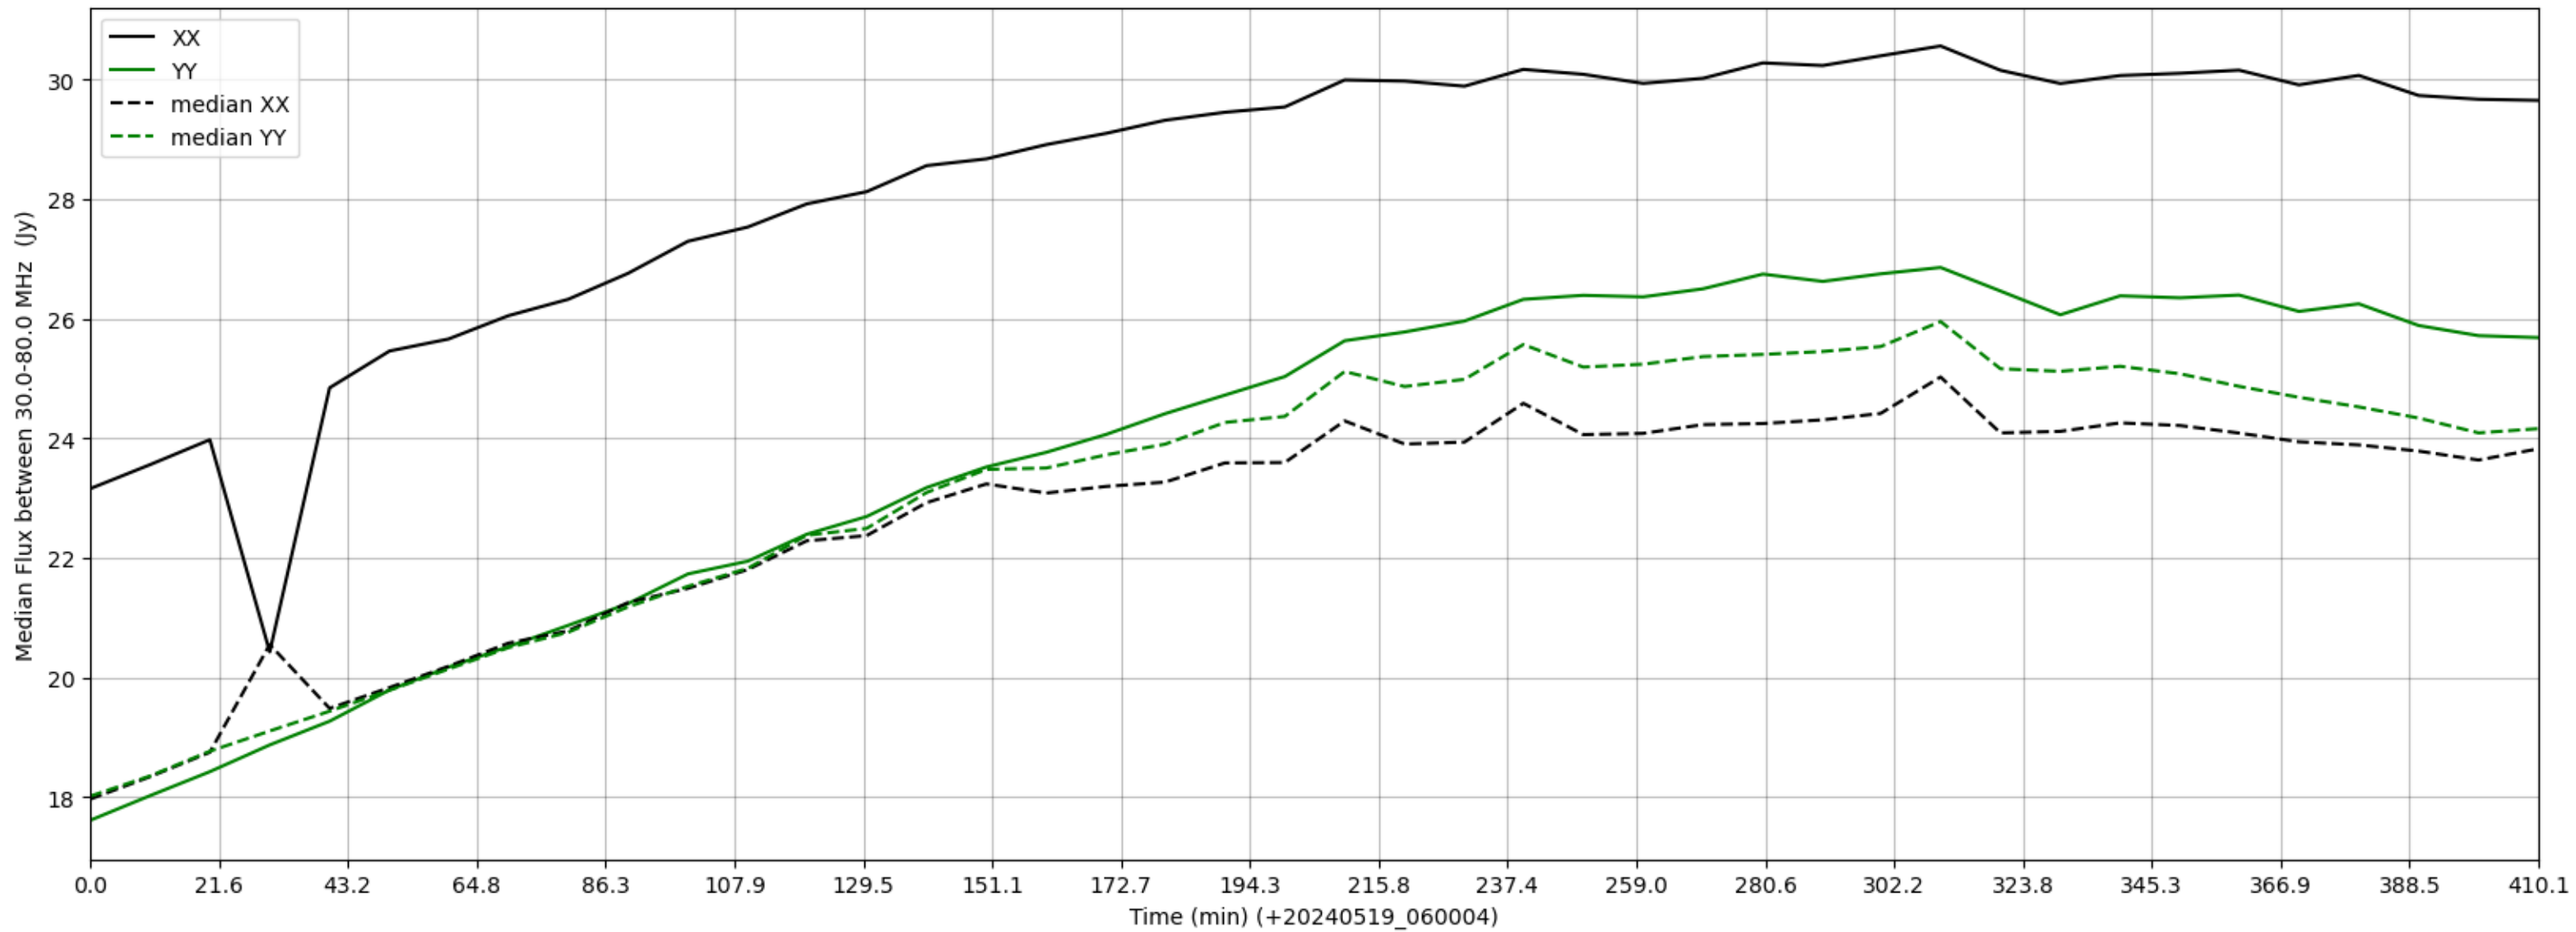

LWA315 - Correlator# 350 - XX FLAGS:Good - YY FLAGS:Good

LWA264 - Correlator# 349 - XX FLAGS:Good - YY FLAGS:Good