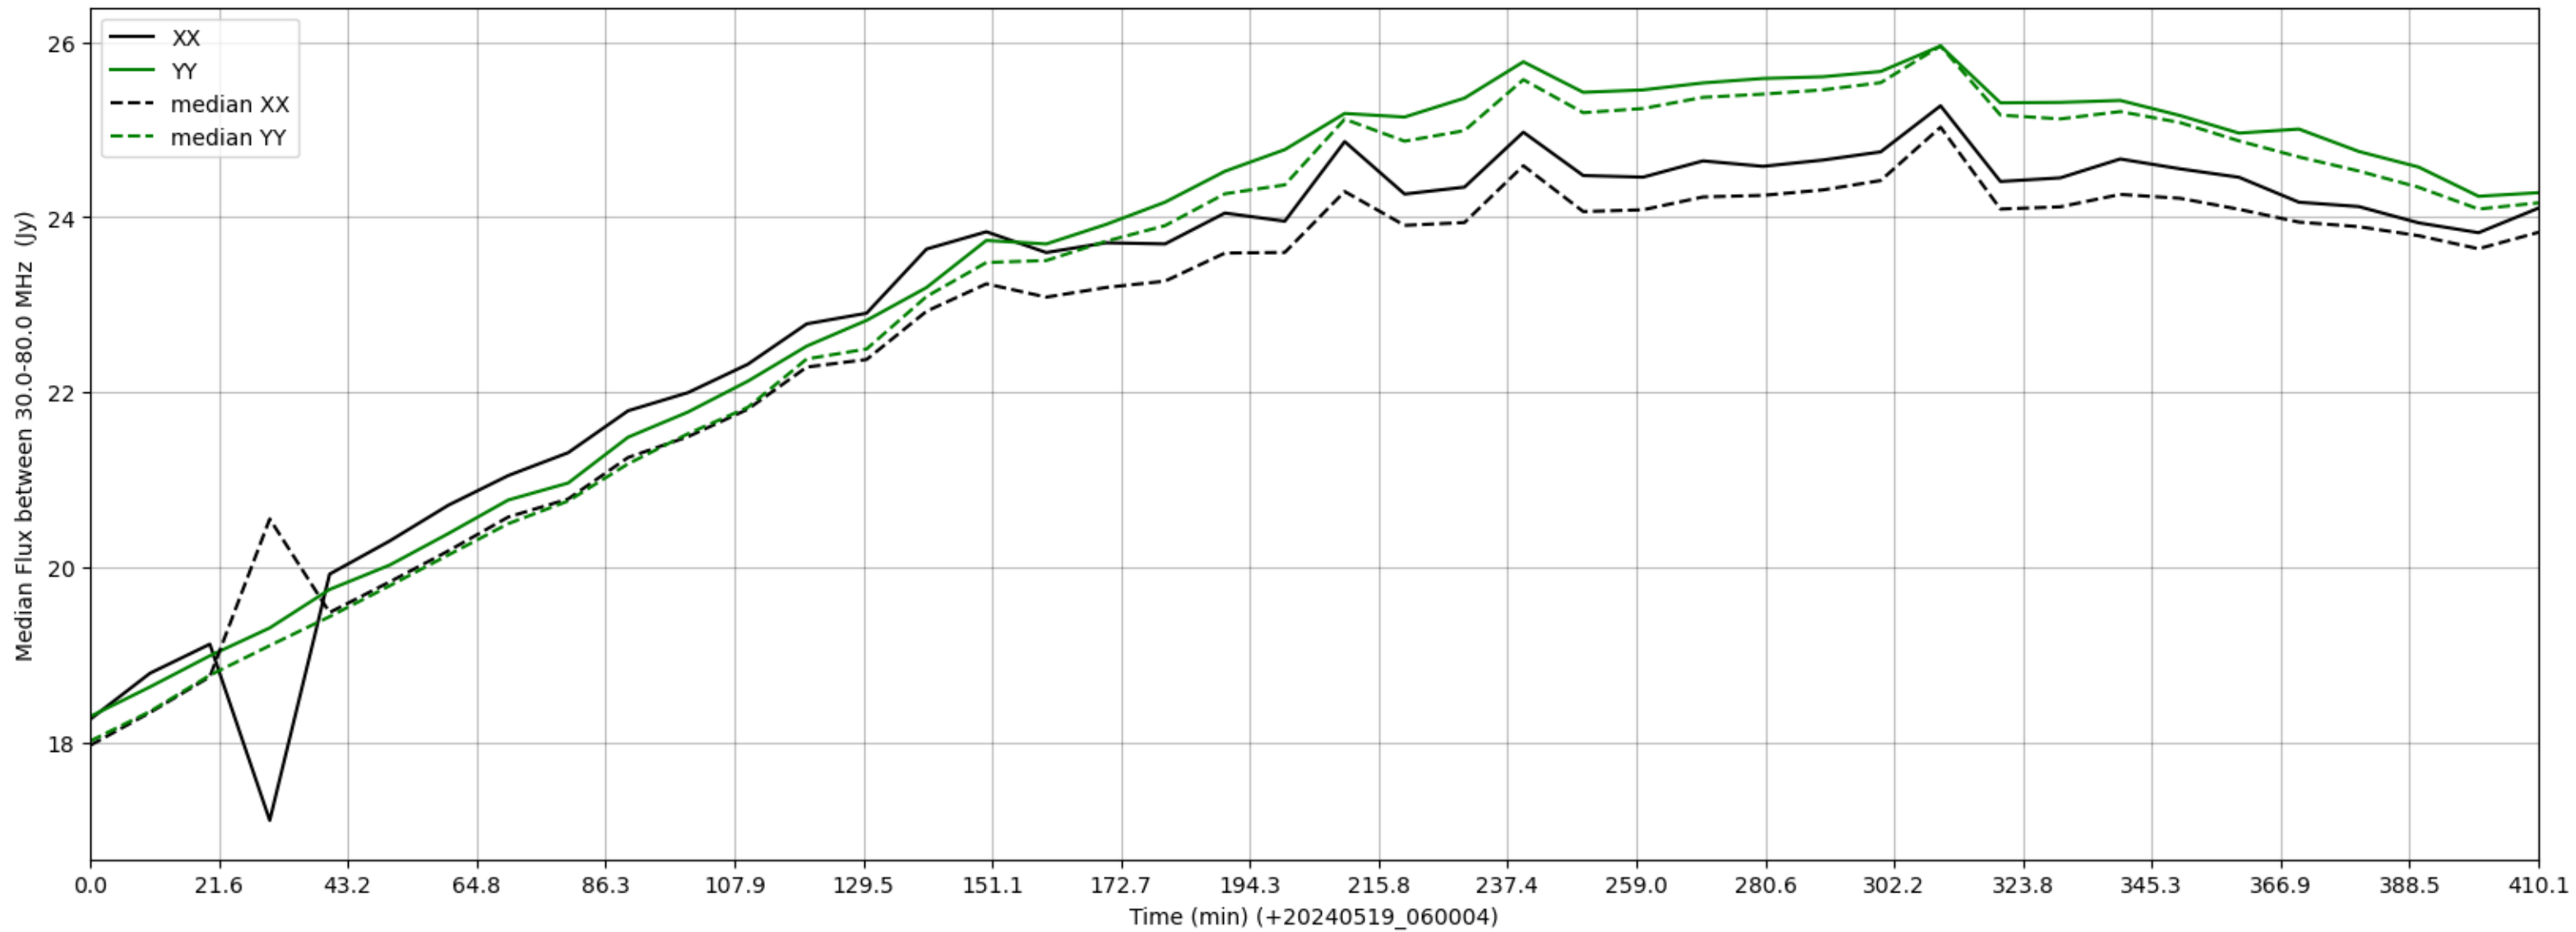

LWA059 - Correlator# 136 - XX FLAGS:Good - YY FLAGS:Good

LWA058 - Correlator# 137 - XX FLAGS:Good - YY FLAGS:LowFlux

LWA062 - Correlator# 138 - XX FLAGS:Good - YY FLAGS:Good

LWA061 - Correlator# 139 - XX FLAGS:Good - YY FLAGS:Good