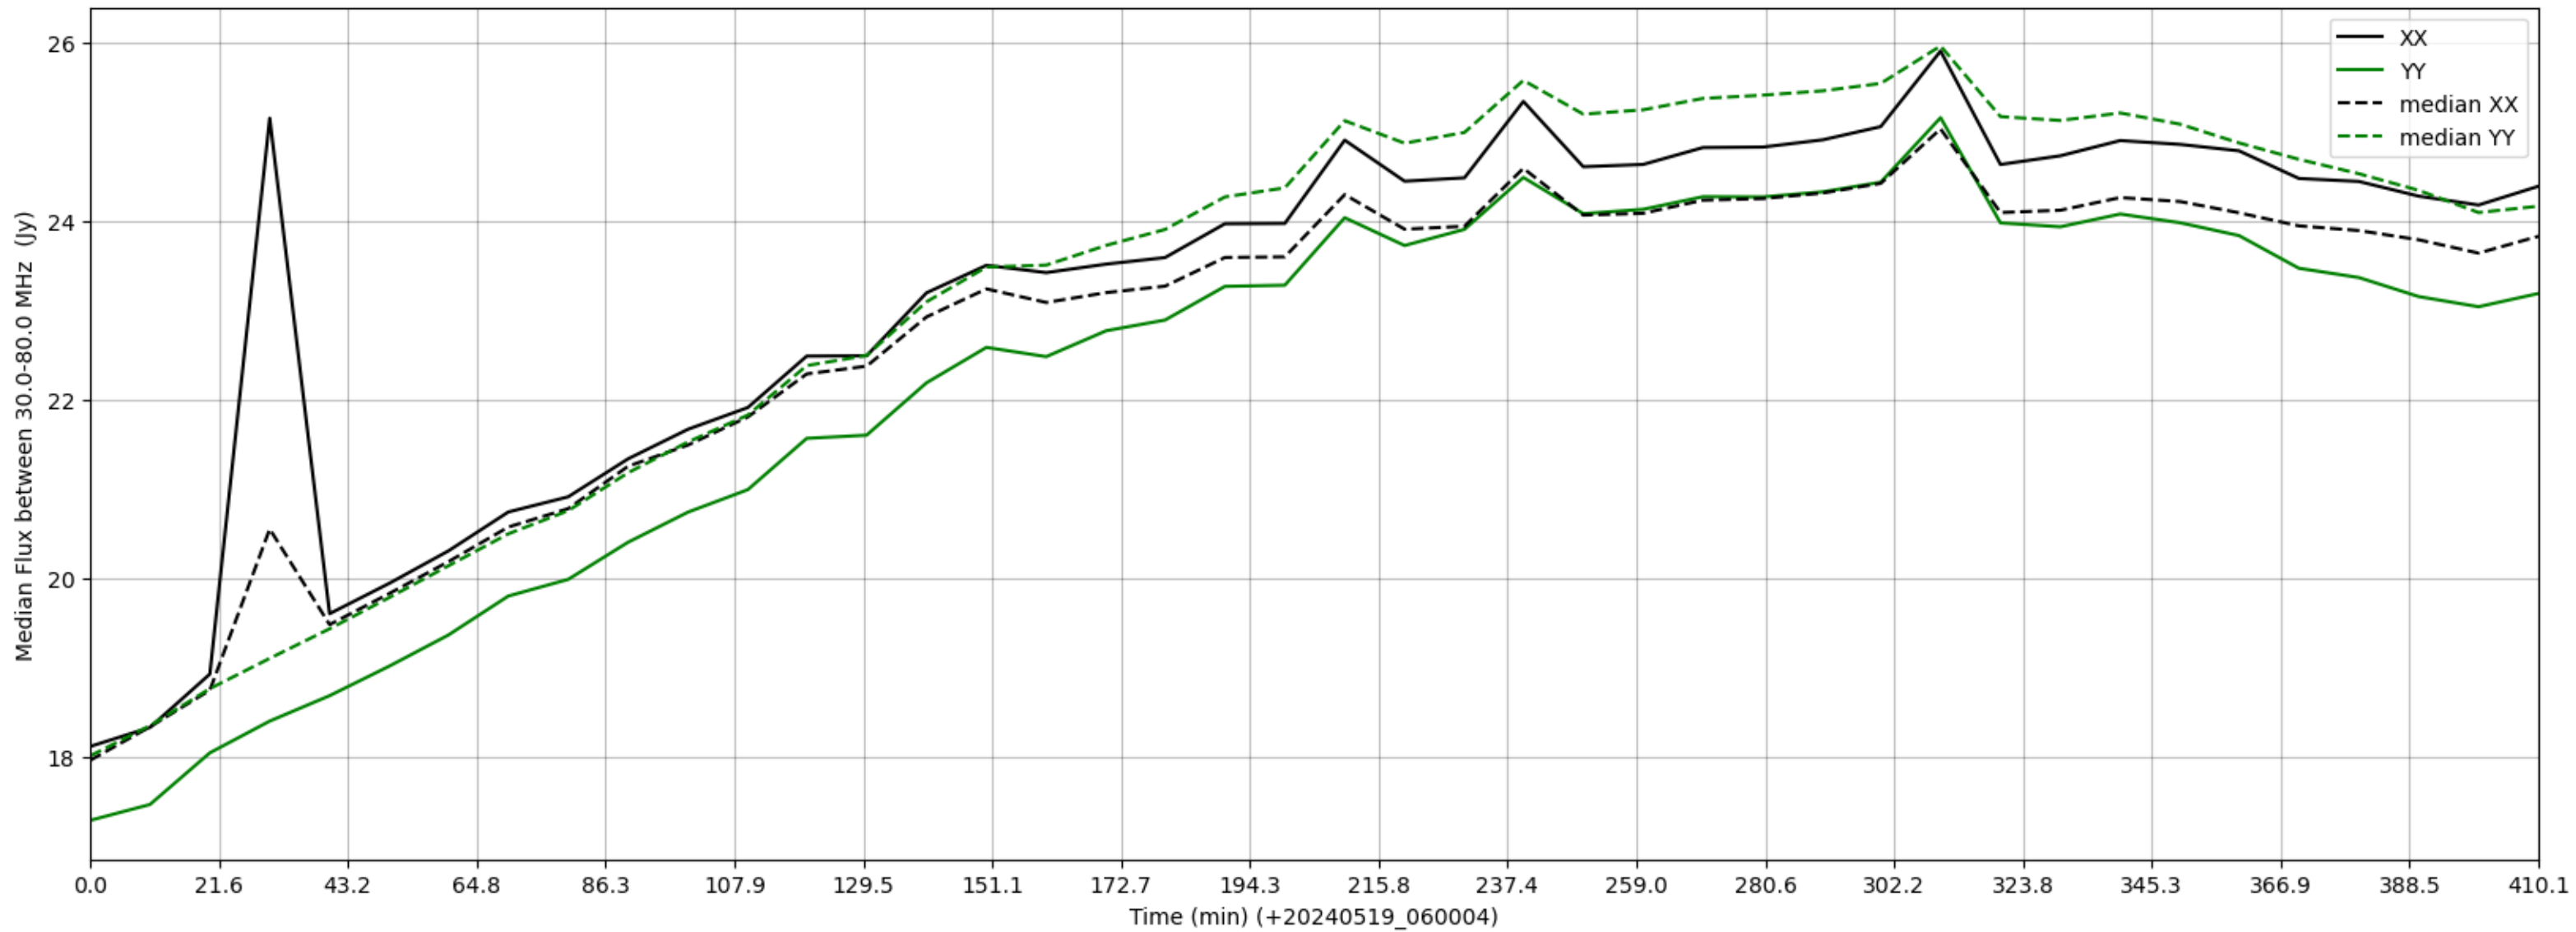

LWA223 - Correlator# 337 - XX FLAGS:Good - YY FLAGS:Good

LWA241 - Correlator# 336 - XX FLAGS:Good - YY FLAGS:Good