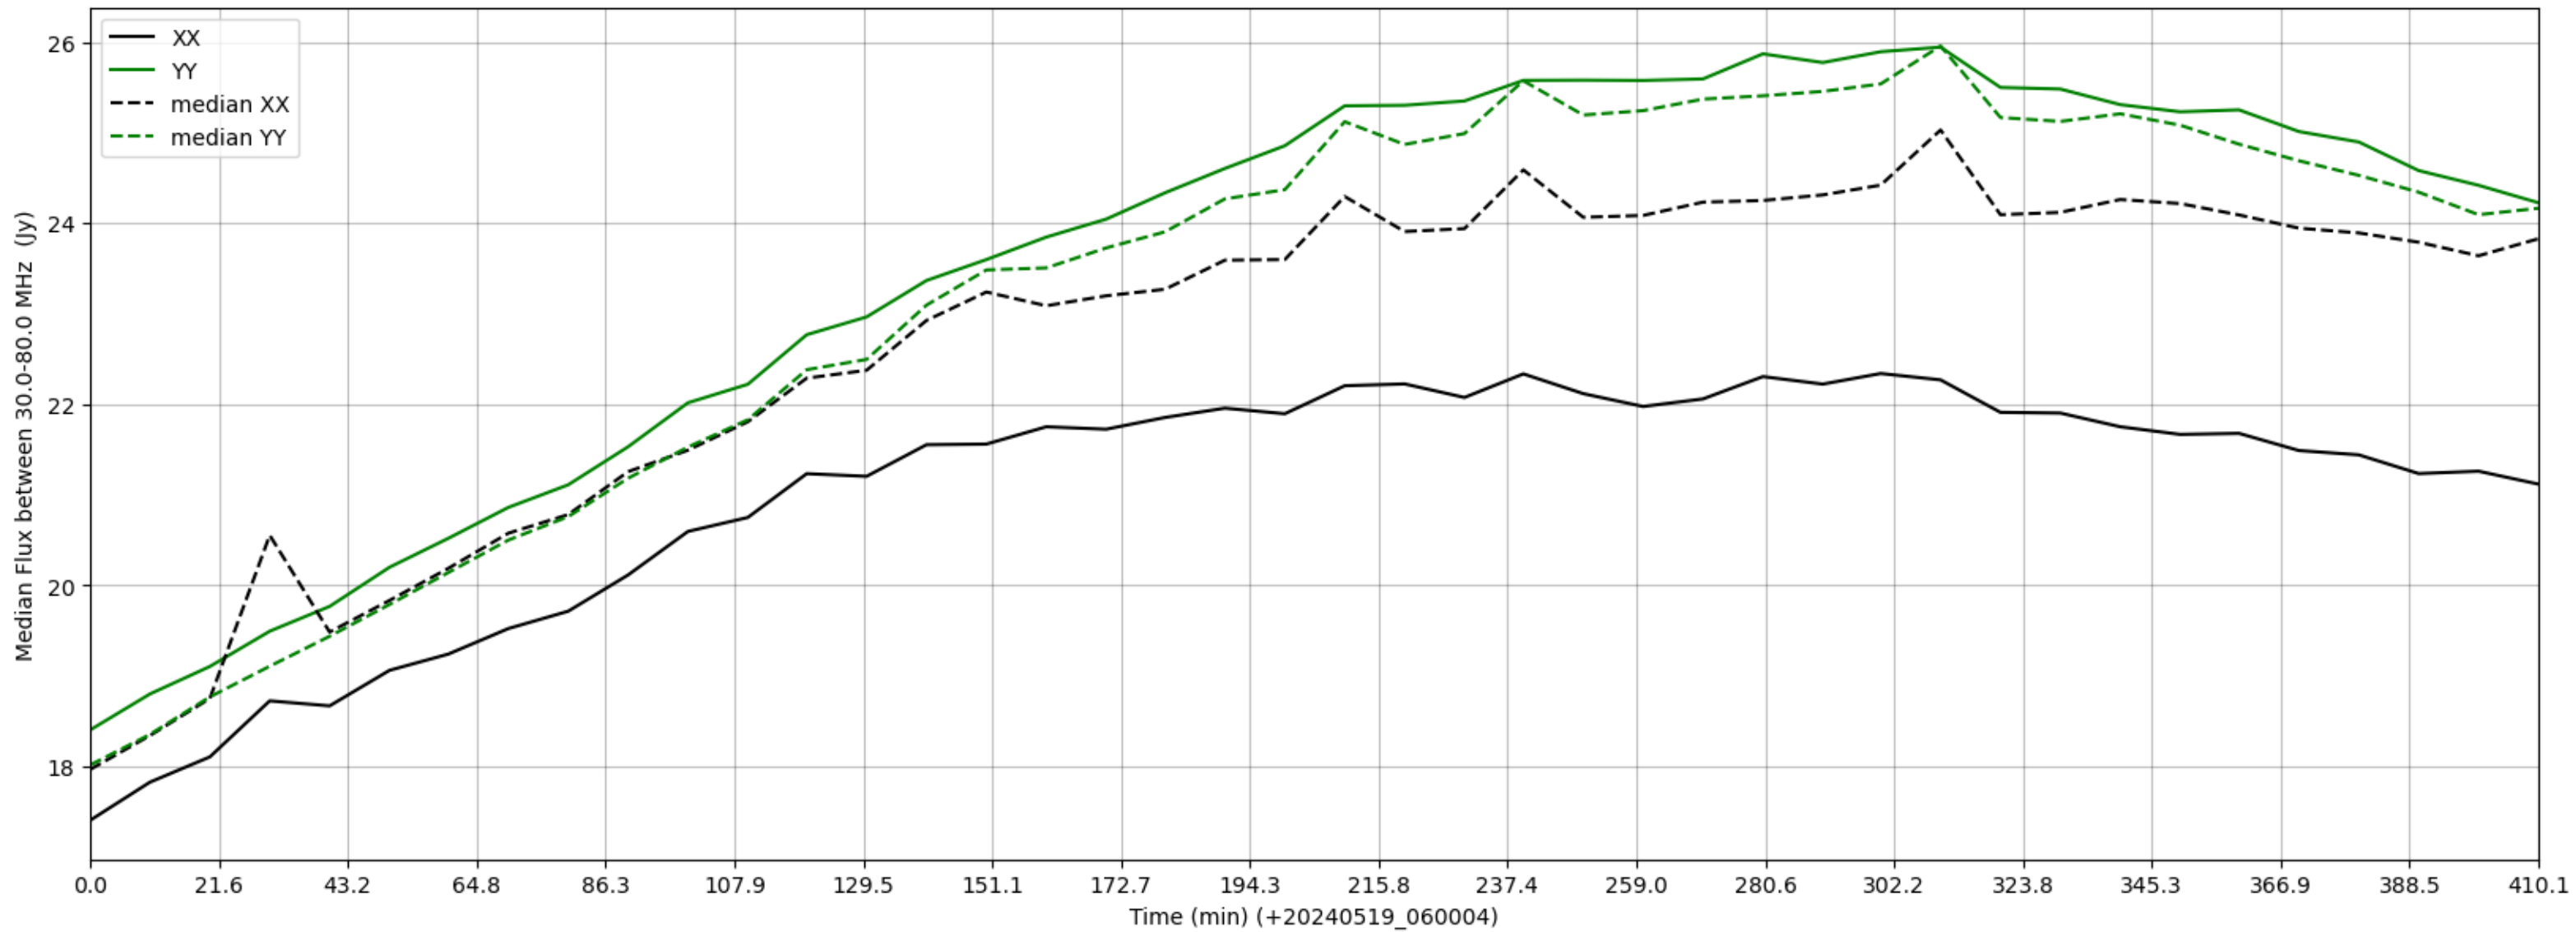

LWA257 - Correlator# 032 - XX FLAGS:Good - YY FLAGS:Good

LWA255 - Correlator# 033 - XX FLAGS:LowFlux - YY FLAGS:LowFlux

LWA260 - Correlator# 034 - XX FLAGS:BadSpecShape - YY FLAGS:Good

LWA258 - Correlator# 035 - XX FLAGS:Good - YY FLAGS:Good