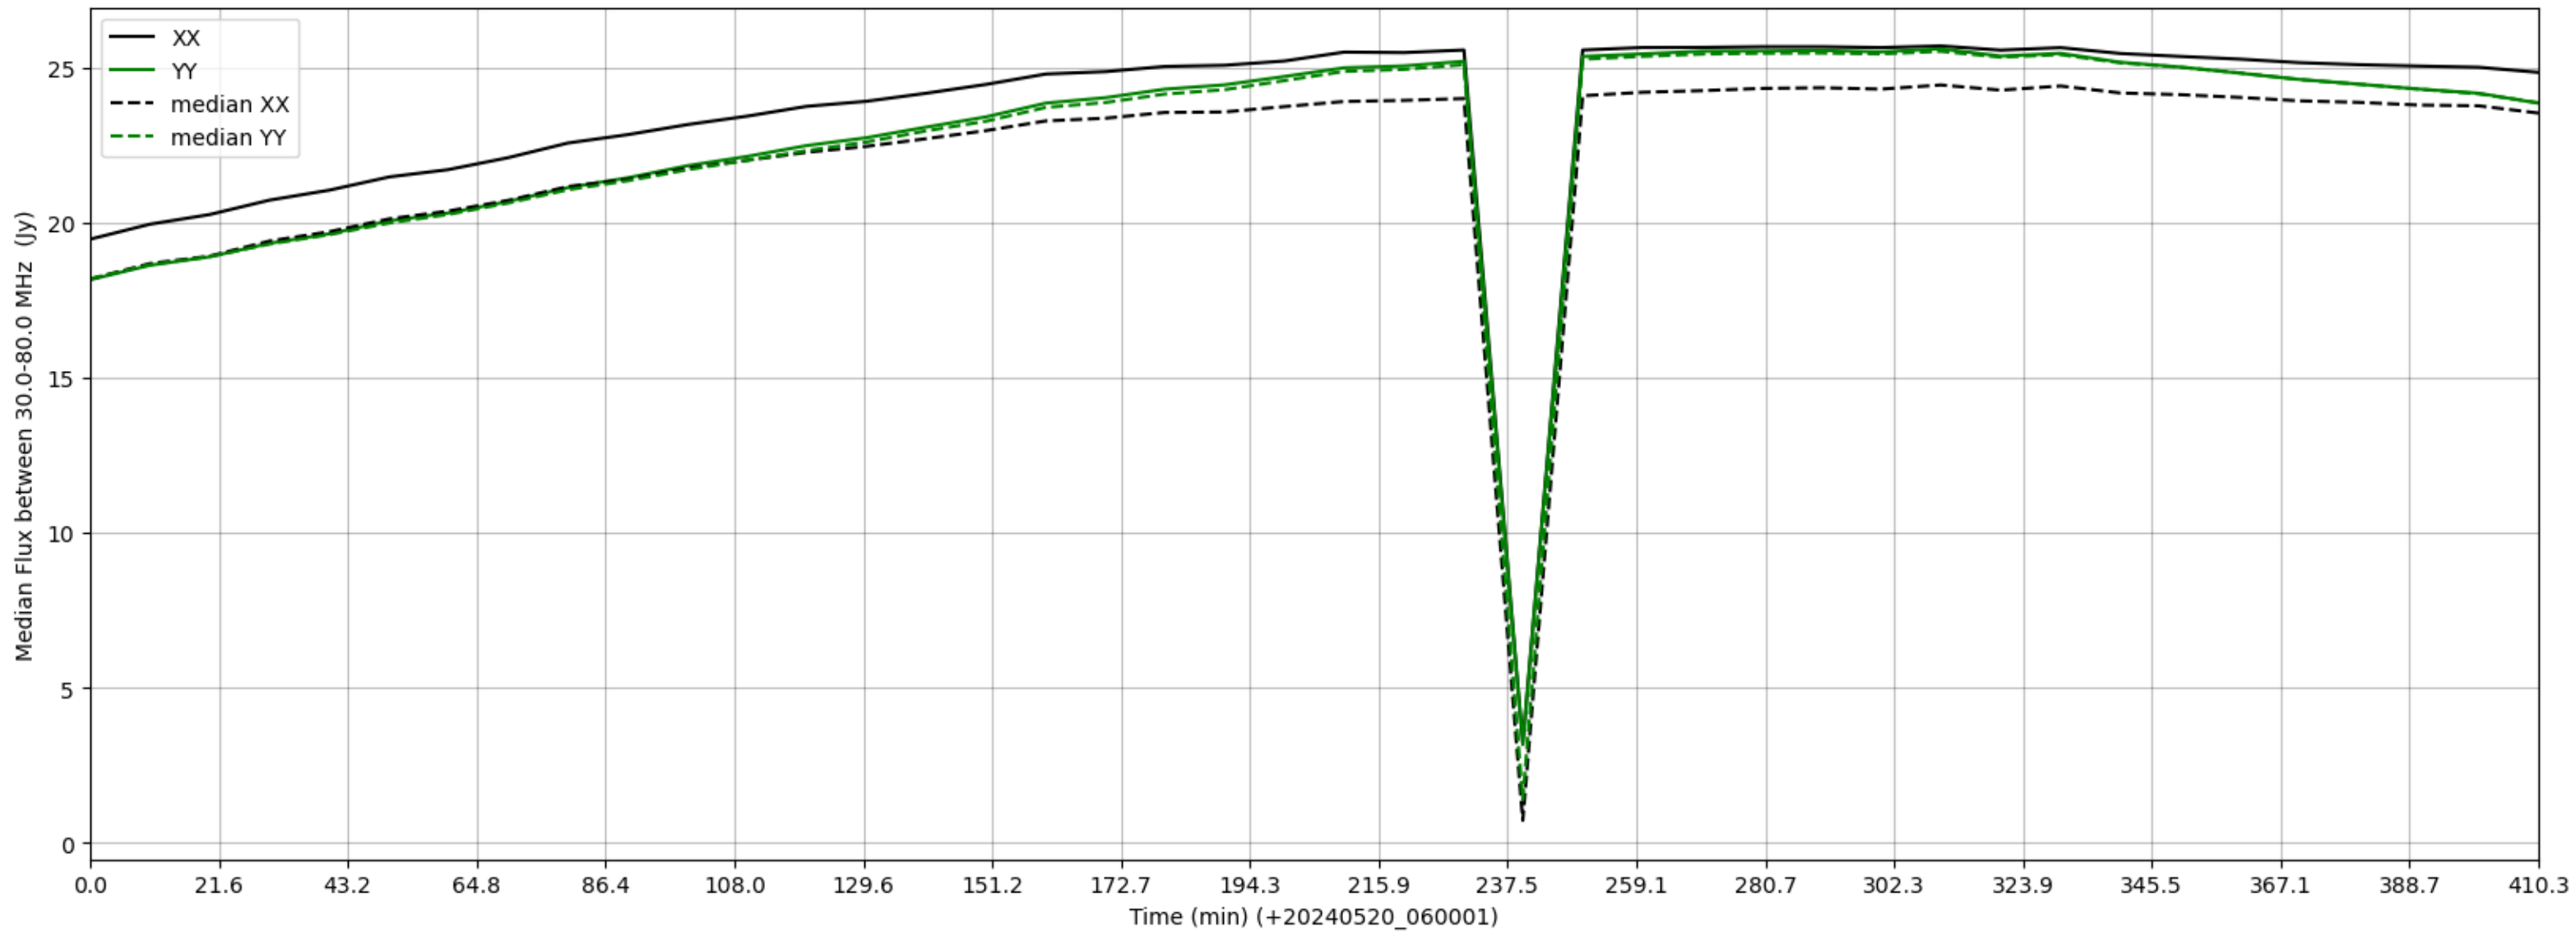

LWA233 - Correlator# 306 - XX FLAGS:Good - YY FLAGS:Good

LWA229 - Correlator# 305 - XX FLAGS:Good - YY FLAGS:Good