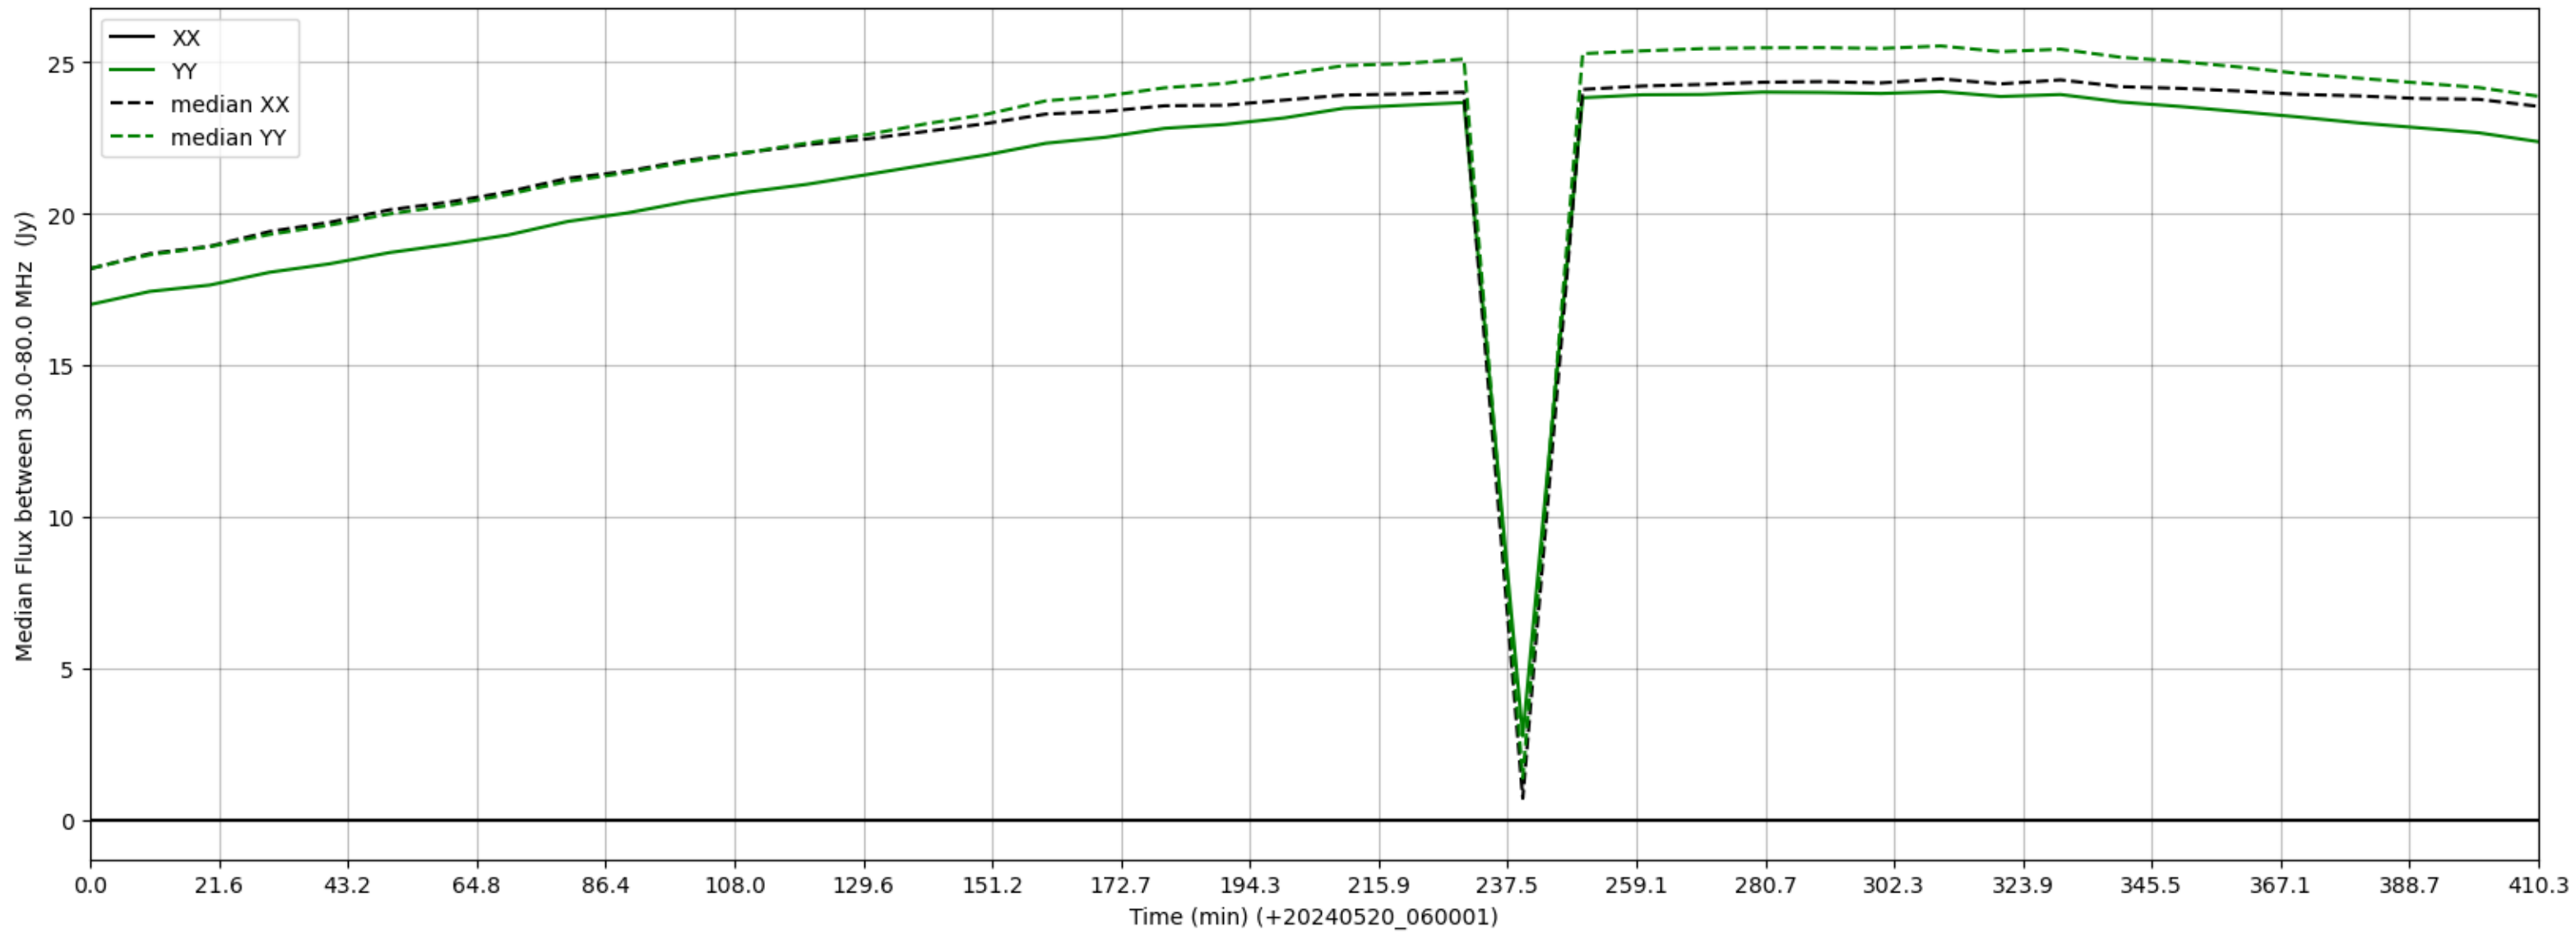

LWA158 - Correlator# 237 - XX FLAGS:Good - YY FLAGS:Good

LWA159 - Correlator# 236 - XX FLAGS:LowFlux - YY FLAGS:Good