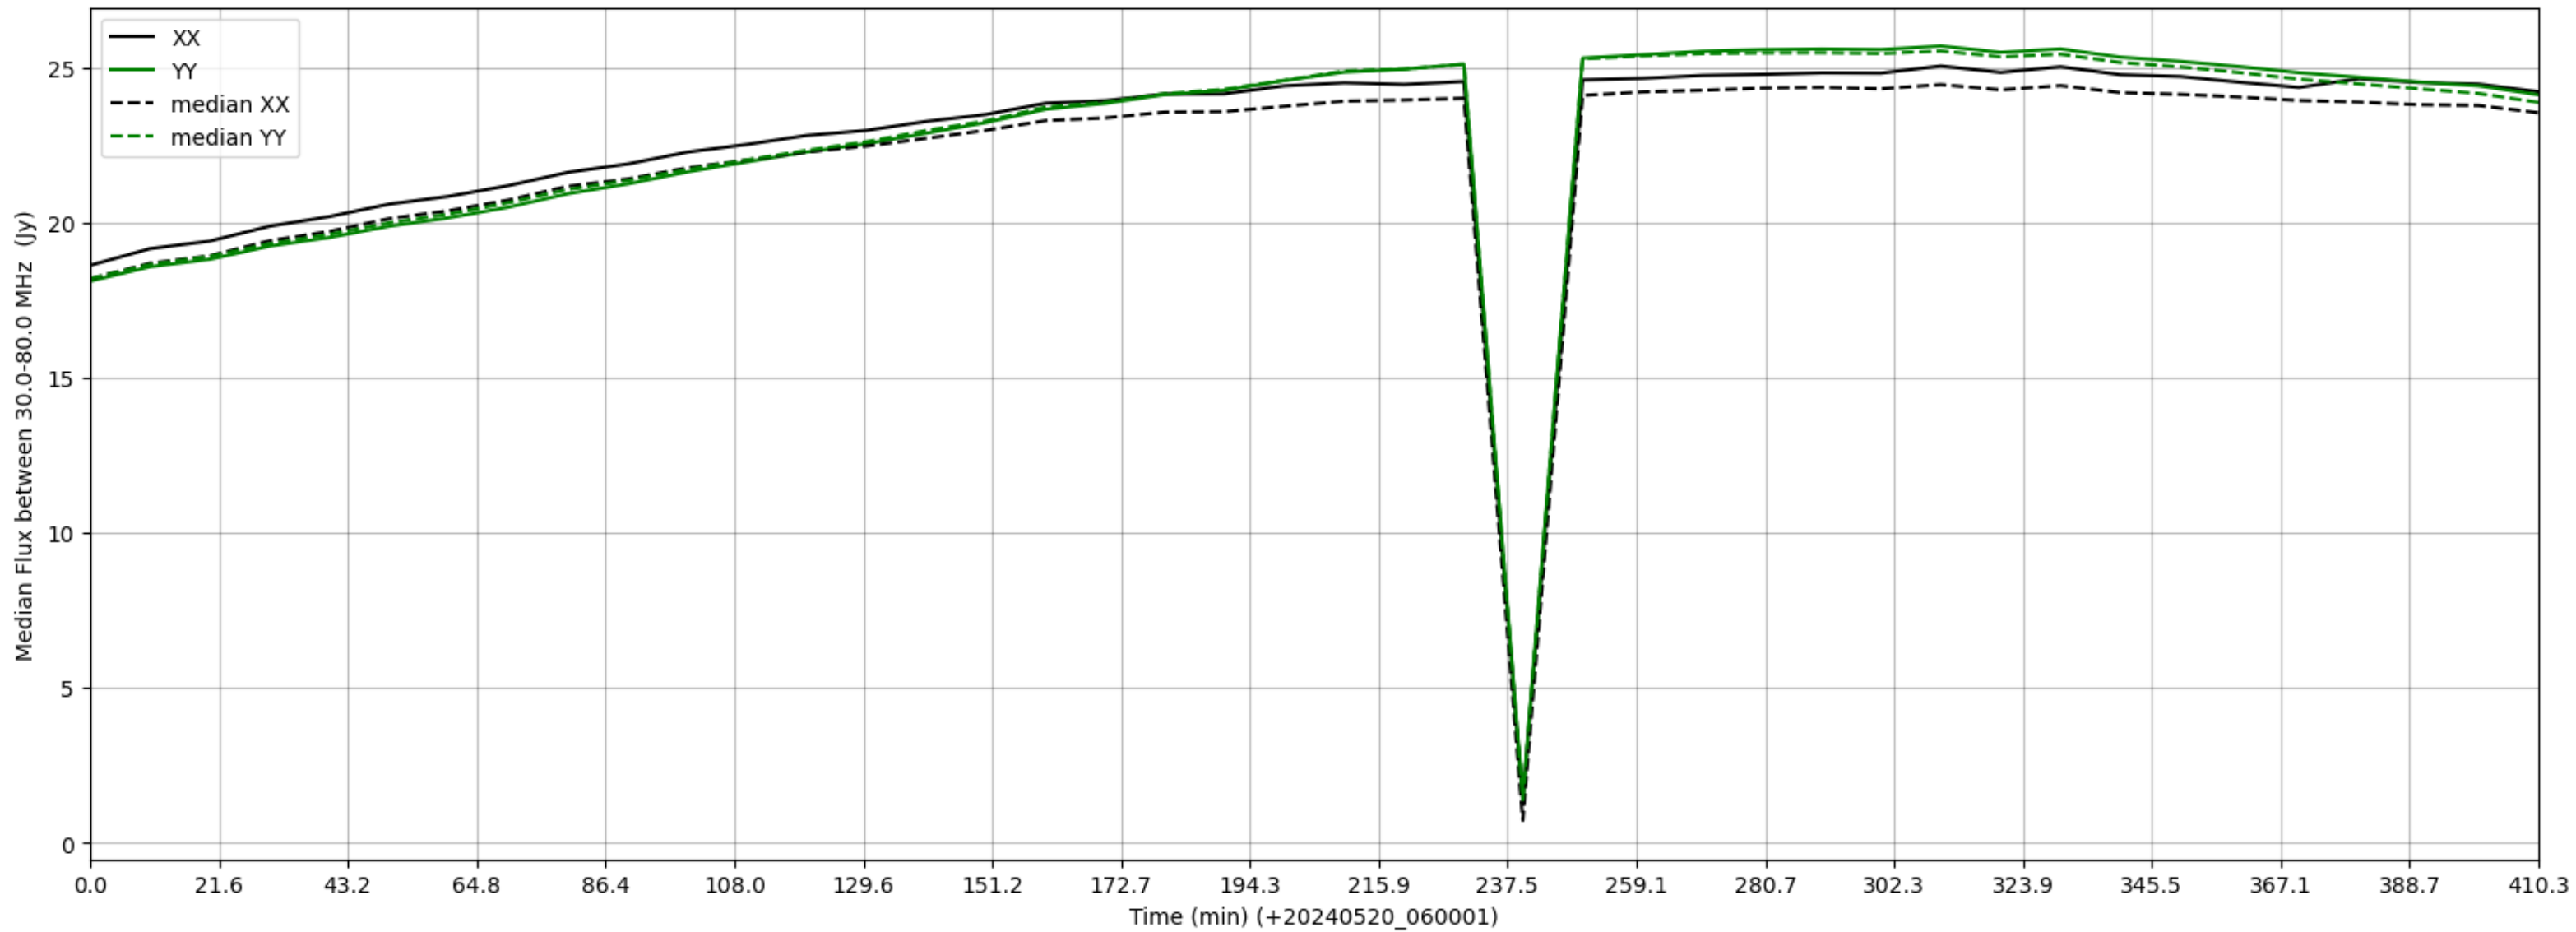

LWA067 - Correlator# 167 - XX FLAGS:Good - YY FLAGS:Good

LWA068 - Correlator# 166 - XX FLAGS:Good - YY FLAGS:Good