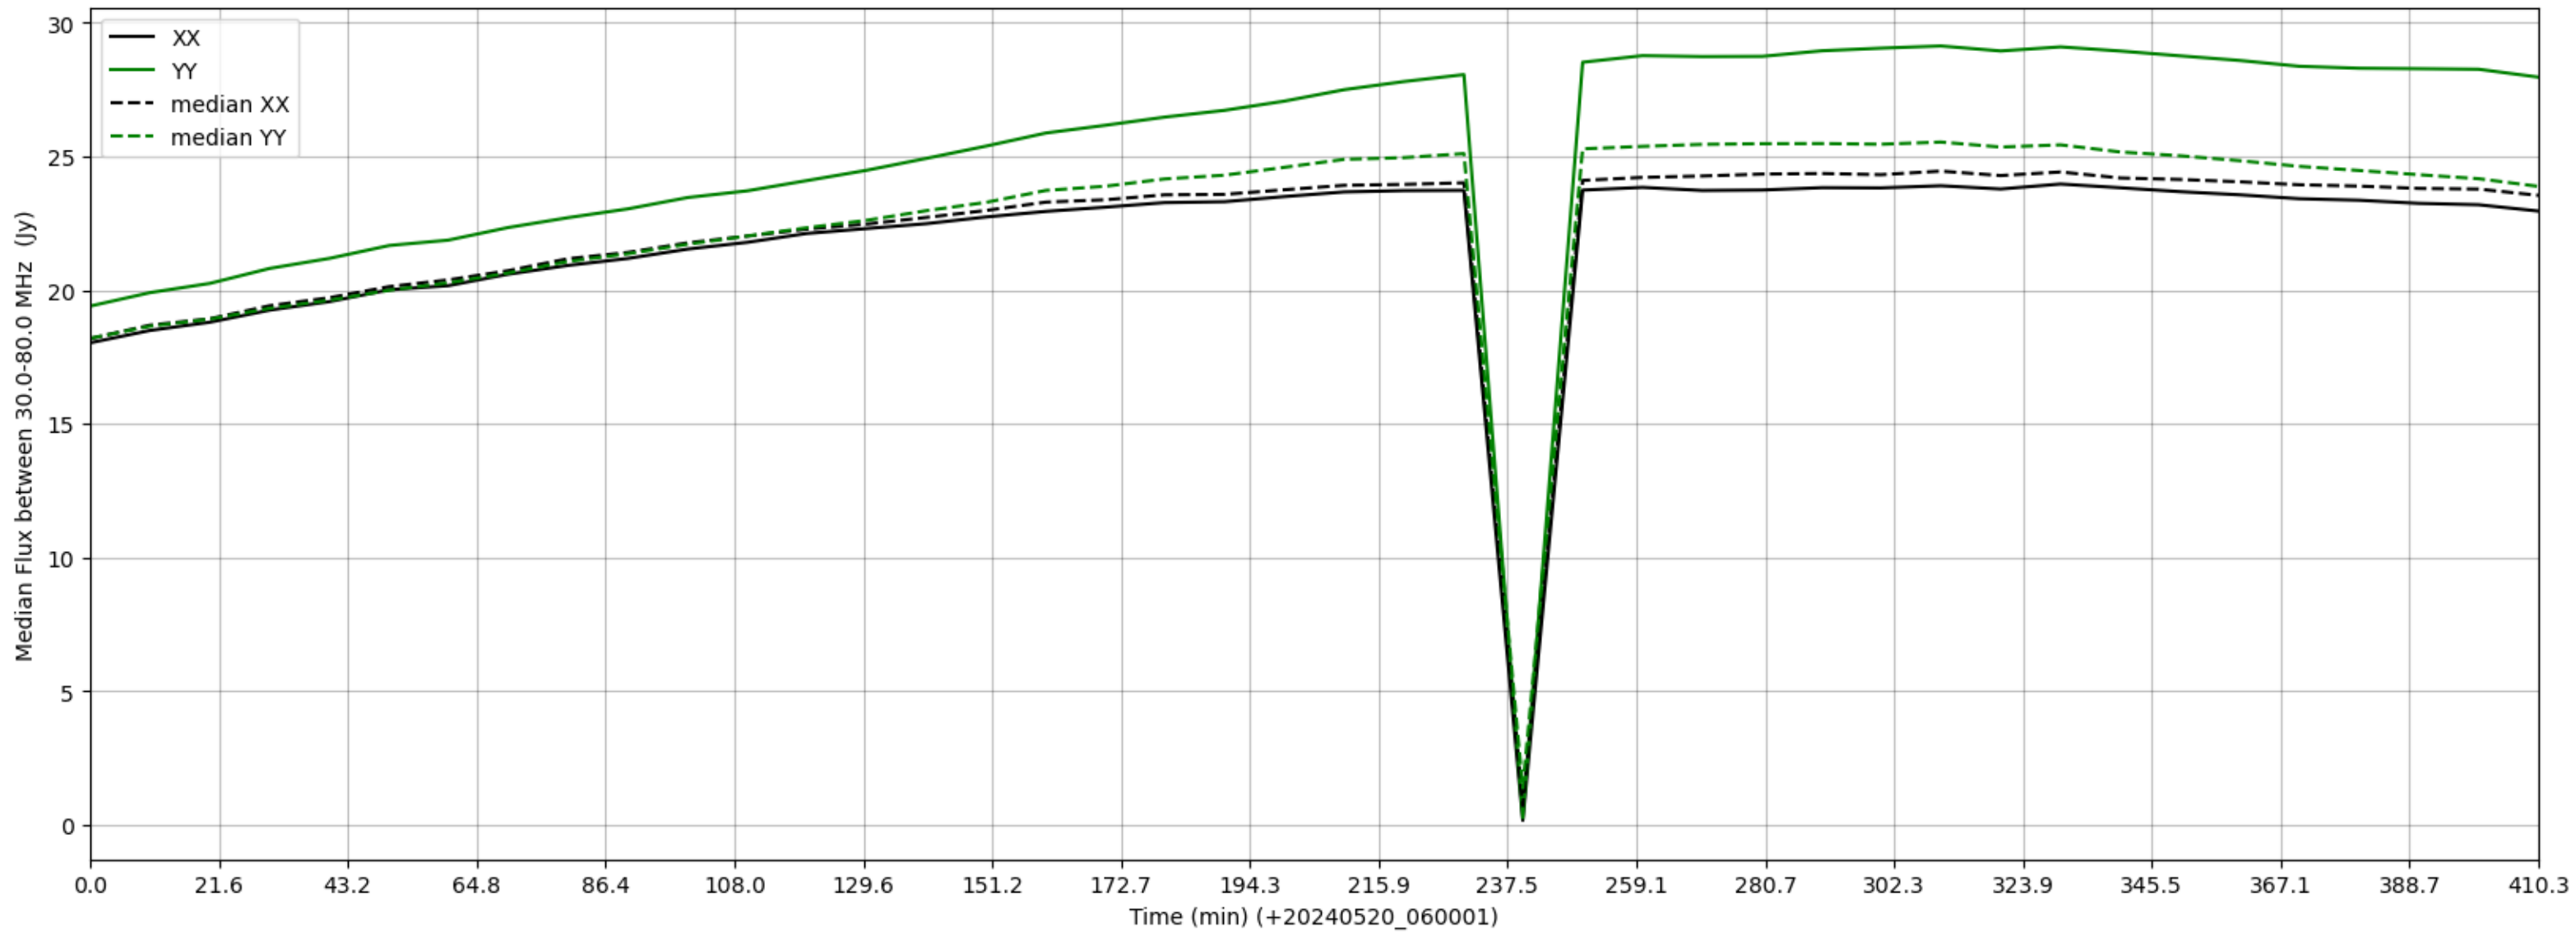

LWA310 - Correlator# 017 - XX FLAGS:LowFlux - YY FLAGS:LowFlux

LWA311 - Correlator# 016 - XX FLAGS:Good - YY FLAGS:Good