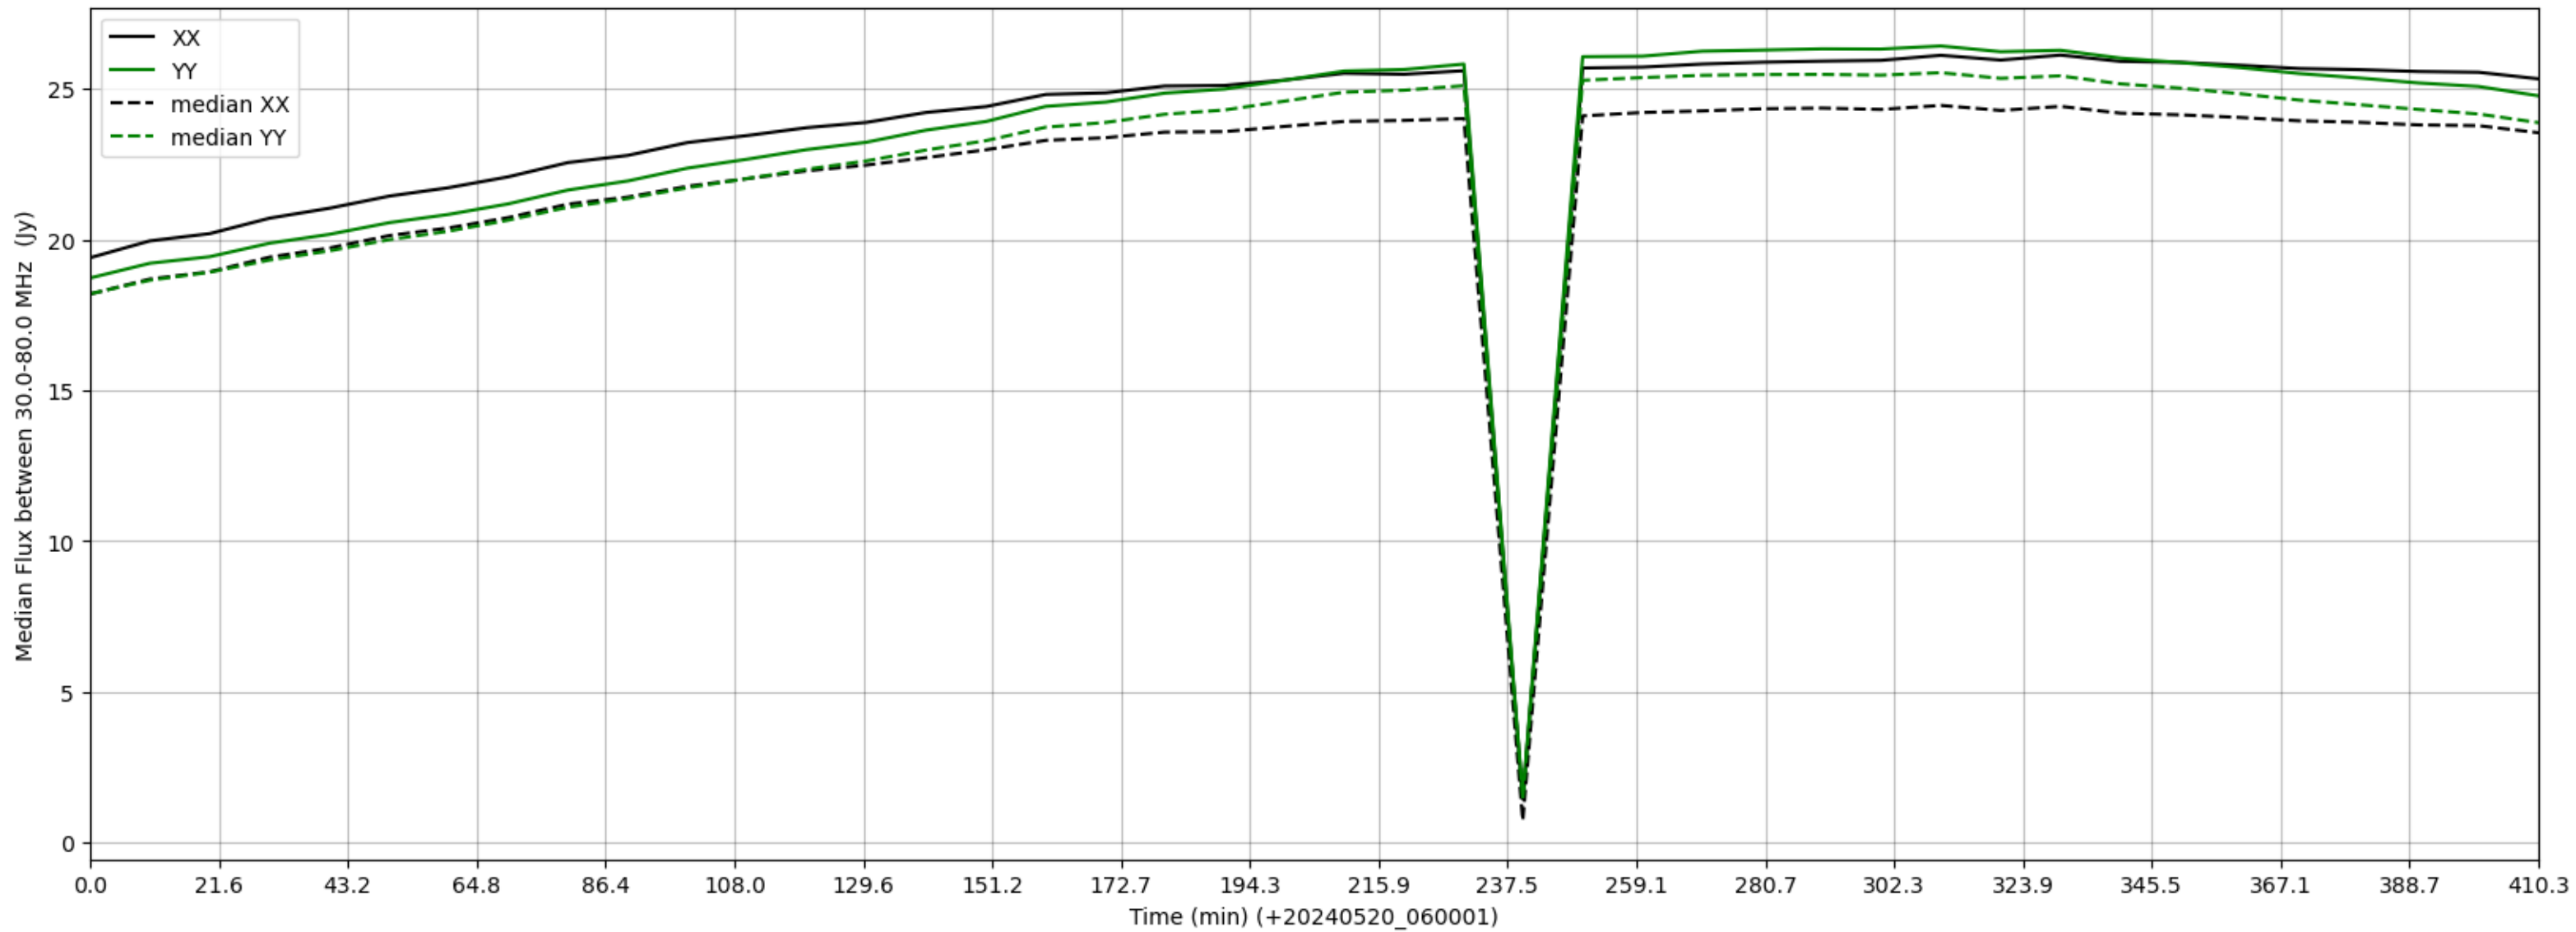

LWA097 - Correlator# 170 - XX FLAGS:Good - YY FLAGS:Good

LWA069 - Correlator# 169 - XX FLAGS:Good - YY FLAGS:Good