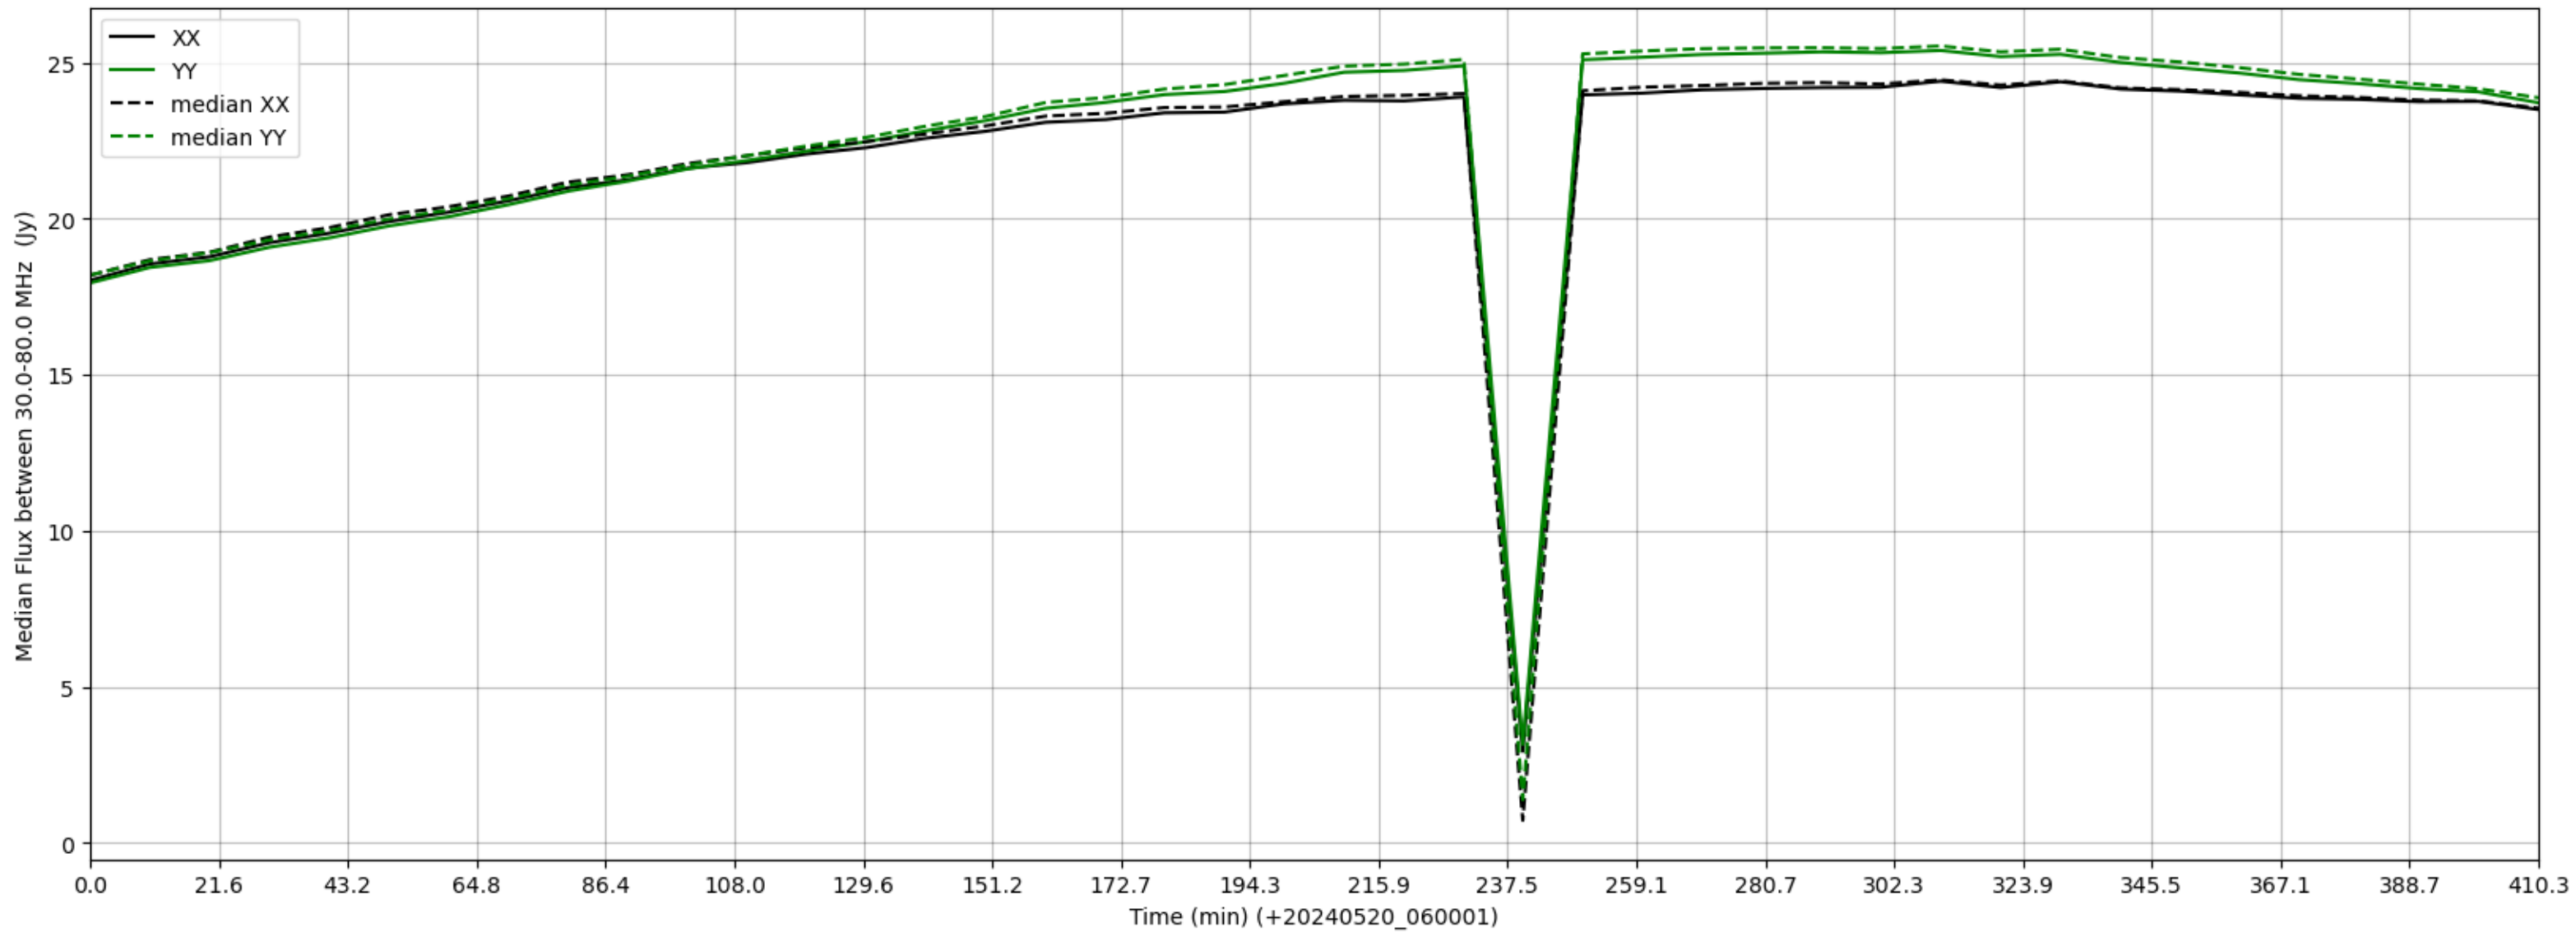

LWA230 - Correlator# 303 - XX FLAGS:Good - YY FLAGS:Good

LWA228 - Correlator# 302 - XX FLAGS:Good - YY FLAGS:Good