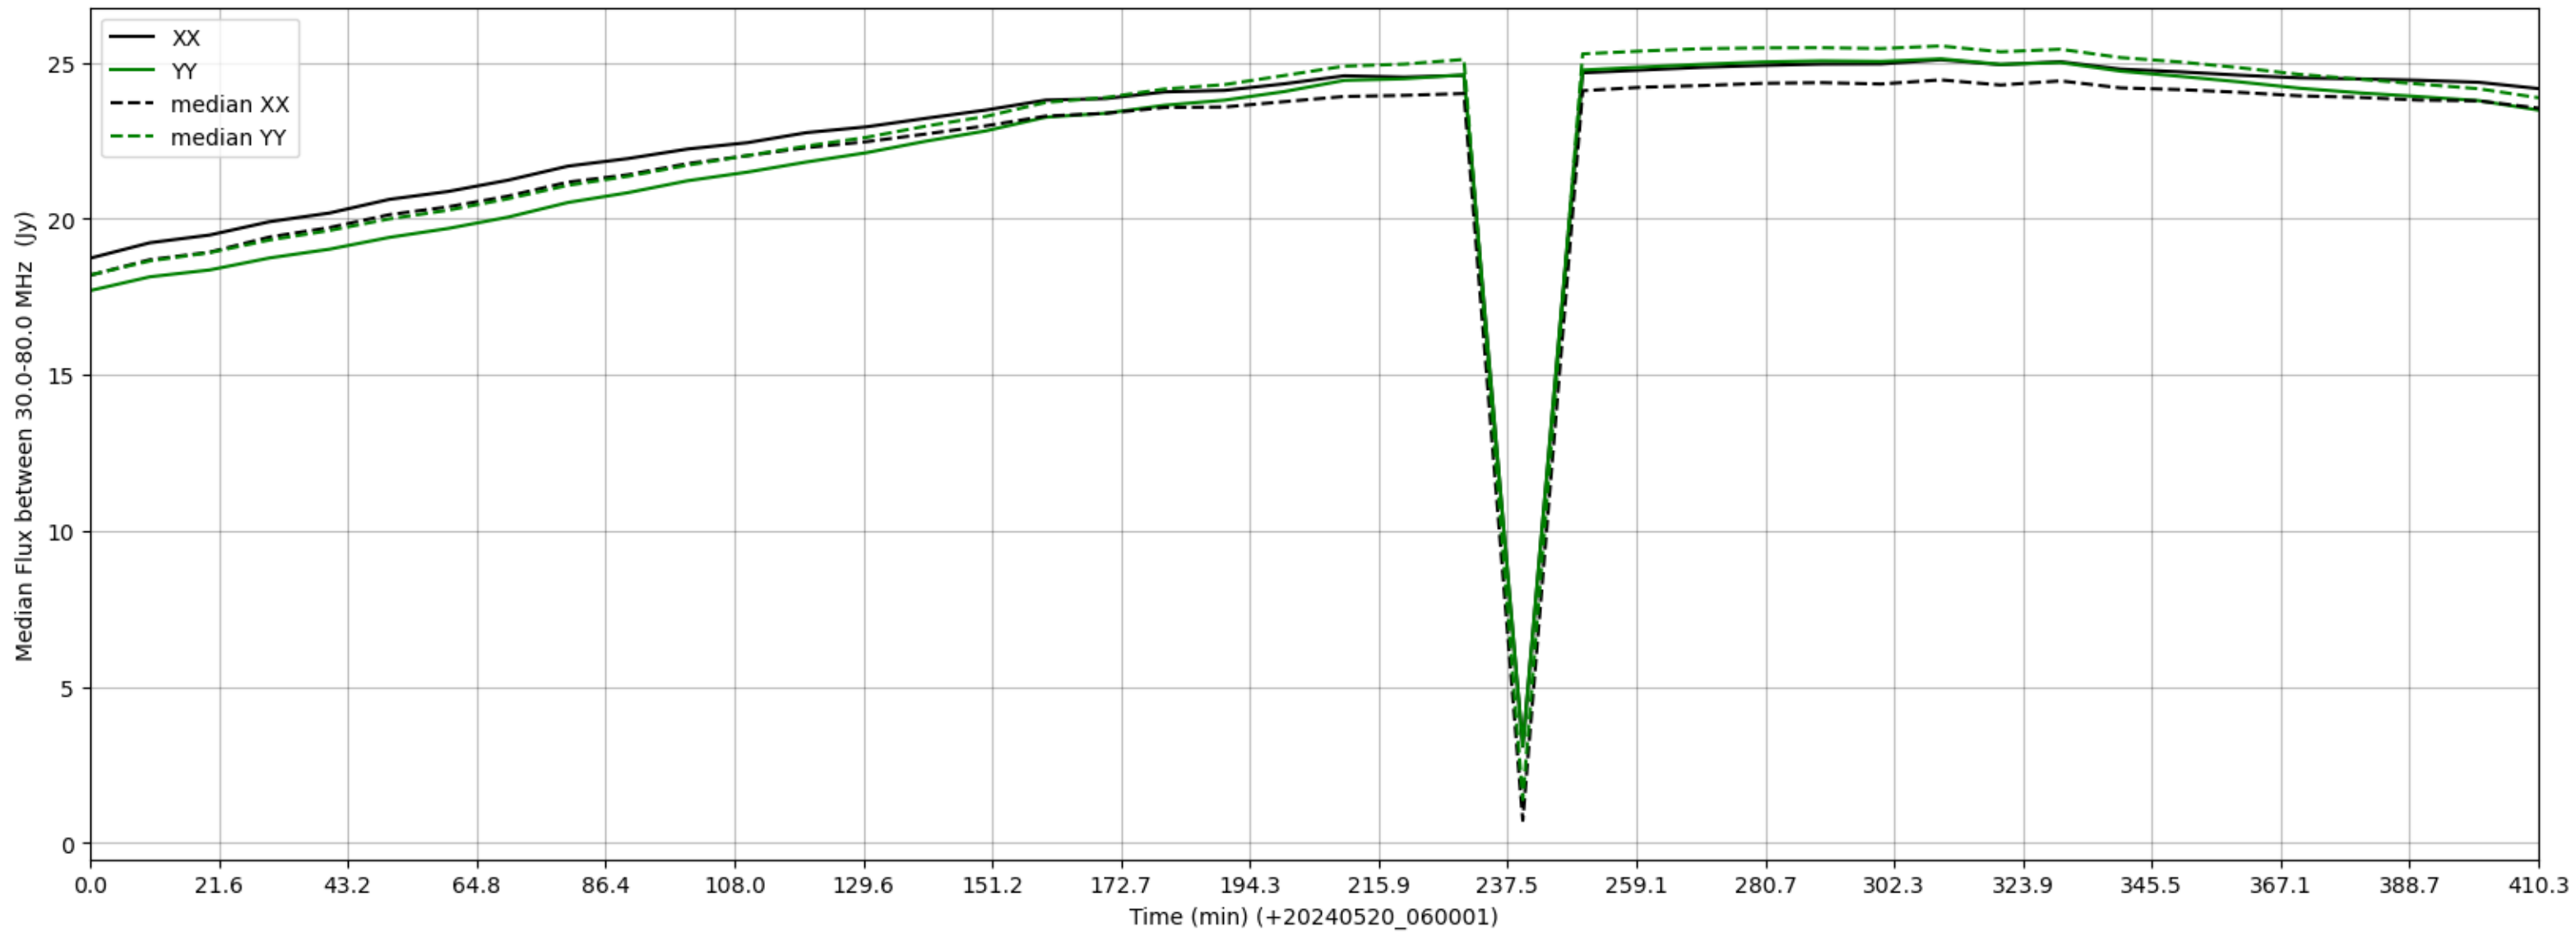

LWA200 - Correlator# 276 - XX FLAGS:Good - YY FLAGS:Good

LWA199 - Correlator# 277 - XX FLAGS:Good - YY FLAGS:Good

LWA202 - Correlator# 278 - XX FLAGS:Good - YY FLAGS:Good

LWA201 - Correlator# 279 - XX FLAGS:Good - YY FLAGS:Good