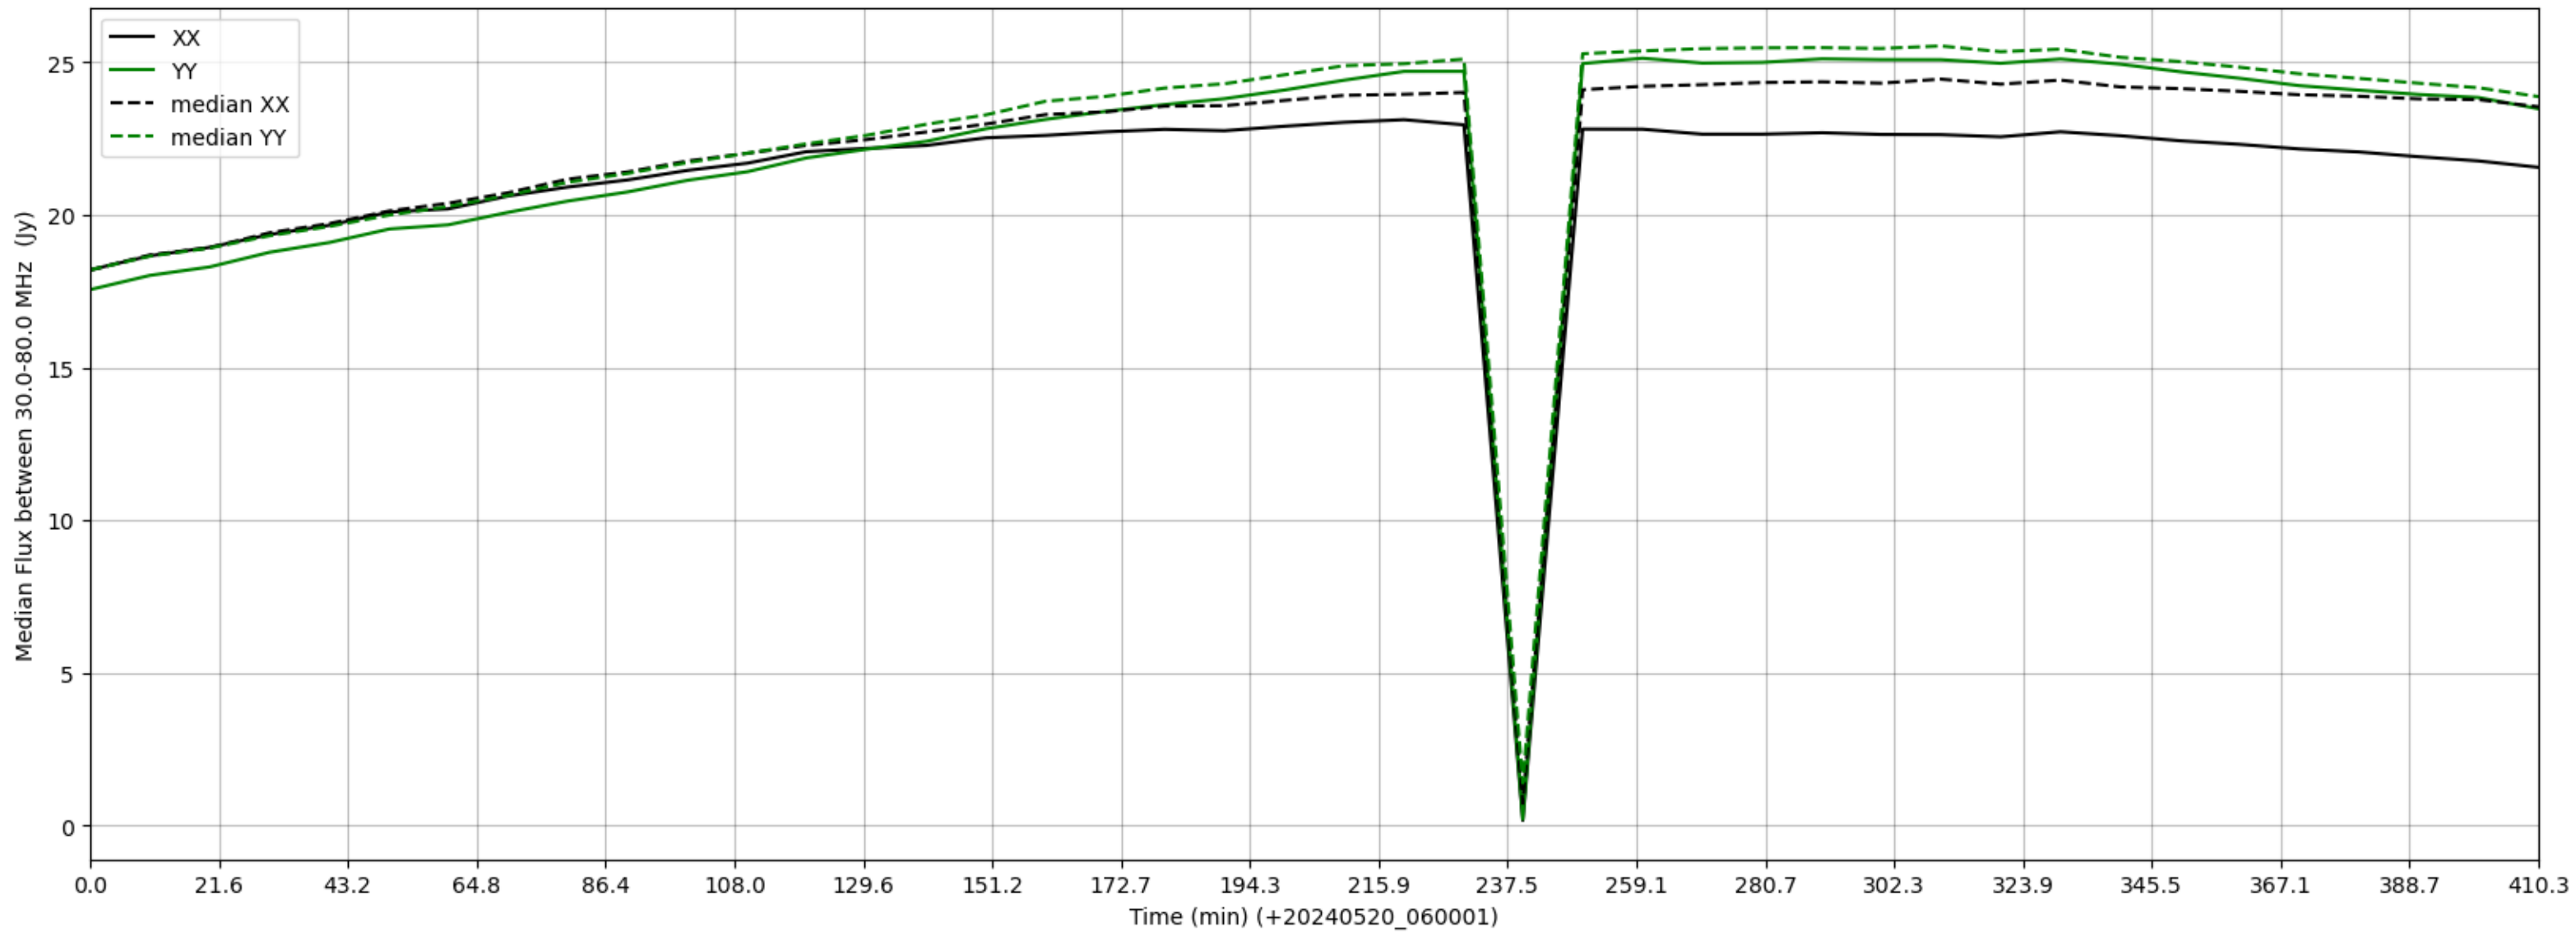

LWA273 - Correlator# 007 - XX FLAGS:Good - YY FLAGS:Good

LWA276 - Correlator# 006 - XX FLAGS:Good - YY FLAGS:Good