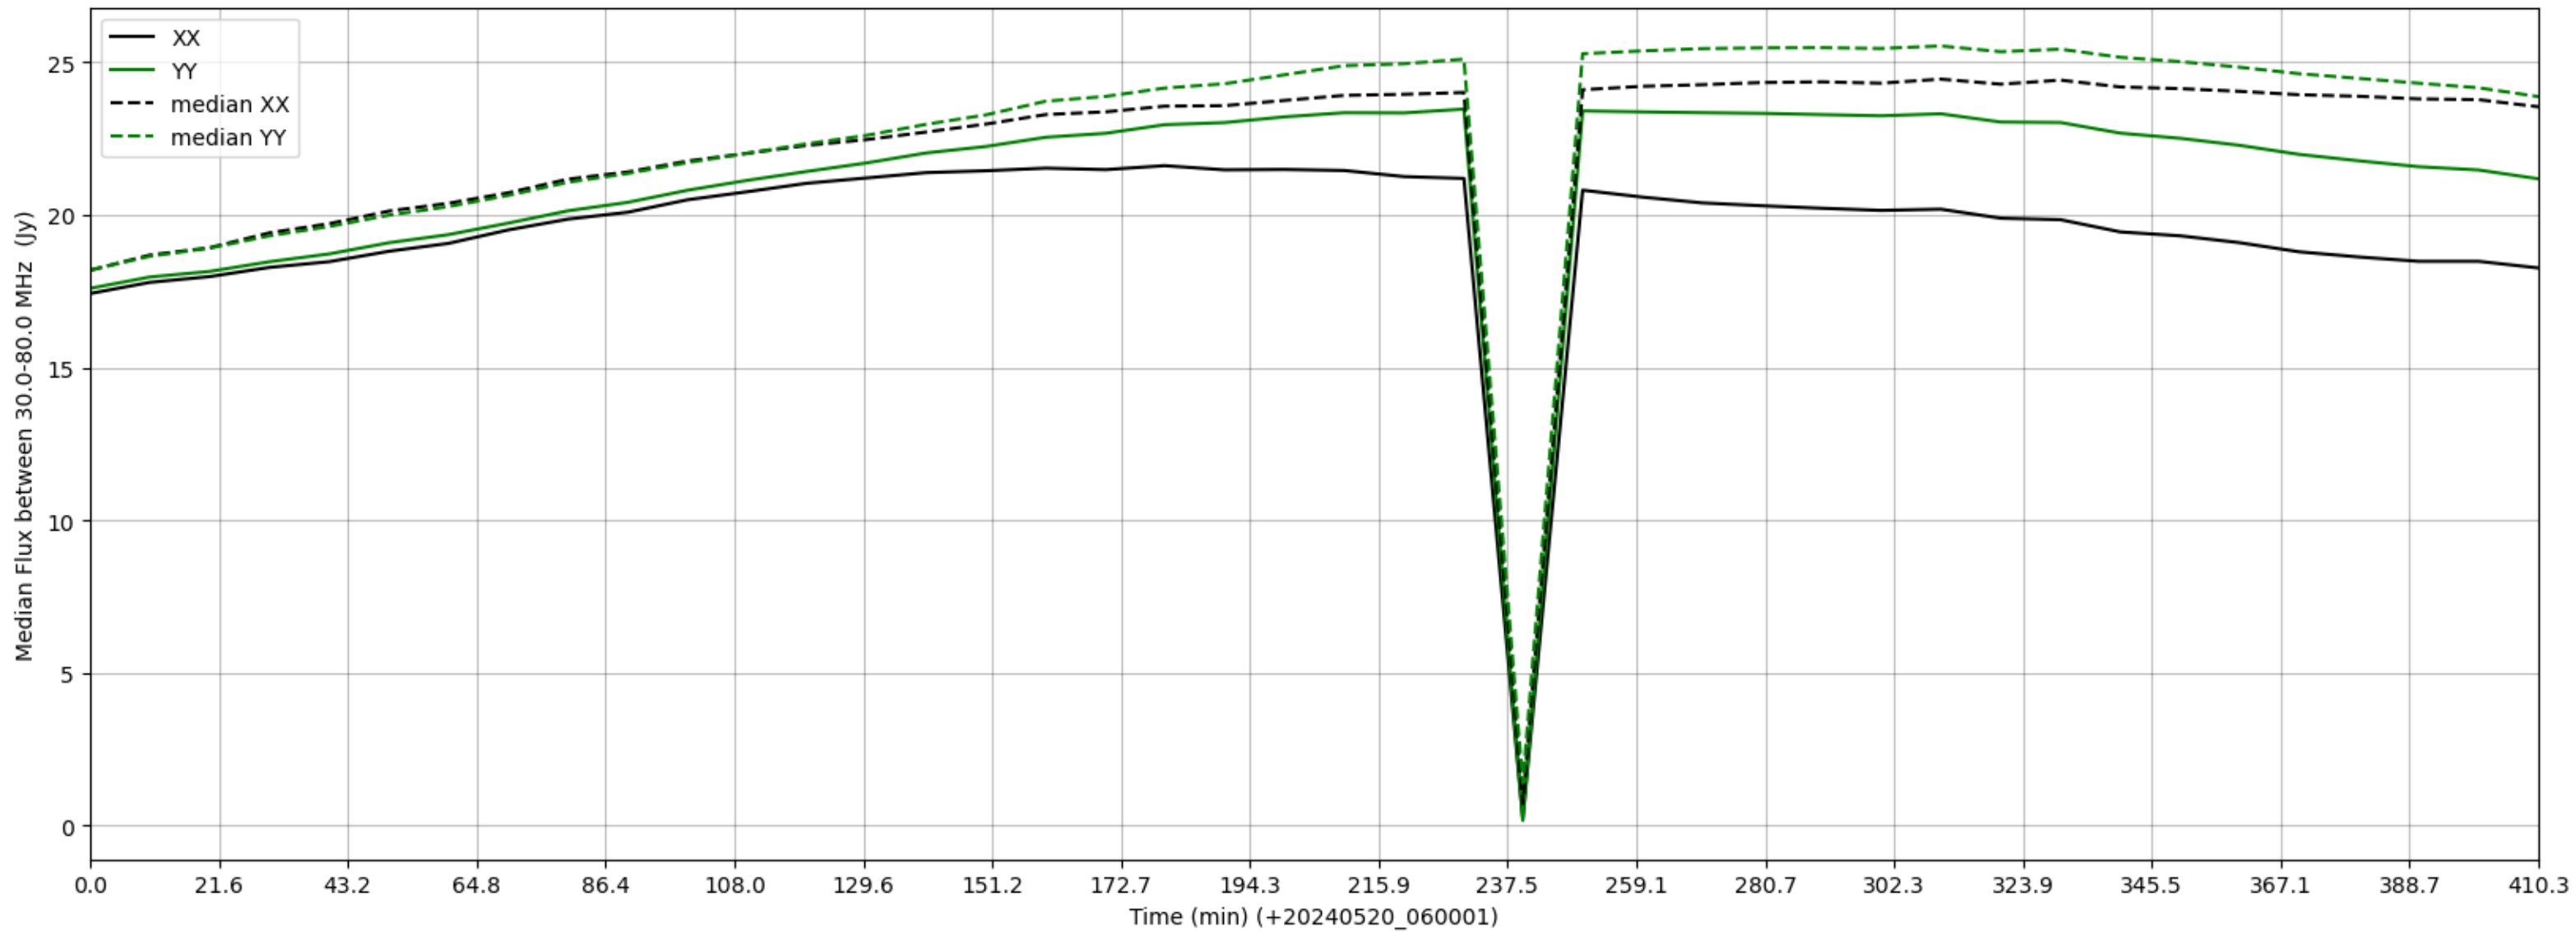

LWA312 - Correlator# 019 - XX FLAGS:Good - YY FLAGS:Good

LWA313 - Correlator# 018 - XX FLAGS:Good - YY FLAGS:Good