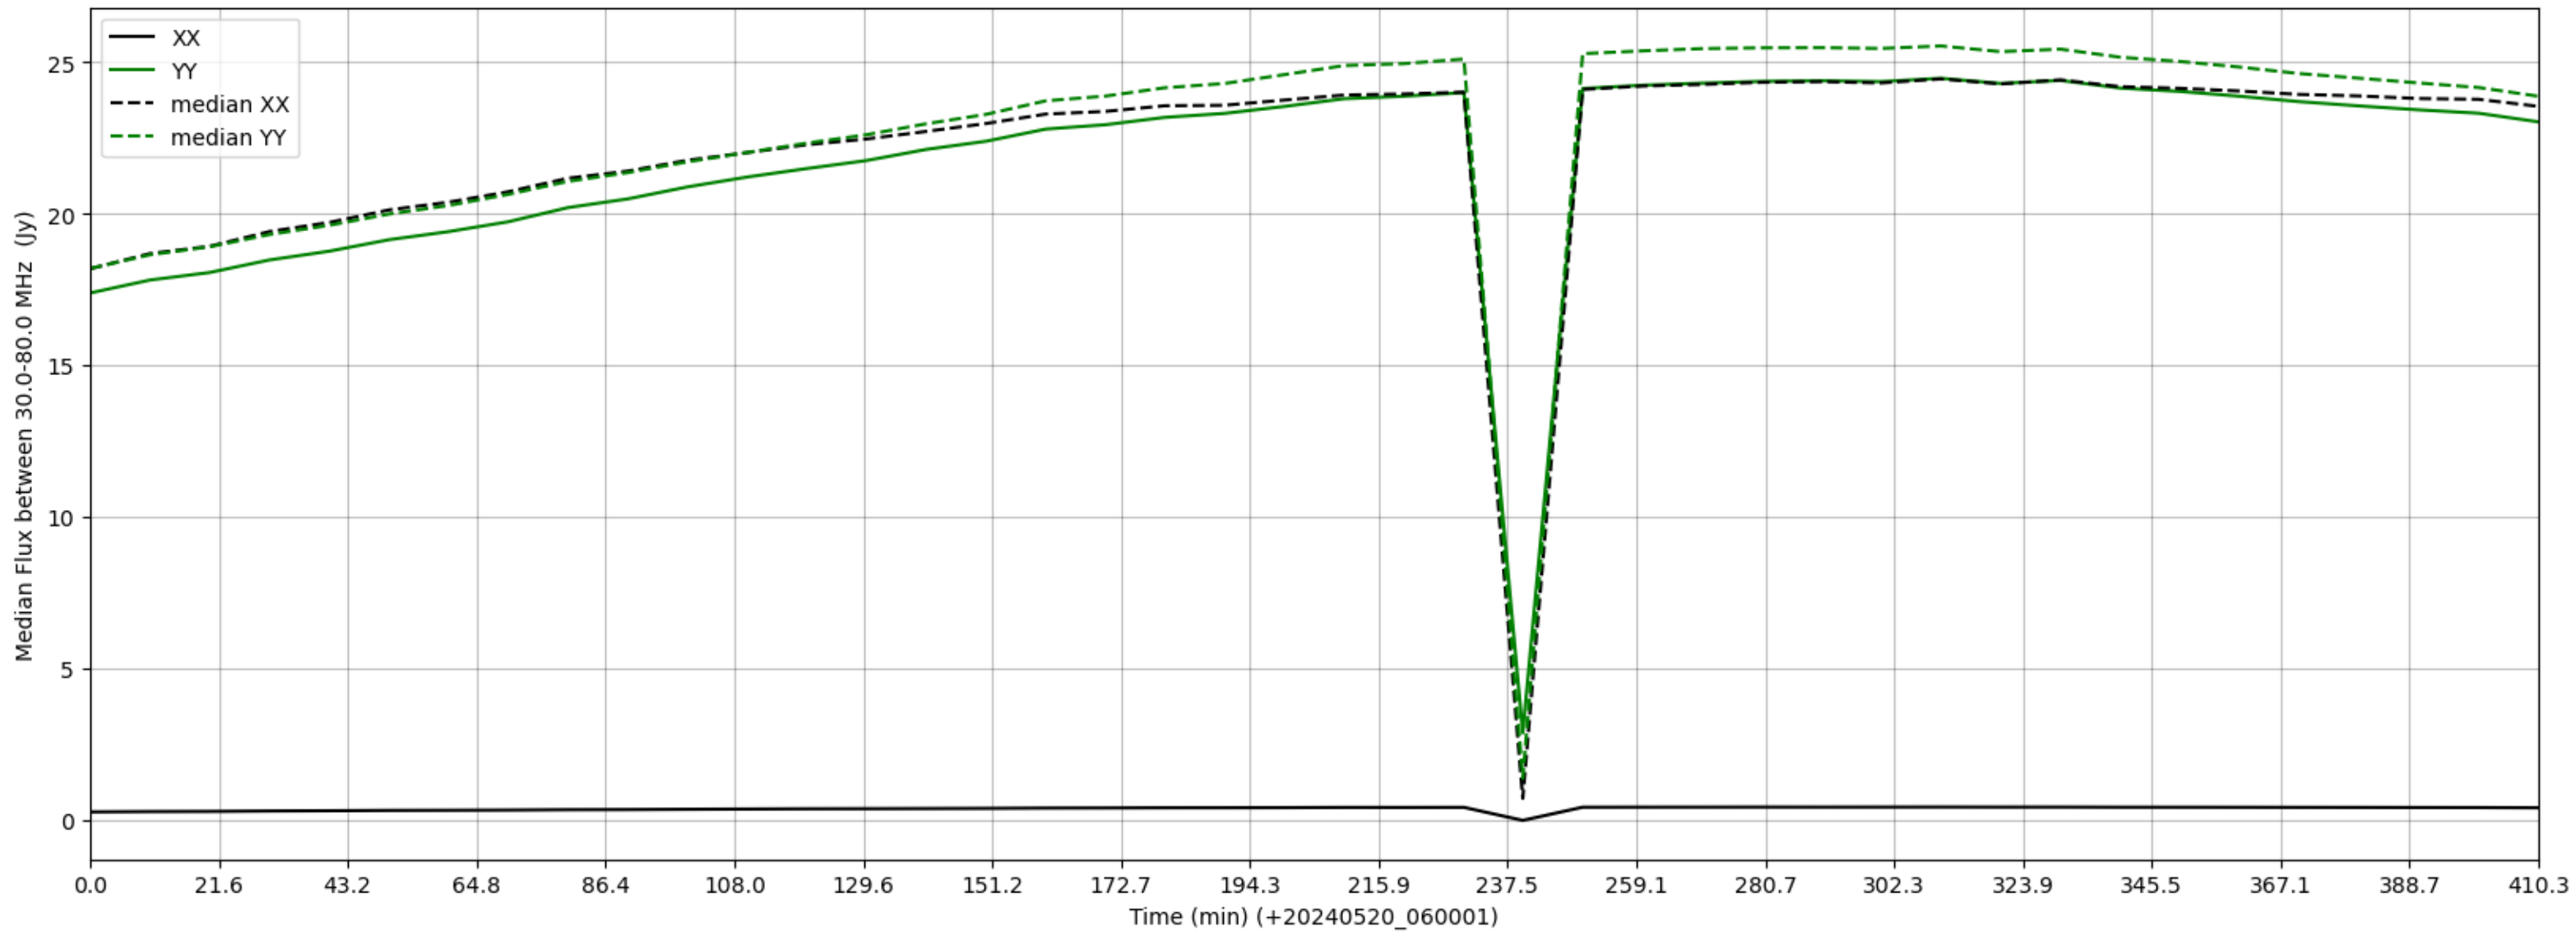

LWA192 - Correlator# 247 - XX FLAGS:Good - YY FLAGS:Good

LWA191 - Correlator# 246 - XX FLAGS:LowFlux - YY FLAGS:Good