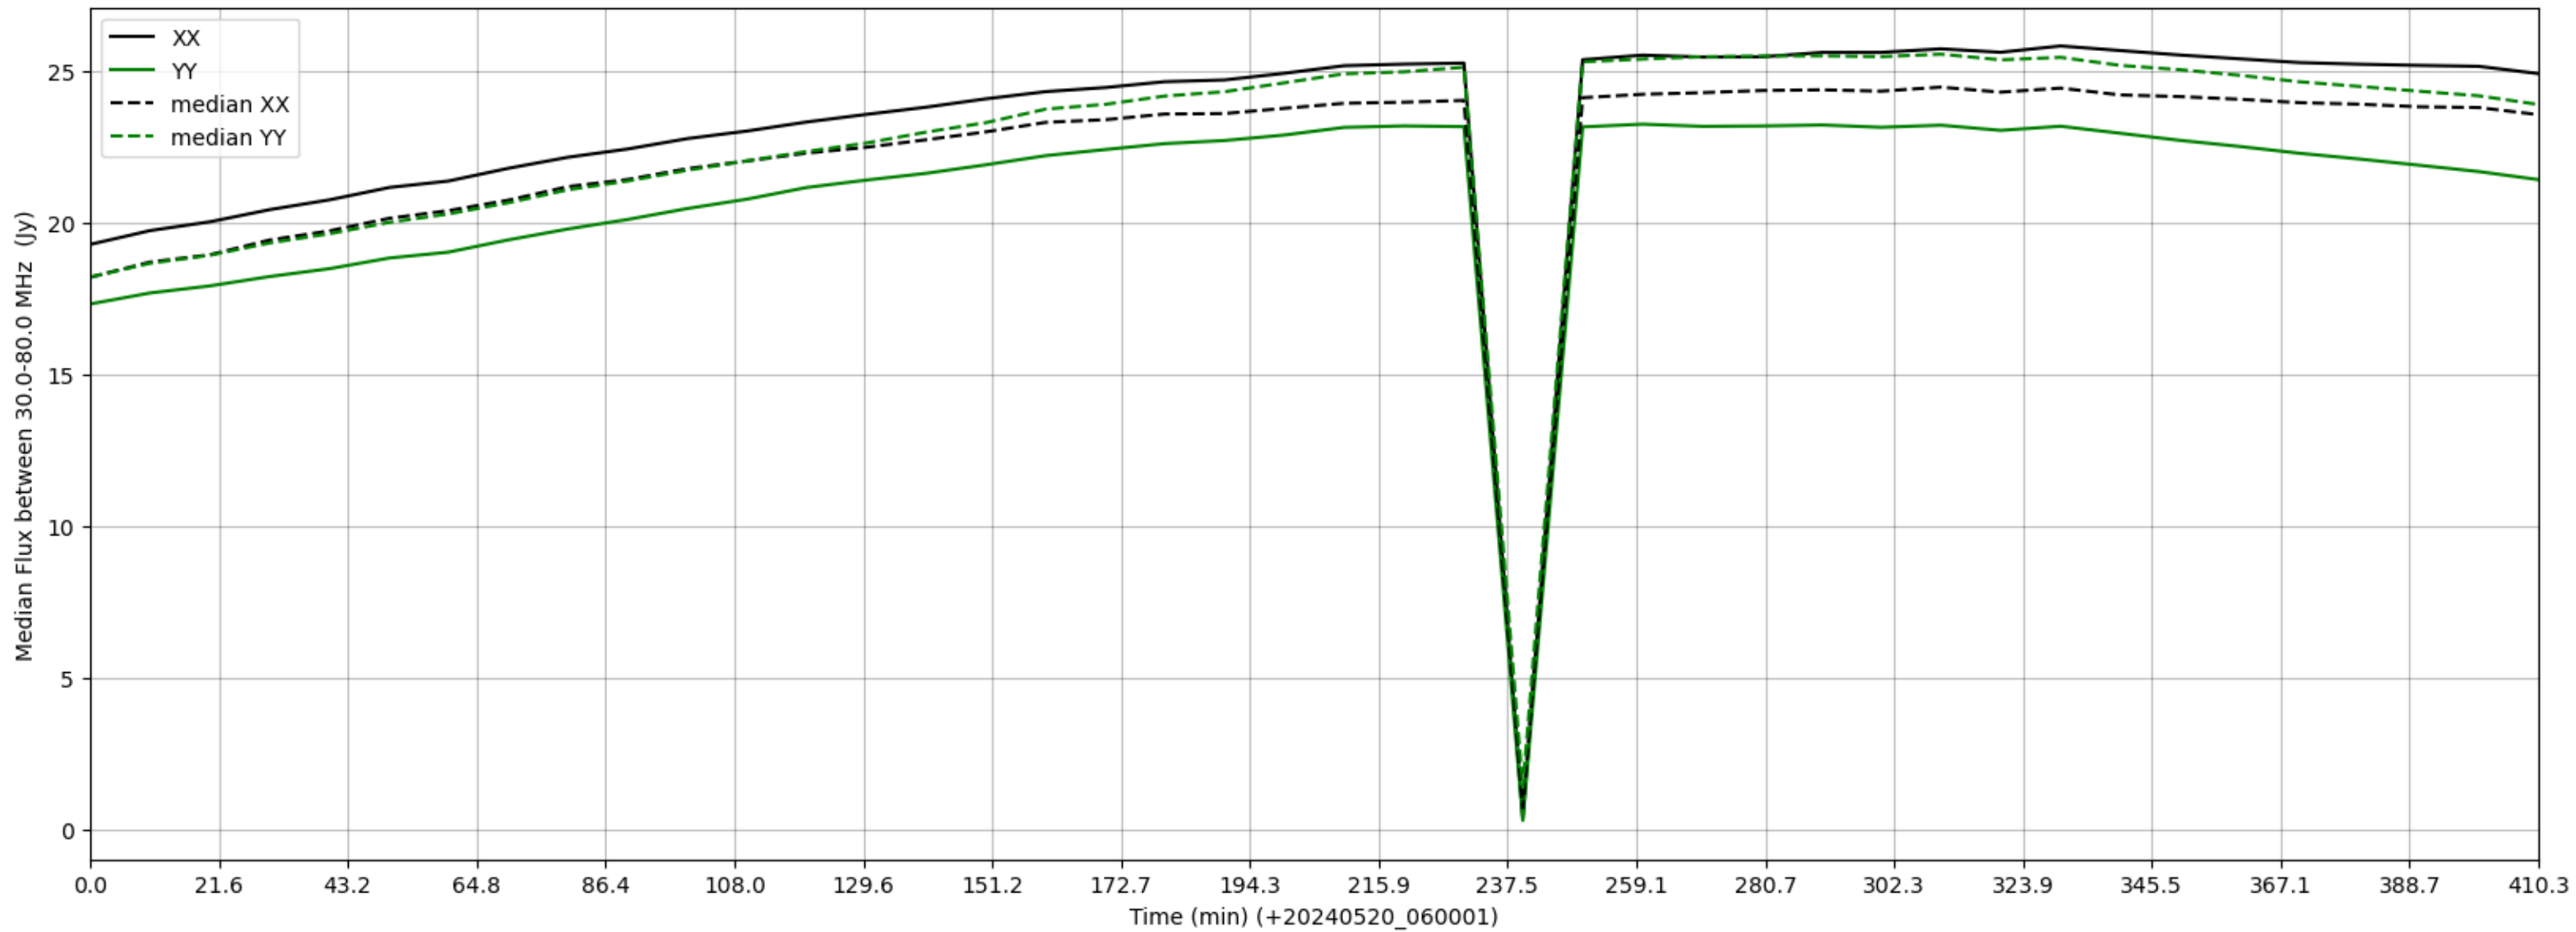

LWA336 - Correlator# 056 - XX FLAGS:BadSpecShape - YY FLAGS:BadSpecShape

LWA335 - Correlator# 057 - XX FLAGS:HighTimeVar - YY FLAGS:Good

LWA343 - Correlator# 058 - XX FLAGS:Good - YY FLAGS:Good

LWA337 - Correlator# 059 - XX FLAGS:Good - YY FLAGS:Good