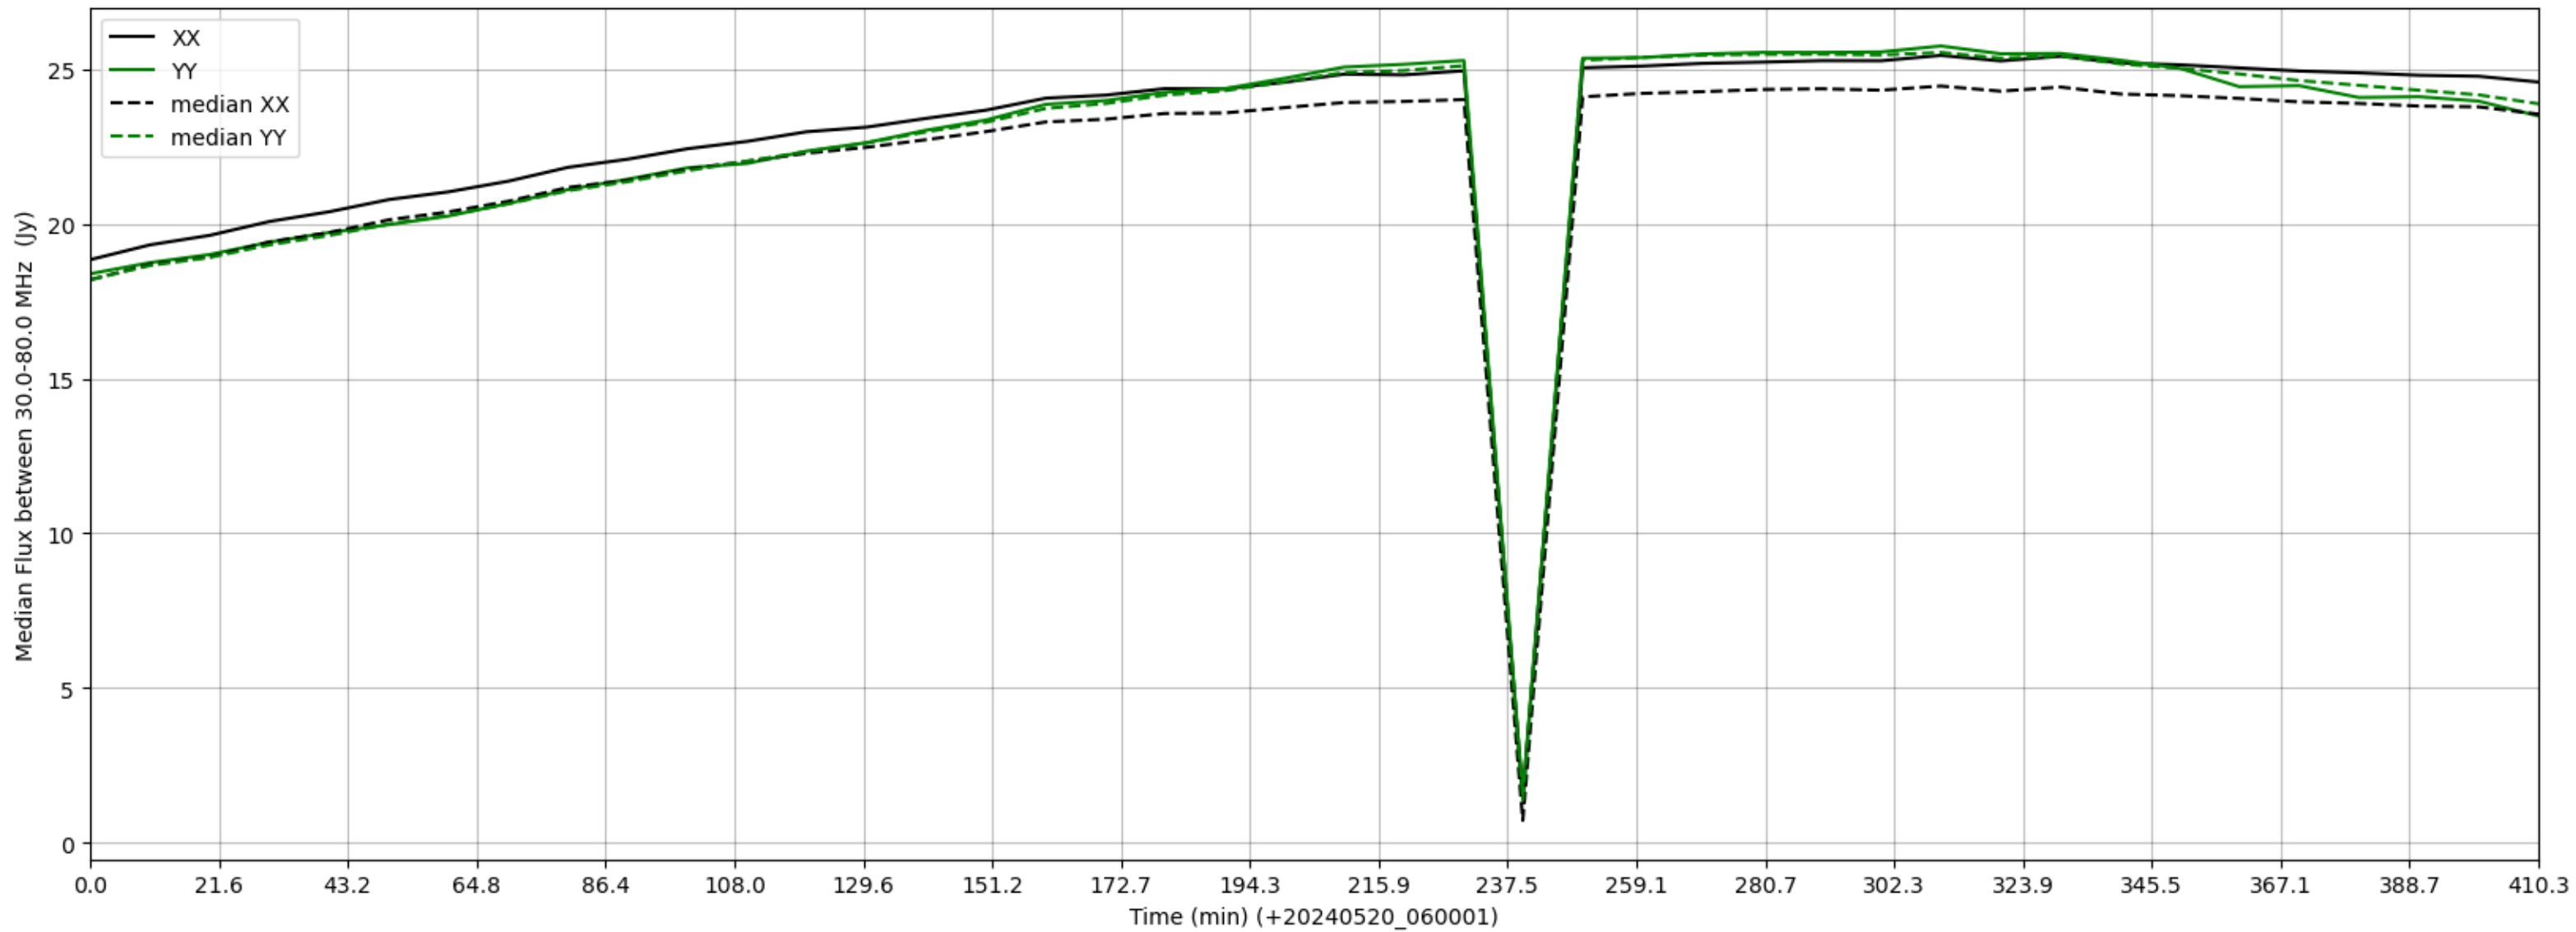

LWA068 - Correlator# 166 - XX FLAGS:Good - YY FLAGS:Good

LWA065 - Correlator# 165 - XX FLAGS:Good - YY FLAGS:Good