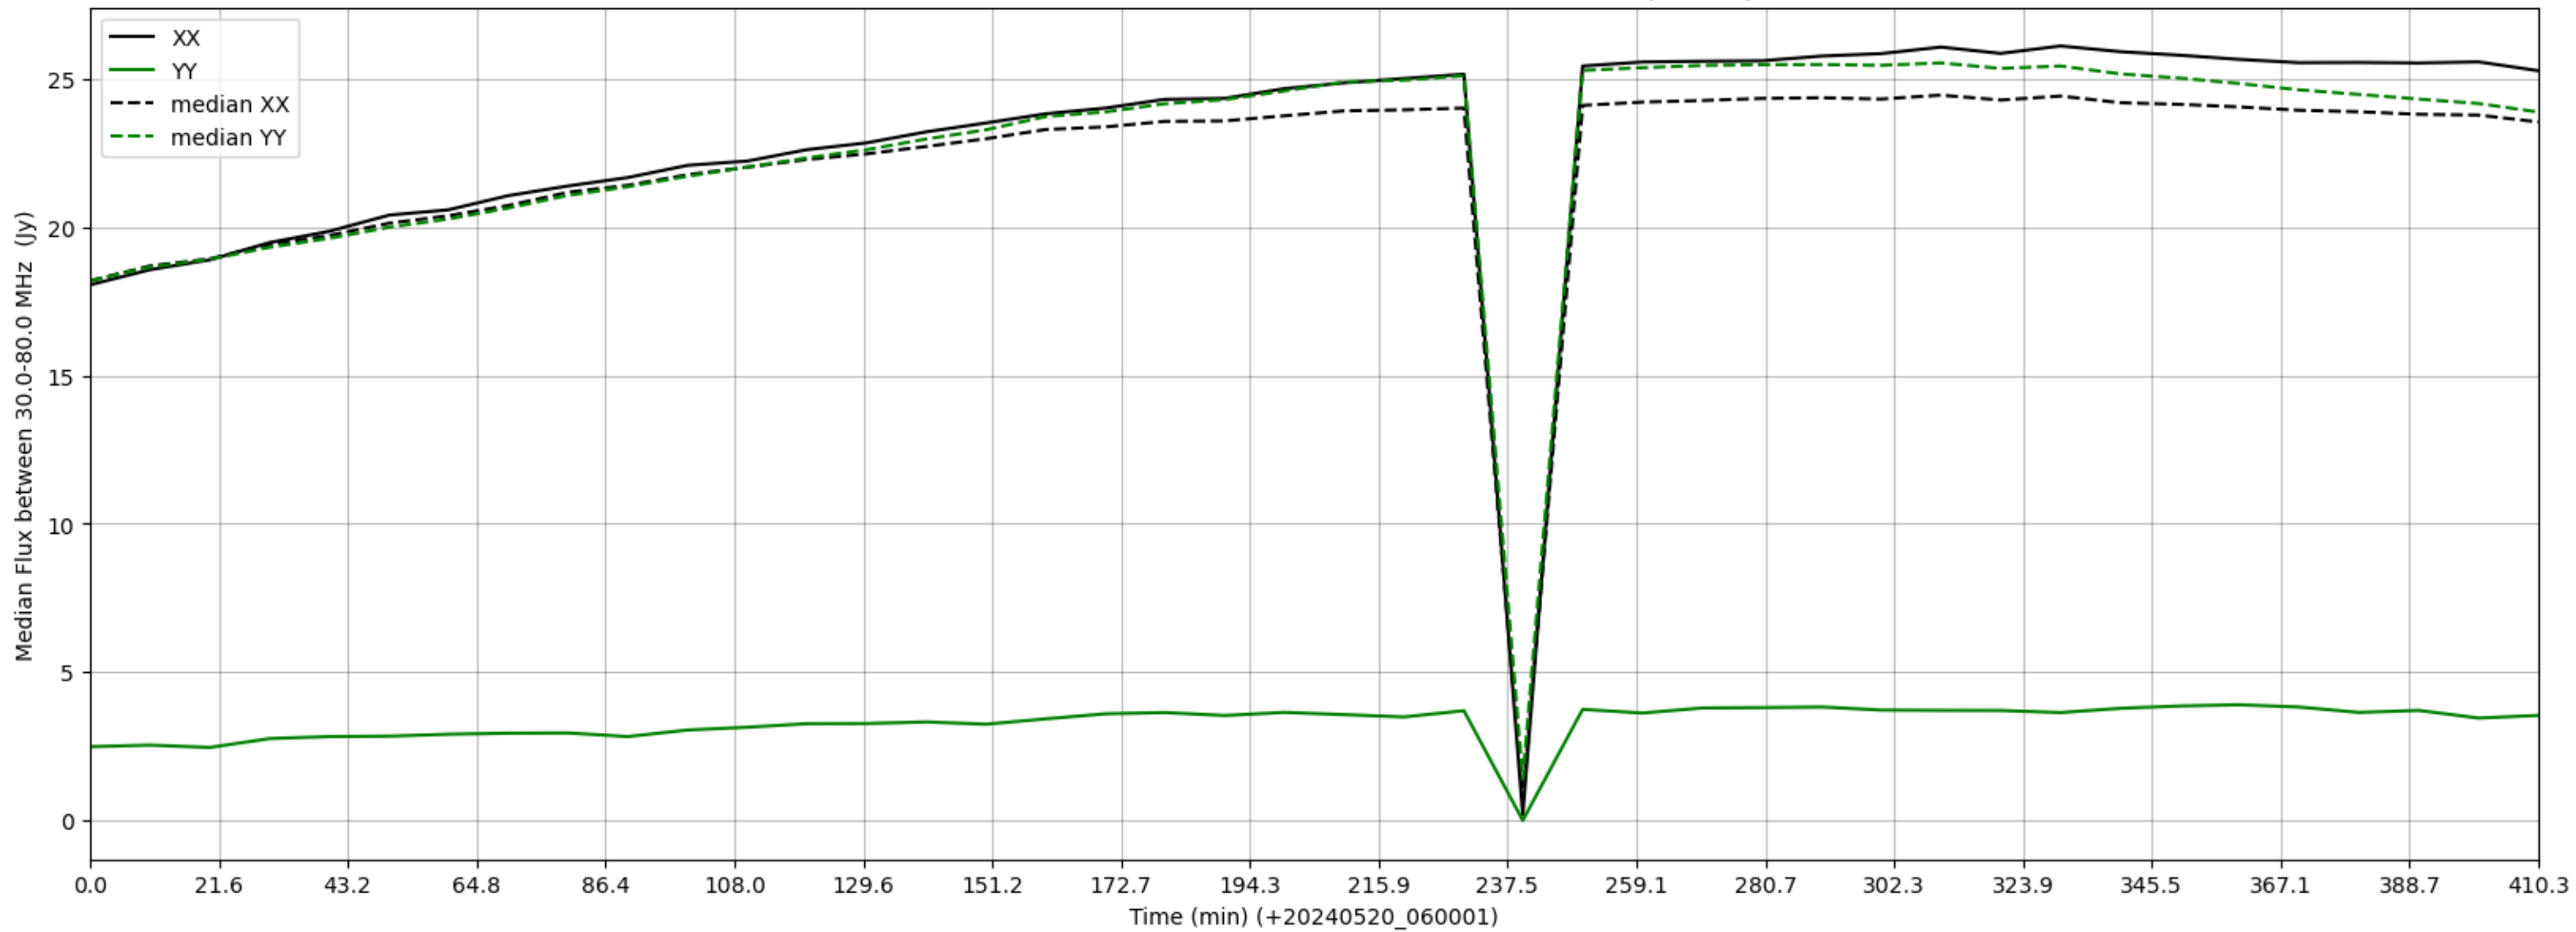

LWA285 - Correlator# 013 - XX FLAGS:Good - YY FLAGS:Good

LWA307 - Correlator# 012 - XX FLAGS:Good - YY FLAGS:BadSpecShape