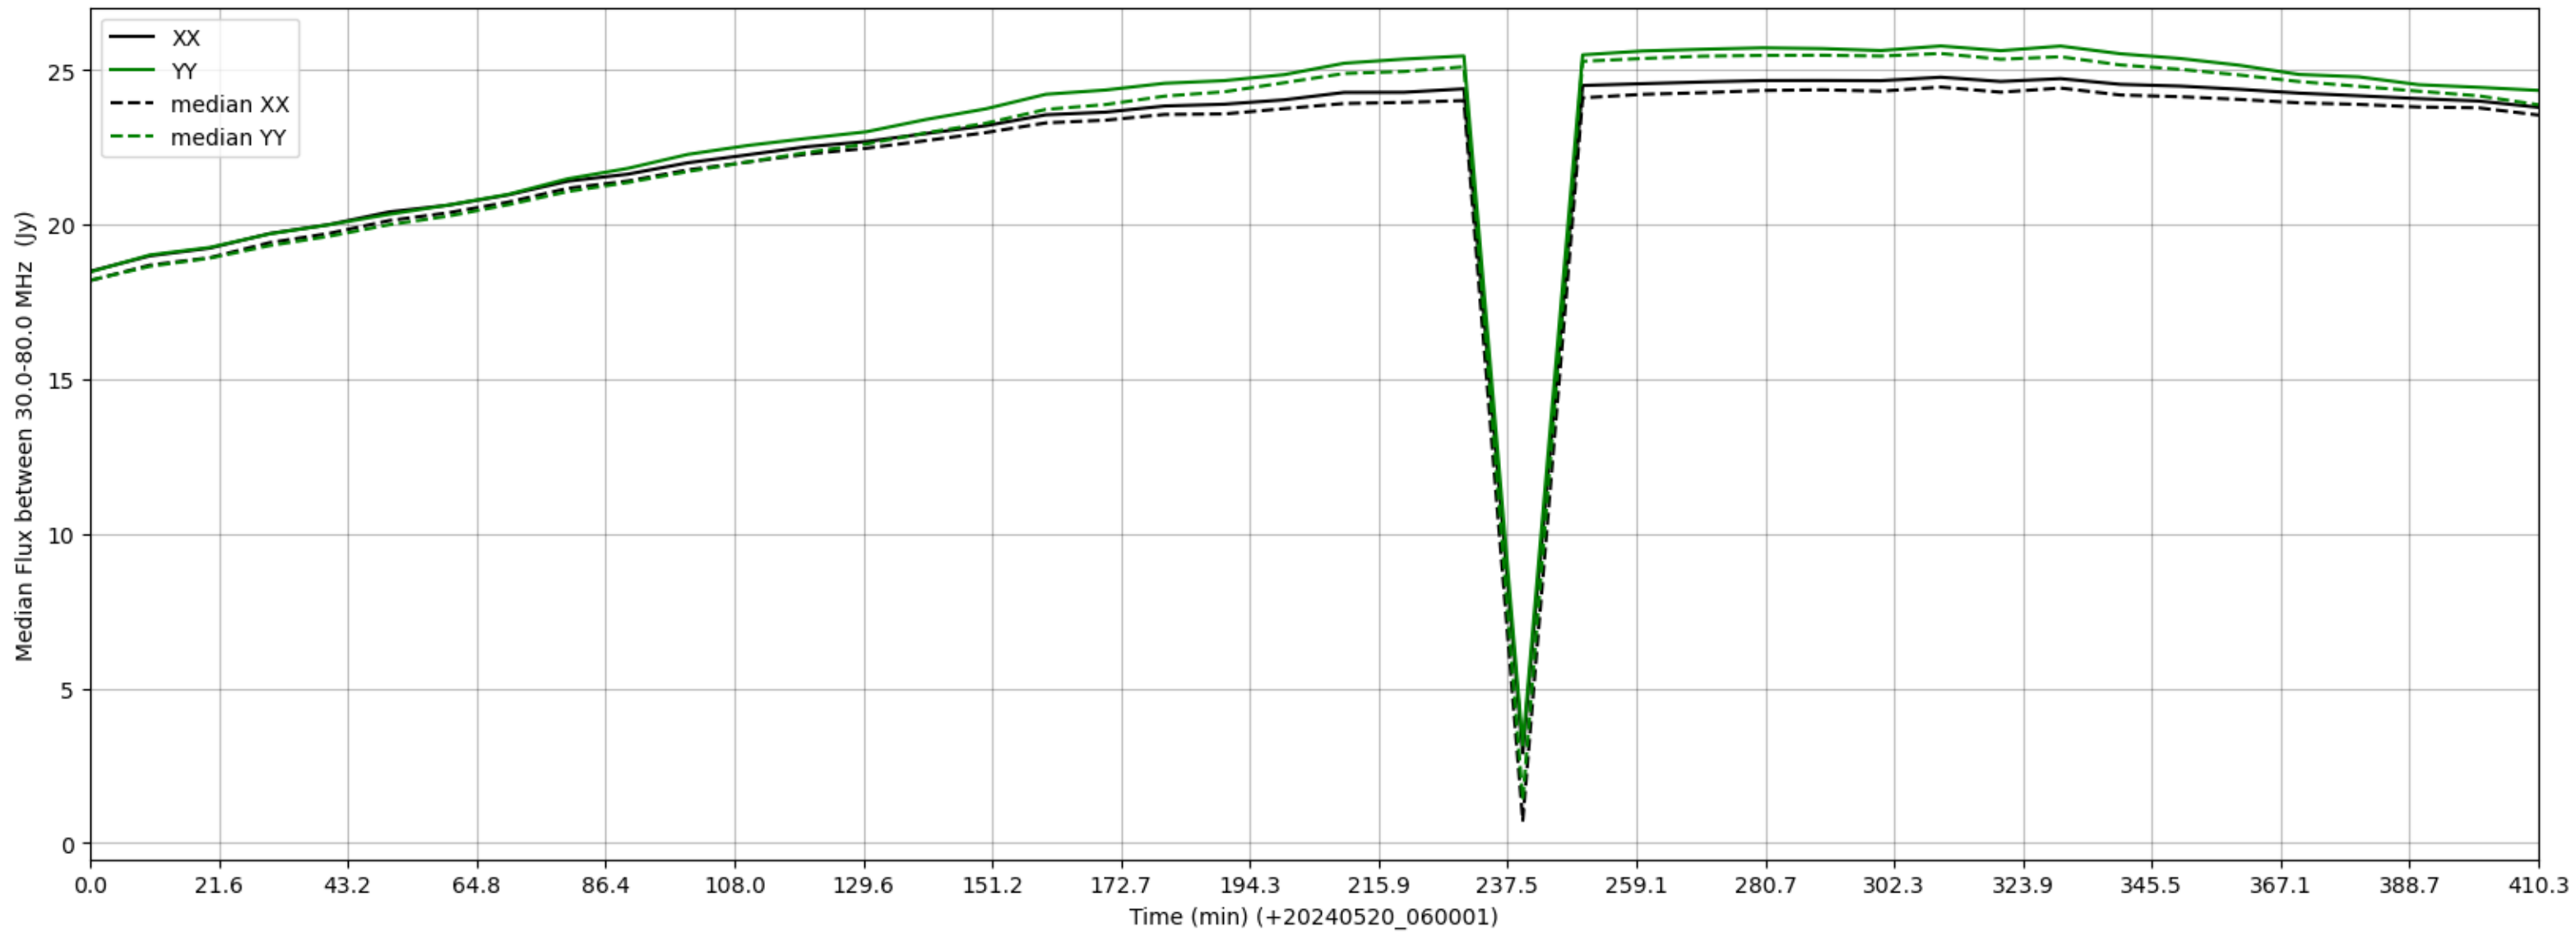

LWA078 - Correlator# 192 - XX FLAGS:Good - YY FLAGS:Good

LWA076 - Correlator# 193 - XX FLAGS:LowFlux - YY FLAGS:LowFlux

LWA081 - Correlator# 194 - XX FLAGS:Good - YY FLAGS:Good

LWA079 - Correlator# 195 - XX FLAGS:Good - YY FLAGS:Good