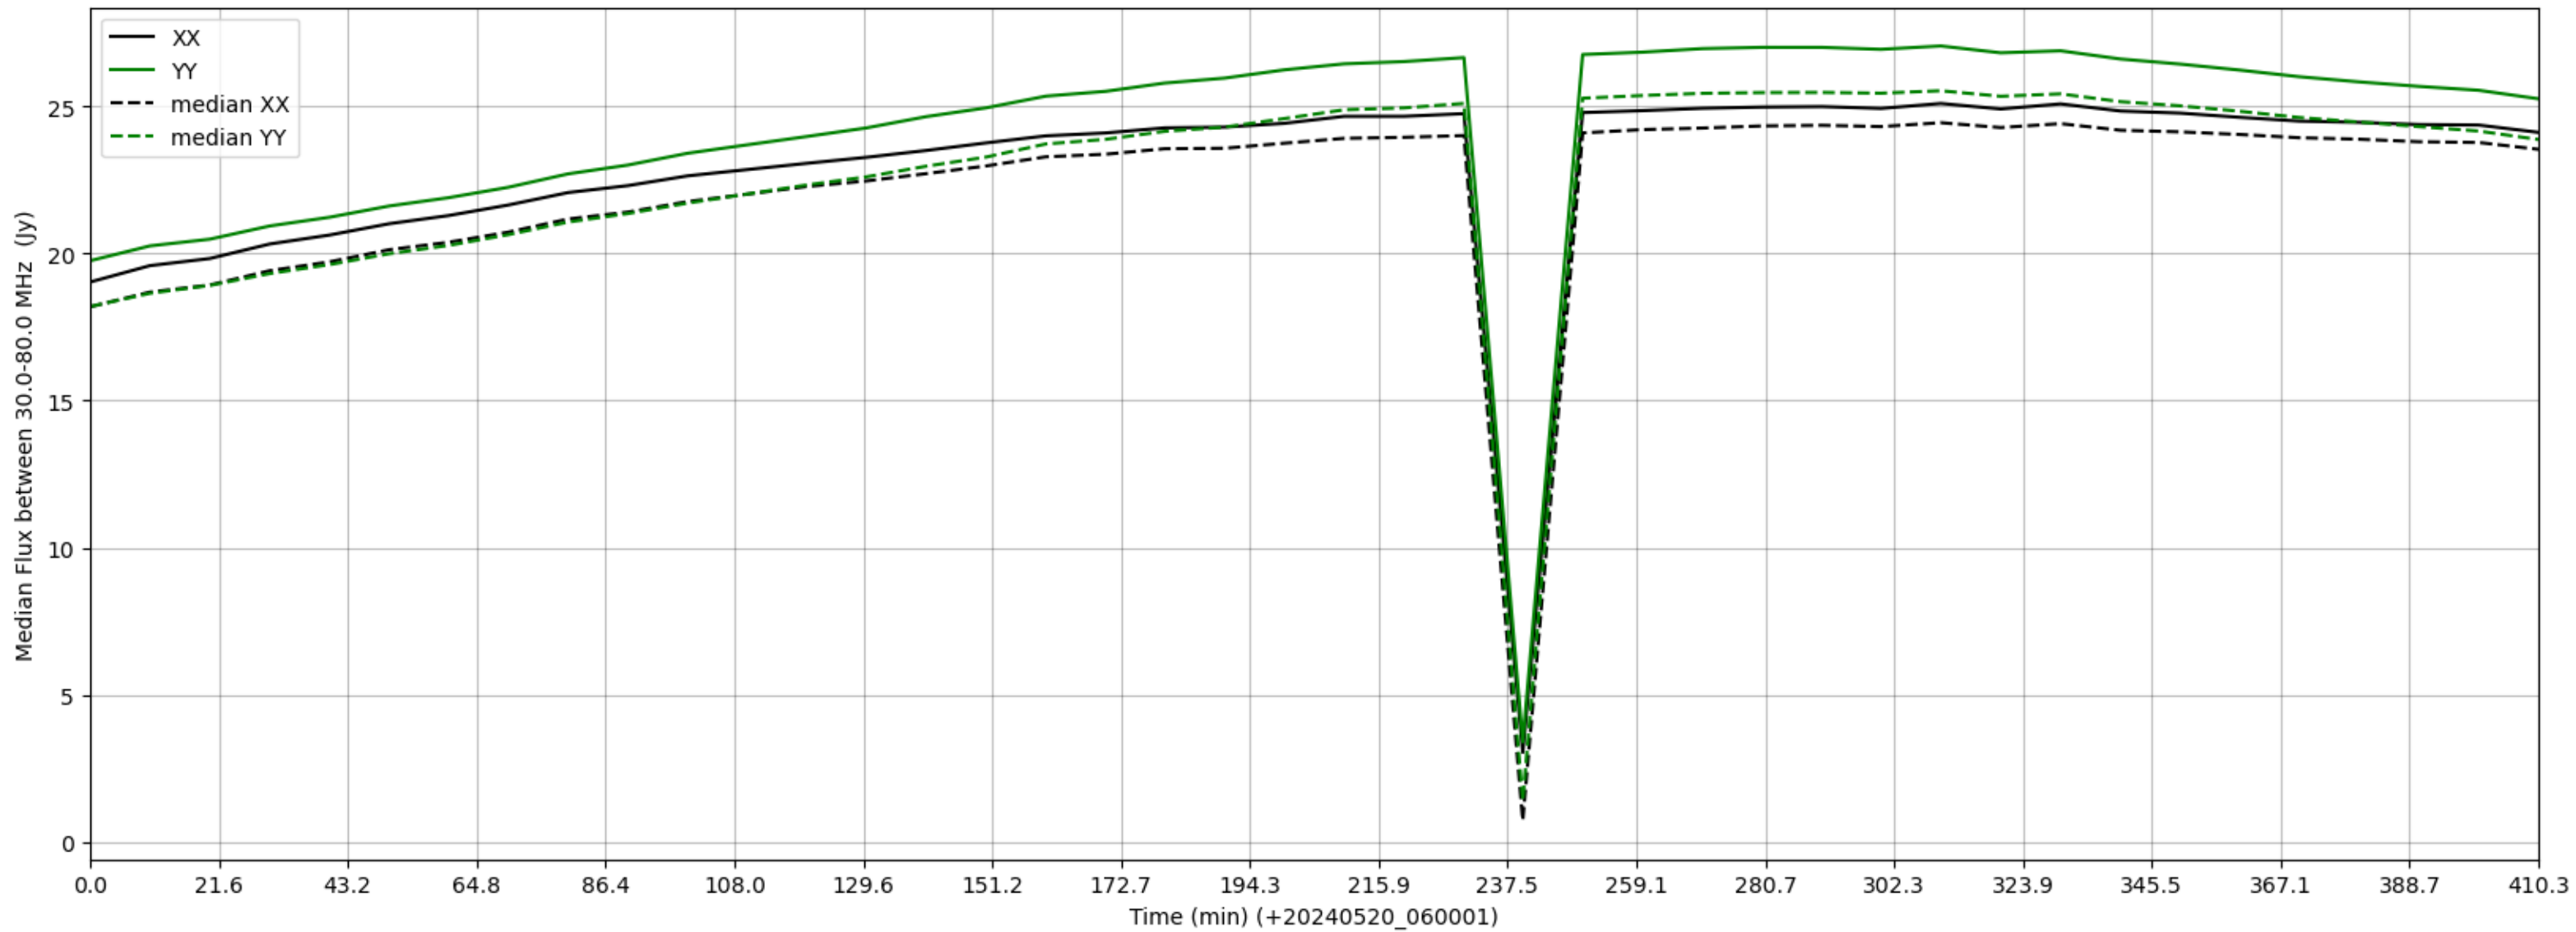

LWA166 - Correlator# 269 - XX FLAGS:Good - YY FLAGS:Good

LWA167 - Correlator# 268 - XX FLAGS:Good - YY FLAGS:Good