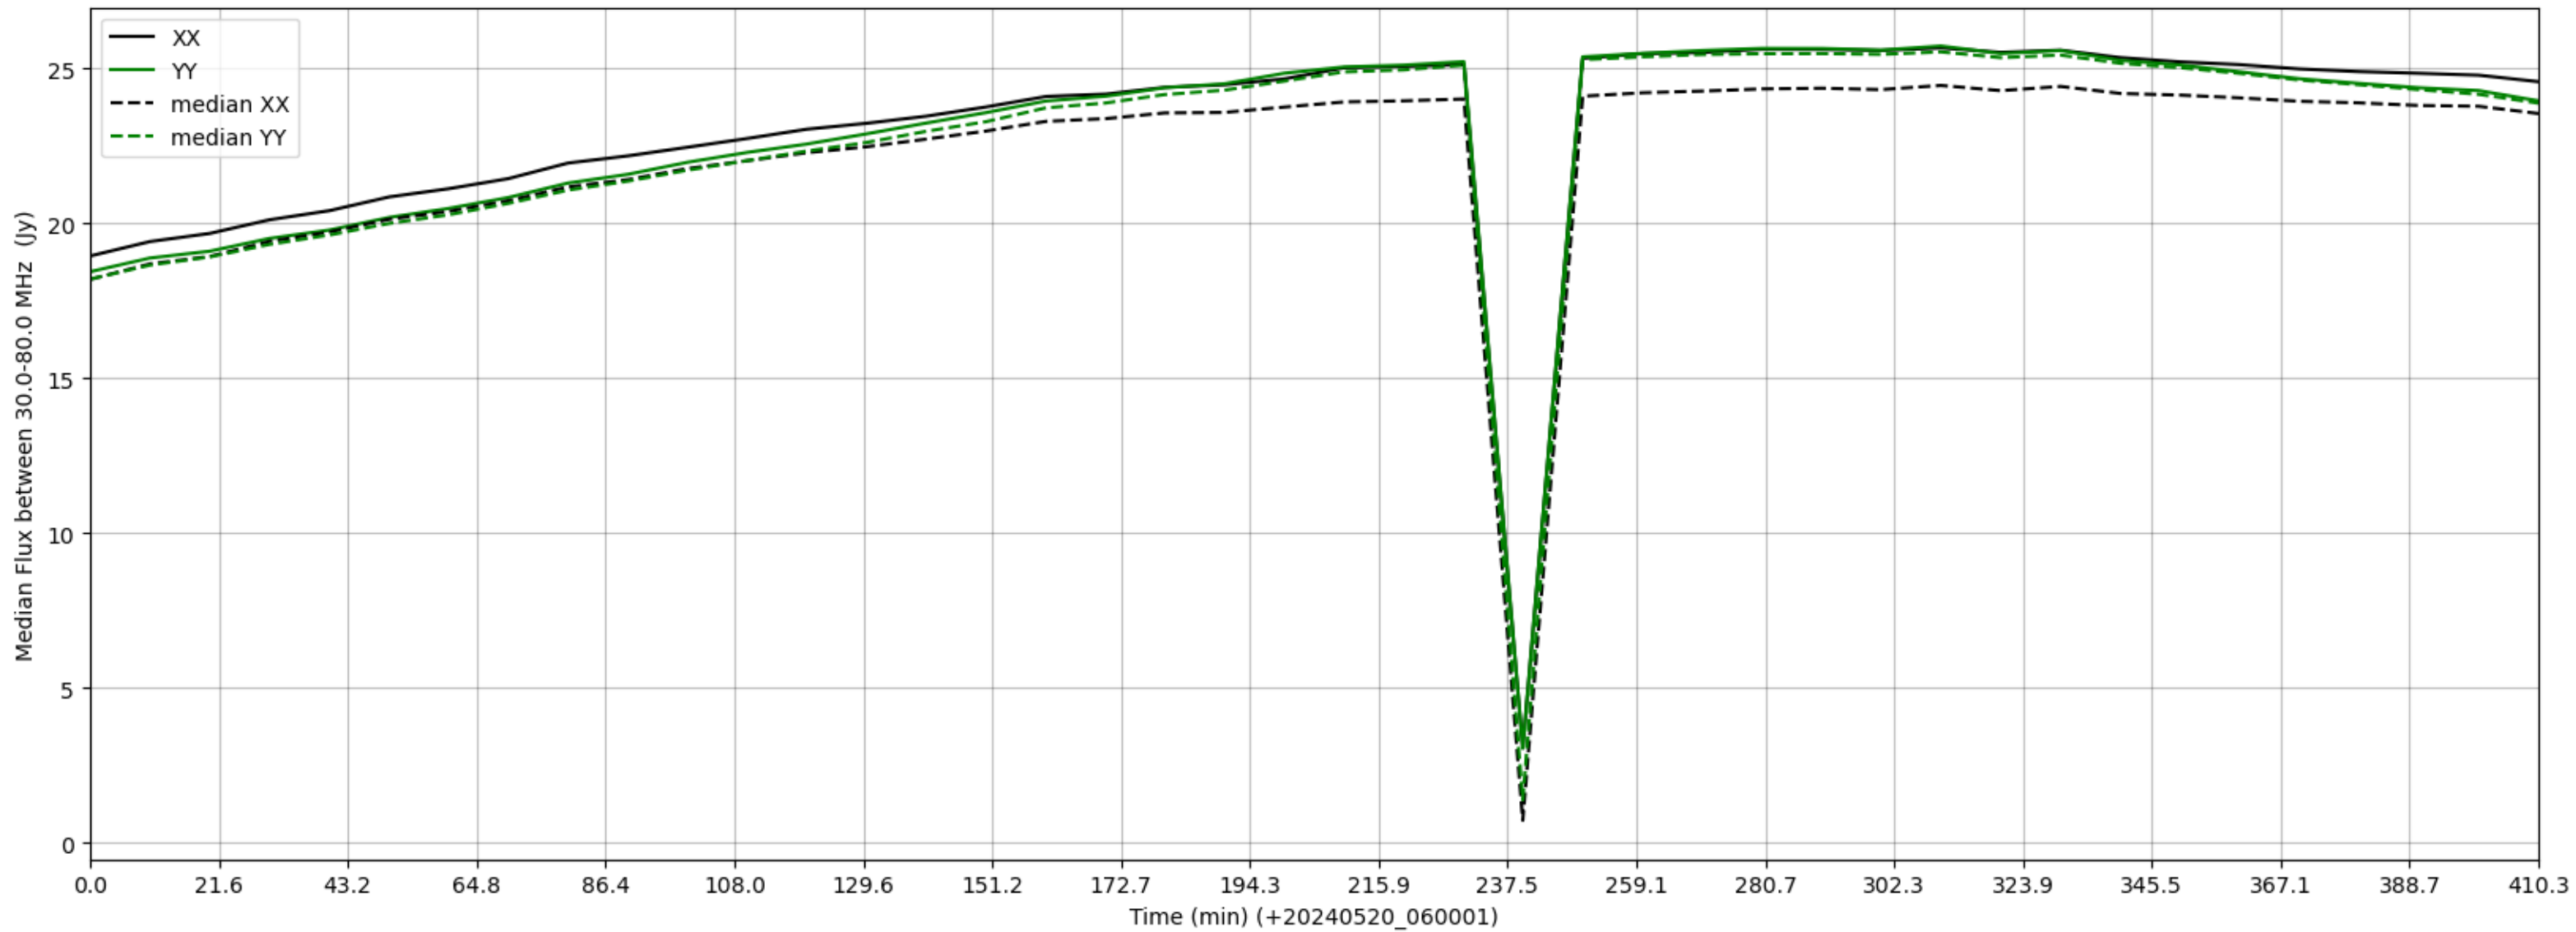

LWA187 - Correlator# 242 - XX FLAGS:LowFlux - YY FLAGS:Good

LWA184 - Correlator# 241 - XX FLAGS:Good - YY FLAGS:Good