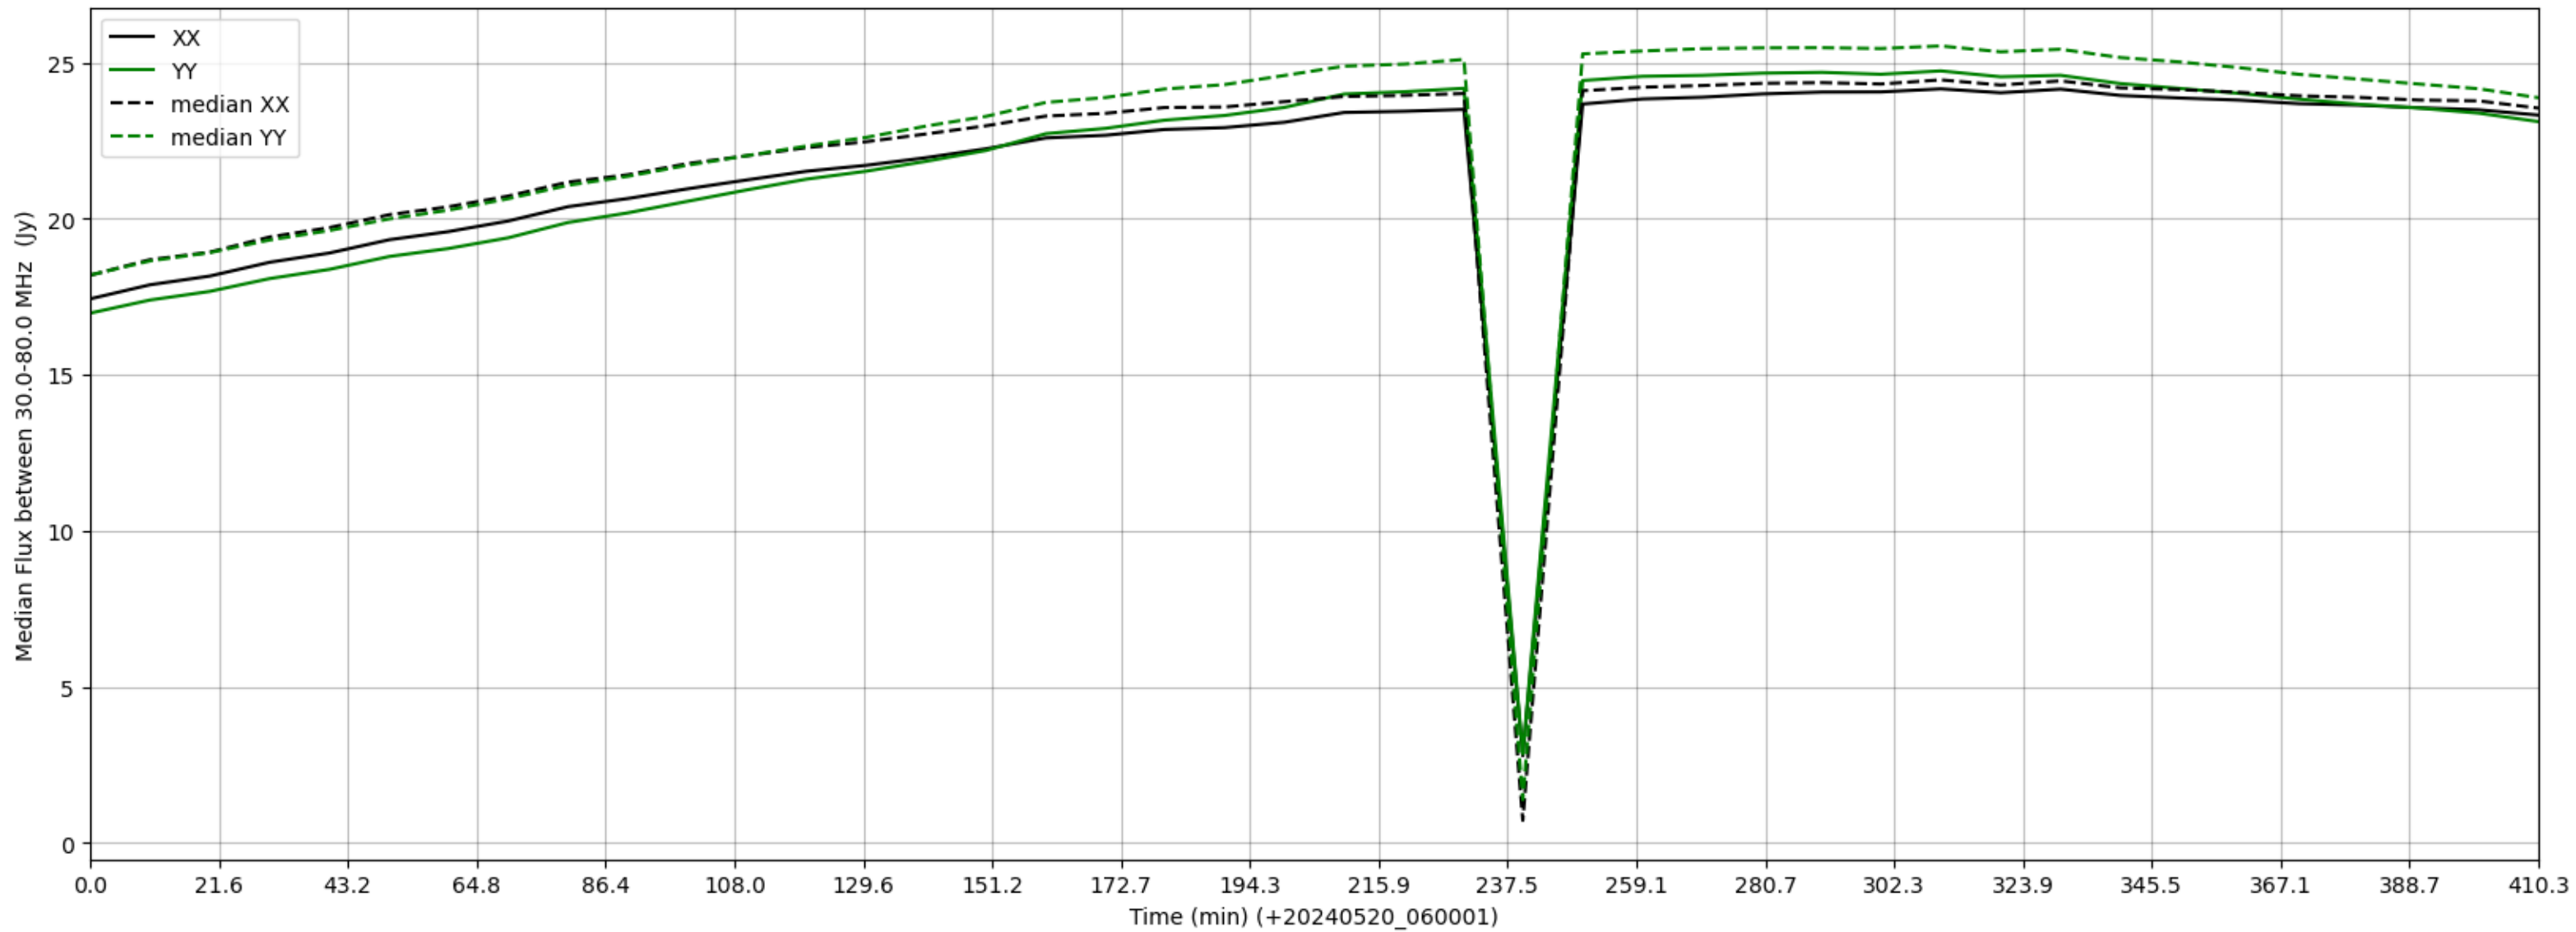

LWA184 - Correlator# 241 - XX FLAGS:Good - YY FLAGS:Good

LWA185 - Correlator# 240 - XX FLAGS:Good - YY FLAGS:Good