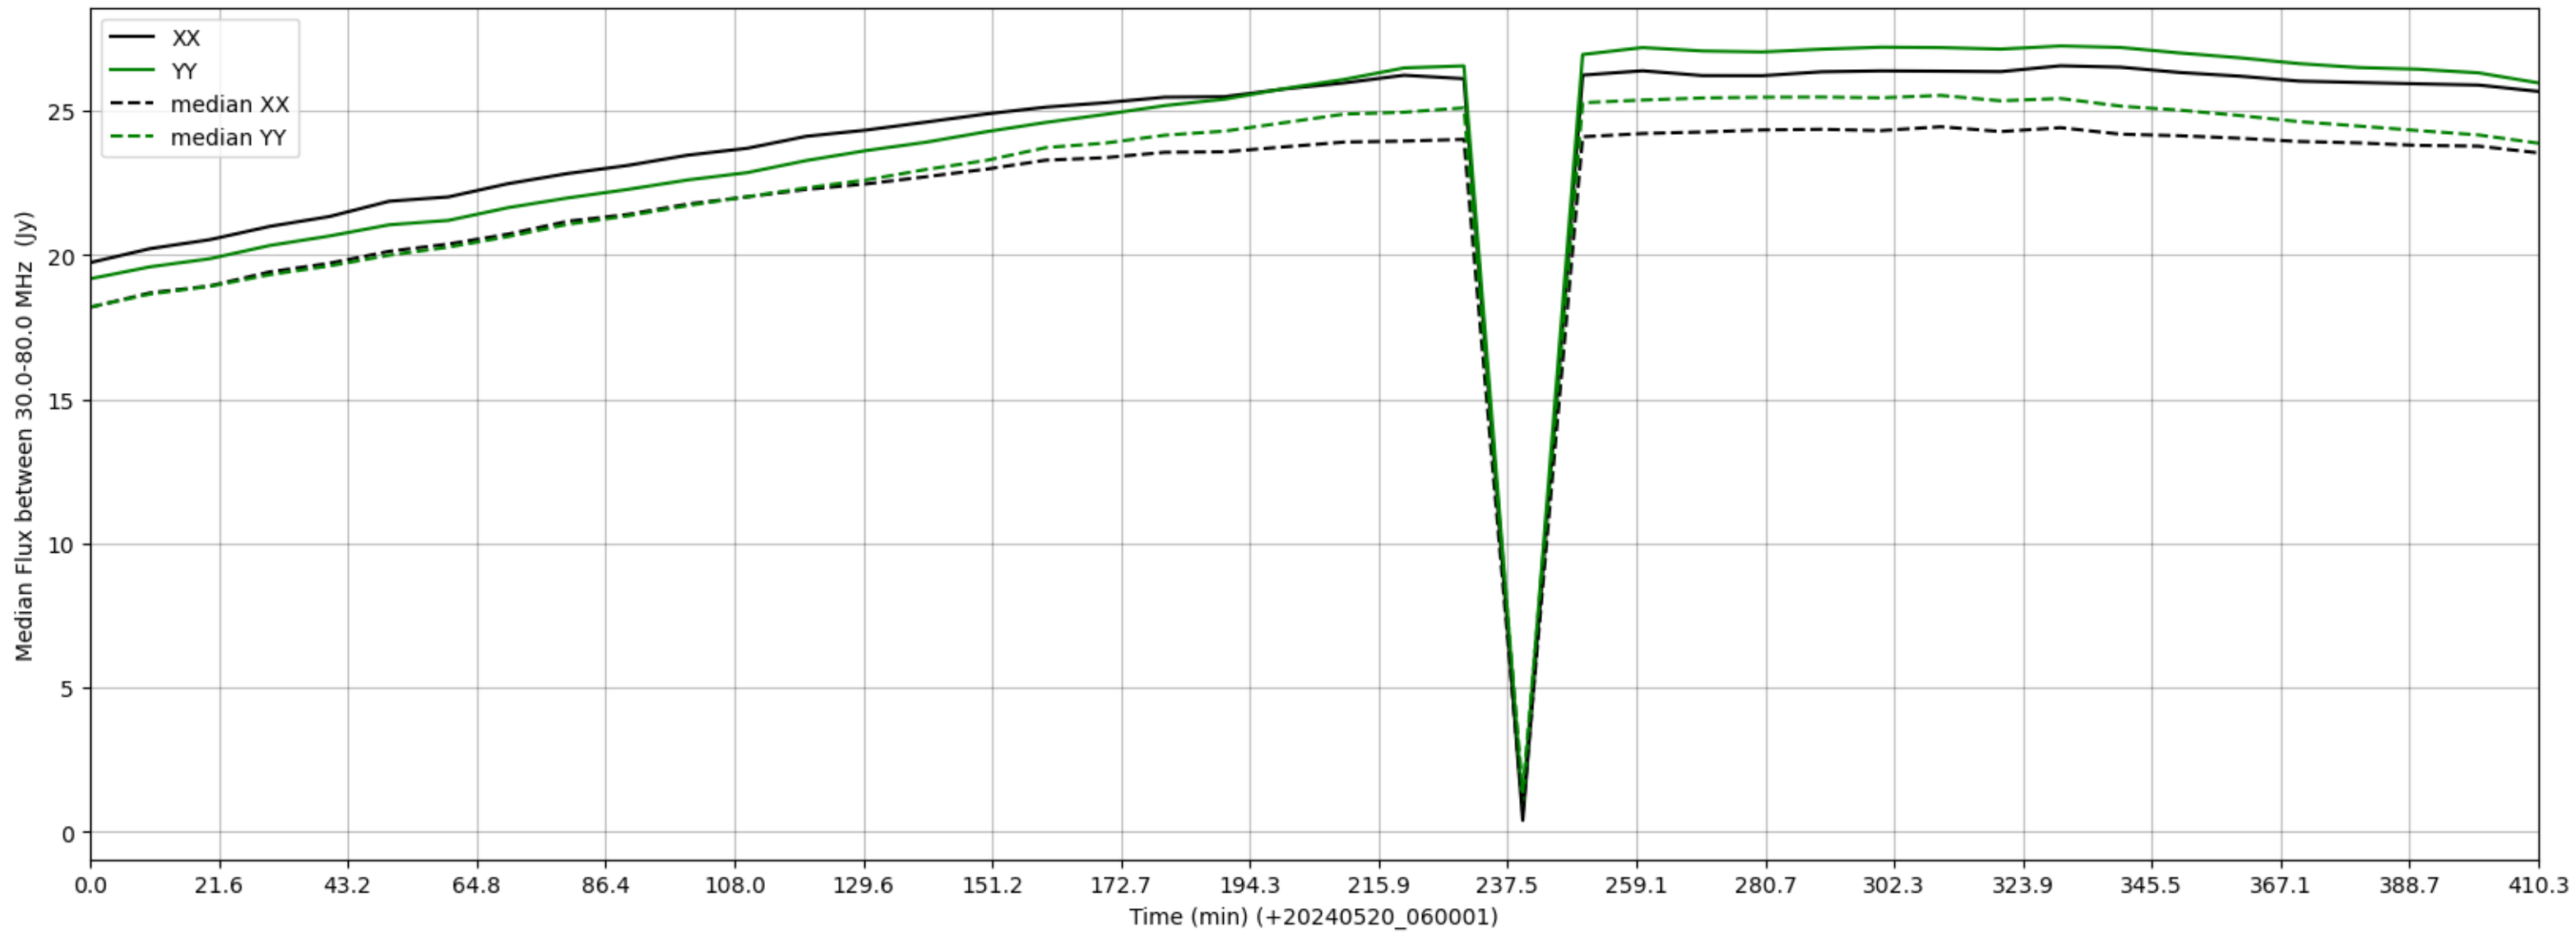

LWA283 - Correlator# 040 - XX FLAGS:Good - YY FLAGS:Good

LWA280 - Correlator# 041 - XX FLAGS:LowFlux - YY FLAGS:BadSpecShape

LWA288 - Correlator# 042 - XX FLAGS:Good - YY FLAGS:Good

LWA284 - Correlator# 043 - XX FLAGS:Good - YY FLAGS:Good