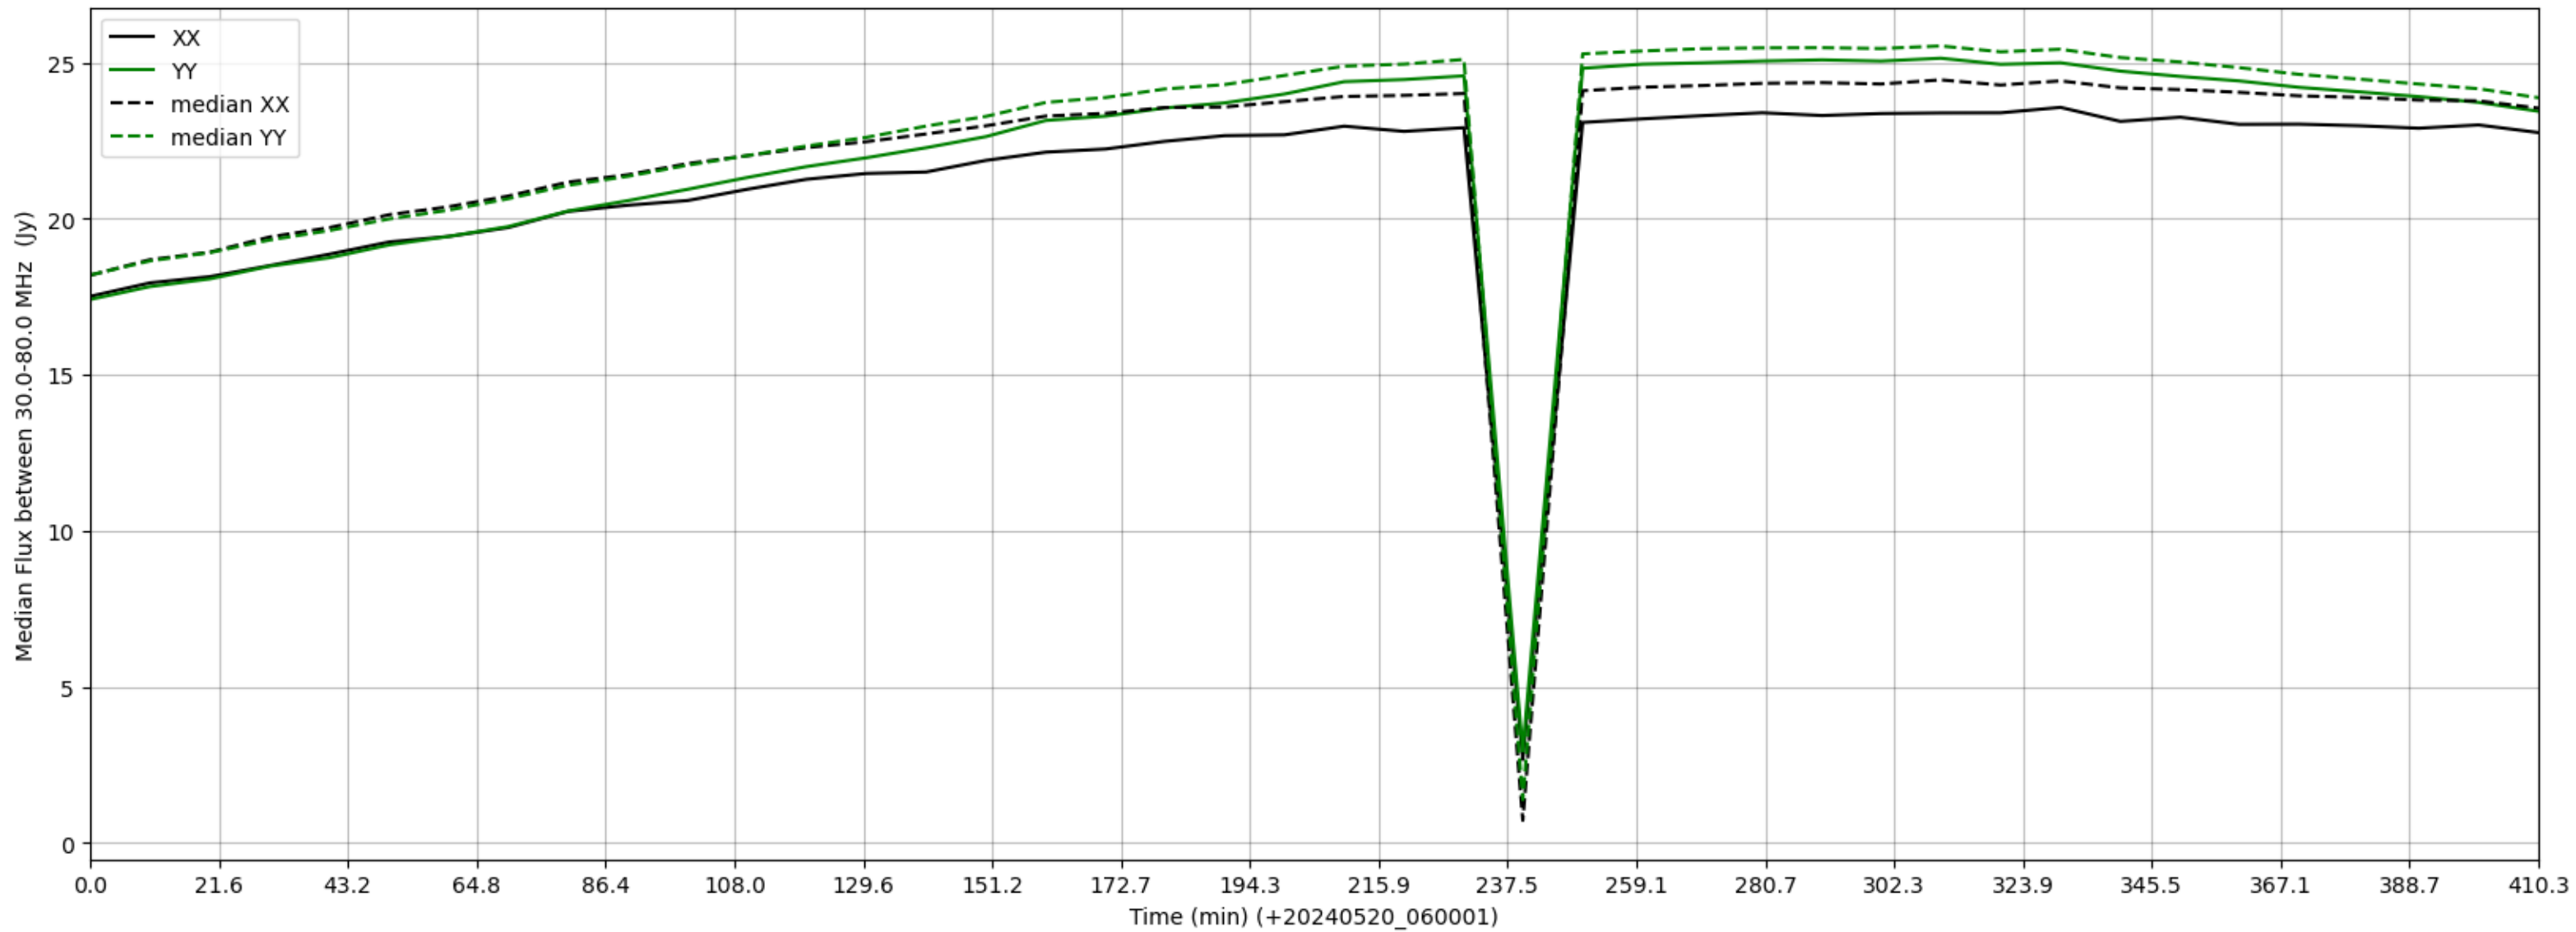

LWA222 - Correlator# 249 - XX FLAGS:Good - YY FLAGS:Good

LWA224 - Correlator# 248 - XX FLAGS:Good - YY FLAGS:Good