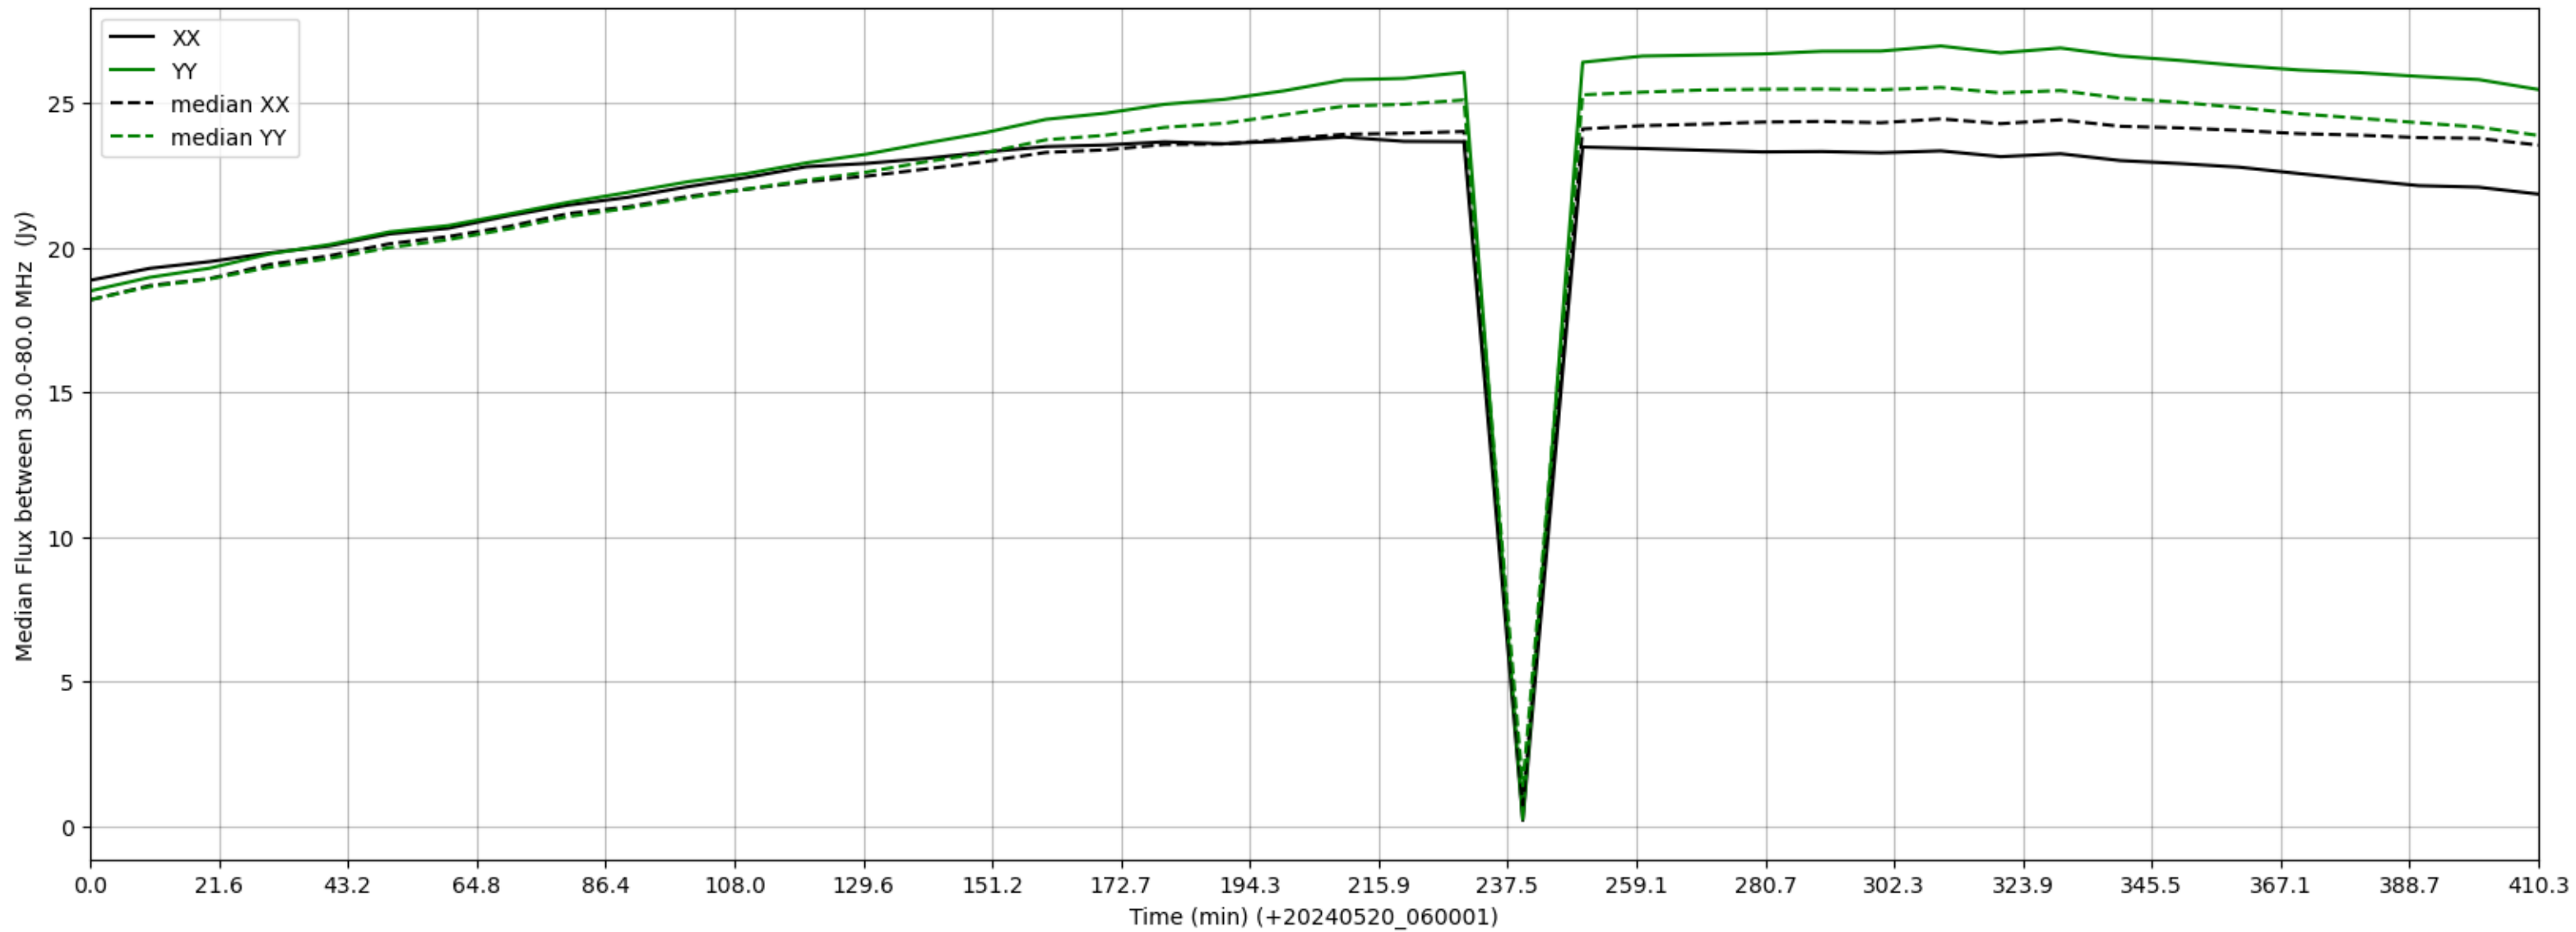

LWA332 - Correlator# 025 - XX FLAGS:Good - YY FLAGS:Good

LWA338 - Correlator# 024 - XX FLAGS:Good - YY FLAGS:Good