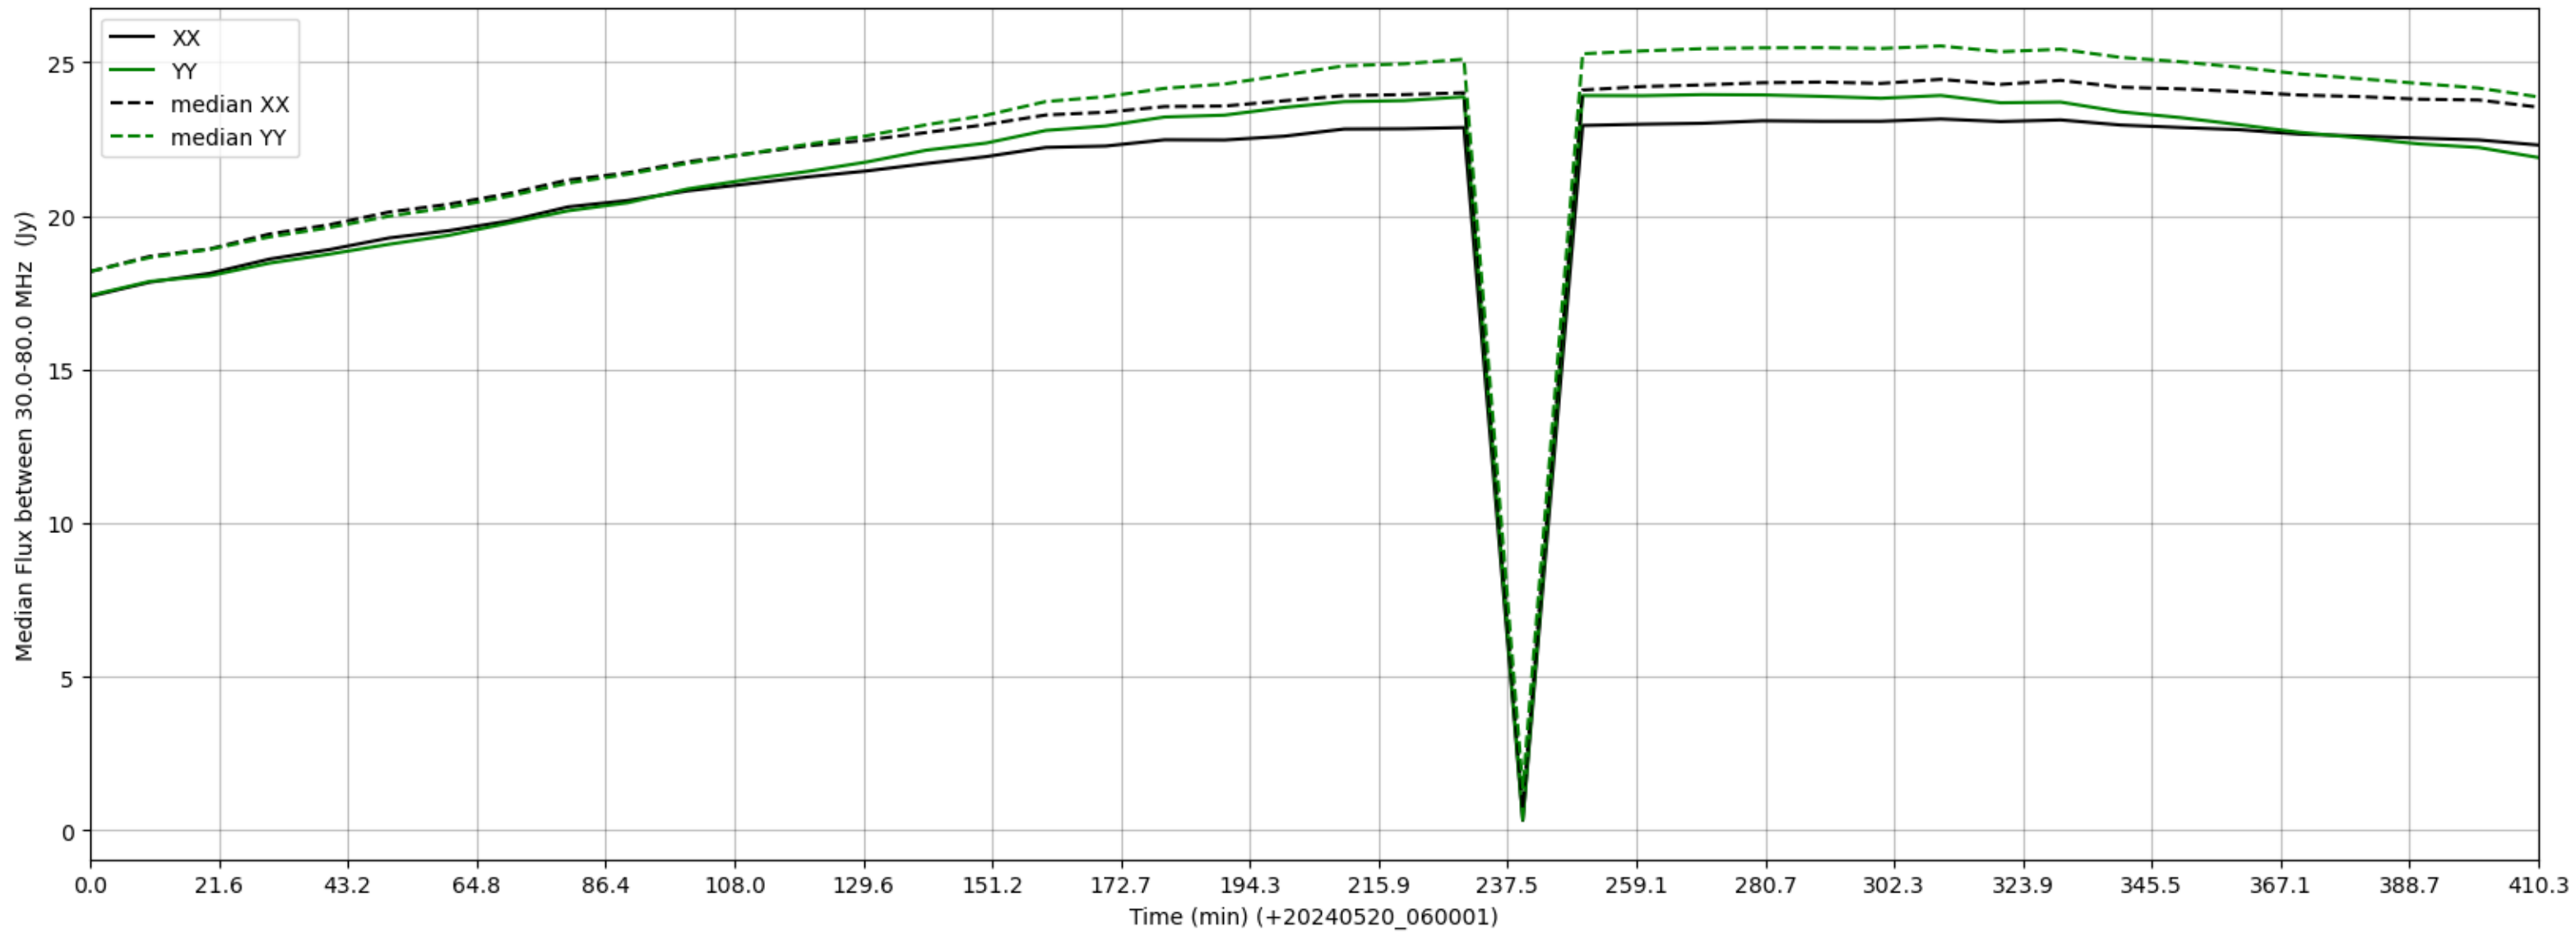

LWA302 - Correlator# 092 - XX FLAGS:Good - YY FLAGS:BadSpecShape

LWA286 - Correlator# 093 - XX FLAGS:Good - YY FLAGS:Good

LWA363 - Correlator# 094 - XX FLAGS:Good - YY FLAGS:Good

LWA323 - Correlator# 095 - XX FLAGS:Good - YY FLAGS:Good