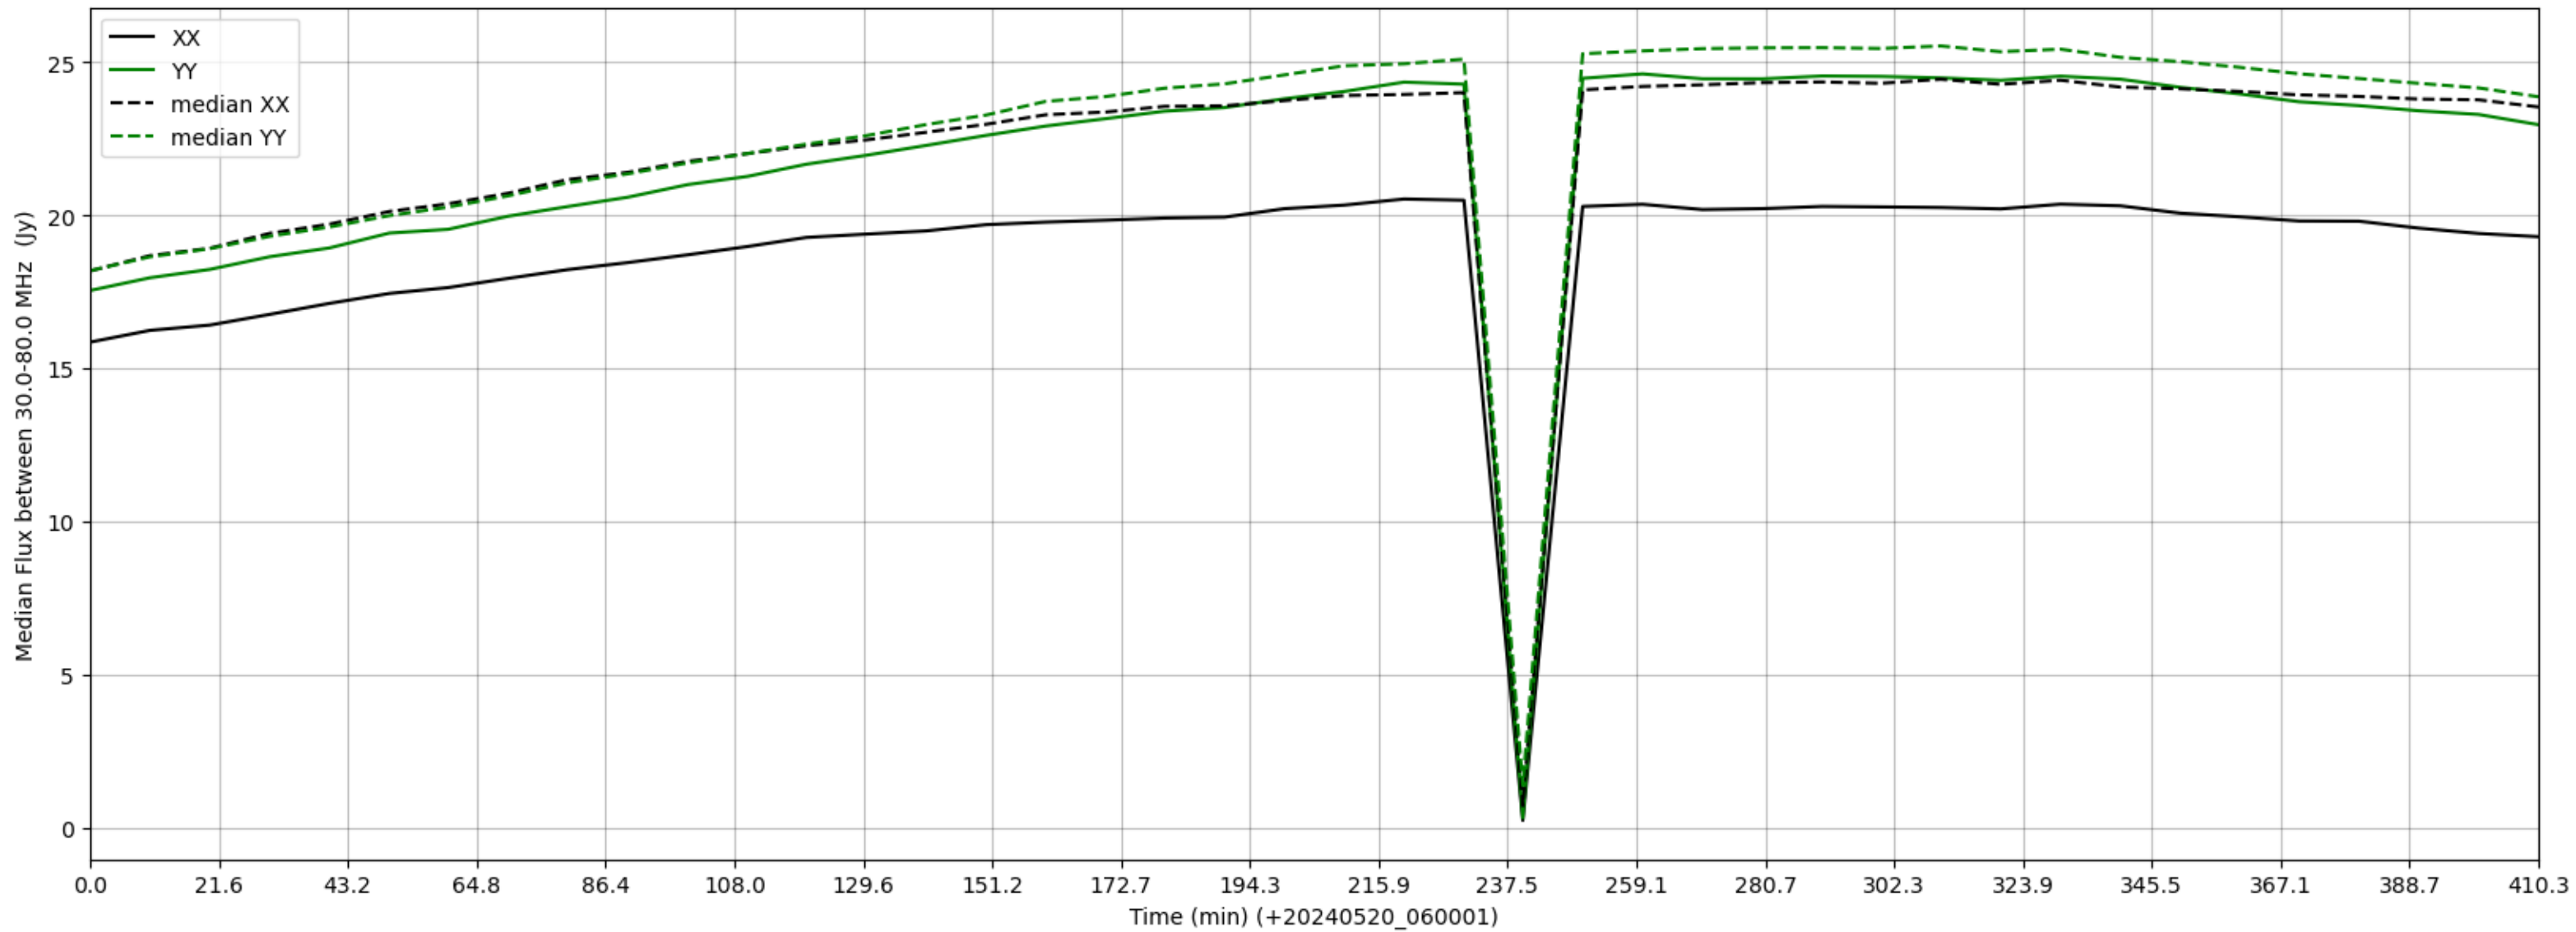

LWA344 - Correlator# 061 - XX FLAGS:Good - YY FLAGS:Good

LWA351 - Correlator# 060 - XX FLAGS:Good - YY FLAGS:Good