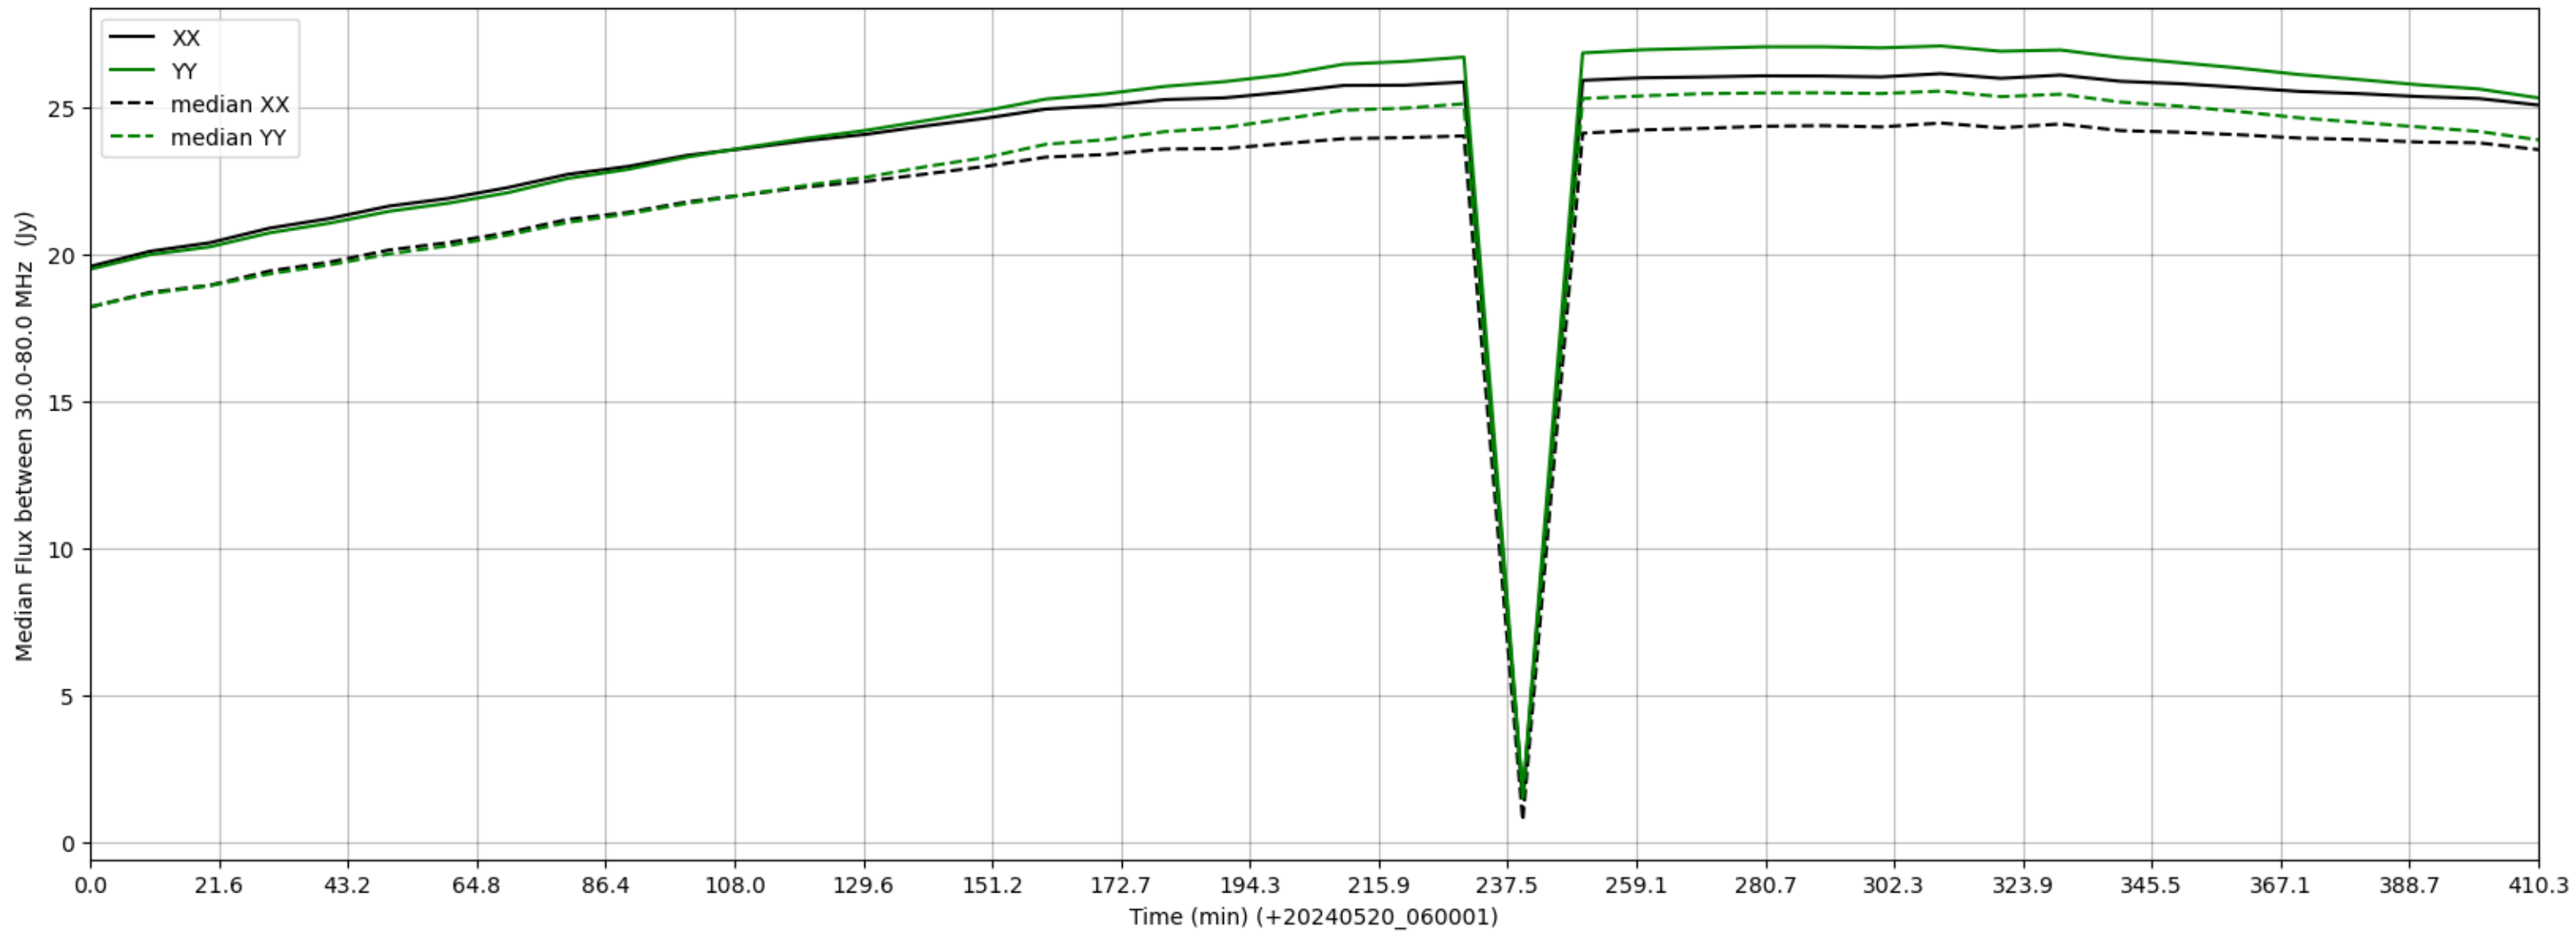

LWA252 - Correlator# 186 - XX FLAGS:Good - YY FLAGS:Good

LWA132 - Correlator# 185 - XX FLAGS:Good - YY FLAGS:Good