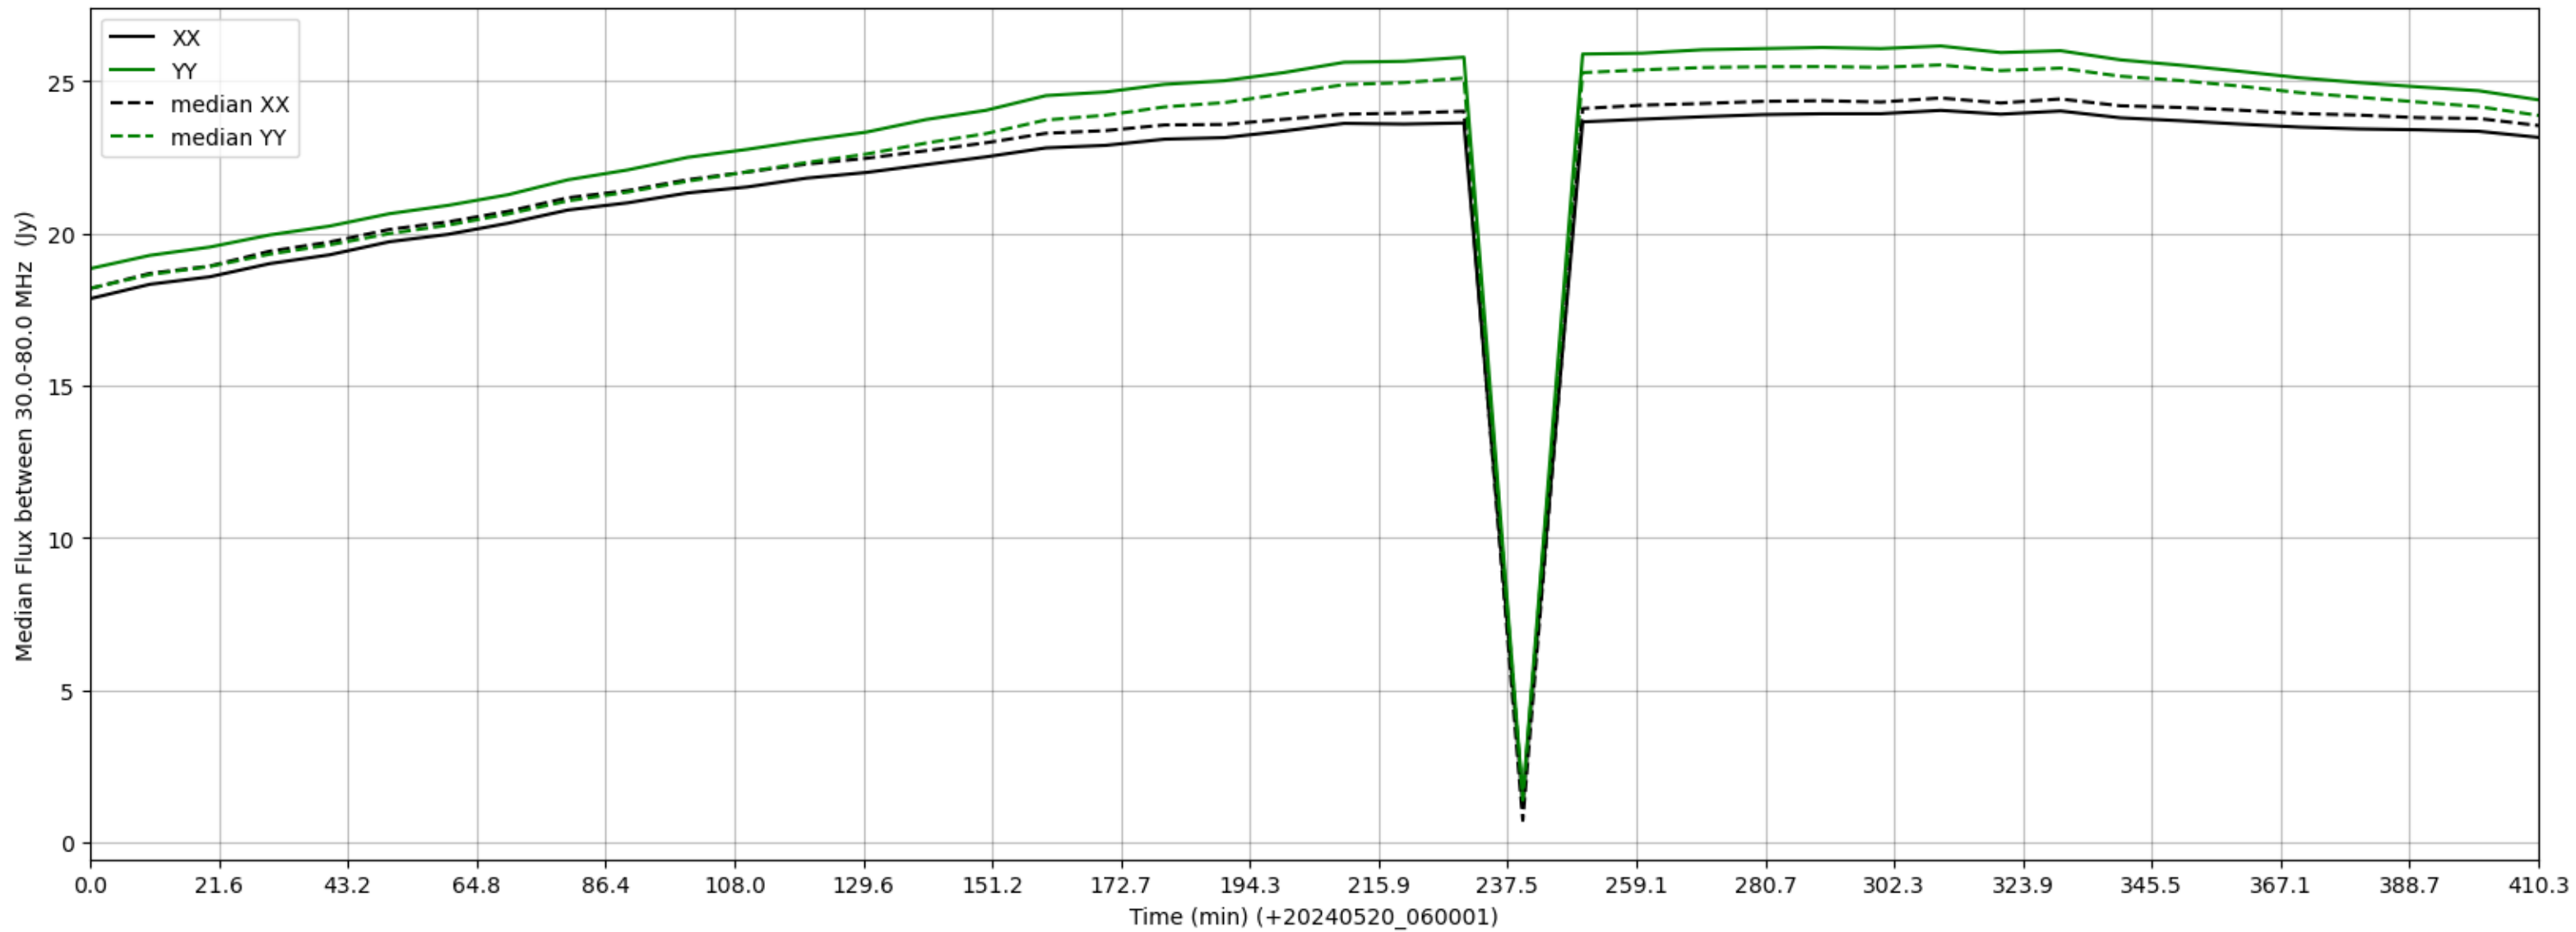

LWA132 - Correlator# 185 - XX FLAGS:Good - YY FLAGS:Good

LWA134 - Correlator# 184 - XX FLAGS:Good - YY FLAGS:Good