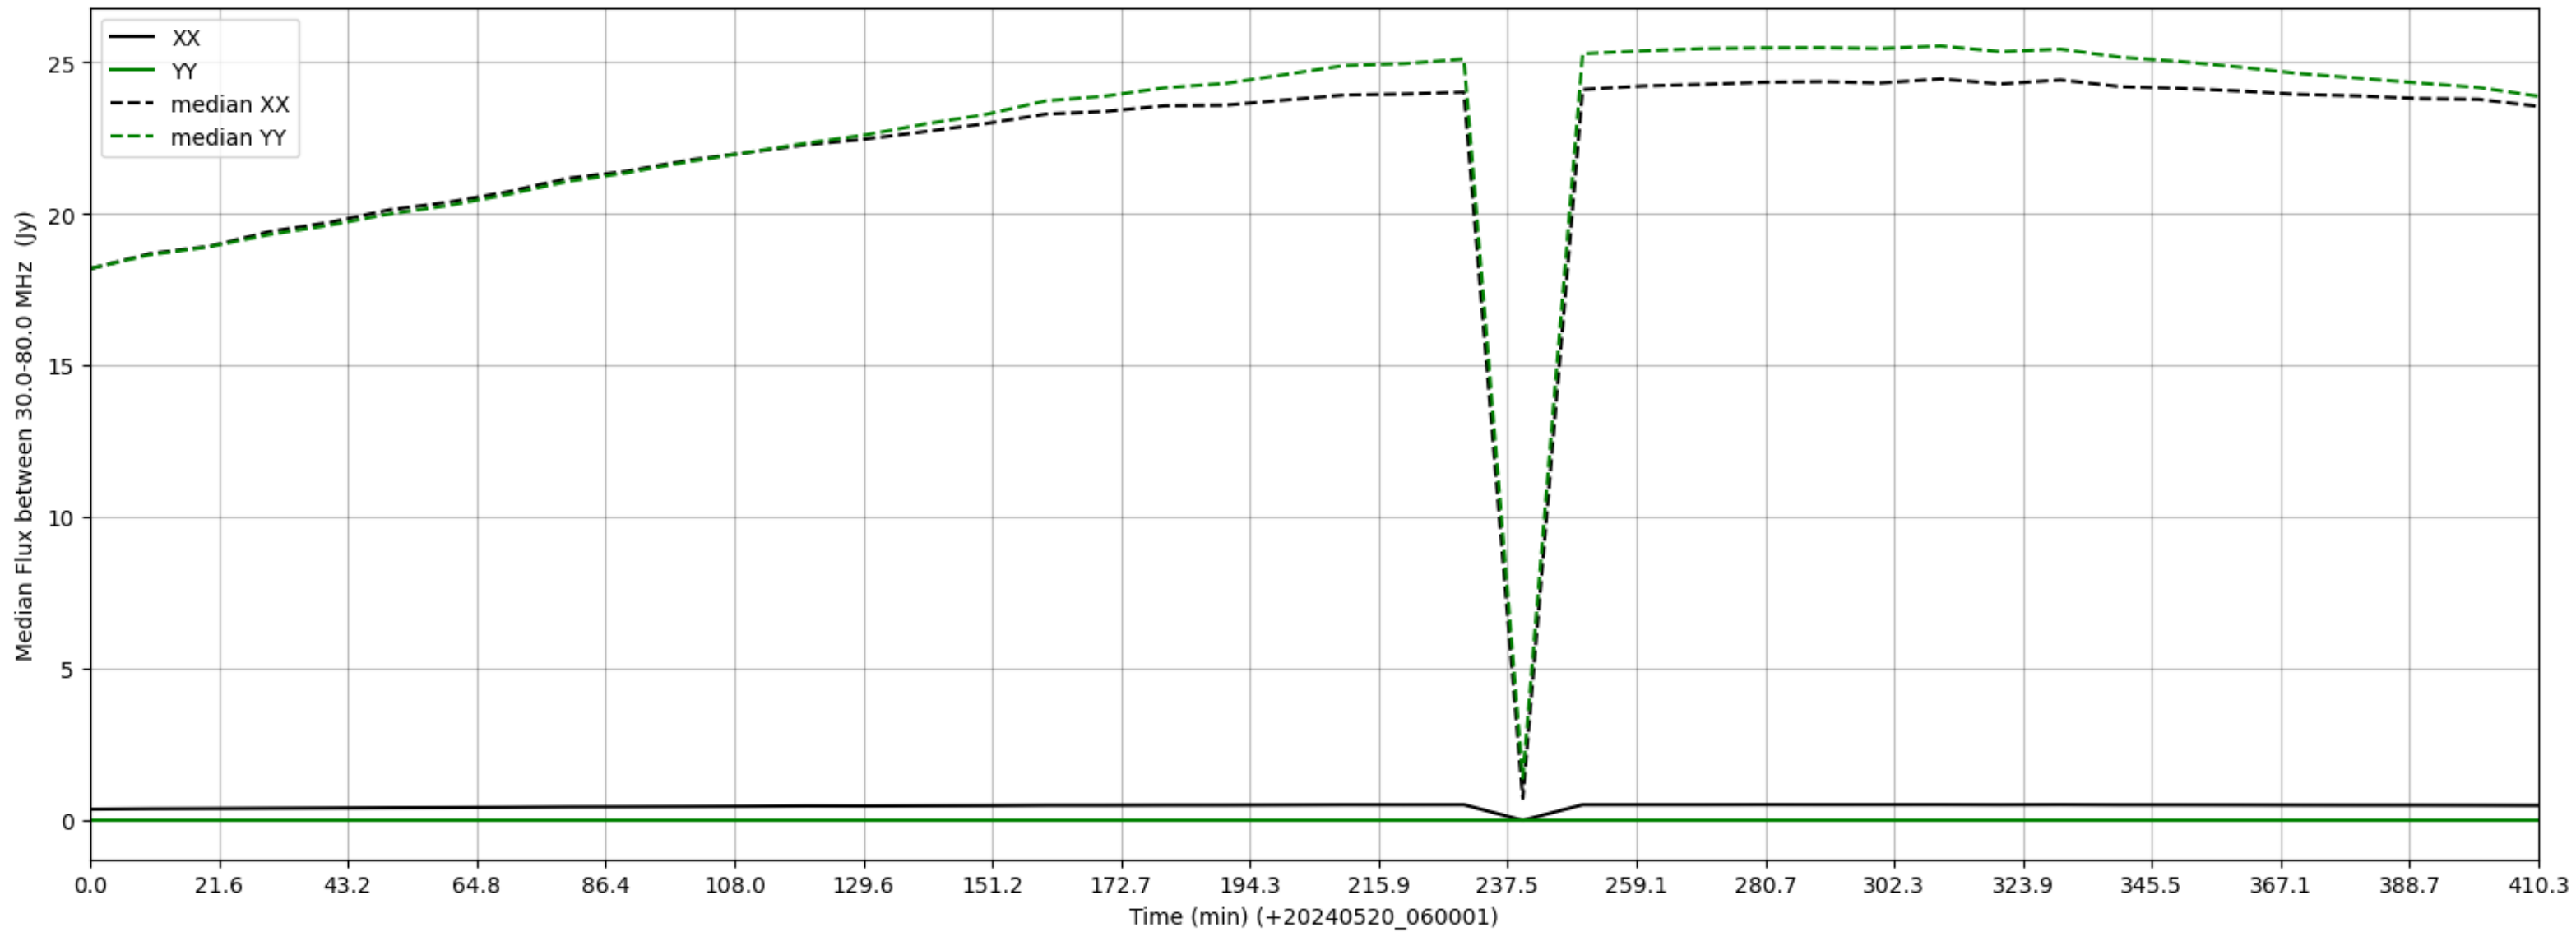

LWA145 - Correlator# 212 - XX FLAGS:Good - YY FLAGS:Good

LWA144 - Correlator# 213 - XX FLAGS:Good - YY FLAGS:Good

LWA147 - Correlator# 214 - XX FLAGS:Good - YY FLAGS:Good

LWA150 - Correlator# 215 - XX FLAGS:LowFlux - YY FLAGS:LowFlux