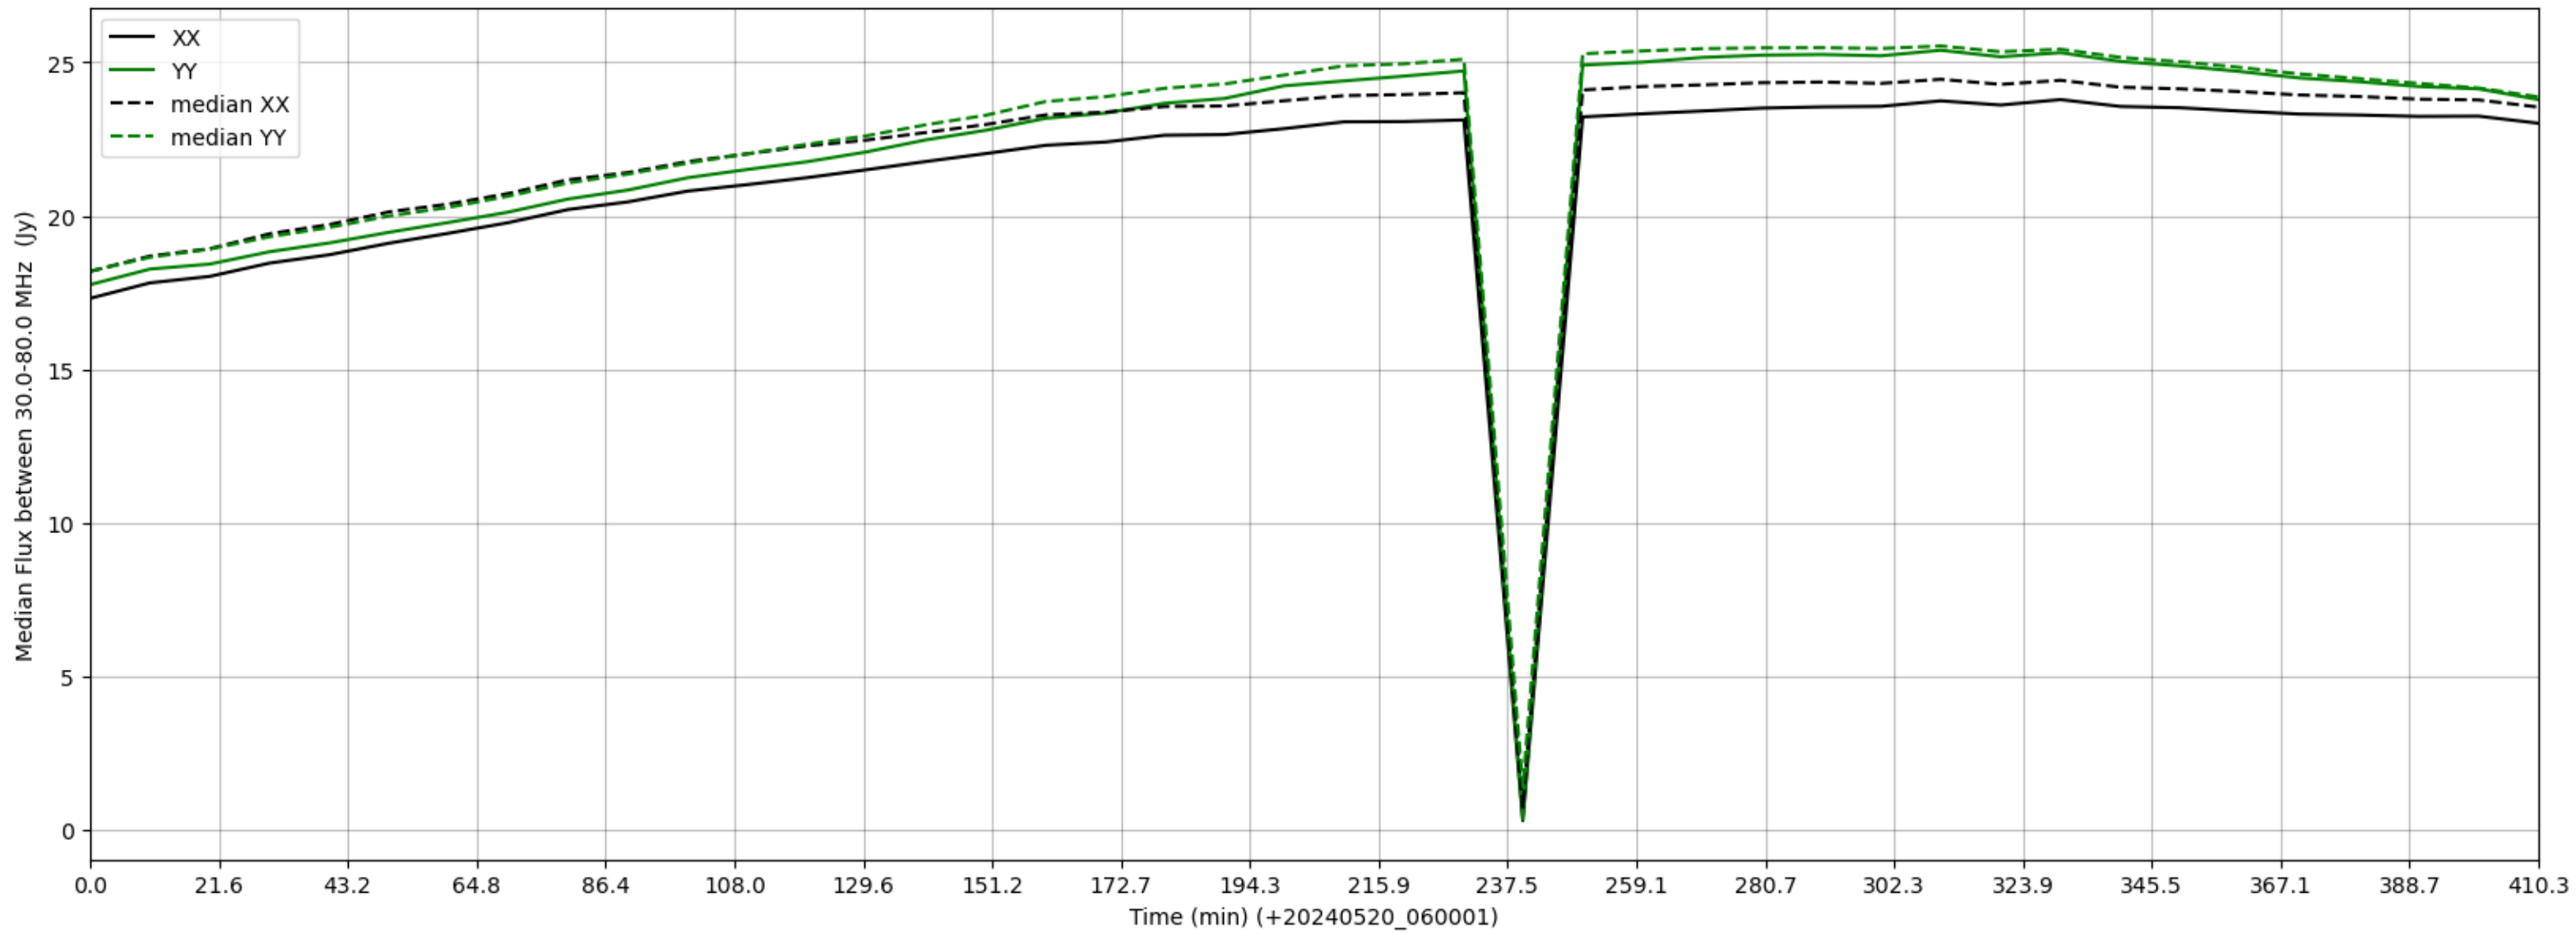

LWA071 - Correlator# 084 - XX FLAGS:Good - YY FLAGS:Good

LWA047 - Correlator# 085 - XX FLAGS:Good - YY FLAGS:Good

LWA074 - Correlator# 086 - XX FLAGS:Good - YY FLAGS:Good

LWA073 - Correlator# 087 - XX FLAGS:HighTimeVar+BadSpecShape - YY FLAGS:Good