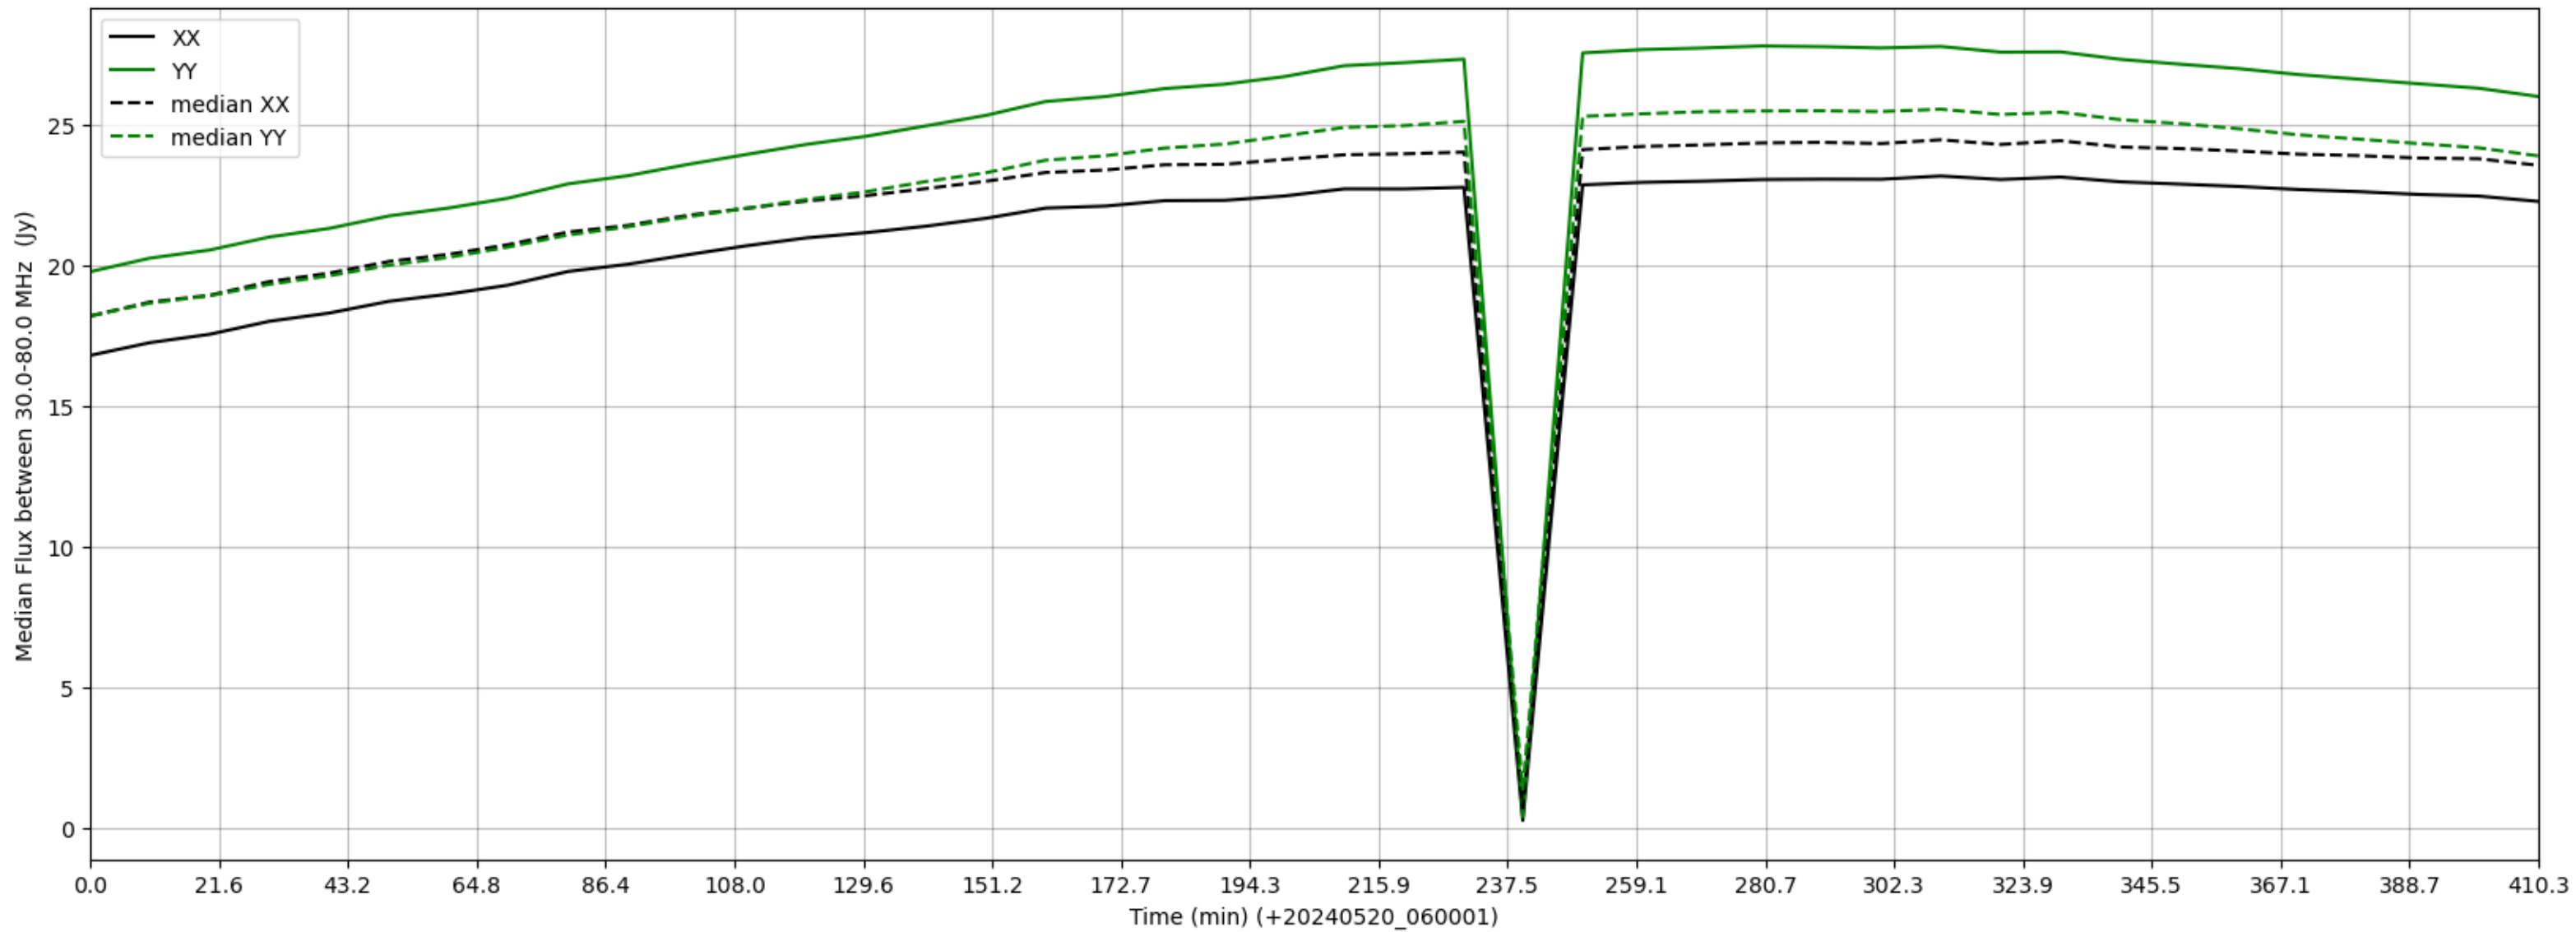

LWA071 - Correlator# 084 - XX FLAGS:Good - YY FLAGS:Good

LWA047 - Correlator# 085 - XX FLAGS:Good - YY FLAGS:Good

LWA074 - Correlator# 086 - XX FLAGS:Good - YY FLAGS:Good

LWA073 - Correlator# 087 - XX FLAGS:HighTimeVar+BadSpecShape - YY FLAGS:Good