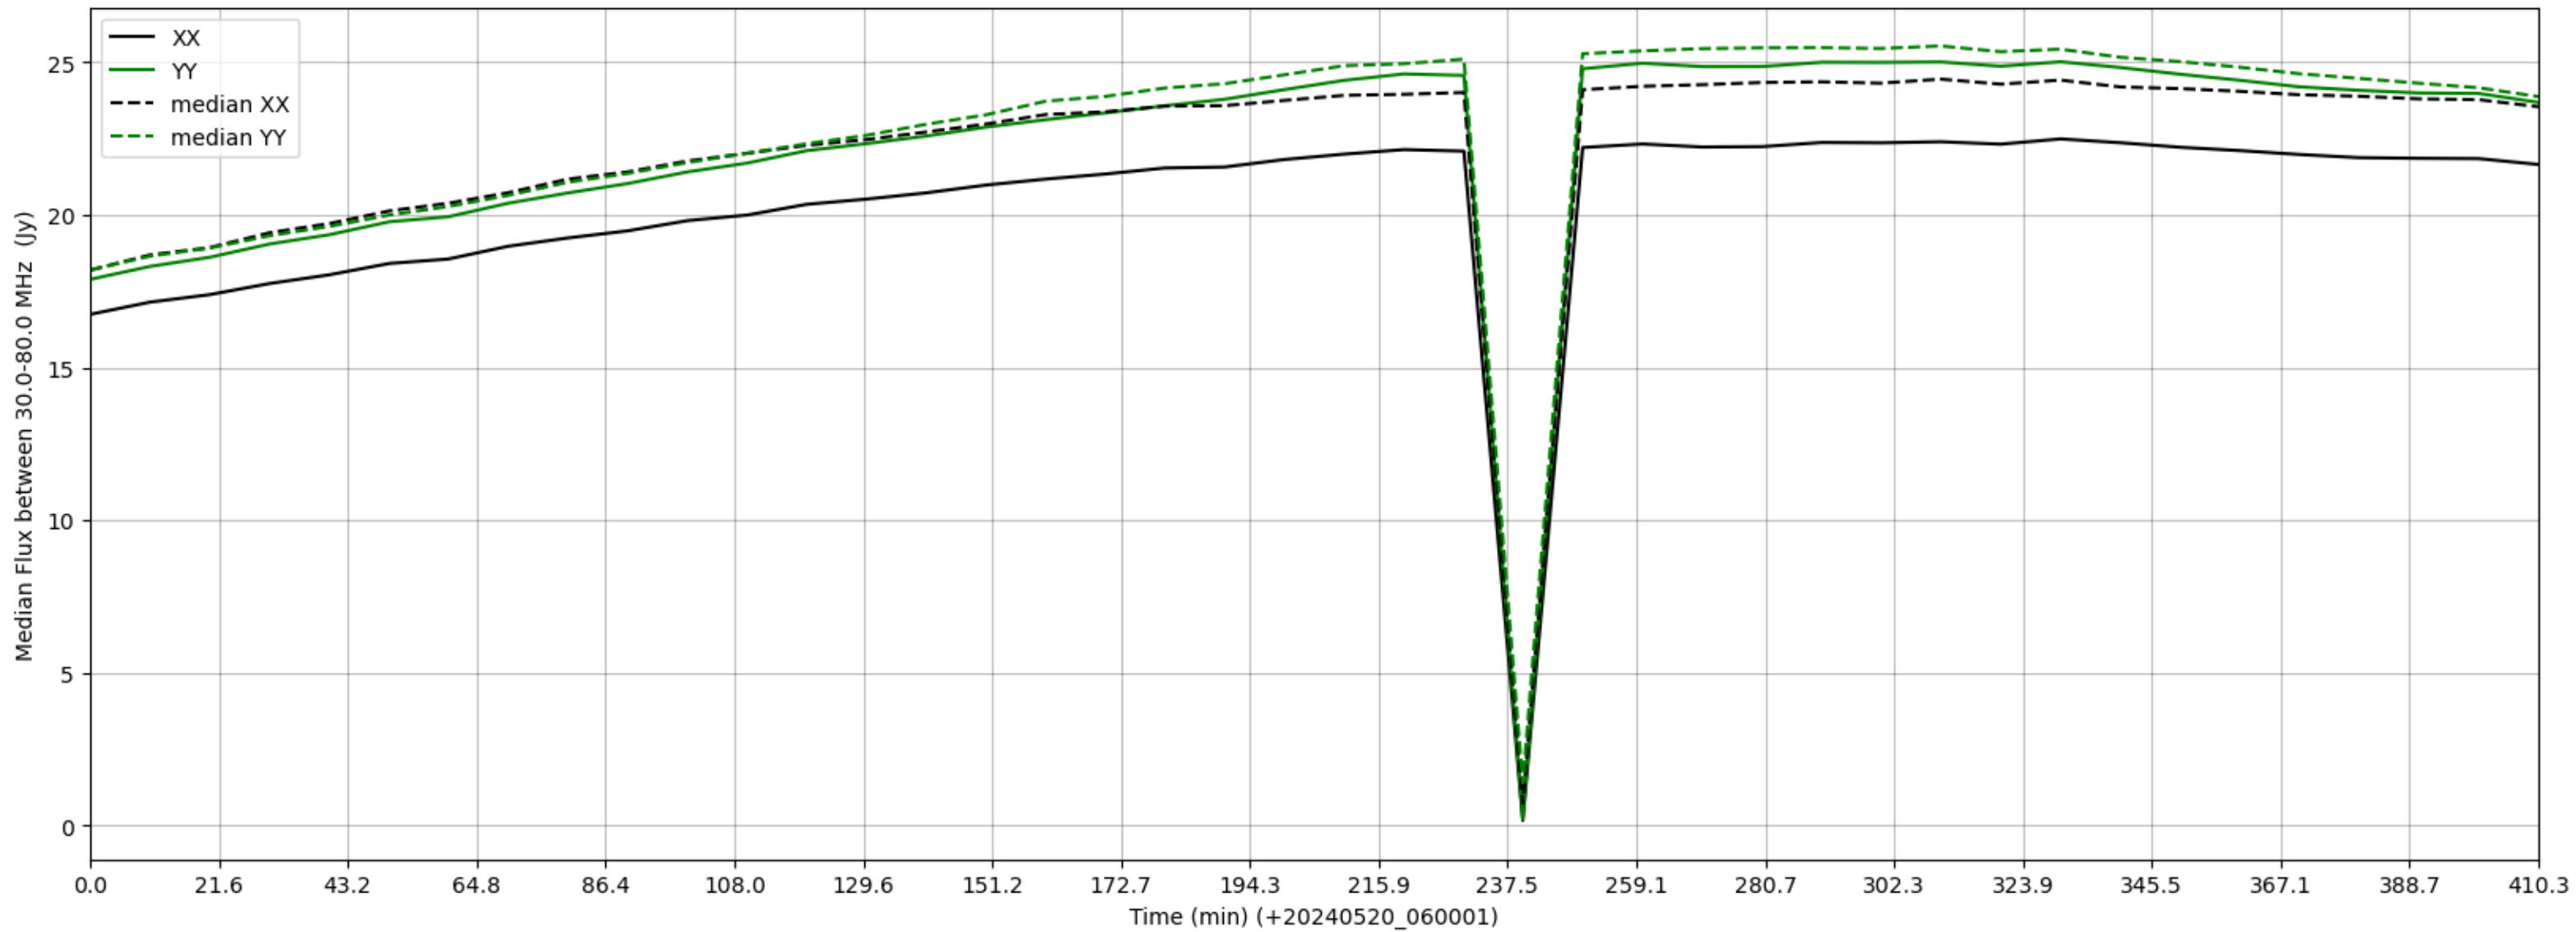

LWA321 - Correlator# 020 - XX FLAGS:Good - YY FLAGS:Good

LWA312 - Correlator# 019 - XX FLAGS:Good - YY FLAGS:Good