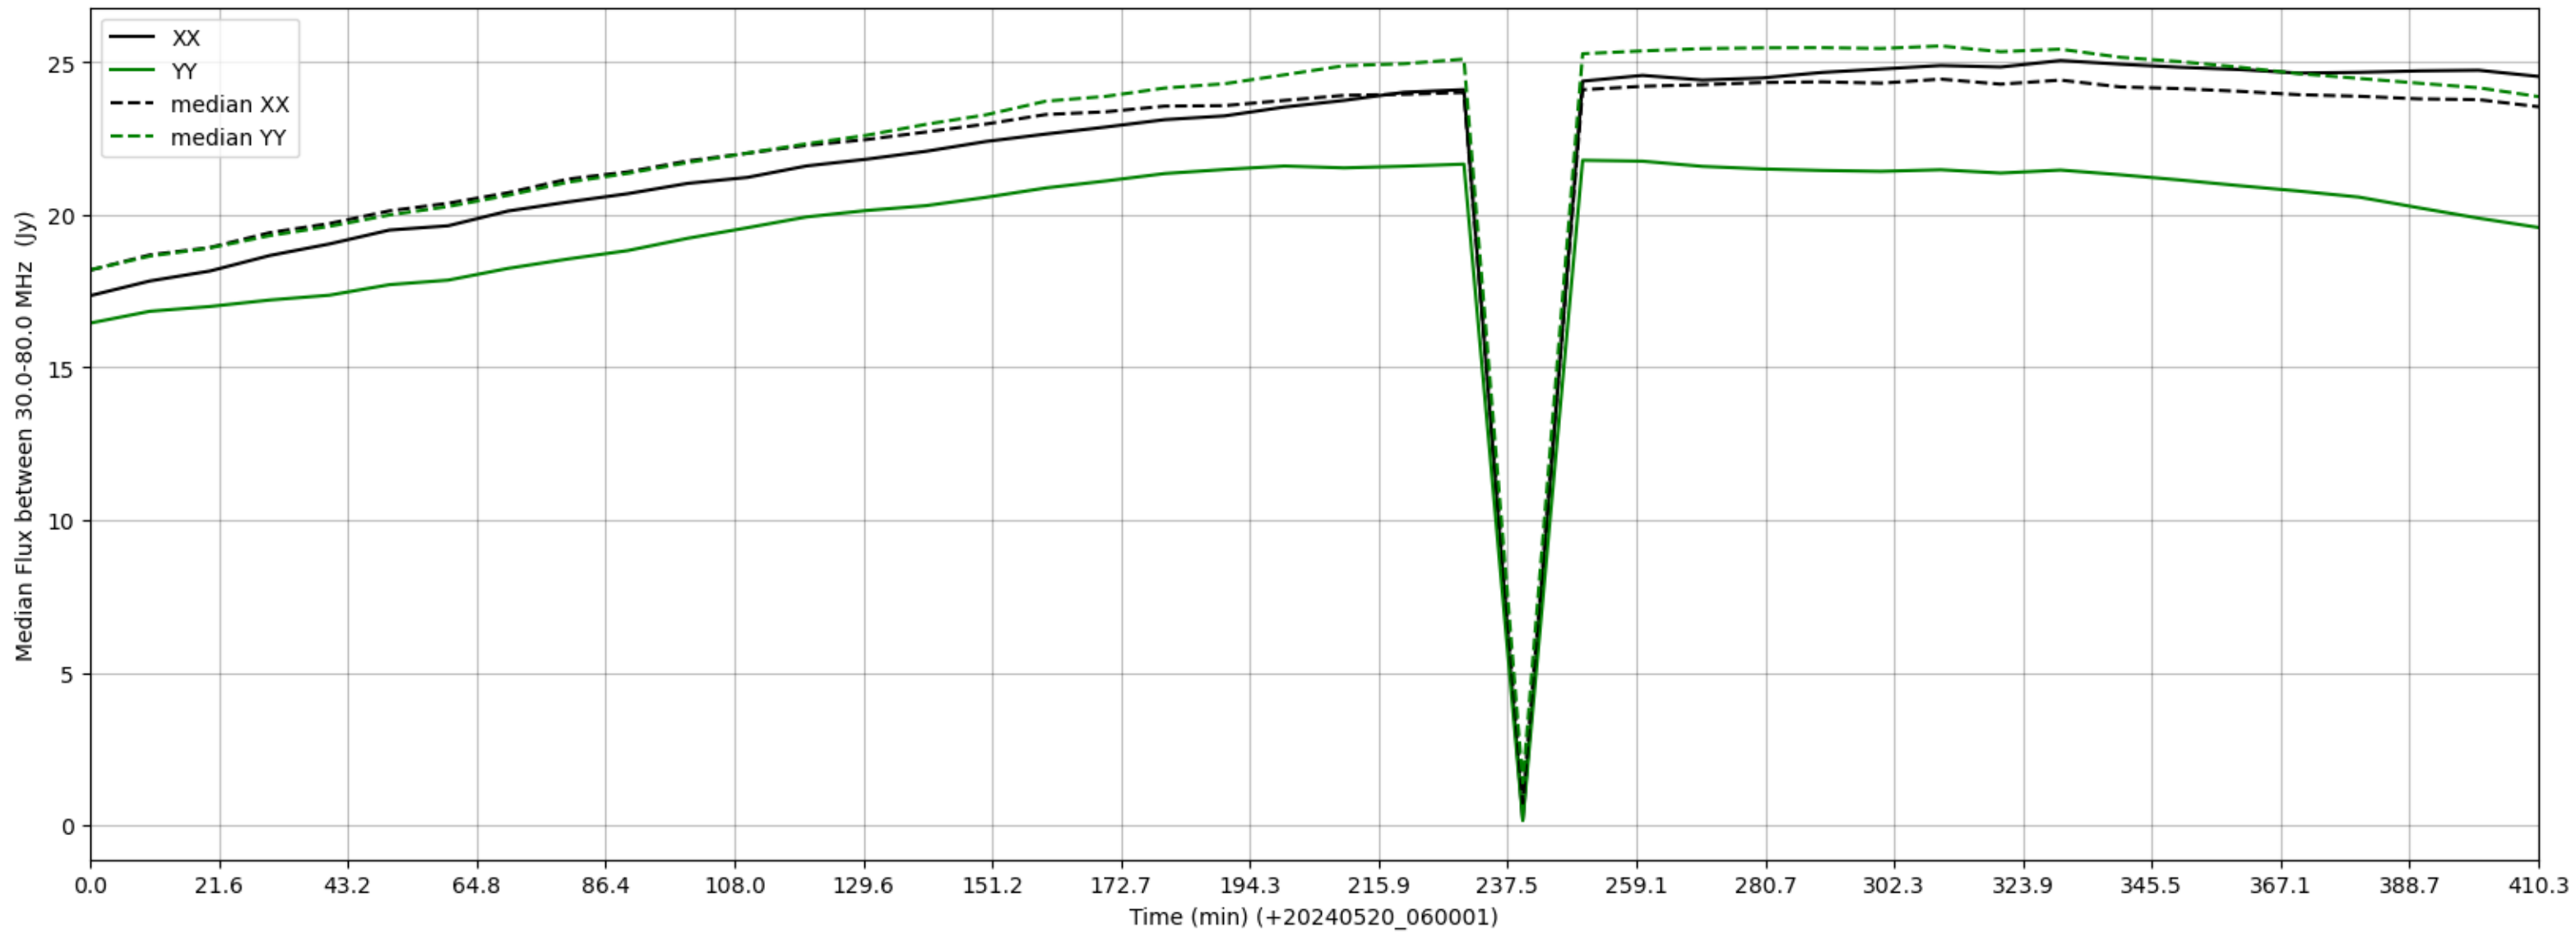

LWA269 - Correlator# 005 - XX FLAGS:Good - YY FLAGS:Good

LWA271 - Correlator# 004 - XX FLAGS:Good - YY FLAGS:Good