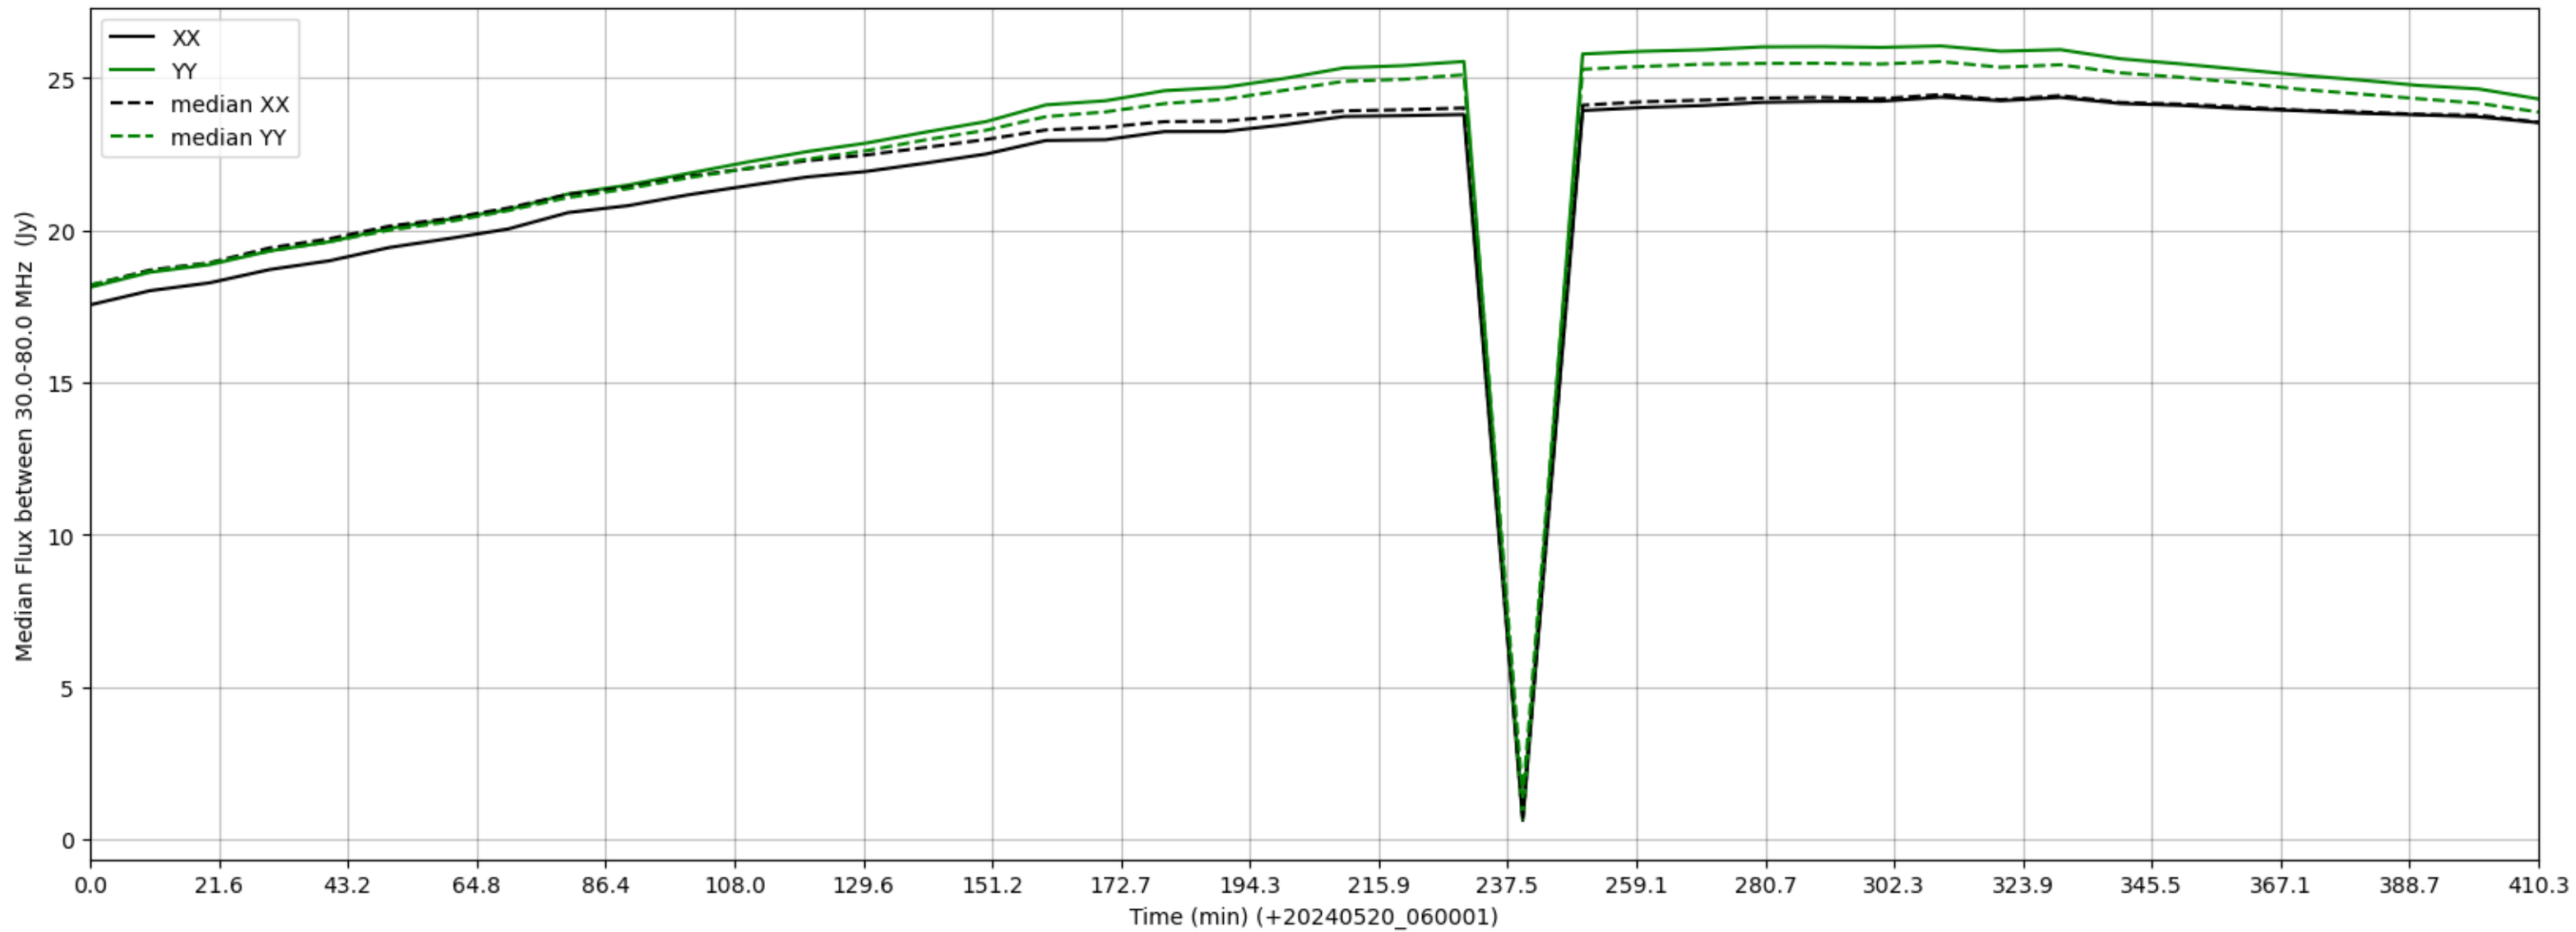

LWA059 - Correlator# 136 - XX FLAGS:Good - YY FLAGS:Good

LWA058 - Correlator# 137 - XX FLAGS:Good - YY FLAGS:LowFlux

LWA062 - Correlator# 138 - XX FLAGS:Good - YY FLAGS:Good

LWA061 - Correlator# 139 - XX FLAGS:Good - YY FLAGS:Good