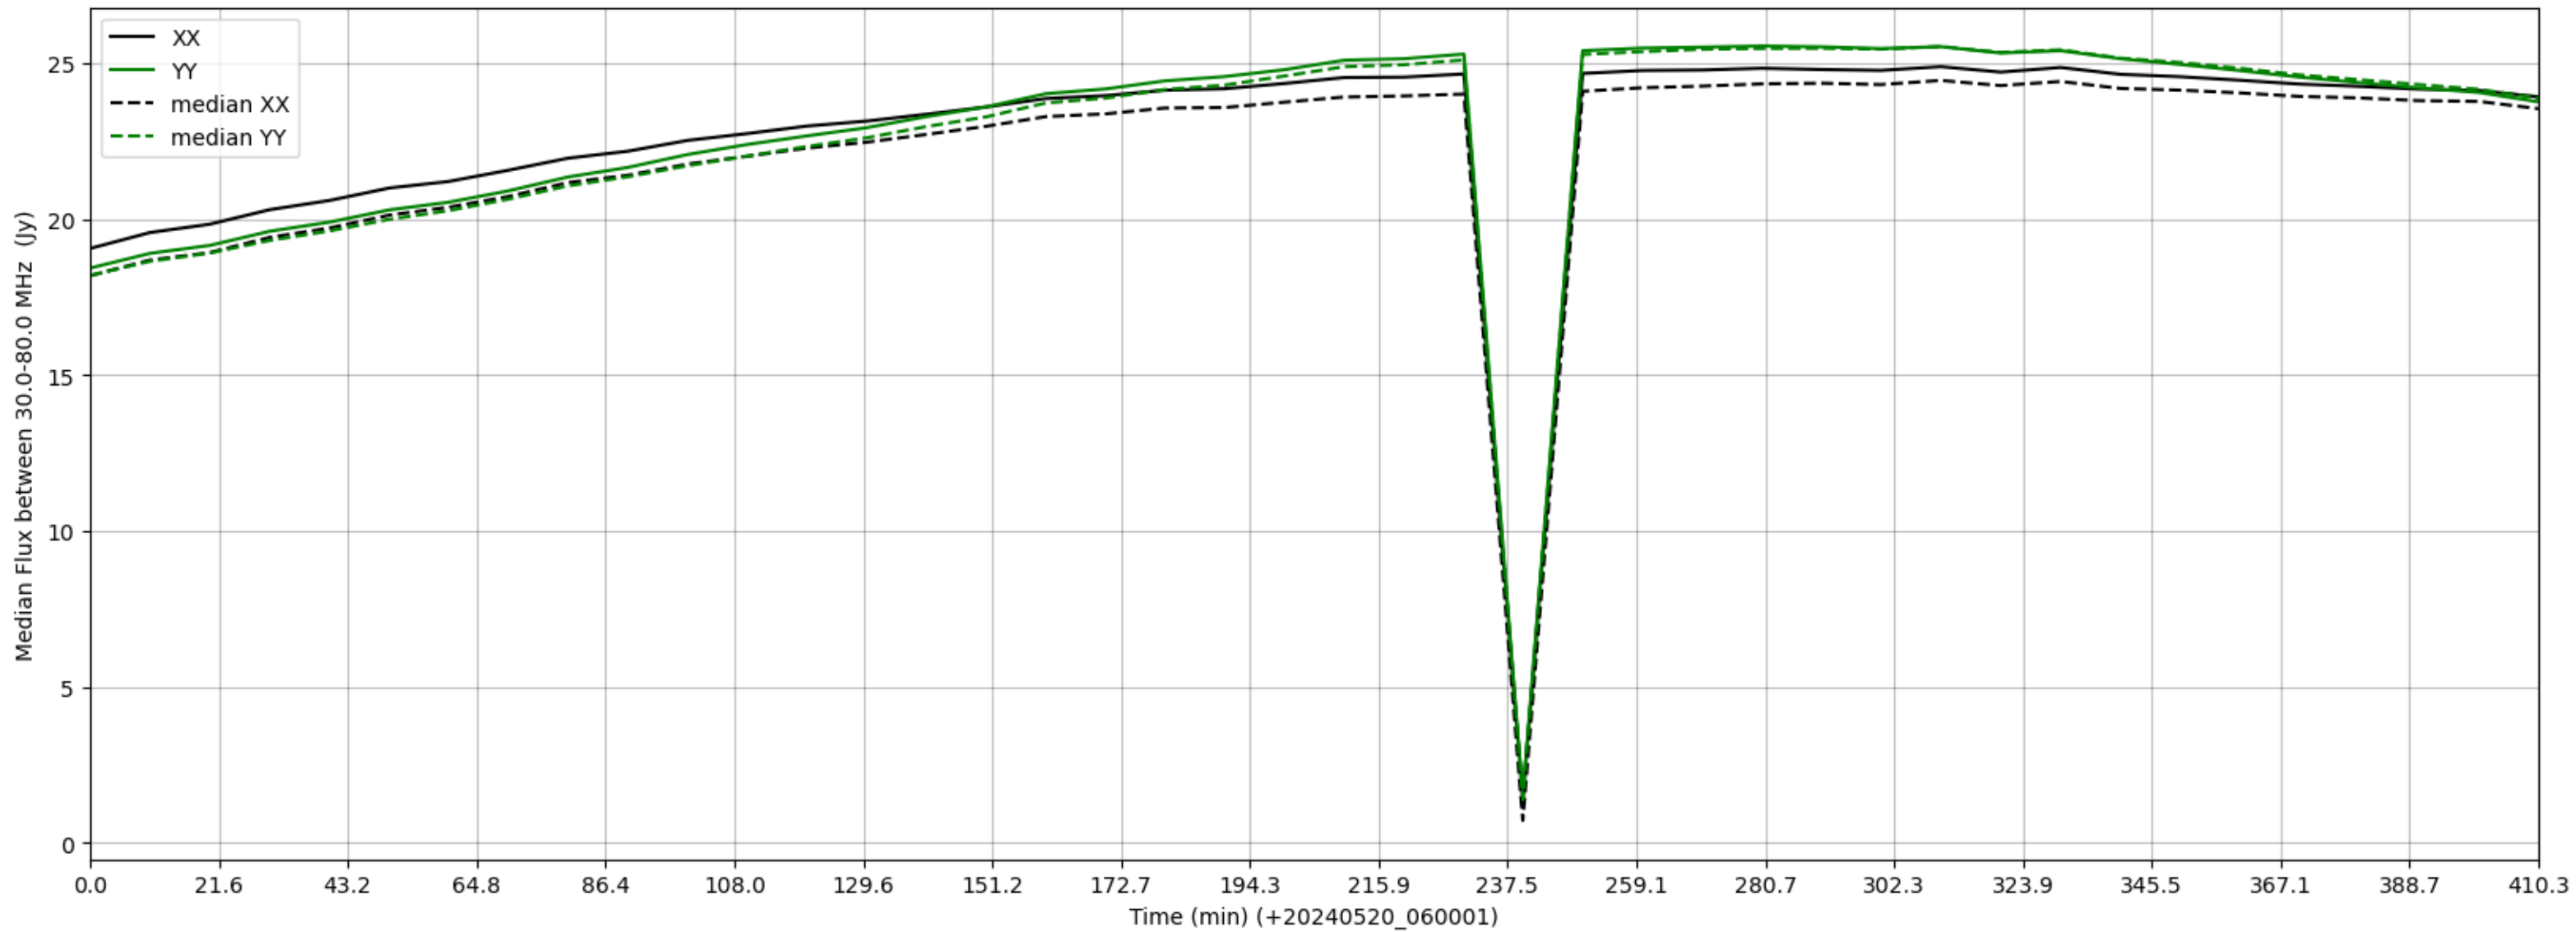

LWA130 - Correlator# 183 - XX FLAGS:Good - YY FLAGS:Good

LWA131 - Correlator# 182 - XX FLAGS:Good - YY FLAGS:Good