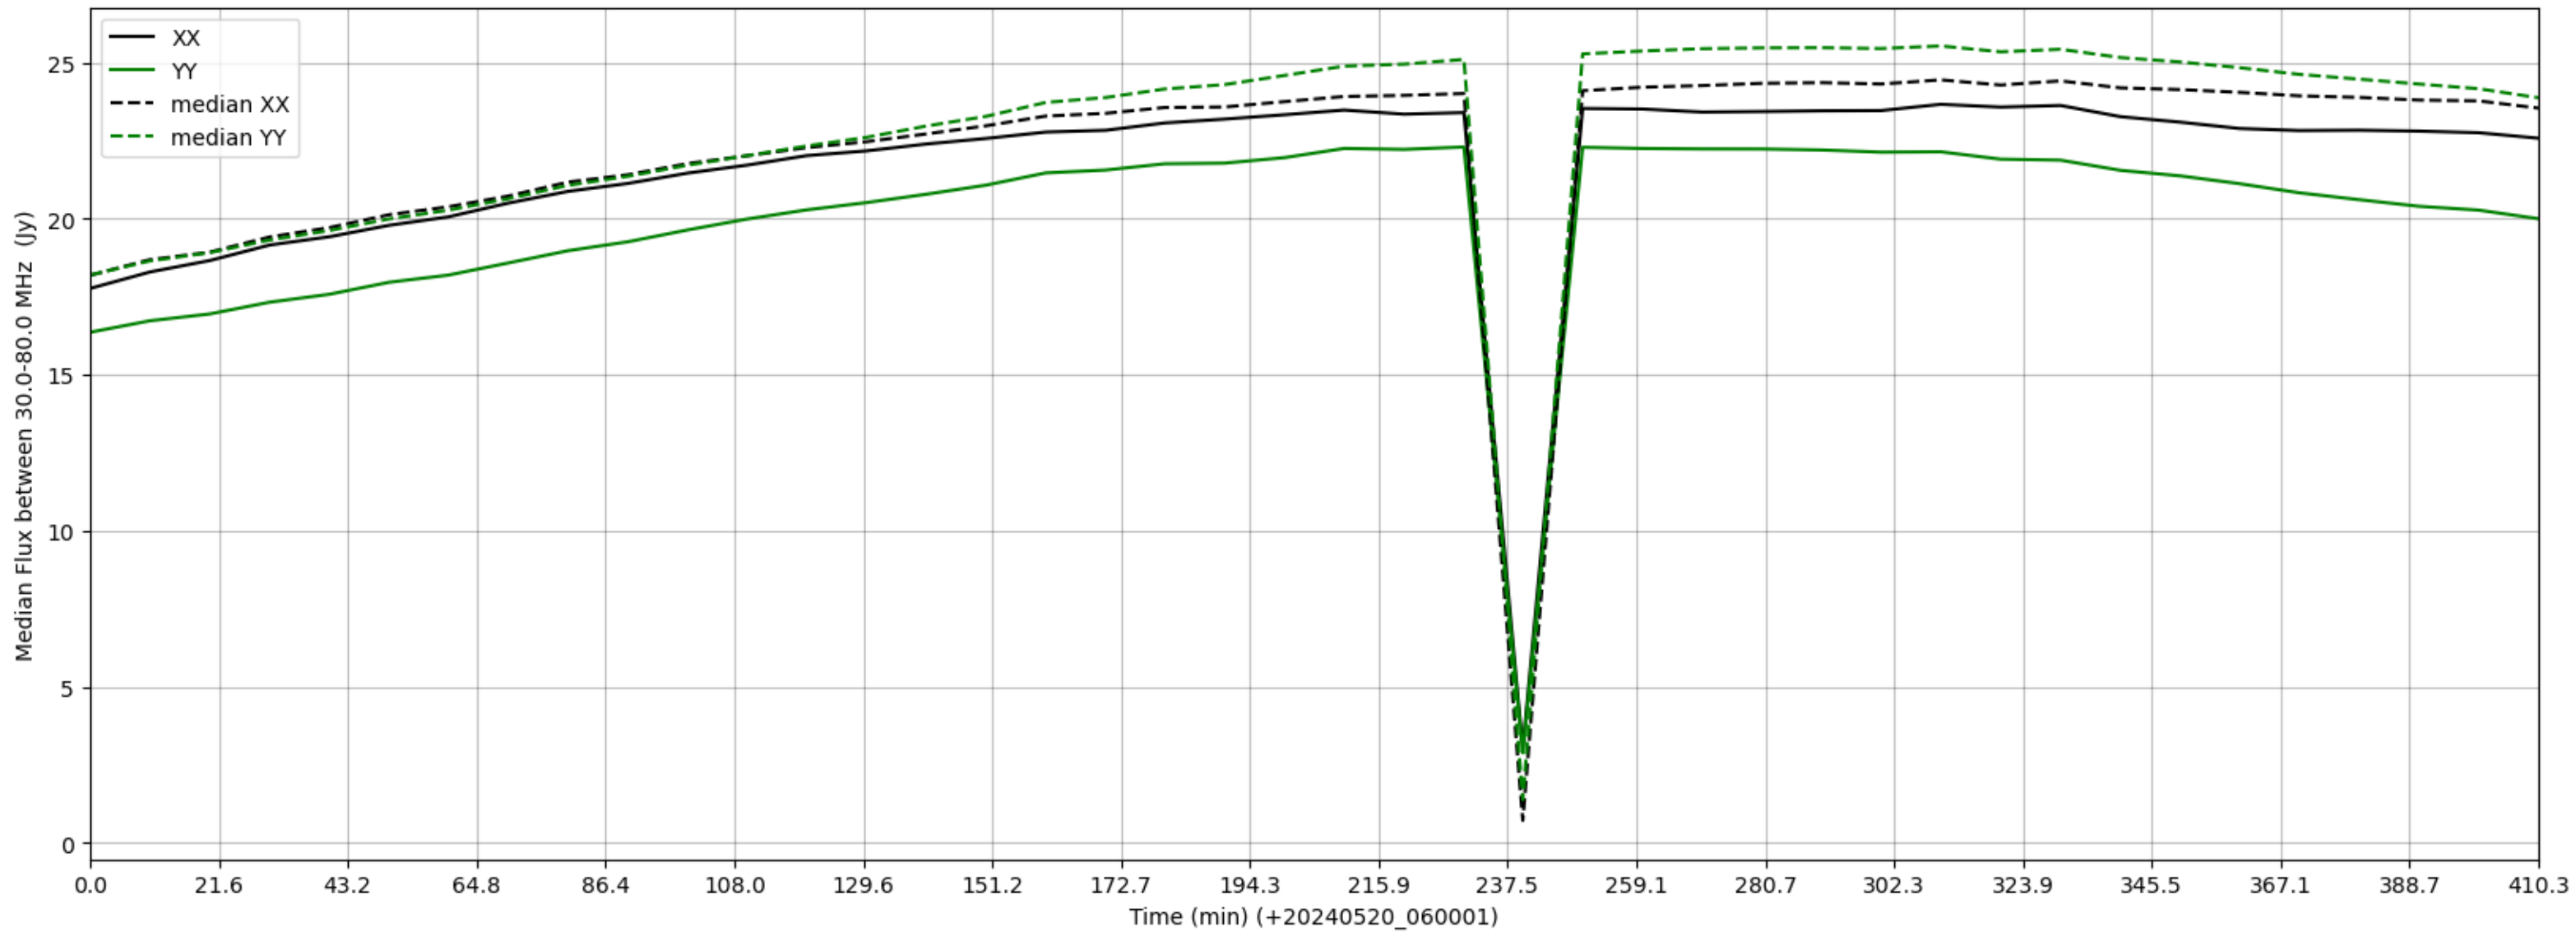

LWA178 - Correlator# 221 - XX FLAGS:Good - YY FLAGS:Good

LWA279 - Correlator# 220 - XX FLAGS:Good - YY FLAGS:Good