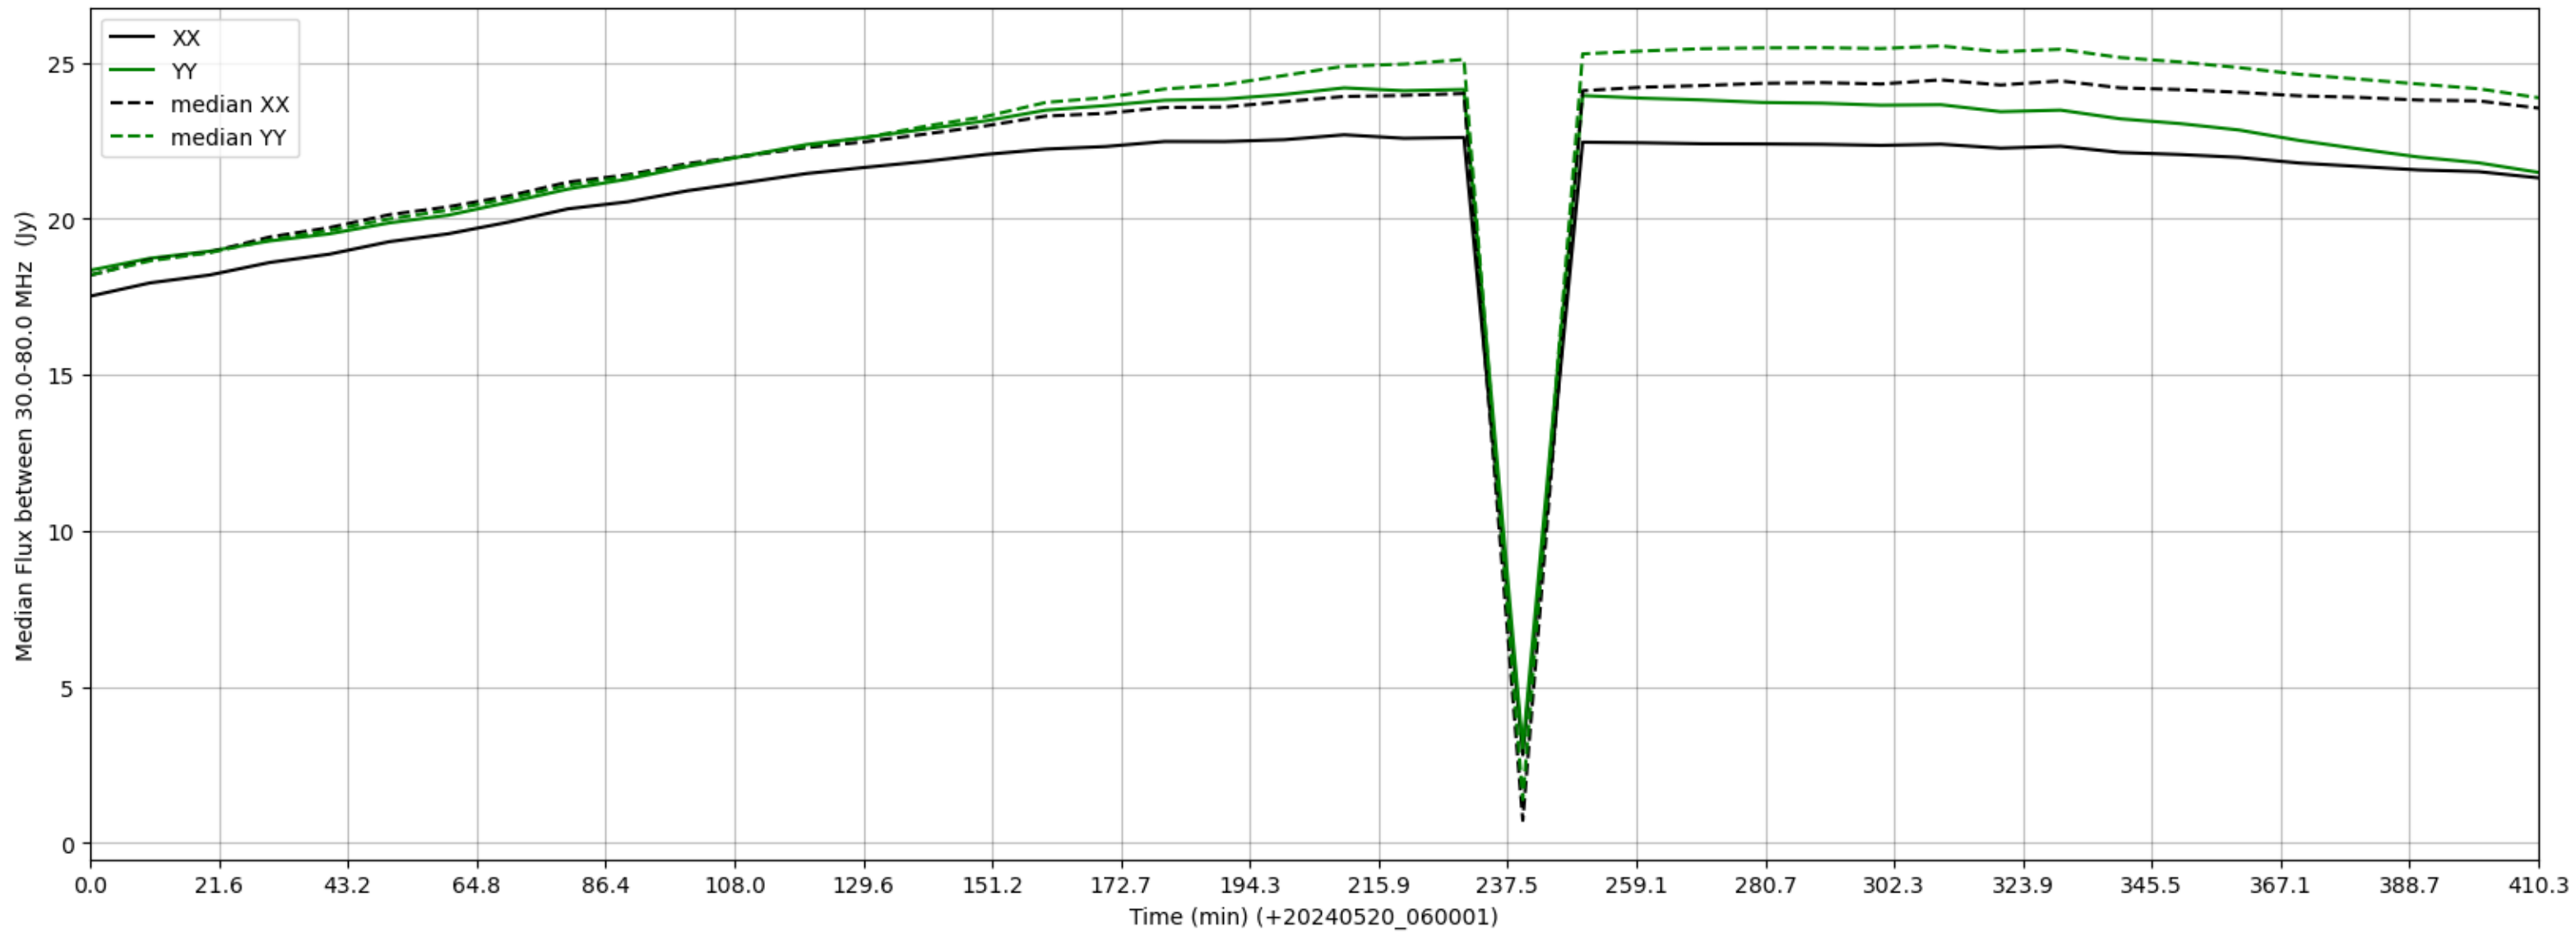

LWA290 - Correlator# 285 - XX FLAGS:Good - YY FLAGS:Good

LWA293 - Correlator# 284 - XX FLAGS:Good - YY FLAGS:Good