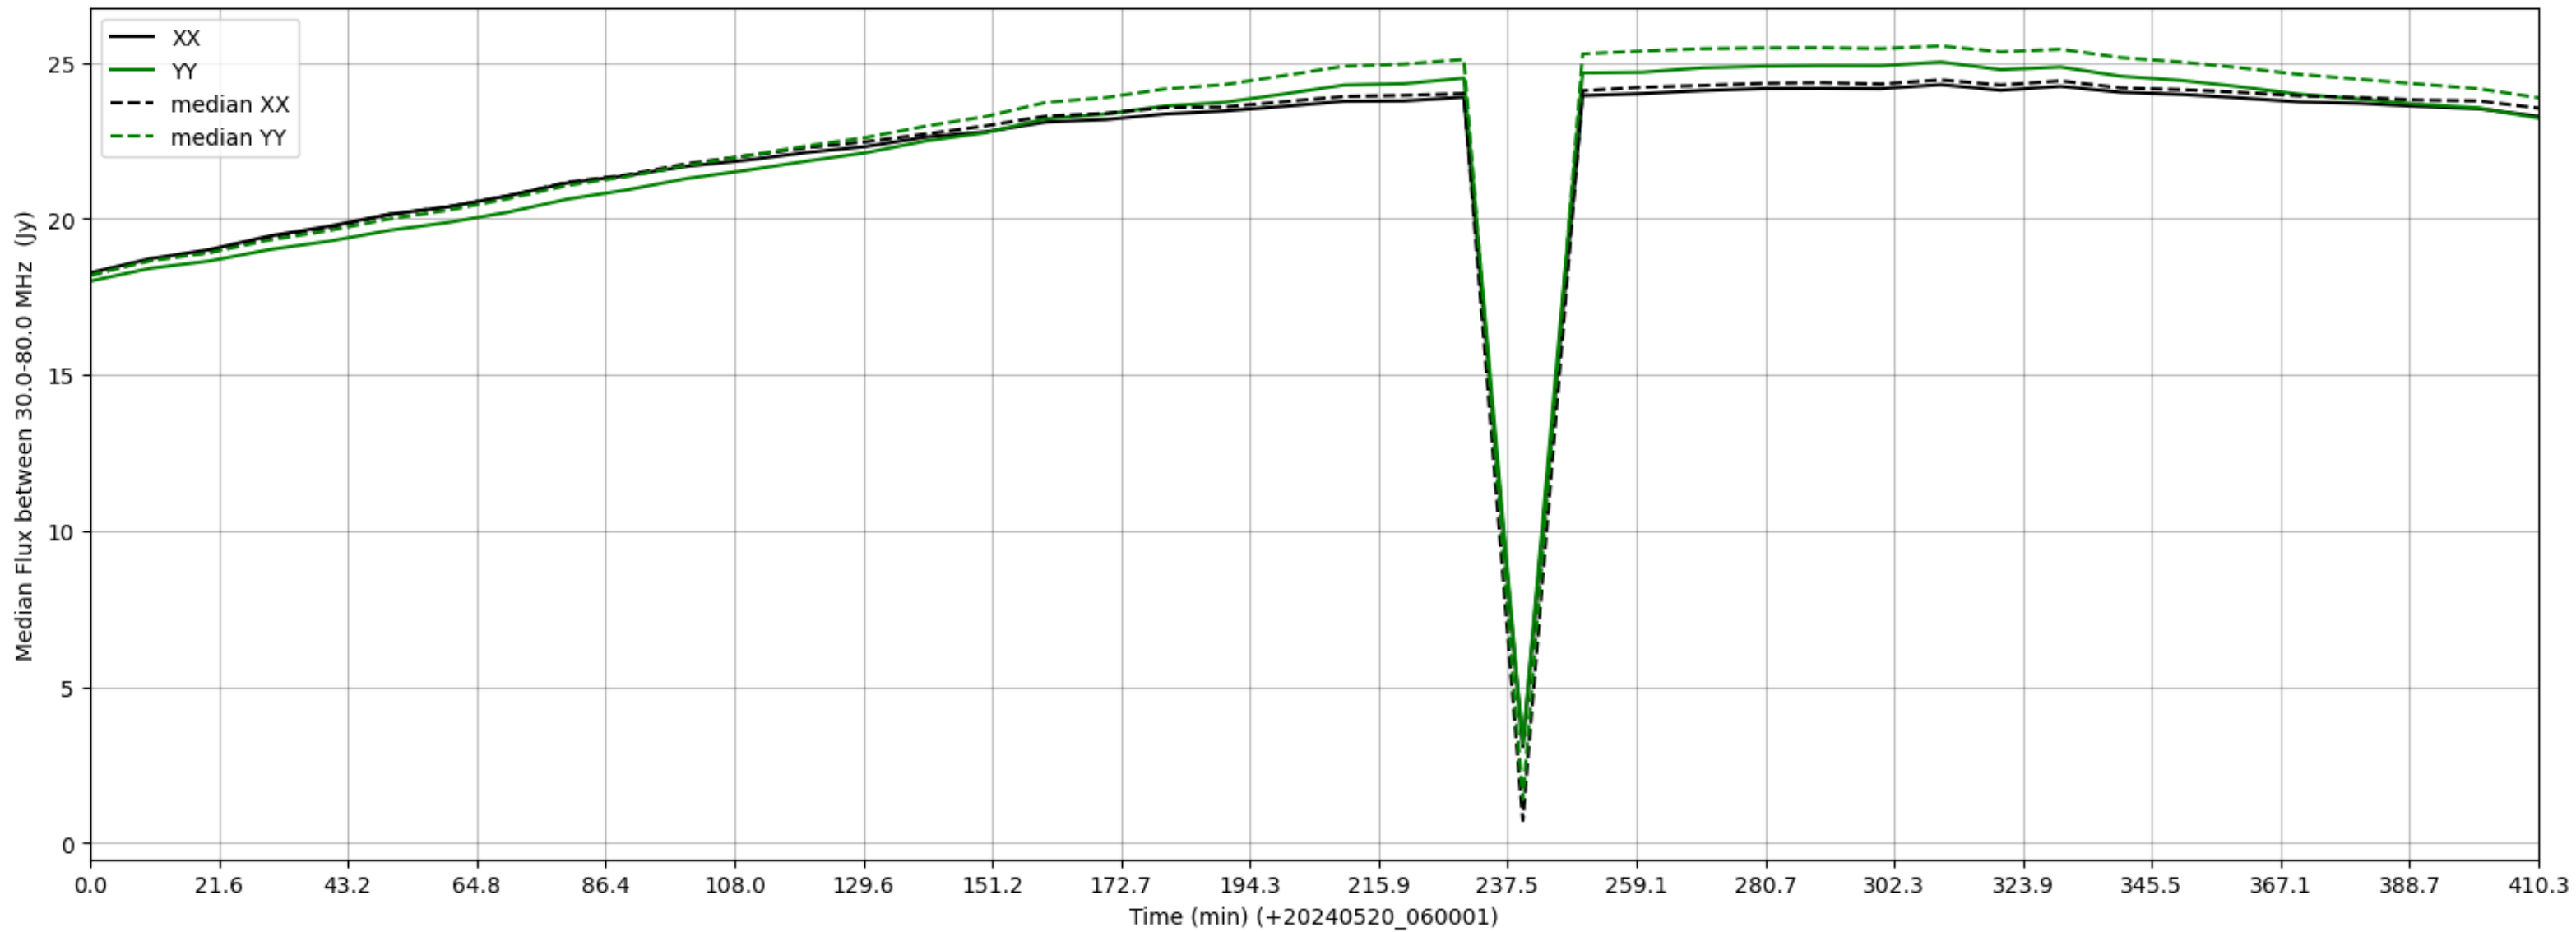

LWA133 - Correlator# 257 - XX FLAGS:Good - YY FLAGS:Good

LWA135 - Correlator# 256 - XX FLAGS:Good - YY FLAGS:Good