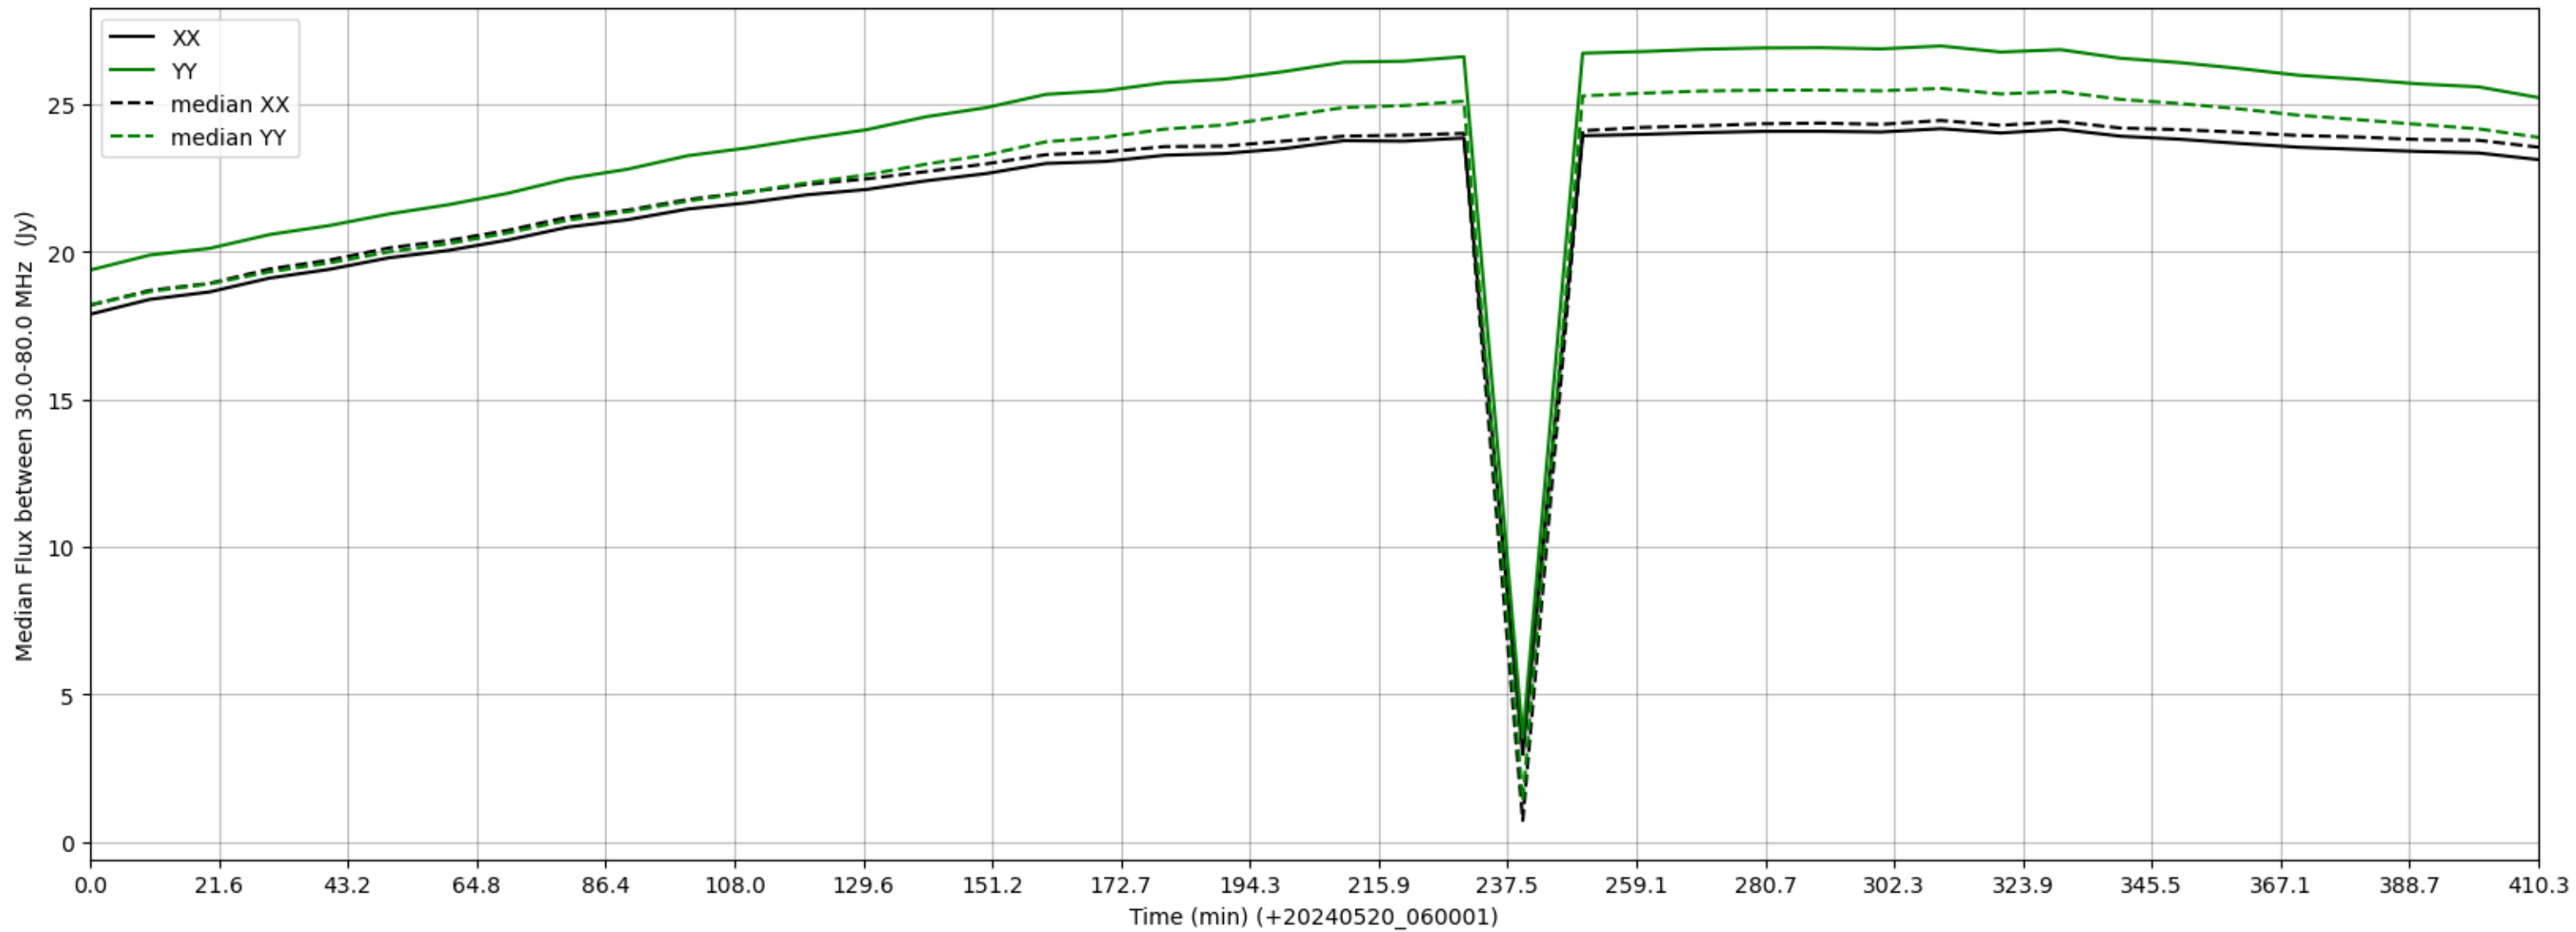

LWA195 - Correlator# 272 - XX FLAGS:Good - YY FLAGS:Good

LWA194 - Correlator# 273 - XX FLAGS:Good - YY FLAGS:Good

LWA197 - Correlator# 274 - XX FLAGS:Good - YY FLAGS:Good

LWA196 - Correlator# 275 - XX FLAGS:Good - YY FLAGS:Good