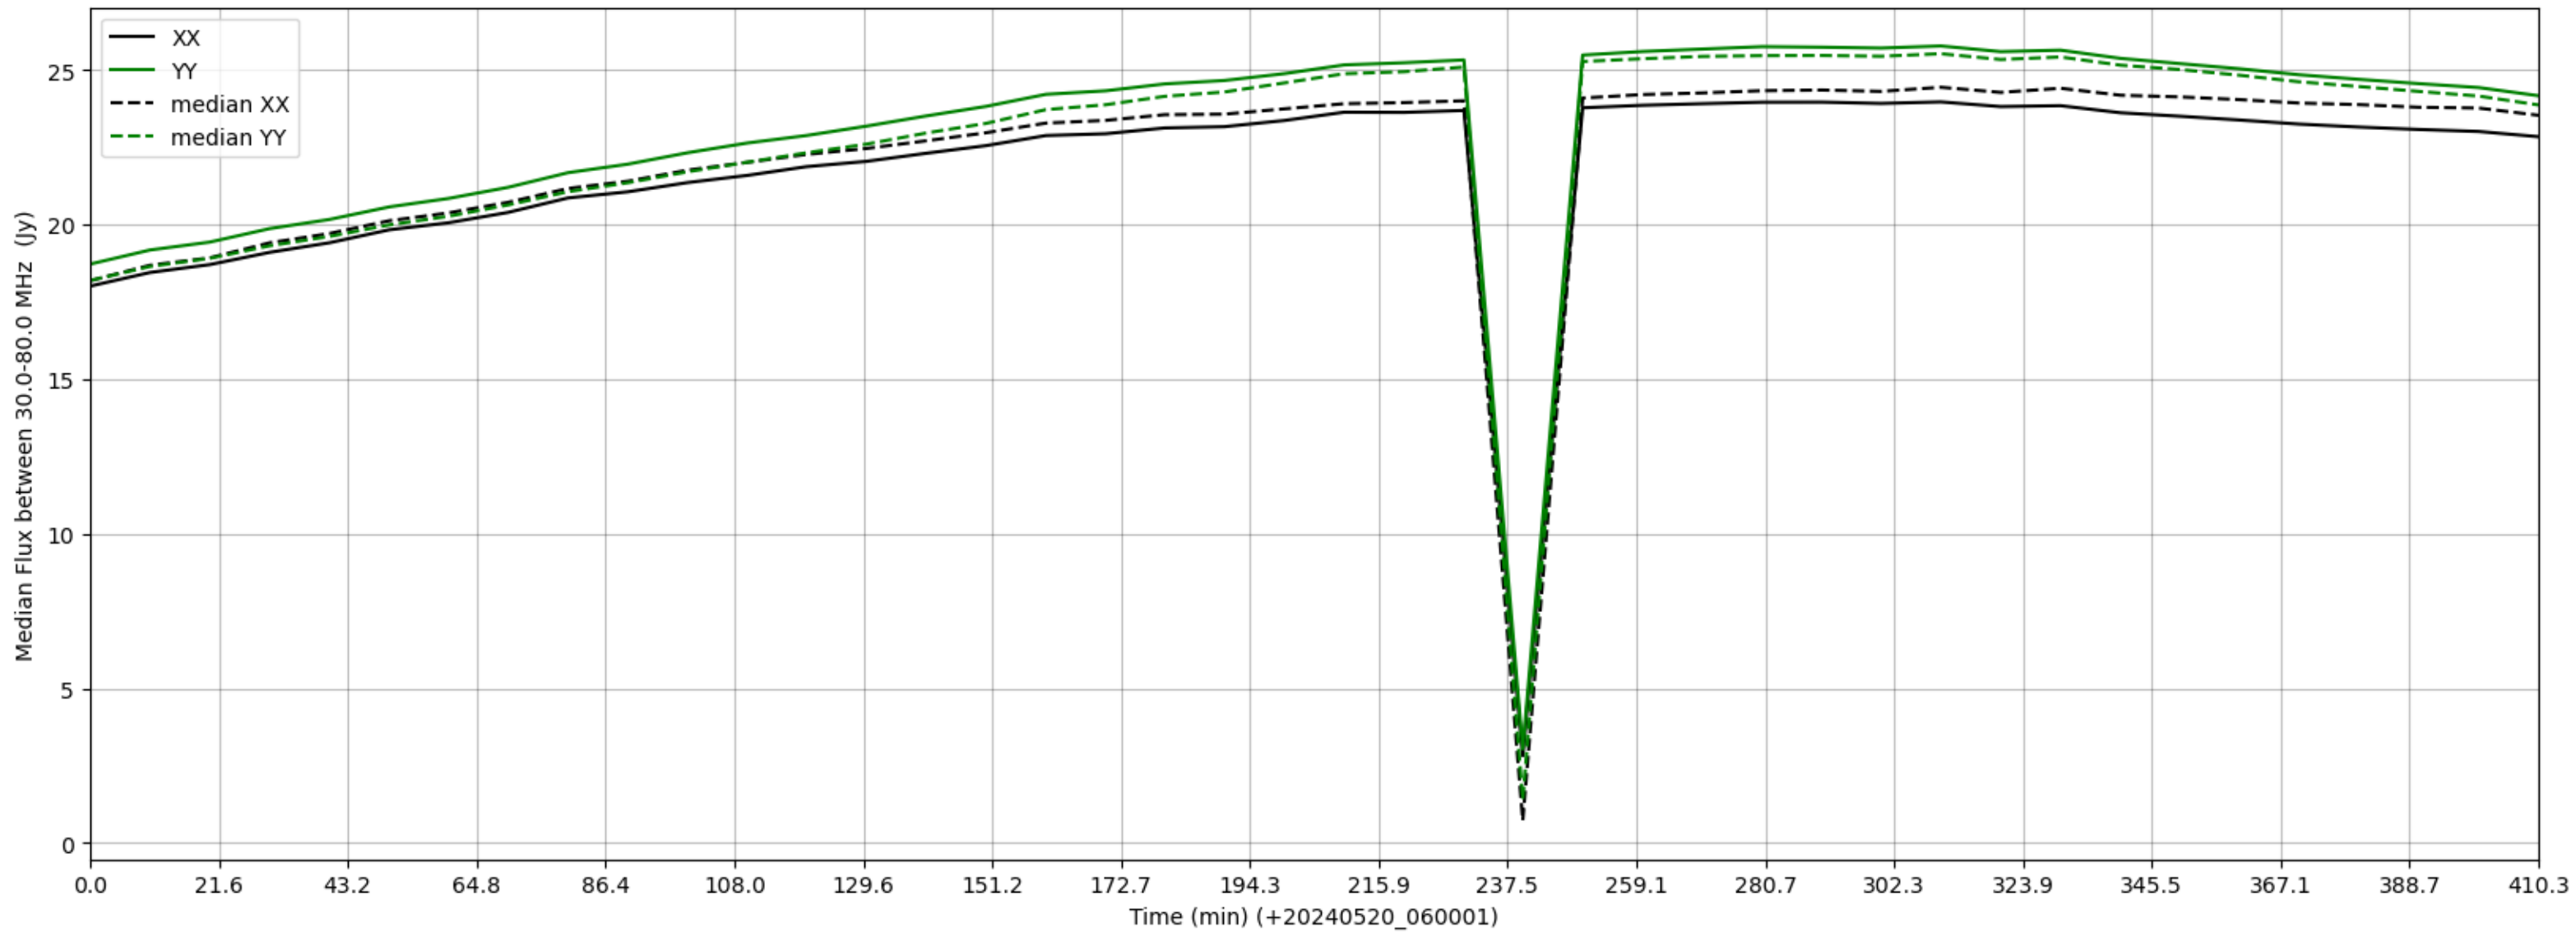

LWA157 - Correlator# 234 - XX FLAGS:Good - YY FLAGS:Good

LWA154 - Correlator# 233 - XX FLAGS:Good - YY FLAGS:Good