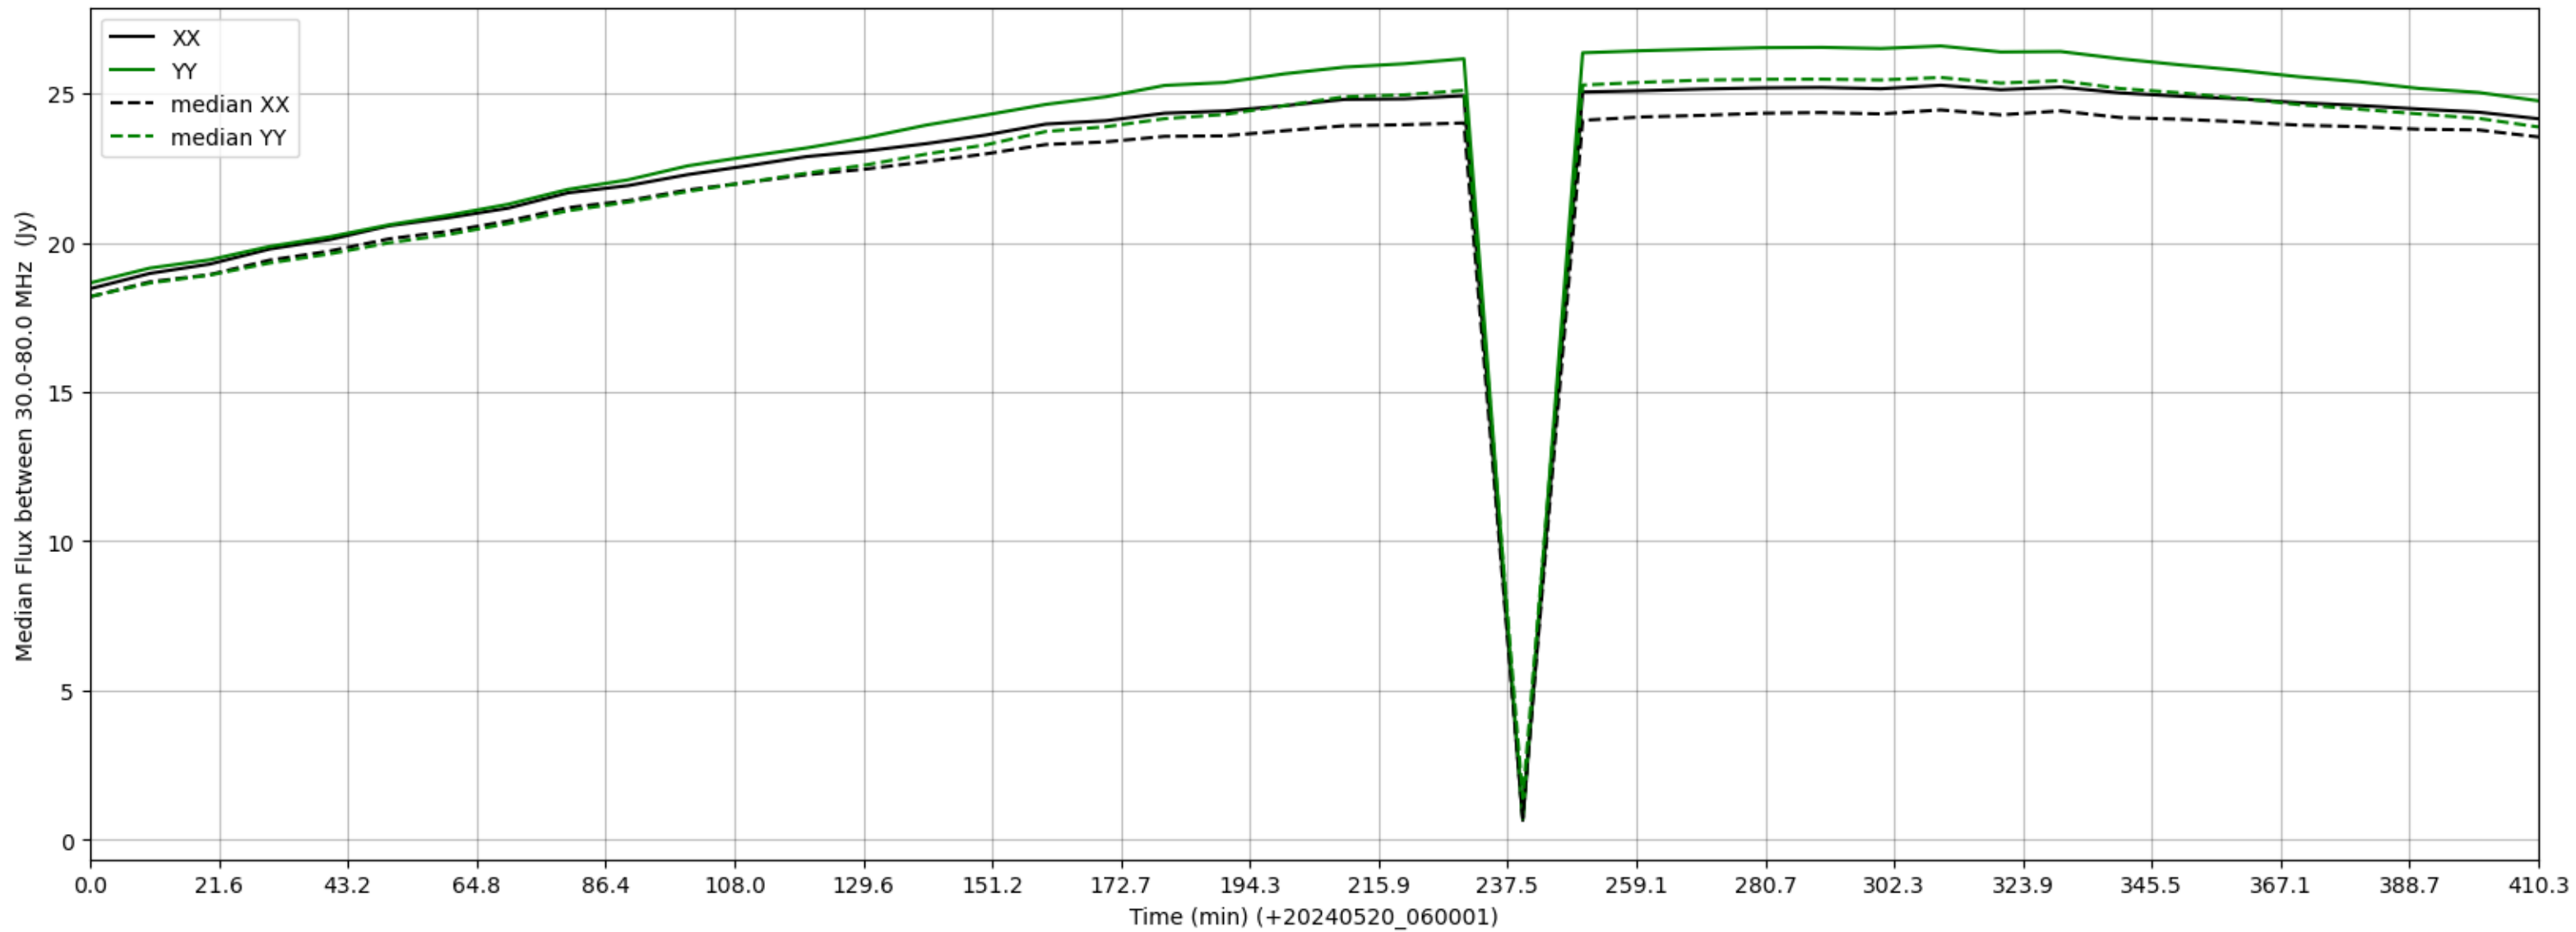

LWA086 - Correlator# 143 - XX FLAGS:Good - YY FLAGS:Good

LWA087 - Correlator# 142 - XX FLAGS:Good - YY FLAGS:Good