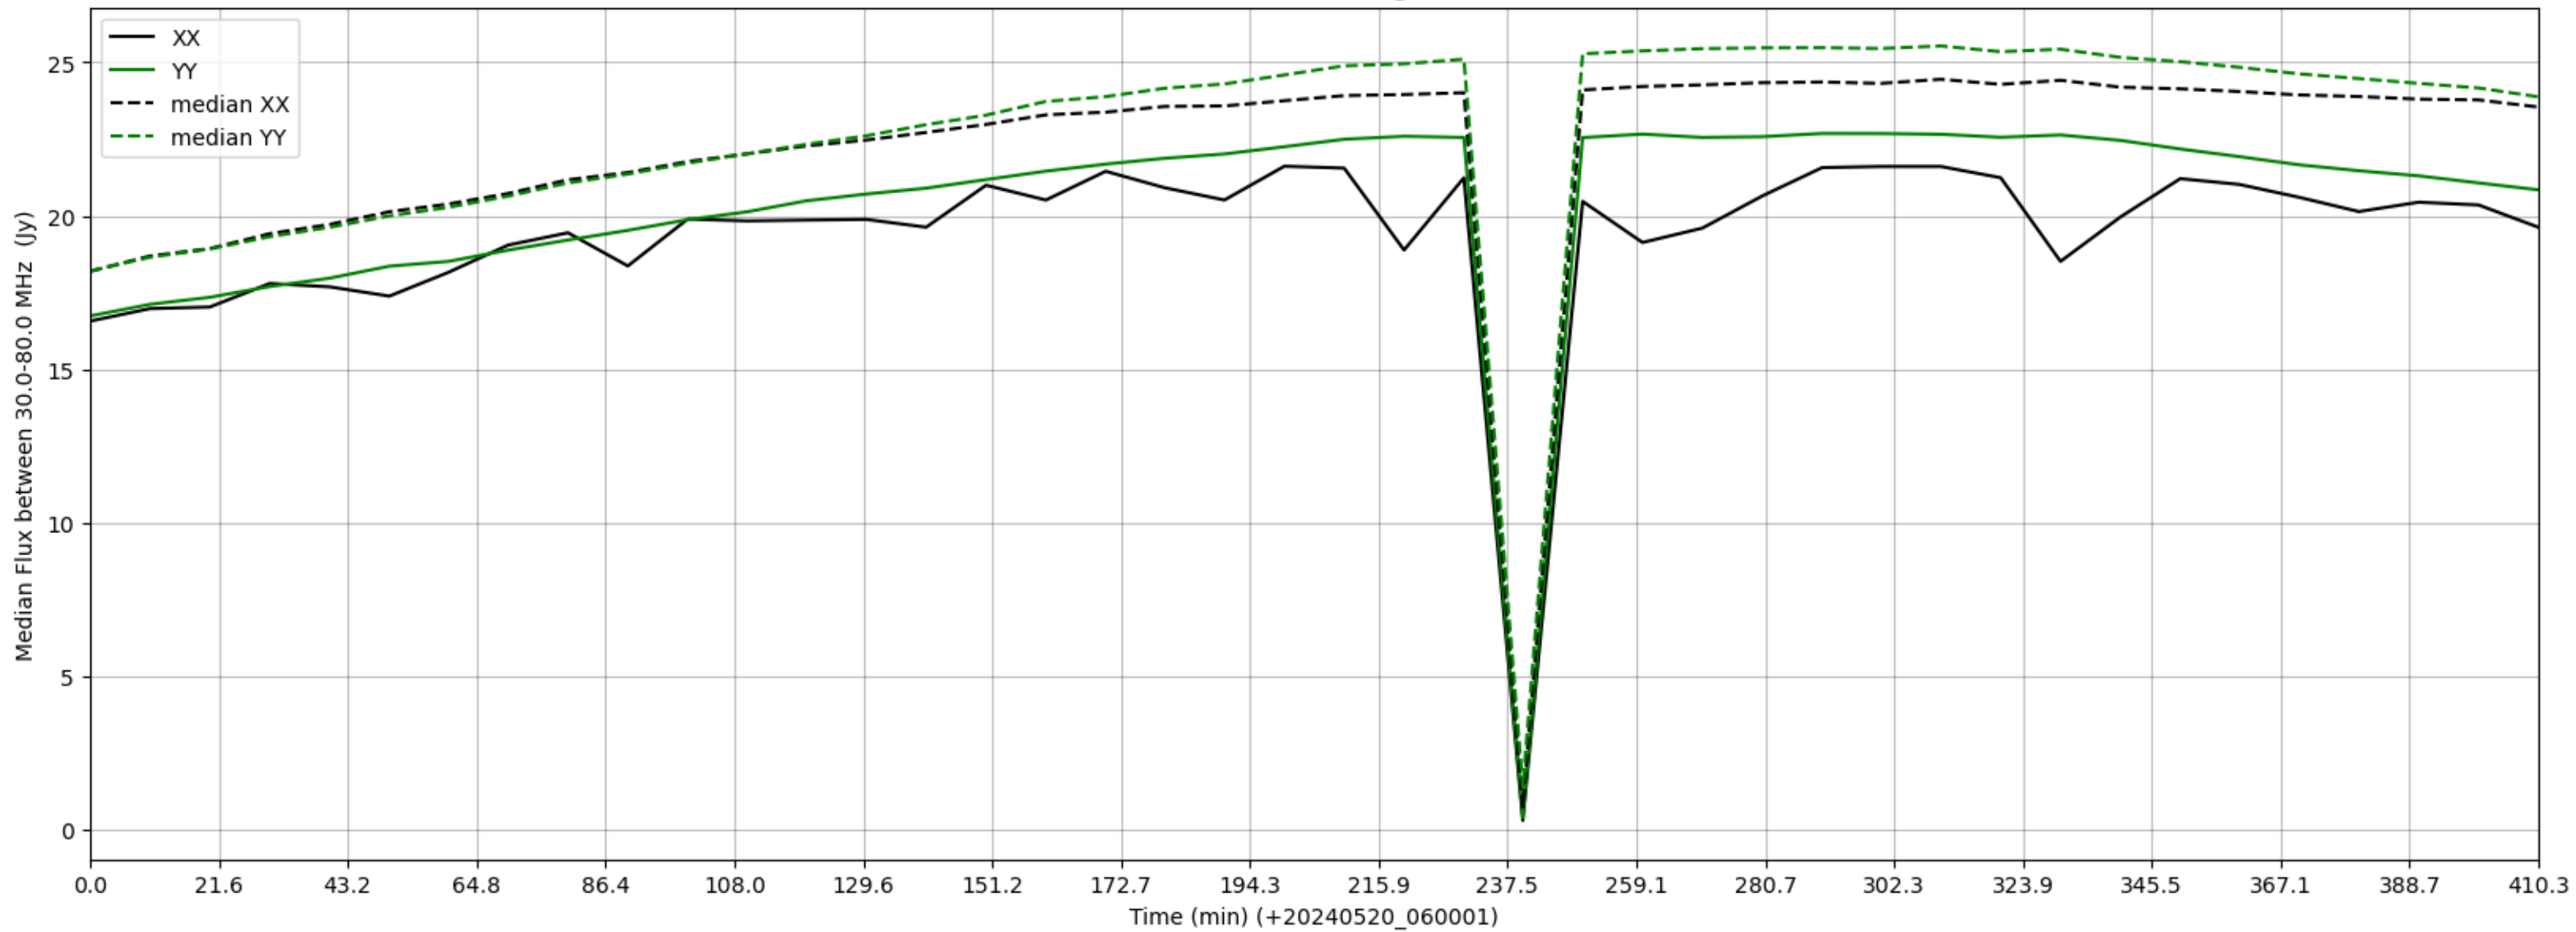

LWA336 - Correlator# 056 - XX FLAGS:BadSpecShape - YY FLAGS:BadSpecShape

LWA335 - Correlator# 057 - XX FLAGS:HighTimeVar - YY FLAGS:Good

LWA343 - Correlator# 058 - XX FLAGS:Good - YY FLAGS:Good

LWA337 - Correlator# 059 - XX FLAGS:Good - YY FLAGS:Good