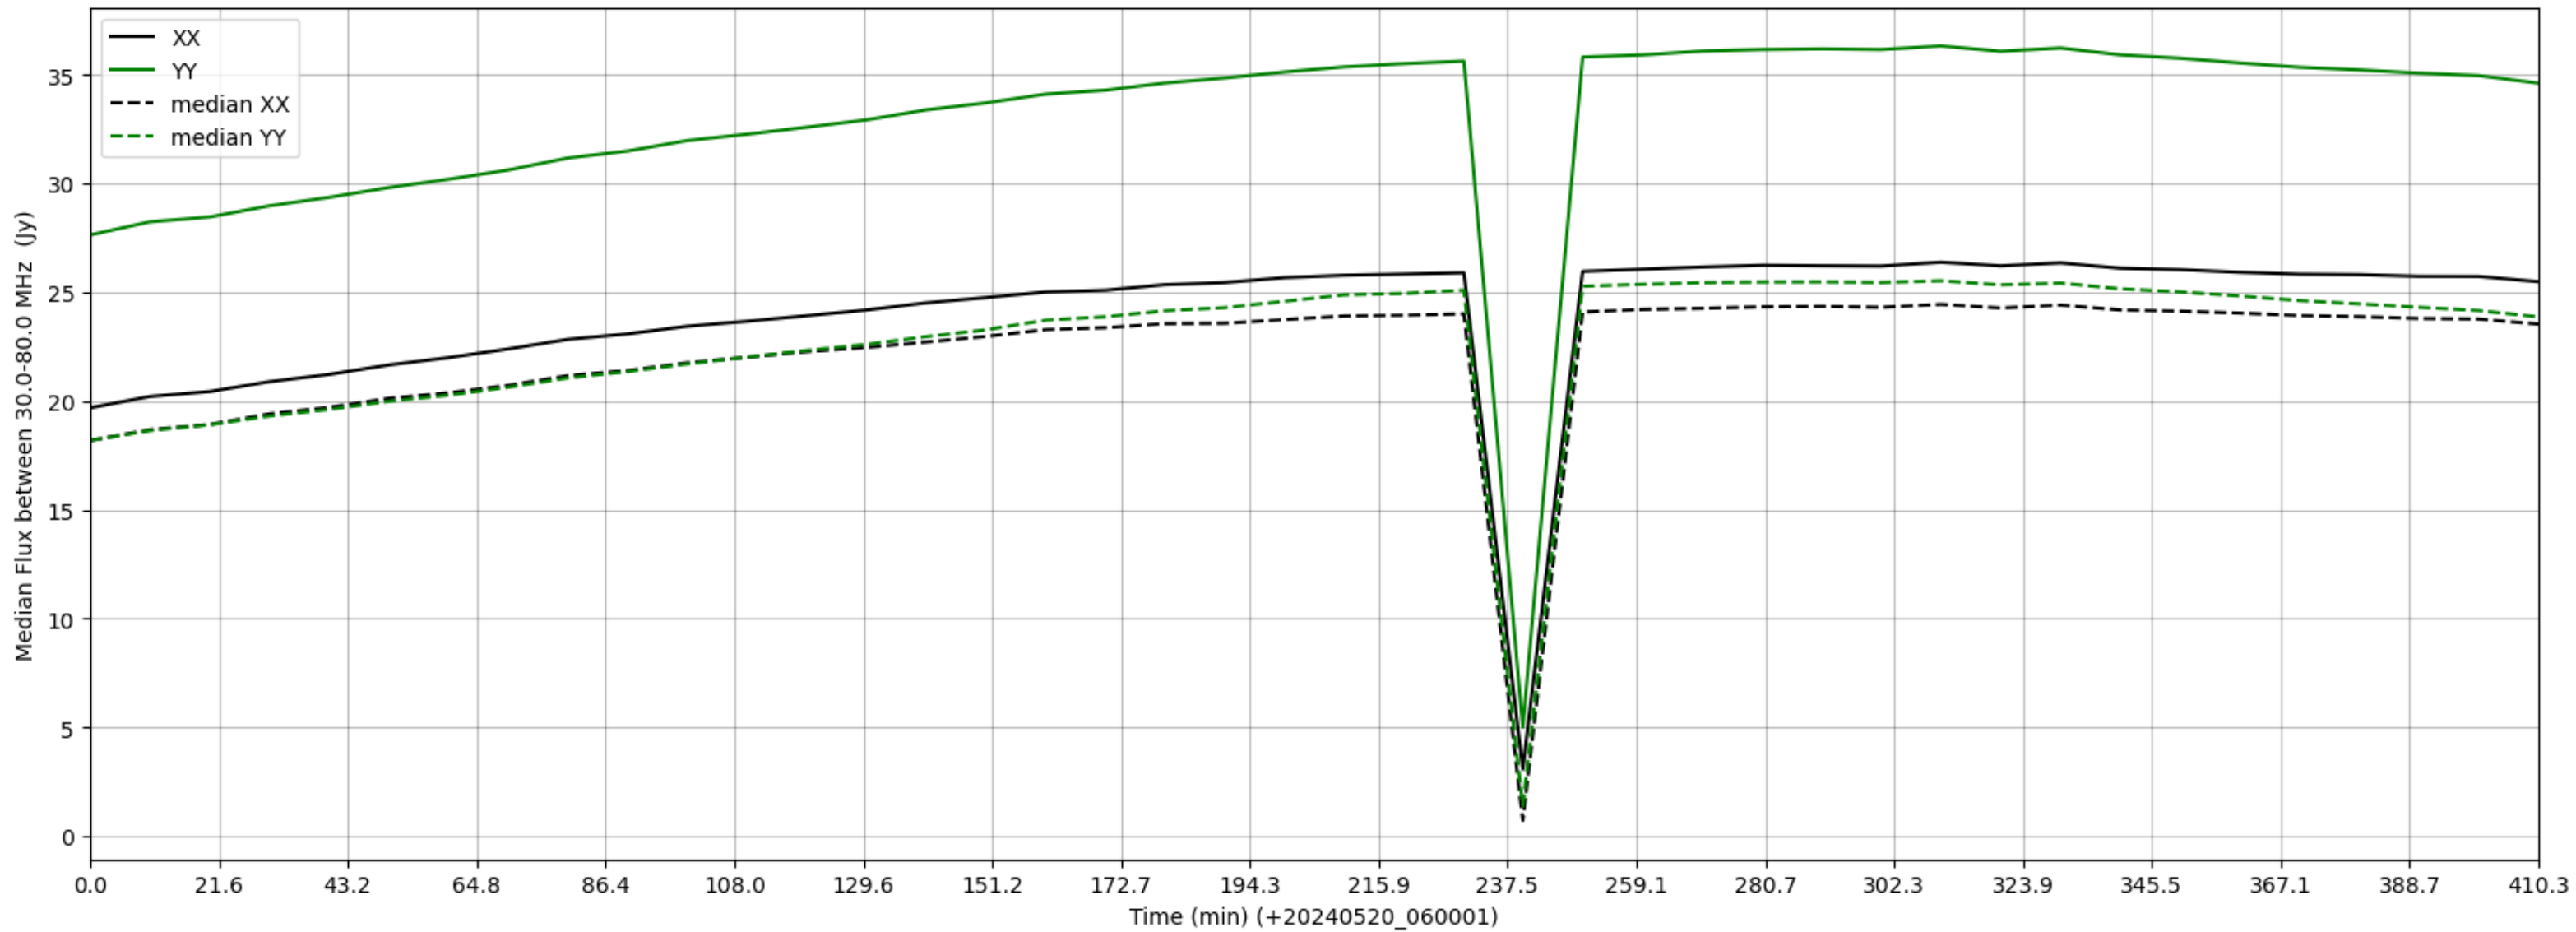

LWA326 - Correlator# 250 - XX FLAGS:Good - YY FLAGS:Good

LWA222 - Correlator# 249 - XX FLAGS:Good - YY FLAGS:Good