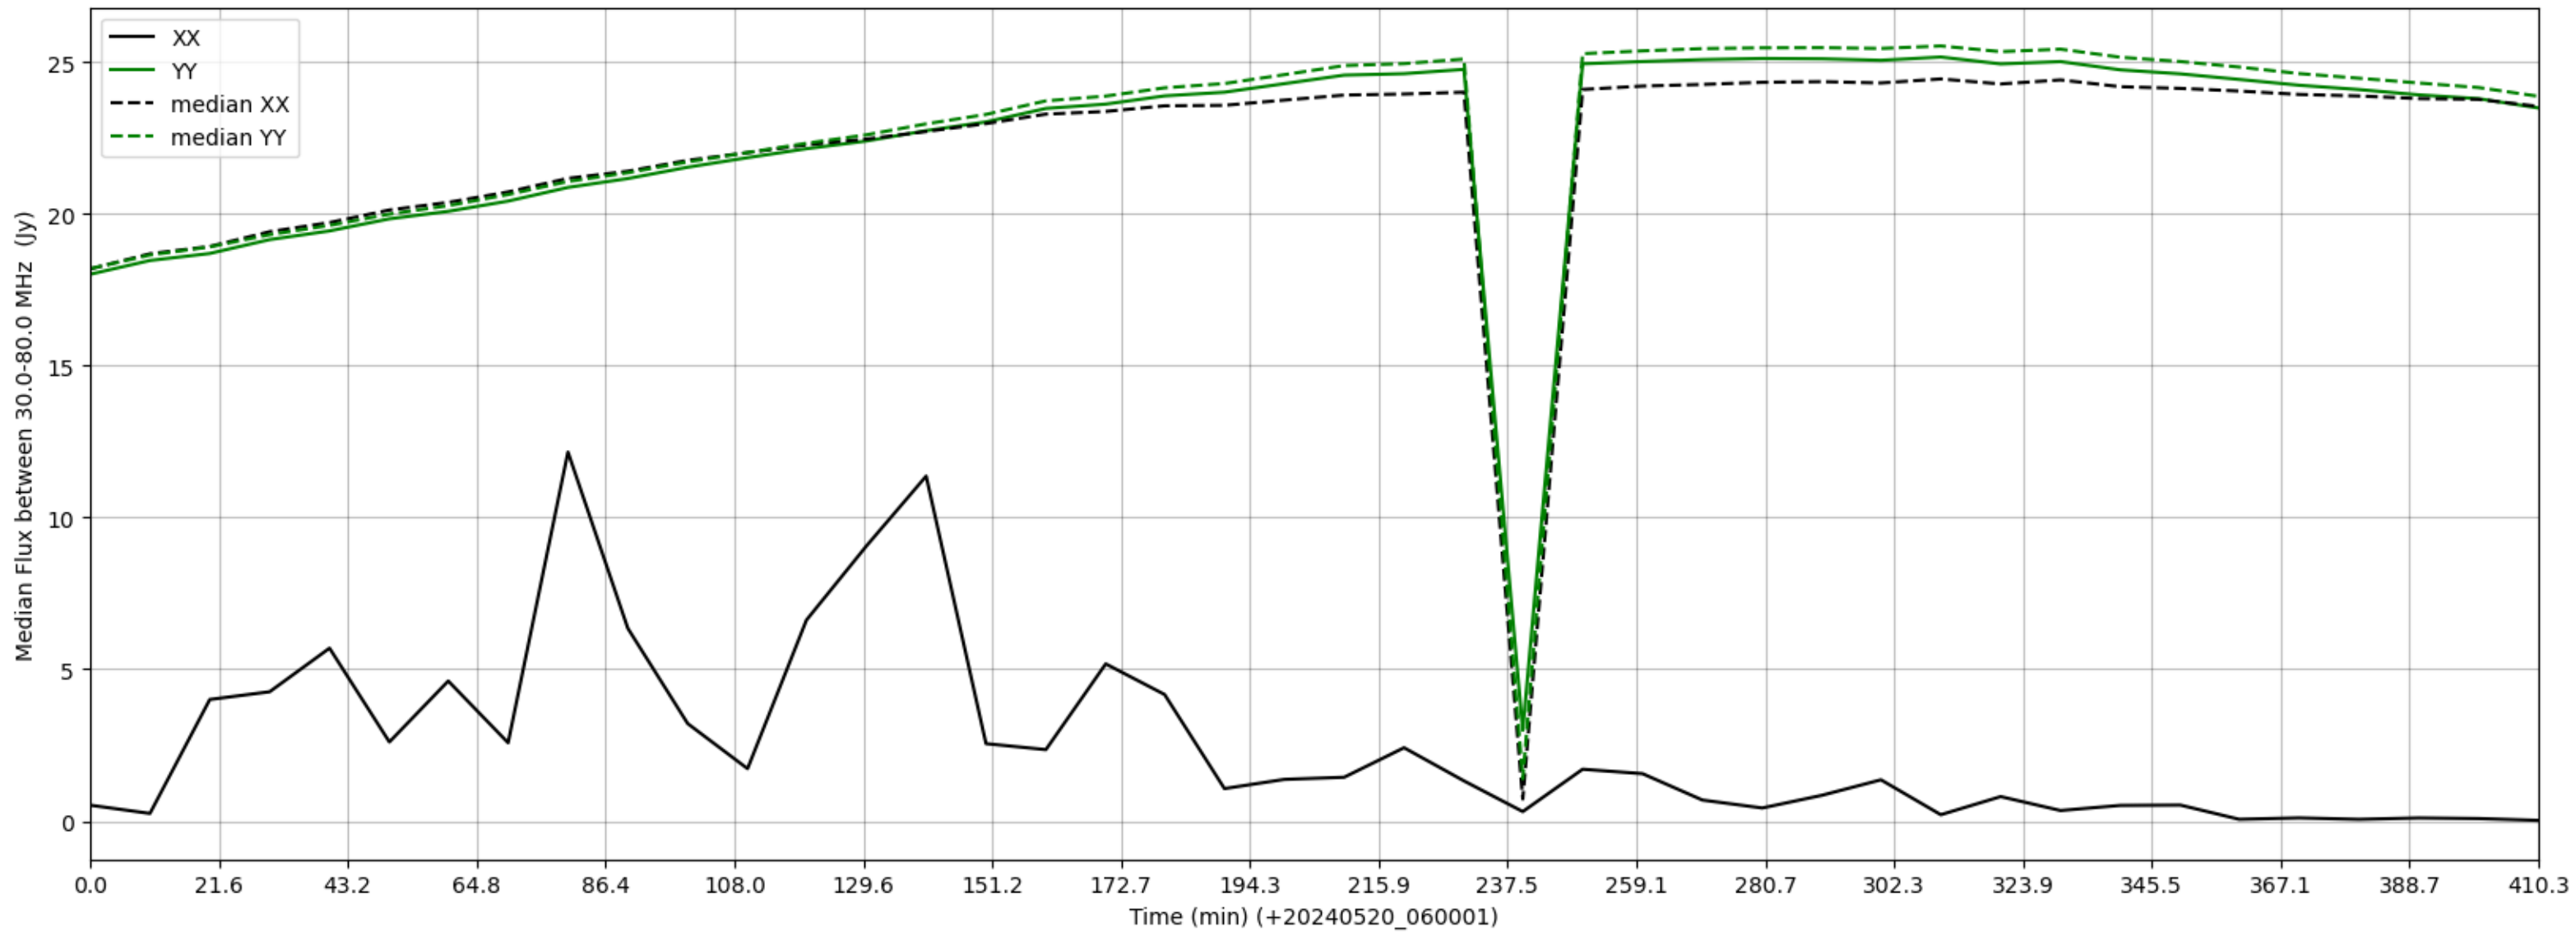

LWA188 - Correlator# 228 - XX FLAGS:Good - YY FLAGS:Good

LWA128 - Correlator# 229 - XX FLAGS:Good - YY FLAGS:Good

LWA153 - Correlator# 230 - XX FLAGS:LowFlux - YY FLAGS:Good

LWA181 - Correlator# 231 - XX FLAGS:LowFlux - YY FLAGS:Good