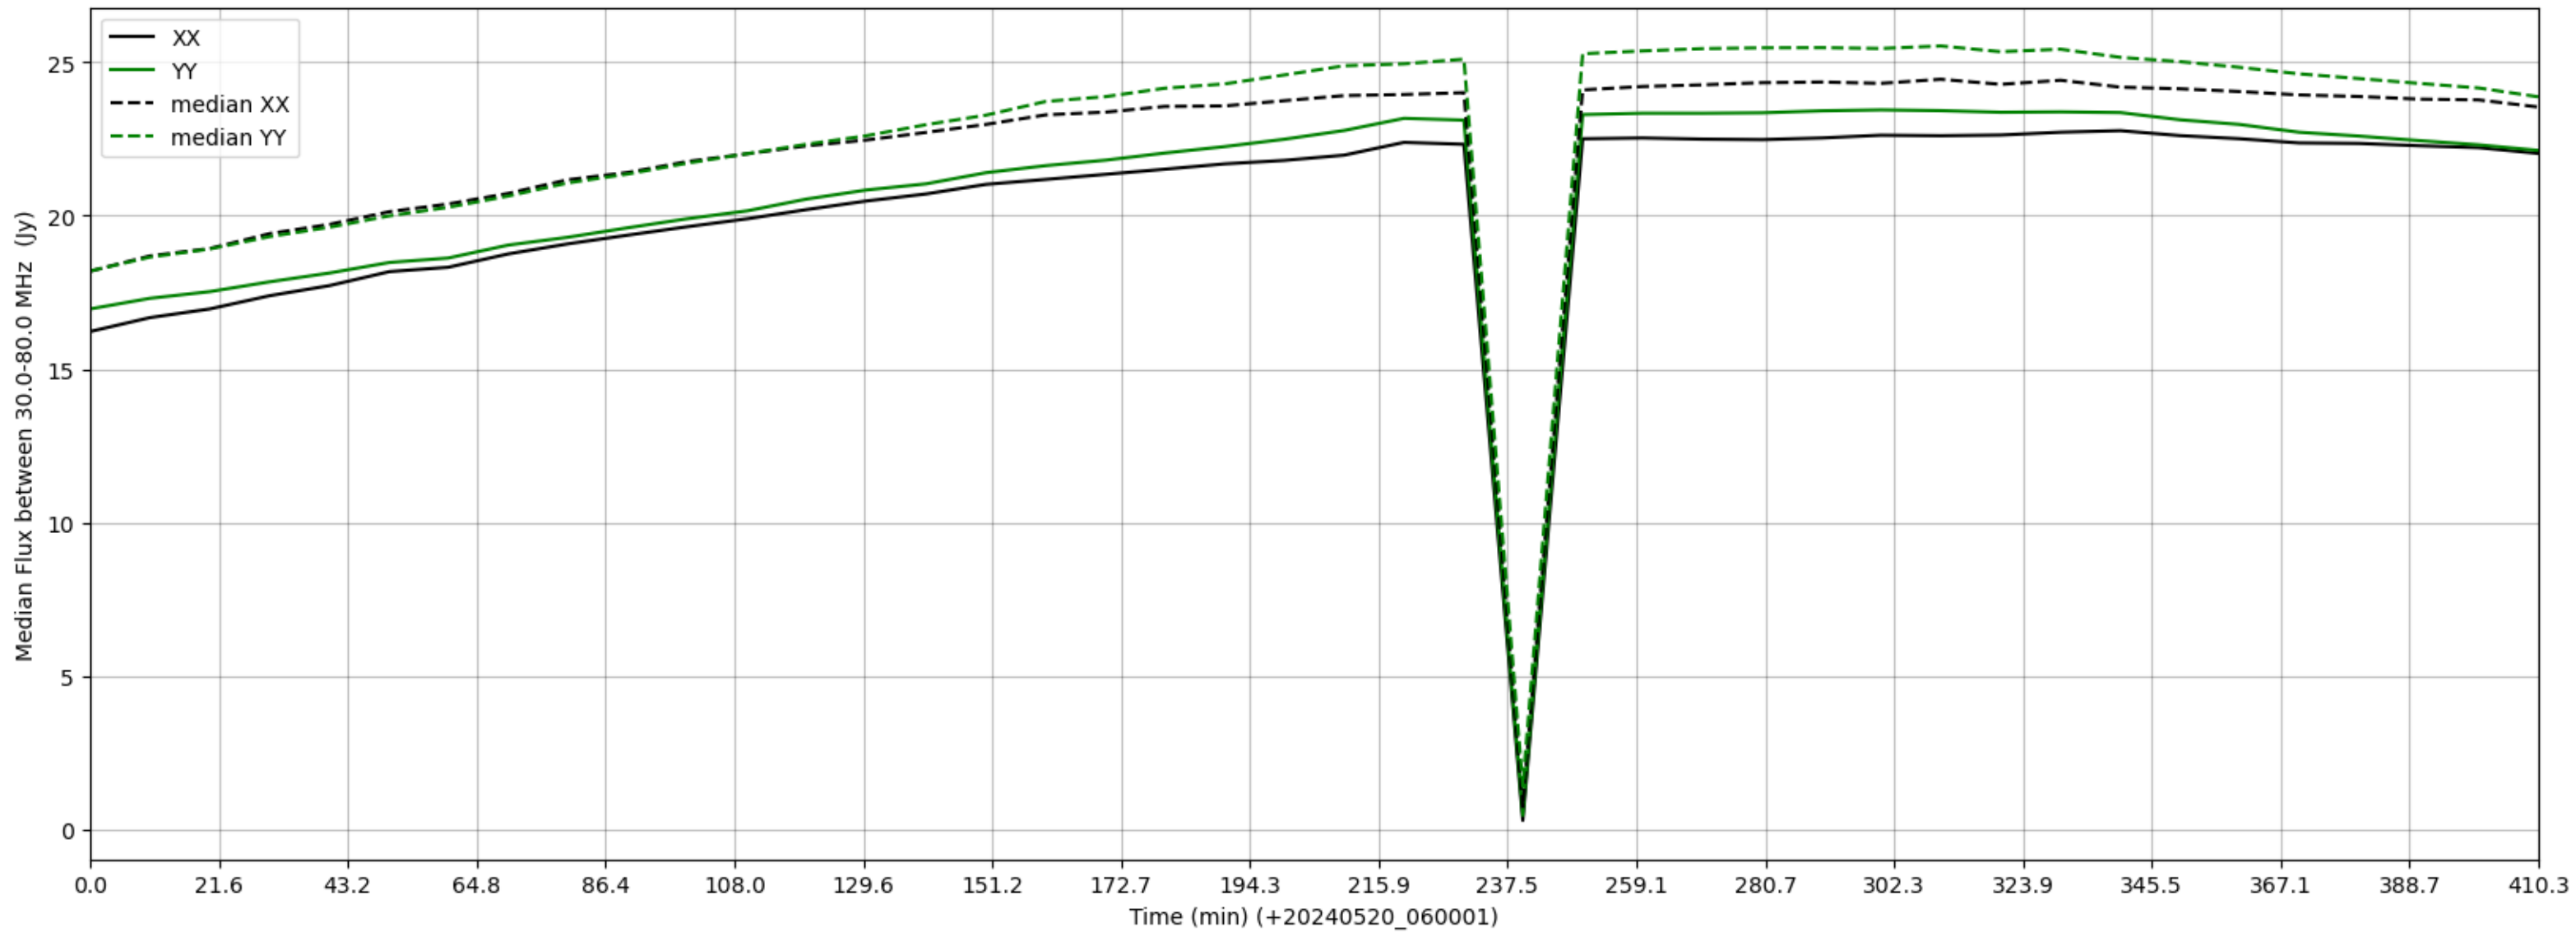

LWA002 - Correlator# 064 - XX FLAGS:Good - YY FLAGS:Good

LWA354 - Correlator# 063 - XX FLAGS:Good - YY FLAGS:Good