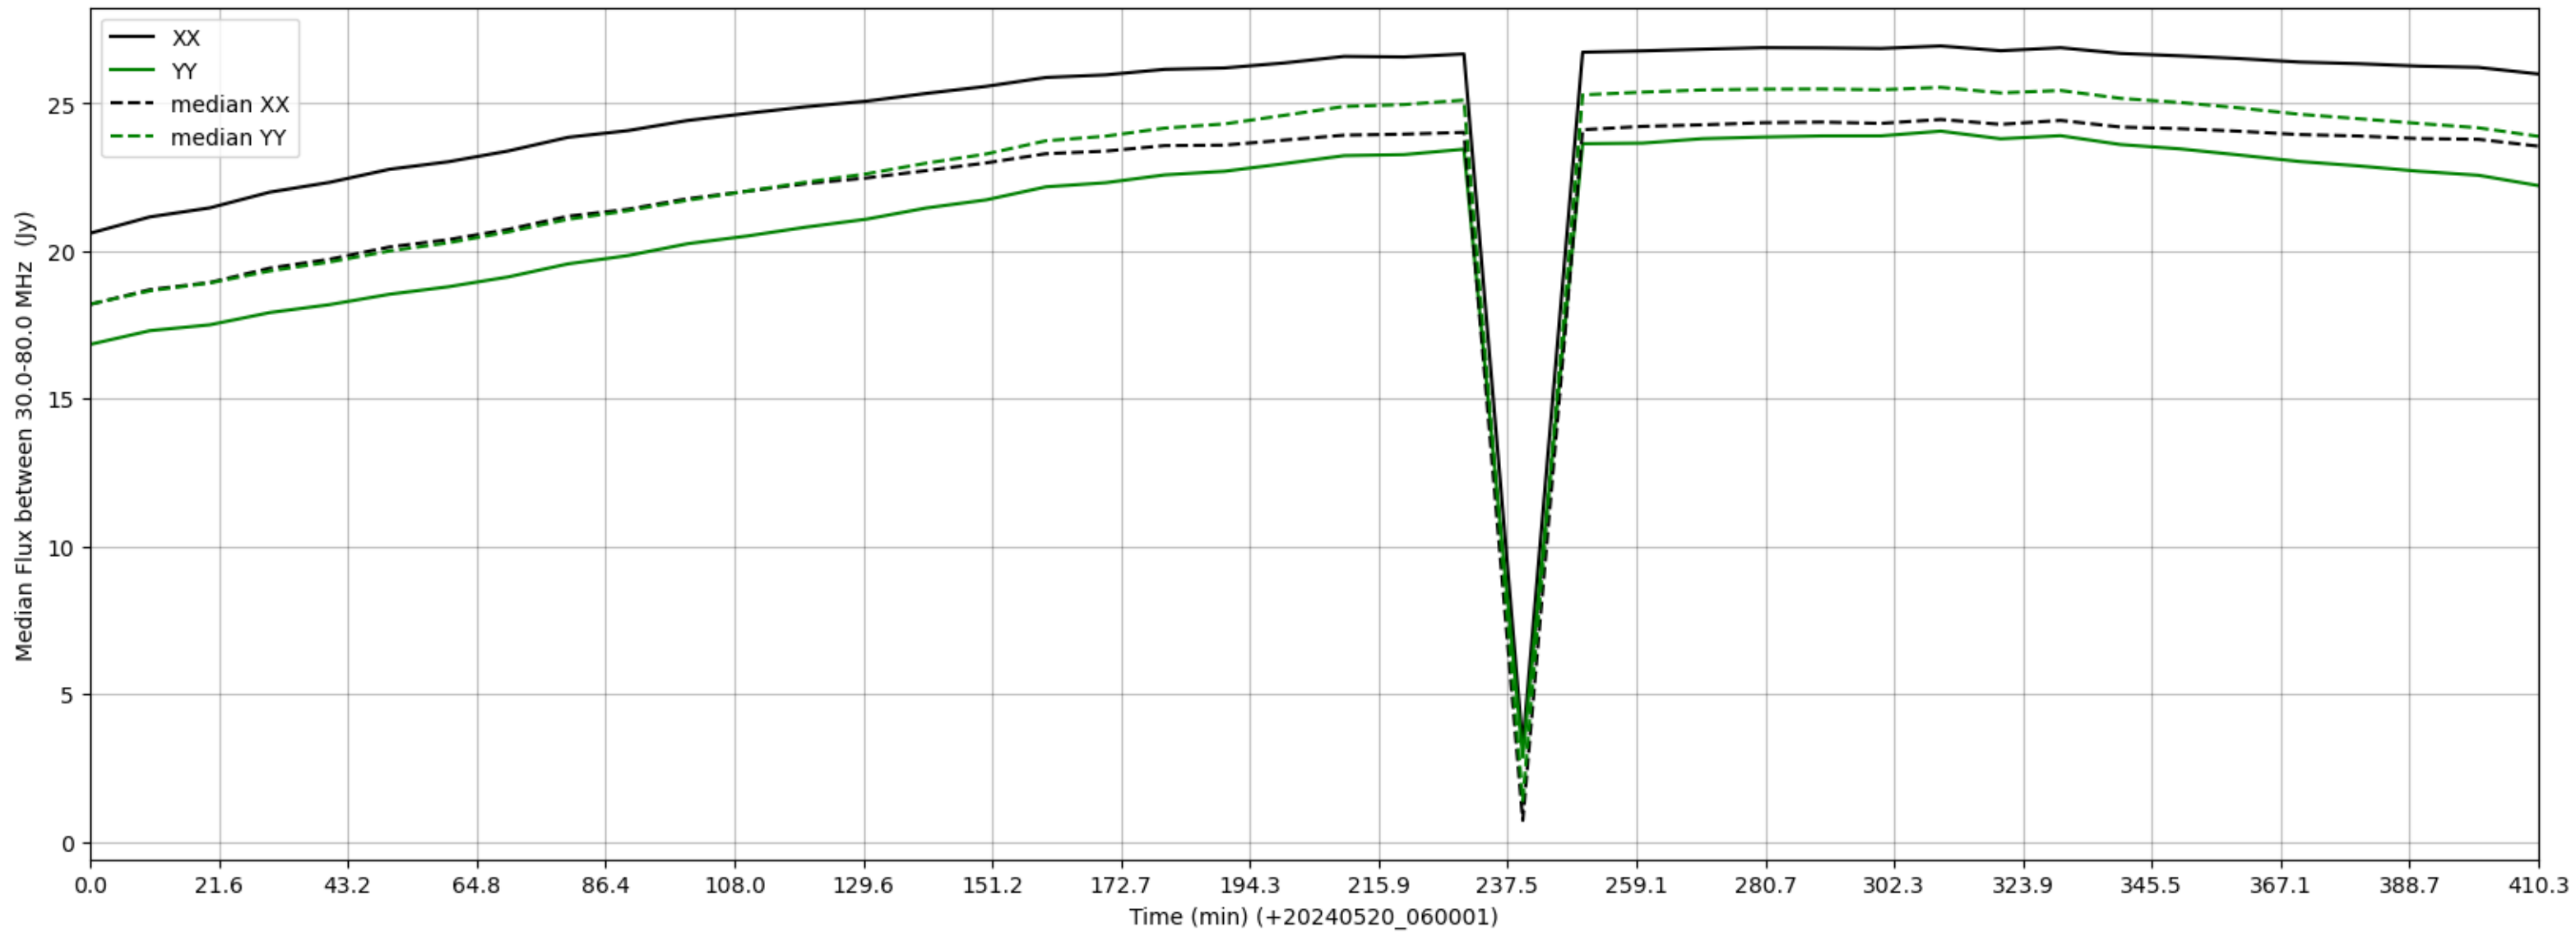

LWA206 - Correlator# 296 - XX FLAGS:Good - YY FLAGS:Good

LWA205 - Correlator# 297 - XX FLAGS:Good - YY FLAGS:Good

LWA208 - Correlator# 298 - XX FLAGS:Good - YY FLAGS:Good

LWA207 - Correlator# 299 - XX FLAGS:Good - YY FLAGS:Good