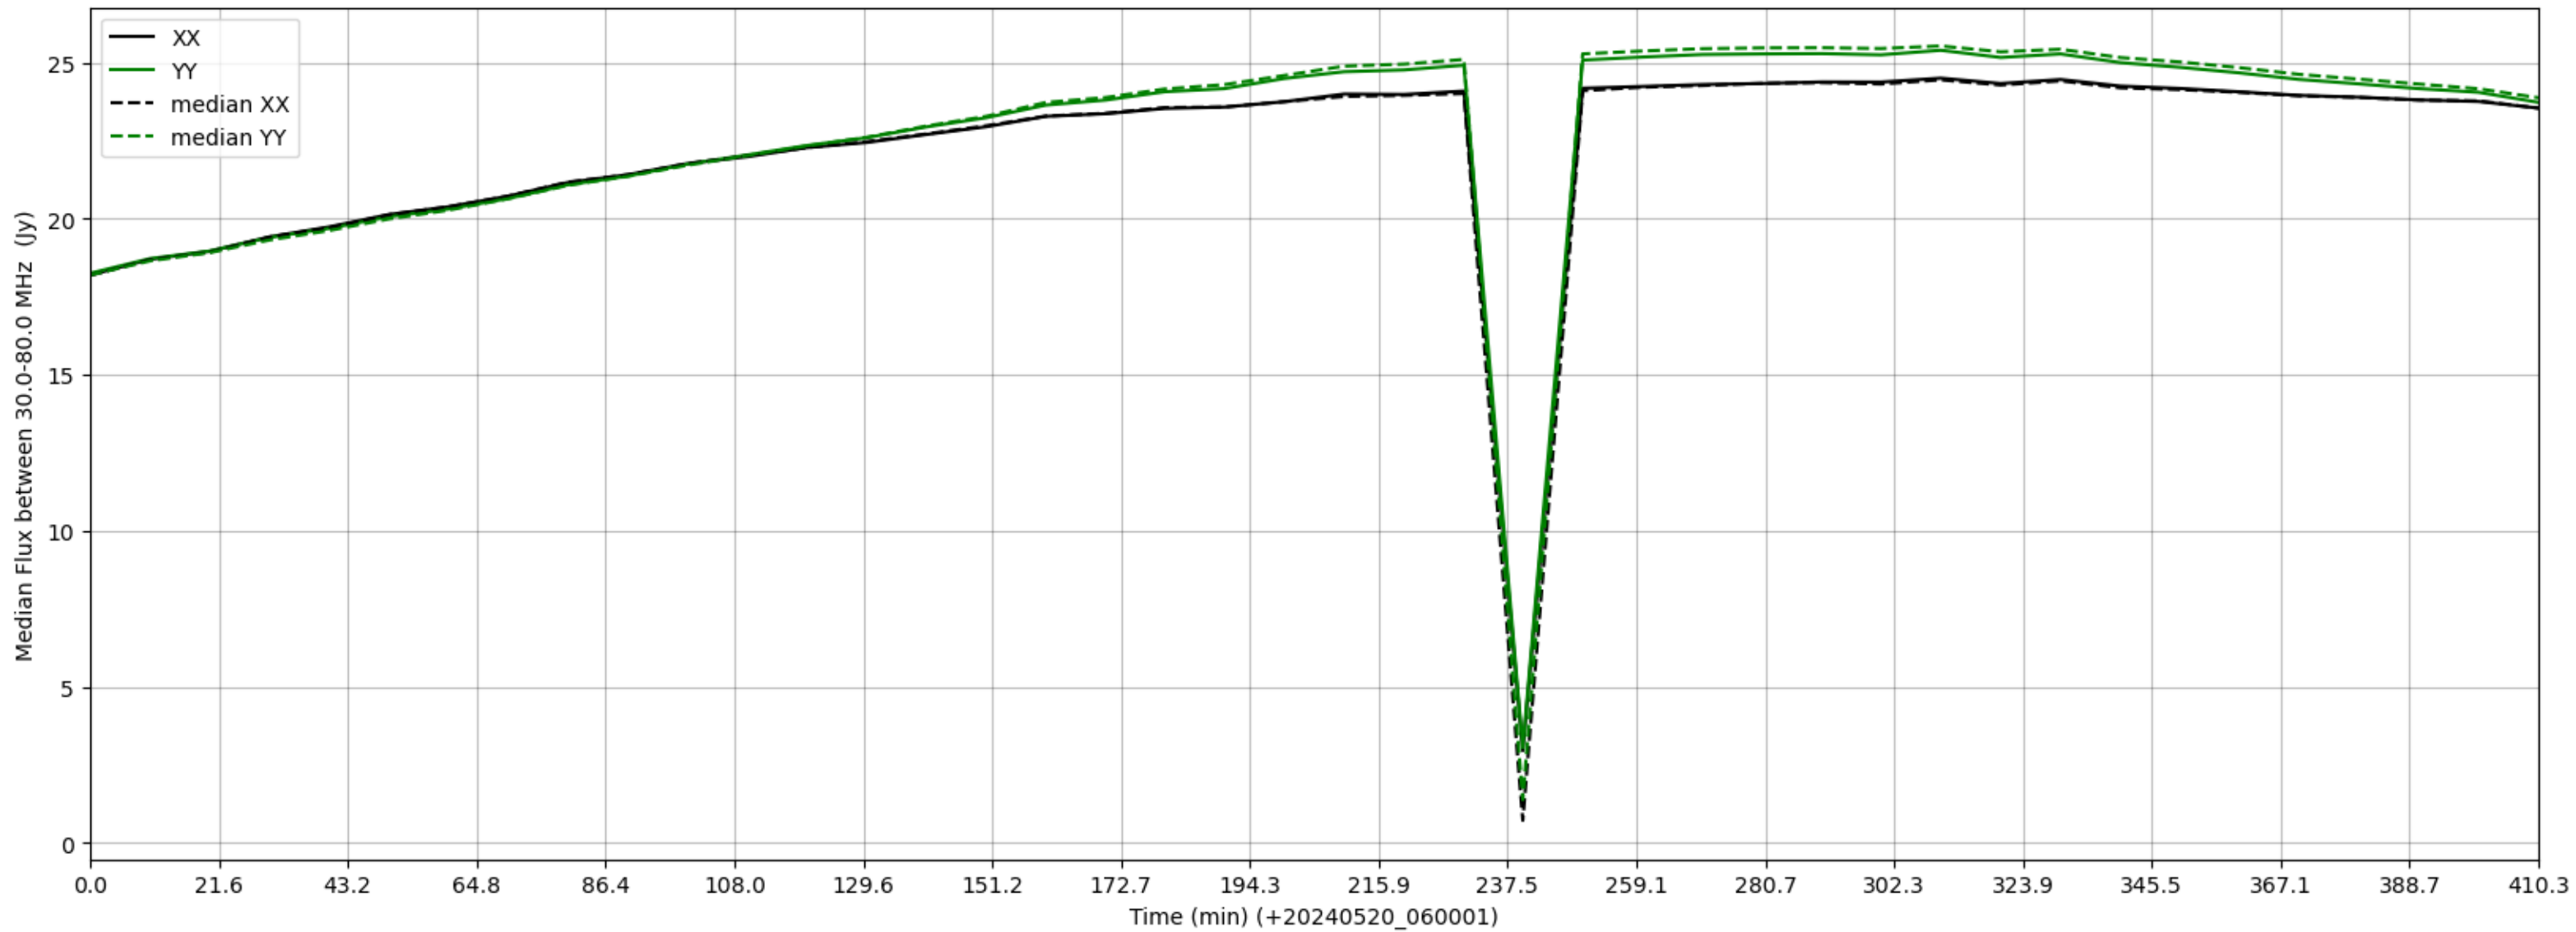

LWA214 - Correlator# 328 - XX FLAGS:Good - YY FLAGS:Good

LWA213 - Correlator# 329 - XX FLAGS:Good - YY FLAGS:Good

LWA243 - Correlator# 330 - XX FLAGS:Good - YY FLAGS:Good

LWA215 - Correlator# 331 - XX FLAGS:LowFlux - YY FLAGS:Good