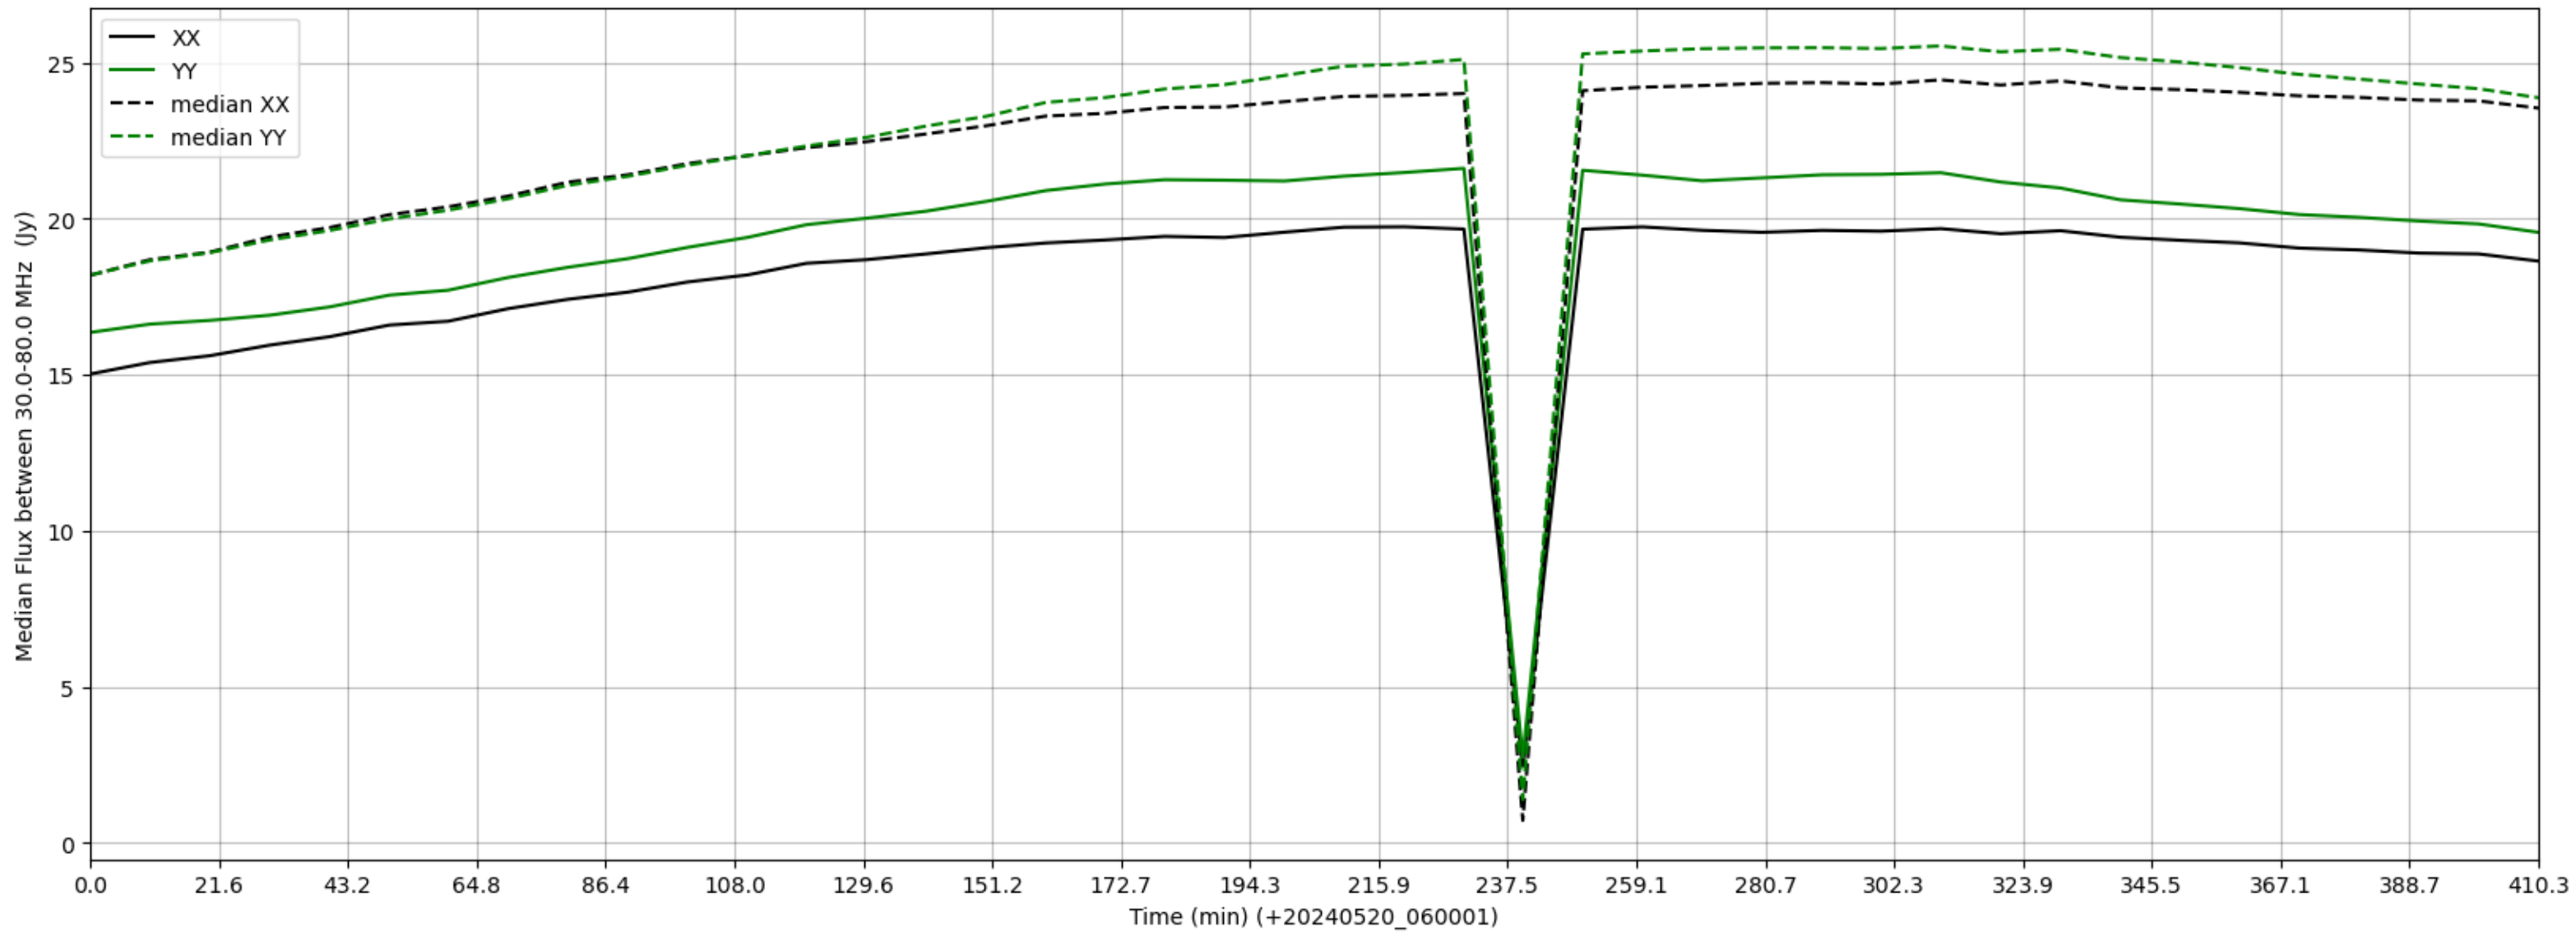

LWA240 - Correlator# 312 - XX FLAGS:Good - YY FLAGS:Good

LWA239 - Correlator# 313 - XX FLAGS:Good - YY FLAGS:Good

LWA297 - Correlator# 314 - XX FLAGS:Good - YY FLAGS:Good

LWA254 - Correlator# 315 - XX FLAGS:Good - YY FLAGS:Good