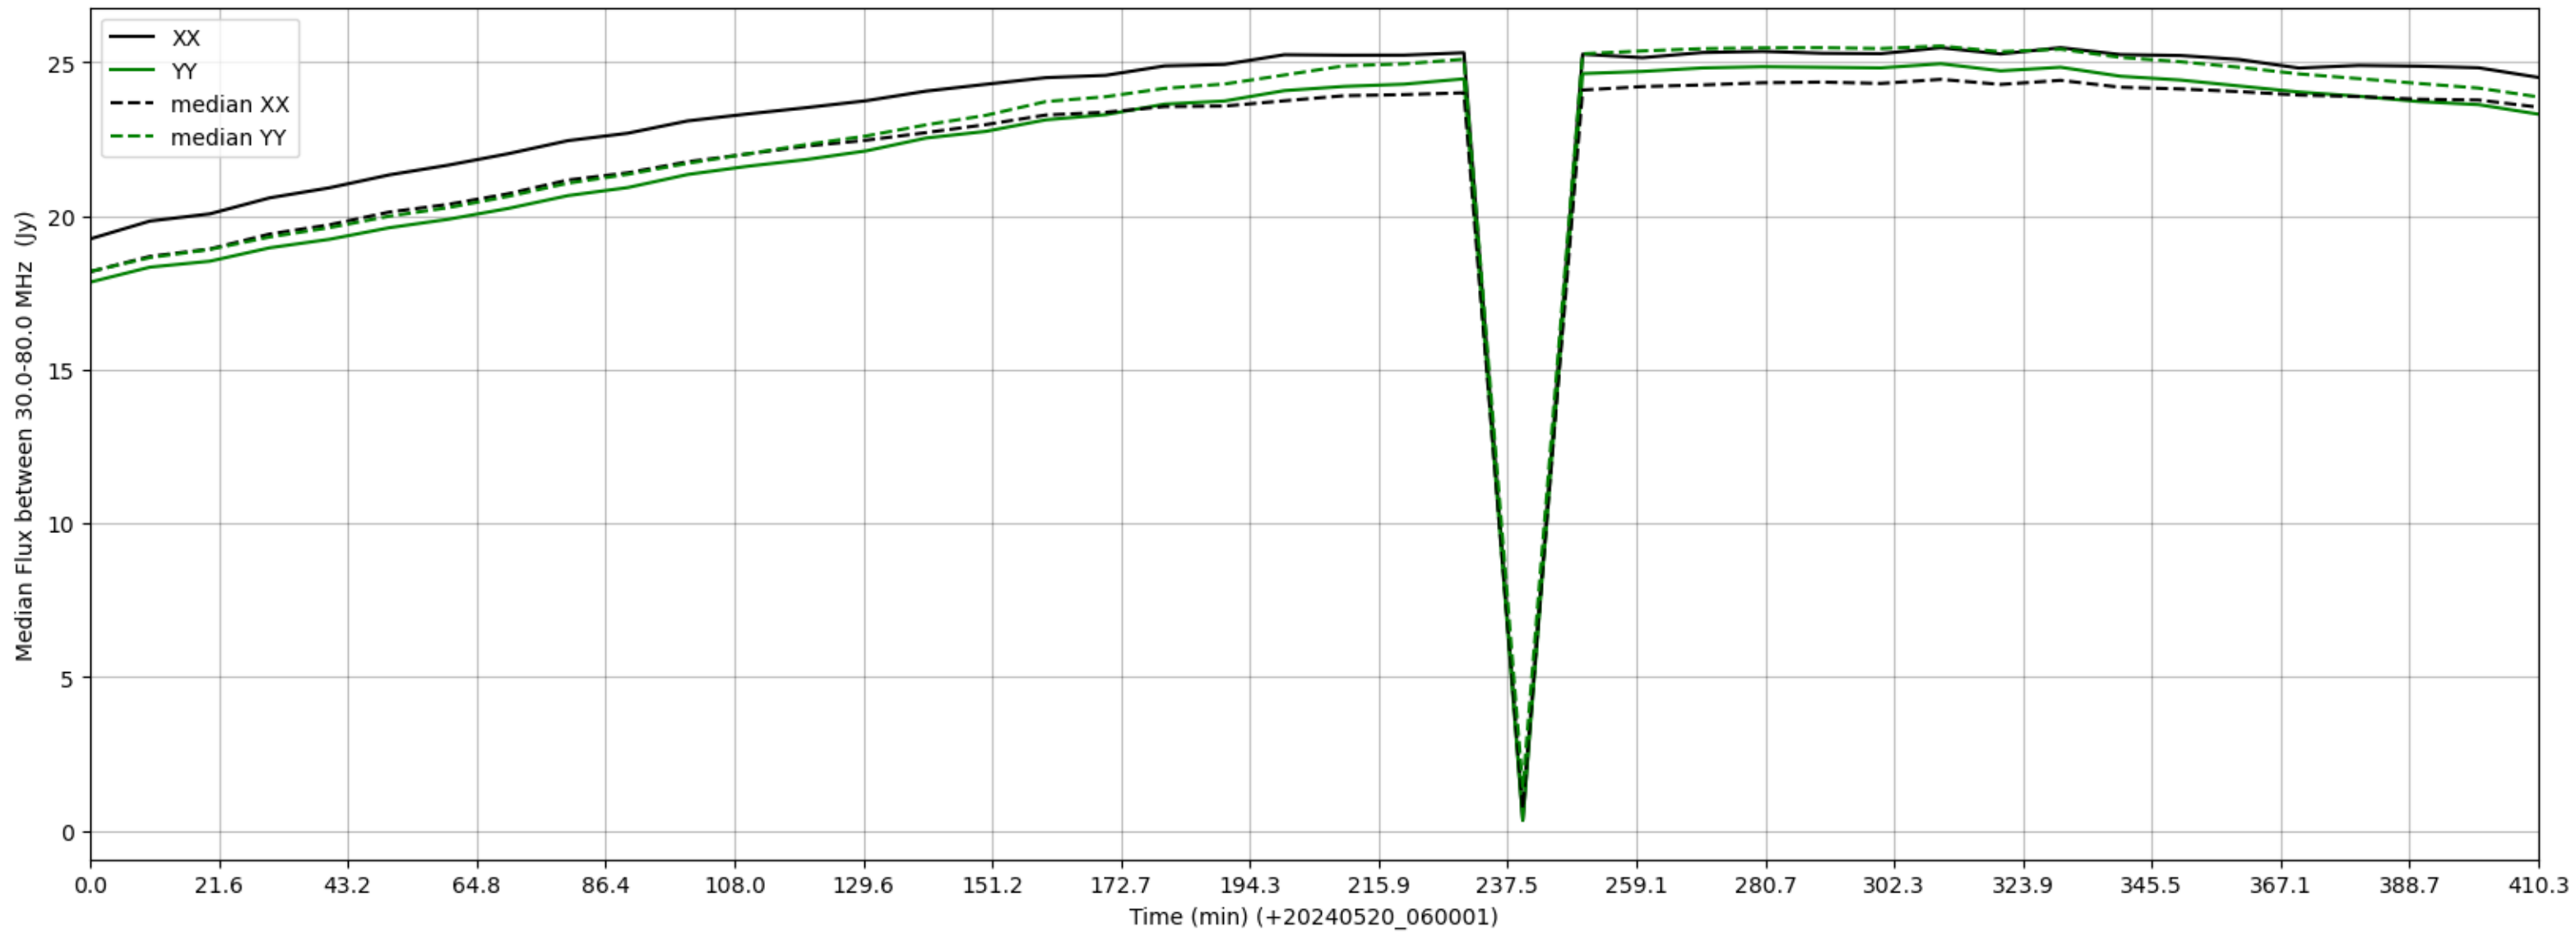

LWA049 - Correlator# 112 - XX FLAGS:Good - YY FLAGS:Good

LWA048 - Correlator# 113 - XX FLAGS:Good - YY FLAGS:Good

LWA051 - Correlator# 114 - XX FLAGS:Good - YY FLAGS:Good

LWA050 - Correlator# 115 - XX FLAGS:Good - YY FLAGS:Good