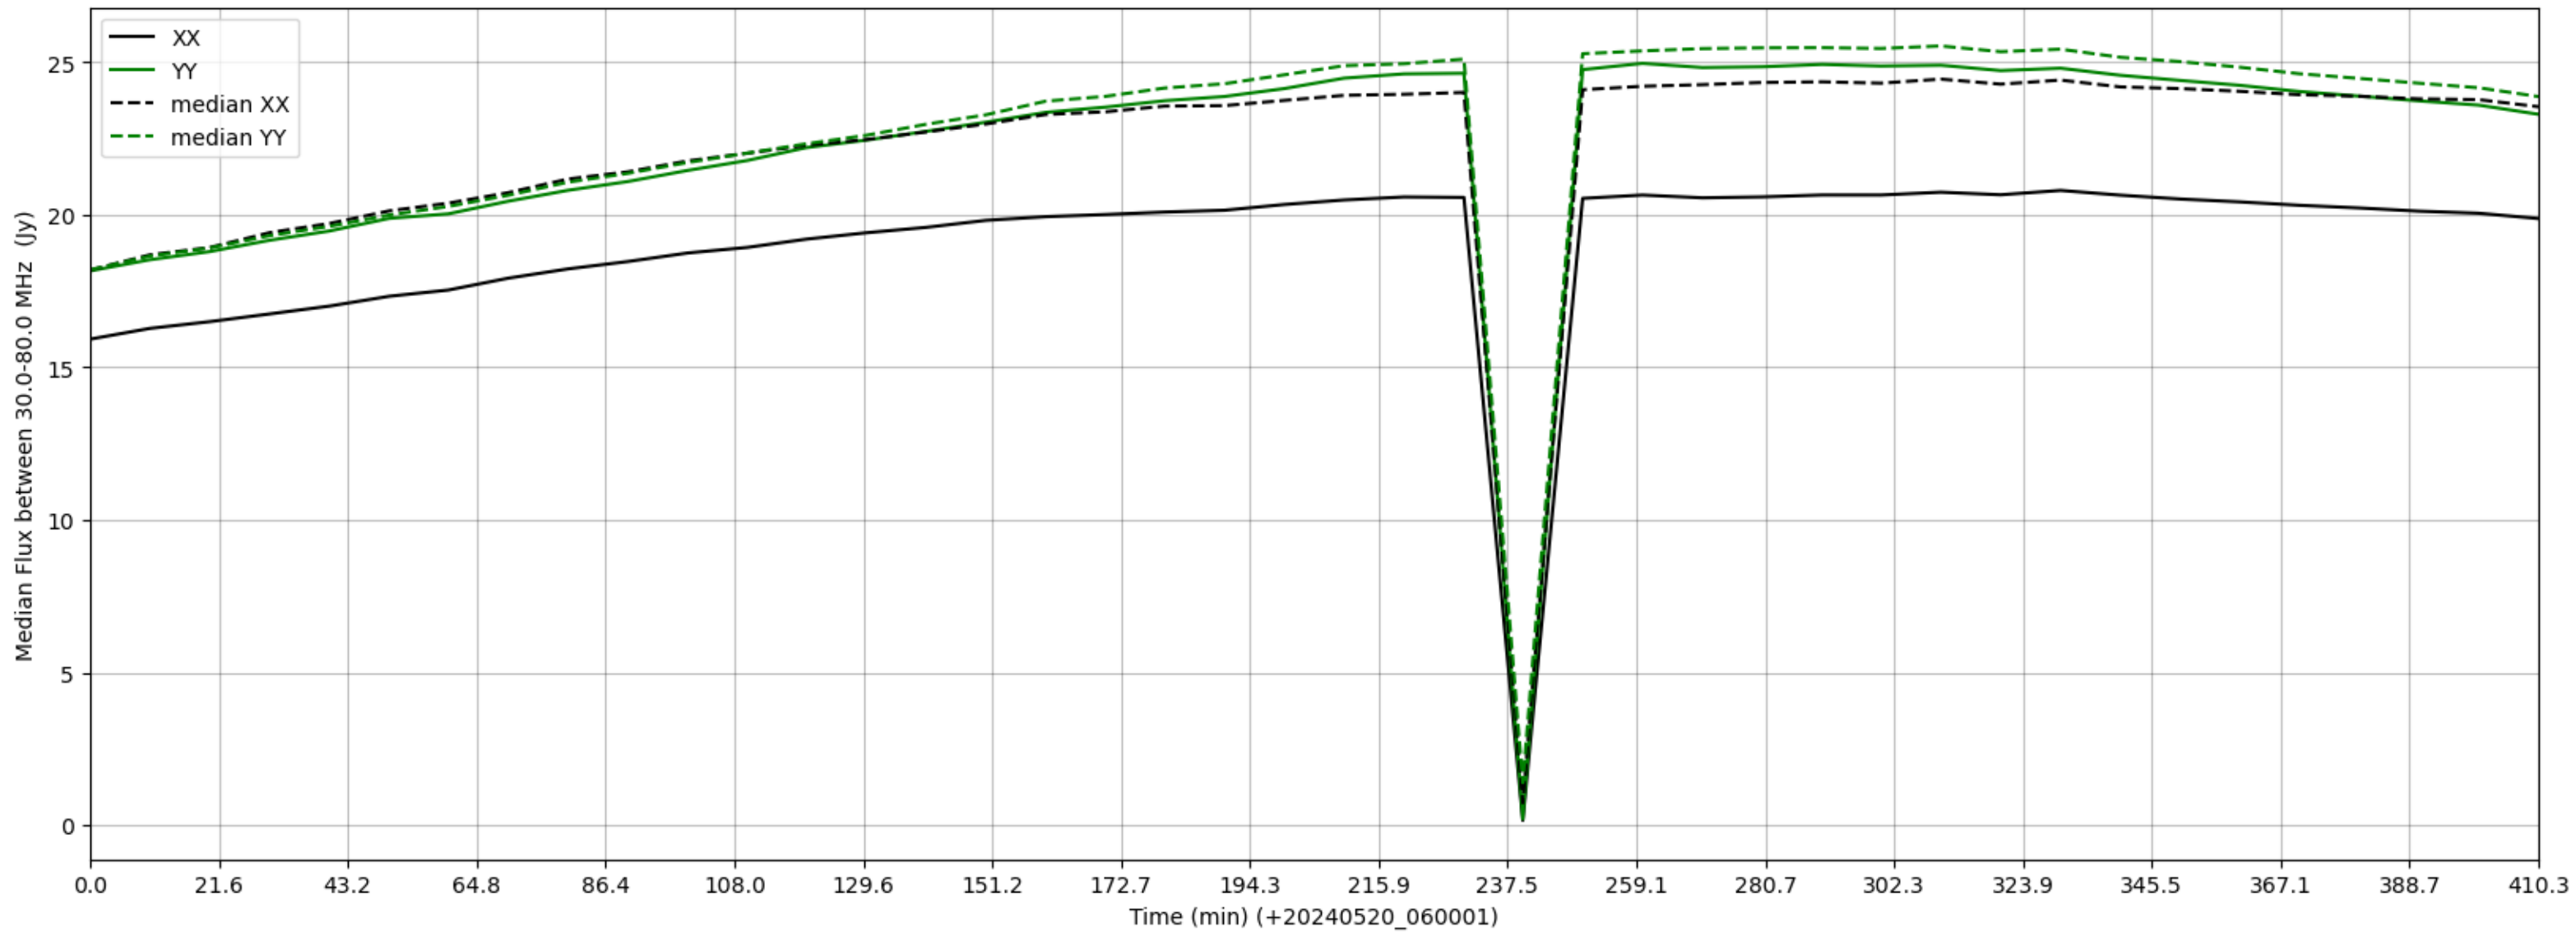

LWA338 - Correlator# 024 - XX FLAGS:Good - YY FLAGS:Good

LWA332 - Correlator# 025 - XX FLAGS:Good - YY FLAGS:Good

LWA340 - Correlator# 026 - XX FLAGS:Good - YY FLAGS:Good

LWA339 - Correlator# 027 - XX FLAGS:Good - YY FLAGS:Good