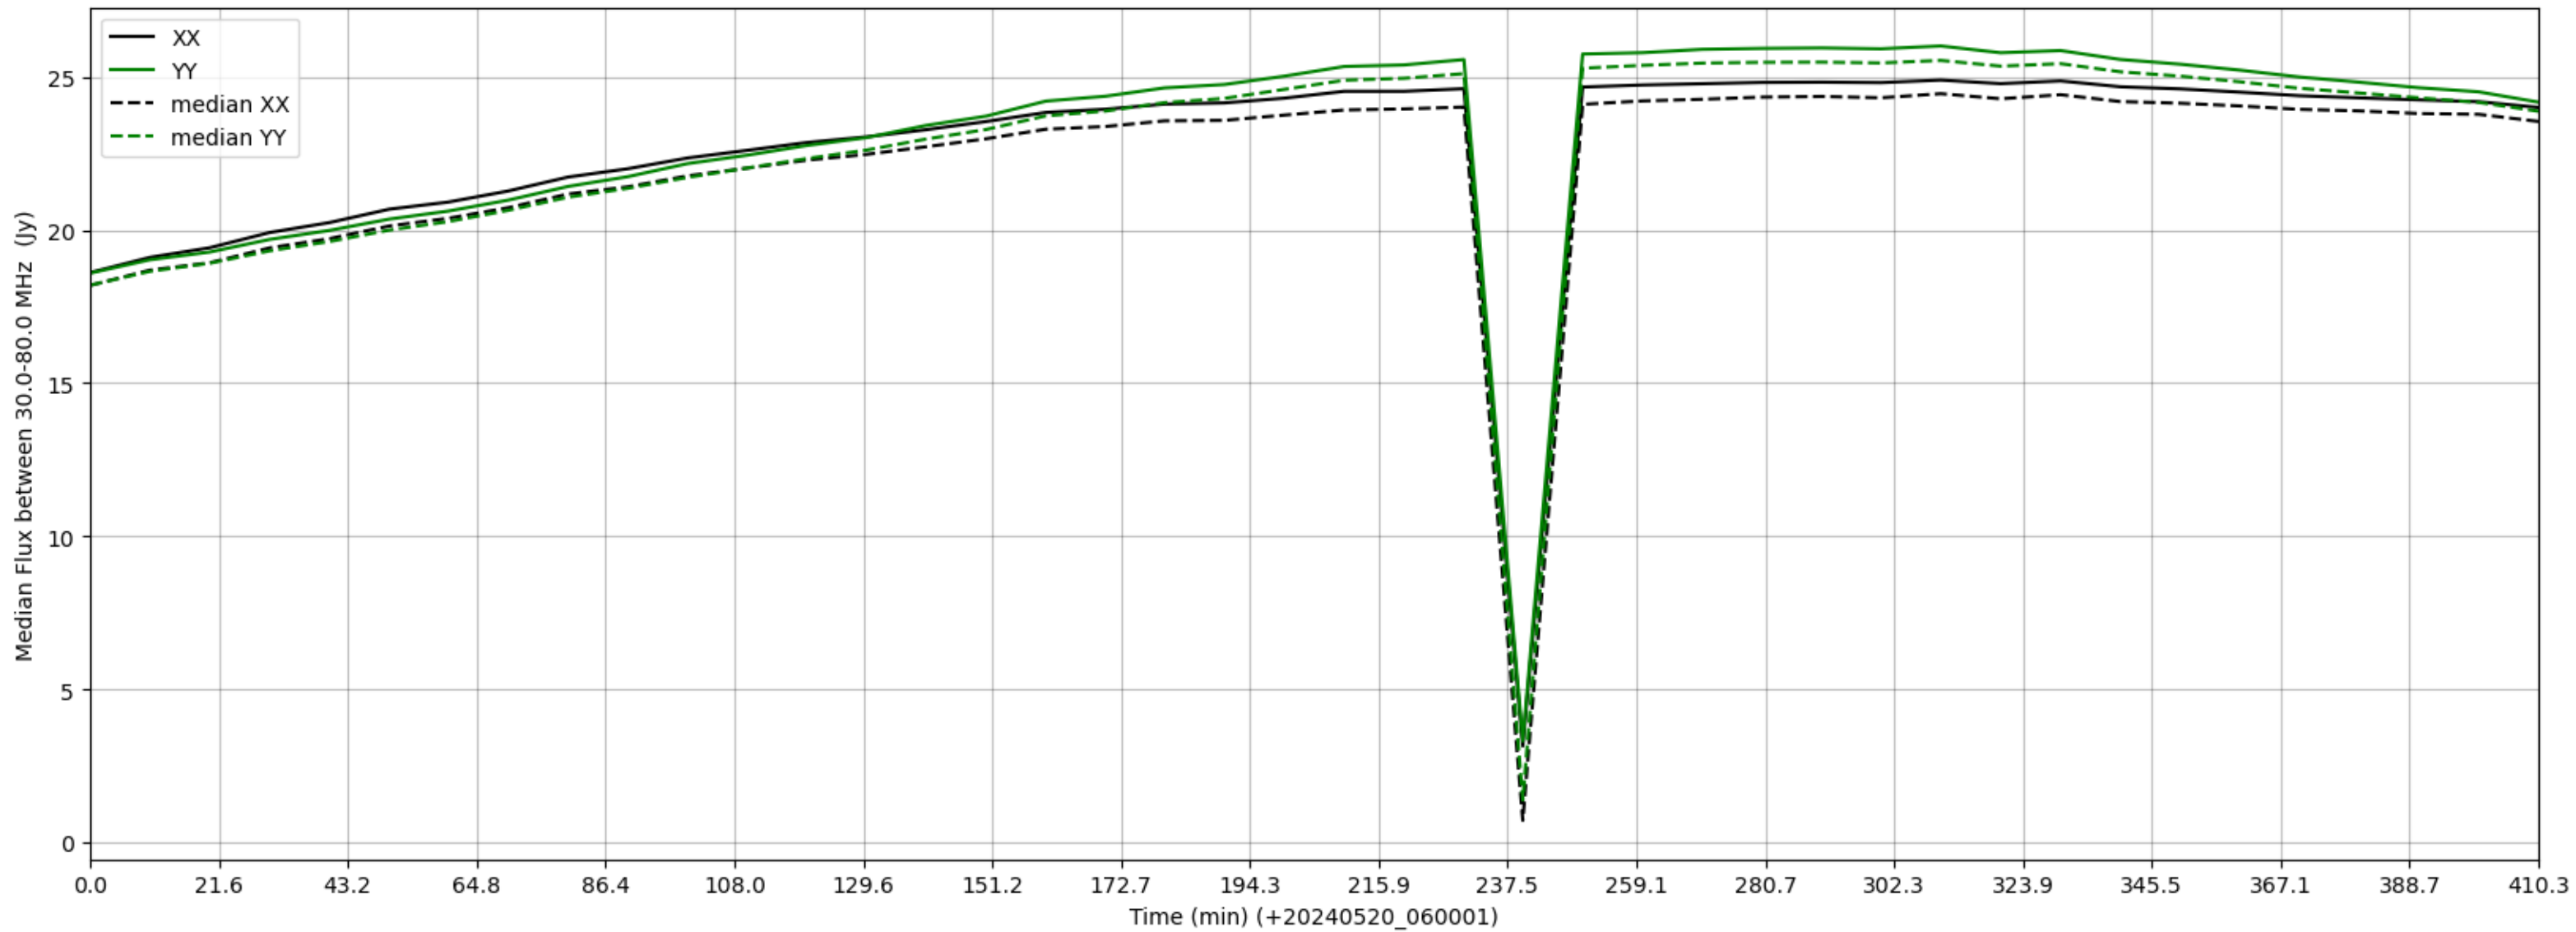

LWA163 - Correlator# 264 - XX FLAGS:Good - YY FLAGS:Good

LWA162 - Correlator# 265 - XX FLAGS:Good - YY FLAGS:Good

LWA165 - Correlator# 266 - XX FLAGS:Good - YY FLAGS:Good

LWA164 - Correlator# 267 - XX FLAGS:Good - YY FLAGS:Good