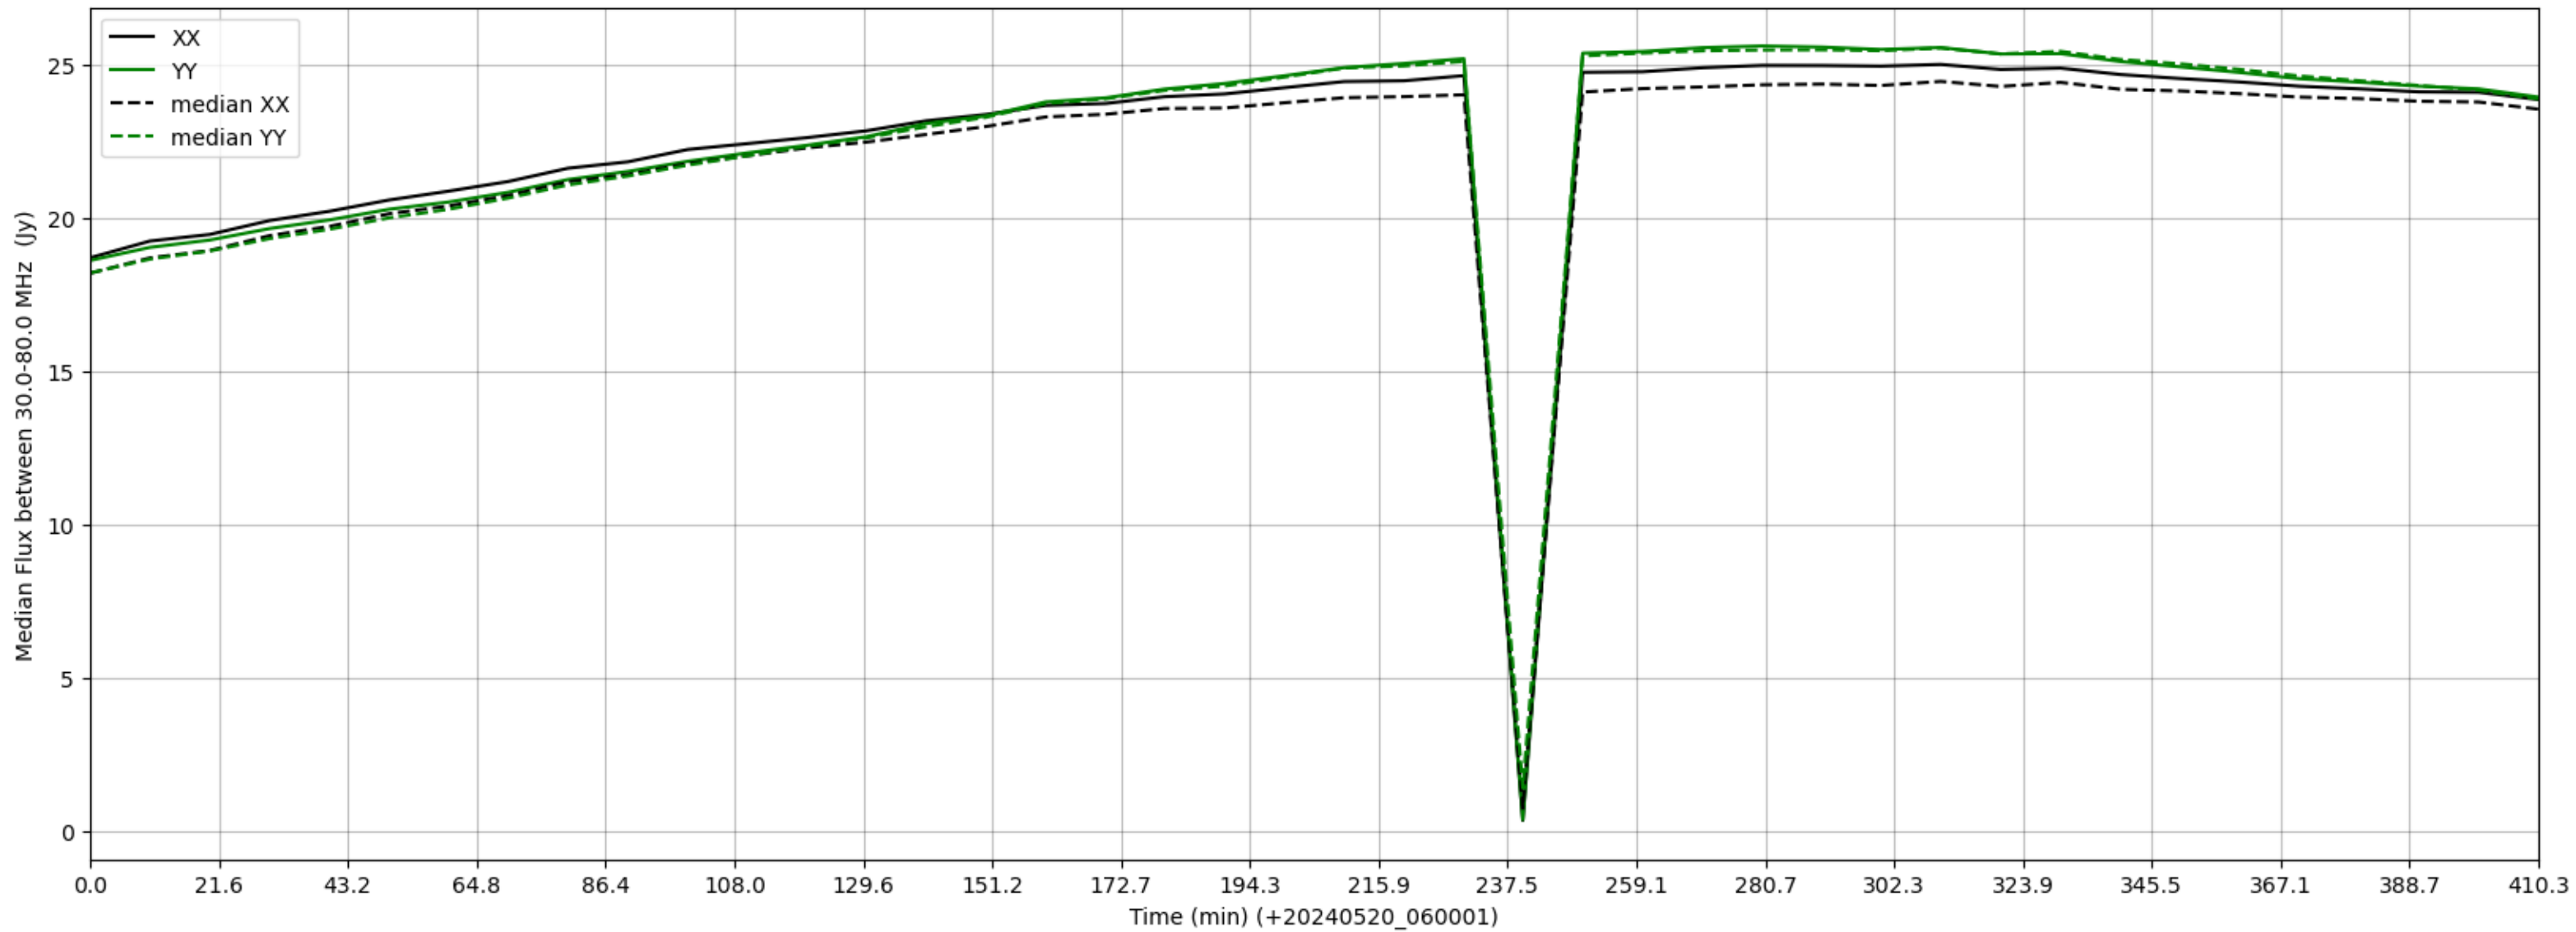

LWA055 - Correlator# 121 - XX FLAGS:Good - YY FLAGS:Good

LWA084 - Correlator# 120 - XX FLAGS:Good - YY FLAGS:Good