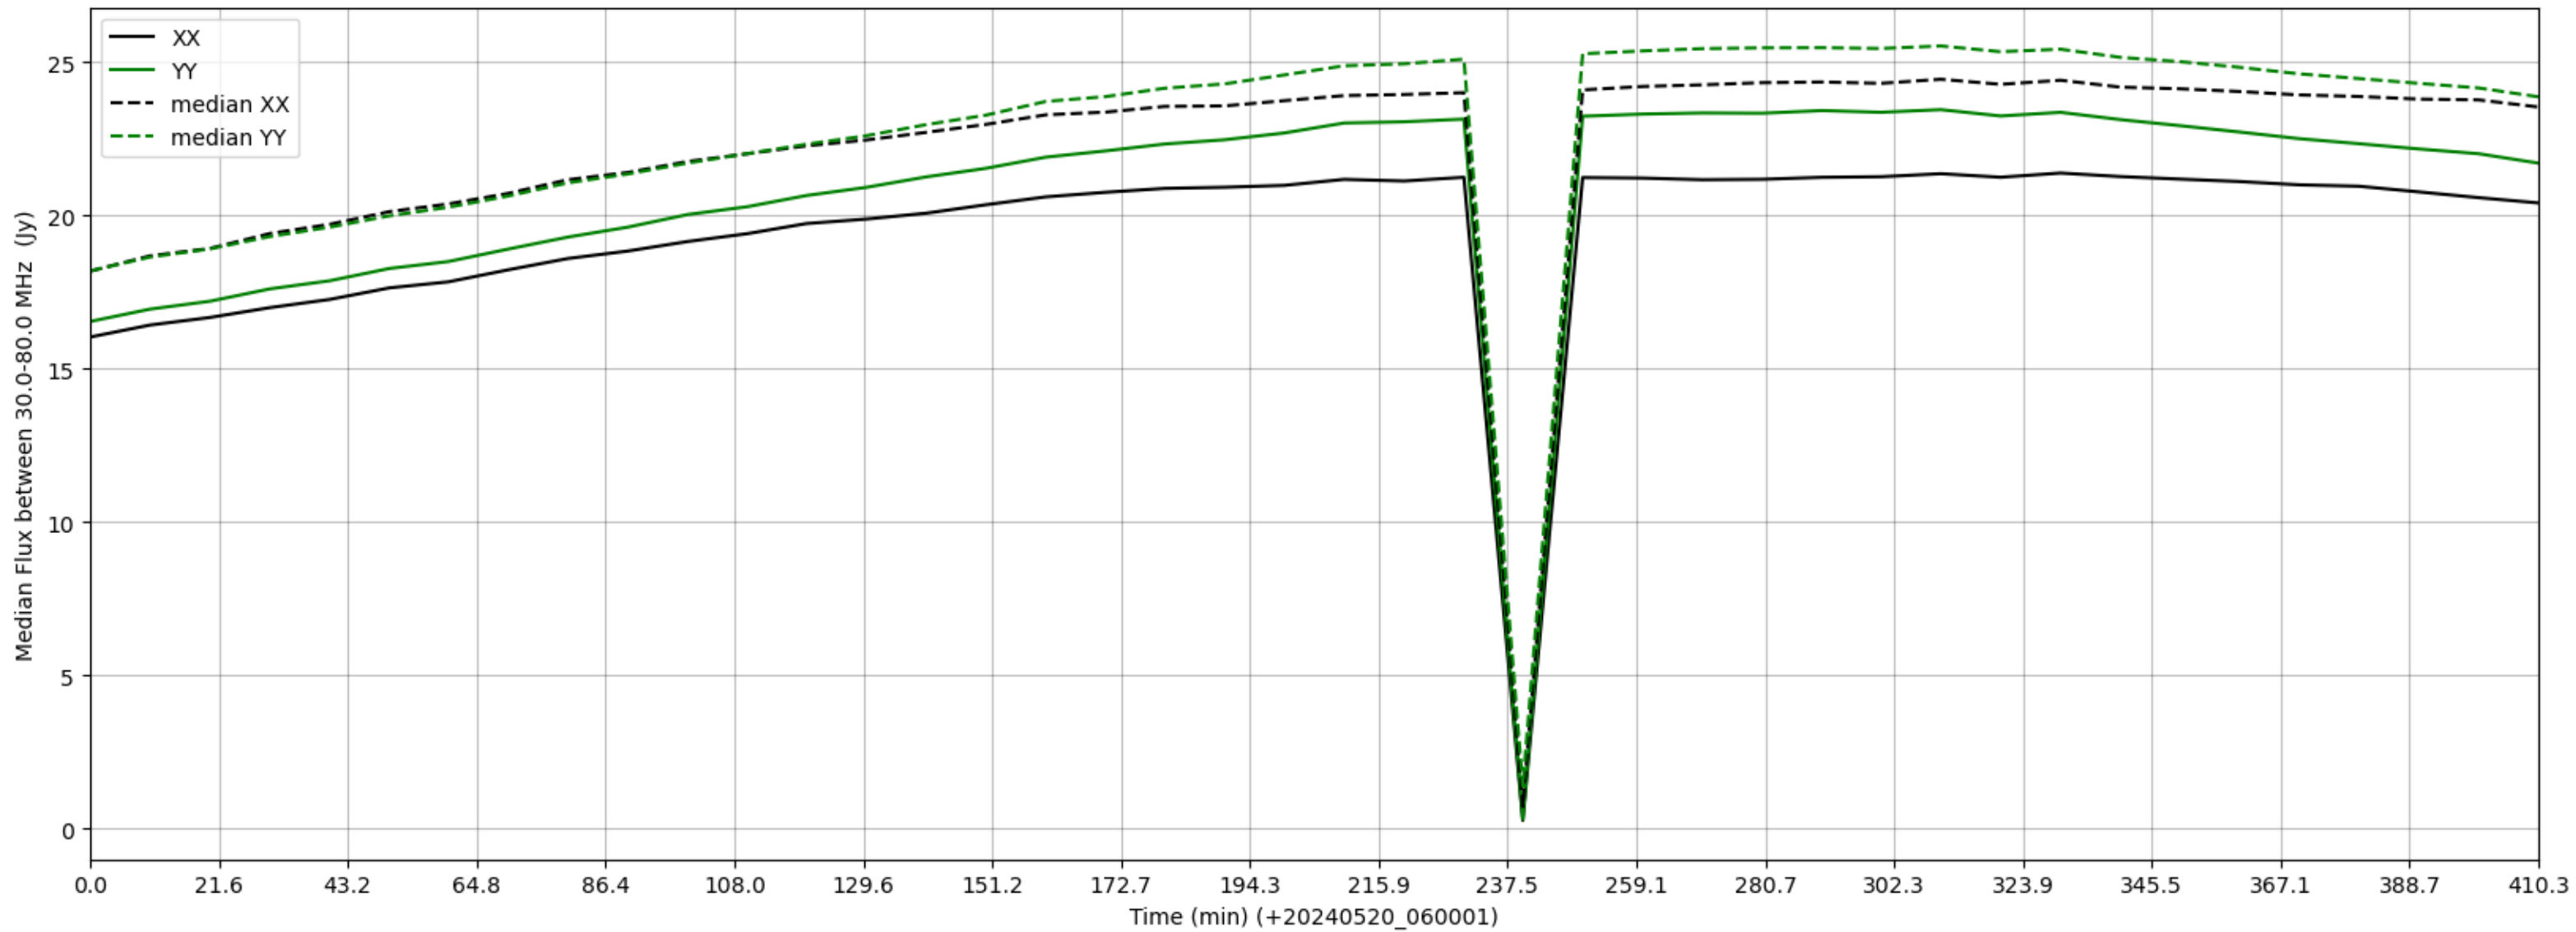

LWA336 - Correlator# 056 - XX FLAGS:BadSpecShape - YY FLAGS:BadSpecShape

LWA335 - Correlator# 057 - XX FLAGS:HighTimeVar - YY FLAGS:Good

LWA343 - Correlator# 058 - XX FLAGS:Good - YY FLAGS:Good

LWA337 - Correlator# 059 - XX FLAGS:Good - YY FLAGS:Good