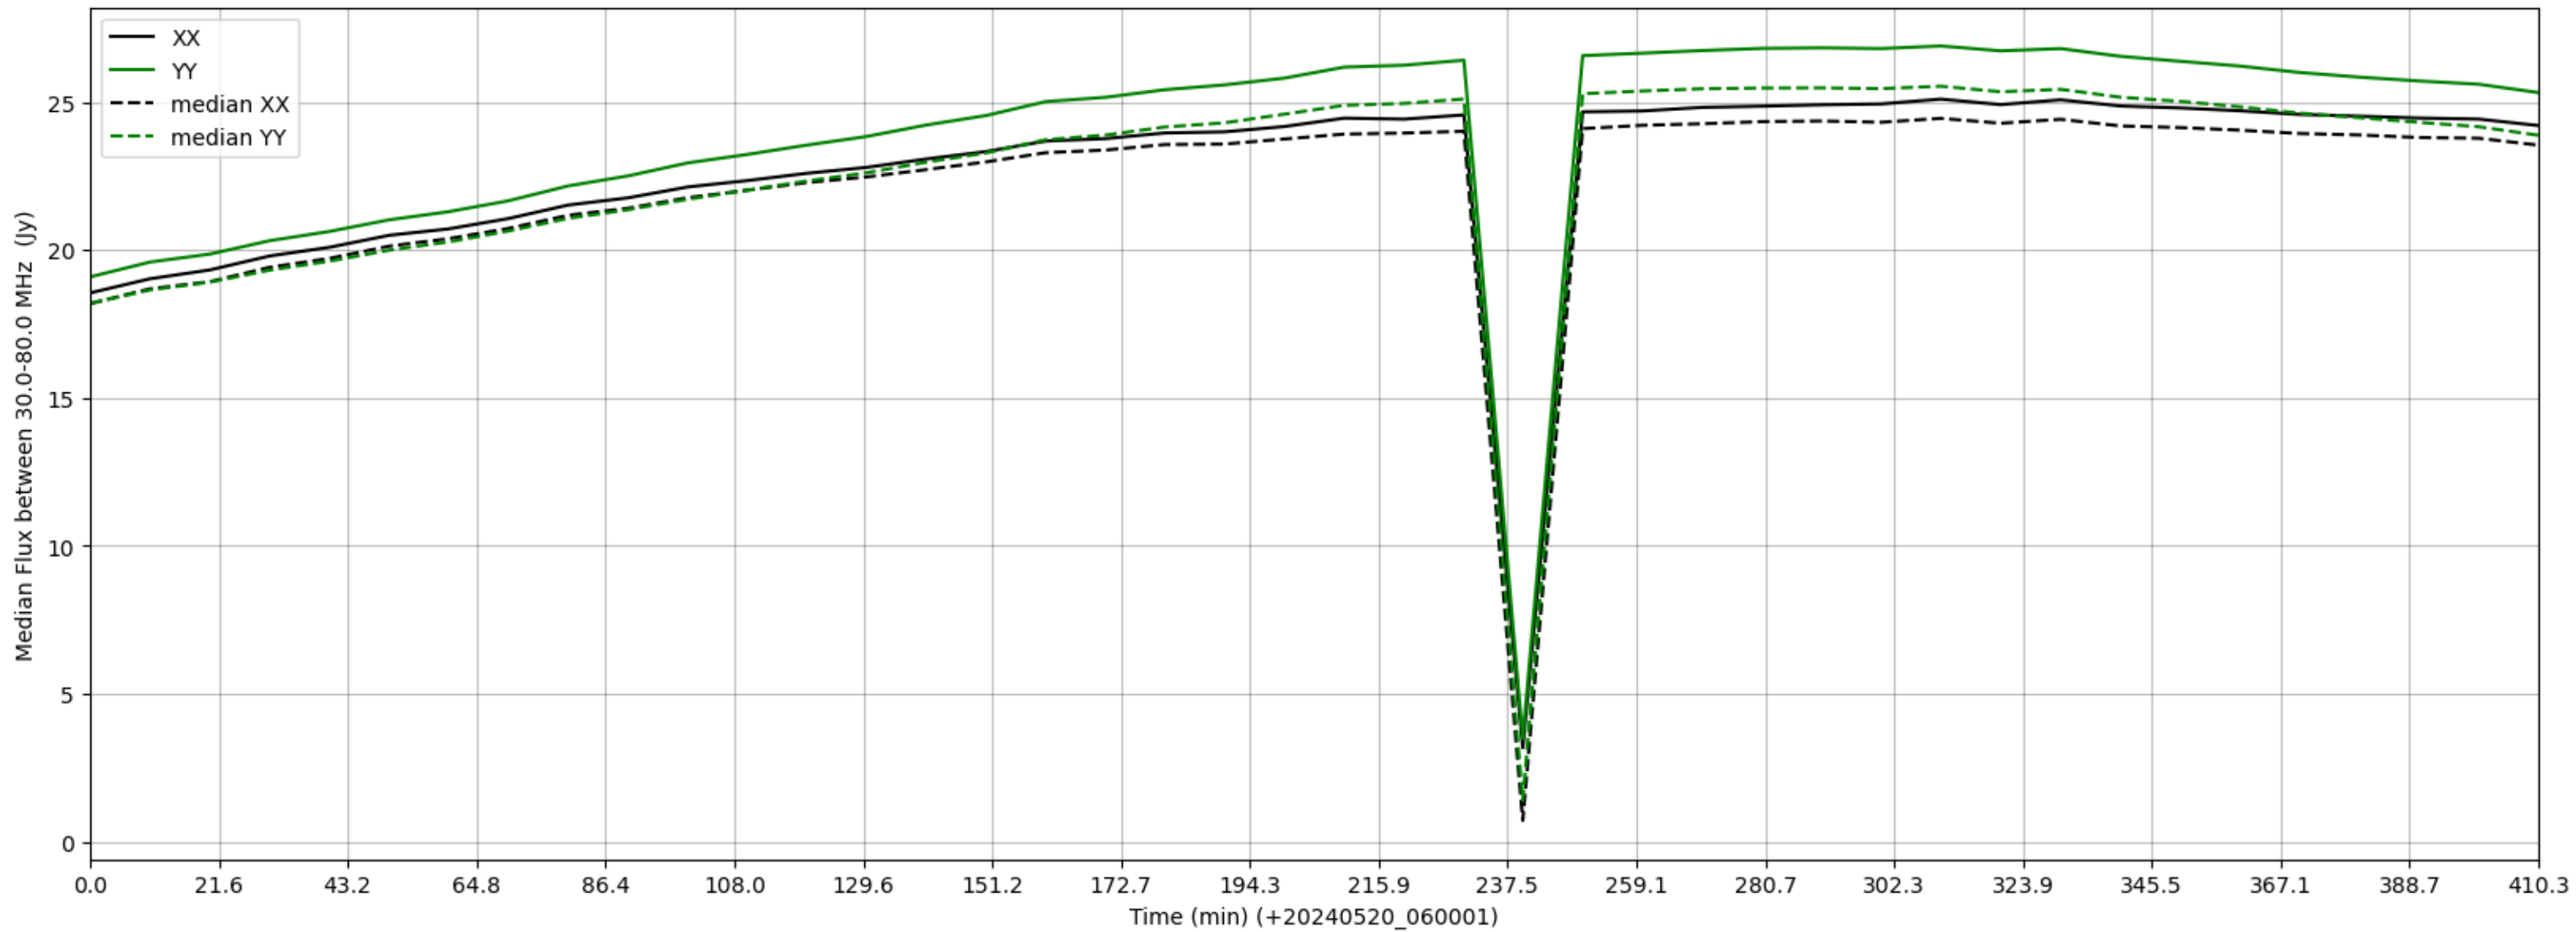

LWA162 - Correlator# 265 - XX FLAGS:Good - YY FLAGS:Good

LWA163 - Correlator# 264 - XX FLAGS:Good - YY FLAGS:Good