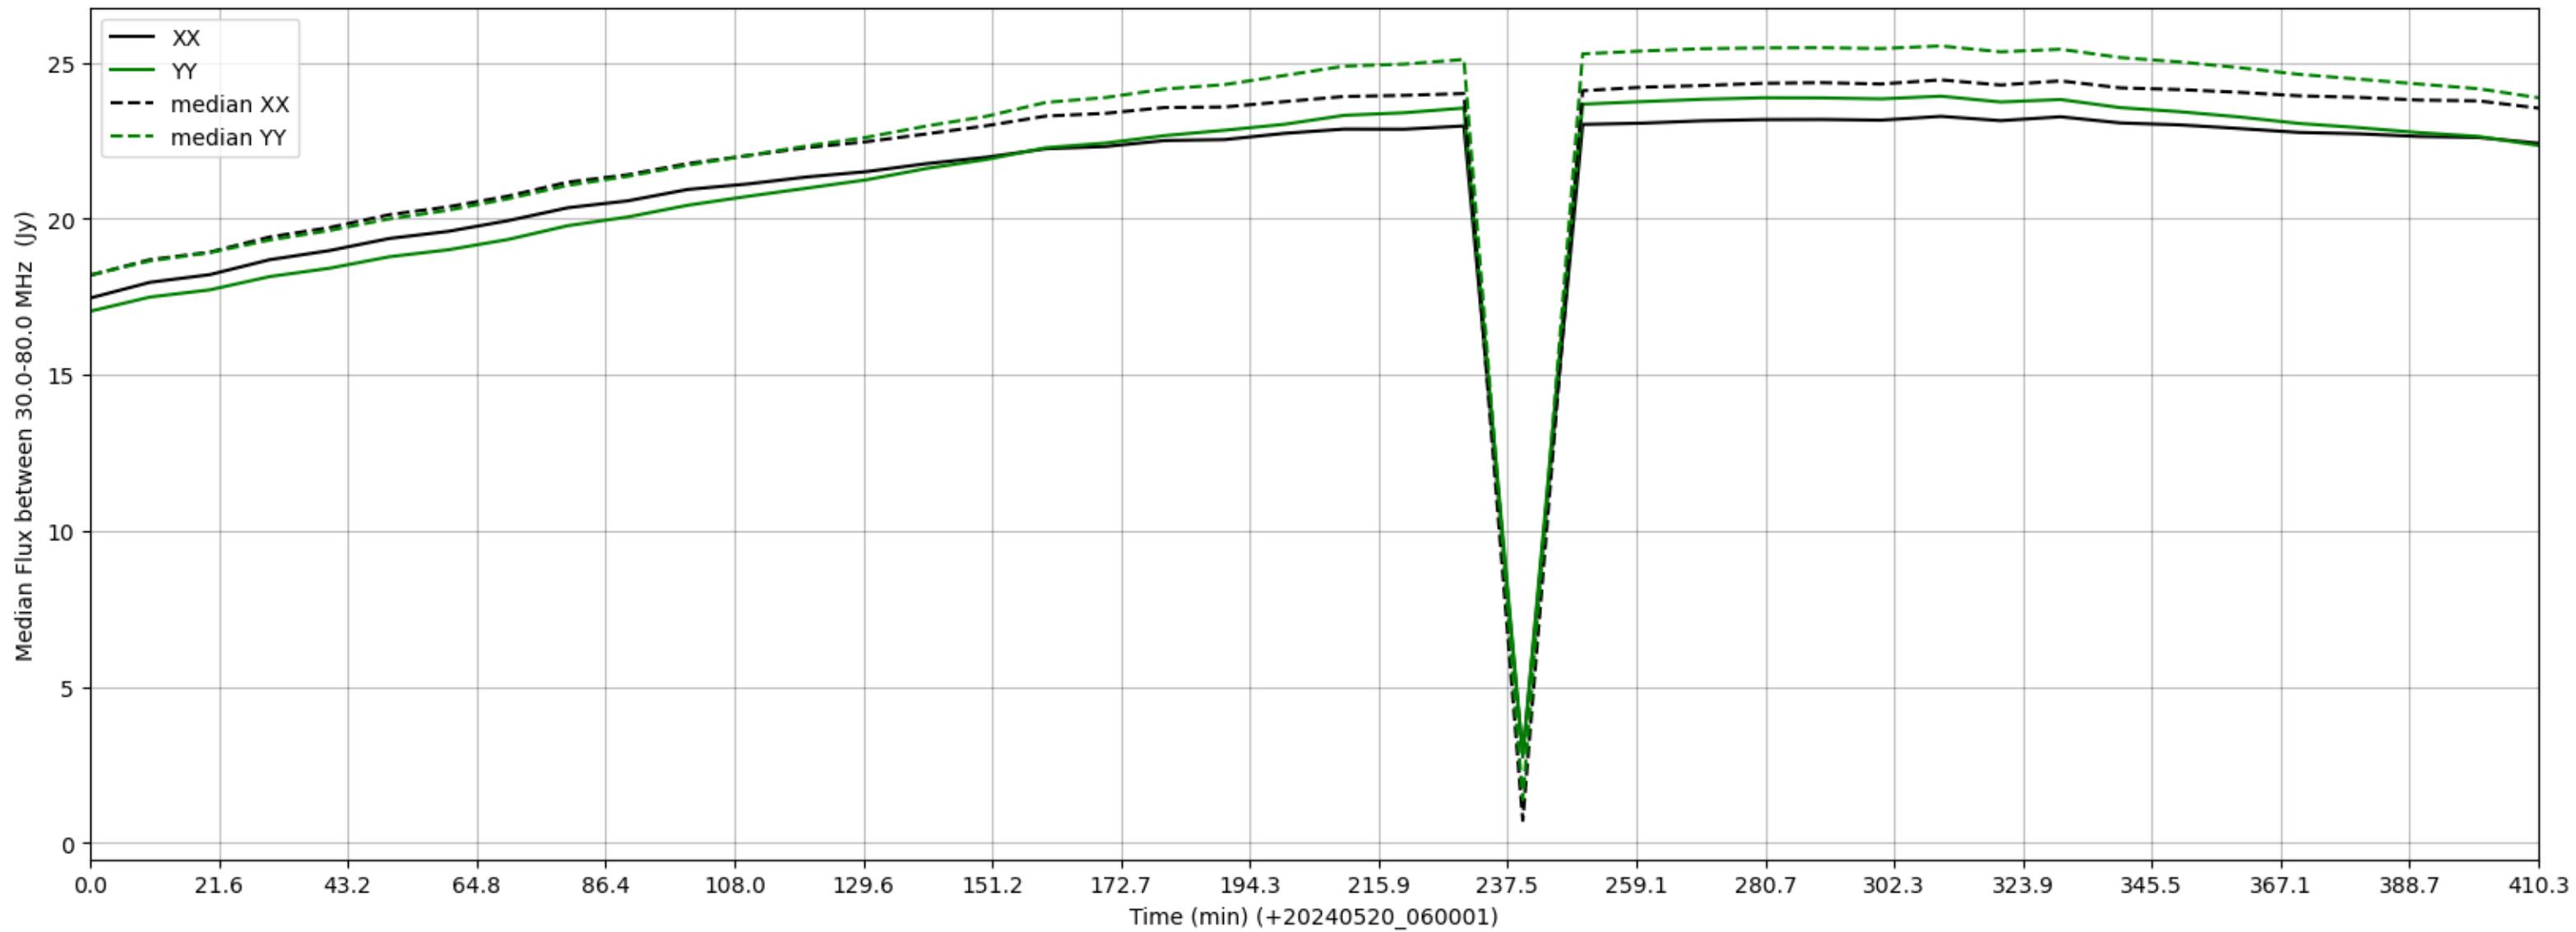

LWA234 - Correlator# 289 - XX FLAGS:Good - YY FLAGS:Good

LWA170 - Correlator# 288 - XX FLAGS:Good - YY FLAGS:Good