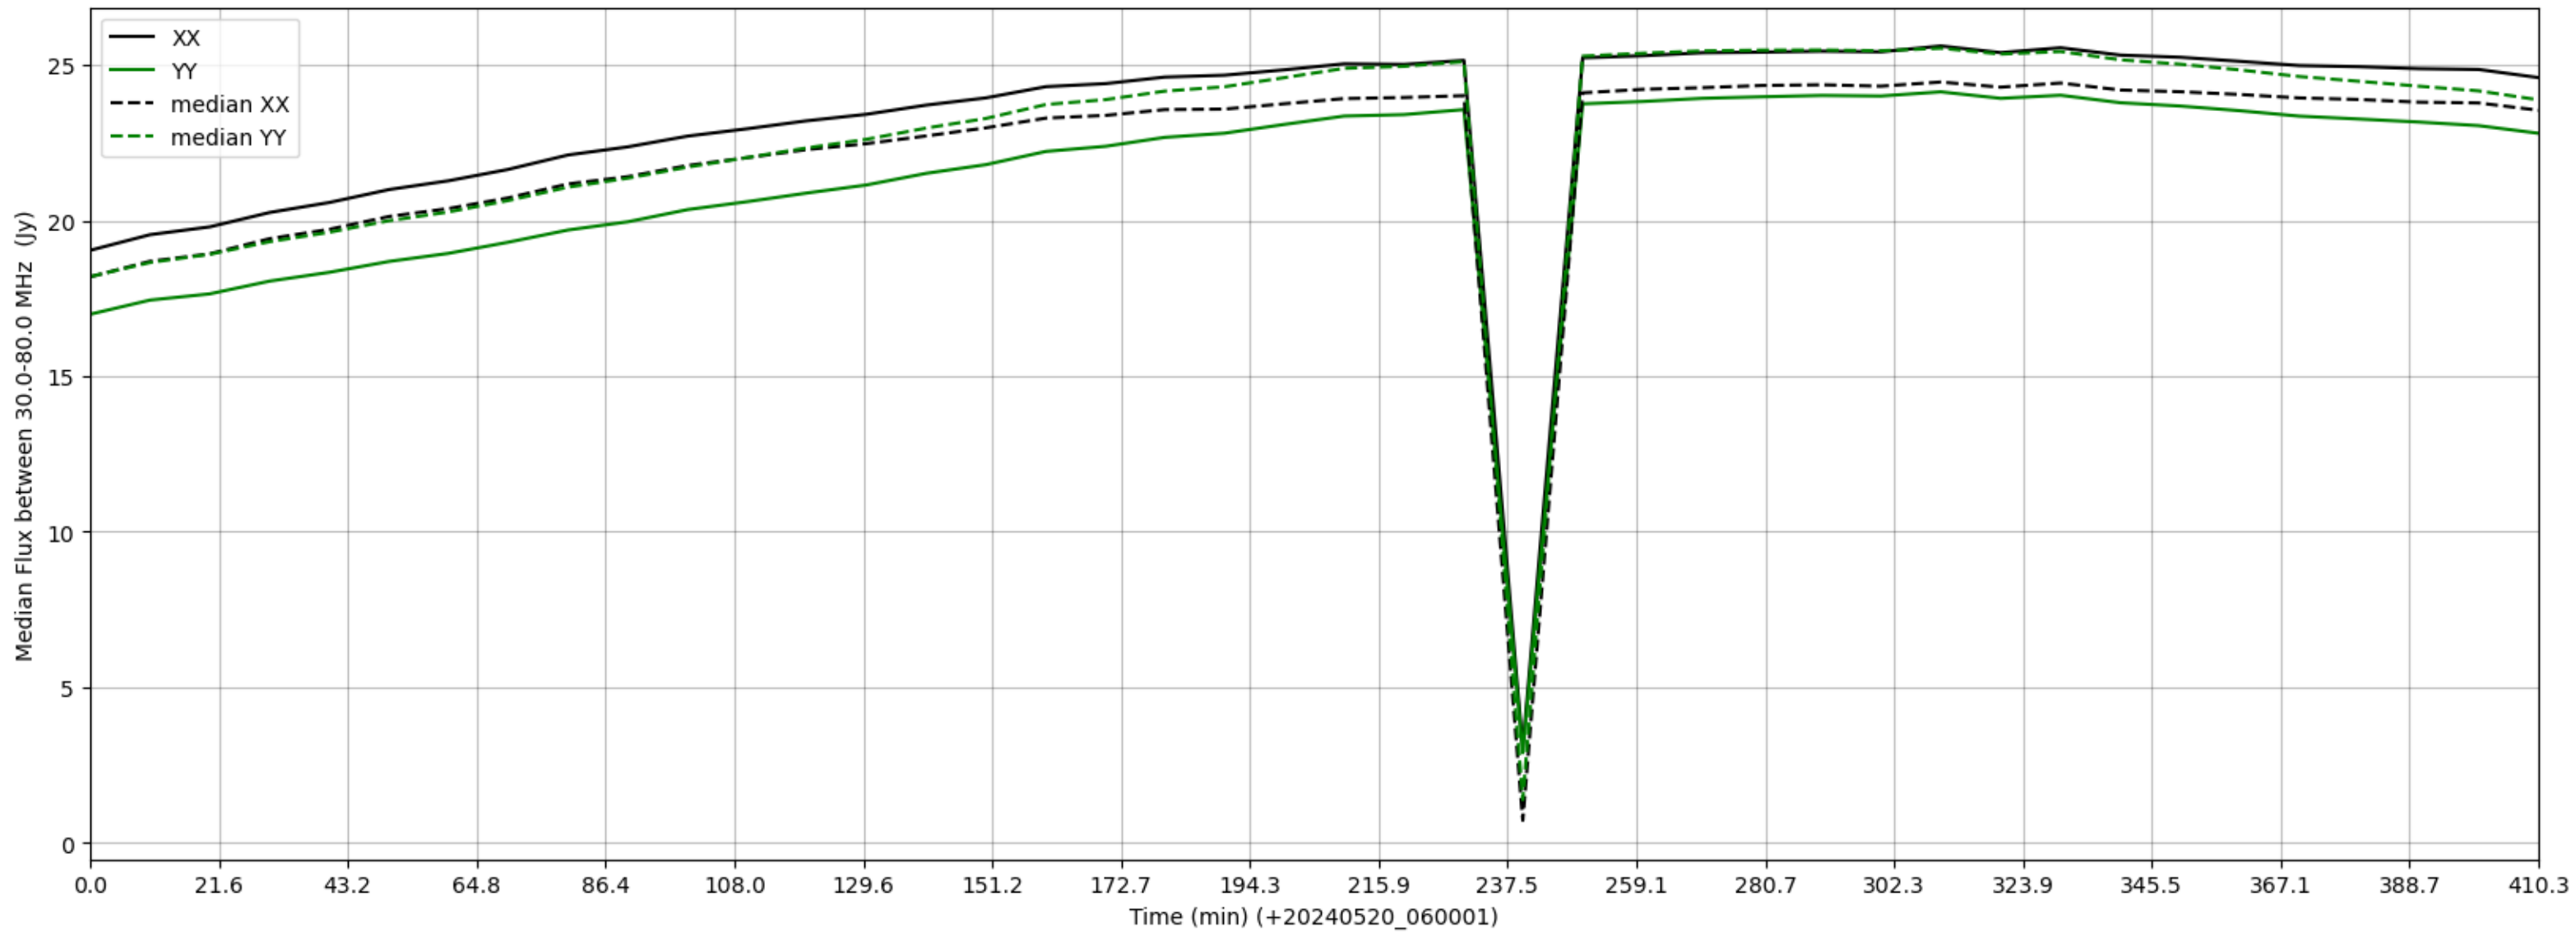

LWA297 - Correlator# 314 - XX FLAGS:Good - YY FLAGS:Good

LWA239 - Correlator# 313 - XX FLAGS:Good - YY FLAGS:Good