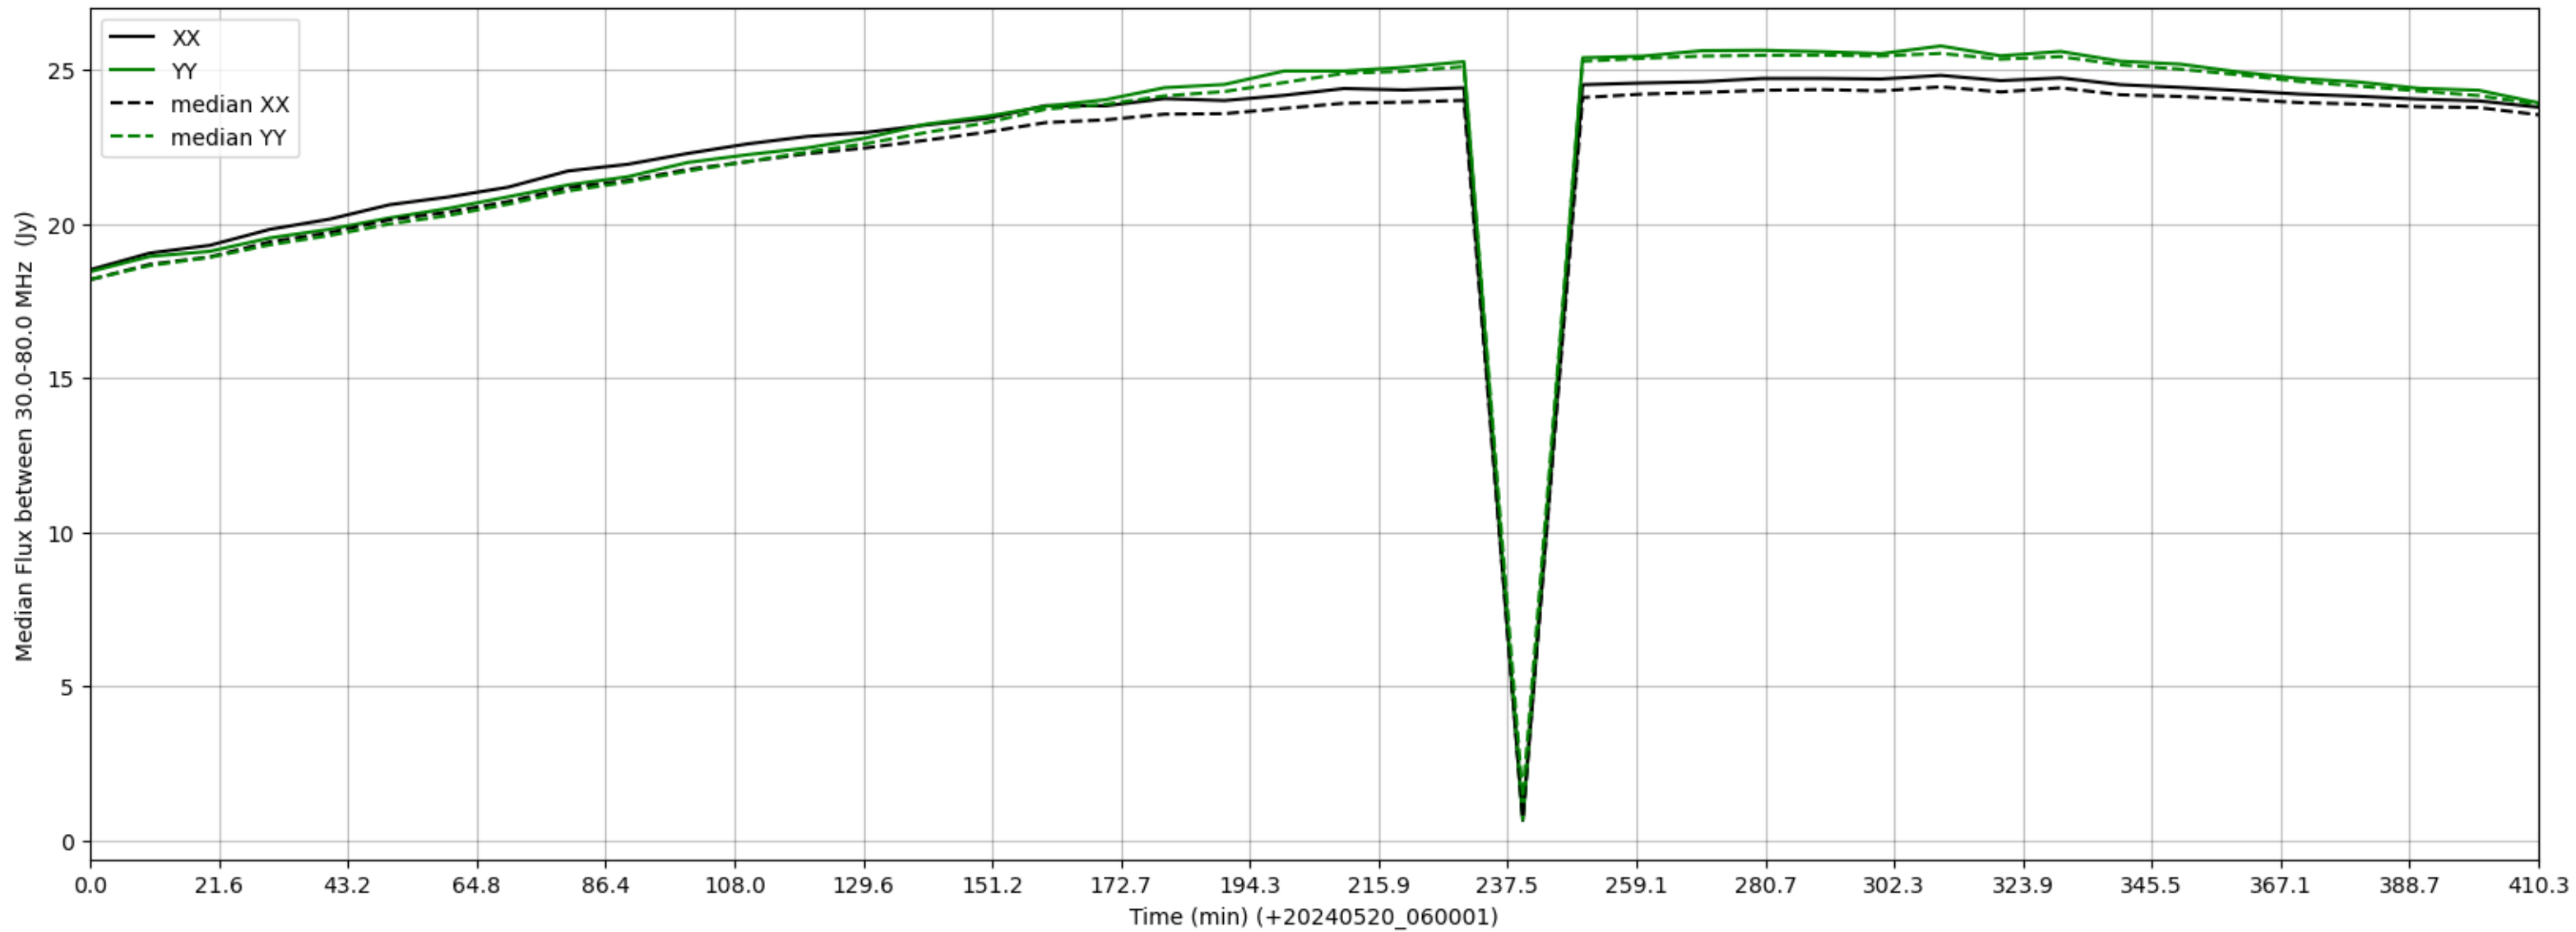

LWA059 - Correlator# 136 - XX FLAGS:Good - YY FLAGS:Good

LWA058 - Correlator# 137 - XX FLAGS:Good - YY FLAGS:LowFlux

LWA062 - Correlator# 138 - XX FLAGS:Good - YY FLAGS:Good

LWA061 - Correlator# 139 - XX FLAGS:Good - YY FLAGS:Good