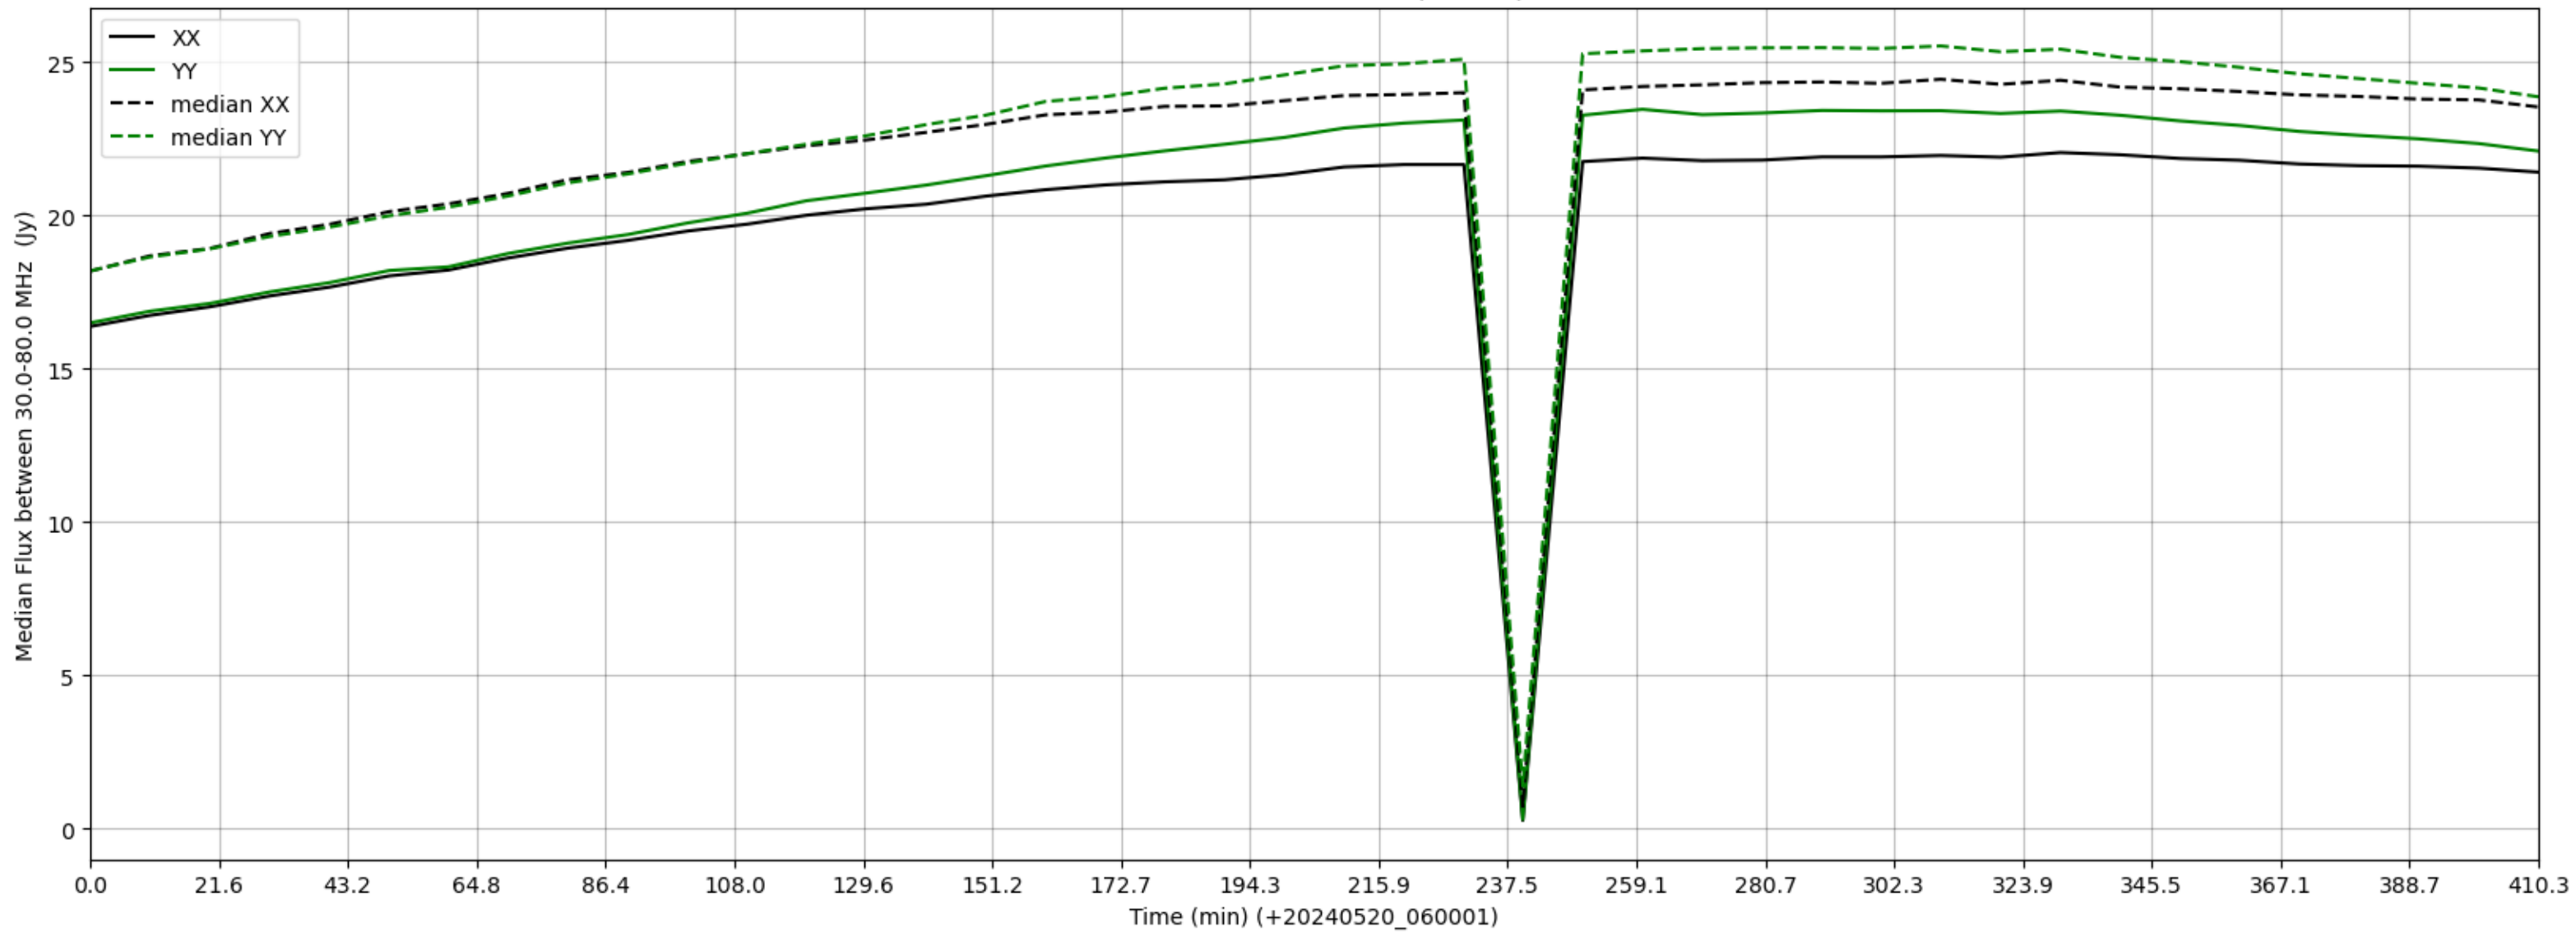

LWA257 - Correlator# 032 - XX FLAGS:Good - YY FLAGS:Good

LWA255 - Correlator# 033 - XX FLAGS:LowFlux - YY FLAGS:LowFlux

LWA260 - Correlator# 034 - XX FLAGS:BadSpecShape - YY FLAGS:Good

LWA258 - Correlator# 035 - XX FLAGS:Good - YY FLAGS:Good