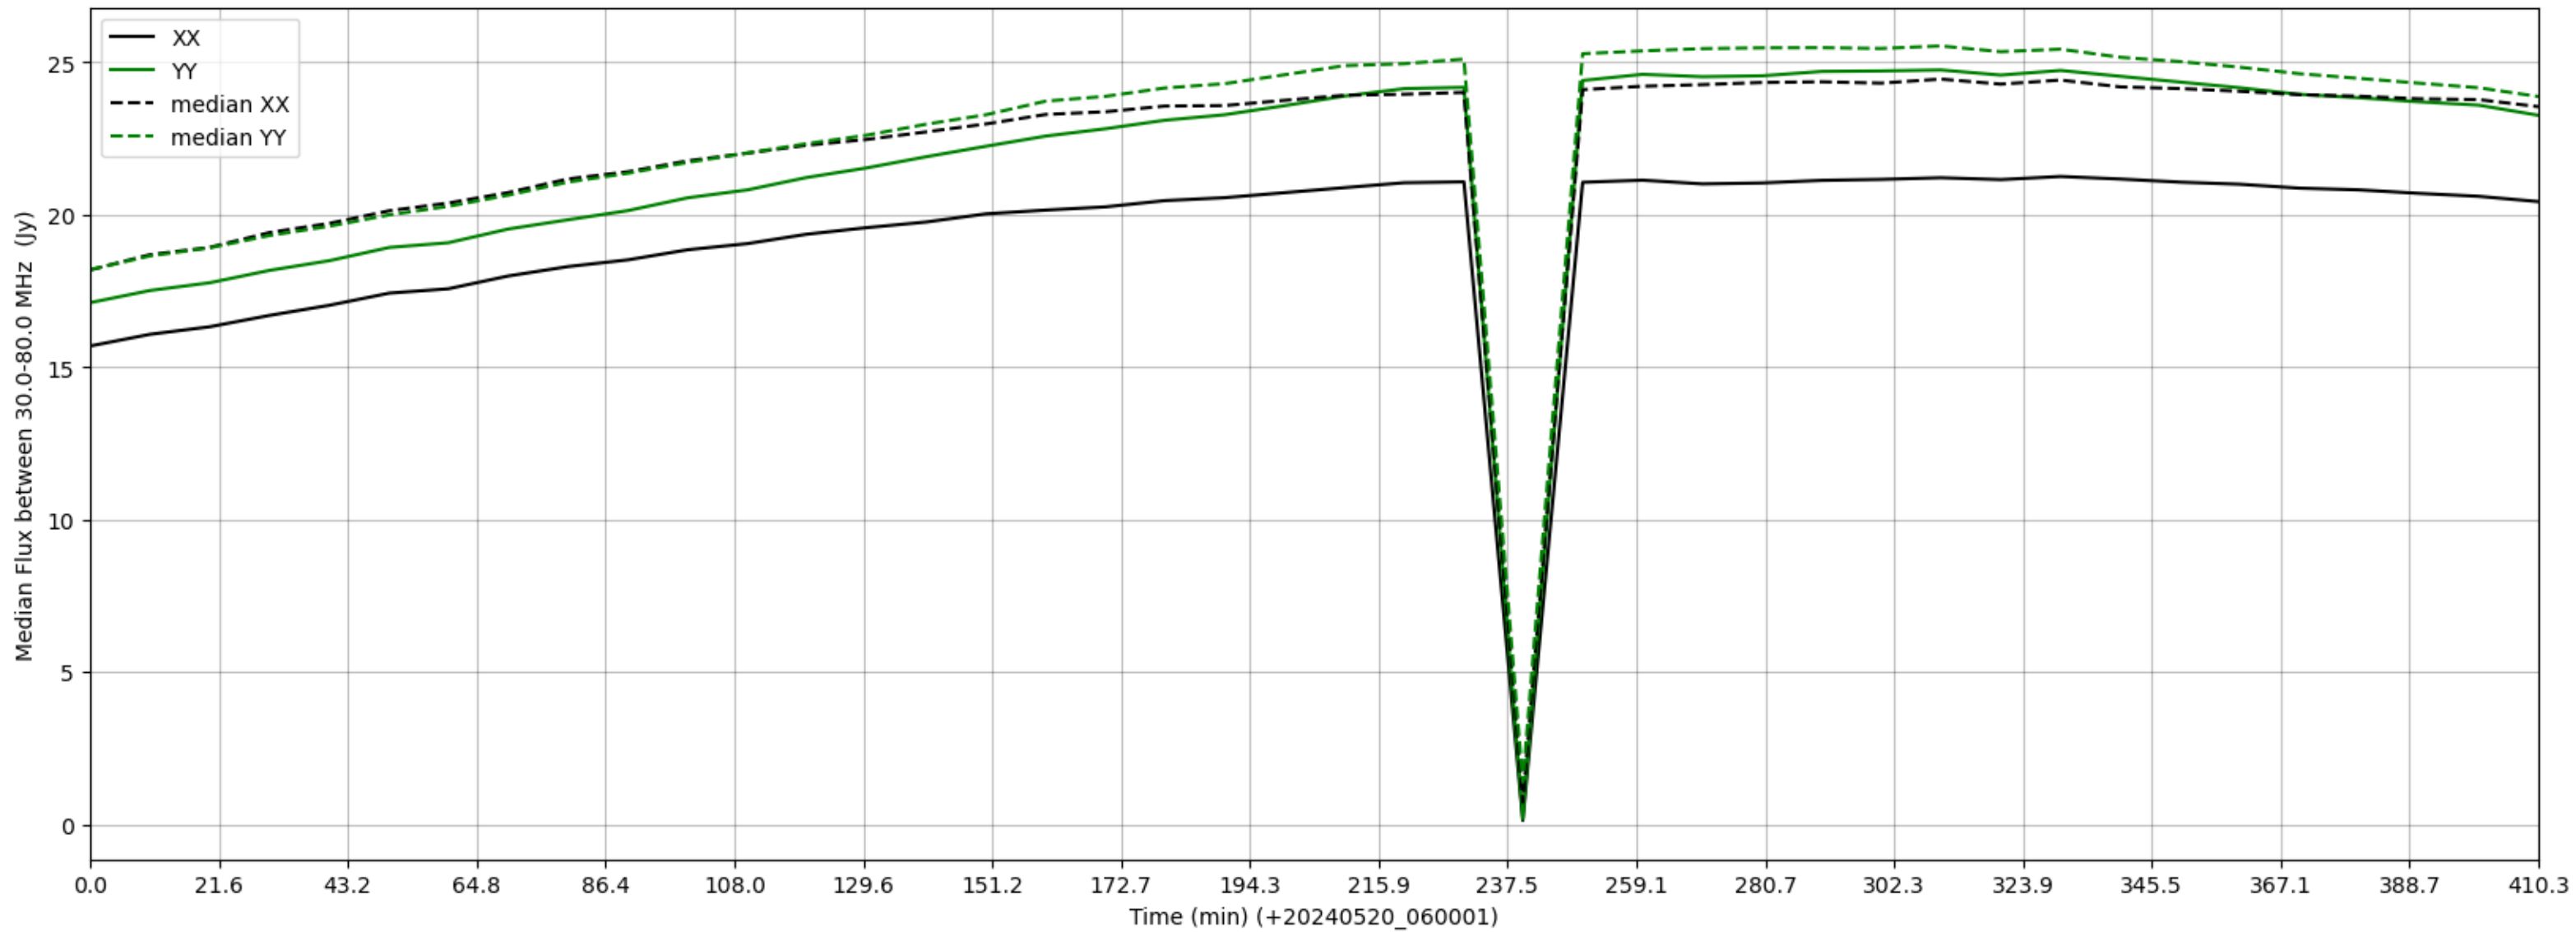

LWA338 - Correlator# 024 - XX FLAGS:Good - YY FLAGS:Good

LWA332 - Correlator# 025 - XX FLAGS:Good - YY FLAGS:Good

LWA340 - Correlator# 026 - XX FLAGS:Good - YY FLAGS:Good

LWA339 - Correlator# 027 - XX FLAGS:Good - YY FLAGS:Good