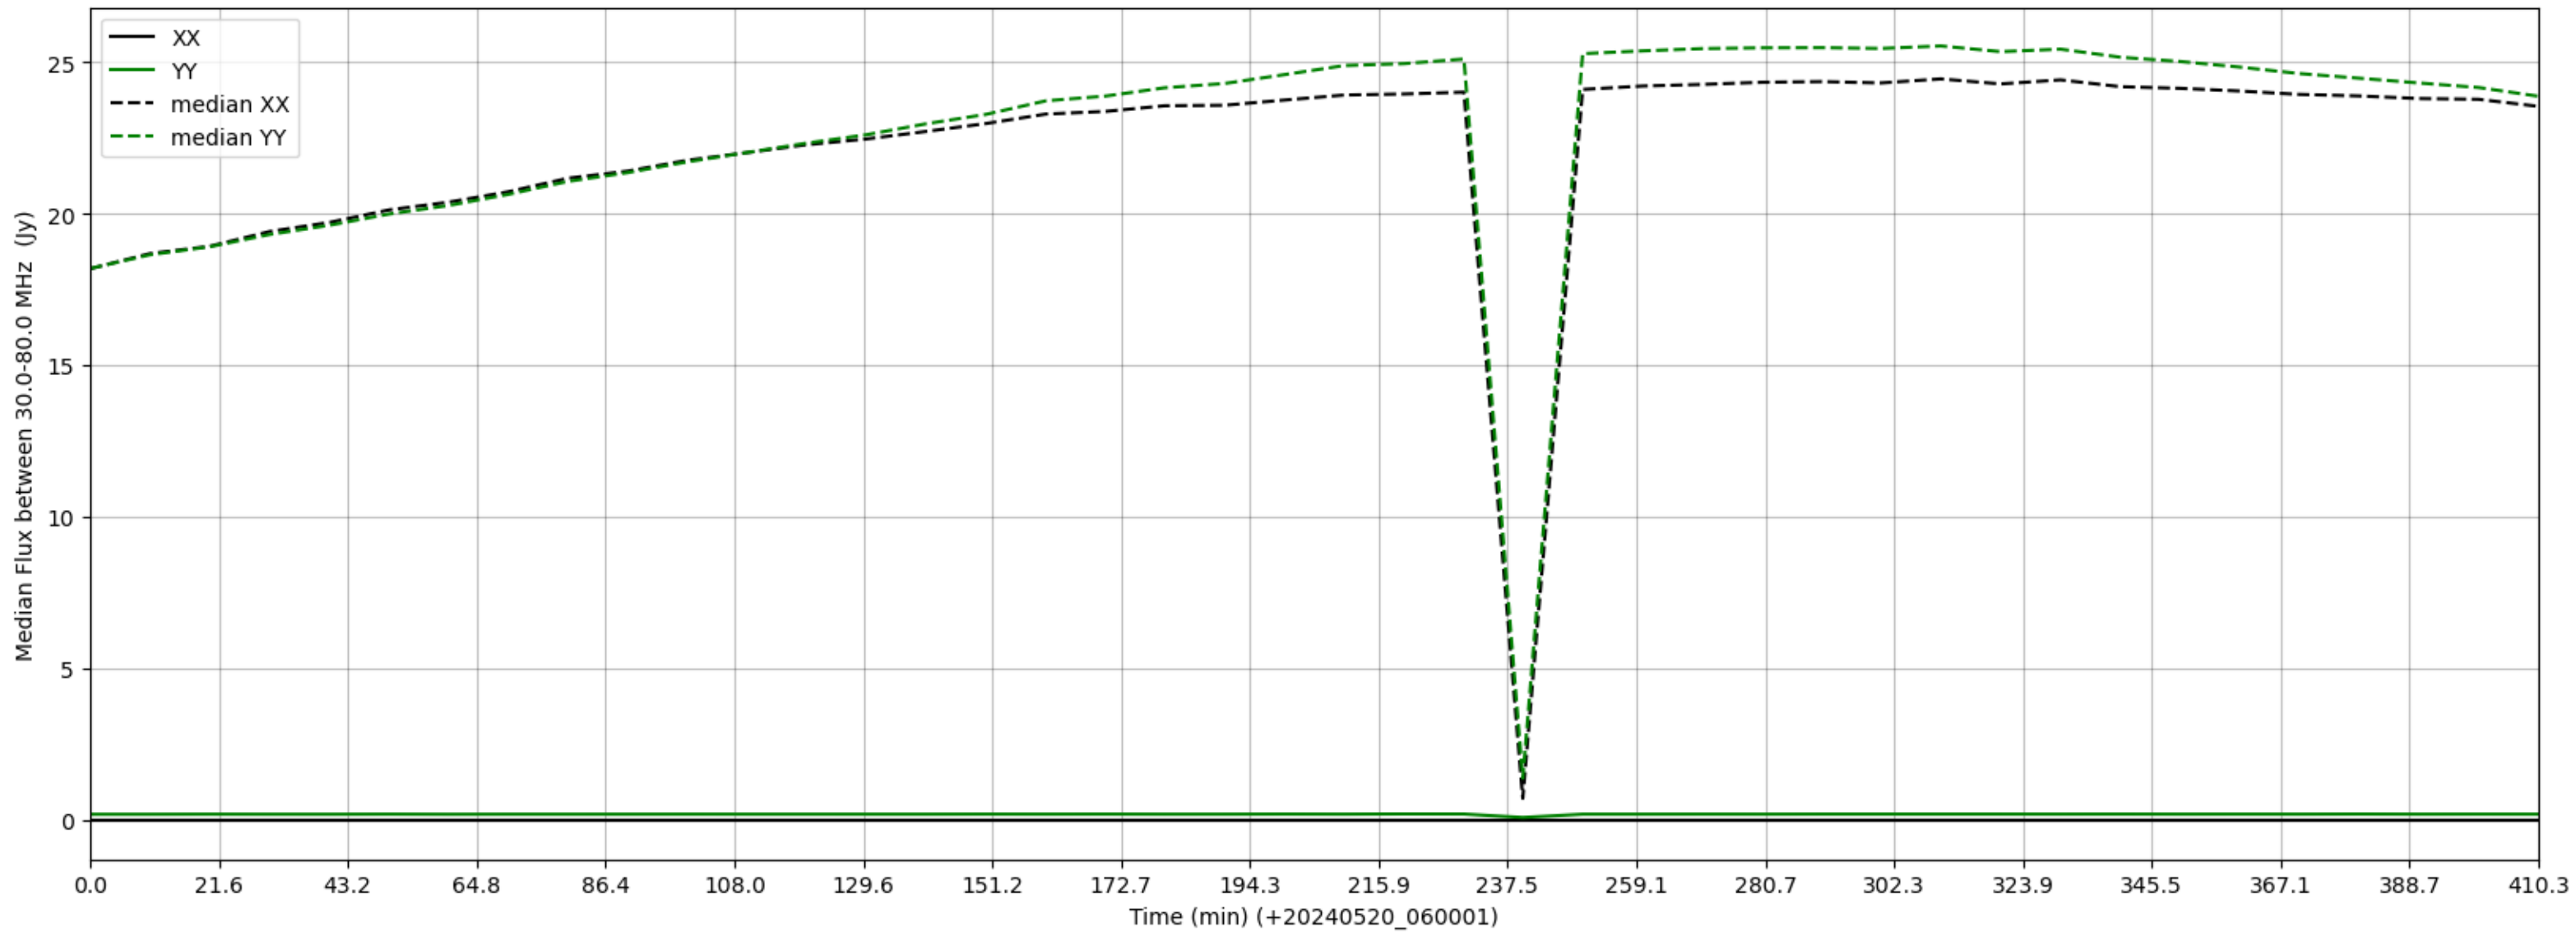

LWA228 - Correlator# 302 - XX FLAGS:Good - YY FLAGS:Good

LWA209 - Correlator# 301 - XX FLAGS:LowFlux - YY FLAGS:LowFlux