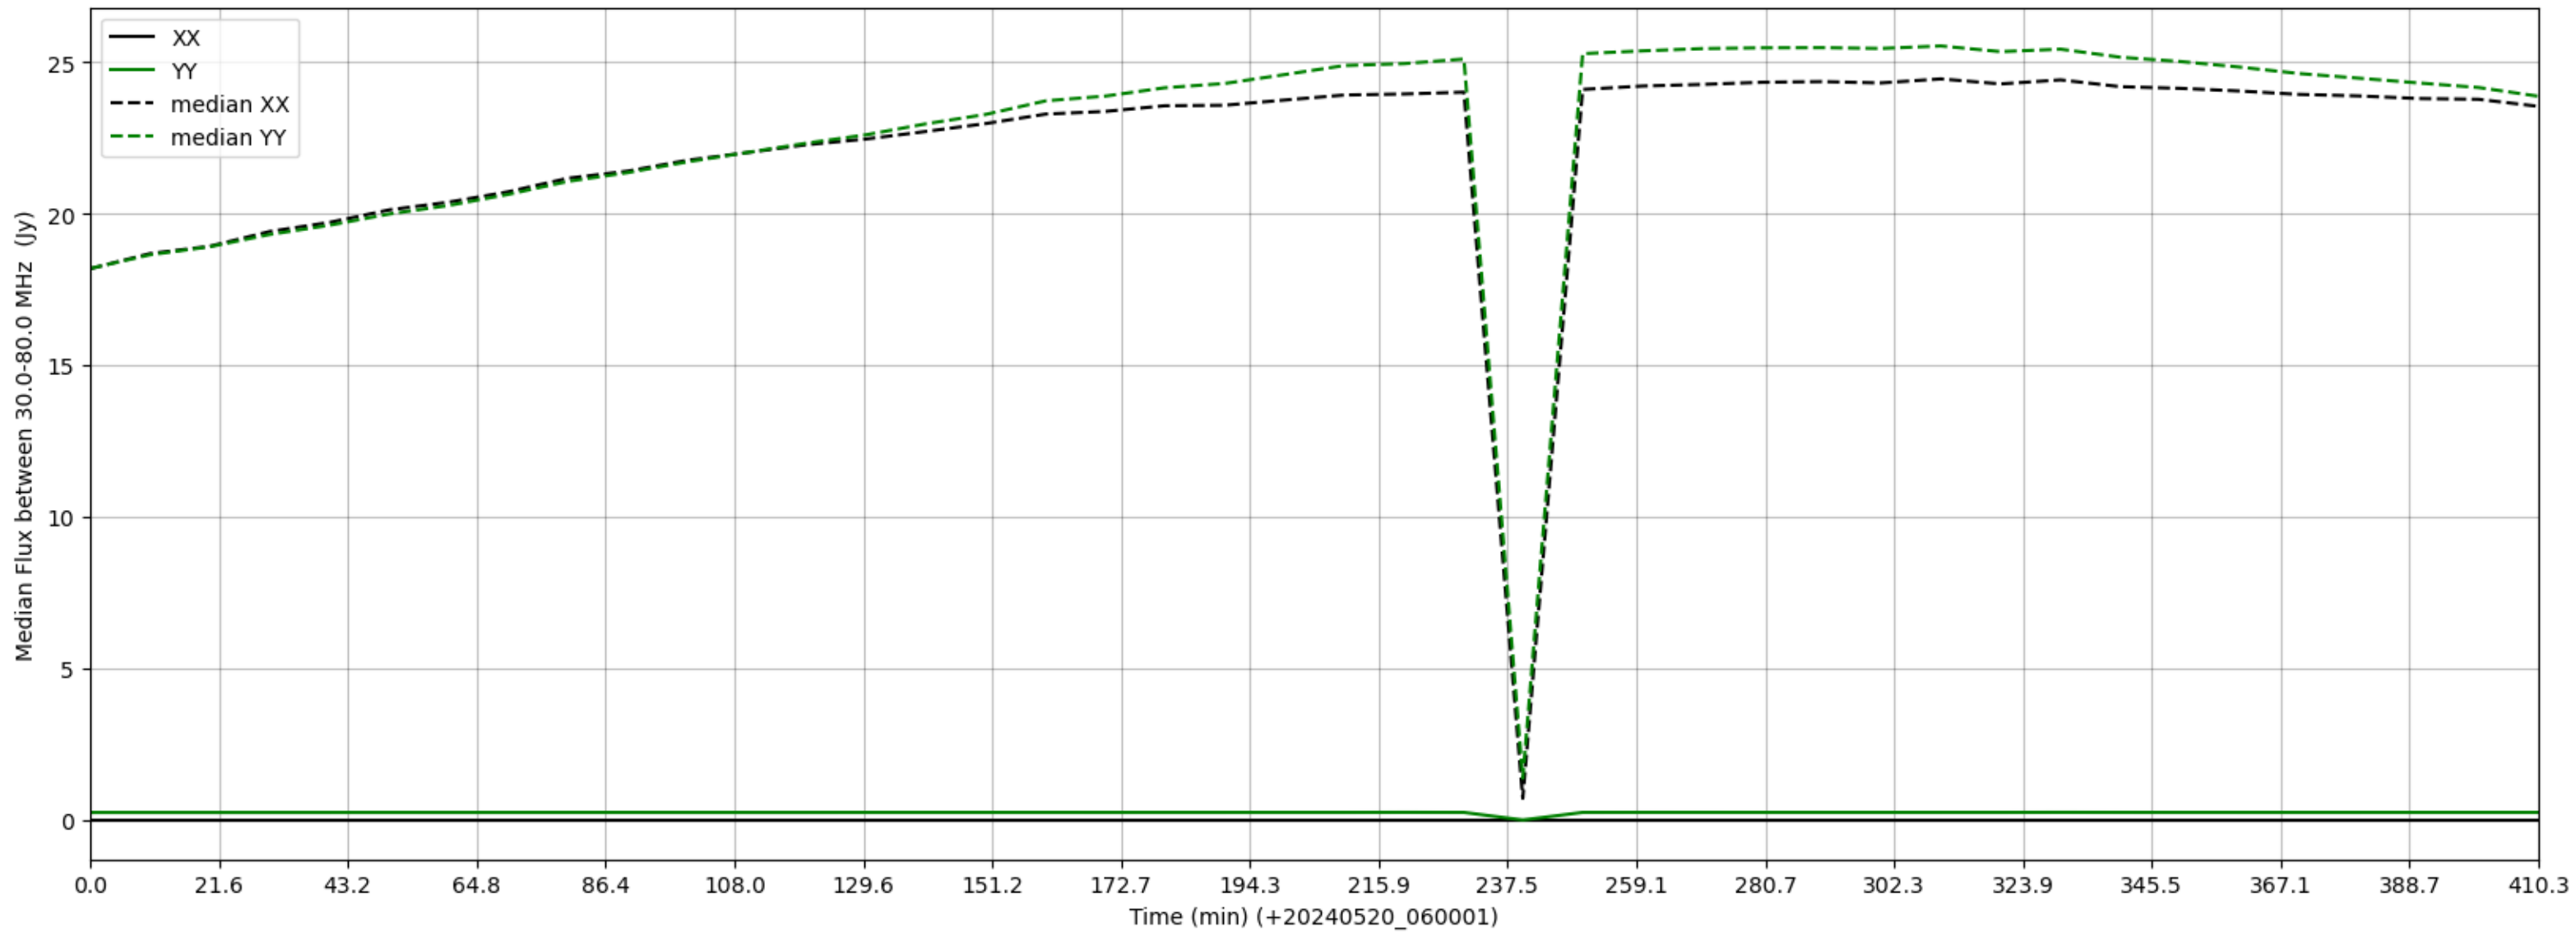

LWA040 - Correlator# 076 - XX FLAGS:Good - YY FLAGS:Good

LWA038 - Correlator# 077 - XX FLAGS:Good - YY FLAGS:Good

LWA042 - Correlator# 078 - XX FLAGS:Good - YY FLAGS:Good

LWA041 - Correlator# 079 - XX FLAGS:LowFlux - YY FLAGS:LowFlux