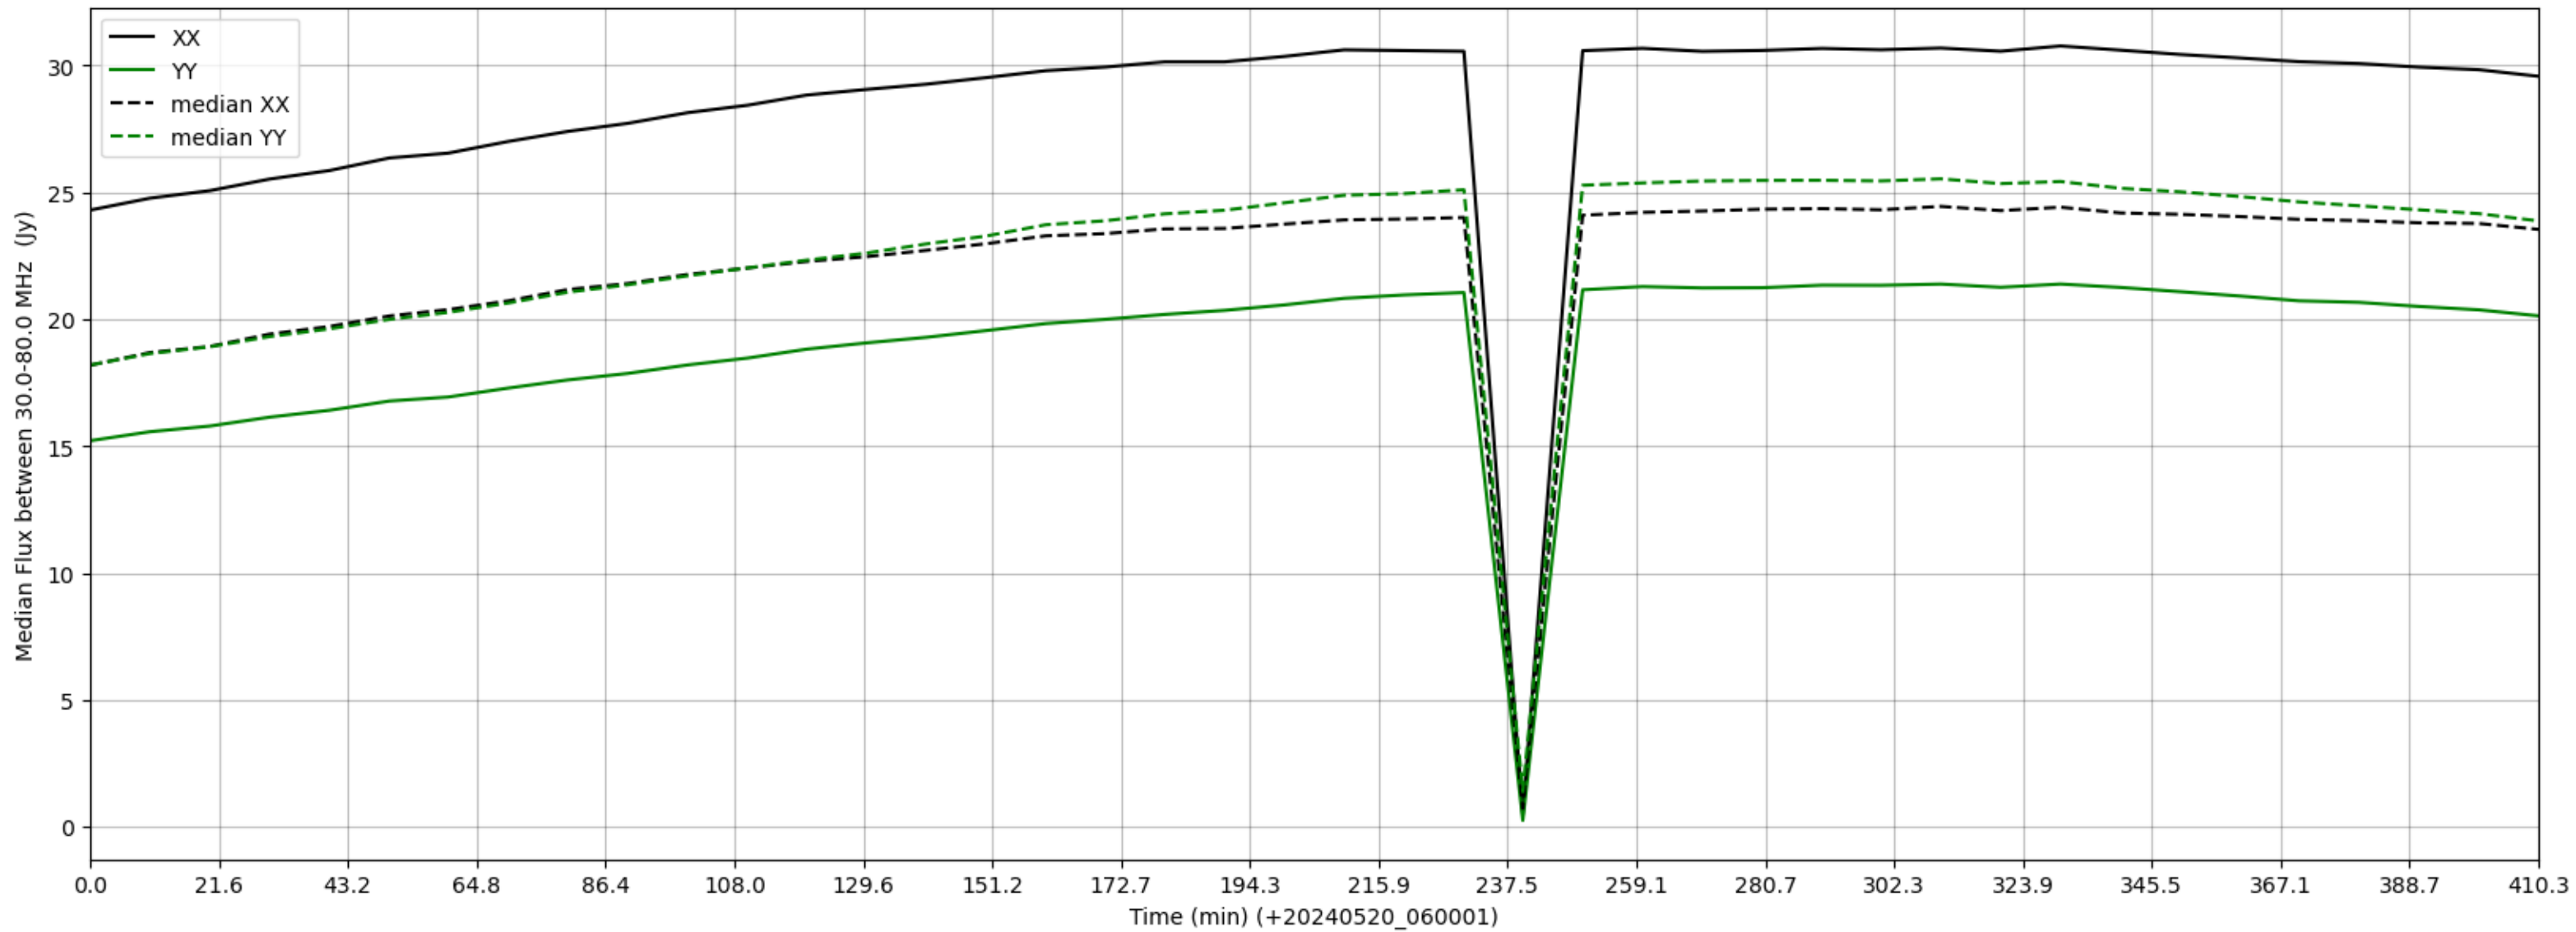

LWA292 - Correlator# 044 - XX FLAGS:Good - YY FLAGS:LowFlux

LWA291 - Correlator# 045 - XX FLAGS:Good - YY FLAGS:Good

LWA296 - Correlator# 046 - XX FLAGS:Good - YY FLAGS:Good

LWA295 - Correlator# 047 - XX FLAGS:Good - YY FLAGS:Good