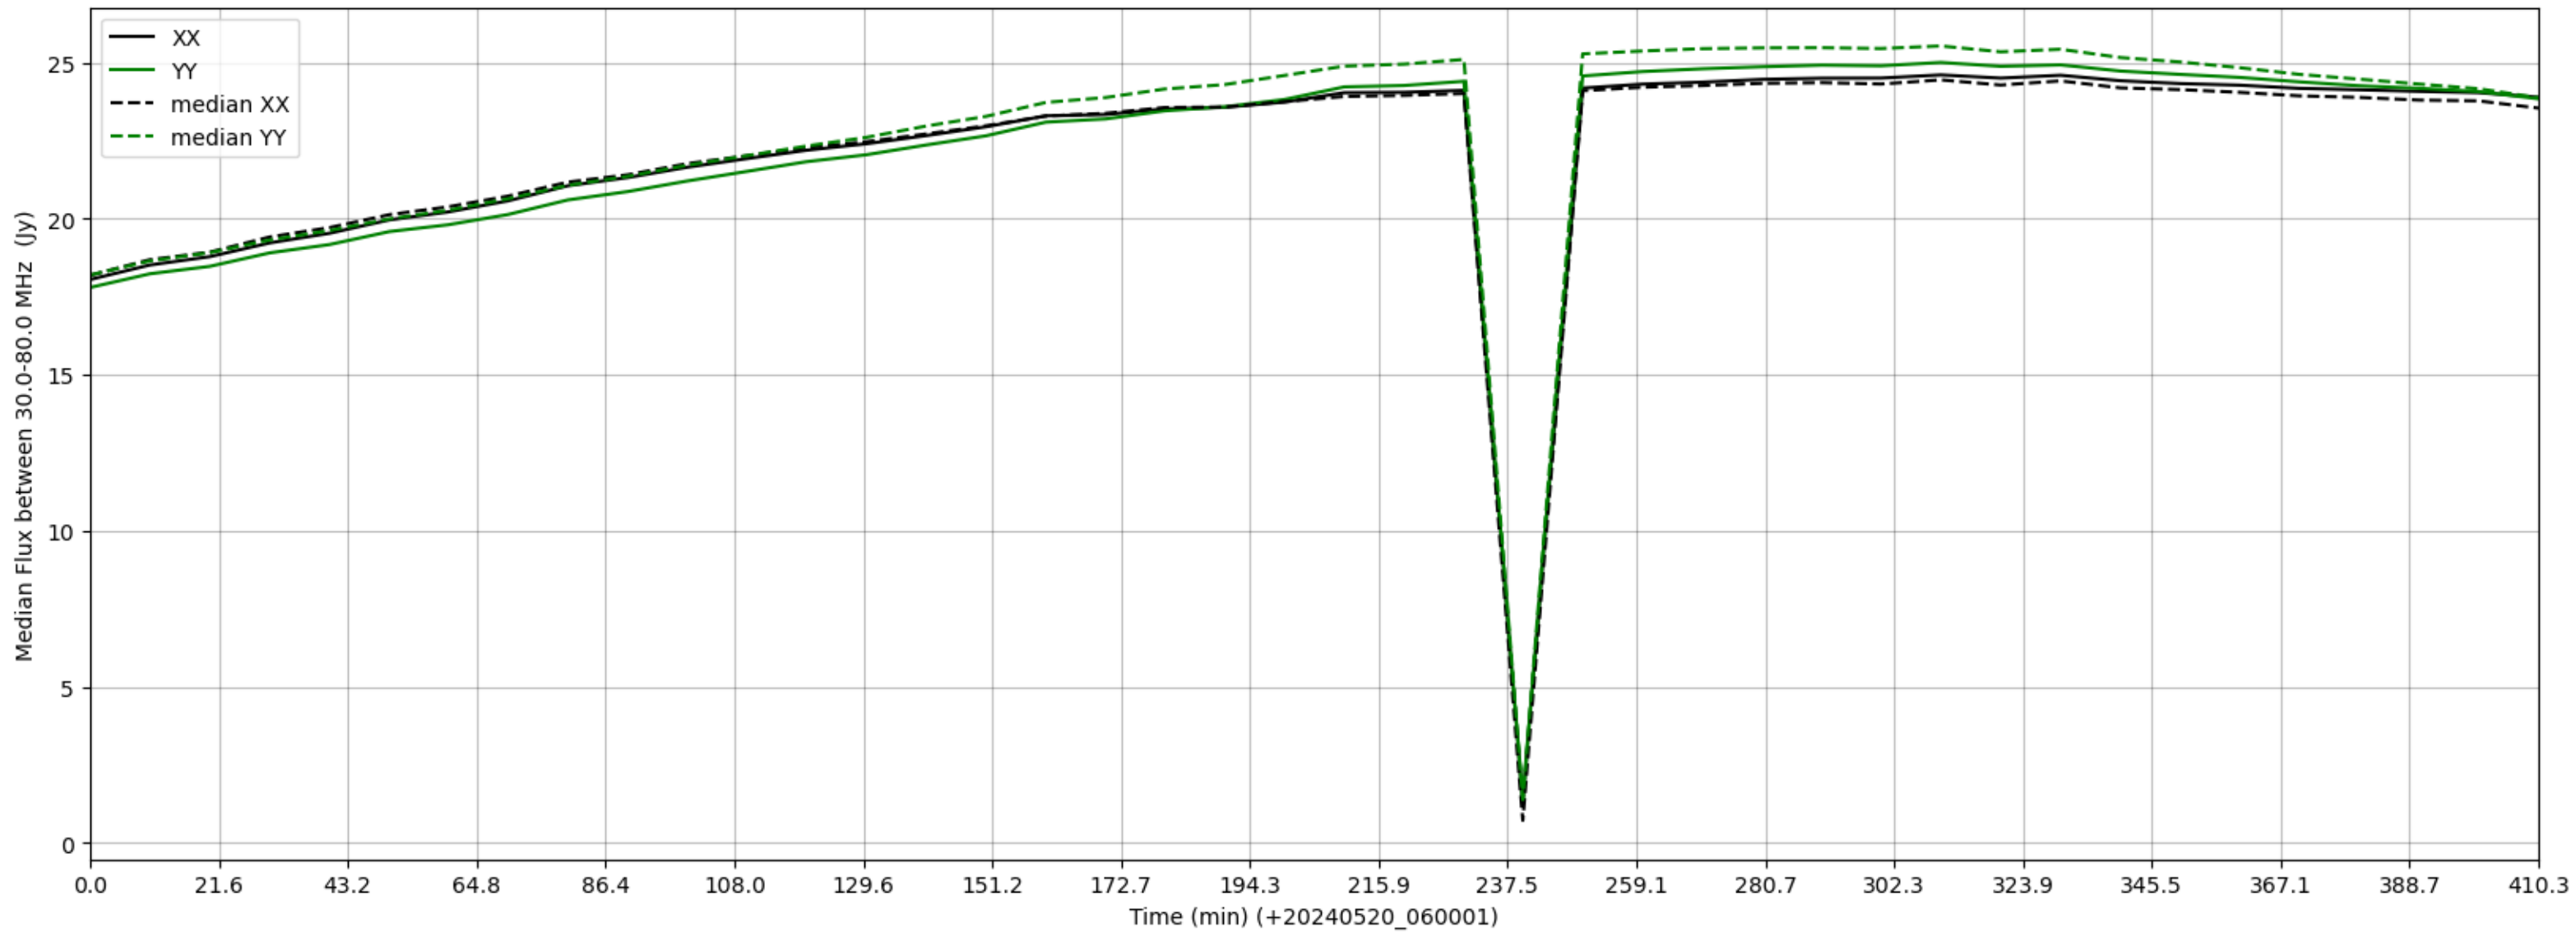

LWA103 - Correlator# 176 - XX FLAGS:Good - YY FLAGS:Good

LWA102 - Correlator# 177 - XX FLAGS:Good - YY FLAGS:Good

LWA105 - Correlator# 178 - XX FLAGS:LowFlux - YY FLAGS:LowFlux

LWA104 - Correlator# 179 - XX FLAGS:Good - YY FLAGS:Good