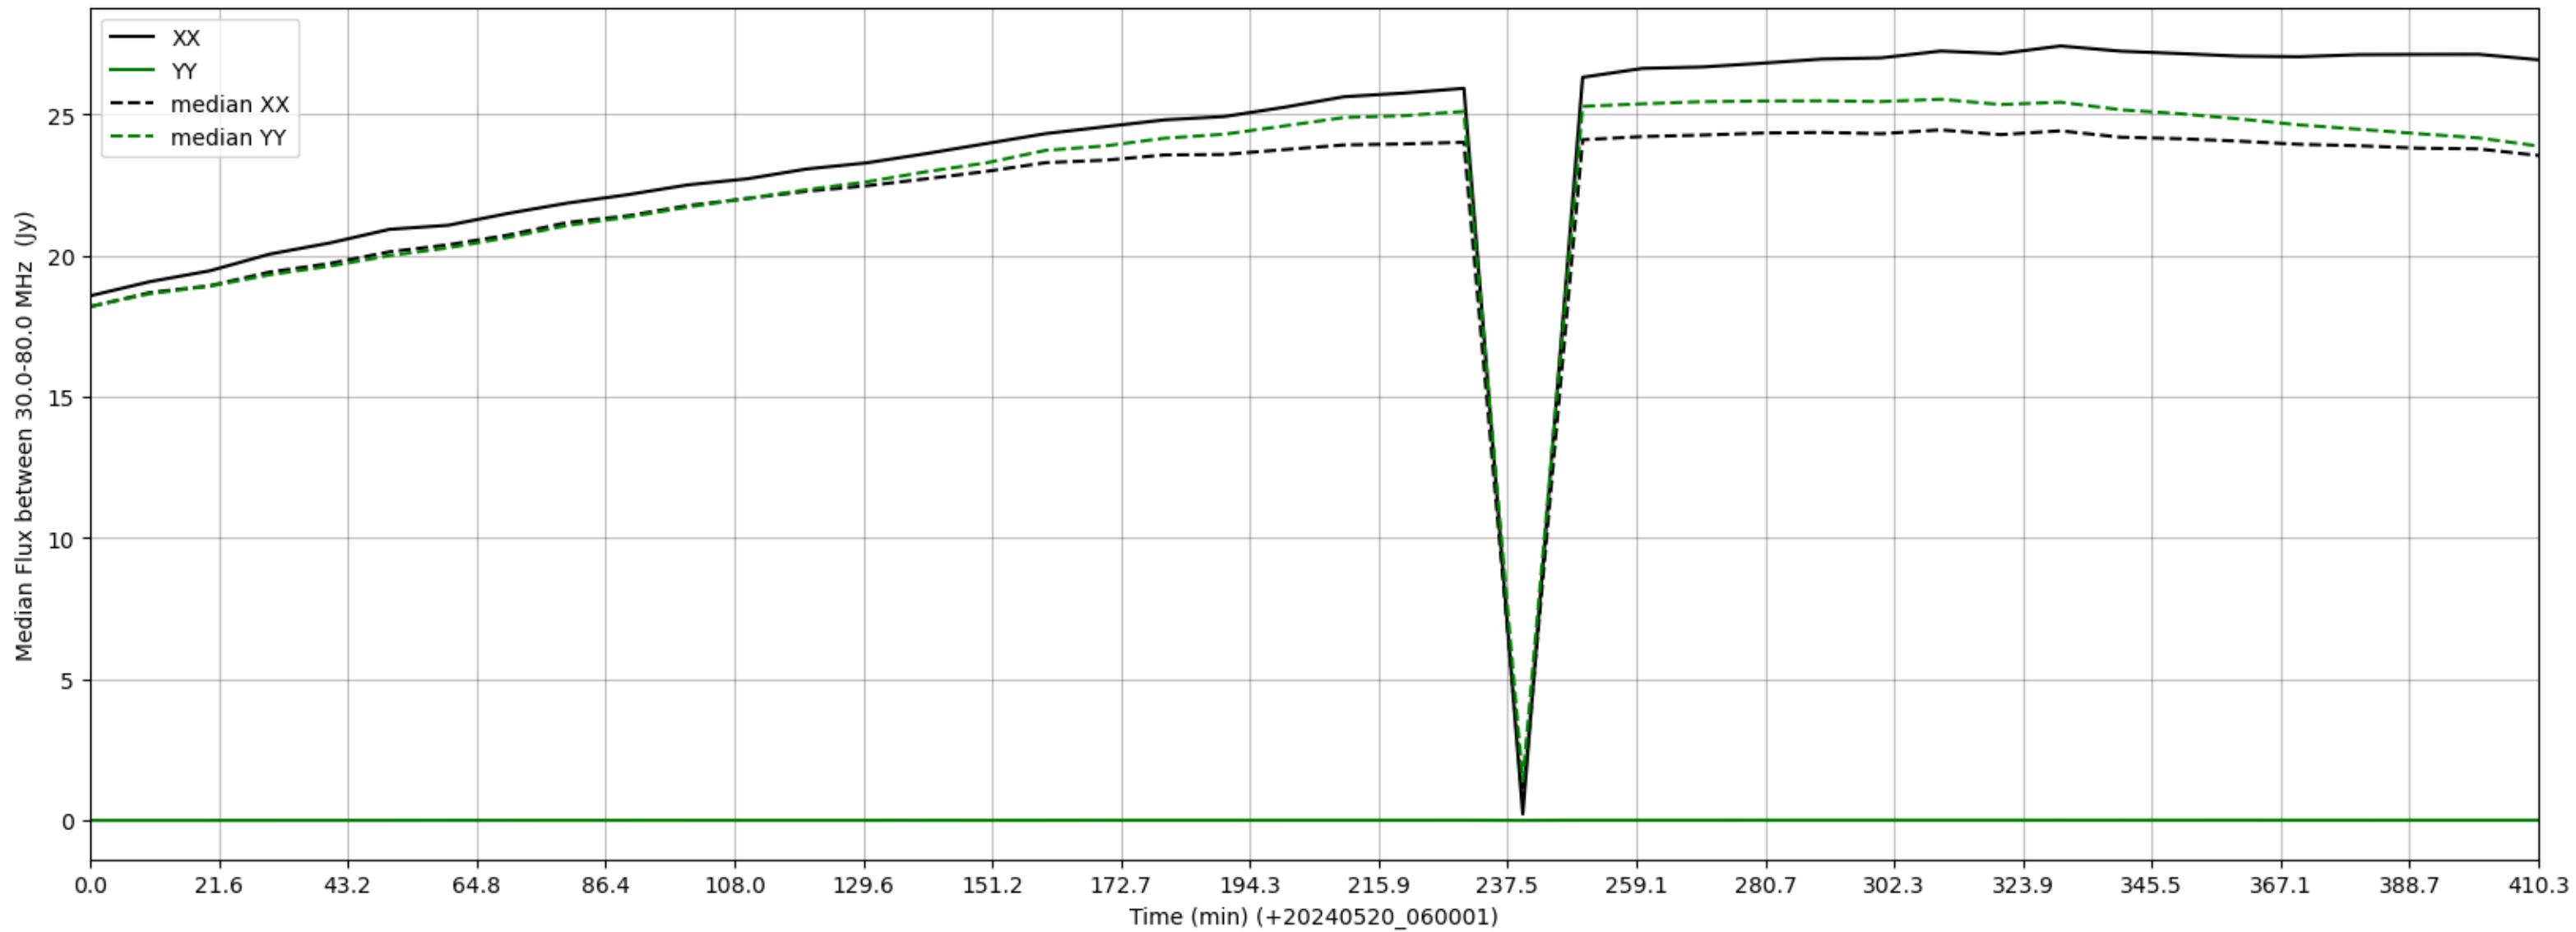

LWA308 - Correlator# 015 - XX FLAGS:Good - YY FLAGS:Good

LWA309 - Correlator# 014 - XX FLAGS:Good - YY FLAGS:LowFlux