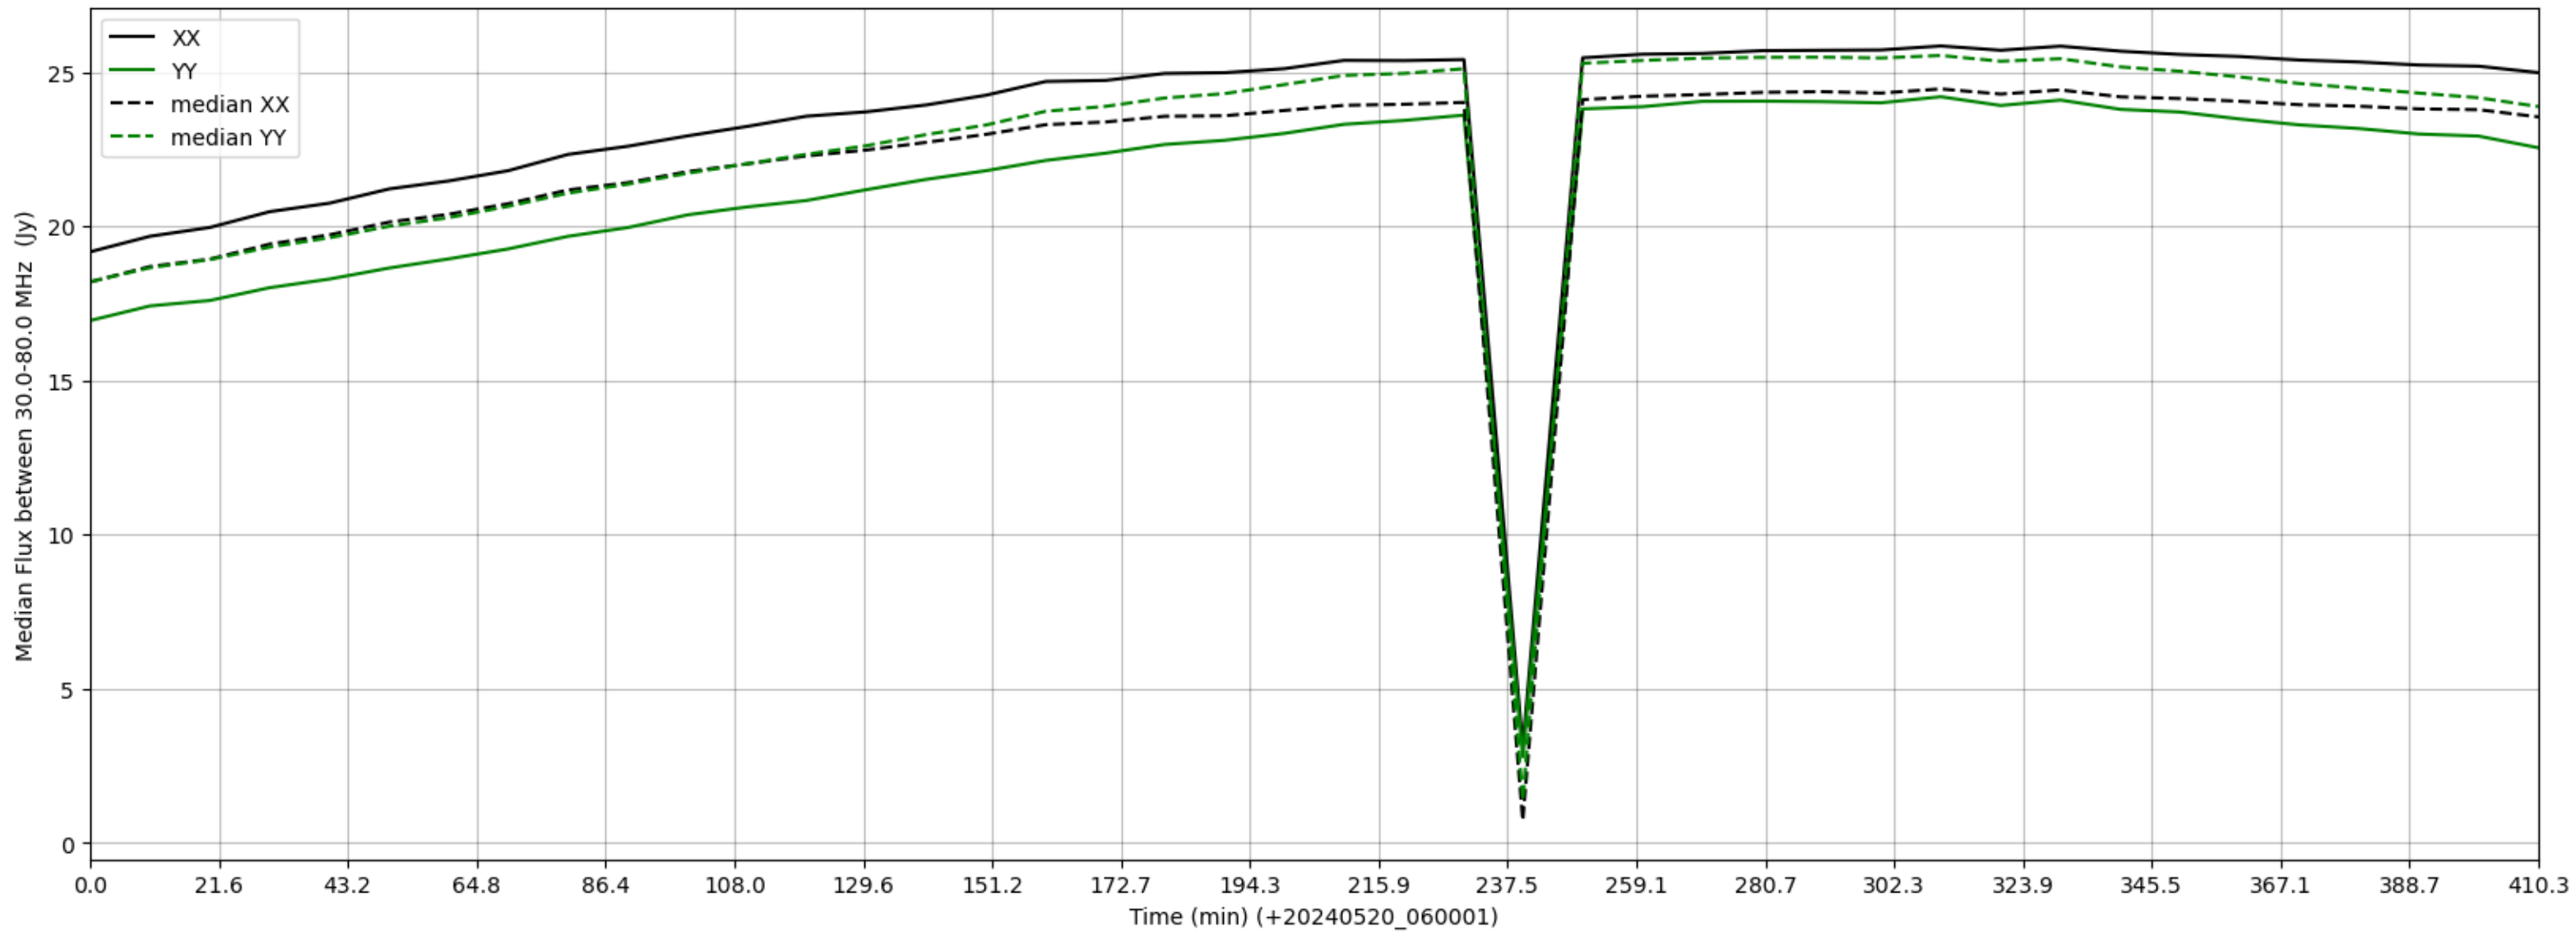

LWA124 - Correlator# 224 - XX FLAGS:LowFlux - YY FLAGS:LowFlux

LWA127 - Correlator# 225 - XX FLAGS:Good - YY FLAGS:Good

LWA126 - Correlator# 226 - XX FLAGS:Good - YY FLAGS:Good

LWA125 - Correlator# 227 - XX FLAGS:Good - YY FLAGS:Good