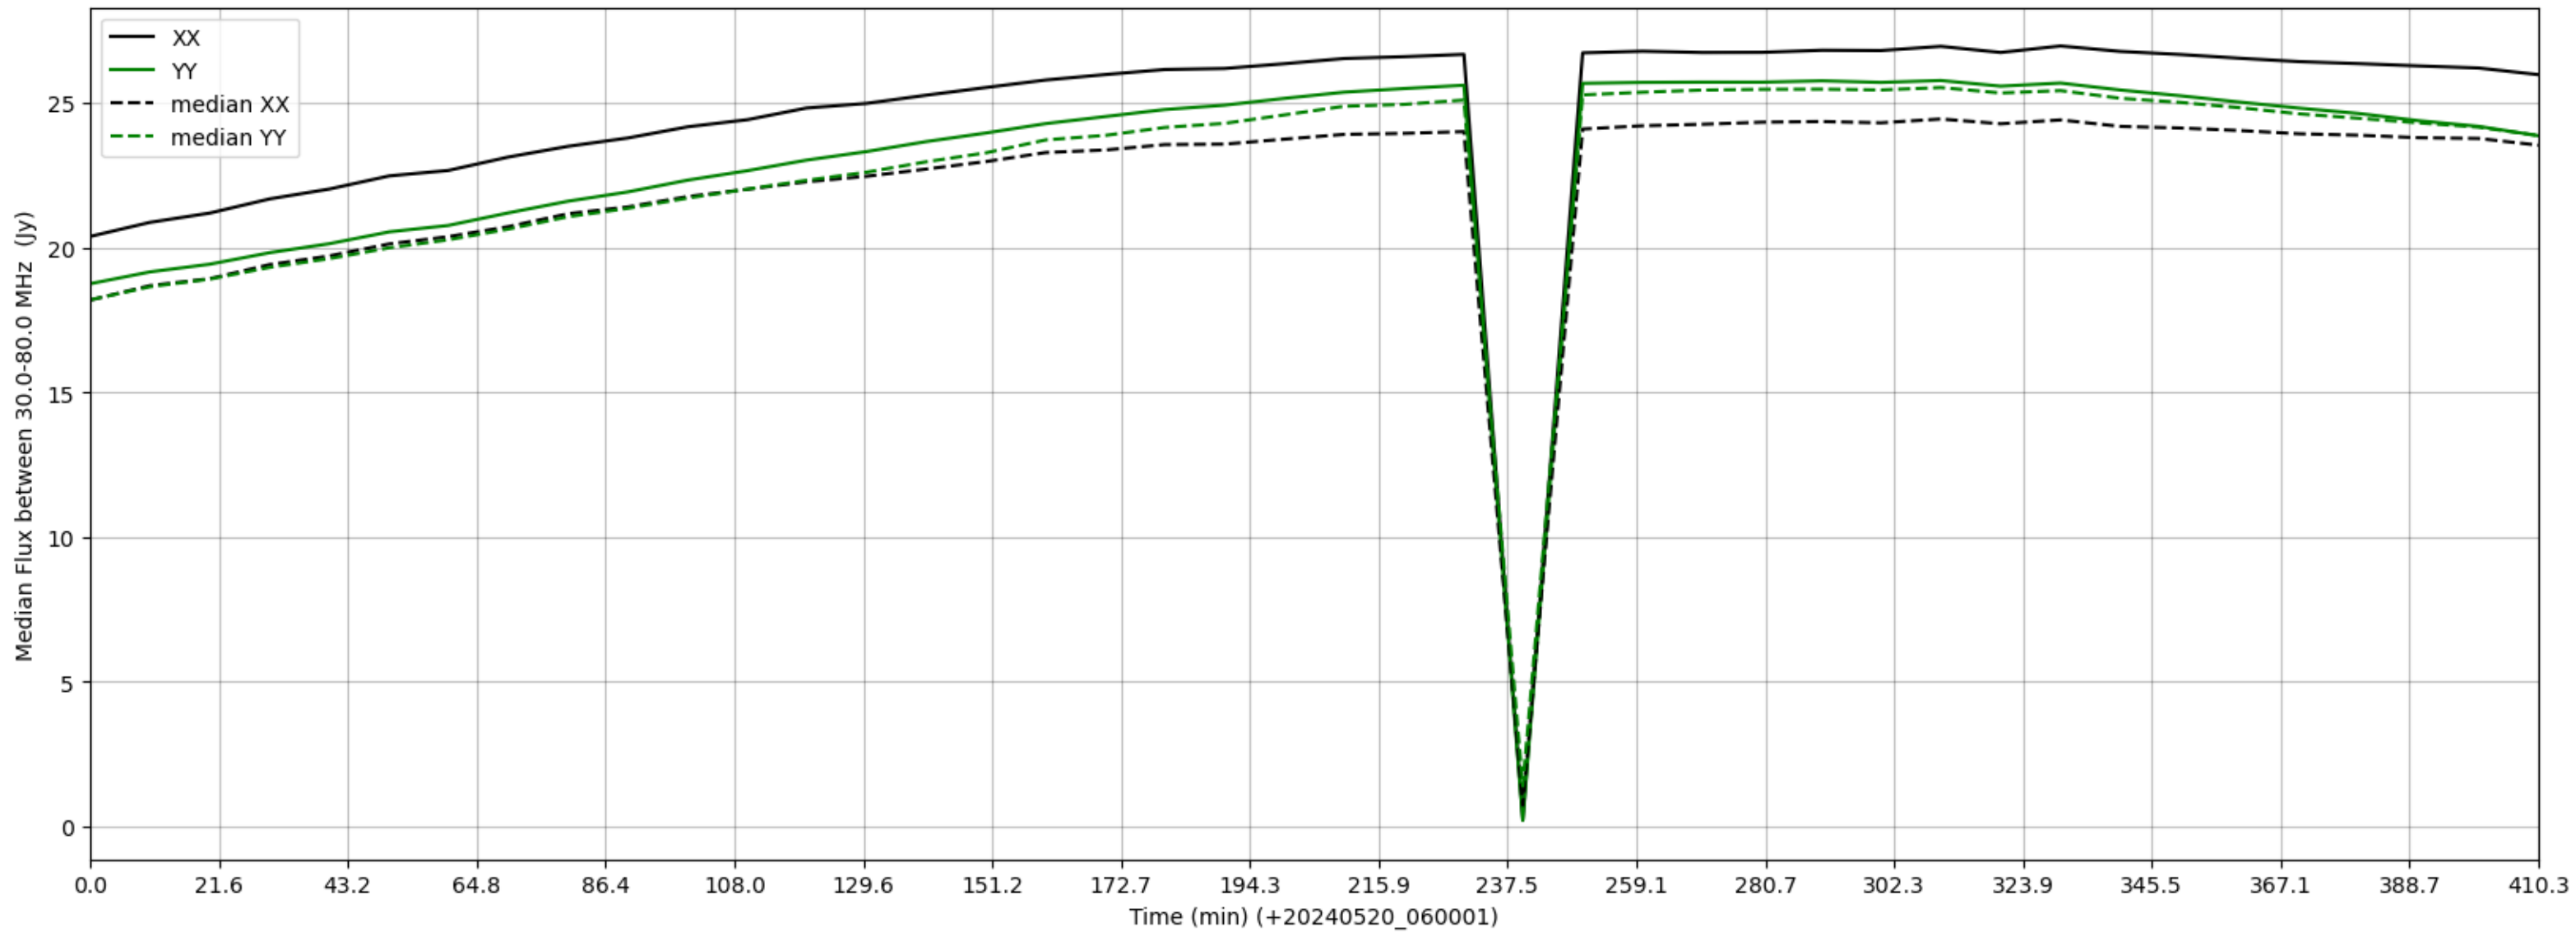

LWA266 - Correlator# 000 - XX FLAGS:Good - YY FLAGS:Good

LWA259 - Correlator# 001 - XX FLAGS:Good - YY FLAGS:Good

LWA268 - Correlator# 002 - XX FLAGS:Good - YY FLAGS:Good

LWA267 - Correlator# 003 - XX FLAGS:LowFlux - YY FLAGS:Good