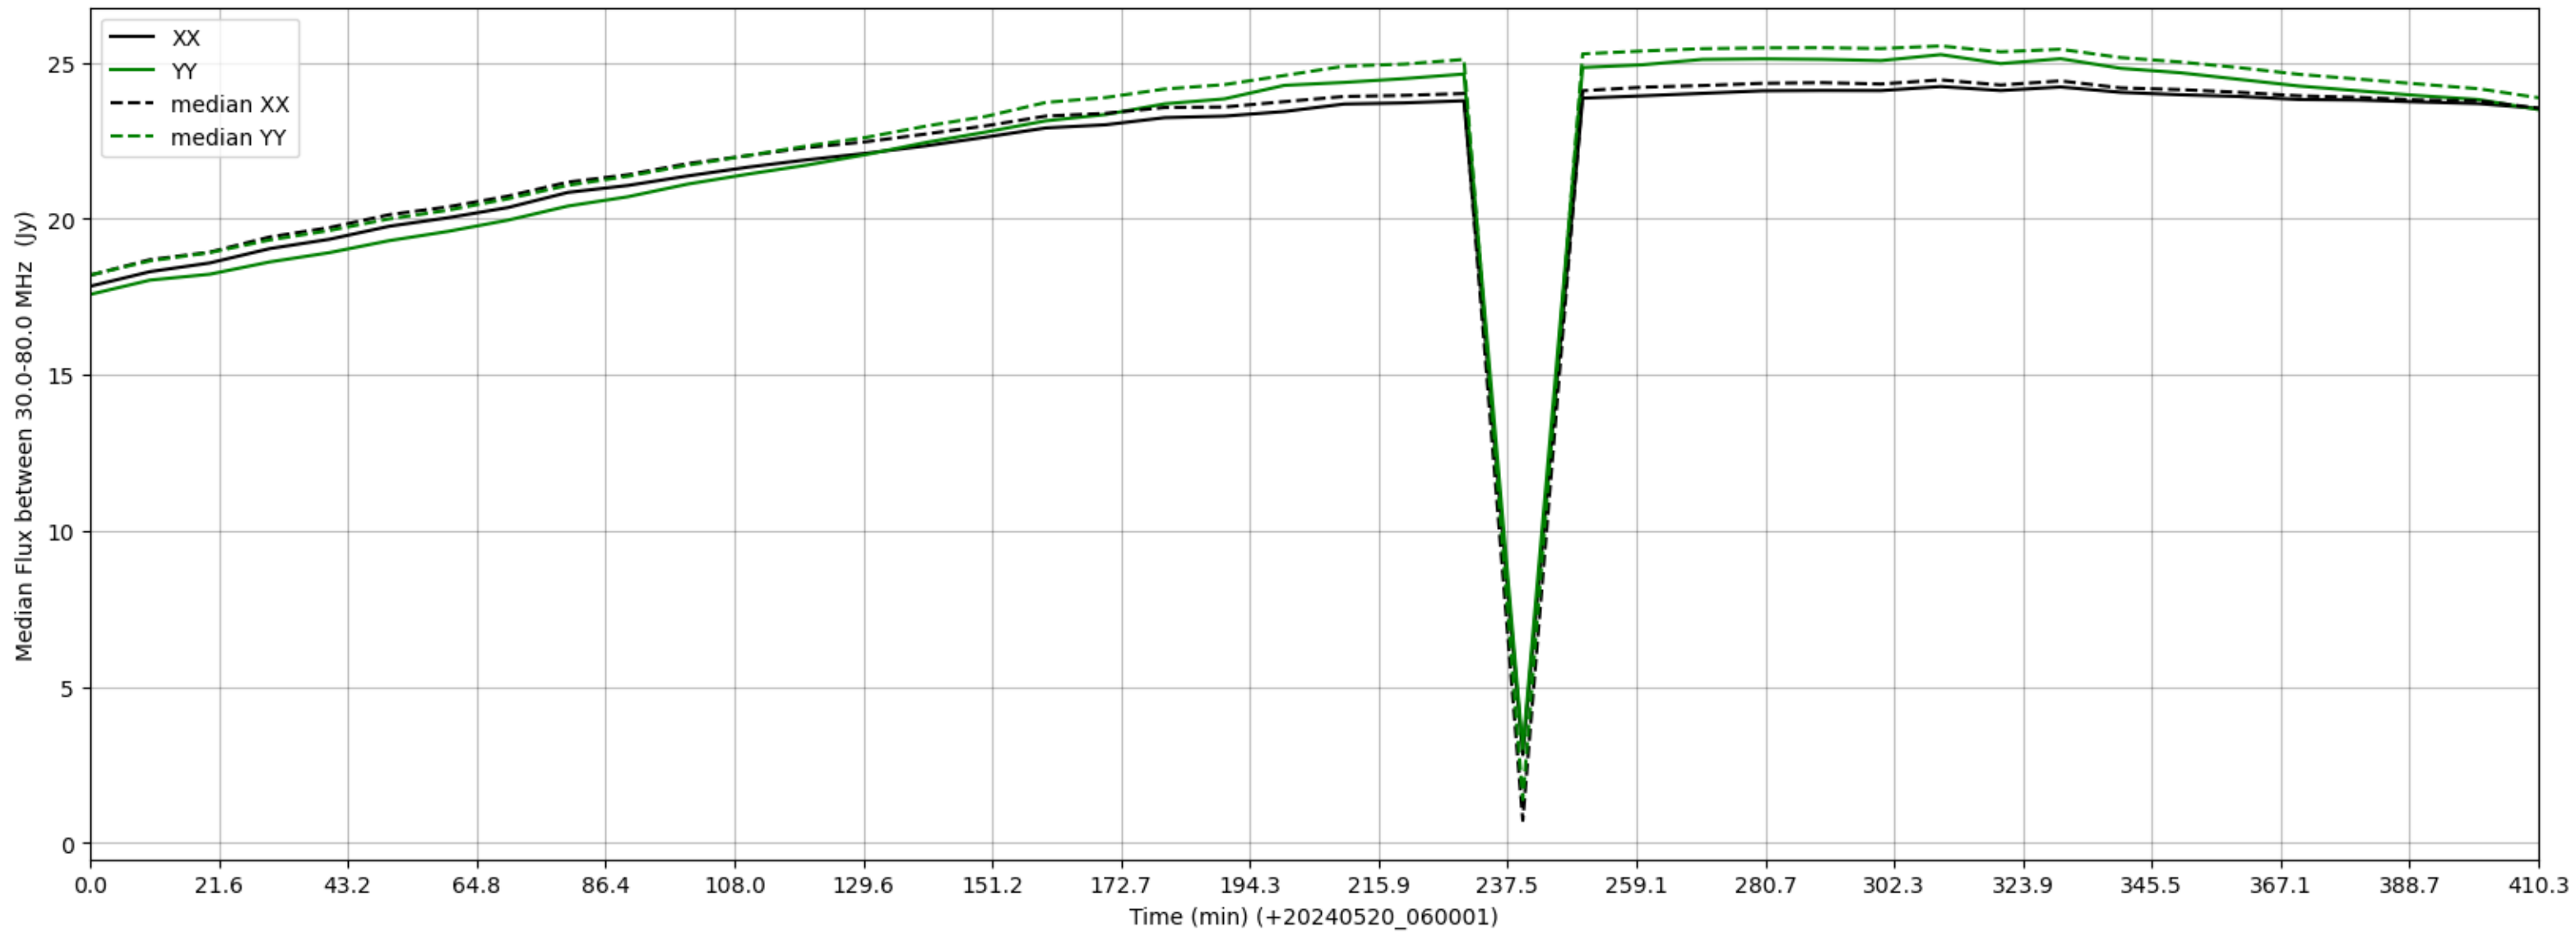

LWA185 - Correlator# 240 - XX FLAGS:Good - YY FLAGS:Good

LWA184 - Correlator# 241 - XX FLAGS:Good - YY FLAGS:Good

LWA187 - Correlator# 242 - XX FLAGS:LowFlux - YY FLAGS:Good

LWA186 - Correlator# 243 - XX FLAGS:Good - YY FLAGS:Good