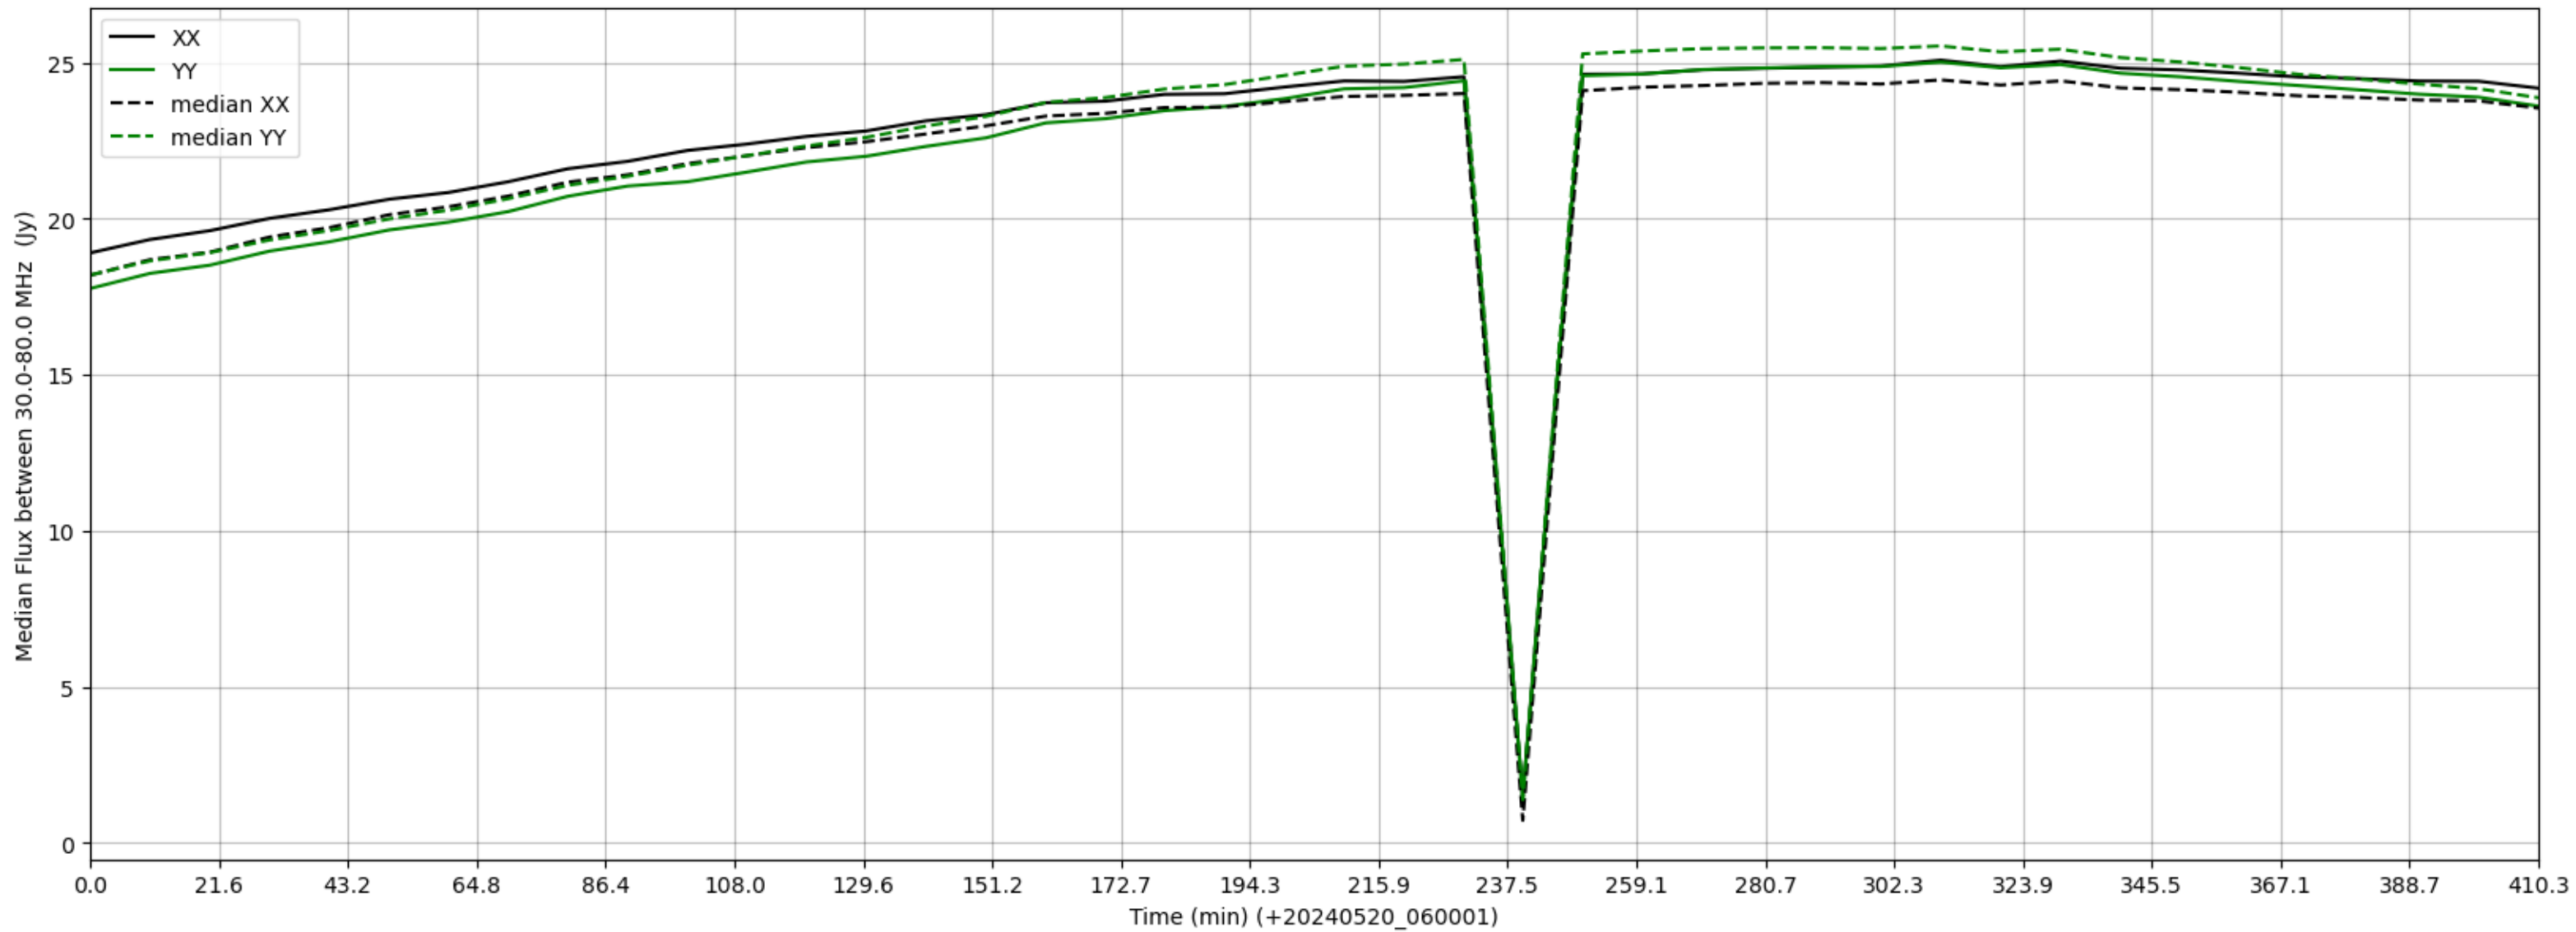

LWA065 - Correlator# 165 - XX FLAGS:Good - YY FLAGS:Good

LWA066 - Correlator# 164 - XX FLAGS:Good - YY FLAGS:Good