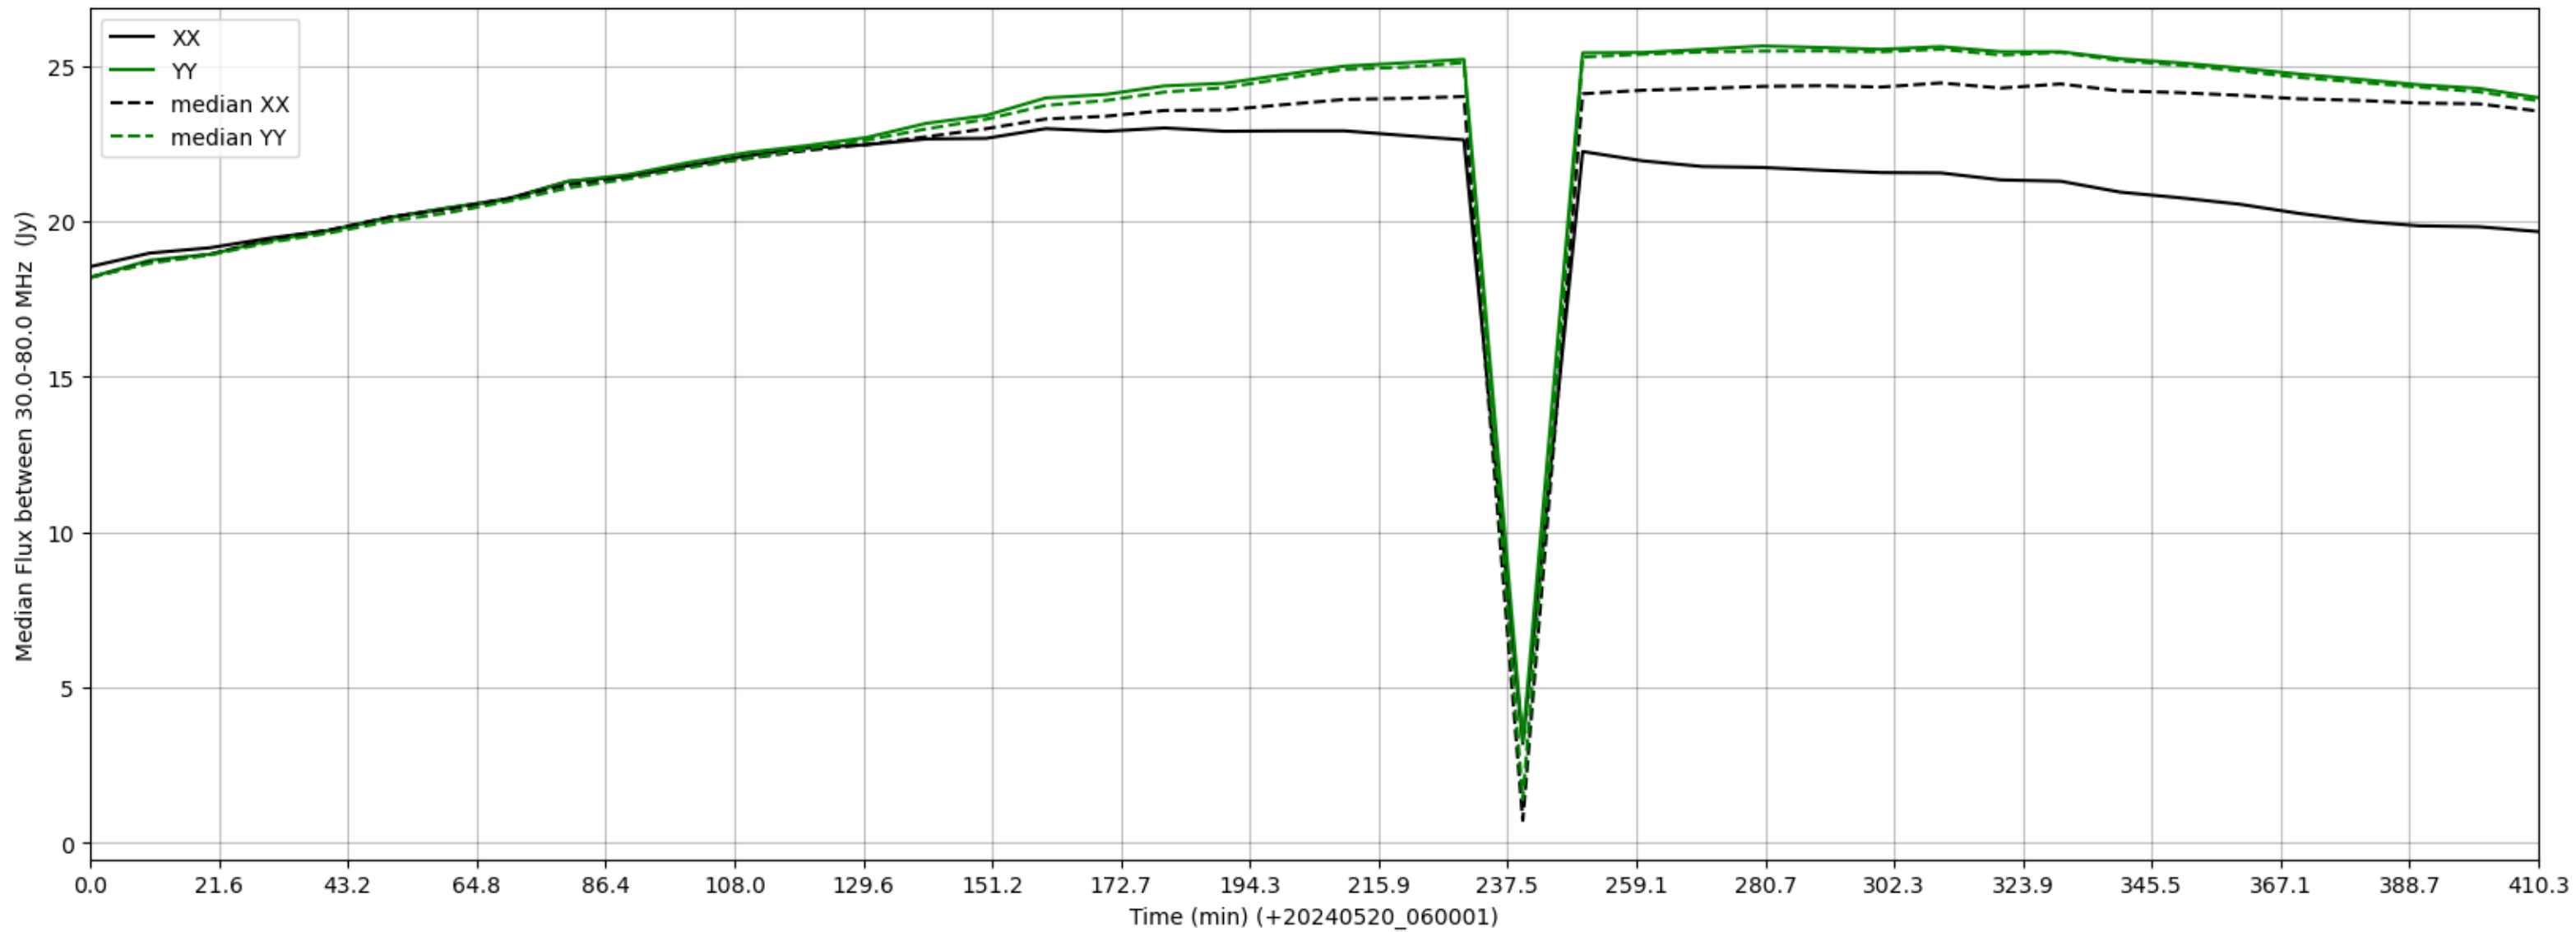

LWA329 - Correlator# 287 - XX FLAGS:Good - YY FLAGS:Good

LWA357 - Correlator# 286 - XX FLAGS:Good - YY FLAGS:Good