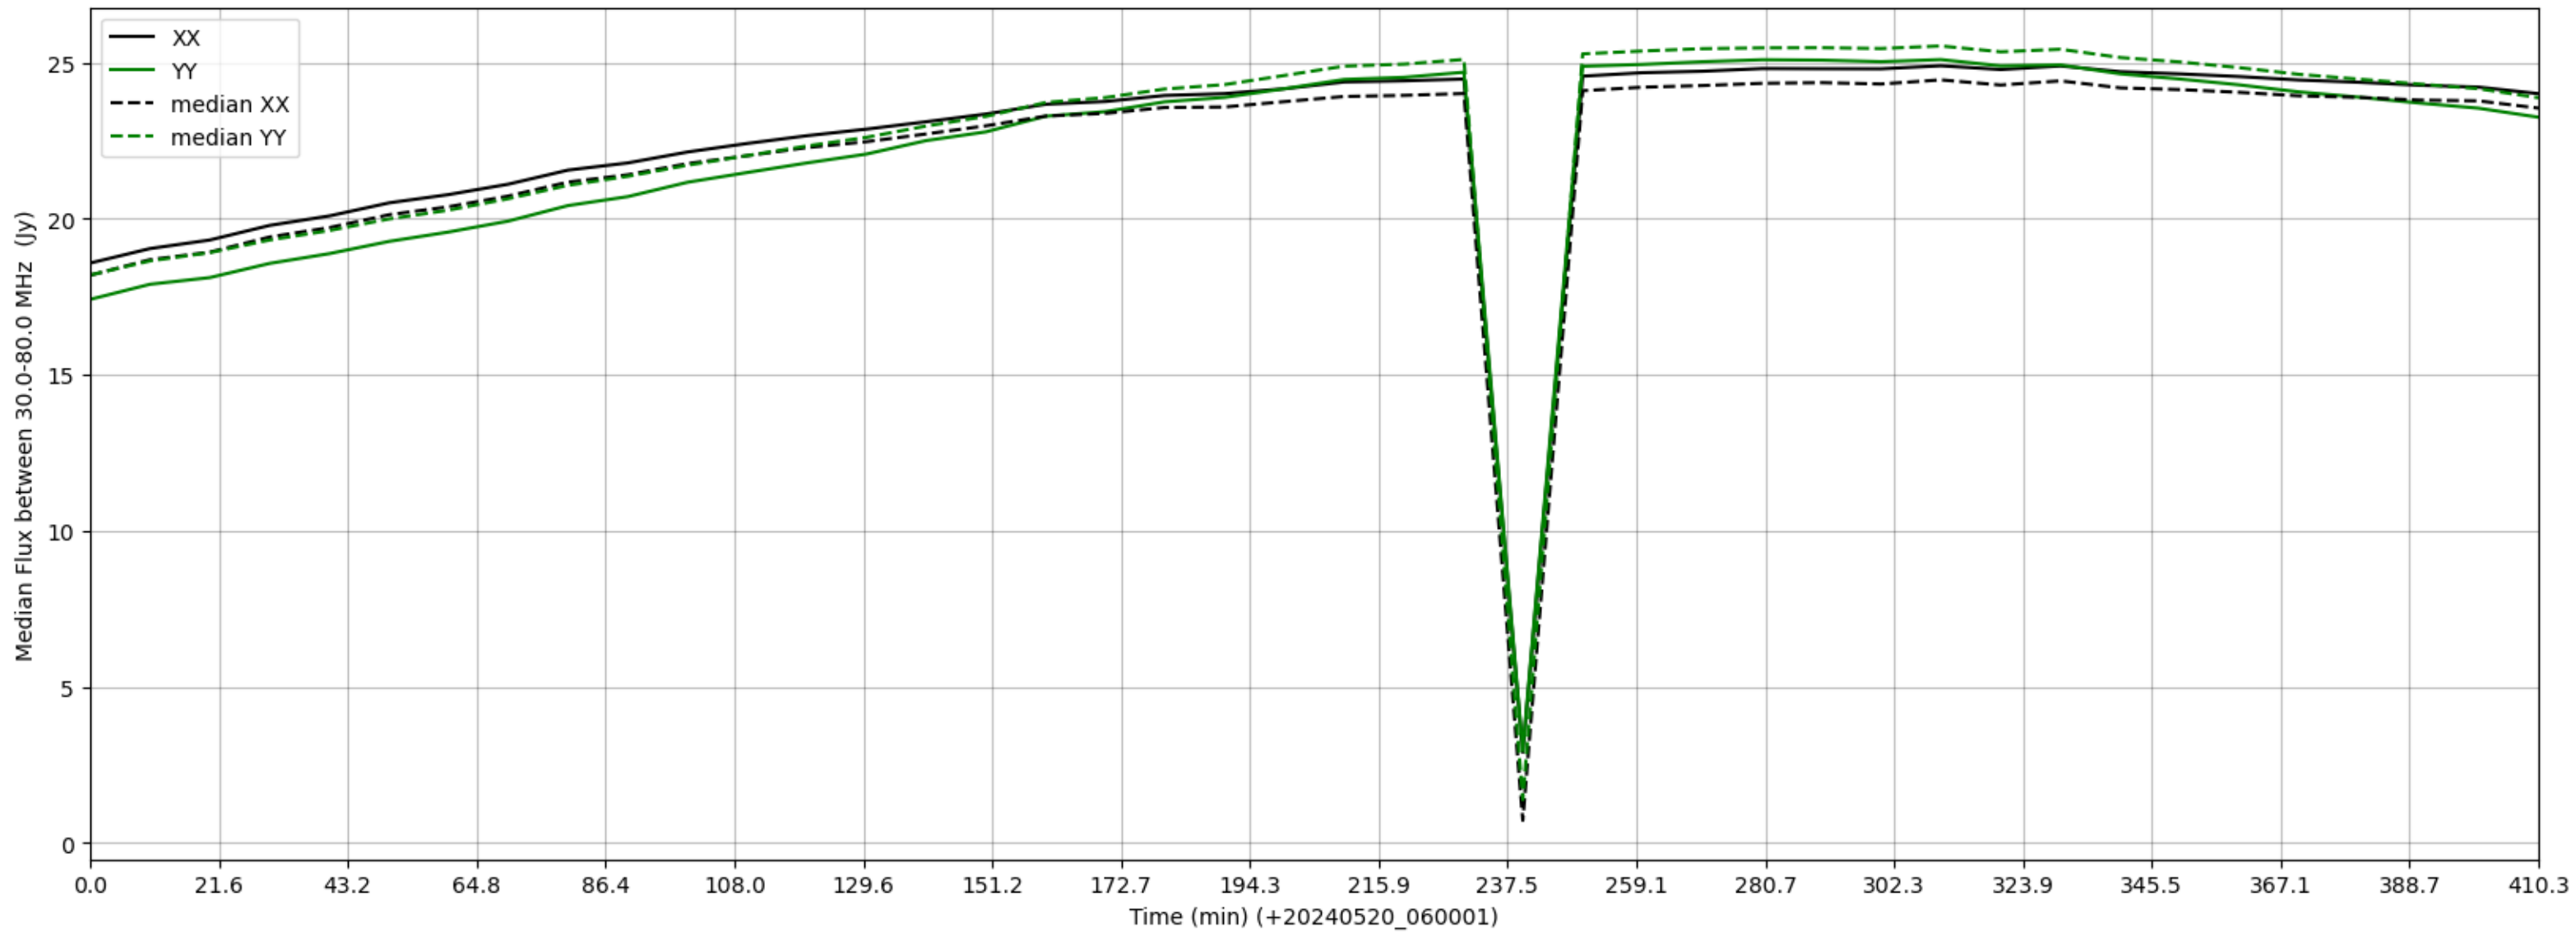

LWA155 - Correlator# 232 - XX FLAGS:Good - YY FLAGS:Good

LWA154 - Correlator# 233 - XX FLAGS:Good - YY FLAGS:Good

LWA157 - Correlator# 234 - XX FLAGS:Good - YY FLAGS:Good

LWA156 - Correlator# 235 - XX FLAGS:Good - YY FLAGS:Good