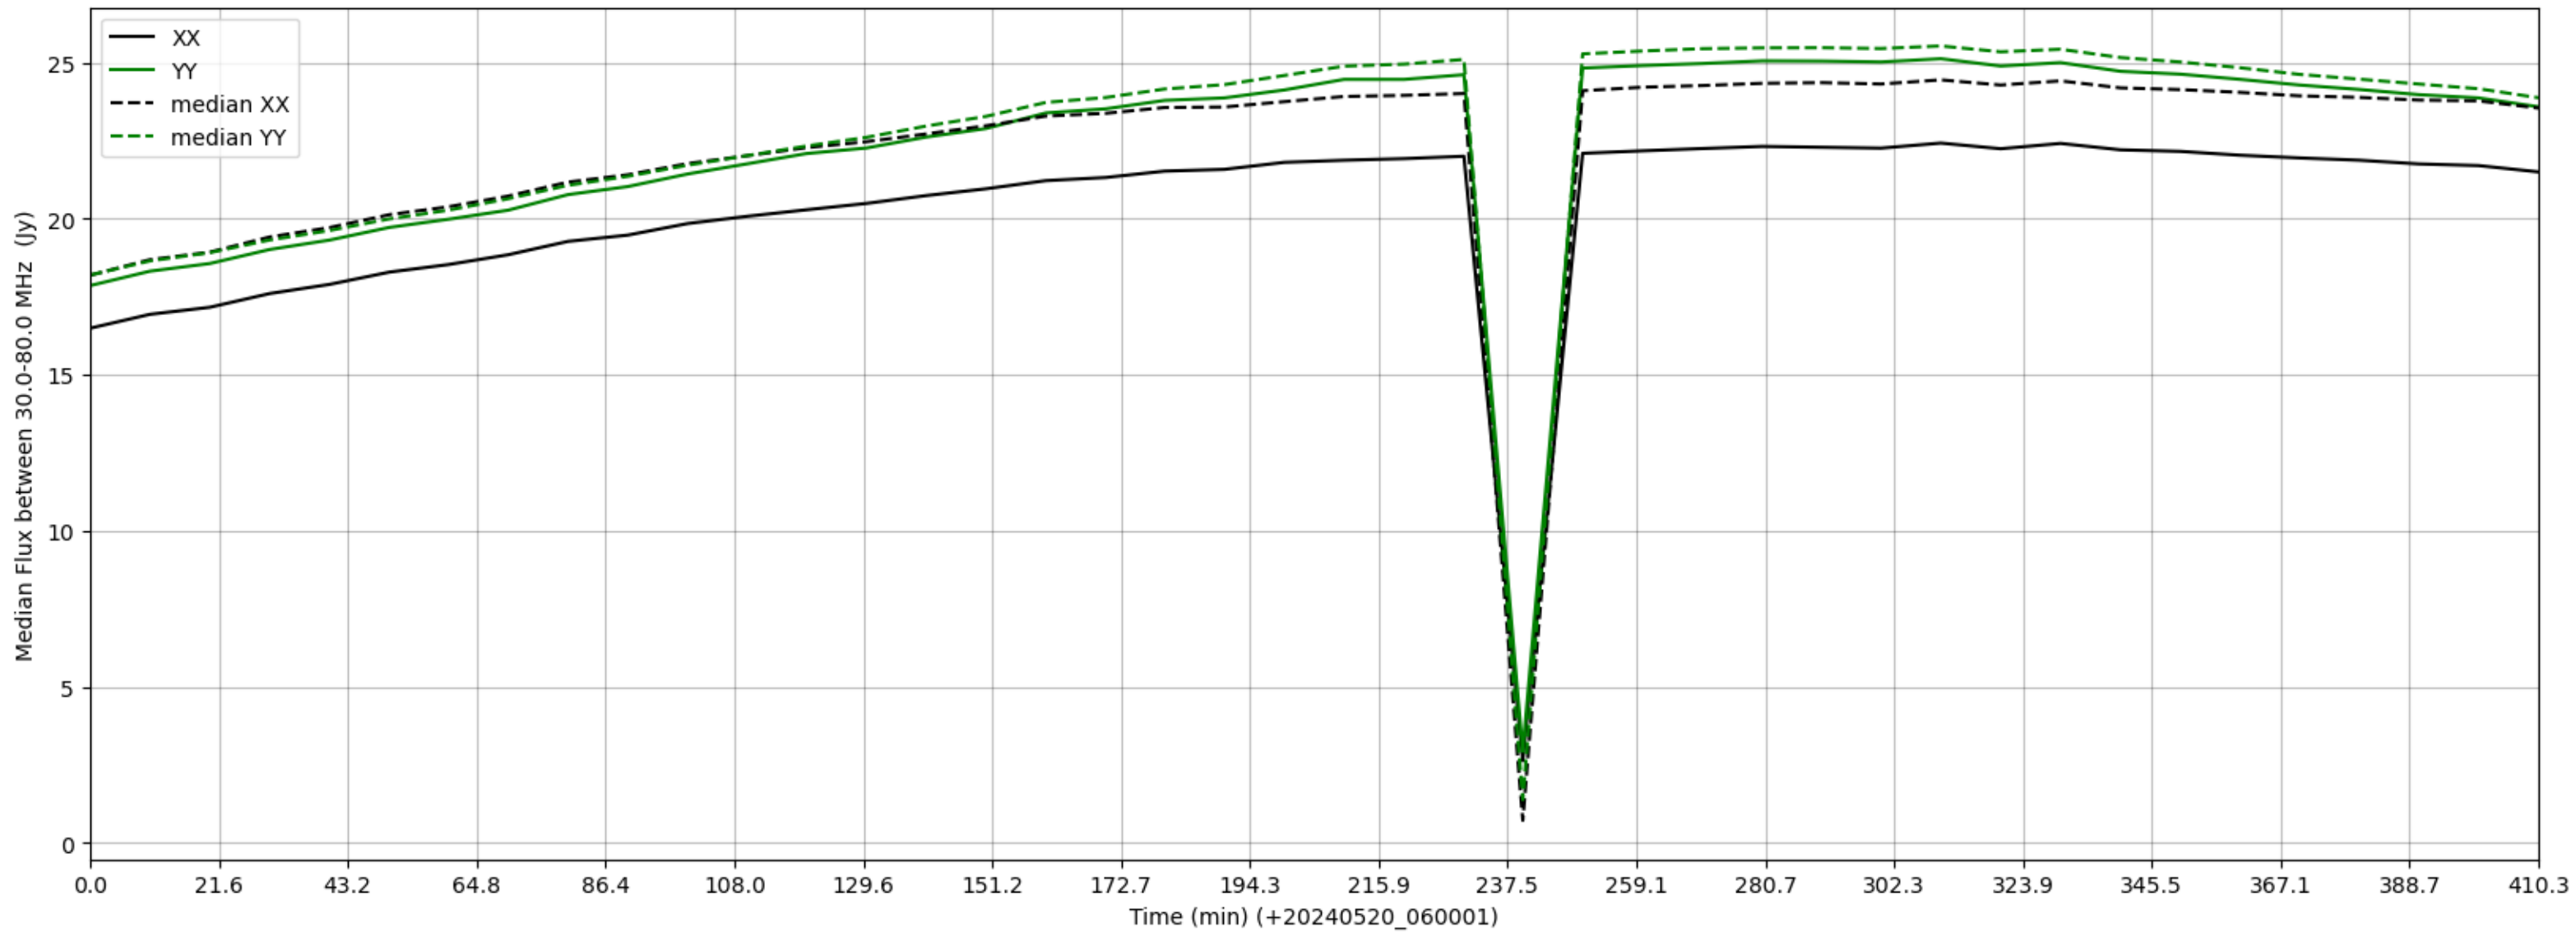

LWA128 - Correlator# 229 - XX FLAGS:Good - YY FLAGS:Good

LWA188 - Correlator# 228 - XX FLAGS:Good - YY FLAGS:Good