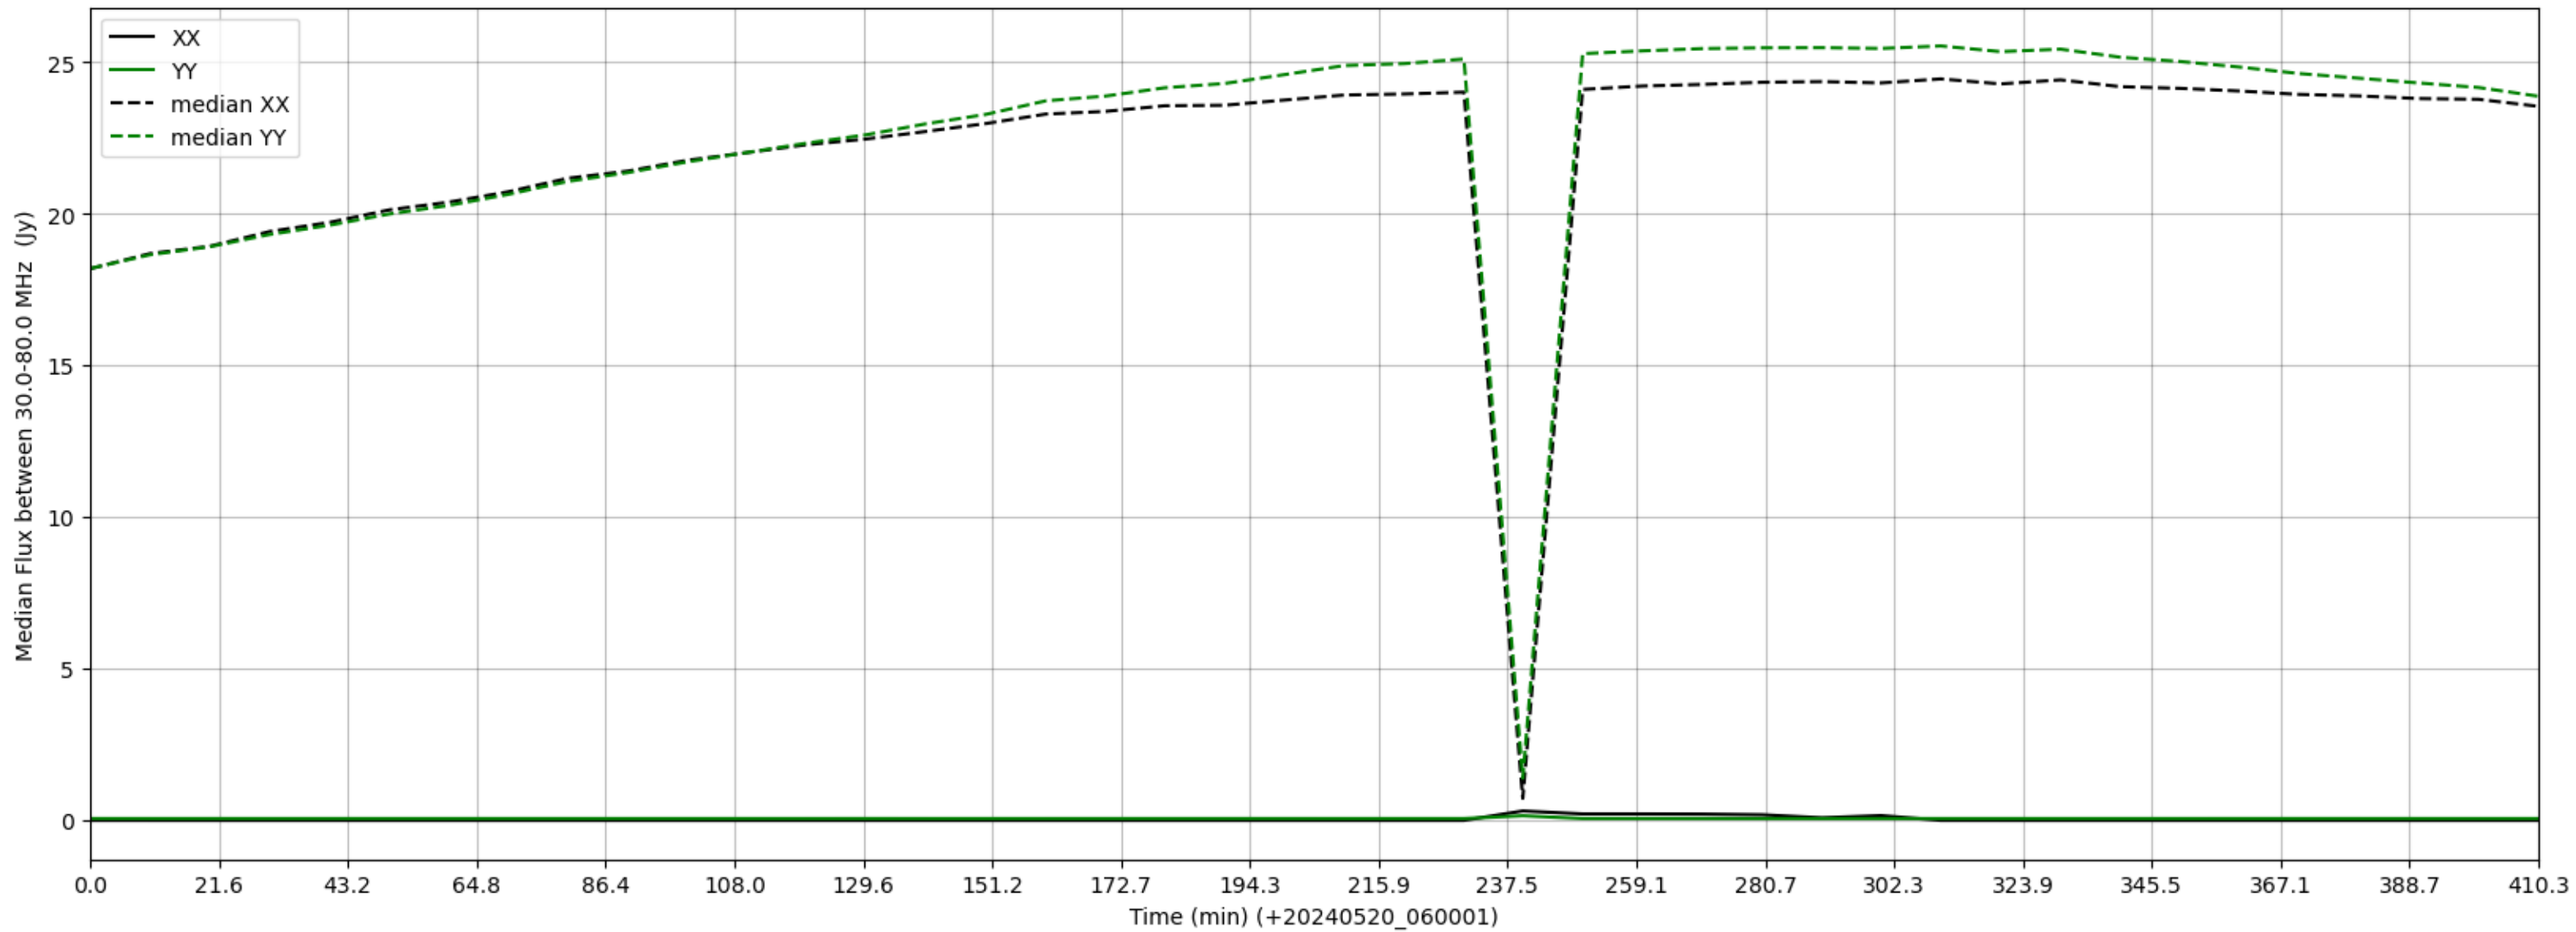

LWA313 - Correlator# 018 - XX FLAGS:Good - YY FLAGS:Good

LWA310 - Correlator# 017 - XX FLAGS:LowFlux - YY FLAGS:LowFlux