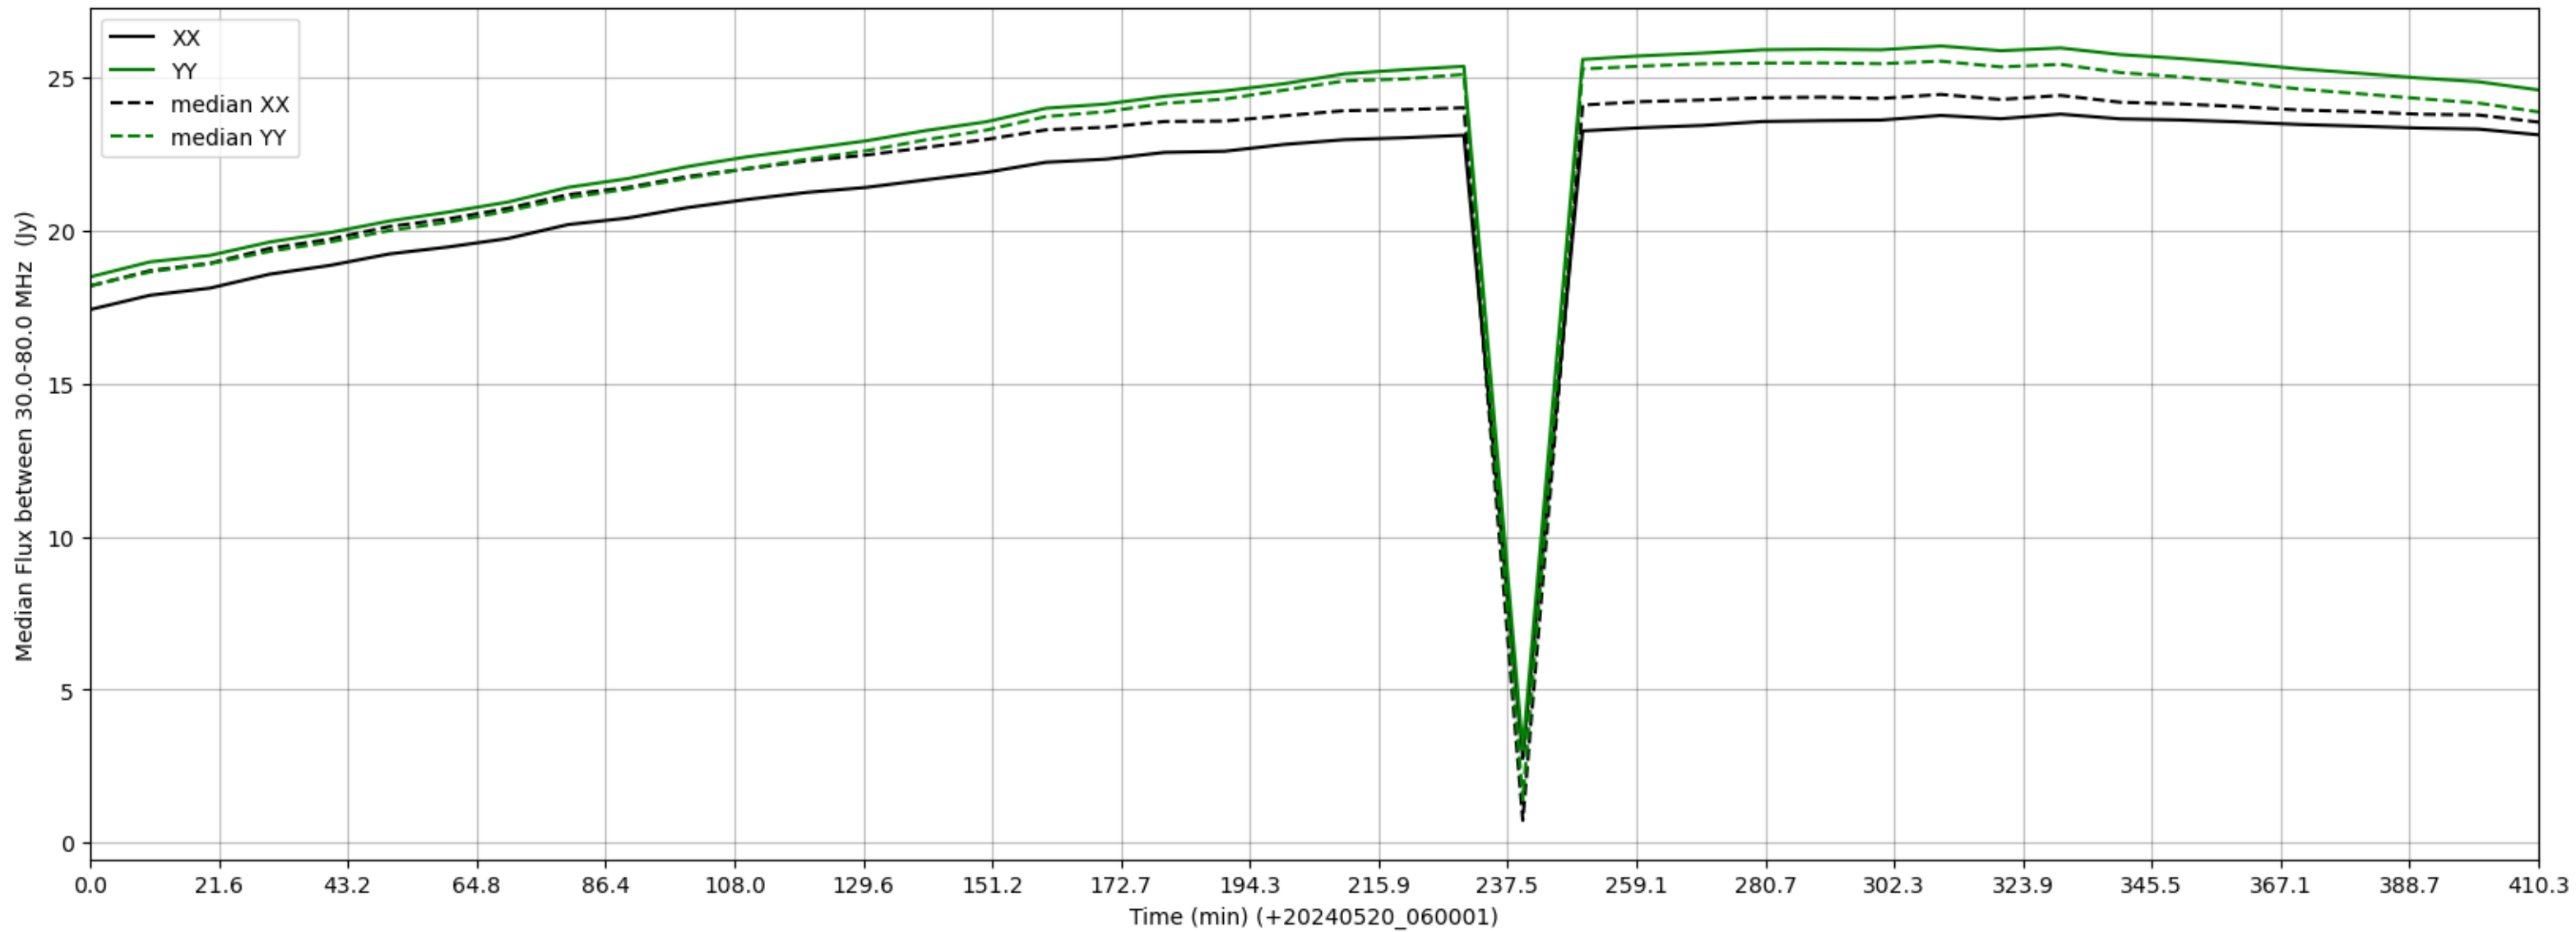

LWA153 - Correlator# 230 - XX FLAGS:LowFlux - YY FLAGS:Good

LWA128 - Correlator# 229 - XX FLAGS:Good - YY FLAGS:Good