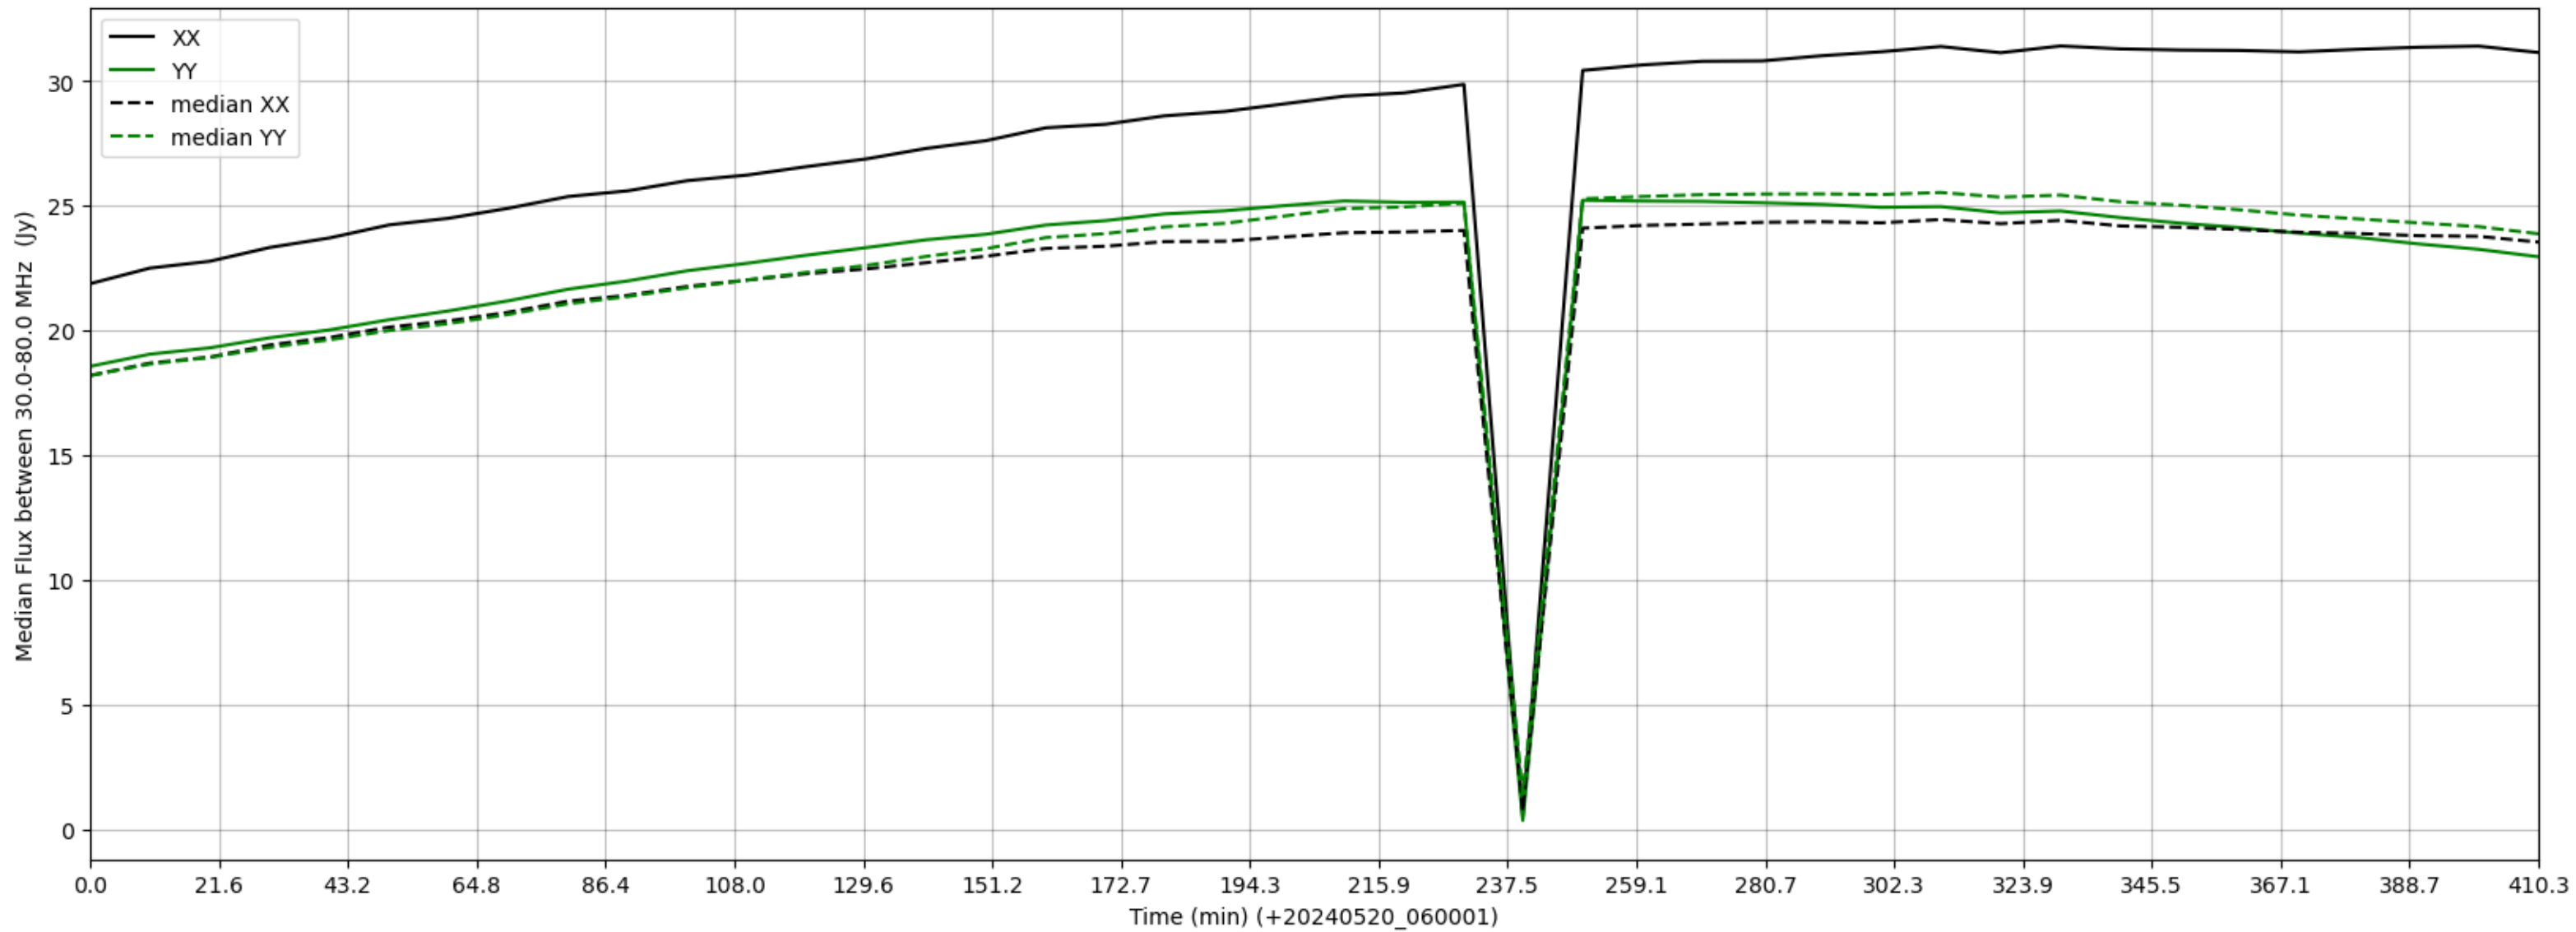

LWA298 - Correlator# 049 - XX FLAGS:Good - YY FLAGS:Good

LWA301 - Correlator# 048 - XX FLAGS:Good - YY FLAGS:Good