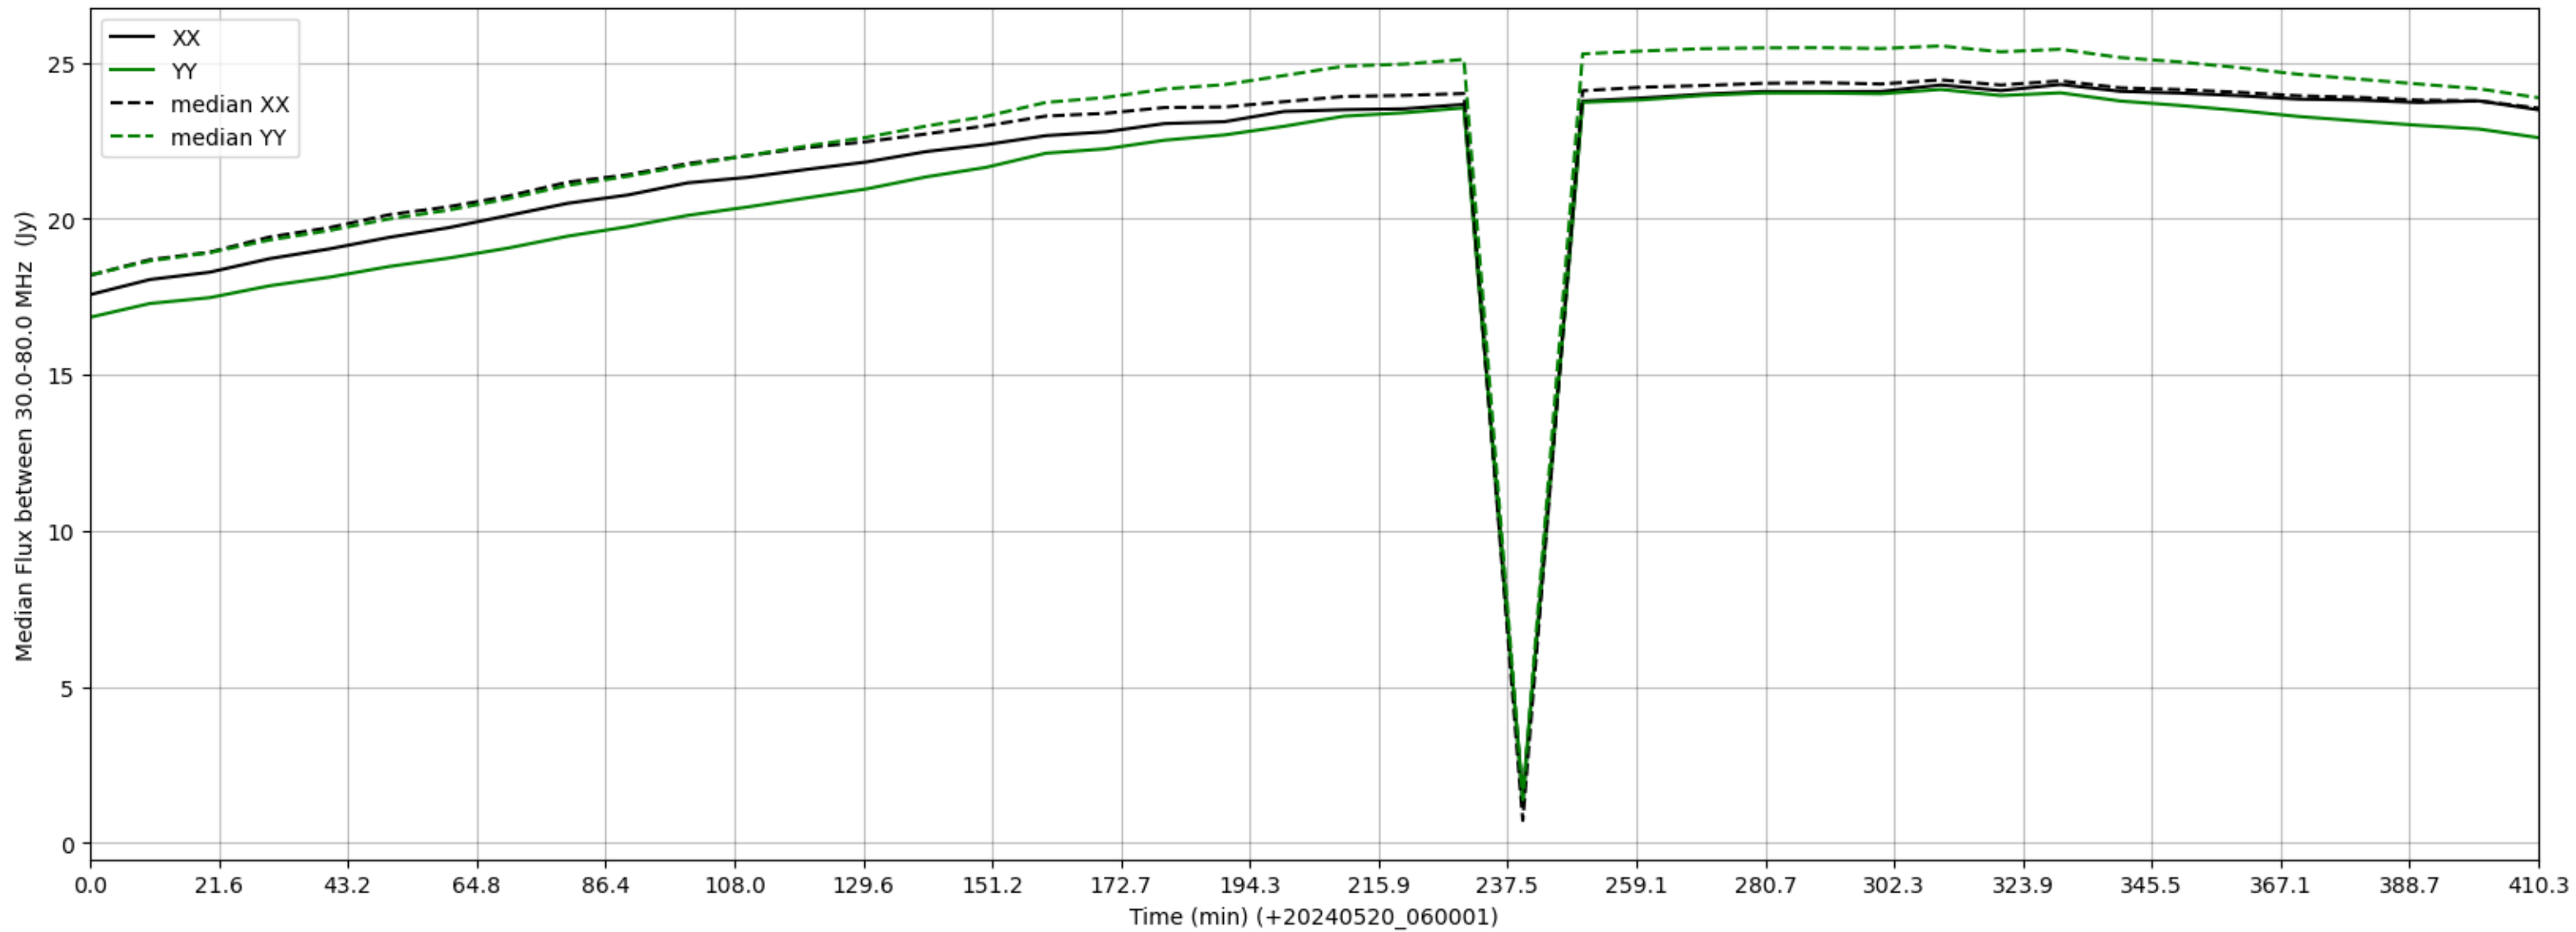

LWA035 - Correlator# 160 - XX FLAGS:Good - YY FLAGS:Good

LWA033 - Correlator# 161 - XX FLAGS:Good - YY FLAGS:Good

LWA034 - Correlator# 162 - XX FLAGS:Good - YY FLAGS:Good

LWA036 - Correlator# 163 - XX FLAGS:Good - YY FLAGS:Good