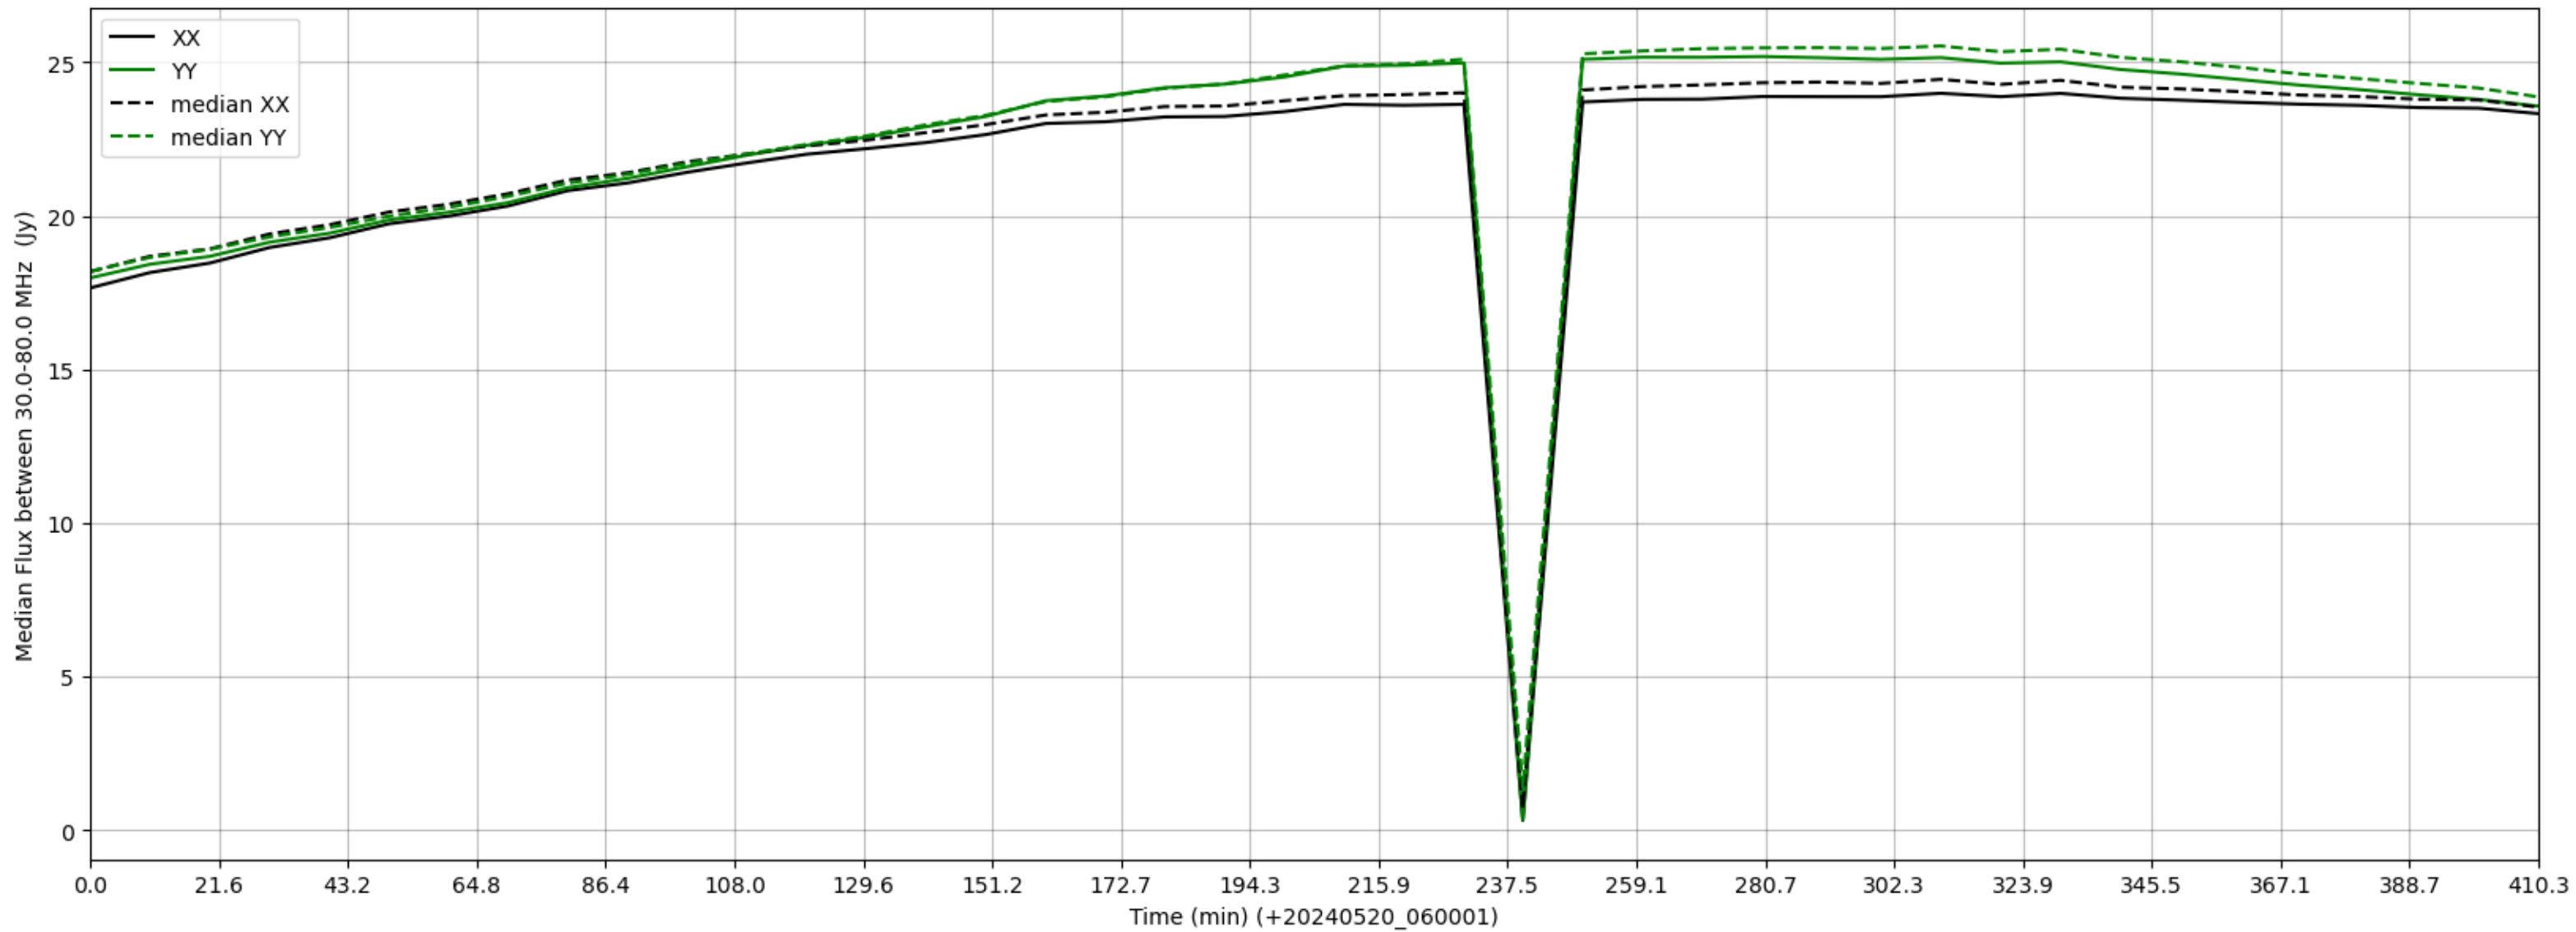

LWA049 - Correlator# 112 - XX FLAGS:Good - YY FLAGS:Good

LWA048 - Correlator# 113 - XX FLAGS:Good - YY FLAGS:Good

LWA051 - Correlator# 114 - XX FLAGS:Good - YY FLAGS:Good

LWA050 - Correlator# 115 - XX FLAGS:Good - YY FLAGS:Good