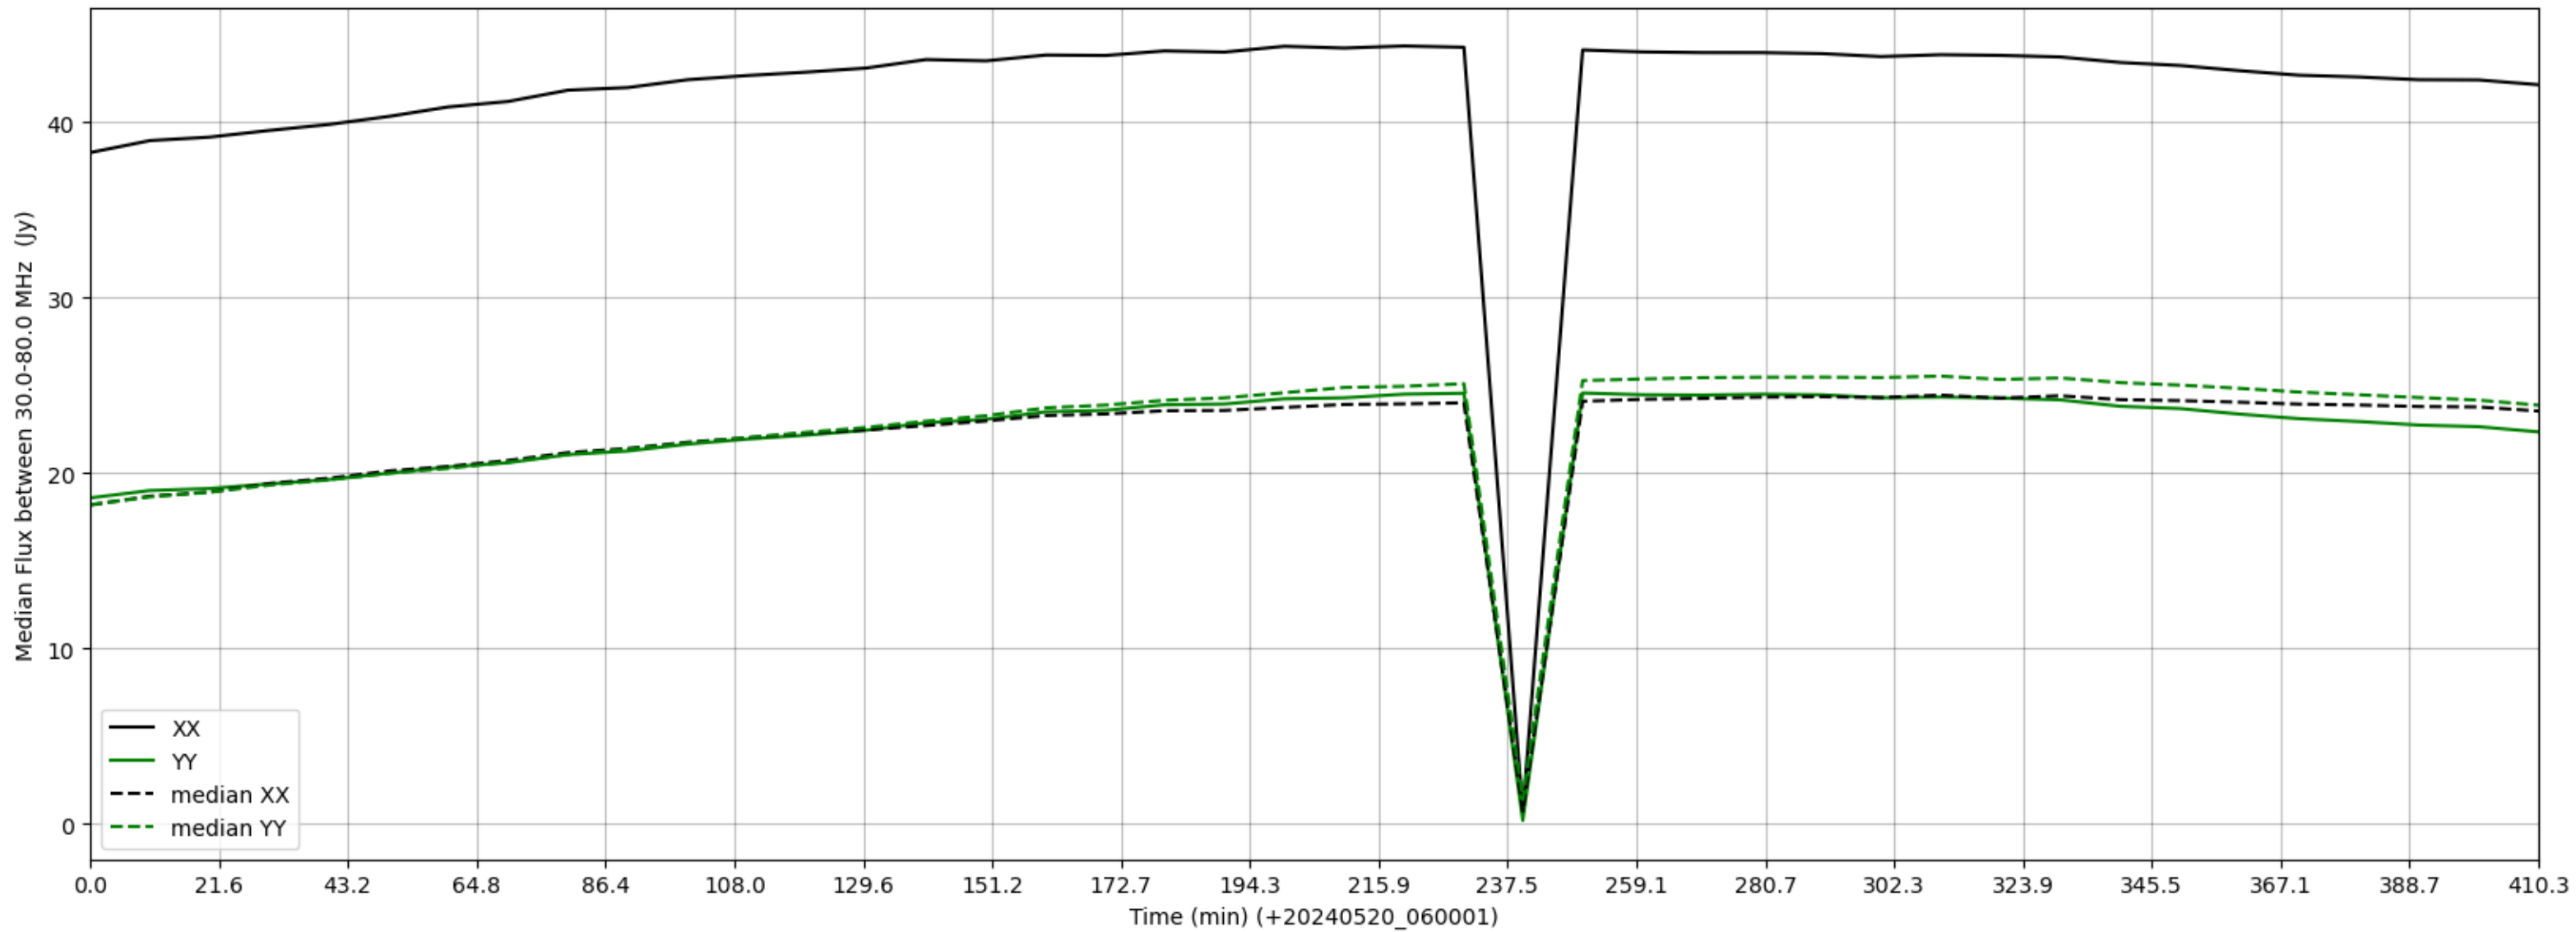

LWA353 - Correlator# 031 - XX FLAGS:LowFlux - YY FLAGS:Good

LWA362 - Correlator# 030 - XX FLAGS:Good - YY FLAGS:Good