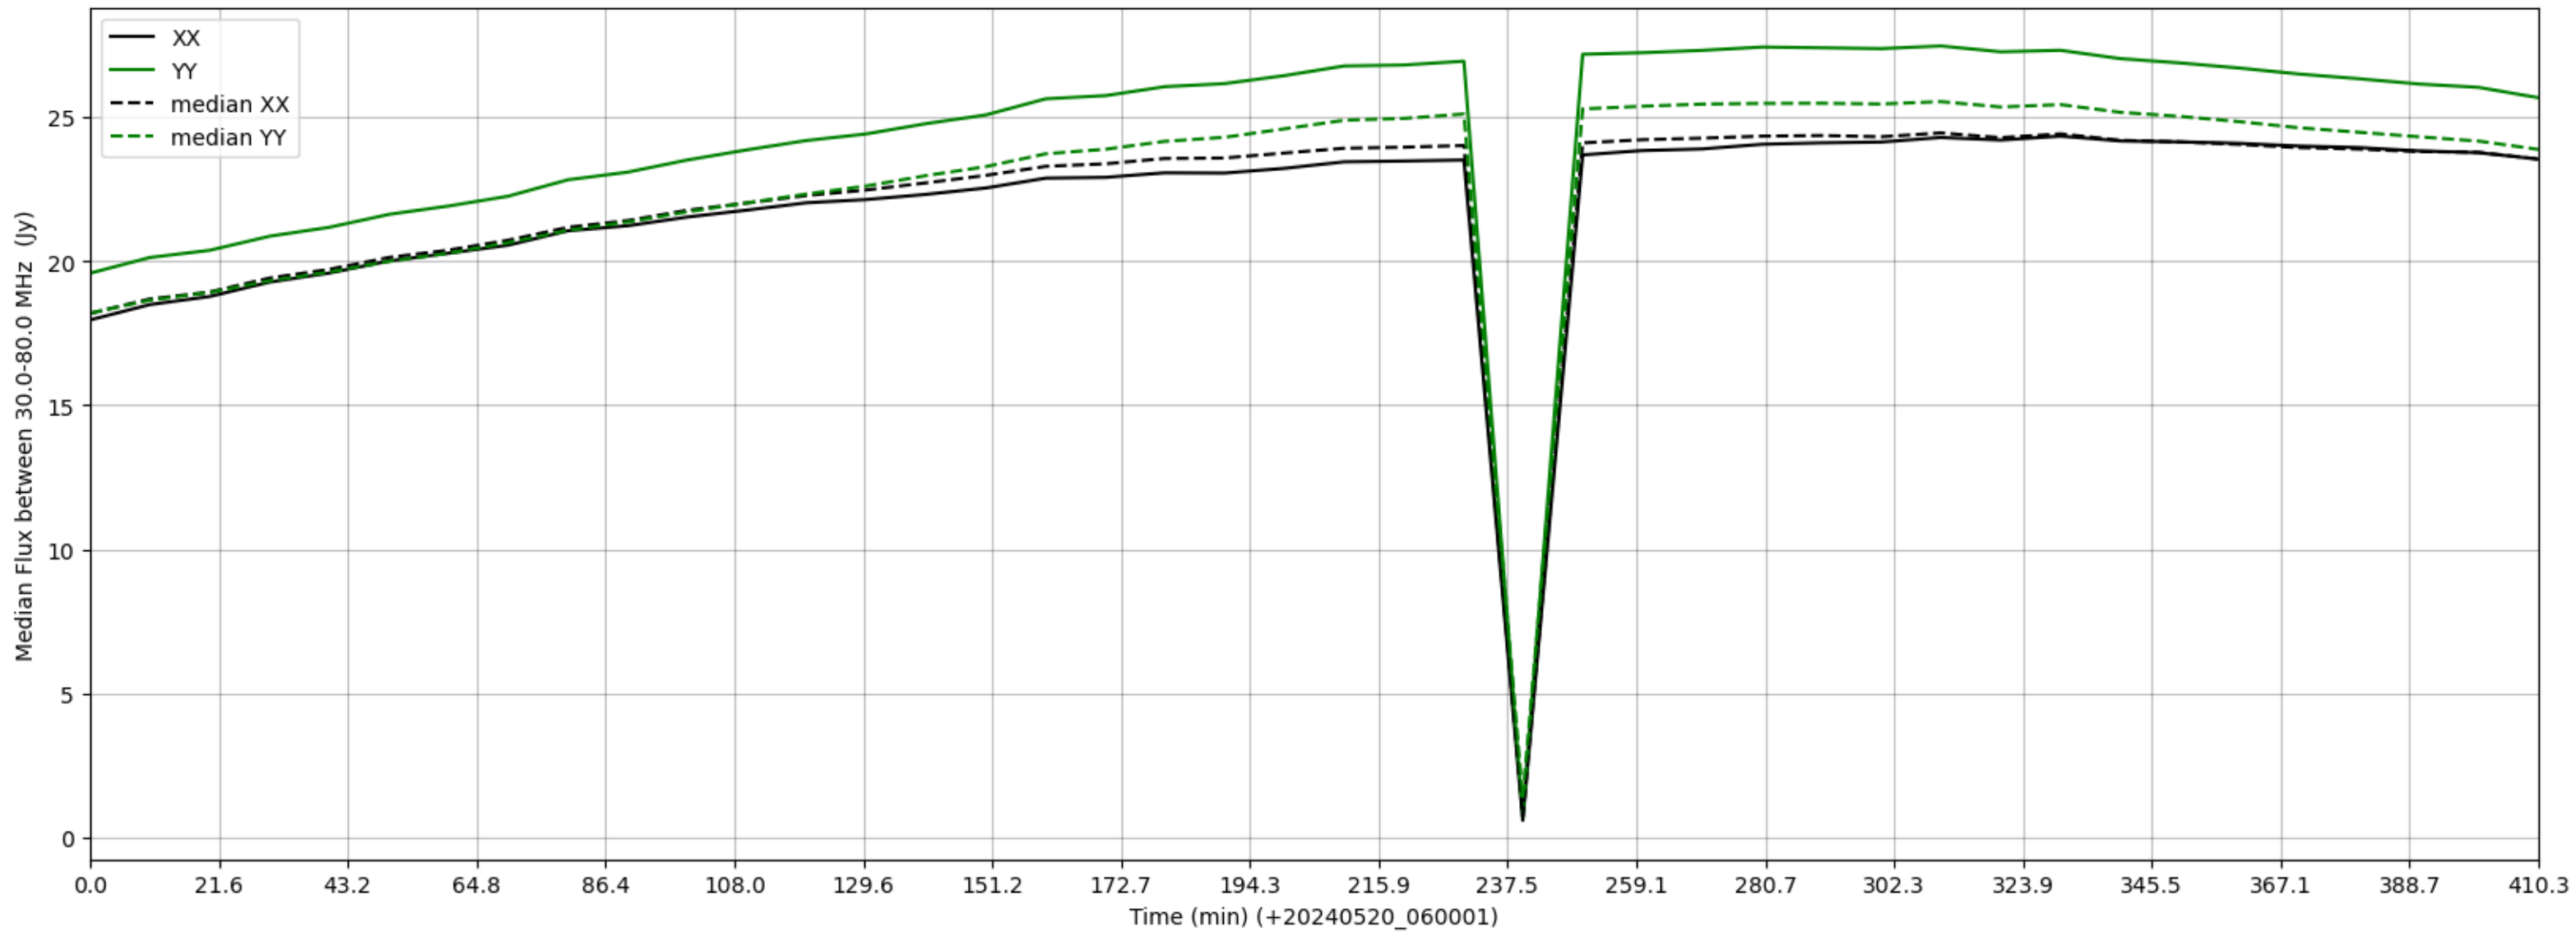

LWA087 - Correlator# 142 - XX FLAGS:Good - YY FLAGS:Good

LWA064 - Correlator# 141 - XX FLAGS:Good - YY FLAGS:Good