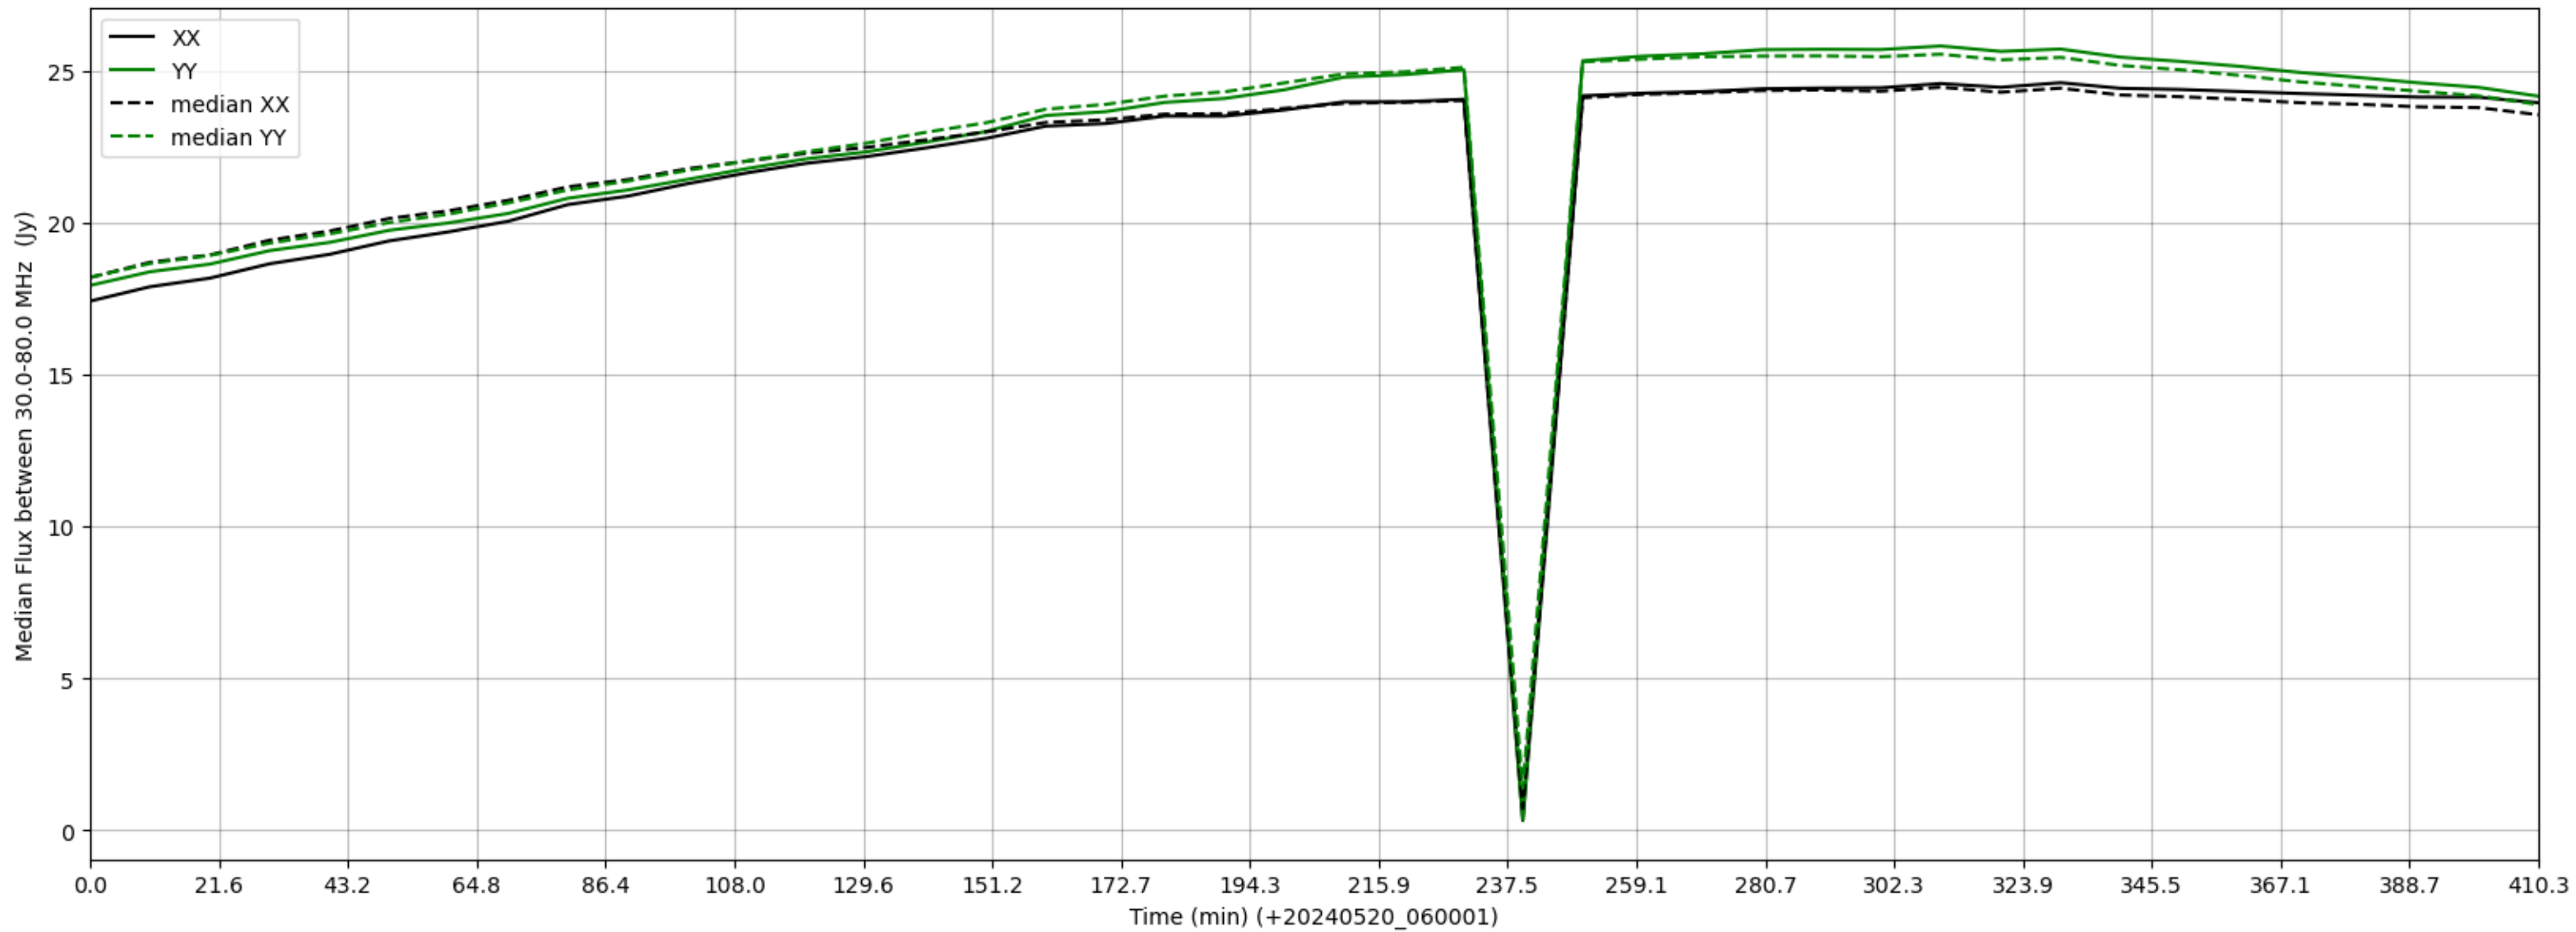

LWA015 - Correlator# 098 - XX FLAGS:Good - YY FLAGS:Good

LWA016 - Correlator# 097 - XX FLAGS:Good - YY FLAGS:Good