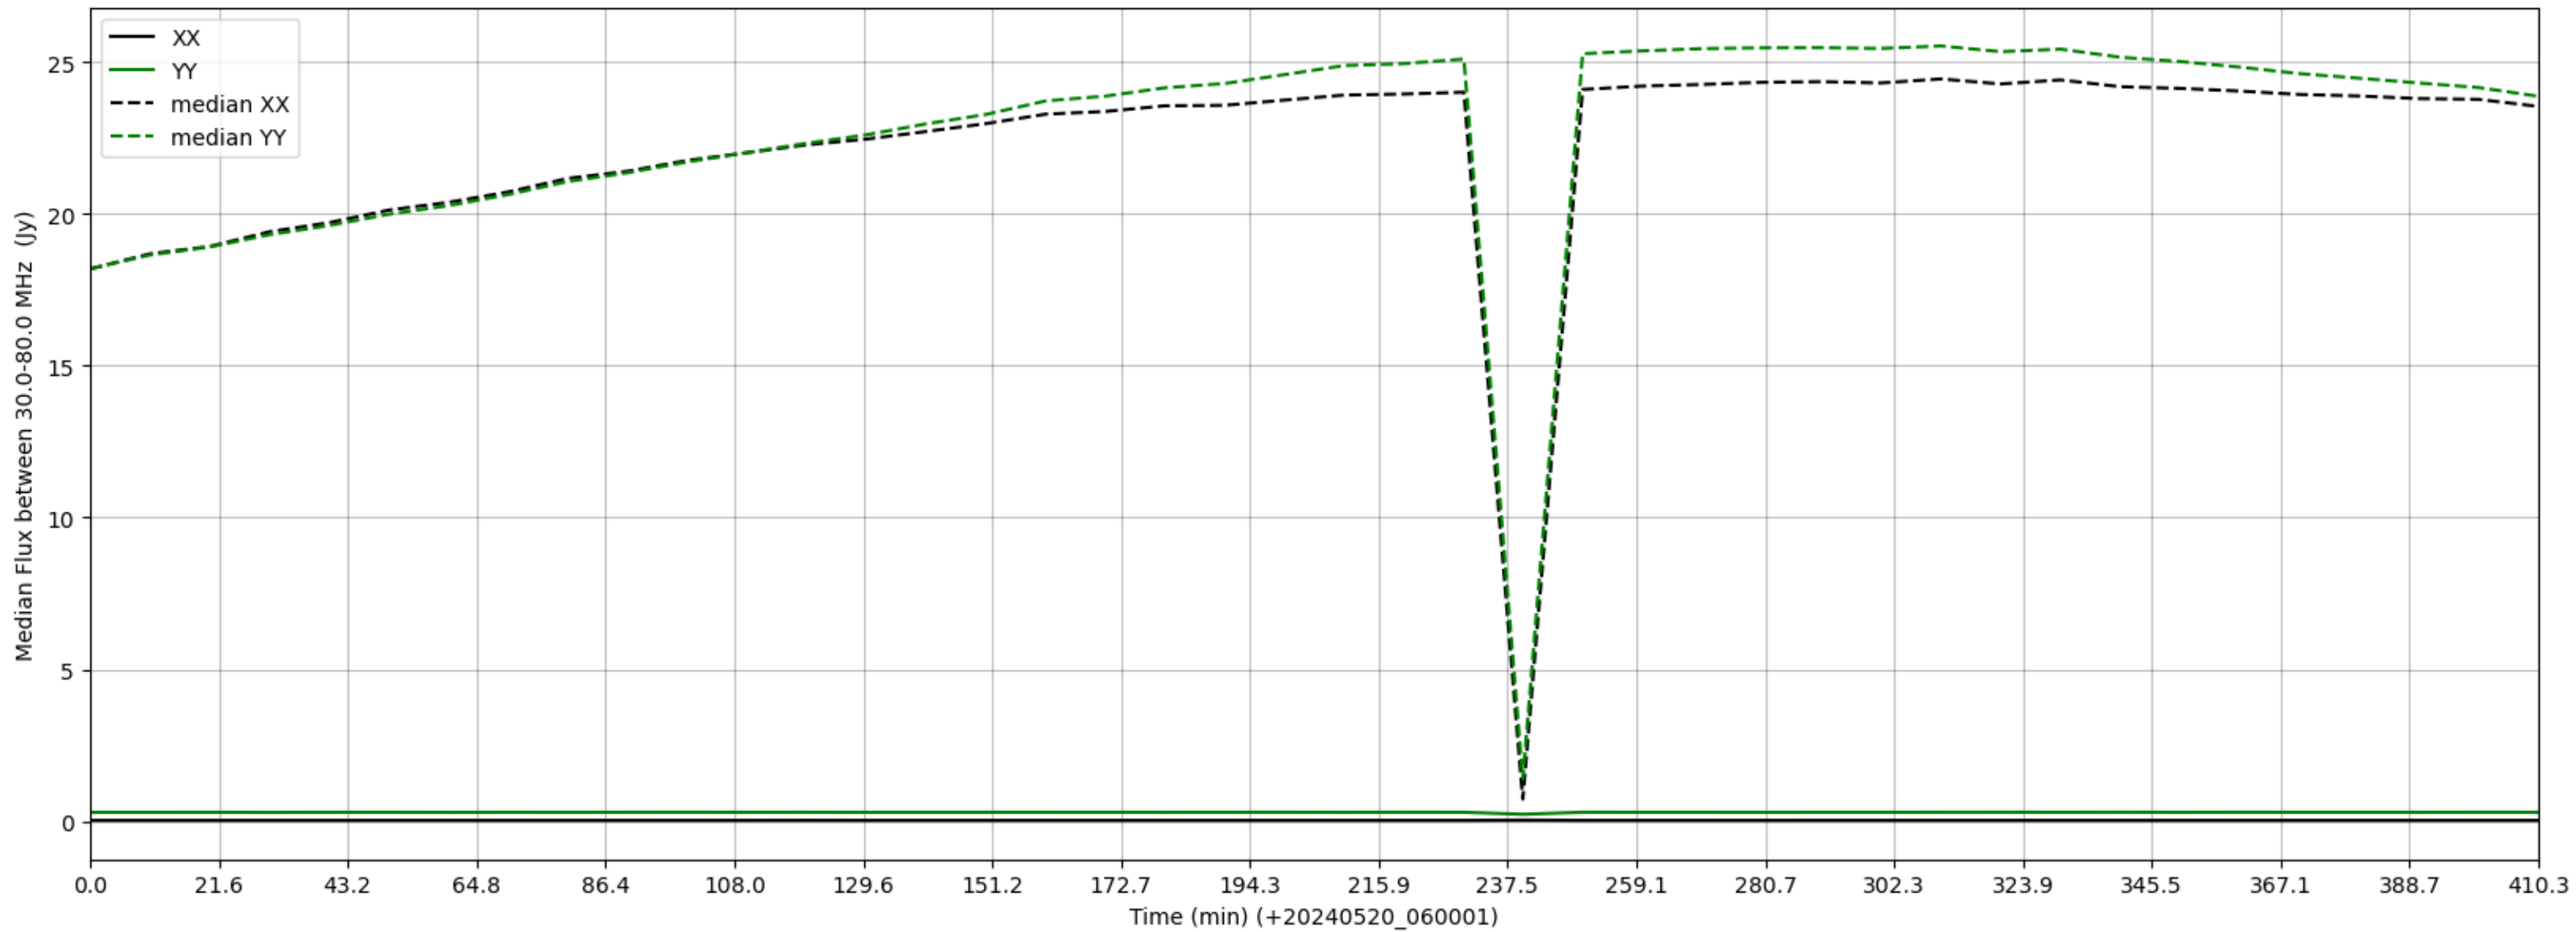

LWA226 - Correlator# 304 - XX FLAGS:Good - YY FLAGS:Good

LWA229 - Correlator# 305 - XX FLAGS:Good - YY FLAGS:Good

LWA233 - Correlator# 306 - XX FLAGS:Good - YY FLAGS:Good

LWA232 - Correlator# 307 - XX FLAGS:LowFlux - YY FLAGS:LowFlux