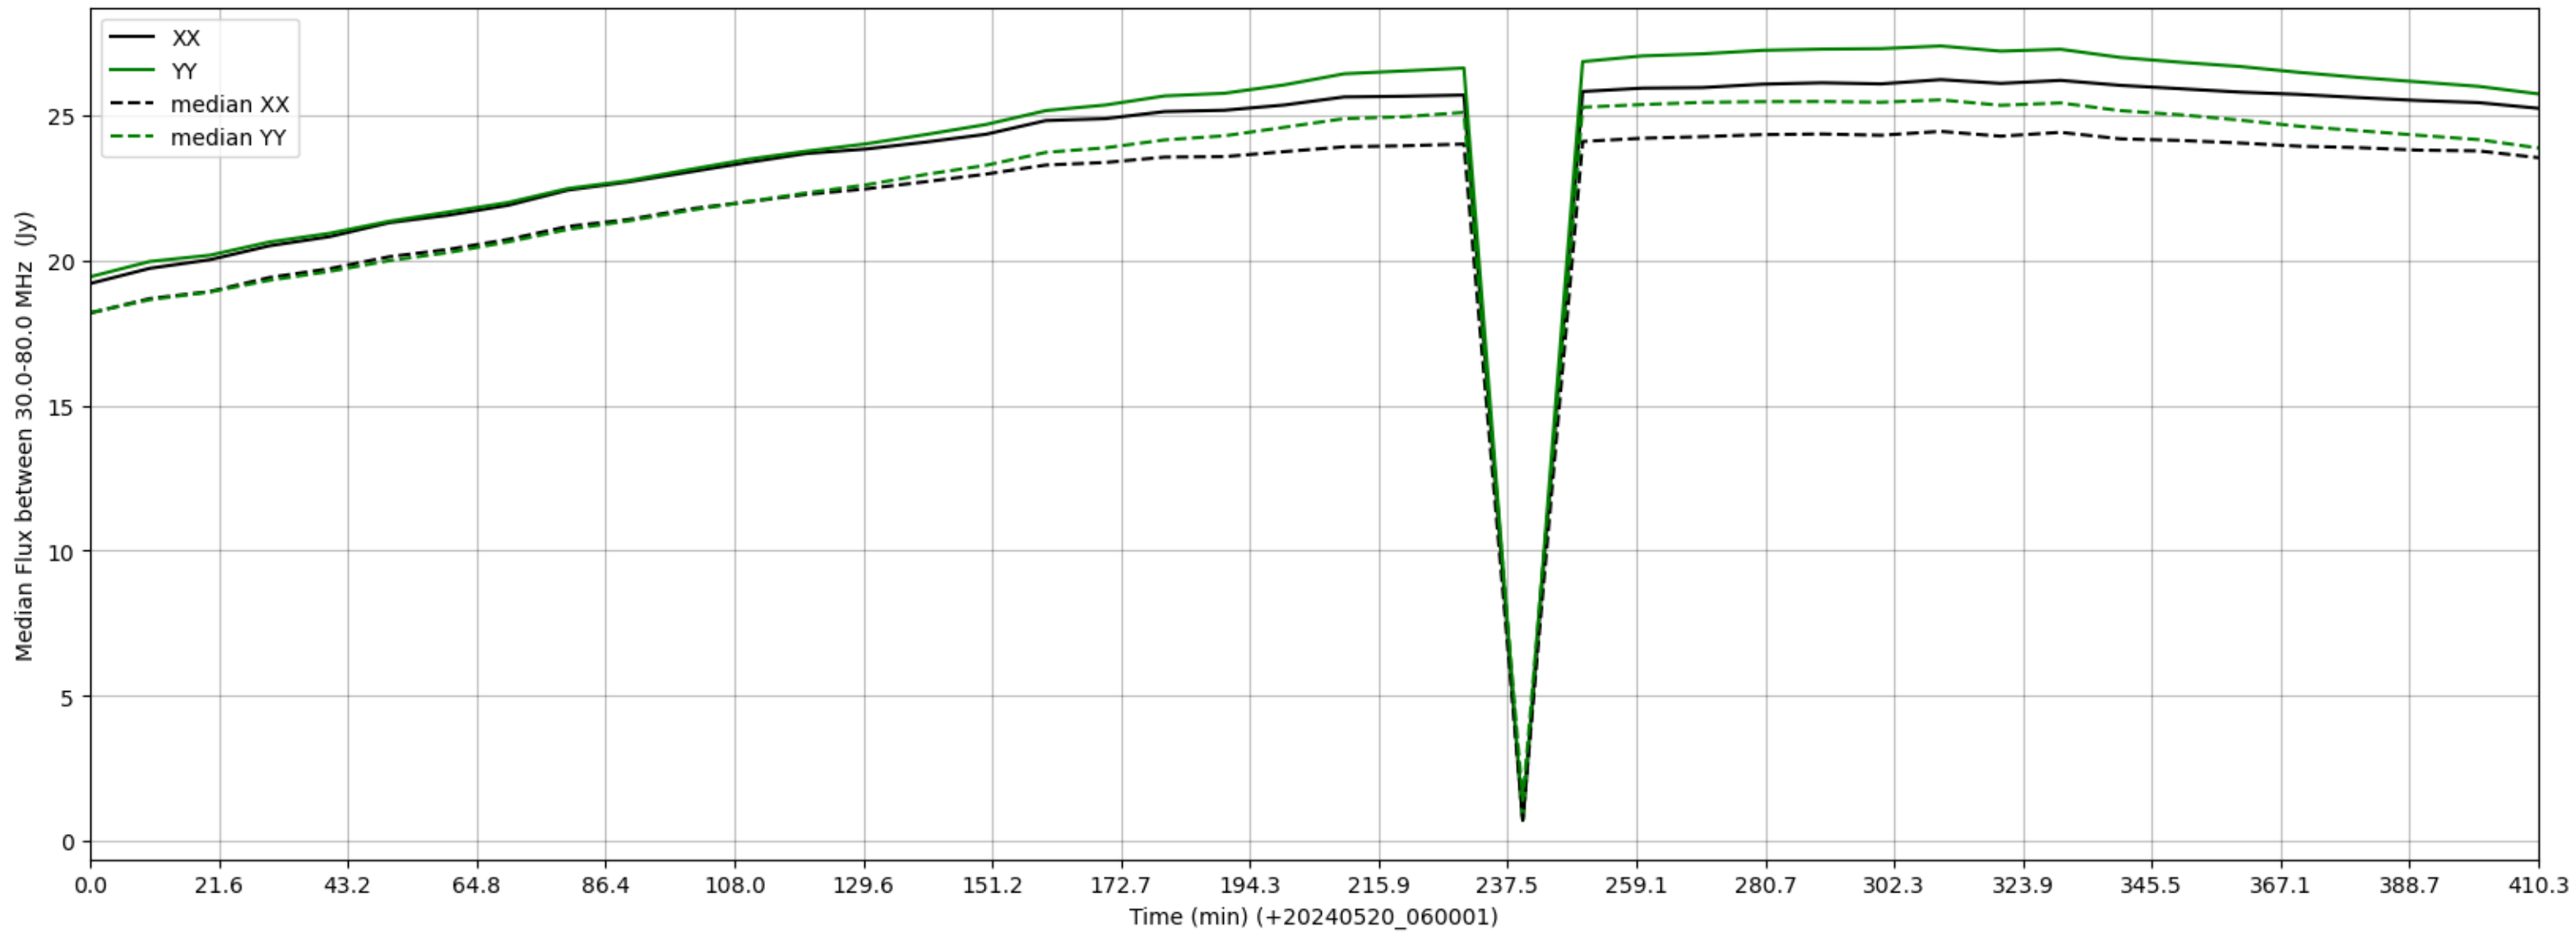

LWA056 - Correlator# 135 - XX FLAGS:Good - YY FLAGS:Good

LWA057 - Correlator# 134 - XX FLAGS:Good - YY FLAGS:Good