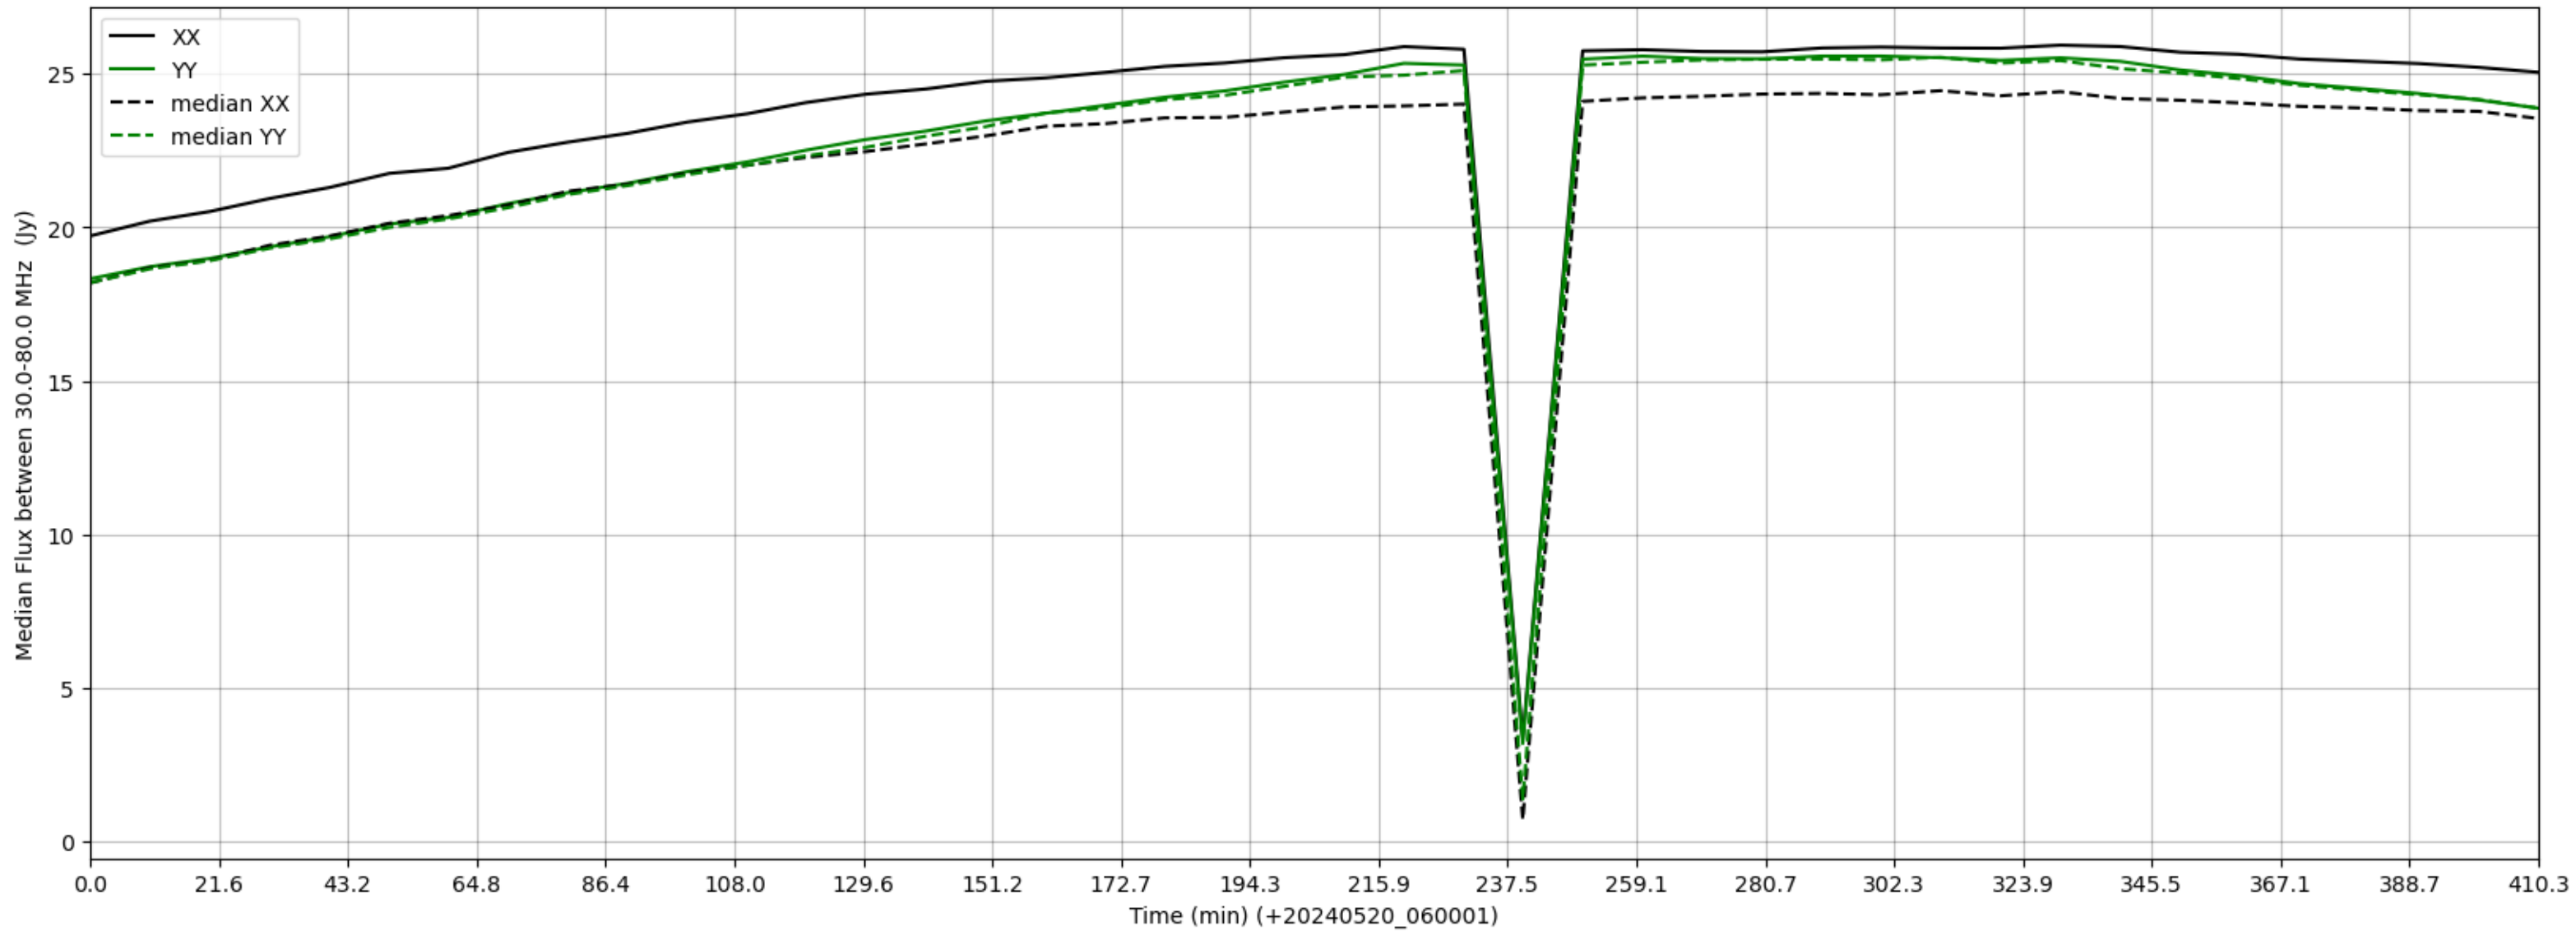

LWA227 - Correlator# 280 - XX FLAGS:Good - YY FLAGS:Good

LWA225 - Correlator# 281 - XX FLAGS:Good - YY FLAGS:Good

LWA349 - Correlator# 282 - XX FLAGS:Good - YY FLAGS:BadSpecShape

LWA253 - Correlator# 283 - XX FLAGS:Good - YY FLAGS:Good