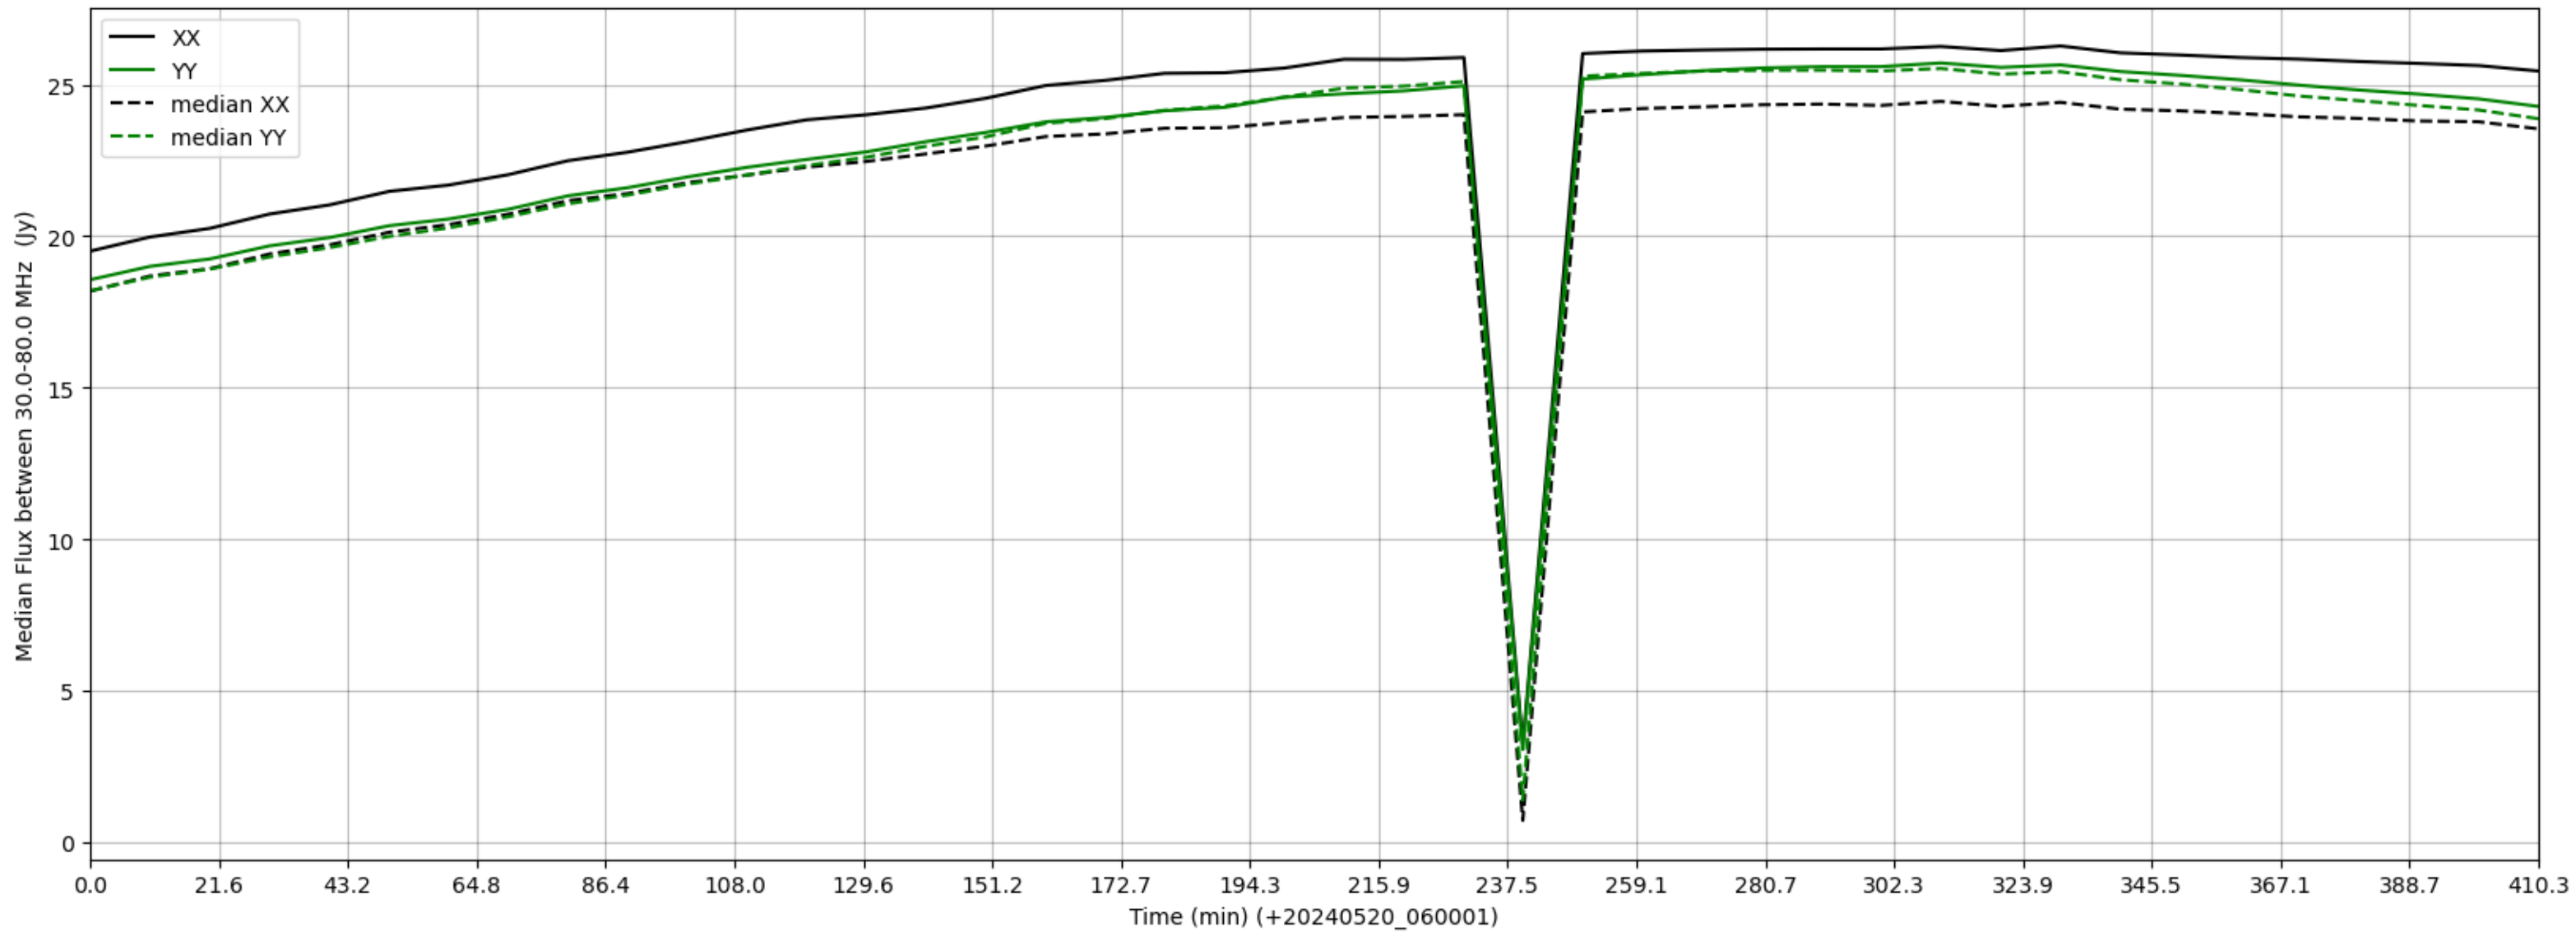

LWA150 - Correlator# 215 - XX FLAGS:LowFlux - YY FLAGS:LowFlux

LWA147 - Correlator# 214 - XX FLAGS:Good - YY FLAGS:Good