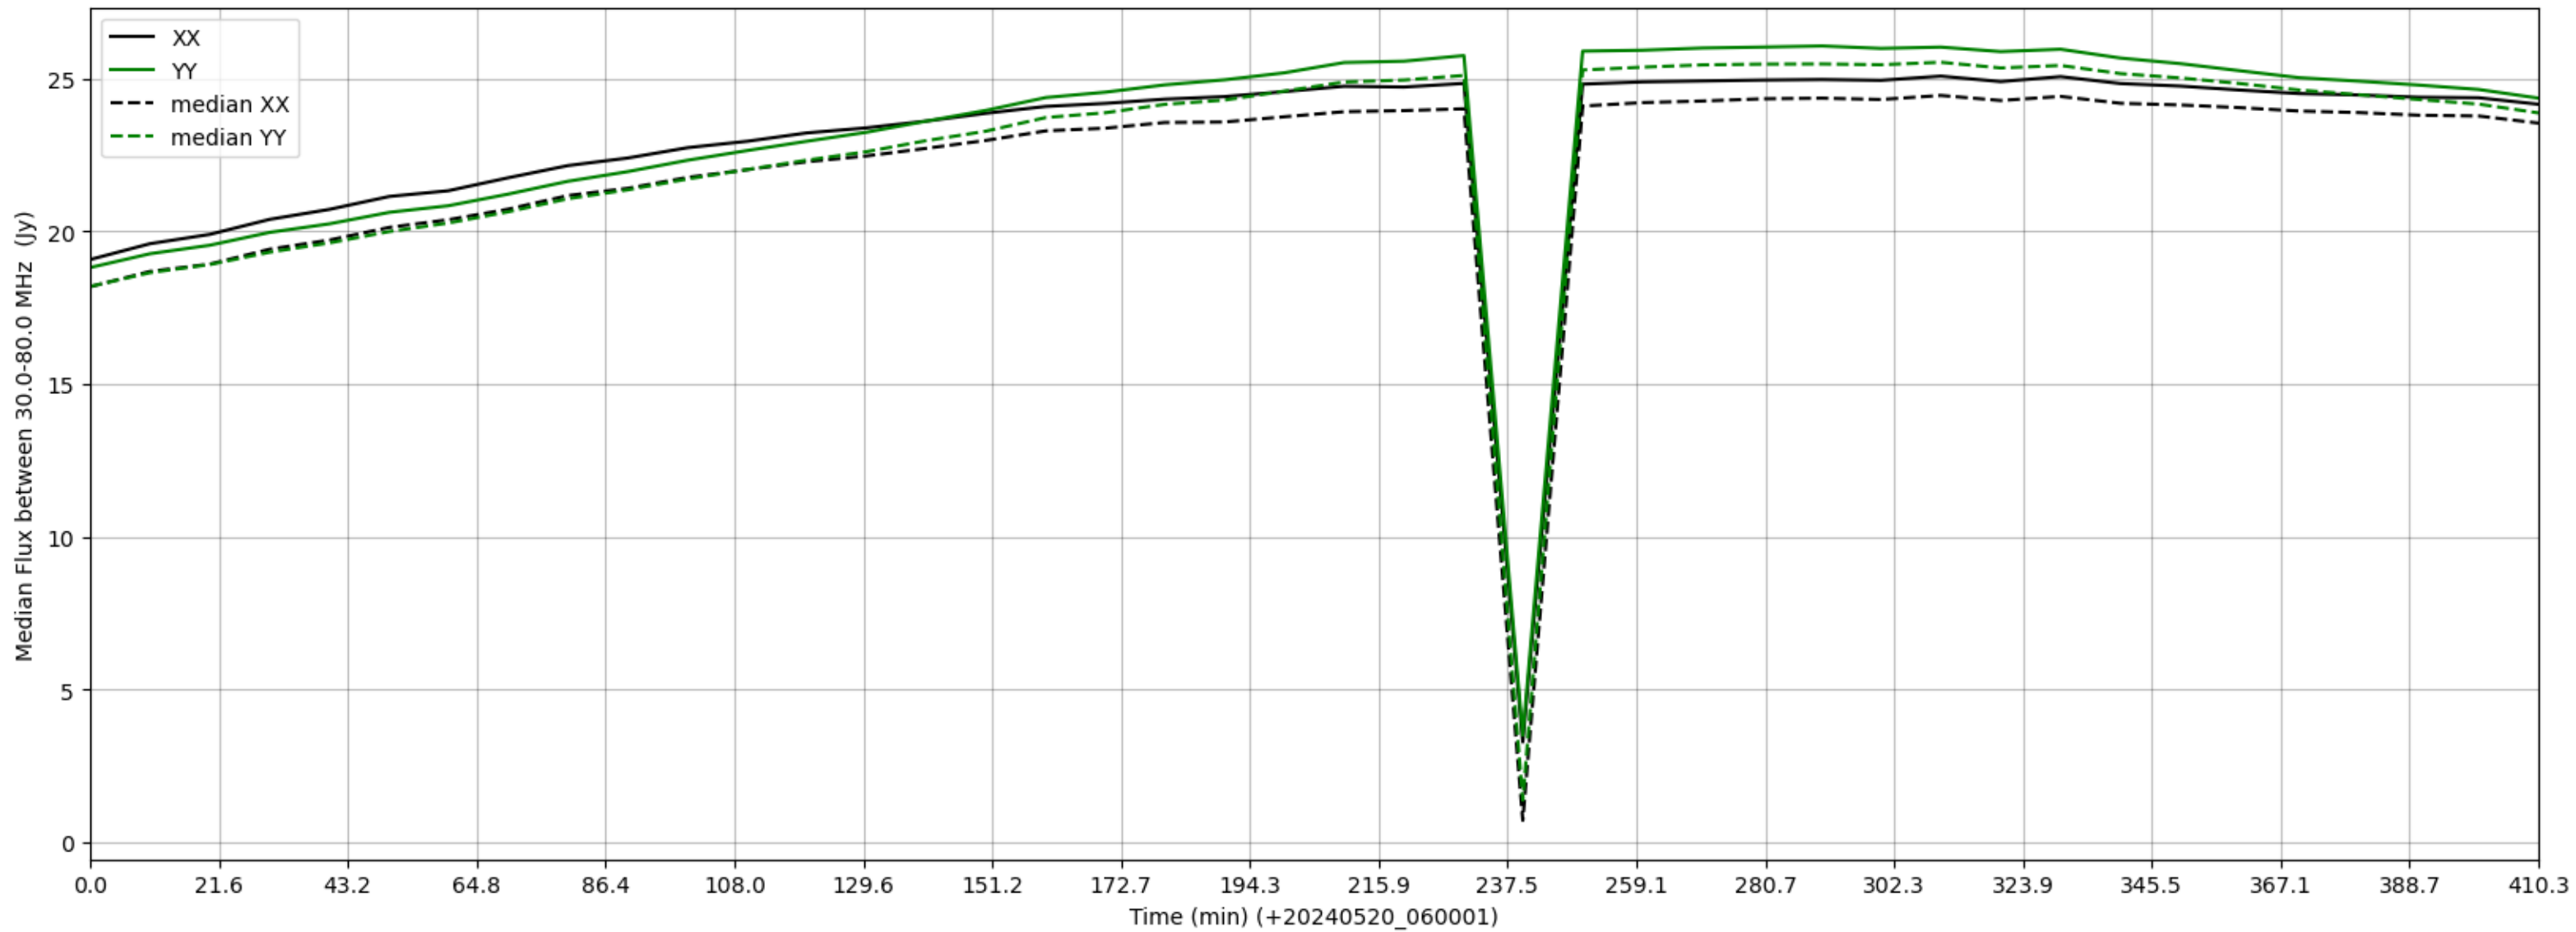

LWA227 - Correlator# 280 - XX FLAGS:Good - YY FLAGS:Good

LWA225 - Correlator# 281 - XX FLAGS:Good - YY FLAGS:Good

LWA349 - Correlator# 282 - XX FLAGS:Good - YY FLAGS:BadSpecShape

LWA253 - Correlator# 283 - XX FLAGS:Good - YY FLAGS:Good