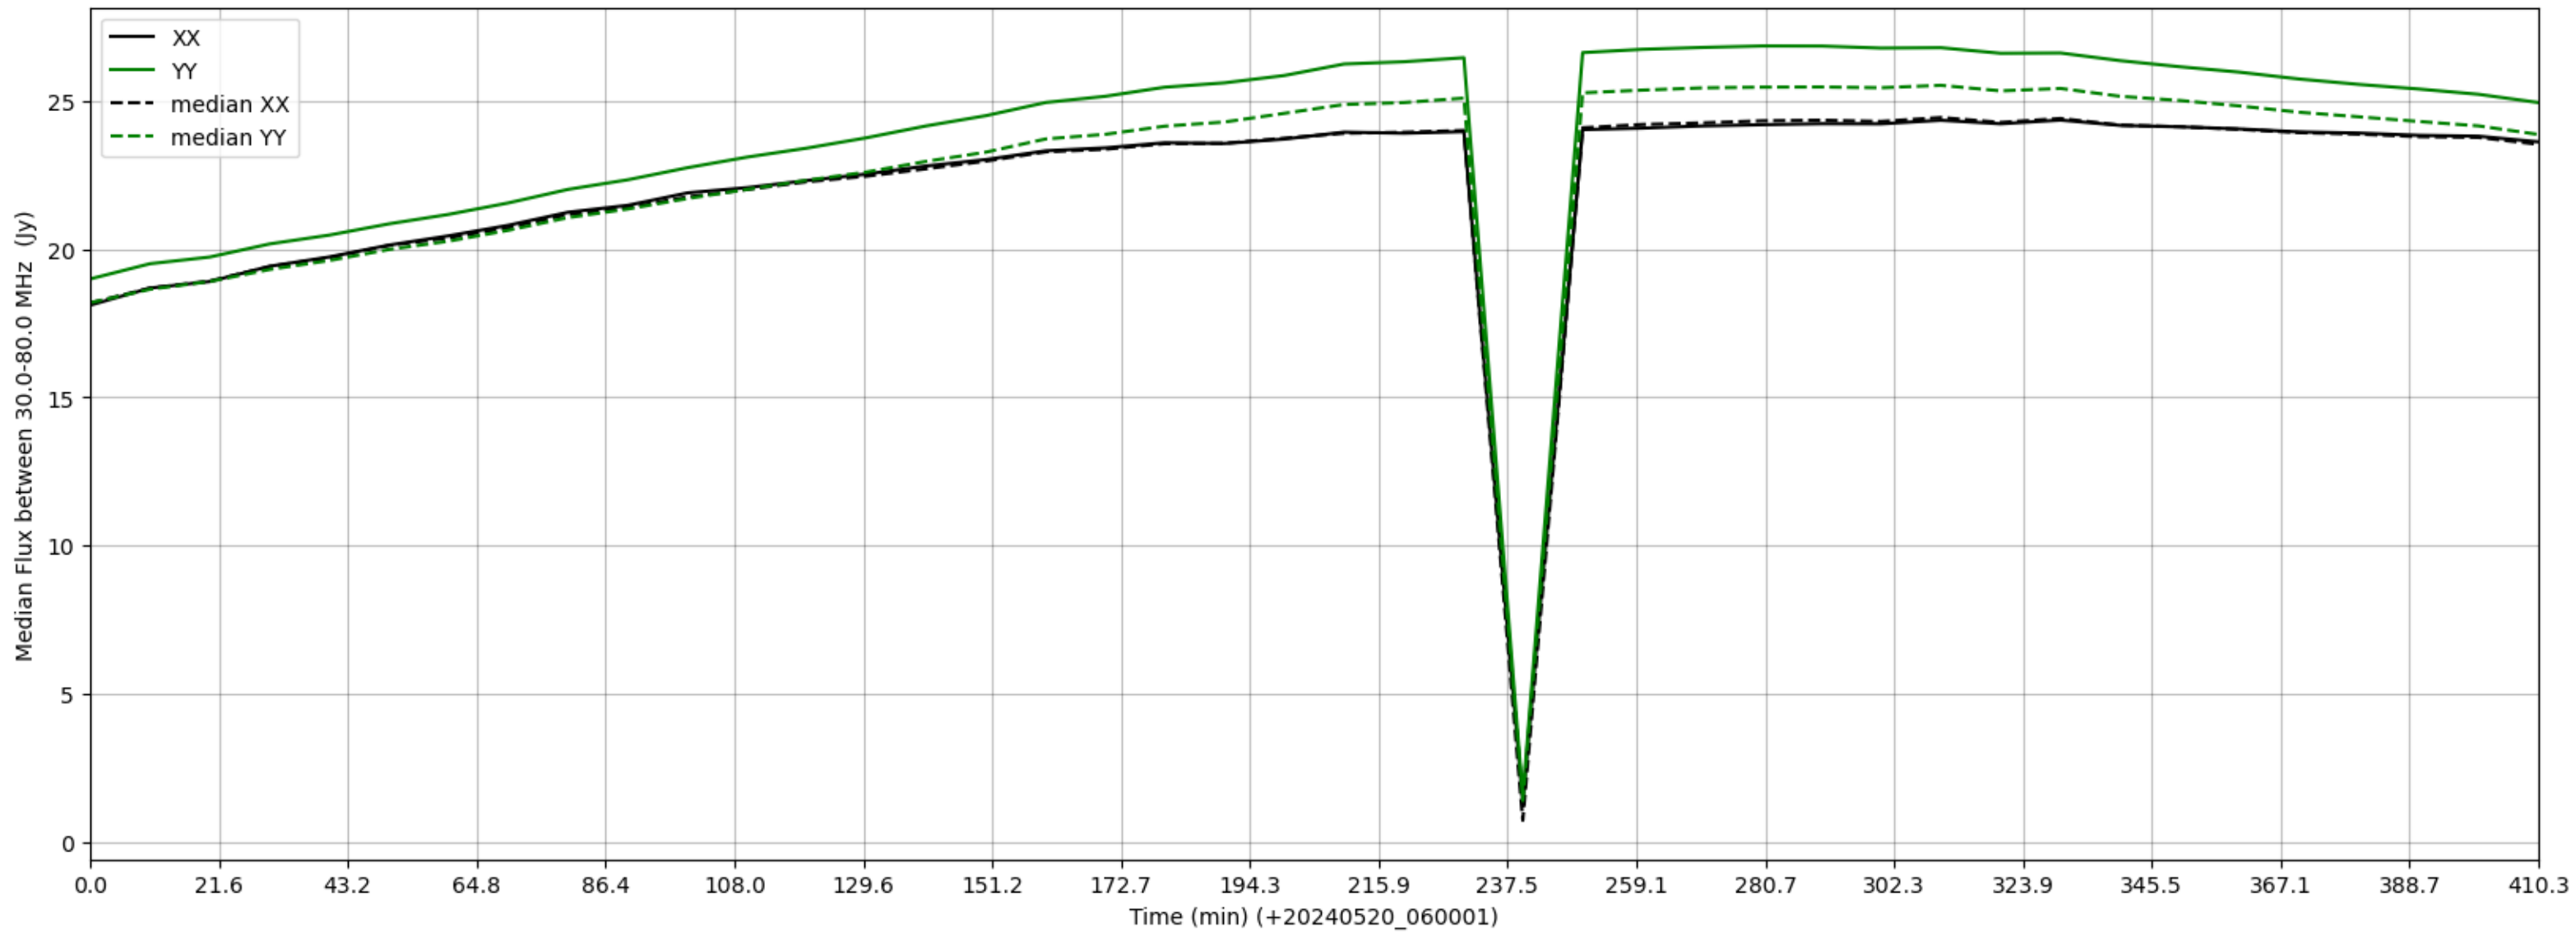

LWA131 - Correlator# 182 - XX FLAGS:Good - YY FLAGS:Good

LWA037 - Correlator# 181 - XX FLAGS:Good - YY FLAGS:Good