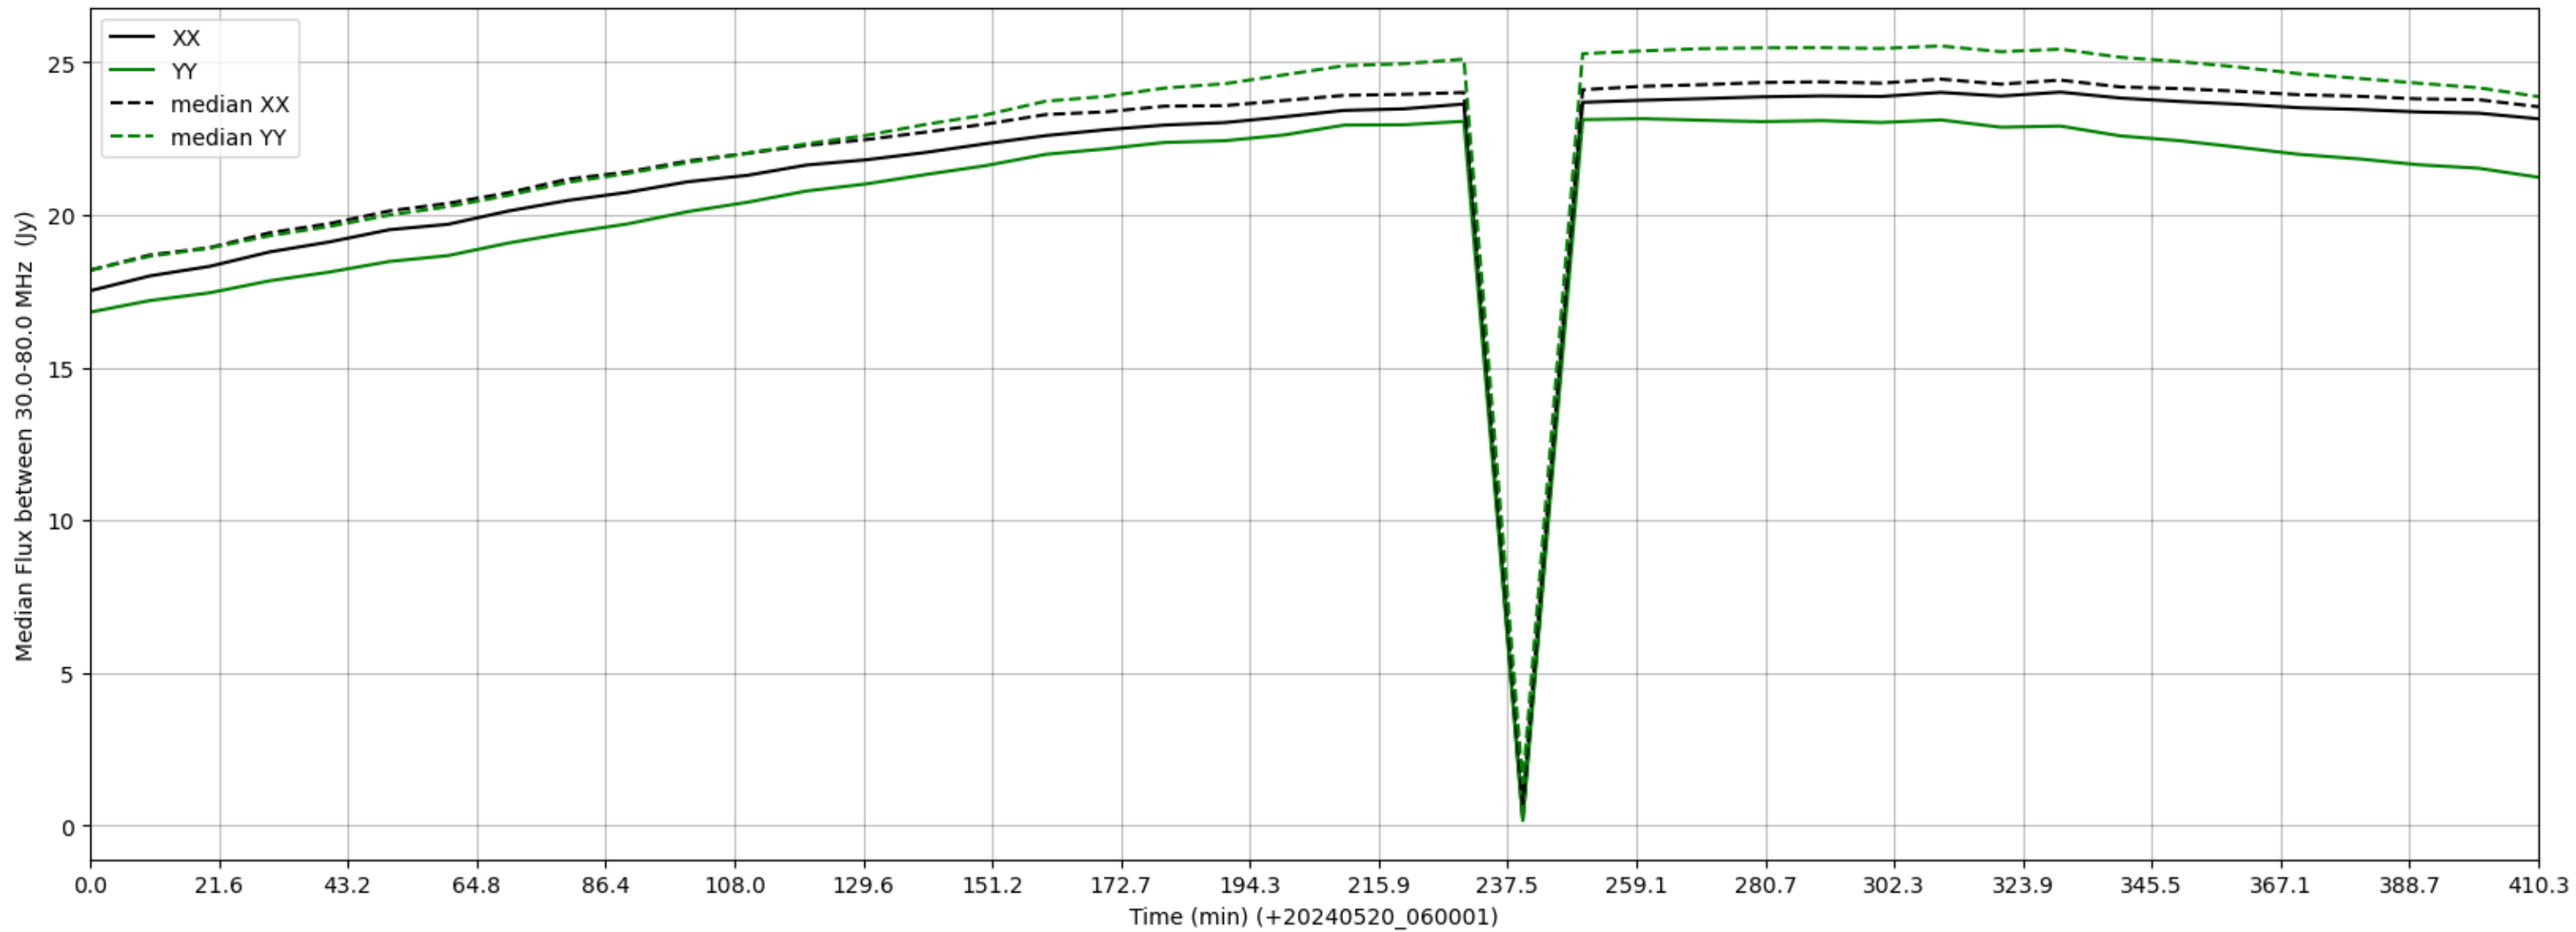

LWA327 - Correlator# 023 - XX FLAGS:Good - YY FLAGS:Good

LWA330 - Correlator# 022 - XX FLAGS:Good - YY FLAGS:Good