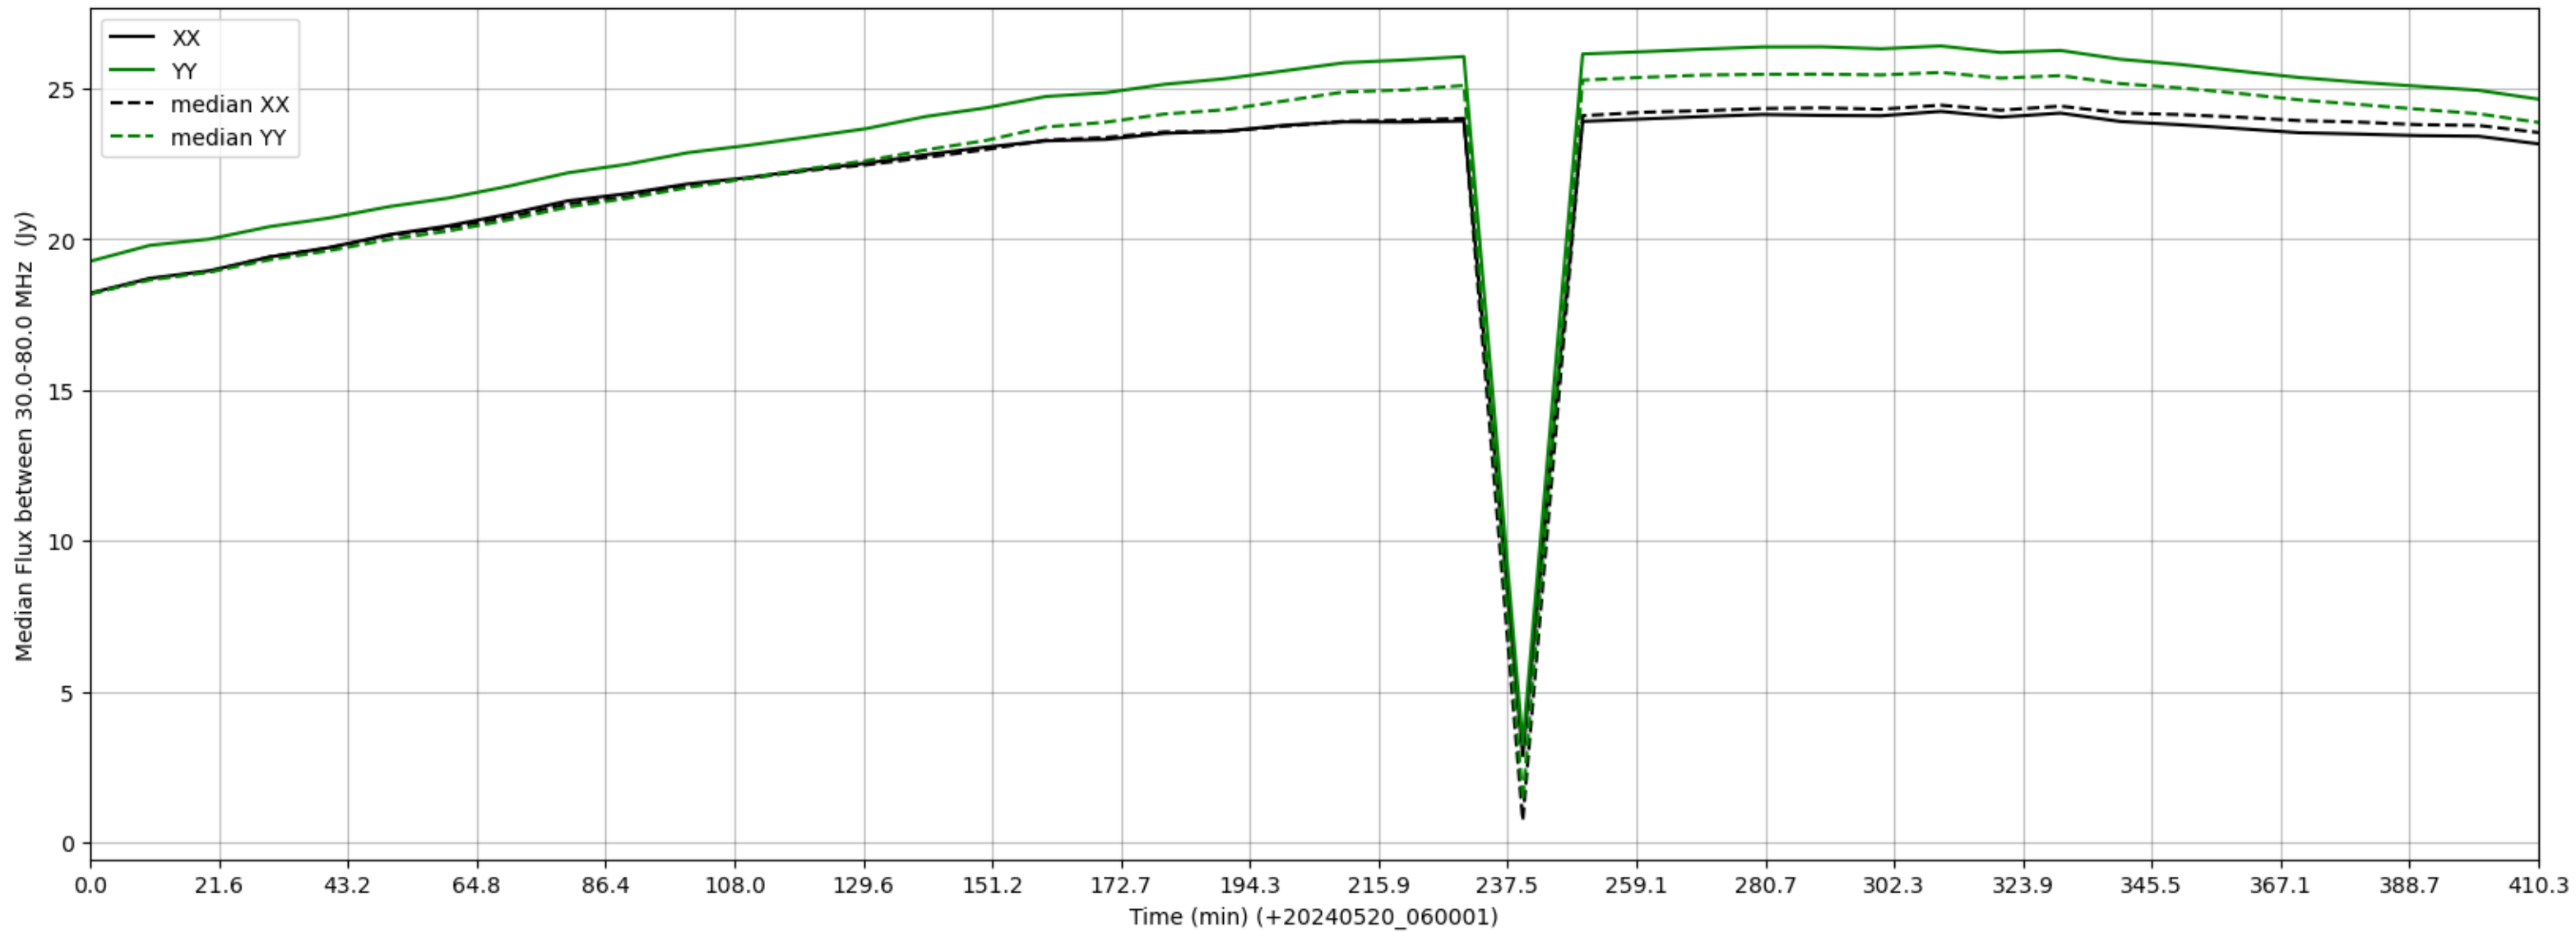

LWA140 - Correlator# 260 - XX FLAGS:Good - YY FLAGS:Good

LWA138 - Correlator# 261 - XX FLAGS:LowFlux - YY FLAGS:Good

LWA161 - Correlator# 262 - XX FLAGS:Good - YY FLAGS:Good

LWA141 - Correlator# 263 - XX FLAGS:Good - YY FLAGS:Good