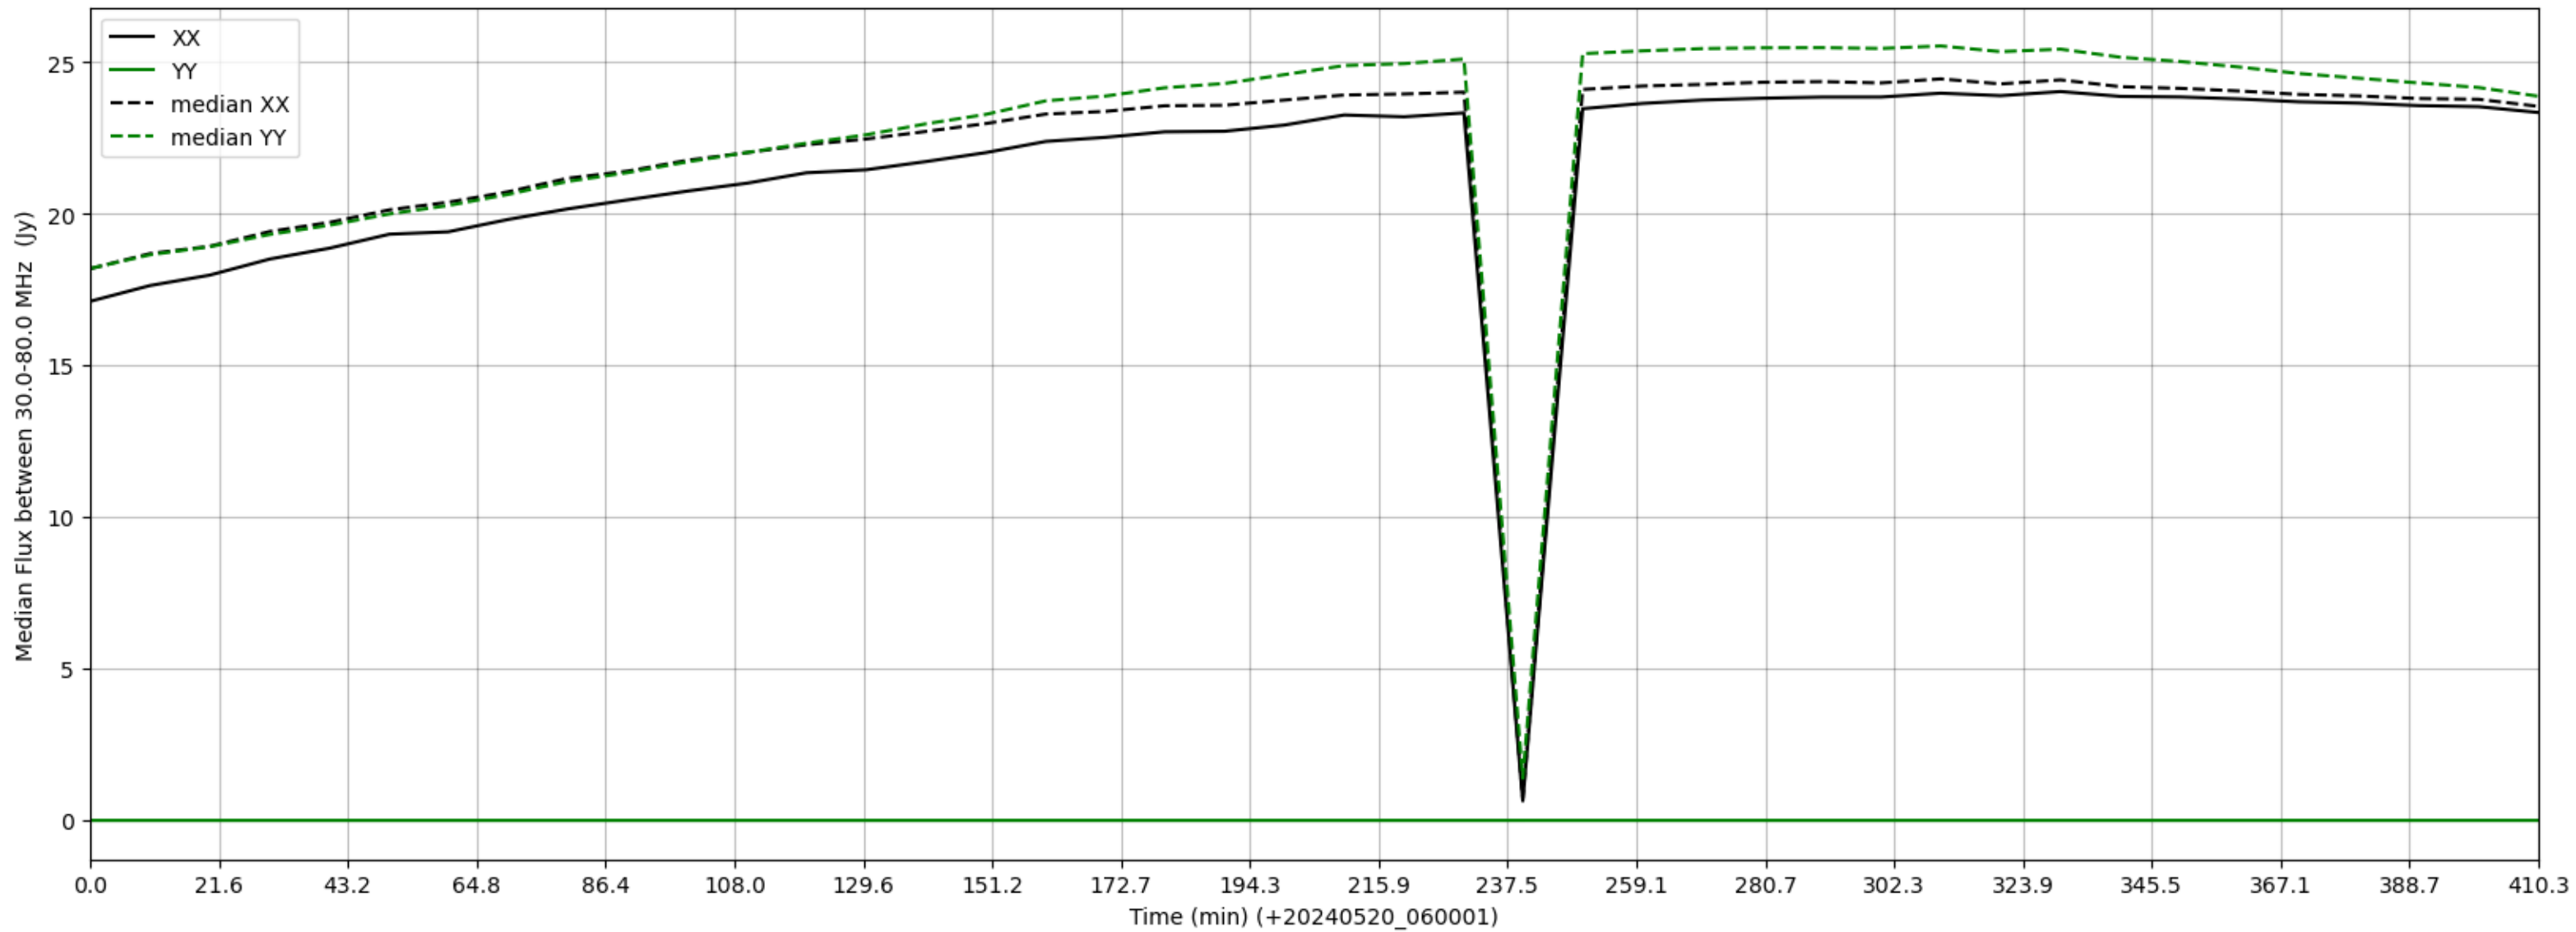

LWA122 - Correlator# 152 - XX FLAGS:Good - YY FLAGS:Good

LWA121 - Correlator# 153 - XX FLAGS:Good - YY FLAGS:Good

LWA325 - Correlator# 154 - XX FLAGS:Good - YY FLAGS:LowFlux

LWA316 - Correlator# 155 - XX FLAGS:Good - YY FLAGS:Good