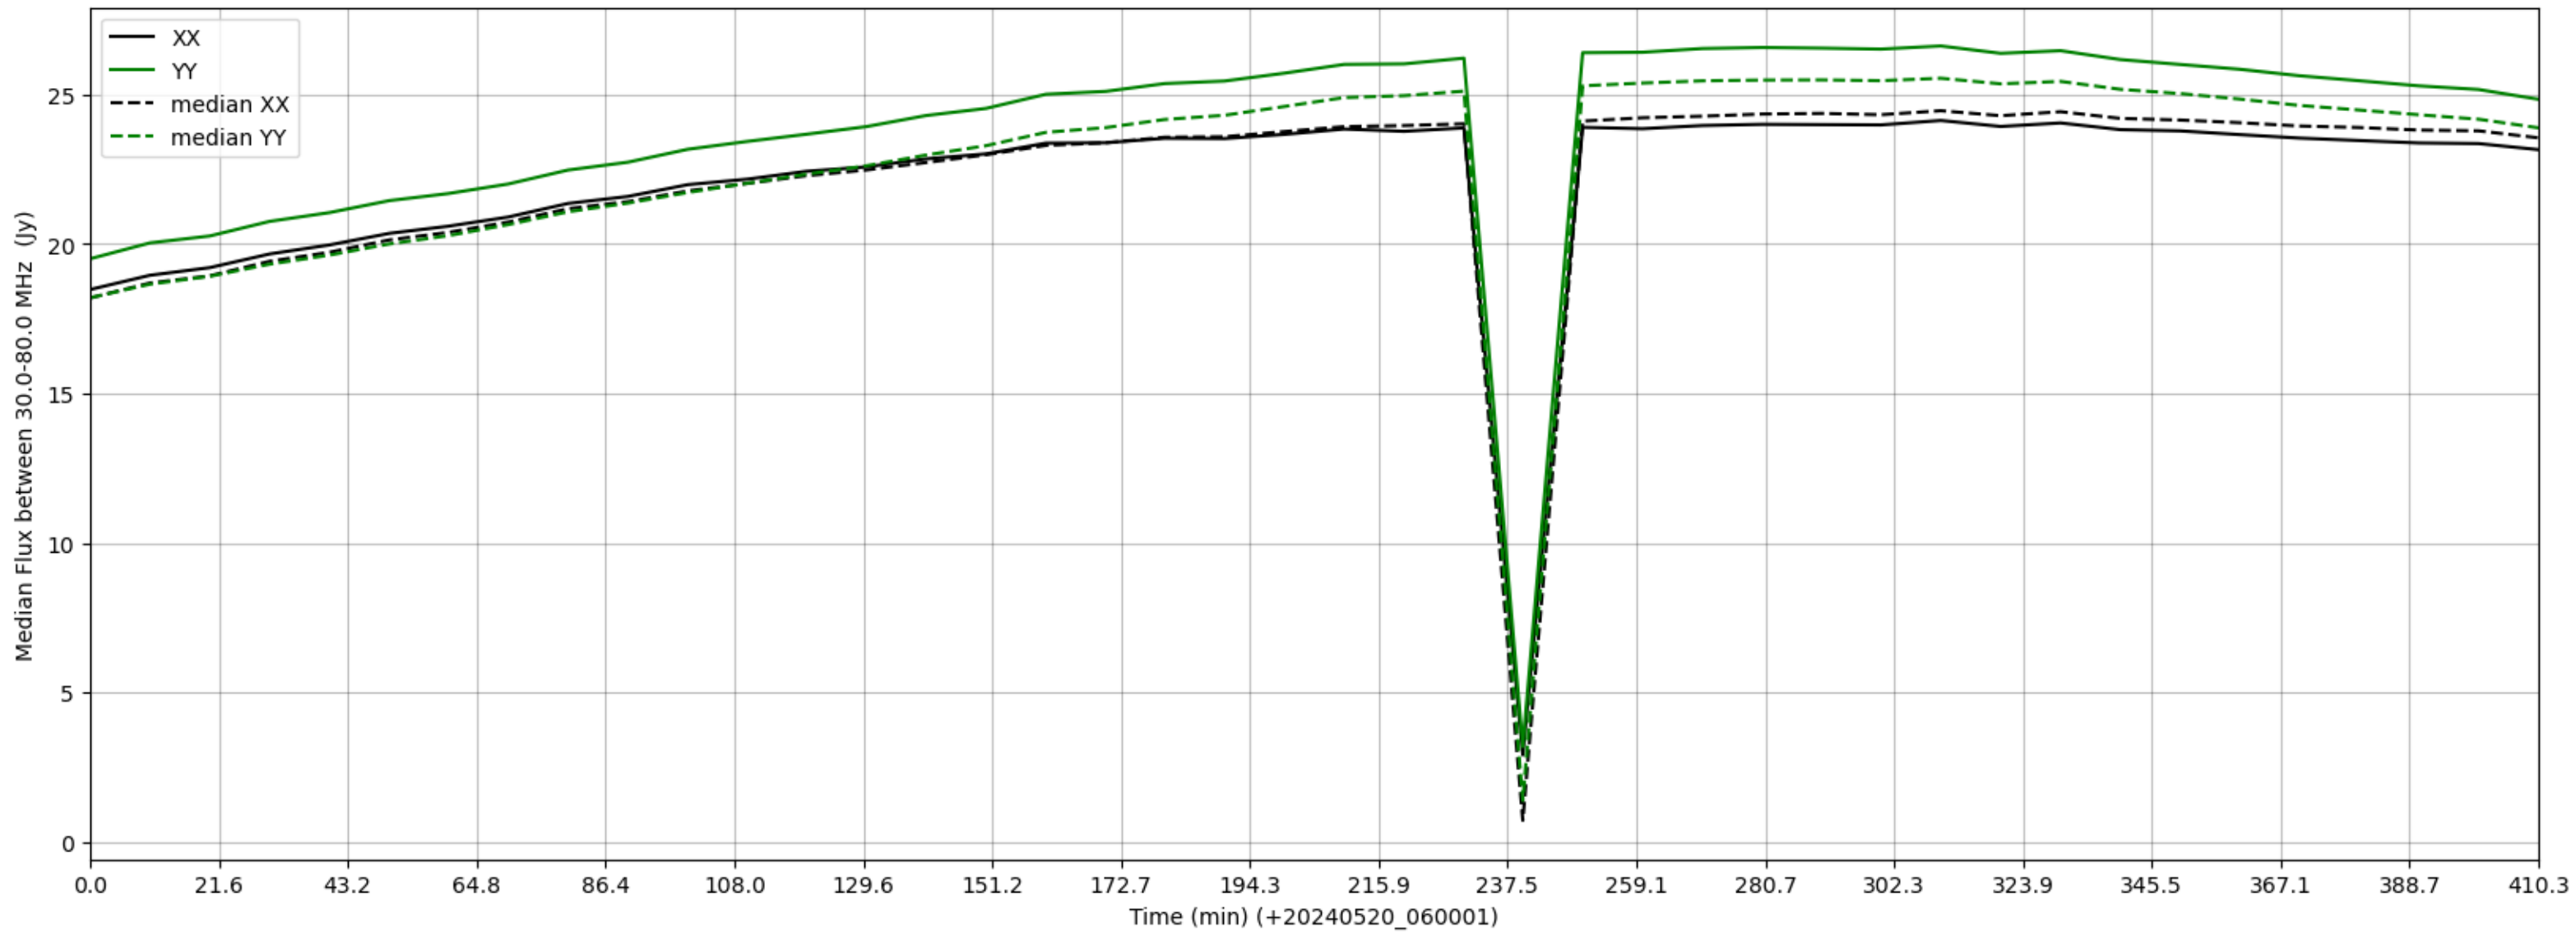

LWA110 - Correlator# 198 - XX FLAGS:Good - YY FLAGS:Good

LWA107 - Correlator# 197 - XX FLAGS:Good - YY FLAGS:Good