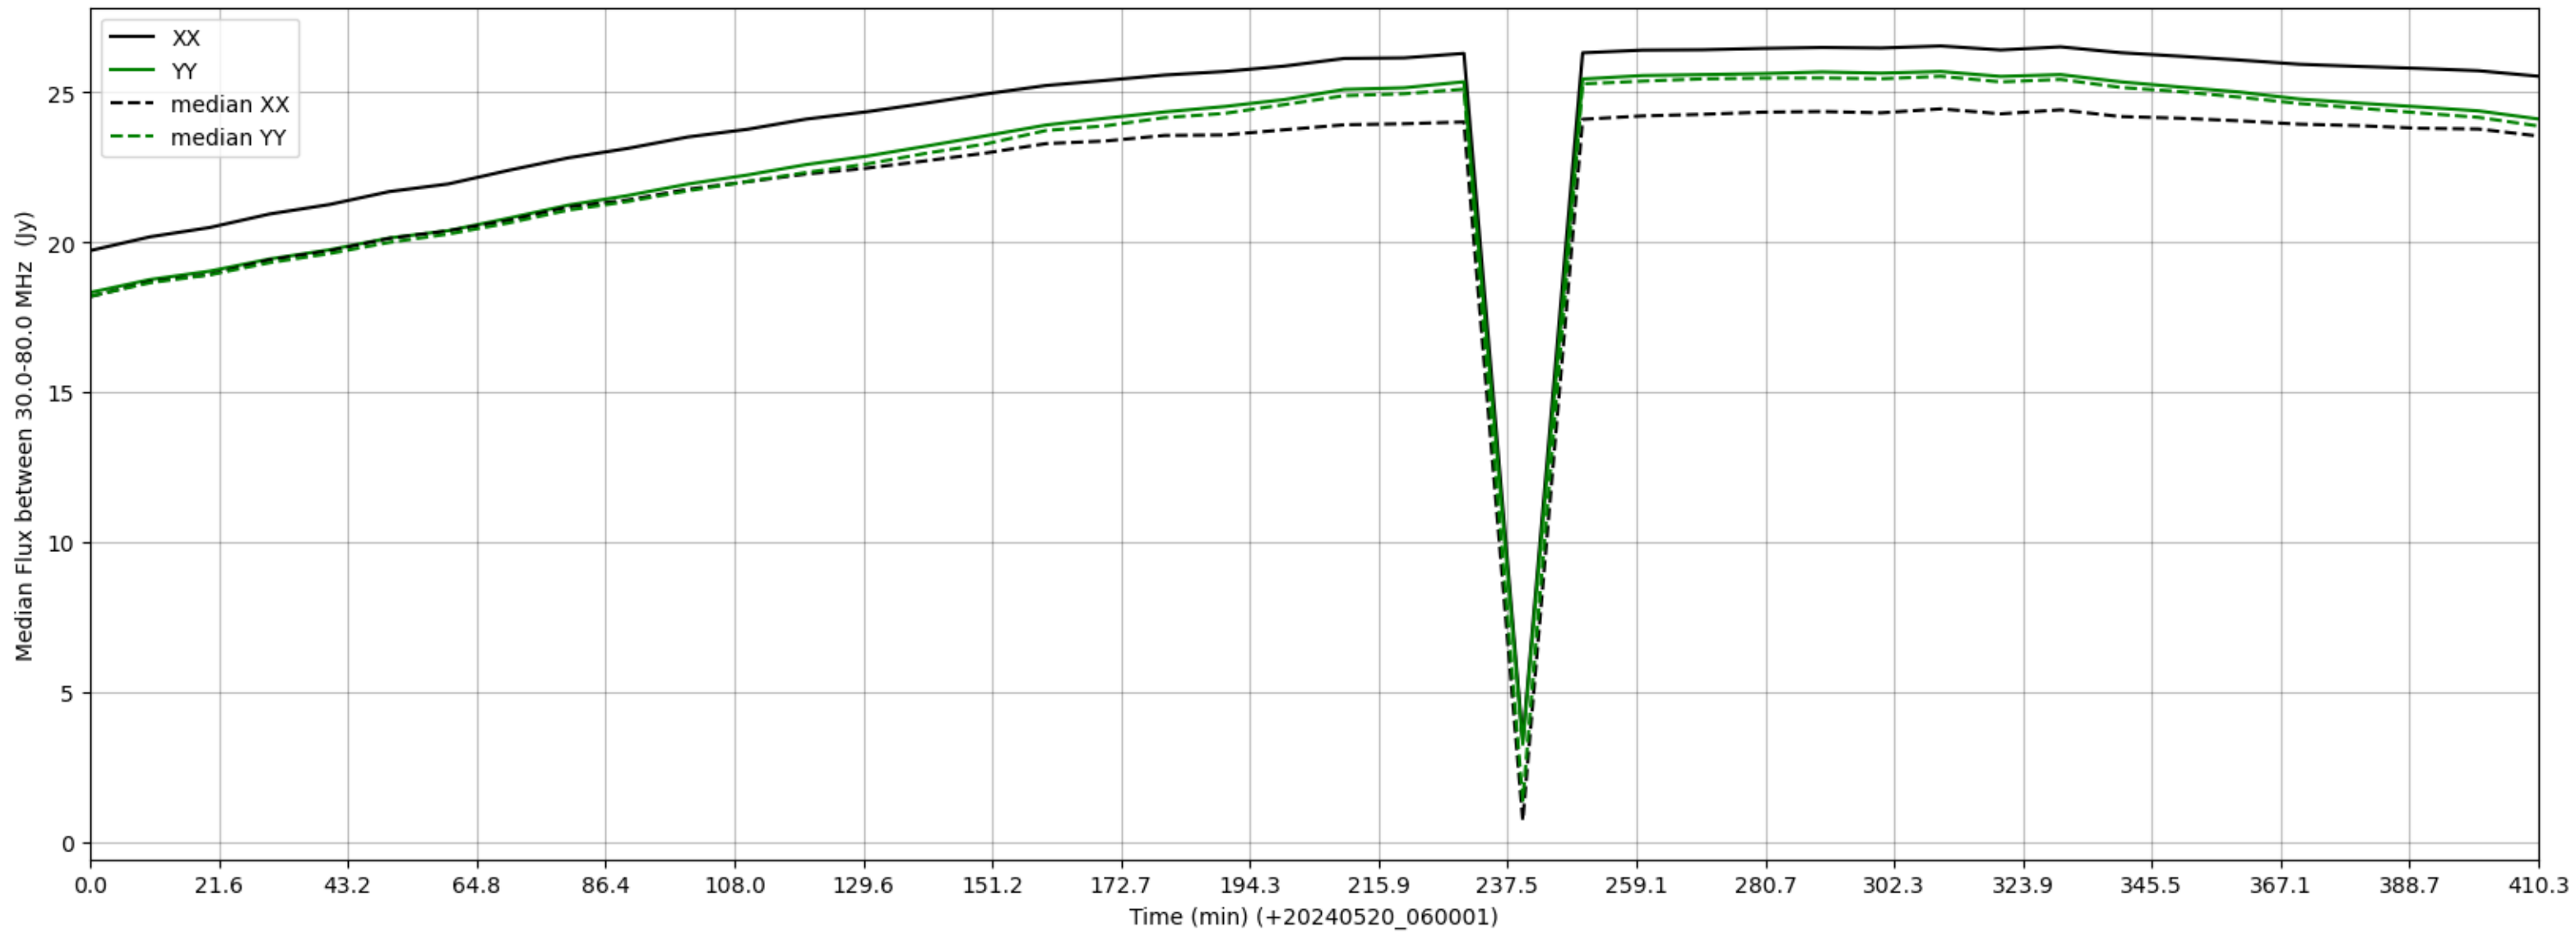

LWA240 - Correlator# 312 - XX FLAGS:Good - YY FLAGS:Good

LWA239 - Correlator# 313 - XX FLAGS:Good - YY FLAGS:Good

LWA297 - Correlator# 314 - XX FLAGS:Good - YY FLAGS:Good

LWA254 - Correlator# 315 - XX FLAGS:Good - YY FLAGS:Good