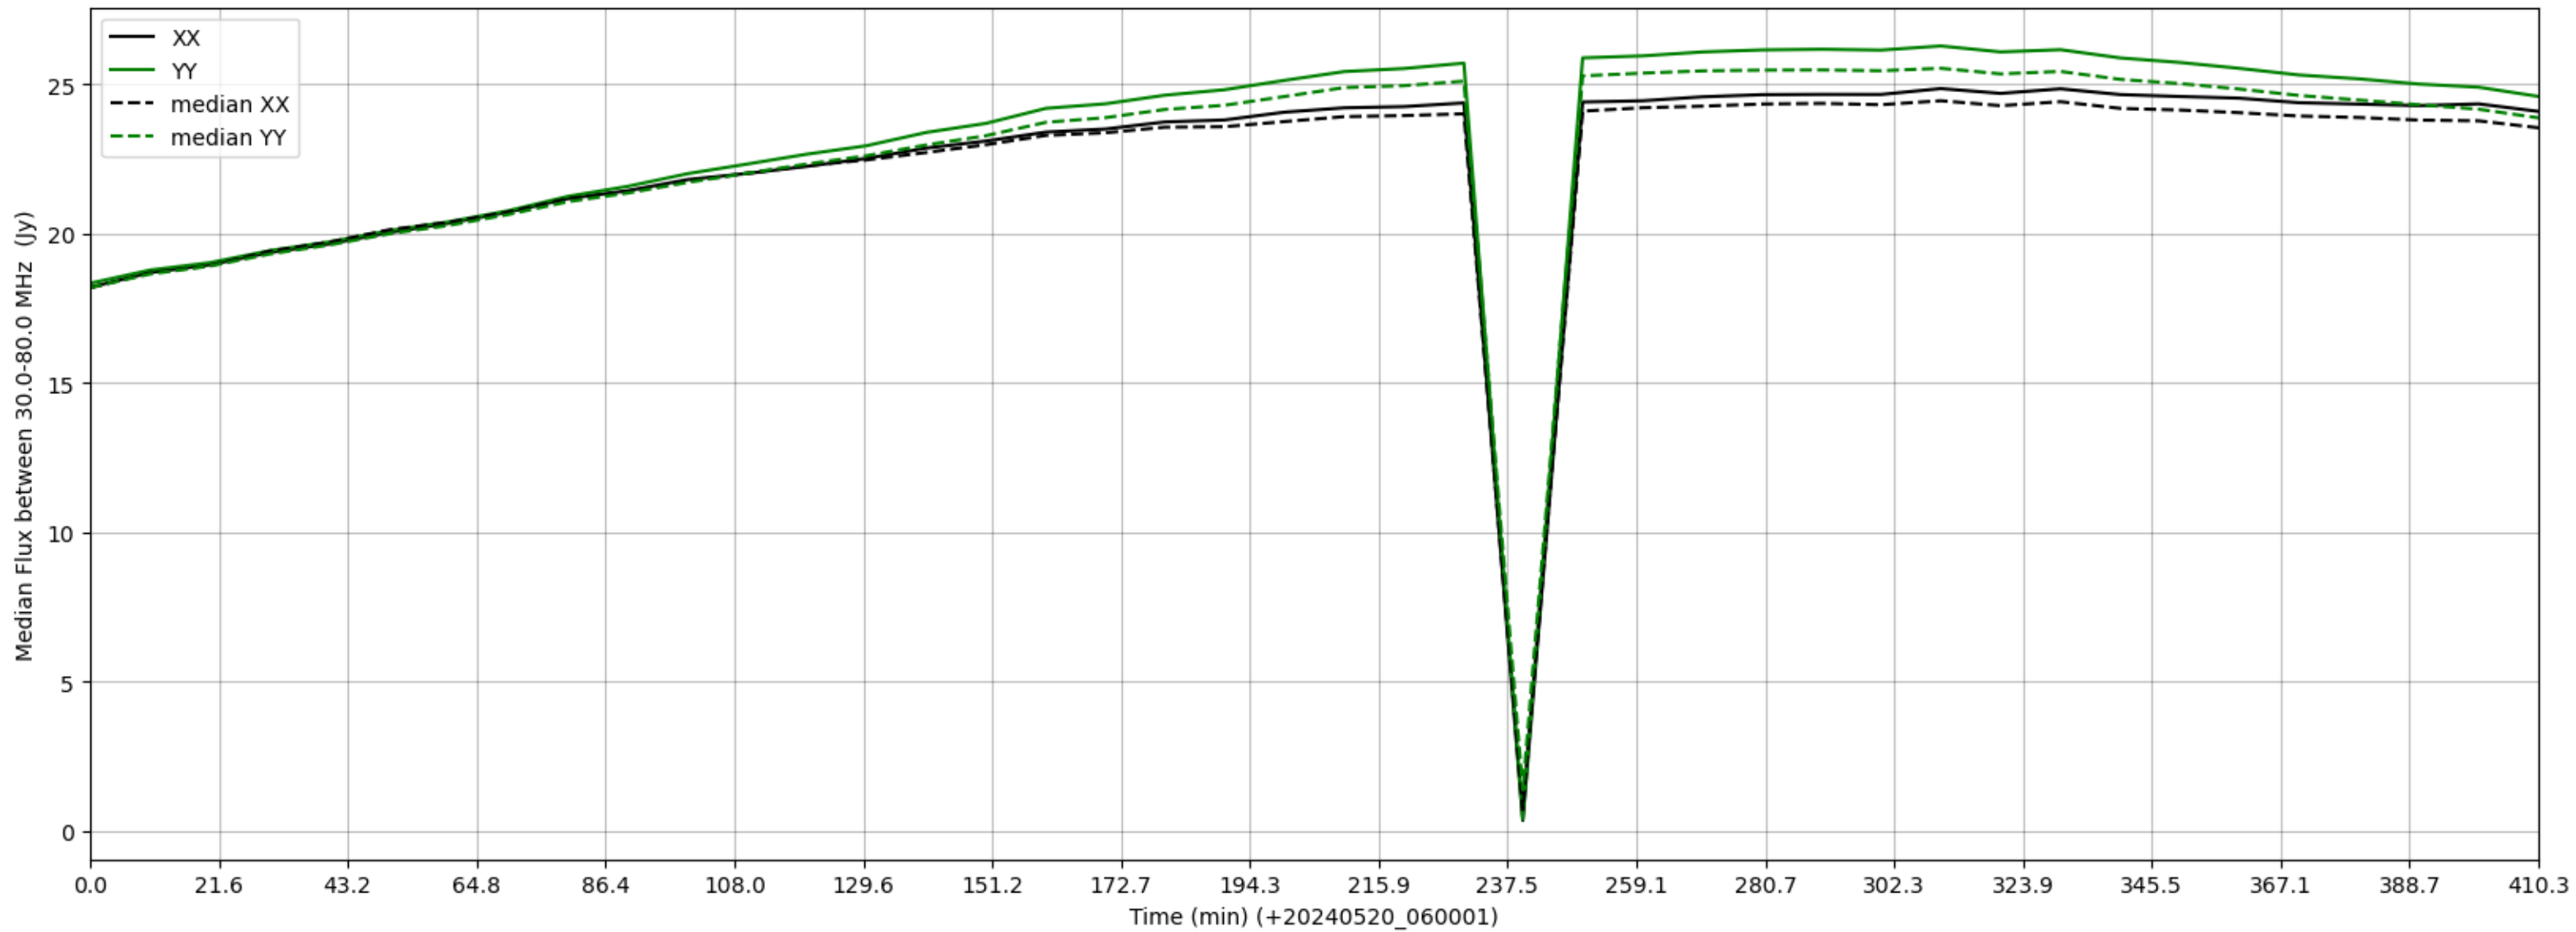

LWA004 - Correlator# 066 - XX FLAGS:Good - YY FLAGS:Good

LWA001 - Correlator# 065 - XX FLAGS:Good - YY FLAGS:Good