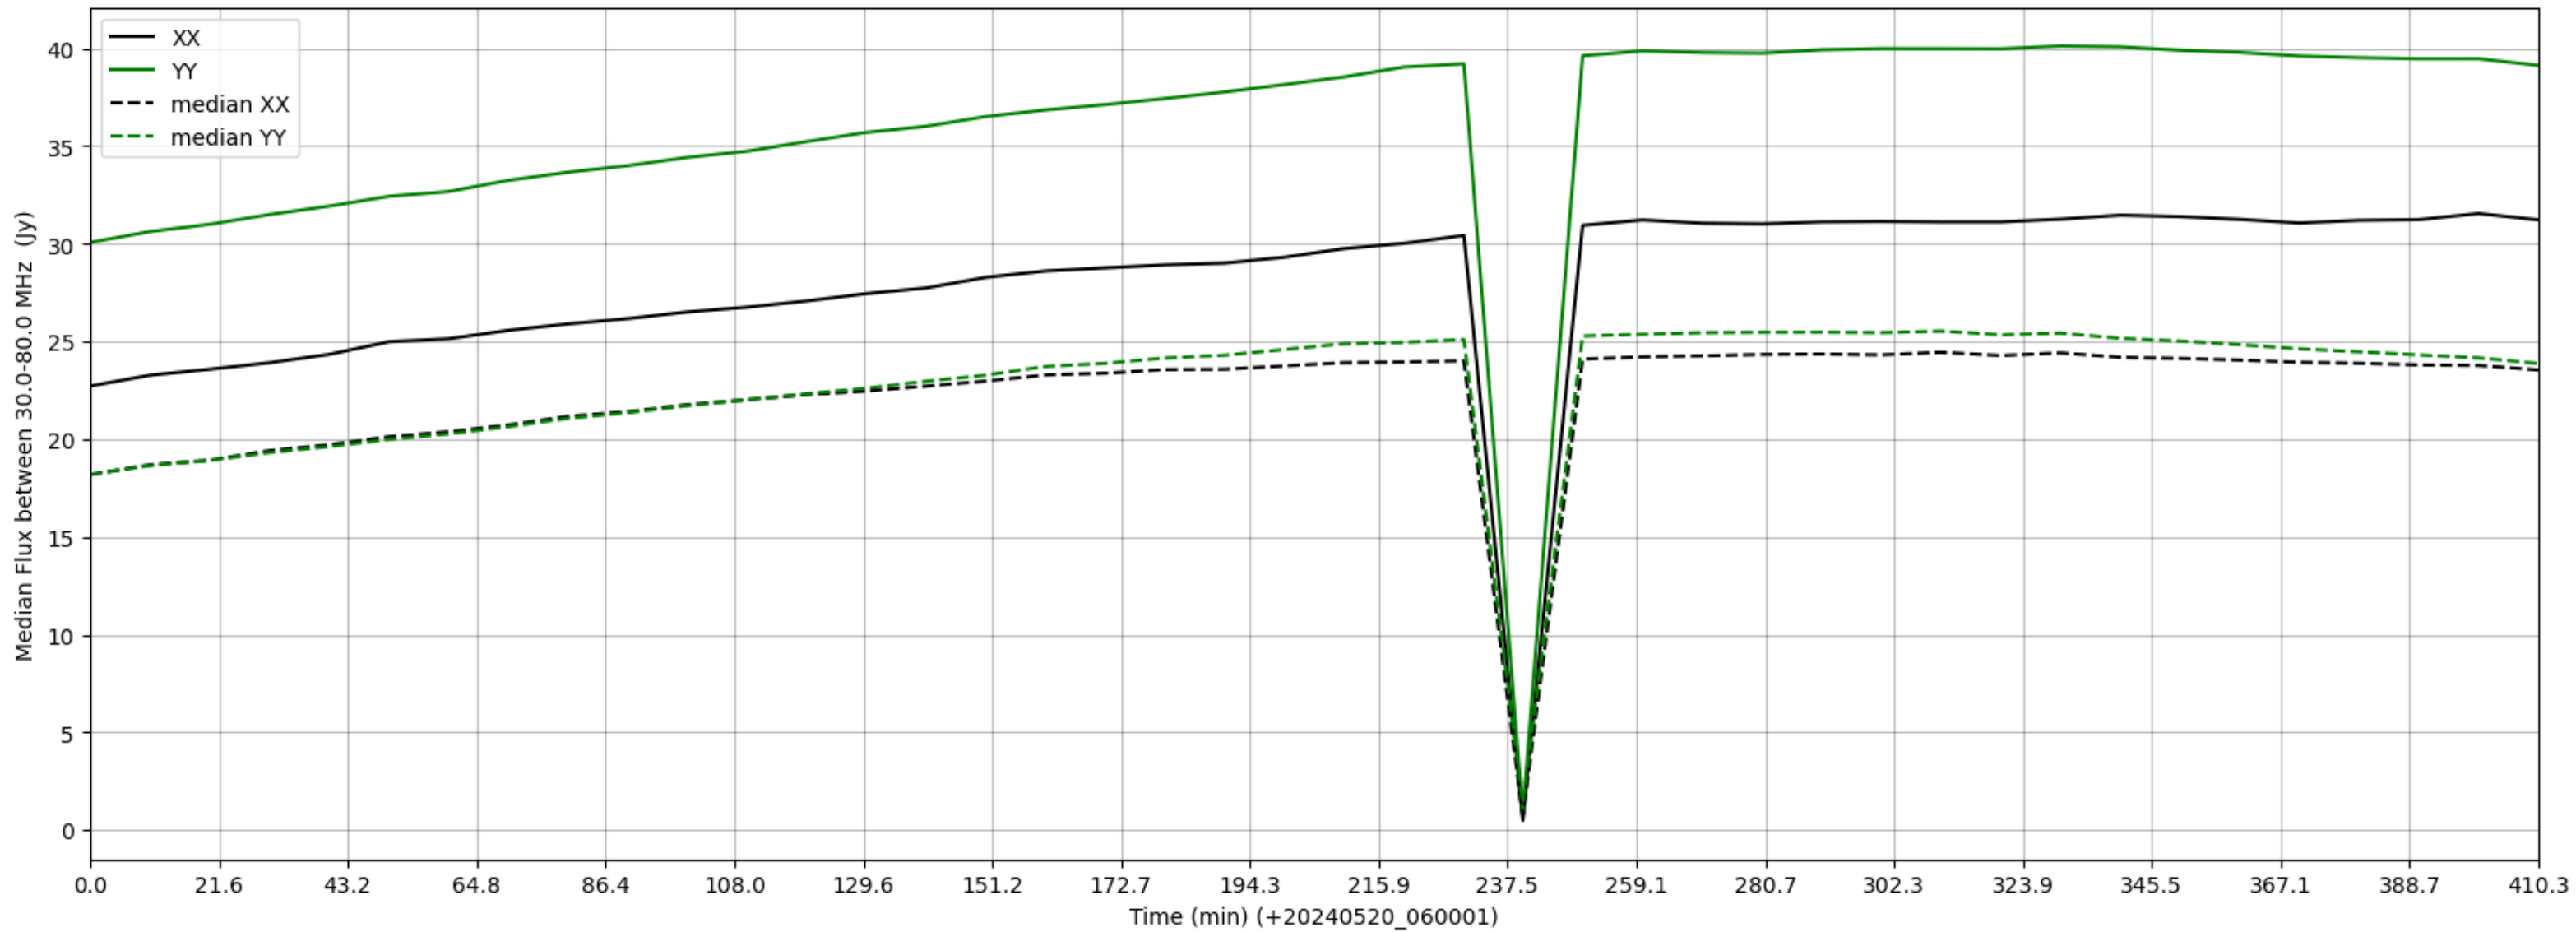

LWA270 - Correlator# 039 - XX FLAGS:Good - YY FLAGS:Good

LWA272 - Correlator# 038 - XX FLAGS:Good - YY FLAGS:Good