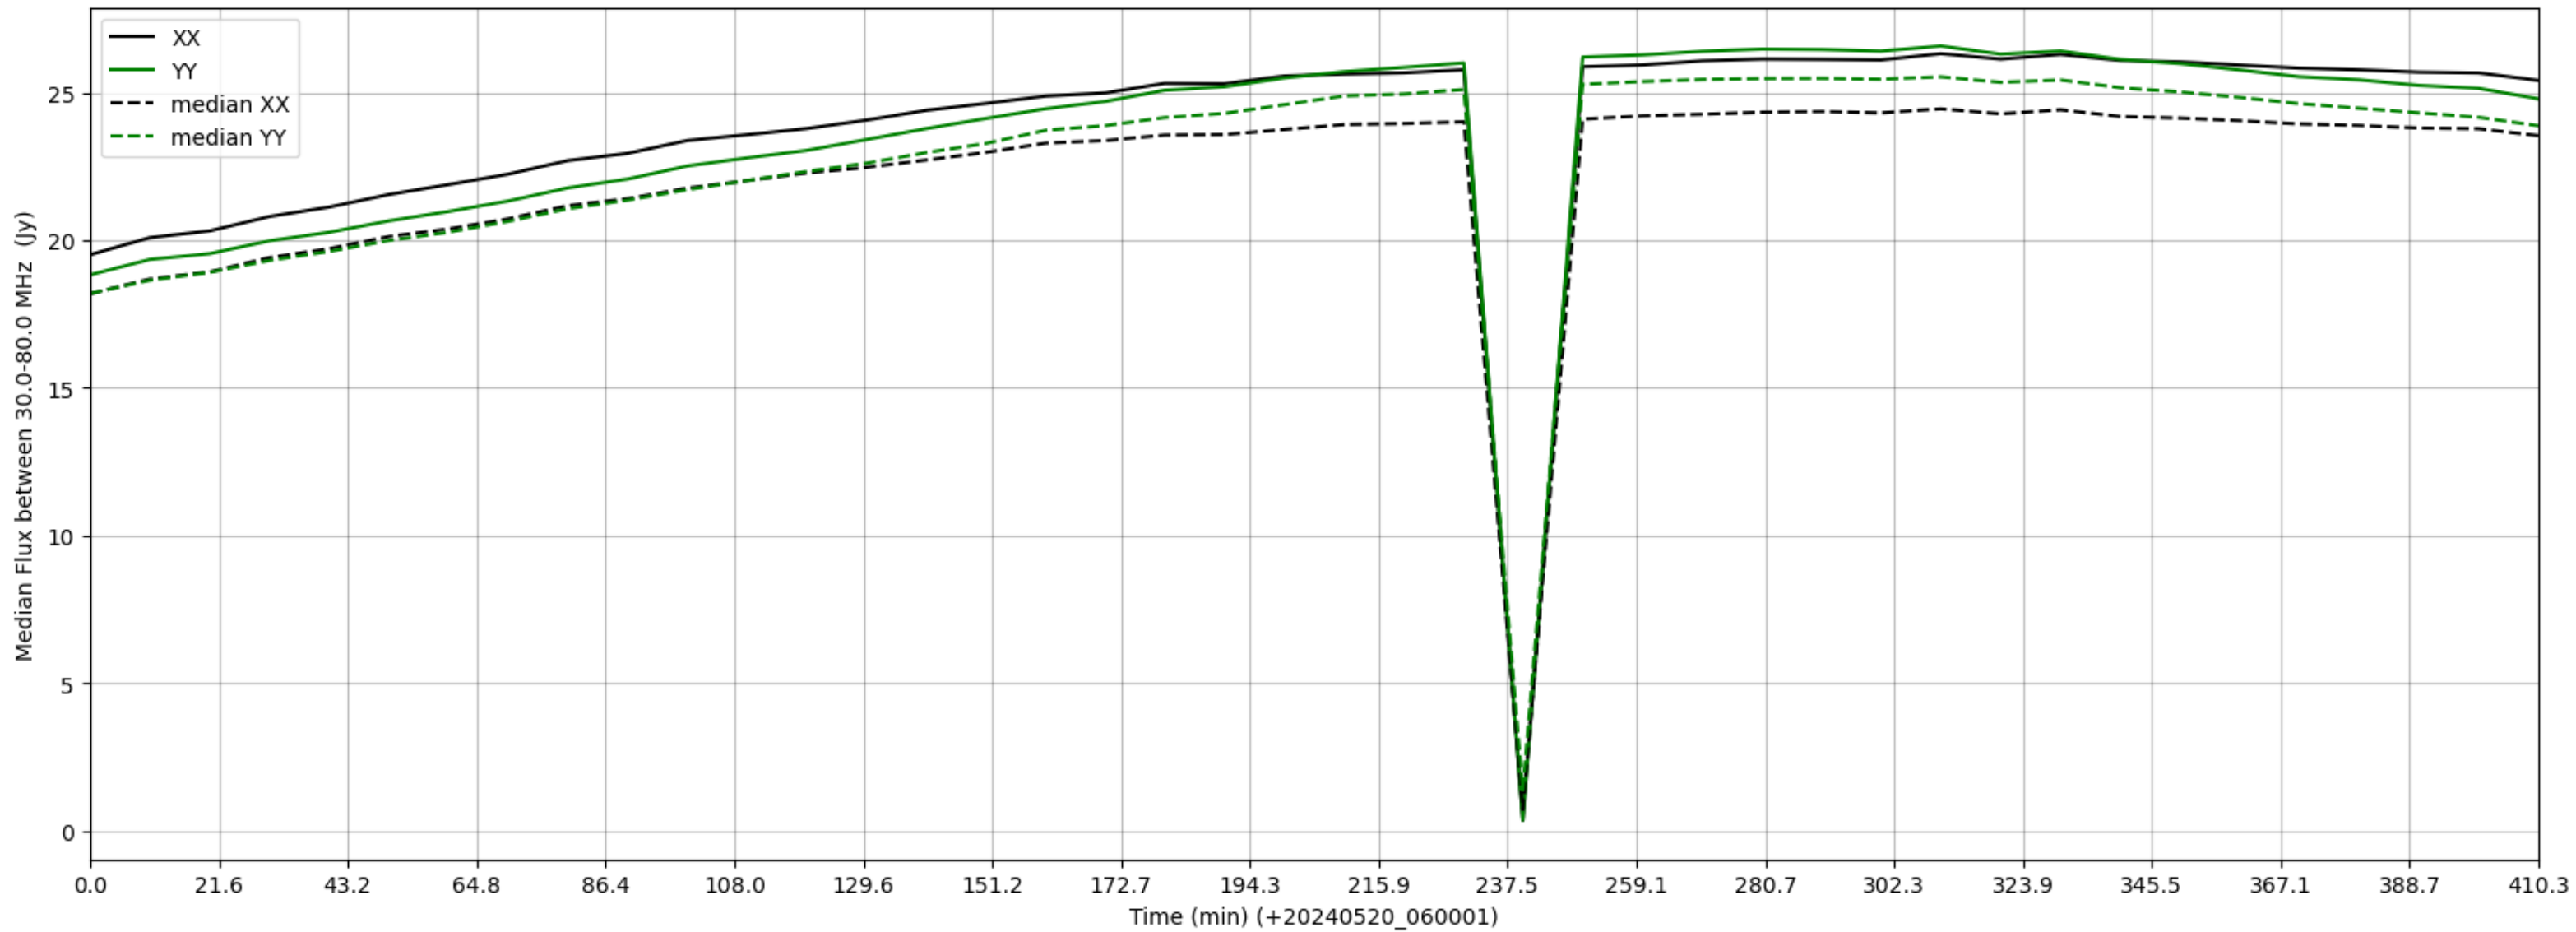

LWA324 - Correlator# 122 - XX FLAGS:Good - YY FLAGS:Good

LWA055 - Correlator# 121 - XX FLAGS:Good - YY FLAGS:Good