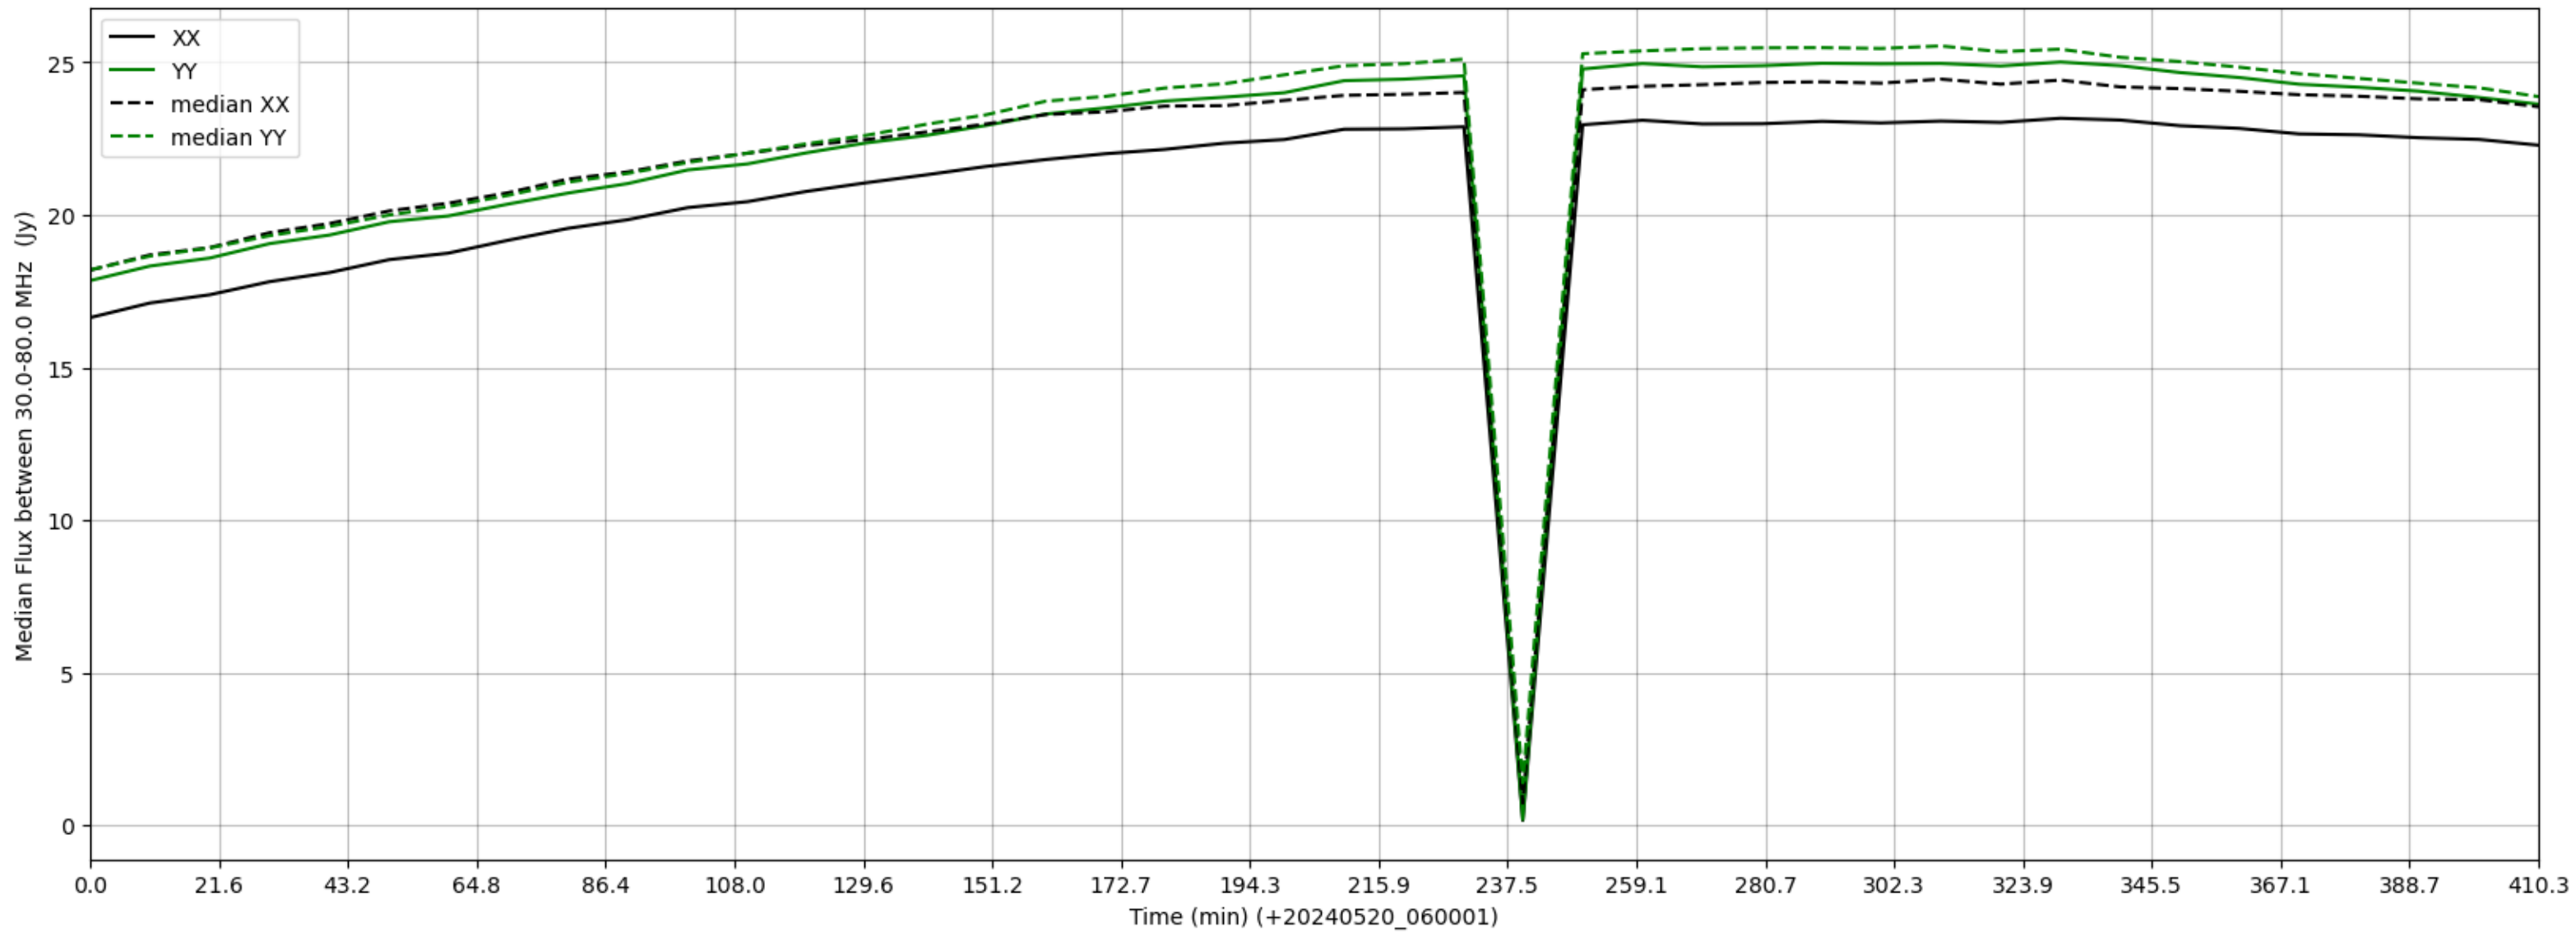

LWA362 - Correlator# 030 - XX FLAGS:Good - YY FLAGS:Good

LWA341 - Correlator# 029 - XX FLAGS:Good - YY FLAGS:Good