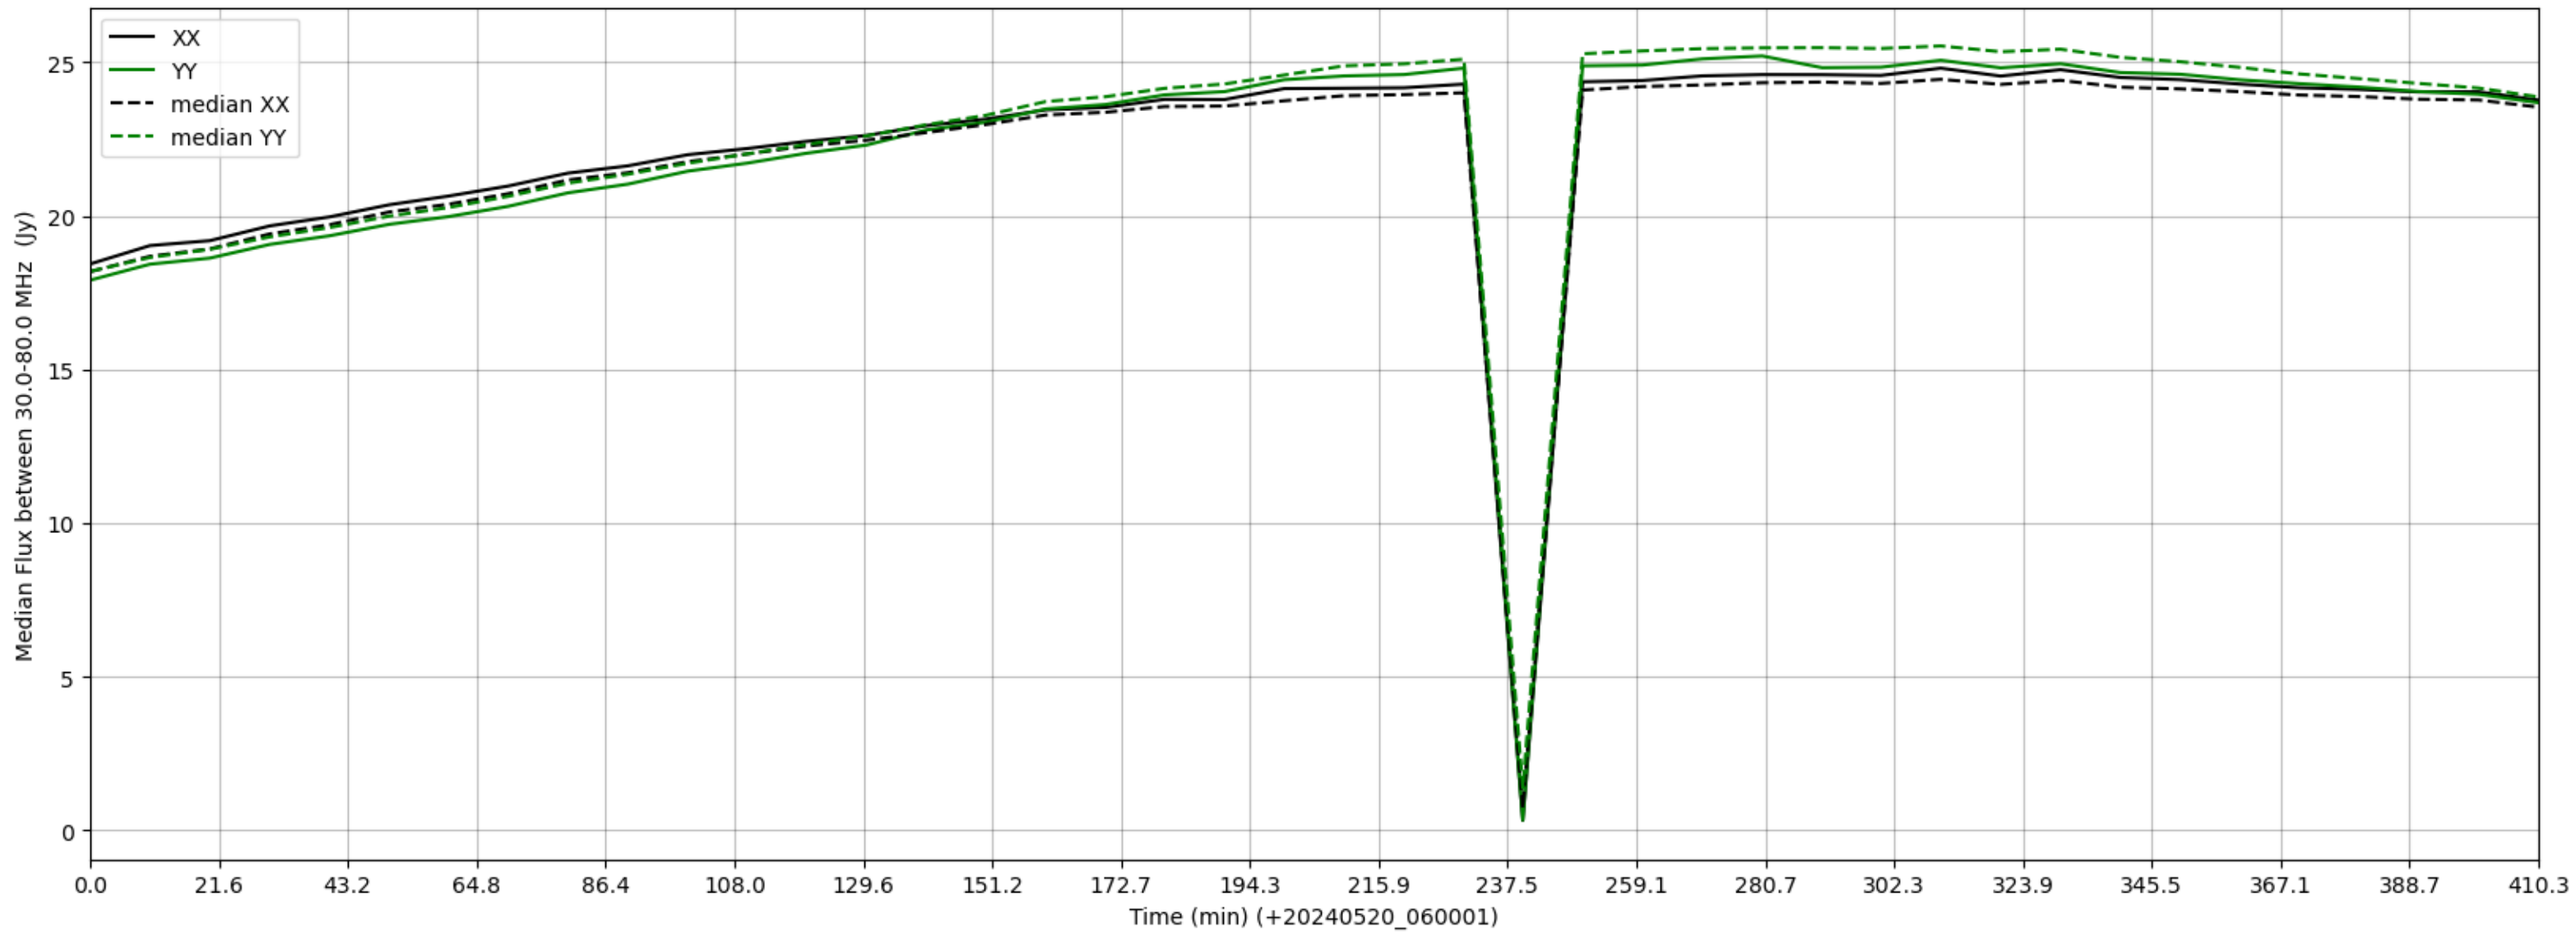

LWA046 - Correlator# 082 - XX FLAGS:Good - YY FLAGS:Good

LWA043 - Correlator# 081 - XX FLAGS:Good - YY FLAGS:Good