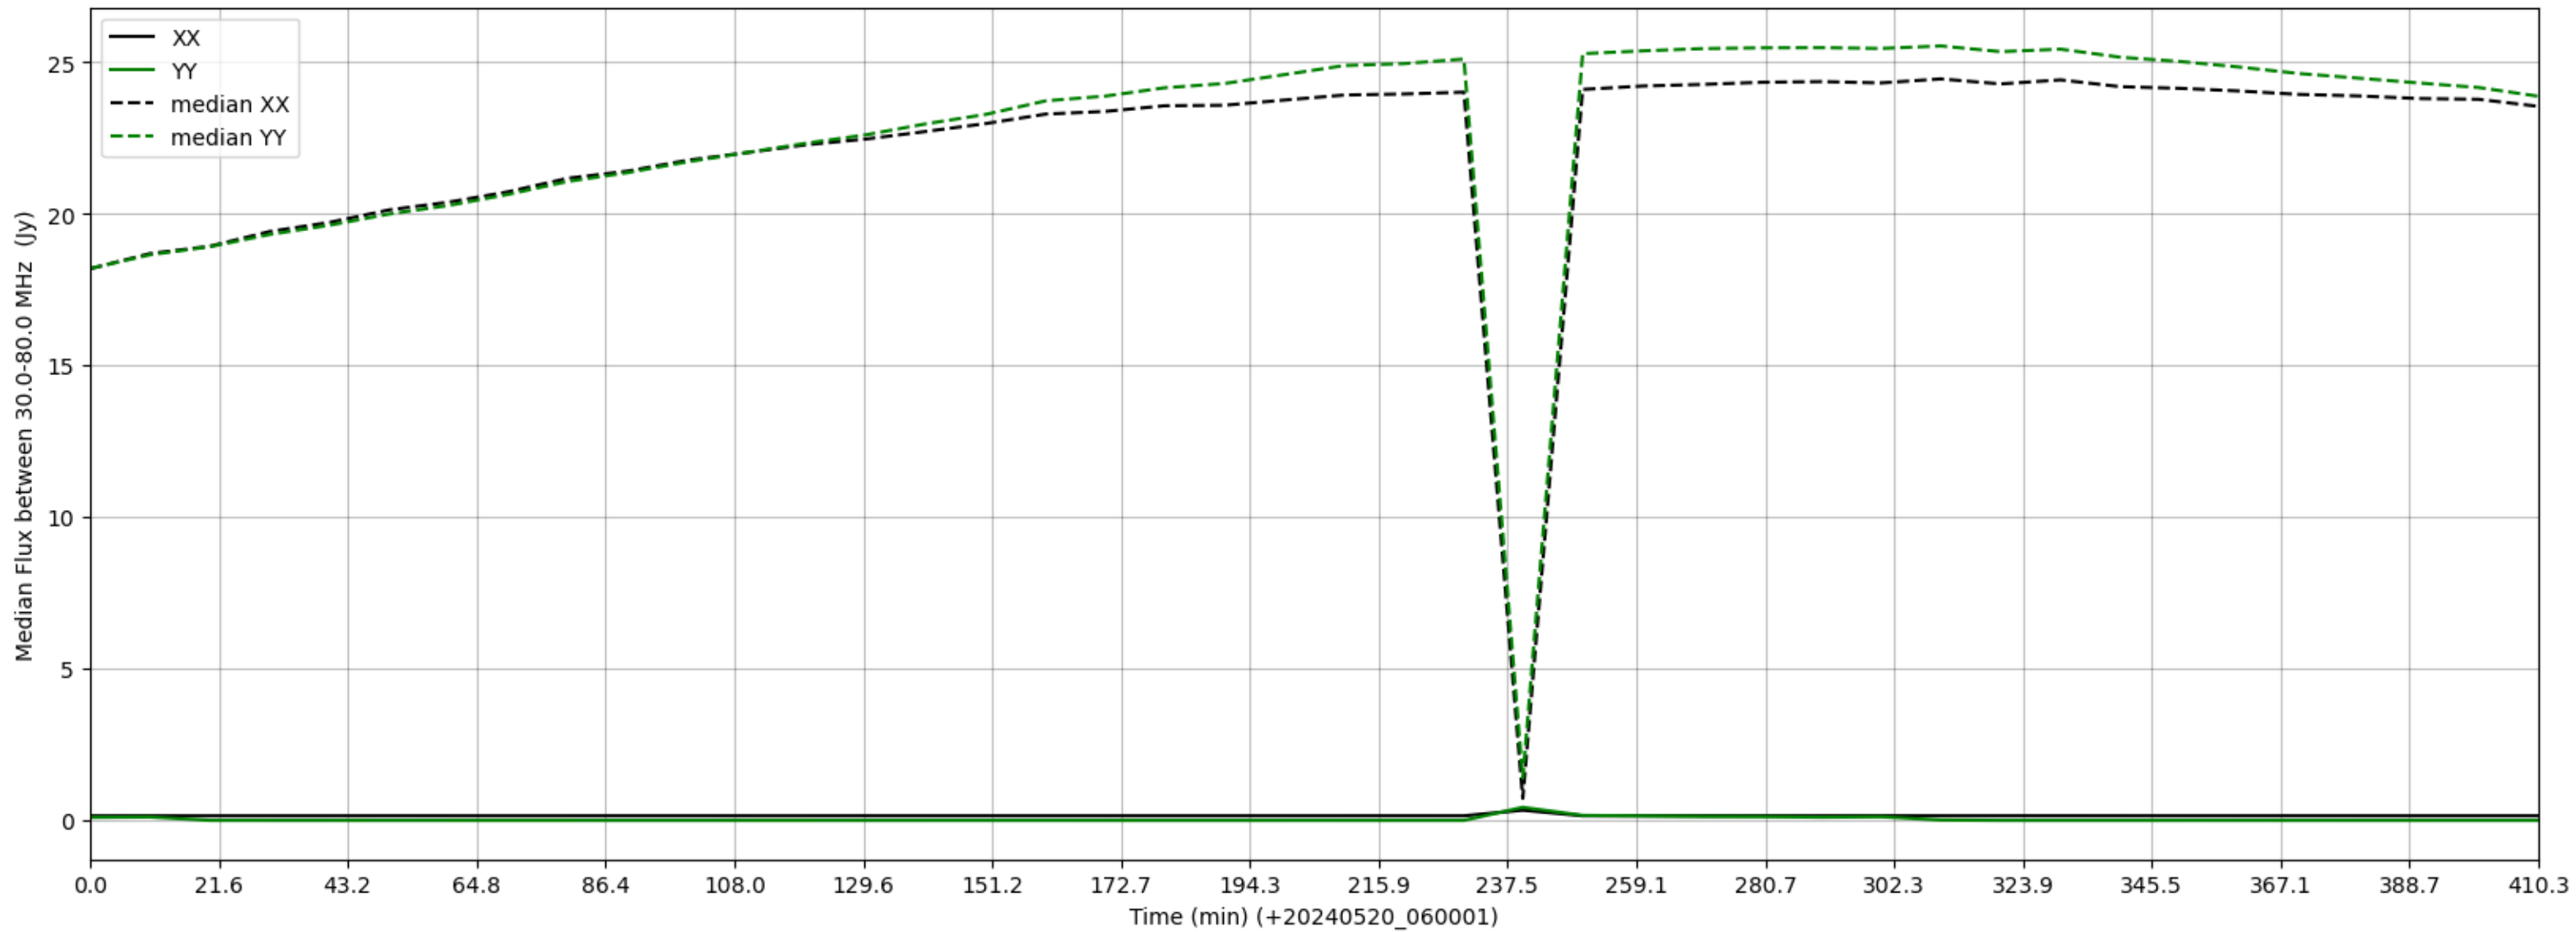

LWA043 - Correlator# 081 - XX FLAGS:Good - YY FLAGS:Good

LWA044 - Correlator# 080 - XX FLAGS:LowFlux - YY FLAGS:LowFlux