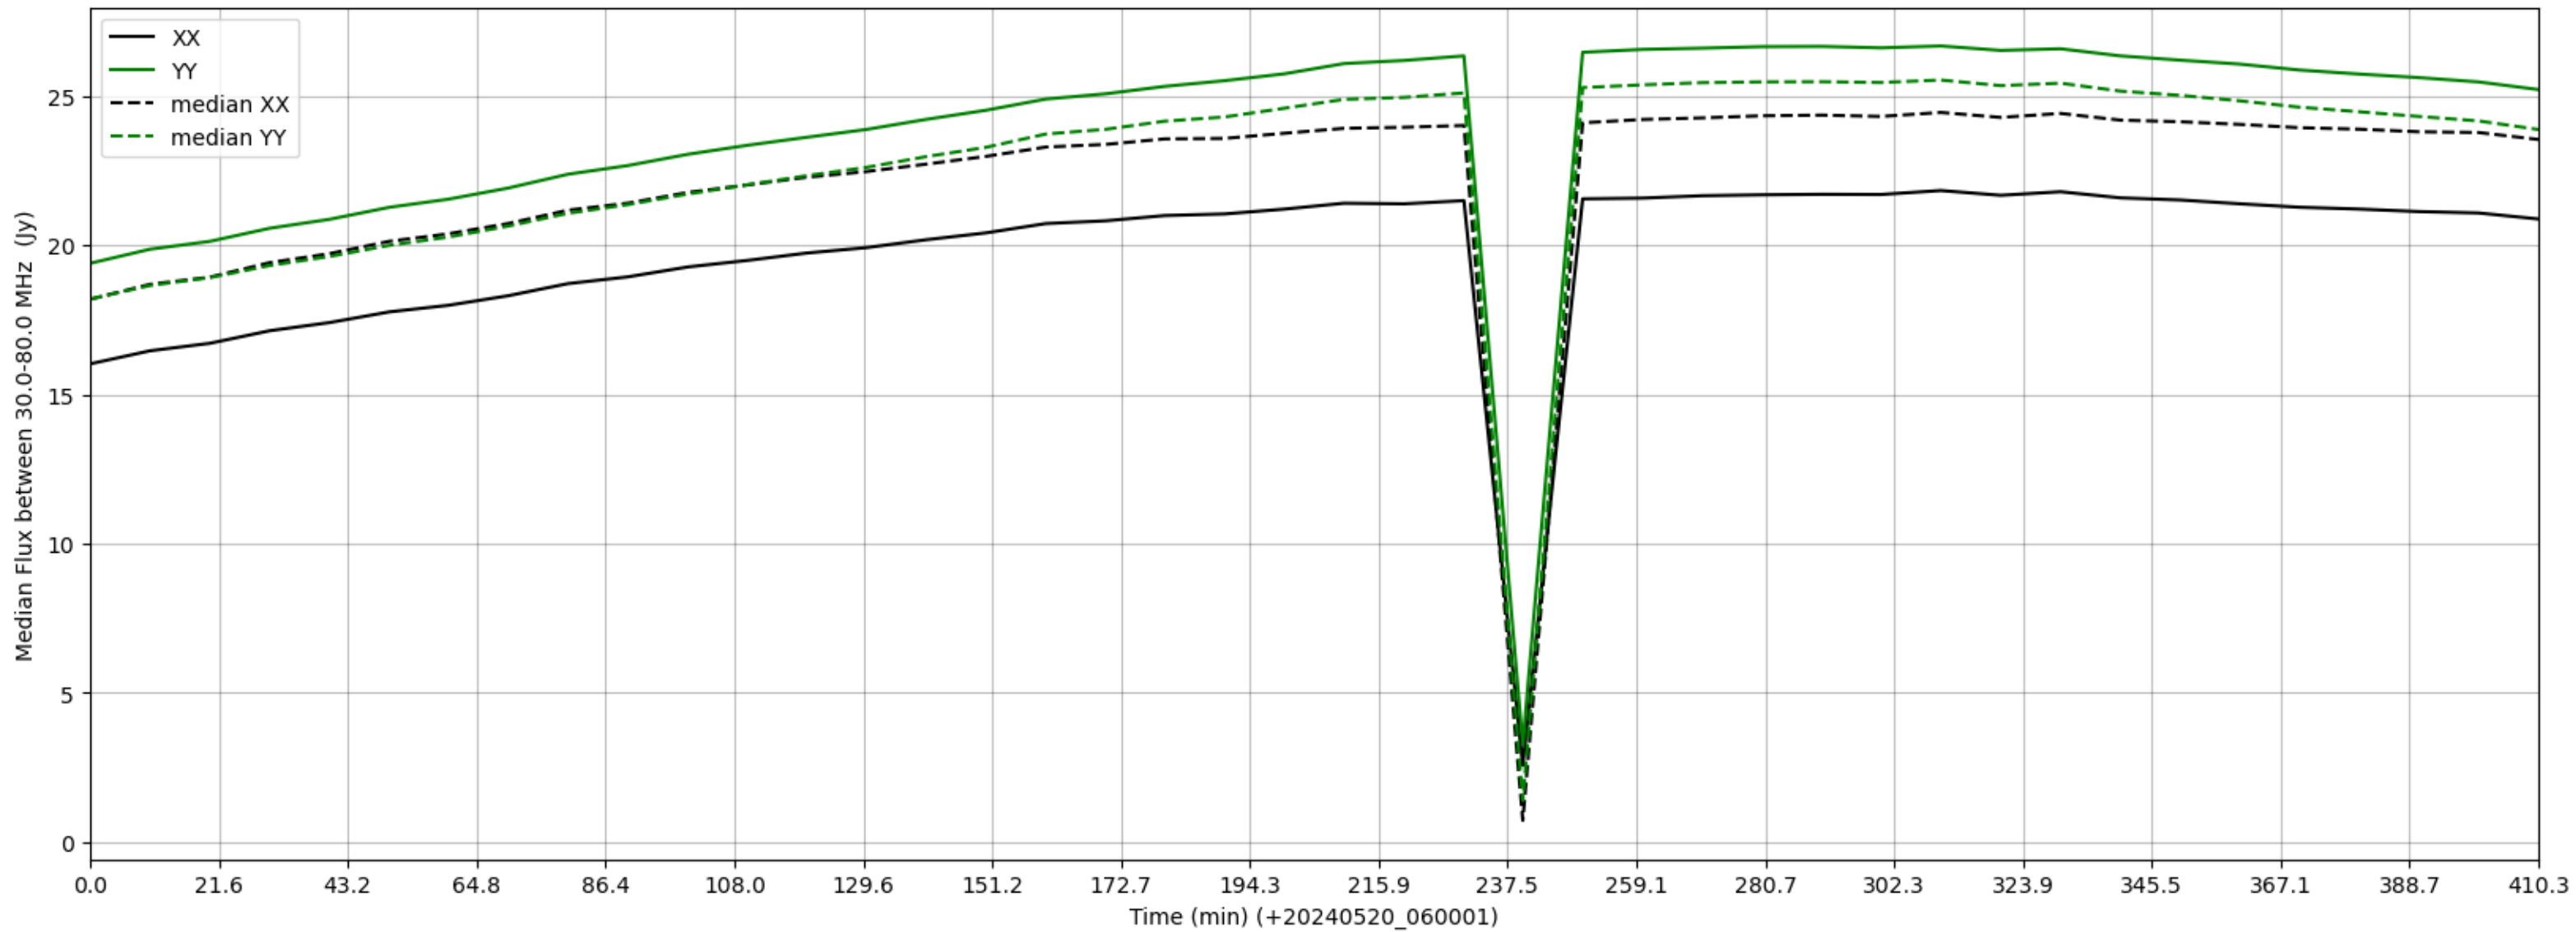

LWA206 - Correlator# 296 - XX FLAGS:Good - YY FLAGS:Good

LWA205 - Correlator# 297 - XX FLAGS:Good - YY FLAGS:Good

LWA208 - Correlator# 298 - XX FLAGS:Good - YY FLAGS:Good

LWA207 - Correlator# 299 - XX FLAGS:Good - YY FLAGS:Good