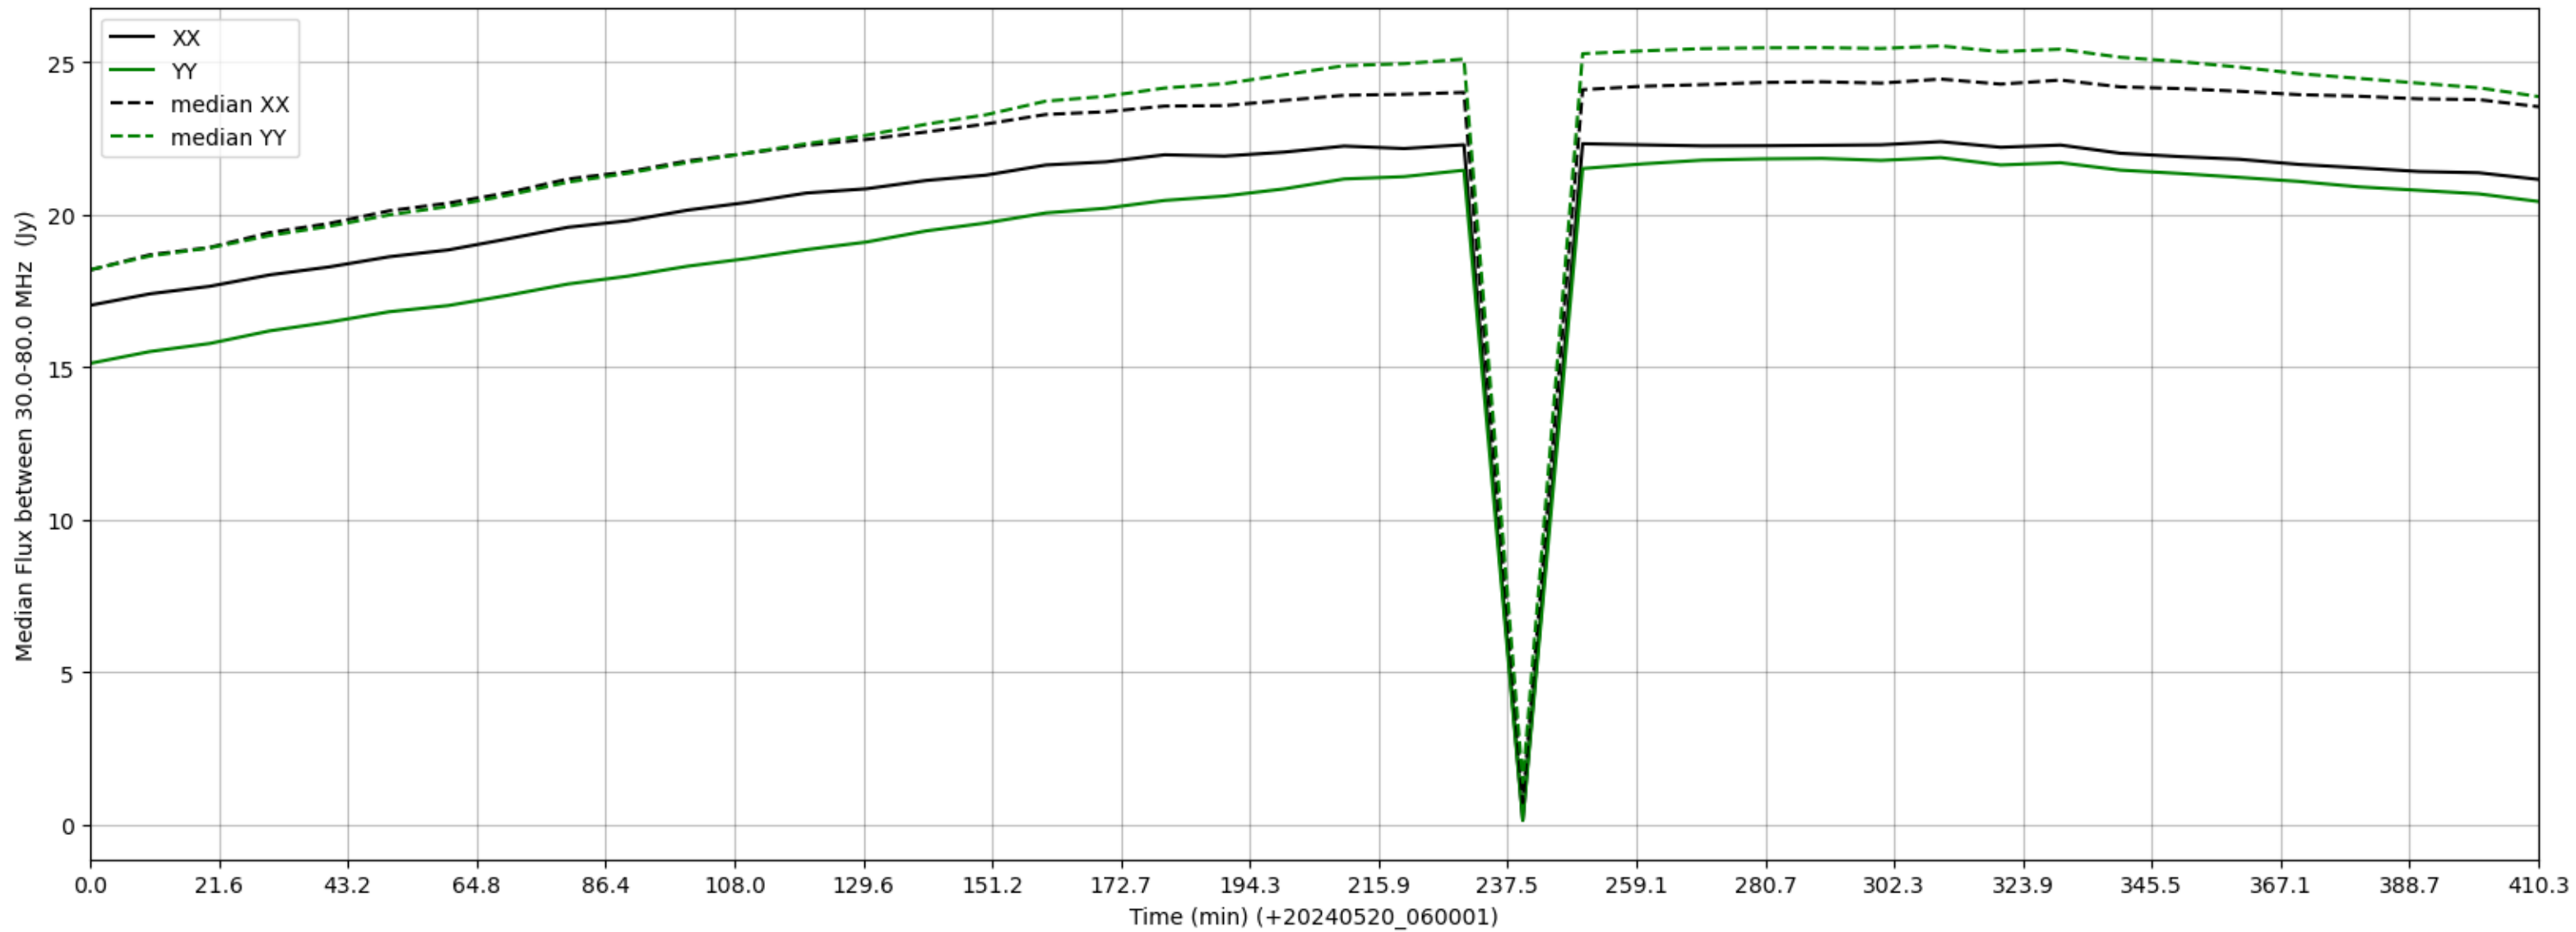

LWA330 - Correlator# 022 - XX FLAGS:Good - YY FLAGS:Good

LWA314 - Correlator# 021 - XX FLAGS:Good - YY FLAGS:Good