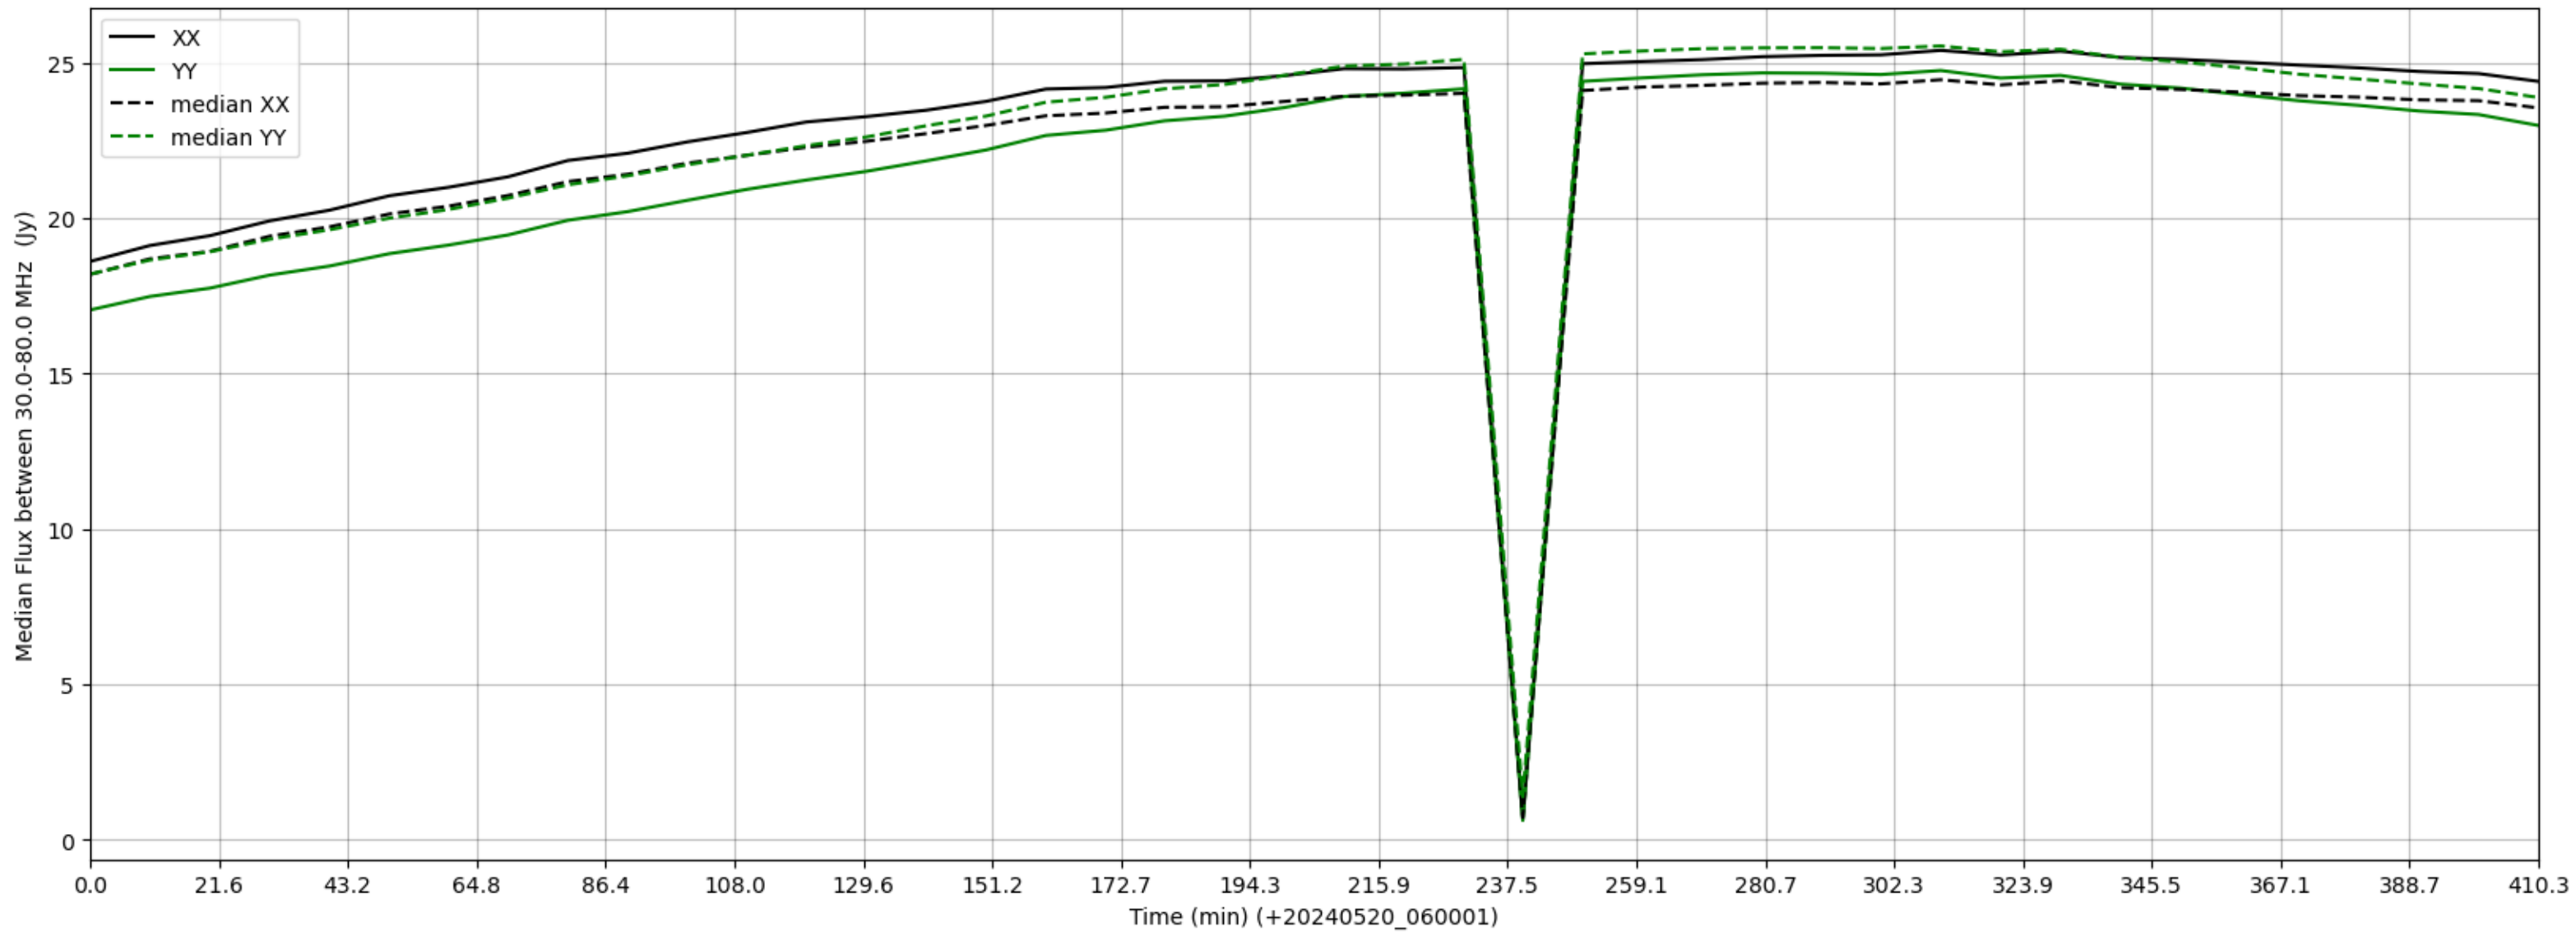

LWA064 - Correlator# 141 - XX FLAGS:Good - YY FLAGS:Good

LWA085 - Correlator# 140 - XX FLAGS:Good - YY FLAGS:Good