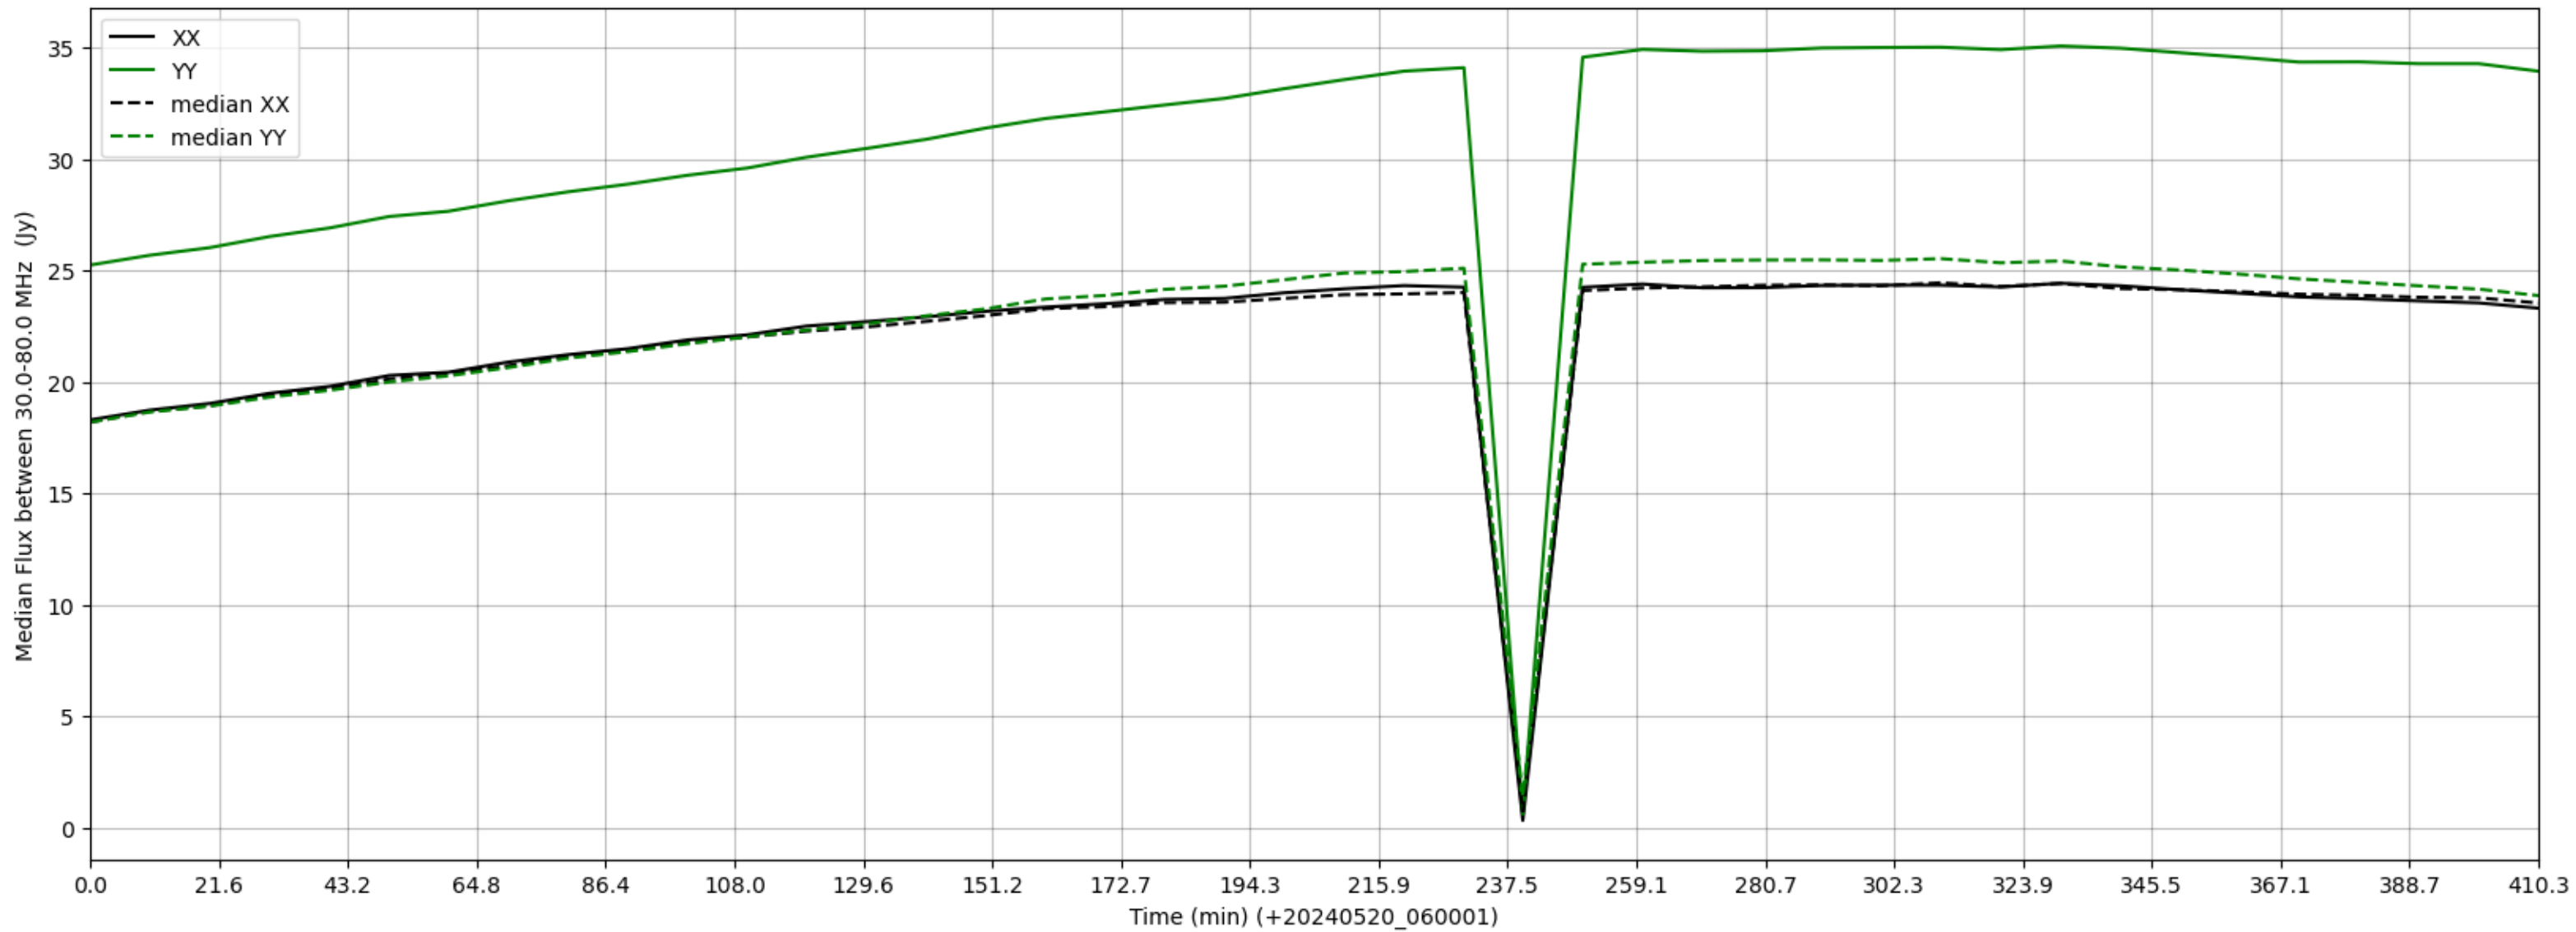

LWA295 - Correlator# 047 - XX FLAGS:Good - YY FLAGS:Good

LWA296 - Correlator# 046 - XX FLAGS:Good - YY FLAGS:Good