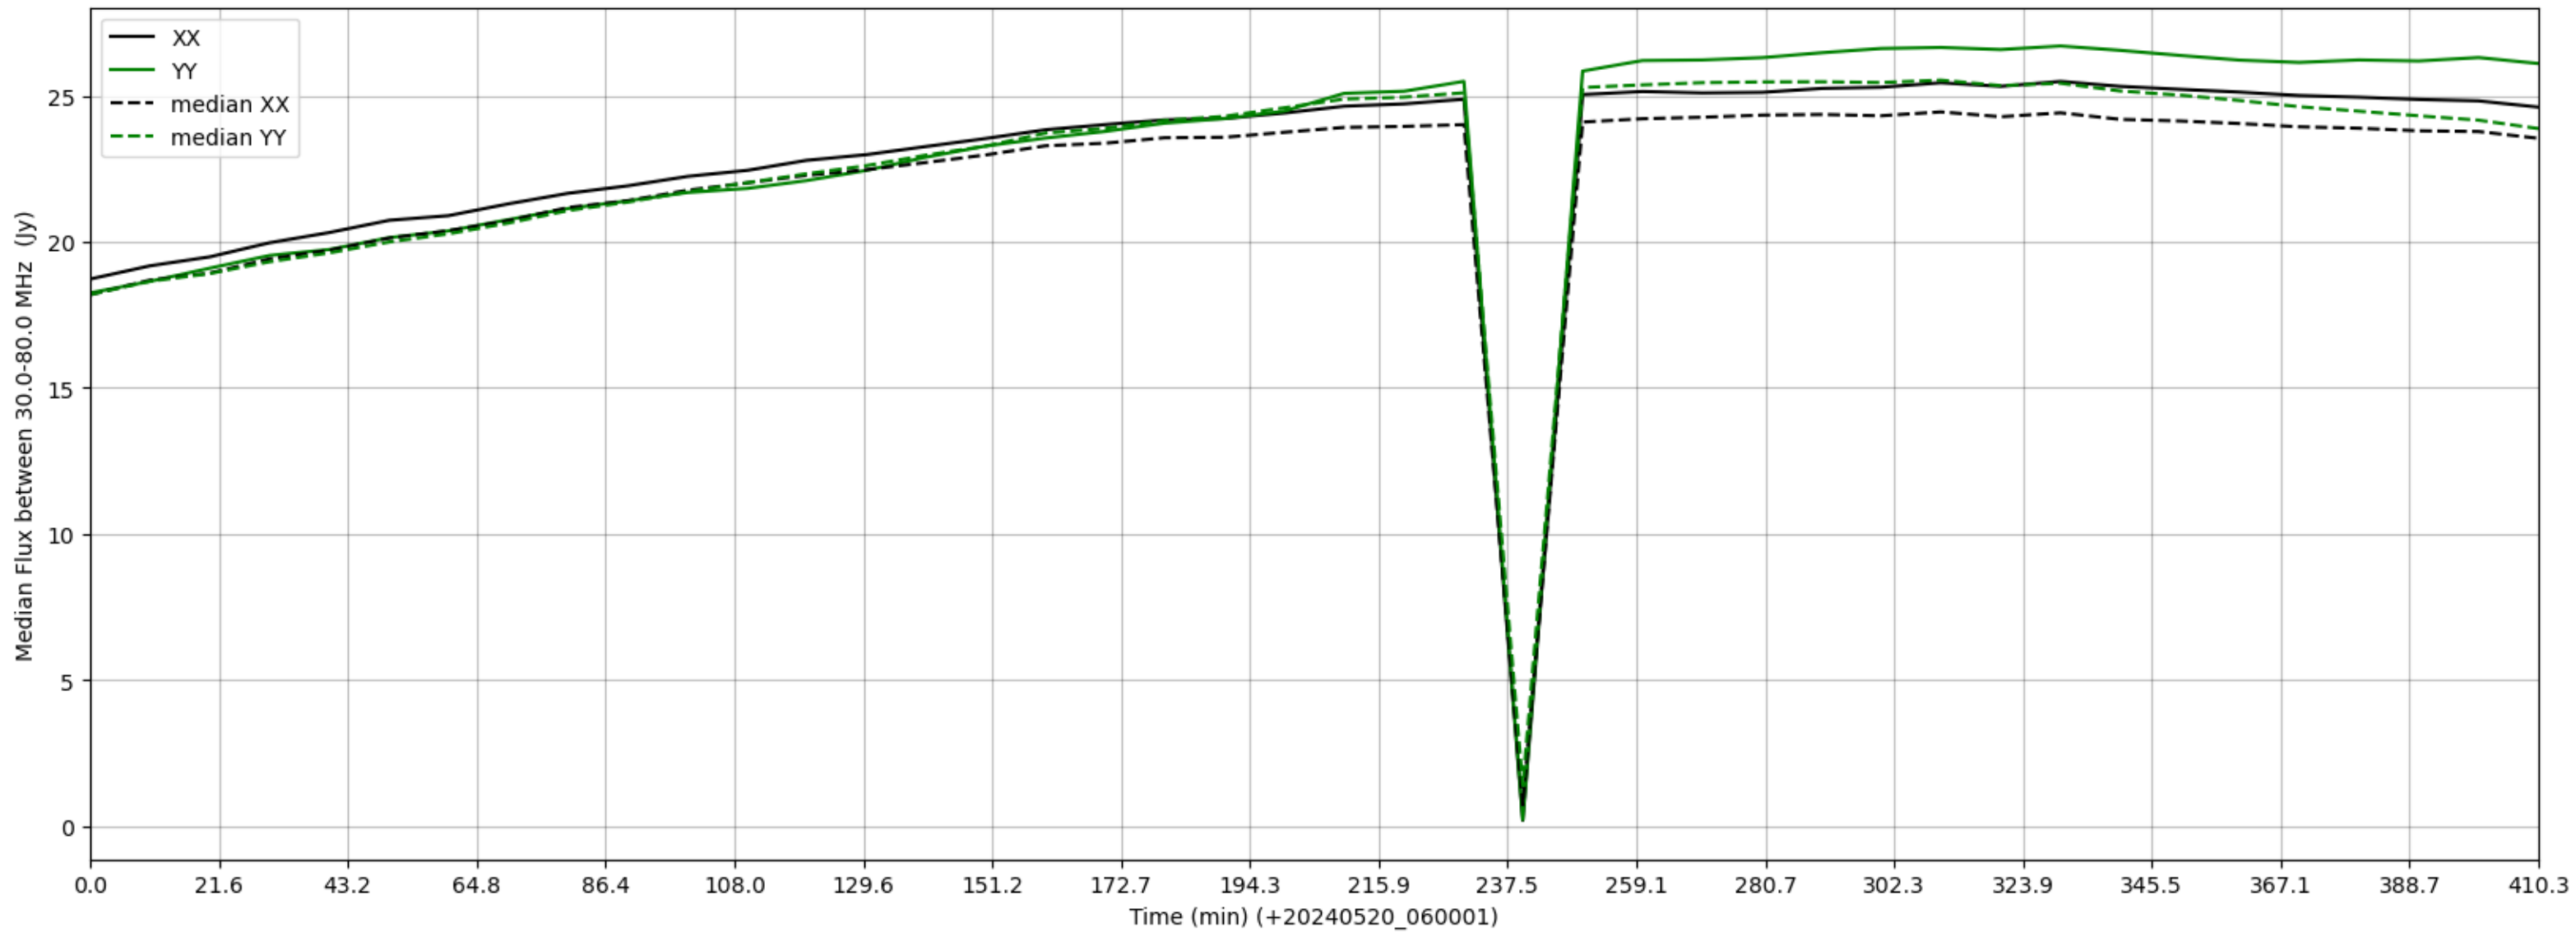

LWA278 - Correlator# 008 - XX FLAGS:Good - YY FLAGS:Good

LWA277 - Correlator# 009 - XX FLAGS:Good - YY FLAGS:Good

LWA282 - Correlator# 010 - XX FLAGS:Good - YY FLAGS:Good

LWA281 - Correlator# 011 - XX FLAGS:Good - YY FLAGS:Good