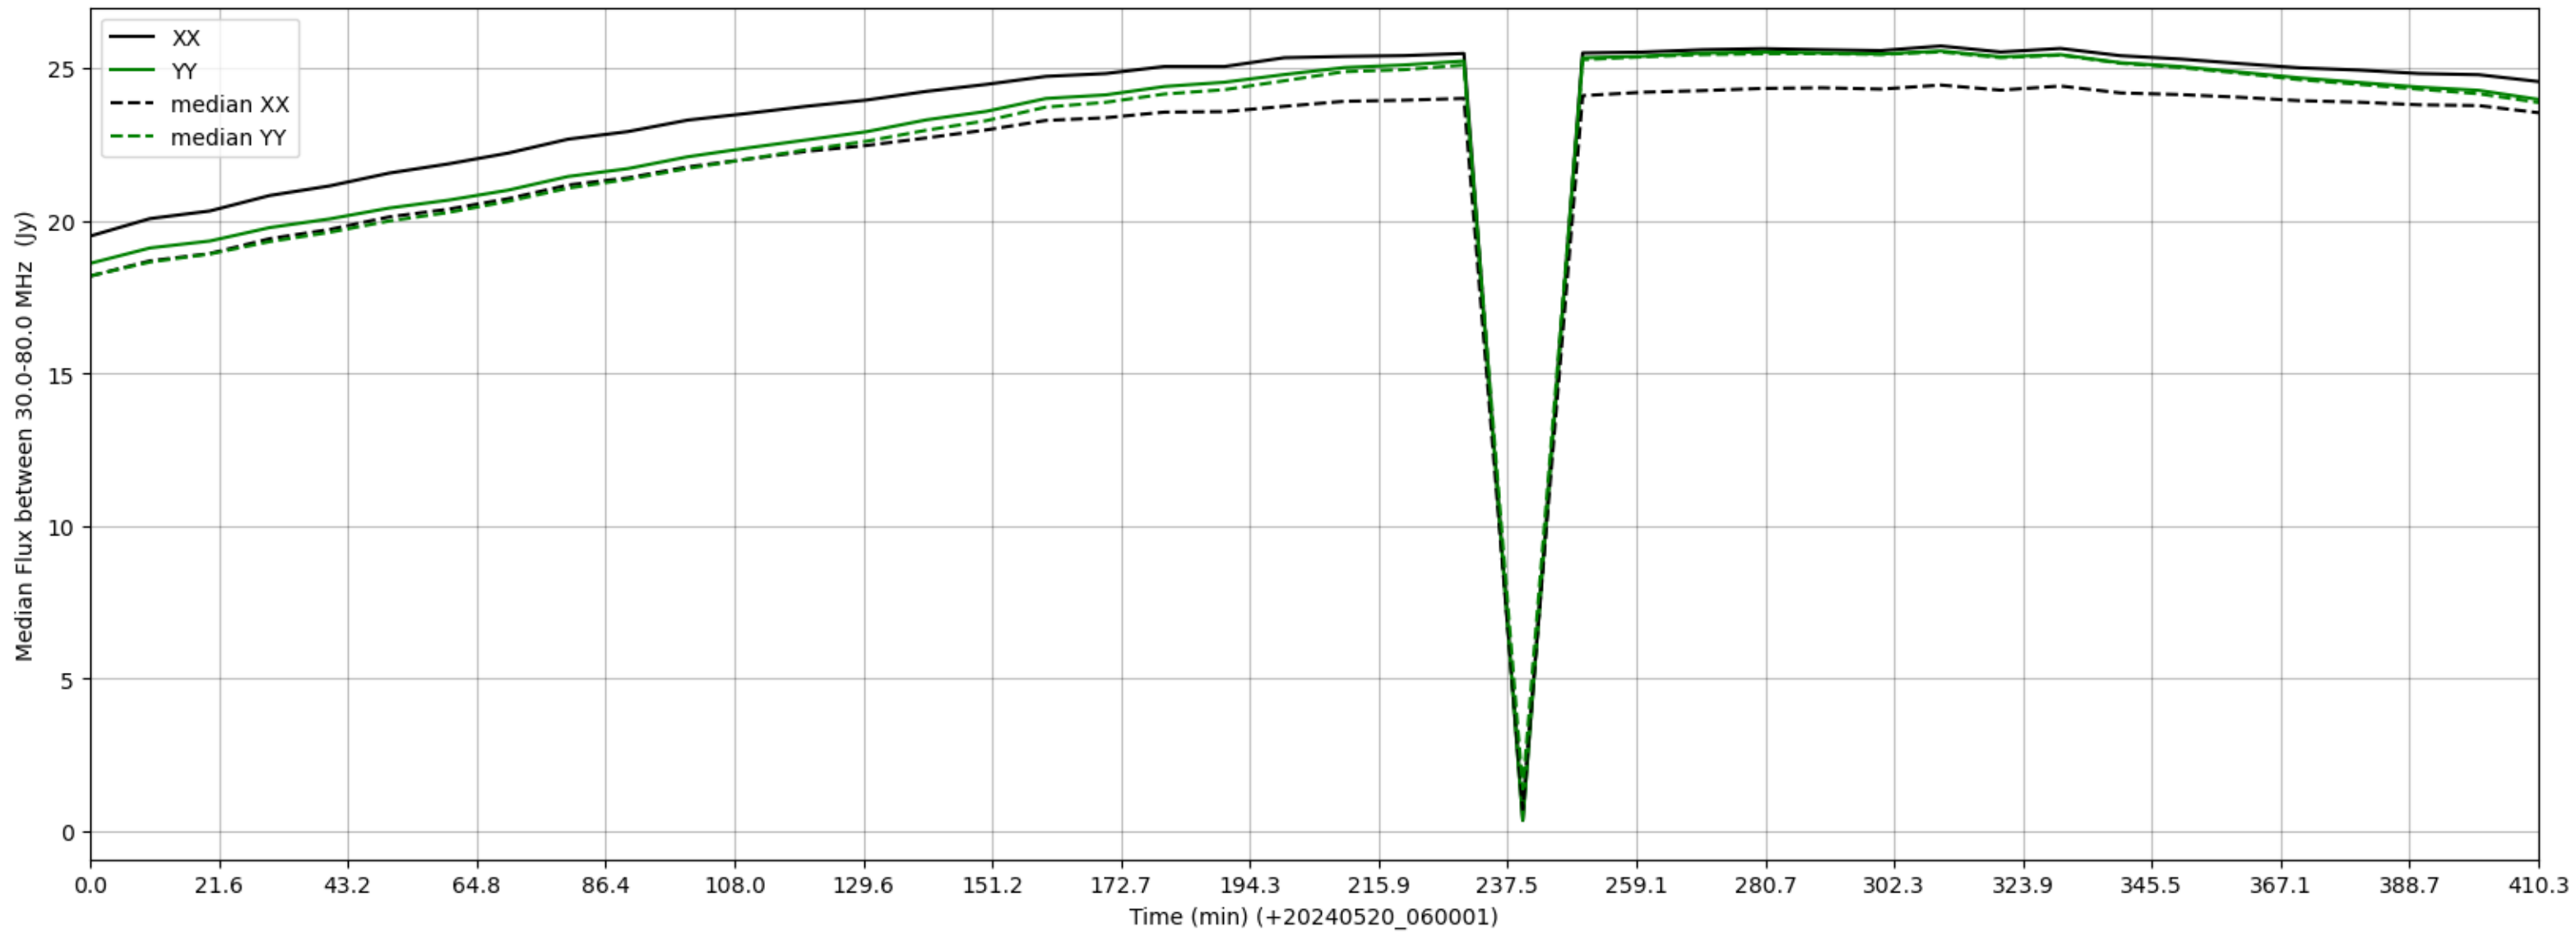

LWA053 - Correlator# 116 - XX FLAGS:Good - YY FLAGS:Good

LWA052 - Correlator# 117 - XX FLAGS:LowFlux - YY FLAGS:LowFlux

LWA054 - Correlator# 118 - XX FLAGS:Good - YY FLAGS:Good

LWA080 - Correlator# 119 - XX FLAGS:Good - YY FLAGS:Good