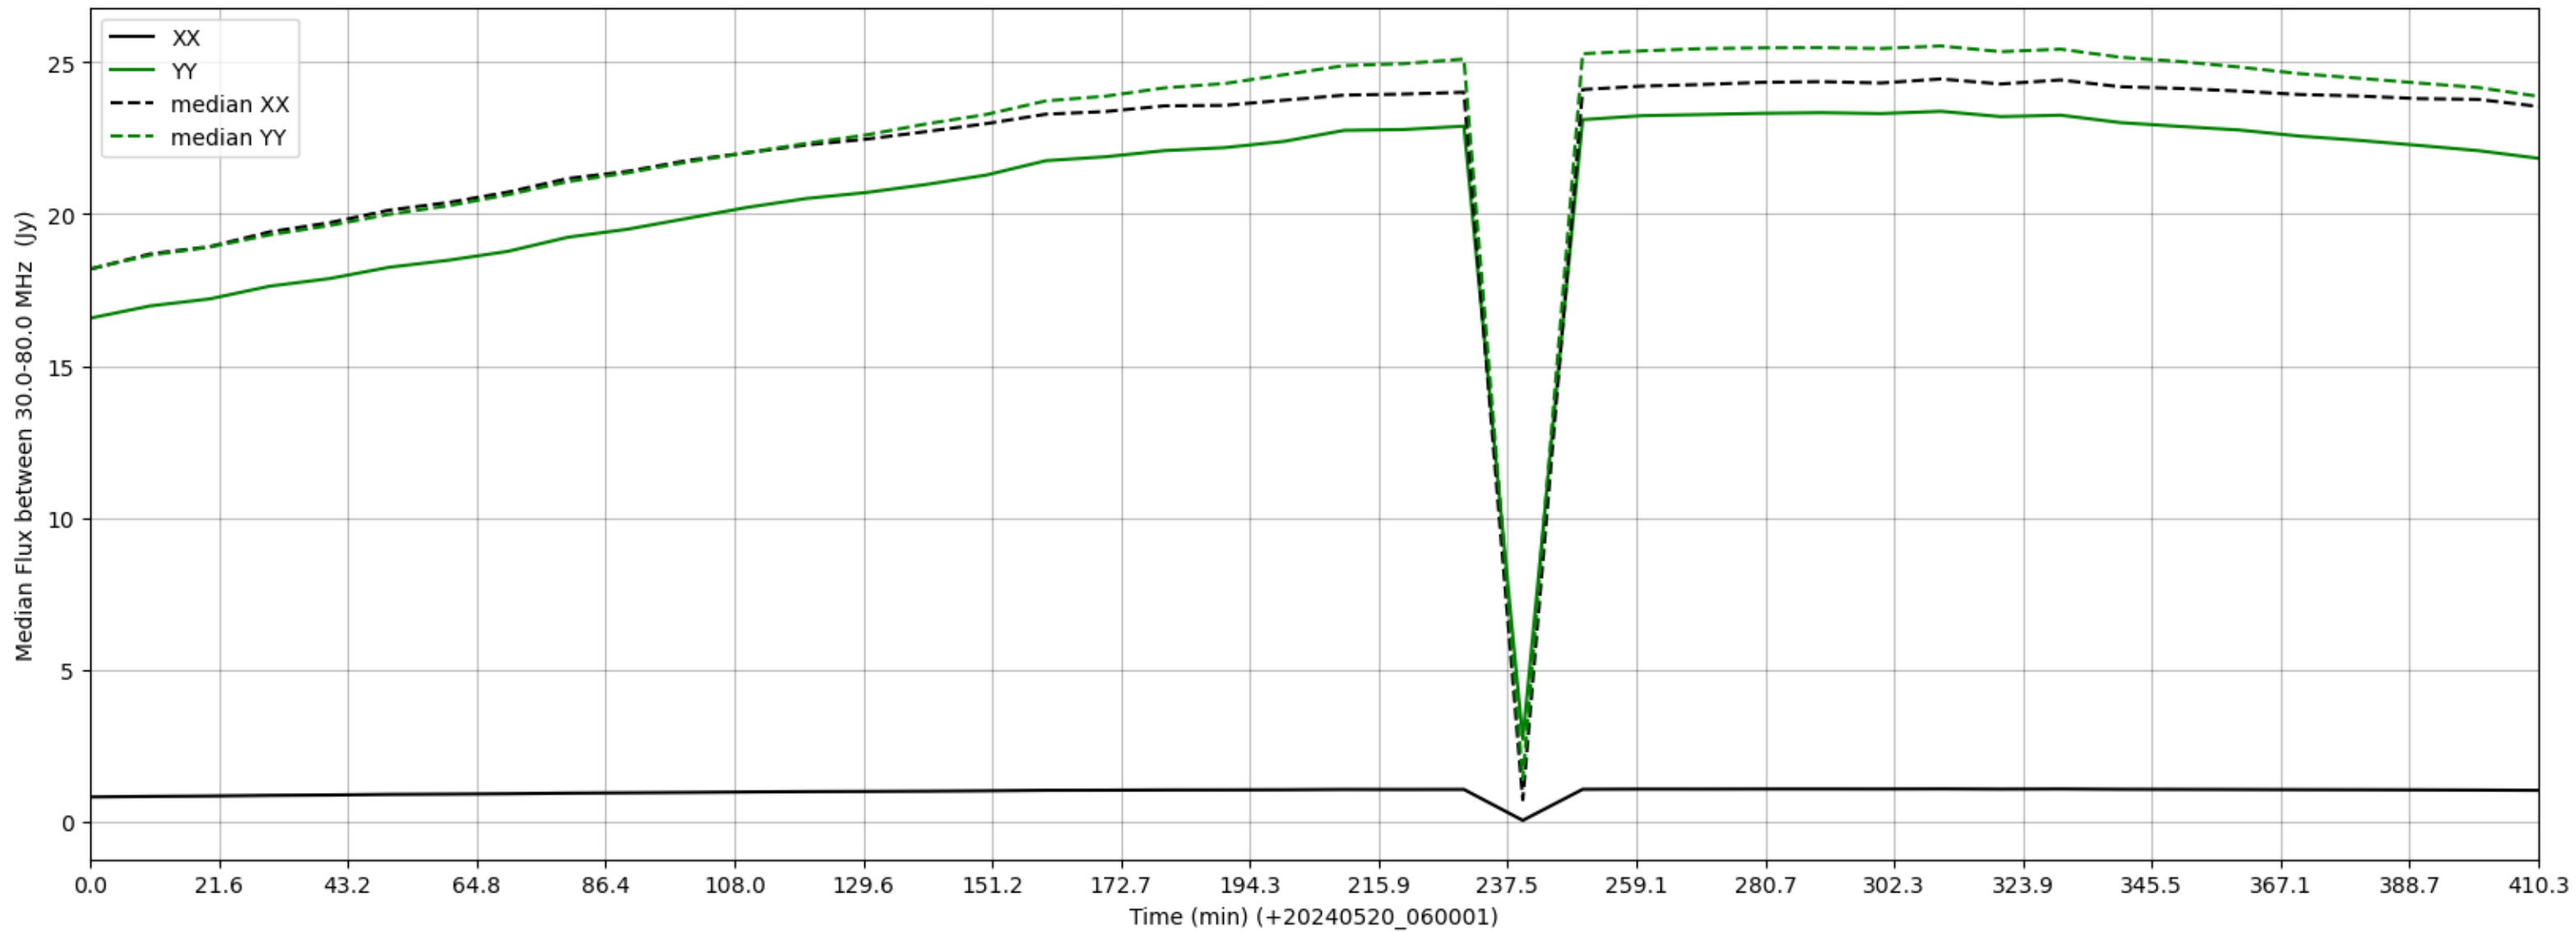

LWA181 - Correlator# 231 - XX FLAGS:LowFlux - YY FLAGS:Good

LWA153 - Correlator# 230 - XX FLAGS:LowFlux - YY FLAGS:Good