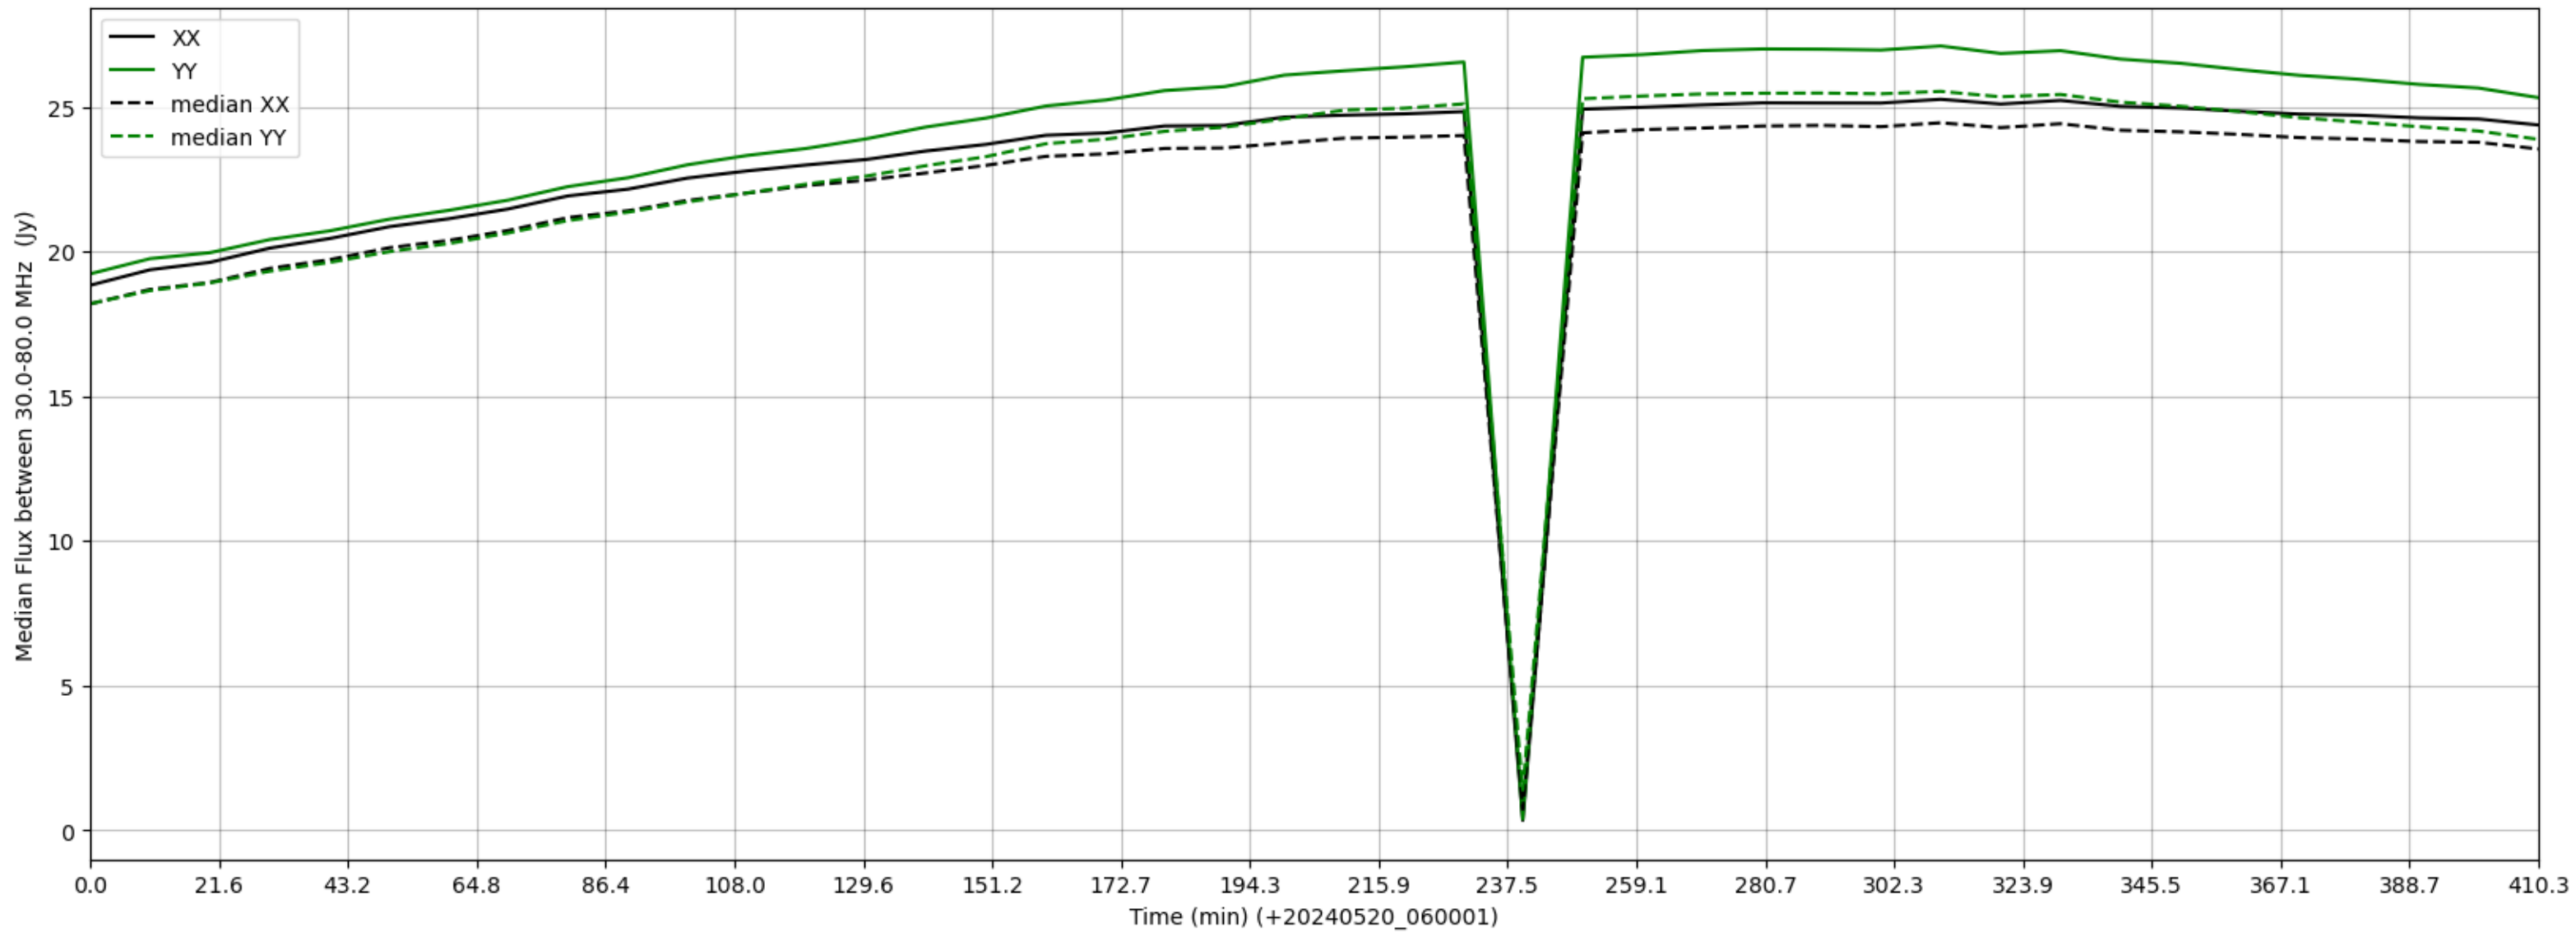

LWA080 - Correlator# 119 - XX FLAGS:Good - YY FLAGS:Good

LWA054 - Correlator# 118 - XX FLAGS:Good - YY FLAGS:Good