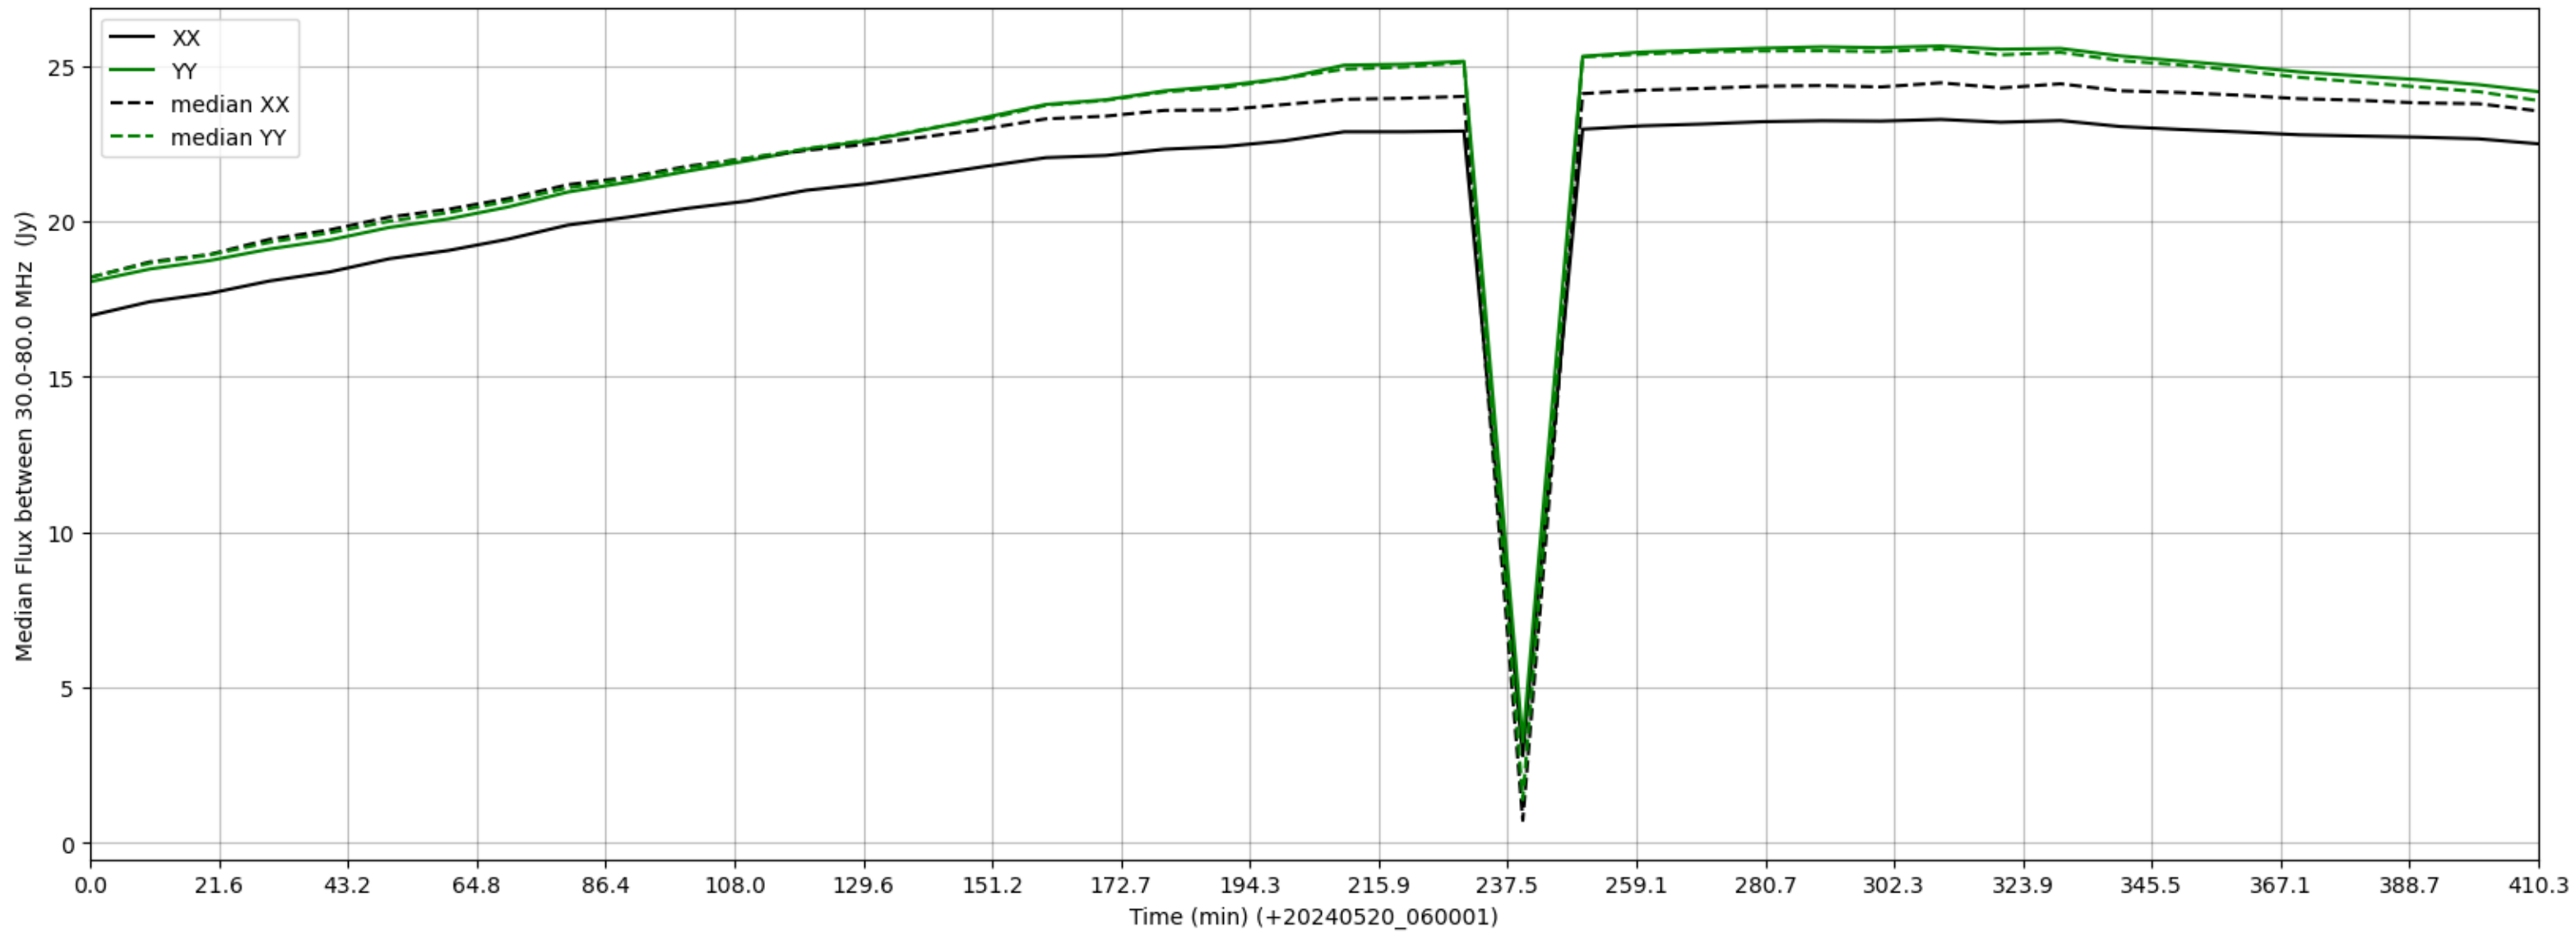

LWA226 - Correlator# 304 - XX FLAGS:Good - YY FLAGS:Good

LWA229 - Correlator# 305 - XX FLAGS:Good - YY FLAGS:Good

LWA233 - Correlator# 306 - XX FLAGS:Good - YY FLAGS:Good

LWA232 - Correlator# 307 - XX FLAGS:LowFlux - YY FLAGS:LowFlux