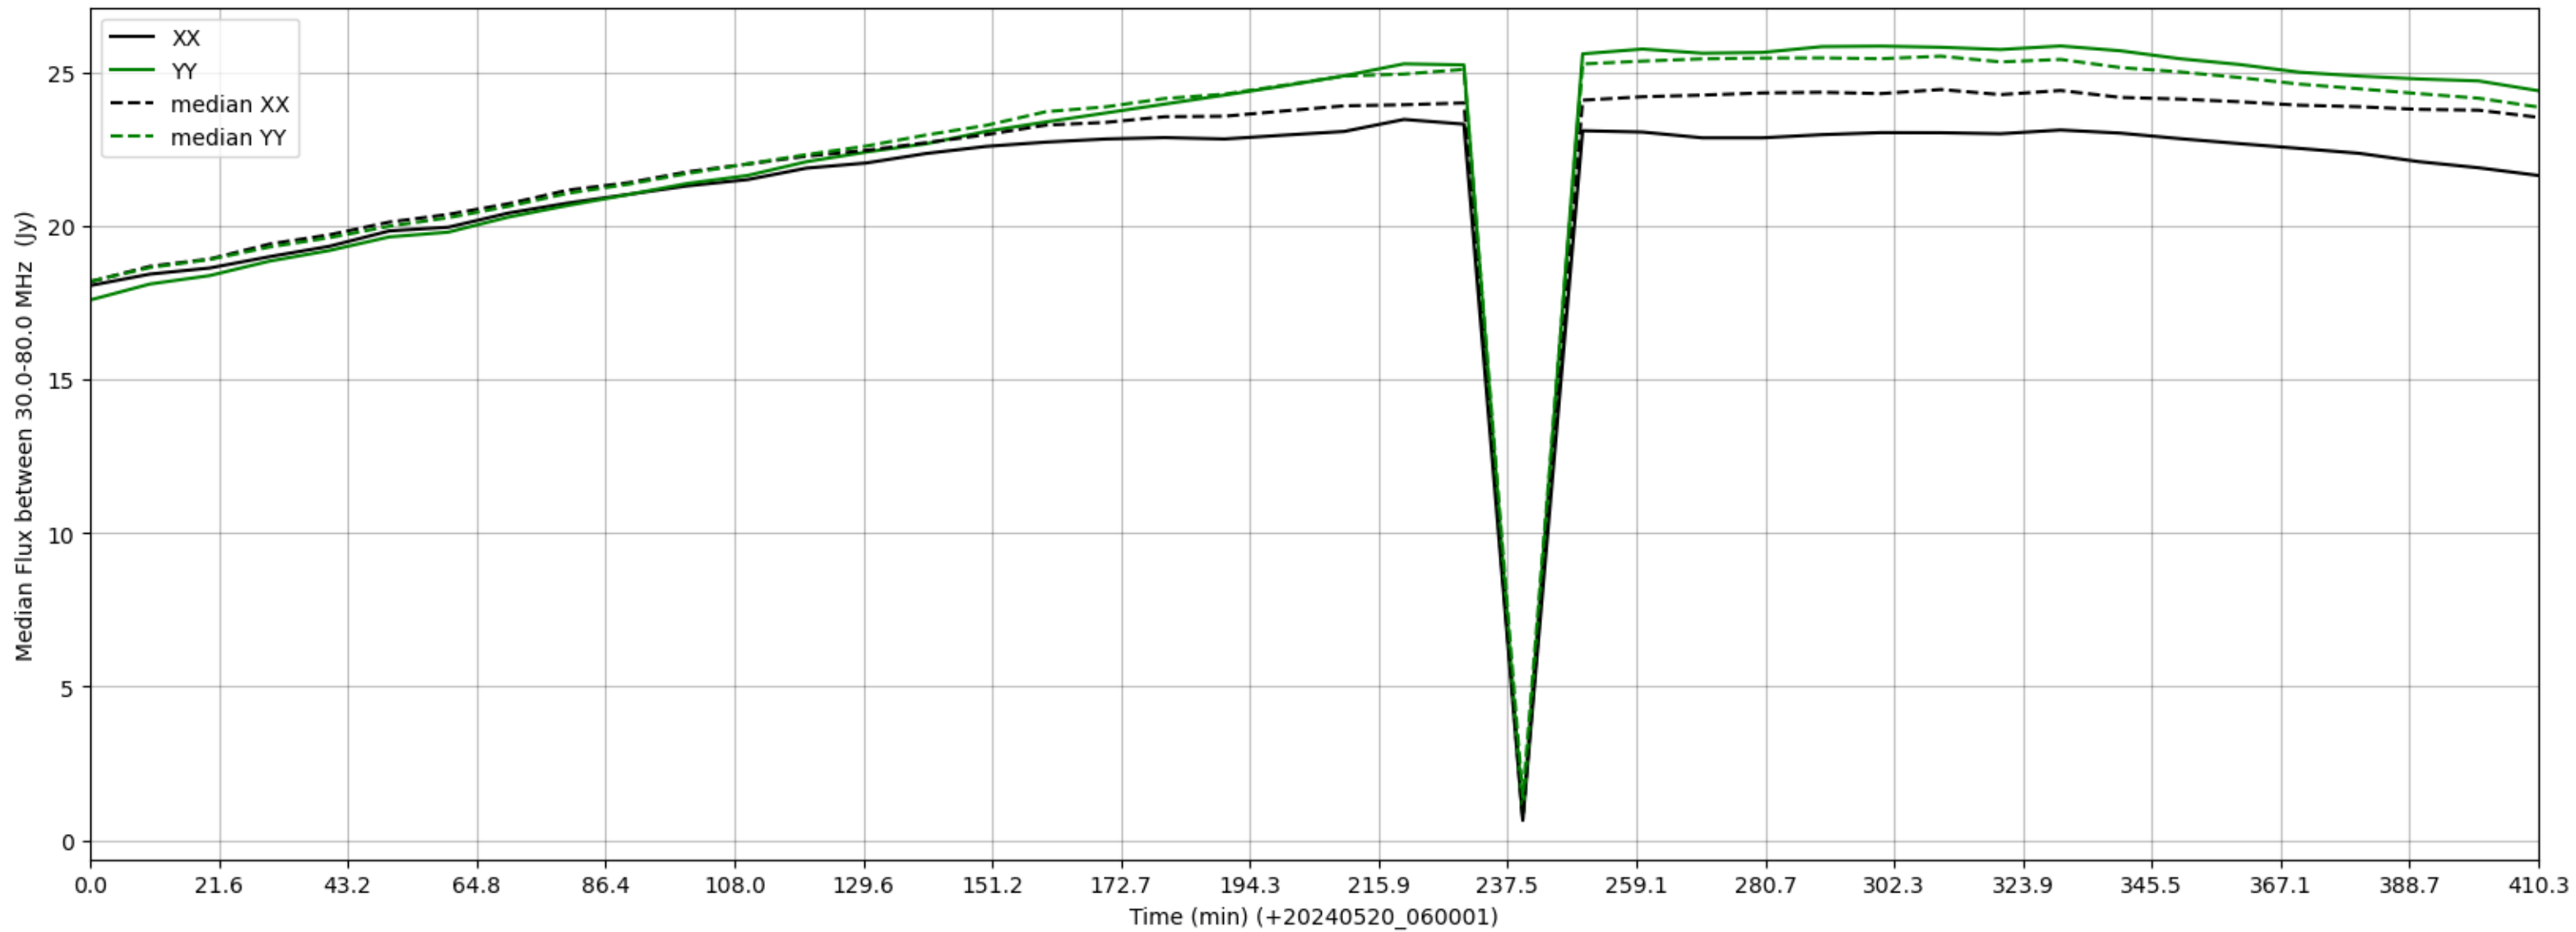

LWA361 - Correlator# 158 - XX FLAGS:Good - YY FLAGS:Good

LWA328 - Correlator# 157 - XX FLAGS:Good - YY FLAGS:Good