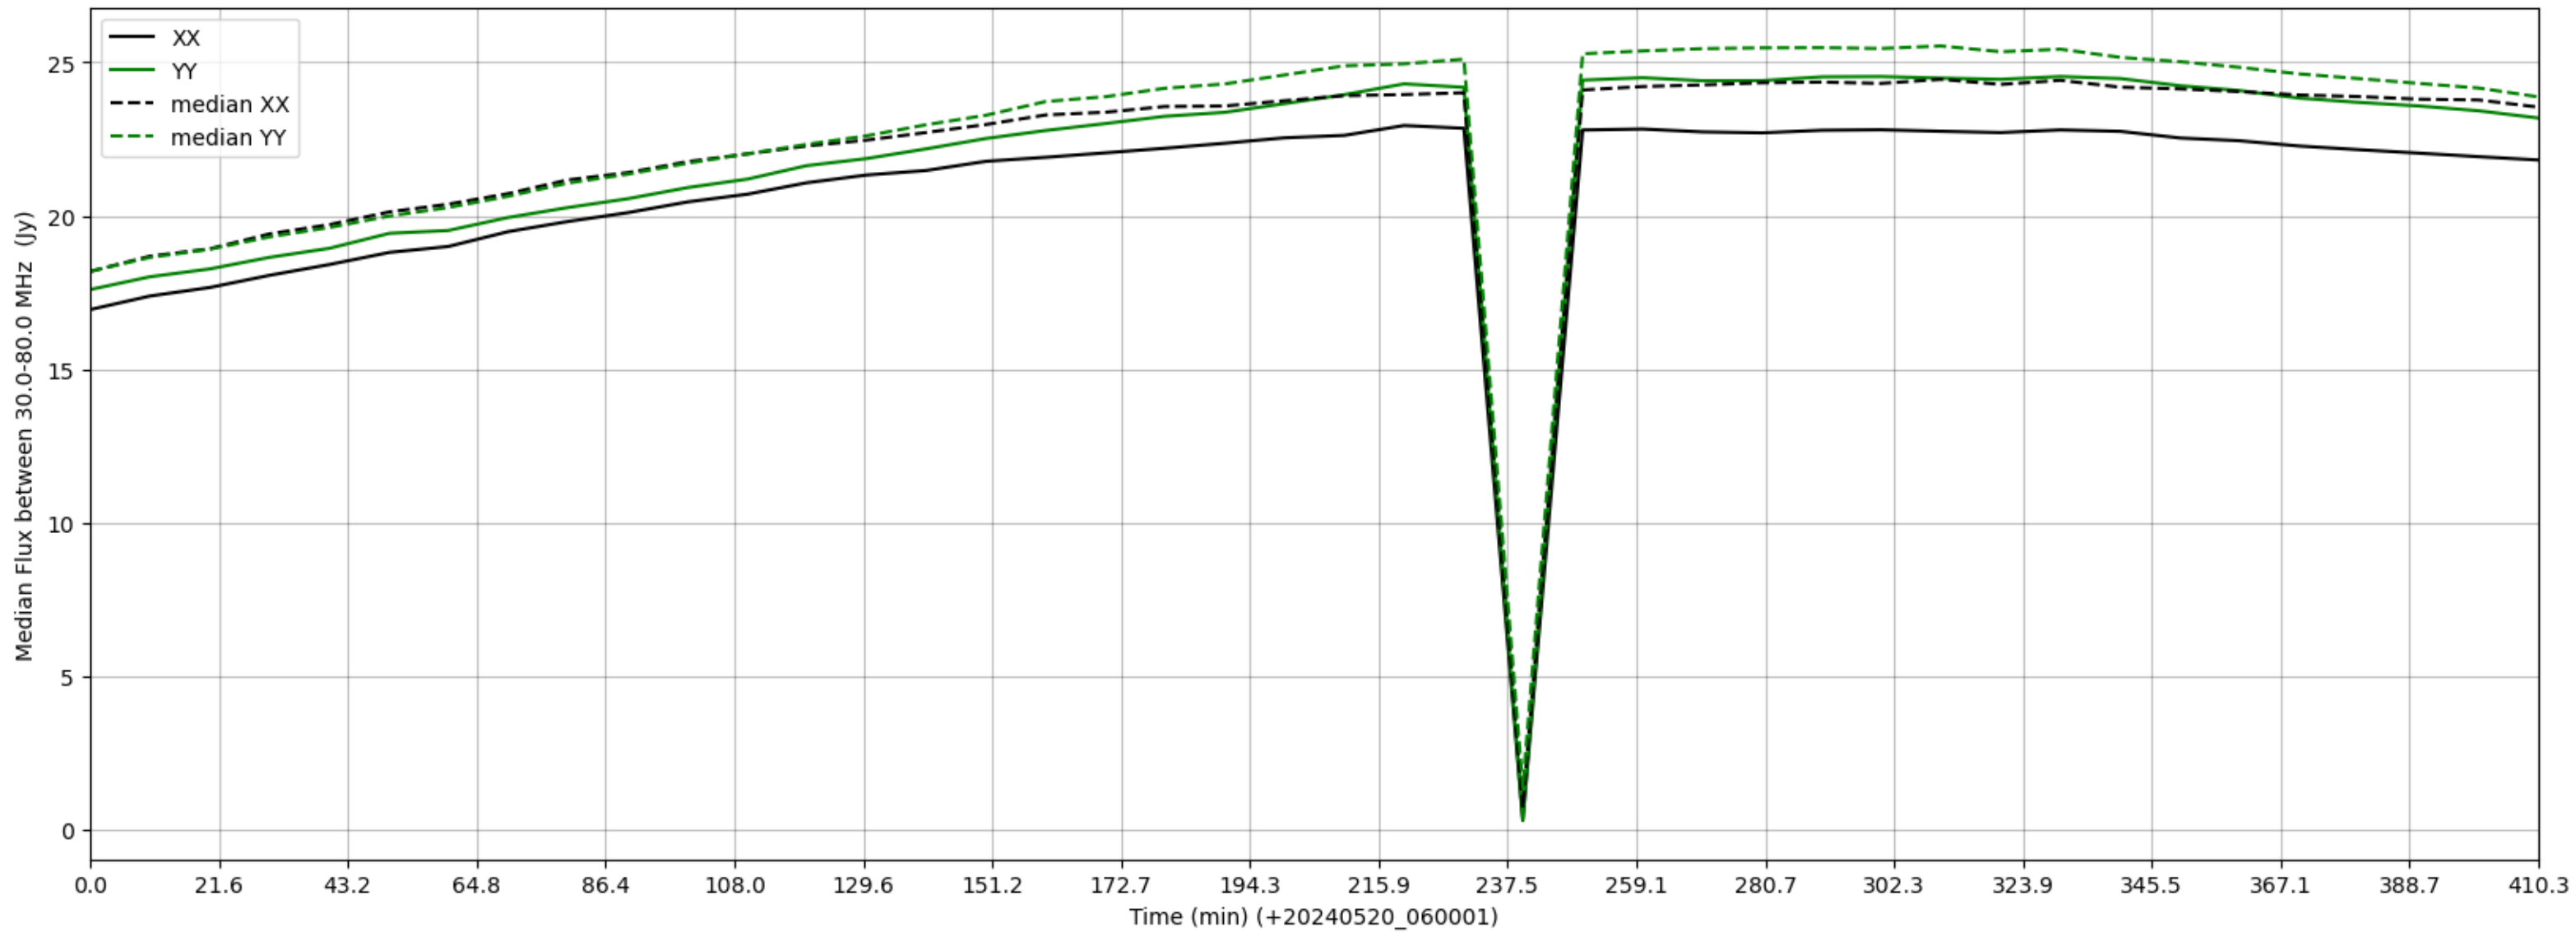

LWA318 - Correlator# 055 - XX FLAGS:Good - YY FLAGS:Good

LWA320 - Correlator# 054 - XX FLAGS:Good - YY FLAGS:Good