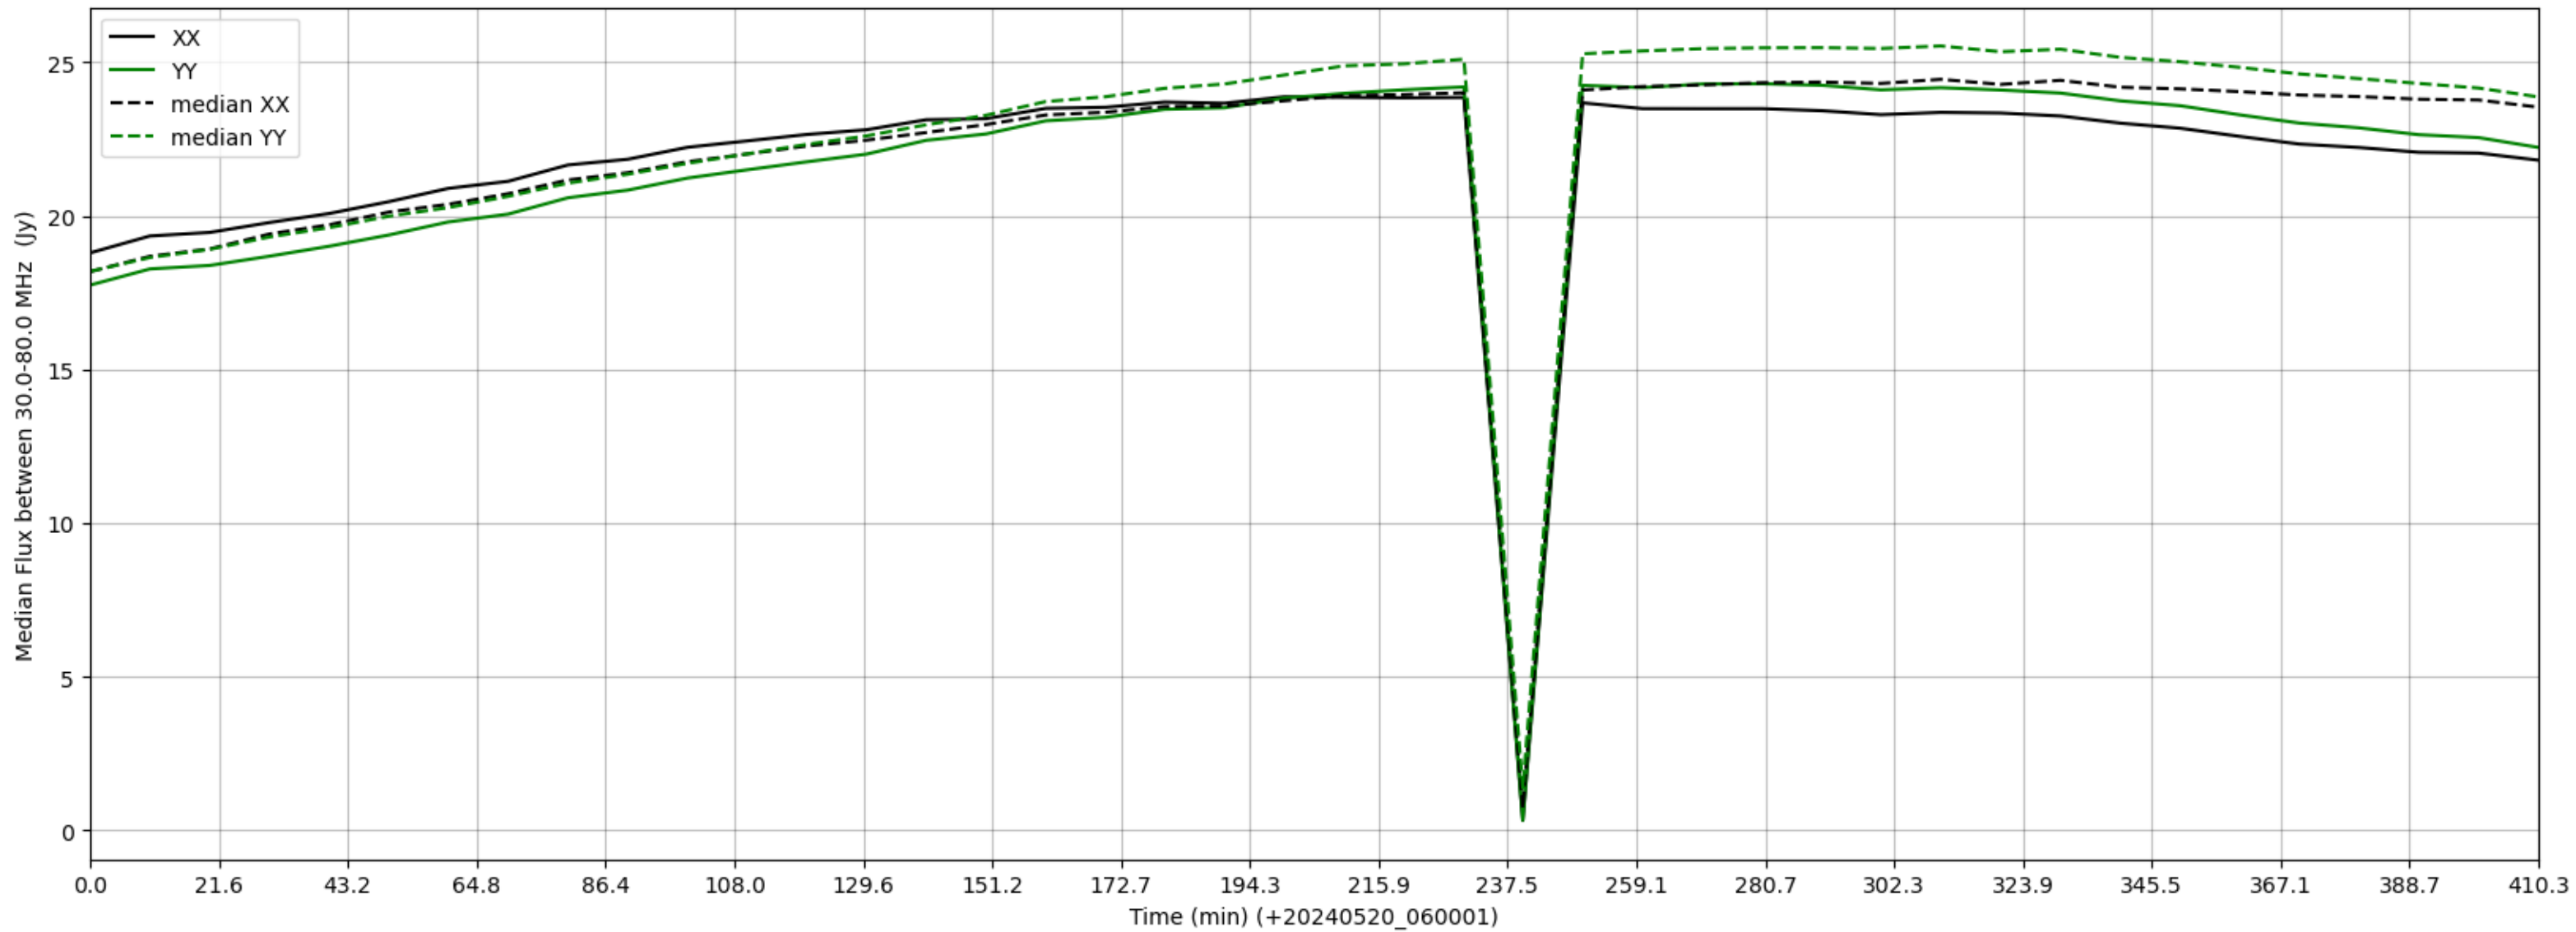

LWA354 - Correlator# 063 - XX FLAGS:Good - YY FLAGS:Good

LWA360 - Correlator# 062 - XX FLAGS:Good - YY FLAGS:Good