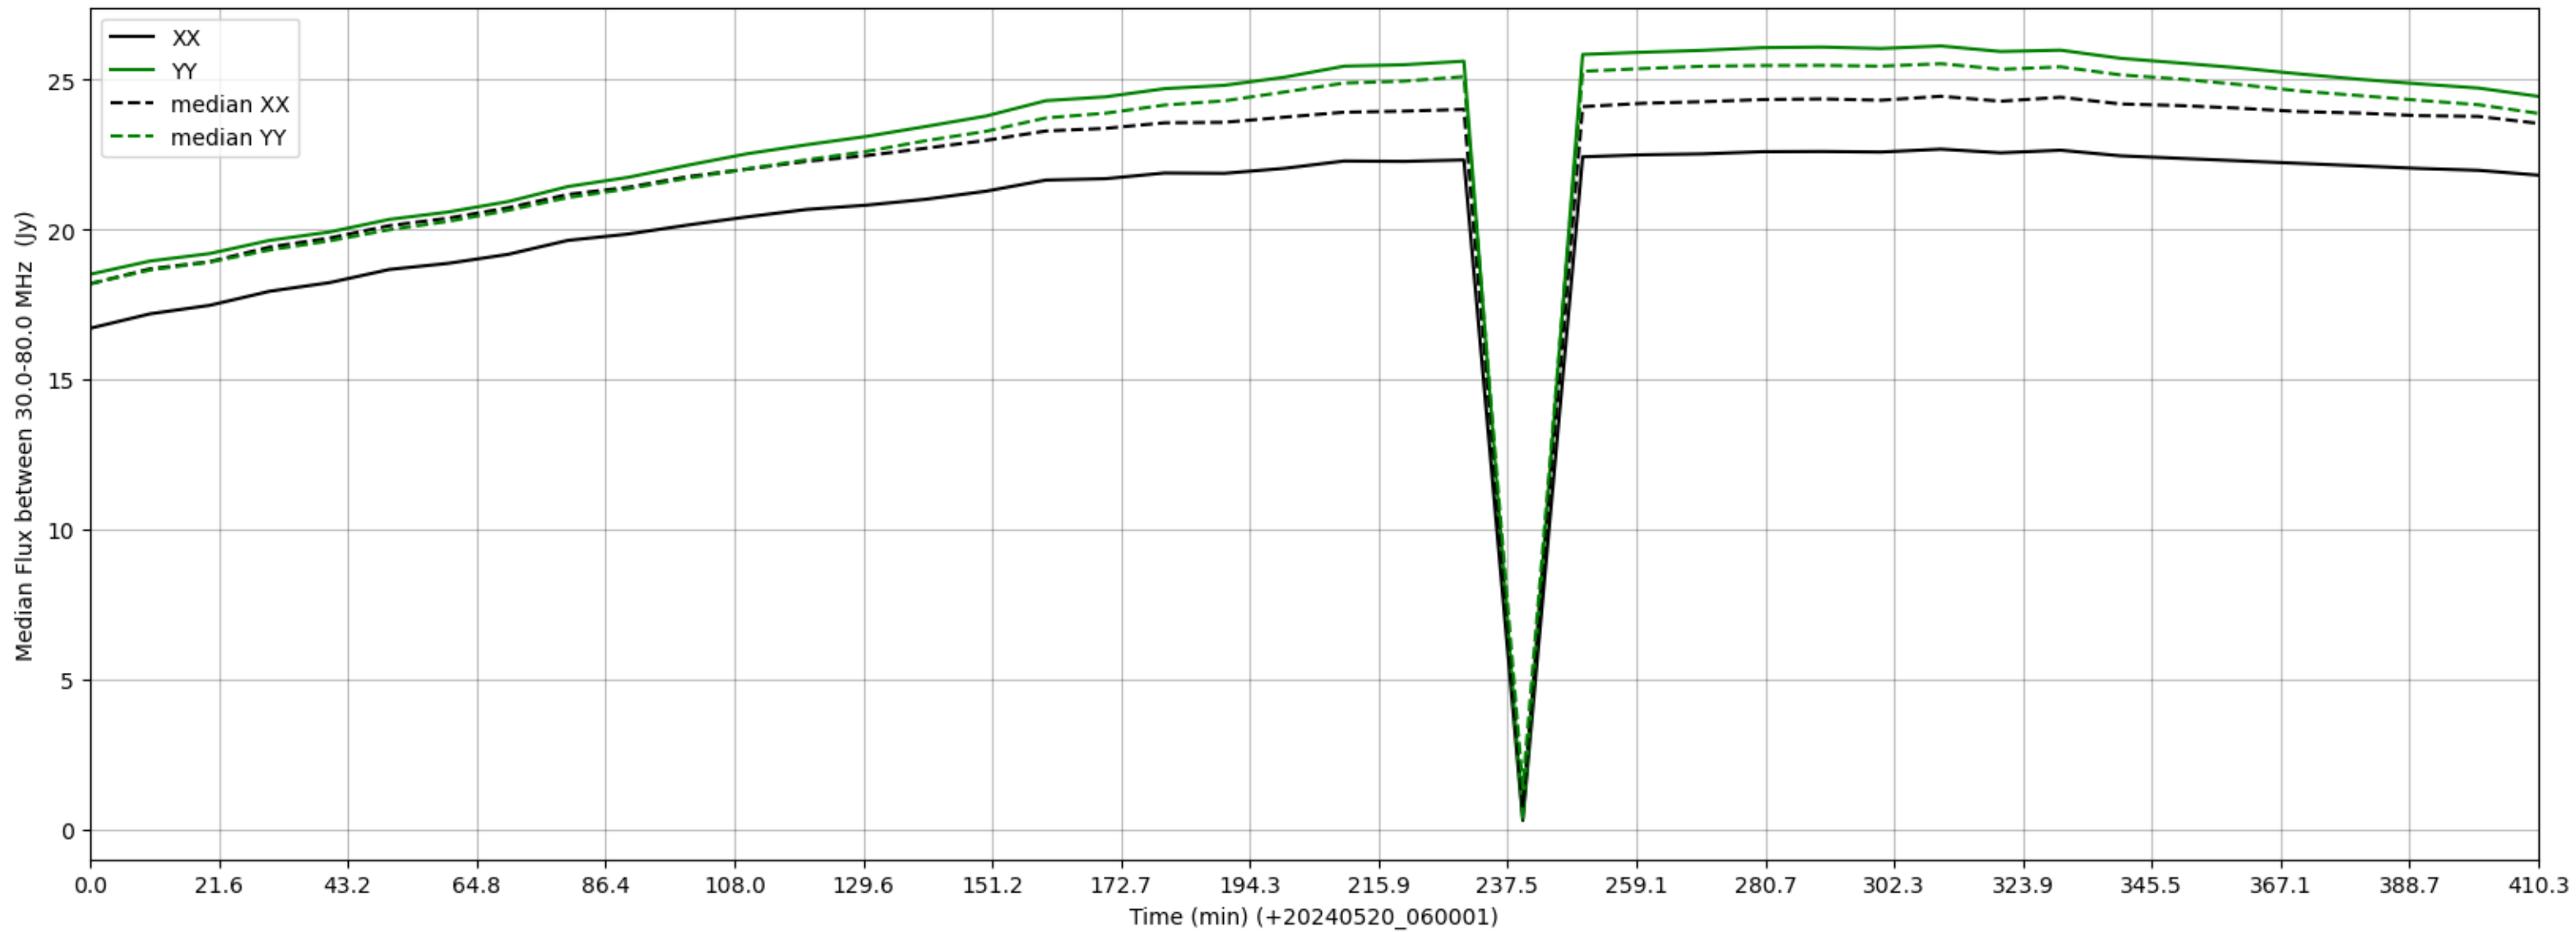

LWA045 - Correlator# 083 - XX FLAGS:Good - YY FLAGS:Good

LWA046 - Correlator# 082 - XX FLAGS:Good - YY FLAGS:Good