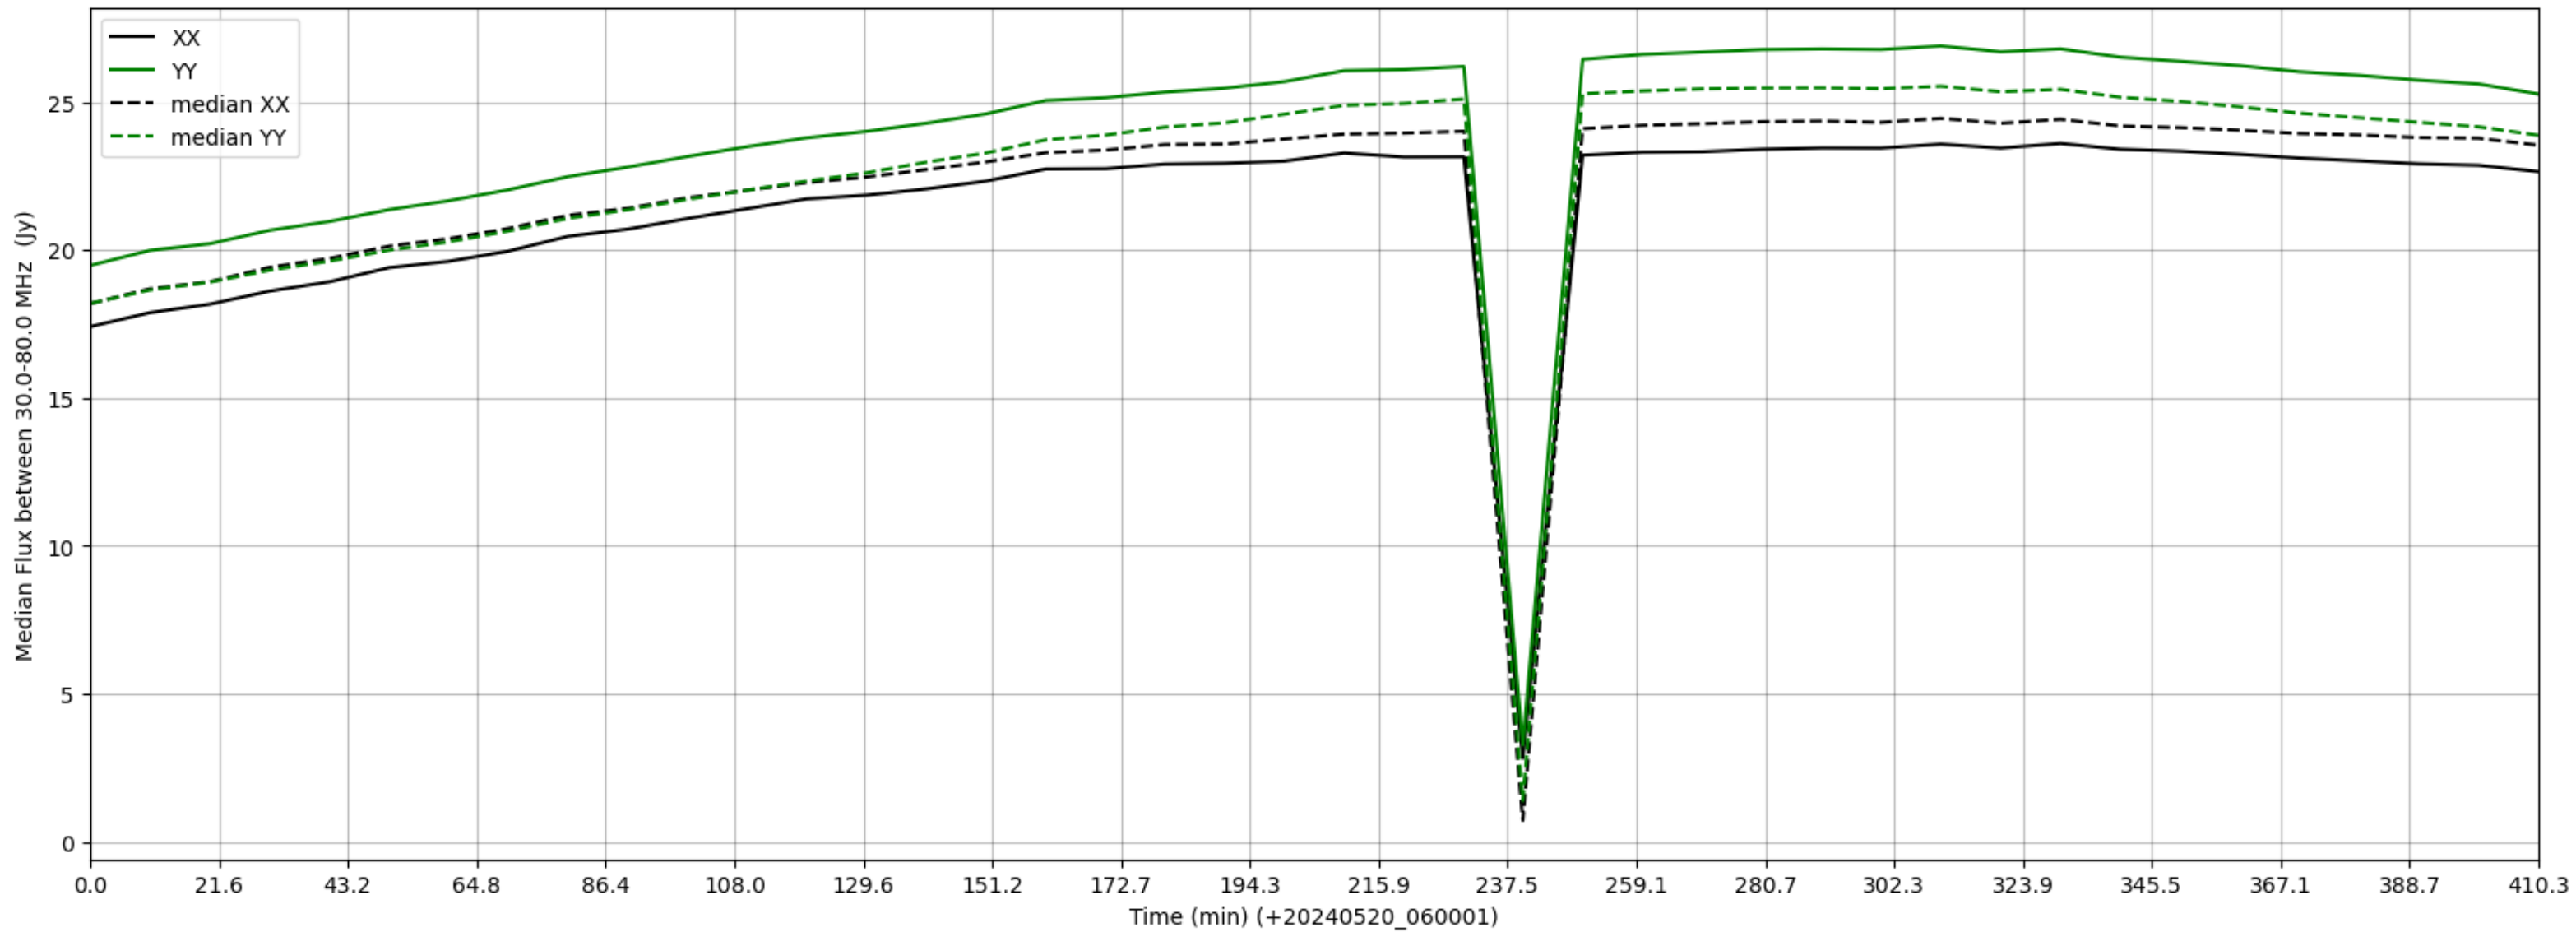

LWA149 - Correlator# 216 - XX FLAGS:Good - YY FLAGS:Good

LWA148 - Correlator# 217 - XX FLAGS:Good - YY FLAGS:Good

LWA151 - Correlator# 218 - XX FLAGS:LowFlux - YY FLAGS:LowFlux

LWA172 - Correlator# 219 - XX FLAGS:Good - YY FLAGS:Good