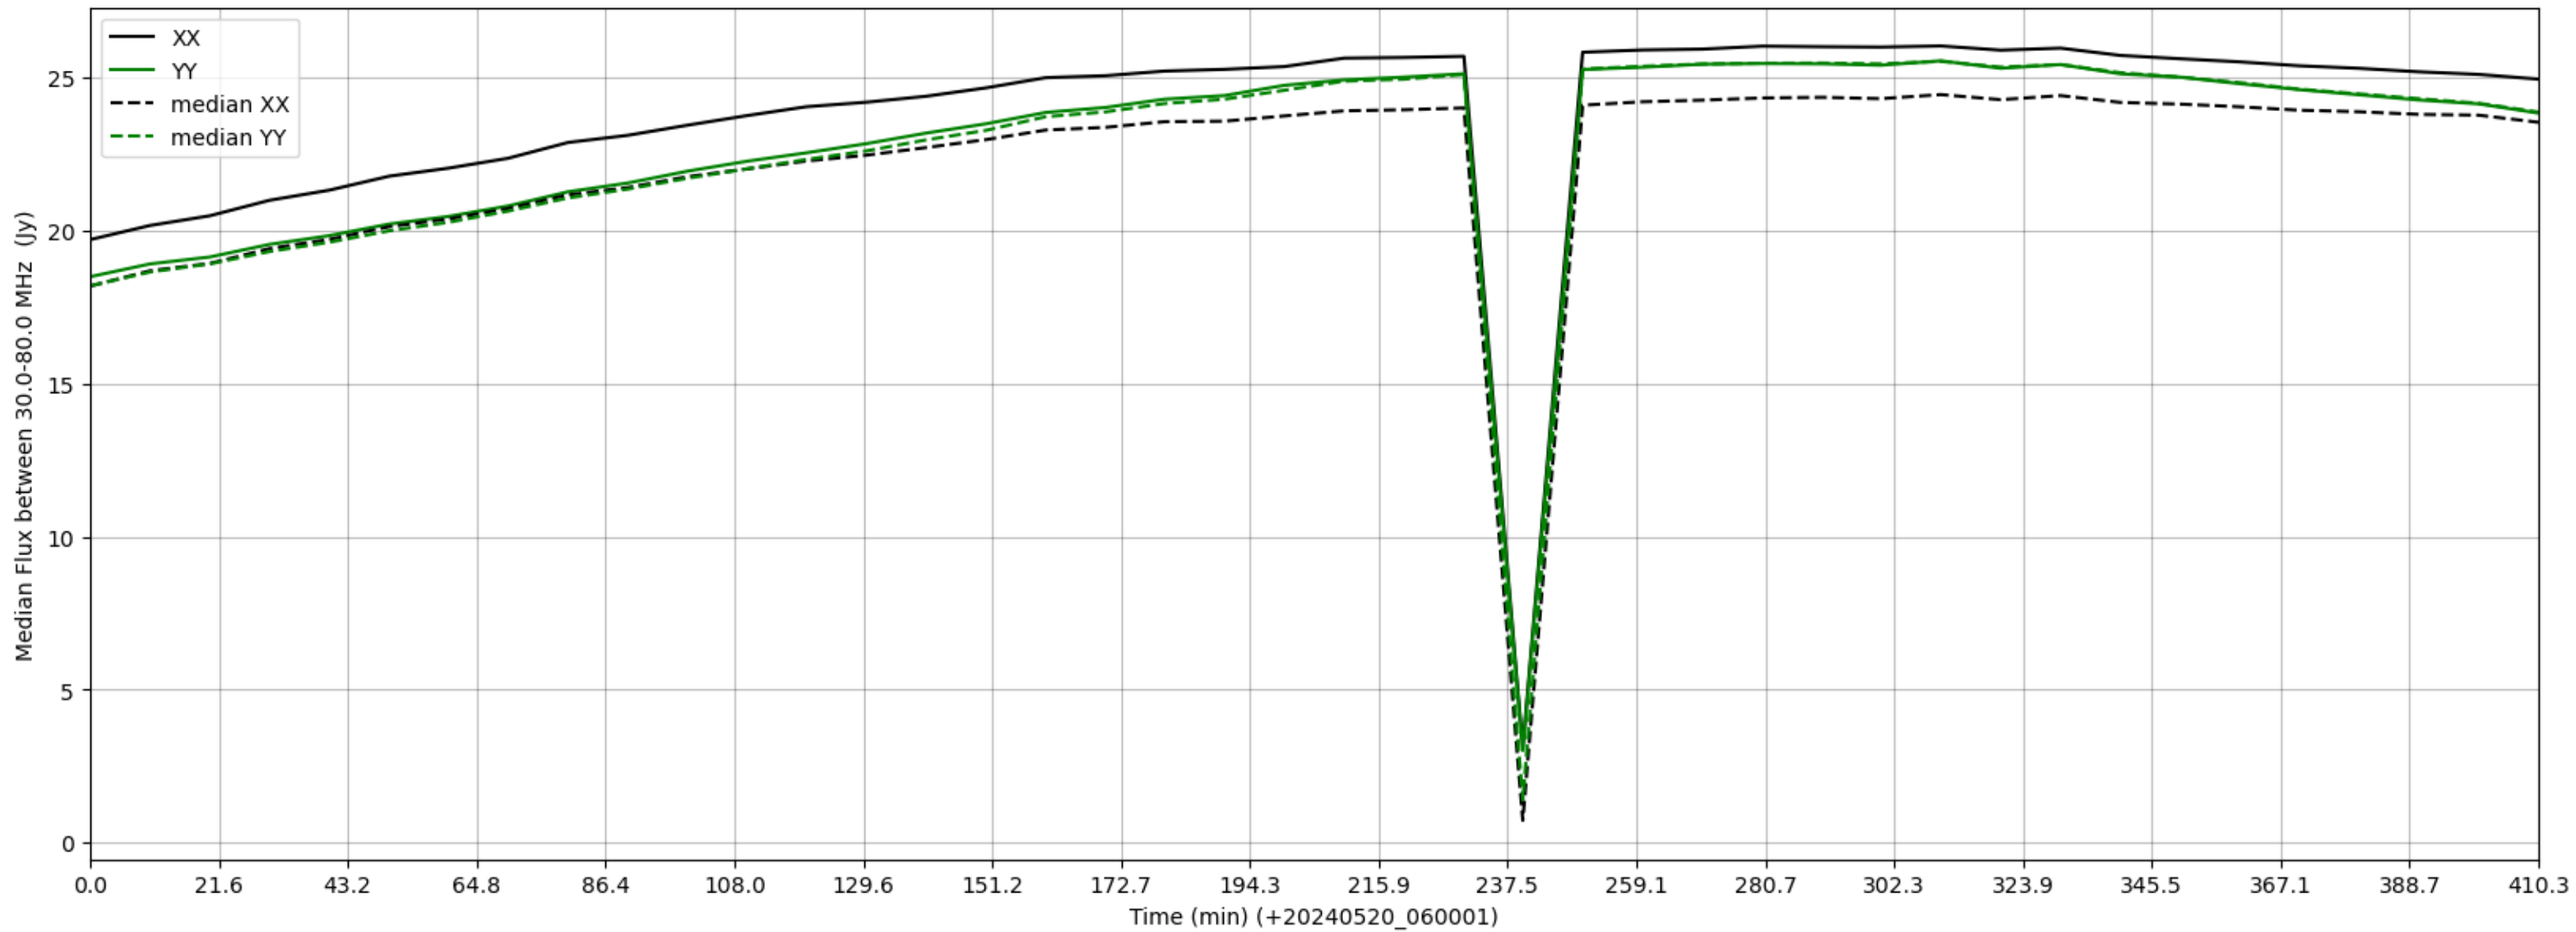

LWA124 - Correlator# 224 - XX FLAGS:LowFlux - YY FLAGS:LowFlux

LWA127 - Correlator# 225 - XX FLAGS:Good - YY FLAGS:Good

LWA126 - Correlator# 226 - XX FLAGS:Good - YY FLAGS:Good

LWA125 - Correlator# 227 - XX FLAGS:Good - YY FLAGS:Good