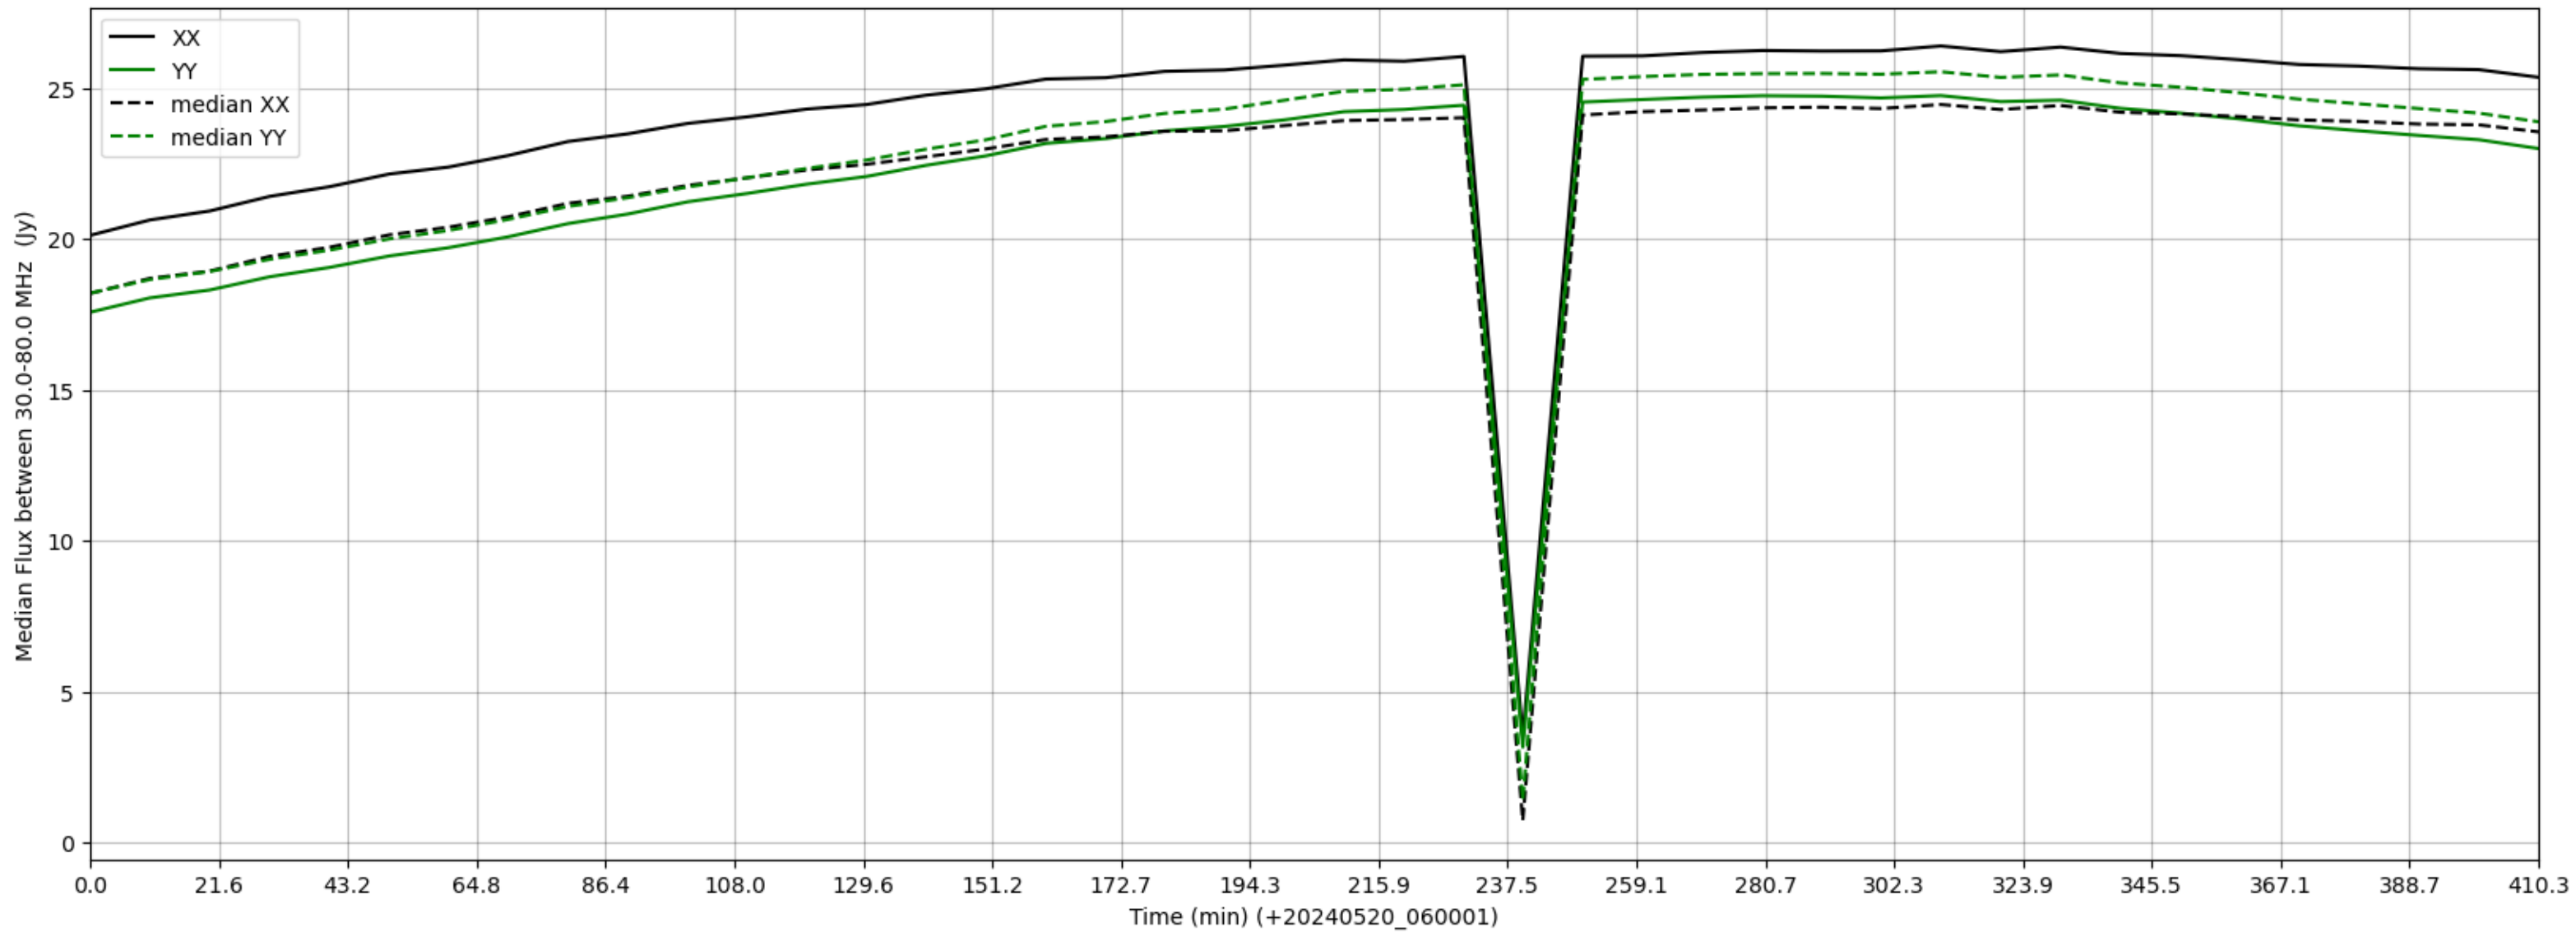

LWA137 - Correlator# 258 - XX FLAGS:Good - YY FLAGS:Good

LWA133 - Correlator# 257 - XX FLAGS:Good - YY FLAGS:Good