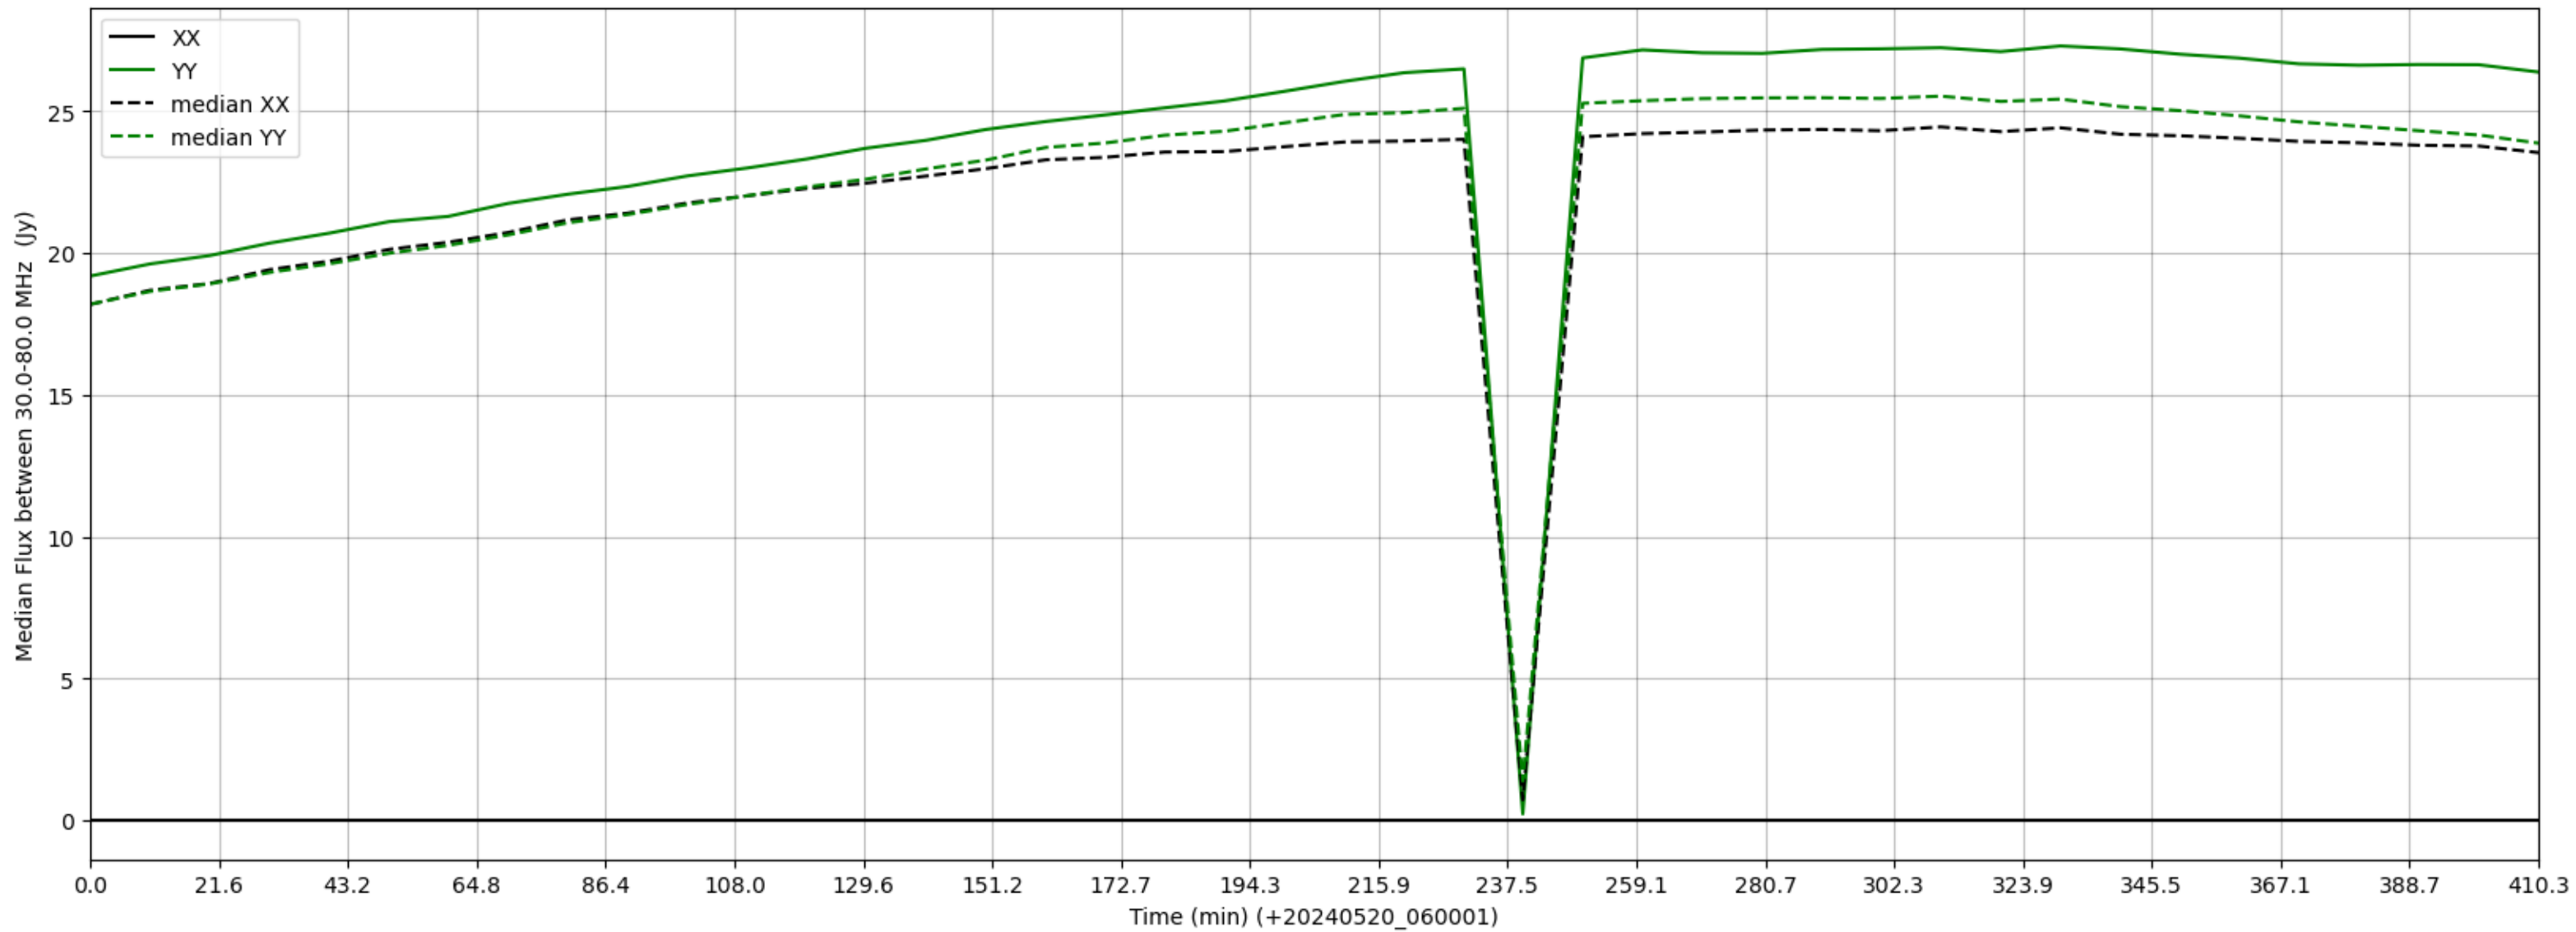

LWA341 - Correlator# 029 - XX FLAGS:Good - YY FLAGS:Good

LWA352 - Correlator# 028 - XX FLAGS:LowFlux - YY FLAGS:Good