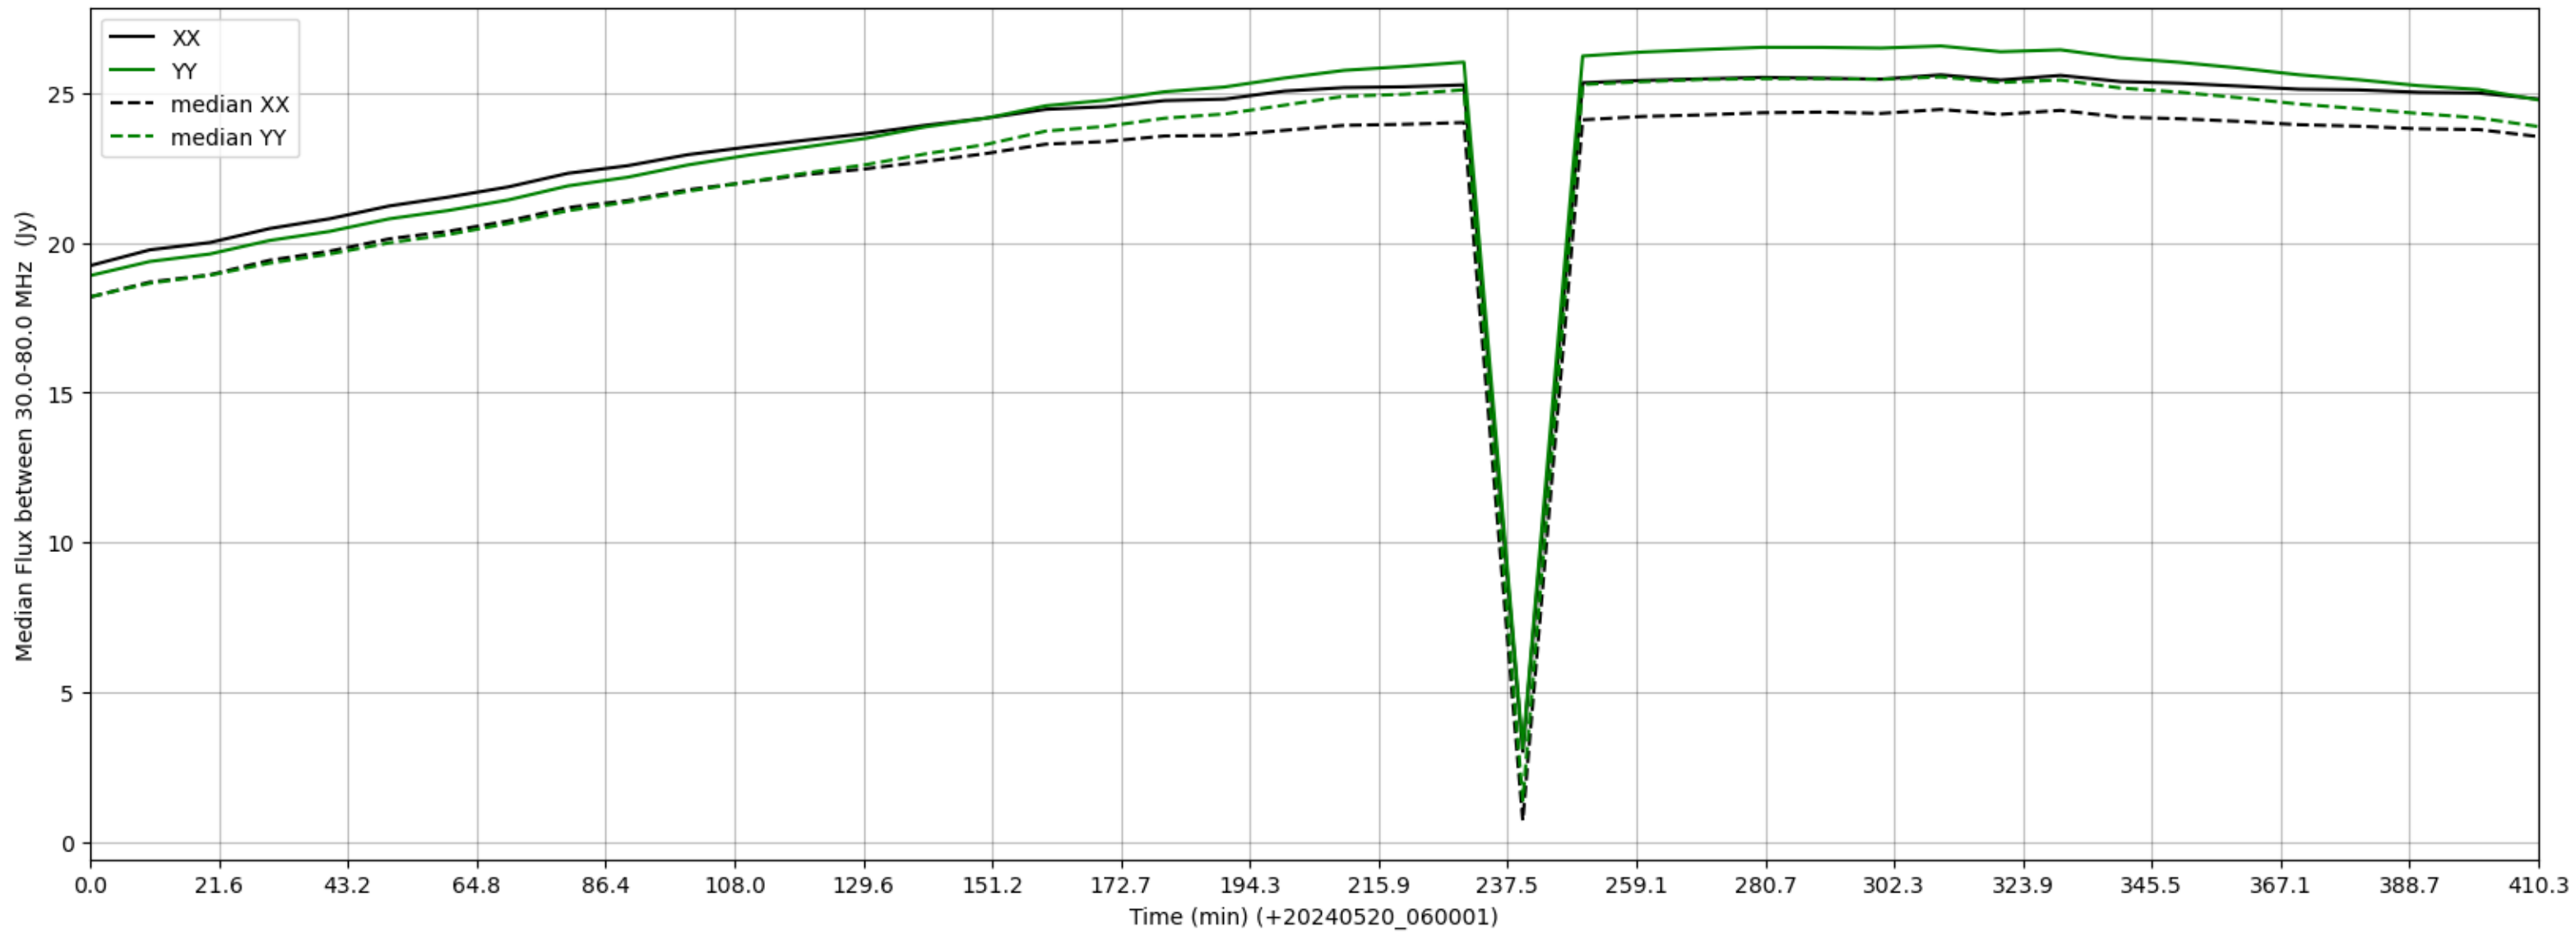

LWA155 - Correlator# 232 - XX FLAGS:Good - YY FLAGS:Good

LWA154 - Correlator# 233 - XX FLAGS:Good - YY FLAGS:Good

LWA157 - Correlator# 234 - XX FLAGS:Good - YY FLAGS:Good

LWA156 - Correlator# 235 - XX FLAGS:Good - YY FLAGS:Good