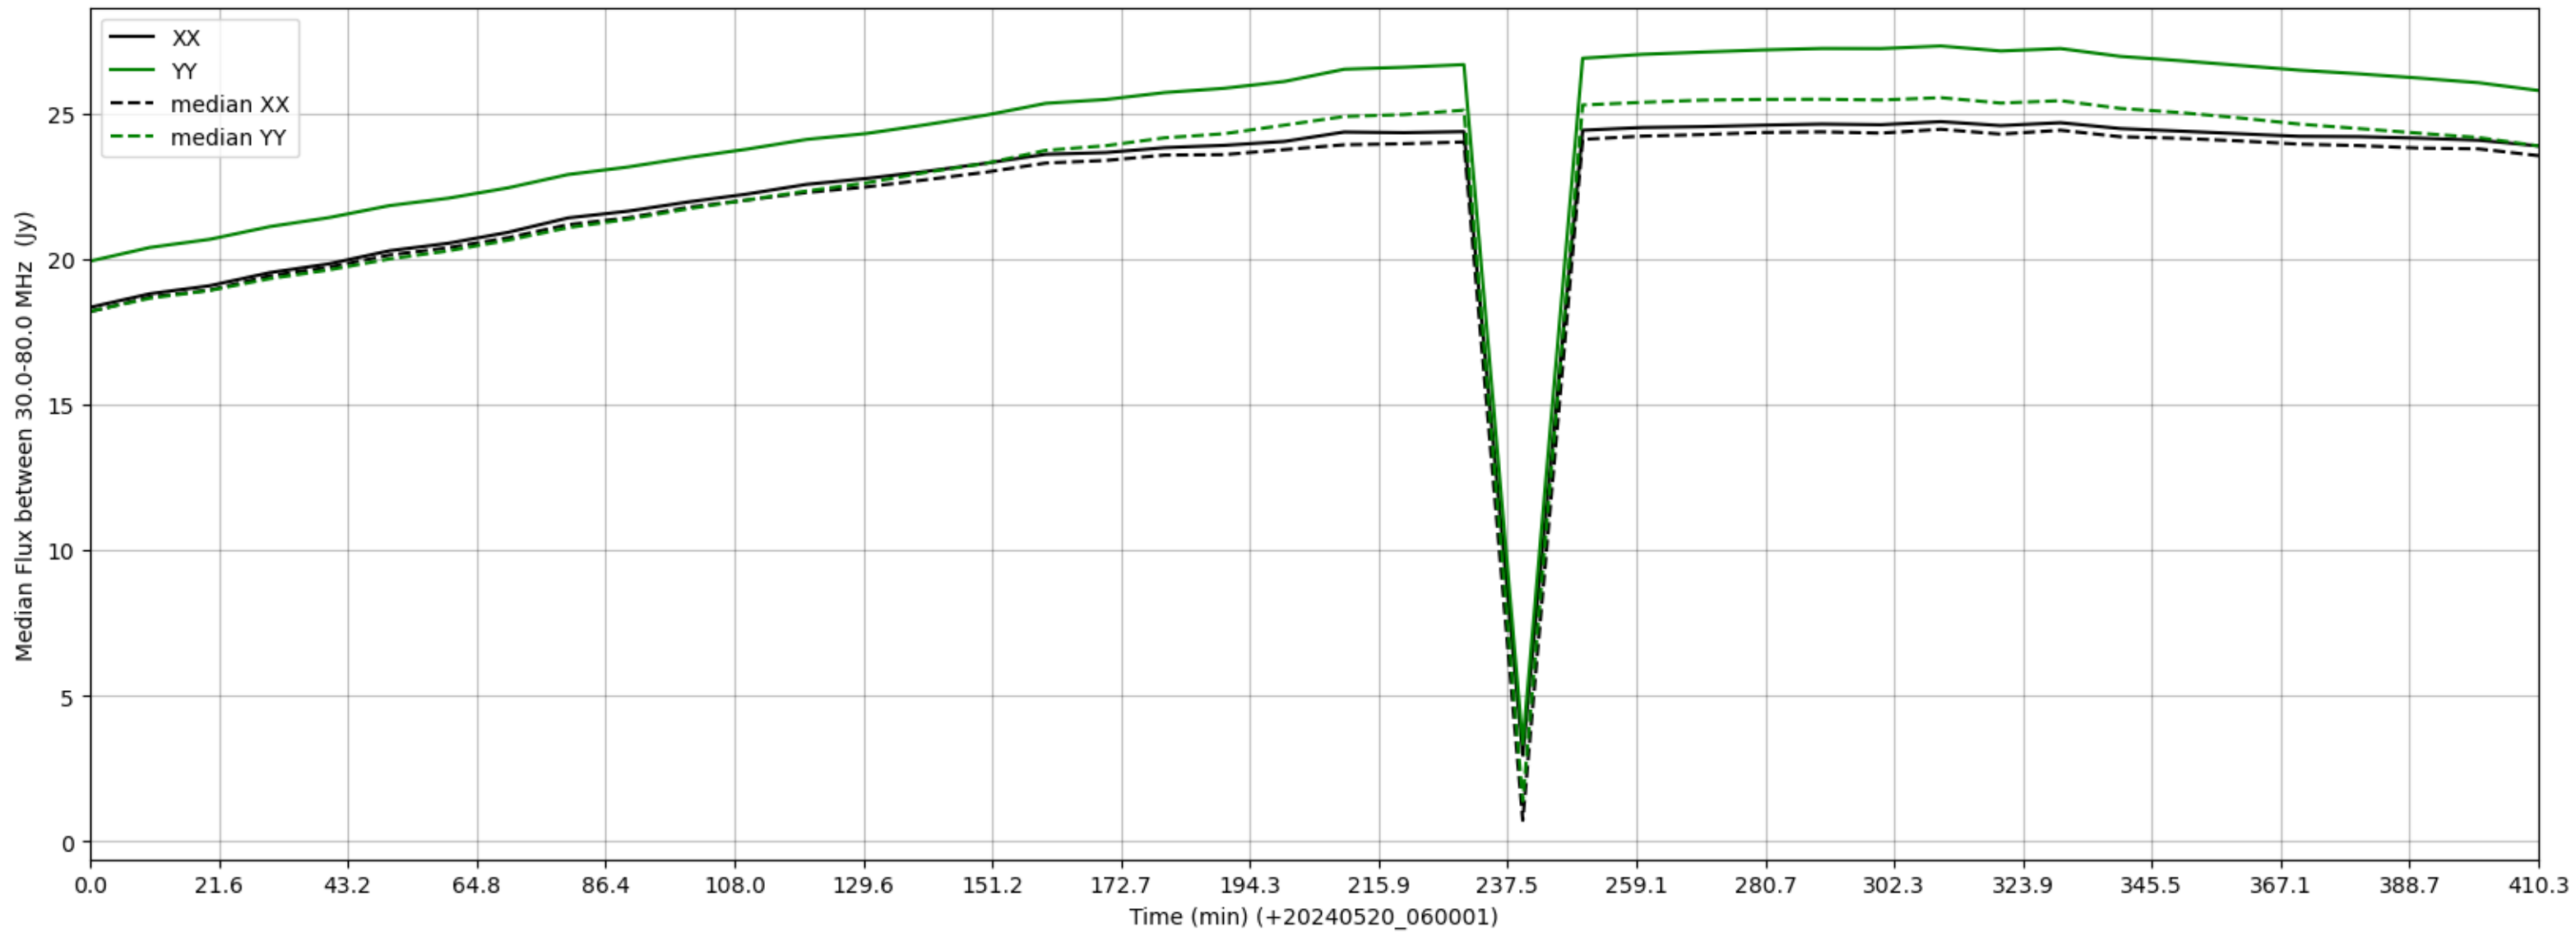

LWA180 - Correlator# 322 - XX FLAGS:Good - YY FLAGS:Good

LWA247 - Correlator# 321 - XX FLAGS:Good - YY FLAGS:Good