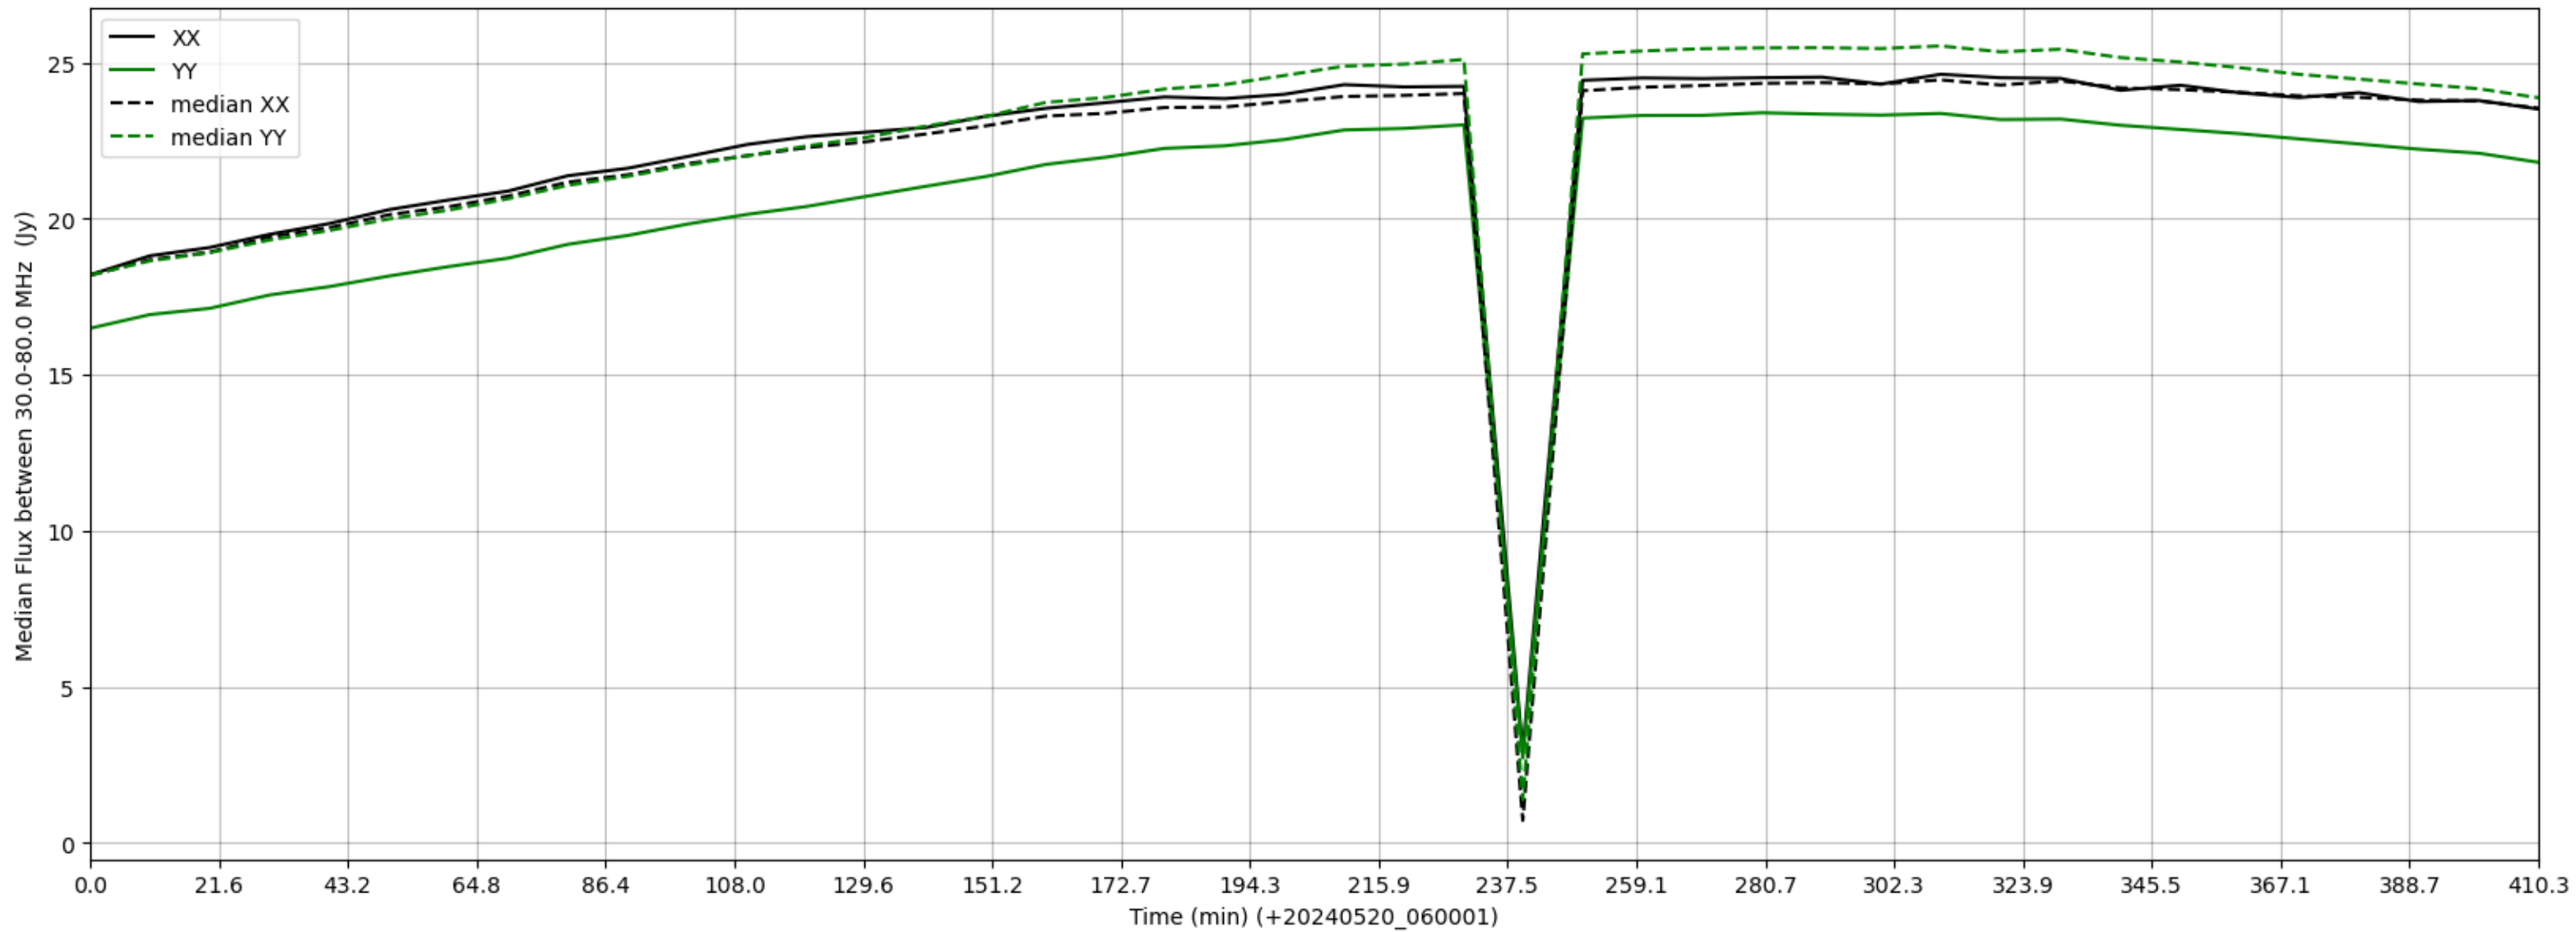

LWA189 - Correlator# 245 - XX FLAGS:Good - YY FLAGS:Good

LWA190 - Correlator# 244 - XX FLAGS:Good - YY FLAGS:Good