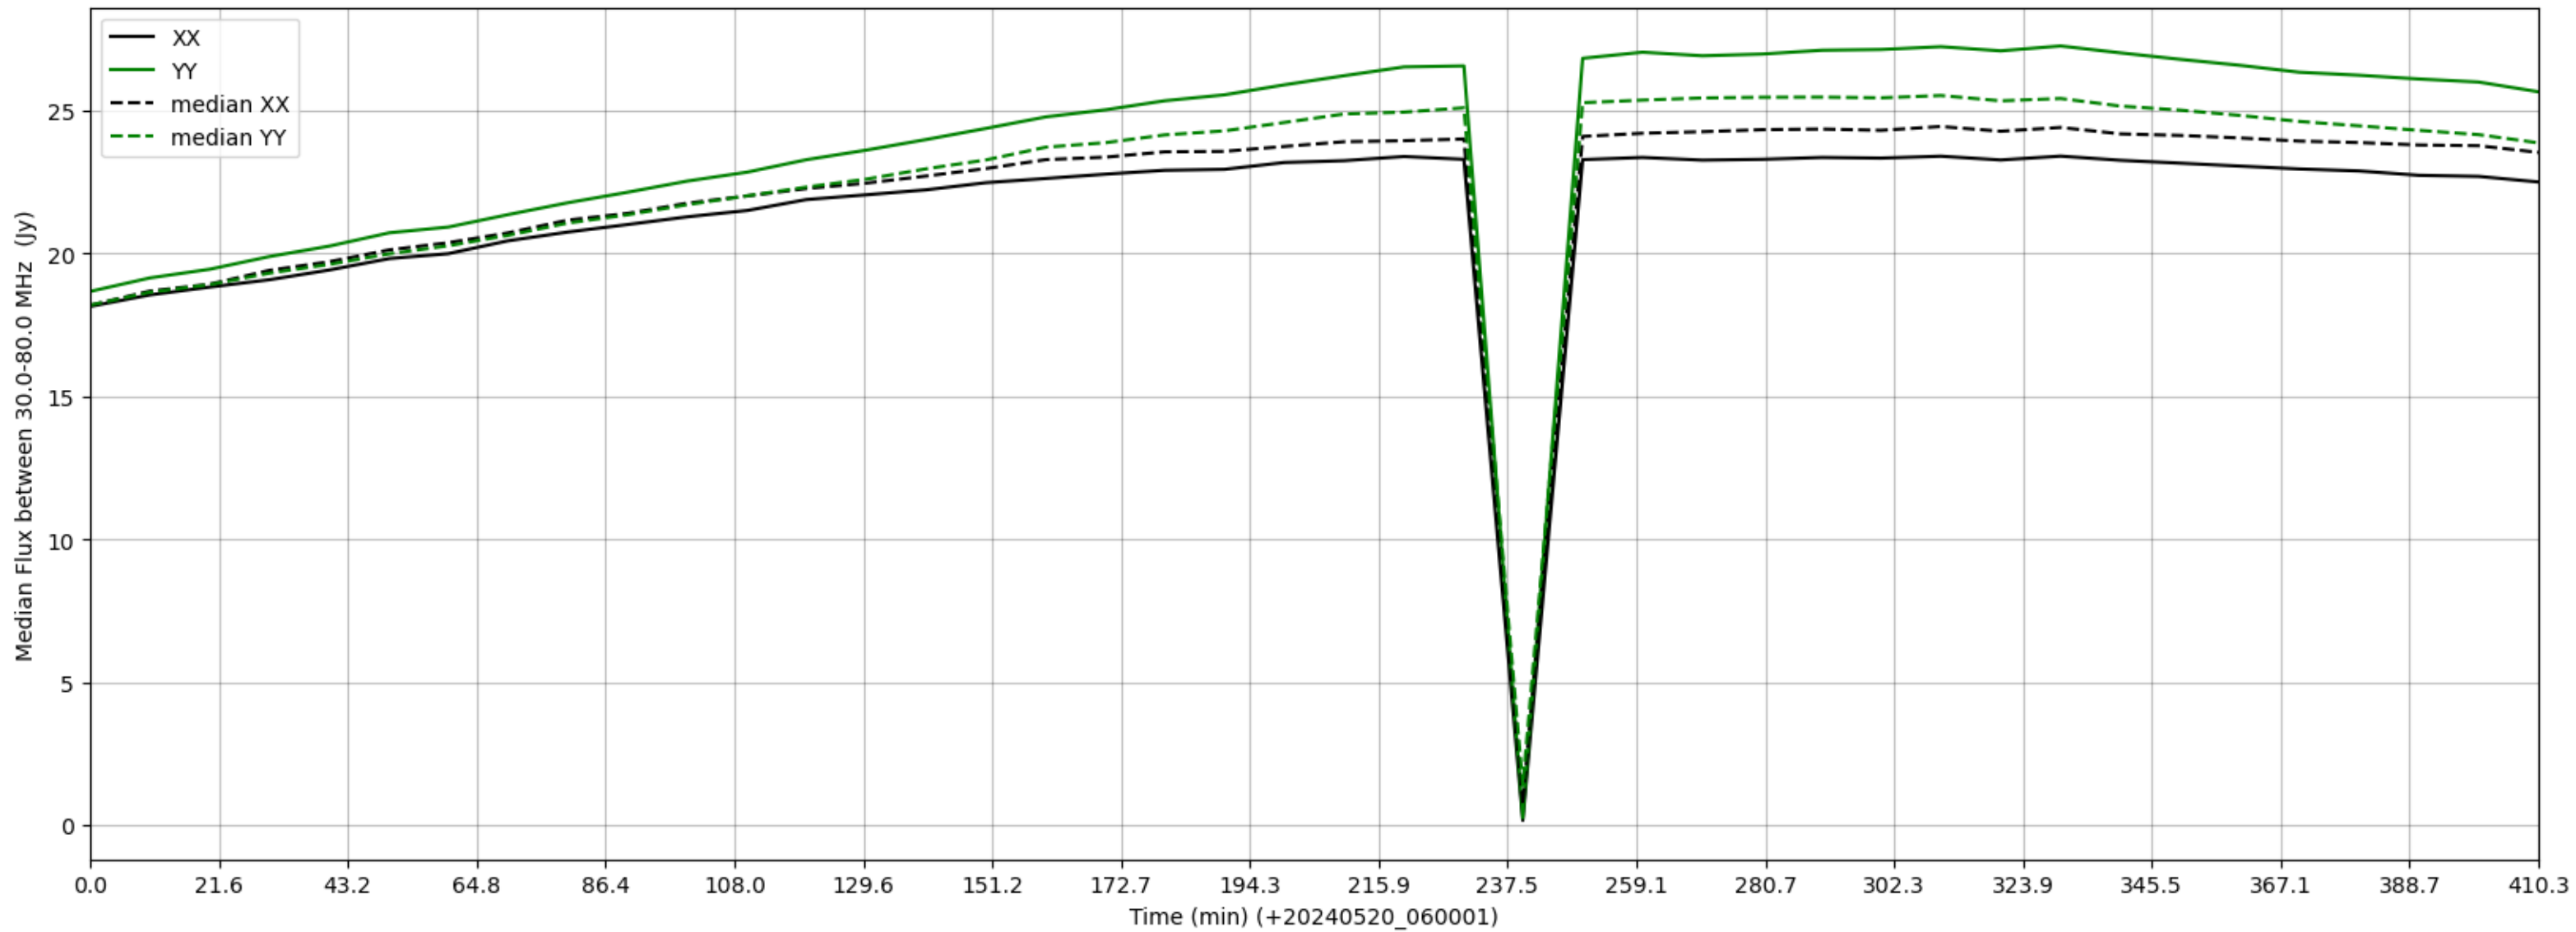

LWA266 - Correlator# 000 - XX FLAGS:Good - YY FLAGS:Good

LWA259 - Correlator# 001 - XX FLAGS:Good - YY FLAGS:Good

LWA268 - Correlator# 002 - XX FLAGS:Good - YY FLAGS:Good

LWA267 - Correlator# 003 - XX FLAGS:LowFlux - YY FLAGS:Good