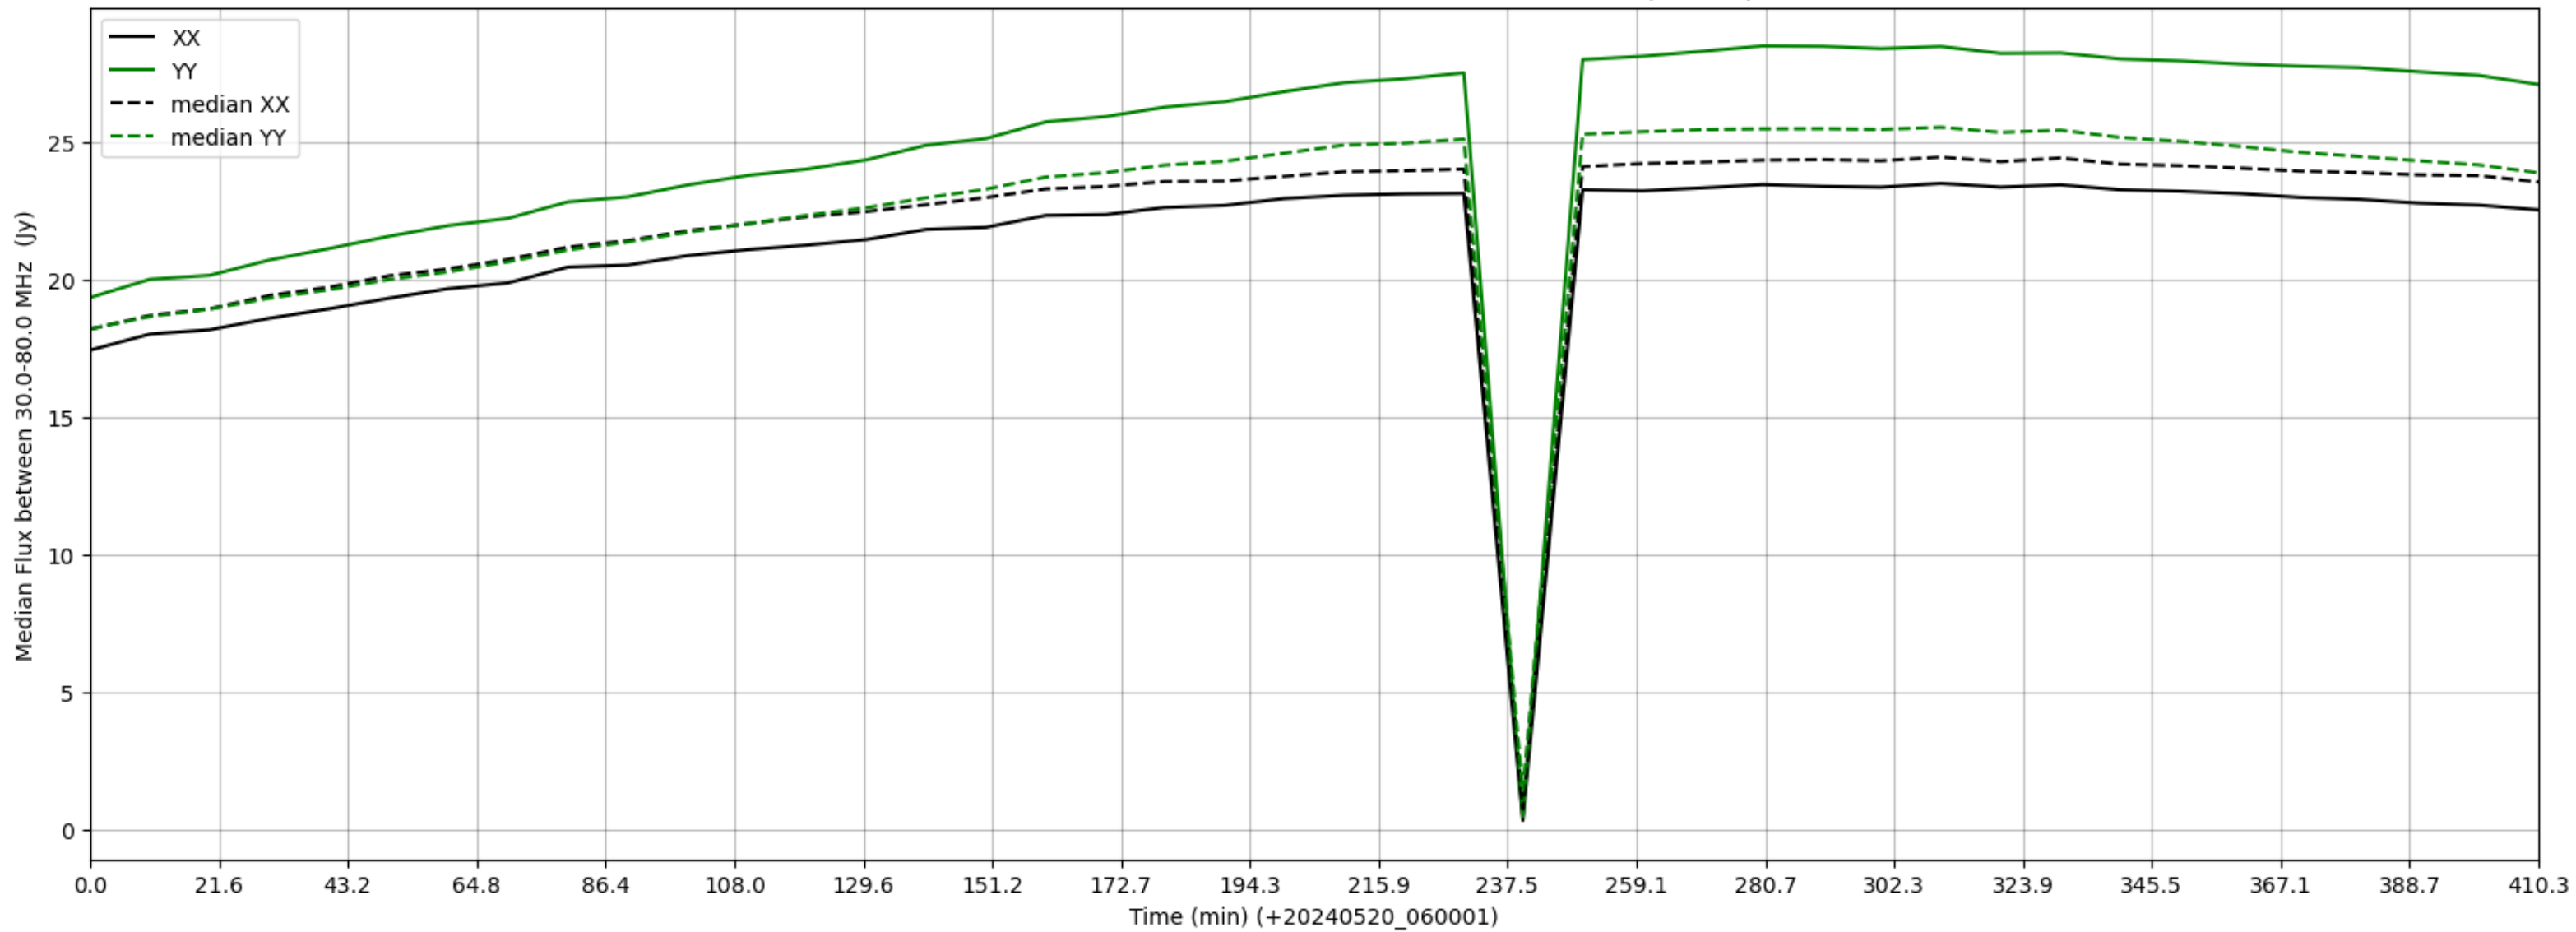

LWA348 - Correlator# 124 - XX FLAGS:Good - YY FLAGS:BadSpecShape

LWA331 - Correlator# 125 - XX FLAGS:Good - YY FLAGS:Good

LWA365 - Correlator# 126 - XX FLAGS:LowFlux - YY FLAGS:LowFlux

LWA364 - Correlator# 127 - XX FLAGS:Good - YY FLAGS:BadSpecShape