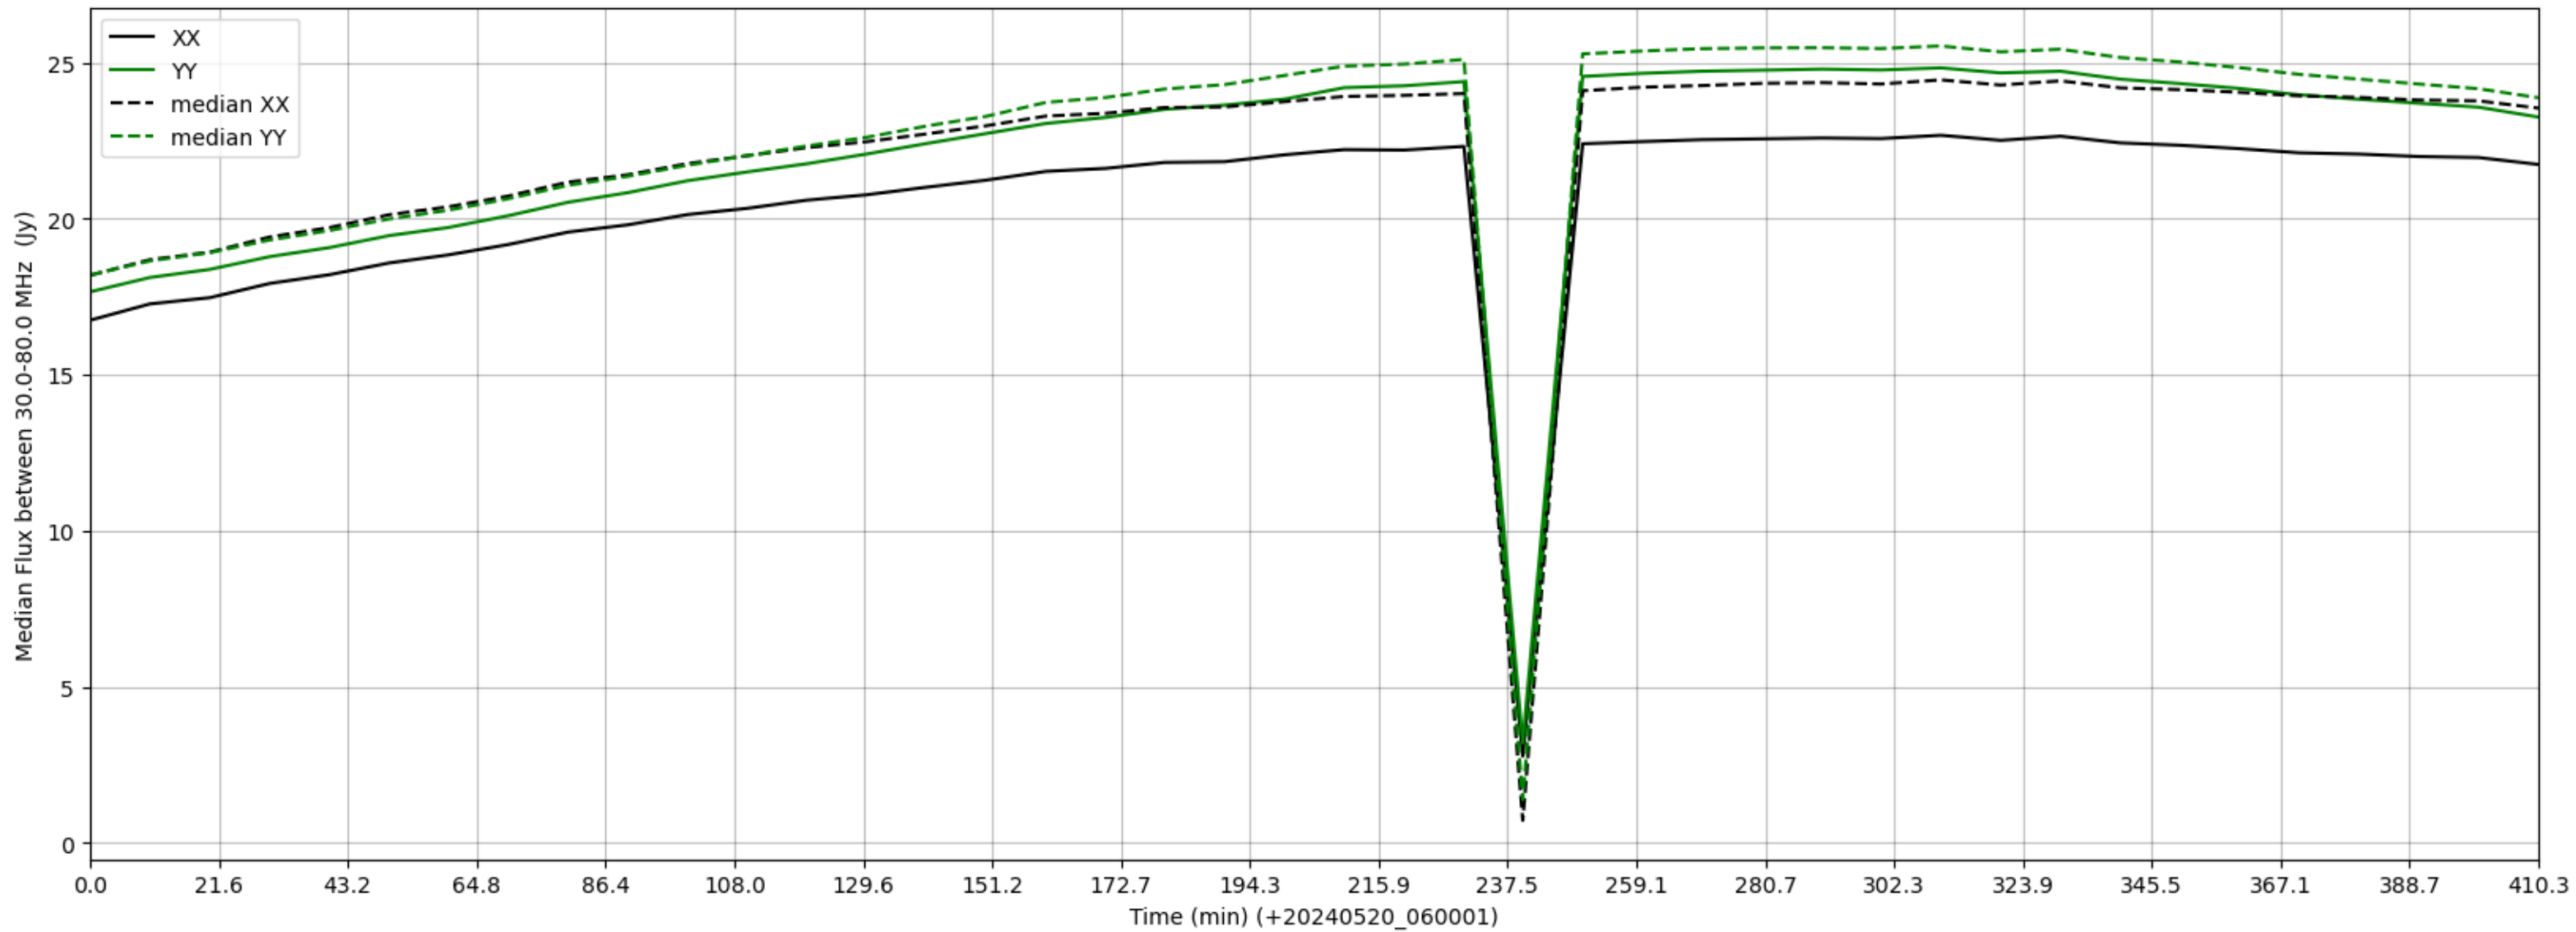

LWA229 - Correlator# 305 - XX FLAGS:Good - YY FLAGS:Good

LWA226 - Correlator# 304 - XX FLAGS:Good - YY FLAGS:Good