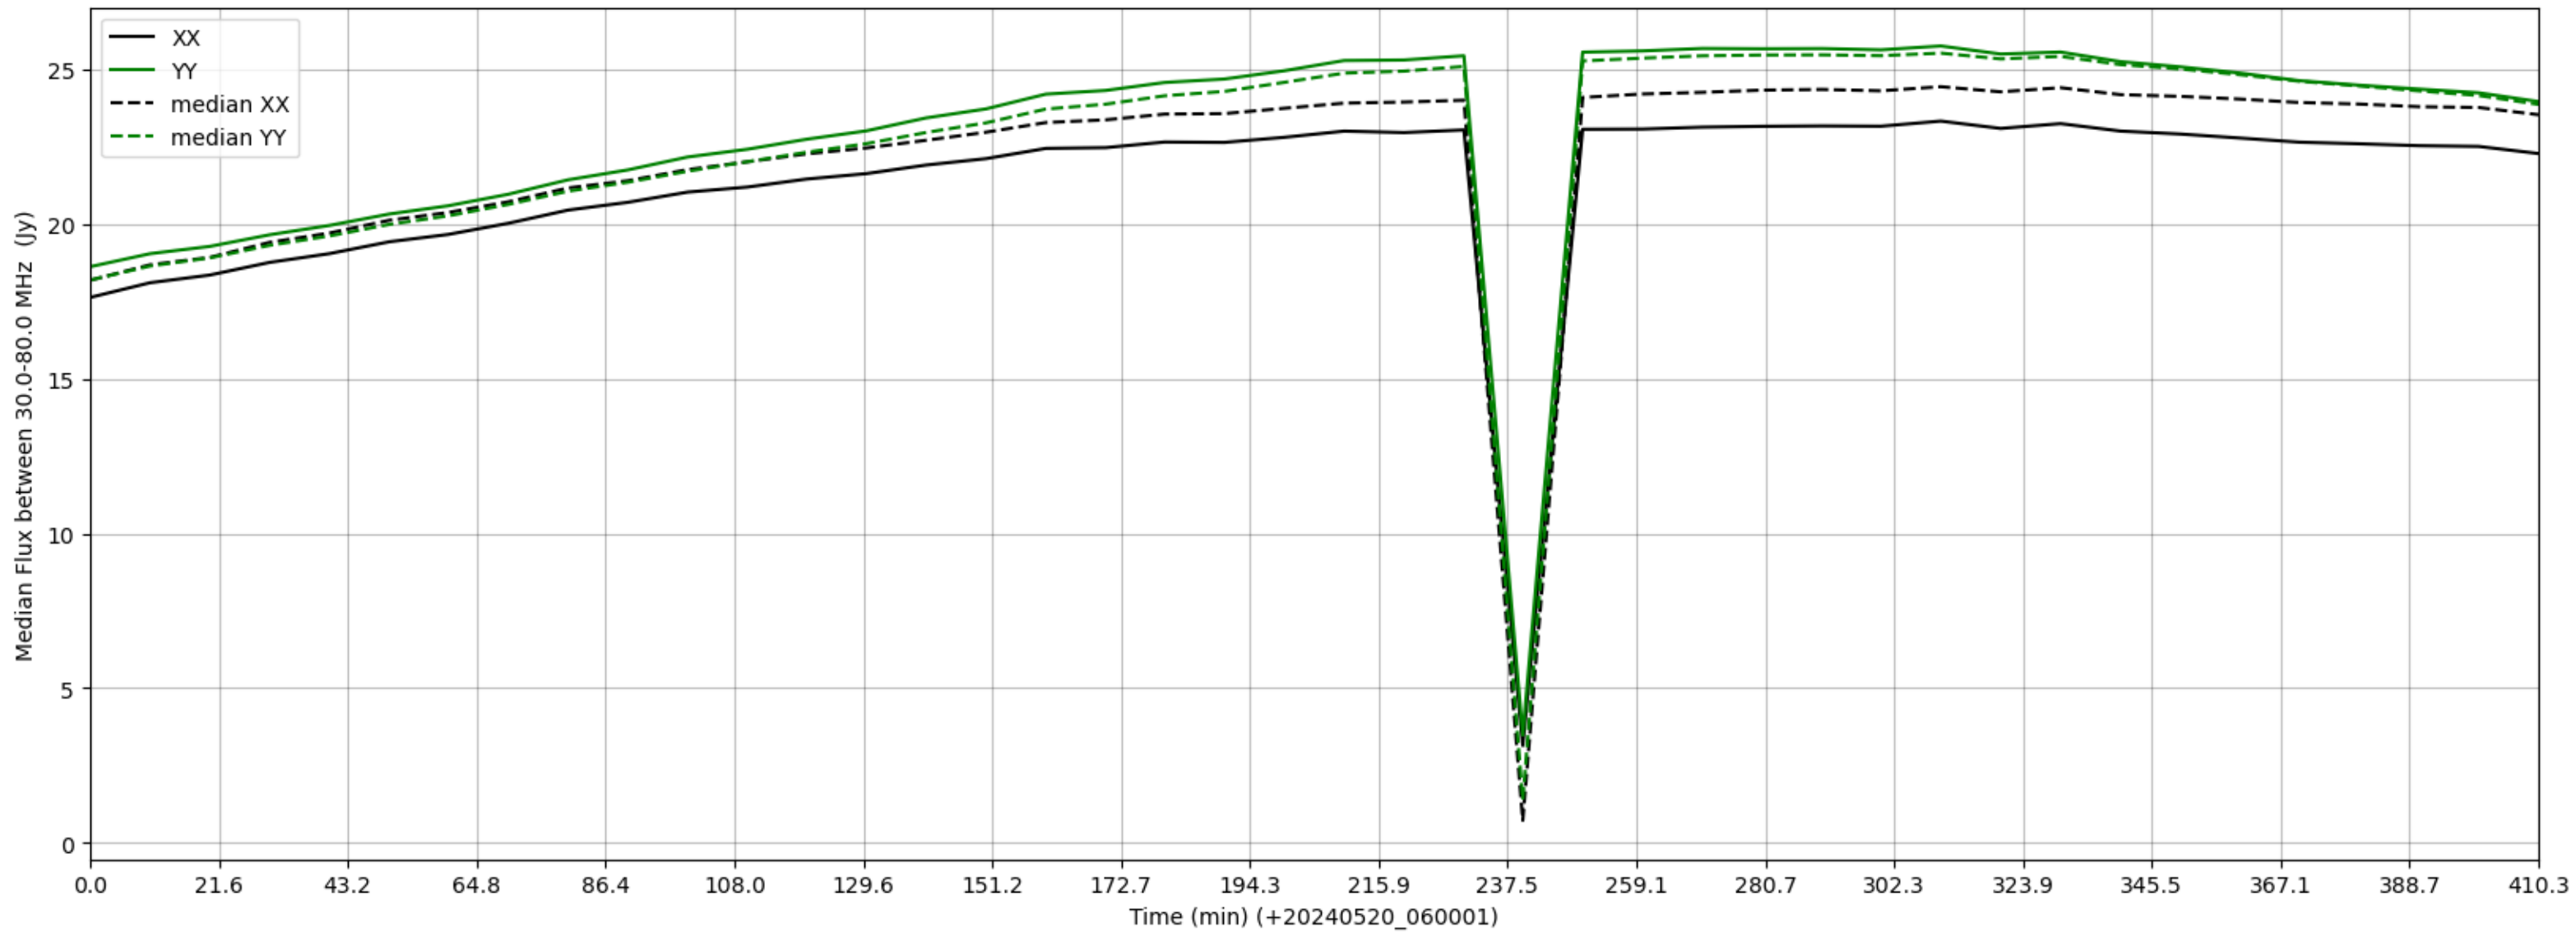

LWA349 - Correlator# 282 - XX FLAGS:Good - YY FLAGS:BadSpecShape

LWA225 - Correlator# 281 - XX FLAGS:Good - YY FLAGS:Good