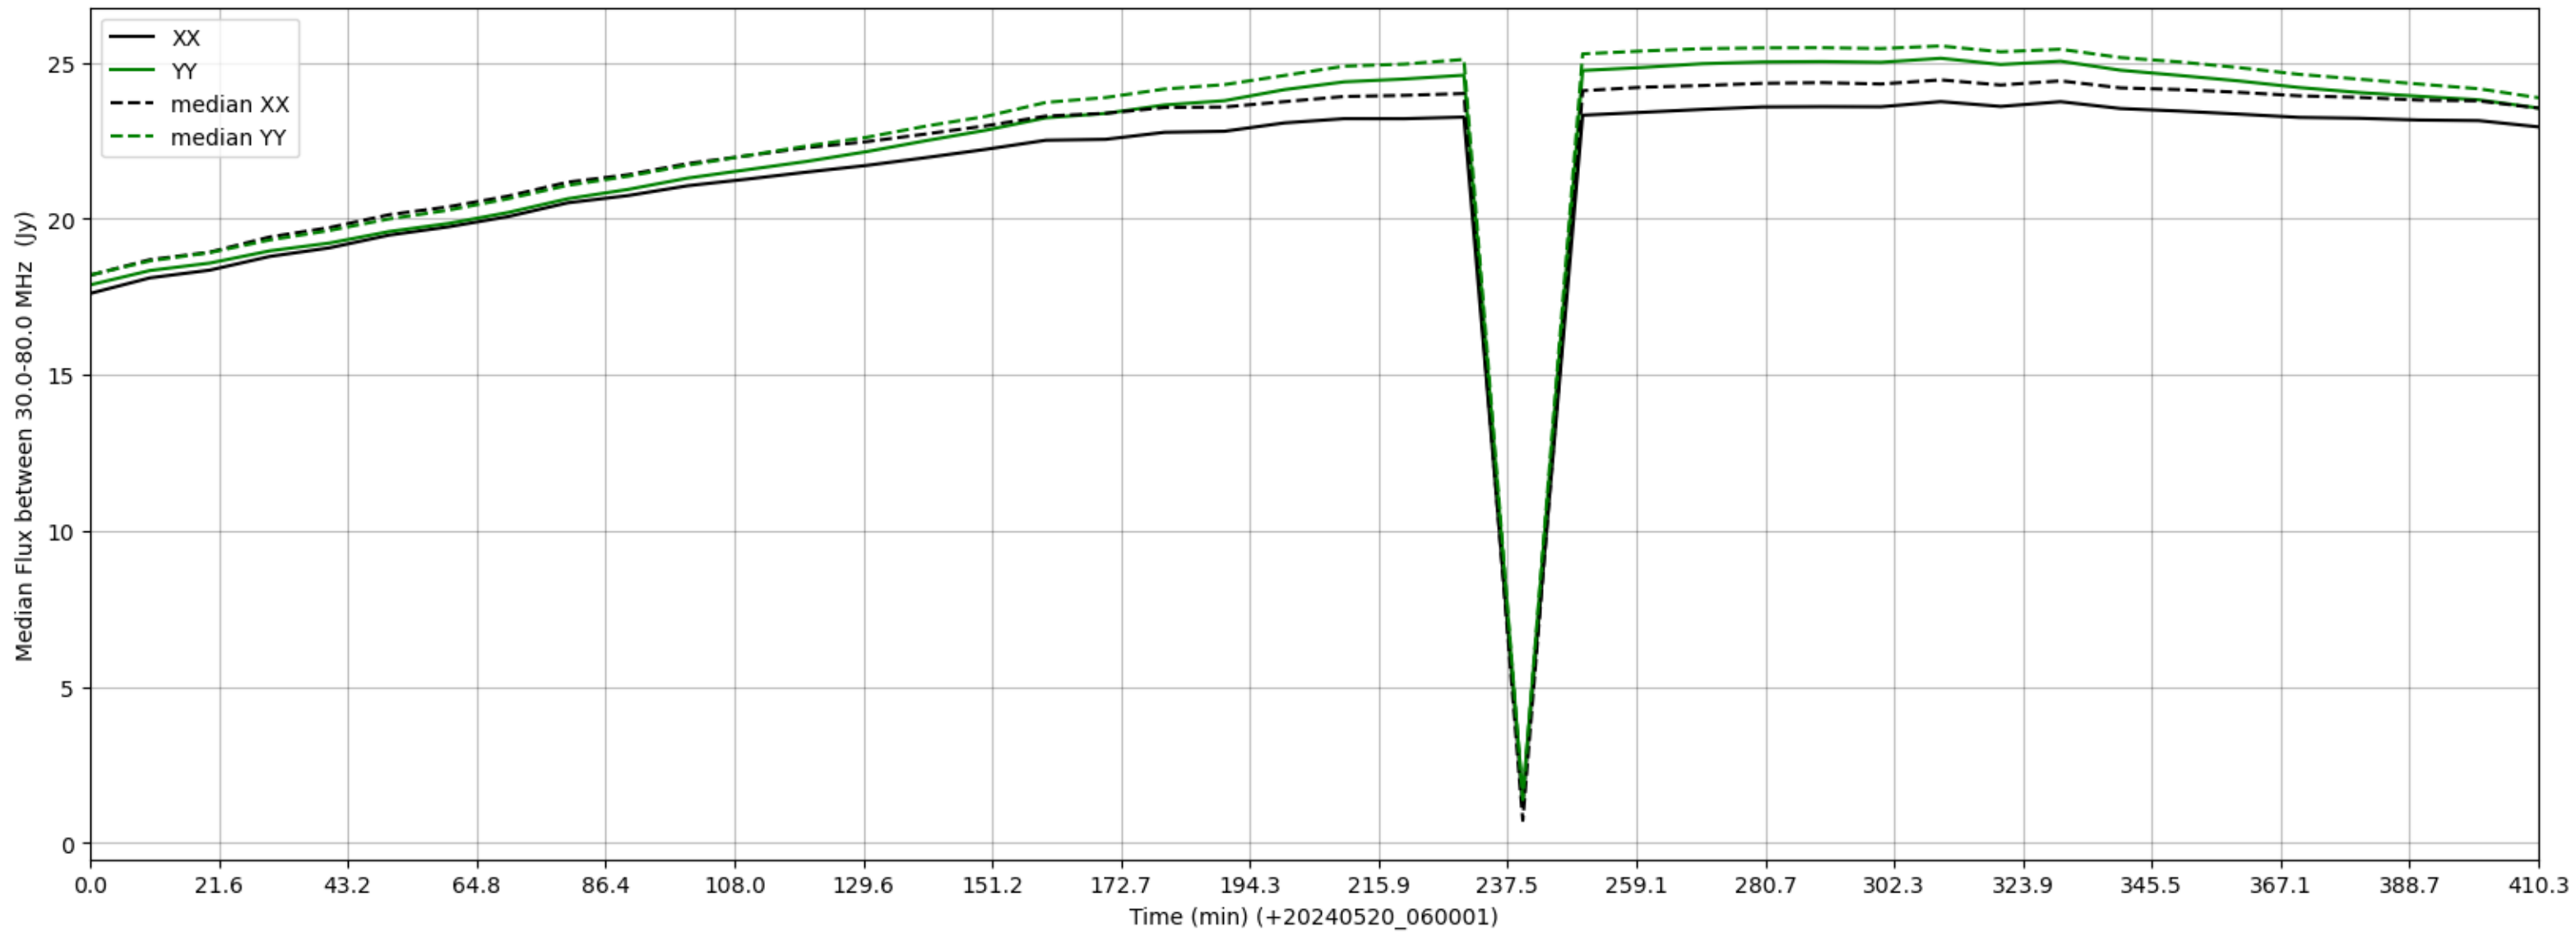

LWA033 - Correlator# 161 - XX FLAGS:Good - YY FLAGS:Good

LWA035 - Correlator# 160 - XX FLAGS:Good - YY FLAGS:Good