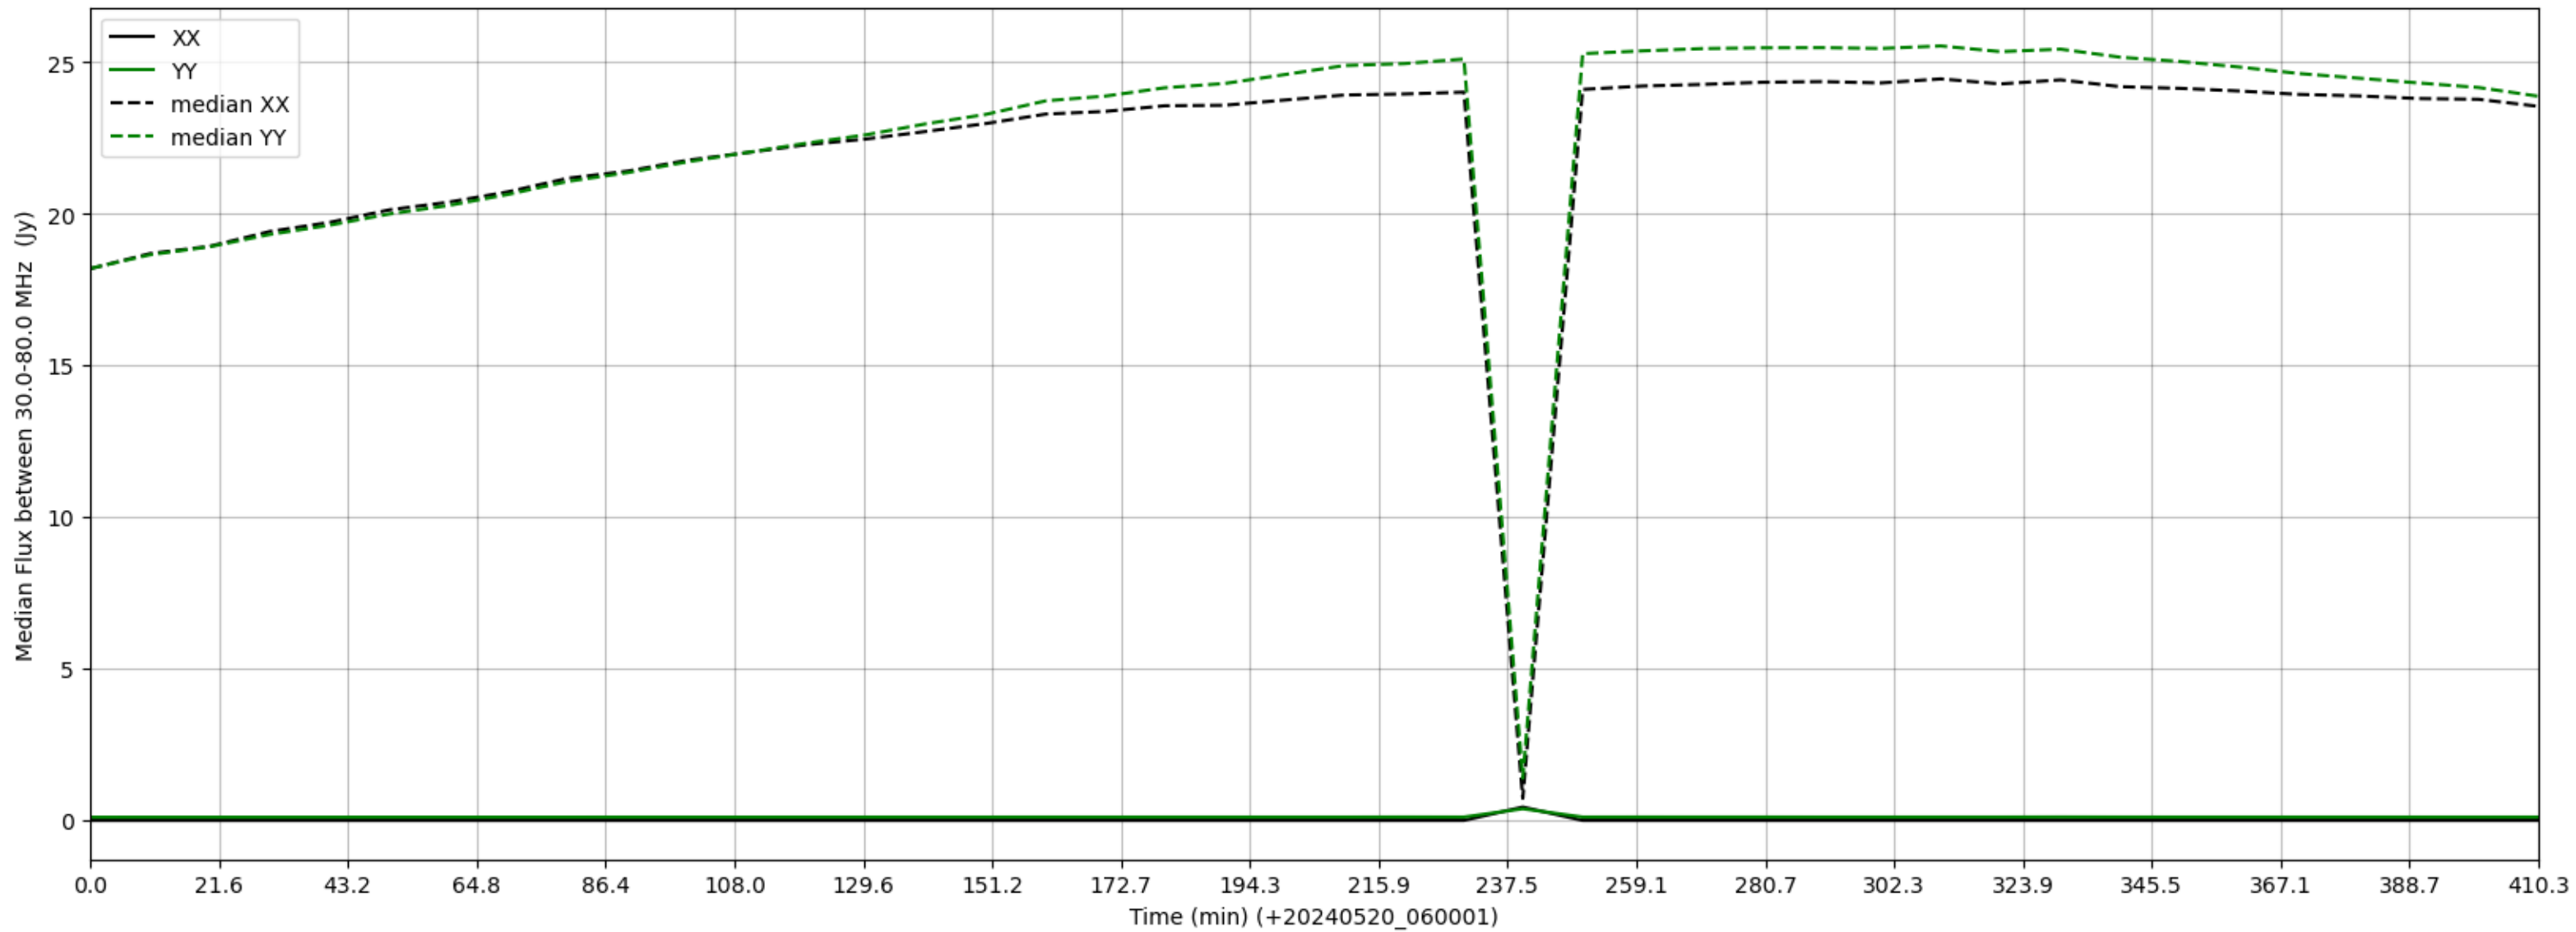

LWA260 - Correlator# 034 - XX FLAGS:BadSpecShape - YY FLAGS:Good

LWA255 - Correlator# 033 - XX FLAGS:LowFlux - YY FLAGS:LowFlux