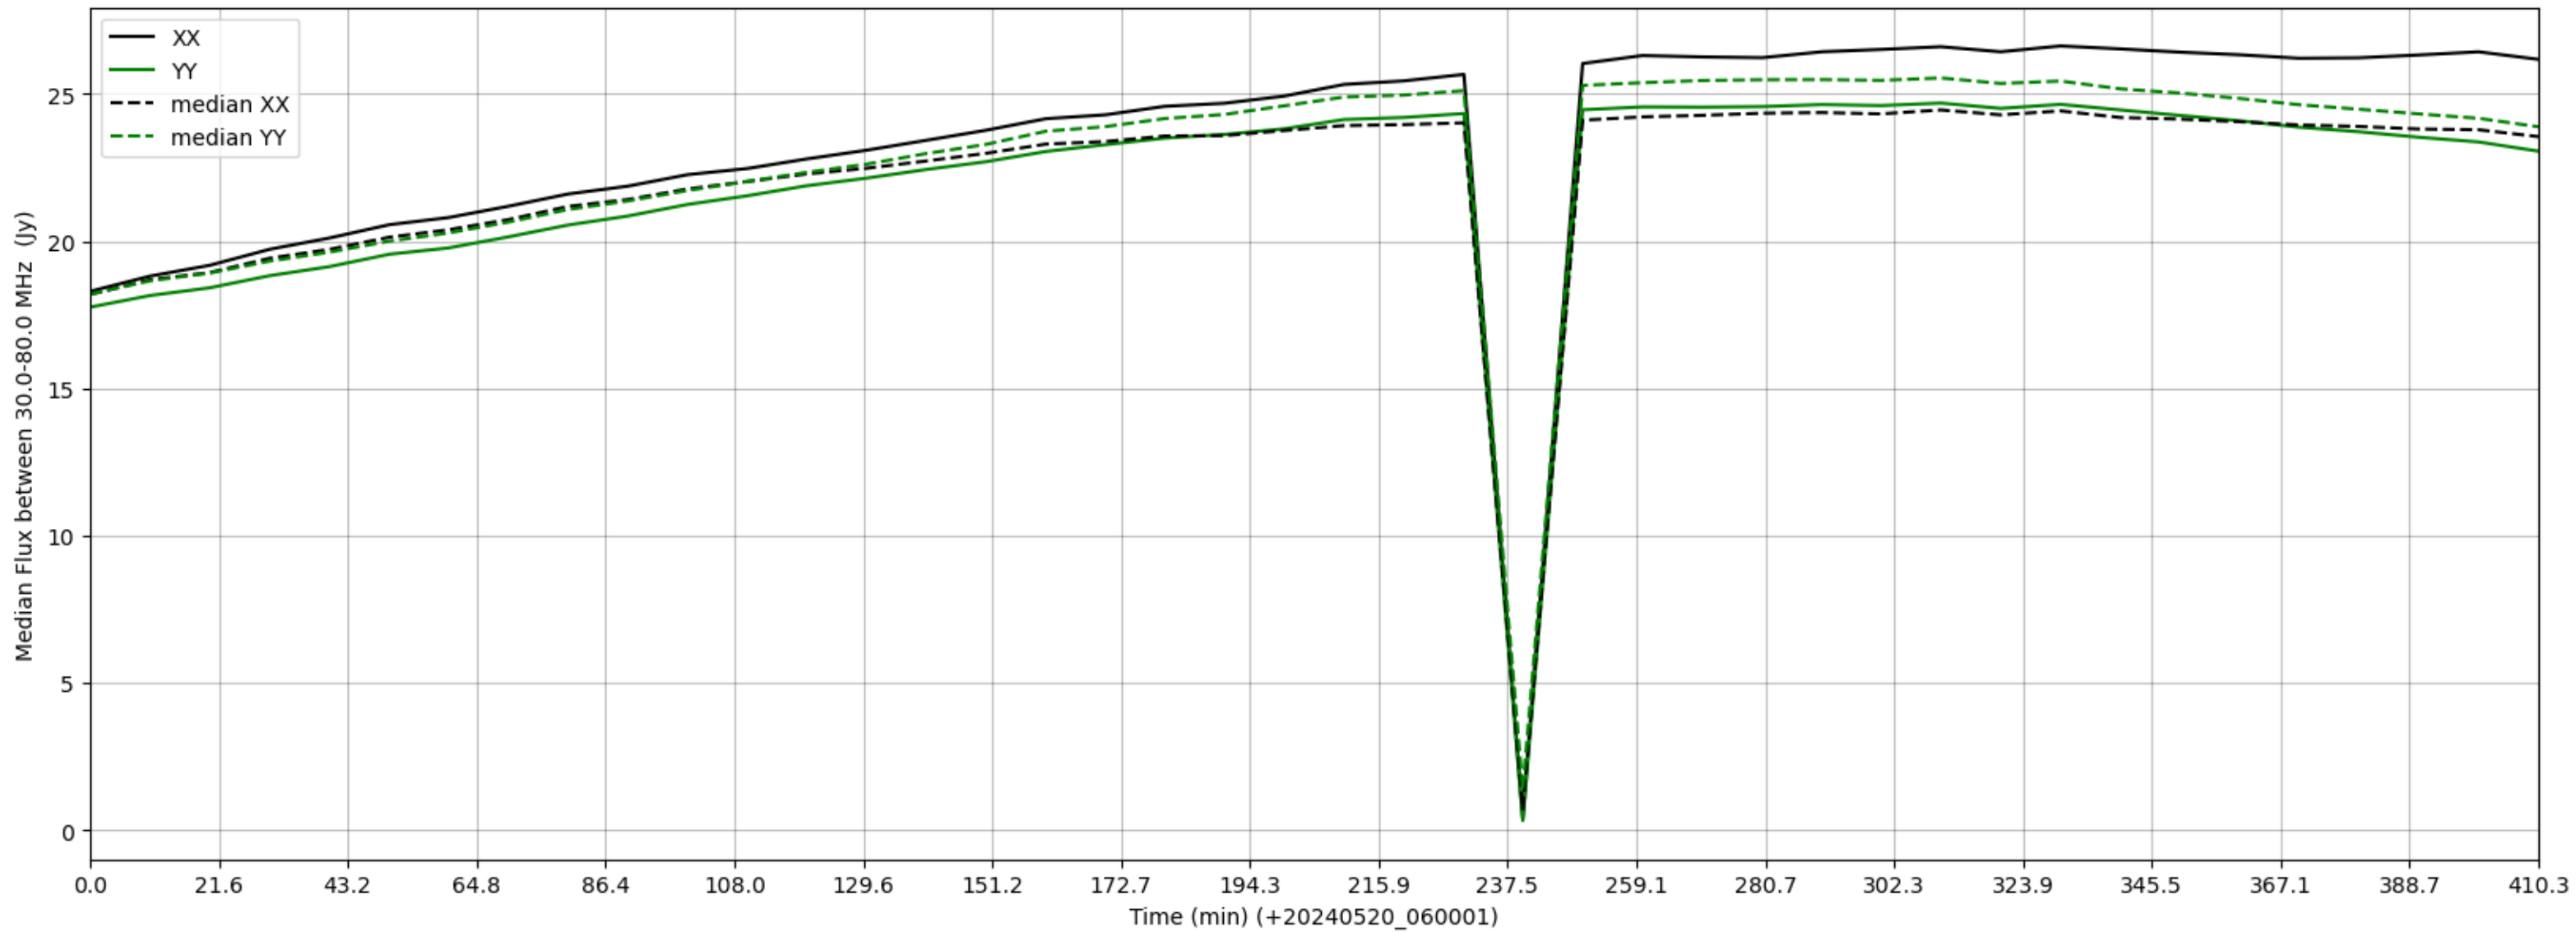

LWA320 - Correlator# 054 - XX FLAGS:Good - YY FLAGS:Good

LWA306 - Correlator# 053 - XX FLAGS:Good - YY FLAGS:Good