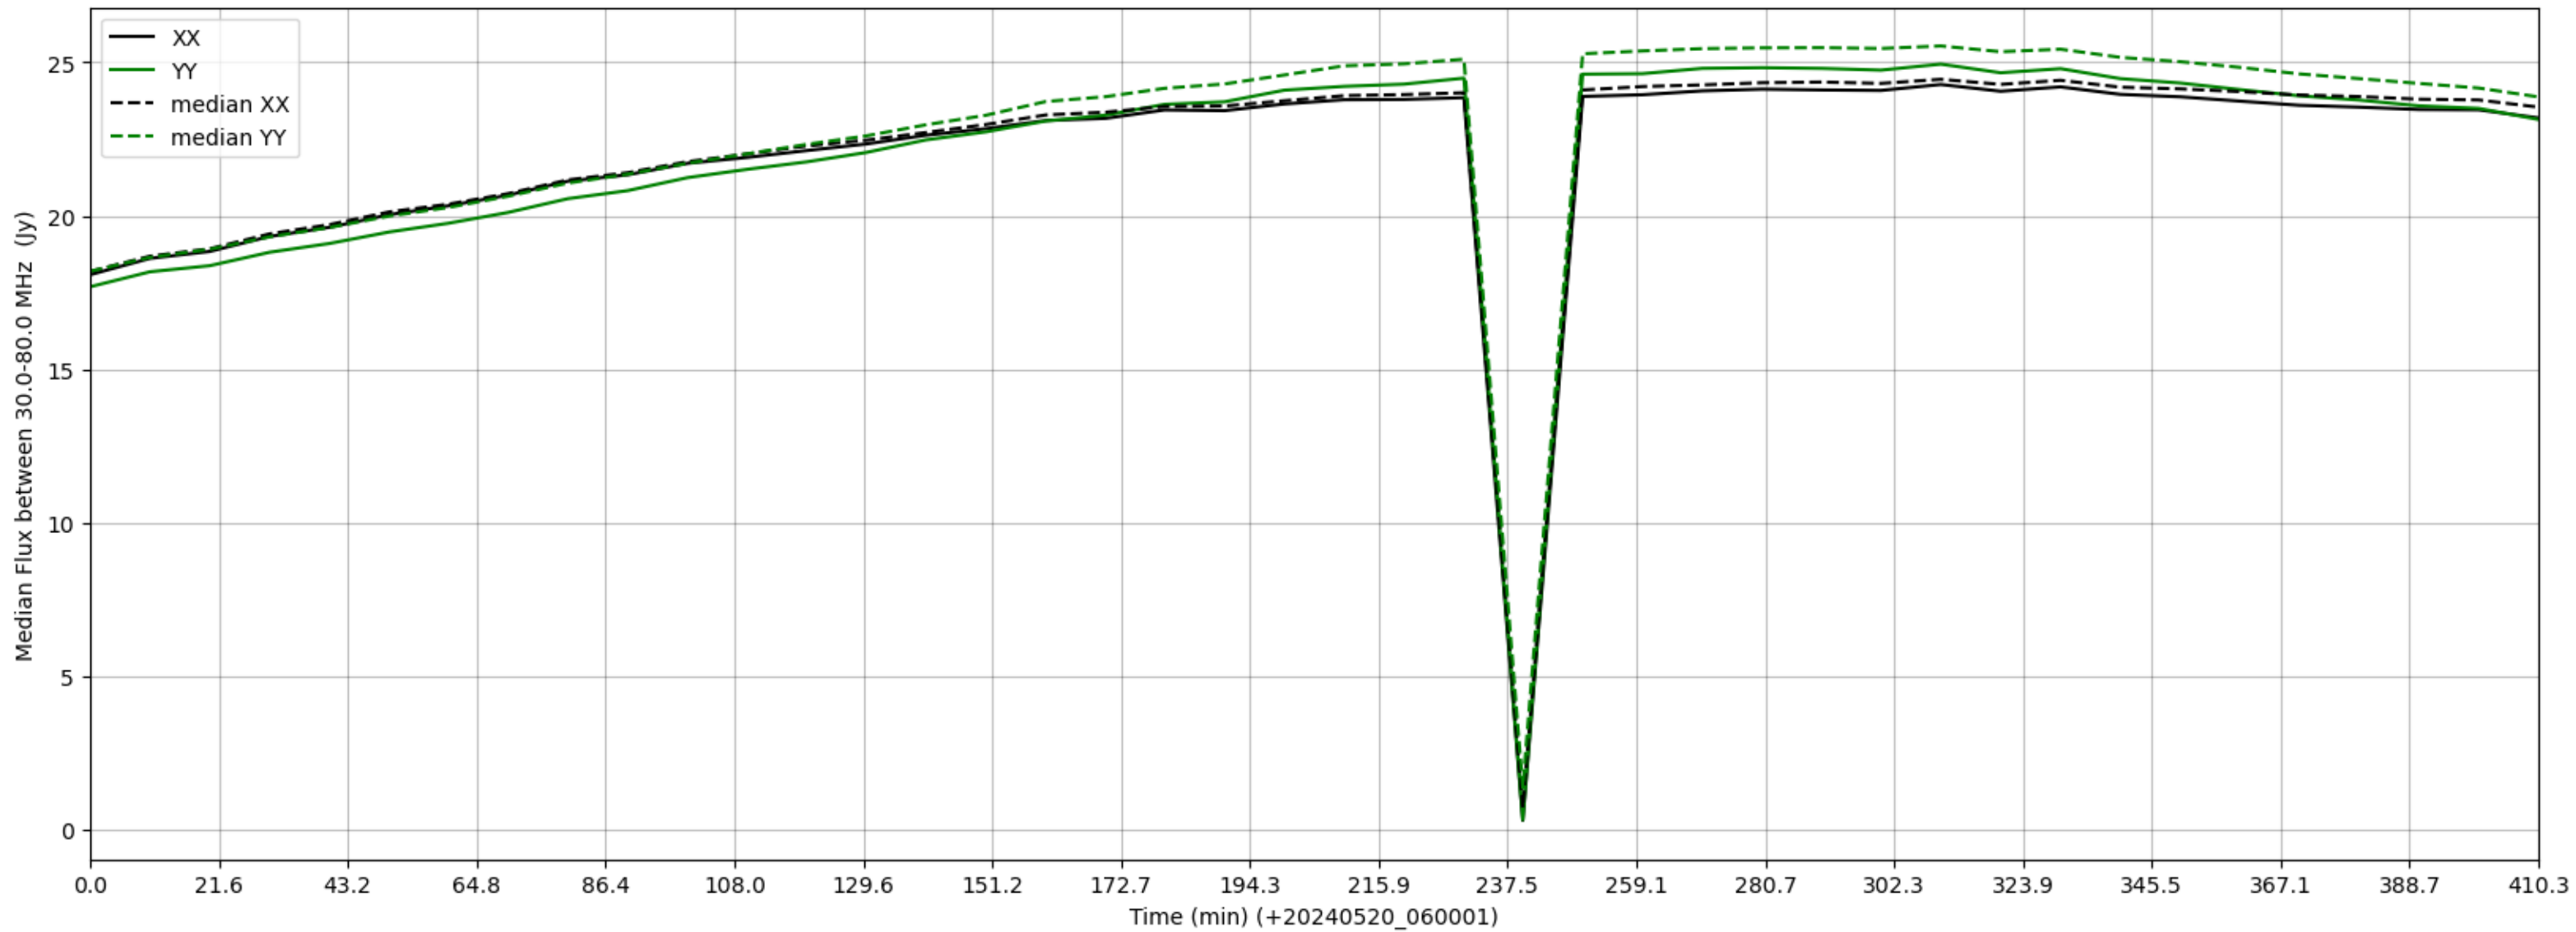

LWA052 - Correlator# 117 - XX FLAGS:LowFlux - YY FLAGS:LowFlux

LWA053 - Correlator# 116 - XX FLAGS:Good - YY FLAGS:Good