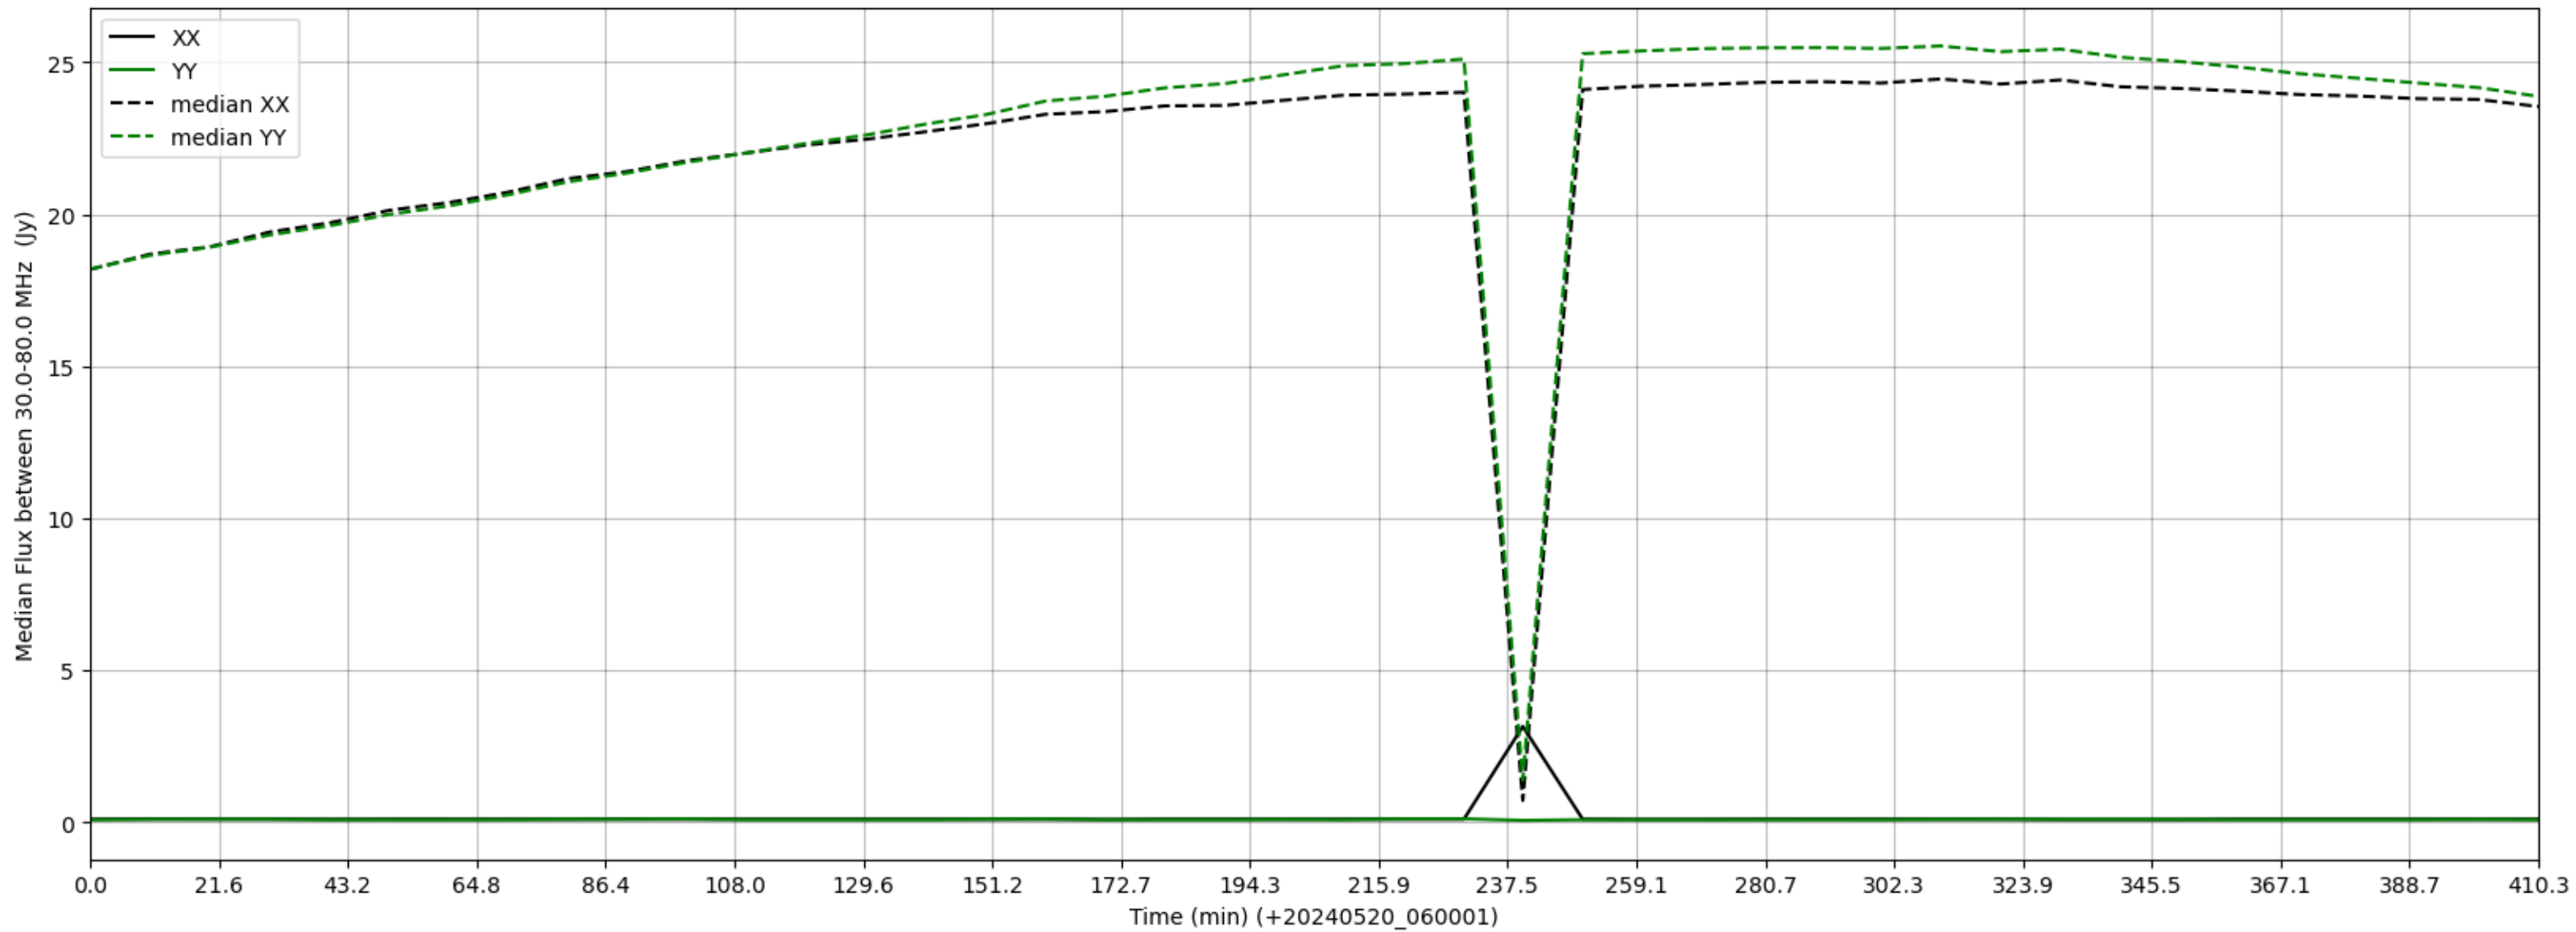

LWA120 - Correlator# 208 - XX FLAGS:LowFlux - YY FLAGS:LowFlux

LWA082 - Correlator# 209 - XX FLAGS:Good - YY FLAGS:Good

LWA143 - Correlator# 210 - XX FLAGS:Good - YY FLAGS:Good

LWA142 - Correlator# 211 - XX FLAGS:LowFlux - YY FLAGS:LowFlux