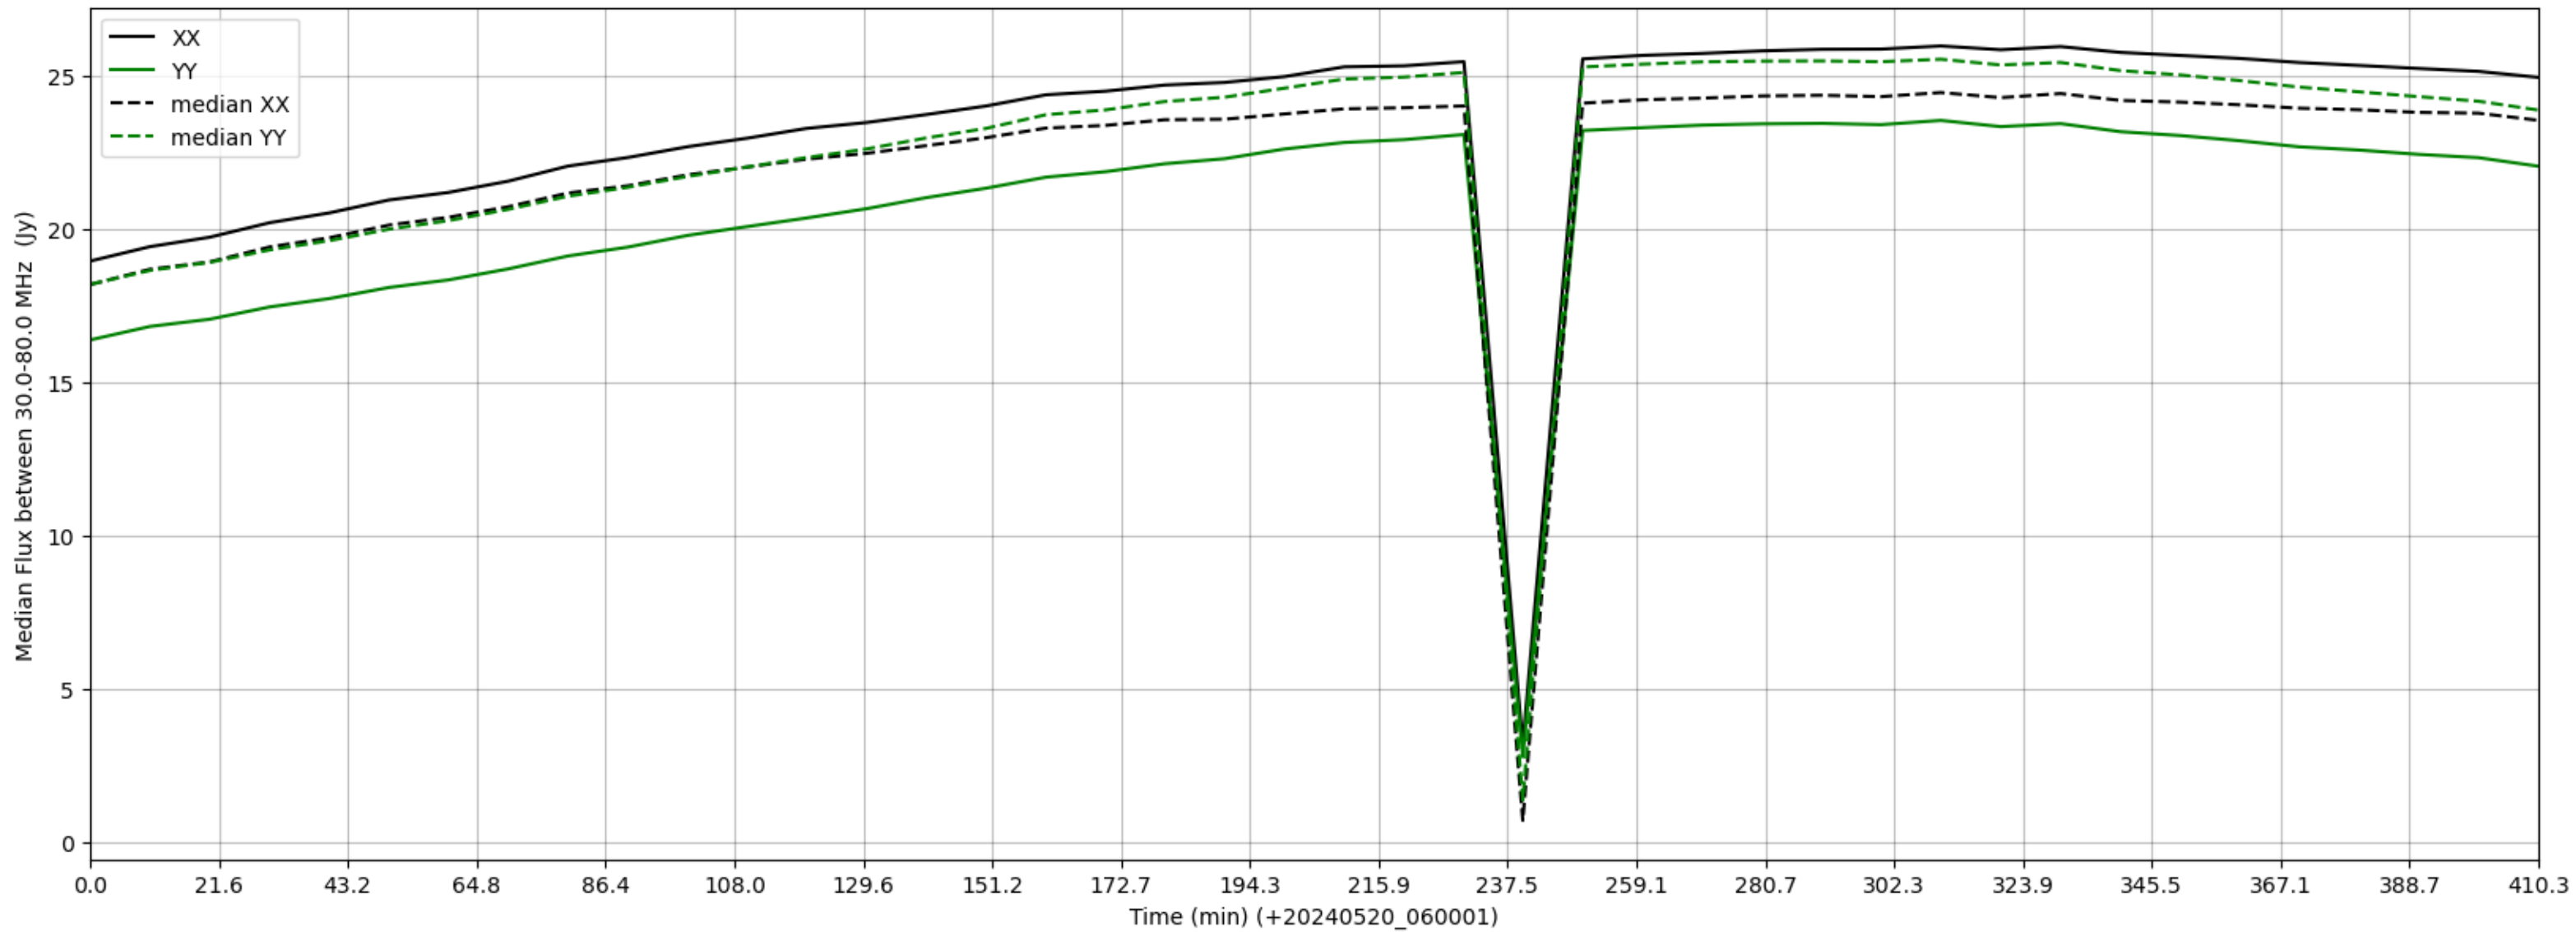

LWA237 - Correlator# 311 - XX FLAGS:Good - YY FLAGS:BadSpecShape

LWA238 - Correlator# 310 - XX FLAGS:Good - YY FLAGS:Good