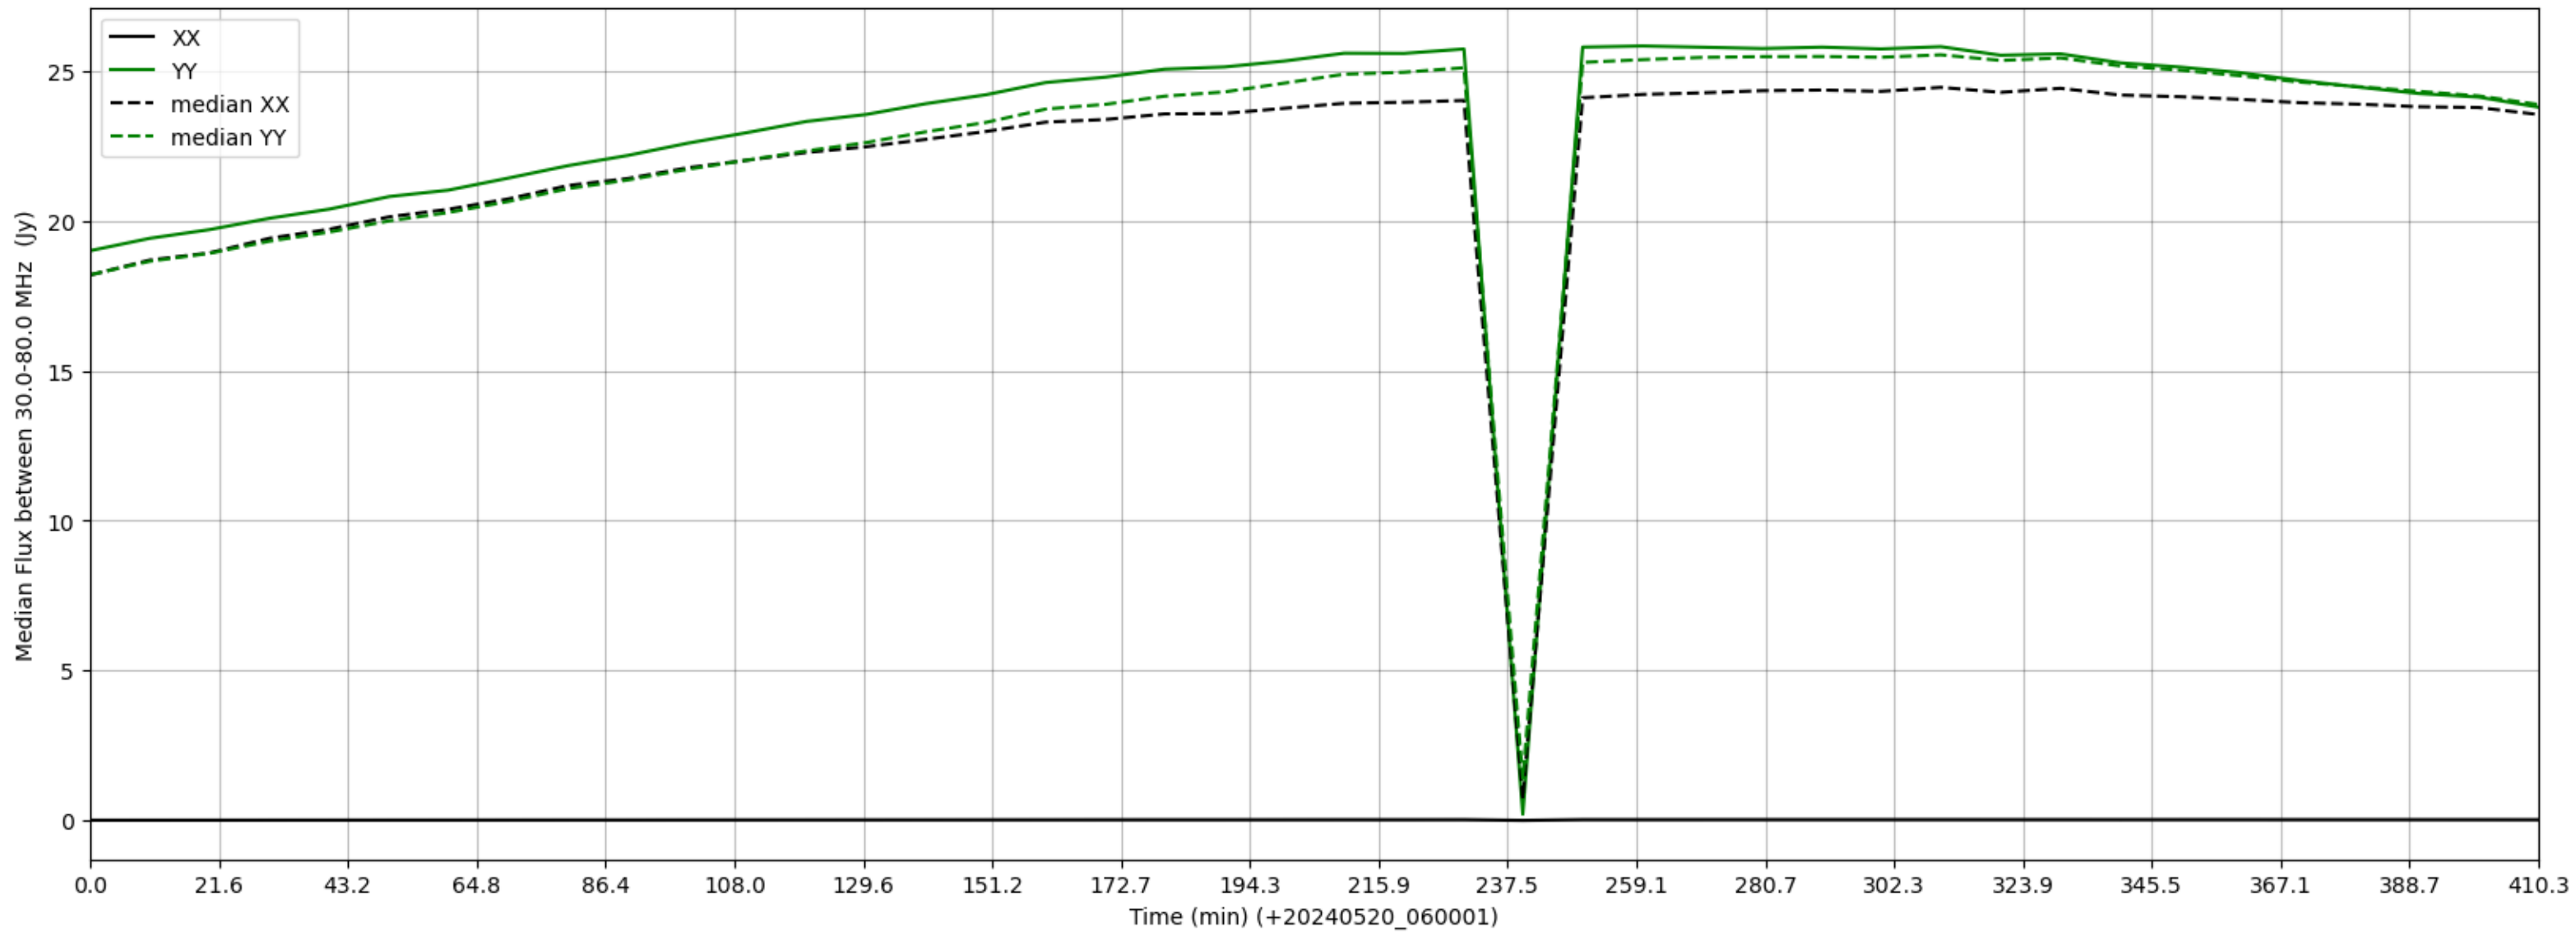

LWA266 - Correlator# 000 - XX FLAGS:Good - YY FLAGS:Good

LWA259 - Correlator# 001 - XX FLAGS:Good - YY FLAGS:Good

LWA268 - Correlator# 002 - XX FLAGS:Good - YY FLAGS:Good

LWA267 - Correlator# 003 - XX FLAGS:LowFlux - YY FLAGS:Good