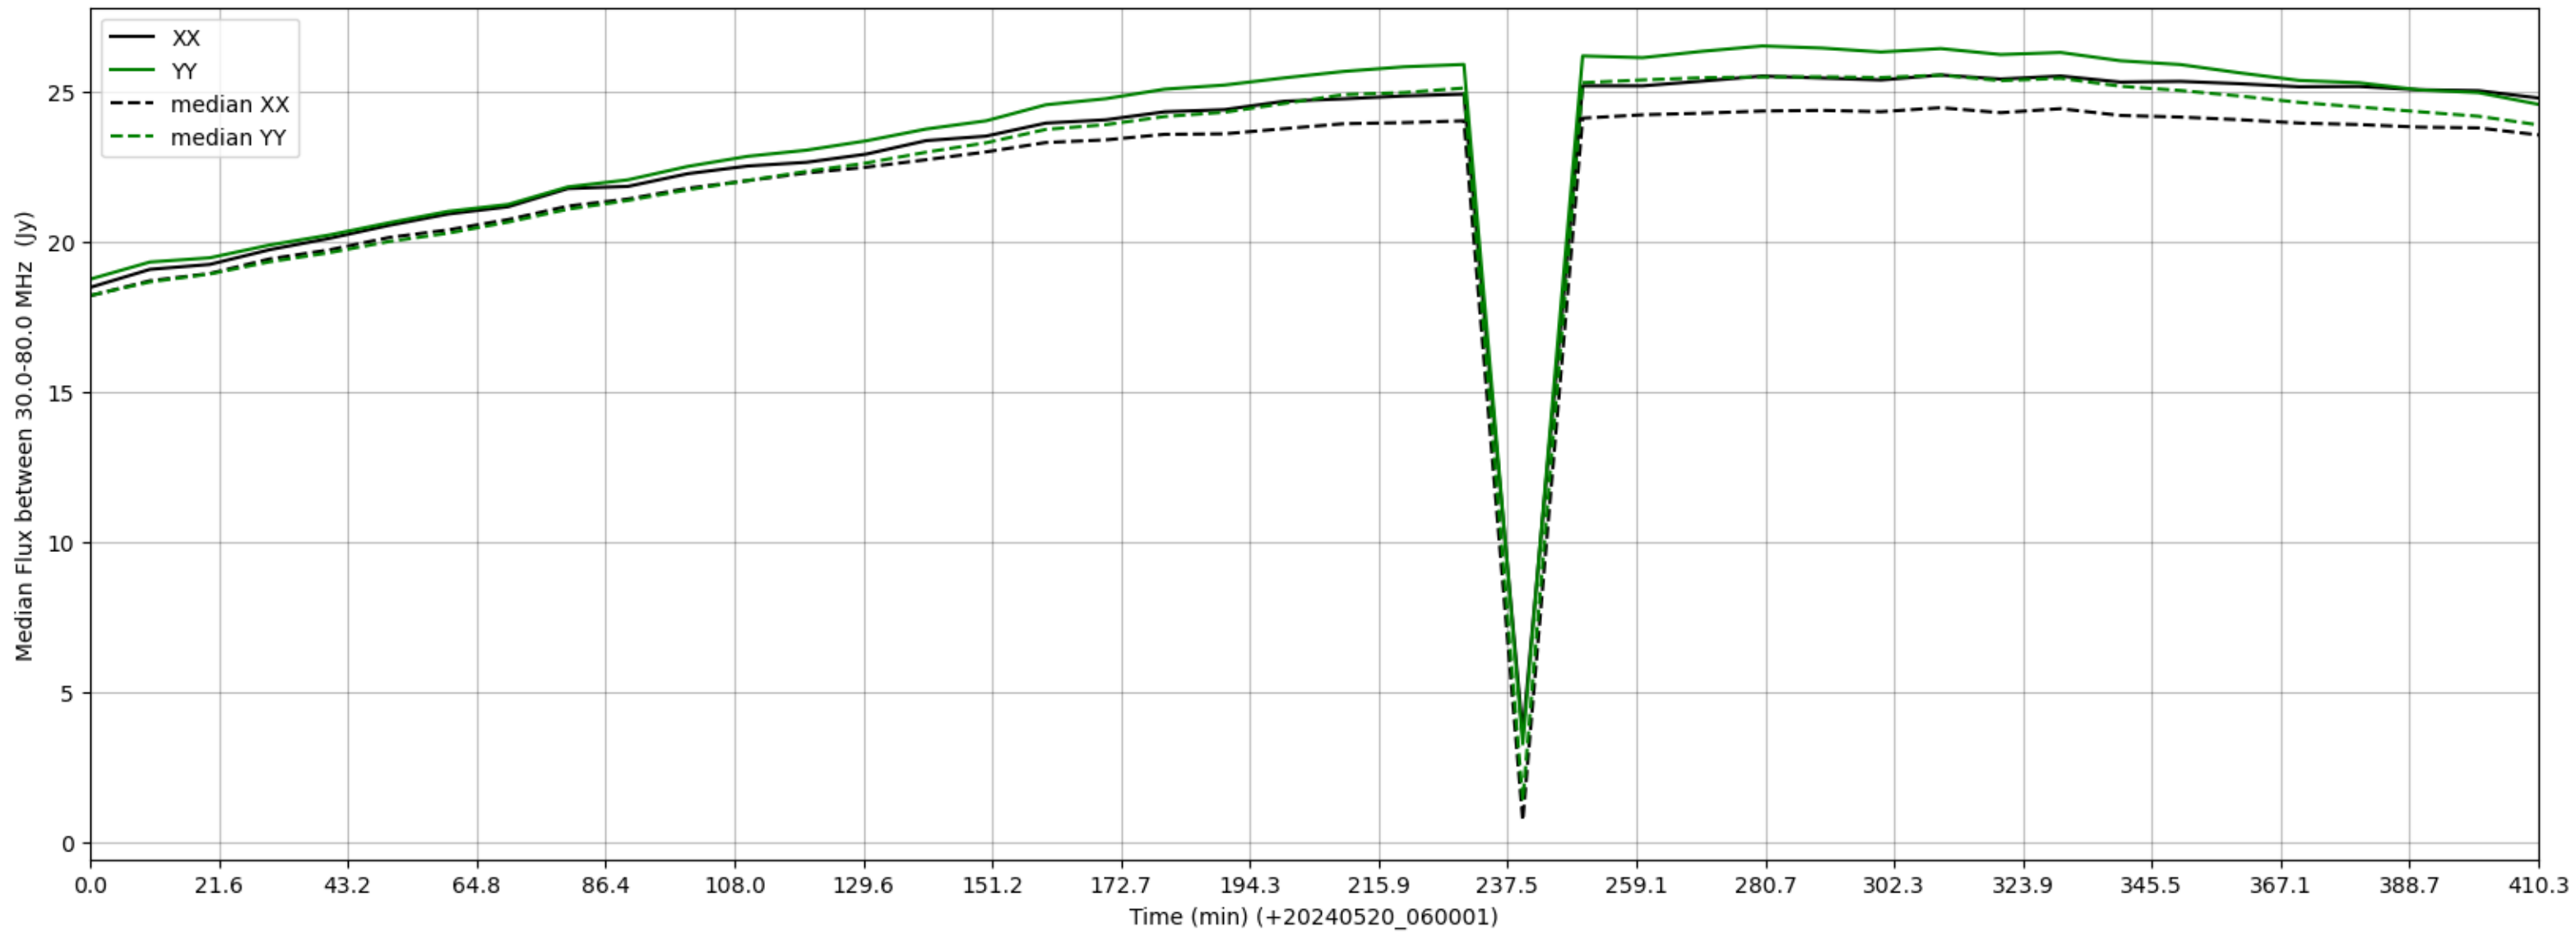

LWA350 - Correlator# 319 - XX FLAGS:Good - YY FLAGS:Good

LWA356 - Correlator# 318 - XX FLAGS:Good - YY FLAGS:Good