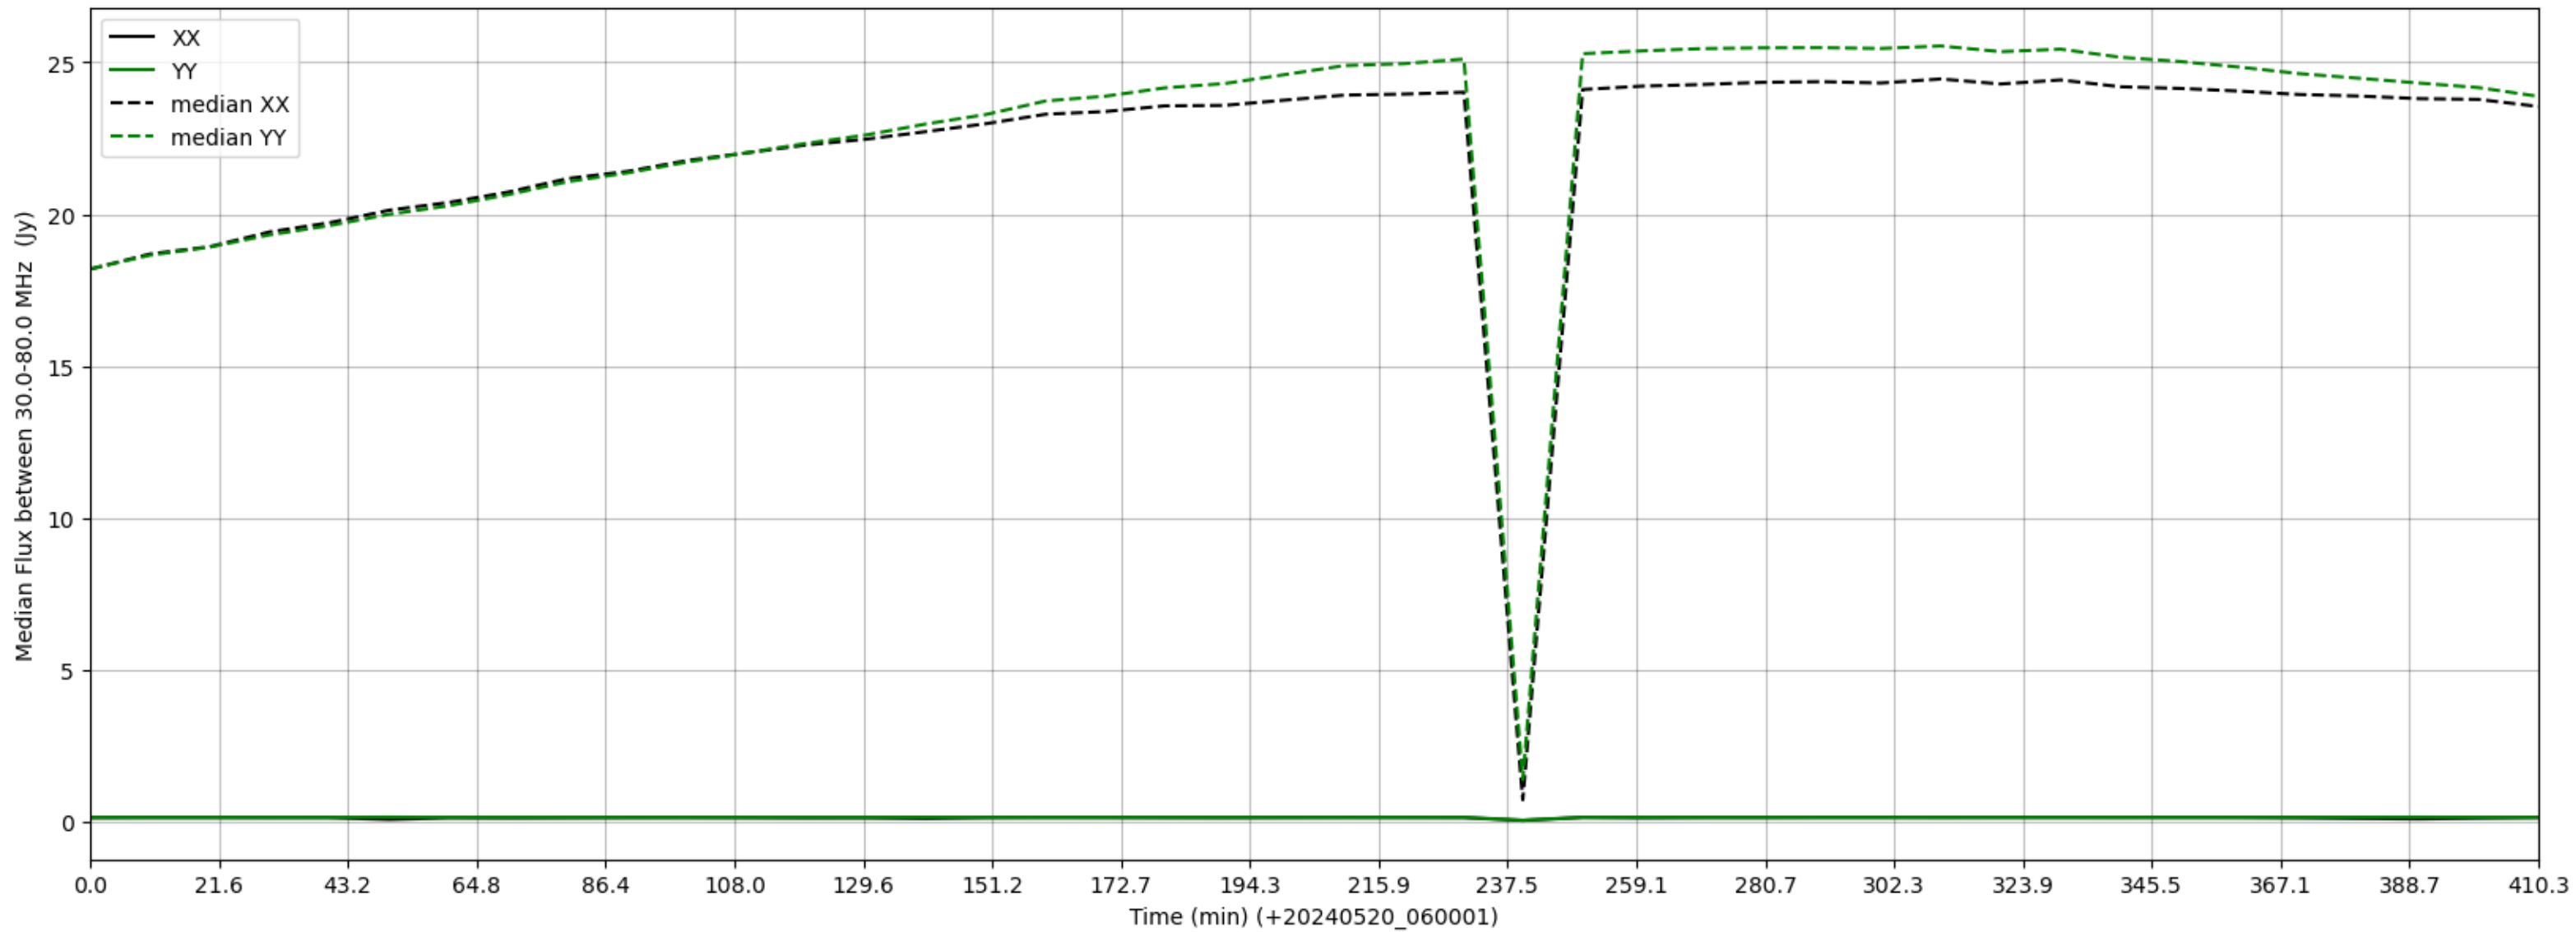

LWA103 - Correlator# 176 - XX FLAGS:Good - YY FLAGS:Good

LWA102 - Correlator# 177 - XX FLAGS:Good - YY FLAGS:Good

LWA105 - Correlator# 178 - XX FLAGS:LowFlux - YY FLAGS:LowFlux

LWA104 - Correlator# 179 - XX FLAGS:Good - YY FLAGS:Good