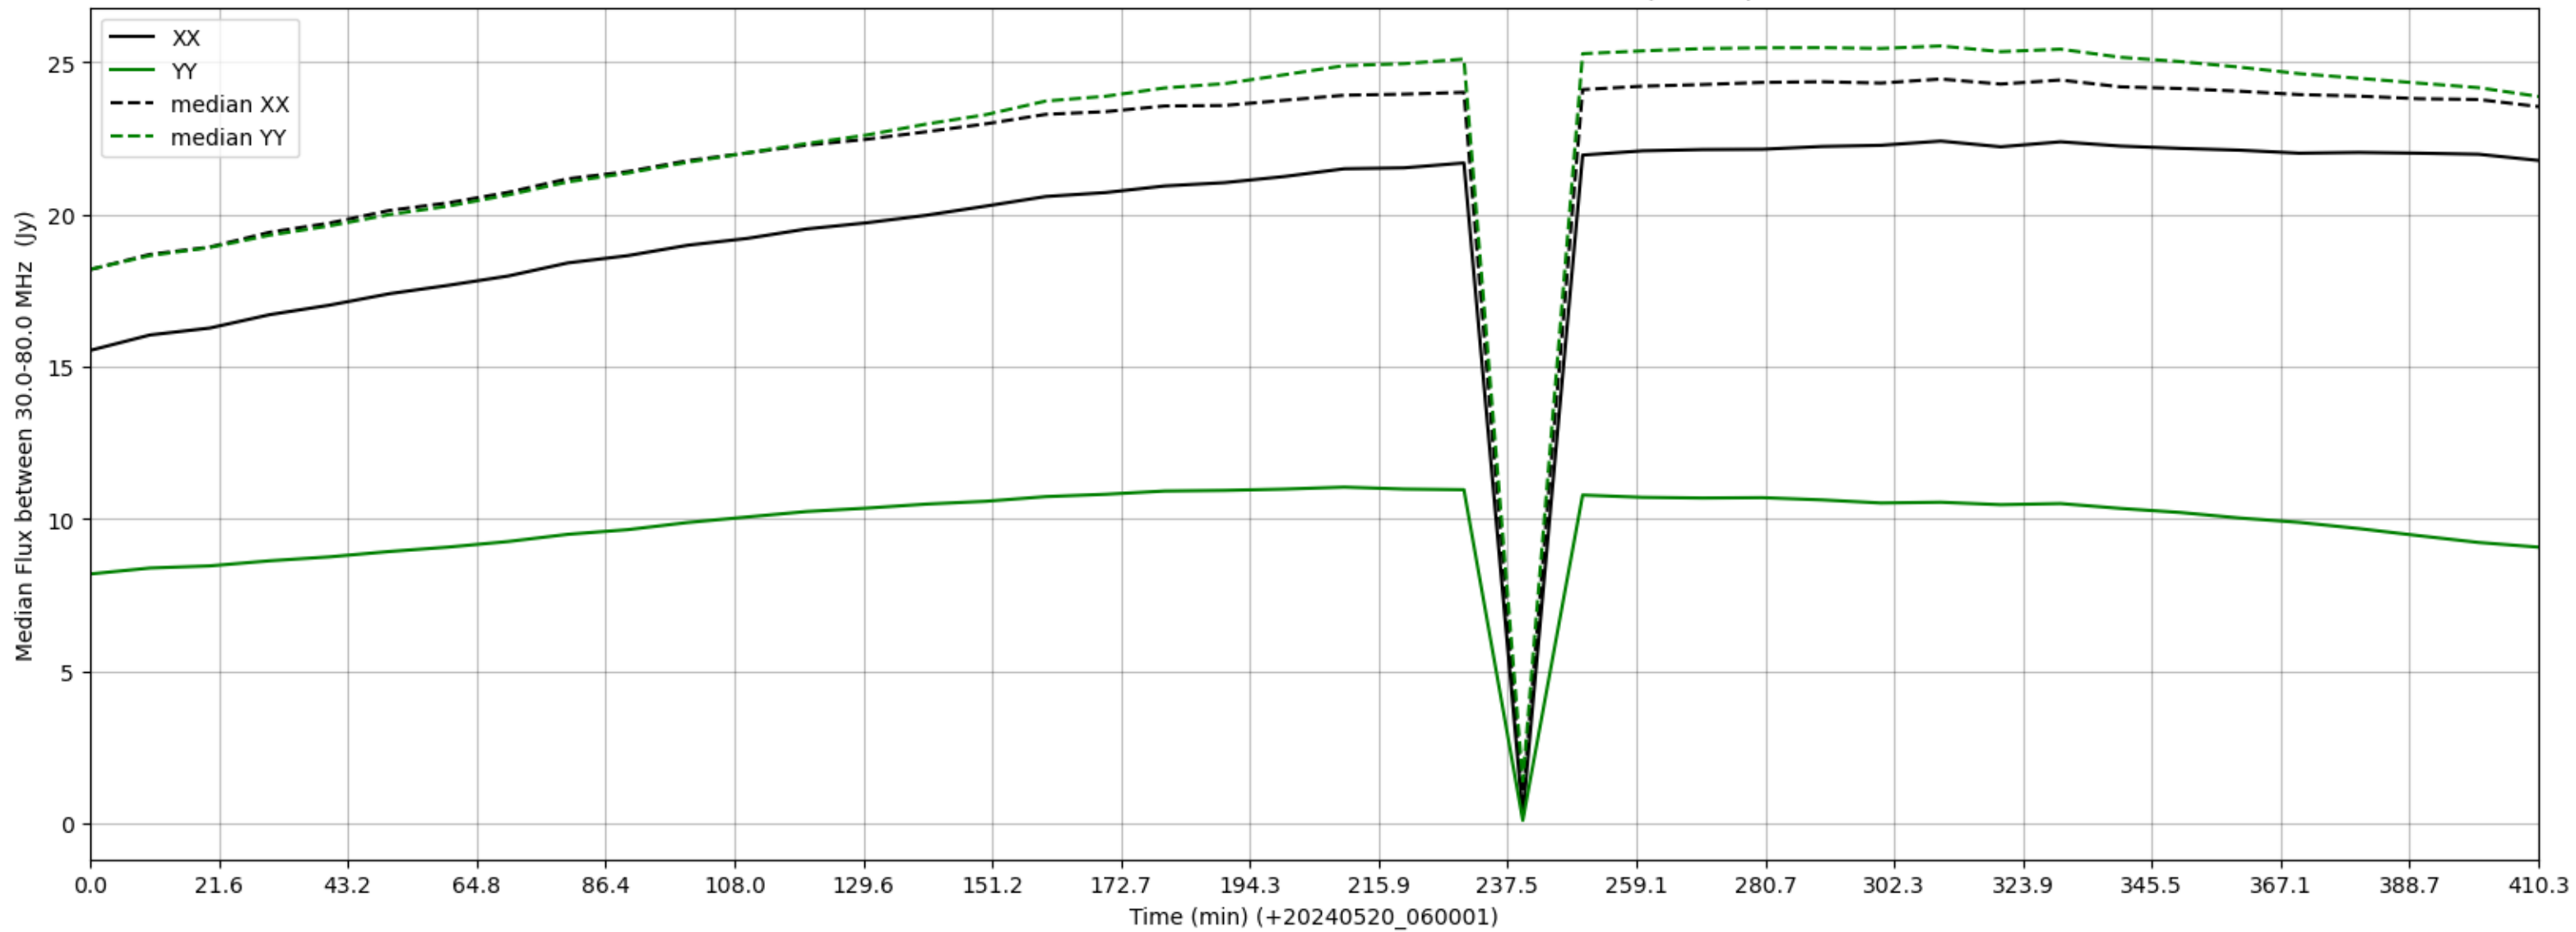

LWA301 - Correlator# 048 - XX FLAGS:Good - YY FLAGS:Good

LWA298 - Correlator# 049 - XX FLAGS:Good - YY FLAGS:Good

LWA305 - Correlator# 050 - XX FLAGS:Good - YY FLAGS:Good

LWA303 - Correlator# 051 - XX FLAGS:Good - YY FLAGS:BadSpecShape