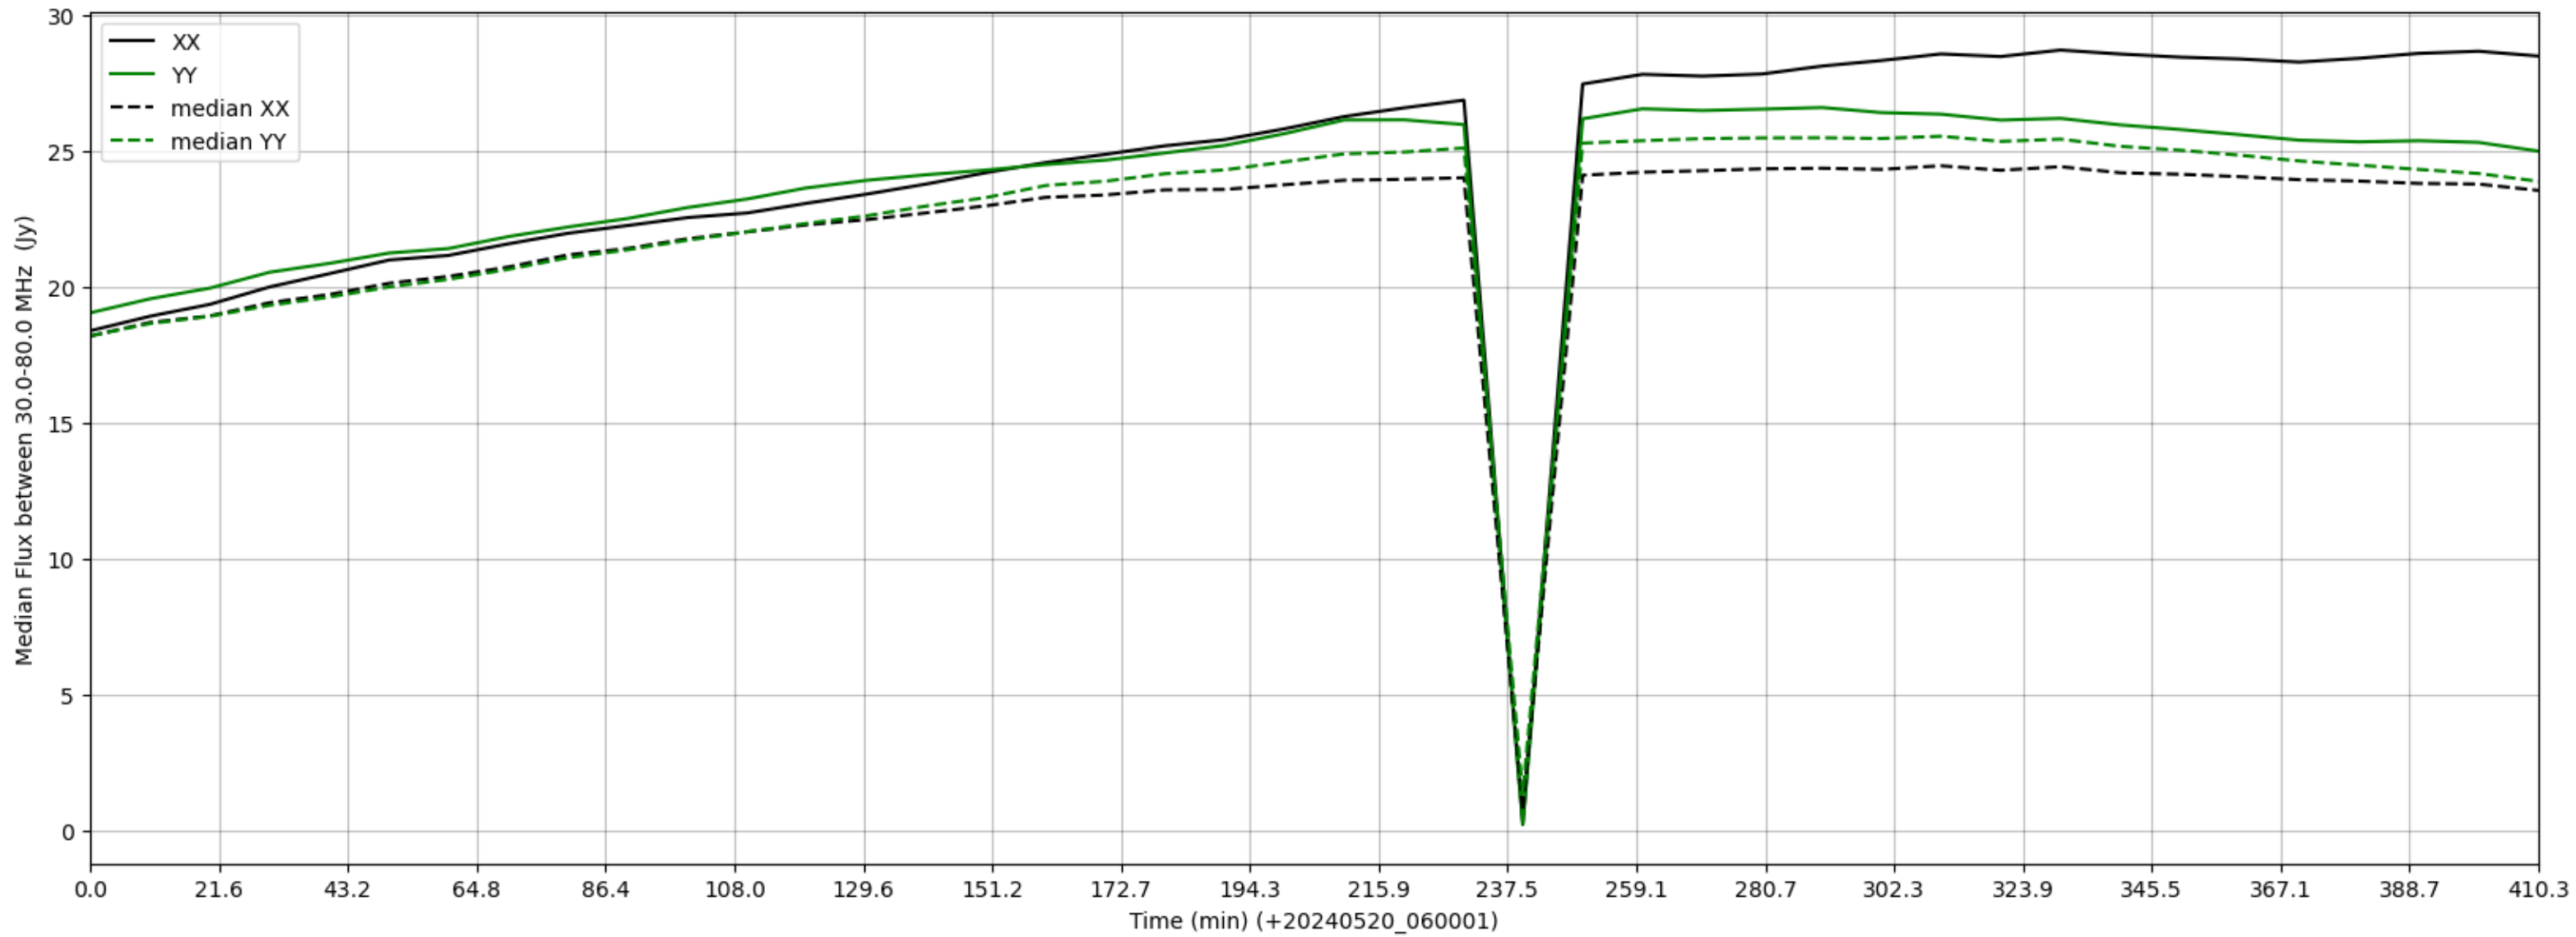

LWA307 - Correlator# 012 - XX FLAGS:Good - YY FLAGS:BadSpecShape

LWA285 - Correlator# 013 - XX FLAGS:Good - YY FLAGS:Good

LWA309 - Correlator# 014 - XX FLAGS:Good - YY FLAGS:LowFlux

LWA308 - Correlator# 015 - XX FLAGS:Good - YY FLAGS:Good