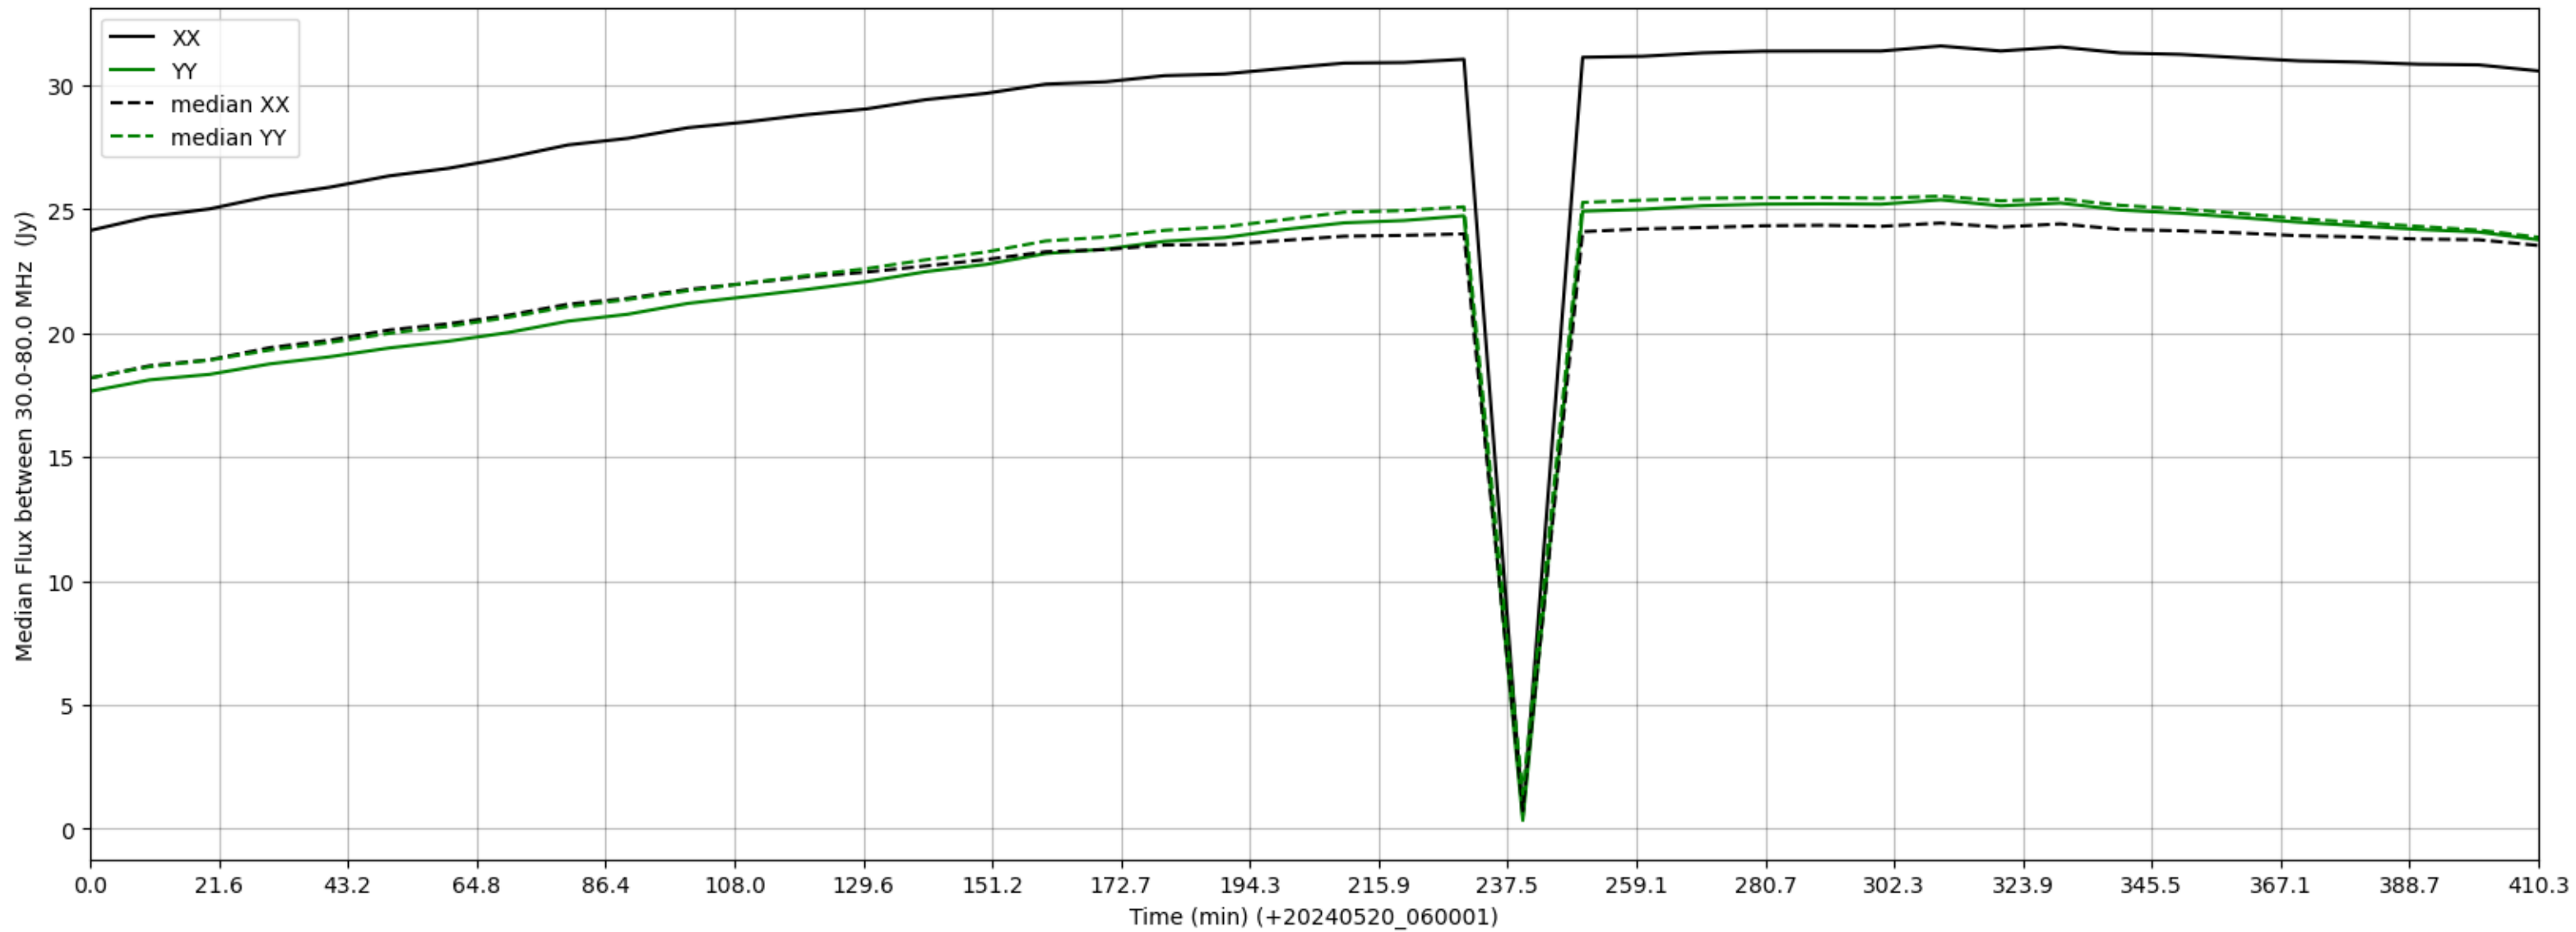

LWA275 - Correlator# 090 - XX FLAGS:Good - YY FLAGS:Good

LWA075 - Correlator# 089 - XX FLAGS:Good - YY FLAGS:Good