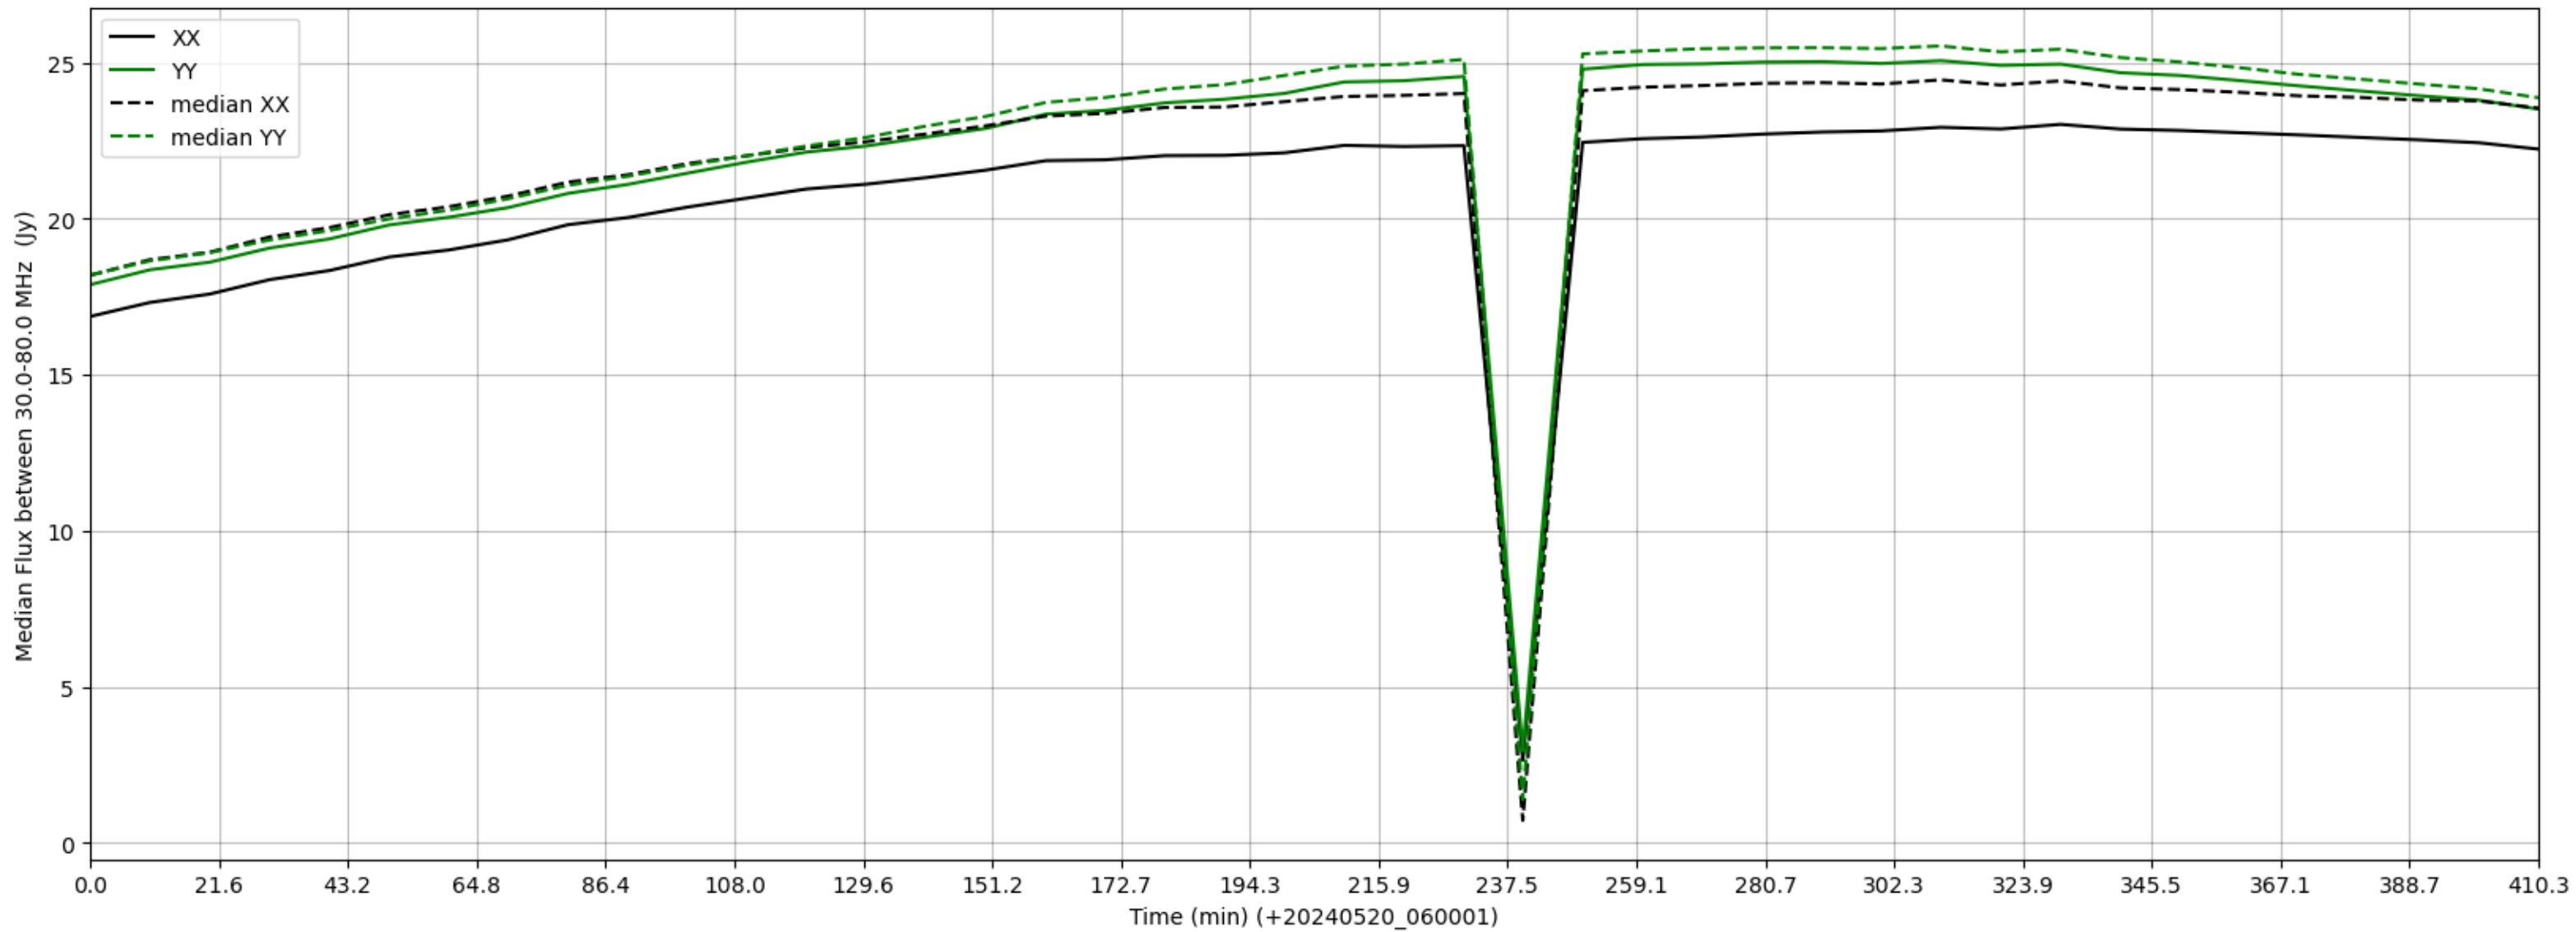

LWA160 - Correlator# 239 - XX FLAGS:Good - YY FLAGS:Good

LWA182 - Correlator# 238 - XX FLAGS:Good - YY FLAGS:Good