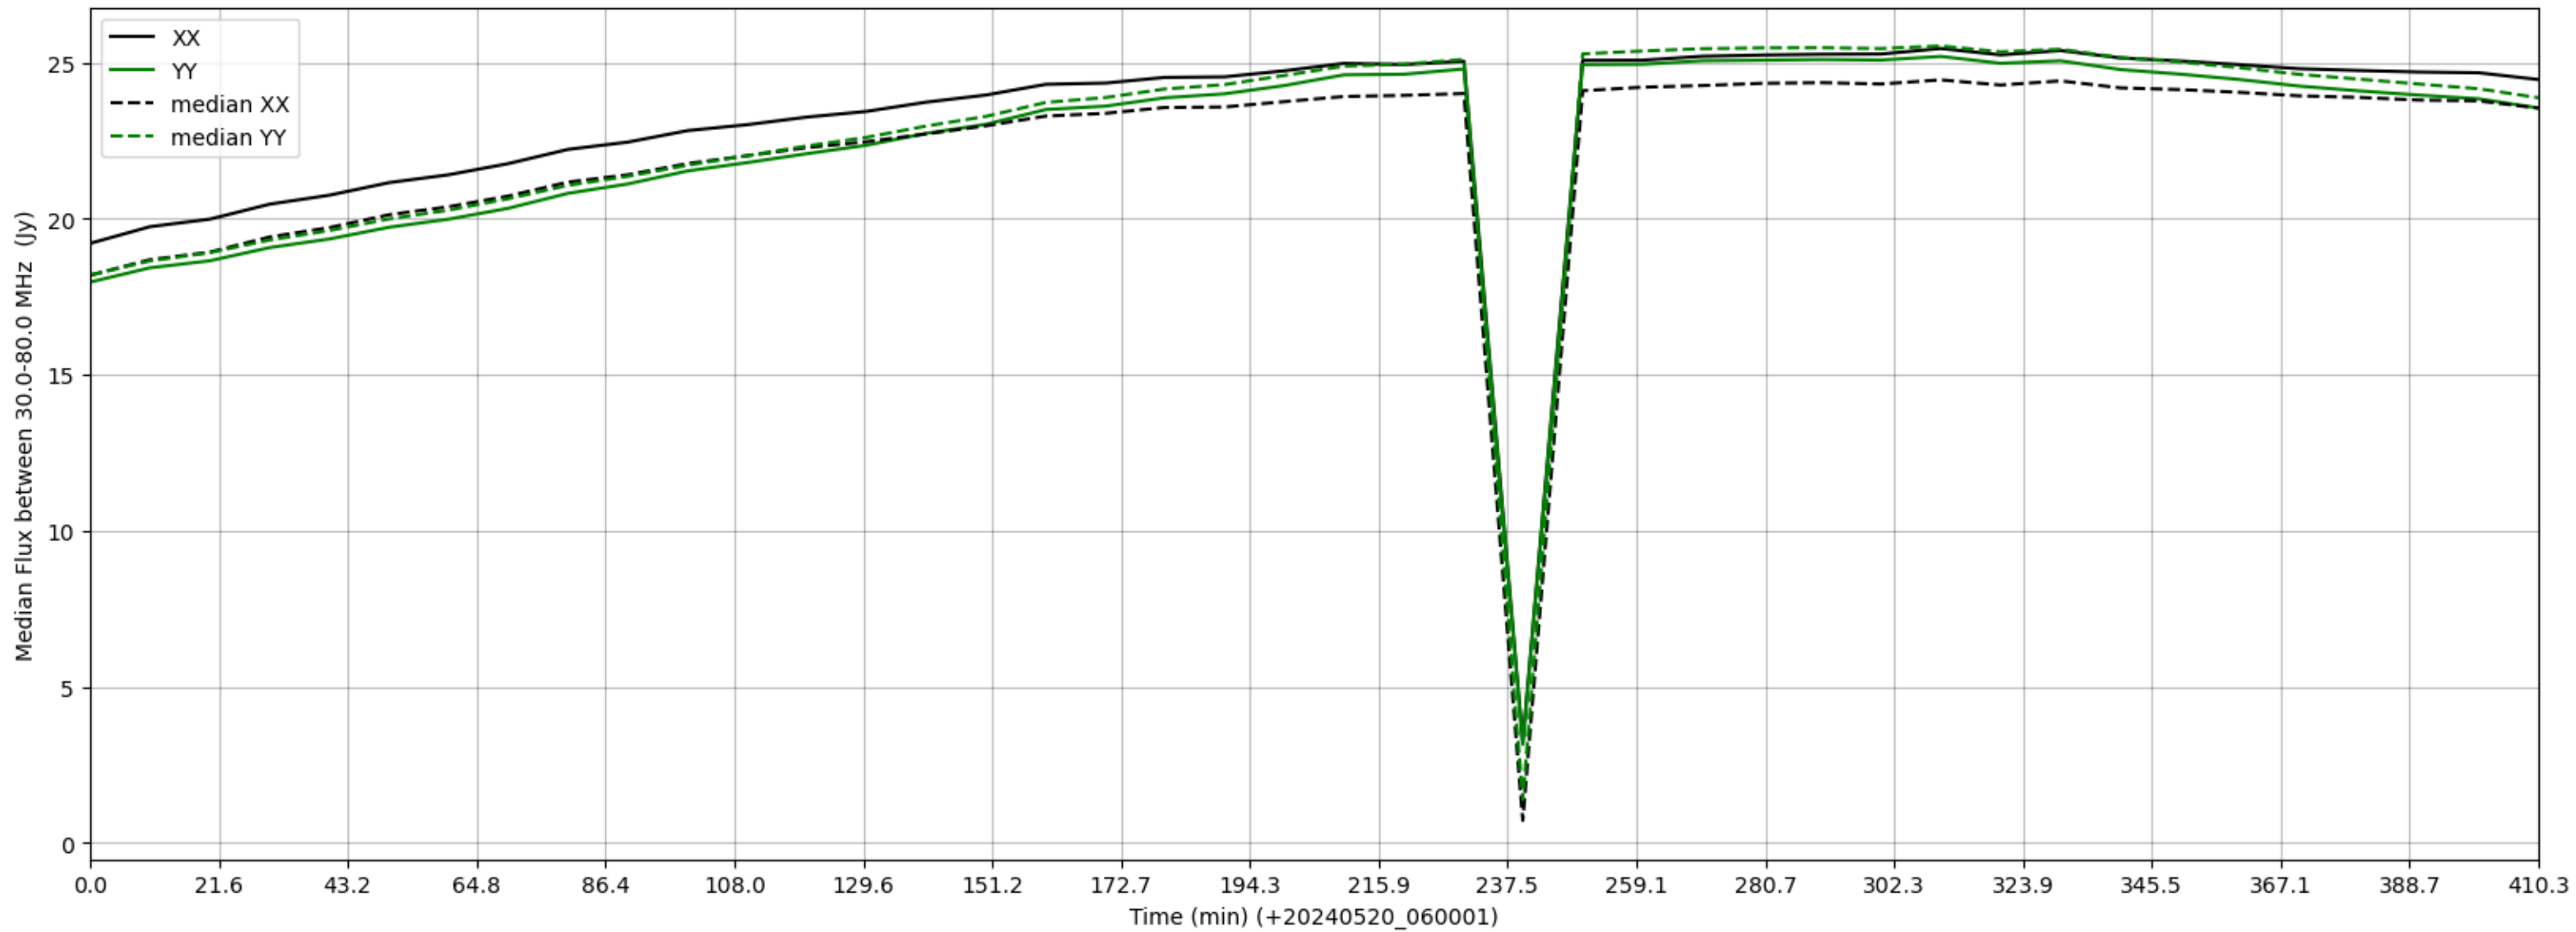

LWA201 - Correlator# 279 - XX FLAGS:Good - YY FLAGS:Good

LWA202 - Correlator# 278 - XX FLAGS:Good - YY FLAGS:Good