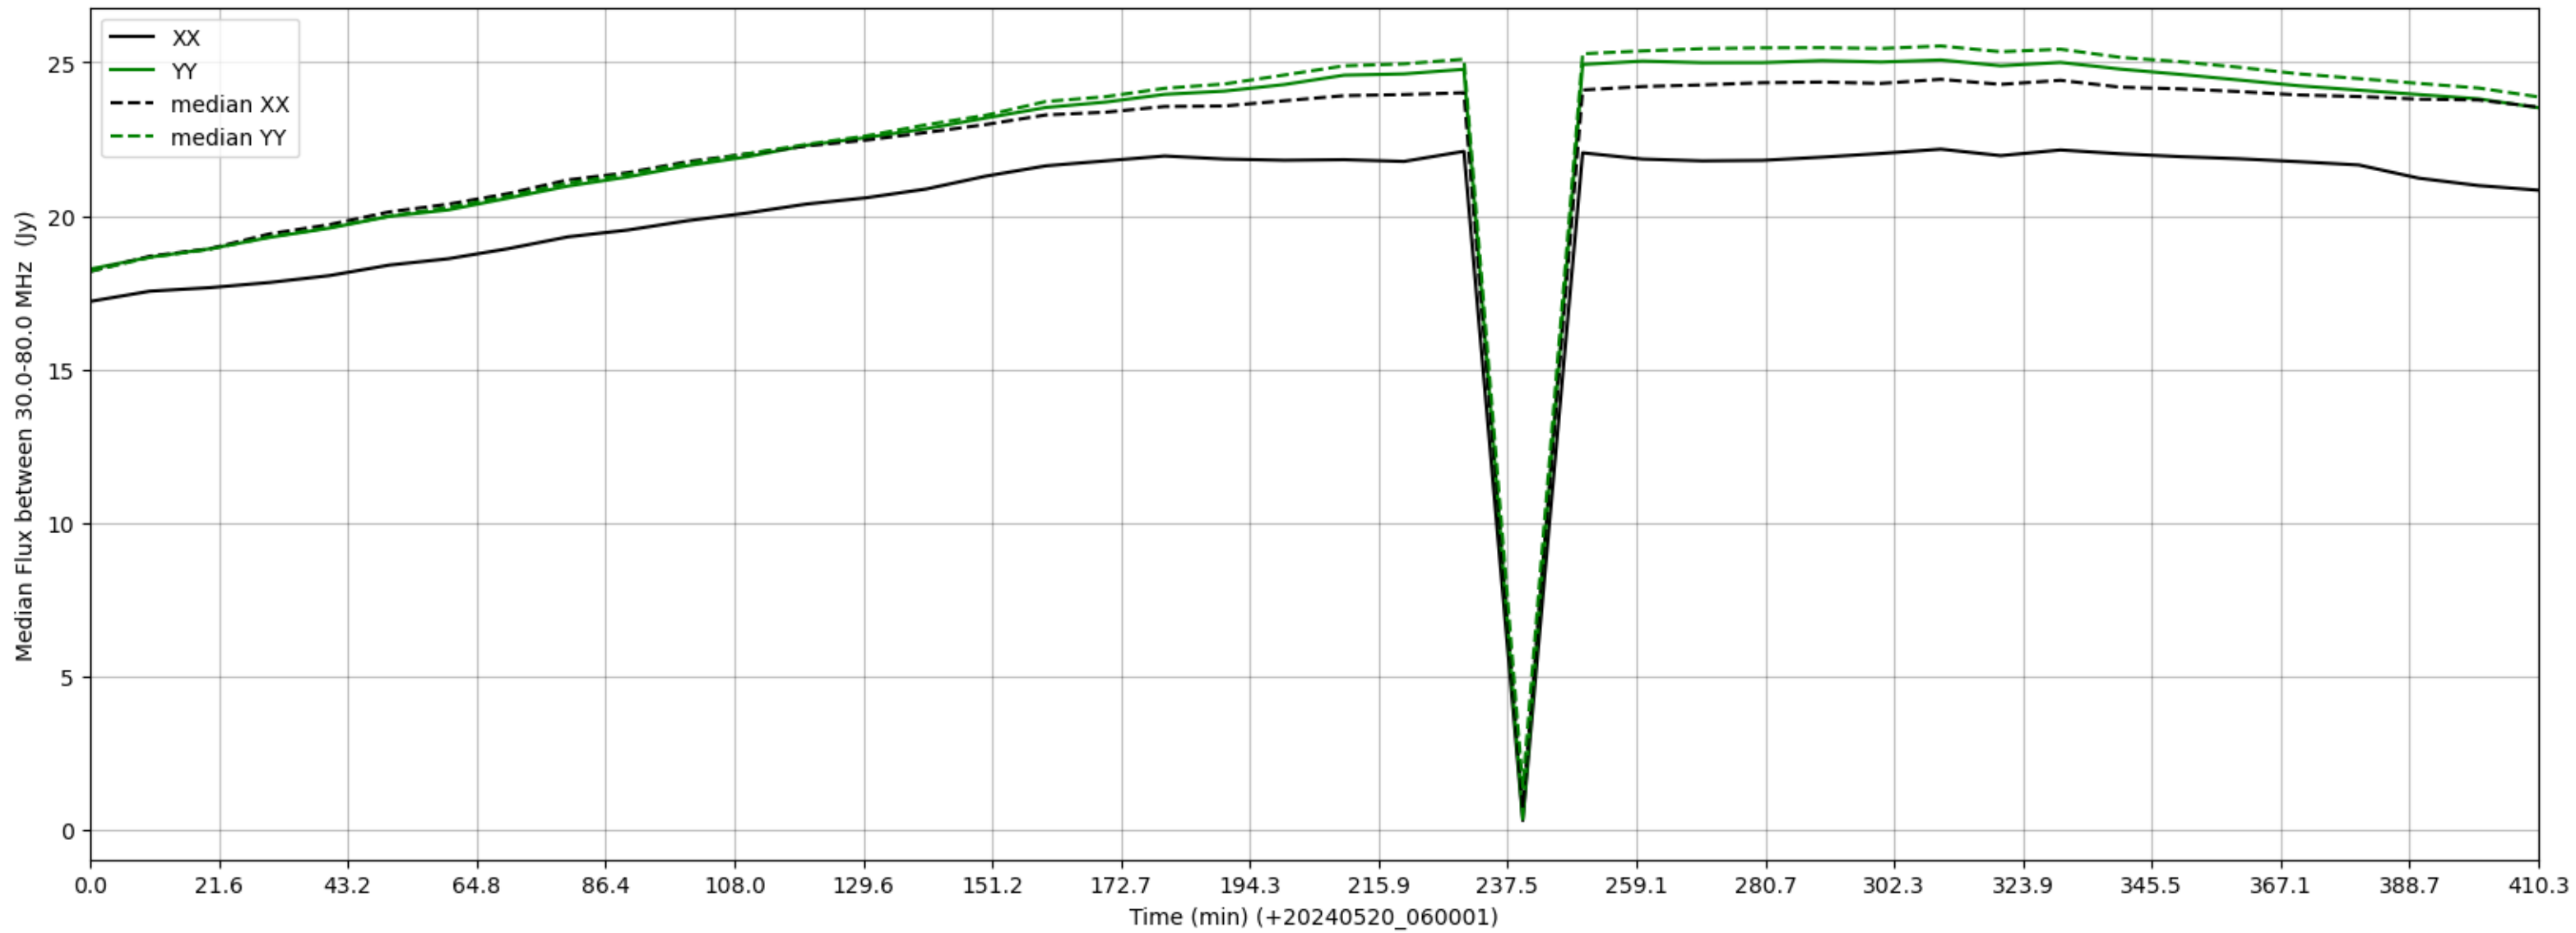

LWA301 - Correlator# 048 - XX FLAGS:Good - YY FLAGS:Good

LWA298 - Correlator# 049 - XX FLAGS:Good - YY FLAGS:Good

LWA305 - Correlator# 050 - XX FLAGS:Good - YY FLAGS:Good

LWA303 - Correlator# 051 - XX FLAGS:Good - YY FLAGS:BadSpecShape