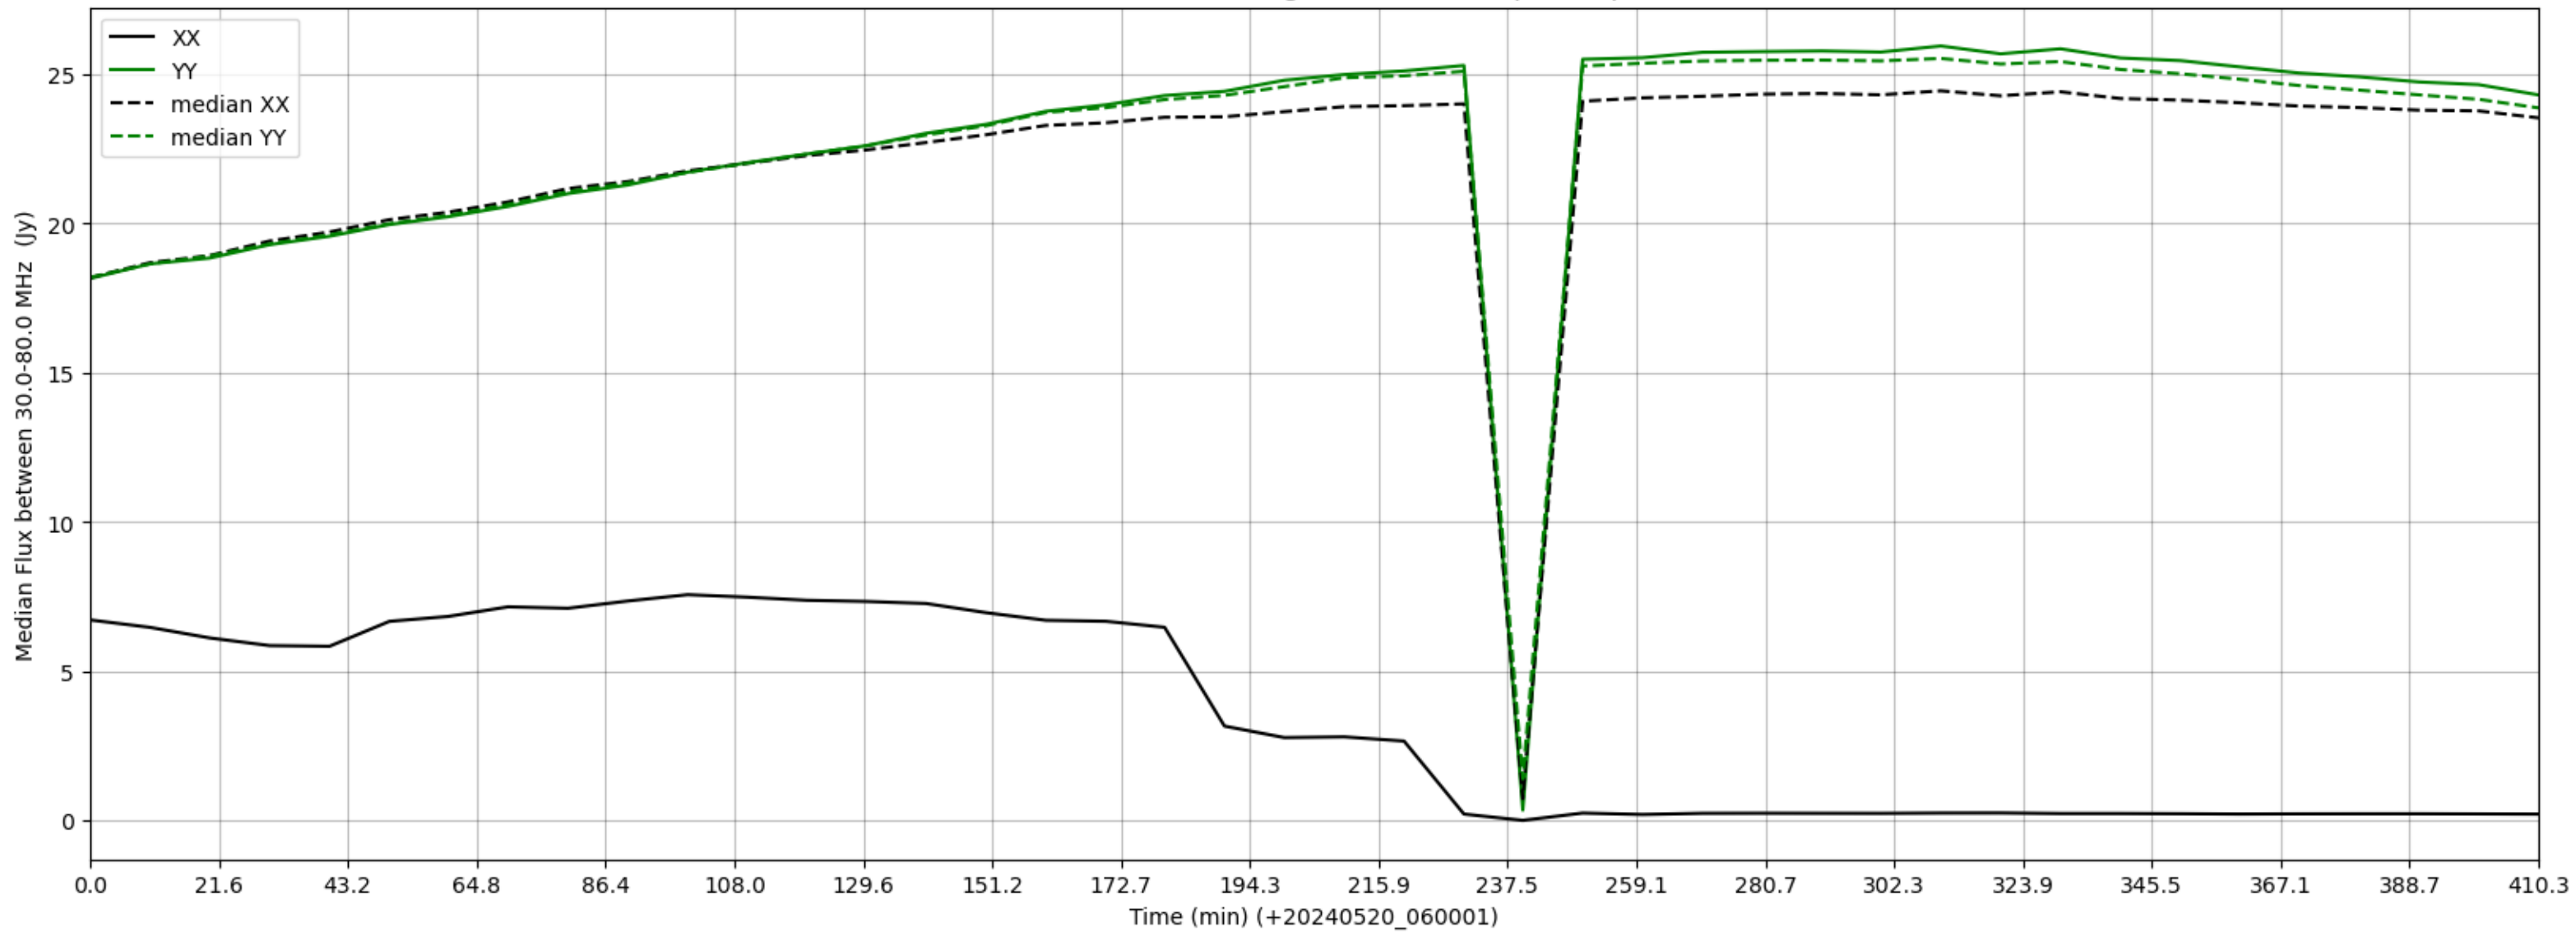

LWA071 - Correlator# 084 - XX FLAGS:Good - YY FLAGS:Good

LWA047 - Correlator# 085 - XX FLAGS:Good - YY FLAGS:Good

LWA074 - Correlator# 086 - XX FLAGS:Good - YY FLAGS:Good

LWA073 - Correlator# 087 - XX FLAGS:HighTimeVar+BadSpecShape - YY FLAGS:Good