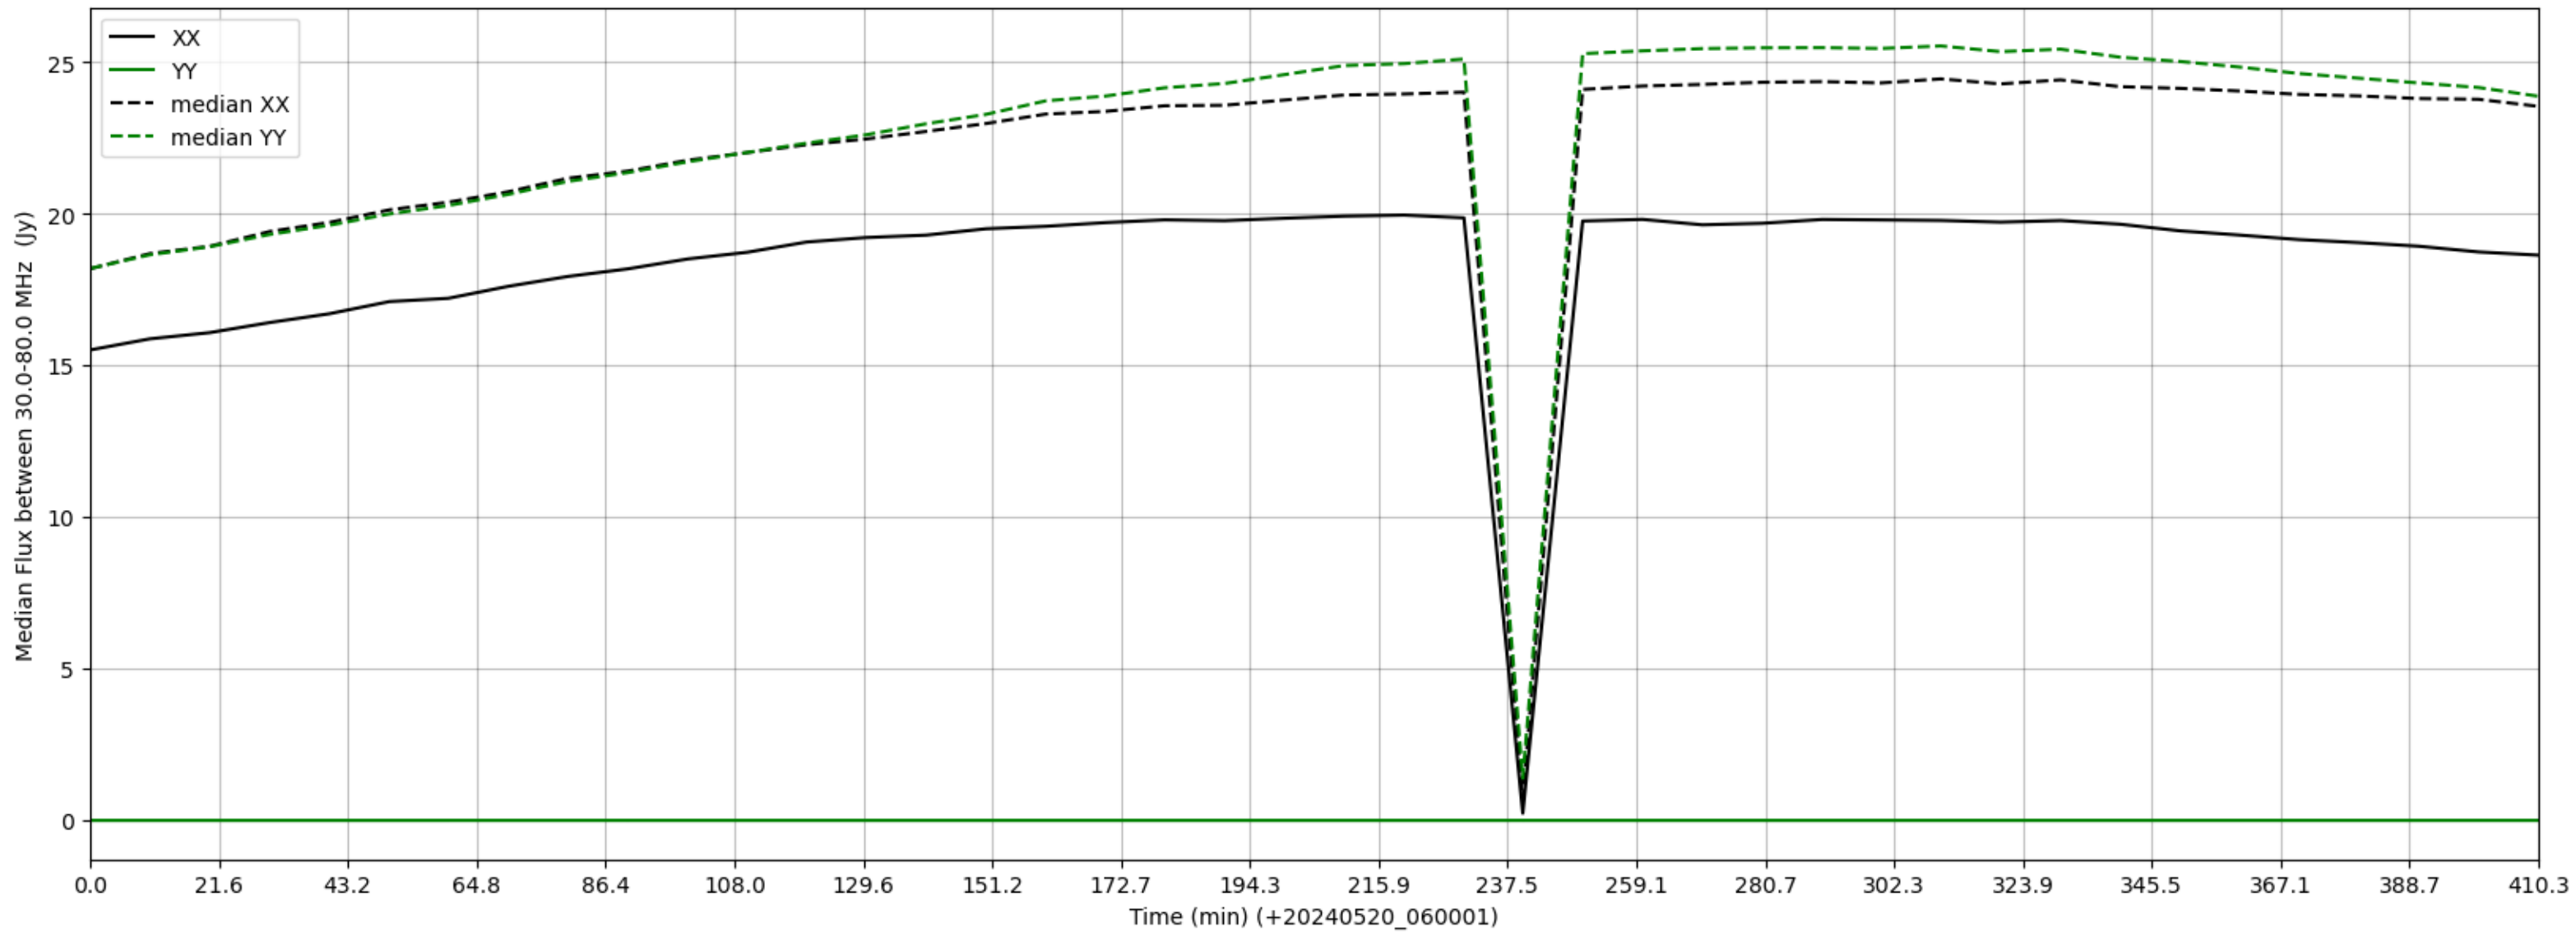

LWA291 - Correlator# 045 - XX FLAGS:Good - YY FLAGS:Good

LWA292 - Correlator# 044 - XX FLAGS:Good - YY FLAGS:LowFlux