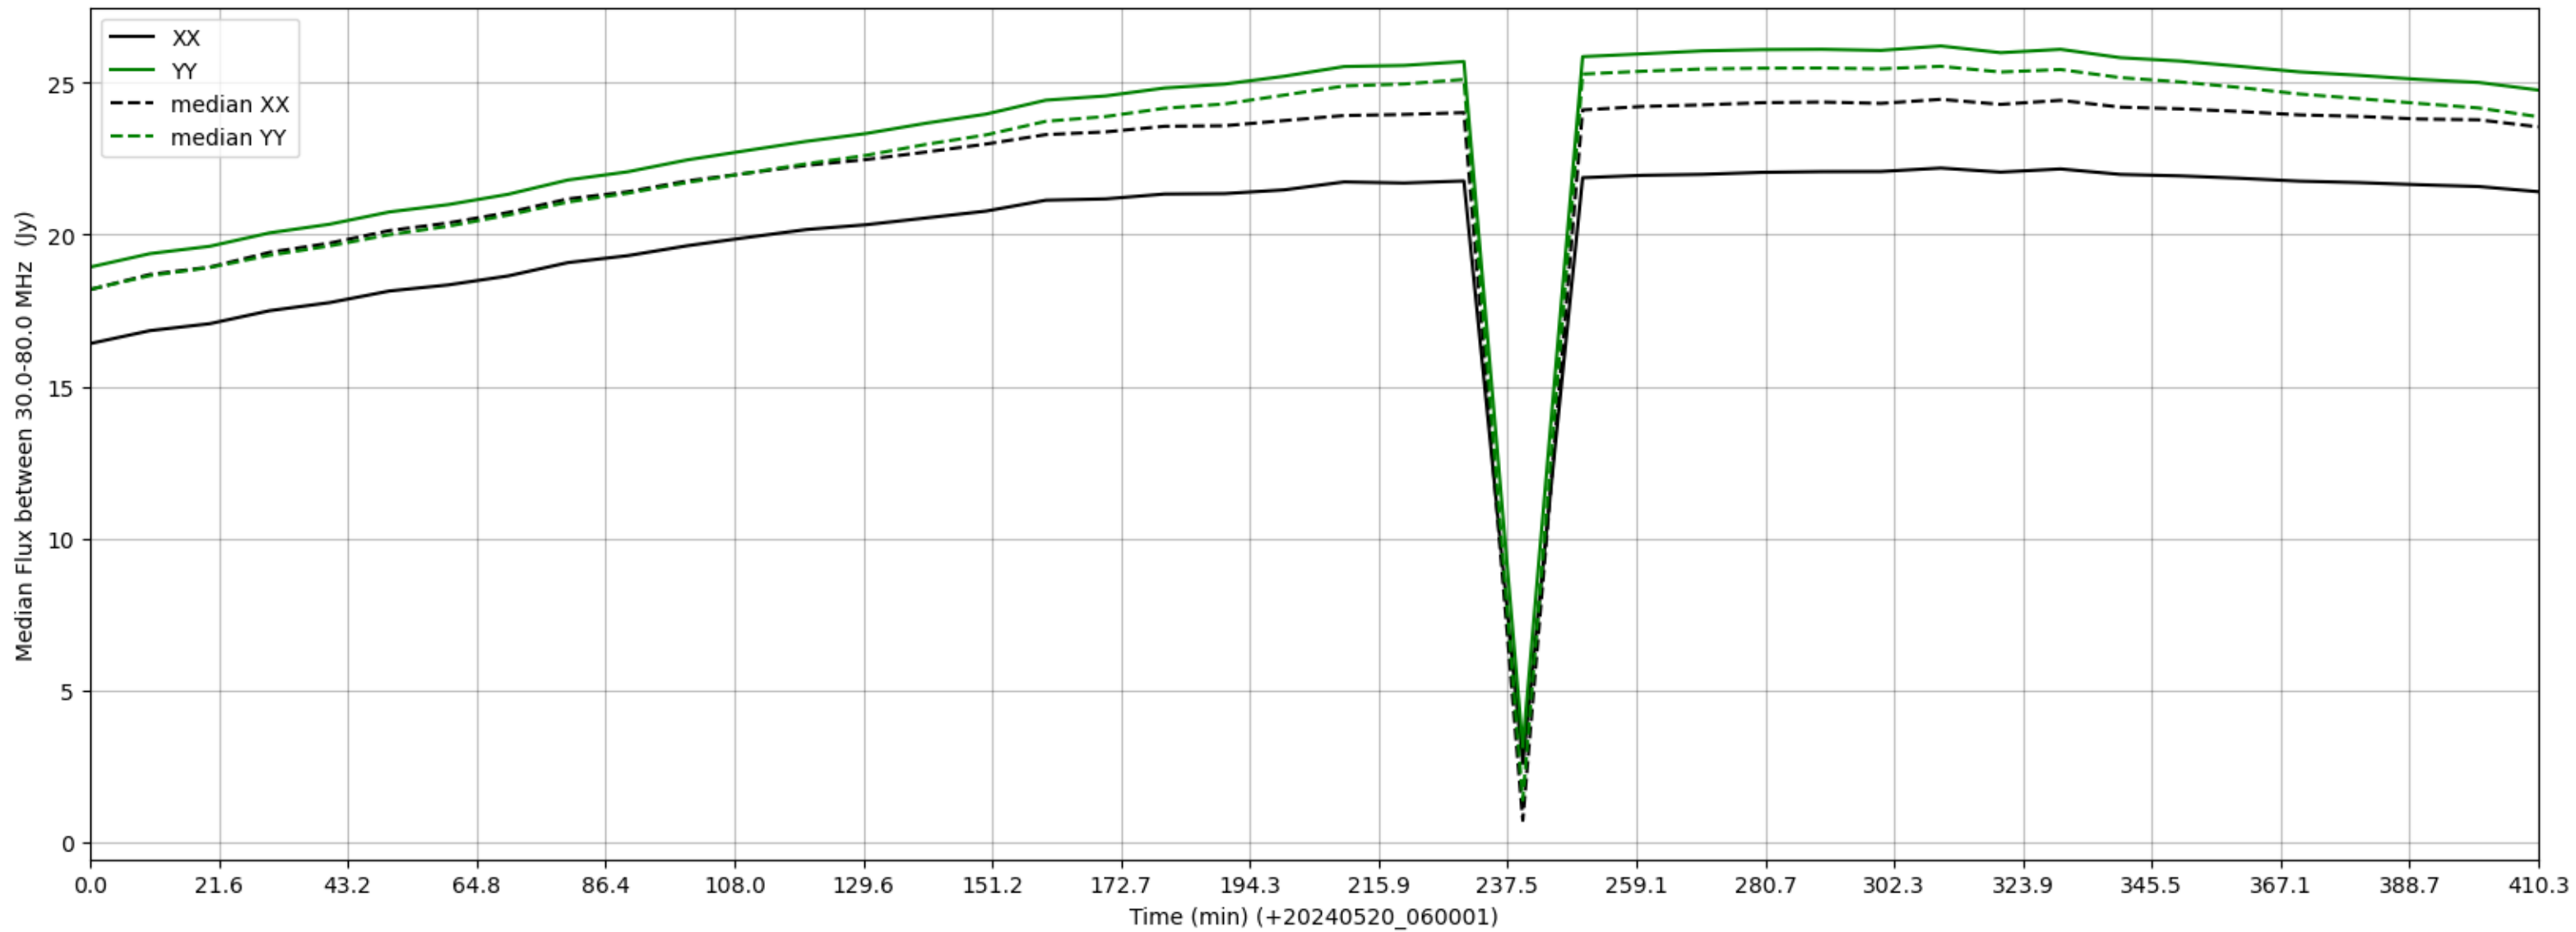

LWA120 - Correlator# 208 - XX FLAGS:LowFlux - YY FLAGS:LowFlux

LWA082 - Correlator# 209 - XX FLAGS:Good - YY FLAGS:Good

LWA143 - Correlator# 210 - XX FLAGS:Good - YY FLAGS:Good

LWA142 - Correlator# 211 - XX FLAGS:LowFlux - YY FLAGS:LowFlux