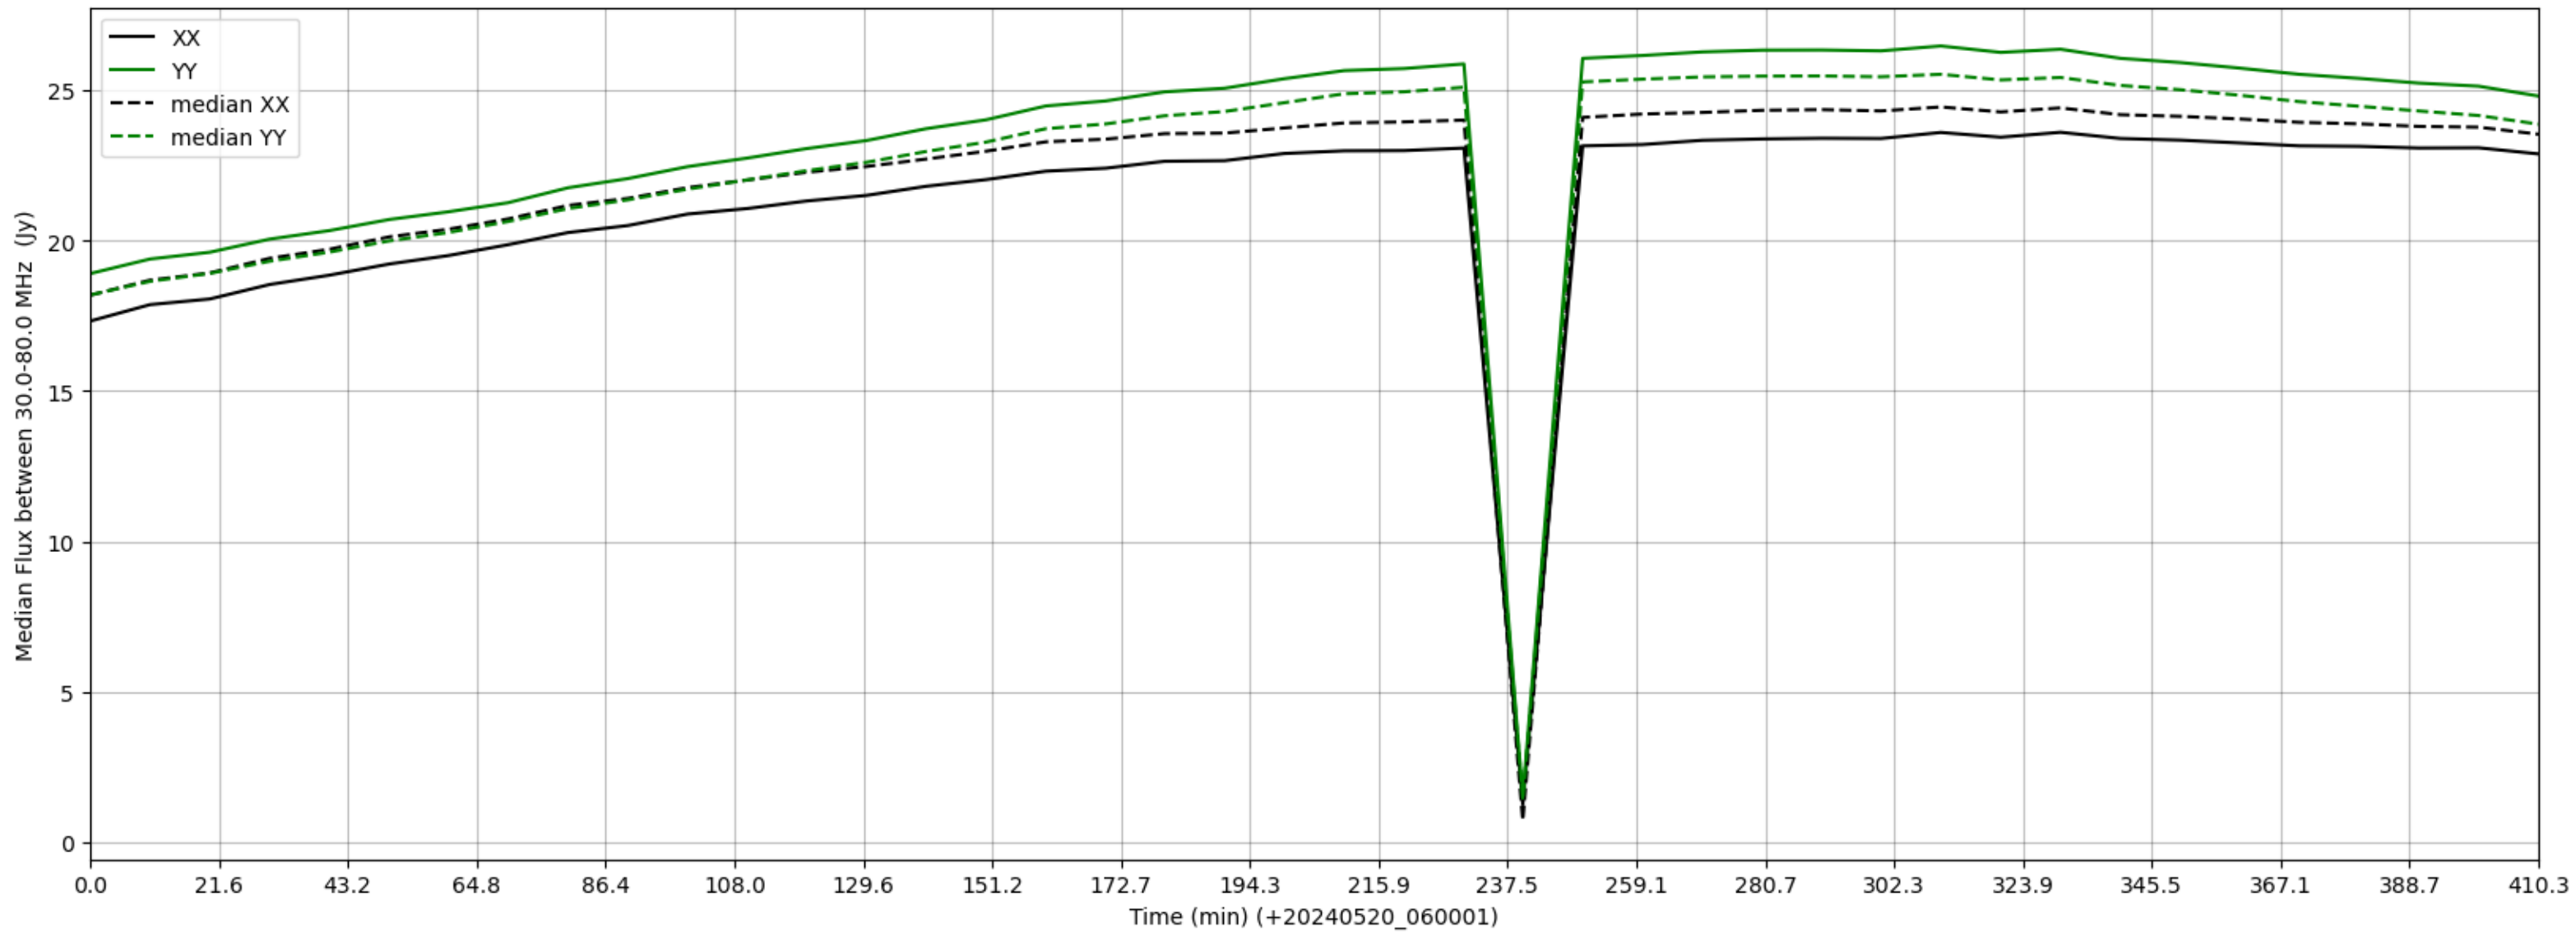

LWA035 - Correlator# 160 - XX FLAGS:Good - YY FLAGS:Good

LWA033 - Correlator# 161 - XX FLAGS:Good - YY FLAGS:Good

LWA034 - Correlator# 162 - XX FLAGS:Good - YY FLAGS:Good

LWA036 - Correlator# 163 - XX FLAGS:Good - YY FLAGS:Good