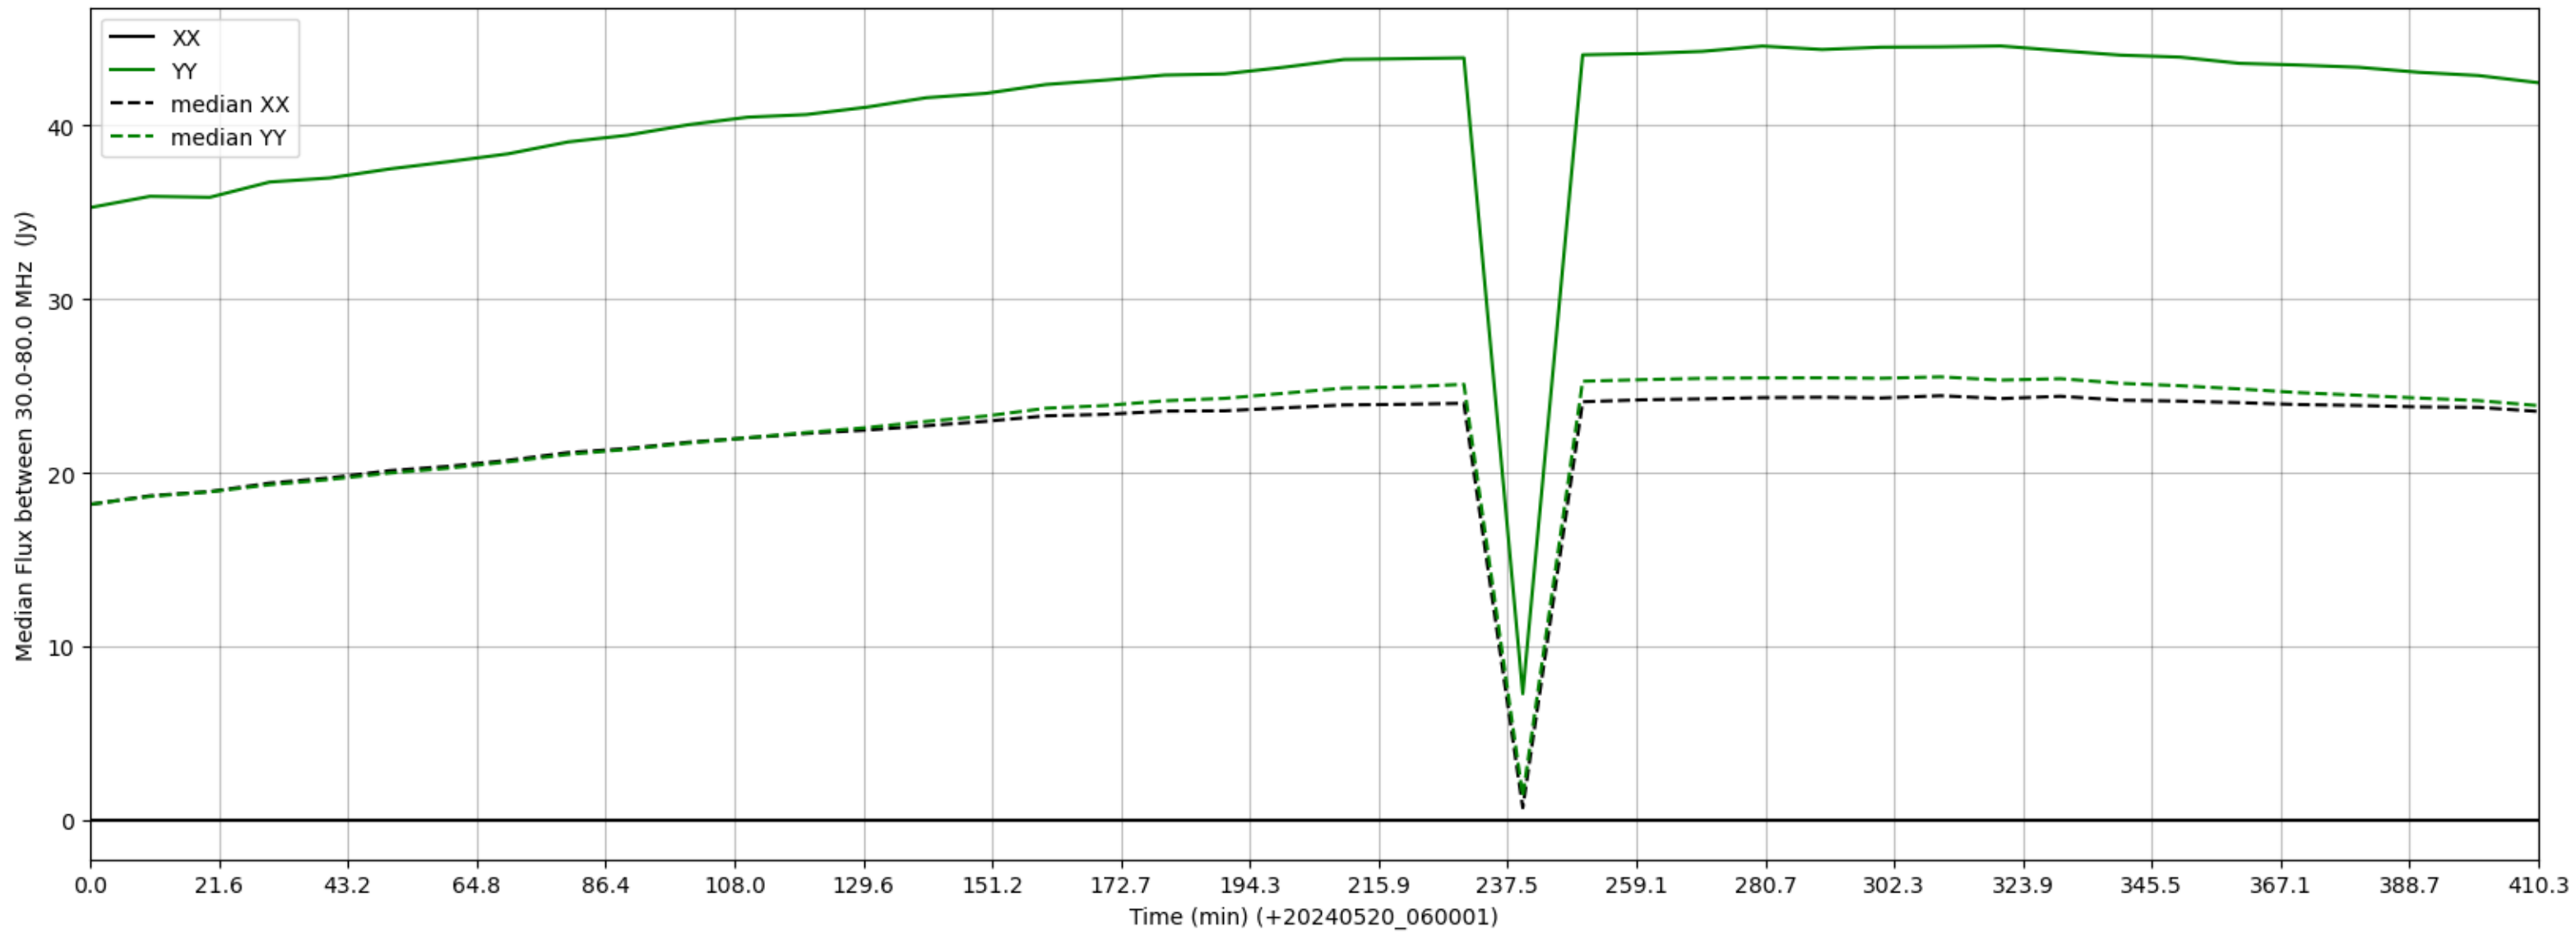

LWA185 - Correlator# 240 - XX FLAGS:Good - YY FLAGS:Good

LWA184 - Correlator# 241 - XX FLAGS:Good - YY FLAGS:Good

LWA187 - Correlator# 242 - XX FLAGS:LowFlux - YY FLAGS:Good

LWA186 - Correlator# 243 - XX FLAGS:Good - YY FLAGS:Good