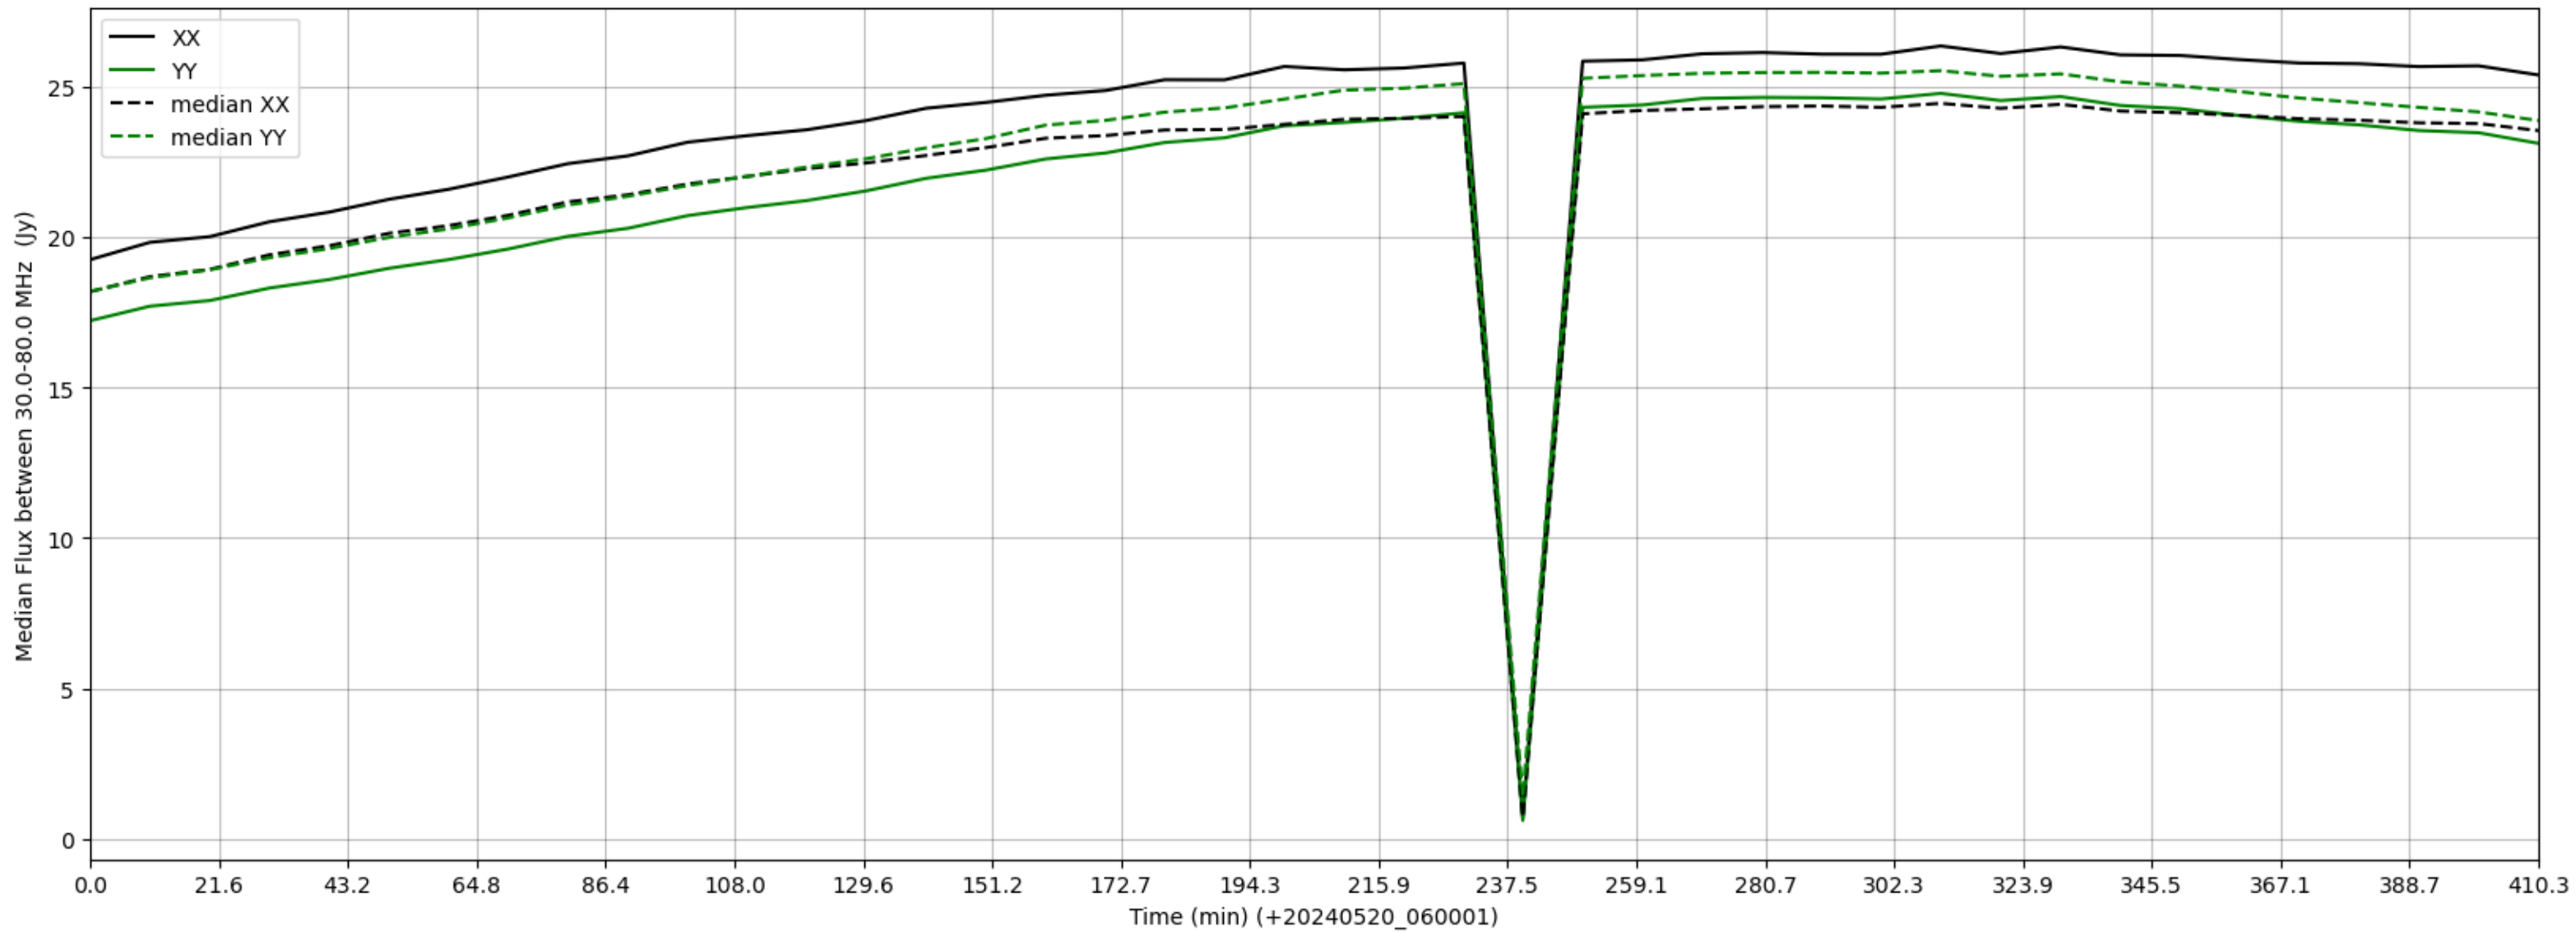

LWA057 - Correlator# 134 - XX FLAGS:Good - YY FLAGS:Good

LWA060 - Correlator# 133 - XX FLAGS:Good - YY FLAGS:Good