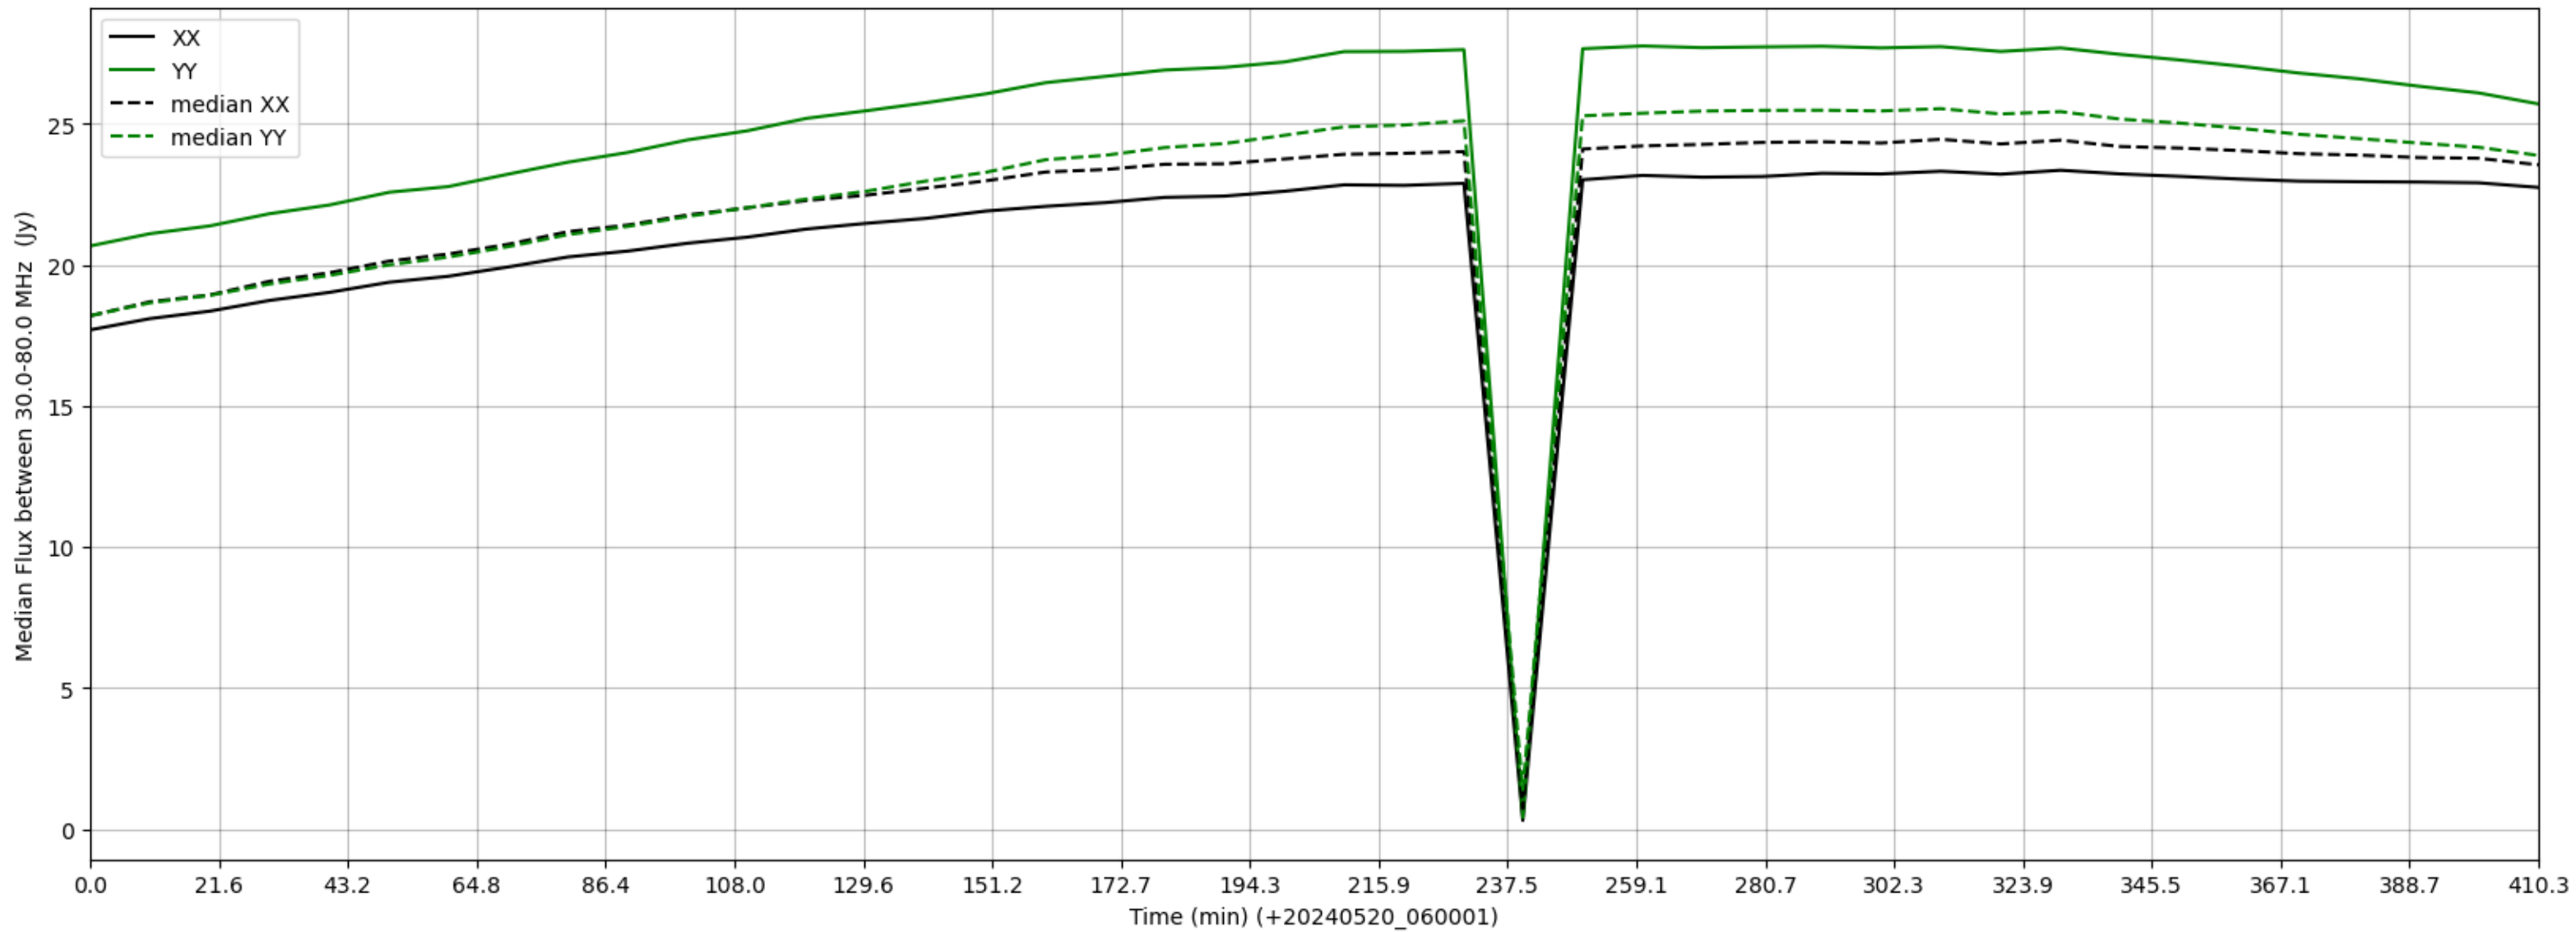

LWA283 - Correlator# 040 - XX FLAGS:Good - YY FLAGS:Good

LWA280 - Correlator# 041 - XX FLAGS:LowFlux - YY FLAGS:BadSpecShape

LWA288 - Correlator# 042 - XX FLAGS:Good - YY FLAGS:Good

LWA284 - Correlator# 043 - XX FLAGS:Good - YY FLAGS:Good