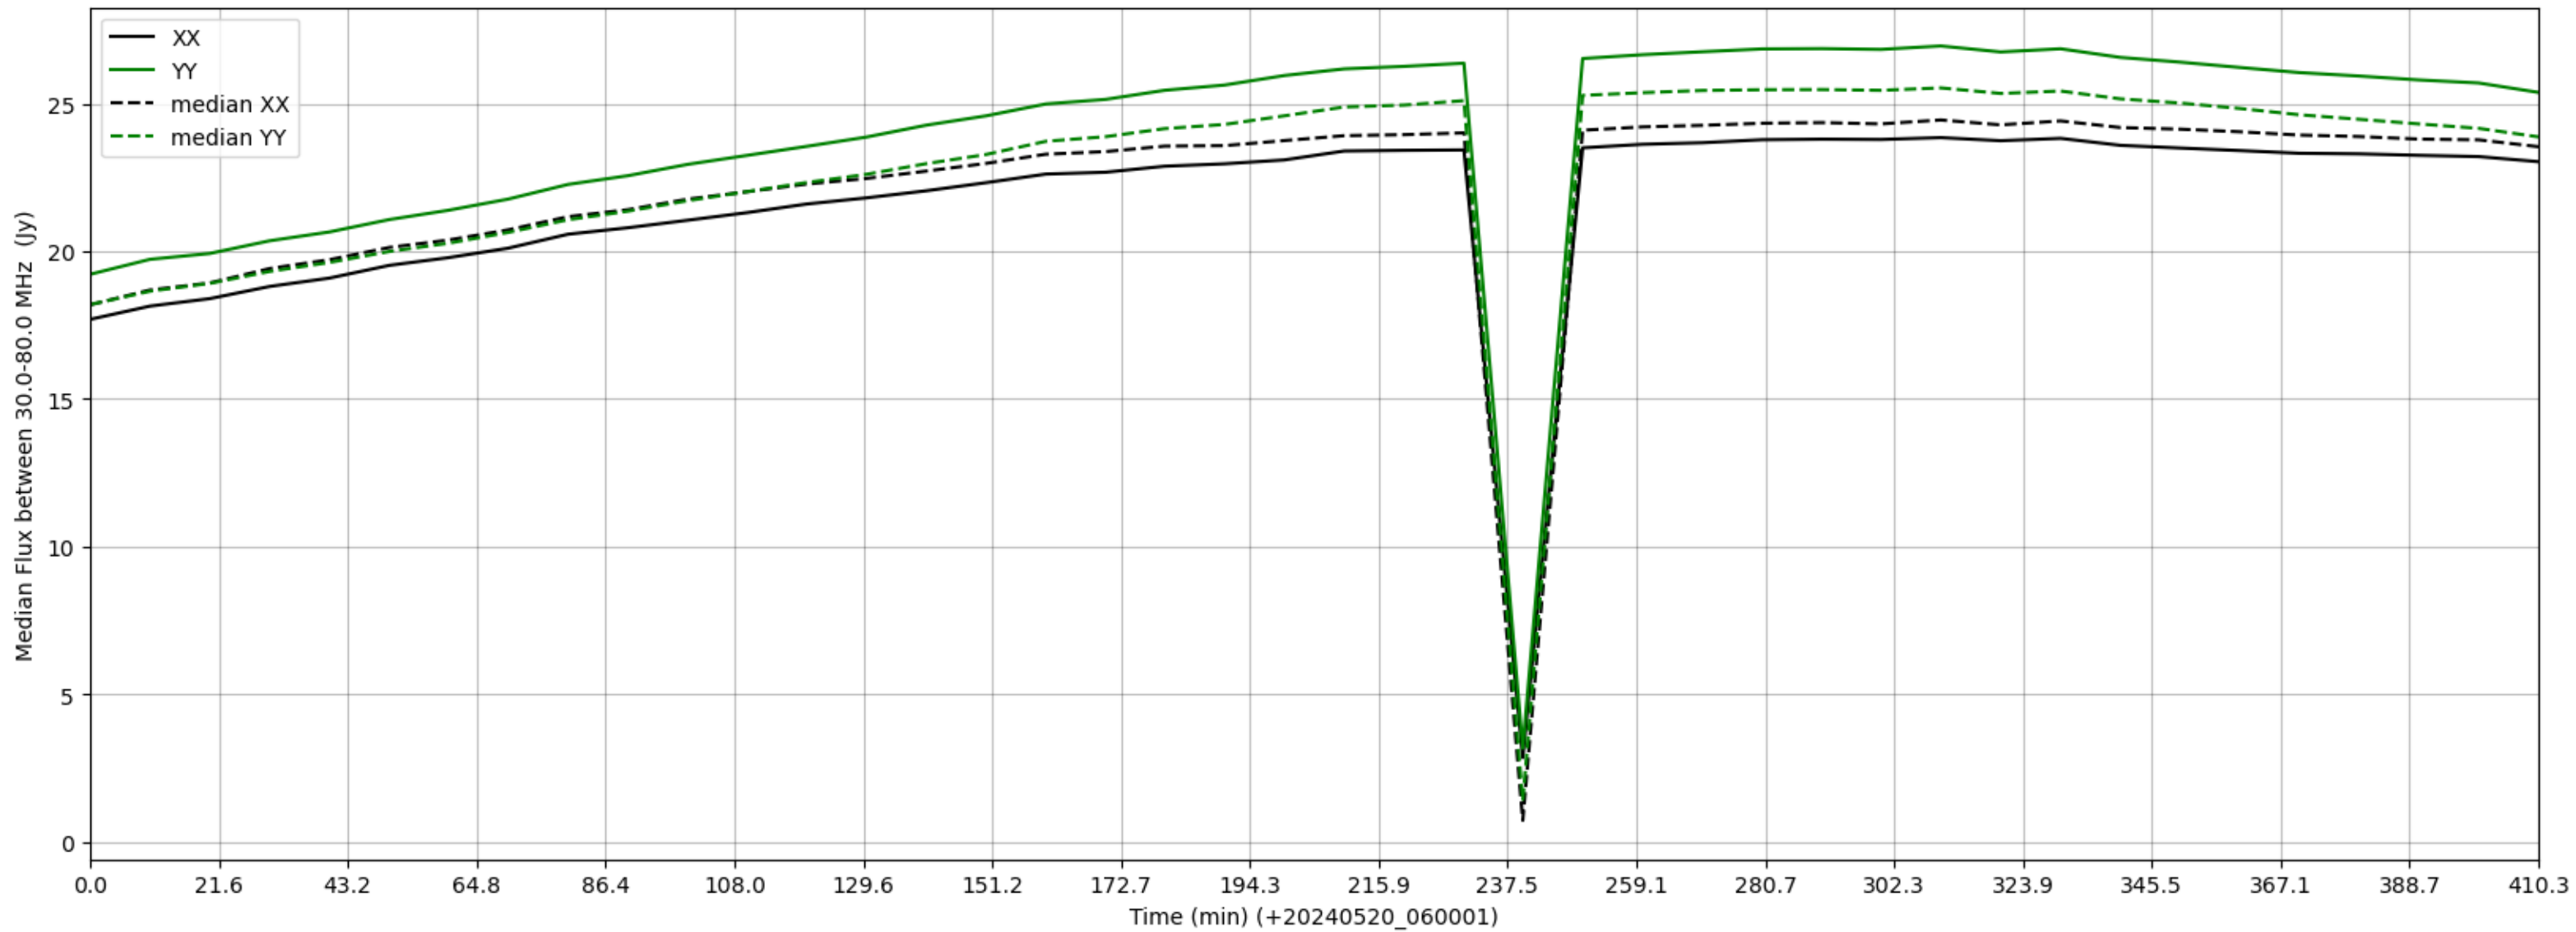

LWA244 - Correlator# 338 - XX FLAGS:Good - YY FLAGS:Good

LWA223 - Correlator# 337 - XX FLAGS:Good - YY FLAGS:Good