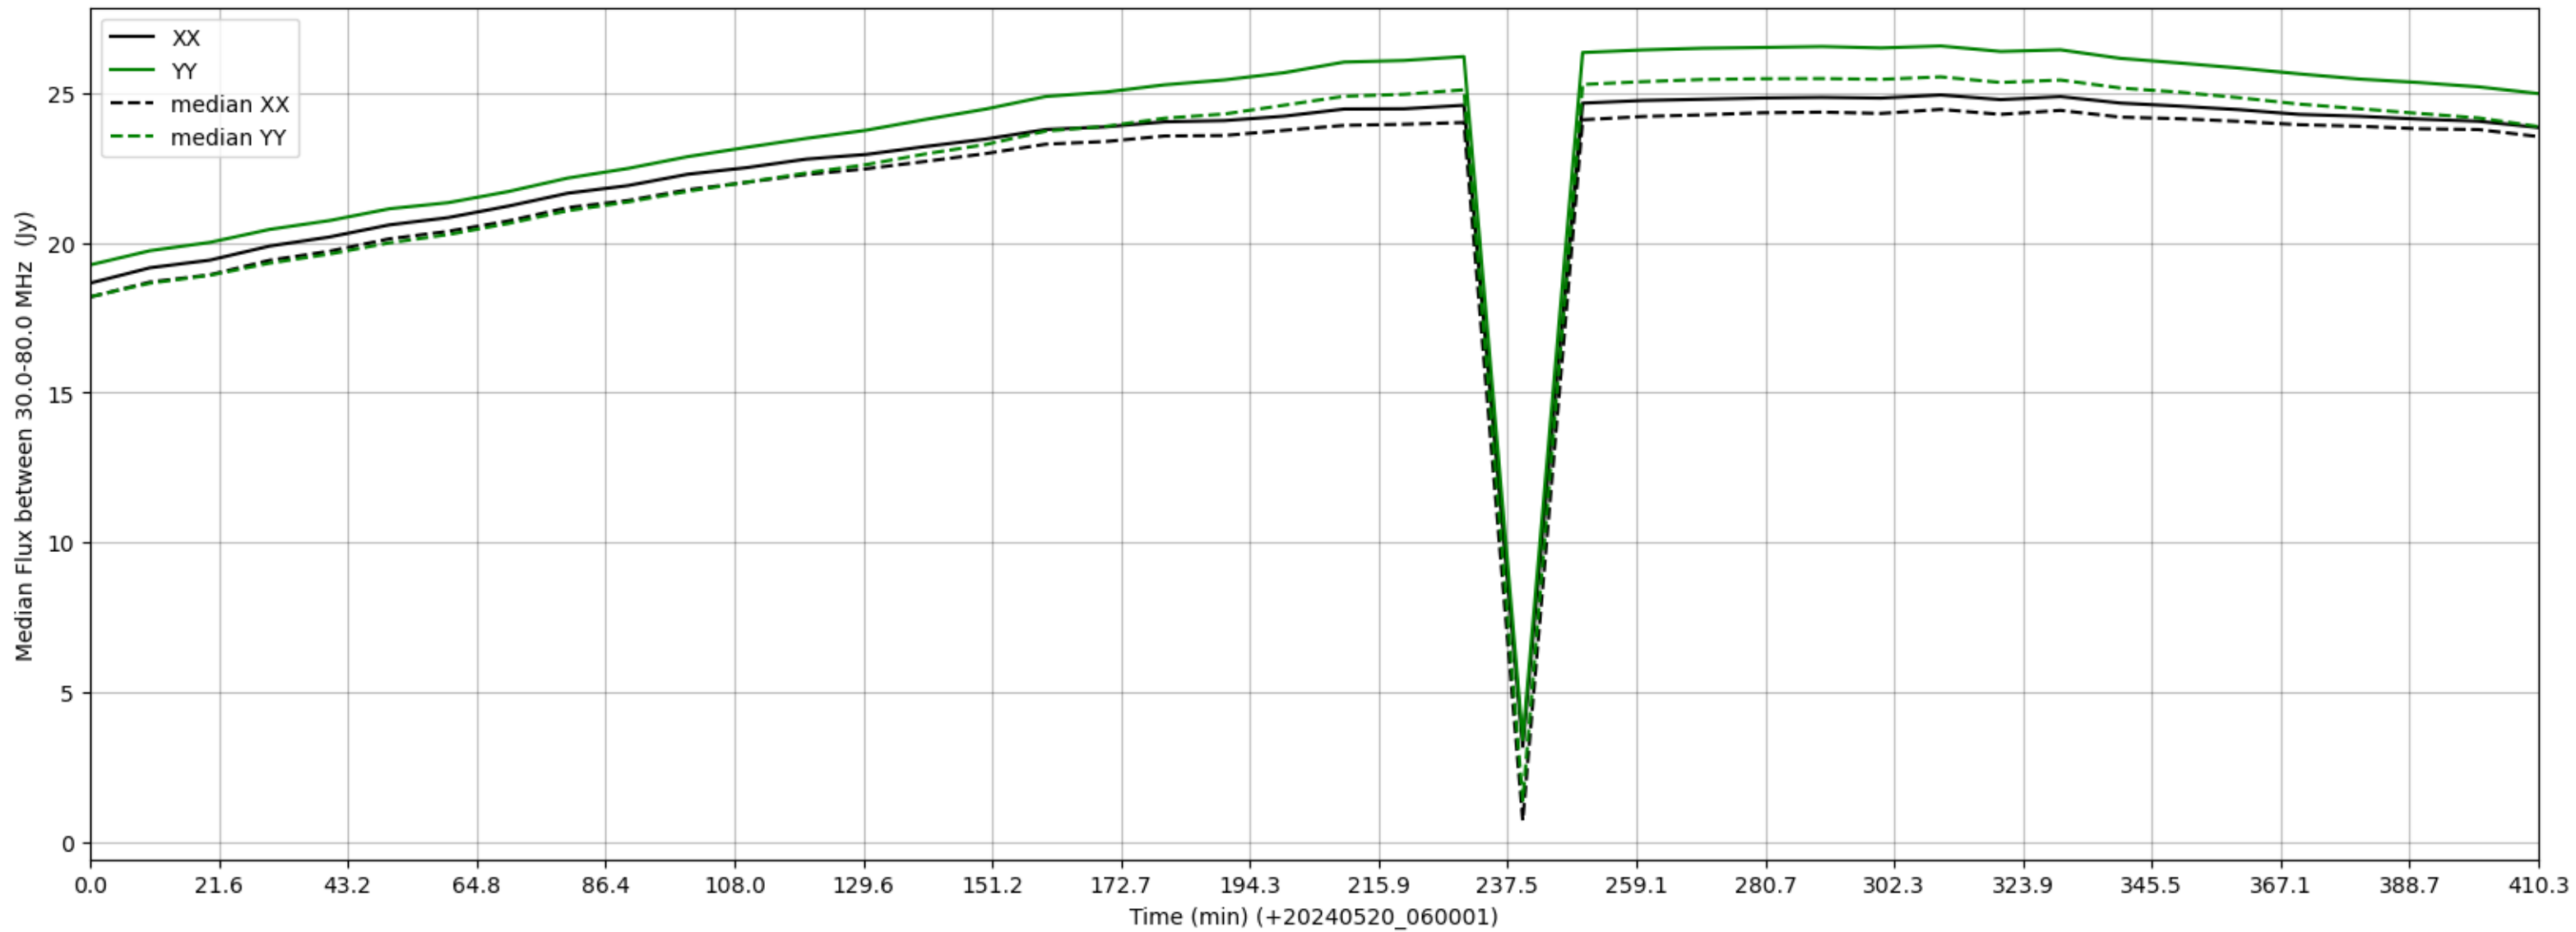

LWA202 - Correlator# 278 - XX FLAGS:Good - YY FLAGS:Good

LWA199 - Correlator# 277 - XX FLAGS:Good - YY FLAGS:Good