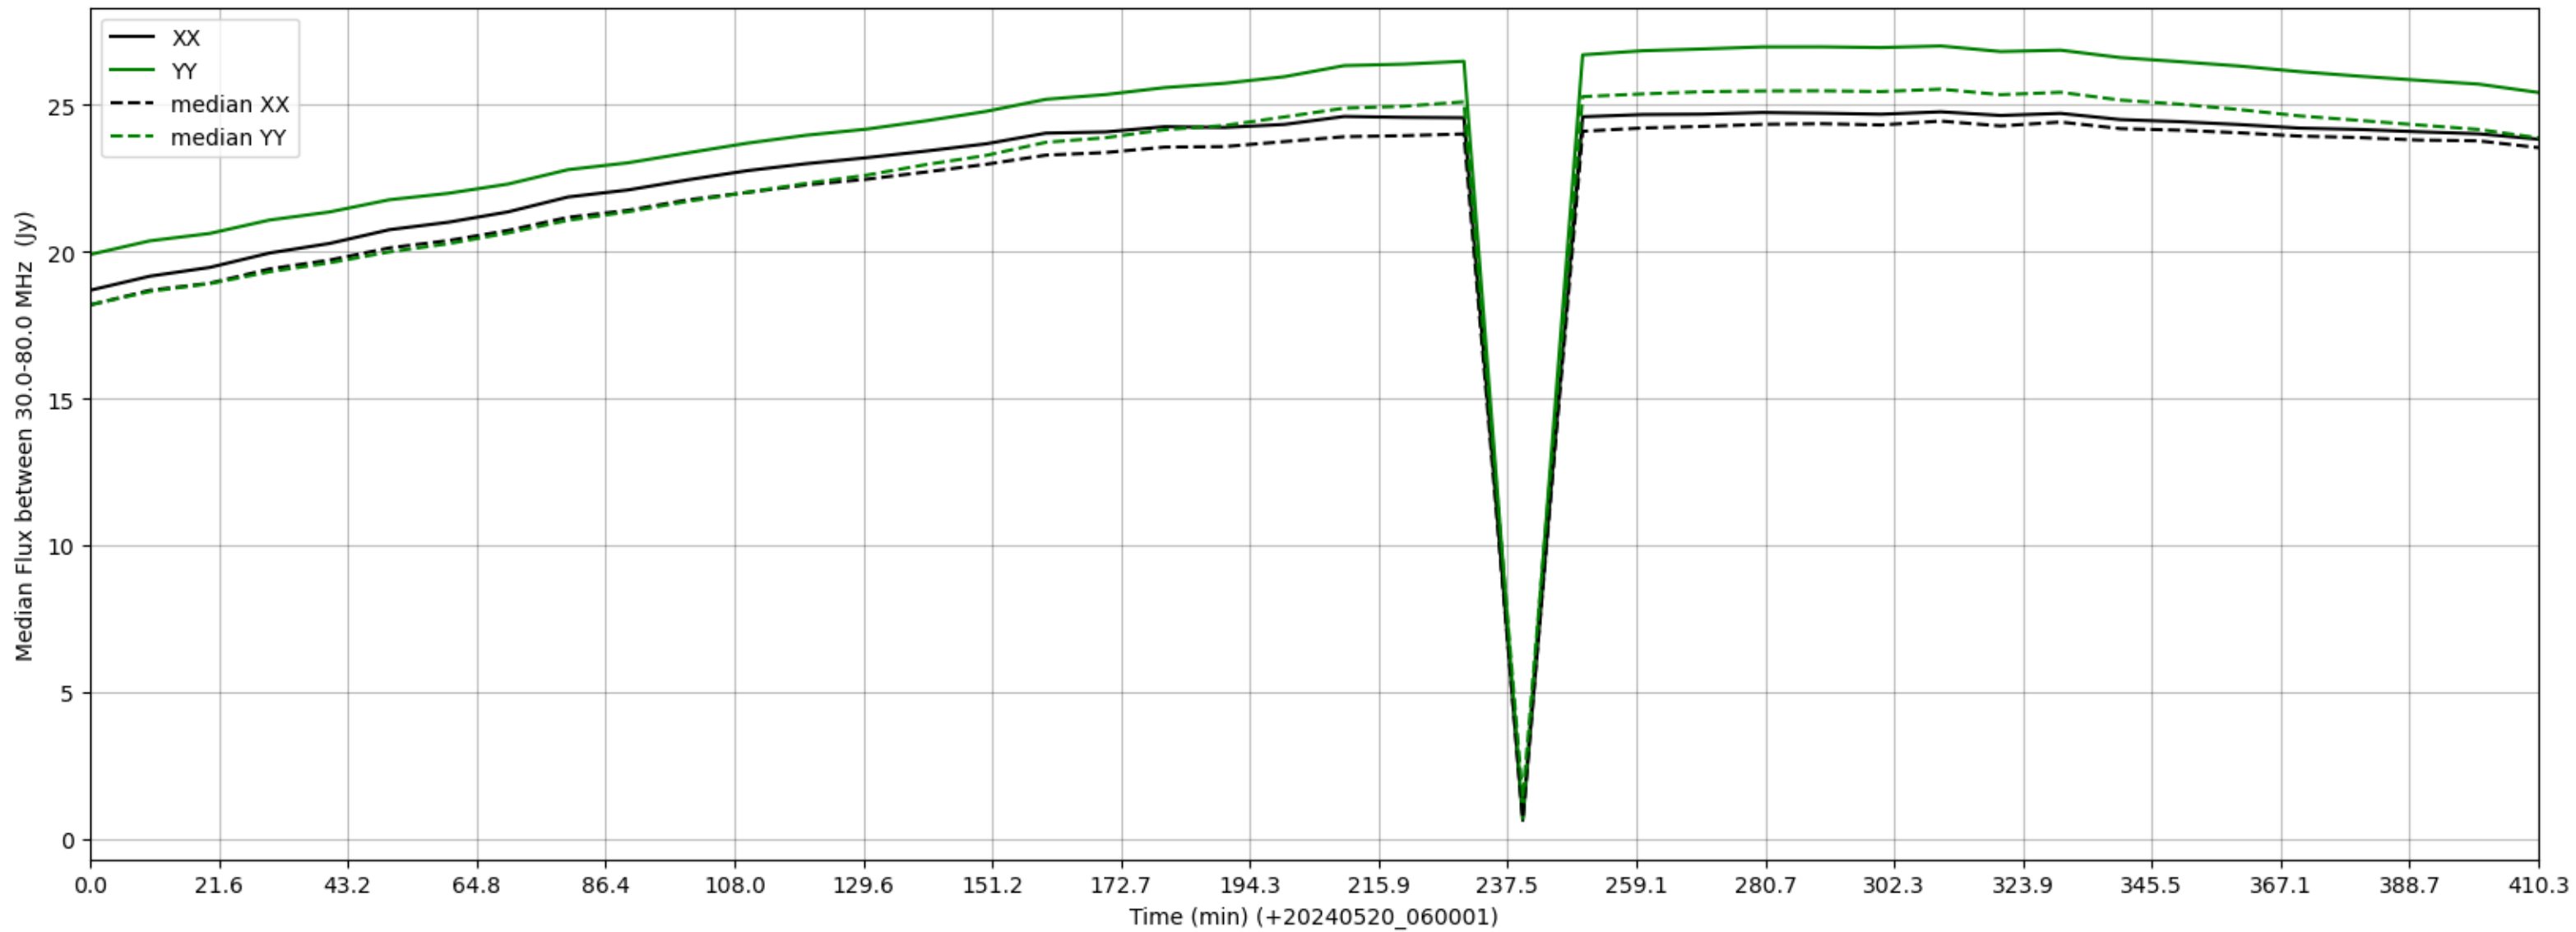

LWA121 - Correlator# 153 - XX FLAGS:Good - YY FLAGS:Good

LWA122 - Correlator# 152 - XX FLAGS:Good - YY FLAGS:Good