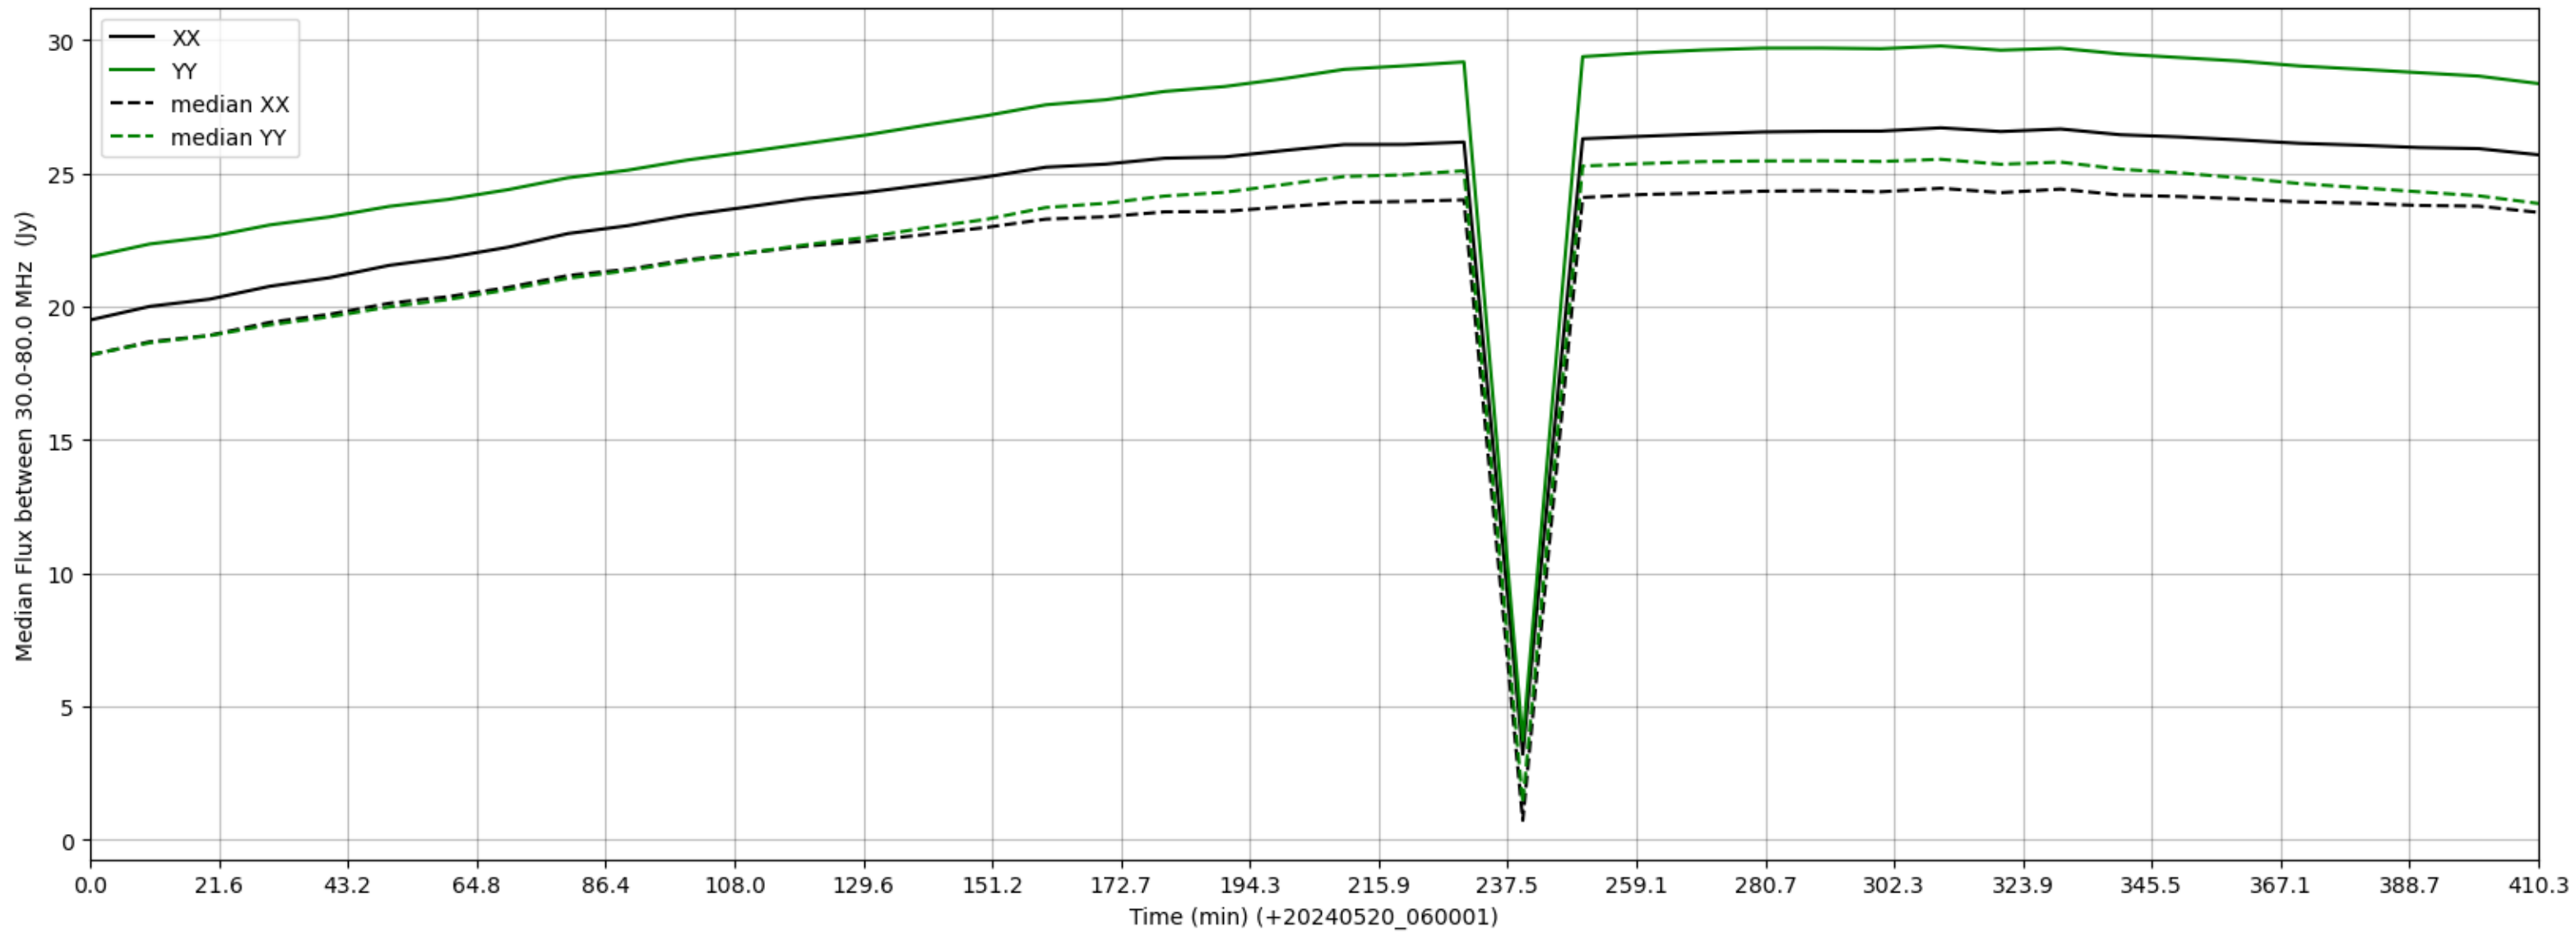

LWA151 - Correlator# 218 - XX FLAGS:LowFlux - YY FLAGS:LowFlux

LWA148 - Correlator# 217 - XX FLAGS:Good - YY FLAGS:Good