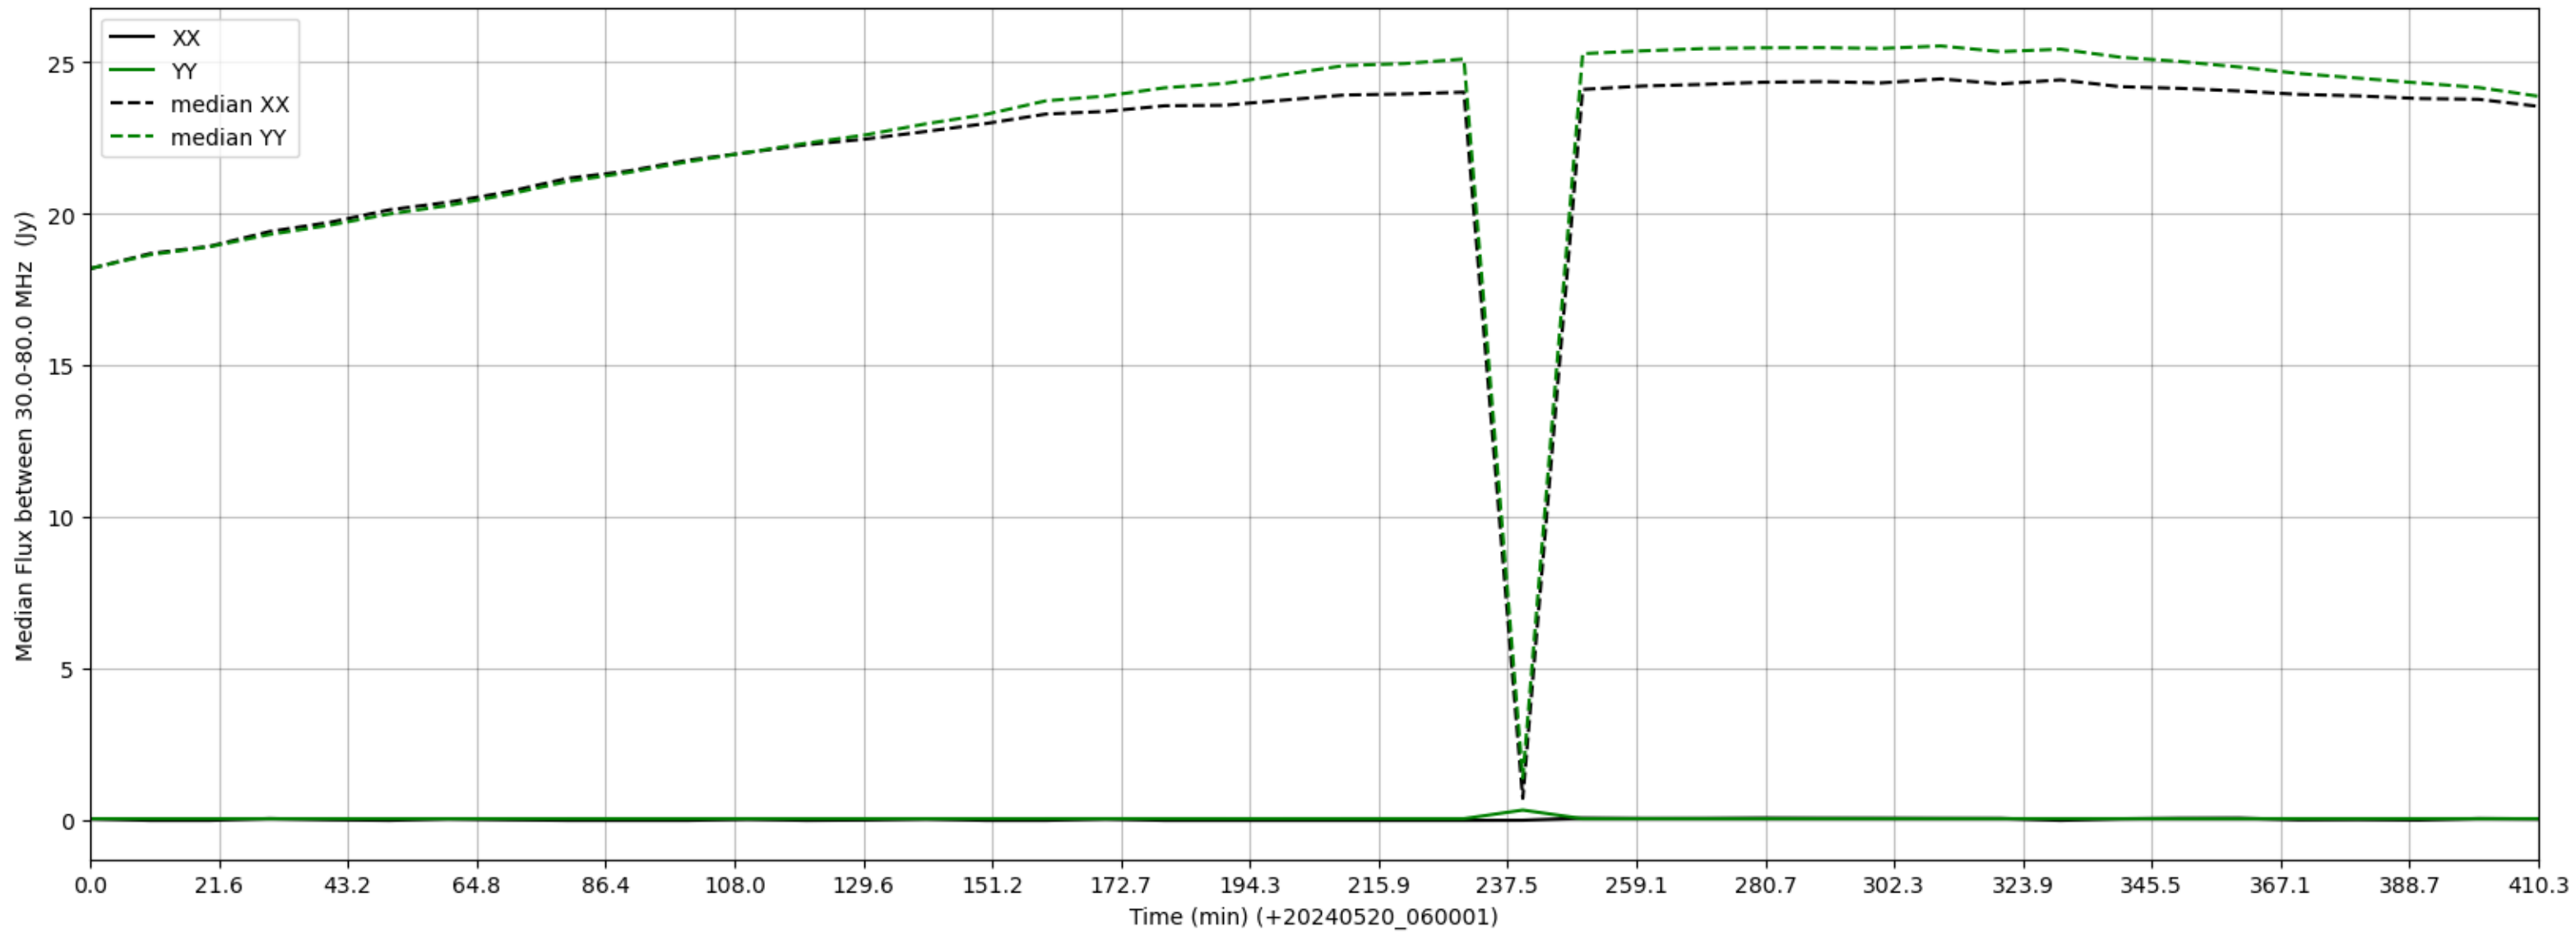

LWA054 - Correlator# 118 - XX FLAGS:Good - YY FLAGS:Good

LWA052 - Correlator# 117 - XX FLAGS:LowFlux - YY FLAGS:LowFlux