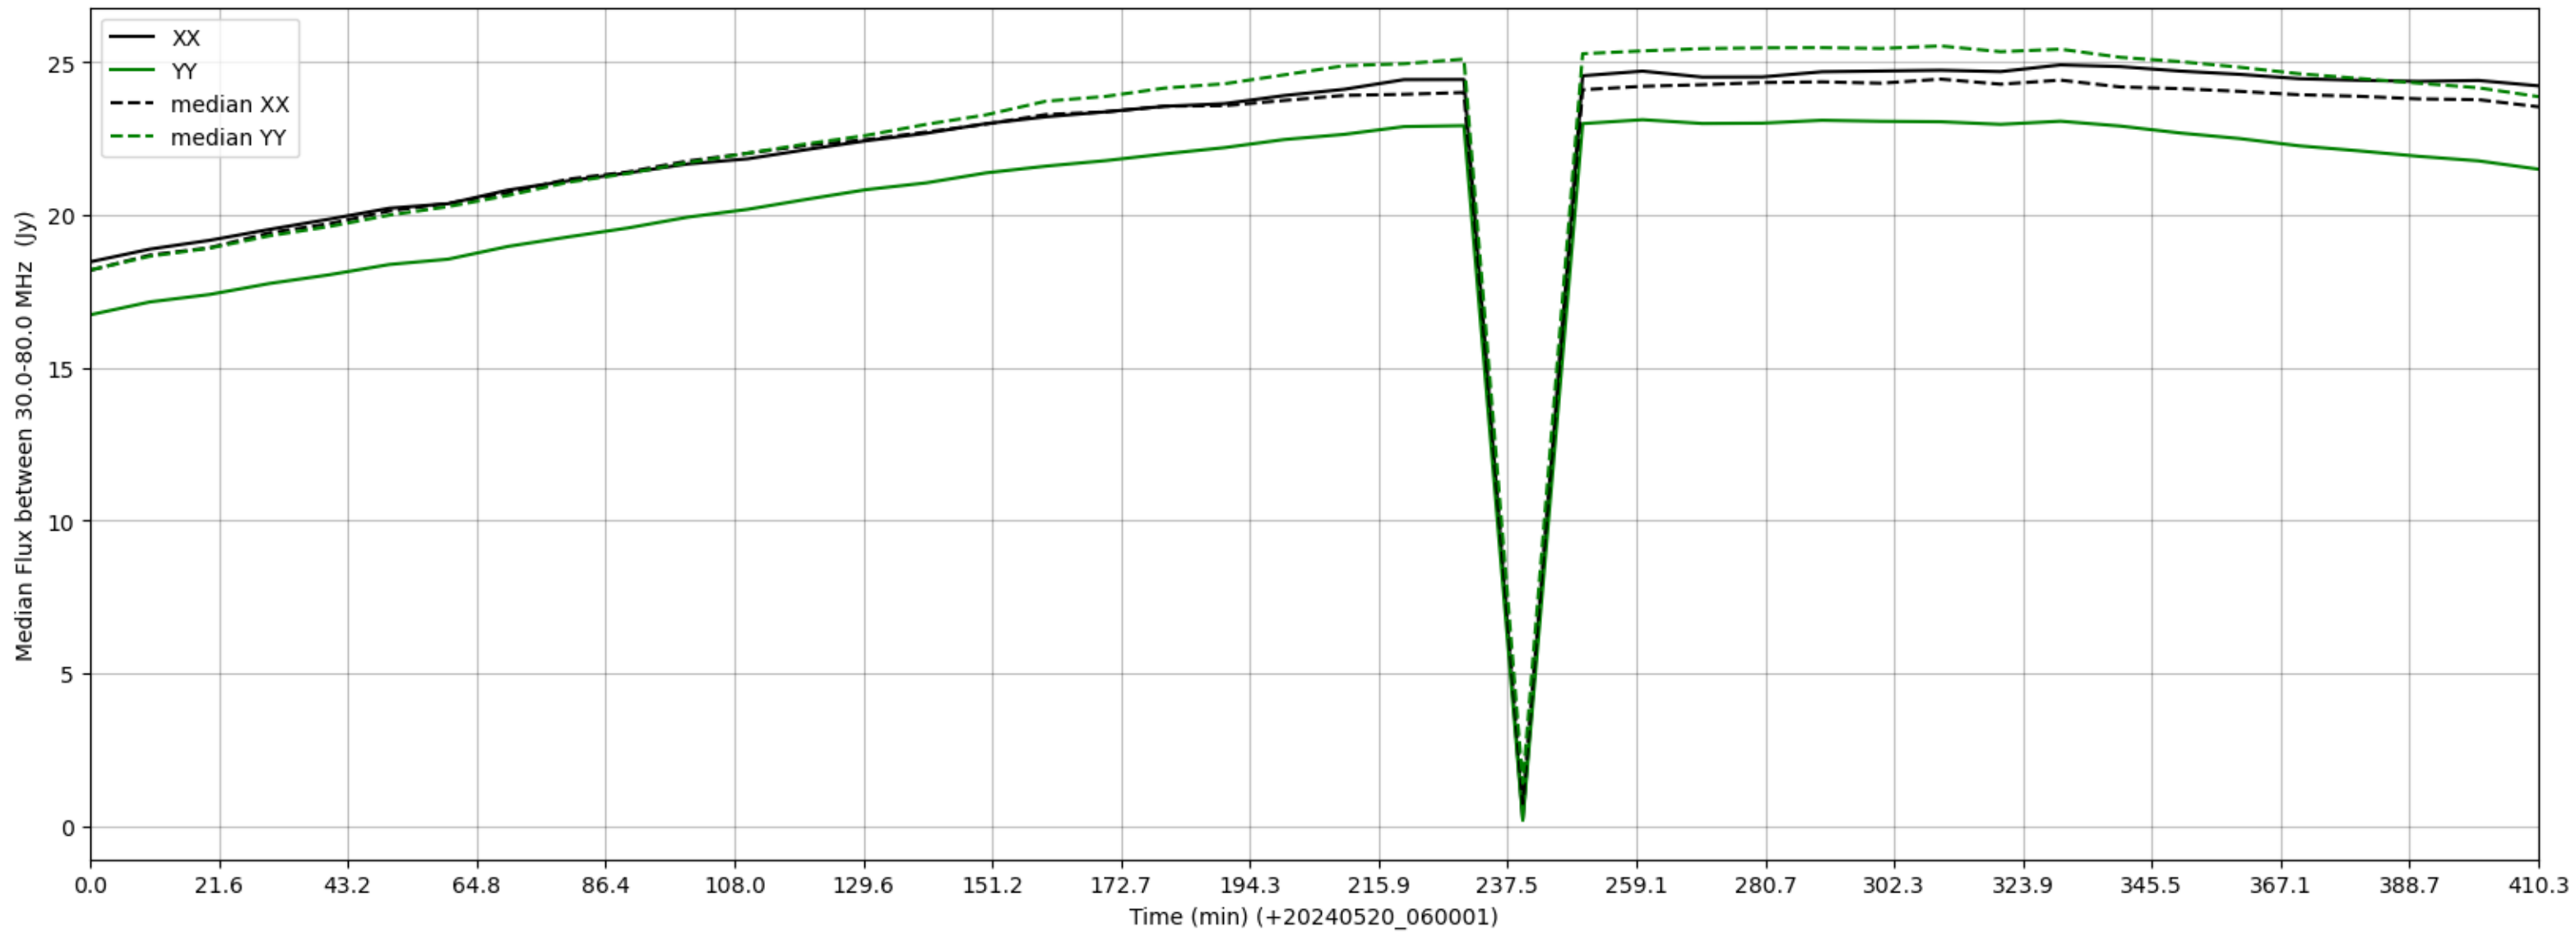

LWA314 - Correlator# 021 - XX FLAGS:Good - YY FLAGS:Good

LWA321 - Correlator# 020 - XX FLAGS:Good - YY FLAGS:Good