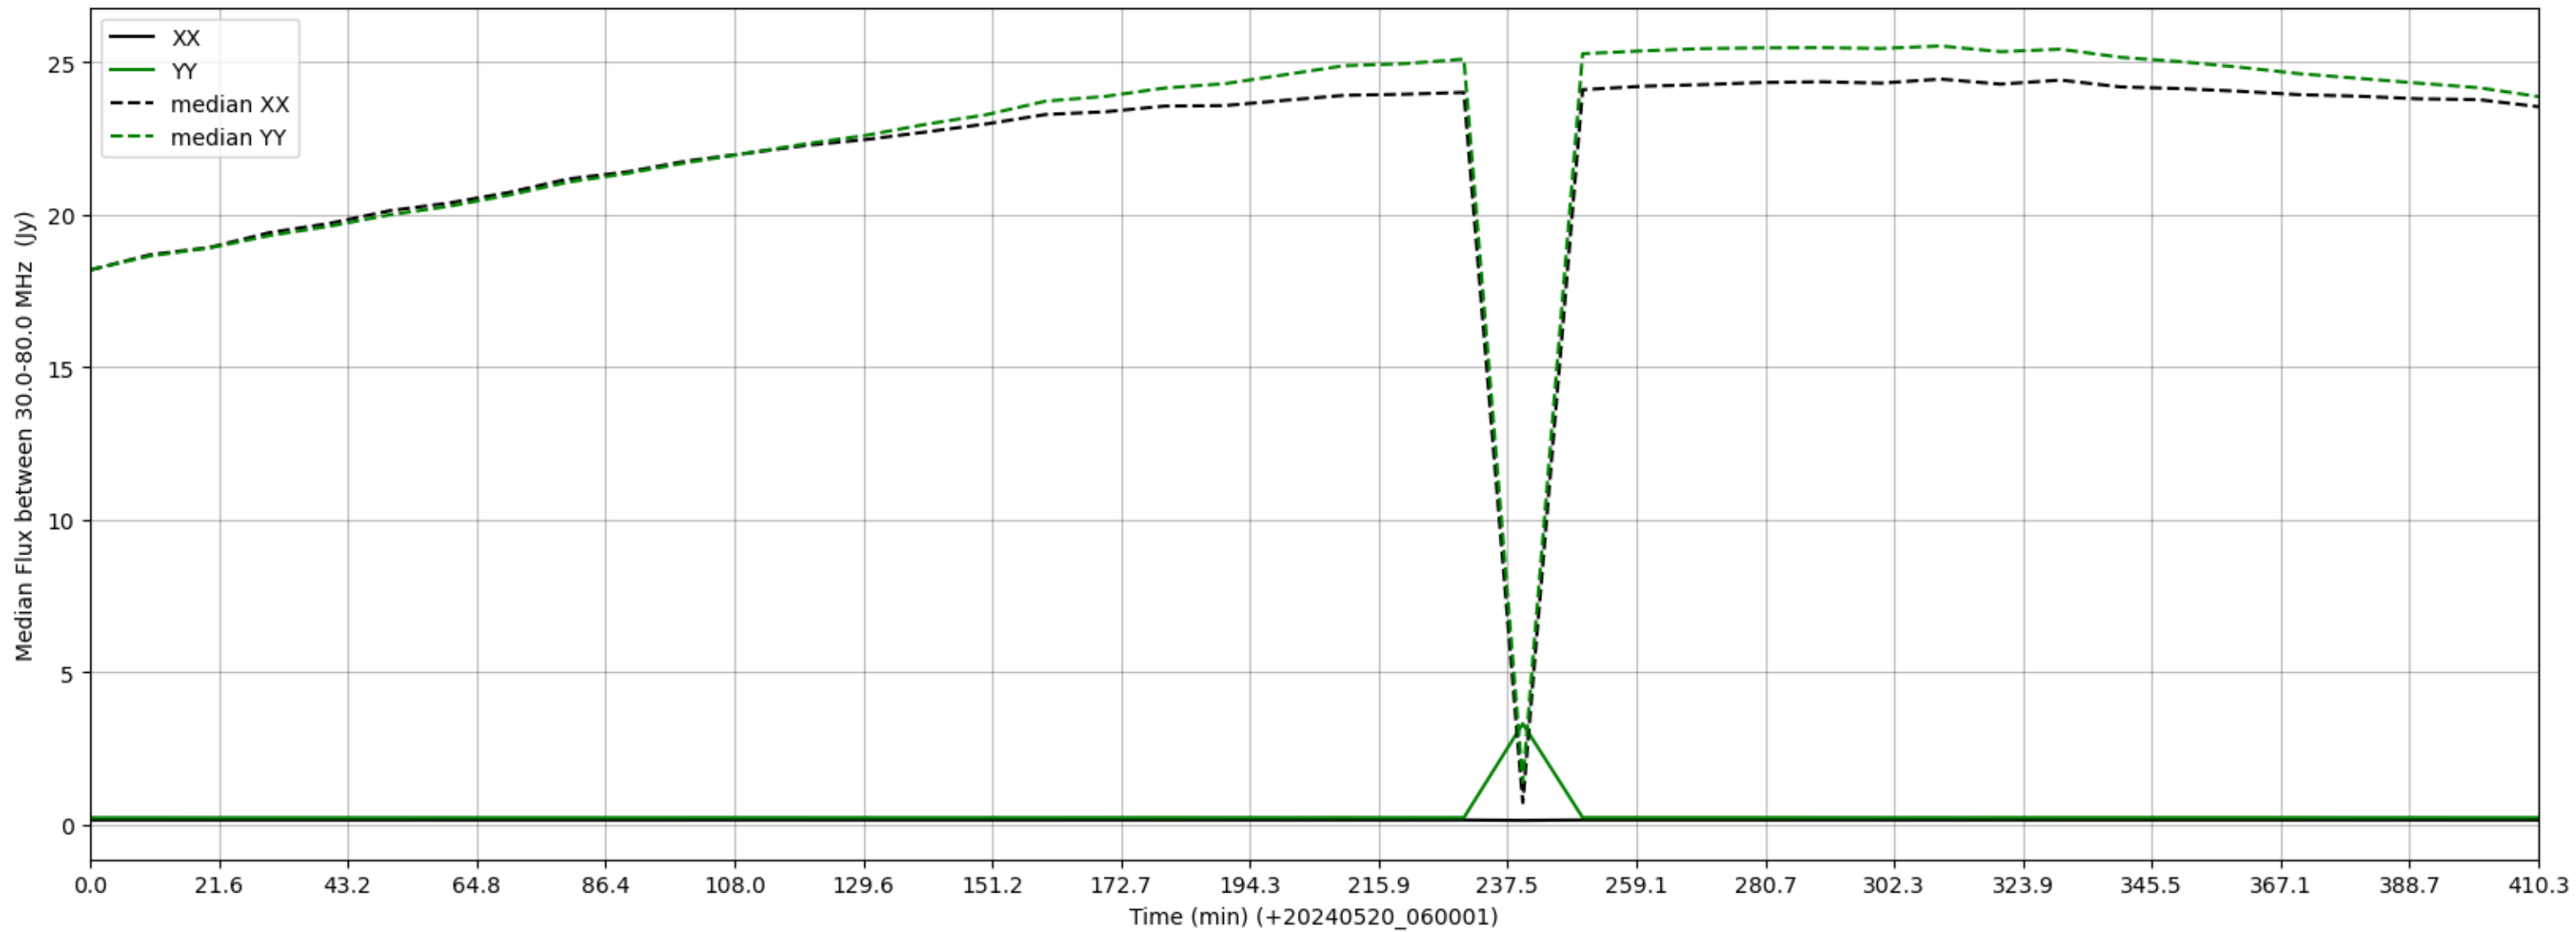

LWA238 - Correlator# 310 - XX FLAGS:Good - YY FLAGS:Good

LWA235 - Correlator# 309 - XX FLAGS:LowFlux - YY FLAGS:LowFlux