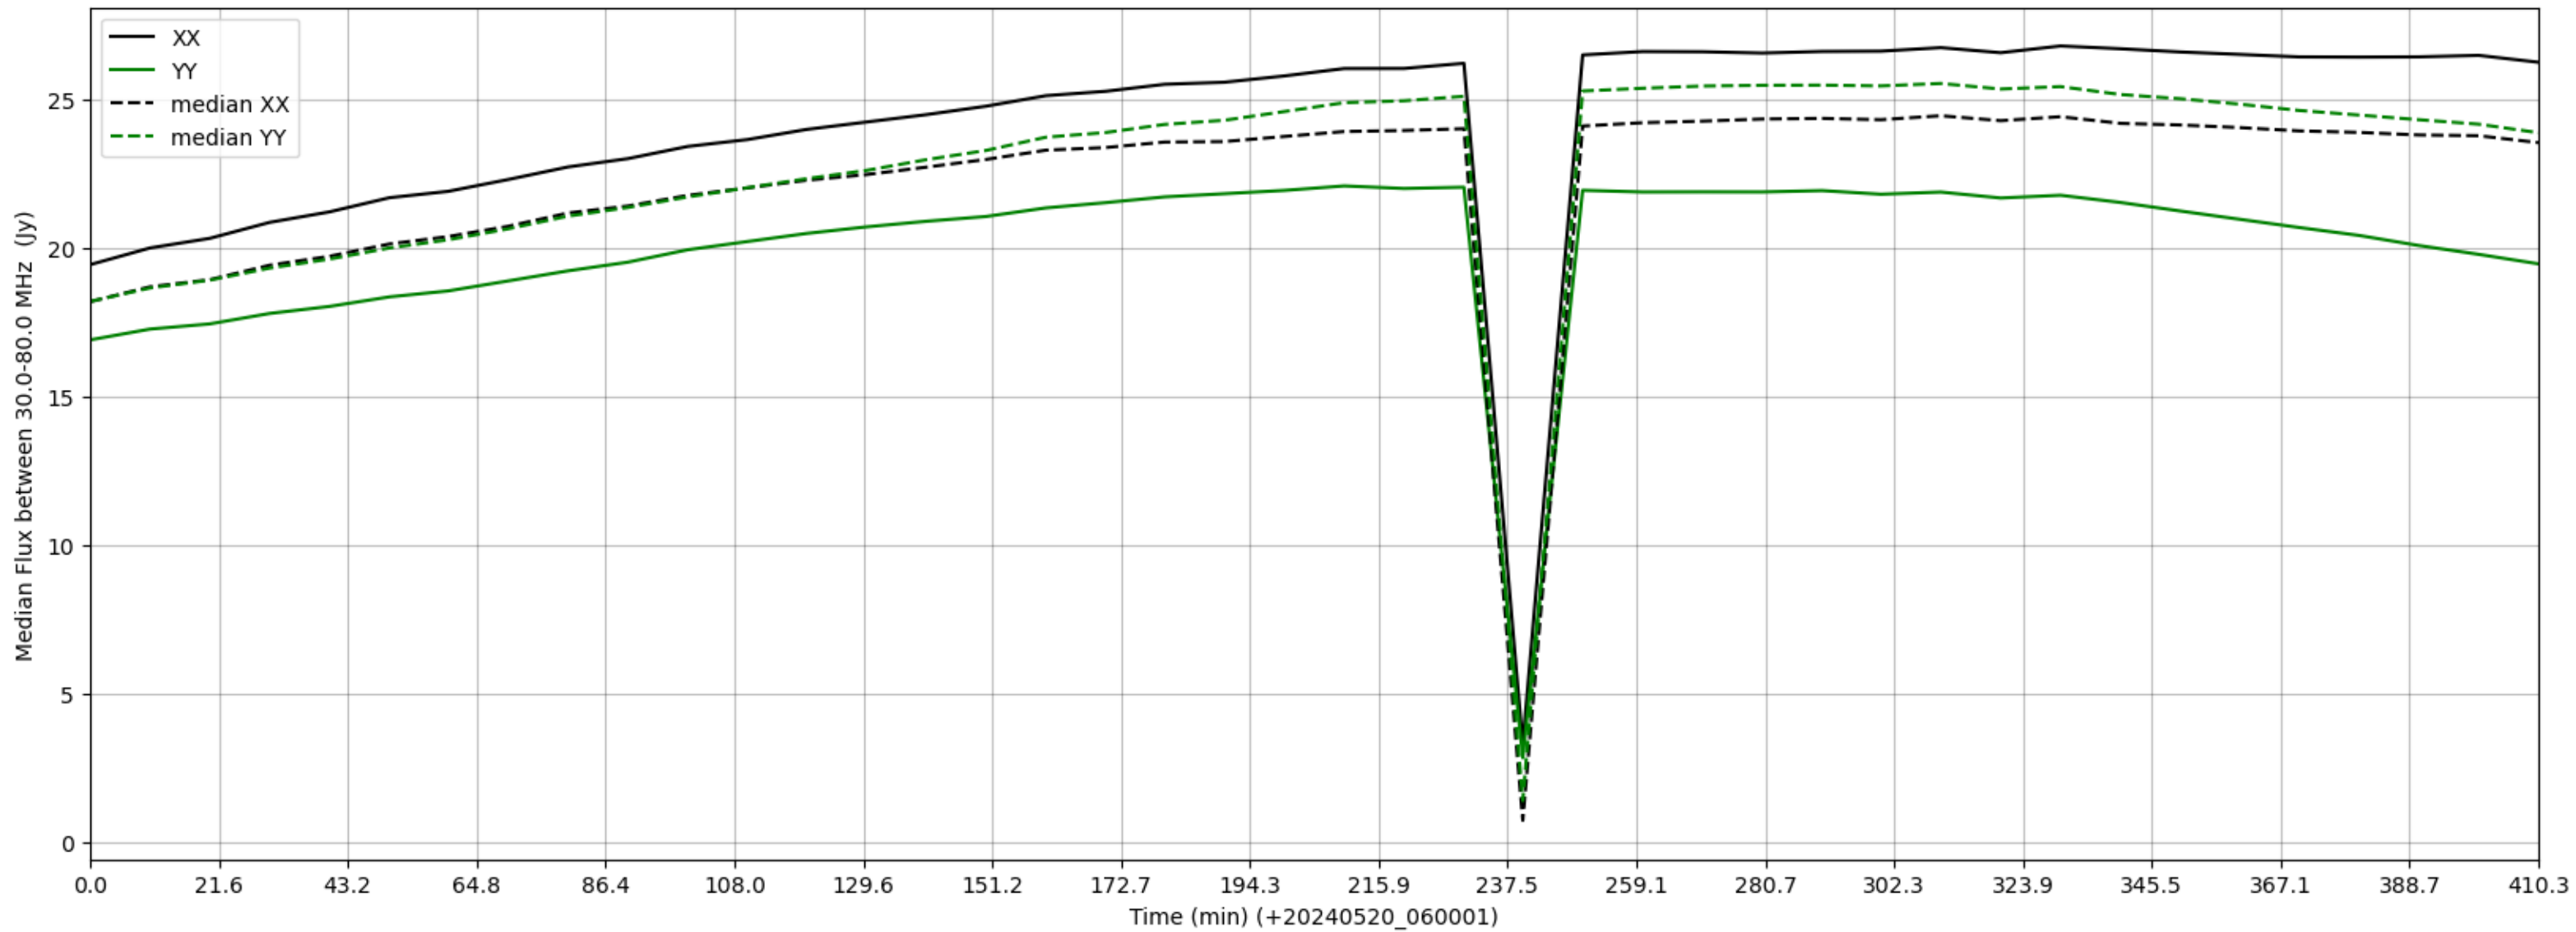

LWA357 - Correlator# 286 - XX FLAGS:Good - YY FLAGS:Good

LWA290 - Correlator# 285 - XX FLAGS:Good - YY FLAGS:Good