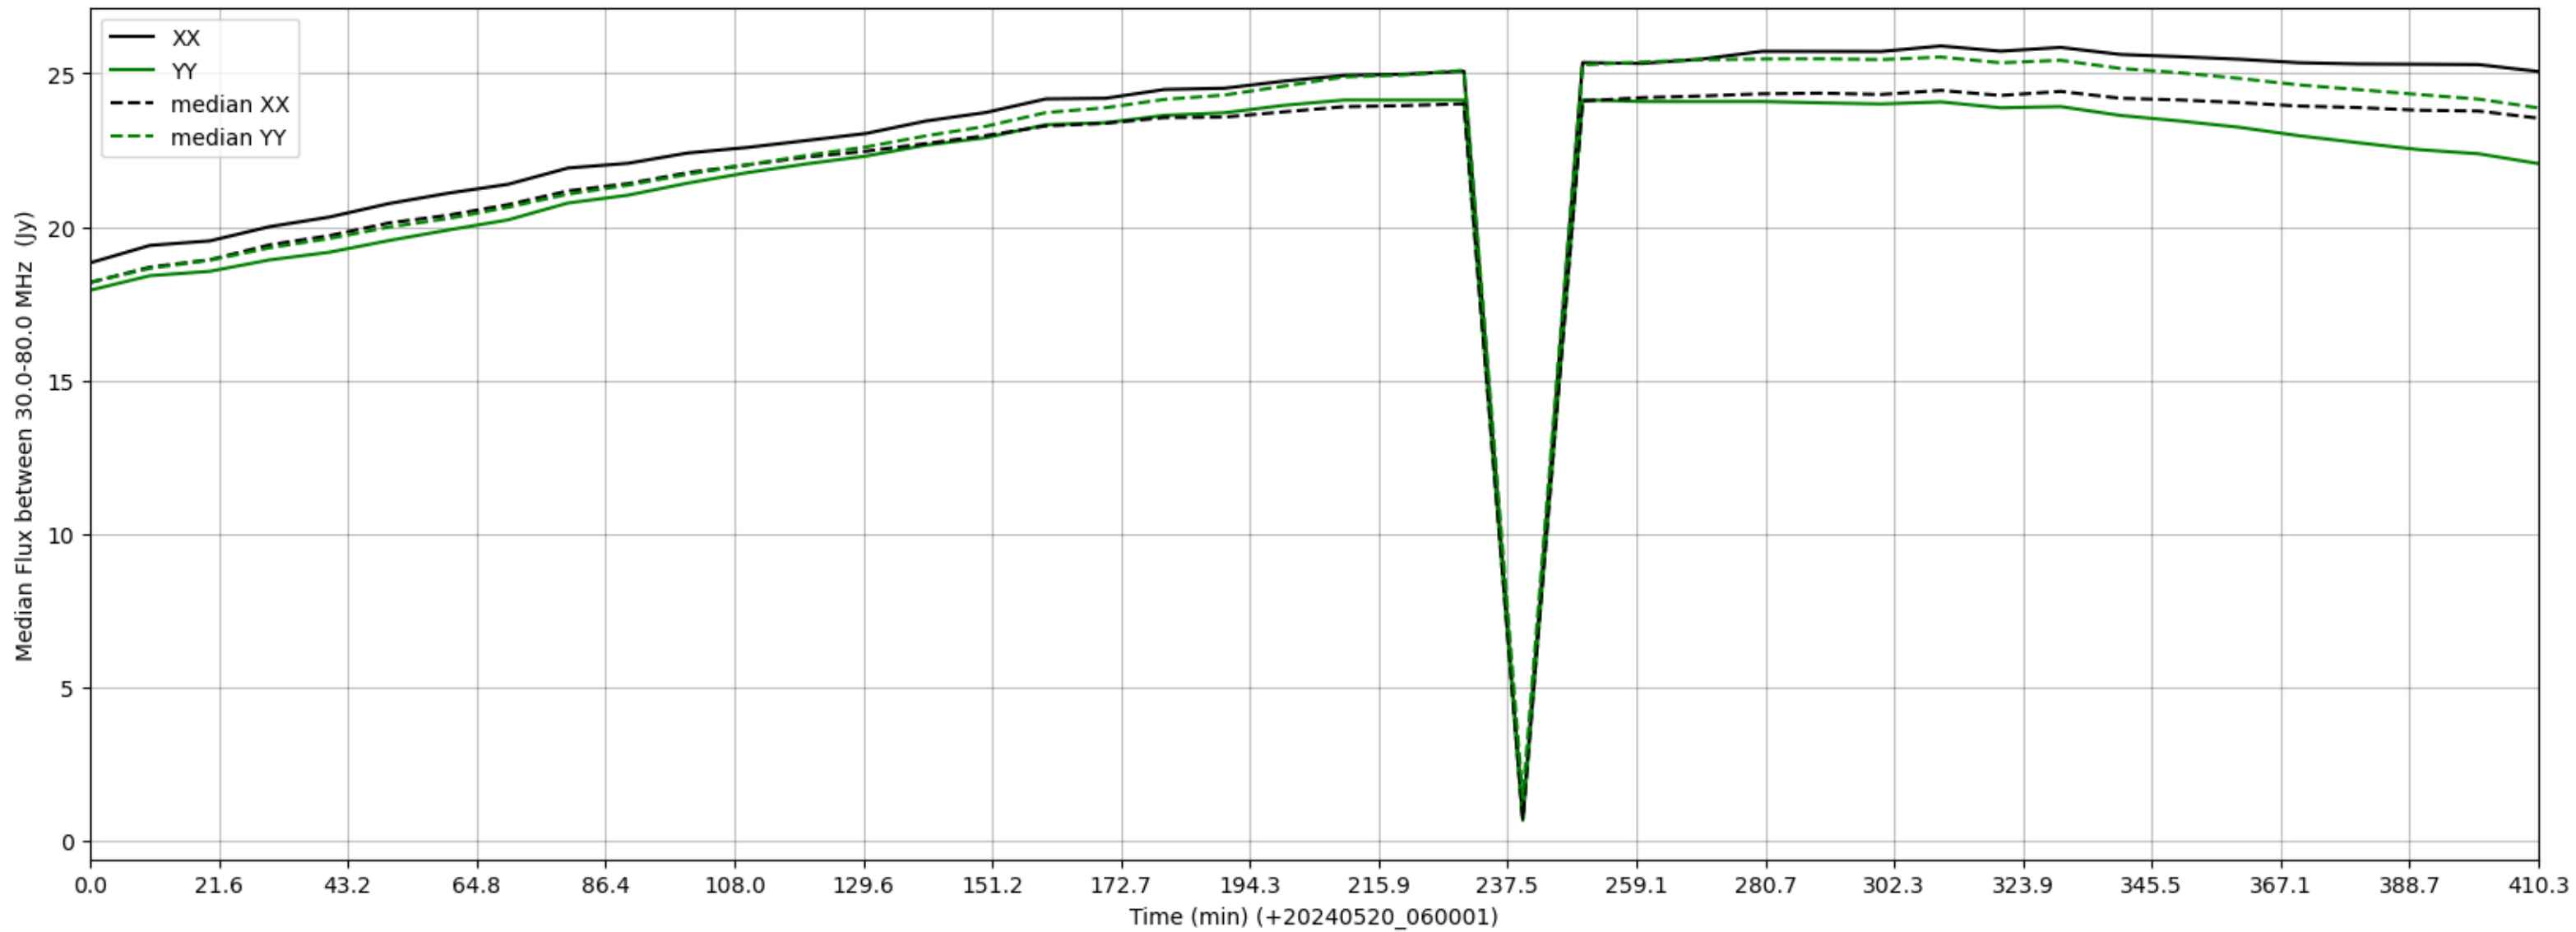

LWA358 - Correlator# 159 - XX FLAGS:Good - YY FLAGS:Good

LWA361 - Correlator# 158 - XX FLAGS:Good - YY FLAGS:Good