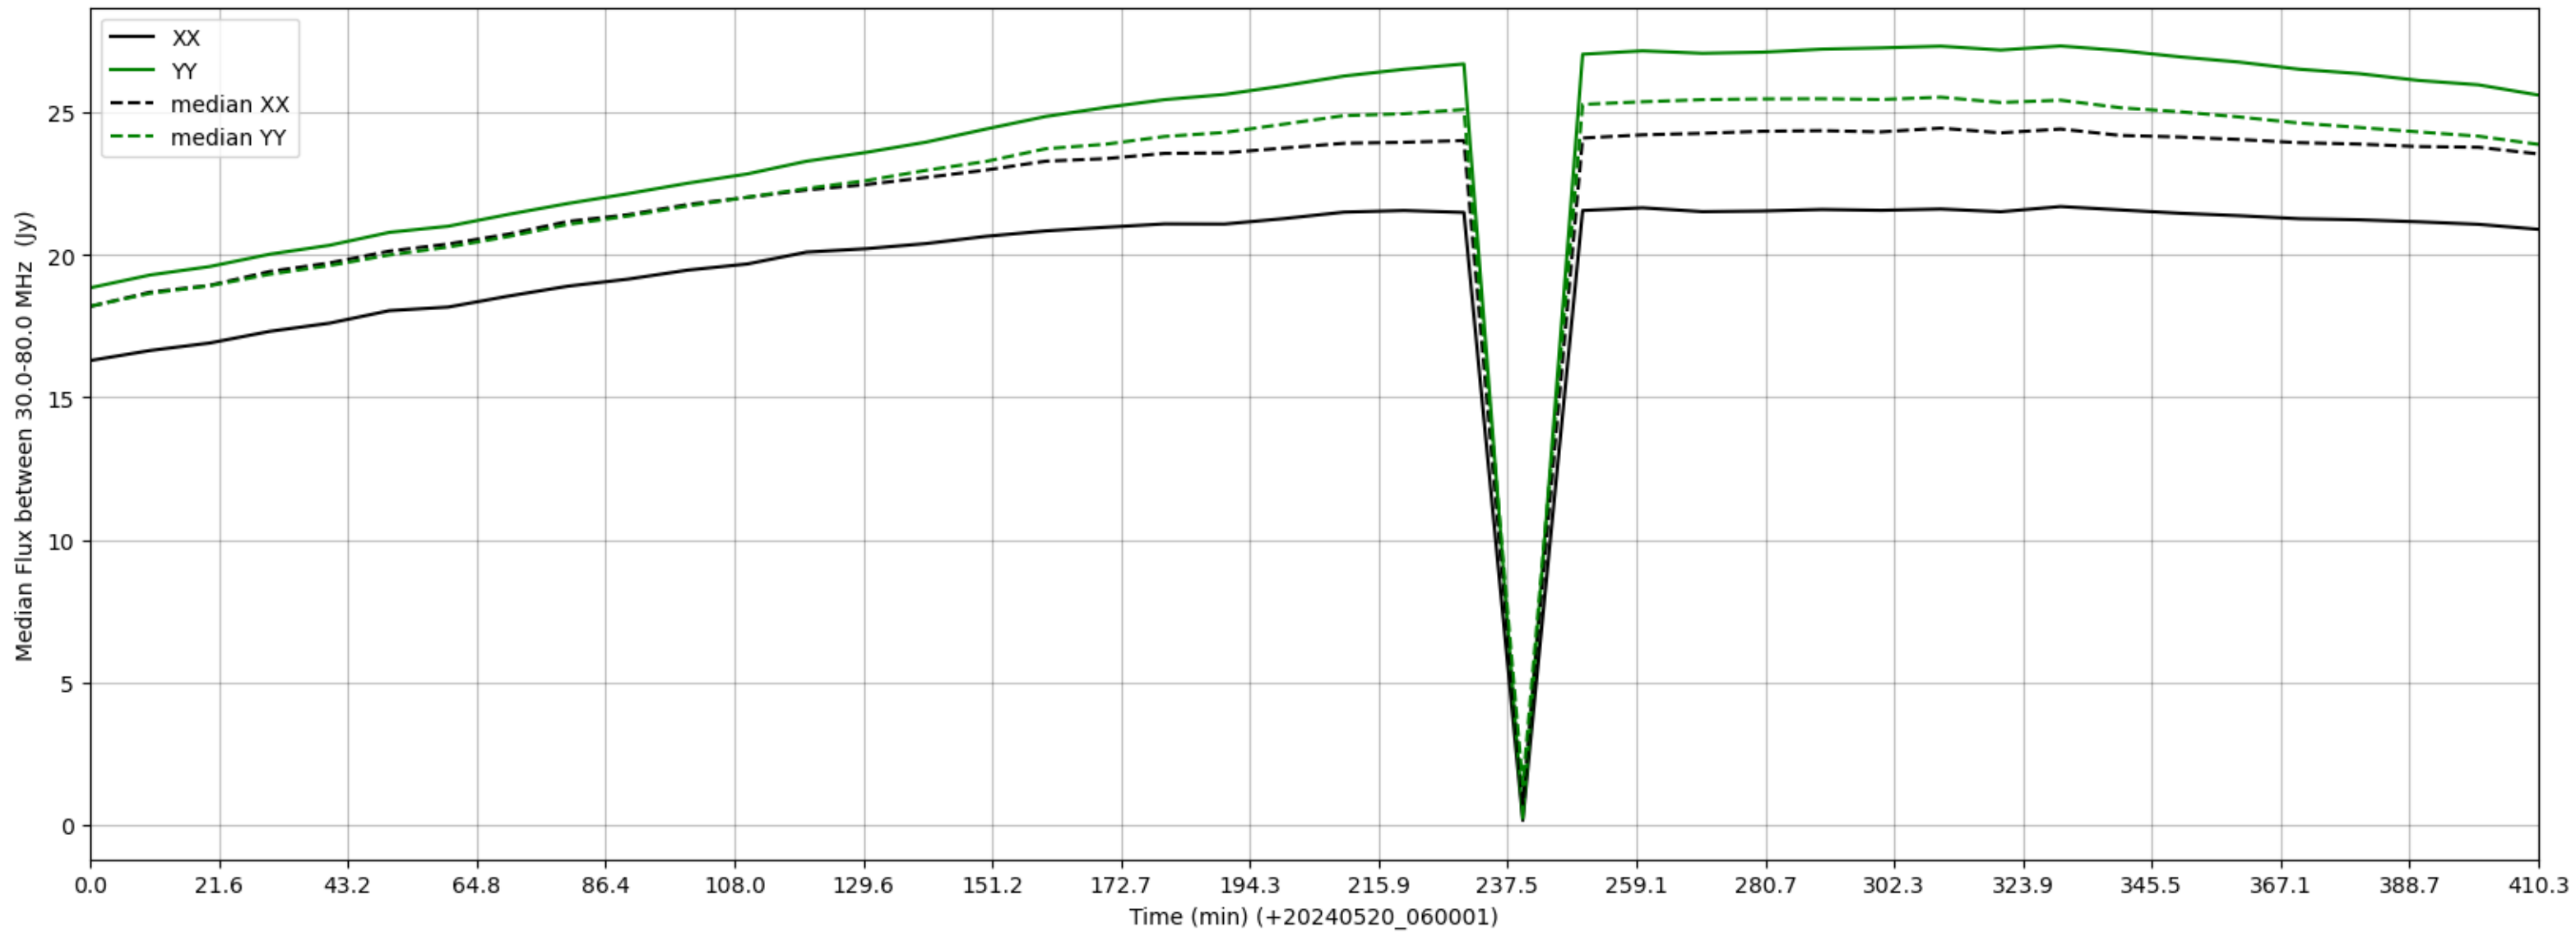

LWA309 - Correlator# 014 - XX FLAGS:Good - YY FLAGS:LowFlux

LWA285 - Correlator# 013 - XX FLAGS:Good - YY FLAGS:Good