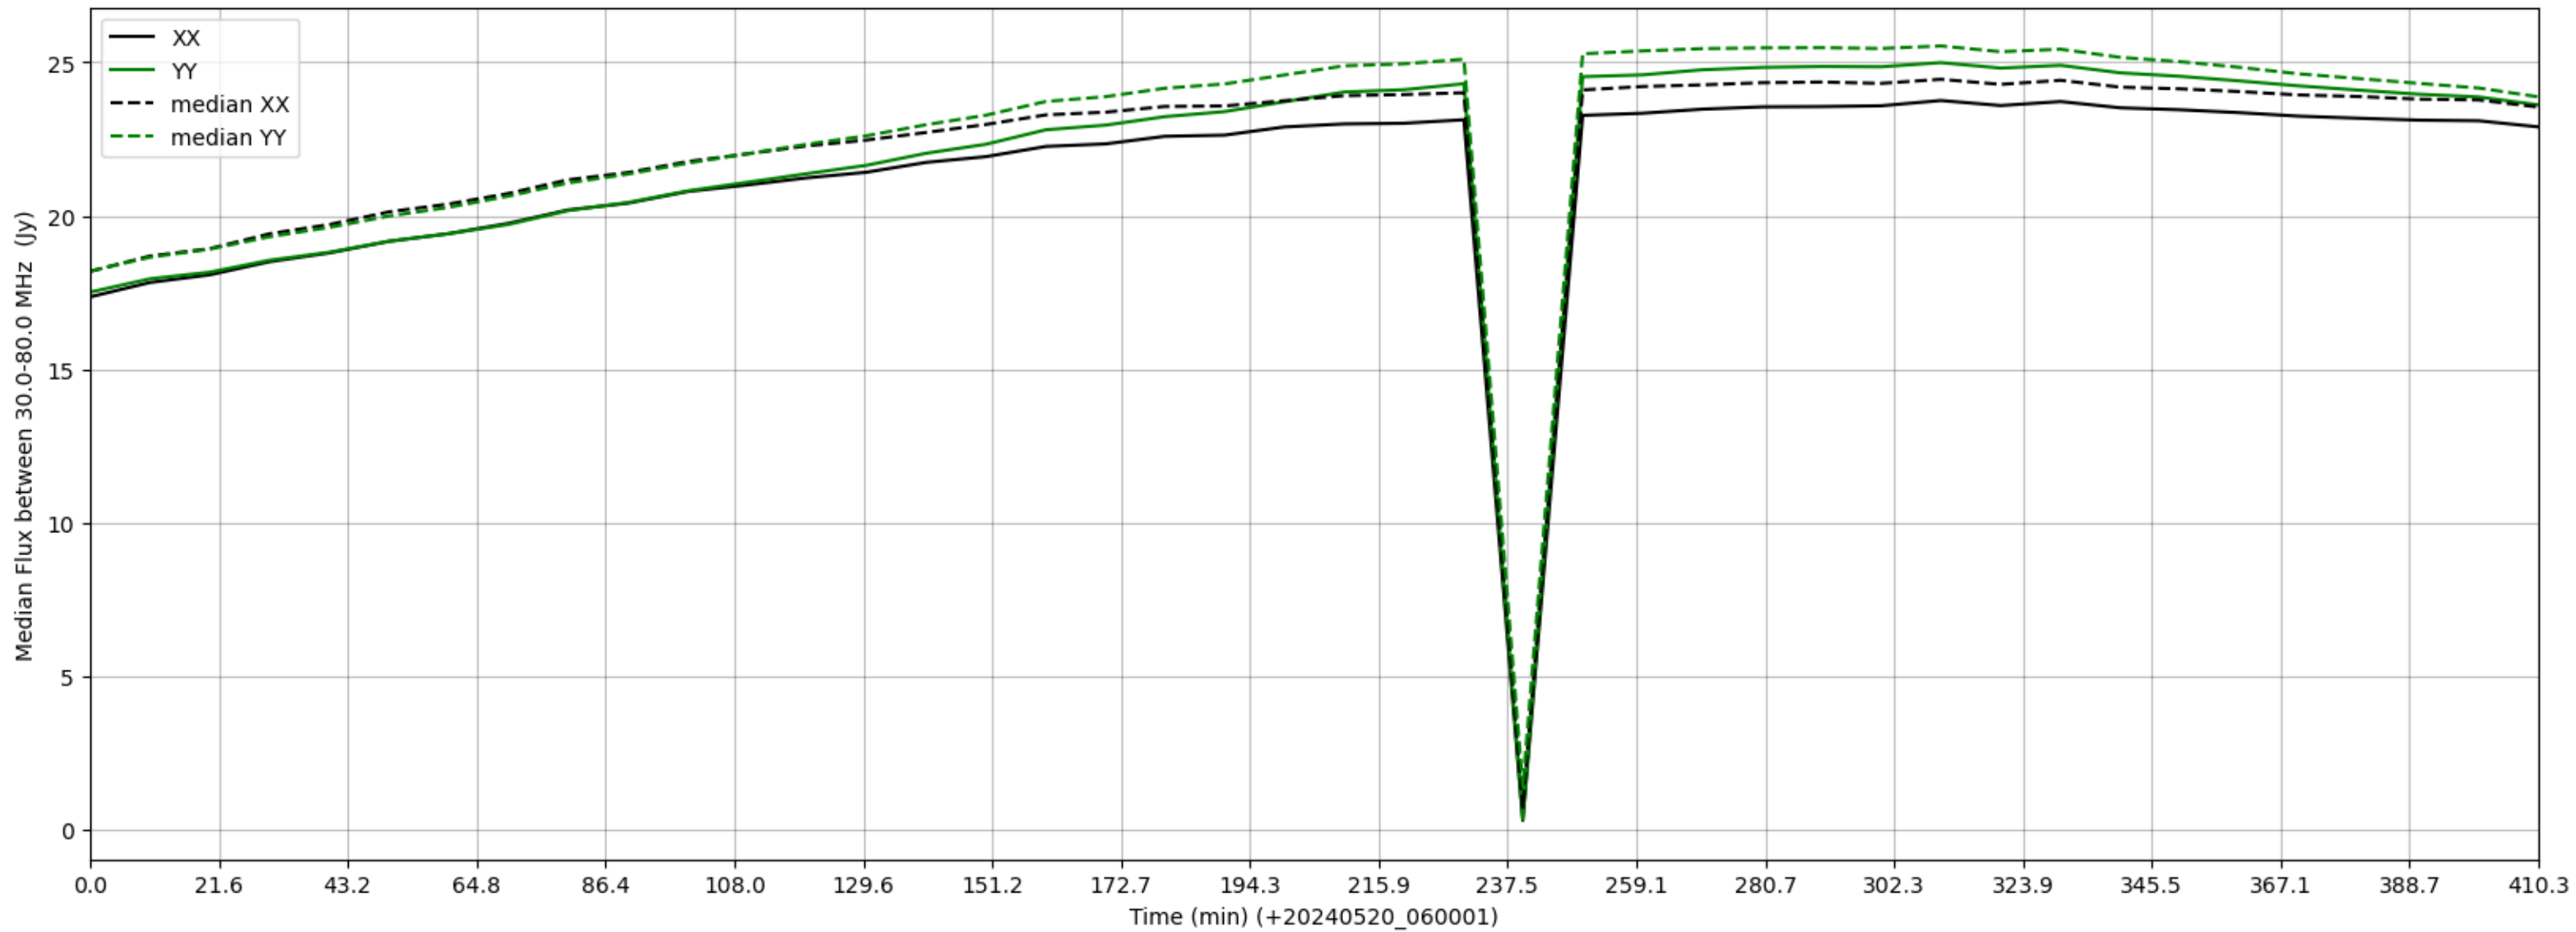

LWA075 - Correlator# 089 - XX FLAGS:Good - YY FLAGS:Good

LWA077 - Correlator# 088 - XX FLAGS:Good - YY FLAGS:Good