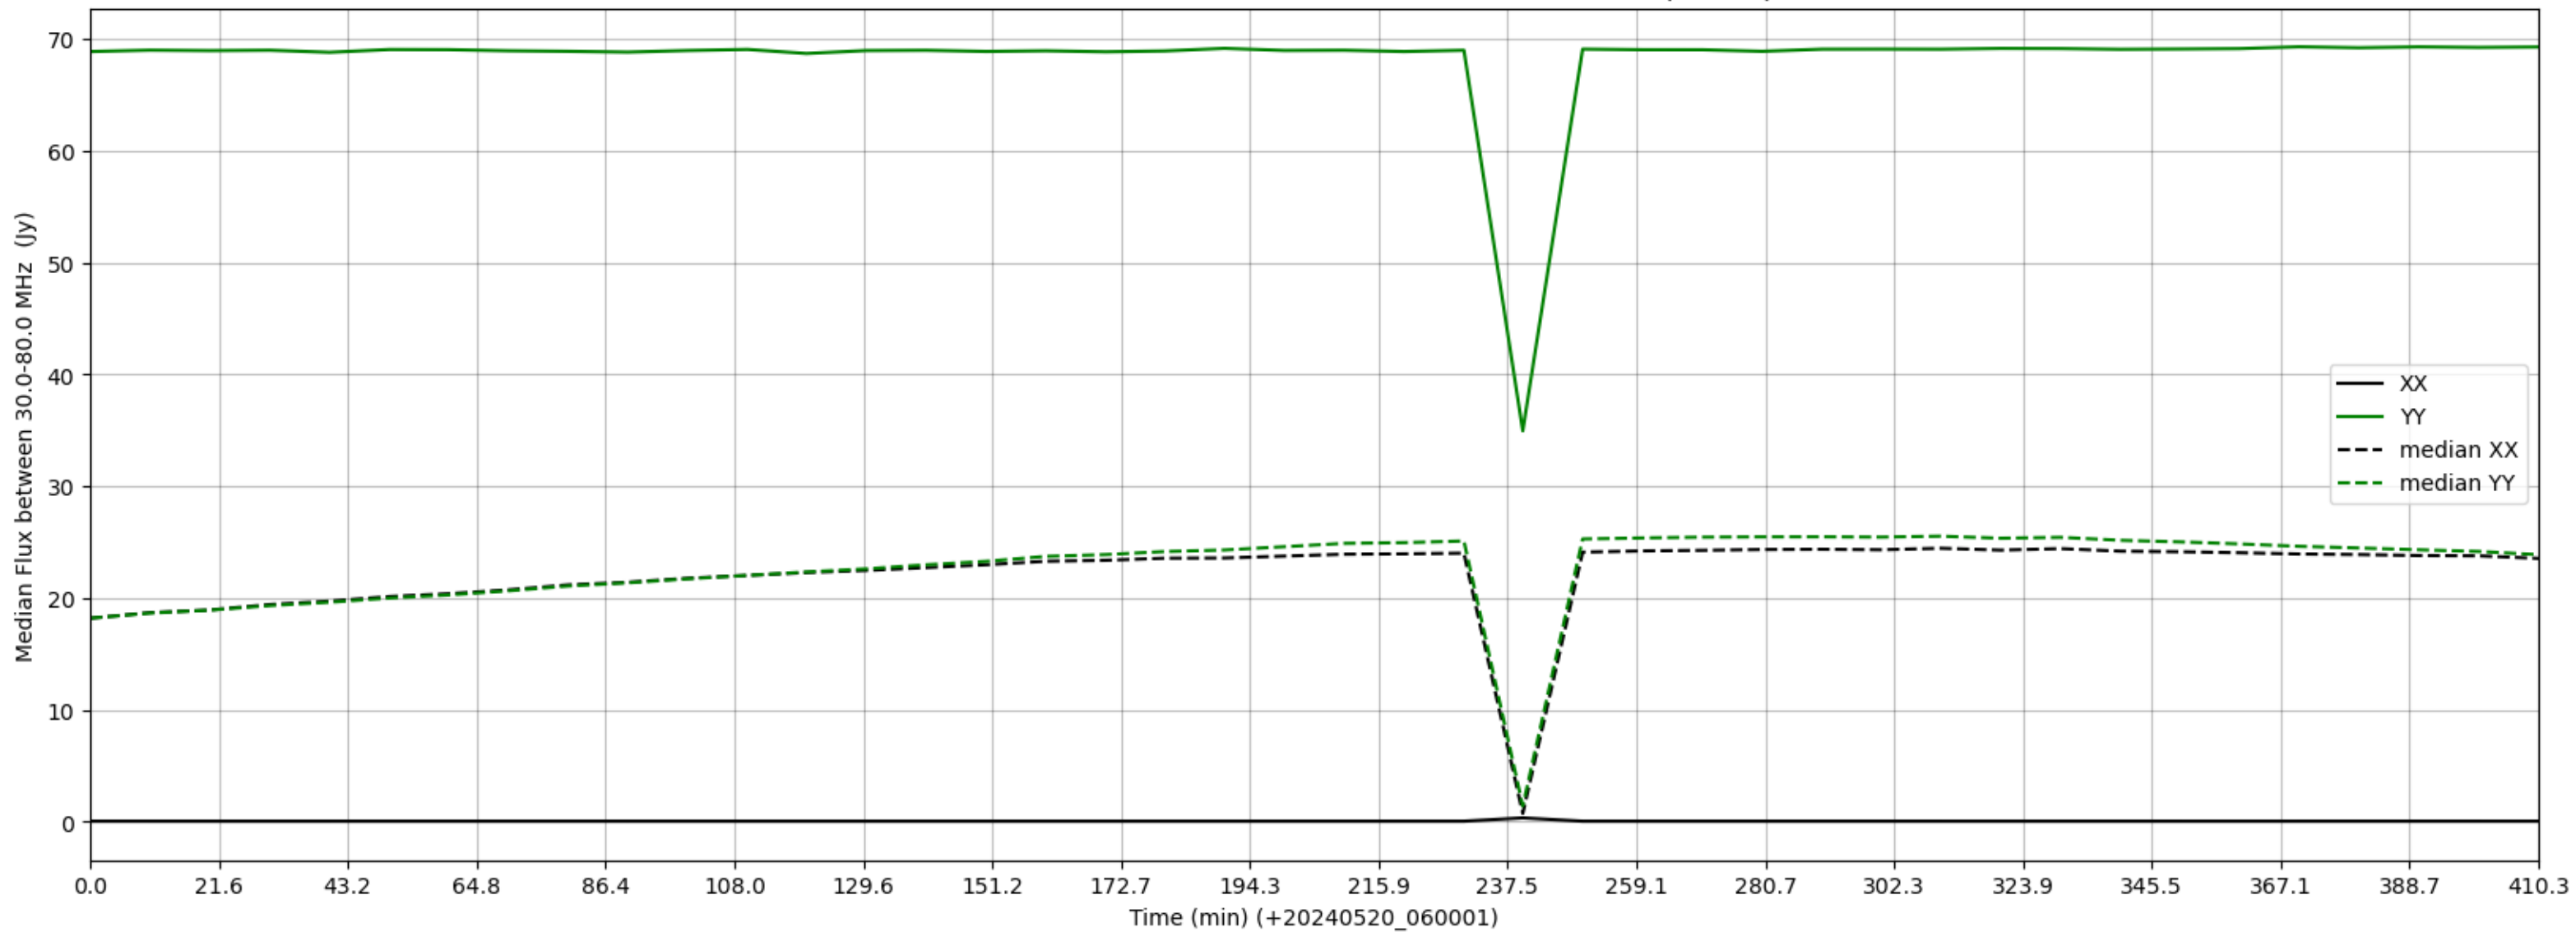

LWA288 - Correlator# 042 - XX FLAGS:Good - YY FLAGS:Good

LWA280 - Correlator# 041 - XX FLAGS:LowFlux - YY FLAGS:BadSpecShape