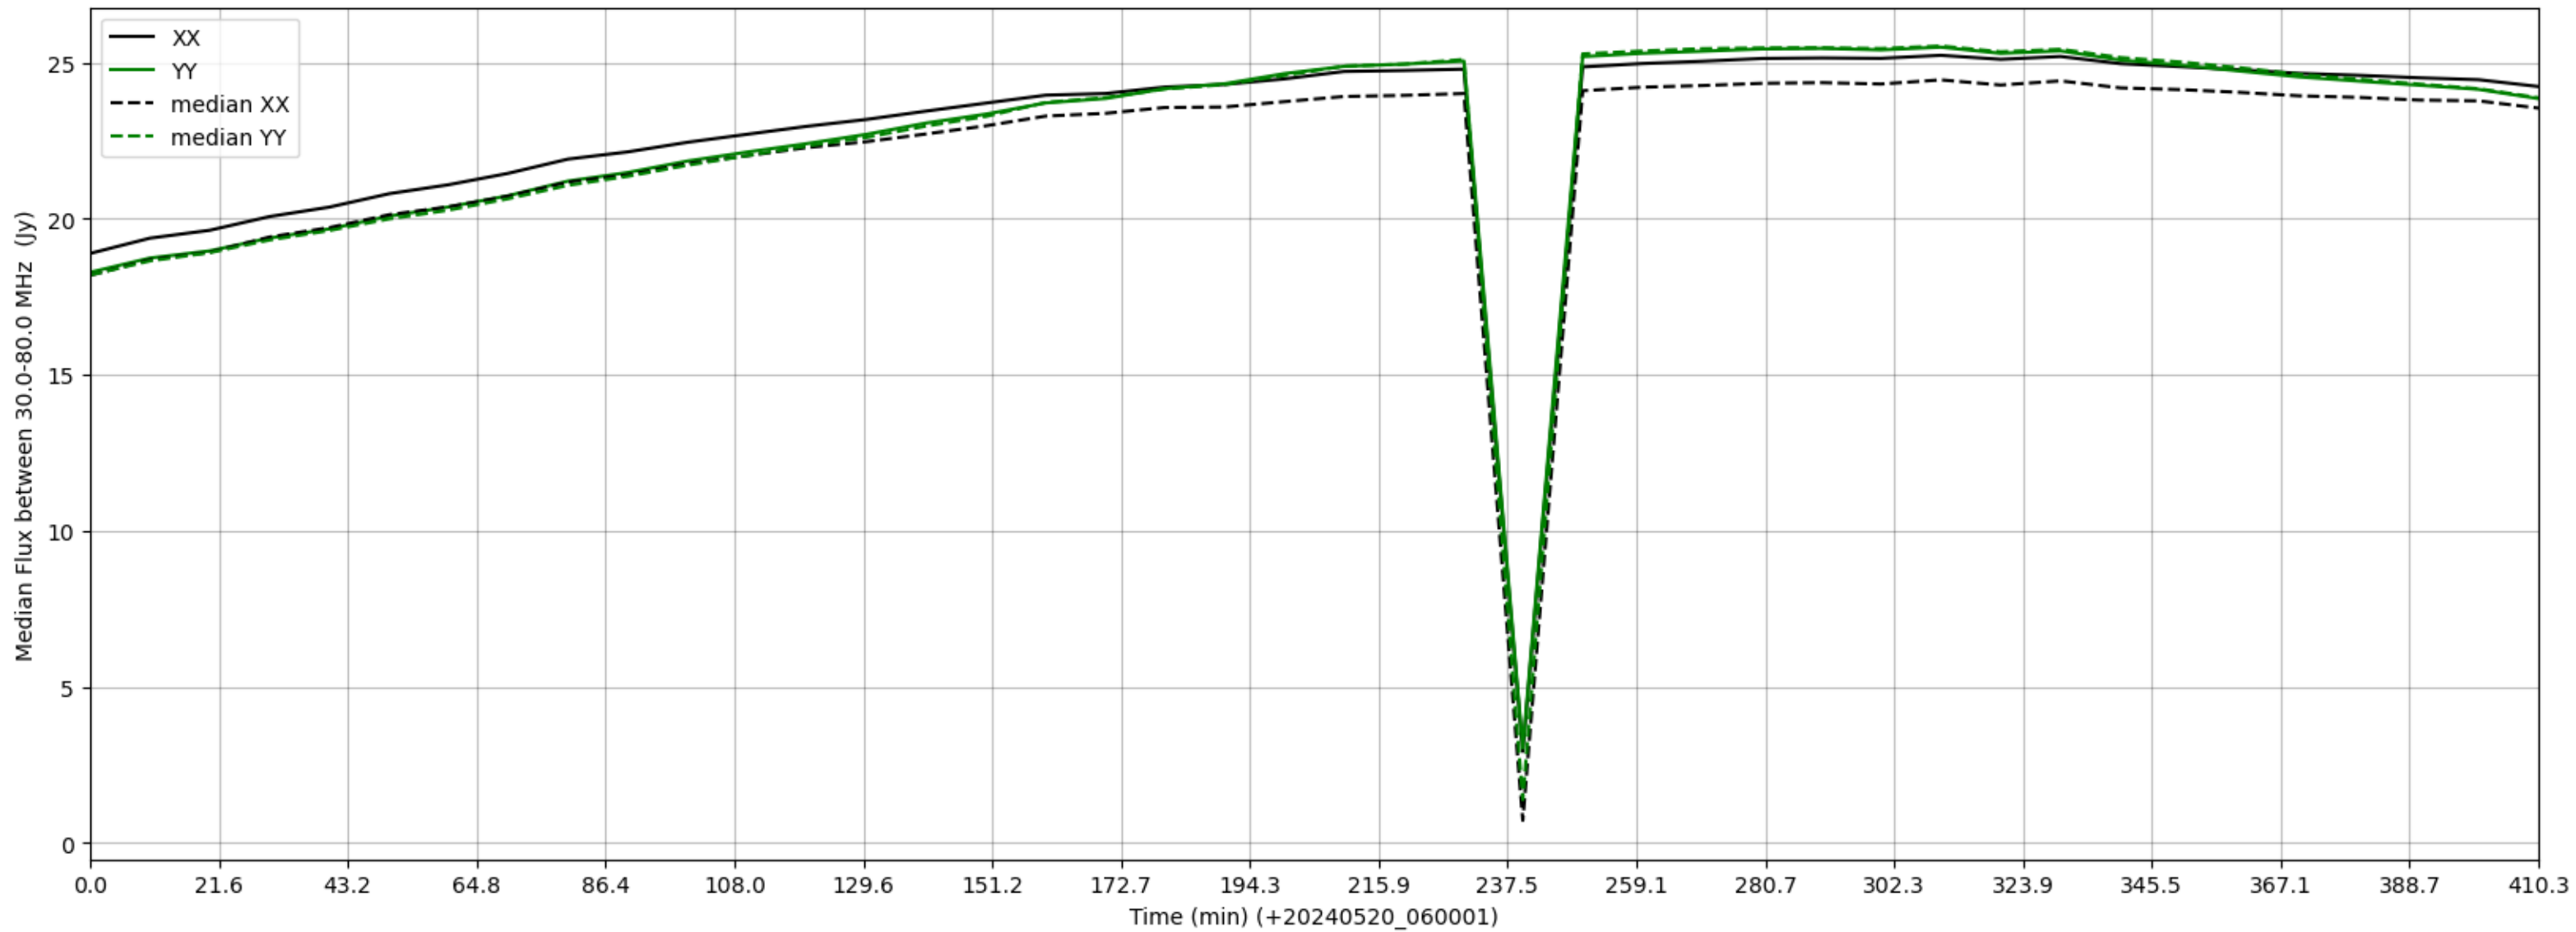

LWA250 - Correlator# 345 - XX FLAGS:Good - YY FLAGS:Good

LWA251 - Correlator# 344 - XX FLAGS:Good - YY FLAGS:Good