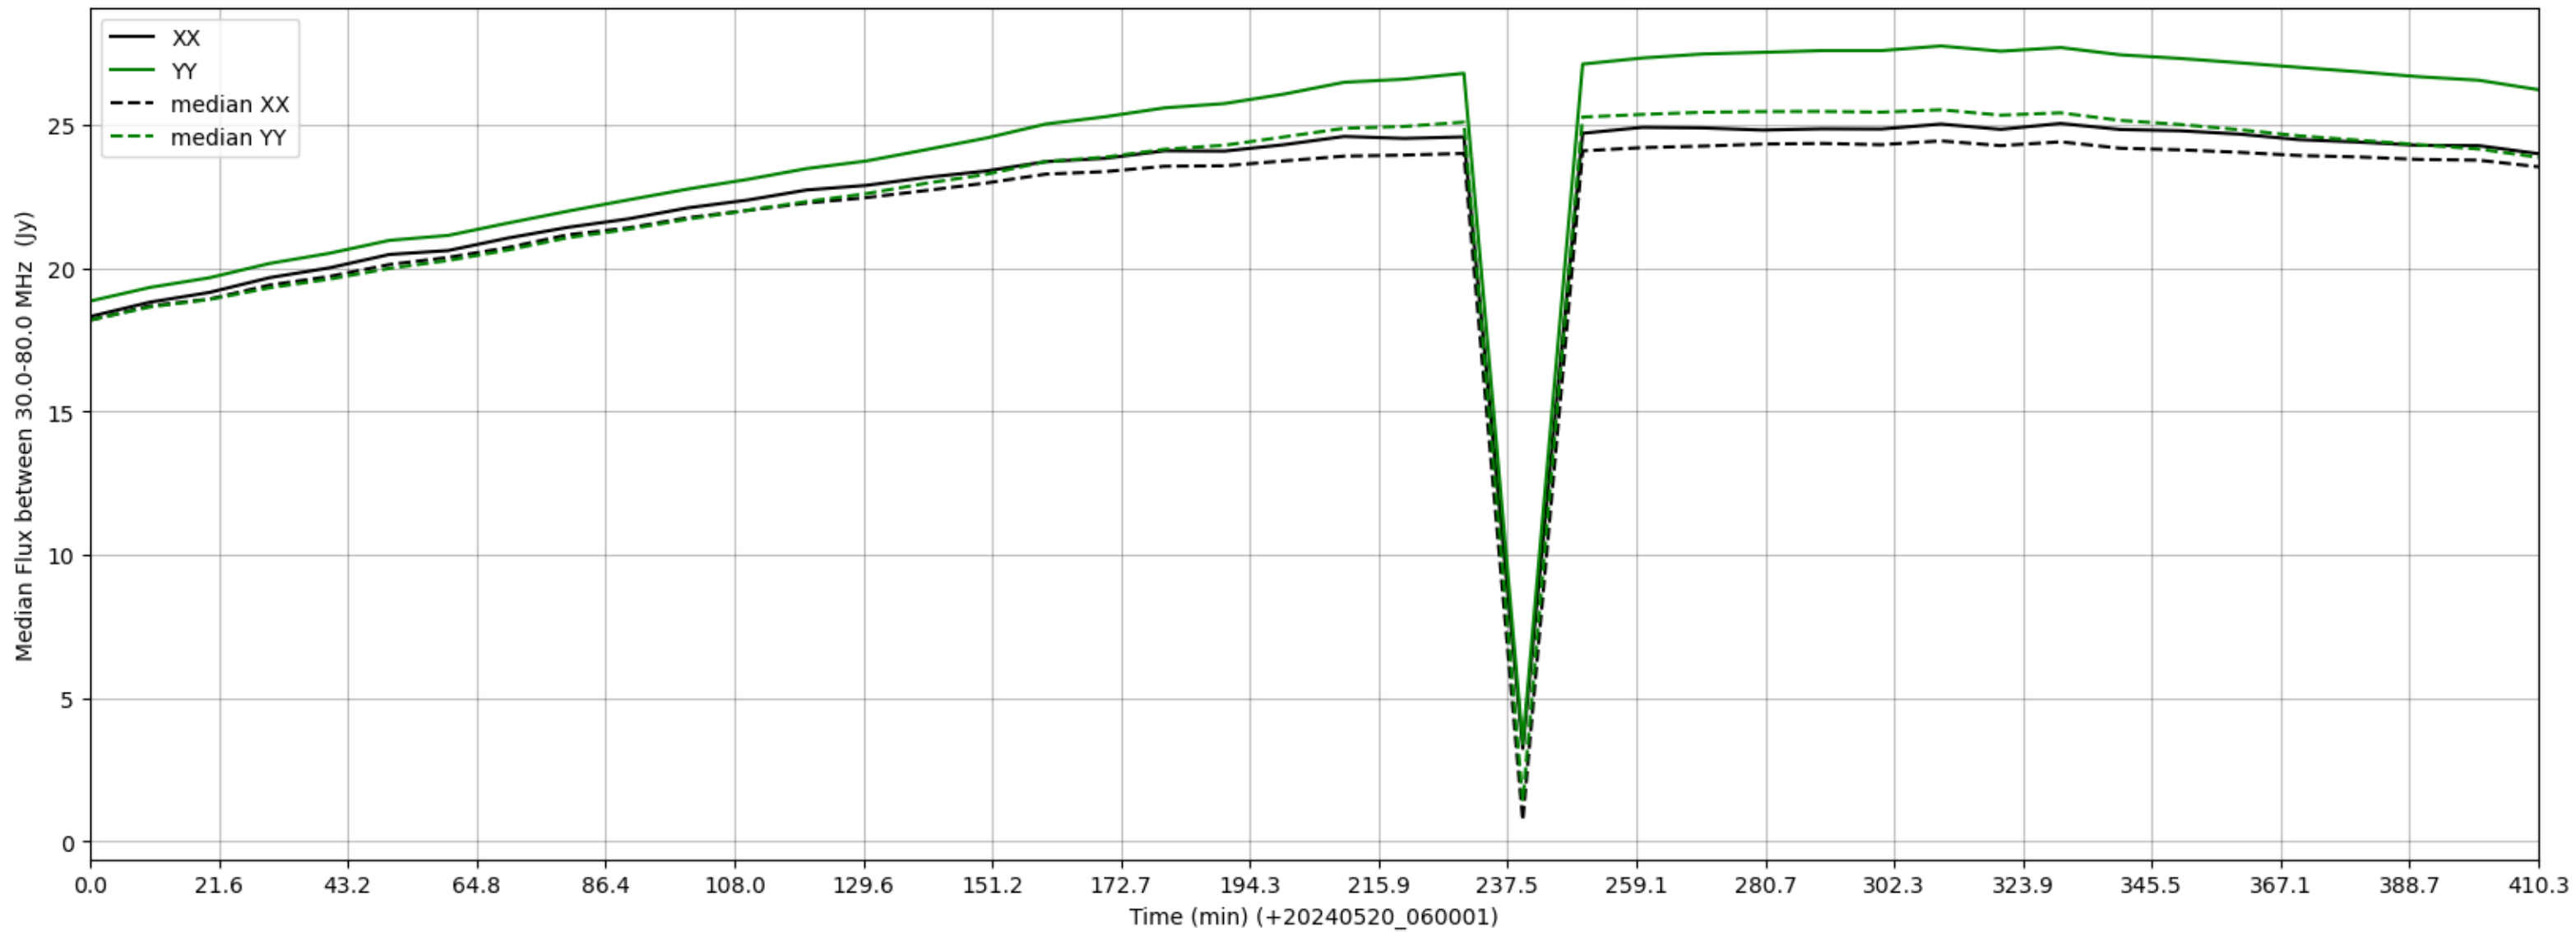

LWA293 - Correlator# 284 - XX FLAGS:Good - YY FLAGS:Good

LWA290 - Correlator# 285 - XX FLAGS:Good - YY FLAGS:Good

LWA357 - Correlator# 286 - XX FLAGS:Good - YY FLAGS:Good

LWA329 - Correlator# 287 - XX FLAGS:Good - YY FLAGS:Good