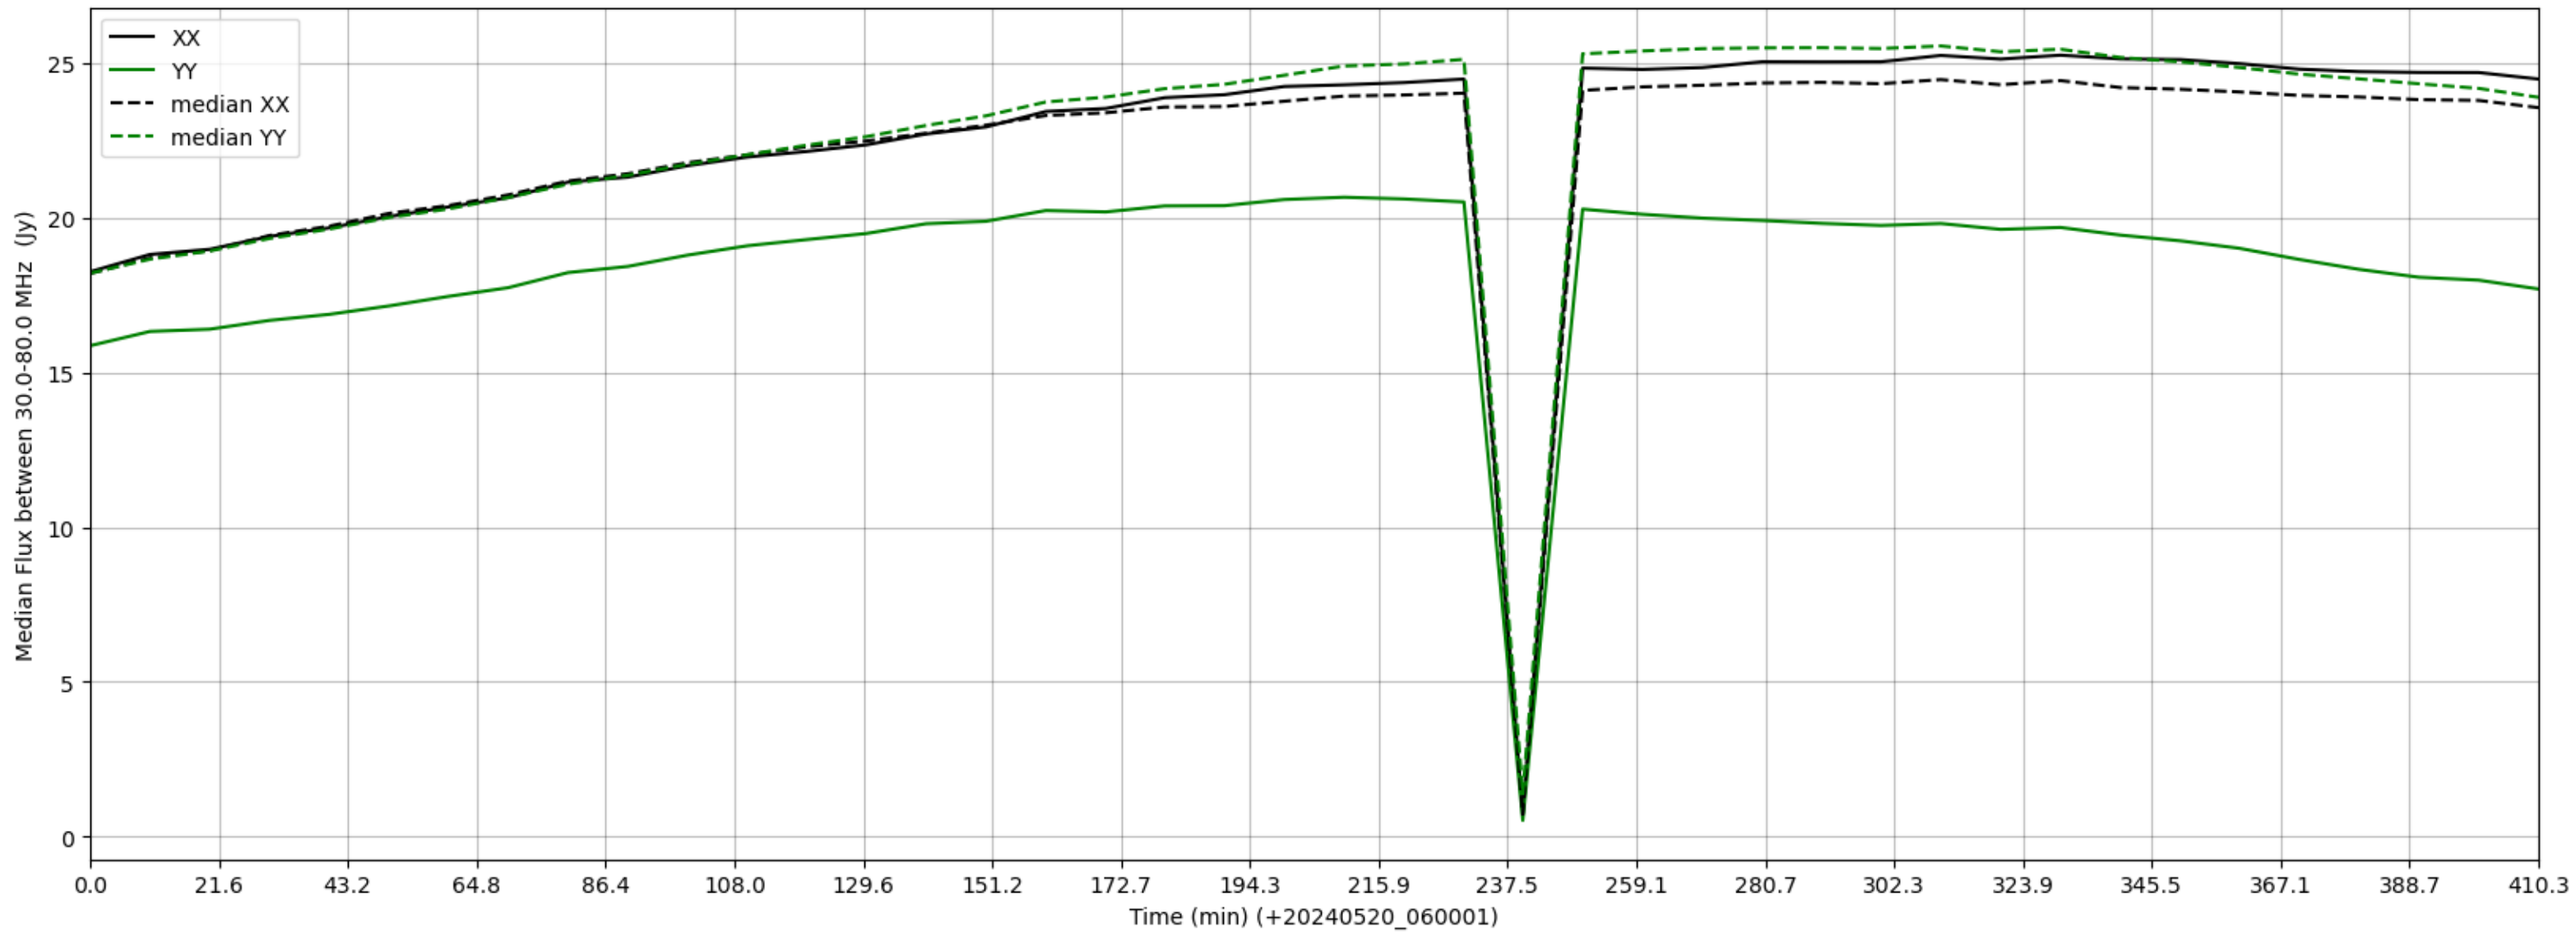

LWA334 - Correlator# 156 - XX FLAGS:Good - YY FLAGS:Good

LWA328 - Correlator# 157 - XX FLAGS:Good - YY FLAGS:Good

LWA361 - Correlator# 158 - XX FLAGS:Good - YY FLAGS:Good

LWA358 - Correlator# 159 - XX FLAGS:Good - YY FLAGS:Good