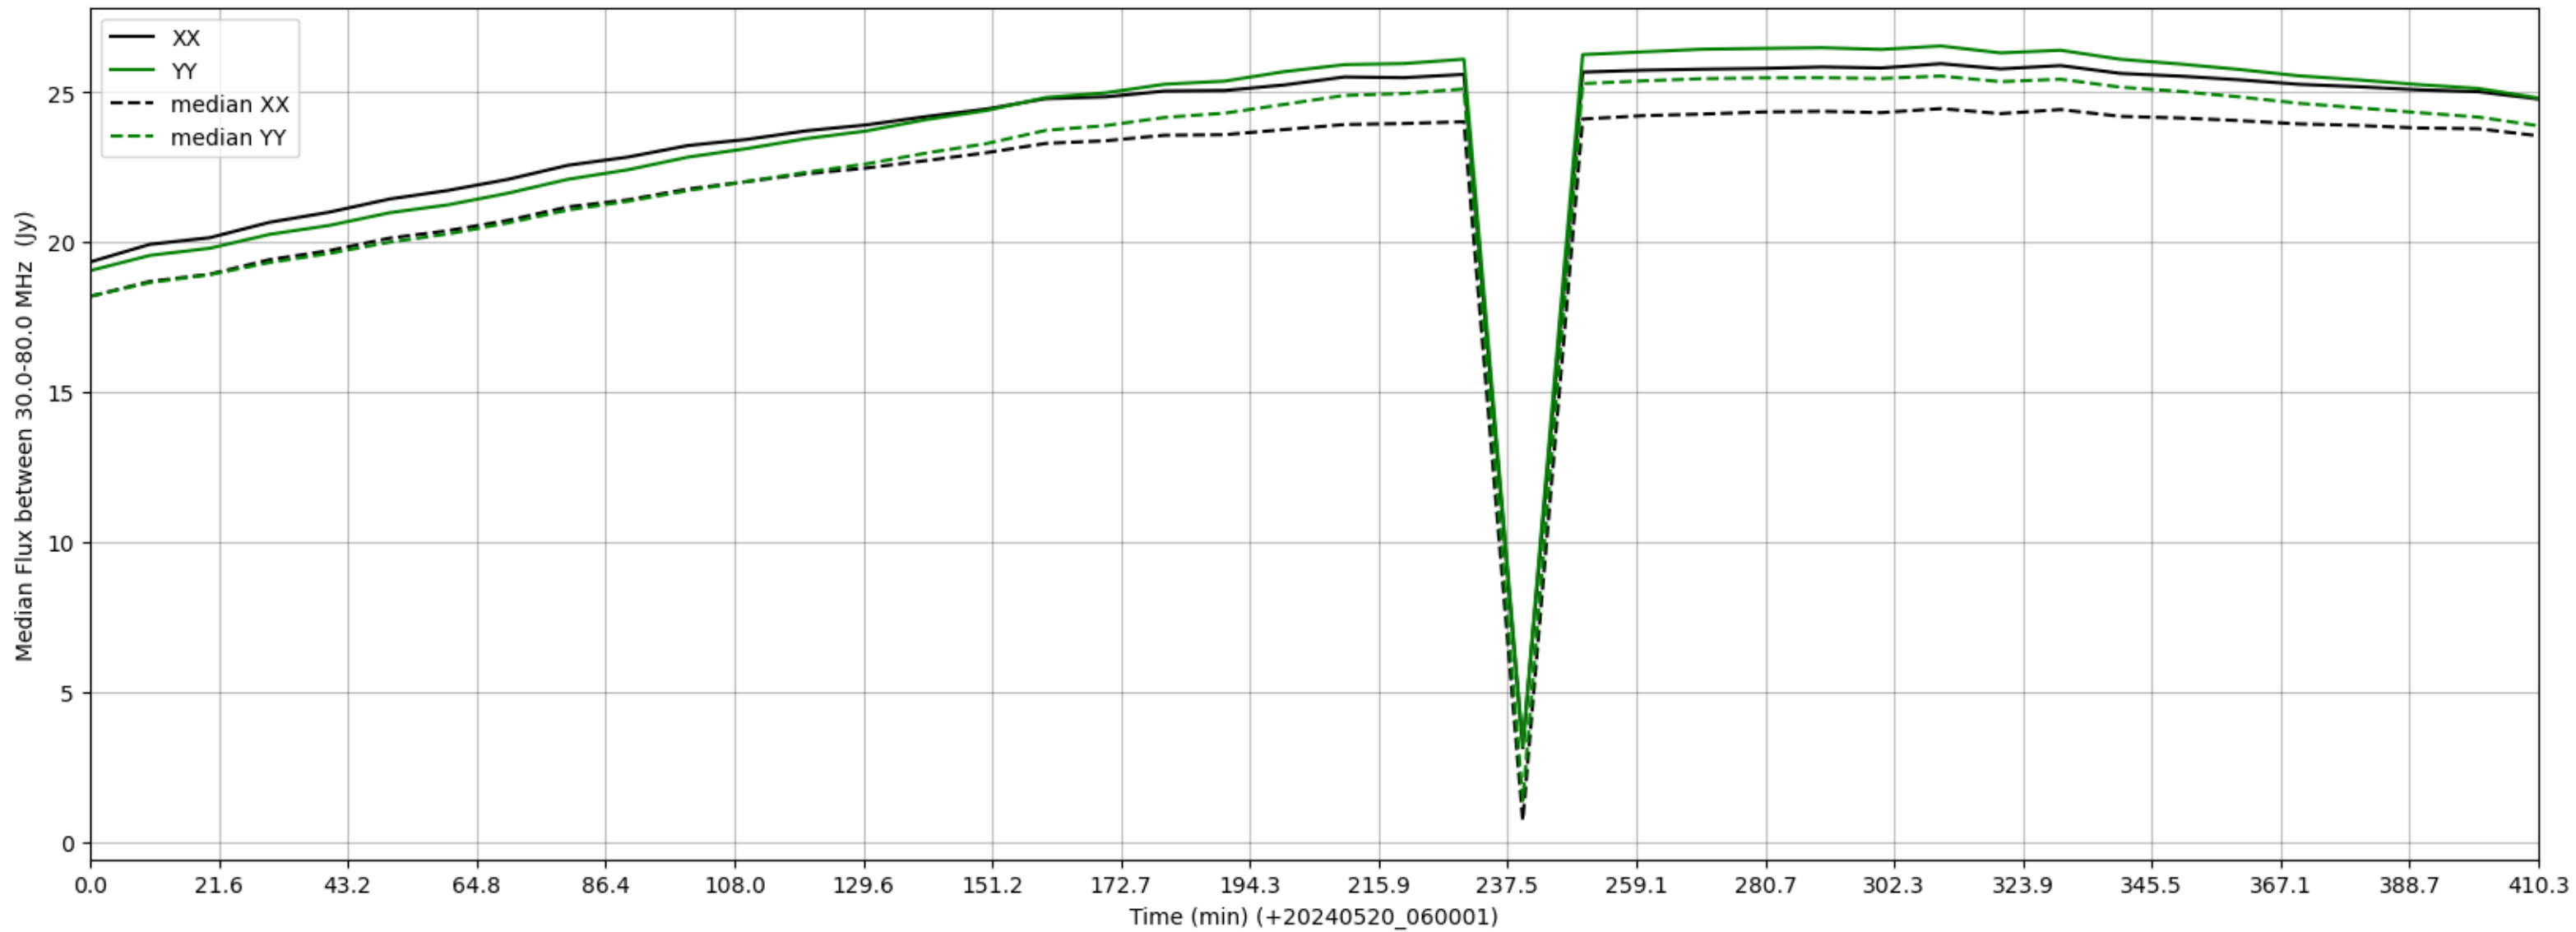

LWA235 - Correlator# 309 - XX FLAGS:LowFlux - YY FLAGS:LowFlux

LWA236 - Correlator# 308 - XX FLAGS:Good - YY FLAGS:Good