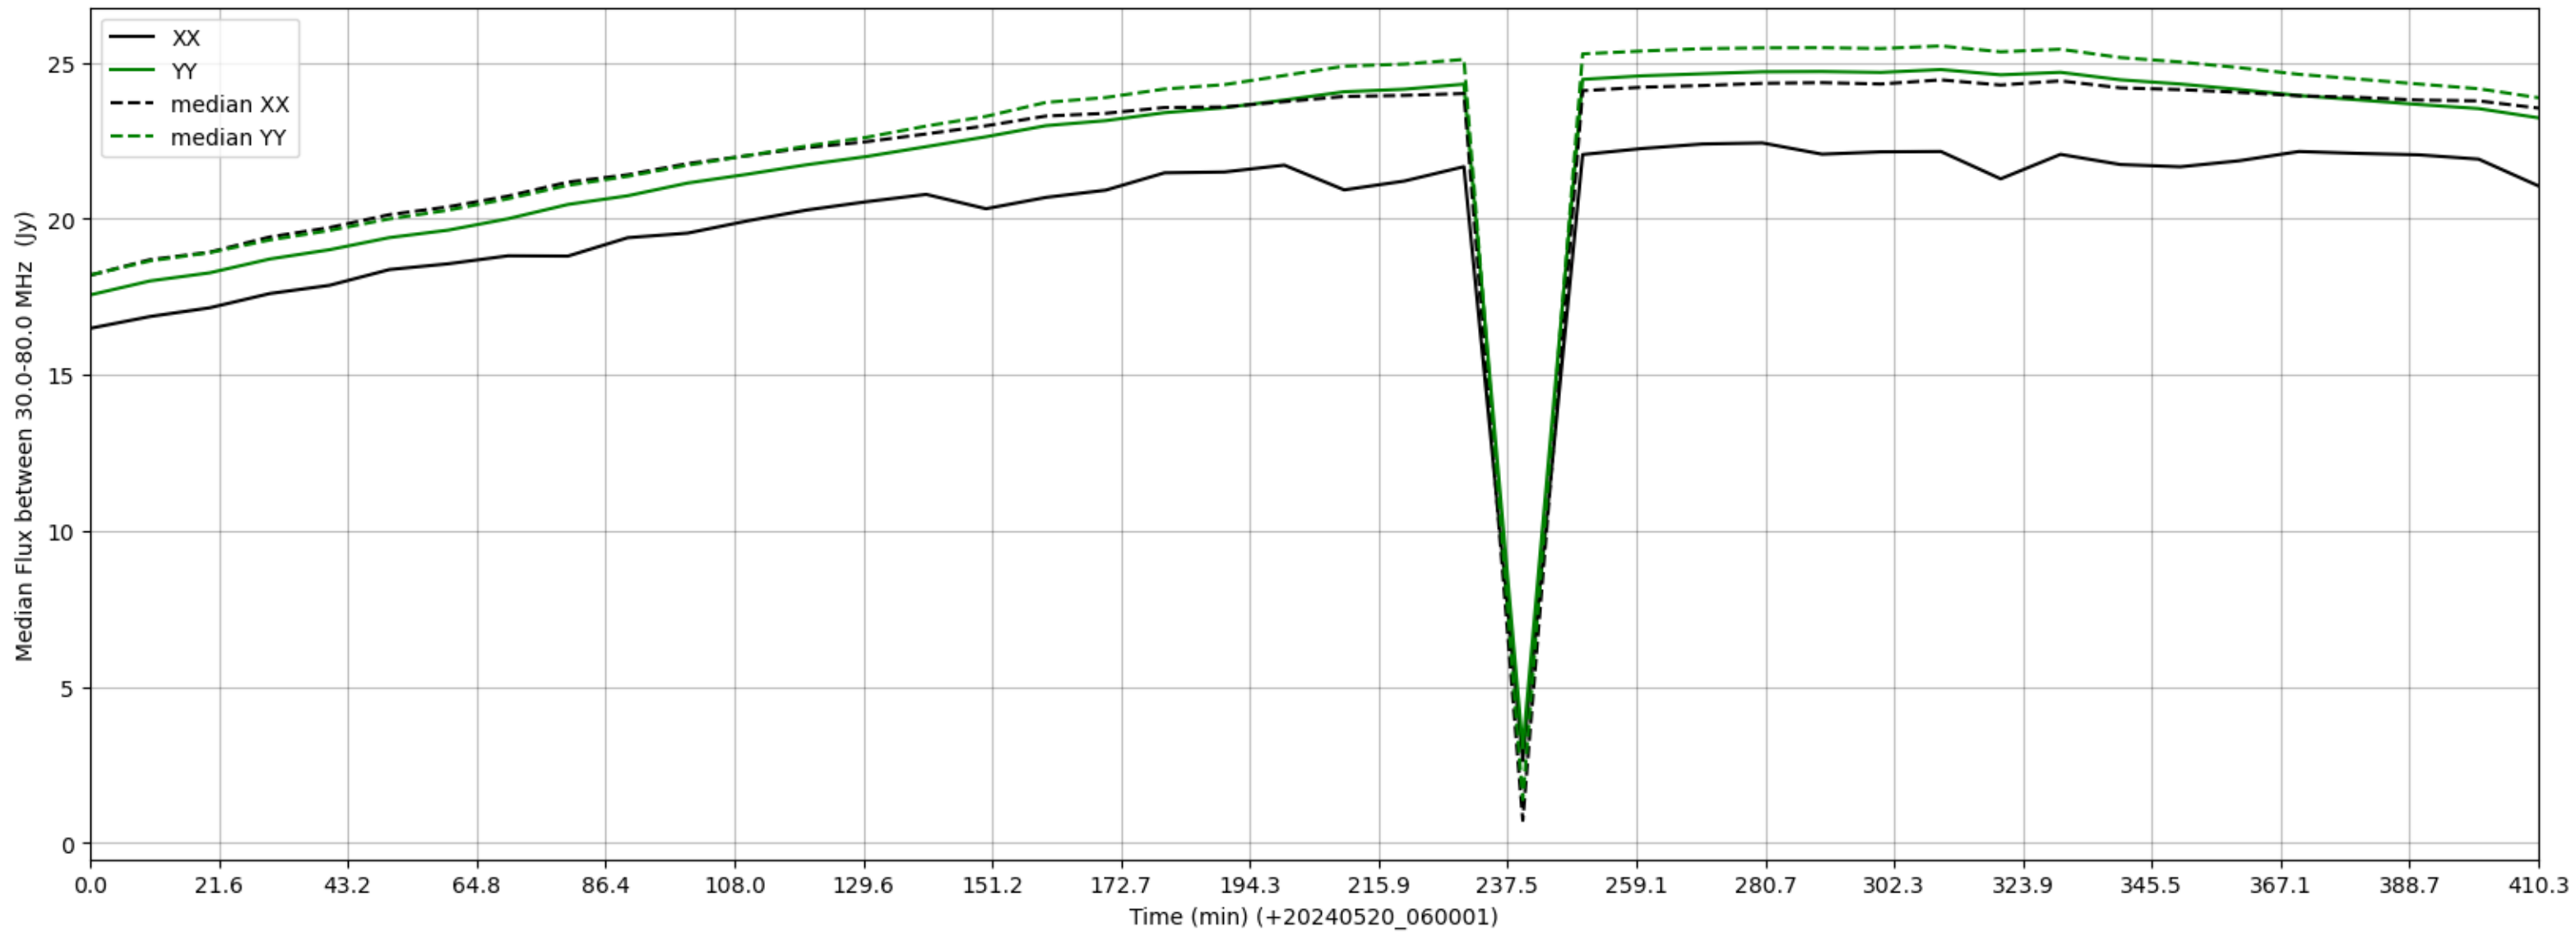

LWA173 - Correlator# 290 - XX FLAGS:Good - YY FLAGS:Good

LWA234 - Correlator# 289 - XX FLAGS:Good - YY FLAGS:Good