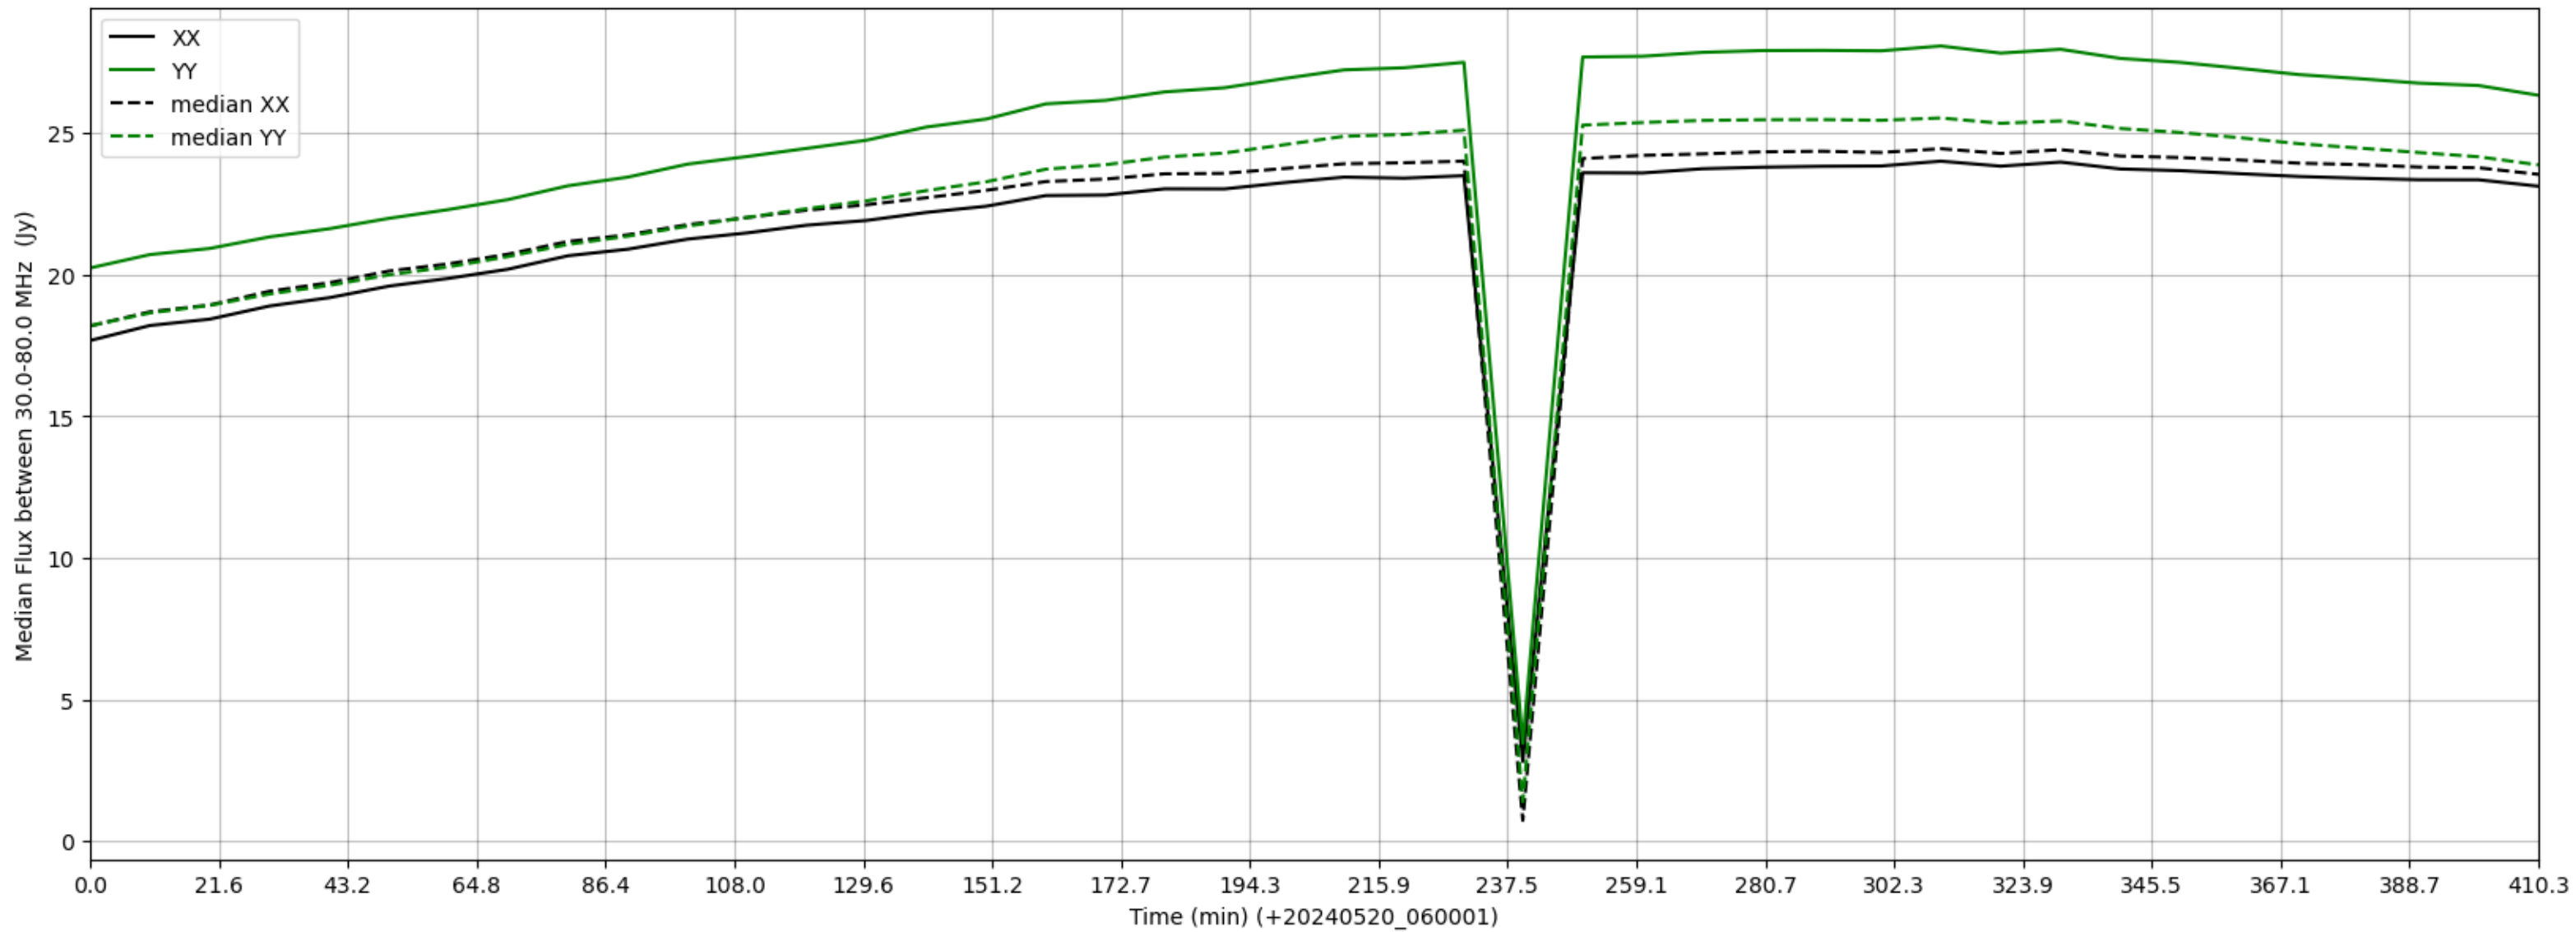

LWA107 - Correlator# 197 - XX FLAGS:Good - YY FLAGS:Good

LWA108 - Correlator# 196 - XX FLAGS:Good - YY FLAGS:Good