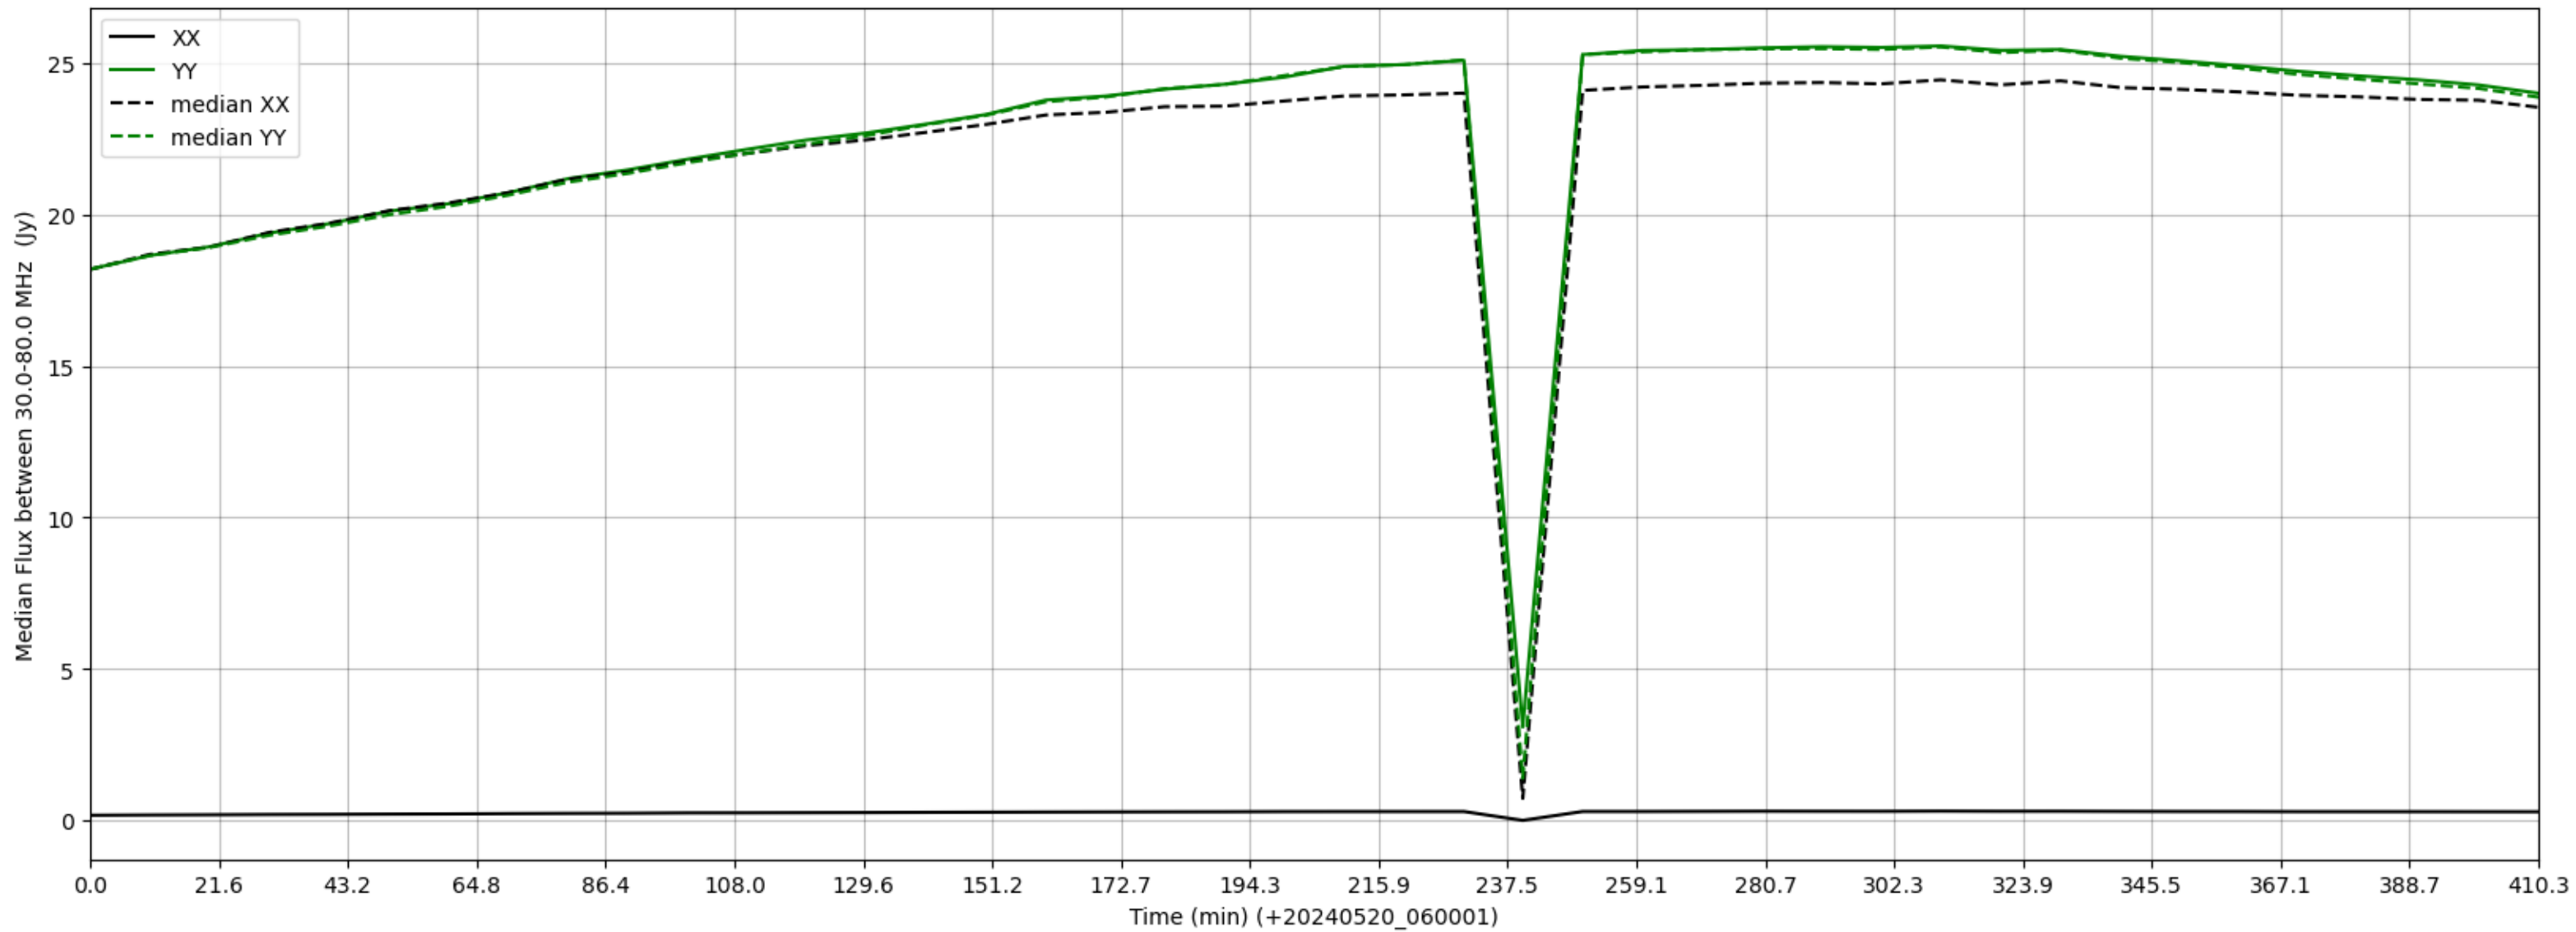

LWA214 - Correlator# 328 - XX FLAGS:Good - YY FLAGS:Good

LWA213 - Correlator# 329 - XX FLAGS:Good - YY FLAGS:Good

LWA243 - Correlator# 330 - XX FLAGS:Good - YY FLAGS:Good

LWA215 - Correlator# 331 - XX FLAGS:LowFlux - YY FLAGS:Good