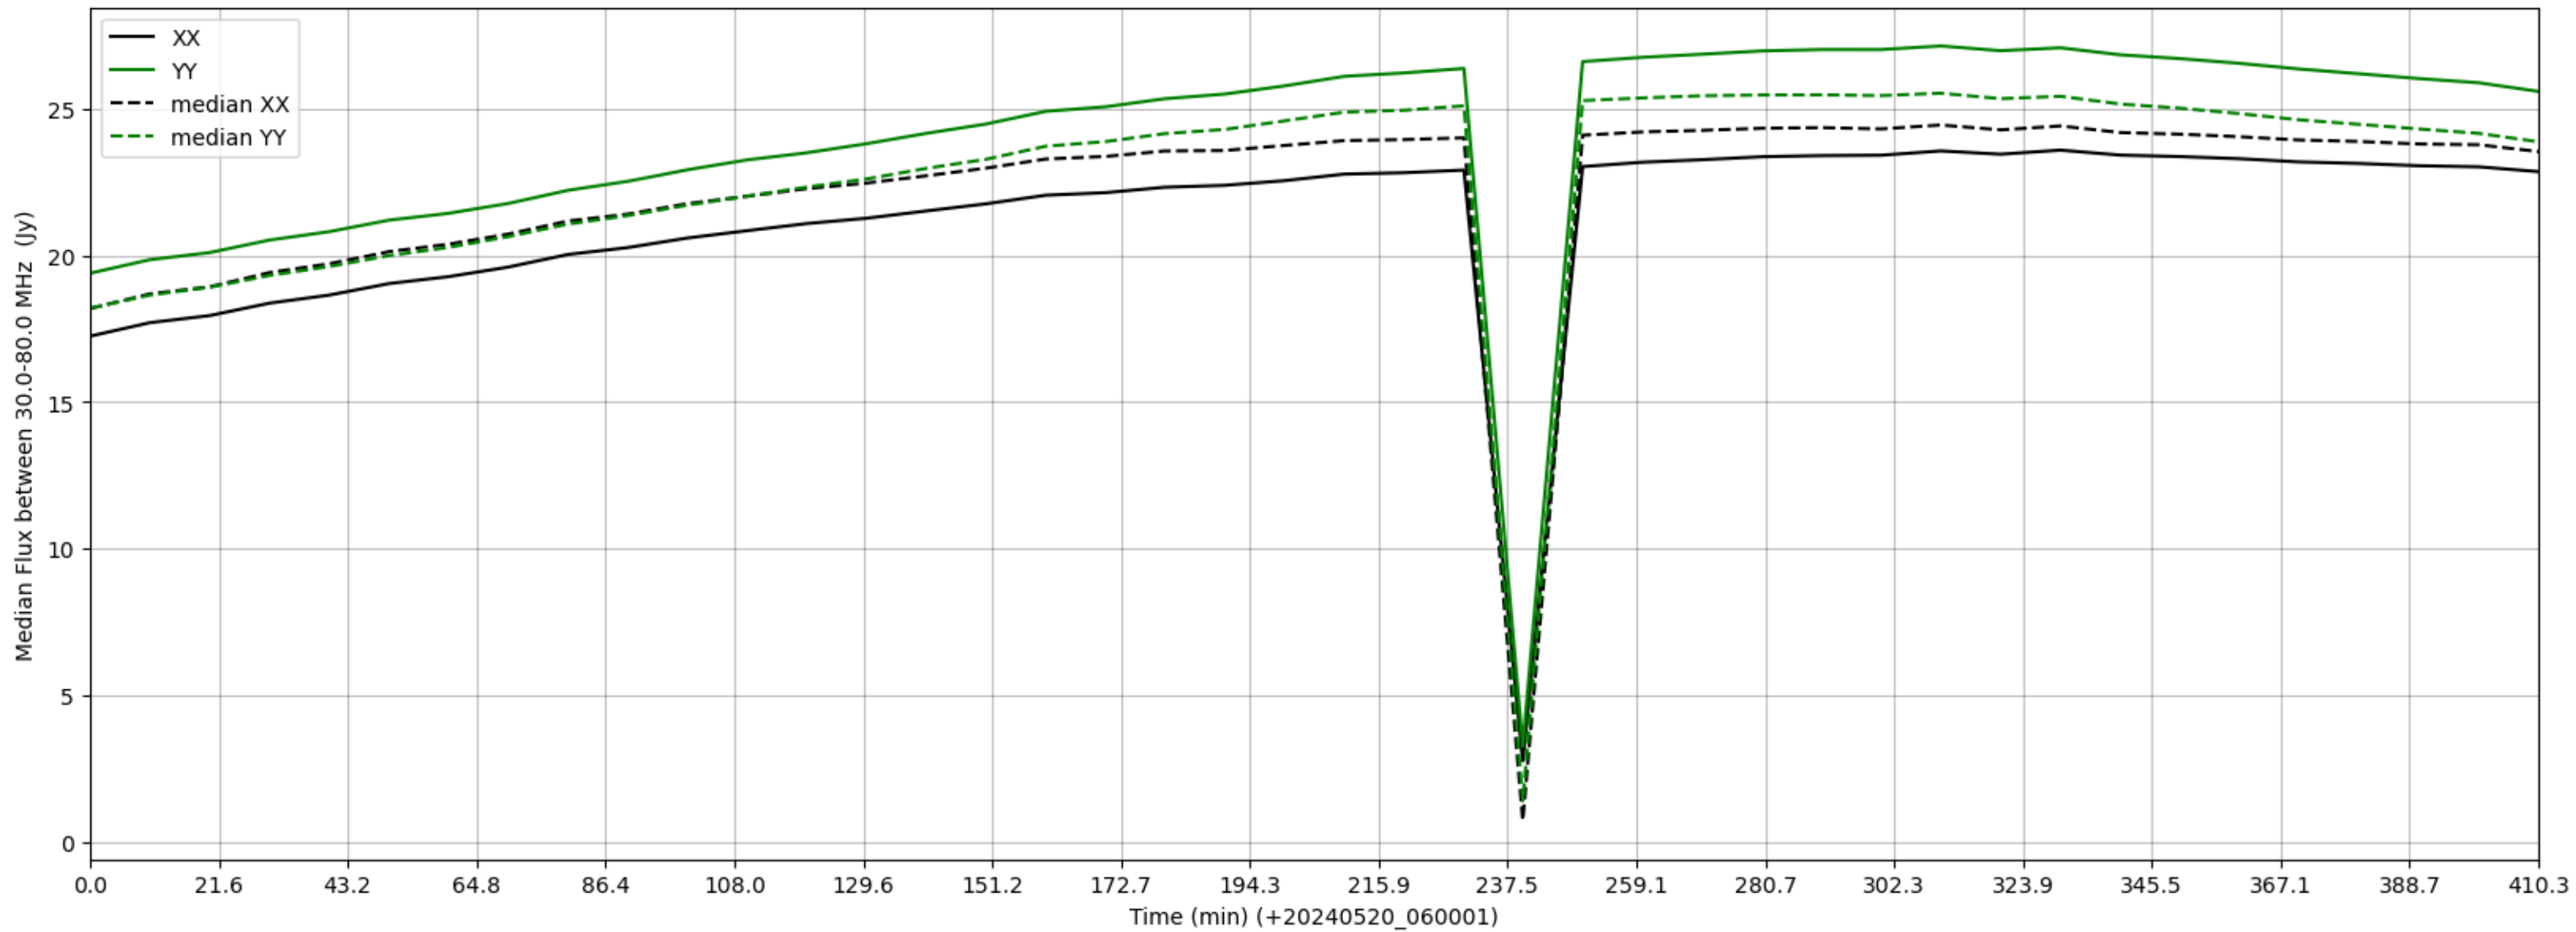

LWA109 - Correlator# 199 - XX FLAGS:Good - YY FLAGS:Good

LWA110 - Correlator# 198 - XX FLAGS:Good - YY FLAGS:Good