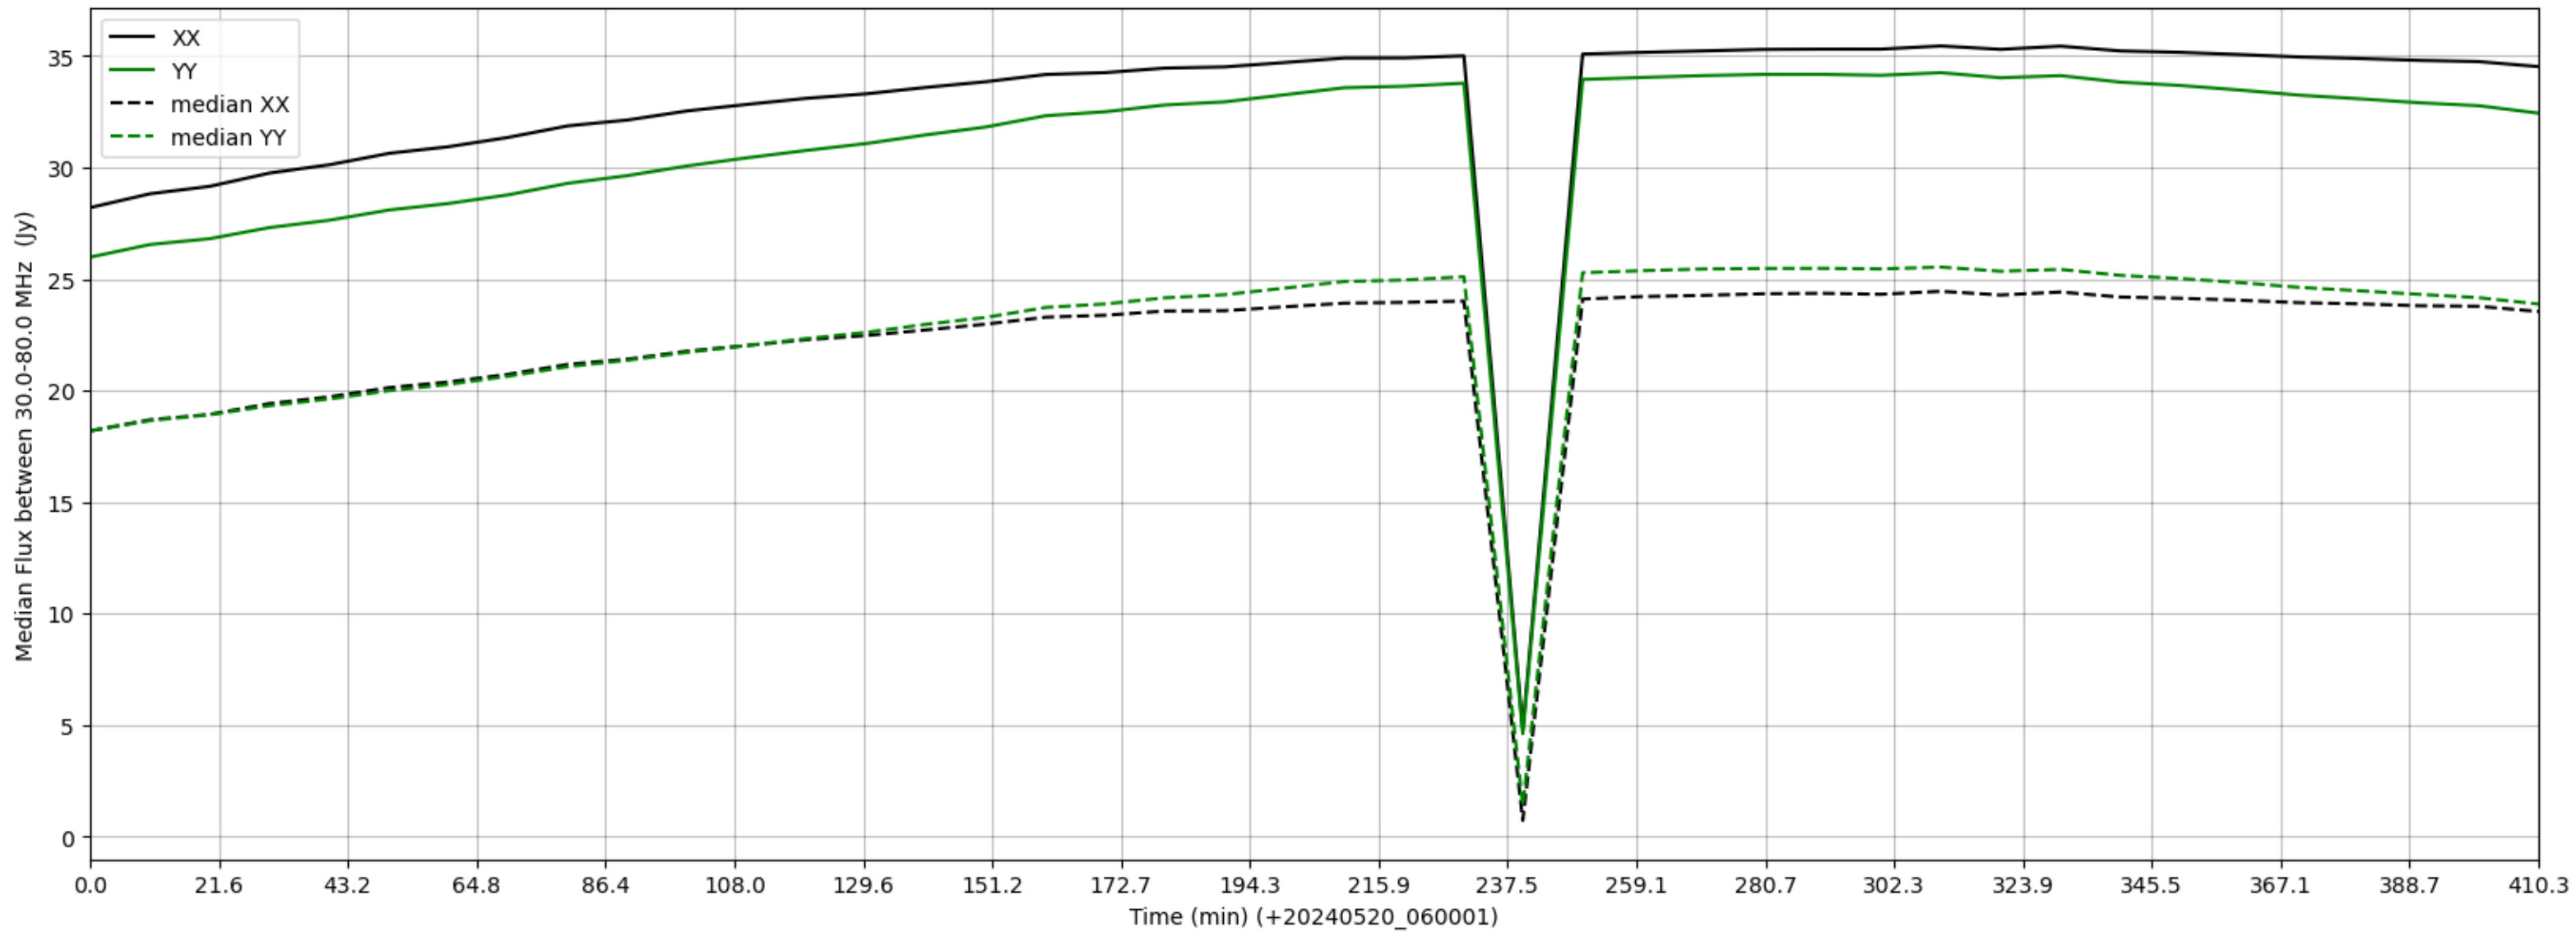

LWA355 - Correlator# 222 - XX FLAGS:Good - YY FLAGS:Good

LWA178 - Correlator# 221 - XX FLAGS:Good - YY FLAGS:Good