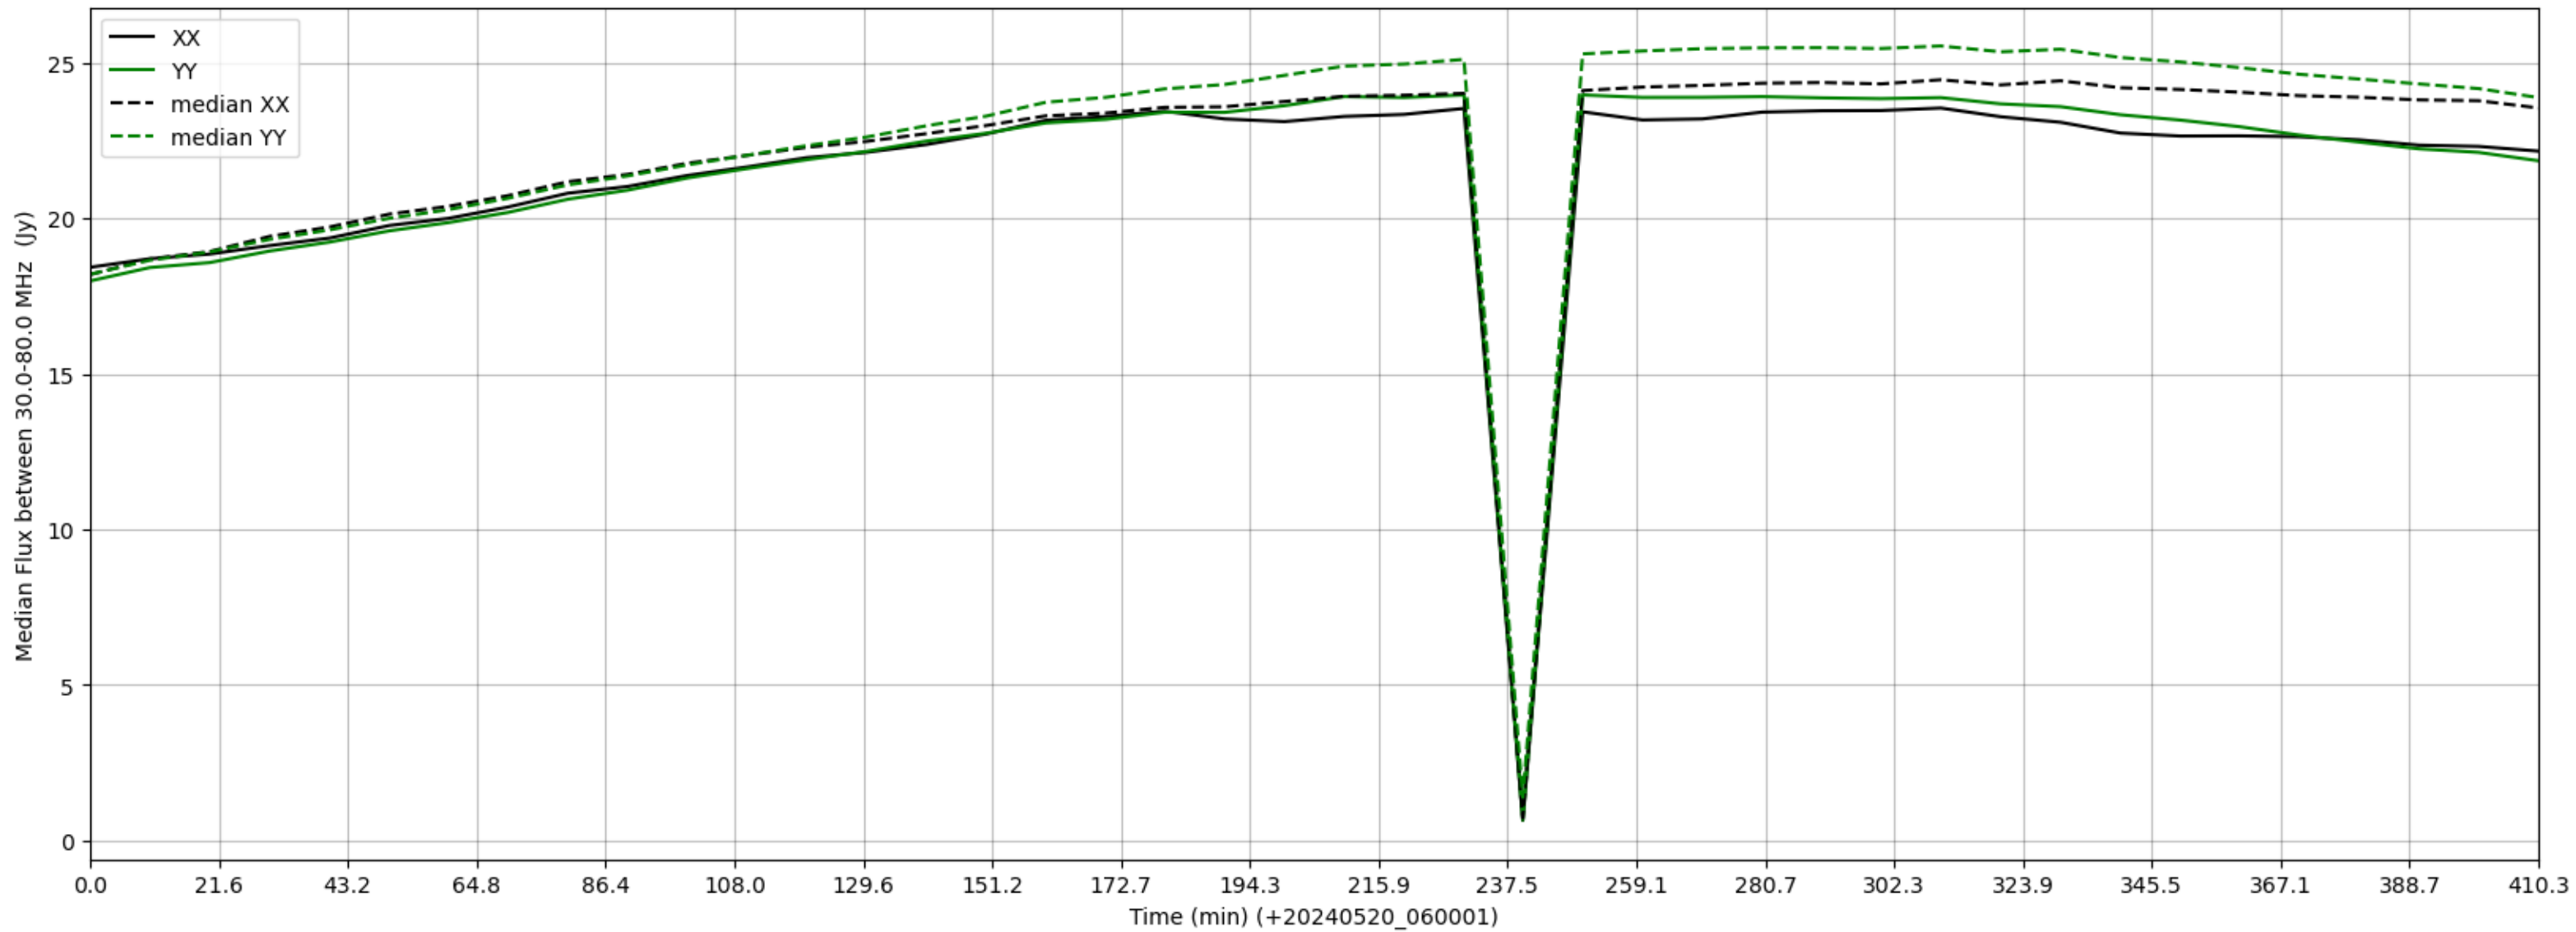

LWA328 - Correlator# 157 - XX FLAGS:Good - YY FLAGS:Good

LWA334 - Correlator# 156 - XX FLAGS:Good - YY FLAGS:Good