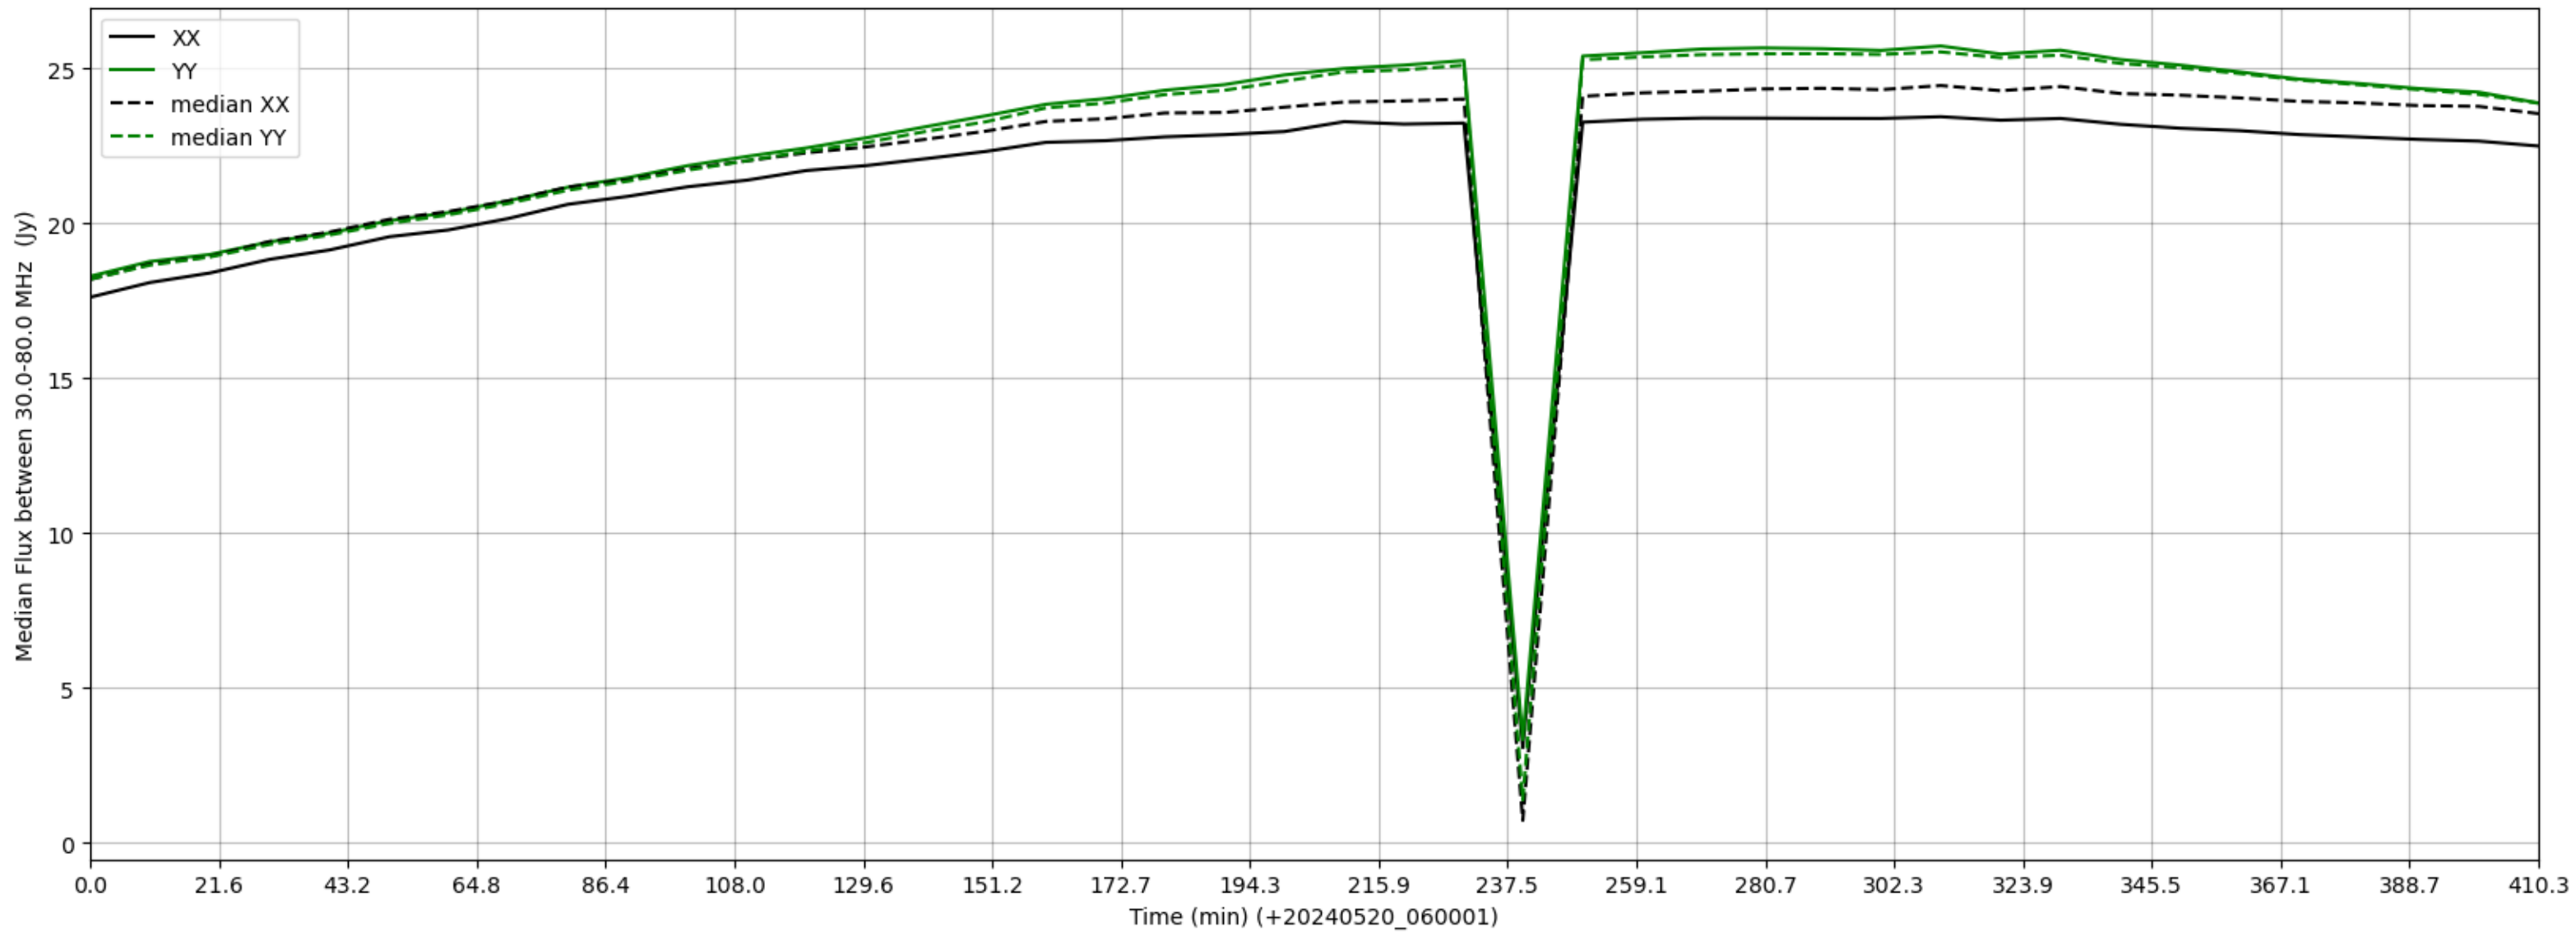

LWA225 - Correlator# 281 - XX FLAGS:Good - YY FLAGS:Good

LWA227 - Correlator# 280 - XX FLAGS:Good - YY FLAGS:Good