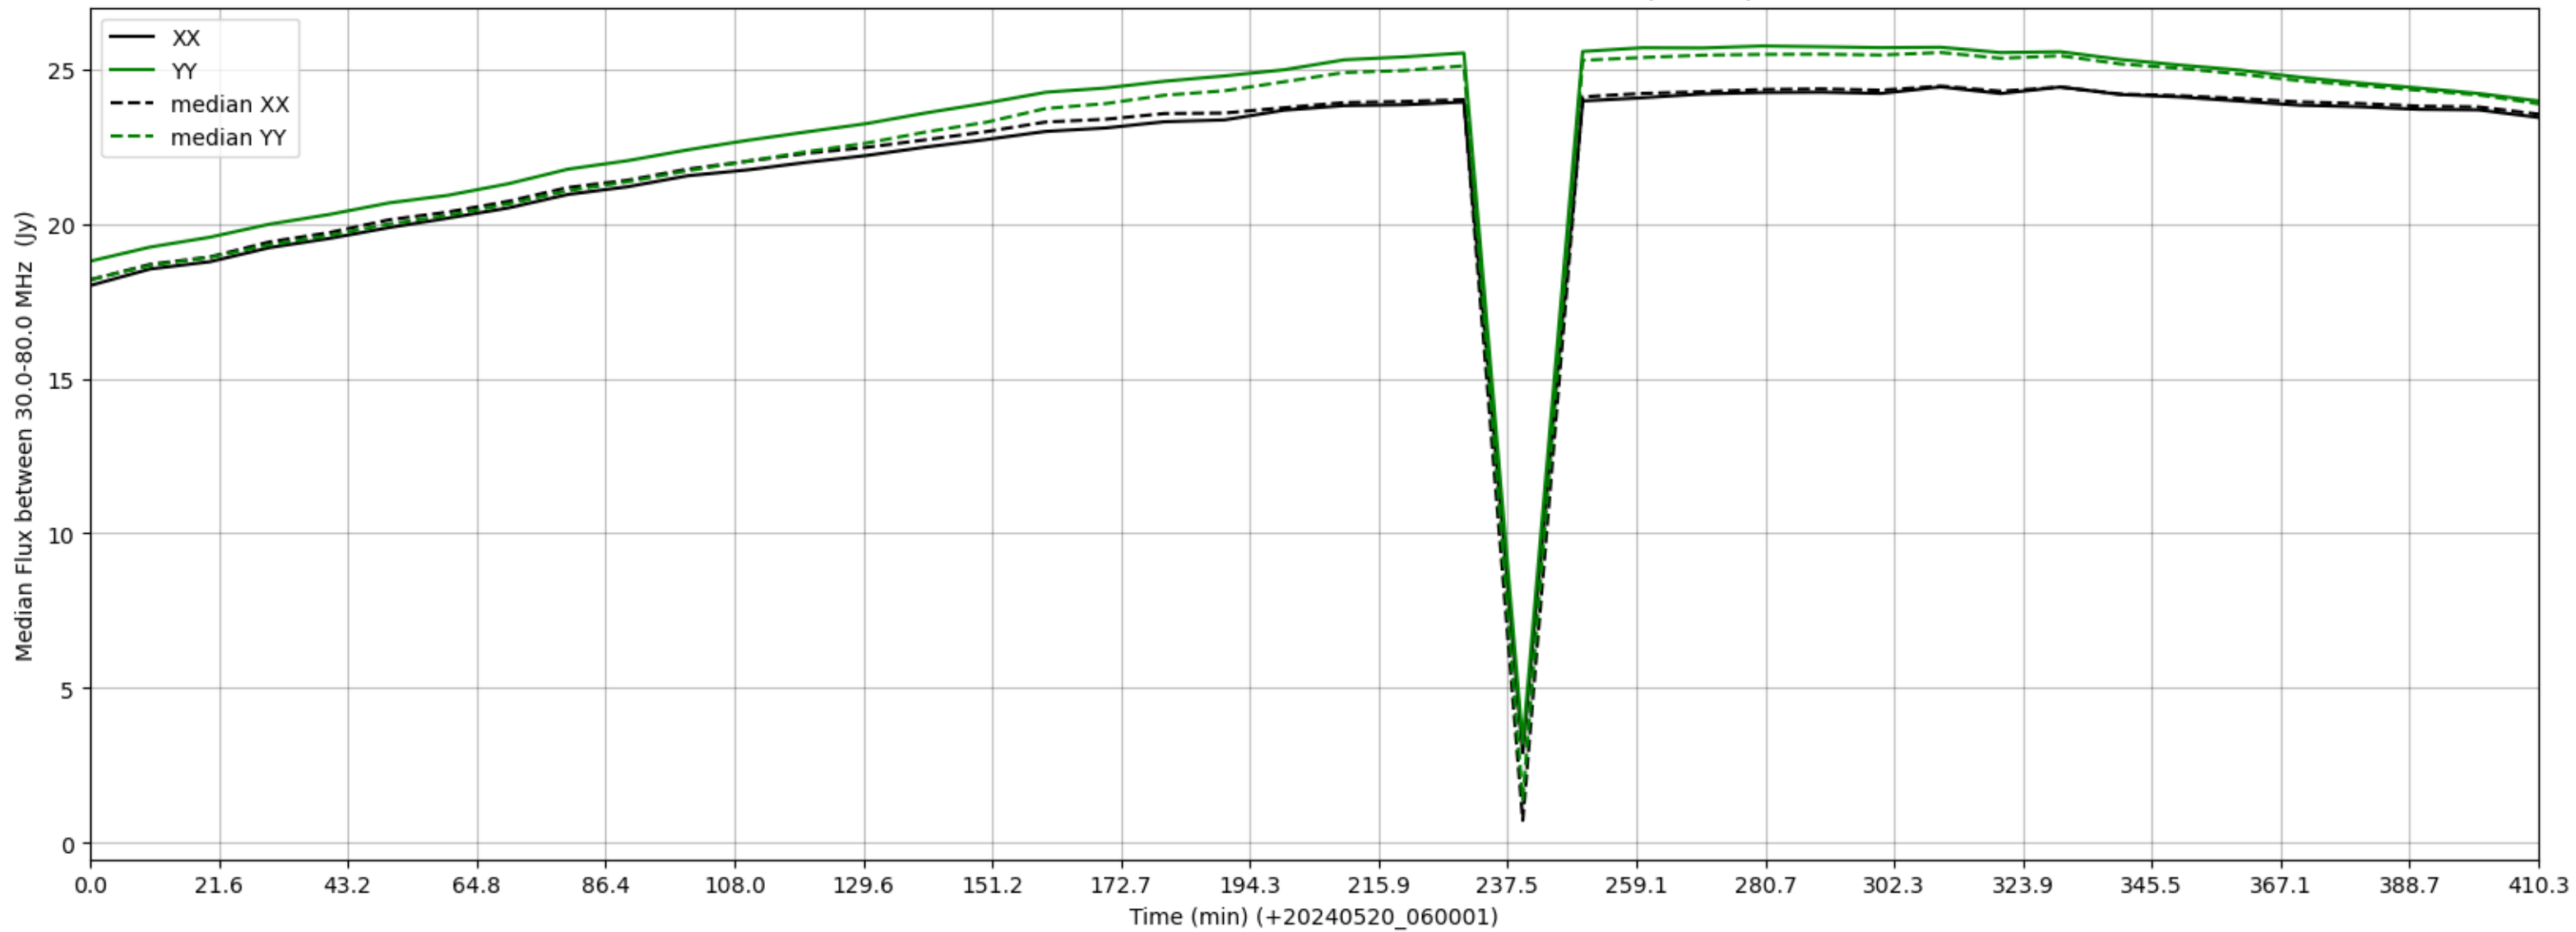

LWA236 - Correlator# 308 - XX FLAGS:Good - YY FLAGS:Good

LWA235 - Correlator# 309 - XX FLAGS:LowFlux - YY FLAGS:LowFlux

LWA238 - Correlator# 310 - XX FLAGS:Good - YY FLAGS:Good

LWA237 - Correlator# 311 - XX FLAGS:Good - YY FLAGS:BadSpecShape