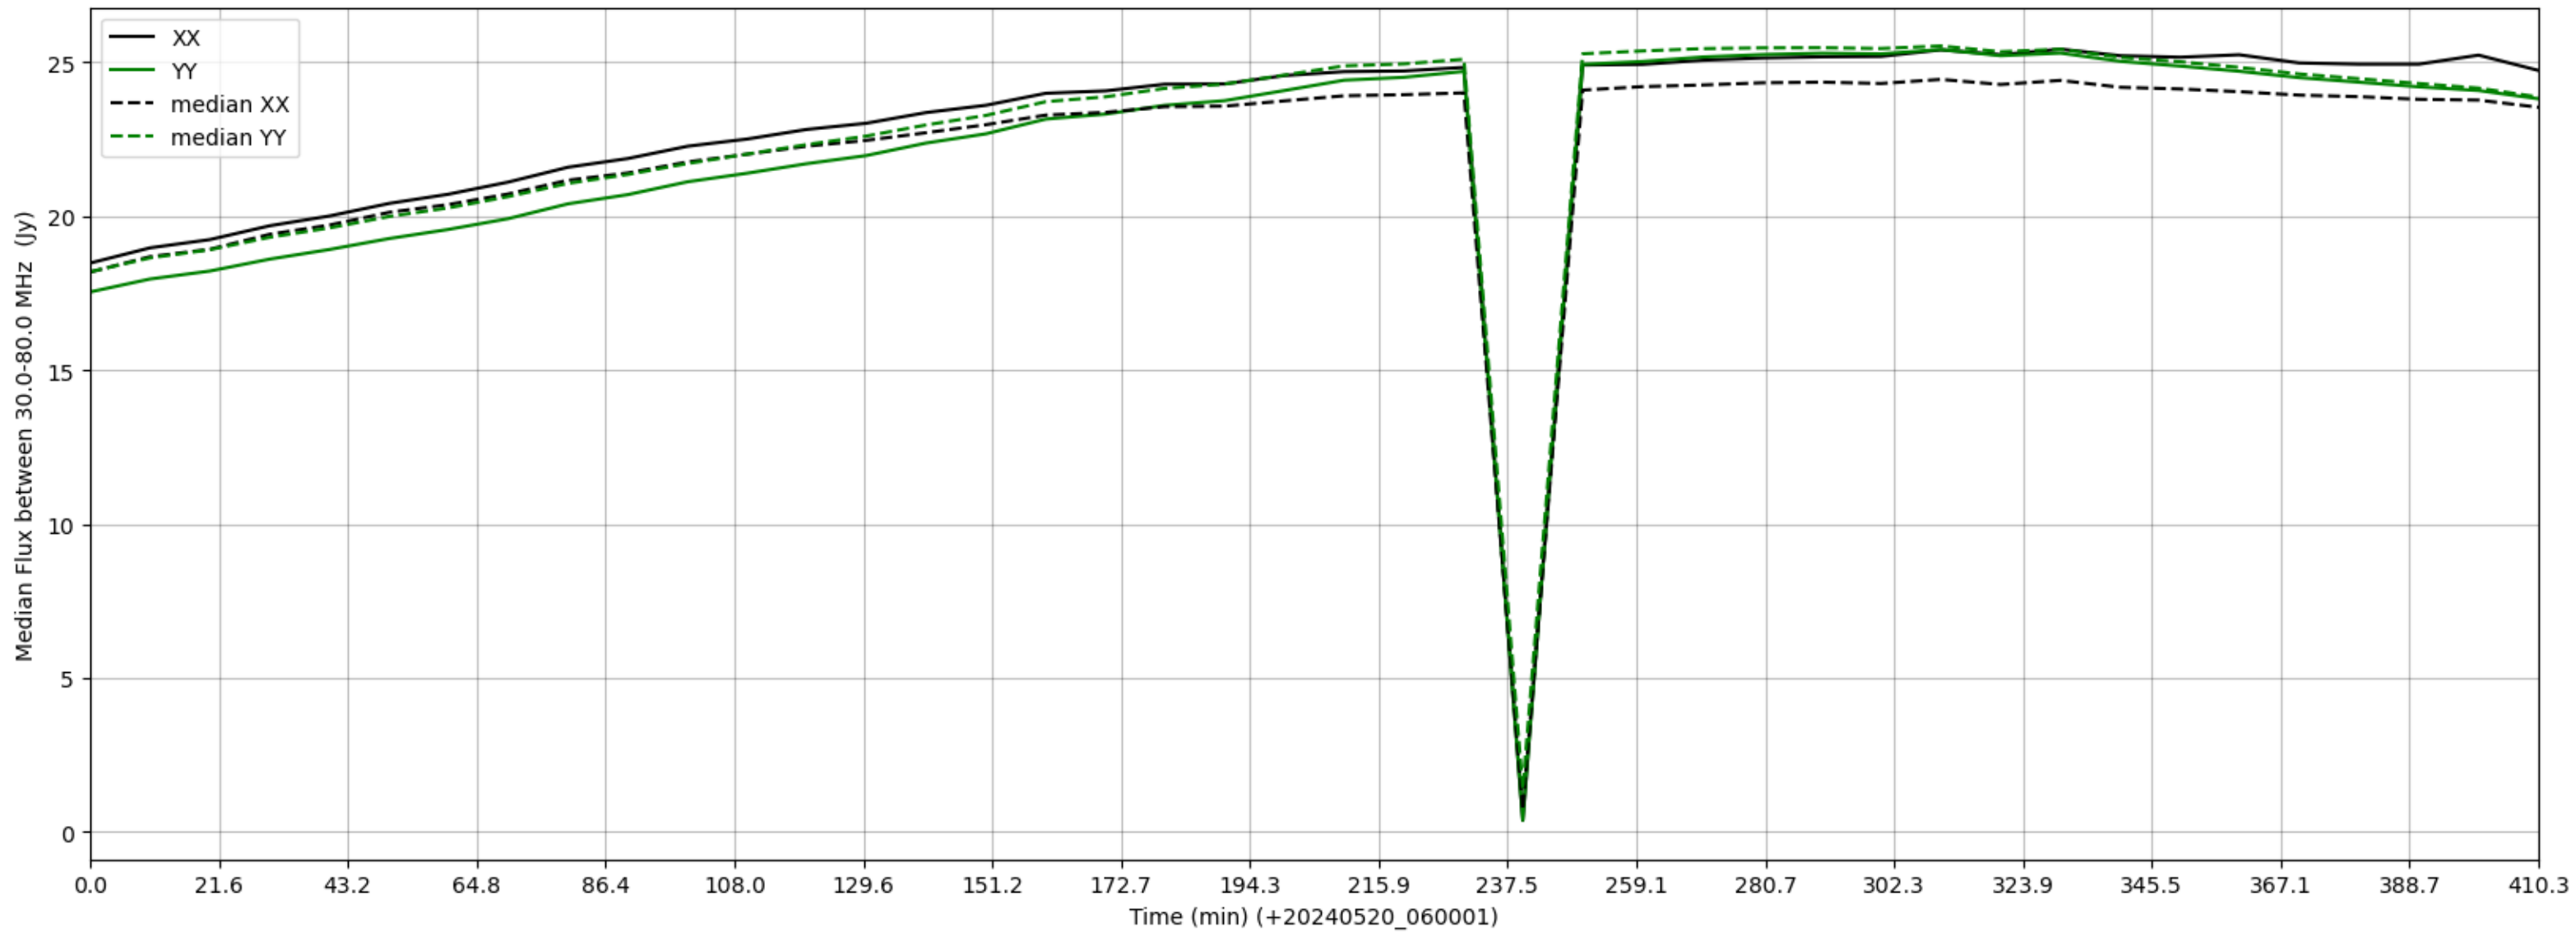

LWA001 - Correlator# 065 - XX FLAGS:Good - YY FLAGS:Good

LWA002 - Correlator# 064 - XX FLAGS:Good - YY FLAGS:Good