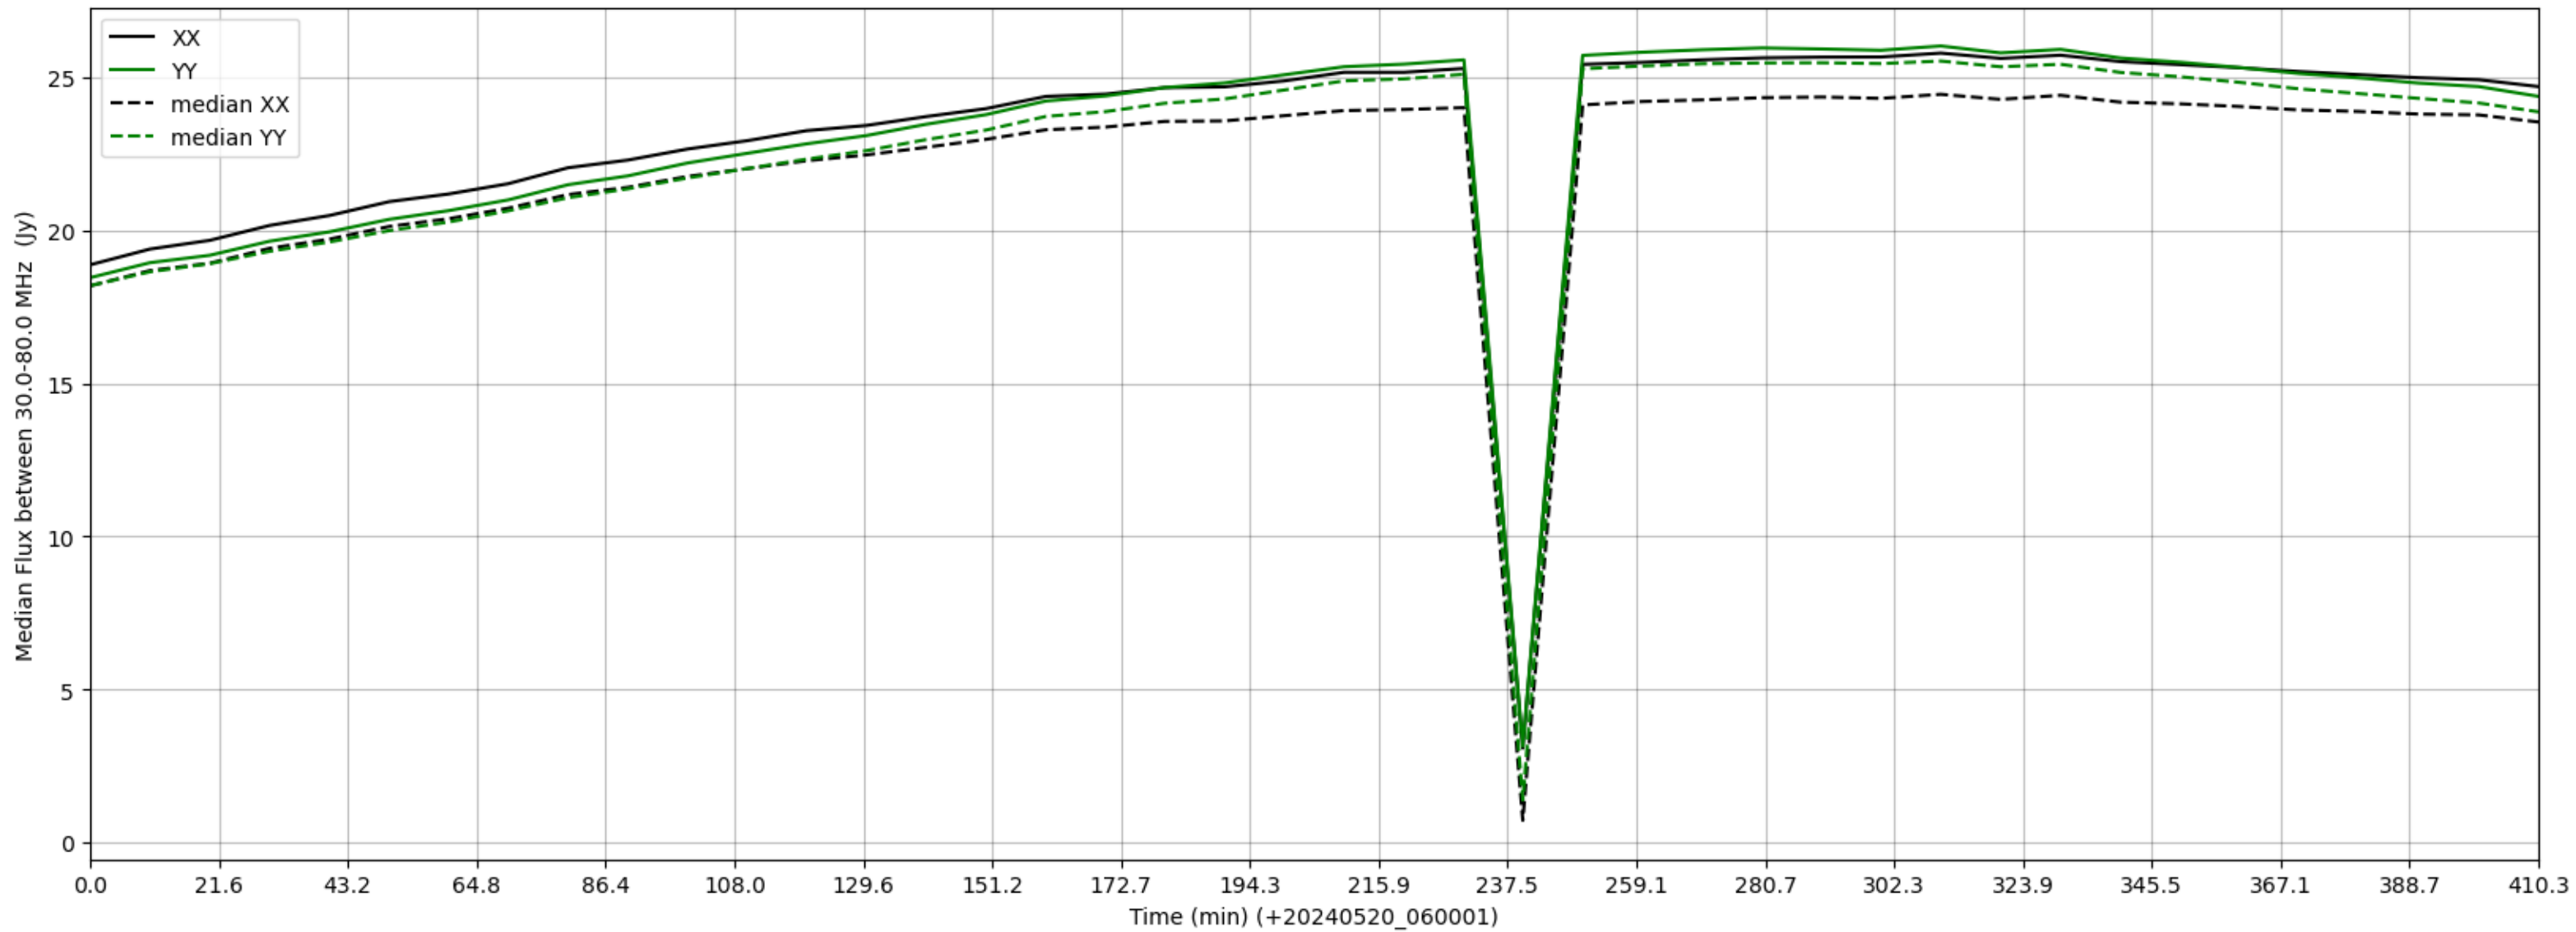

LWA221 - Correlator# 334 - XX FLAGS:Good - YY FLAGS:Good

LWA217 - Correlator# 333 - XX FLAGS:Good - YY FLAGS:Good