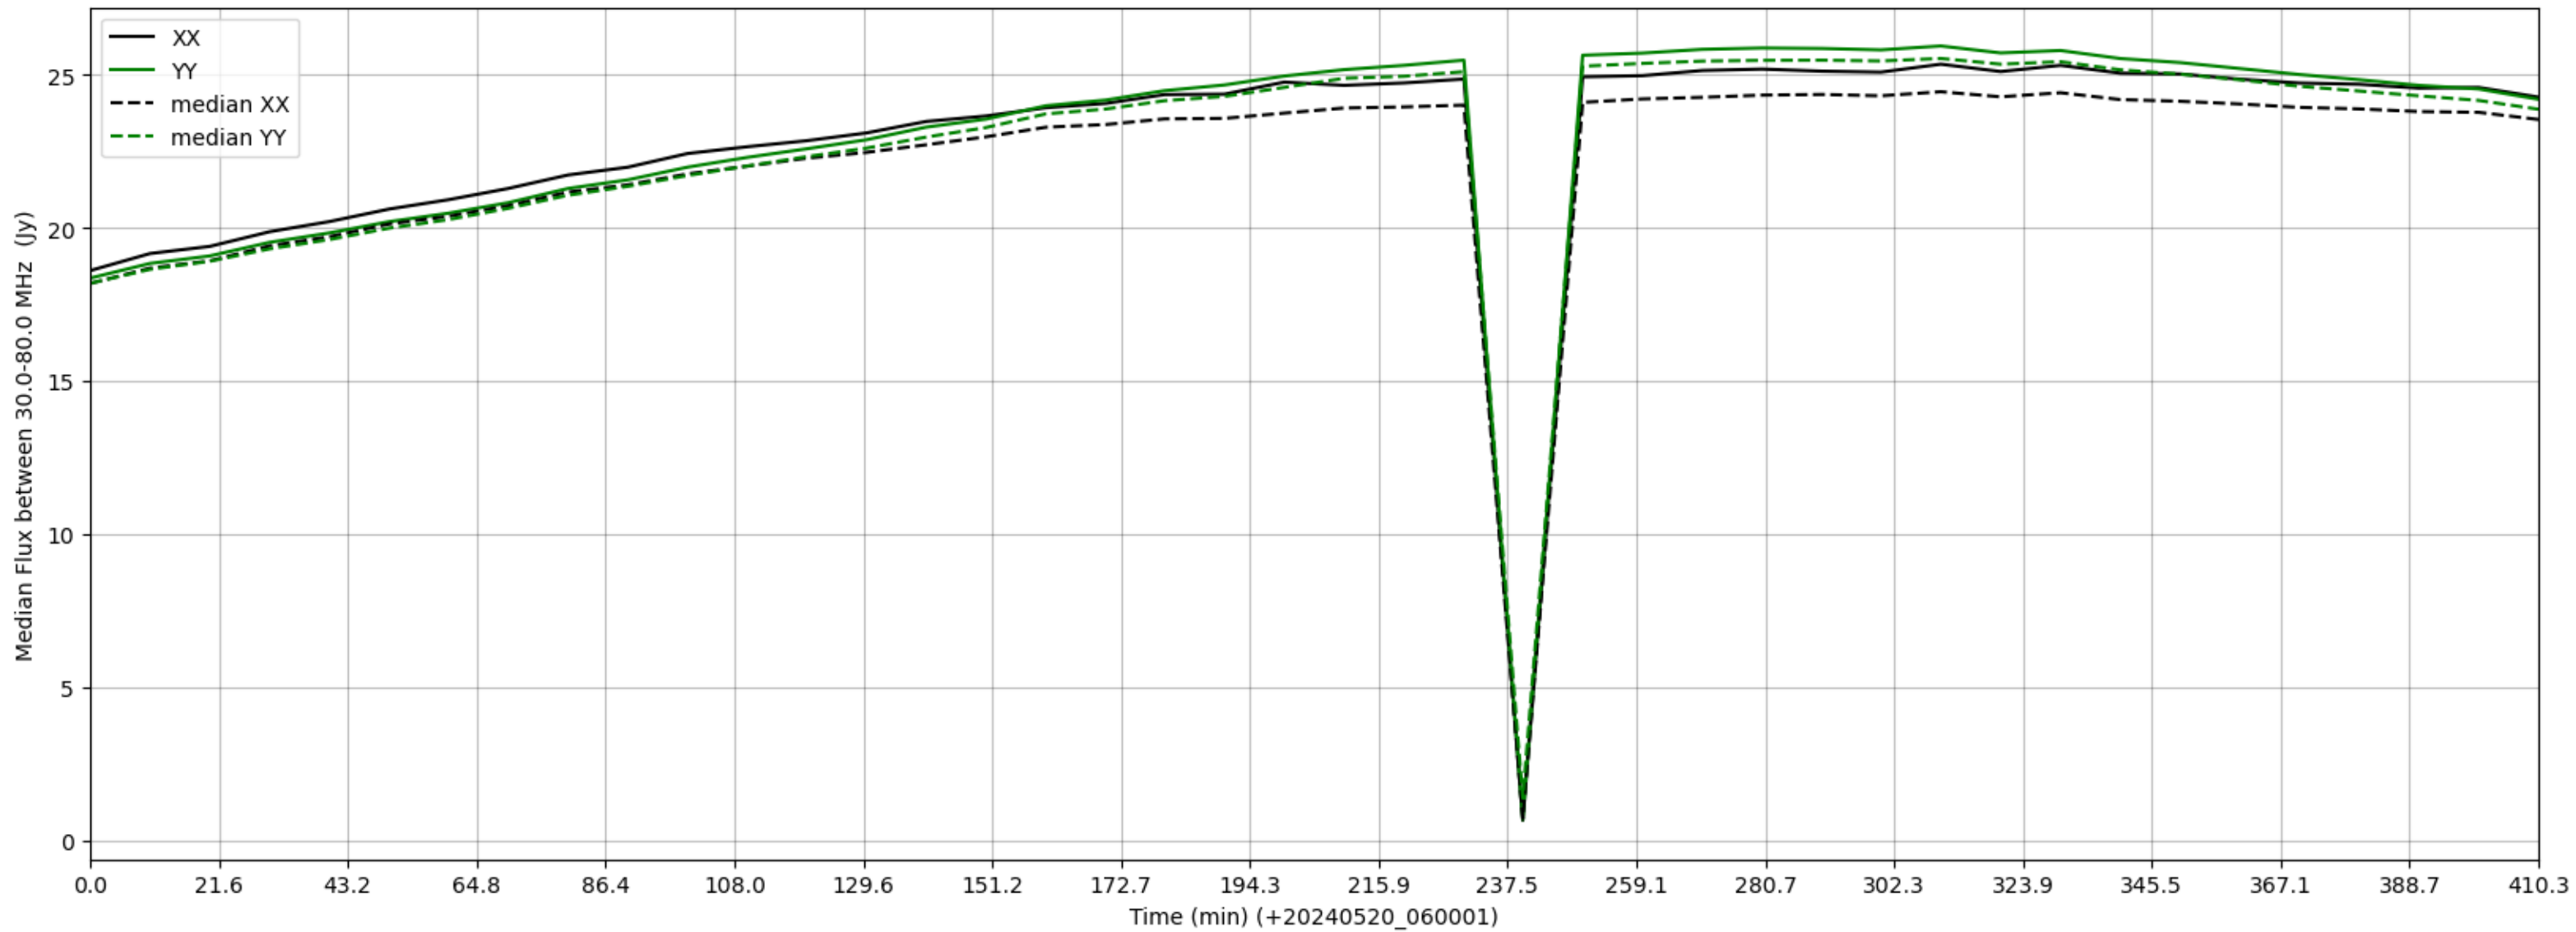

LWA032 - Correlator# 130 - XX FLAGS:Good - YY FLAGS:Good

LWA028 - Correlator# 129 - XX FLAGS:Good - YY FLAGS:Good