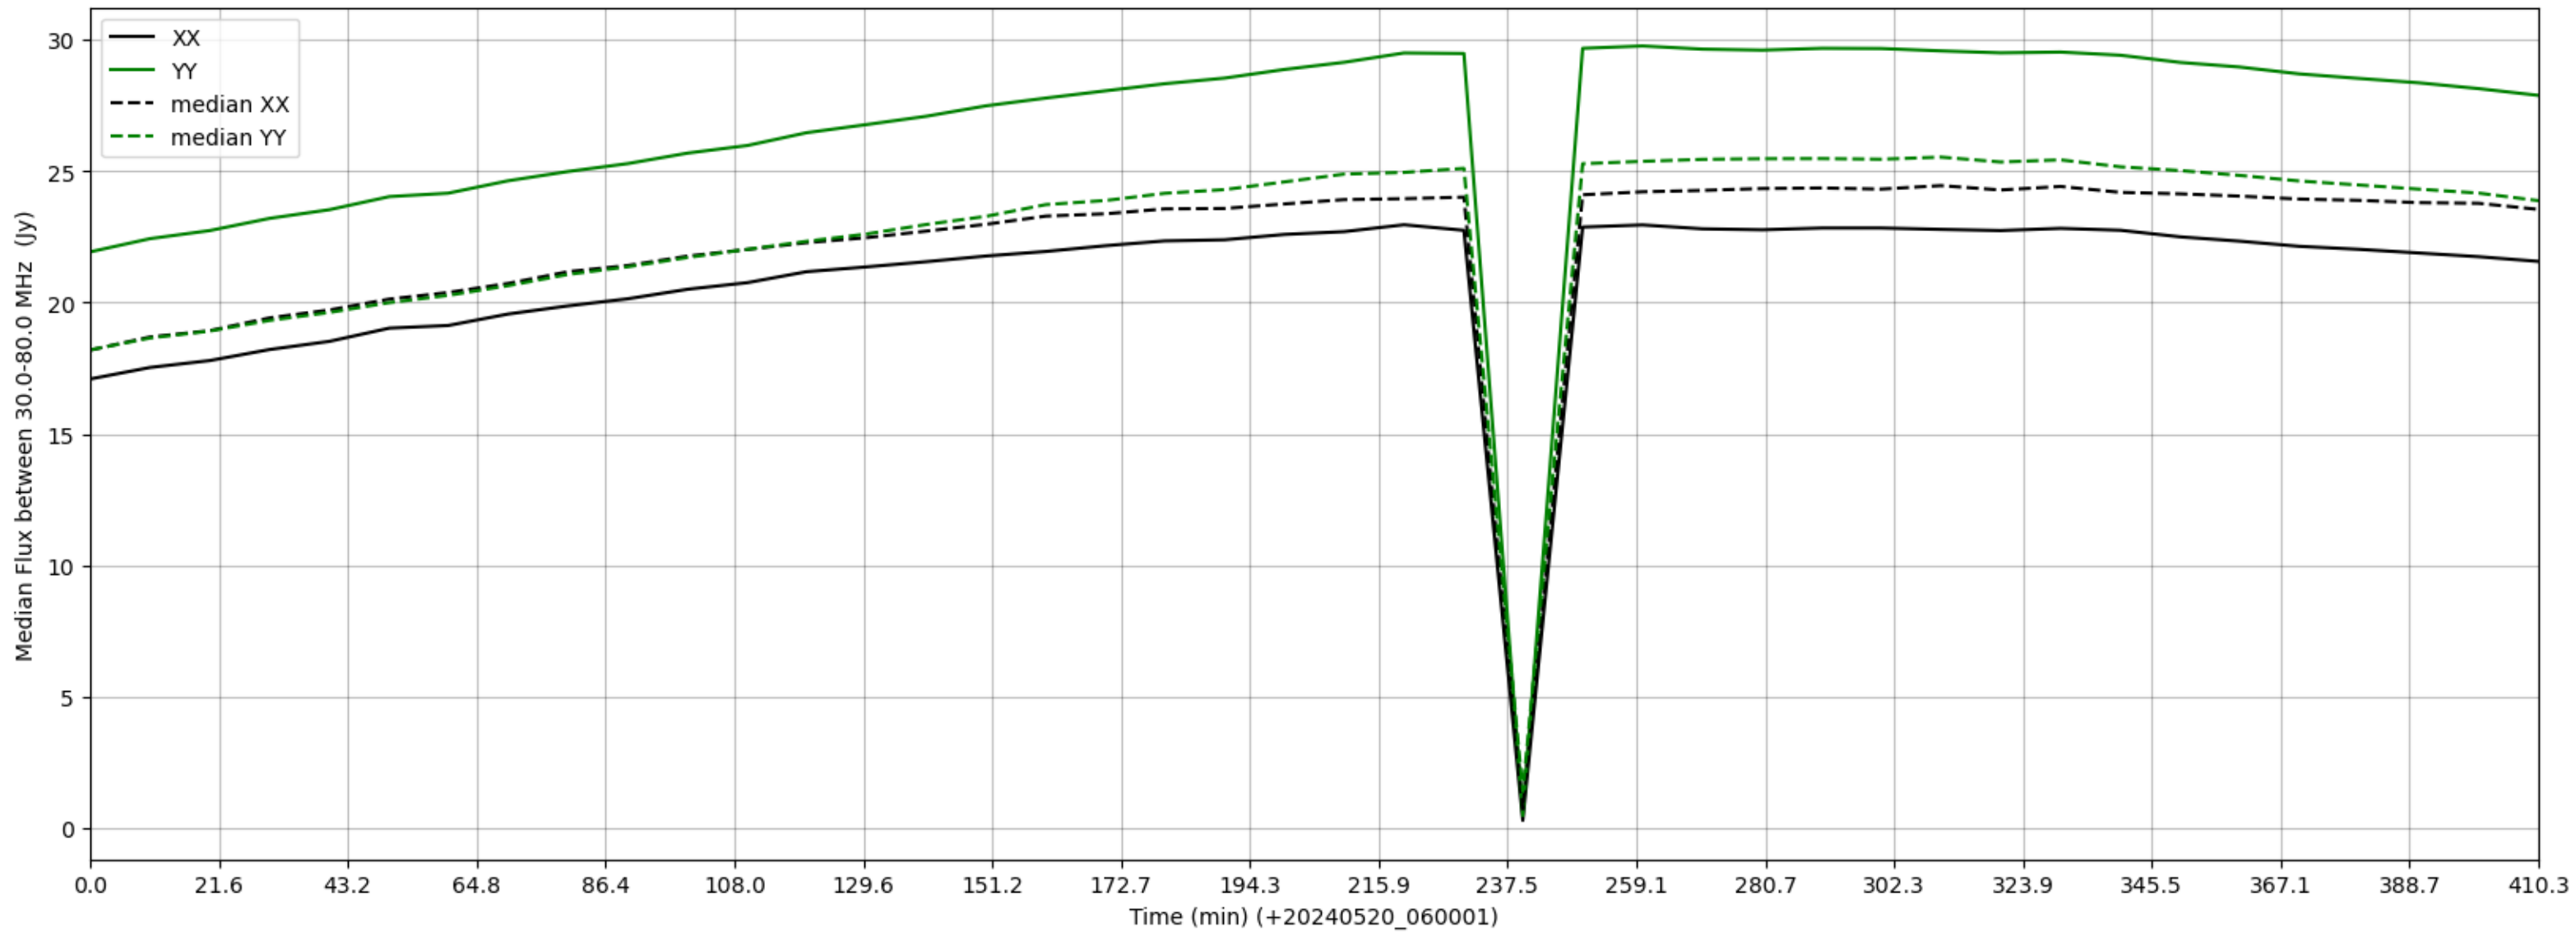

LWA296 - Correlator# 046 - XX FLAGS:Good - YY FLAGS:Good

LWA291 - Correlator# 045 - XX FLAGS:Good - YY FLAGS:Good