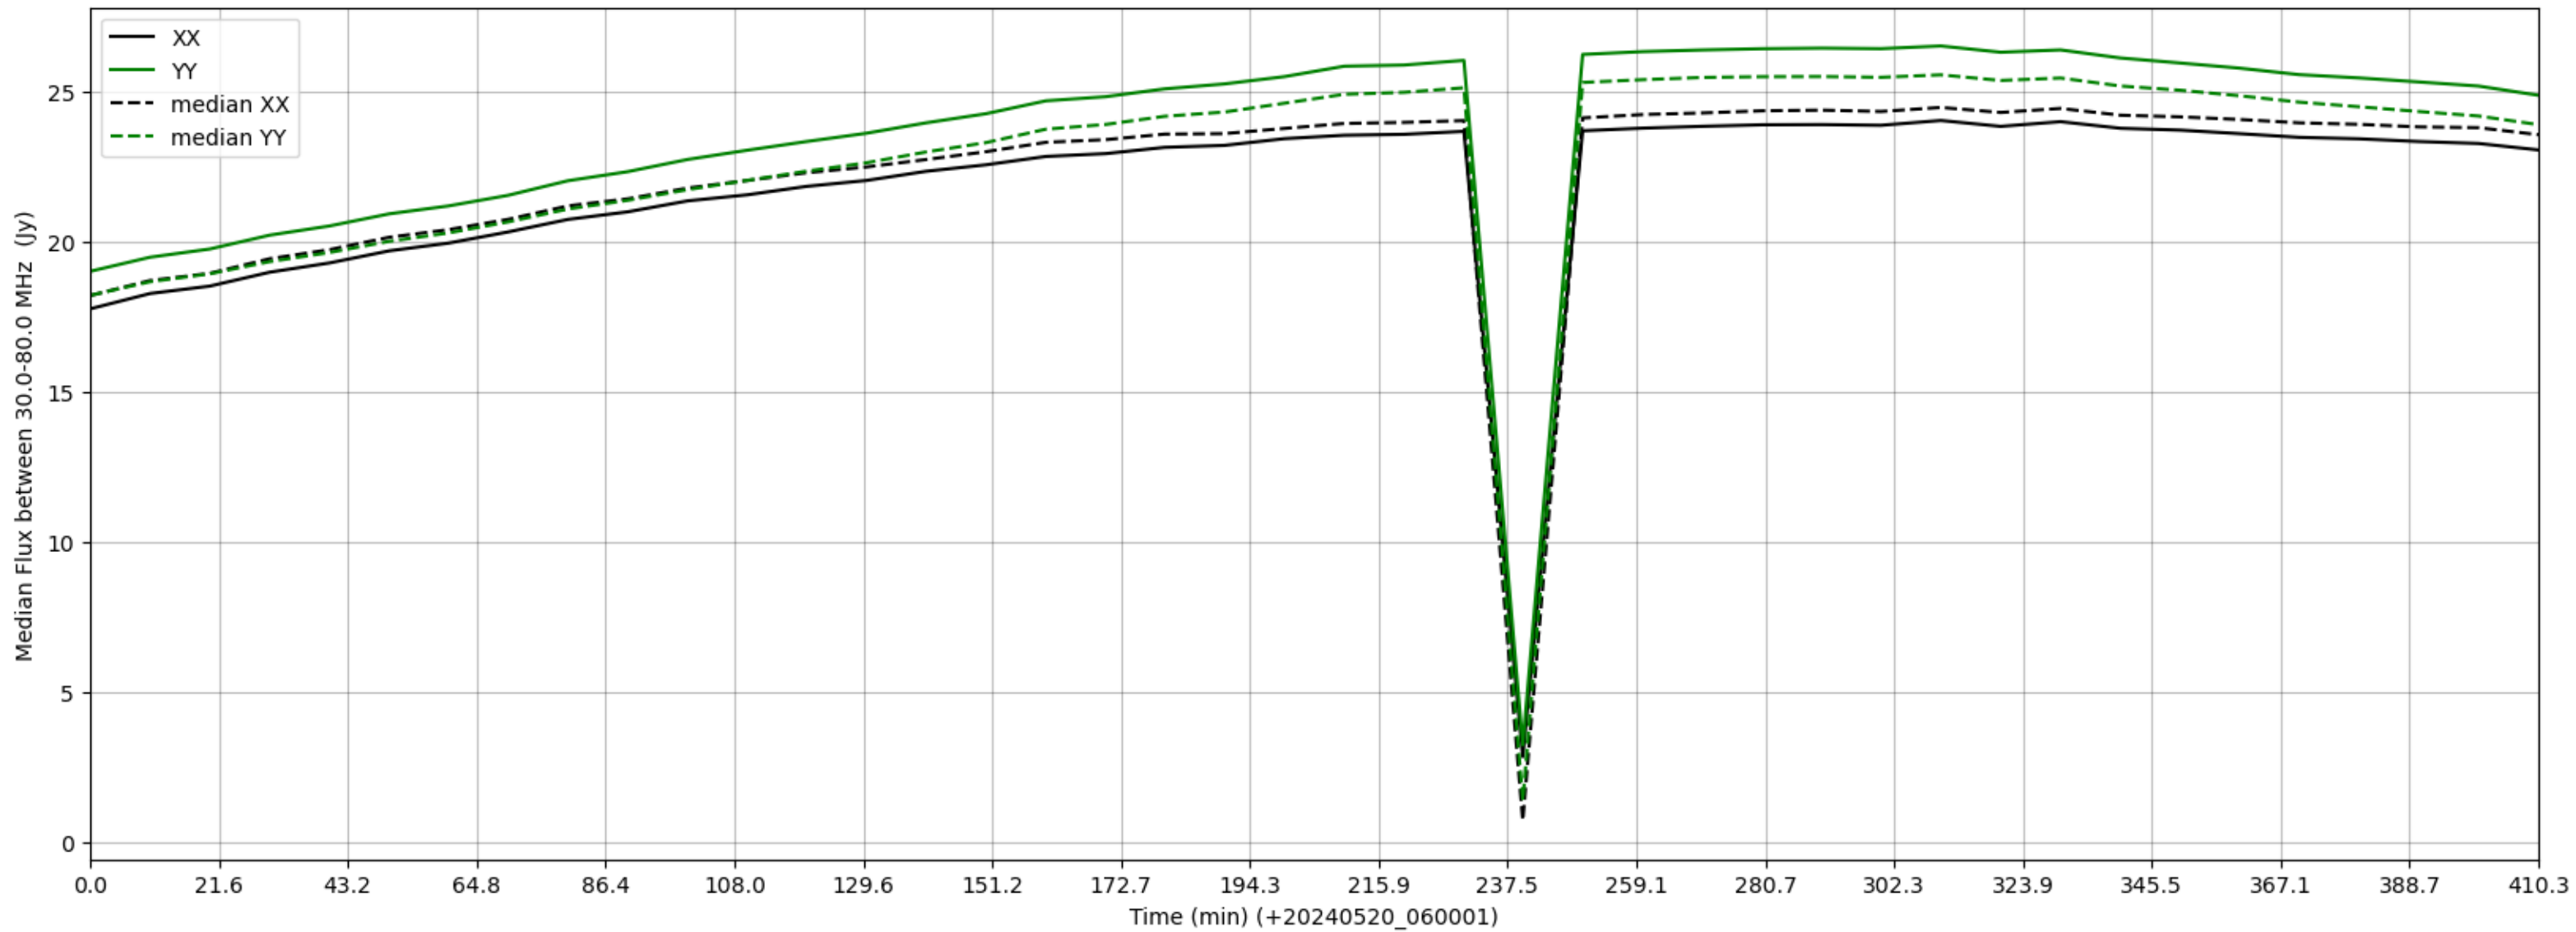

LWA239 - Correlator# 313 - XX FLAGS:Good - YY FLAGS:Good

LWA240 - Correlator# 312 - XX FLAGS:Good - YY FLAGS:Good