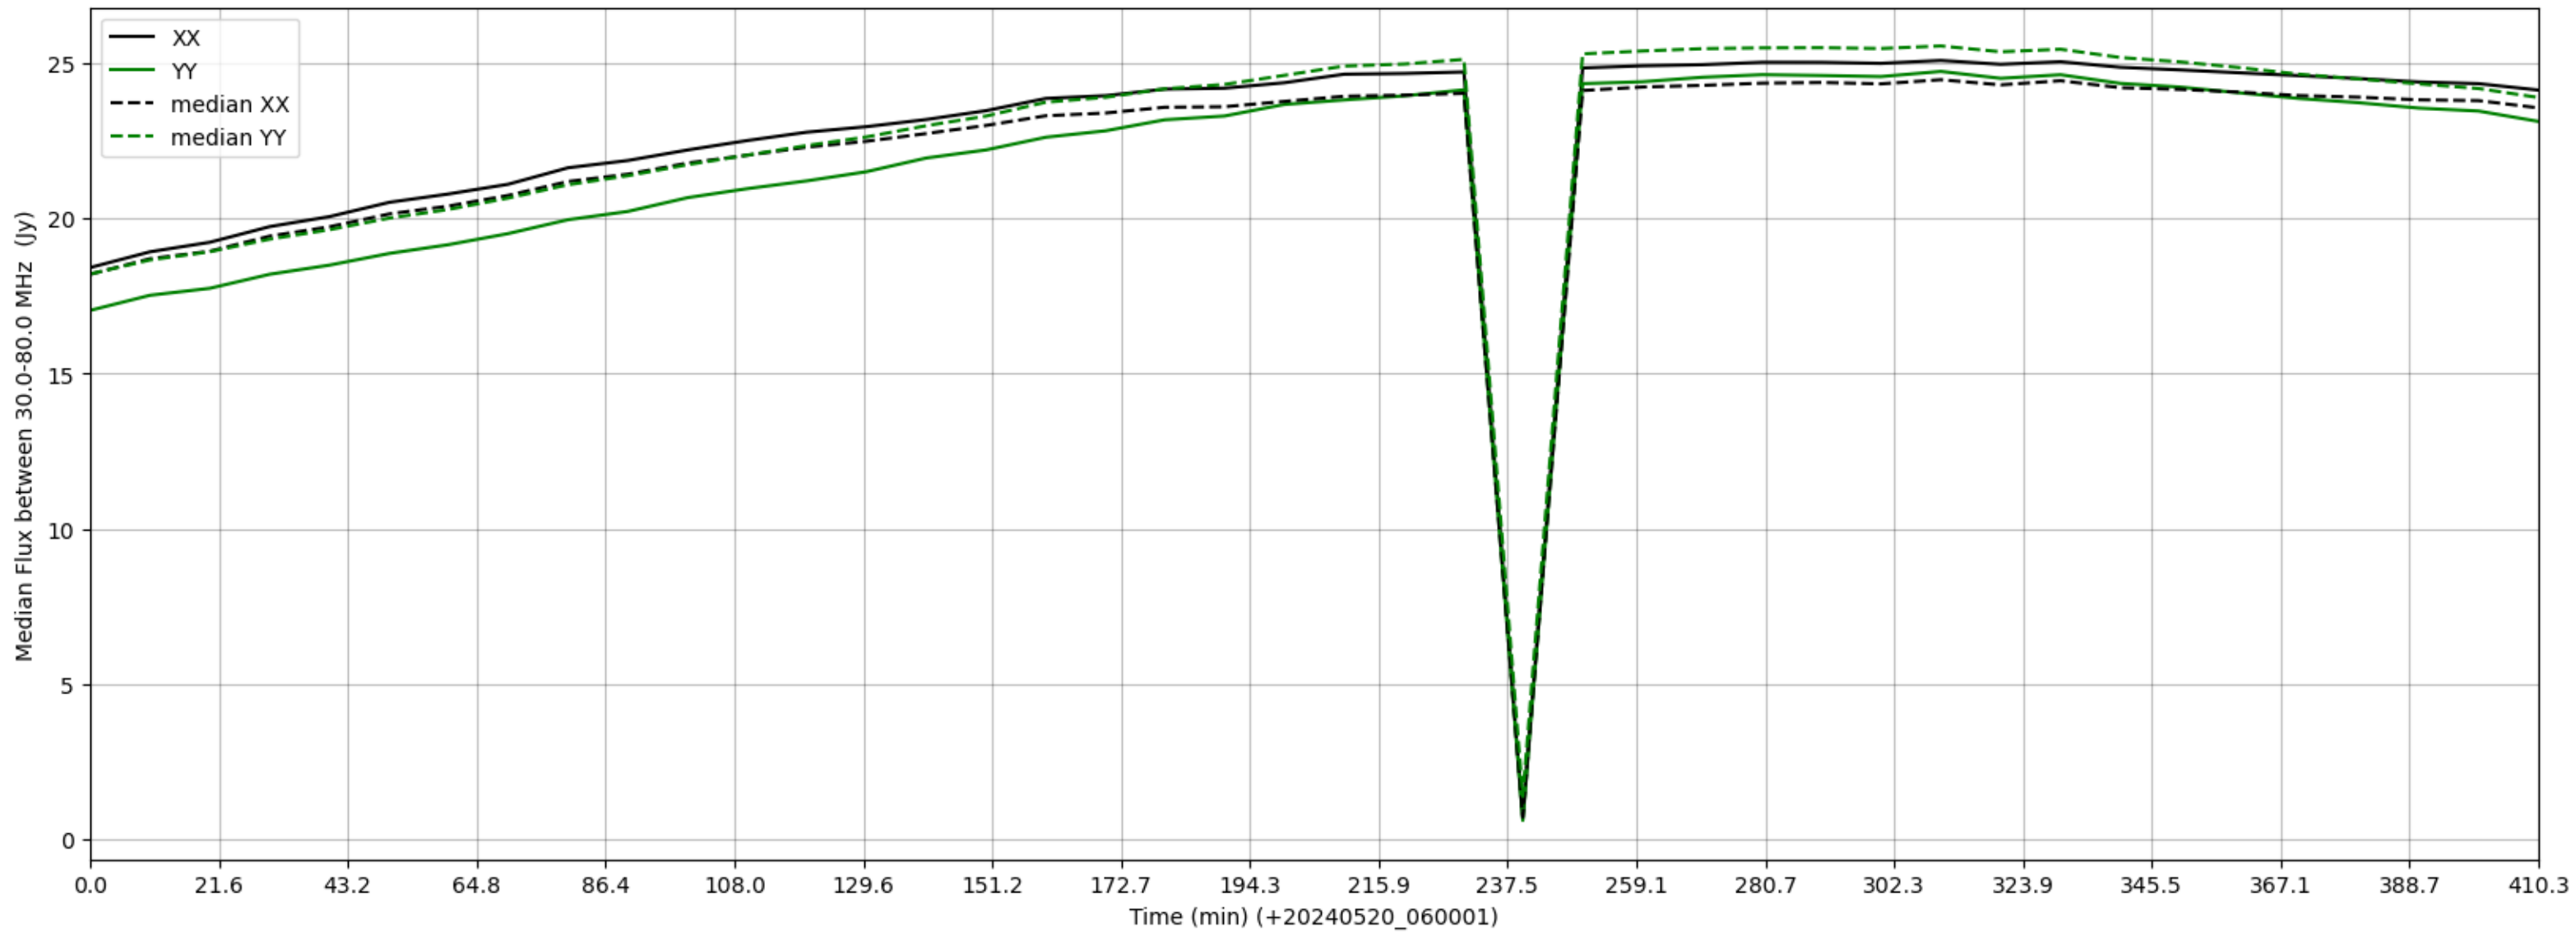

LWA028 - Correlator# 129 - XX FLAGS:Good - YY FLAGS:Good

LWA030 - Correlator# 128 - XX FLAGS:Good - YY FLAGS:Good