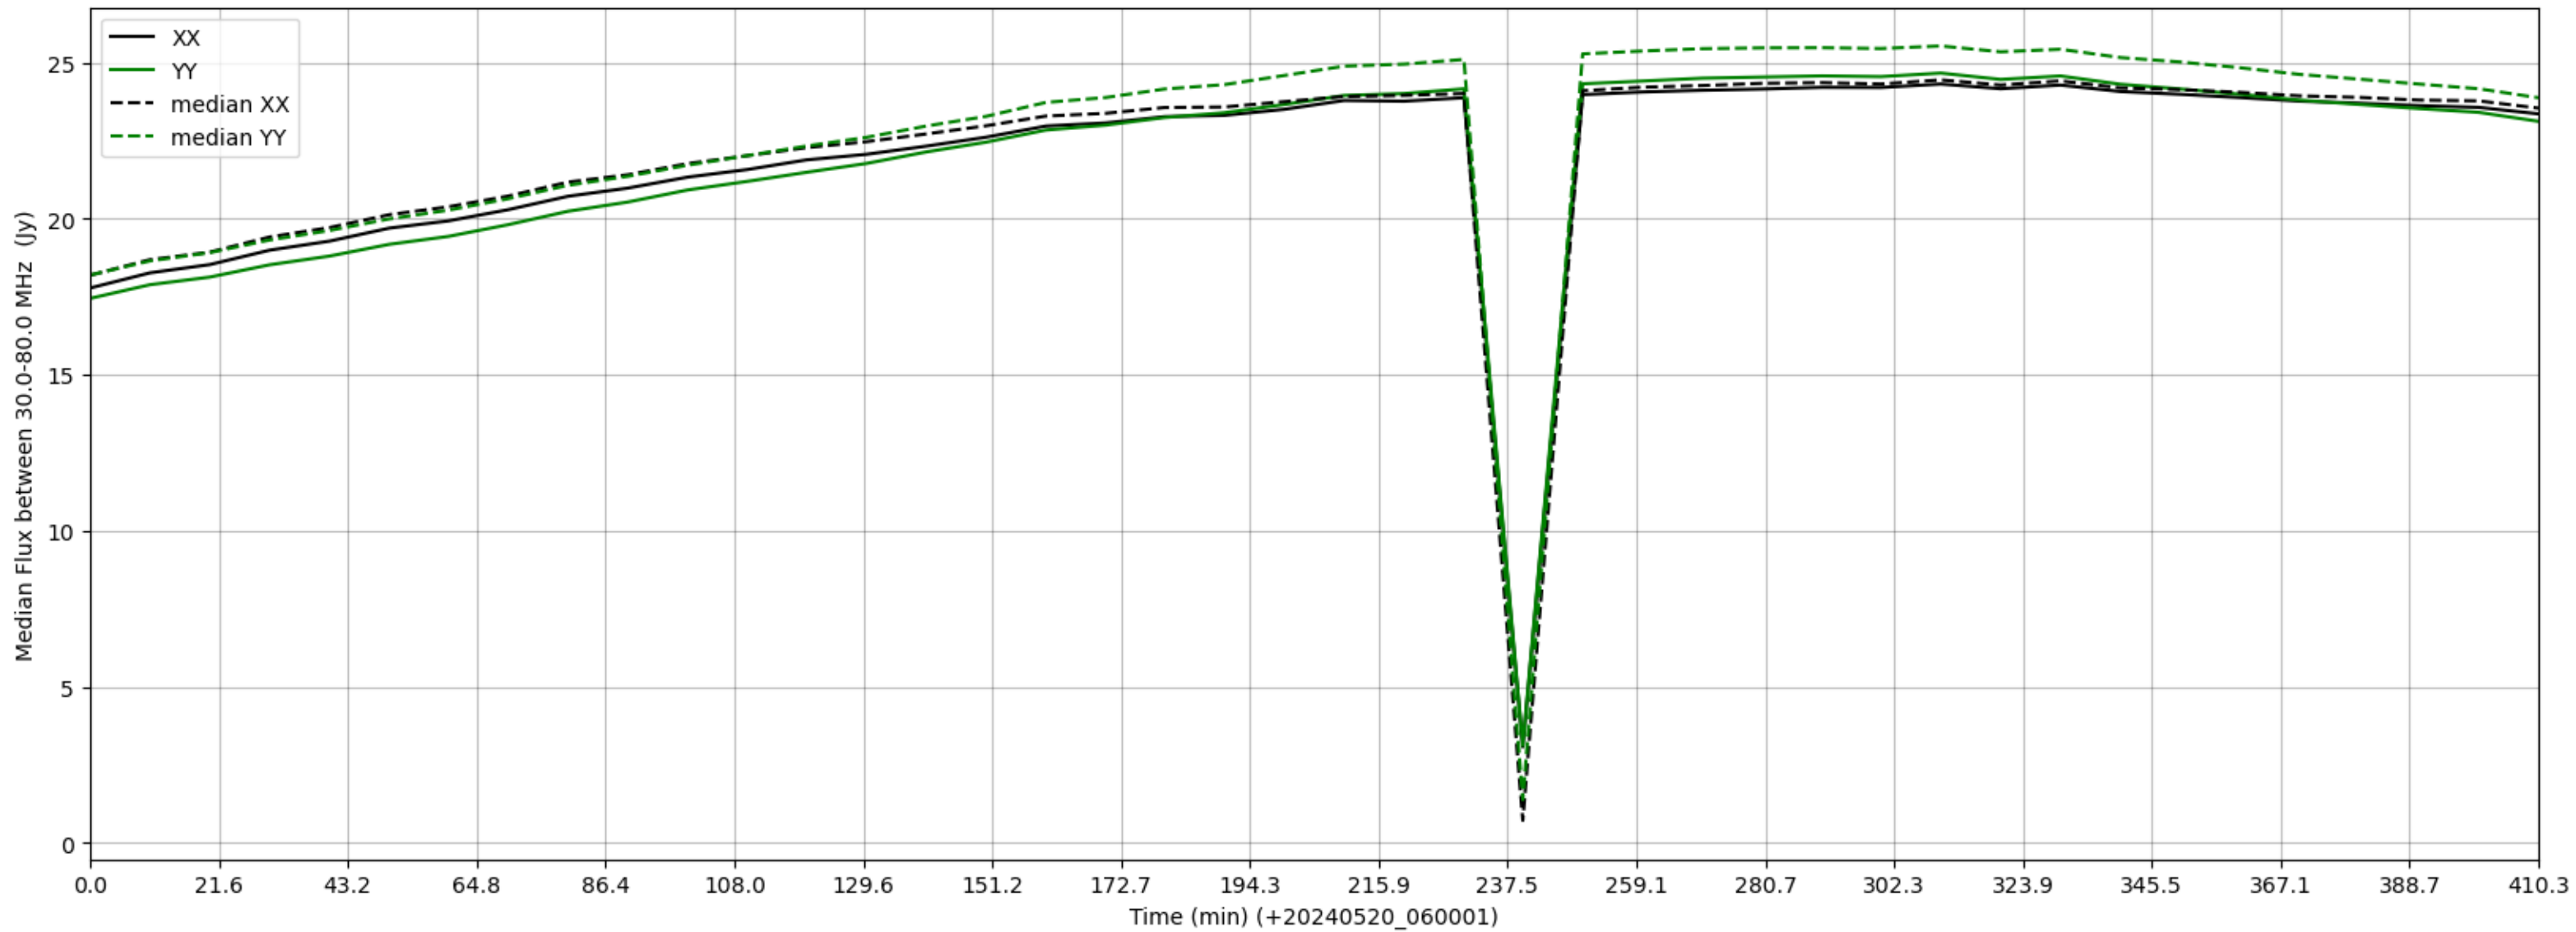

LWA226 - Correlator# 304 - XX FLAGS:Good - YY FLAGS:Good

LWA230 - Correlator# 303 - XX FLAGS:Good - YY FLAGS:Good