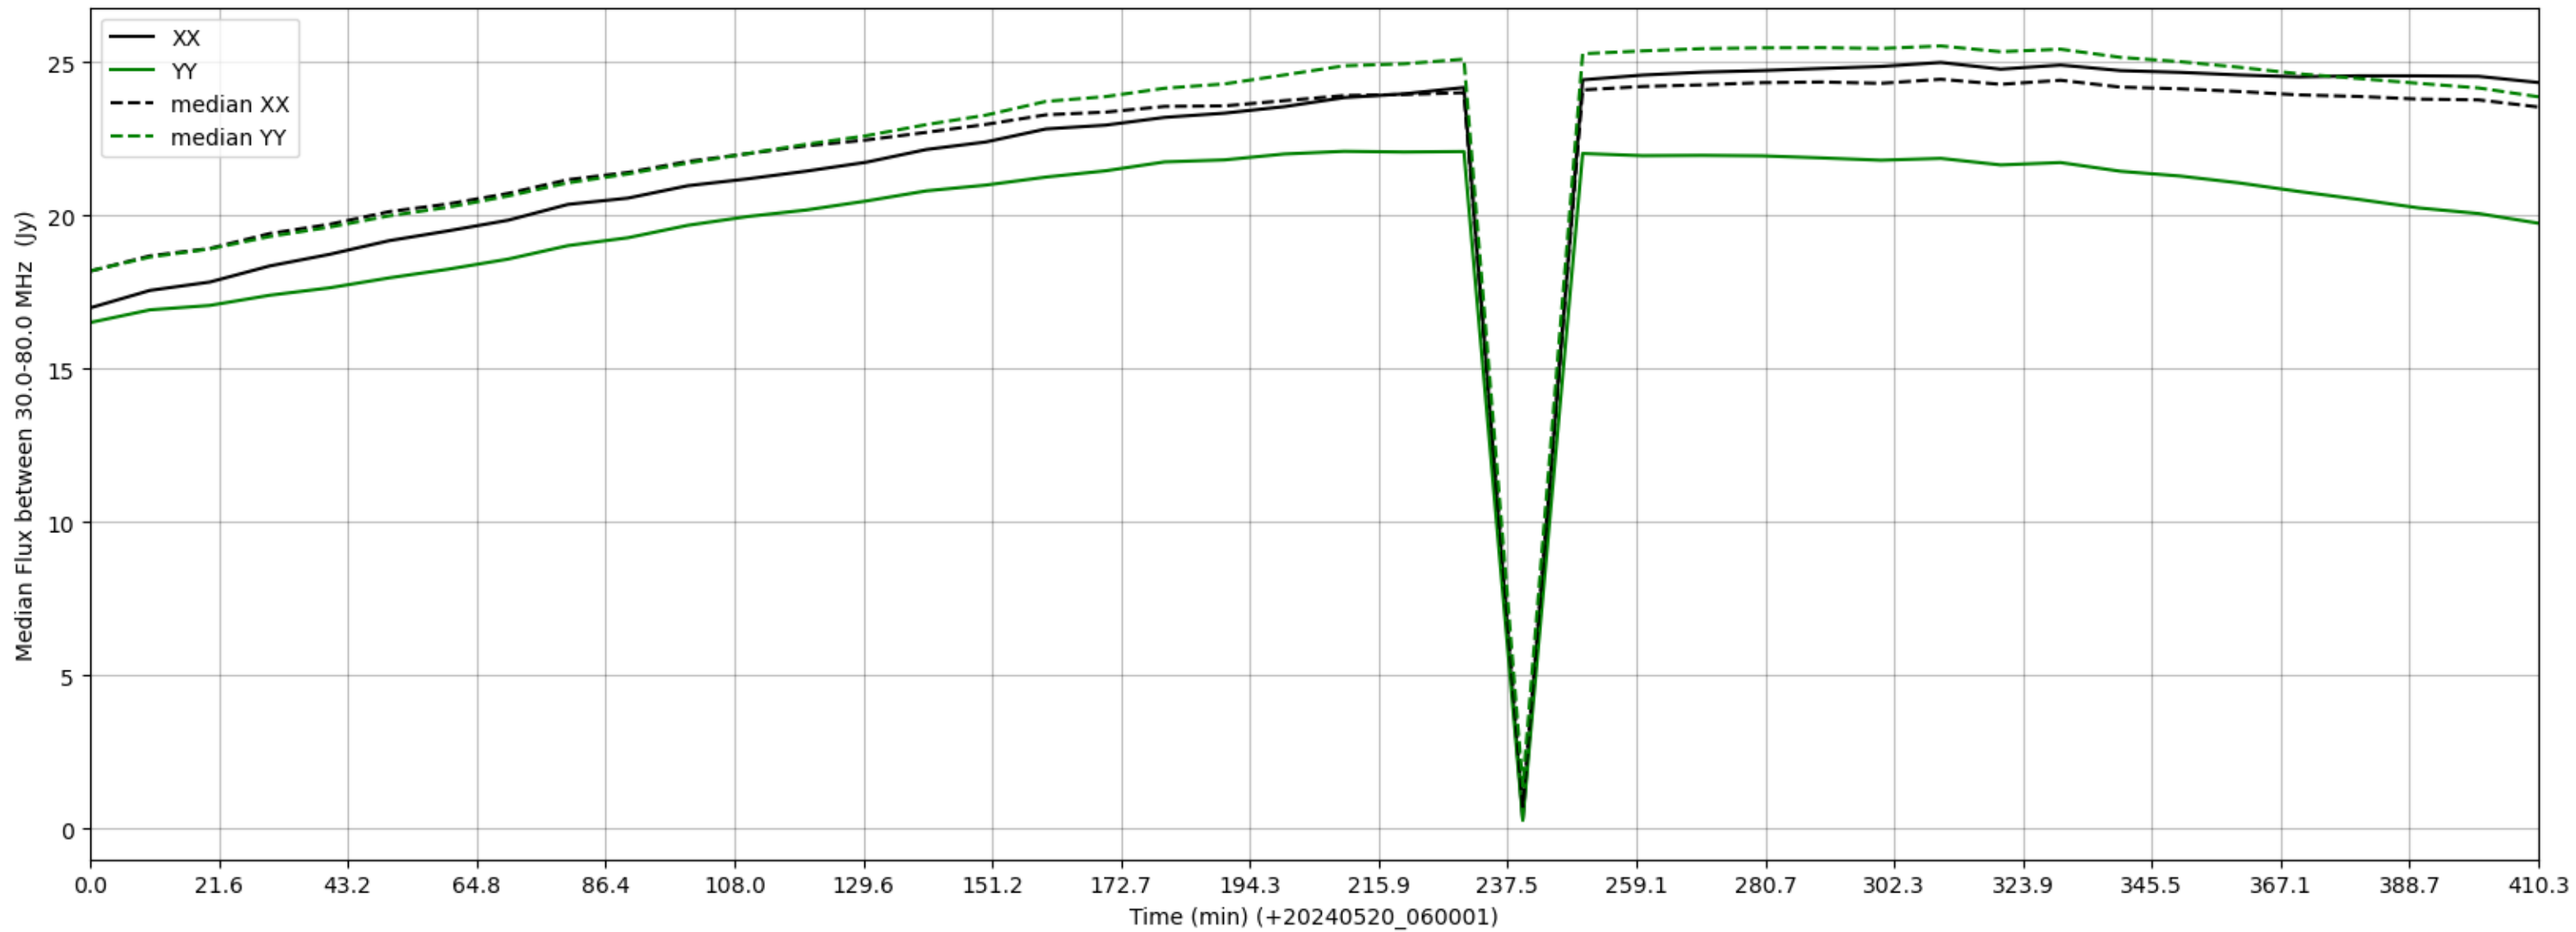

LWA272 - Correlator# 038 - XX FLAGS:Good - YY FLAGS:Good

LWA263 - Correlator# 037 - XX FLAGS:Good - YY FLAGS:Good