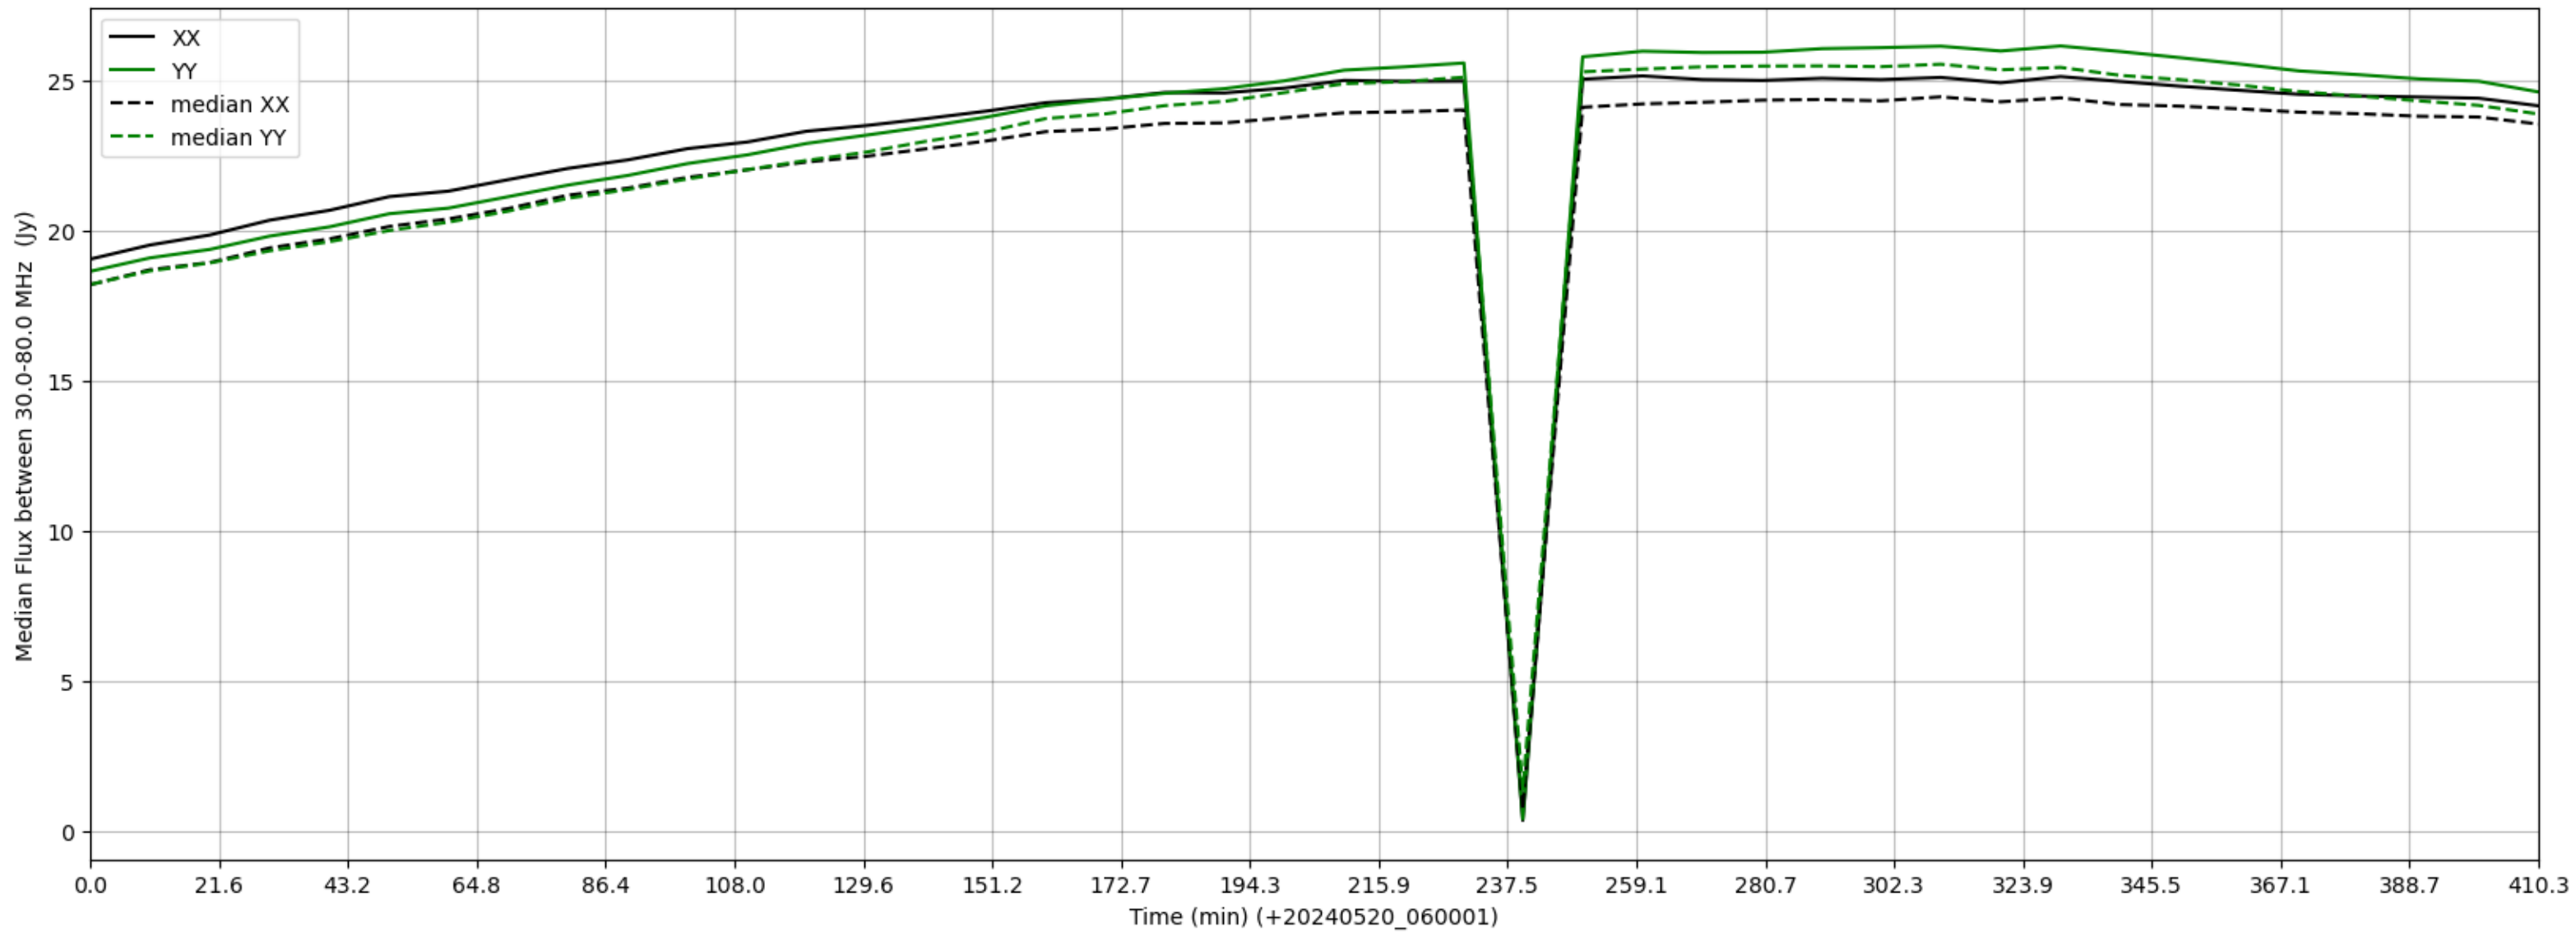

LWA360 - Correlator# 062 - XX FLAGS:Good - YY FLAGS:Good

LWA344 - Correlator# 061 - XX FLAGS:Good - YY FLAGS:Good