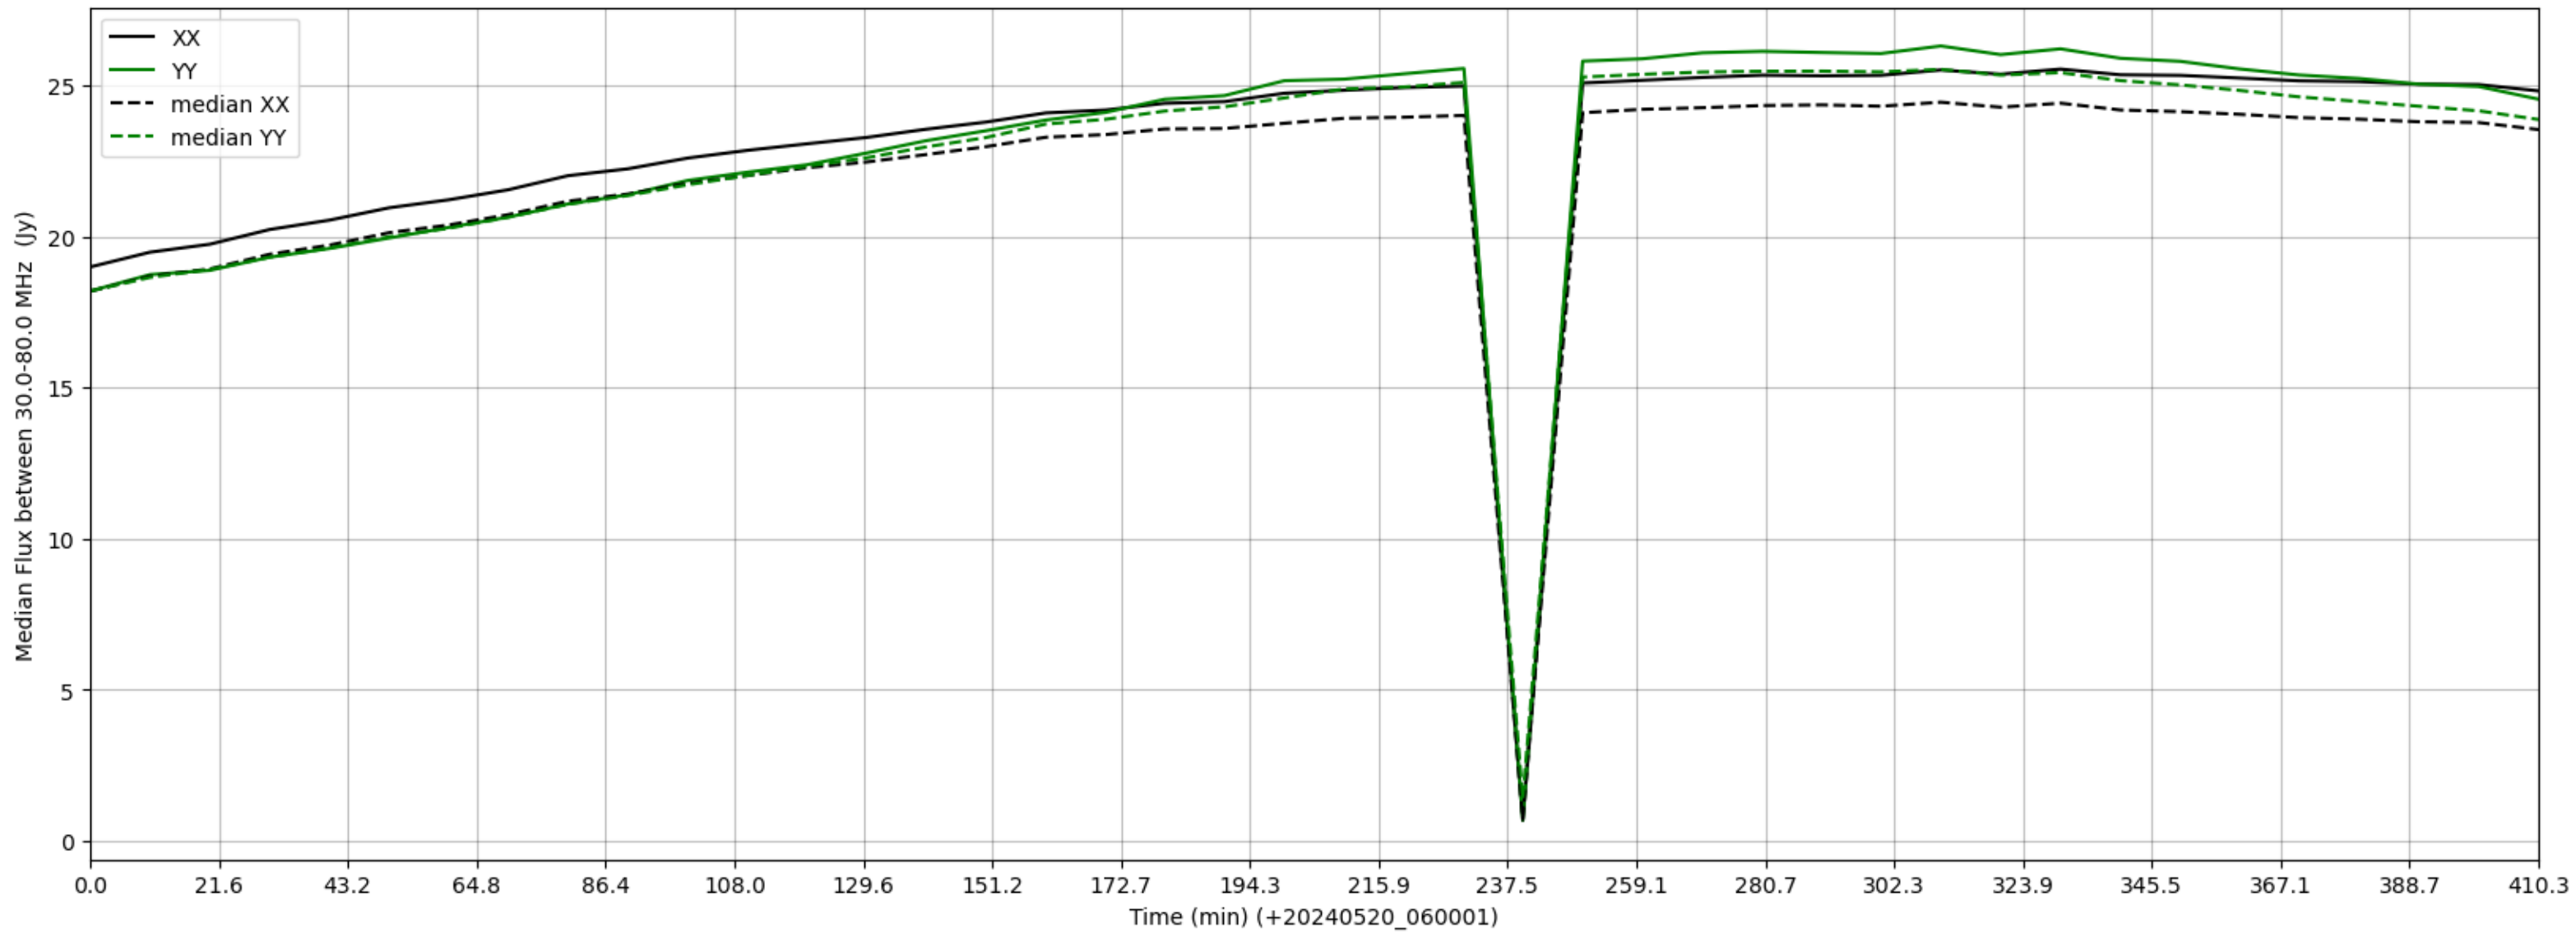

LWA030 - Correlator# 128 - XX FLAGS:Good - YY FLAGS:Good

LWA028 - Correlator# 129 - XX FLAGS:Good - YY FLAGS:Good

LWA032 - Correlator# 130 - XX FLAGS:Good - YY FLAGS:Good

LWA031 - Correlator# 131 - XX FLAGS:Good - YY FLAGS:Good