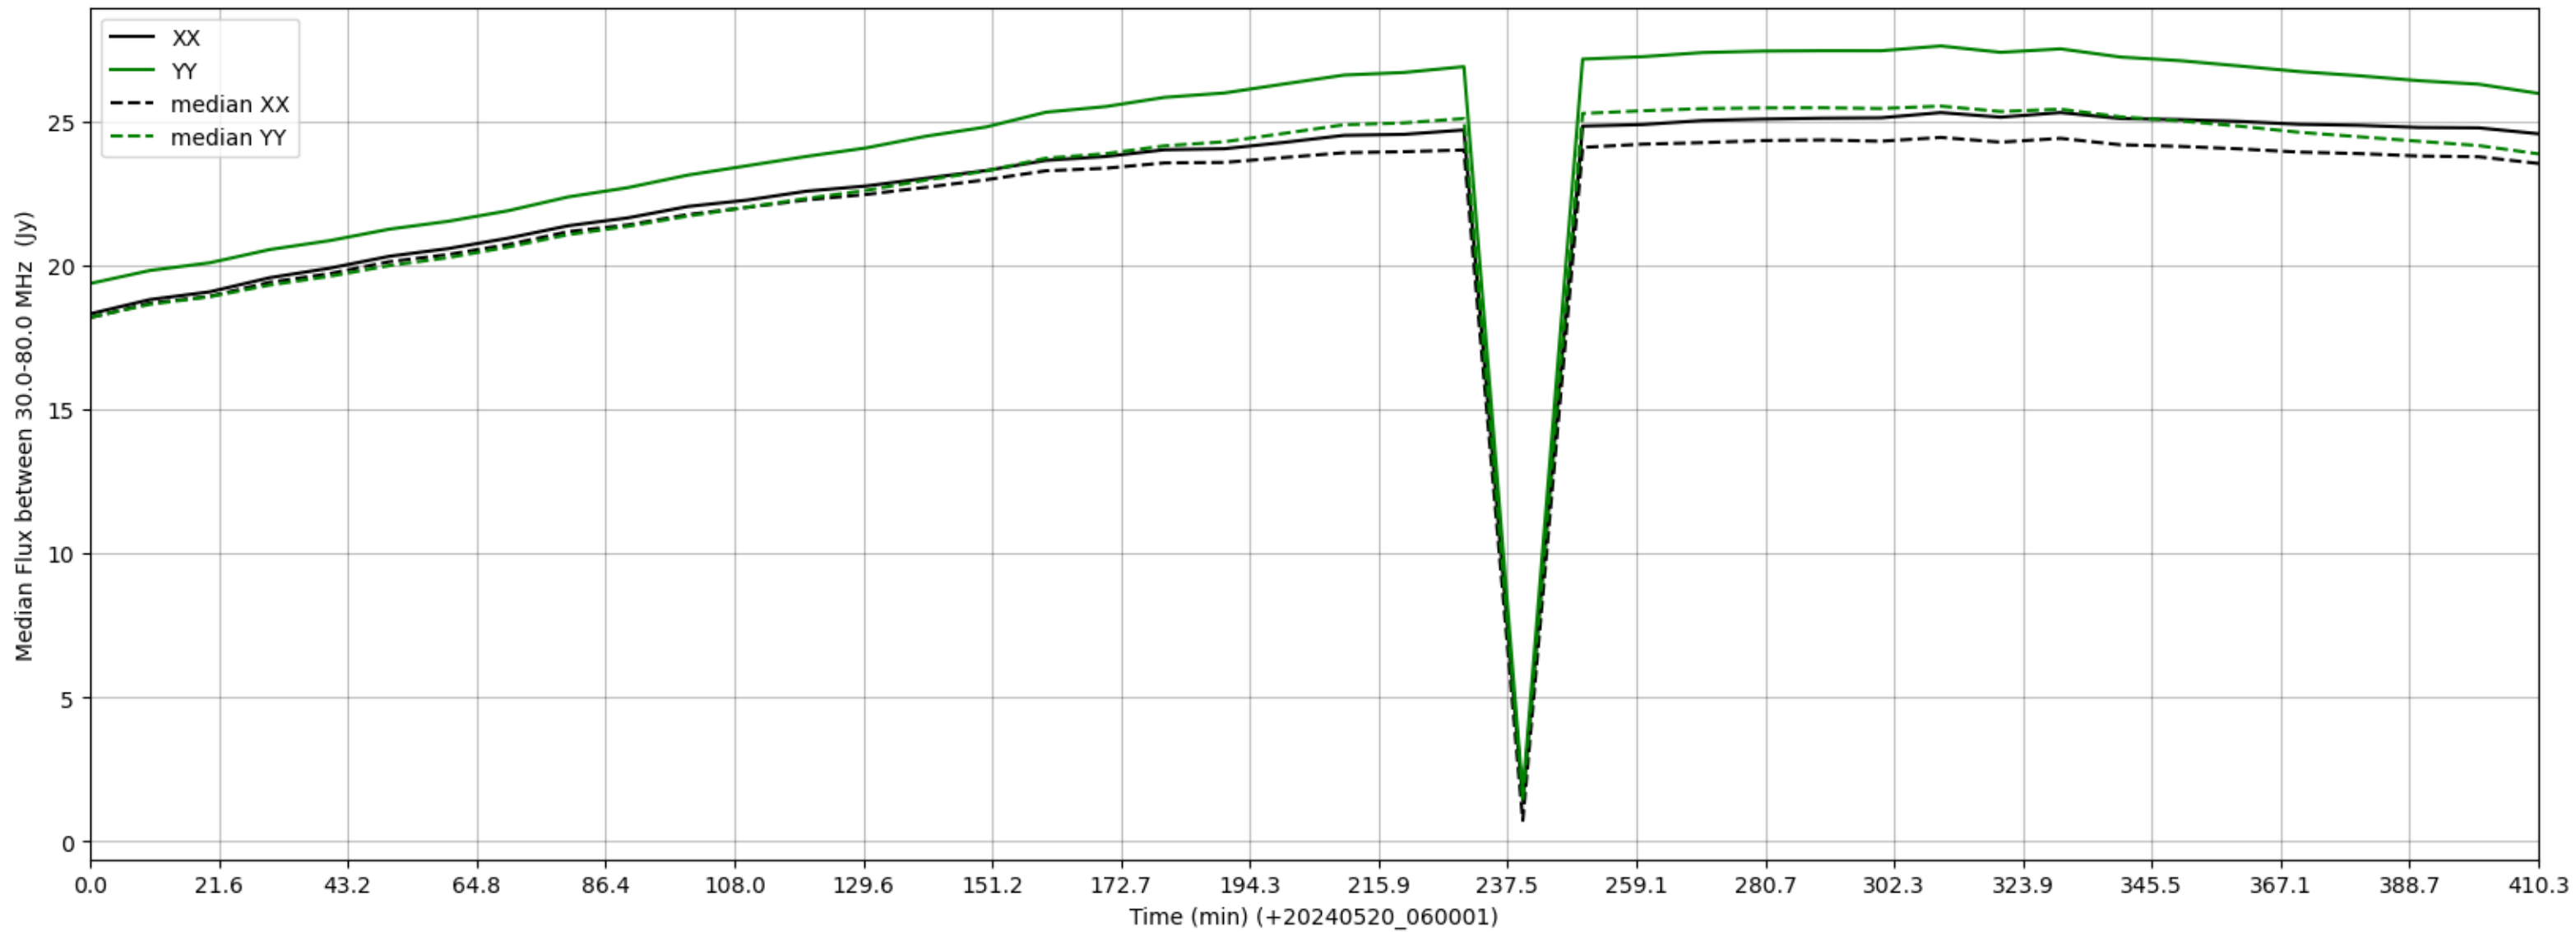

LWA034 - Correlator# 162 - XX FLAGS:Good - YY FLAGS:Good

LWA033 - Correlator# 161 - XX FLAGS:Good - YY FLAGS:Good