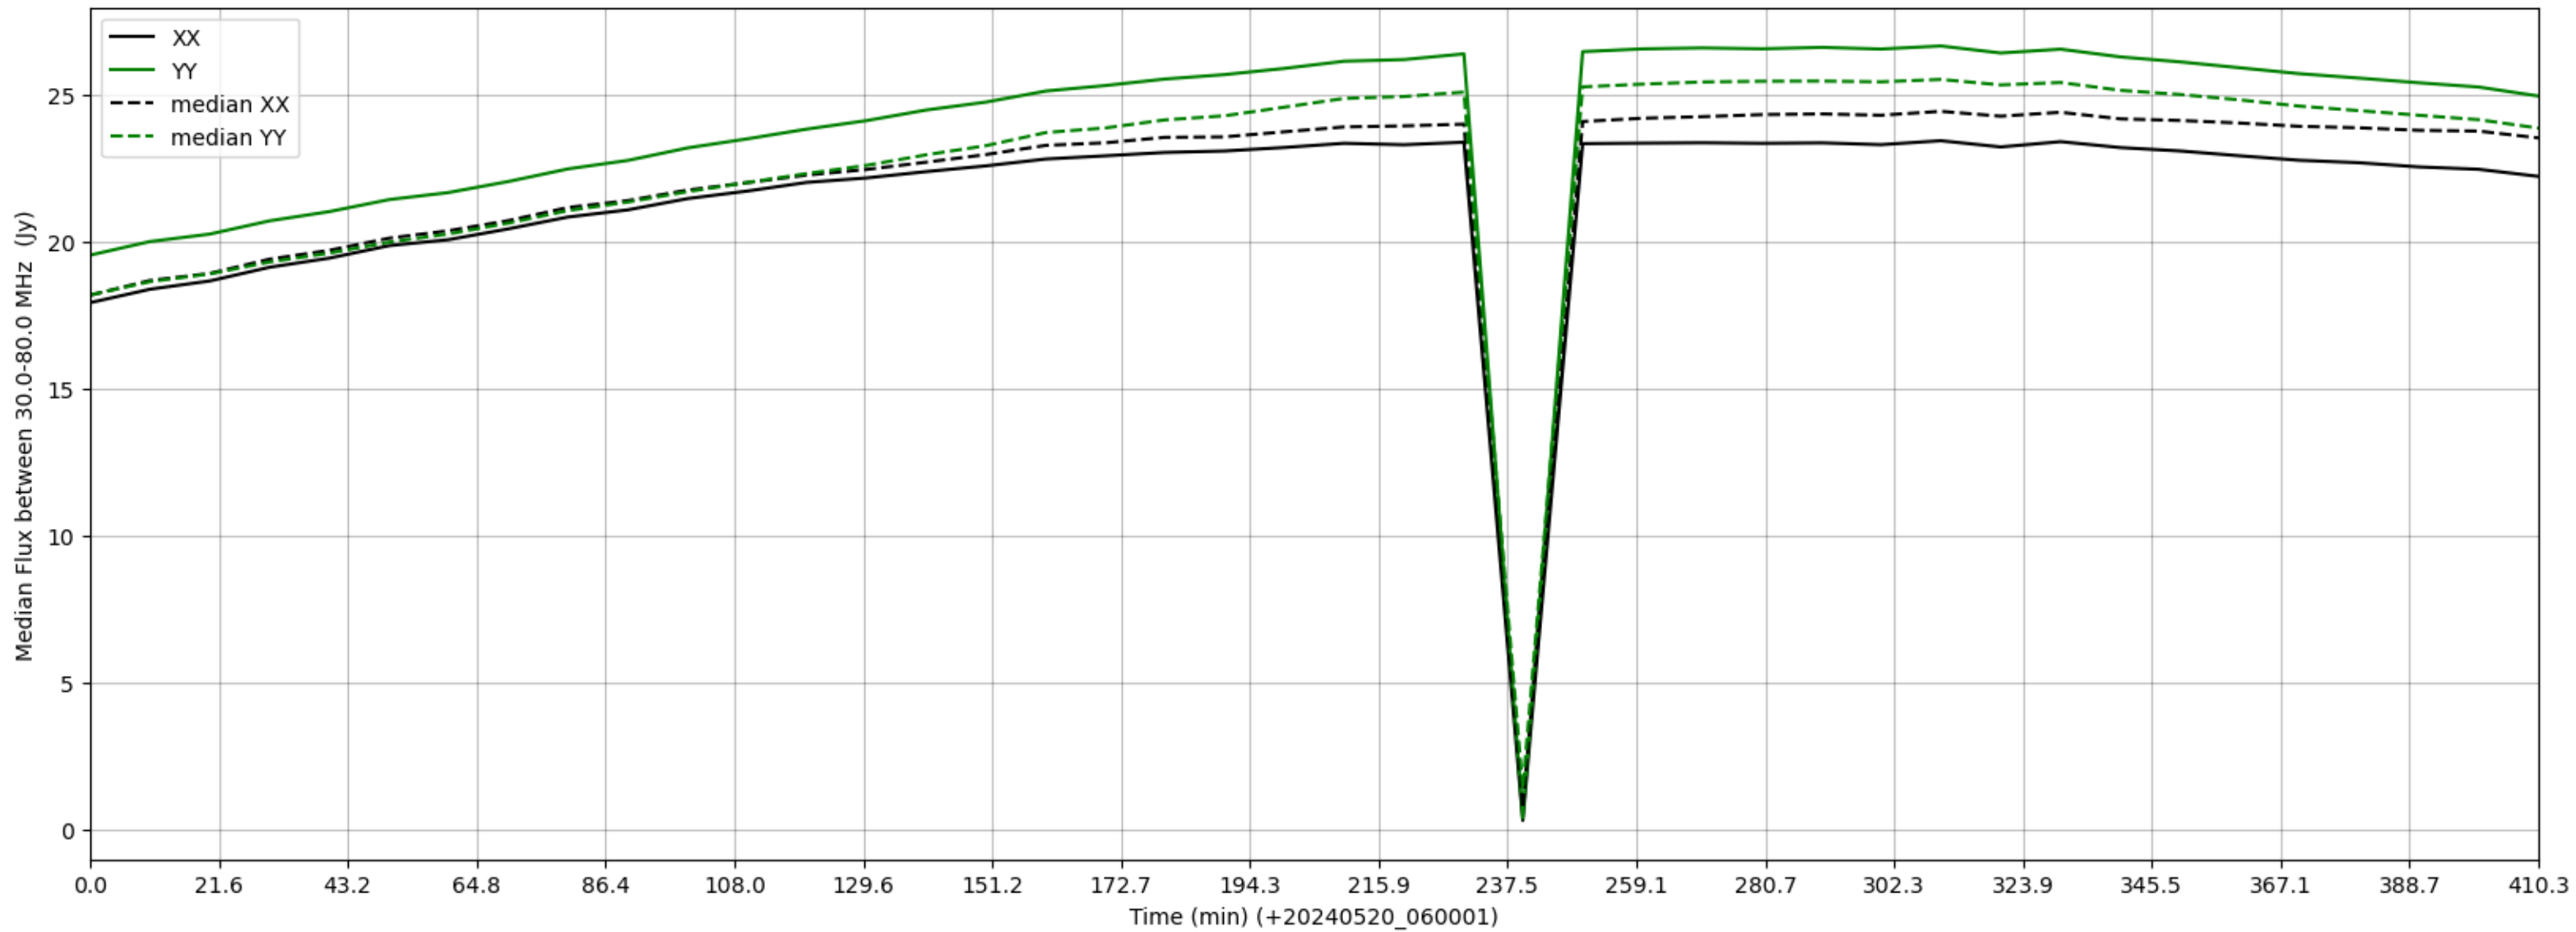

LWA263 - Correlator# 037 - XX FLAGS:Good - YY FLAGS:Good

LWA265 - Correlator# 036 - XX FLAGS:Good - YY FLAGS:Good