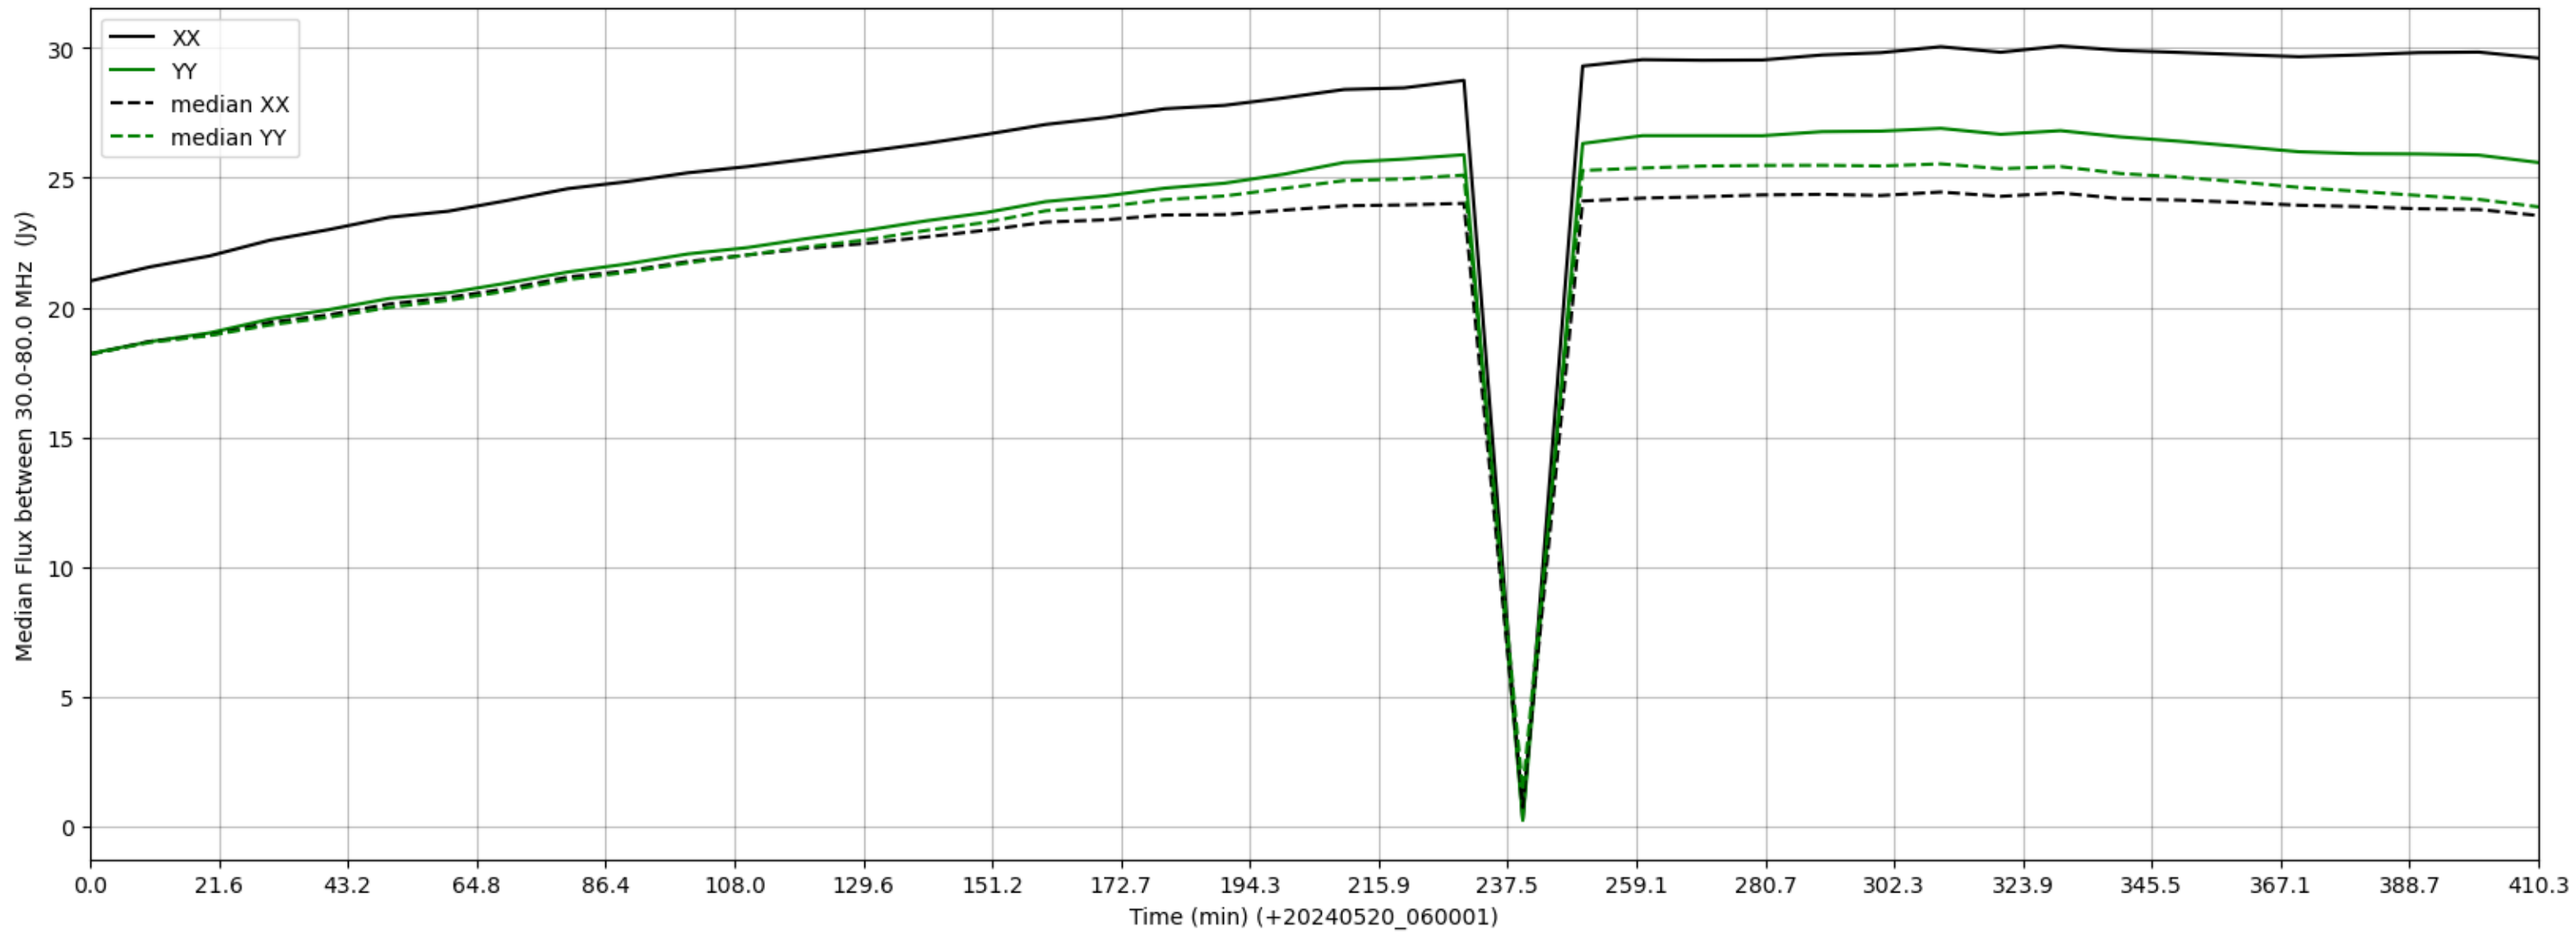

LWA278 - Correlator# 008 - XX FLAGS:Good - YY FLAGS:Good

LWA277 - Correlator# 009 - XX FLAGS:Good - YY FLAGS:Good

LWA282 - Correlator# 010 - XX FLAGS:Good - YY FLAGS:Good

LWA281 - Correlator# 011 - XX FLAGS:Good - YY FLAGS:Good