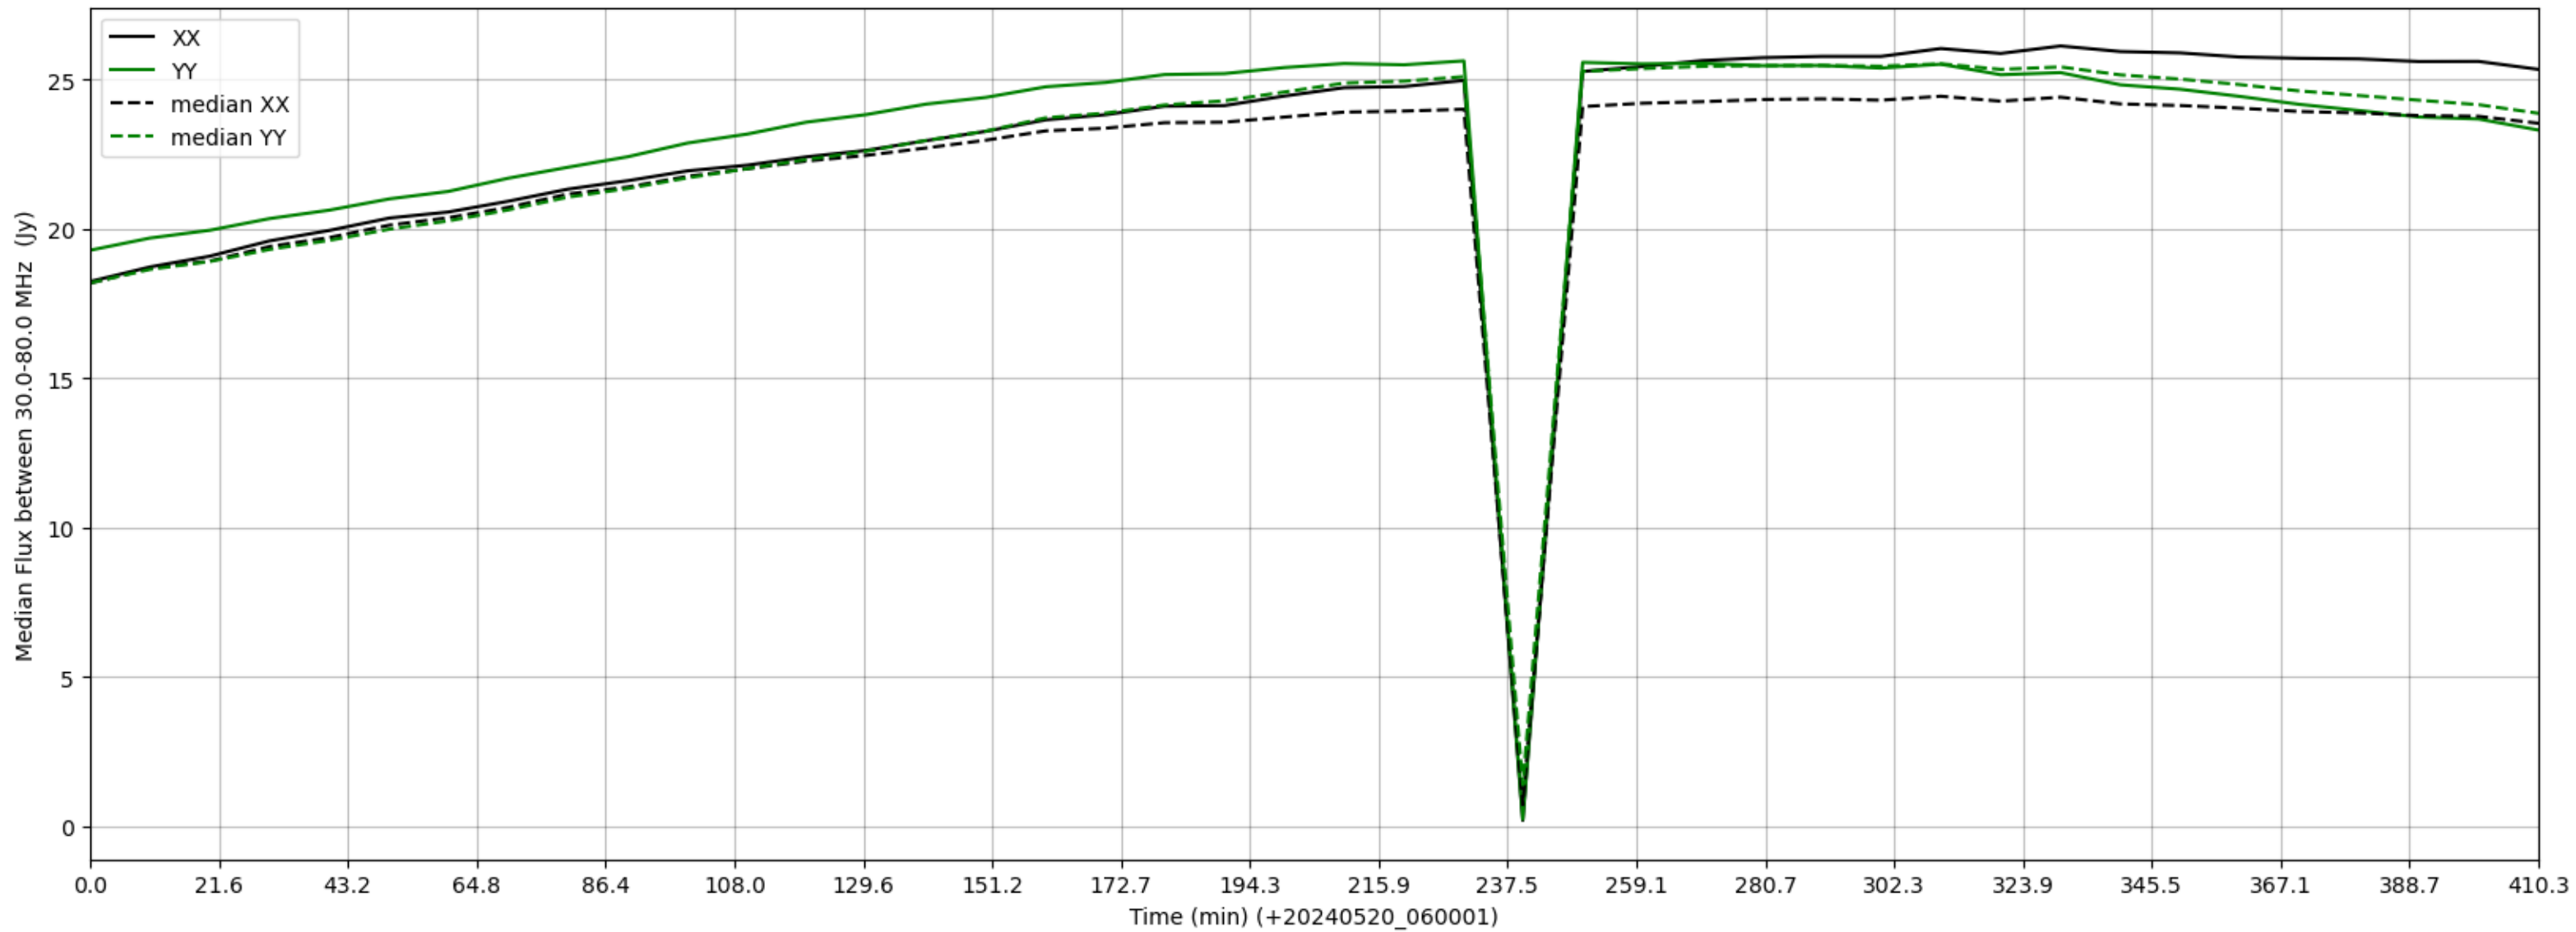

LWA276 - Correlator# 006 - XX FLAGS:Good - YY FLAGS:Good

LWA269 - Correlator# 005 - XX FLAGS:Good - YY FLAGS:Good