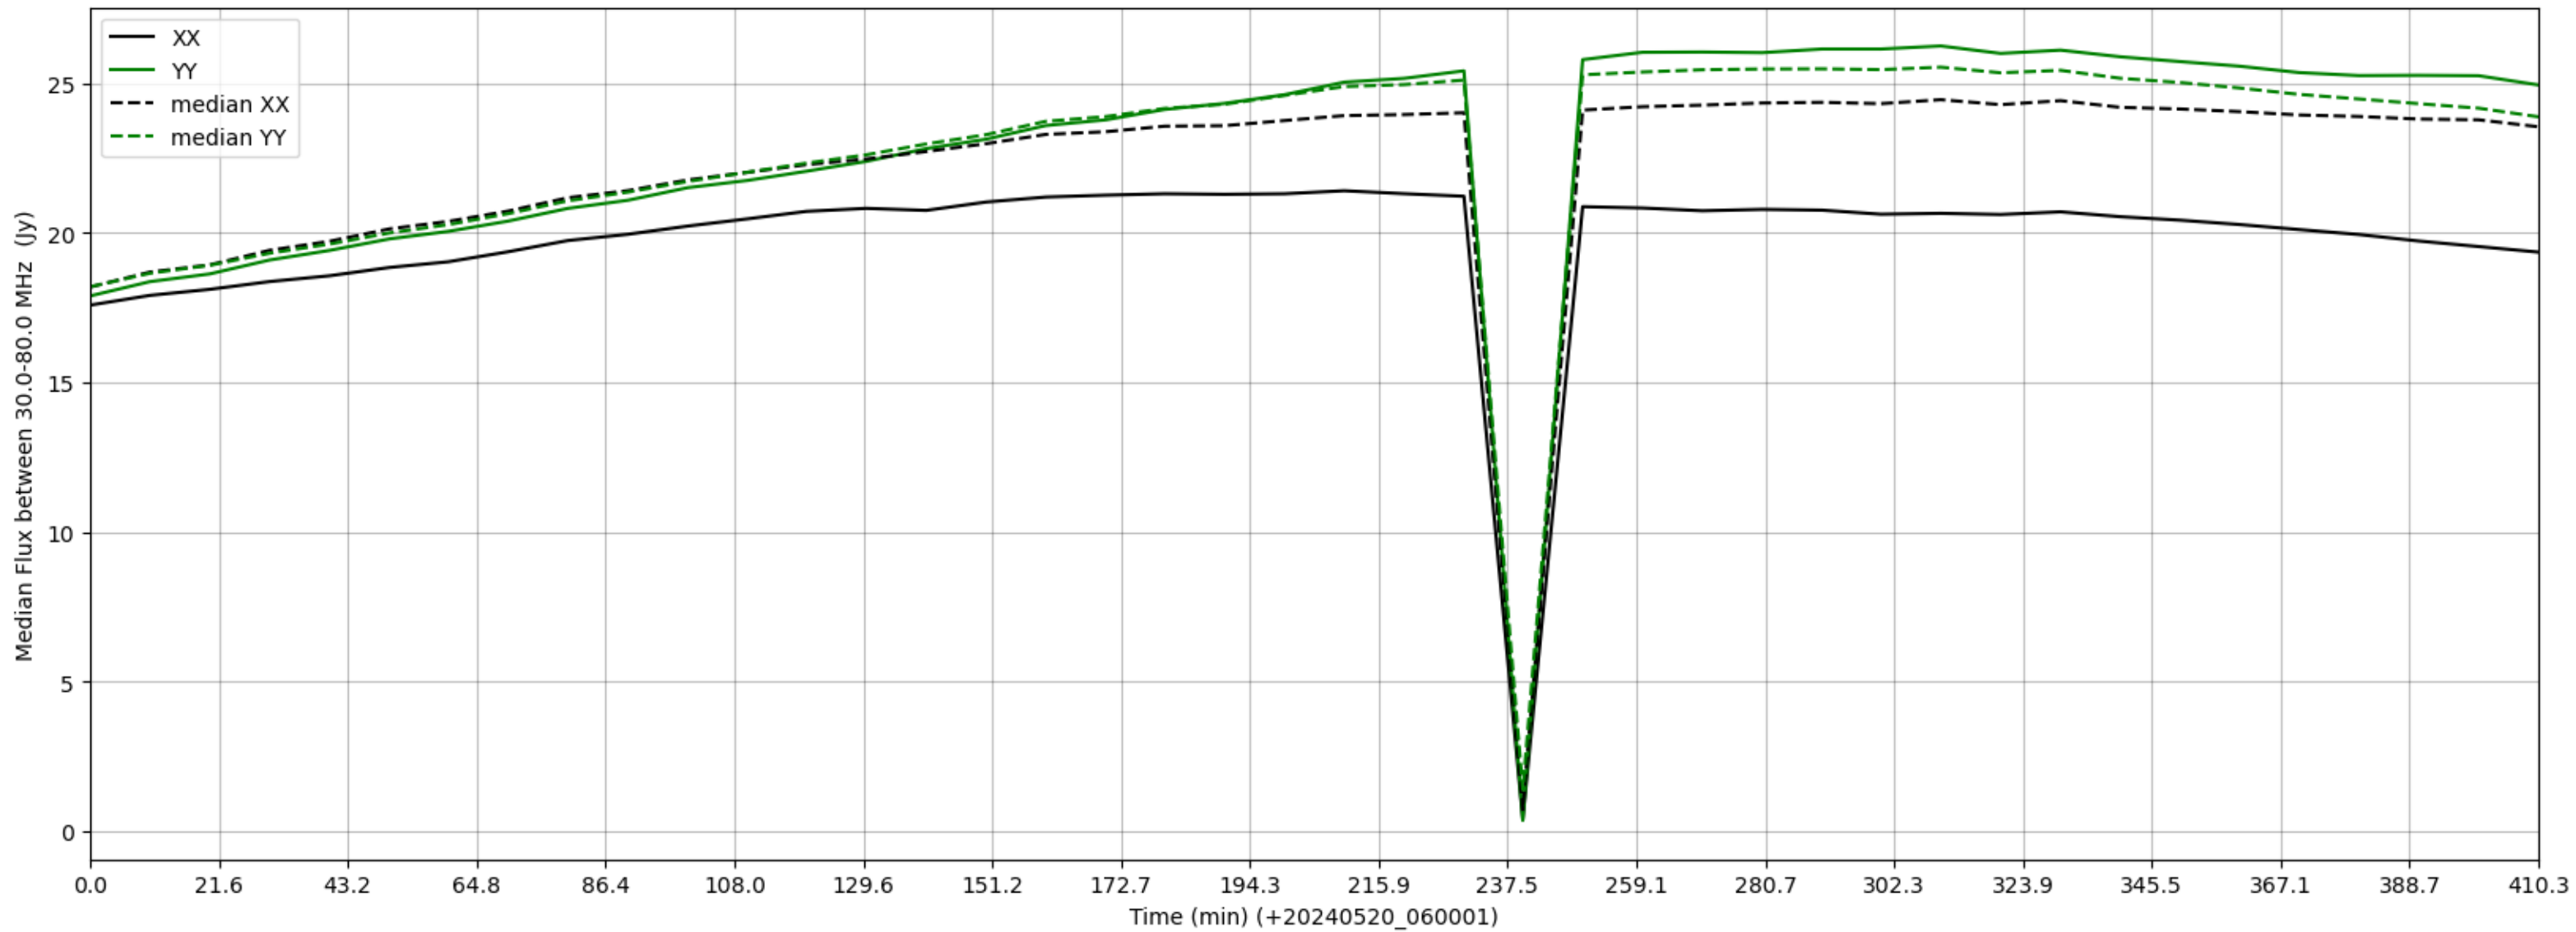

LWA306 - Correlator# 053 - XX FLAGS:Good - YY FLAGS:Good

LWA317 - Correlator# 052 - XX FLAGS:Good - YY FLAGS:Good