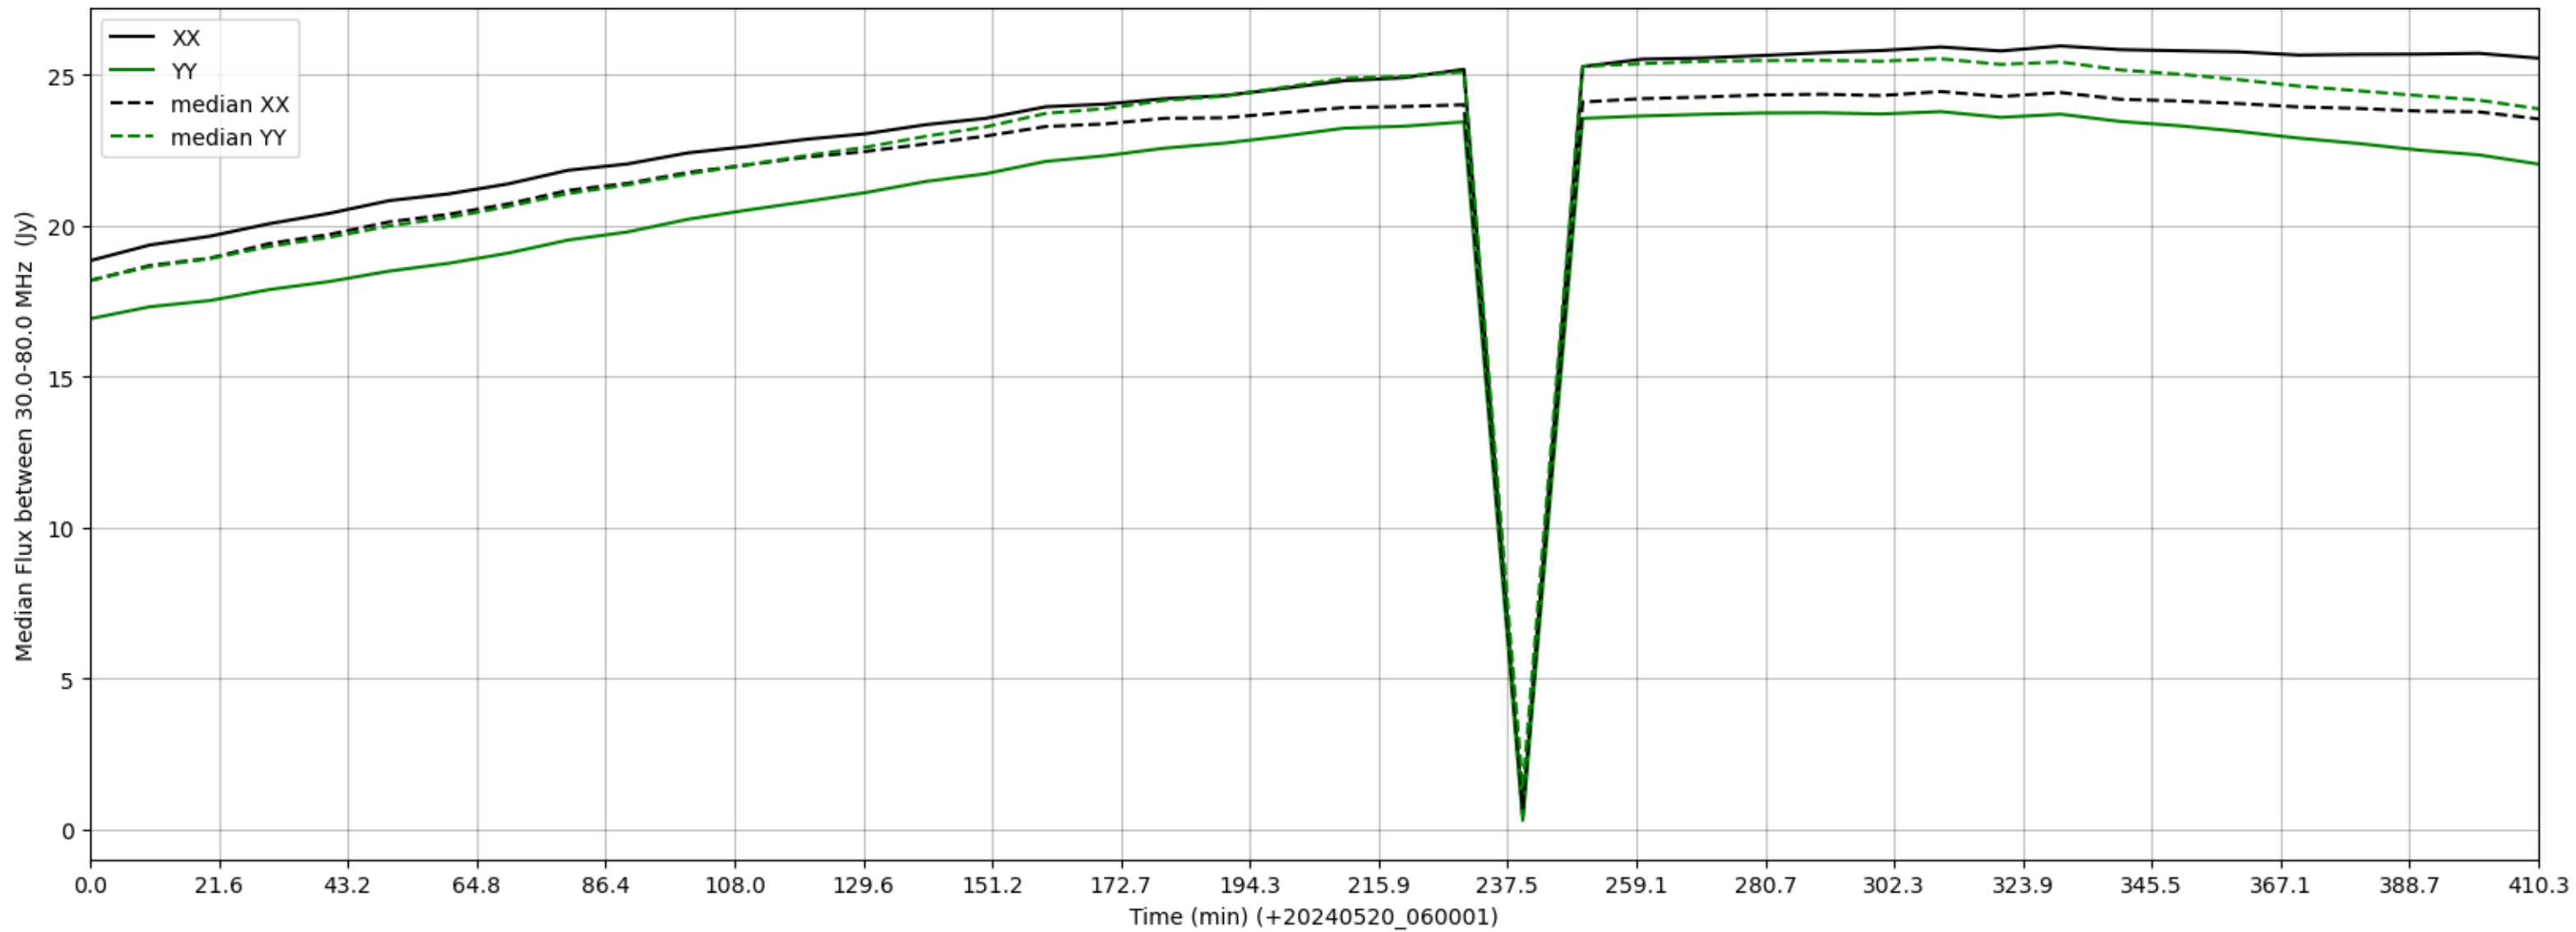

LWA336 - Correlator# 056 - XX FLAGS:BadSpecShape - YY FLAGS:BadSpecShape

LWA335 - Correlator# 057 - XX FLAGS:HighTimeVar - YY FLAGS:Good

LWA343 - Correlator# 058 - XX FLAGS:Good - YY FLAGS:Good

LWA337 - Correlator# 059 - XX FLAGS:Good - YY FLAGS:Good