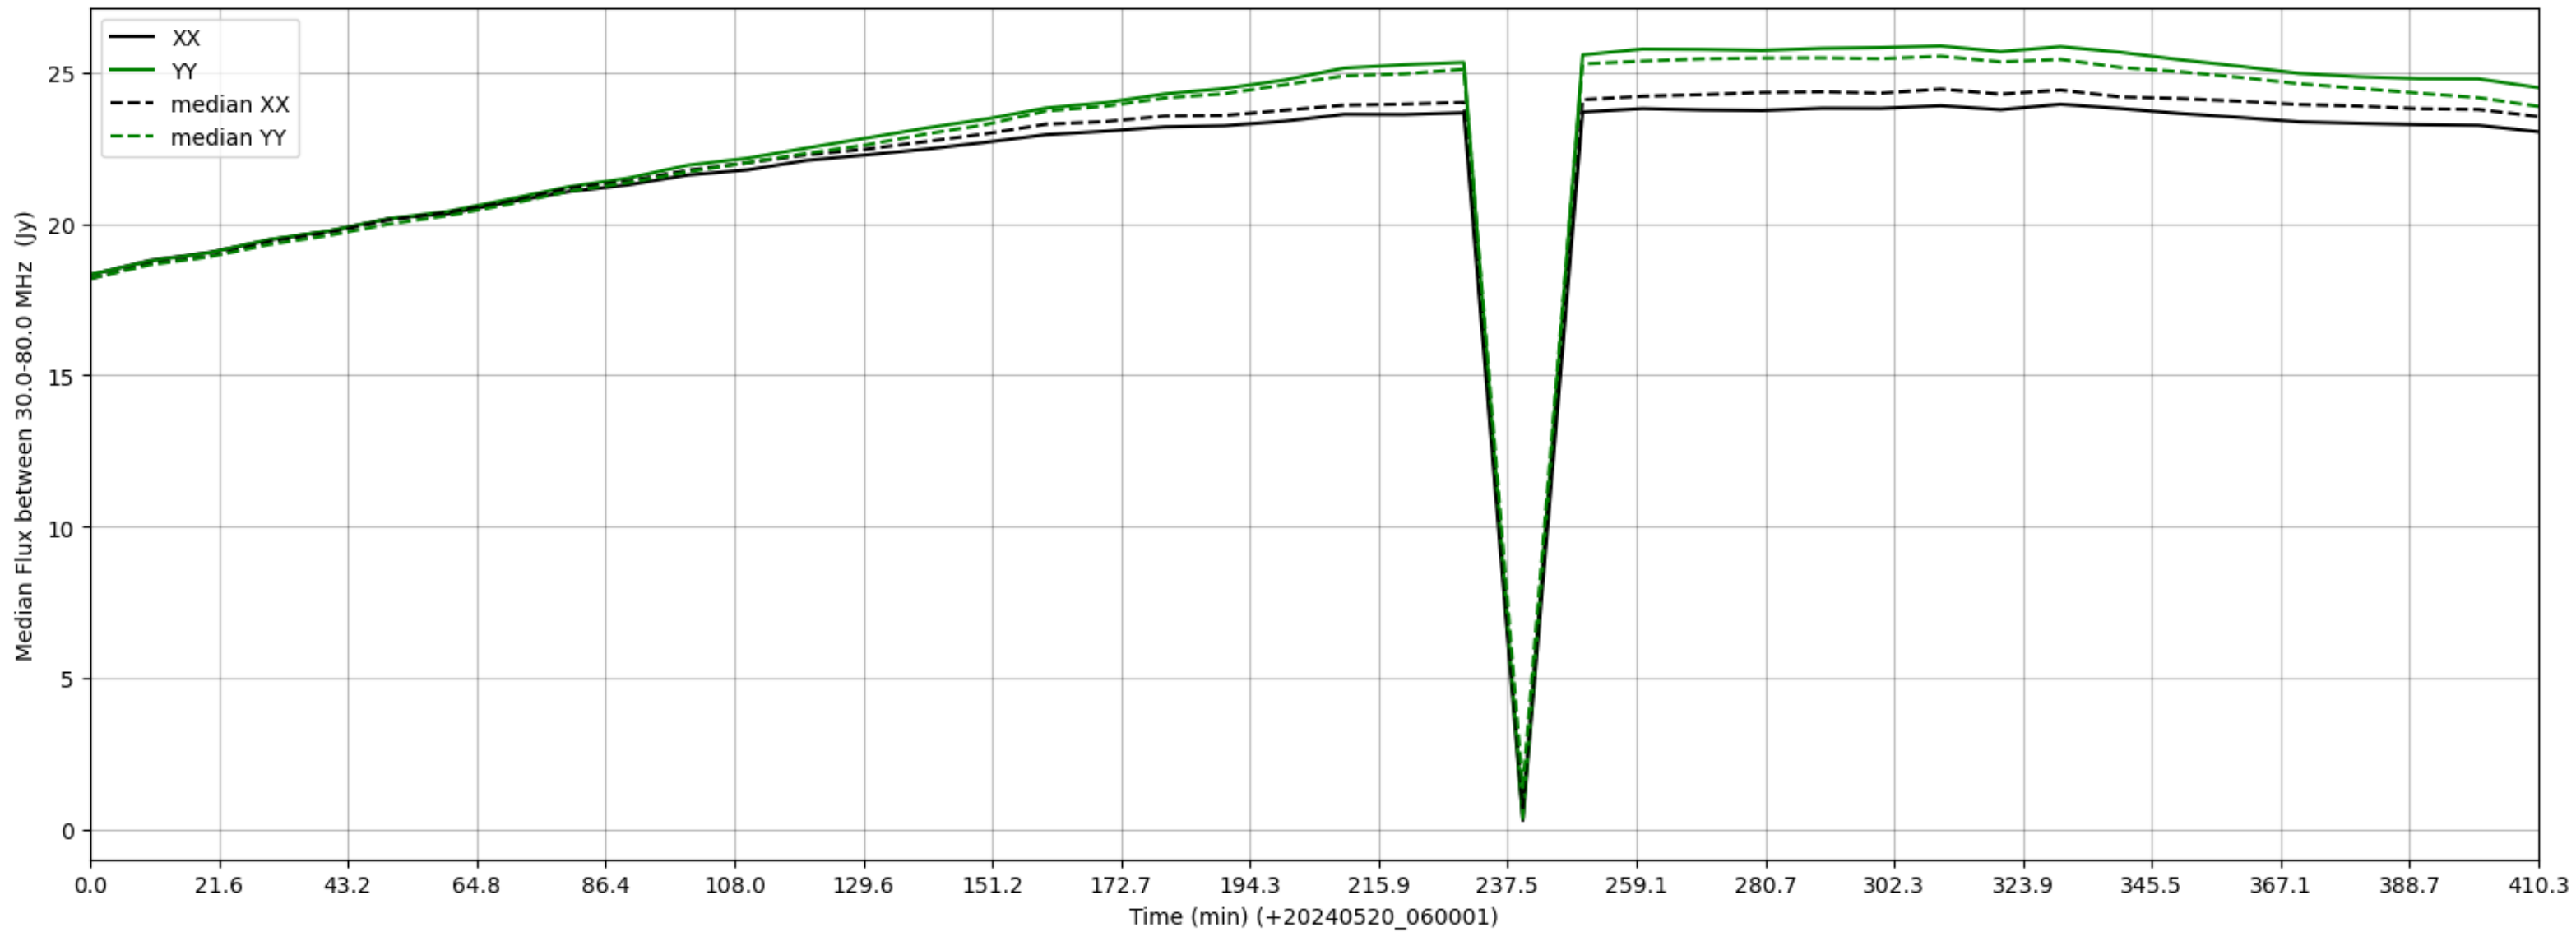

LWA255 - Correlator# 033 - XX FLAGS:LowFlux - YY FLAGS:LowFlux

LWA257 - Correlator# 032 - XX FLAGS:Good - YY FLAGS:Good