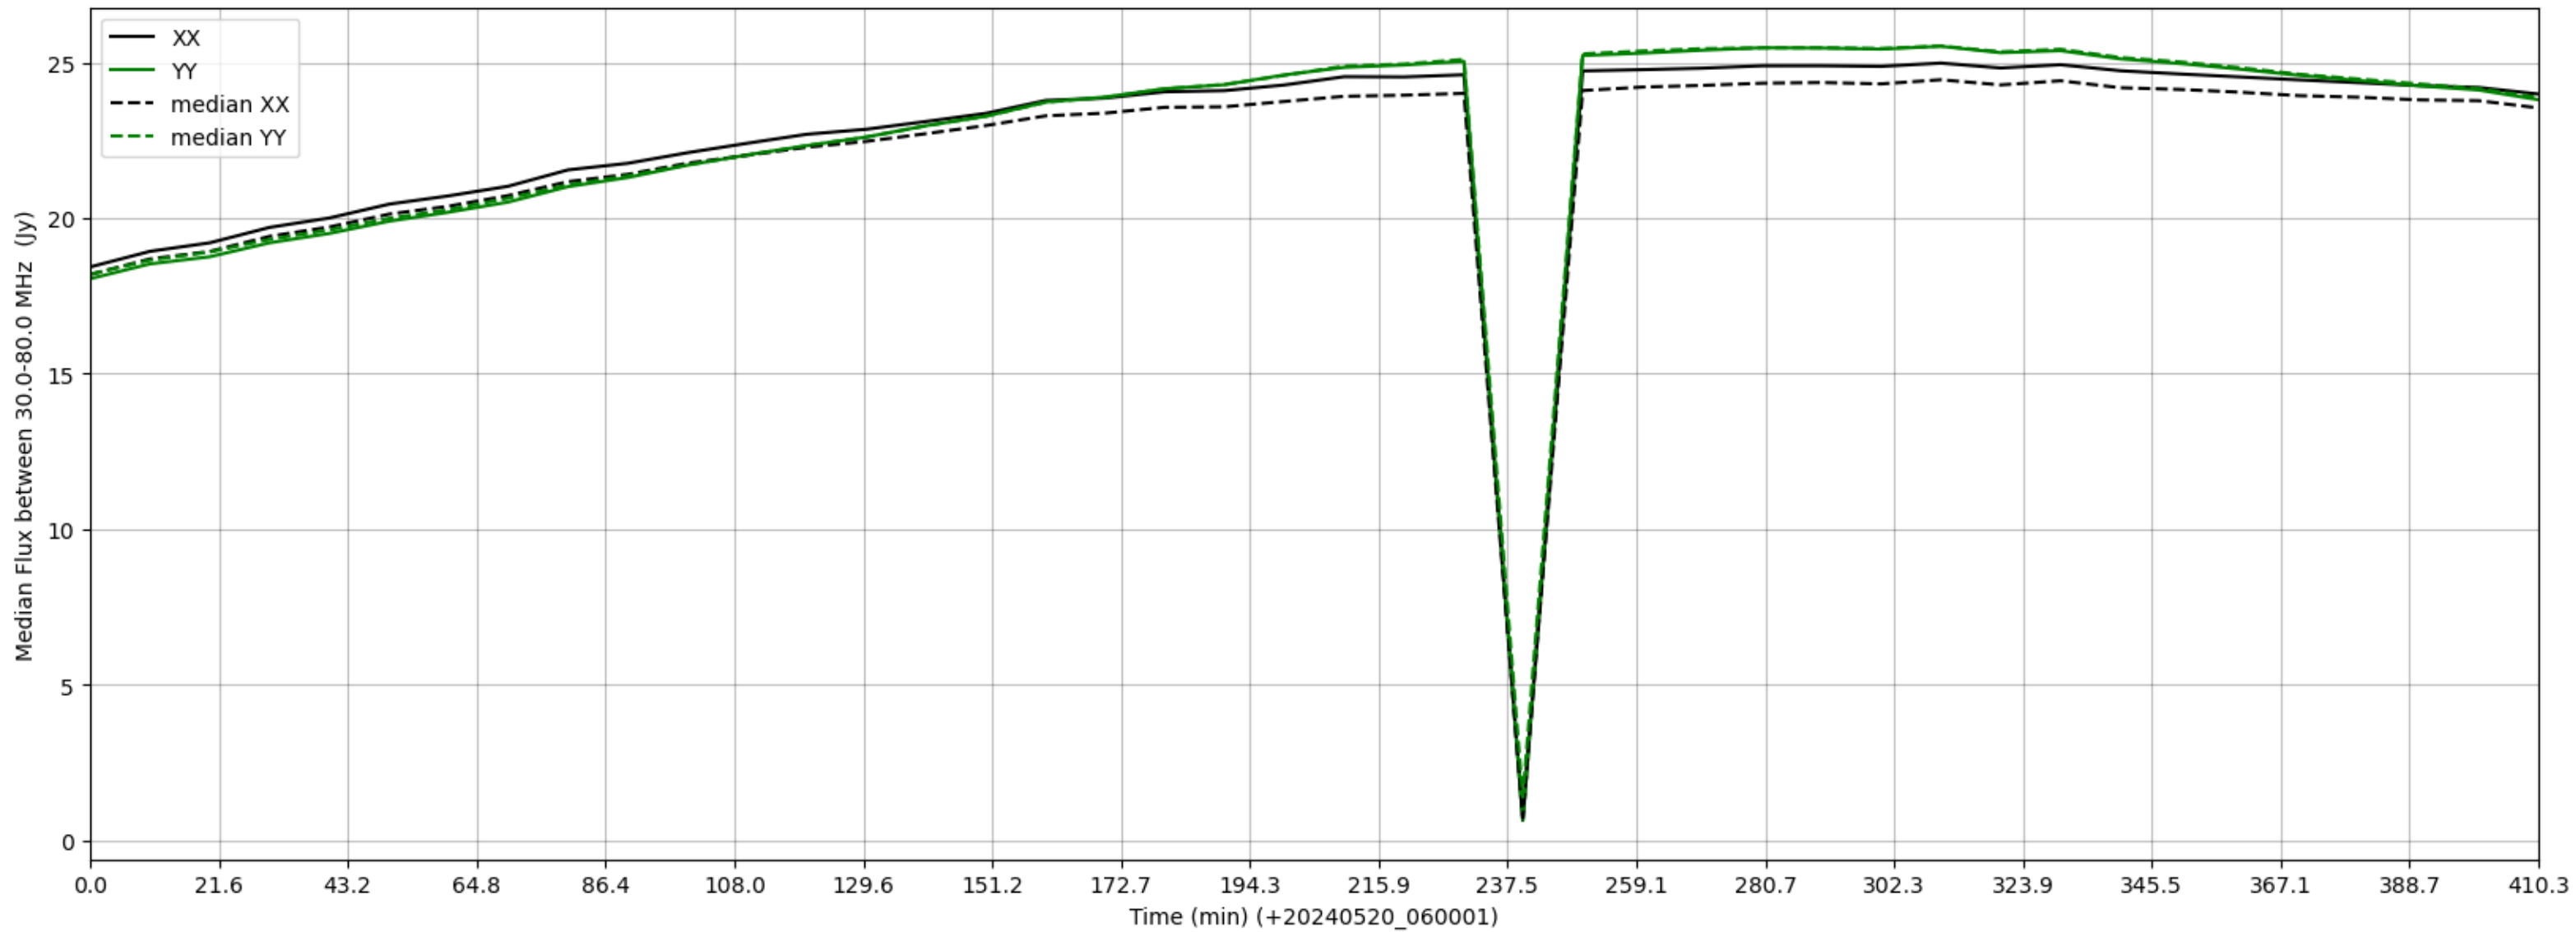

LWA093 - Correlator# 148 - XX FLAGS:Good - YY FLAGS:Good

LWA092 - Correlator# 149 - XX FLAGS:Good - YY FLAGS:Good

LWA095 - Correlator# 150 - XX FLAGS:LowFlux - YY FLAGS:Good

LWA094 - Correlator# 151 - XX FLAGS:Good - YY FLAGS:Good