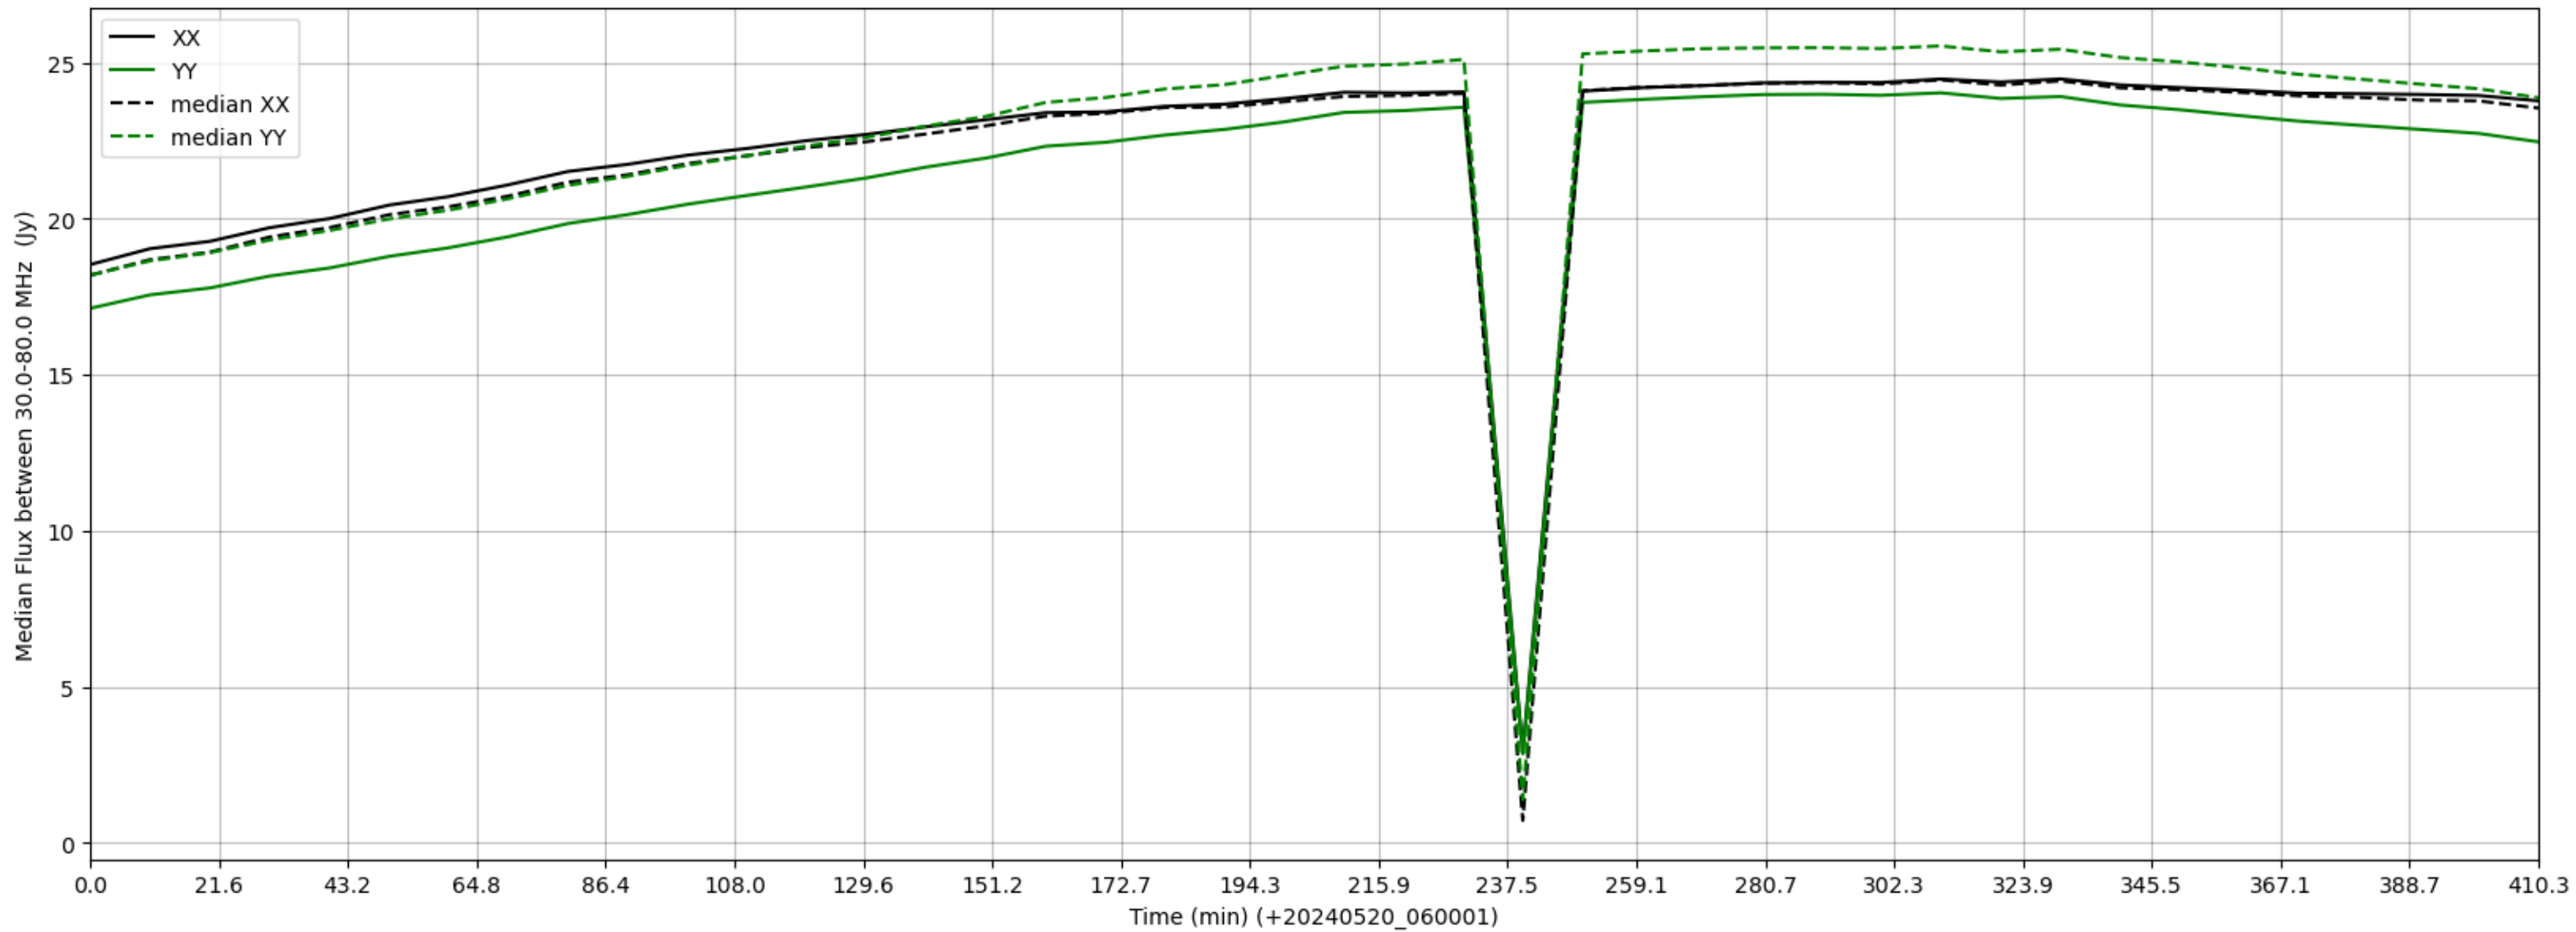

LWA206 - Correlator# 296 - XX FLAGS:Good - YY FLAGS:Good

LWA205 - Correlator# 297 - XX FLAGS:Good - YY FLAGS:Good

LWA208 - Correlator# 298 - XX FLAGS:Good - YY FLAGS:Good

LWA207 - Correlator# 299 - XX FLAGS:Good - YY FLAGS:Good