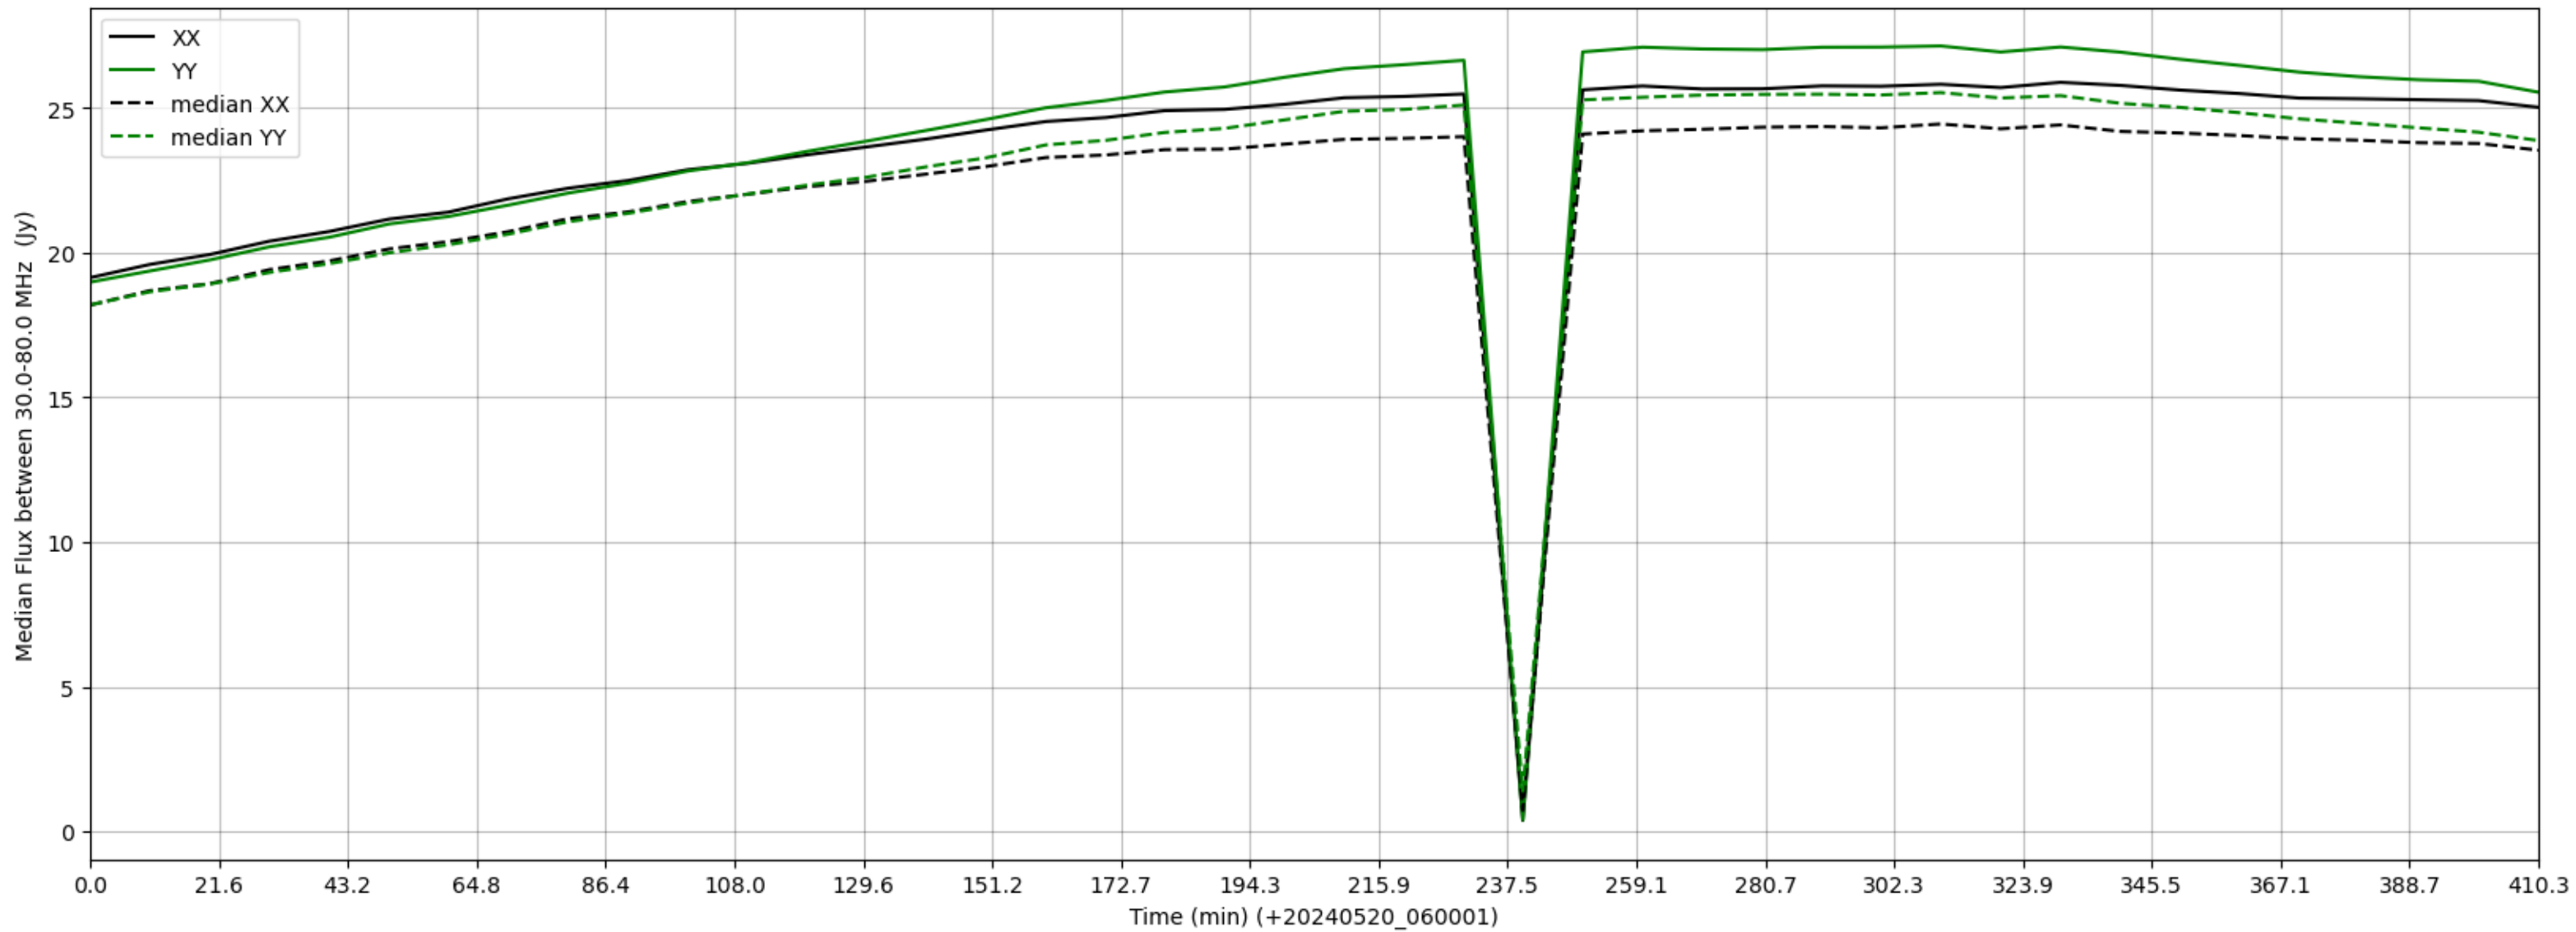

LWA265 - Correlator# 036 - XX FLAGS:Good - YY FLAGS:Good

LWA263 - Correlator# 037 - XX FLAGS:Good - YY FLAGS:Good

LWA272 - Correlator# 038 - XX FLAGS:Good - YY FLAGS:Good

LWA270 - Correlator# 039 - XX FLAGS:Good - YY FLAGS:Good