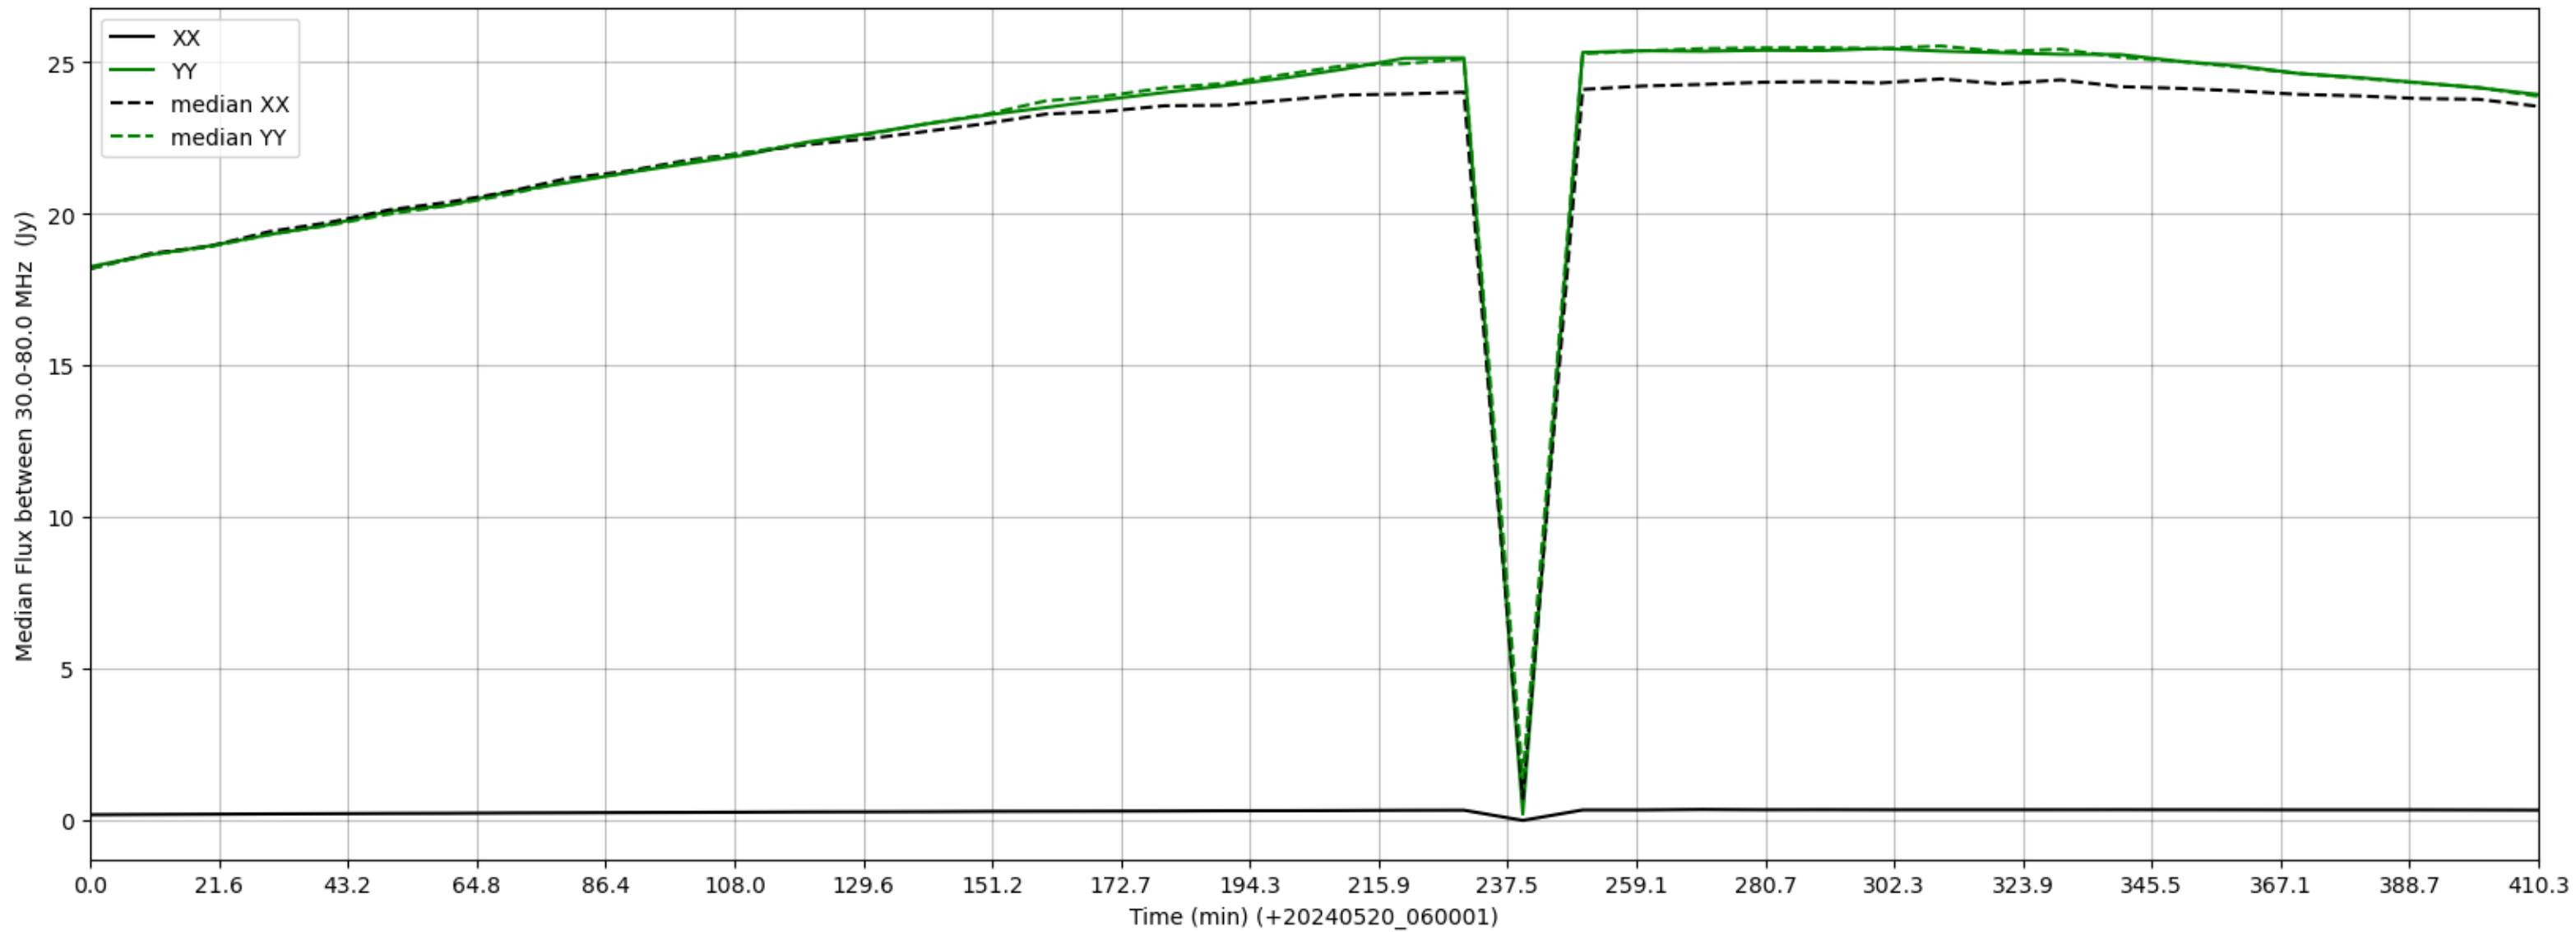

LWA352 - Correlator# 028 - XX FLAGS:LowFlux - YY FLAGS:Good

LWA341 - Correlator# 029 - XX FLAGS:Good - YY FLAGS:Good

LWA362 - Correlator# 030 - XX FLAGS:Good - YY FLAGS:Good

LWA353 - Correlator# 031 - XX FLAGS:LowFlux - YY FLAGS:Good