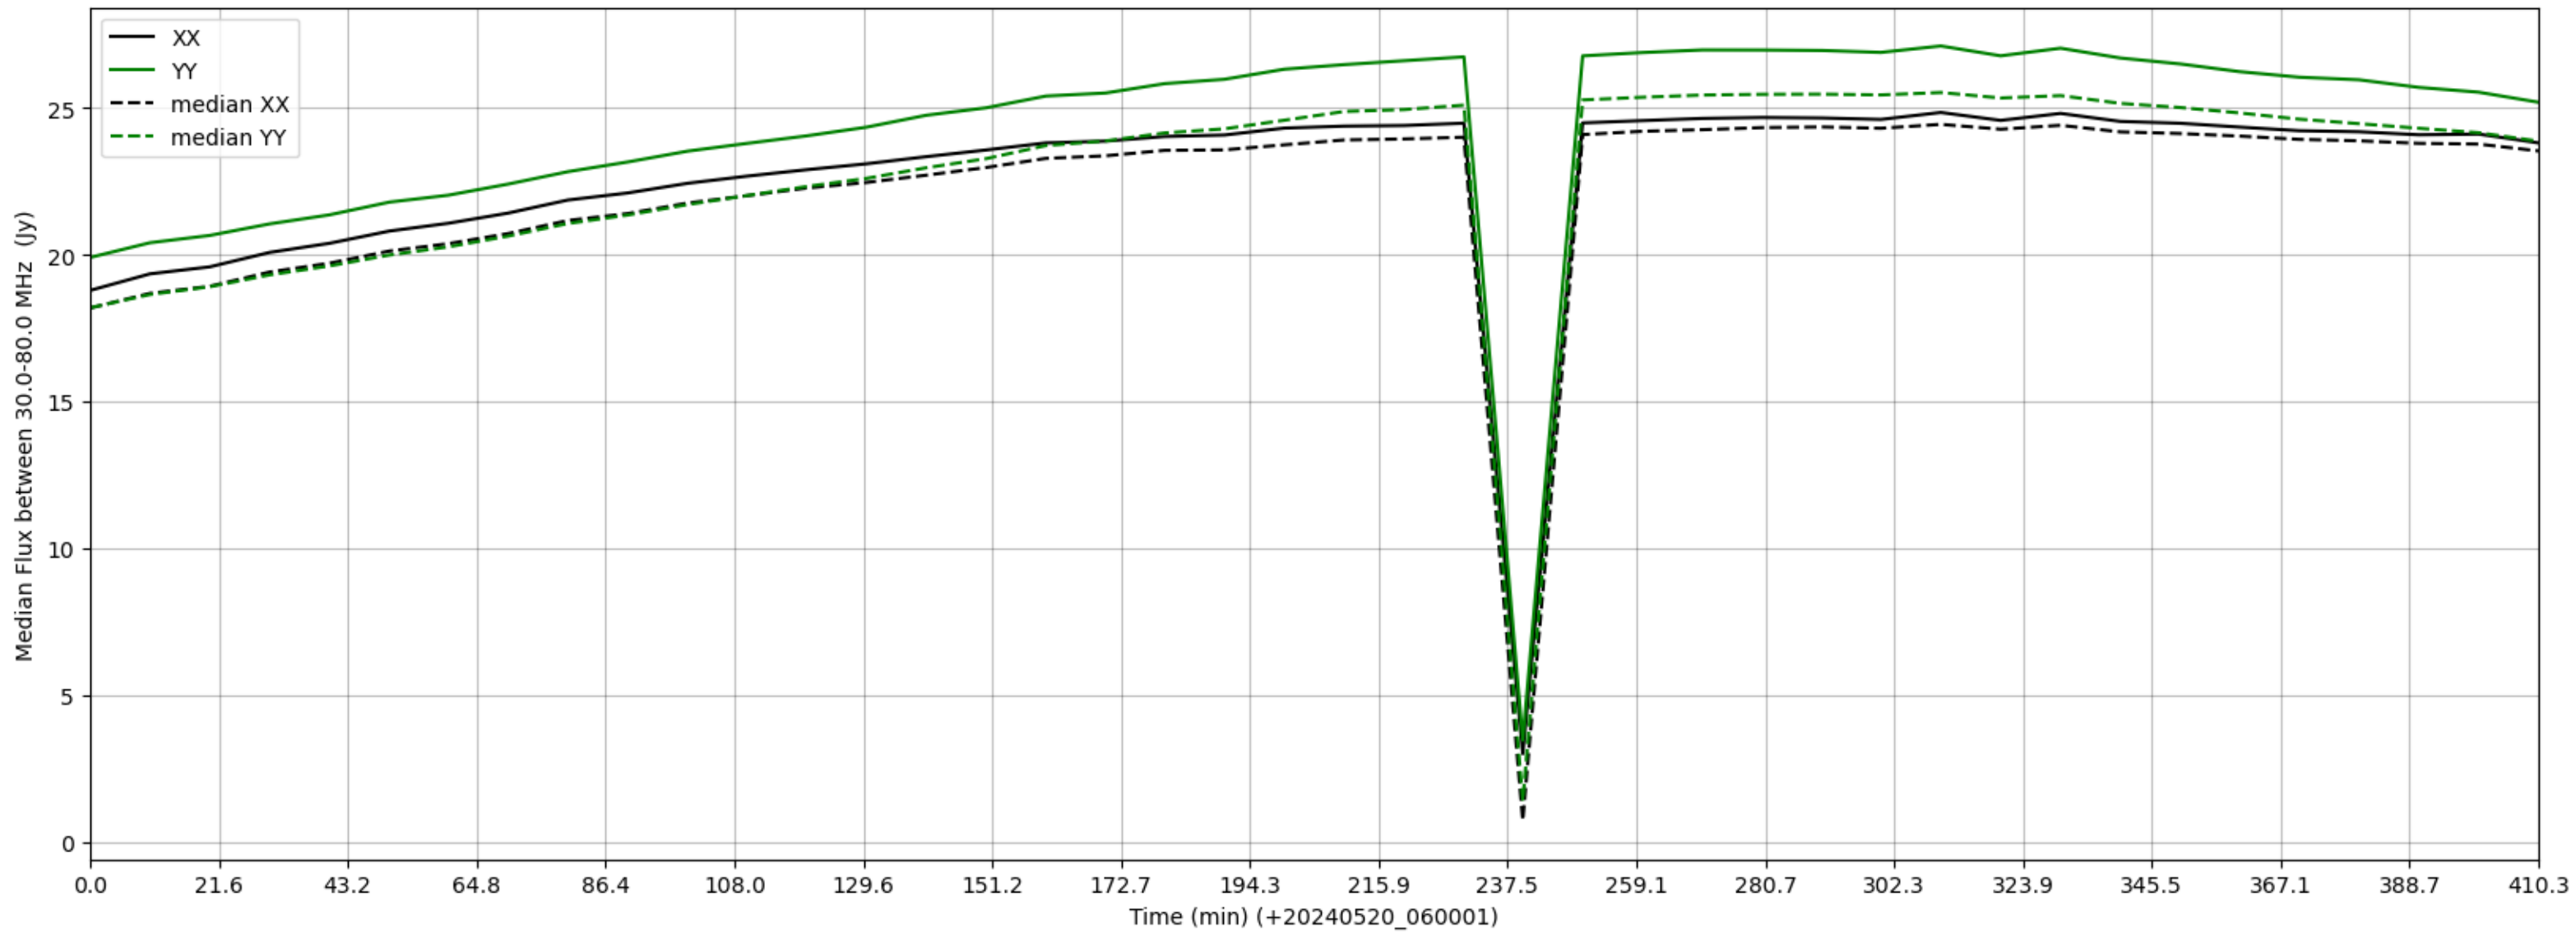

LWA193 - Correlator# 270 - XX FLAGS:Good - YY FLAGS:Good

LWA166 - Correlator# 269 - XX FLAGS:Good - YY FLAGS:Good