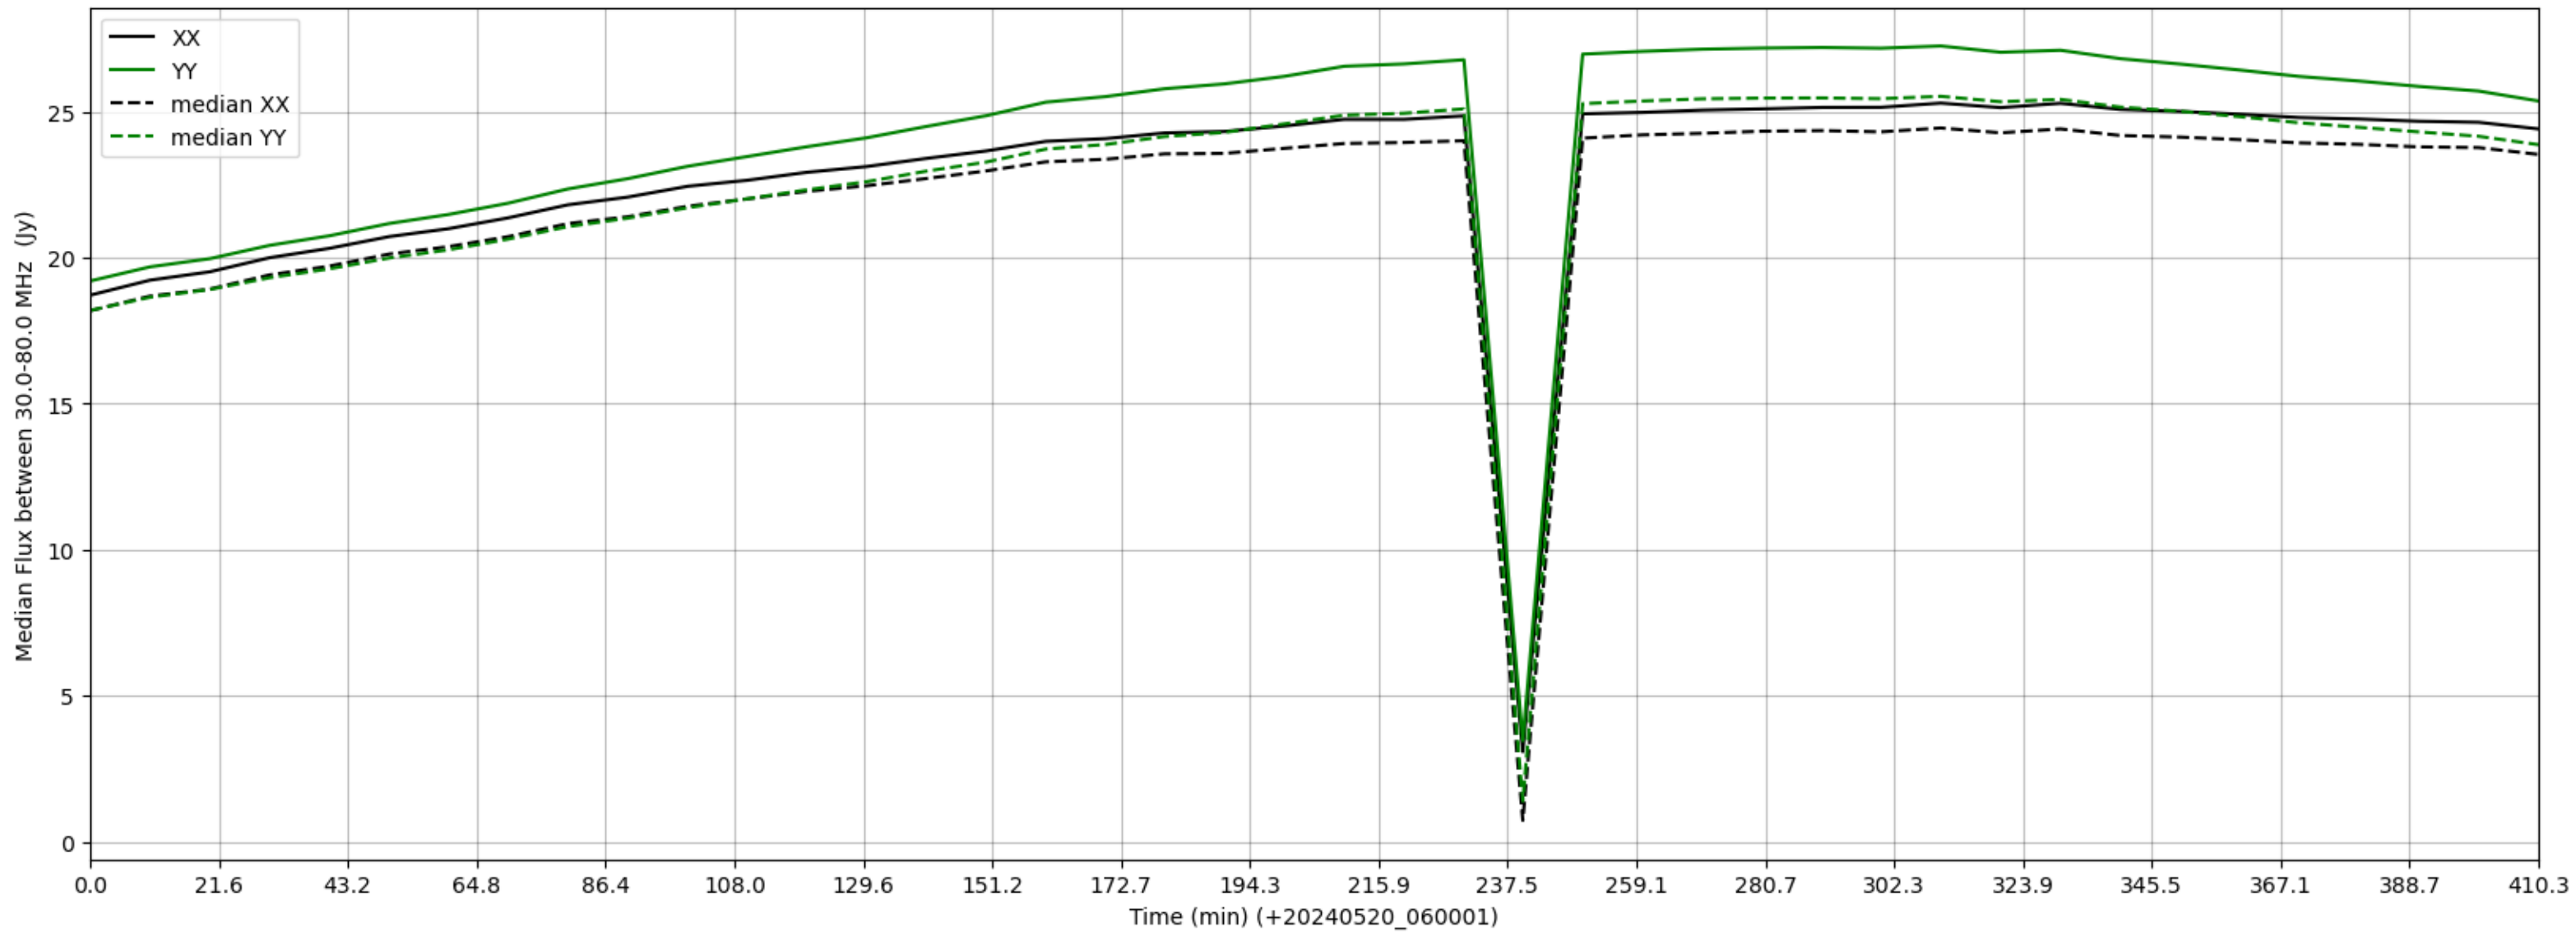

LWA206 - Correlator# 296 - XX FLAGS:Good - YY FLAGS:Good

LWA205 - Correlator# 297 - XX FLAGS:Good - YY FLAGS:Good

LWA208 - Correlator# 298 - XX FLAGS:Good - YY FLAGS:Good

LWA207 - Correlator# 299 - XX FLAGS:Good - YY FLAGS:Good