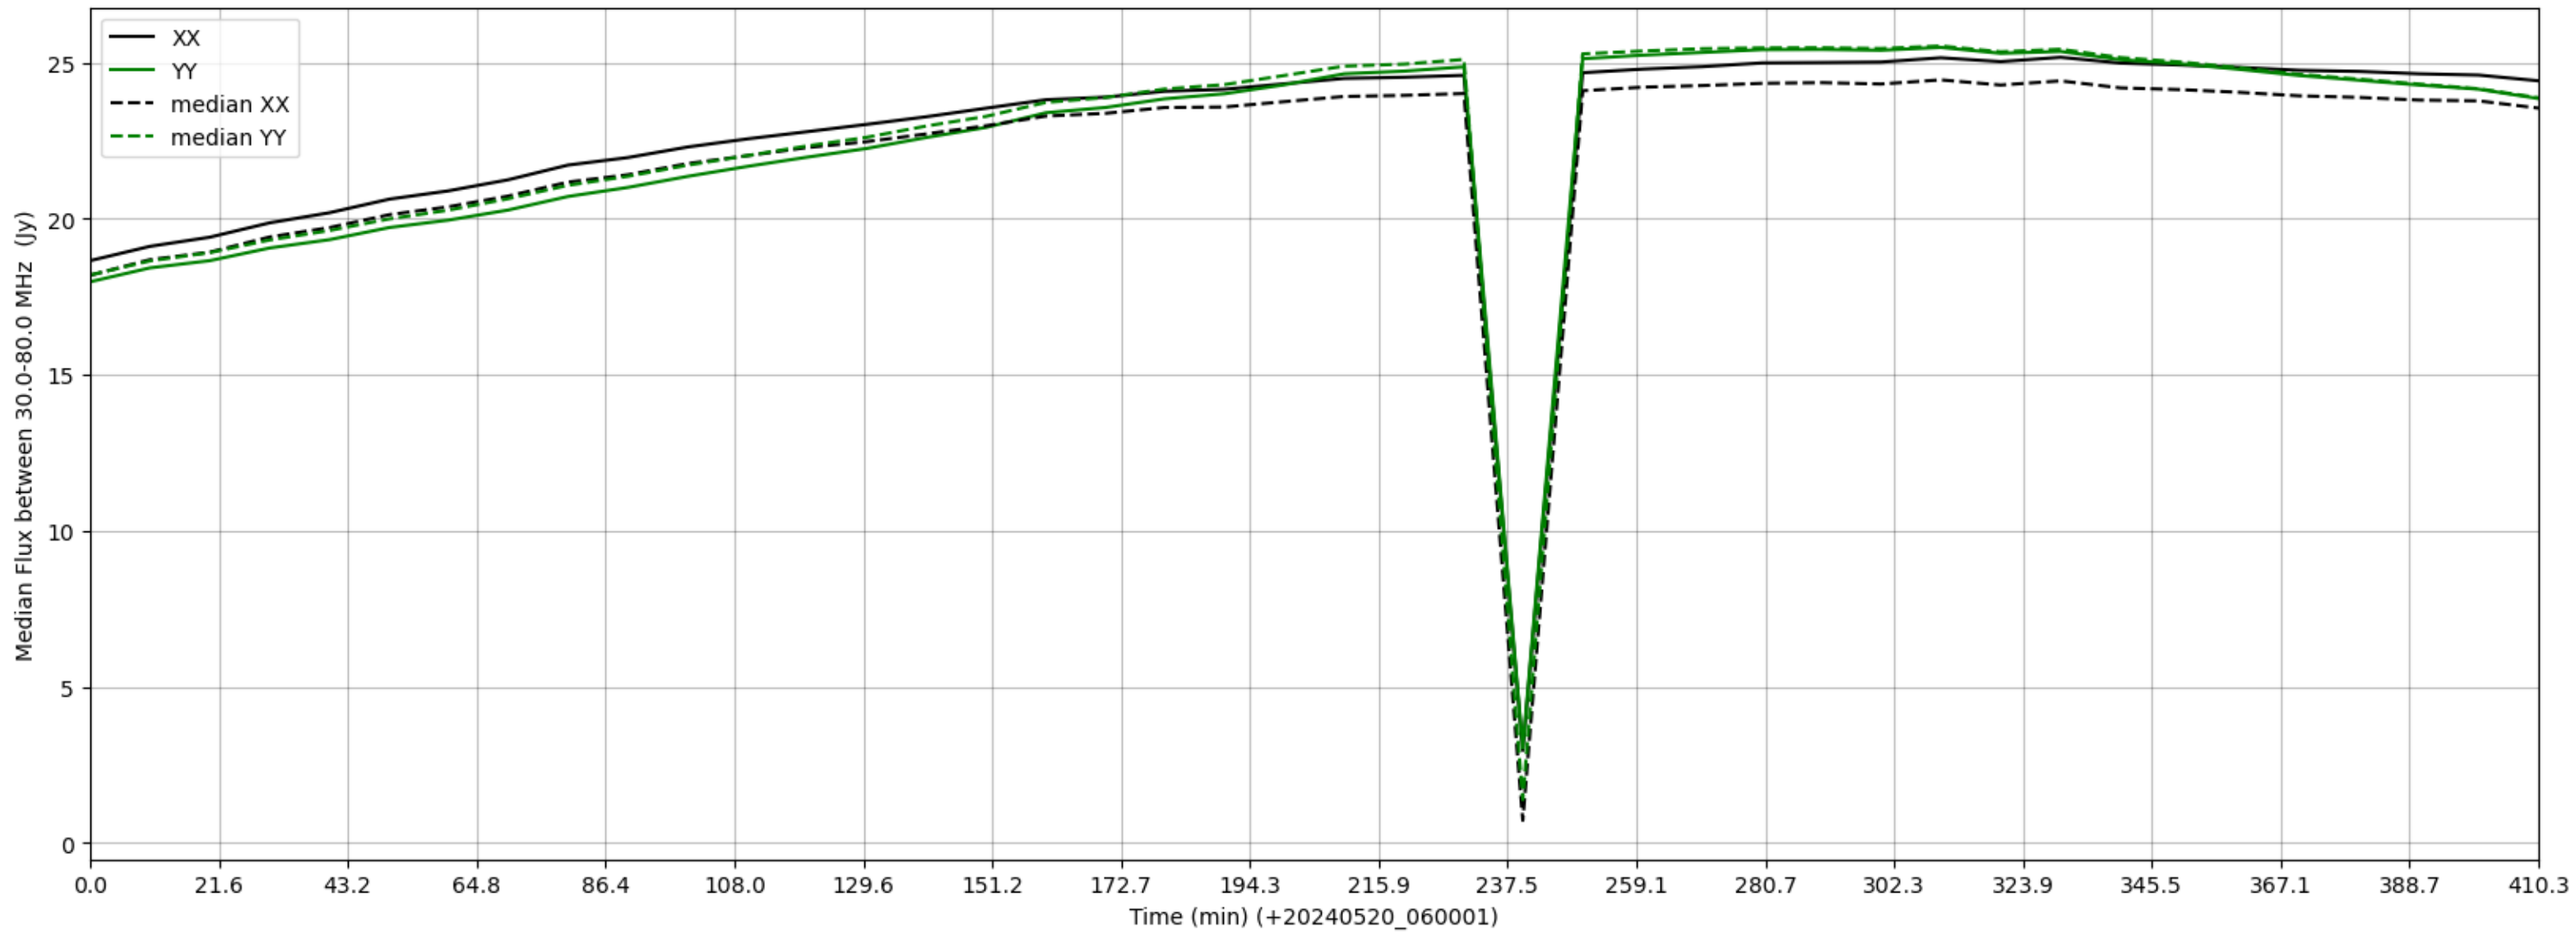

LWA148 - Correlator# 217 - XX FLAGS:Good - YY FLAGS:Good

LWA149 - Correlator# 216 - XX FLAGS:Good - YY FLAGS:Good