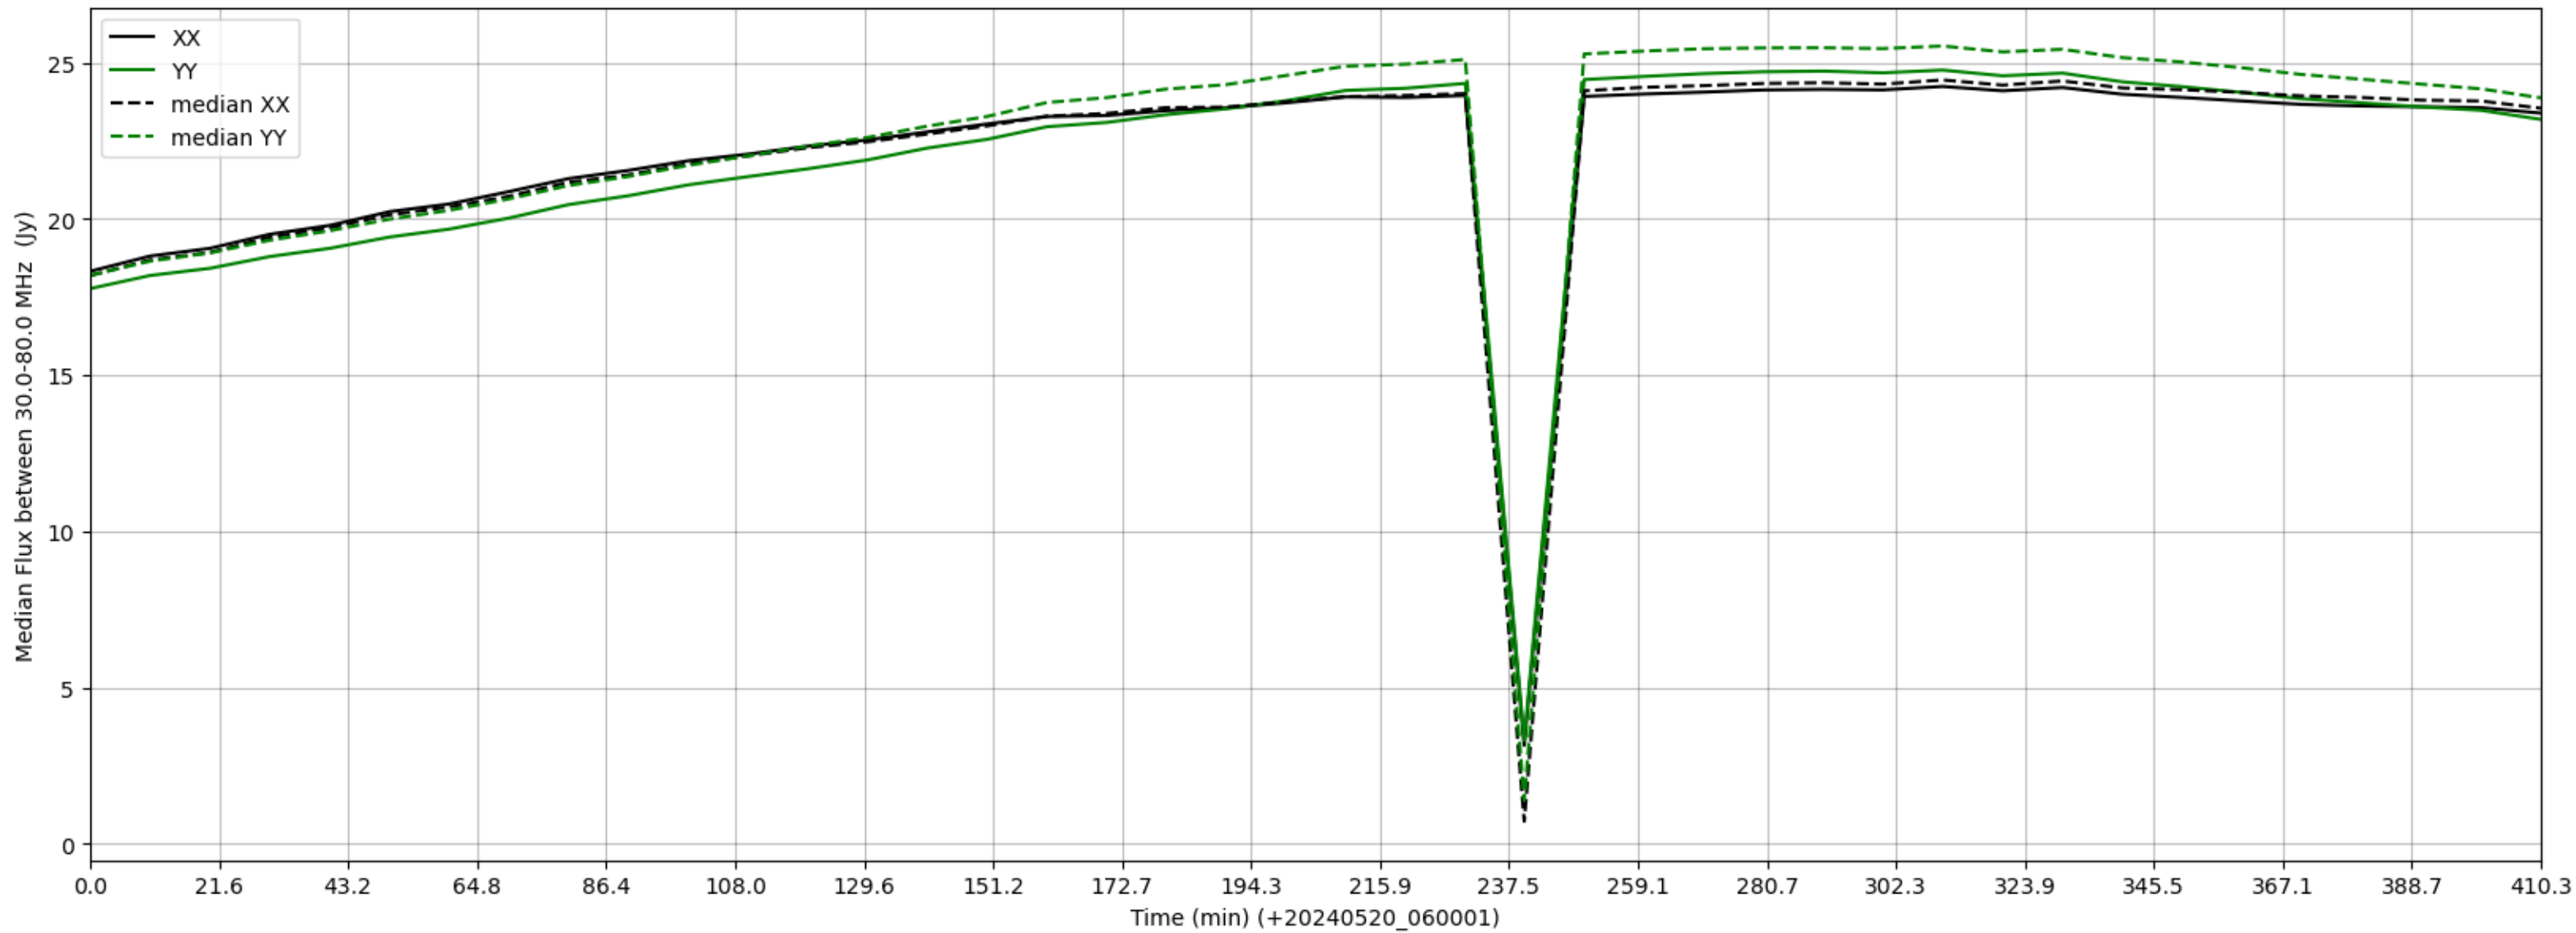

LWA198 - Correlator# 271 - XX FLAGS:Good - YY FLAGS:Good

LWA193 - Correlator# 270 - XX FLAGS:Good - YY FLAGS:Good