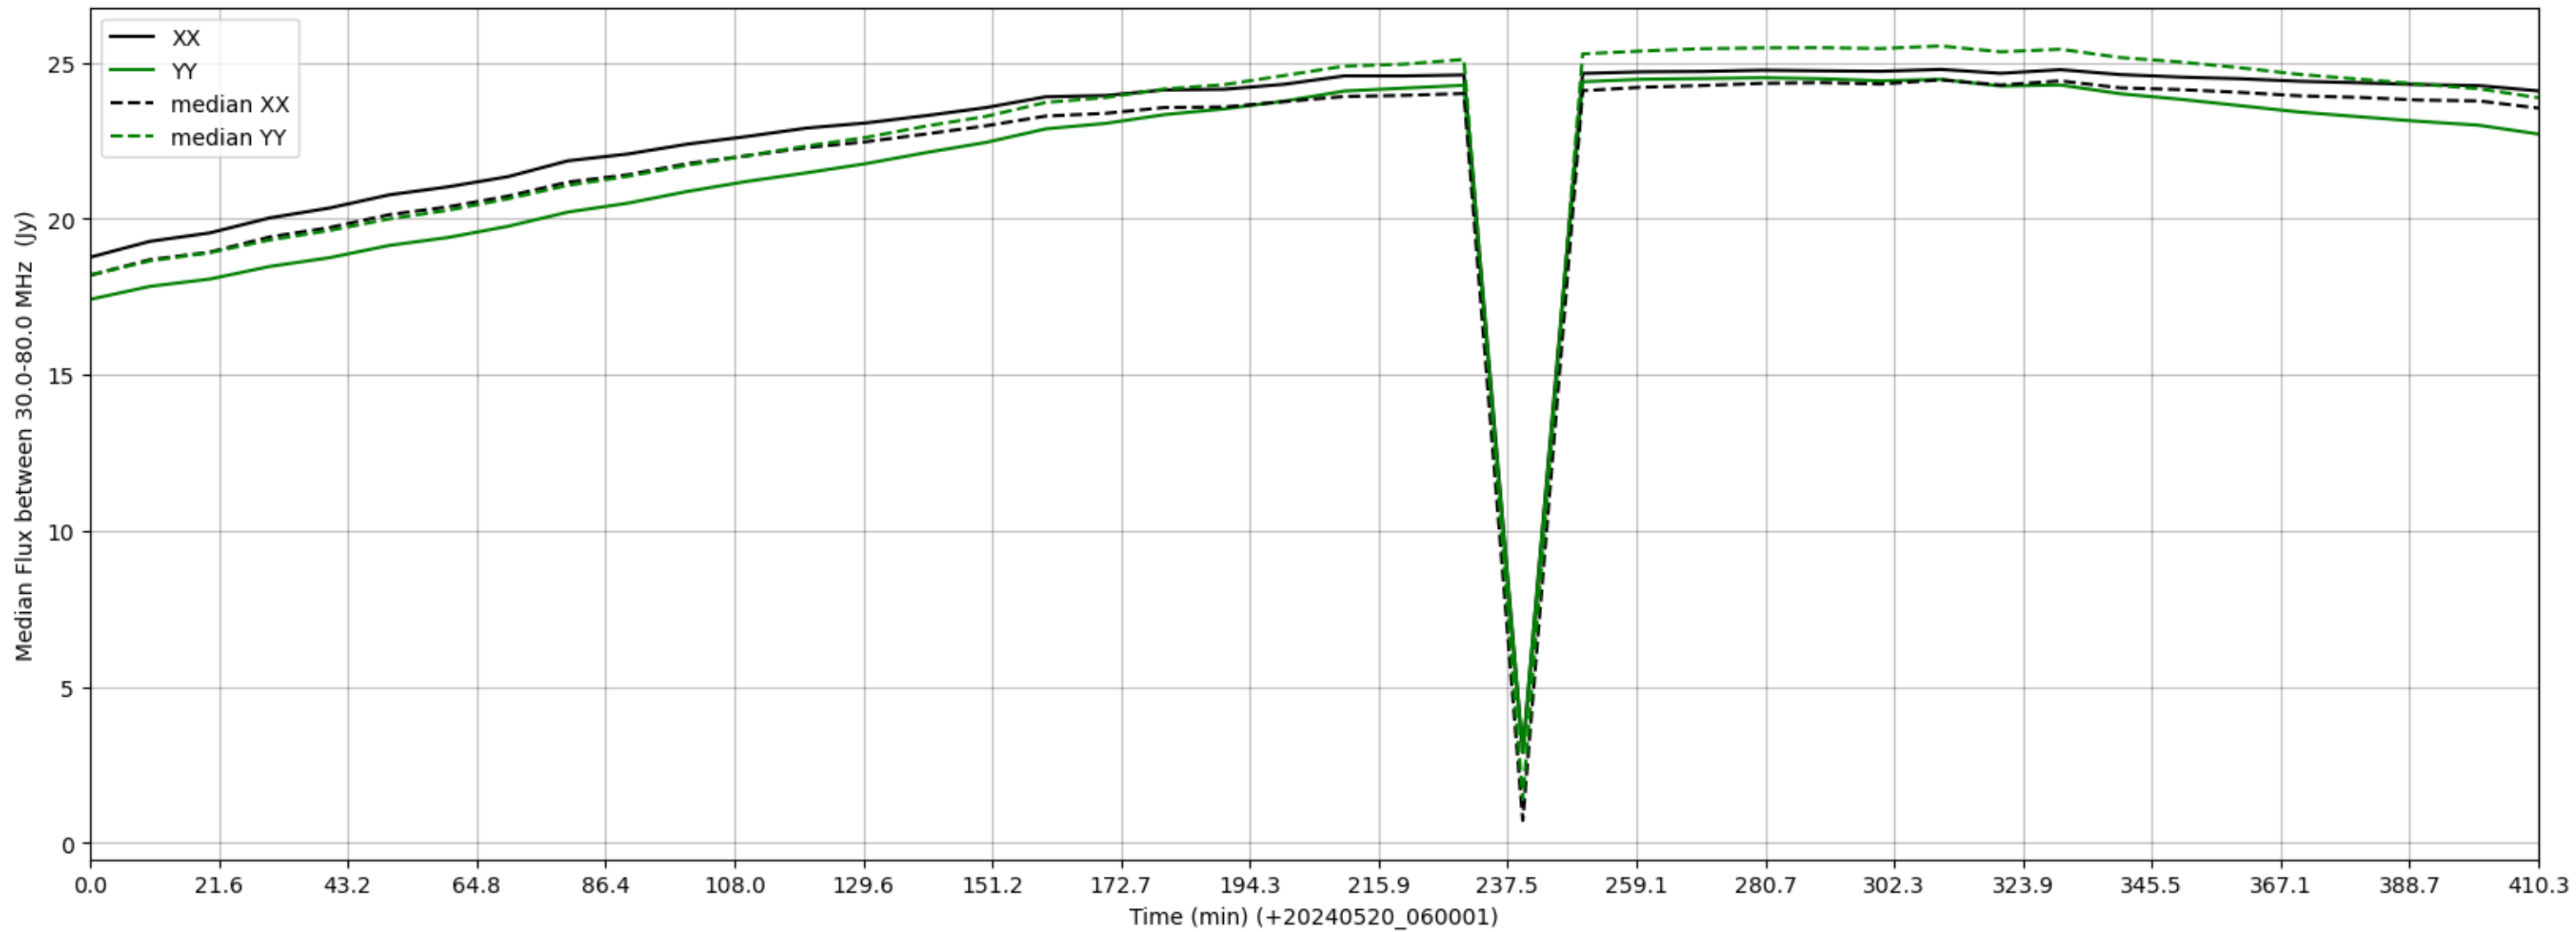

LWA154 - Correlator# 233 - XX FLAGS:Good - YY FLAGS:Good

LWA155 - Correlator# 232 - XX FLAGS:Good - YY FLAGS:Good