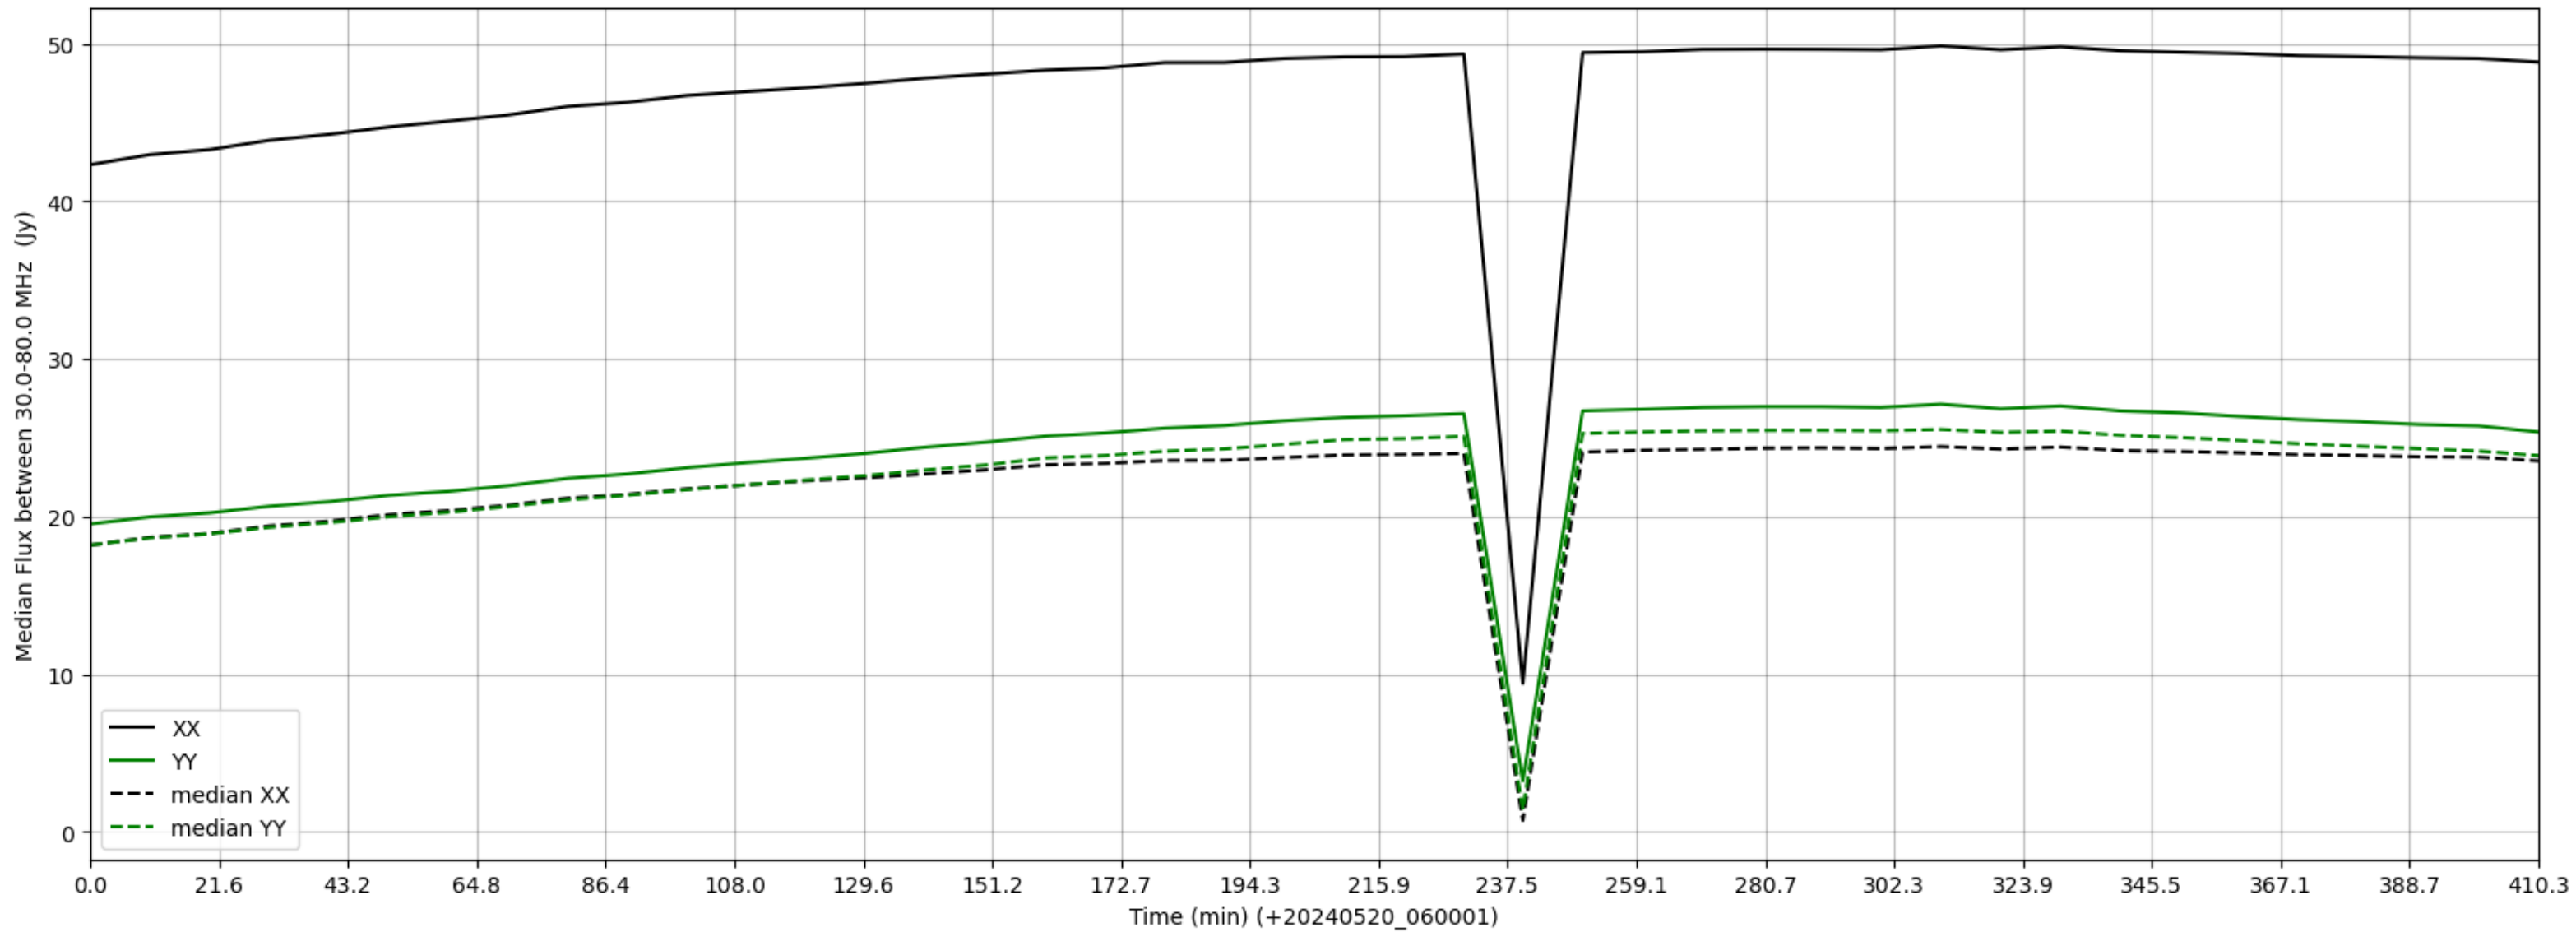

LWA219 - Correlator# 335 - XX FLAGS:Good - YY FLAGS:Good

LWA221 - Correlator# 334 - XX FLAGS:Good - YY FLAGS:Good