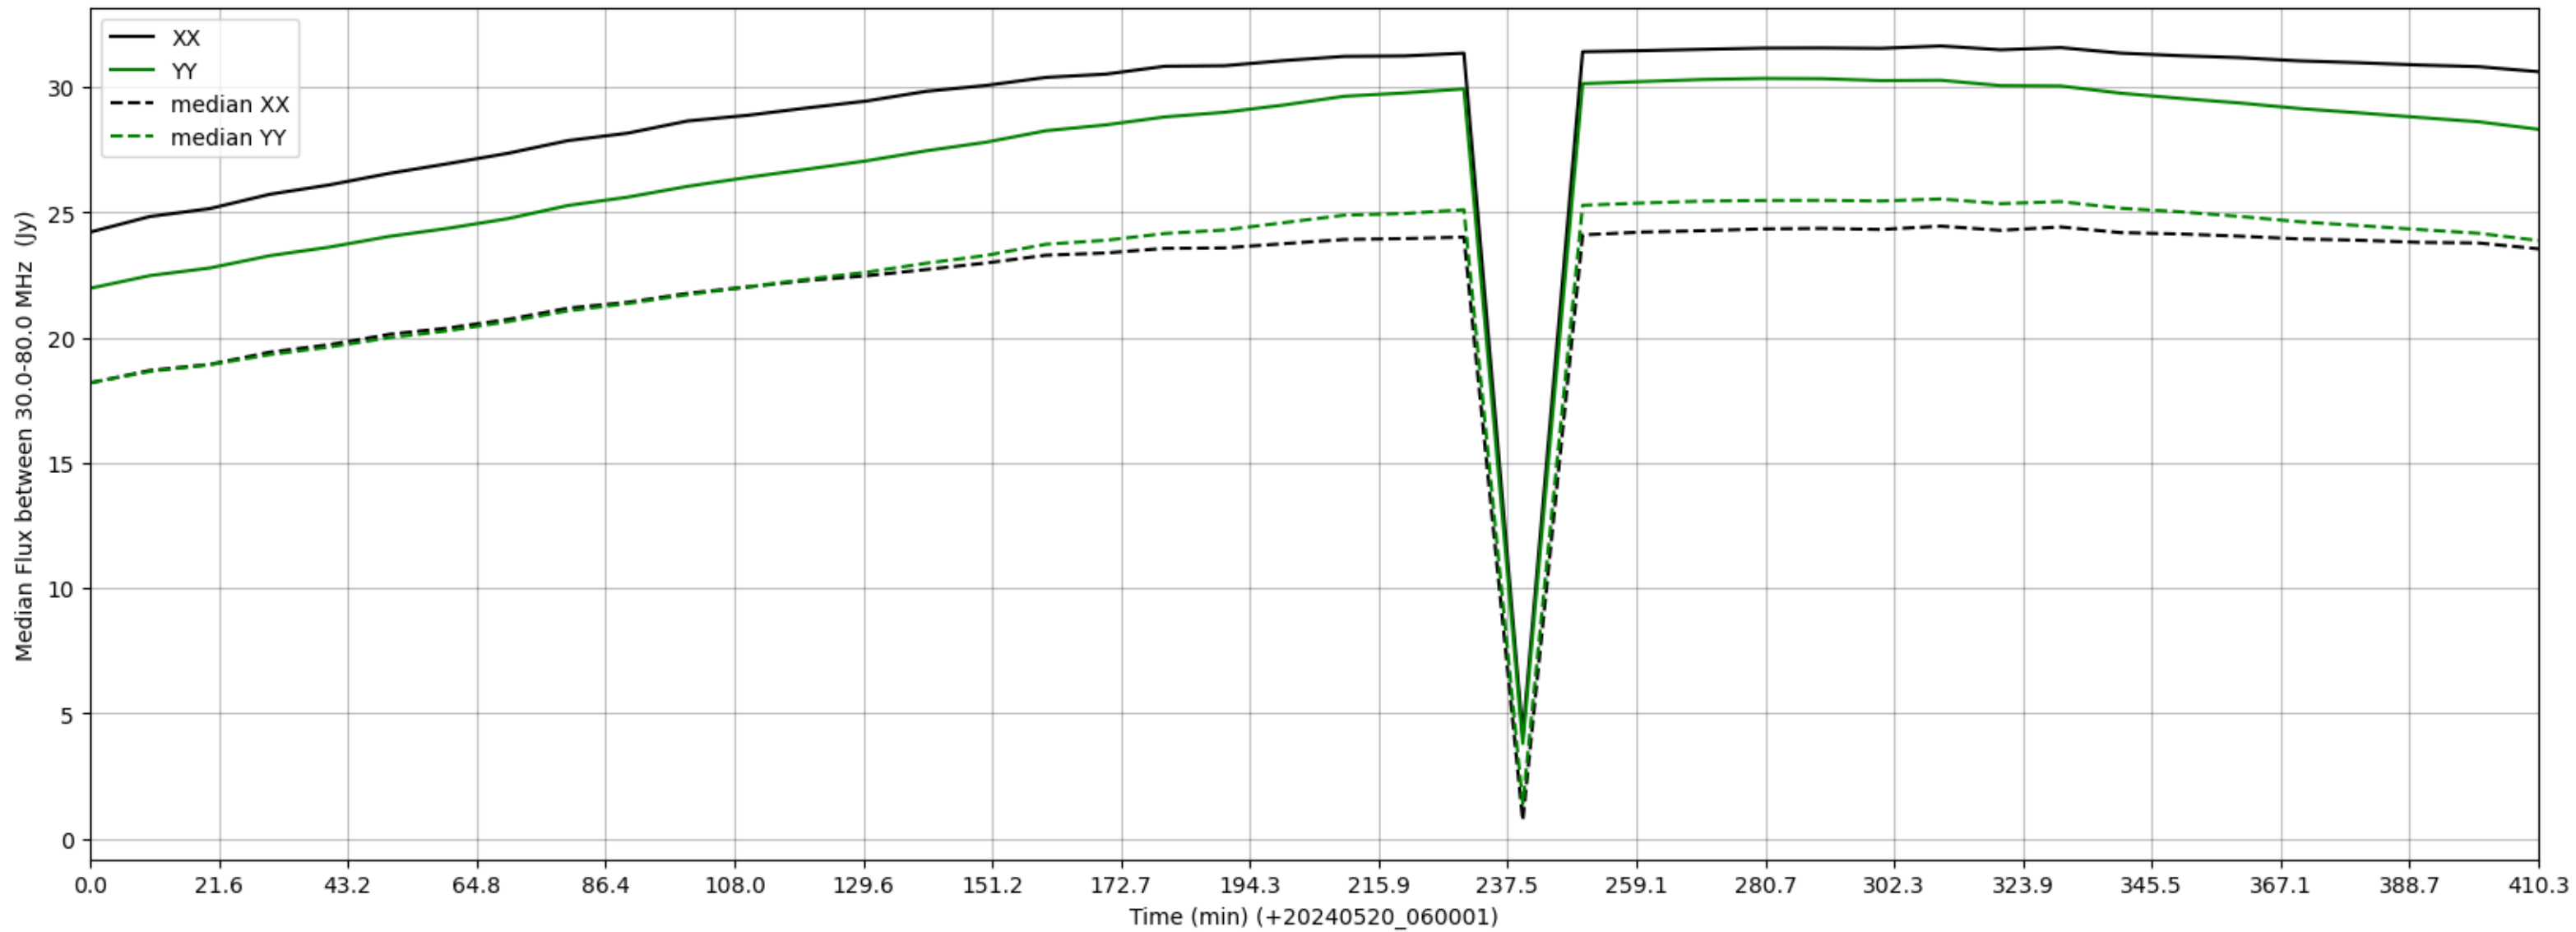

LWA217 - Correlator# 333 - XX FLAGS:Good - YY FLAGS:Good

LWA218 - Correlator# 332 - XX FLAGS:Good - YY FLAGS:Good