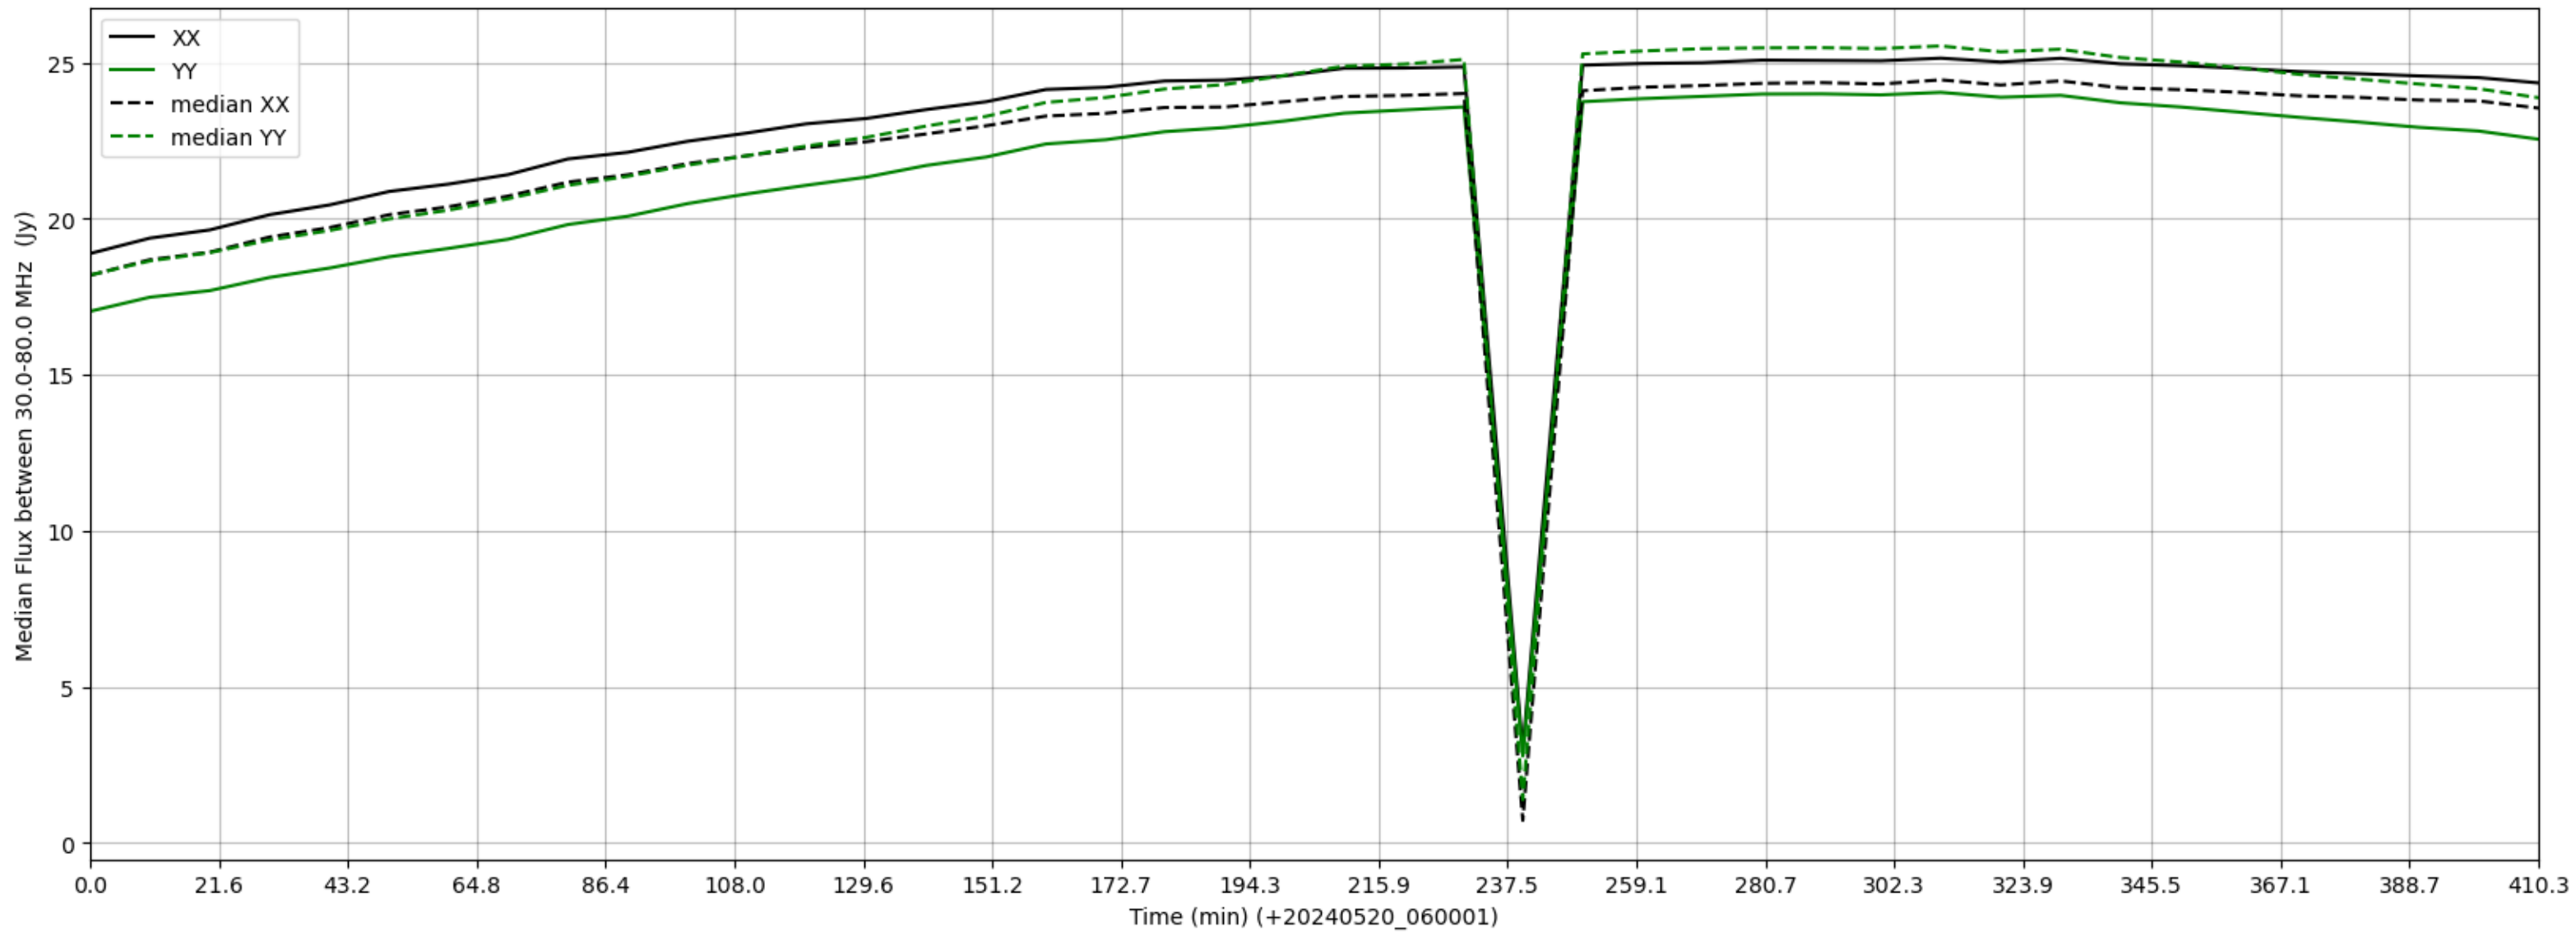

LWA185 - Correlator# 240 - XX FLAGS:Good - YY FLAGS:Good

LWA160 - Correlator# 239 - XX FLAGS:Good - YY FLAGS:Good