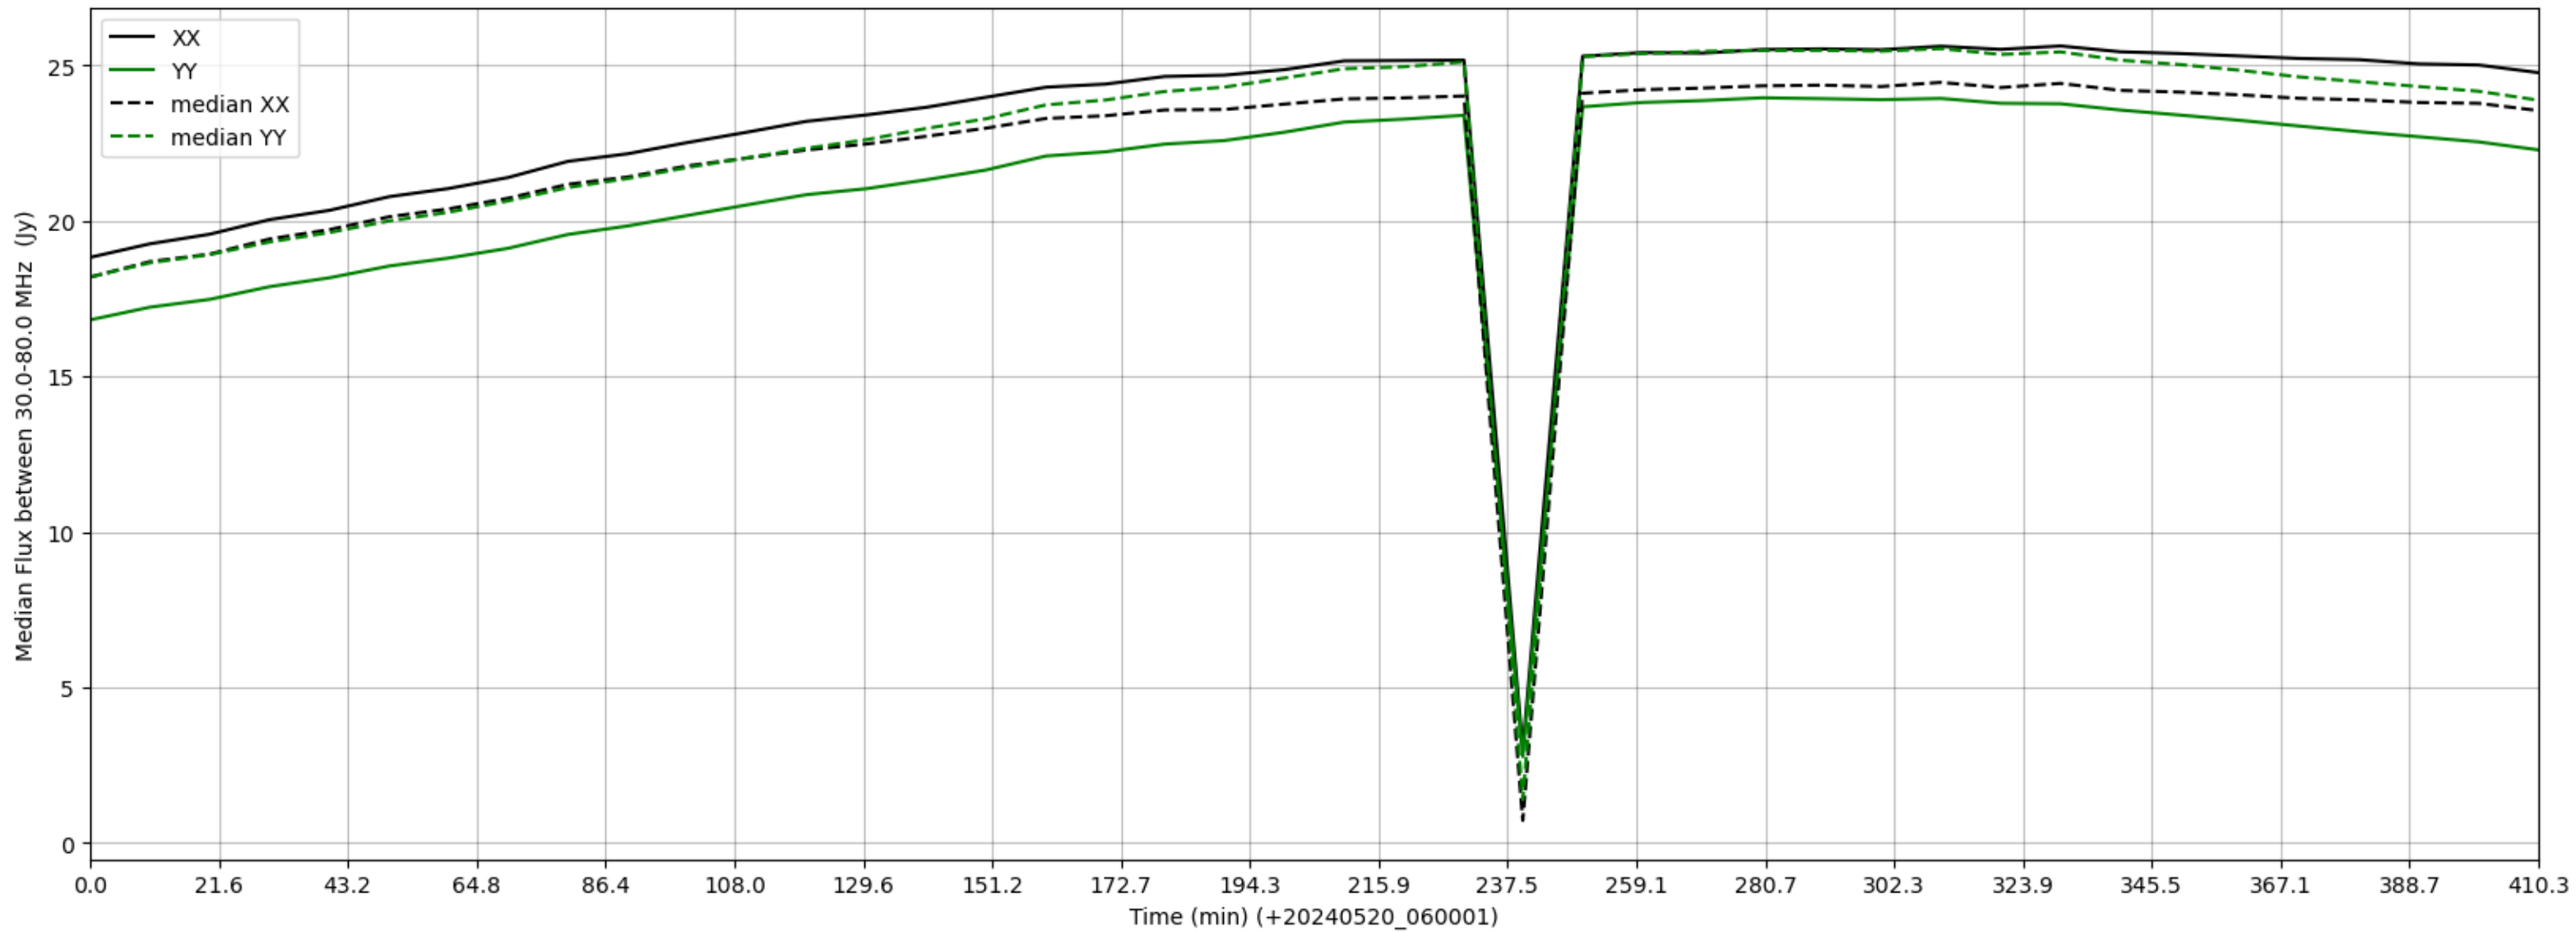

LWA182 - Correlator# 238 - XX FLAGS:Good - YY FLAGS:Good

LWA158 - Correlator# 237 - XX FLAGS:Good - YY FLAGS:Good