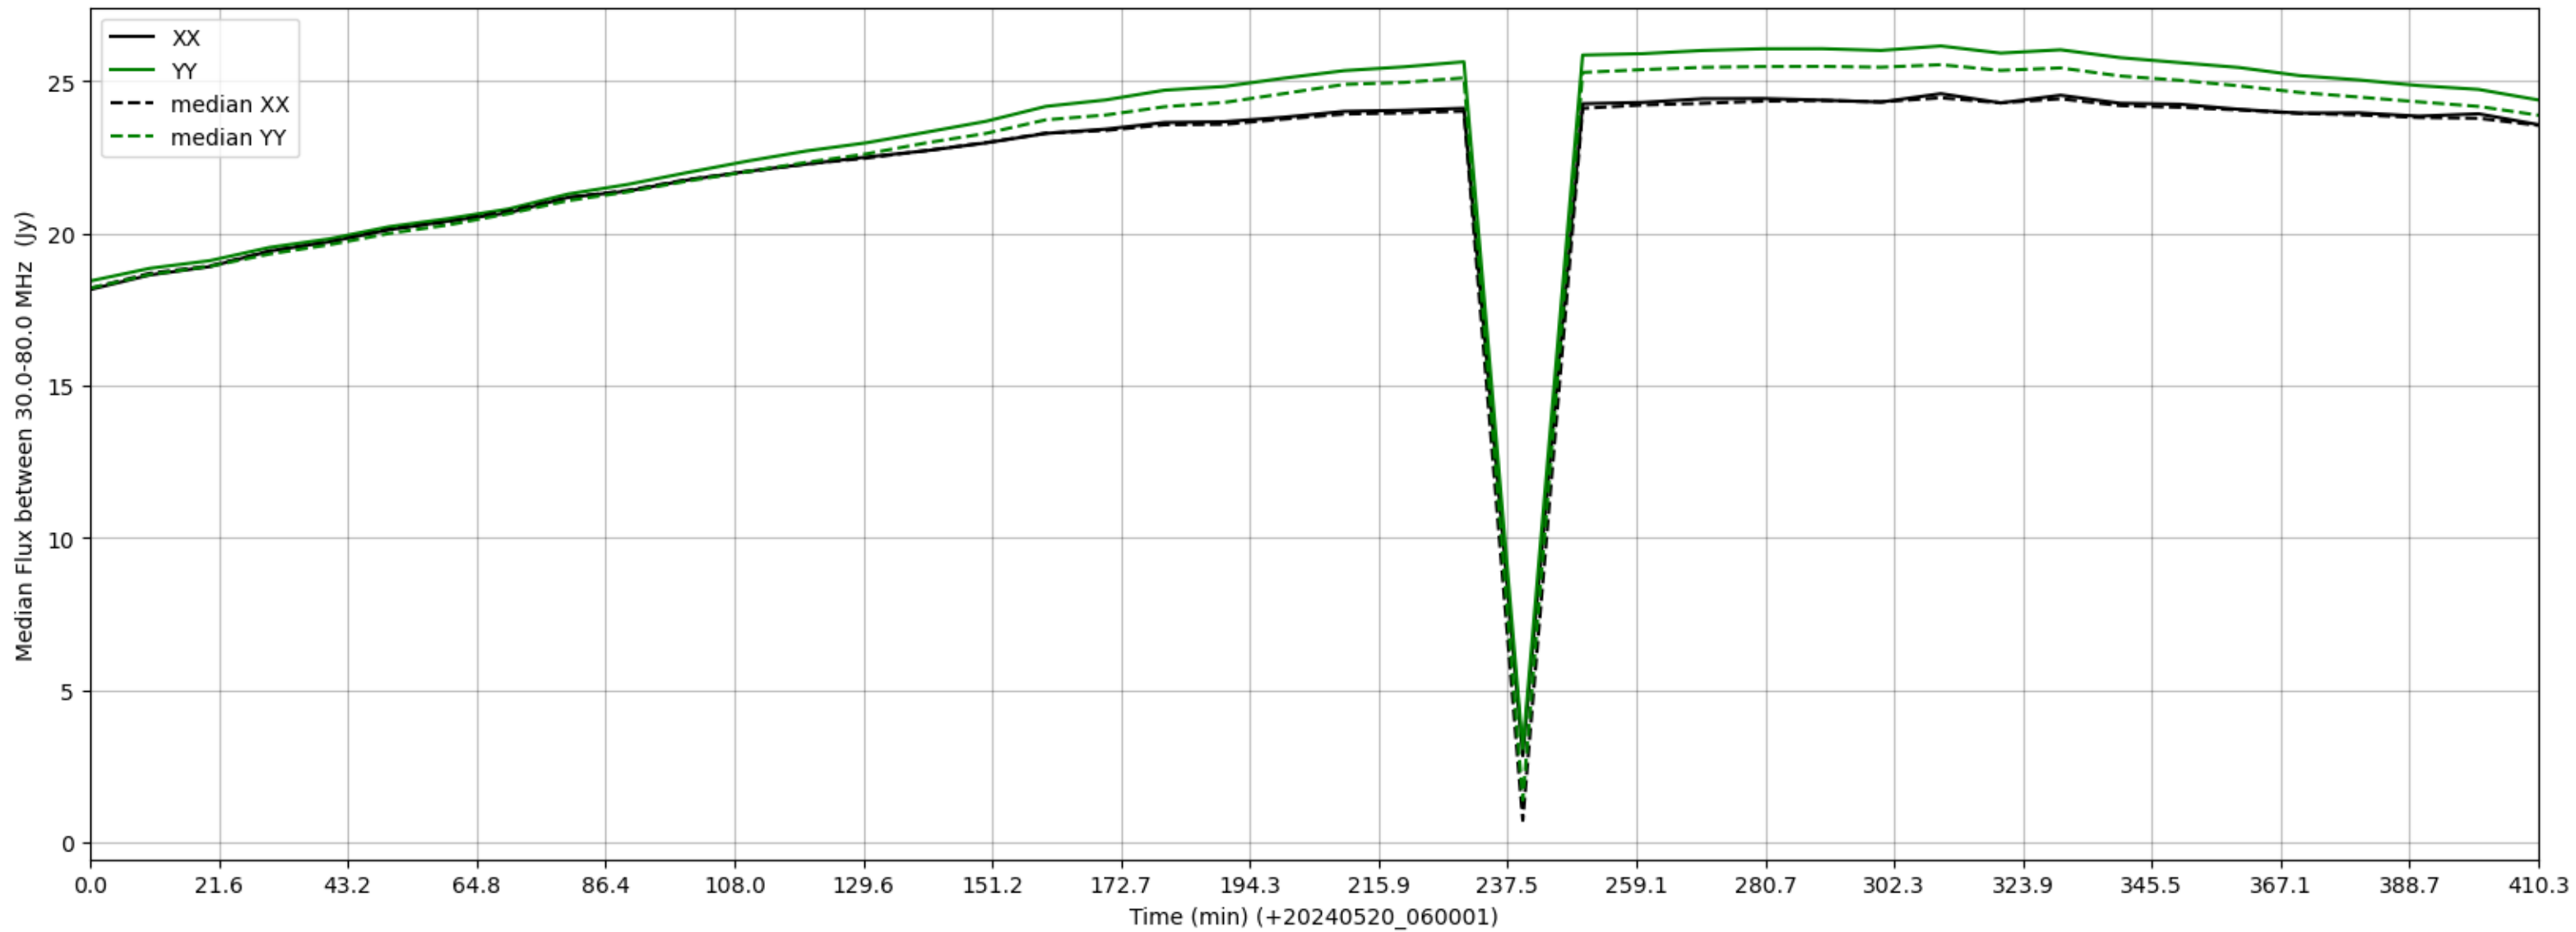

LWA191 - Correlator# 246 - XX FLAGS:LowFlux - YY FLAGS:Good

LWA189 - Correlator# 245 - XX FLAGS:Good - YY FLAGS:Good