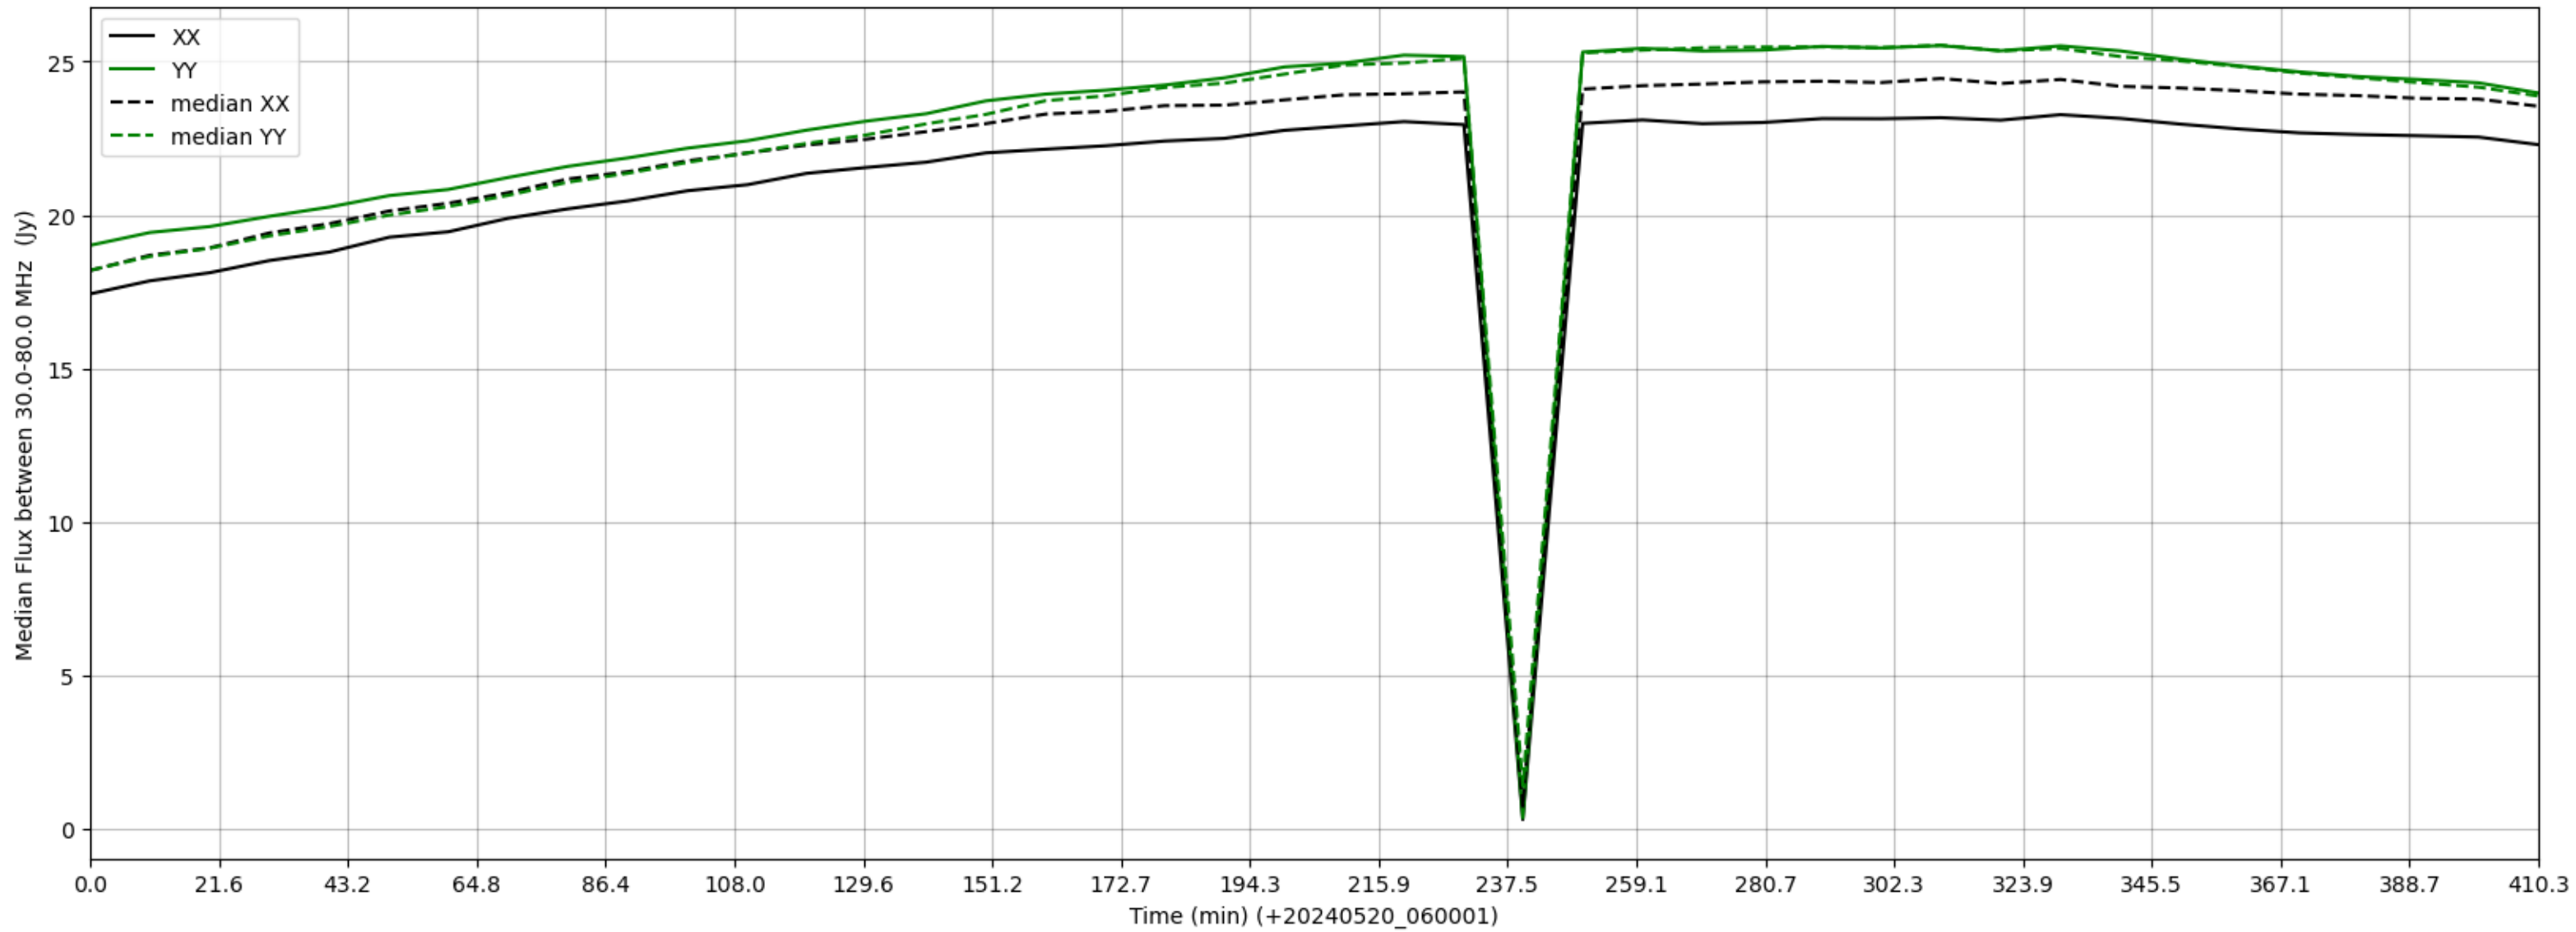

LWA336 - Correlator# 056 - XX FLAGS:BadSpecShape - YY FLAGS:BadSpecShape

LWA335 - Correlator# 057 - XX FLAGS:HighTimeVar - YY FLAGS:Good

LWA343 - Correlator# 058 - XX FLAGS:Good - YY FLAGS:Good

LWA337 - Correlator# 059 - XX FLAGS:Good - YY FLAGS:Good