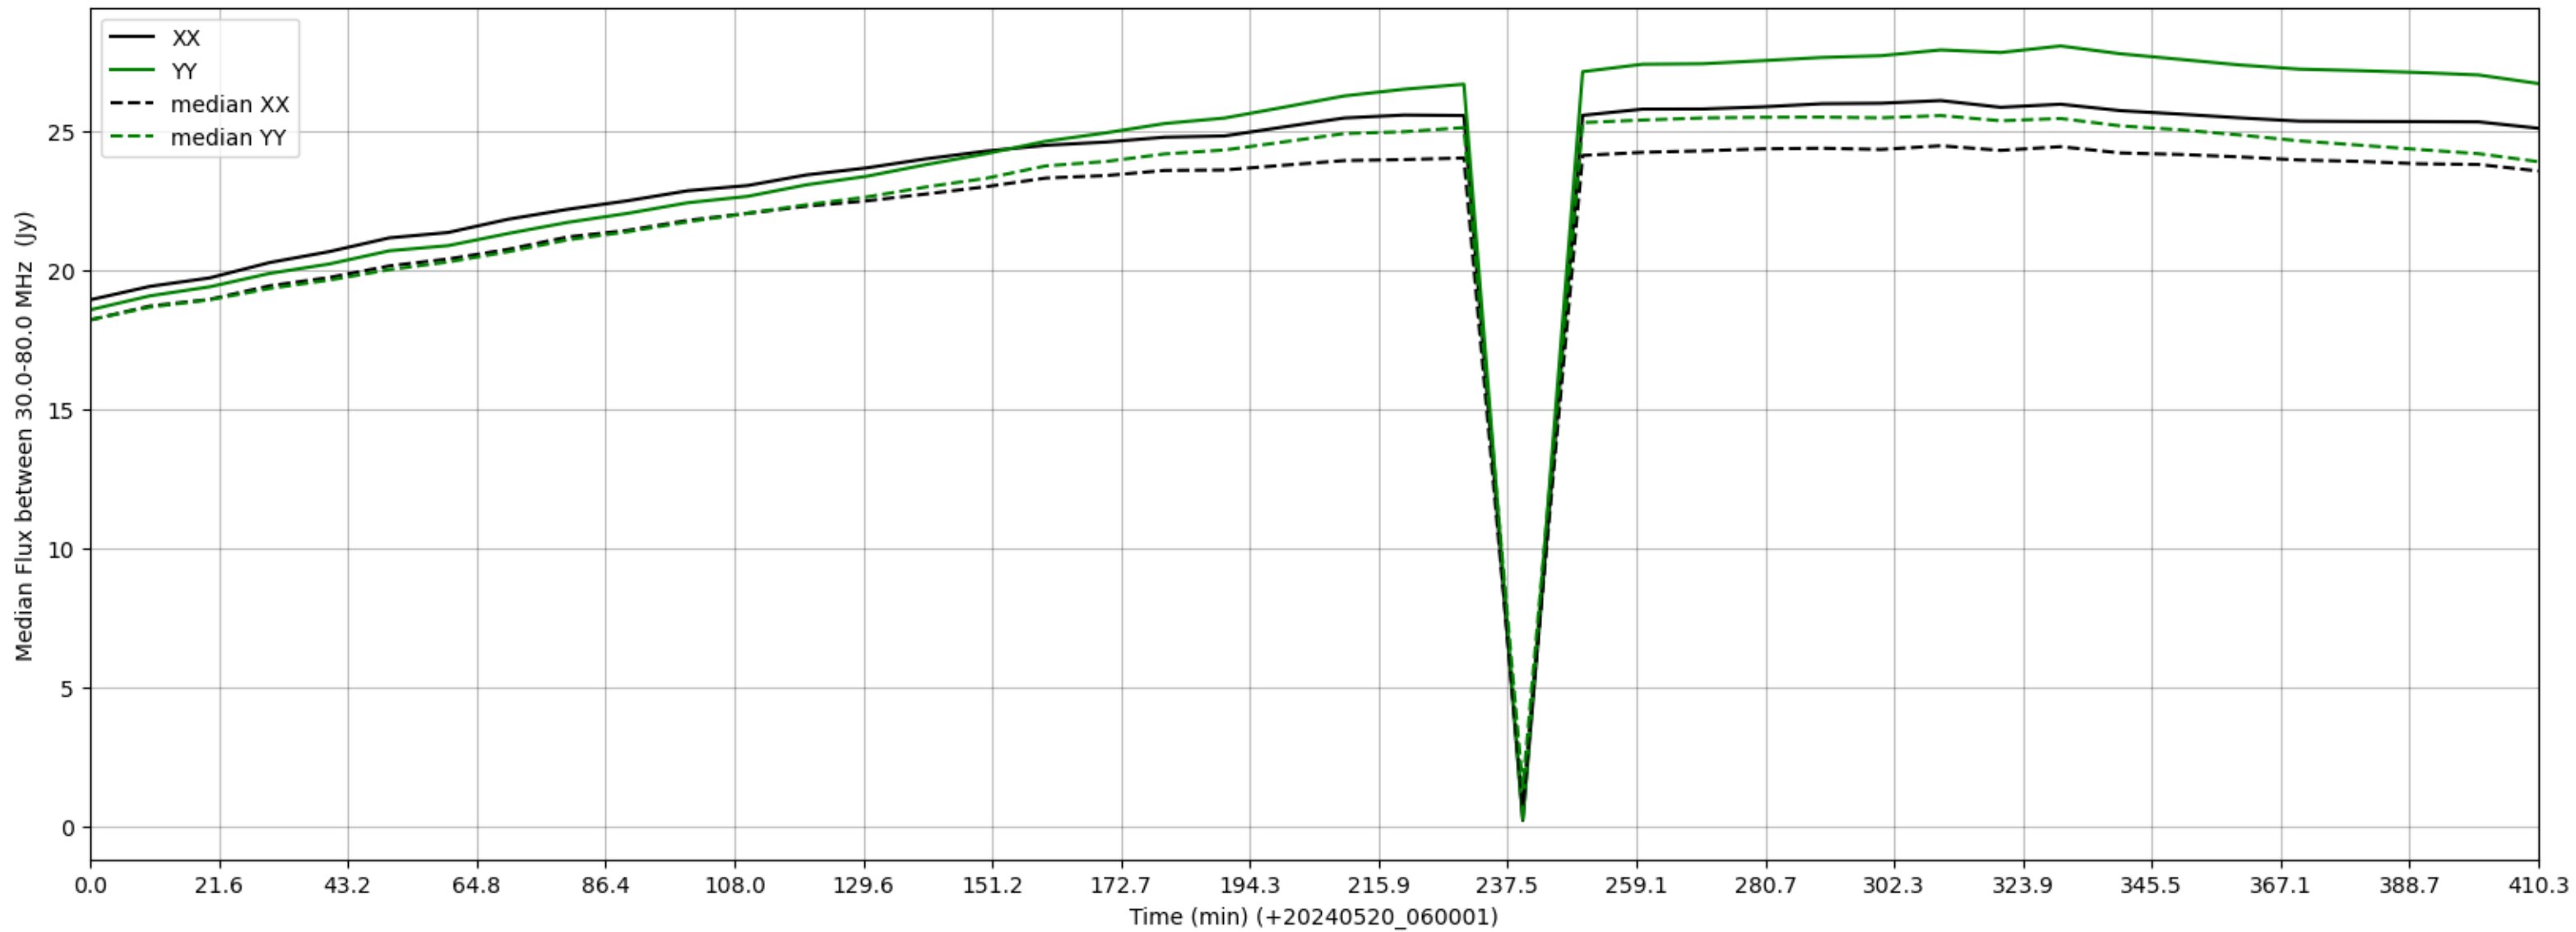

LWA340 - Correlator# 026 - XX FLAGS:Good - YY FLAGS:Good

LWA332 - Correlator# 025 - XX FLAGS:Good - YY FLAGS:Good