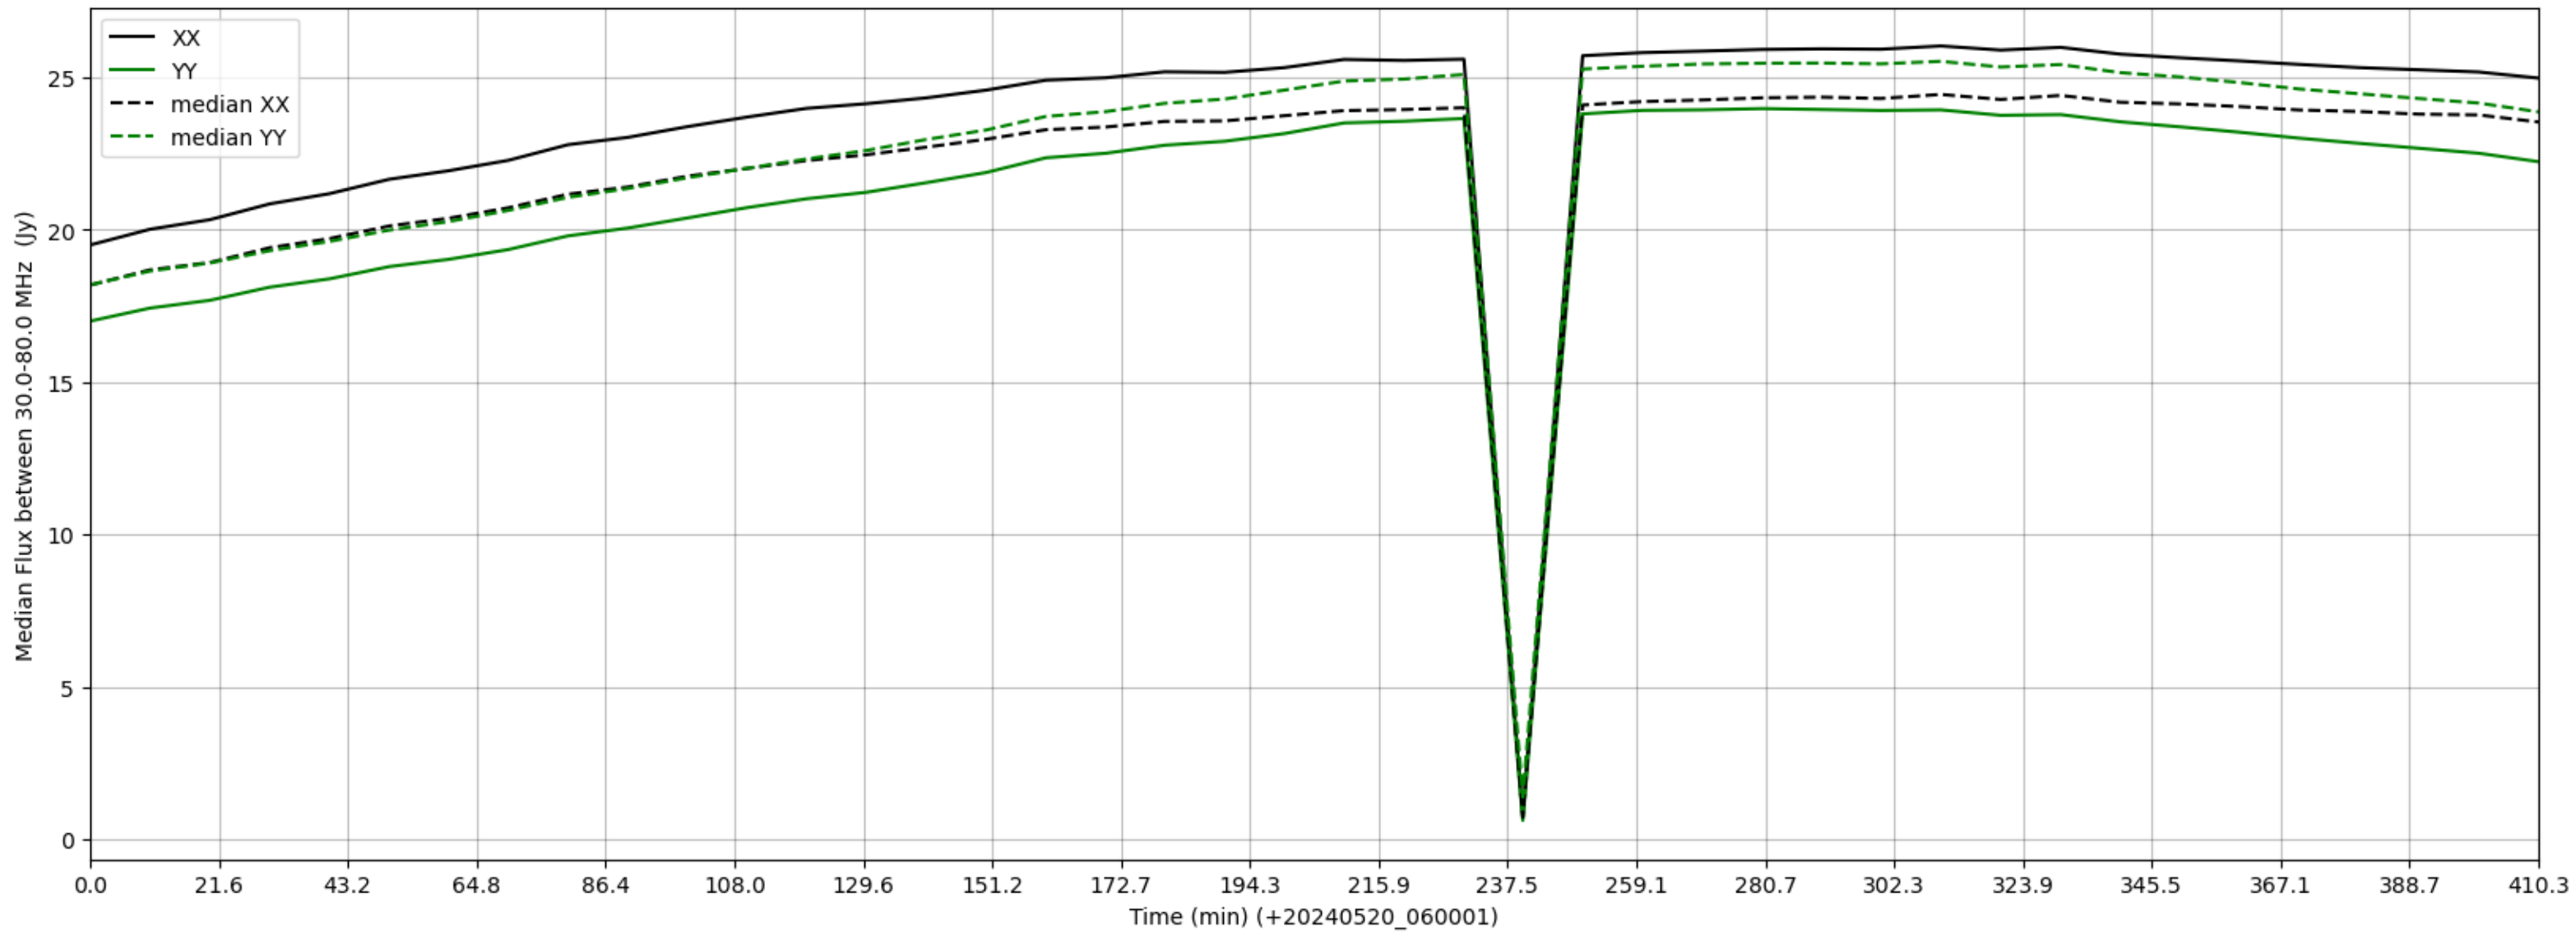

LWA325 - Correlator# 154 - XX FLAGS:Good - YY FLAGS:LowFlux

LWA121 - Correlator# 153 - XX FLAGS:Good - YY FLAGS:Good