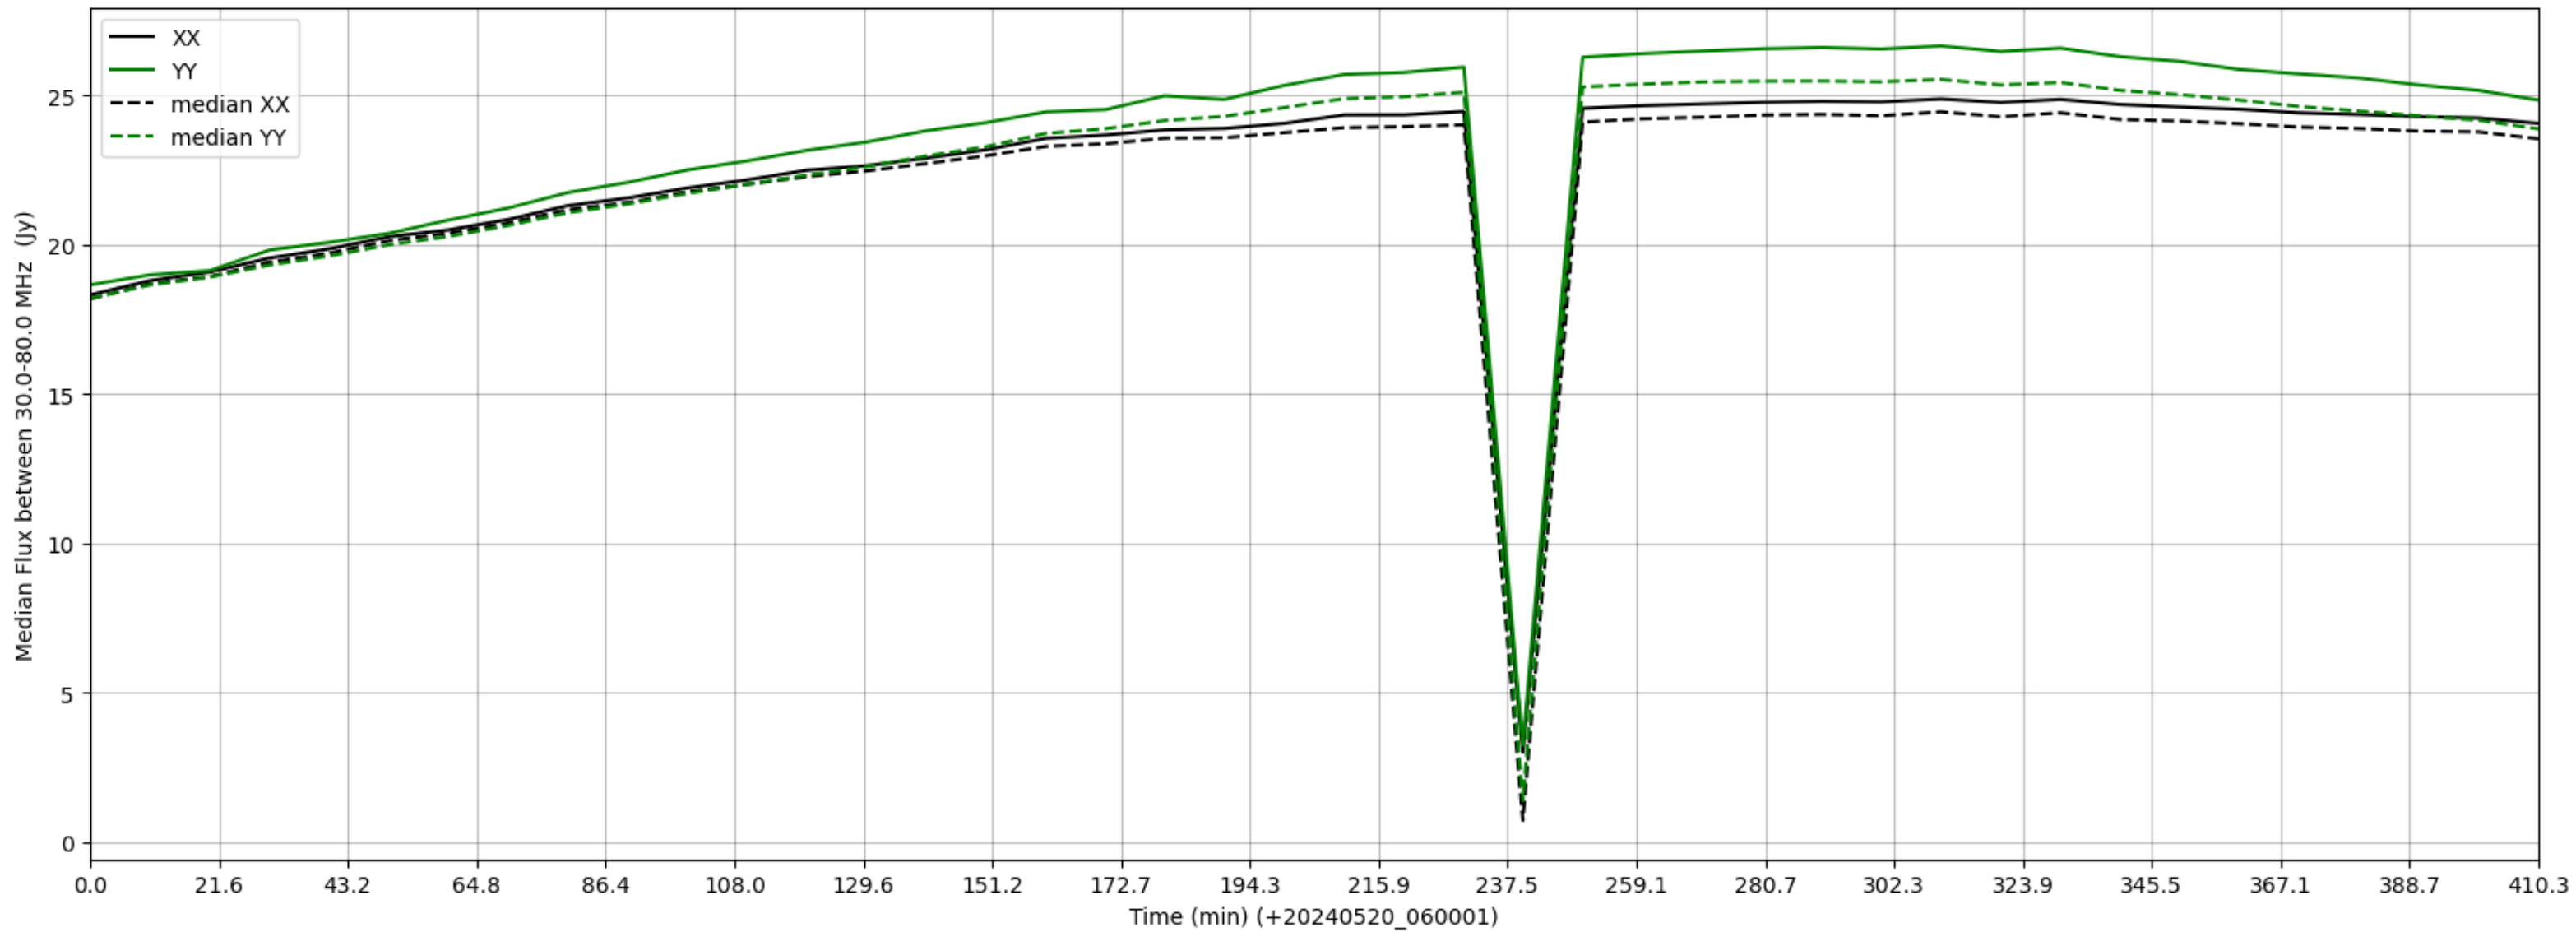

LWA206 - Correlator# 296 - XX FLAGS:Good - YY FLAGS:Good

LWA205 - Correlator# 297 - XX FLAGS:Good - YY FLAGS:Good

LWA208 - Correlator# 298 - XX FLAGS:Good - YY FLAGS:Good

LWA207 - Correlator# 299 - XX FLAGS:Good - YY FLAGS:Good