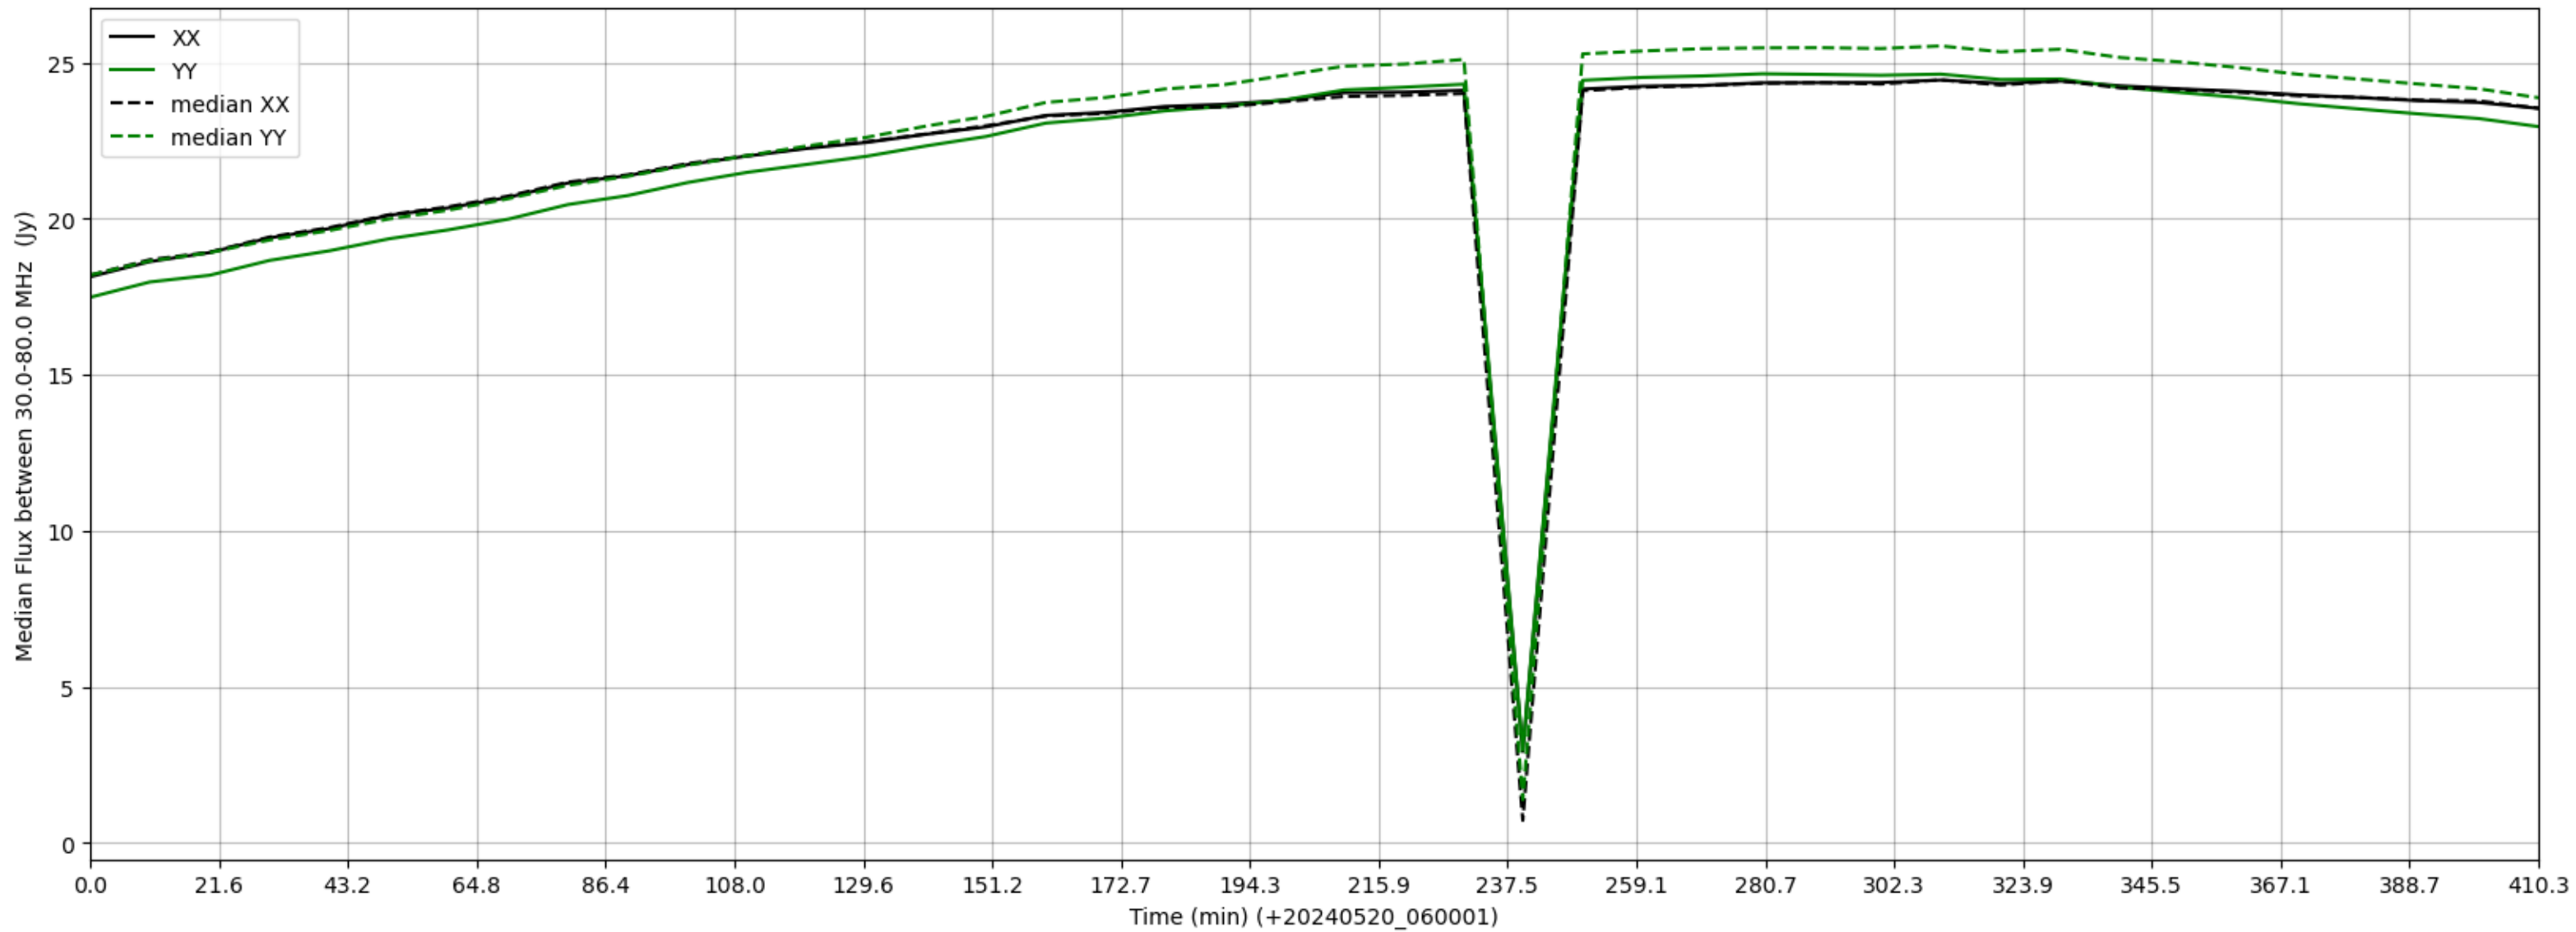

LWA078 - Correlator# 192 - XX FLAGS:Good - YY FLAGS:Good

LWA076 - Correlator# 193 - XX FLAGS:LowFlux - YY FLAGS:LowFlux

LWA081 - Correlator# 194 - XX FLAGS:Good - YY FLAGS:Good

LWA079 - Correlator# 195 - XX FLAGS:Good - YY FLAGS:Good