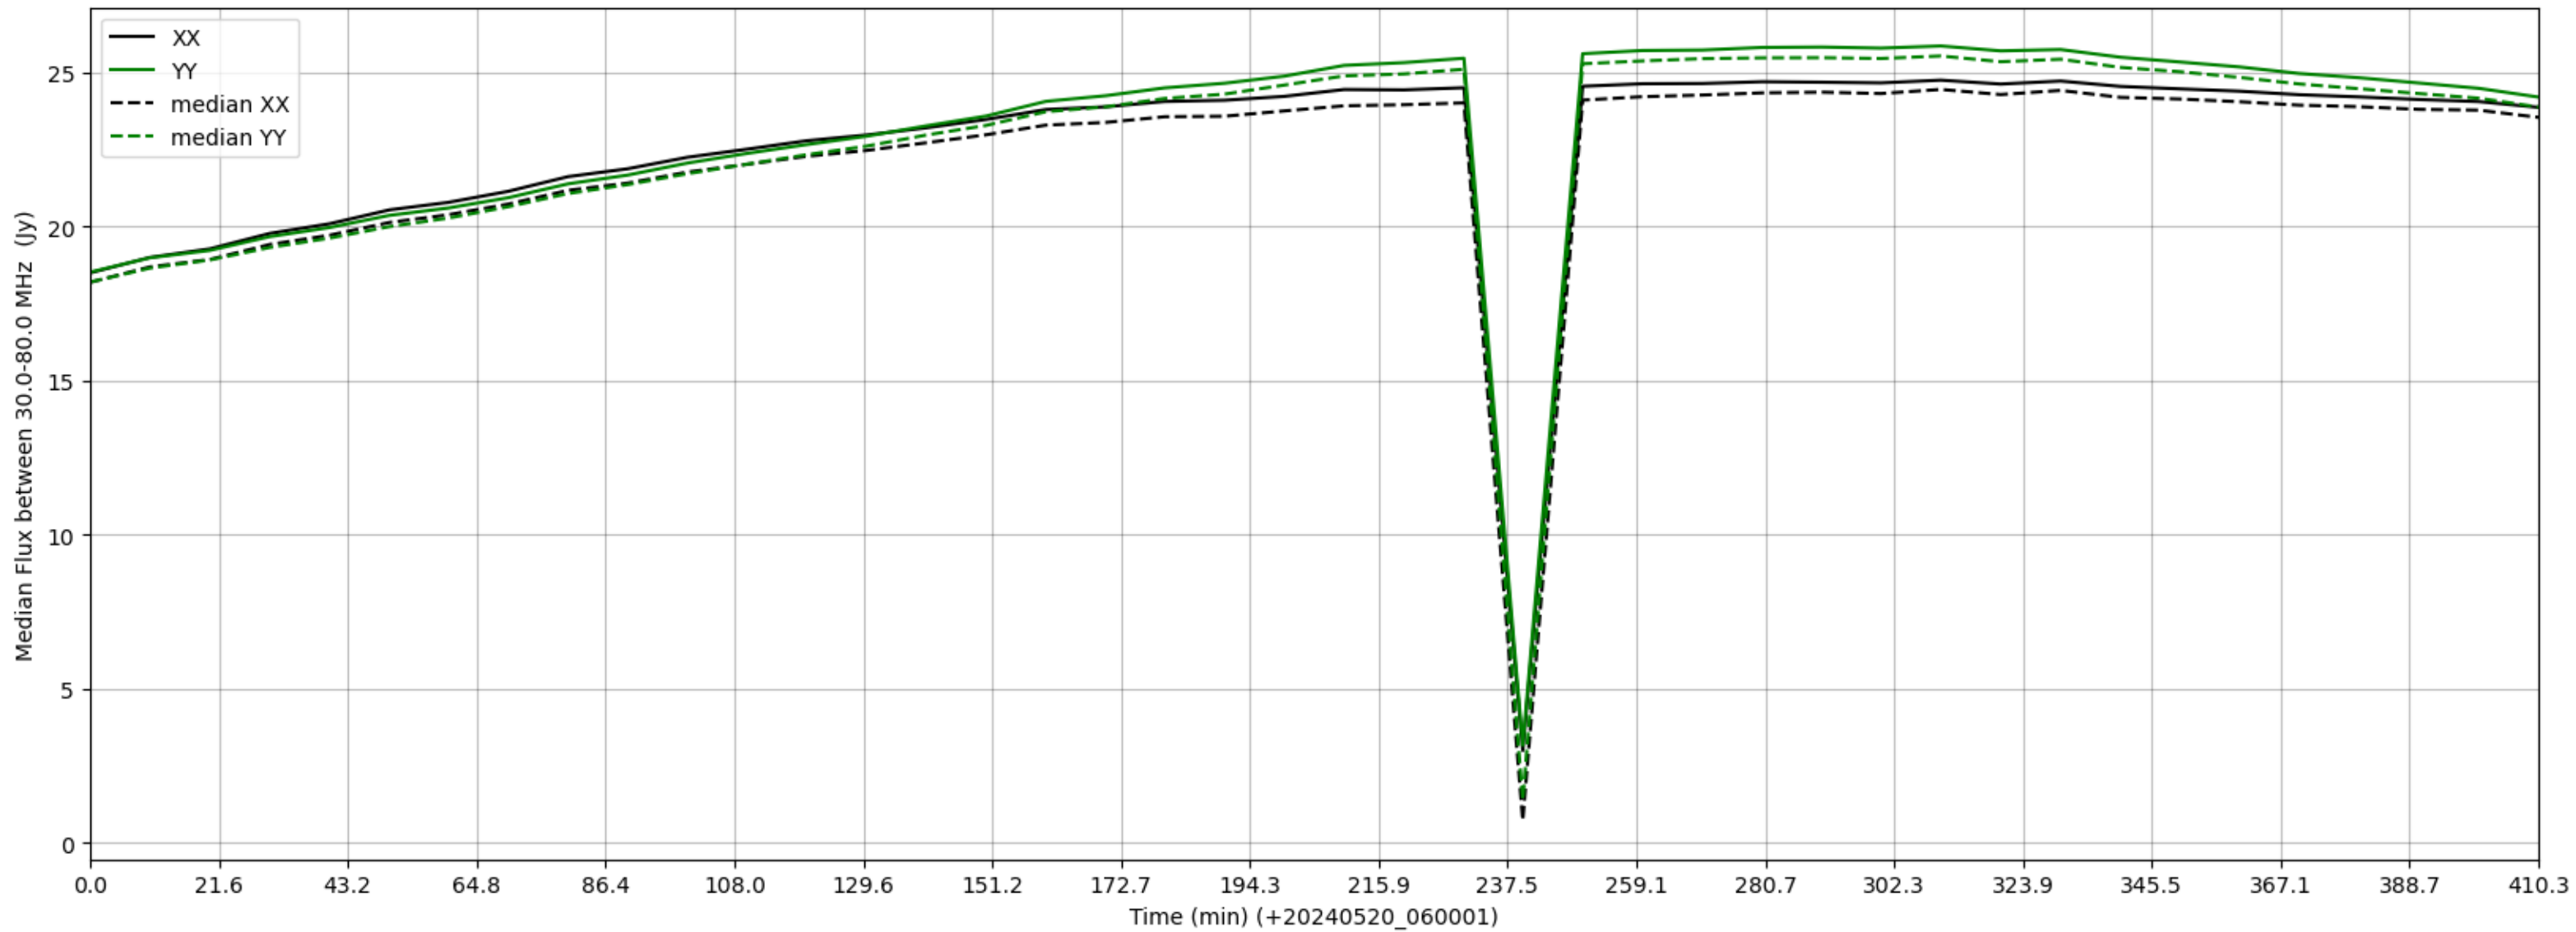

LWA147 - Correlator# 214 - XX FLAGS:Good - YY FLAGS:Good

LWA144 - Correlator# 213 - XX FLAGS:Good - YY FLAGS:Good