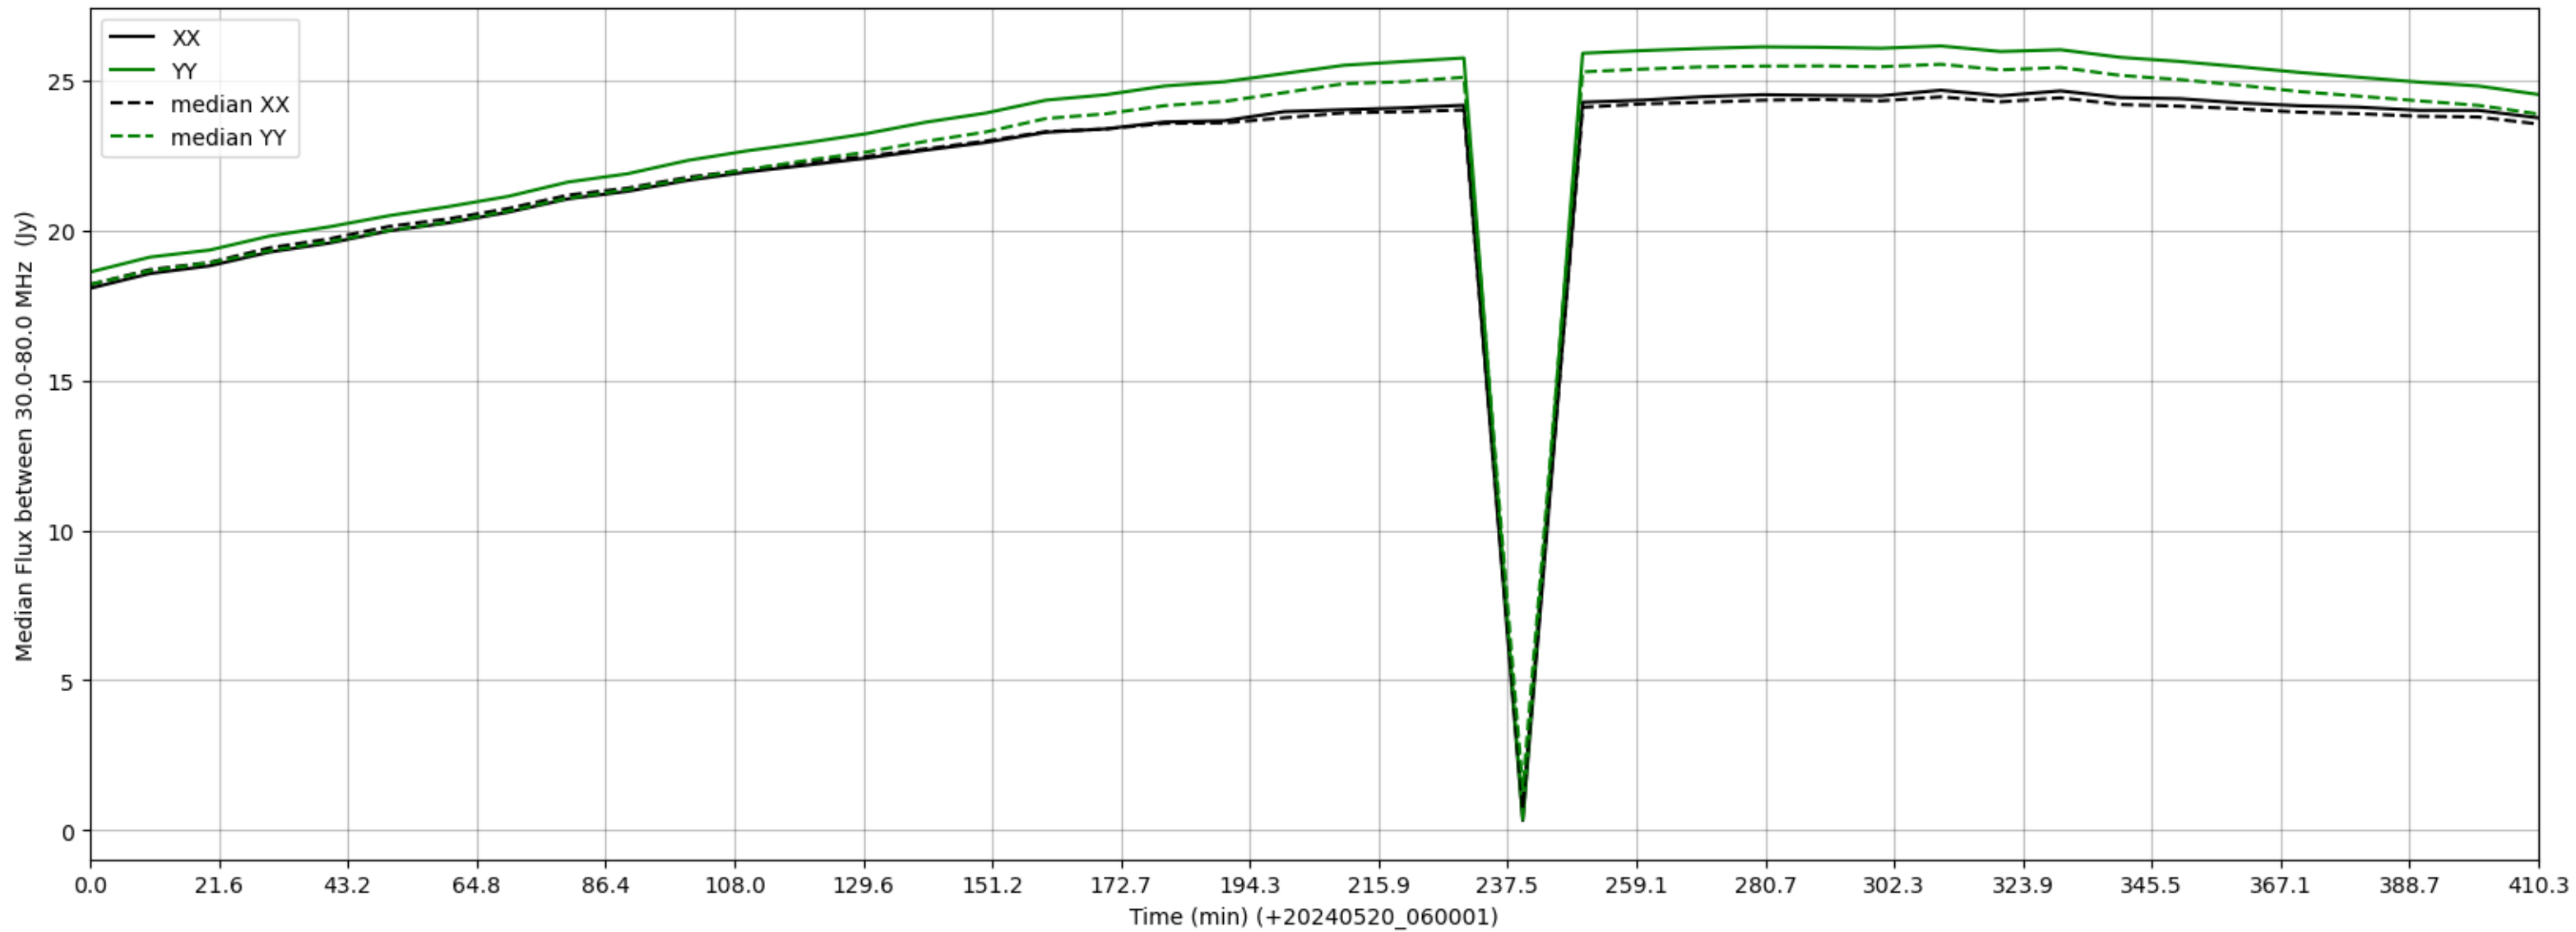

LWA016 - Correlator# 097 - XX FLAGS:Good - YY FLAGS:Good

LWA013 - Correlator# 096 - XX FLAGS:Good - YY FLAGS:Good