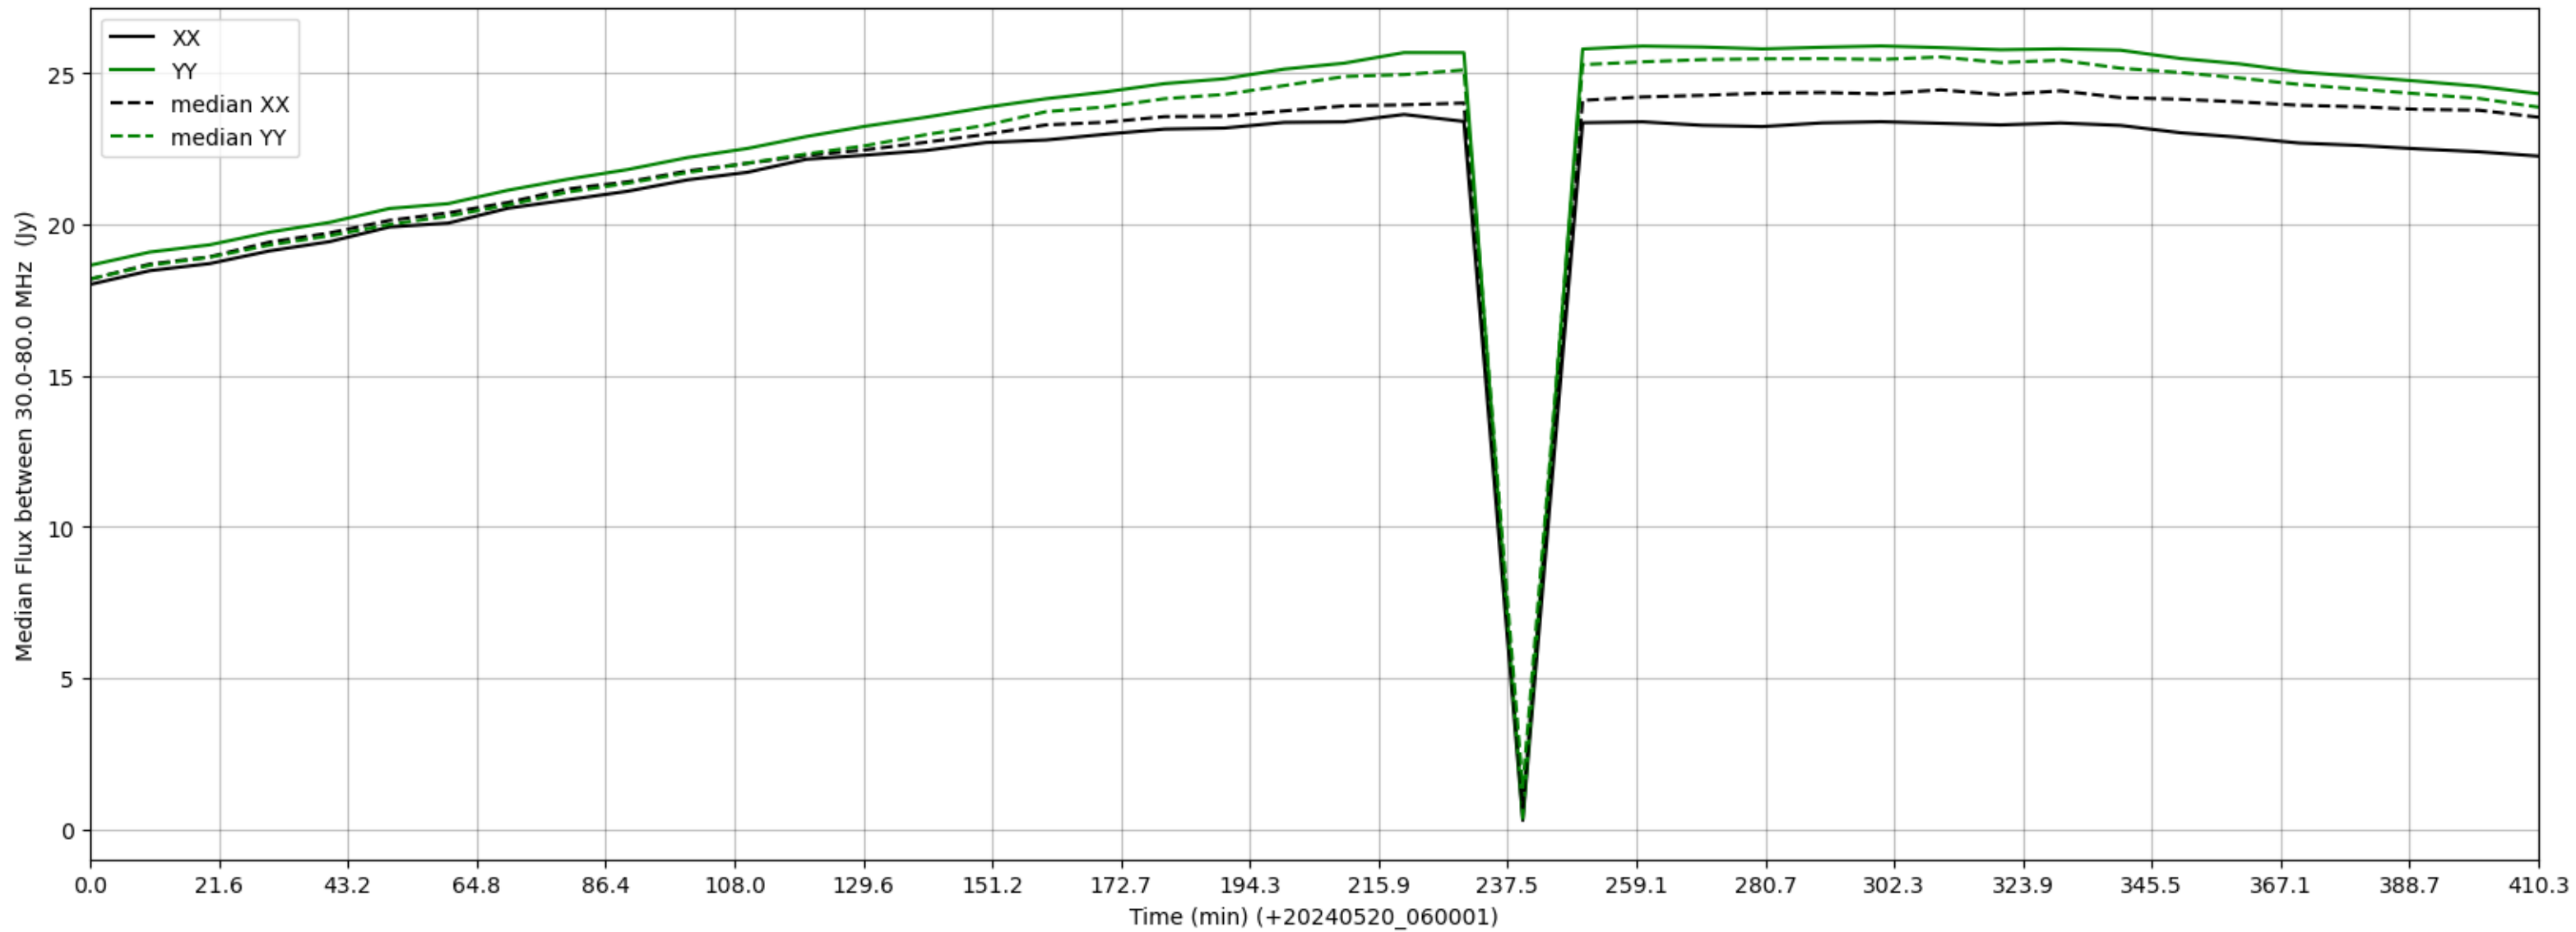

LWA257 - Correlator# 032 - XX FLAGS:Good - YY FLAGS:Good

LWA255 - Correlator# 033 - XX FLAGS:LowFlux - YY FLAGS:LowFlux

LWA260 - Correlator# 034 - XX FLAGS:BadSpecShape - YY FLAGS:Good

LWA258 - Correlator# 035 - XX FLAGS:Good - YY FLAGS:Good