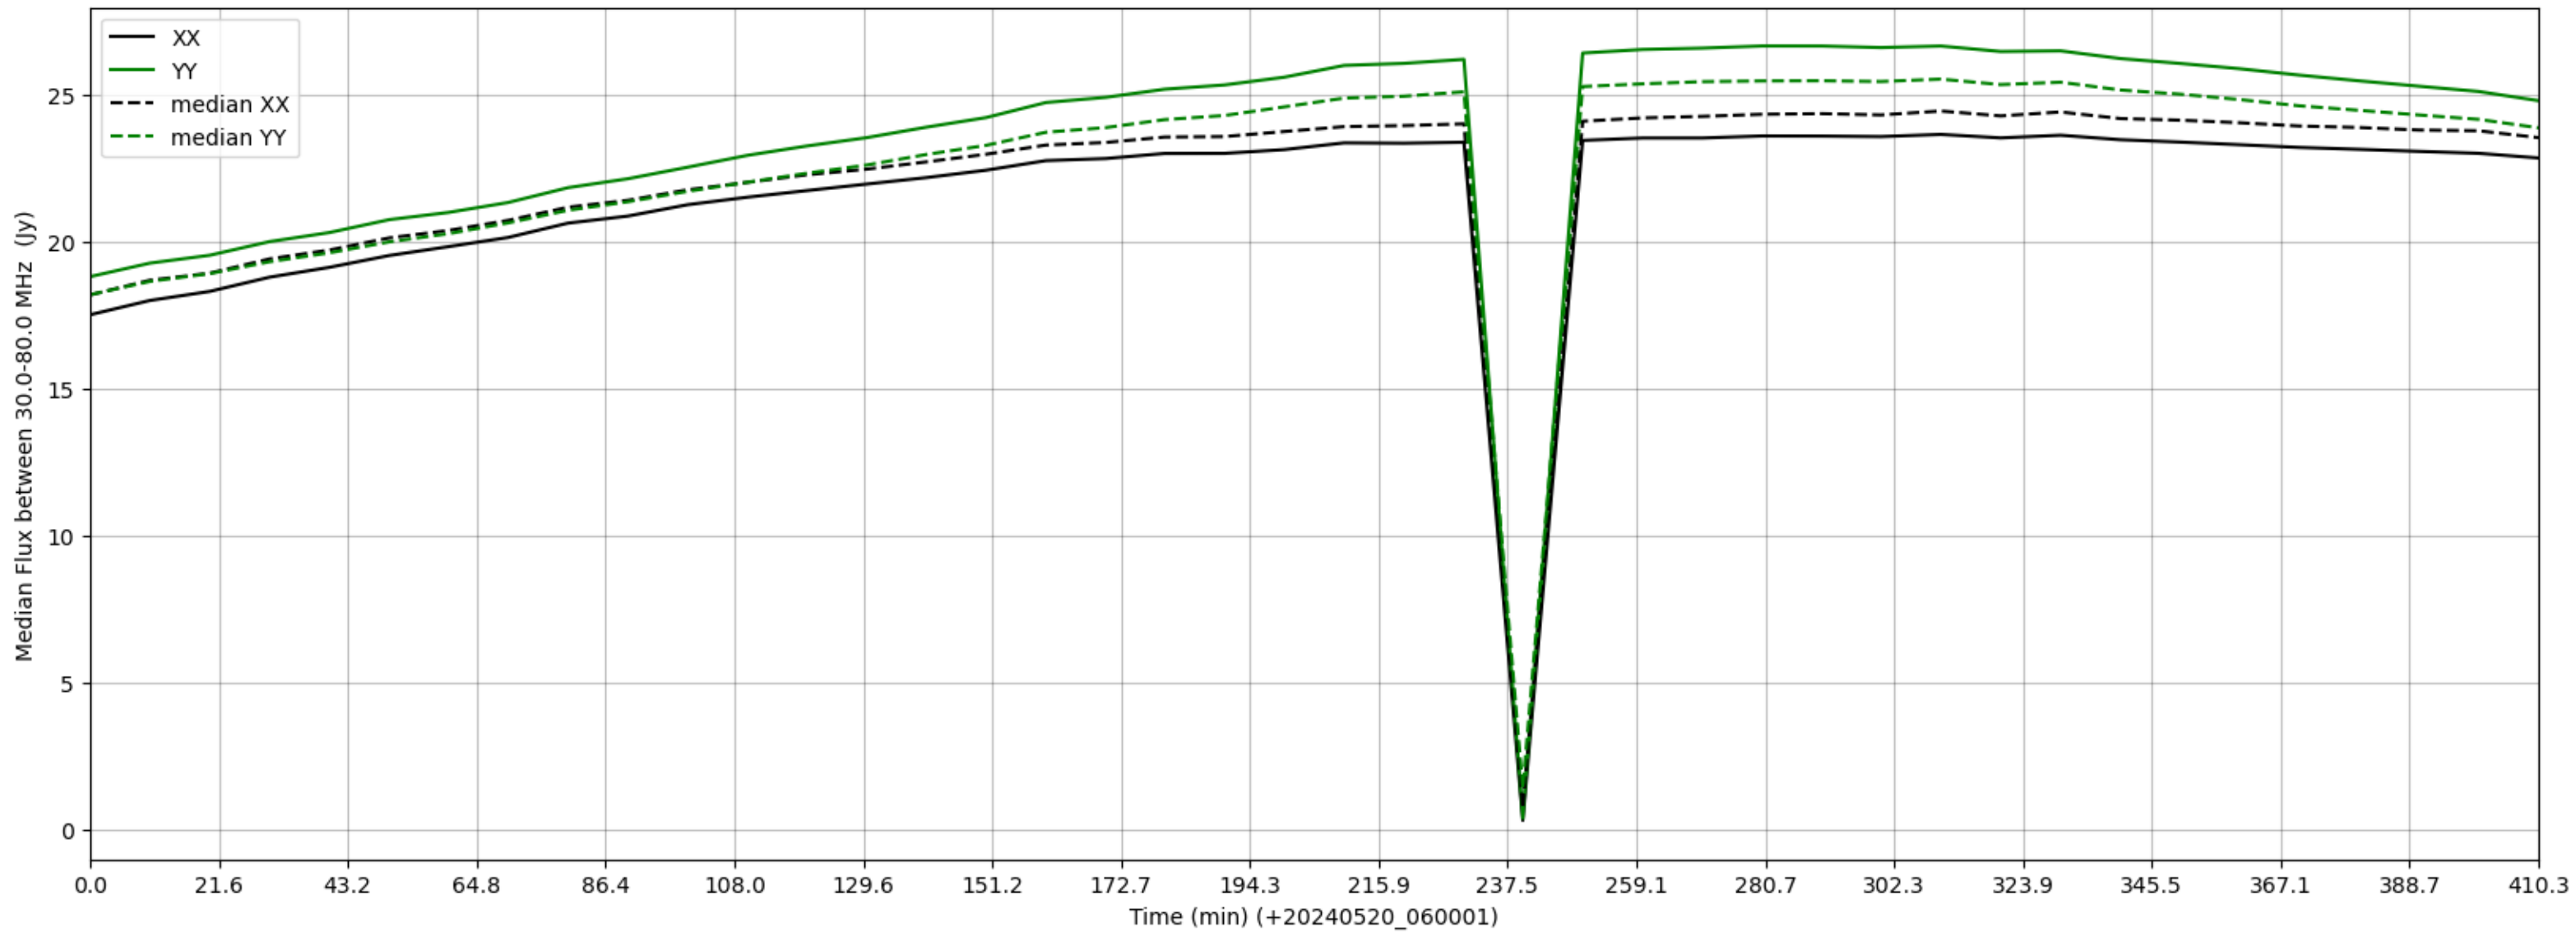

LWA071 - Correlator# 084 - XX FLAGS:Good - YY FLAGS:Good

LWA047 - Correlator# 085 - XX FLAGS:Good - YY FLAGS:Good

LWA074 - Correlator# 086 - XX FLAGS:Good - YY FLAGS:Good

LWA073 - Correlator# 087 - XX FLAGS:HighTimeVar+BadSpecShape - YY FLAGS:Good