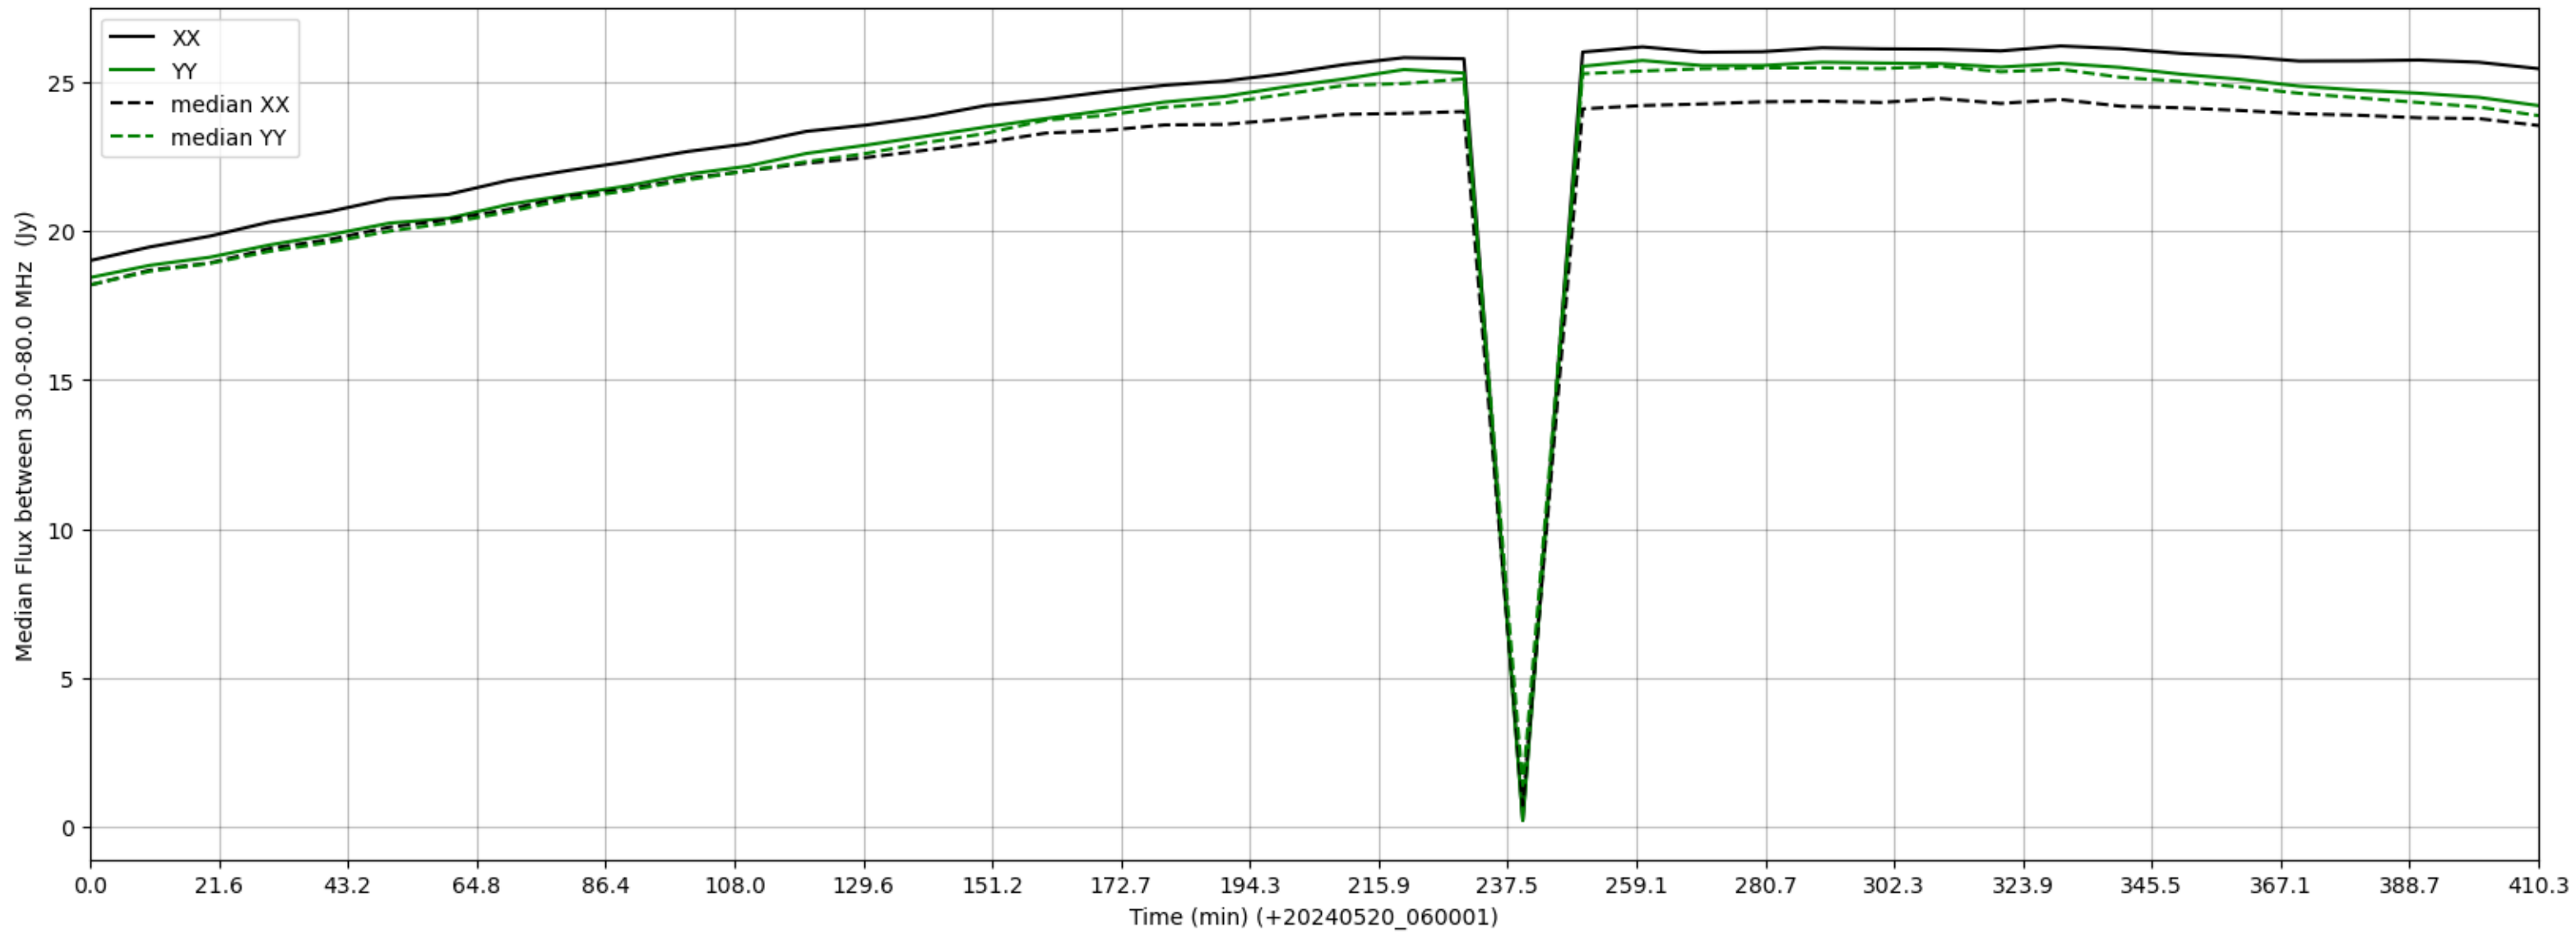

LWA321 - Correlator# 020 - XX FLAGS:Good - YY FLAGS:Good

LWA314 - Correlator# 021 - XX FLAGS:Good - YY FLAGS:Good

LWA330 - Correlator# 022 - XX FLAGS:Good - YY FLAGS:Good

LWA327 - Correlator# 023 - XX FLAGS:Good - YY FLAGS:Good