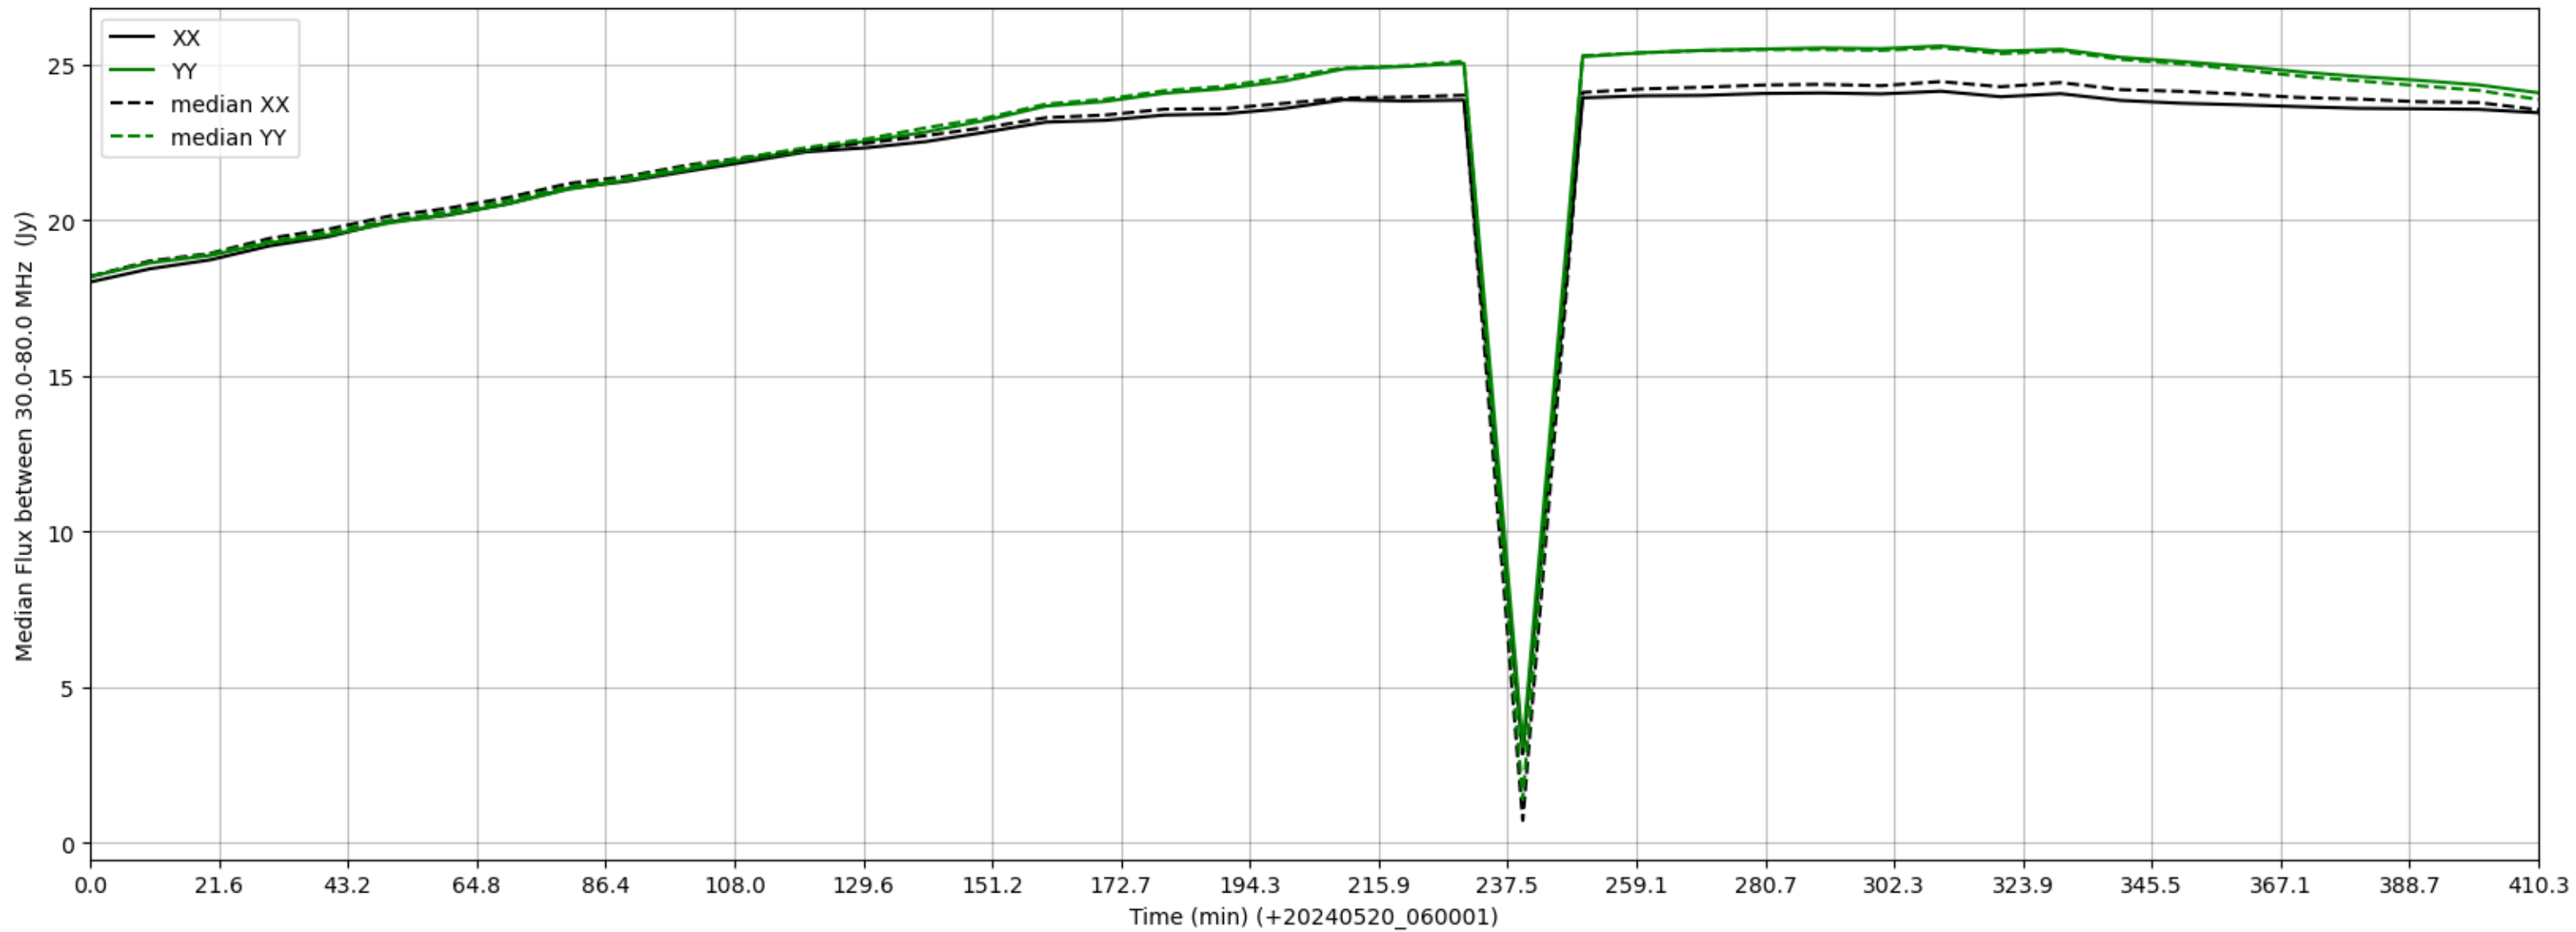

LWA144 - Correlator# 213 - XX FLAGS:Good - YY FLAGS:Good

LWA145 - Correlator# 212 - XX FLAGS:Good - YY FLAGS:Good