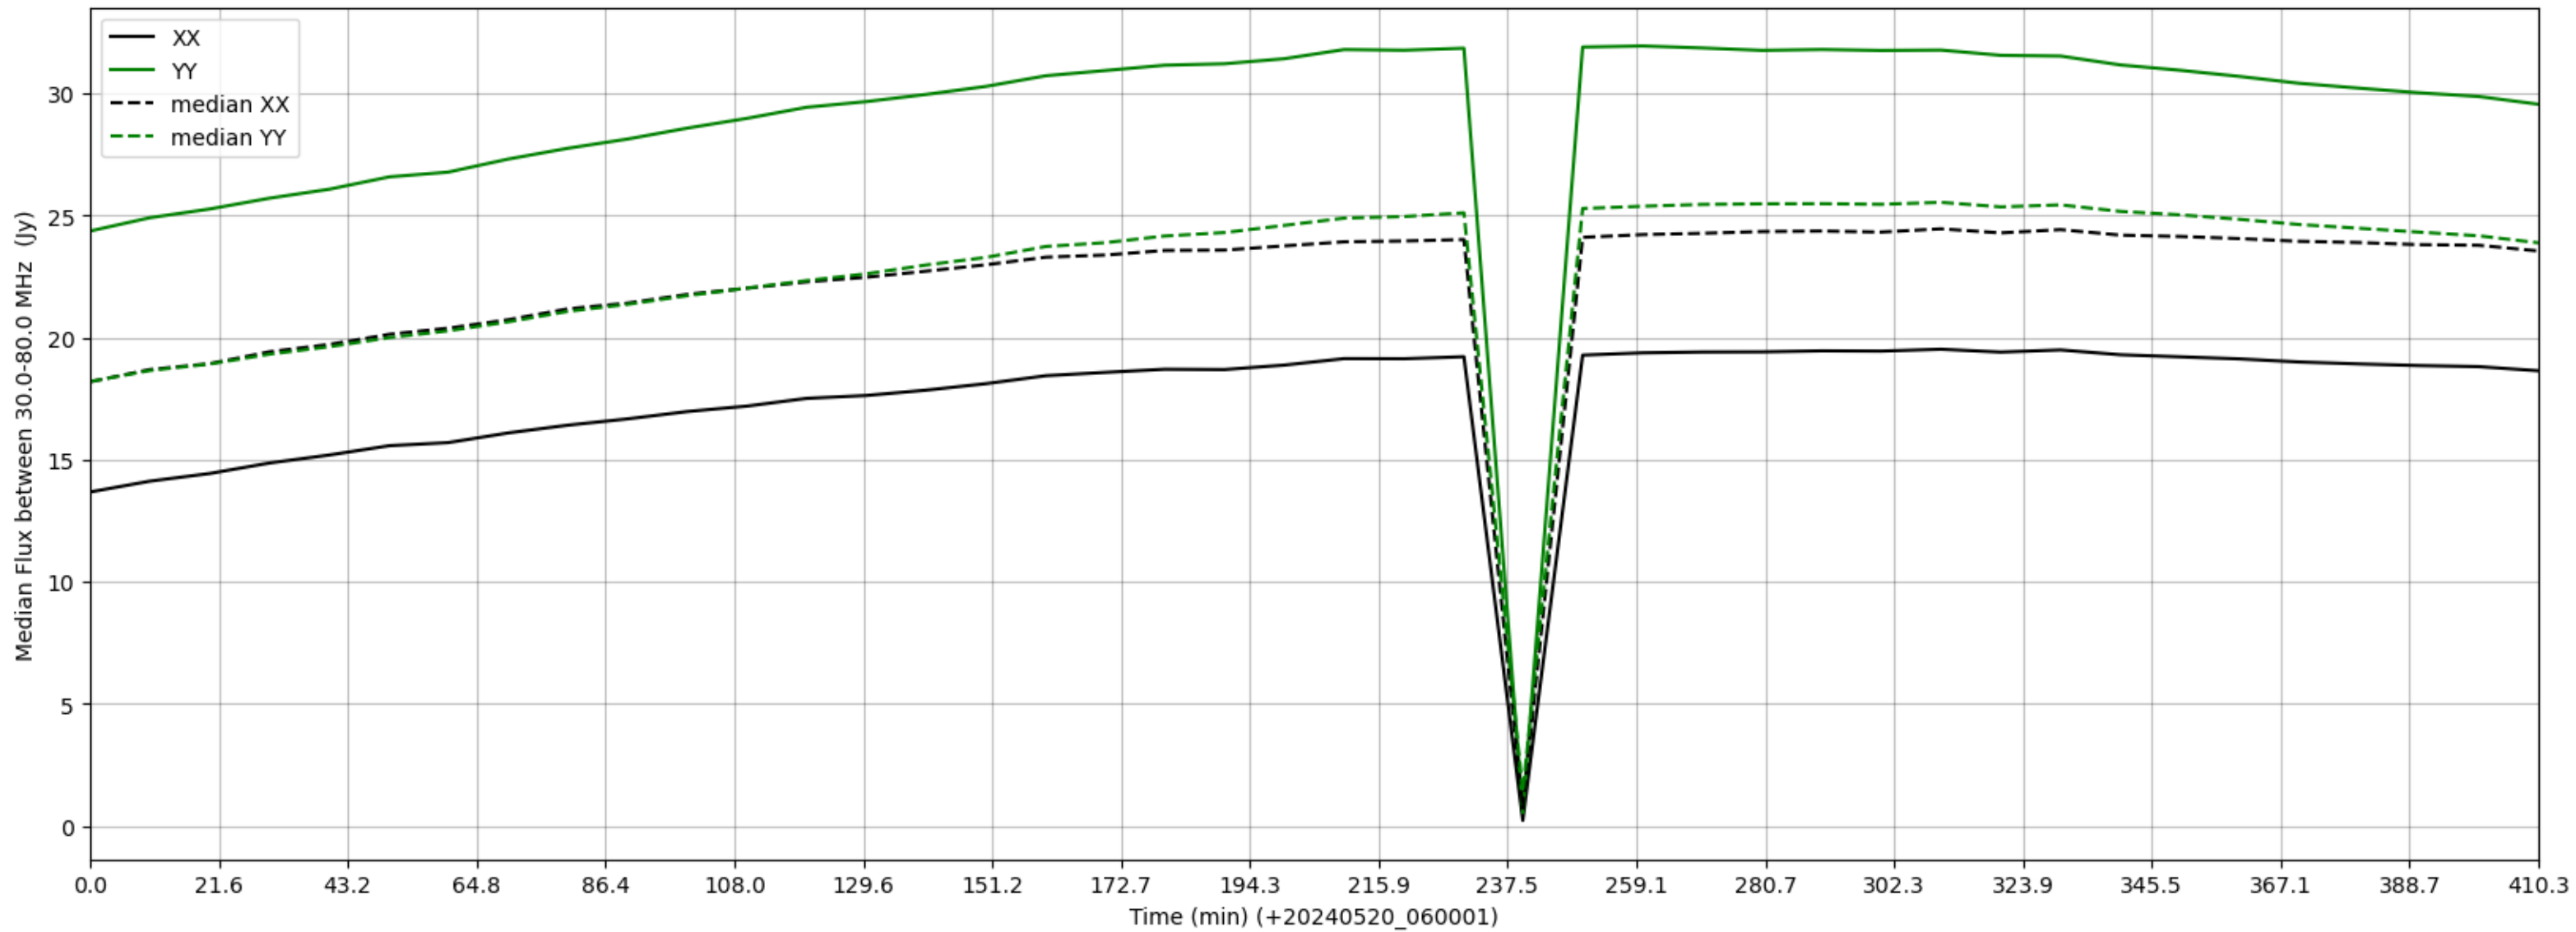

LWA305 - Correlator# 050 - XX FLAGS:Good - YY FLAGS:Good

LWA298 - Correlator# 049 - XX FLAGS:Good - YY FLAGS:Good