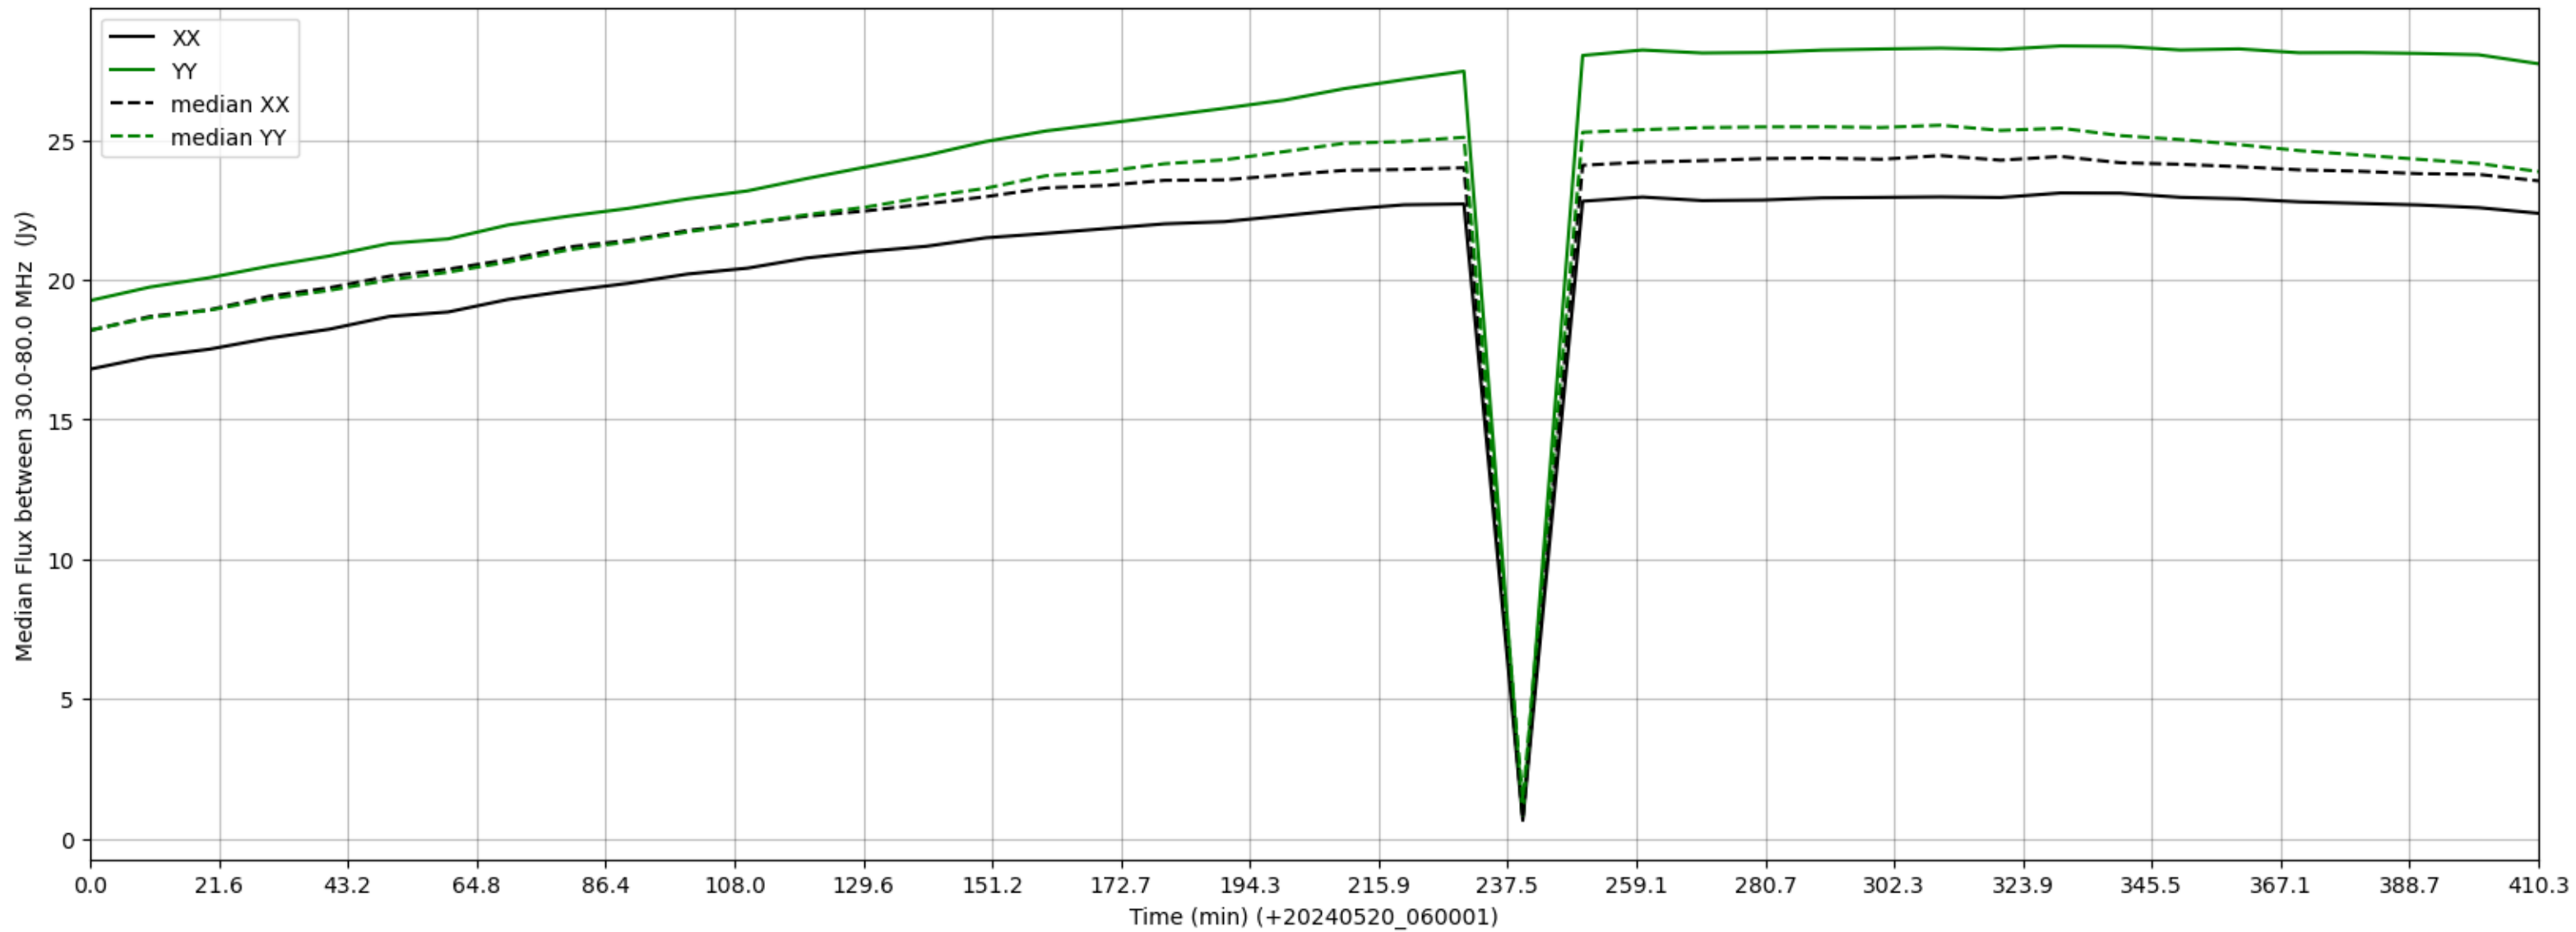

LWA122 - Correlator# 152 - XX FLAGS:Good - YY FLAGS:Good

LWA121 - Correlator# 153 - XX FLAGS:Good - YY FLAGS:Good

LWA325 - Correlator# 154 - XX FLAGS:Good - YY FLAGS:LowFlux

LWA316 - Correlator# 155 - XX FLAGS:Good - YY FLAGS:Good