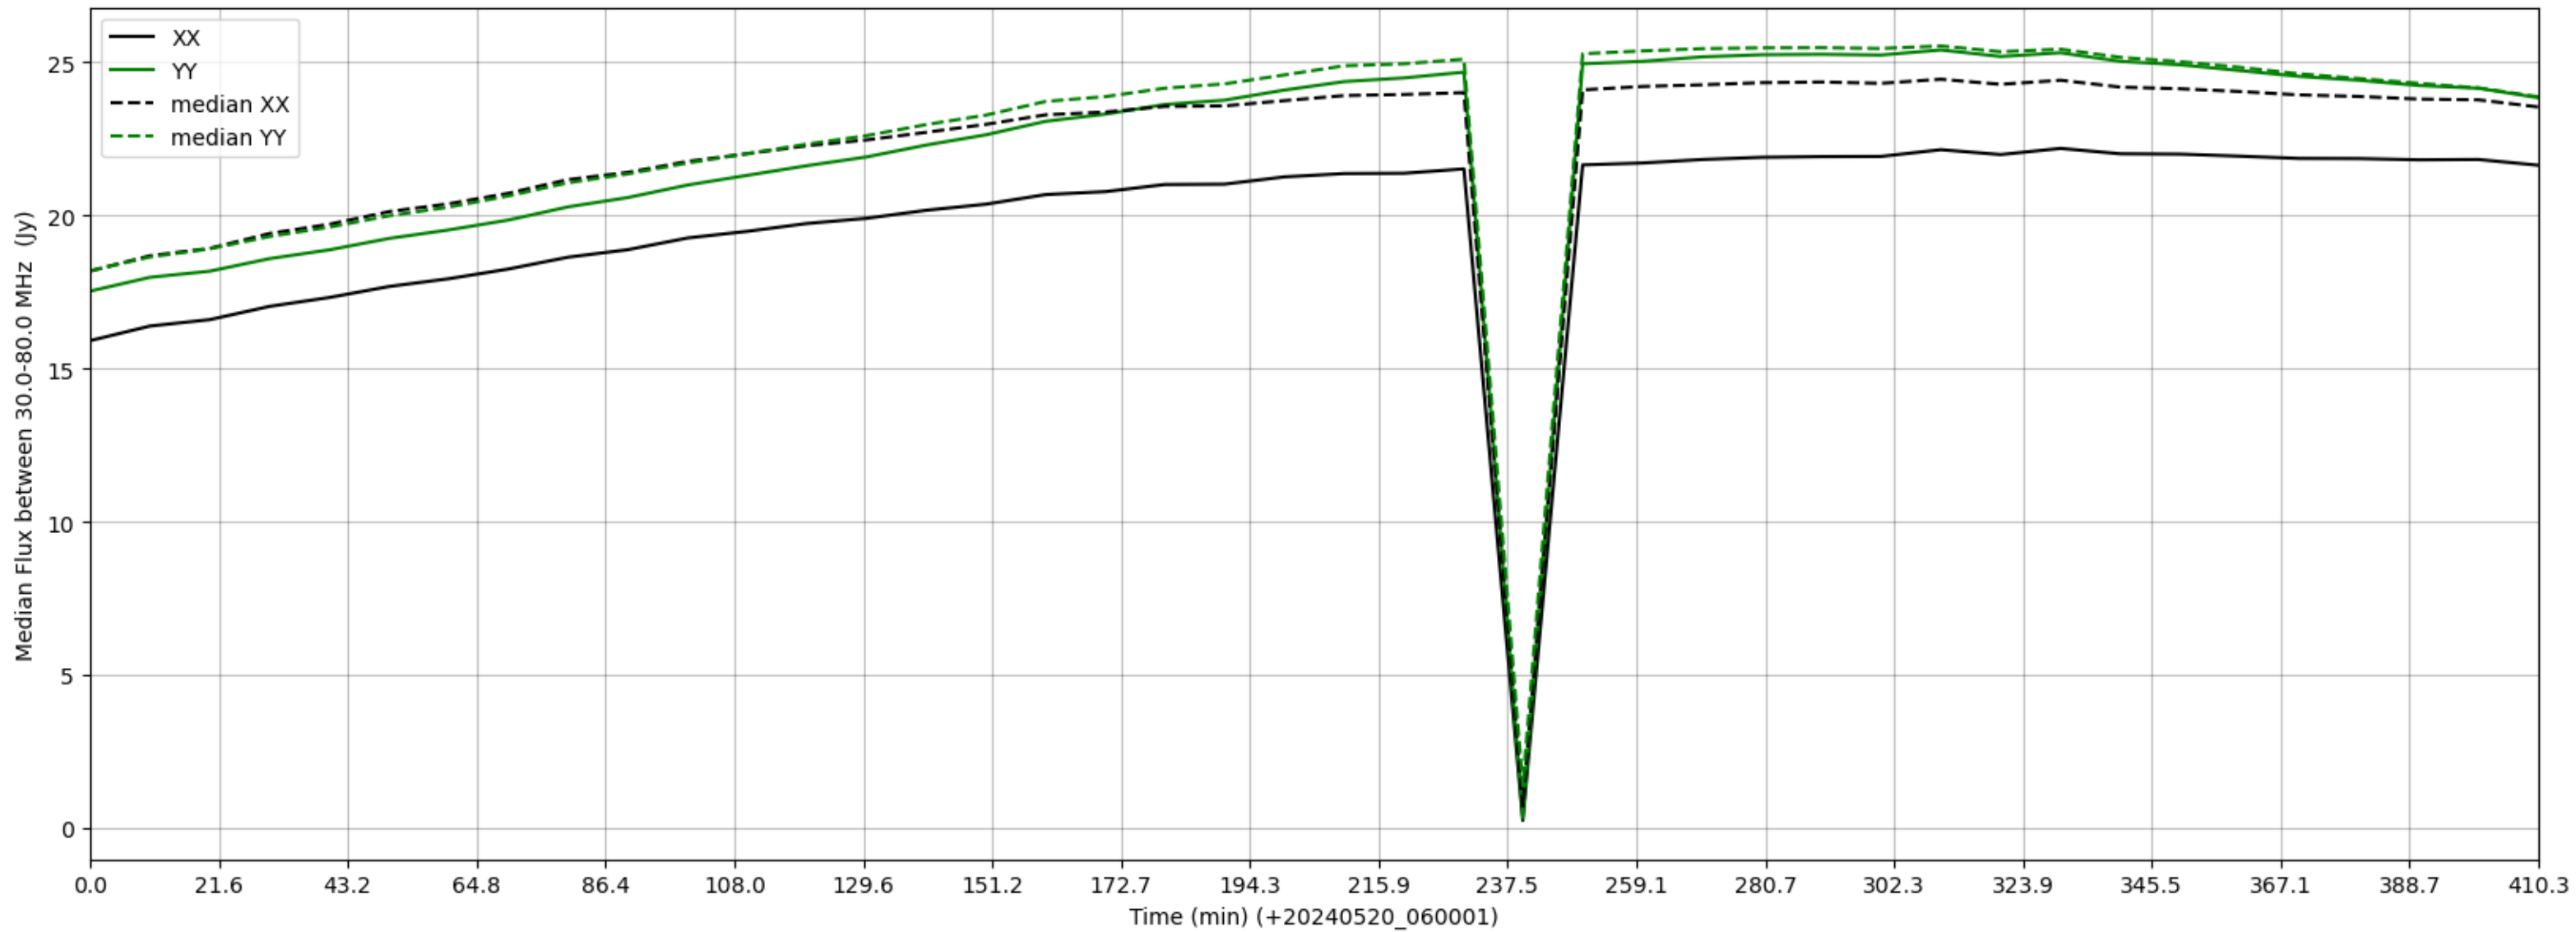

LWA071 - Correlator# 084 - XX FLAGS:Good - YY FLAGS:Good

LWA047 - Correlator# 085 - XX FLAGS:Good - YY FLAGS:Good

LWA074 - Correlator# 086 - XX FLAGS:Good - YY FLAGS:Good

LWA073 - Correlator# 087 - XX FLAGS:HighTimeVar+BadSpecShape - YY FLAGS:Good