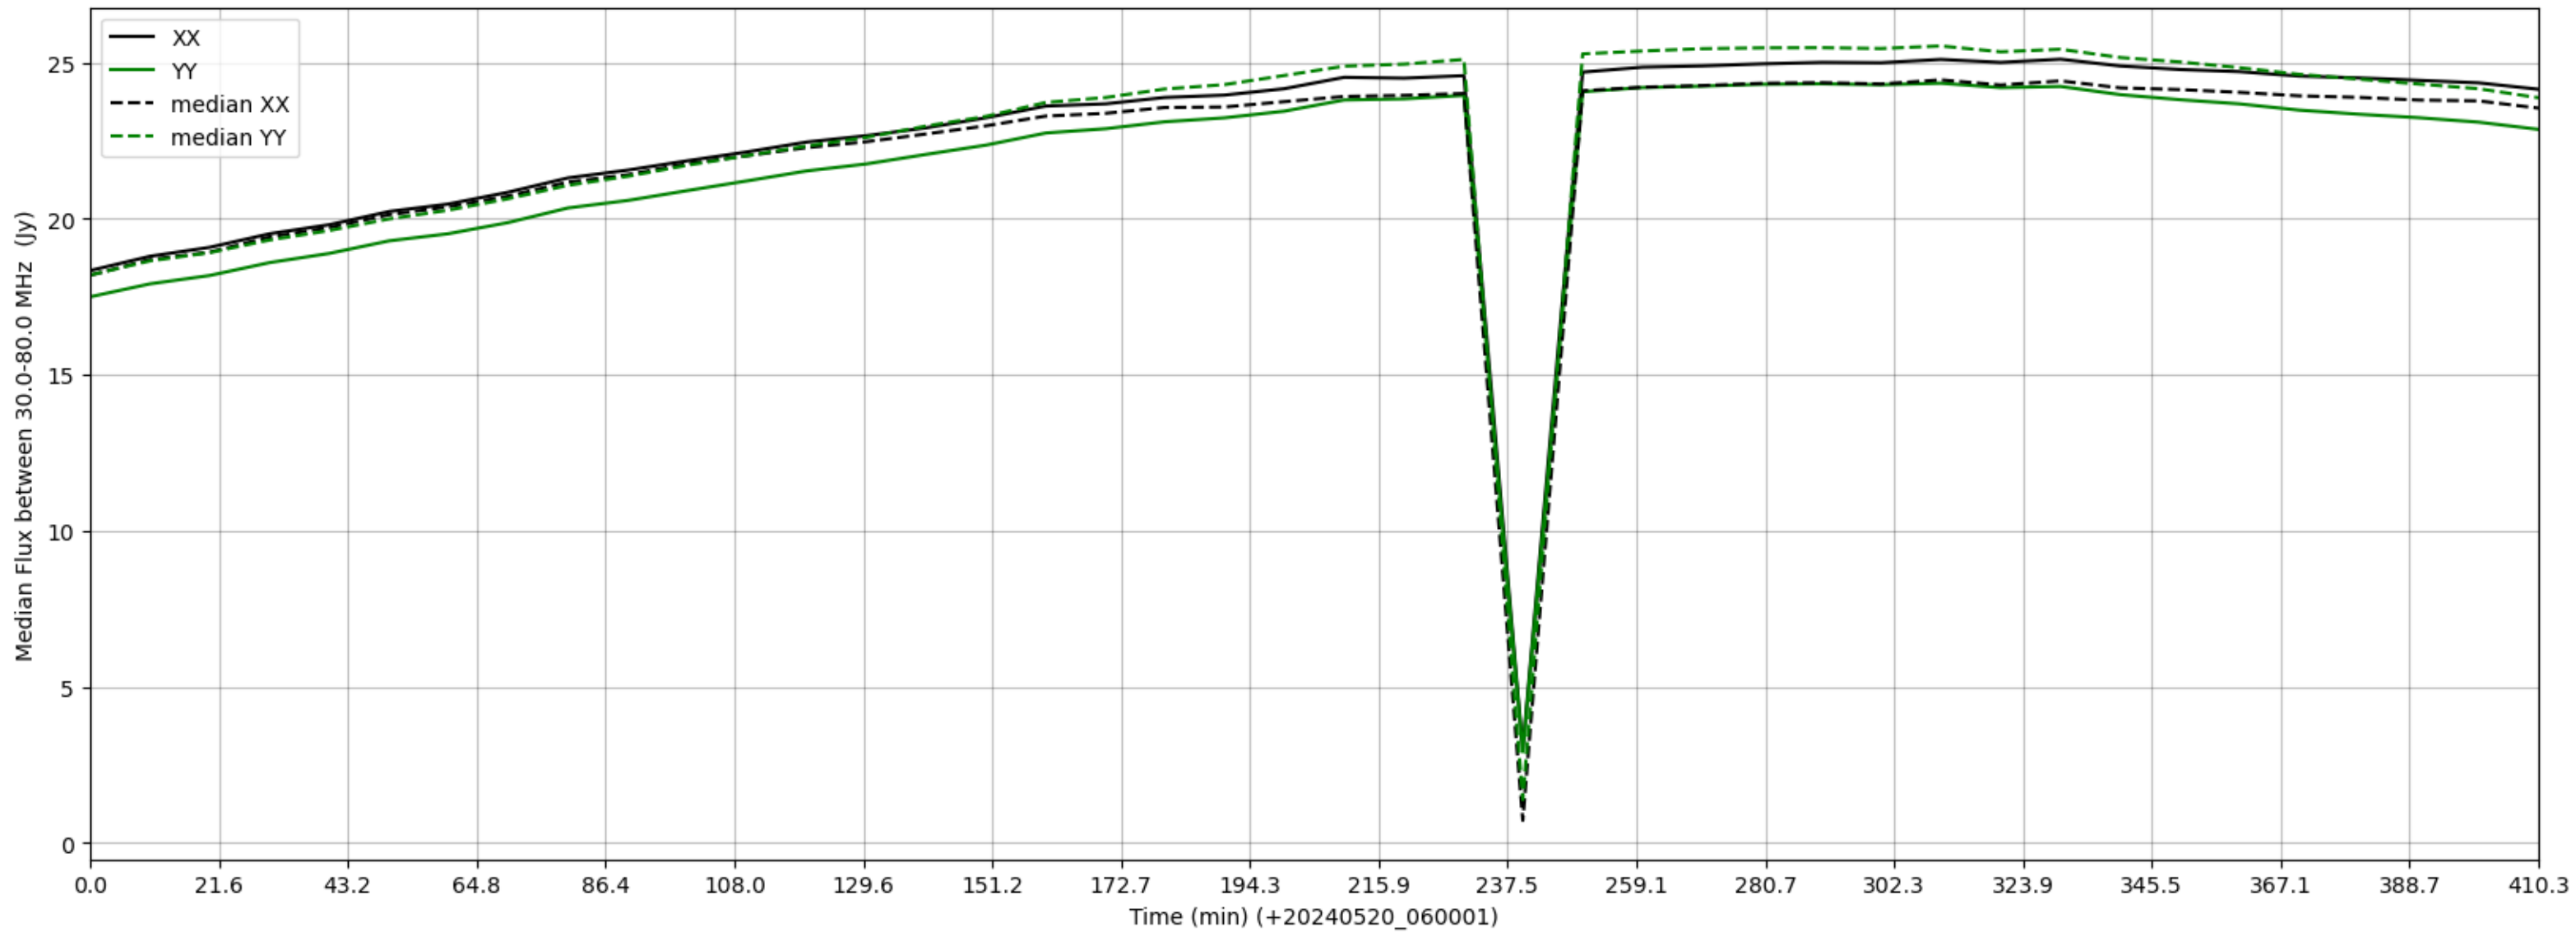

LWA223 - Correlator# 337 - XX FLAGS:Good - YY FLAGS:Good

LWA241 - Correlator# 336 - XX FLAGS:Good - YY FLAGS:Good