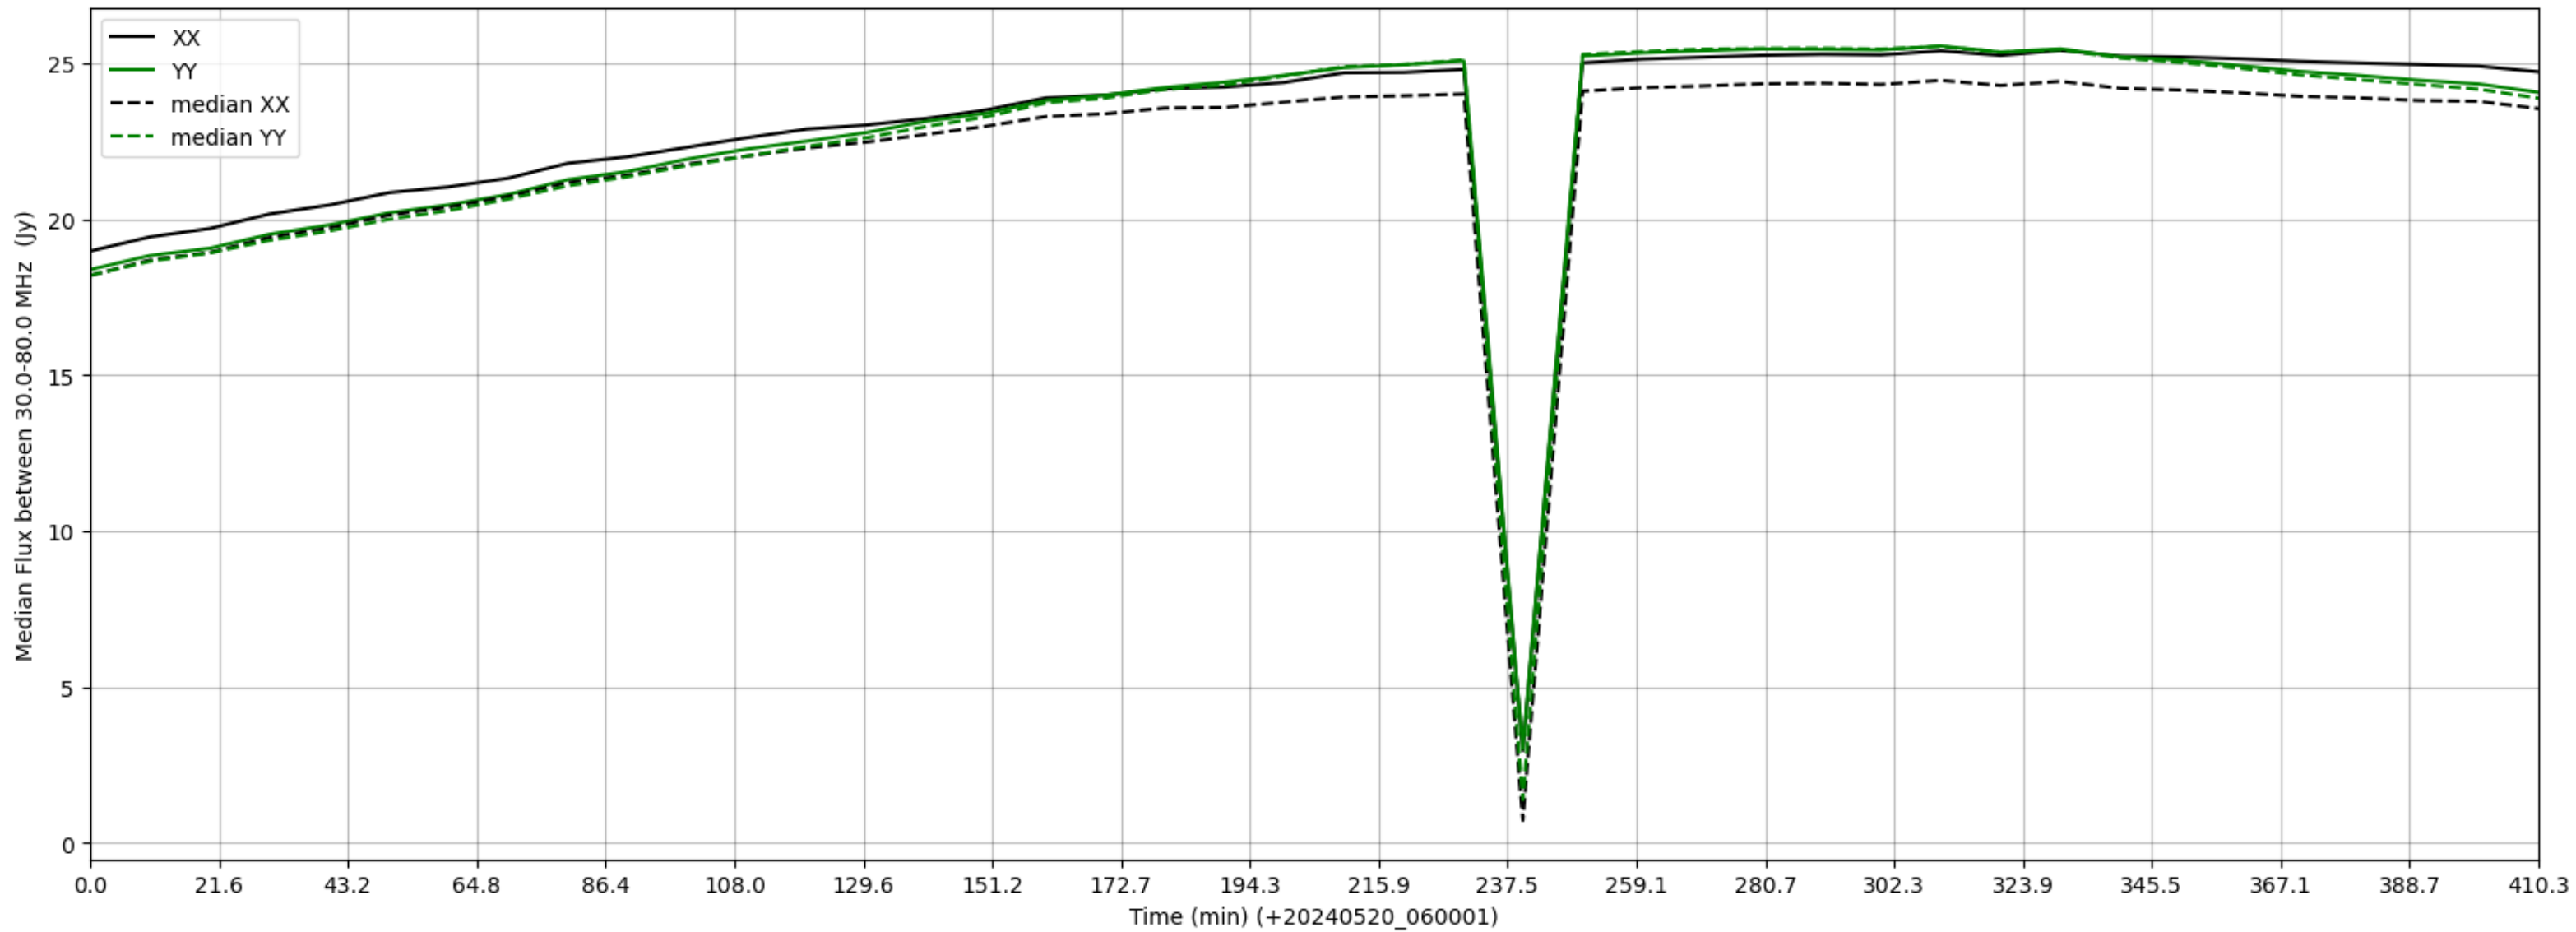

LWA190 - Correlator# 244 - XX FLAGS:Good - YY FLAGS:Good

LWA189 - Correlator# 245 - XX FLAGS:Good - YY FLAGS:Good

LWA191 - Correlator# 246 - XX FLAGS:LowFlux - YY FLAGS:Good

LWA192 - Correlator# 247 - XX FLAGS:Good - YY FLAGS:Good