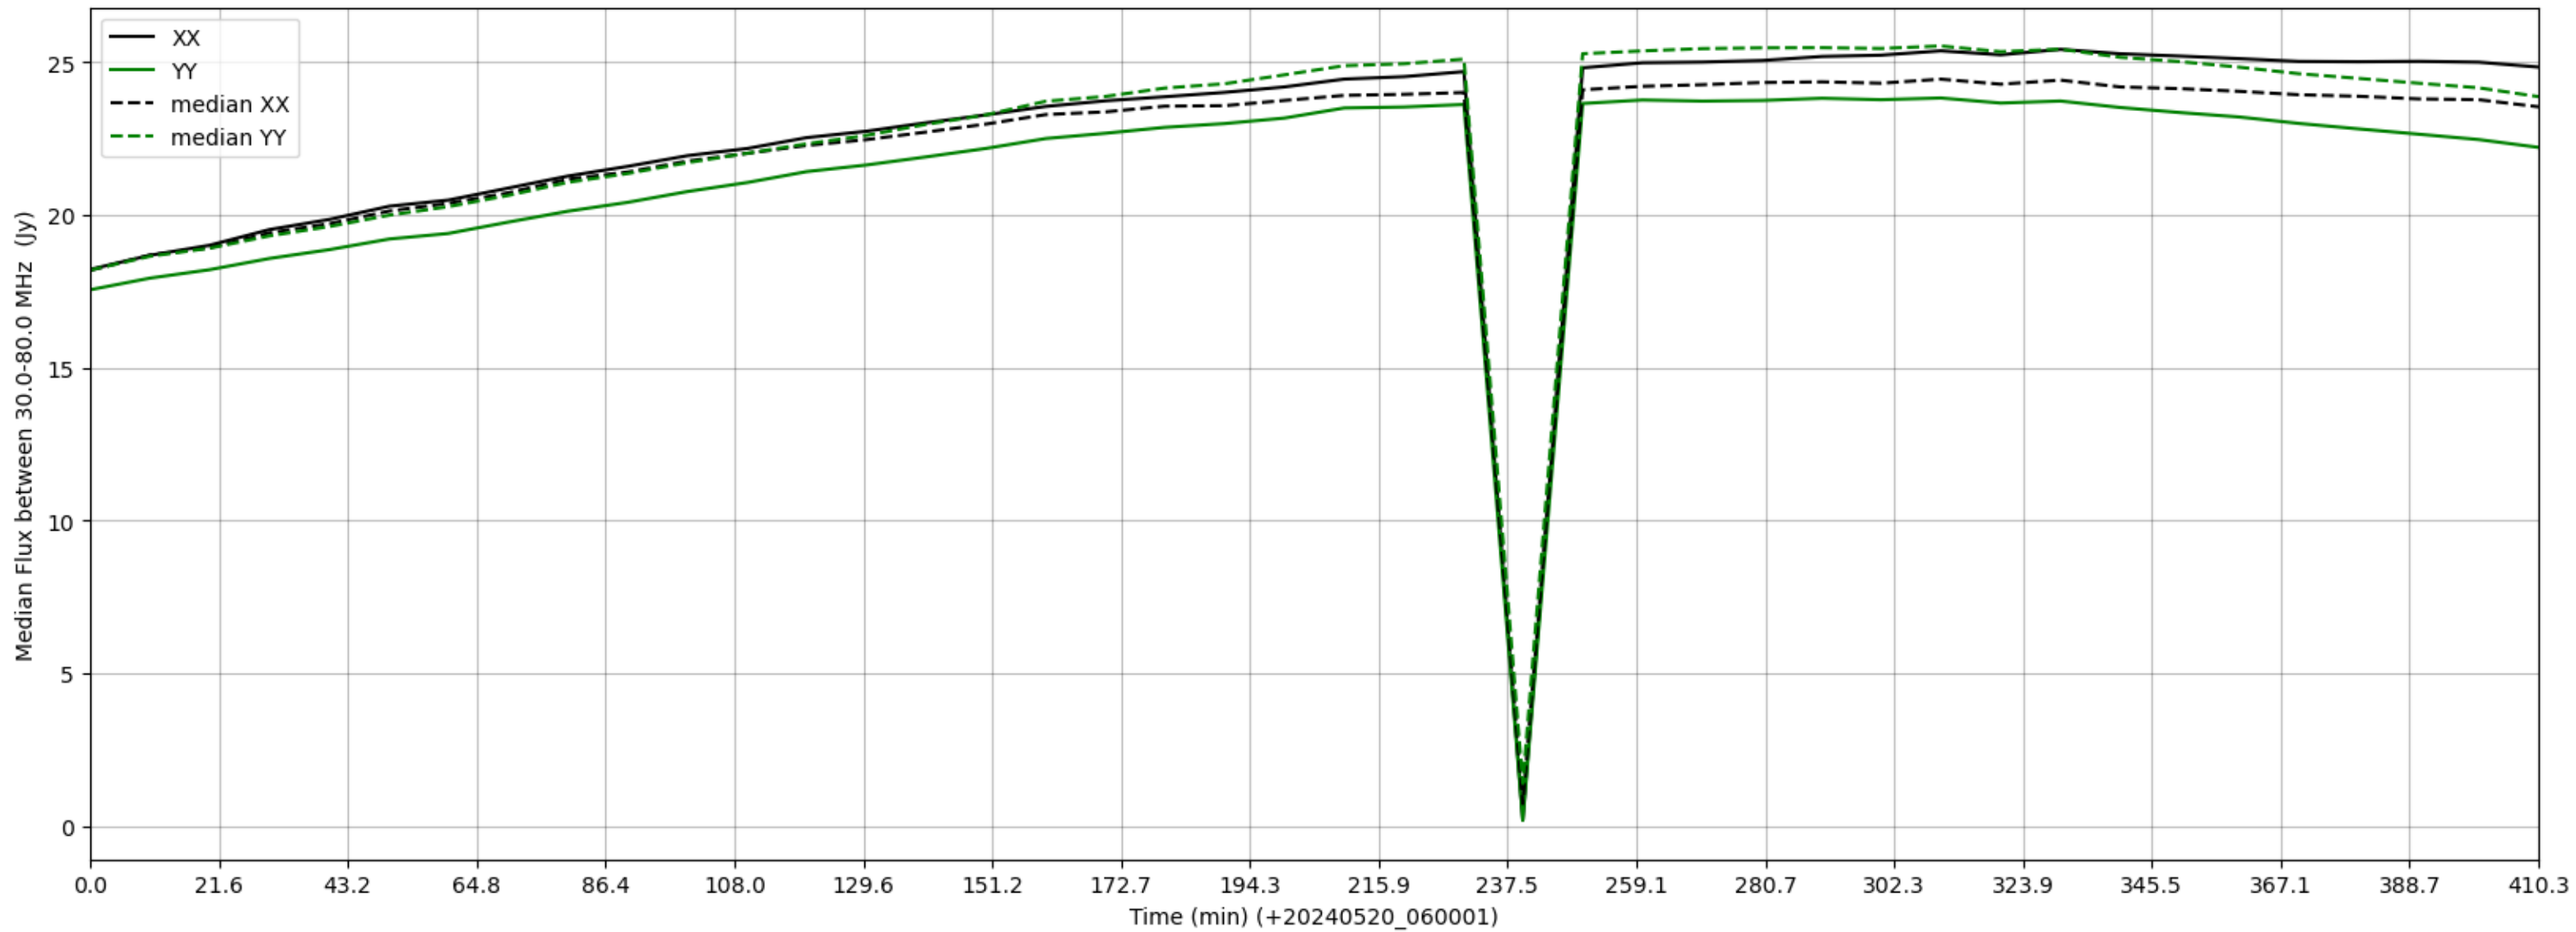

LWA266 - Correlator# 000 - XX FLAGS:Good - YY FLAGS:Good

LWA259 - Correlator# 001 - XX FLAGS:Good - YY FLAGS:Good

LWA268 - Correlator# 002 - XX FLAGS:Good - YY FLAGS:Good

LWA267 - Correlator# 003 - XX FLAGS:LowFlux - YY FLAGS:Good