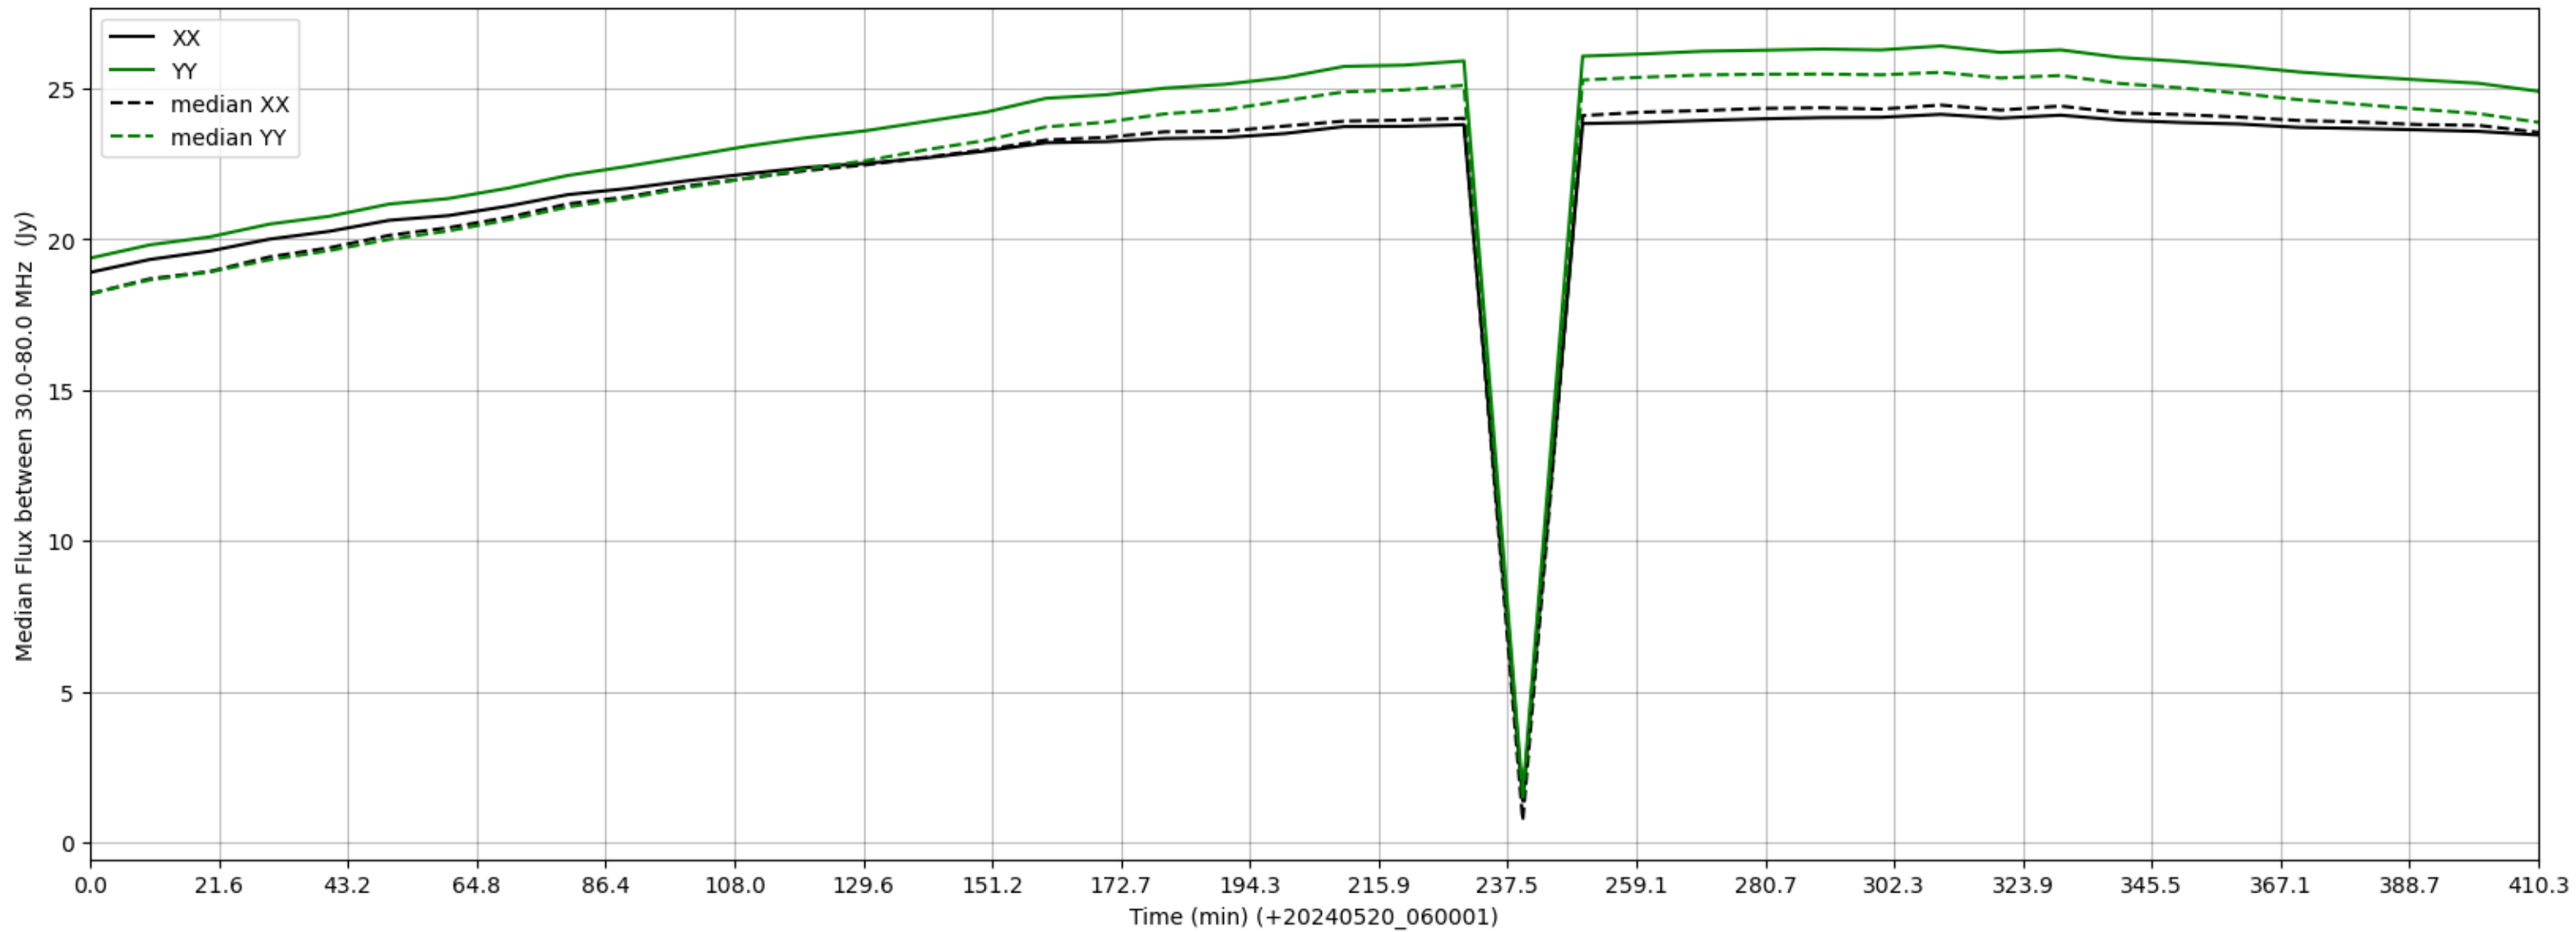

LWA037 - Correlator# 181 - XX FLAGS:Good - YY FLAGS:Good

LWA129 - Correlator# 180 - XX FLAGS:Good - YY FLAGS:Good