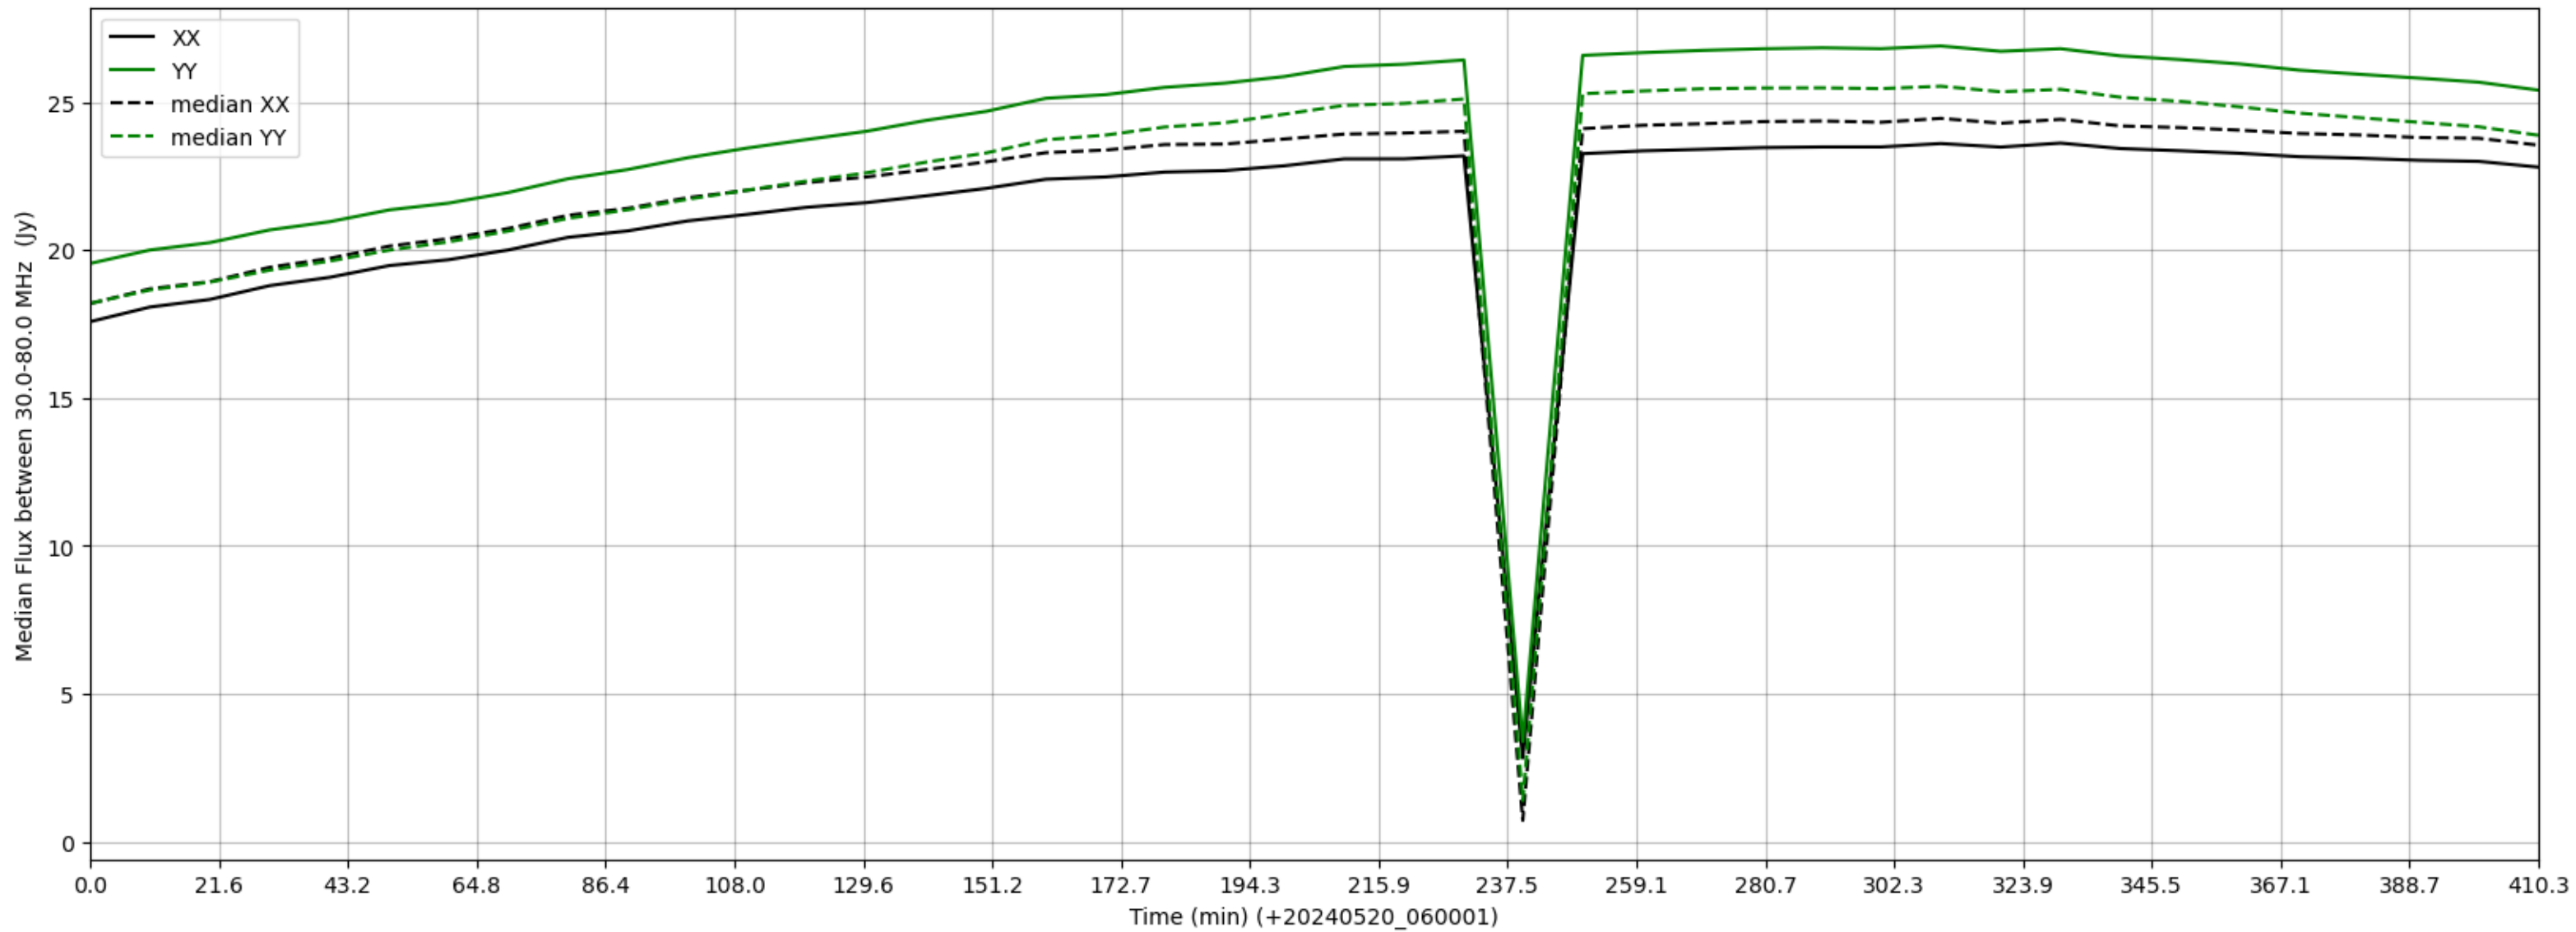

LWA163 - Correlator# 264 - XX FLAGS:Good - YY FLAGS:Good

LWA162 - Correlator# 265 - XX FLAGS:Good - YY FLAGS:Good

LWA165 - Correlator# 266 - XX FLAGS:Good - YY FLAGS:Good

LWA164 - Correlator# 267 - XX FLAGS:Good - YY FLAGS:Good