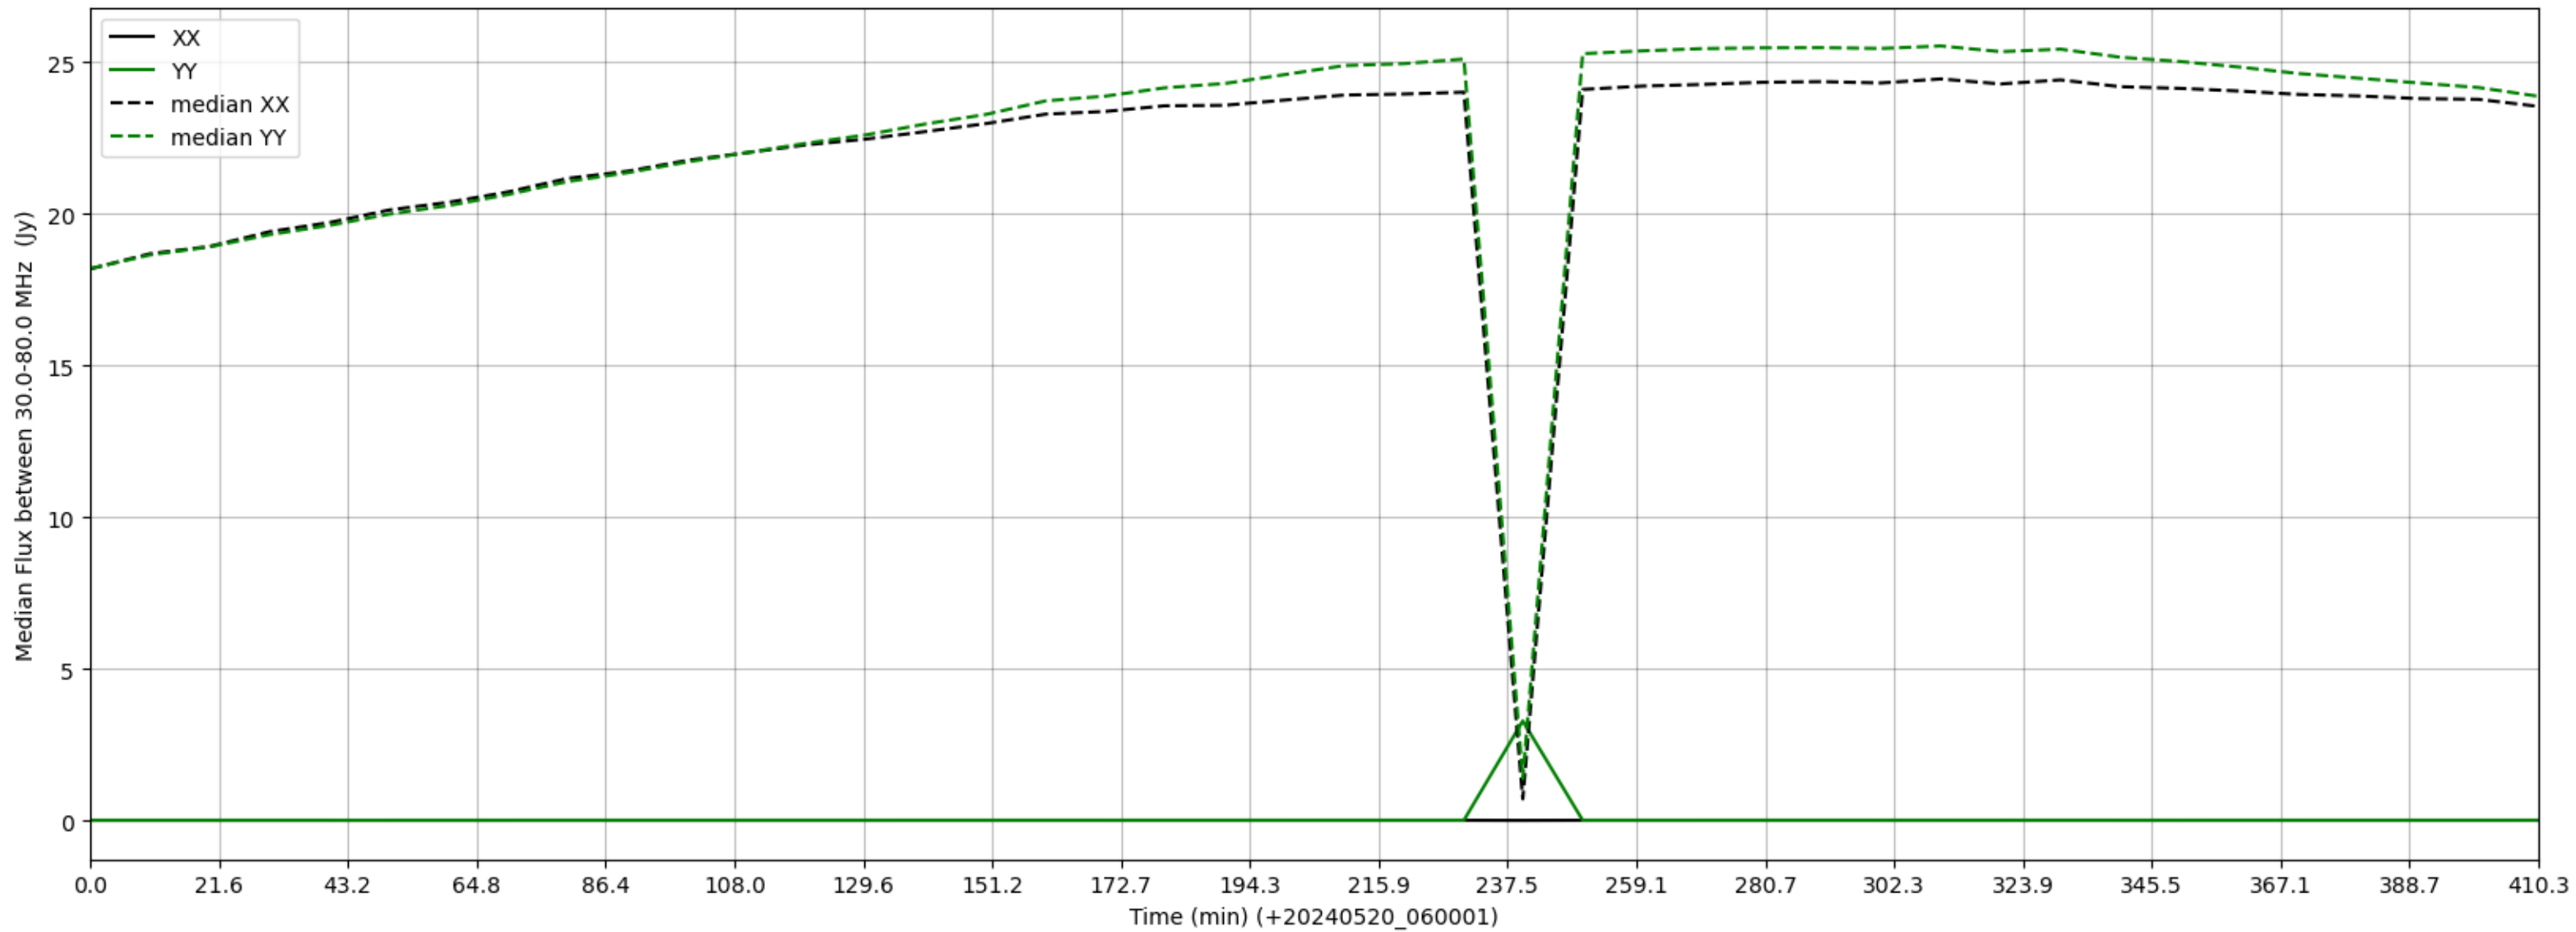

LWA149 - Correlator# 216 - XX FLAGS:Good - YY FLAGS:Good

LWA148 - Correlator# 217 - XX FLAGS:Good - YY FLAGS:Good

LWA151 - Correlator# 218 - XX FLAGS:LowFlux - YY FLAGS:LowFlux

LWA172 - Correlator# 219 - XX FLAGS:Good - YY FLAGS:Good