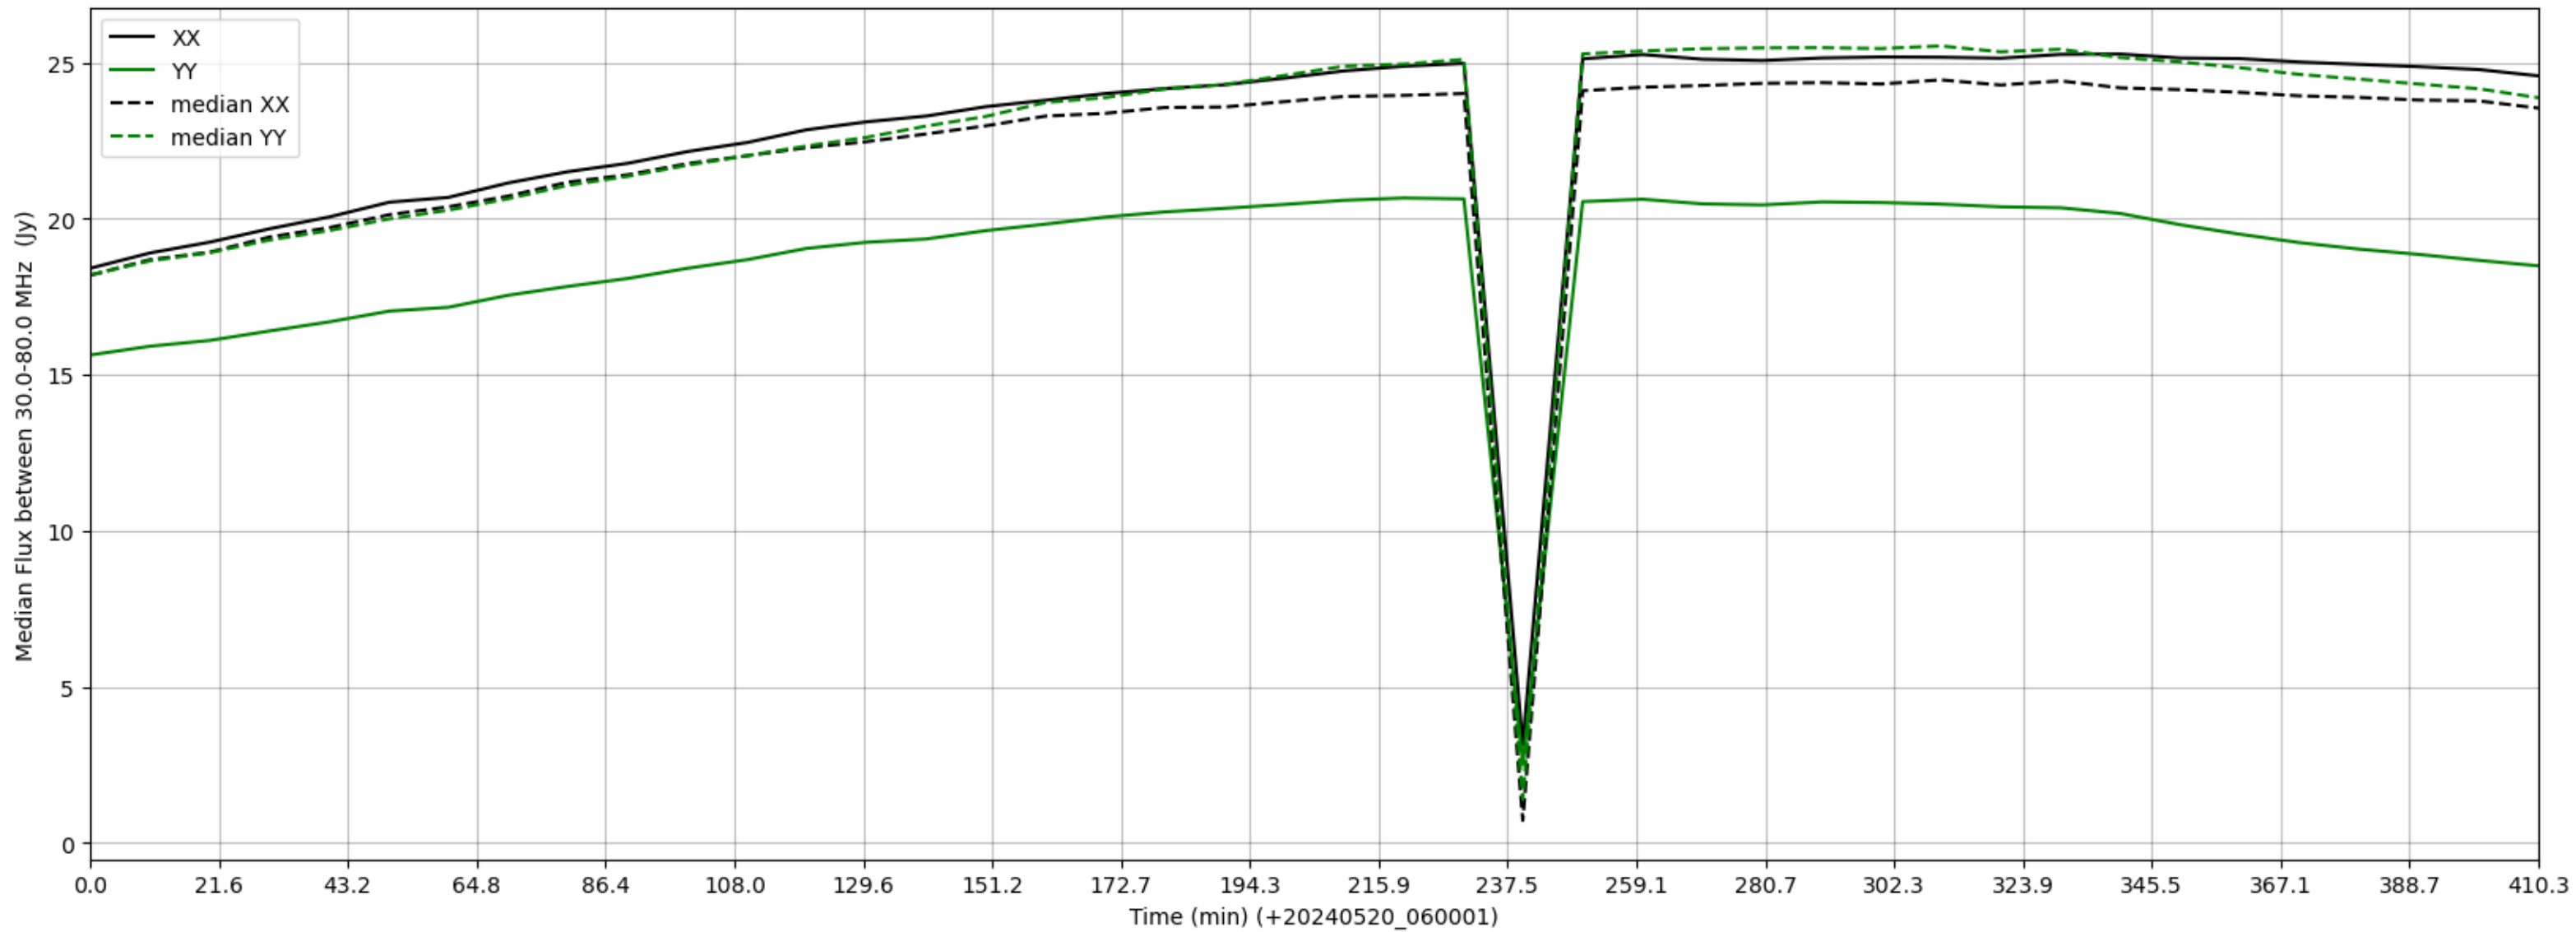

LWA345 - Correlator# 252 - XX FLAGS:Good - YY FLAGS:Good

LWA333 - Correlator# 253 - XX FLAGS:Good - YY FLAGS:Good

LWA359 - Correlator# 254 - XX FLAGS:Good - YY FLAGS:Good

LWA347 - Correlator# 255 - XX FLAGS:Good - YY FLAGS:Good