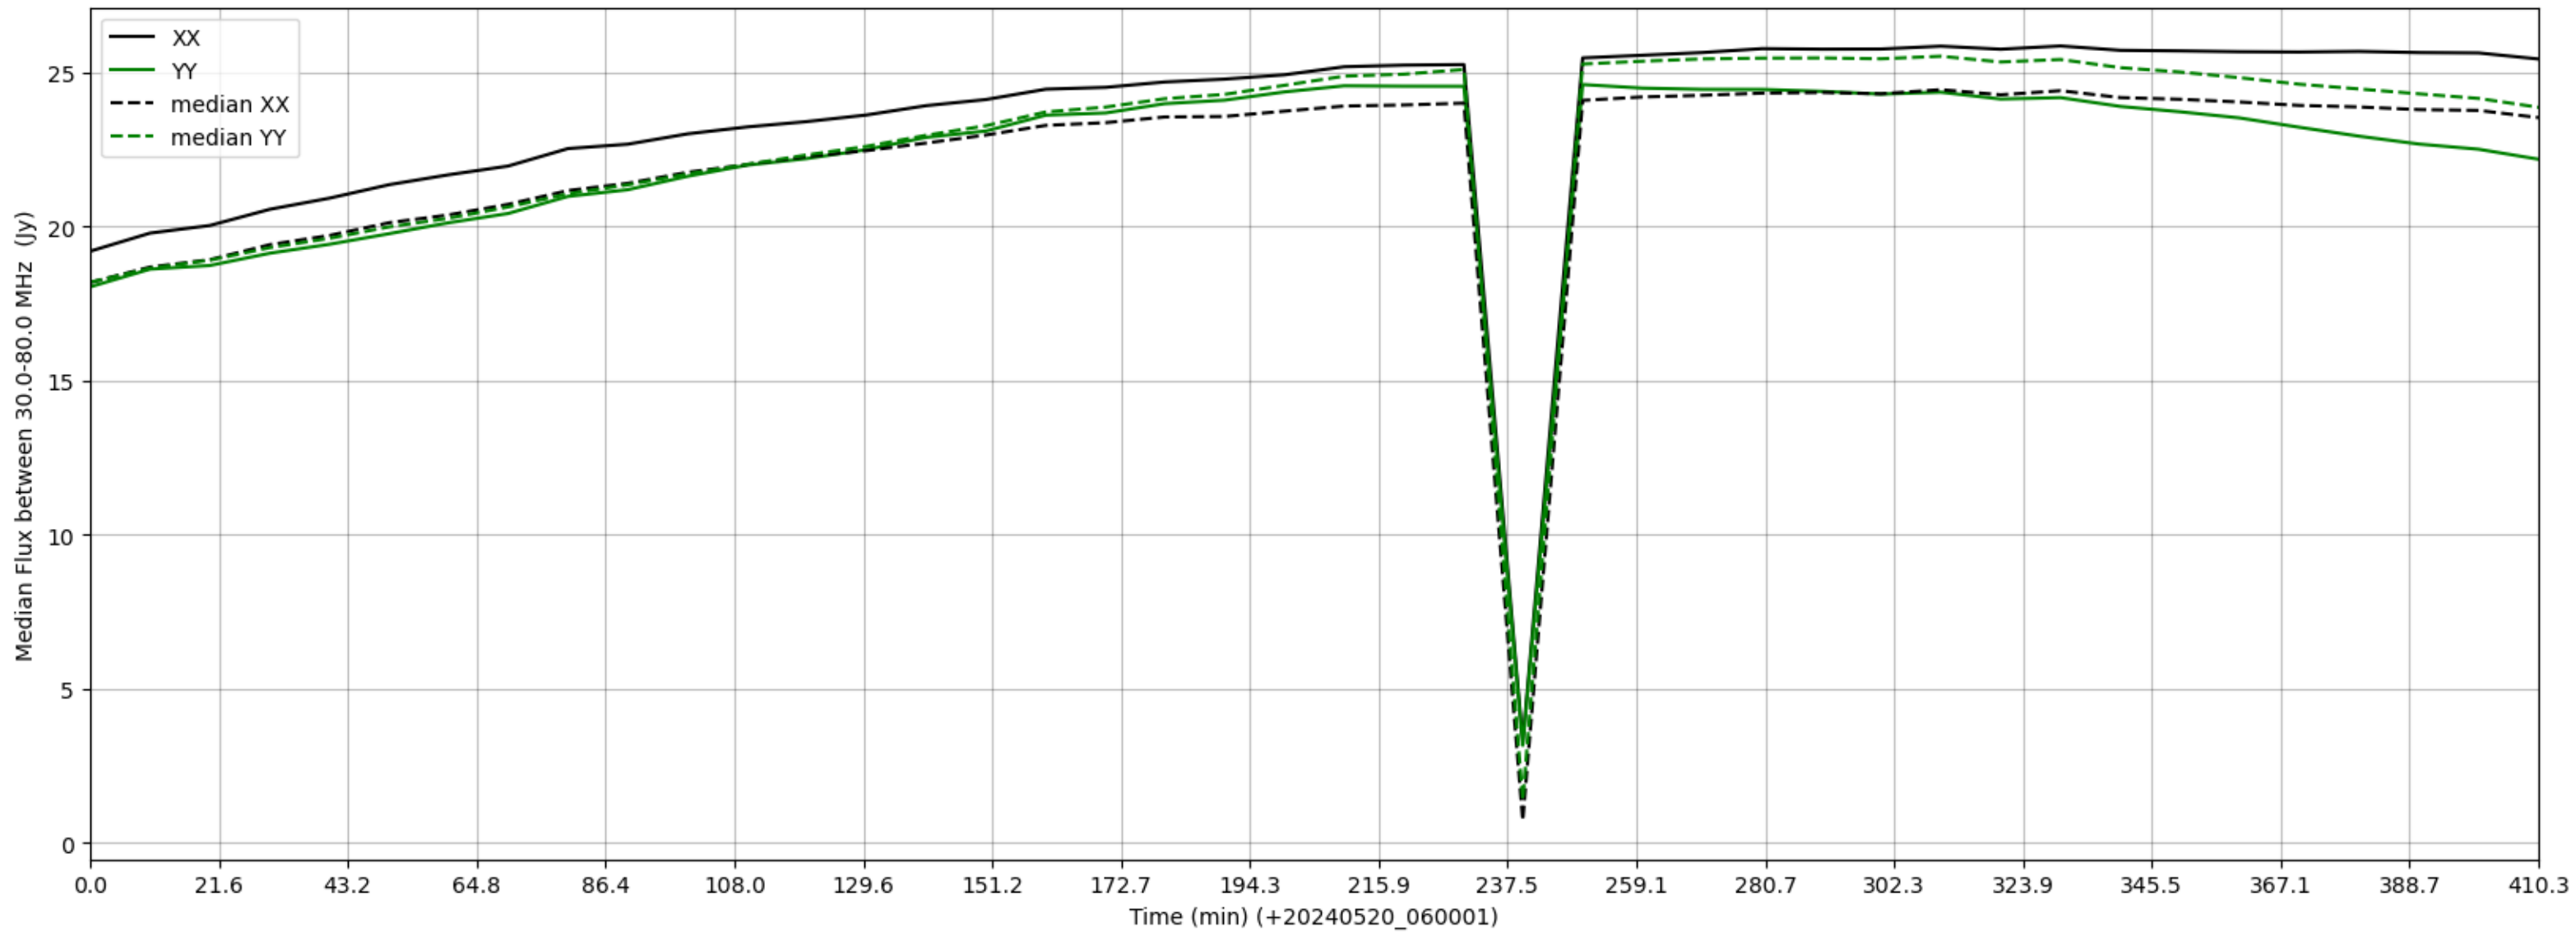

LWA287 - Correlator# 223 - XX FLAGS:Good - YY FLAGS:Good

LWA355 - Correlator# 222 - XX FLAGS:Good - YY FLAGS:Good