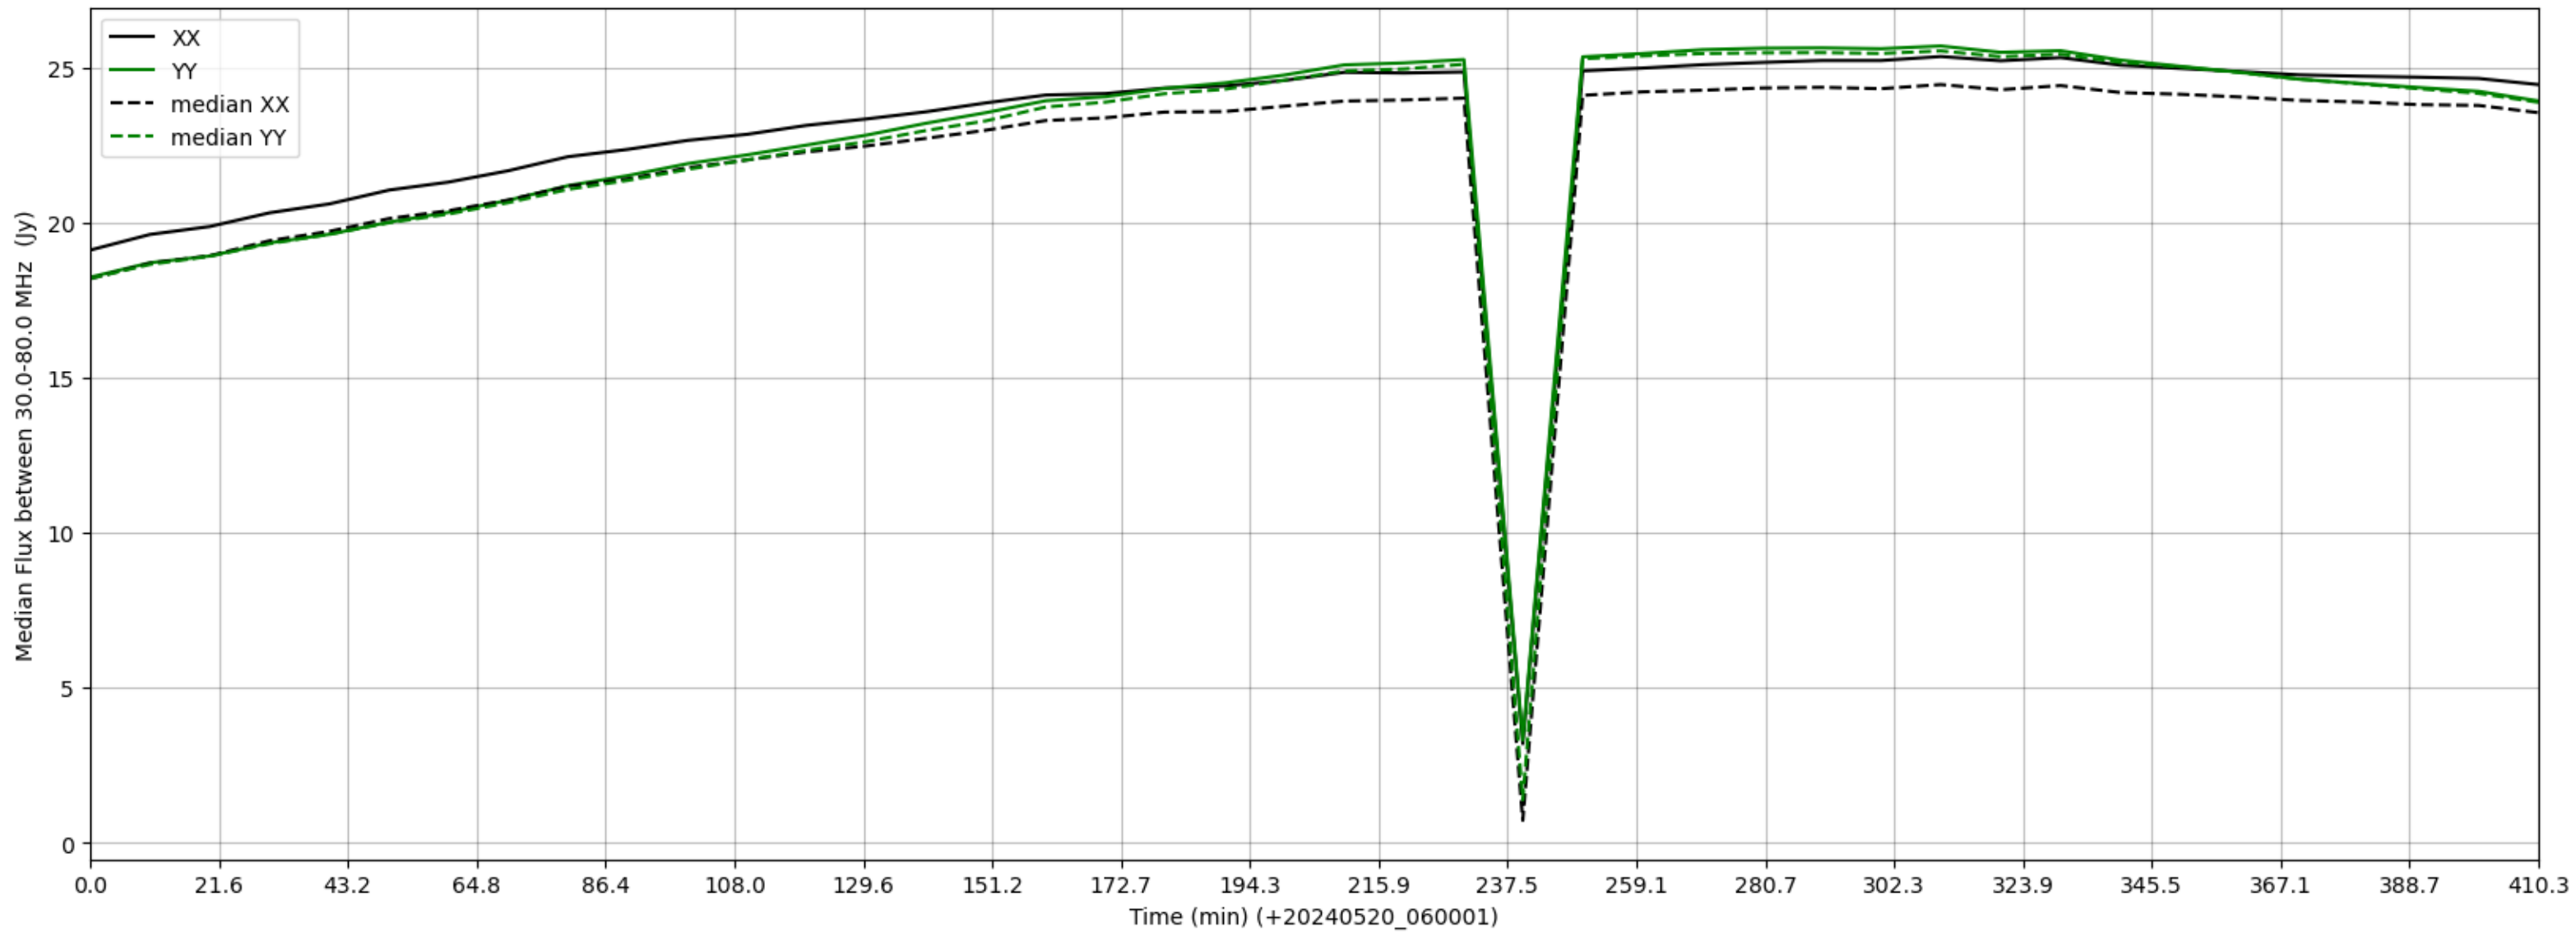

LWA167 - Correlator# 268 - XX FLAGS:Good - YY FLAGS:Good

LWA166 - Correlator# 269 - XX FLAGS:Good - YY FLAGS:Good

LWA193 - Correlator# 270 - XX FLAGS:Good - YY FLAGS:Good

LWA198 - Correlator# 271 - XX FLAGS:Good - YY FLAGS:Good