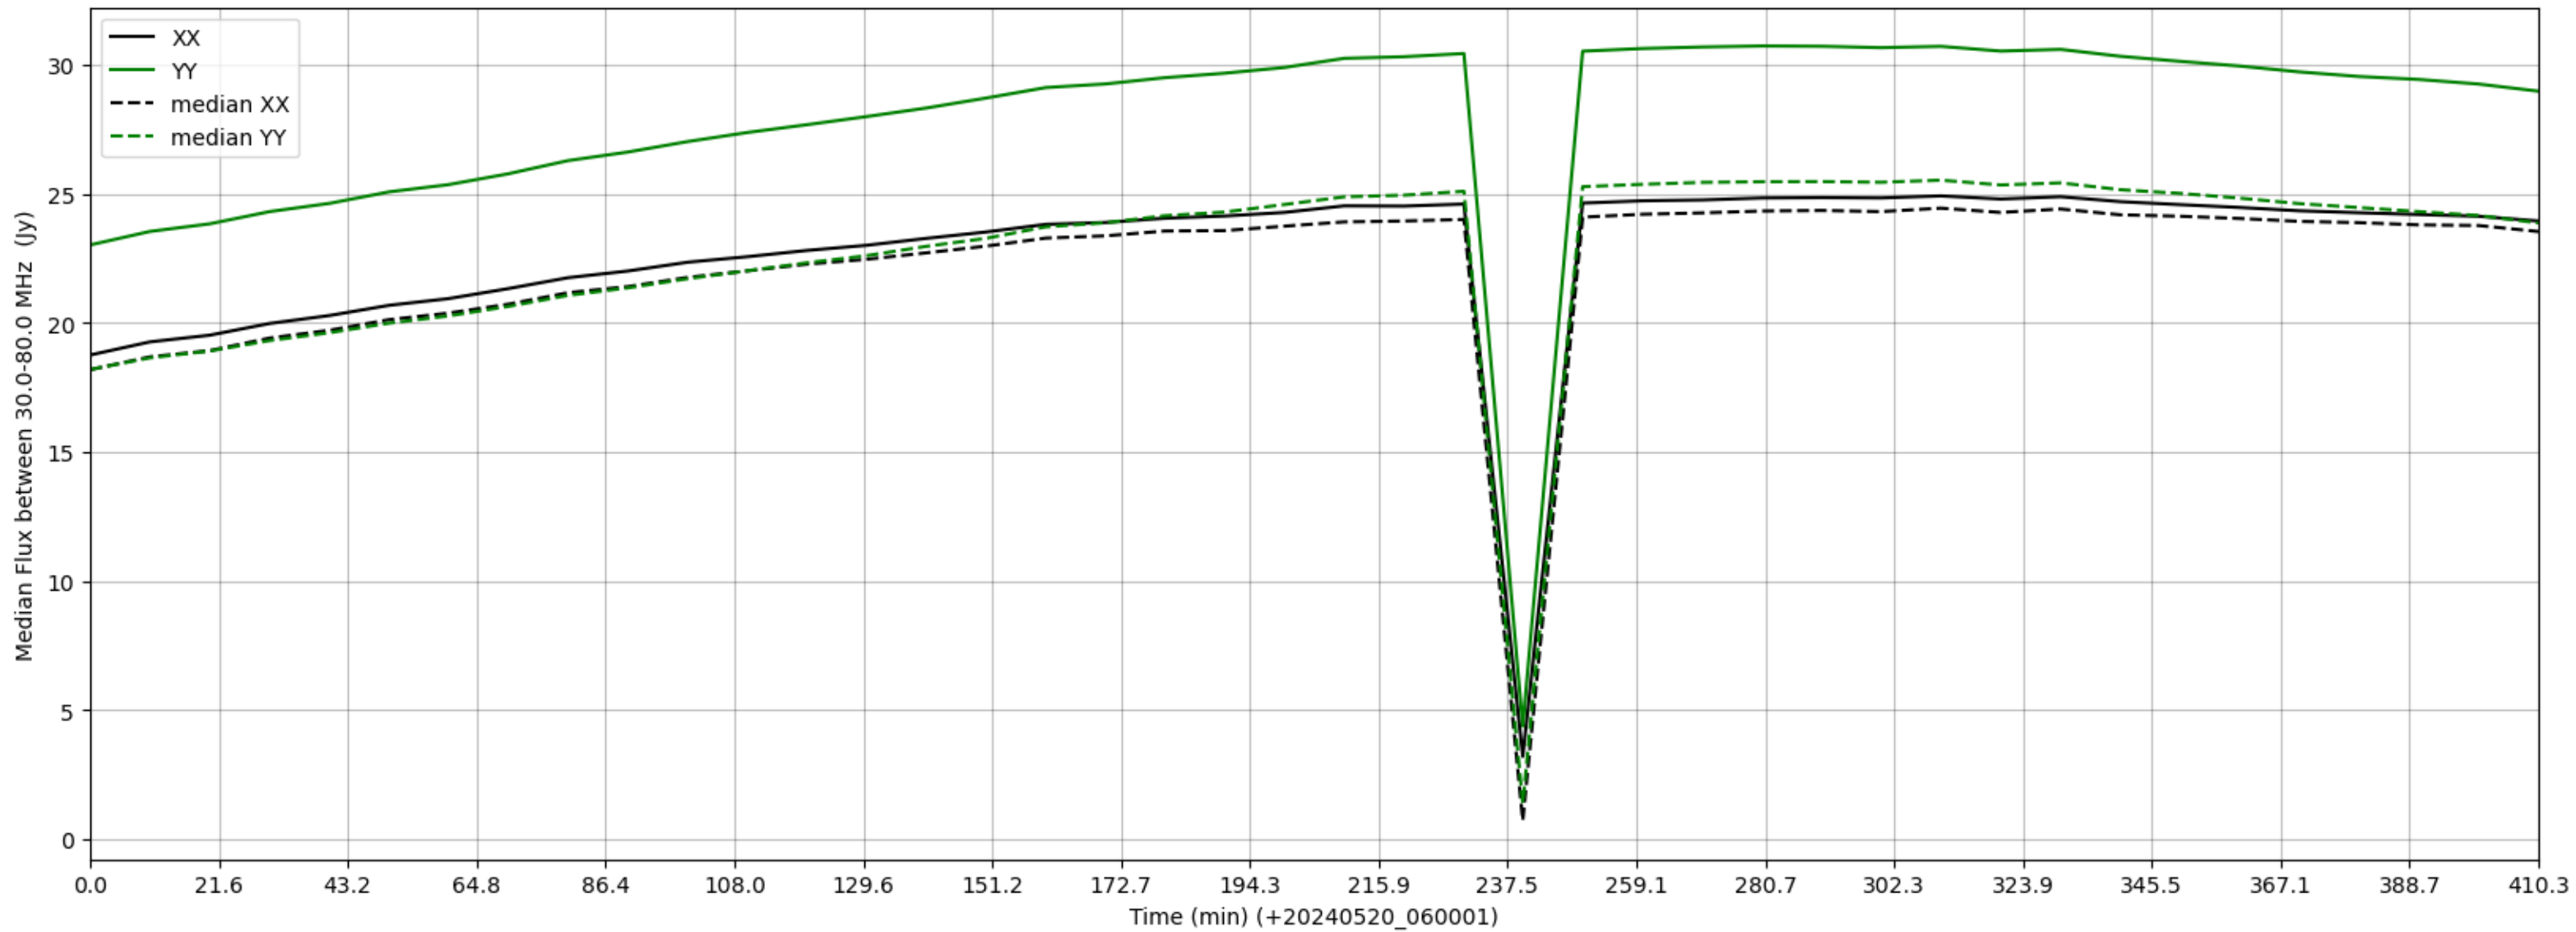

LWA195 - Correlator# 272 - XX FLAGS:Good - YY FLAGS:Good

LWA194 - Correlator# 273 - XX FLAGS:Good - YY FLAGS:Good

LWA197 - Correlator# 274 - XX FLAGS:Good - YY FLAGS:Good

LWA196 - Correlator# 275 - XX FLAGS:Good - YY FLAGS:Good