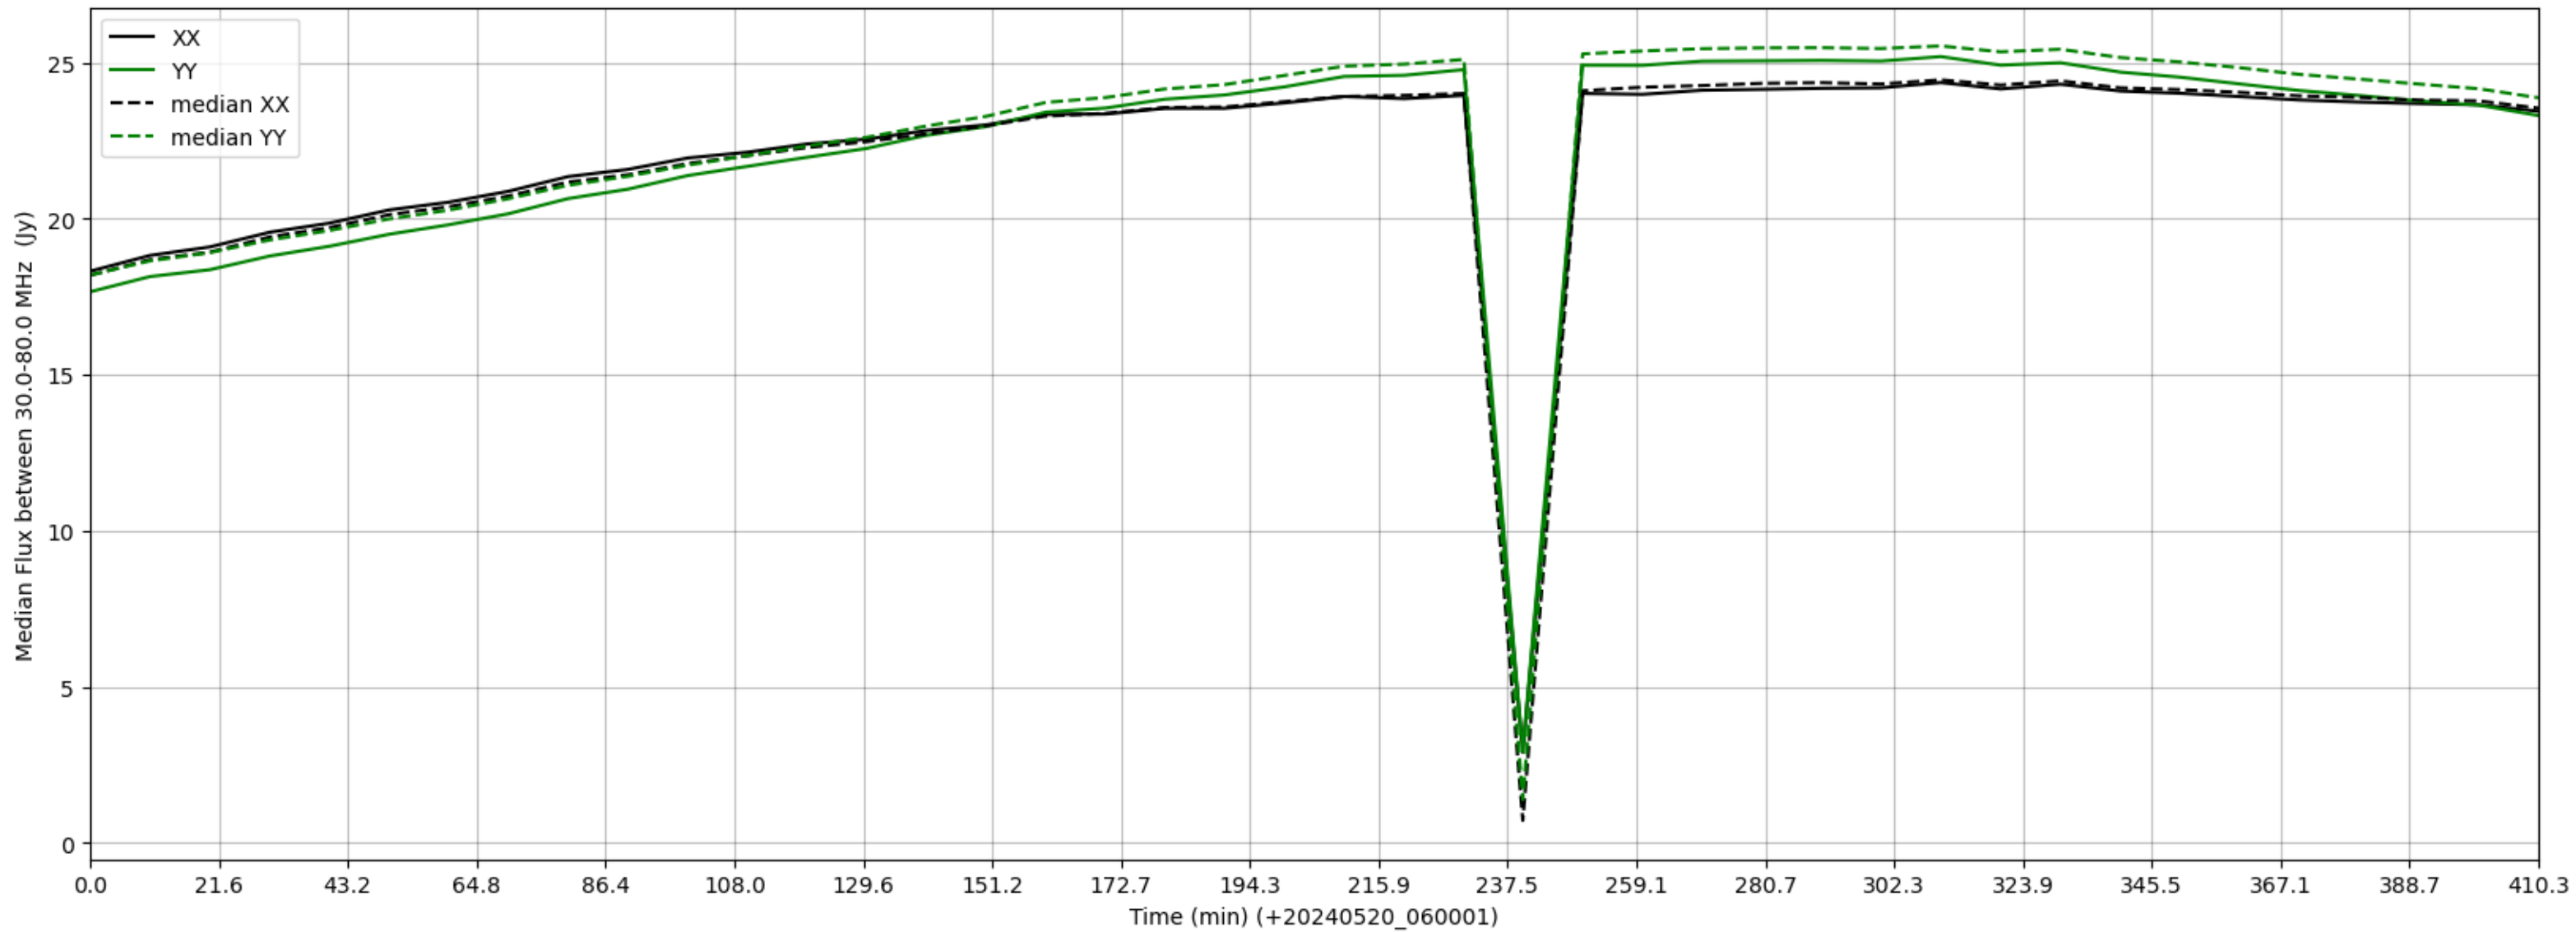

LWA209 - Correlator# 301 - XX FLAGS:LowFlux - YY FLAGS:LowFlux

LWA210 - Correlator# 300 - XX FLAGS:Good - YY FLAGS:Good