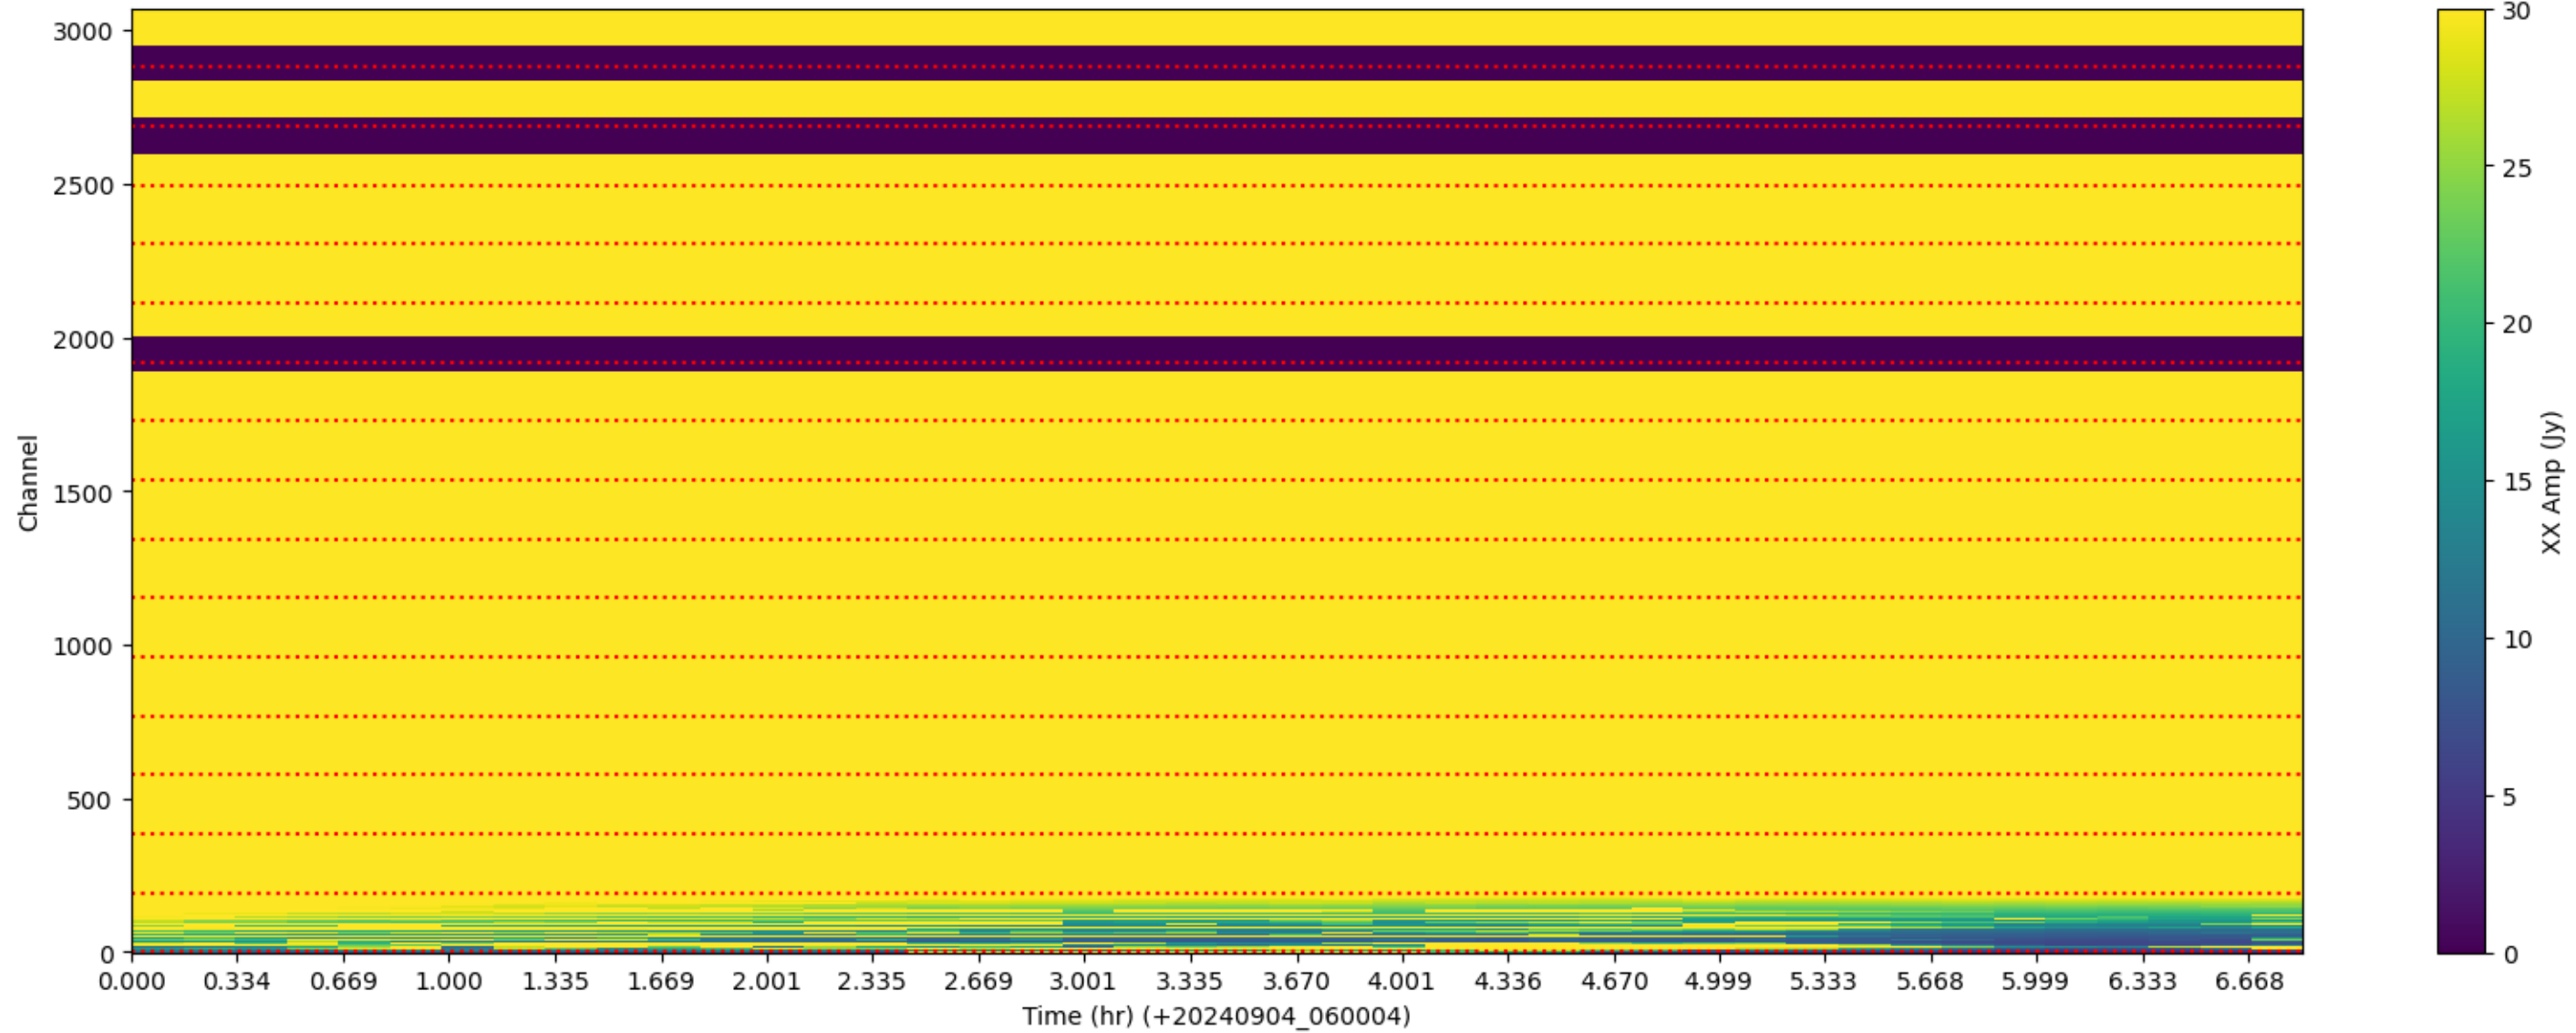

LWA352 - Correlator# 028 - XX - FLAGS: LowFlux

LWA341 - Correlator# 029 - XX - FLAGS: Good

LWA341 - Correlator# 029 - YY - FLAGS: Good

LWA362 - Correlator# 030 - XX - FLAGS: Good

LWA362 - Correlator# 030 - YY - FLAGS: Good