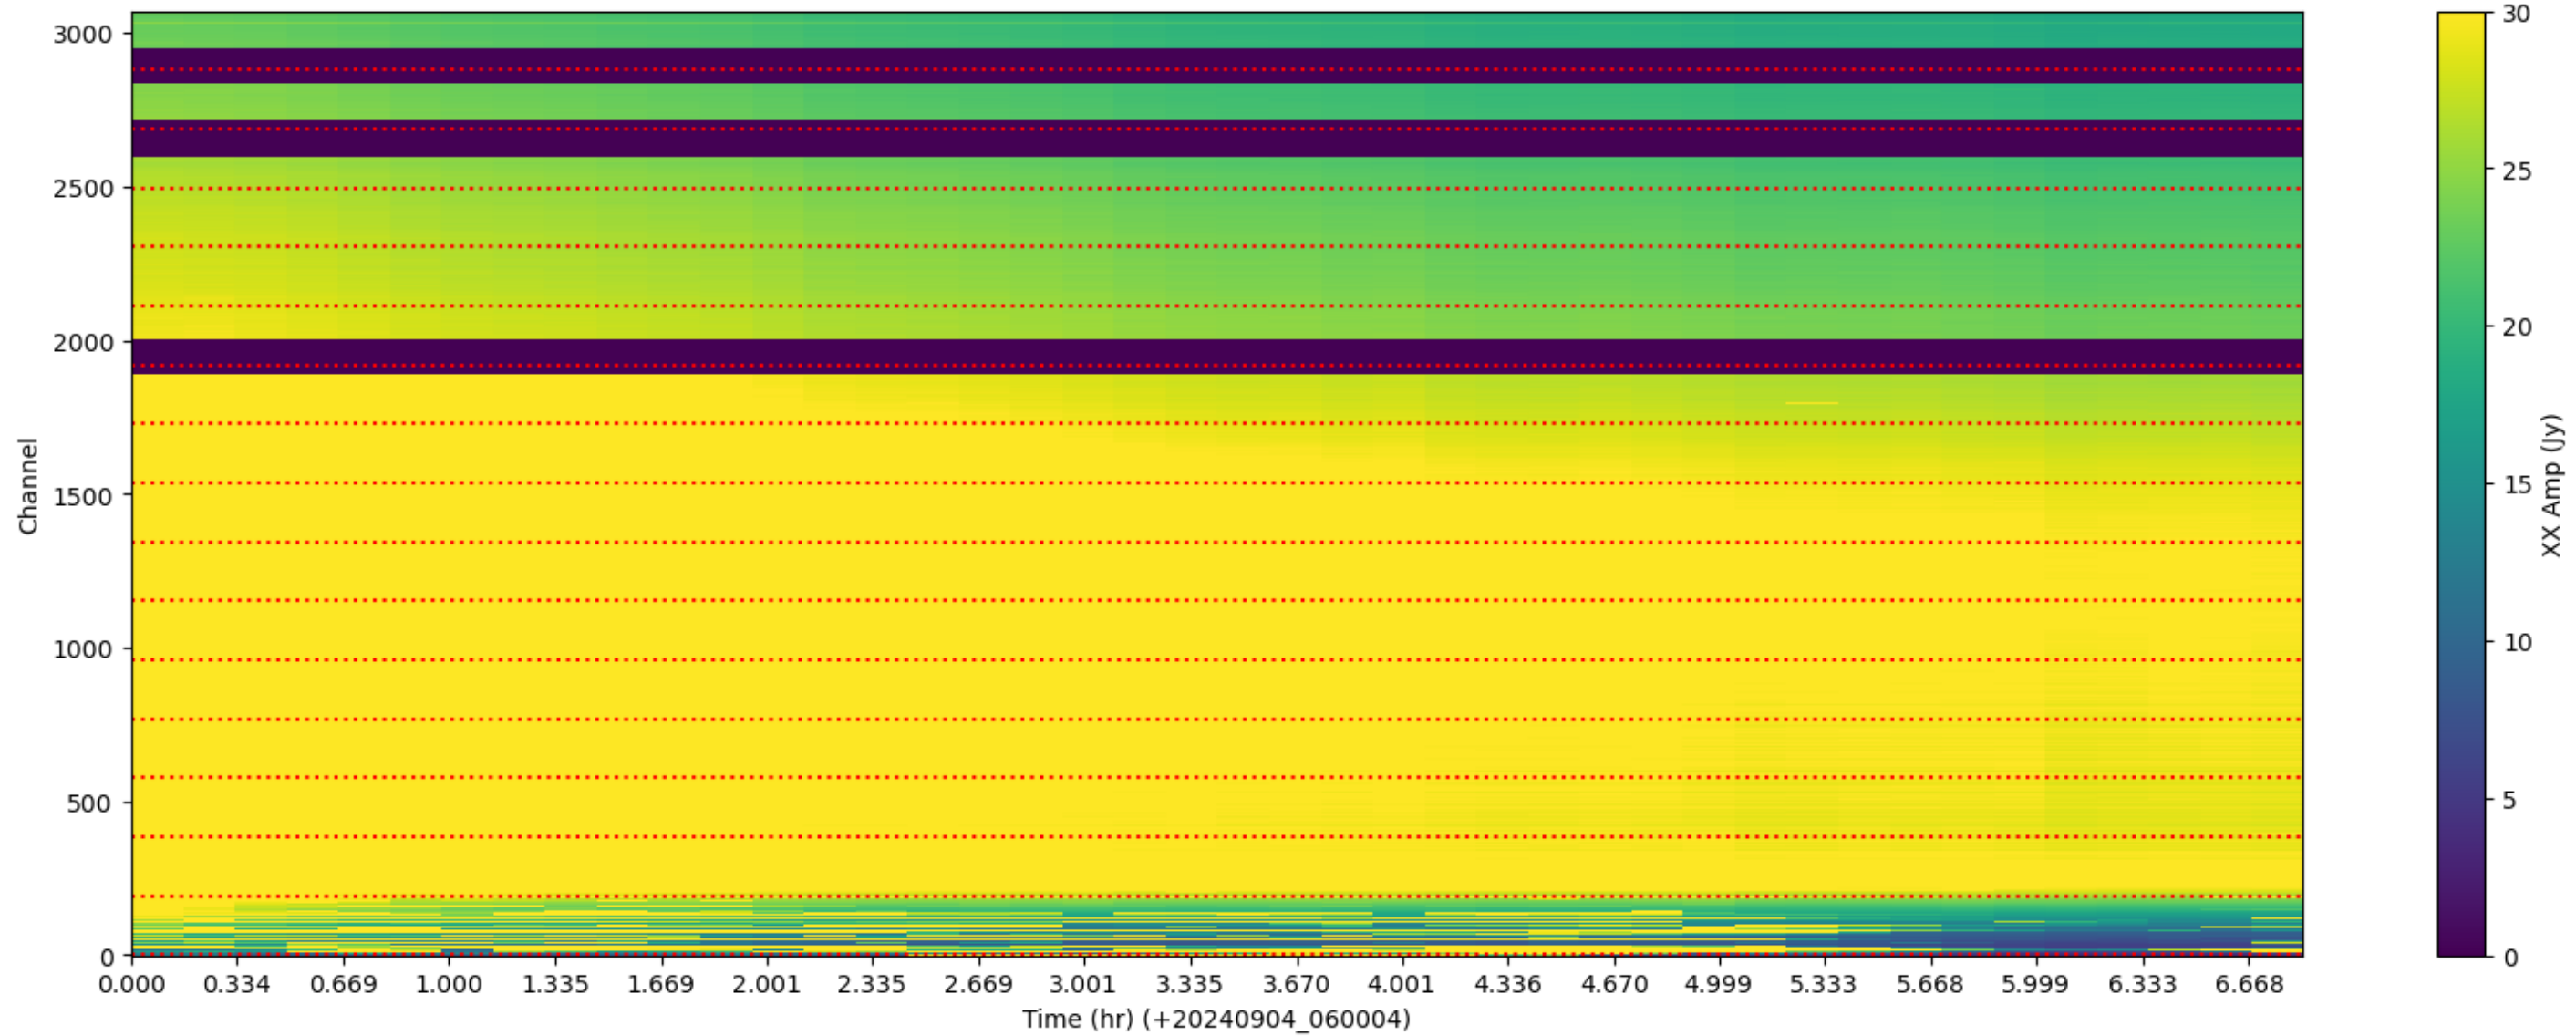

LWA353 - Correlator# 031 - XX - FLAGS: Good

LWA353 - Correlator# 031 - YY - FLAGS: Good

LWA257 - Correlator# 032 - XX - FLAGS: Good

LWA257 - Correlator# 032 - YY - FLAGS: Good

LWA255 - Correlator# 033 - XX - FLAGS: Good