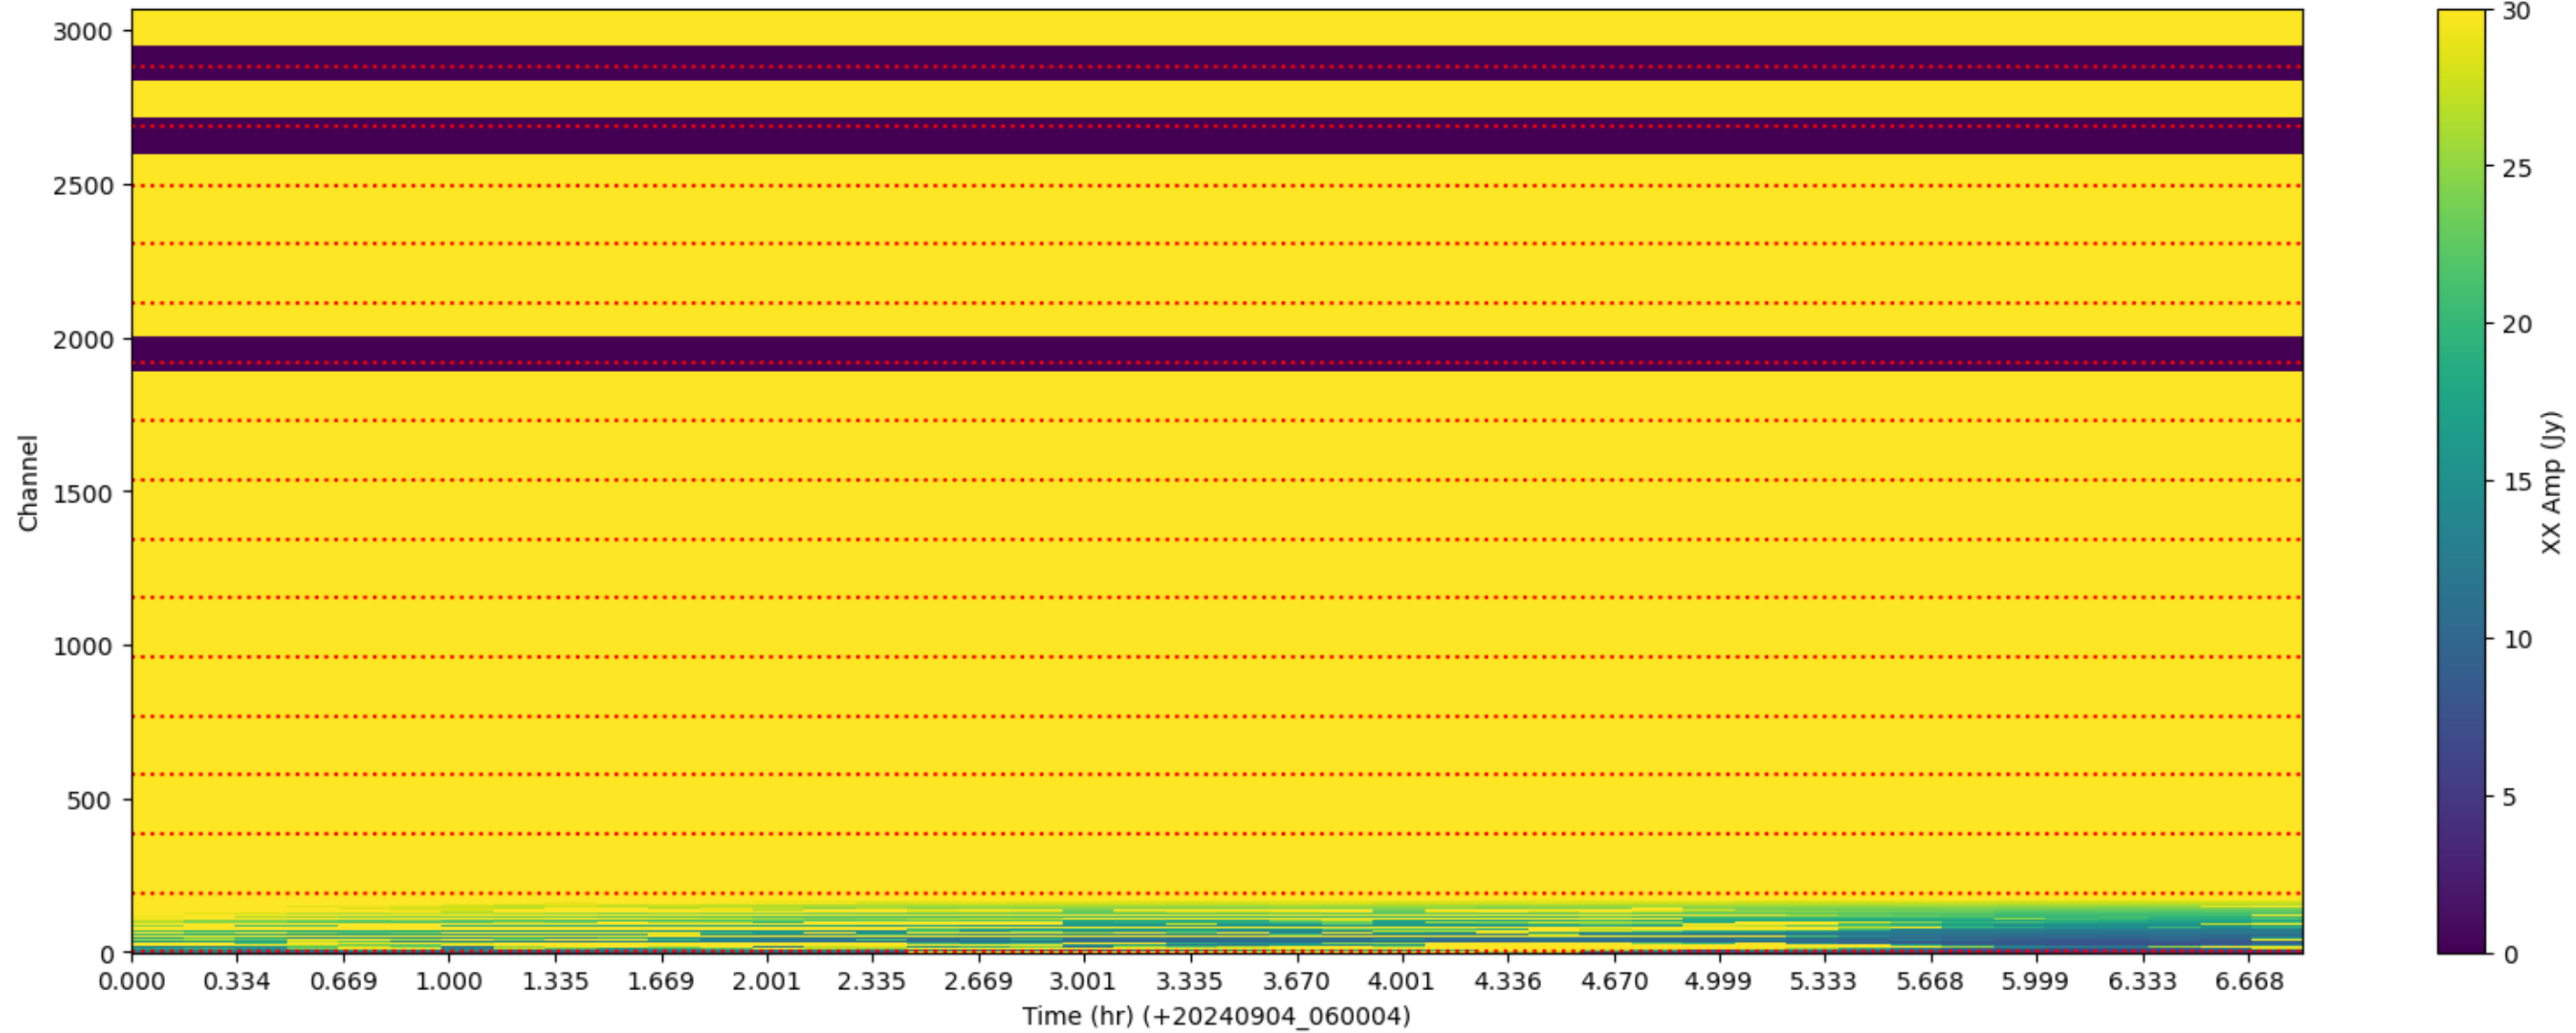

LWA218 - Correlator# 332 - XX - FLAGS: Good

LWA218 - Correlator# 332 - YY - FLAGS: Good

LWA217 - Correlator# 333 - XX - FLAGS: Good

LWA217 - Correlator# 333 - YY - FLAGS: Good

LWA221 - Correlator# 334 - XX - FLAGS: Good