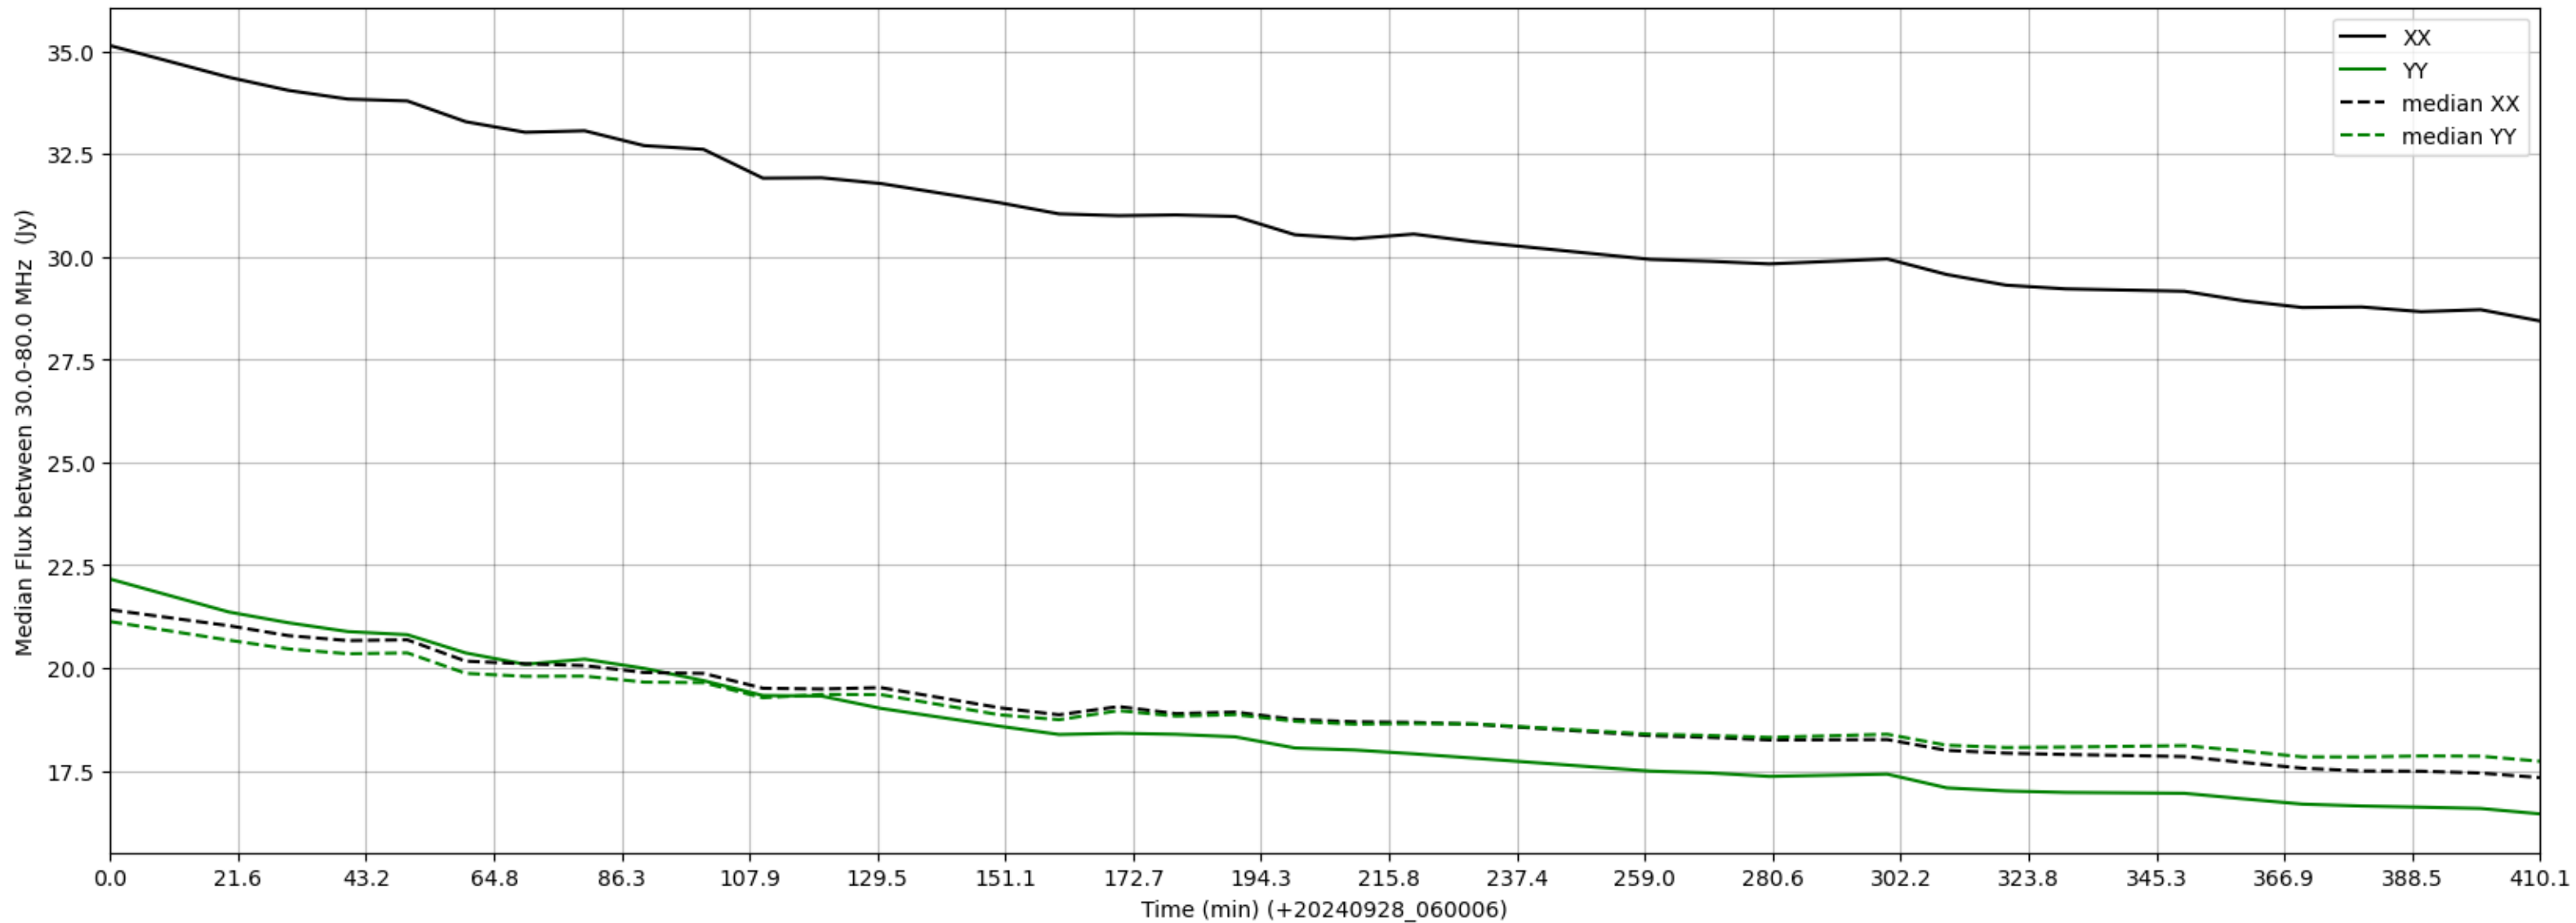

LWA363 - Correlator# 094 - XX FLAGS:Good - YY FLAGS:Good

LWA286 - Correlator# 093 - XX FLAGS:Good - YY FLAGS:Good