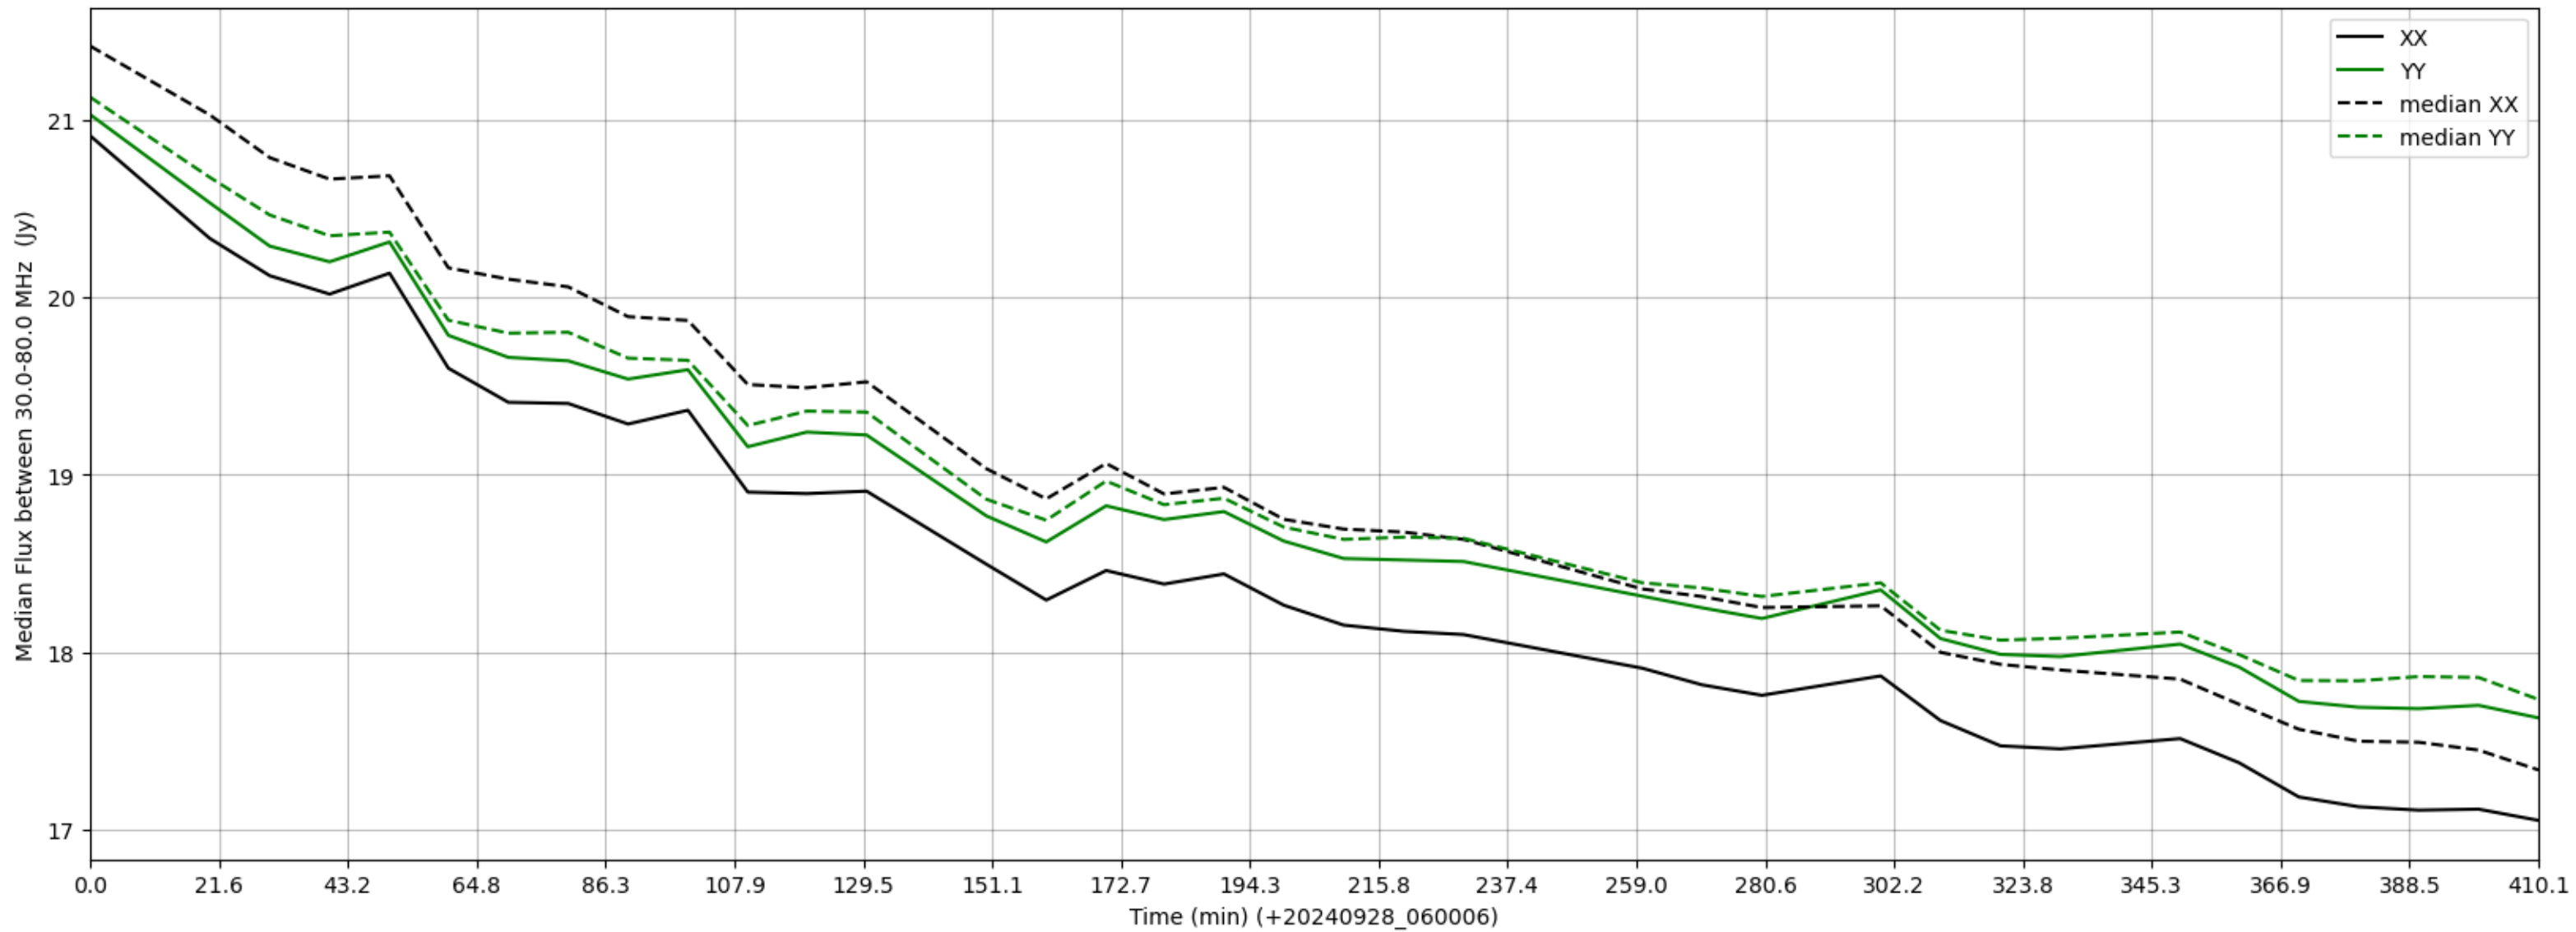

LWA343 - Correlator# 058 - XX FLAGS:Good - YY FLAGS:Good

LWA335 - Correlator# 057 - XX FLAGS:Good - YY FLAGS:Good