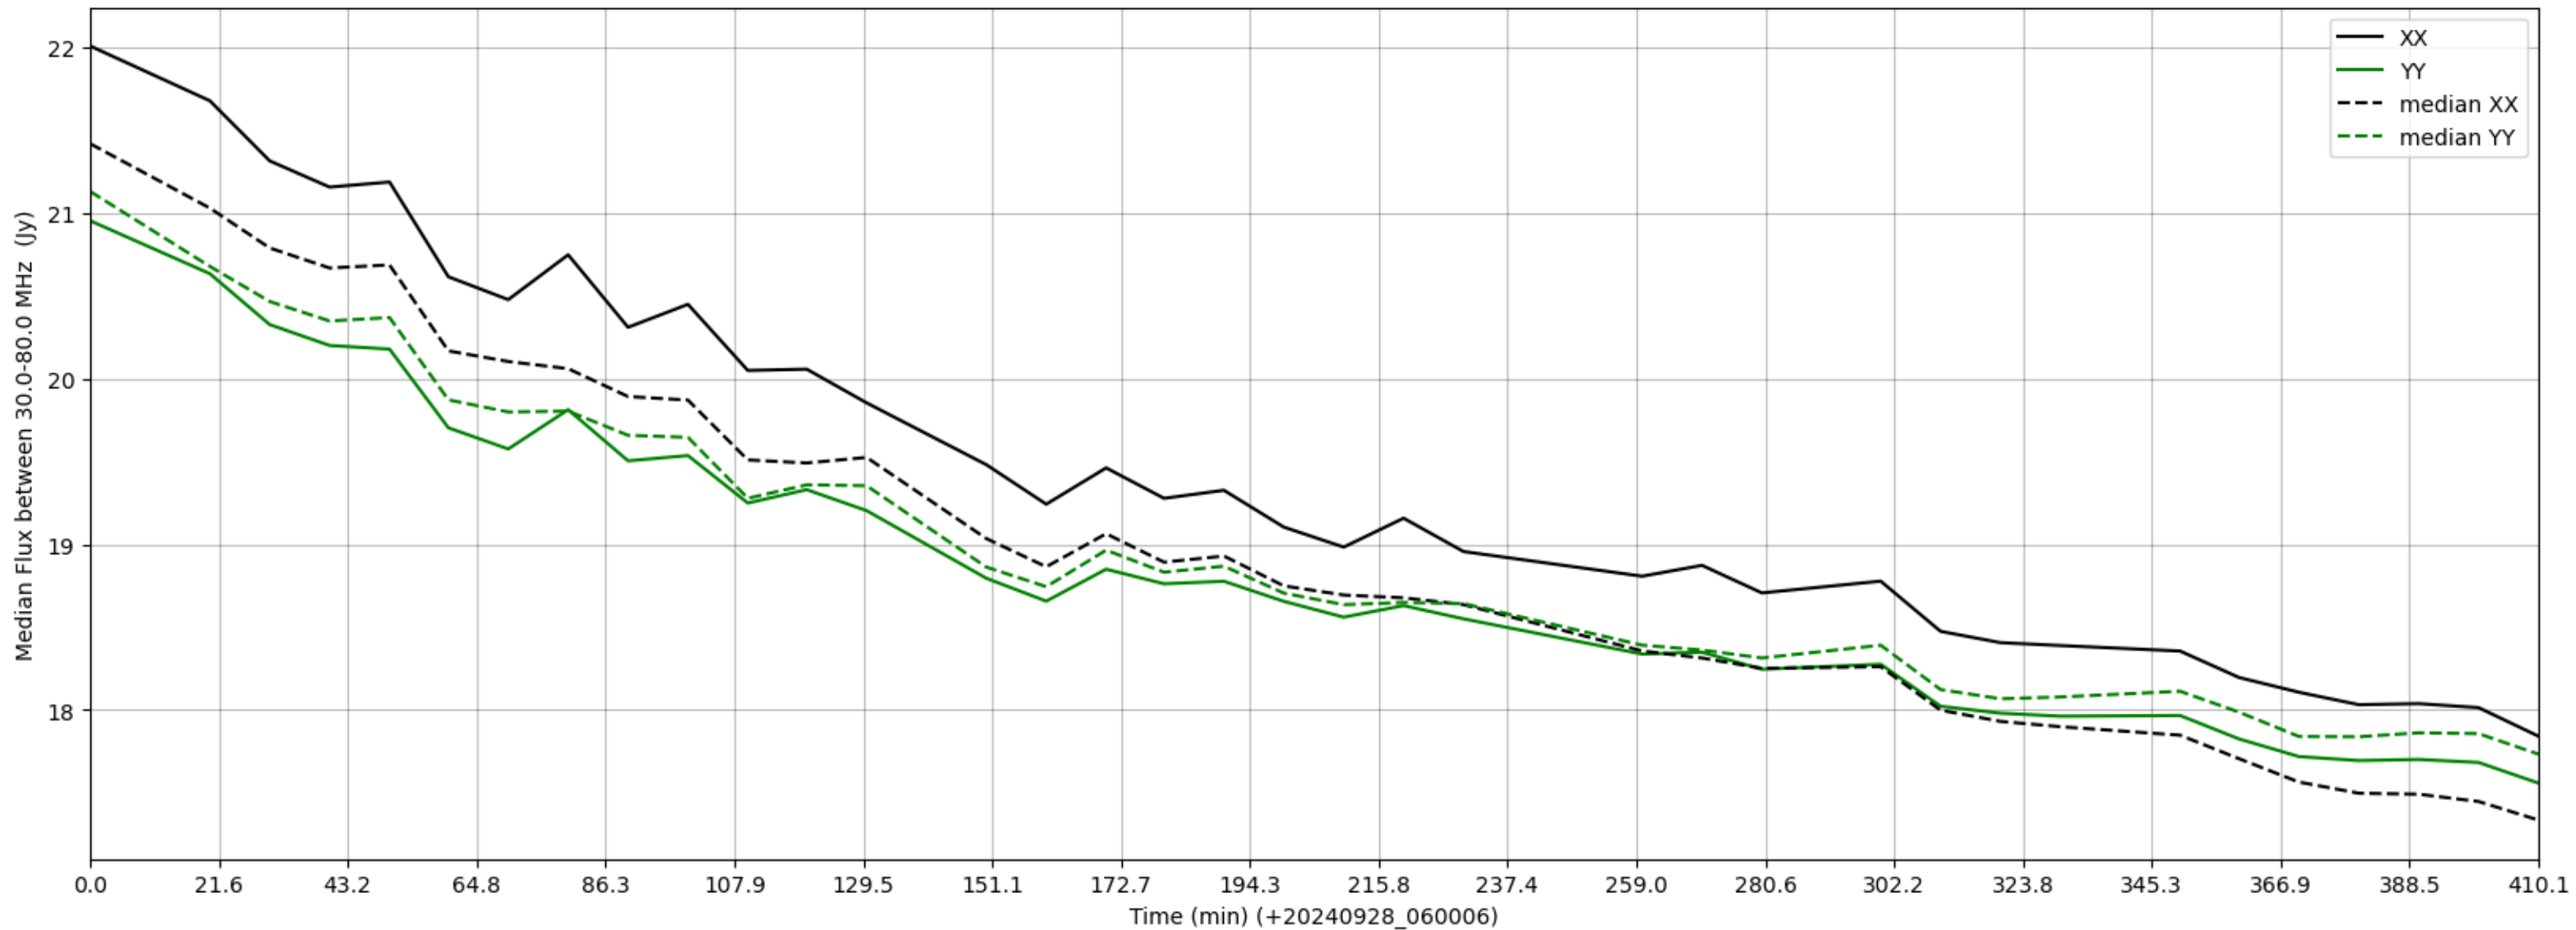

LWA176 - Correlator# 325 - XX FLAGS:Good - YY FLAGS:Good

LWA183 - Correlator# 324 - XX FLAGS:Good - YY FLAGS:Good