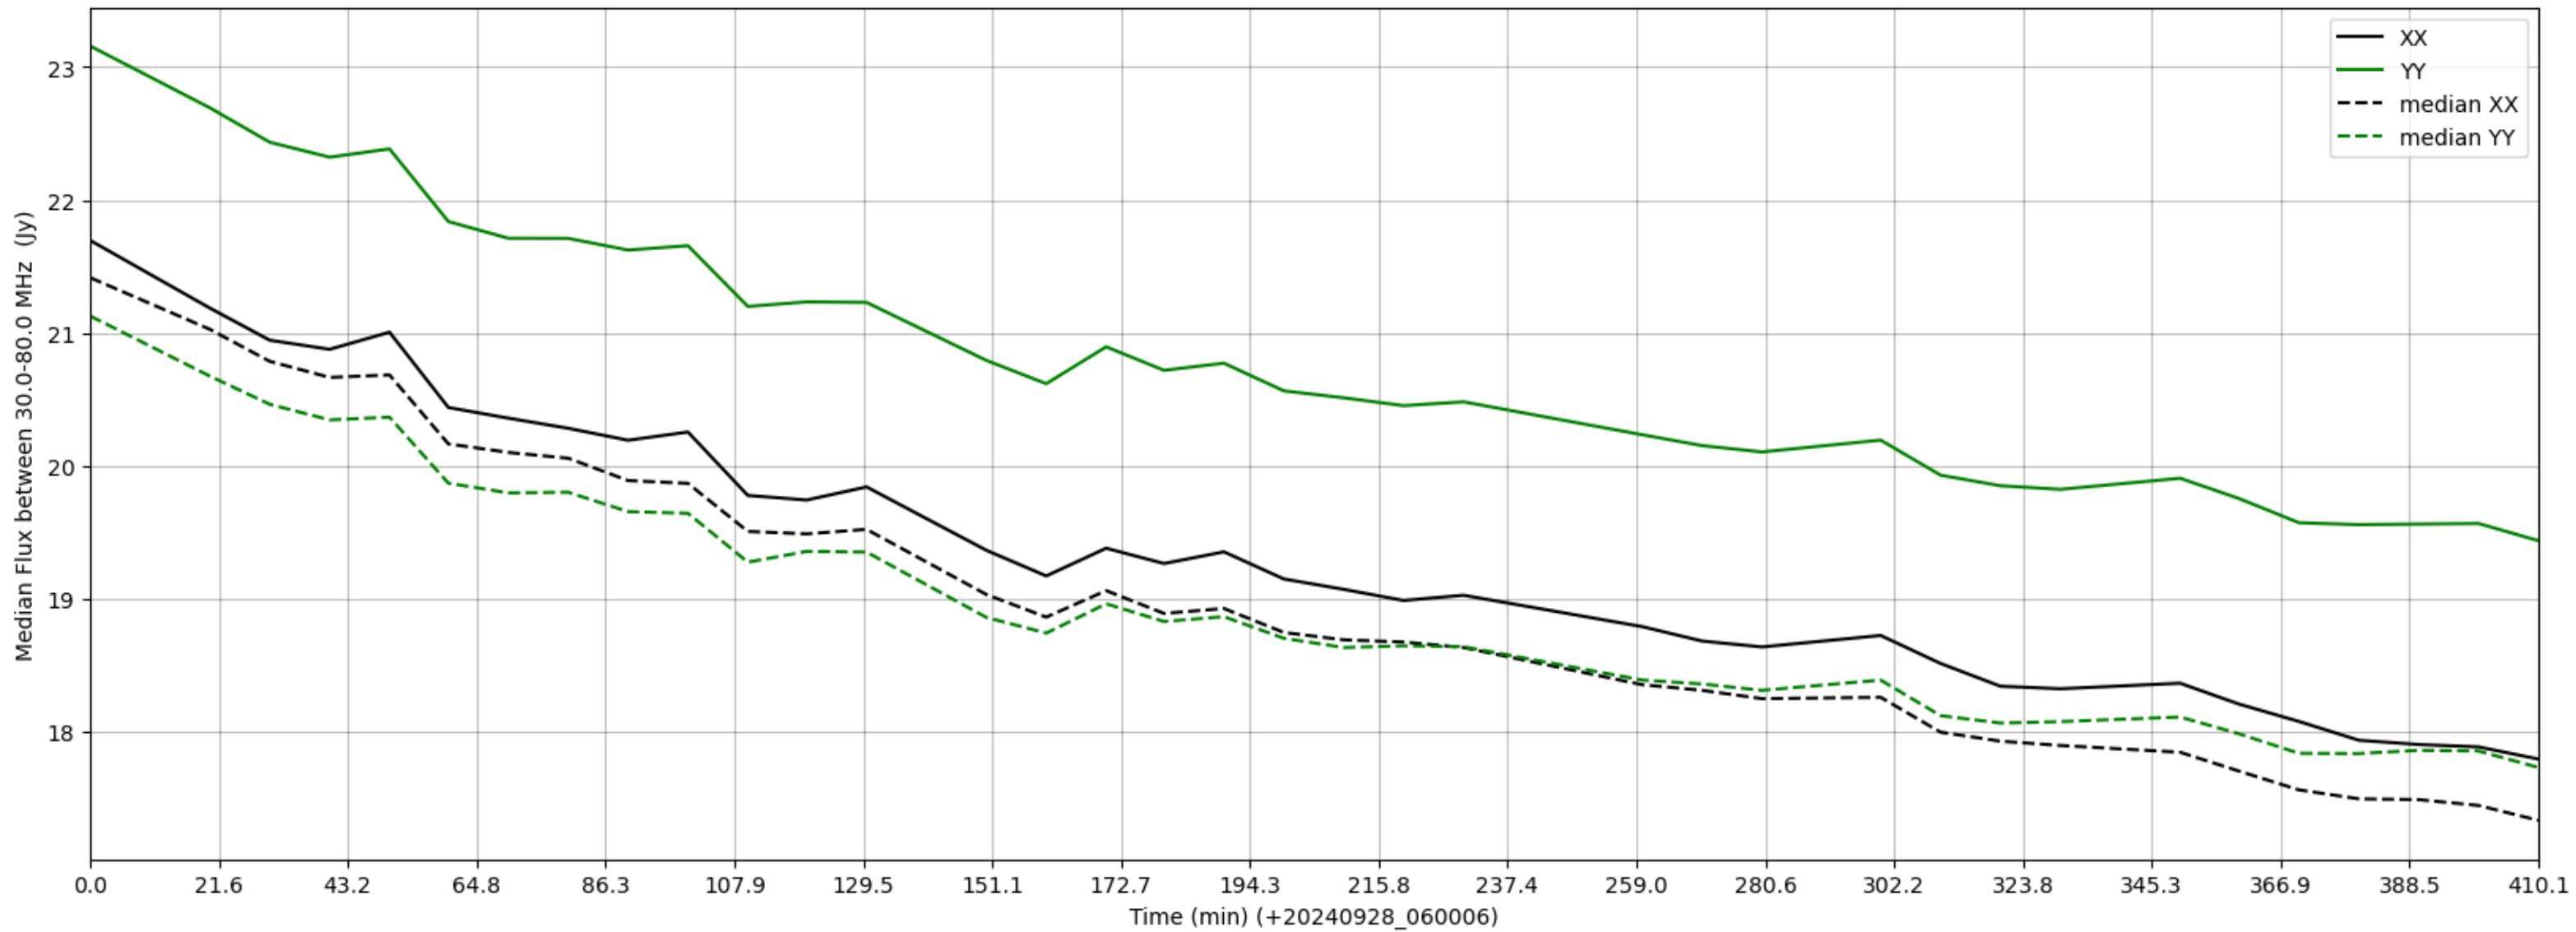

LWA260 - Correlator# 034 - XX FLAGS:Good - YY FLAGS:Good

LWA255 - Correlator# 033 - XX FLAGS:Good - YY FLAGS:Good