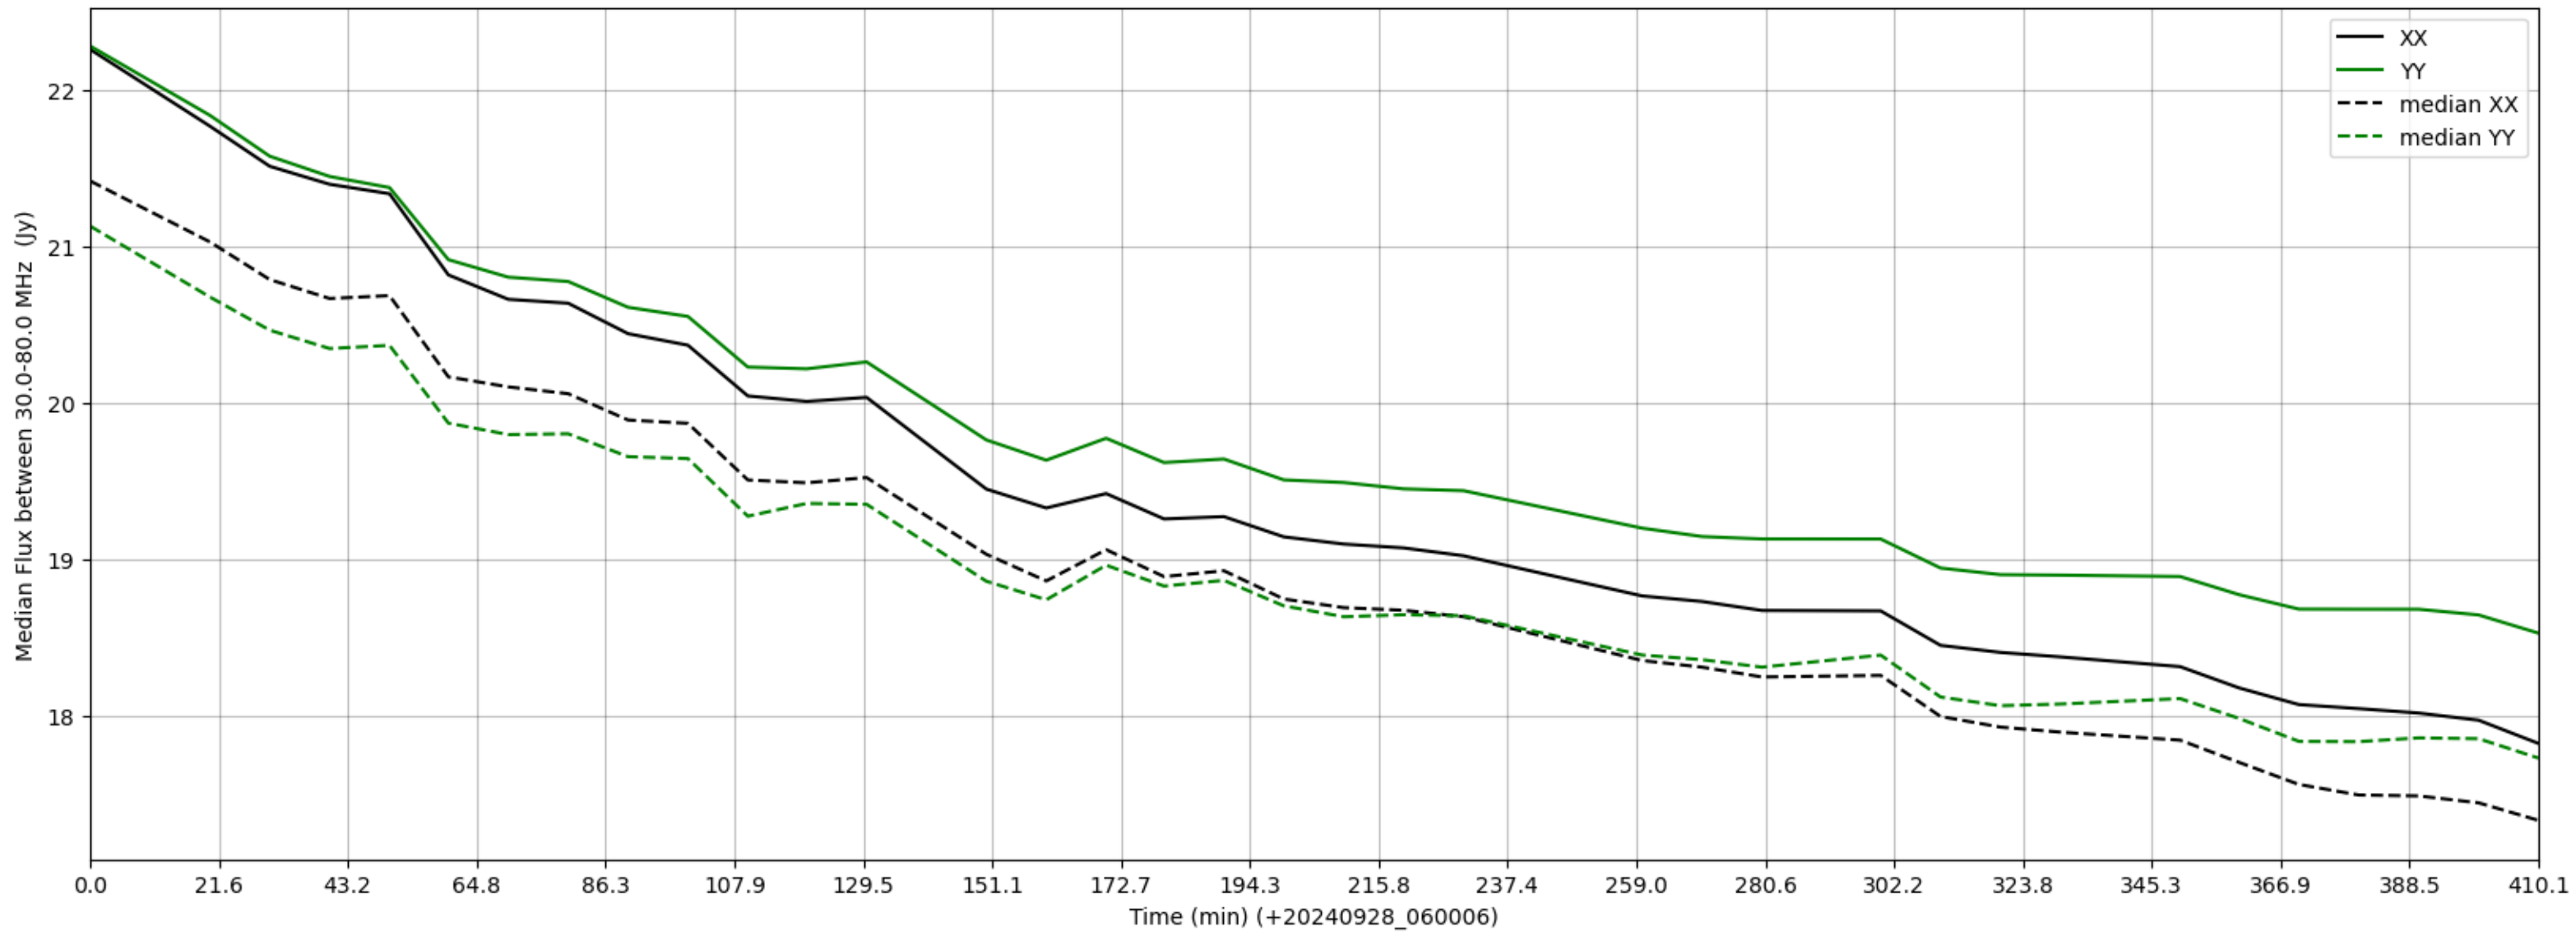

LWA014 - Correlator# 099 - XX FLAGS:Good - YY FLAGS:Good

LWA015 - Correlator# 098 - XX FLAGS:Good - YY FLAGS:Good