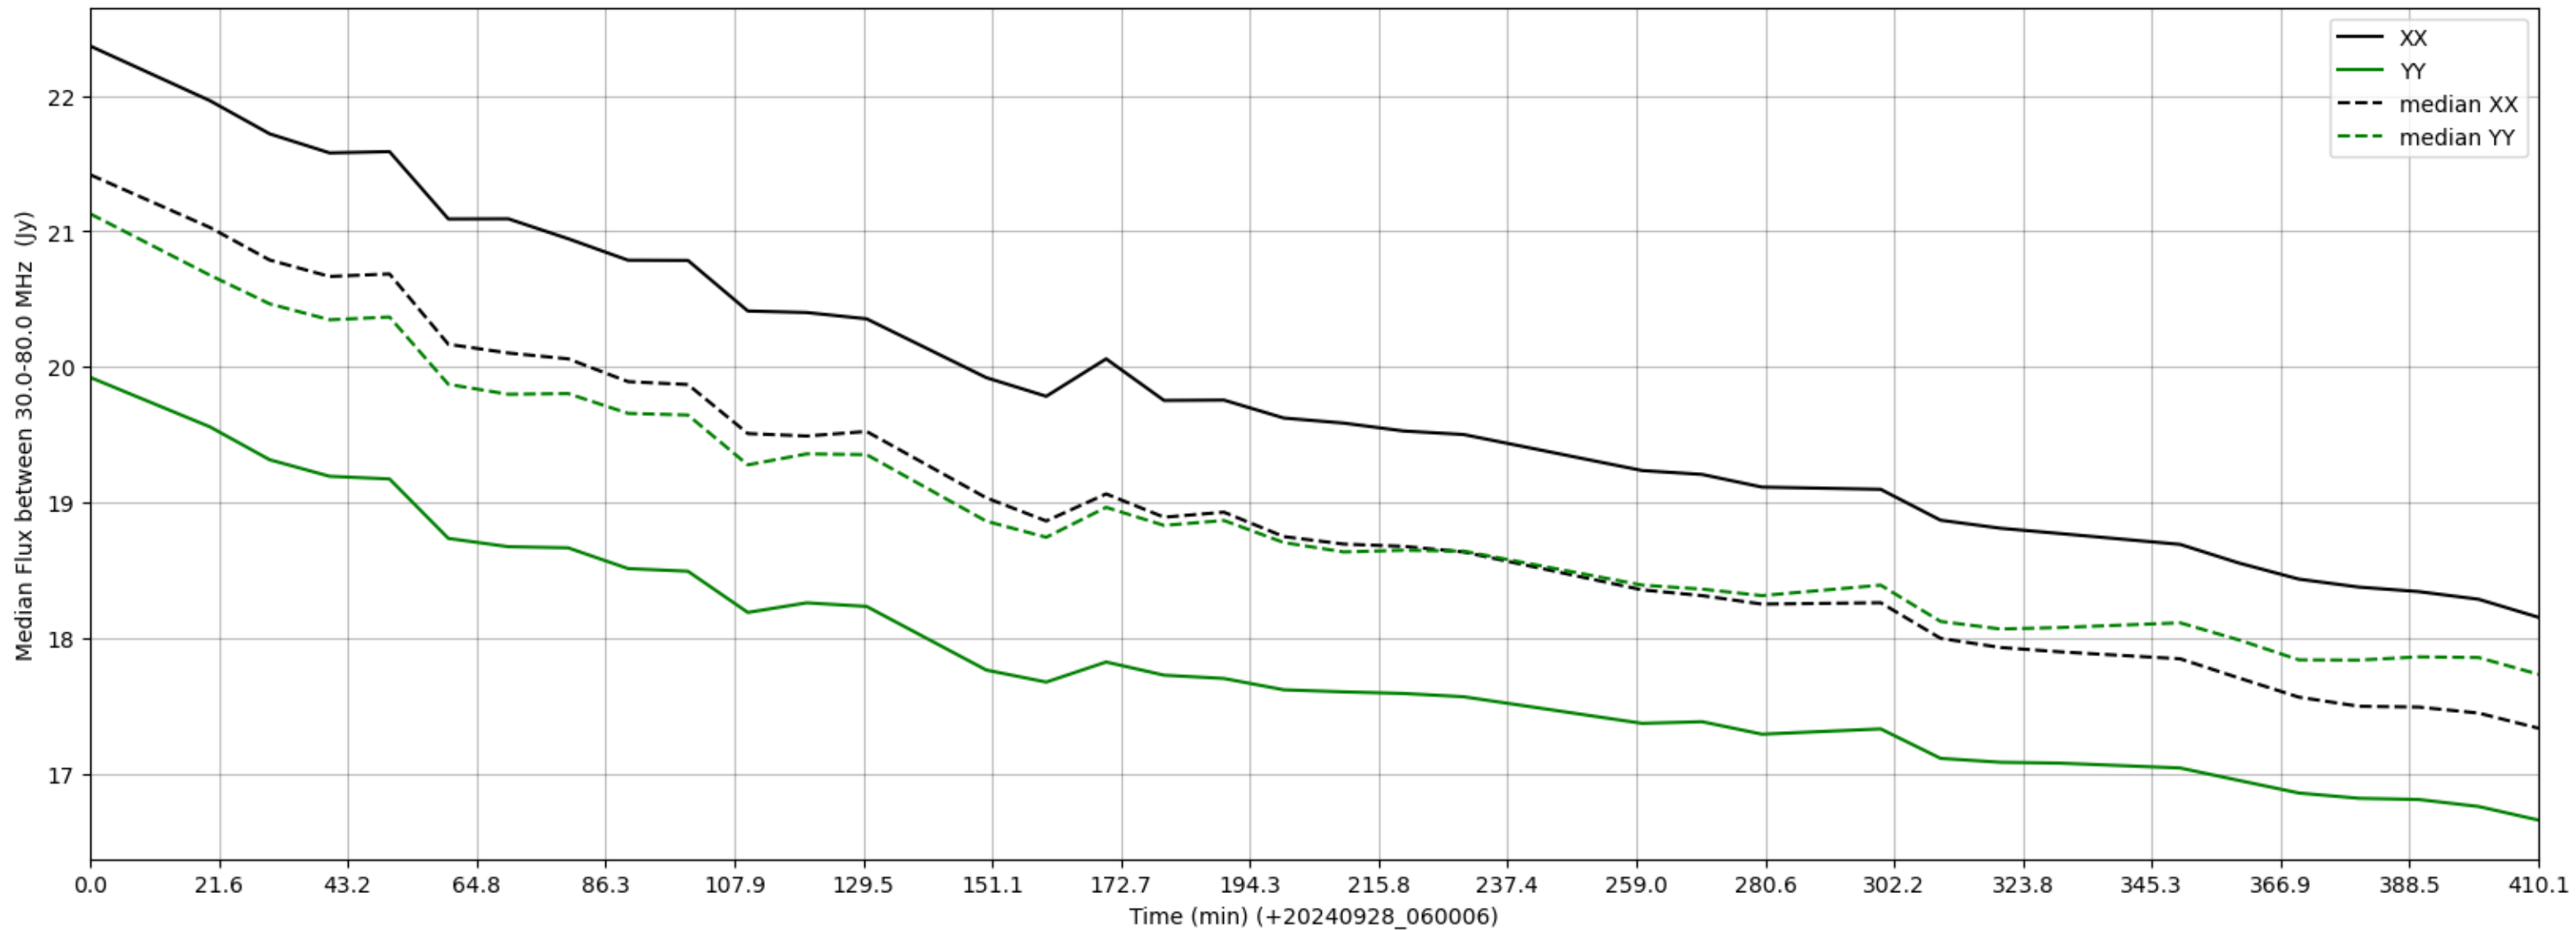

LWA159 - Correlator# 236 - XX FLAGS:LowFlux - YY FLAGS:Good

LWA158 - Correlator# 237 - XX FLAGS:Good - YY FLAGS:Good

LWA182 - Correlator# 238 - XX FLAGS:Good - YY FLAGS:Good

LWA160 - Correlator# 239 - XX FLAGS:Good - YY FLAGS:Good