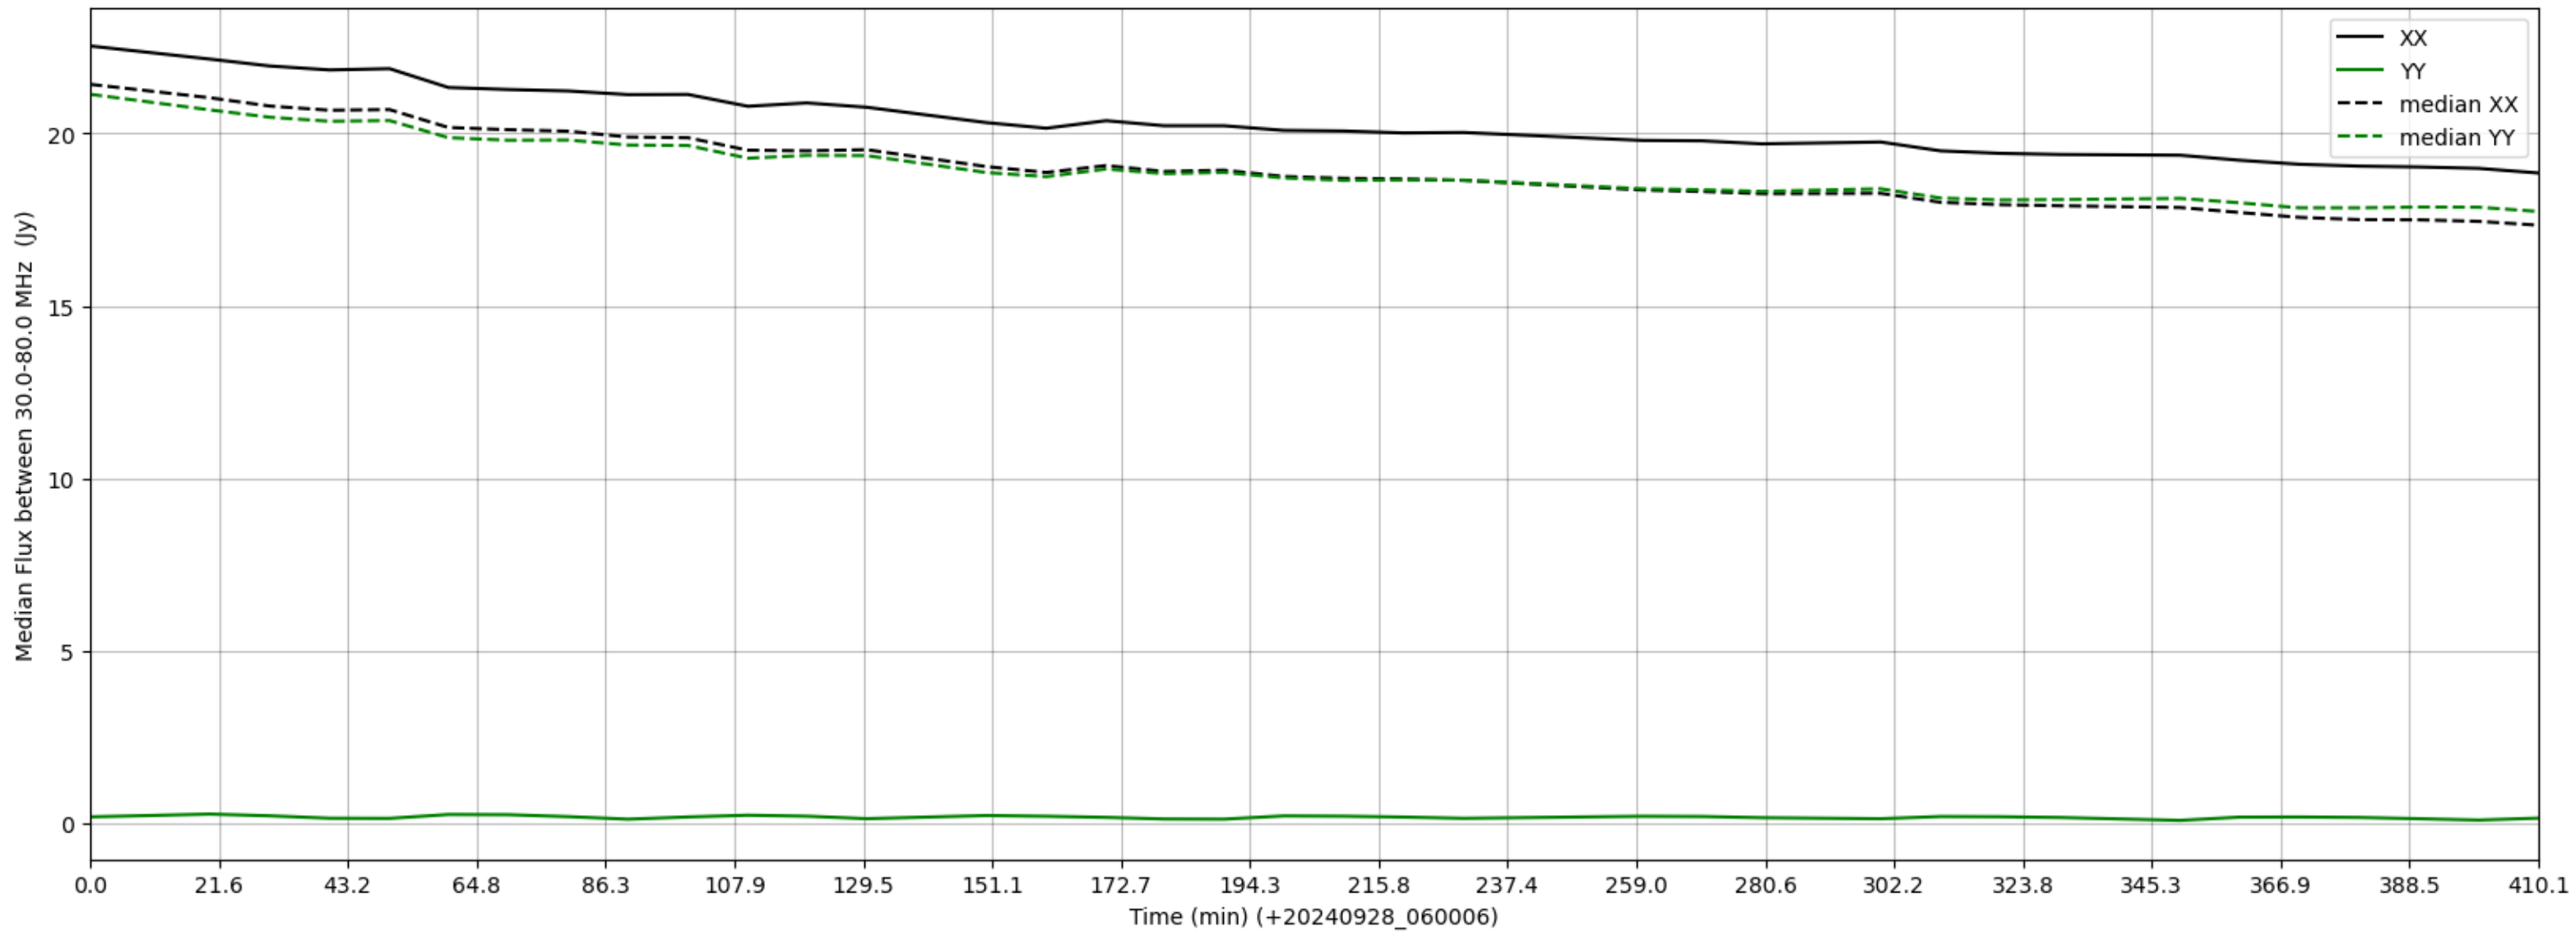

LWA266 - Correlator# 000 - XX FLAGS:Good - YY FLAGS:LowFlux

LWA259 - Correlator# 001 - XX FLAGS:Good - YY FLAGS:Good

LWA268 - Correlator# 002 - XX FLAGS:Good - YY FLAGS:Good

LWA267 - Correlator# 003 - XX FLAGS:LowFlux - YY FLAGS:Good