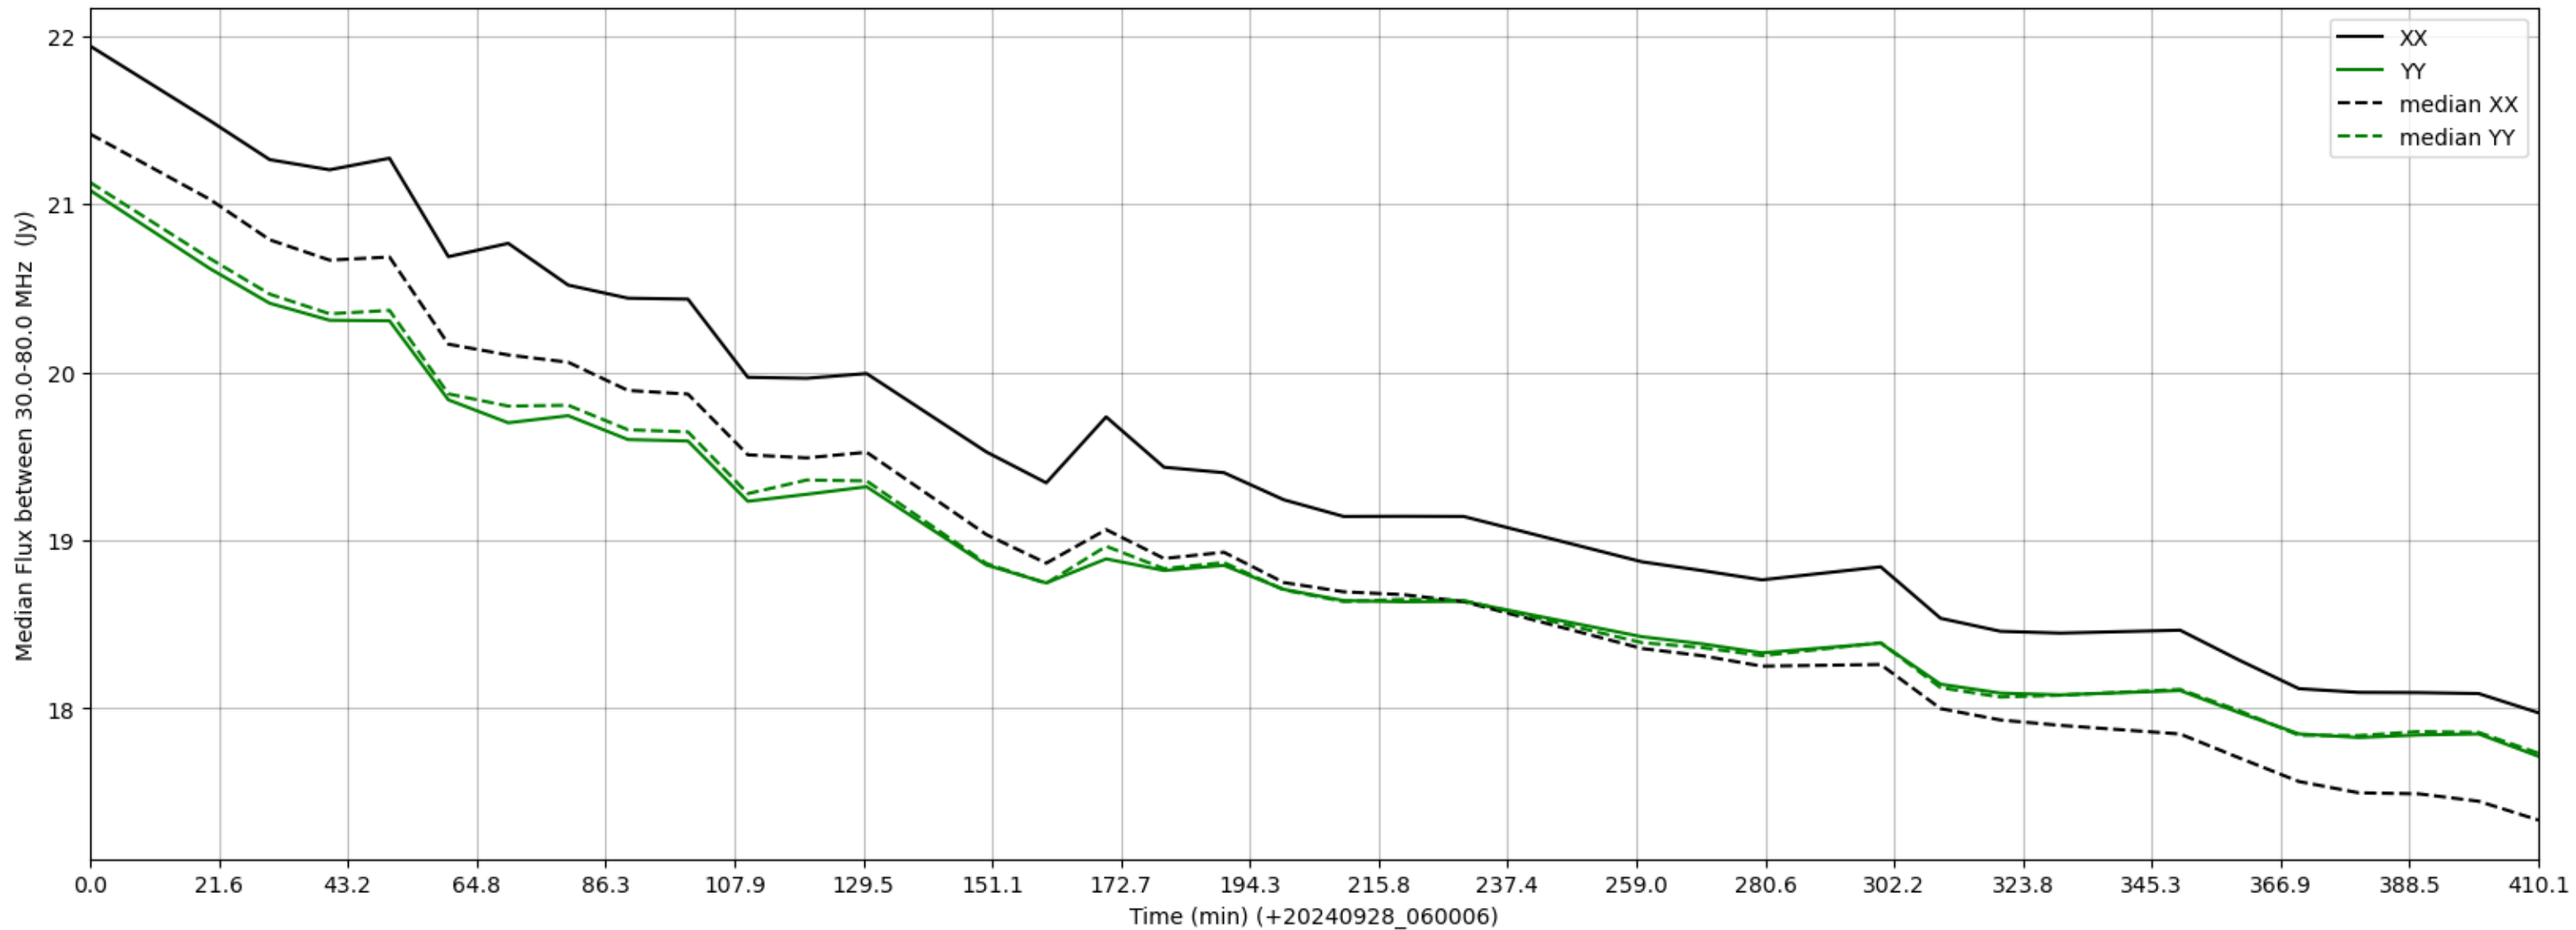

LWA116 - Correlator# 204 - XX FLAGS:Good - YY FLAGS:Good

LWA115 - Correlator# 205 - XX FLAGS:Good - YY FLAGS:Good

LWA118 - Correlator# 206 - XX FLAGS:Good - YY FLAGS:Good

LWA117 - Correlator# 207 - XX FLAGS:Good - YY FLAGS:Good