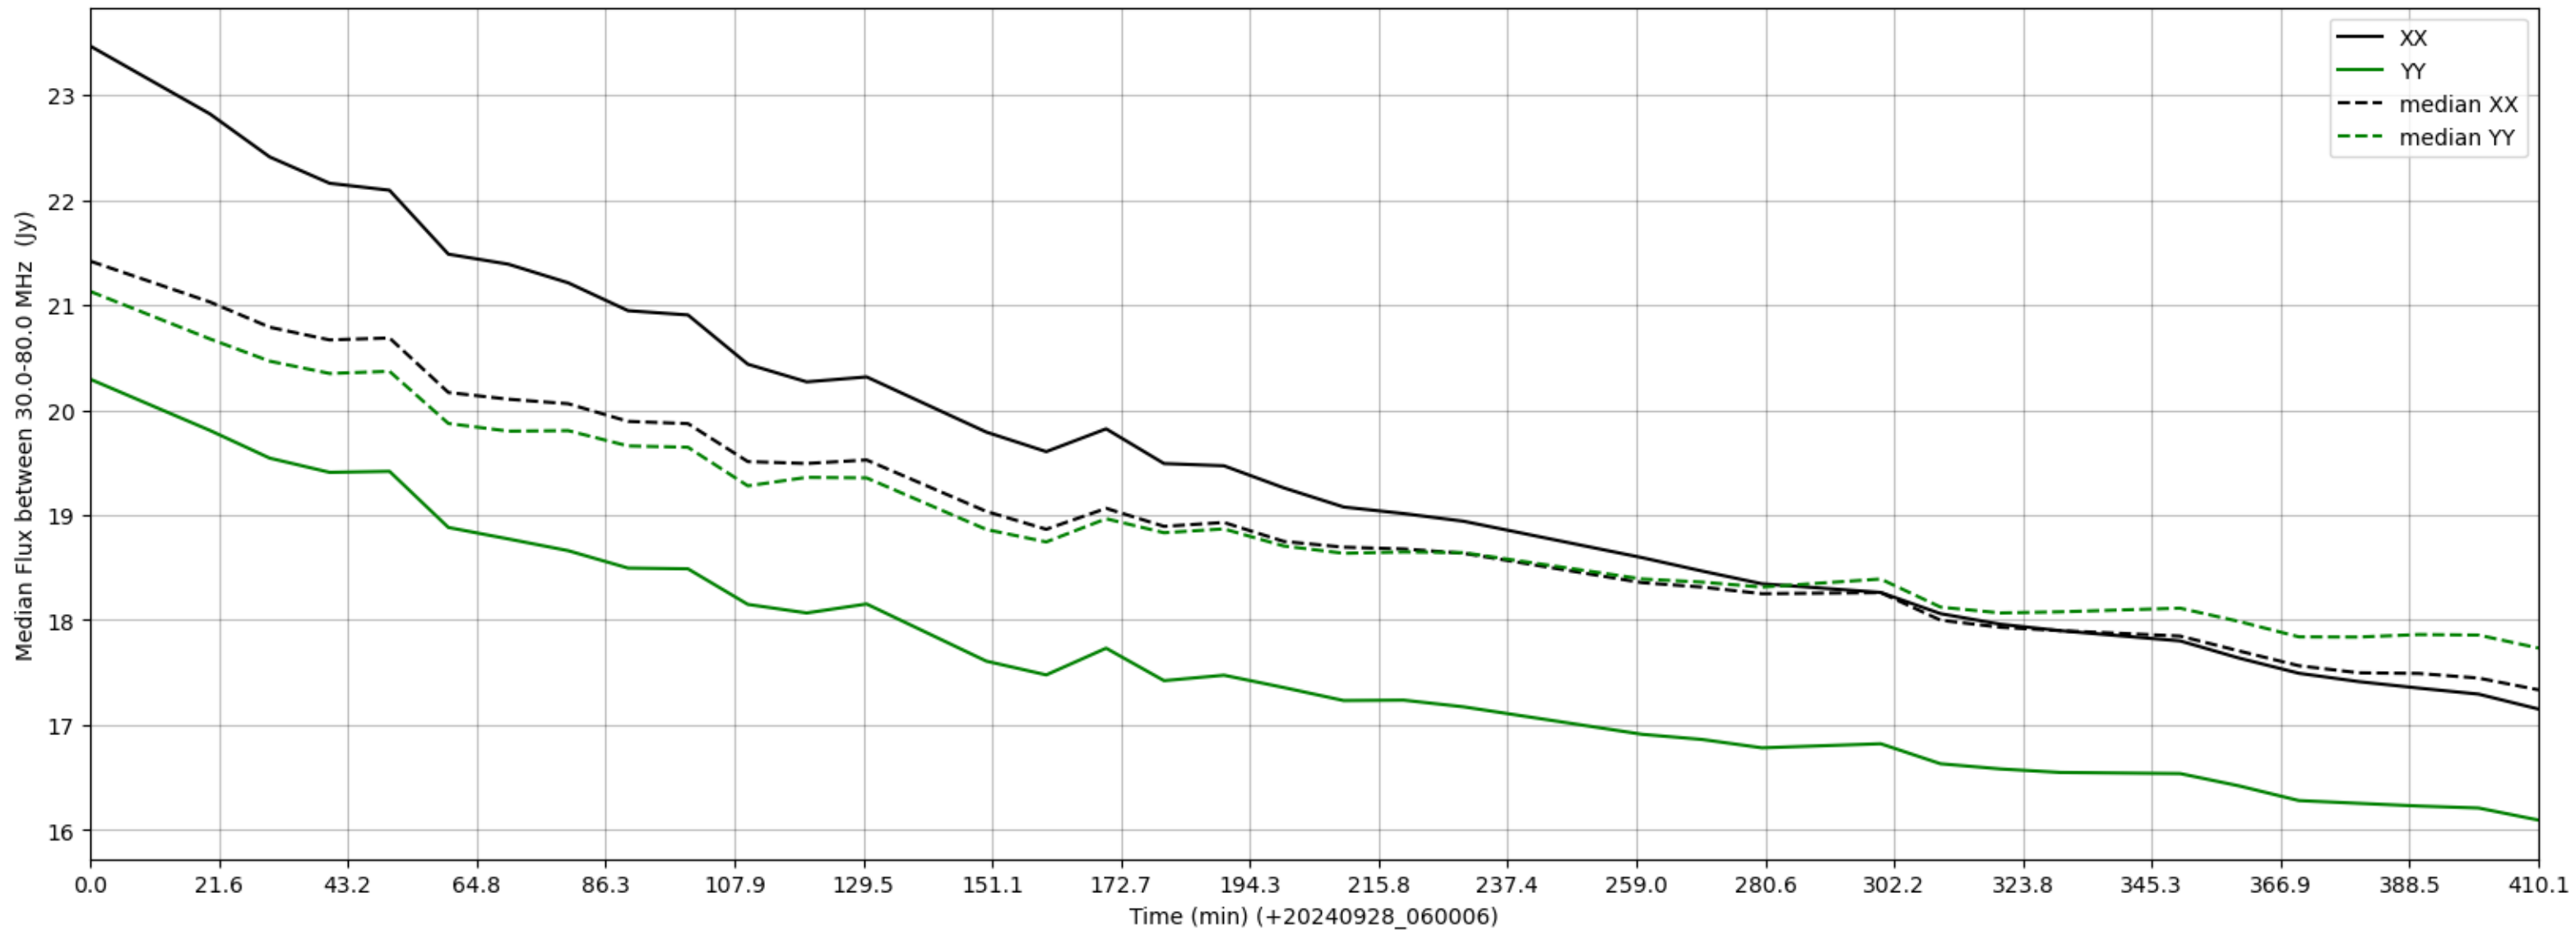

LWA294 - Correlator# 188 - XX FLAGS:Good - YY FLAGS:Good

LWA289 - Correlator# 189 - XX FLAGS:Good - YY FLAGS:Good

LWA319 - Correlator# 190 - XX FLAGS:Good - YY FLAGS:Good

LWA299 - Correlator# 191 - XX FLAGS:Good - YY FLAGS:Good