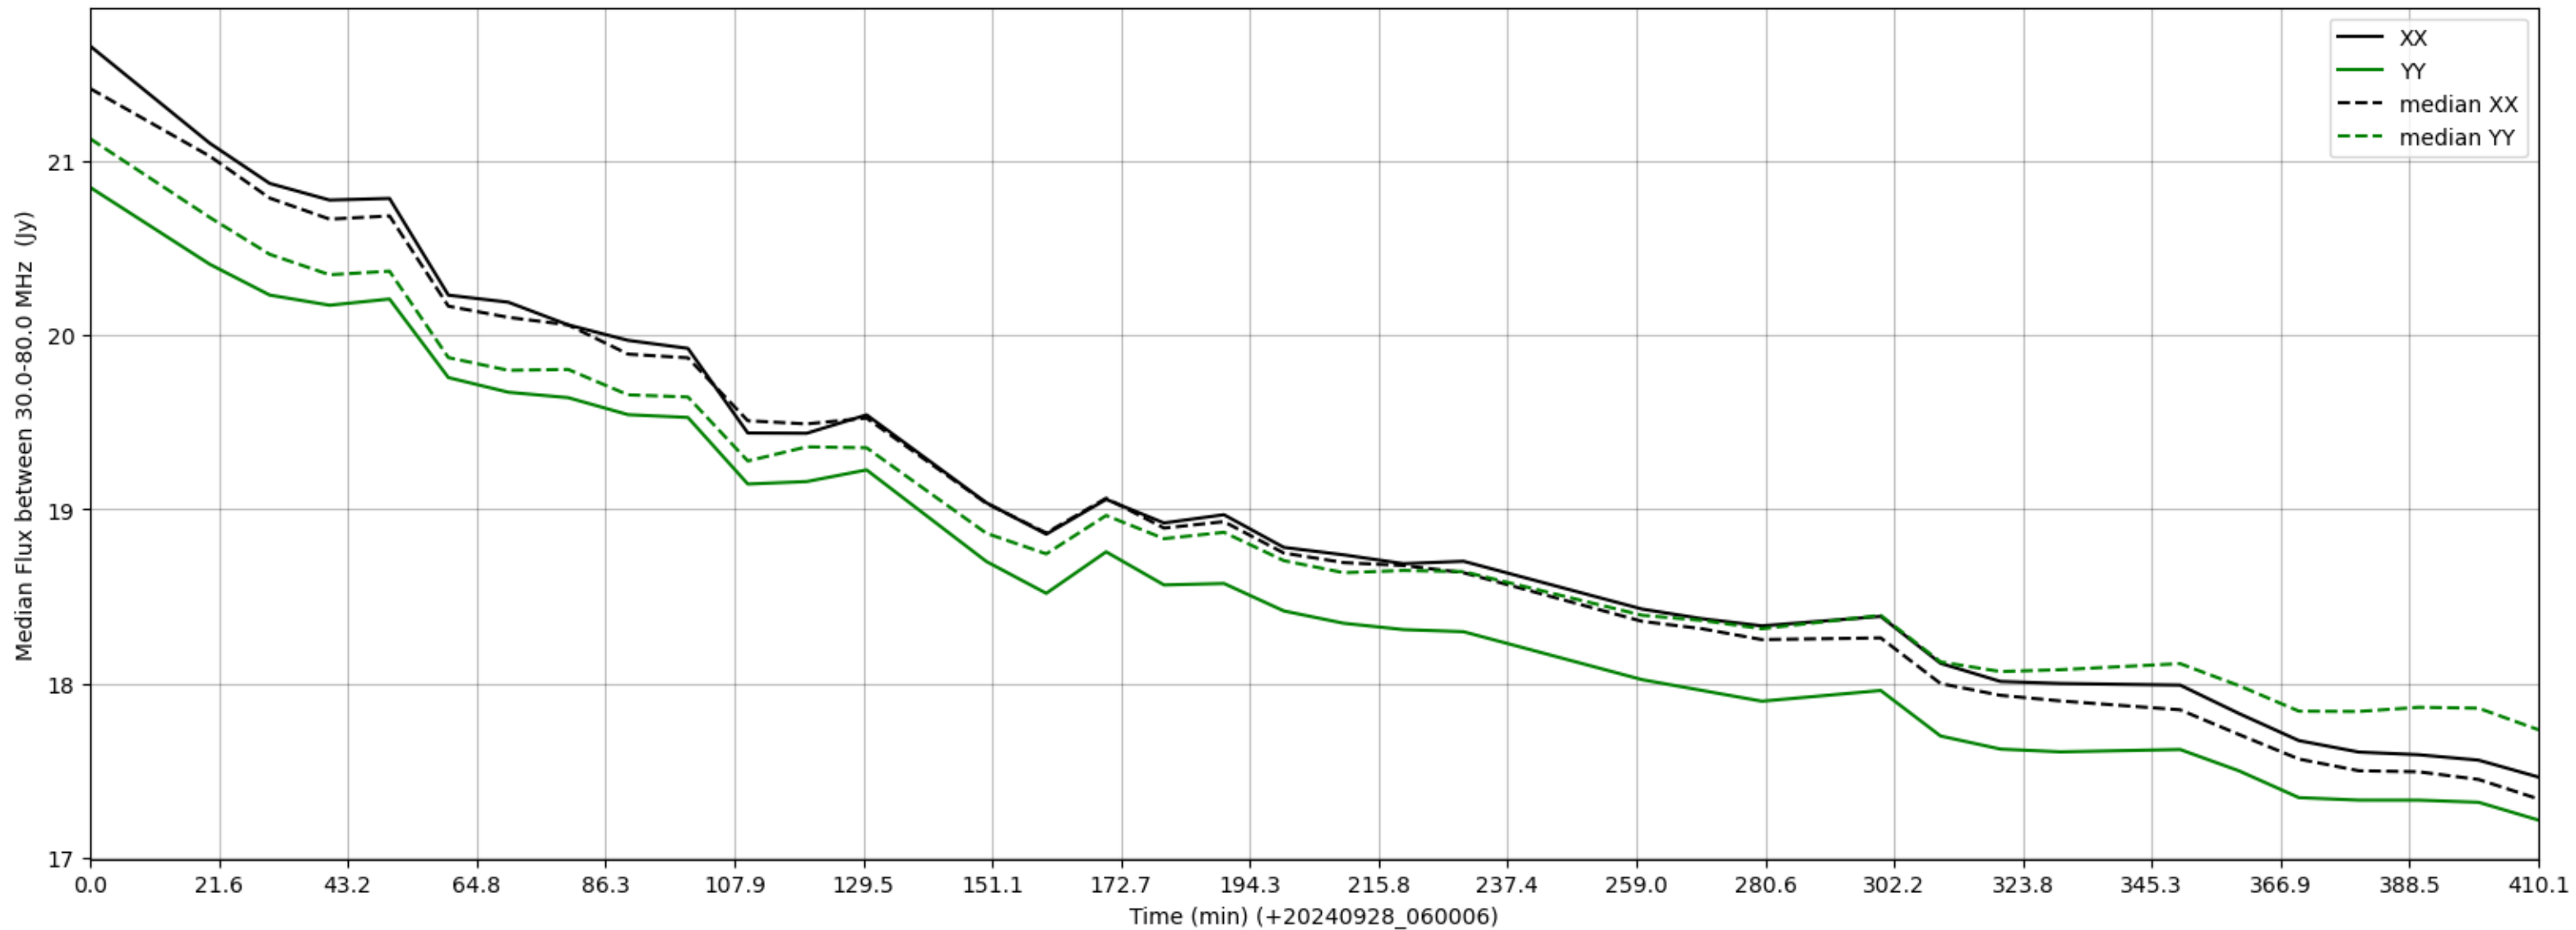

LWA103 - Correlator# 176 - XX FLAGS:Good - YY FLAGS:Good

LWA102 - Correlator# 177 - XX FLAGS:Good - YY FLAGS:Good

LWA105 - Correlator# 178 - XX FLAGS:Good - YY FLAGS:Good

LWA104 - Correlator# 179 - XX FLAGS:Good - YY FLAGS:Good