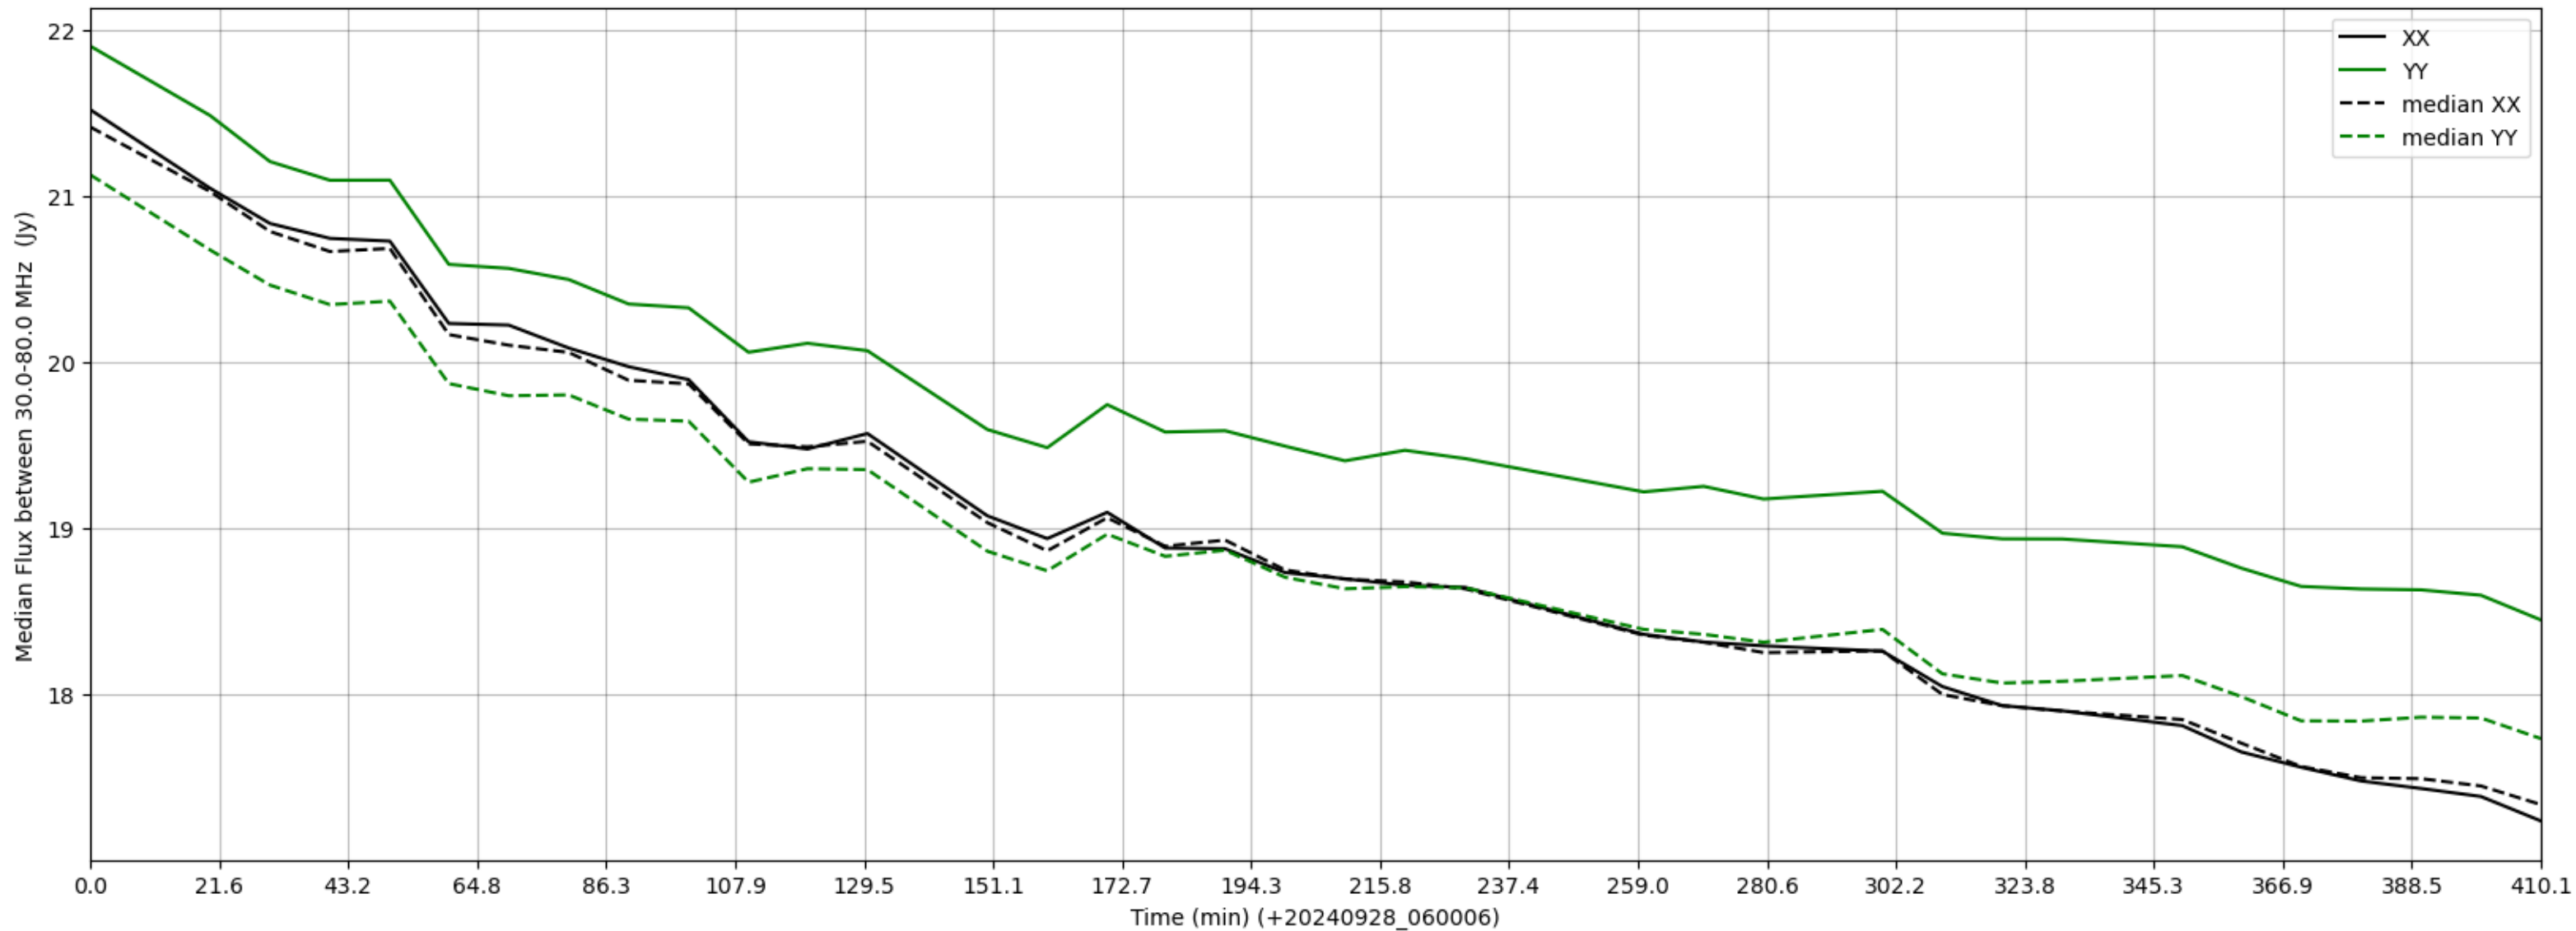

LWA005 - Correlator# 069 - XX FLAGS:Good - YY FLAGS:Good

LWA006 - Correlator# 068 - XX FLAGS:Good - YY FLAGS:Good