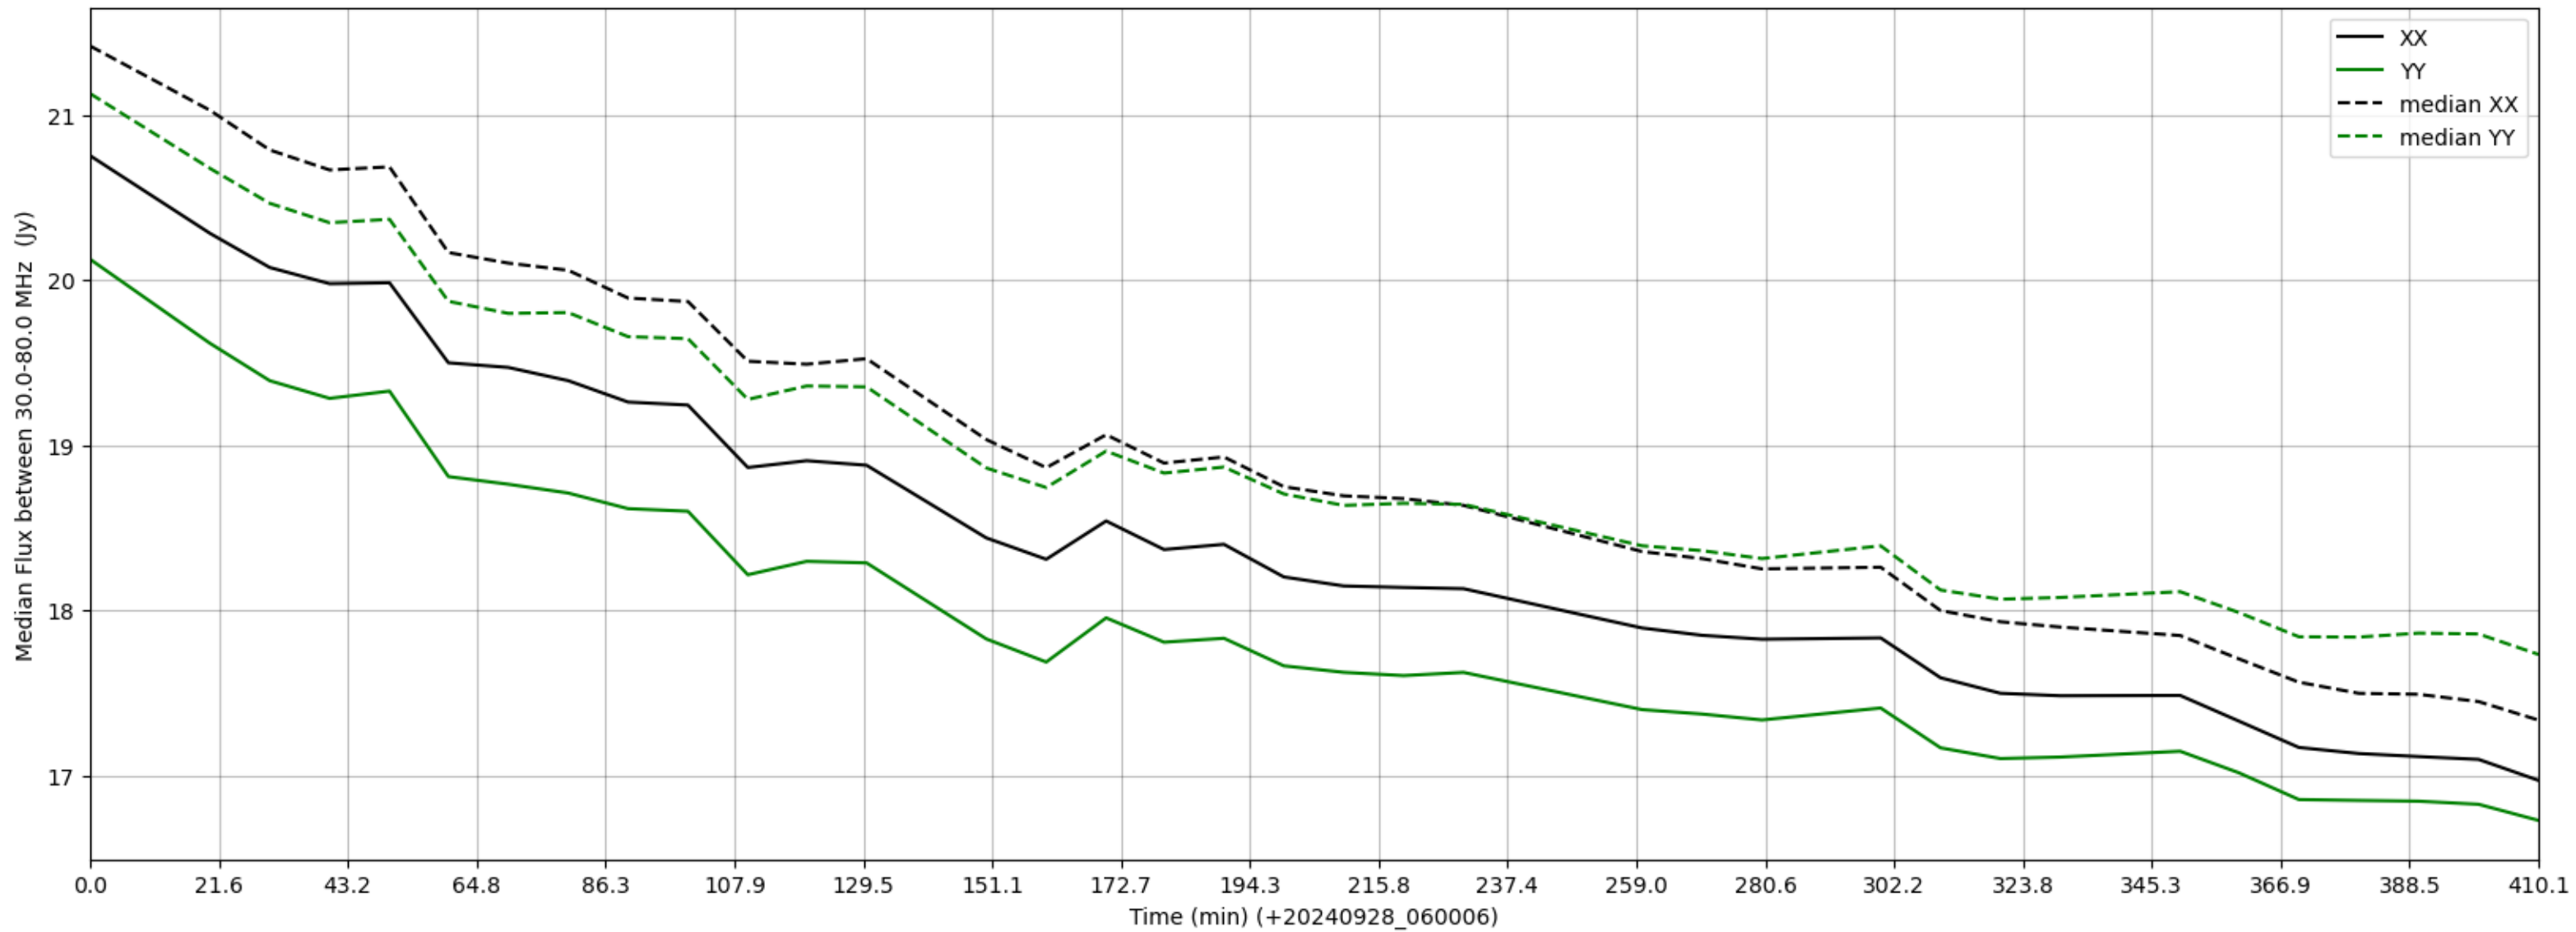

LWA226 - Correlator# 304 - XX FLAGS:Good - YY FLAGS:Good

LWA229 - Correlator# 305 - XX FLAGS:Good - YY FLAGS:Good

LWA233 - Correlator# 306 - XX FLAGS:Good - YY FLAGS:Good

LWA232 - Correlator# 307 - XX FLAGS:Good - YY FLAGS:Good