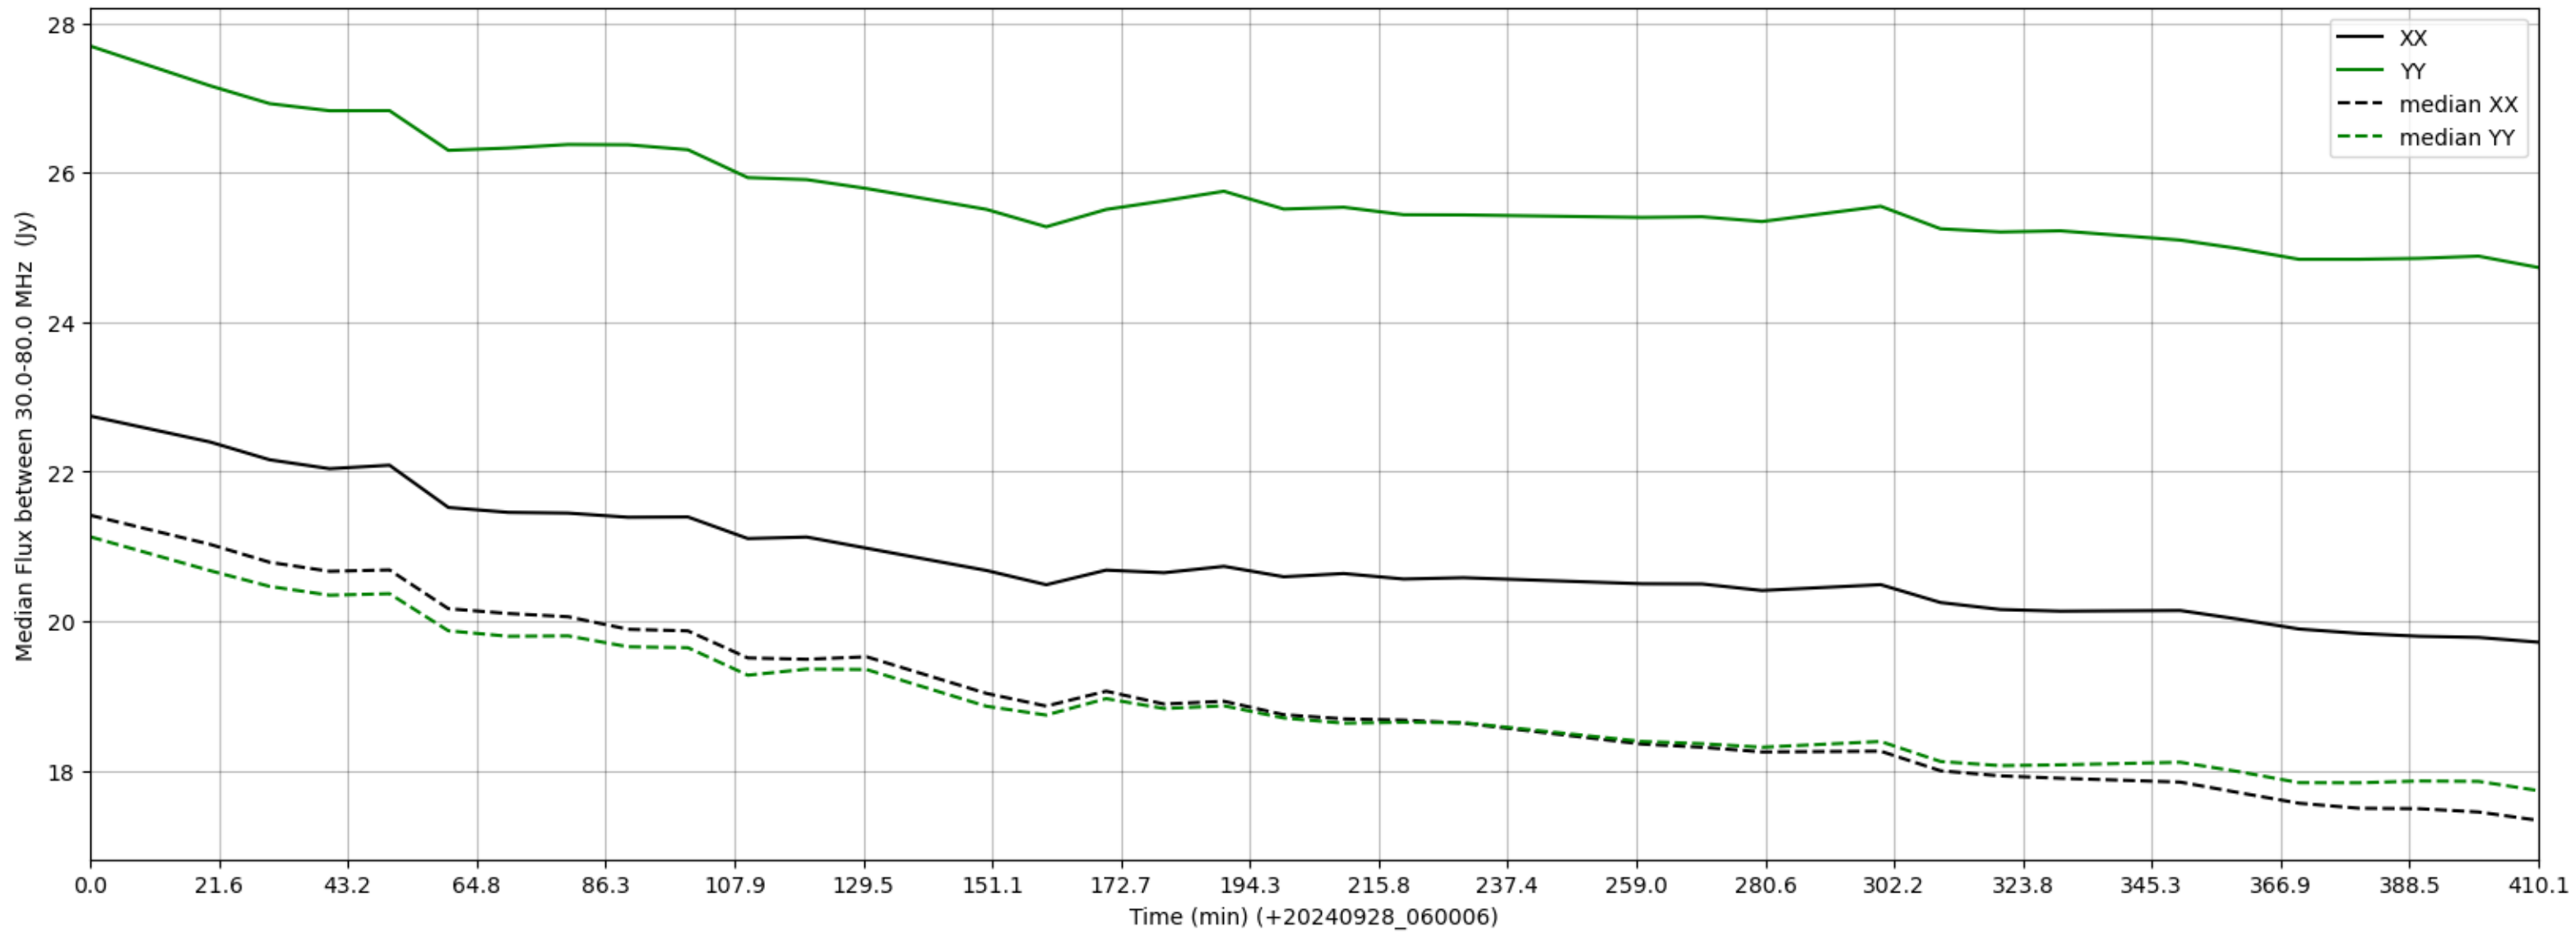

LWA224 - Correlator# 248 - XX FLAGS:Good - YY FLAGS:Good

LWA222 - Correlator# 249 - XX FLAGS:Good - YY FLAGS:Good

LWA326 - Correlator# 250 - XX FLAGS:Good - YY FLAGS:Good

LWA322 - Correlator# 251 - XX FLAGS:Good - YY FLAGS:Good