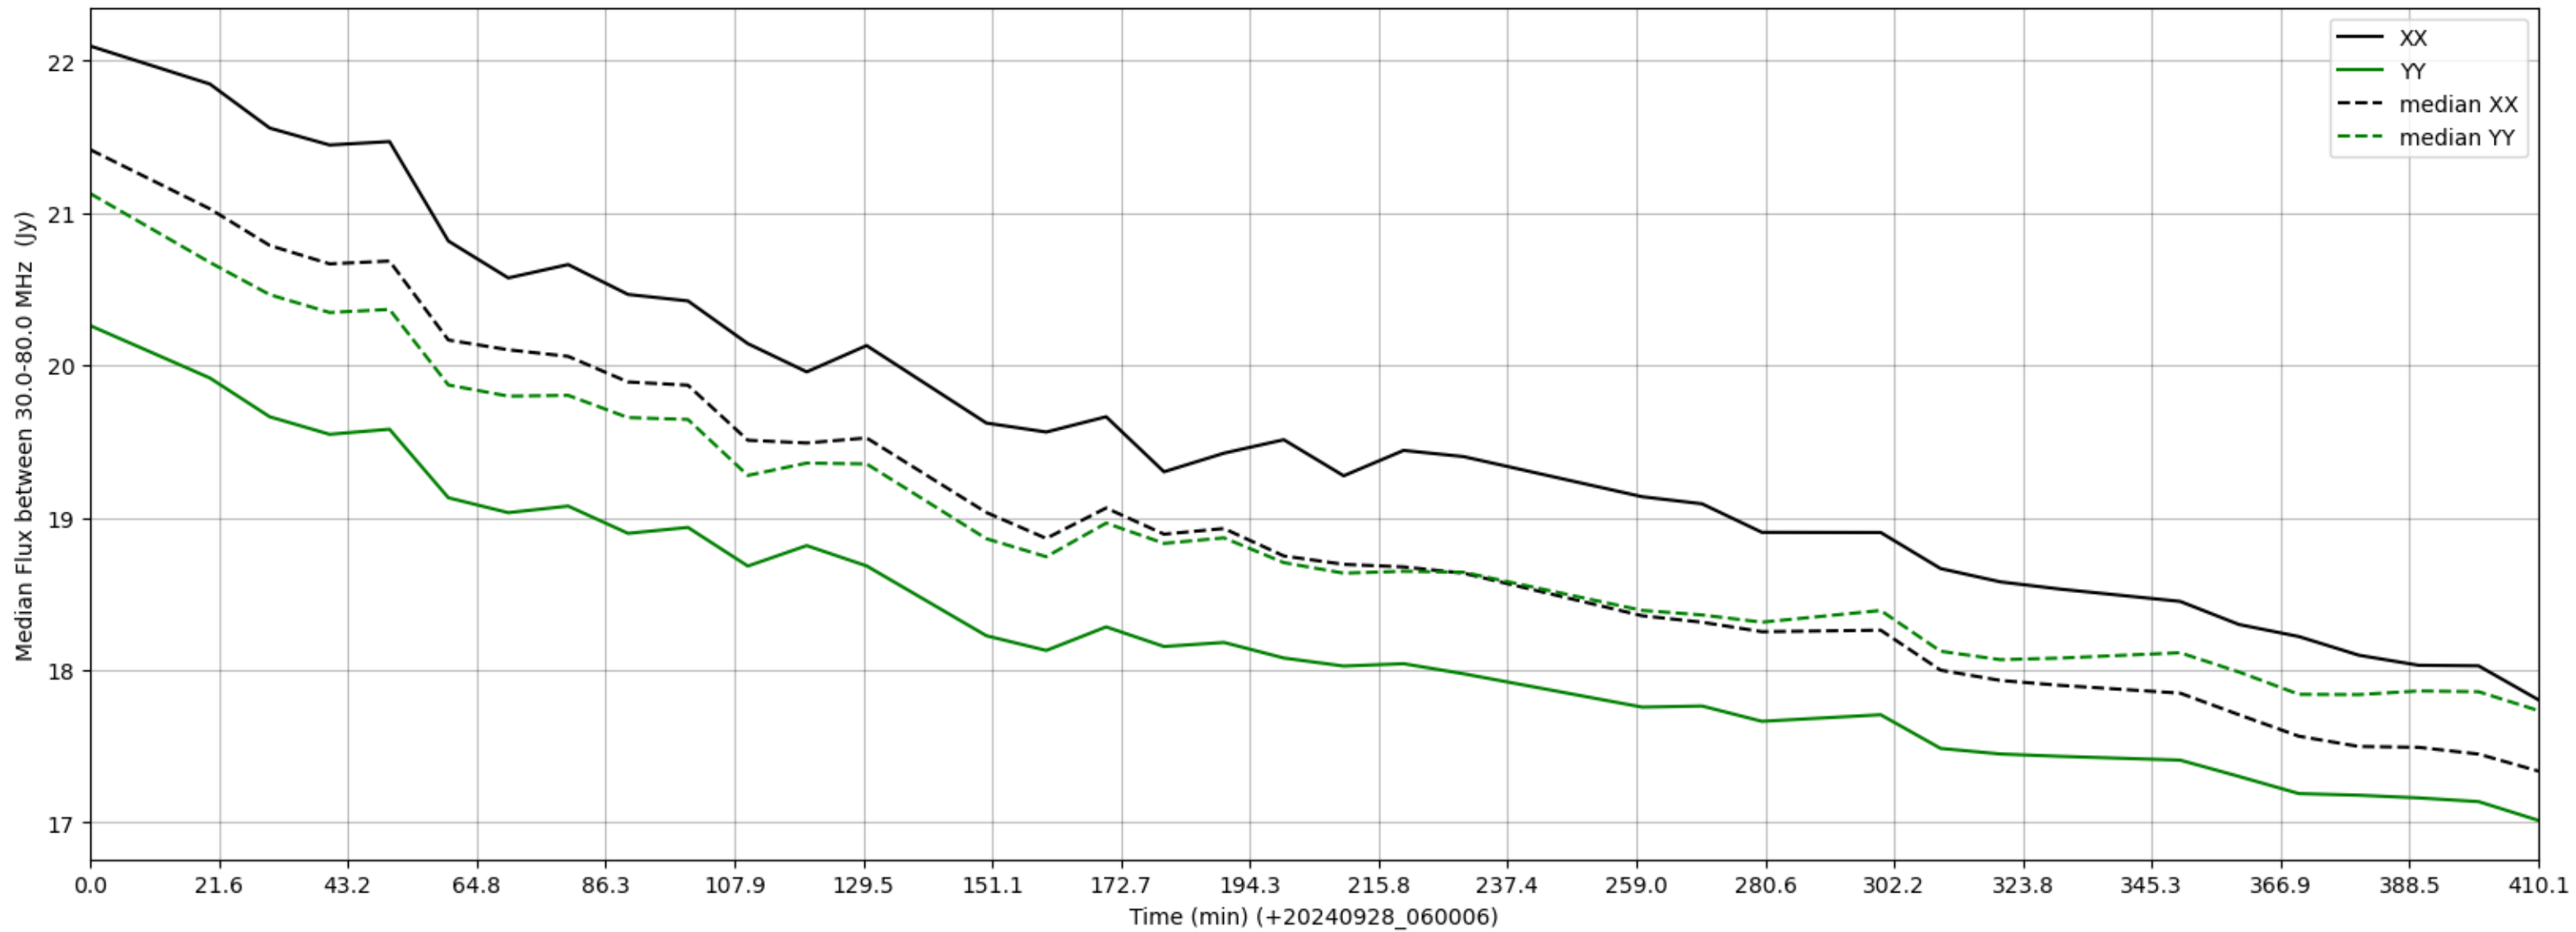

LWA050 - Correlator# 115 - XX FLAGS:Good - YY FLAGS:Good

LWA051 - Correlator# 114 - XX FLAGS:Good - YY FLAGS:Good