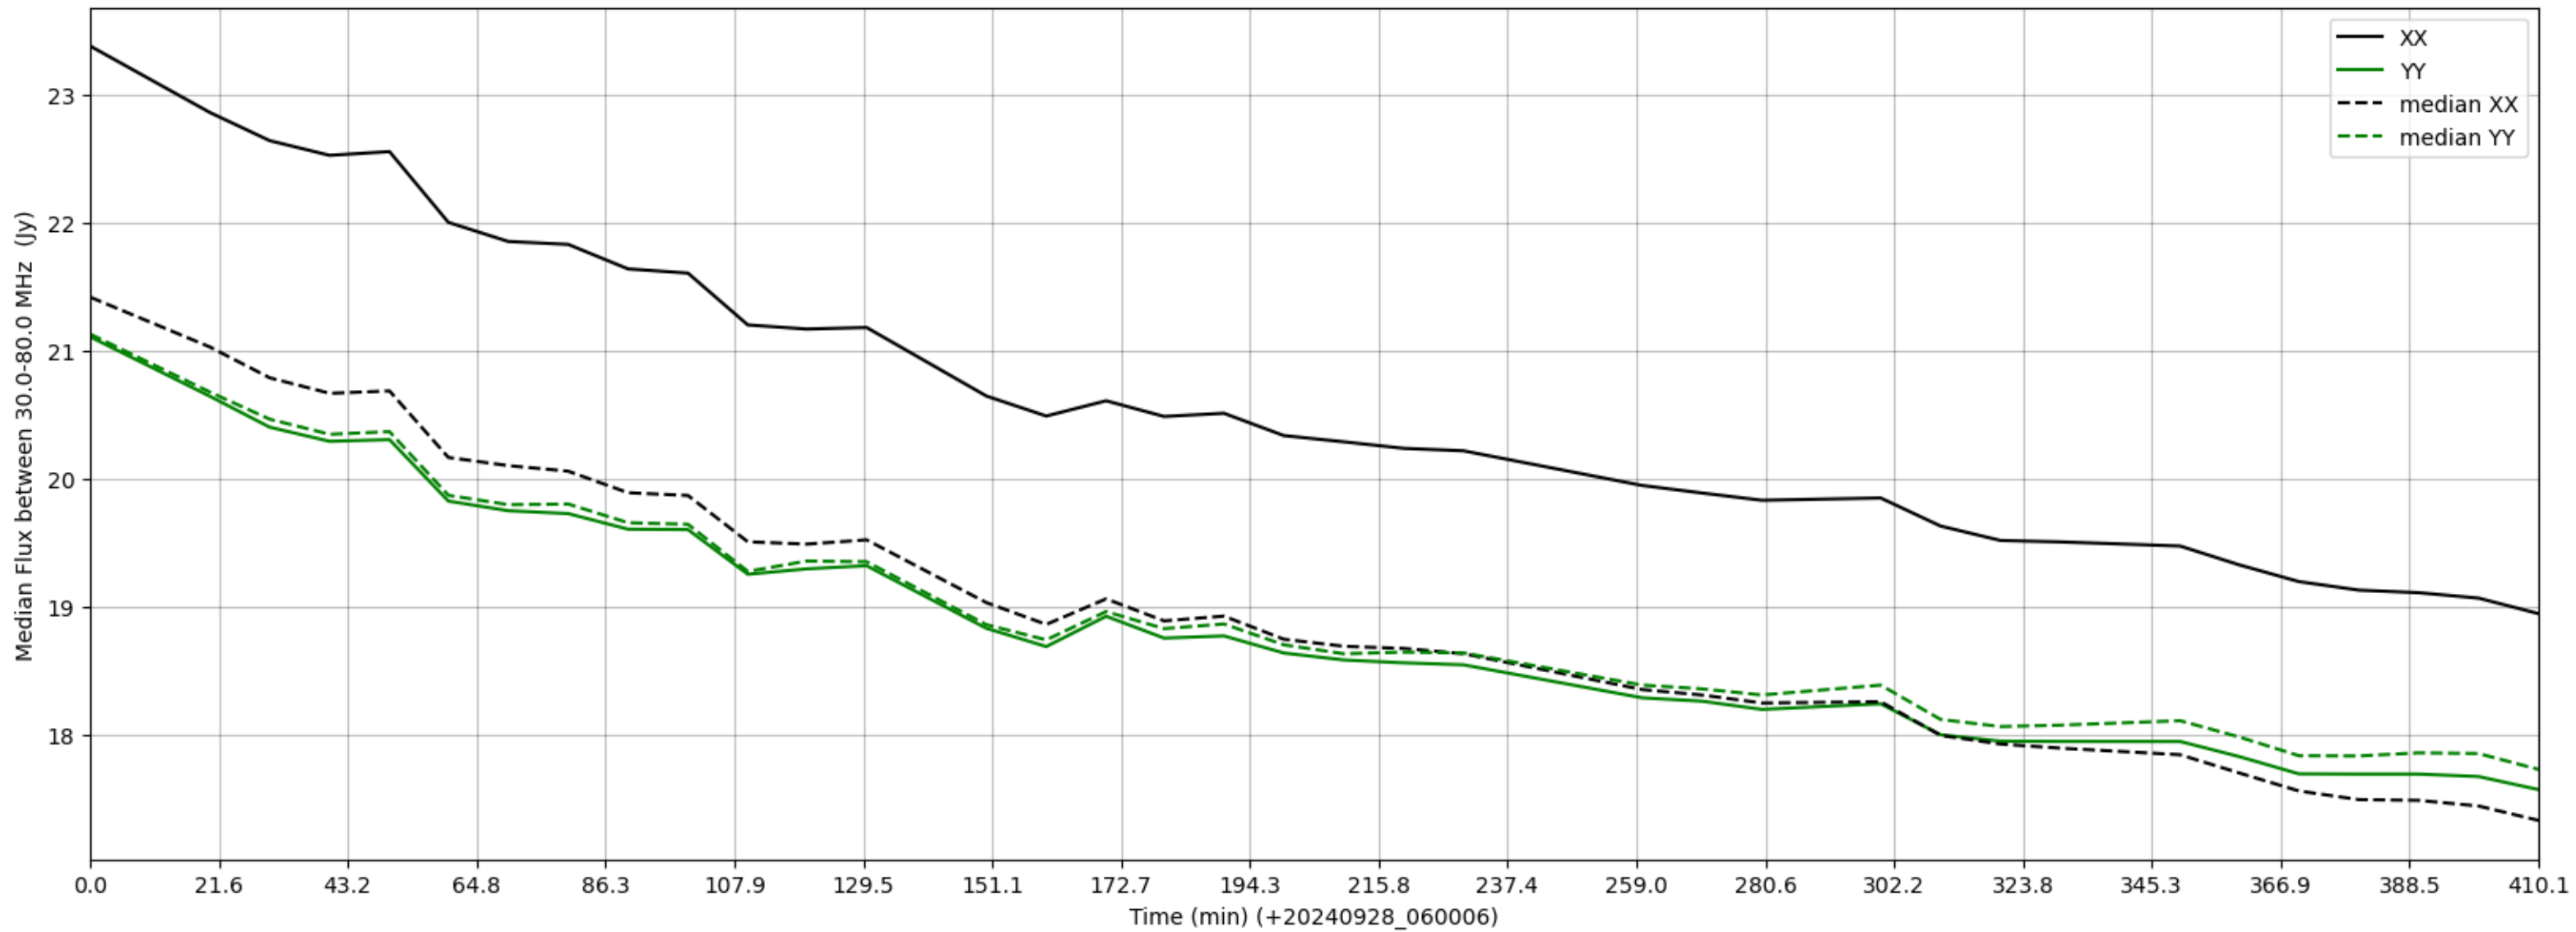

LWA148 - Correlator# 217 - XX FLAGS:Good - YY FLAGS:Good

LWA149 - Correlator# 216 - XX FLAGS:Good - YY FLAGS:Good