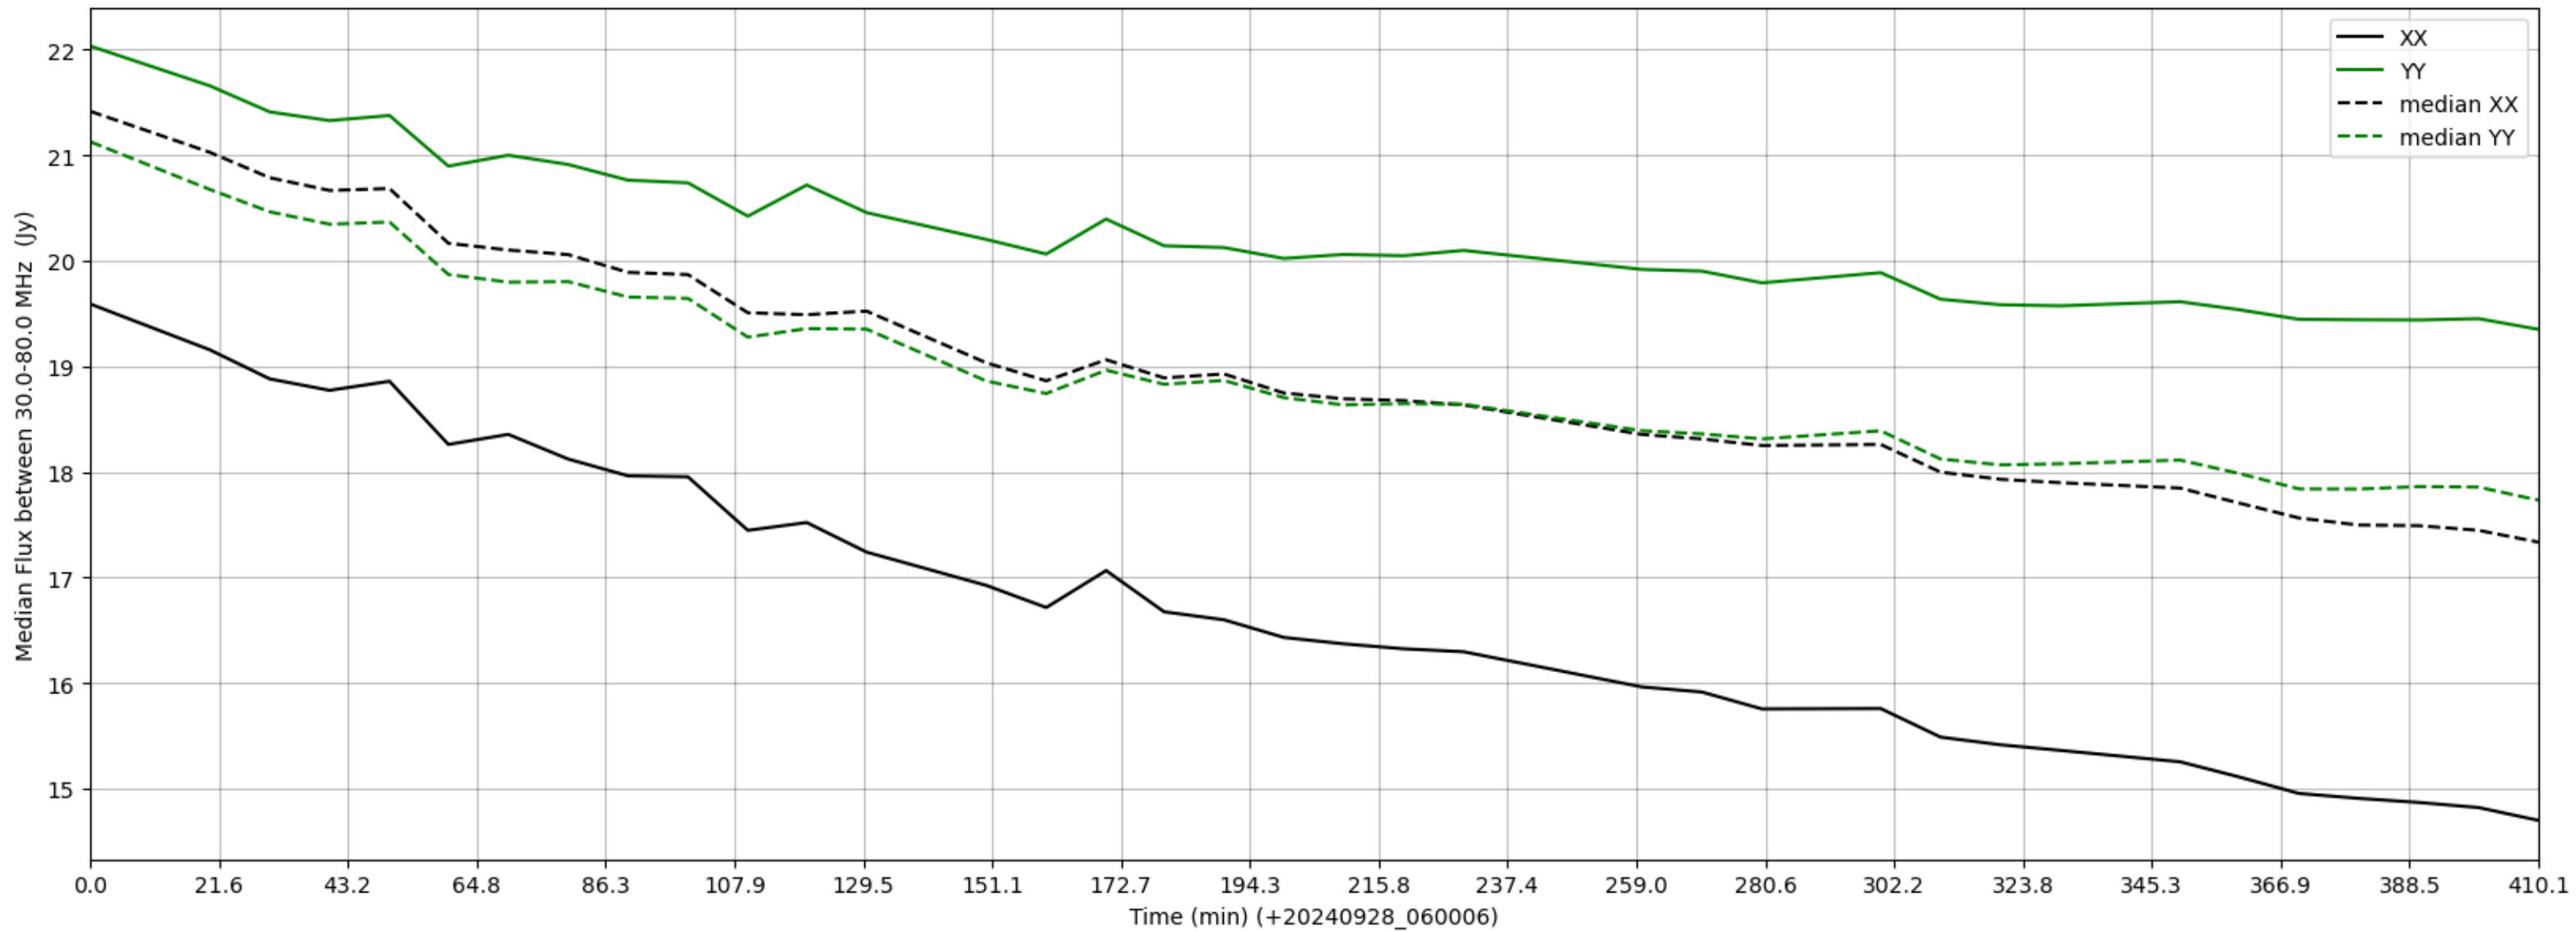

LWA309 - Correlator# 014 - XX FLAGS:Good - YY FLAGS:Good

LWA285 - Correlator# 013 - XX FLAGS:Good - YY FLAGS:Good