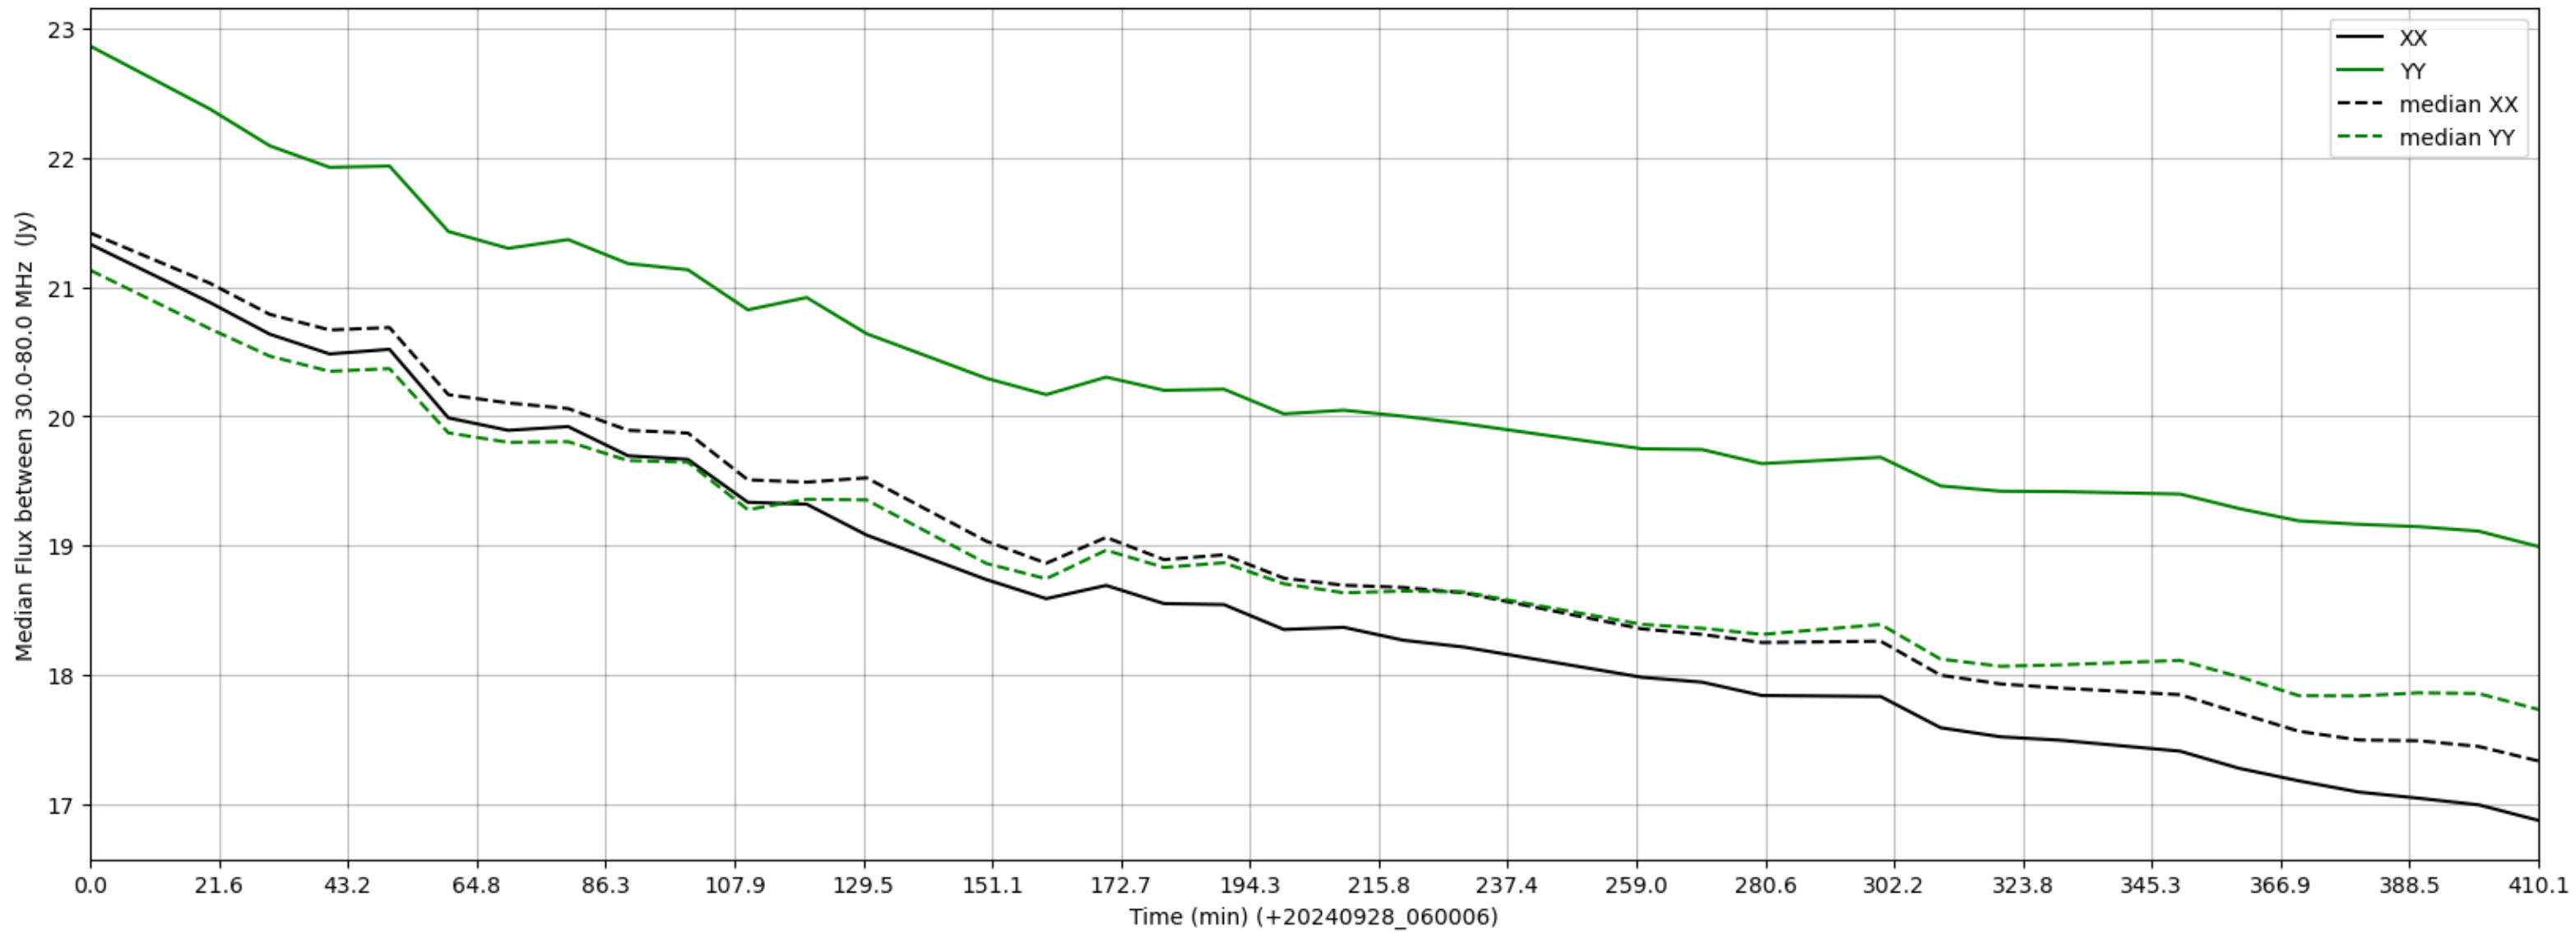

LWA271 - Correlator# 004 - XX FLAGS:Good - YY FLAGS:Good

LWA269 - Correlator# 005 - XX FLAGS:Good - YY FLAGS:Good

LWA276 - Correlator# 006 - XX FLAGS:Good - YY FLAGS:Good

LWA273 - Correlator# 007 - XX FLAGS:Good - YY FLAGS:Good