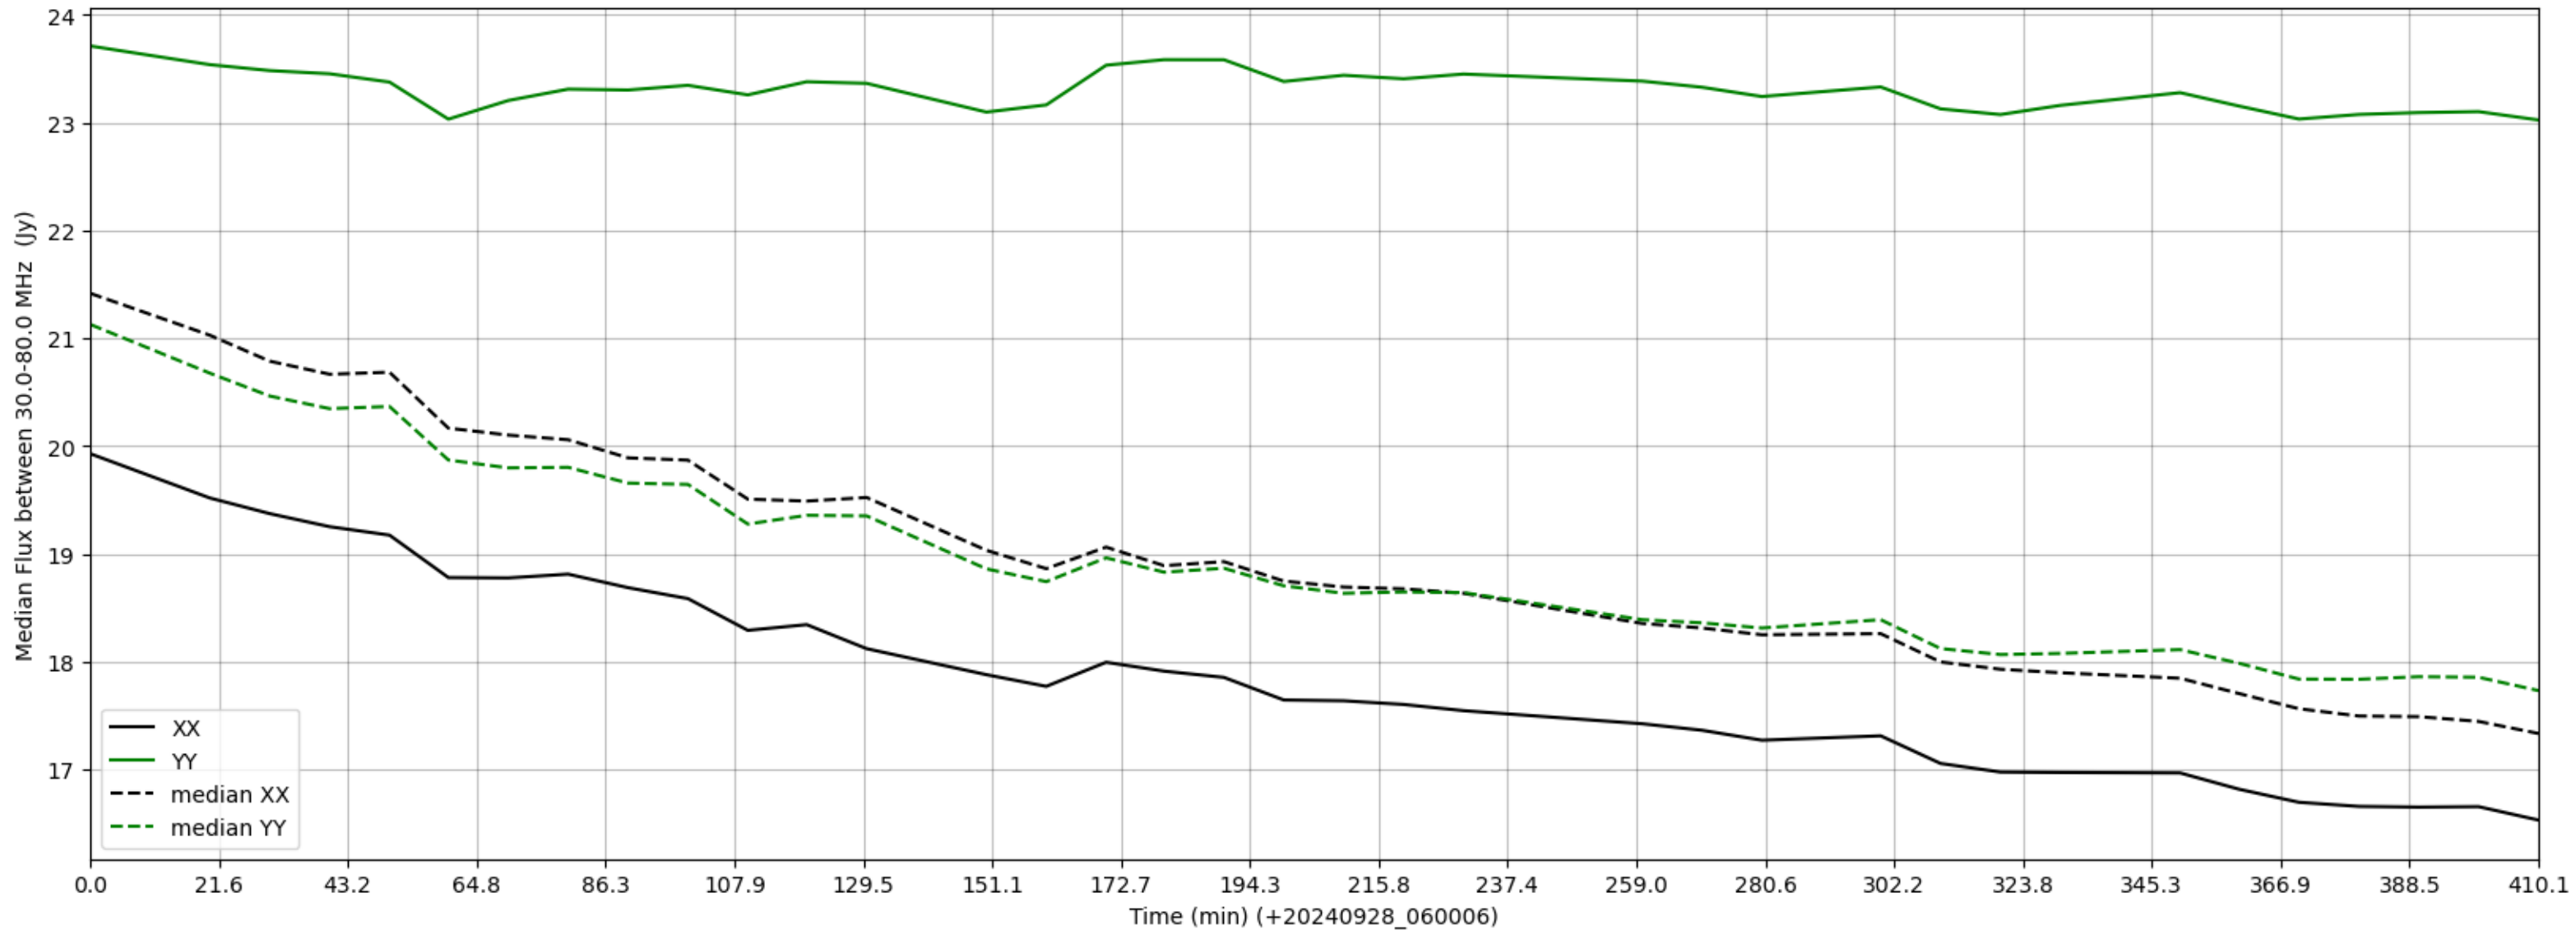

LWA122 - Correlator# 152 - XX FLAGS:Good - YY FLAGS:Good

LWA121 - Correlator# 153 - XX FLAGS:Good - YY FLAGS:Good

LWA325 - Correlator# 154 - XX FLAGS:Good - YY FLAGS:LowFlux

LWA316 - Correlator# 155 - XX FLAGS:Good - YY FLAGS:Good