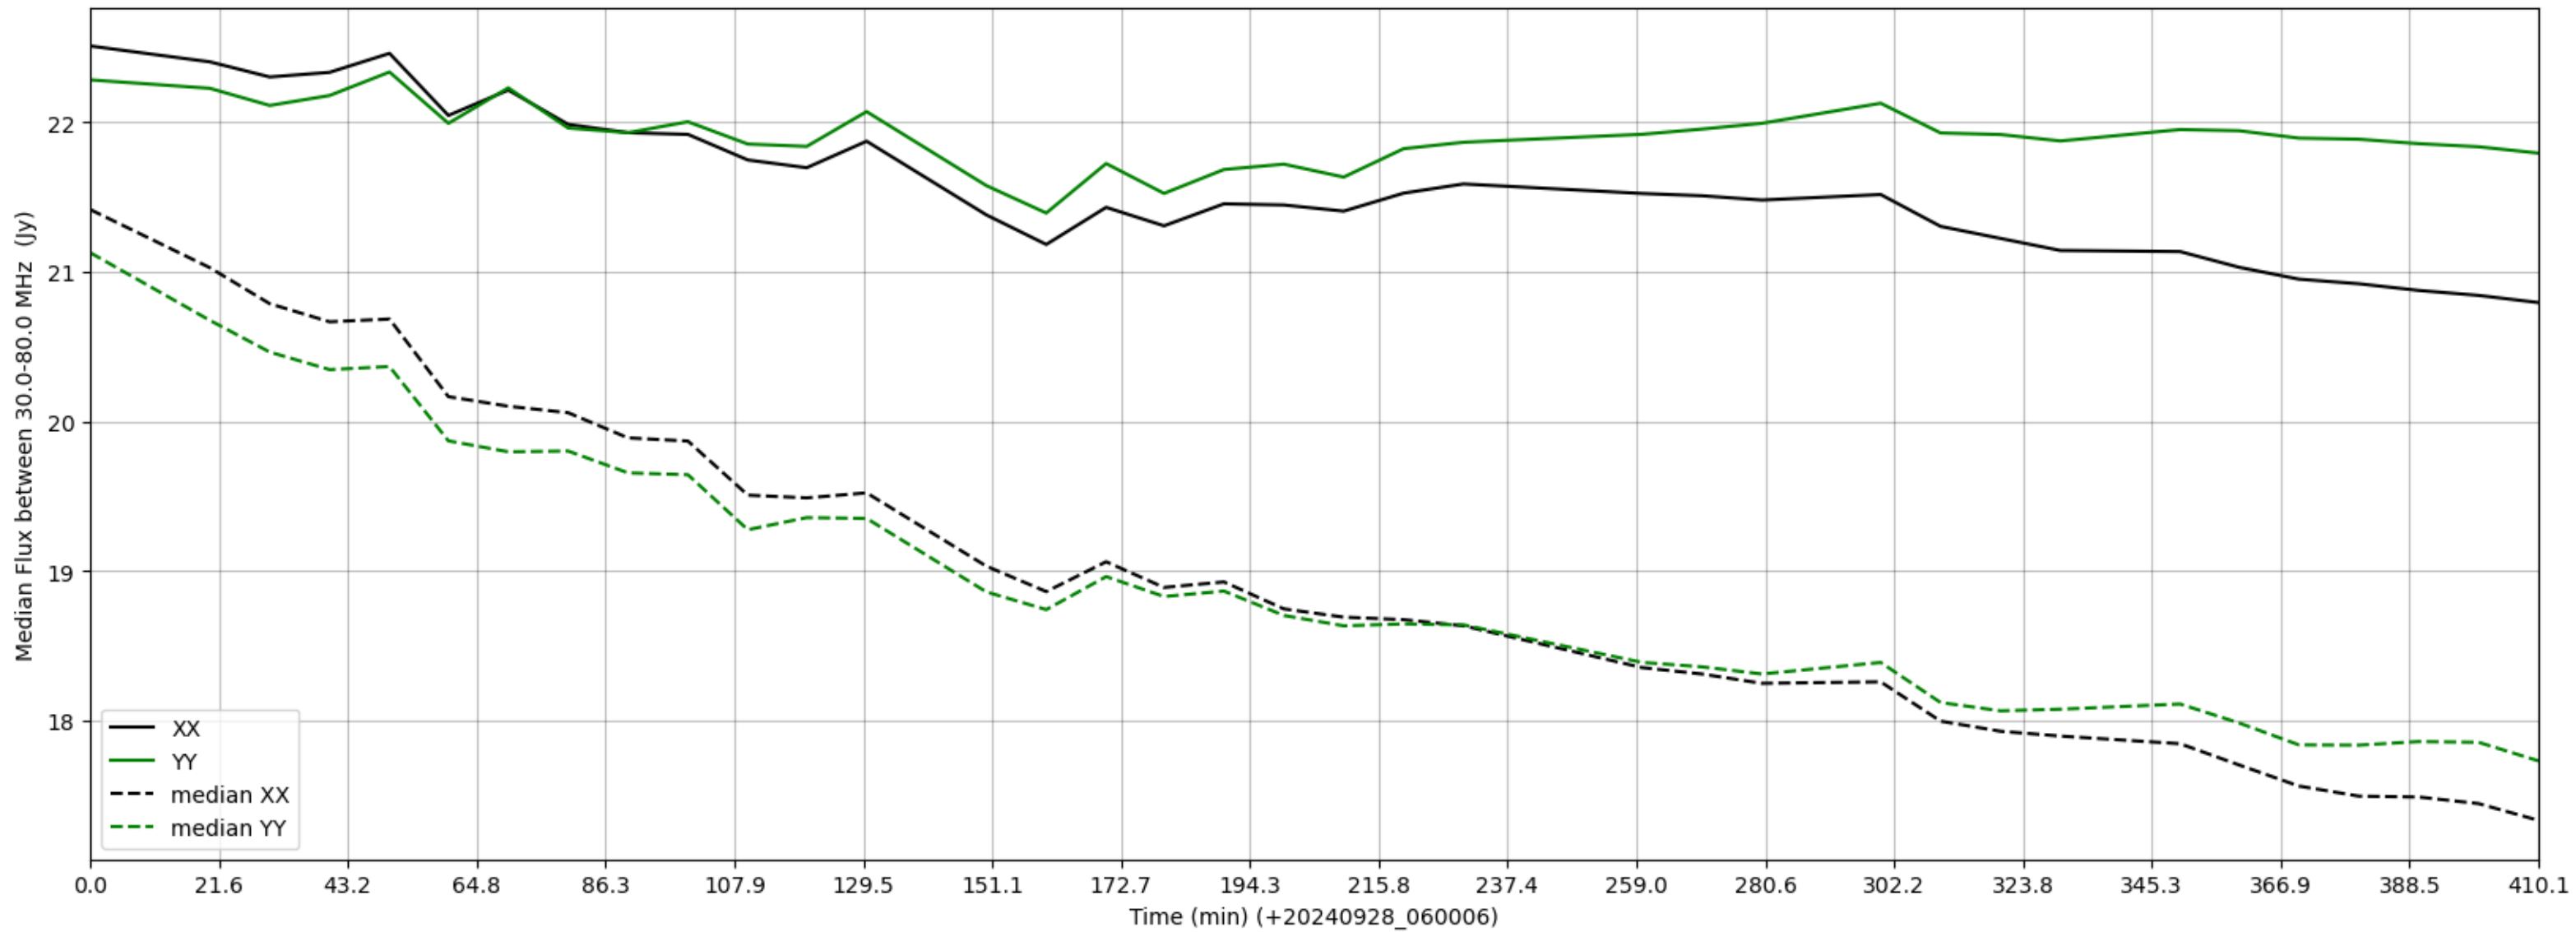

LWA359 - Correlator# 254 - XX FLAGS:Good - YY FLAGS:Good

LWA333 - Correlator# 253 - XX FLAGS:Good - YY FLAGS:Good