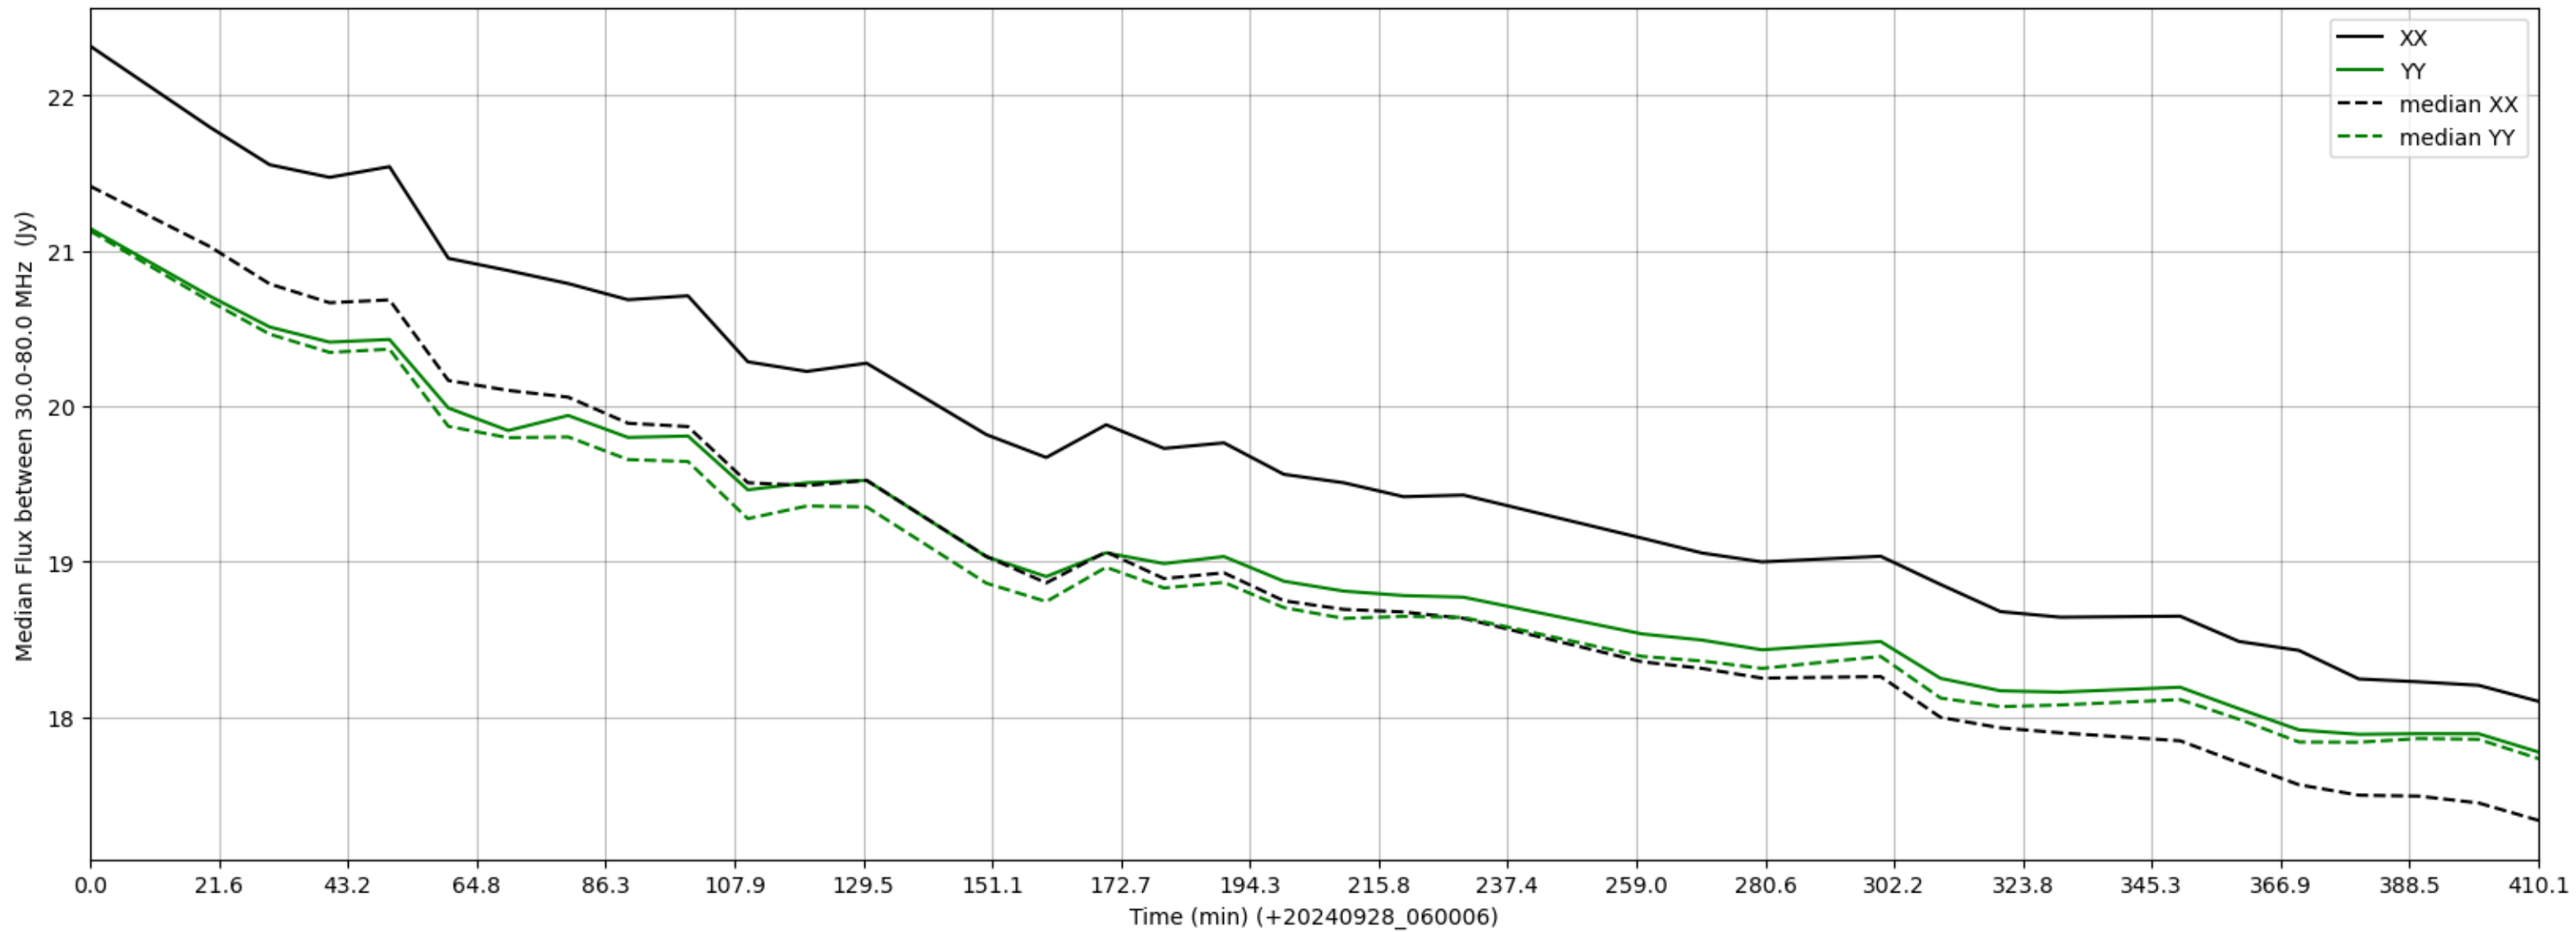

LWA187 - Correlator# 242 - XX FLAGS:LowFlux - YY FLAGS:Good

LWA184 - Correlator# 241 - XX FLAGS:Good - YY FLAGS:Good