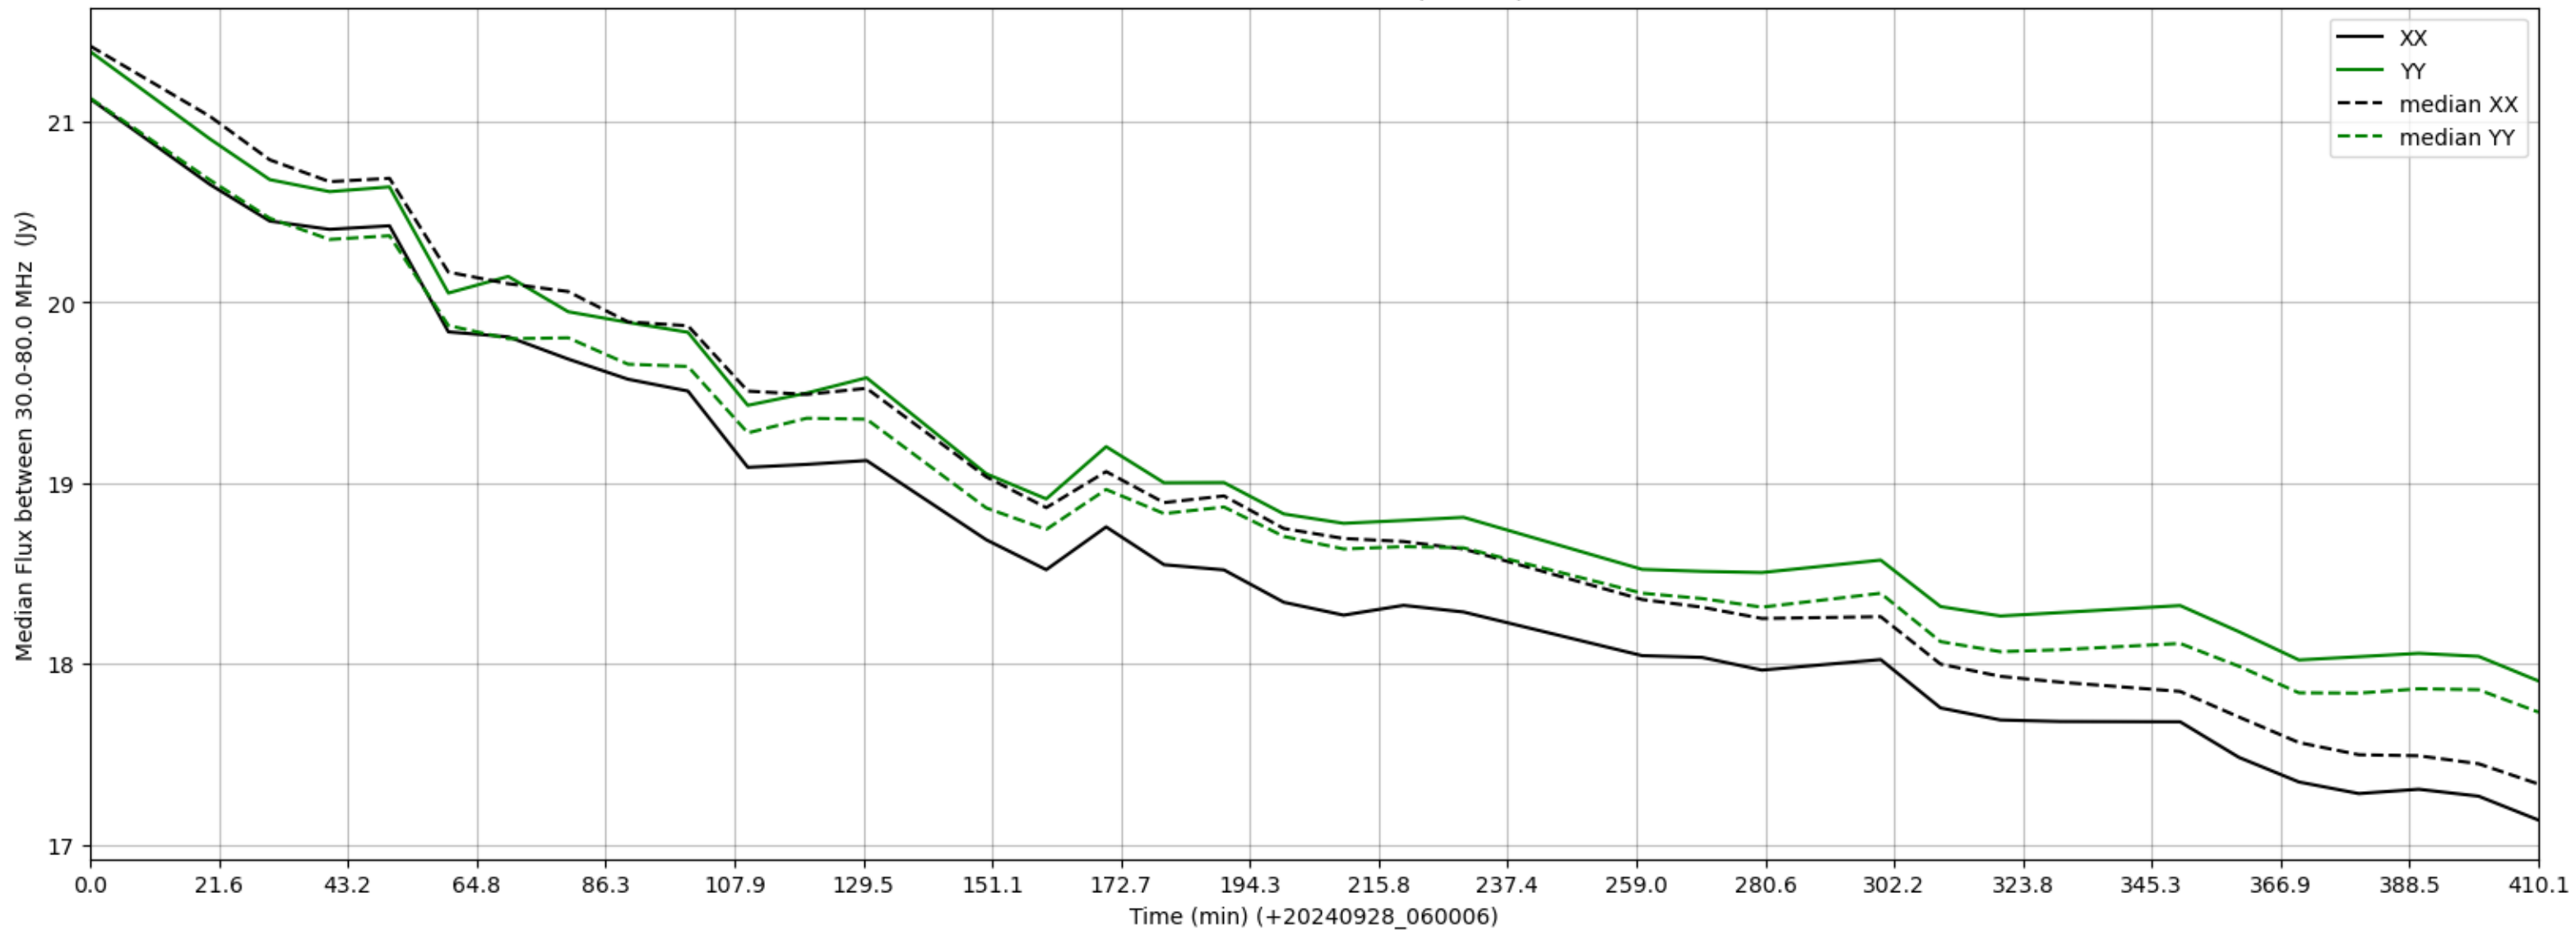

LWA004 - Correlator# 066 - XX FLAGS:Good - YY FLAGS:Good

LWA001 - Correlator# 065 - XX FLAGS:BadSpecShape - YY FLAGS:Good