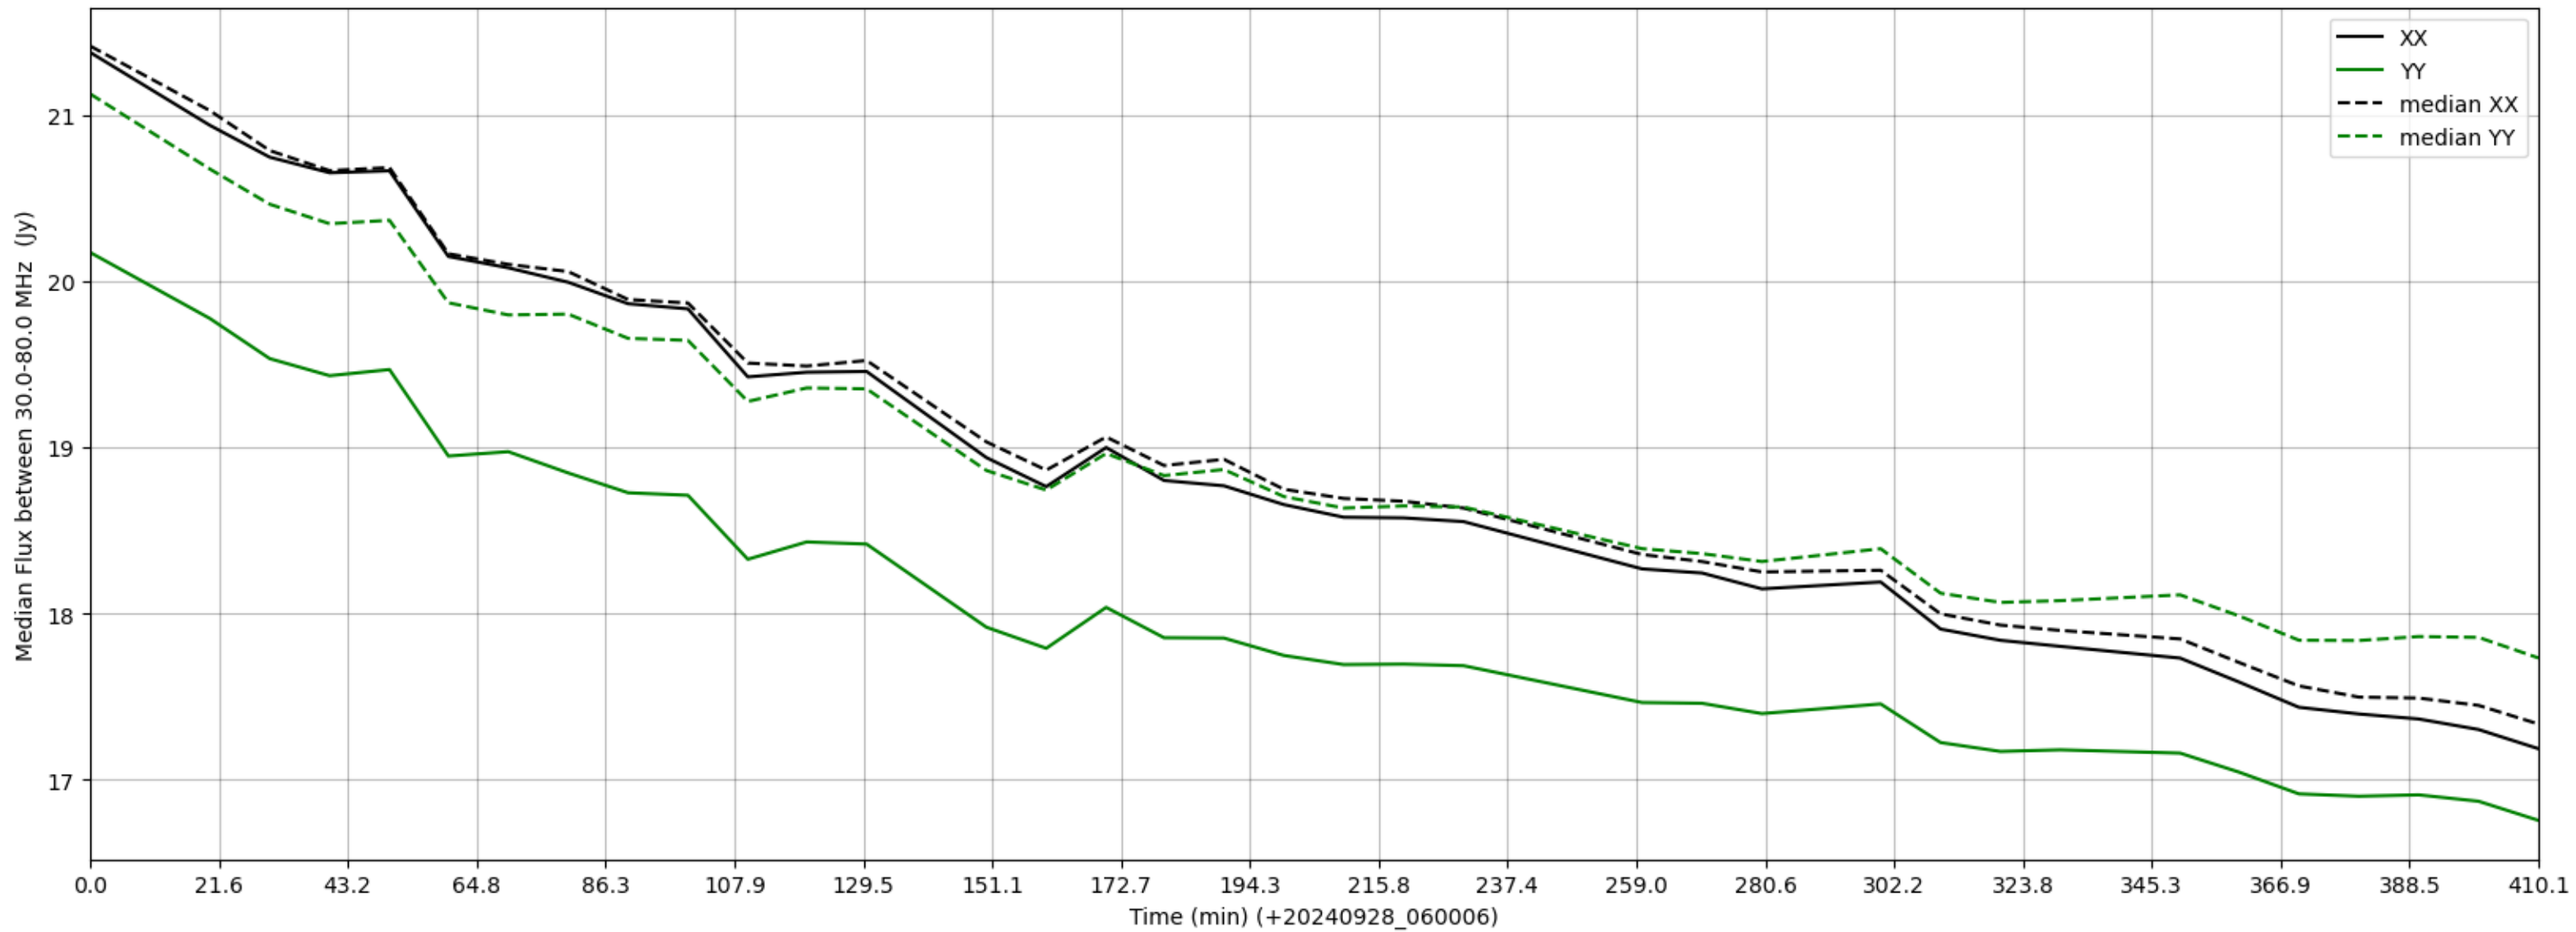

LWA143 - Correlator# 210 - XX FLAGS:Good - YY FLAGS:Good

LWA082 - Correlator# 209 - XX FLAGS:Good - YY FLAGS:Good