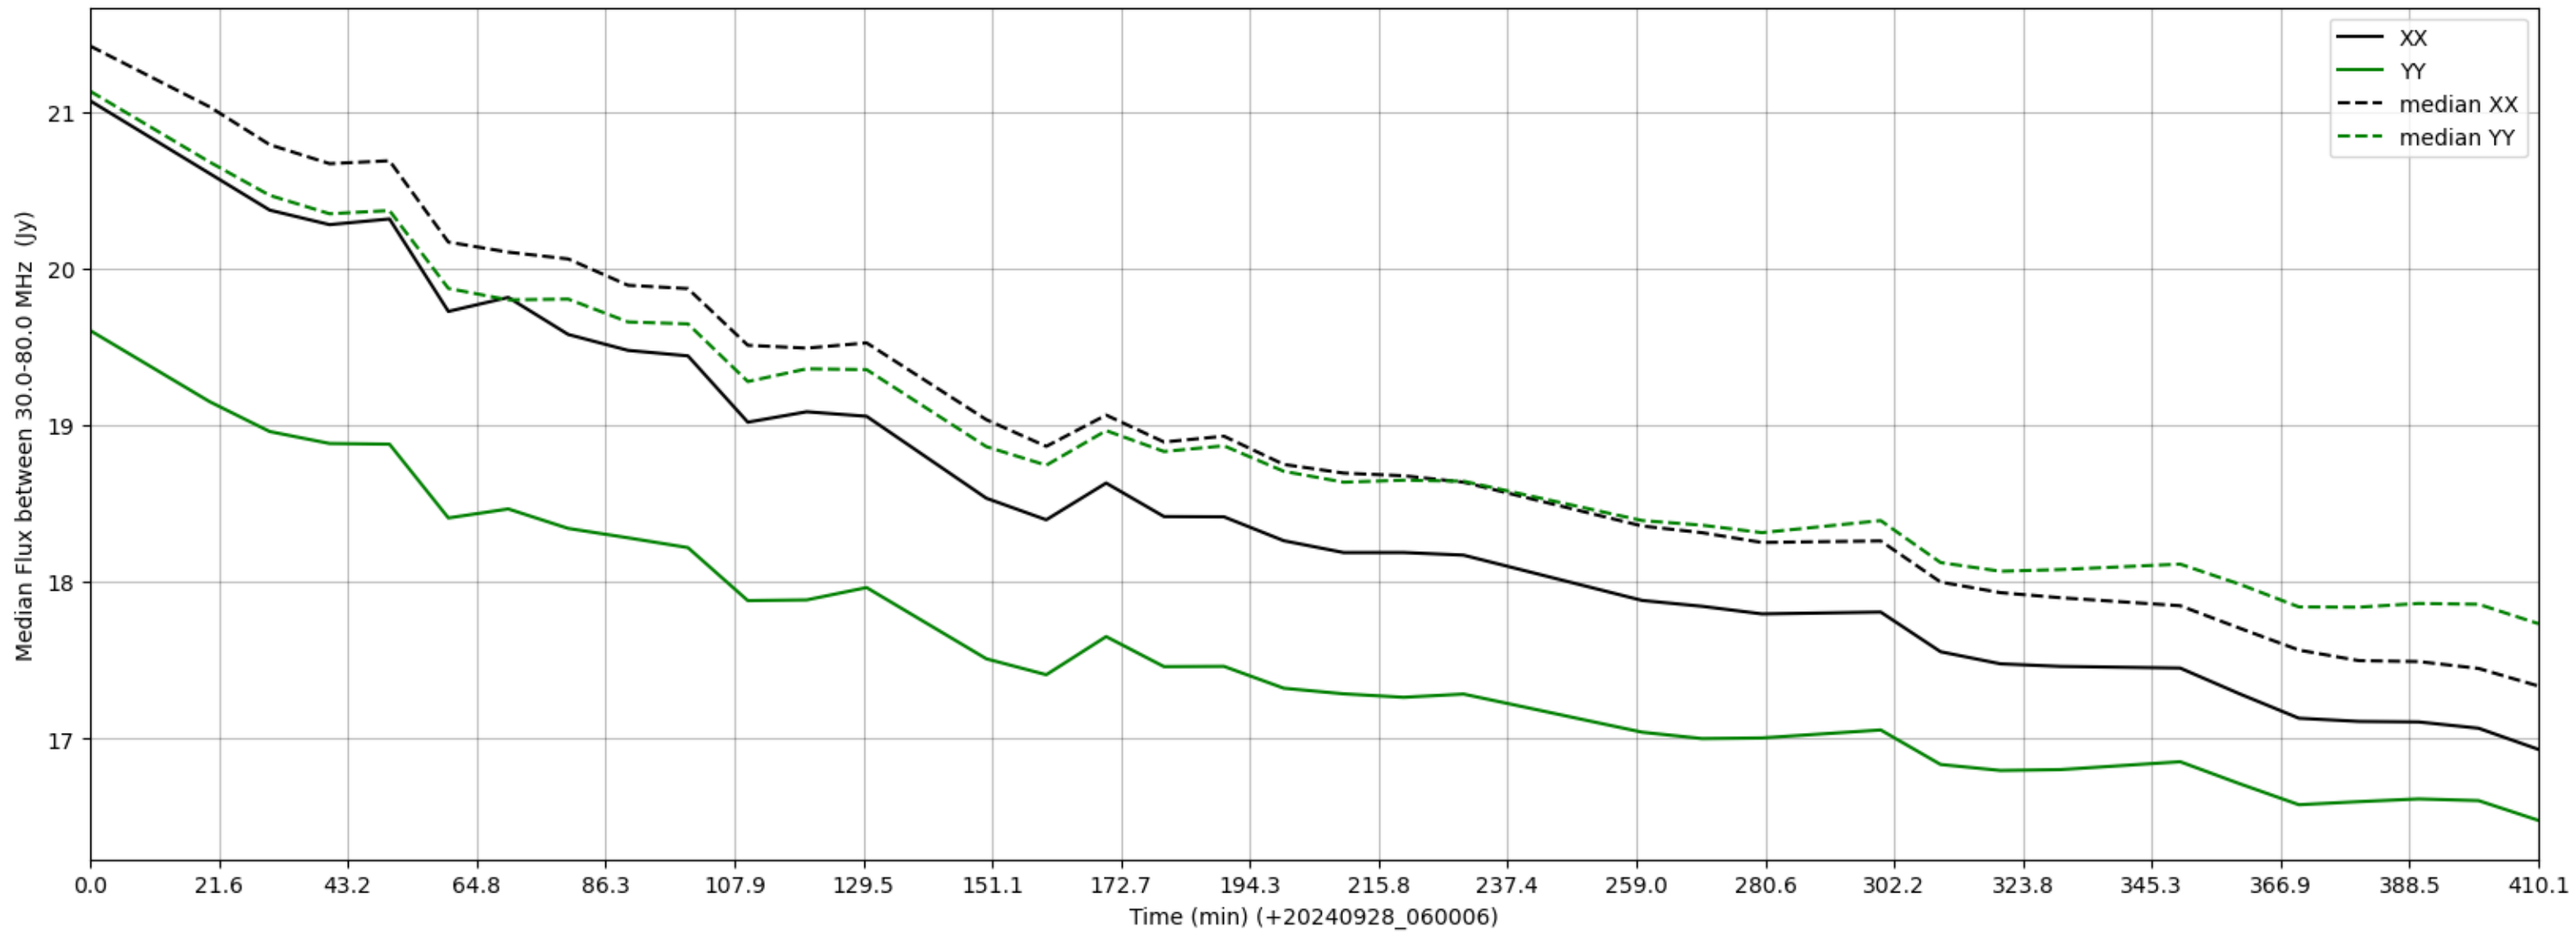

LWA036 - Correlator# 163 - XX FLAGS:Good - YY FLAGS:Good

LWA034 - Correlator# 162 - XX FLAGS:Good - YY FLAGS:Good