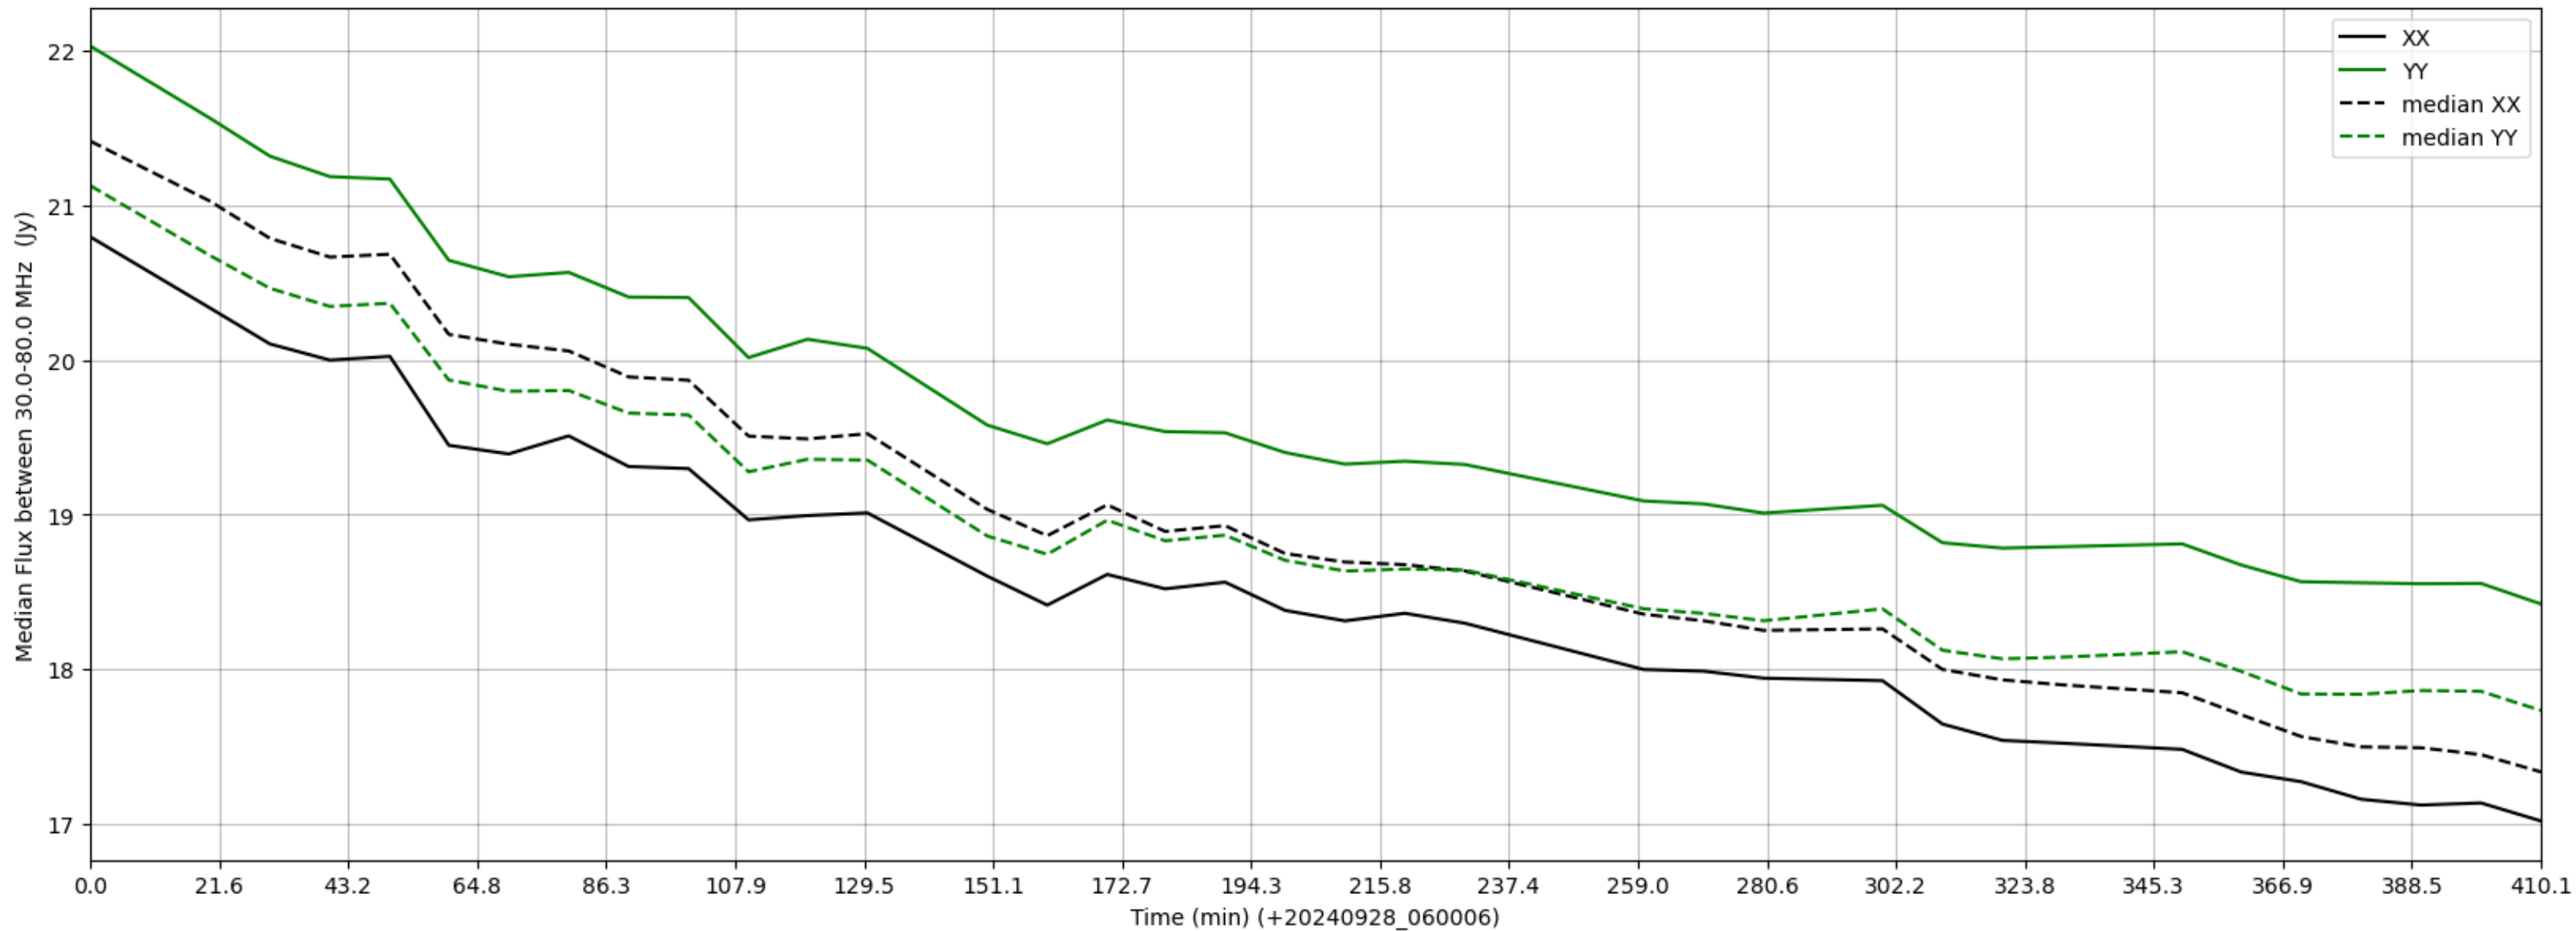

LWA135 - Correlator# 256 - XX FLAGS:Good - YY FLAGS:Good

LWA133 - Correlator# 257 - XX FLAGS:Good - YY FLAGS:Good

LWA137 - Correlator# 258 - XX FLAGS:Good - YY FLAGS:Good

LWA136 - Correlator# 259 - XX FLAGS:Good - YY FLAGS:Good