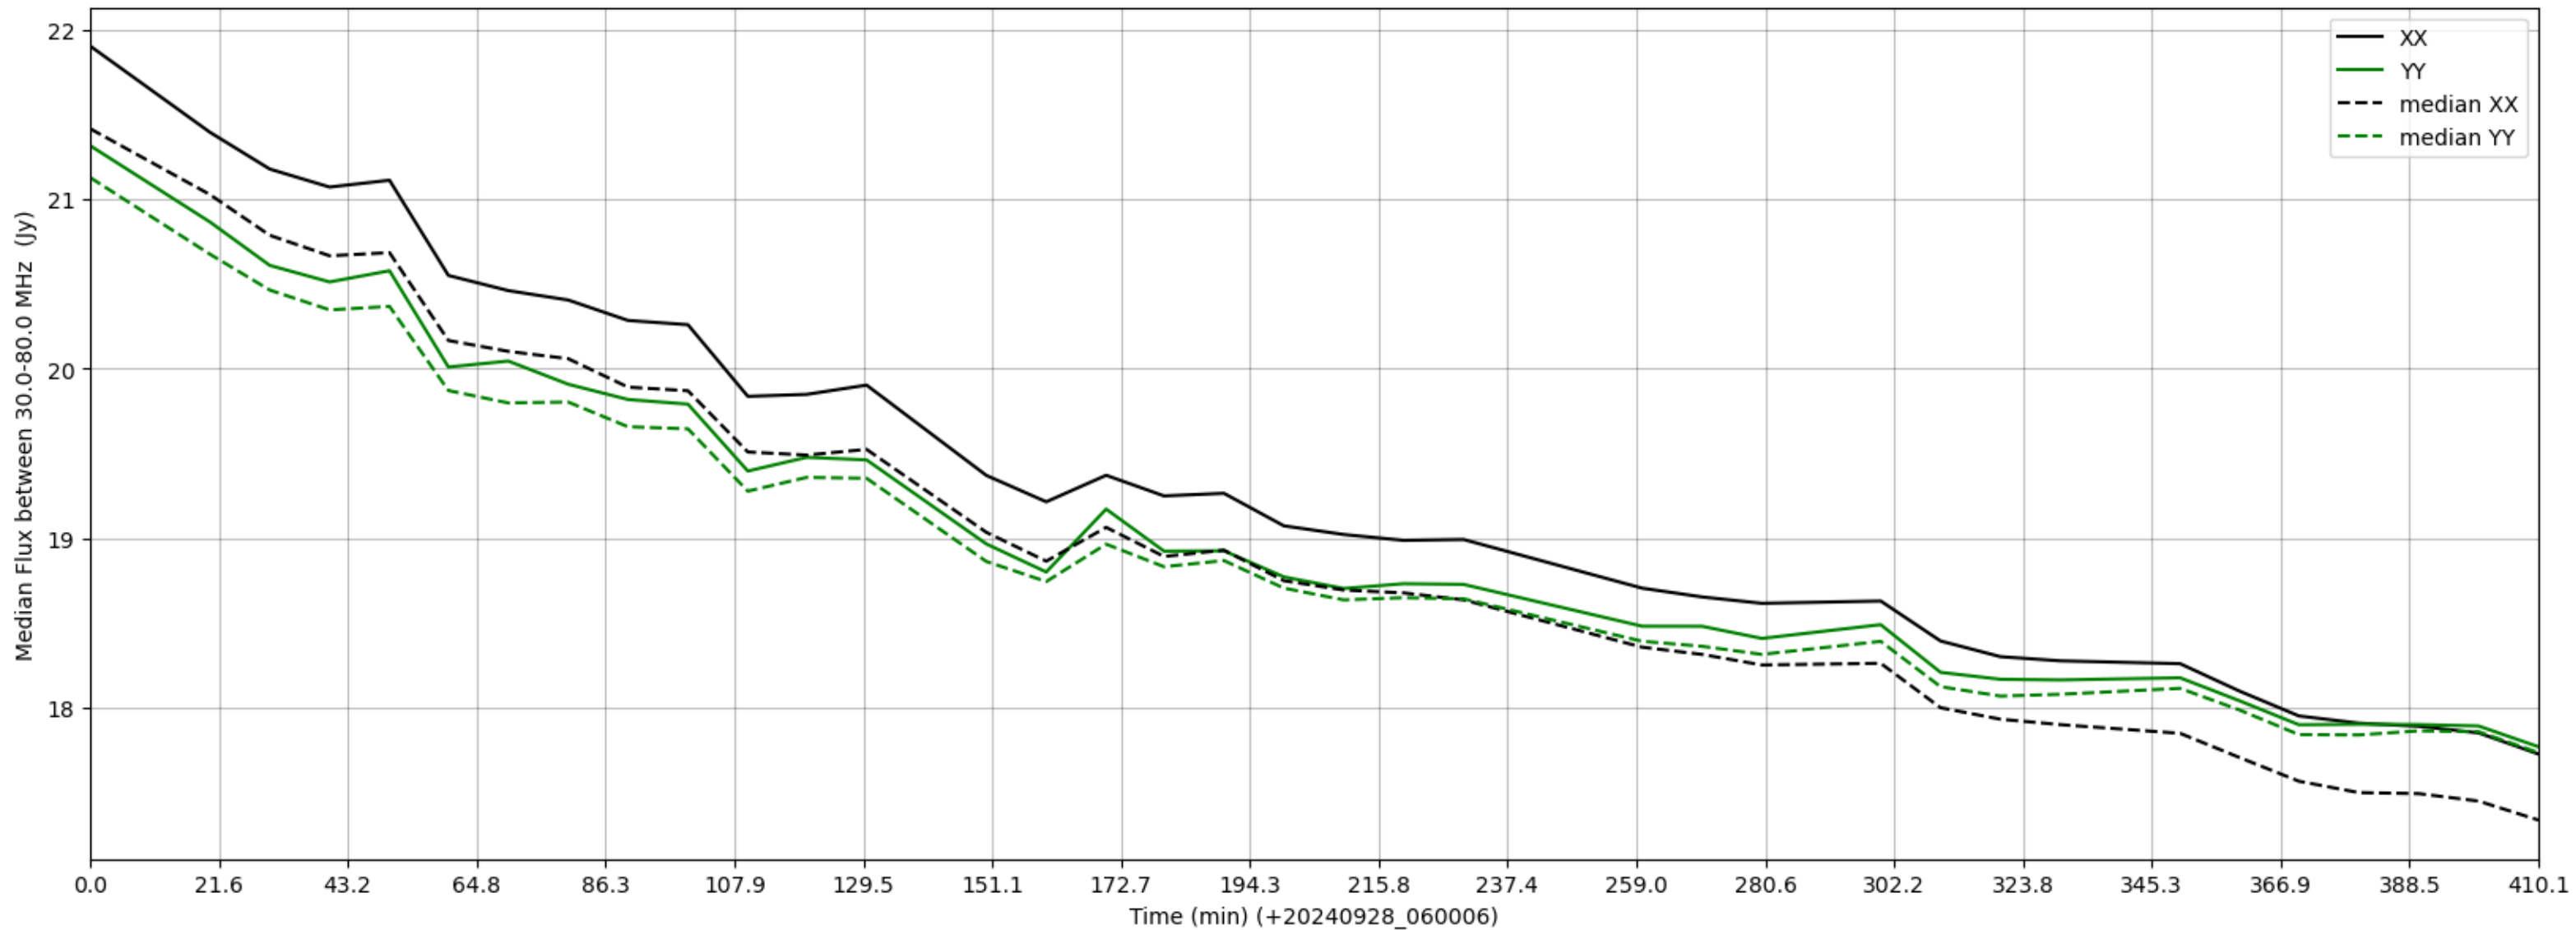

LWA163 - Correlator# 264 - XX FLAGS:Good - YY FLAGS:Good

LWA162 - Correlator# 265 - XX FLAGS:Good - YY FLAGS:Good

LWA165 - Correlator# 266 - XX FLAGS:Good - YY FLAGS:Good

LWA164 - Correlator# 267 - XX FLAGS:Good - YY FLAGS:Good