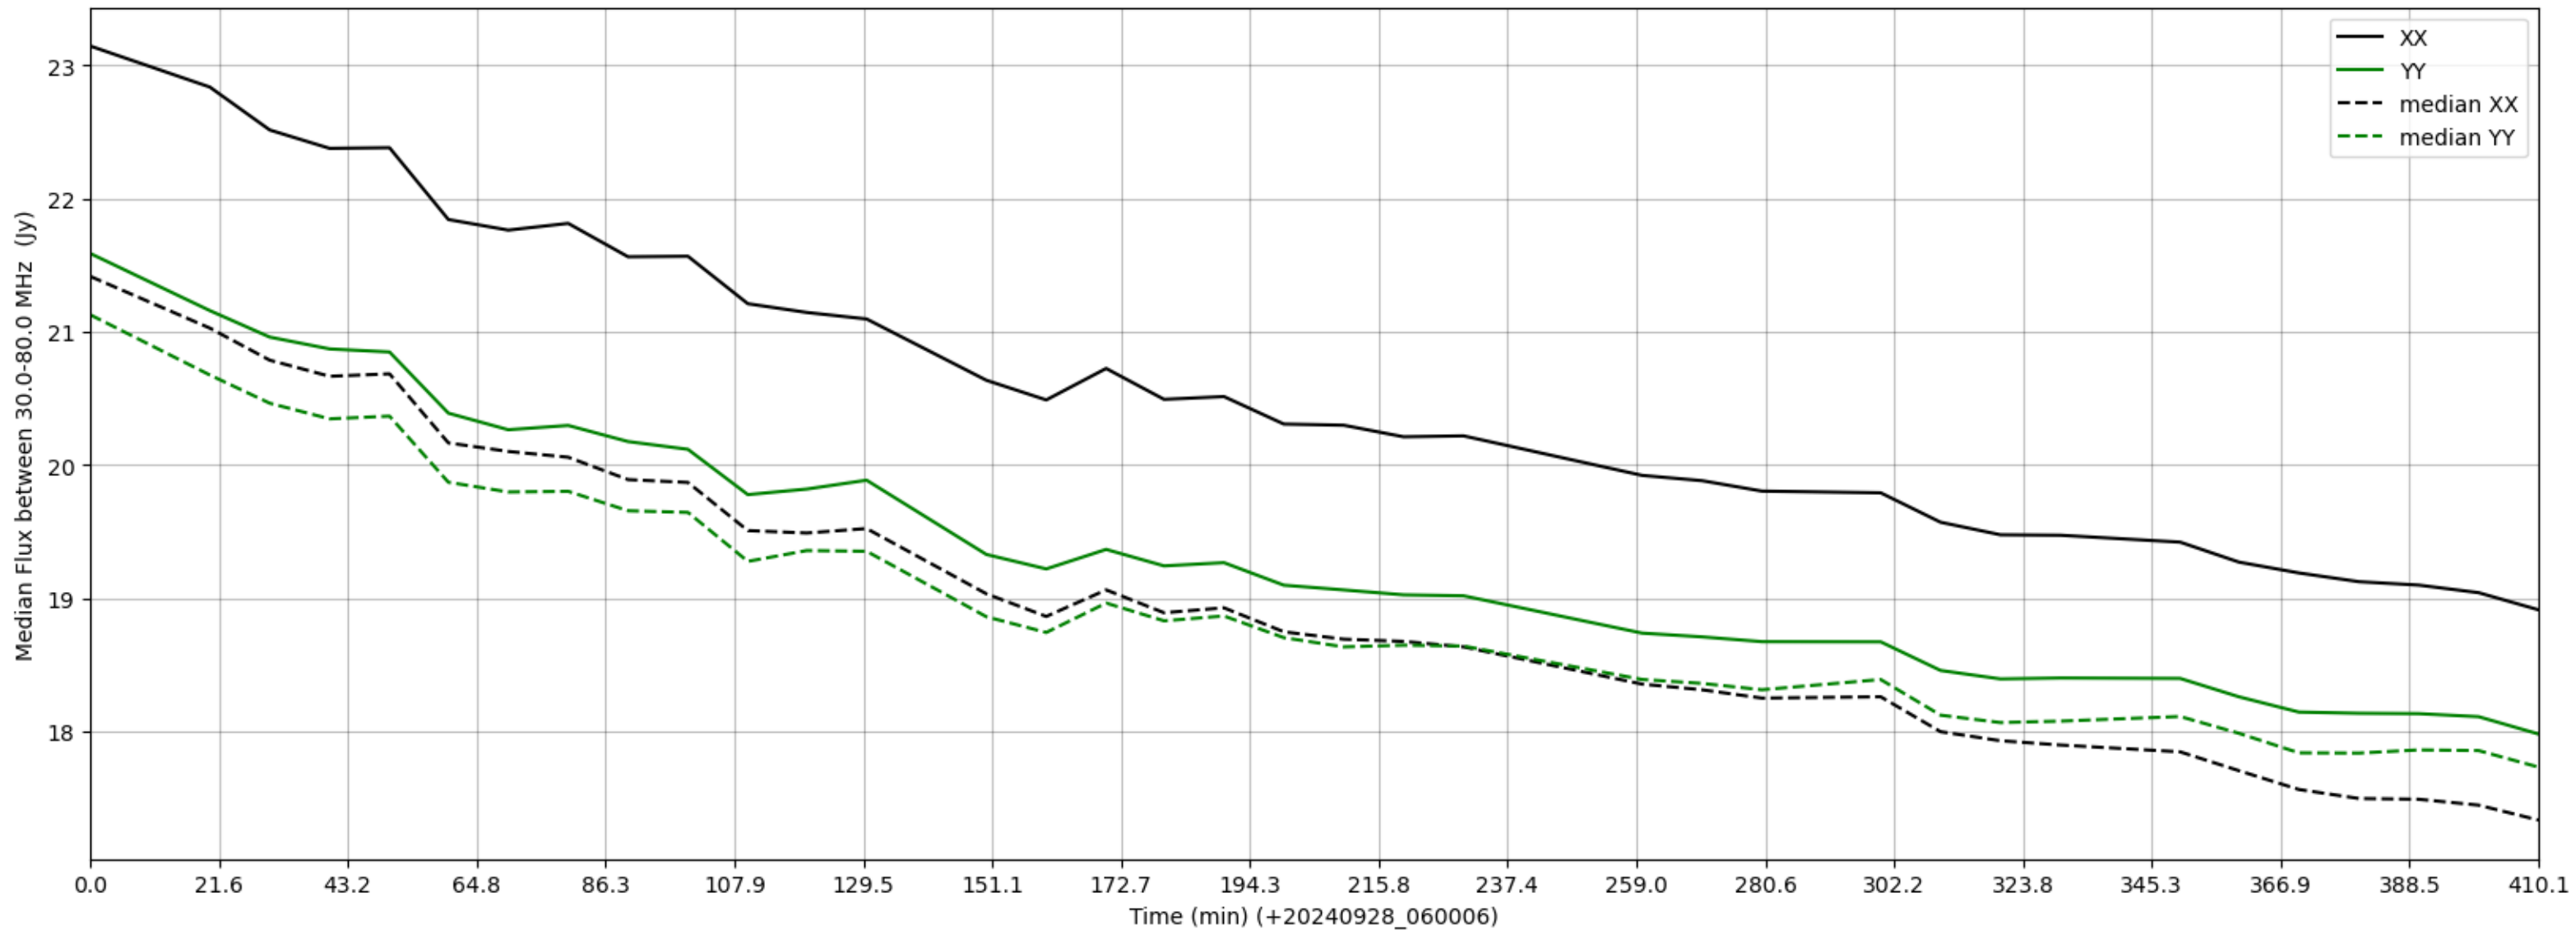

LWA150 - Correlator# 215 - XX FLAGS:LowFlux - YY FLAGS:LowFlux

LWA147 - Correlator# 214 - XX FLAGS:Good - YY FLAGS:Good