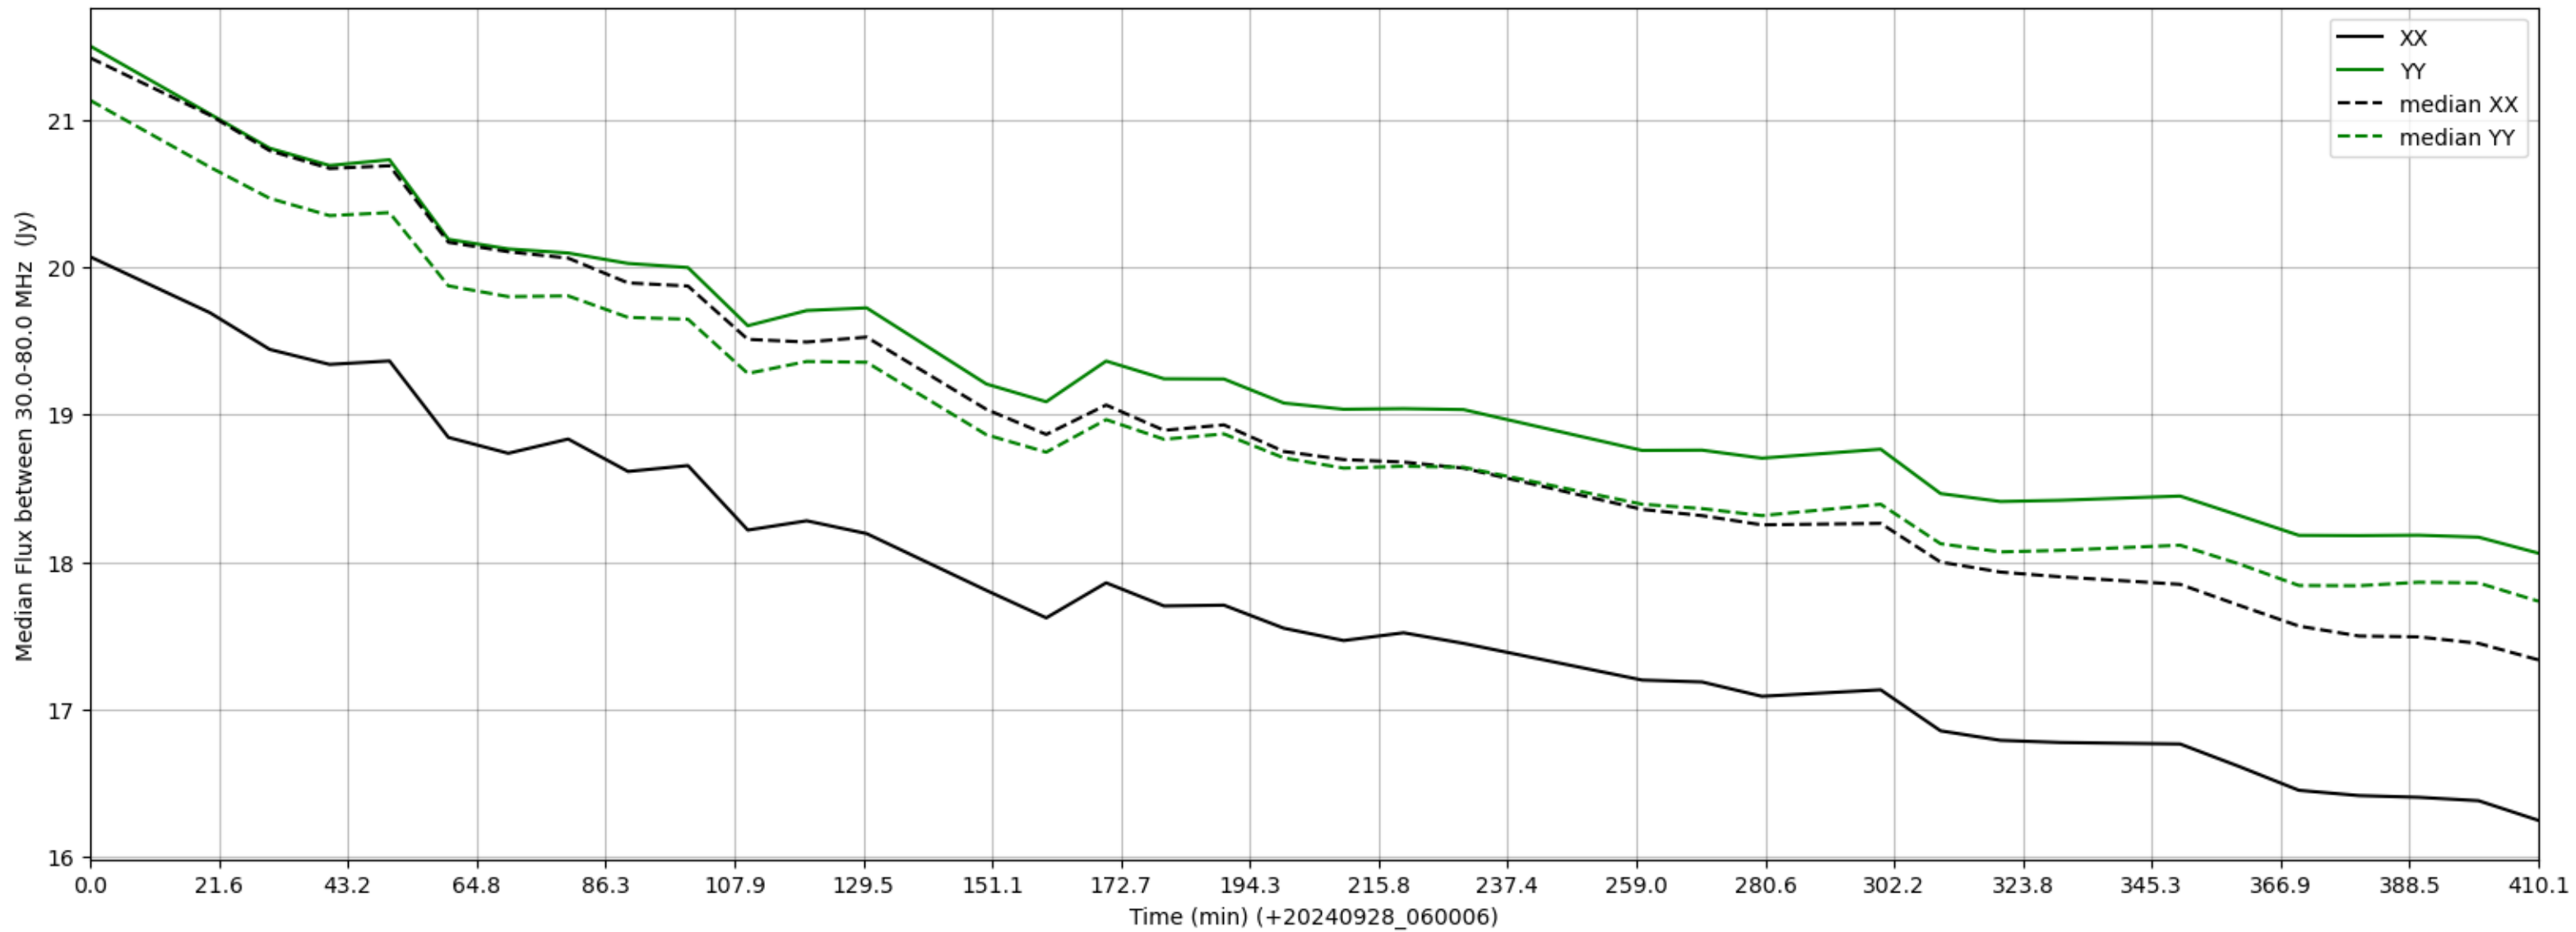

LWA320 - Correlator# 054 - XX FLAGS:Good - YY FLAGS:Good

LWA306 - Correlator# 053 - XX FLAGS:Good - YY FLAGS:Good