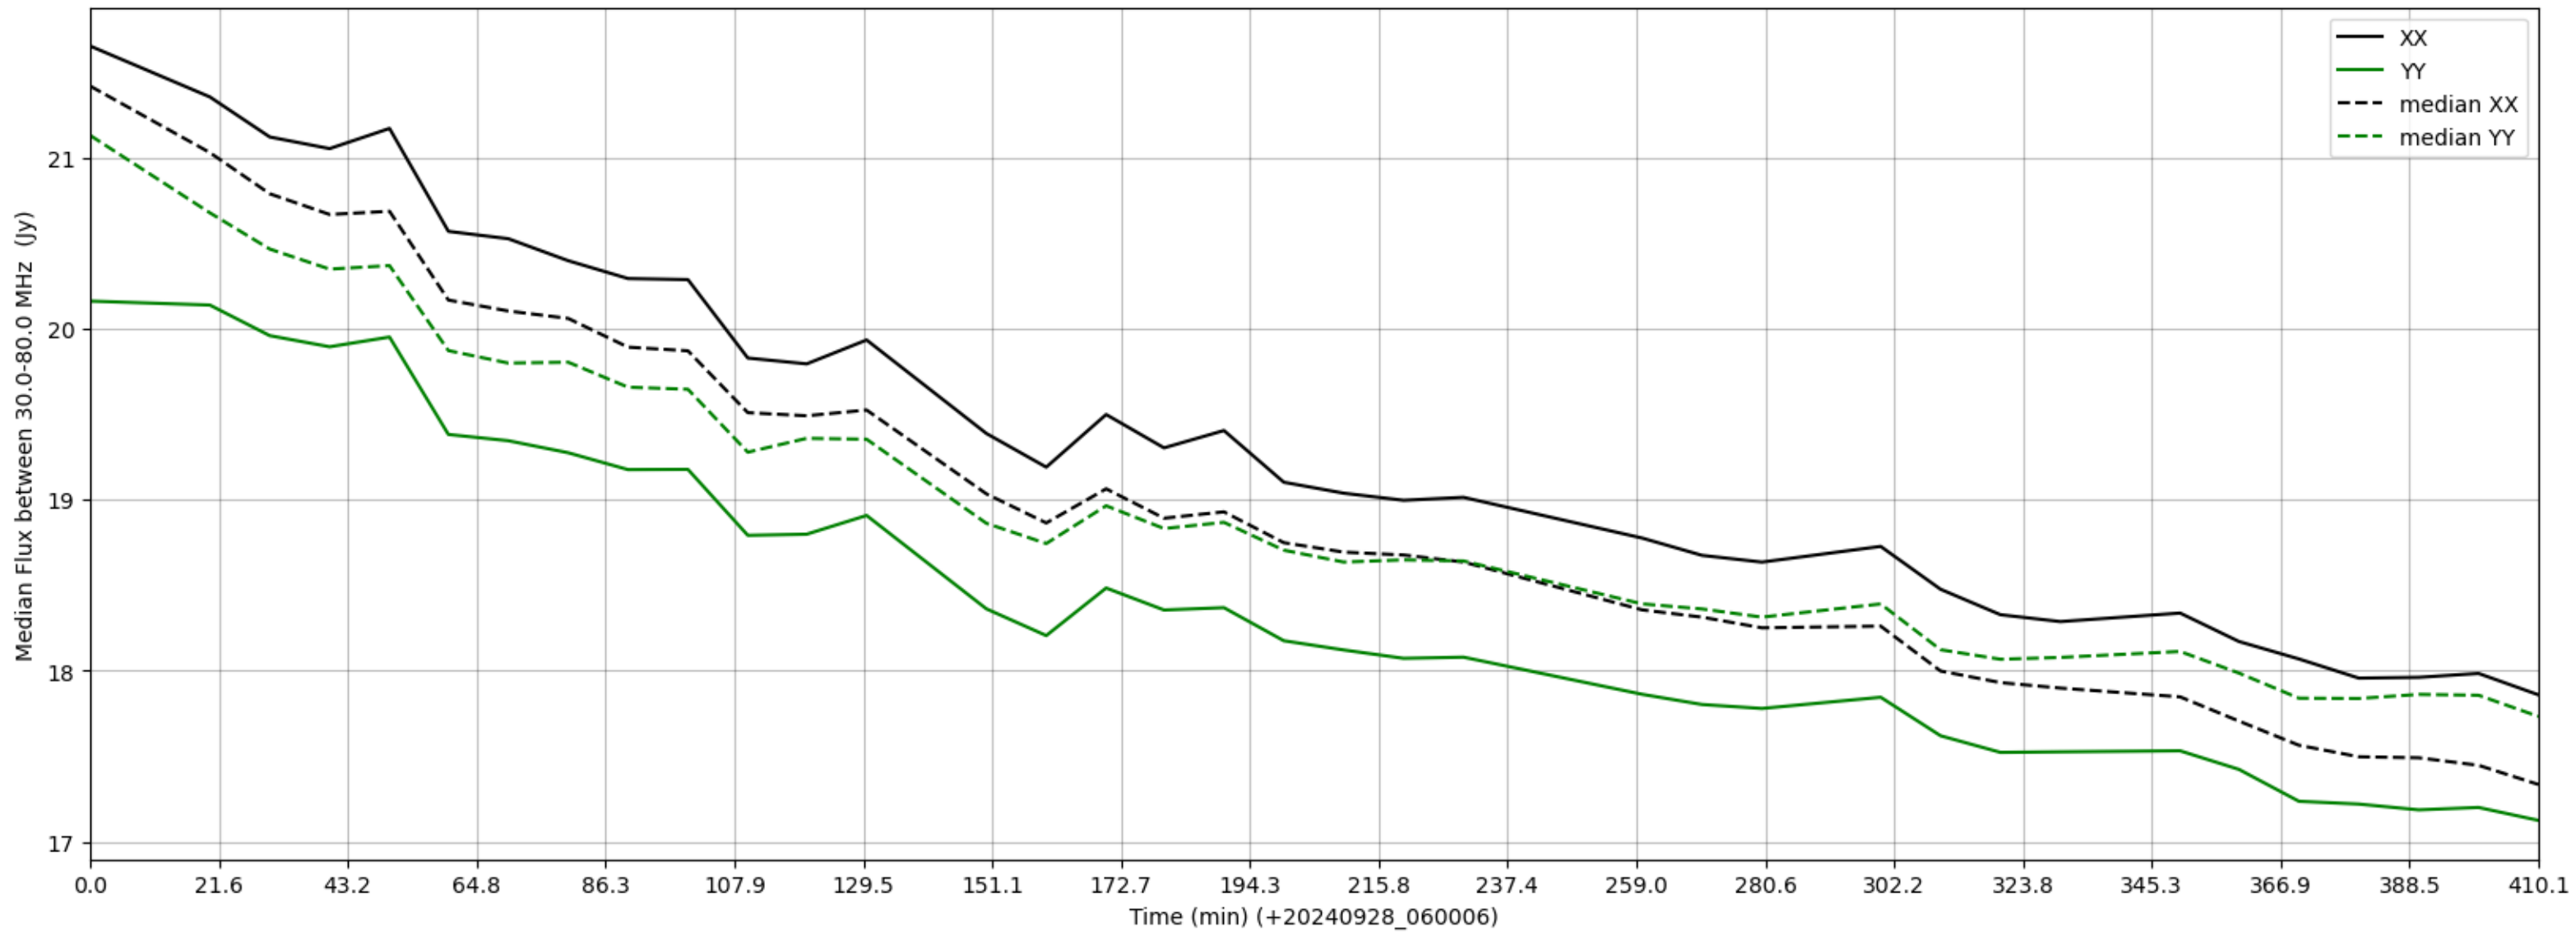

LWA298 - Correlator# 049 - XX FLAGS:Good - YY FLAGS:Good

LWA301 - Correlator# 048 - XX FLAGS:Good - YY FLAGS:Good