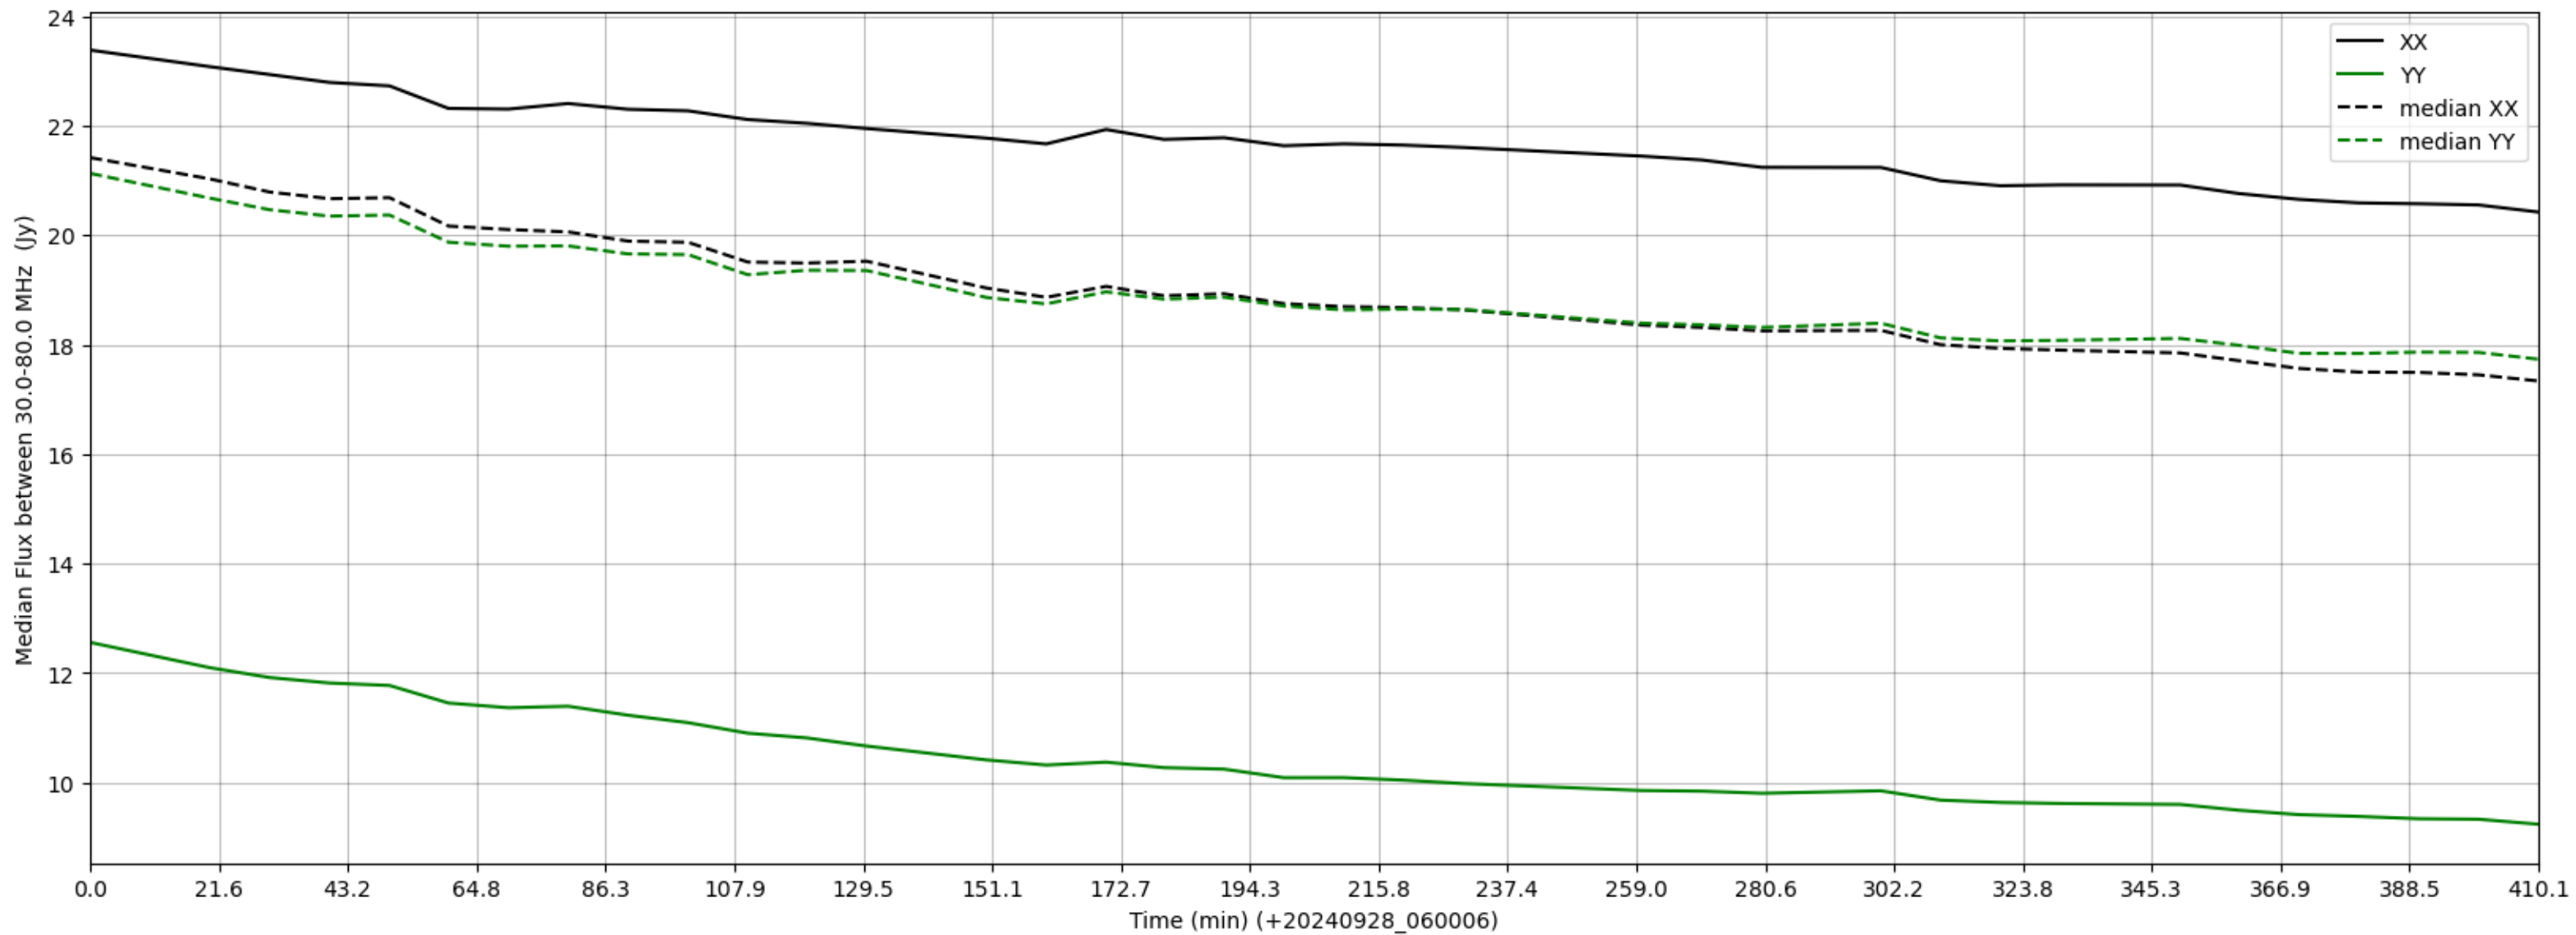

LWA299 - Correlator# 191 - XX FLAGS:Good - YY FLAGS:Good

LWA319 - Correlator# 190 - XX FLAGS:Good - YY FLAGS:Good