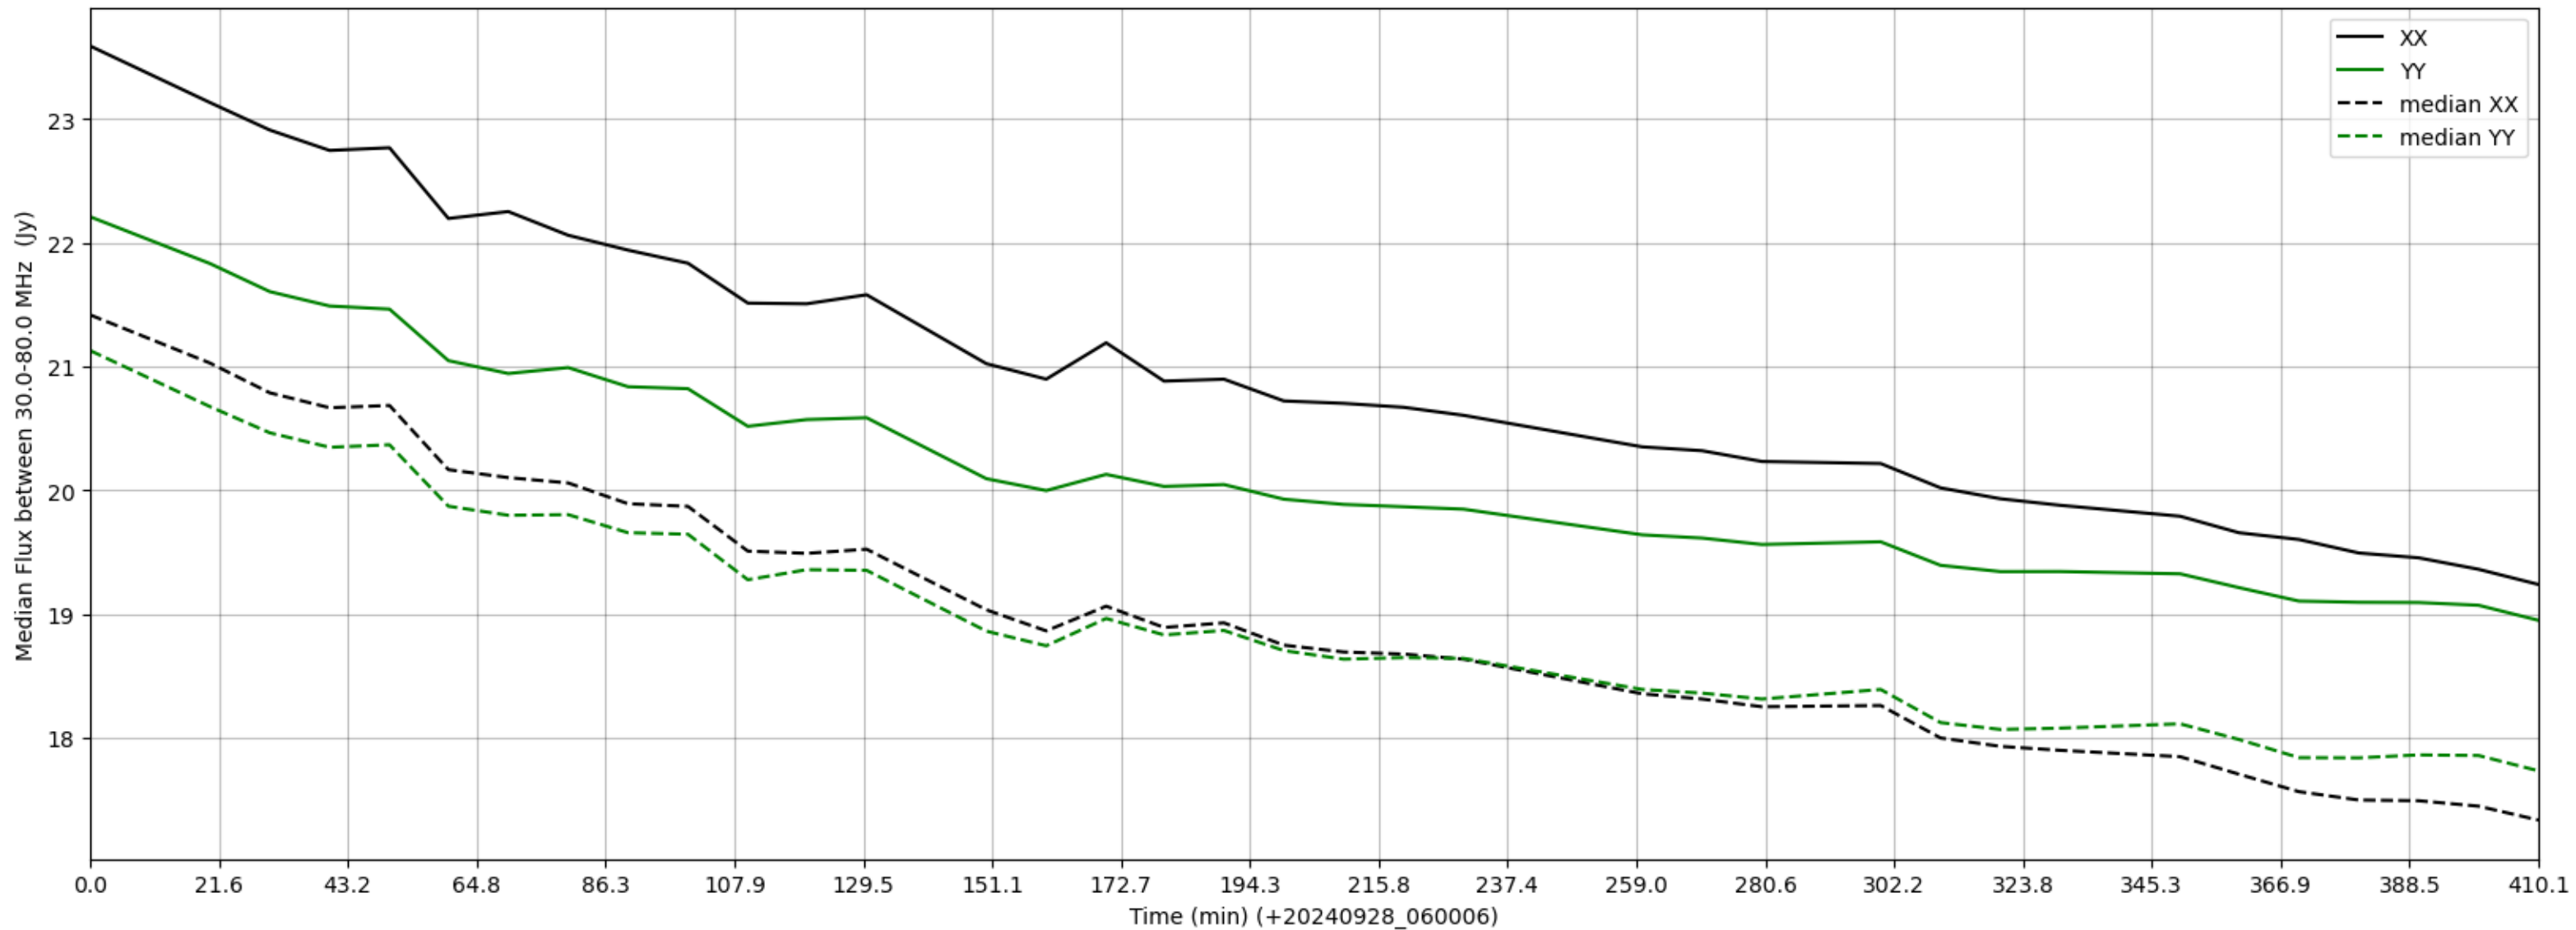

LWA125 - Correlator# 227 - XX FLAGS:Good - YY FLAGS:Good

LWA126 - Correlator# 226 - XX FLAGS:Good - YY FLAGS:Good