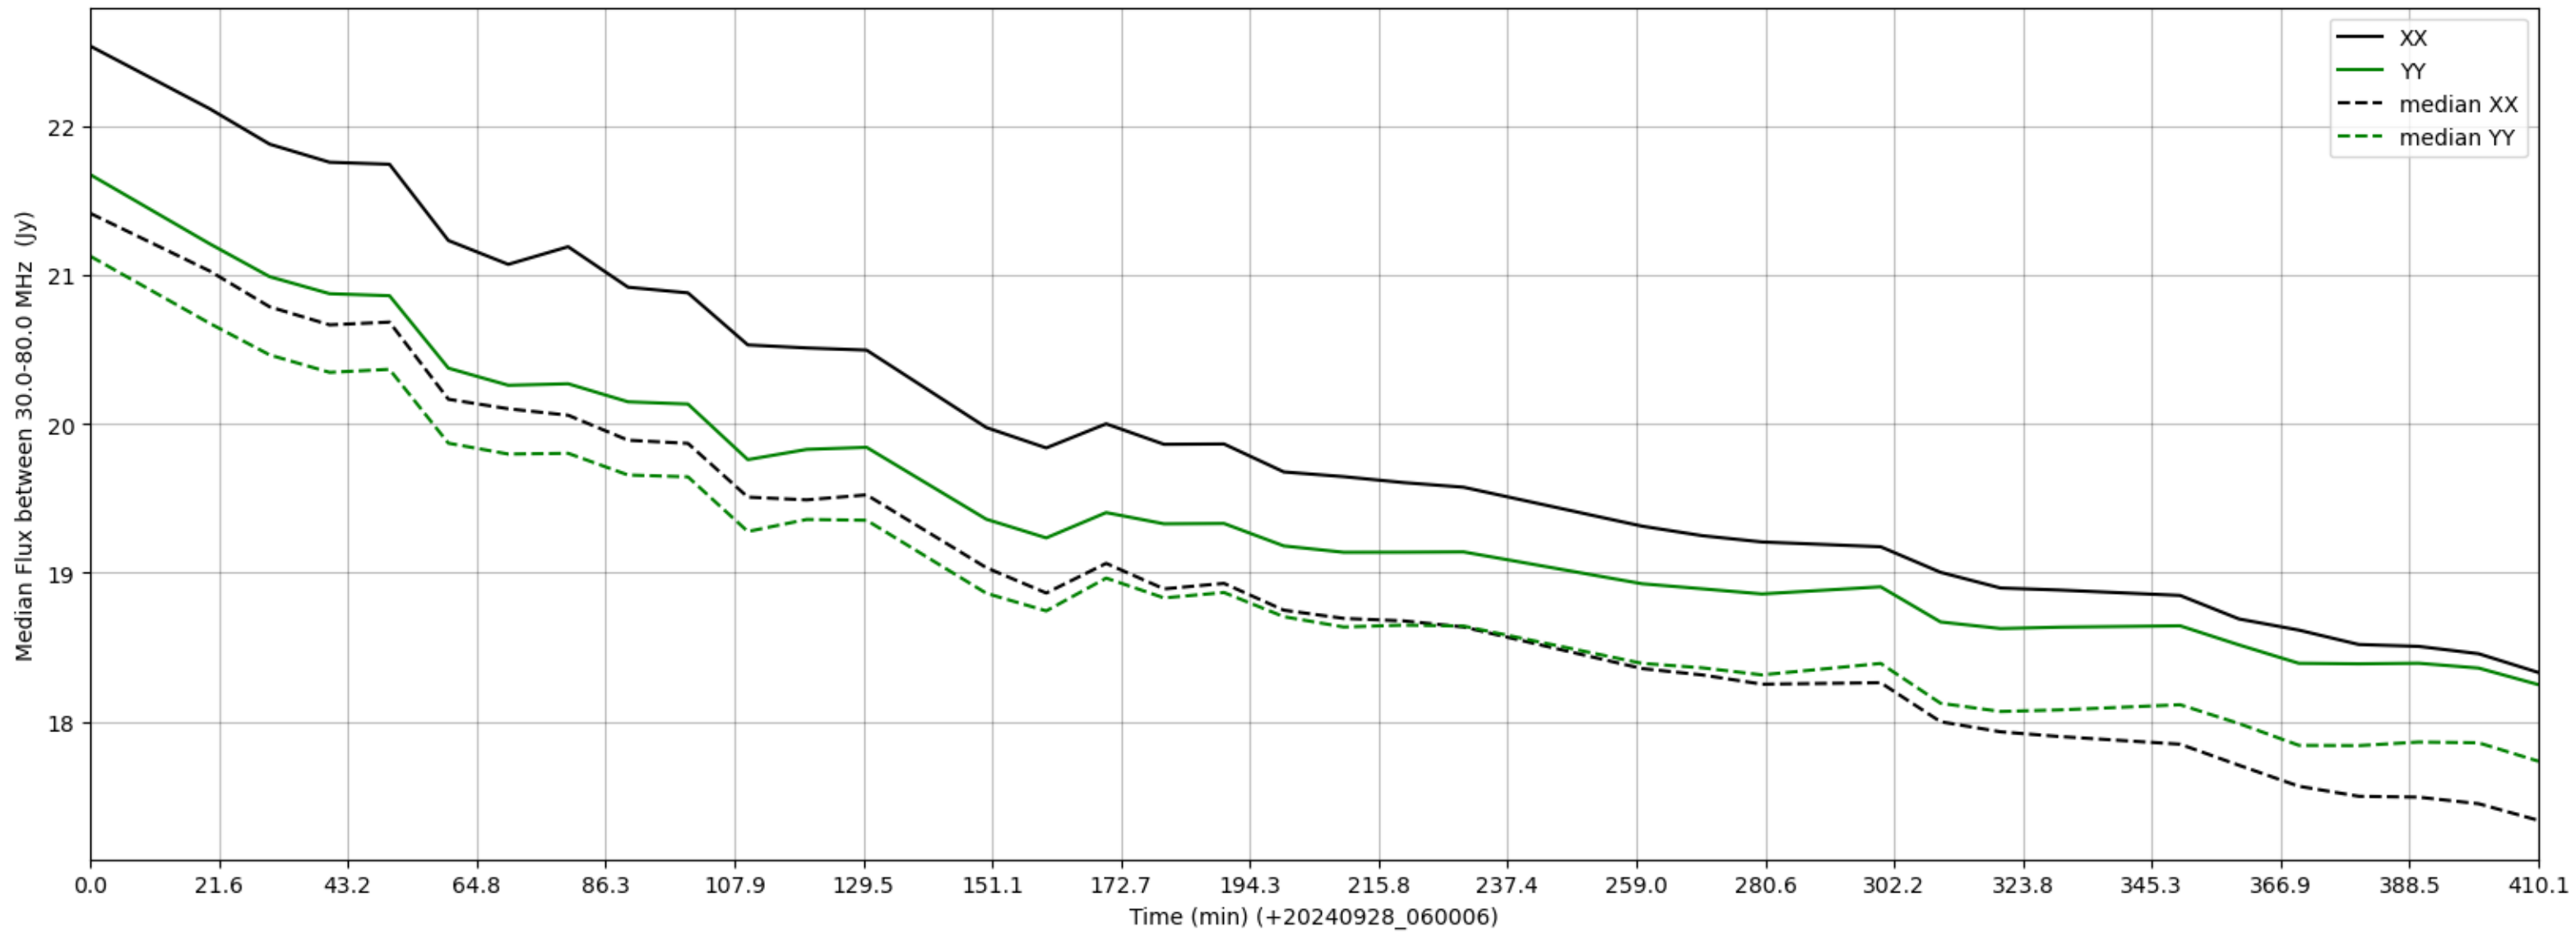

LWA265 - Correlator# 036 - XX FLAGS:Good - YY FLAGS:Good

LWA263 - Correlator# 037 - XX FLAGS:Good - YY FLAGS:Good

LWA272 - Correlator# 038 - XX FLAGS:Good - YY FLAGS:Good

LWA270 - Correlator# 039 - XX FLAGS:Good - YY FLAGS:Good