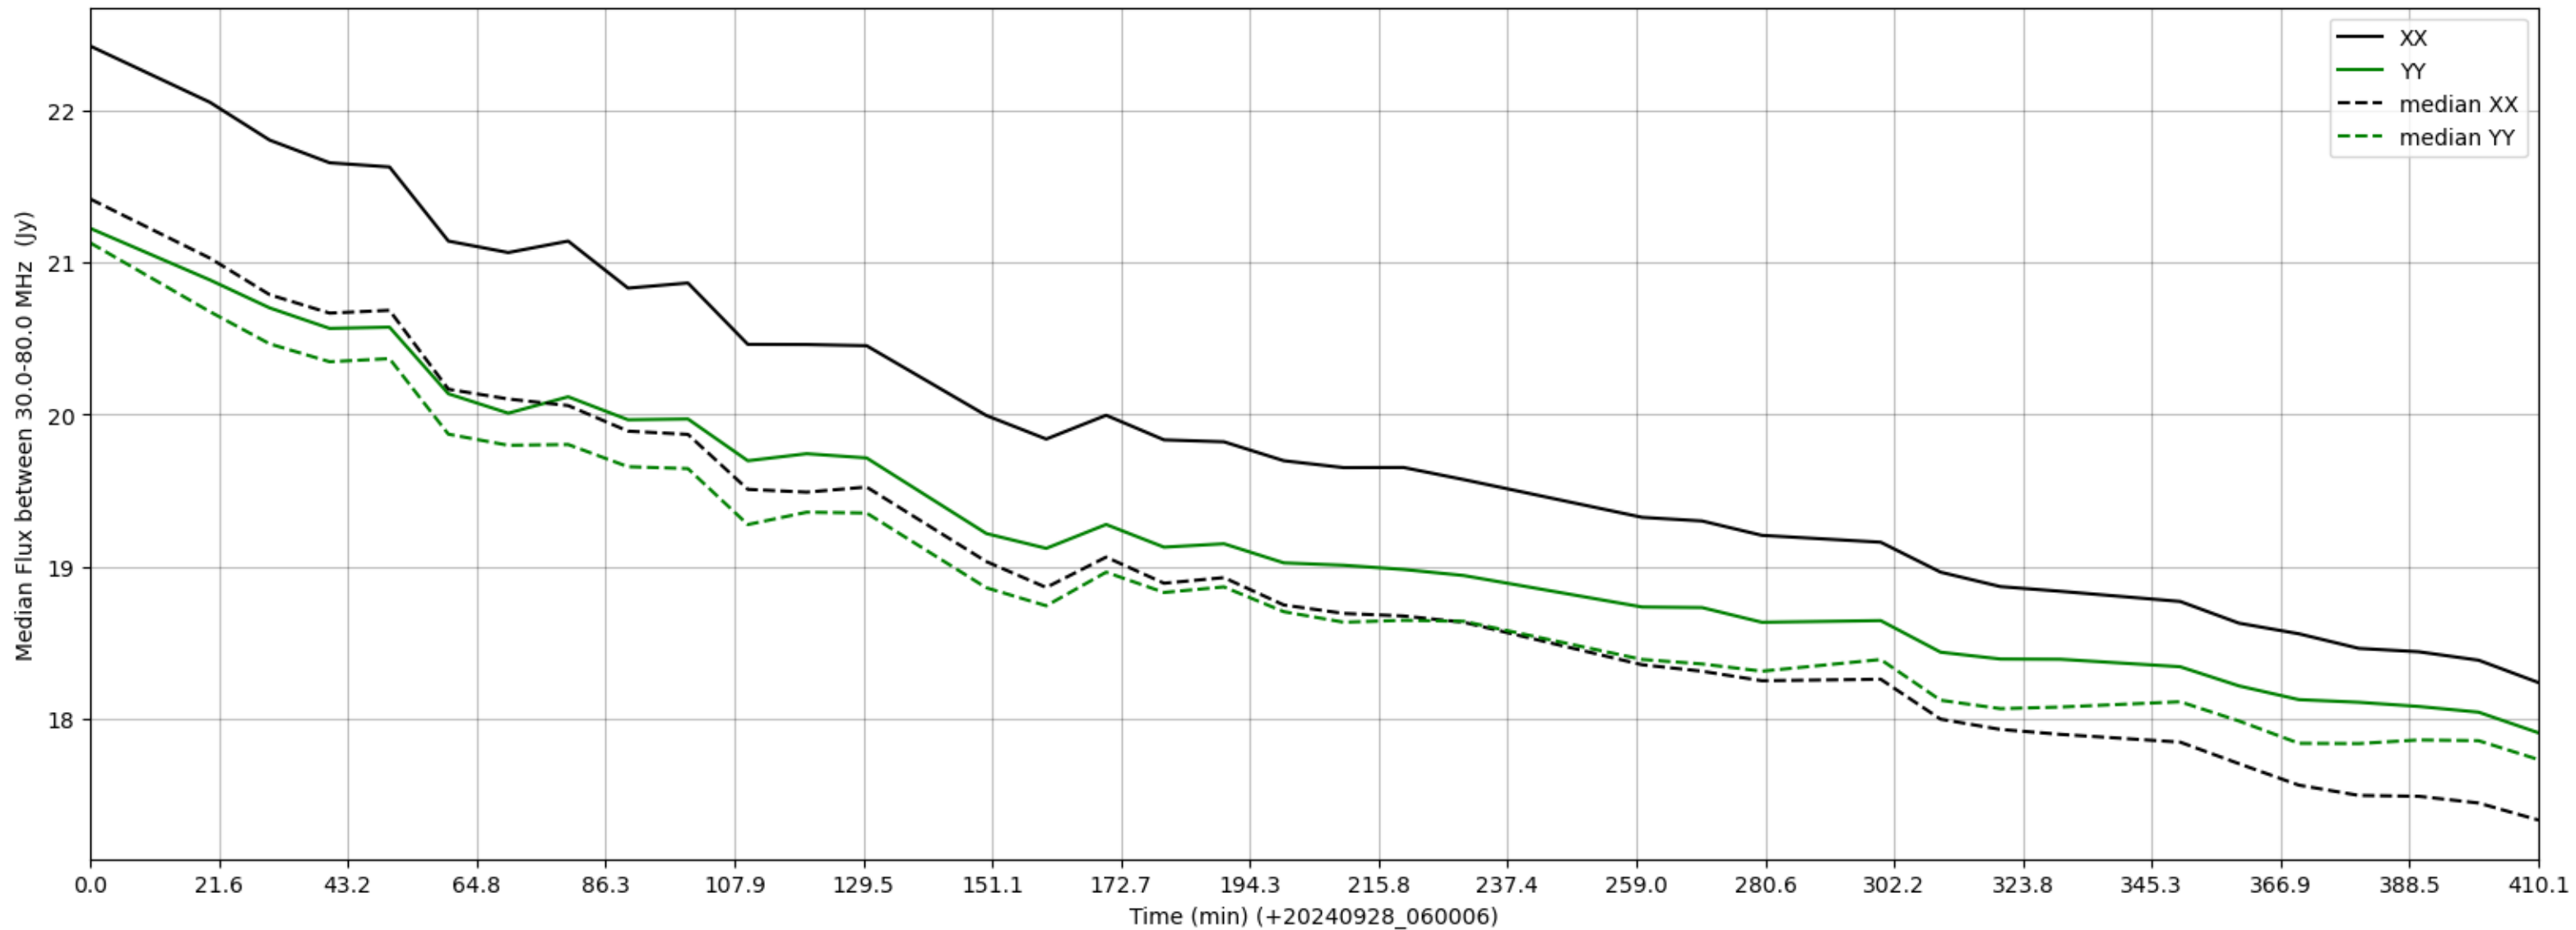

LWA224 - Correlator# 248 - XX FLAGS:Good - YY FLAGS:Good

LWA222 - Correlator# 249 - XX FLAGS:Good - YY FLAGS:Good

LWA326 - Correlator# 250 - XX FLAGS:Good - YY FLAGS:Good

LWA322 - Correlator# 251 - XX FLAGS:Good - YY FLAGS:Good