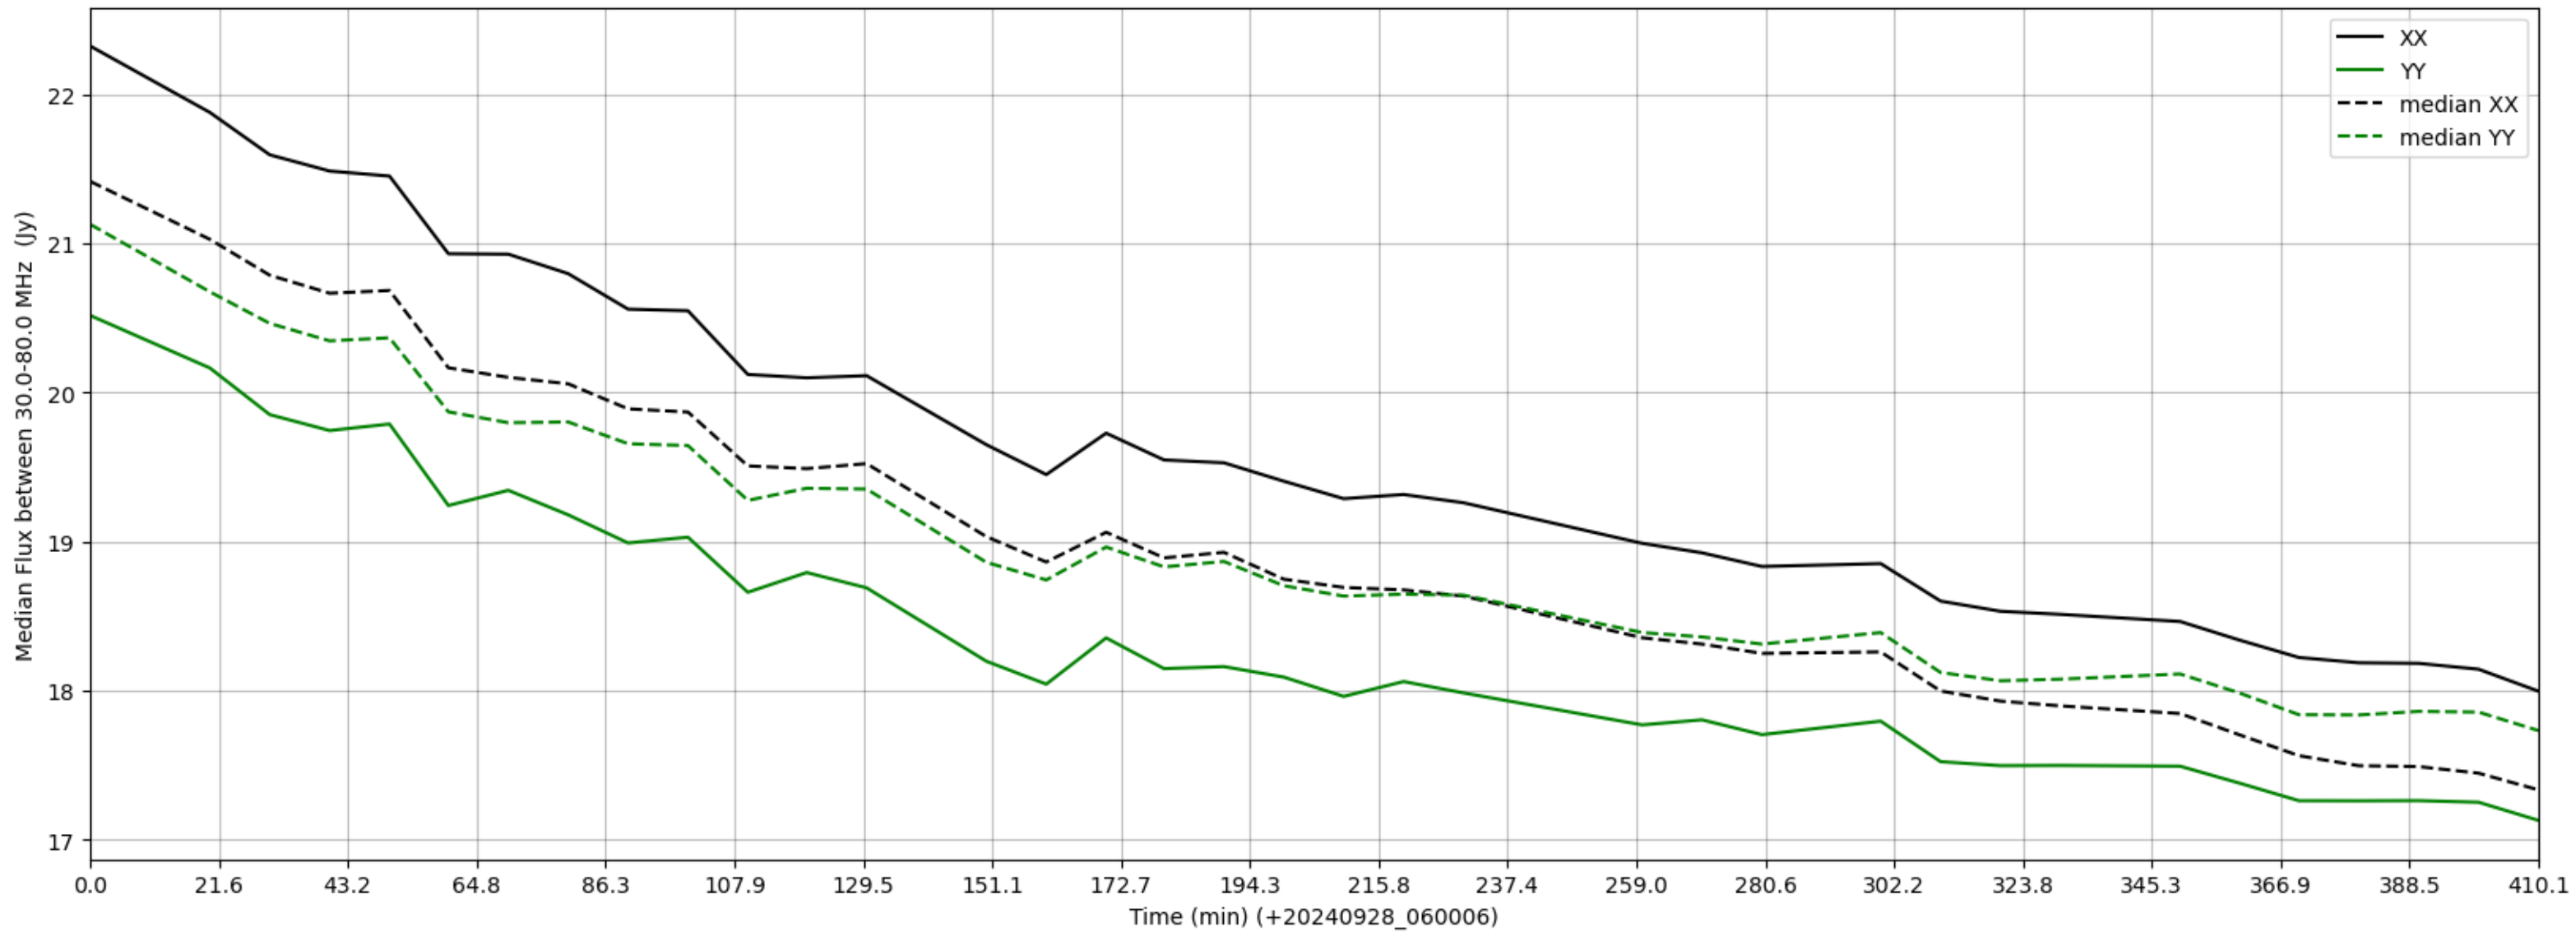

LWA006 - Correlator# 068 - XX FLAGS:Good - YY FLAGS:Good

LWA005 - Correlator# 069 - XX FLAGS:Good - YY FLAGS:Good

LWA009 - Correlator# 070 - XX FLAGS:Good - YY FLAGS:HighTimeVar

LWA007 - Correlator# 071 - XX FLAGS:Good - YY FLAGS:Good