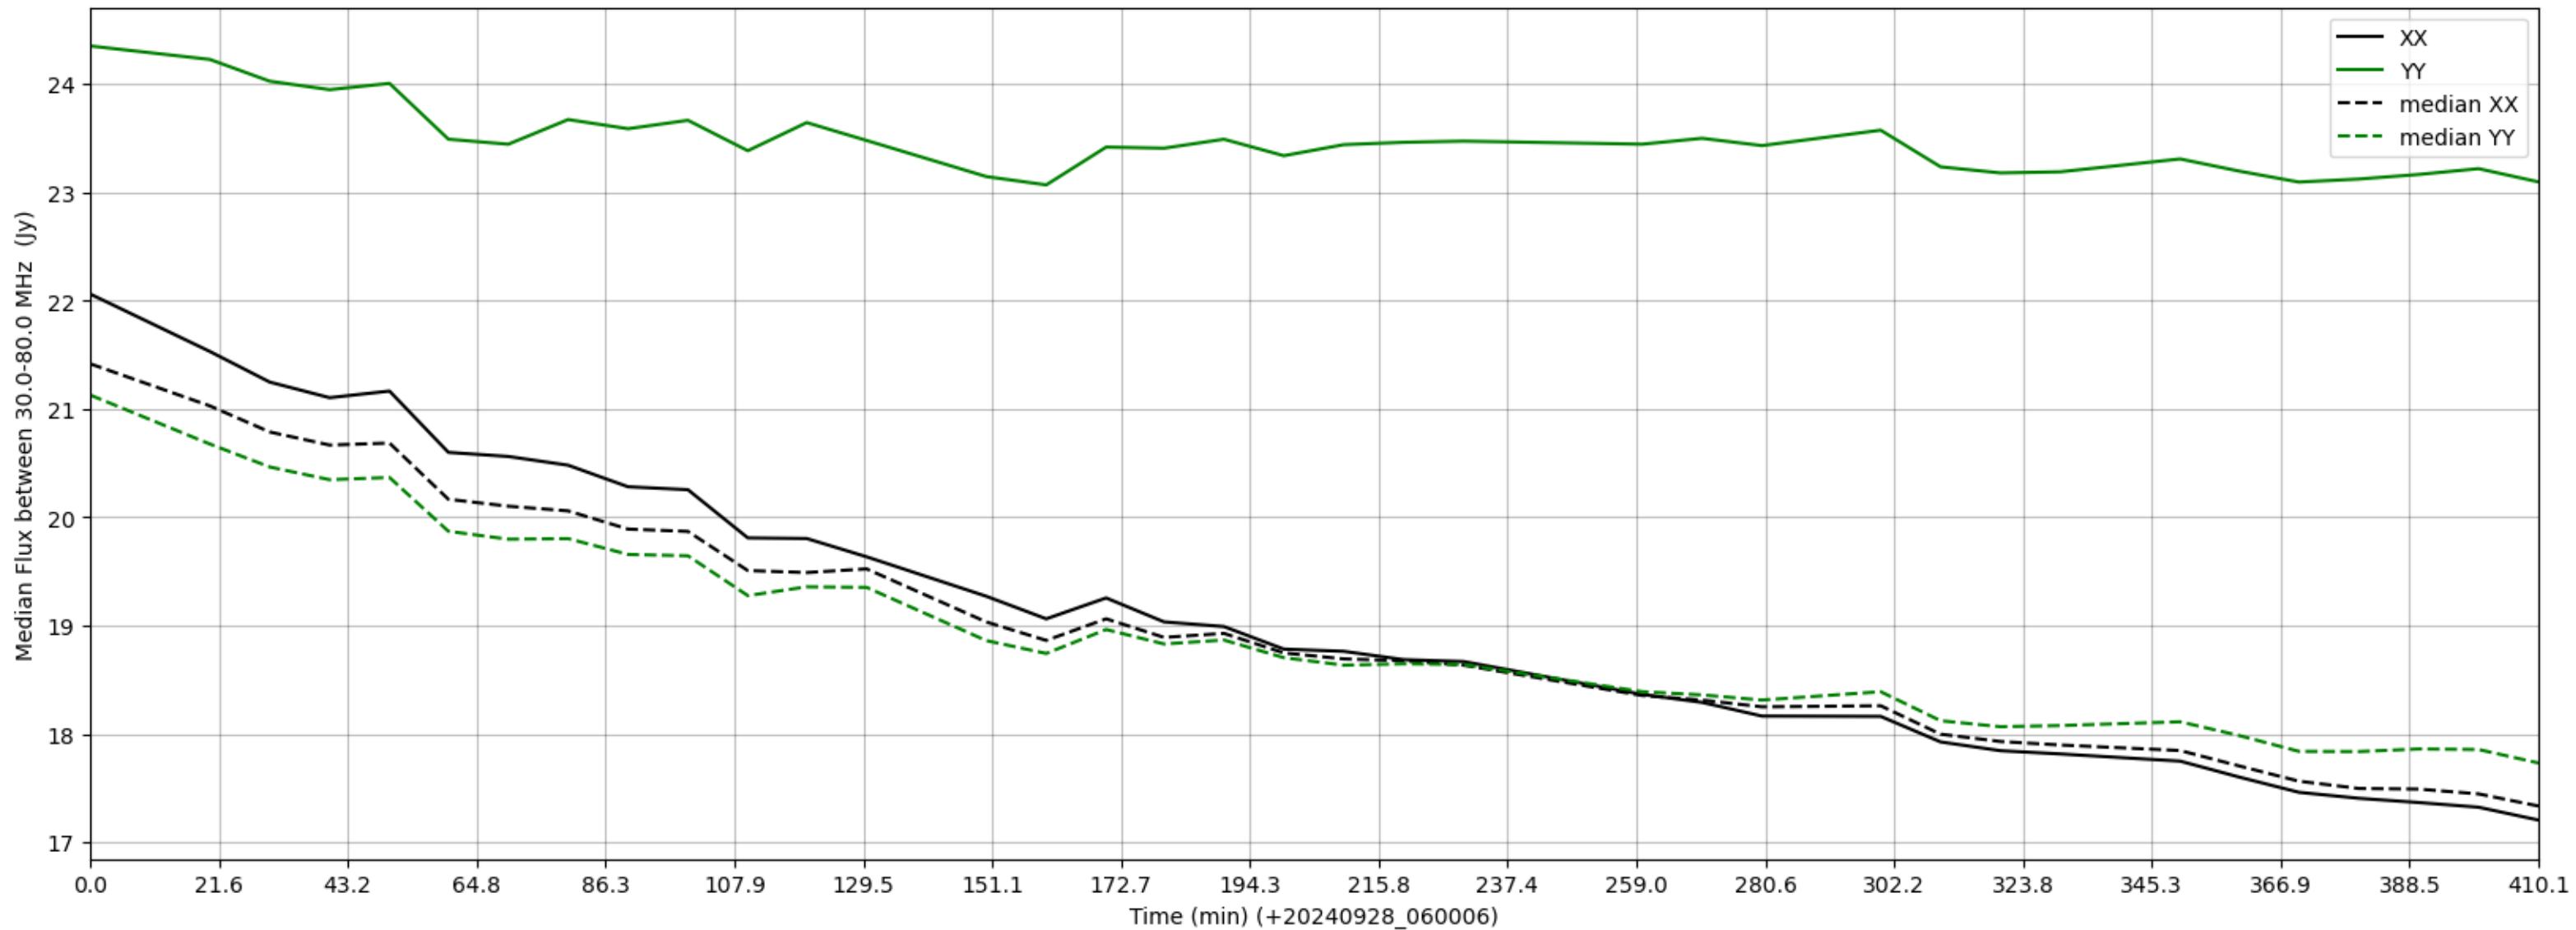

LWA310 - Correlator# 017 - XX FLAGS:Good - YY FLAGS:Good

LWA311 - Correlator# 016 - XX FLAGS:Good - YY FLAGS:Good