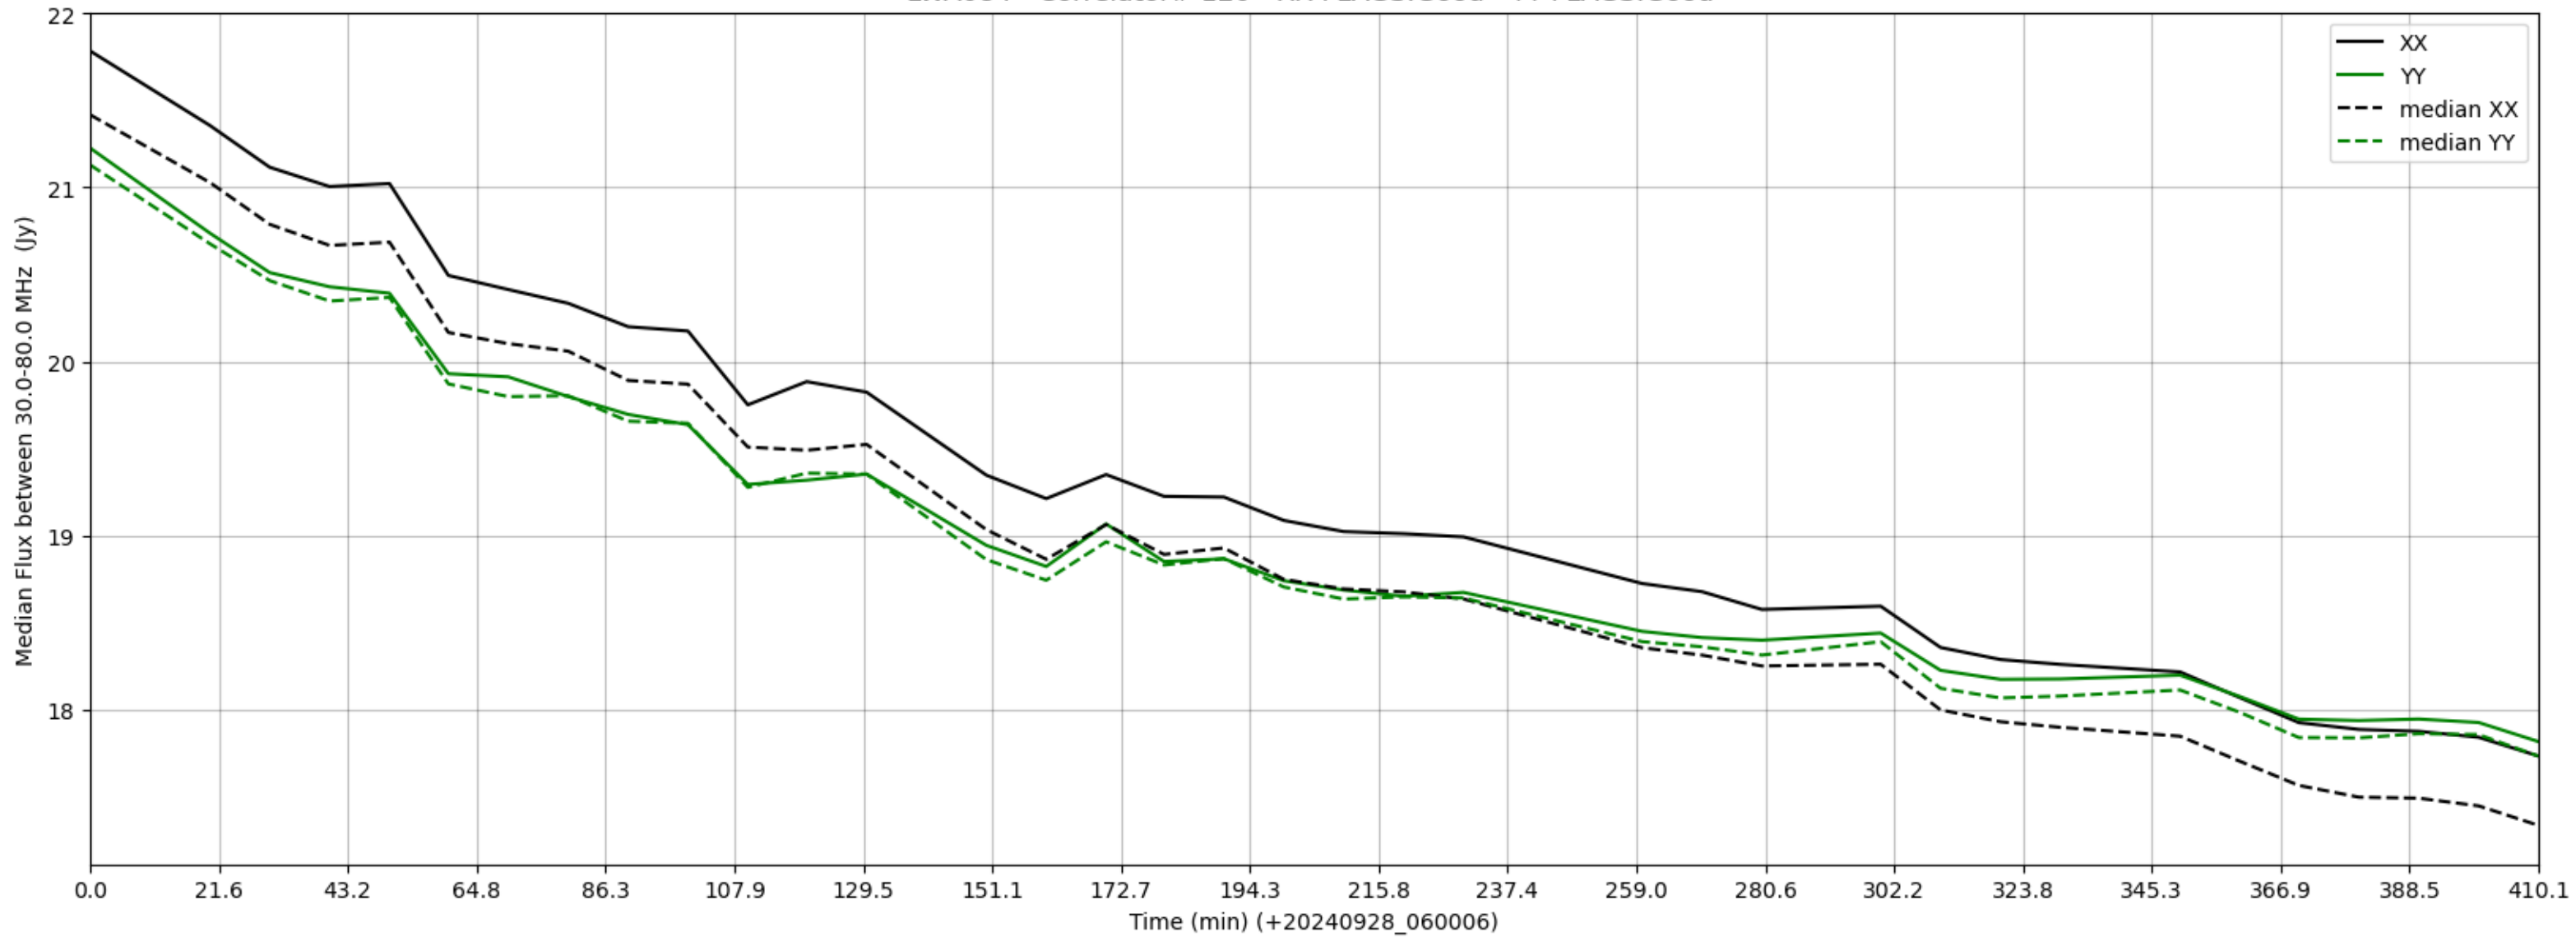

LWA055 - Correlator# 121 - XX FLAGS:Good - YY FLAGS:Good

LWA084 - Correlator# 120 - XX FLAGS:Good - YY FLAGS:Good