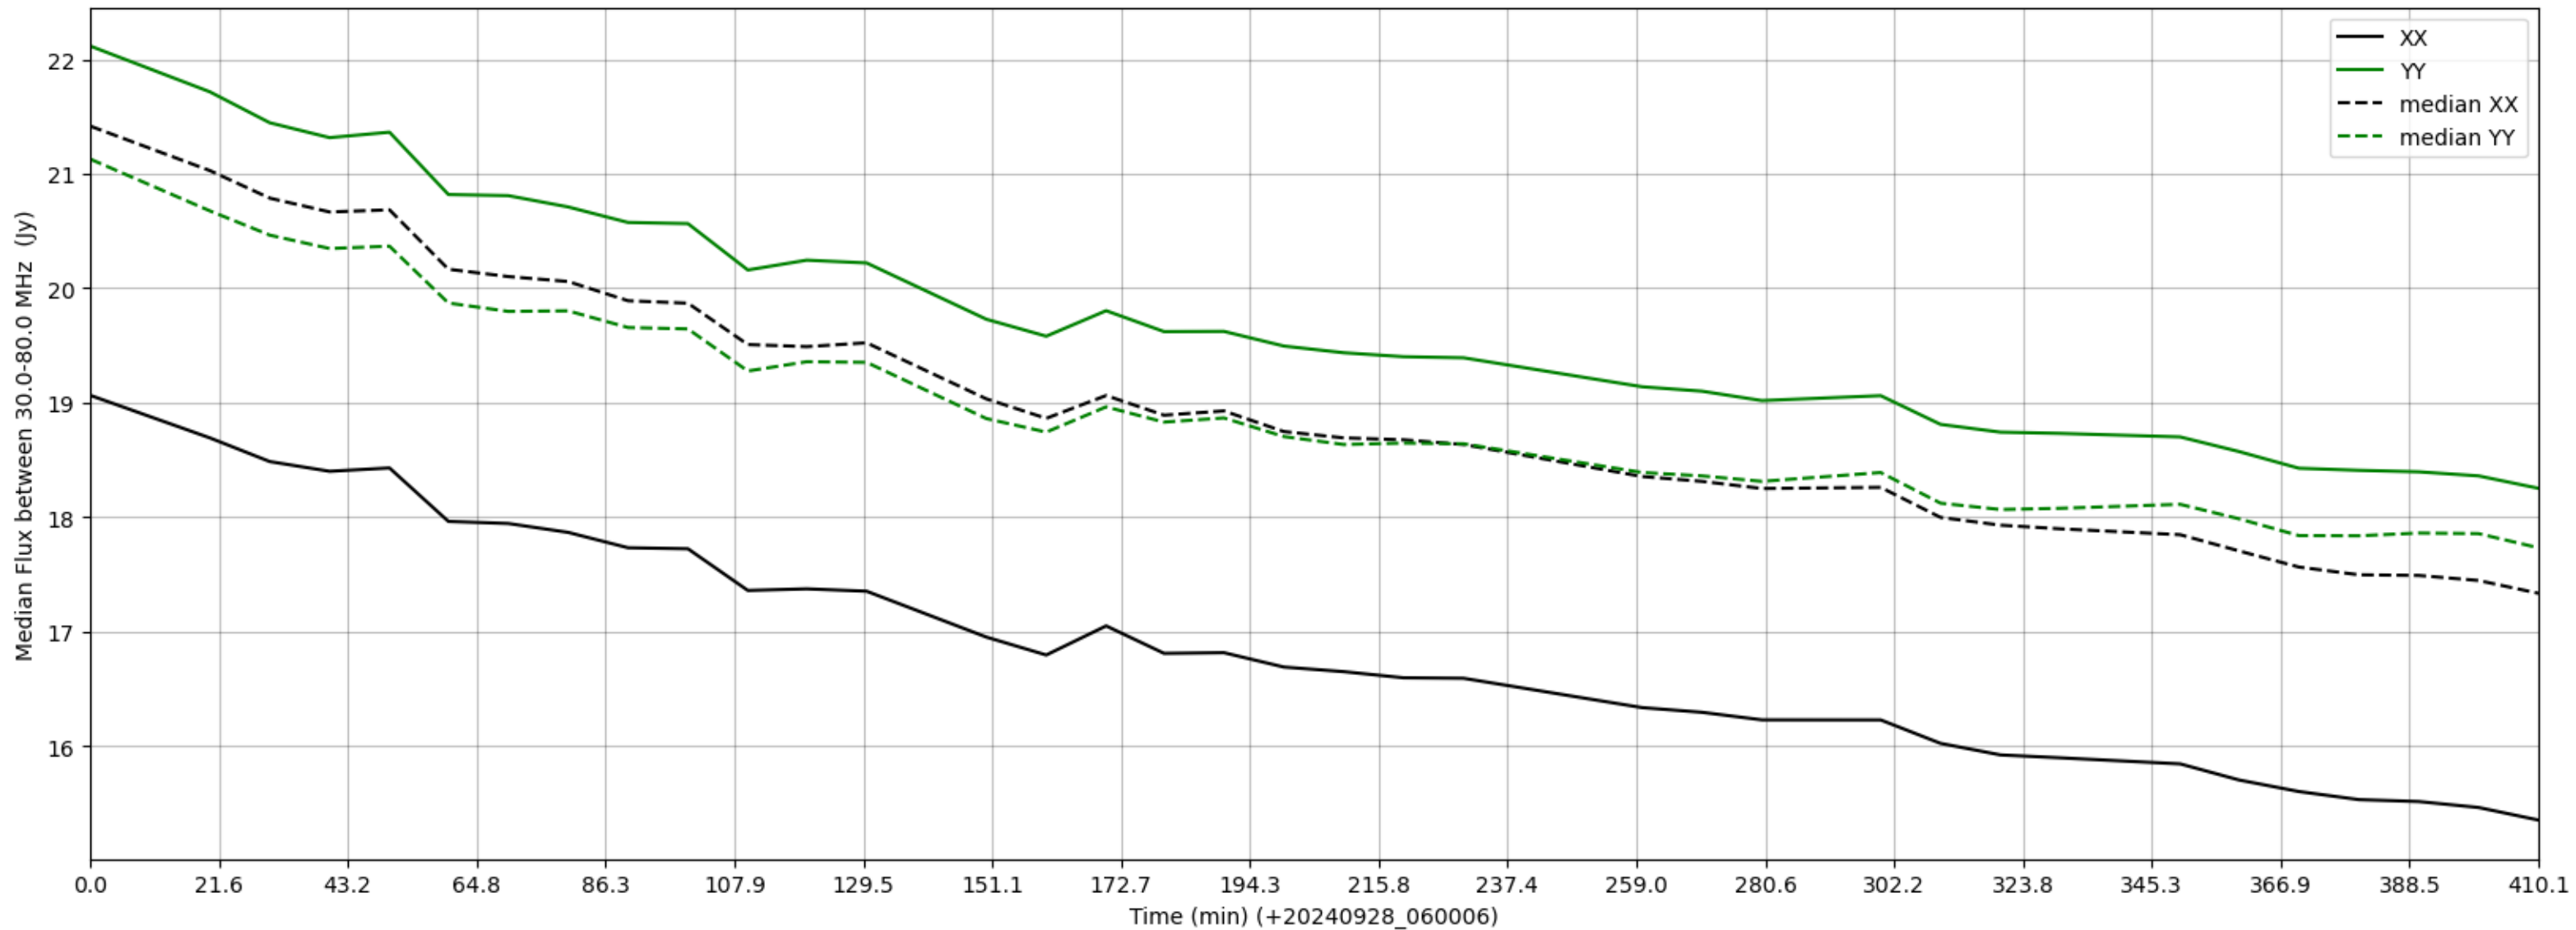

LWA142 - Correlator# 211 - XX FLAGS:Good - YY FLAGS:Good

LWA143 - Correlator# 210 - XX FLAGS:Good - YY FLAGS:Good