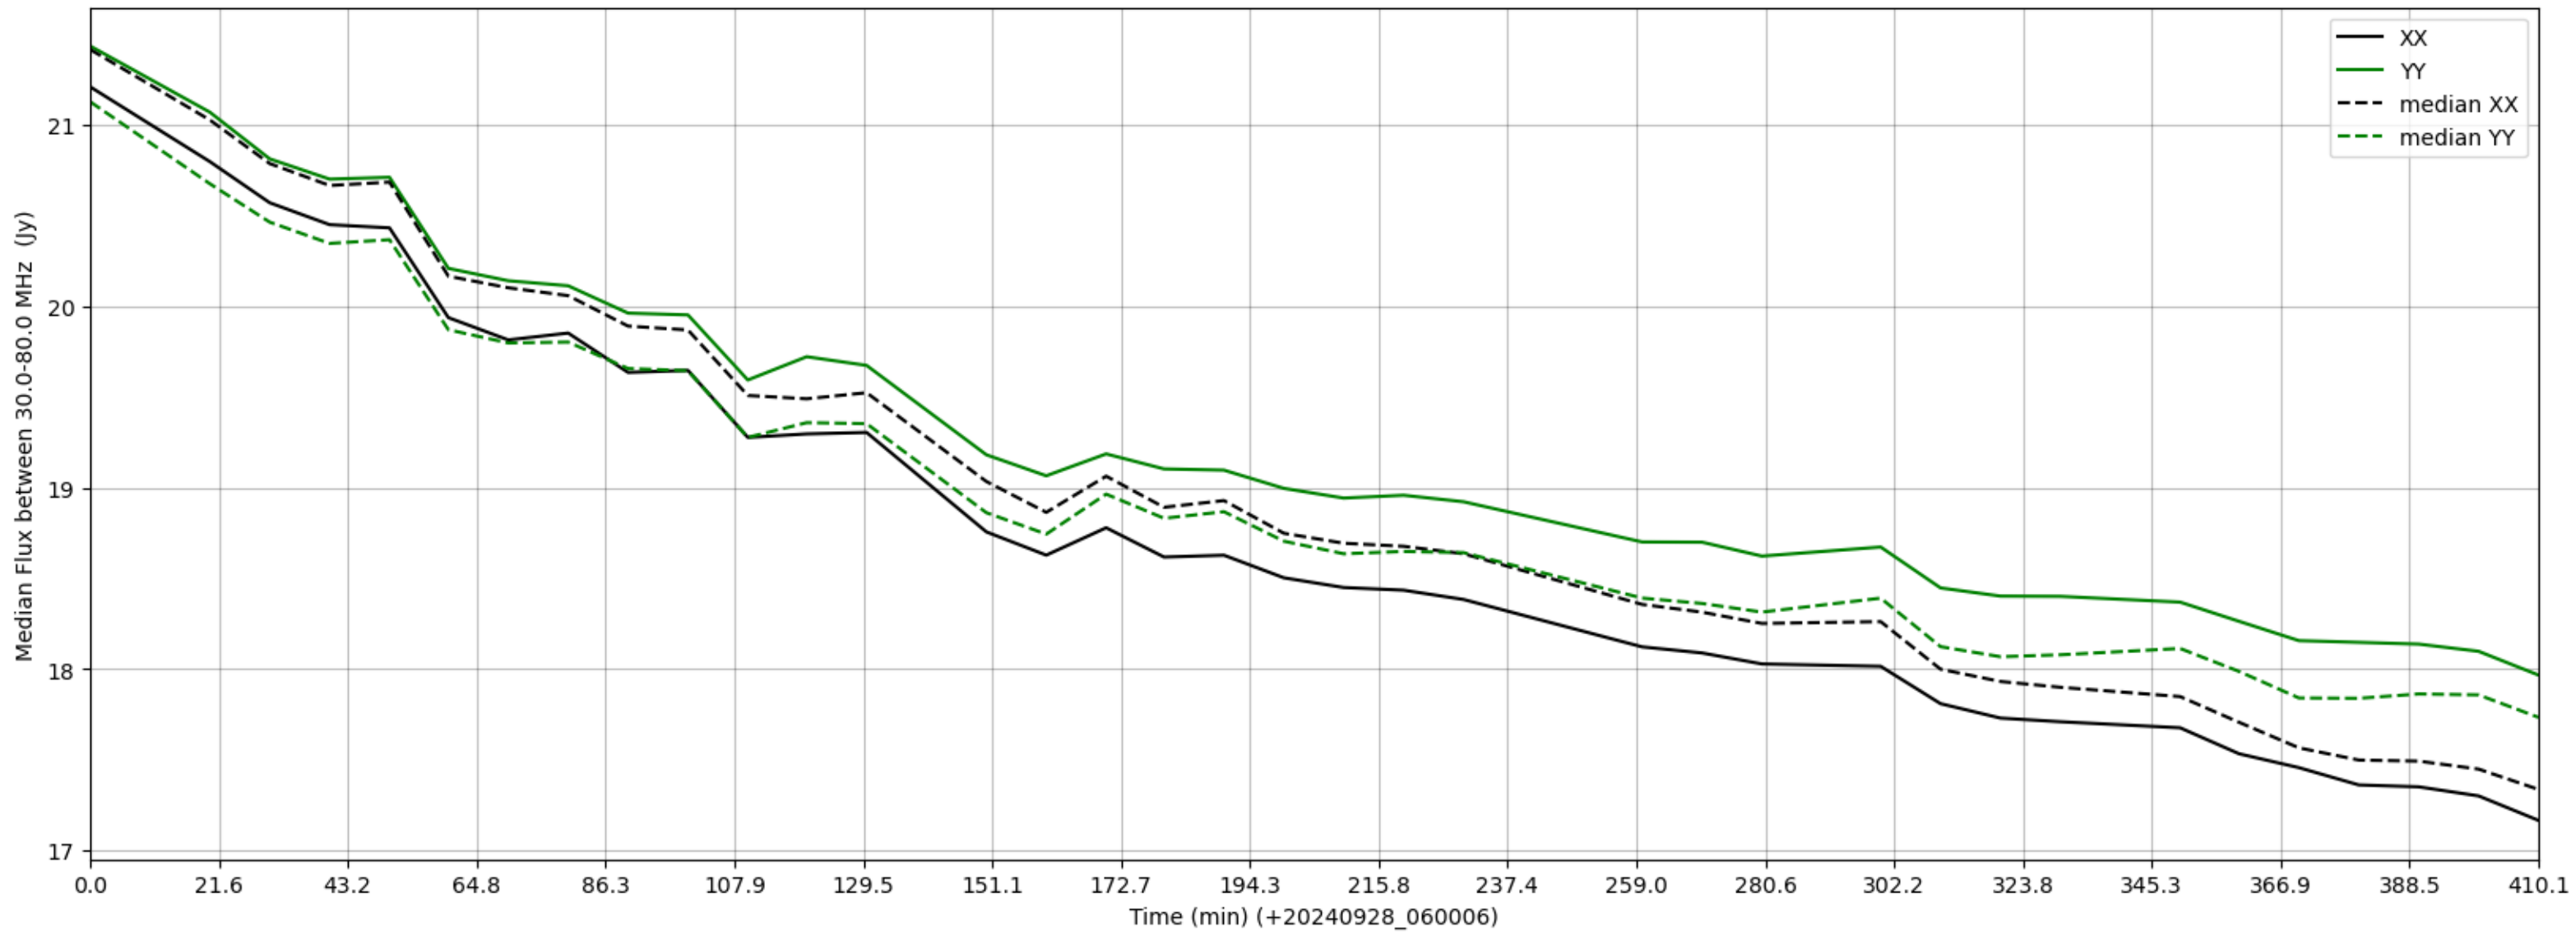

LWA016 - Correlator# 097 - XX FLAGS:Good - YY FLAGS:Good

LWA013 - Correlator# 096 - XX FLAGS:Good - YY FLAGS:Good