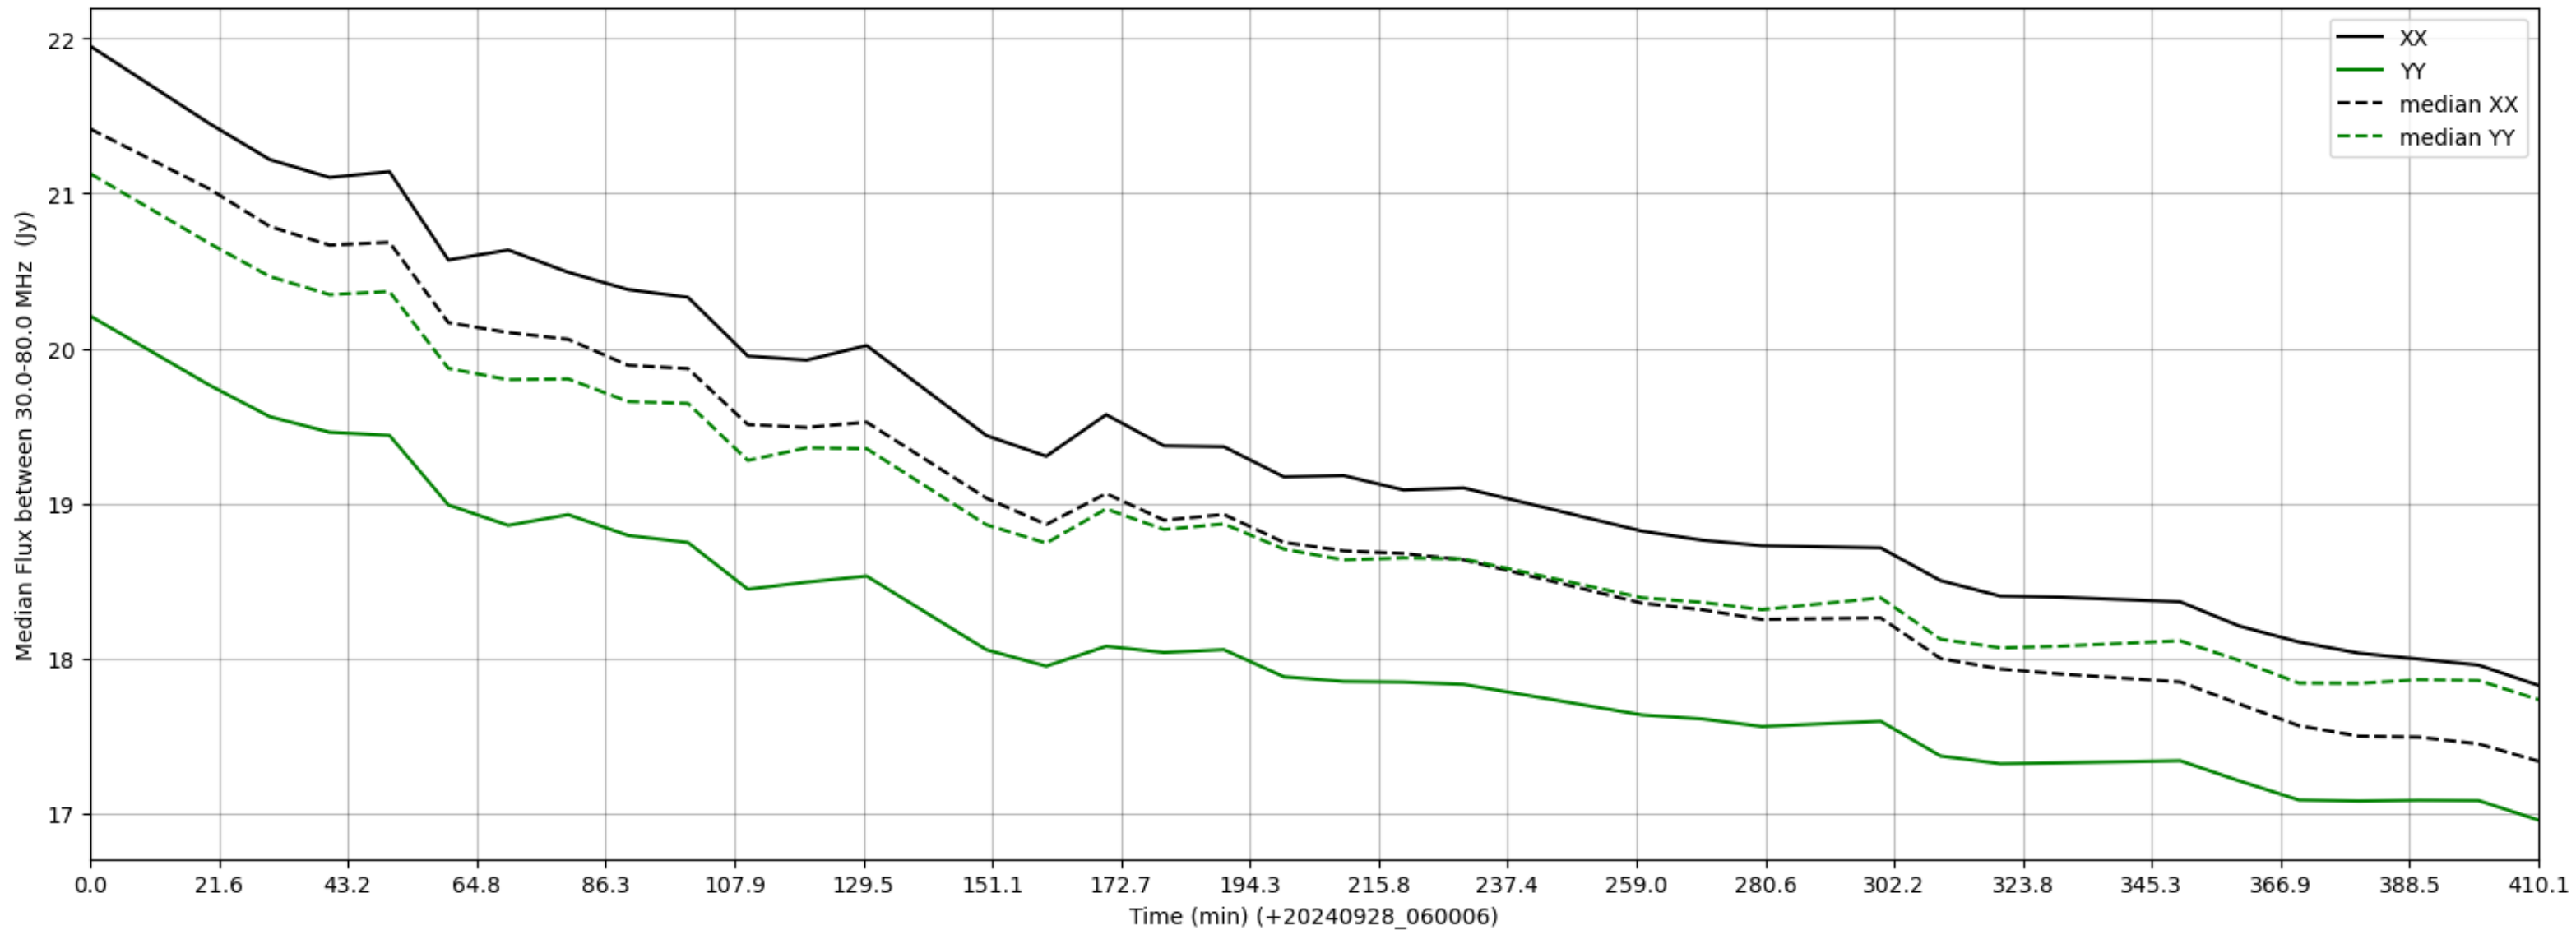

LWA173 - Correlator# 290 - XX FLAGS:Good - YY FLAGS:Good

LWA234 - Correlator# 289 - XX FLAGS:Good - YY FLAGS:Good