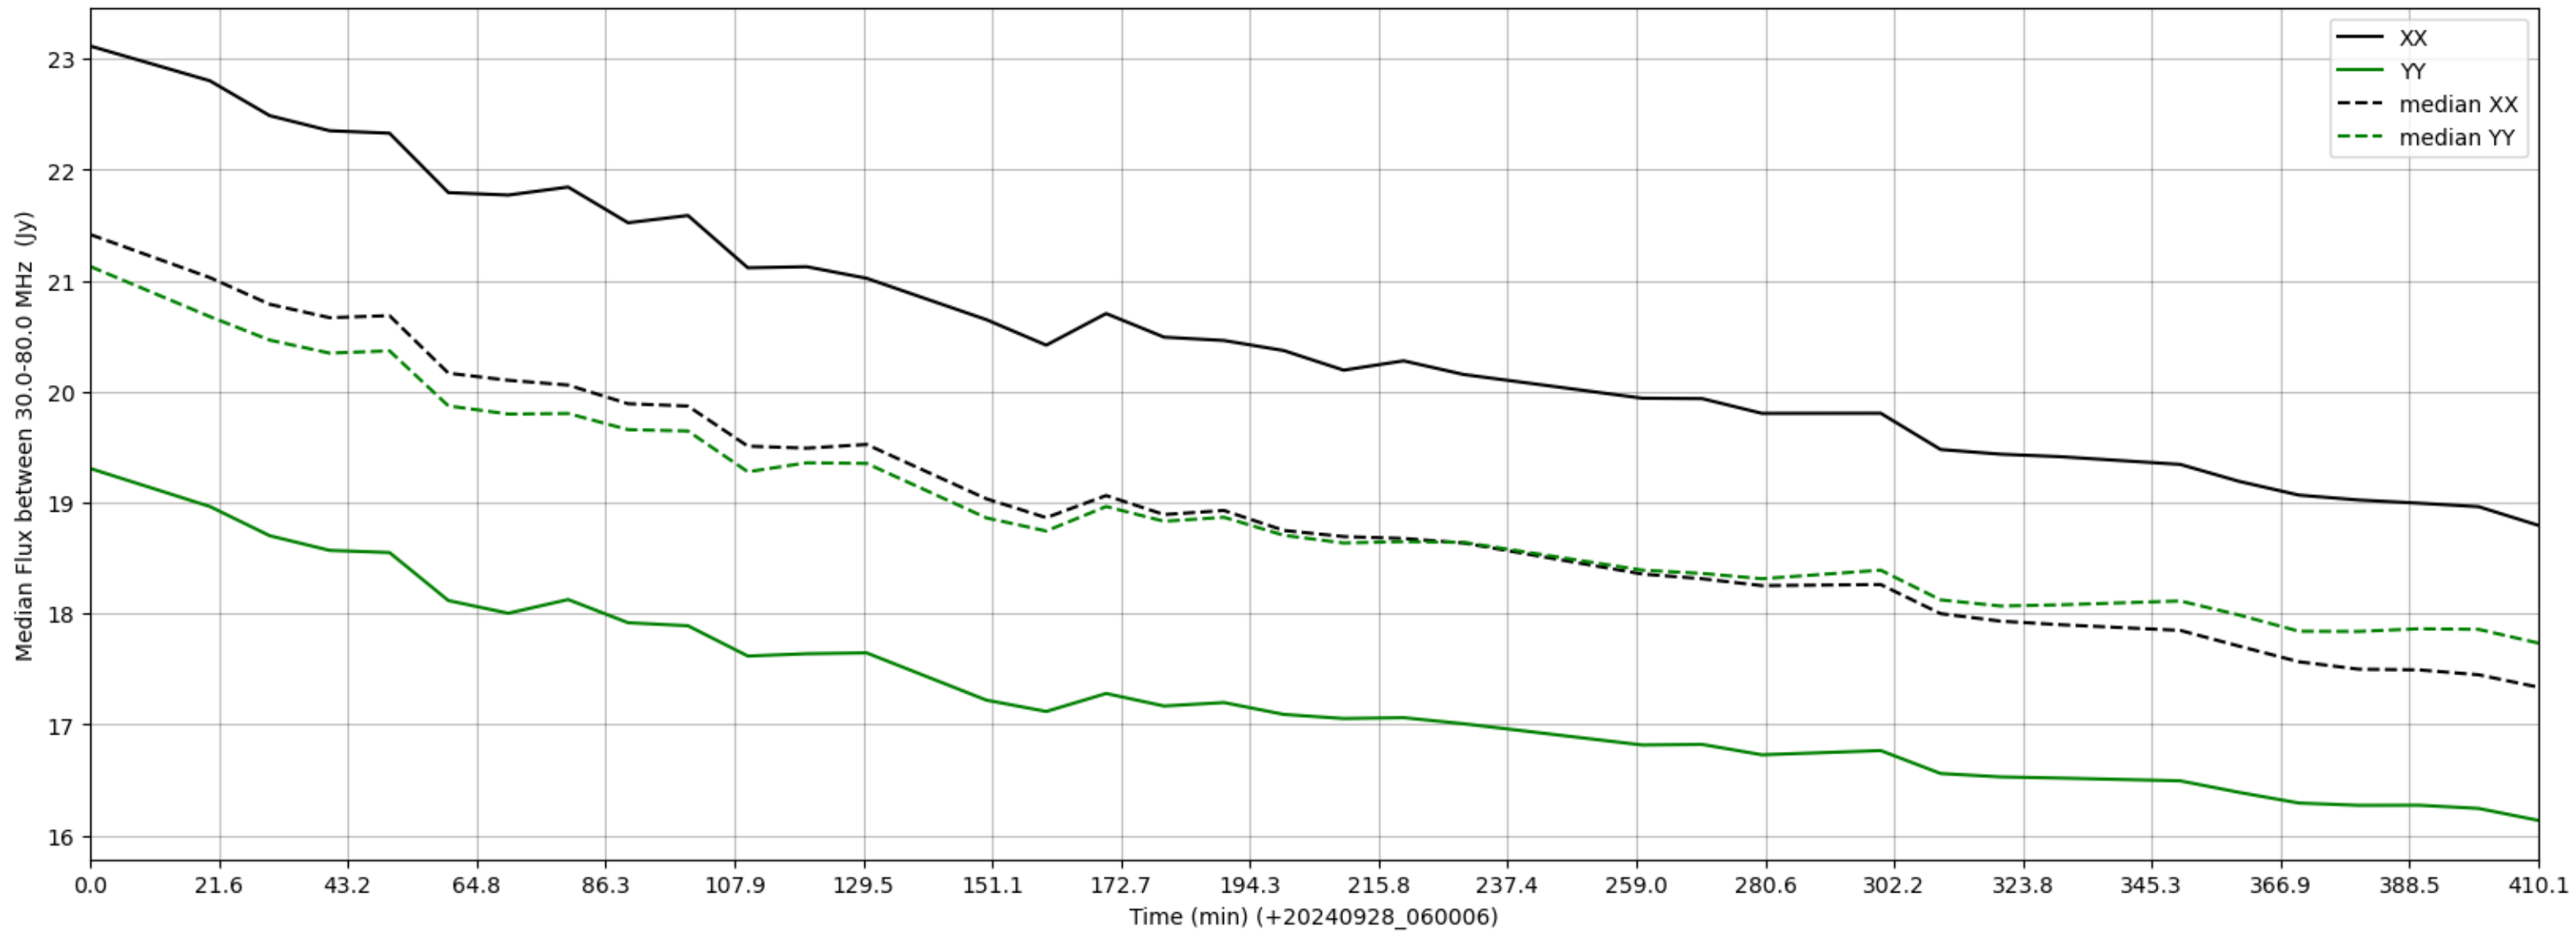

LWA124 - Correlator# 224 - XX FLAGS:HighTimeVar - YY FLAGS:Good

LWA127 - Correlator# 225 - XX FLAGS:Good - YY FLAGS:Good

LWA126 - Correlator# 226 - XX FLAGS:Good - YY FLAGS:Good

LWA125 - Correlator# 227 - XX FLAGS:Good - YY FLAGS:Good