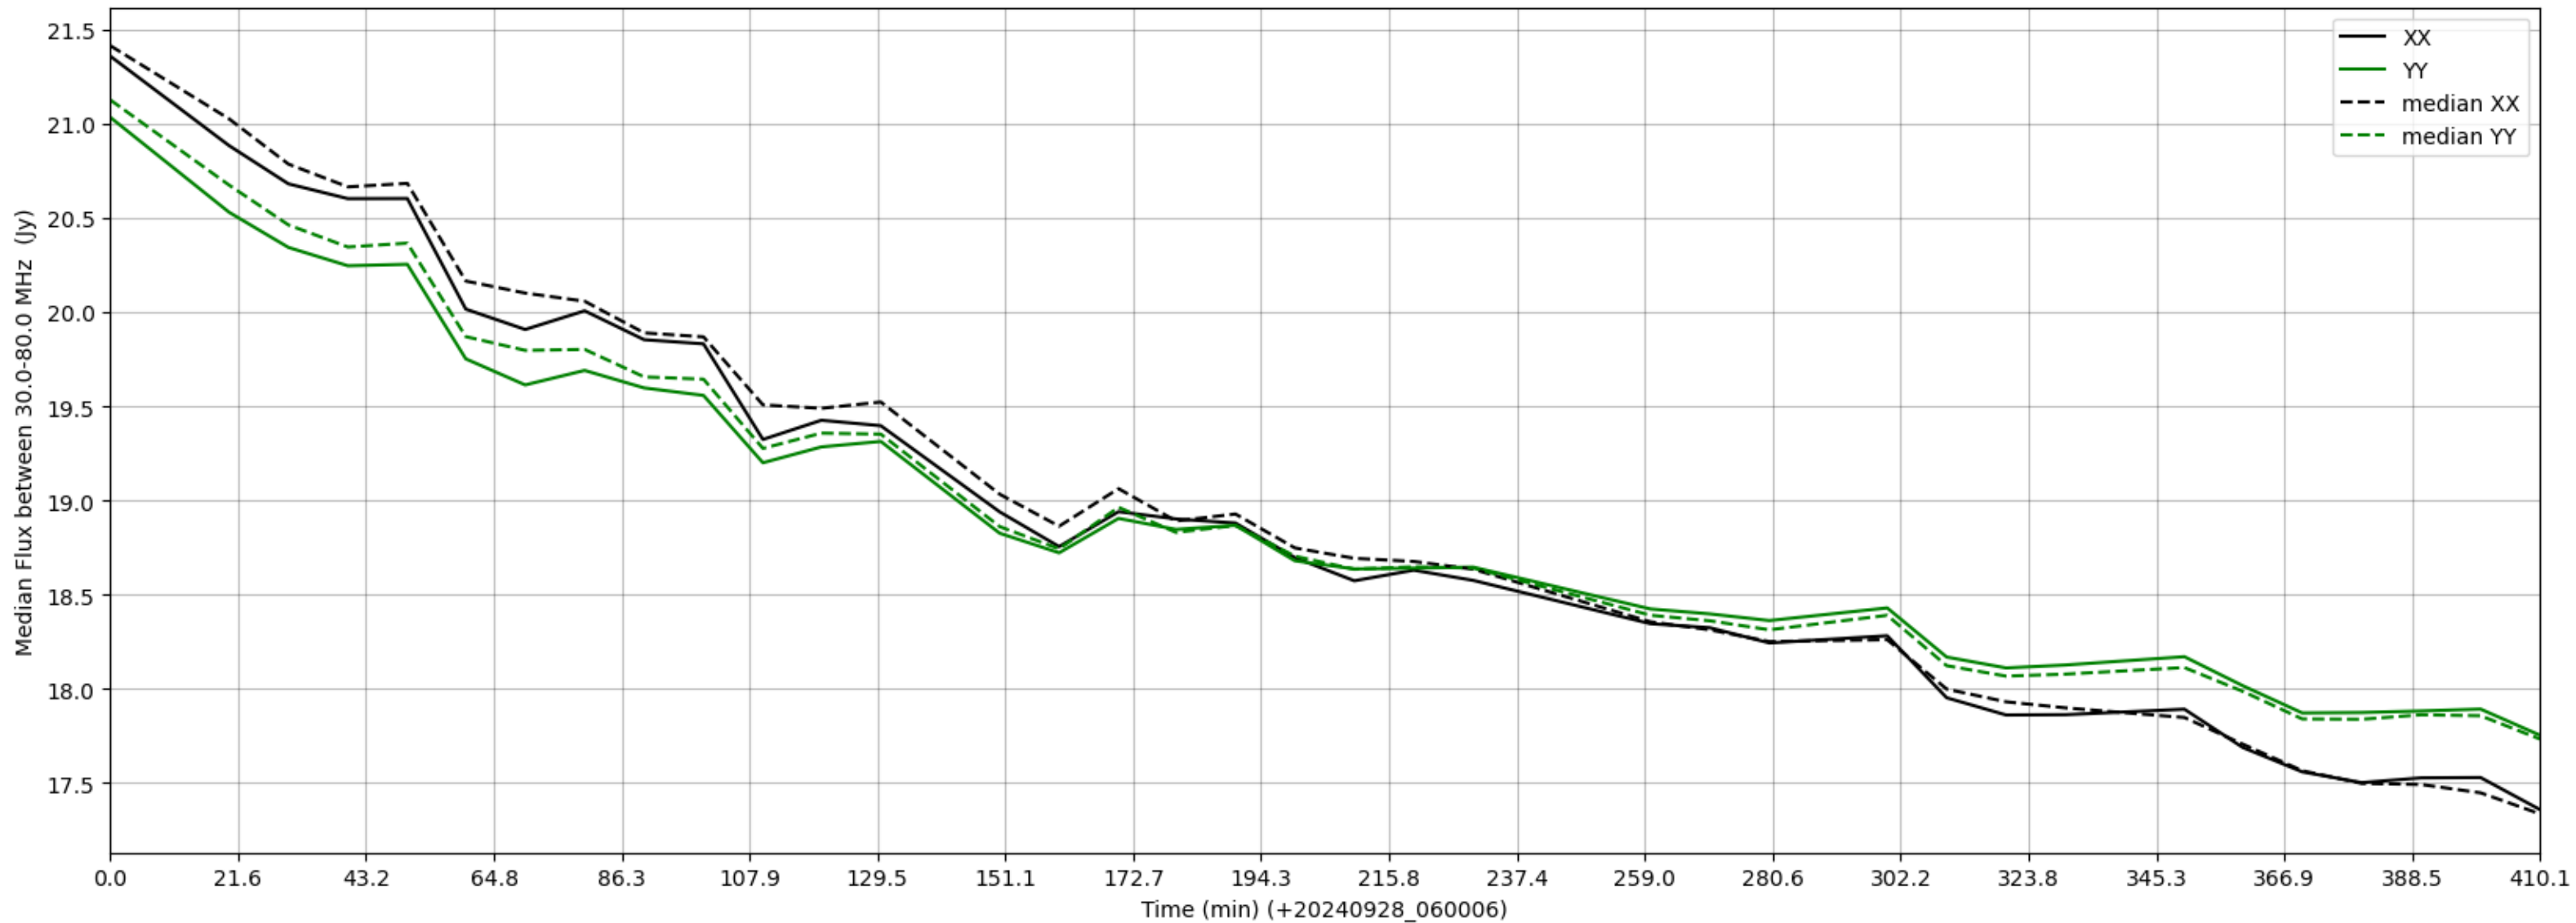

LWA240 - Correlator# 312 - XX FLAGS:Good - YY FLAGS:Good

LWA237 - Correlator# 311 - XX FLAGS:Good - YY FLAGS:Good