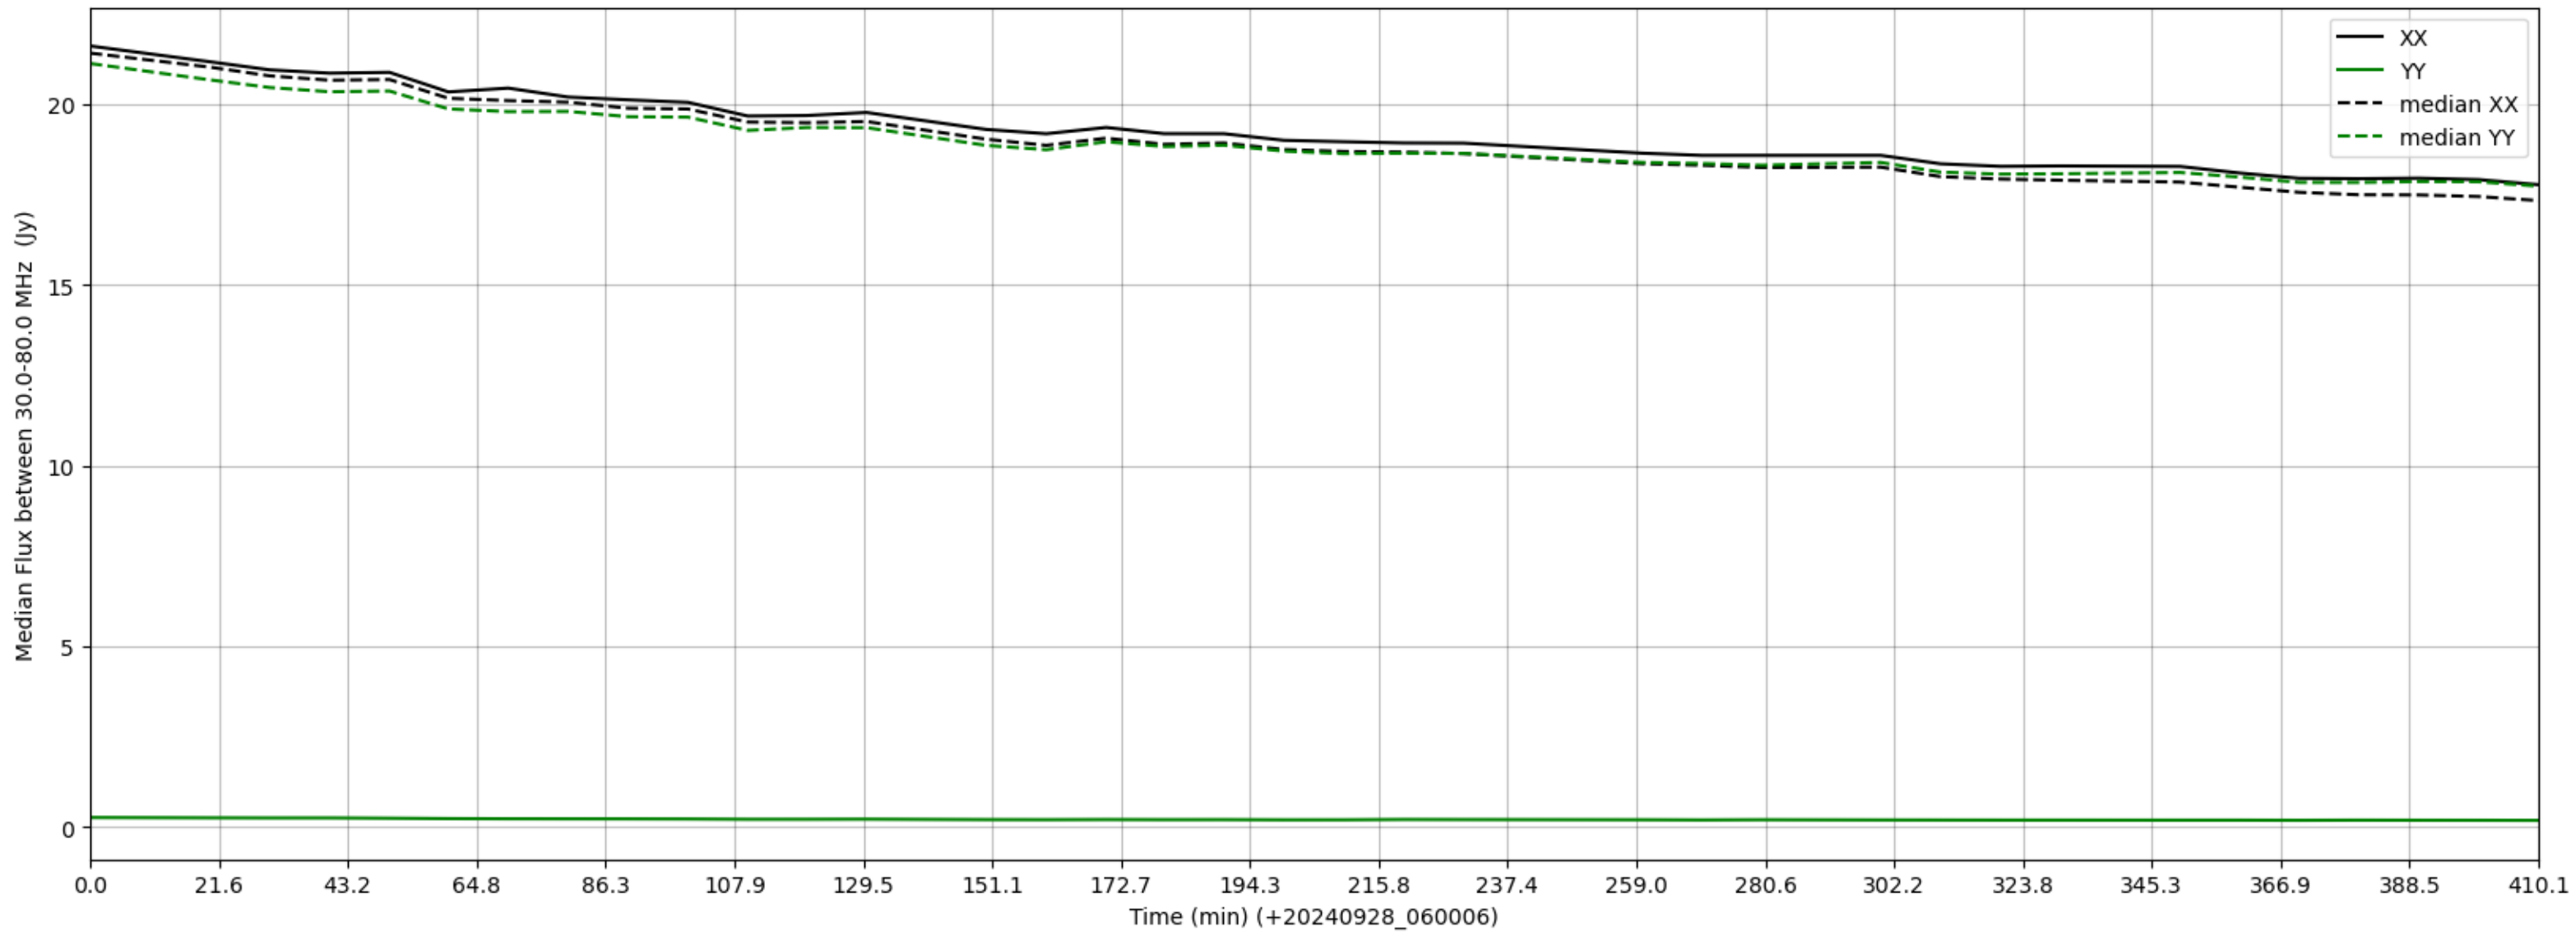

LWA065 - Correlator# 165 - XX FLAGS:Good - YY FLAGS:Good

LWA066 - Correlator# 164 - XX FLAGS:Good - YY FLAGS:LowFlux