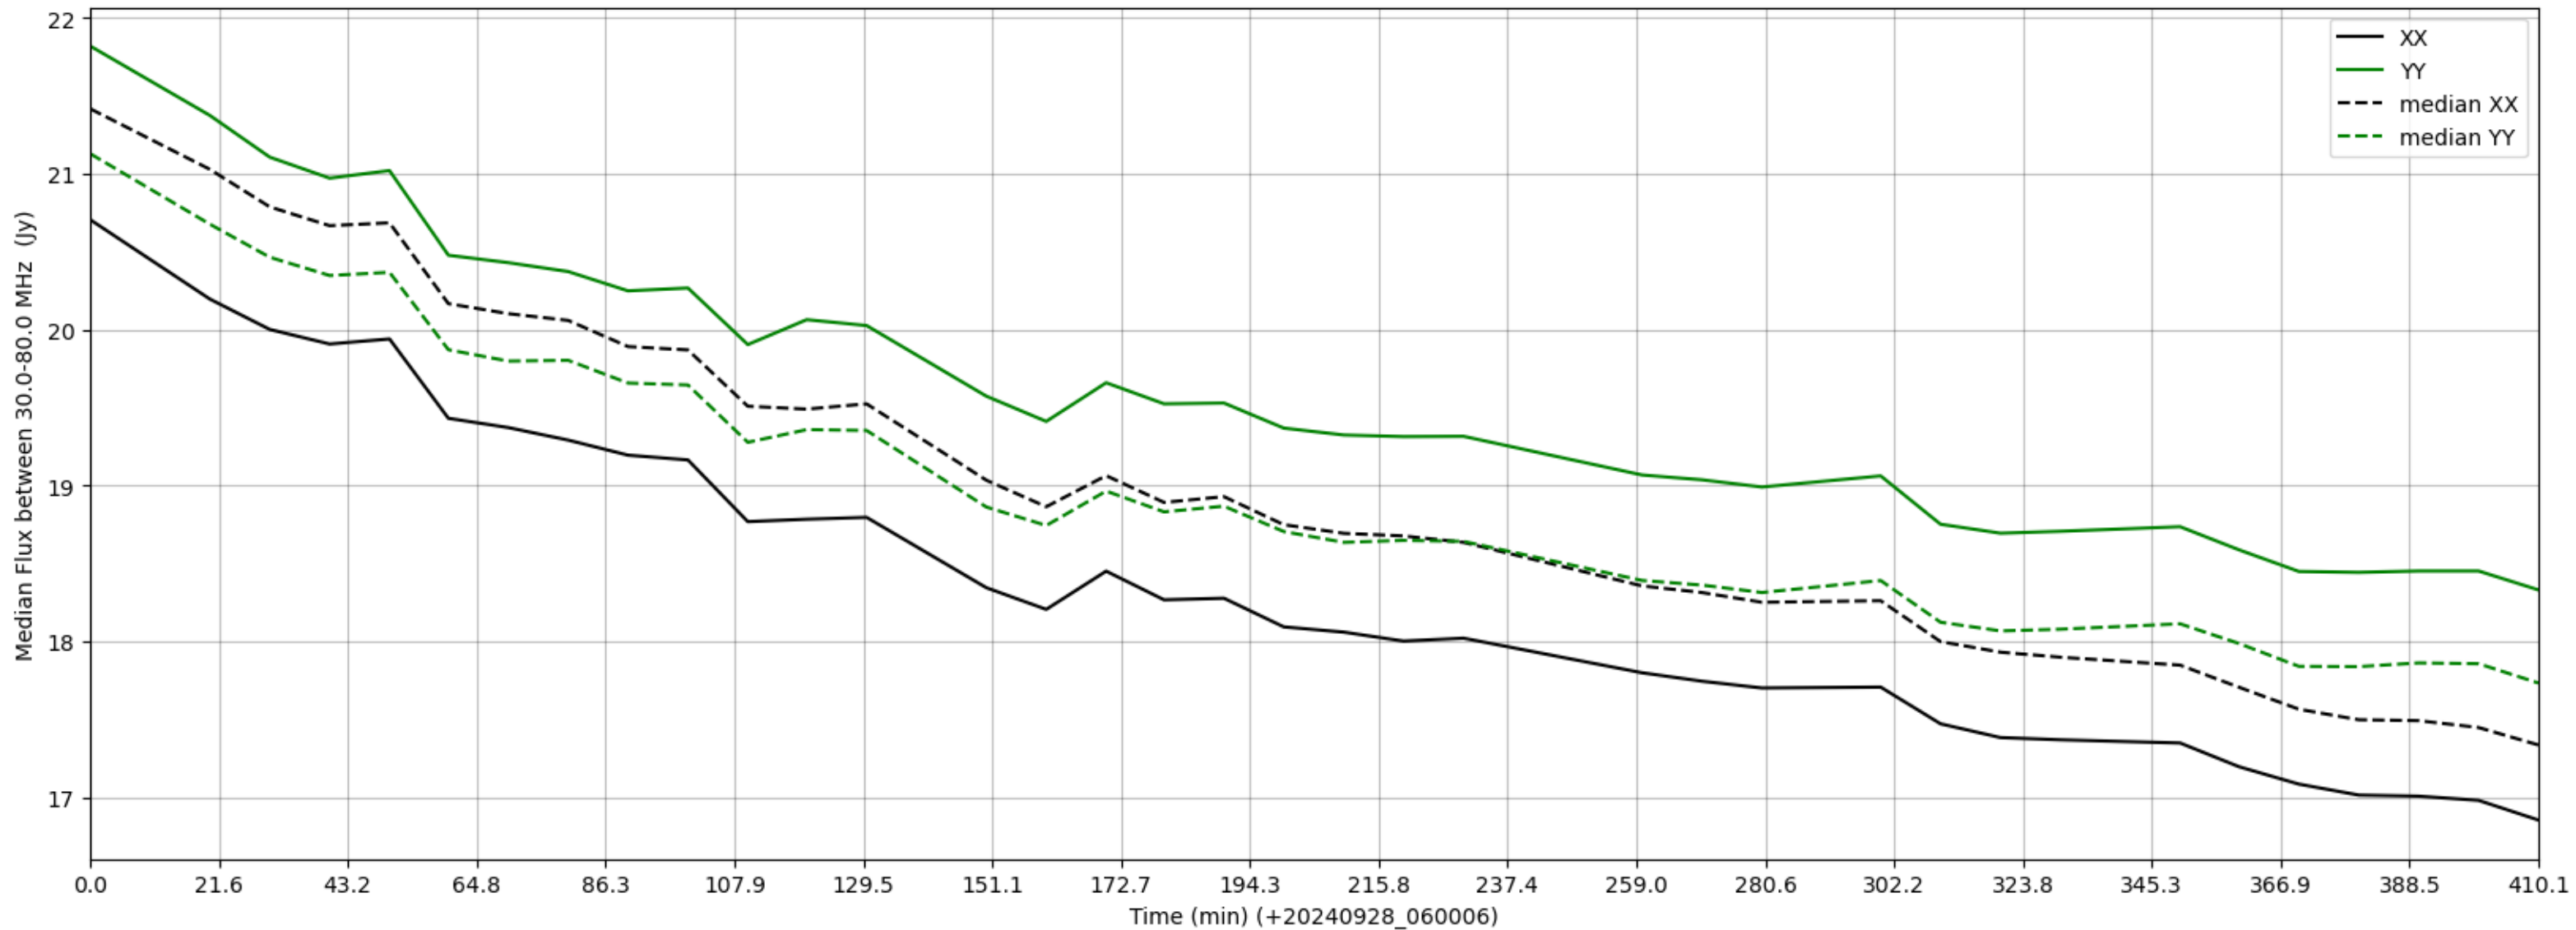

LWA239 - Correlator# 313 - XX FLAGS:Good - YY FLAGS:Good

LWA240 - Correlator# 312 - XX FLAGS:Good - YY FLAGS:Good