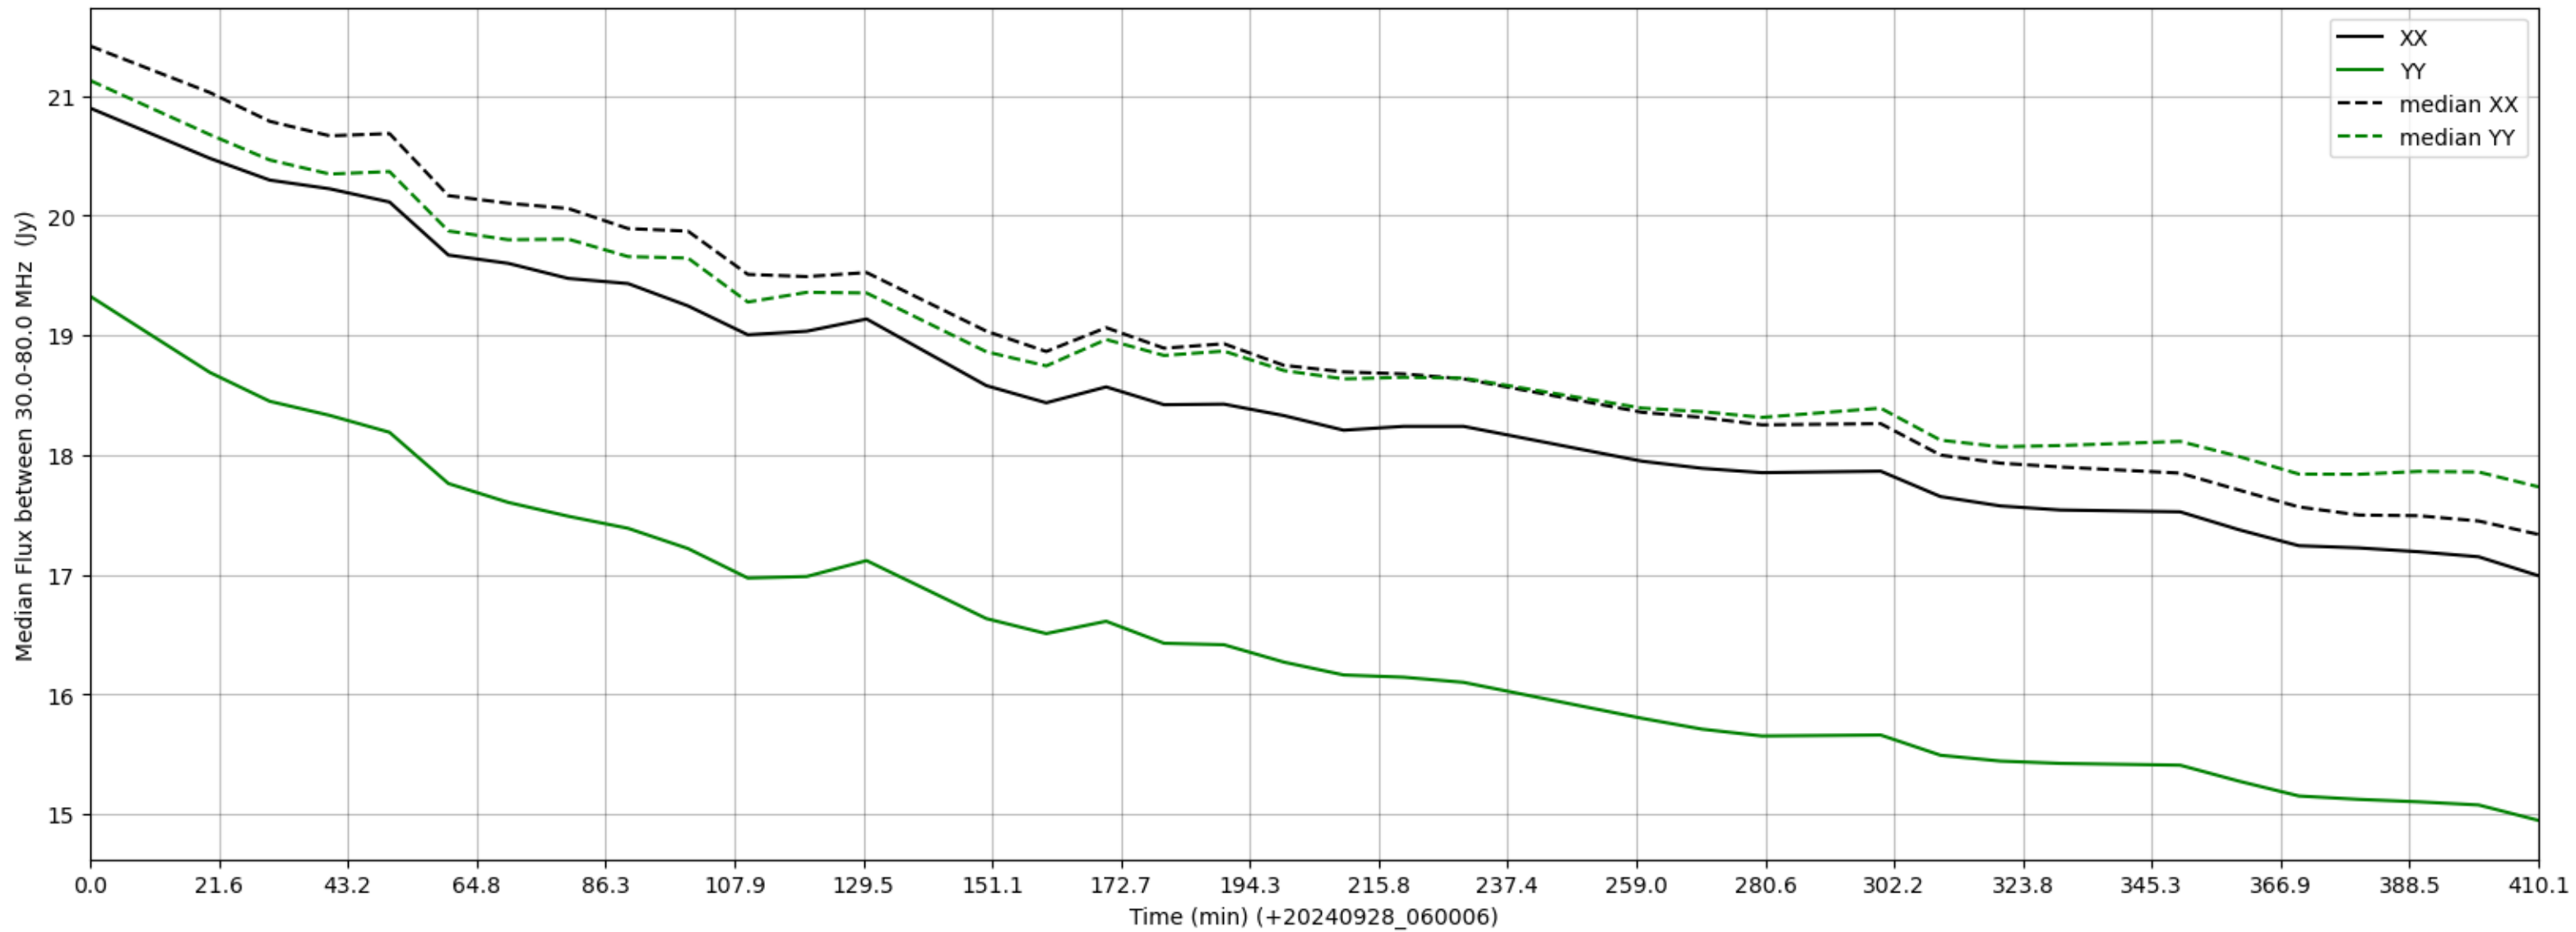

LWA327 - Correlator# 023 - XX FLAGS:Good - YY FLAGS:Good

LWA330 - Correlator# 022 - XX FLAGS:Good - YY FLAGS:Good