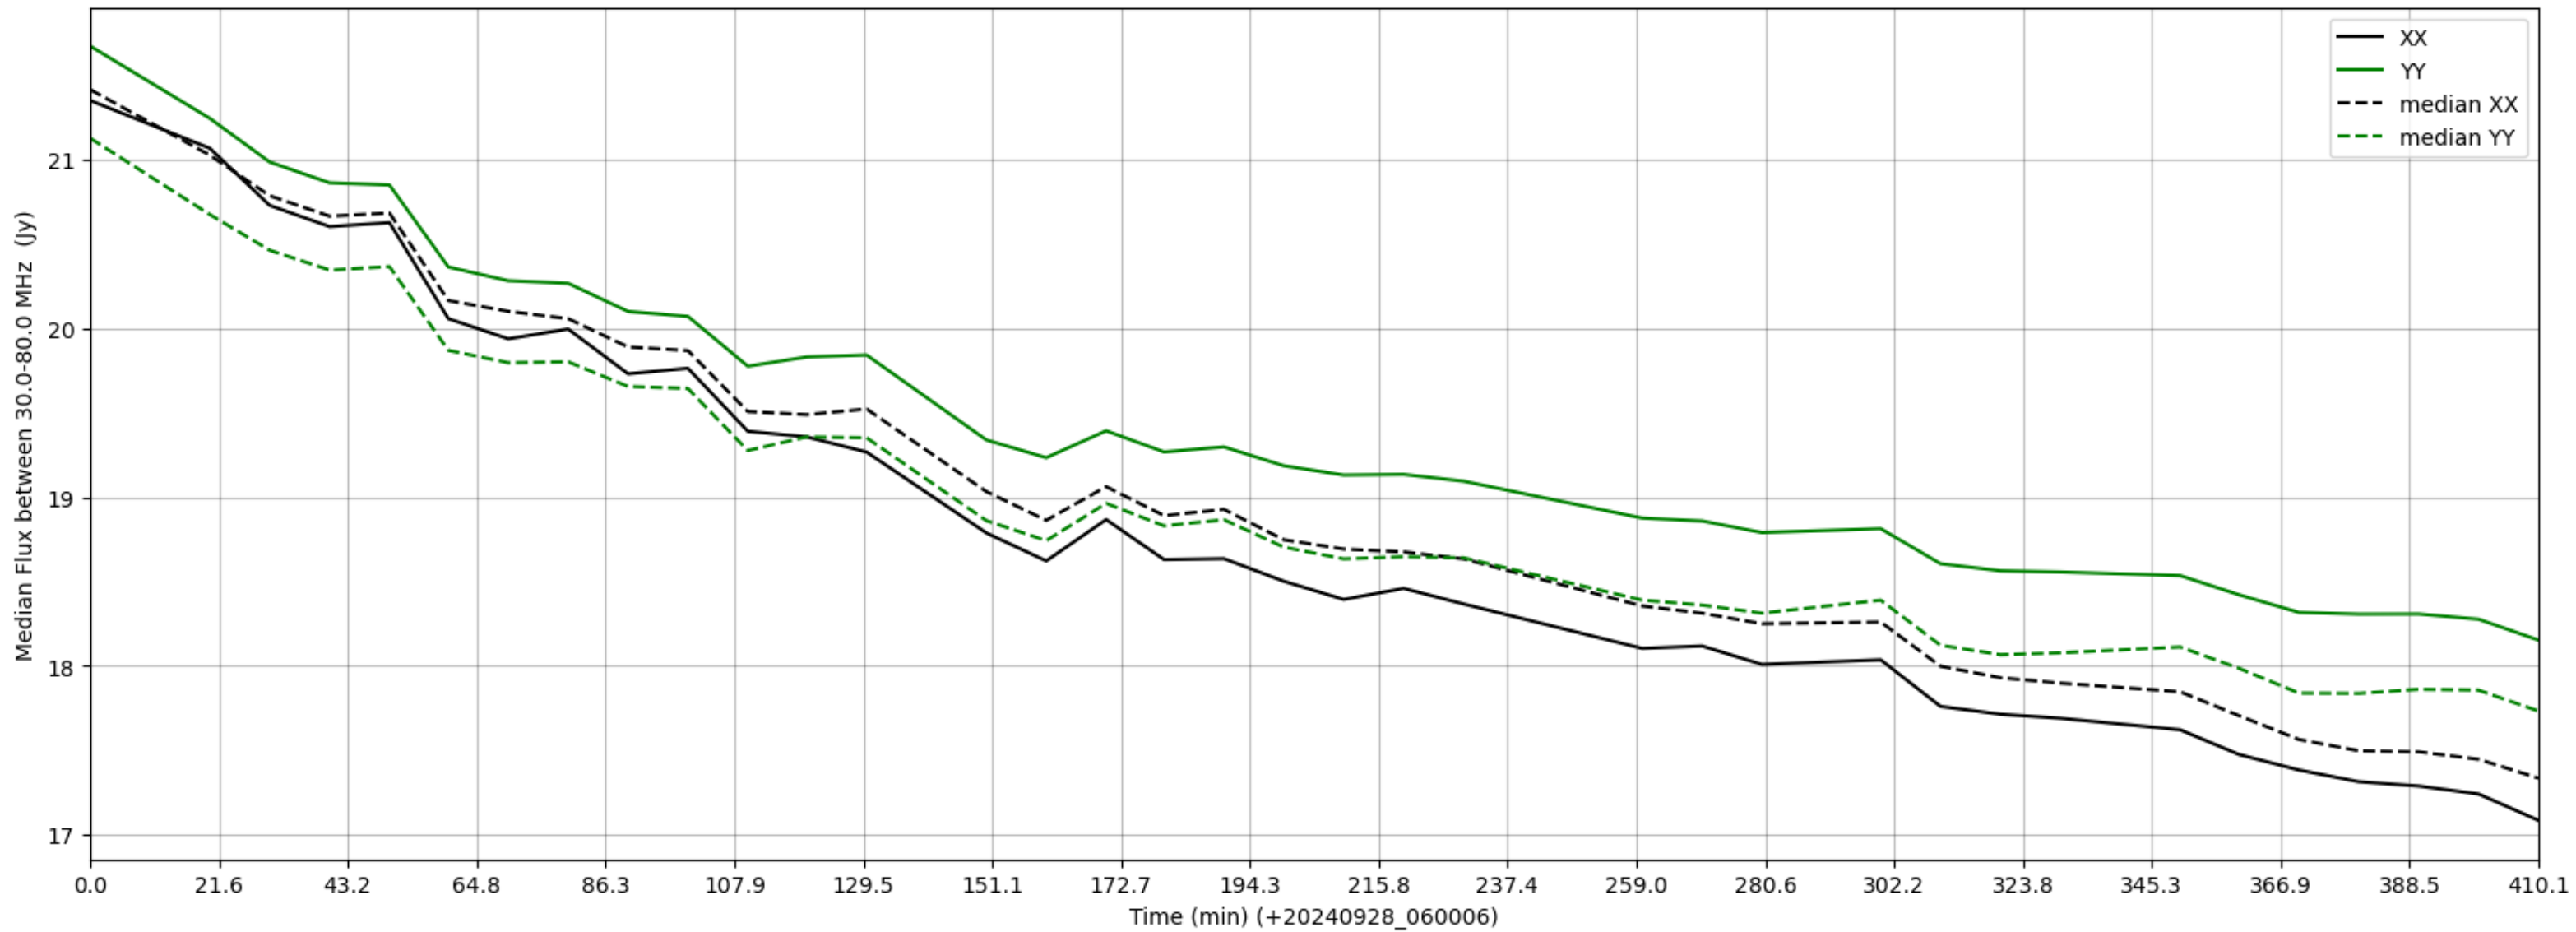

LWA015 - Correlator# 098 - XX FLAGS:Good - YY FLAGS:Good

LWA016 - Correlator# 097 - XX FLAGS:Good - YY FLAGS:Good