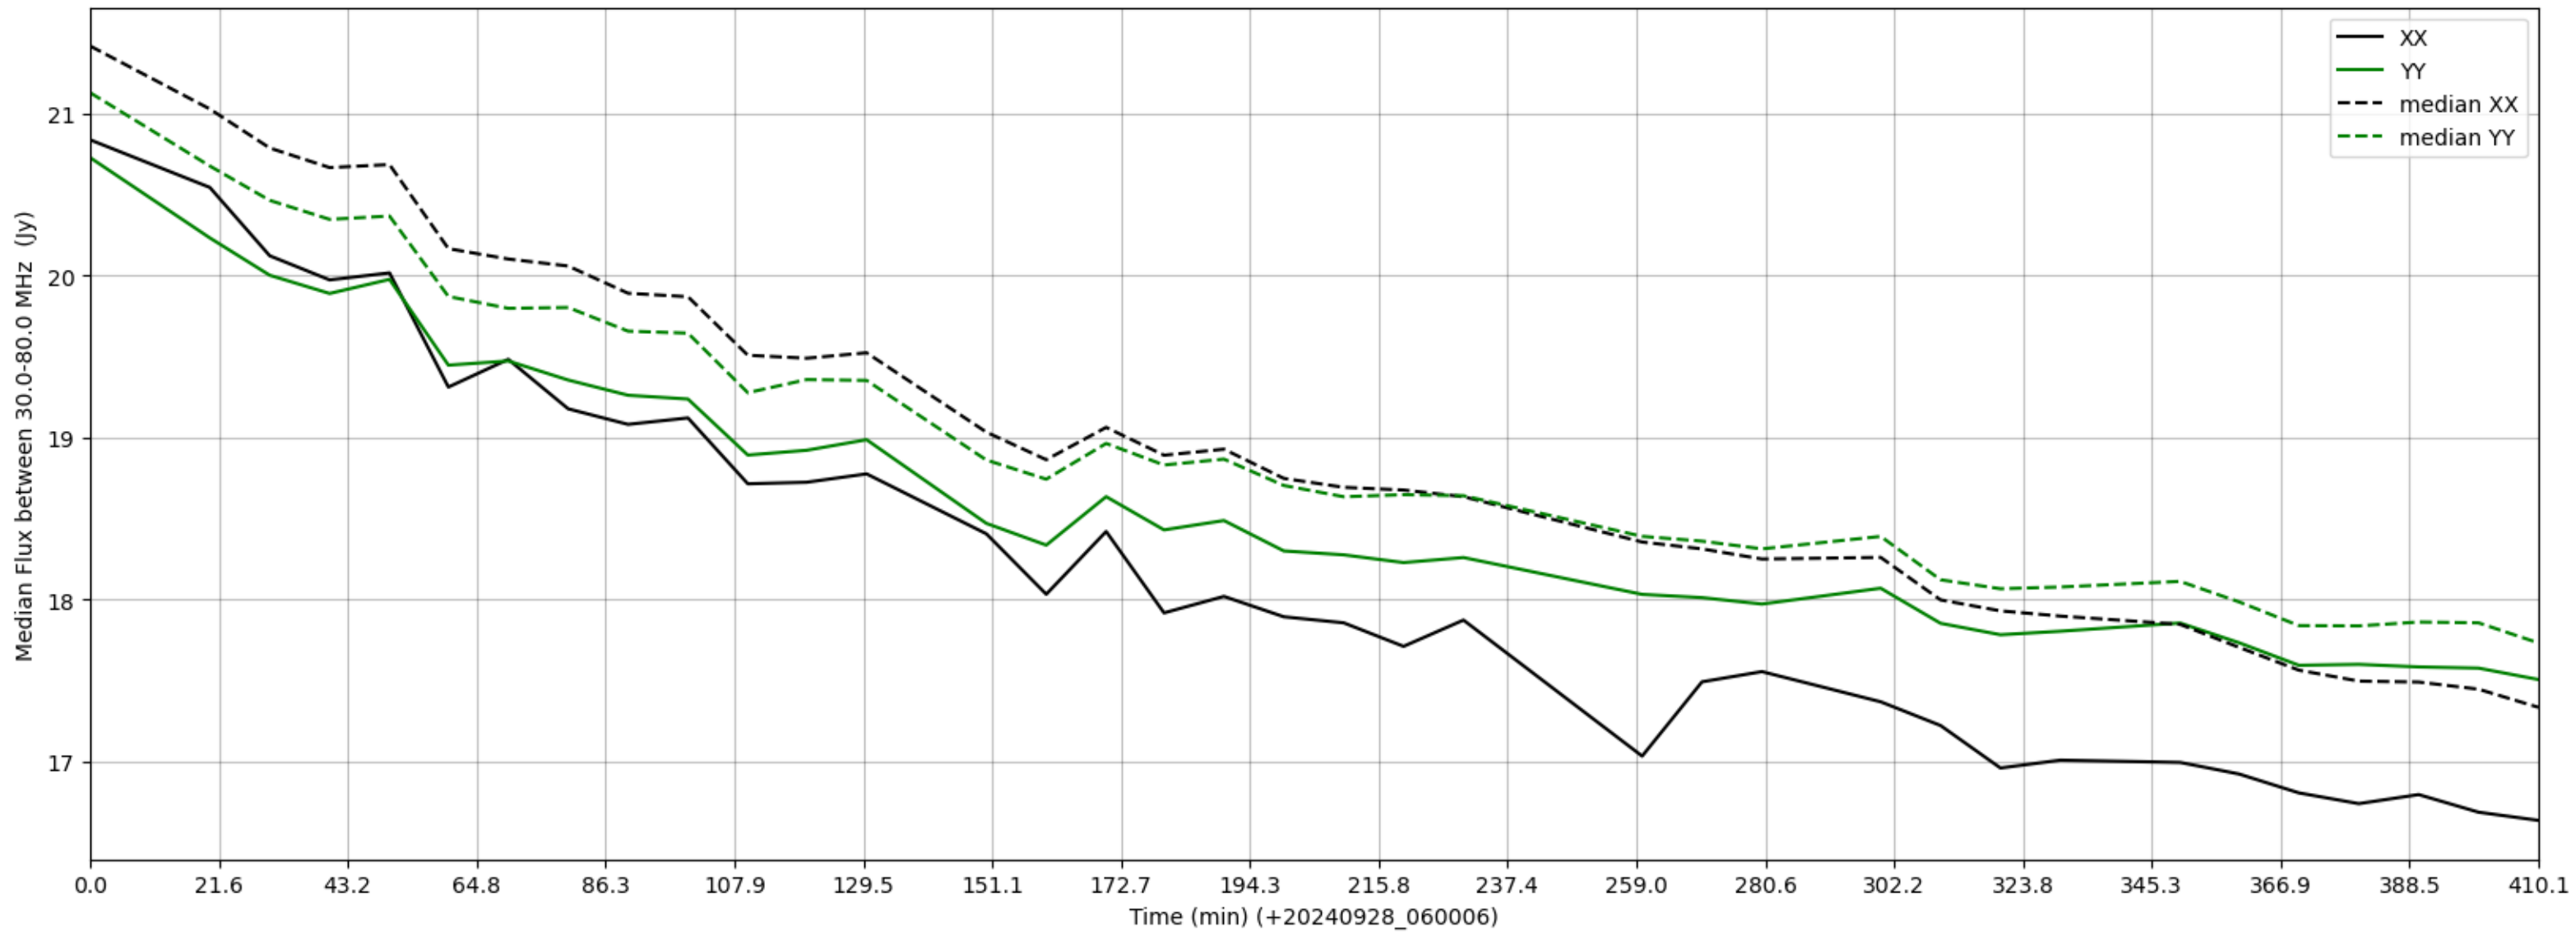

LWA222 - Correlator# 249 - XX FLAGS:Good - YY FLAGS:Good

LWA224 - Correlator# 248 - XX FLAGS:Good - YY FLAGS:Good