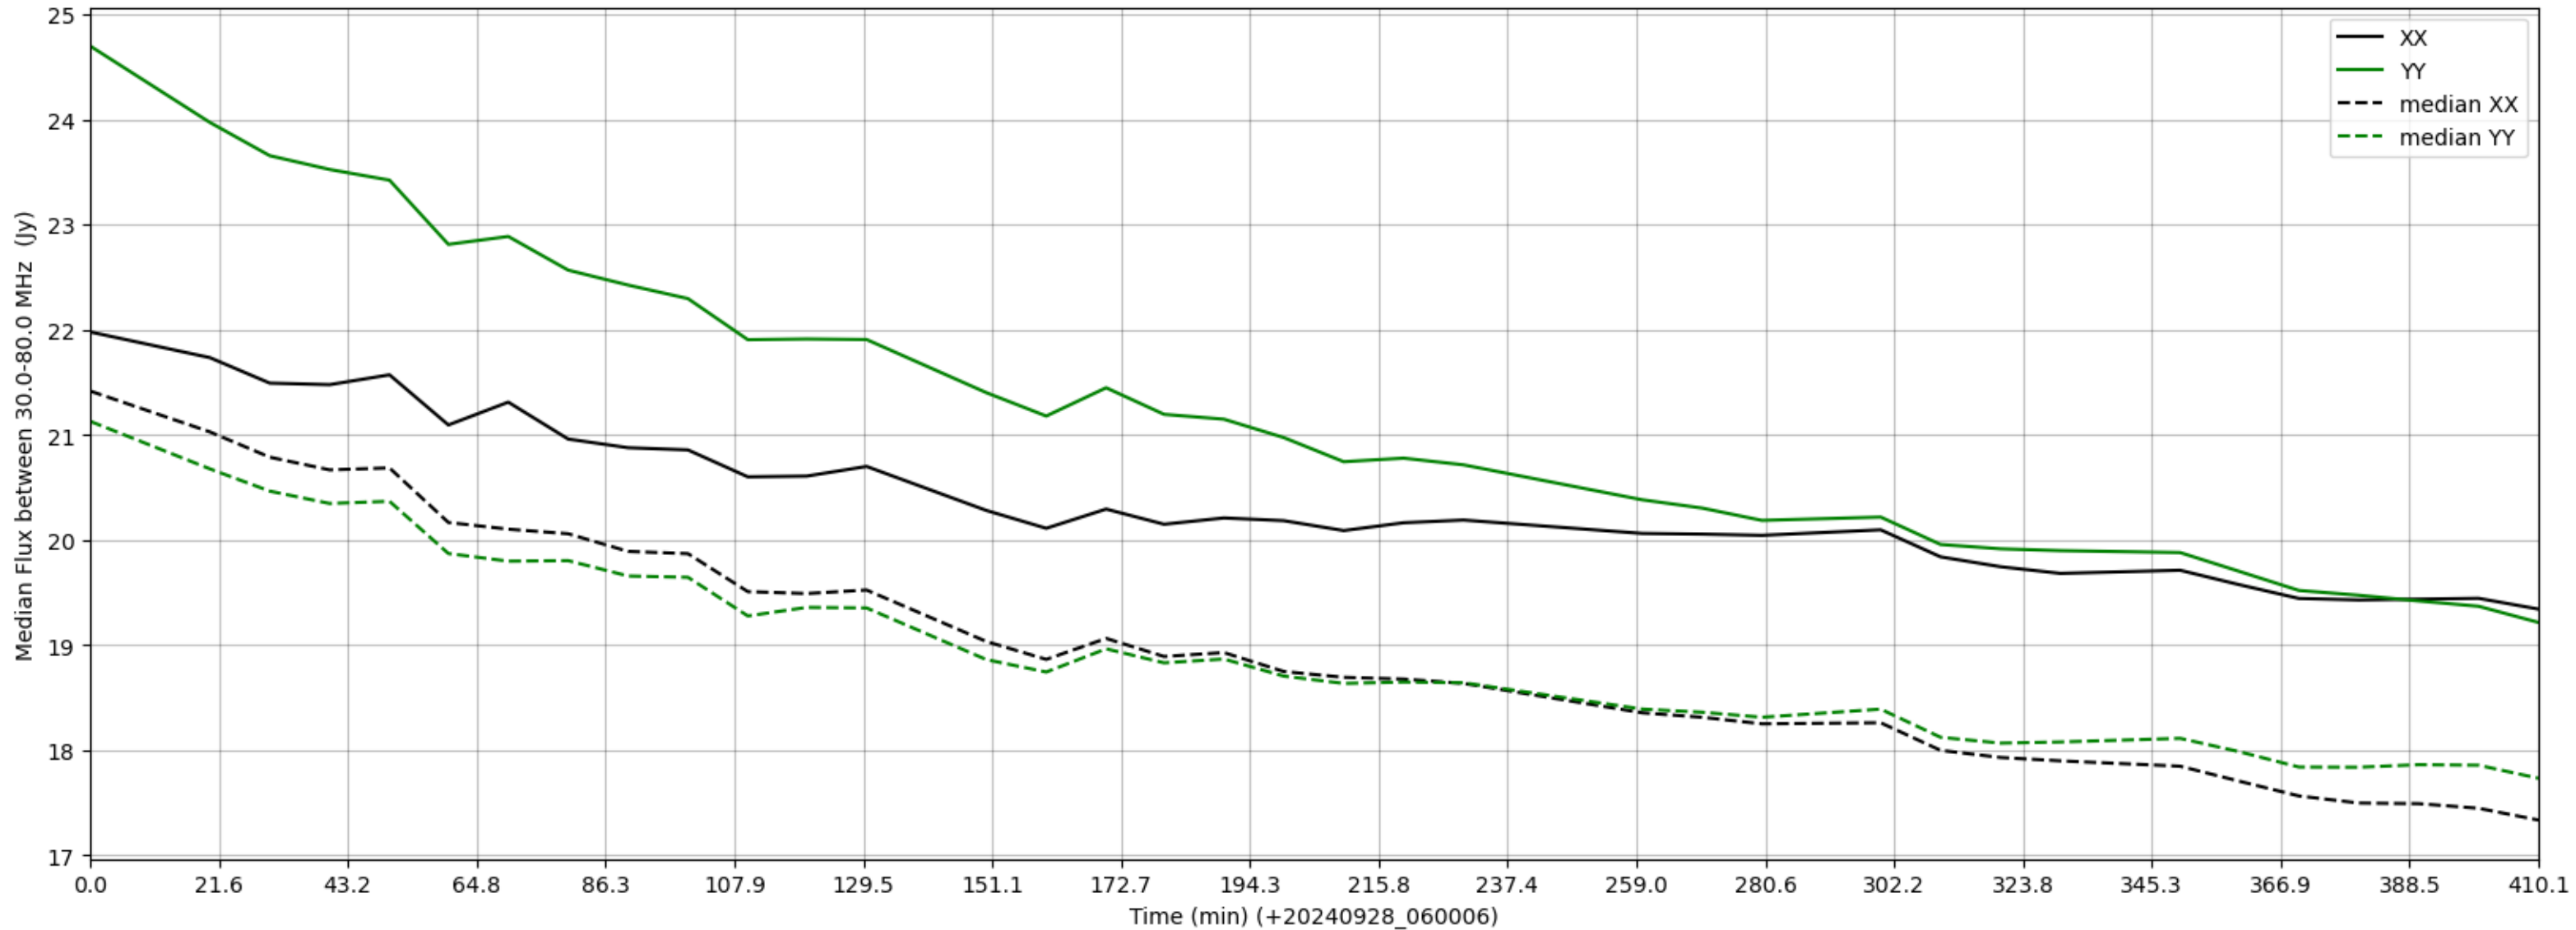

LWA276 - Correlator# 006 - XX FLAGS:Good - YY FLAGS:Good

LWA269 - Correlator# 005 - XX FLAGS:Good - YY FLAGS:Good