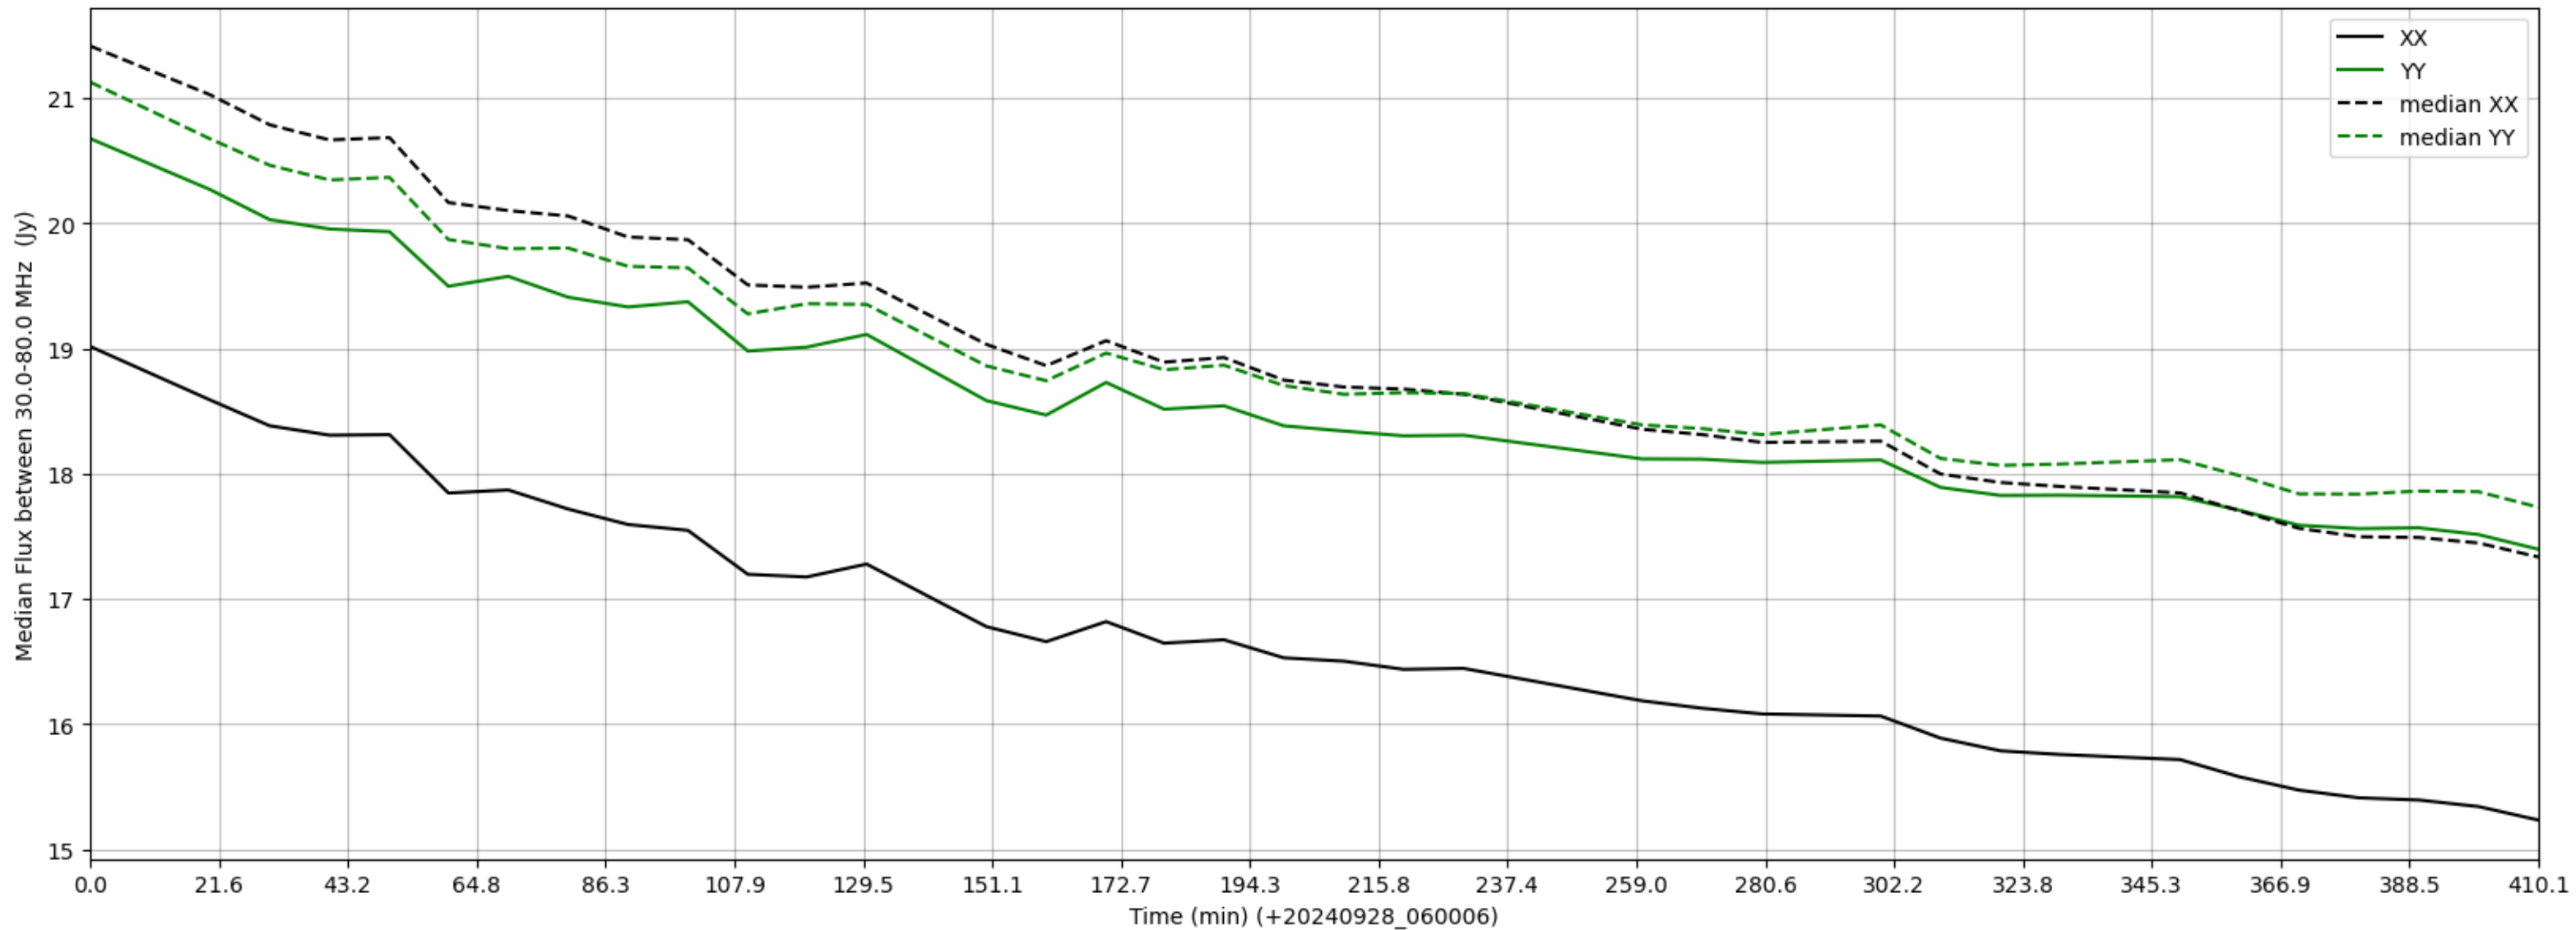

LWA045 - Correlator# 083 - XX FLAGS:Good - YY FLAGS:Good

LWA046 - Correlator# 082 - XX FLAGS:Good - YY FLAGS:Good