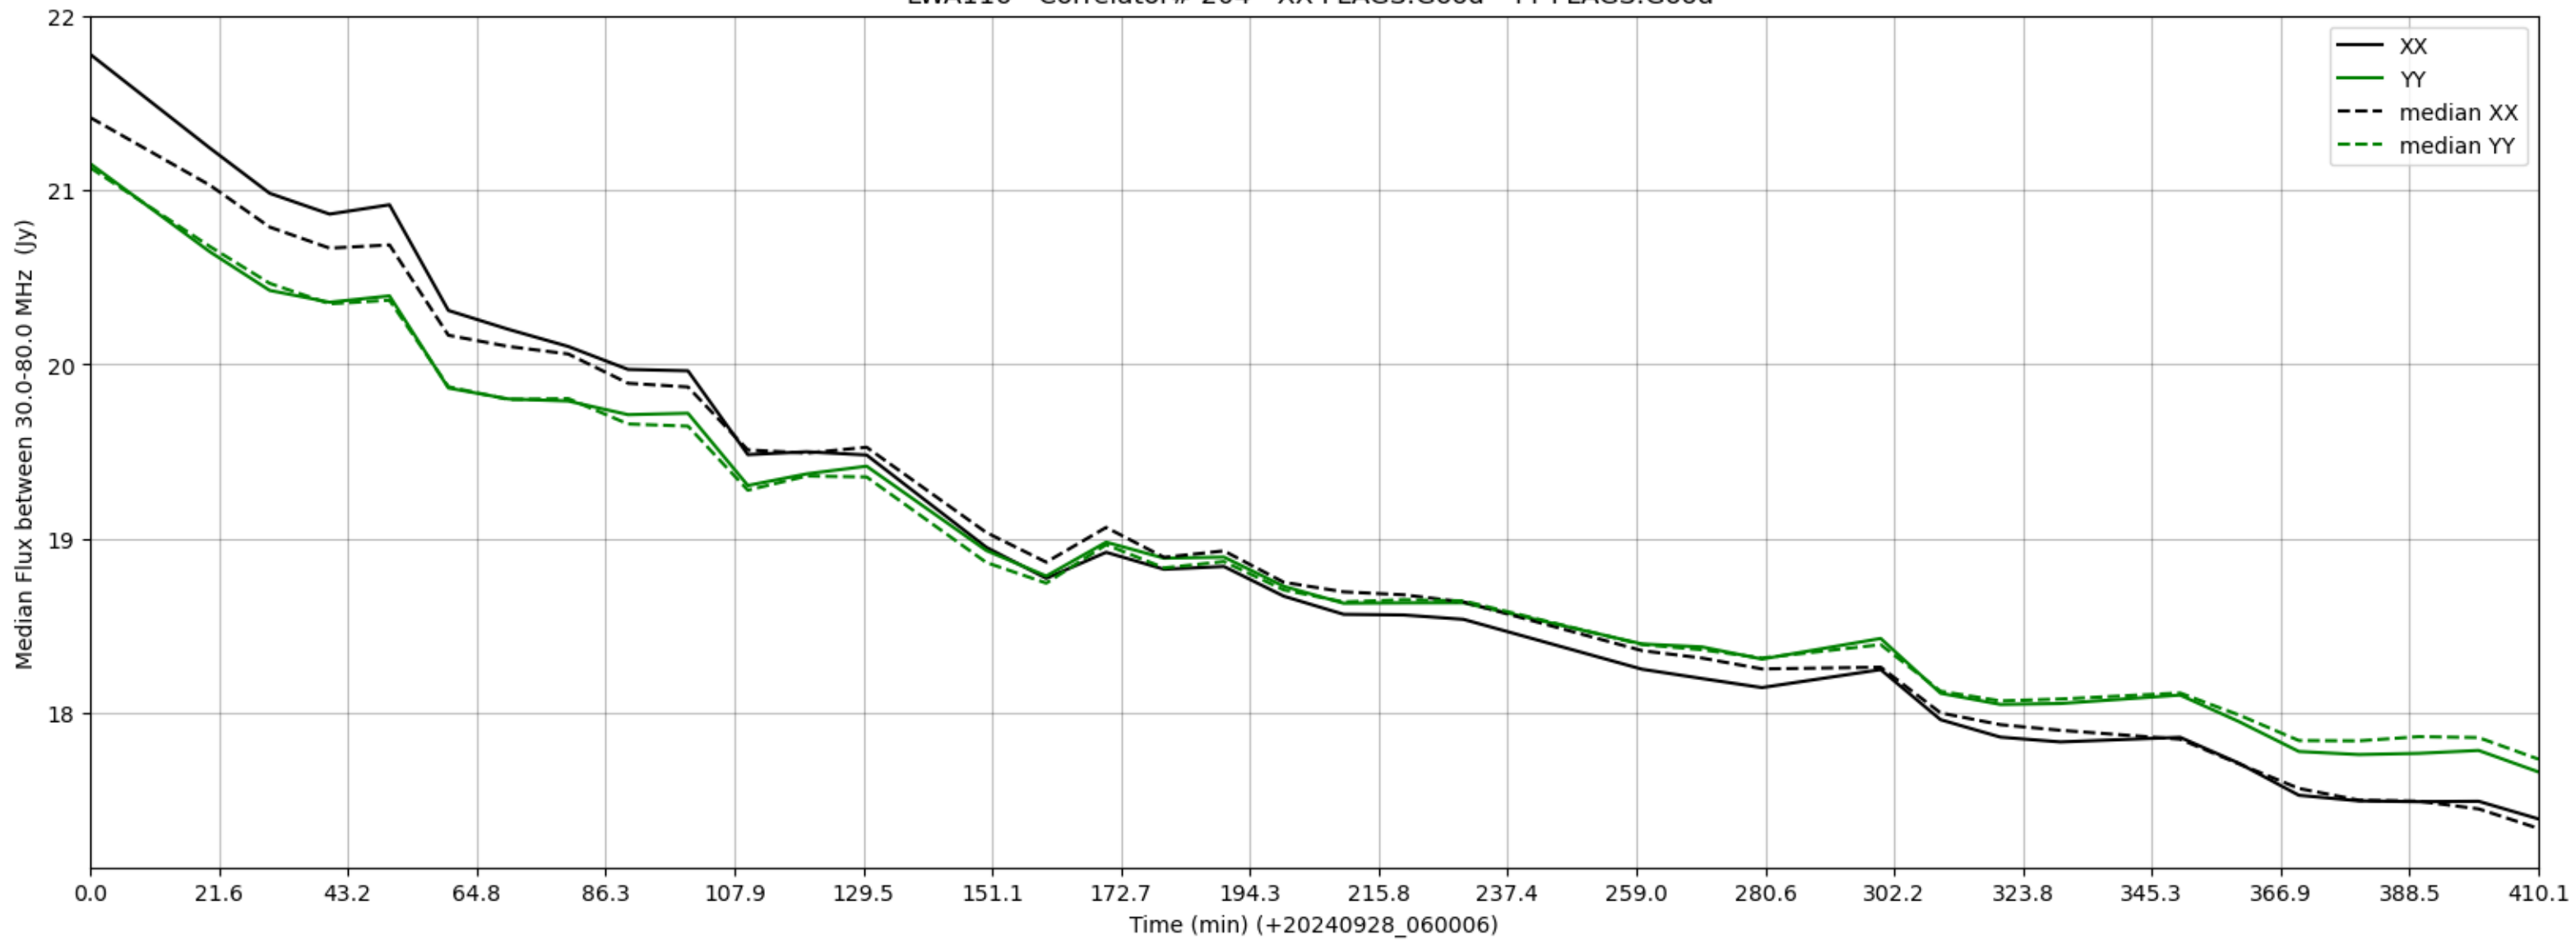

LWA115 - Correlator# 205 - XX FLAGS:Good - YY FLAGS:Good

LWA116 - Correlator# 204 - XX FLAGS:Good - YY FLAGS:Good