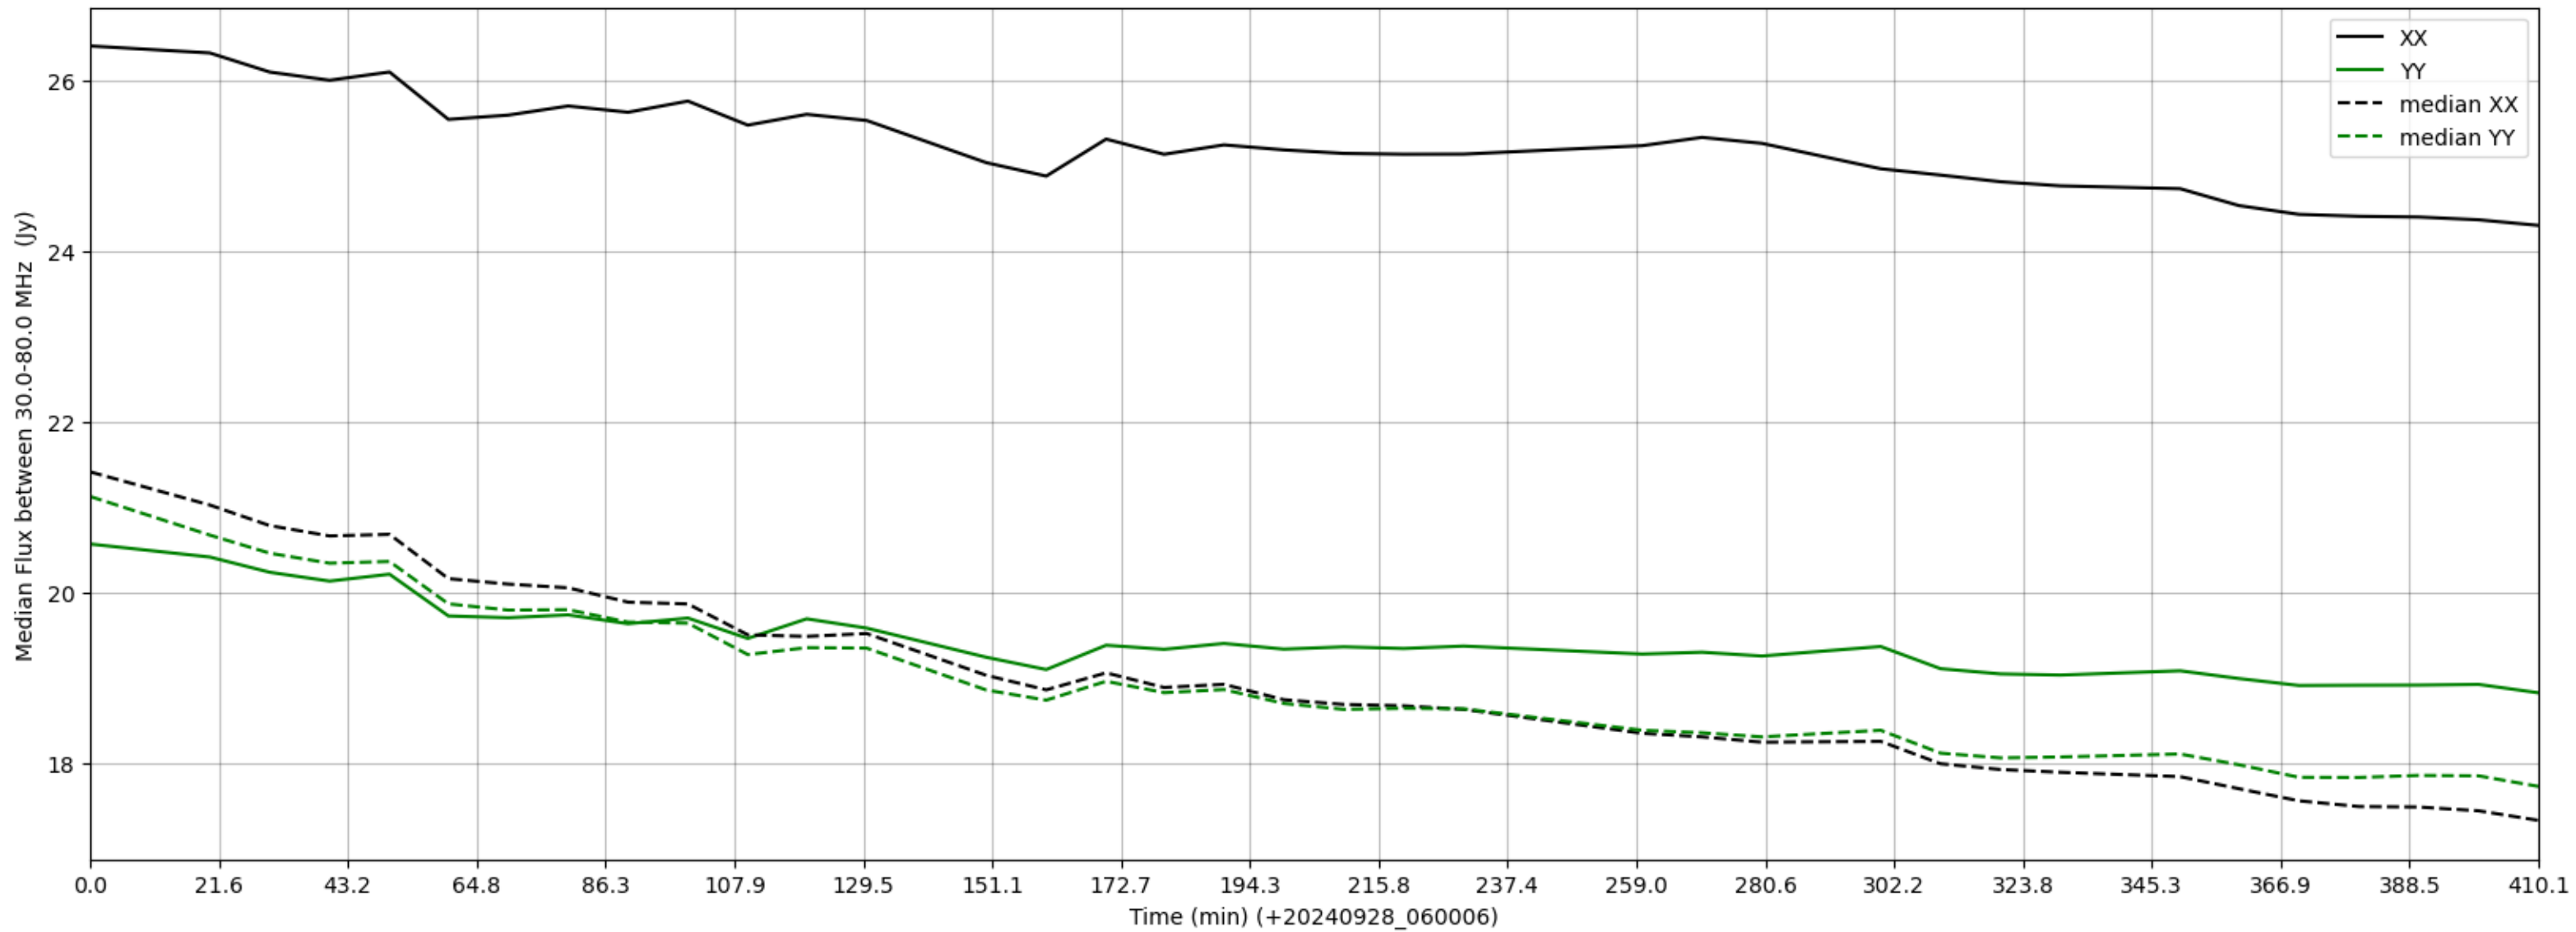

LWA278 - Correlator# 008 - XX FLAGS:Good - YY FLAGS:Good

LWA277 - Correlator# 009 - XX FLAGS:Good - YY FLAGS:Good

LWA282 - Correlator# 010 - XX FLAGS:Good - YY FLAGS:Good

LWA281 - Correlator# 011 - XX FLAGS:Good - YY FLAGS:Good