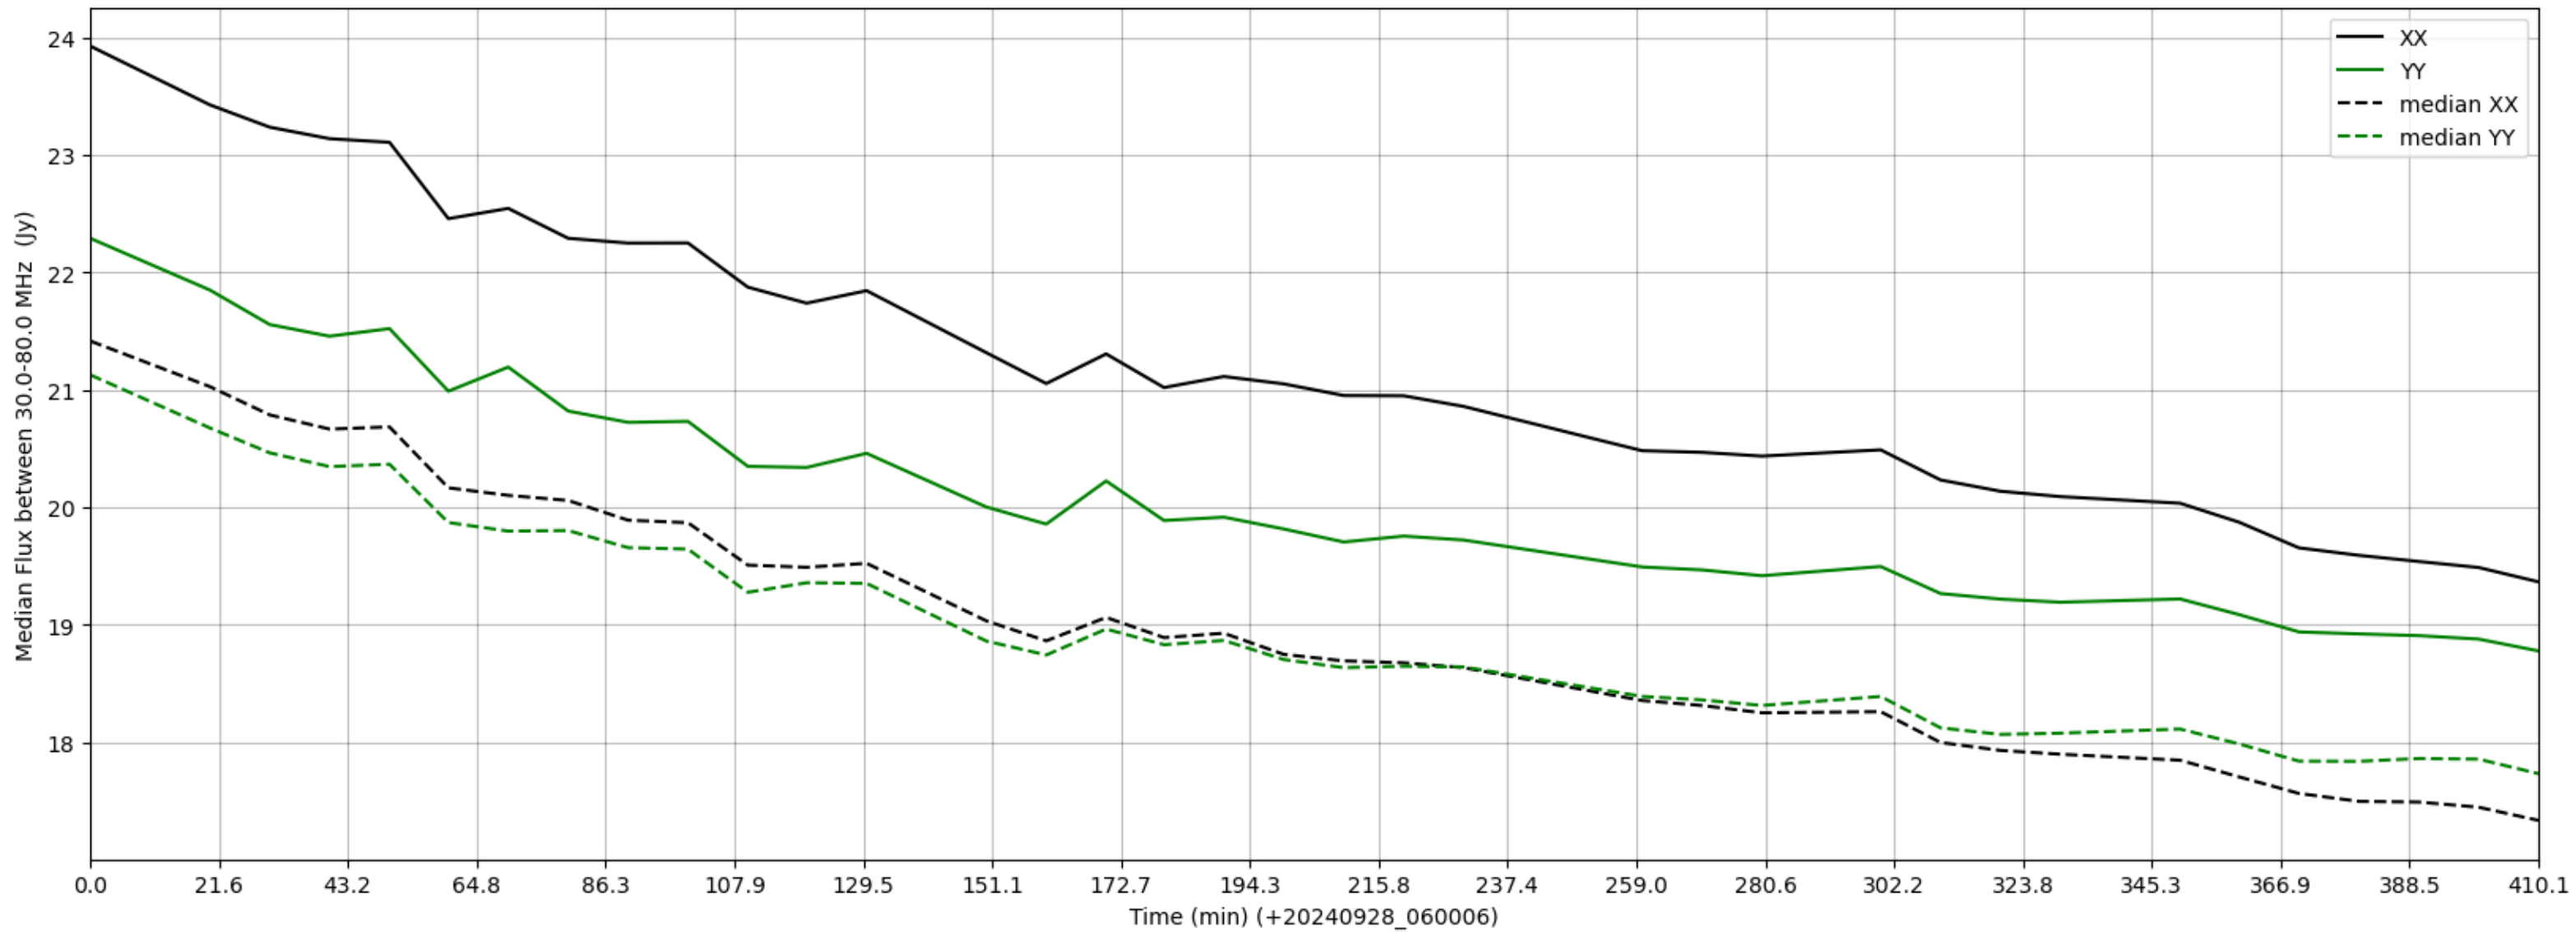

LWA262 - Correlator# 123 - XX FLAGS:Good - YY FLAGS:Good

LWA324 - Correlator# 122 - XX FLAGS:Good - YY FLAGS:Good