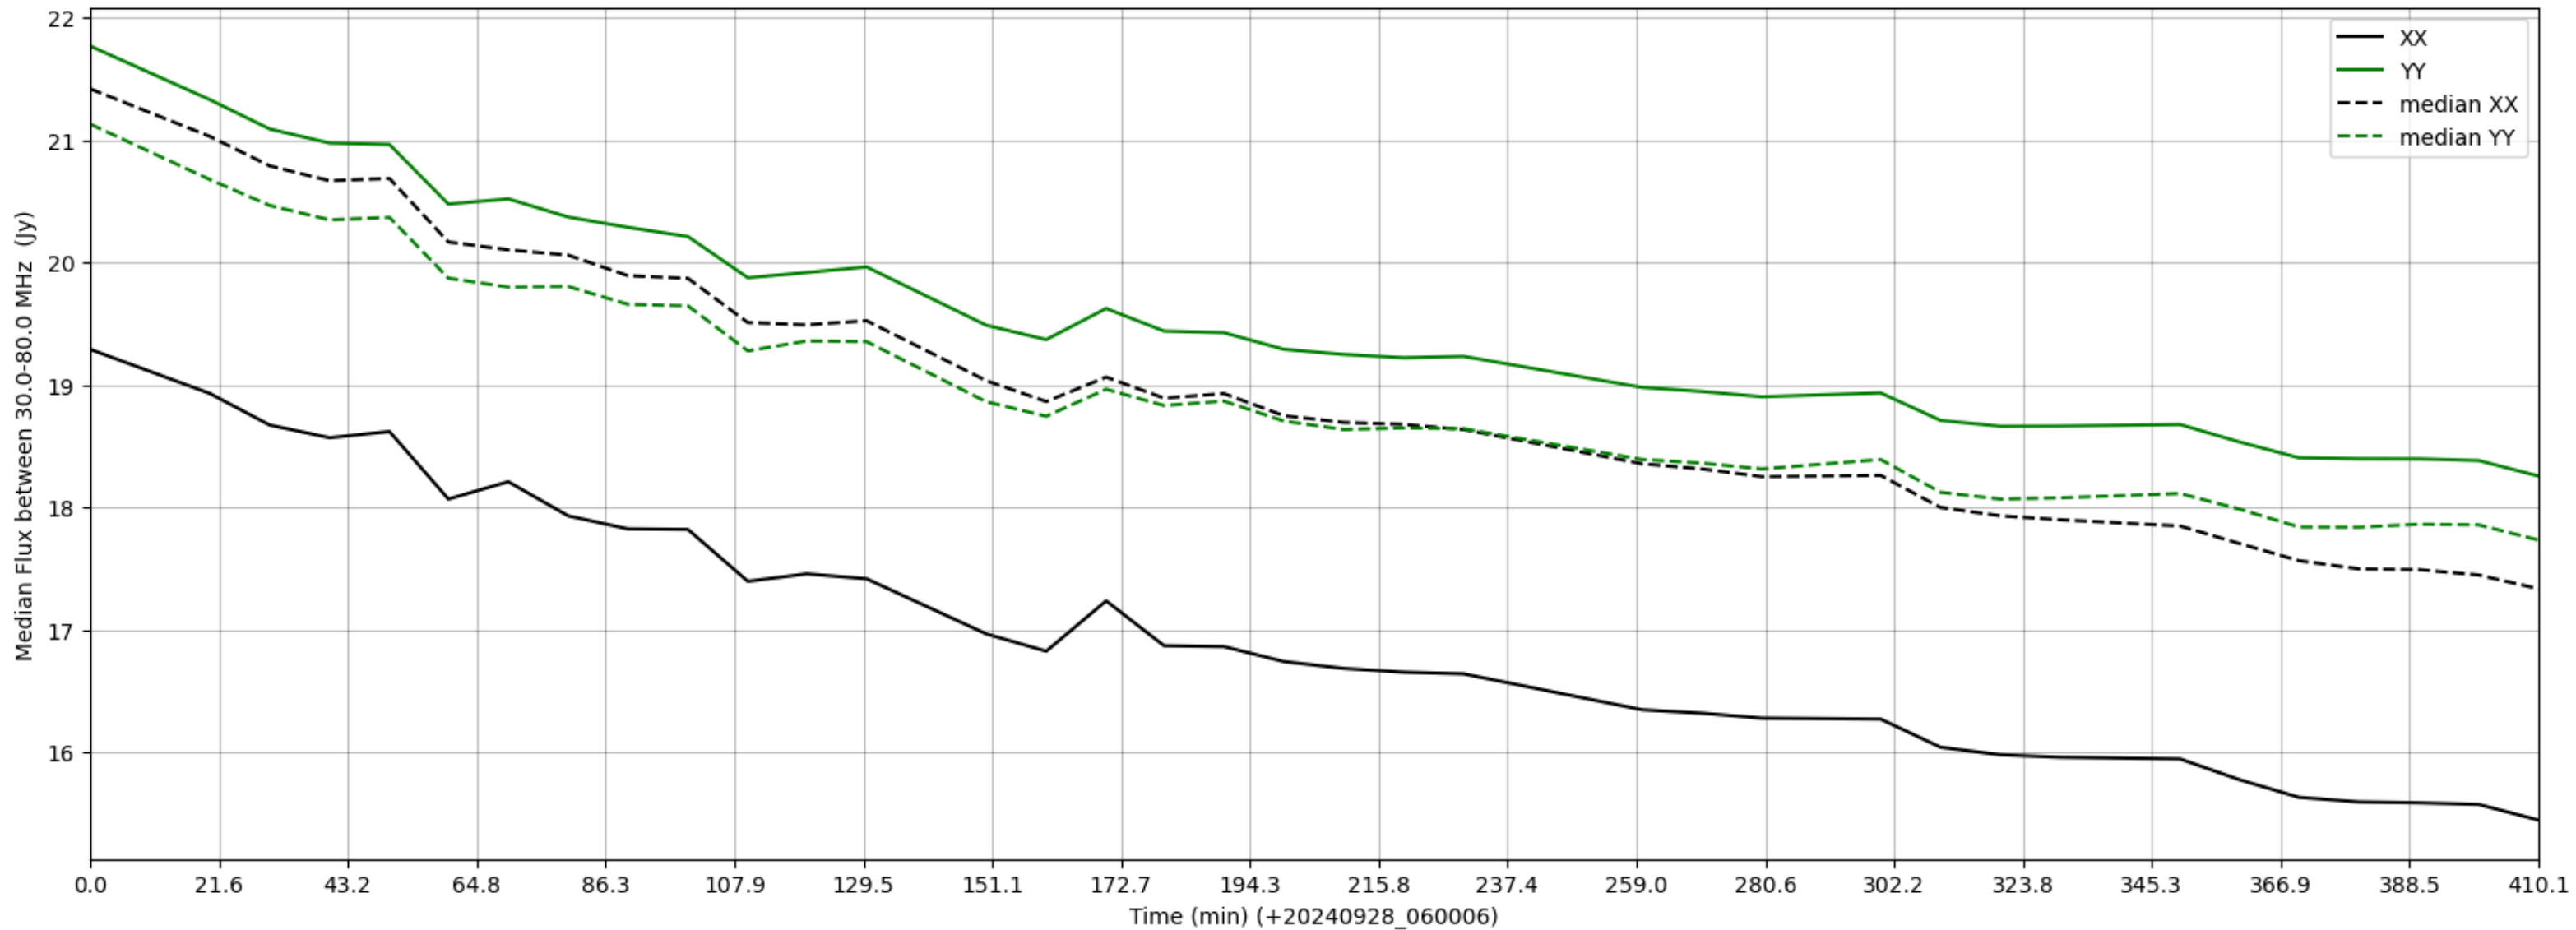

LWA099 - Correlator# 172 - XX FLAGS:Good - YY FLAGS:Good

LWA098 - Correlator# 173 - XX FLAGS:Good - YY FLAGS:Good

LWA101 - Correlator# 174 - XX FLAGS:Good - YY FLAGS:Good

LWA100 - Correlator# 175 - XX FLAGS:Good - YY FLAGS:Good