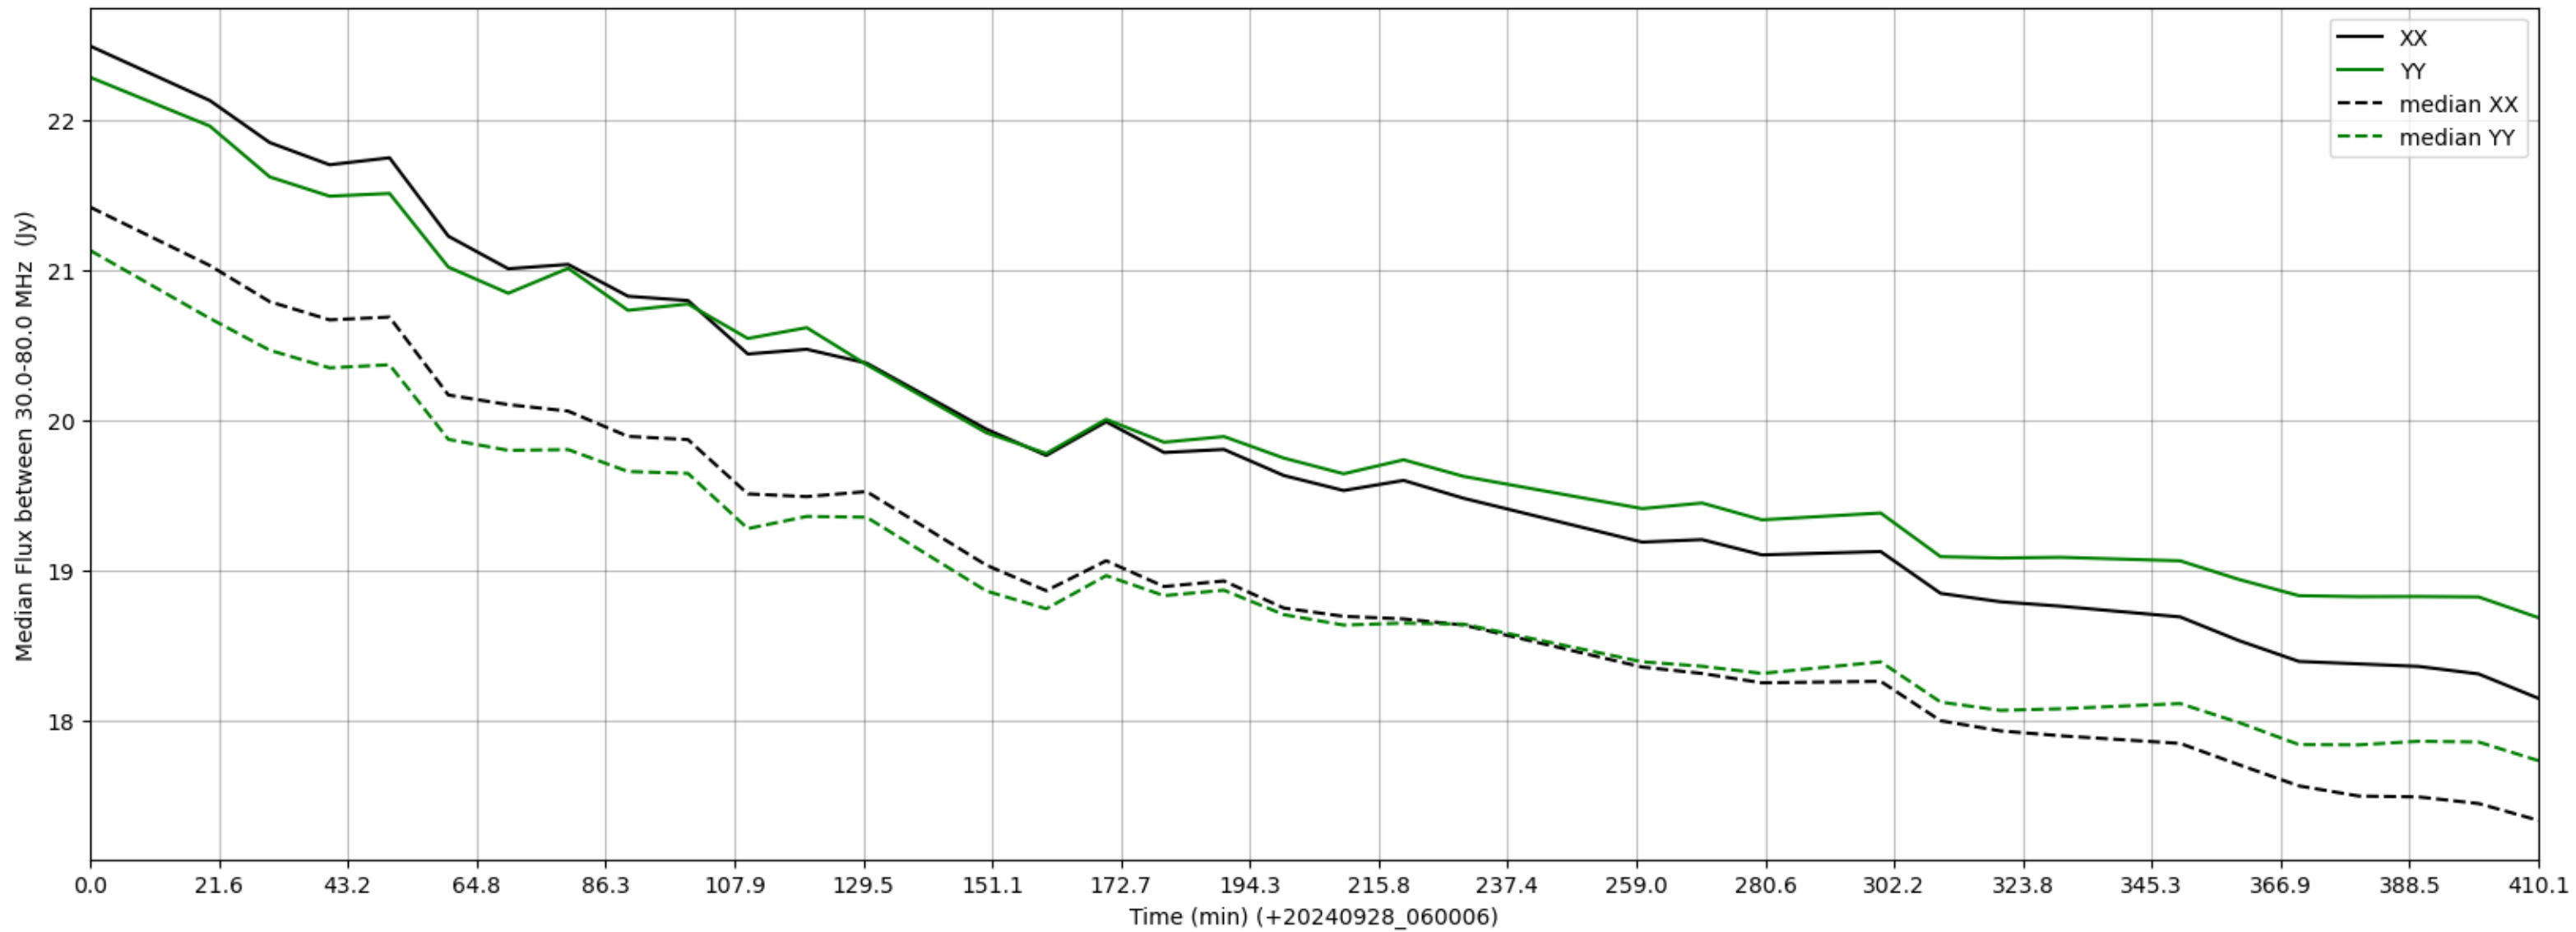

LWA056 - Correlator# 135 - XX FLAGS:Good - YY FLAGS:Good

LWA057 - Correlator# 134 - XX FLAGS:Good - YY FLAGS:Good