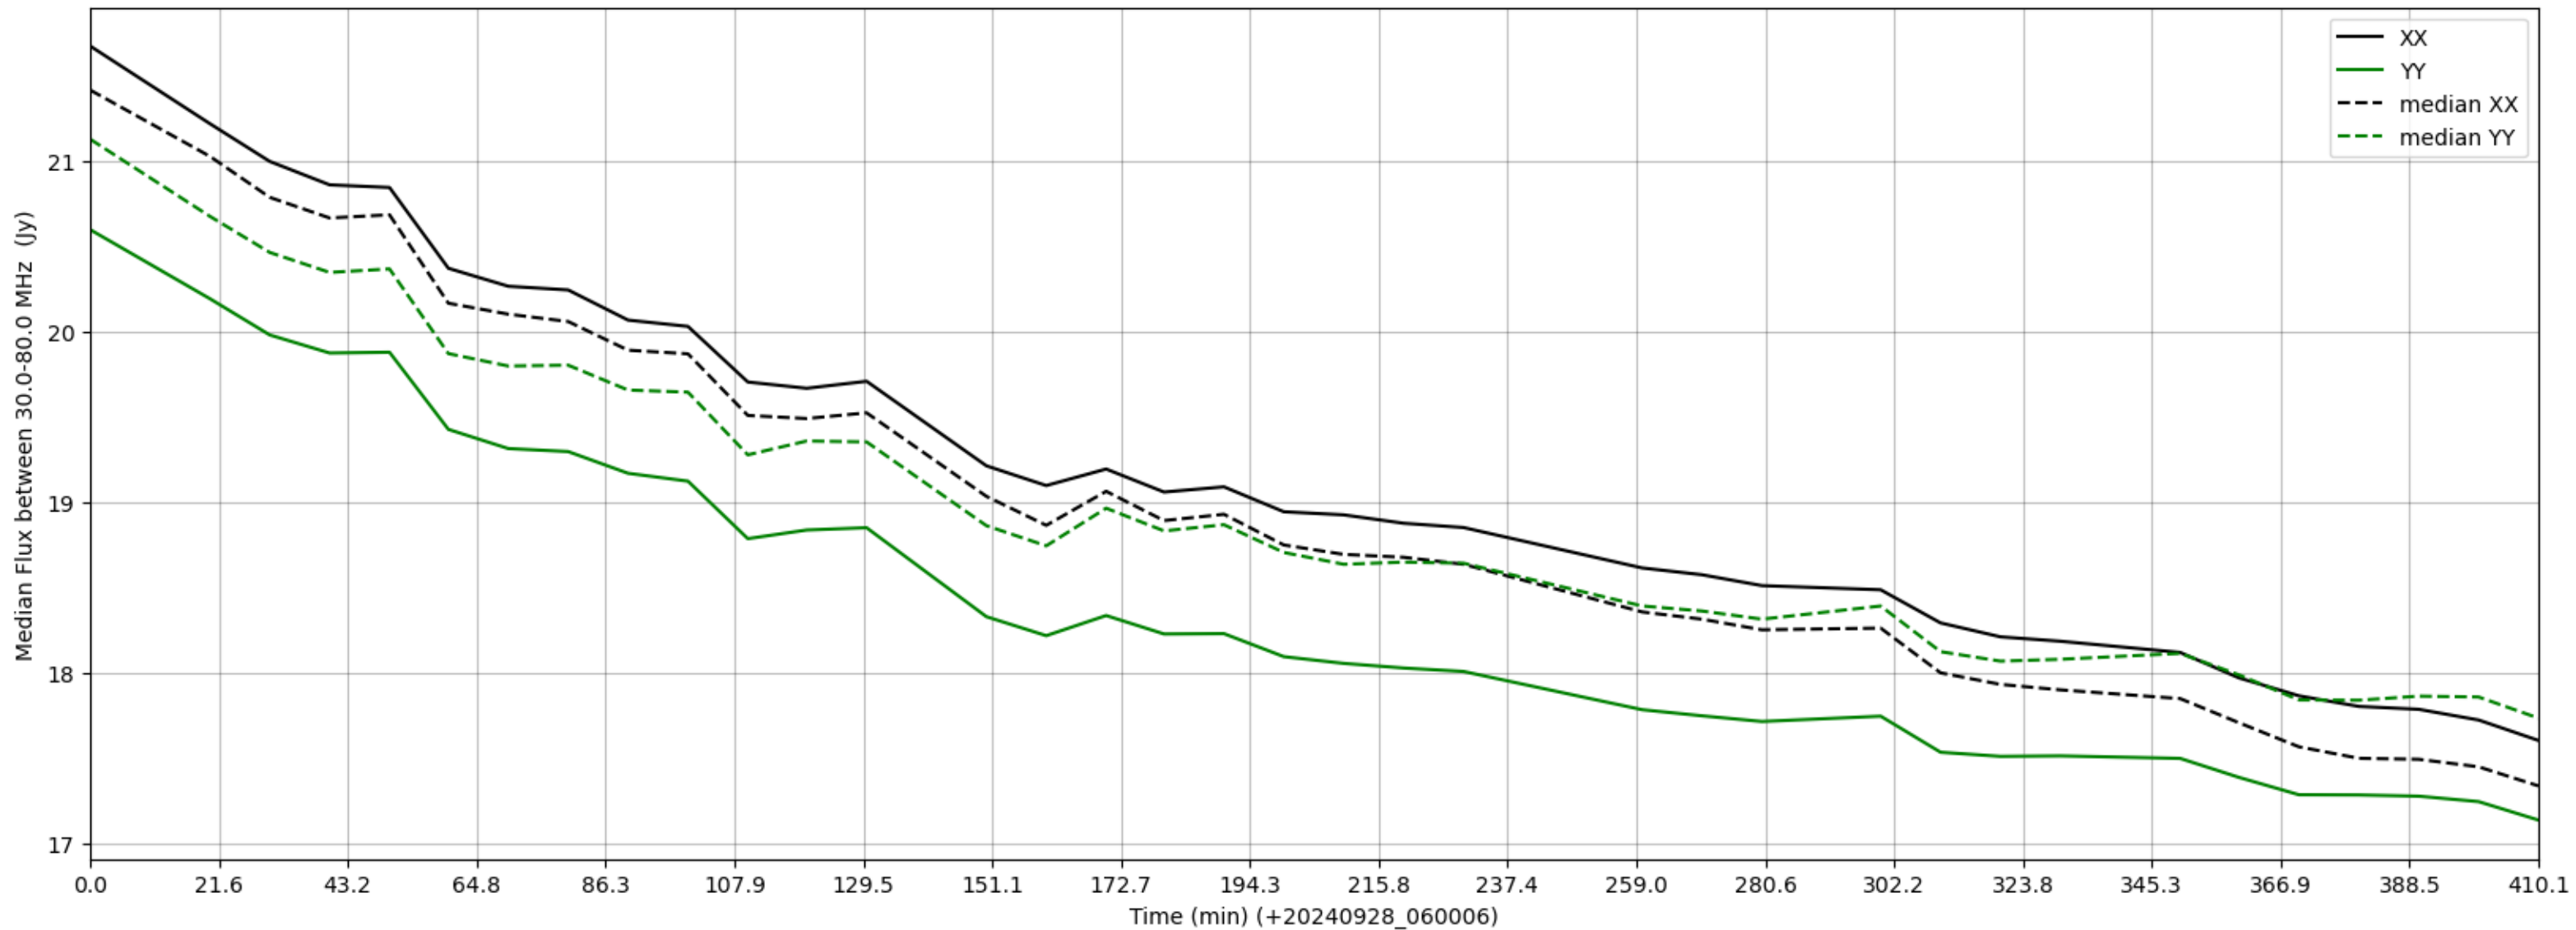

LWA156 - Correlator# 235 - XX FLAGS:Good - YY FLAGS:Good

LWA157 - Correlator# 234 - XX FLAGS:Good - YY FLAGS:Good