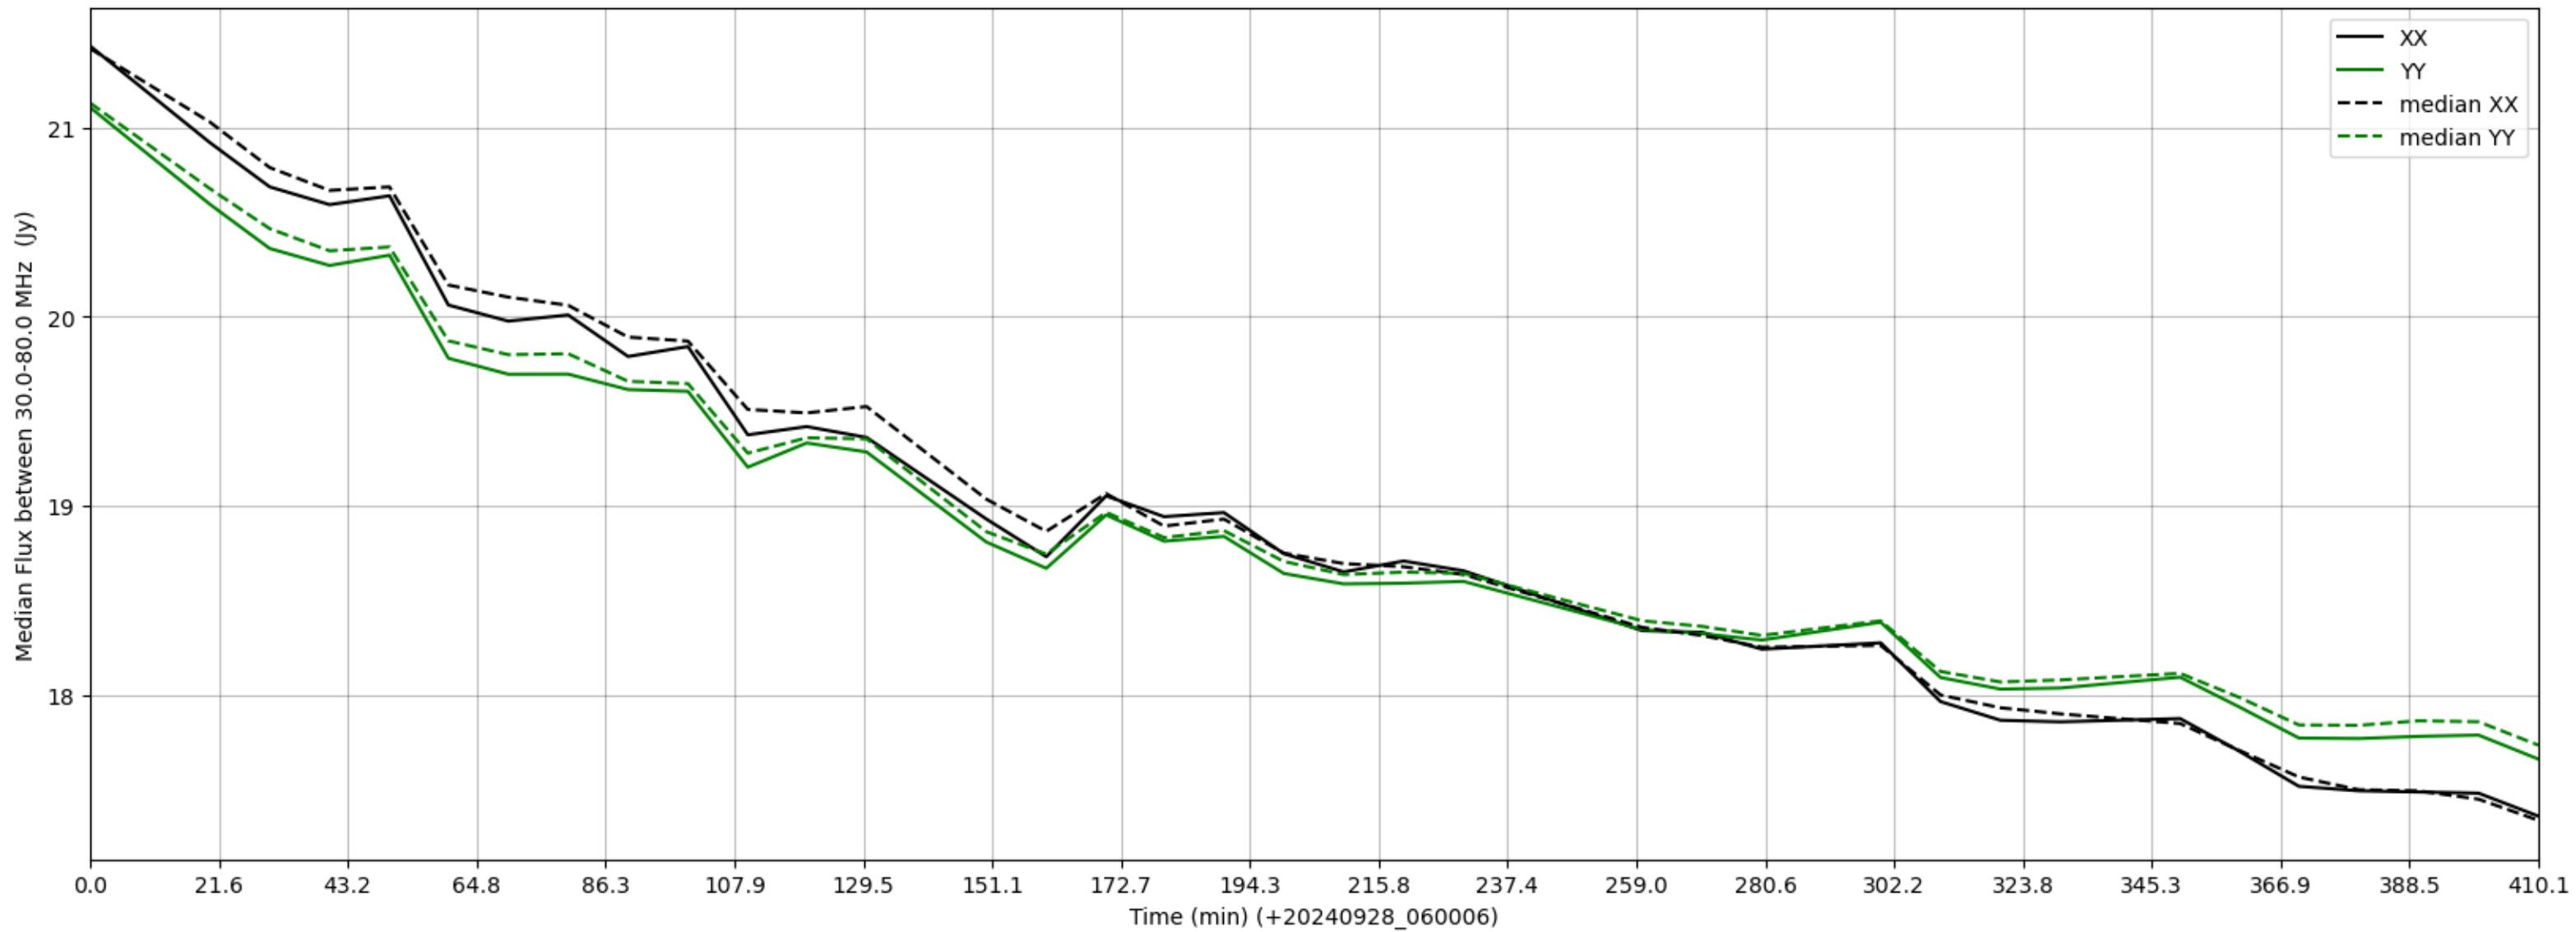

LWA230 - Correlator# 303 - XX FLAGS:Good - YY FLAGS:Good

LWA228 - Correlator# 302 - XX FLAGS:Good - YY FLAGS:Good