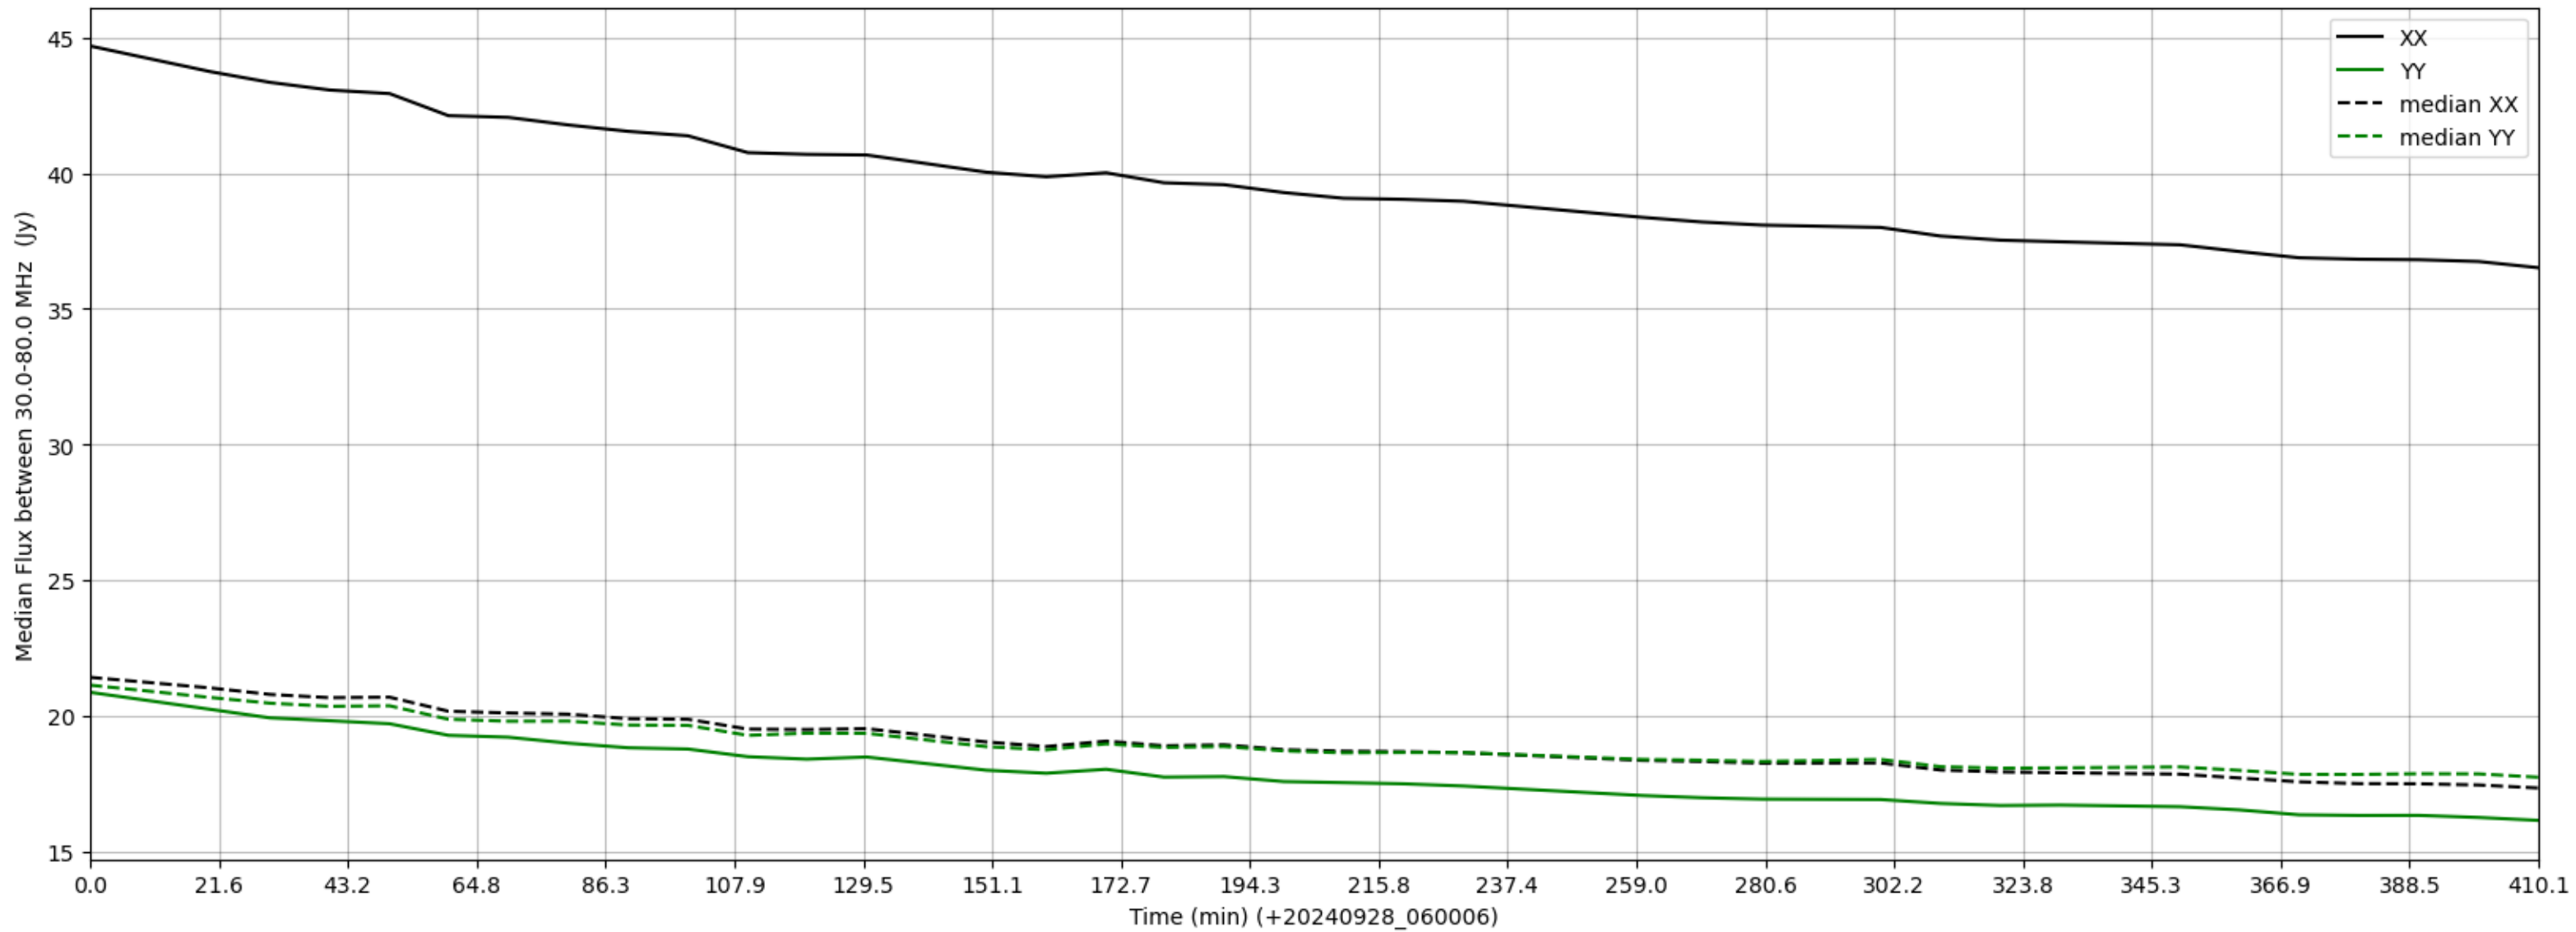

LWA353 - Correlator# 031 - XX FLAGS:Good - YY FLAGS:Good

LWA362 - Correlator# 030 - XX FLAGS:Good - YY FLAGS:Good