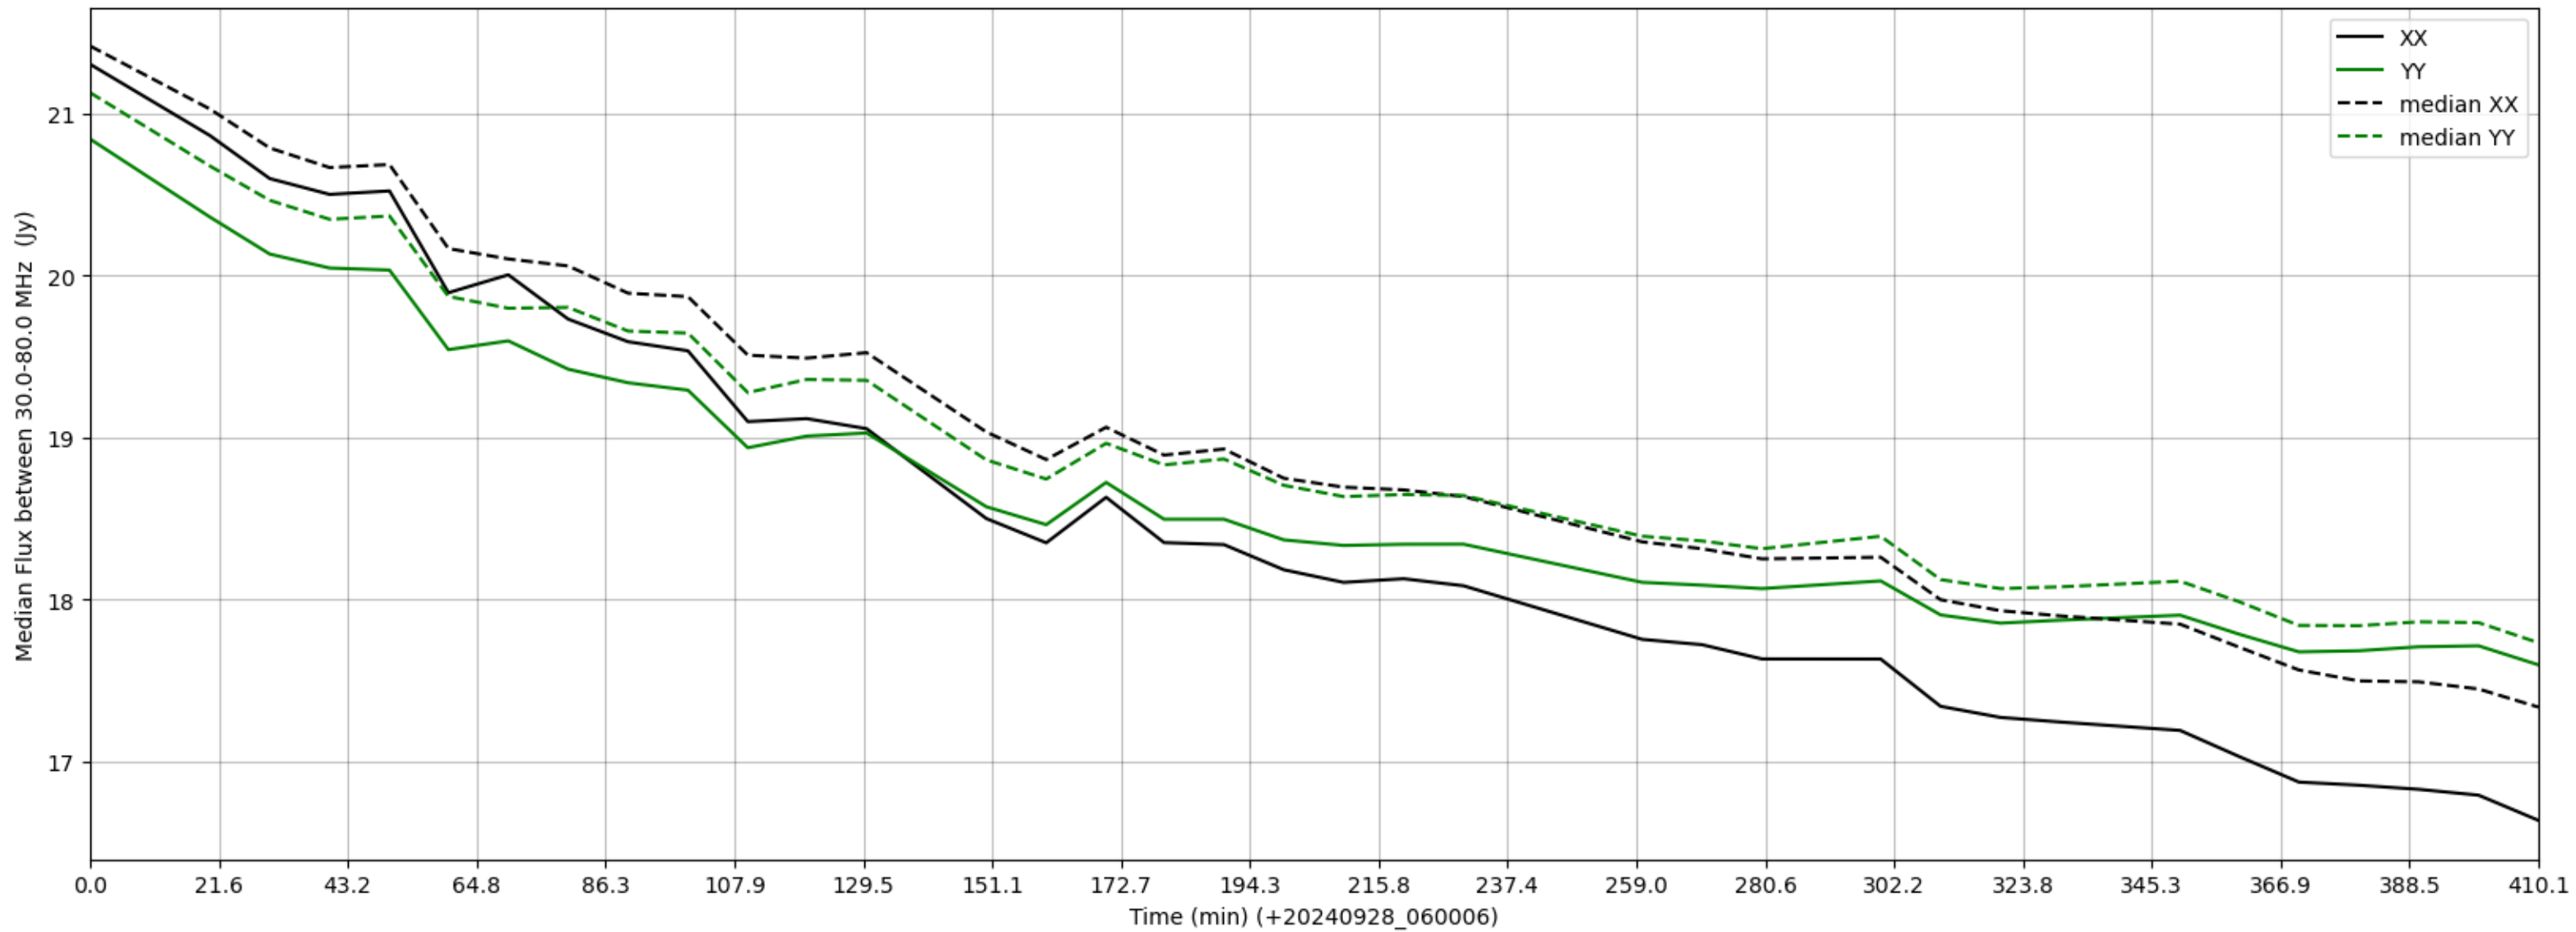

LWA002 - Correlator# 064 - XX FLAGS:Good - YY FLAGS:Good

LWA001 - Correlator# 065 - XX FLAGS:BadSpecShape - YY FLAGS:Good

LWA004 - Correlator# 066 - XX FLAGS:Good - YY FLAGS:Good

LWA003 - Correlator# 067 - XX FLAGS:Good - YY FLAGS:Good