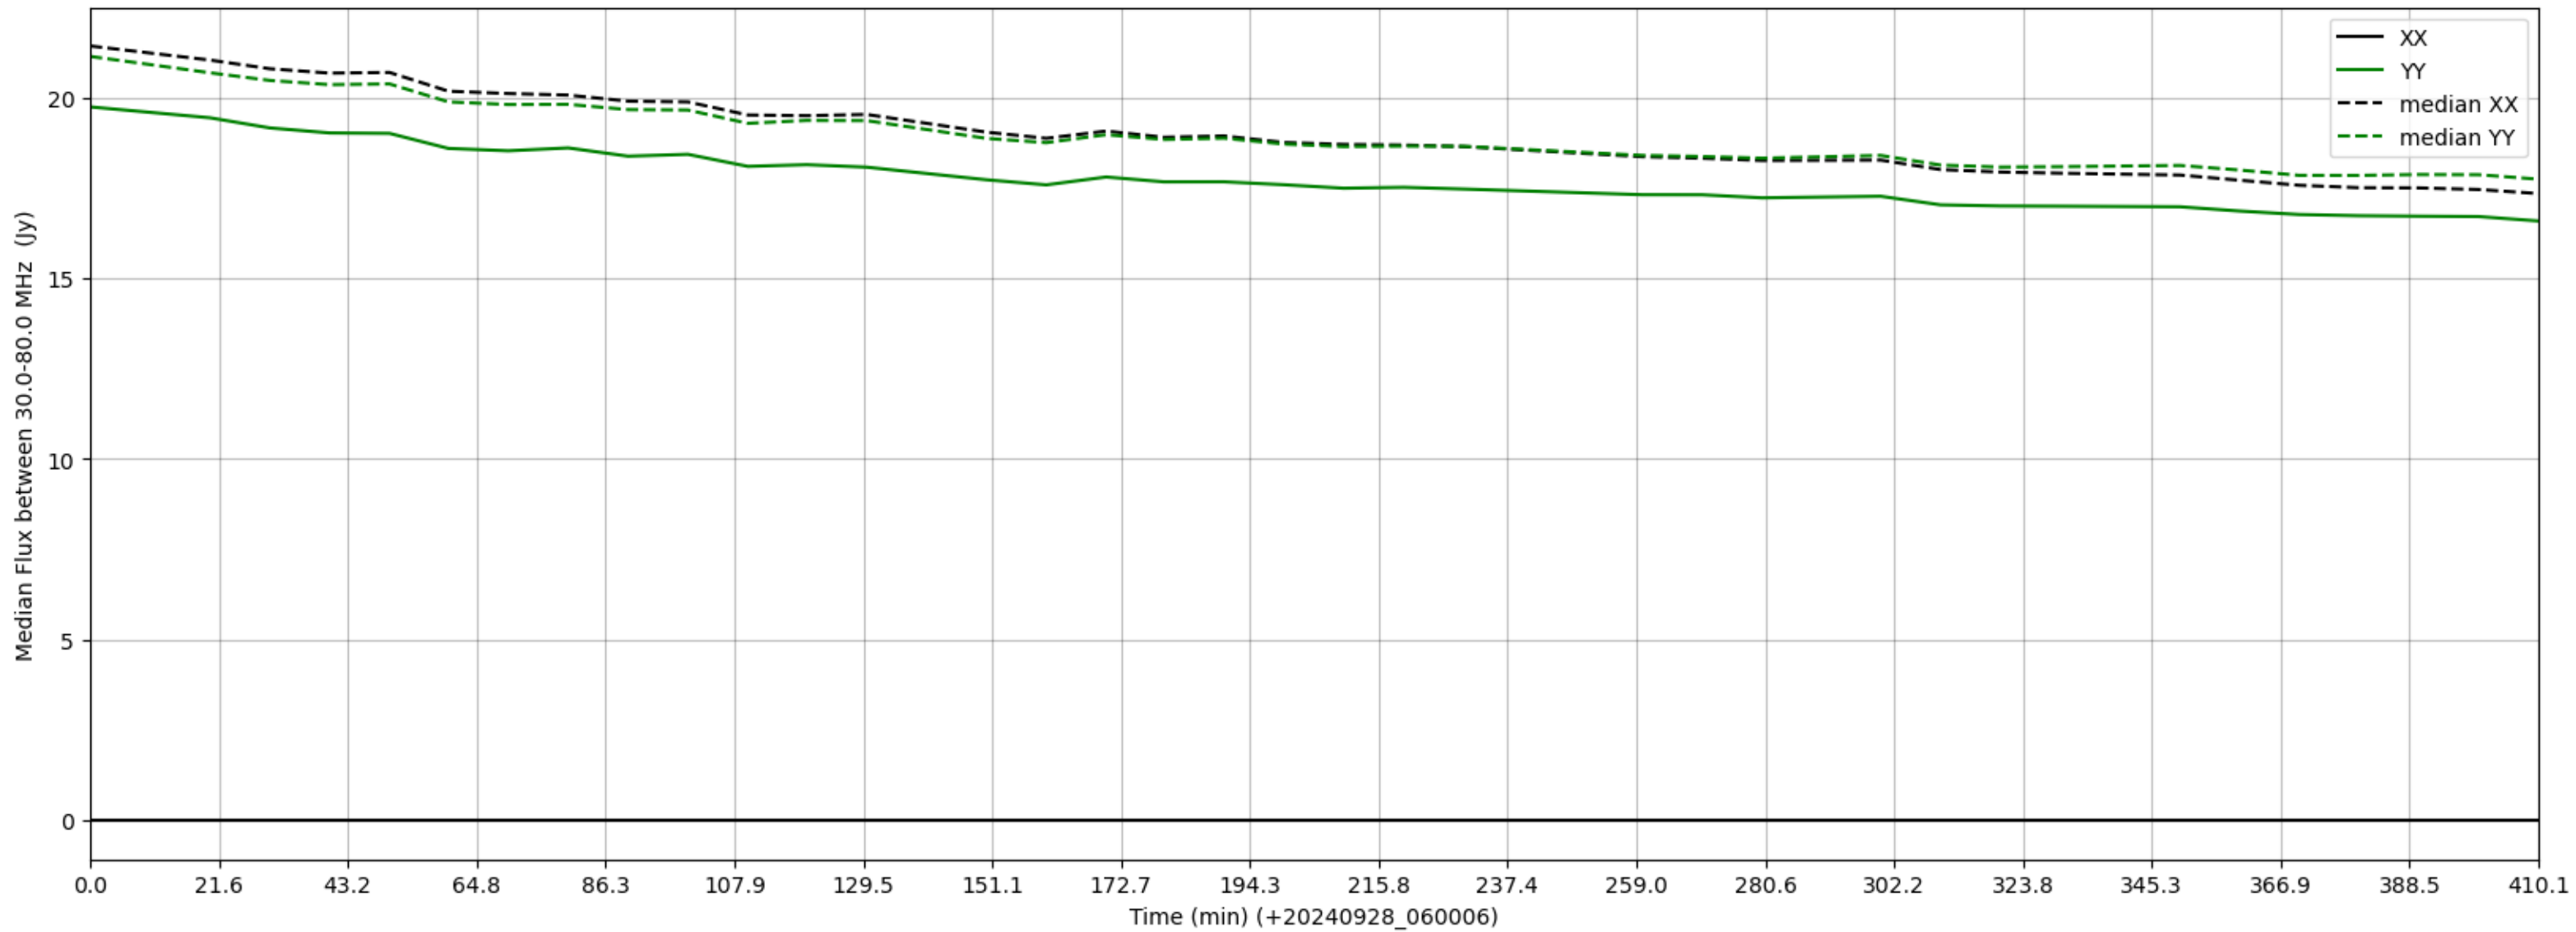

LWA158 - Correlator# 237 - XX FLAGS:Good - YY FLAGS:Good

LWA159 - Correlator# 236 - XX FLAGS:LowFlux - YY FLAGS:Good