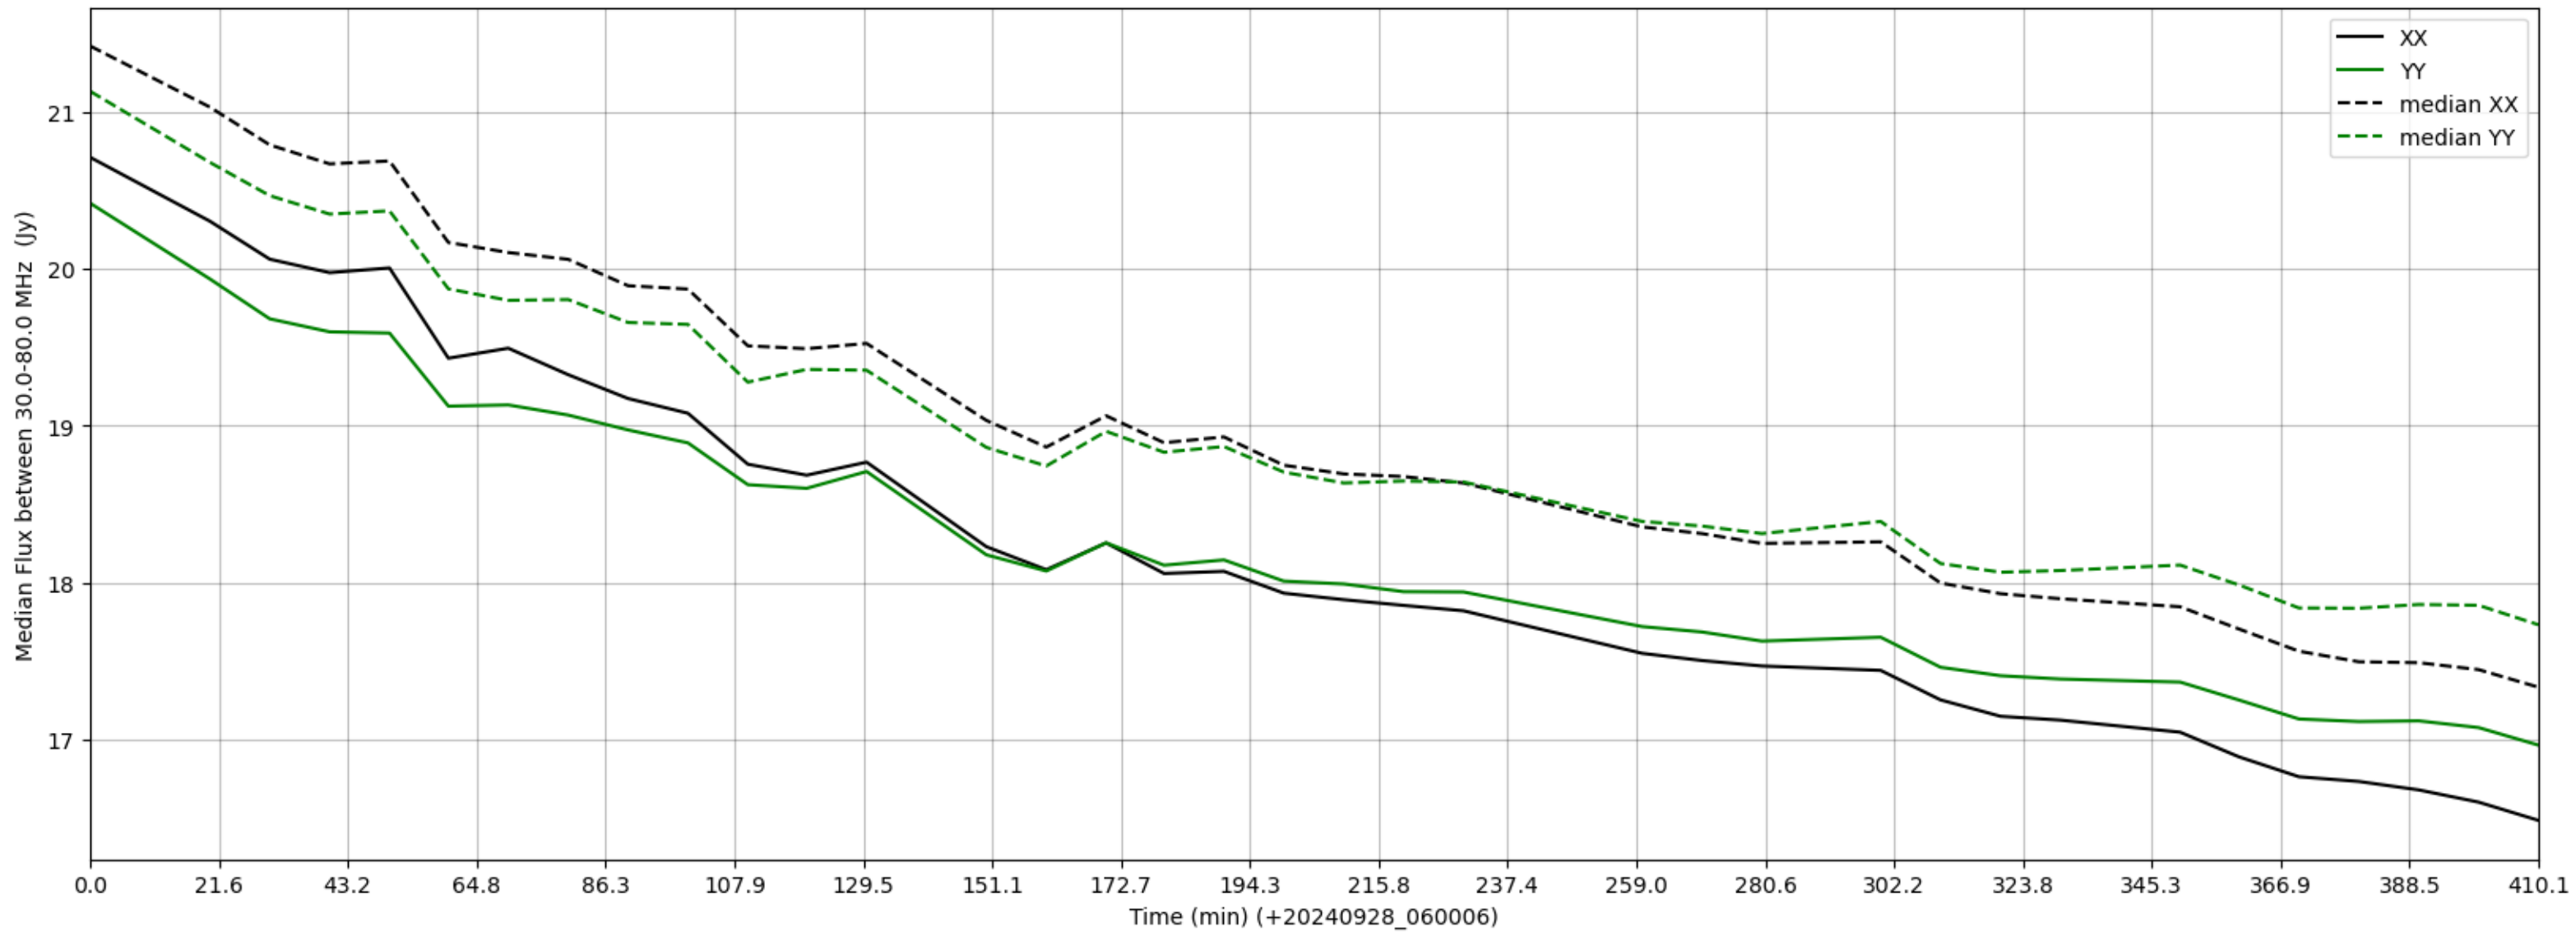

LWA021 - Correlator# 105 - XX FLAGS:Good - YY FLAGS:Good

LWA022 - Correlator# 104 - XX FLAGS:Good - YY FLAGS:Good