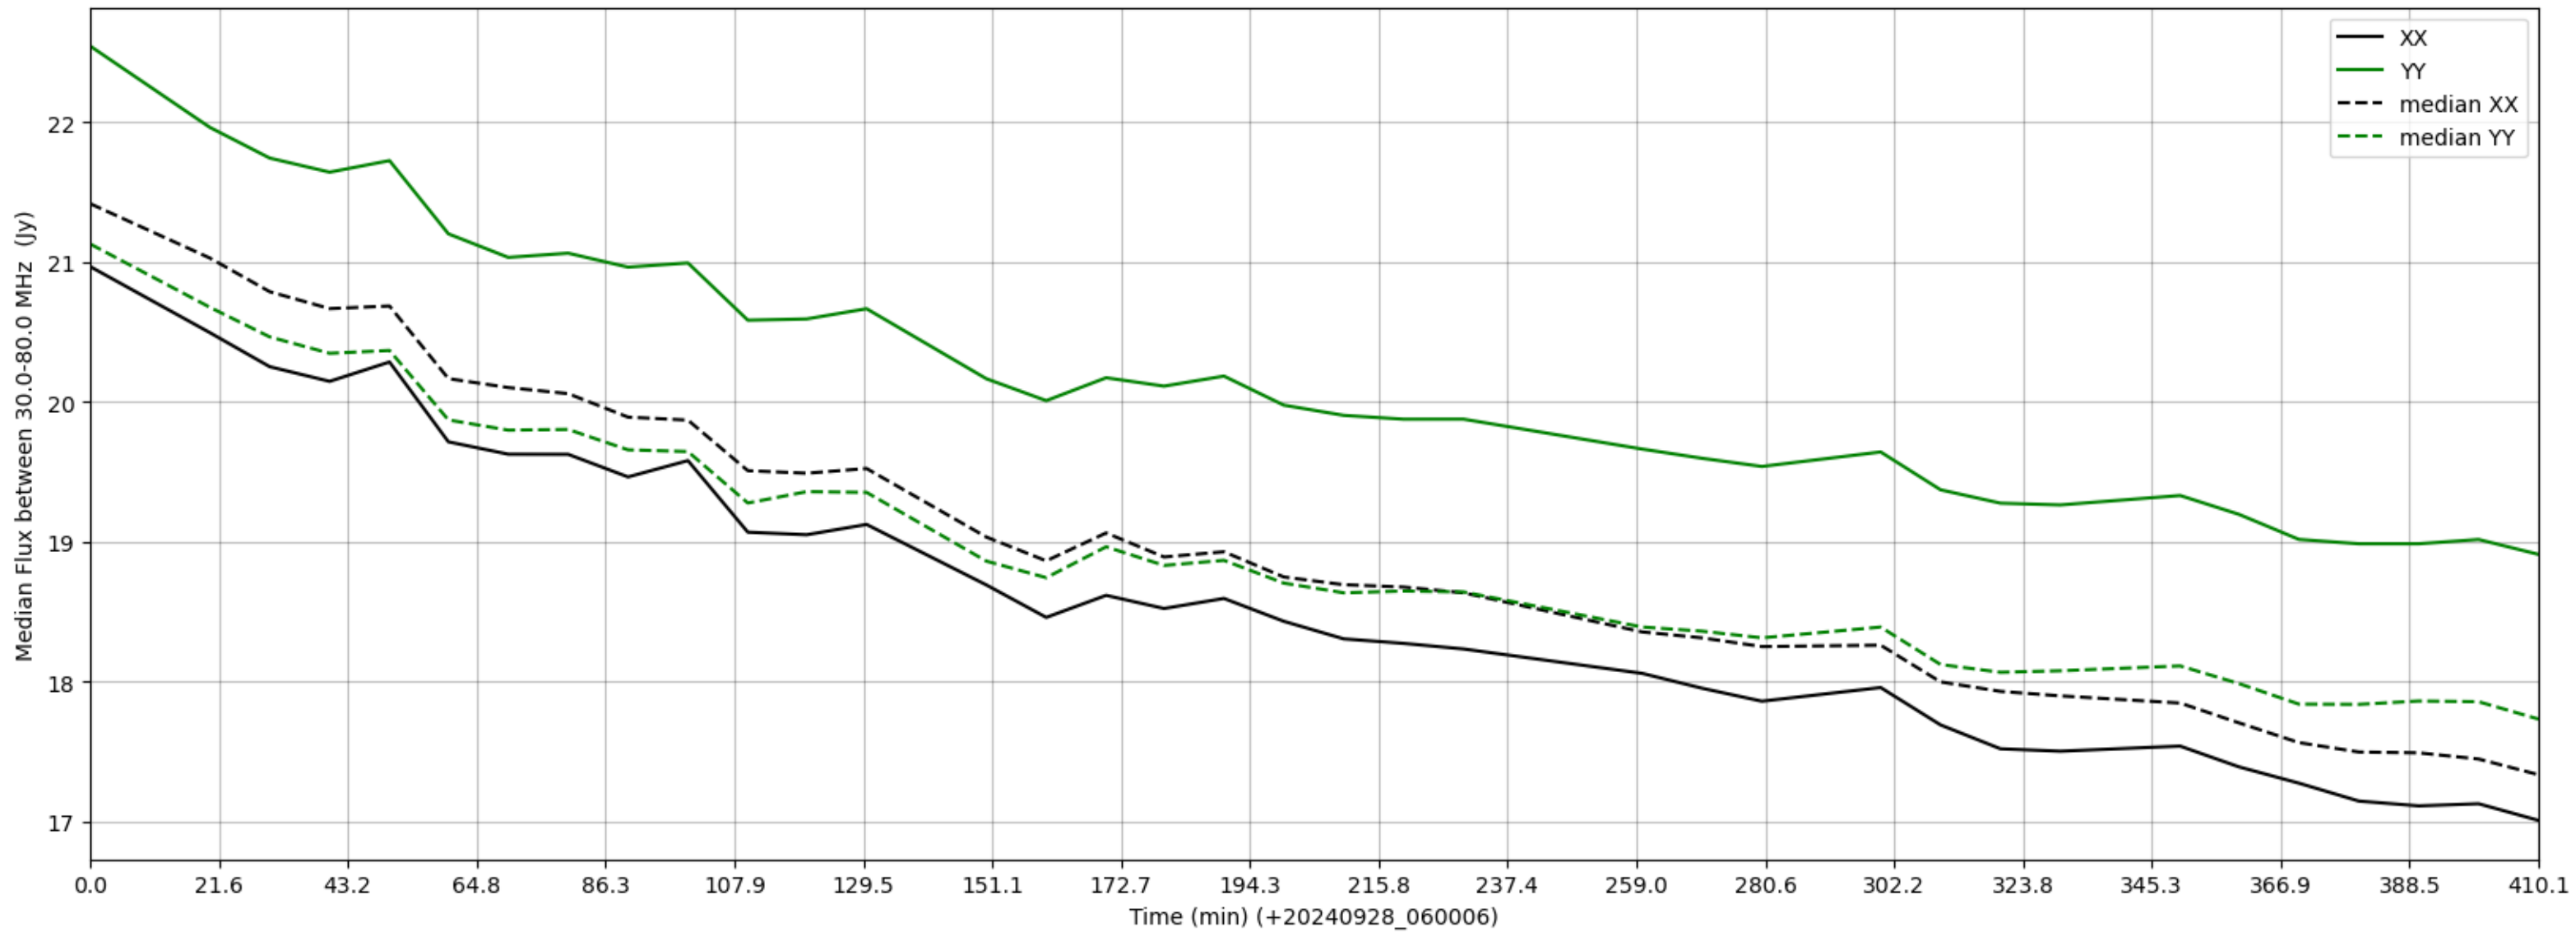

LWA305 - Correlator# 050 - XX FLAGS:Good - YY FLAGS:HighTimeVar

LWA298 - Correlator# 049 - XX FLAGS:Good - YY FLAGS:Good