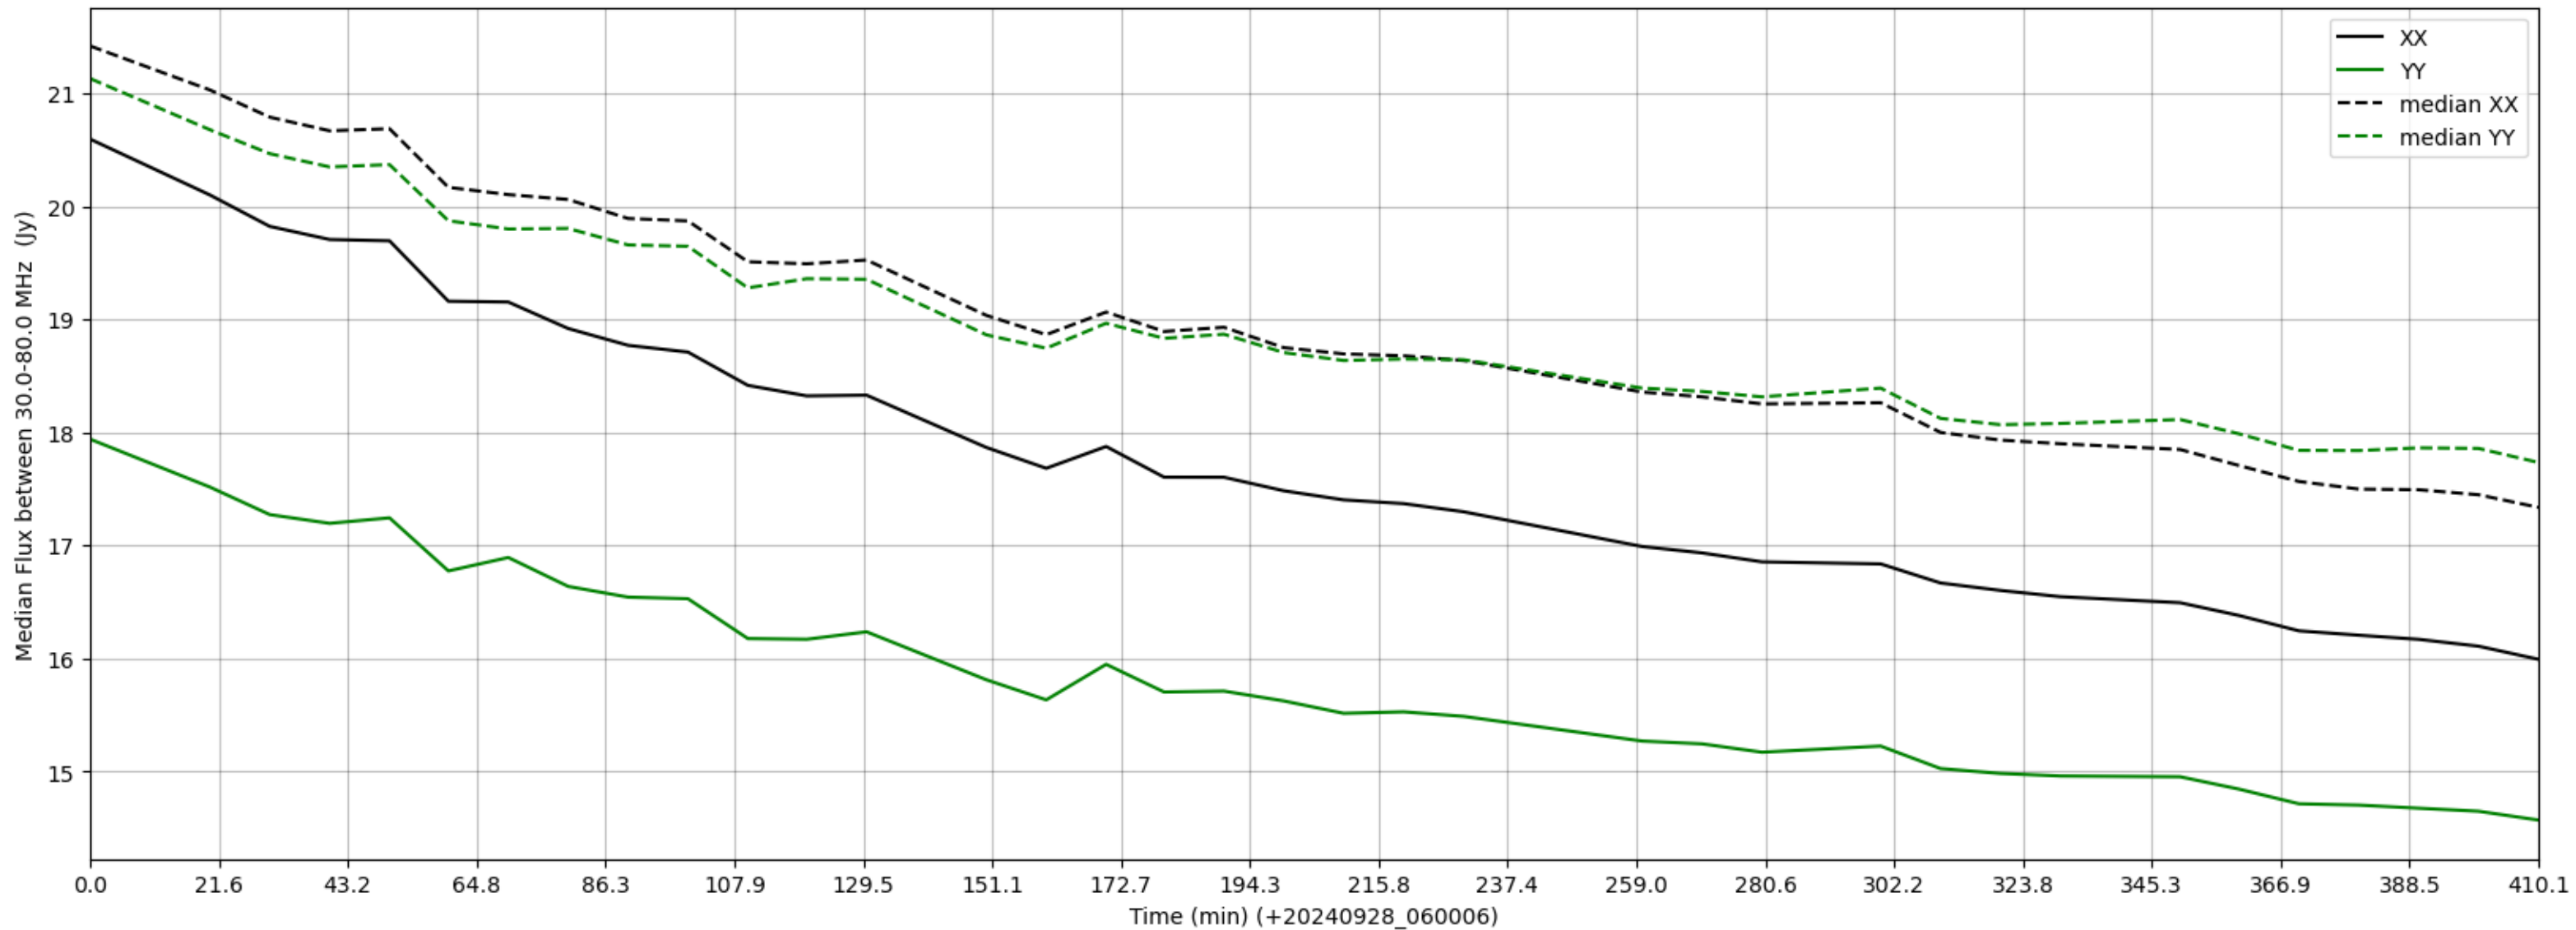

LWA077 - Correlator# 088 - XX FLAGS:Good - YY FLAGS:Good

LWA075 - Correlator# 089 - XX FLAGS:Good - YY FLAGS:Good

LWA275 - Correlator# 090 - XX FLAGS:Good - YY FLAGS:Good

LWA274 - Correlator# 091 - XX FLAGS:Good - YY FLAGS:Good