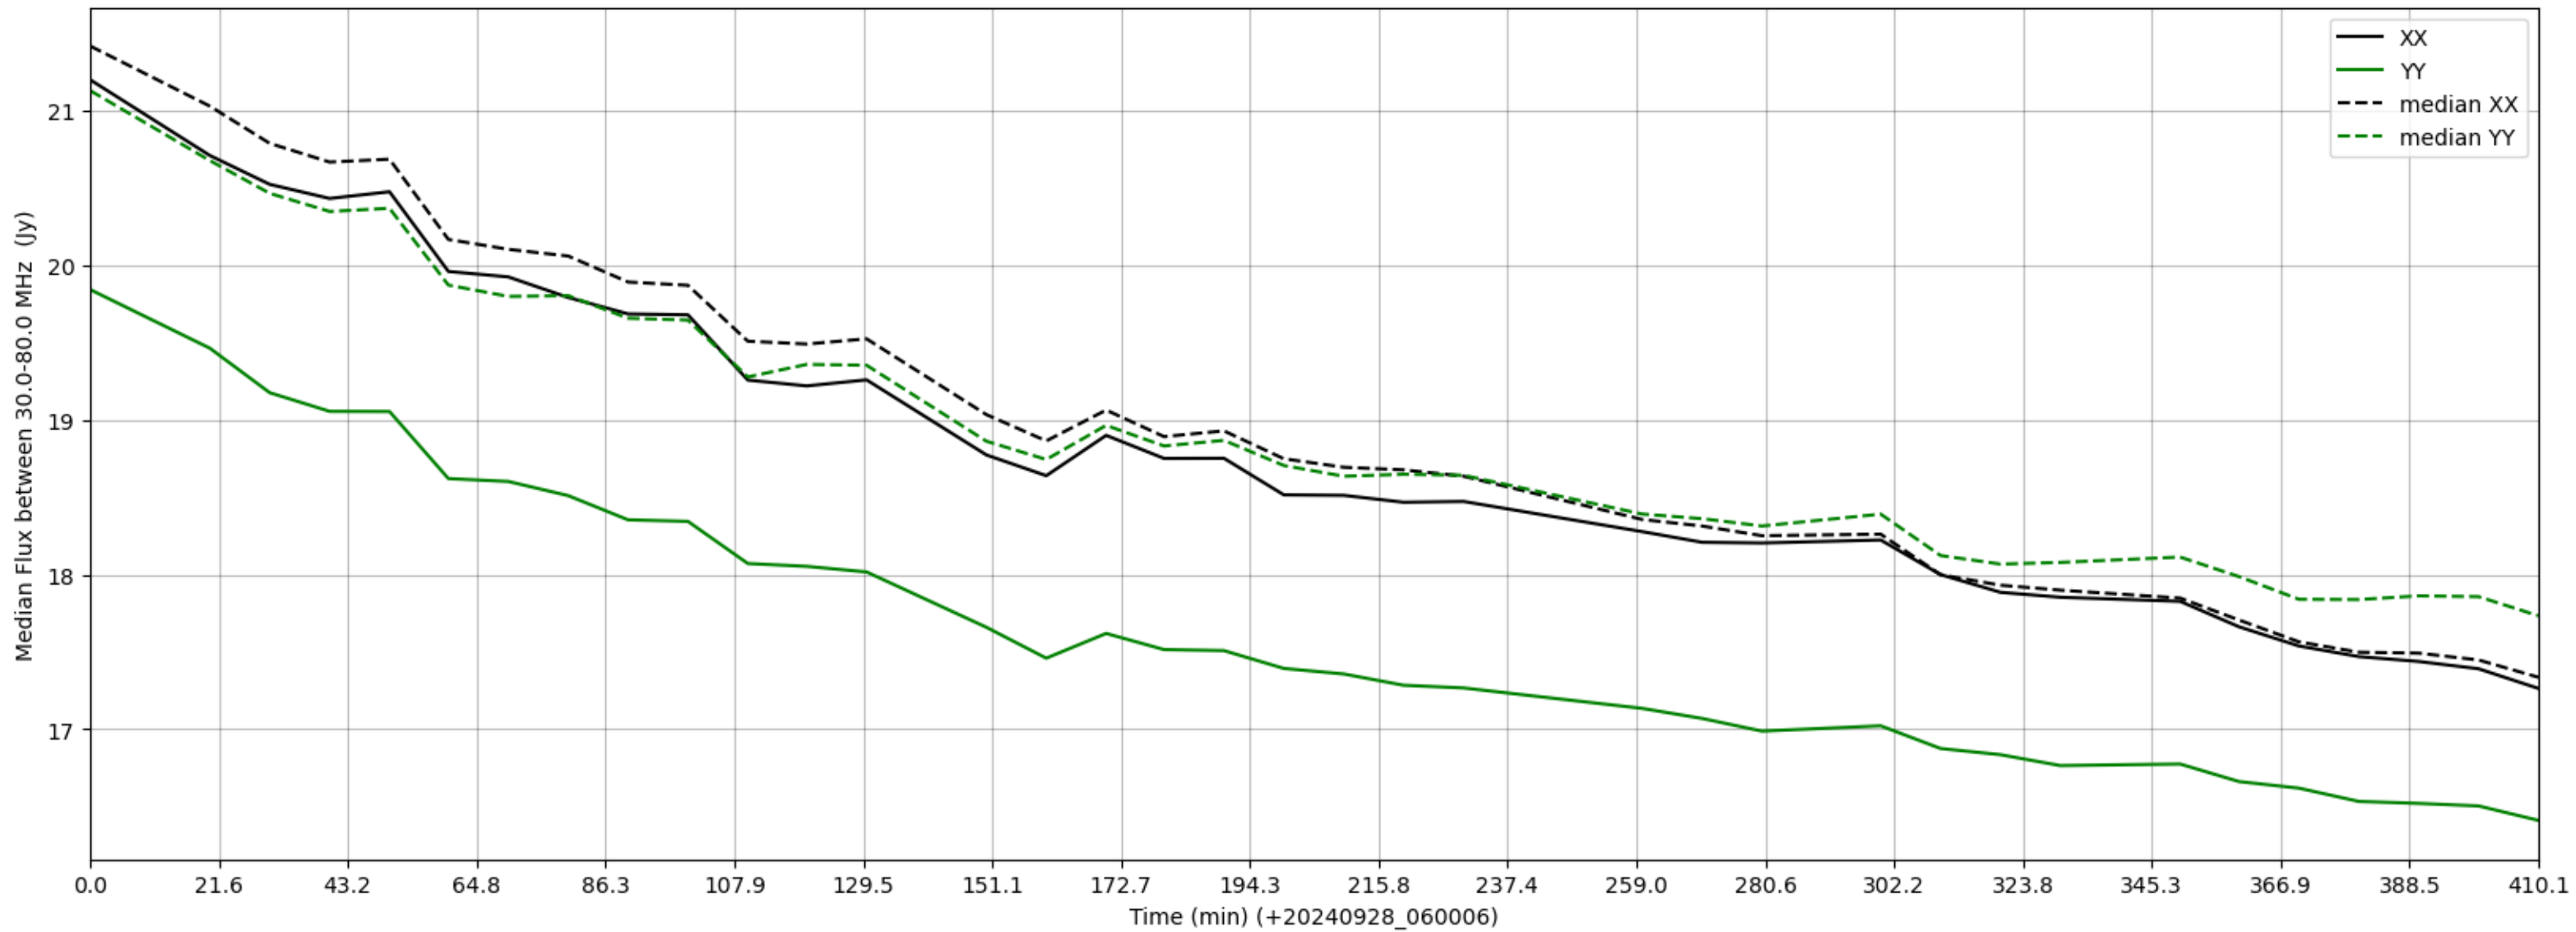

LWA218 - Correlator# 332 - XX FLAGS:Good - YY FLAGS:Good

LWA217 - Correlator# 333 - XX FLAGS:Good - YY FLAGS:Good

LWA221 - Correlator# 334 - XX FLAGS:Good - YY FLAGS:Good

LWA219 - Correlator# 335 - XX FLAGS:Good - YY FLAGS:Good