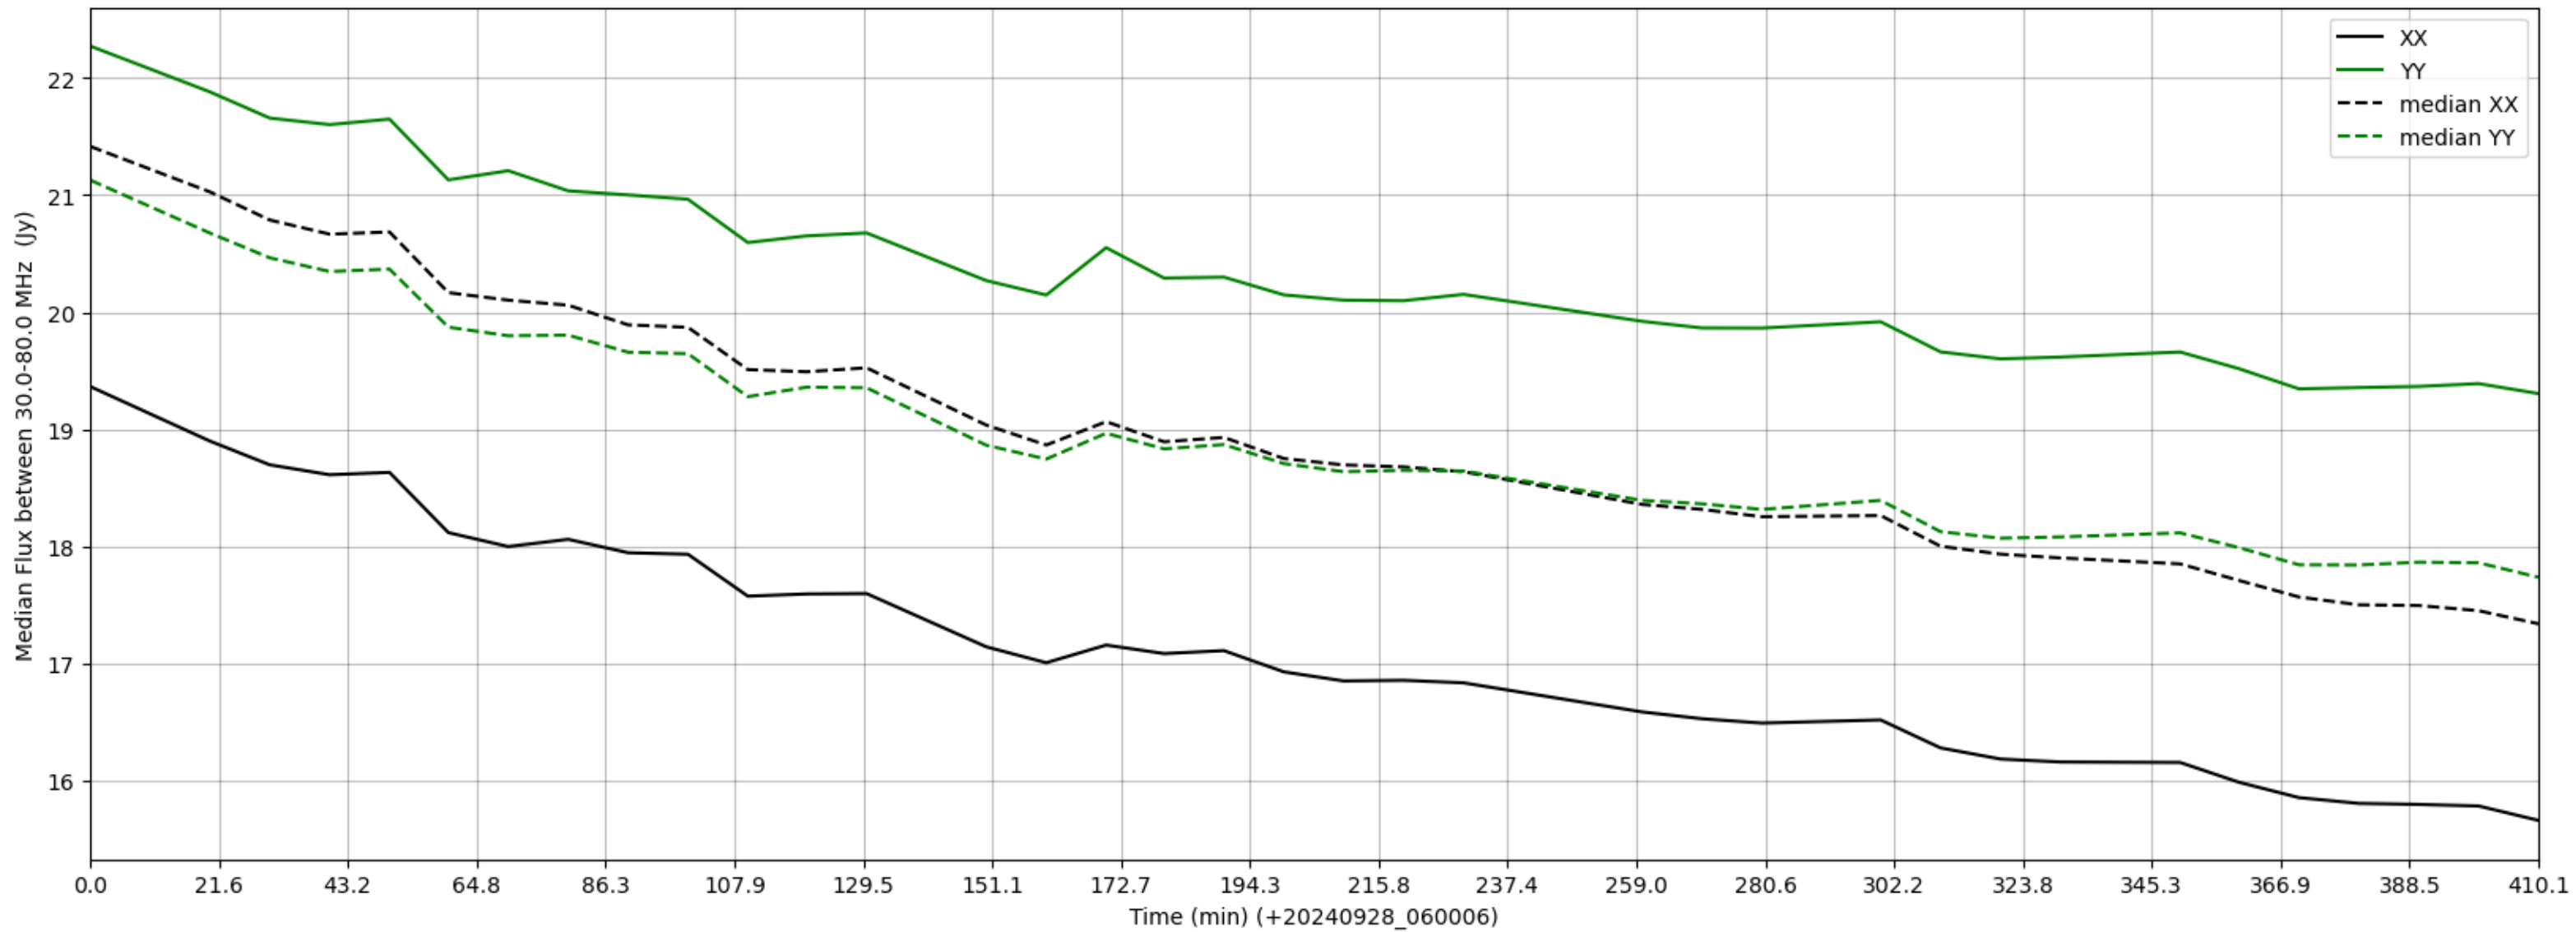

LWA175 - Correlator# 293 - XX FLAGS:Good - YY FLAGS:Good

LWA169 - Correlator# 292 - XX FLAGS:Good - YY FLAGS:Good