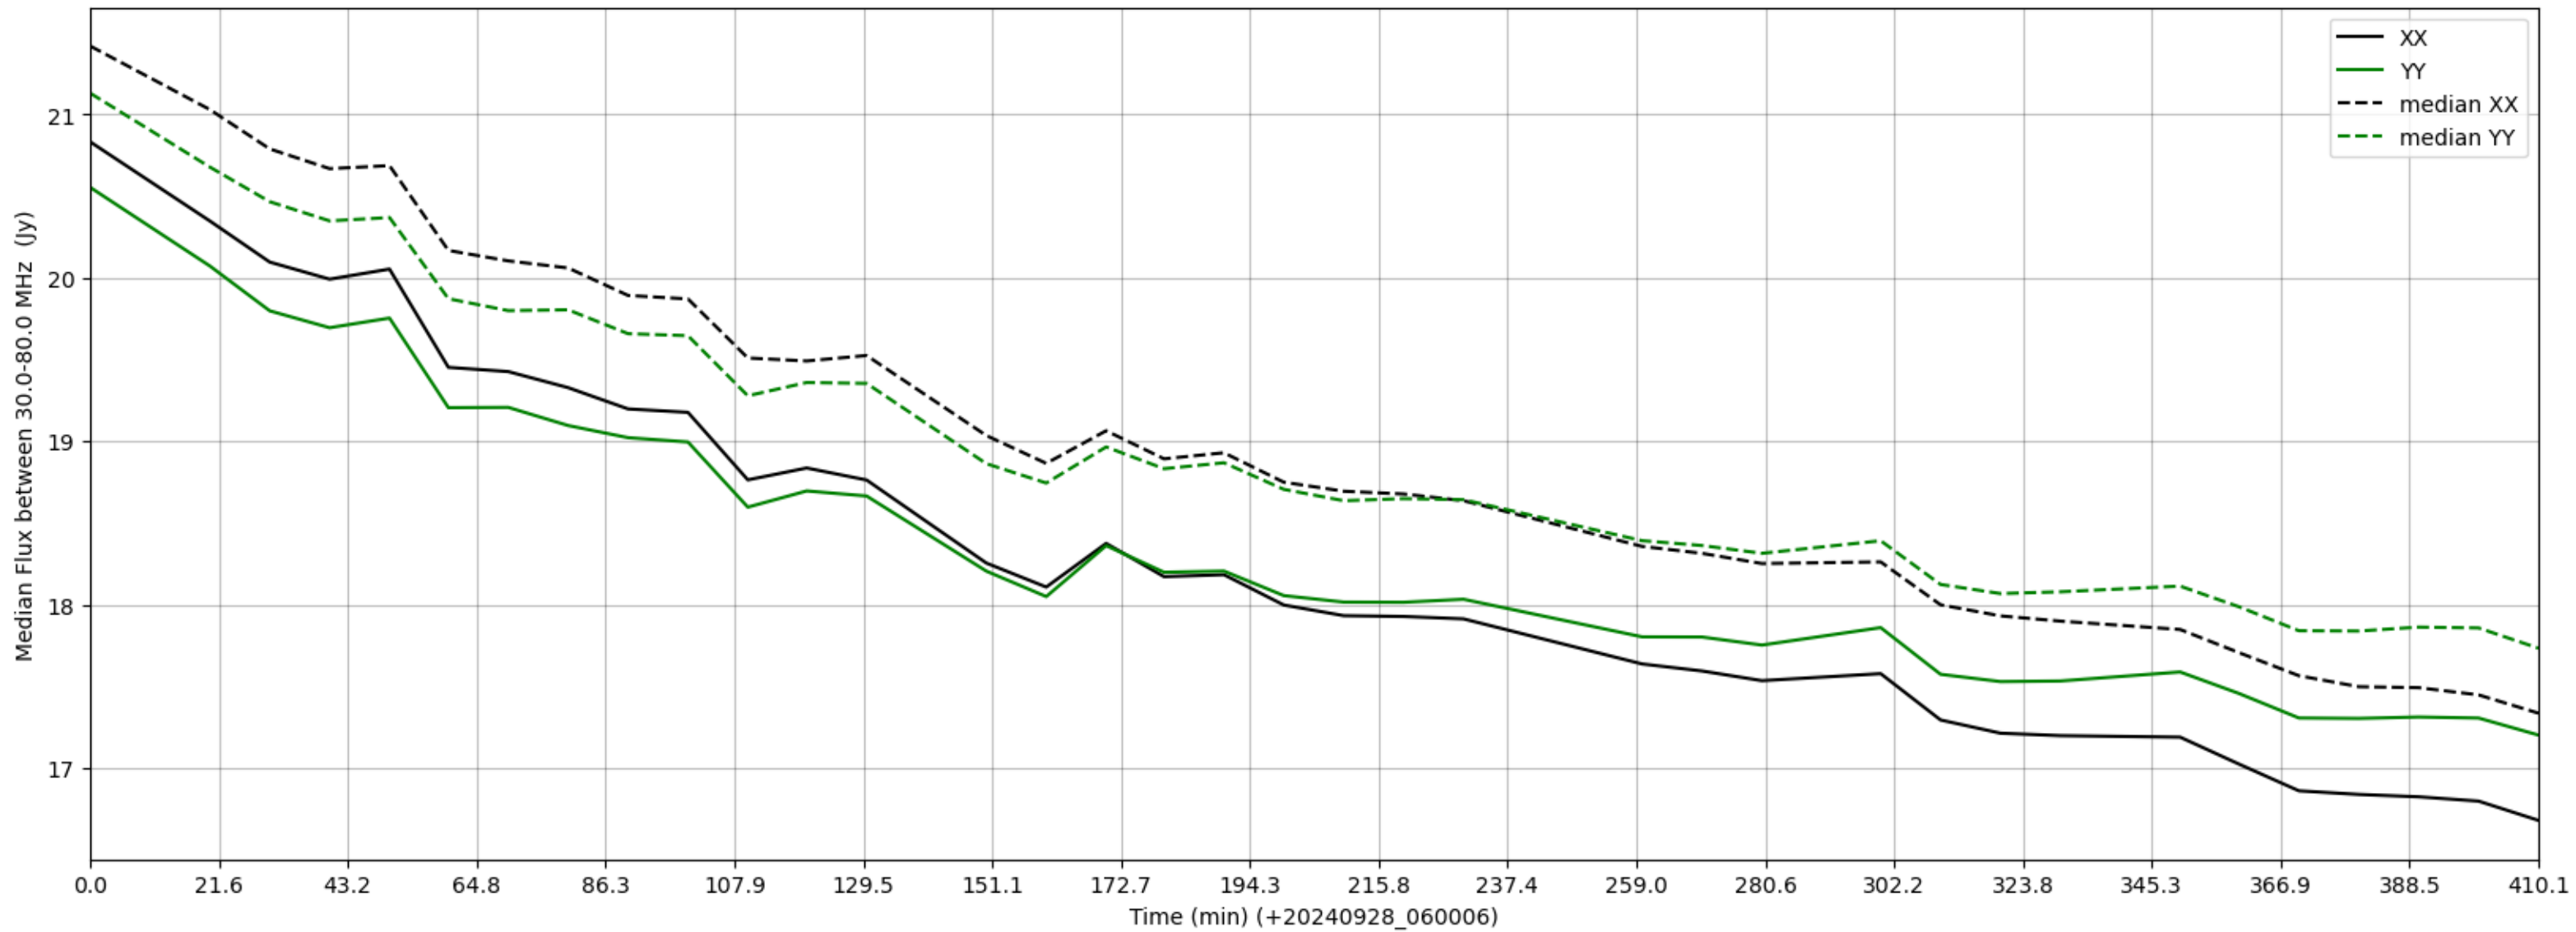

LWA169 - Correlator# 292 - XX FLAGS:Good - YY FLAGS:Good

LWA175 - Correlator# 293 - XX FLAGS:Good - YY FLAGS:Good

LWA204 - Correlator# 294 - XX FLAGS:Good - YY FLAGS:Good

LWA203 - Correlator# 295 - XX FLAGS:Good - YY FLAGS:Good