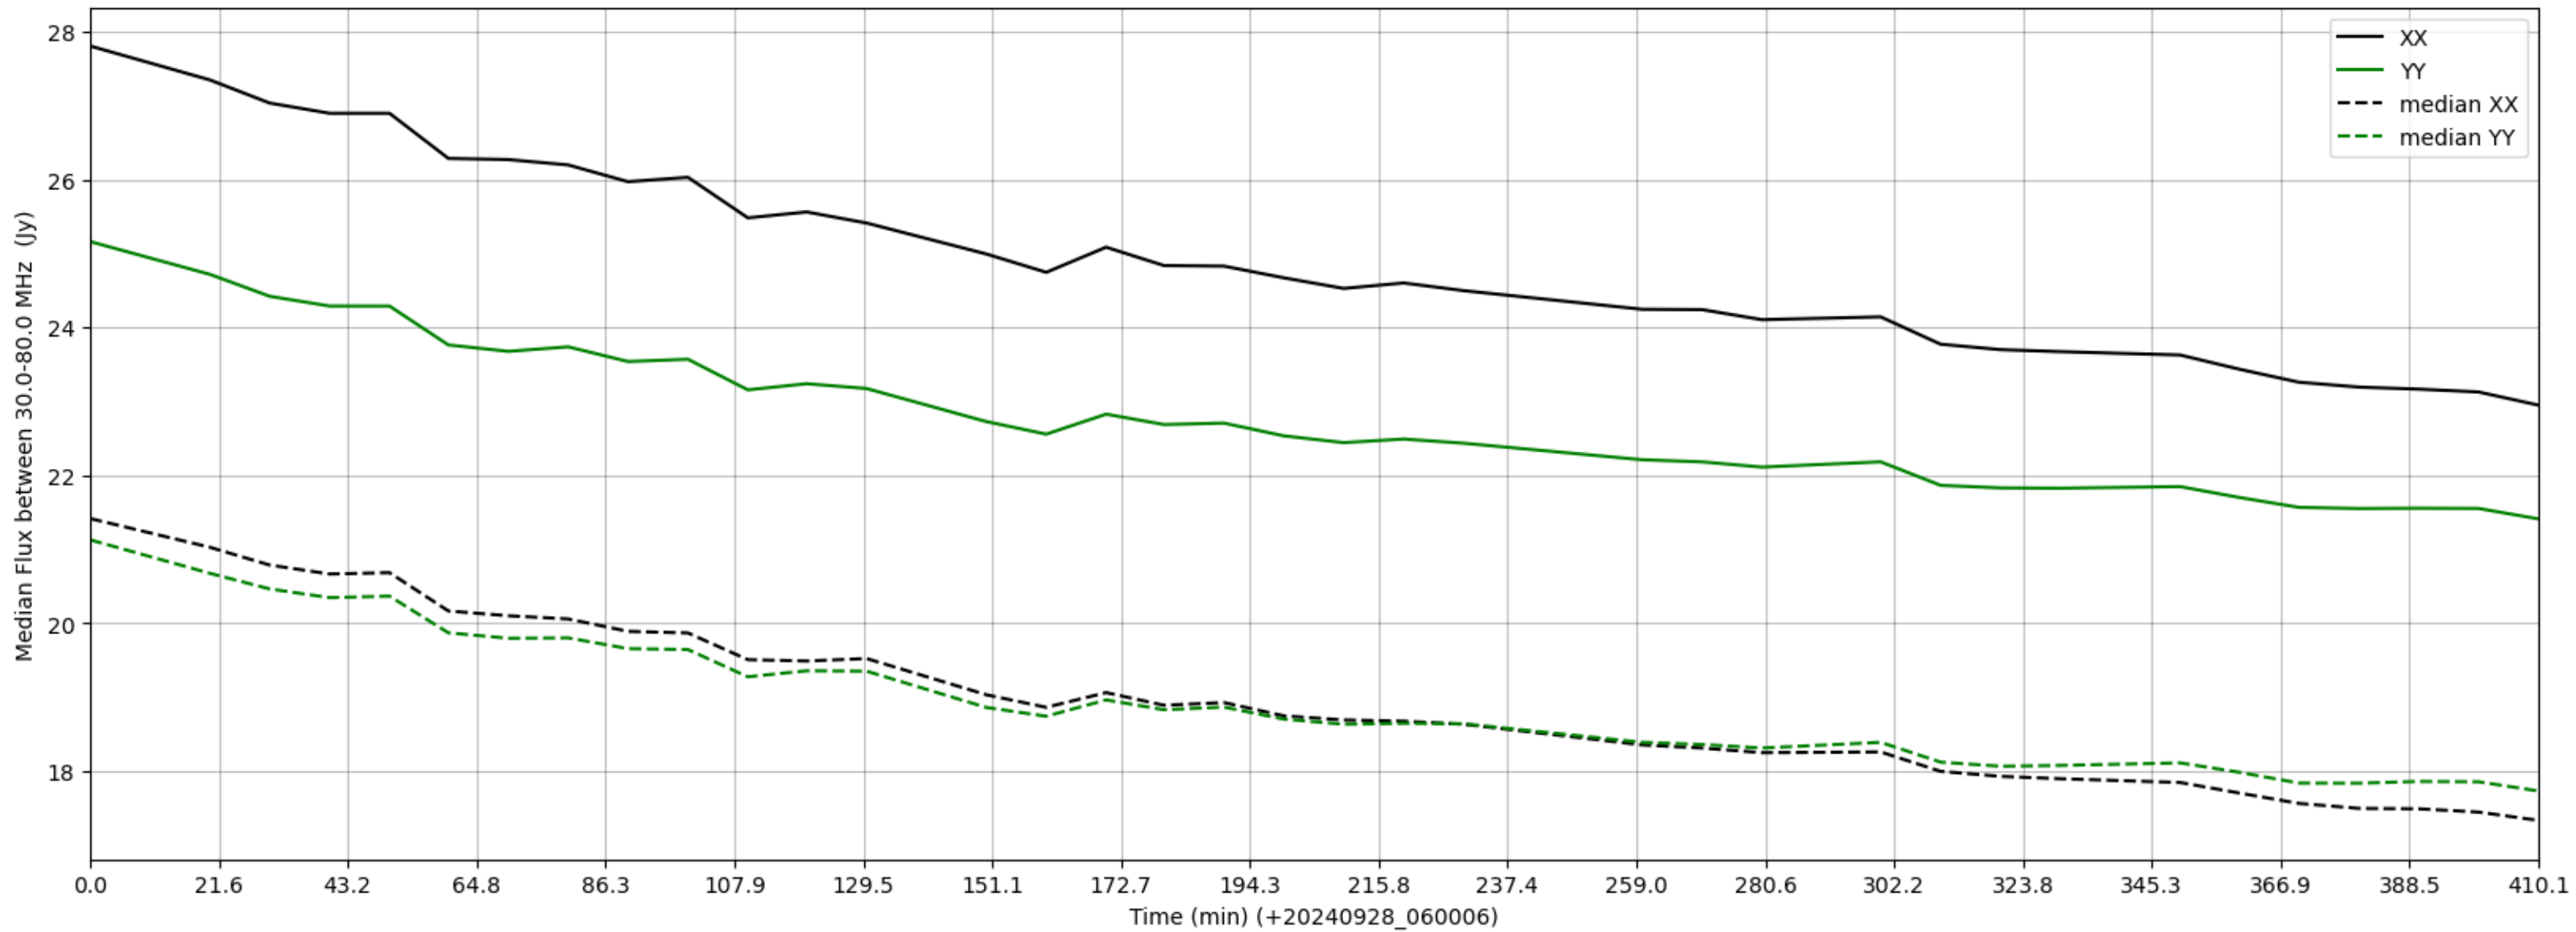

LWA217 - Correlator# 333 - XX FLAGS:Good - YY FLAGS:Good

LWA218 - Correlator# 332 - XX FLAGS:Good - YY FLAGS:Good