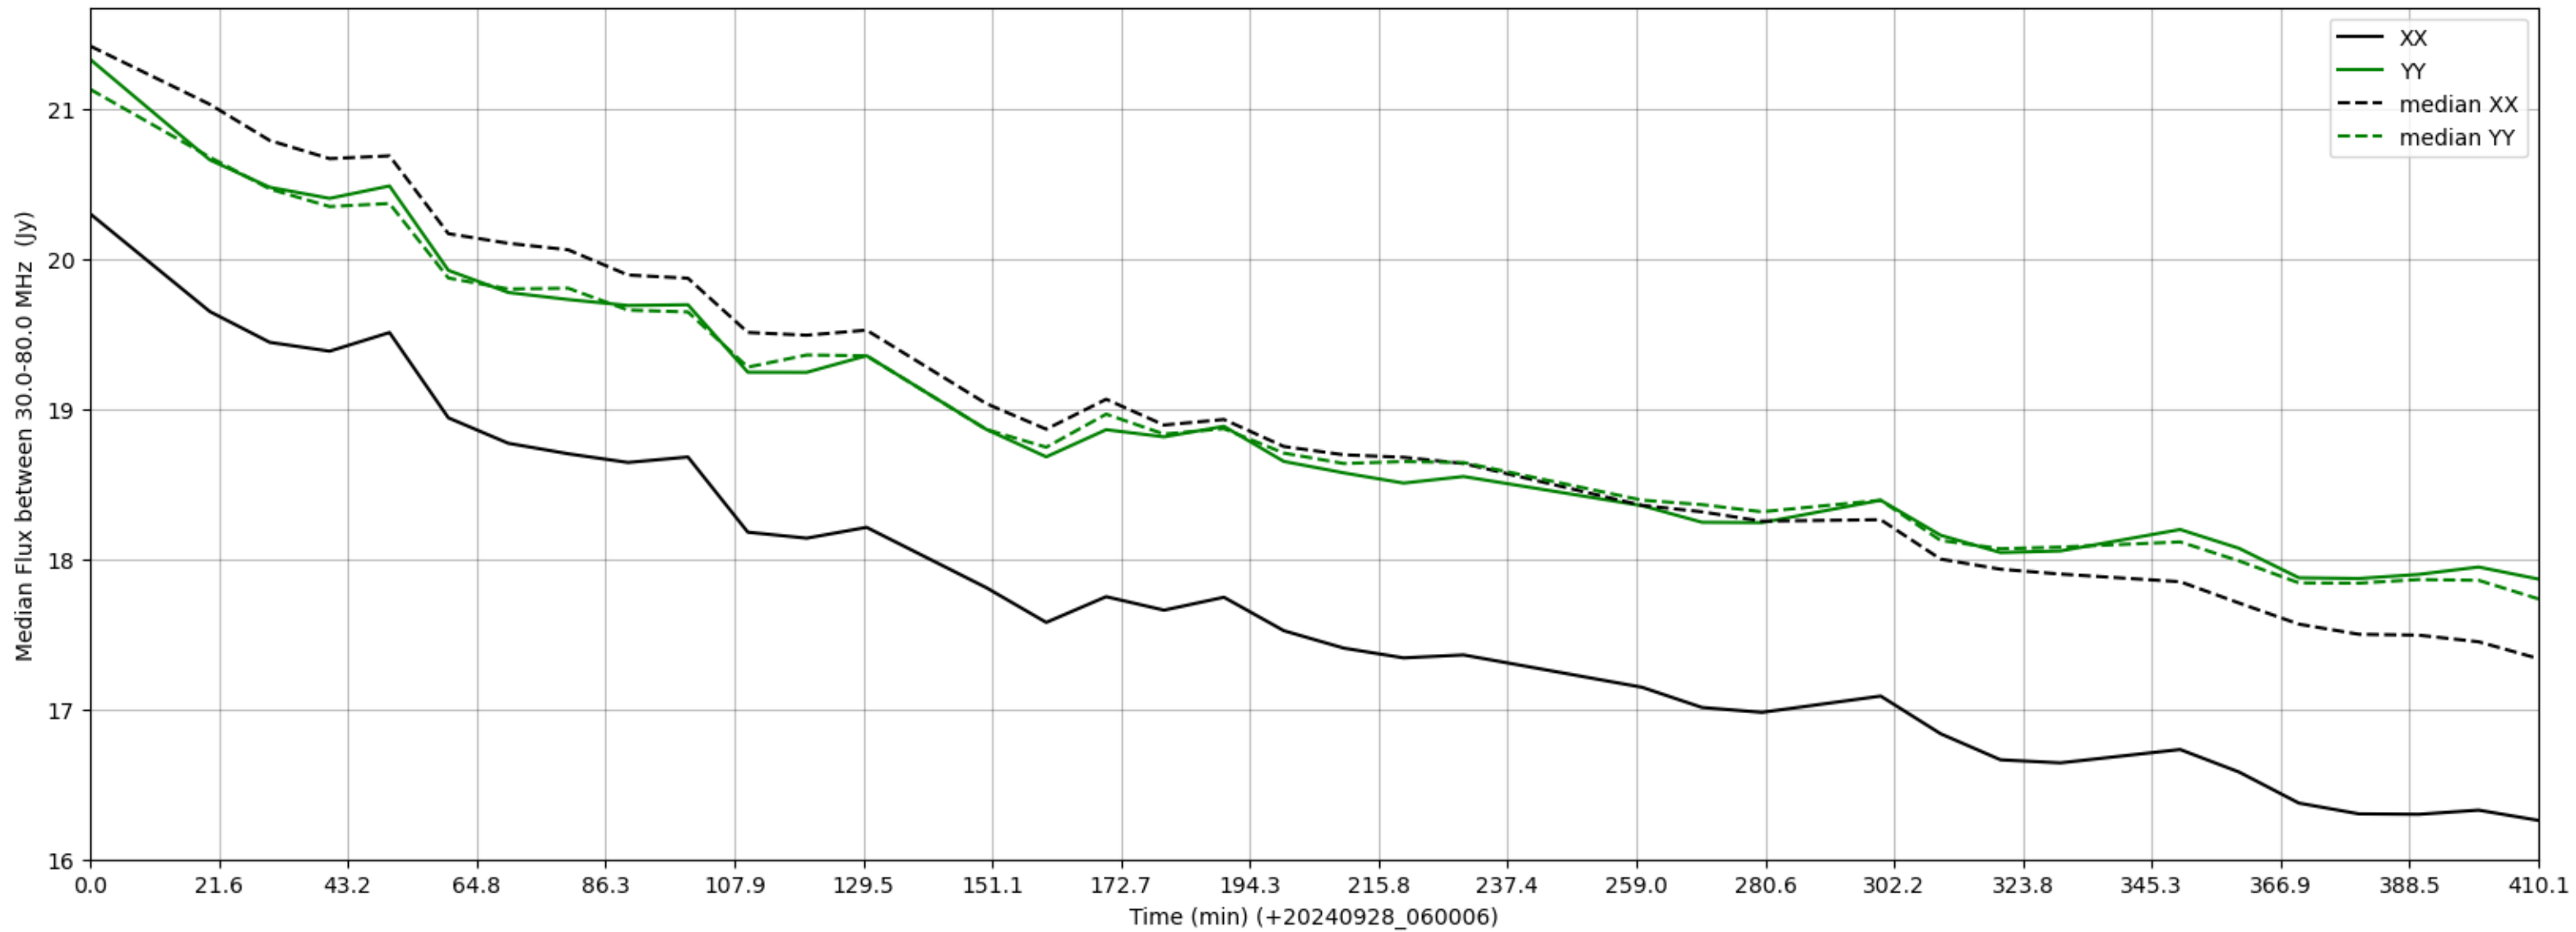

LWA226 - Correlator# 304 - XX FLAGS:Good - YY FLAGS:Good

LWA229 - Correlator# 305 - XX FLAGS:Good - YY FLAGS:Good

LWA233 - Correlator# 306 - XX FLAGS:Good - YY FLAGS:Good

LWA232 - Correlator# 307 - XX FLAGS:Good - YY FLAGS:Good