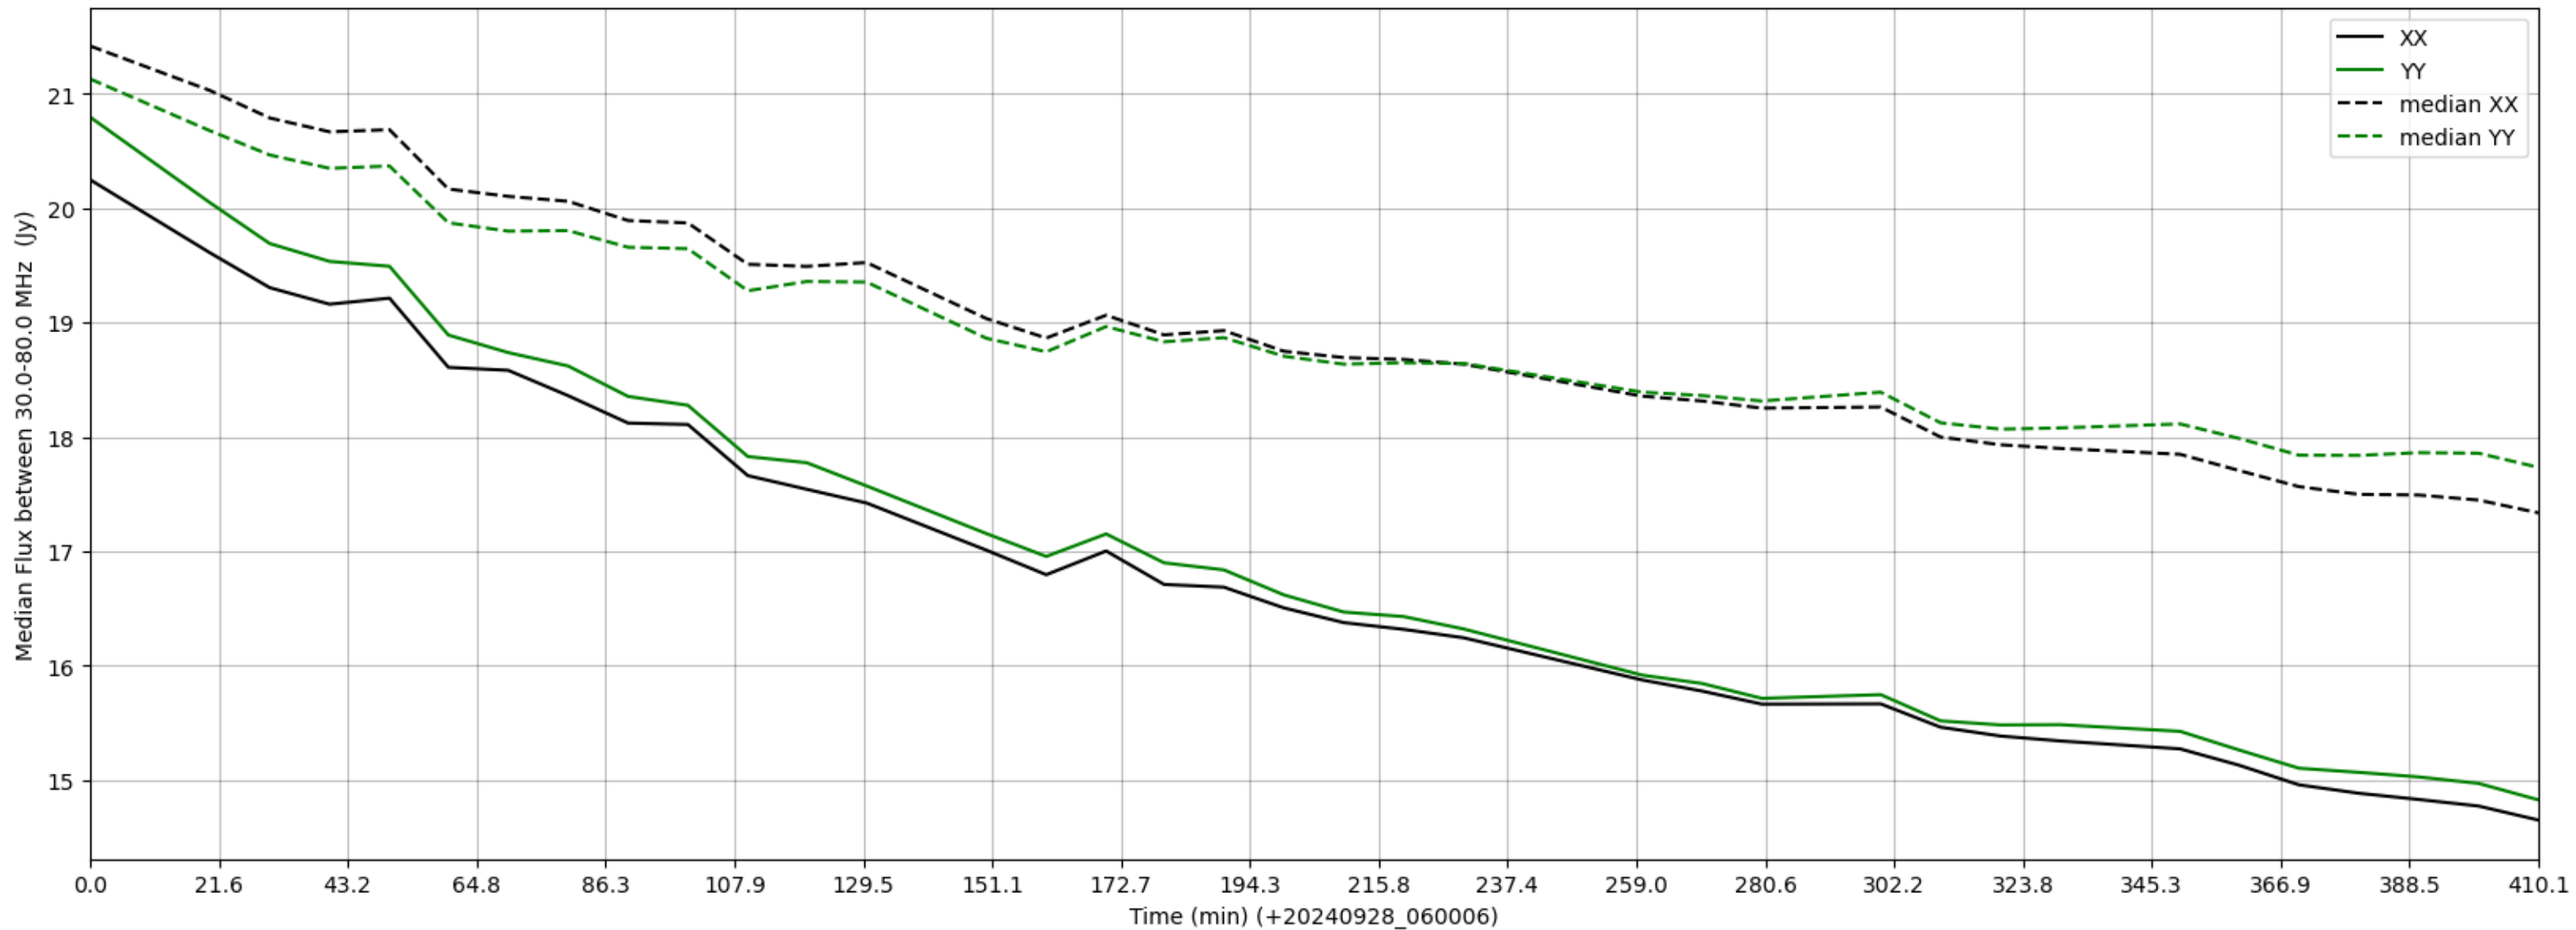

LWA290 - Correlator# 285 - XX FLAGS:Good - YY FLAGS:Good

LWA293 - Correlator# 284 - XX FLAGS:Good - YY FLAGS:Good