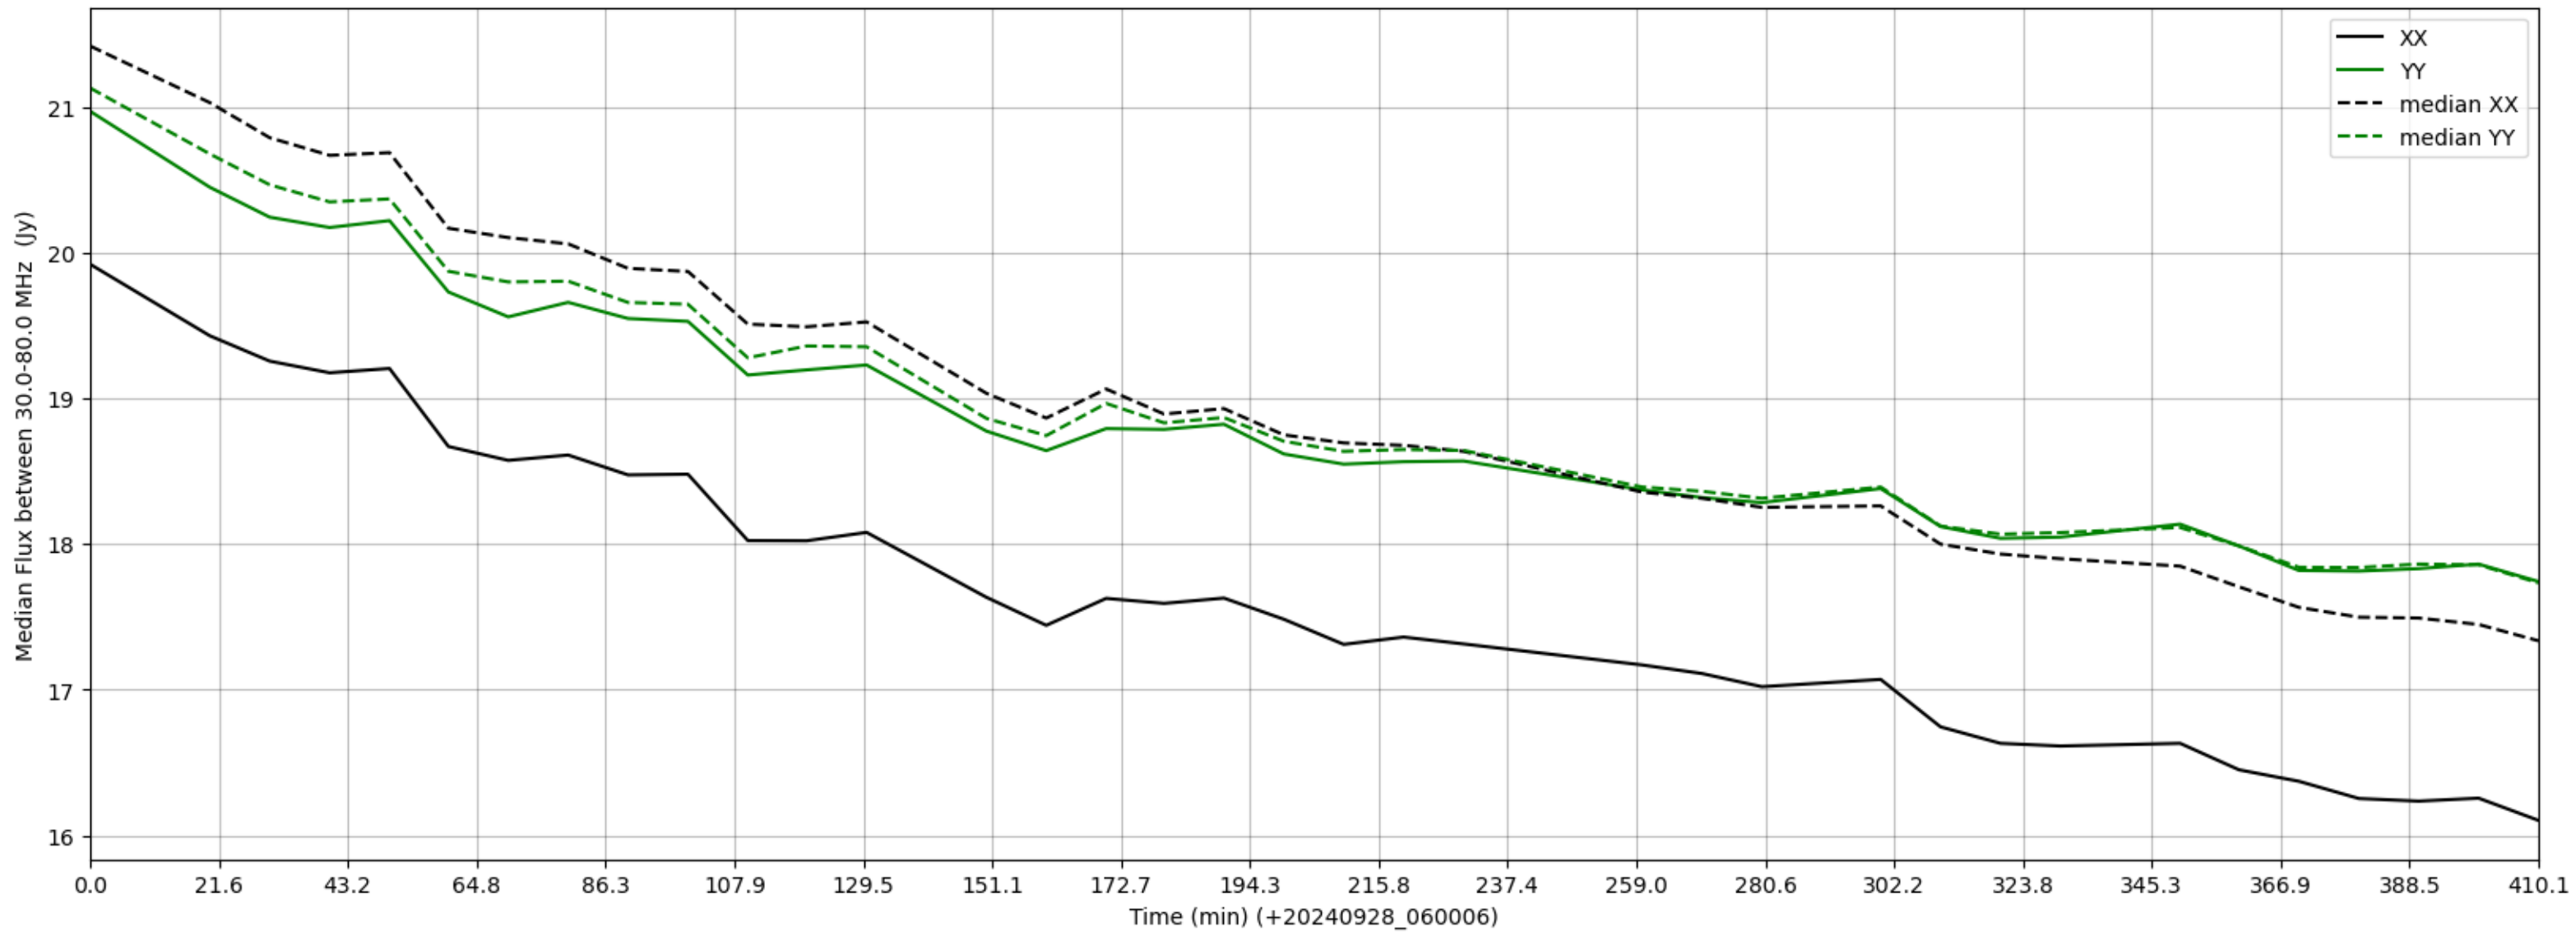

LWA225 - Correlator# 281 - XX FLAGS:Good - YY FLAGS:Good

LWA227 - Correlator# 280 - XX FLAGS:Good - YY FLAGS:Good