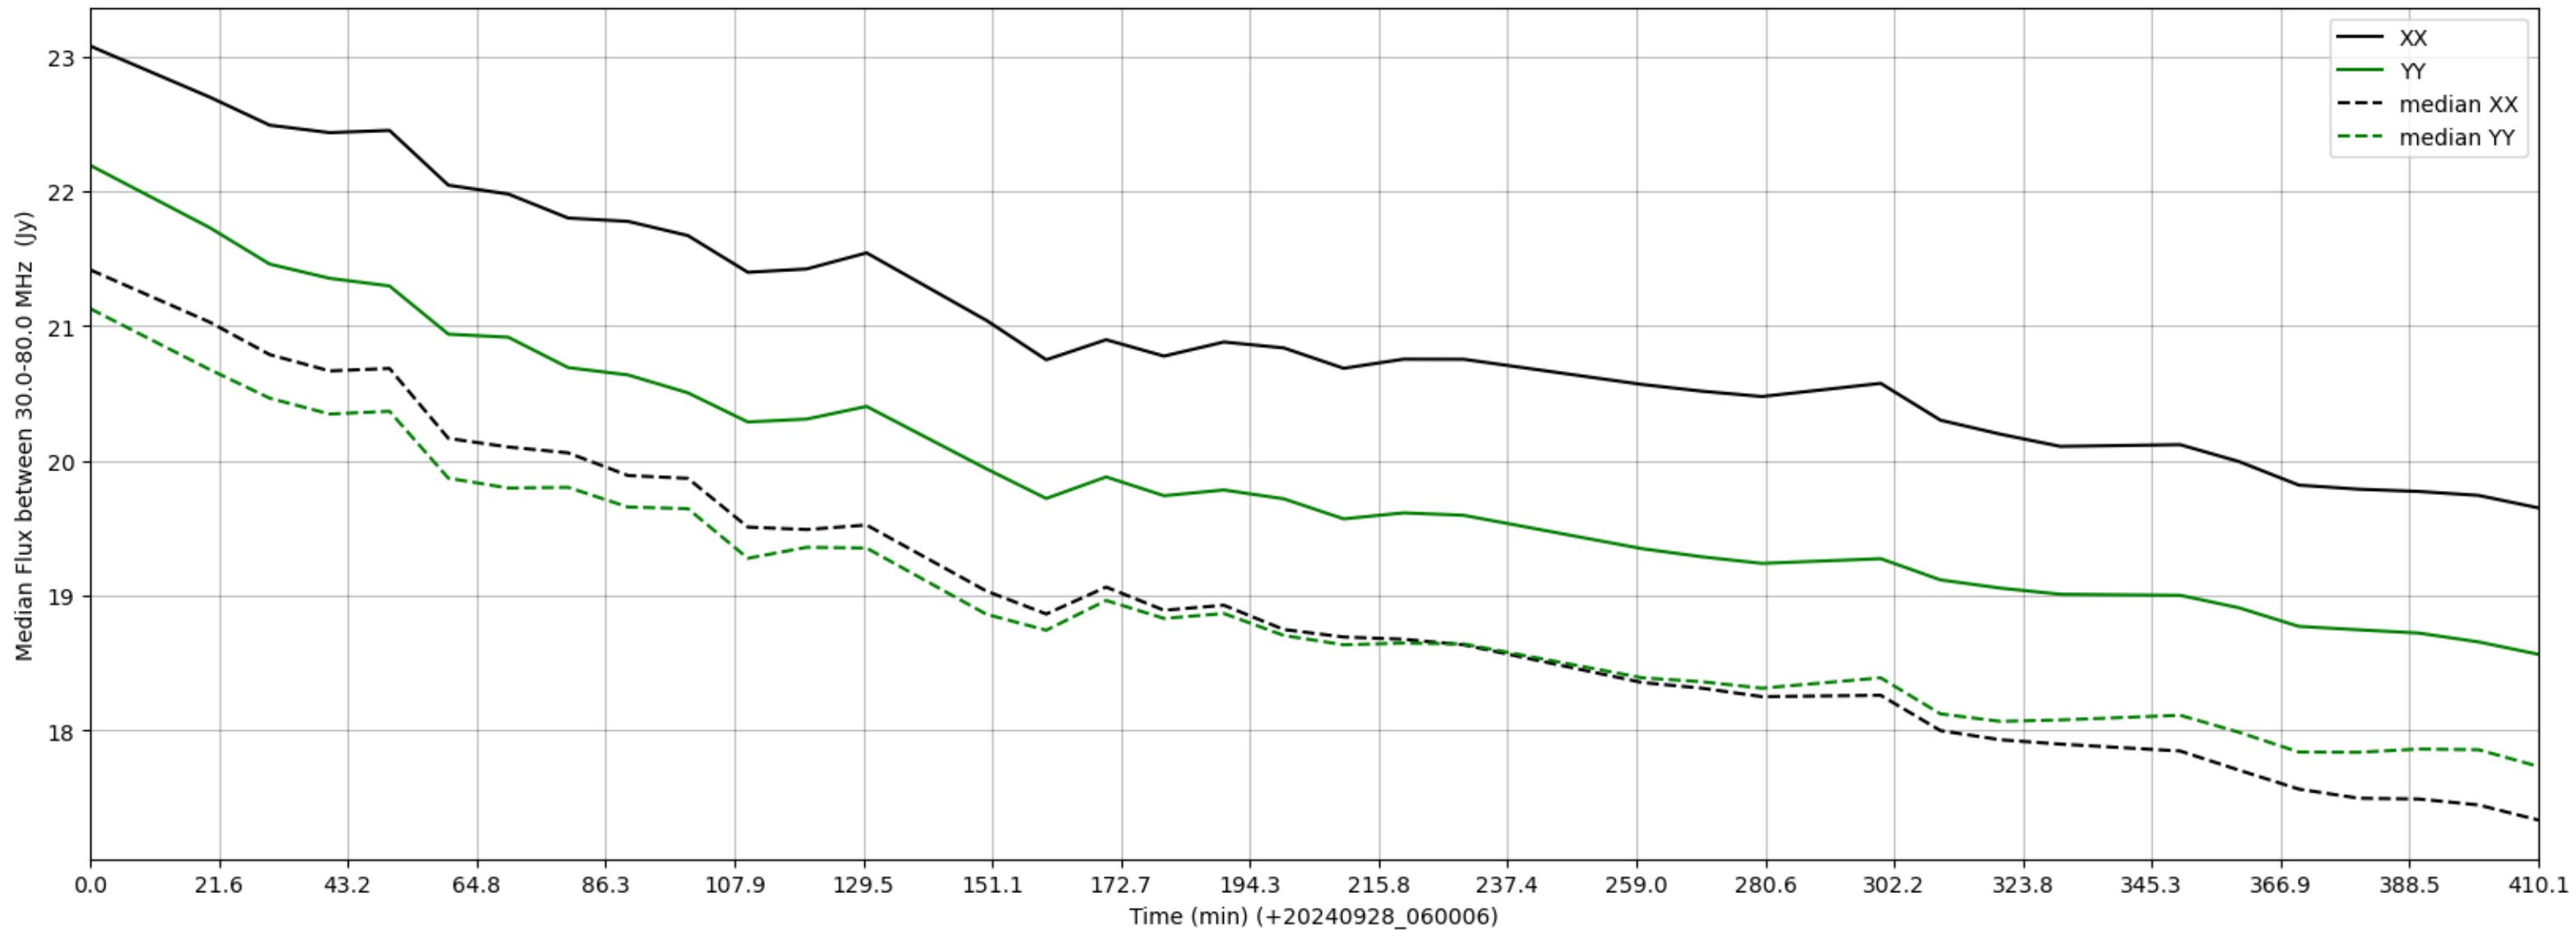

LWA337 - Correlator# 059 - XX FLAGS:Good - YY FLAGS:Good

LWA343 - Correlator# 058 - XX FLAGS:Good - YY FLAGS:Good