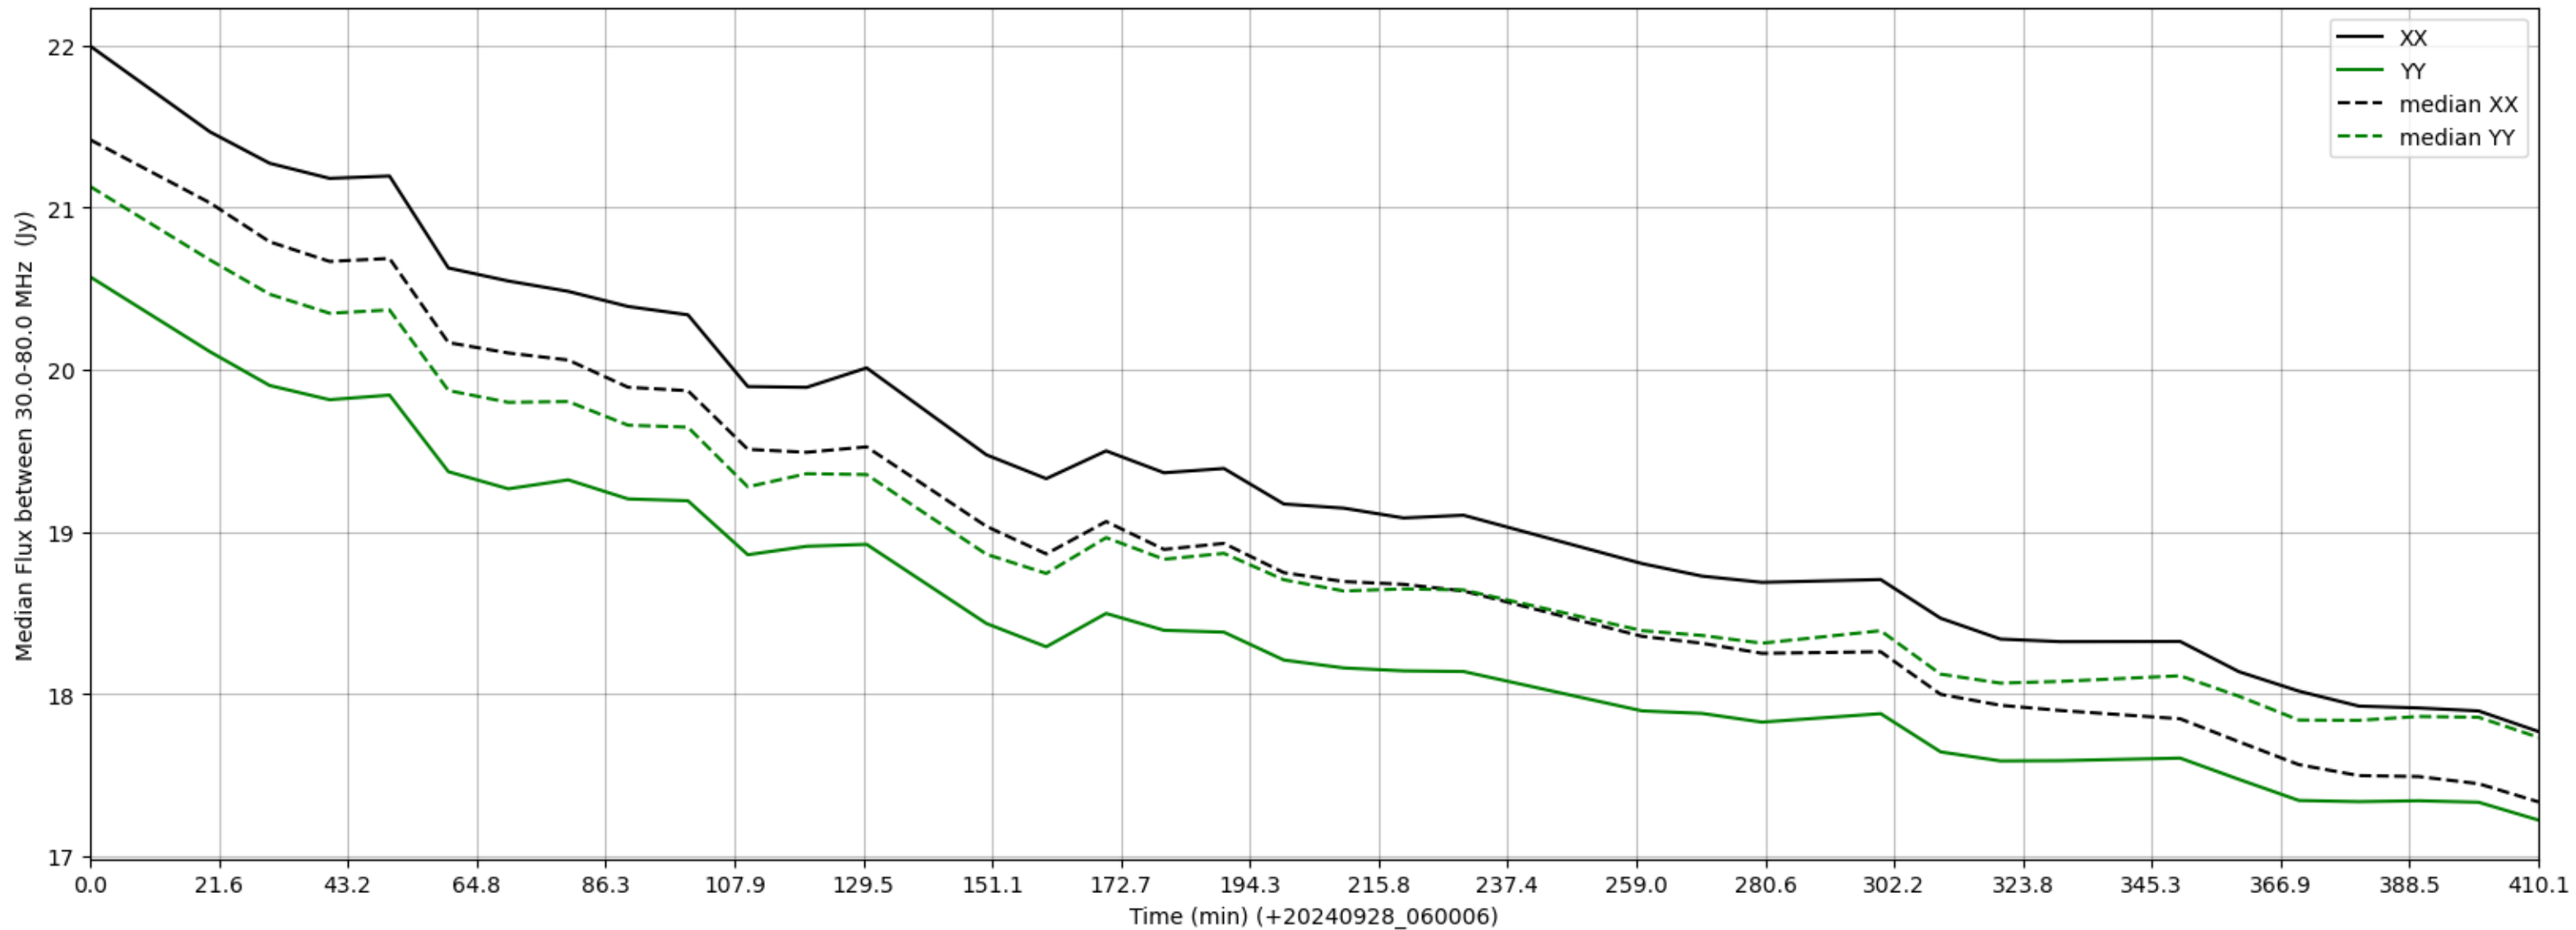

LWA257 - Correlator# 032 - XX FLAGS:Good - YY FLAGS:Good

LWA255 - Correlator# 033 - XX FLAGS:Good - YY FLAGS:Good

LWA260 - Correlator# 034 - XX FLAGS:Good - YY FLAGS:Good

LWA258 - Correlator# 035 - XX FLAGS:Good - YY FLAGS:Good