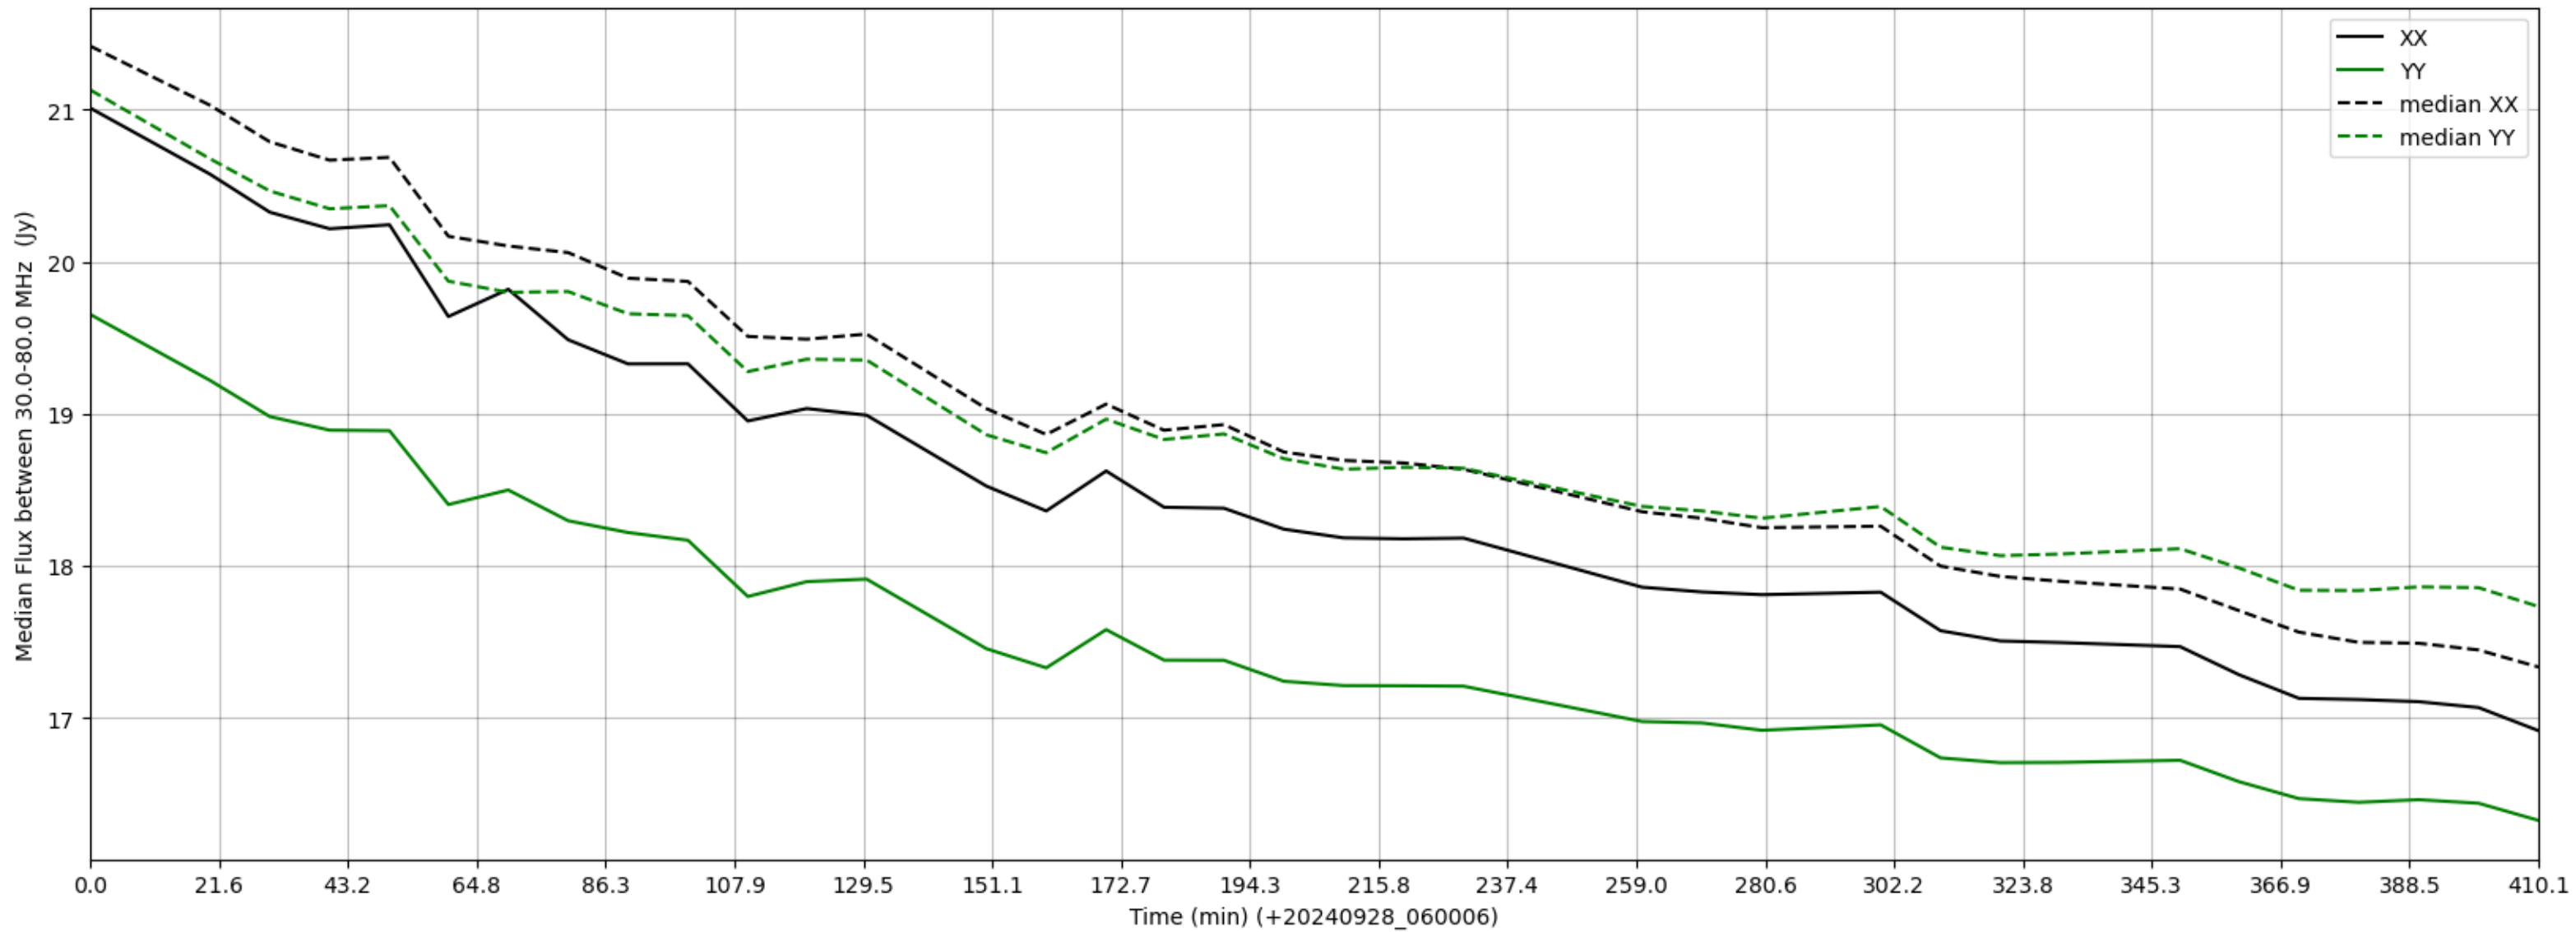

LWA098 - Correlator# 173 - XX FLAGS:Good - YY FLAGS:Good

LWA099 - Correlator# 172 - XX FLAGS:Good - YY FLAGS:Good