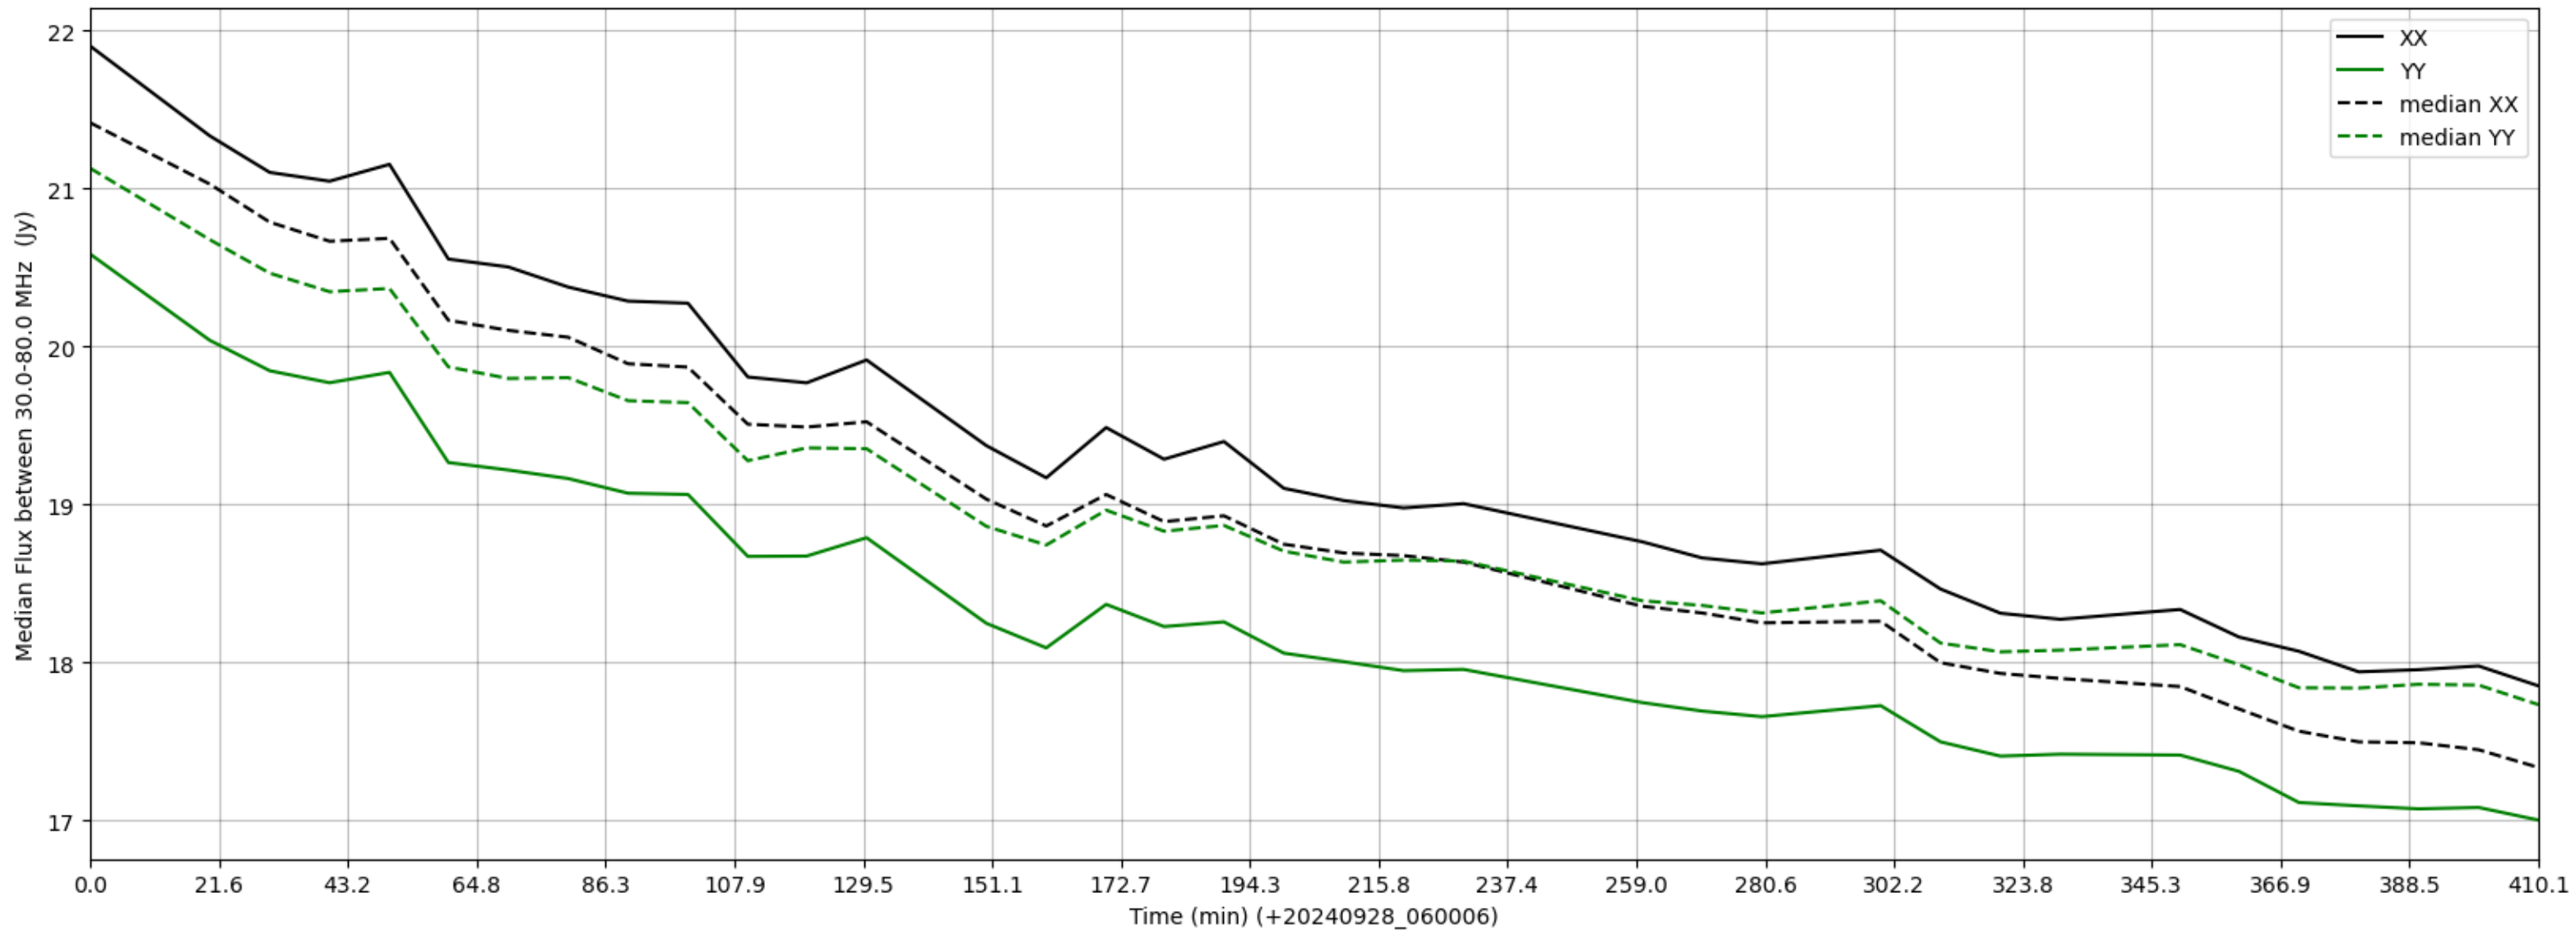

LWA223 - Correlator# 337 - XX FLAGS:Good - YY FLAGS:Good

LWA241 - Correlator# 336 - XX FLAGS:Good - YY FLAGS:Good