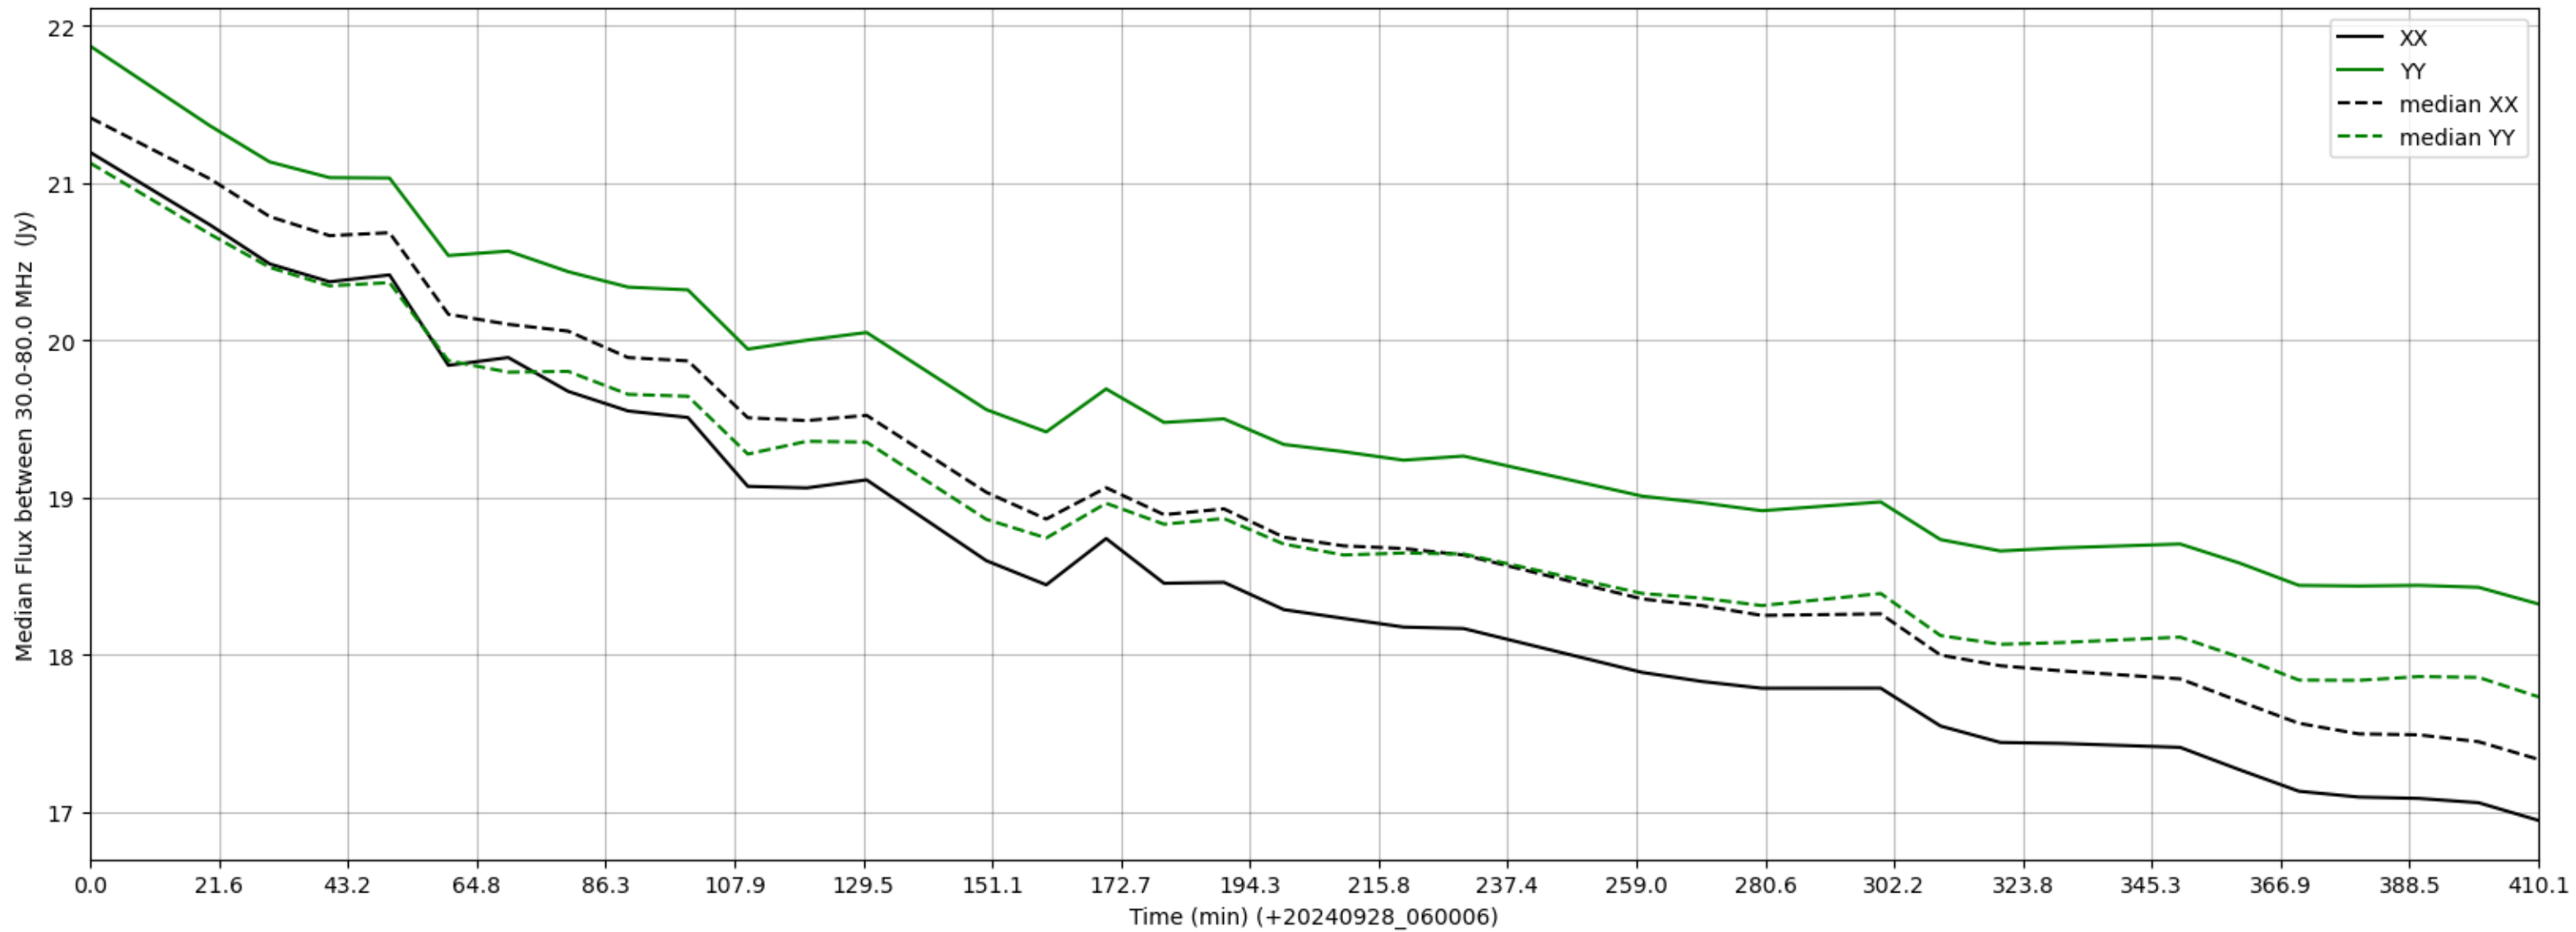

LWA172 - Correlator# 219 - XX FLAGS:Good - YY FLAGS:Good

LWA151 - Correlator# 218 - XX FLAGS:Good - YY FLAGS:Good