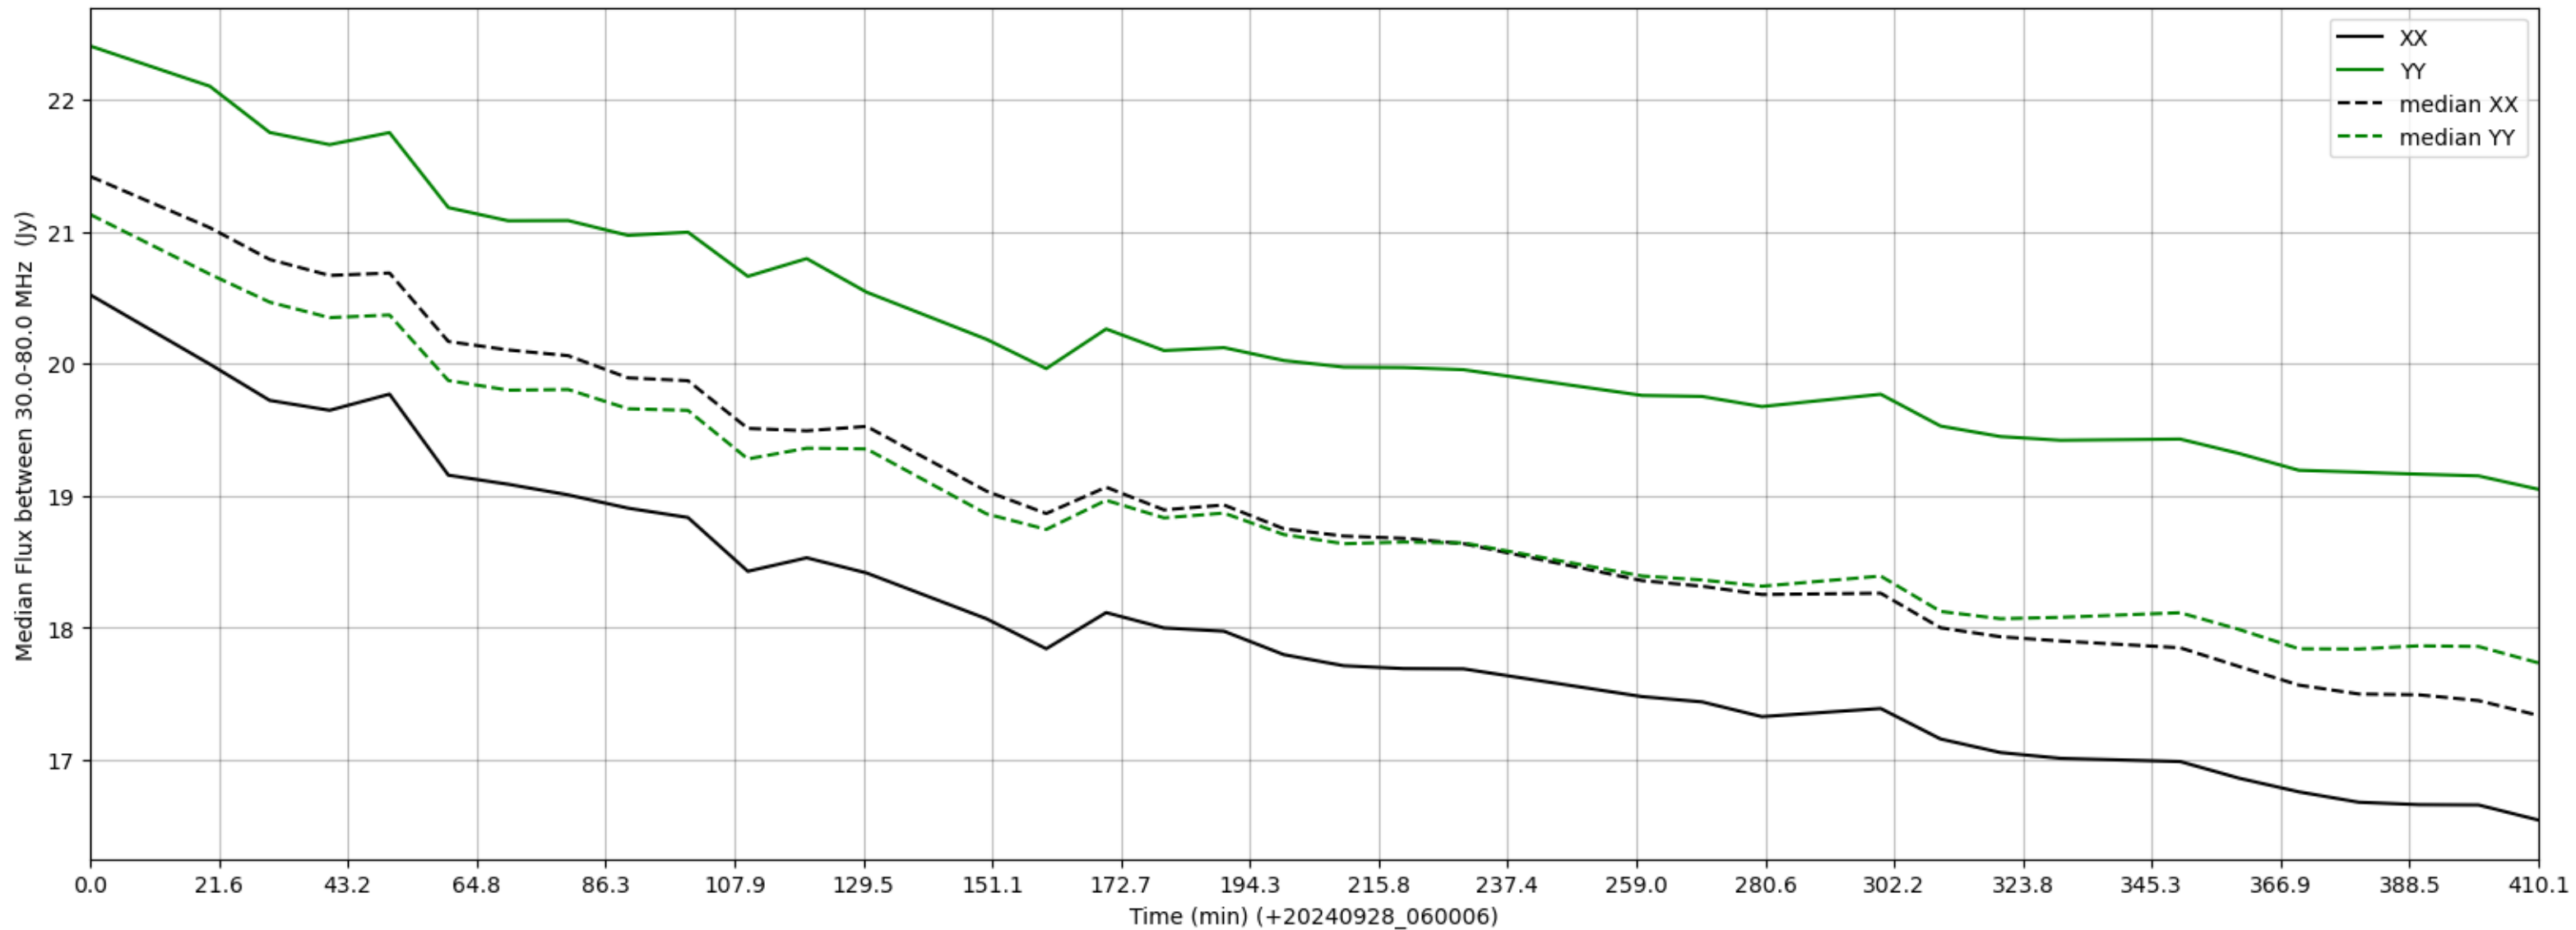

LWA277 - Correlator# 009 - XX FLAGS:Good - YY FLAGS:Good

LWA278 - Correlator# 008 - XX FLAGS:Good - YY FLAGS:Good