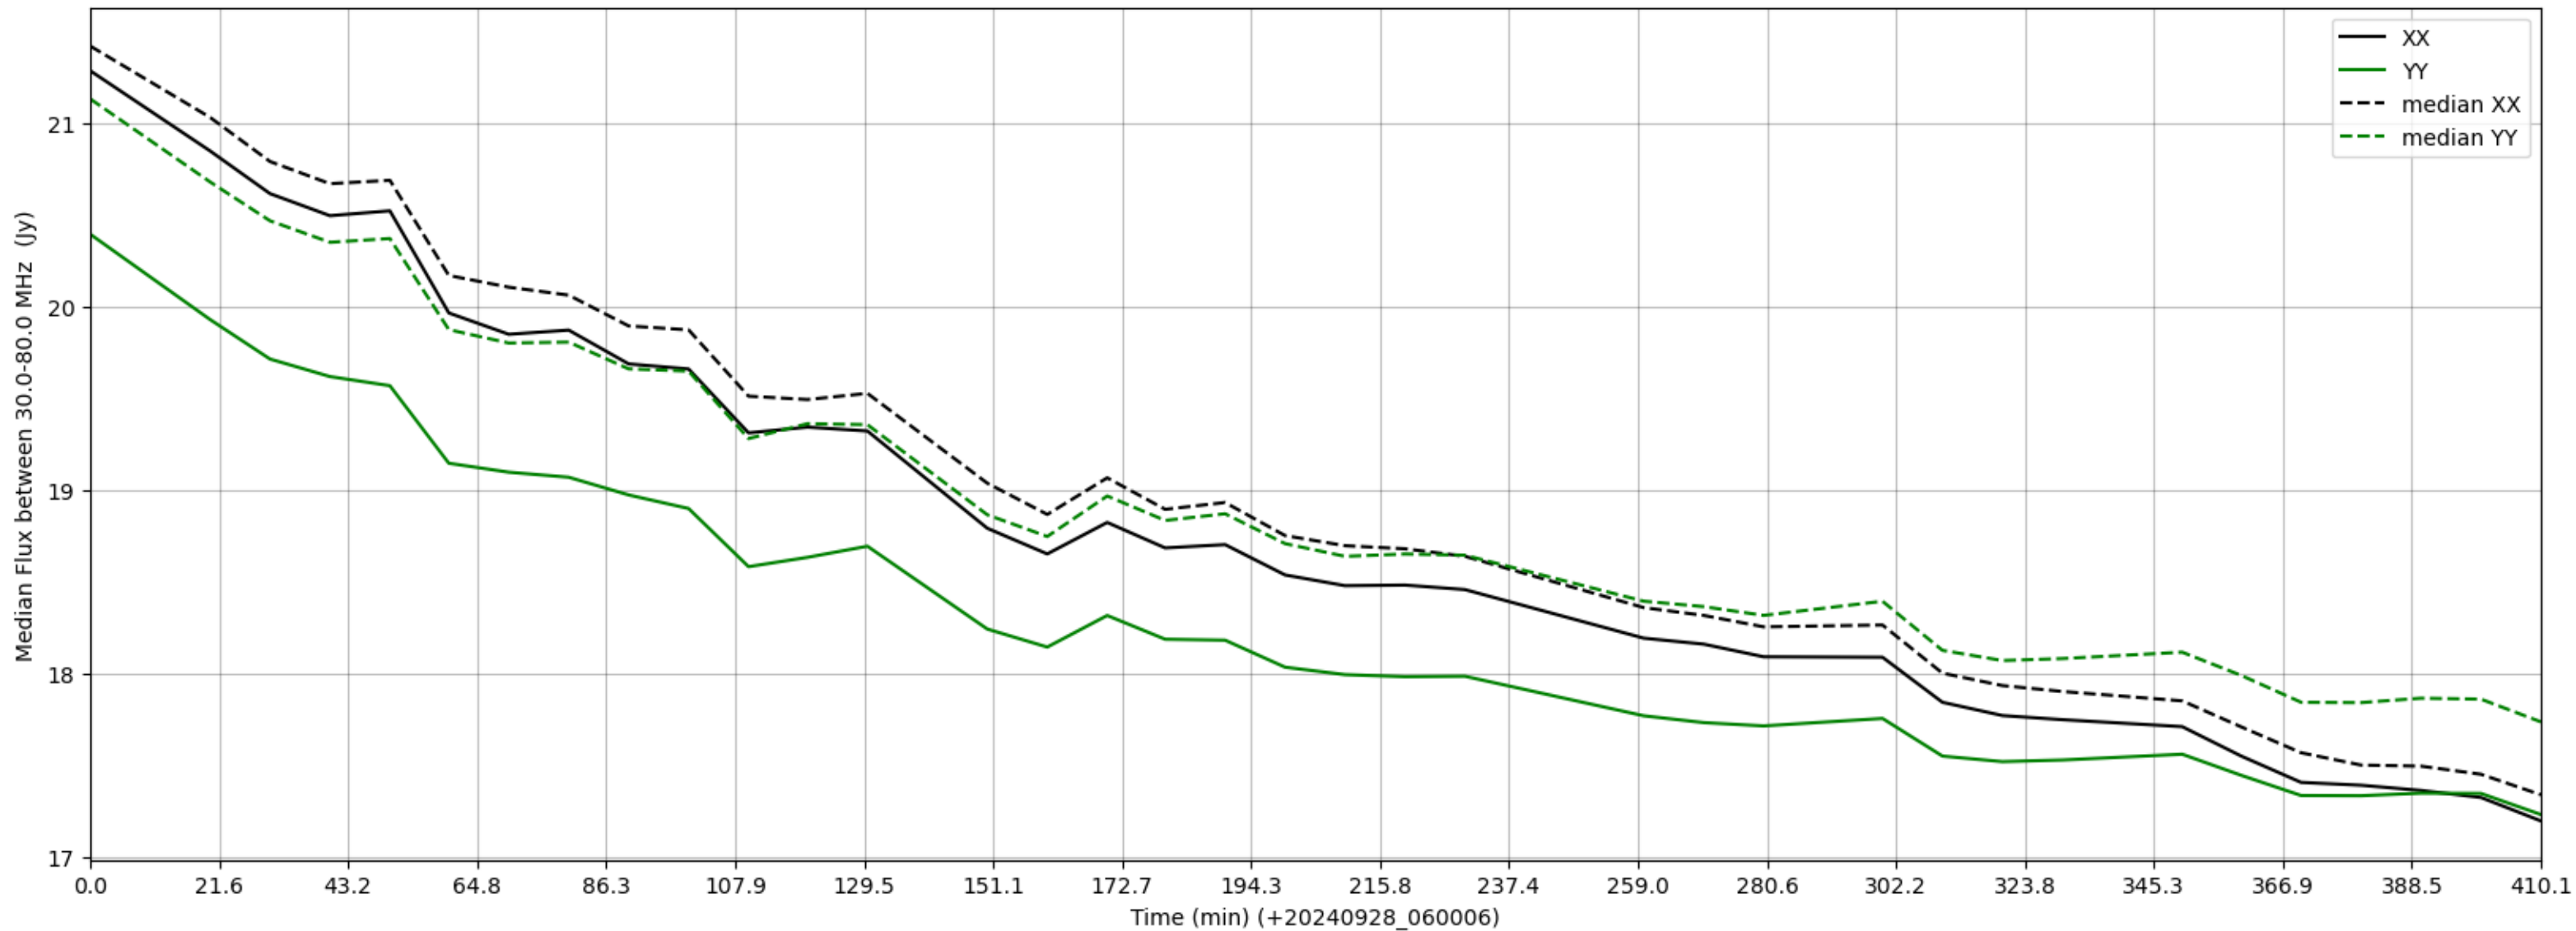

LWA161 - Correlator# 262 - XX FLAGS:Good - YY FLAGS:Good

LWA138 - Correlator# 261 - XX FLAGS:Good - YY FLAGS:Good