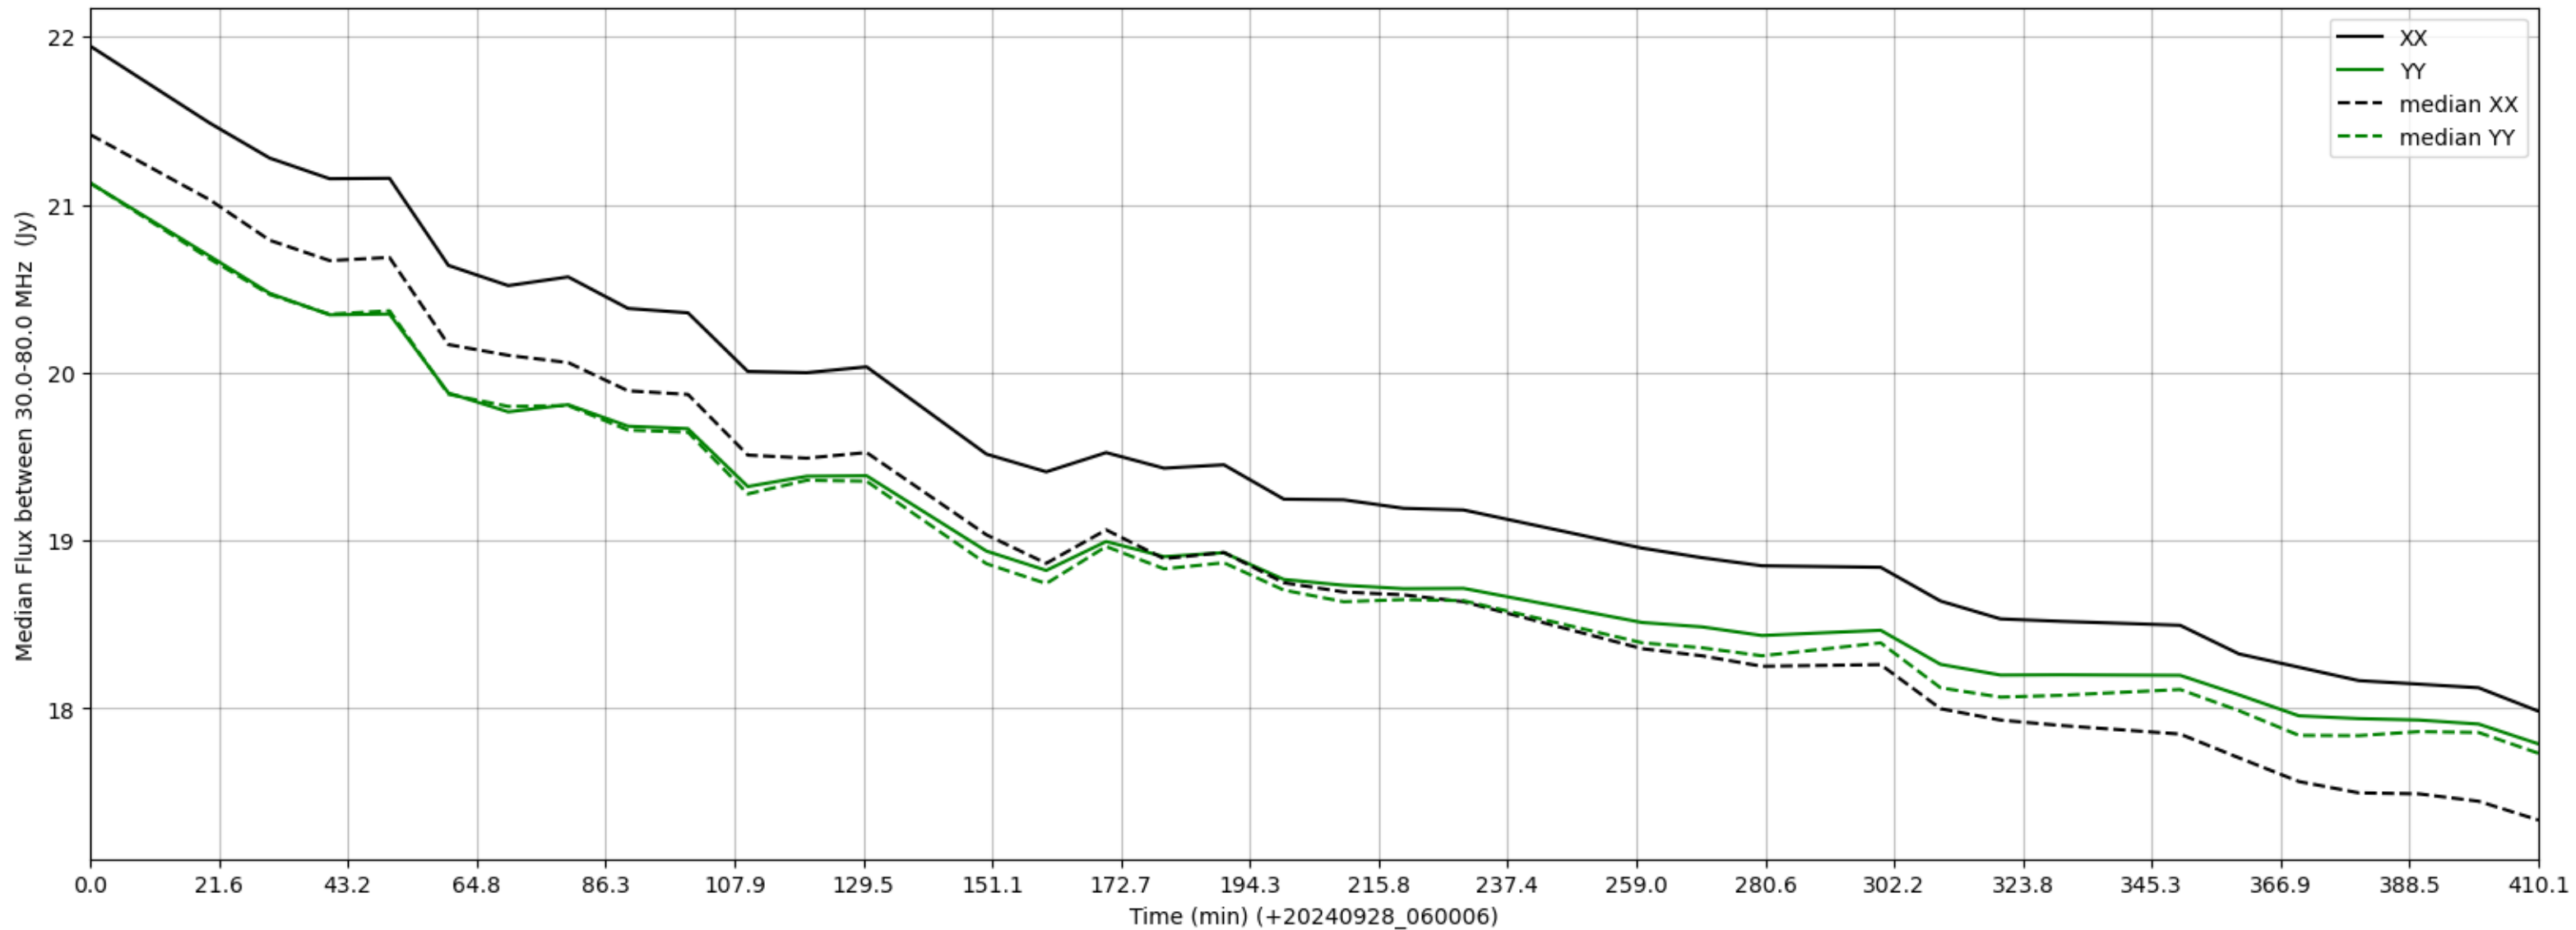

LWA318 - Correlator# 055 - XX FLAGS:Good - YY FLAGS:Good

LWA320 - Correlator# 054 - XX FLAGS:Good - YY FLAGS:Good