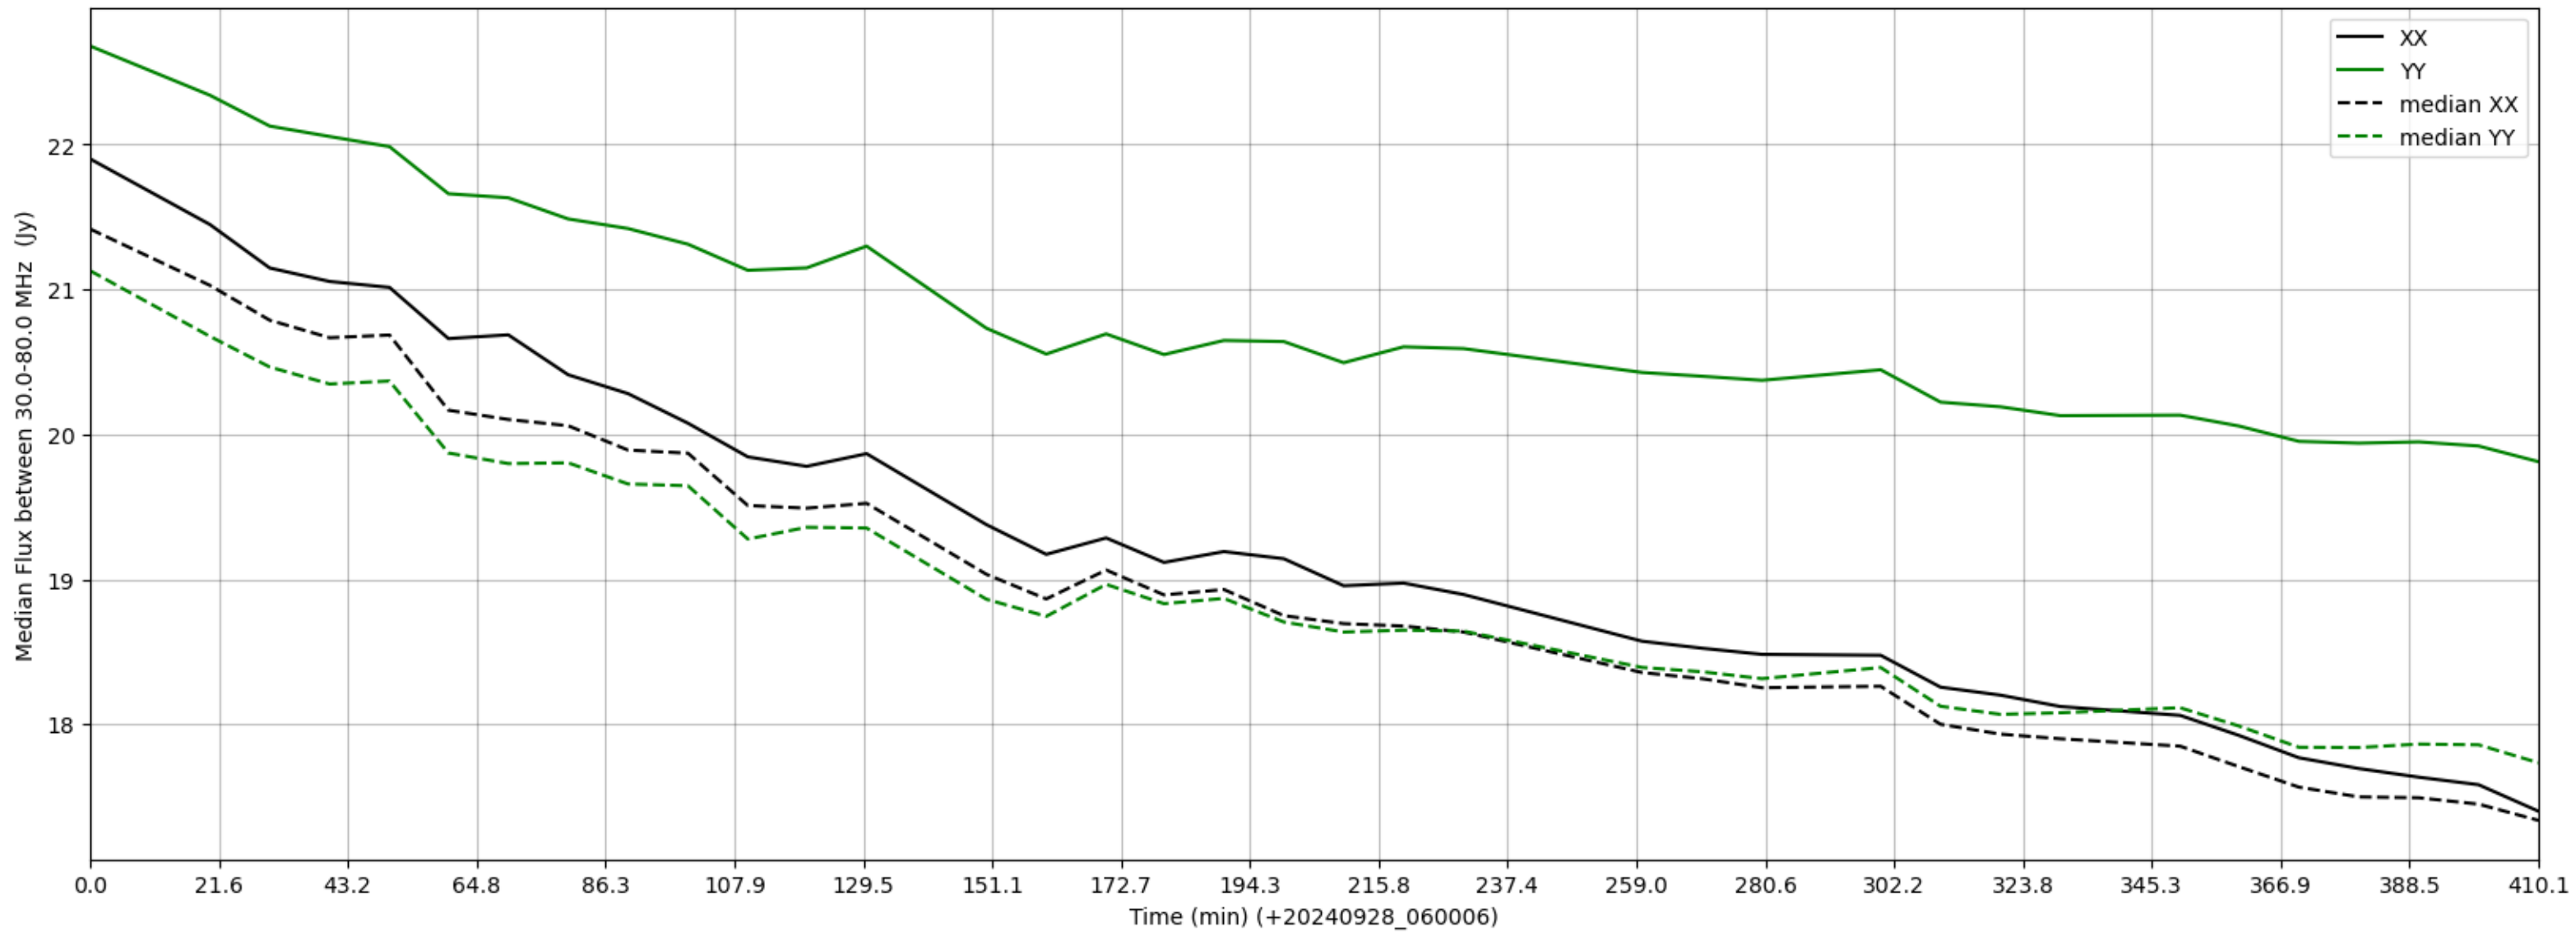

LWA293 - Correlator# 284 - XX FLAGS:Good - YY FLAGS:Good

LWA290 - Correlator# 285 - XX FLAGS:Good - YY FLAGS:Good

LWA357 - Correlator# 286 - XX FLAGS:Good - YY FLAGS:Good

LWA329 - Correlator# 287 - XX FLAGS:Good - YY FLAGS:Good