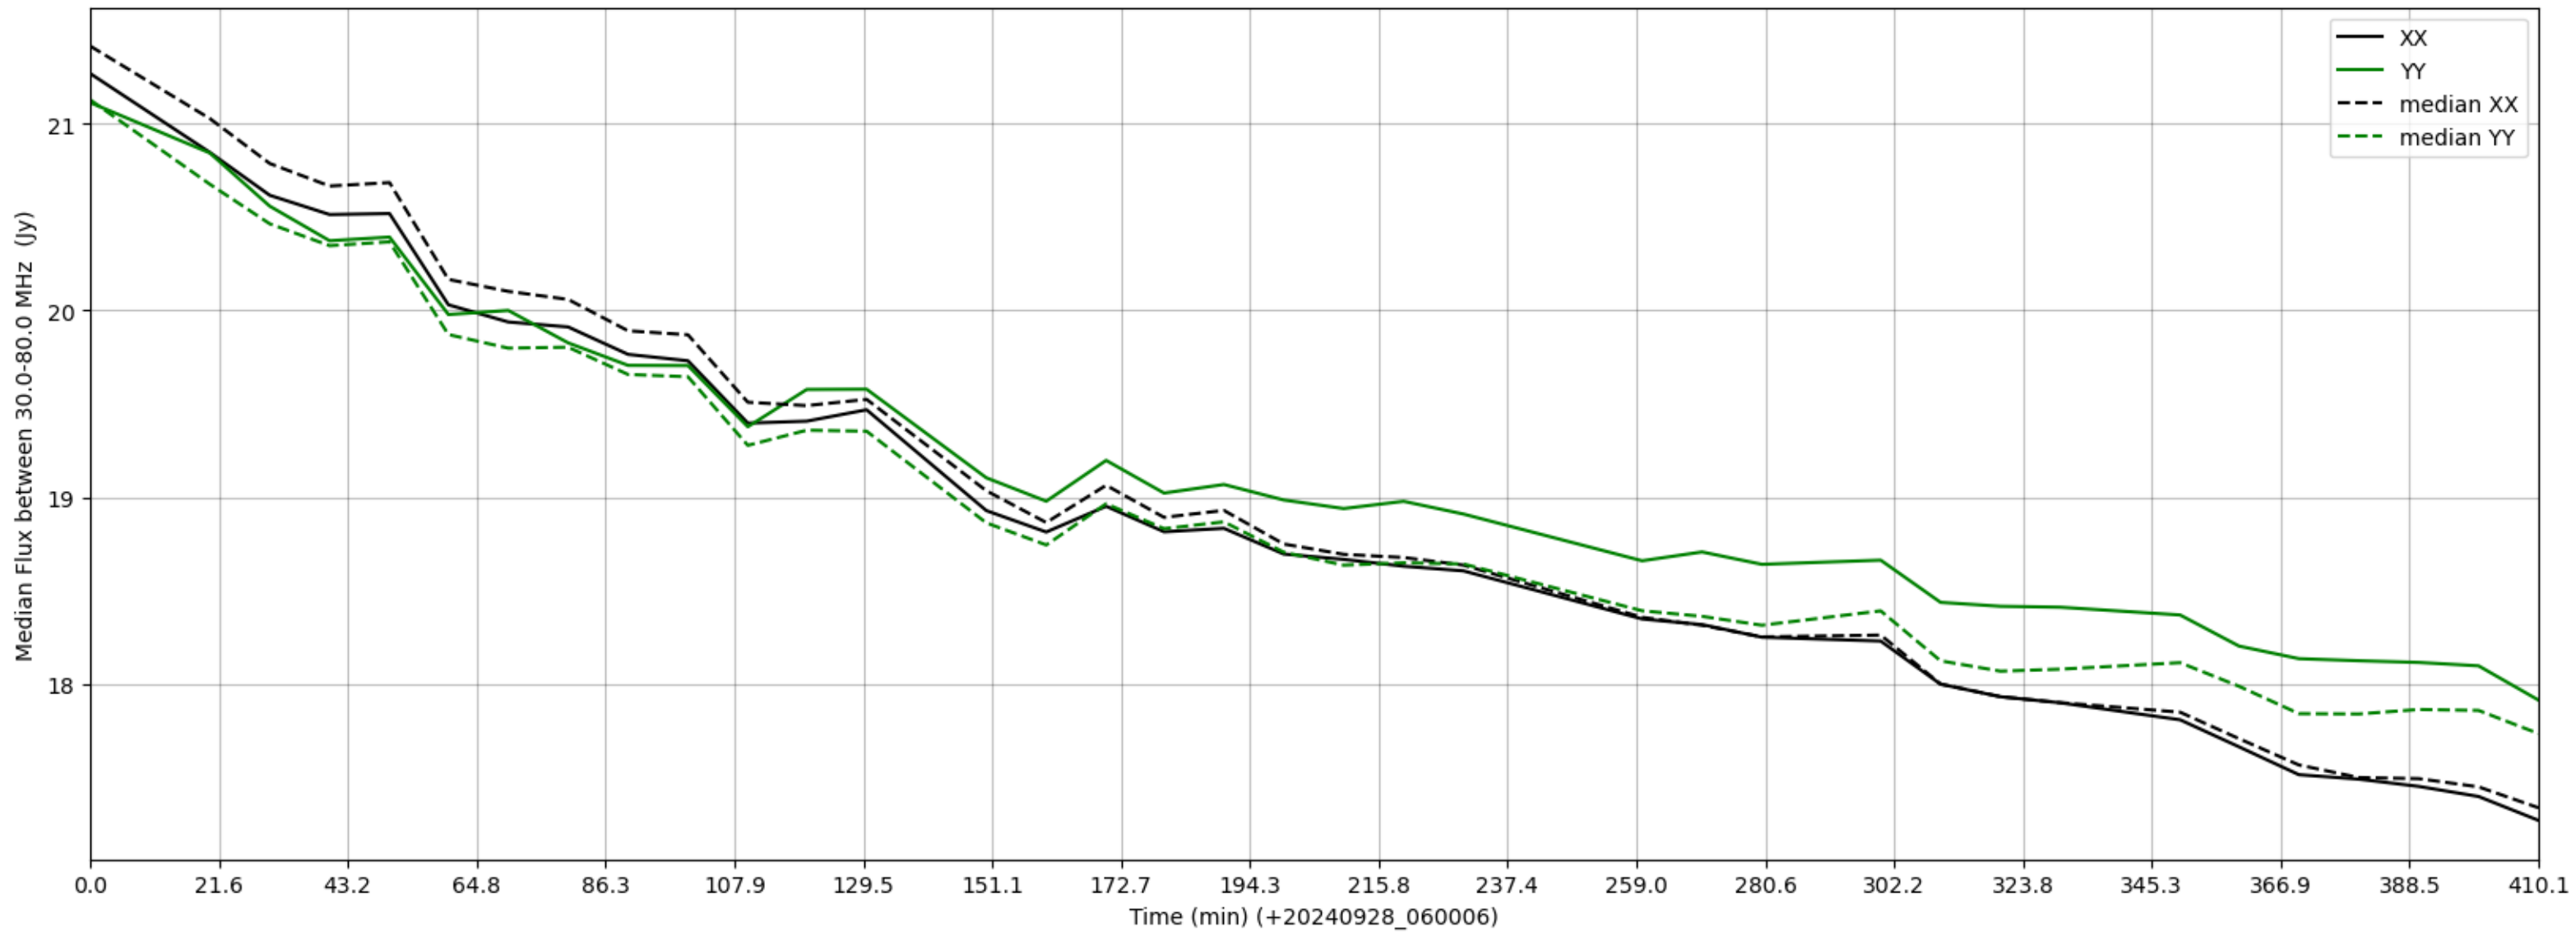

LWA078 - Correlator# 192 - XX FLAGS:Good - YY FLAGS:Good

LWA076 - Correlator# 193 - XX FLAGS:Good - YY FLAGS:Good

LWA081 - Correlator# 194 - XX FLAGS:Good - YY FLAGS:Good

LWA079 - Correlator# 195 - XX FLAGS:Good - YY FLAGS:Good