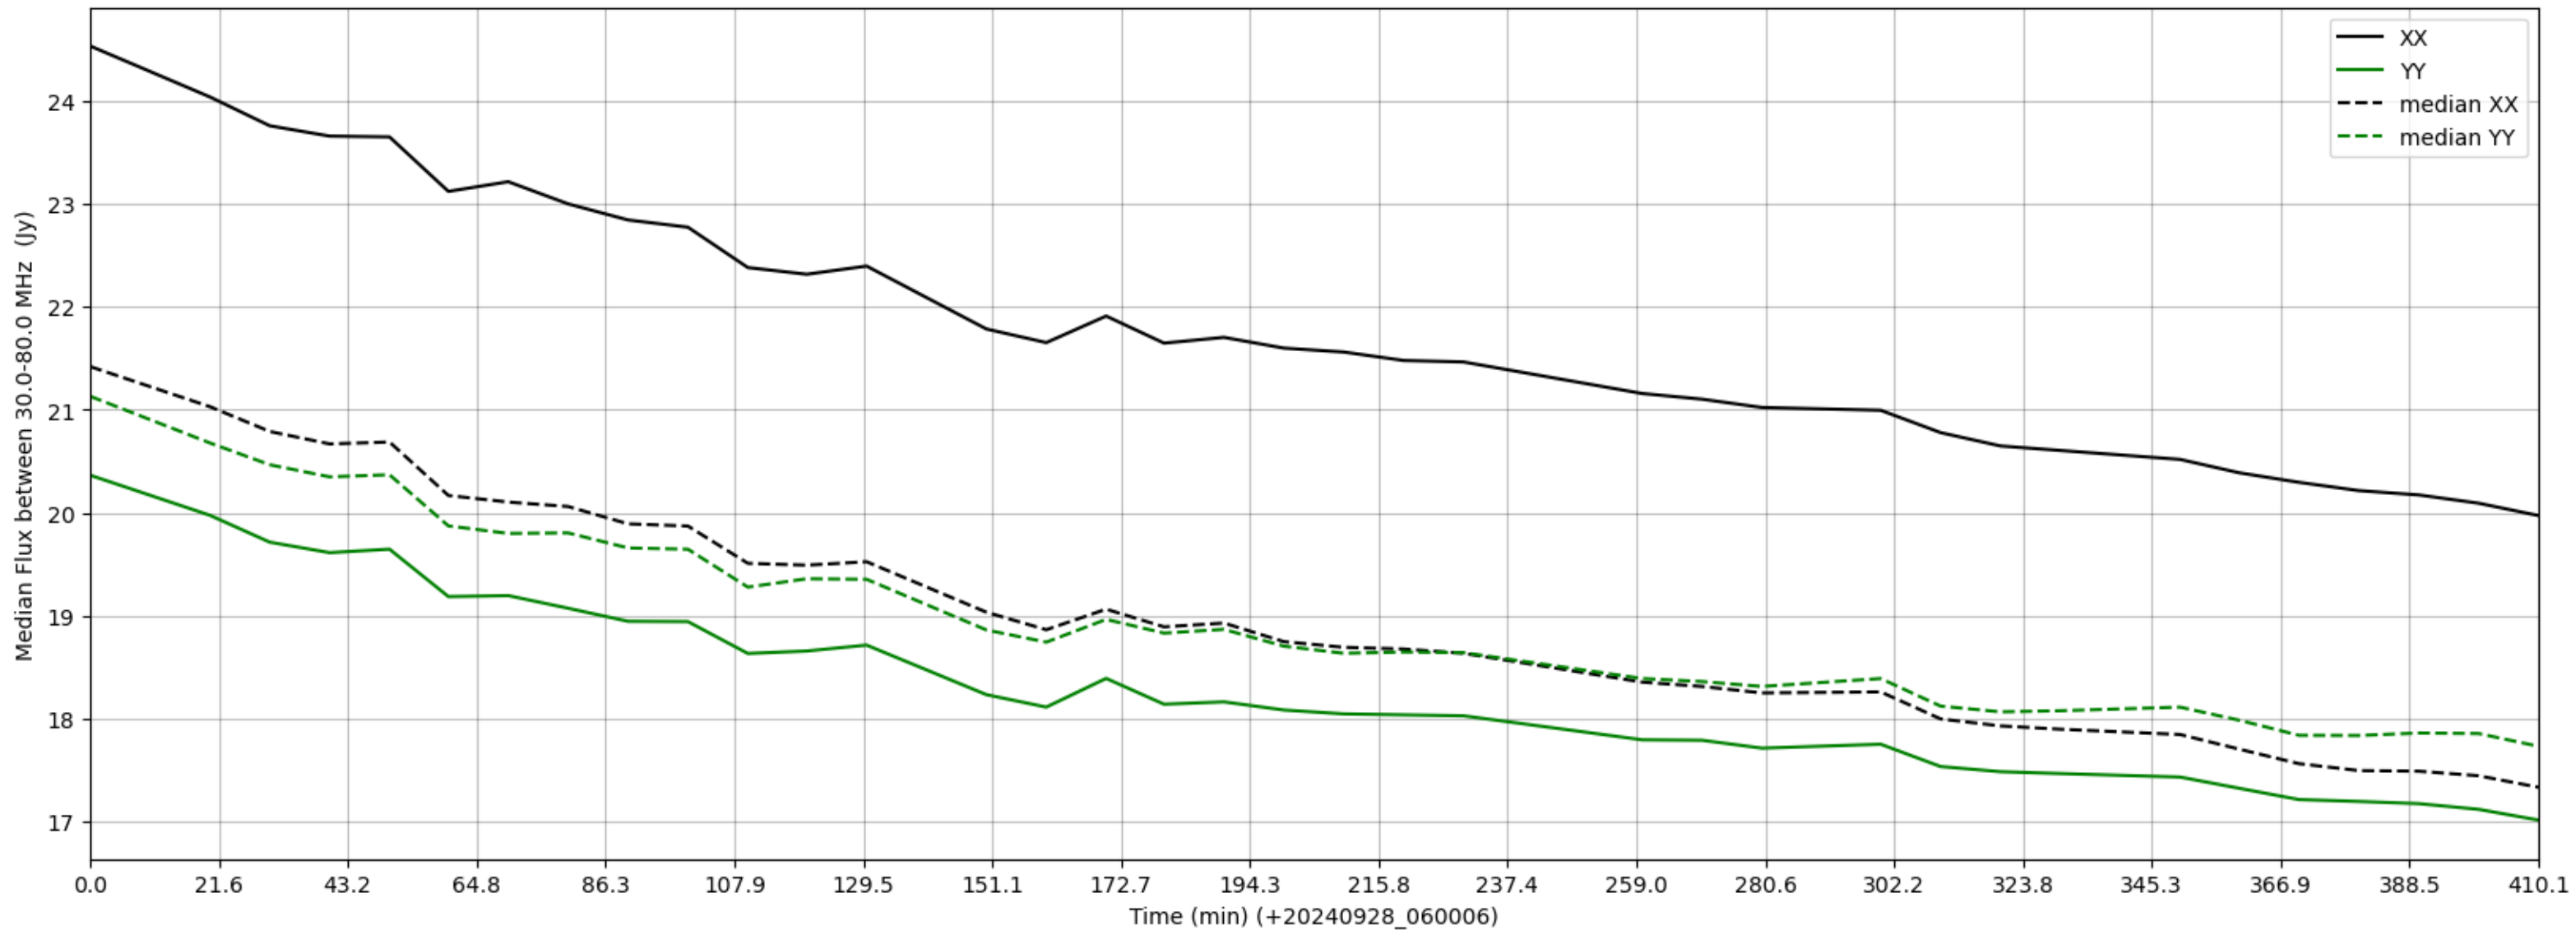

LWA029 - Correlator# 110 - XX FLAGS:Good - YY FLAGS:Good

LWA025 - Correlator# 109 - XX FLAGS:Good - YY FLAGS:Good