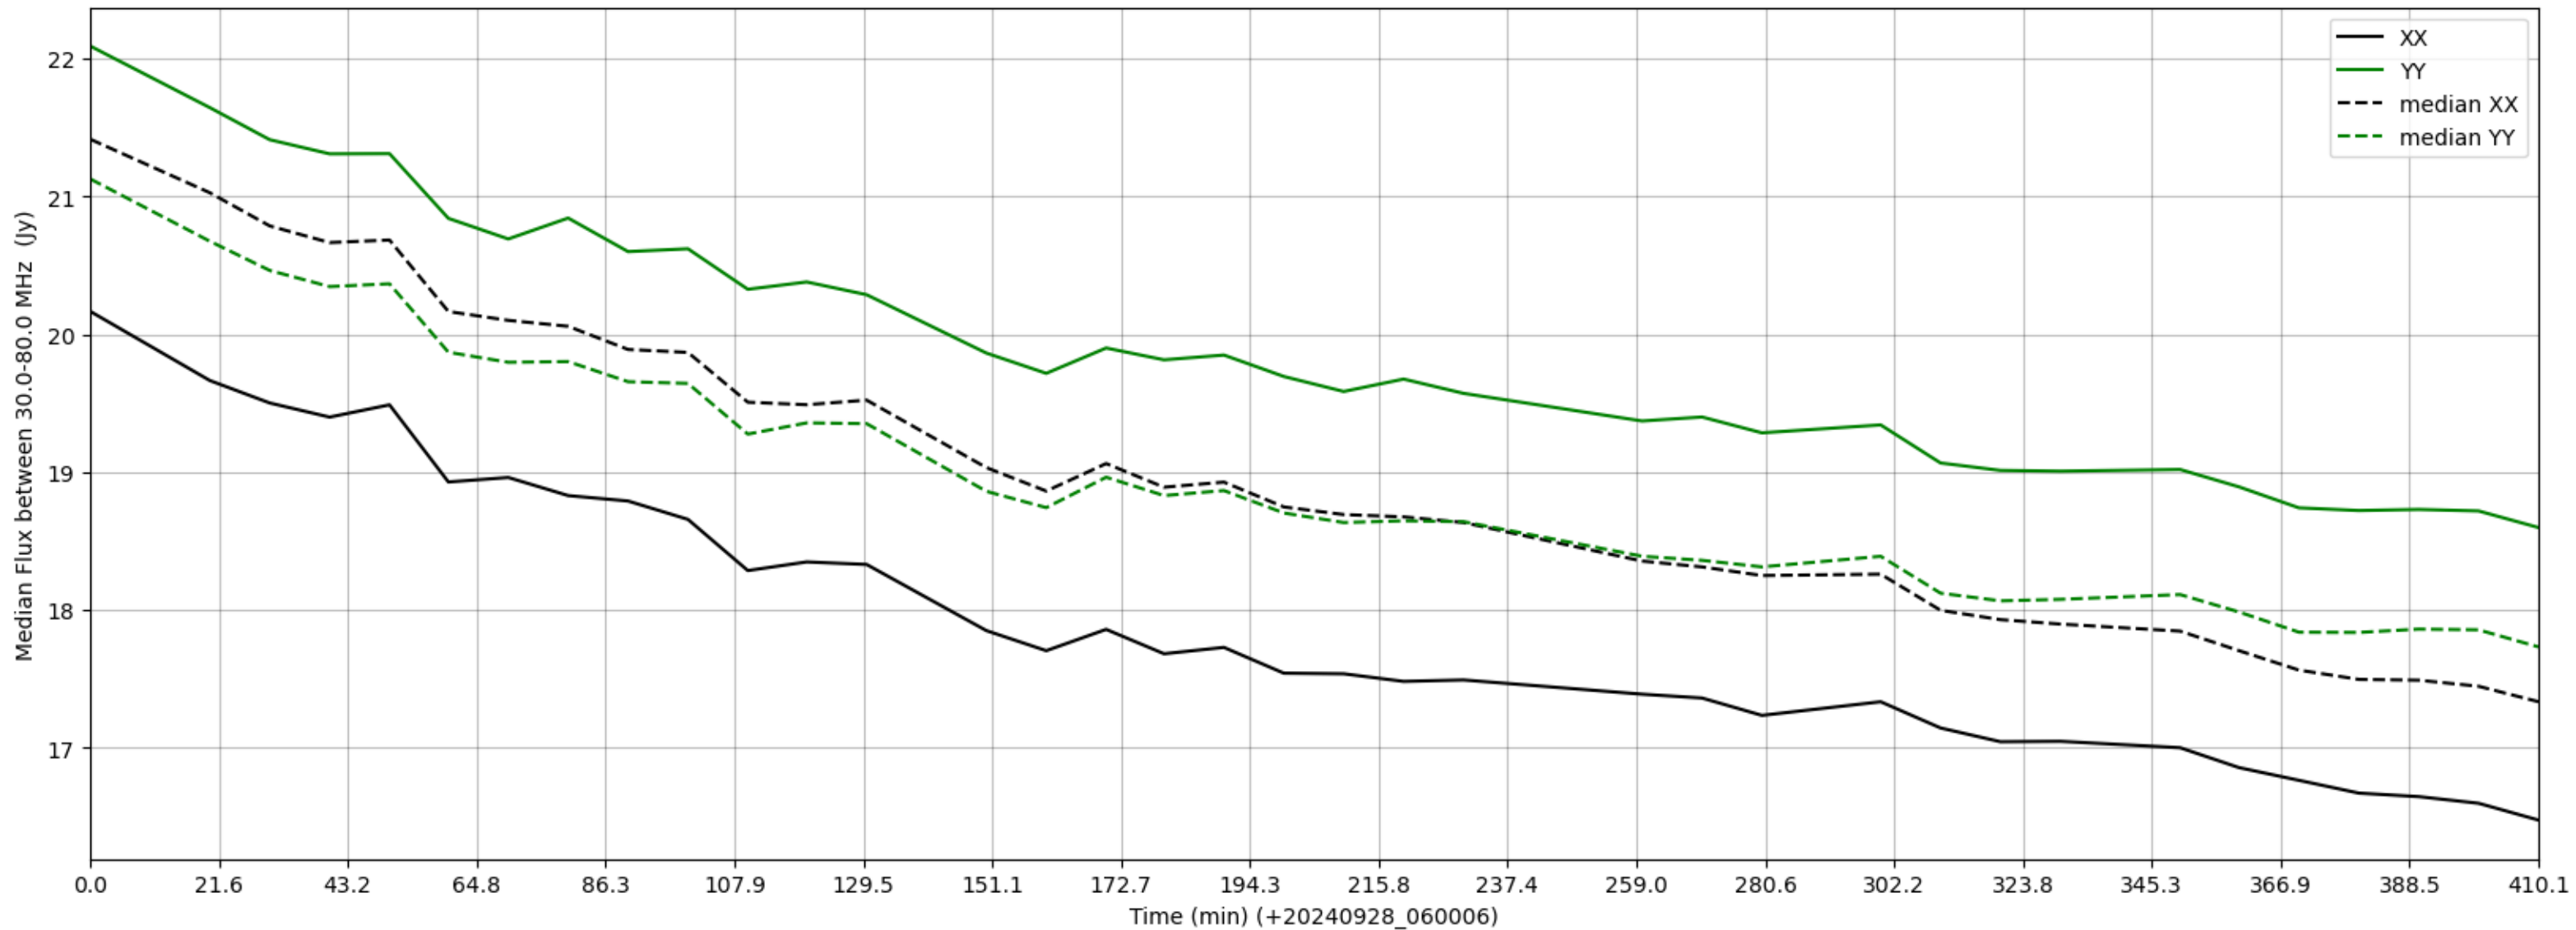

LWA149 - Correlator# 216 - XX FLAGS:Good - YY FLAGS:Good

LWA148 - Correlator# 217 - XX FLAGS:Good - YY FLAGS:Good

LWA151 - Correlator# 218 - XX FLAGS:Good - YY FLAGS:Good

LWA172 - Correlator# 219 - XX FLAGS:Good - YY FLAGS:Good