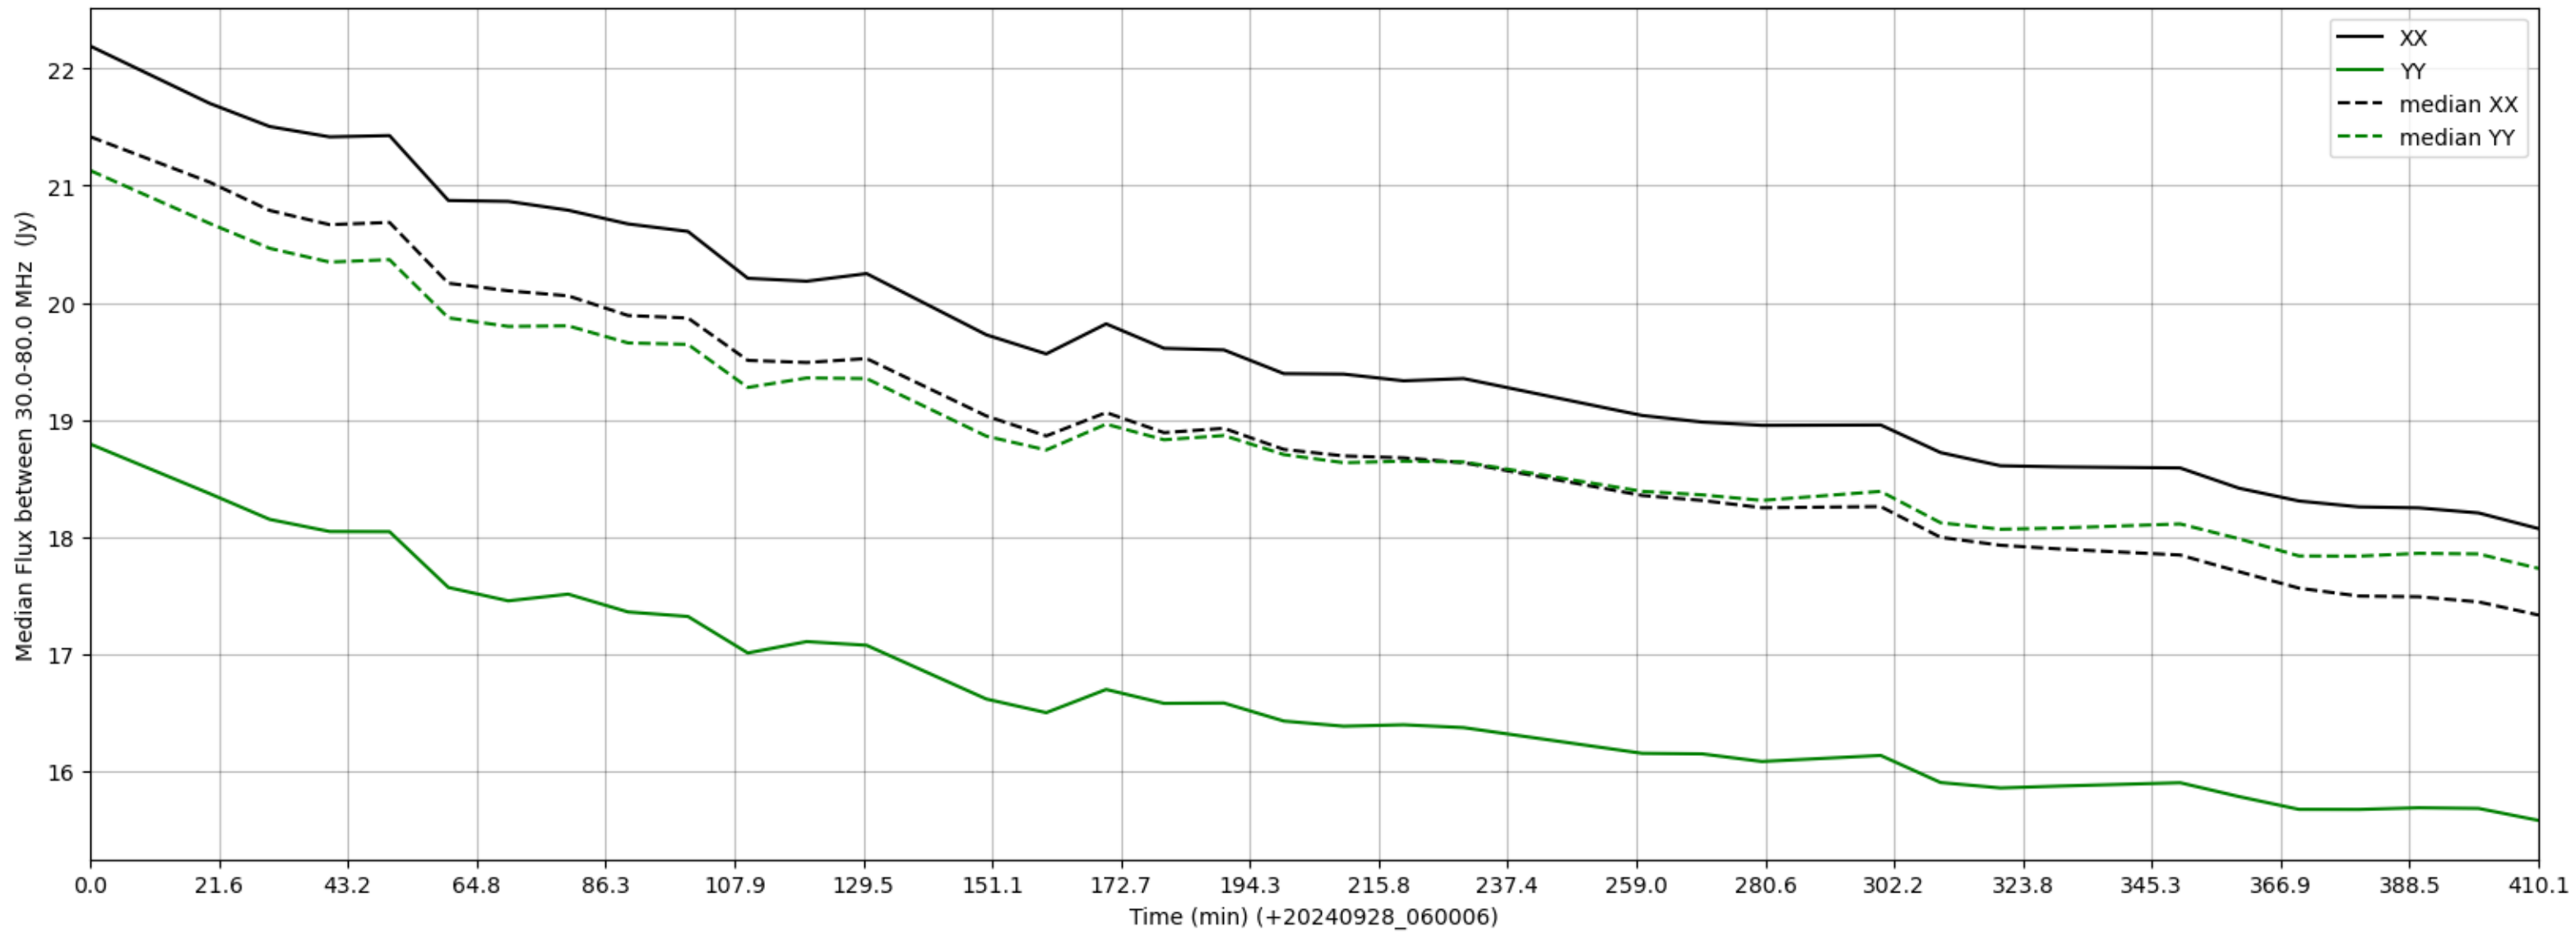

LWA237 - Correlator# 311 - XX FLAGS:Good - YY FLAGS:Good

LWA238 - Correlator# 310 - XX FLAGS:Good - YY FLAGS:Good