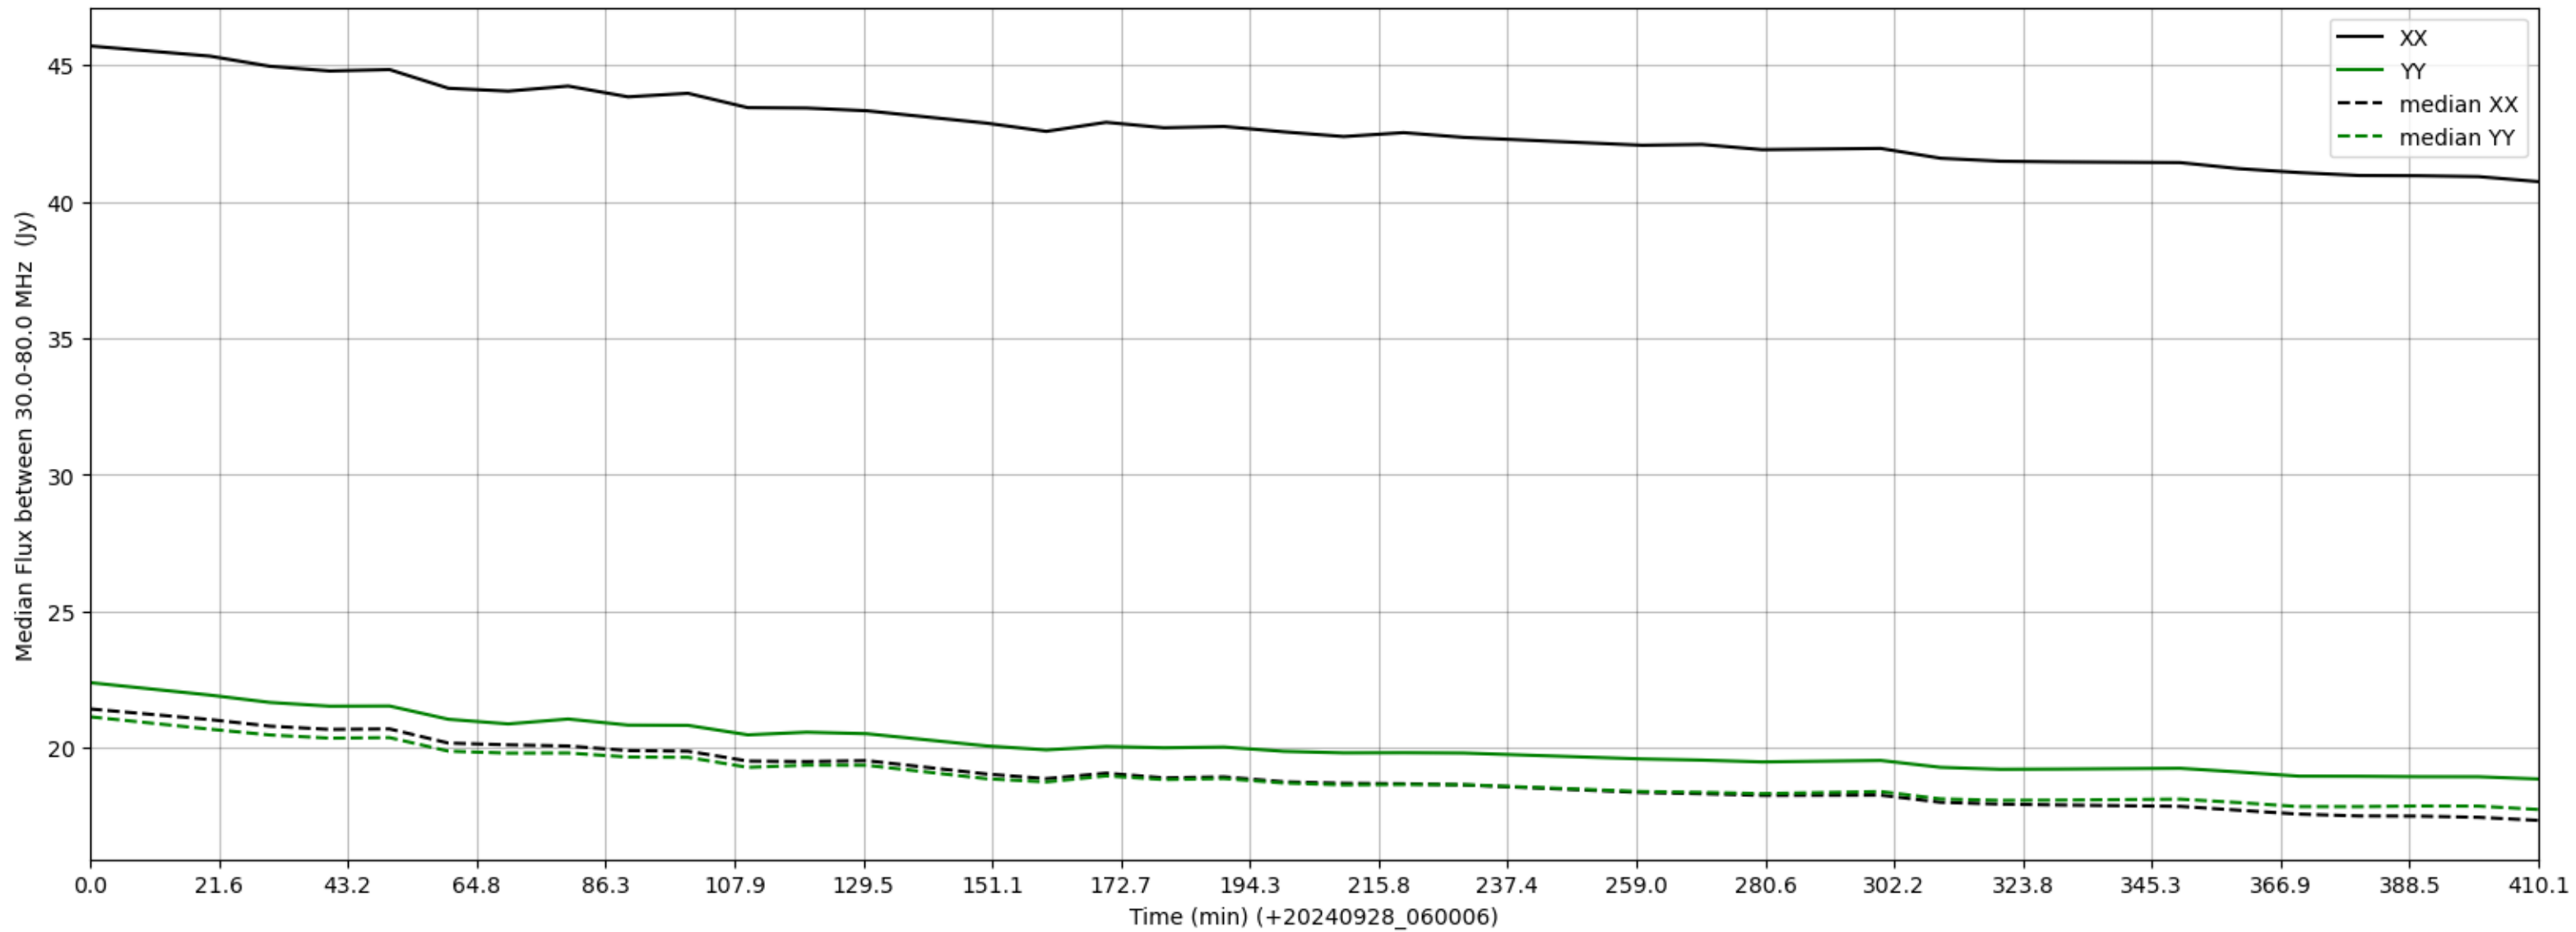

LWA295 - Correlator# 047 - XX FLAGS:Good - YY FLAGS:Good

LWA296 - Correlator# 046 - XX FLAGS:Good - YY FLAGS:Good