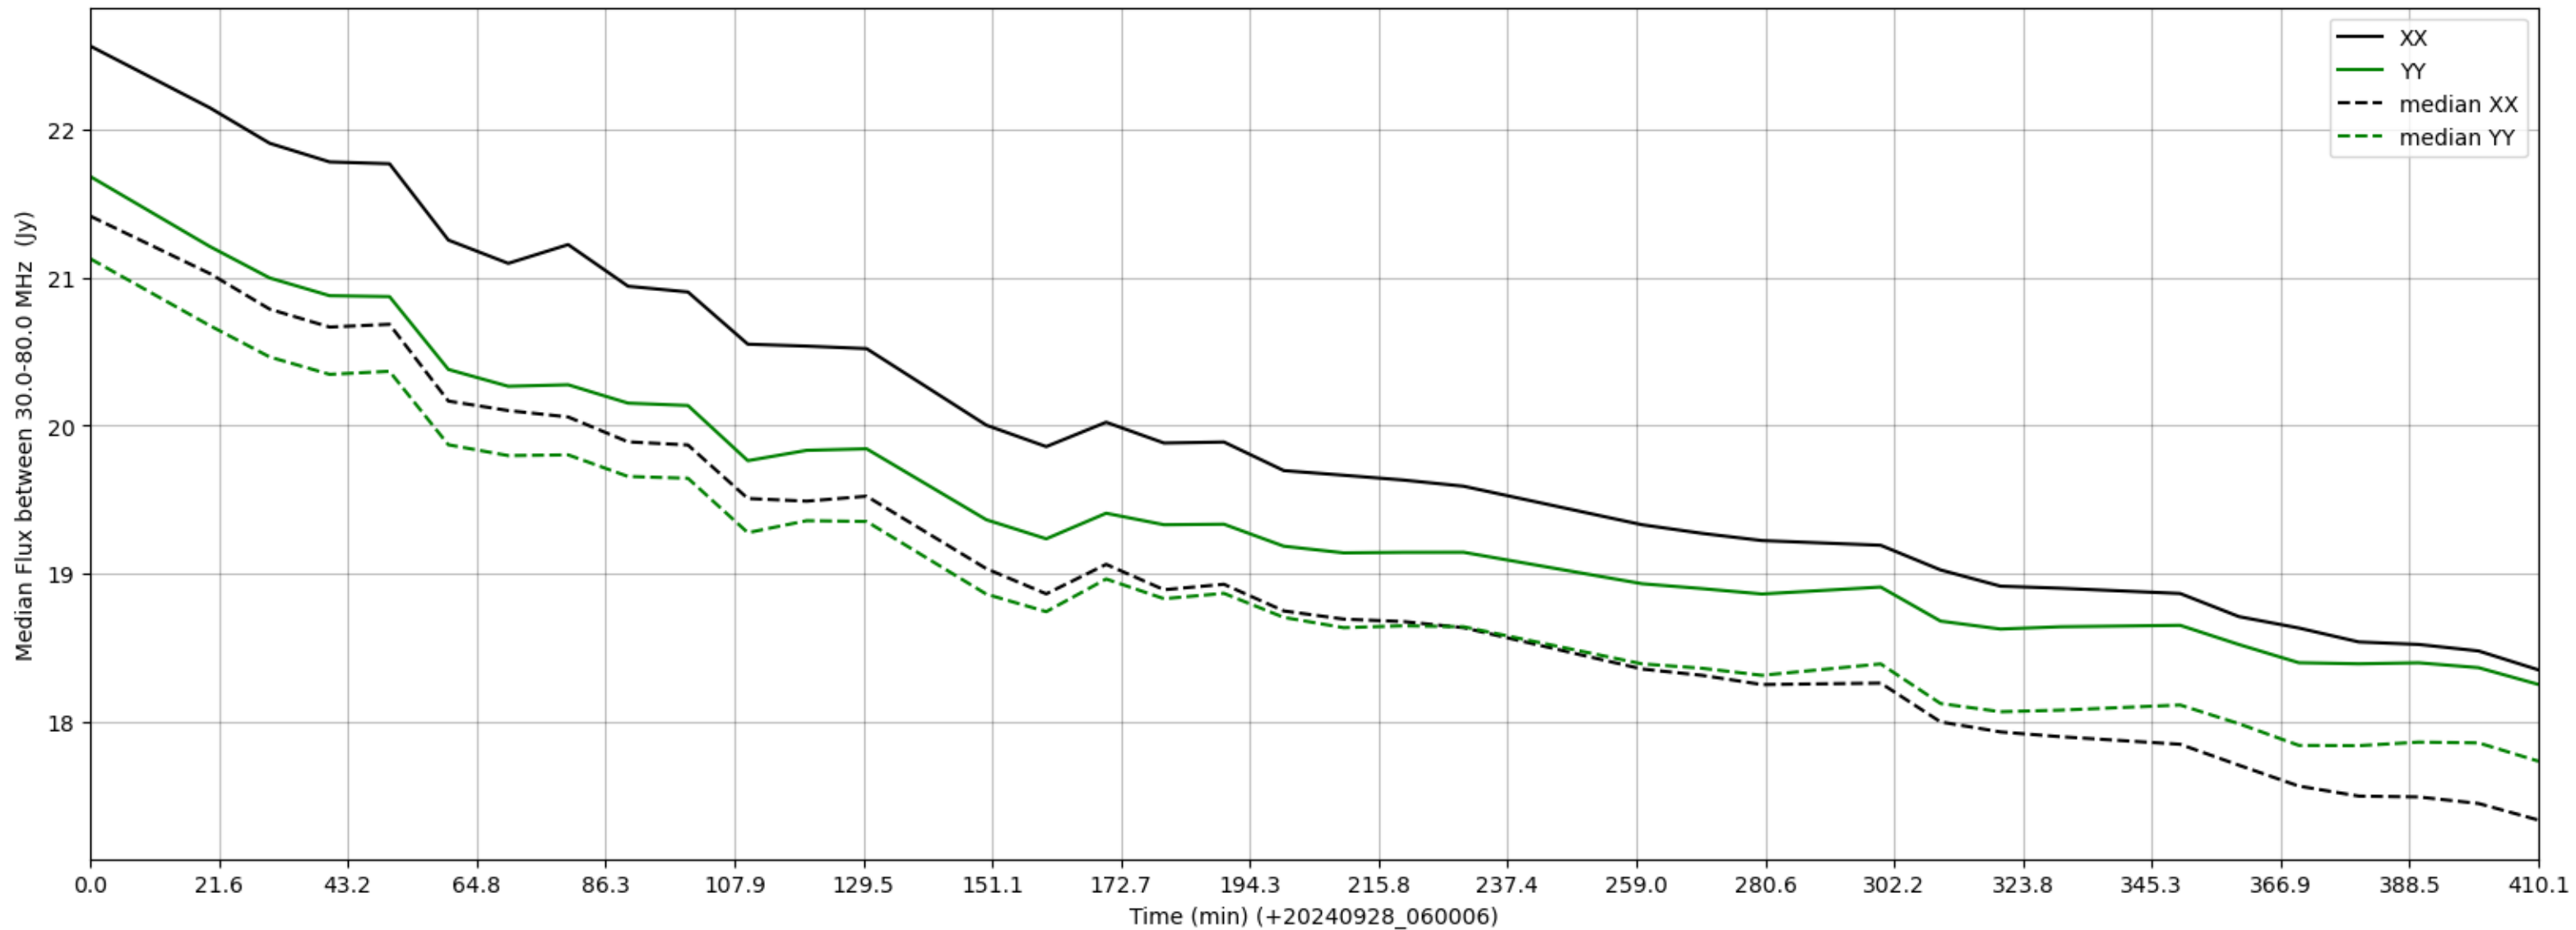

LWA183 - Correlator# 324 - XX FLAGS:Good - YY FLAGS:Good

LWA176 - Correlator# 325 - XX FLAGS:Good - YY FLAGS:Good

LWA212 - Correlator# 326 - XX FLAGS:Good - YY FLAGS:Good

LWA211 - Correlator# 327 - XX FLAGS:Good - YY FLAGS:Good