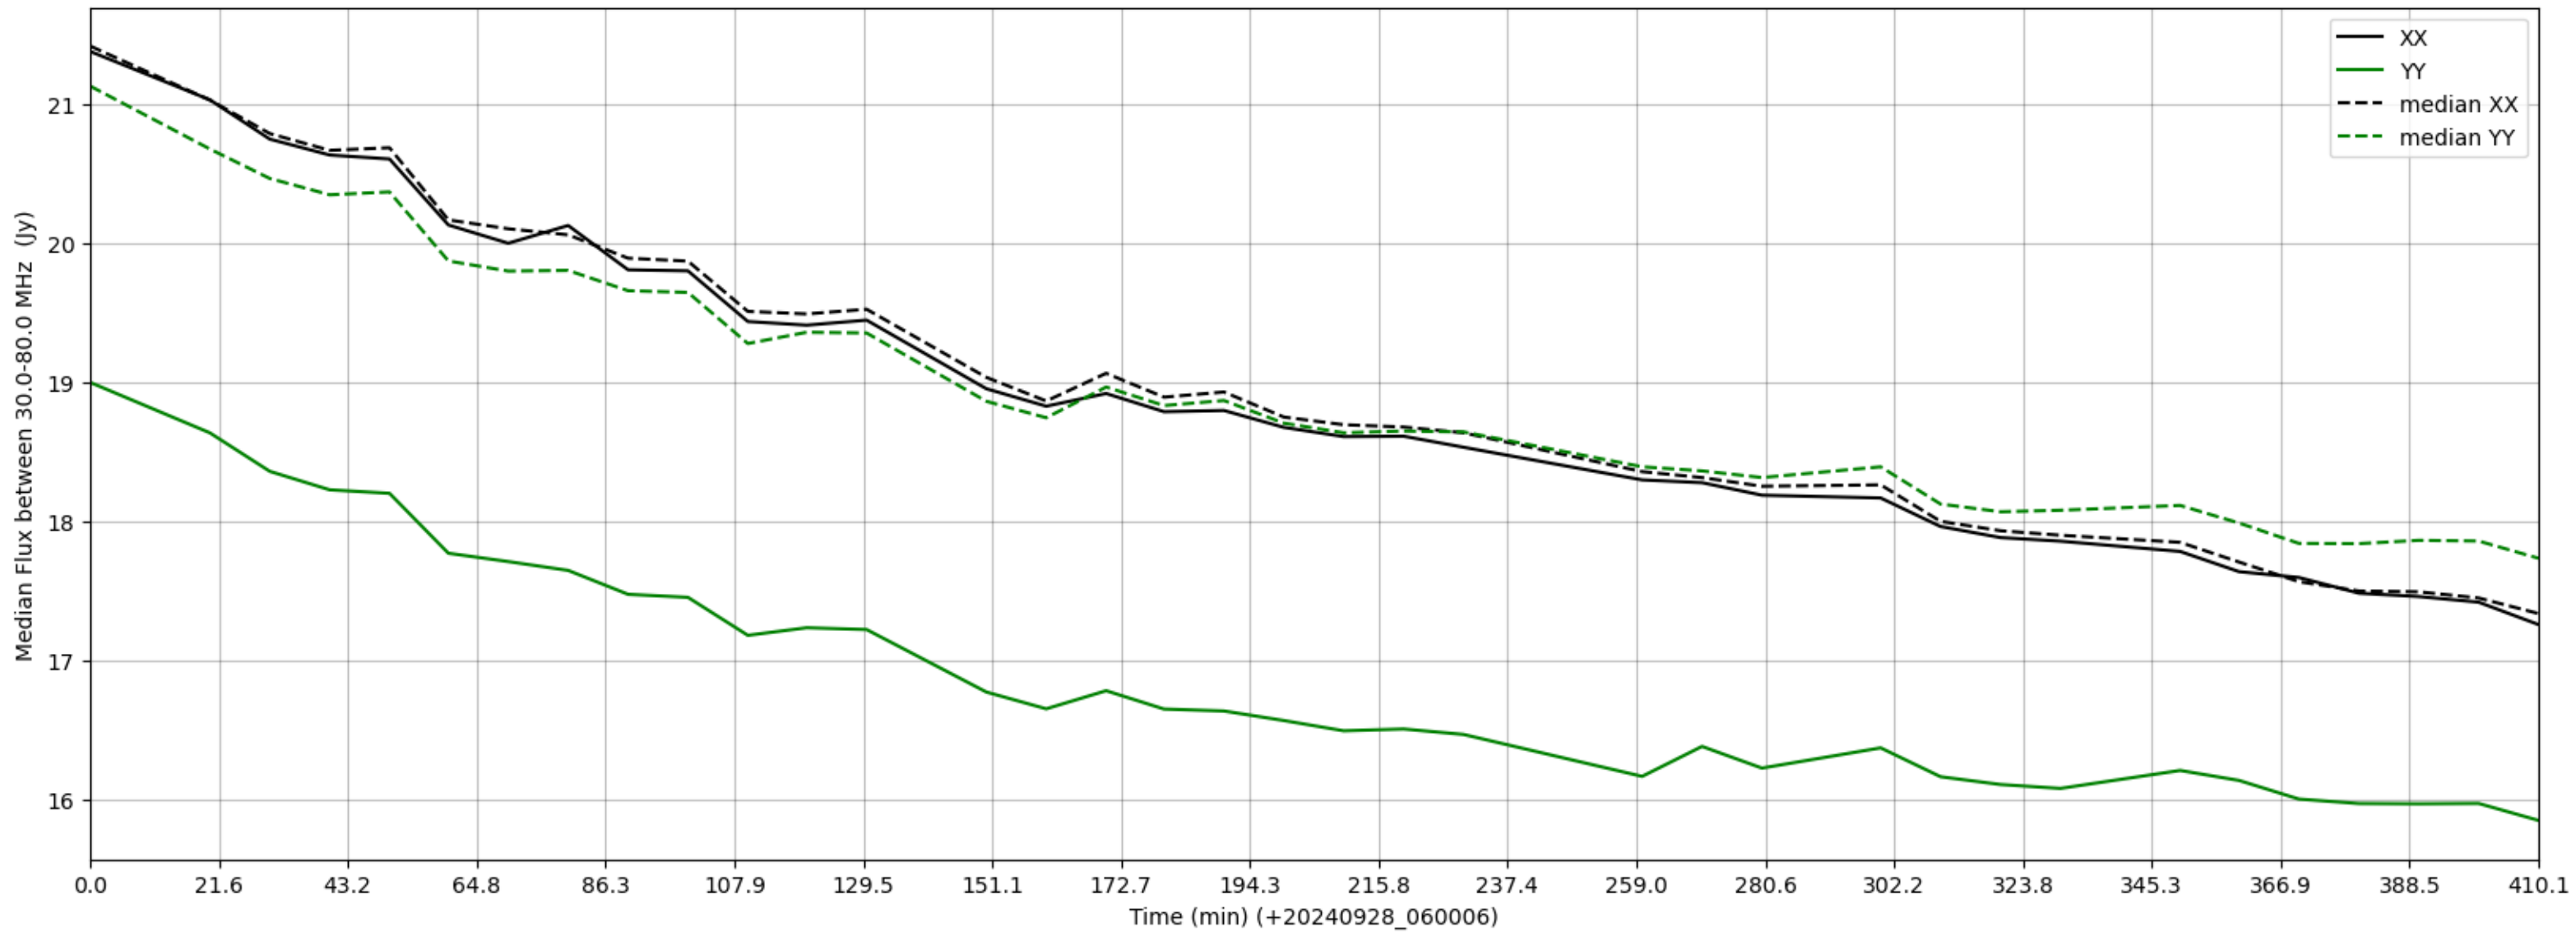

LWA020 - Correlator# 102 - XX FLAGS:Good - YY FLAGS:Good

LWA017 - Correlator# 101 - XX FLAGS:Good - YY FLAGS:Good