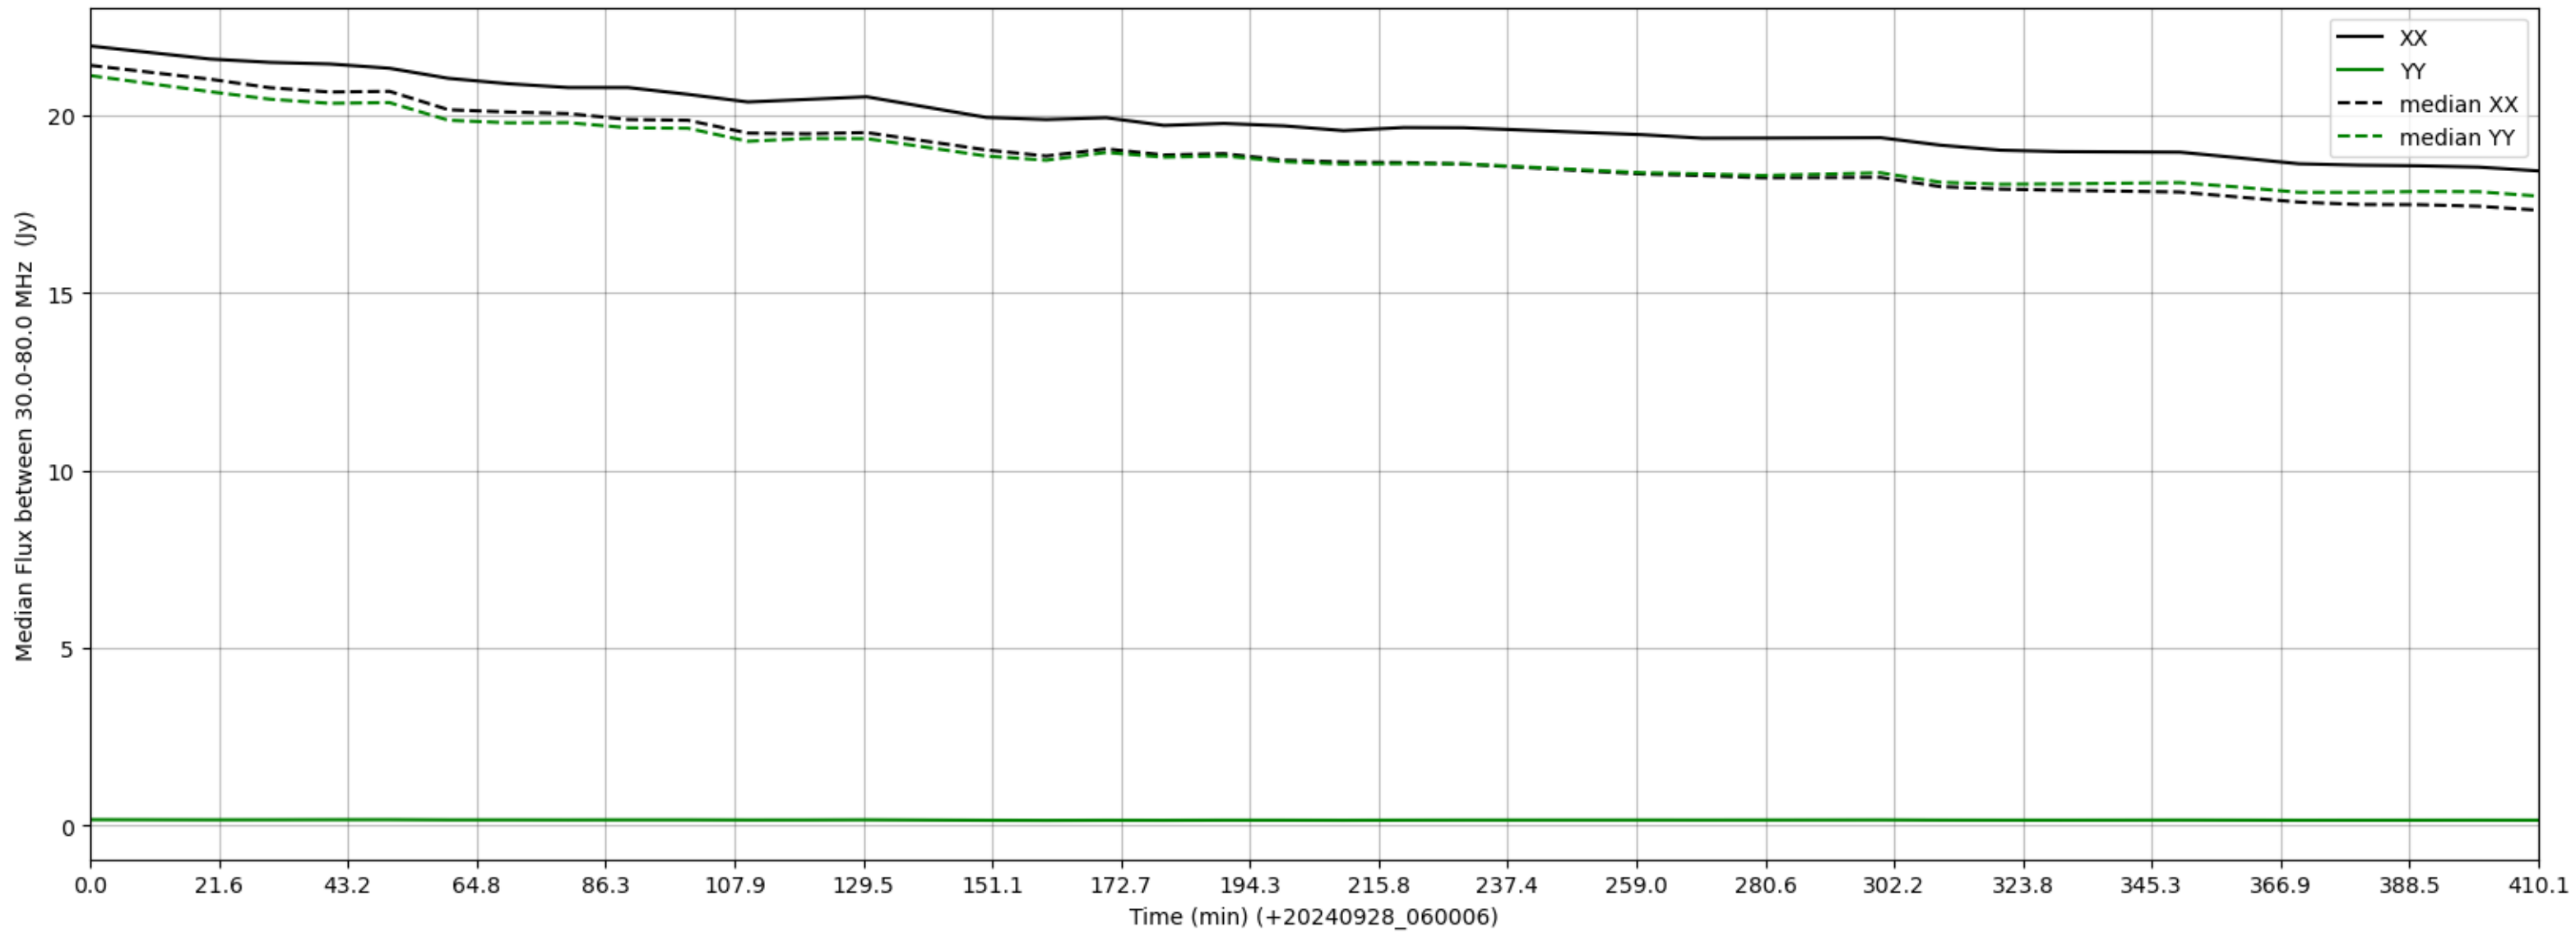

LWA316 - Correlator# 155 - XX FLAGS:Good - YY FLAGS:Good

LWA325 - Correlator# 154 - XX FLAGS:Good - YY FLAGS:LowFlux