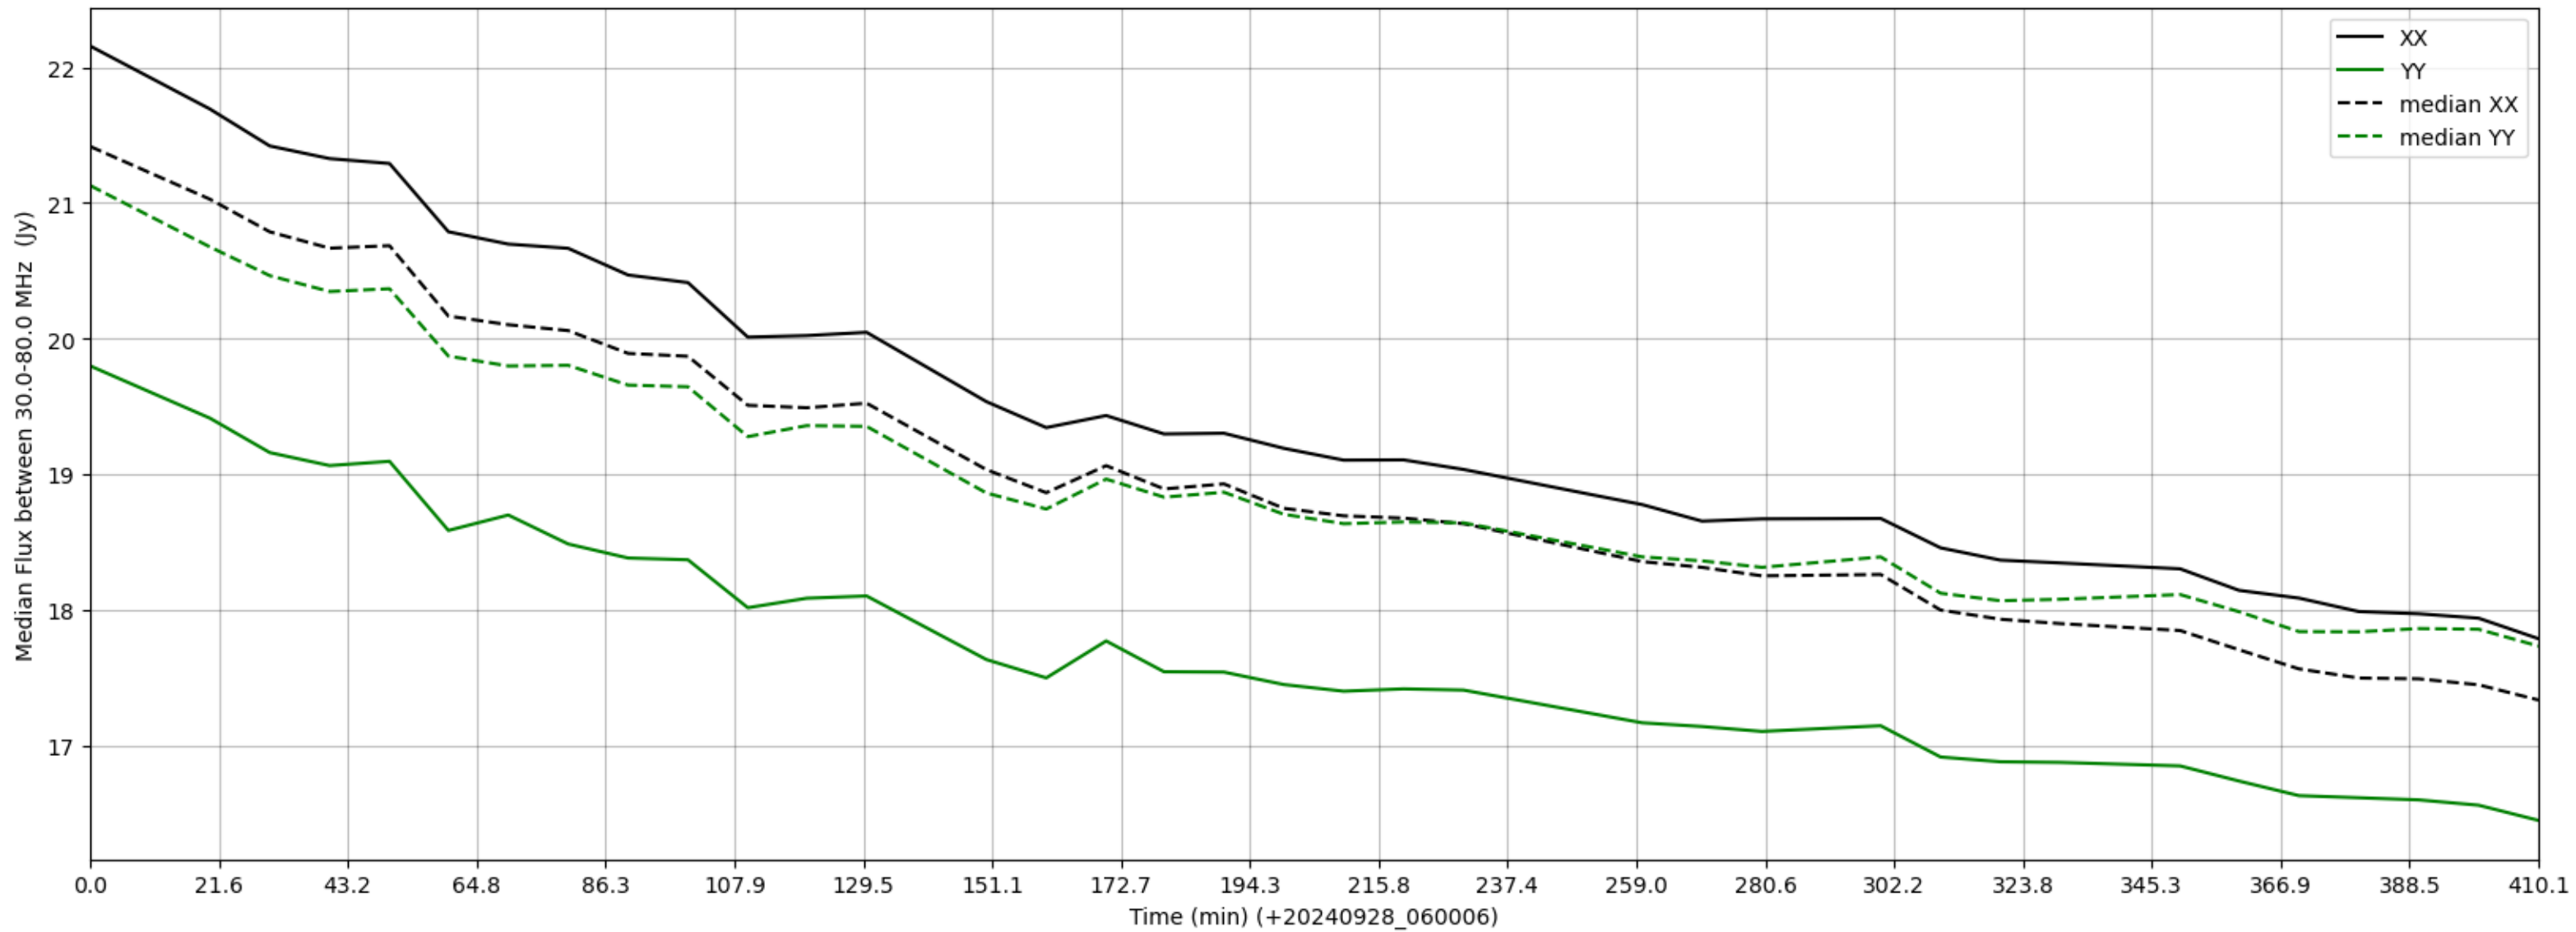

LWA024 - Correlator# 106 - XX FLAGS:Good - YY FLAGS:Good

LWA021 - Correlator# 105 - XX FLAGS:Good - YY FLAGS:Good