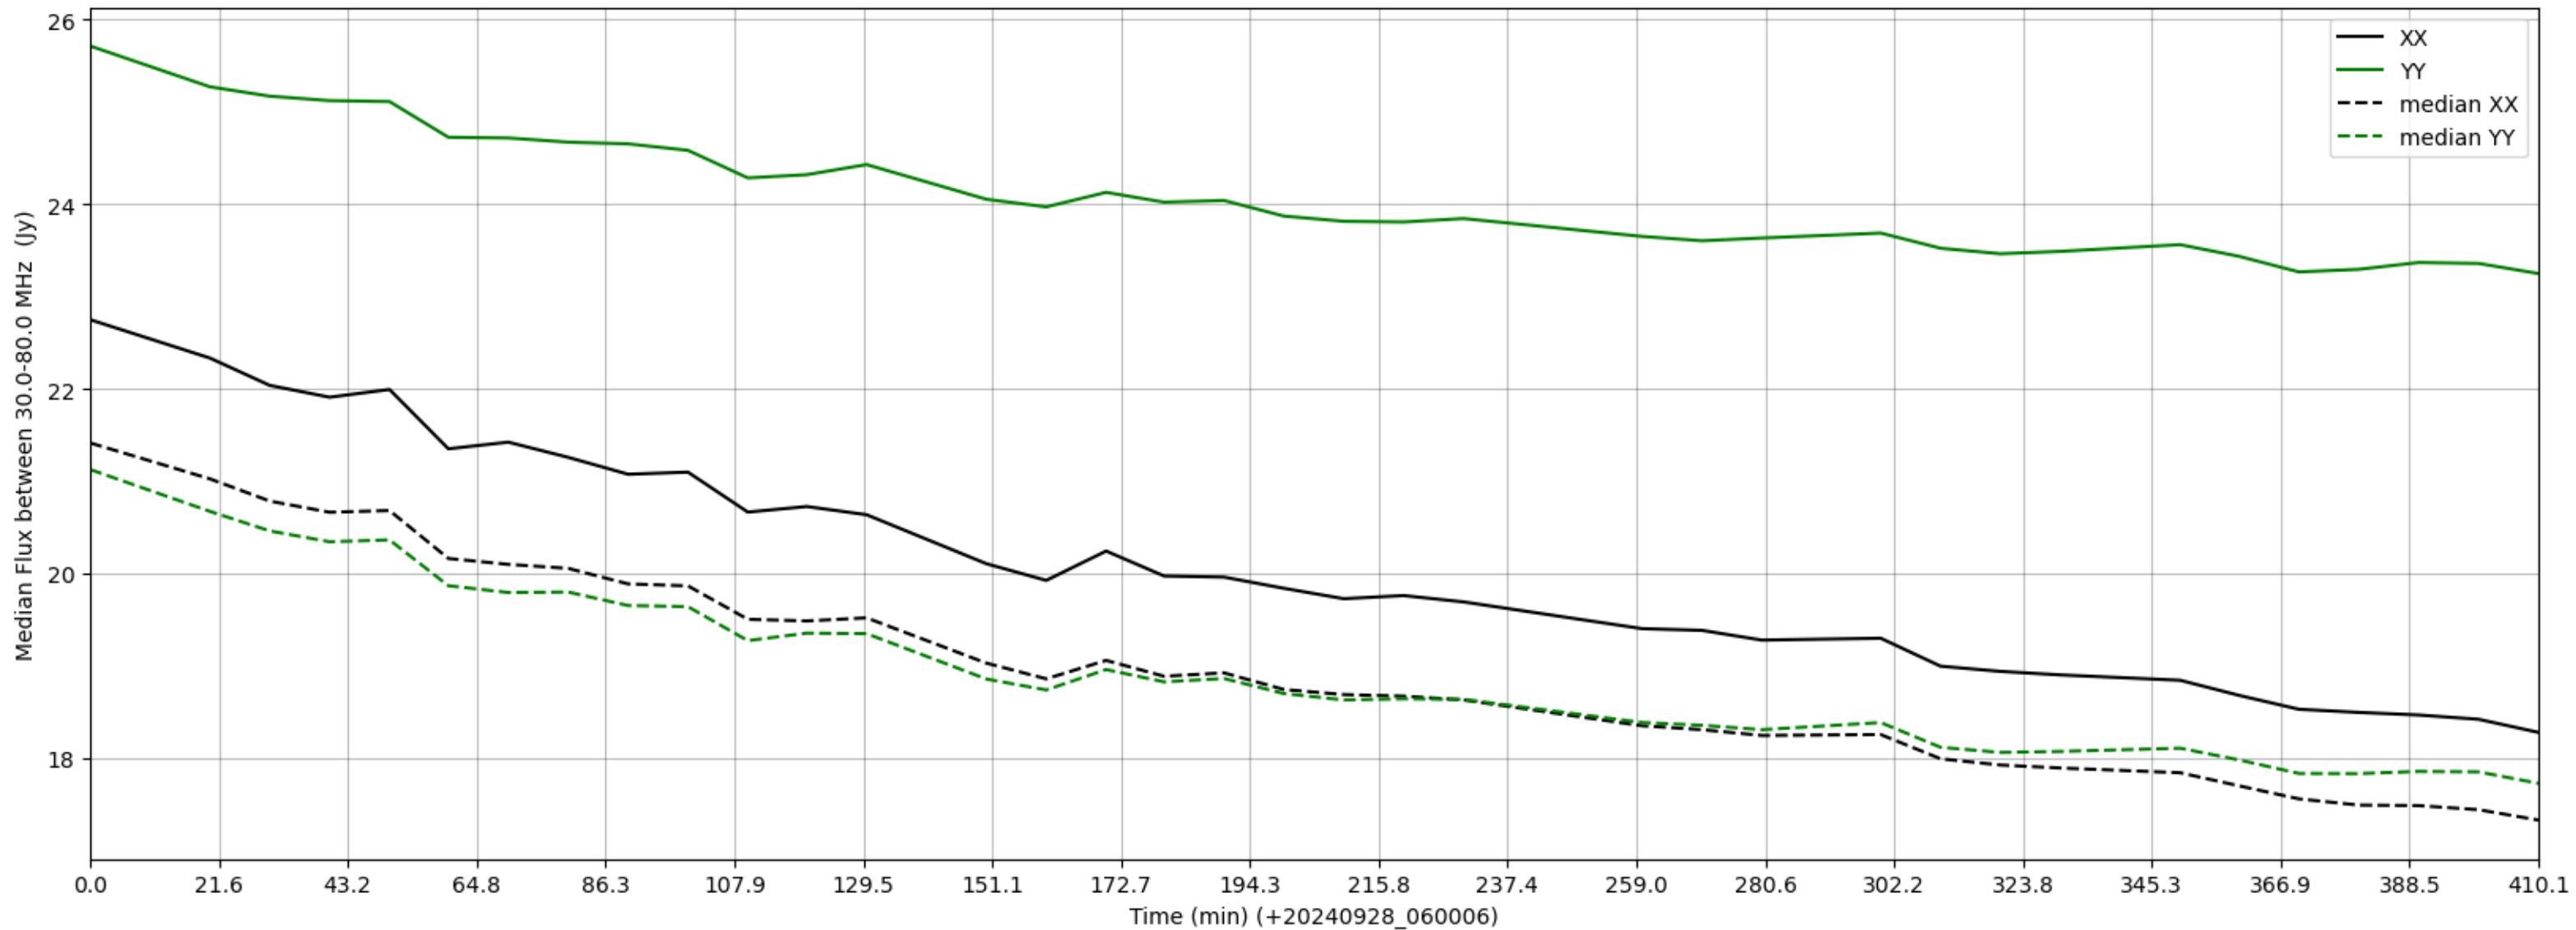

LWA097 - Correlator# 170 - XX FLAGS:Good - YY FLAGS:Good

LWA069 - Correlator# 169 - XX FLAGS:Good - YY FLAGS:Good