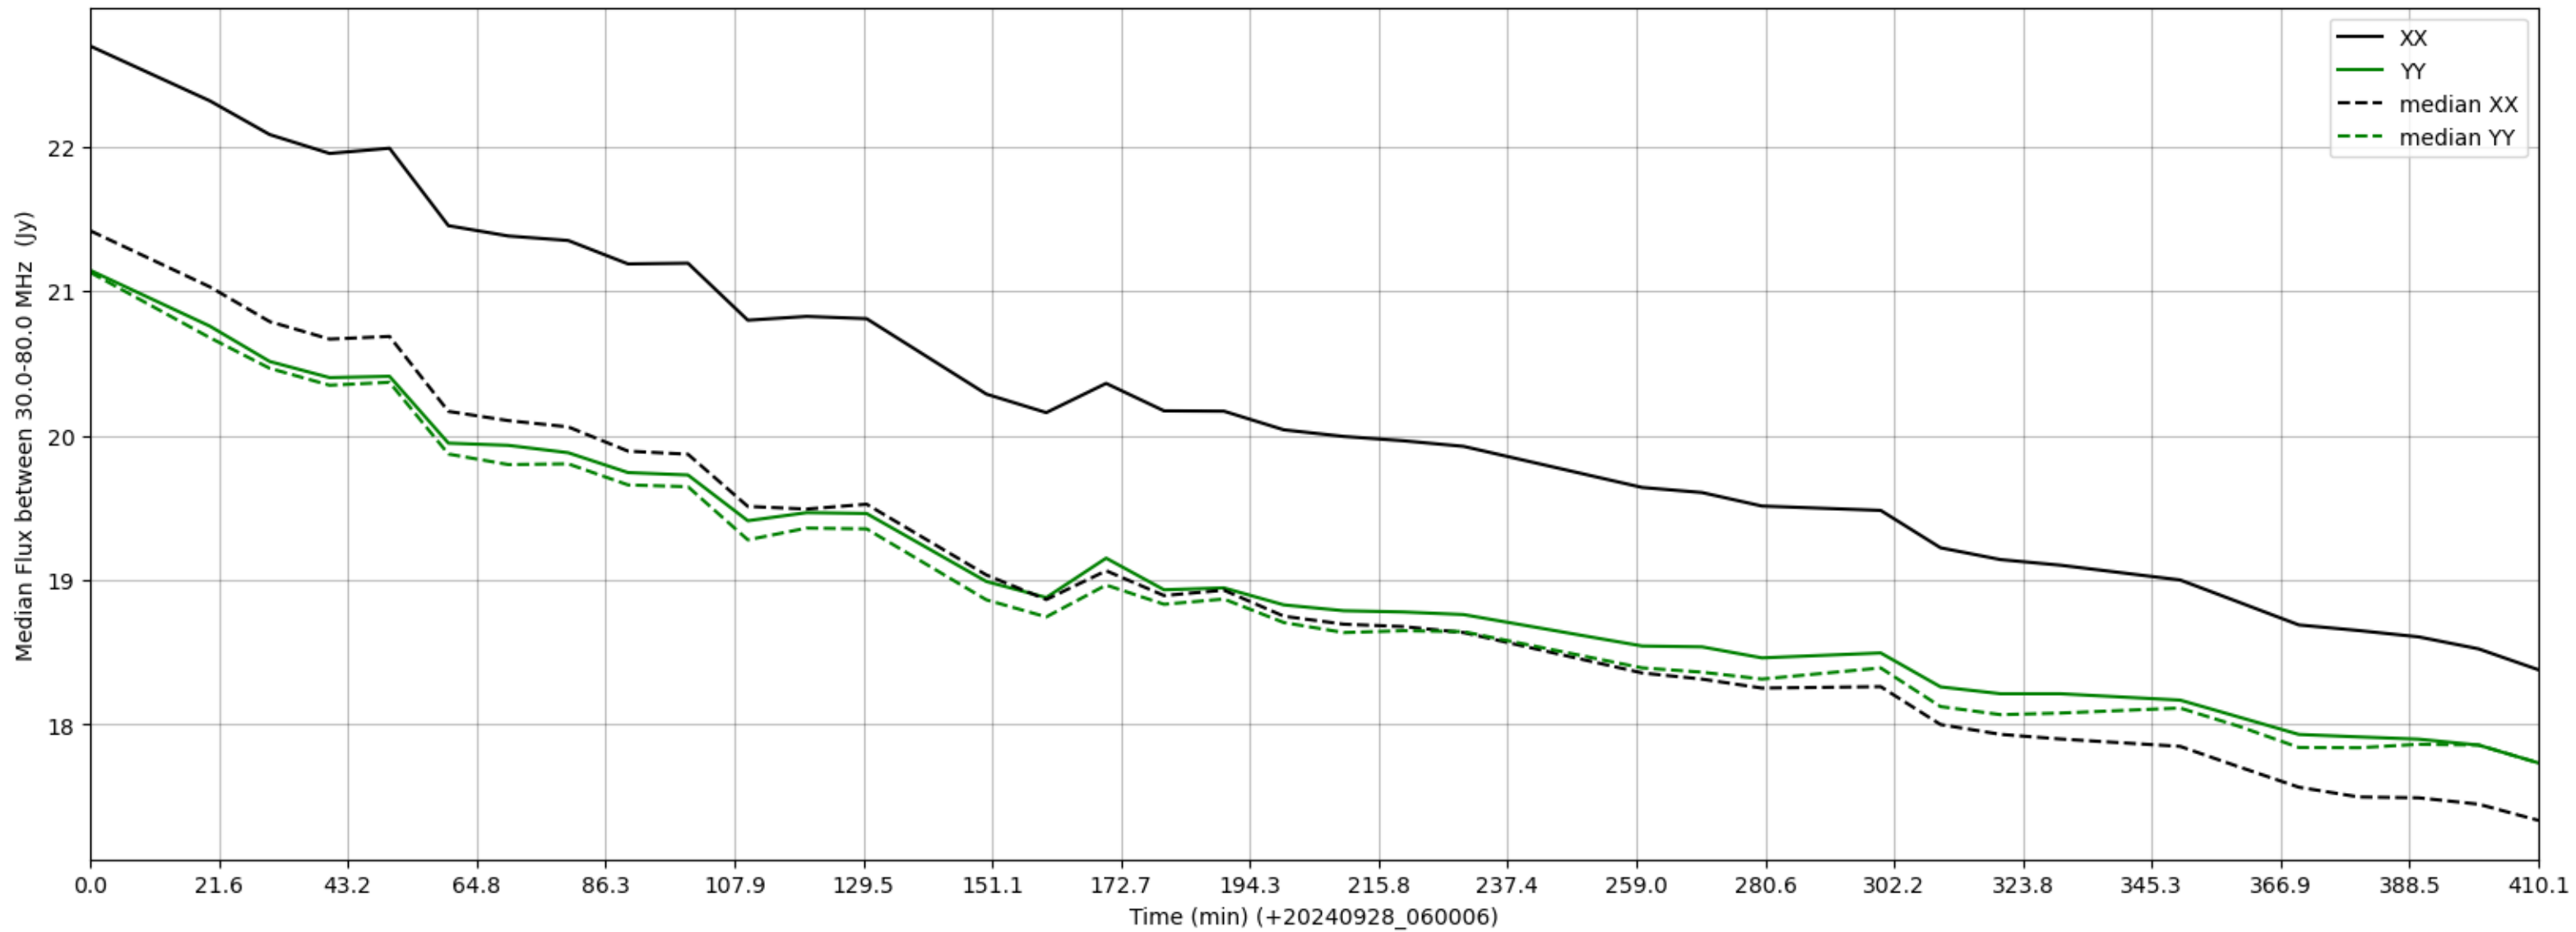

LWA188 - Correlator# 228 - XX FLAGS:Good - YY FLAGS:Good

LWA128 - Correlator# 229 - XX FLAGS:Good - YY FLAGS:Good

LWA153 - Correlator# 230 - XX FLAGS:Good - YY FLAGS:Good

LWA181 - Correlator# 231 - XX FLAGS:Good - YY FLAGS:Good