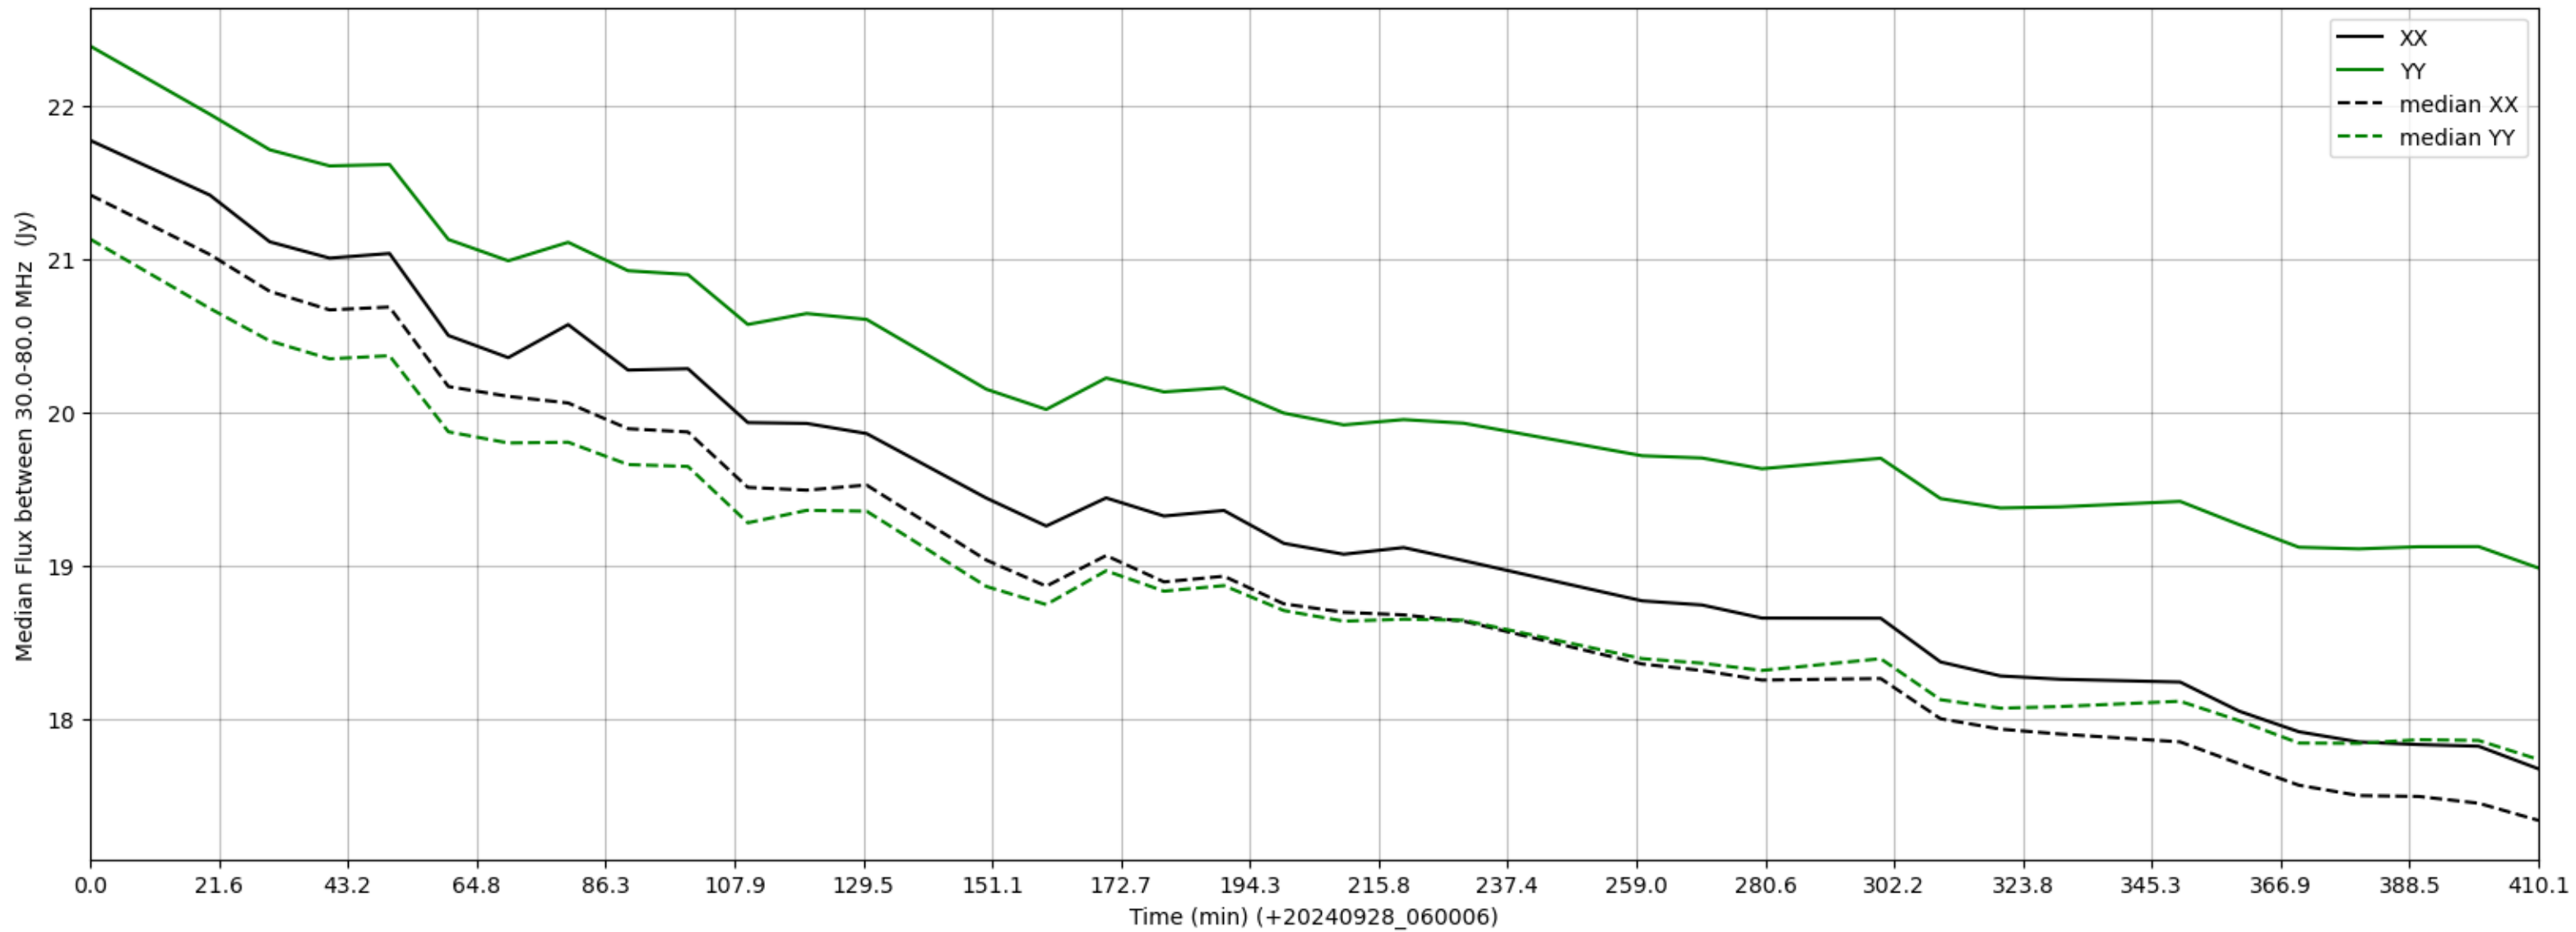

LWA166 - Correlator# 269 - XX FLAGS:Good - YY FLAGS:Good

LWA167 - Correlator# 268 - XX FLAGS:Good - YY FLAGS:Good