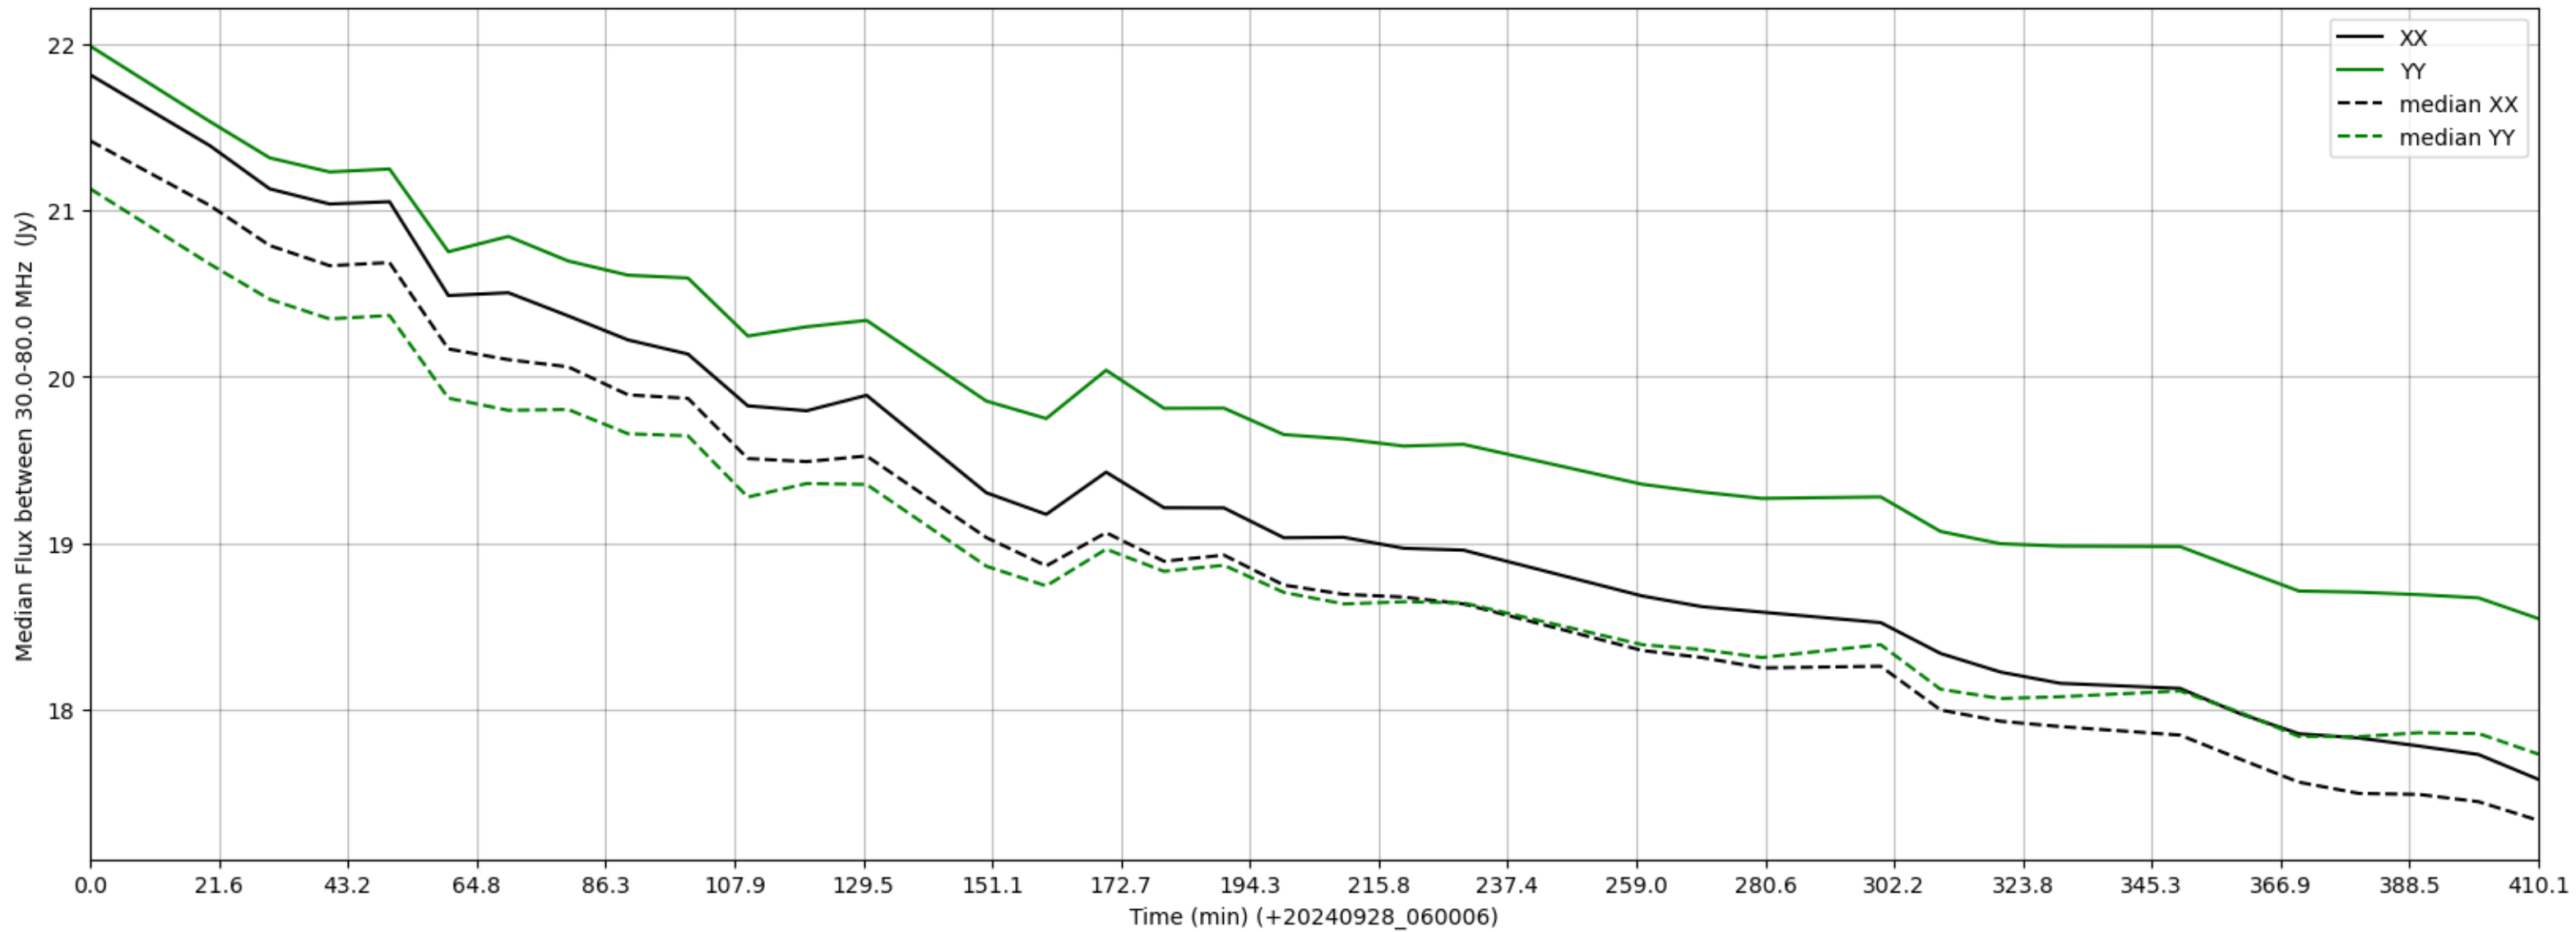

LWA212 - Correlator# 326 - XX FLAGS:Good - YY FLAGS:Good

LWA176 - Correlator# 325 - XX FLAGS:Good - YY FLAGS:Good