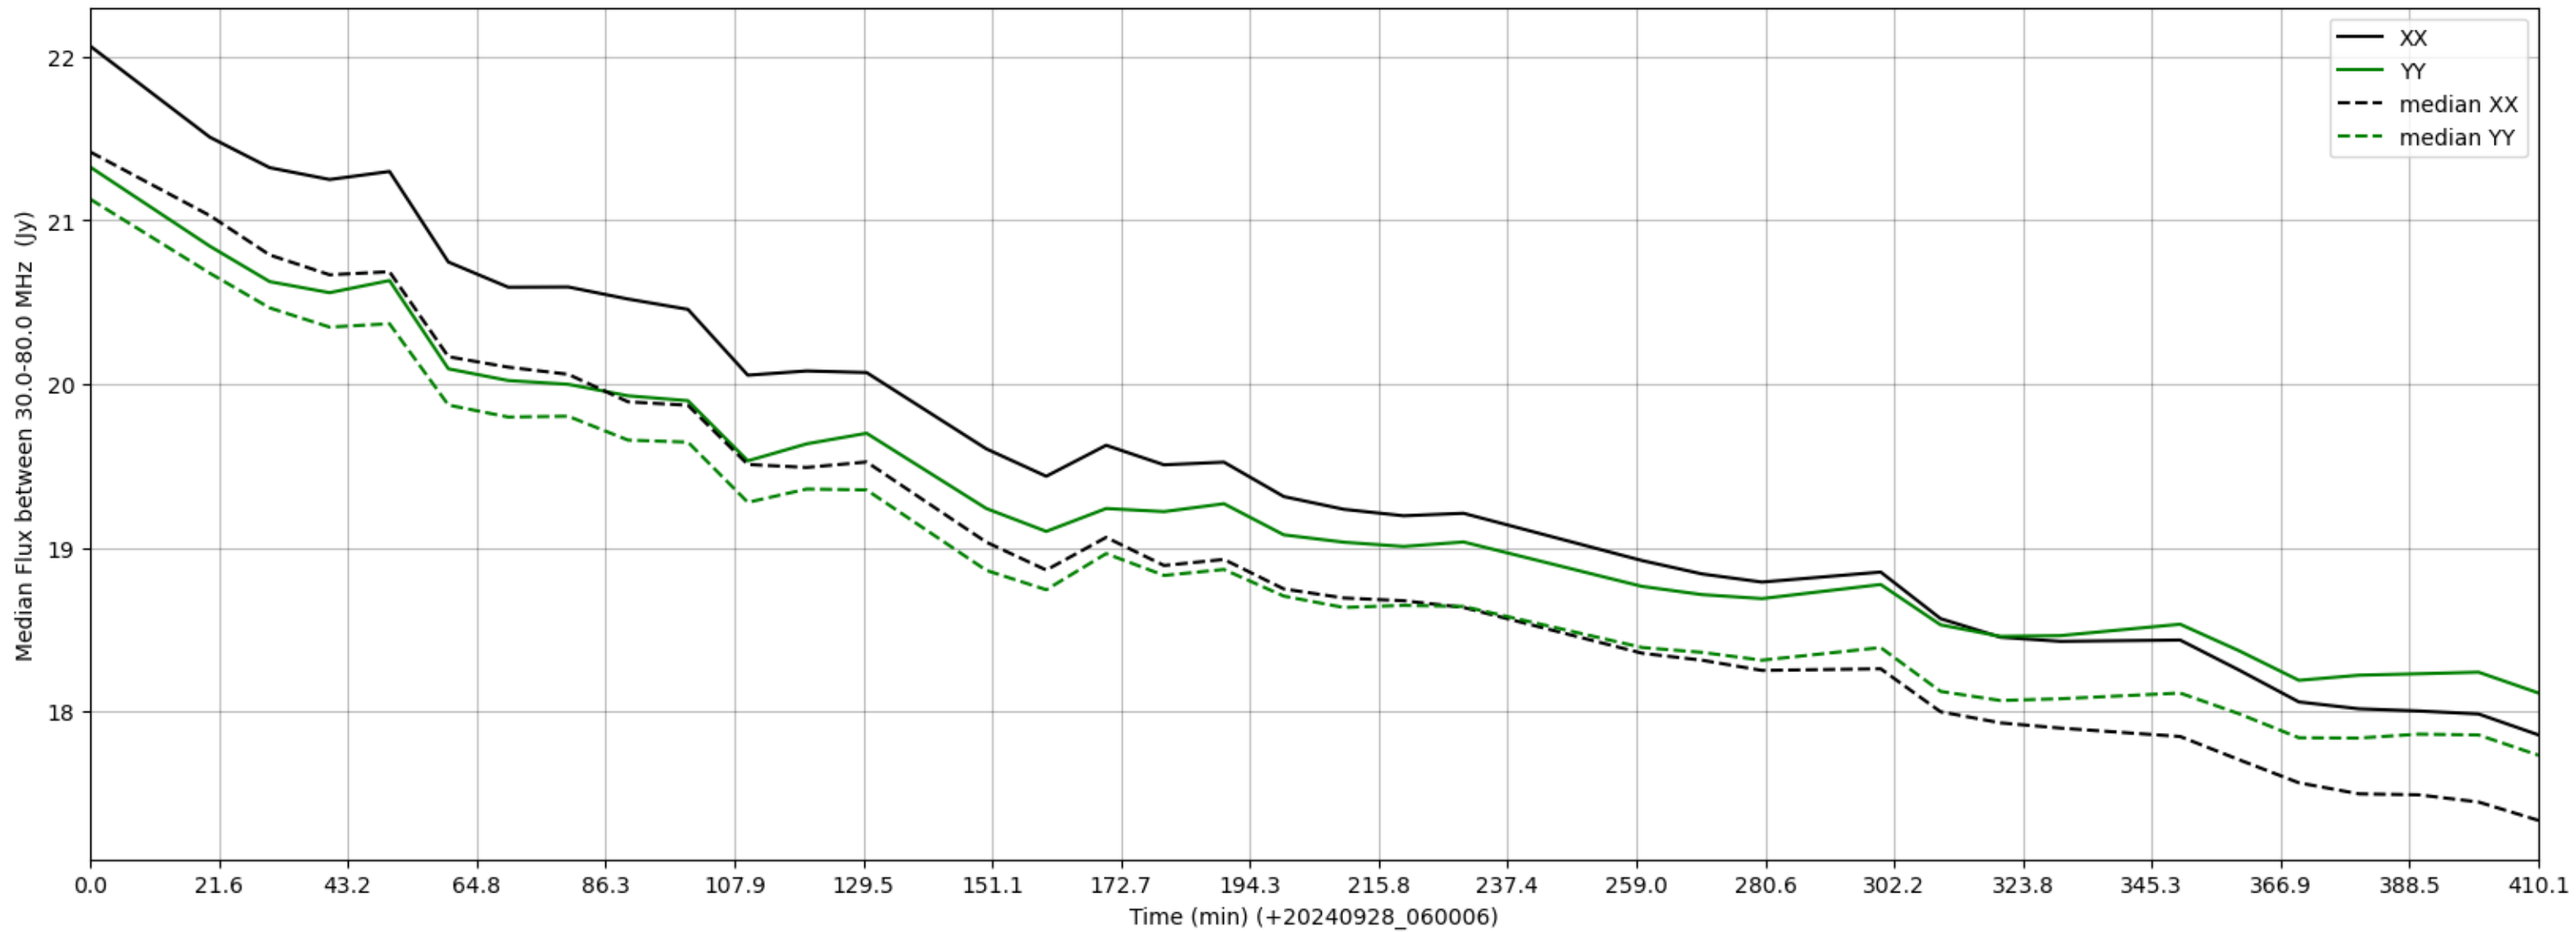

LWA227 - Correlator# 280 - XX FLAGS:Good - YY FLAGS:Good

LWA225 - Correlator# 281 - XX FLAGS:Good - YY FLAGS:Good

LWA349 - Correlator# 282 - XX FLAGS:Good - YY FLAGS:Good

LWA253 - Correlator# 283 - XX FLAGS:Good - YY FLAGS:Good