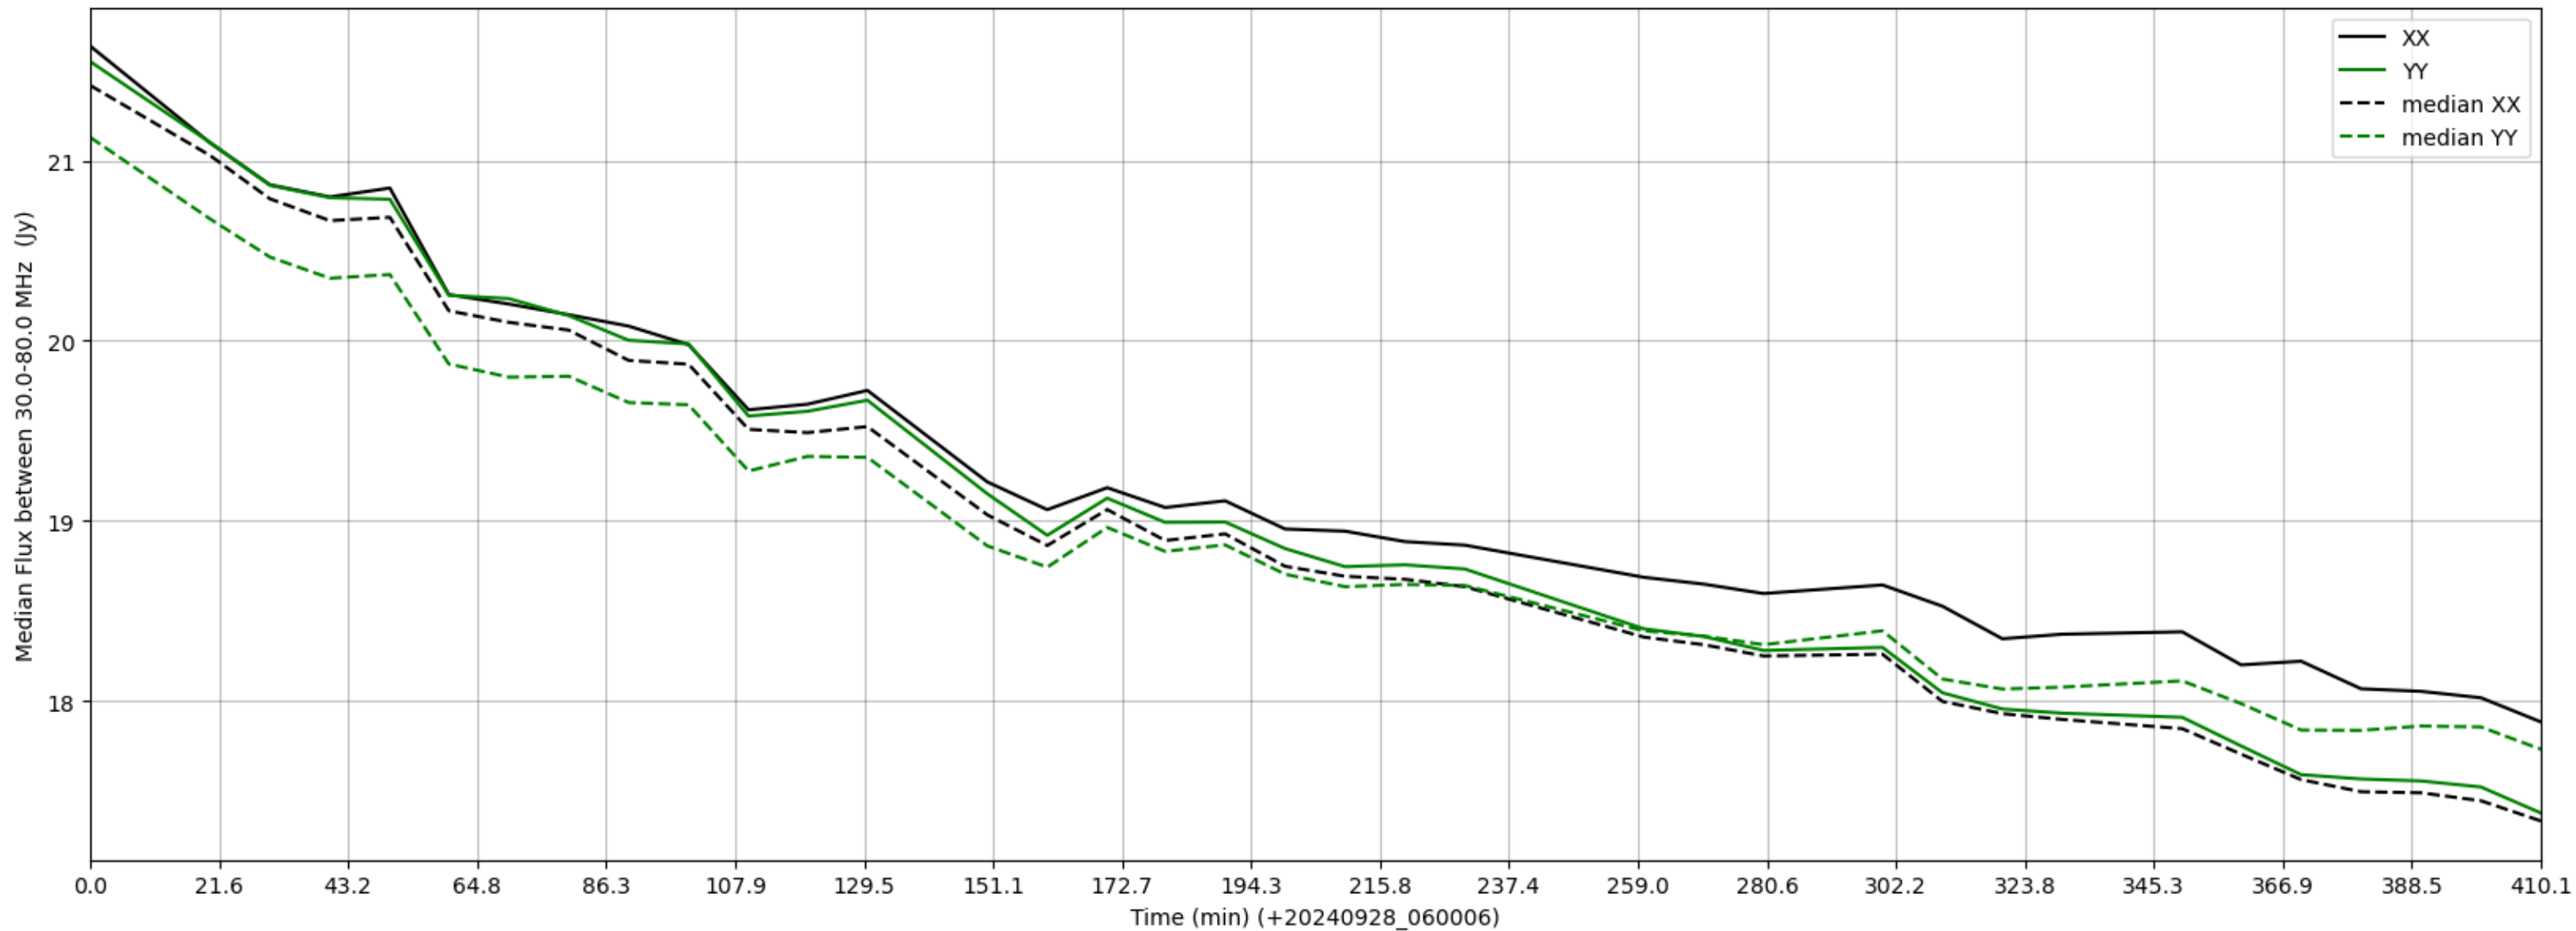

LWA139 - Correlator# 187 - XX FLAGS:Good - YY FLAGS:HighTimeVar

LWA252 - Correlator# 186 - XX FLAGS:Good - YY FLAGS:Good