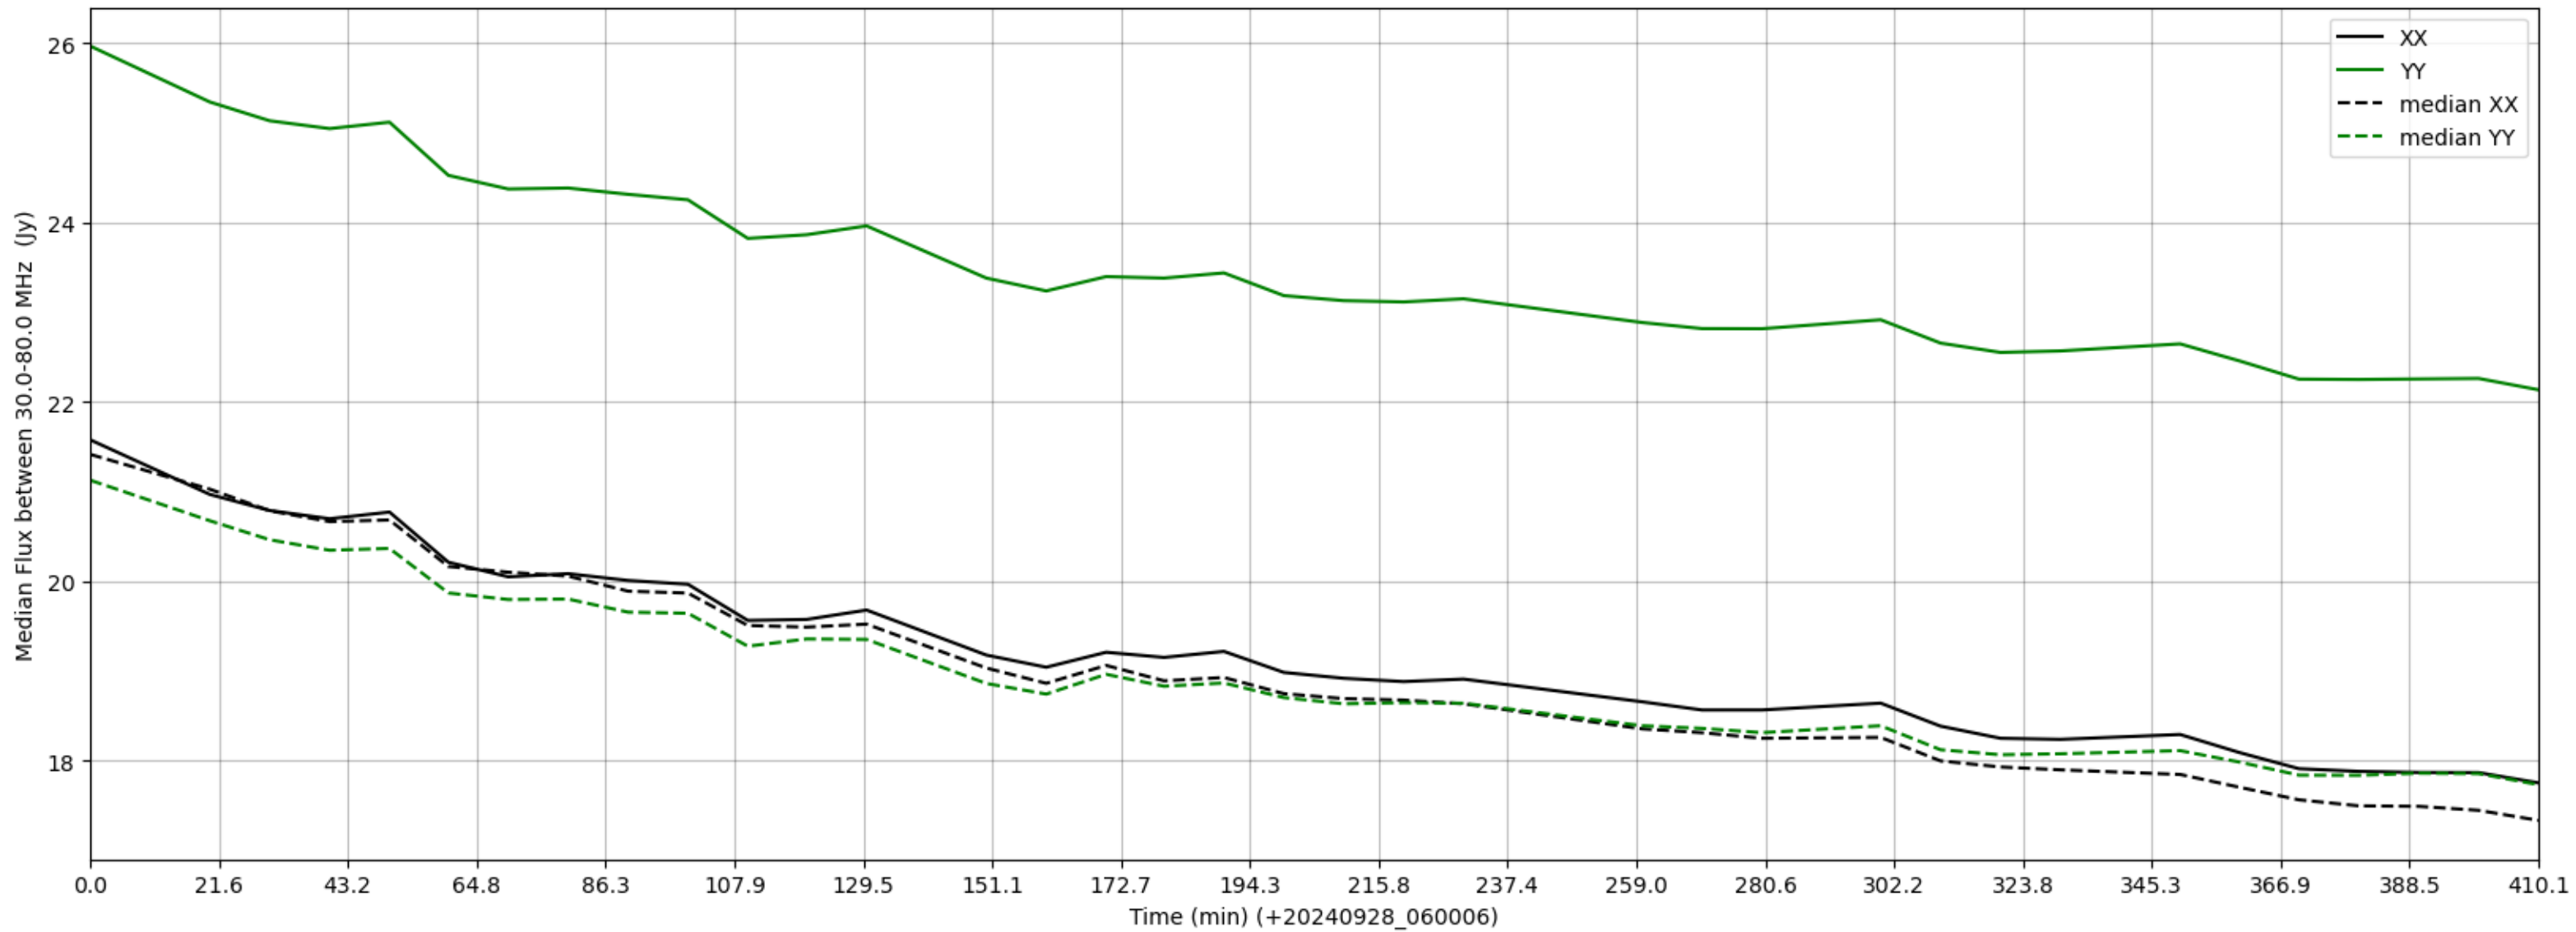

LWA196 - Correlator# 275 - XX FLAGS:Good - YY FLAGS:Good

LWA197 - Correlator# 274 - XX FLAGS:Good - YY FLAGS:Good