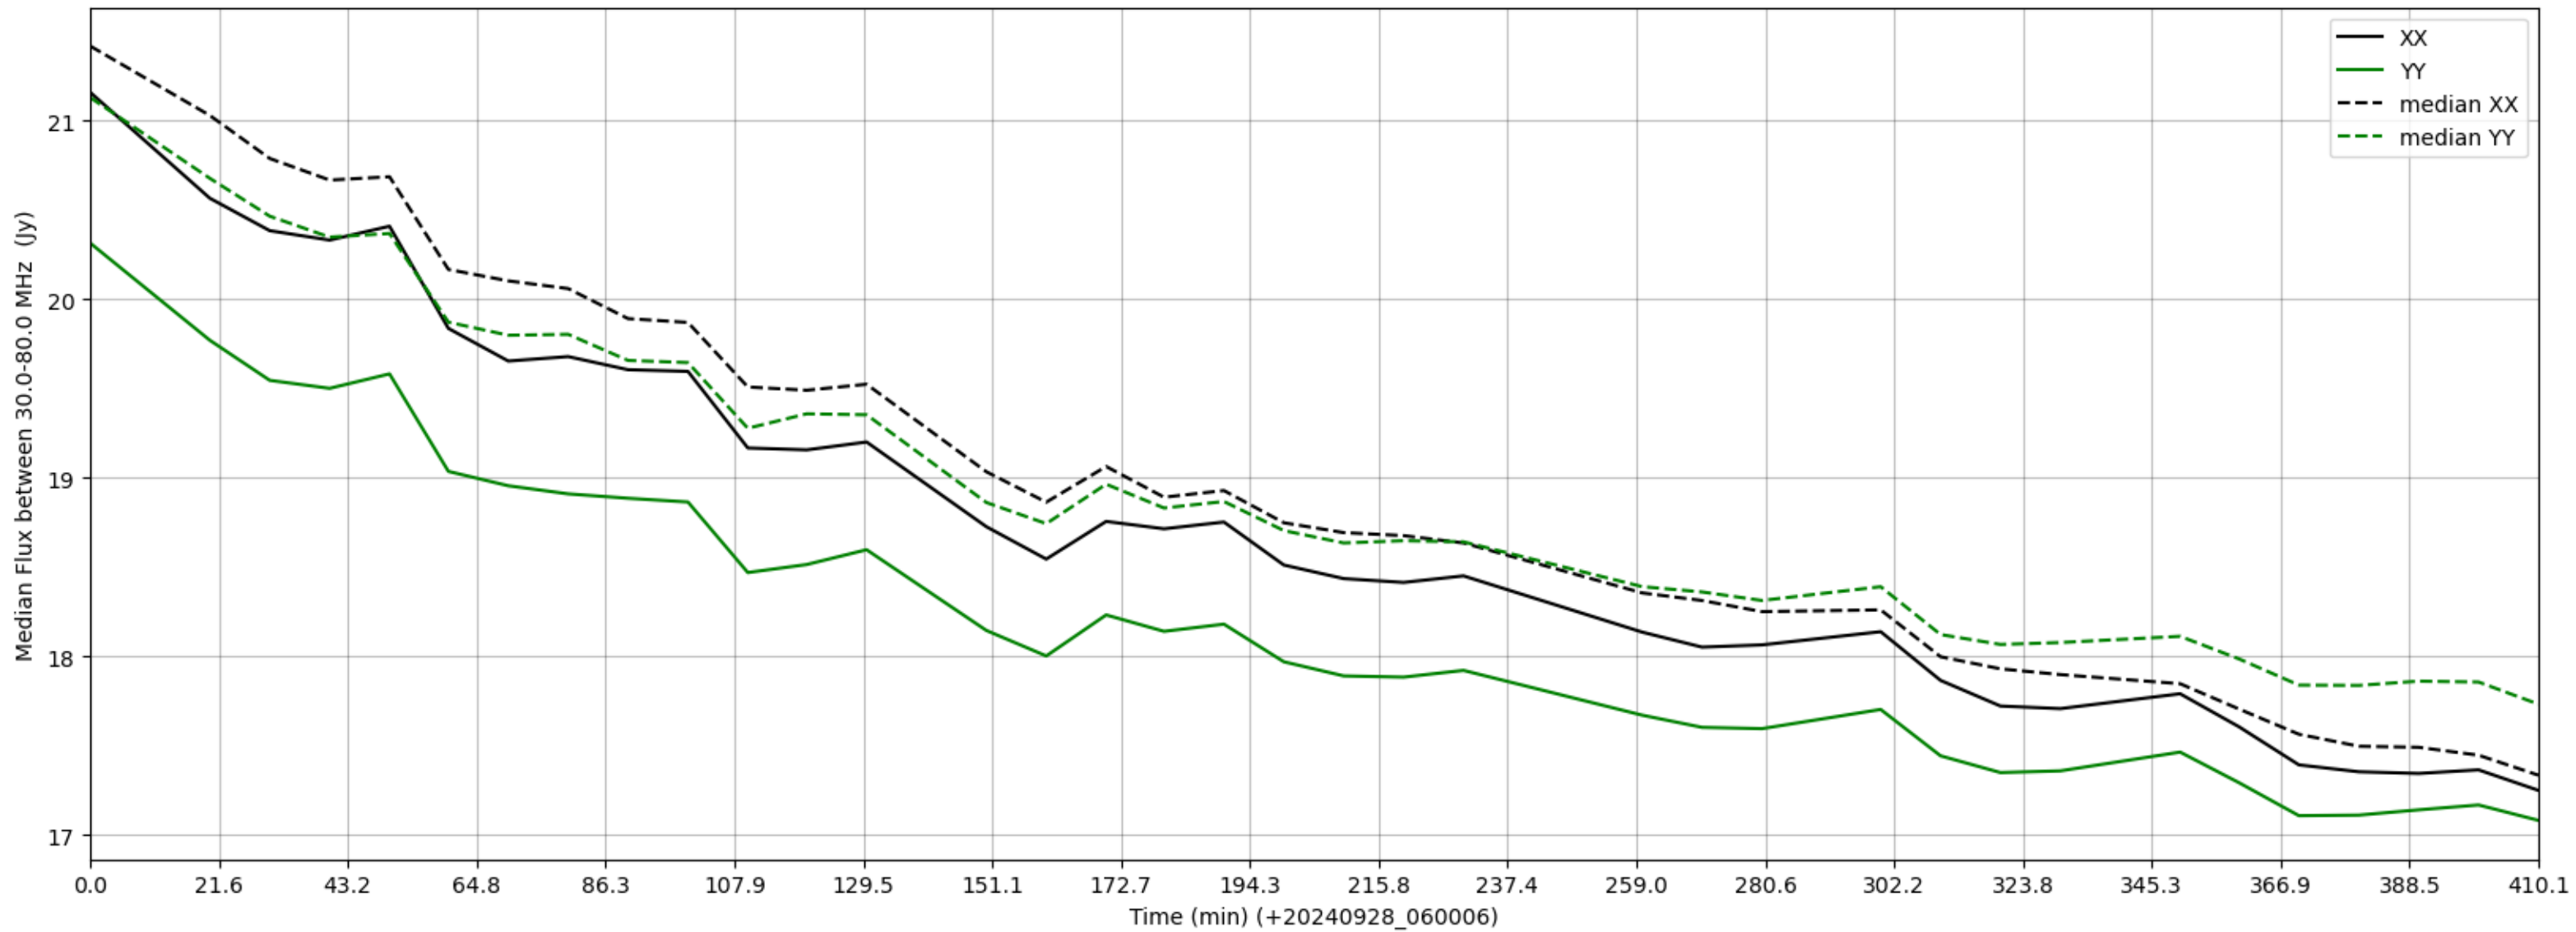

LWA198 - Correlator# 271 - XX FLAGS:Good - YY FLAGS:Good

LWA193 - Correlator# 270 - XX FLAGS:Good - YY FLAGS:Good