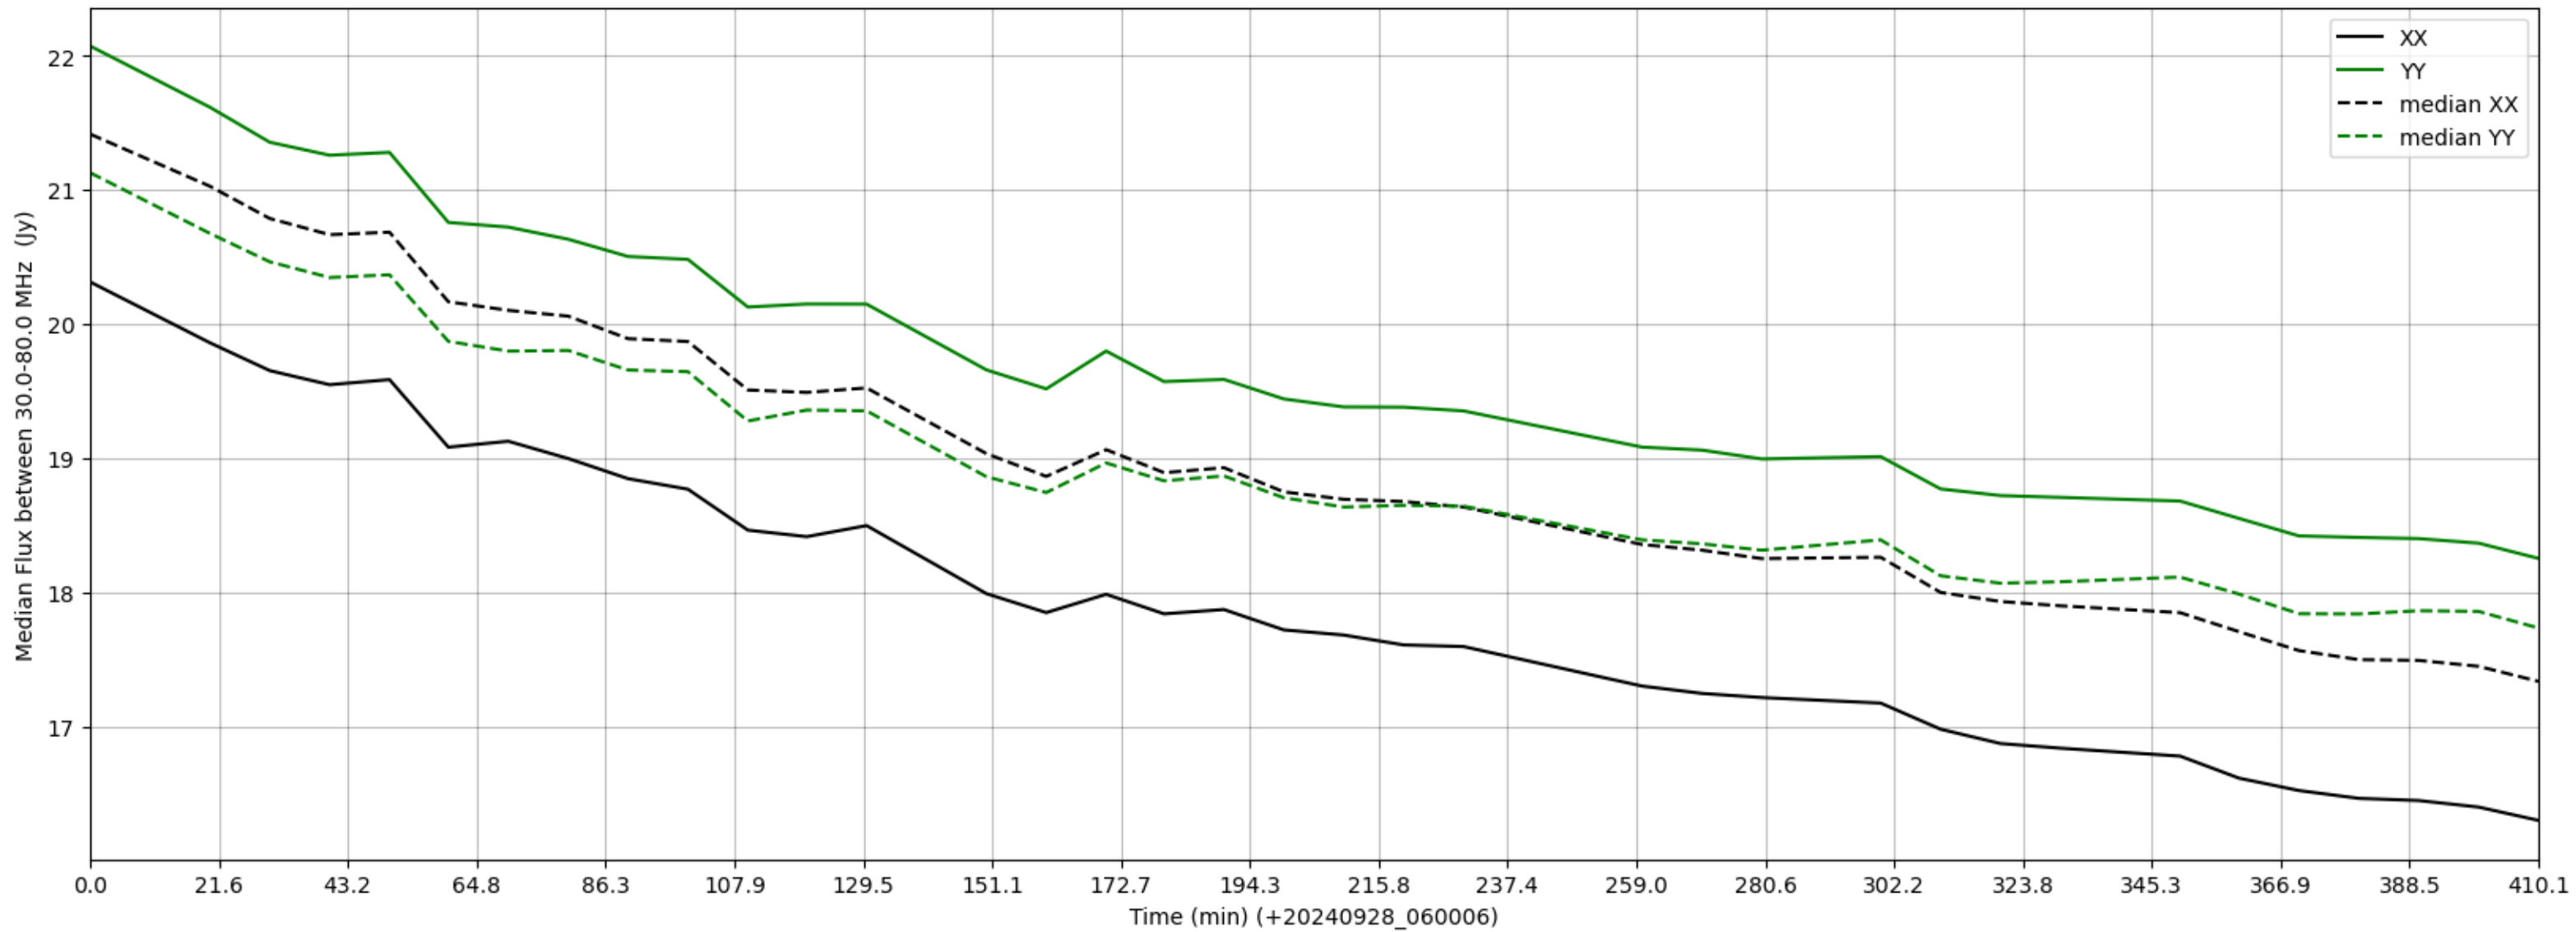

LWA100 - Correlator# 175 - XX FLAGS:Good - YY FLAGS:Good

LWA101 - Correlator# 174 - XX FLAGS:Good - YY FLAGS:Good