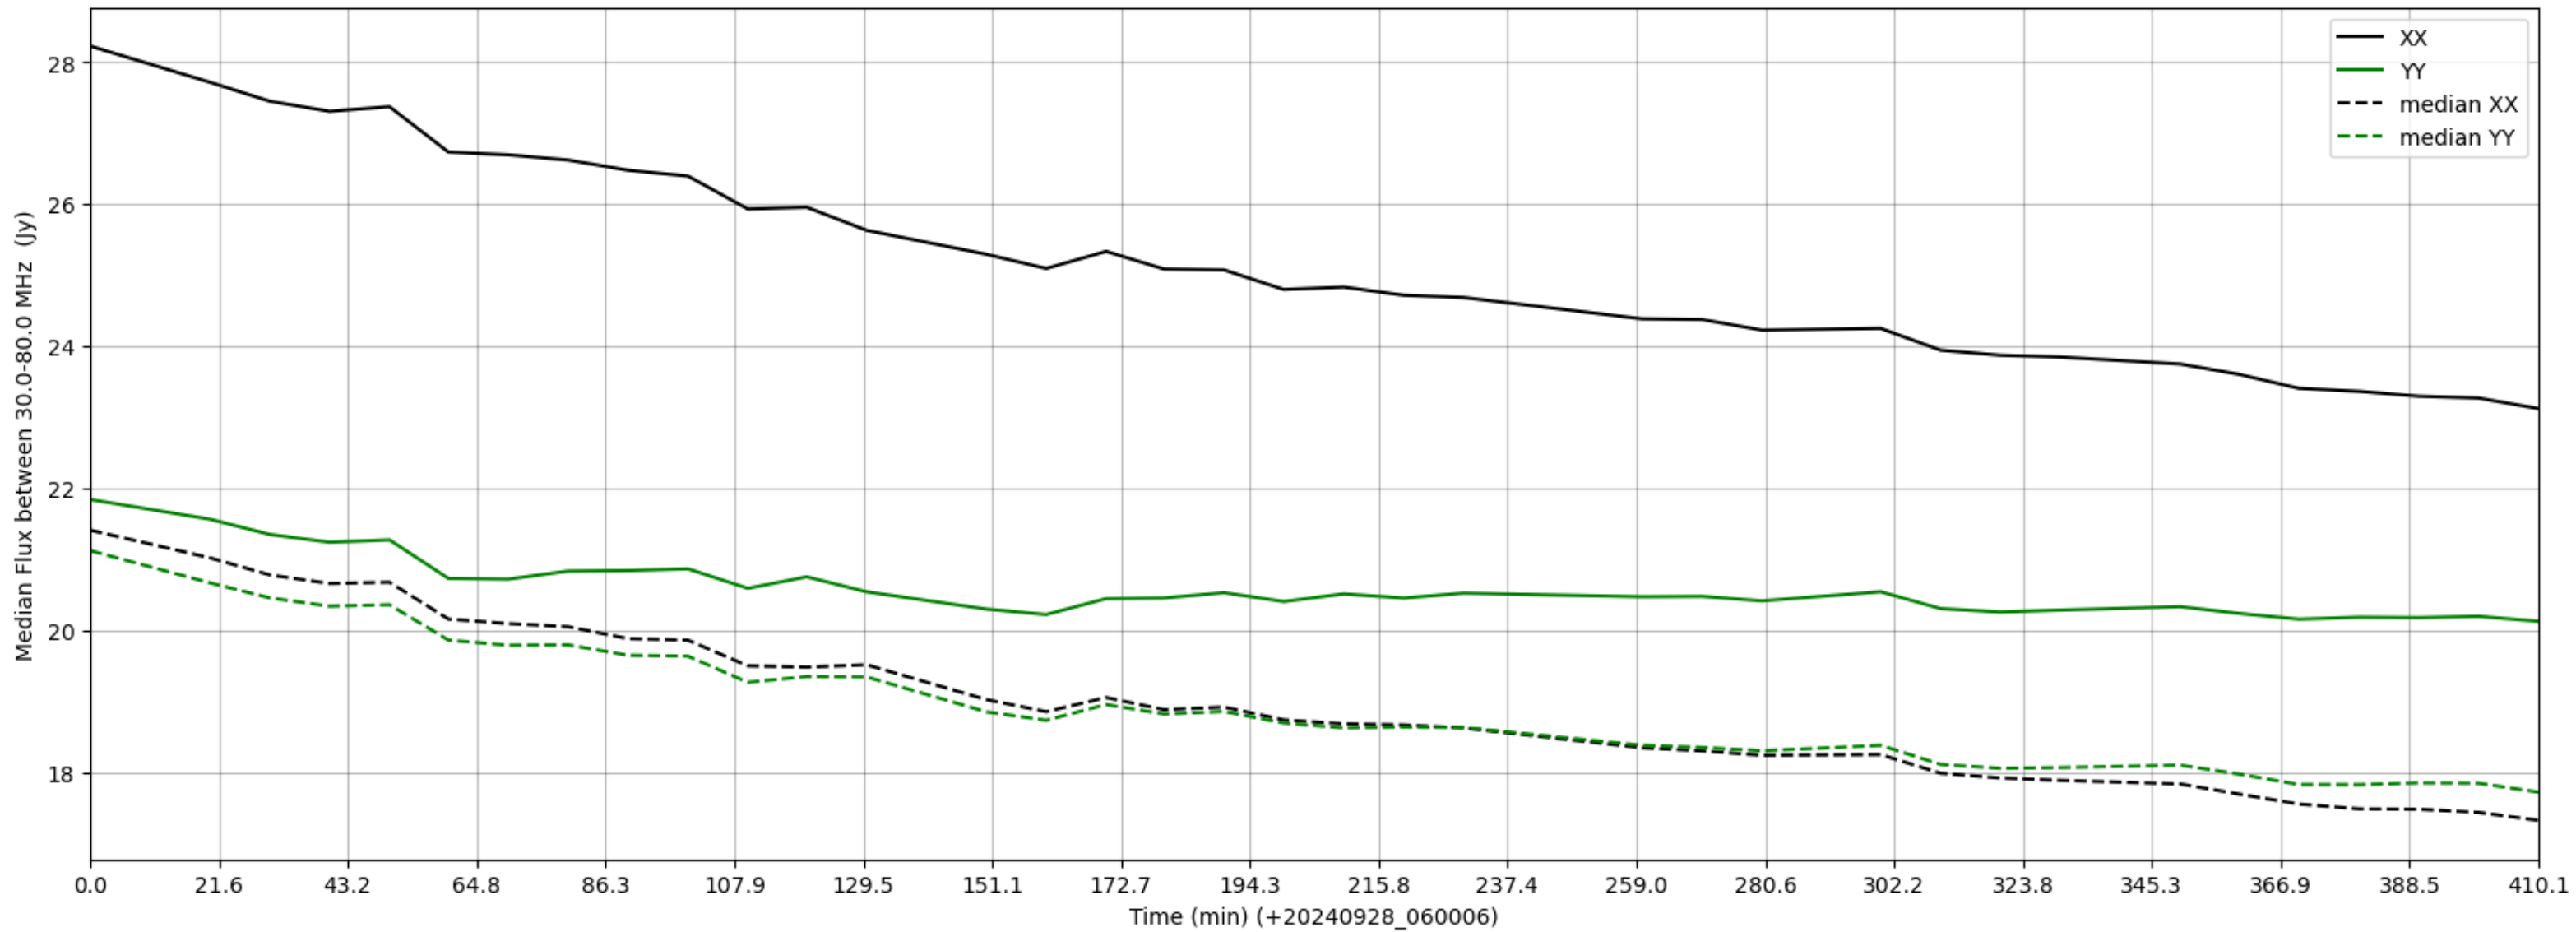

LWA360 - Correlator# 062 - XX FLAGS:Good - YY FLAGS:Good

LWA344 - Correlator# 061 - XX FLAGS:Good - YY FLAGS:Good