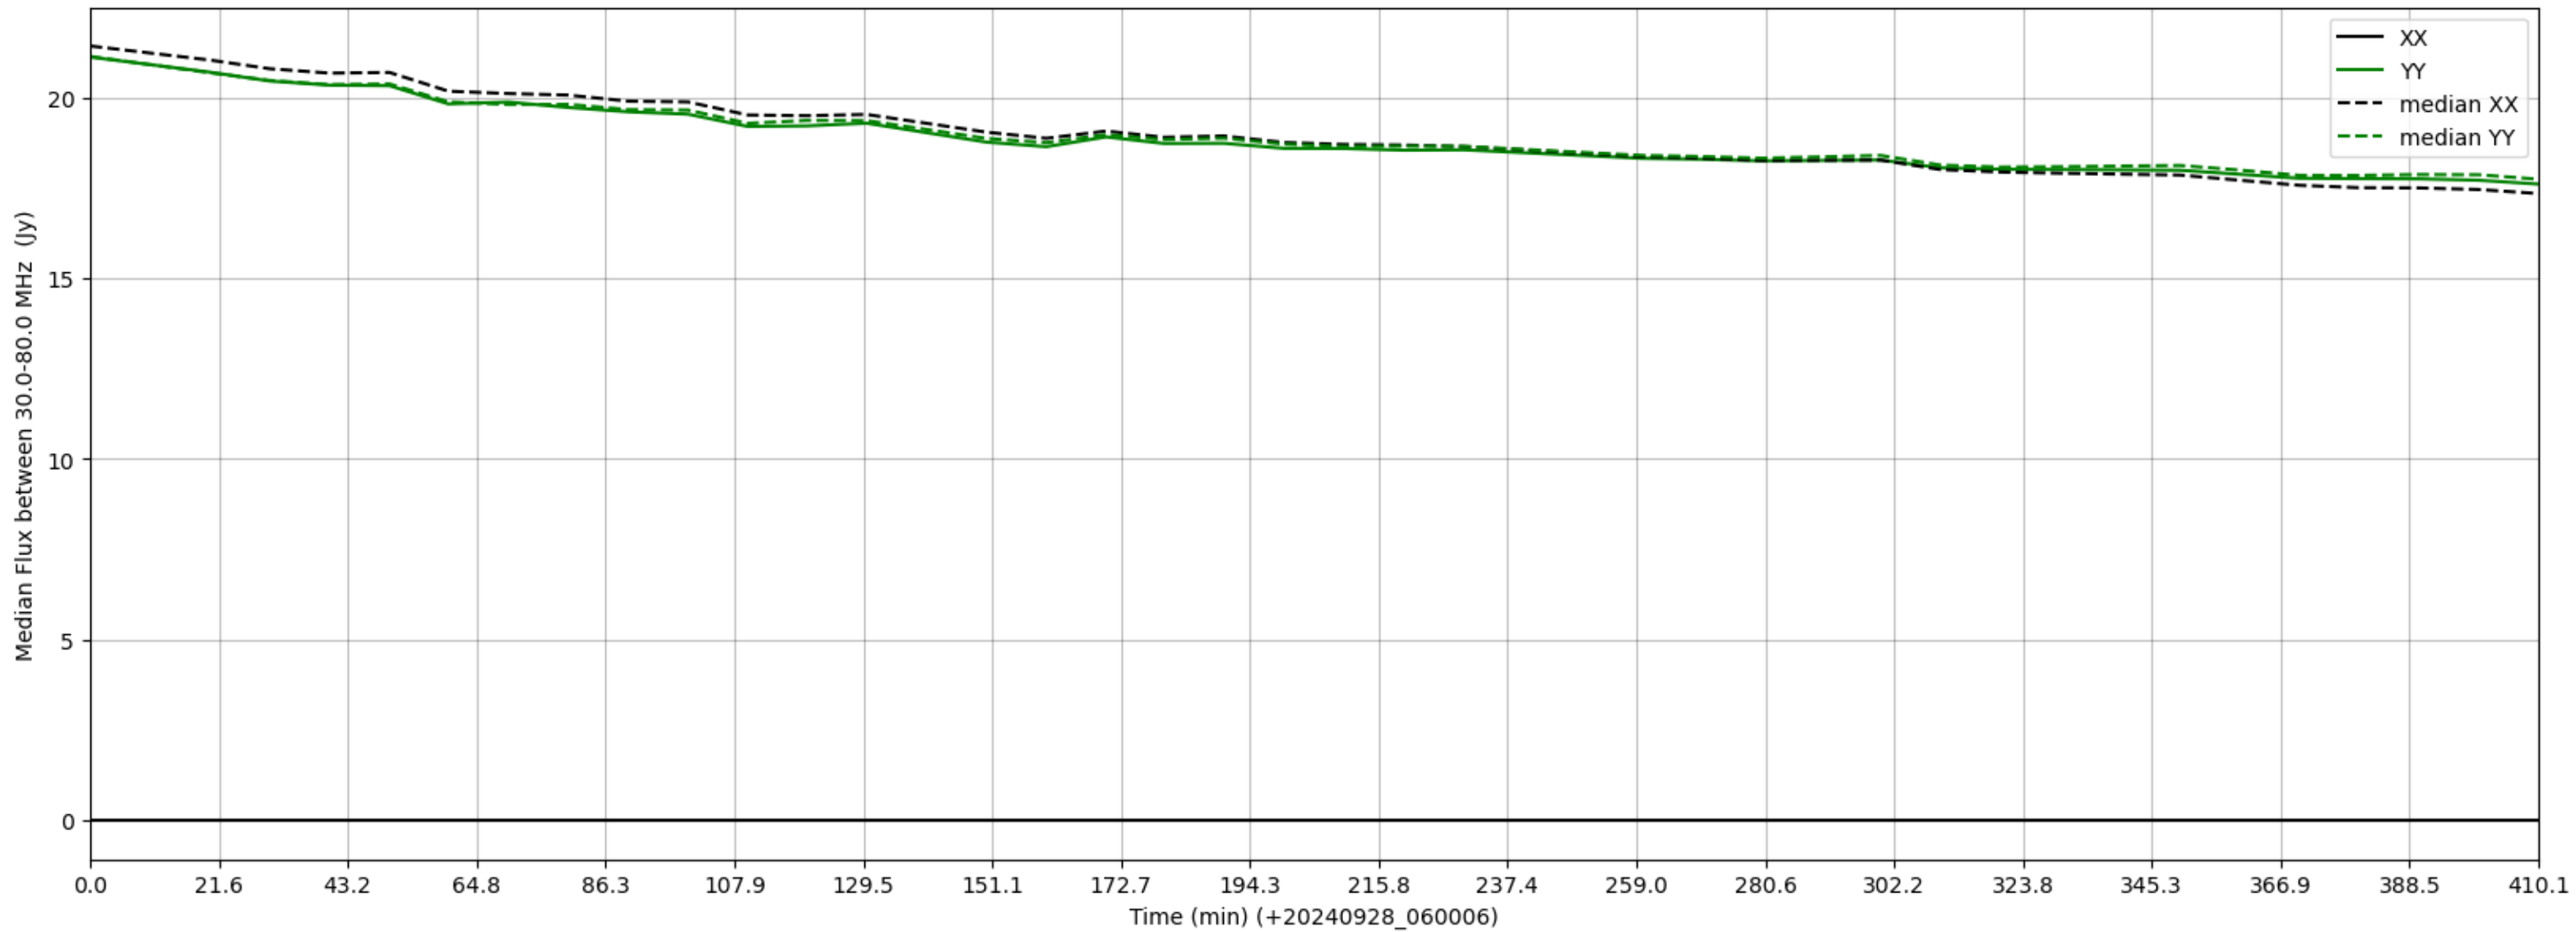

LWA094 - Correlator# 151 - XX FLAGS:Good - YY FLAGS:Good

LWA095 - Correlator# 150 - XX FLAGS:LowFlux - YY FLAGS:Good