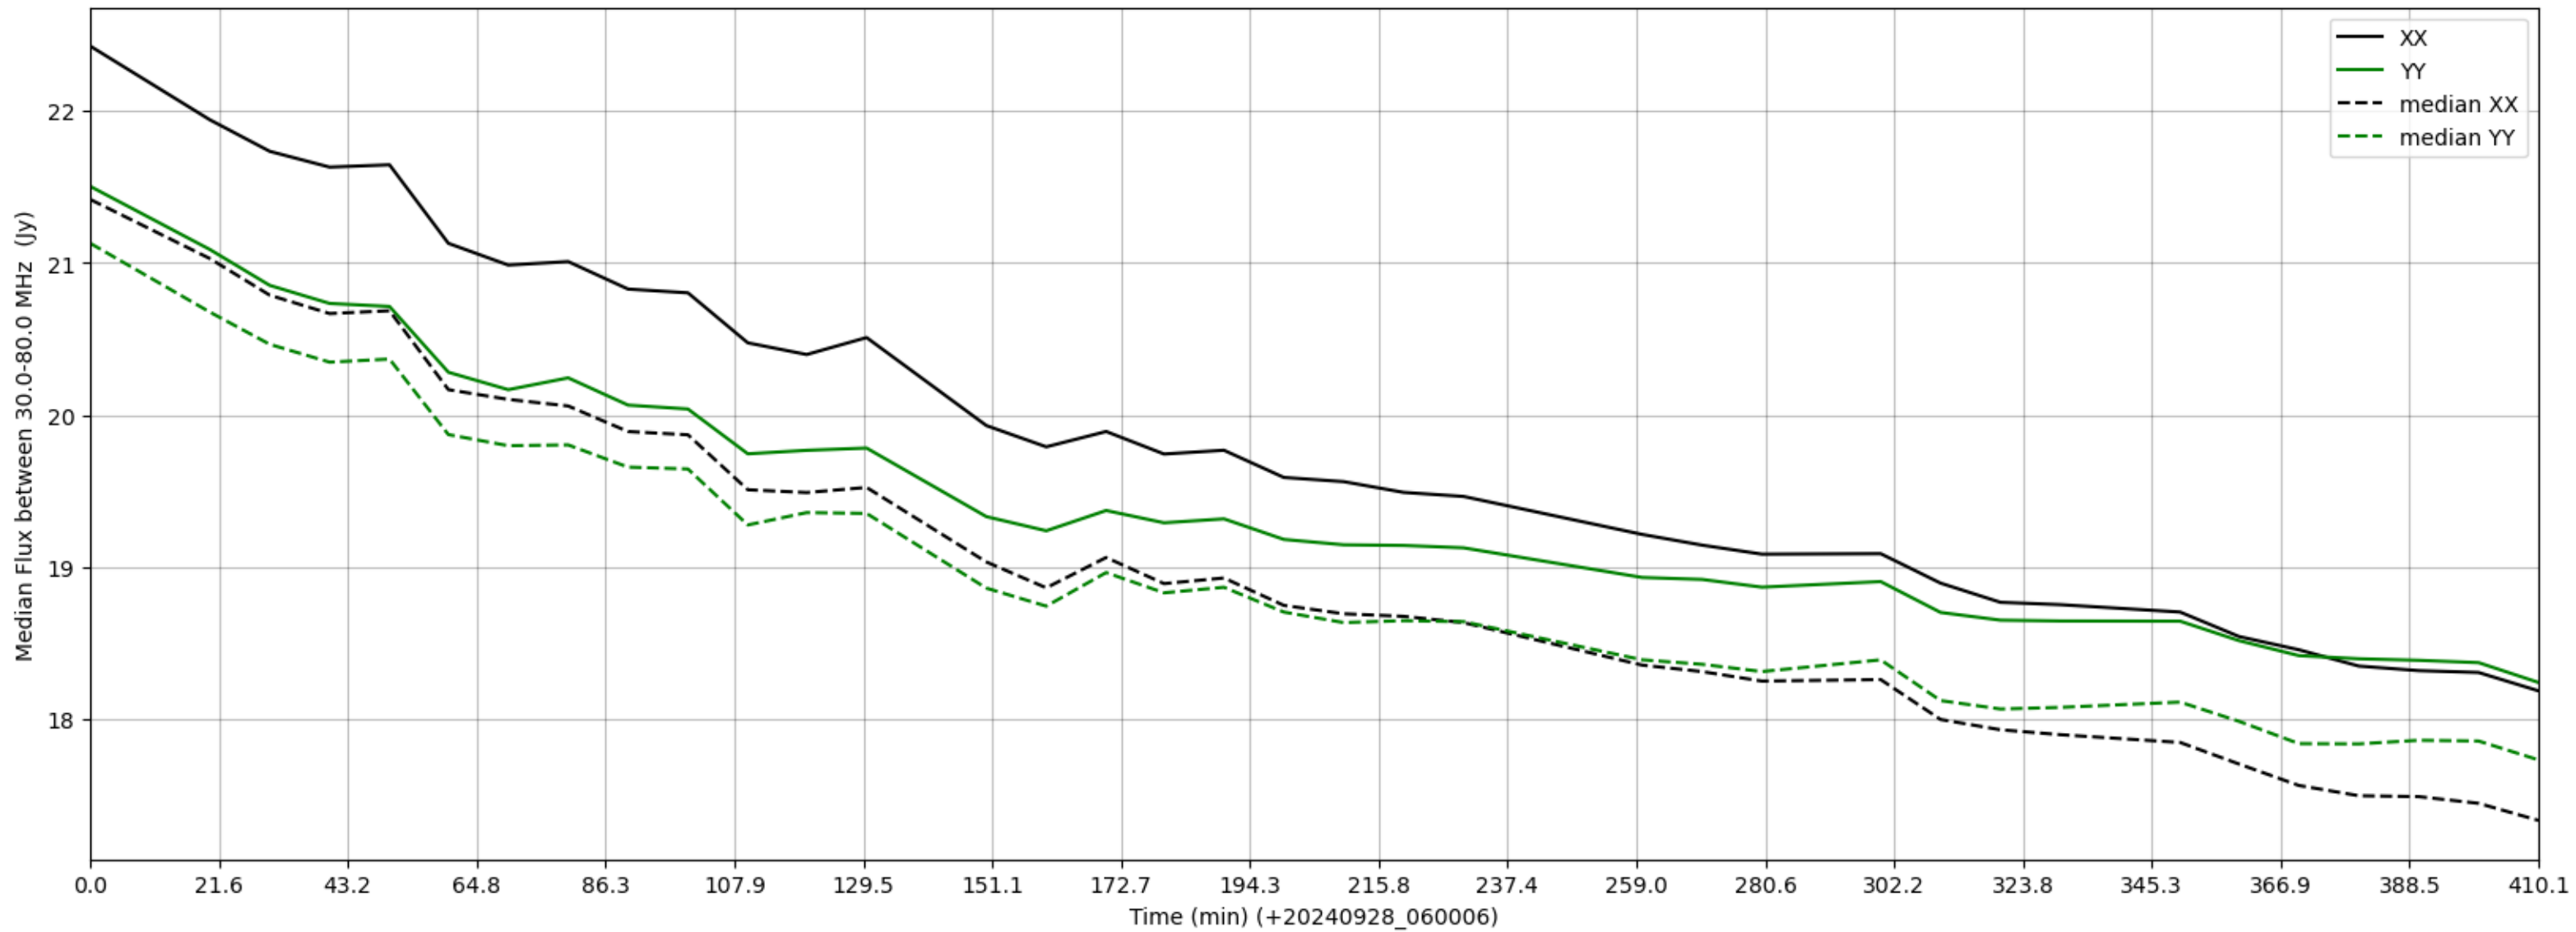

LWA155 - Correlator# 232 - XX FLAGS:Good - YY FLAGS:Good

LWA154 - Correlator# 233 - XX FLAGS:Good - YY FLAGS:Good

LWA157 - Correlator# 234 - XX FLAGS:Good - YY FLAGS:Good

LWA156 - Correlator# 235 - XX FLAGS:Good - YY FLAGS:Good