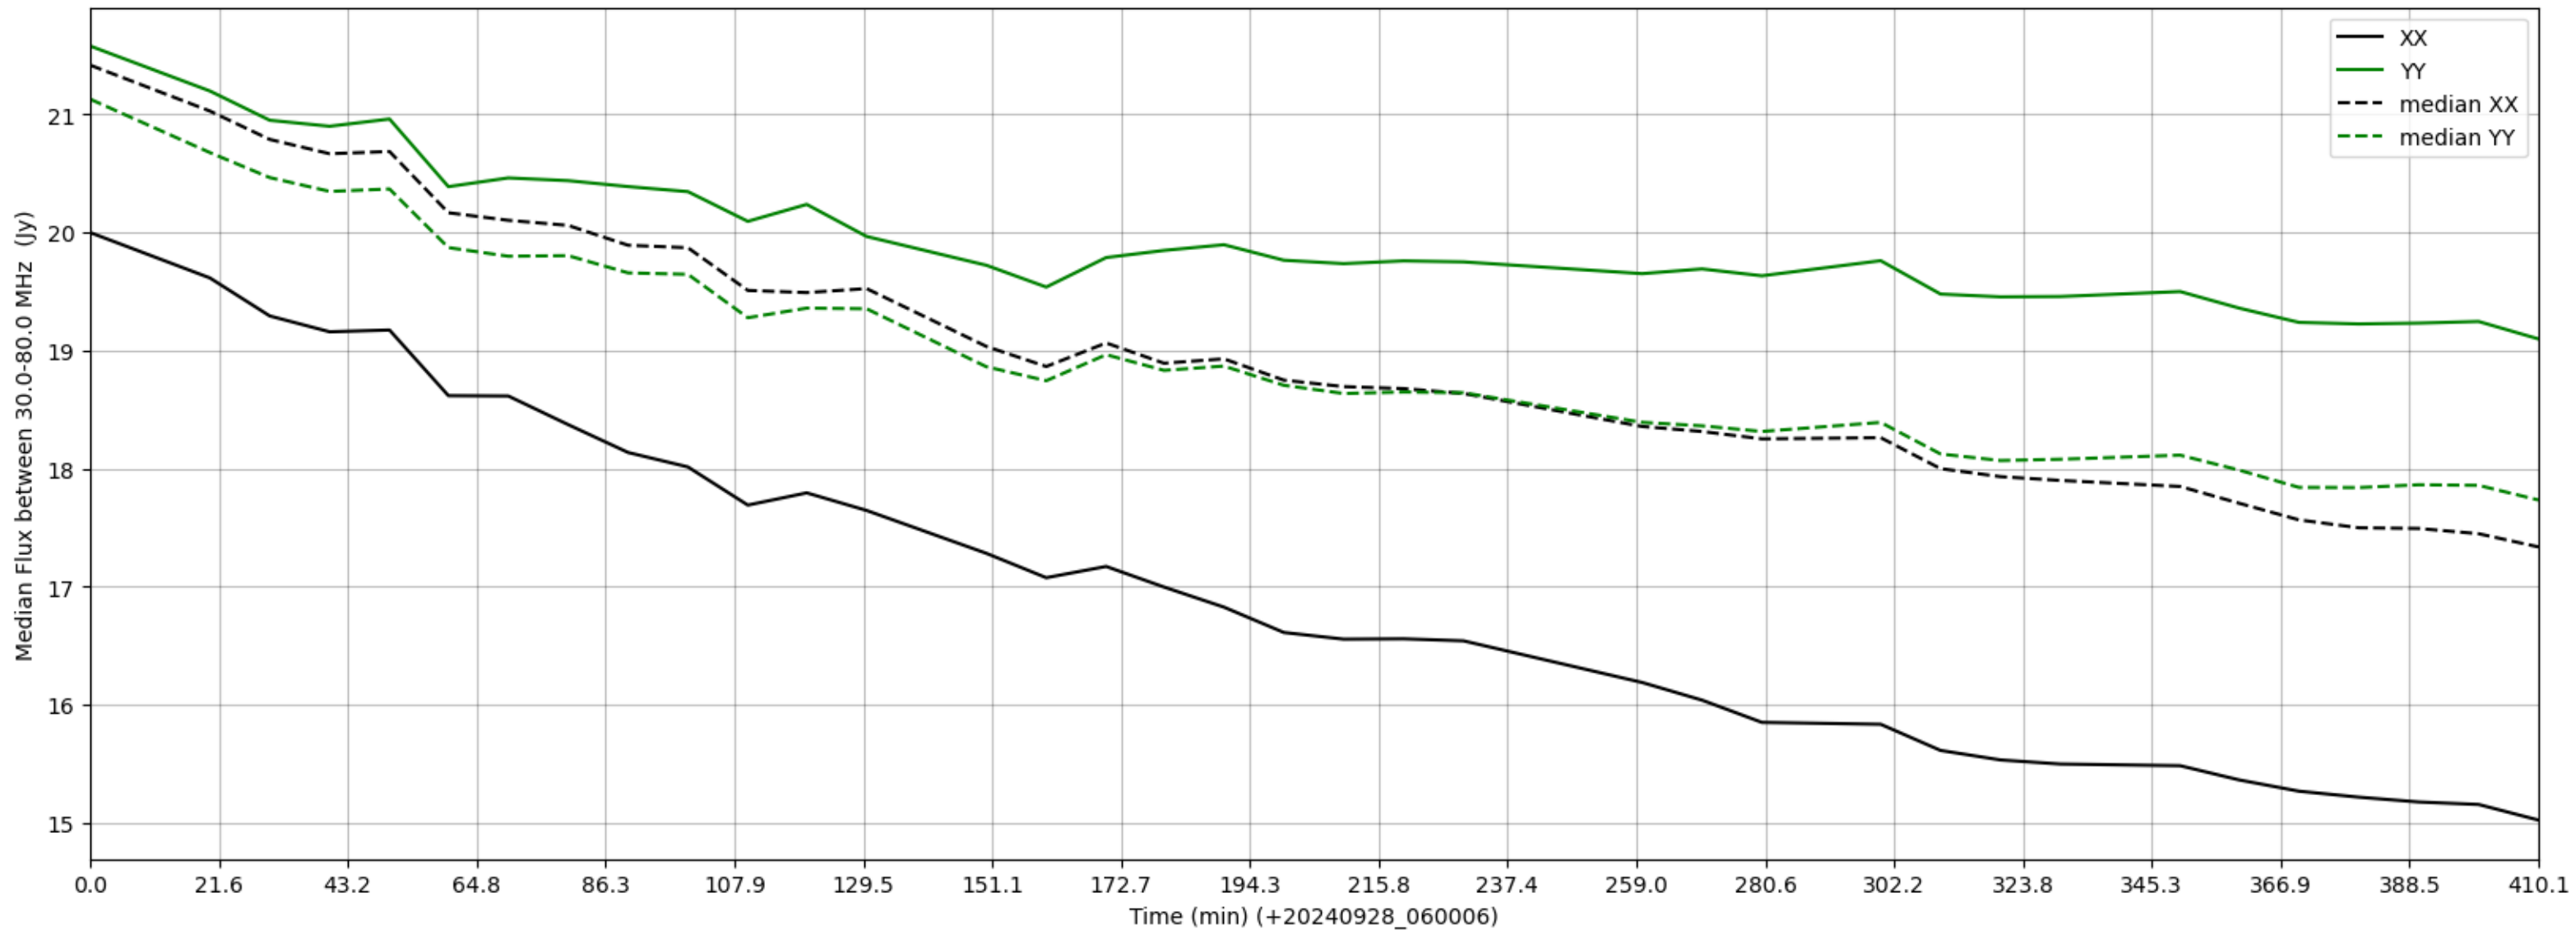

LWA361 - Correlator# 158 - XX FLAGS:Good - YY FLAGS:Good

LWA328 - Correlator# 157 - XX FLAGS:Good - YY FLAGS:Good