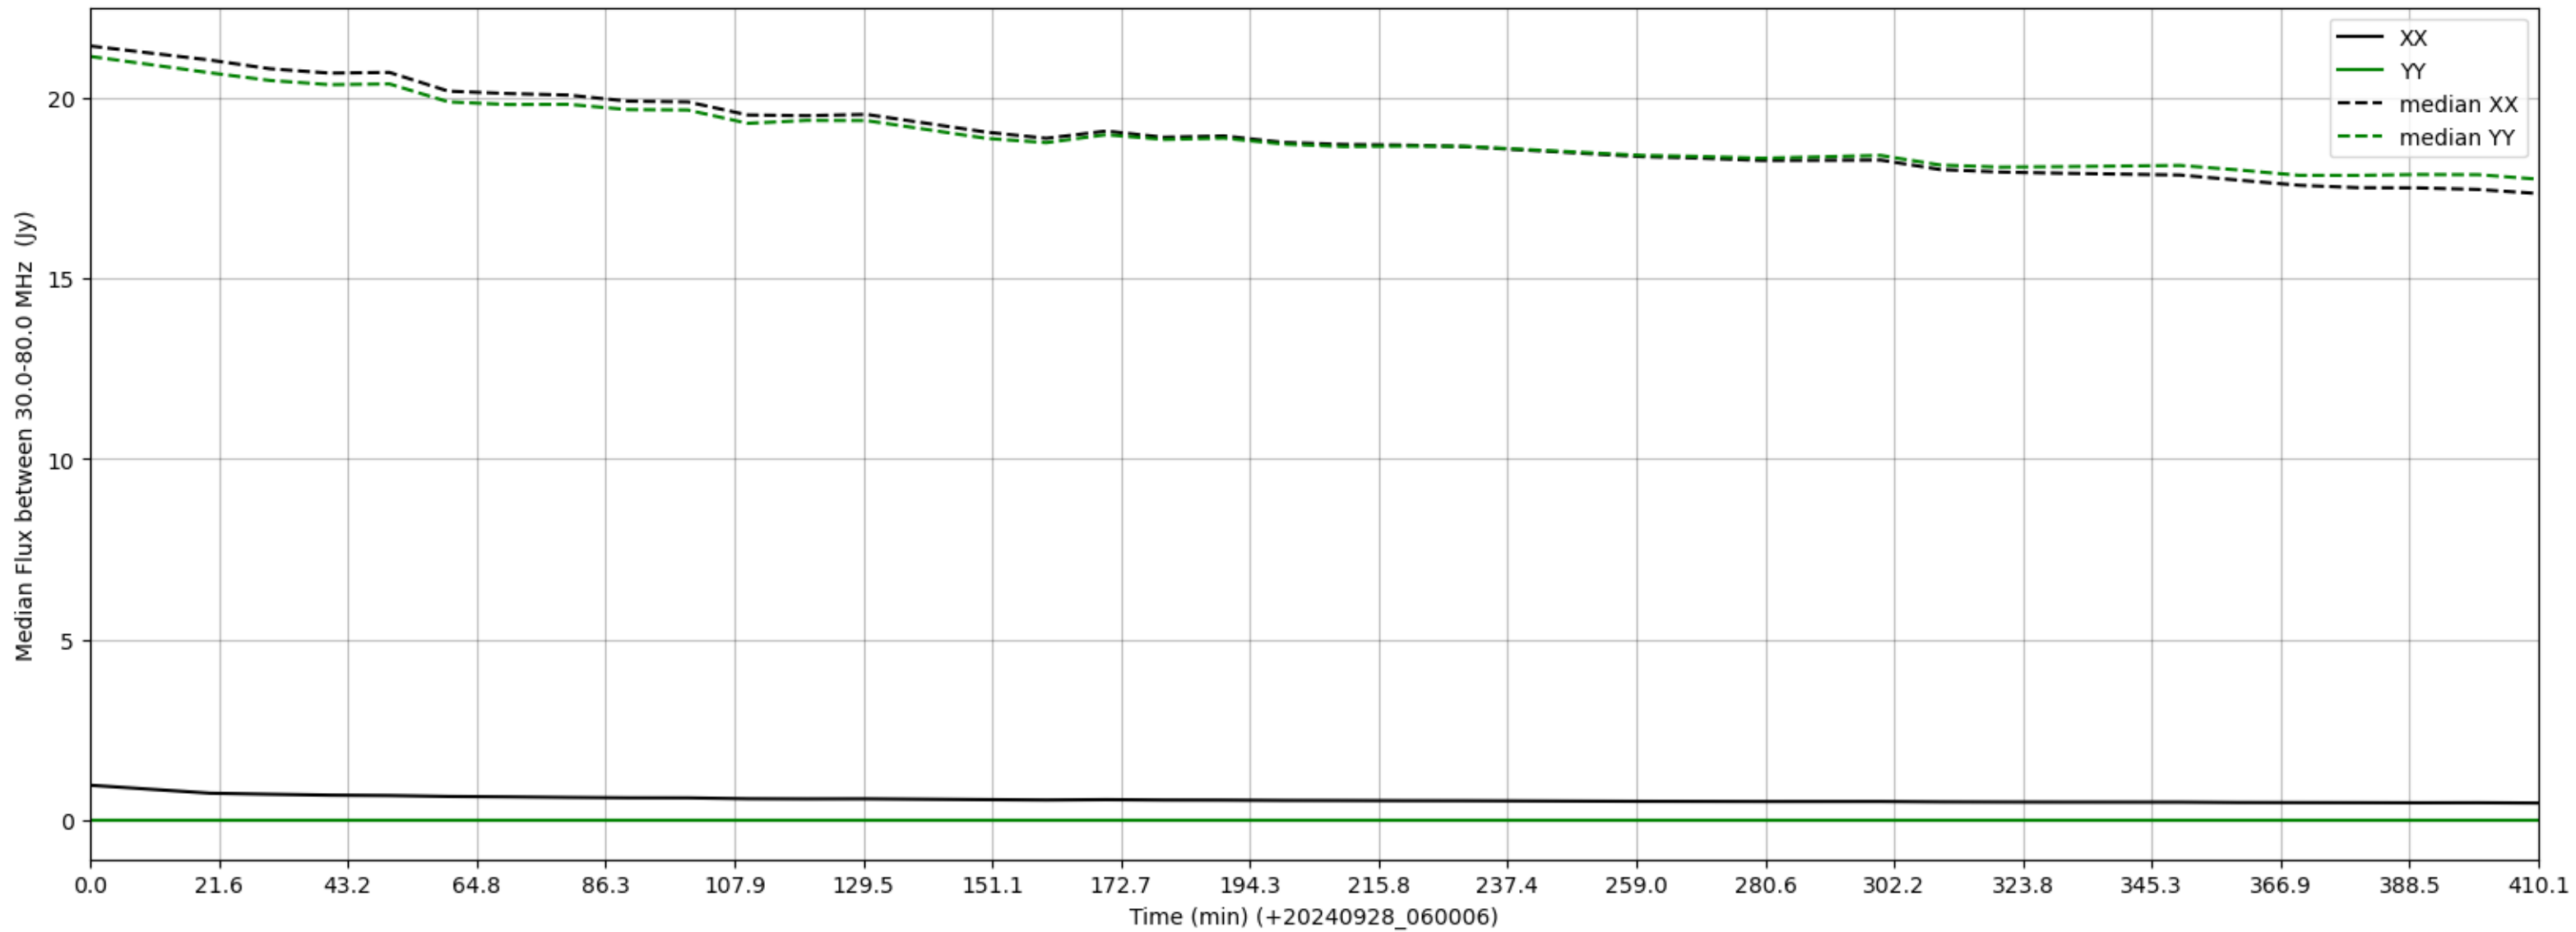

LWA145 - Correlator# 212 - XX FLAGS:Good - YY FLAGS:Good

LWA144 - Correlator# 213 - XX FLAGS:Good - YY FLAGS:Good

LWA147 - Correlator# 214 - XX FLAGS:Good - YY FLAGS:Good

LWA150 - Correlator# 215 - XX FLAGS:LowFlux - YY FLAGS:LowFlux