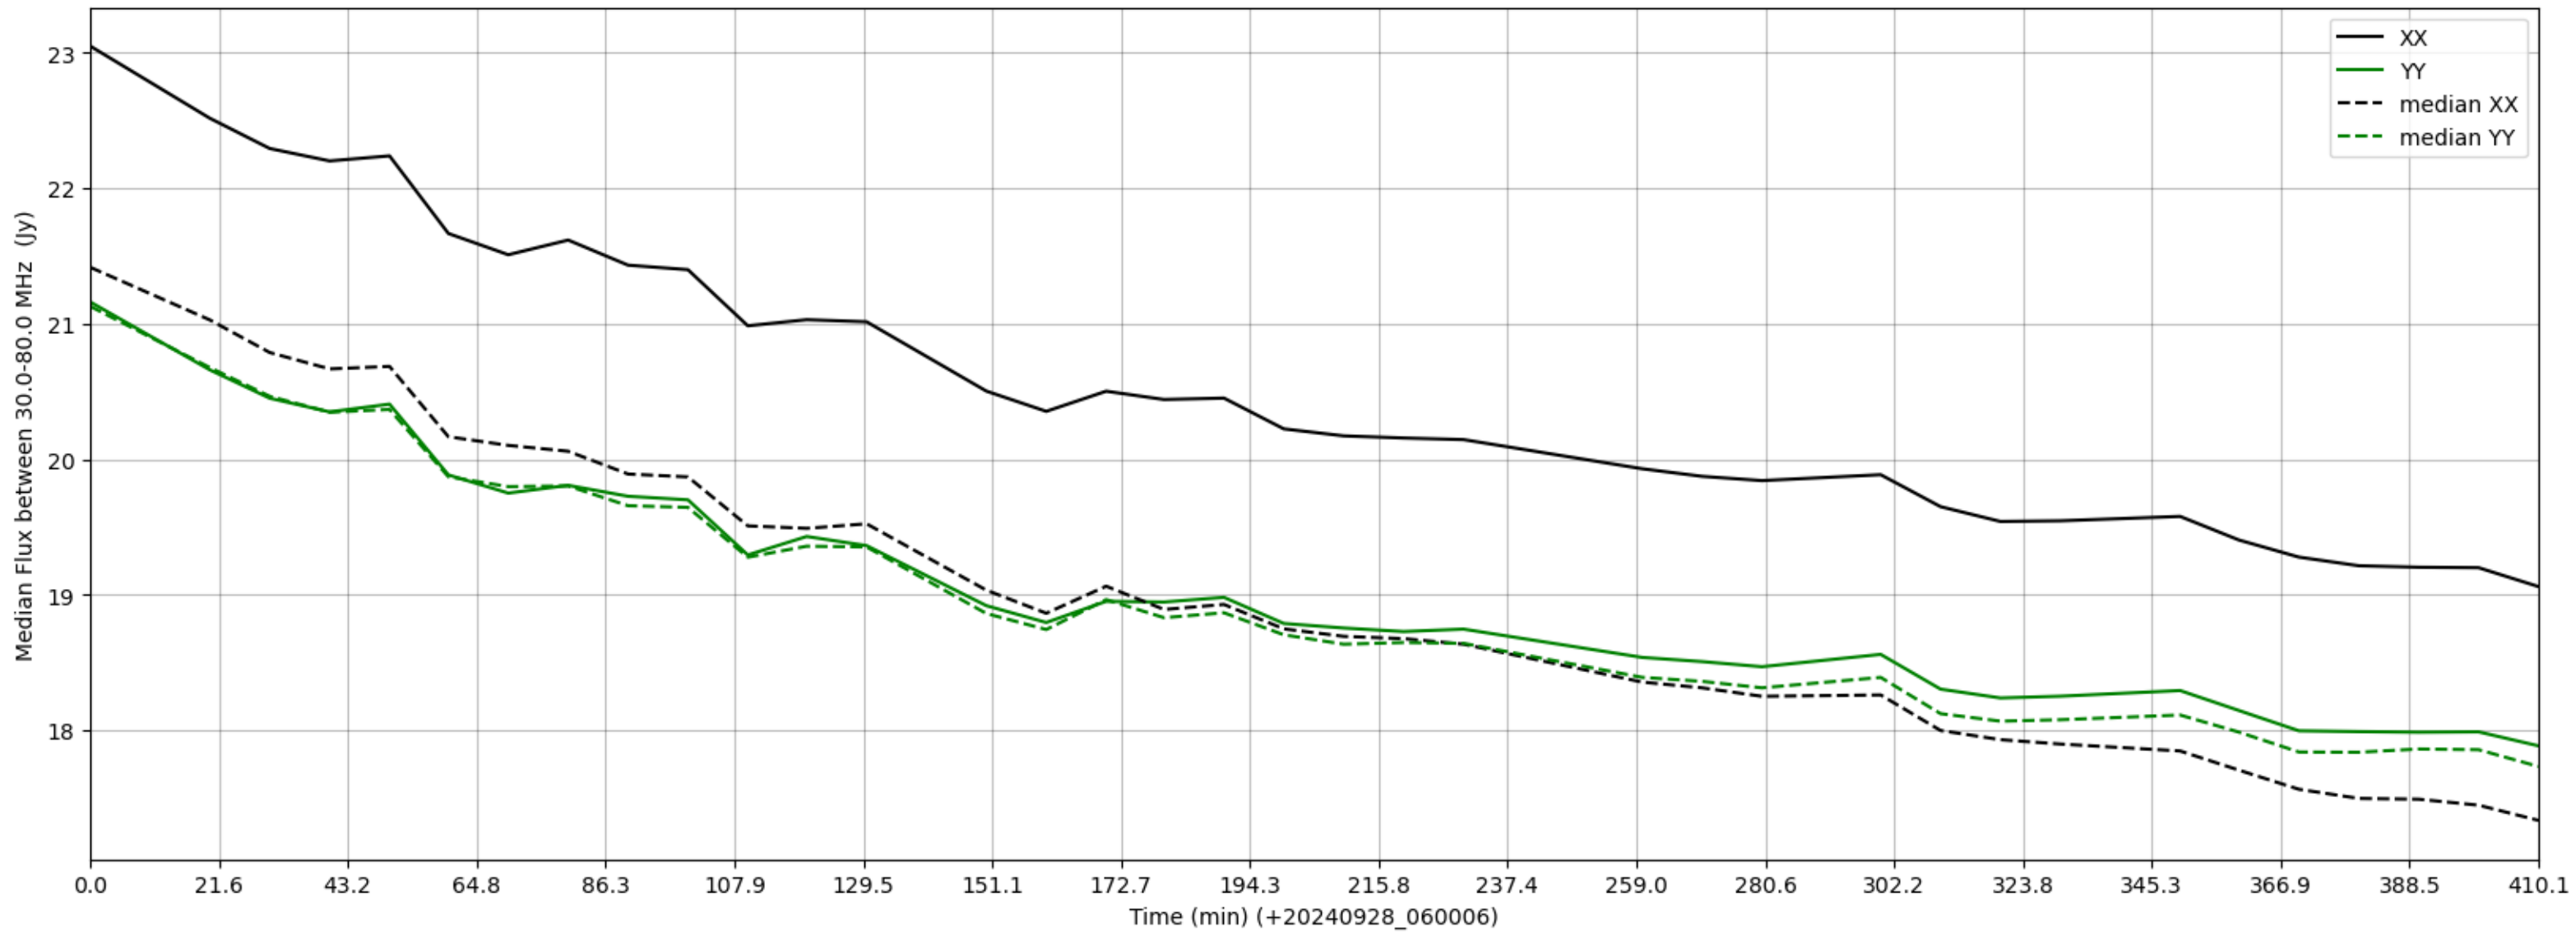

LWA240 - Correlator# 312 - XX FLAGS:Good - YY FLAGS:Good

LWA239 - Correlator# 313 - XX FLAGS:Good - YY FLAGS:Good

LWA297 - Correlator# 314 - XX FLAGS:Good - YY FLAGS:Good

LWA254 - Correlator# 315 - XX FLAGS:Good - YY FLAGS:Good