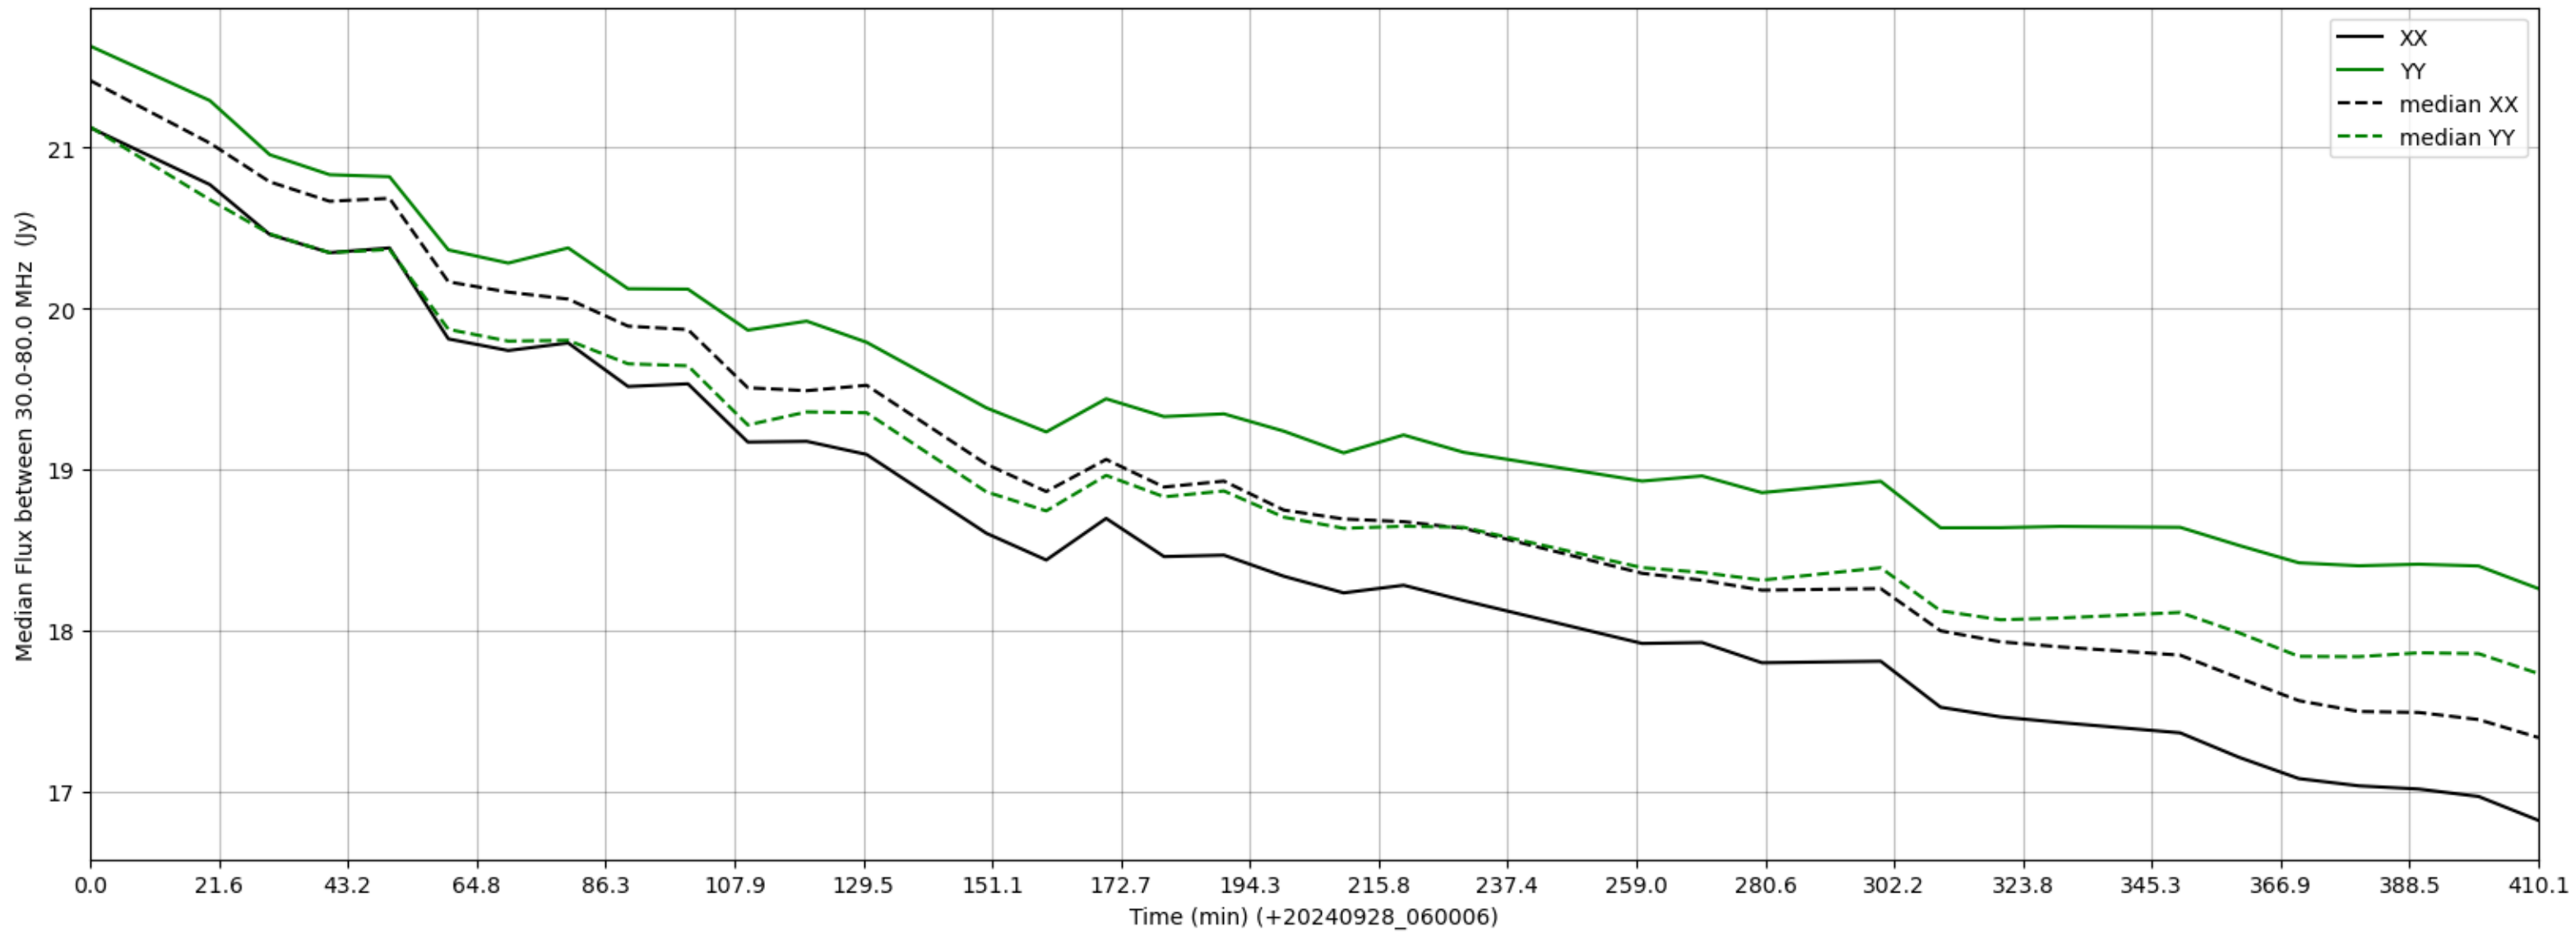

LWA131 - Correlator# 182 - XX FLAGS:Good - YY FLAGS:Good

LWA037 - Correlator# 181 - XX FLAGS:Good - YY FLAGS:Good