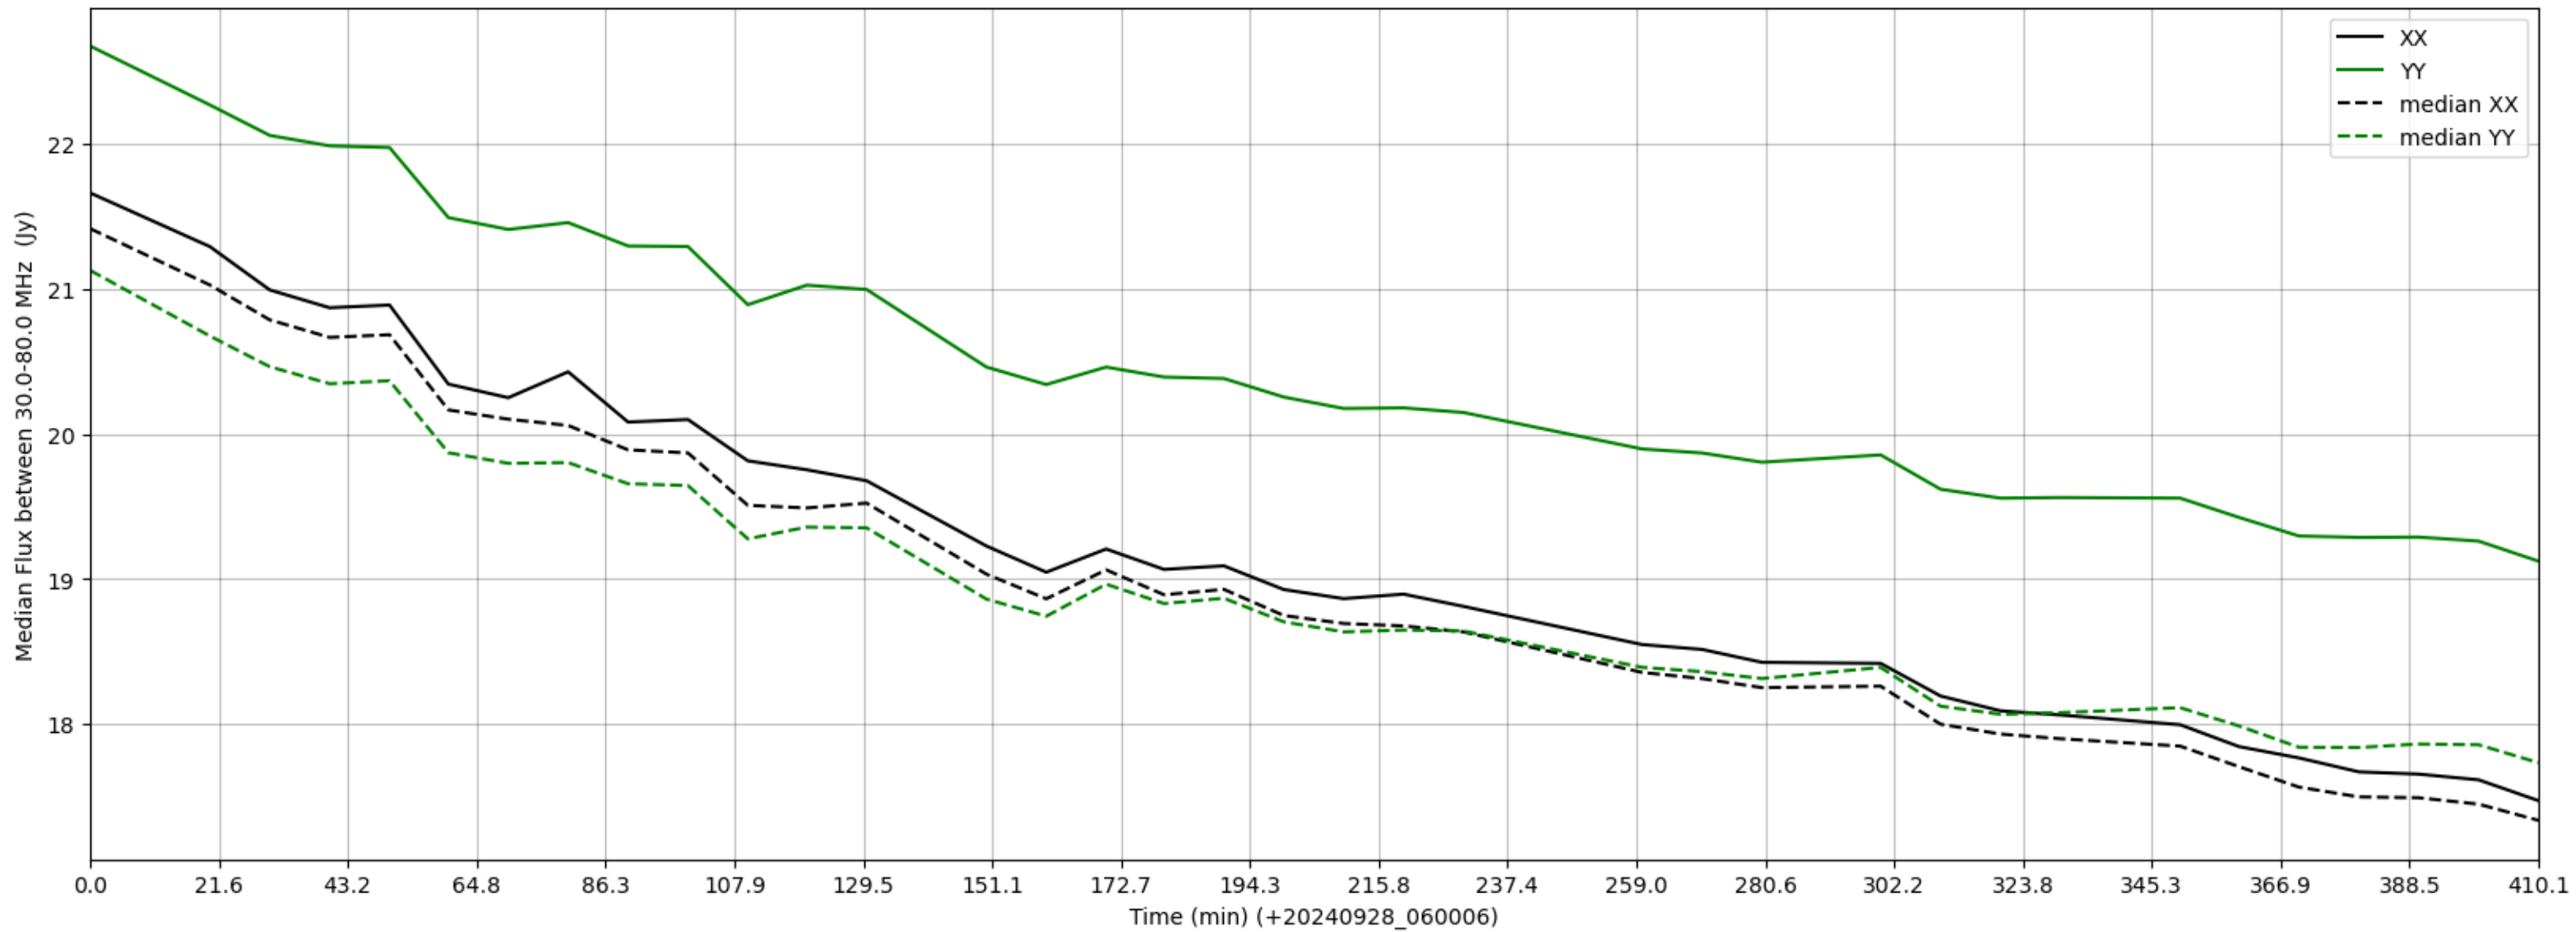

LWA114 - Correlator# 202 - XX FLAGS:Good - YY FLAGS:Good

LWA111 - Correlator# 201 - XX FLAGS:Good - YY FLAGS:Good