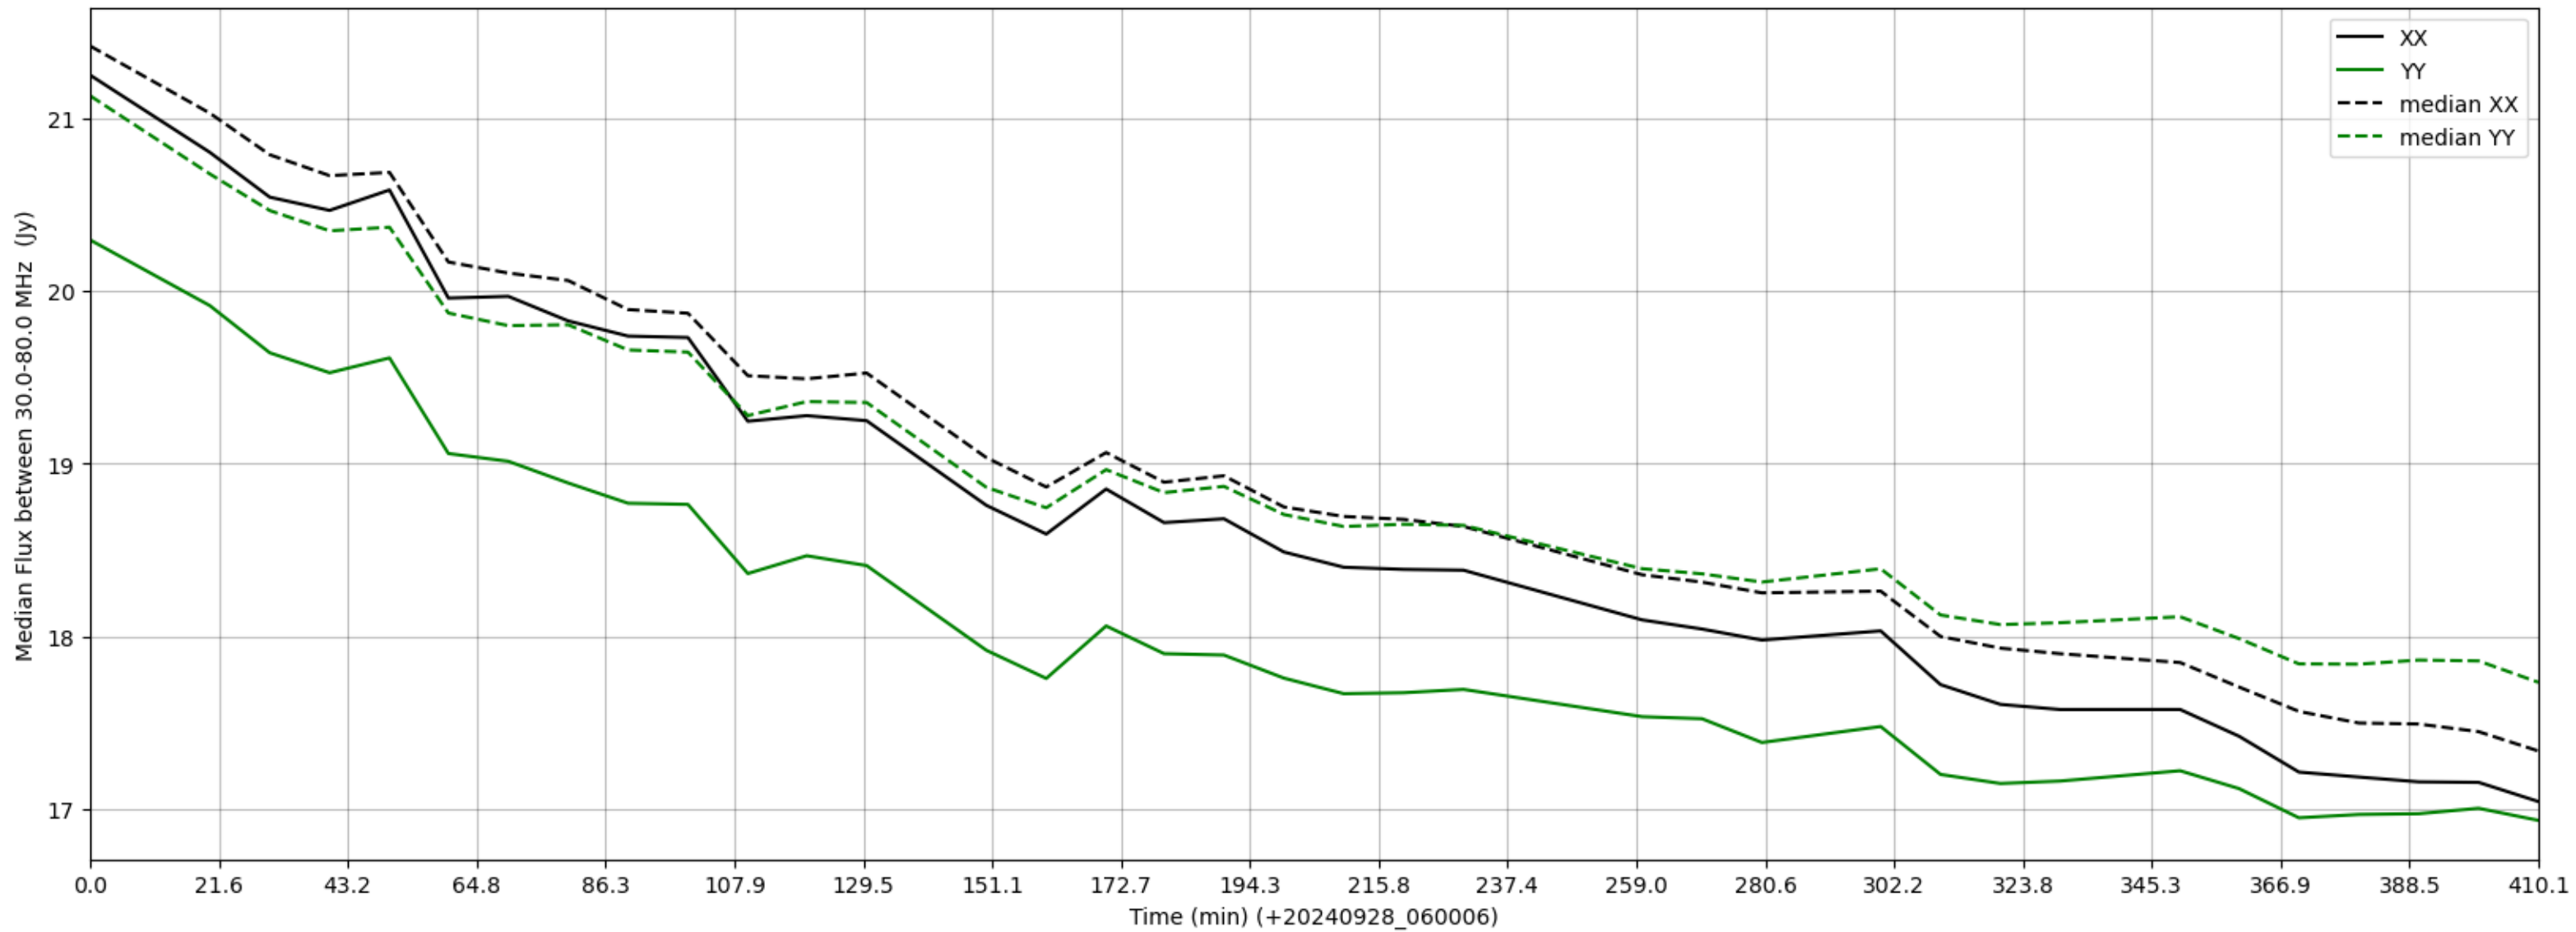

LWA209 - Correlator# 301 - XX FLAGS:LowFlux - YY FLAGS:BadSpecShape

LWA210 - Correlator# 300 - XX FLAGS:Good - YY FLAGS:Good