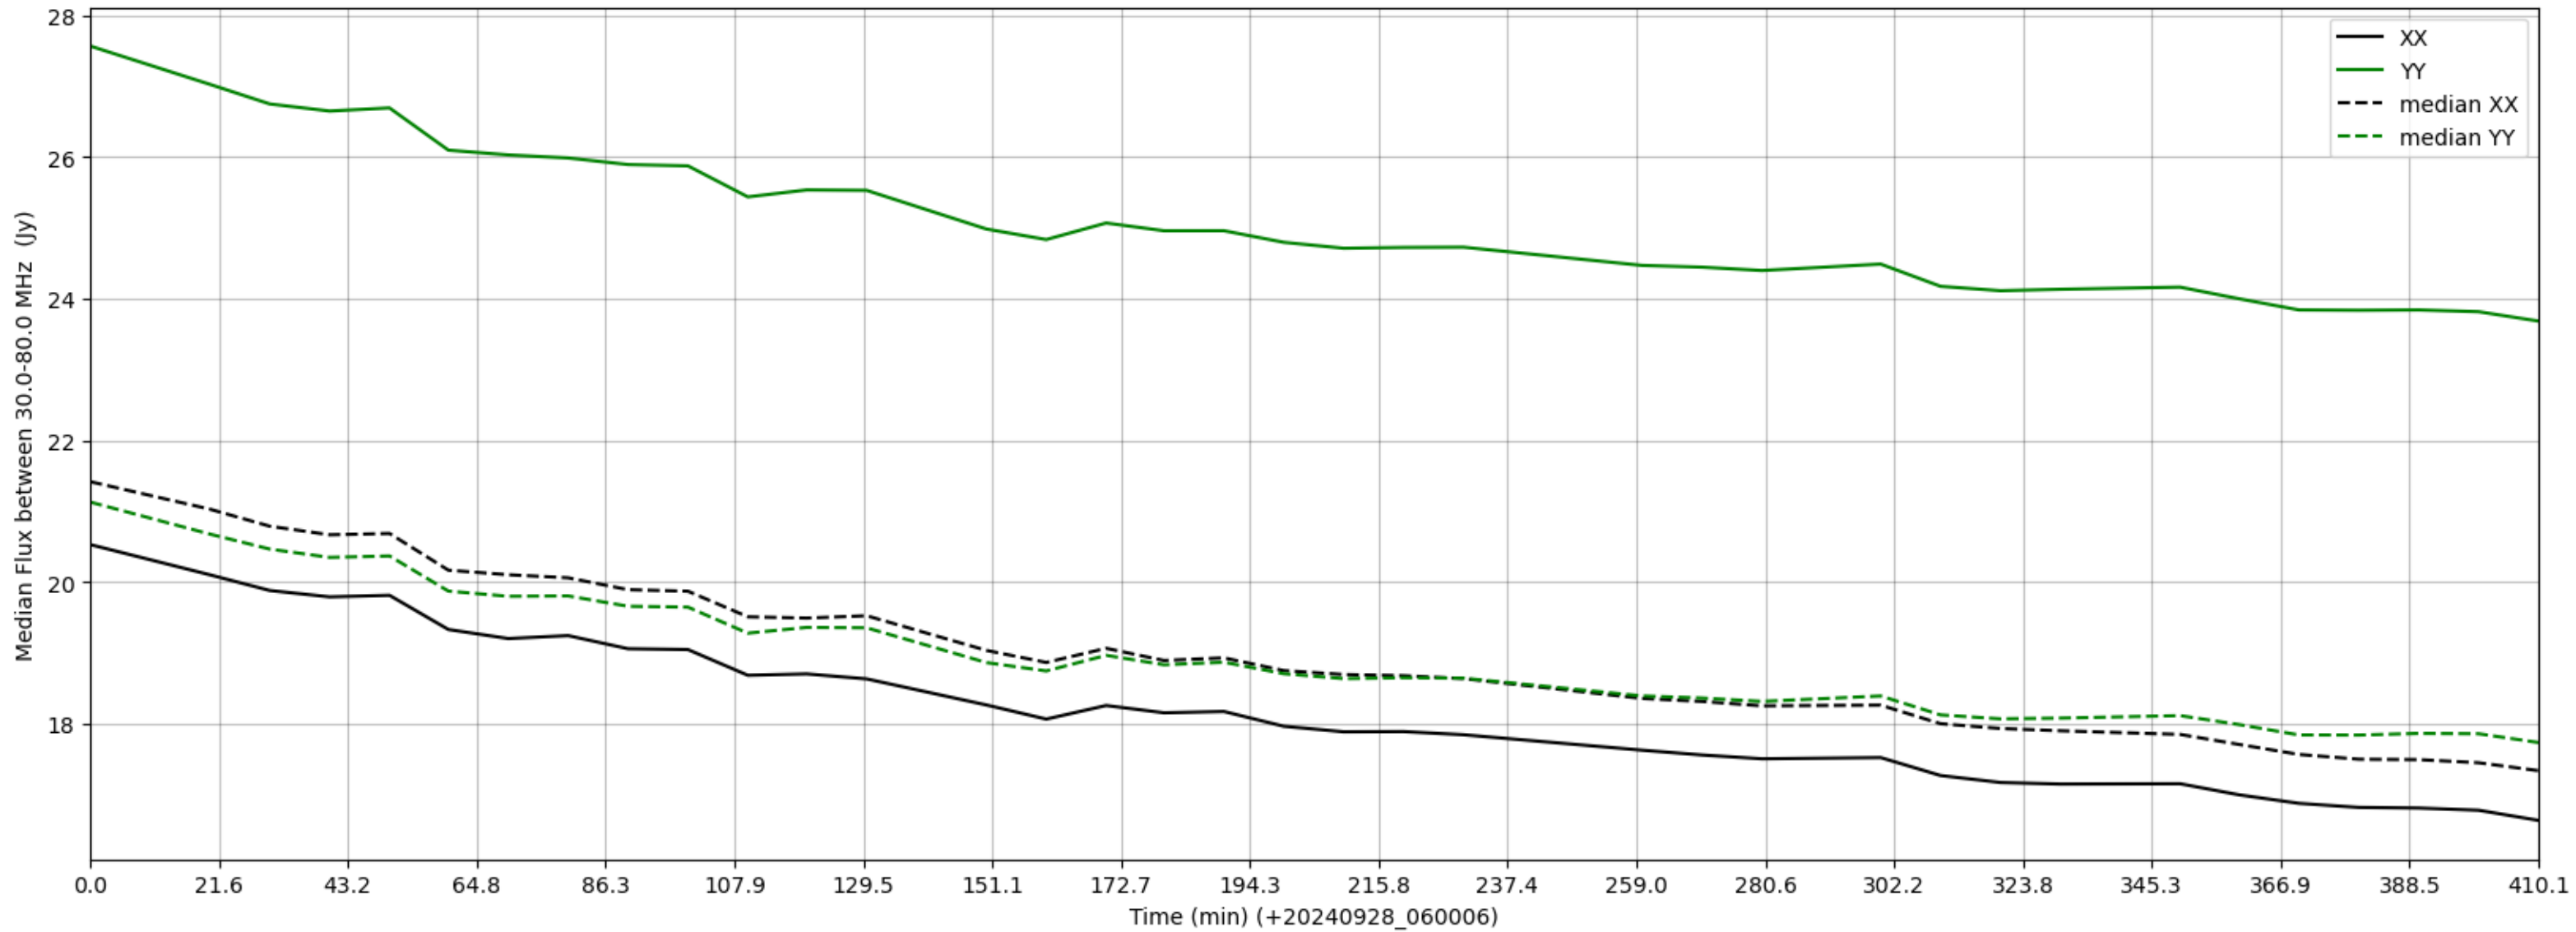

LWA203 - Correlator# 295 - XX FLAGS:Good - YY FLAGS:Good

LWA204 - Correlator# 294 - XX FLAGS:Good - YY FLAGS:Good