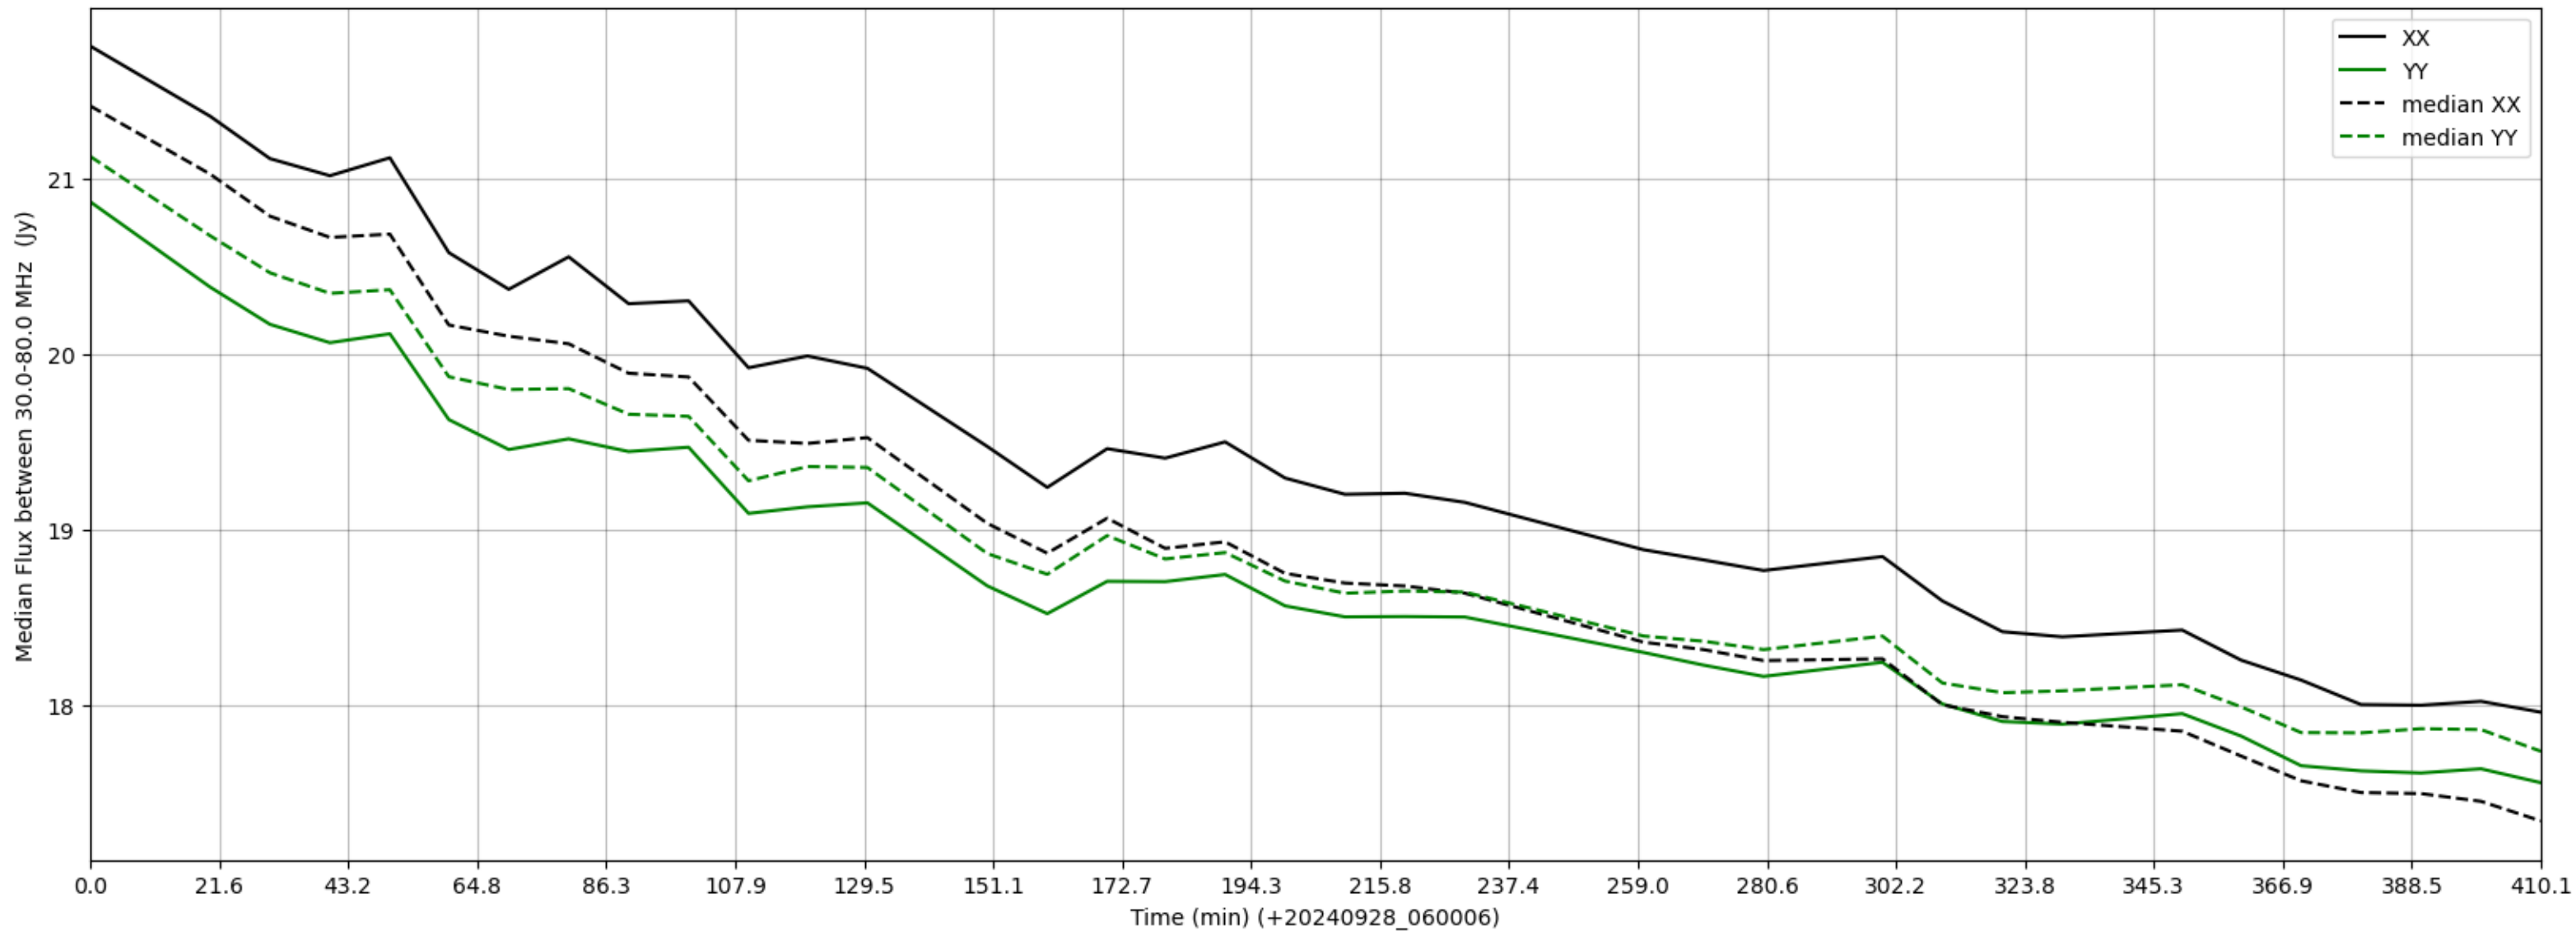

LWA250 - Correlator# 345 - XX FLAGS:Good - YY FLAGS:Good

LWA251 - Correlator# 344 - XX FLAGS:Good - YY FLAGS:Good