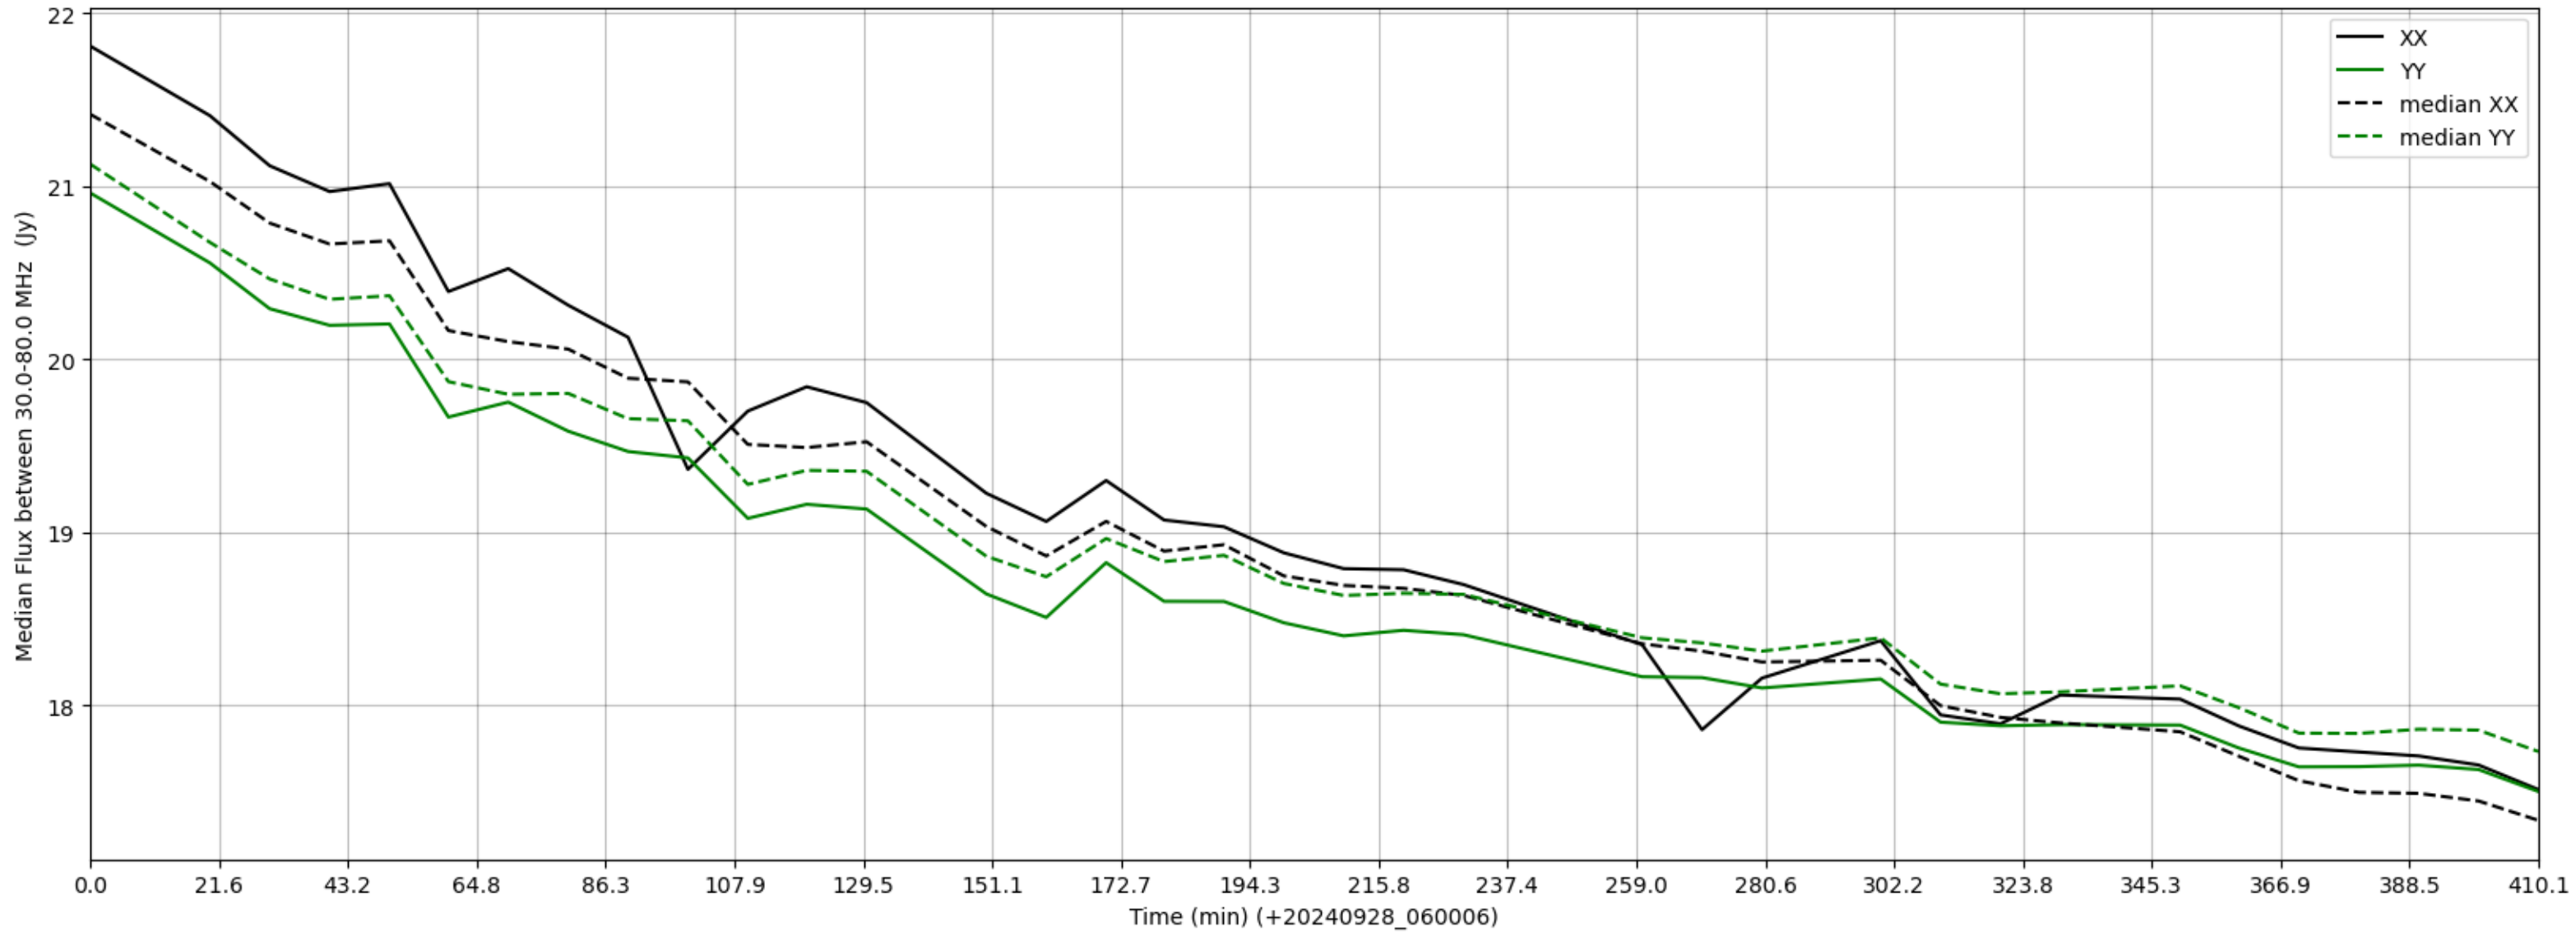

LWA067 - Correlator# 167 - XX FLAGS:Good - YY FLAGS:Good

LWA068 - Correlator# 166 - XX FLAGS:Good - YY FLAGS:Good