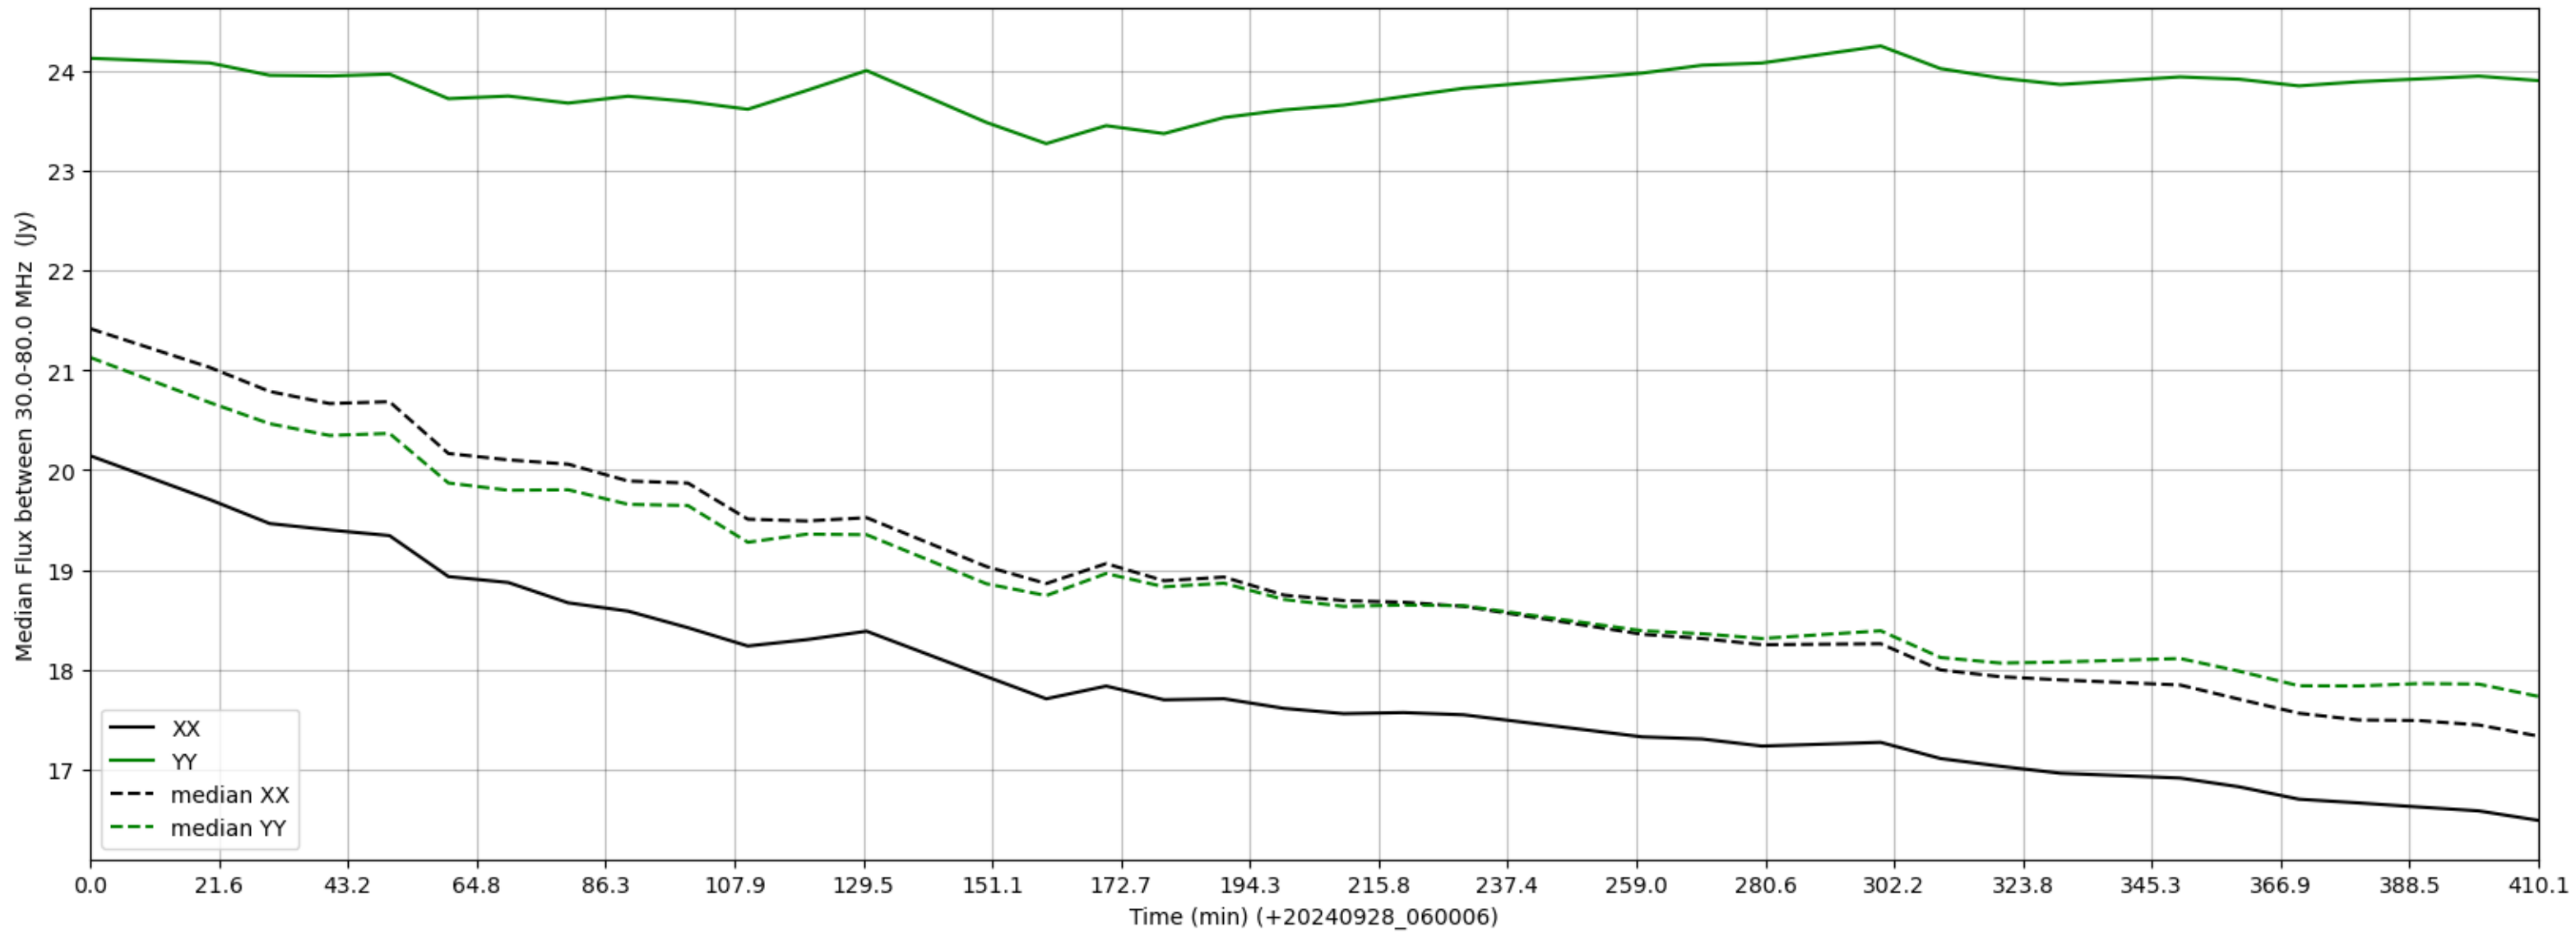

LWA365 - Correlator# 126 - XX FLAGS:LowFlux - YY FLAGS:LowFlux

LWA331 - Correlator# 125 - XX FLAGS:Good - YY FLAGS:Good