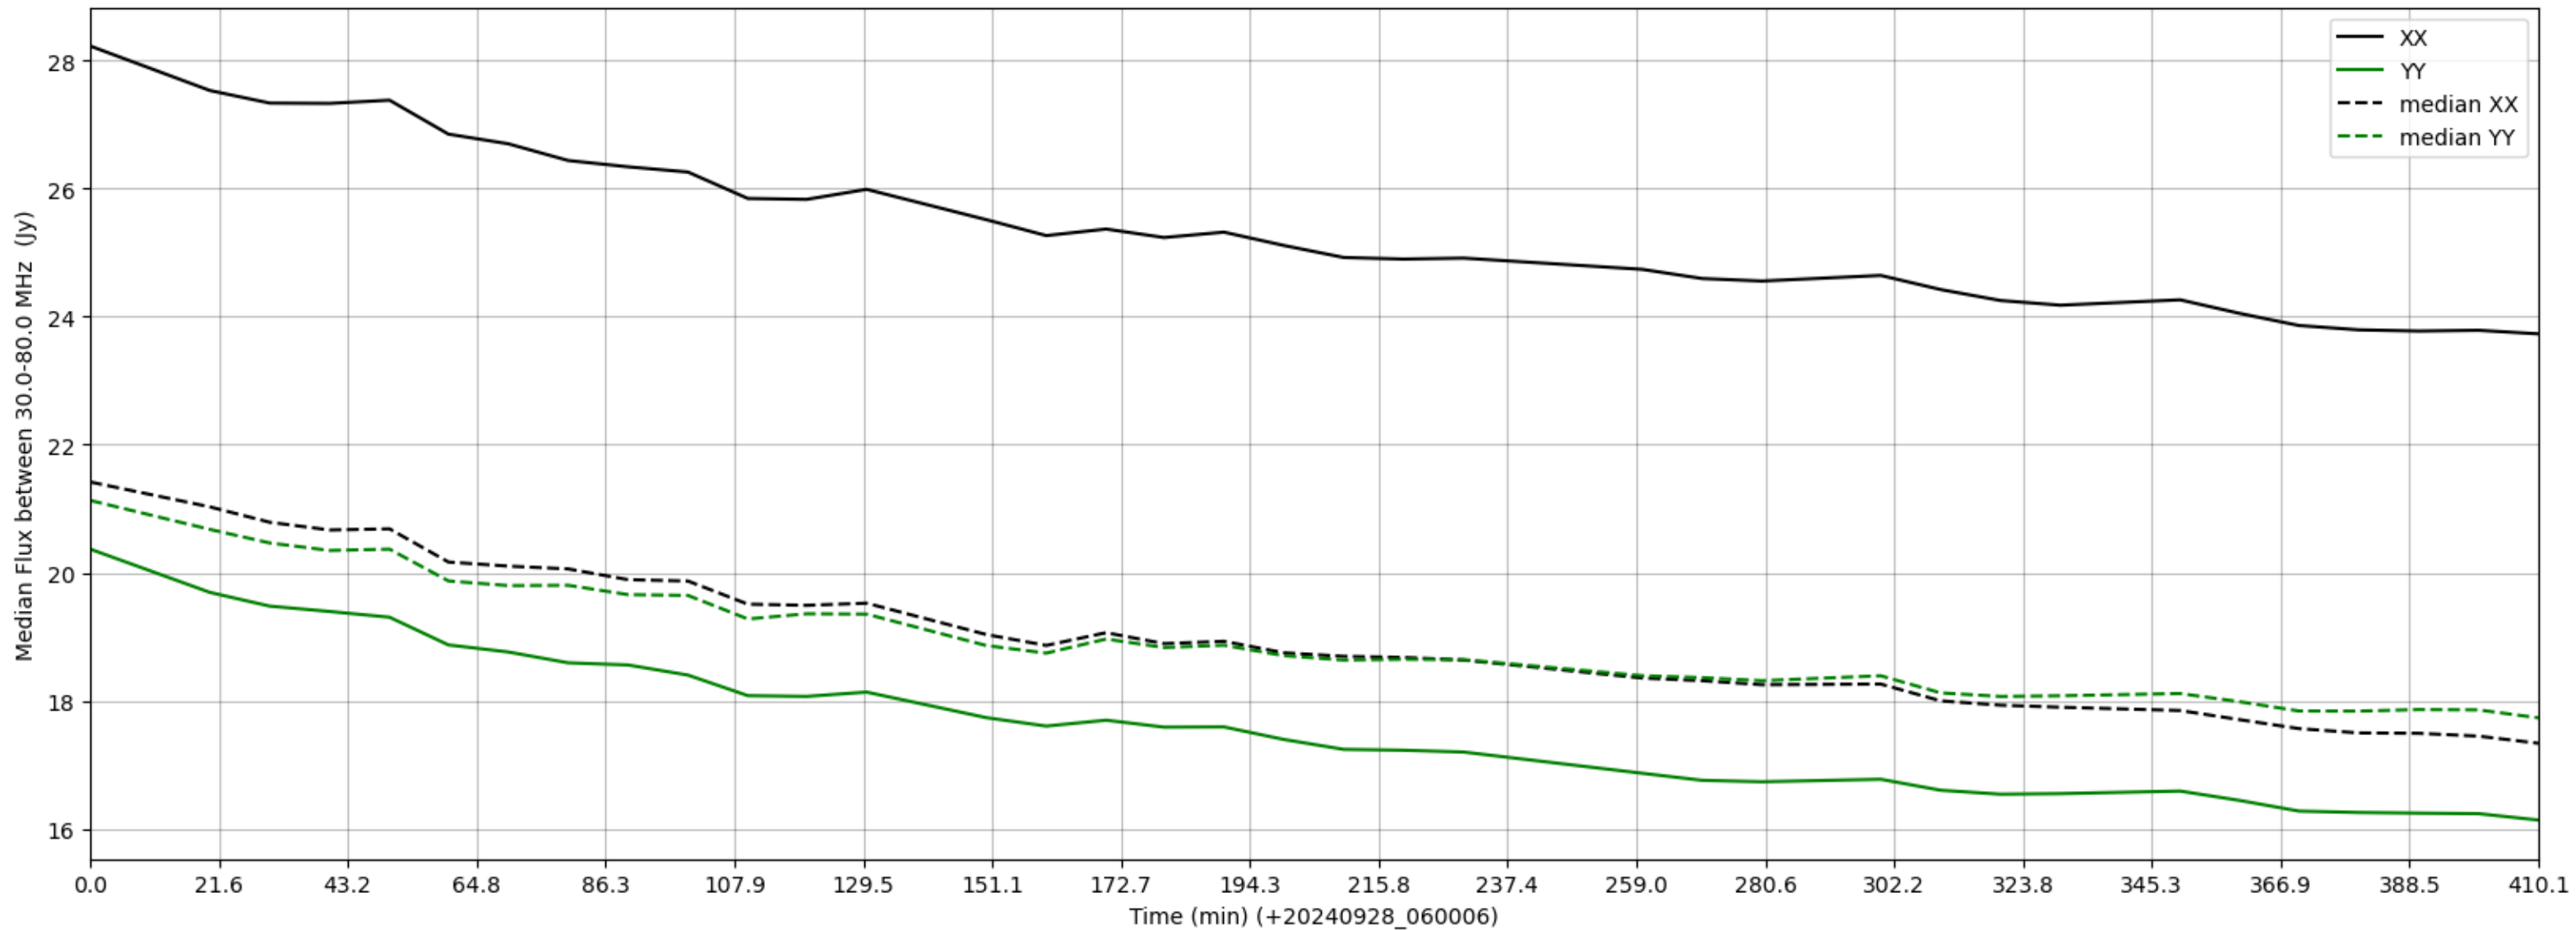

LWA282 - Correlator# 010 - XX FLAGS:Good - YY FLAGS:Good

LWA277 - Correlator# 009 - XX FLAGS:Good - YY FLAGS:Good