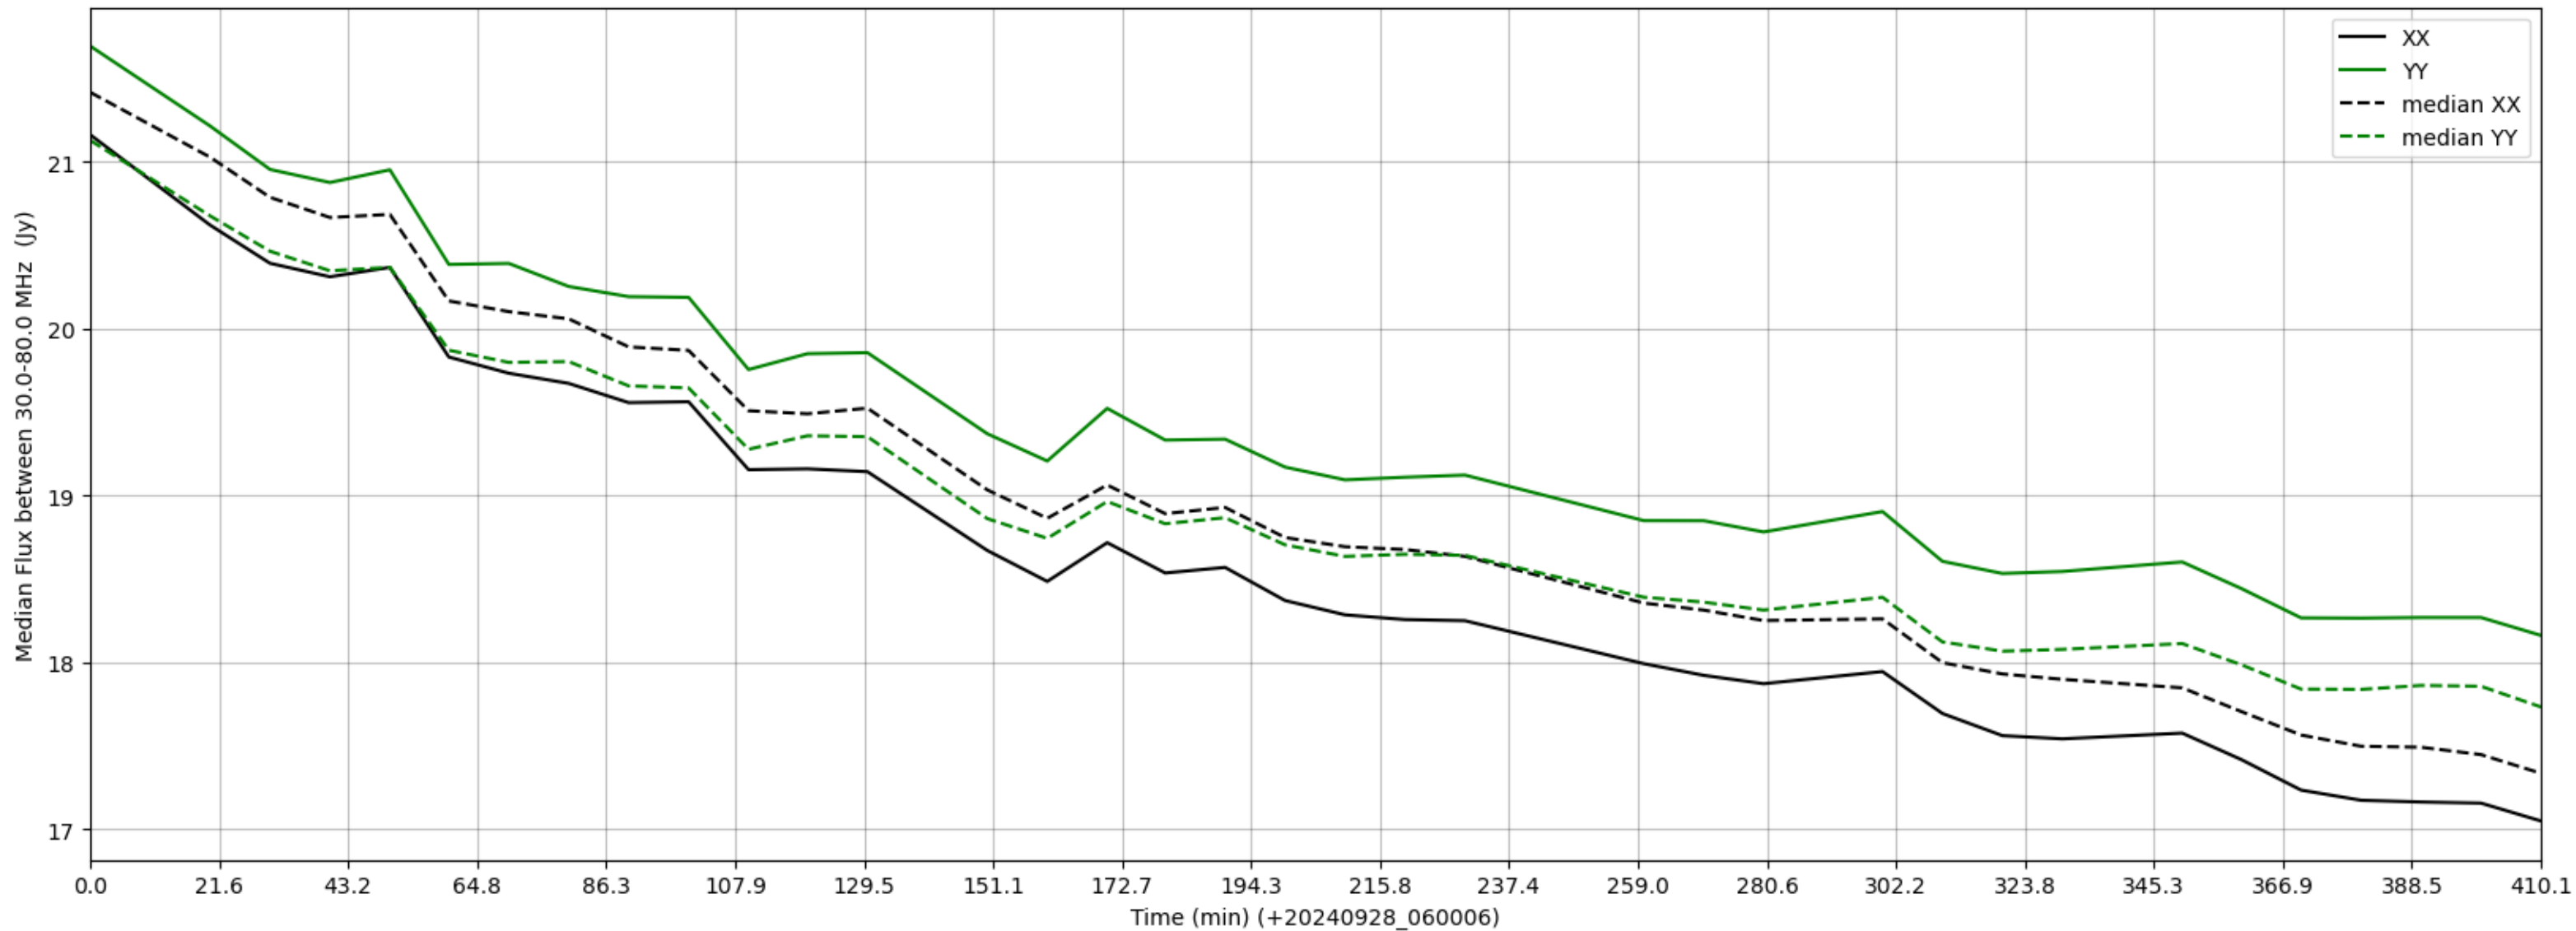

LWA132 - Correlator# 185 - XX FLAGS:Good - YY FLAGS:Good

LWA134 - Correlator# 184 - XX FLAGS:Good - YY FLAGS:Good