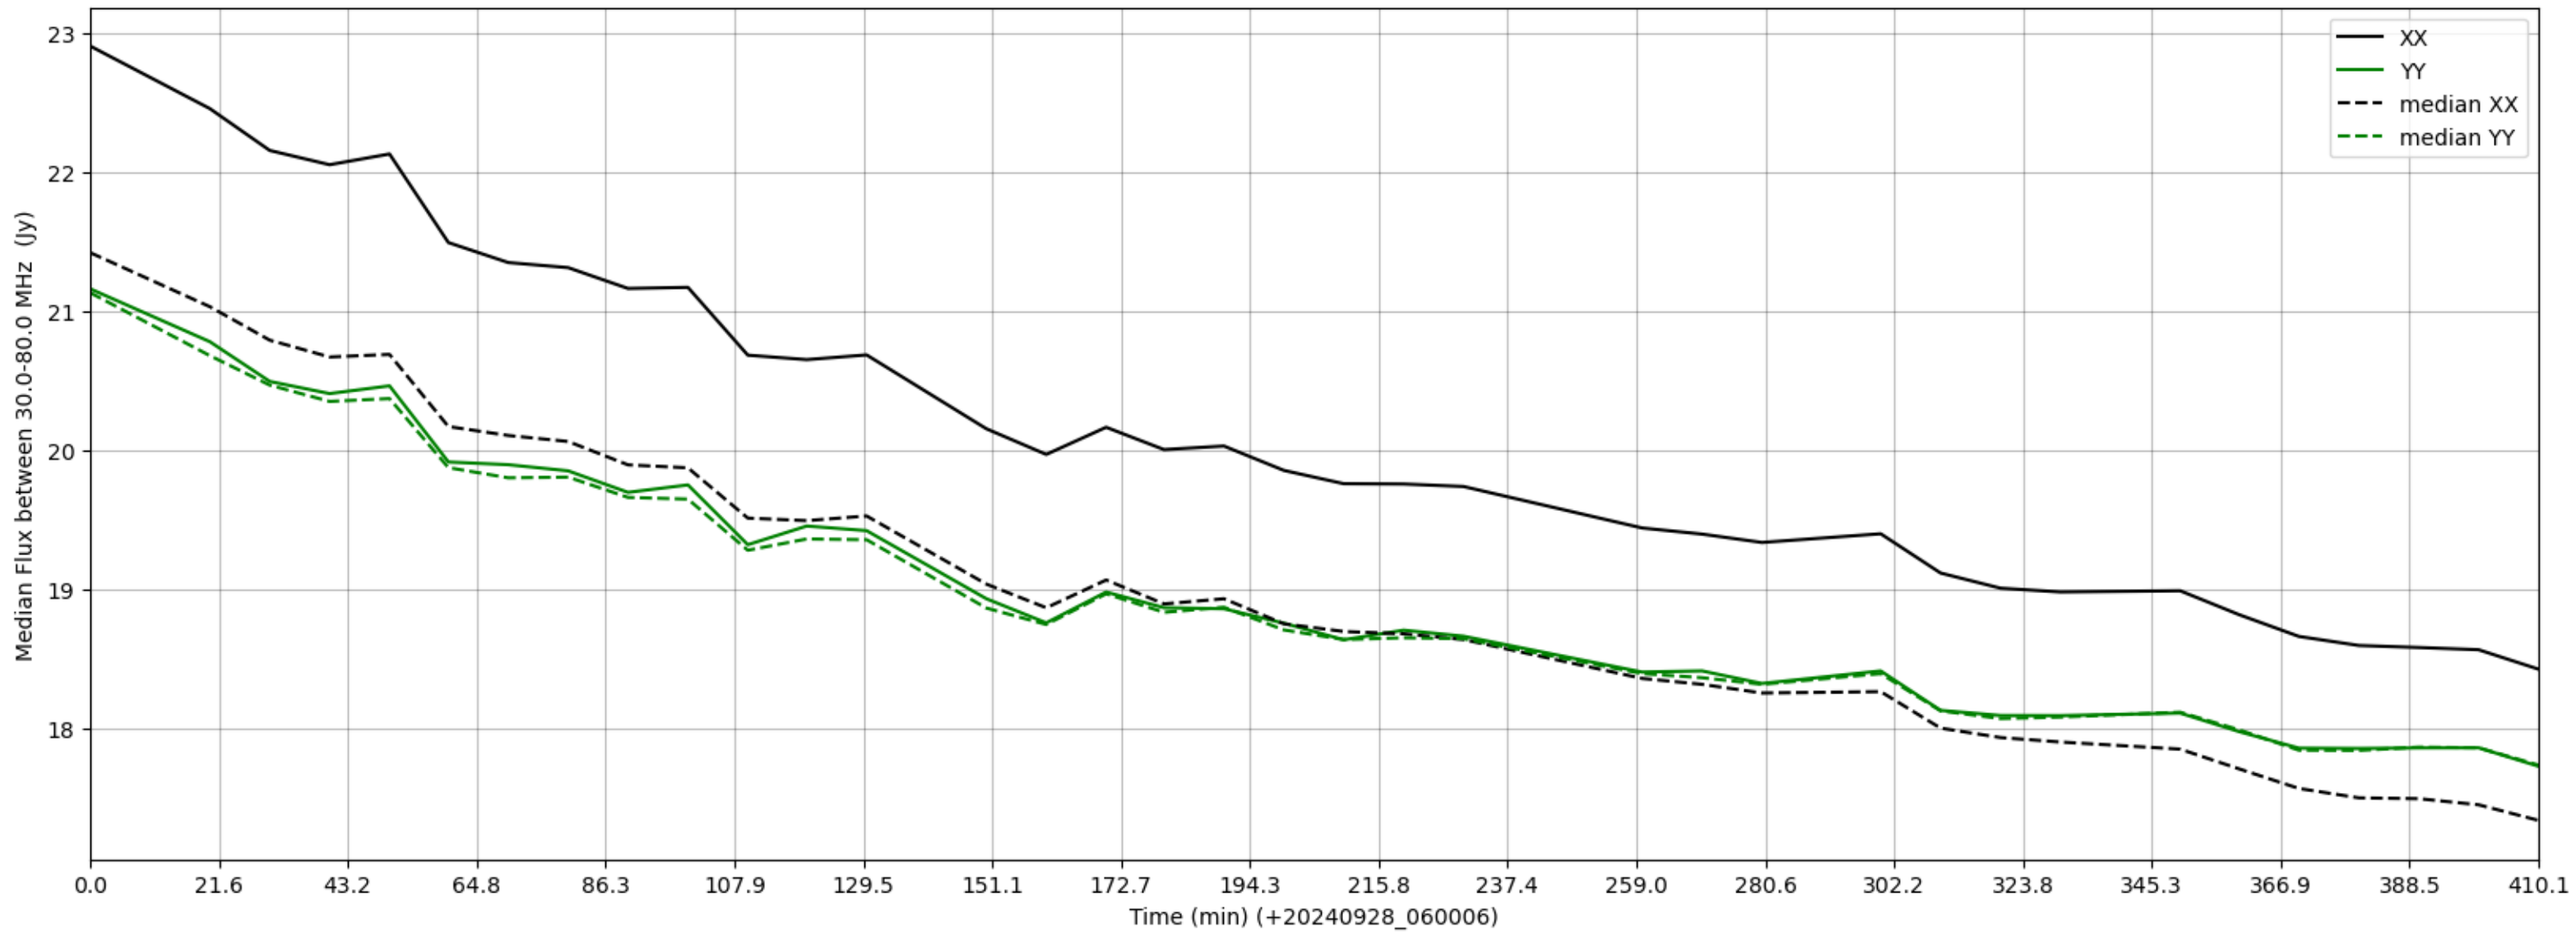

LWA017 - Correlator# 101 - XX FLAGS:Good - YY FLAGS:Good

LWA018 - Correlator# 100 - XX FLAGS:Good - YY FLAGS:Good