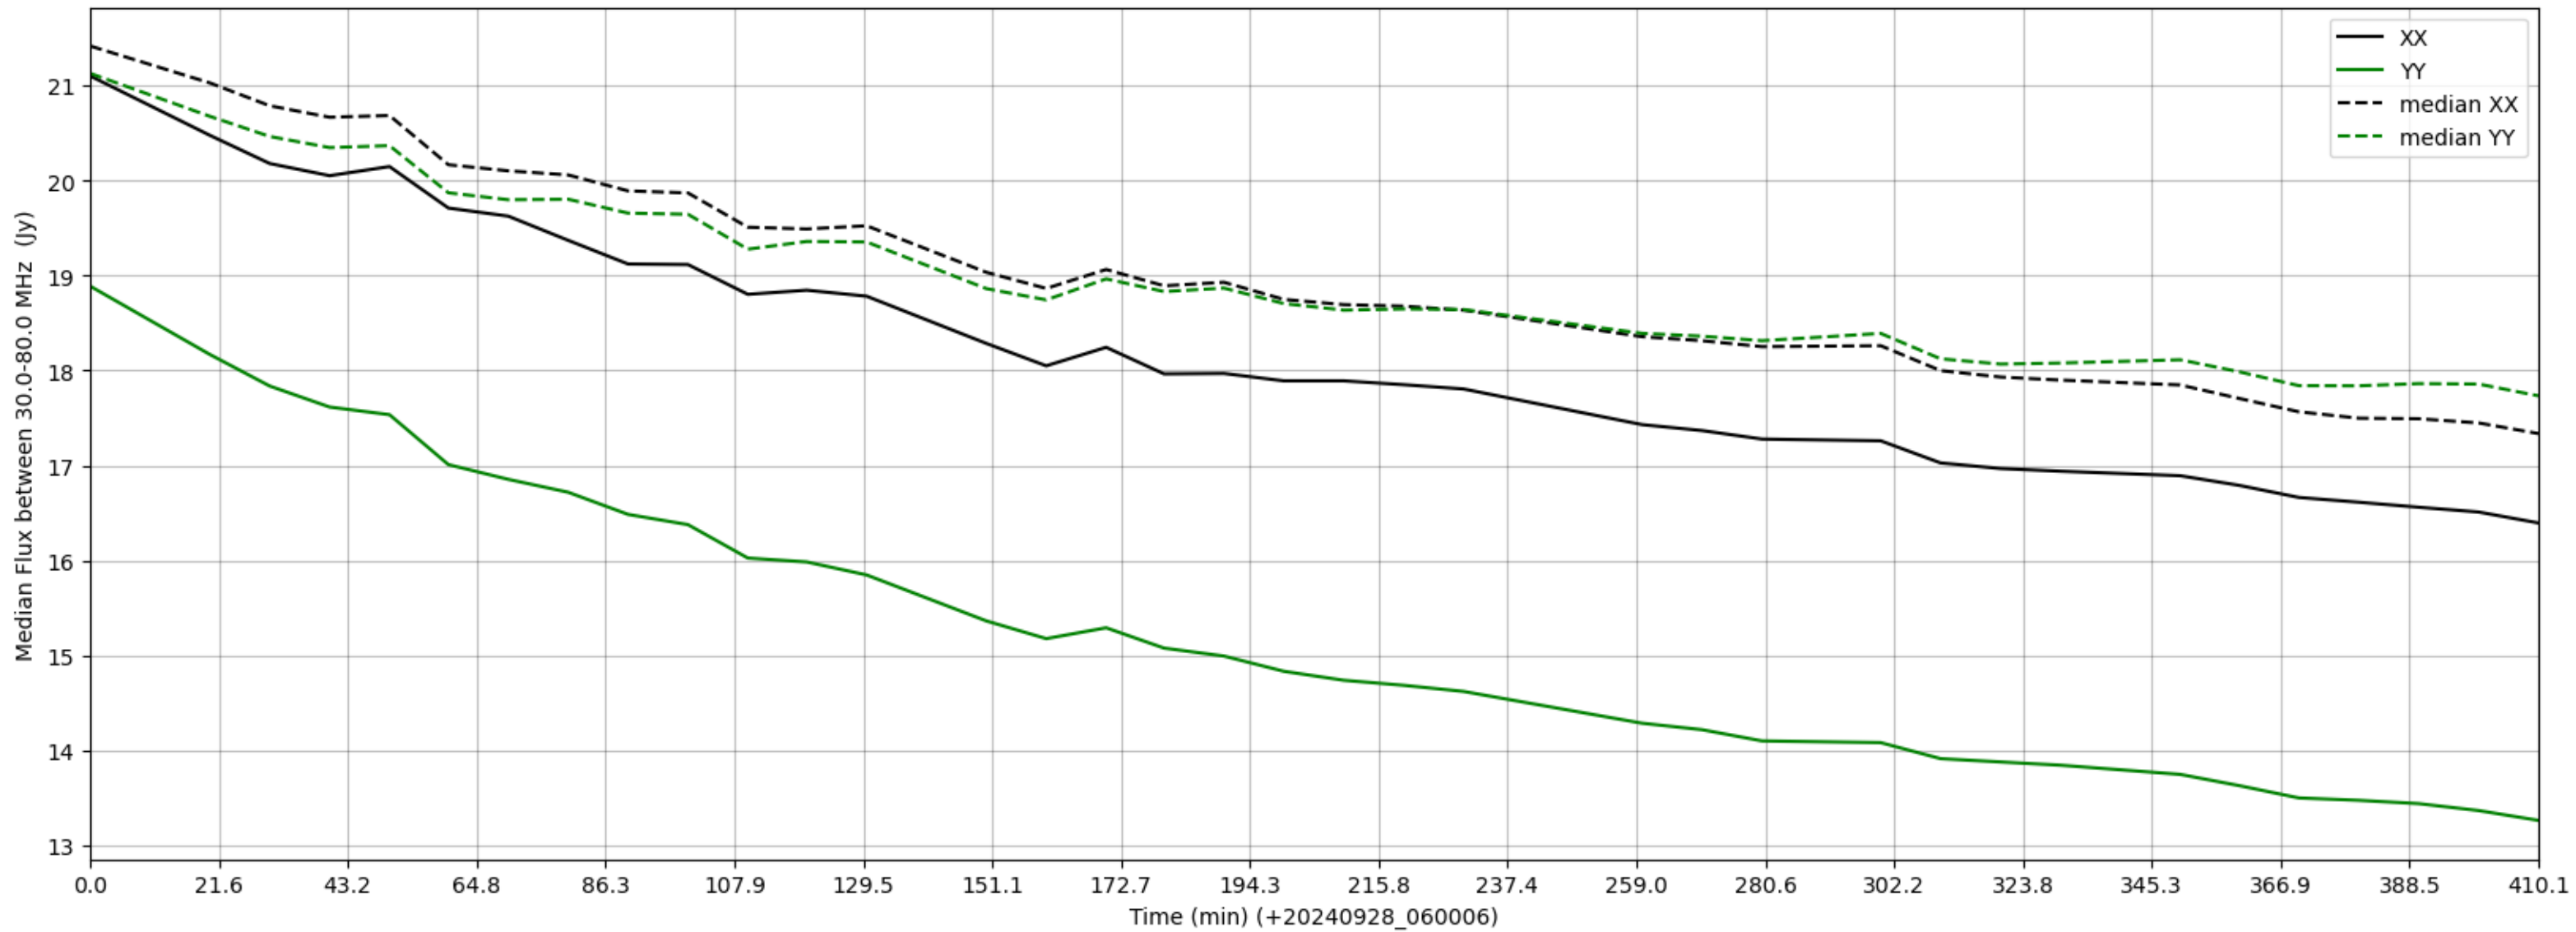

LWA347 - Correlator# 255 - XX FLAGS:Good - YY FLAGS:Good

LWA359 - Correlator# 254 - XX FLAGS:Good - YY FLAGS:Good