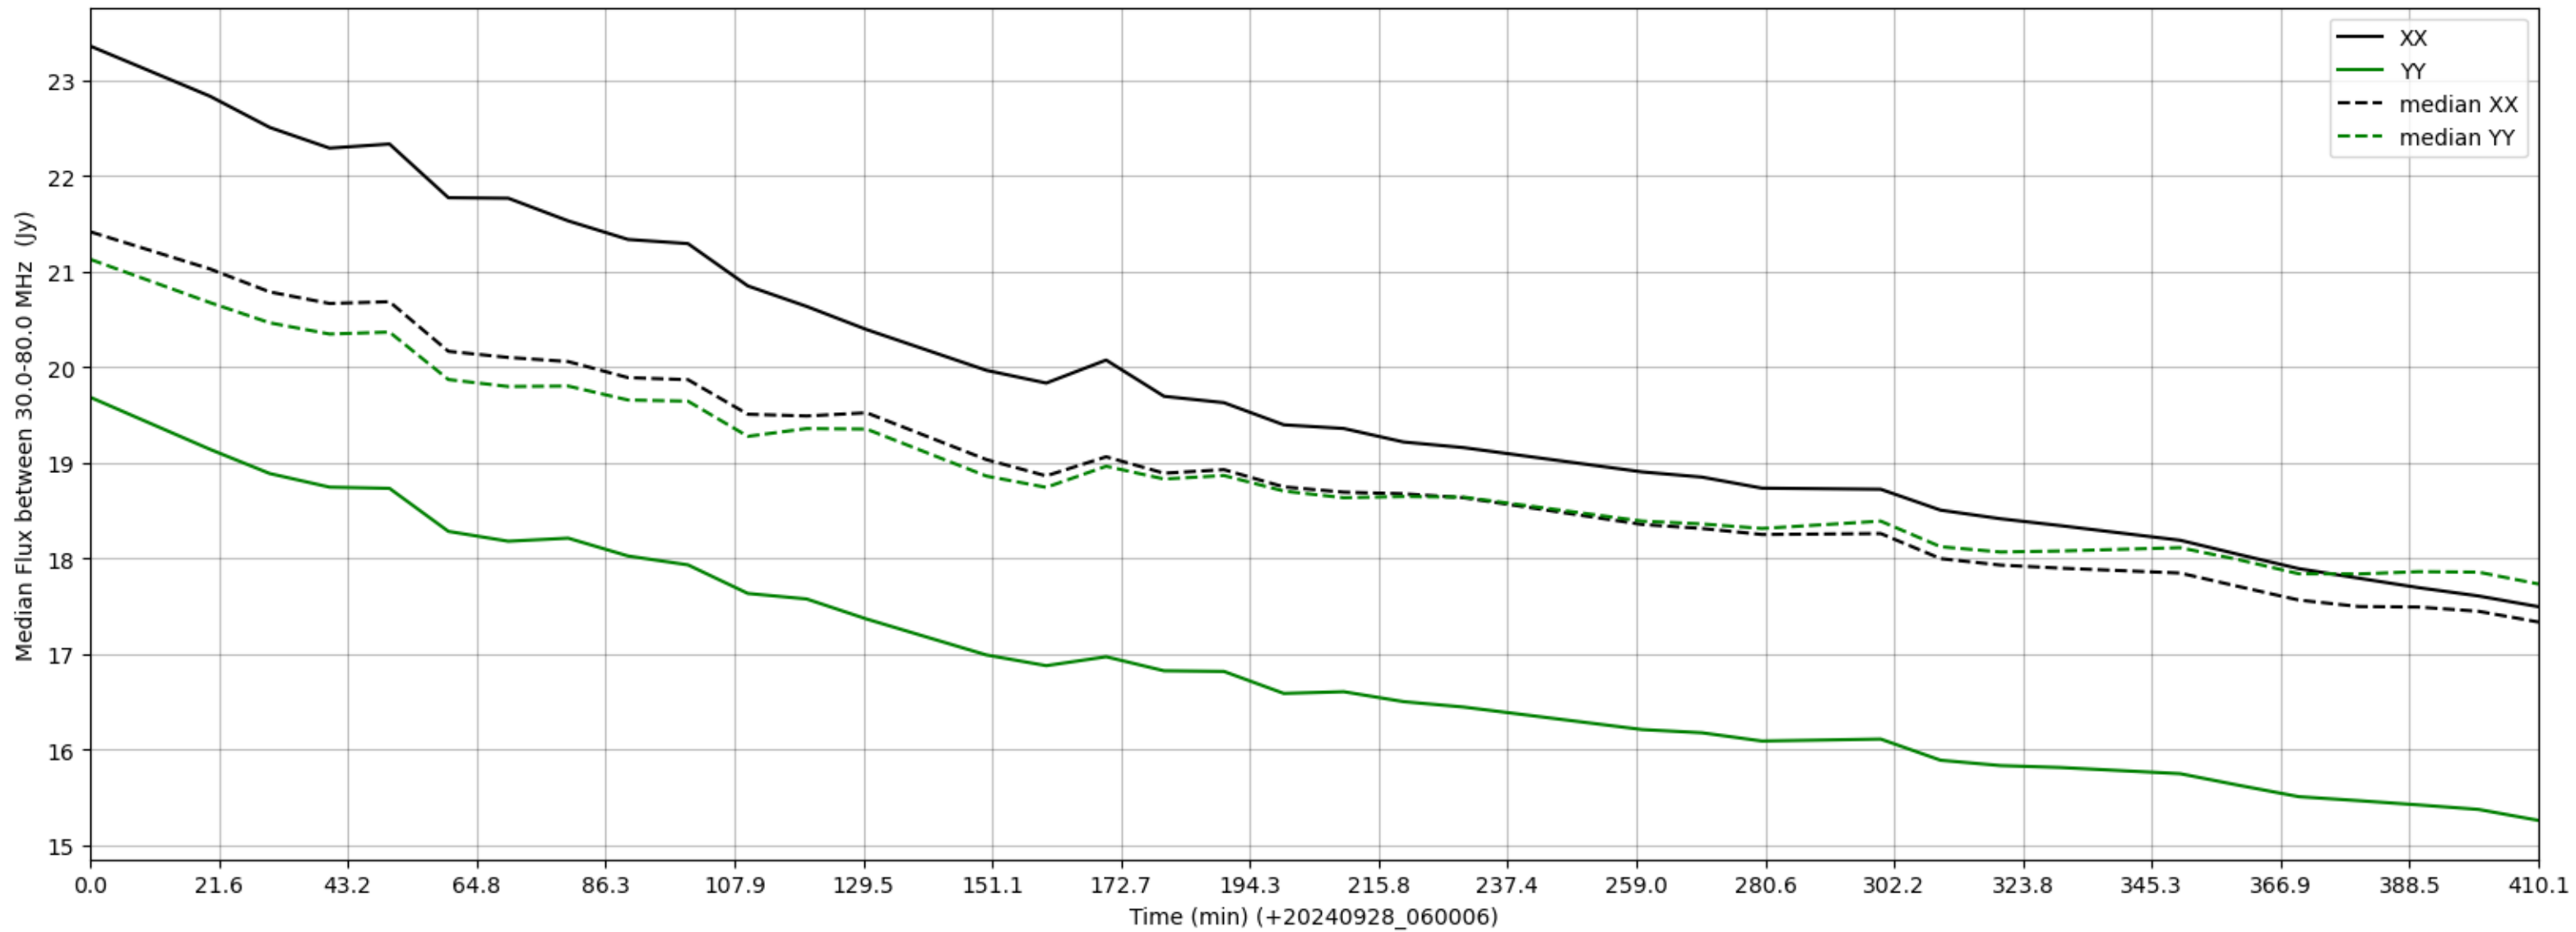

LWA279 - Correlator# 220 - XX FLAGS:Good - YY FLAGS:Good

LWA178 - Correlator# 221 - XX FLAGS:Good - YY FLAGS:Good

LWA355 - Correlator# 222 - XX FLAGS:Good - YY FLAGS:Good

LWA287 - Correlator# 223 - XX FLAGS:Good - YY FLAGS:Good