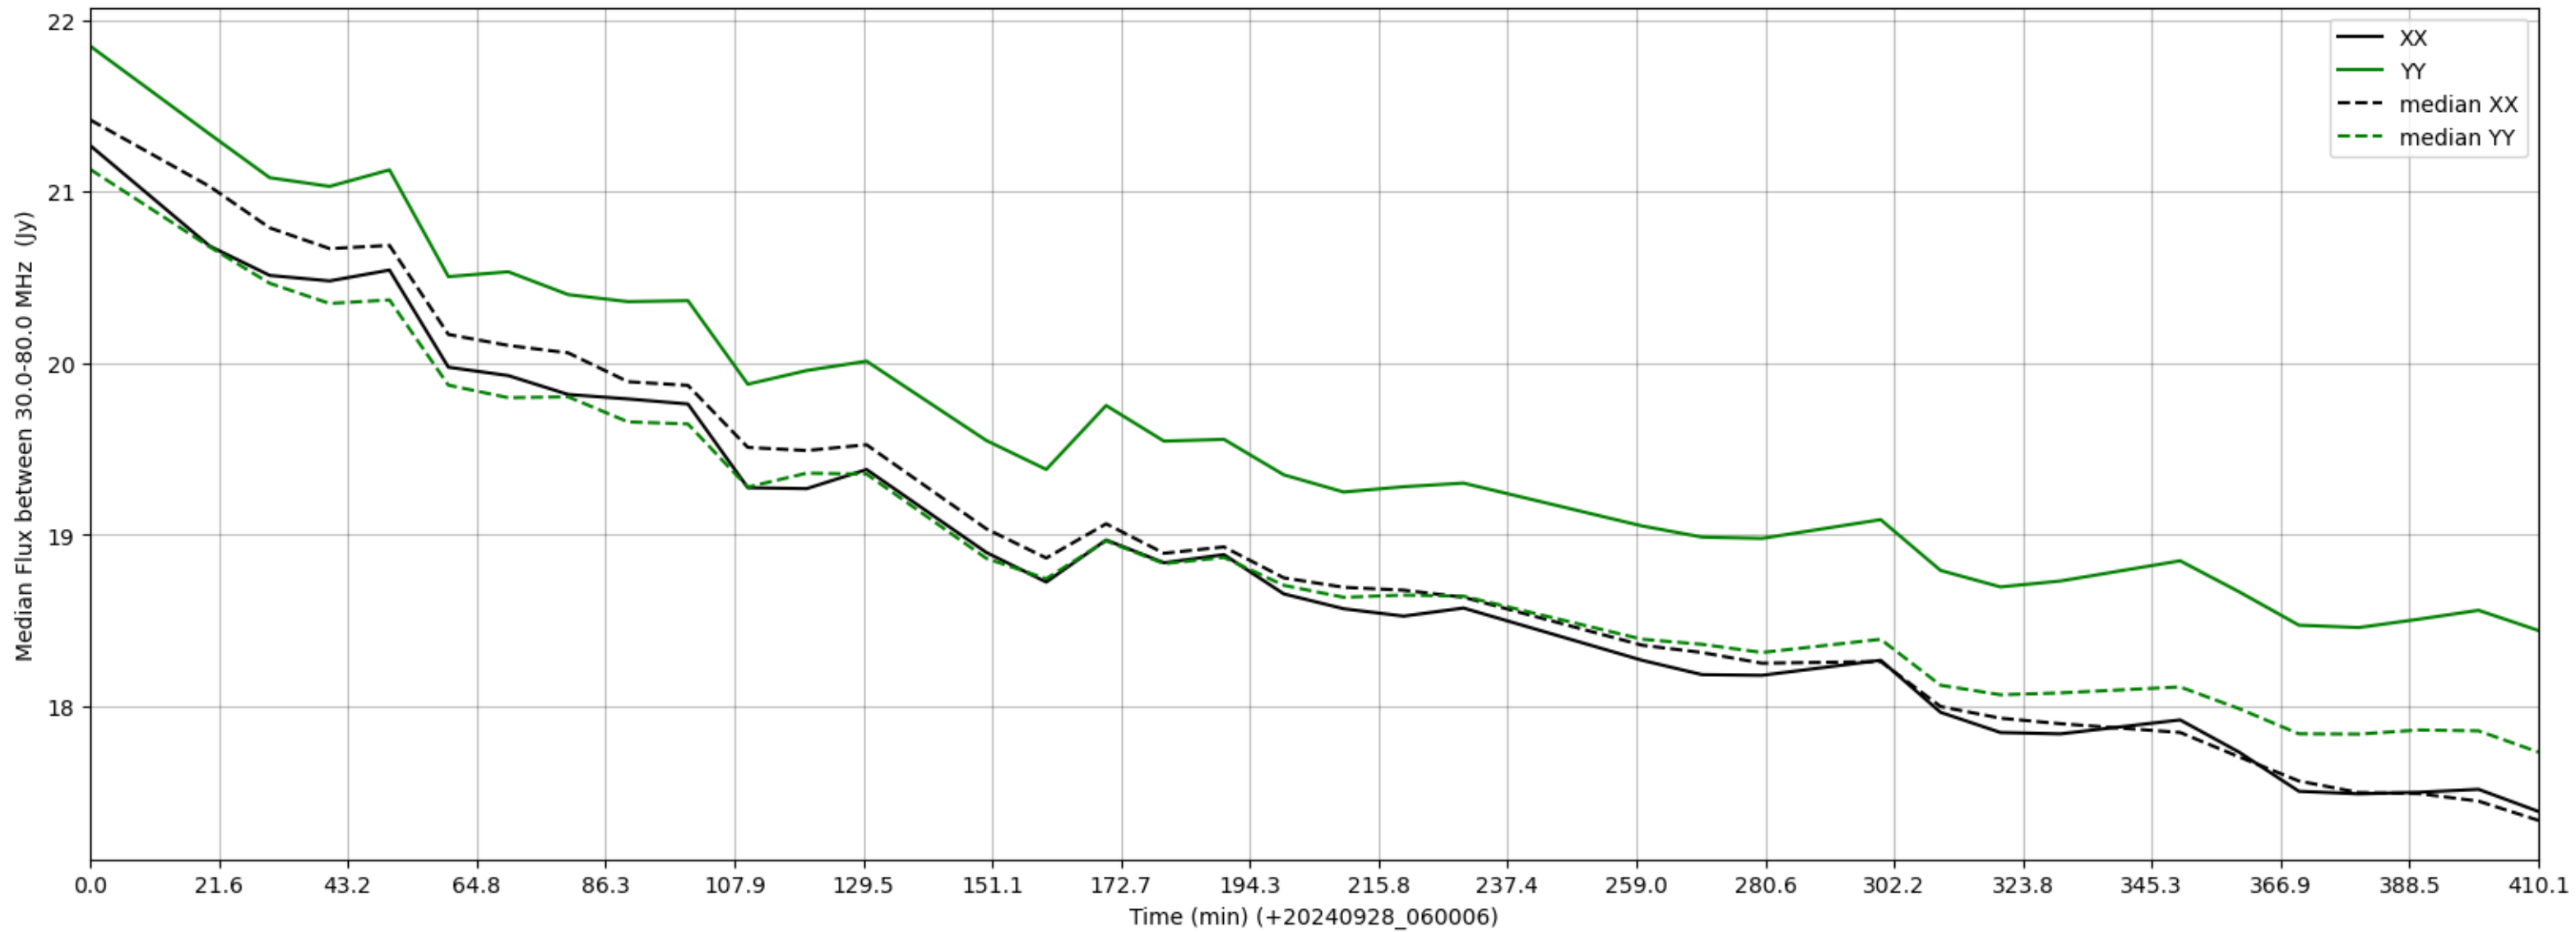

LWA141 - Correlator# 263 - XX FLAGS:Good - YY FLAGS:Good

LWA161 - Correlator# 262 - XX FLAGS:Good - YY FLAGS:Good