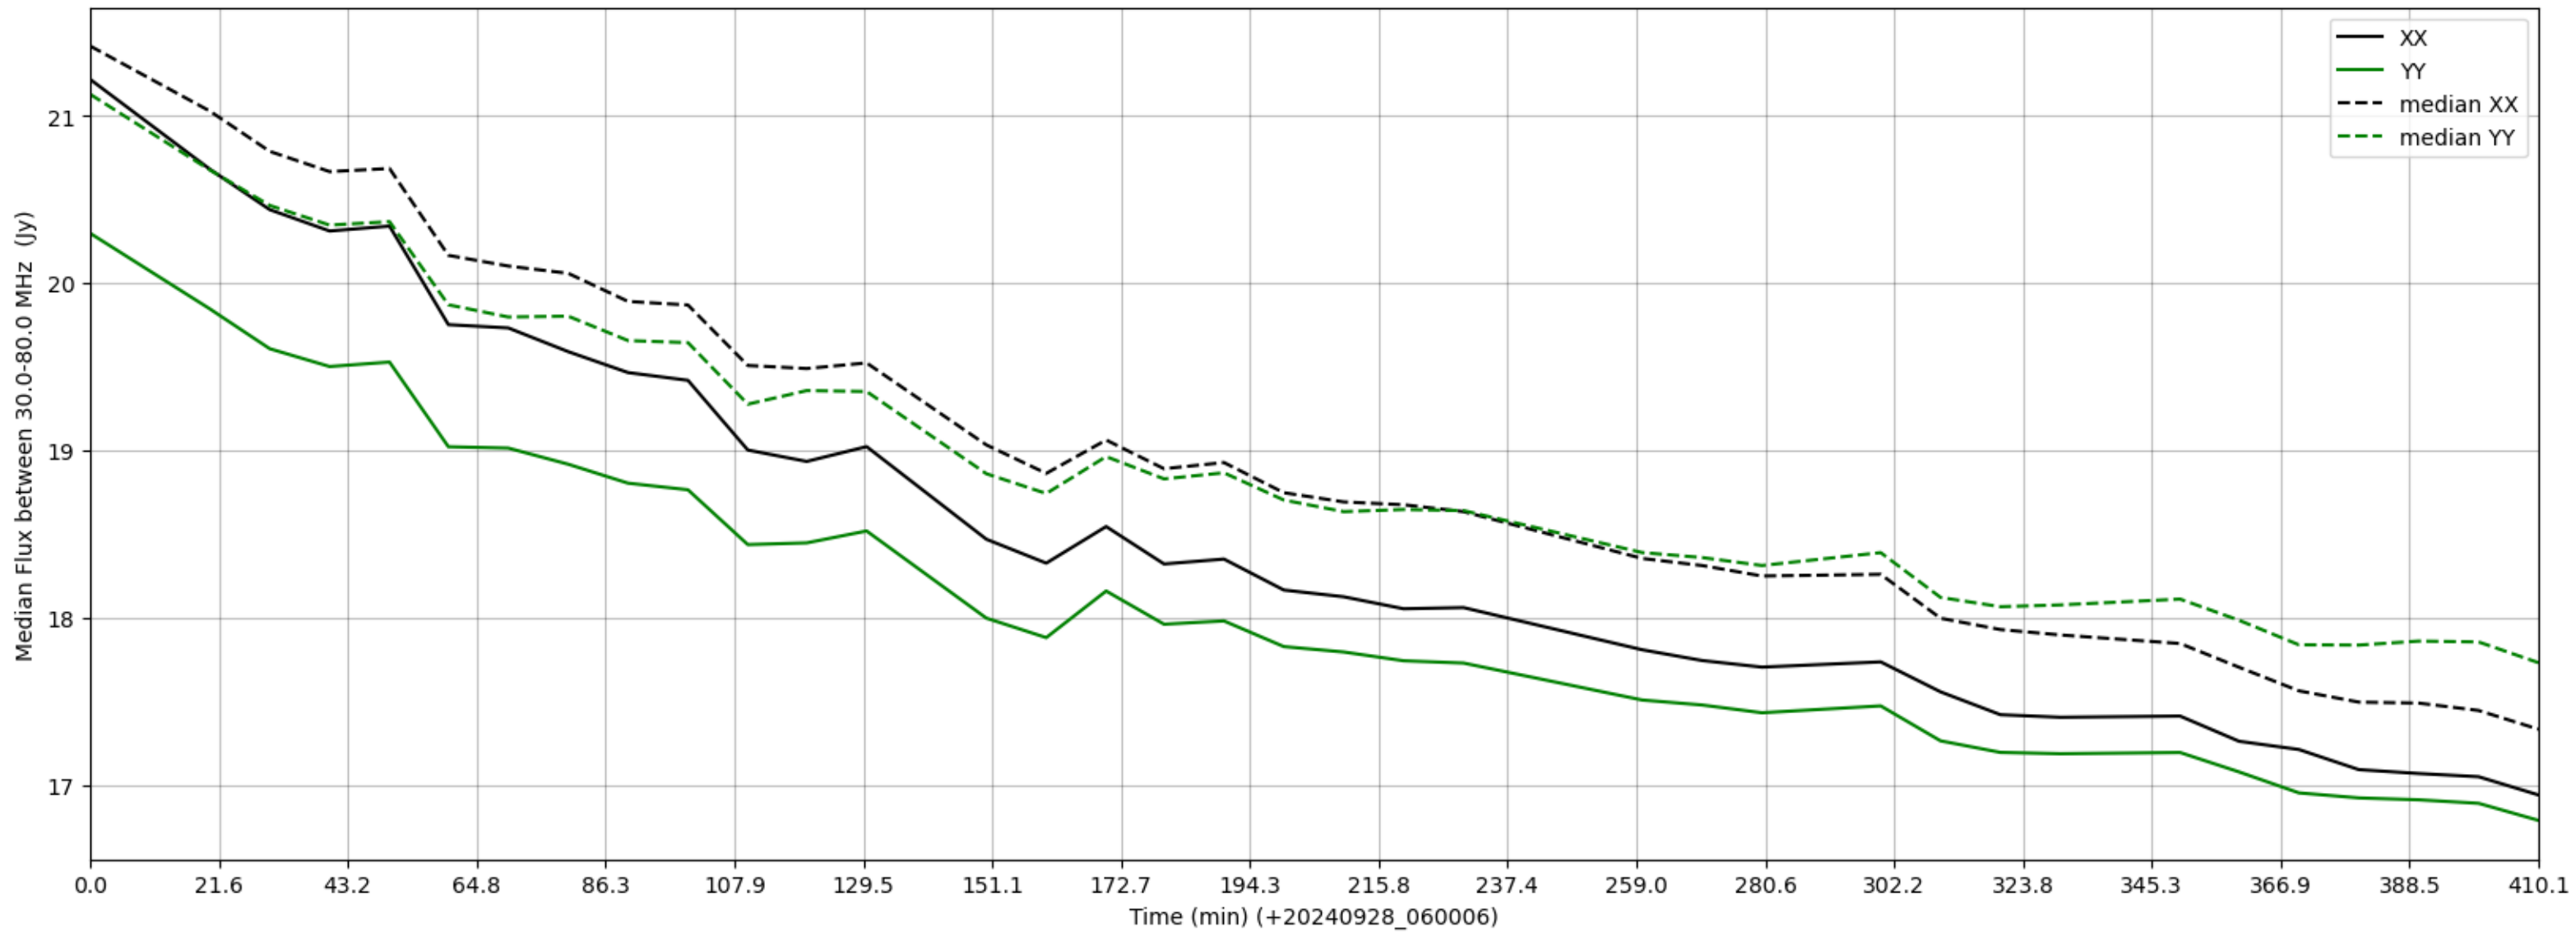

LWA184 - Correlator# 241 - XX FLAGS:Good - YY FLAGS:Good

LWA185 - Correlator# 240 - XX FLAGS:Good - YY FLAGS:Good