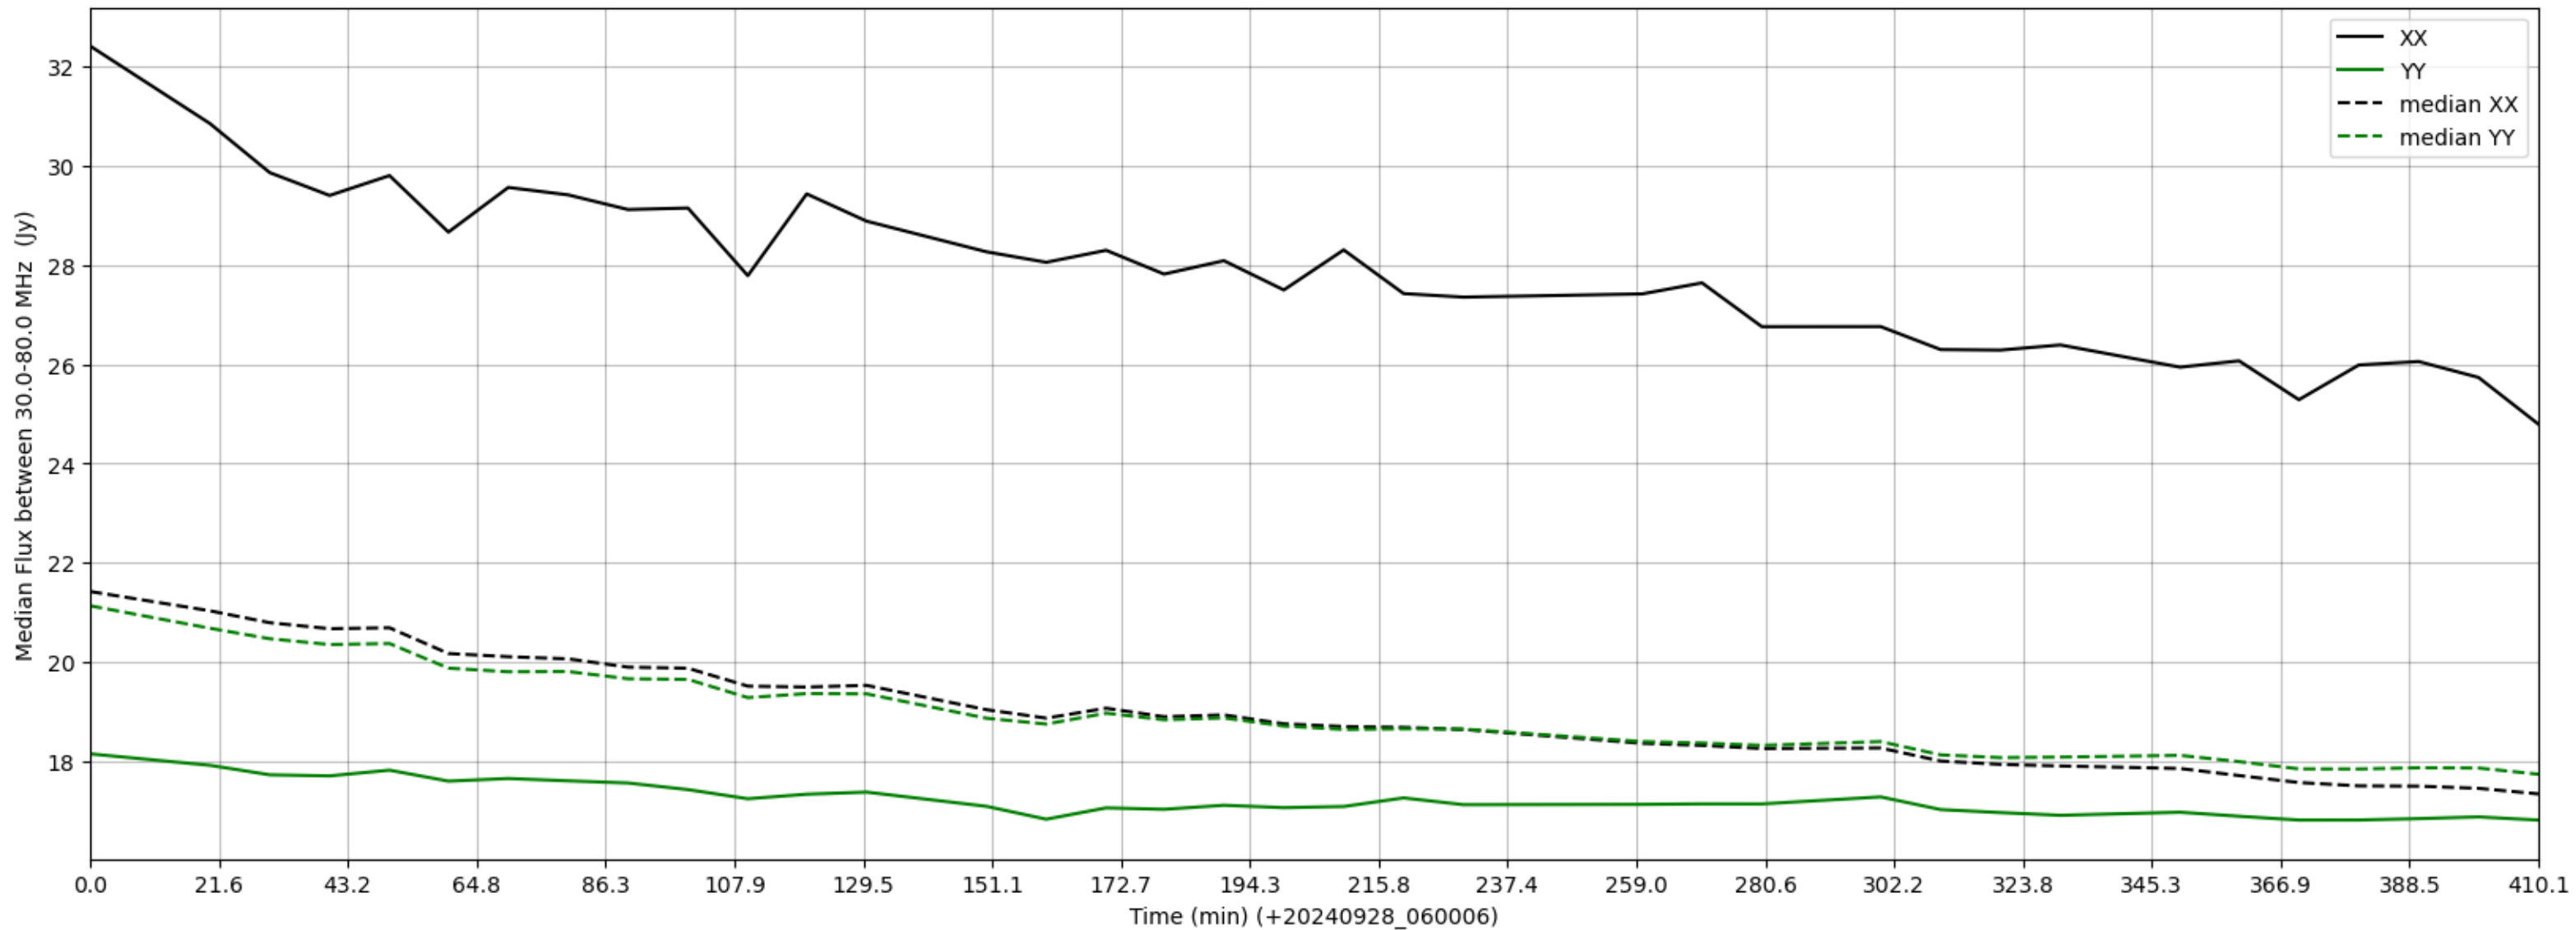

LWA313 - Correlator# 018 - XX FLAGS:Good - YY FLAGS:Good

LWA310 - Correlator# 017 - XX FLAGS:Good - YY FLAGS:Good