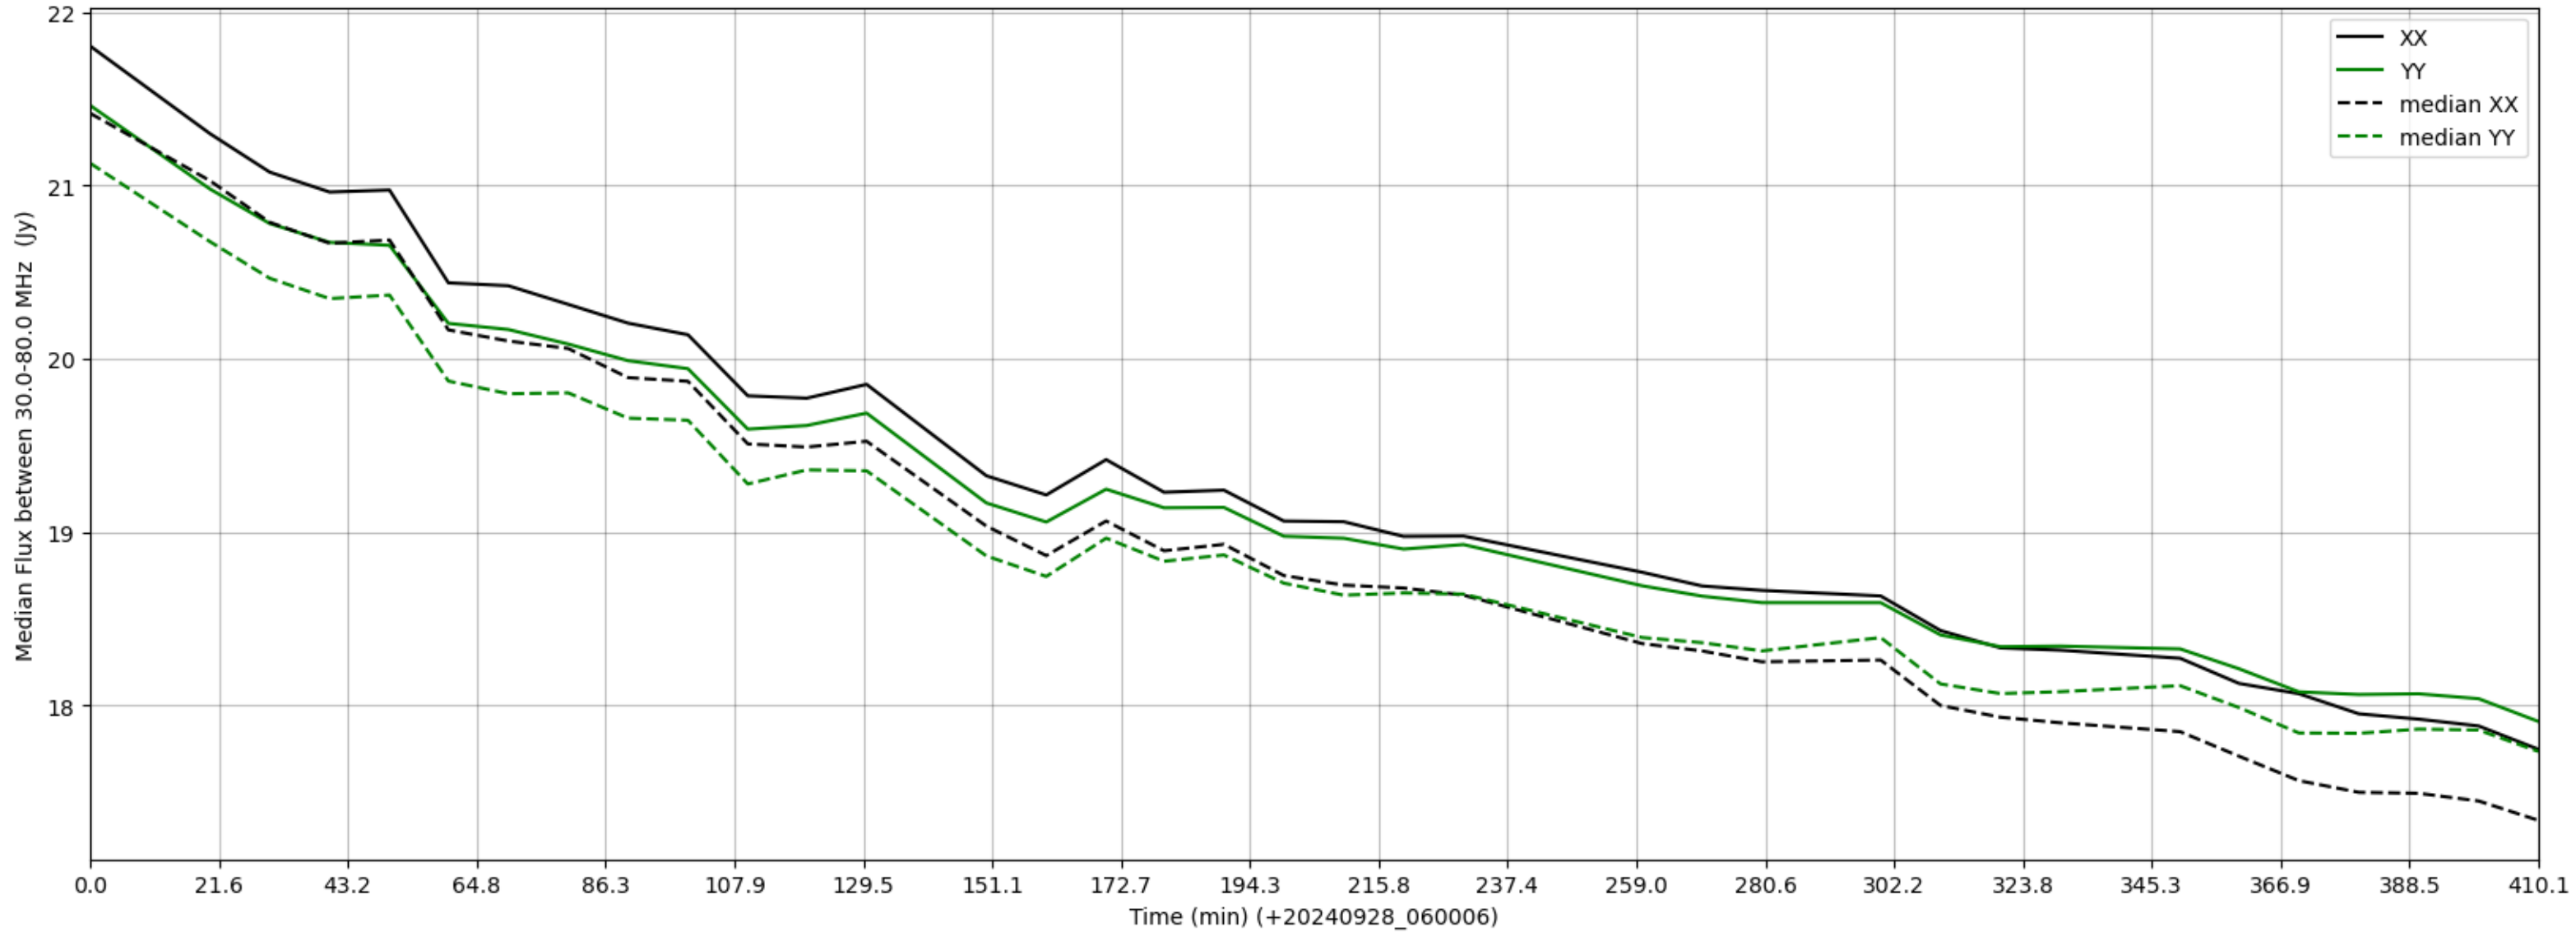

LWA246 - Correlator# 340 - XX FLAGS:Good - YY FLAGS:Good

LWA245 - Correlator# 341 - XX FLAGS:Good - YY FLAGS:Good

LWA249 - Correlator# 342 - XX FLAGS:Good - YY FLAGS:Good

LWA248 - Correlator# 343 - XX FLAGS:Good - YY FLAGS:Good