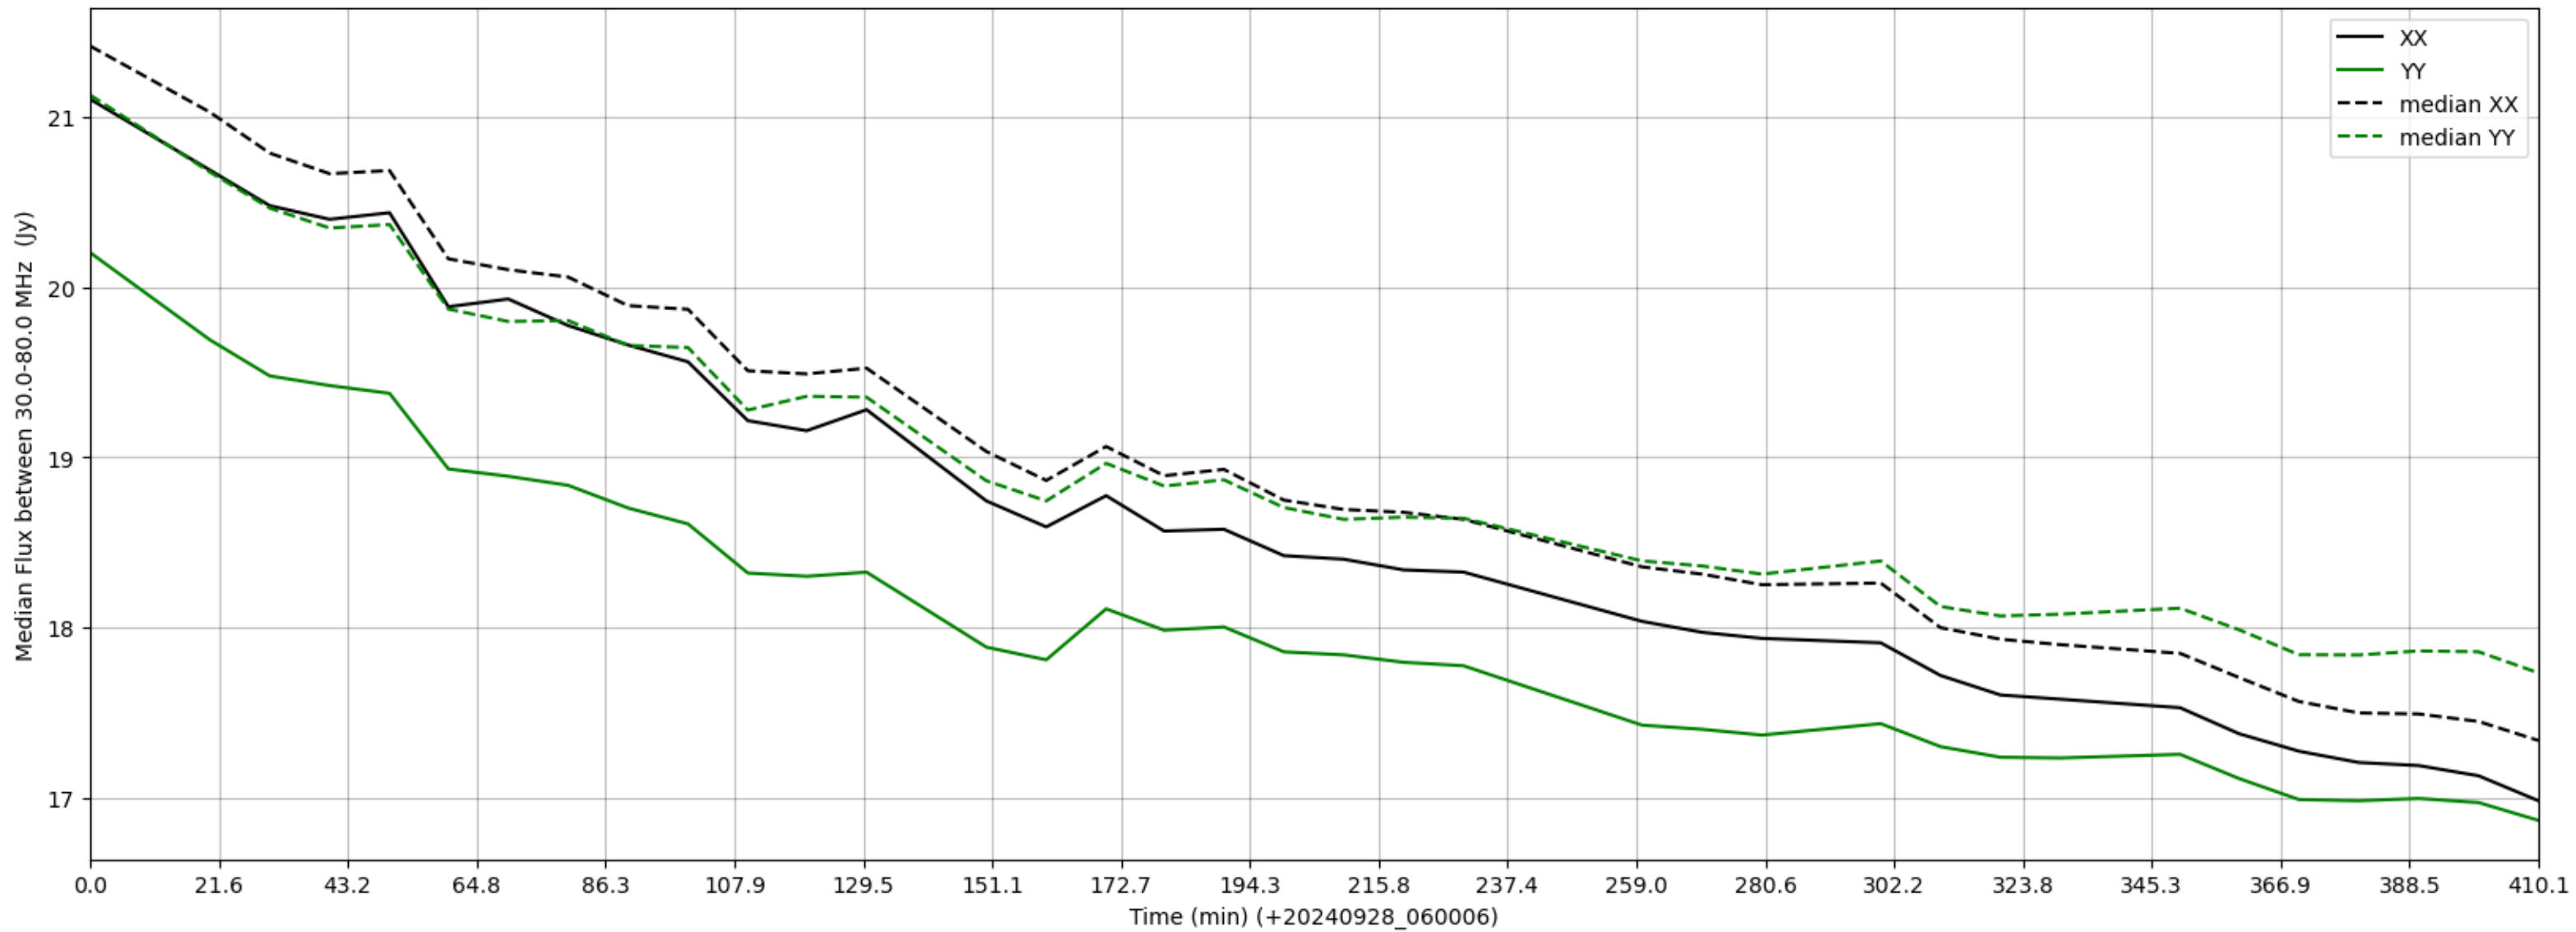

LWA003 - Correlator# 067 - XX FLAGS:Good - YY FLAGS:Good

LWA004 - Correlator# 066 - XX FLAGS:Good - YY FLAGS:Good