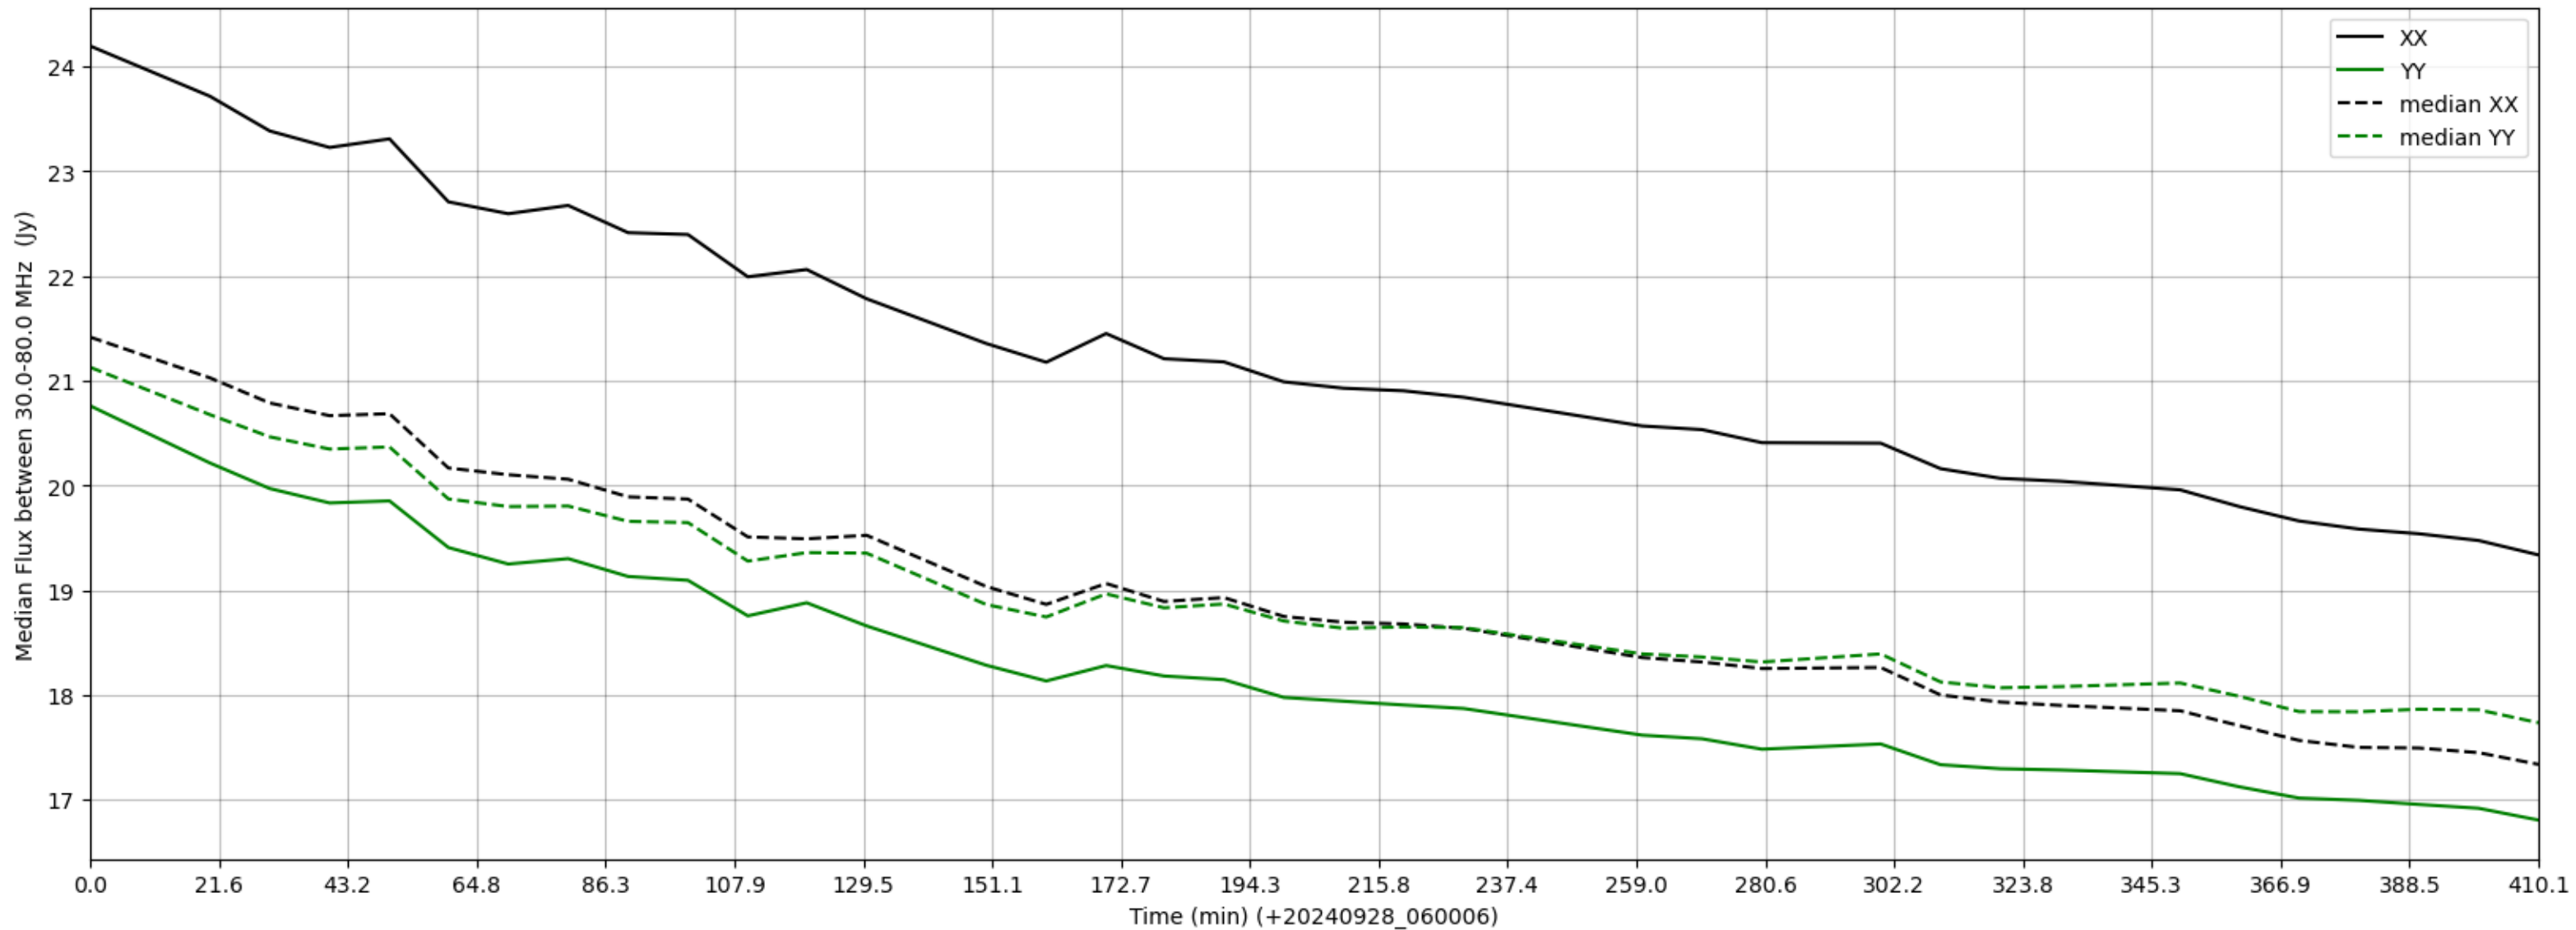

LWA266 - Correlator# 000 - XX FLAGS:Good - YY FLAGS:LowFlux

LWA259 - Correlator# 001 - XX FLAGS:Good - YY FLAGS:Good

LWA268 - Correlator# 002 - XX FLAGS:Good - YY FLAGS:Good

LWA267 - Correlator# 003 - XX FLAGS:LowFlux - YY FLAGS:Good