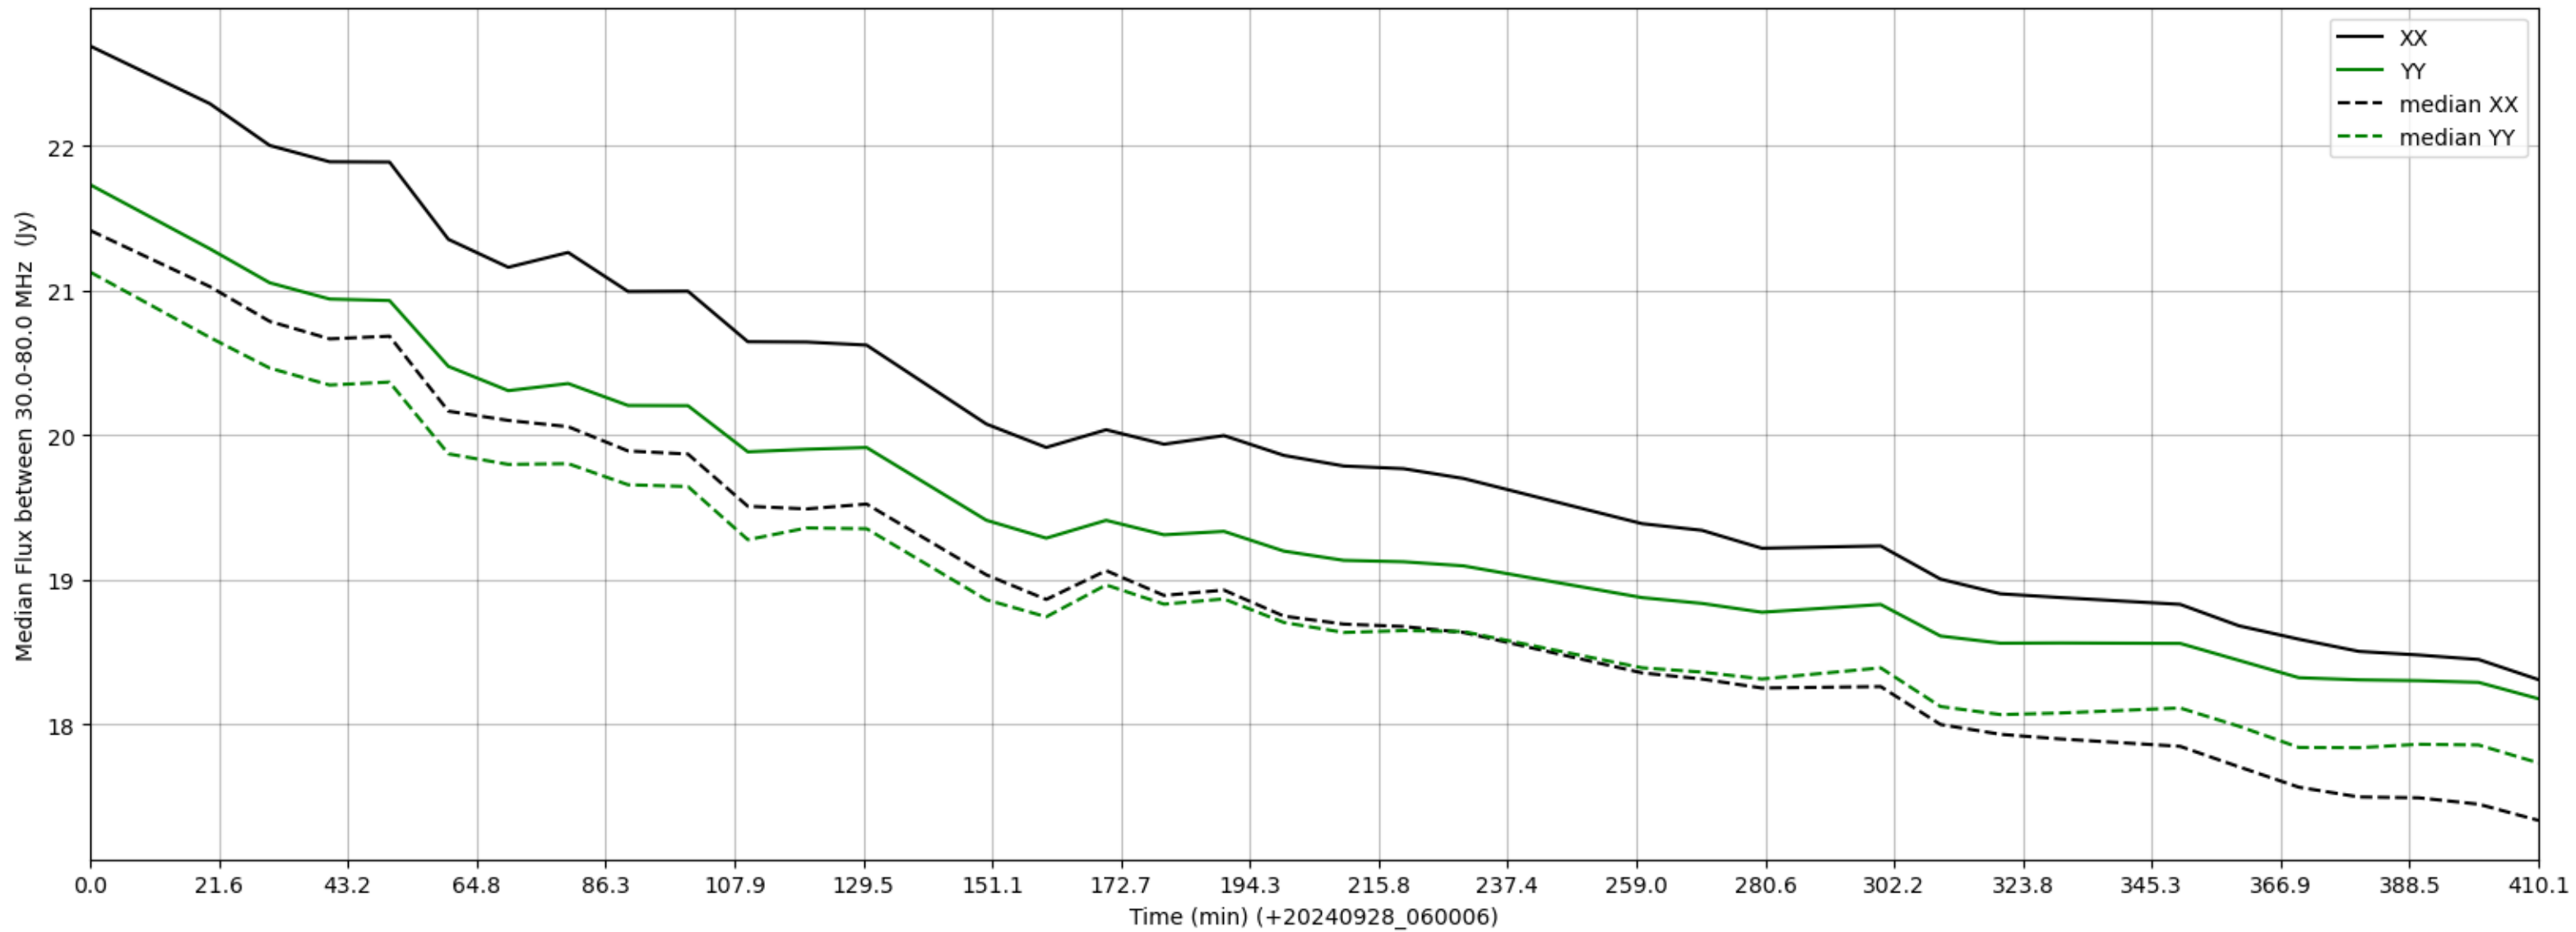

LWA324 - Correlator# 122 - XX FLAGS:Good - YY FLAGS:Good

LWA055 - Correlator# 121 - XX FLAGS:Good - YY FLAGS:Good