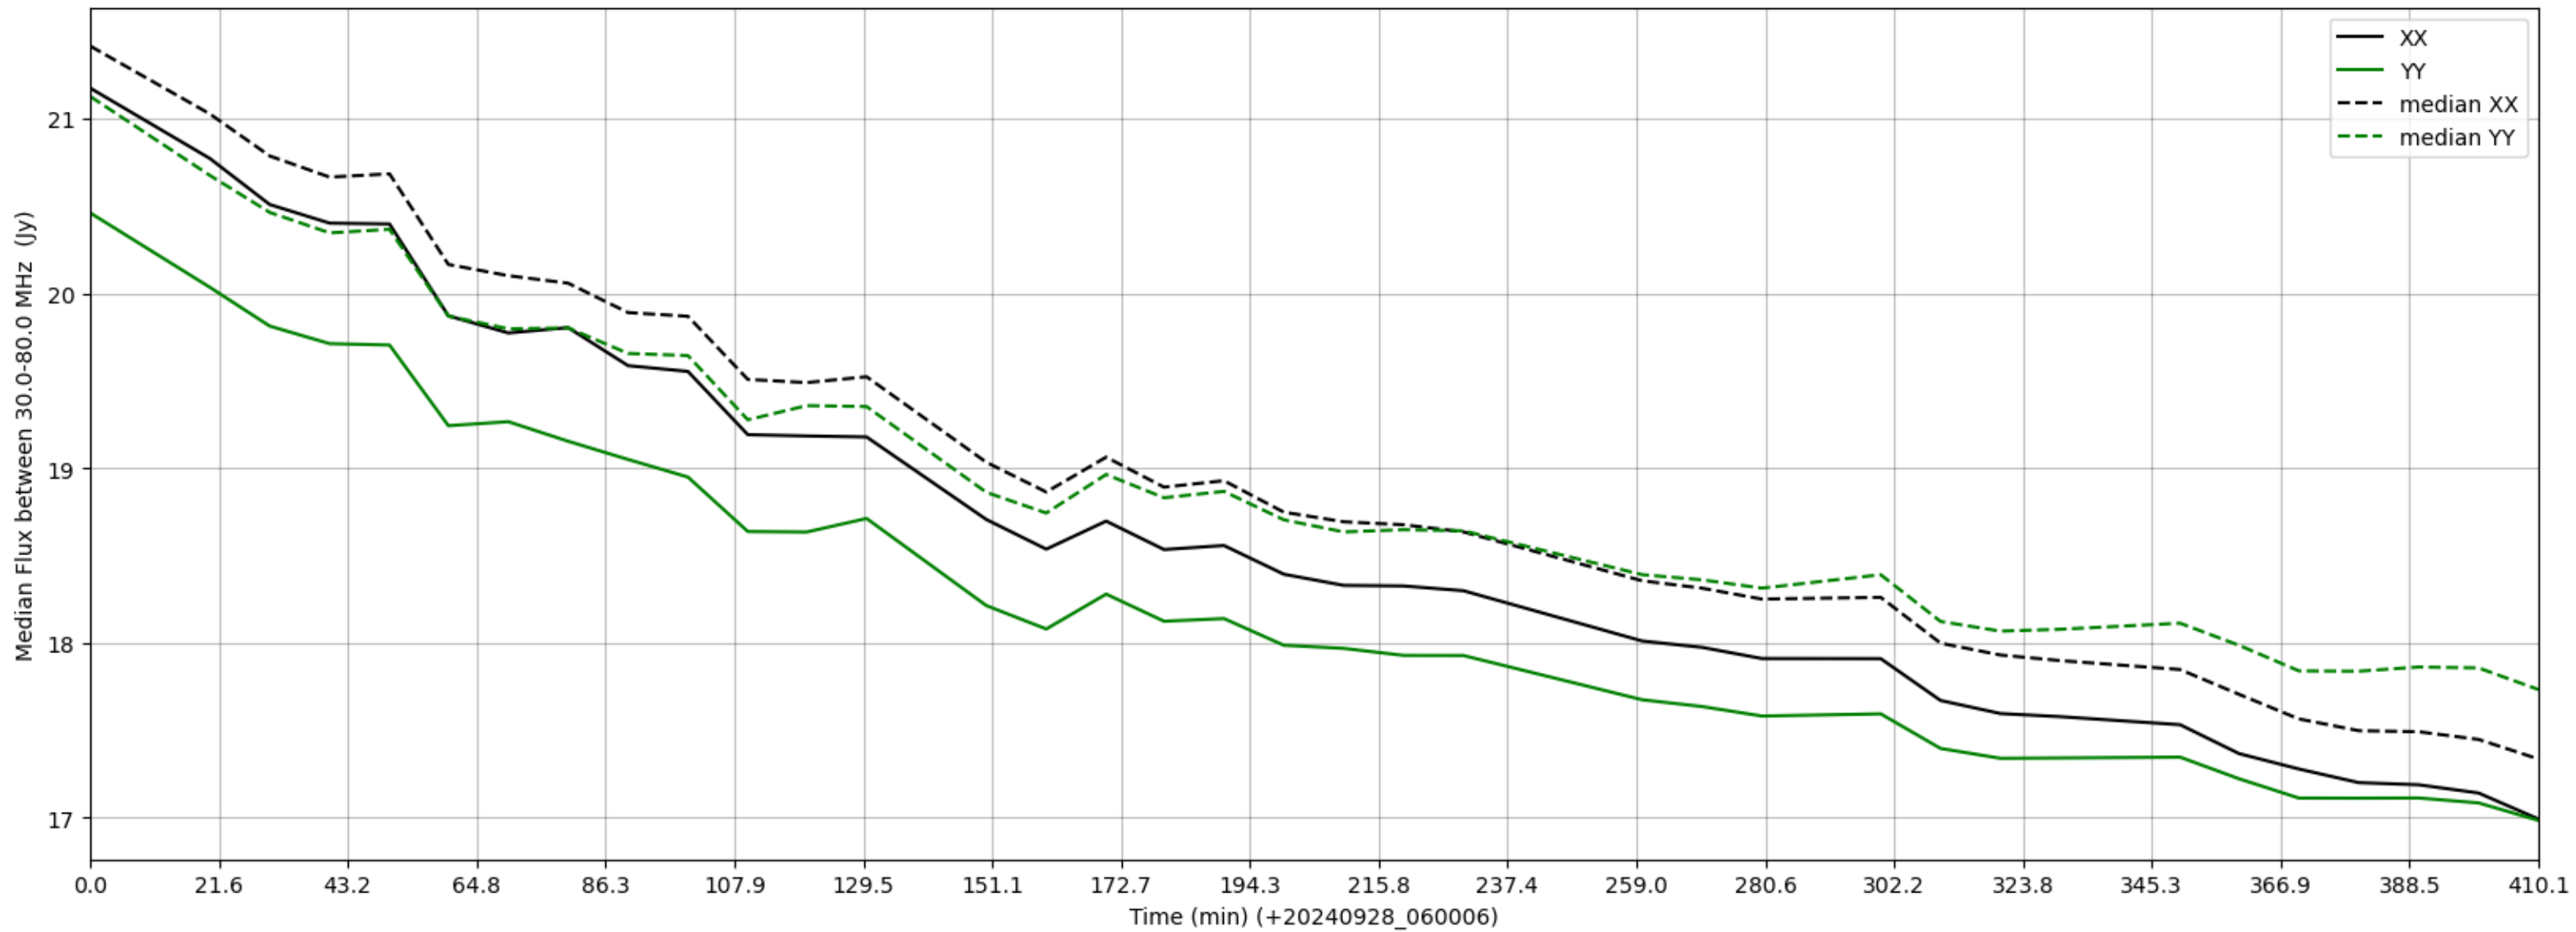

LWA066 - Correlator# 164 - XX FLAGS:Good - YY FLAGS:LowFlux

LWA065 - Correlator# 165 - XX FLAGS:Good - YY FLAGS:Good

LWA068 - Correlator# 166 - XX FLAGS:Good - YY FLAGS:Good

LWA067 - Correlator# 167 - XX FLAGS:Good - YY FLAGS:Good