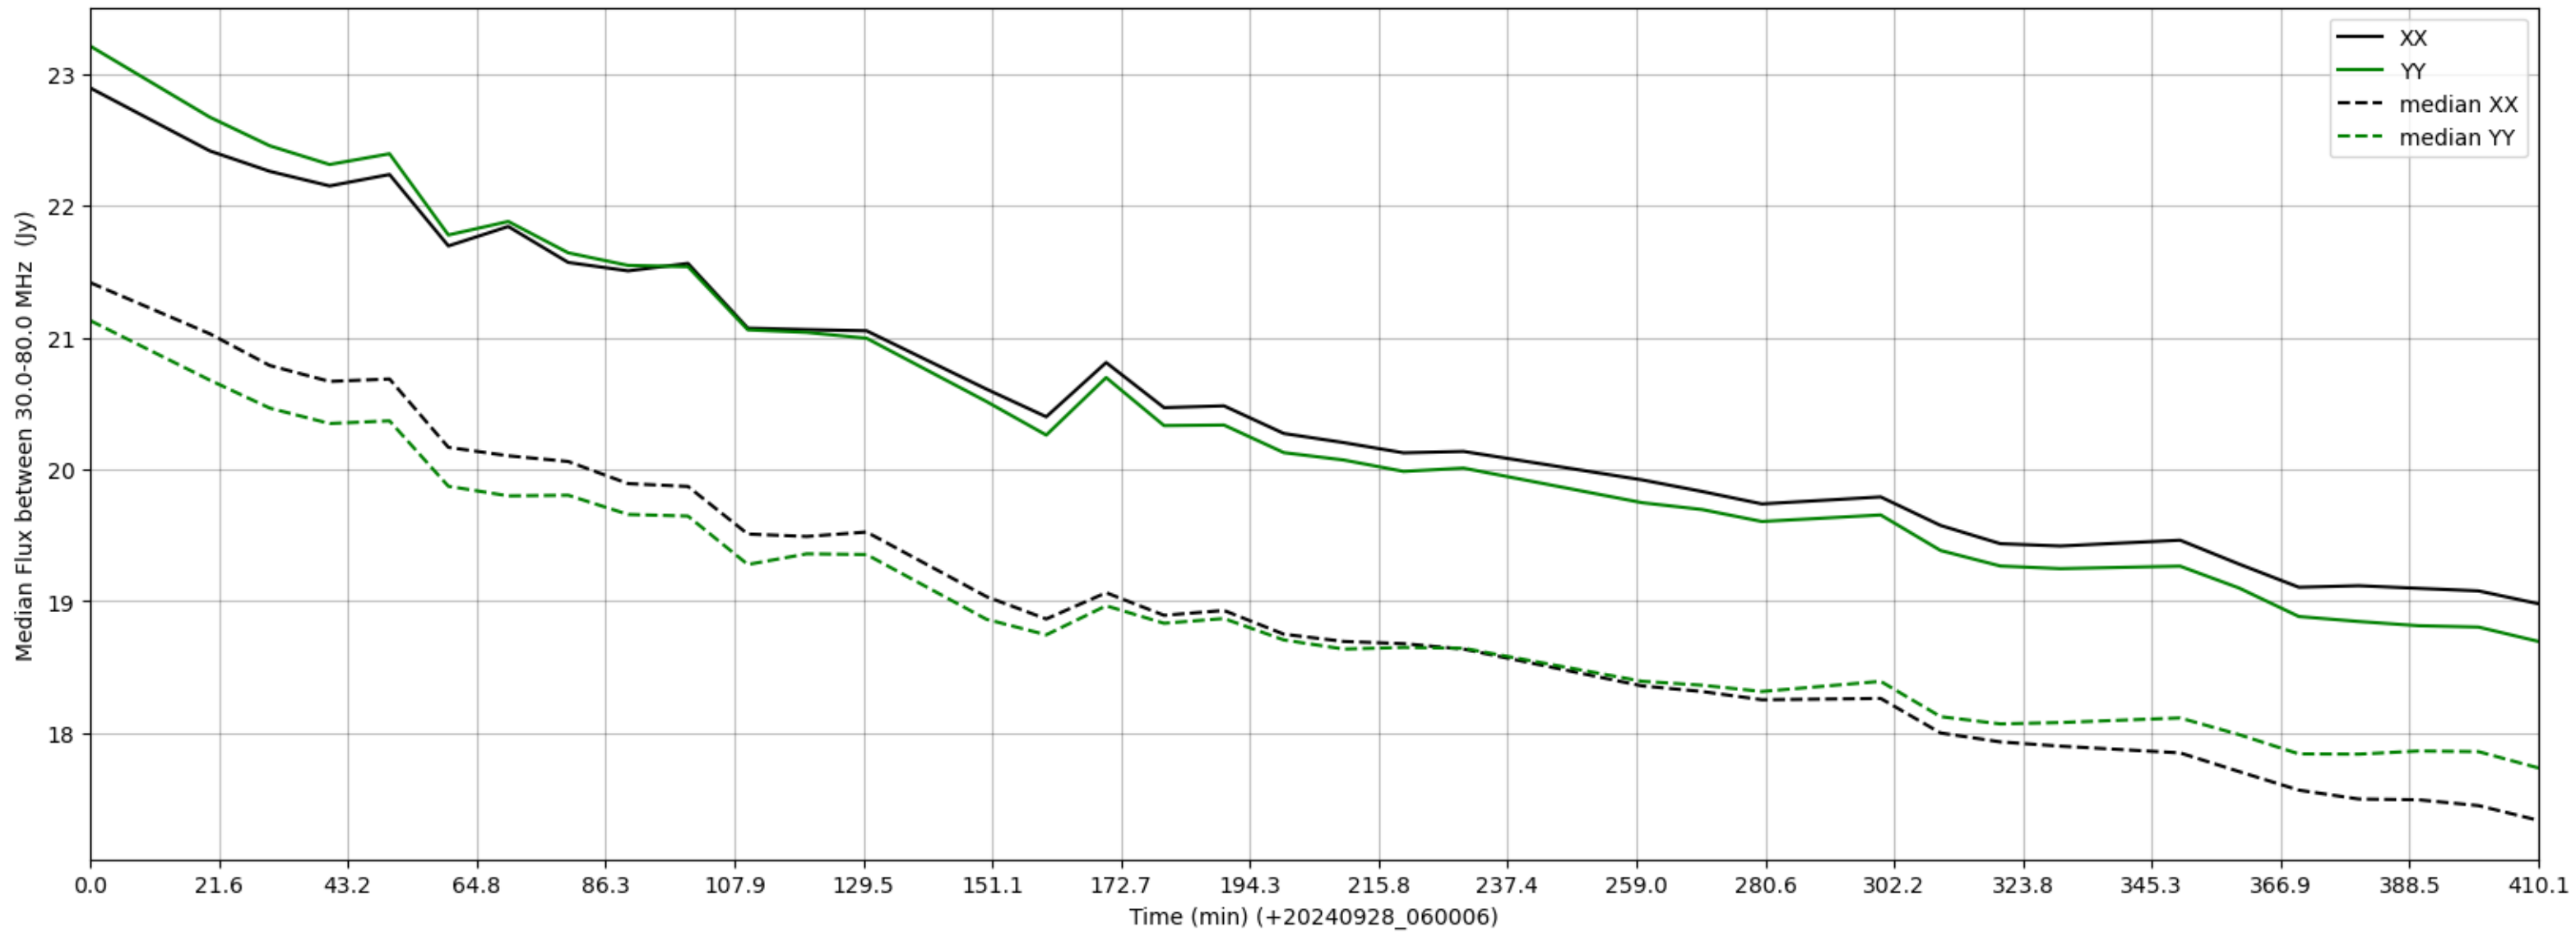

LWA336 - Correlator# 056 - XX FLAGS:Good - YY FLAGS:Good

LWA335 - Correlator# 057 - XX FLAGS:Good - YY FLAGS:Good

LWA343 - Correlator# 058 - XX FLAGS:Good - YY FLAGS:Good

LWA337 - Correlator# 059 - XX FLAGS:Good - YY FLAGS:Good