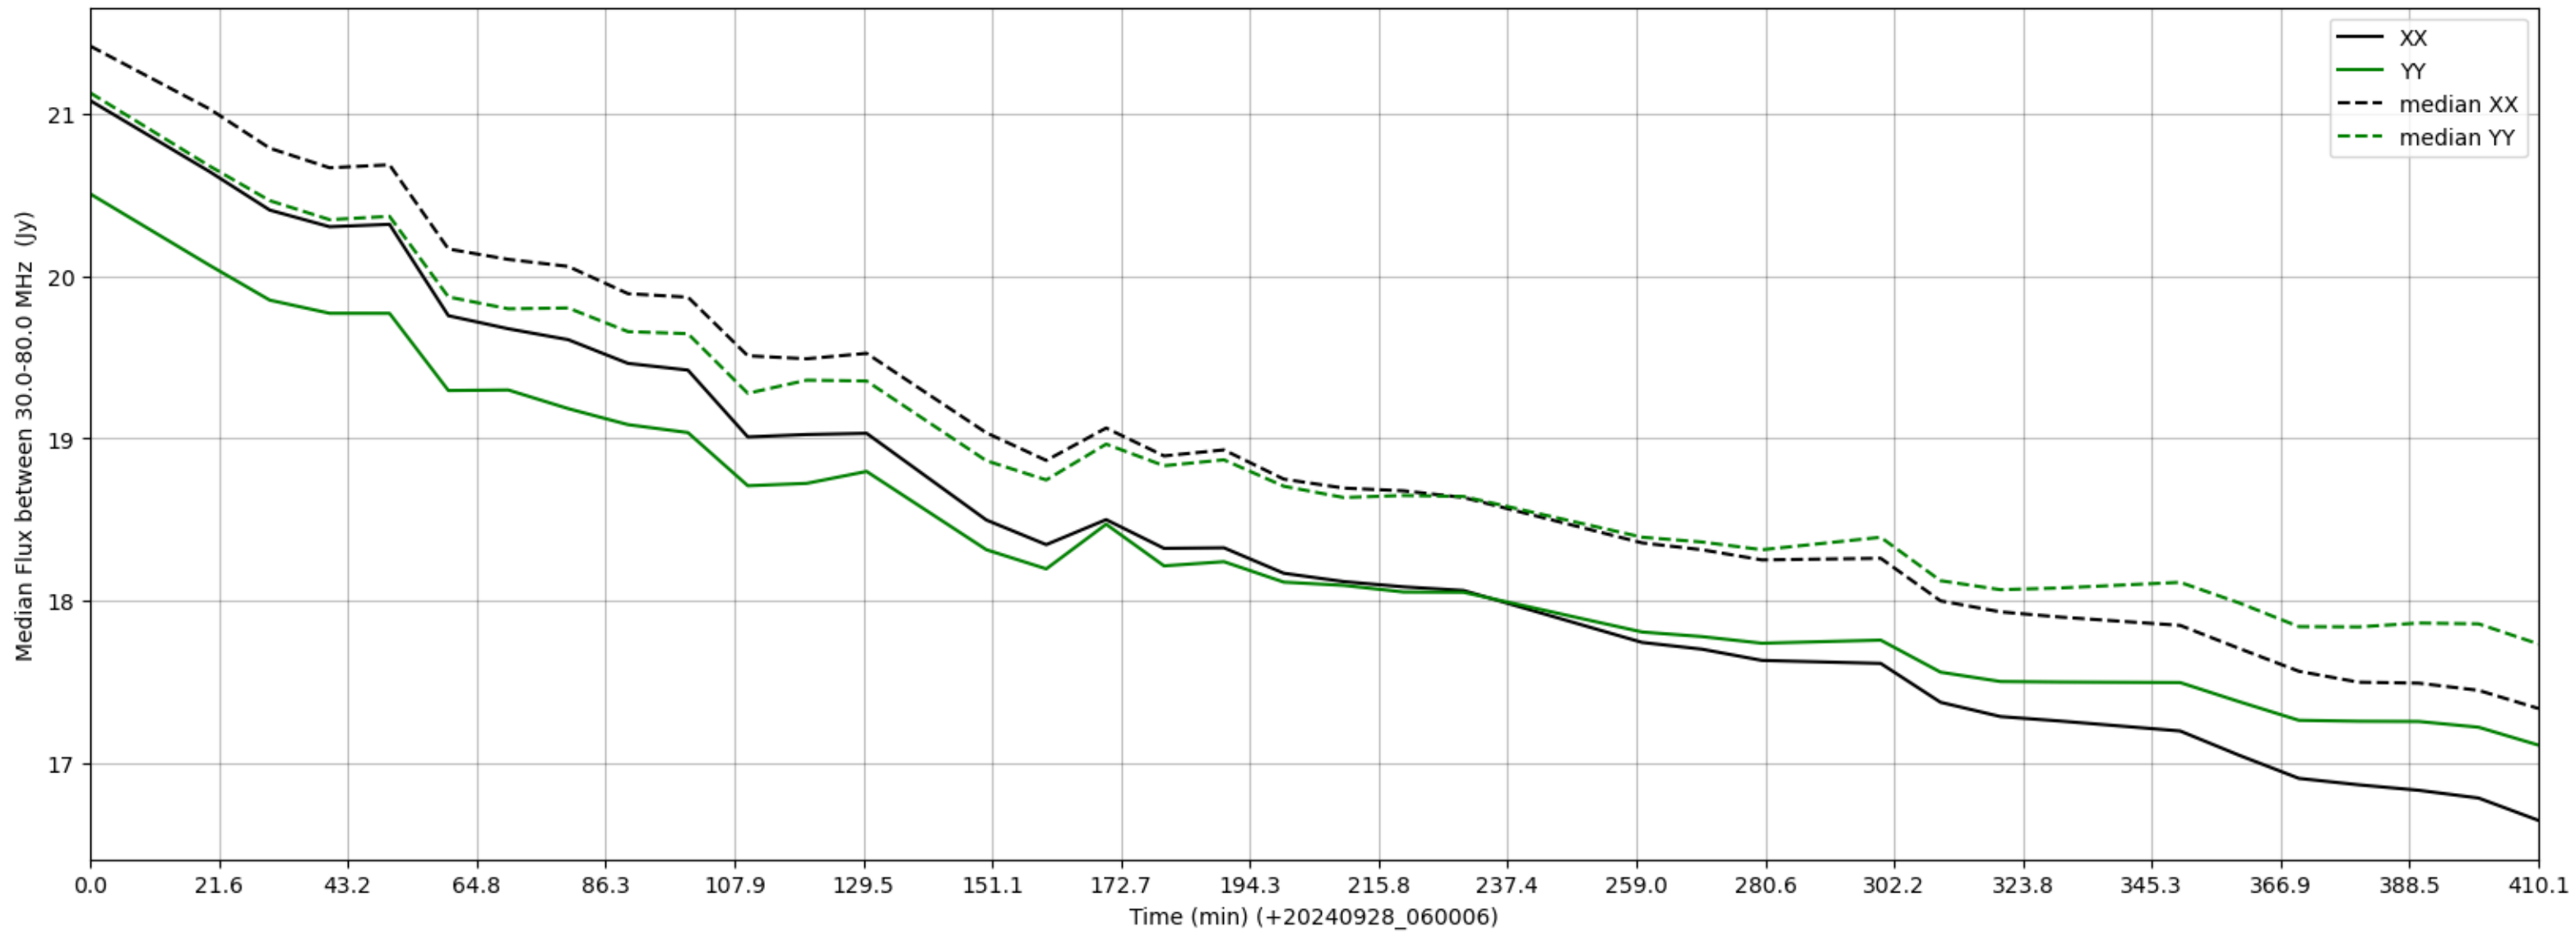

LWA019 - Correlator# 103 - XX FLAGS:Good - YY FLAGS:Good

LWA020 - Correlator# 102 - XX FLAGS:Good - YY FLAGS:Good