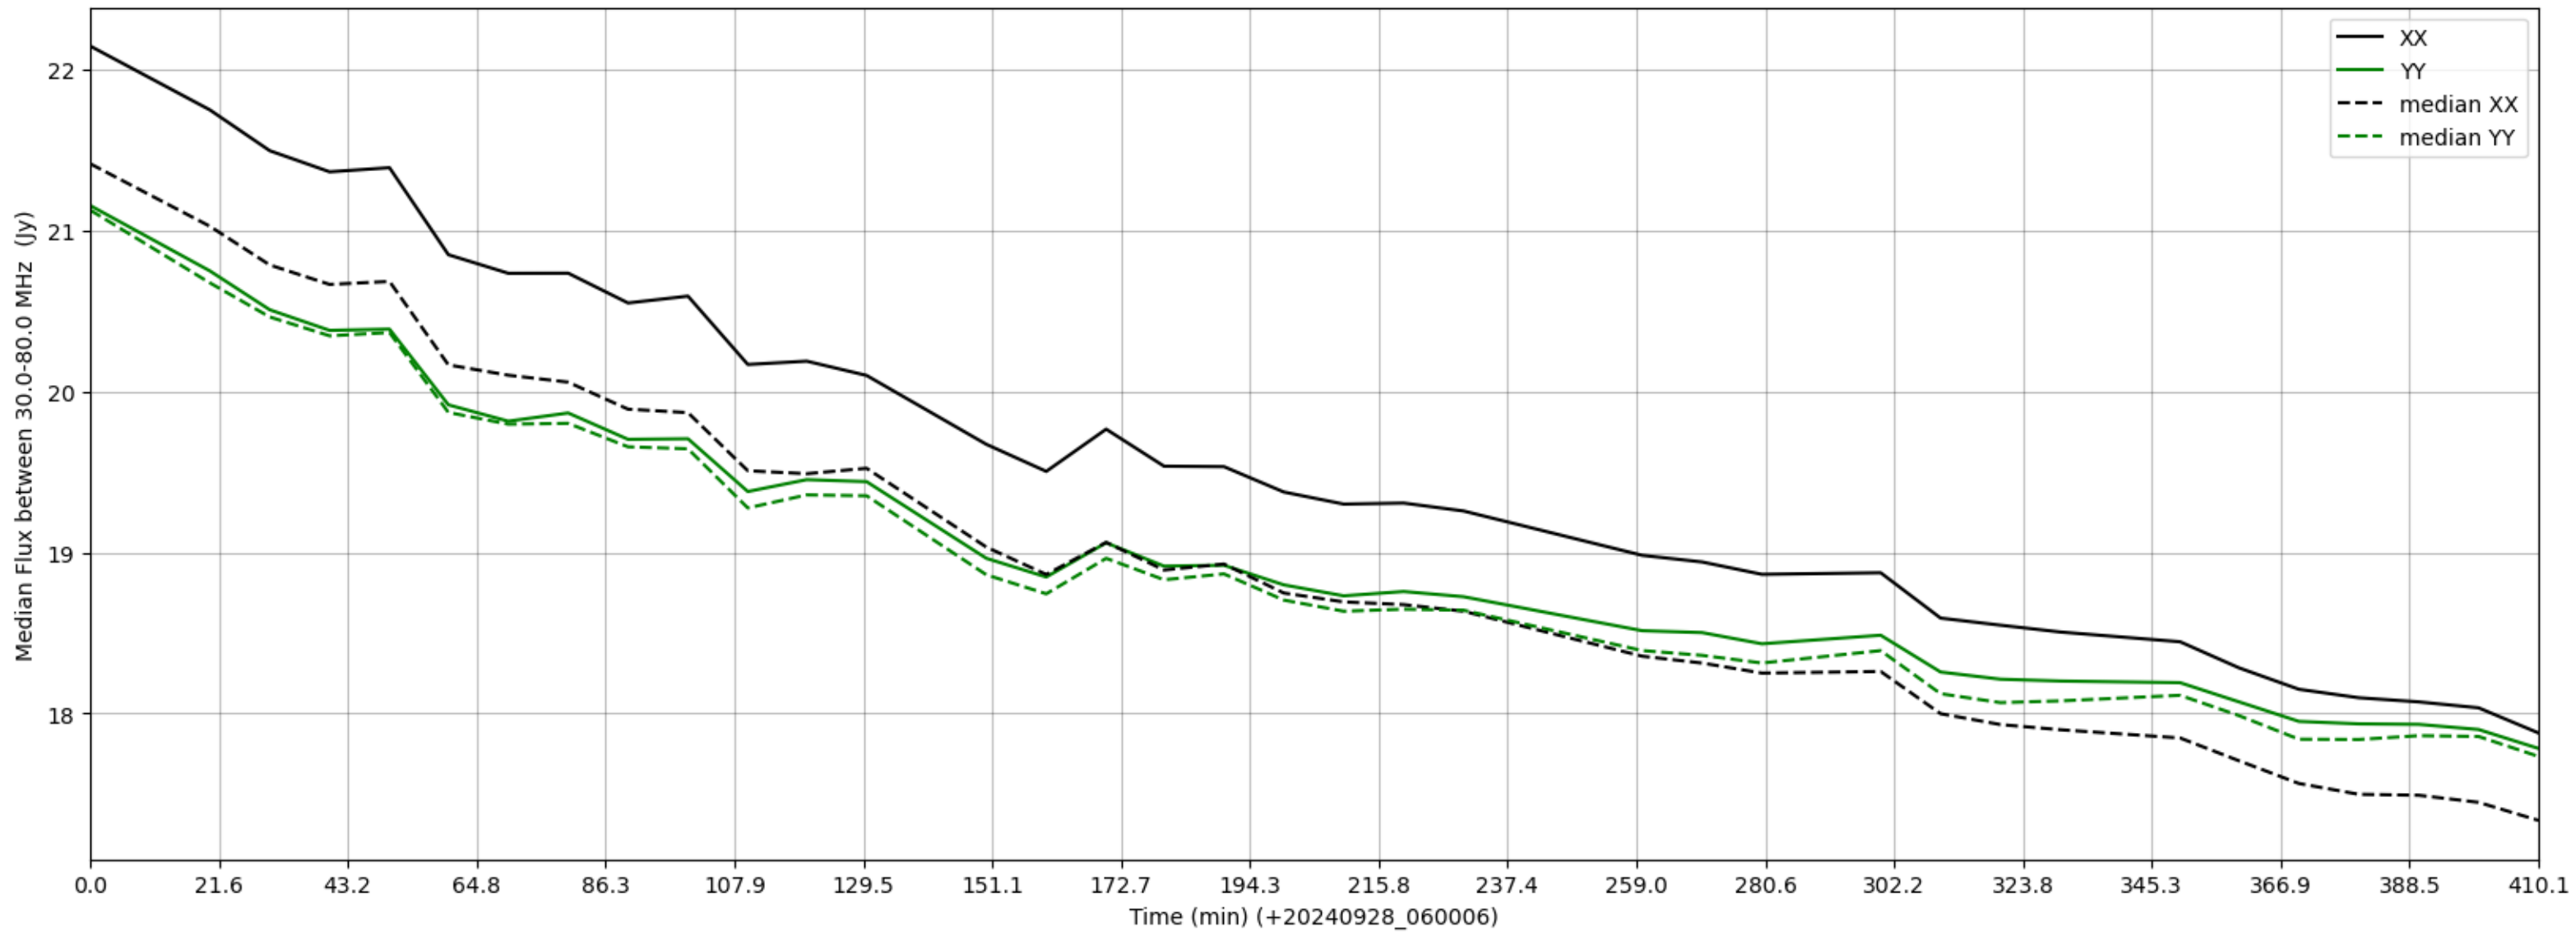

LWA093 - Correlator# 148 - XX FLAGS:Good - YY FLAGS:Good

LWA092 - Correlator# 149 - XX FLAGS:Good - YY FLAGS:Good

LWA095 - Correlator# 150 - XX FLAGS:LowFlux - YY FLAGS:Good

LWA094 - Correlator# 151 - XX FLAGS:Good - YY FLAGS:Good