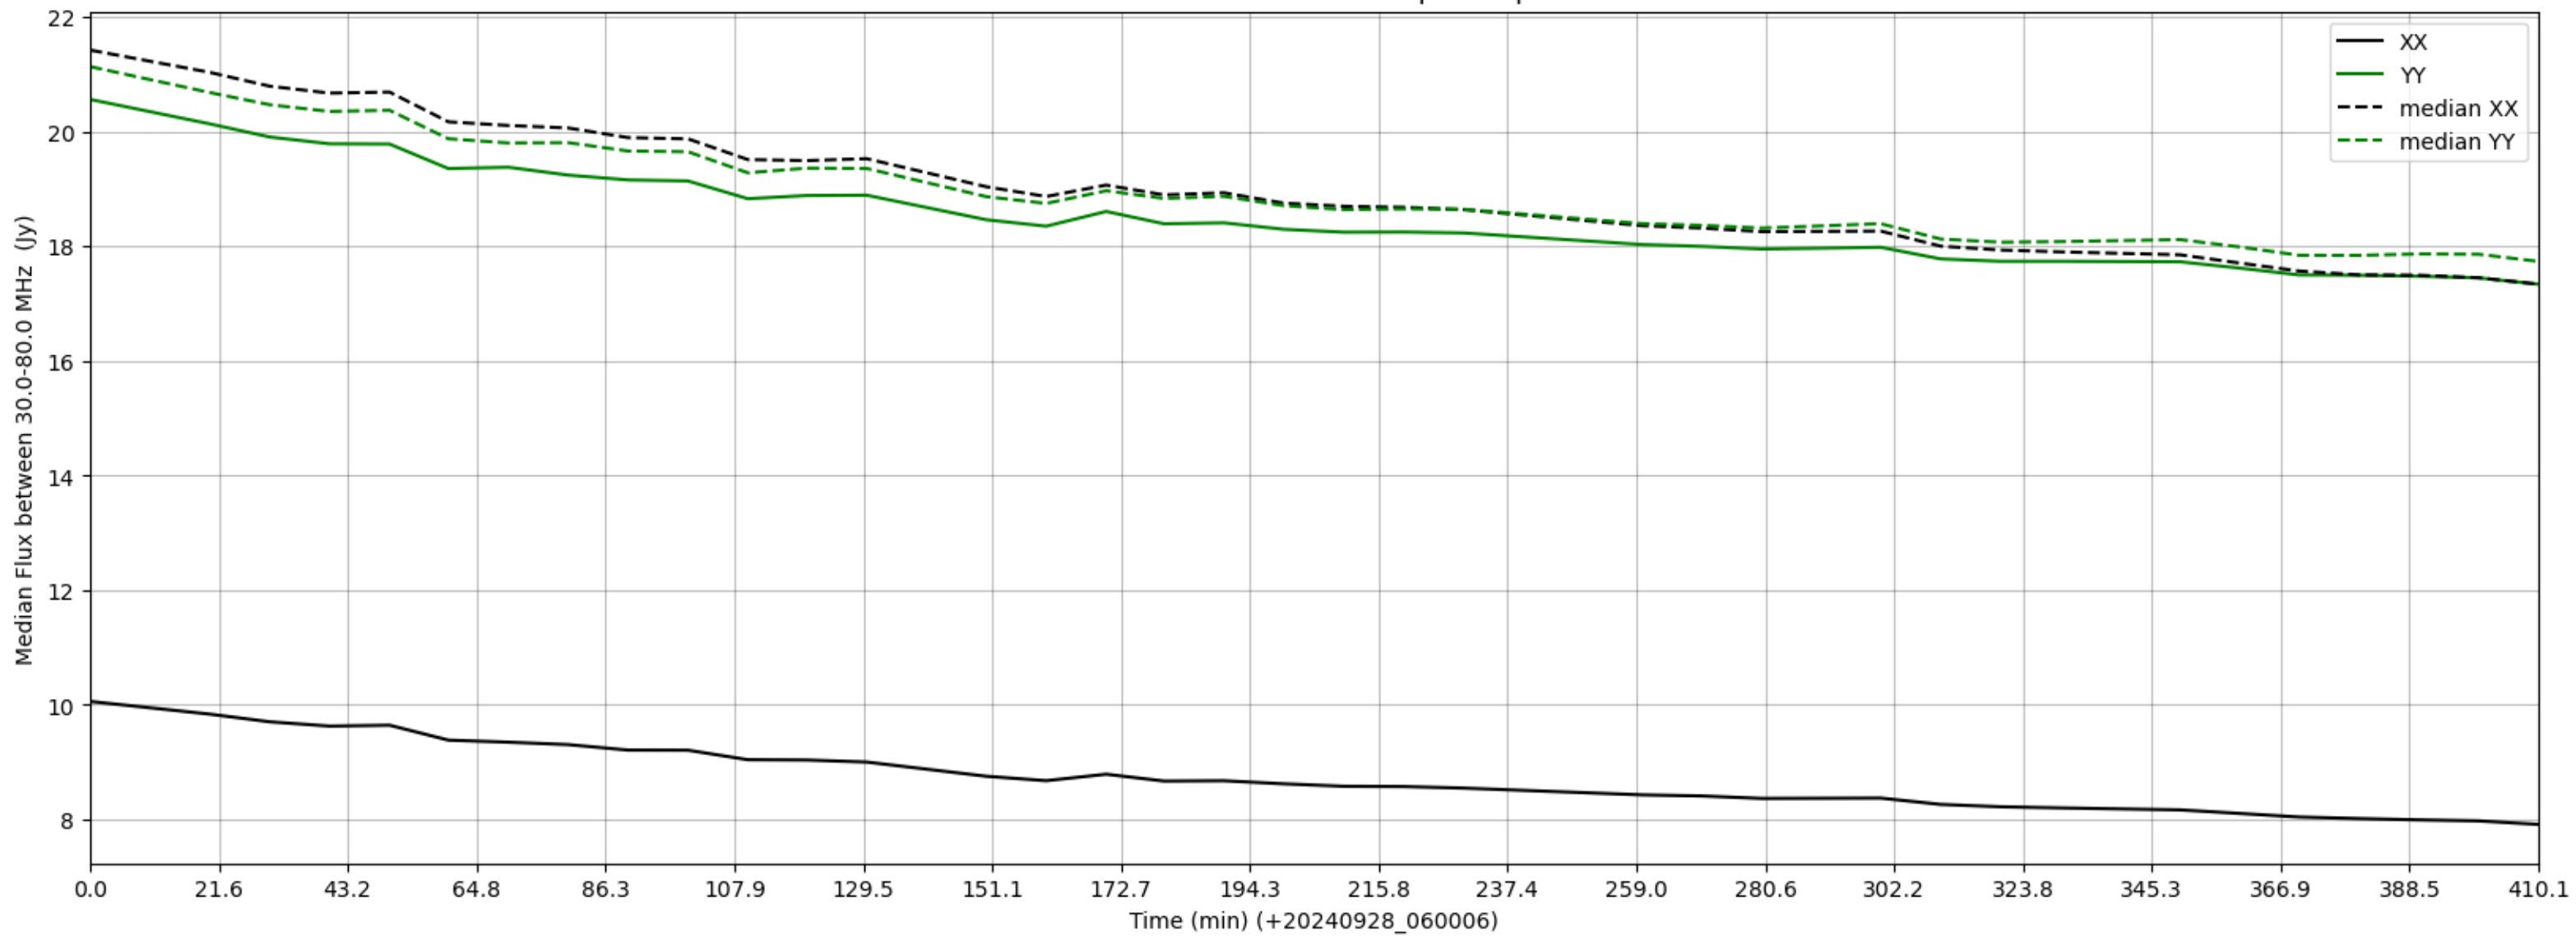

LWA040 - Correlator# 076 - XX FLAGS:Good - YY FLAGS:Good

LWA038 - Correlator# 077 - XX FLAGS:Good - YY FLAGS:Good

LWA042 - Correlator# 078 - XX FLAGS:Good - YY FLAGS:Good

LWA041 - Correlator# 079 - XX FLAGS:BadSpecShape - YY FLAGS:Good