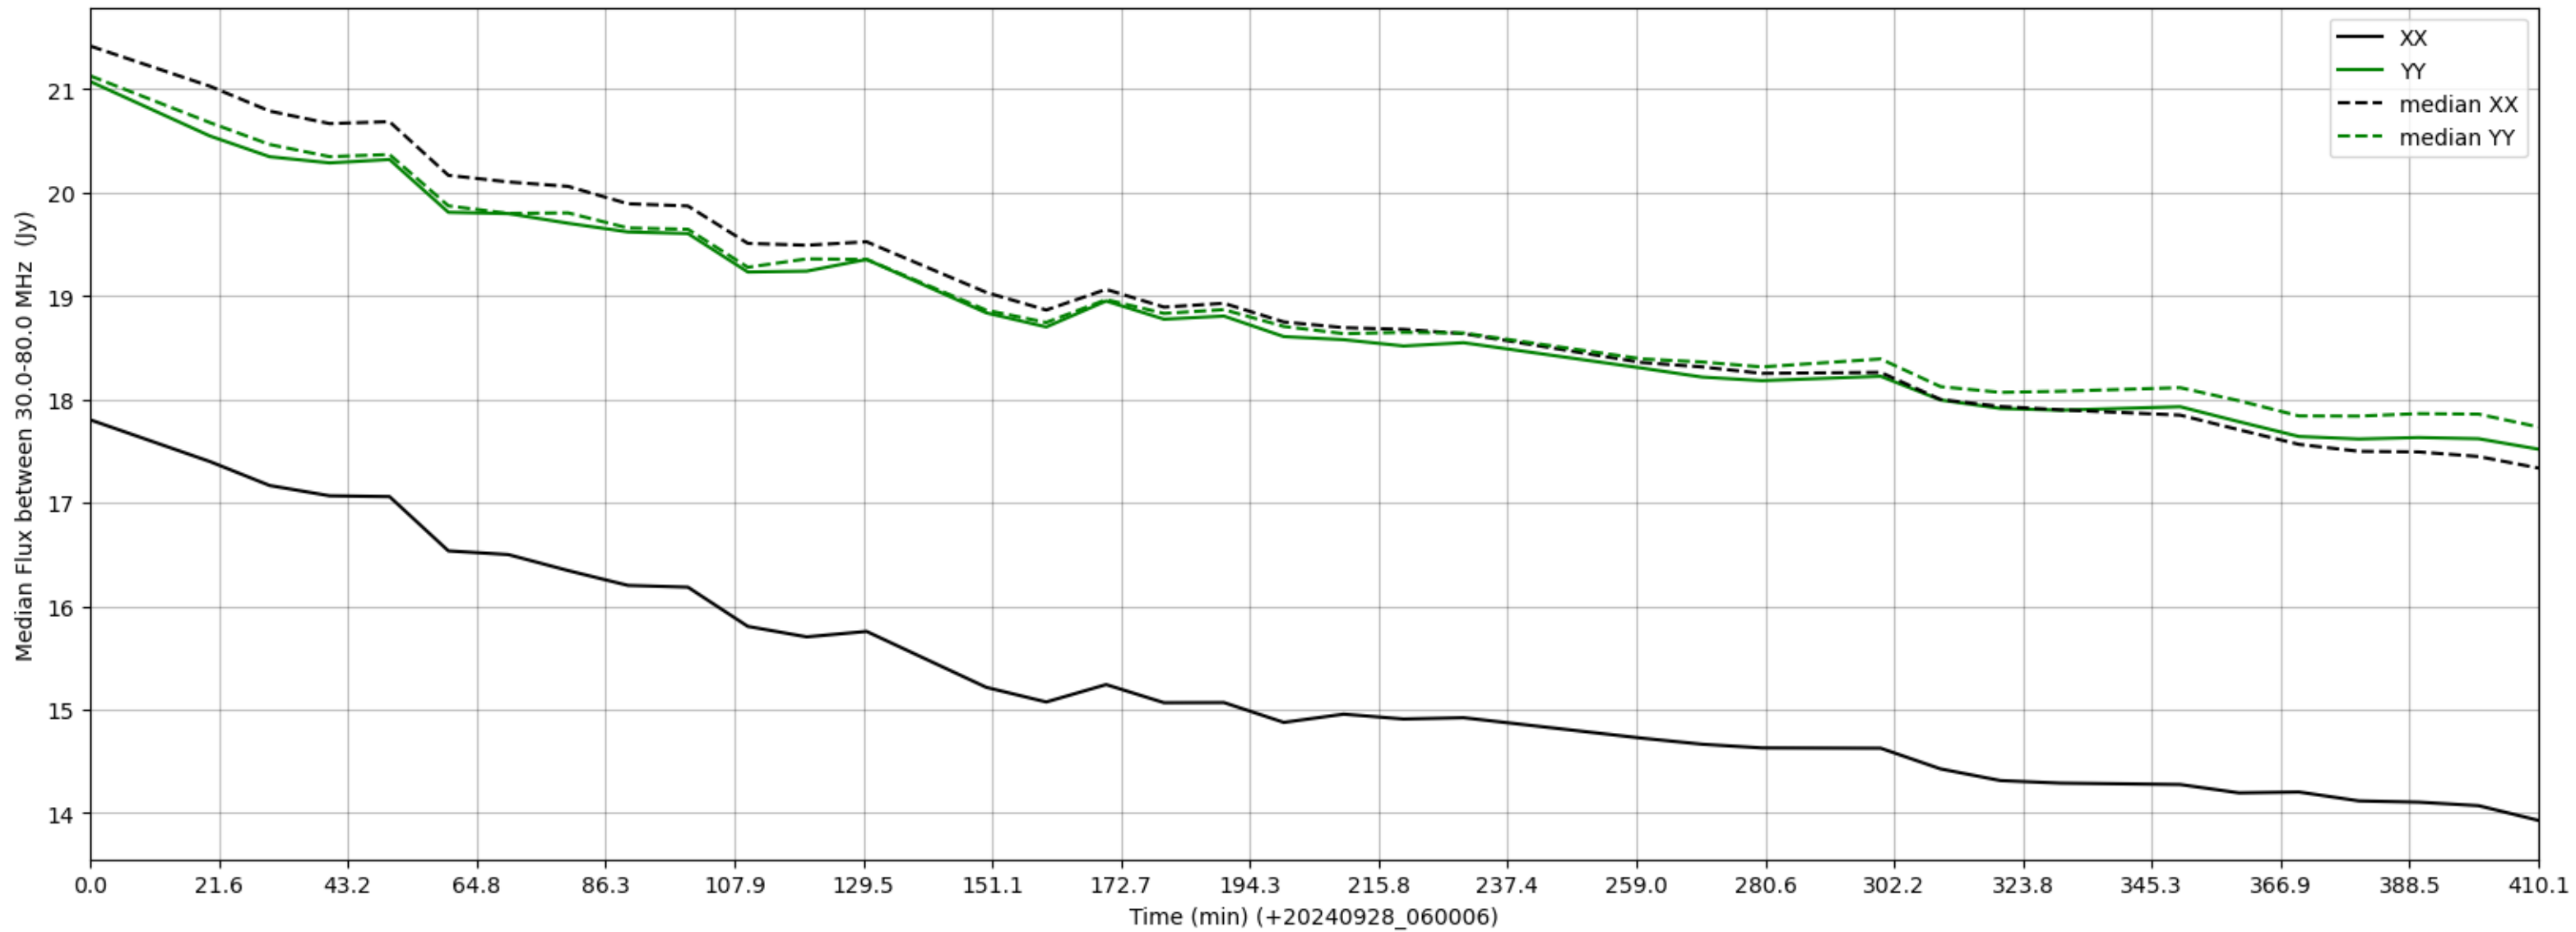

LWA214 - Correlator# 328 - XX FLAGS:Good - YY FLAGS:Good

LWA213 - Correlator# 329 - XX FLAGS:Good - YY FLAGS:Good

LWA243 - Correlator# 330 - XX FLAGS:Good - YY FLAGS:Good

LWA215 - Correlator# 331 - XX FLAGS:Good - YY FLAGS:Good