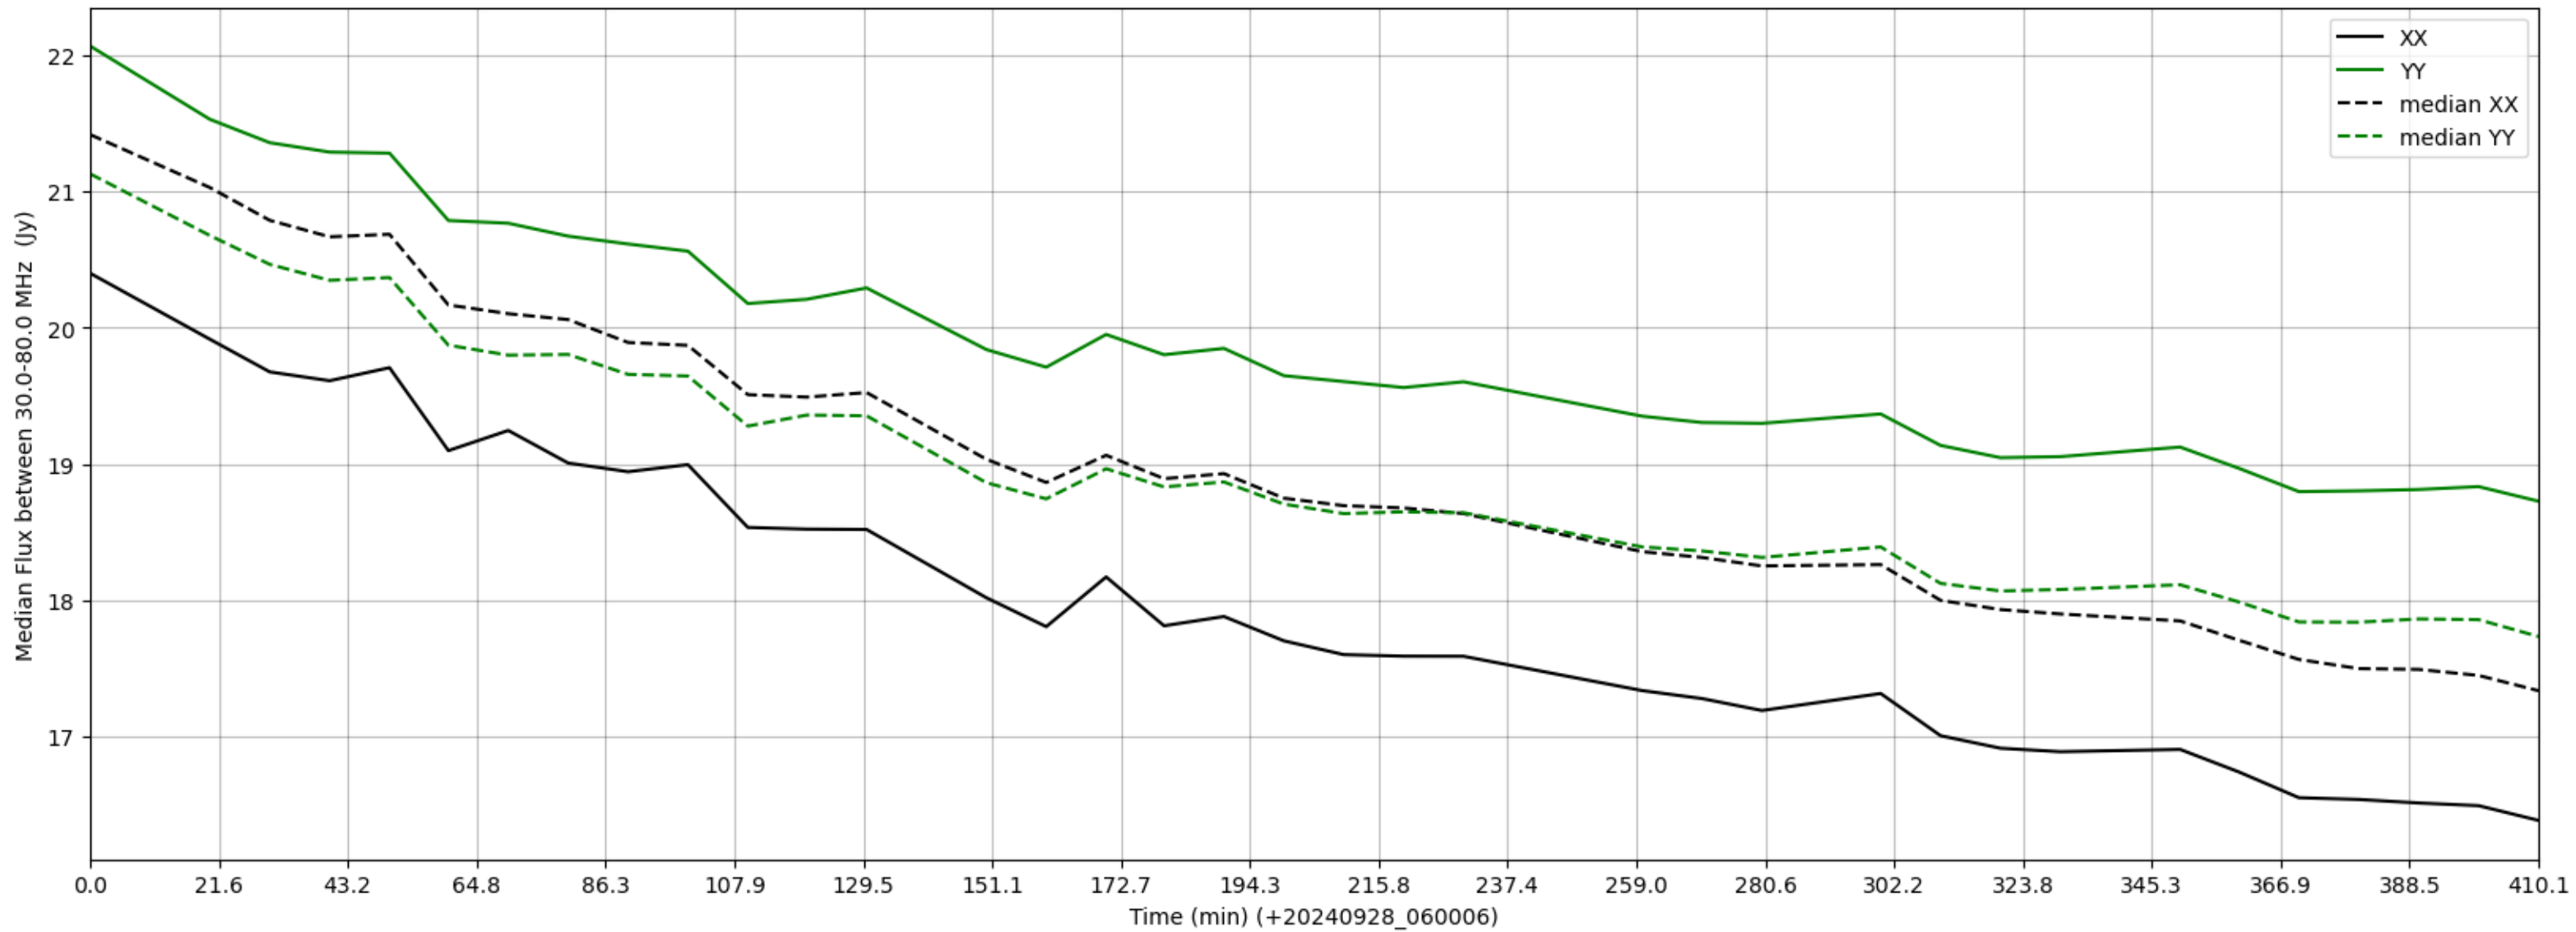

LWA197 - Correlator# 274 - XX FLAGS:Good - YY FLAGS:Good

LWA194 - Correlator# 273 - XX FLAGS:Good - YY FLAGS:Good