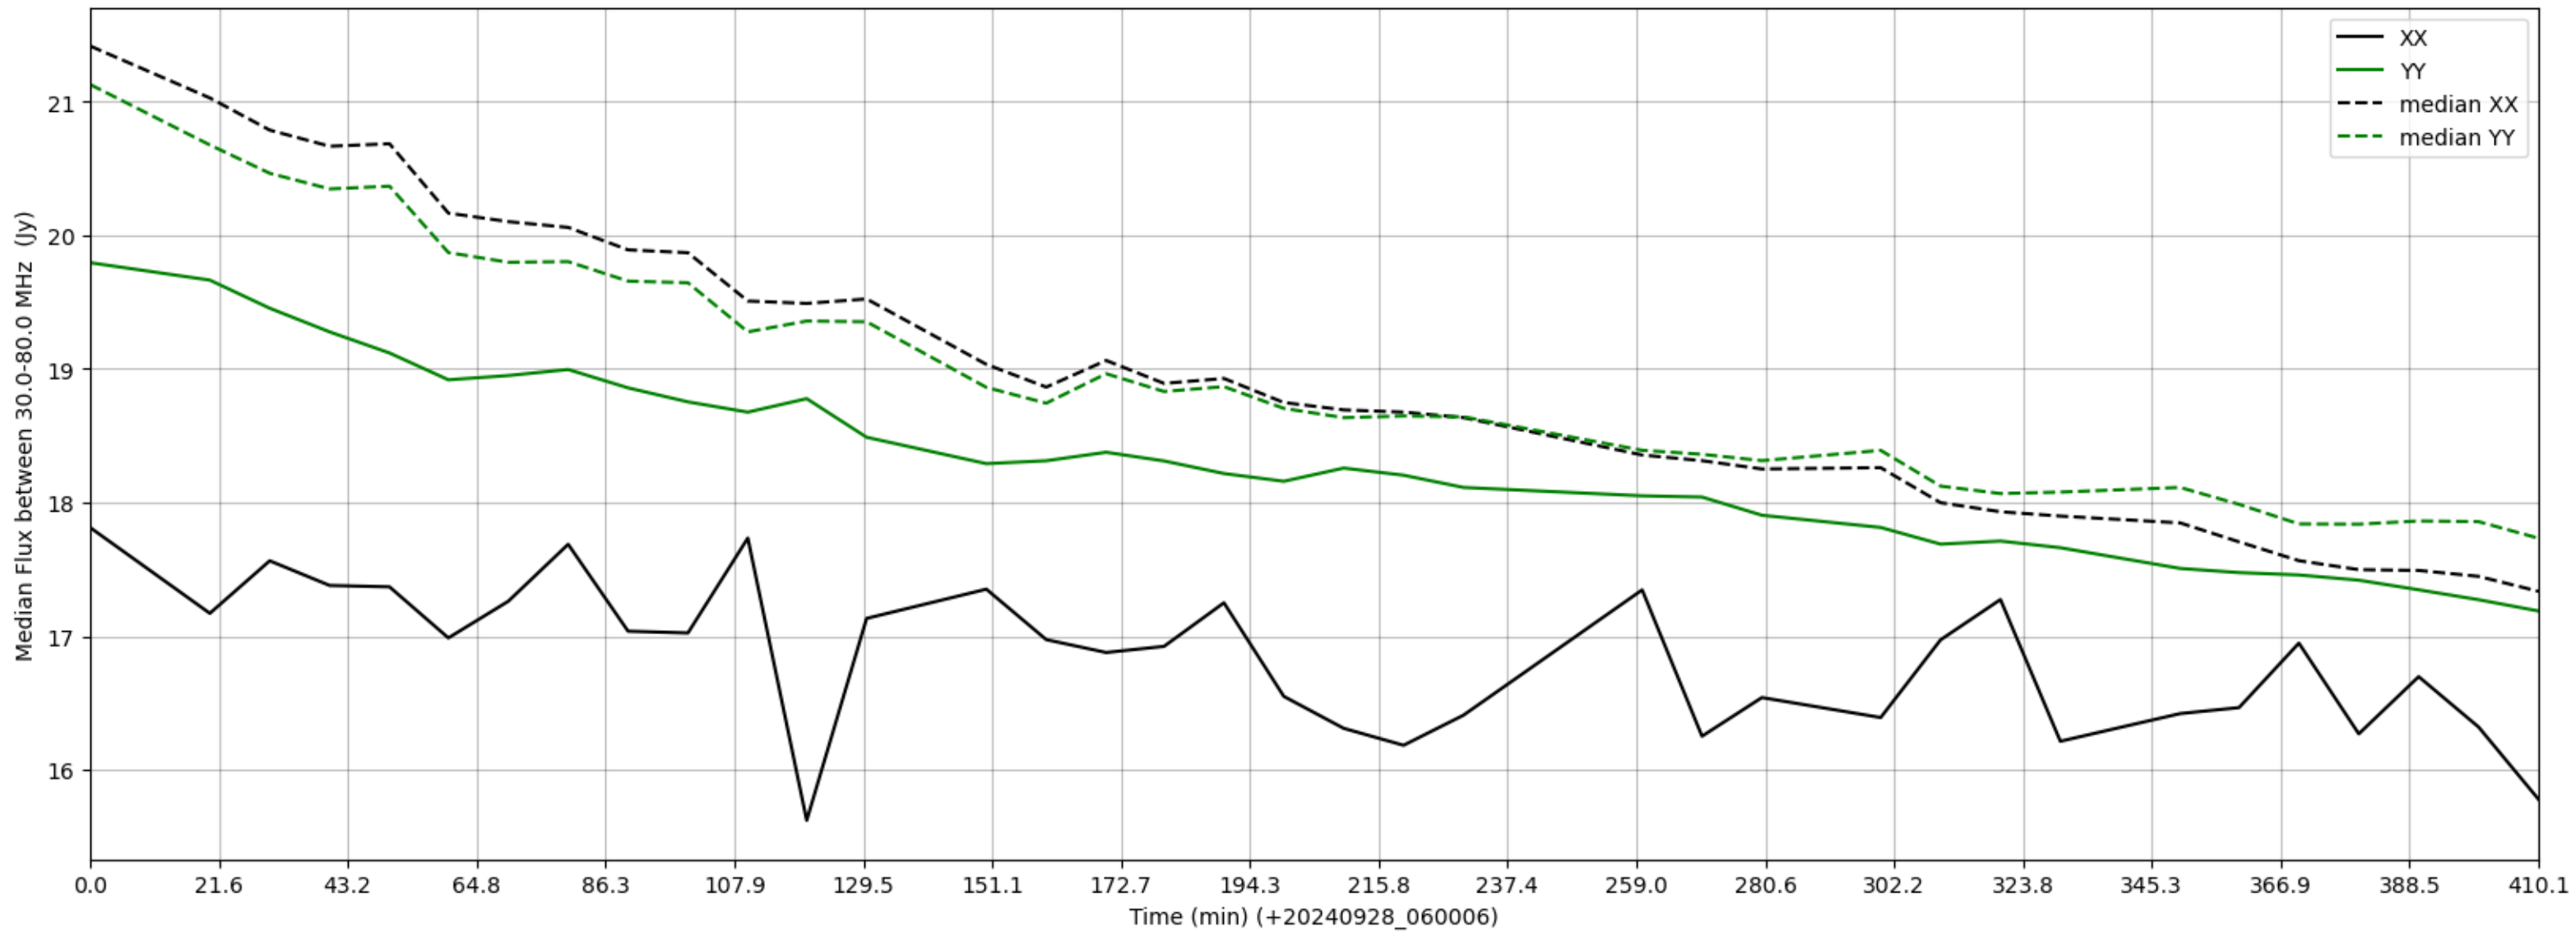

LWA354 - Correlator# 063 - XX FLAGS:Good - YY FLAGS:Good

LWA360 - Correlator# 062 - XX FLAGS:Good - YY FLAGS:Good