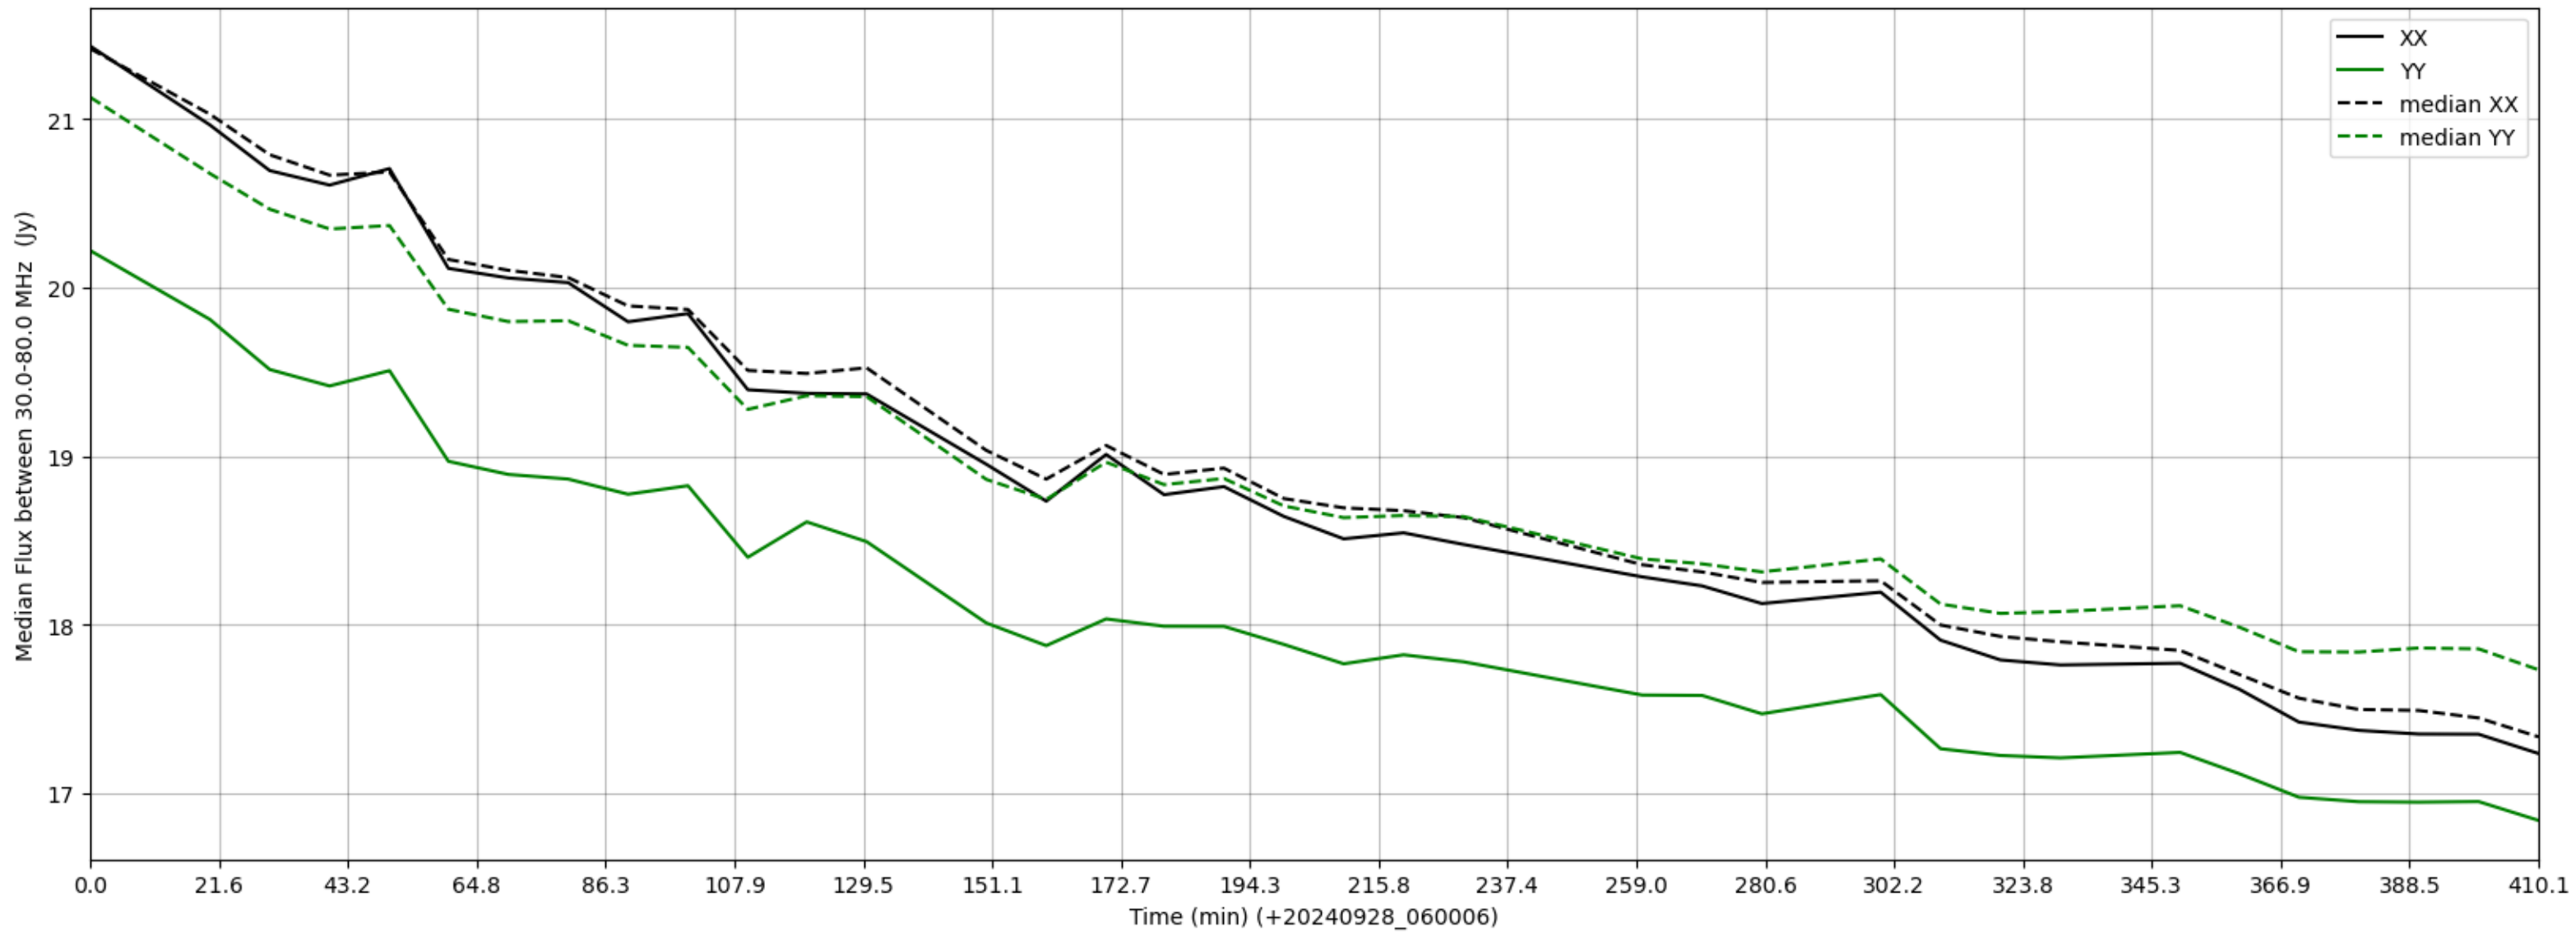

LWA090 - Correlator# 147 - XX FLAGS:Good - YY FLAGS:Good

LWA091 - Correlator# 146 - XX FLAGS:Good - YY FLAGS:Good