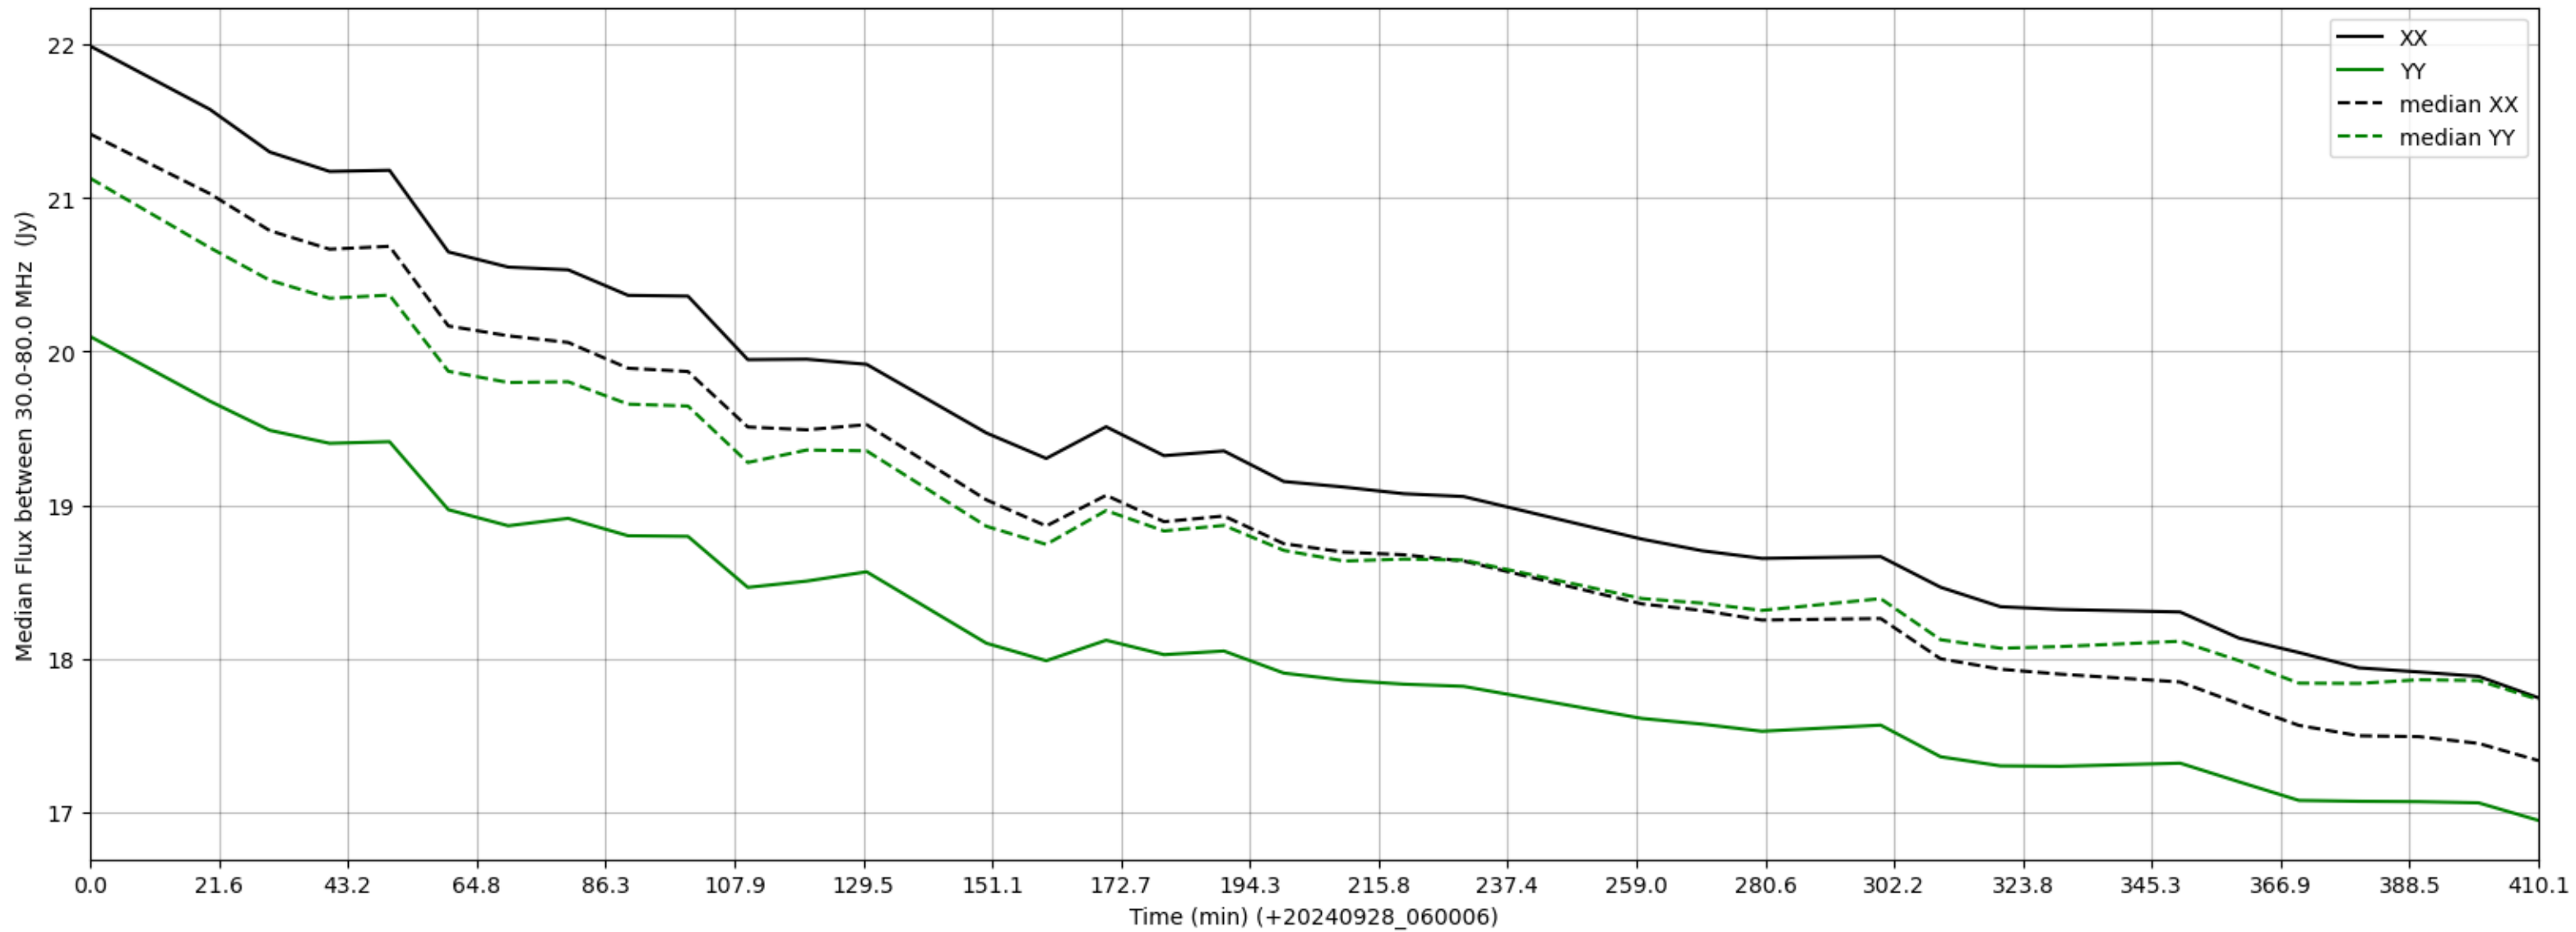

LWA154 - Correlator# 233 - XX FLAGS:Good - YY FLAGS:Good

LWA155 - Correlator# 232 - XX FLAGS:Good - YY FLAGS:Good