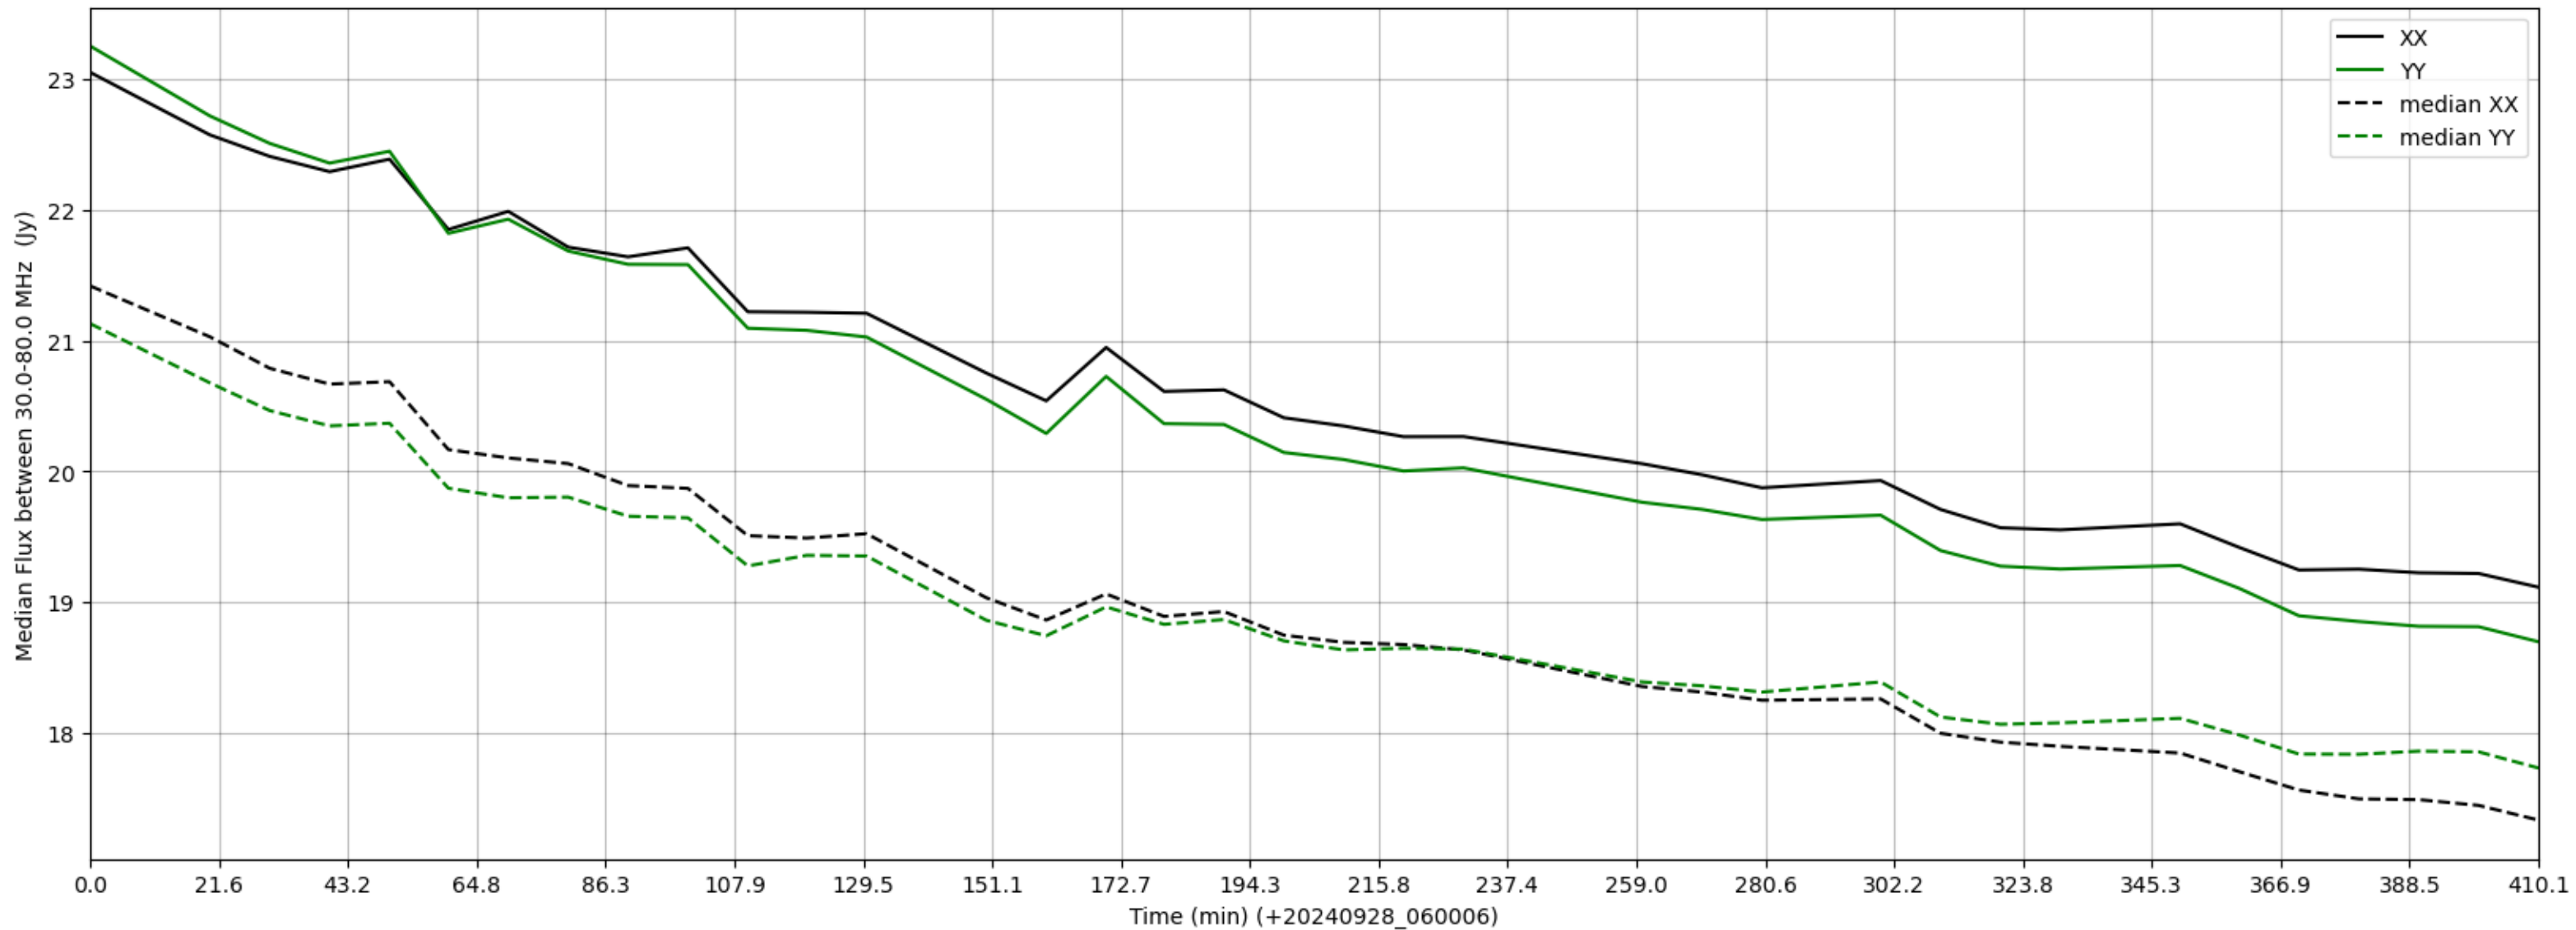

LWA300 - Correlator# 348 - XX FLAGS:Good - YY FLAGS:Good

LWA256 - Correlator# 347 - XX FLAGS:Good - YY FLAGS:Good