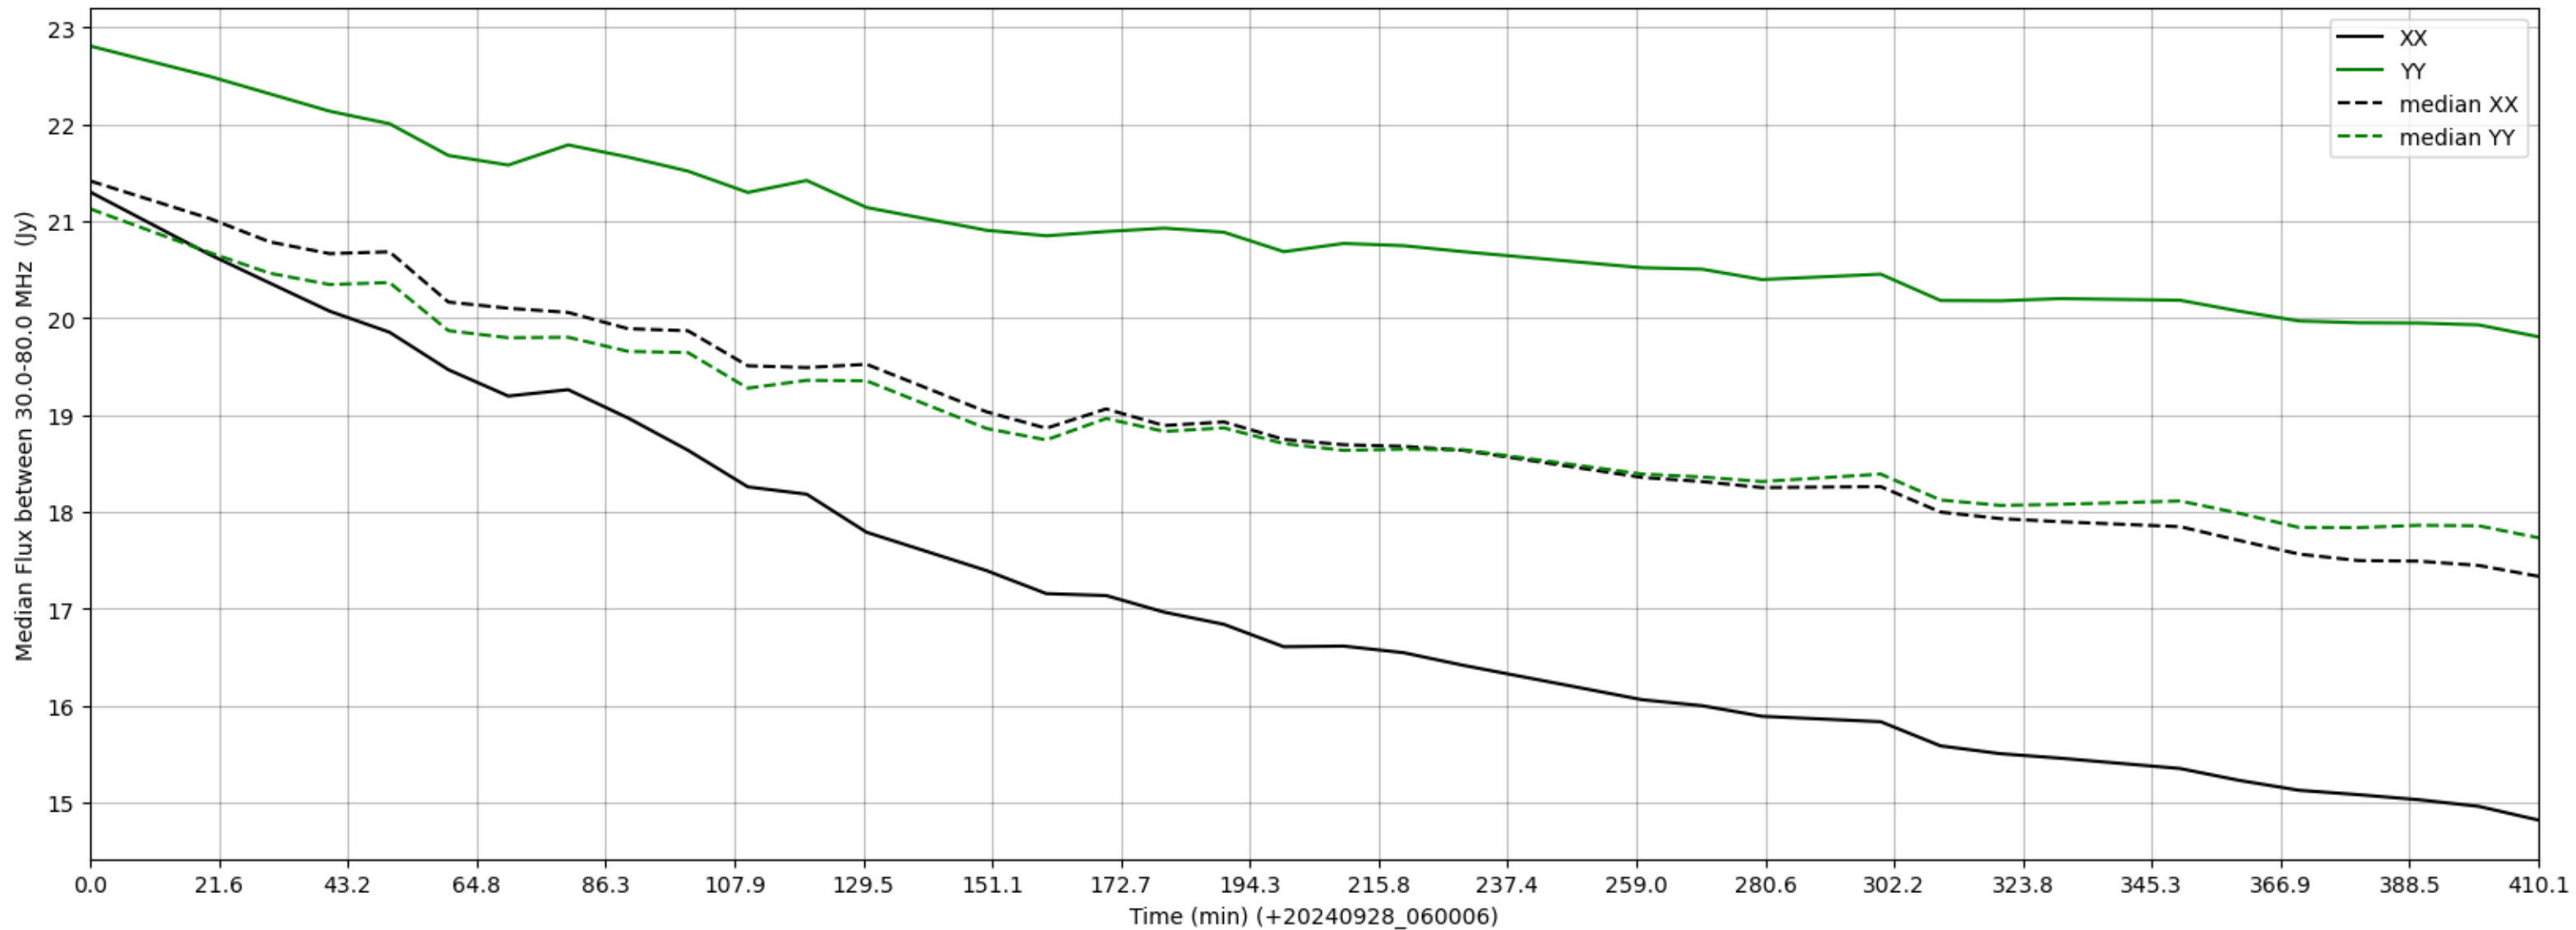

LWA356 - Correlator# 318 - XX FLAGS:Good - YY FLAGS:Good

LWA342 - Correlator# 317 - XX FLAGS:Good - YY FLAGS:Good