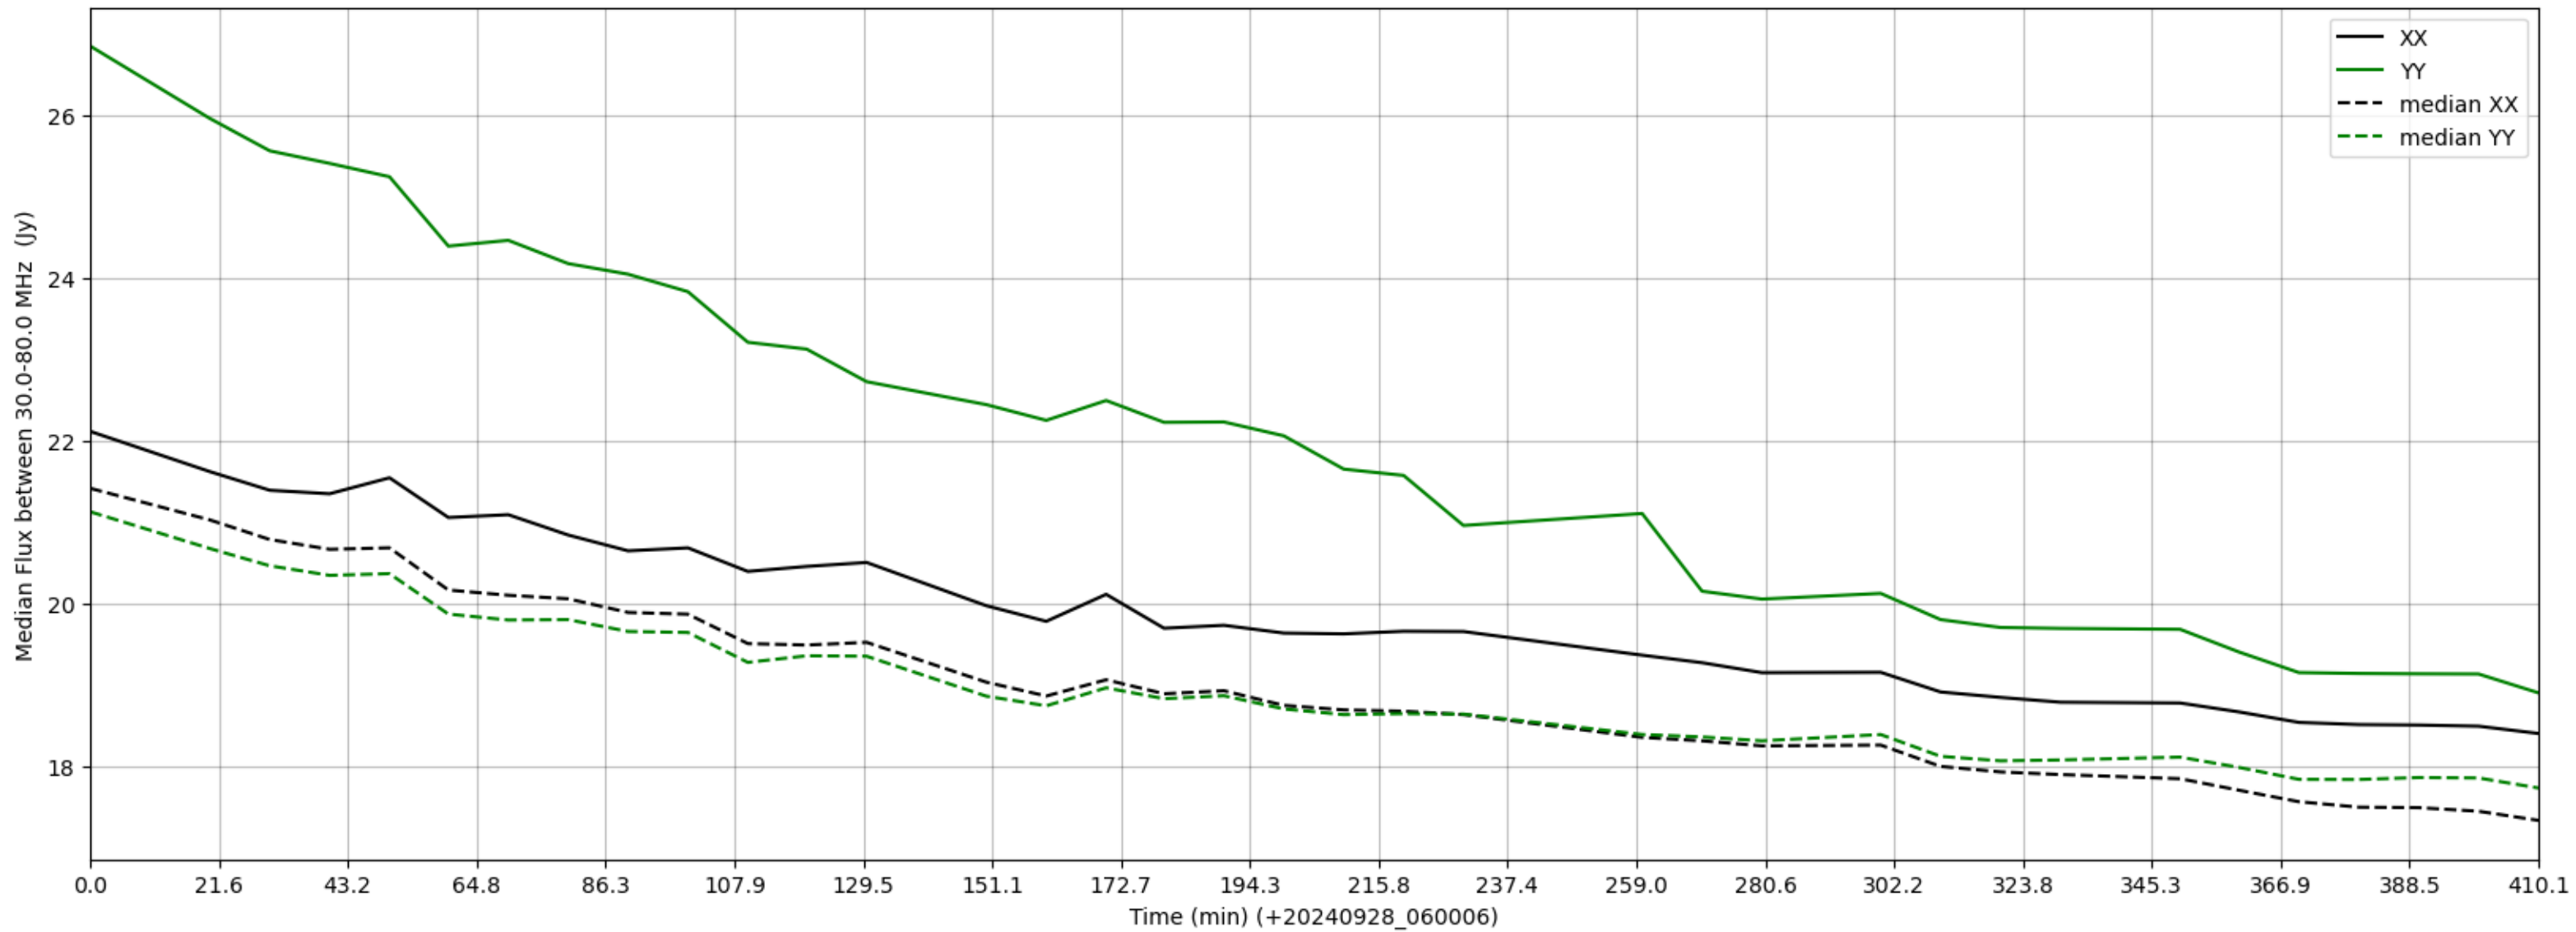

LWA334 - Correlator# 156 - XX FLAGS:Good - YY FLAGS:Good

LWA328 - Correlator# 157 - XX FLAGS:Good - YY FLAGS:Good

LWA361 - Correlator# 158 - XX FLAGS:Good - YY FLAGS:Good

LWA358 - Correlator# 159 - XX FLAGS:Good - YY FLAGS:Good