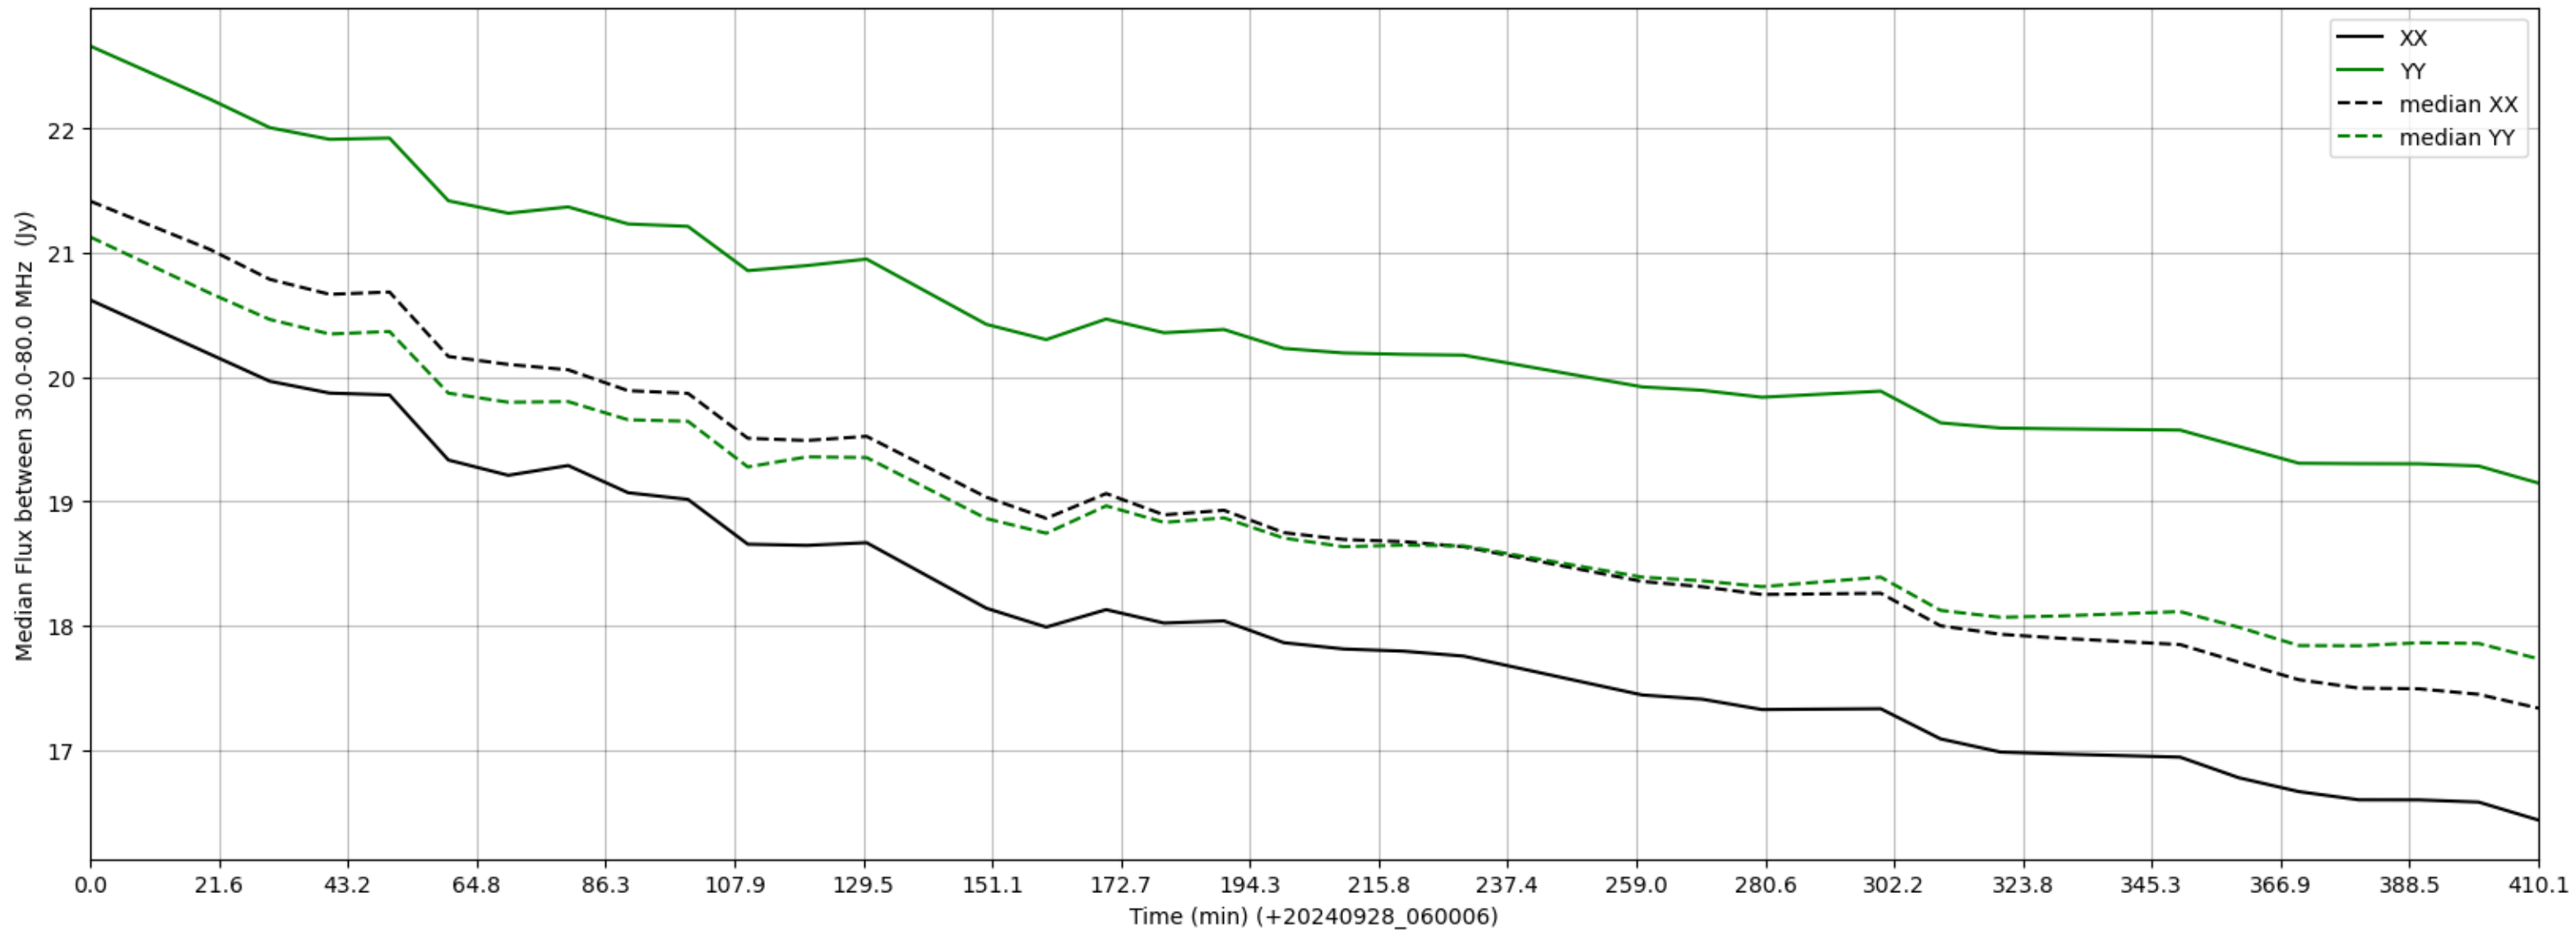

LWA109 - Correlator# 199 - XX FLAGS:Good - YY FLAGS:Good

LWA110 - Correlator# 198 - XX FLAGS:Good - YY FLAGS:Good