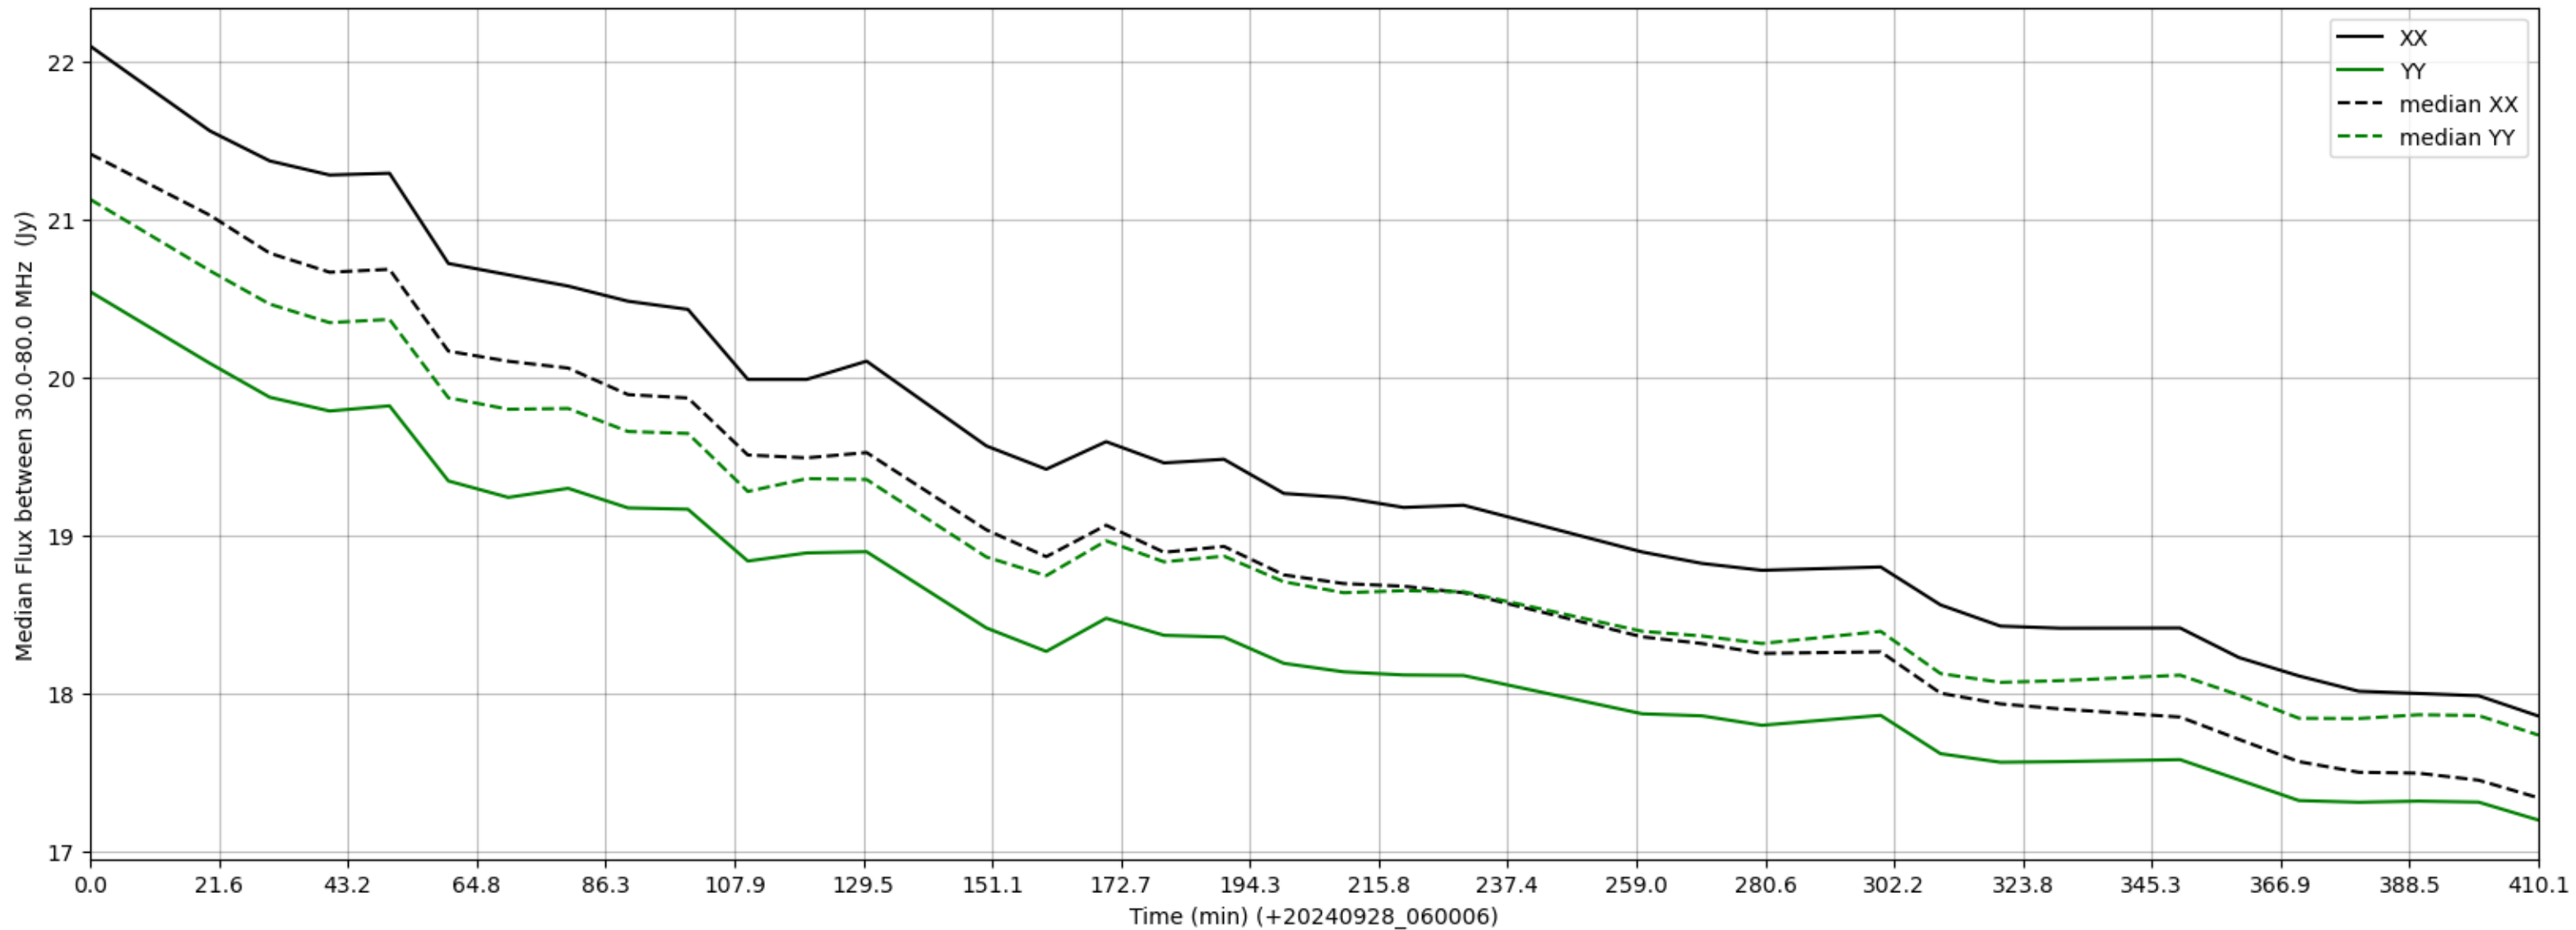

LWA177 - Correlator# 320 - XX FLAGS:Good - YY FLAGS:Good

LWA247 - Correlator# 321 - XX FLAGS:Good - YY FLAGS:Good

LWA180 - Correlator# 322 - XX FLAGS:Good - YY FLAGS:Good

LWA179 - Correlator# 323 - XX FLAGS:Good - YY FLAGS:Good