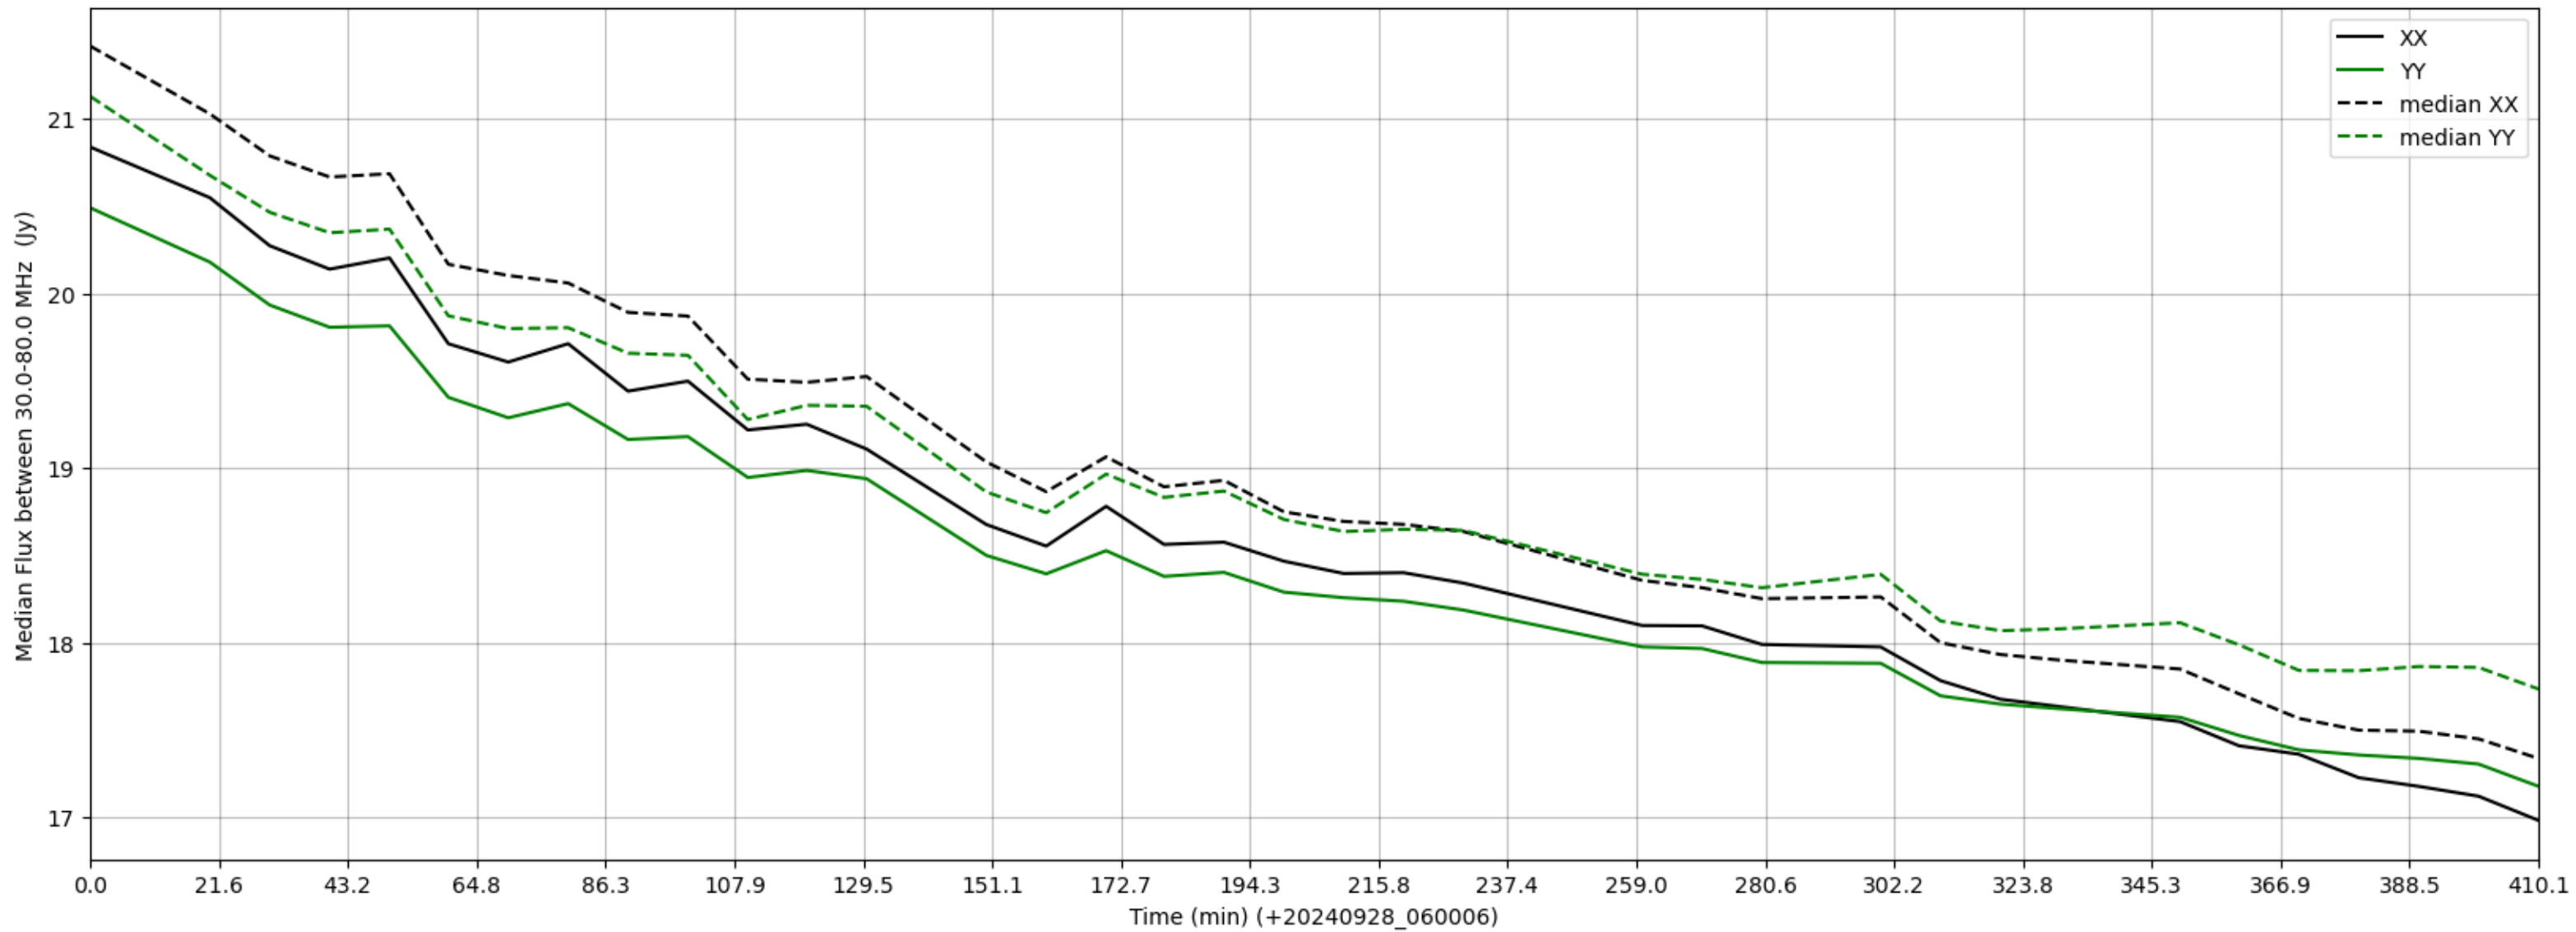

LWA096 - Correlator# 145 - XX FLAGS:Good - YY FLAGS:Good

LWA089 - Correlator# 144 - XX FLAGS:Good - YY FLAGS:Good