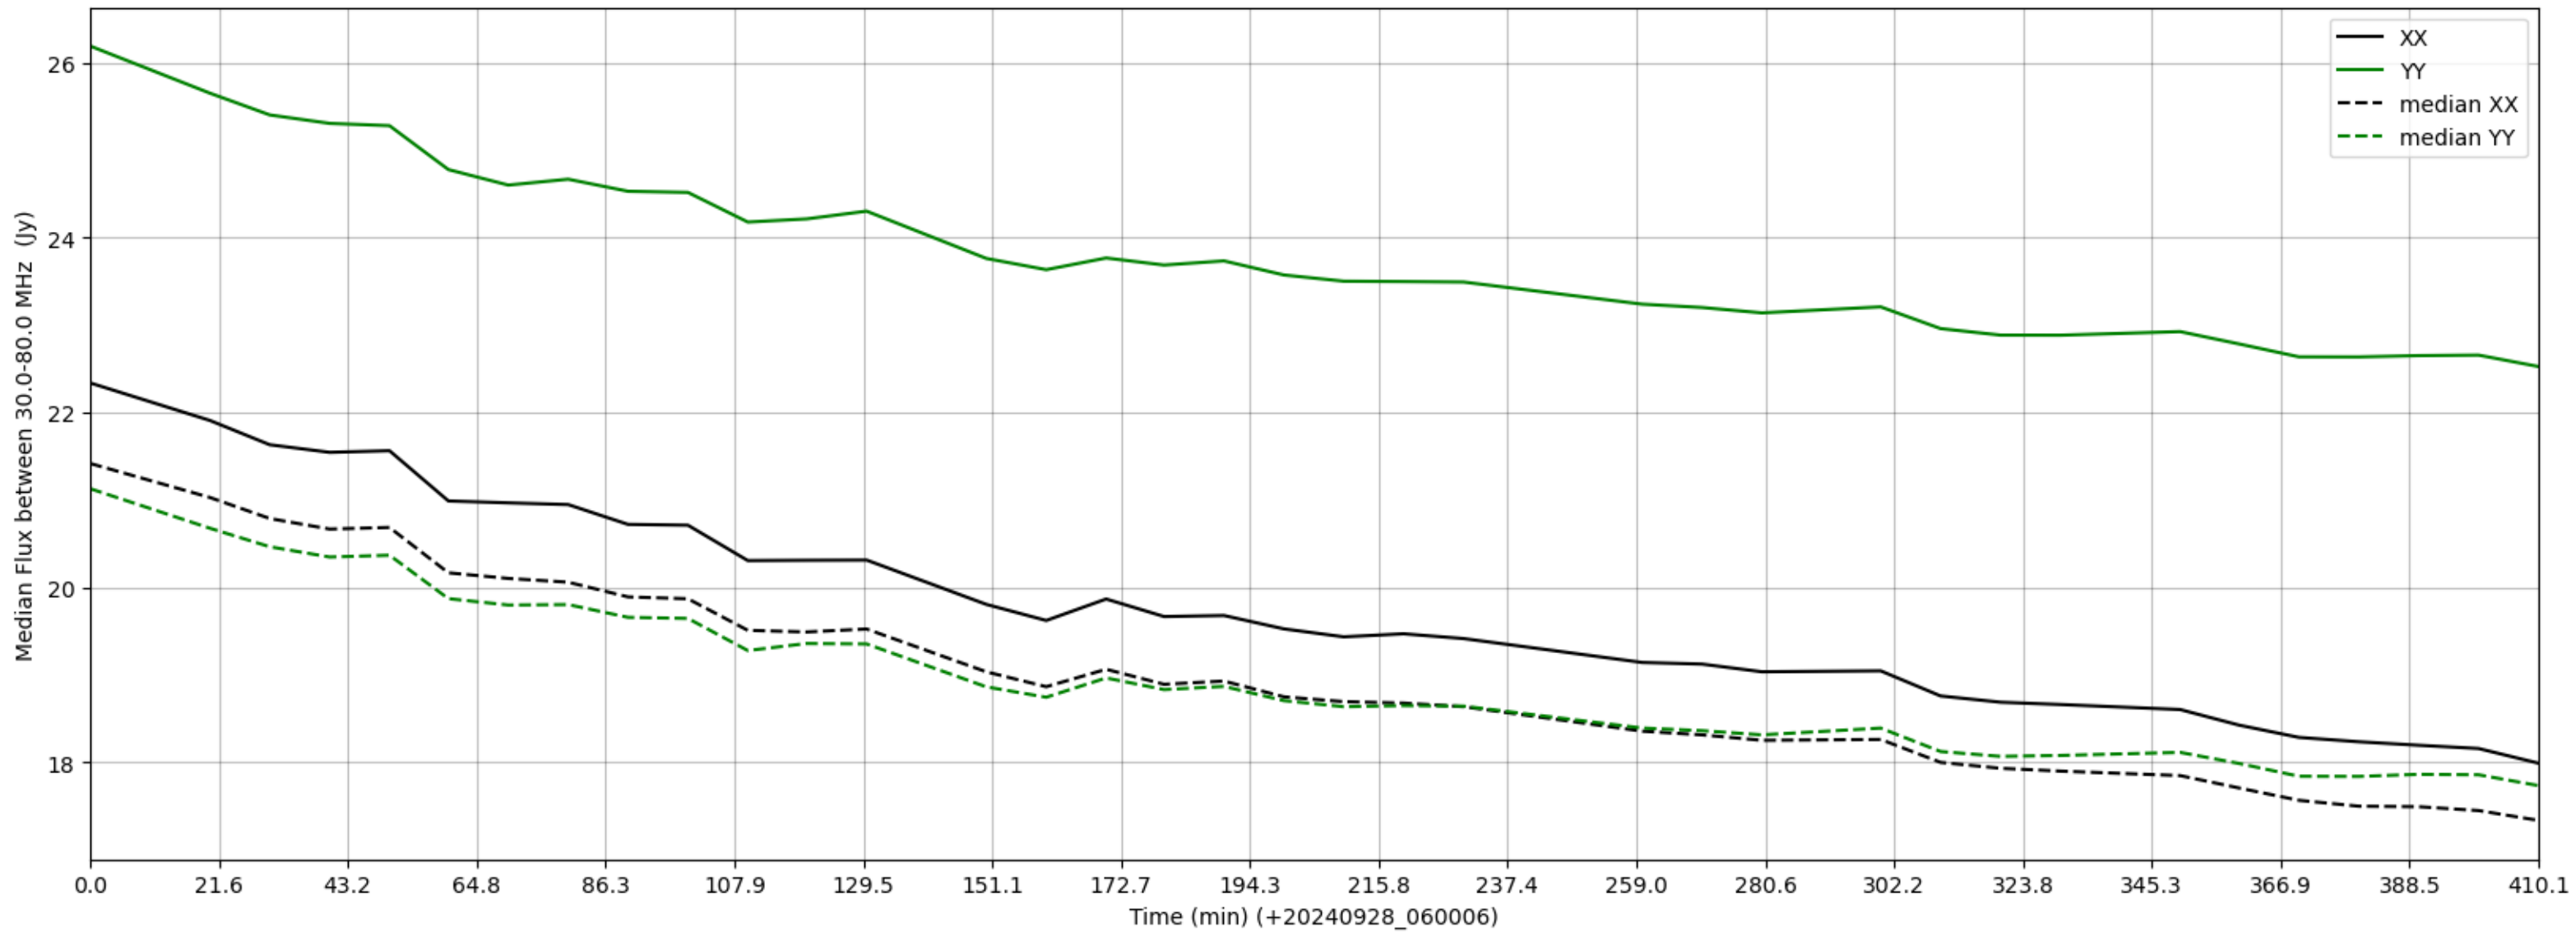

LWA043 - Correlator# 081 - XX FLAGS:Good - YY FLAGS:Good

LWA044 - Correlator# 080 - XX FLAGS:Good - YY FLAGS:Good