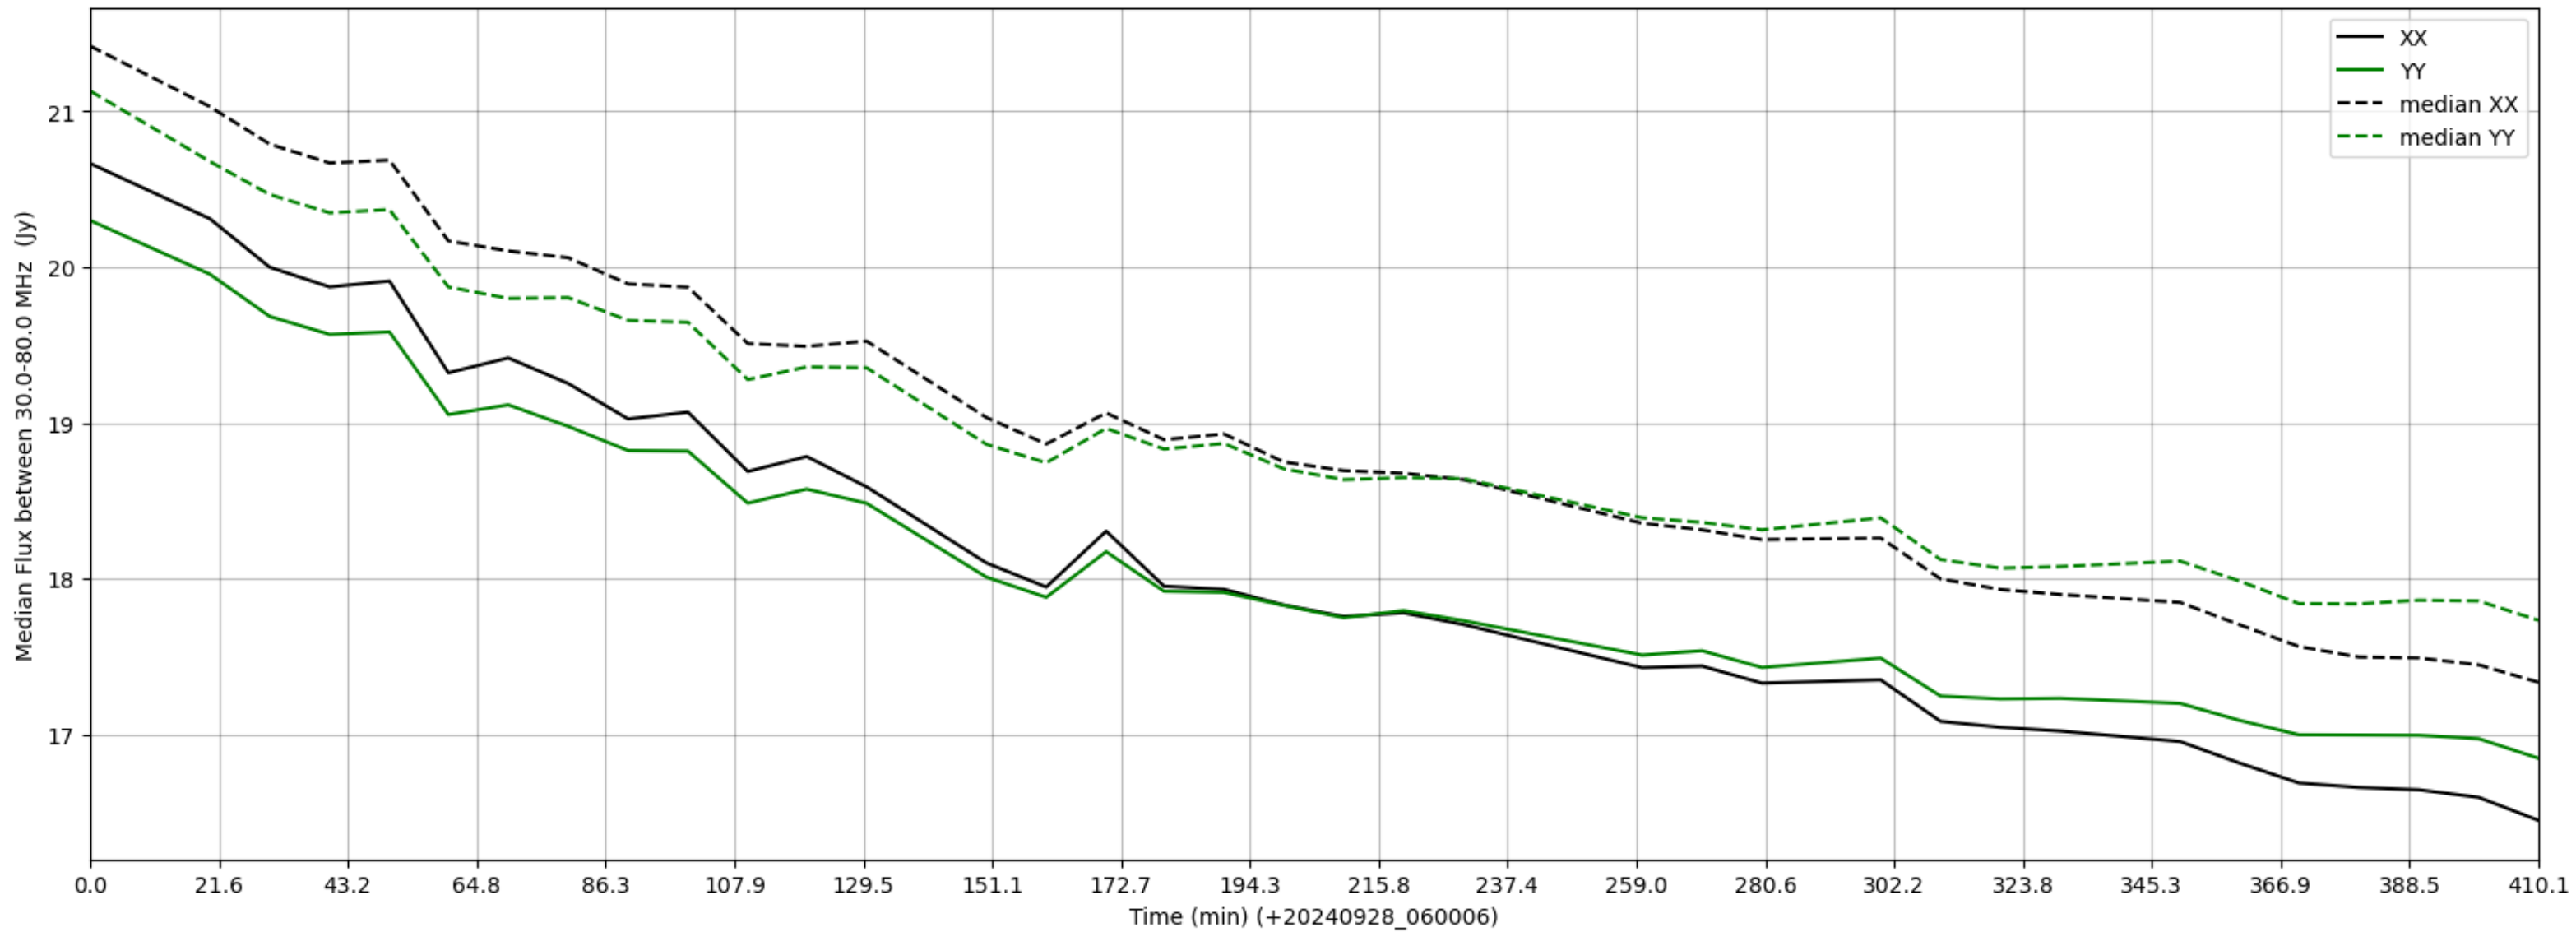

LWA071 - Correlator# 084 - XX FLAGS:Good - YY FLAGS:Good

LWA047 - Correlator# 085 - XX FLAGS:Good - YY FLAGS:Good

LWA074 - Correlator# 086 - XX FLAGS:Good - YY FLAGS:Good

LWA073 - Correlator# 087 - XX FLAGS:Good - YY FLAGS:Good