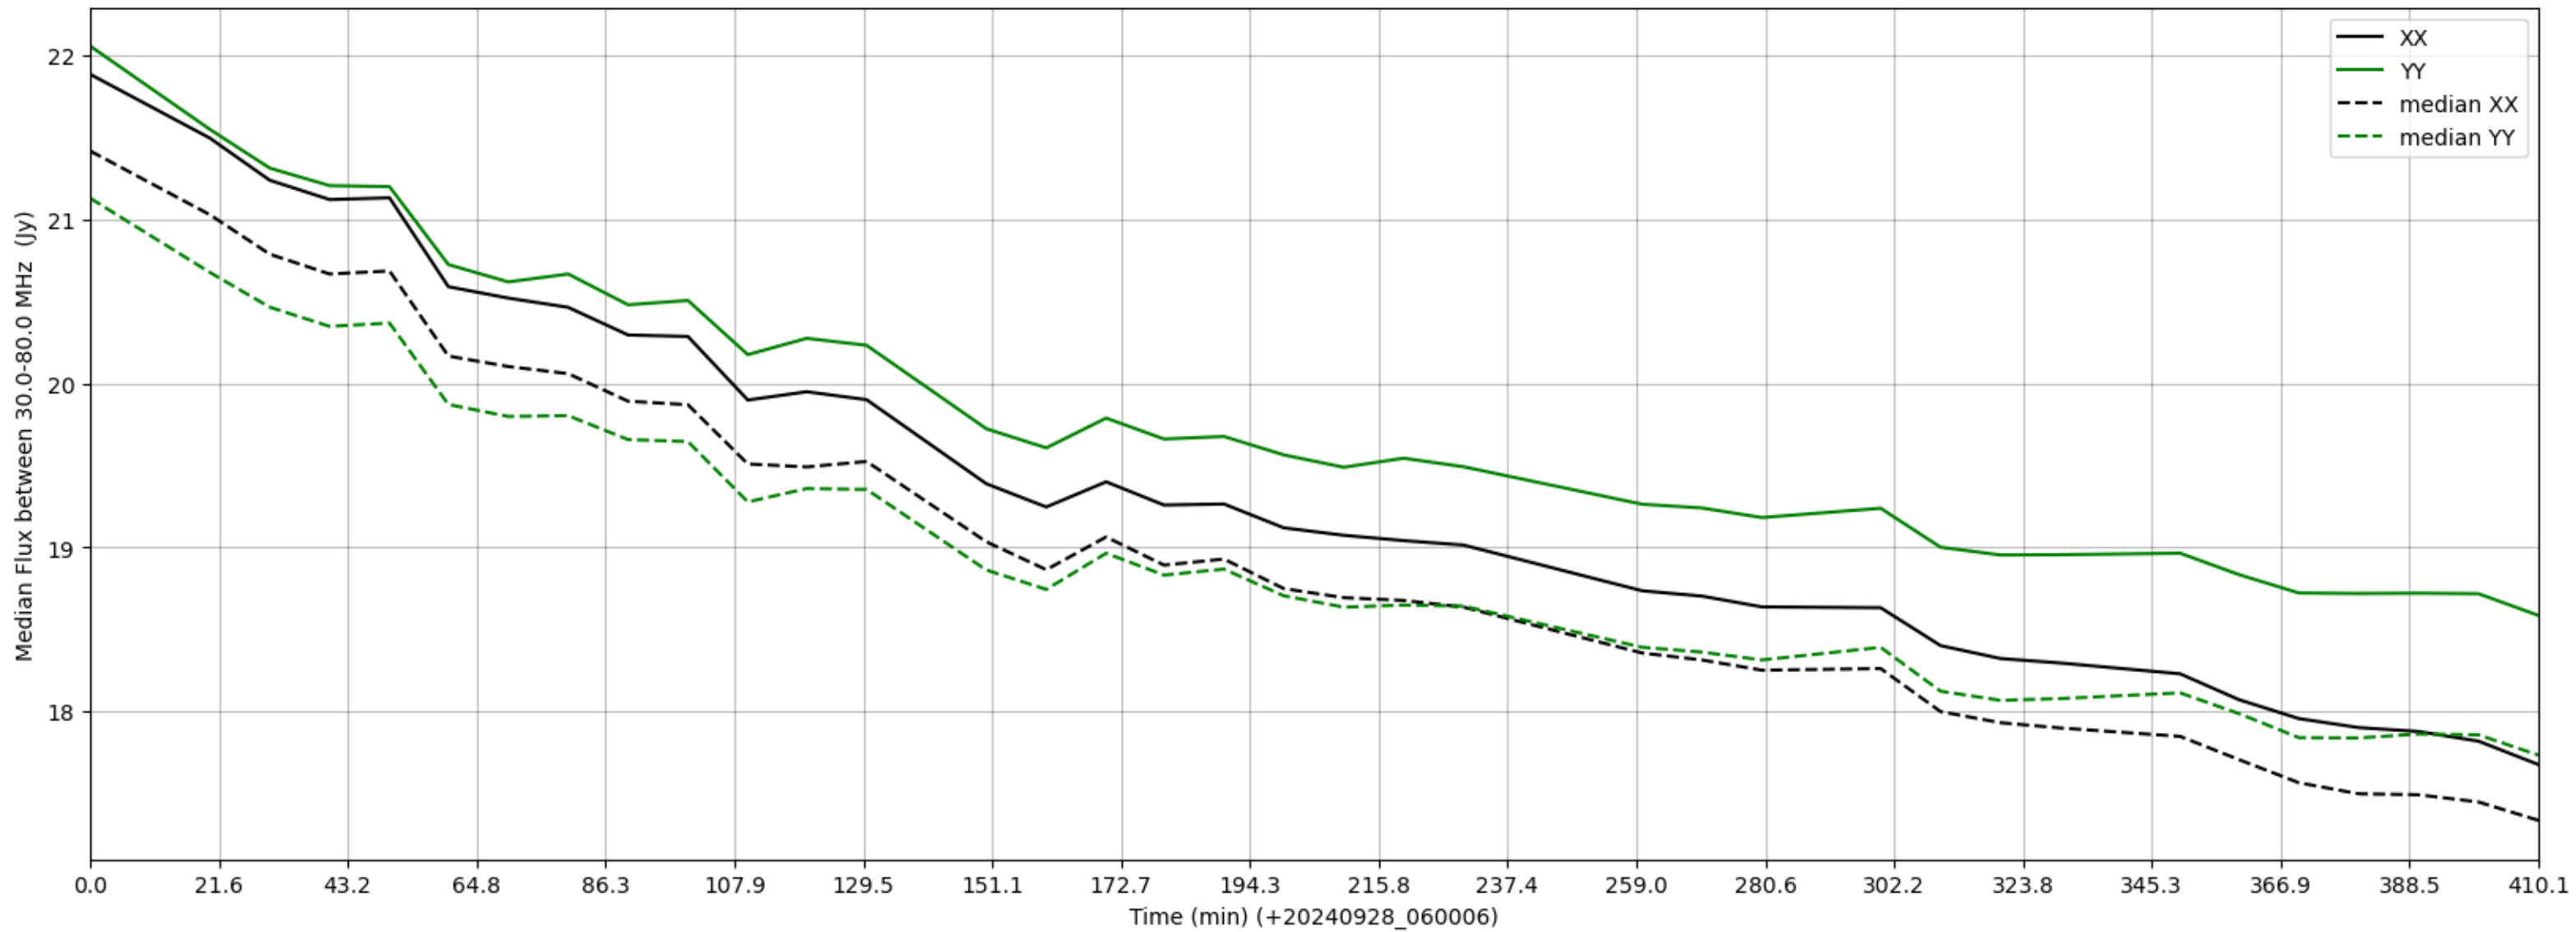

LWA080 - Correlator# 119 - XX FLAGS:Good - YY FLAGS:Good

LWA054 - Correlator# 118 - XX FLAGS:Good - YY FLAGS:Good