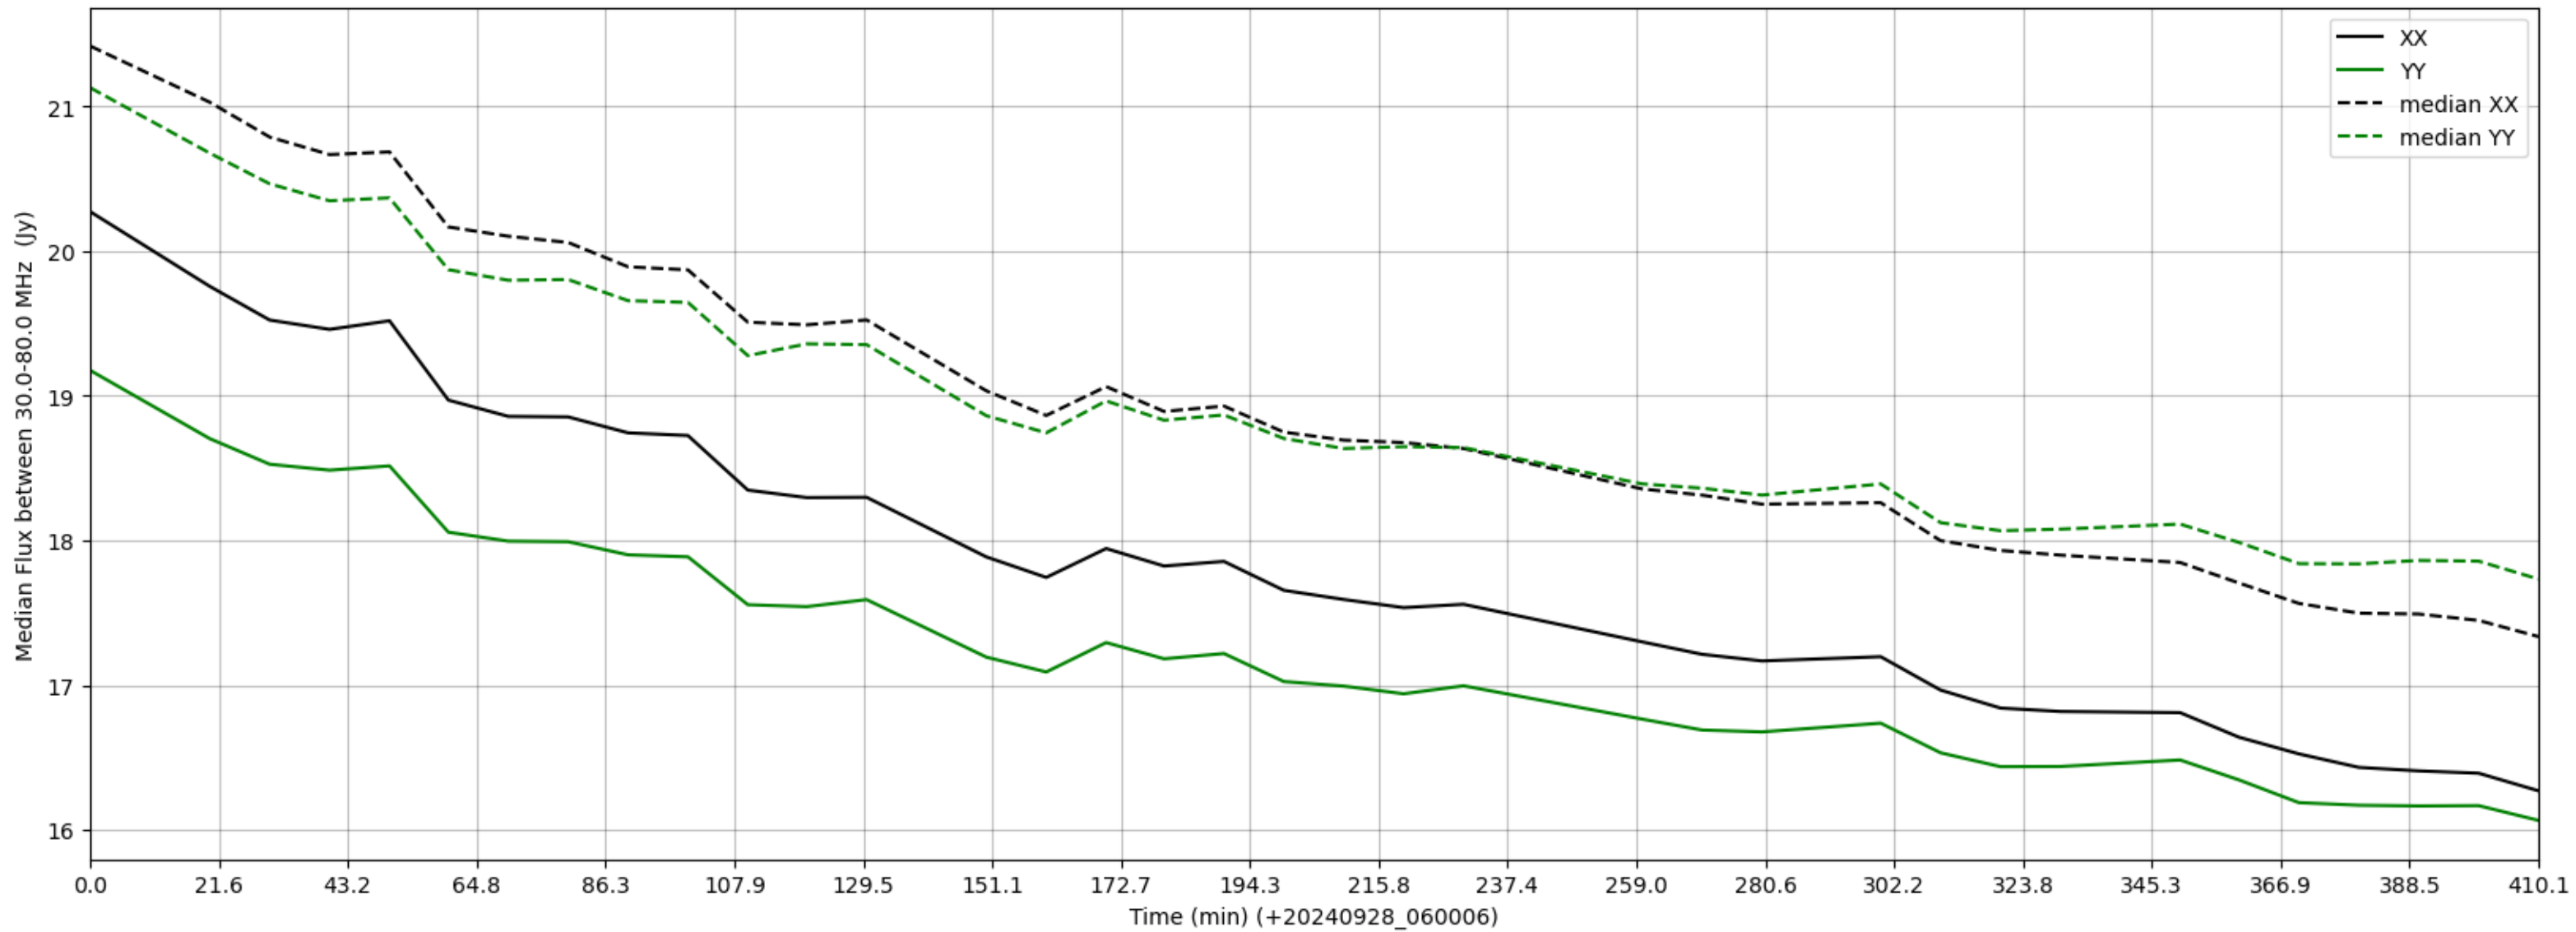

LWA204 - Correlator# 294 - XX FLAGS:Good - YY FLAGS:Good

LWA175 - Correlator# 293 - XX FLAGS:Good - YY FLAGS:Good