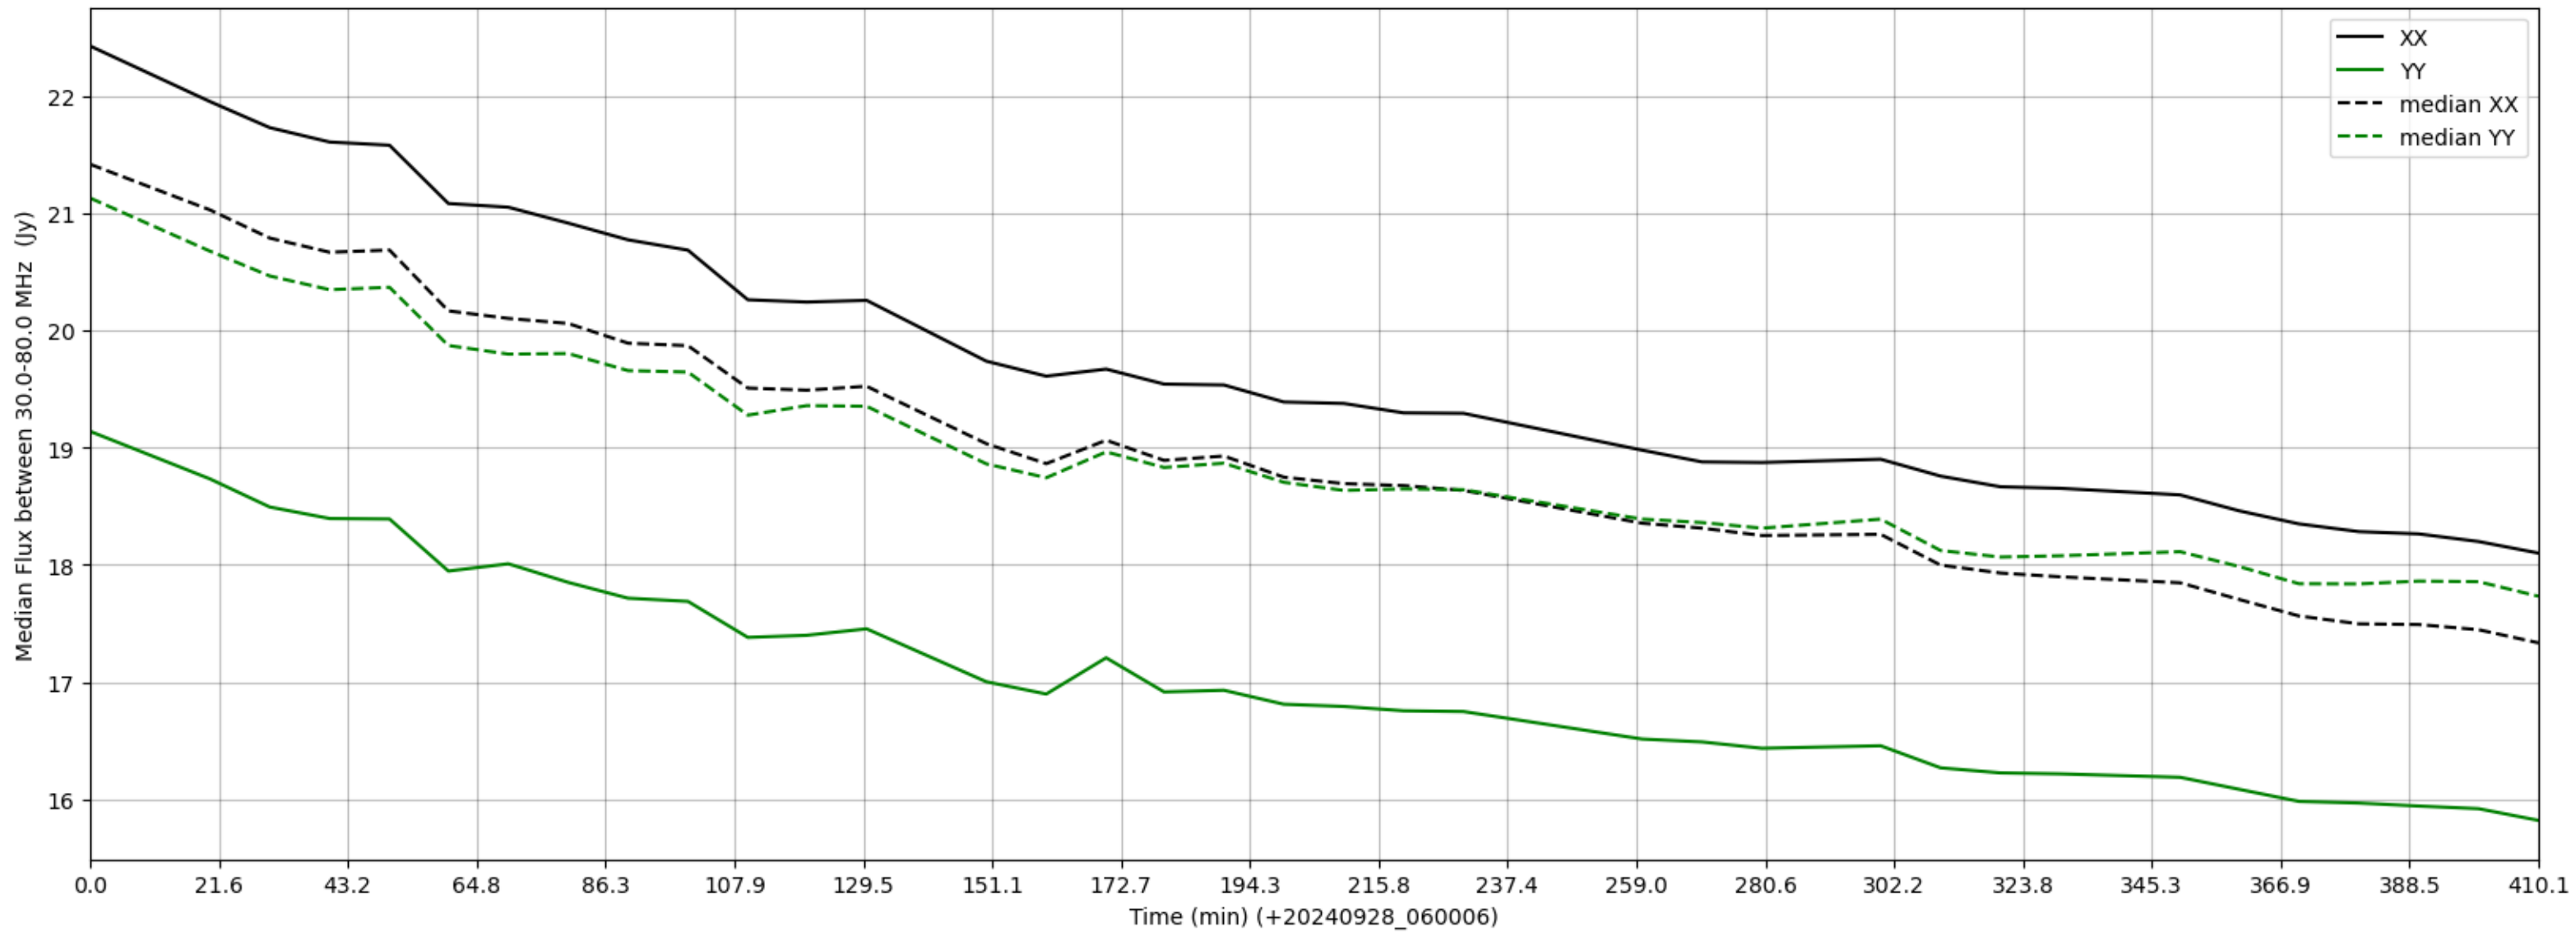

LWA182 - Correlator# 238 - XX FLAGS:Good - YY FLAGS:Good

LWA158 - Correlator# 237 - XX FLAGS:Good - YY FLAGS:Good