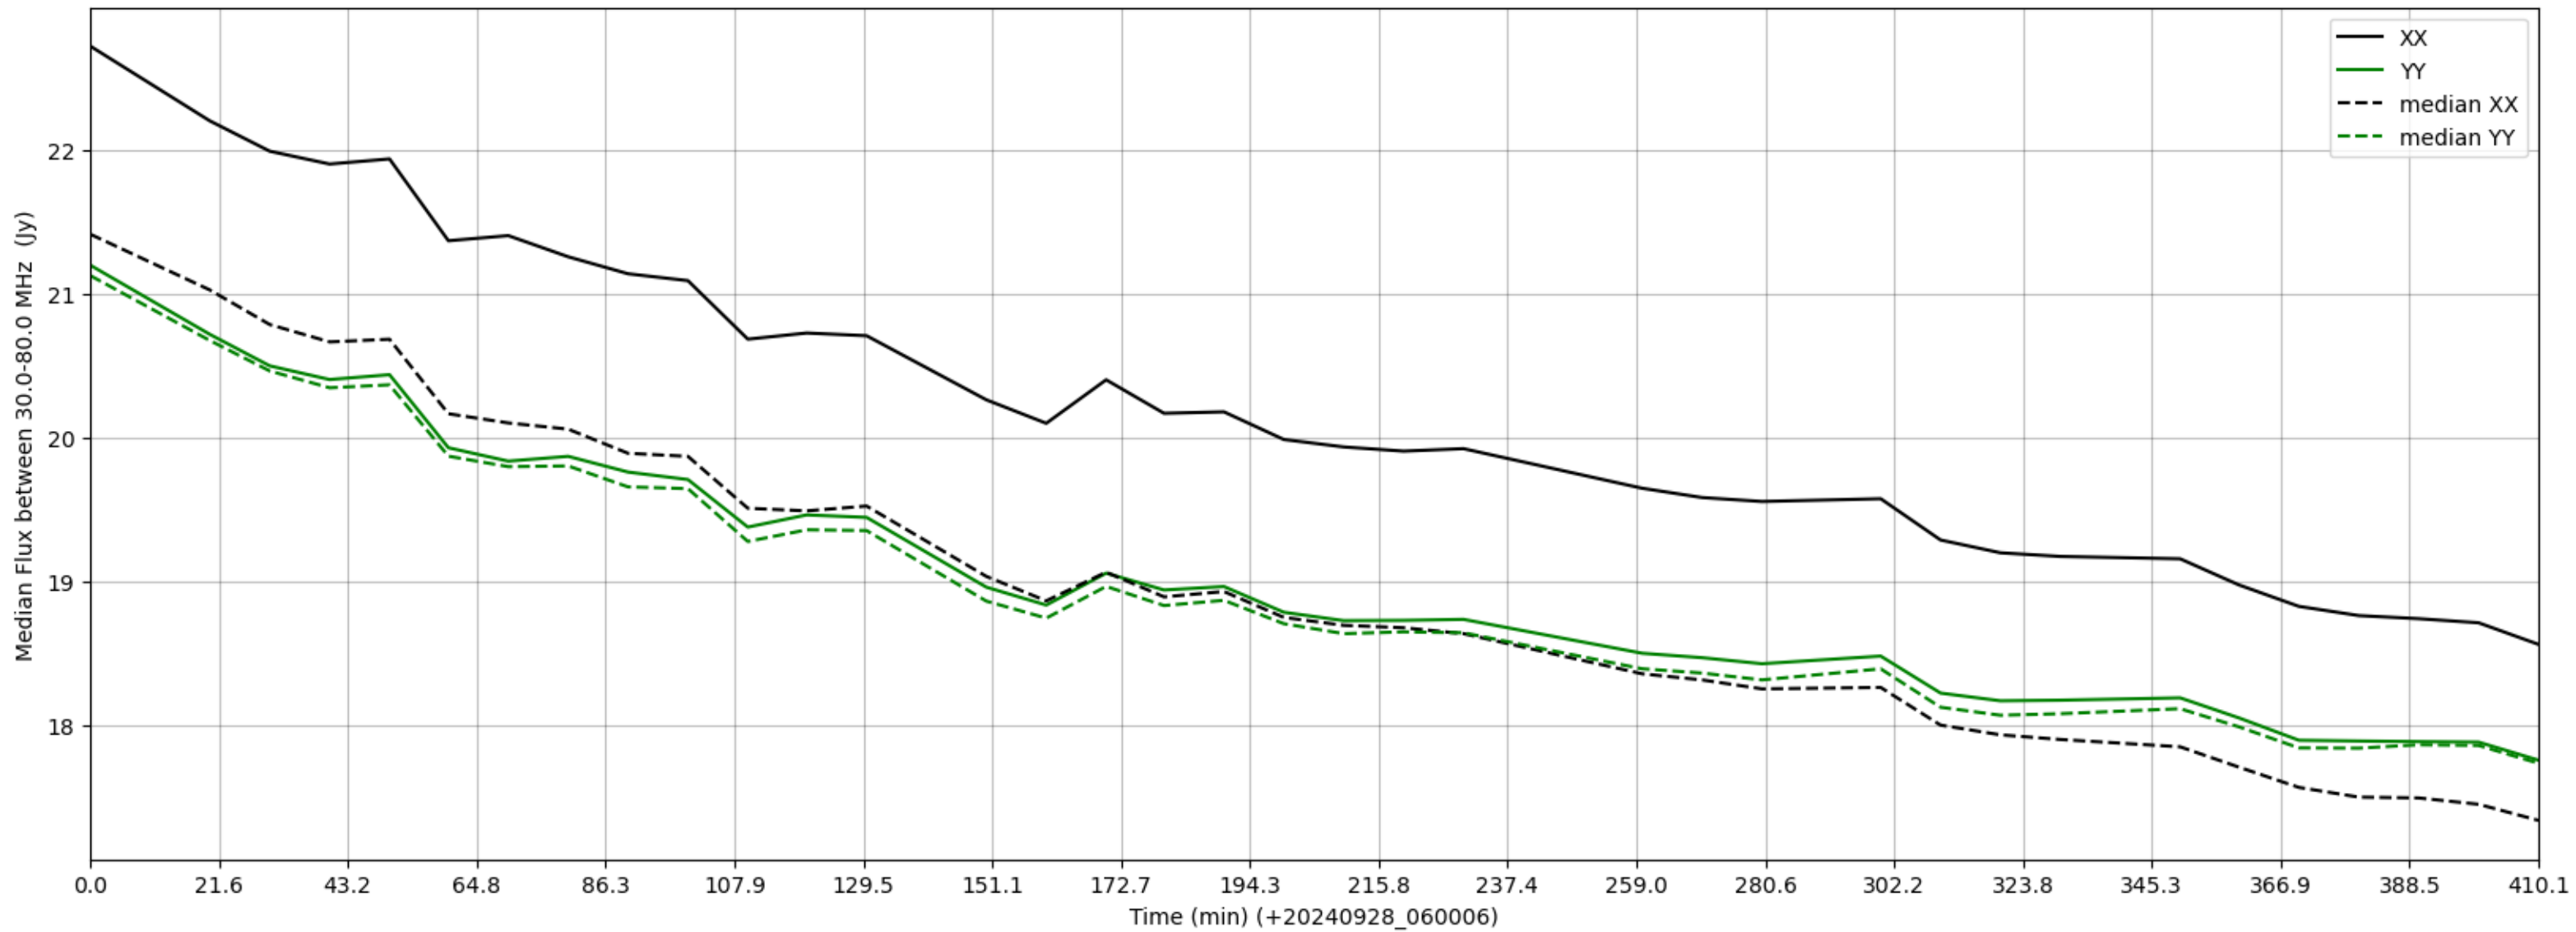

LWA226 - Correlator# 304 - XX FLAGS:Good - YY FLAGS:Good

LWA229 - Correlator# 305 - XX FLAGS:Good - YY FLAGS:Good

LWA233 - Correlator# 306 - XX FLAGS:Good - YY FLAGS:Good

LWA232 - Correlator# 307 - XX FLAGS:Good - YY FLAGS:Good