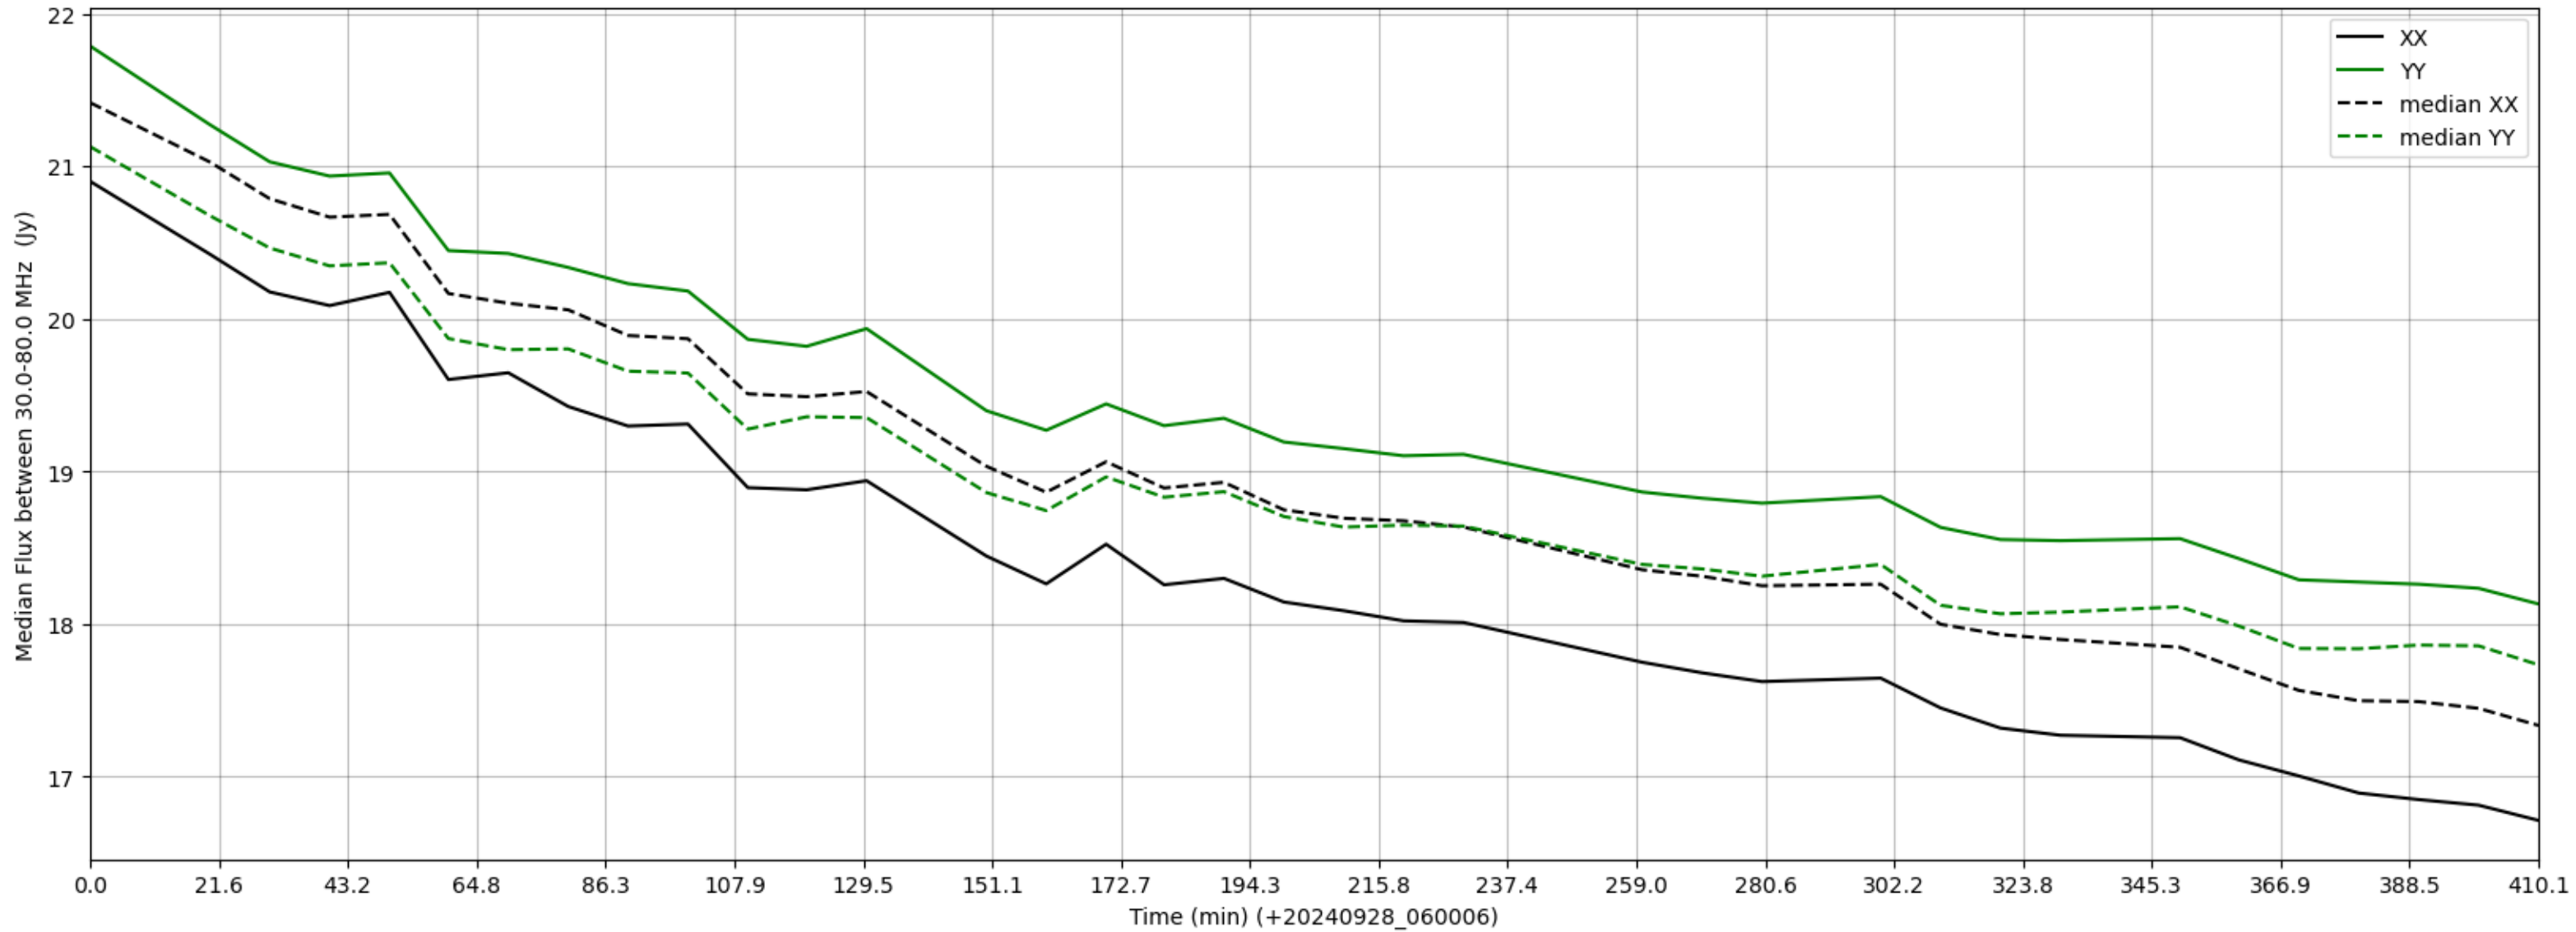

LWA025 - Correlator# 109 - XX FLAGS:Good - YY FLAGS:Good

LWA026 - Correlator# 108 - XX FLAGS:Good - YY FLAGS:Good