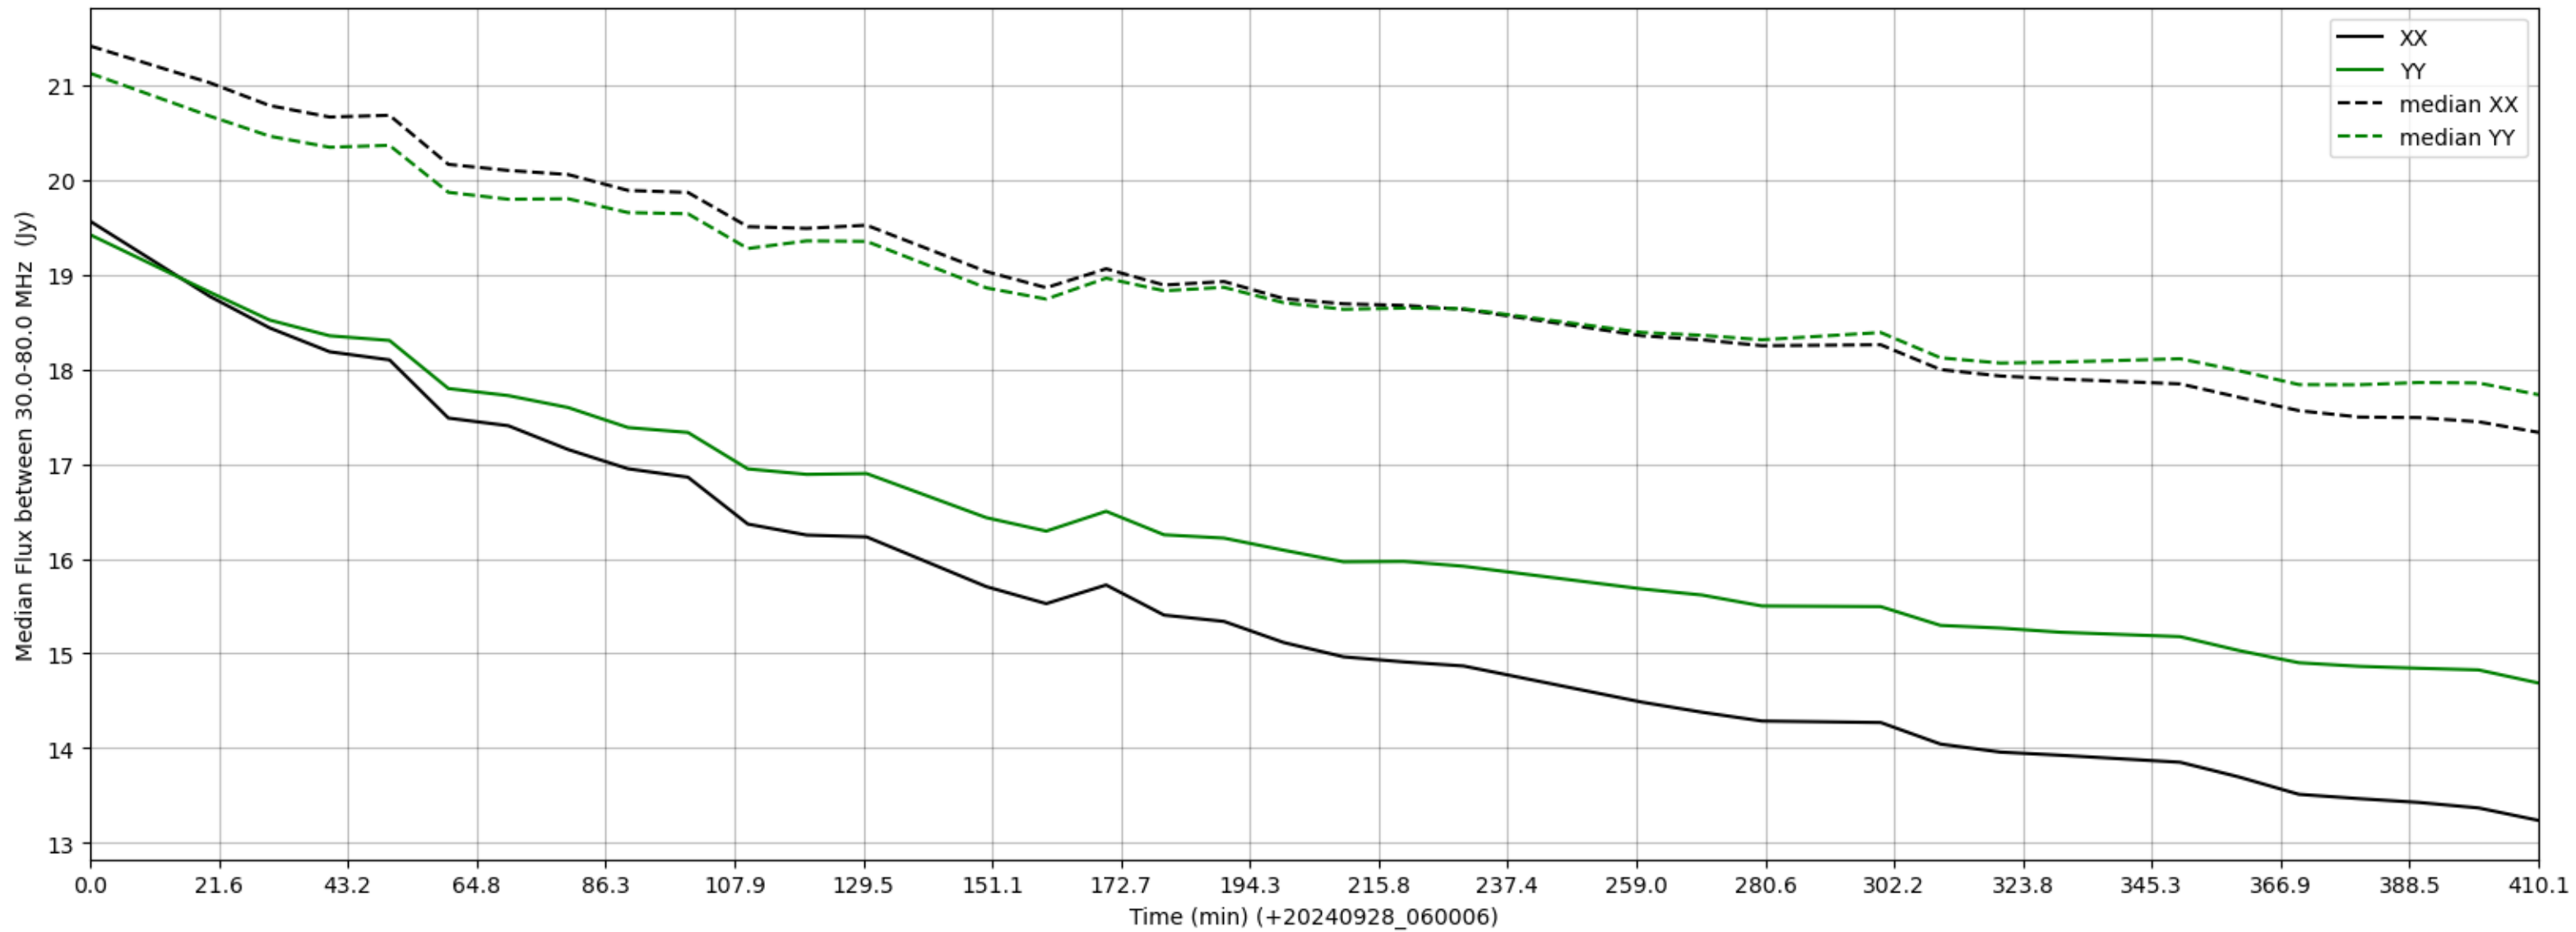

LWA323 - Correlator# 095 - XX FLAGS:Good - YY FLAGS:Good

LWA363 - Correlator# 094 - XX FLAGS:Good - YY FLAGS:Good