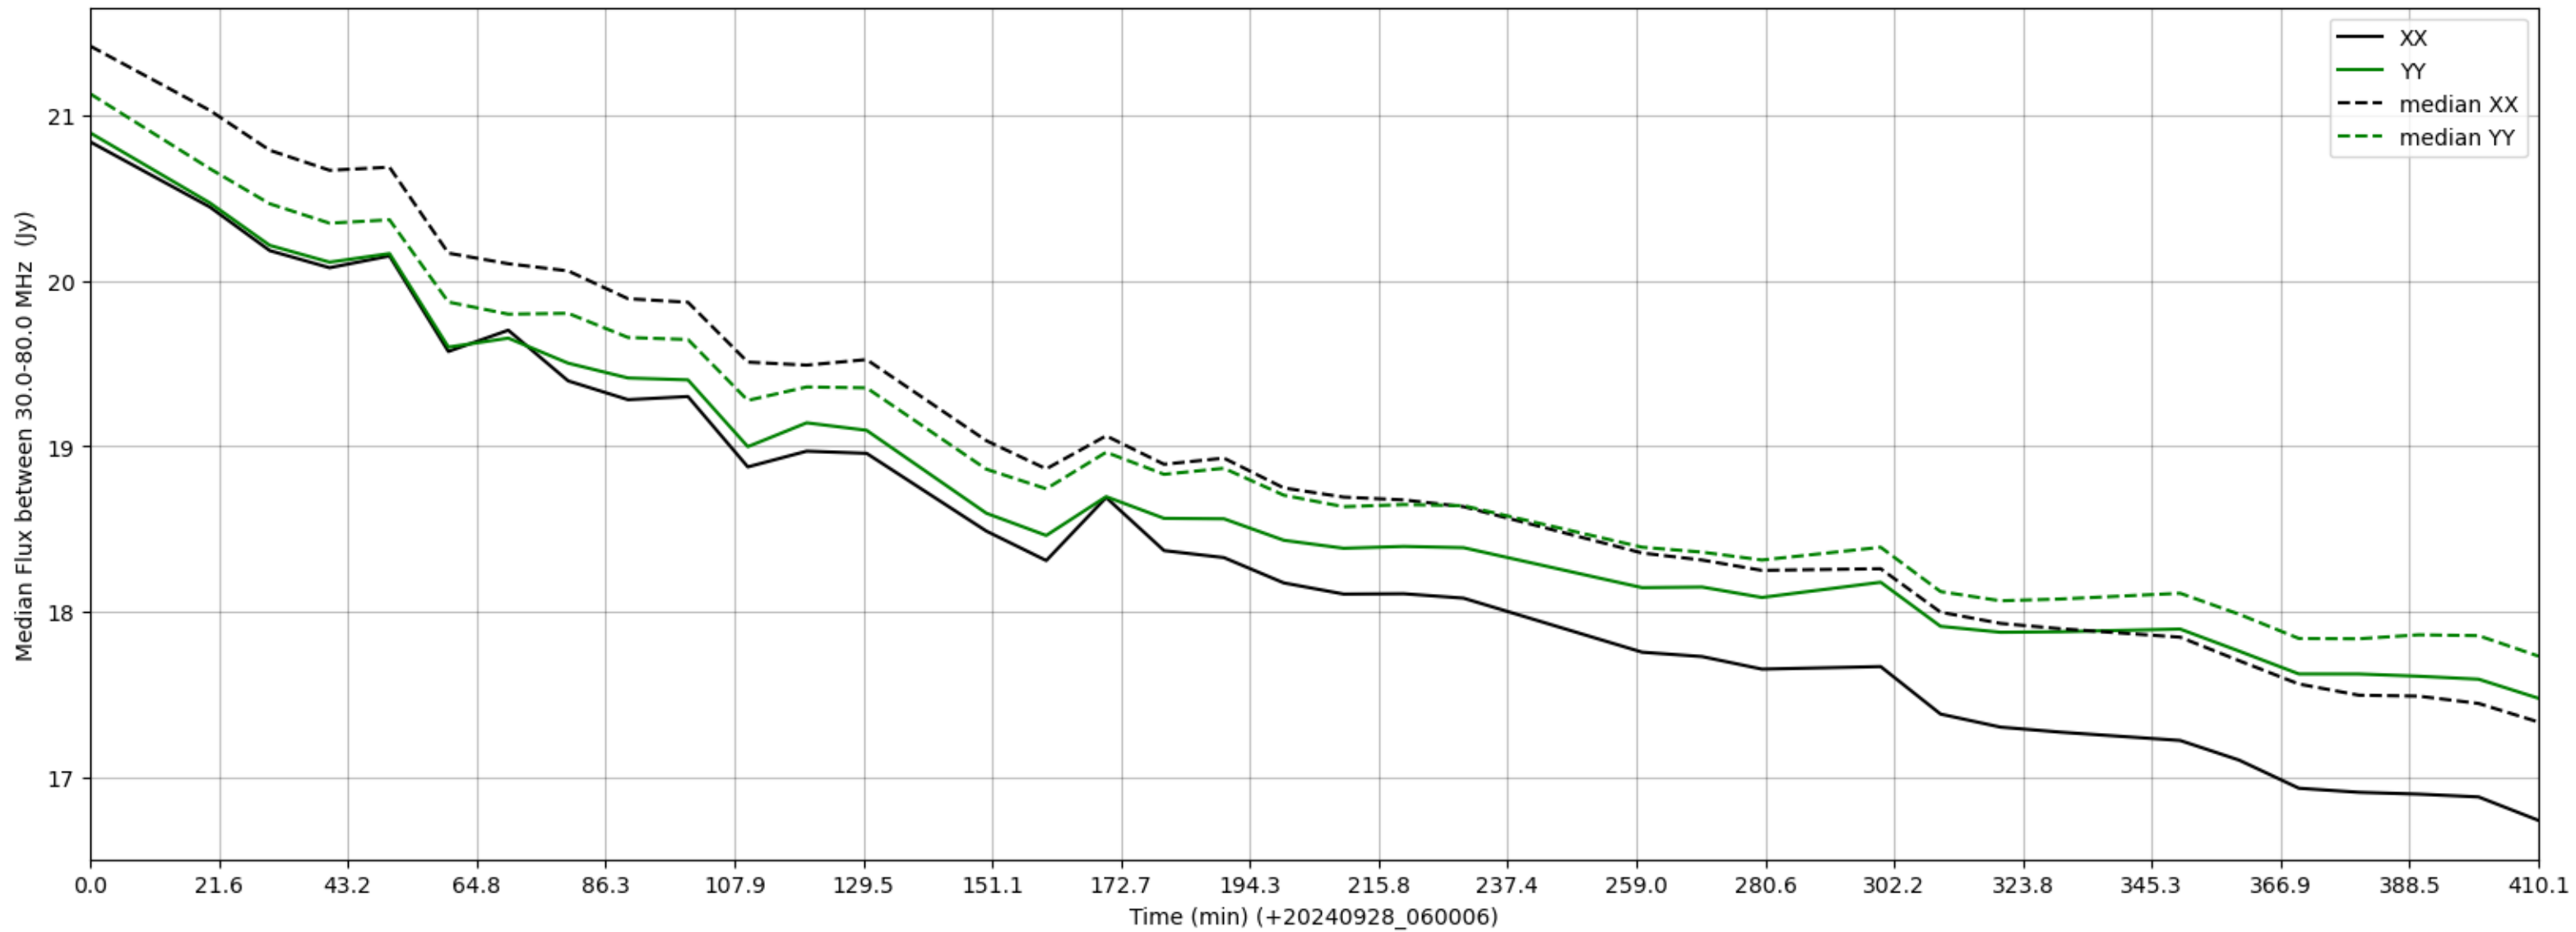

LWA101 - Correlator# 174 - XX FLAGS:Good - YY FLAGS:Good

LWA098 - Correlator# 173 - XX FLAGS:Good - YY FLAGS:Good