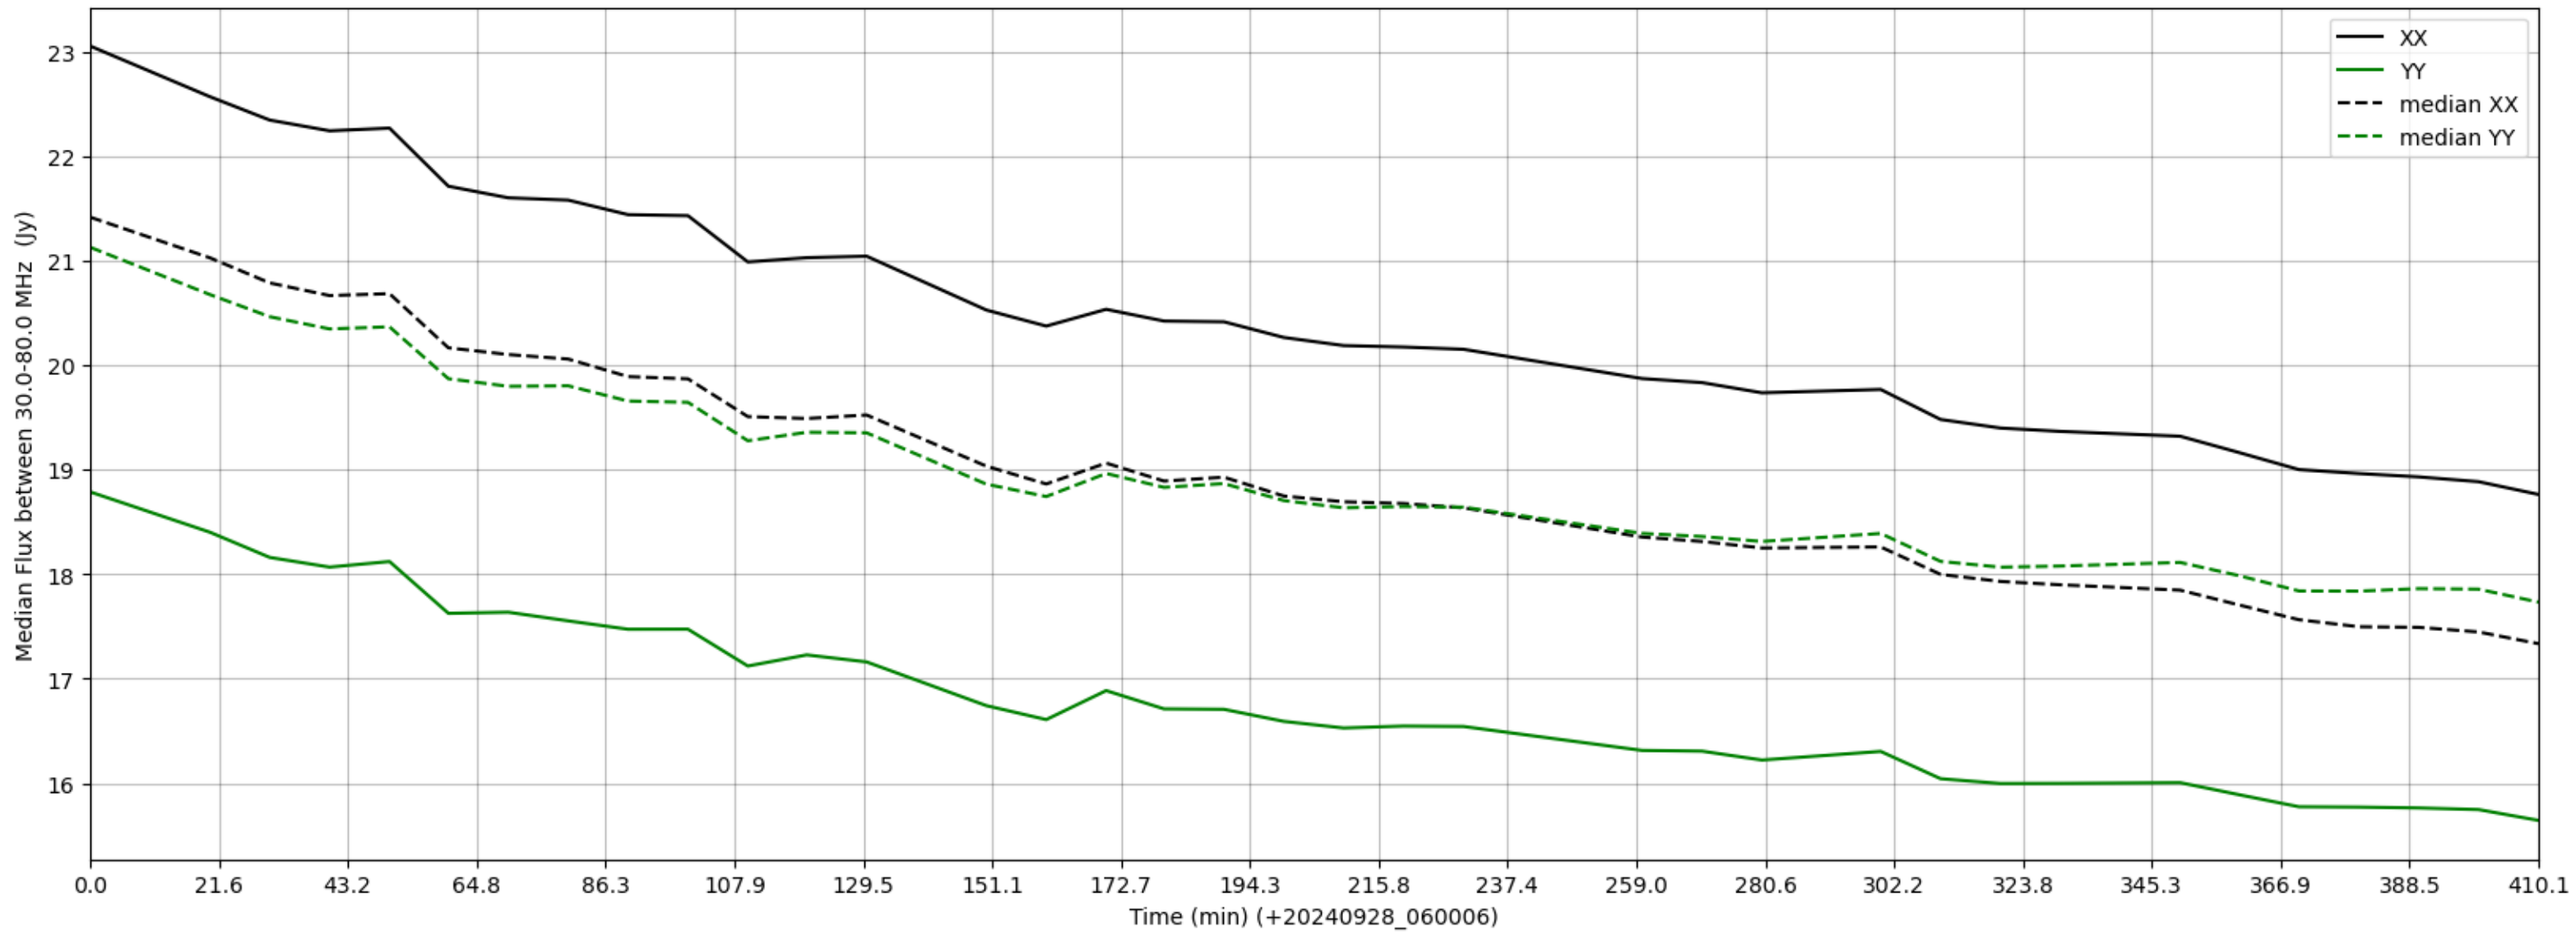

LWA206 - Correlator# 296 - XX FLAGS:Good - YY FLAGS:Good

LWA205 - Correlator# 297 - XX FLAGS:Good - YY FLAGS:Good

LWA208 - Correlator# 298 - XX FLAGS:Good - YY FLAGS:Good

LWA207 - Correlator# 299 - XX FLAGS:Good - YY FLAGS:Good