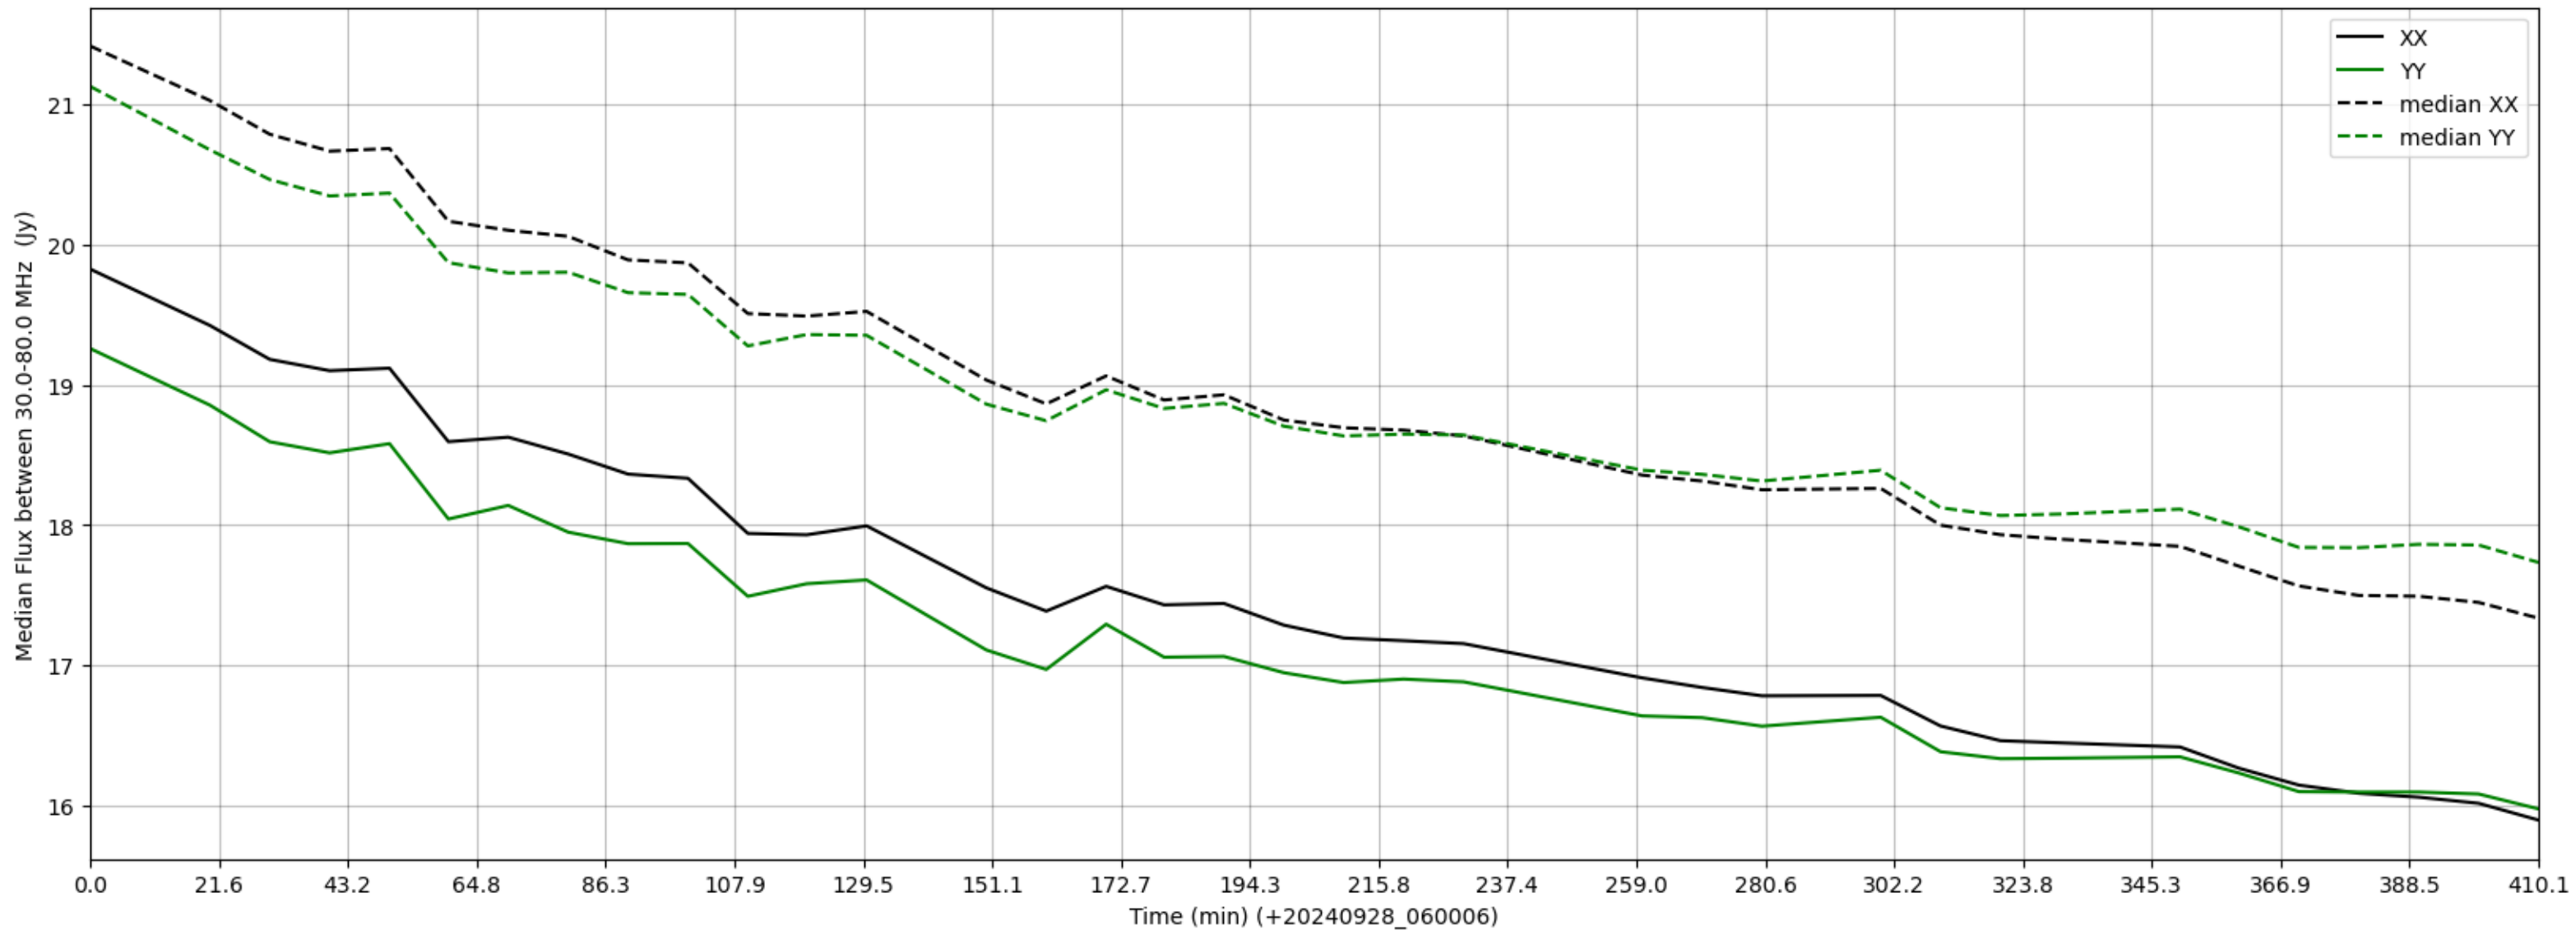

LWA012 - Correlator# 074 - XX FLAGS:Good - YY FLAGS:Good

LWA010 - Correlator# 073 - XX FLAGS:Good - YY FLAGS:Good