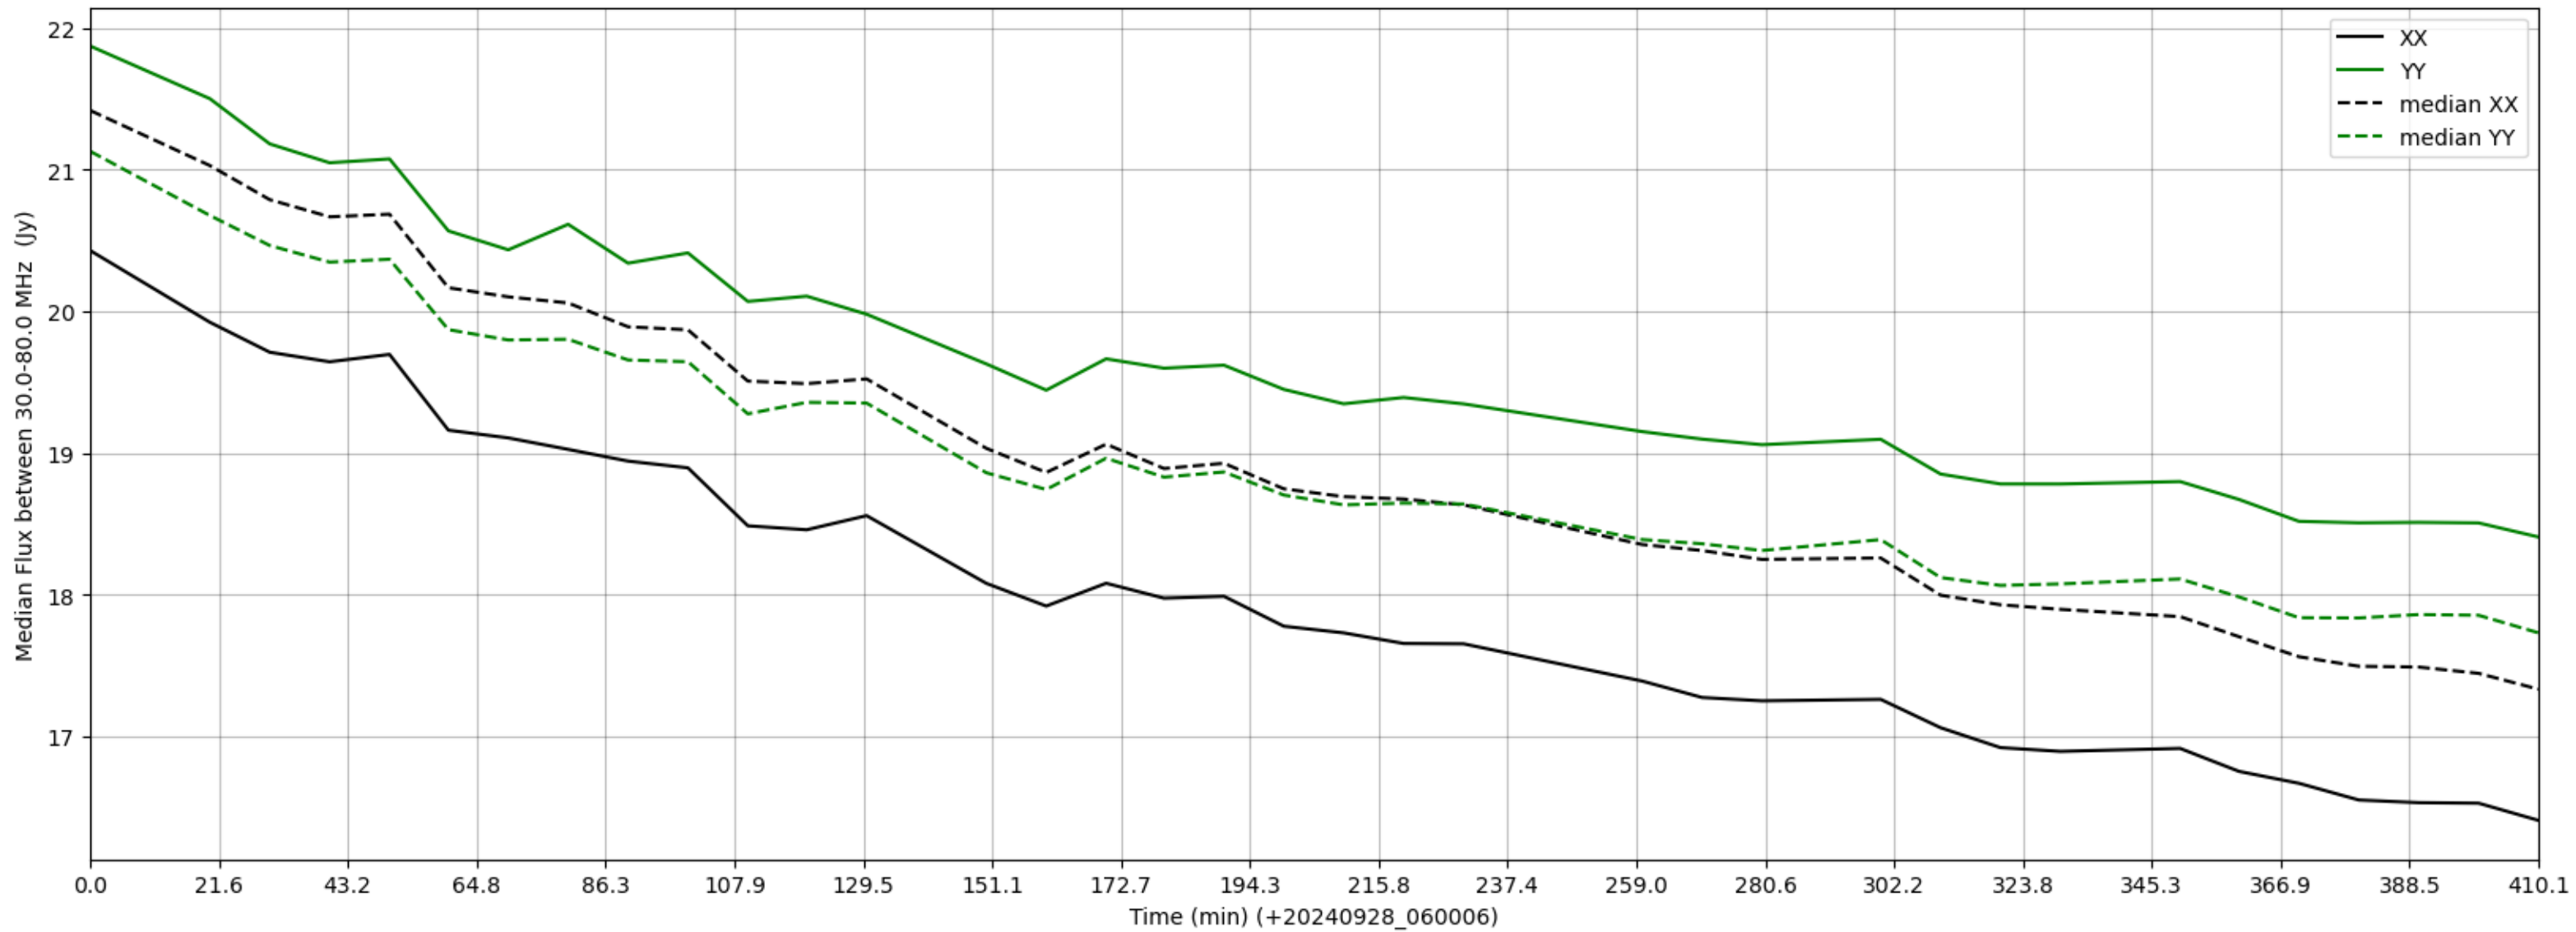

LWA247 - Correlator# 321 - XX FLAGS:Good - YY FLAGS:Good

LWA177 - Correlator# 320 - XX FLAGS:Good - YY FLAGS:Good