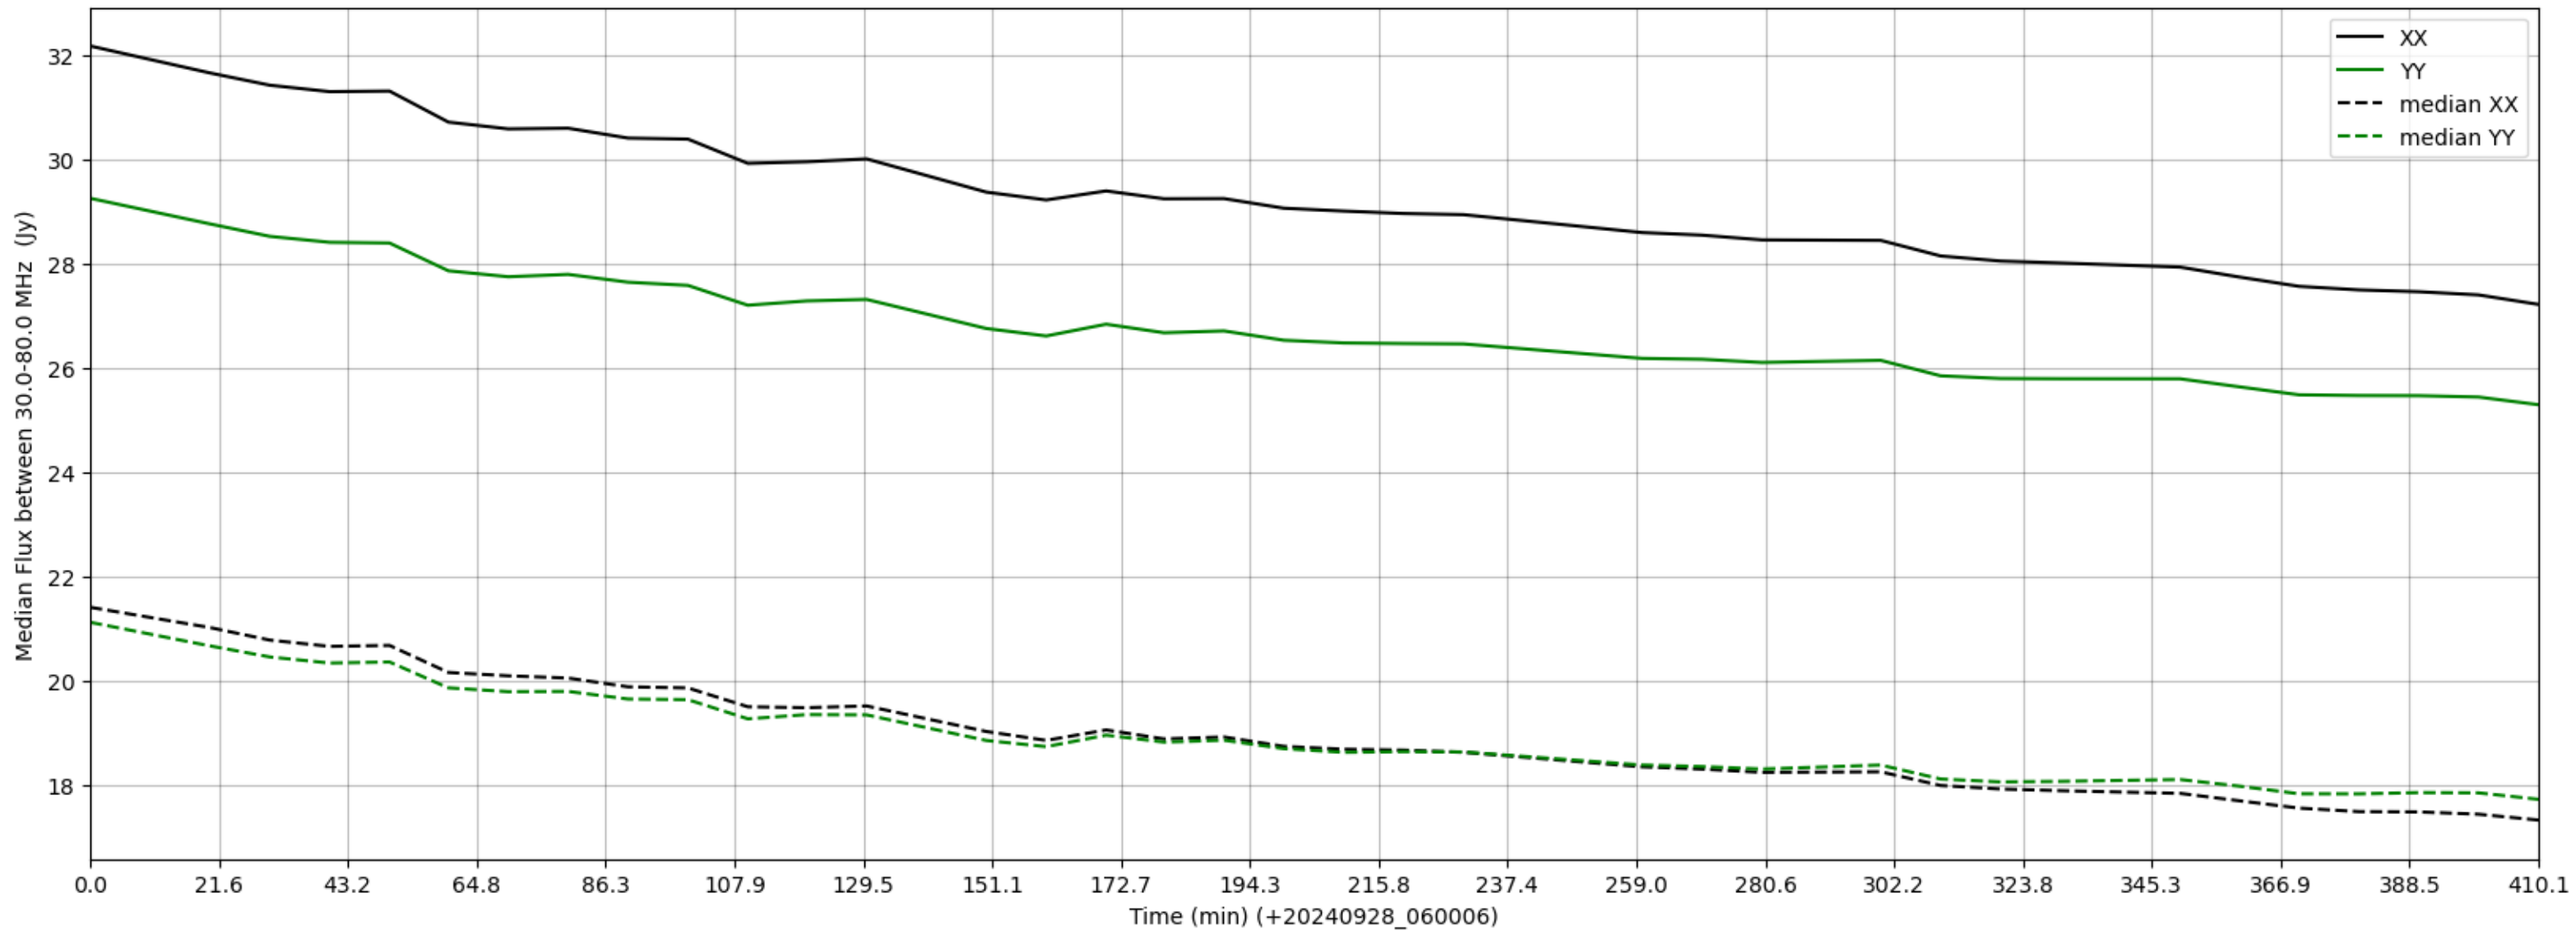

LWA355 - Correlator# 222 - XX FLAGS:Good - YY FLAGS:Good

LWA178 - Correlator# 221 - XX FLAGS:Good - YY FLAGS:Good