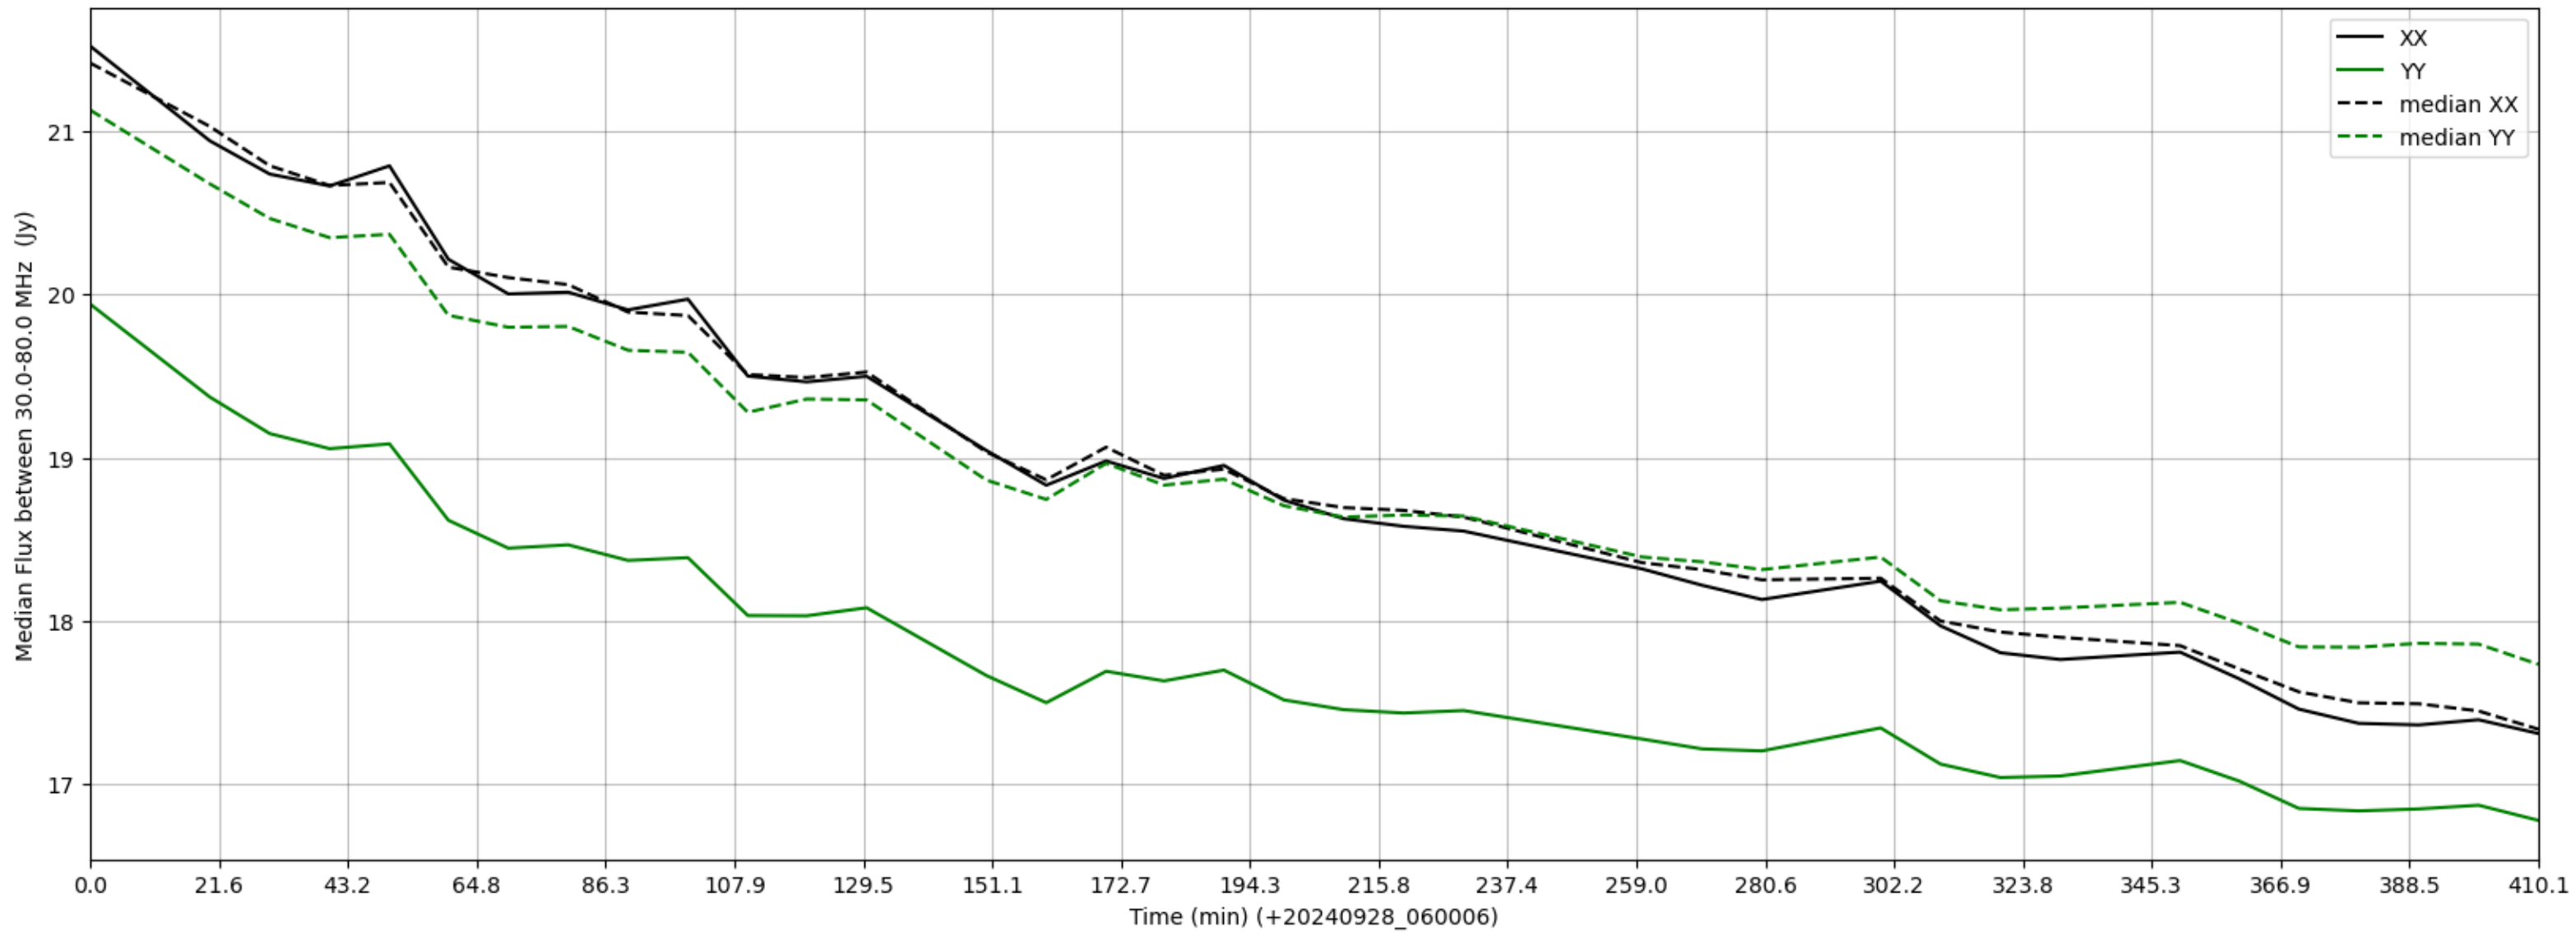

LWA207 - Correlator# 299 - XX FLAGS:Good - YY FLAGS:Good

LWA208 - Correlator# 298 - XX FLAGS:Good - YY FLAGS:Good