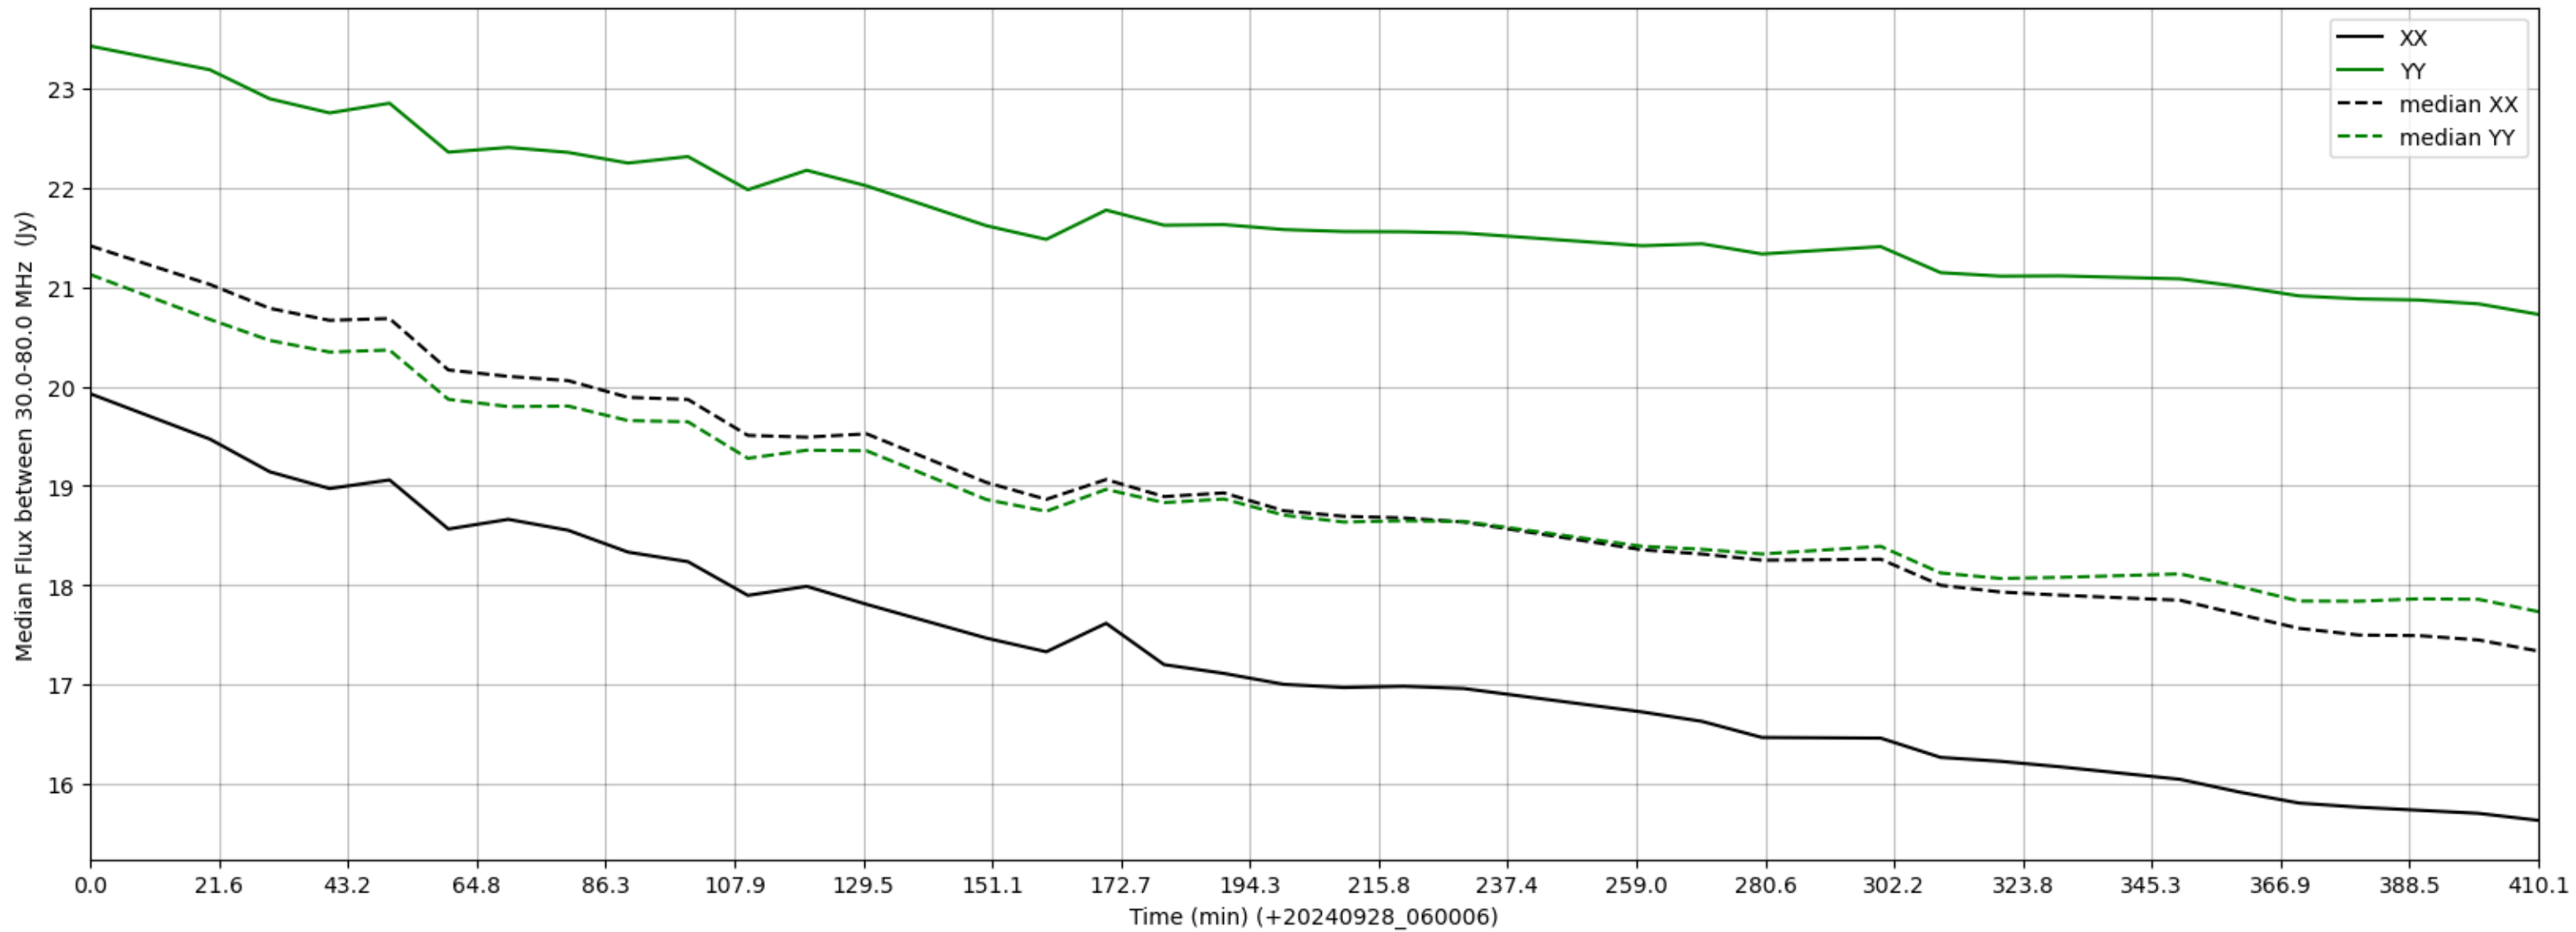

LWA342 - Correlator# 317 - XX FLAGS:Good - YY FLAGS:Good

LWA346 - Correlator# 316 - XX FLAGS:Good - YY FLAGS:Good