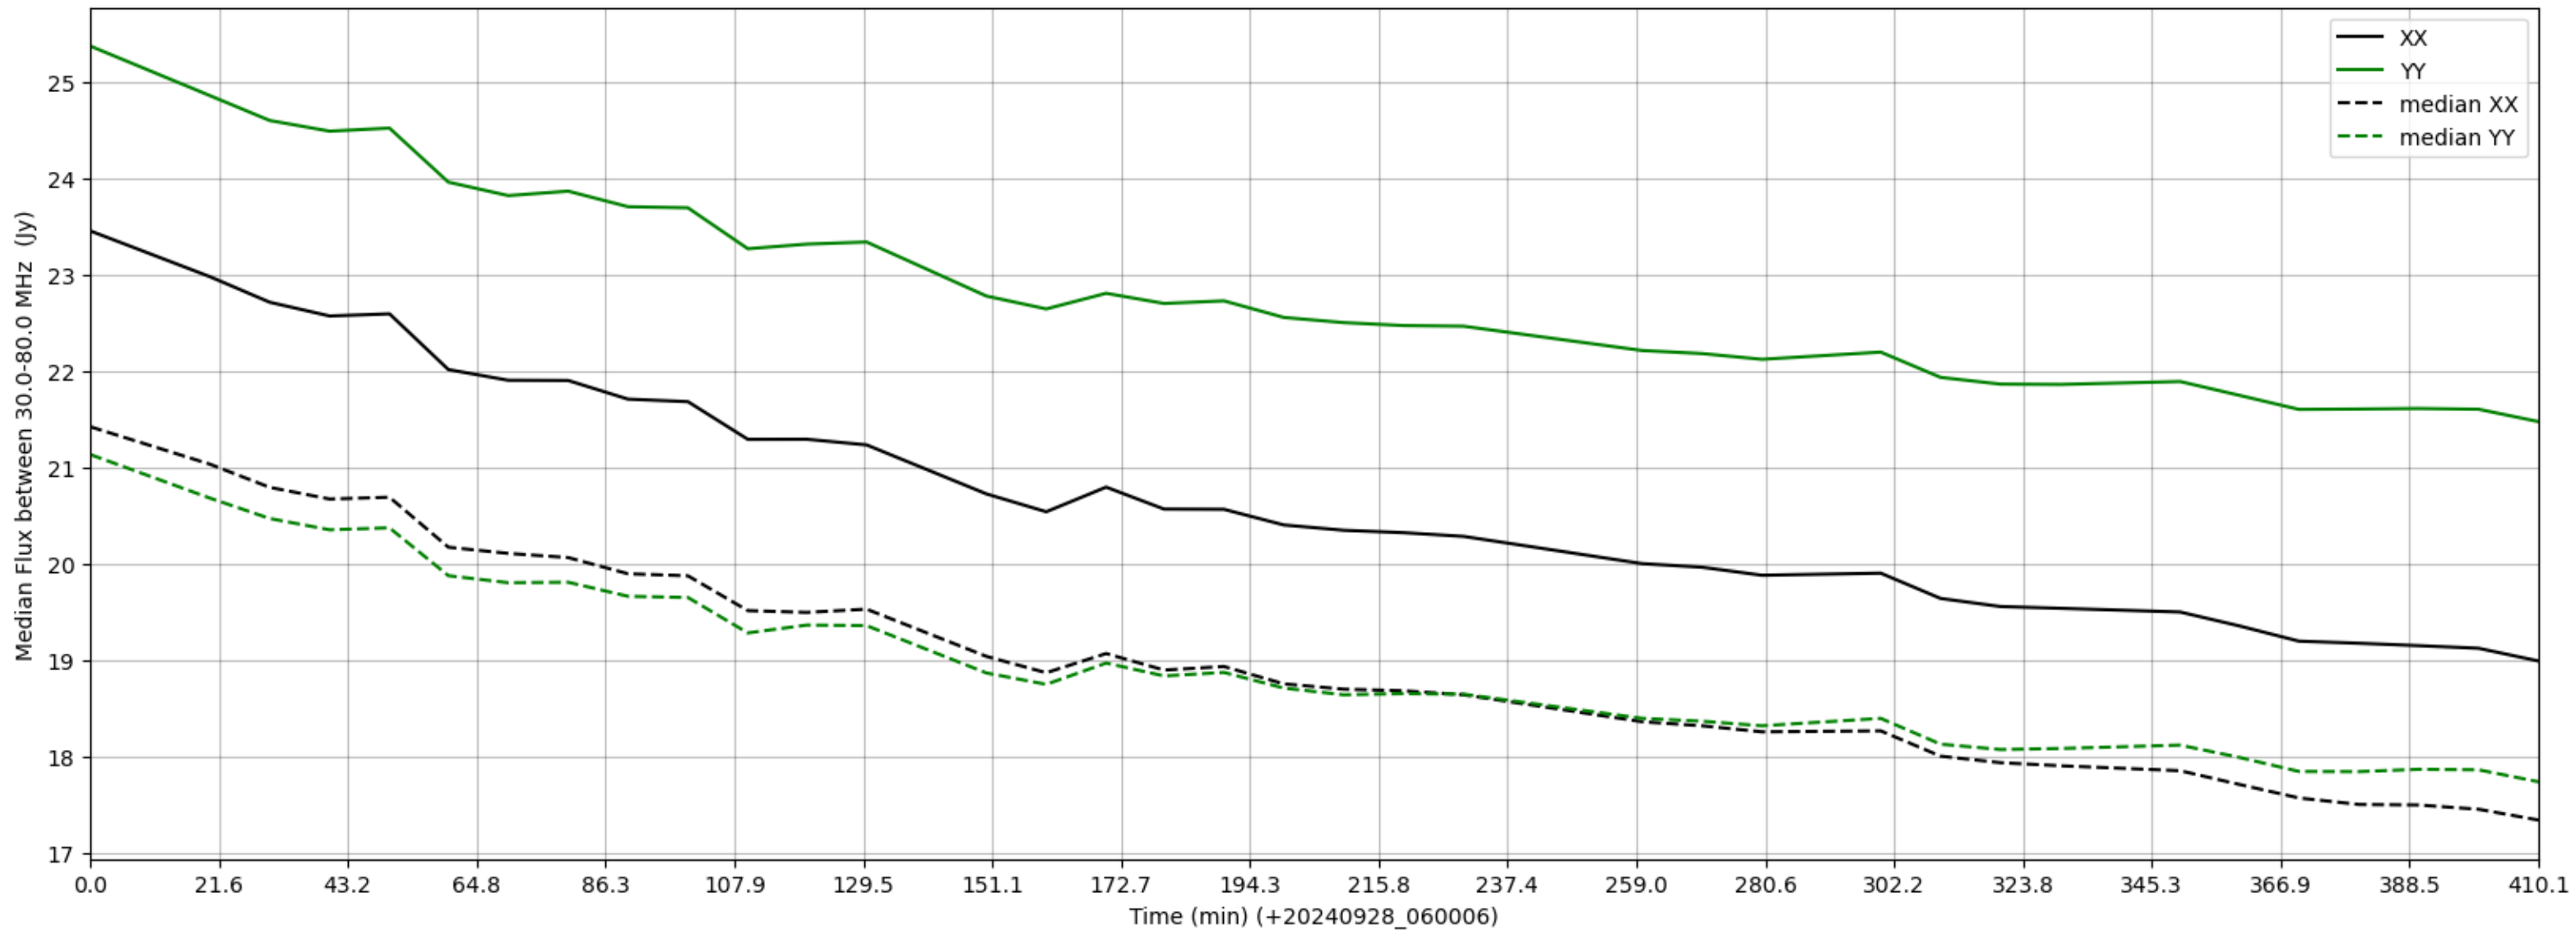

LWA151 - Correlator# 218 - XX FLAGS:Good - YY FLAGS:Good

LWA148 - Correlator# 217 - XX FLAGS:Good - YY FLAGS:Good