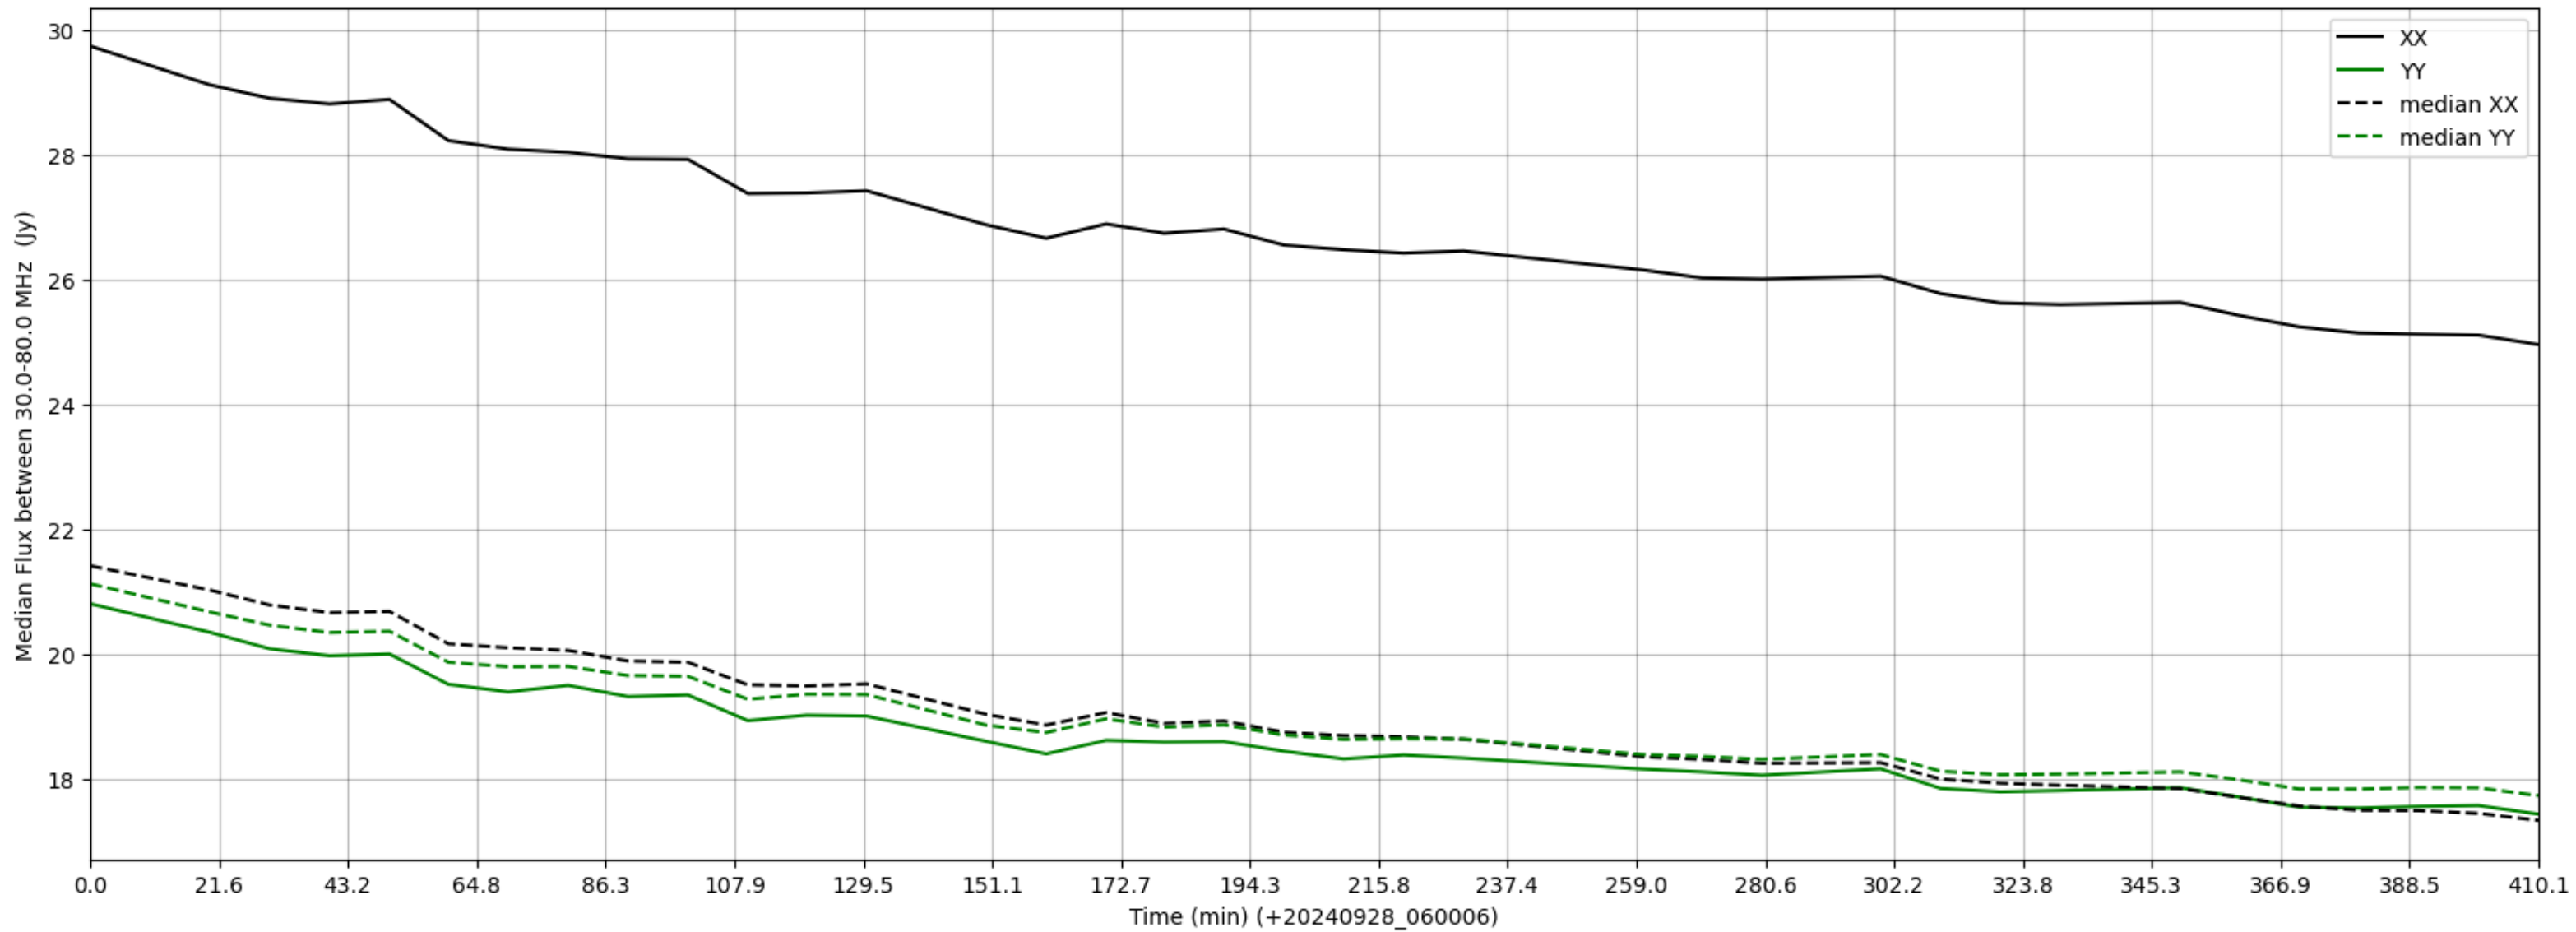

LWA280 - Correlator# 041 - XX FLAGS:Good - YY FLAGS:Good

LWA283 - Correlator# 040 - XX FLAGS:Good - YY FLAGS:Good