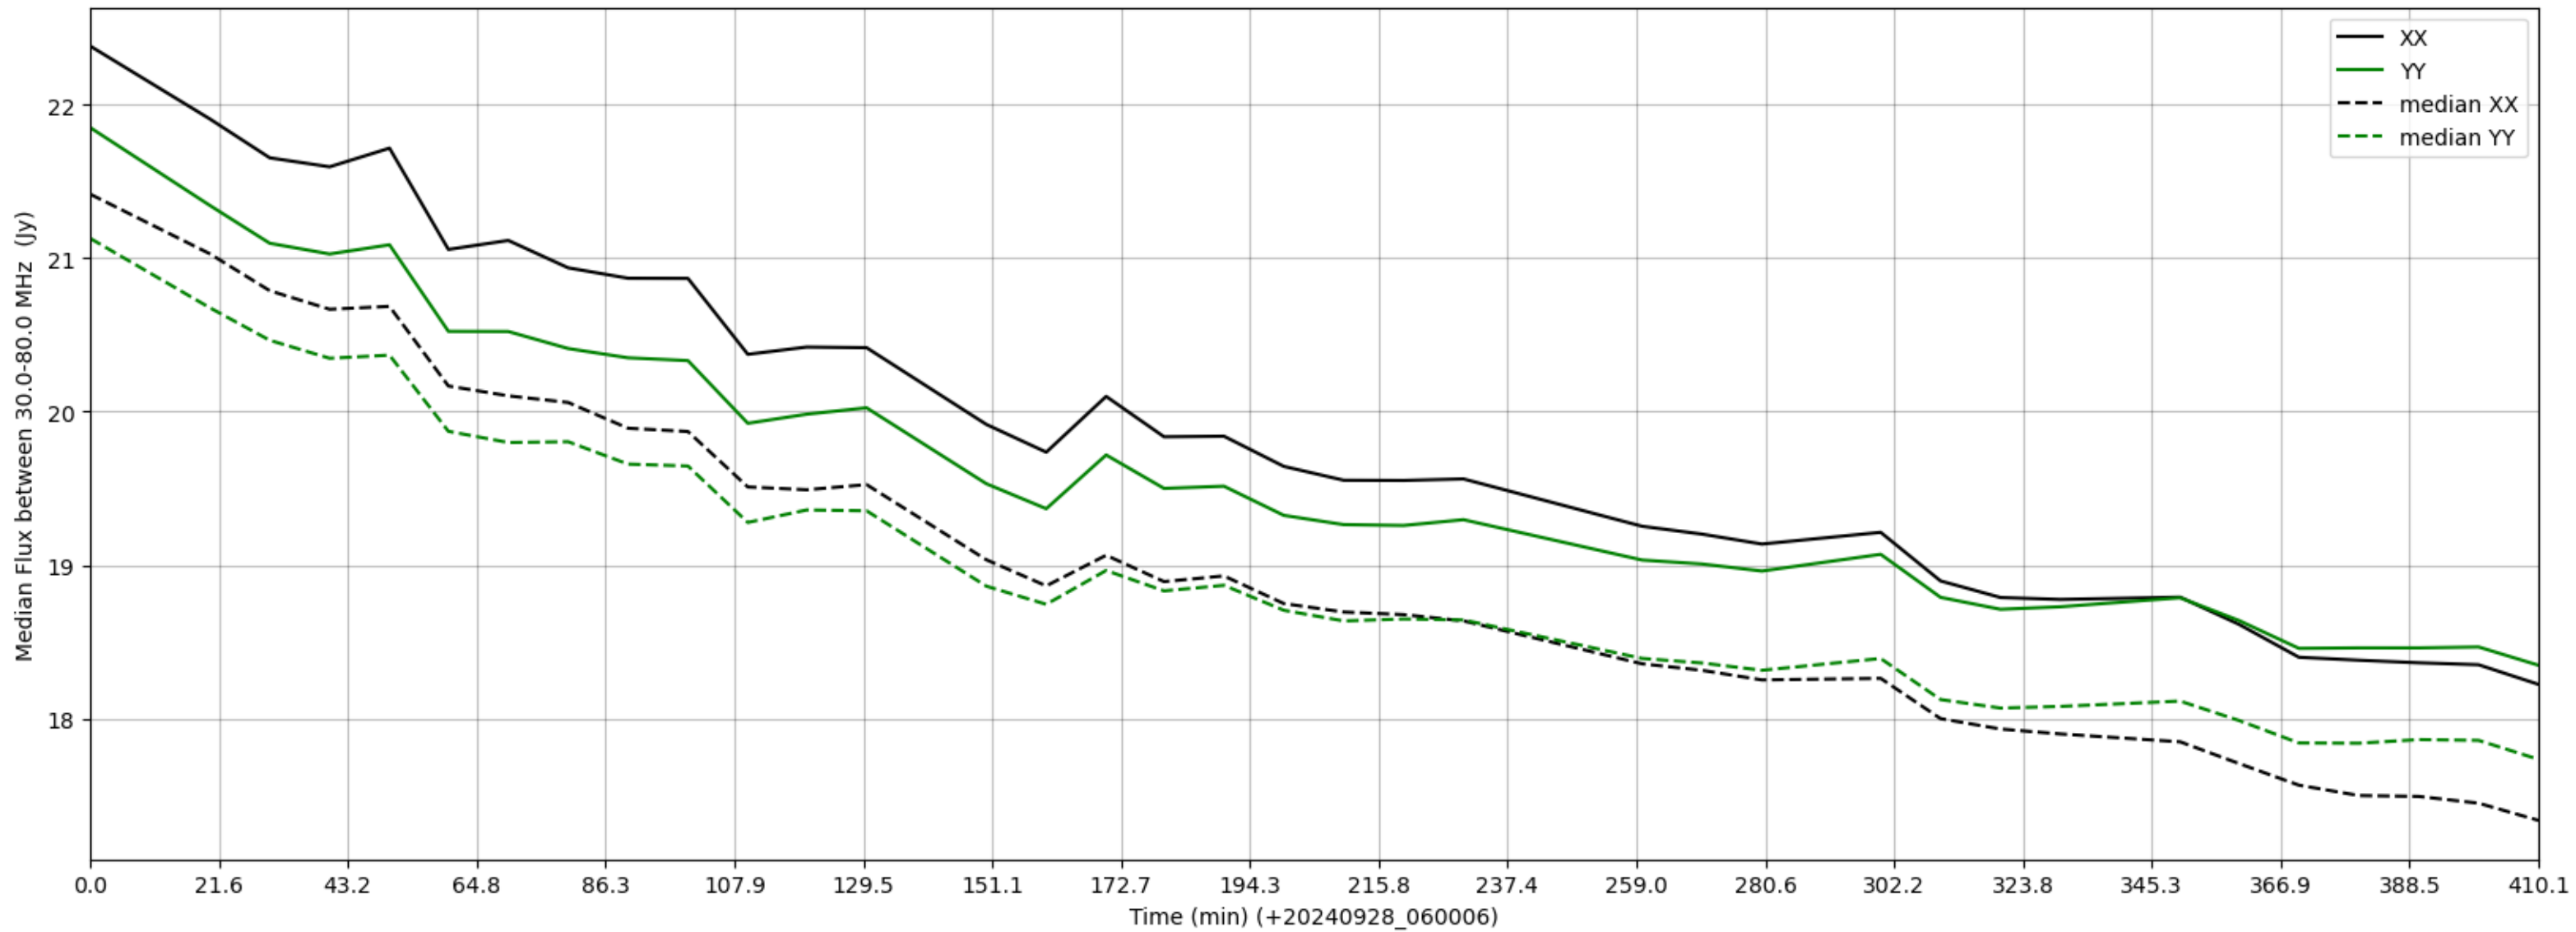

LWA201 - Correlator# 279 - XX FLAGS:Good - YY FLAGS:Good

LWA202 - Correlator# 278 - XX FLAGS:Good - YY FLAGS:Good