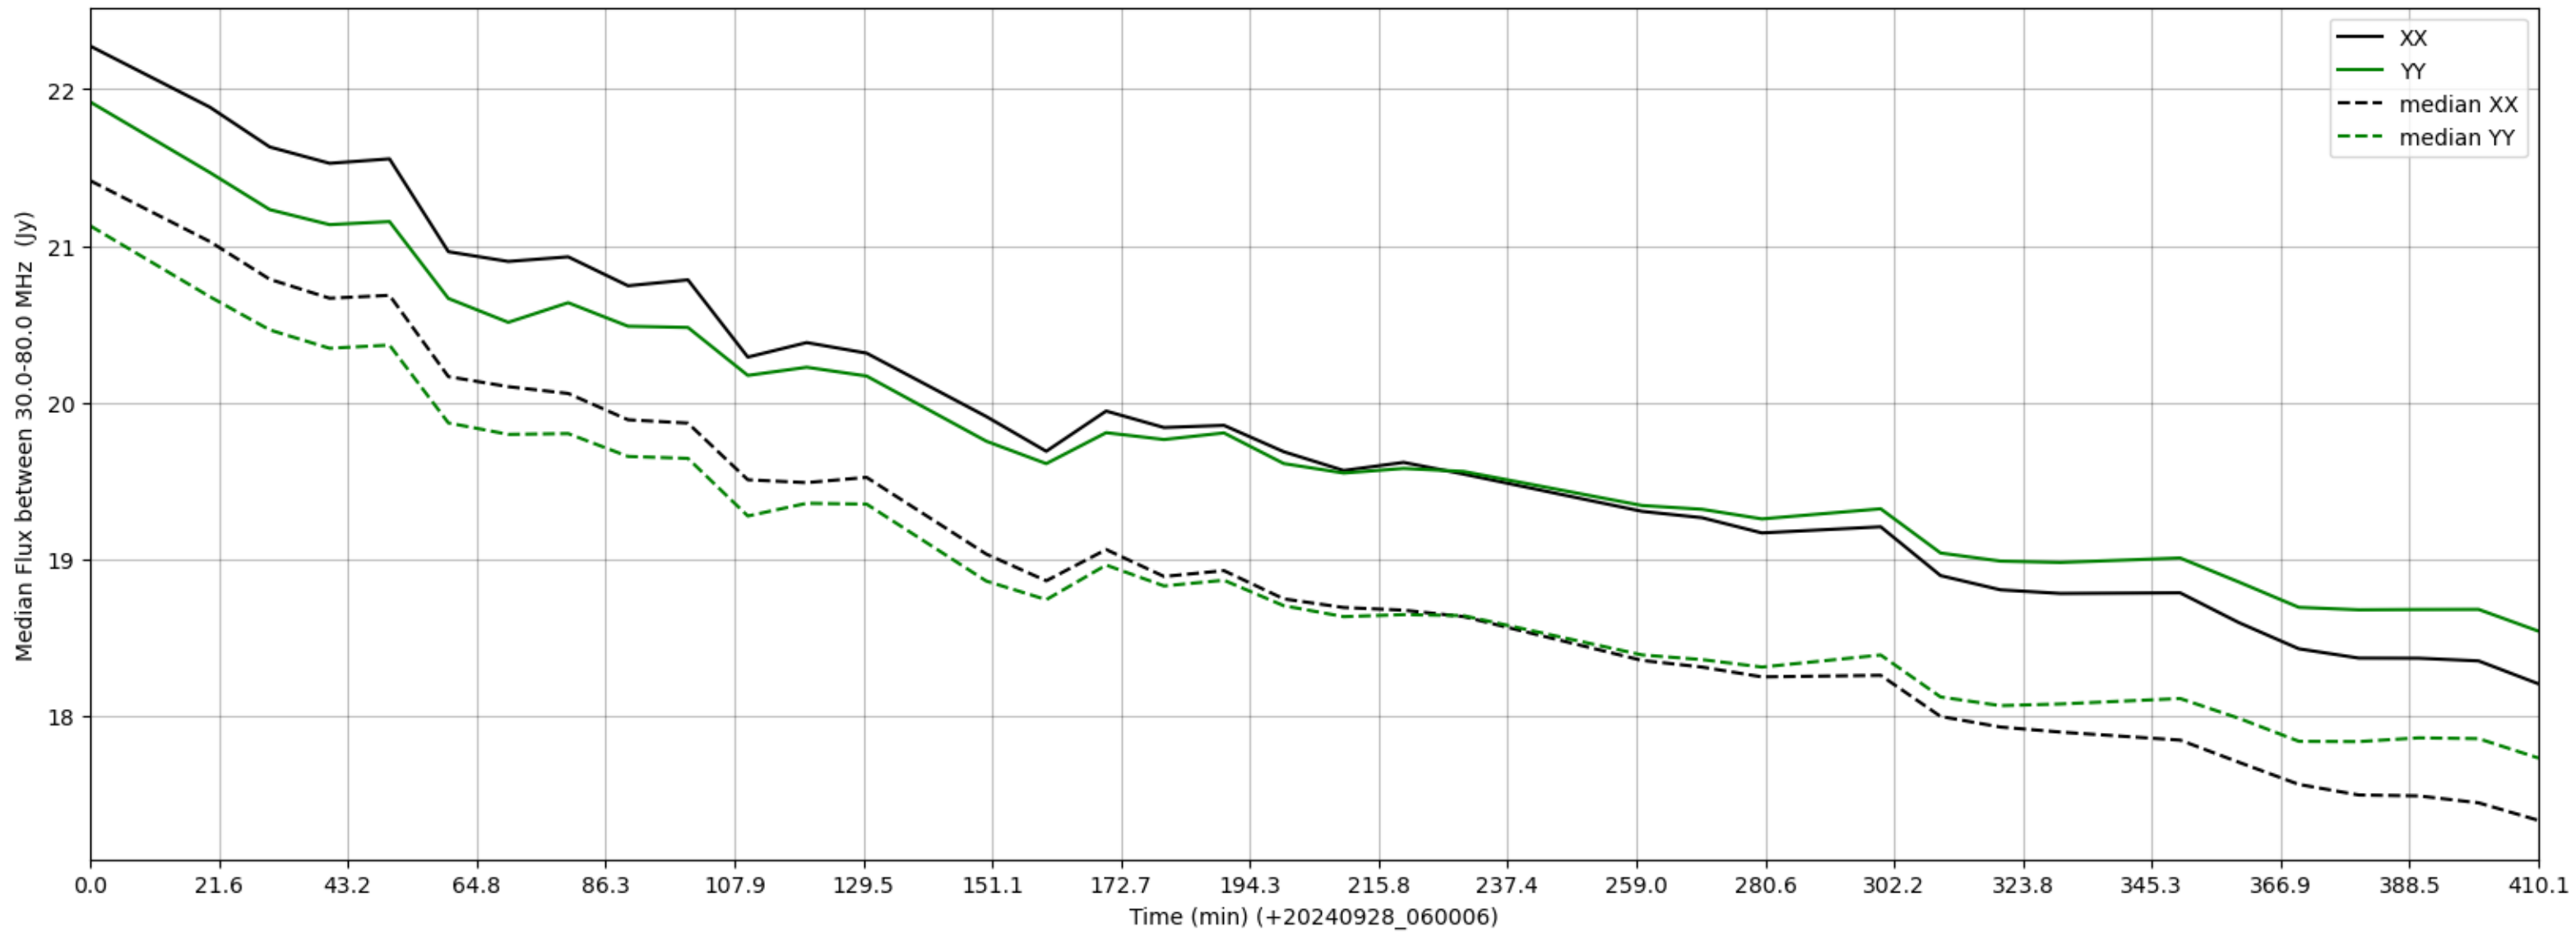

LWA235 - Correlator# 309 - XX FLAGS:LowFlux - YY FLAGS:Good

LWA236 - Correlator# 308 - XX FLAGS:Good - YY FLAGS:Good