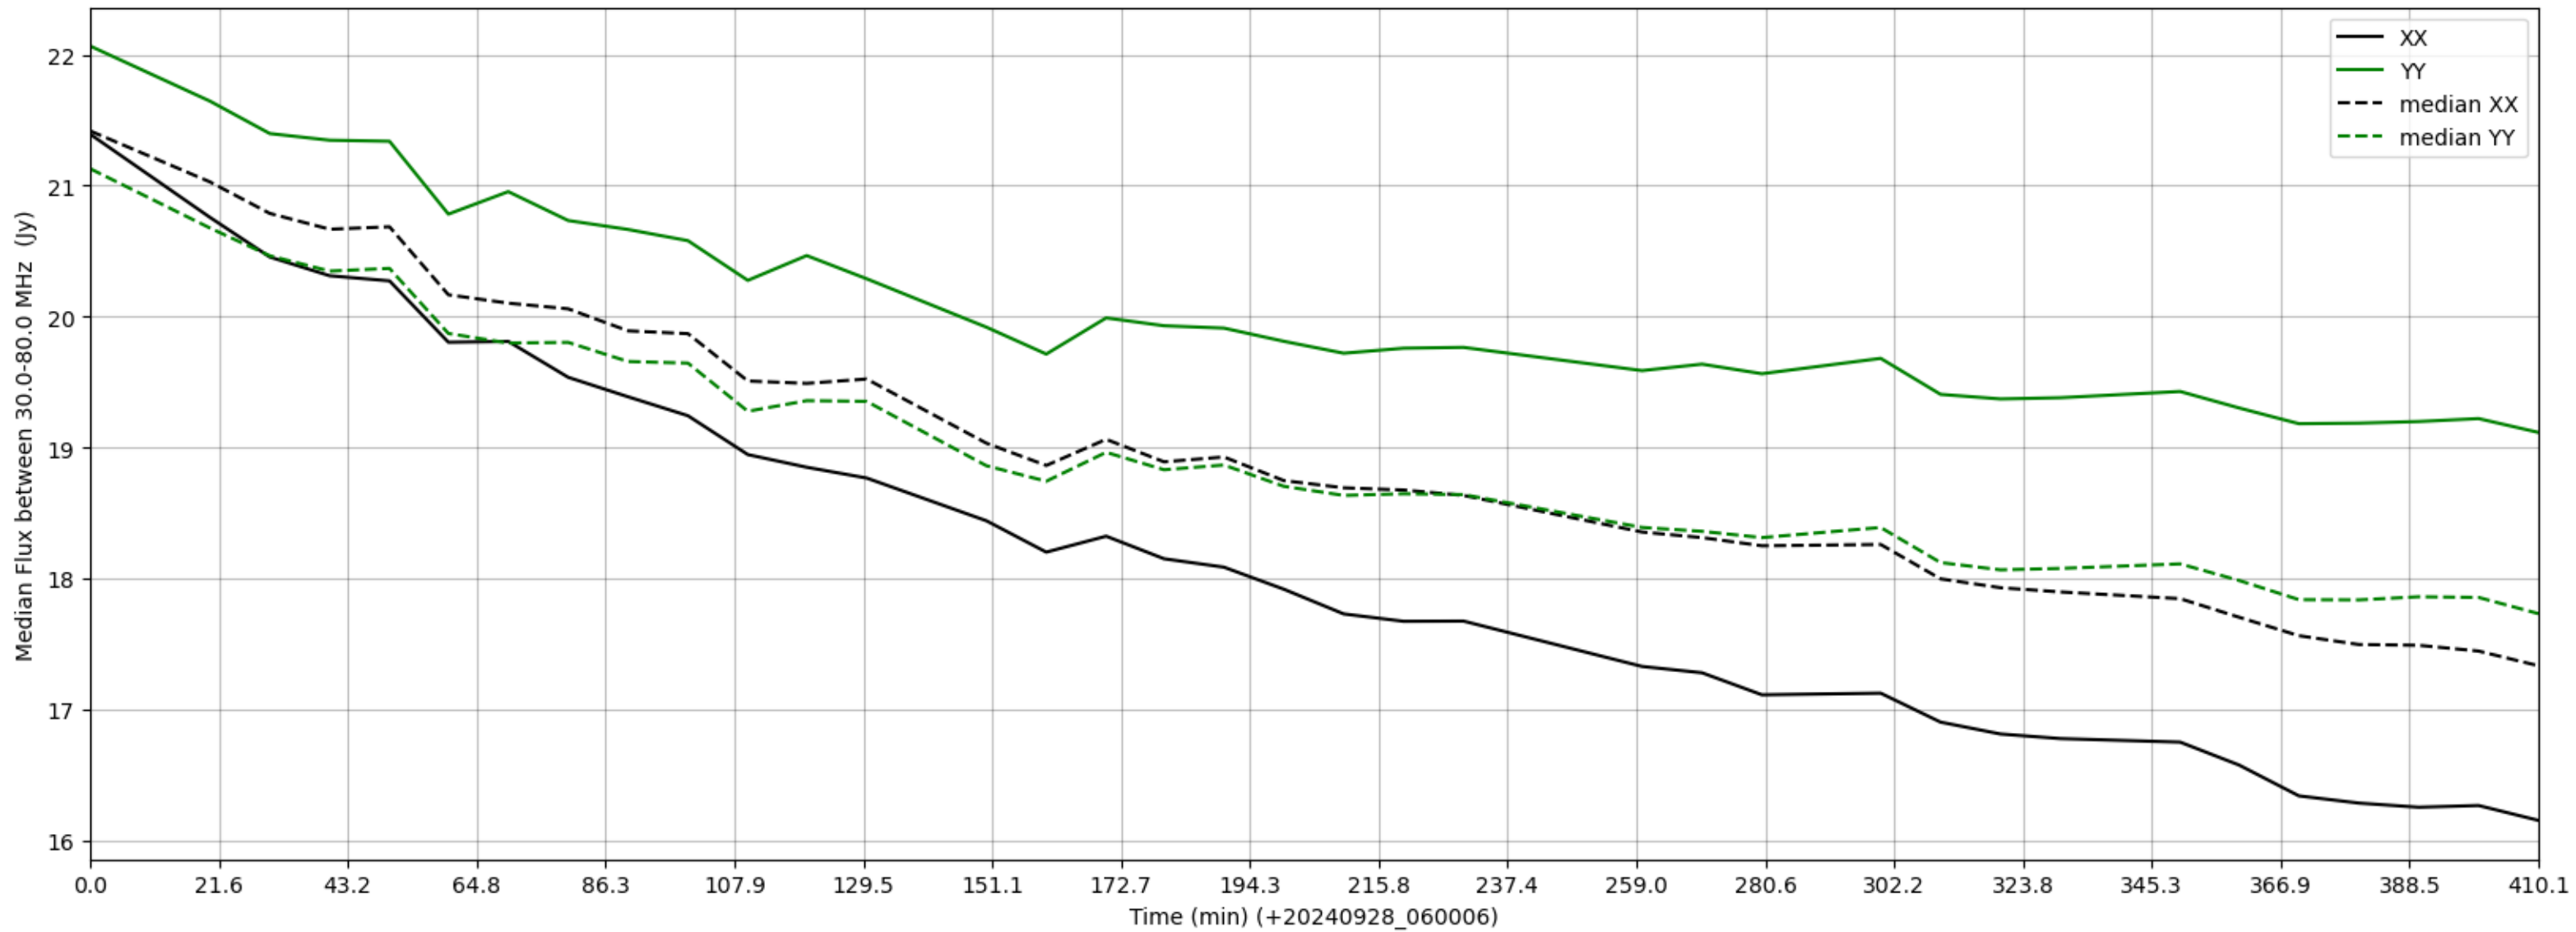

LWA266 - Correlator# 000 - XX FLAGS:Good - YY FLAGS:LowFlux

LWA259 - Correlator# 001 - XX FLAGS:Good - YY FLAGS:Good

LWA268 - Correlator# 002 - XX FLAGS:Good - YY FLAGS:Good

LWA267 - Correlator# 003 - XX FLAGS:LowFlux - YY FLAGS:Good