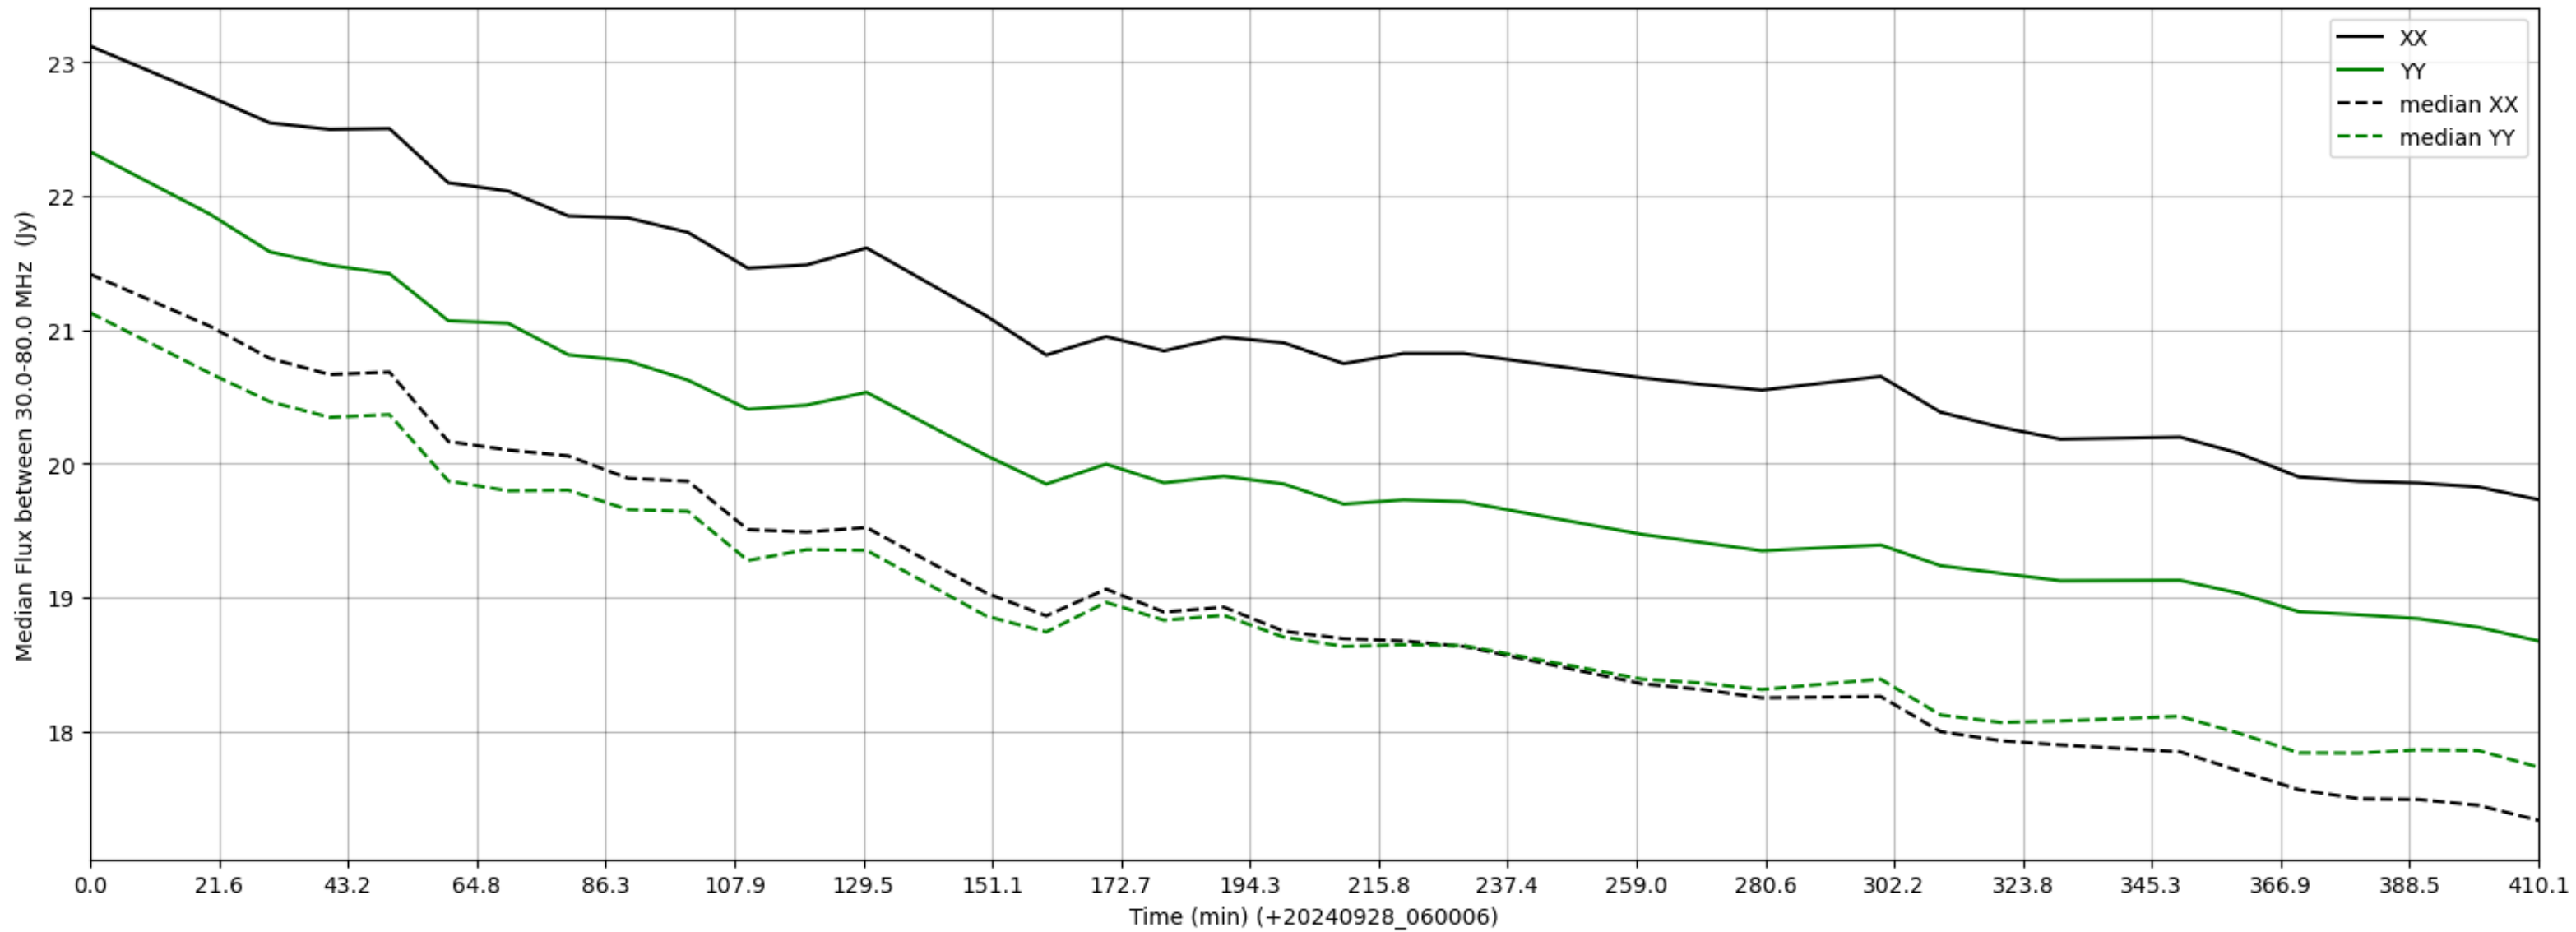

LWA256 - Correlator# 347 - XX FLAGS:Good - YY FLAGS:Good

LWA261 - Correlator# 346 - XX FLAGS:Good - YY FLAGS:Good