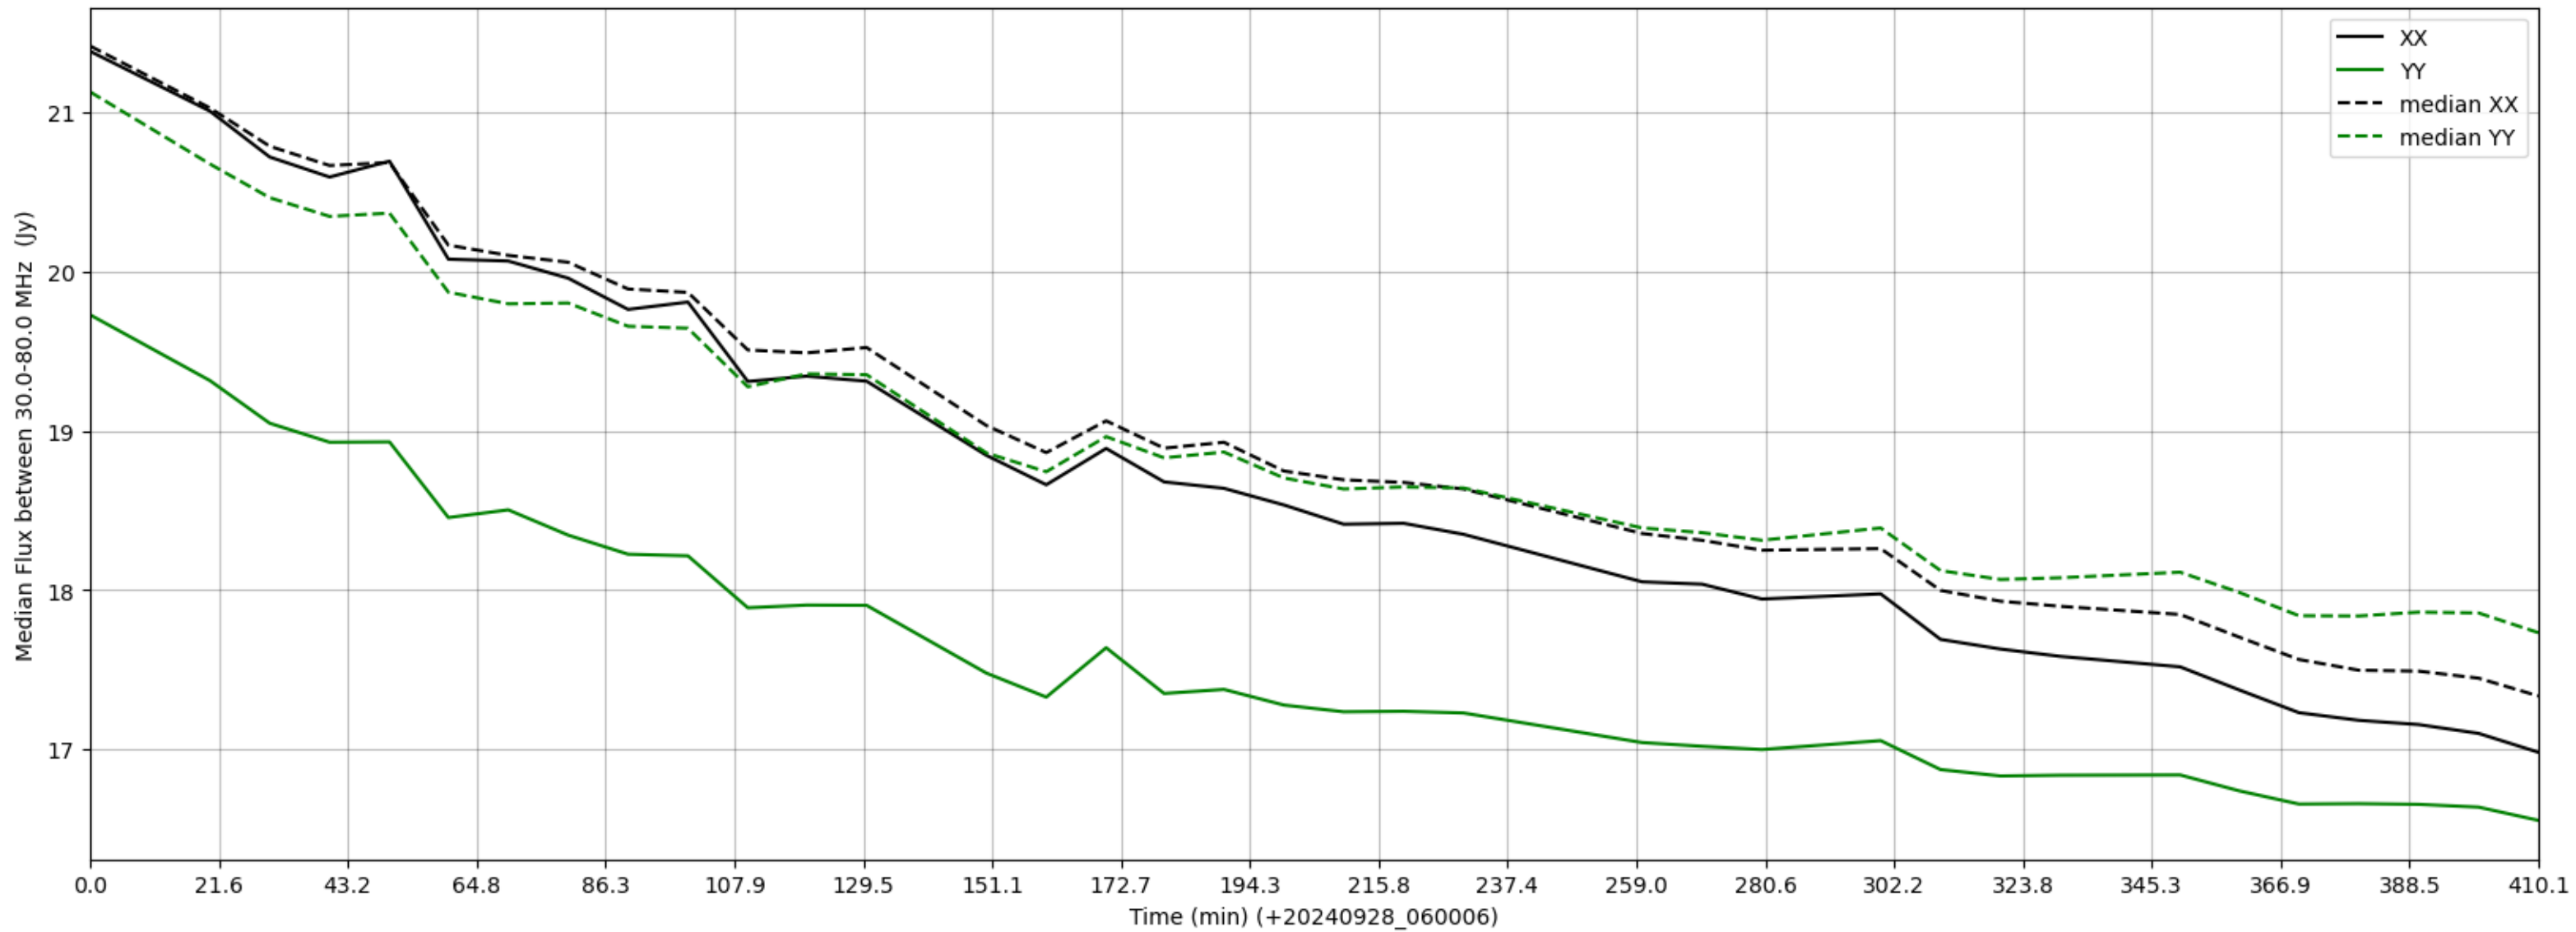

LWA085 - Correlator# 140 - XX FLAGS:Good - YY FLAGS:Good

LWA064 - Correlator# 141 - XX FLAGS:Good - YY FLAGS:Good

LWA087 - Correlator# 142 - XX FLAGS:Good - YY FLAGS:Good

LWA086 - Correlator# 143 - XX FLAGS:Good - YY FLAGS:Good