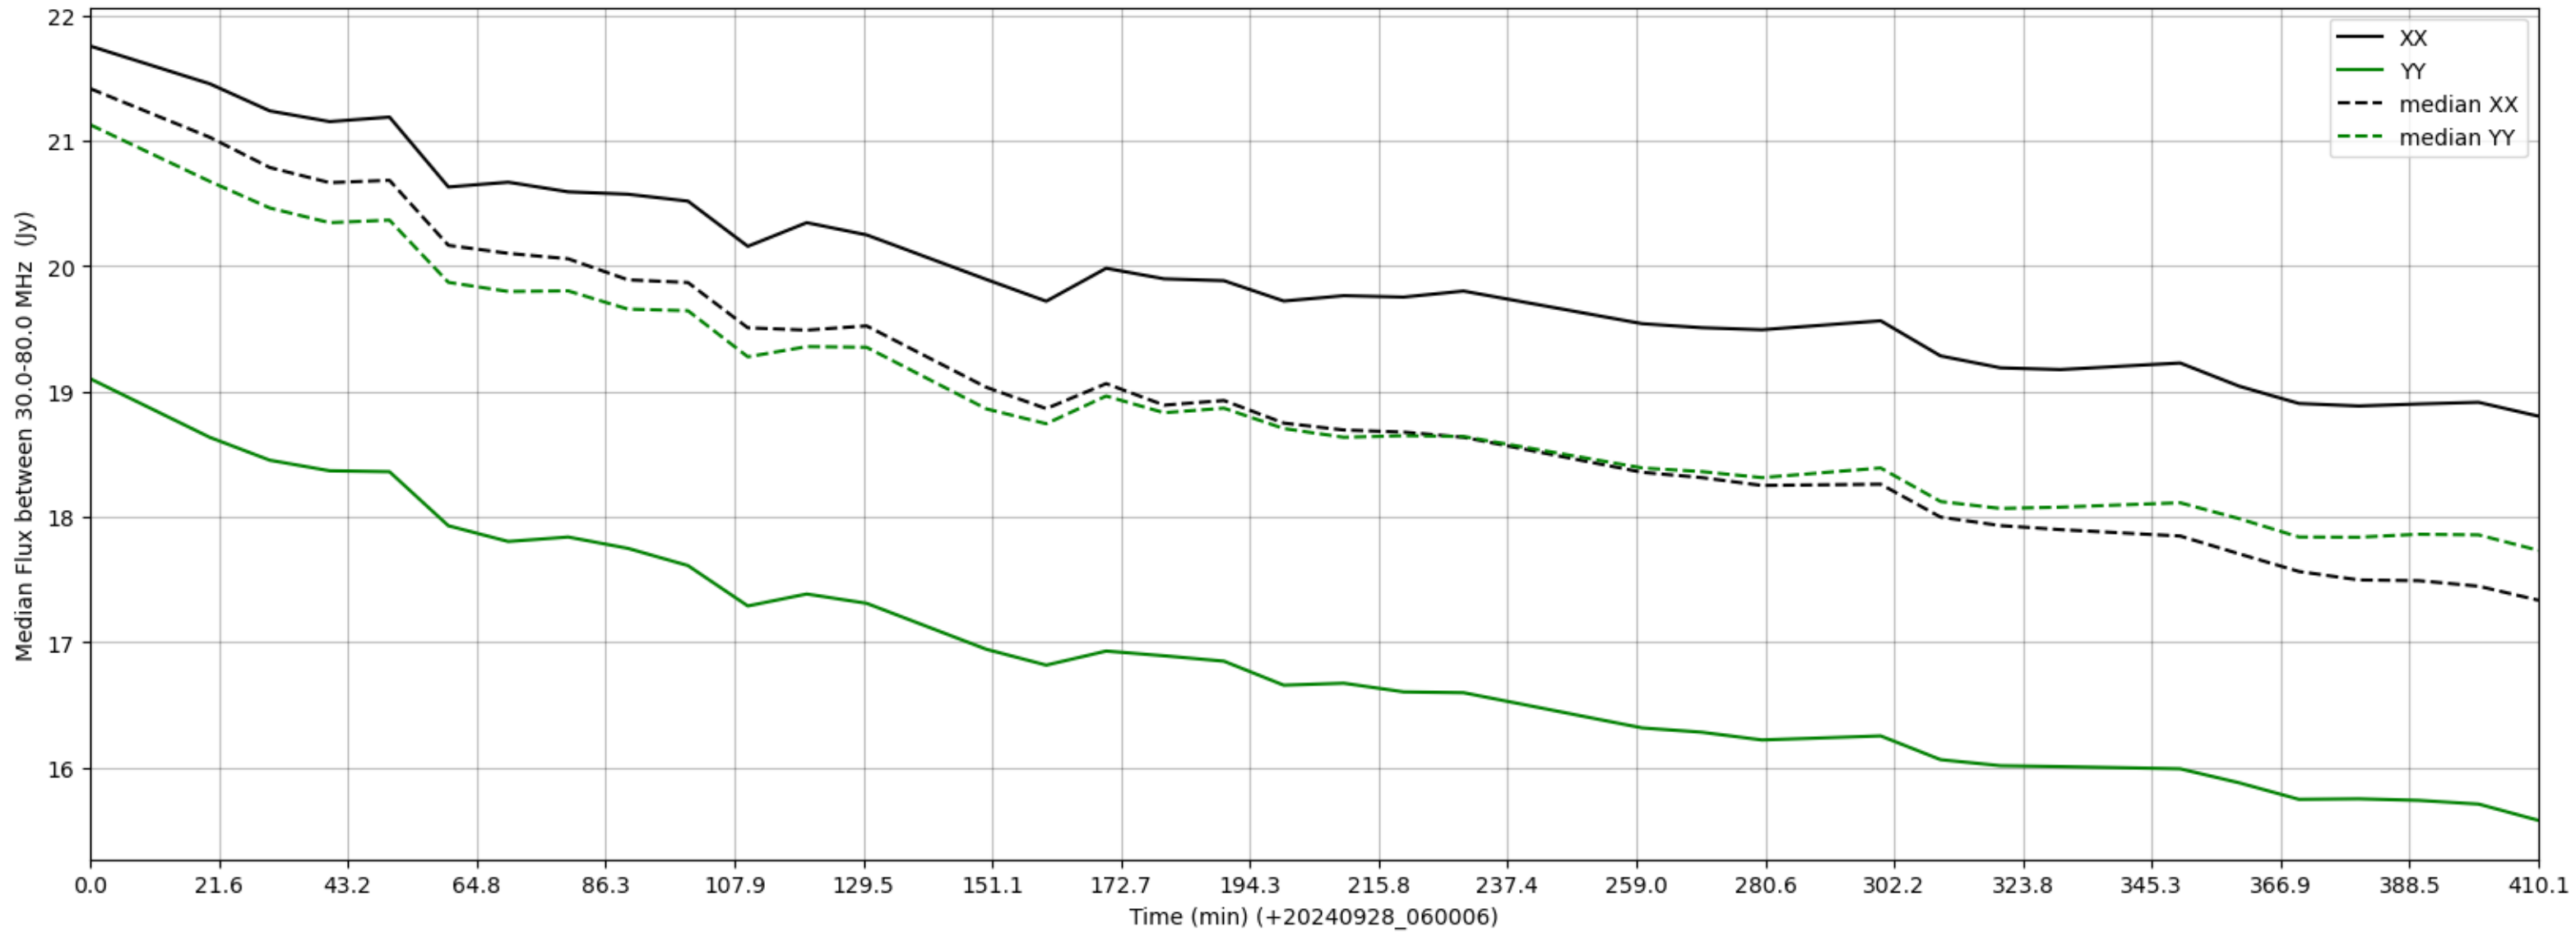

LWA314 - Correlator# 021 - XX FLAGS:Good - YY FLAGS:Good

LWA321 - Correlator# 020 - XX FLAGS:Good - YY FLAGS:Good