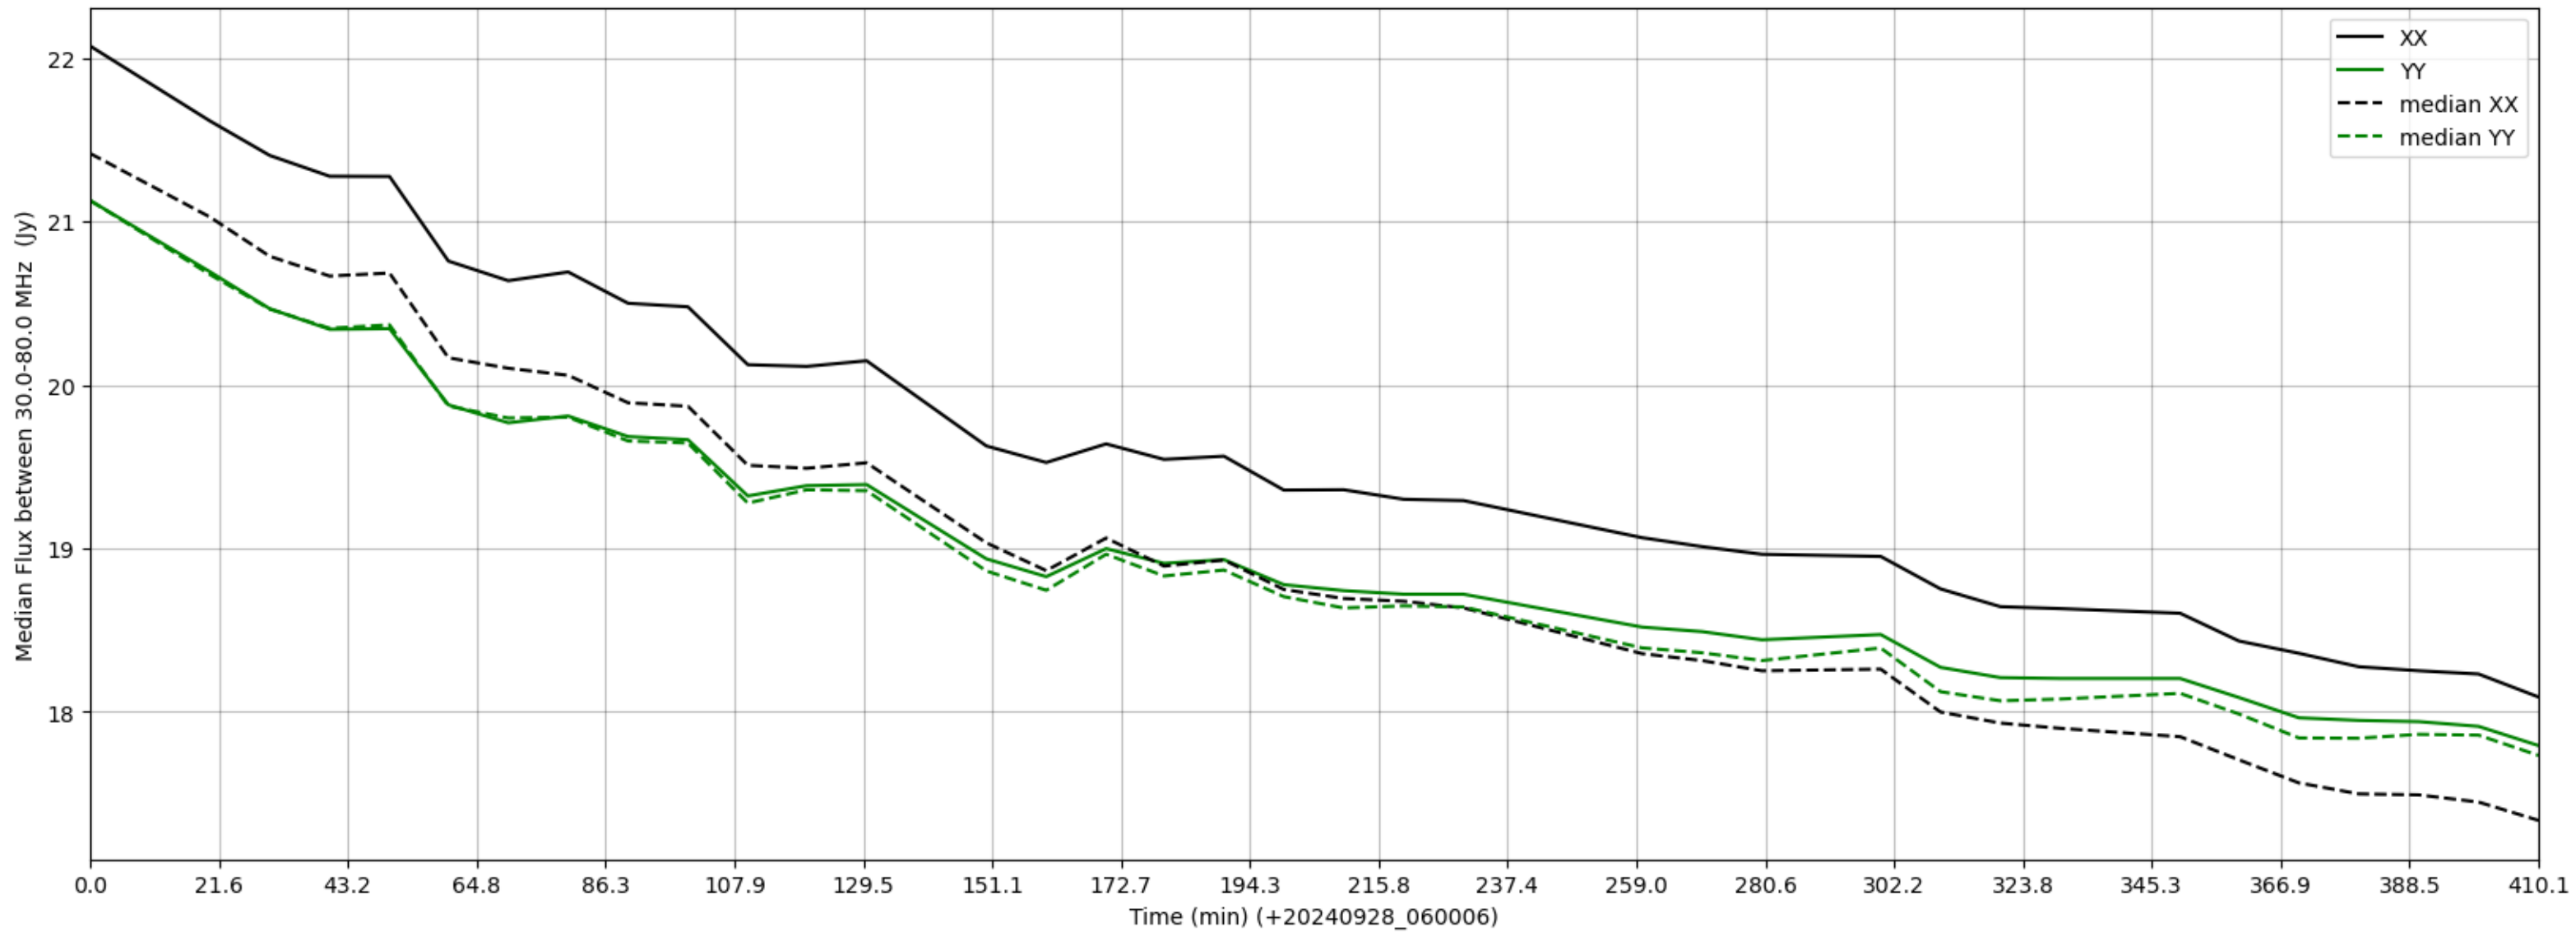

LWA248 - Correlator# 343 - XX FLAGS:Good - YY FLAGS:Good

LWA249 - Correlator# 342 - XX FLAGS:Good - YY FLAGS:Good