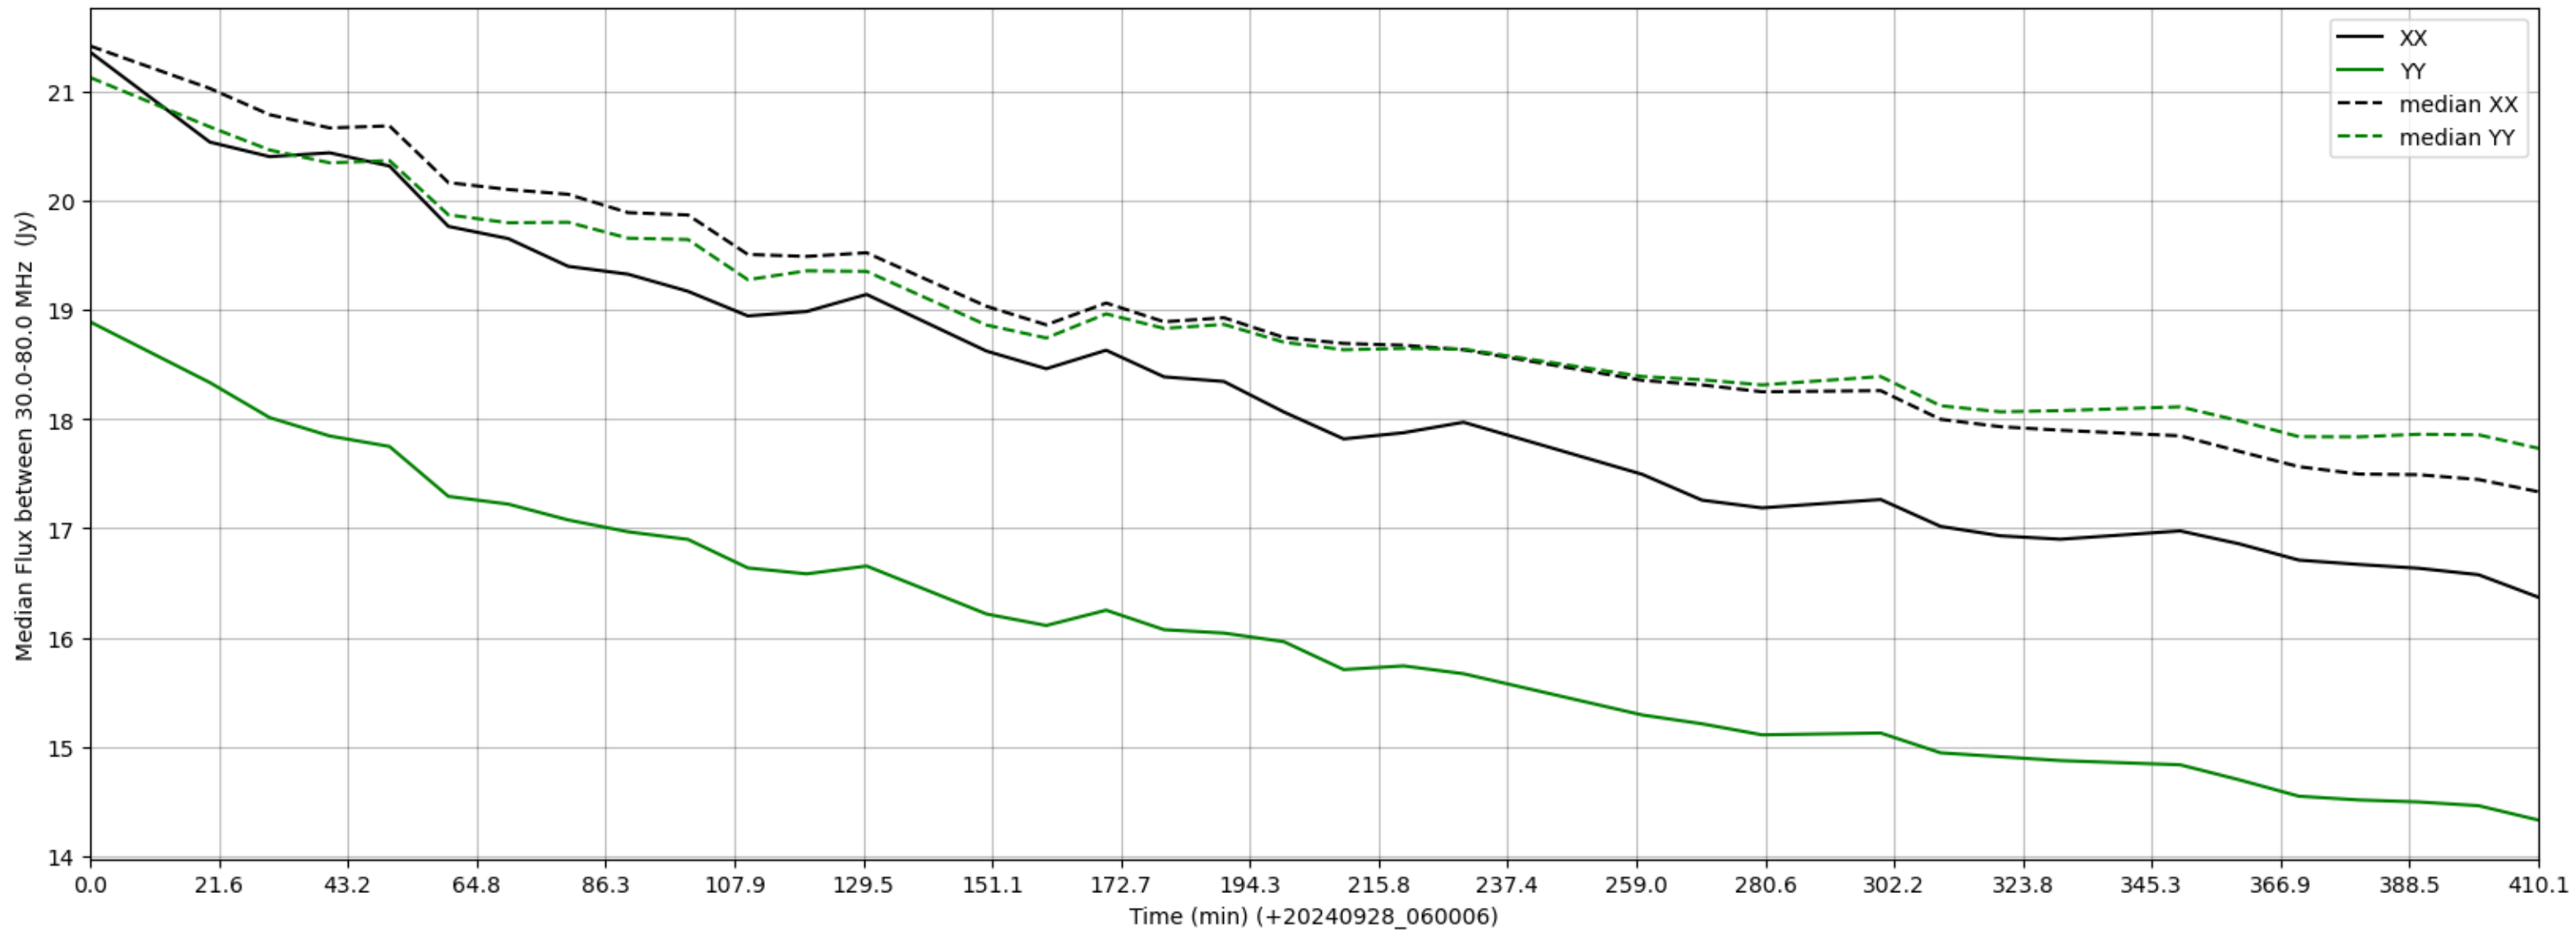

LWA178 - Correlator# 221 - XX FLAGS:Good - YY FLAGS:Good

LWA279 - Correlator# 220 - XX FLAGS:Good - YY FLAGS:Good