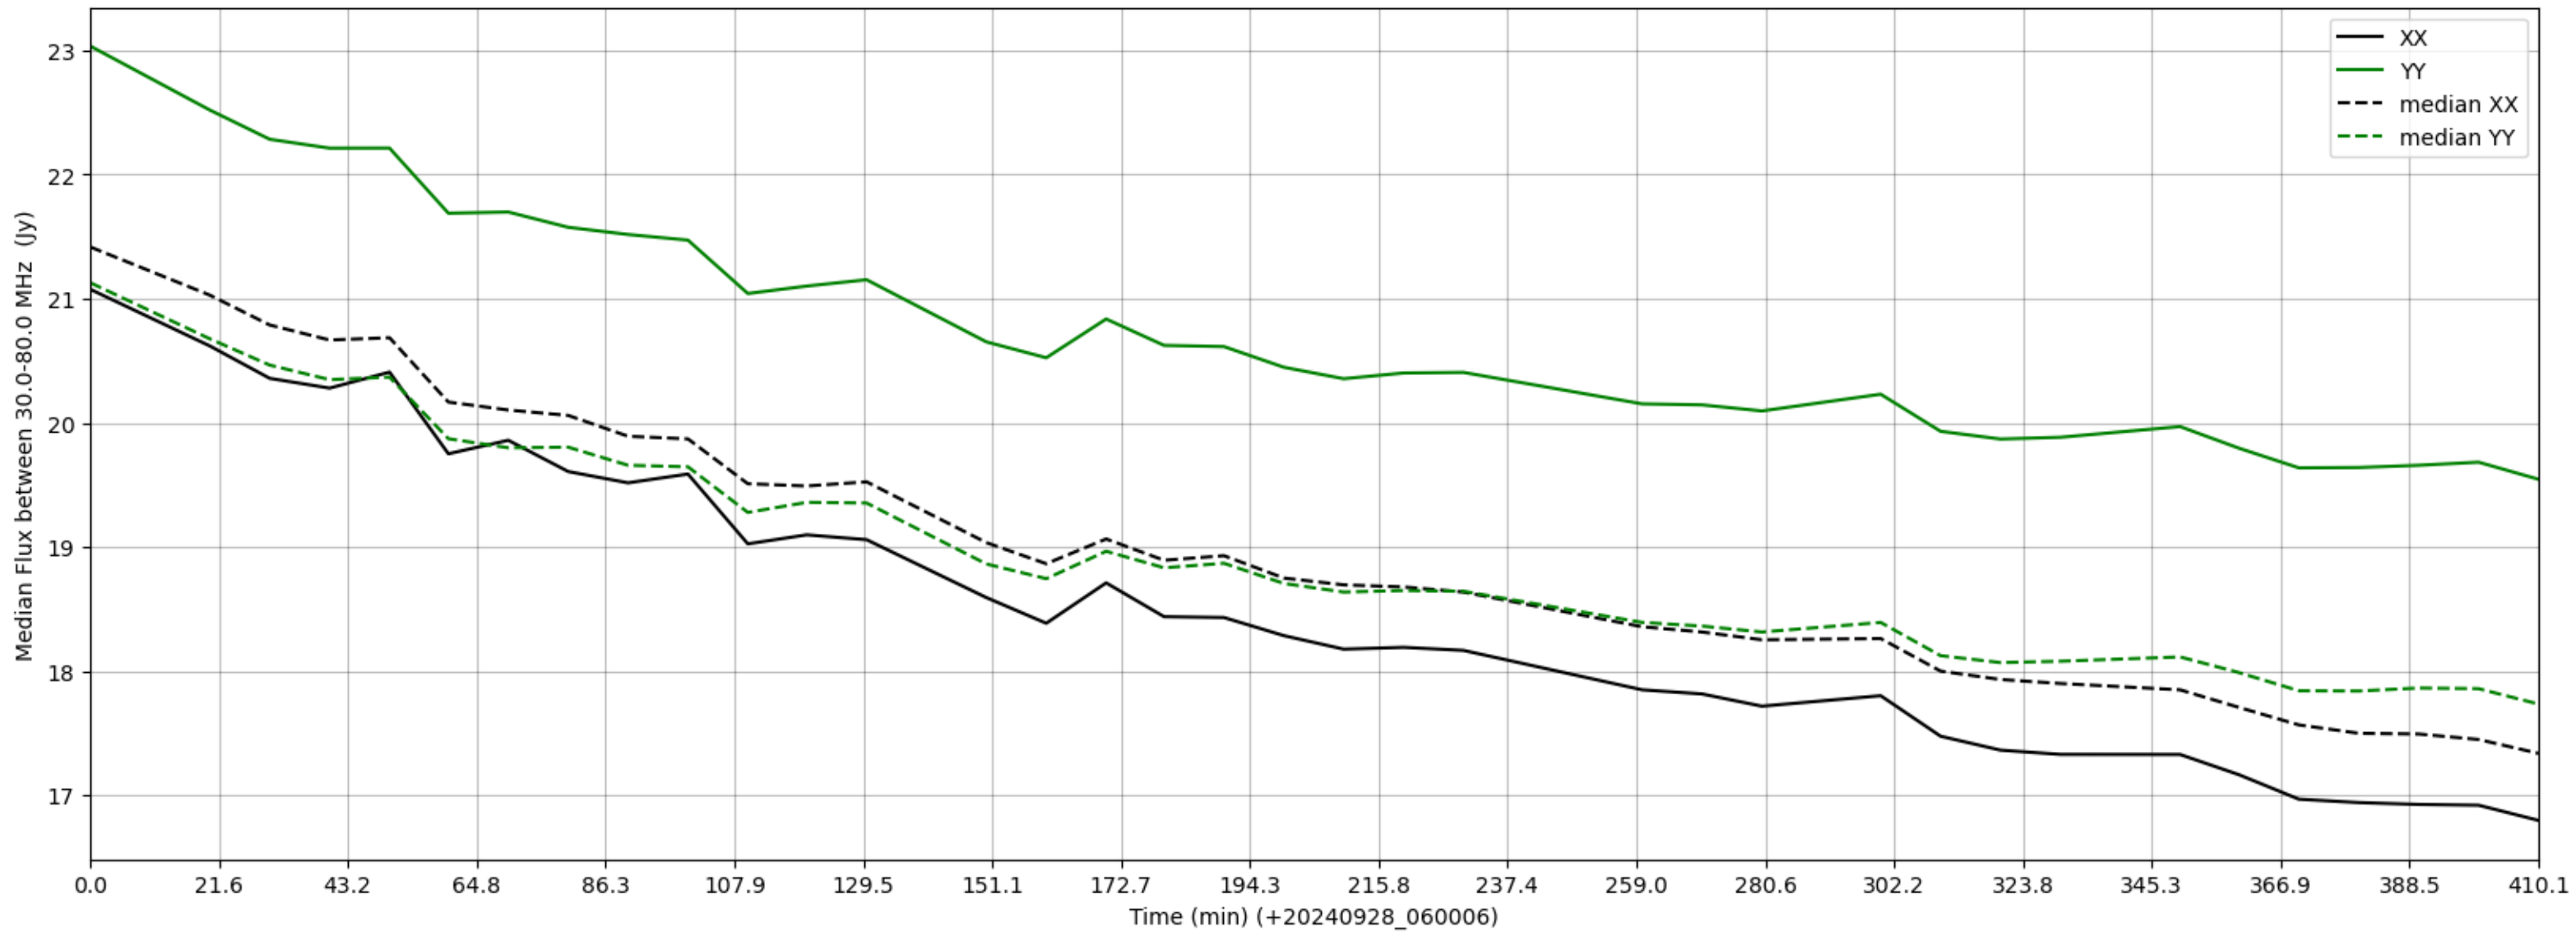

LWA107 - Correlator# 197 - XX FLAGS:Good - YY FLAGS:Good

LWA108 - Correlator# 196 - XX FLAGS:Good - YY FLAGS:Good