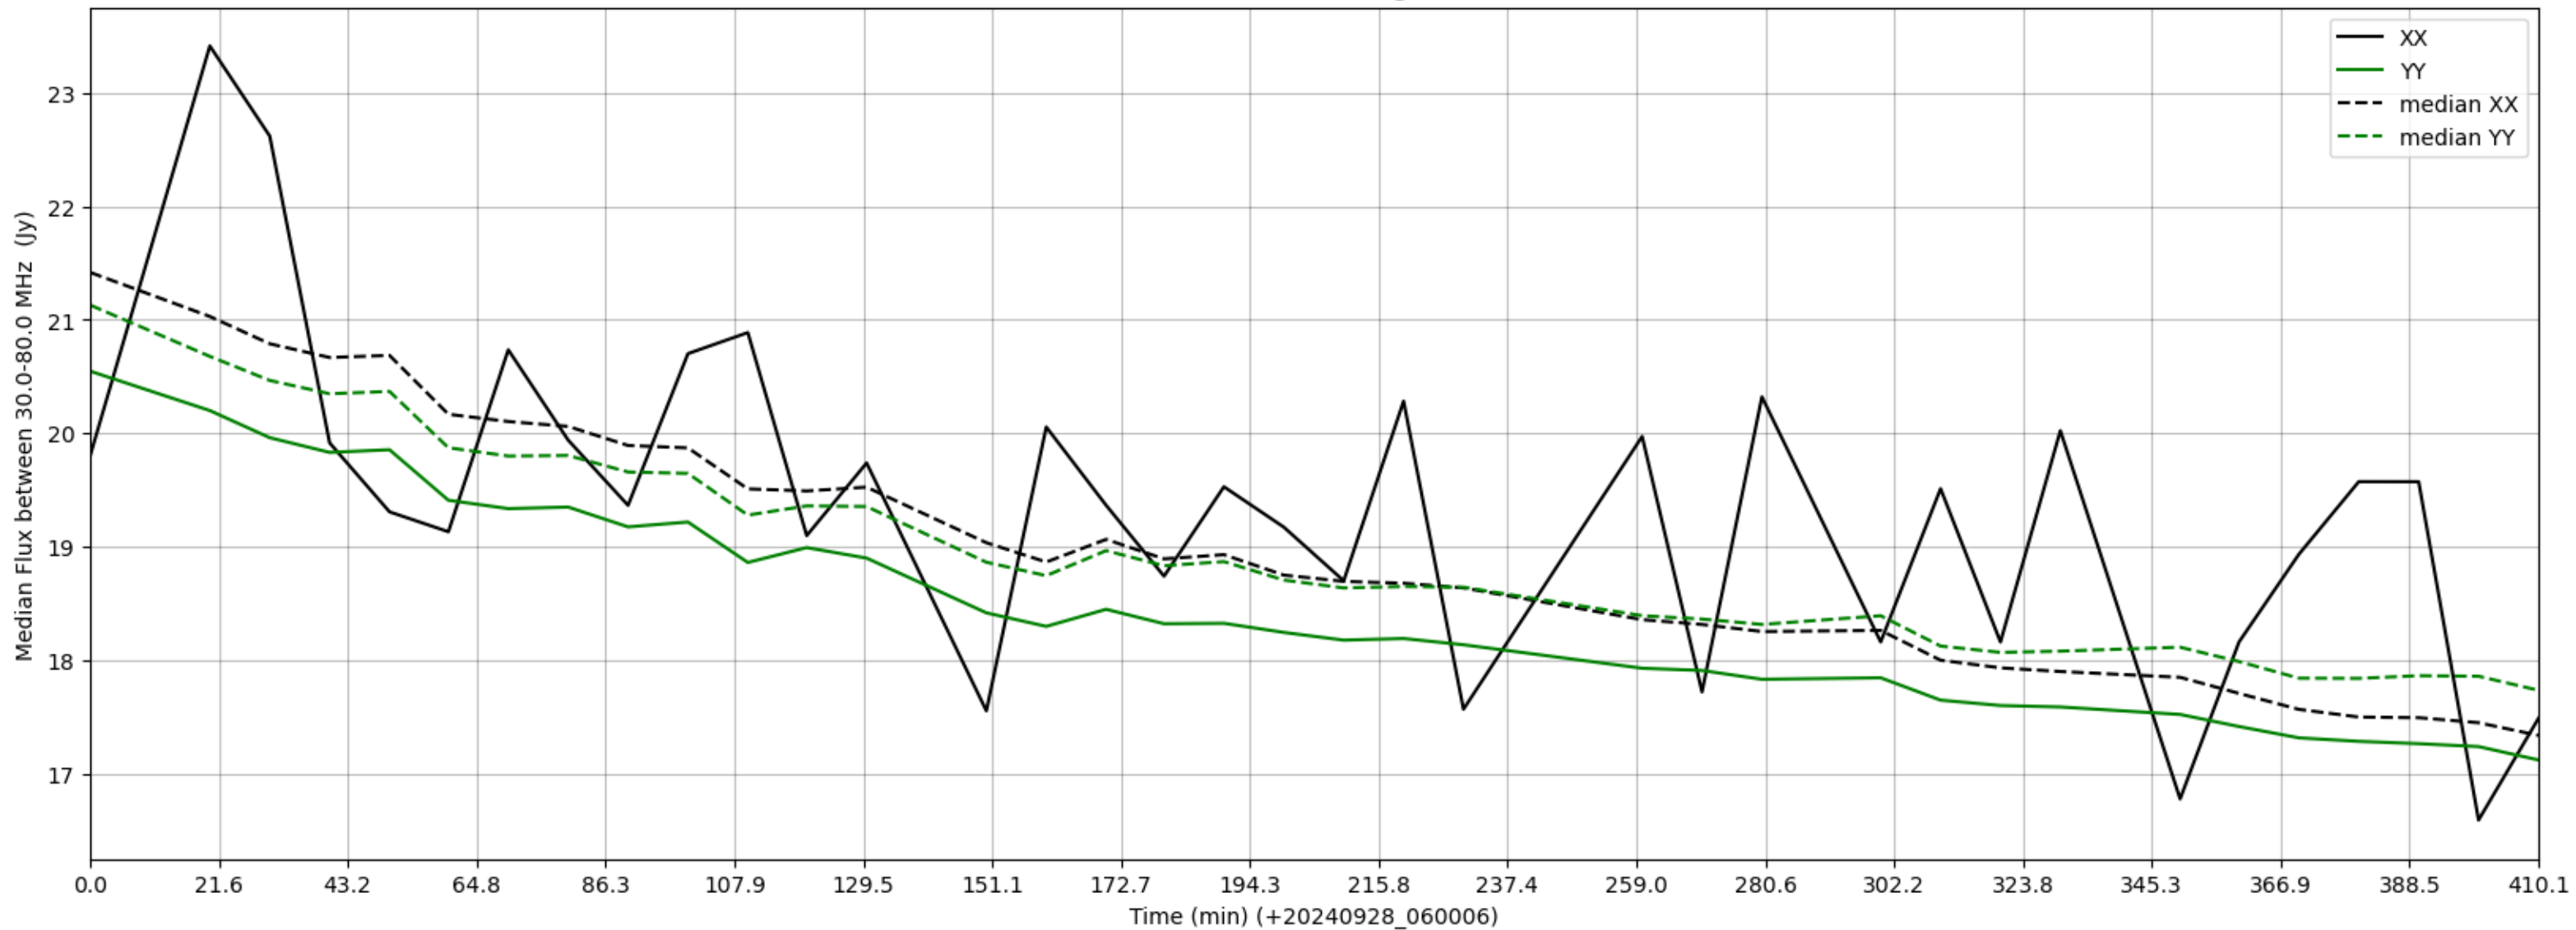

LWA054 - Correlator# 118 - XX FLAGS:Good - YY FLAGS:Good

LWA052 - Correlator# 117 - XX FLAGS:HighTimeVar - YY FLAGS:Good