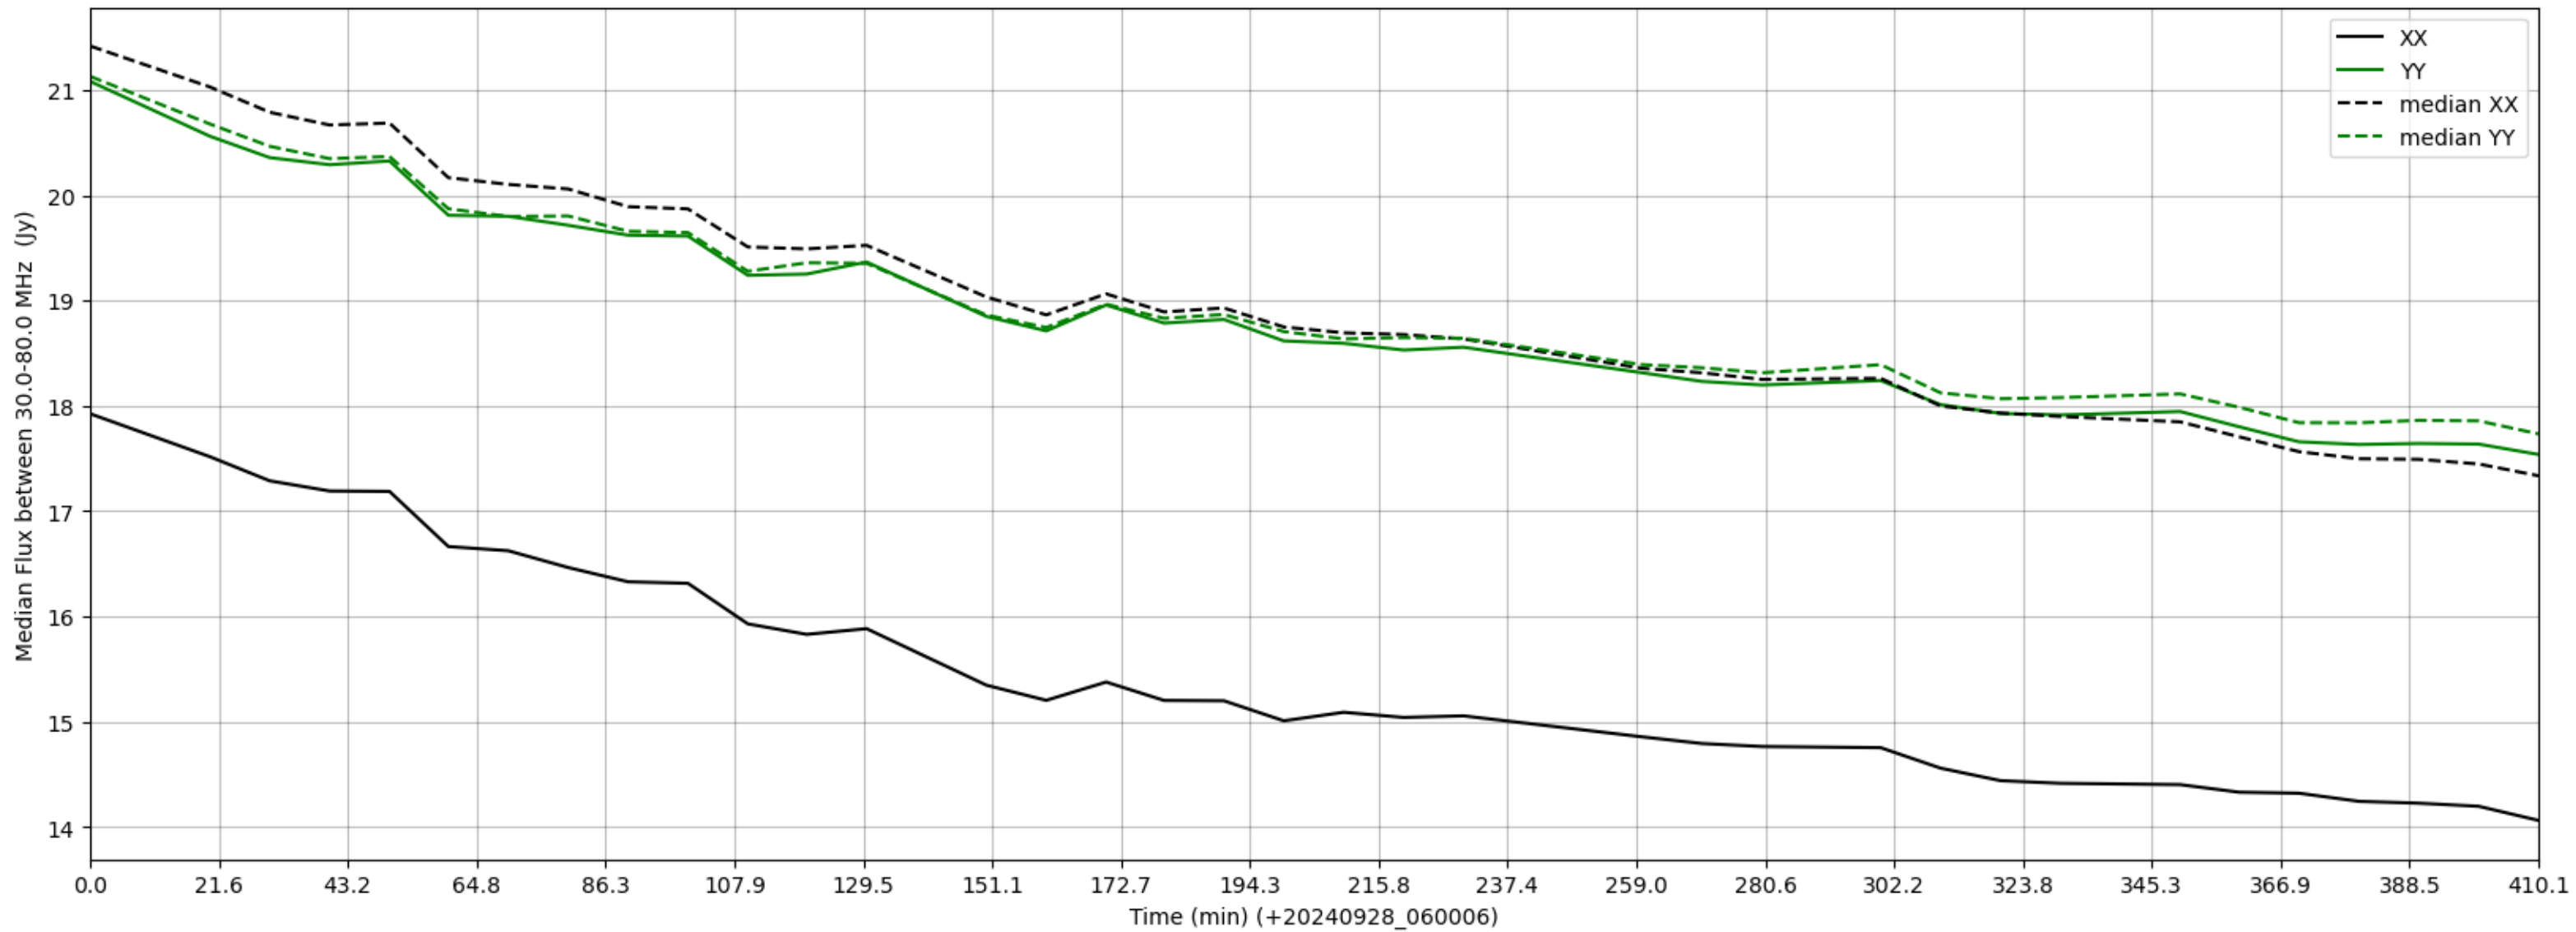

LWA283 - Correlator# 040 - XX FLAGS:Good - YY FLAGS:Good

LWA280 - Correlator# 041 - XX FLAGS:Good - YY FLAGS:Good

LWA288 - Correlator# 042 - XX FLAGS:Good - YY FLAGS:Good

LWA284 - Correlator# 043 - XX FLAGS:Good - YY FLAGS:Good