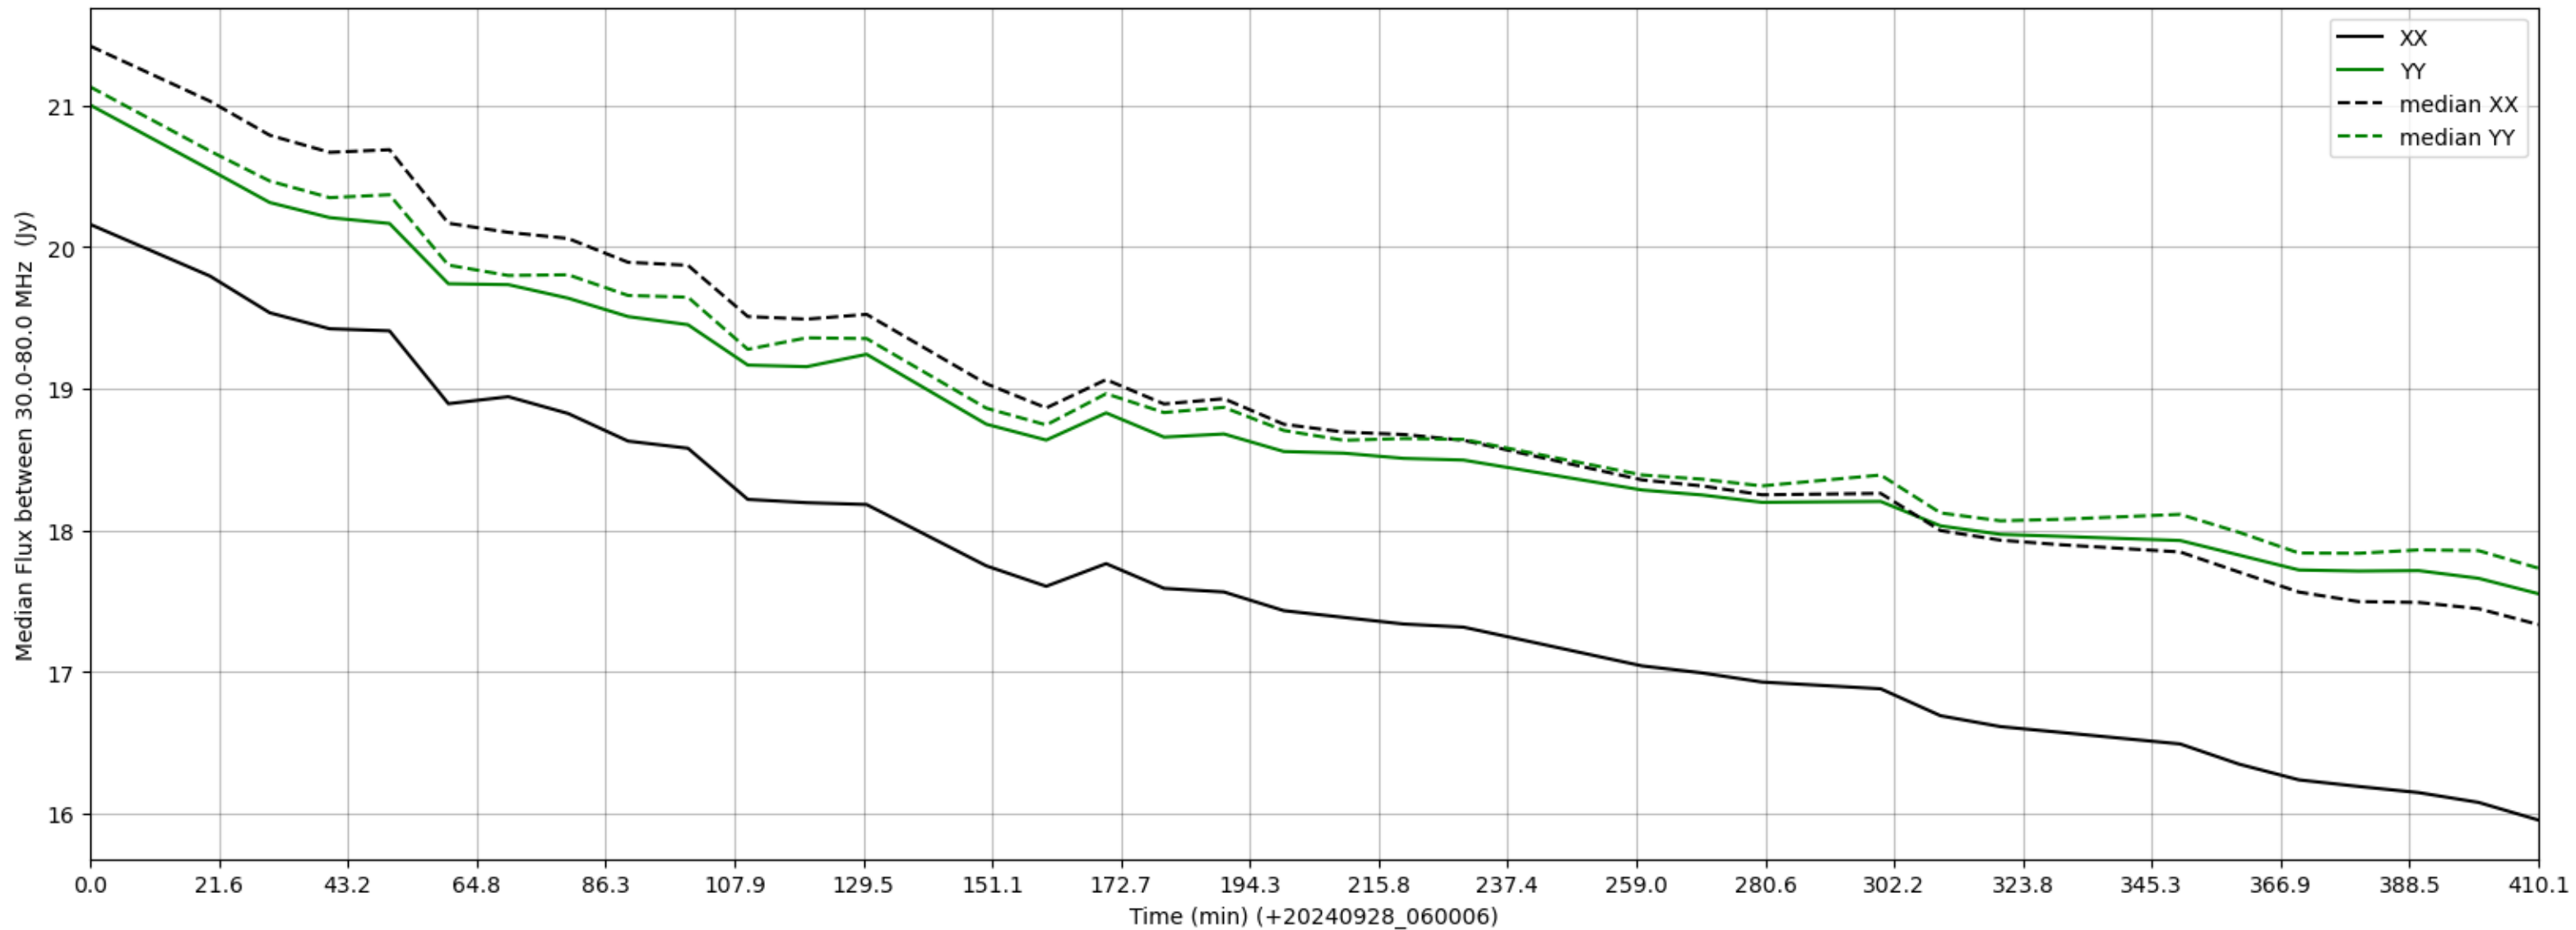

LWA074 - Correlator# 086 - XX FLAGS:Good - YY FLAGS:Good

LWA047 - Correlator# 085 - XX FLAGS:Good - YY FLAGS:Good