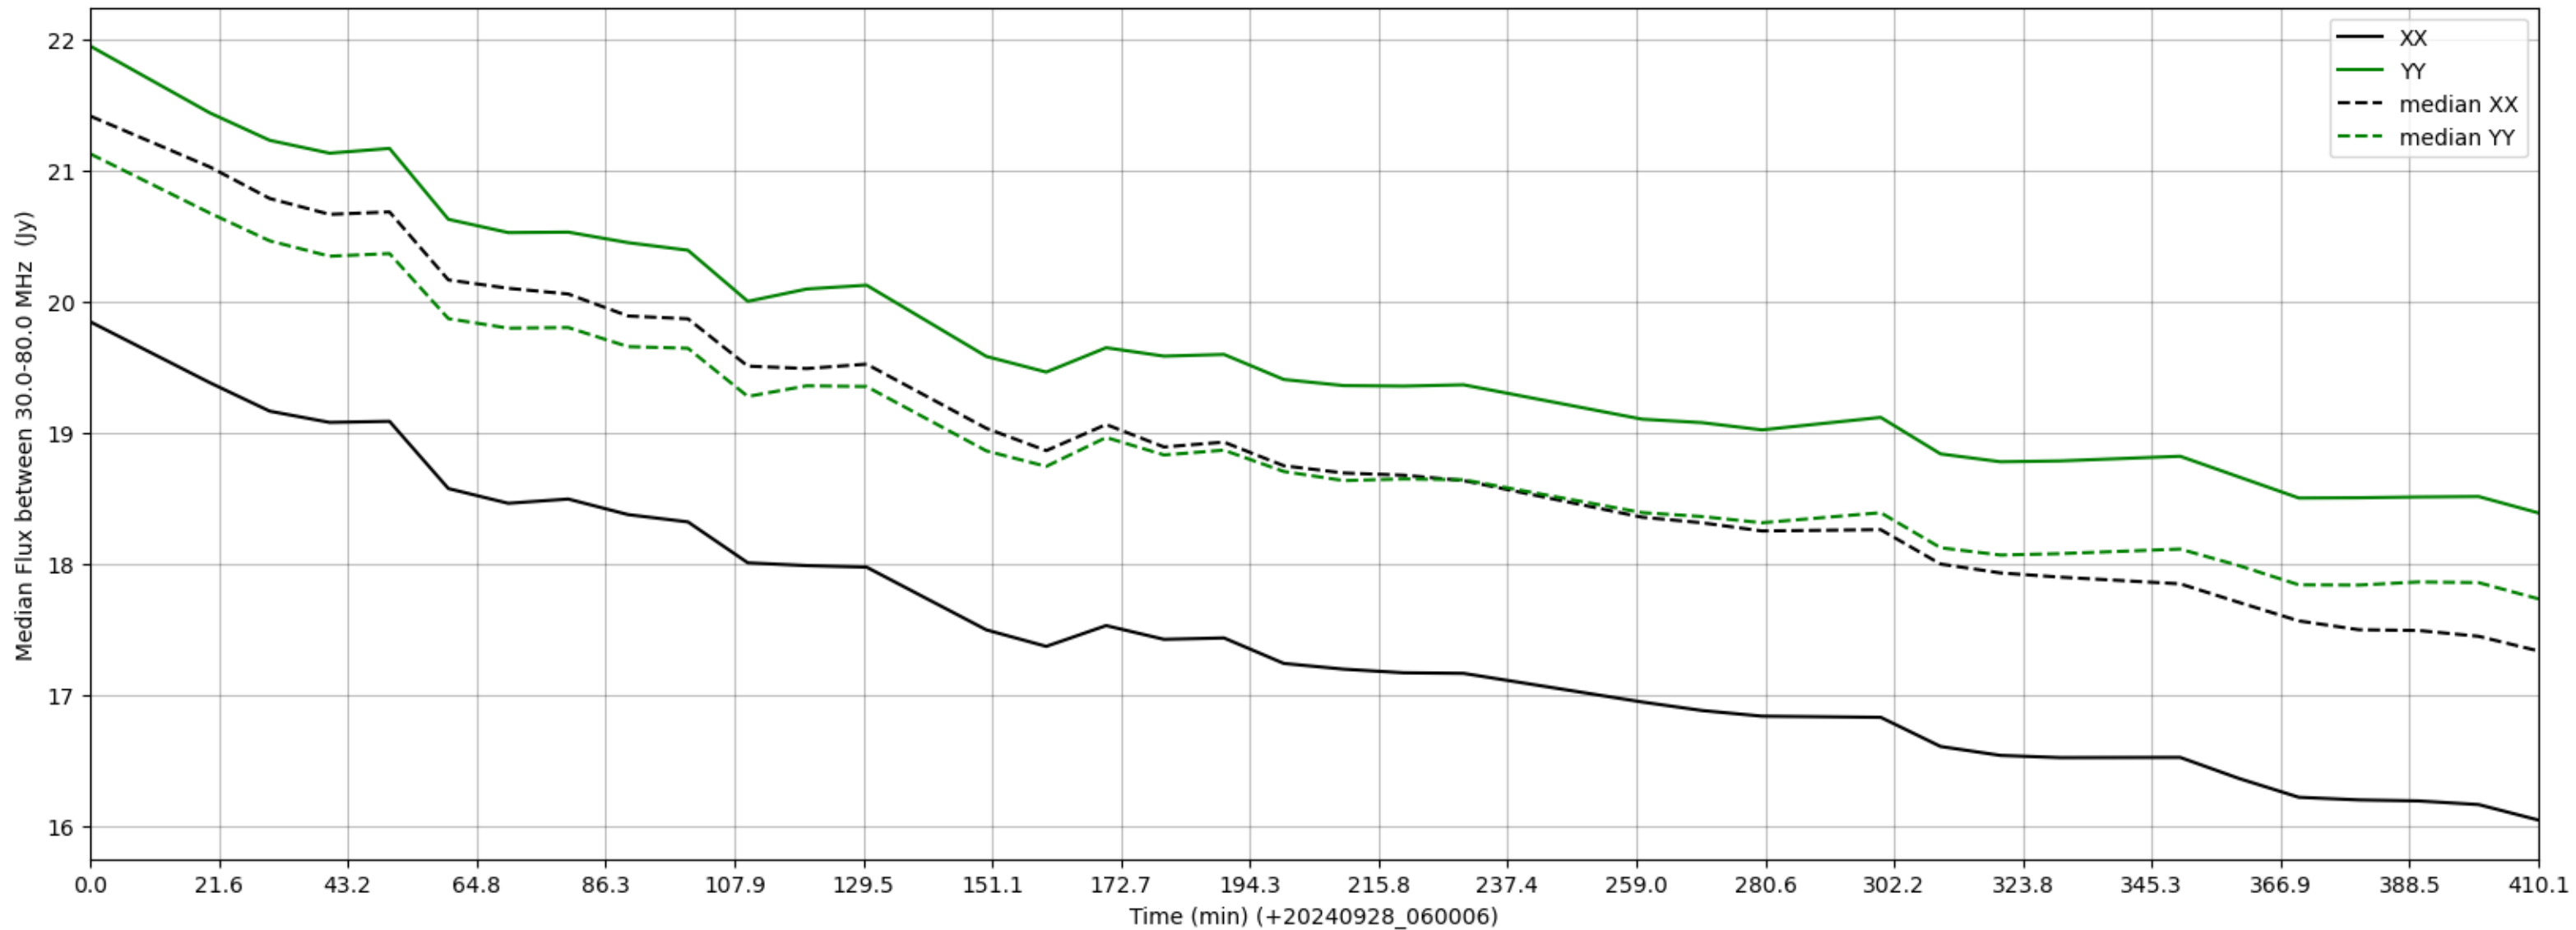

LWA199 - Correlator# 277 - XX FLAGS:Good - YY FLAGS:Good

LWA200 - Correlator# 276 - XX FLAGS:Good - YY FLAGS:Good