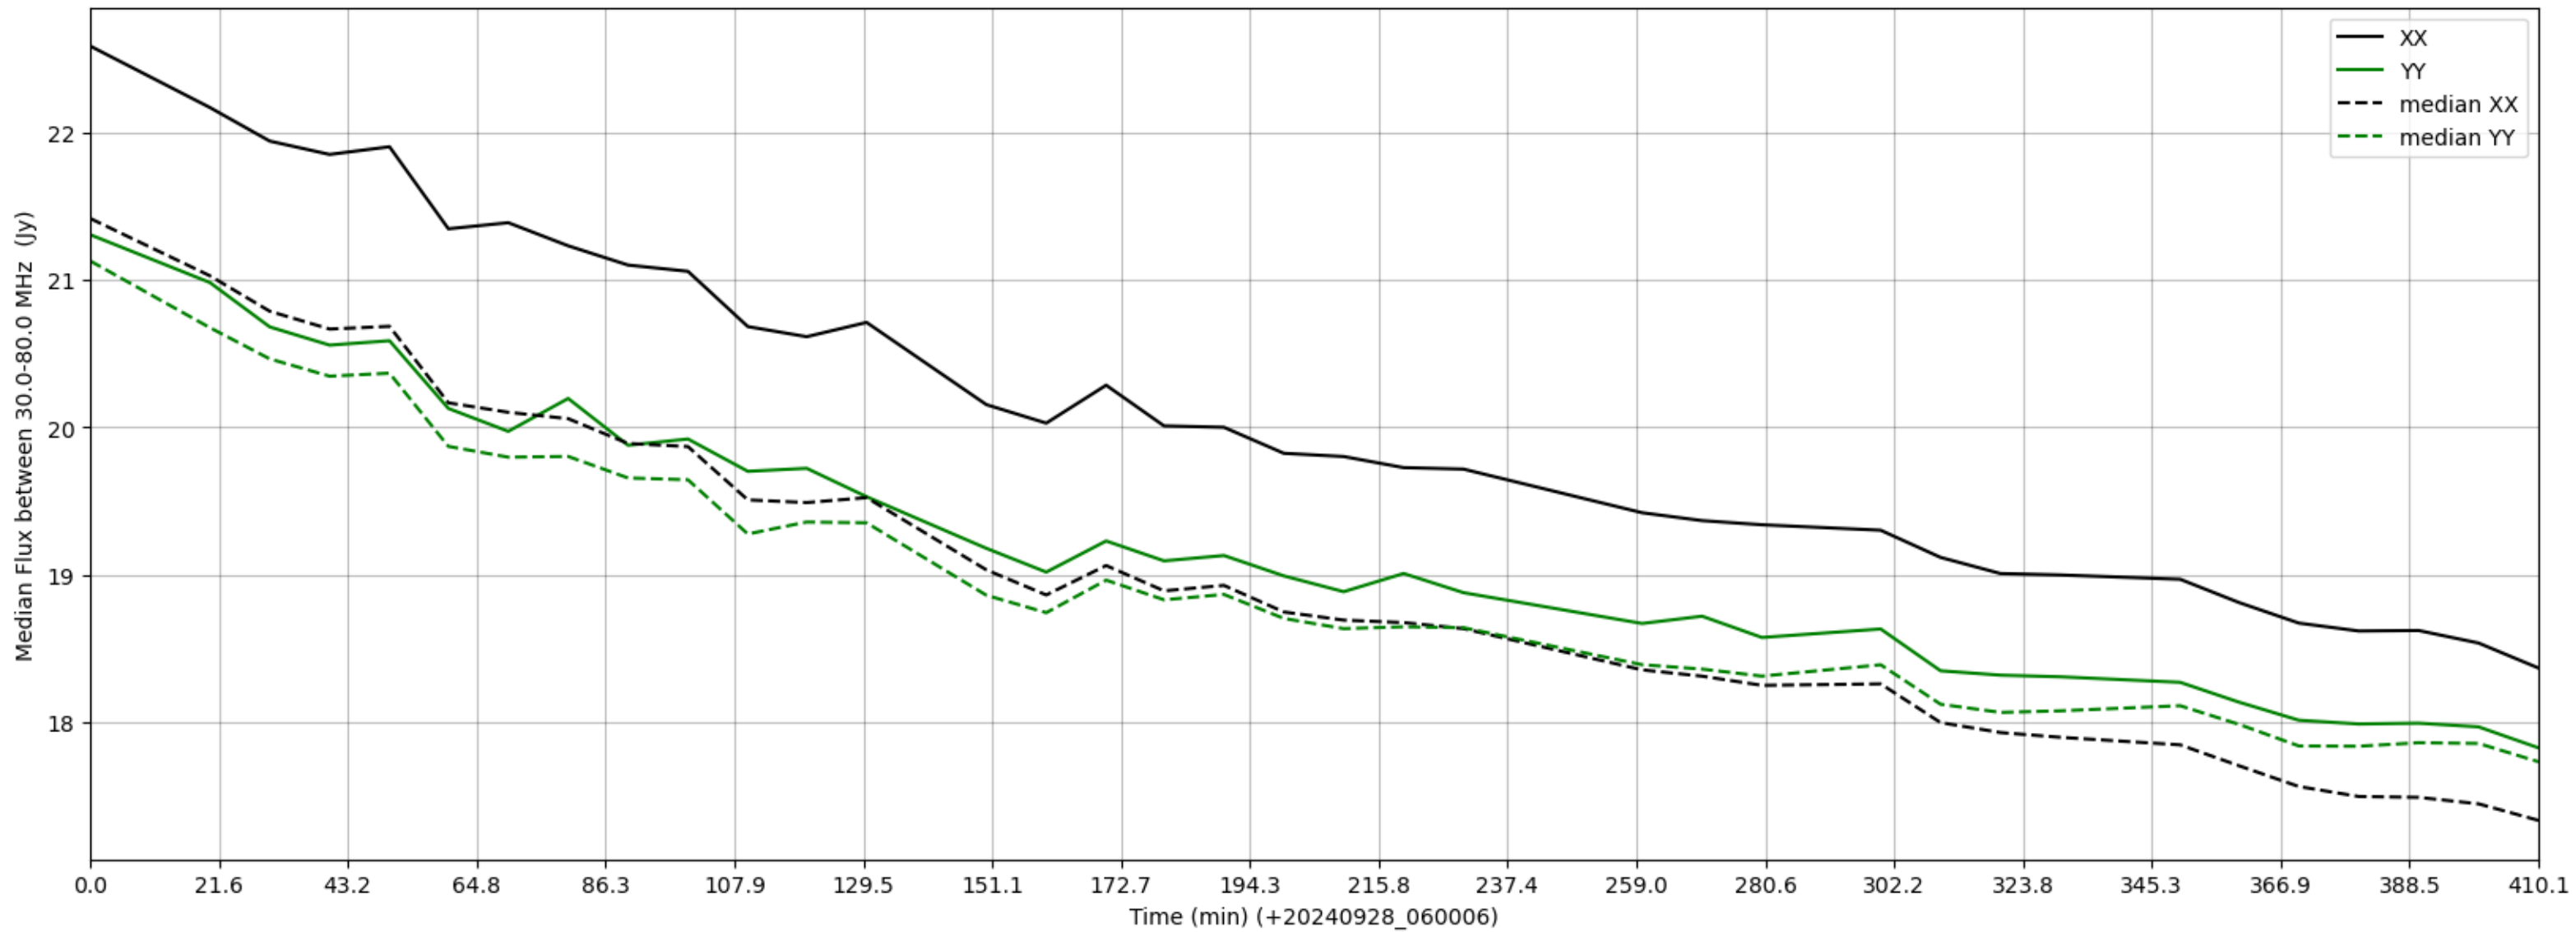

LWA060 - Correlator# 133 - XX FLAGS:Good - YY FLAGS:Good

LWA063 - Correlator# 132 - XX FLAGS:Good - YY FLAGS:Good