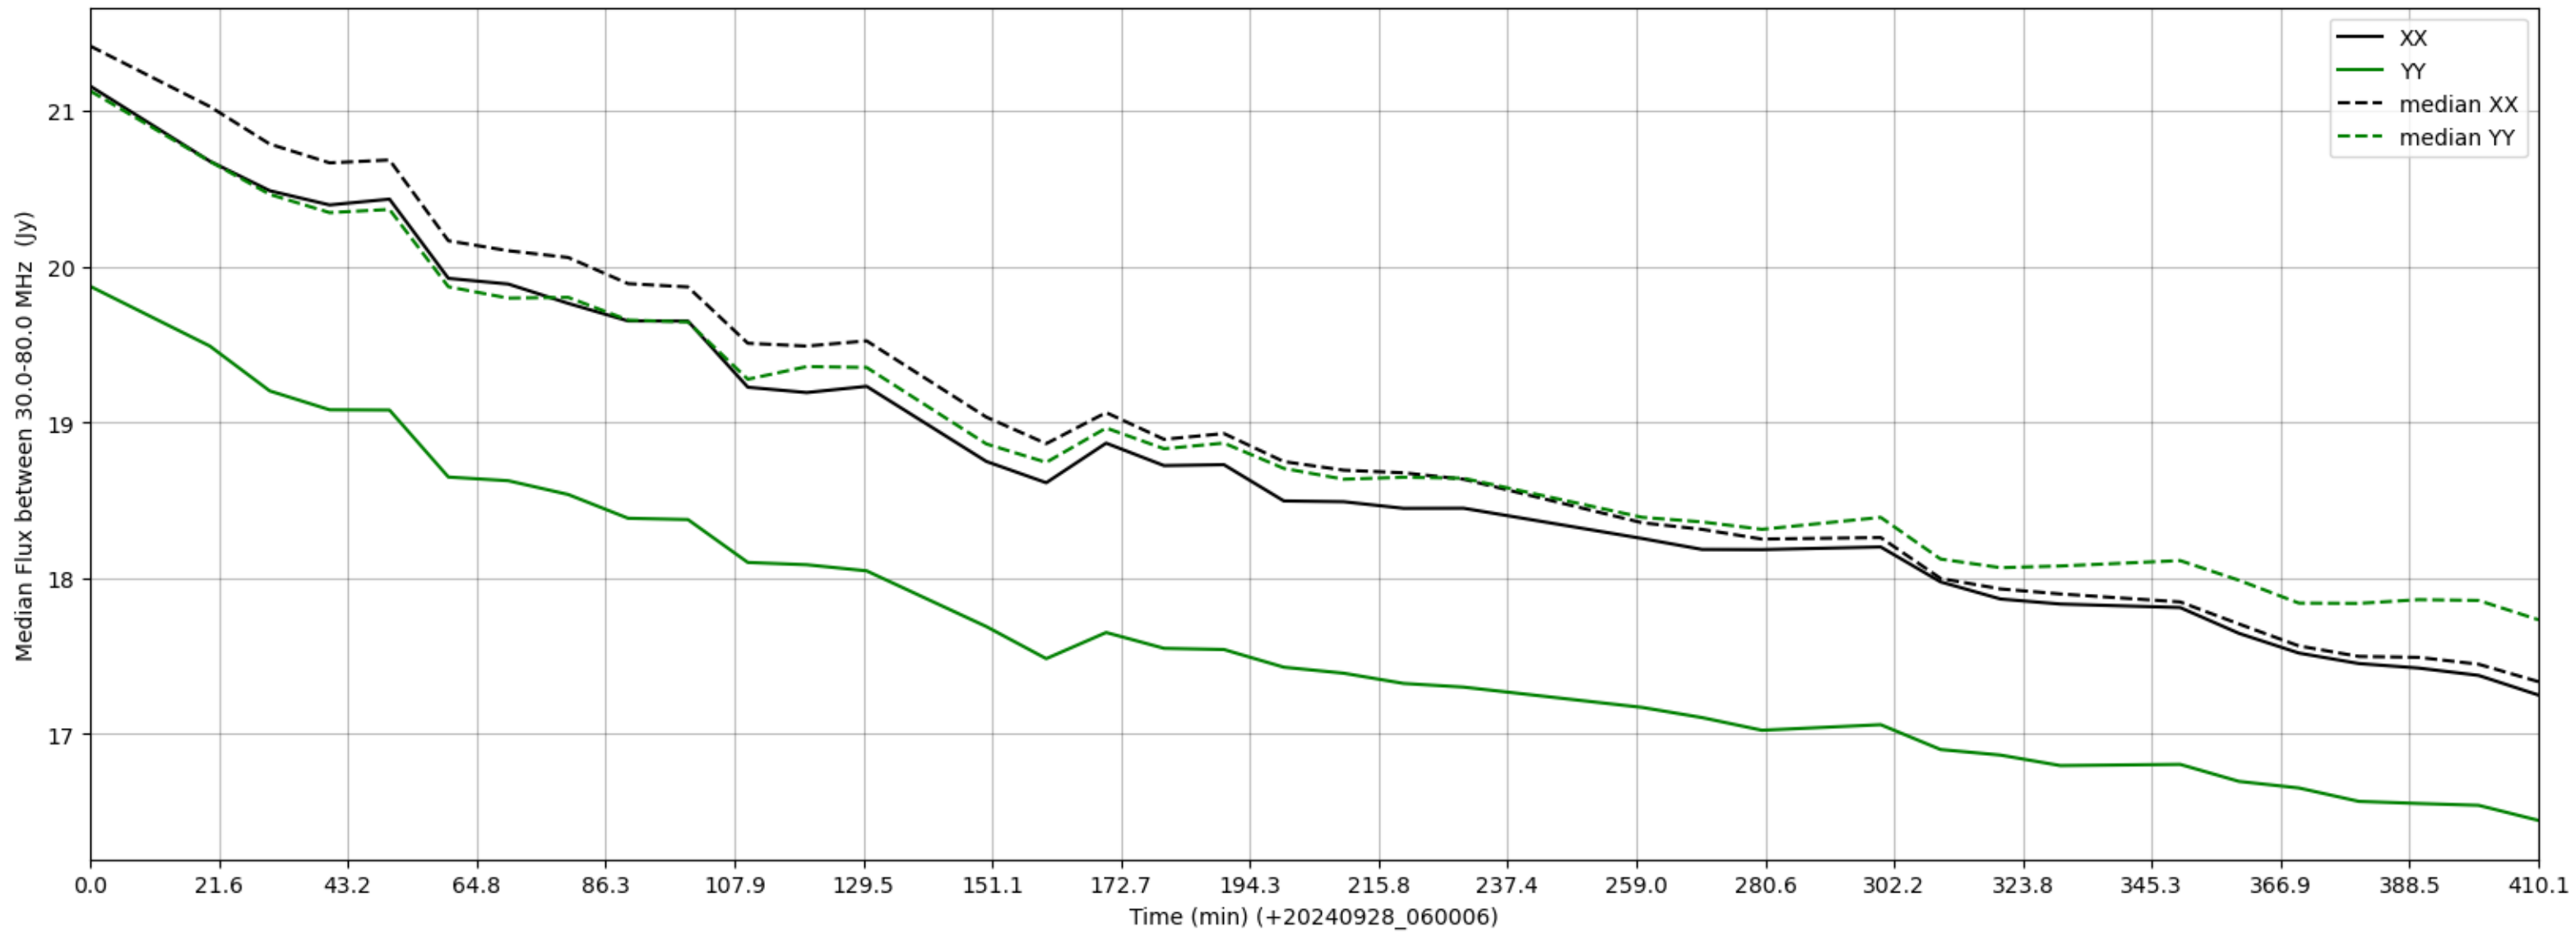

LWA292 - Correlator# 044 - XX FLAGS:Good - YY FLAGS:Good

LWA291 - Correlator# 045 - XX FLAGS:Good - YY FLAGS:Good

LWA296 - Correlator# 046 - XX FLAGS:Good - YY FLAGS:Good

LWA295 - Correlator# 047 - XX FLAGS:Good - YY FLAGS:Good