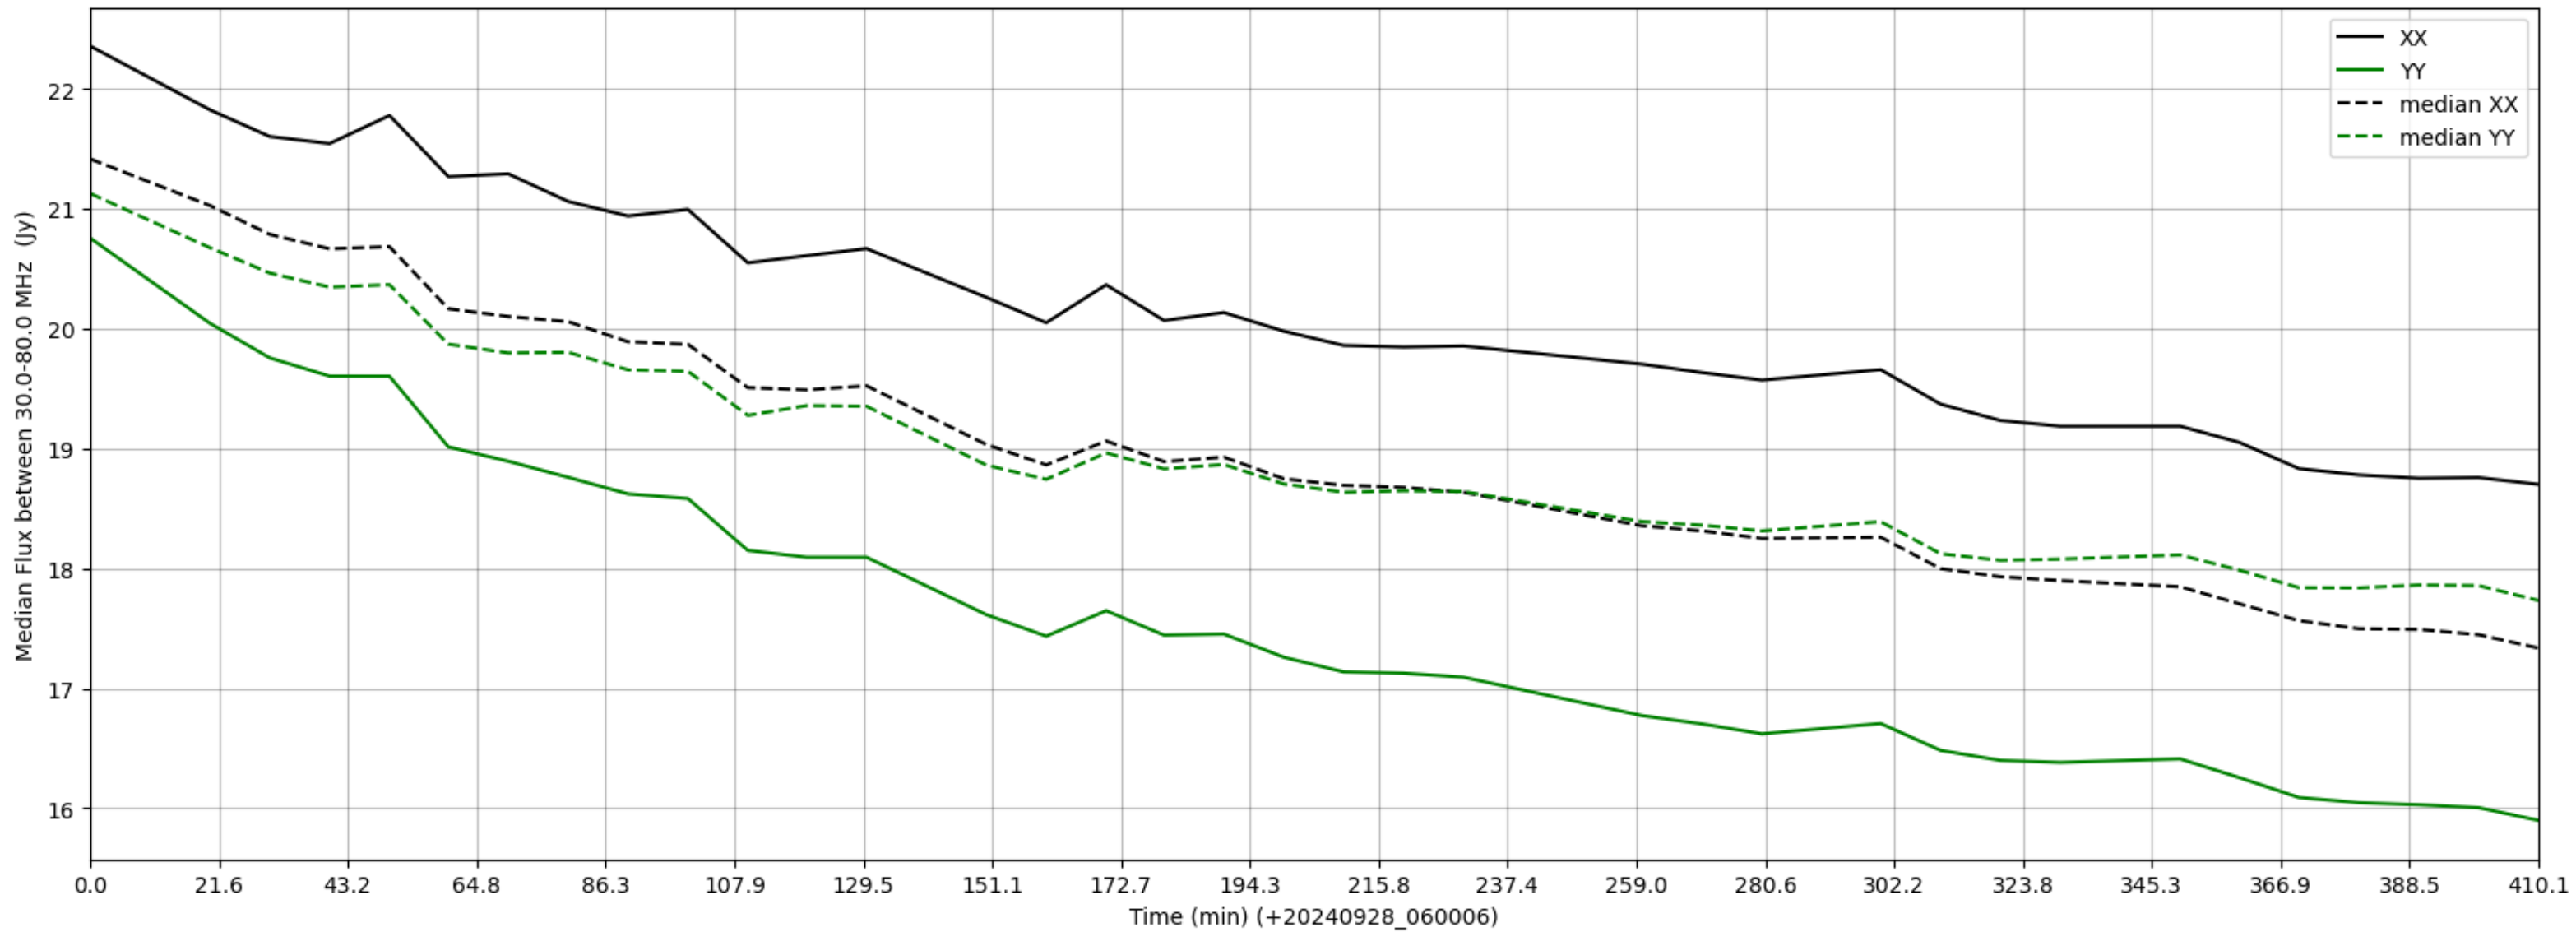

LWA358 - Correlator# 159 - XX FLAGS:Good - YY FLAGS:Good

LWA361 - Correlator# 158 - XX FLAGS:Good - YY FLAGS:Good