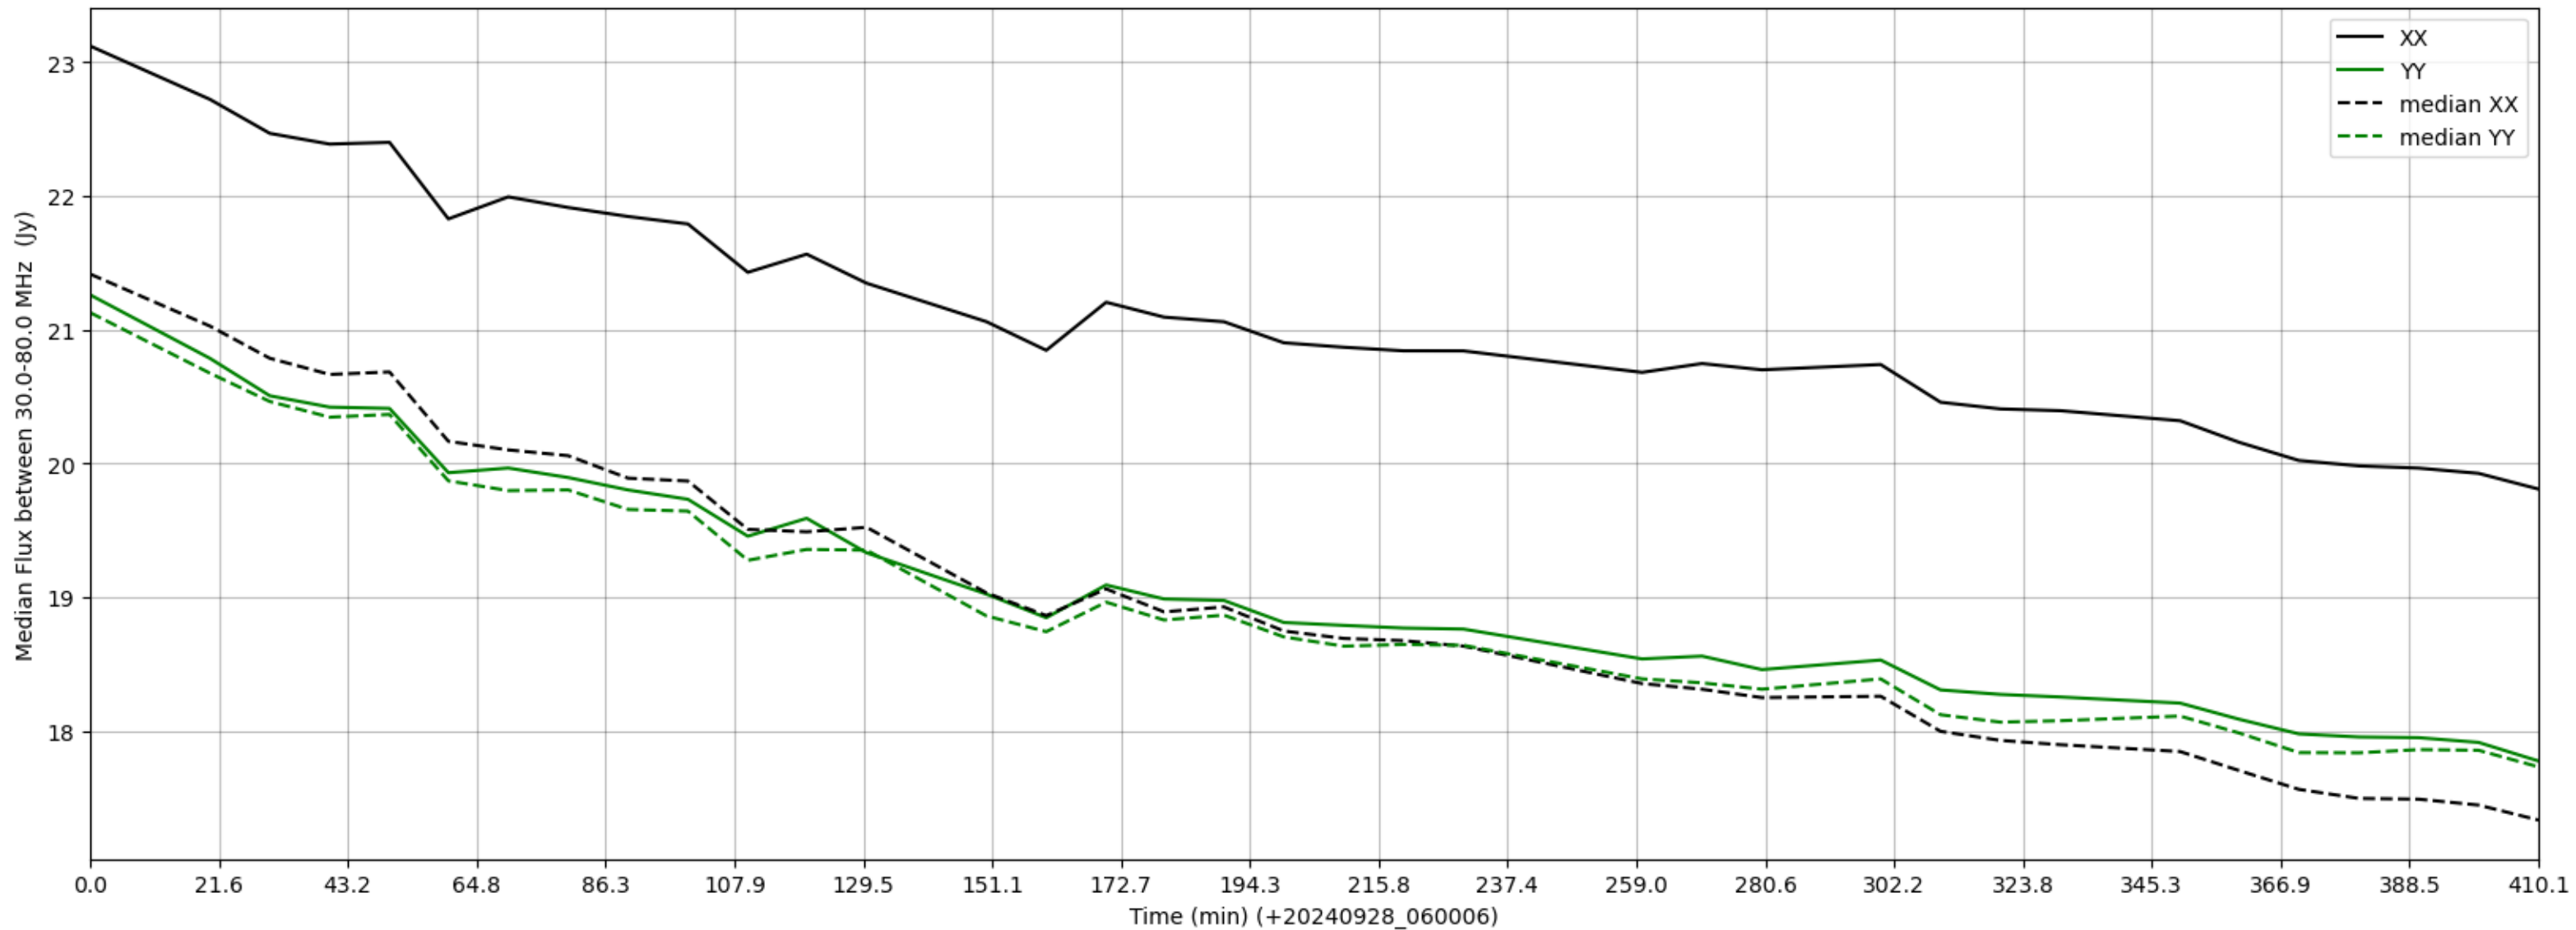

LWA321 - Correlator# 020 - XX FLAGS:Good - YY FLAGS:Good

LWA314 - Correlator# 021 - XX FLAGS:Good - YY FLAGS:Good

LWA330 - Correlator# 022 - XX FLAGS:Good - YY FLAGS:Good

LWA327 - Correlator# 023 - XX FLAGS:Good - YY FLAGS:Good