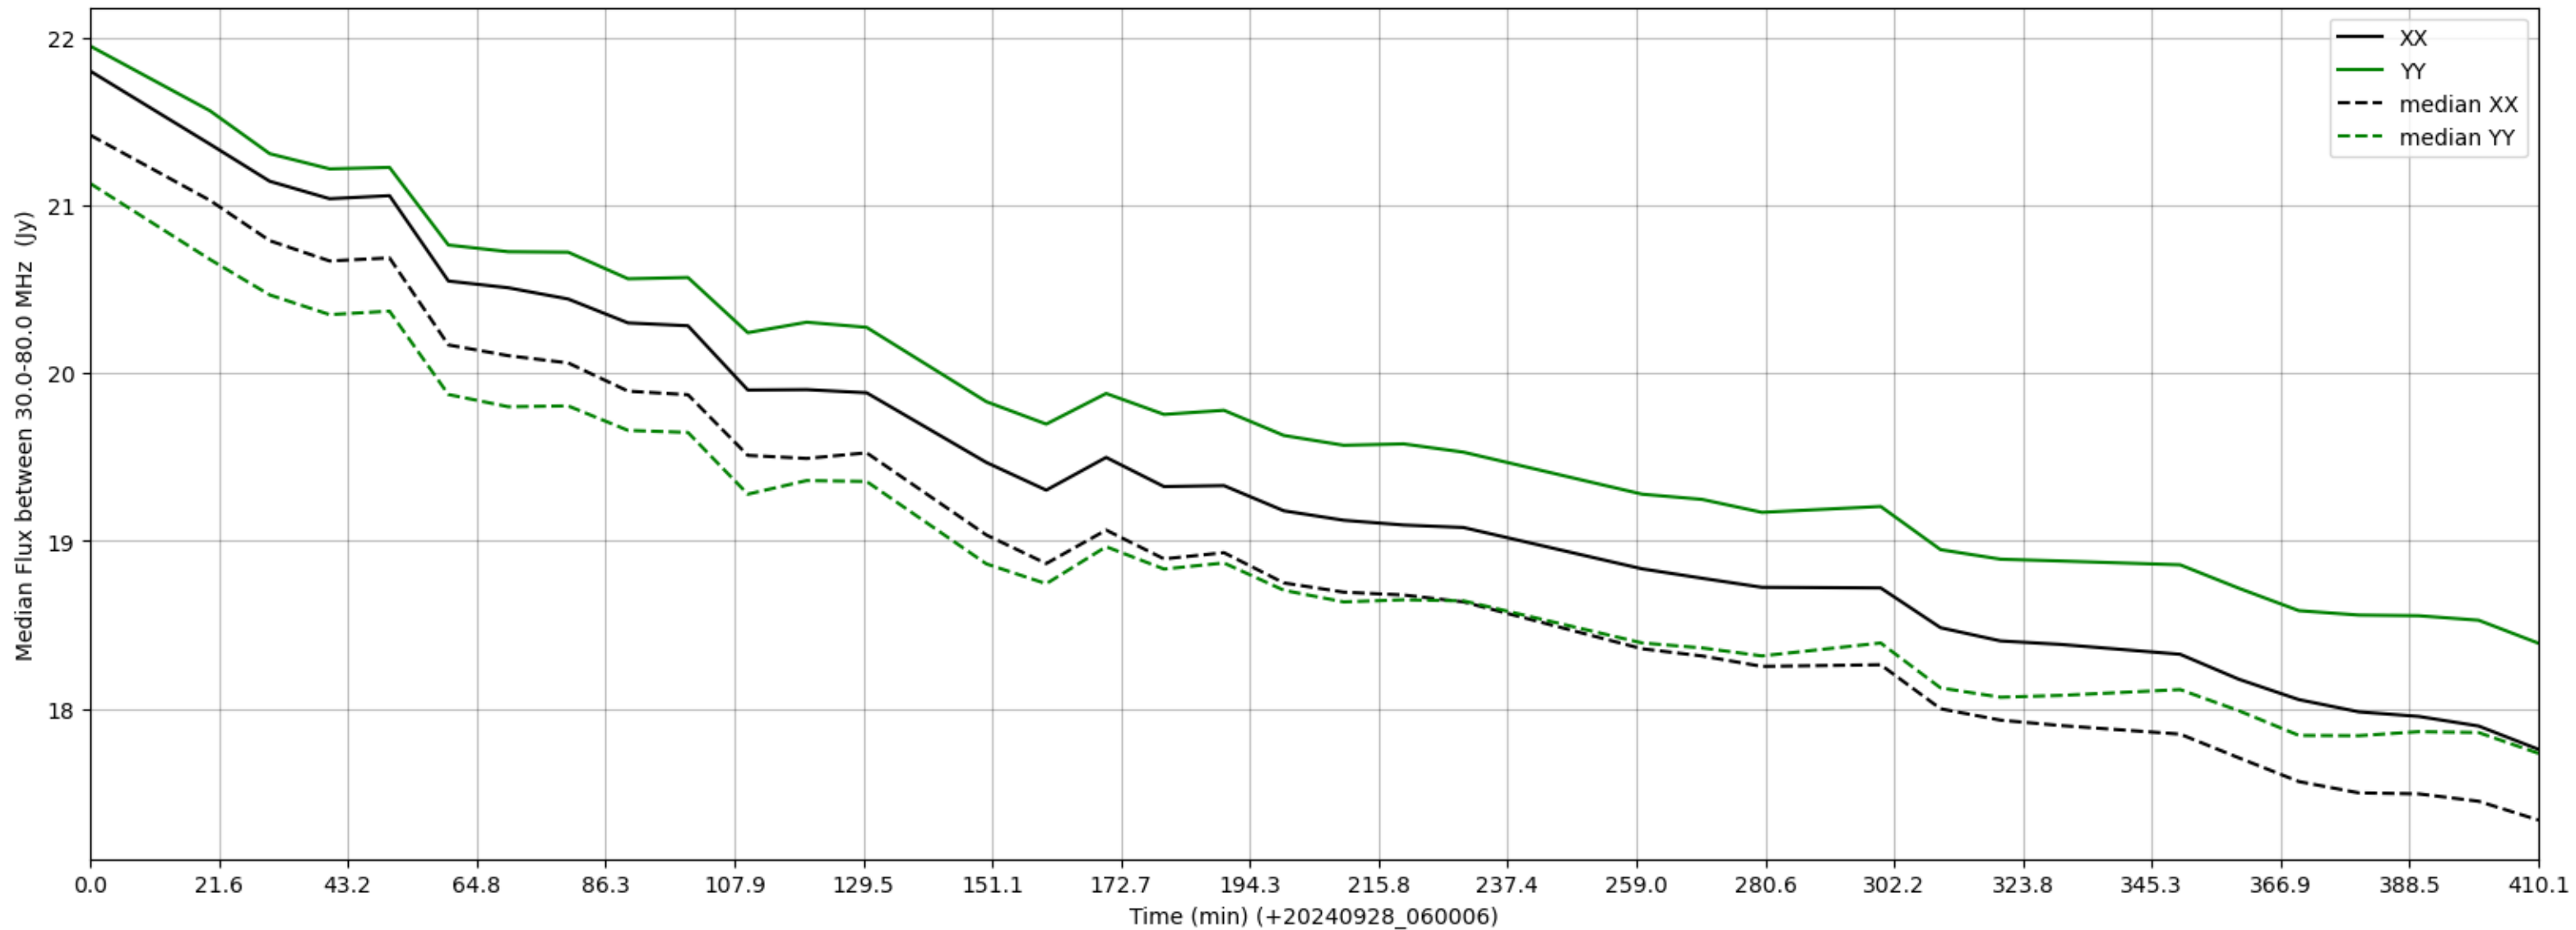

LWA120 - Correlator# 208 - XX FLAGS:Good - YY FLAGS:Good

LWA082 - Correlator# 209 - XX FLAGS:Good - YY FLAGS:Good

LWA143 - Correlator# 210 - XX FLAGS:Good - YY FLAGS:Good

LWA142 - Correlator# 211 - XX FLAGS:Good - YY FLAGS:Good