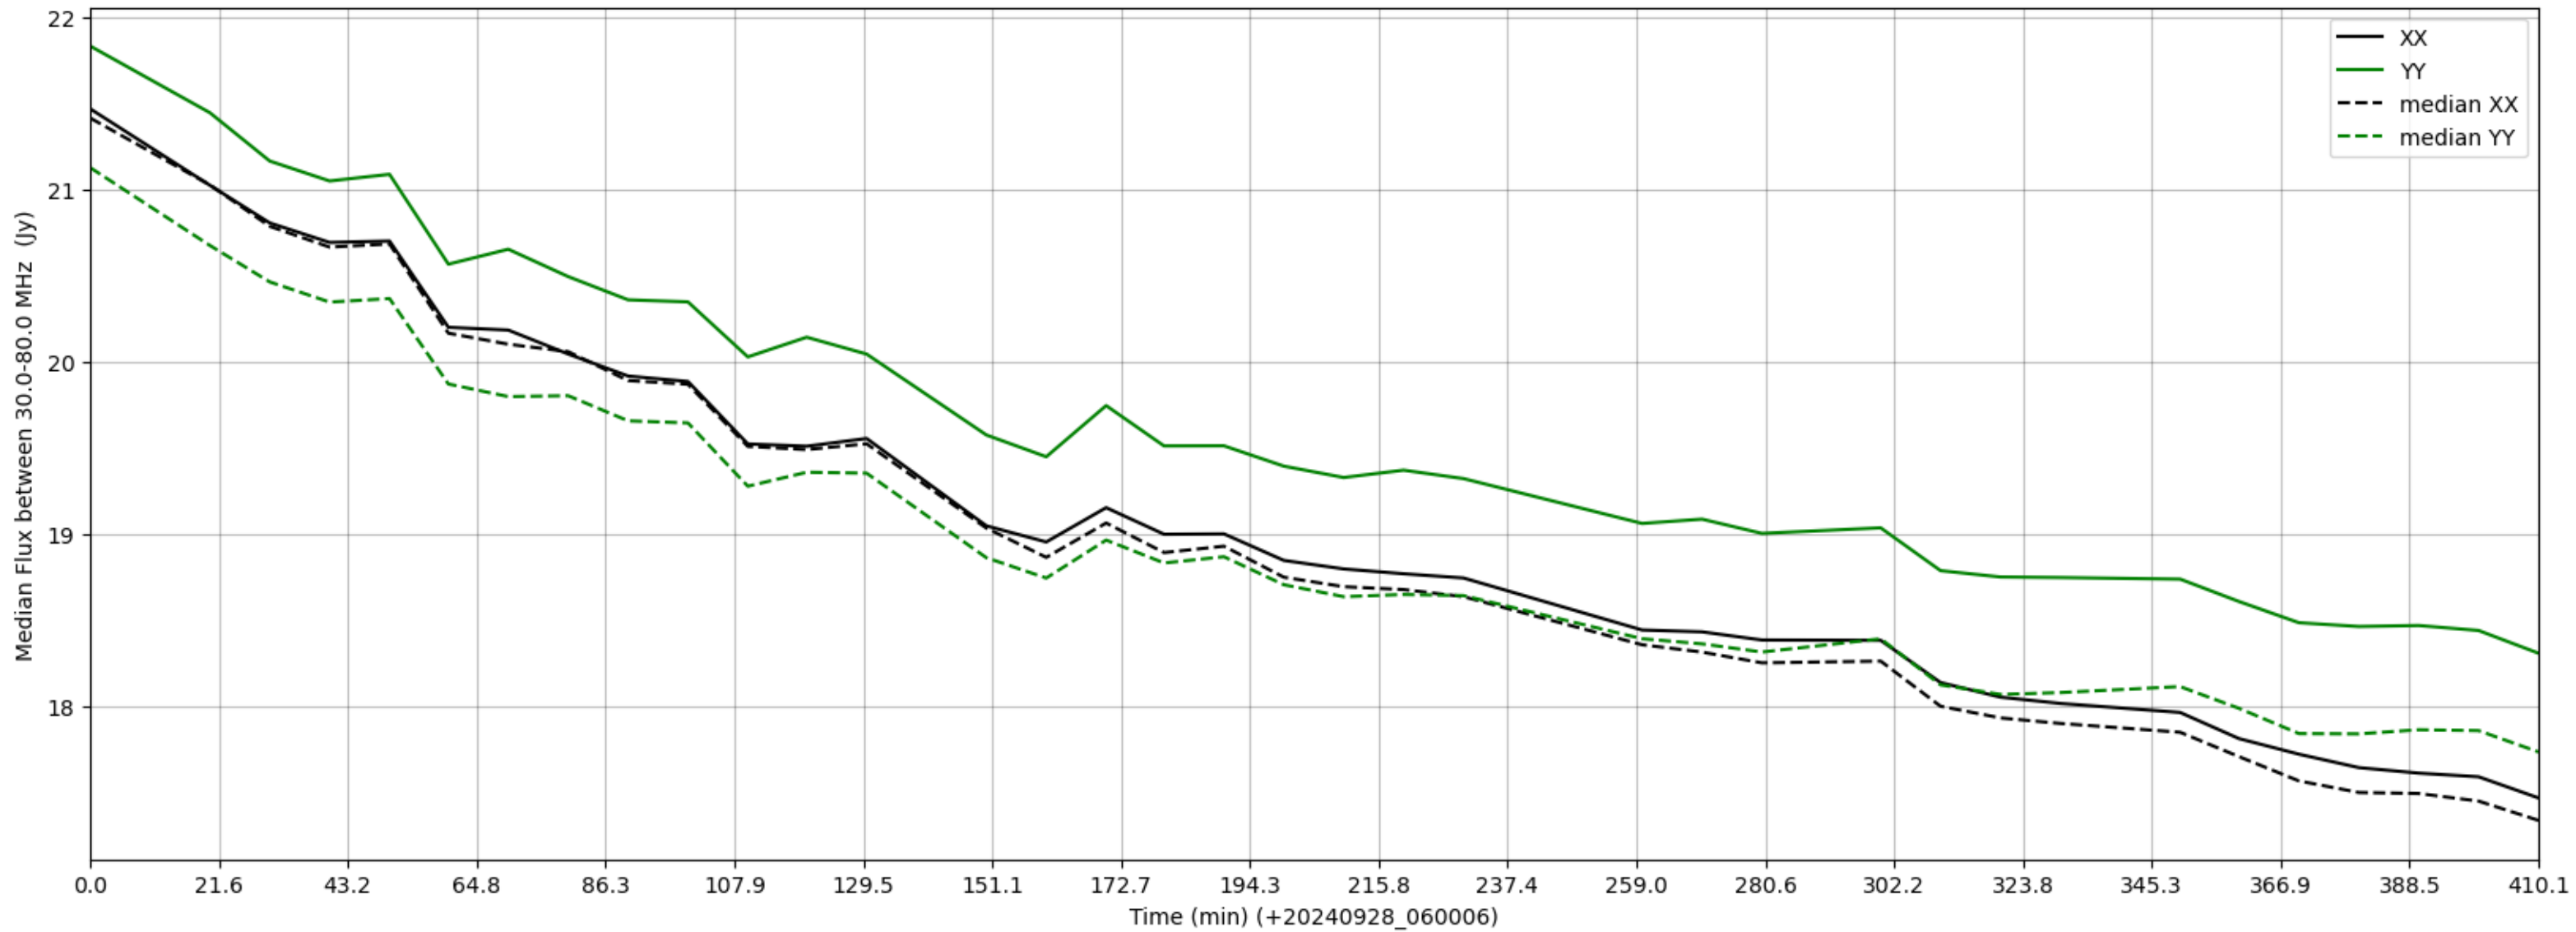

LWA051 - Correlator# 114 - XX FLAGS:Good - YY FLAGS:Good

LWA048 - Correlator# 113 - XX FLAGS:Good - YY FLAGS:Good