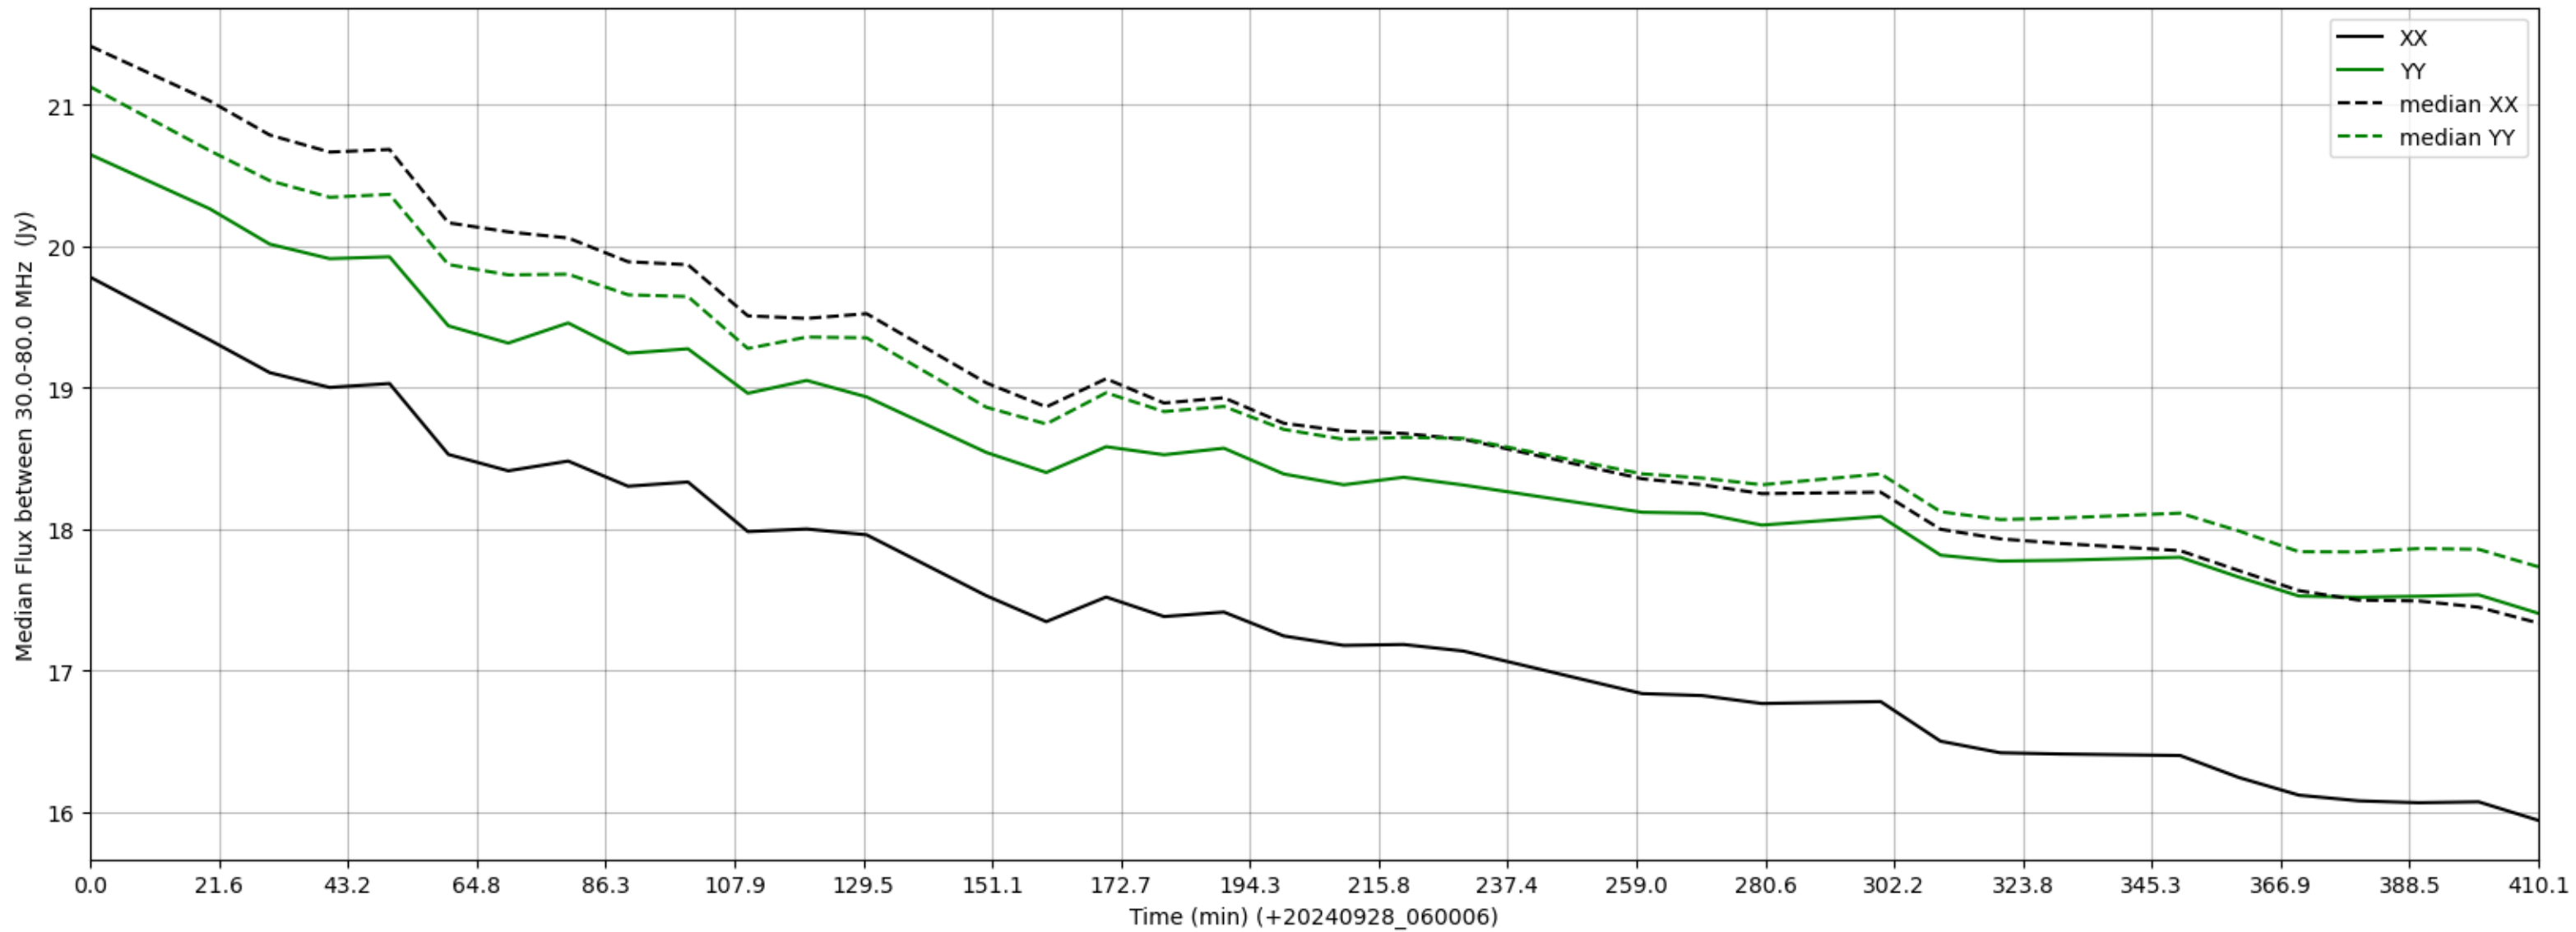

LWA215 - Correlator# 331 - XX FLAGS:Good - YY FLAGS:Good

LWA243 - Correlator# 330 - XX FLAGS:Good - YY FLAGS:Good