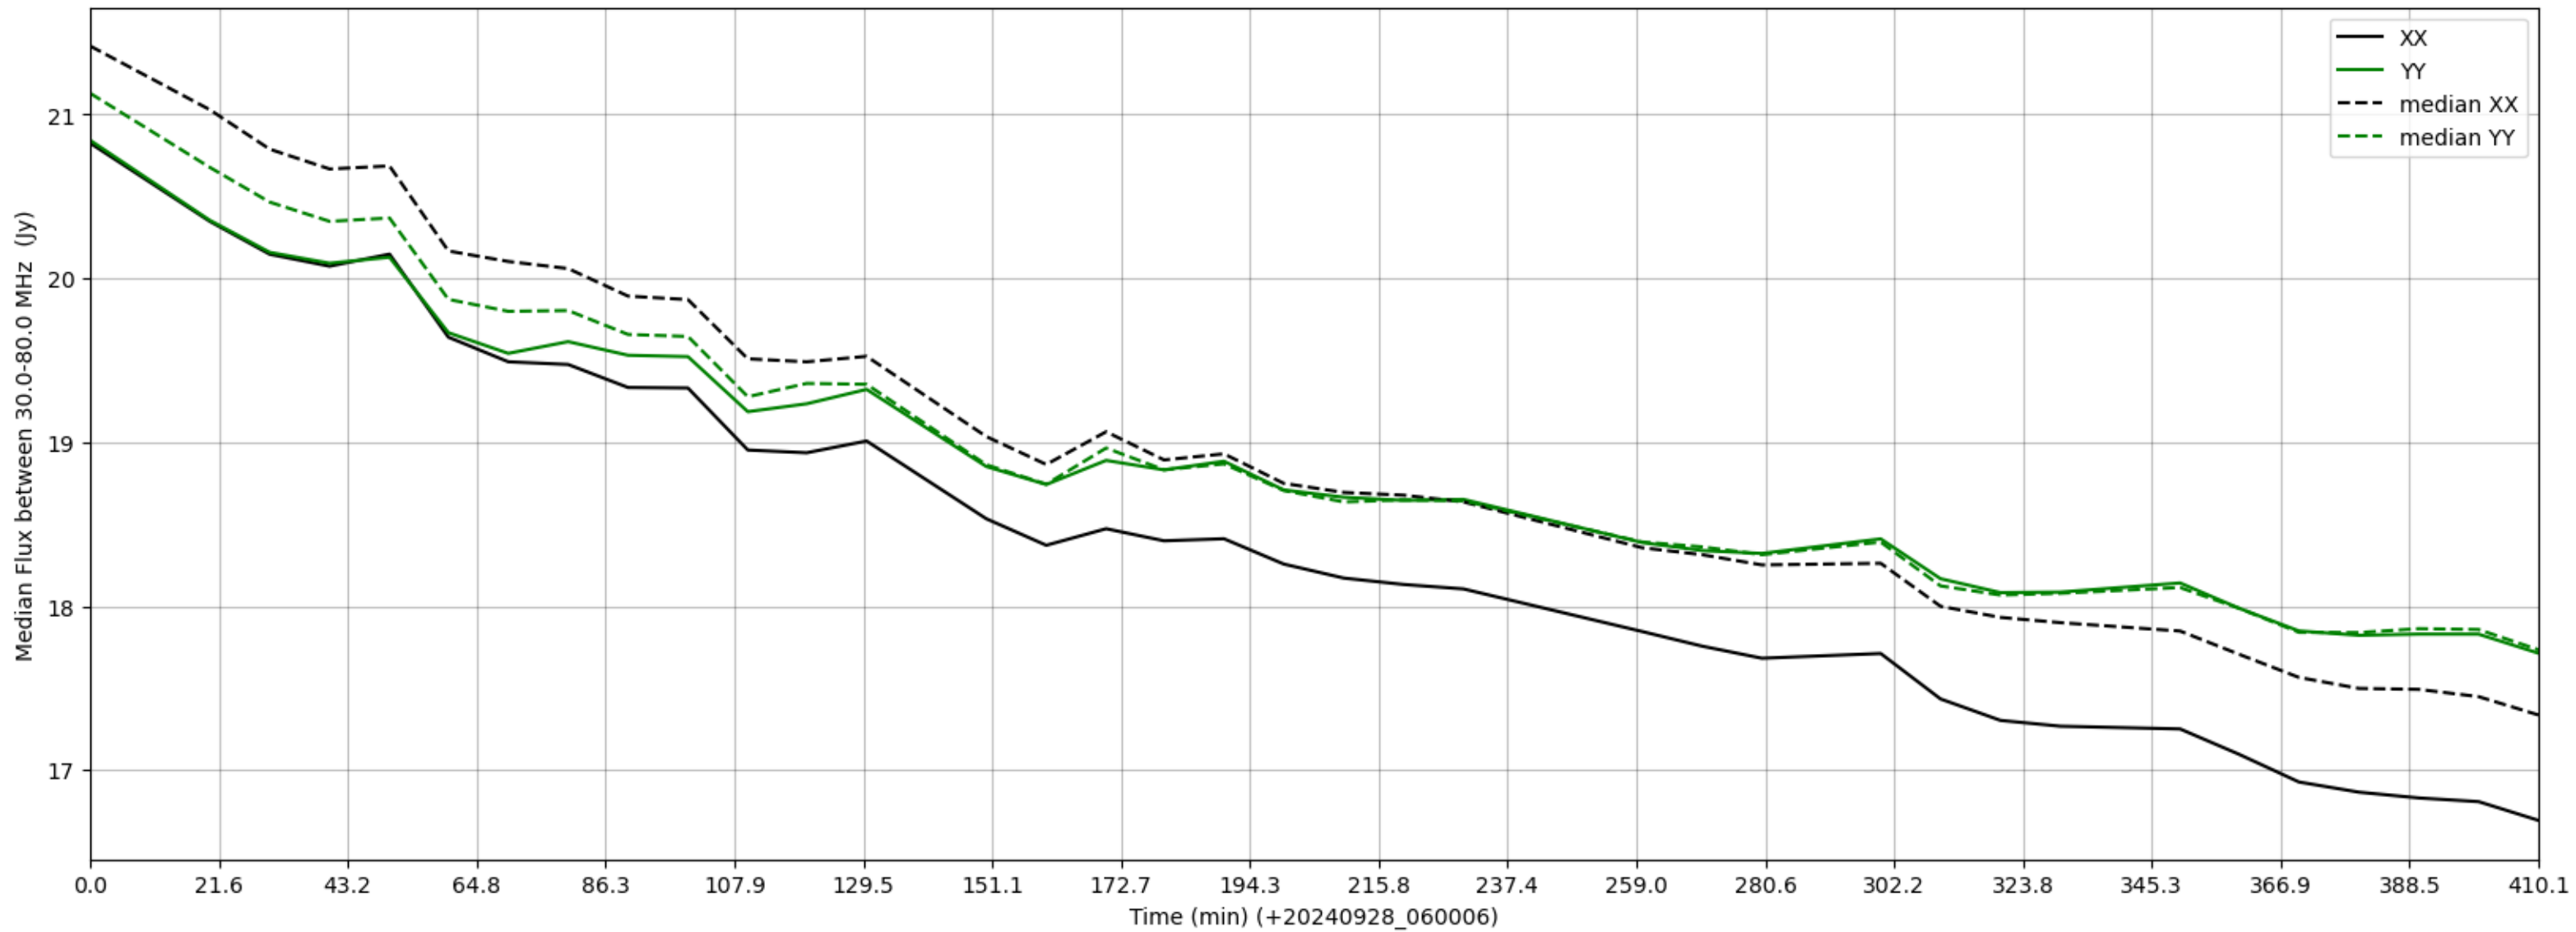

LWA102 - Correlator# 177 - XX FLAGS:Good - YY FLAGS:Good

LWA103 - Correlator# 176 - XX FLAGS:Good - YY FLAGS:Good