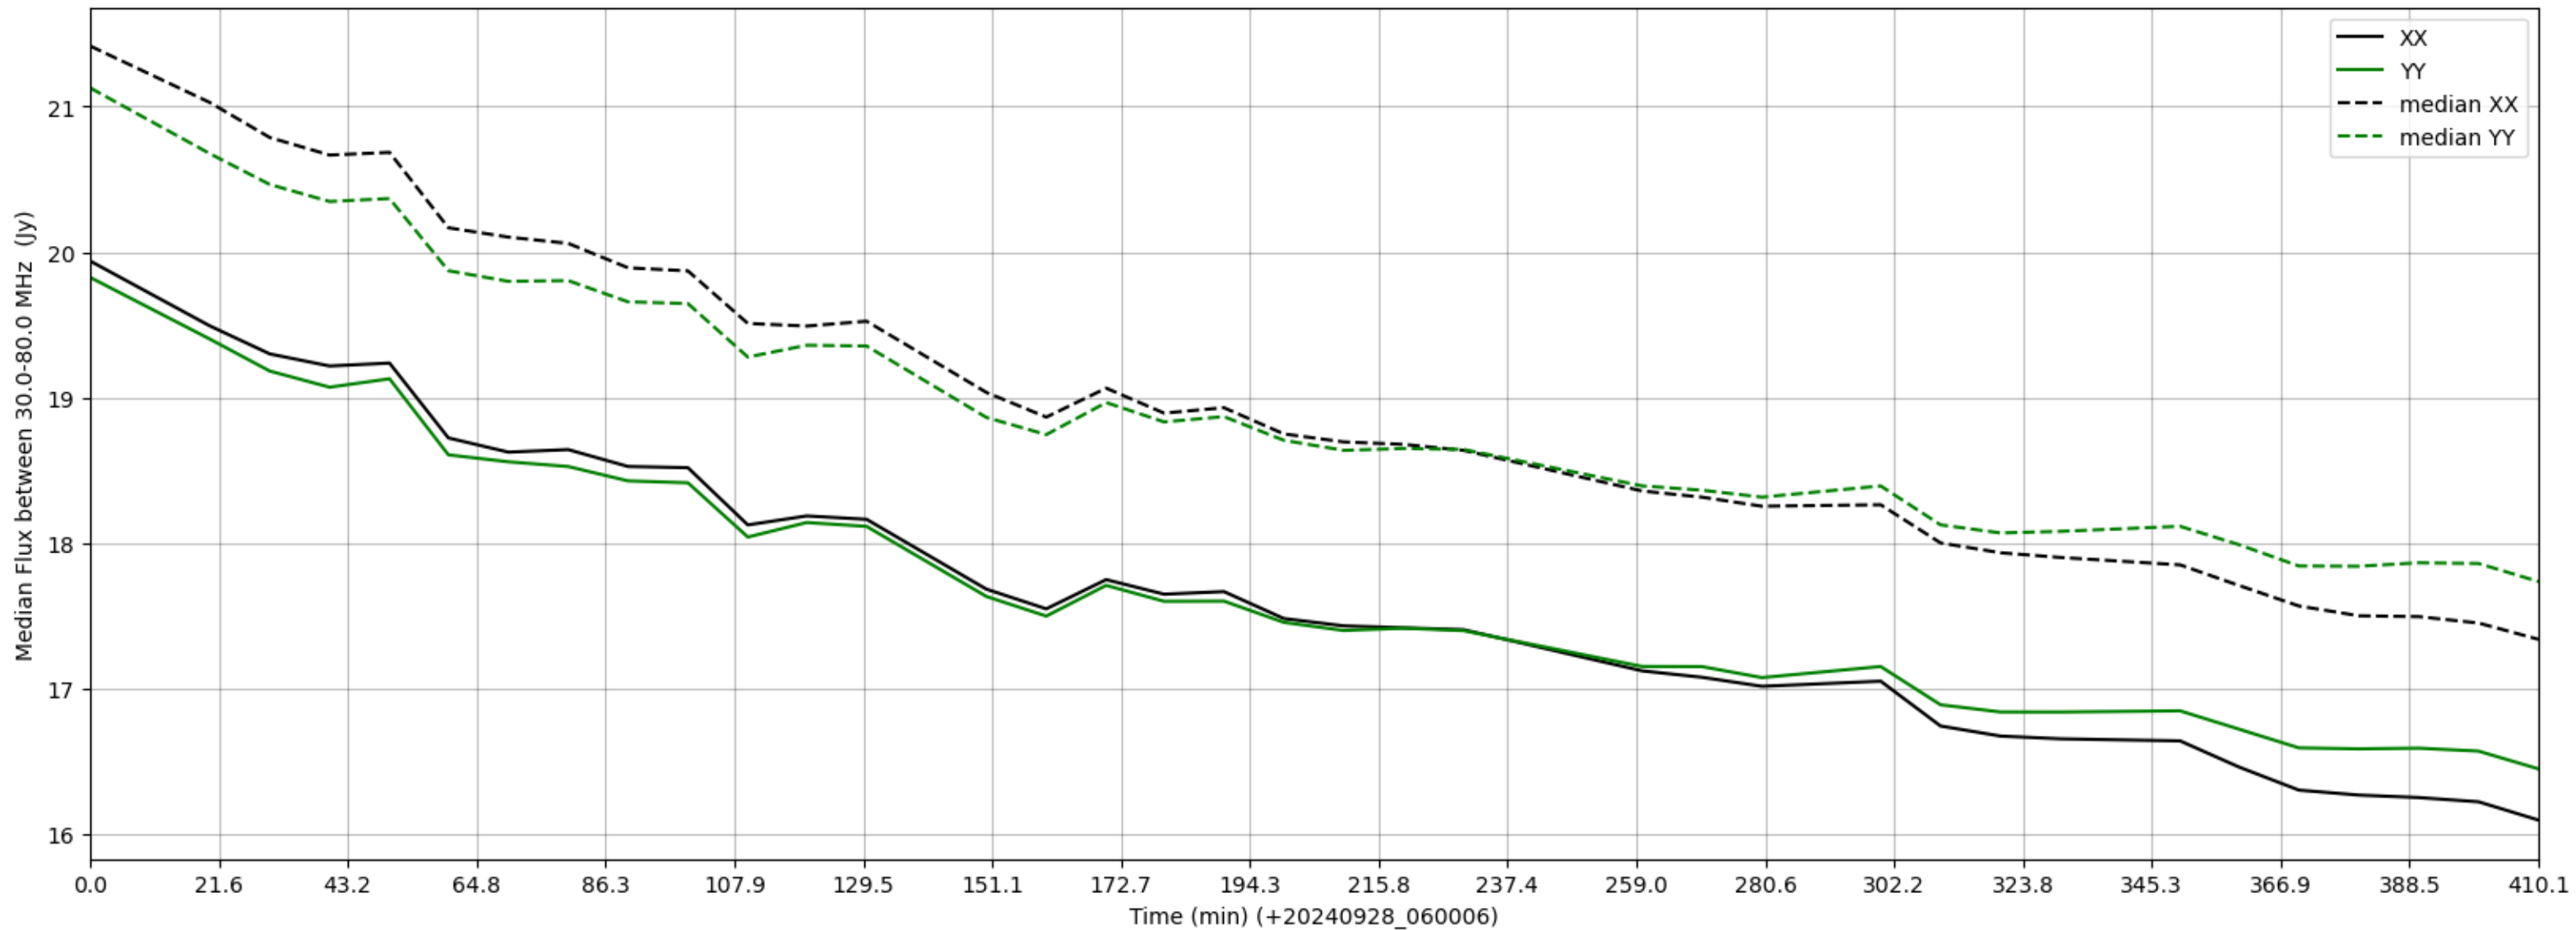

LWA234 - Correlator# 289 - XX FLAGS:Good - YY FLAGS:Good

LWA170 - Correlator# 288 - XX FLAGS:Good - YY FLAGS:Good