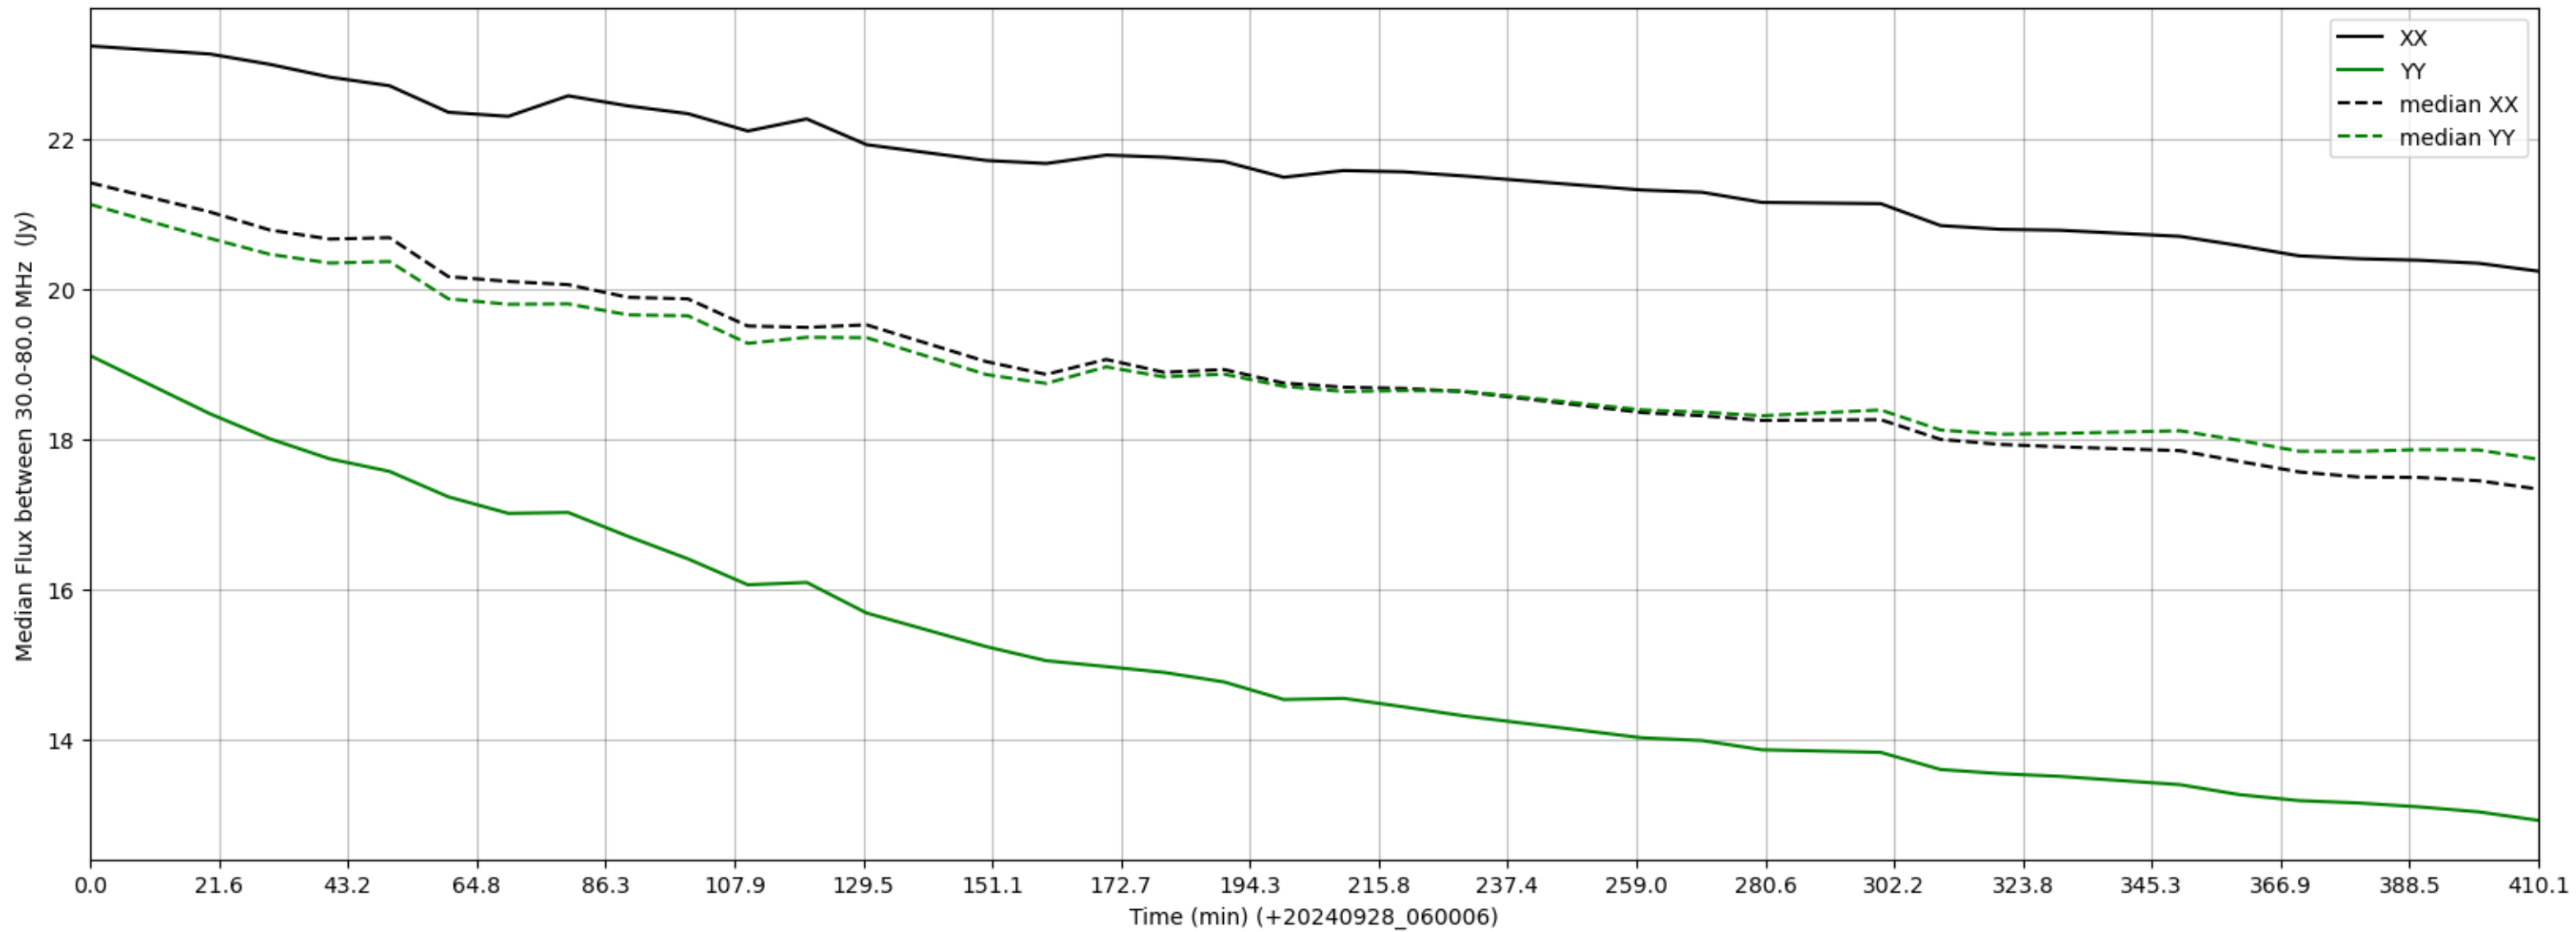

LWA357 - Correlator# 286 - XX FLAGS:Good - YY FLAGS:Good

LWA290 - Correlator# 285 - XX FLAGS:Good - YY FLAGS:Good