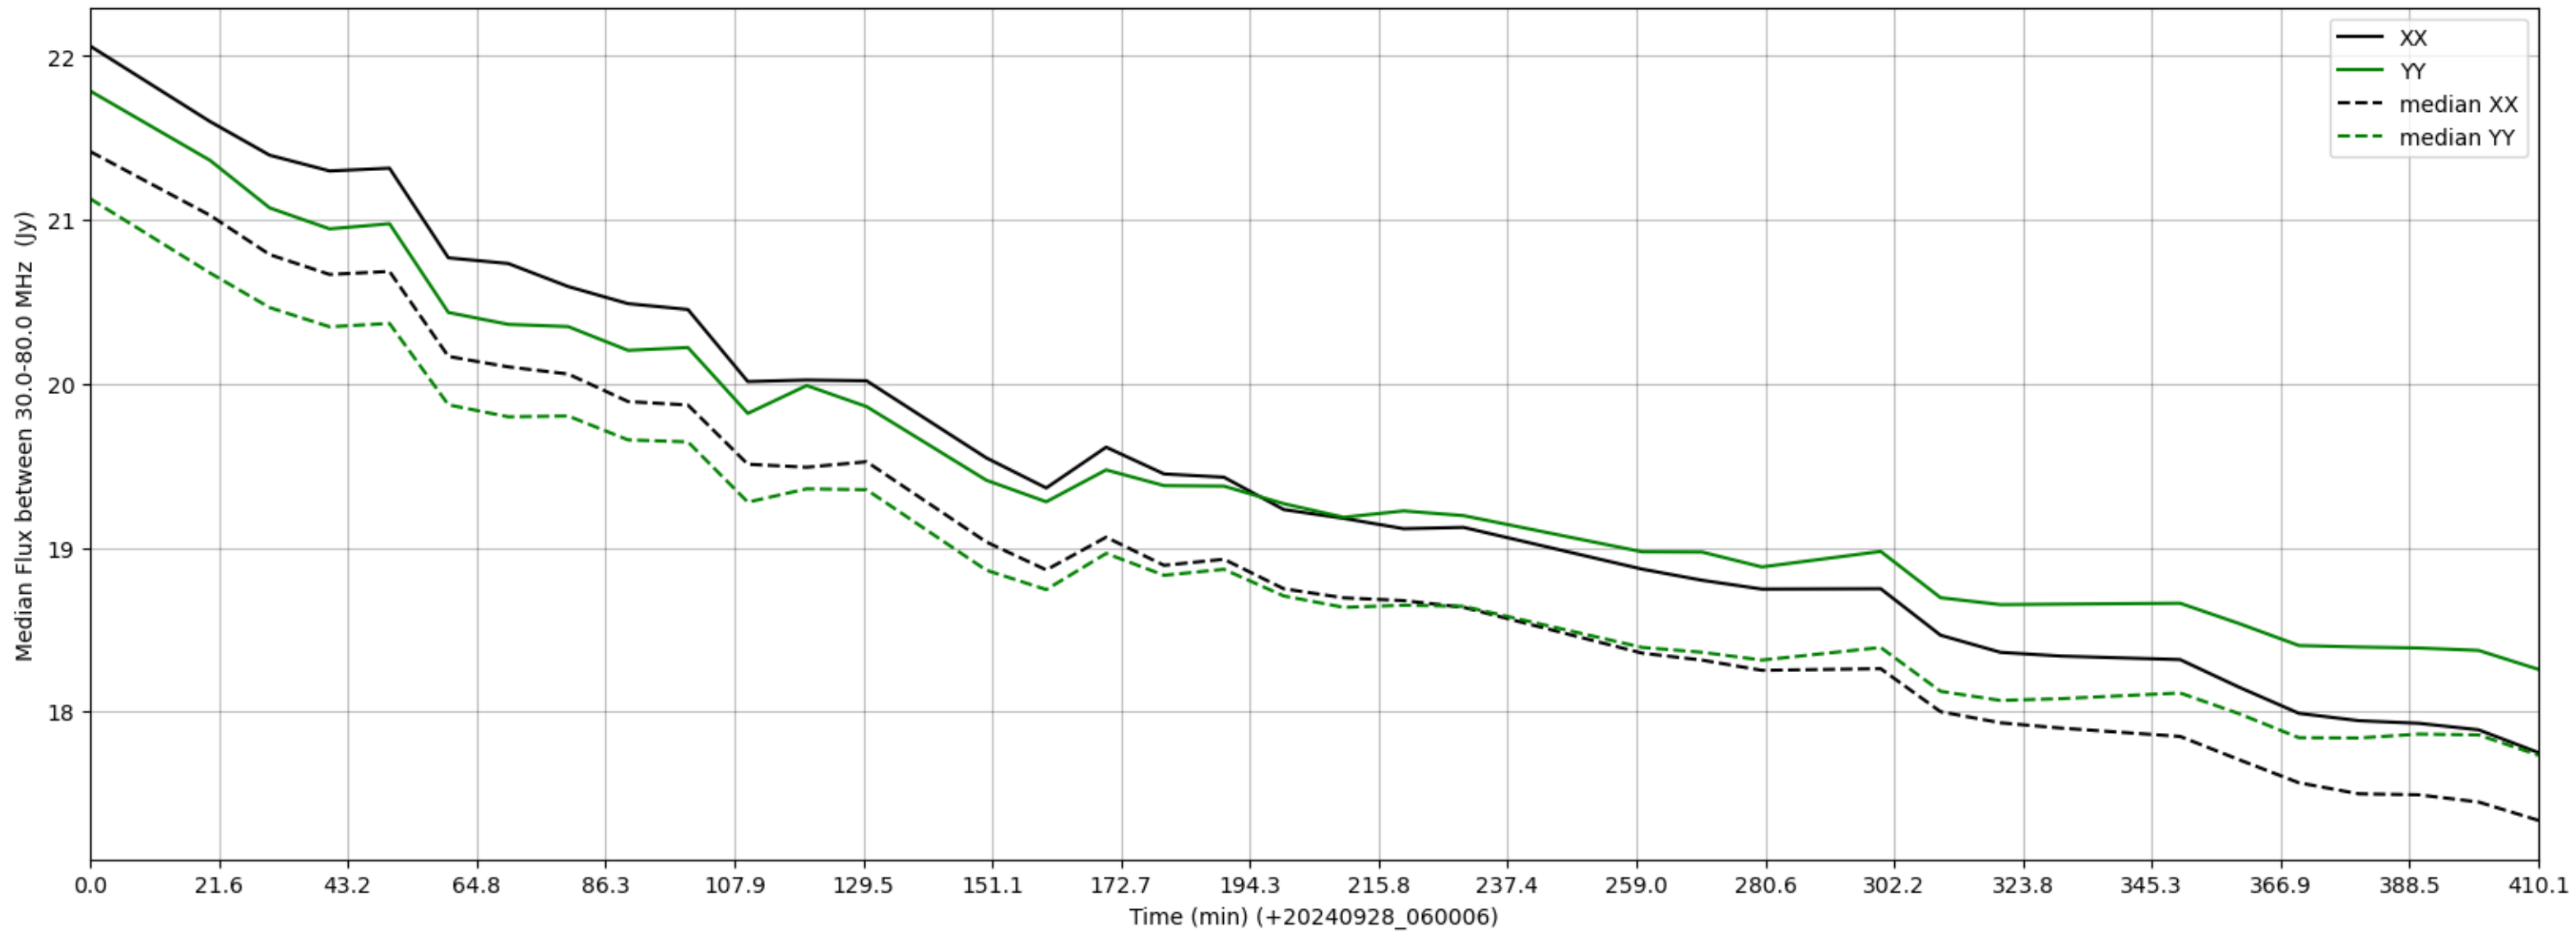

LWA208 - Correlator# 298 - XX FLAGS:Good - YY FLAGS:Good

LWA205 - Correlator# 297 - XX FLAGS:Good - YY FLAGS:Good