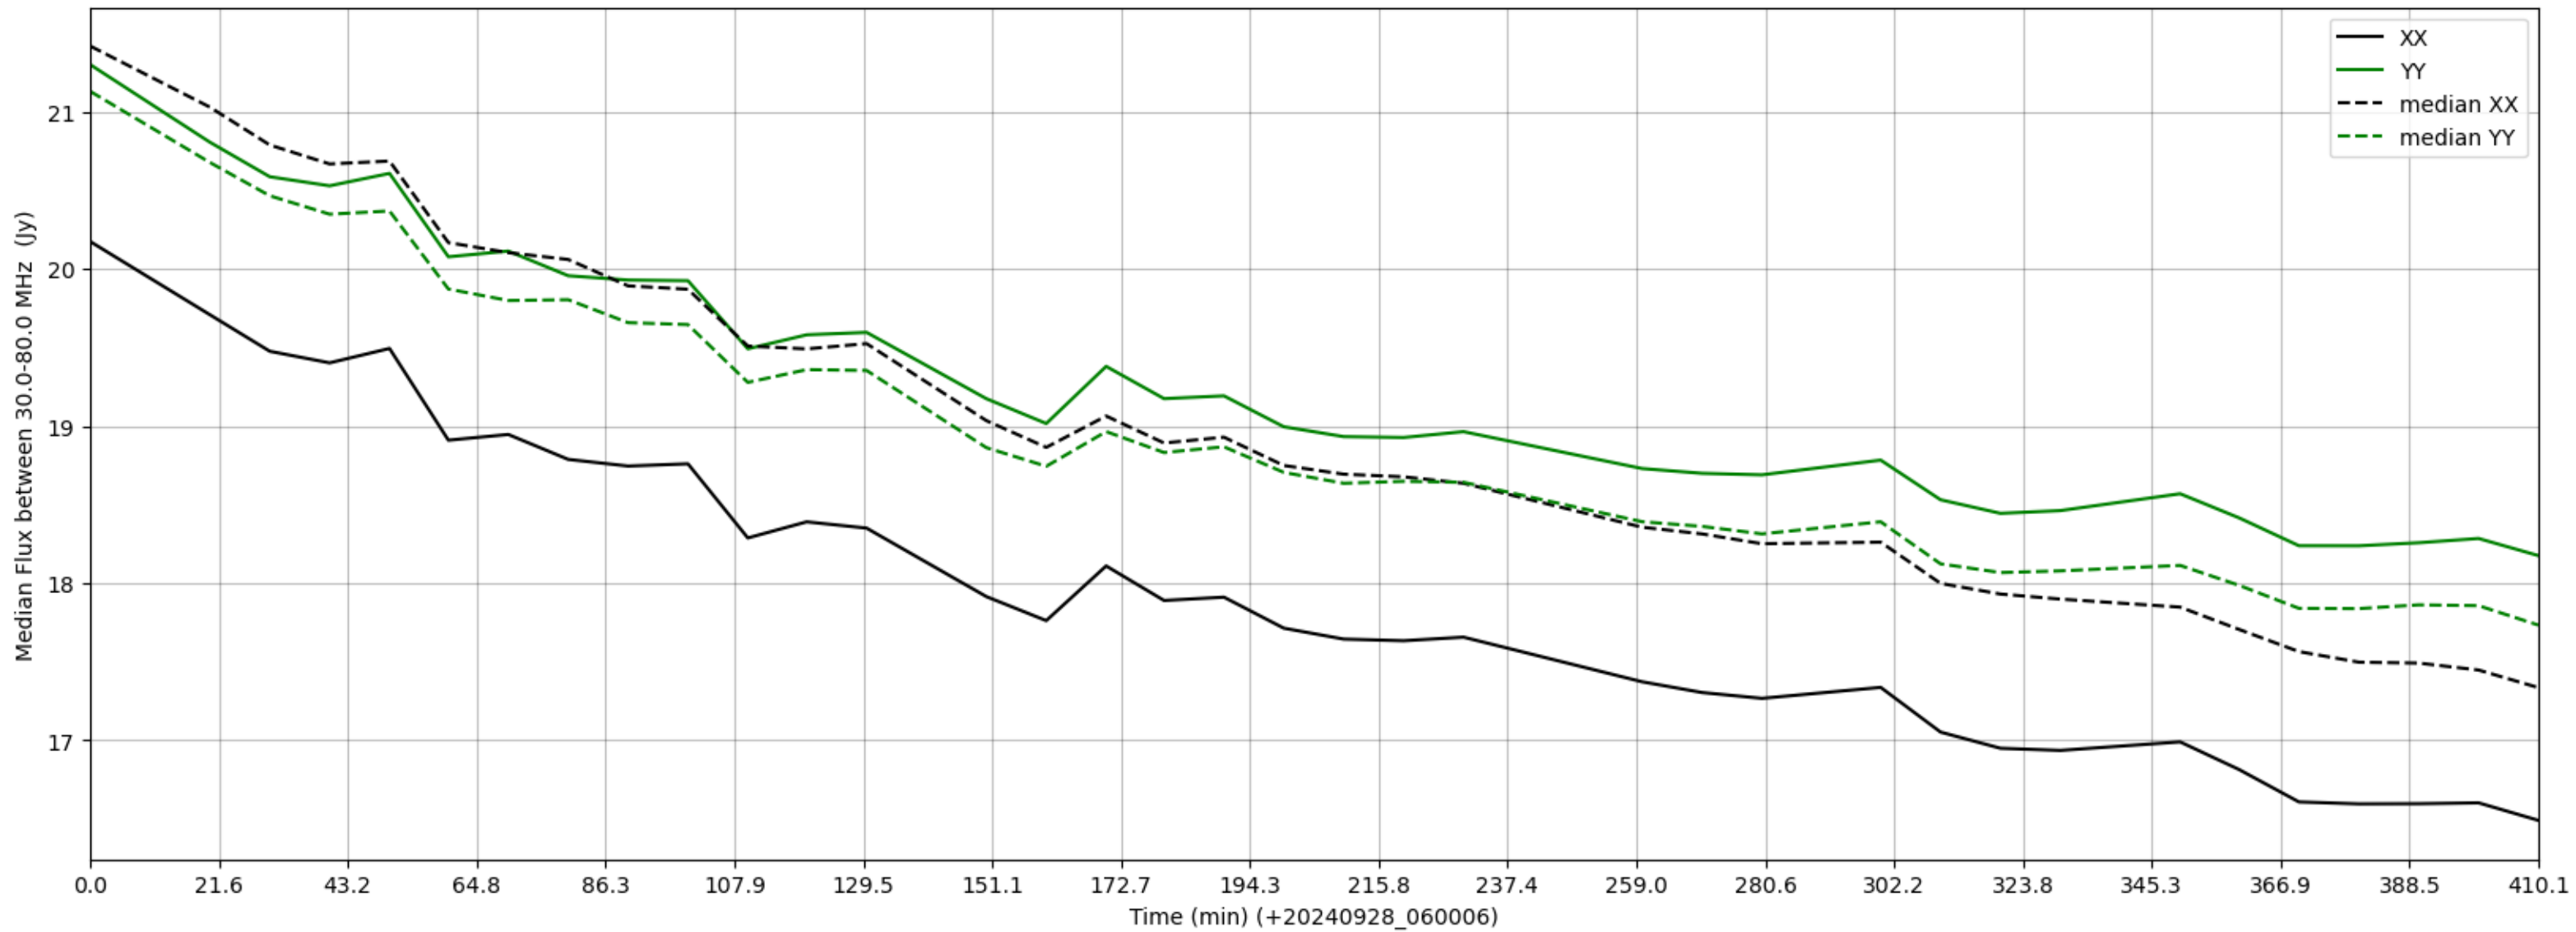

LWA349 - Correlator# 282 - XX FLAGS:Good - YY FLAGS:Good

LWA225 - Correlator# 281 - XX FLAGS:Good - YY FLAGS:Good