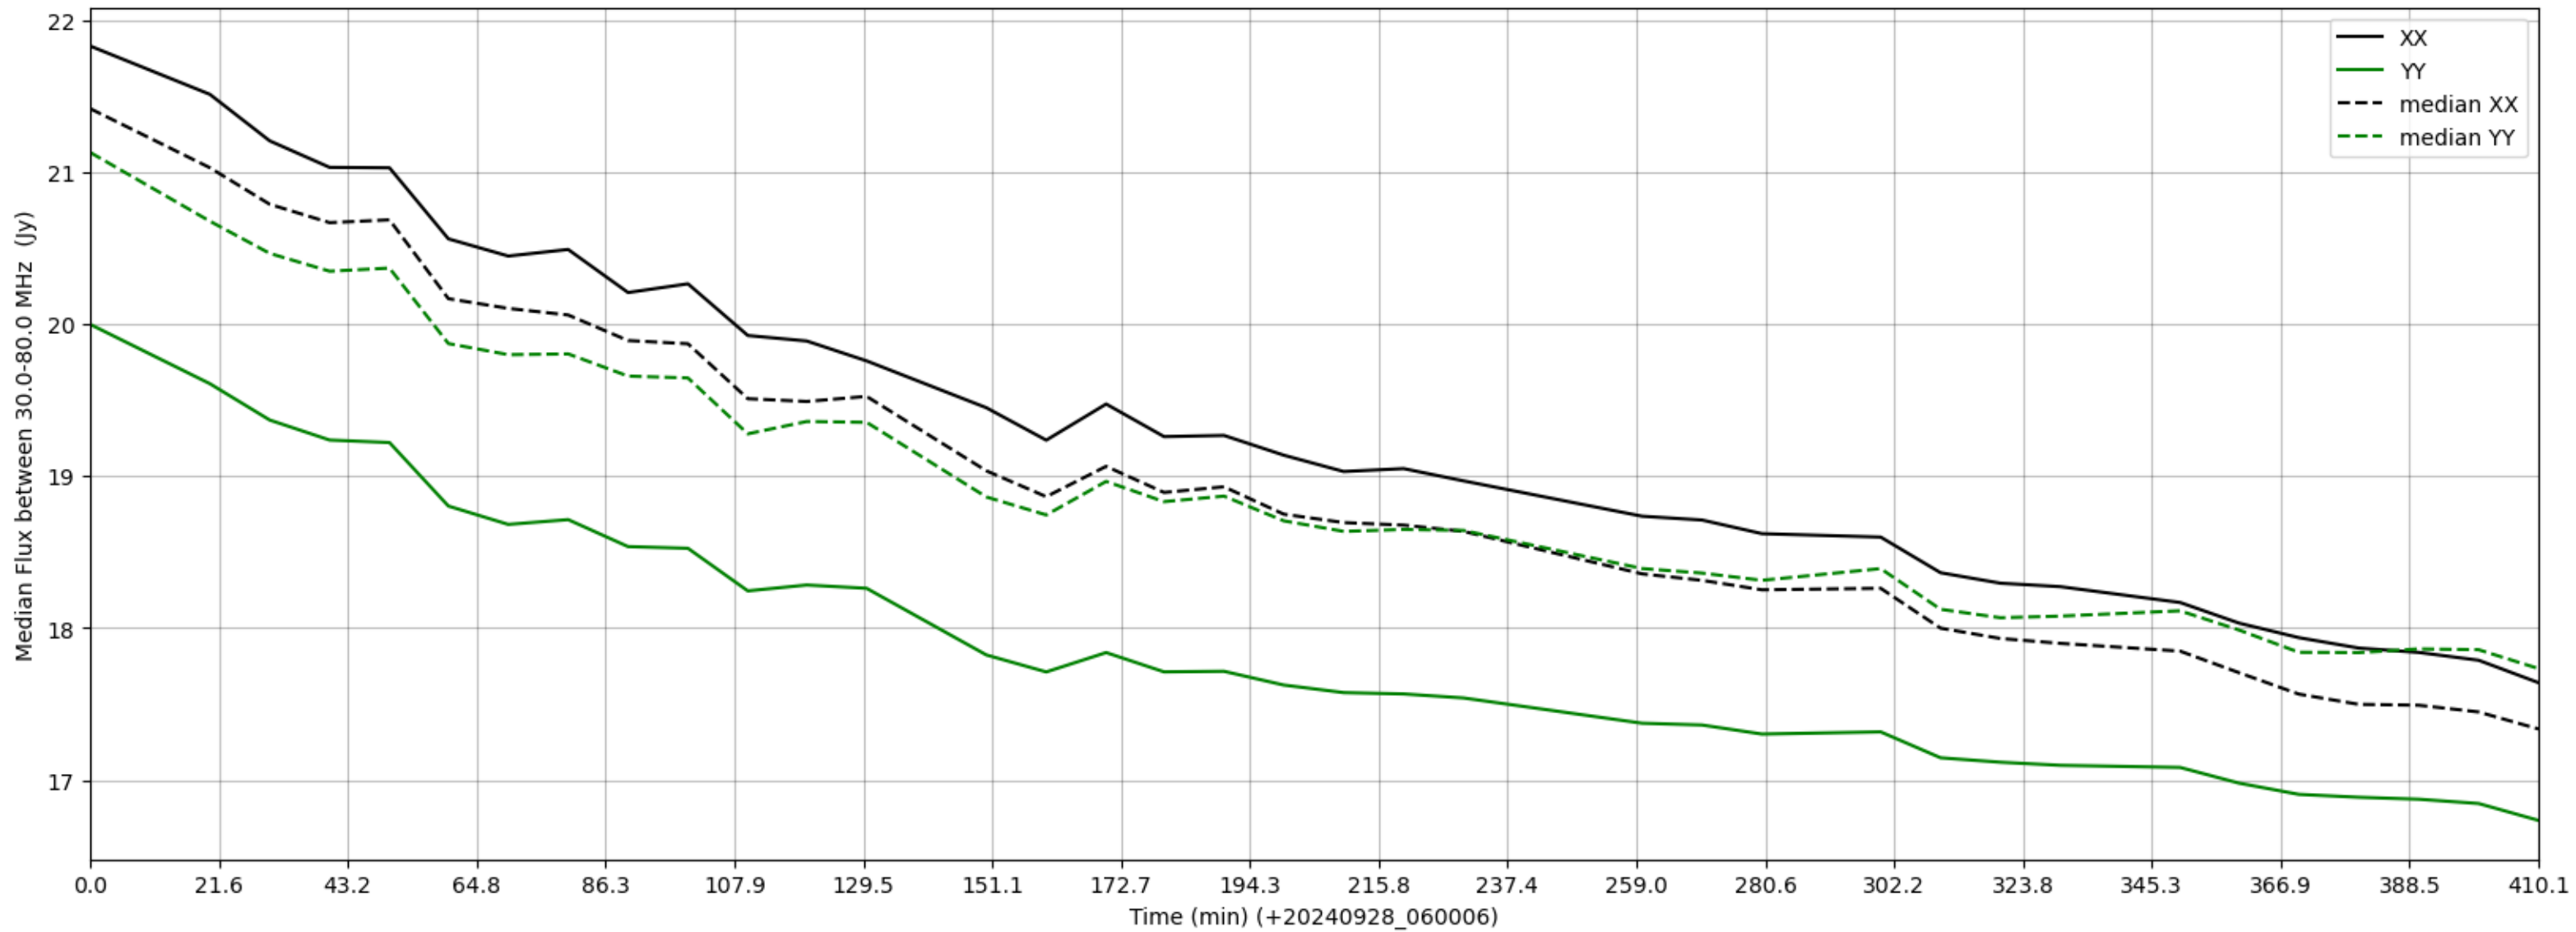

LWA091 - Correlator# 146 - XX FLAGS:Good - YY FLAGS:Good

LWA096 - Correlator# 145 - XX FLAGS:Good - YY FLAGS:Good