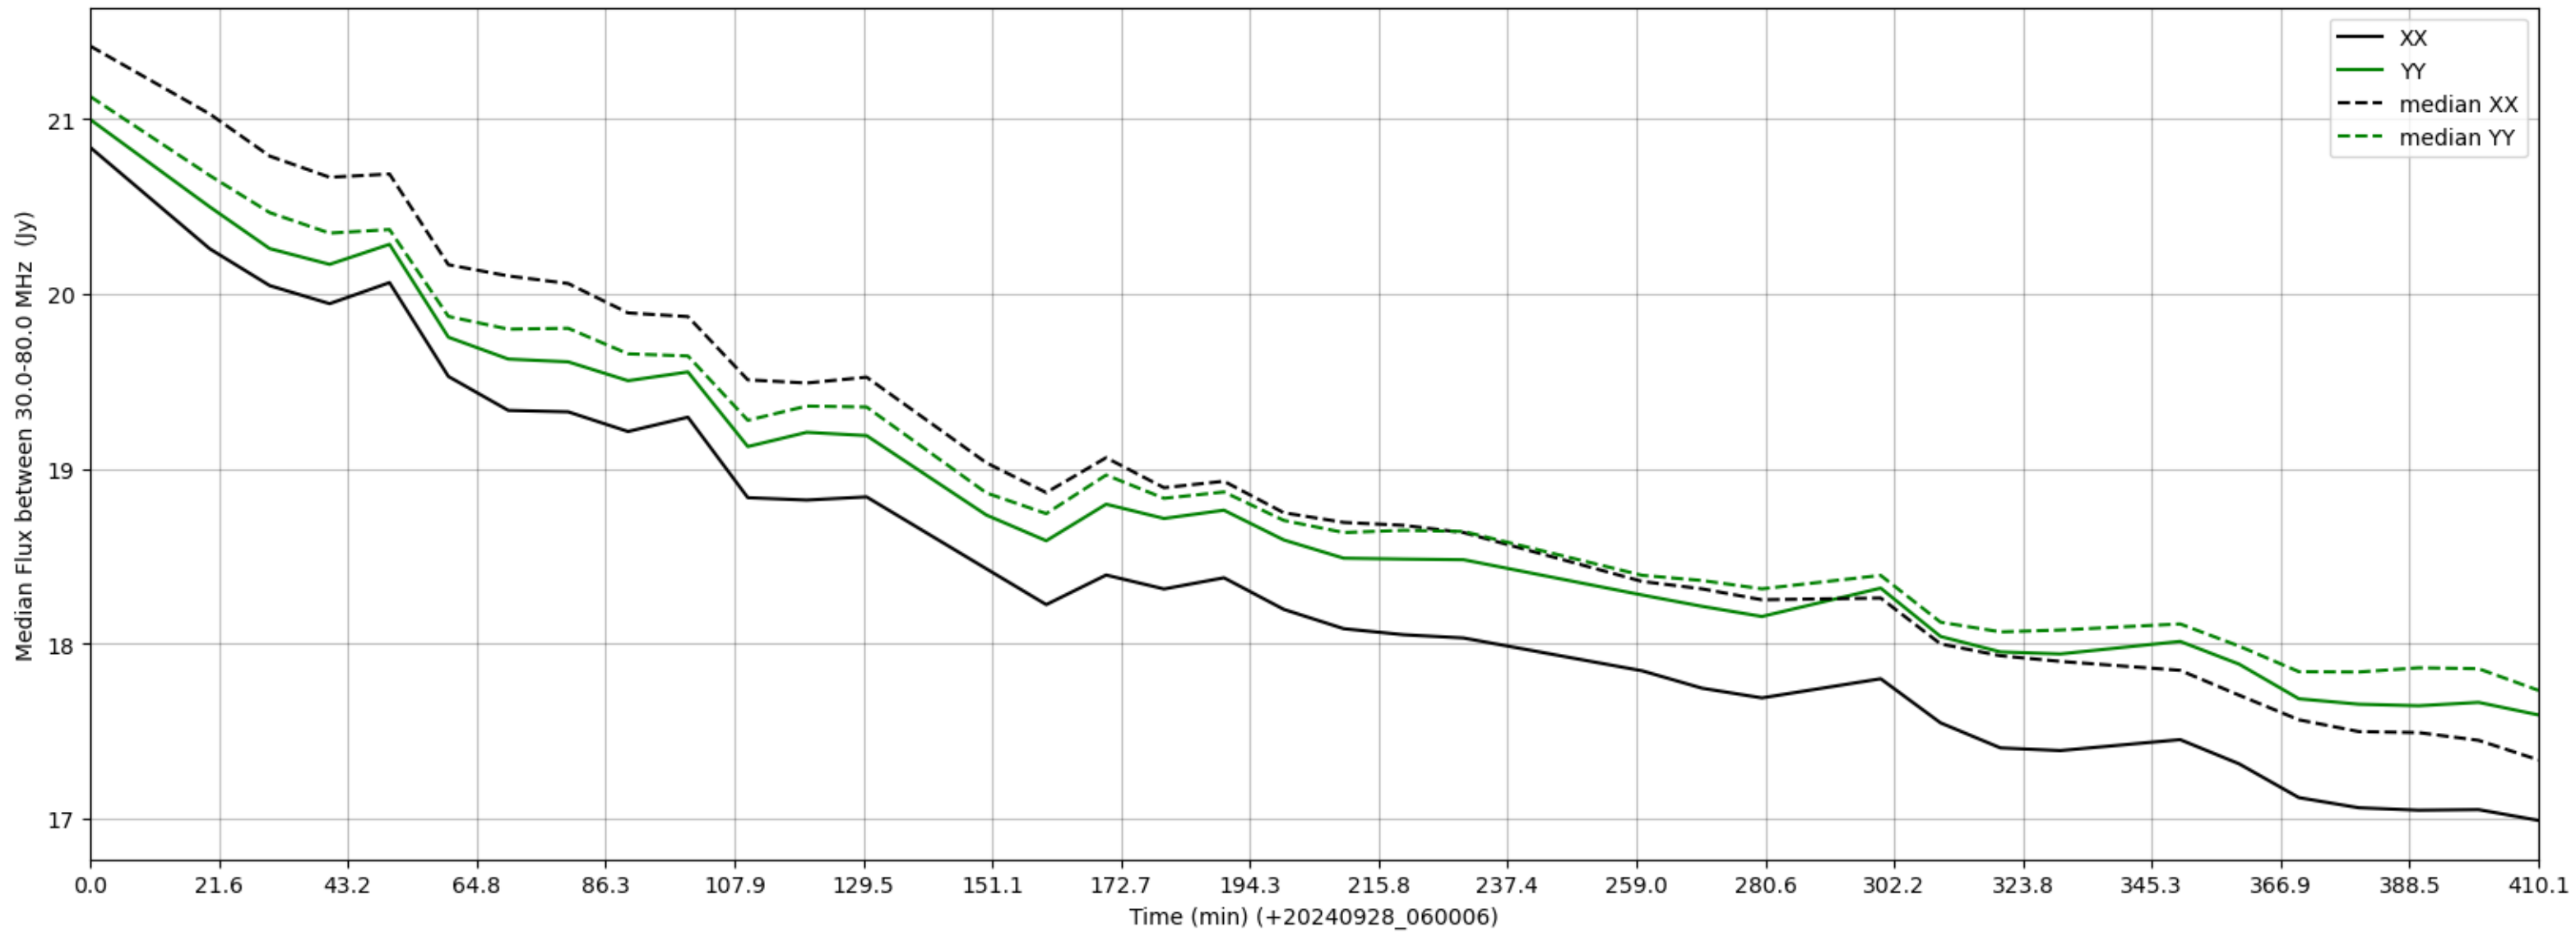

LWA261 - Correlator# 346 - XX FLAGS:Good - YY FLAGS:Good

LWA250 - Correlator# 345 - XX FLAGS:Good - YY FLAGS:Good