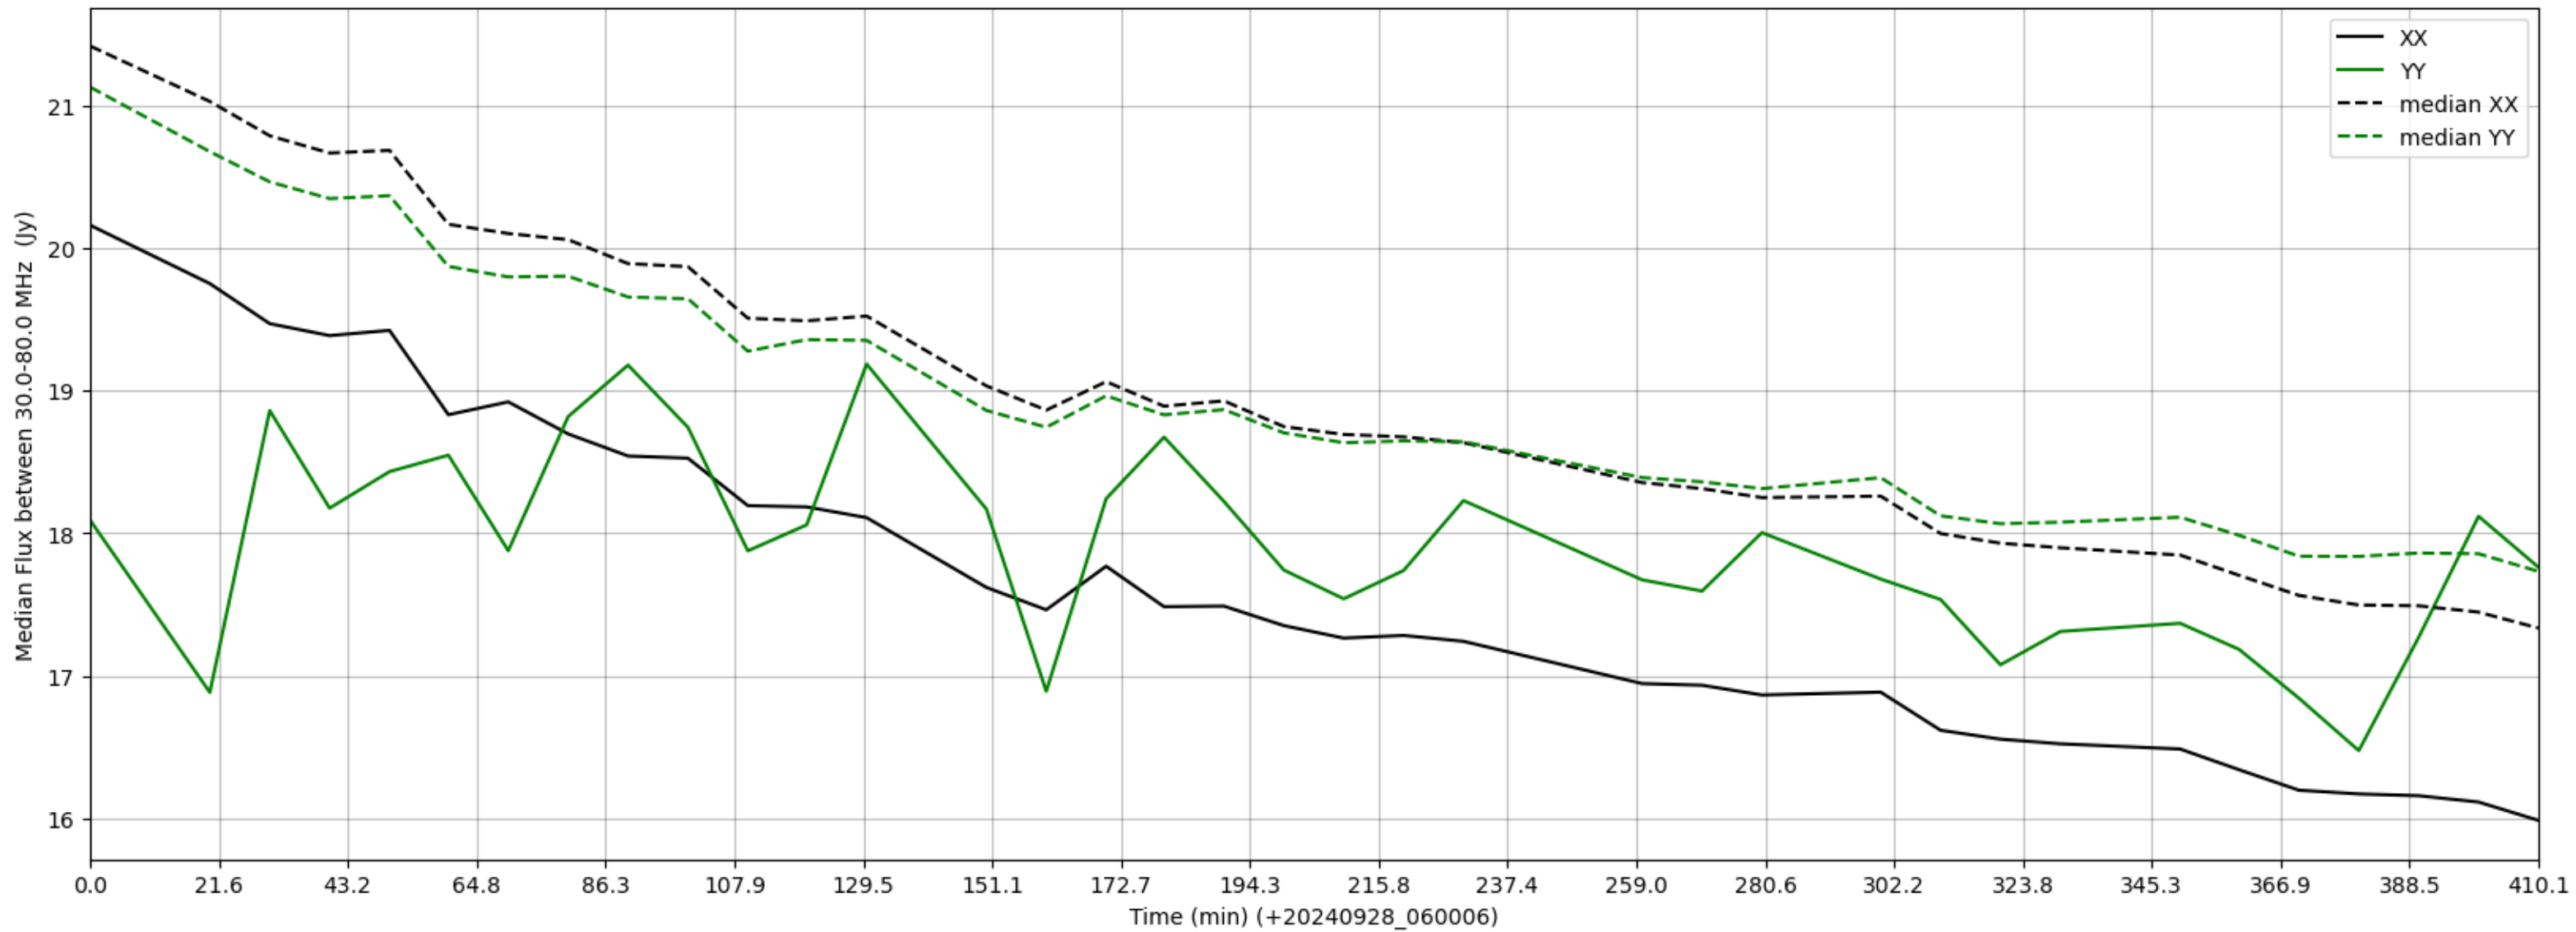

LWA010 - Correlator# 073 - XX FLAGS:Good - YY FLAGS:Good

LWA011 - Correlator# 072 - XX FLAGS:Good - YY FLAGS:Good