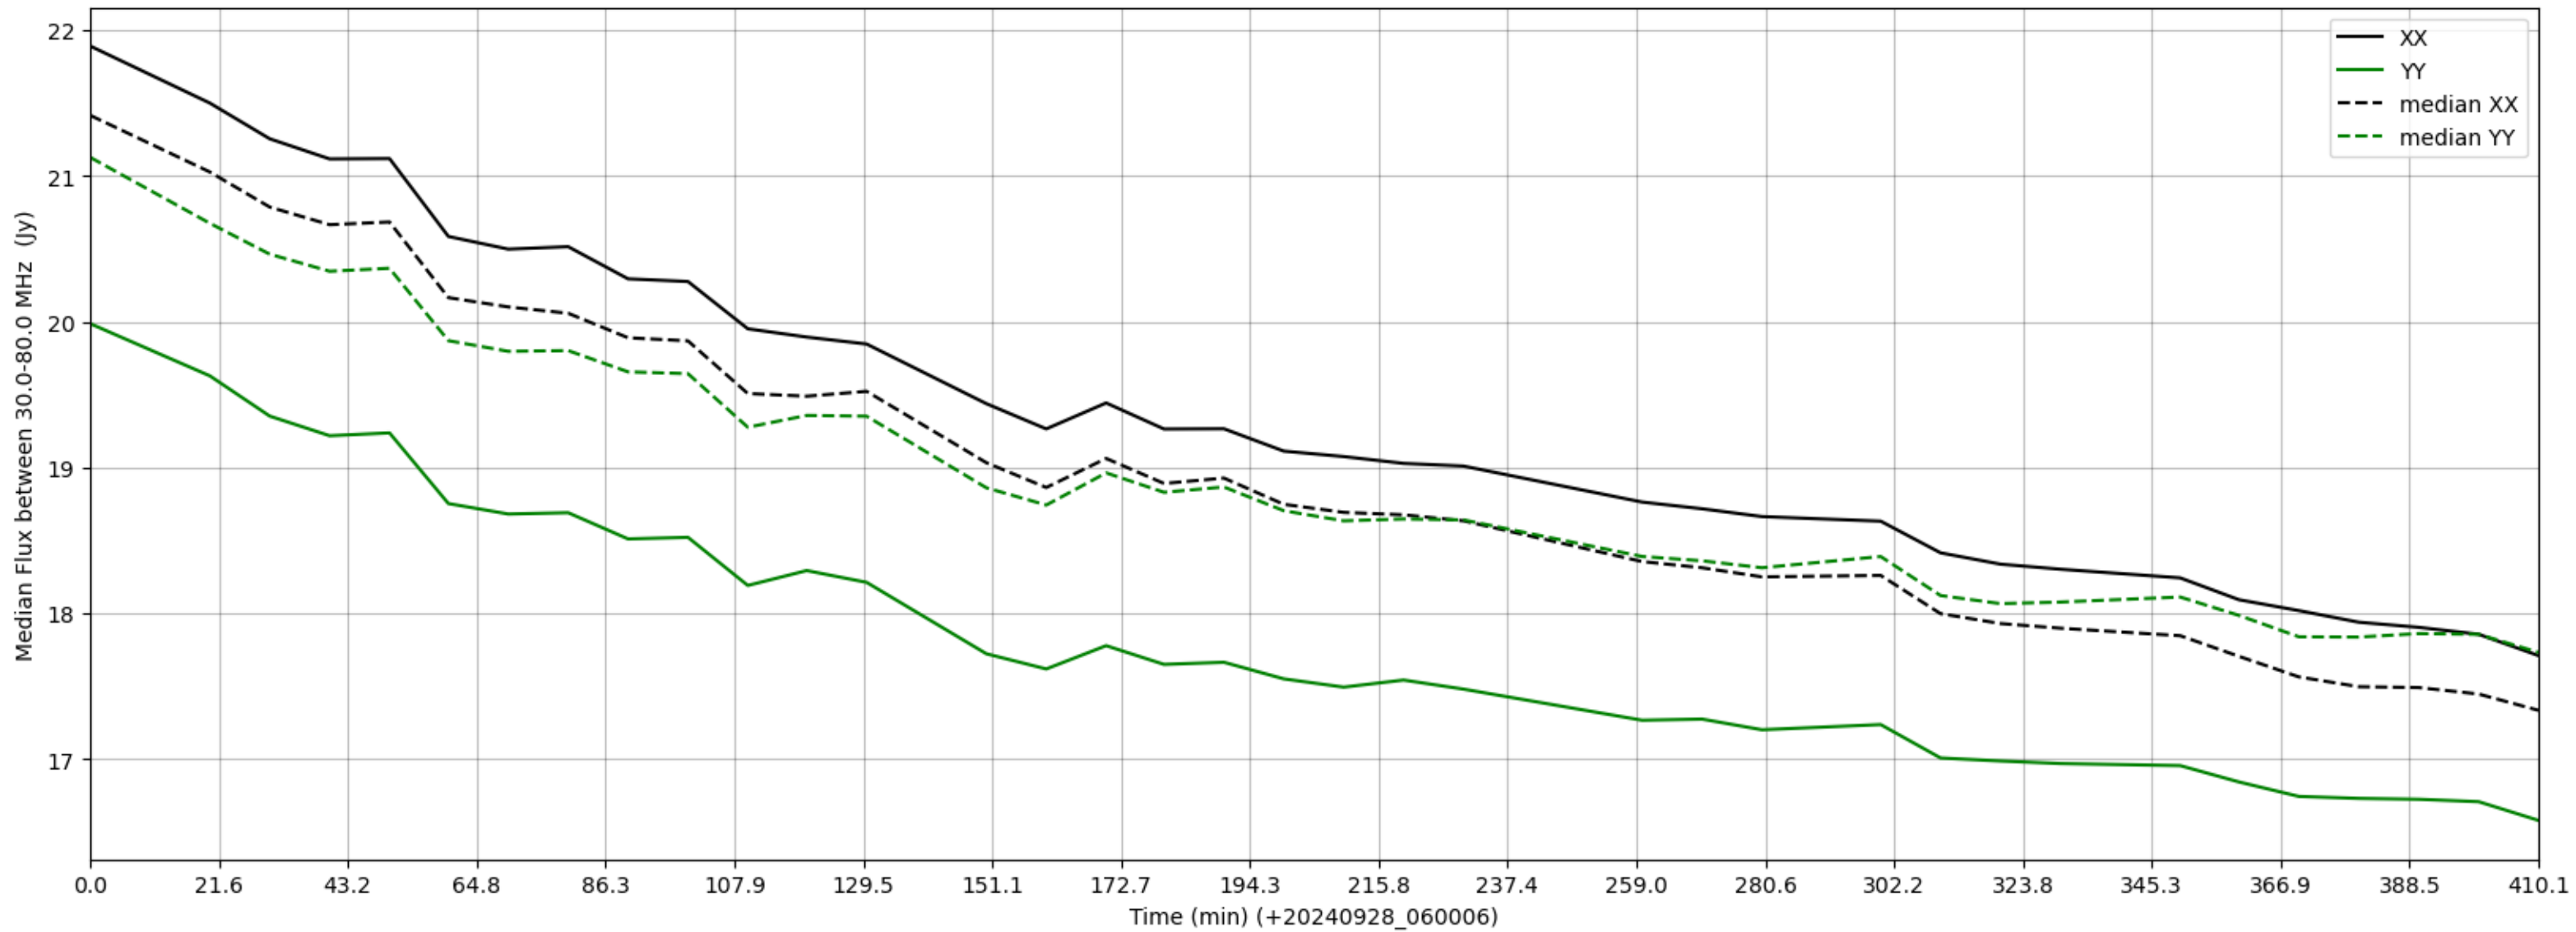

LWA028 - Correlator# 129 - XX FLAGS:Good - YY FLAGS:Good

LWA030 - Correlator# 128 - XX FLAGS:Good - YY FLAGS:Good