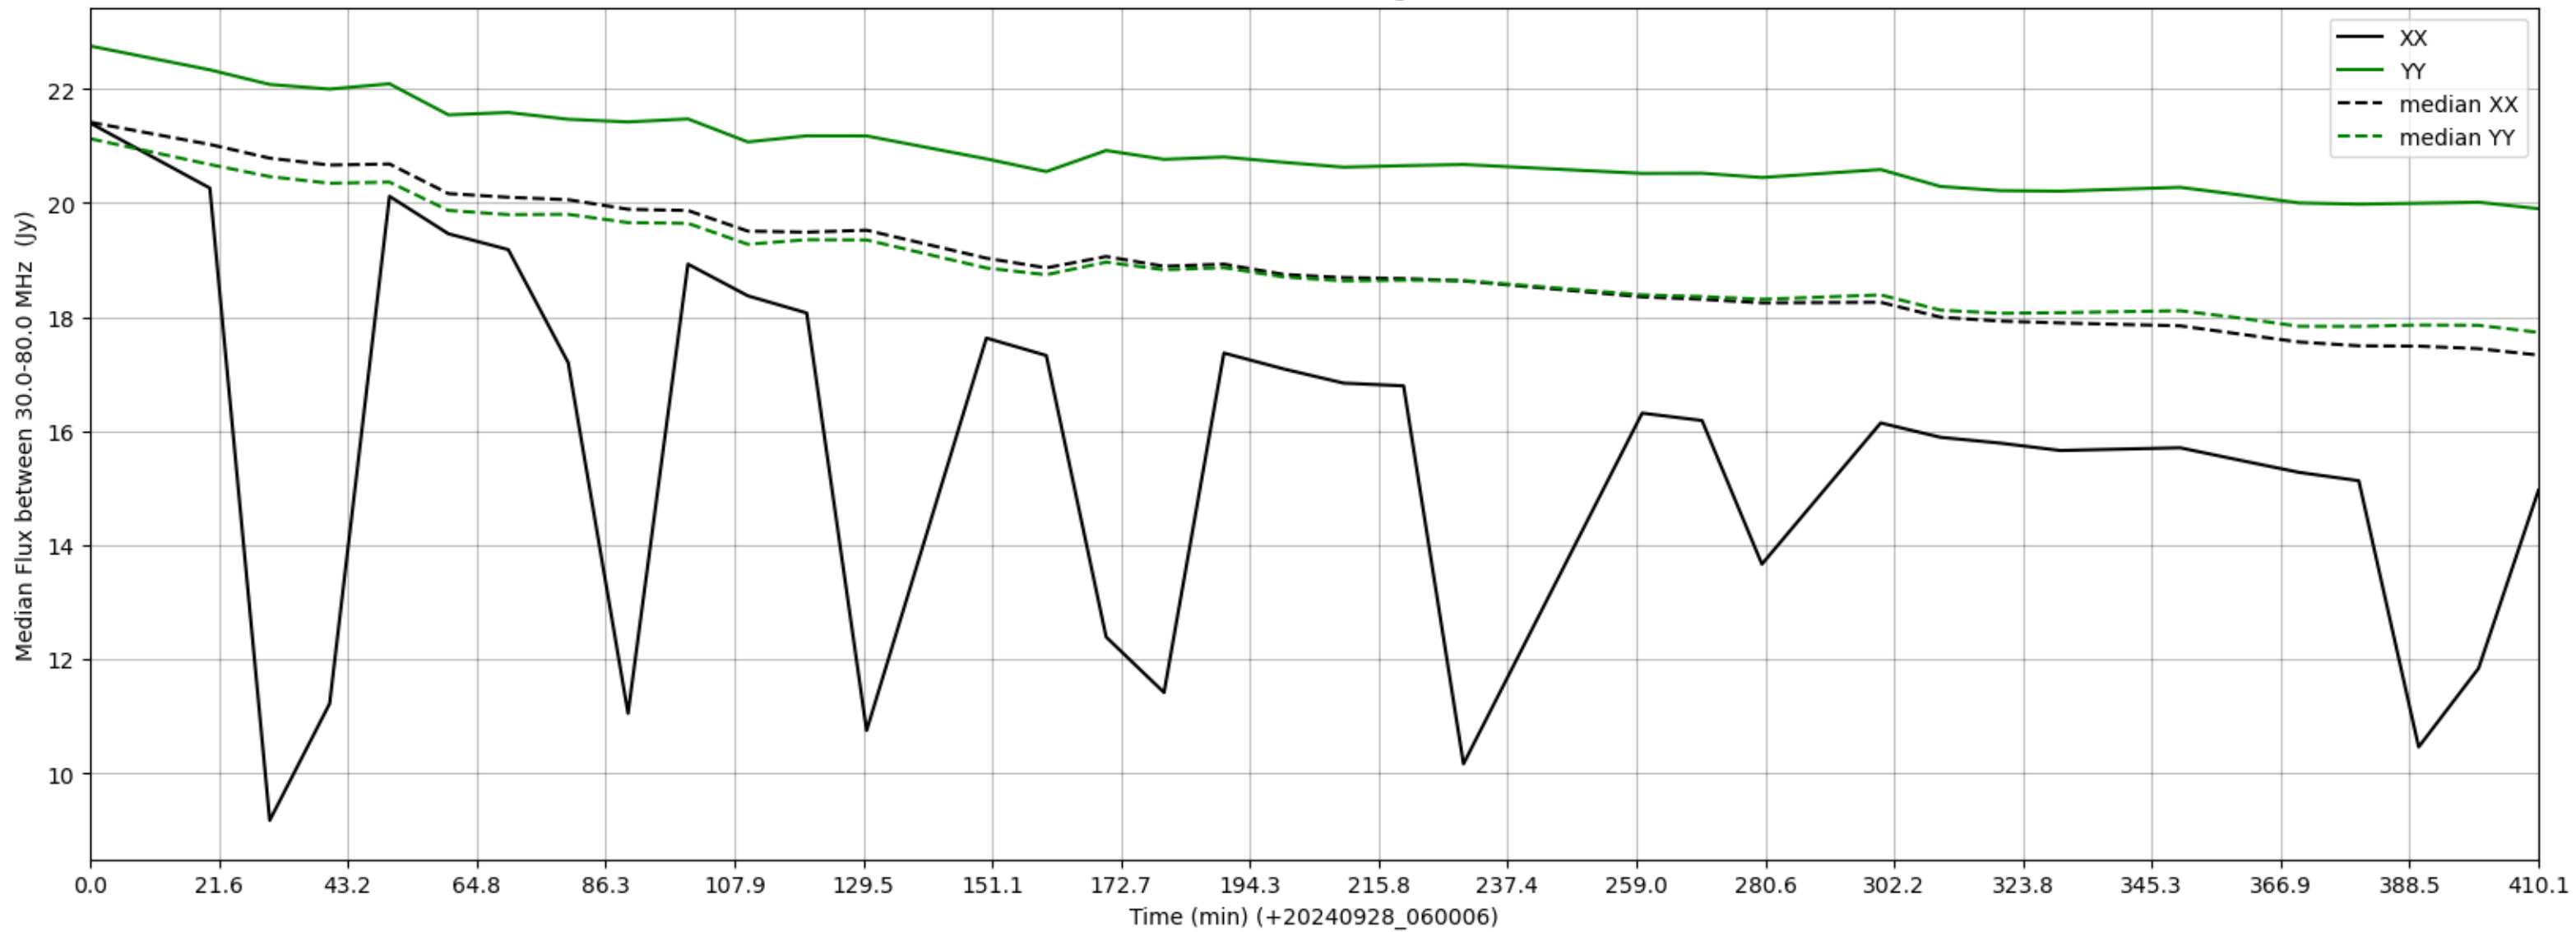

LWA332 - Correlator# 025 - XX FLAGS:Good - YY FLAGS:Good

LWA338 - Correlator# 024 - XX FLAGS:HighTimeVar - YY FLAGS:Good