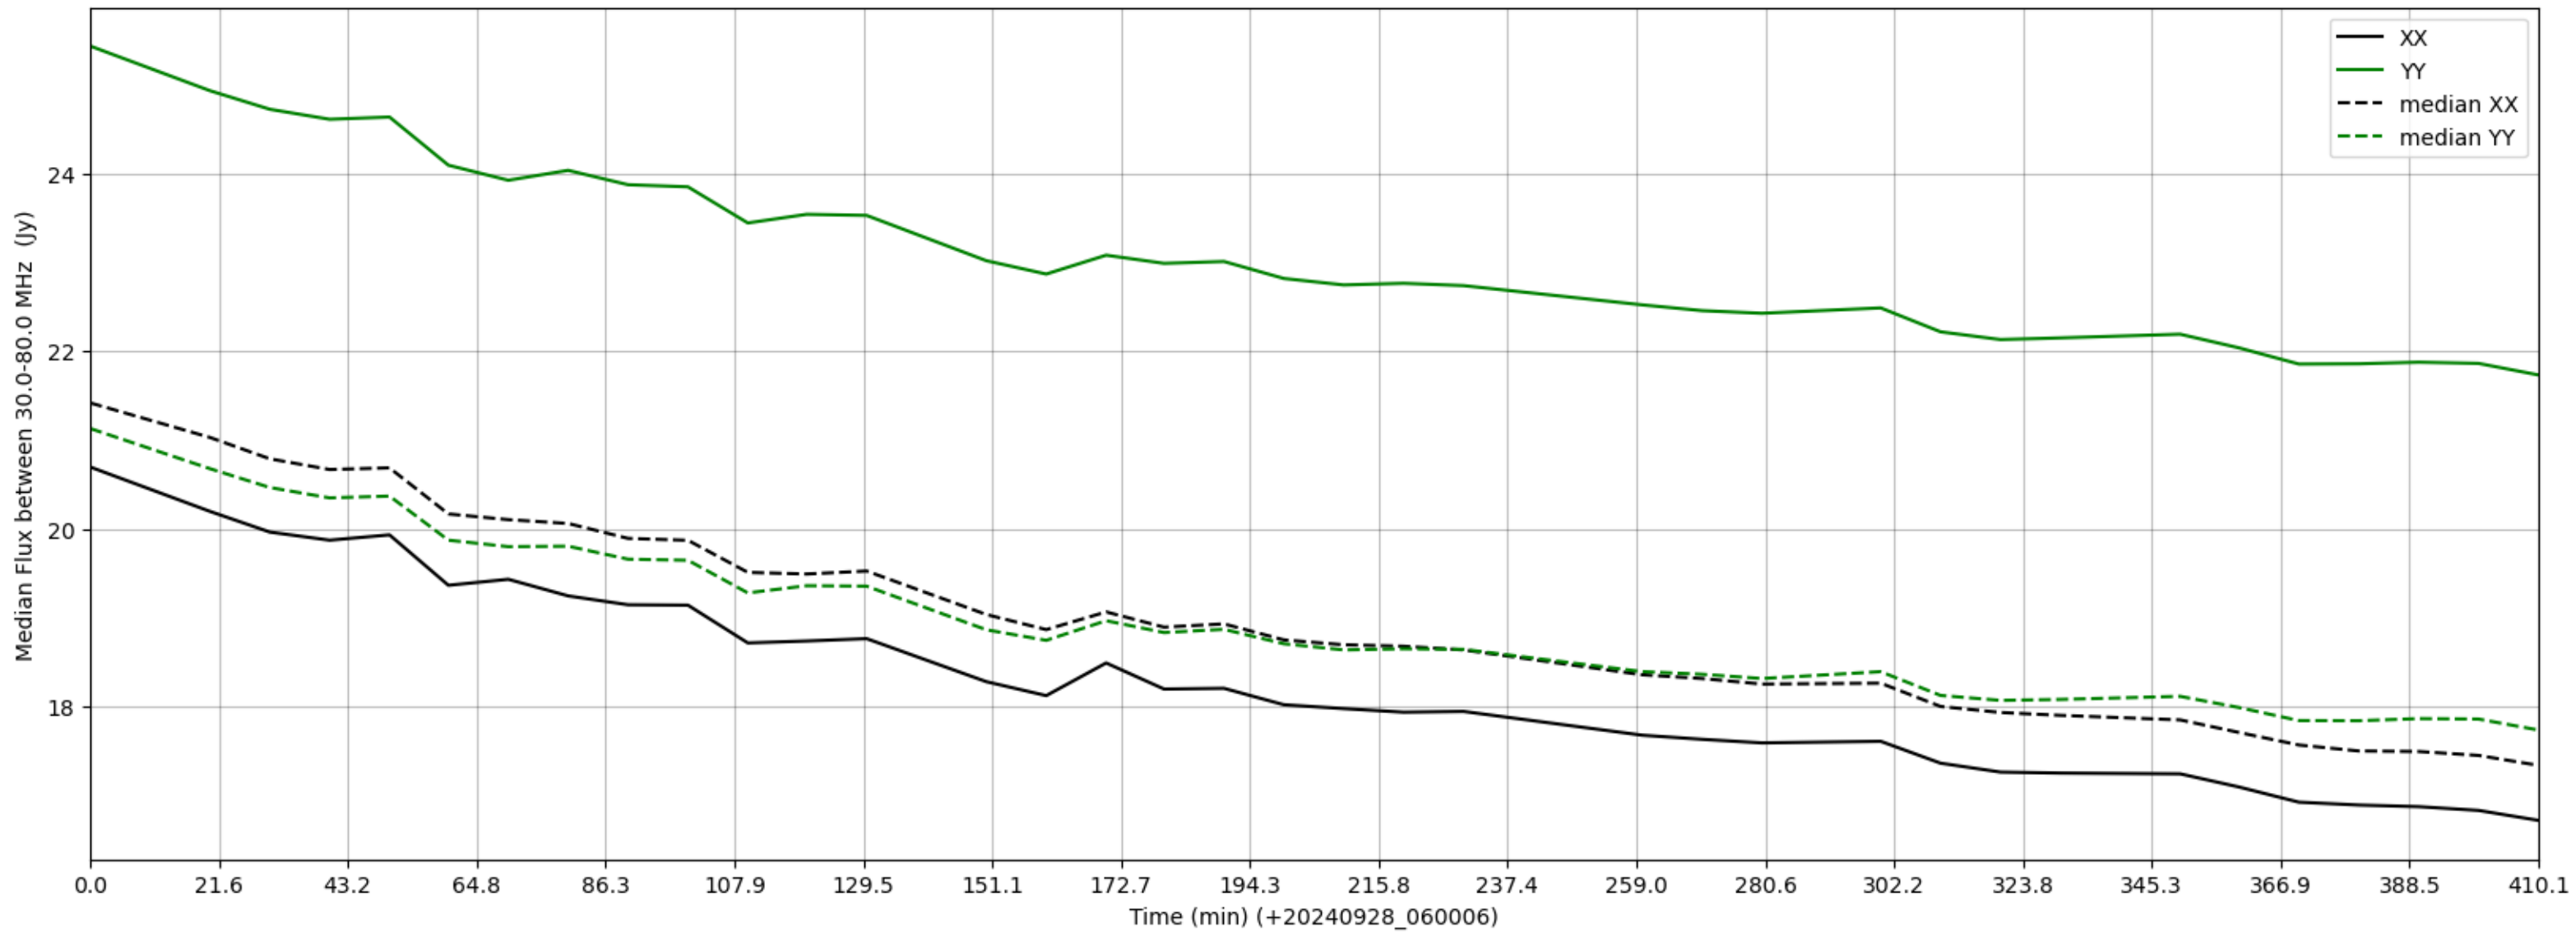

LWA306 - Correlator# 053 - XX FLAGS:Good - YY FLAGS:Good

LWA317 - Correlator# 052 - XX FLAGS:Good - YY FLAGS:Good