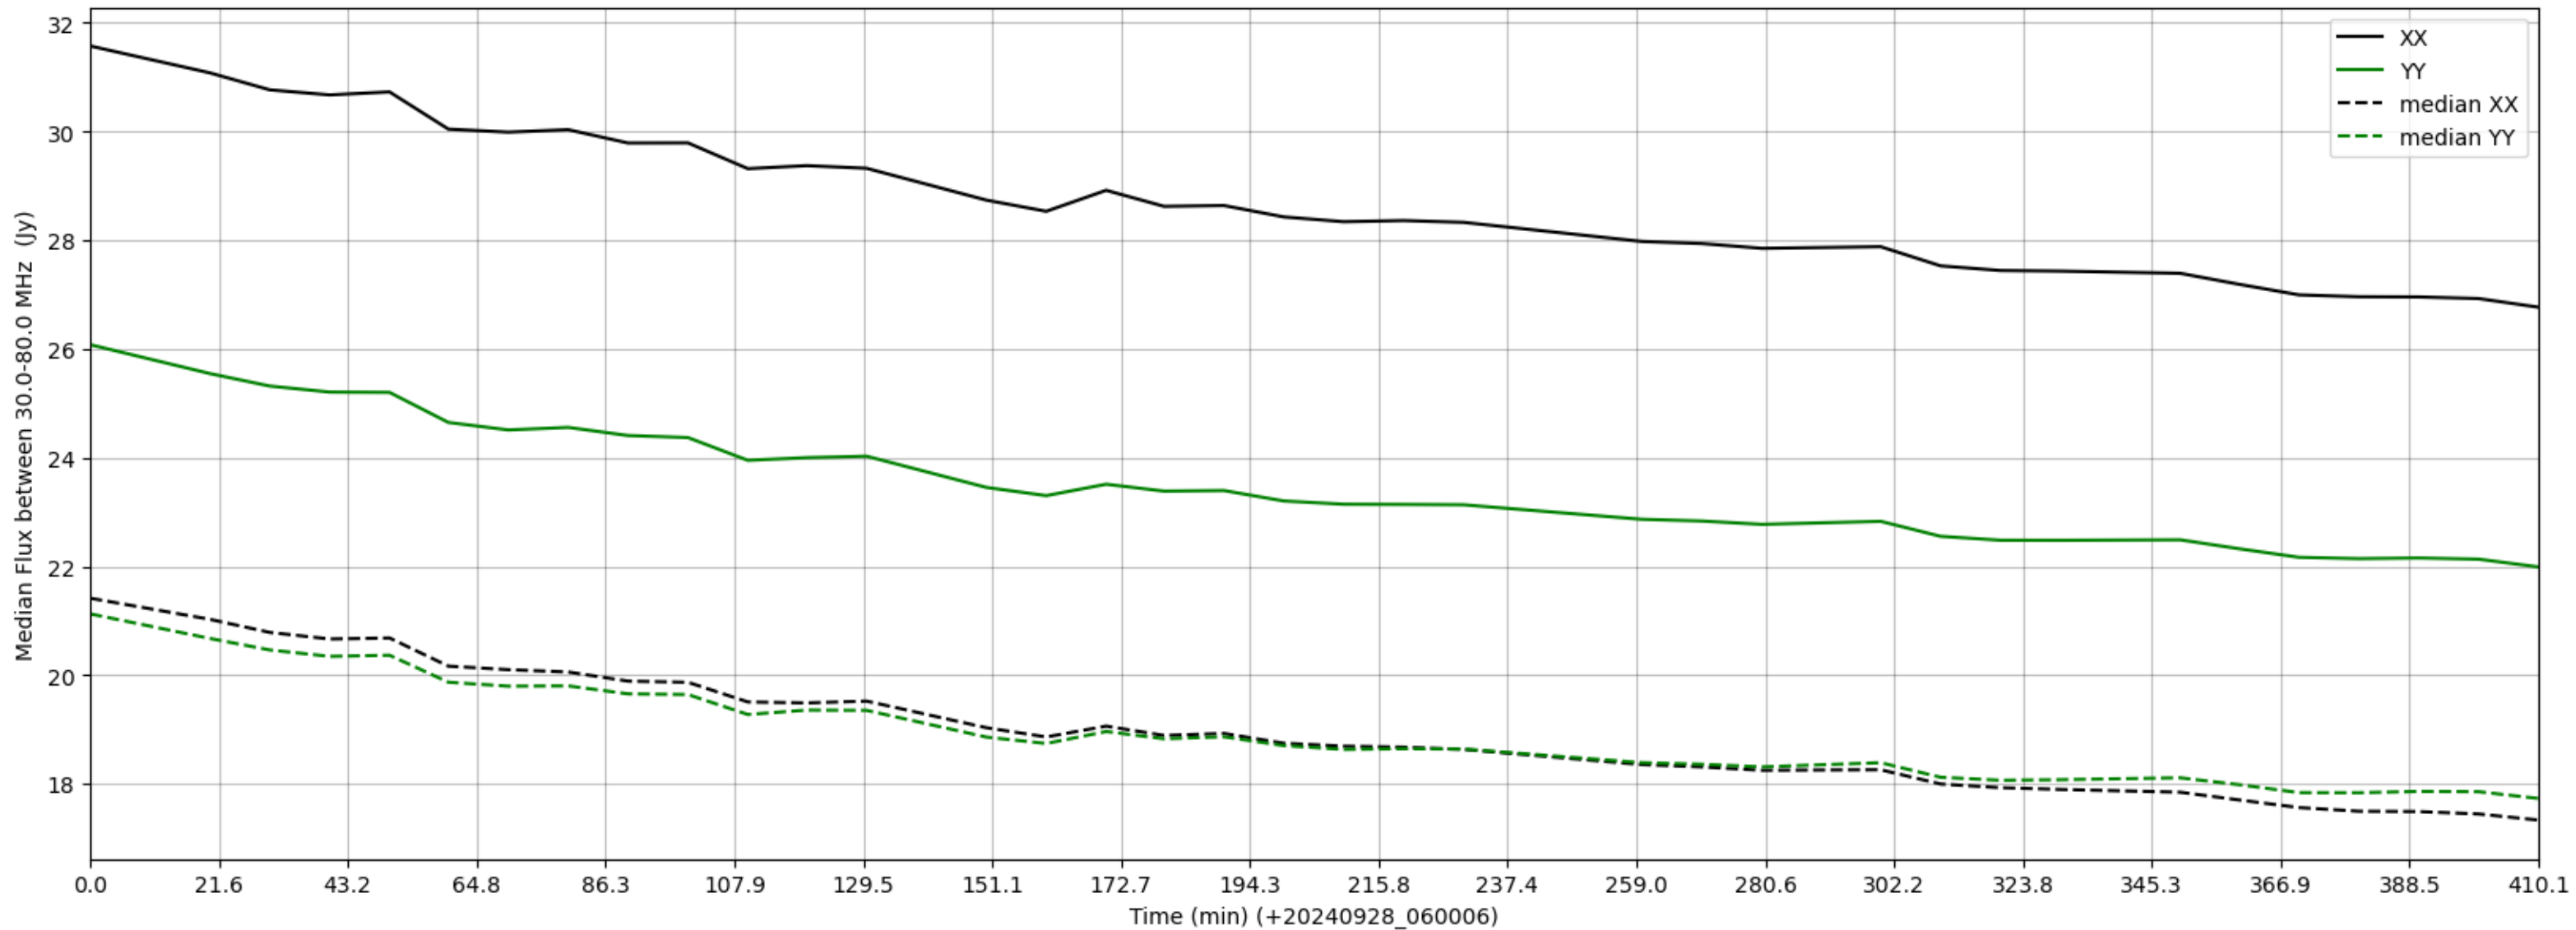

LWA258 - Correlator# 035 - XX FLAGS:Good - YY FLAGS:Good

LWA260 - Correlator# 034 - XX FLAGS:Good - YY FLAGS:Good