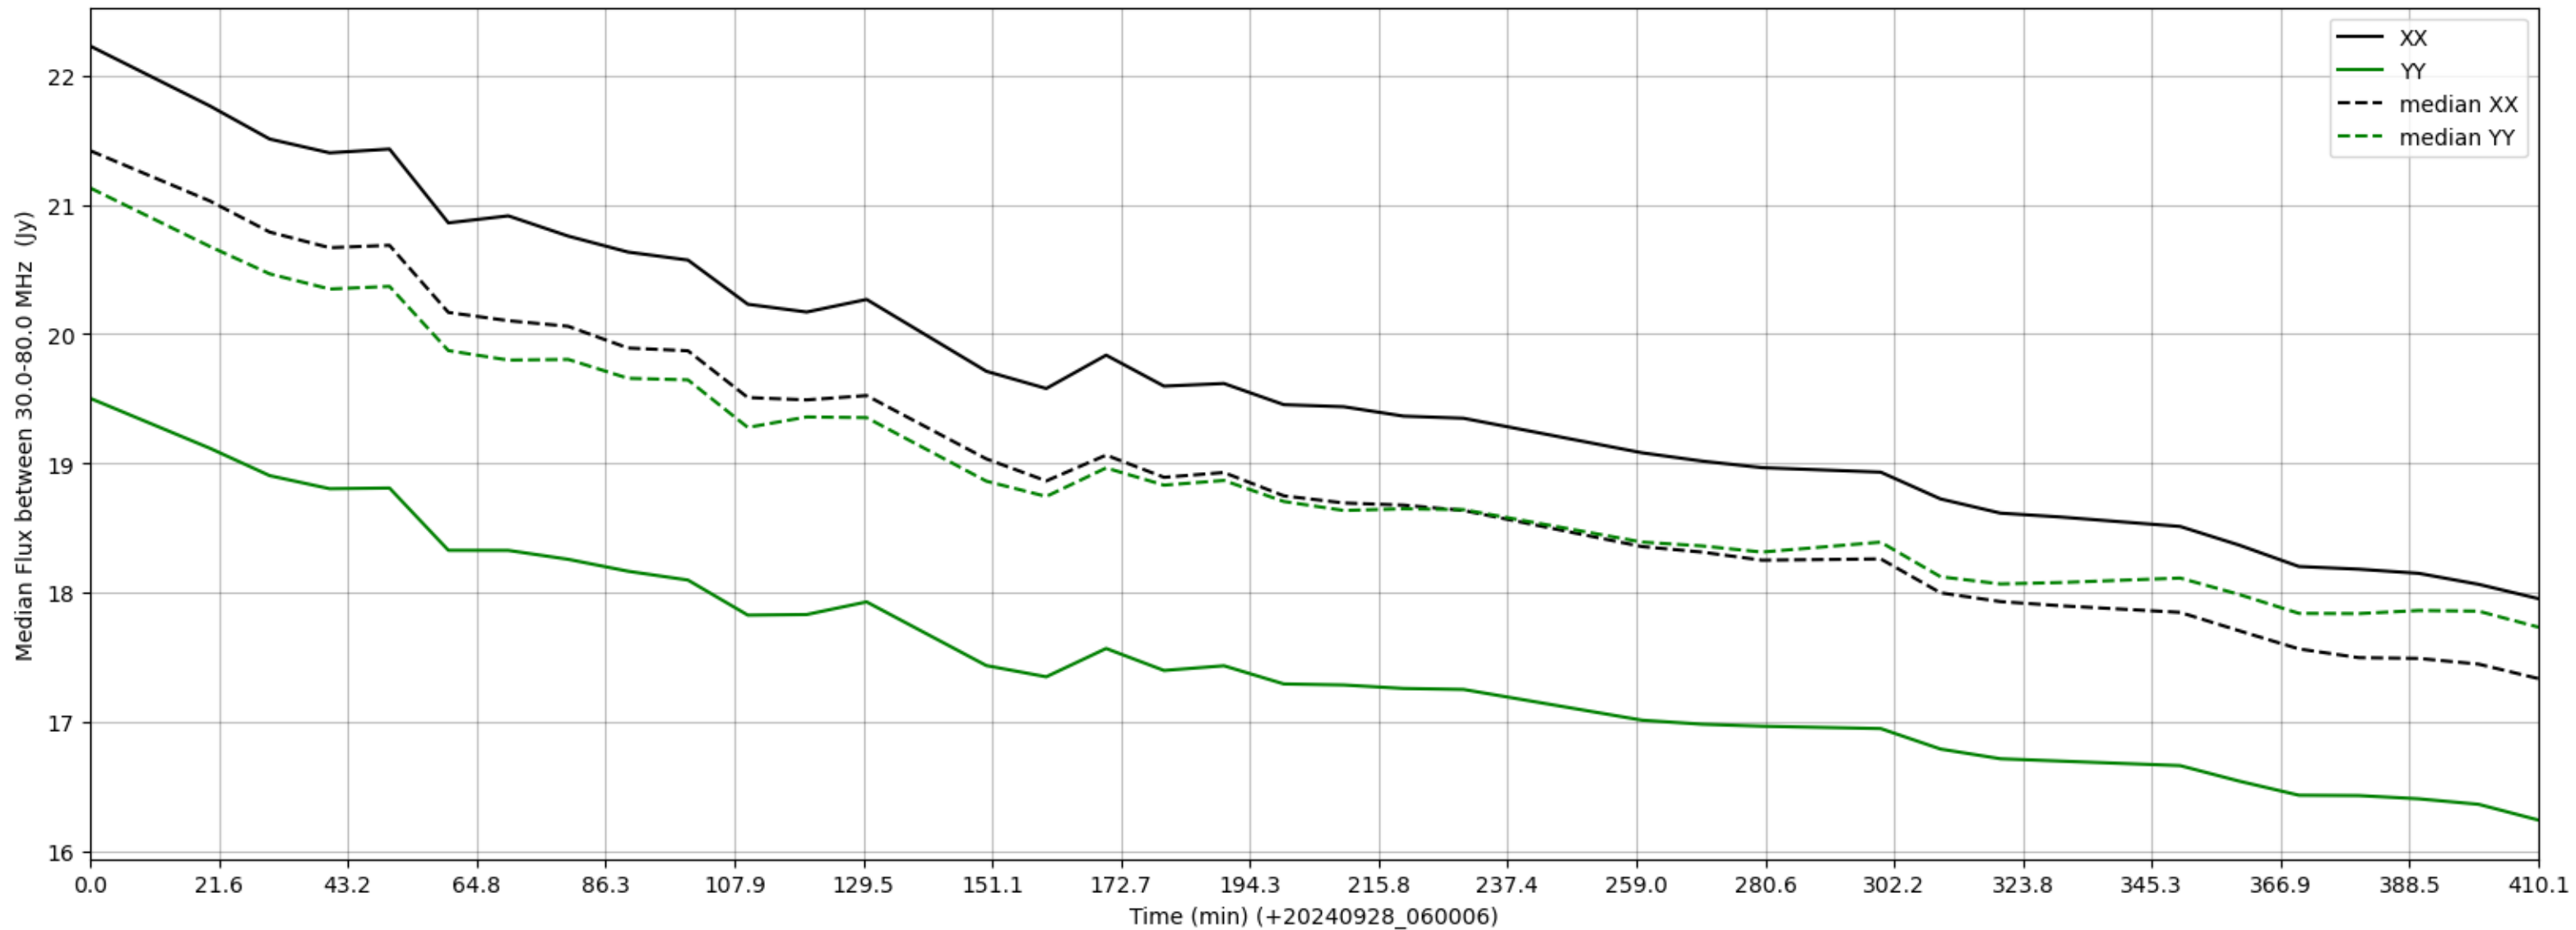

LWA181 - Correlator# 231 - XX FLAGS:Good - YY FLAGS:Good

LWA153 - Correlator# 230 - XX FLAGS:Good - YY FLAGS:Good