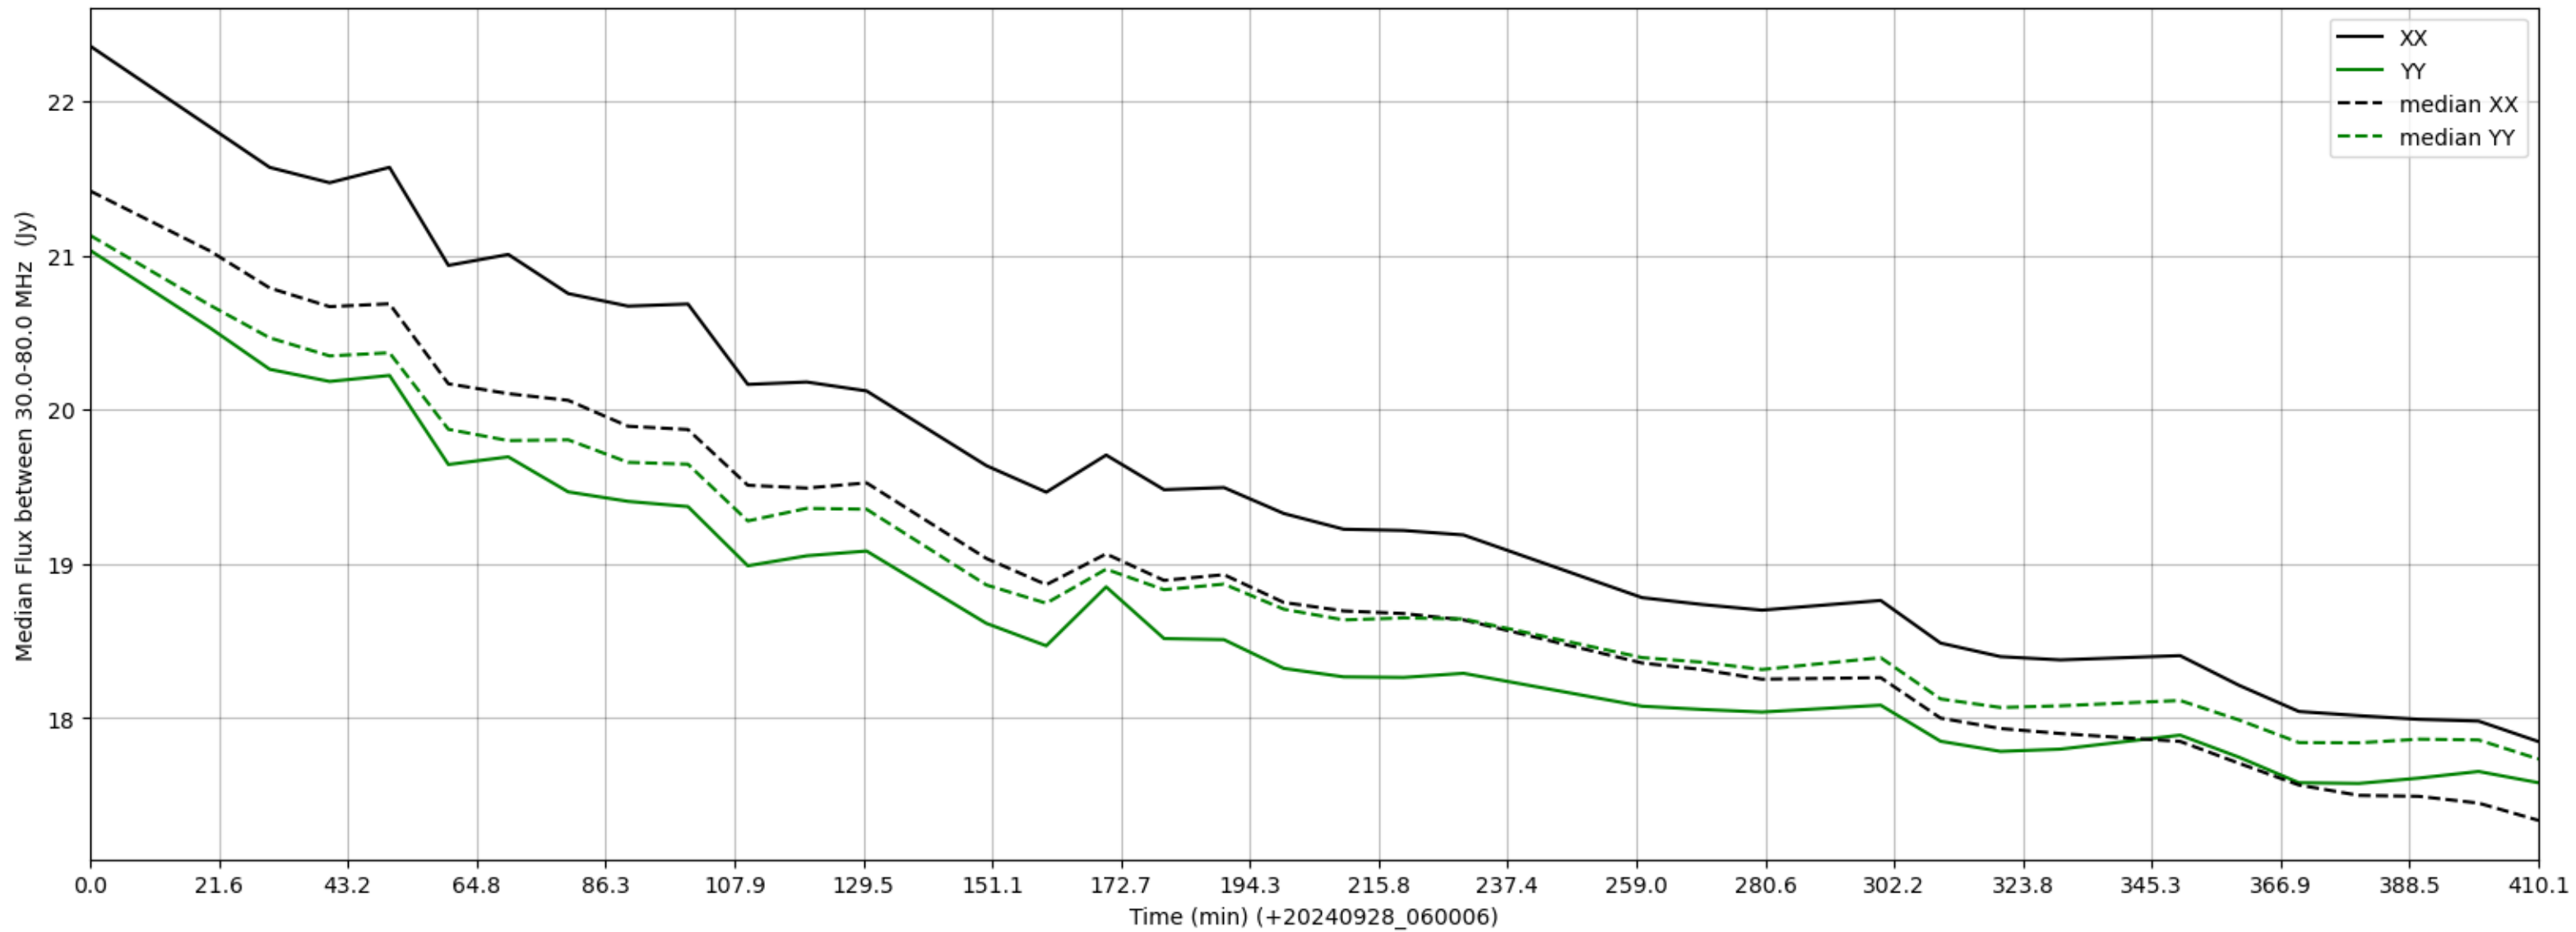

LWA069 - Correlator# 169 - XX FLAGS:Good - YY FLAGS:Good

LWA070 - Correlator# 168 - XX FLAGS:Good - YY FLAGS:Good