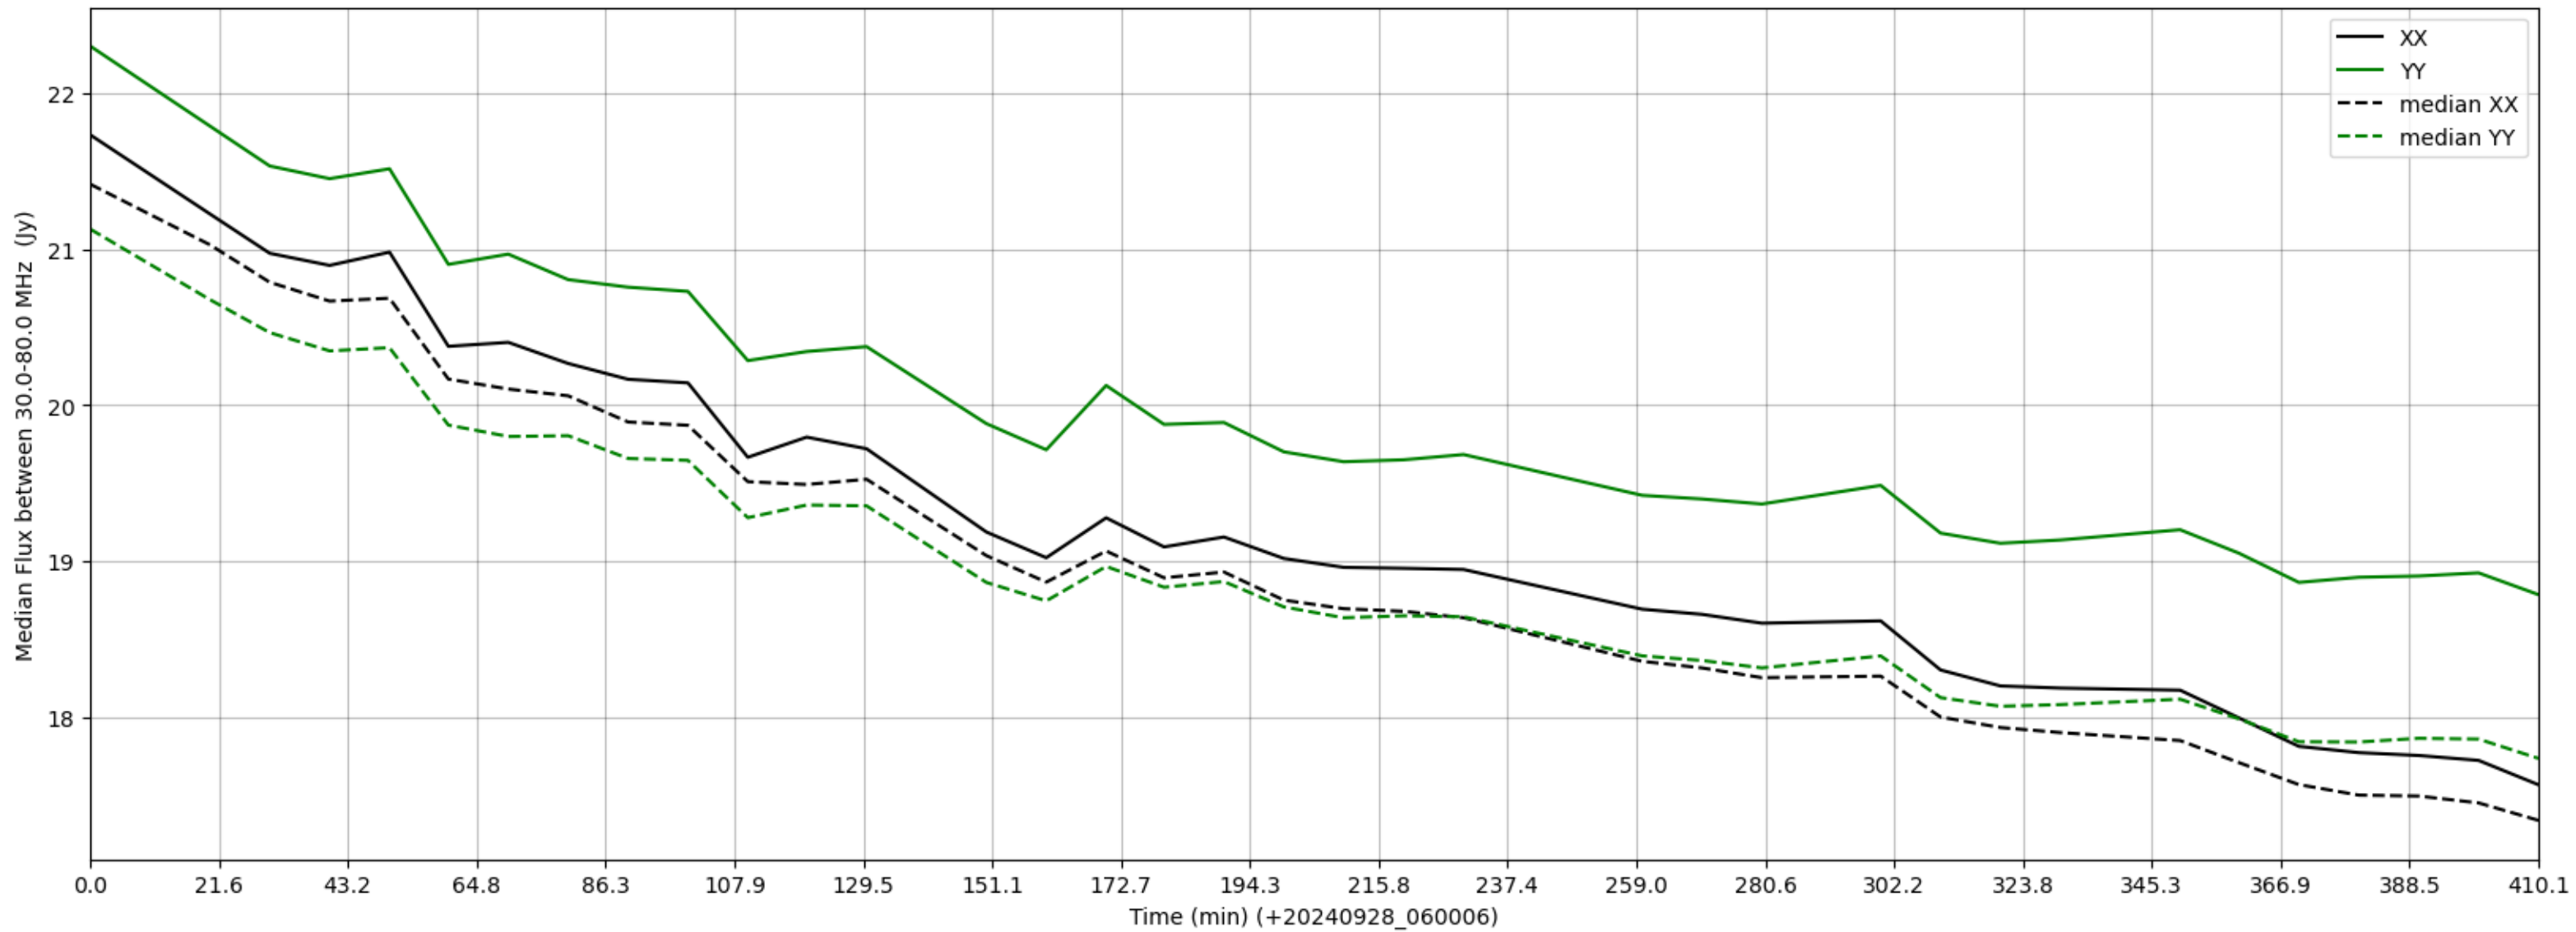

LWA162 - Correlator# 265 - XX FLAGS:Good - YY FLAGS:Good

LWA163 - Correlator# 264 - XX FLAGS:Good - YY FLAGS:Good