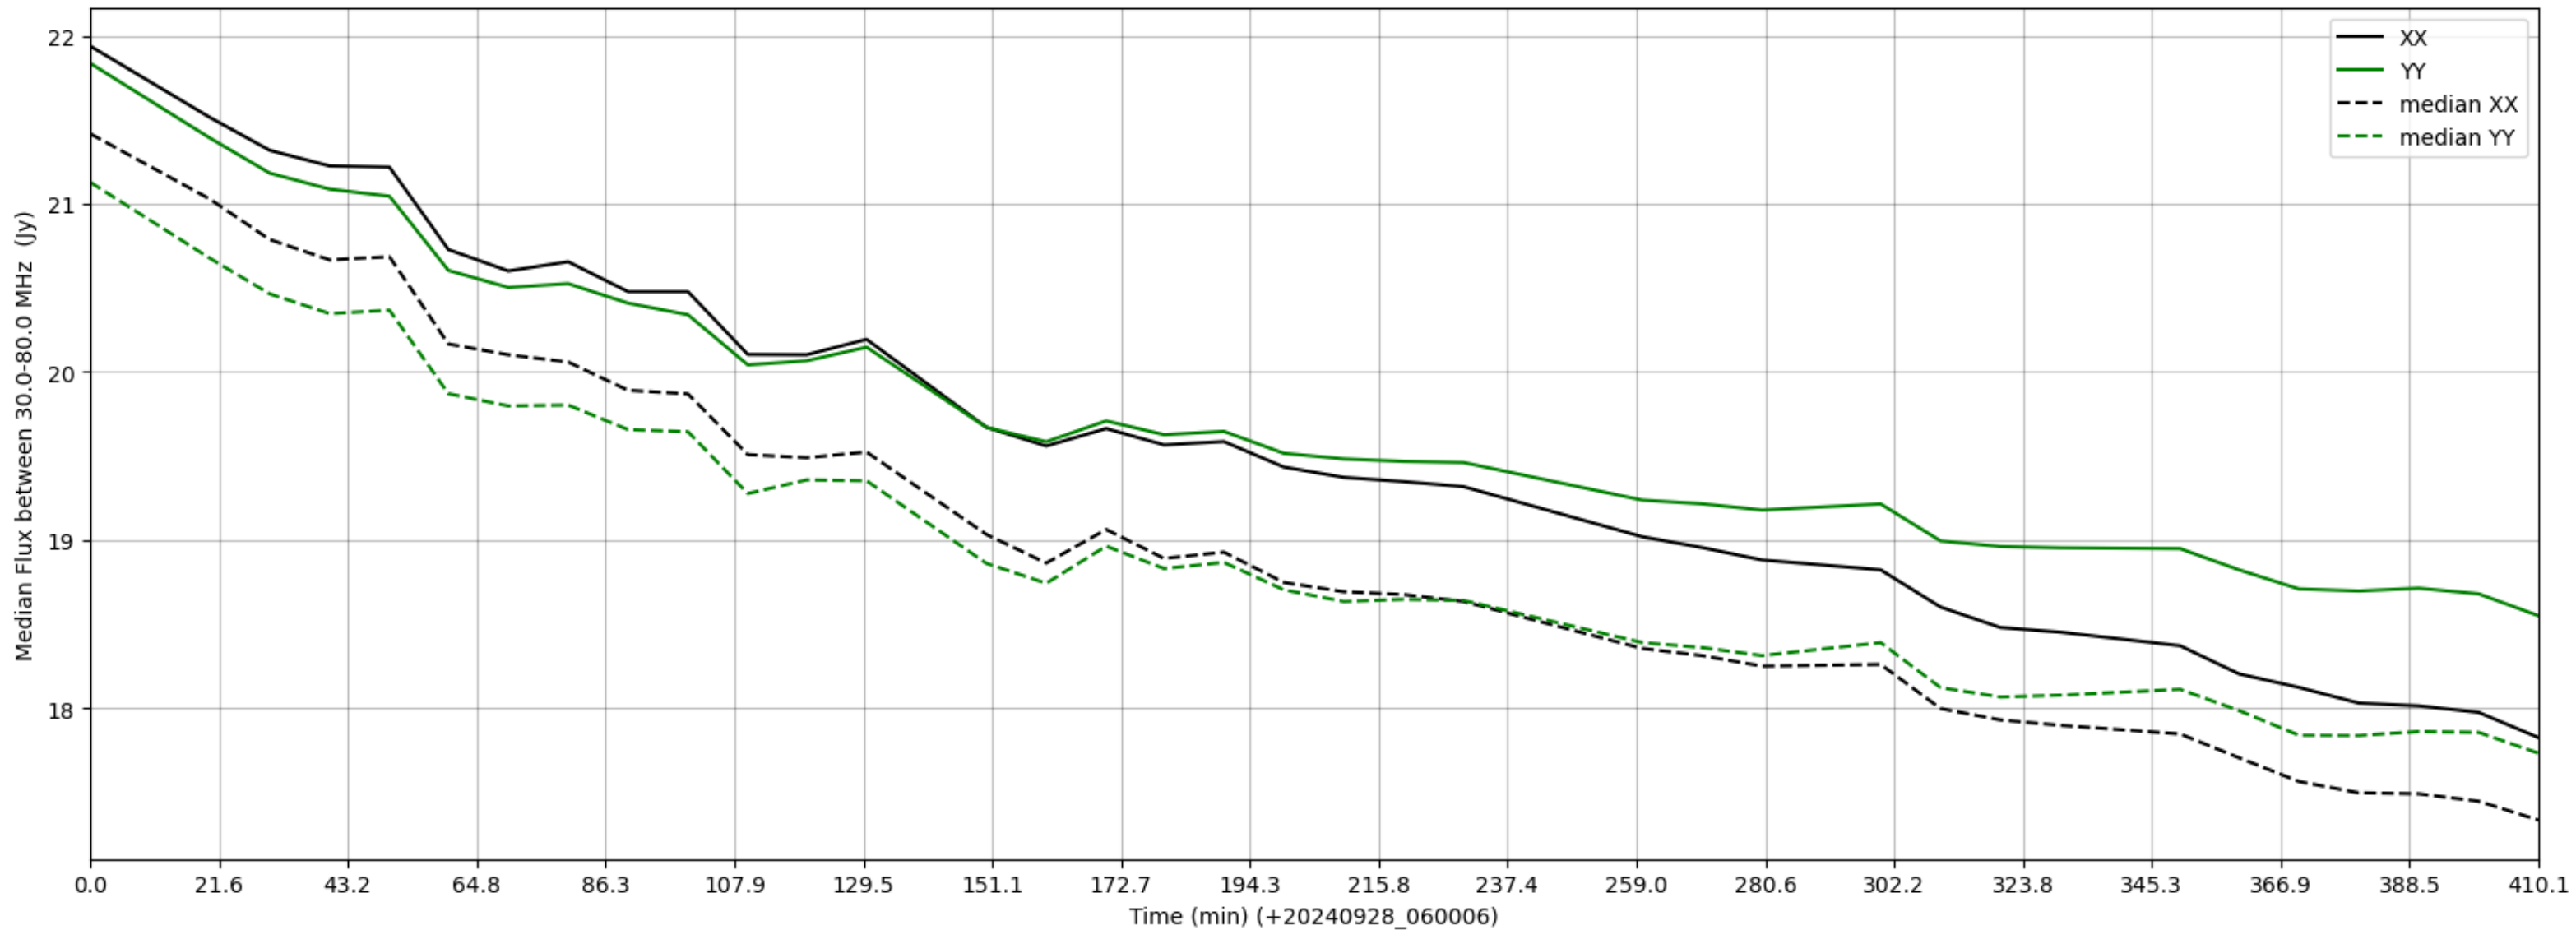

LWA076 - Correlator# 193 - XX FLAGS:Good - YY FLAGS:Good

LWA078 - Correlator# 192 - XX FLAGS:Good - YY FLAGS:Good