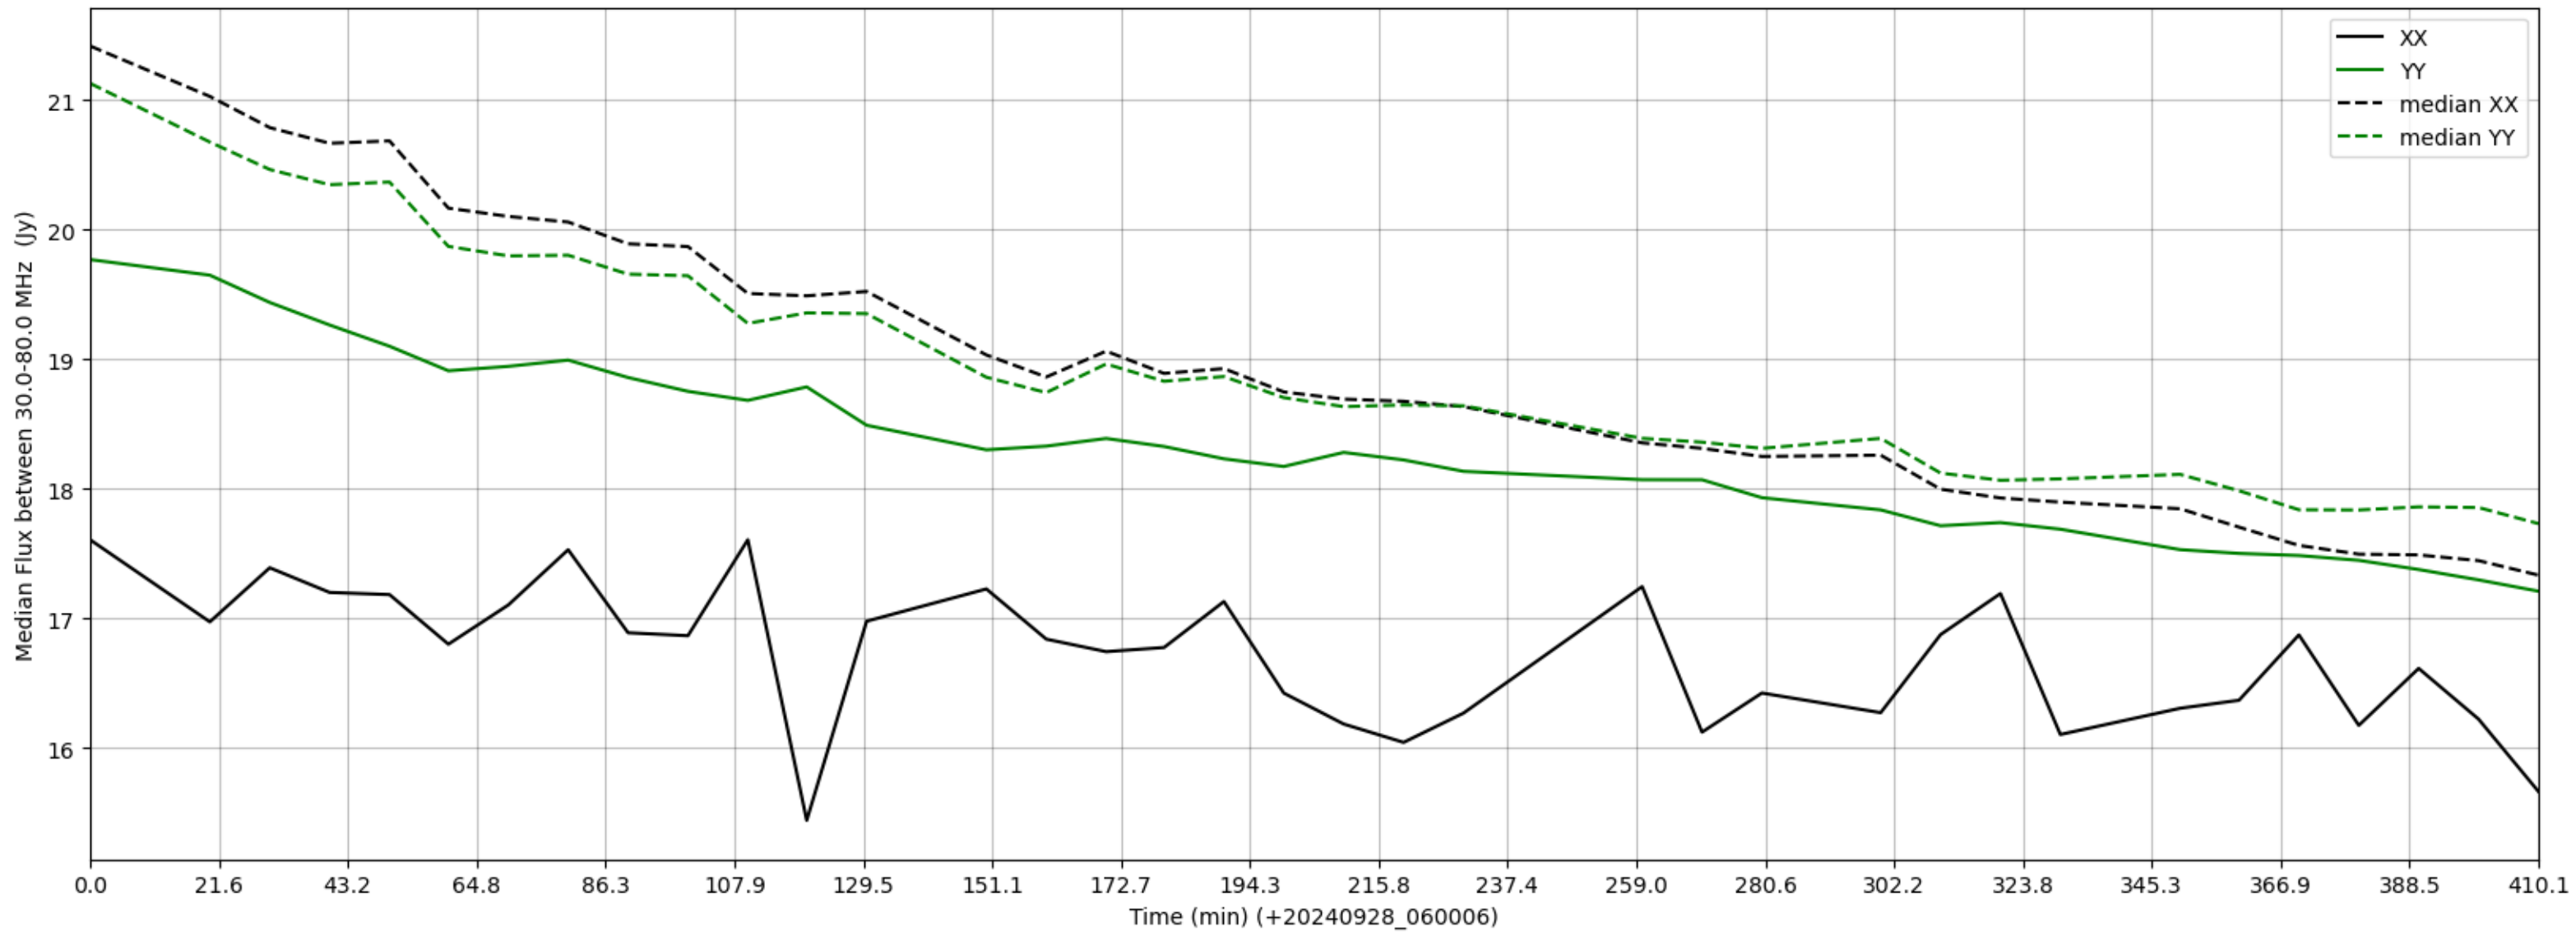

LWA304 - Correlator# 351 - XX FLAGS:Good - YY FLAGS:Good

LWA315 - Correlator# 350 - XX FLAGS:Good - YY FLAGS:Good