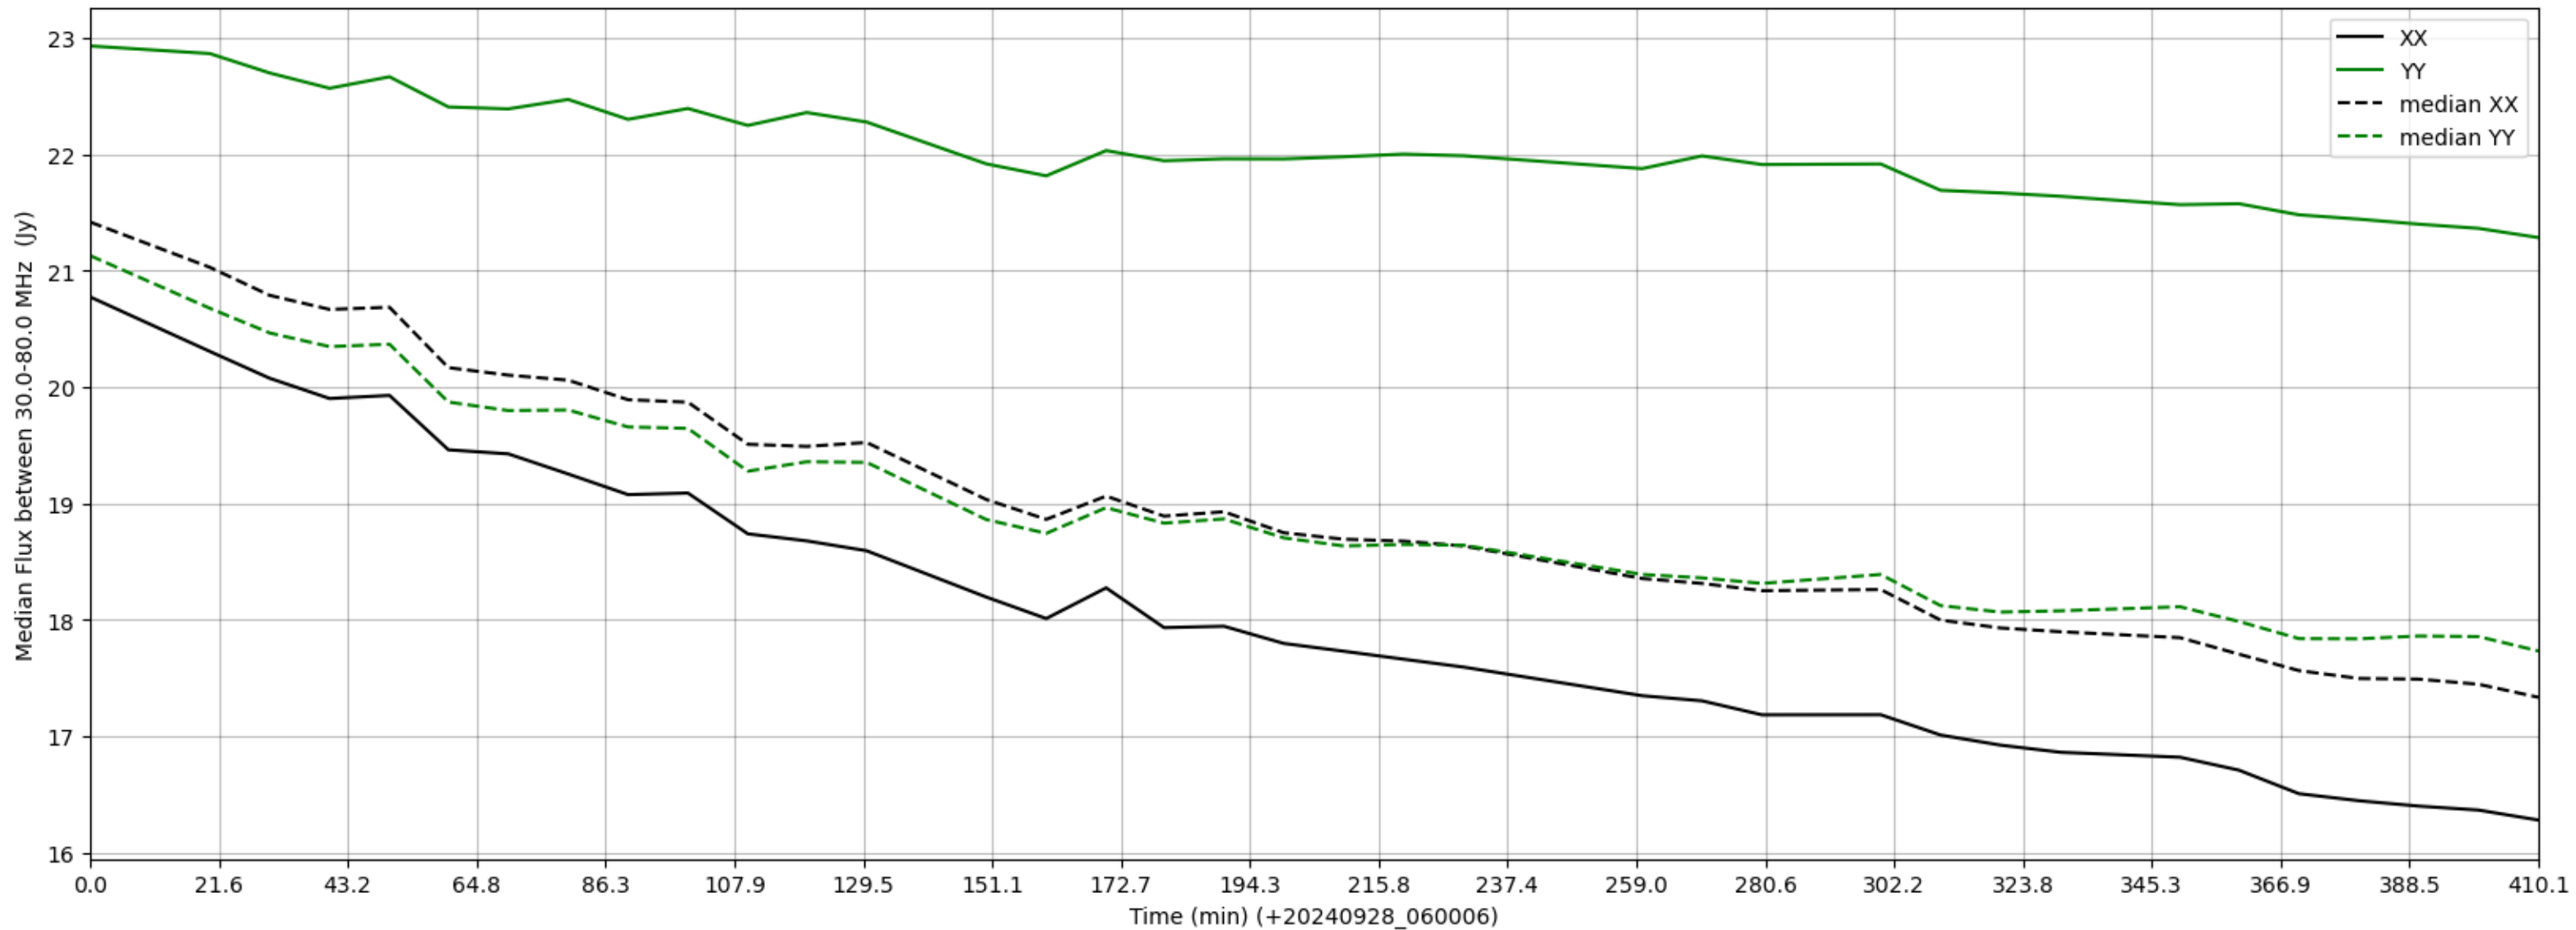

LWA348 - Correlator# 124 - XX FLAGS:Good - YY FLAGS:Good

LWA331 - Correlator# 125 - XX FLAGS:Good - YY FLAGS:Good

LWA365 - Correlator# 126 - XX FLAGS:LowFlux - YY FLAGS:LowFlux

LWA364 - Correlator# 127 - XX FLAGS:Good - YY FLAGS:Good