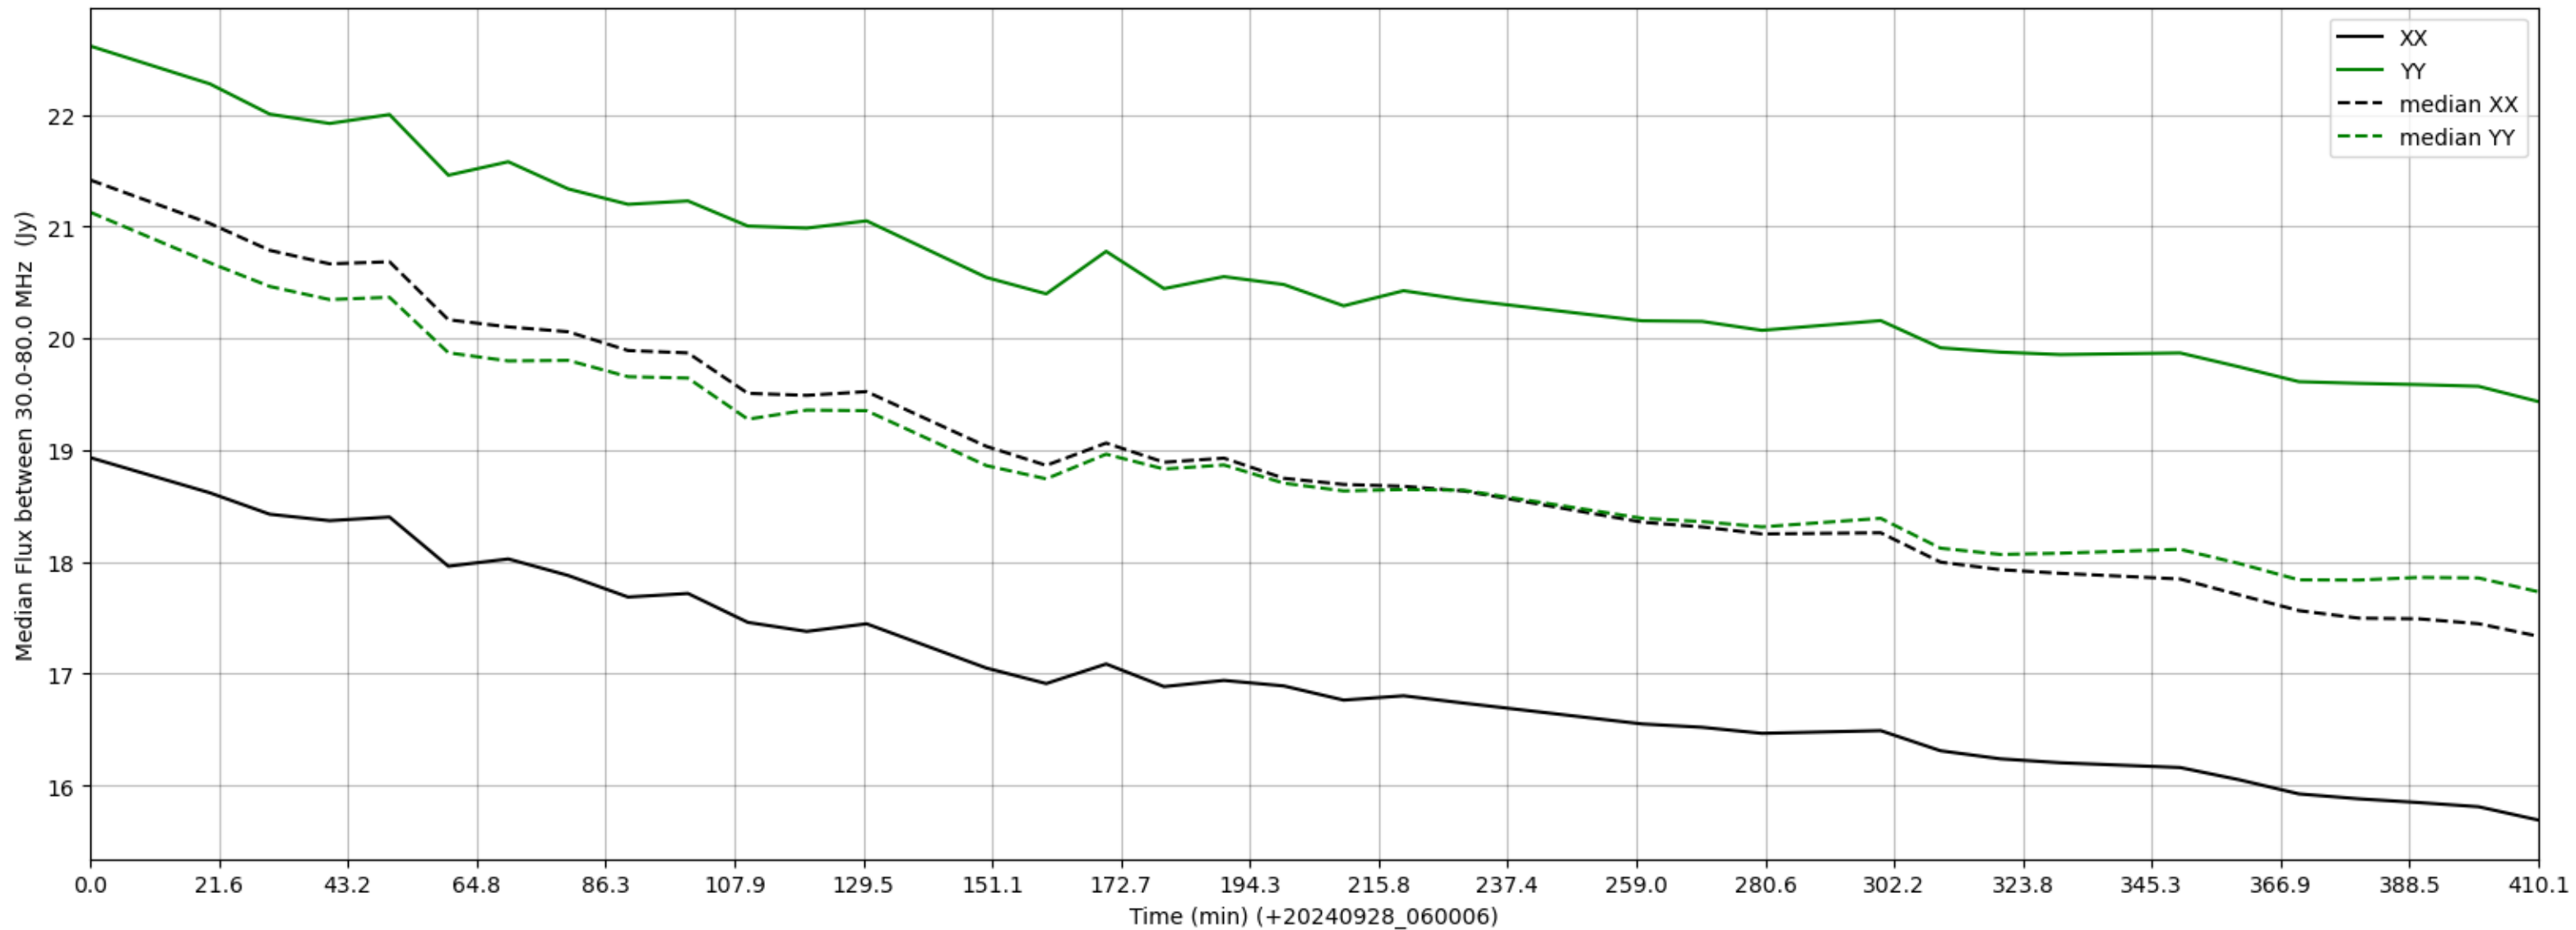

LWA344 - Correlator# 061 - XX FLAGS:Good - YY FLAGS:Good

LWA351 - Correlator# 060 - XX FLAGS:Good - YY FLAGS:Good