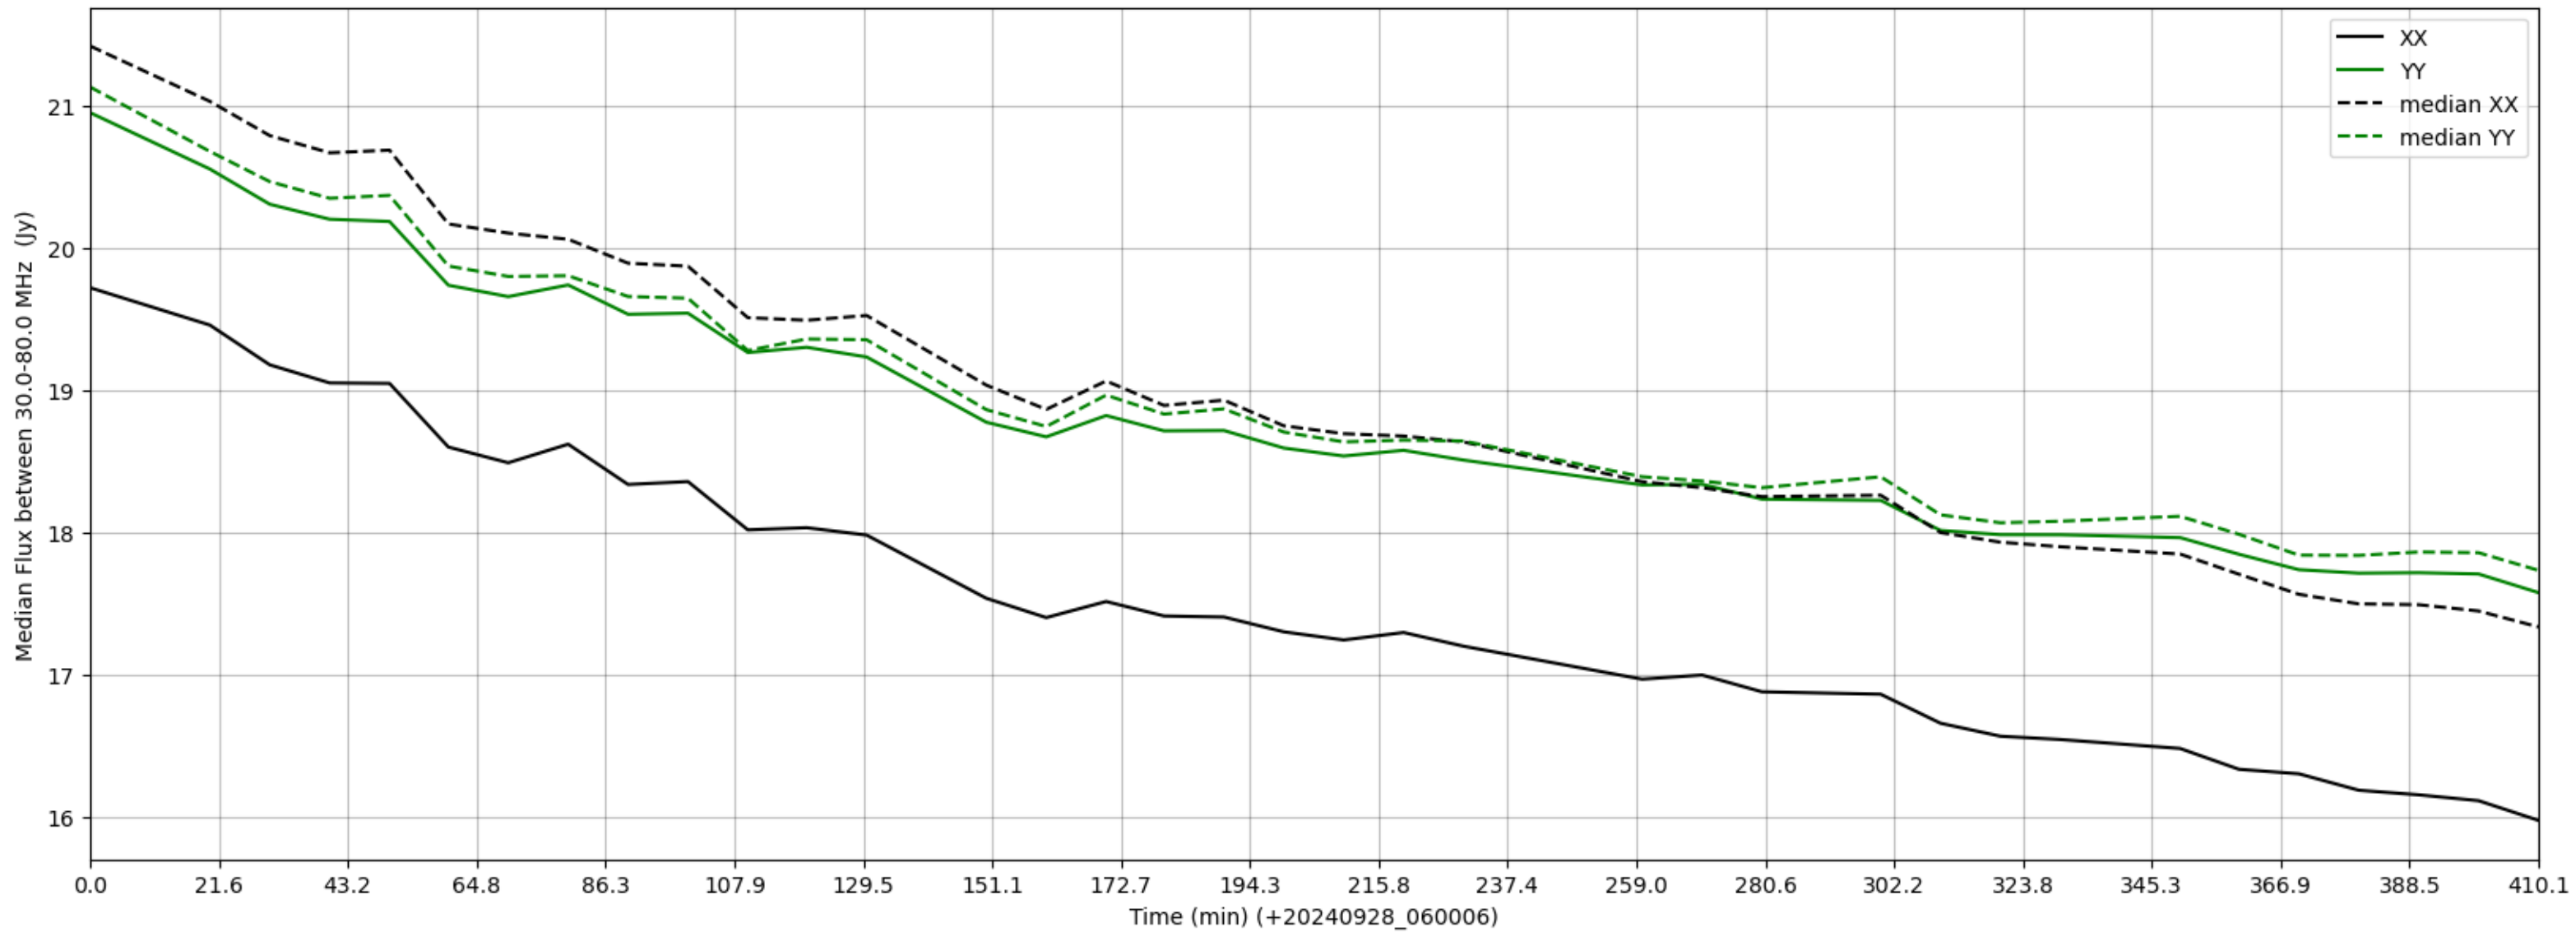

LWA128 - Correlator# 229 - XX FLAGS:Good - YY FLAGS:Good

LWA188 - Correlator# 228 - XX FLAGS:Good - YY FLAGS:Good