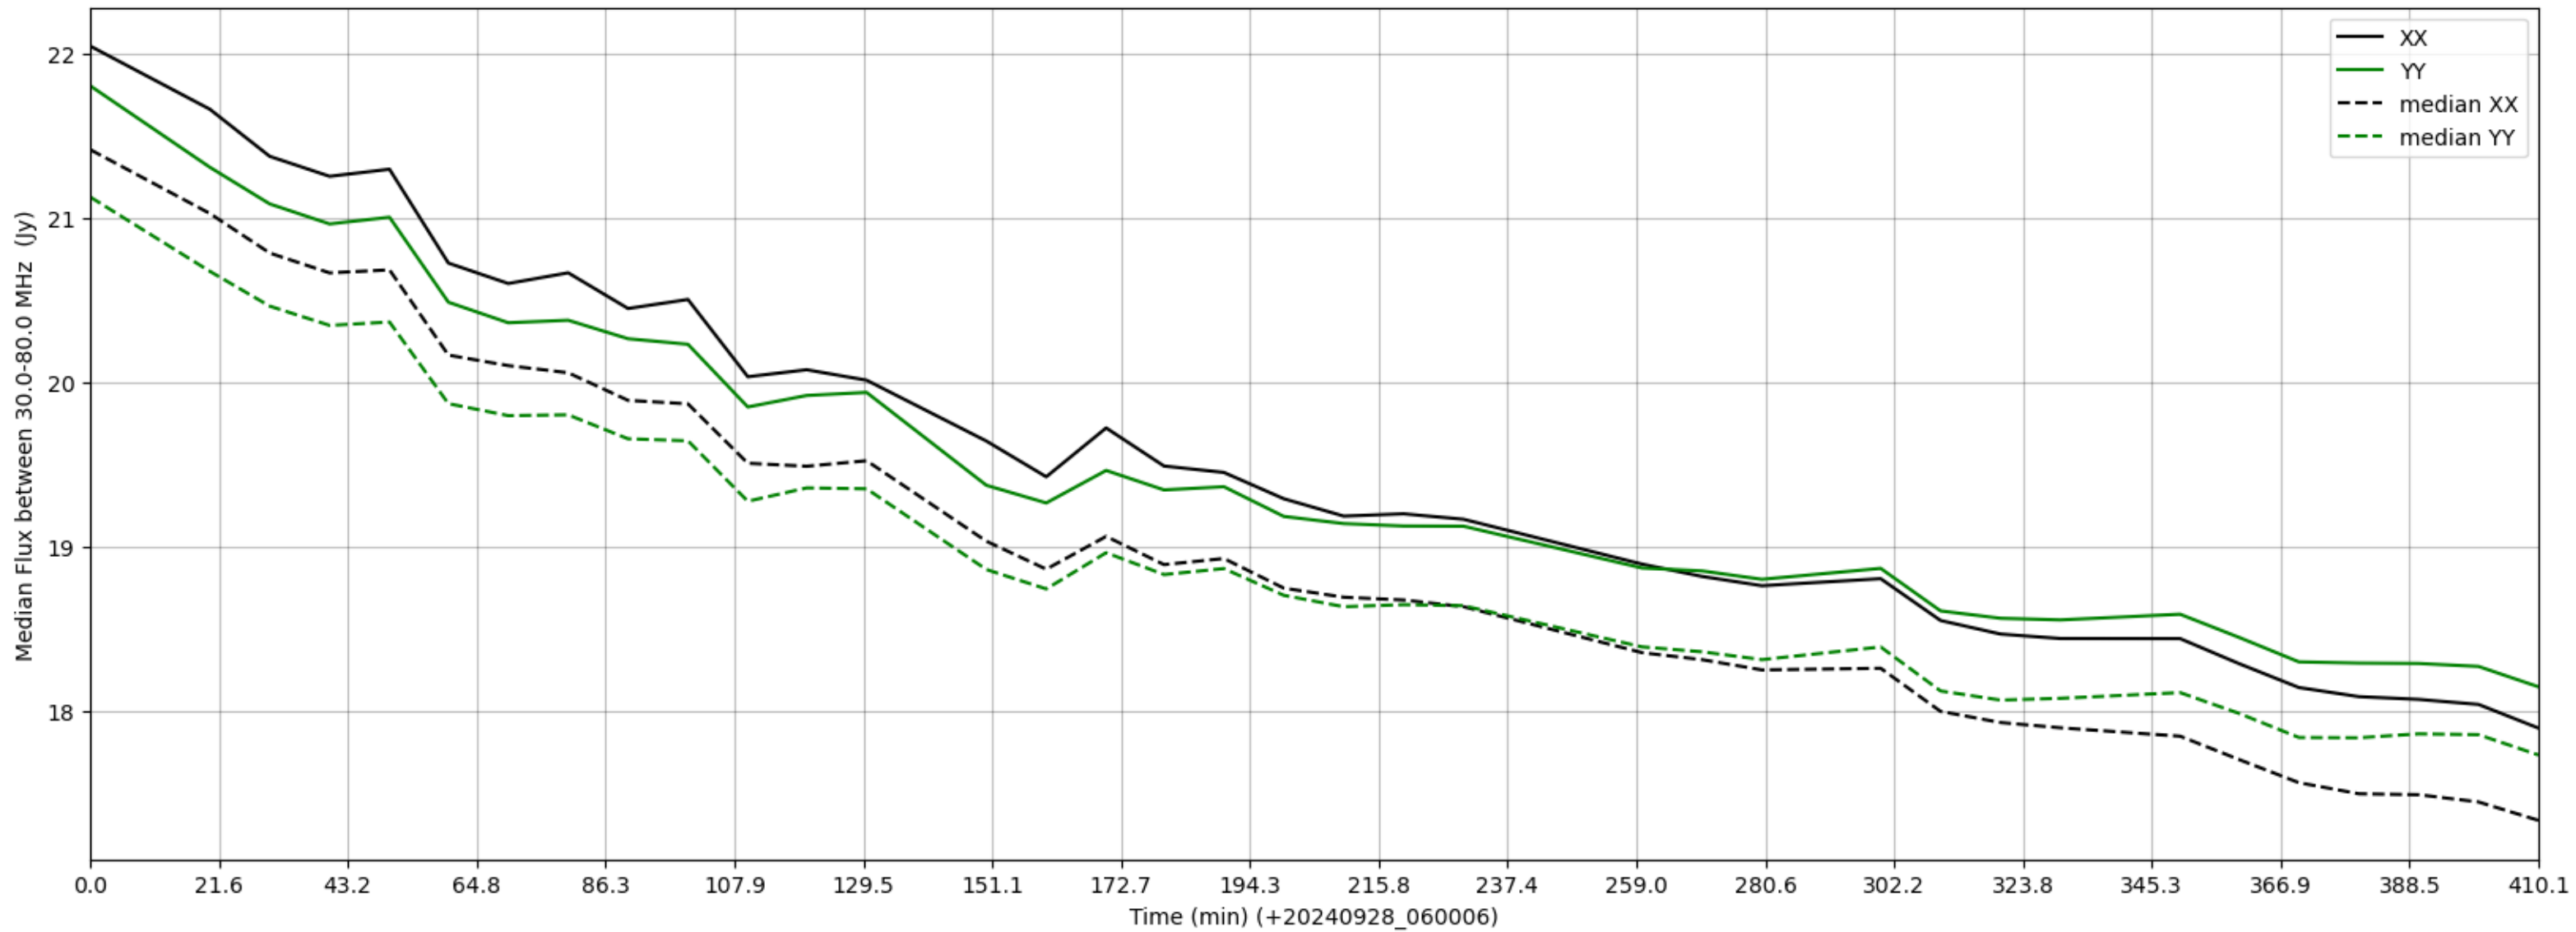

LWA296 - Correlator# 046 - XX FLAGS:Good - YY FLAGS:Good

LWA291 - Correlator# 045 - XX FLAGS:Good - YY FLAGS:Good