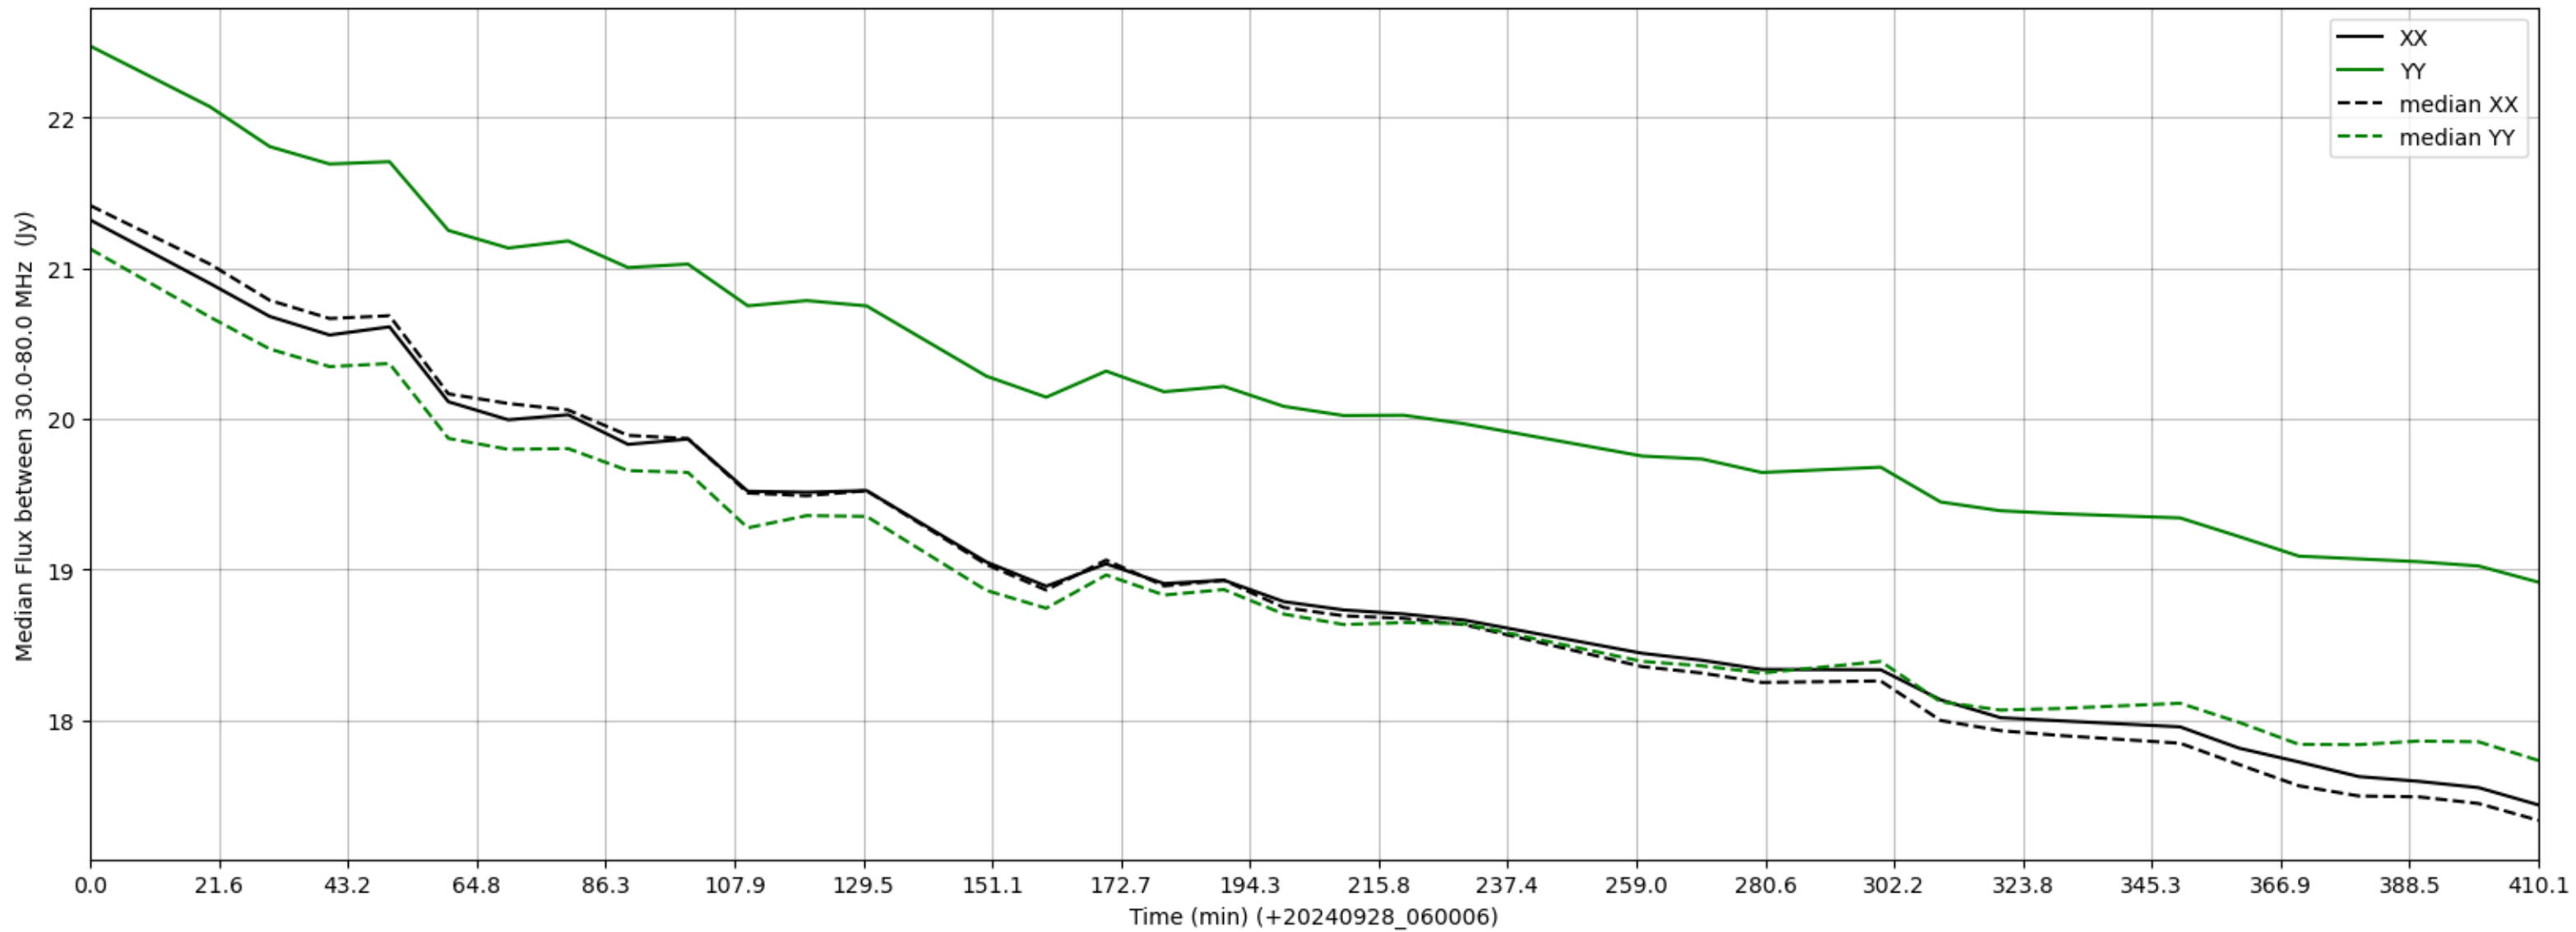

LWA121 - Correlator# 153 - XX FLAGS:Good - YY FLAGS:Good

LWA122 - Correlator# 152 - XX FLAGS:Good - YY FLAGS:Good