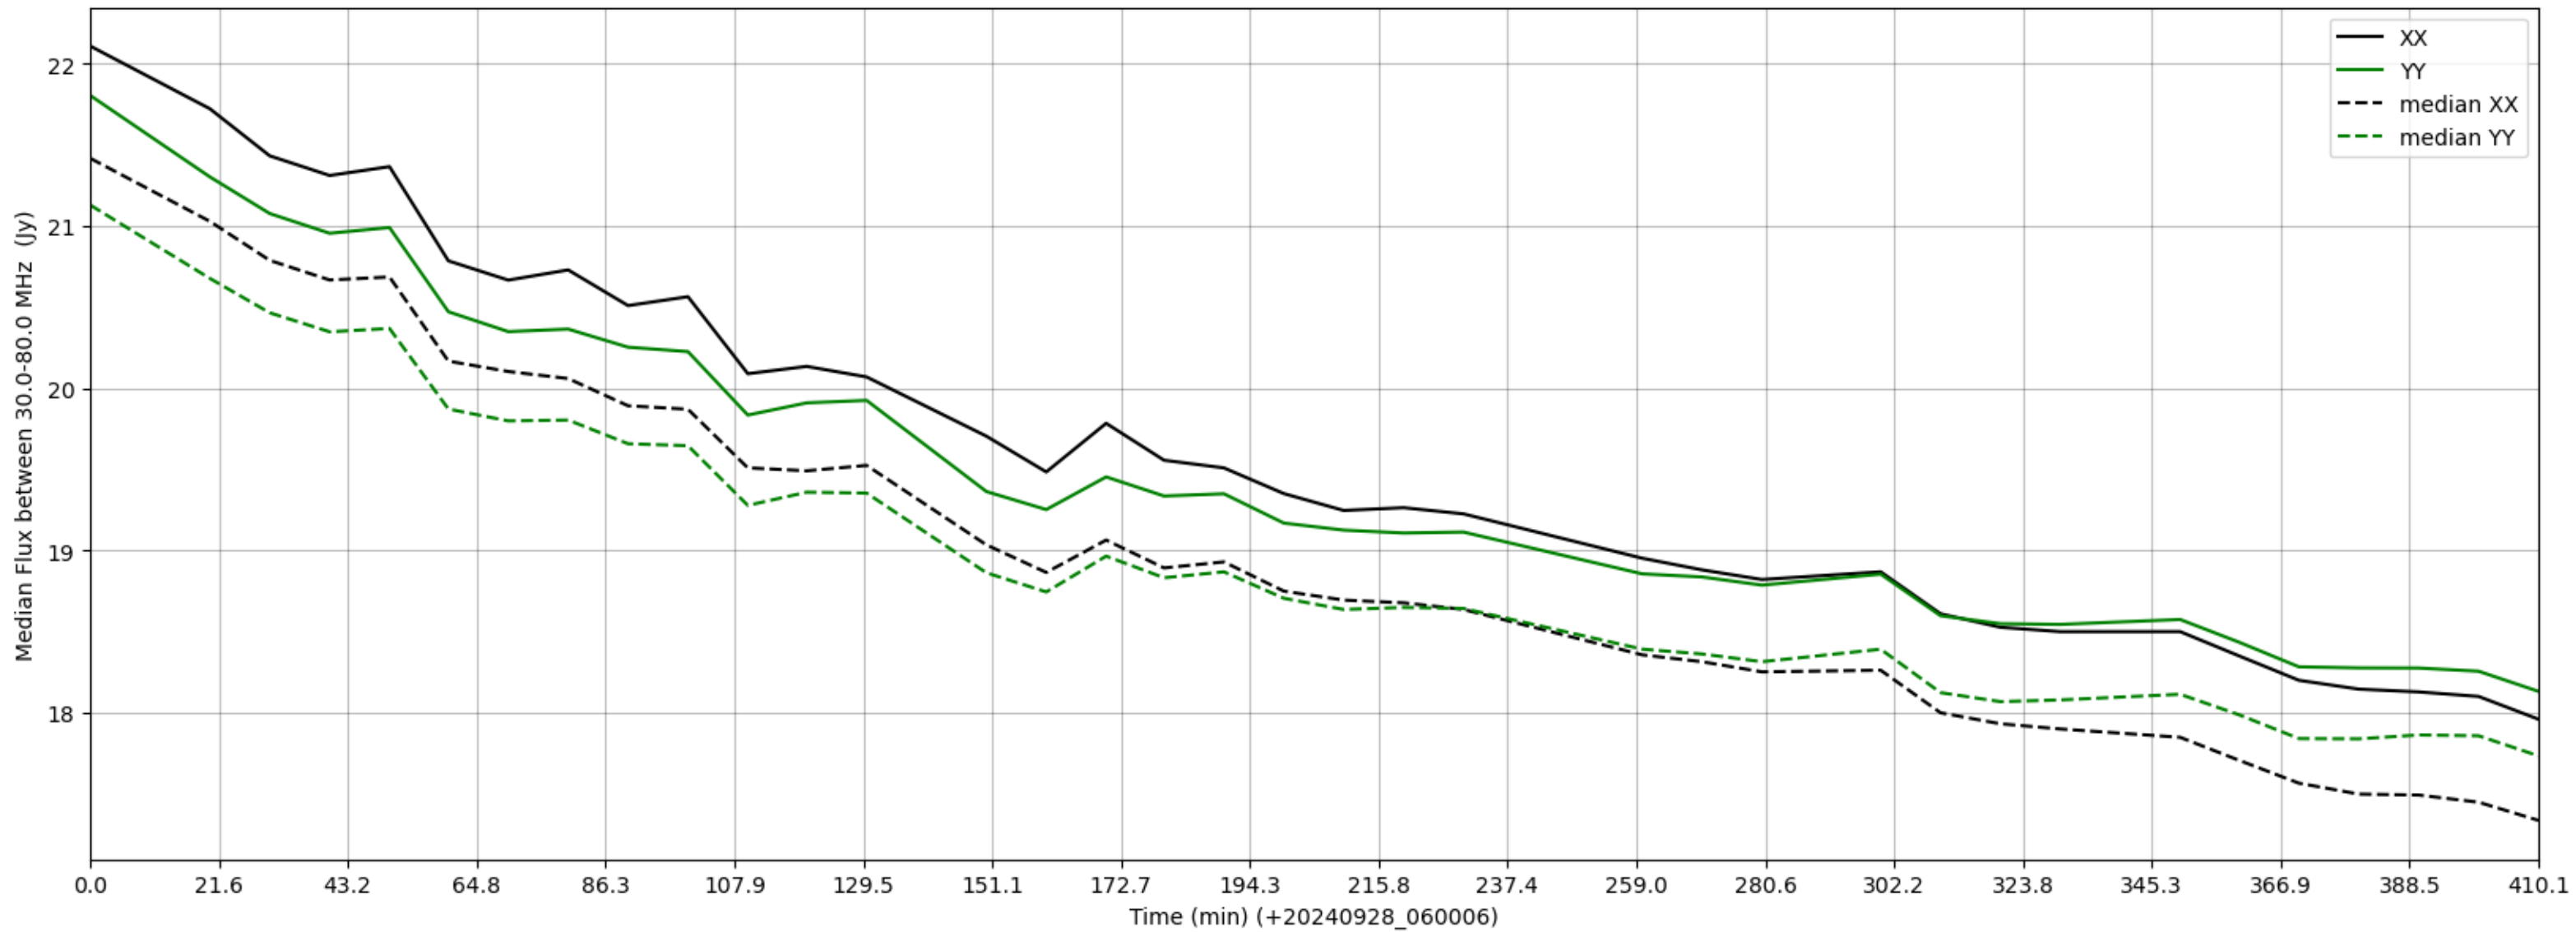

LWA221 - Correlator# 334 - XX FLAGS:Good - YY FLAGS:Good

LWA217 - Correlator# 333 - XX FLAGS:Good - YY FLAGS:Good