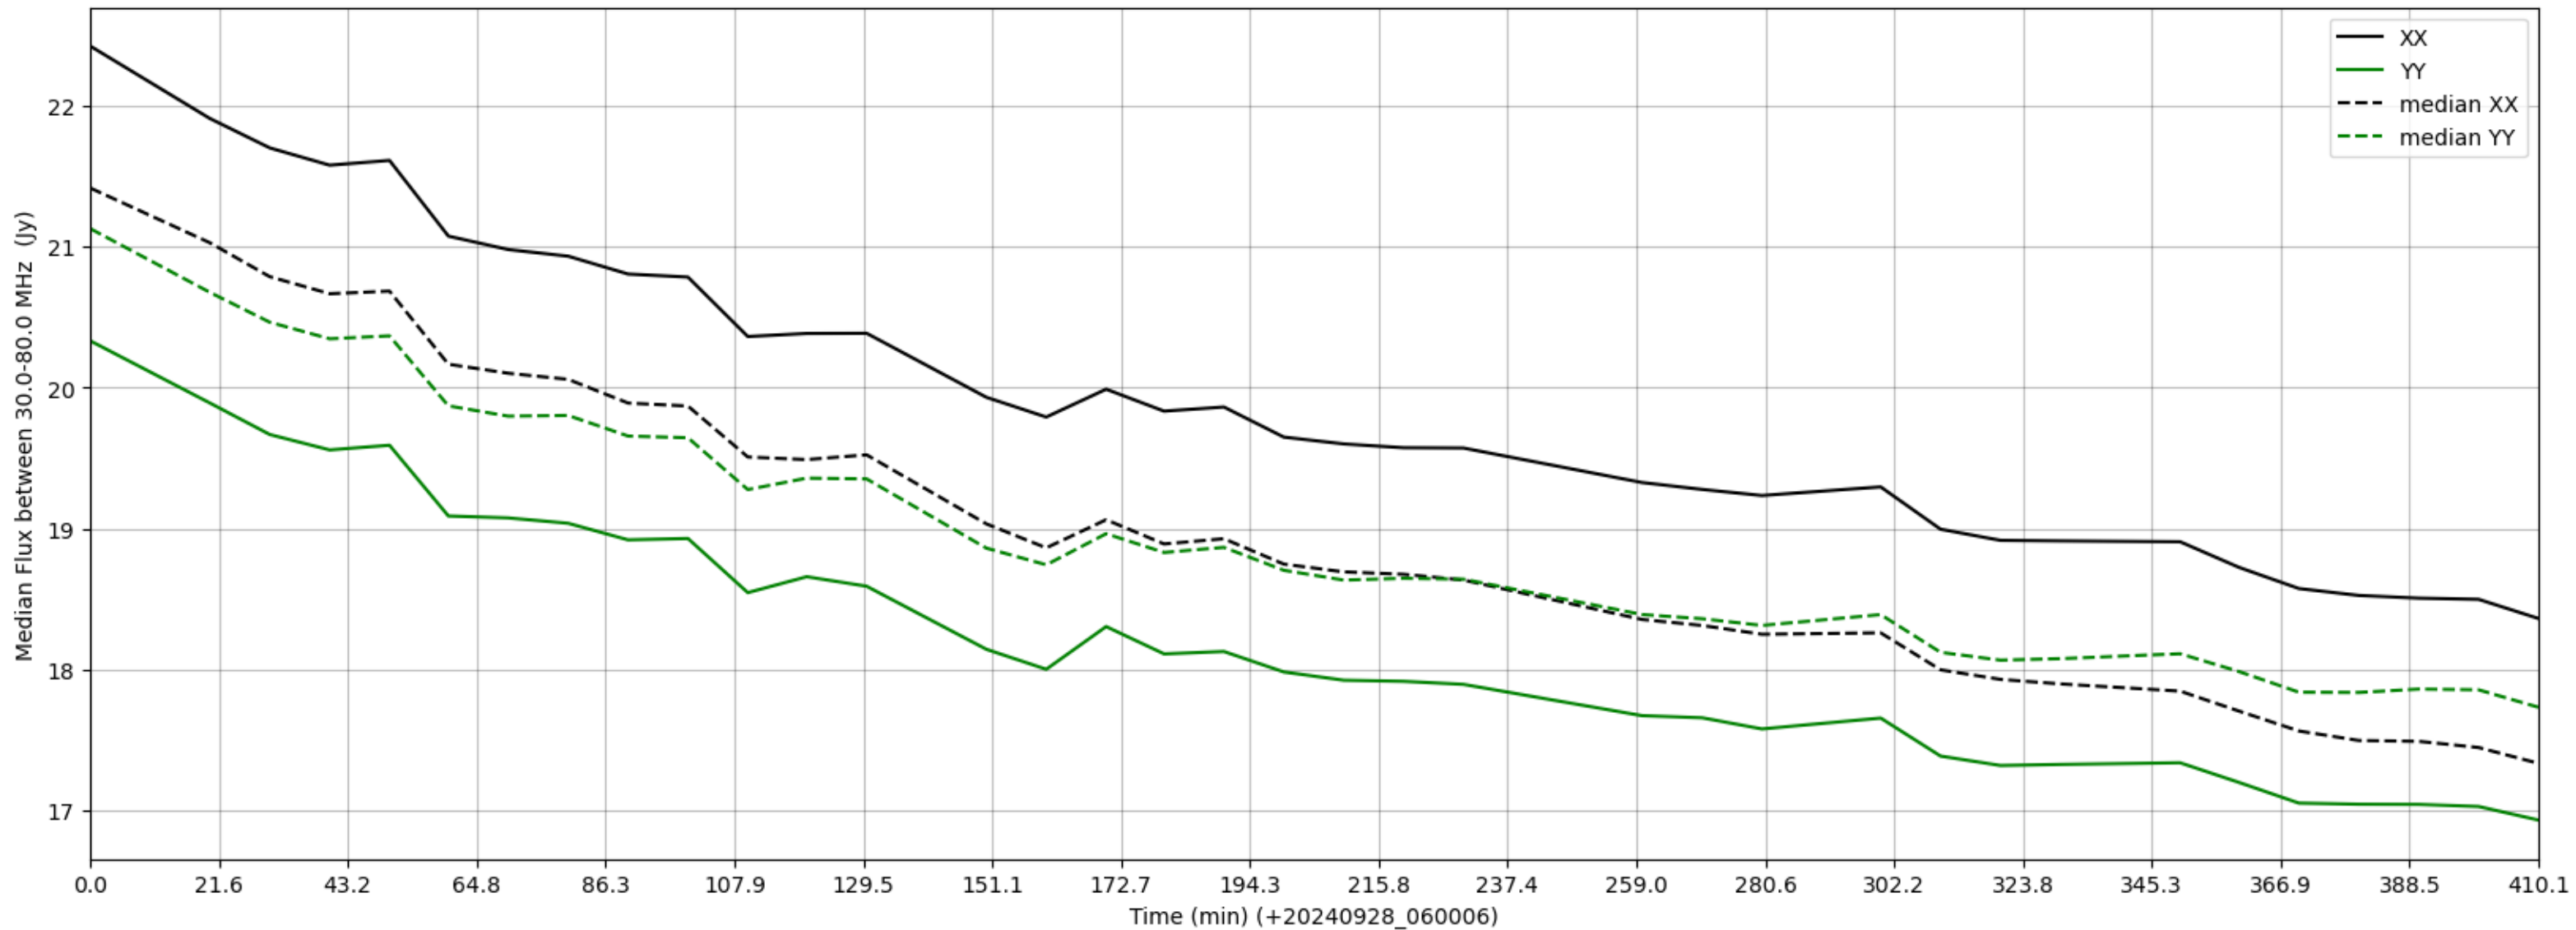

LWA297 - Correlator# 314 - XX FLAGS:Good - YY FLAGS:Good

LWA239 - Correlator# 313 - XX FLAGS:Good - YY FLAGS:Good