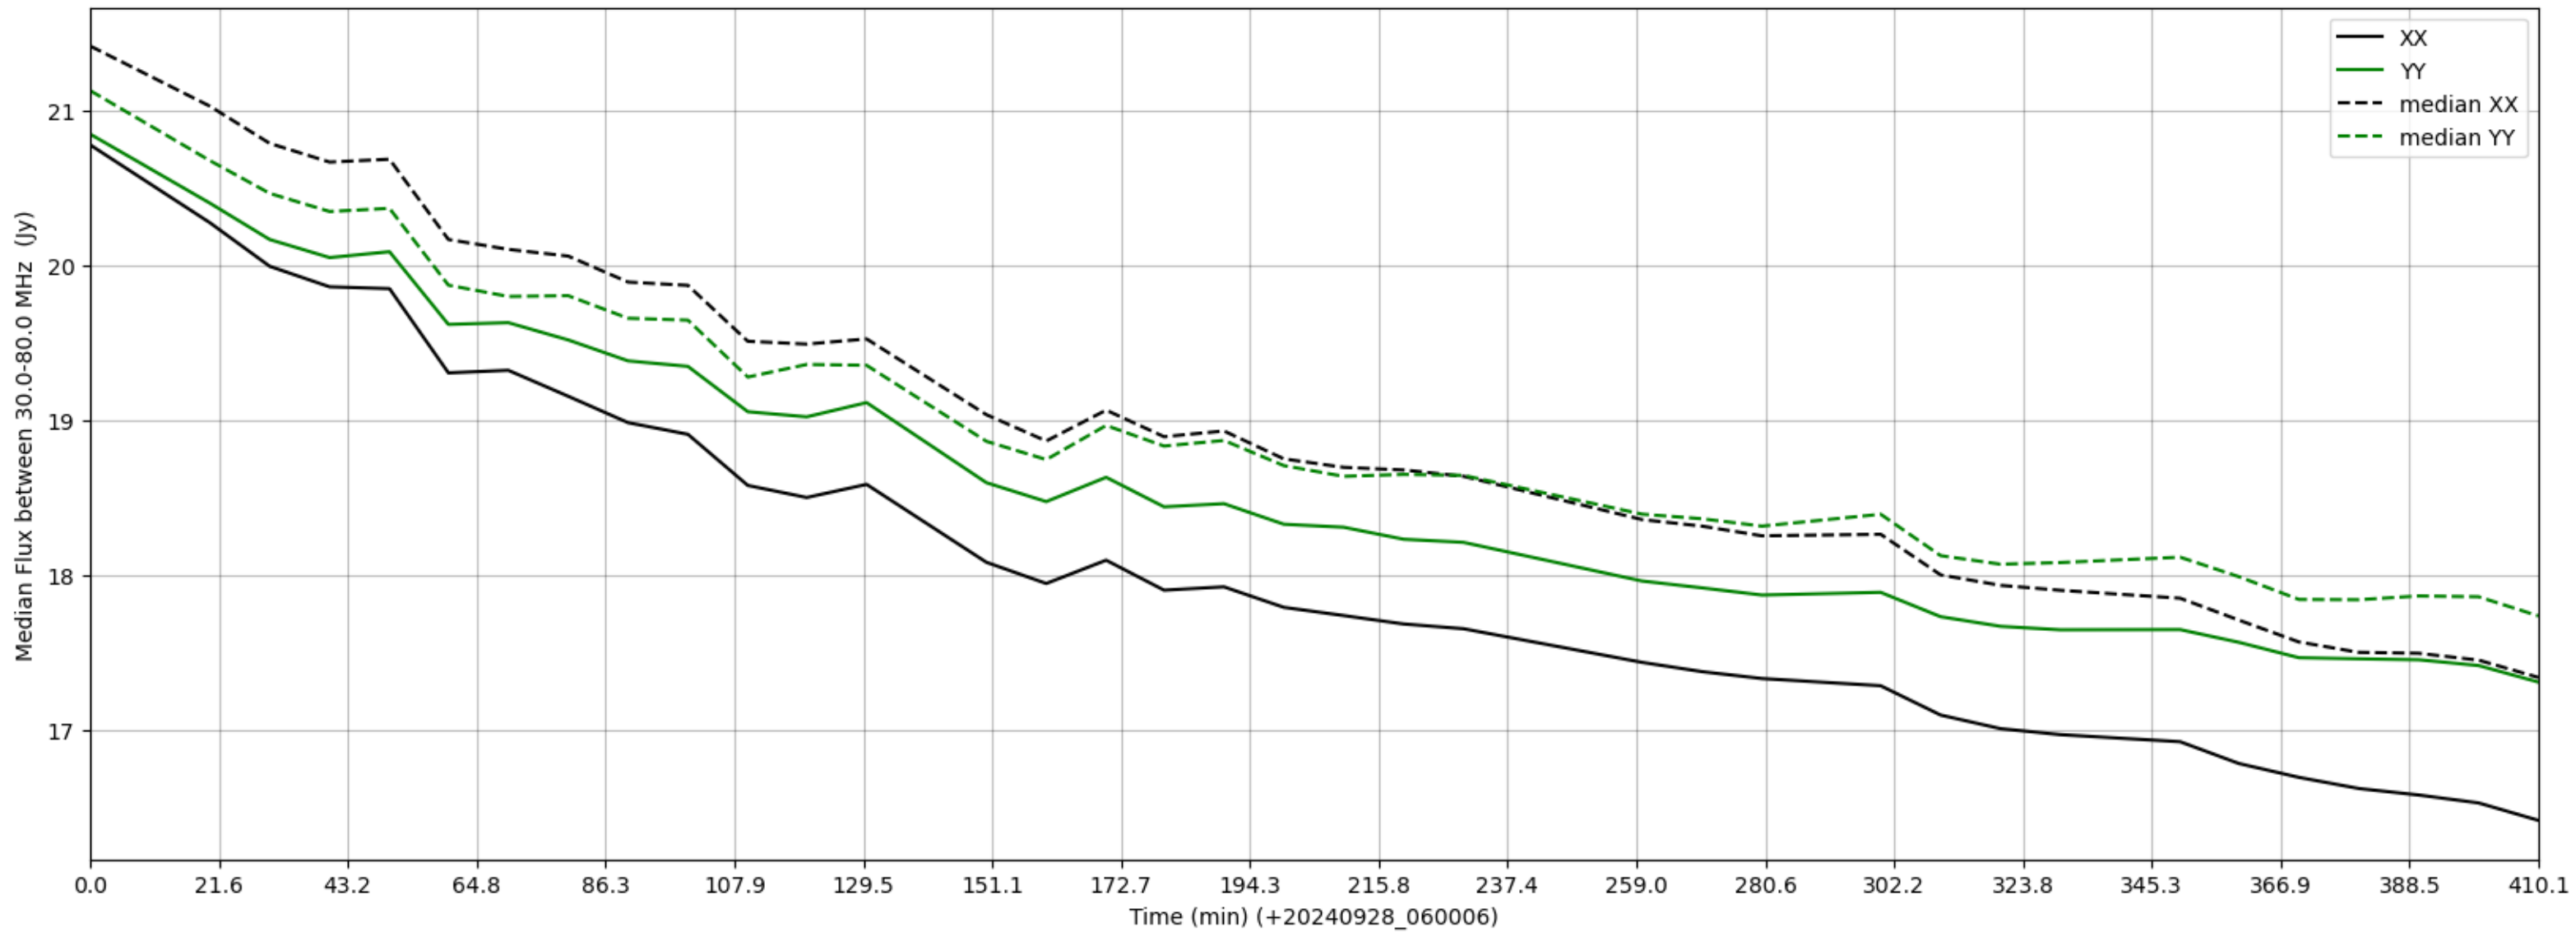

LWA049 - Correlator# 112 - XX FLAGS:Good - YY FLAGS:Good

LWA048 - Correlator# 113 - XX FLAGS:Good - YY FLAGS:Good

LWA051 - Correlator# 114 - XX FLAGS:Good - YY FLAGS:Good

LWA050 - Correlator# 115 - XX FLAGS:Good - YY FLAGS:Good