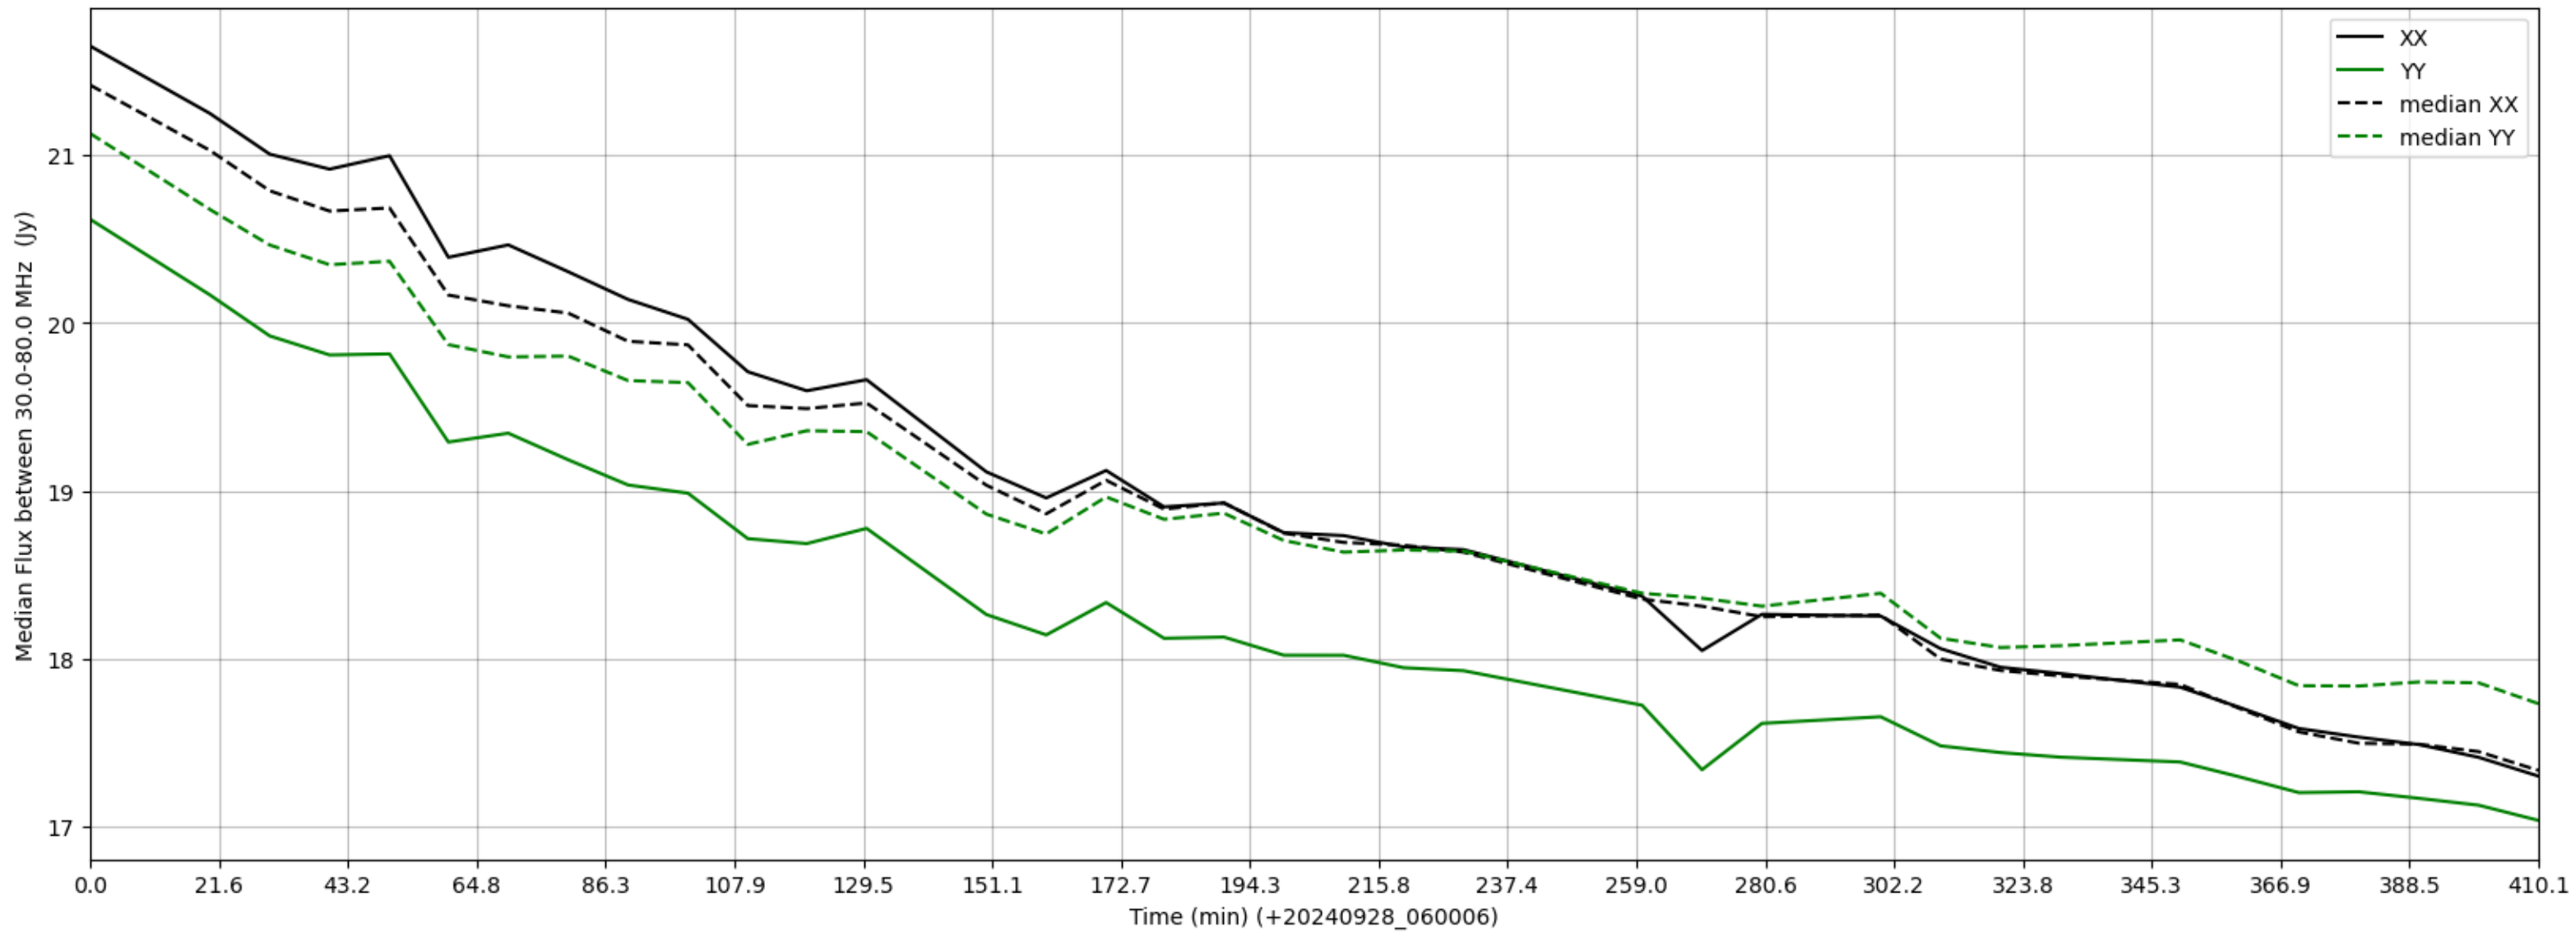

LWA022 - Correlator# 104 - XX FLAGS:Good - YY FLAGS:Good

LWA021 - Correlator# 105 - XX FLAGS:Good - YY FLAGS:Good

LWA024 - Correlator# 106 - XX FLAGS:Good - YY FLAGS:Good

LWA023 - Correlator# 107 - XX FLAGS:Good - YY FLAGS:Good