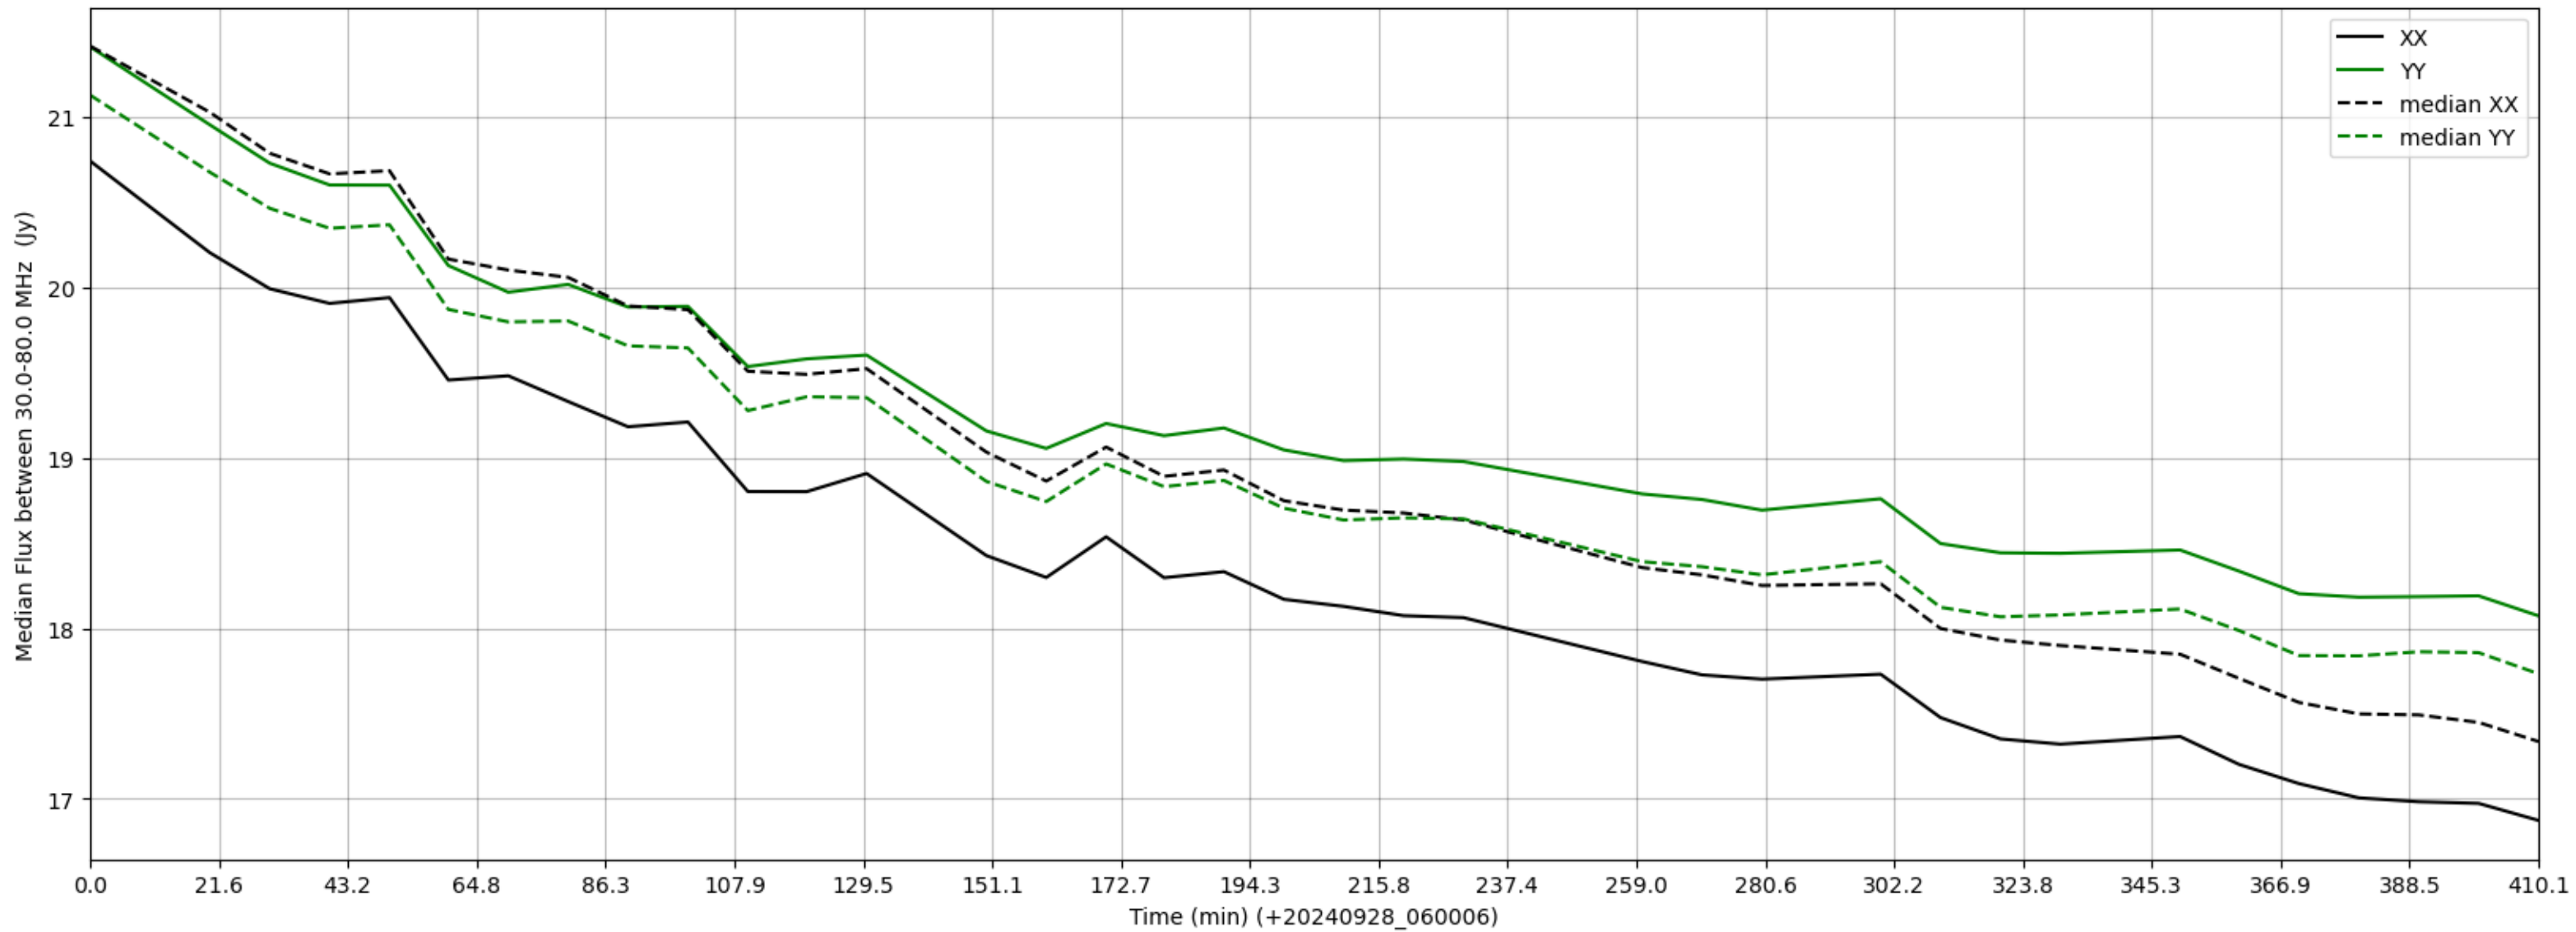

LWA157 - Correlator# 234 - XX FLAGS:Good - YY FLAGS:Good

LWA154 - Correlator# 233 - XX FLAGS:Good - YY FLAGS:Good