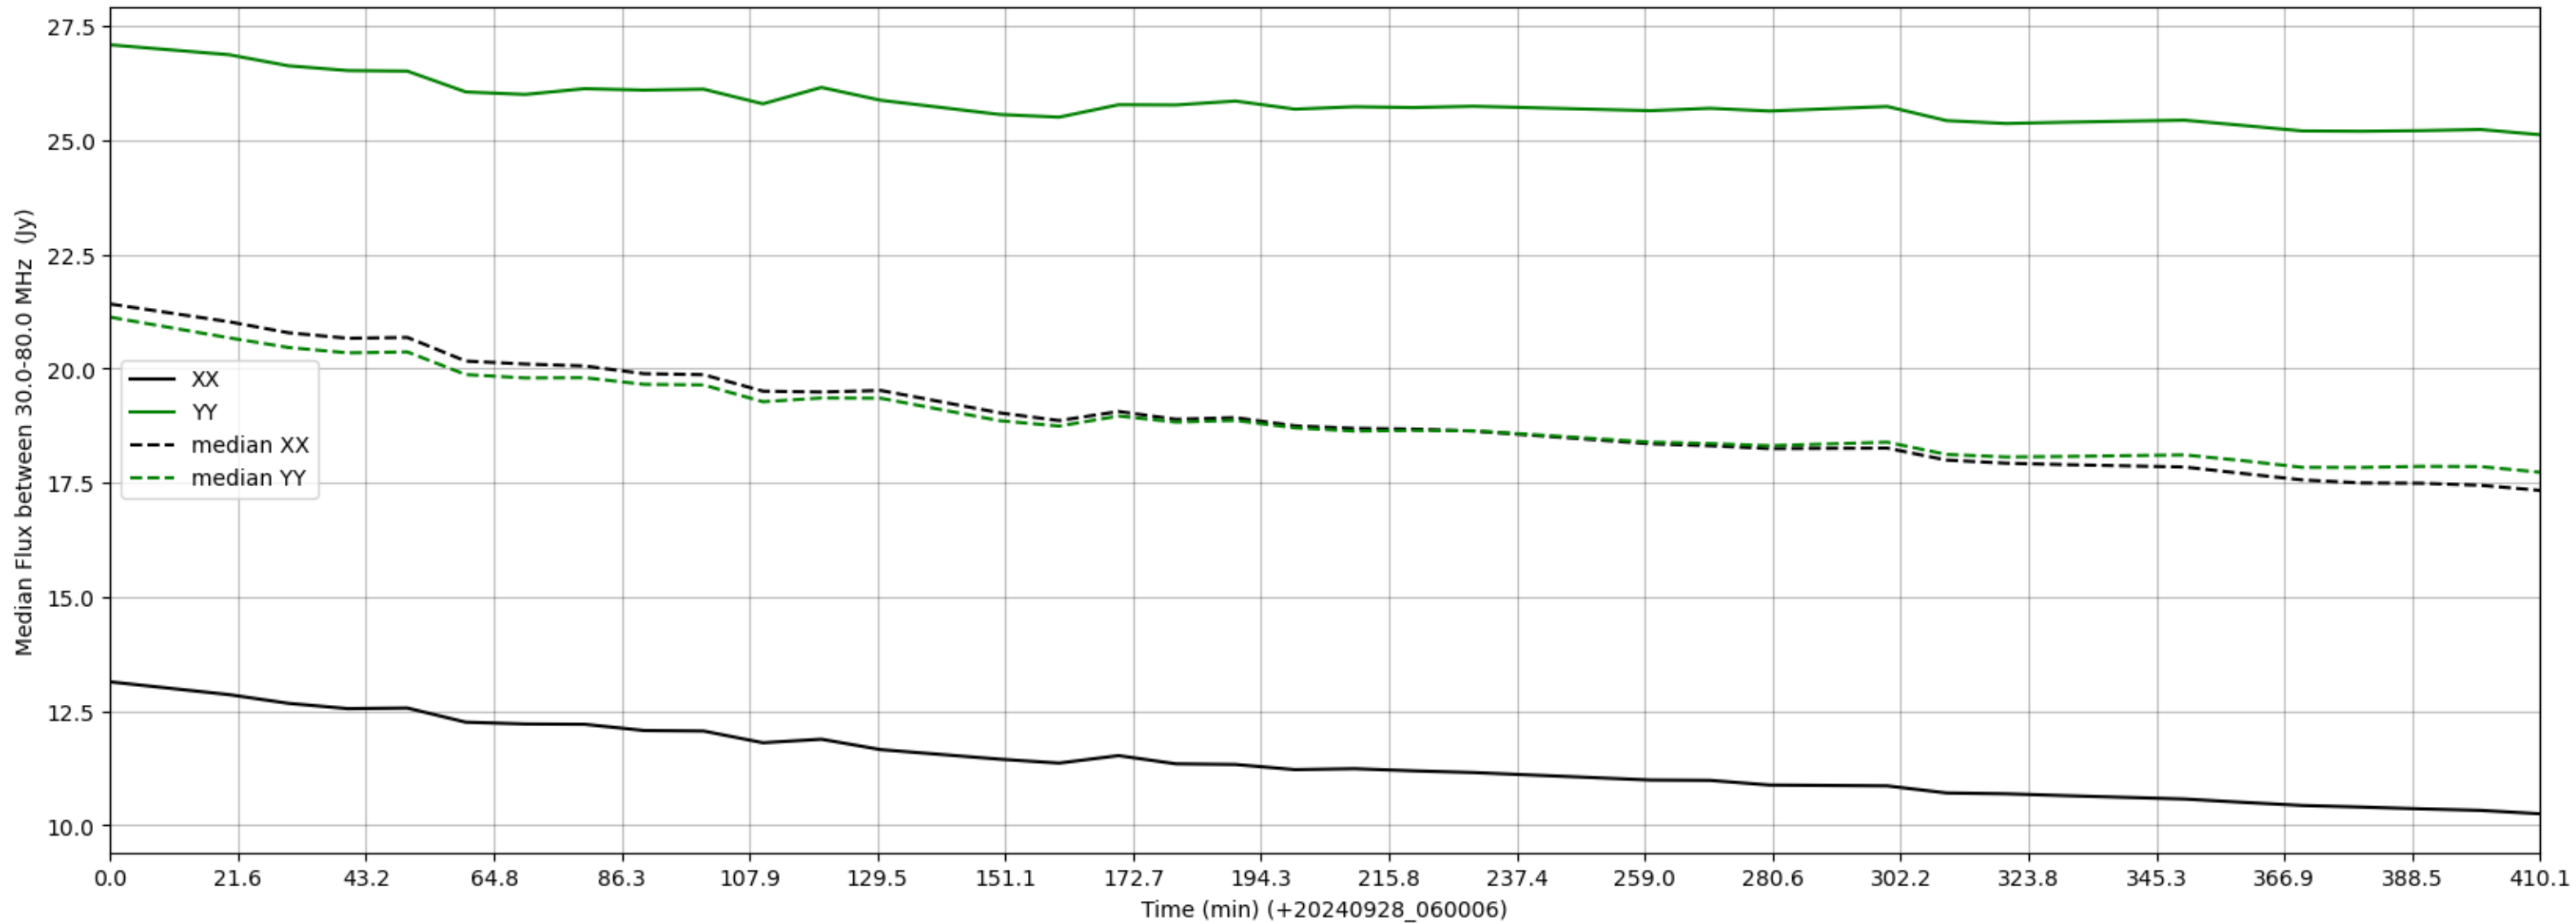

LWA341 - Correlator# 029 - XX FLAGS:BadSpecShape - YY FLAGS:Good

LWA352 - Correlator# 028 - XX FLAGS:BadSpecShape - YY FLAGS:Good