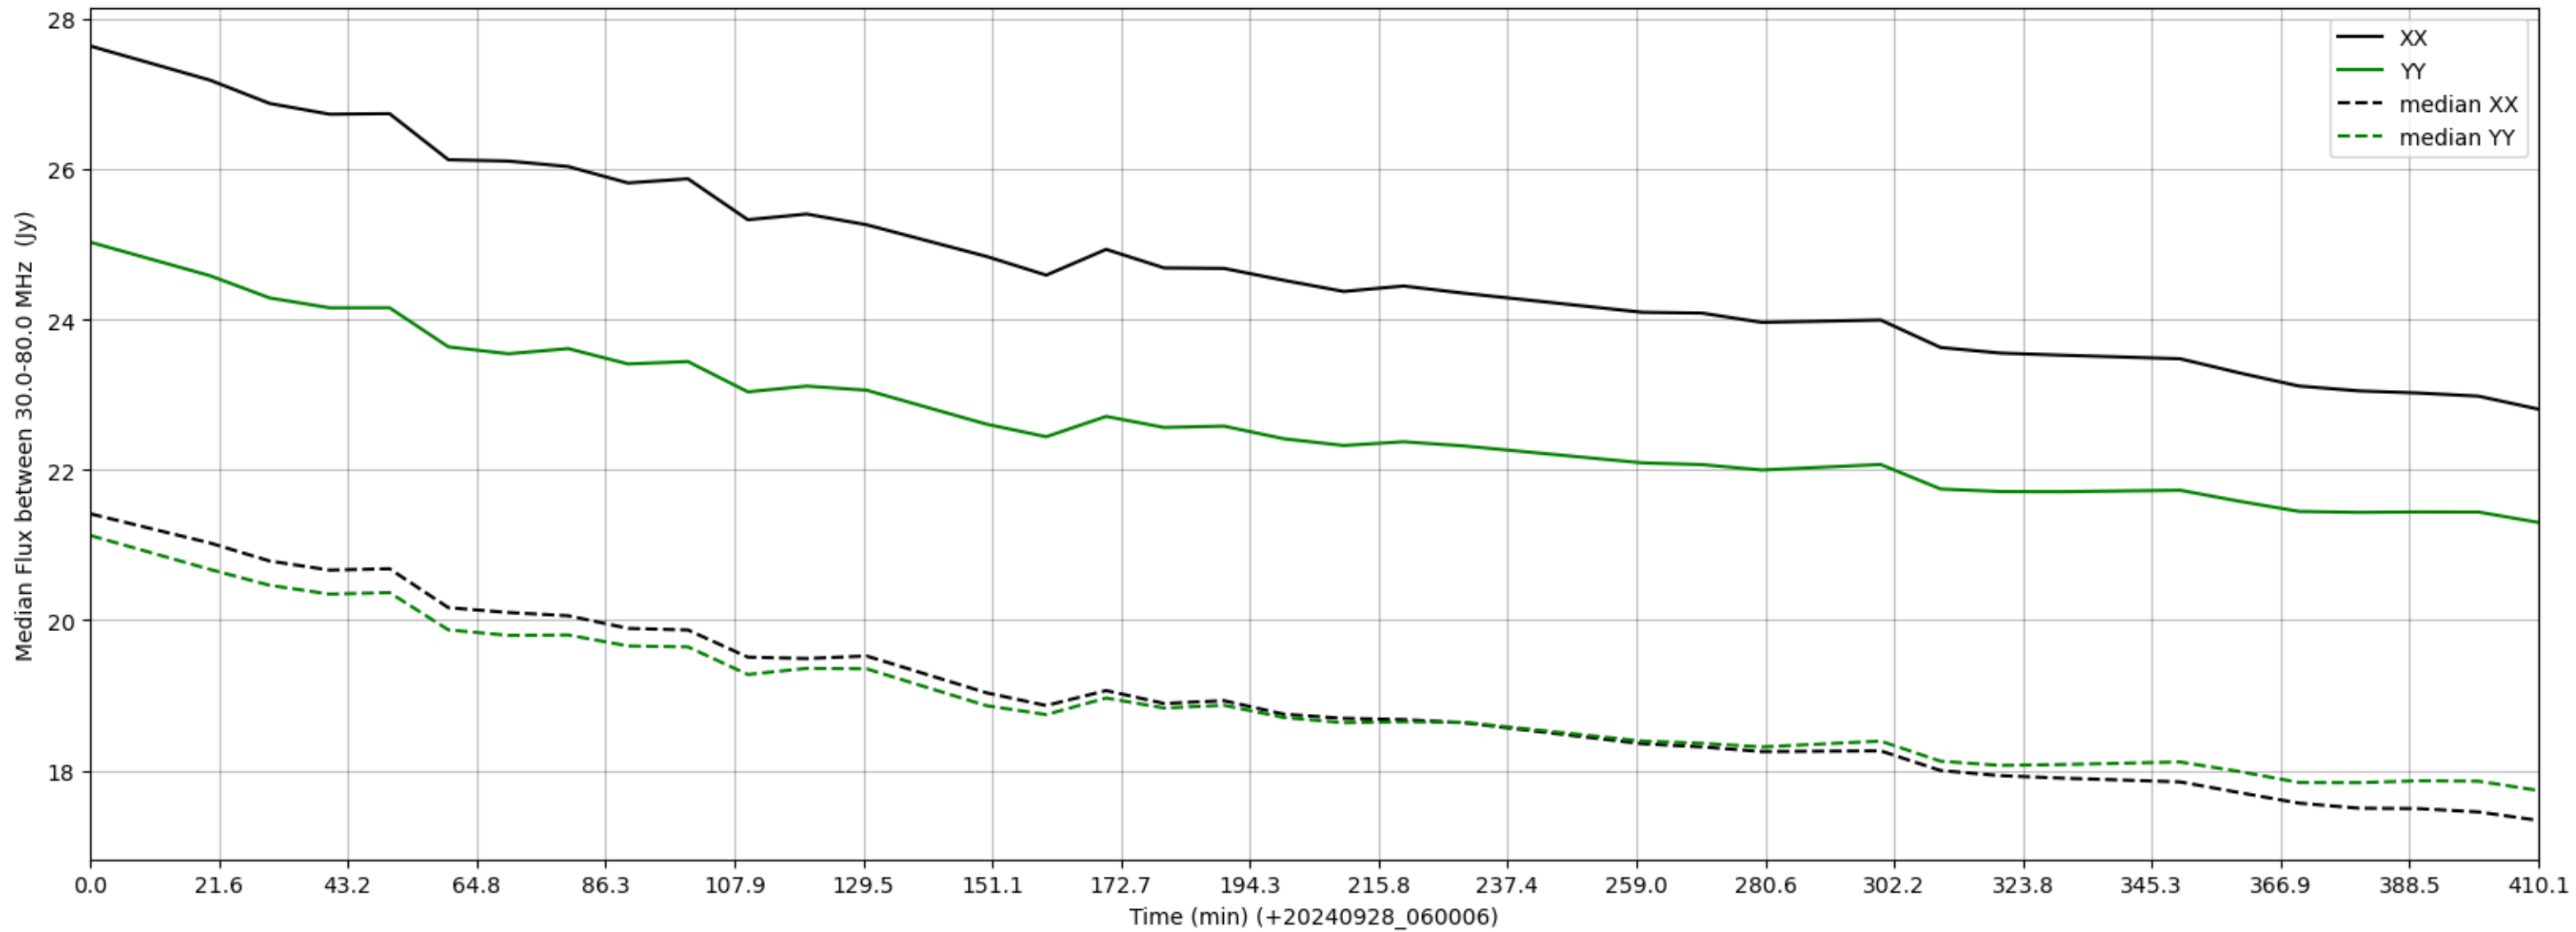

LWA291 - Correlator# 045 - XX FLAGS:Good - YY FLAGS:Good

LWA292 - Correlator# 044 - XX FLAGS:Good - YY FLAGS:Good