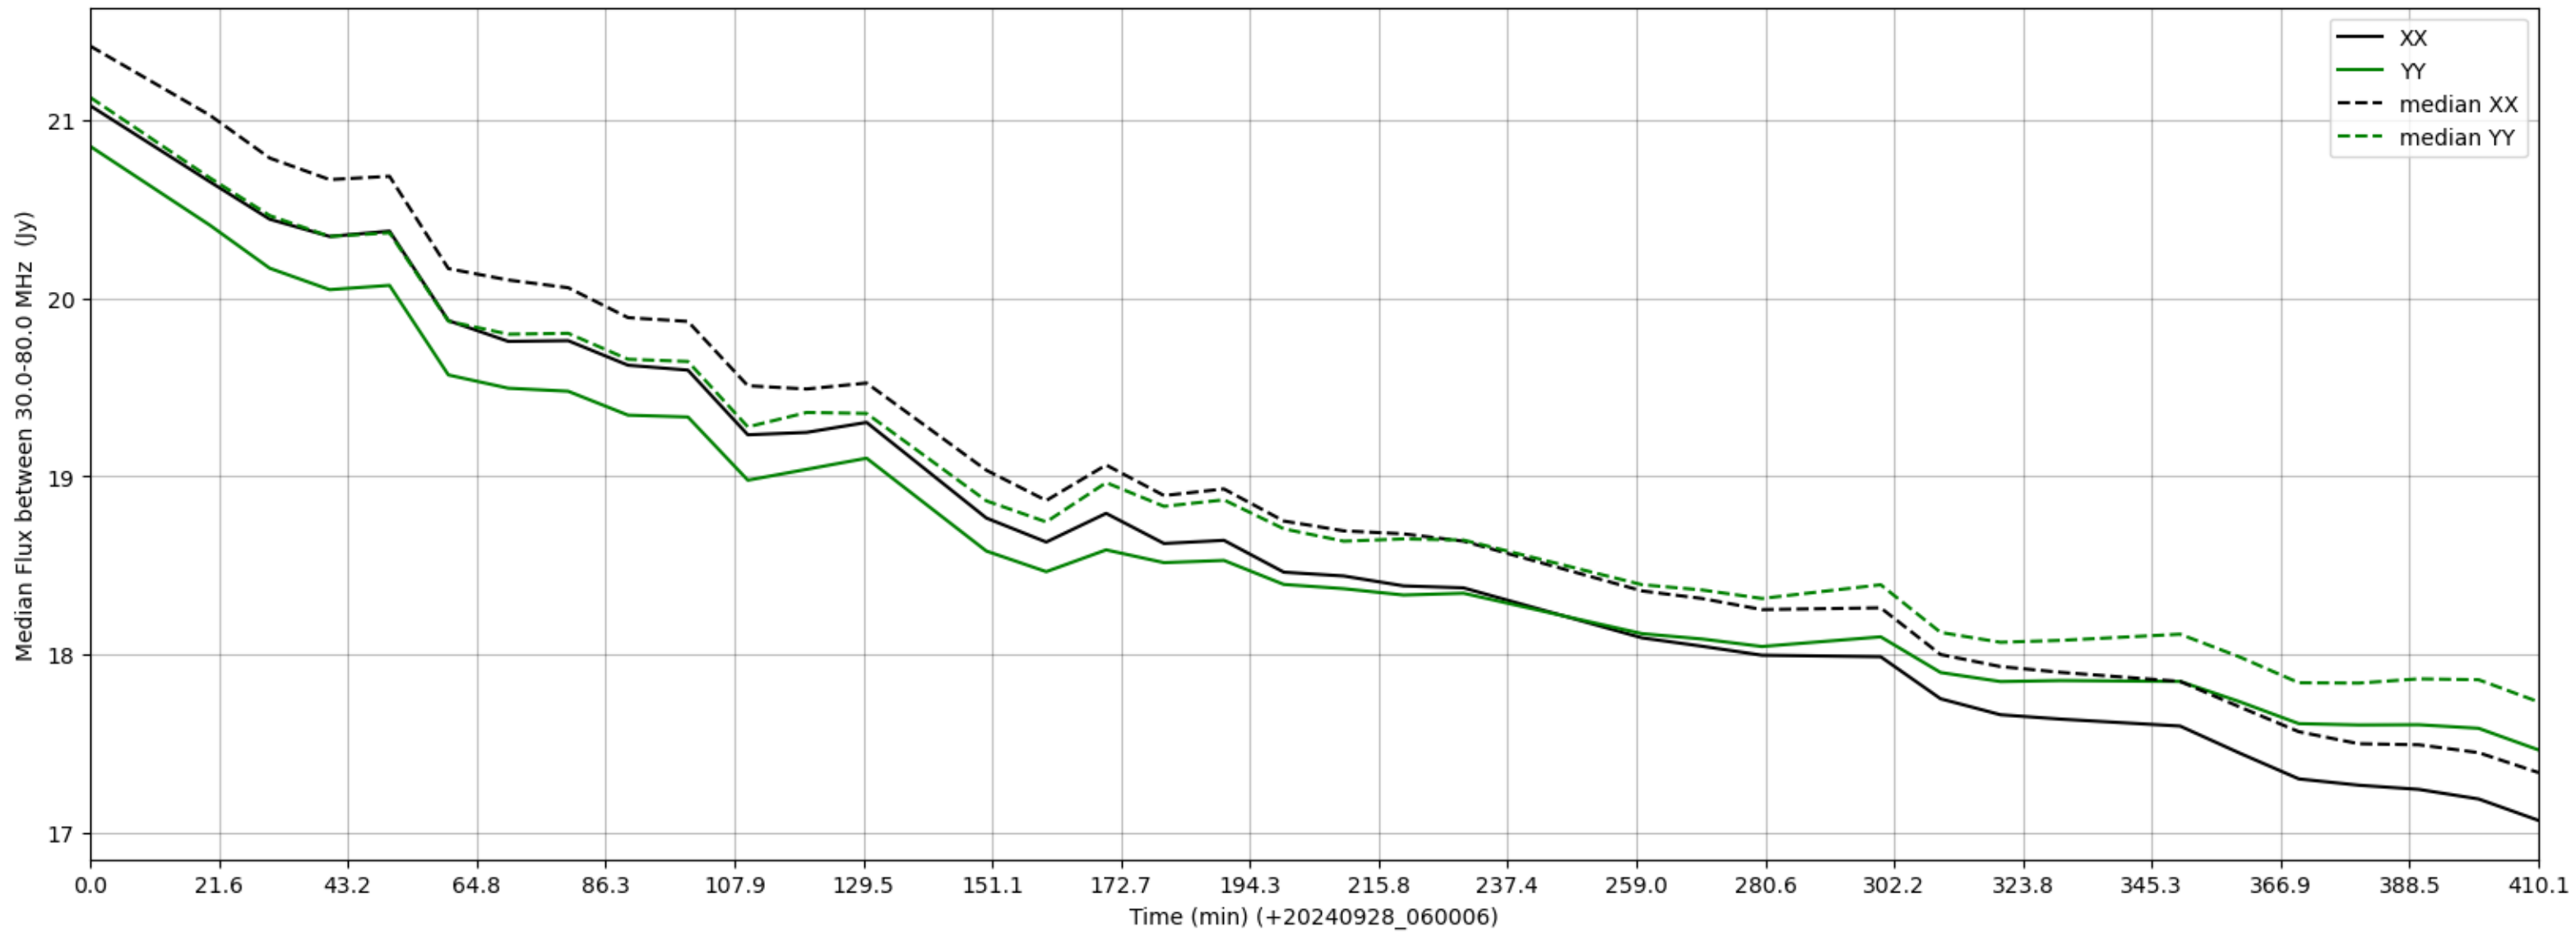

LWA111 - Correlator# 201 - XX FLAGS:Good - YY FLAGS:Good

LWA112 - Correlator# 200 - XX FLAGS:Good - YY FLAGS:Good