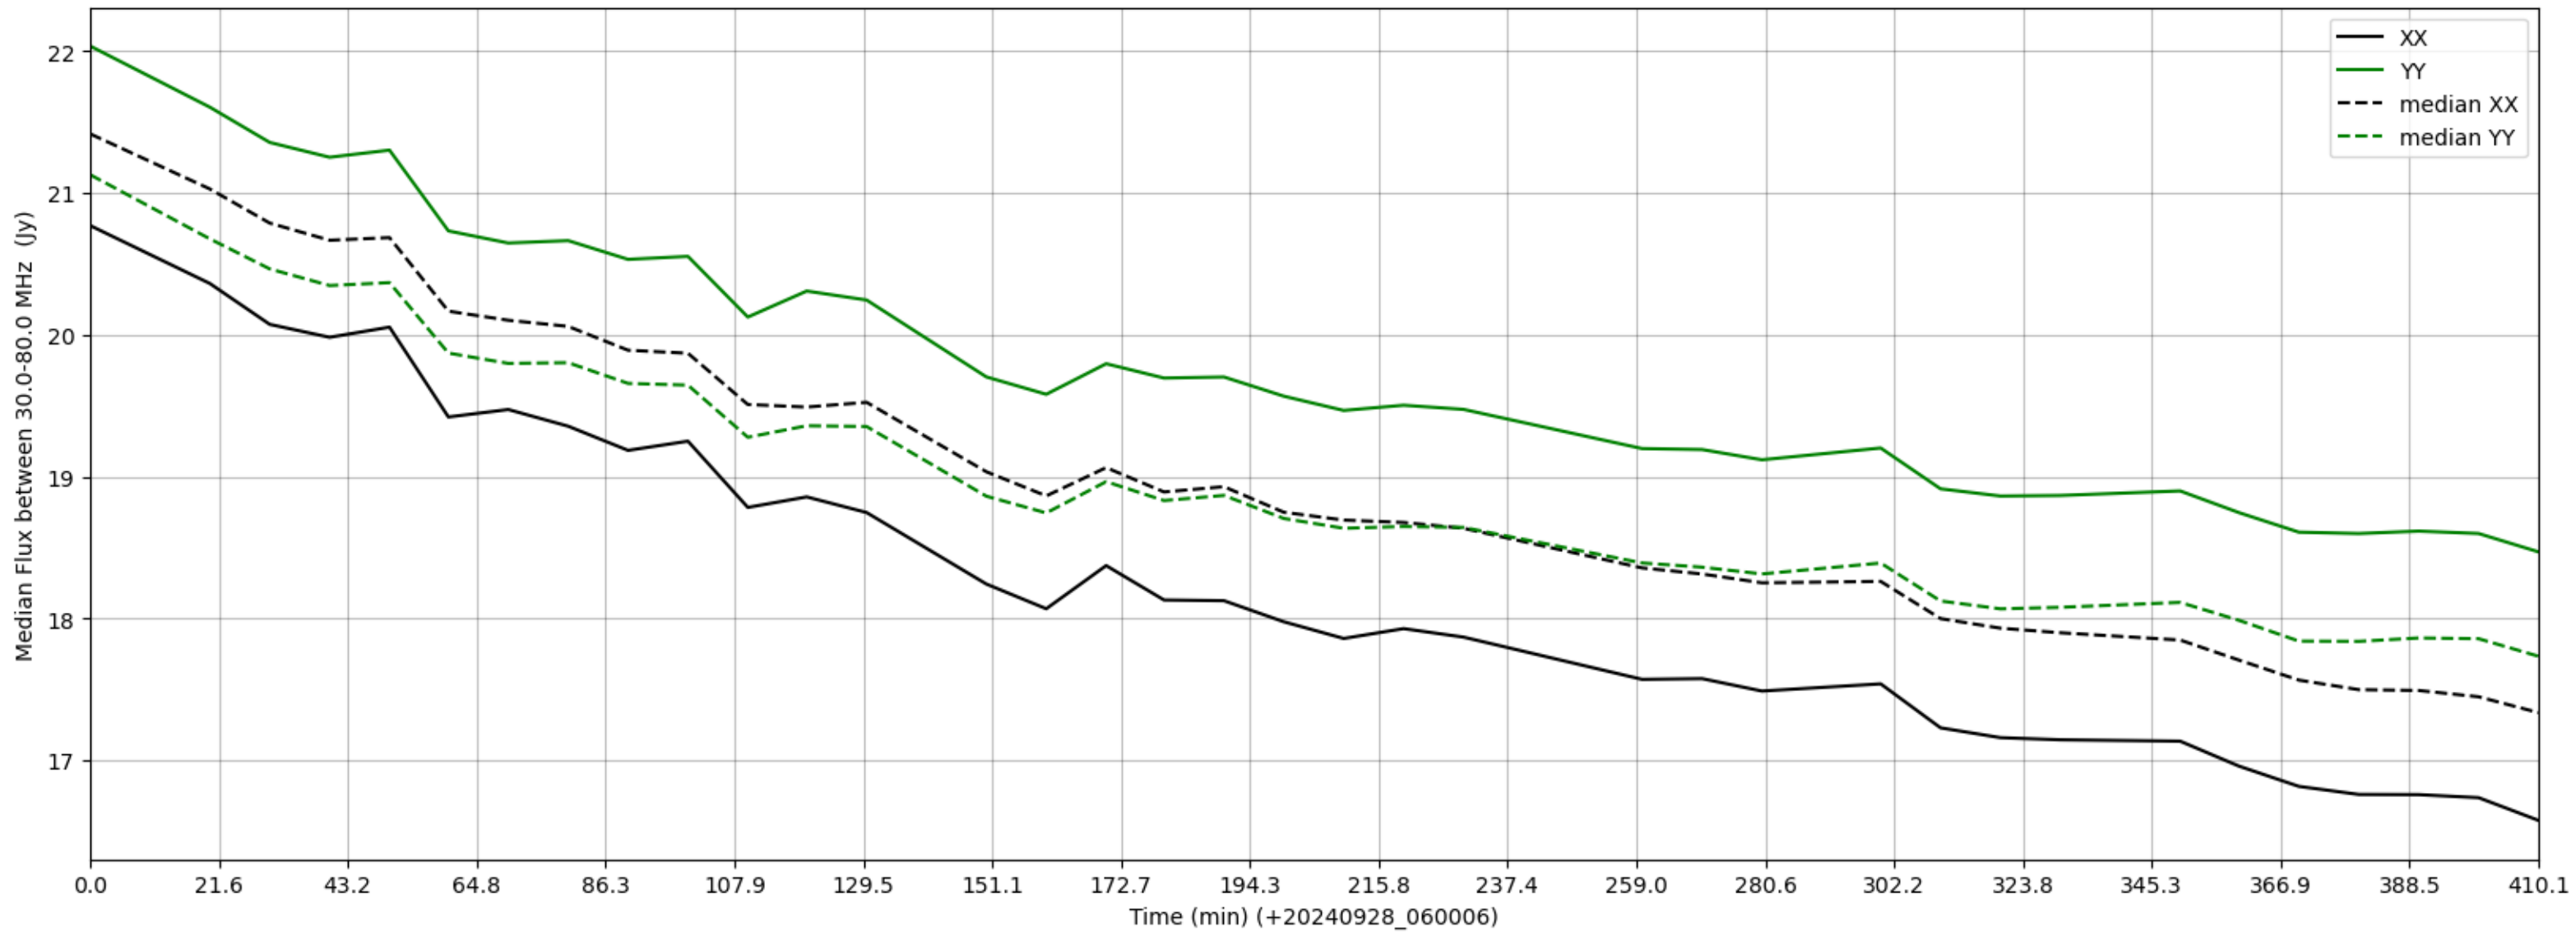

LWA035 - Correlator# 160 - XX FLAGS:Good - YY FLAGS:Good

LWA033 - Correlator# 161 - XX FLAGS:Good - YY FLAGS:Good

LWA034 - Correlator# 162 - XX FLAGS:Good - YY FLAGS:Good

LWA036 - Correlator# 163 - XX FLAGS:Good - YY FLAGS:Good