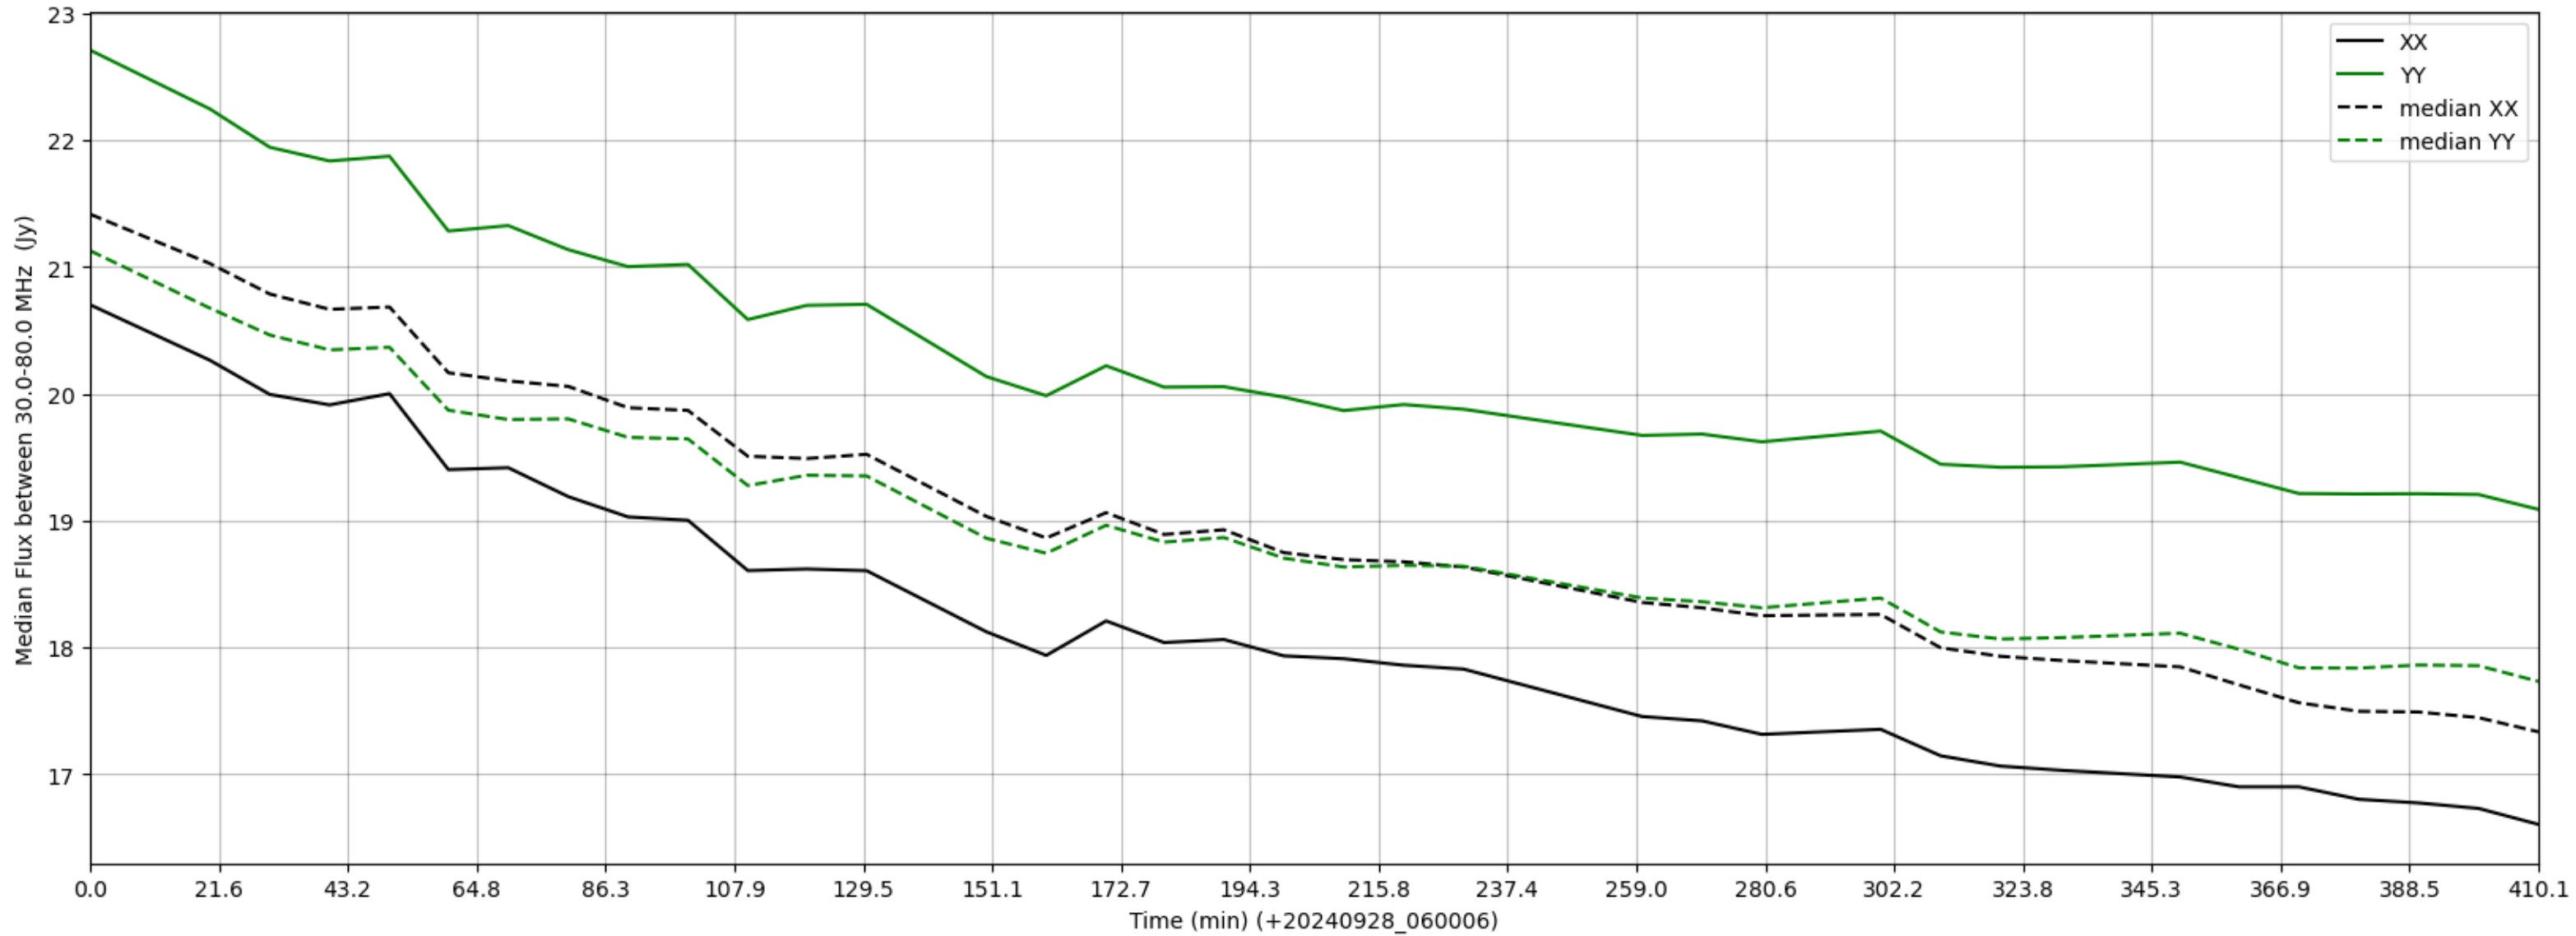

LWA027 - Correlator# 111 - XX FLAGS:Good - YY FLAGS:Good

LWA029 - Correlator# 110 - XX FLAGS:Good - YY FLAGS:Good