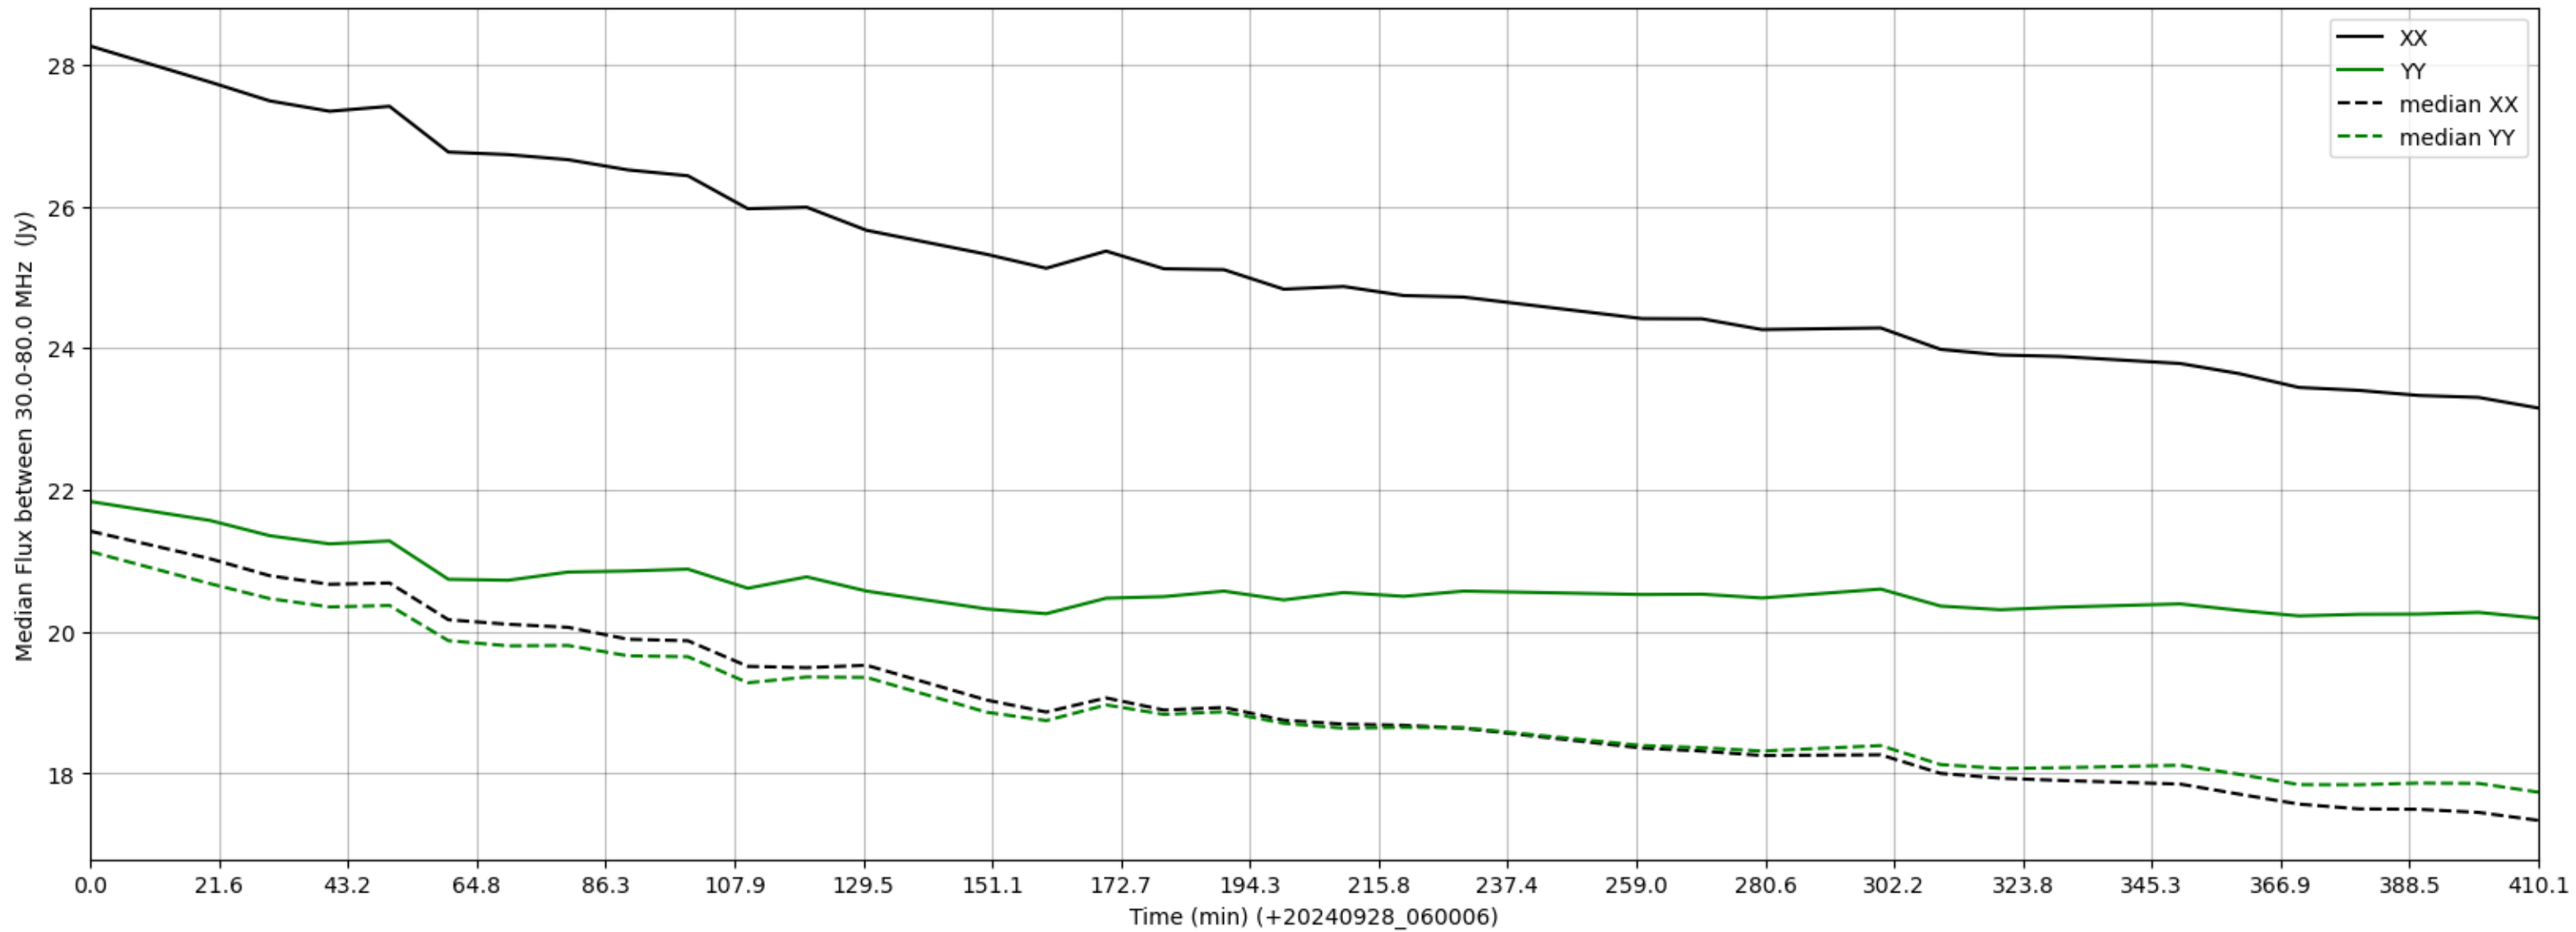

LWA315 - Correlator# 350 - XX FLAGS:Good - YY FLAGS:Good

LWA264 - Correlator# 349 - XX FLAGS:Good - YY FLAGS:Good