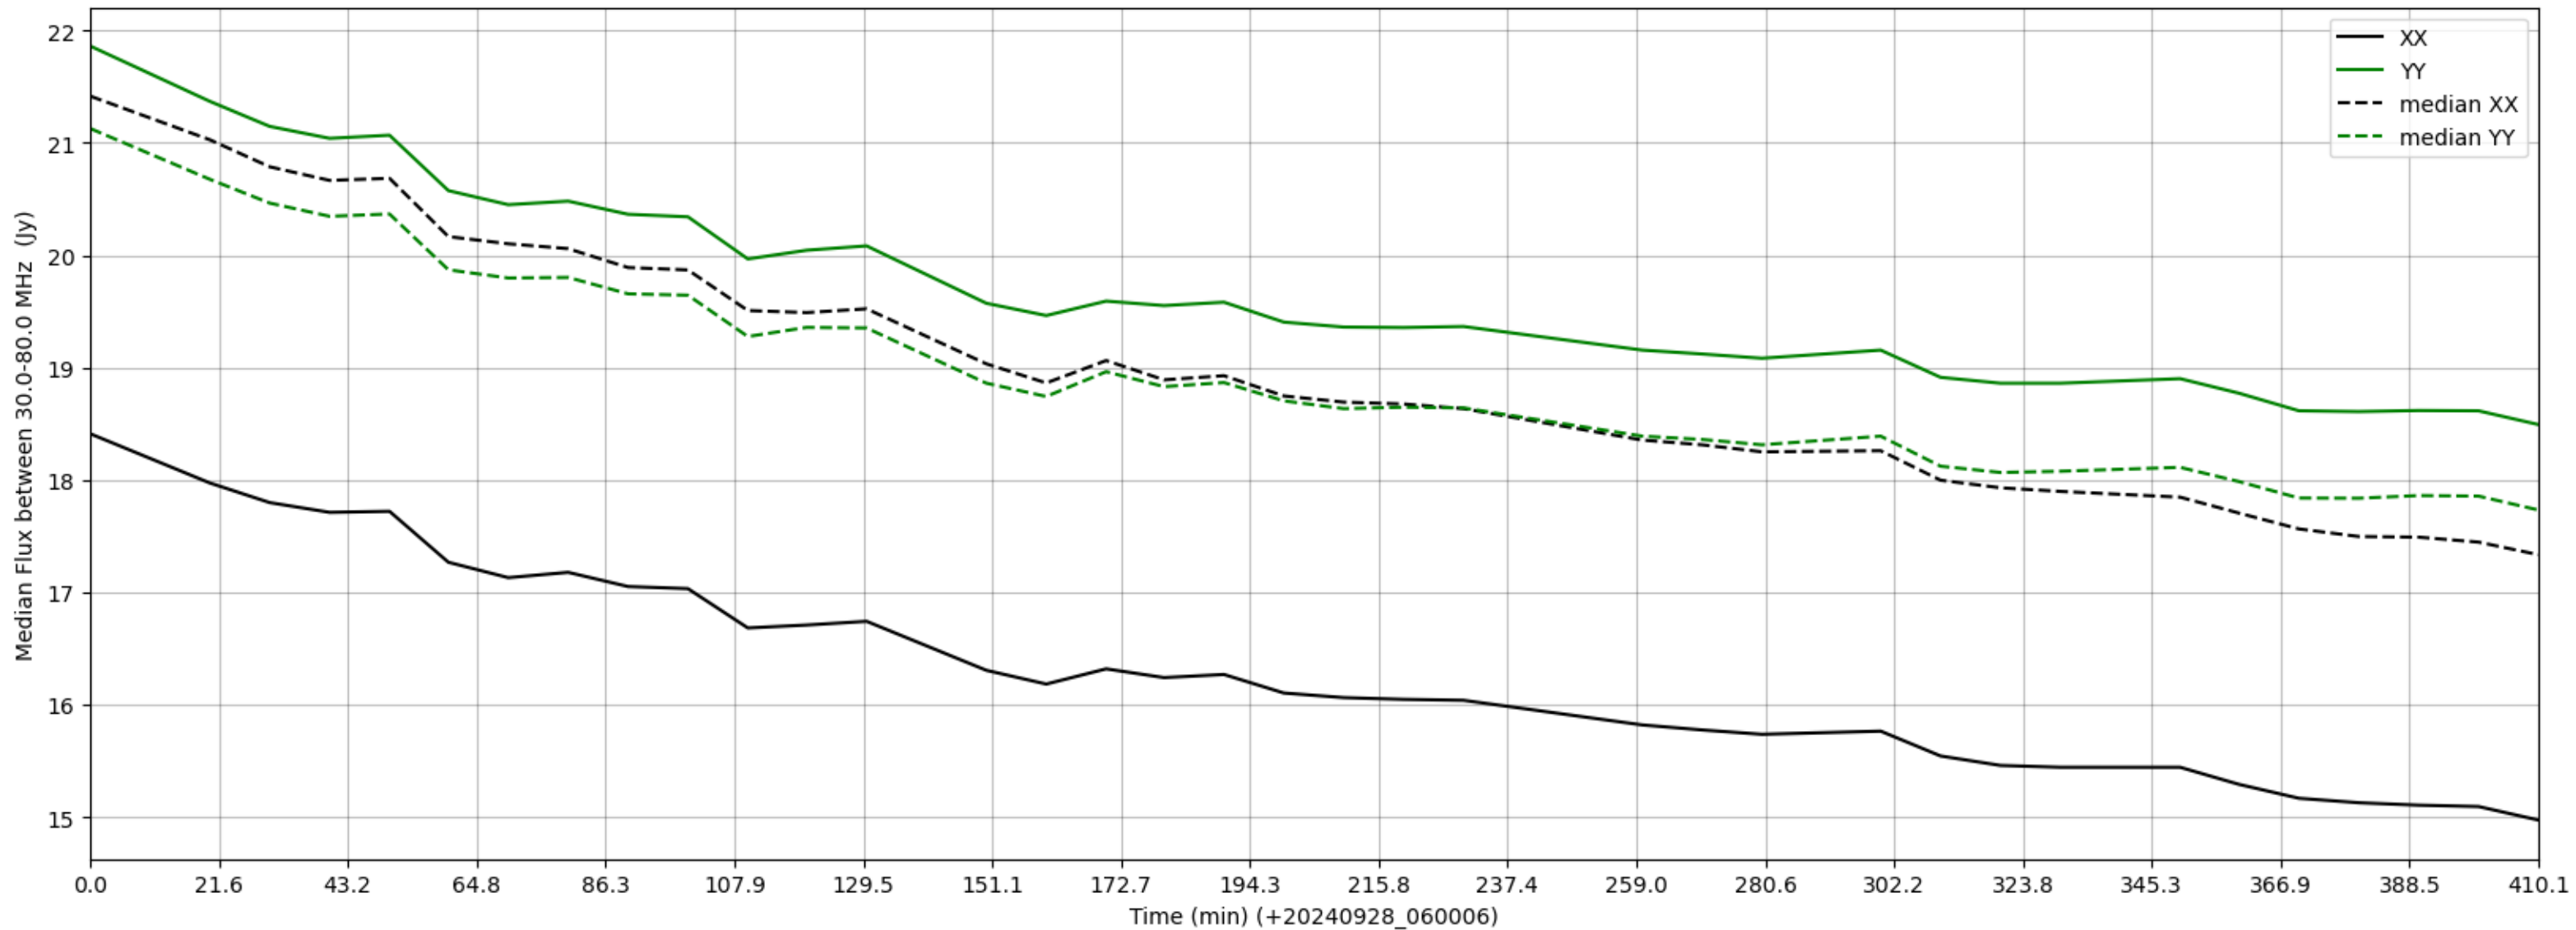

LWA205 - Correlator# 297 - XX FLAGS:Good - YY FLAGS:Good

LWA206 - Correlator# 296 - XX FLAGS:Good - YY FLAGS:Good