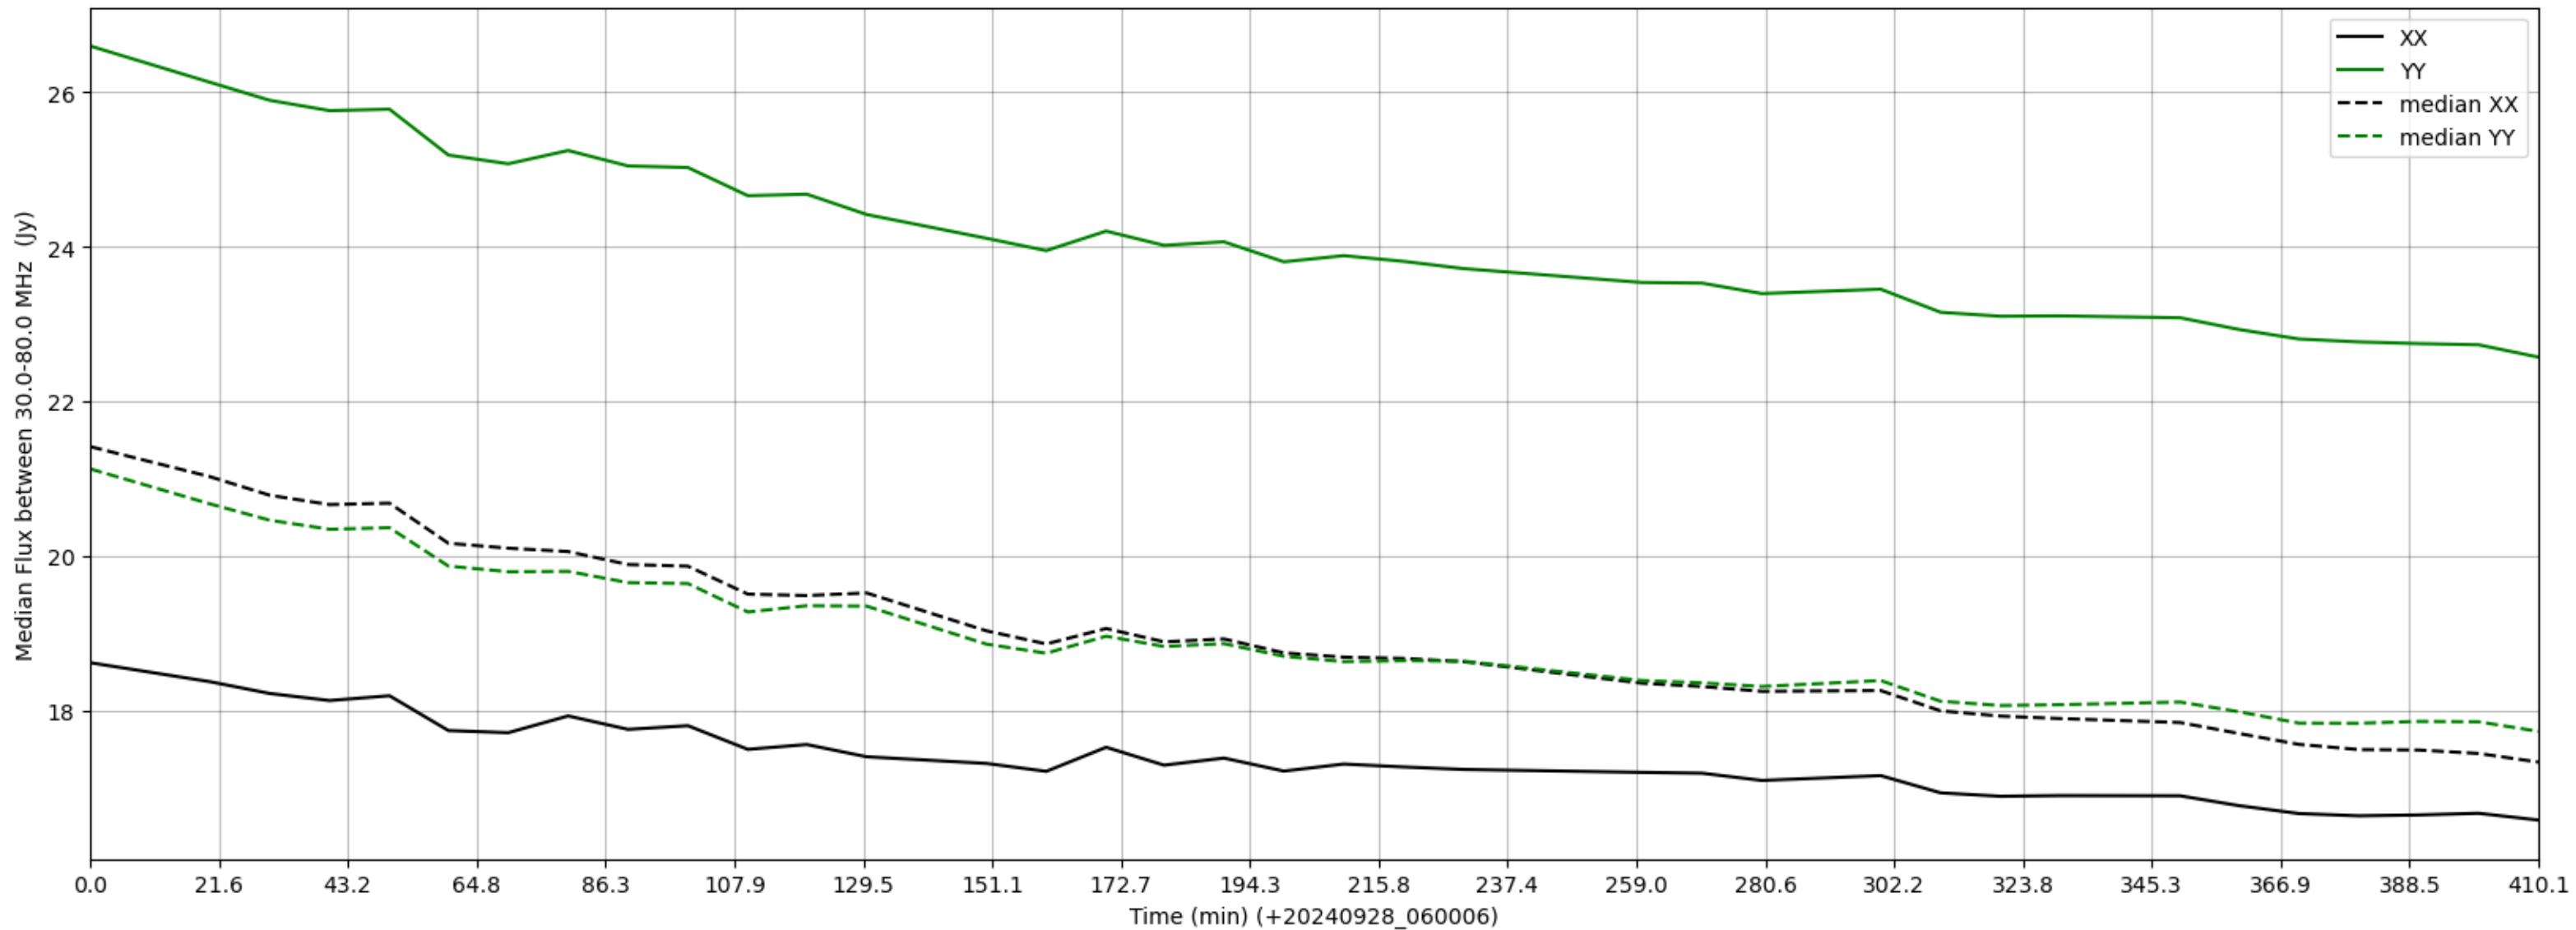

LWA352 - Correlator# 028 - XX FLAGS:BadSpecShape - YY FLAGS:Good

LWA341 - Correlator# 029 - XX FLAGS:BadSpecShape - YY FLAGS:Good

LWA362 - Correlator# 030 - XX FLAGS:Good - YY FLAGS:Good

LWA353 - Correlator# 031 - XX FLAGS:Good - YY FLAGS:Good