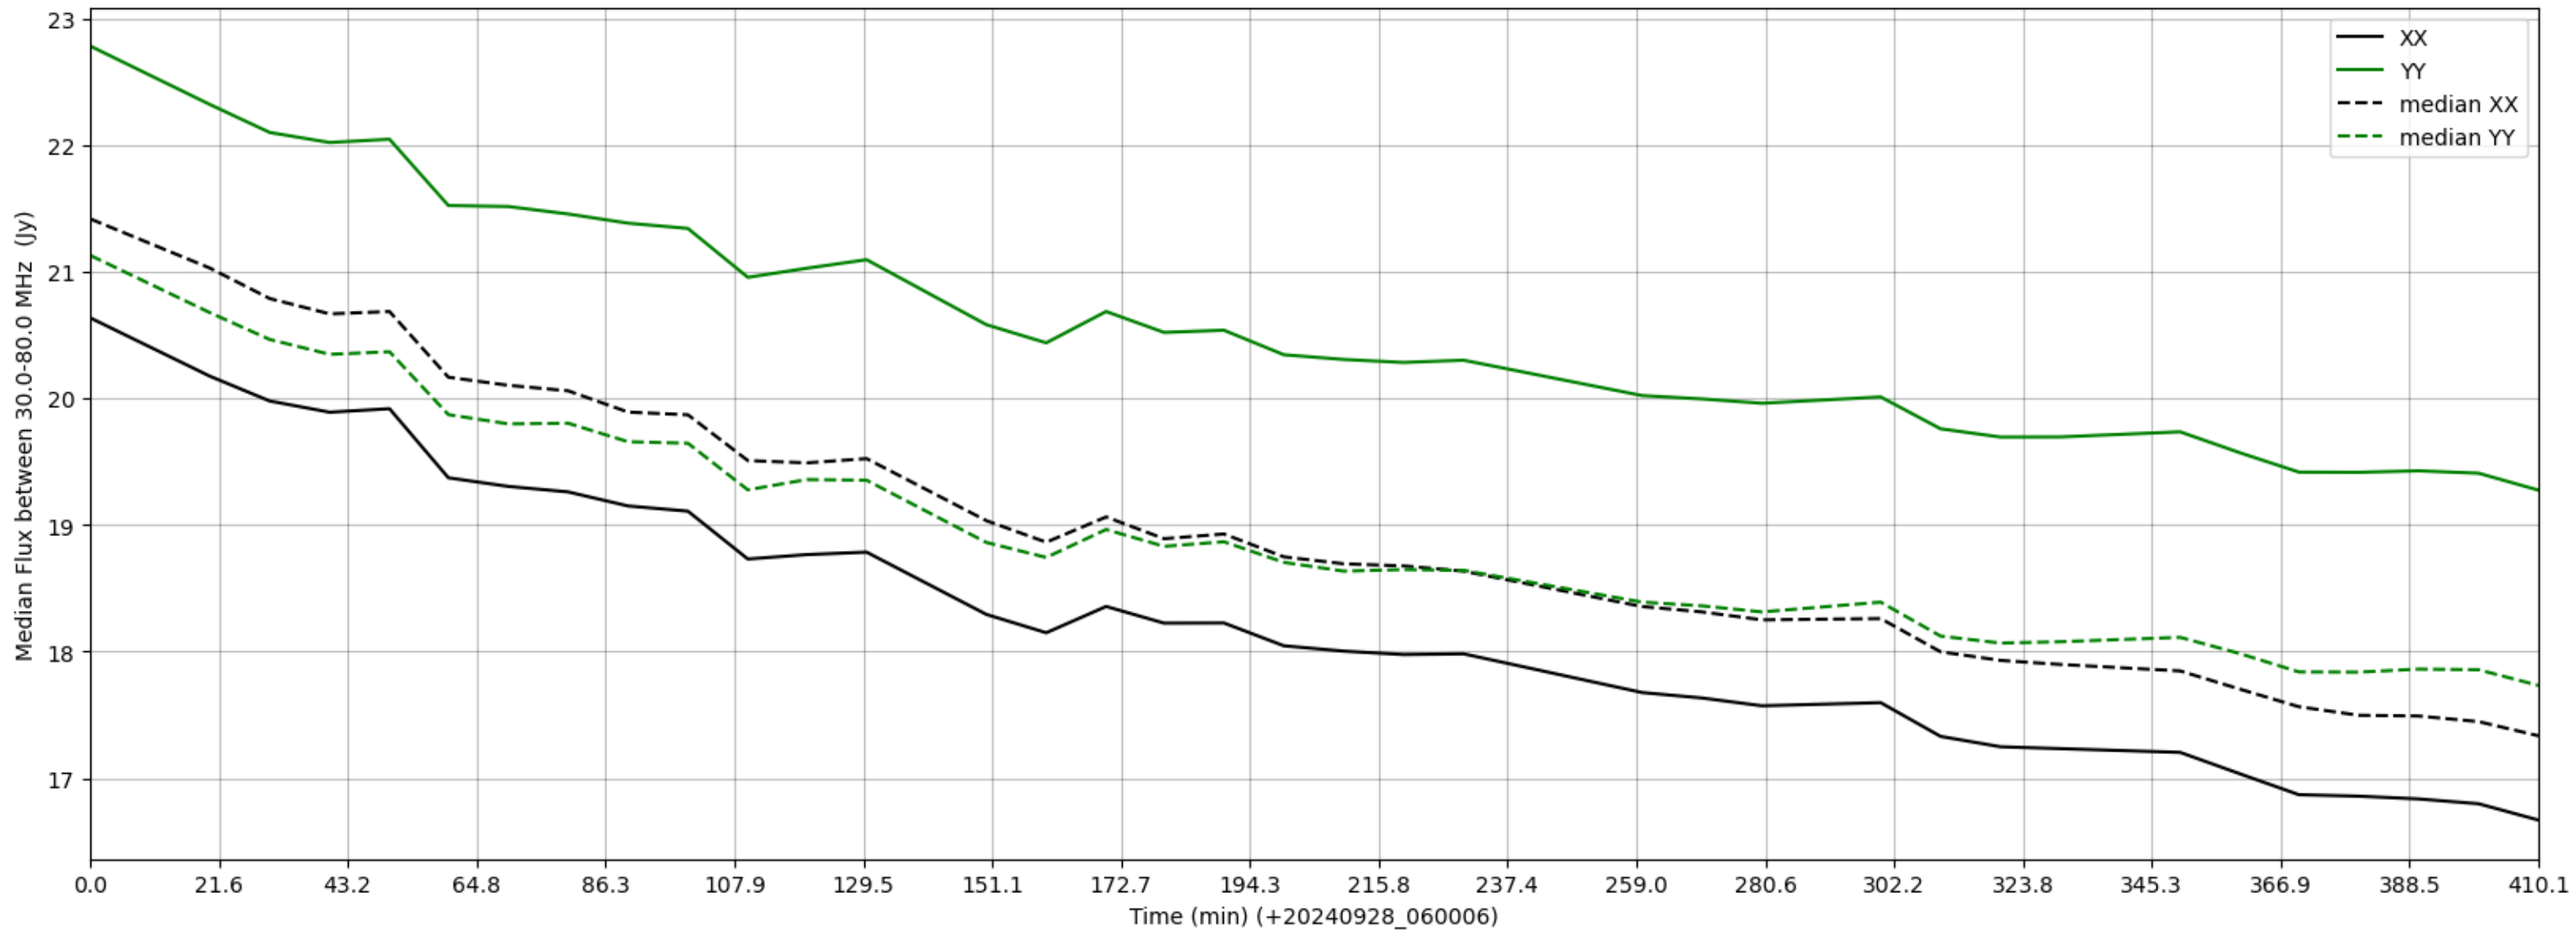

LWA164 - Correlator# 267 - XX FLAGS:Good - YY FLAGS:Good

LWA165 - Correlator# 266 - XX FLAGS:Good - YY FLAGS:Good