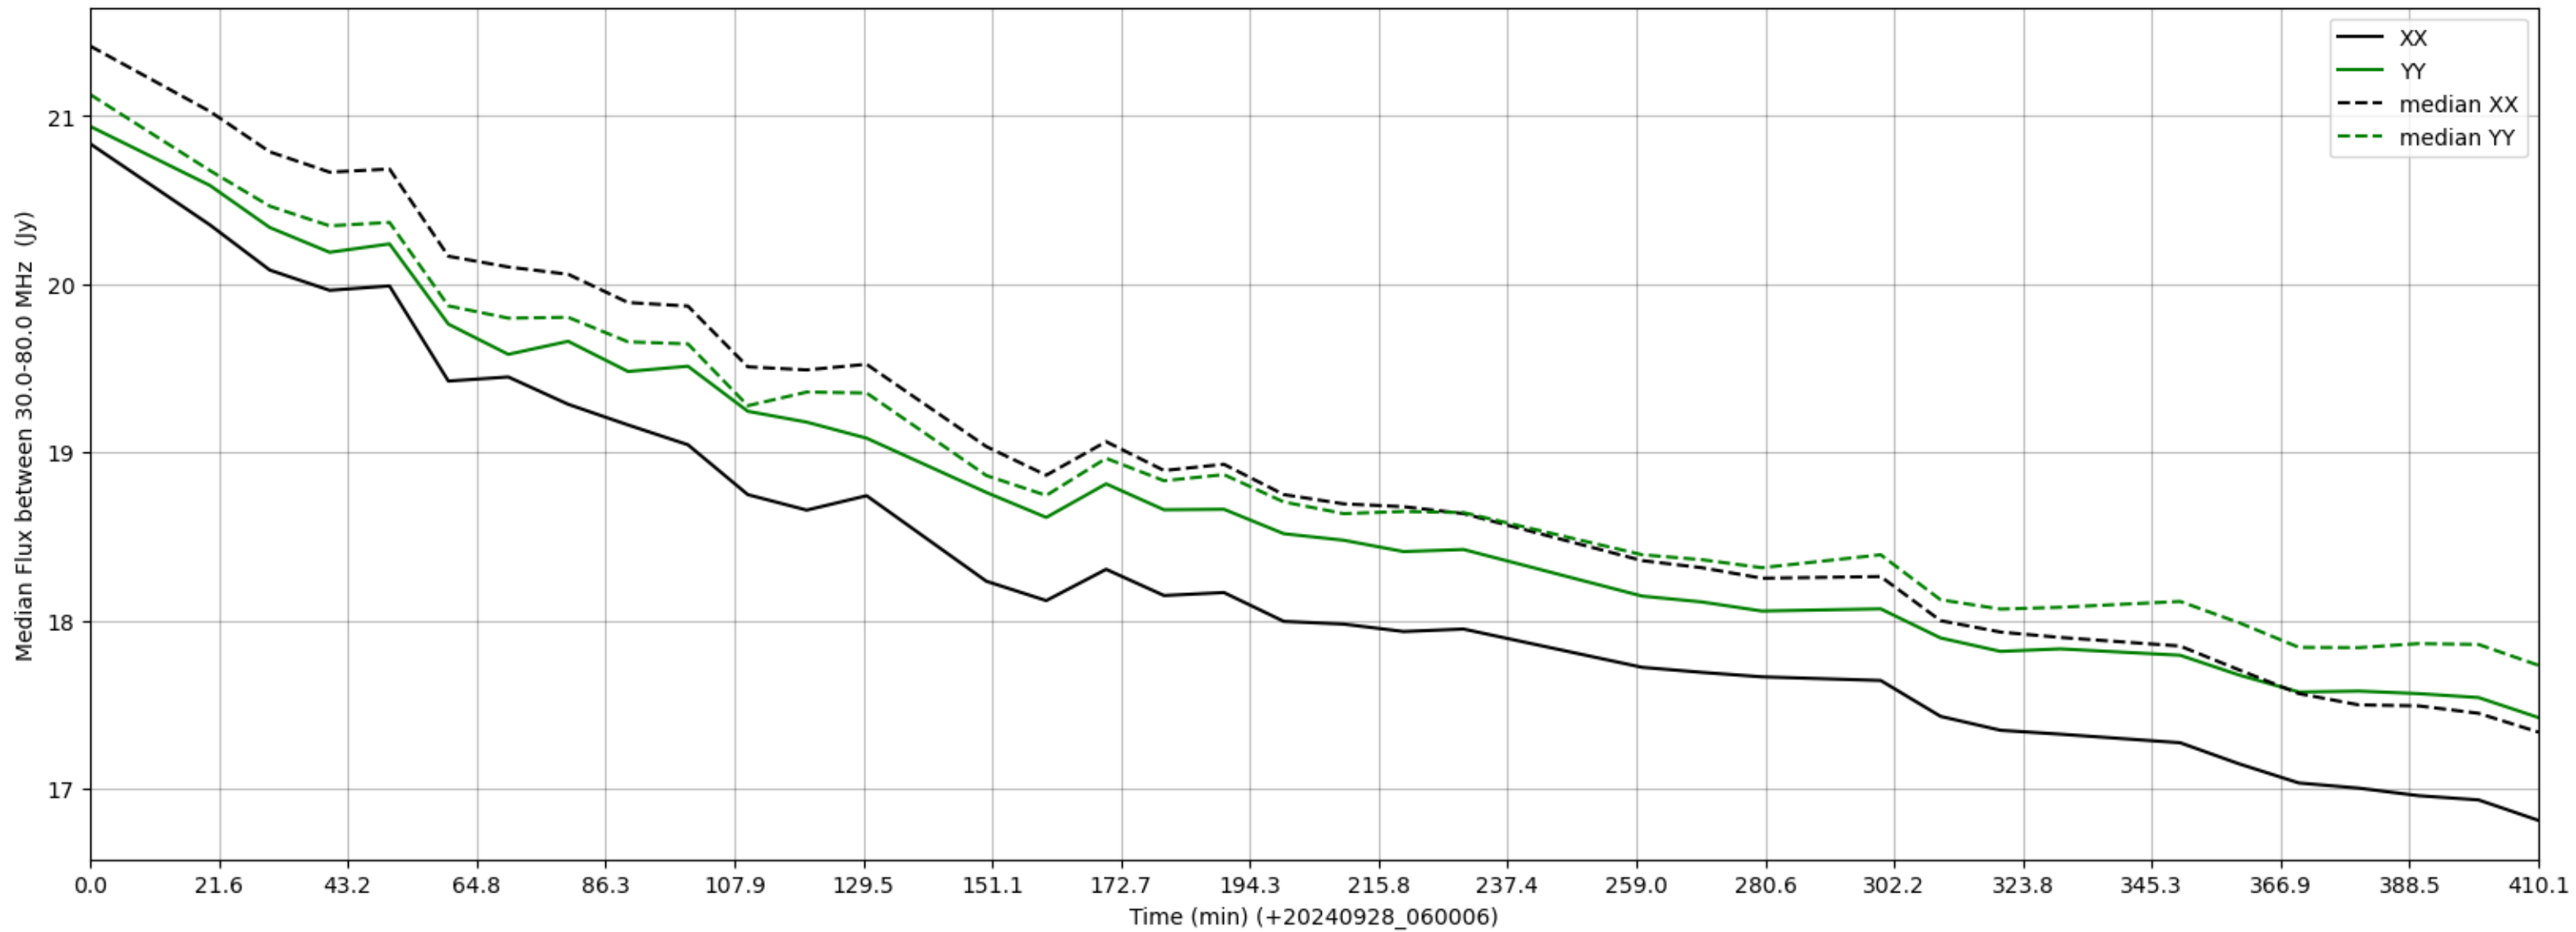

LWA082 - Correlator# 209 - XX FLAGS:Good - YY FLAGS:Good

LWA120 - Correlator# 208 - XX FLAGS:Good - YY FLAGS:Good