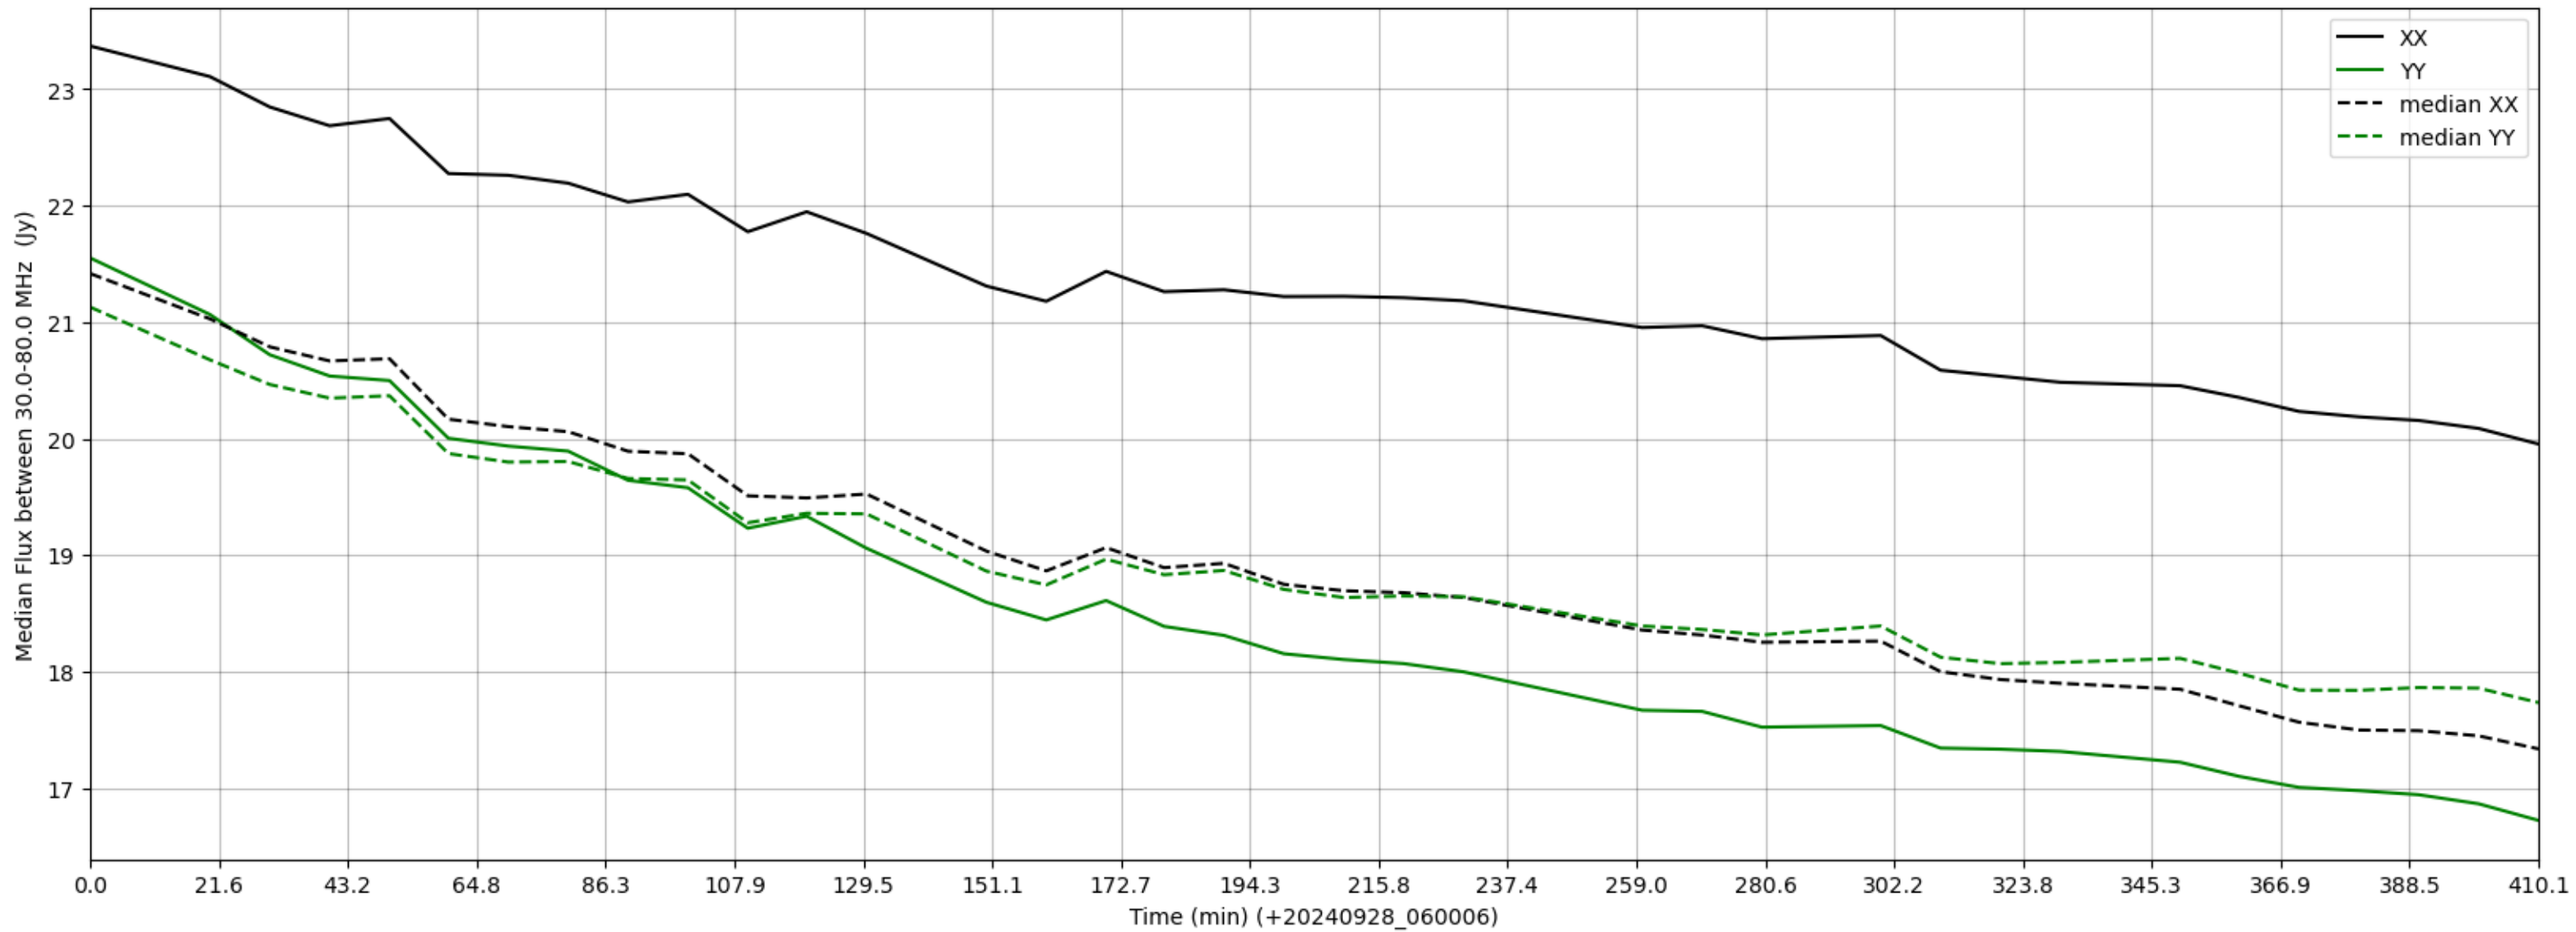

LWA351 - Correlator# 060 - XX FLAGS:Good - YY FLAGS:Good

LWA344 - Correlator# 061 - XX FLAGS:Good - YY FLAGS:Good

LWA360 - Correlator# 062 - XX FLAGS:Good - YY FLAGS:Good

LWA354 - Correlator# 063 - XX FLAGS:Good - YY FLAGS:Good