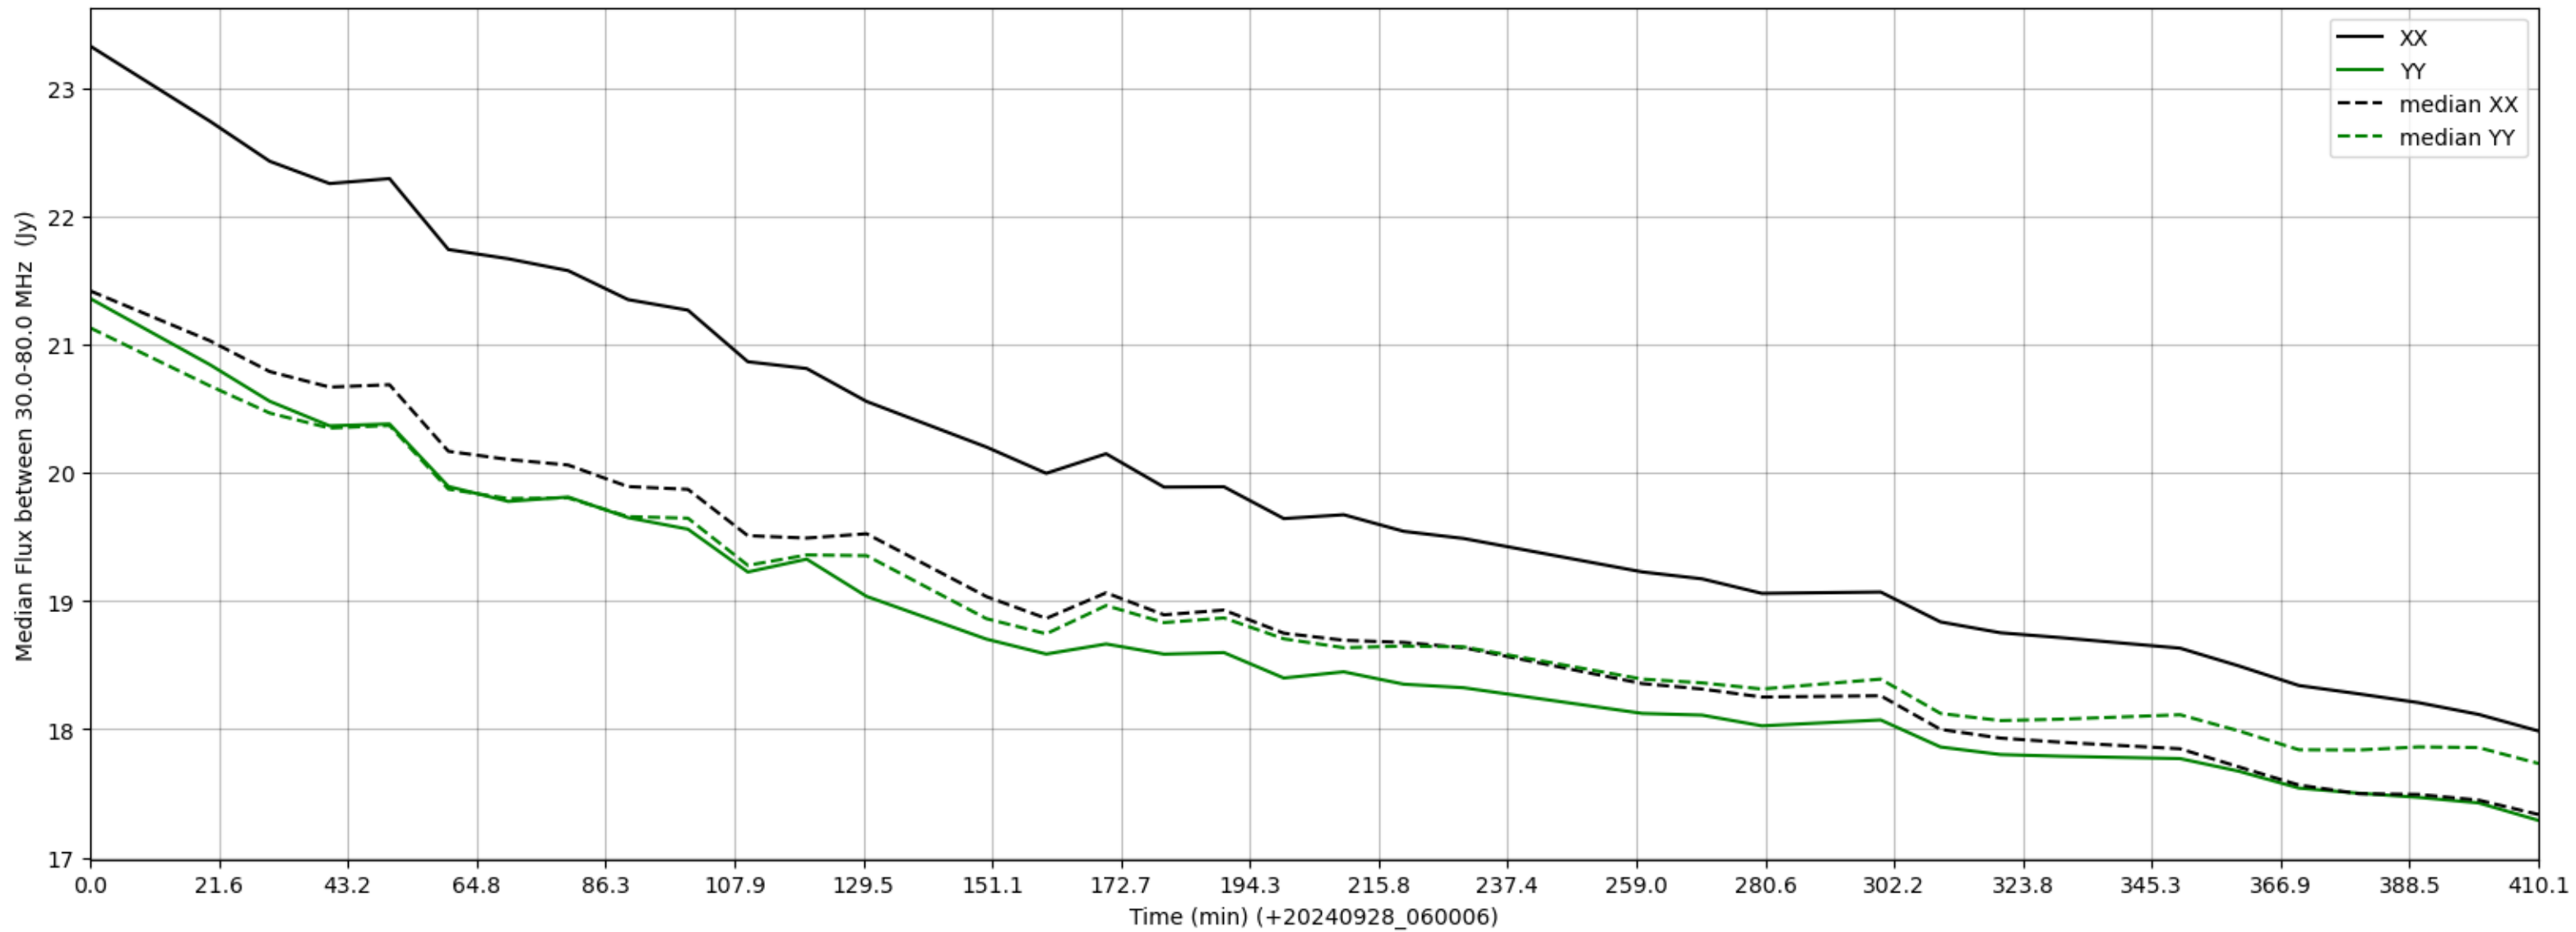

LWA253 - Correlator# 283 - XX FLAGS:Good - YY FLAGS:Good

LWA349 - Correlator# 282 - XX FLAGS:Good - YY FLAGS:Good