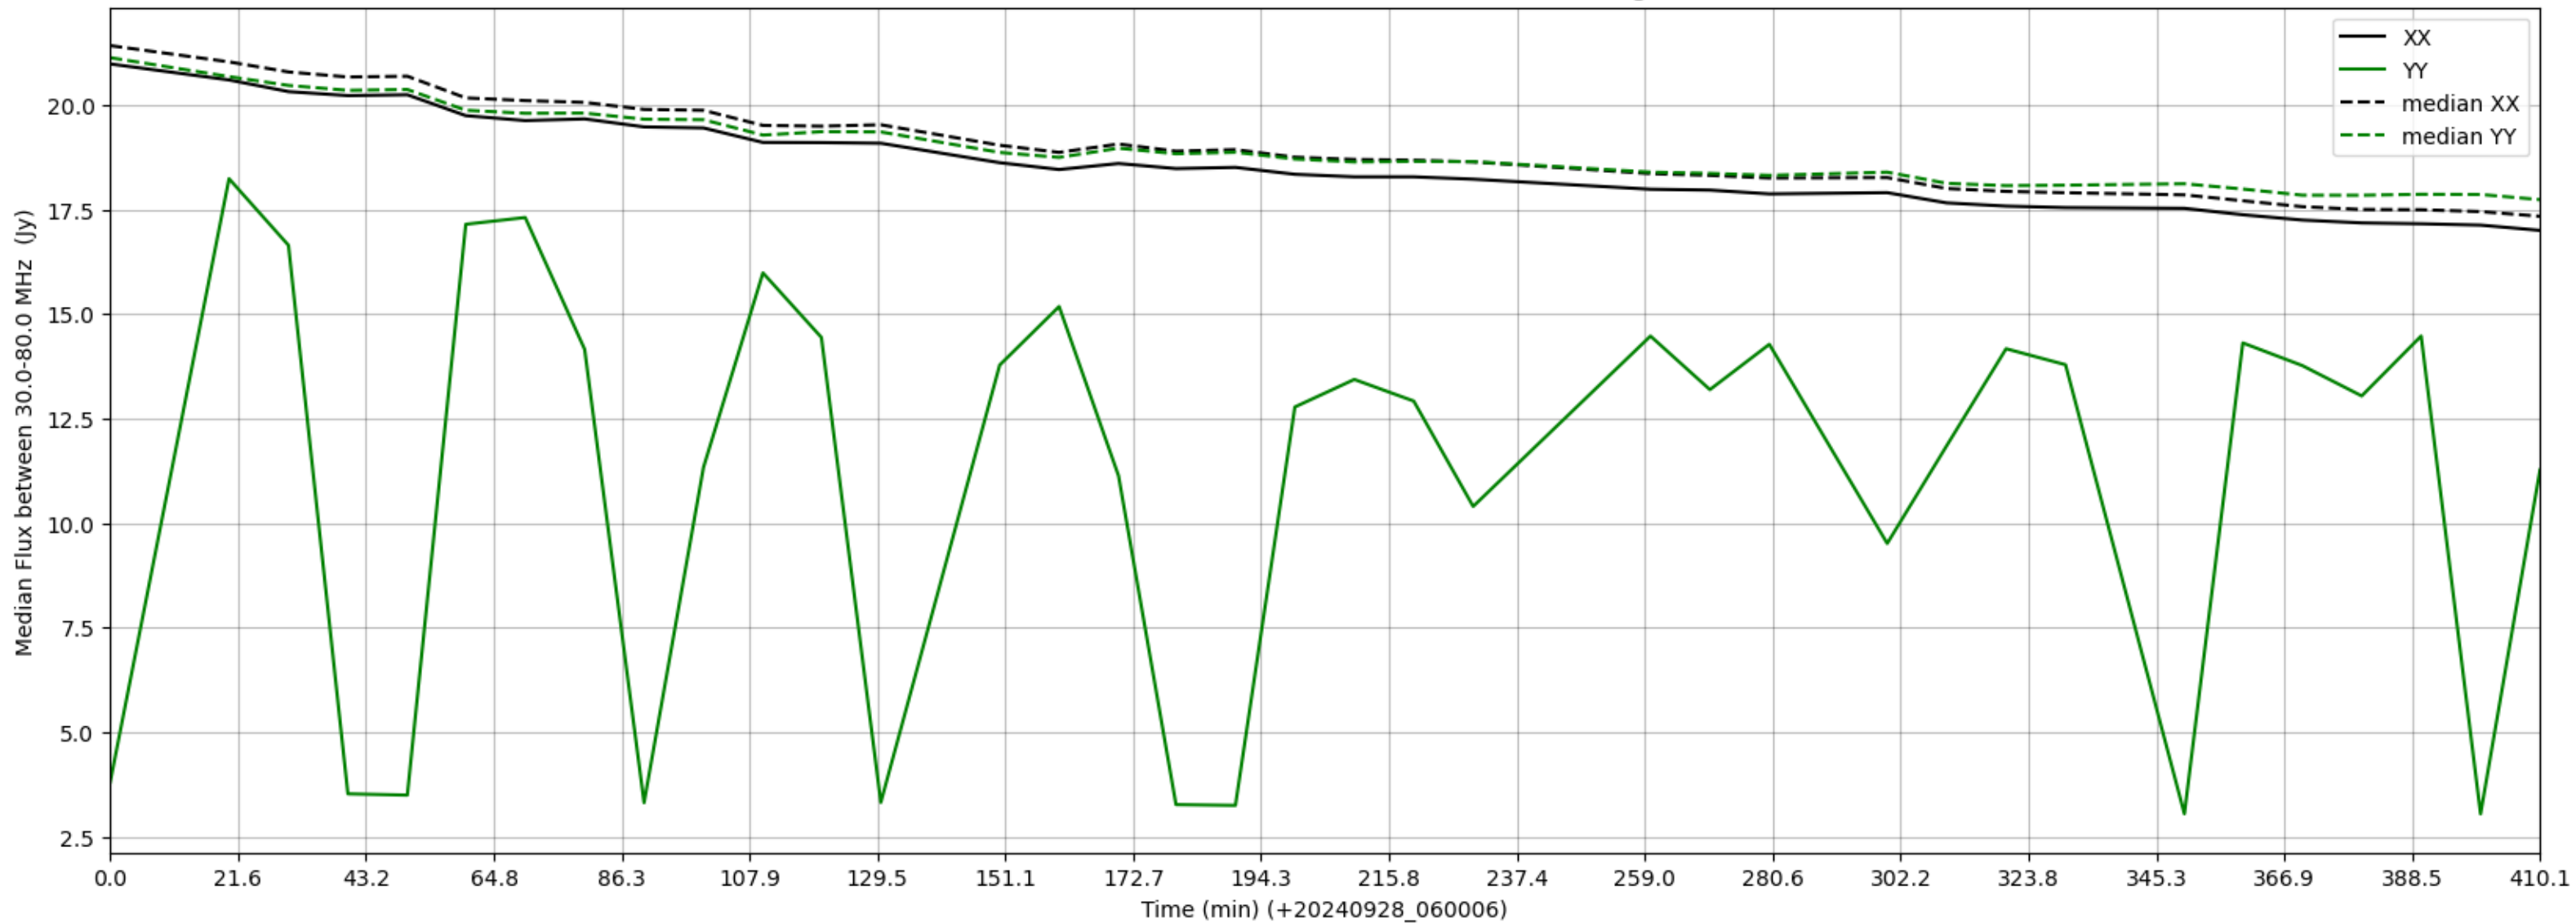

LWA134 - Correlator# 184 - XX FLAGS:Good - YY FLAGS:Good

LWA132 - Correlator# 185 - XX FLAGS:Good - YY FLAGS:Good

LWA252 - Correlator# 186 - XX FLAGS:Good - YY FLAGS:Good

LWA139 - Correlator# 187 - XX FLAGS:Good - YY FLAGS:HighTimeVar