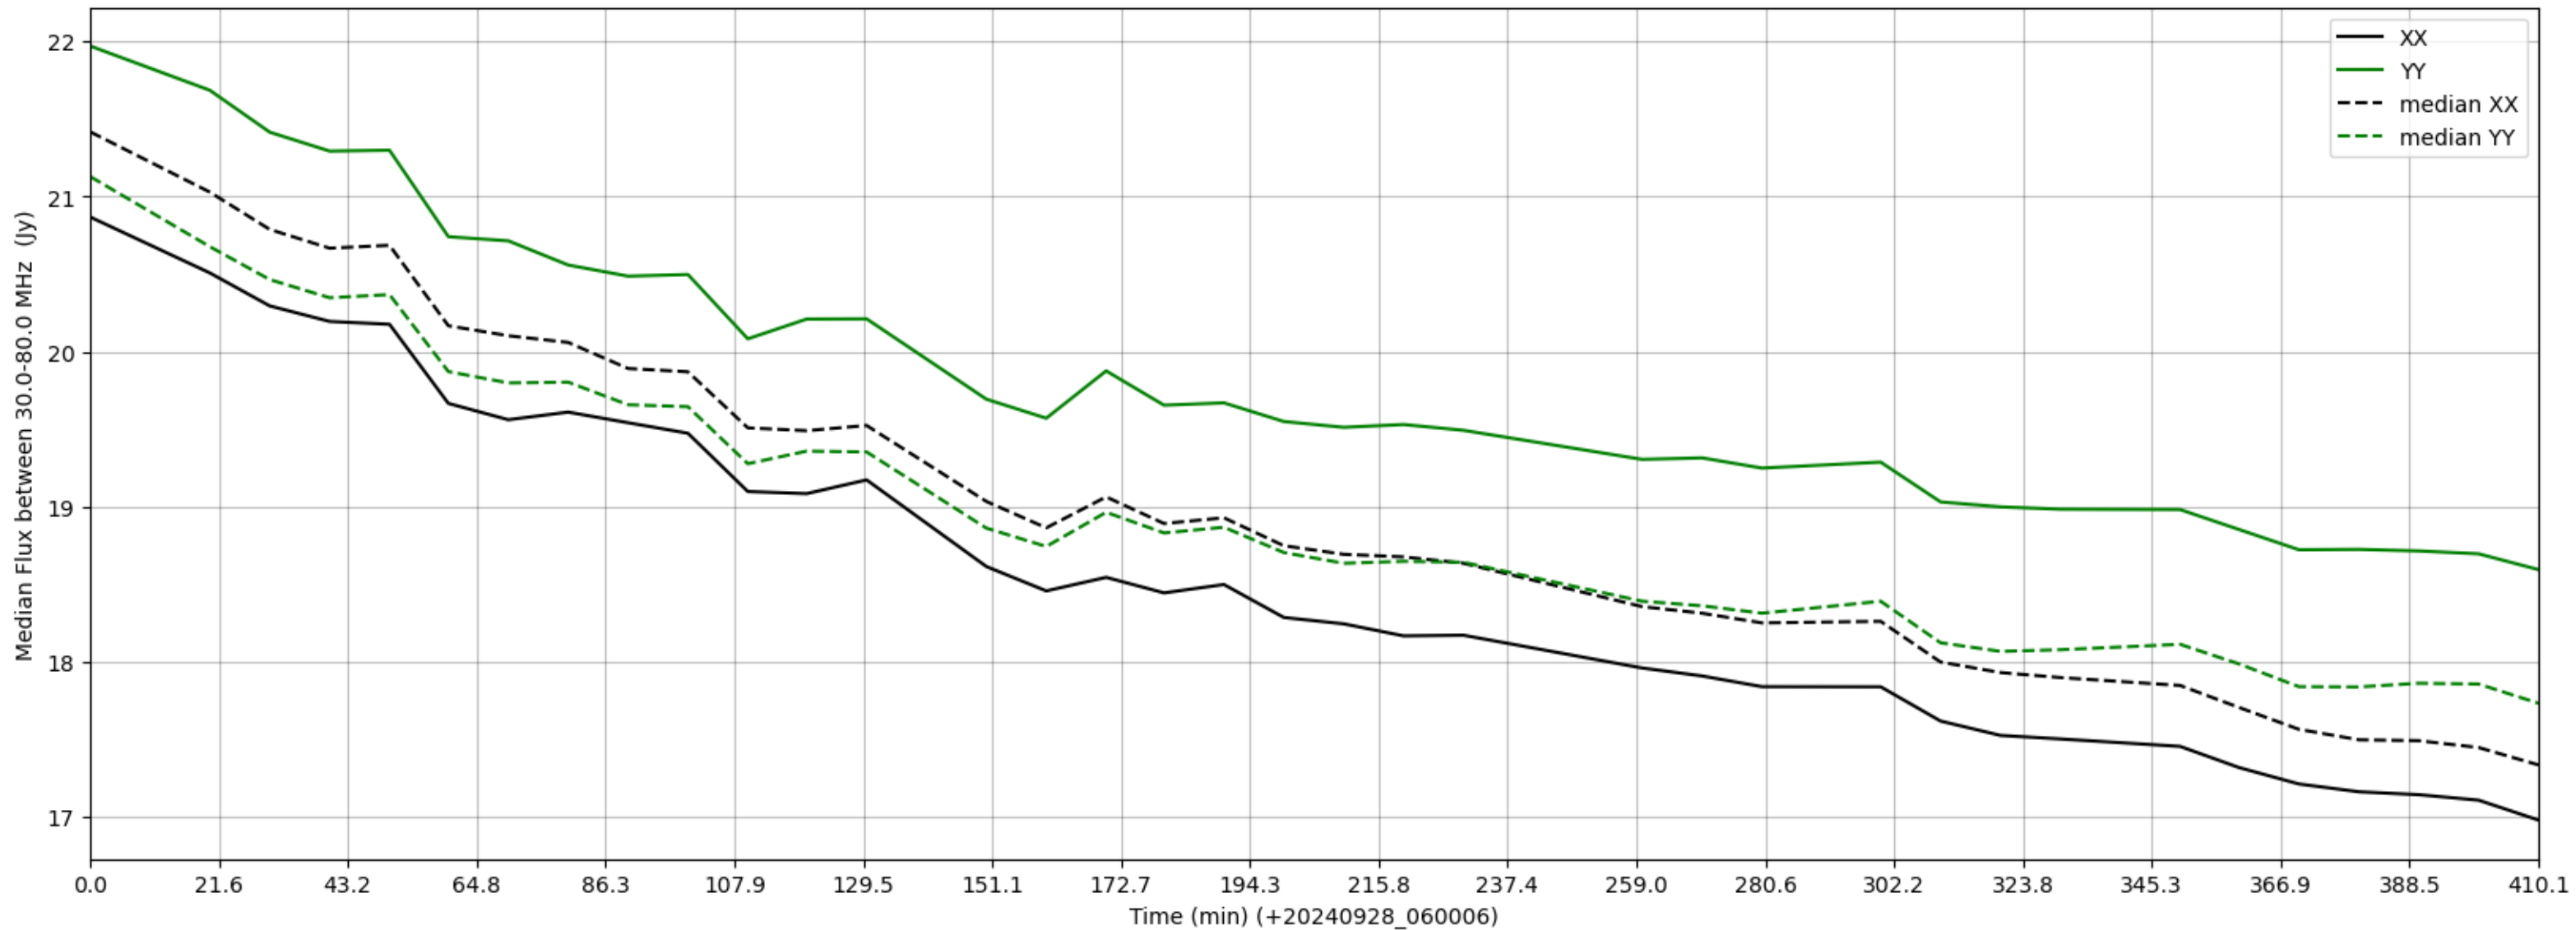

LWA112 - Correlator# 200 - XX FLAGS:Good - YY FLAGS:Good

LWA111 - Correlator# 201 - XX FLAGS:Good - YY FLAGS:Good

LWA114 - Correlator# 202 - XX FLAGS:Good - YY FLAGS:Good

LWA113 - Correlator# 203 - XX FLAGS:Good - YY FLAGS:Good