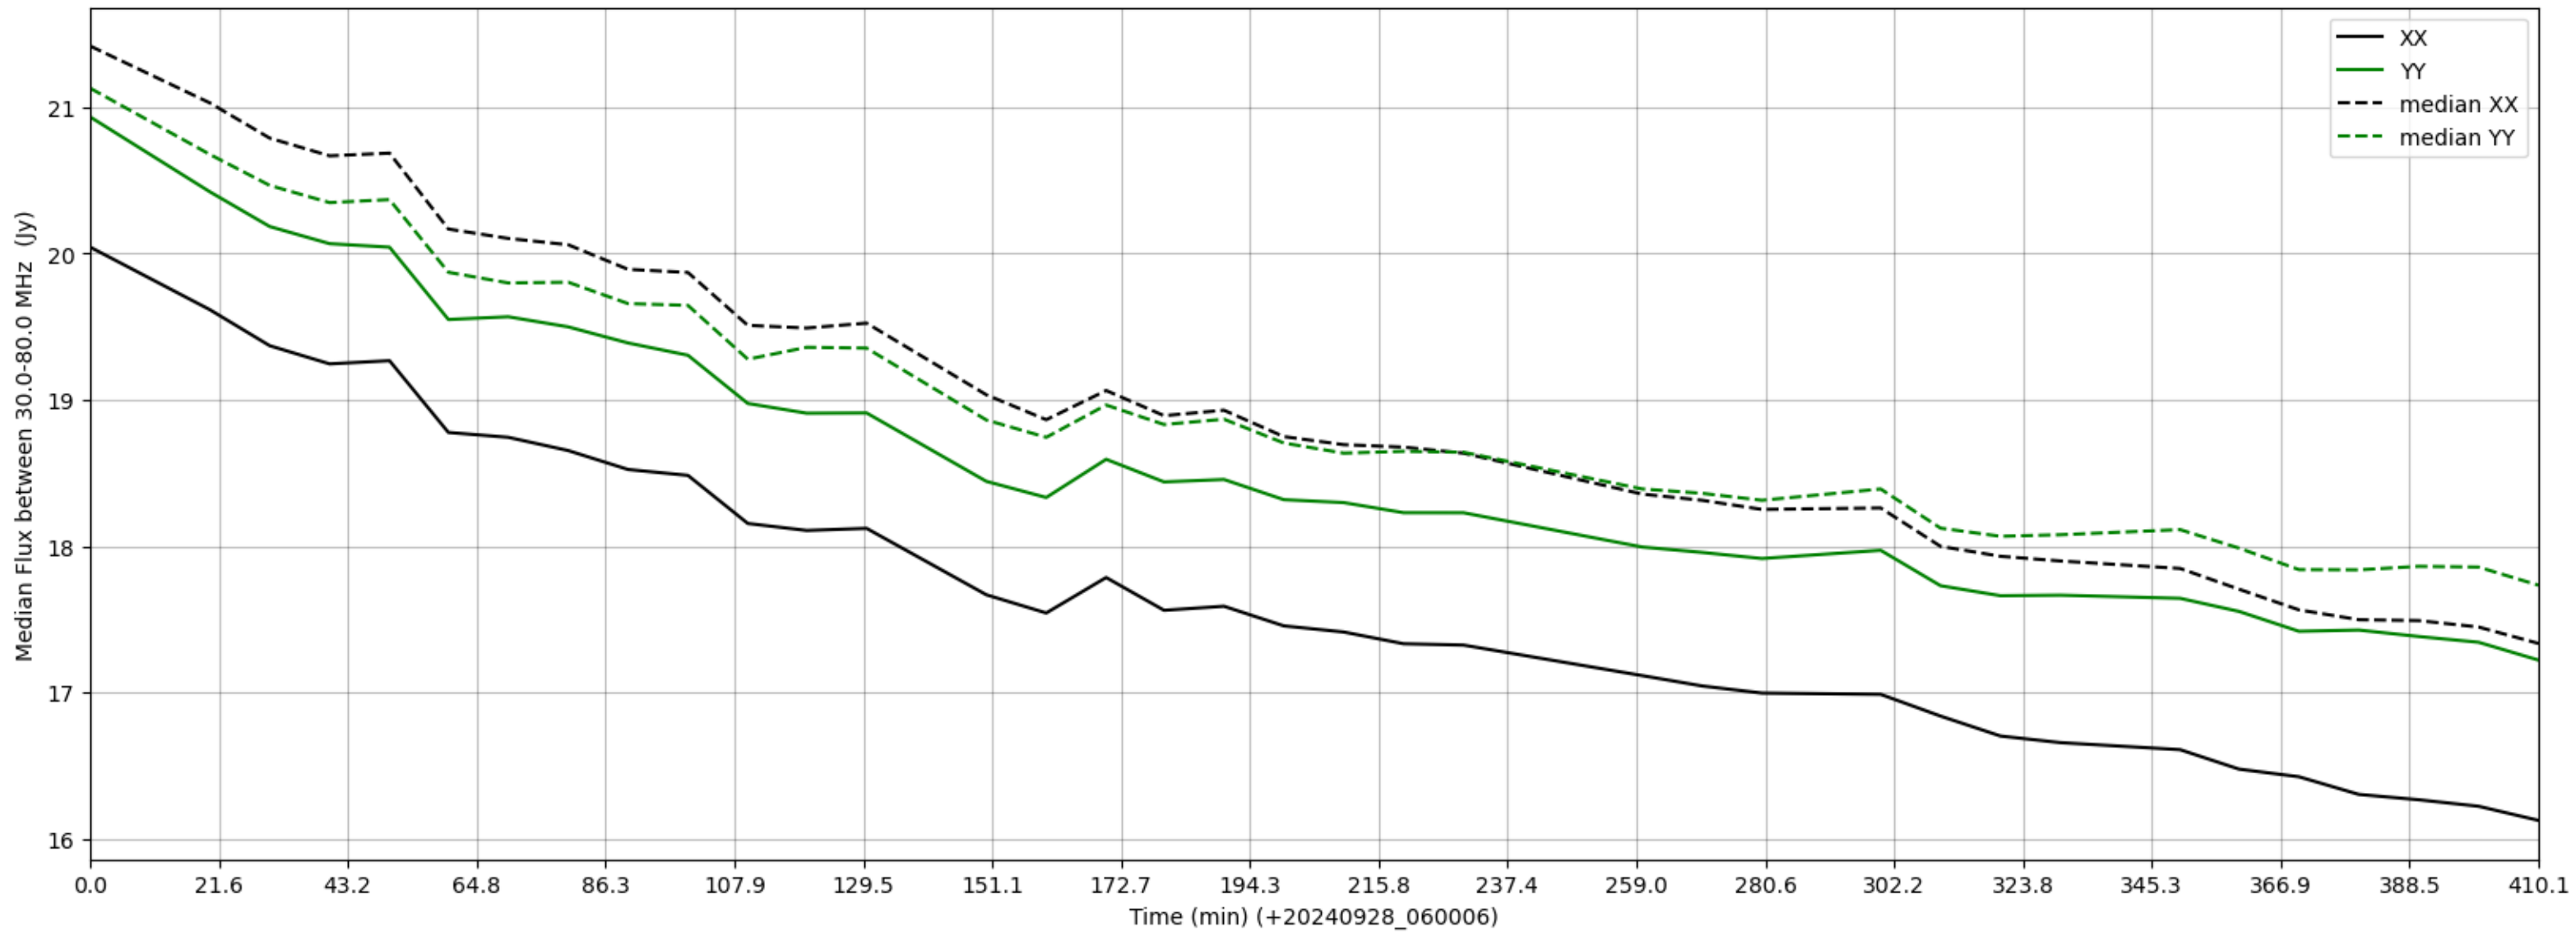

LWA160 - Correlator# 239 - XX FLAGS:Good - YY FLAGS:Good

LWA182 - Correlator# 238 - XX FLAGS:Good - YY FLAGS:Good