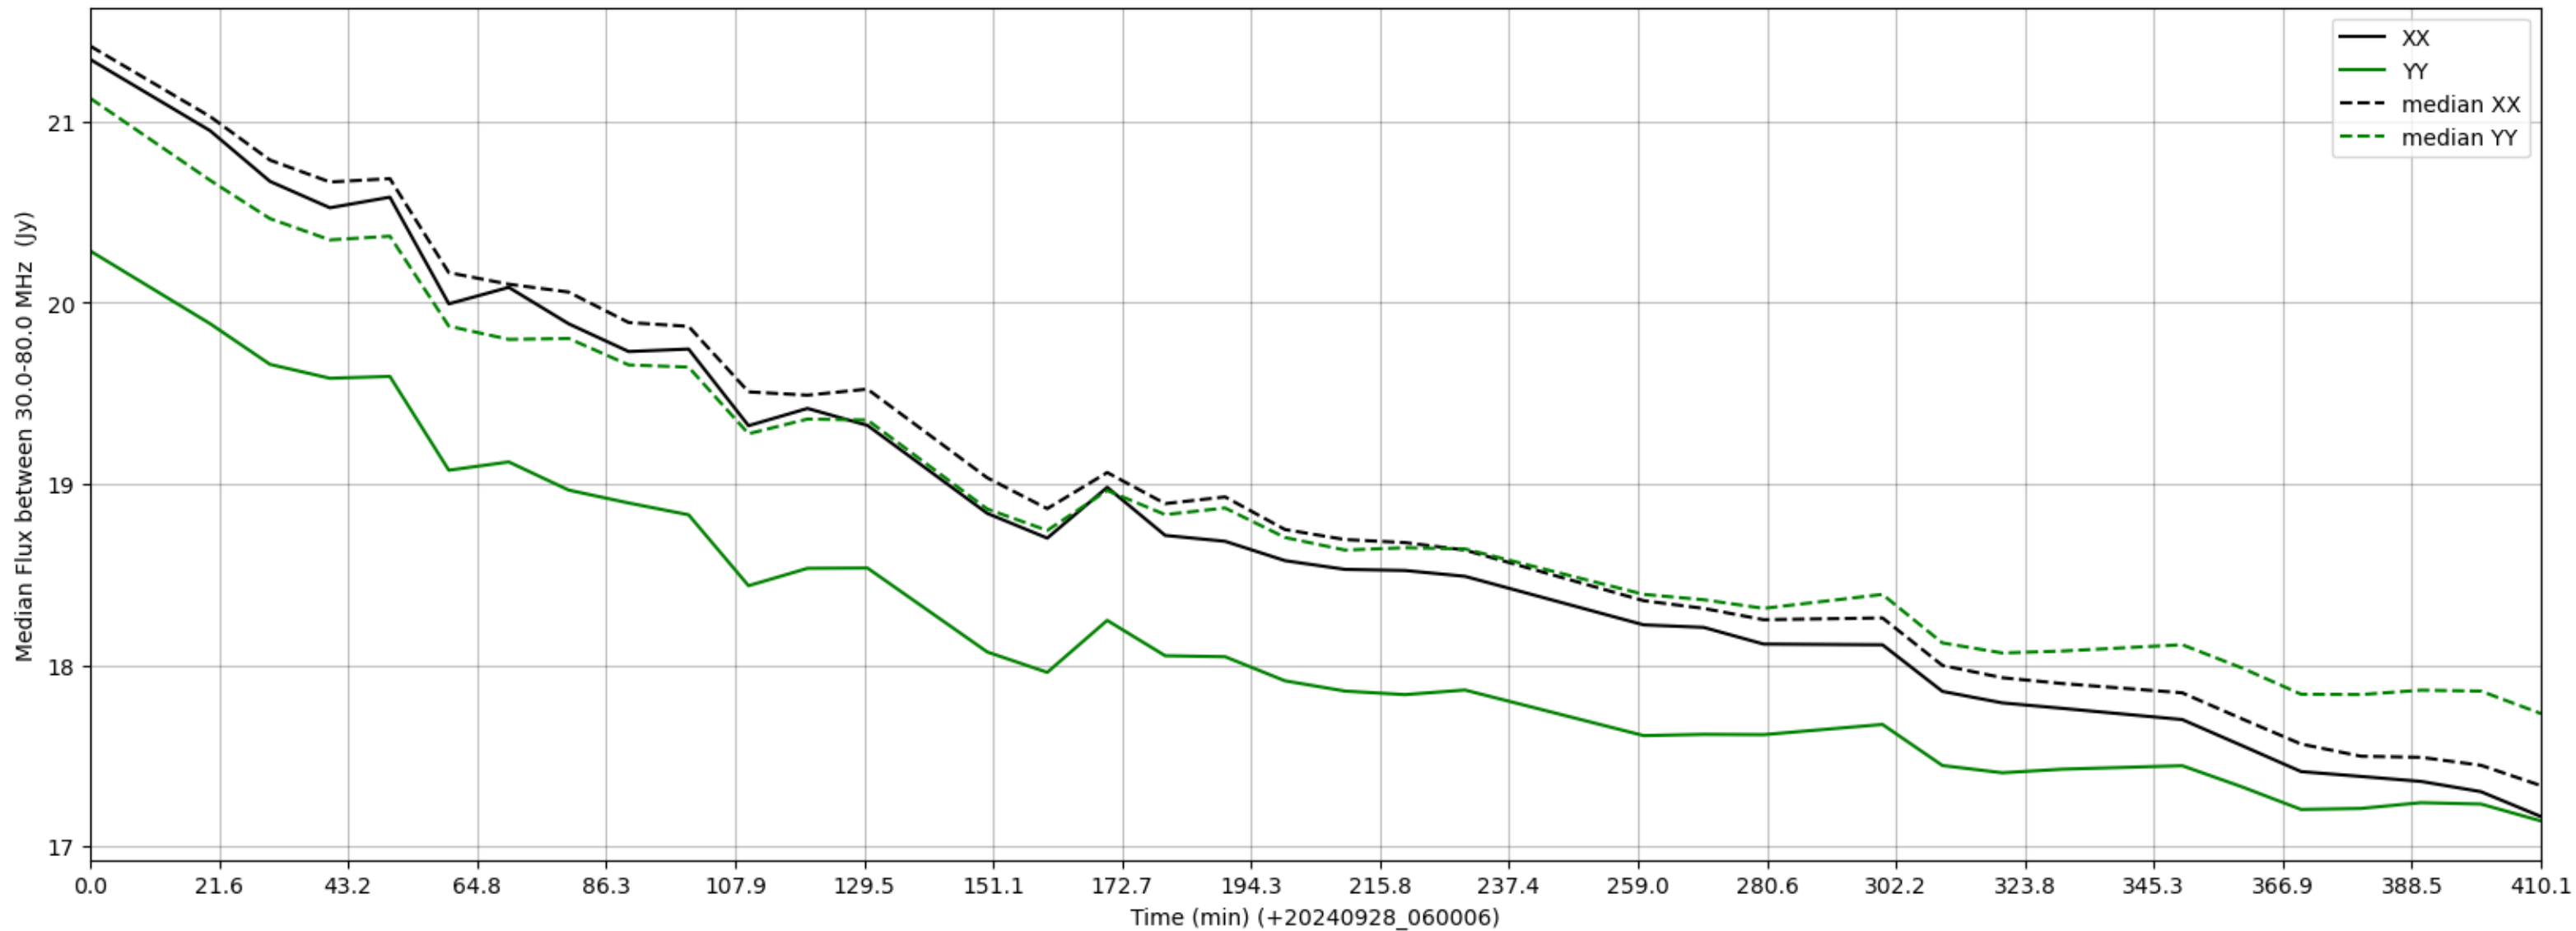

LWA147 - Correlator# 214 - XX FLAGS:Good - YY FLAGS:Good

LWA144 - Correlator# 213 - XX FLAGS:Good - YY FLAGS:Good