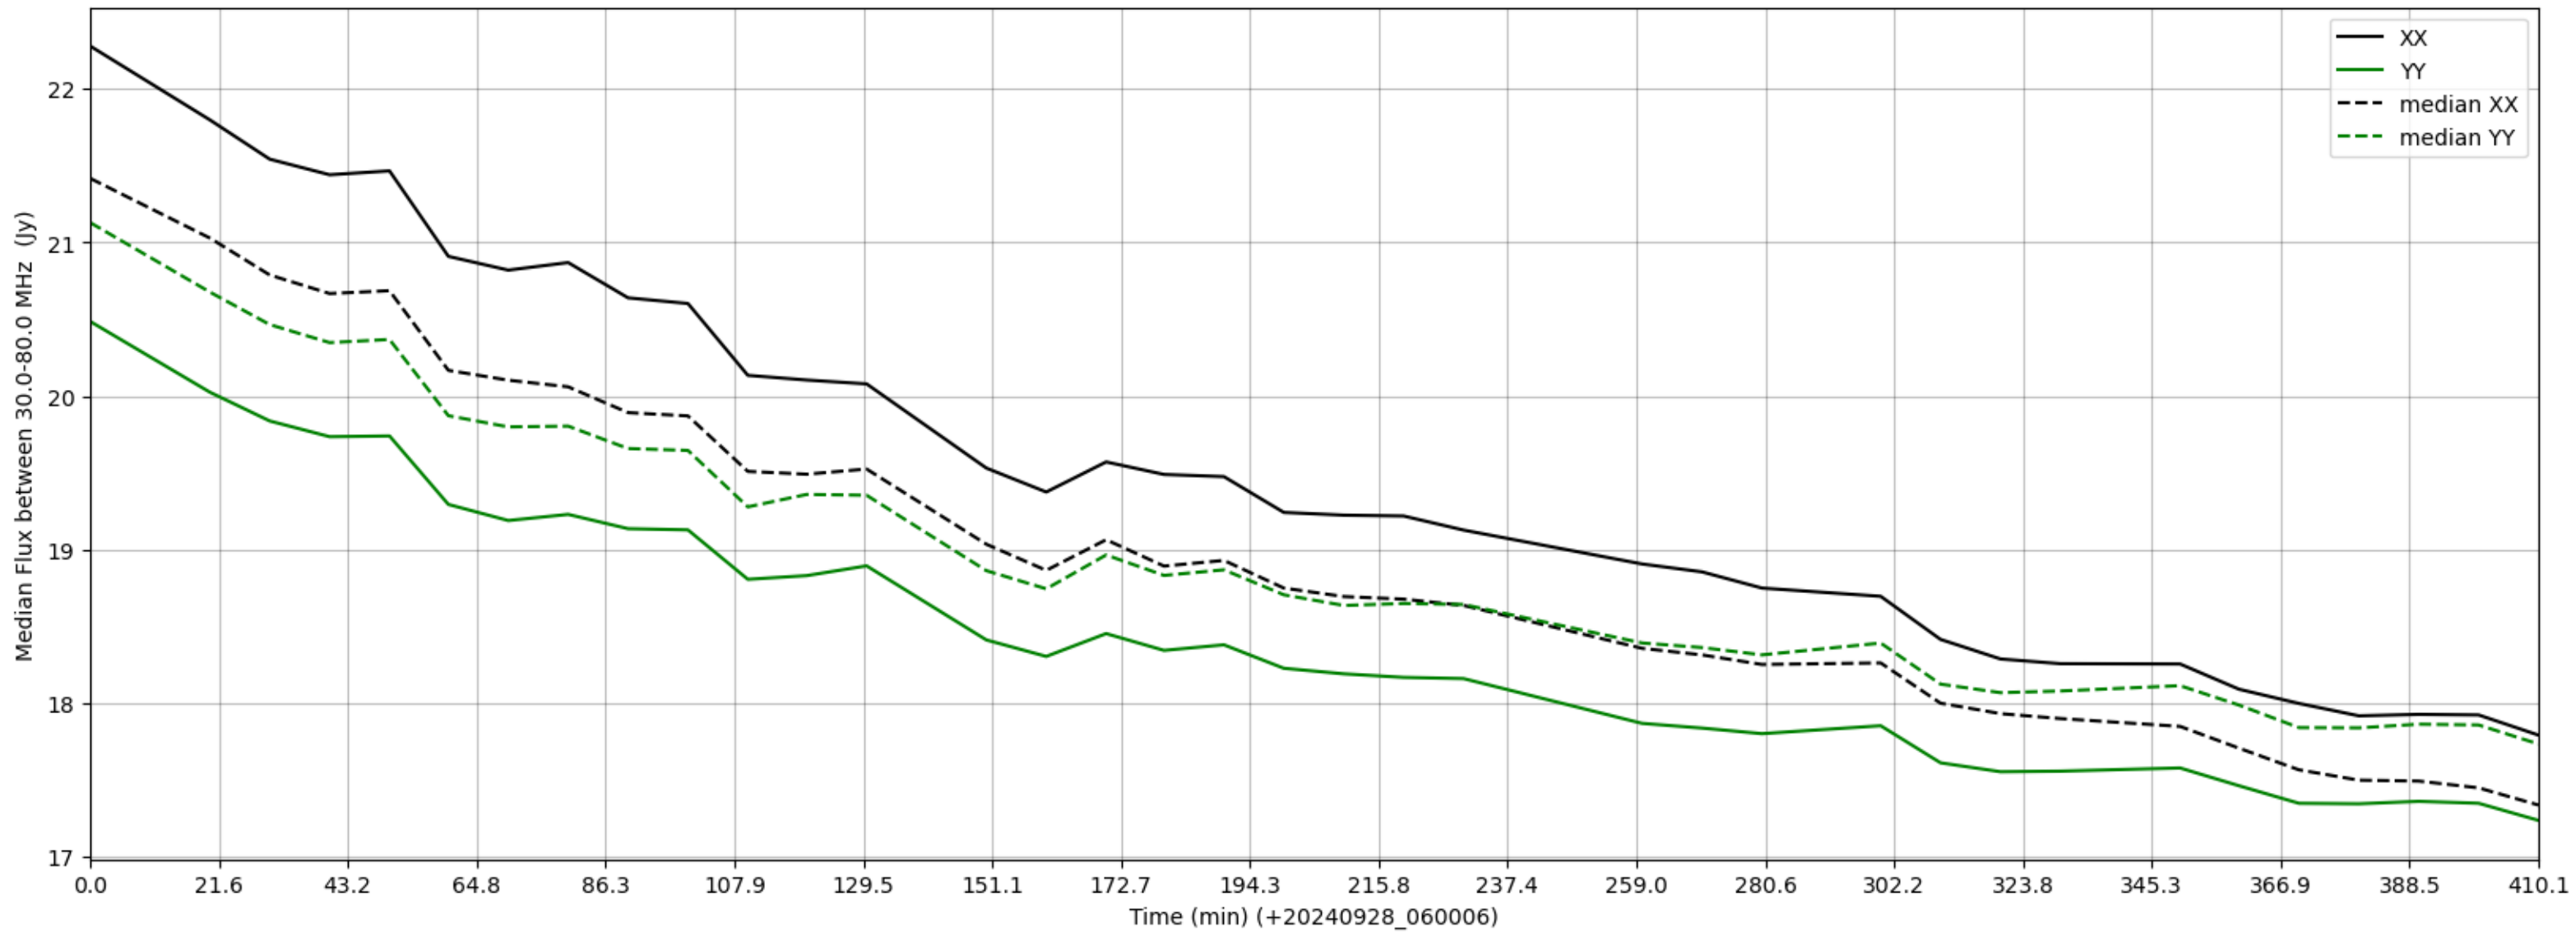

LWA108 - Correlator# 196 - XX FLAGS:Good - YY FLAGS:Good

LWA107 - Correlator# 197 - XX FLAGS:Good - YY FLAGS:Good

LWA110 - Correlator# 198 - XX FLAGS:Good - YY FLAGS:Good

LWA109 - Correlator# 199 - XX FLAGS:Good - YY FLAGS:Good