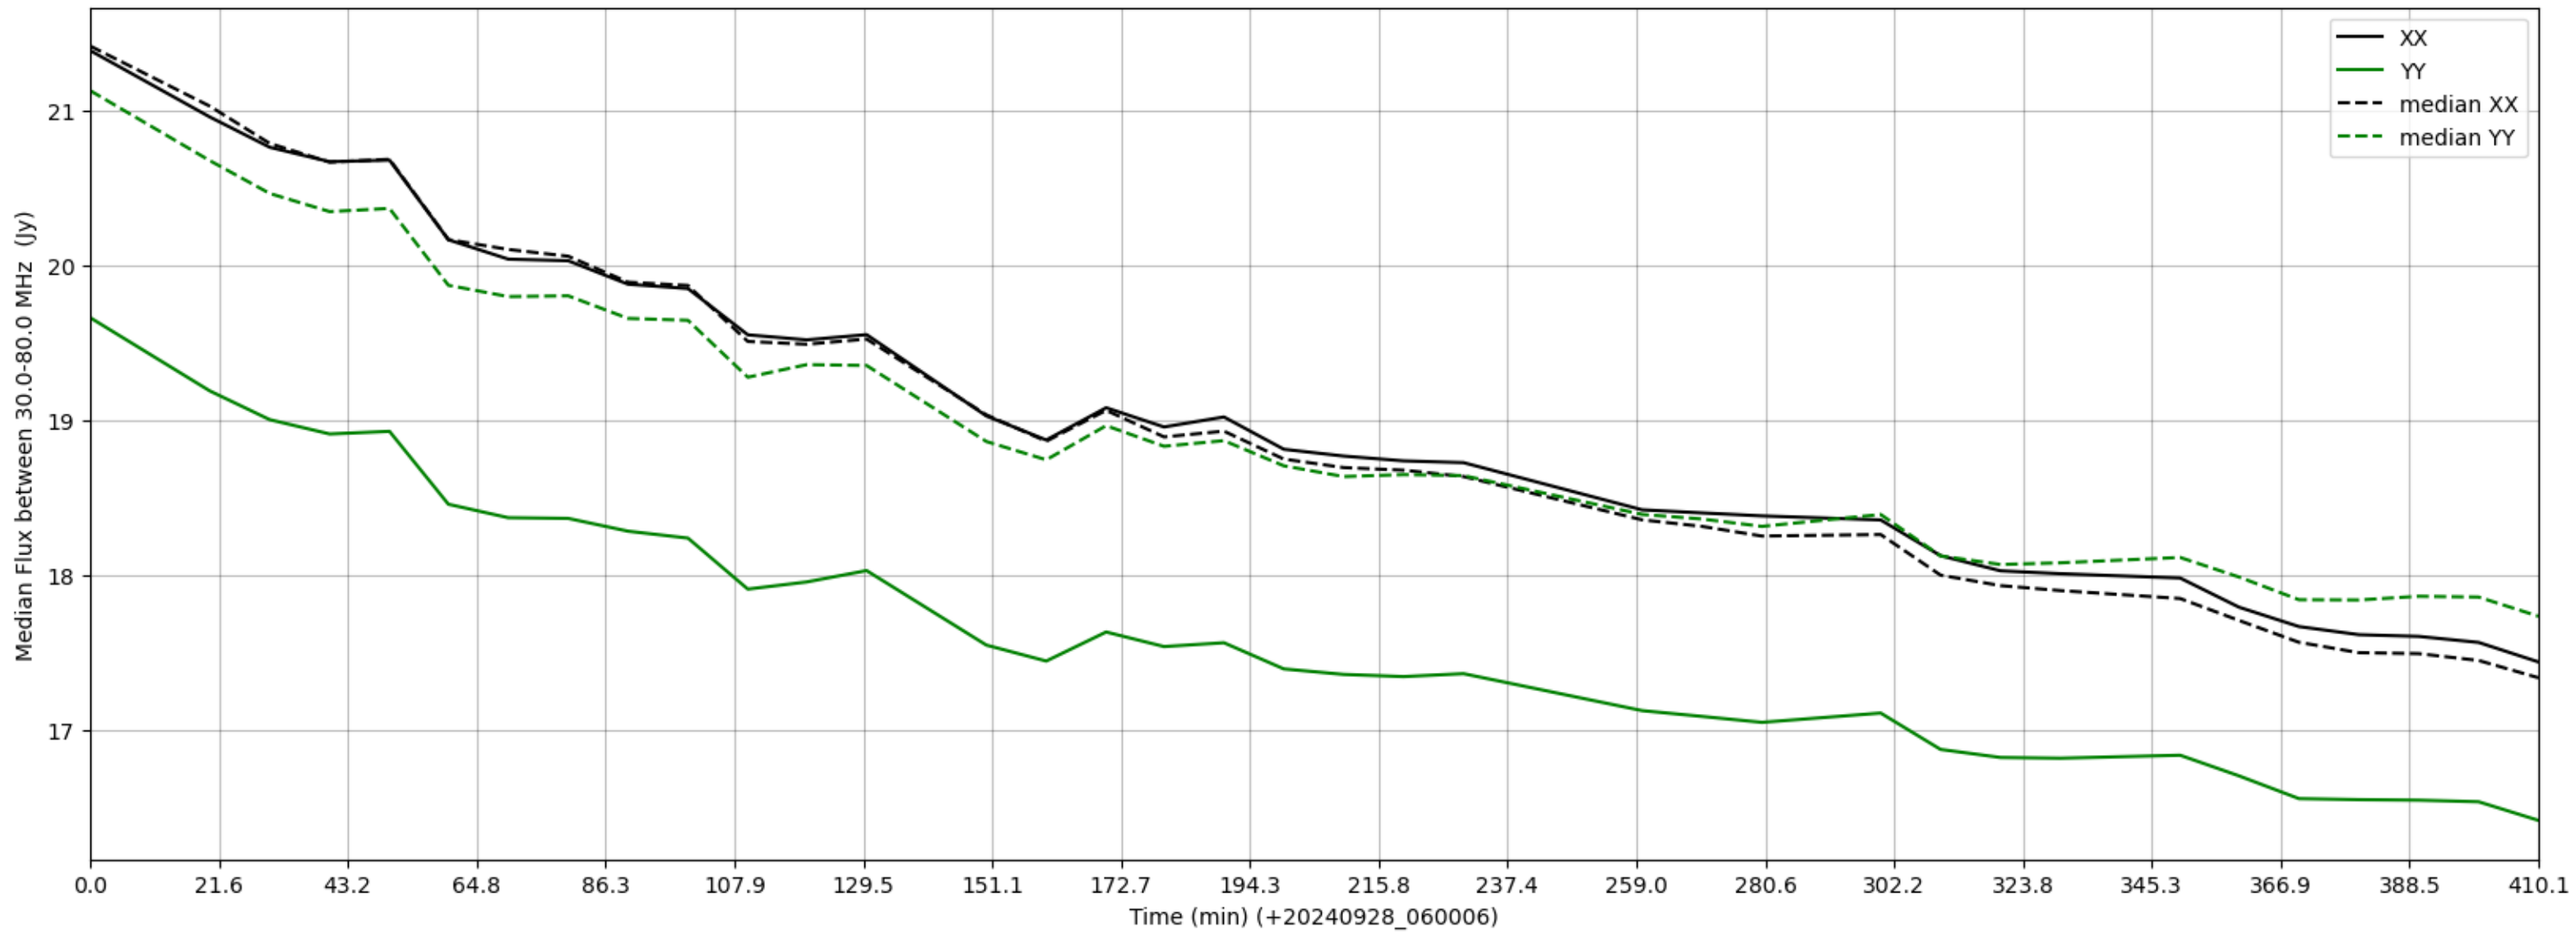

LWA170 - Correlator# 288 - XX FLAGS:Good - YY FLAGS:Good

LWA234 - Correlator# 289 - XX FLAGS:Good - YY FLAGS:Good

LWA173 - Correlator# 290 - XX FLAGS:Good - YY FLAGS:Good

LWA171 - Correlator# 291 - XX FLAGS:Good - YY FLAGS:Good