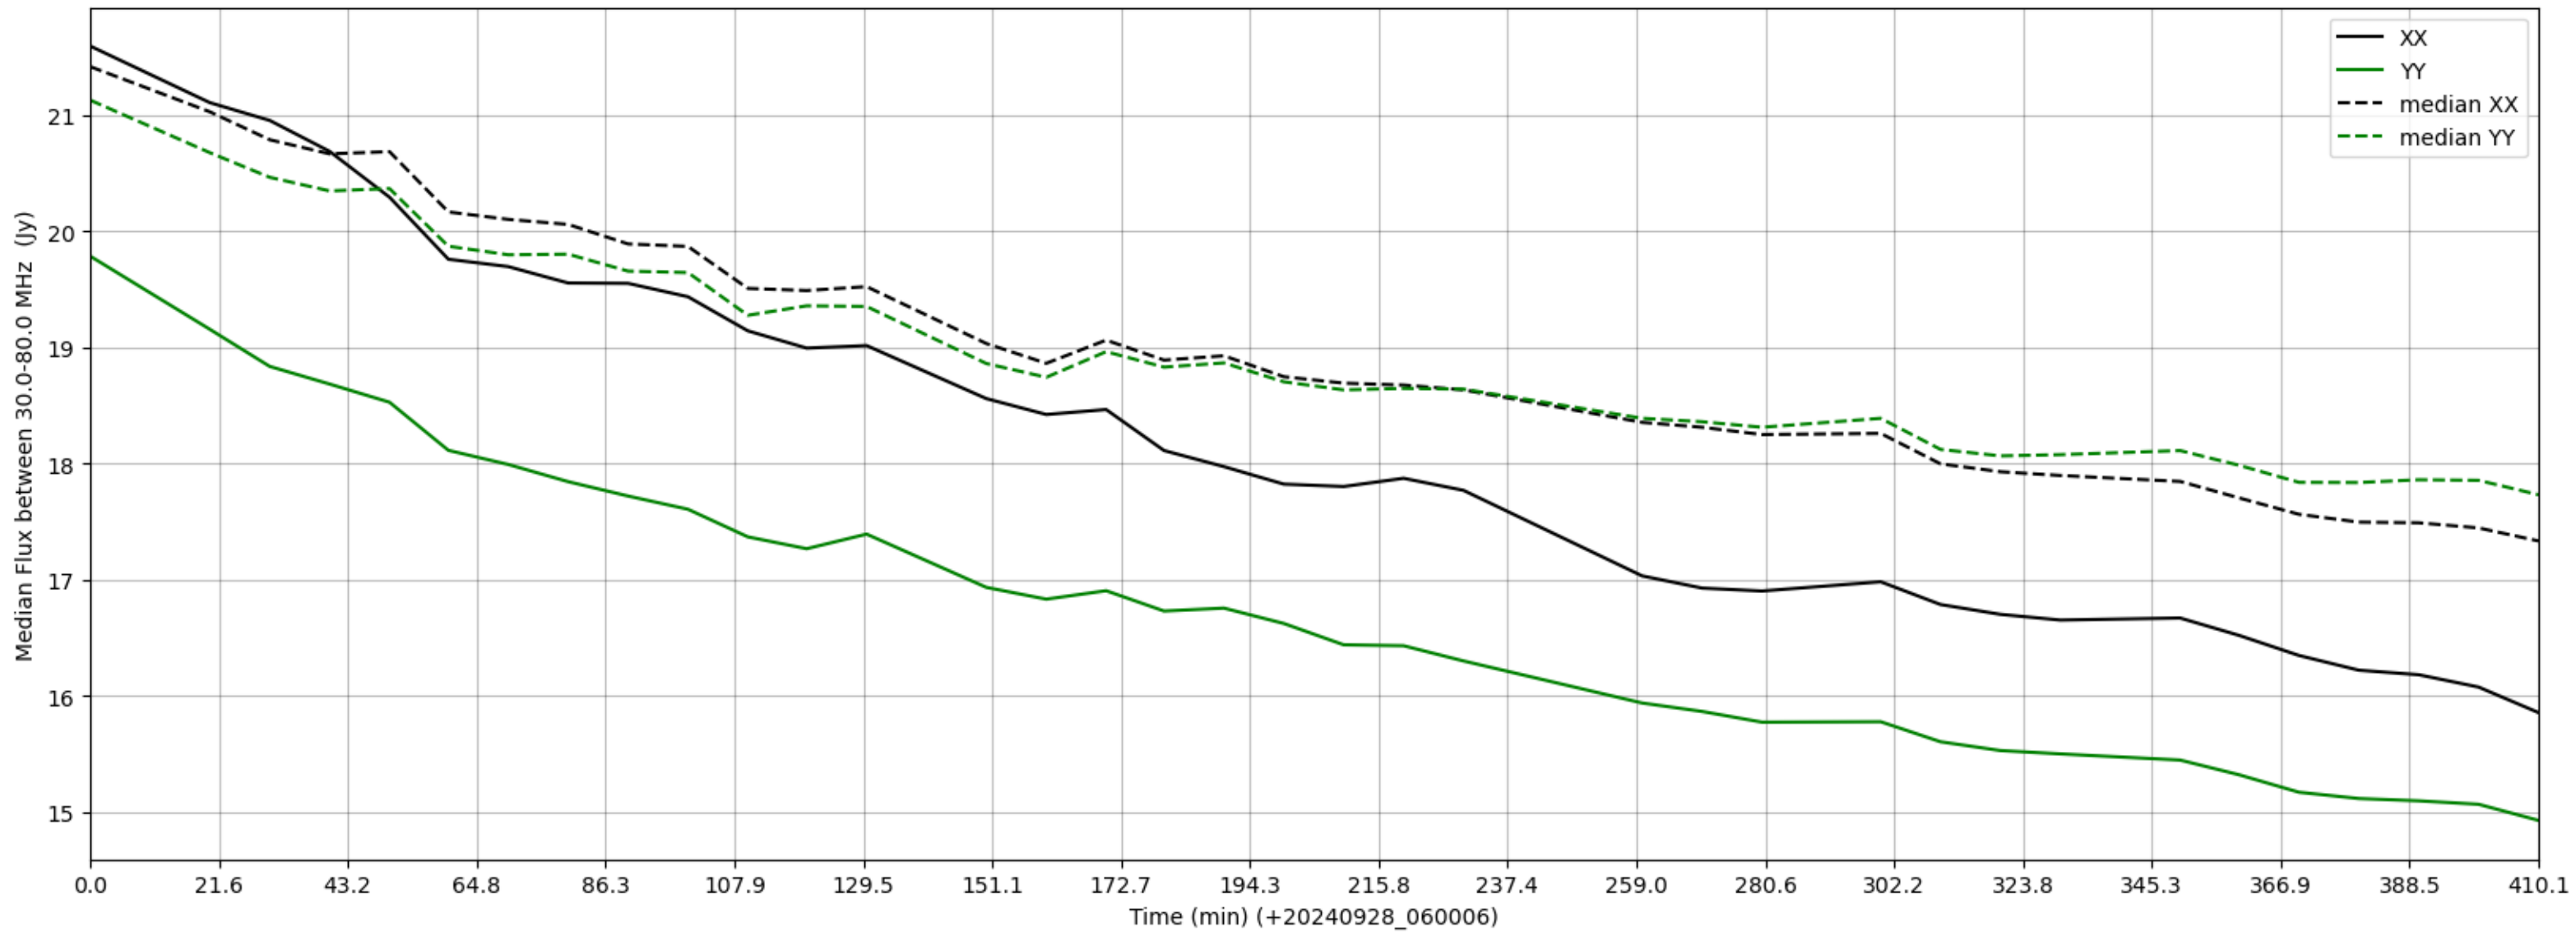

LWA328 - Correlator# 157 - XX FLAGS:Good - YY FLAGS:Good

LWA334 - Correlator# 156 - XX FLAGS:Good - YY FLAGS:Good