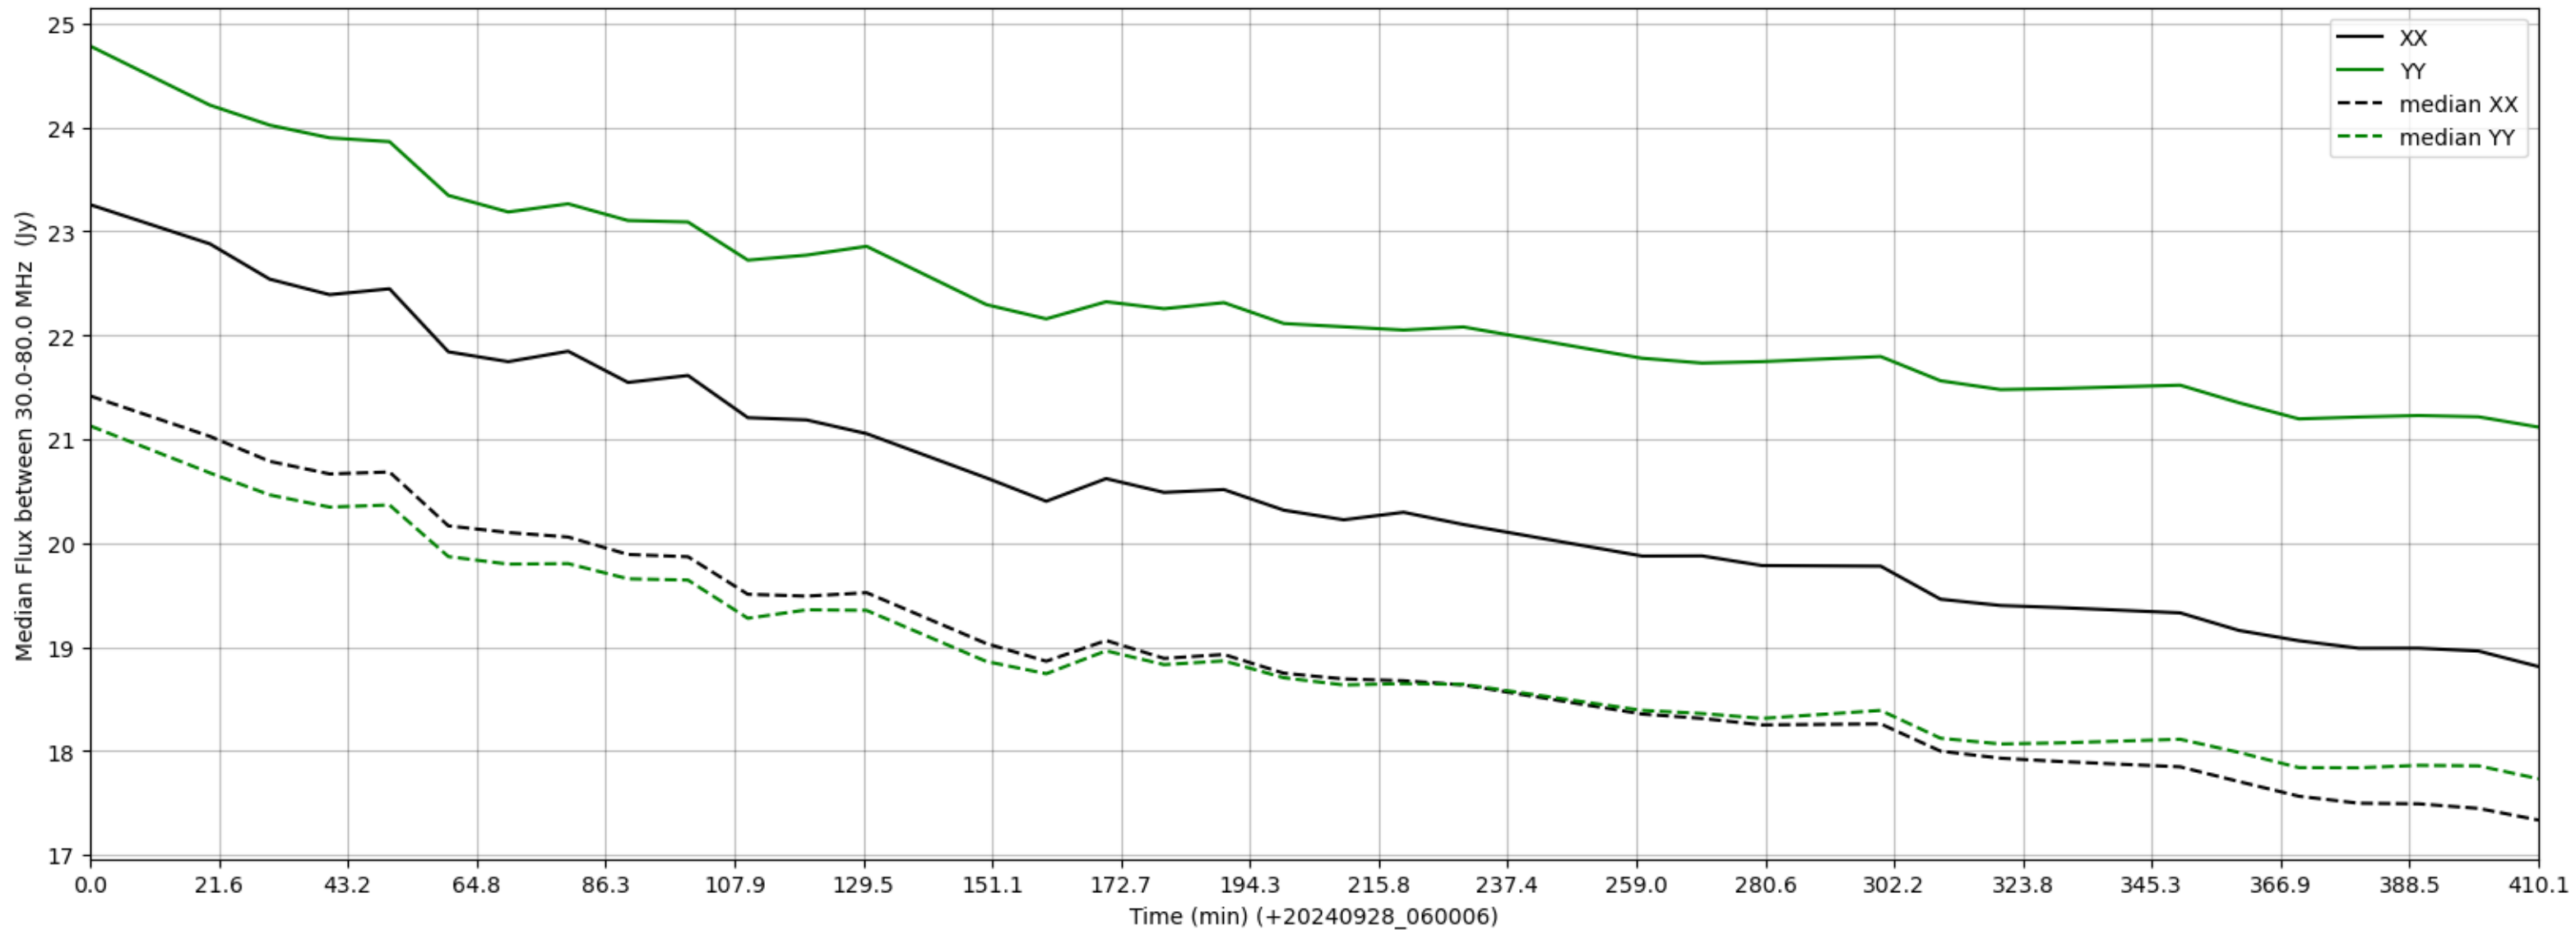

LWA270 - Correlator# 039 - XX FLAGS:Good - YY FLAGS:Good

LWA272 - Correlator# 038 - XX FLAGS:Good - YY FLAGS:Good