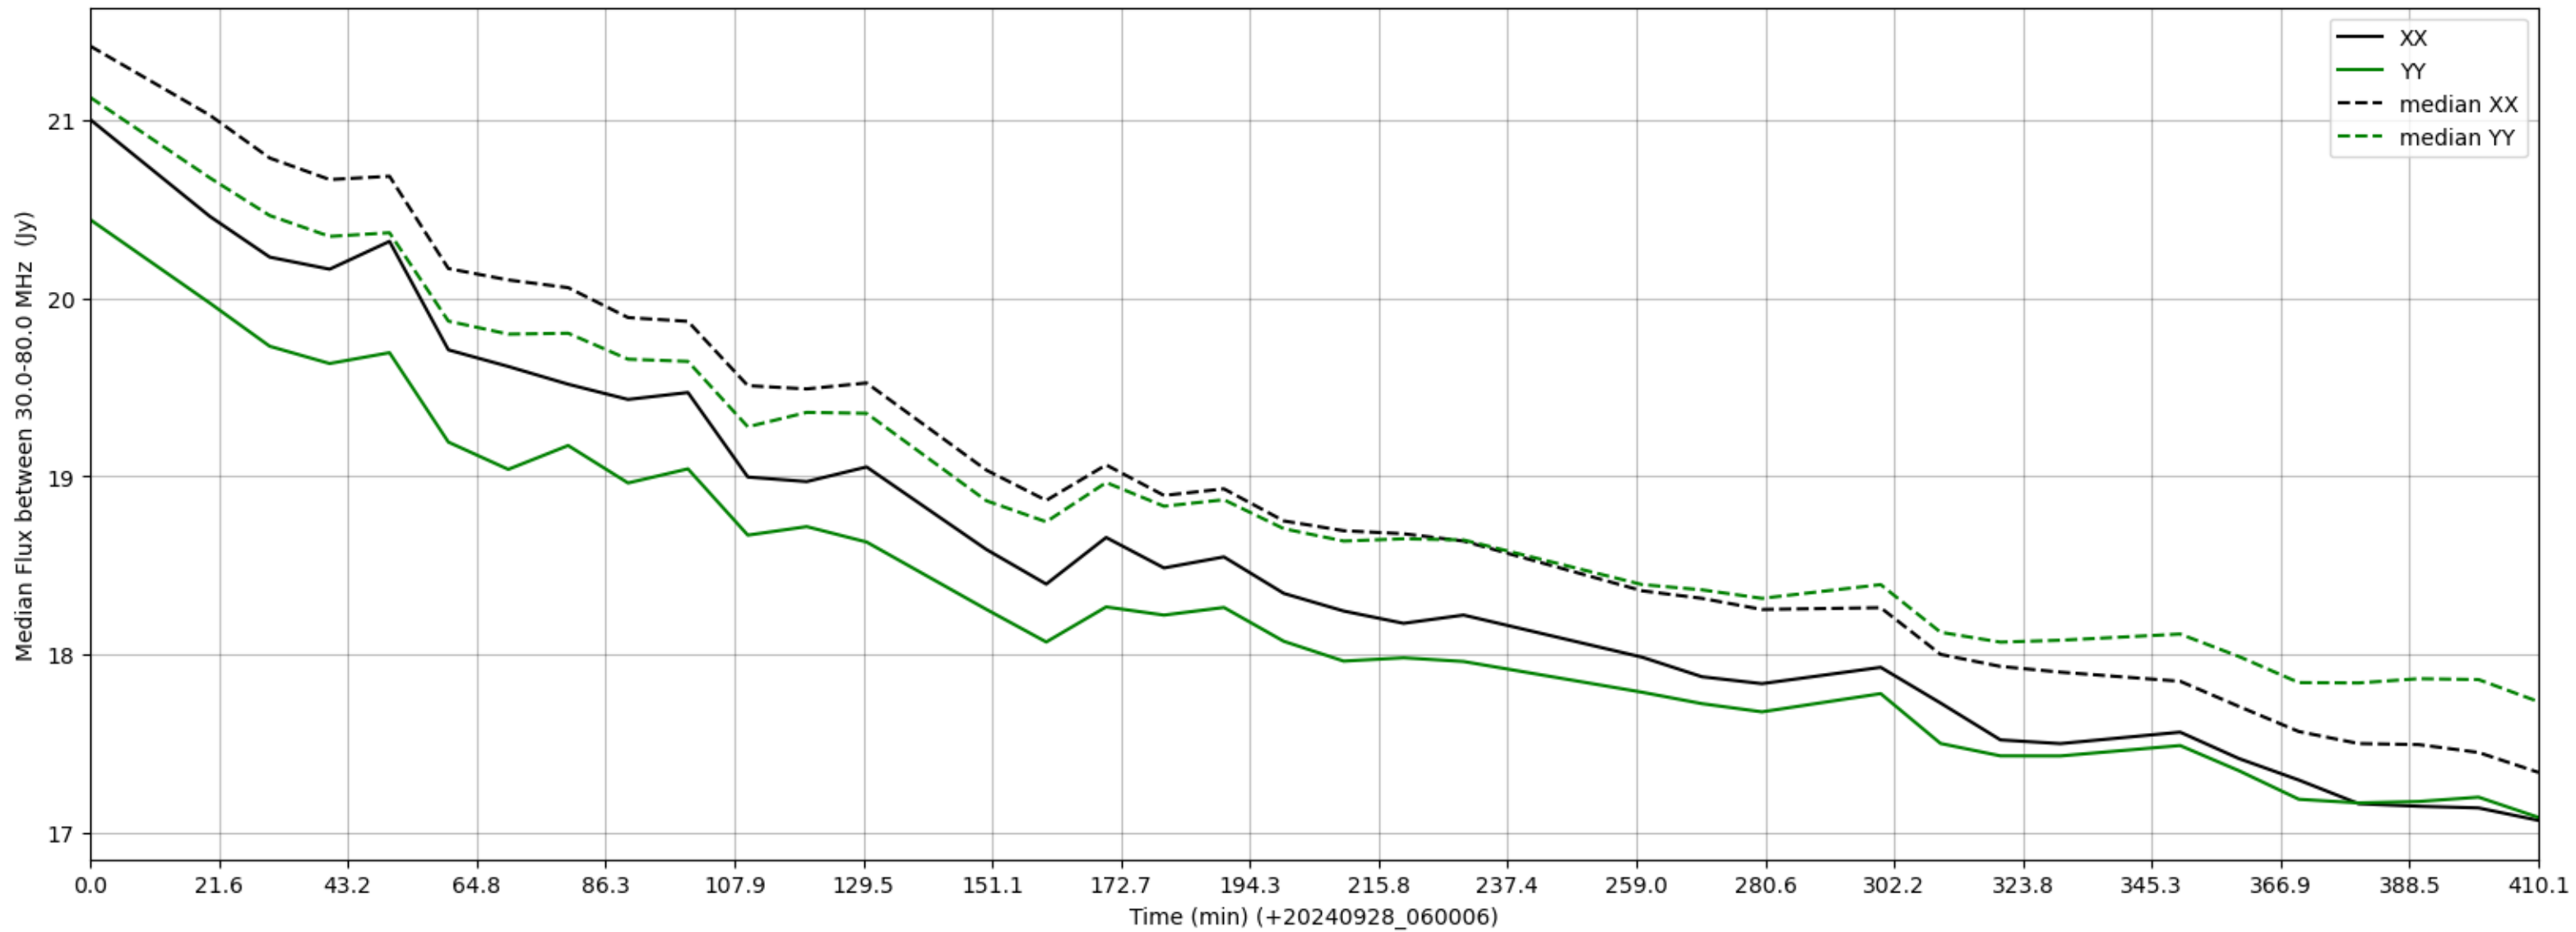

LWA243 - Correlator# 330 - XX FLAGS:Good - YY FLAGS:Good

LWA213 - Correlator# 329 - XX FLAGS:Good - YY FLAGS:Good