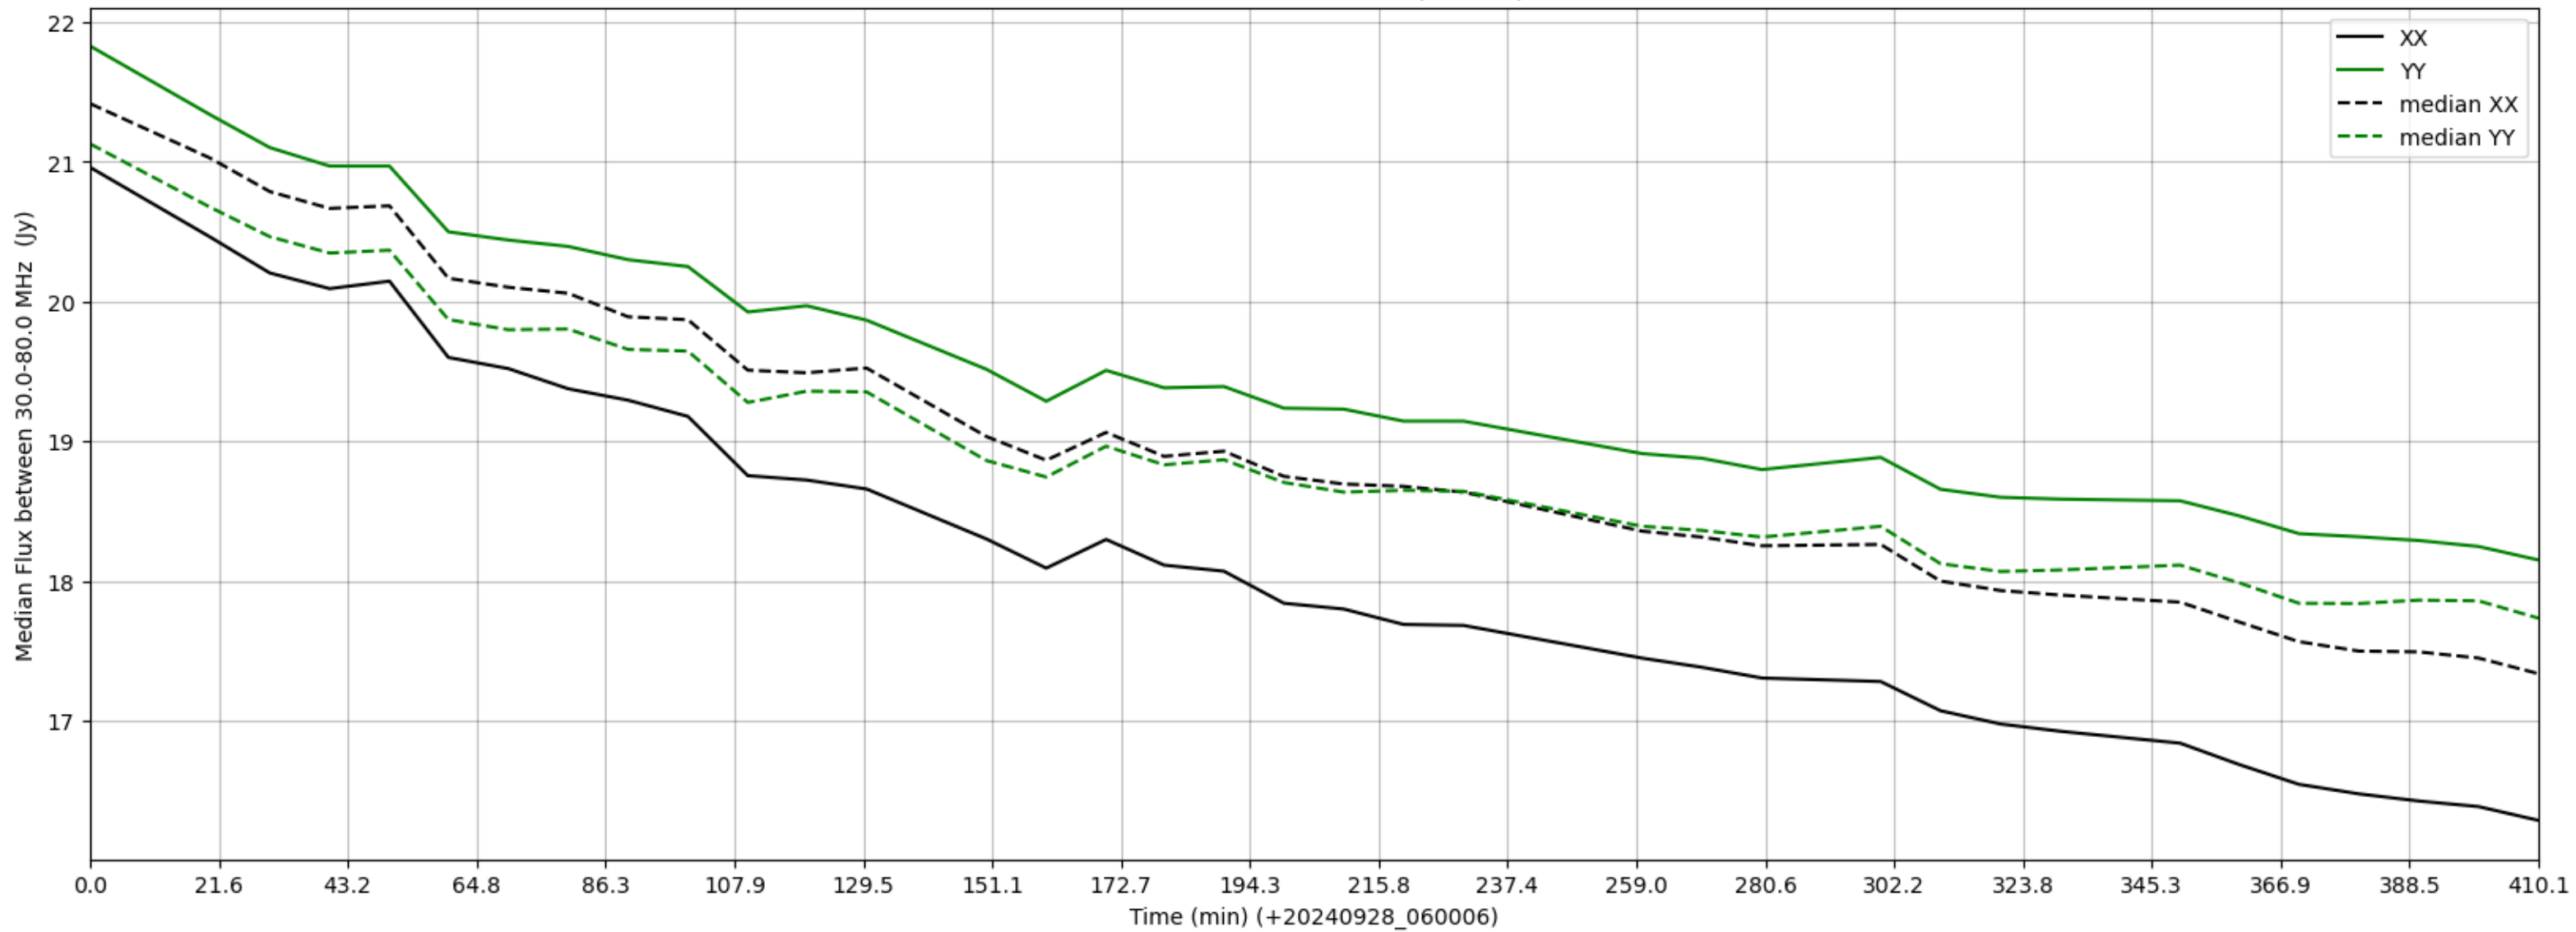

LWA339 - Correlator# 027 - XX FLAGS:LowFlux - YY FLAGS:Good

LWA340 - Correlator# 026 - XX FLAGS:BadSpecShape - YY FLAGS:Good