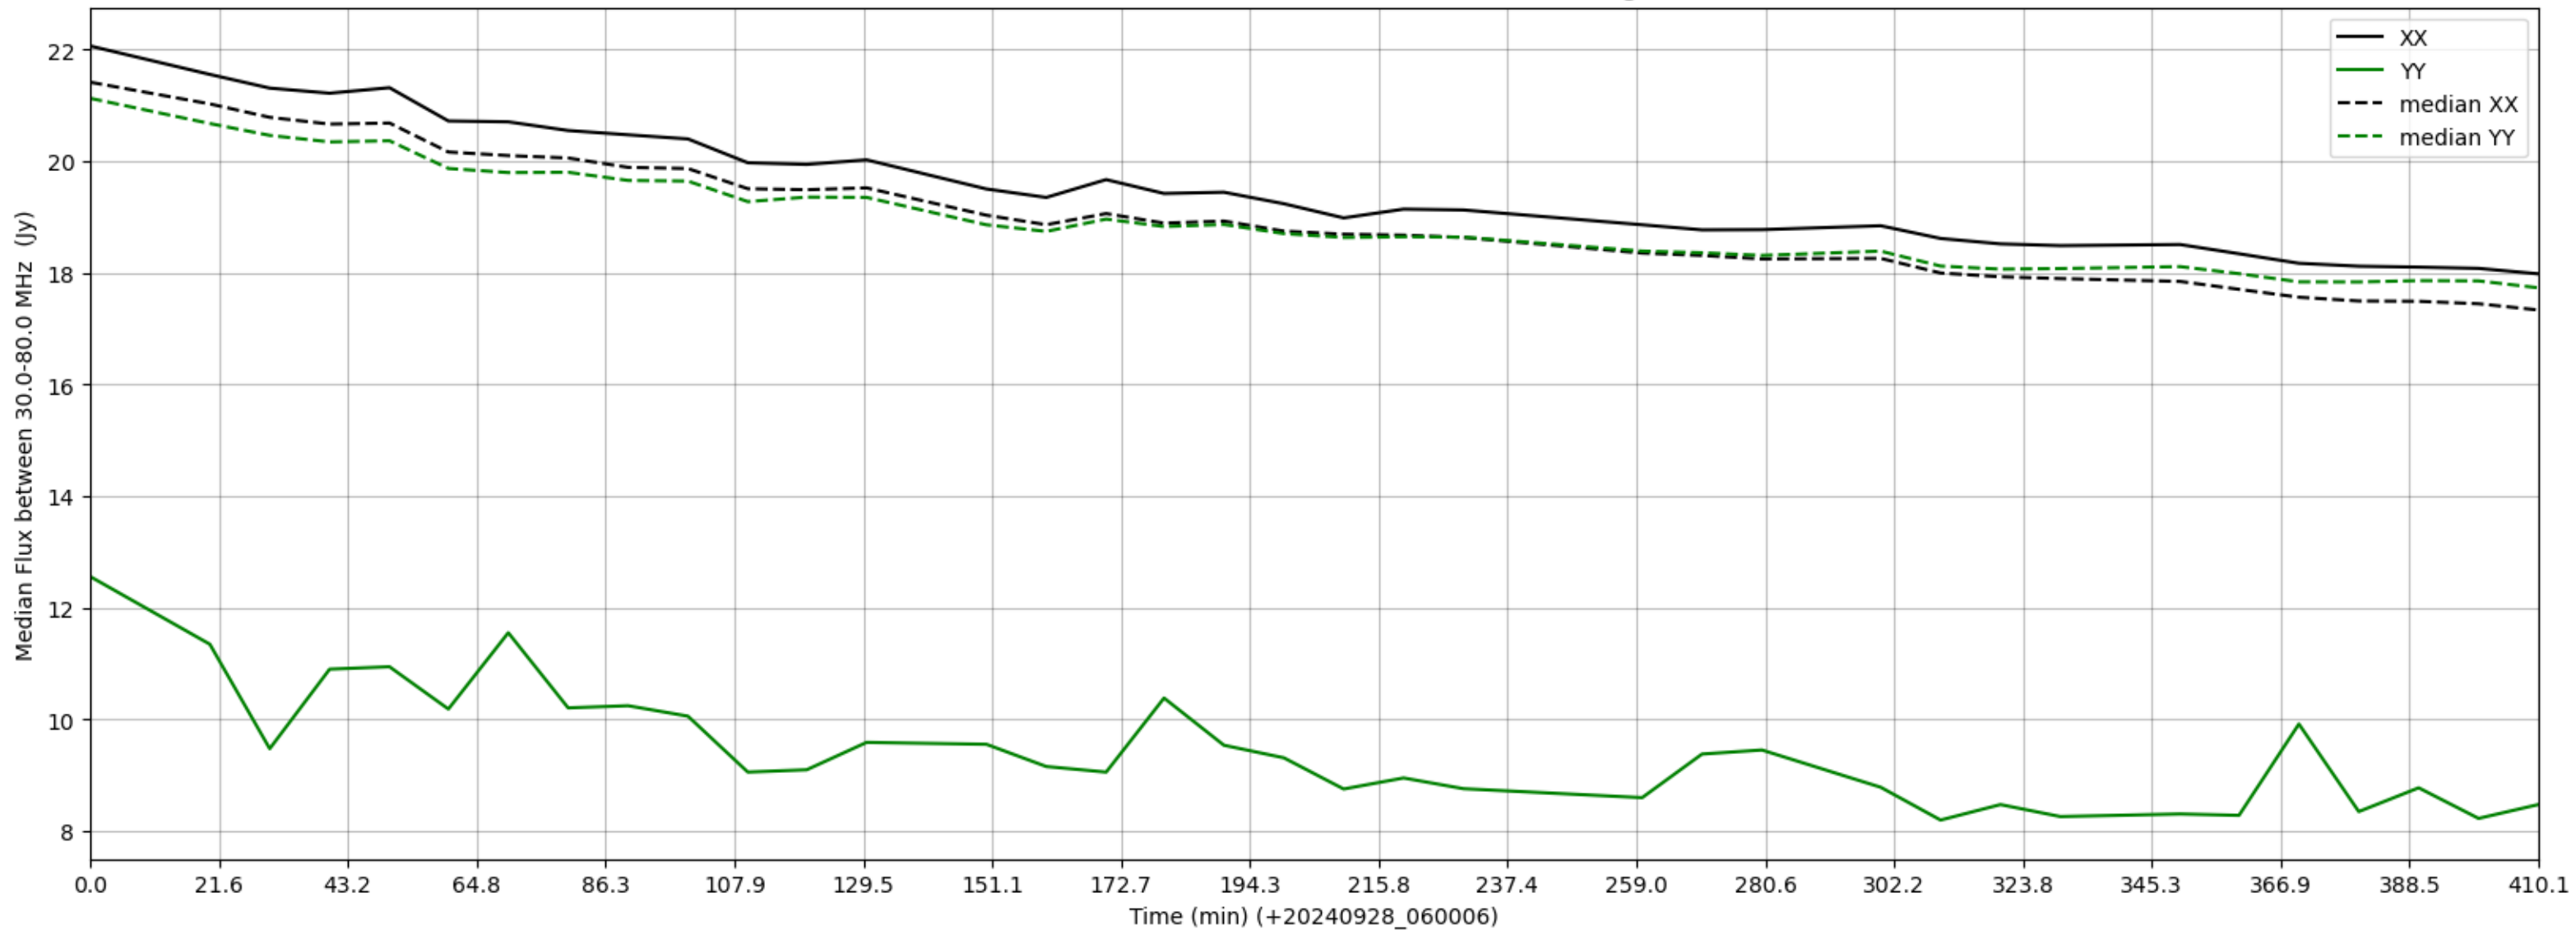

LWA303 - Correlator# 051 - XX FLAGS:Good - YY FLAGS:Good

LWA305 - Correlator# 050 - XX FLAGS:Good - YY FLAGS:HighTimeVar