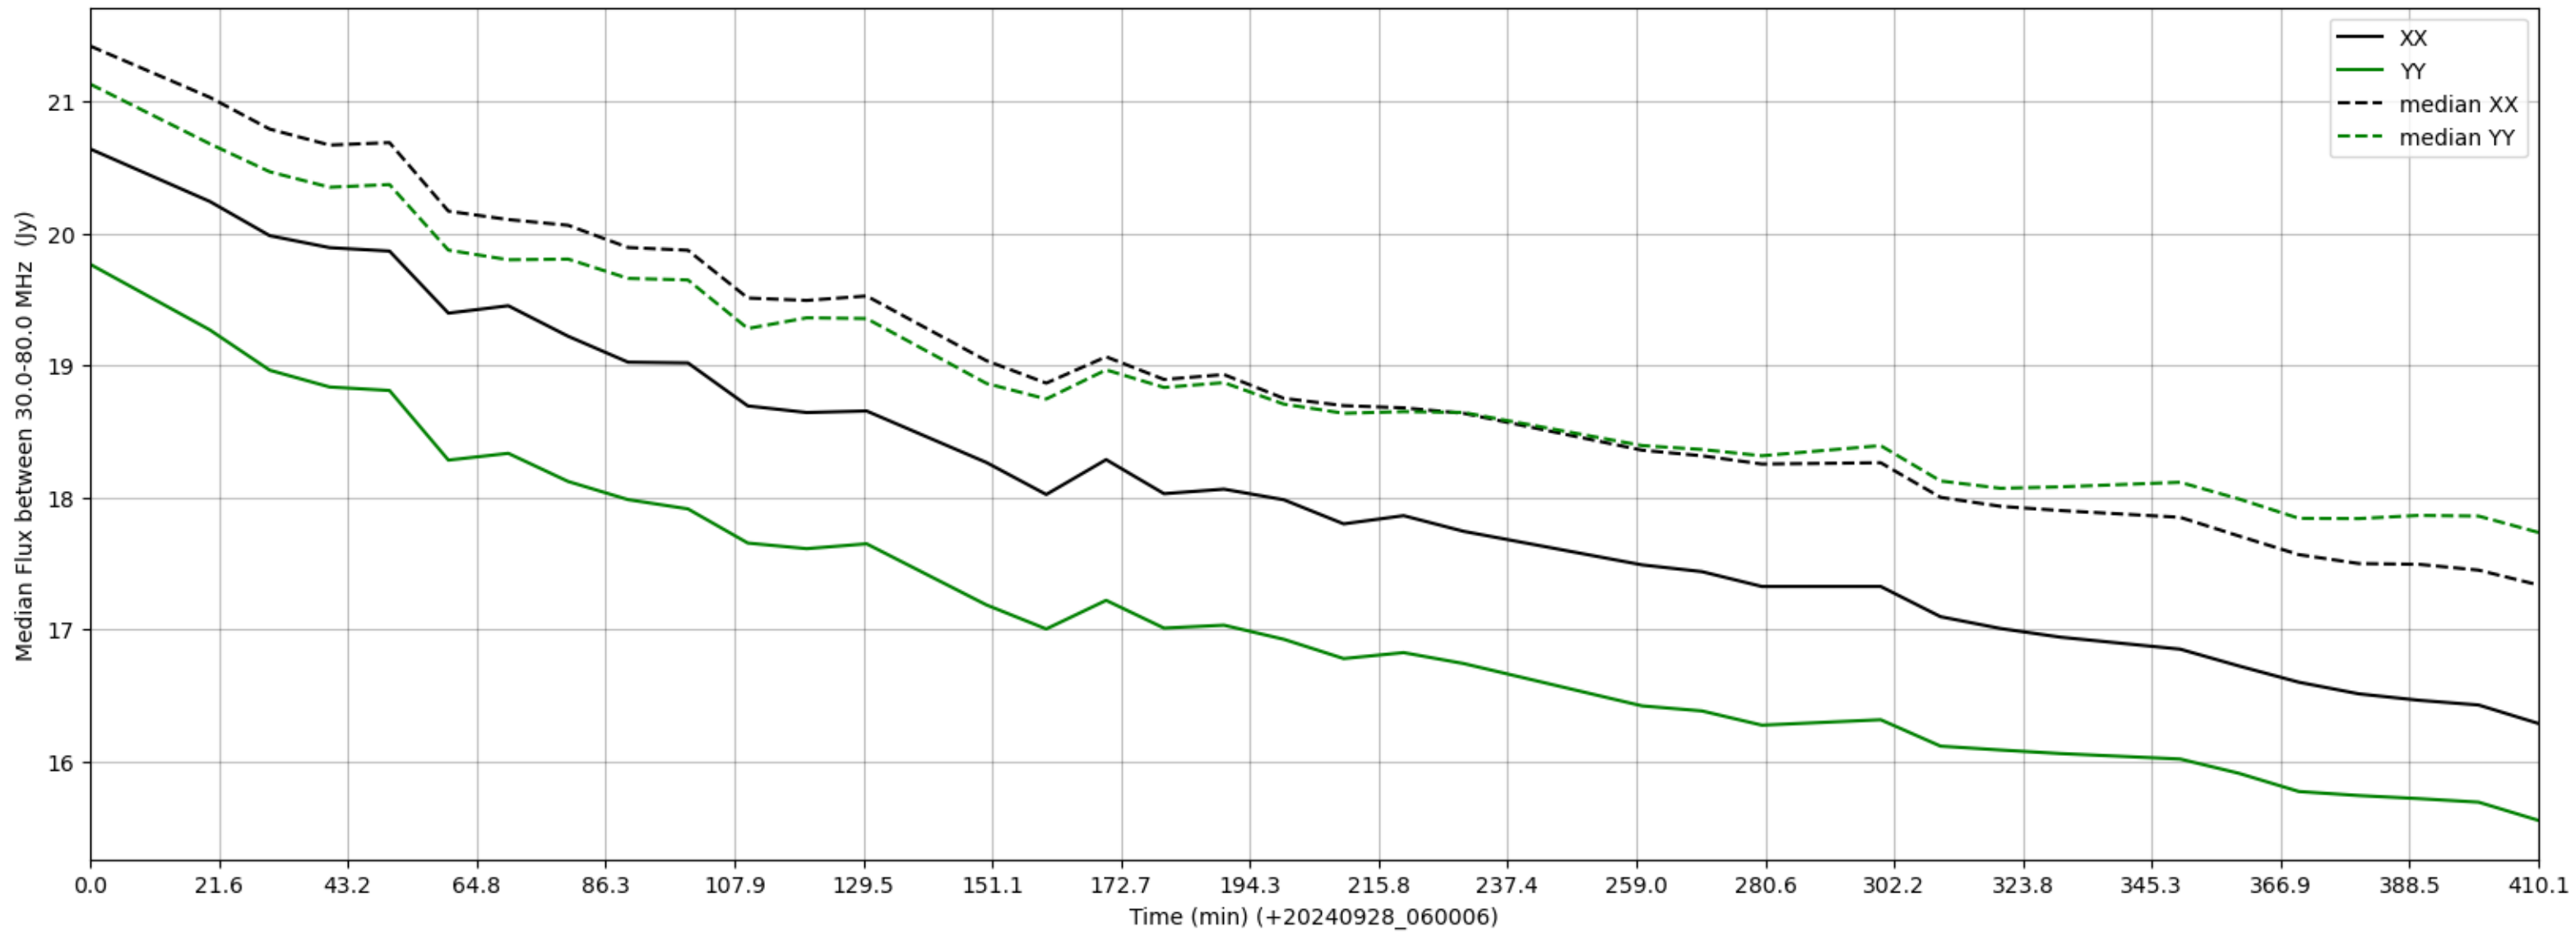

LWA302 - Correlator# 092 - XX FLAGS:BadSpecShape - YY FLAGS:BadSpecShape

LWA286 - Correlator# 093 - XX FLAGS:Good - YY FLAGS:Good

LWA363 - Correlator# 094 - XX FLAGS:Good - YY FLAGS:Good

LWA323 - Correlator# 095 - XX FLAGS:Good - YY FLAGS:Good