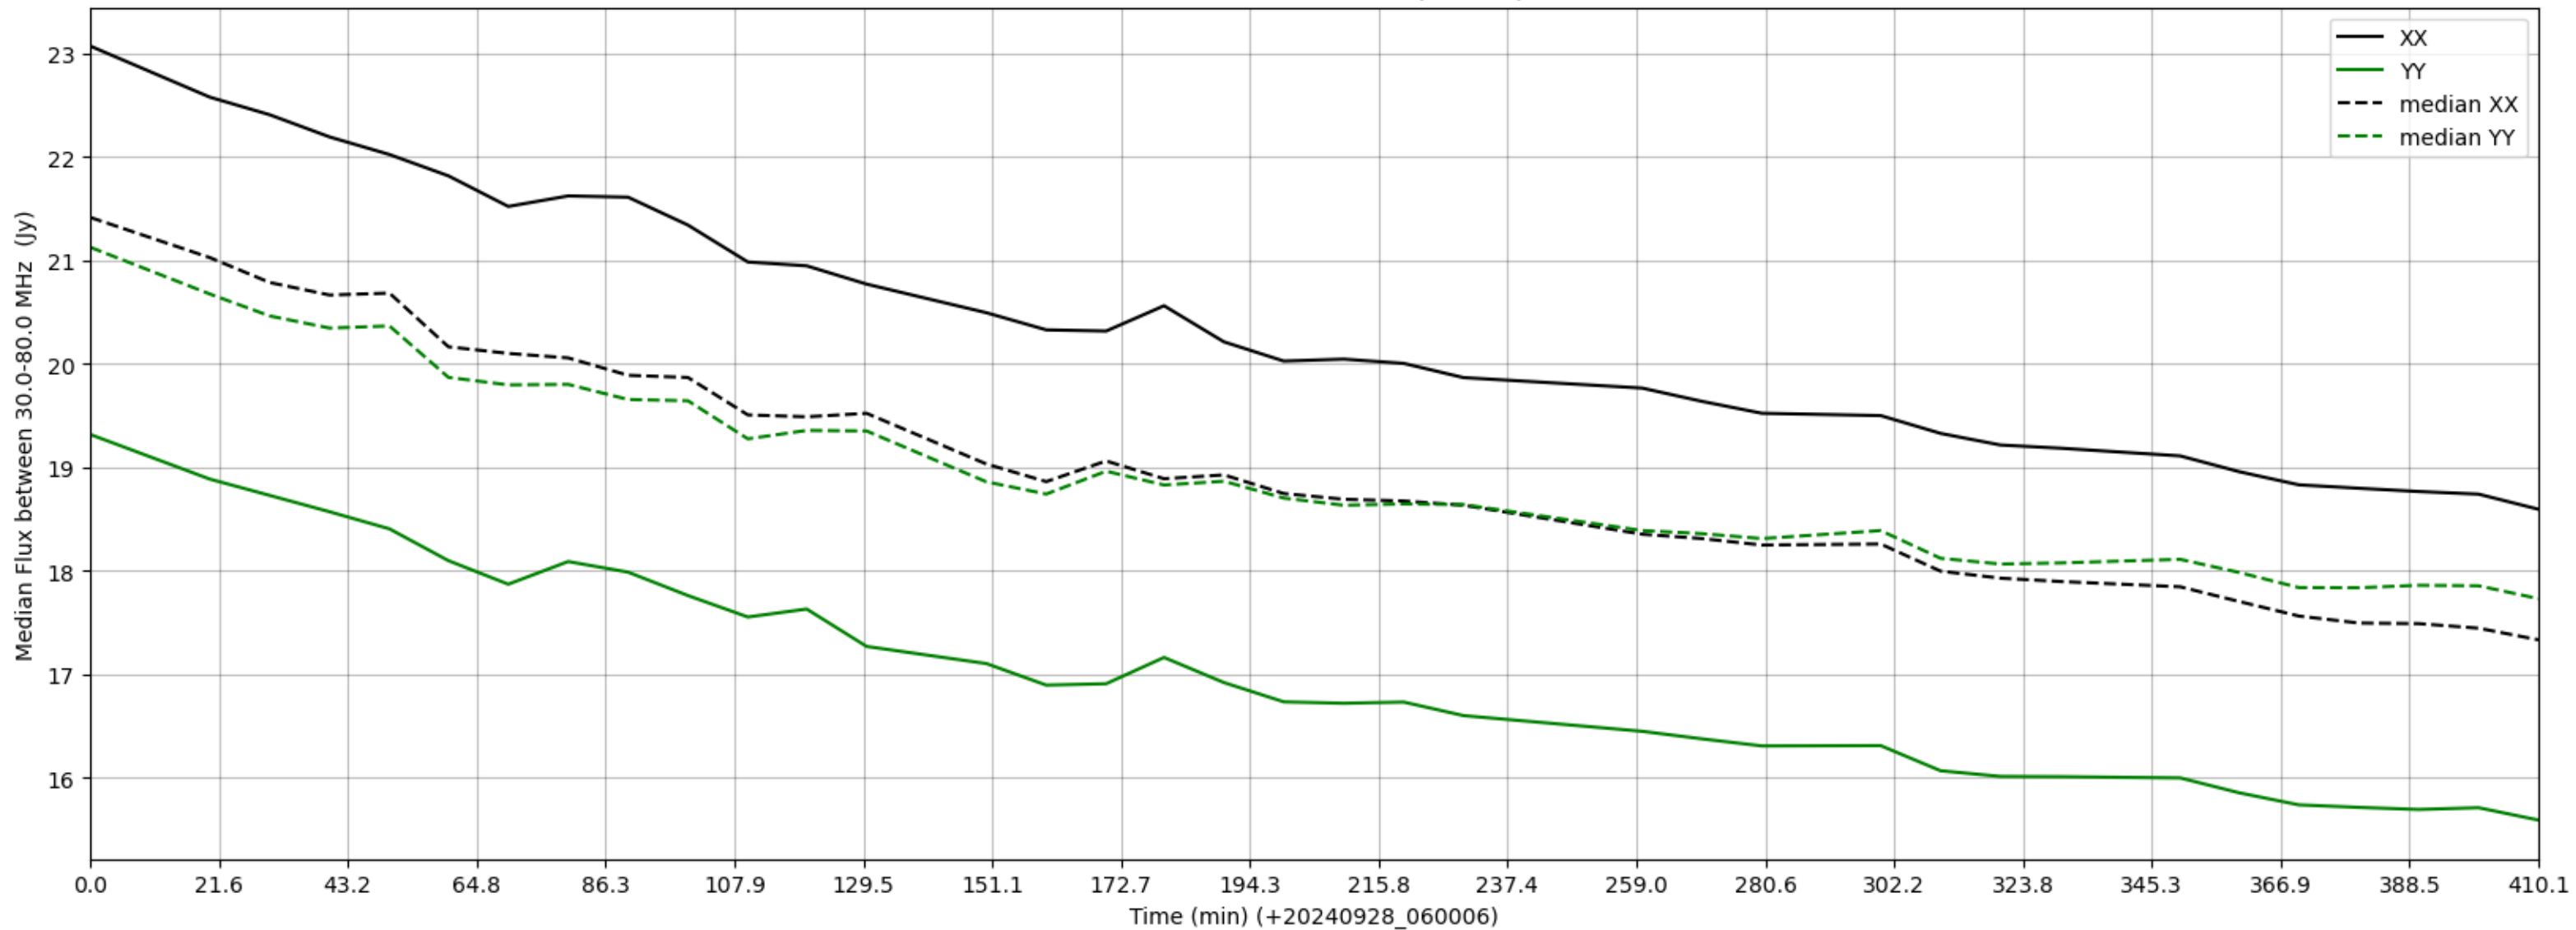

LWA362 - Correlator# 030 - XX FLAGS:Good - YY FLAGS:Good

LWA341 - Correlator# 029 - XX FLAGS:BadSpecShape - YY FLAGS:Good