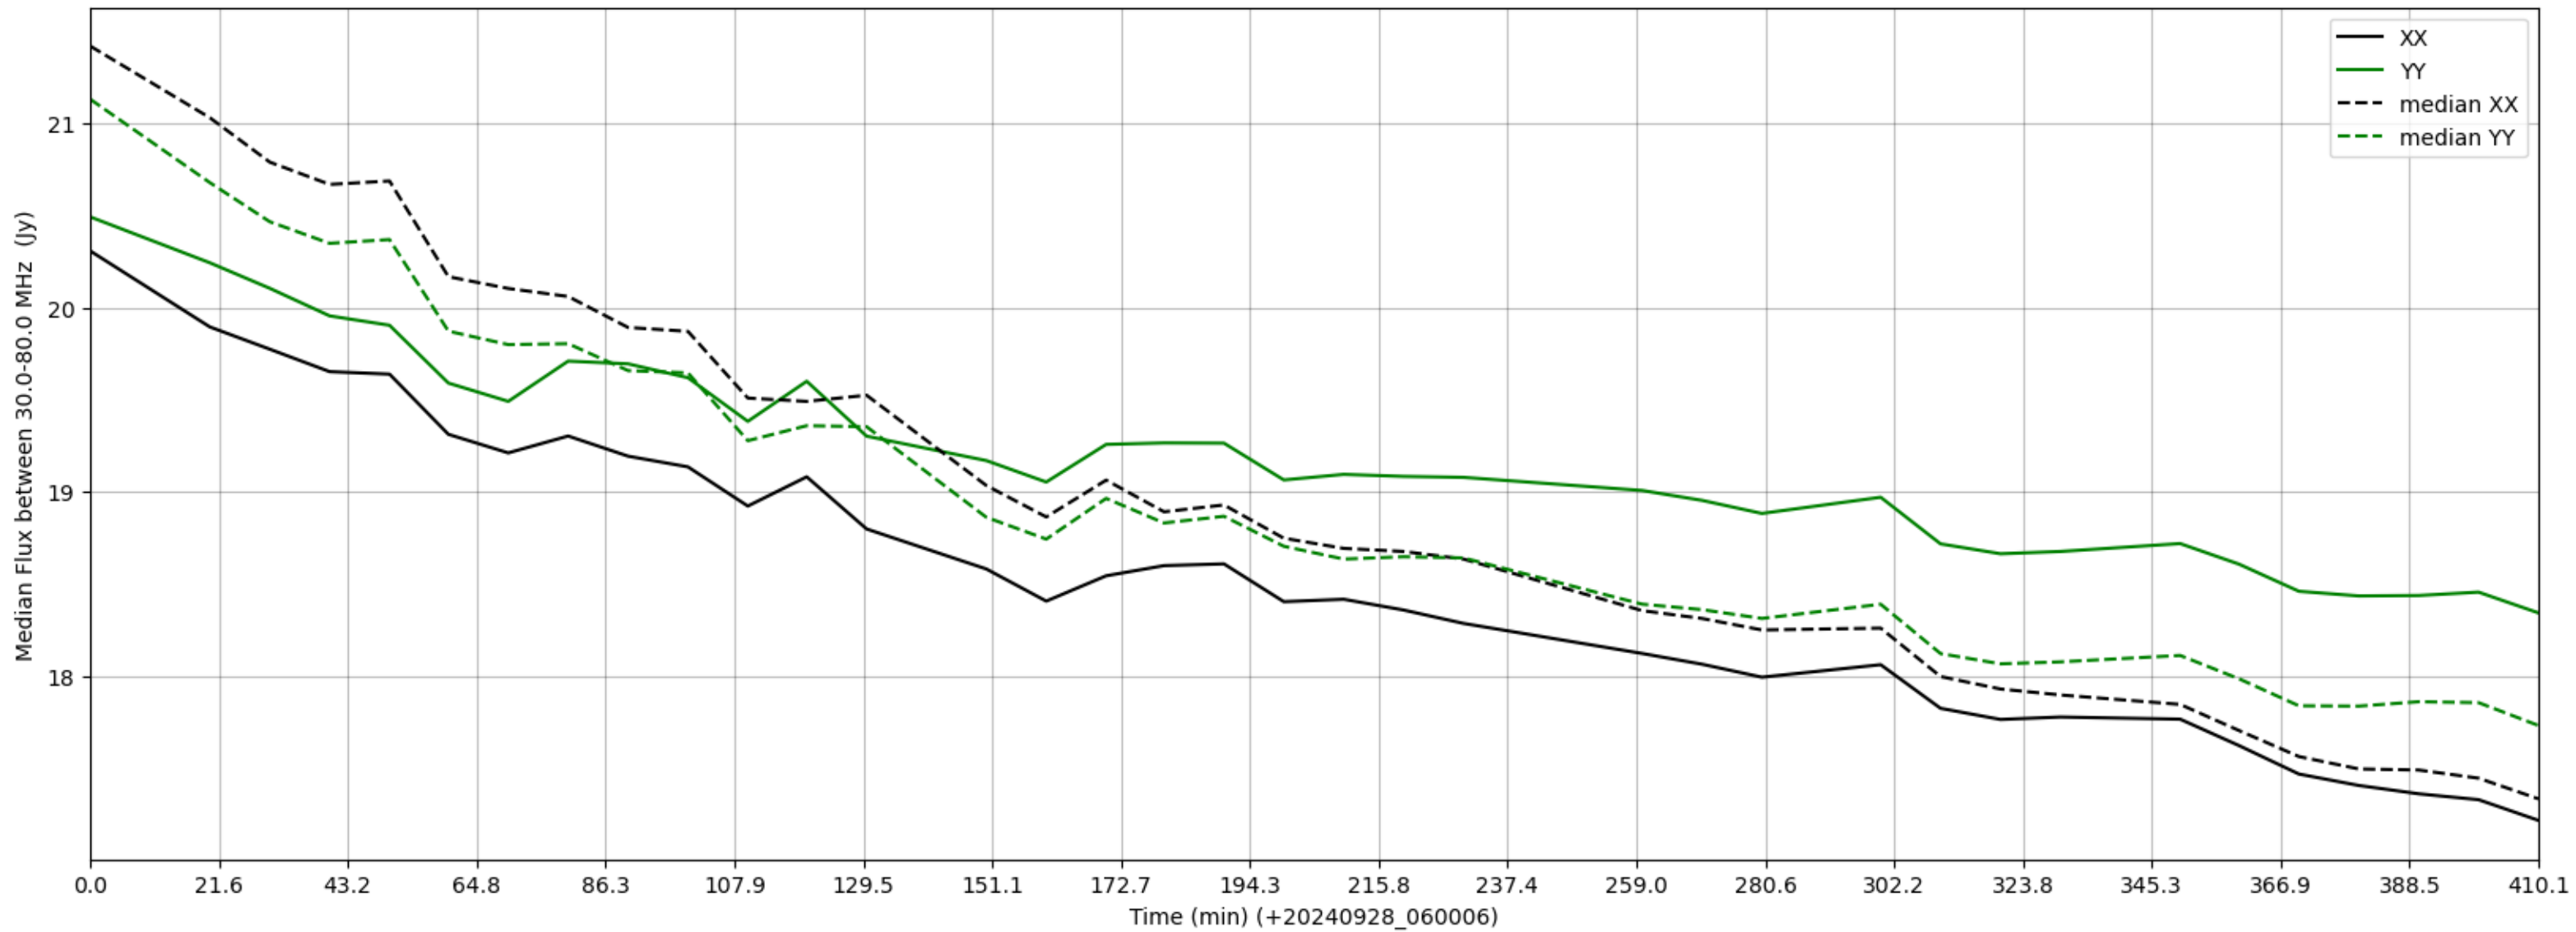

LWA319 - Correlator# 190 - XX FLAGS:Good - YY FLAGS:Good

LWA289 - Correlator# 189 - XX FLAGS:Good - YY FLAGS:Good