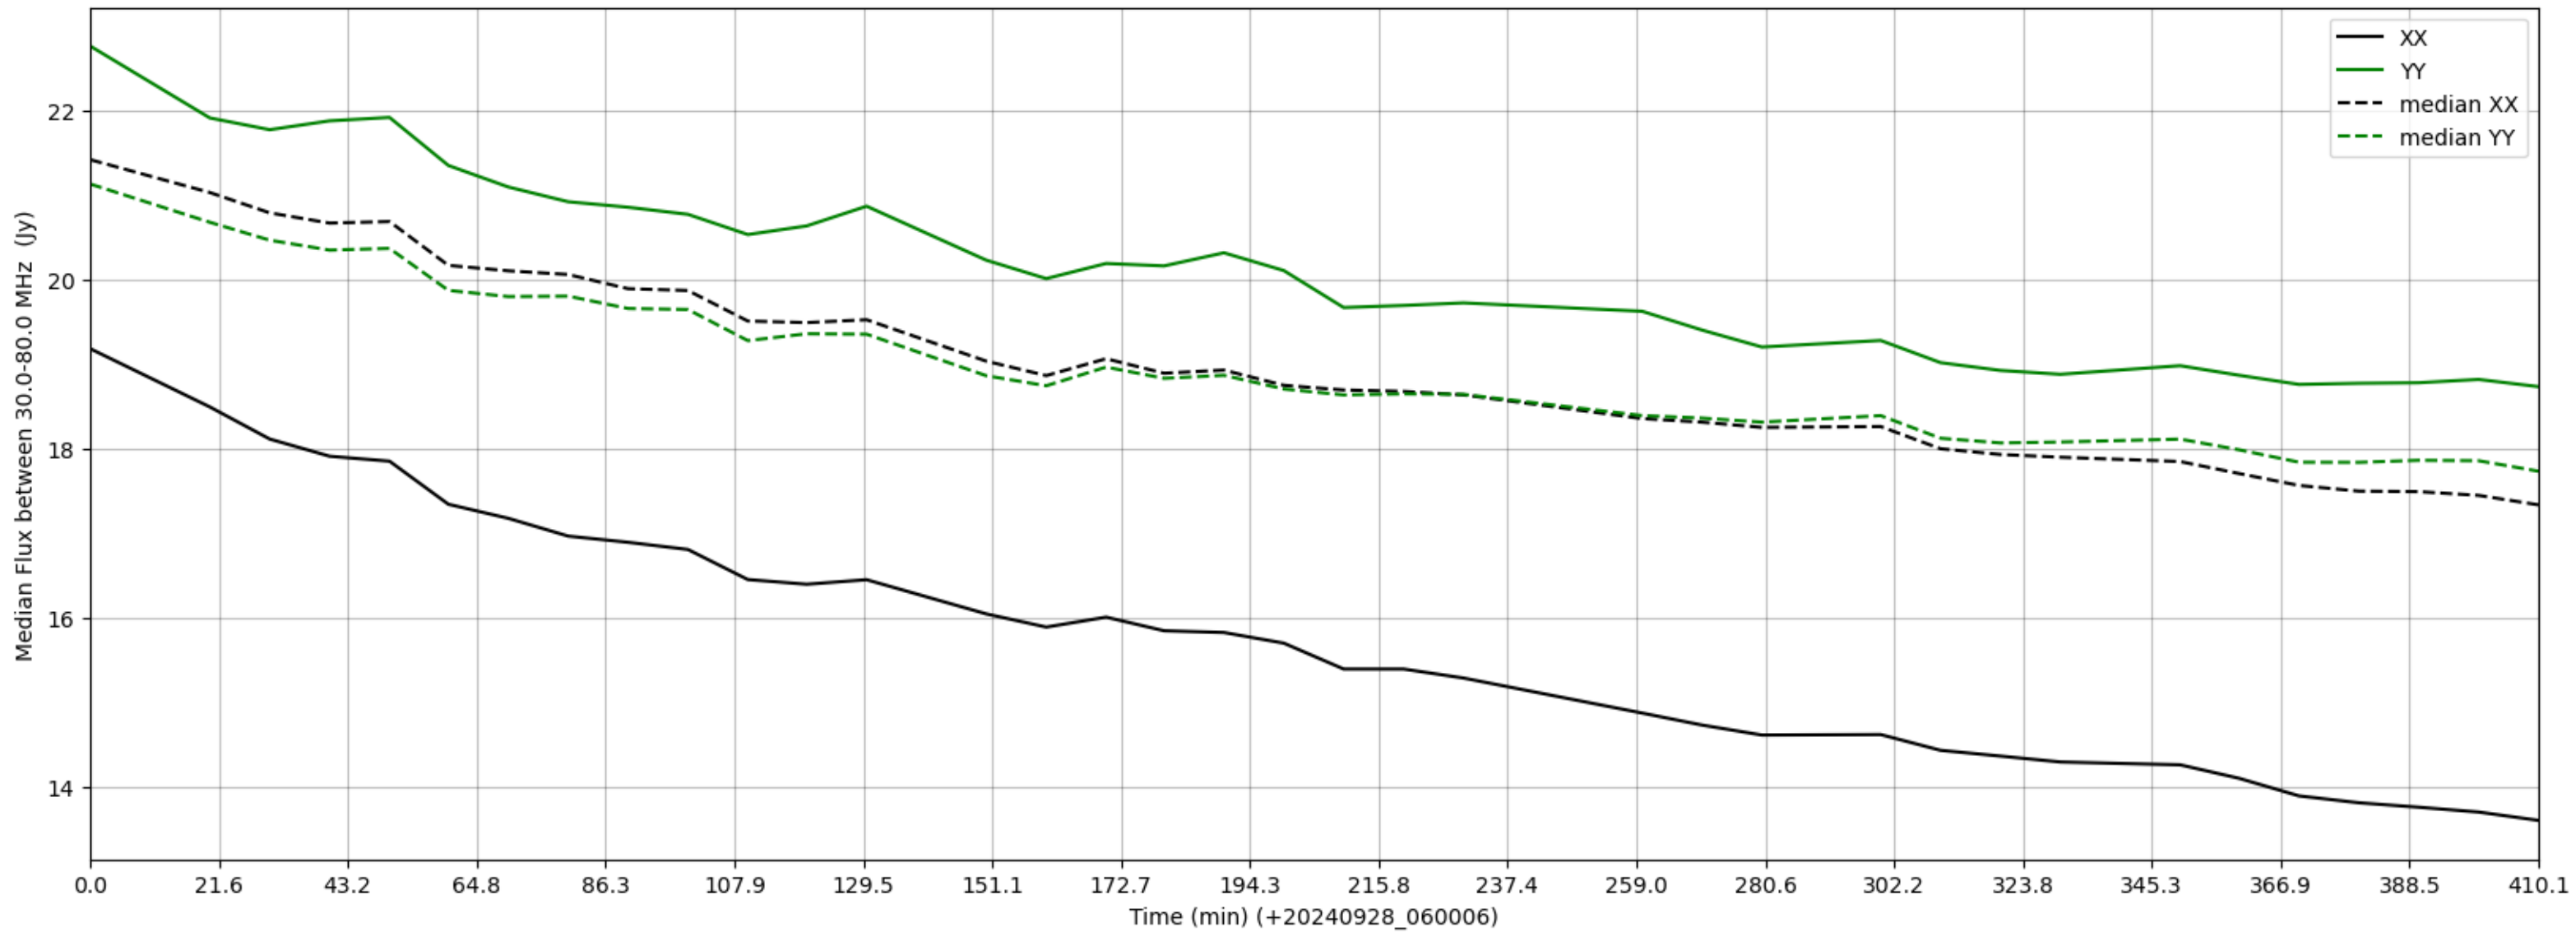

LWA274 - Correlator# 091 - XX FLAGS:Good - YY FLAGS:Good

LWA275 - Correlator# 090 - XX FLAGS:Good - YY FLAGS:Good