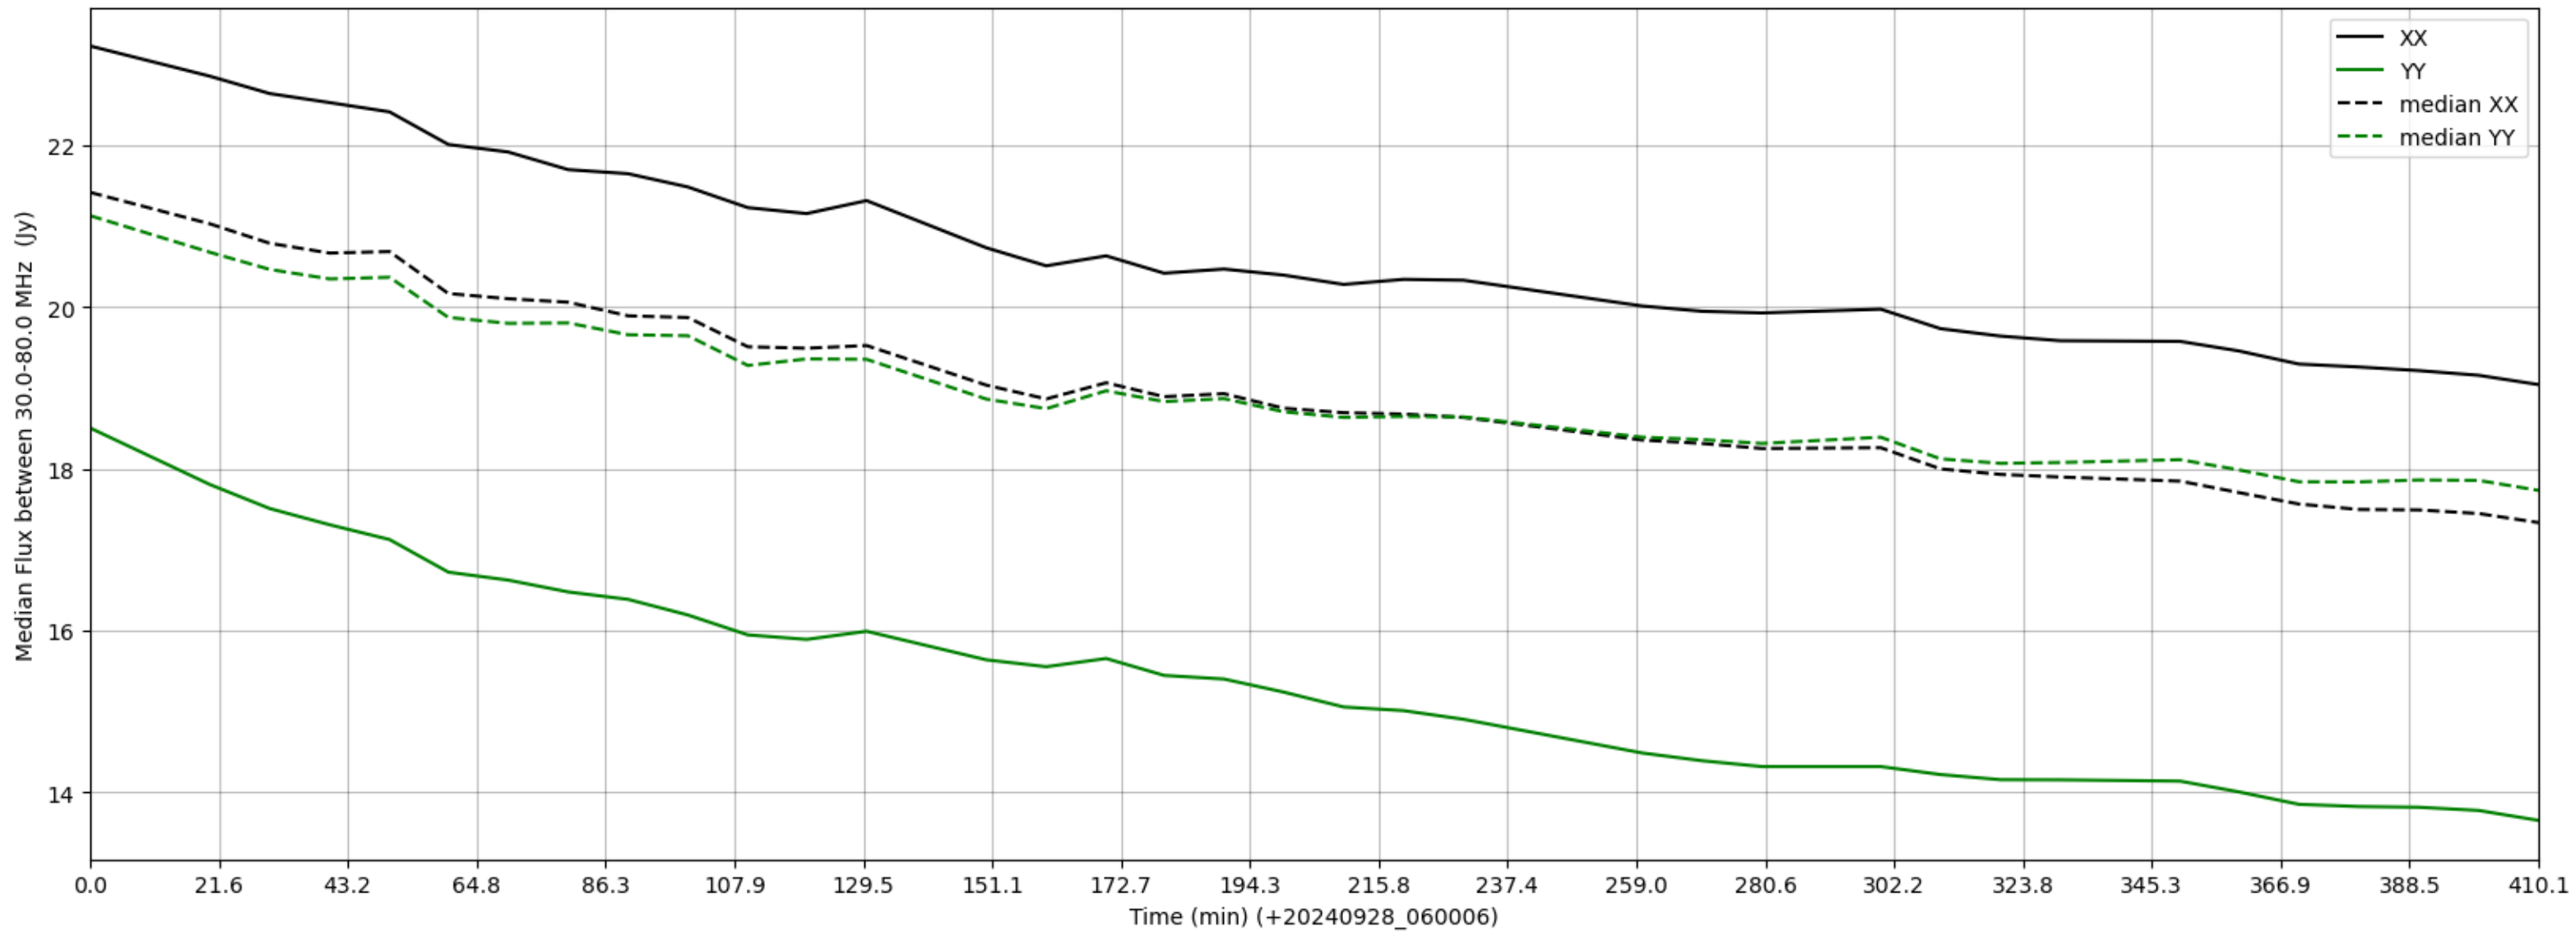

LWA322 - Correlator# 251 - XX FLAGS:Good - YY FLAGS:Good

LWA326 - Correlator# 250 - XX FLAGS:Good - YY FLAGS:Good