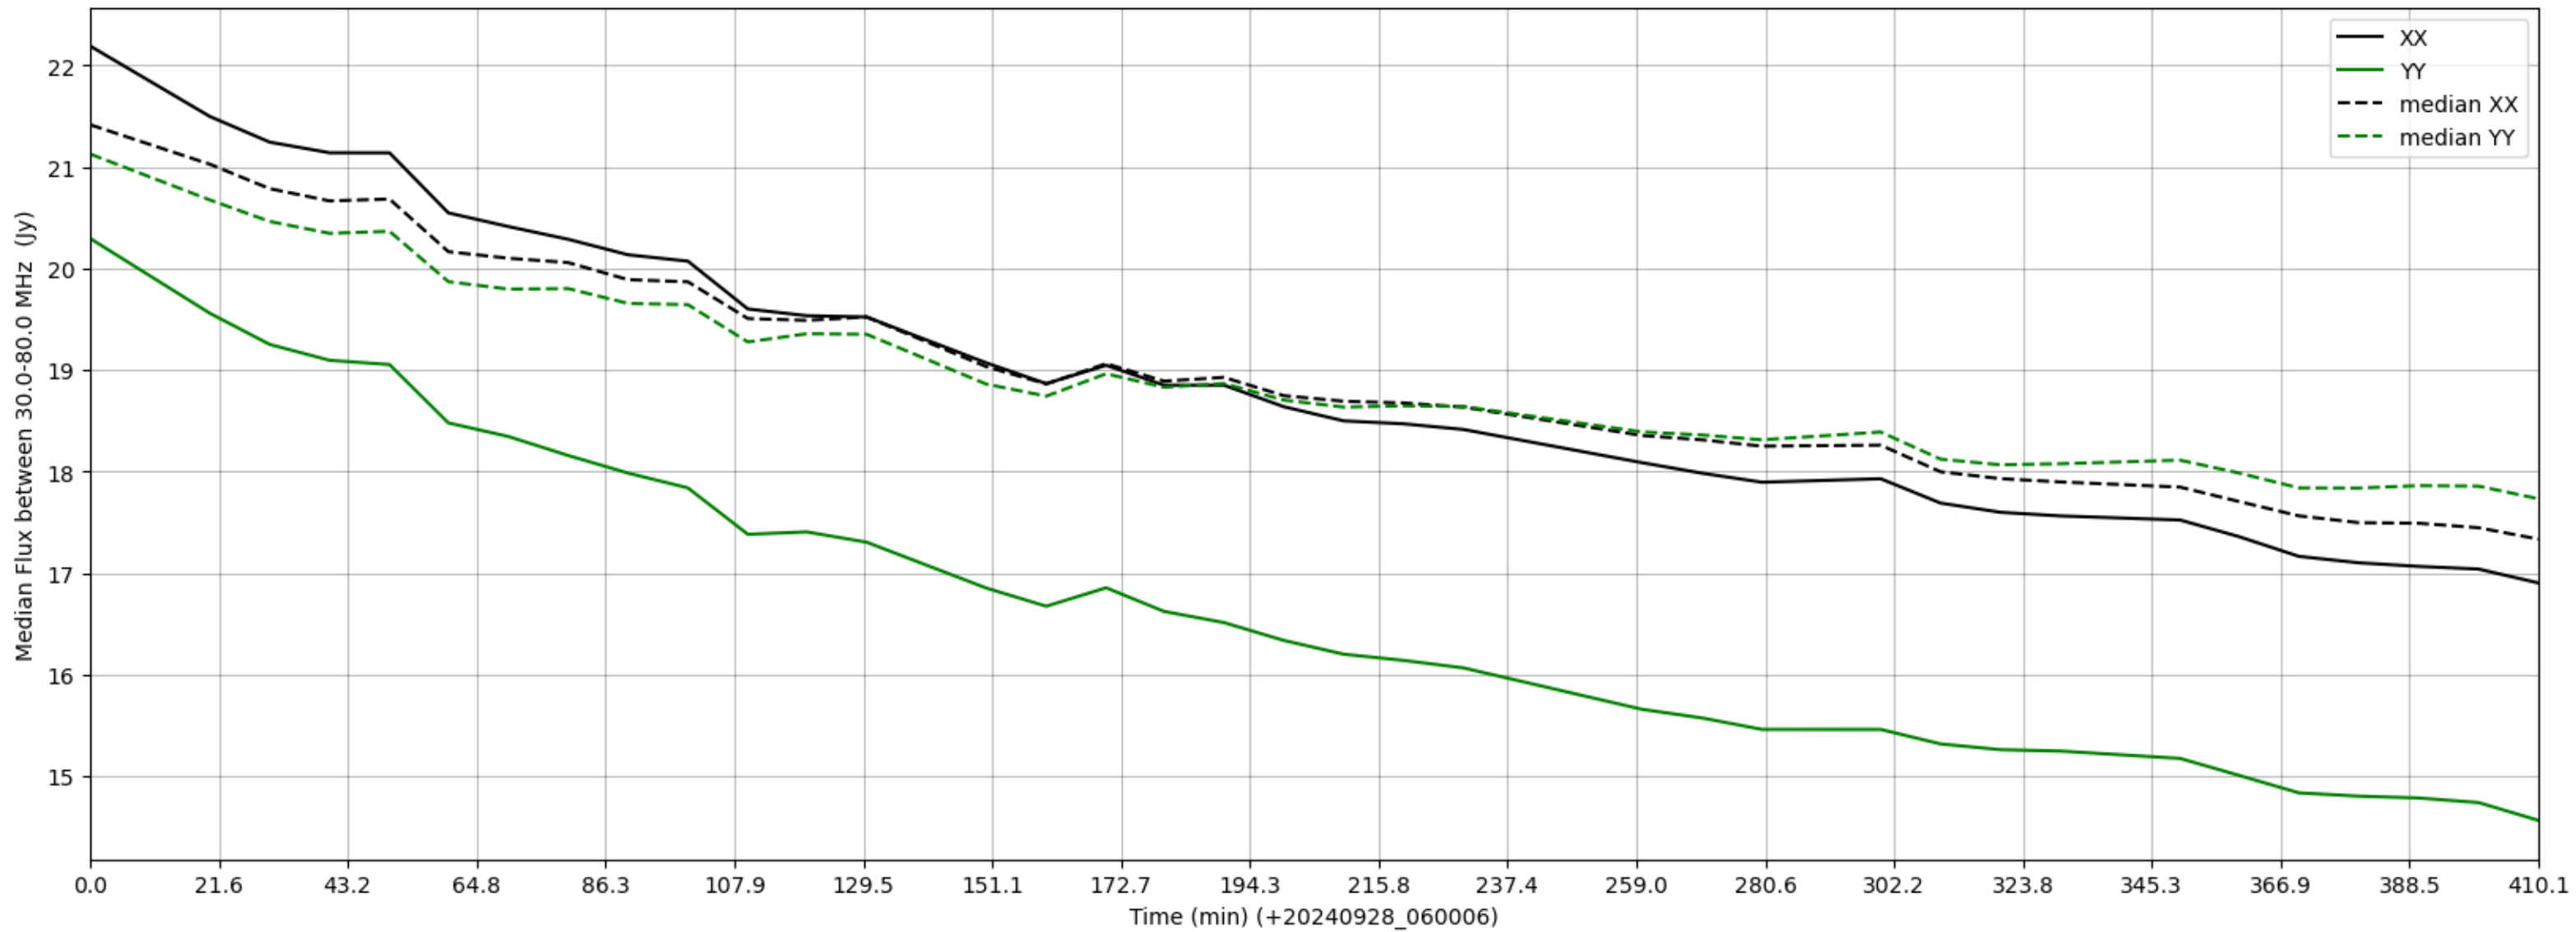

LWA289 - Correlator# 189 - XX FLAGS:Good - YY FLAGS:Good

LWA294 - Correlator# 188 - XX FLAGS:Good - YY FLAGS:Good