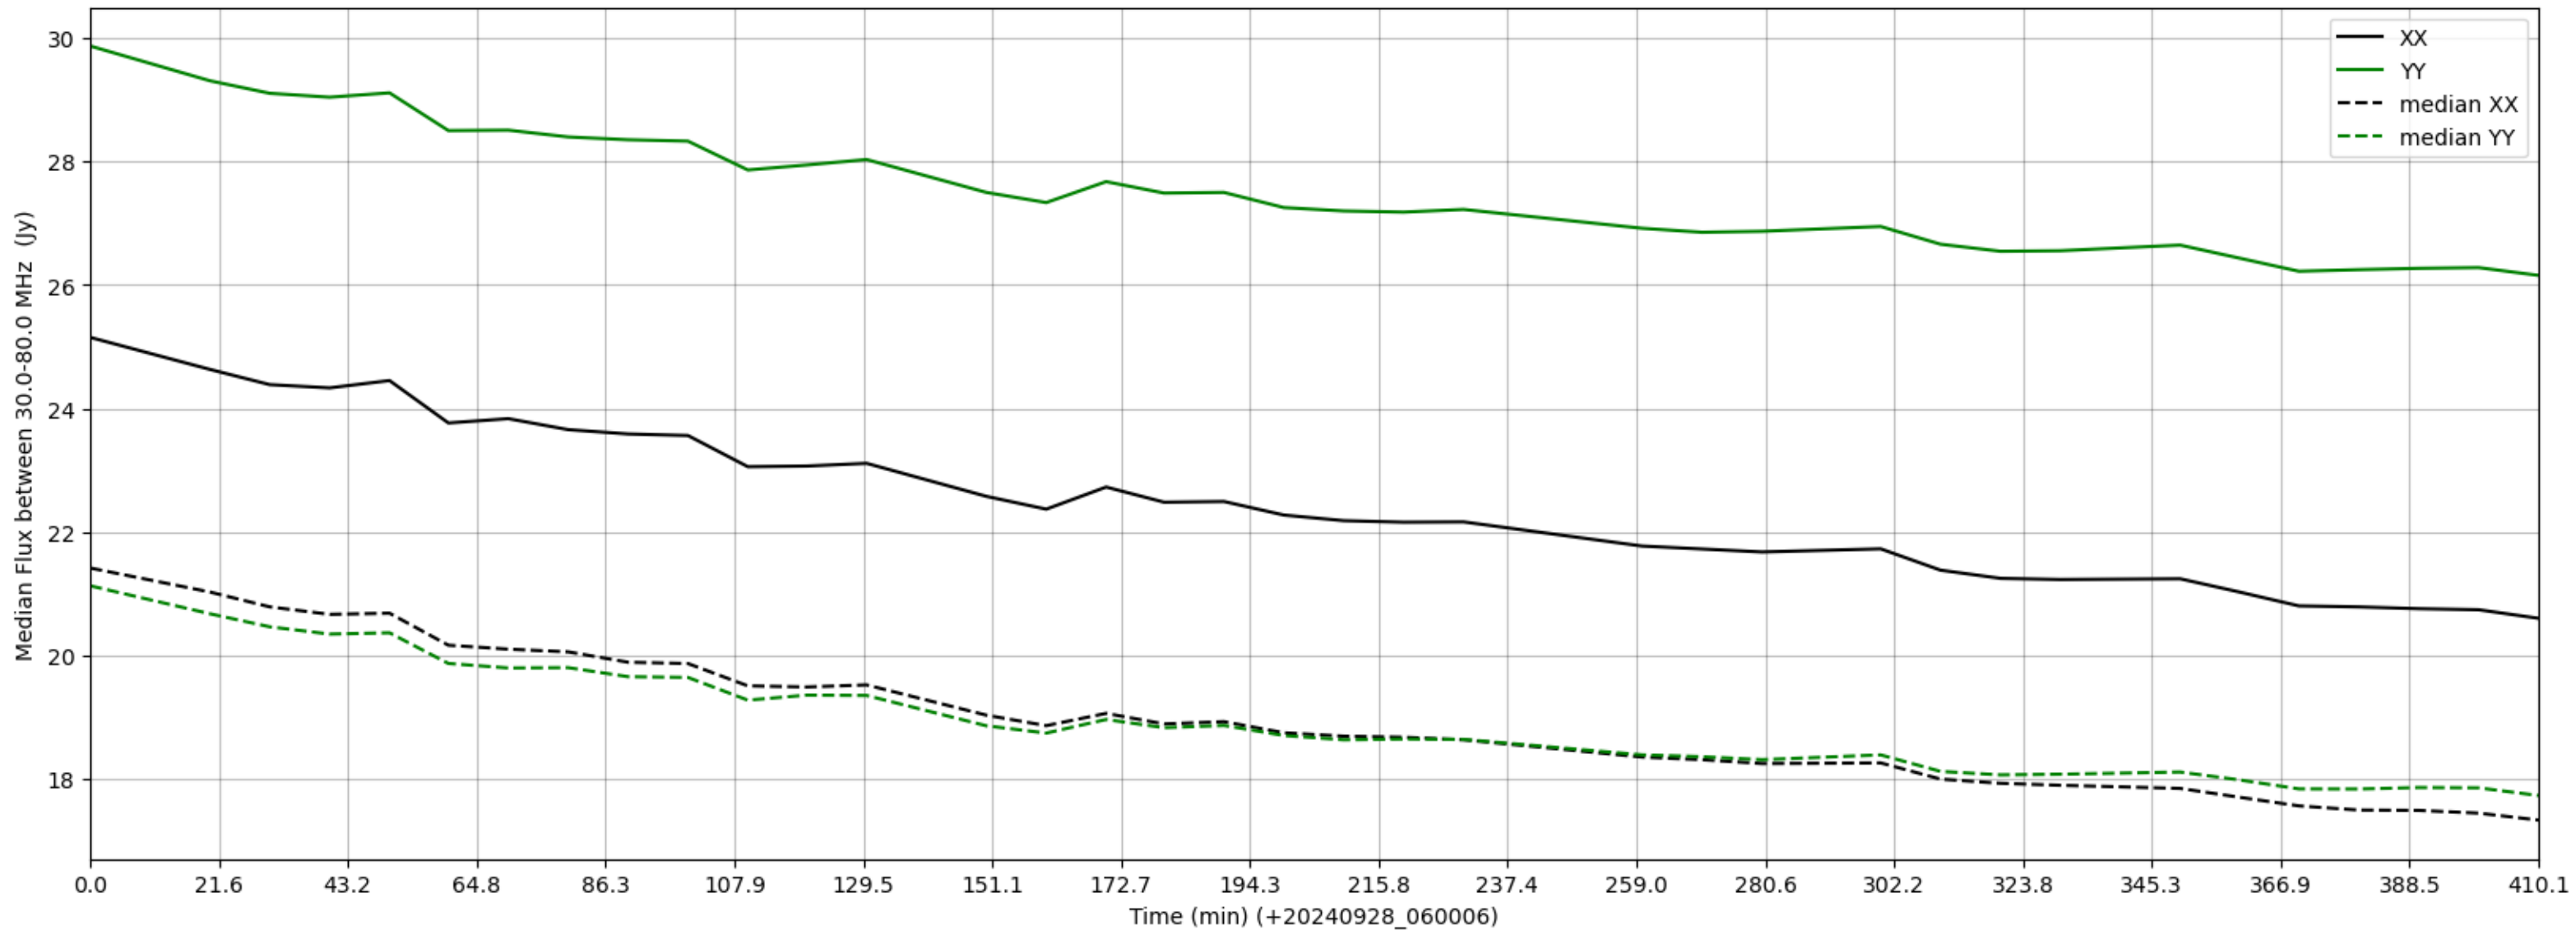

LWA194 - Correlator# 273 - XX FLAGS:Good - YY FLAGS:Good

LWA195 - Correlator# 272 - XX FLAGS:Good - YY FLAGS:Good