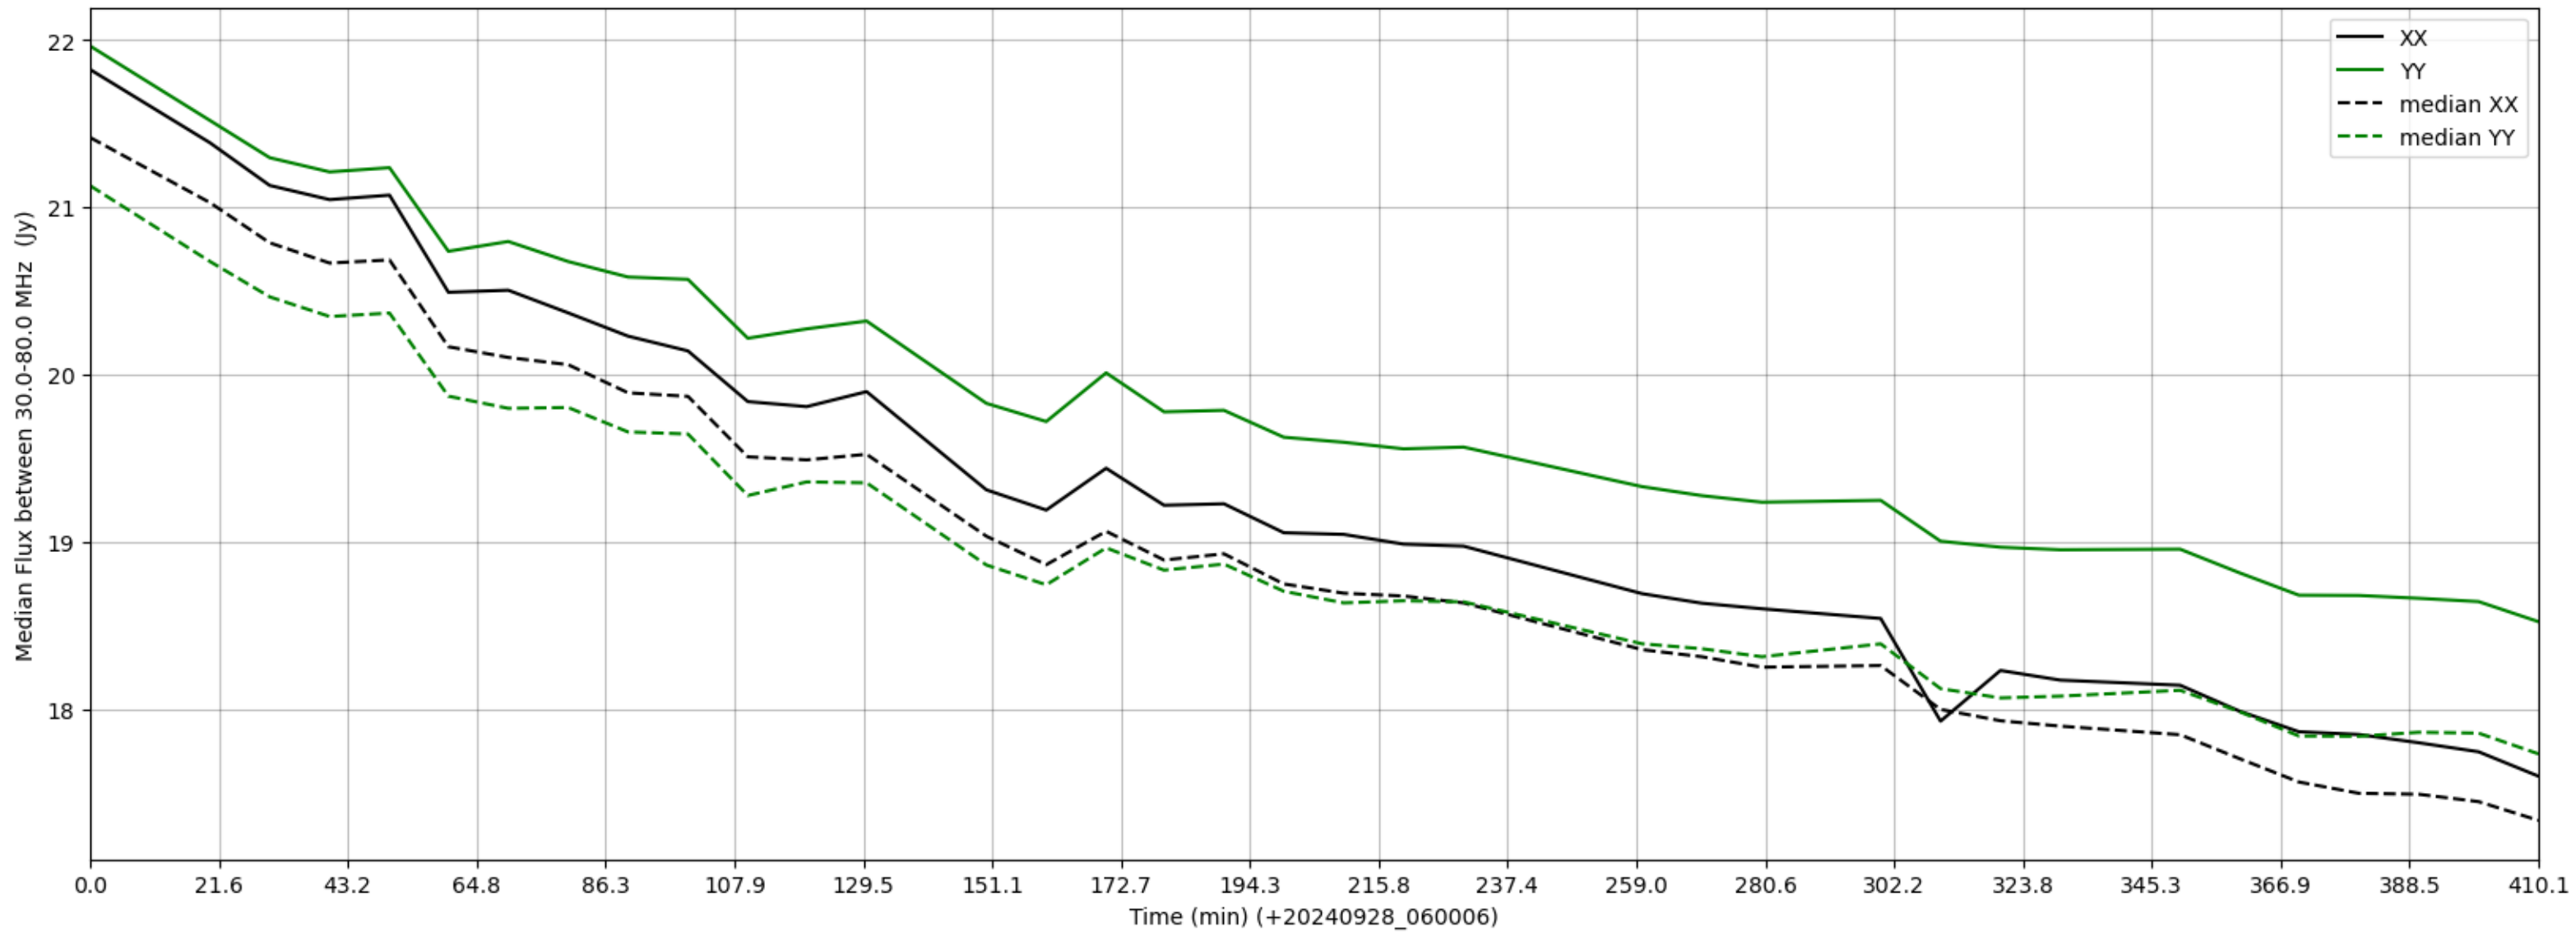

LWA272 - Correlator# 038 - XX FLAGS:Good - YY FLAGS:Good

LWA263 - Correlator# 037 - XX FLAGS:Good - YY FLAGS:Good