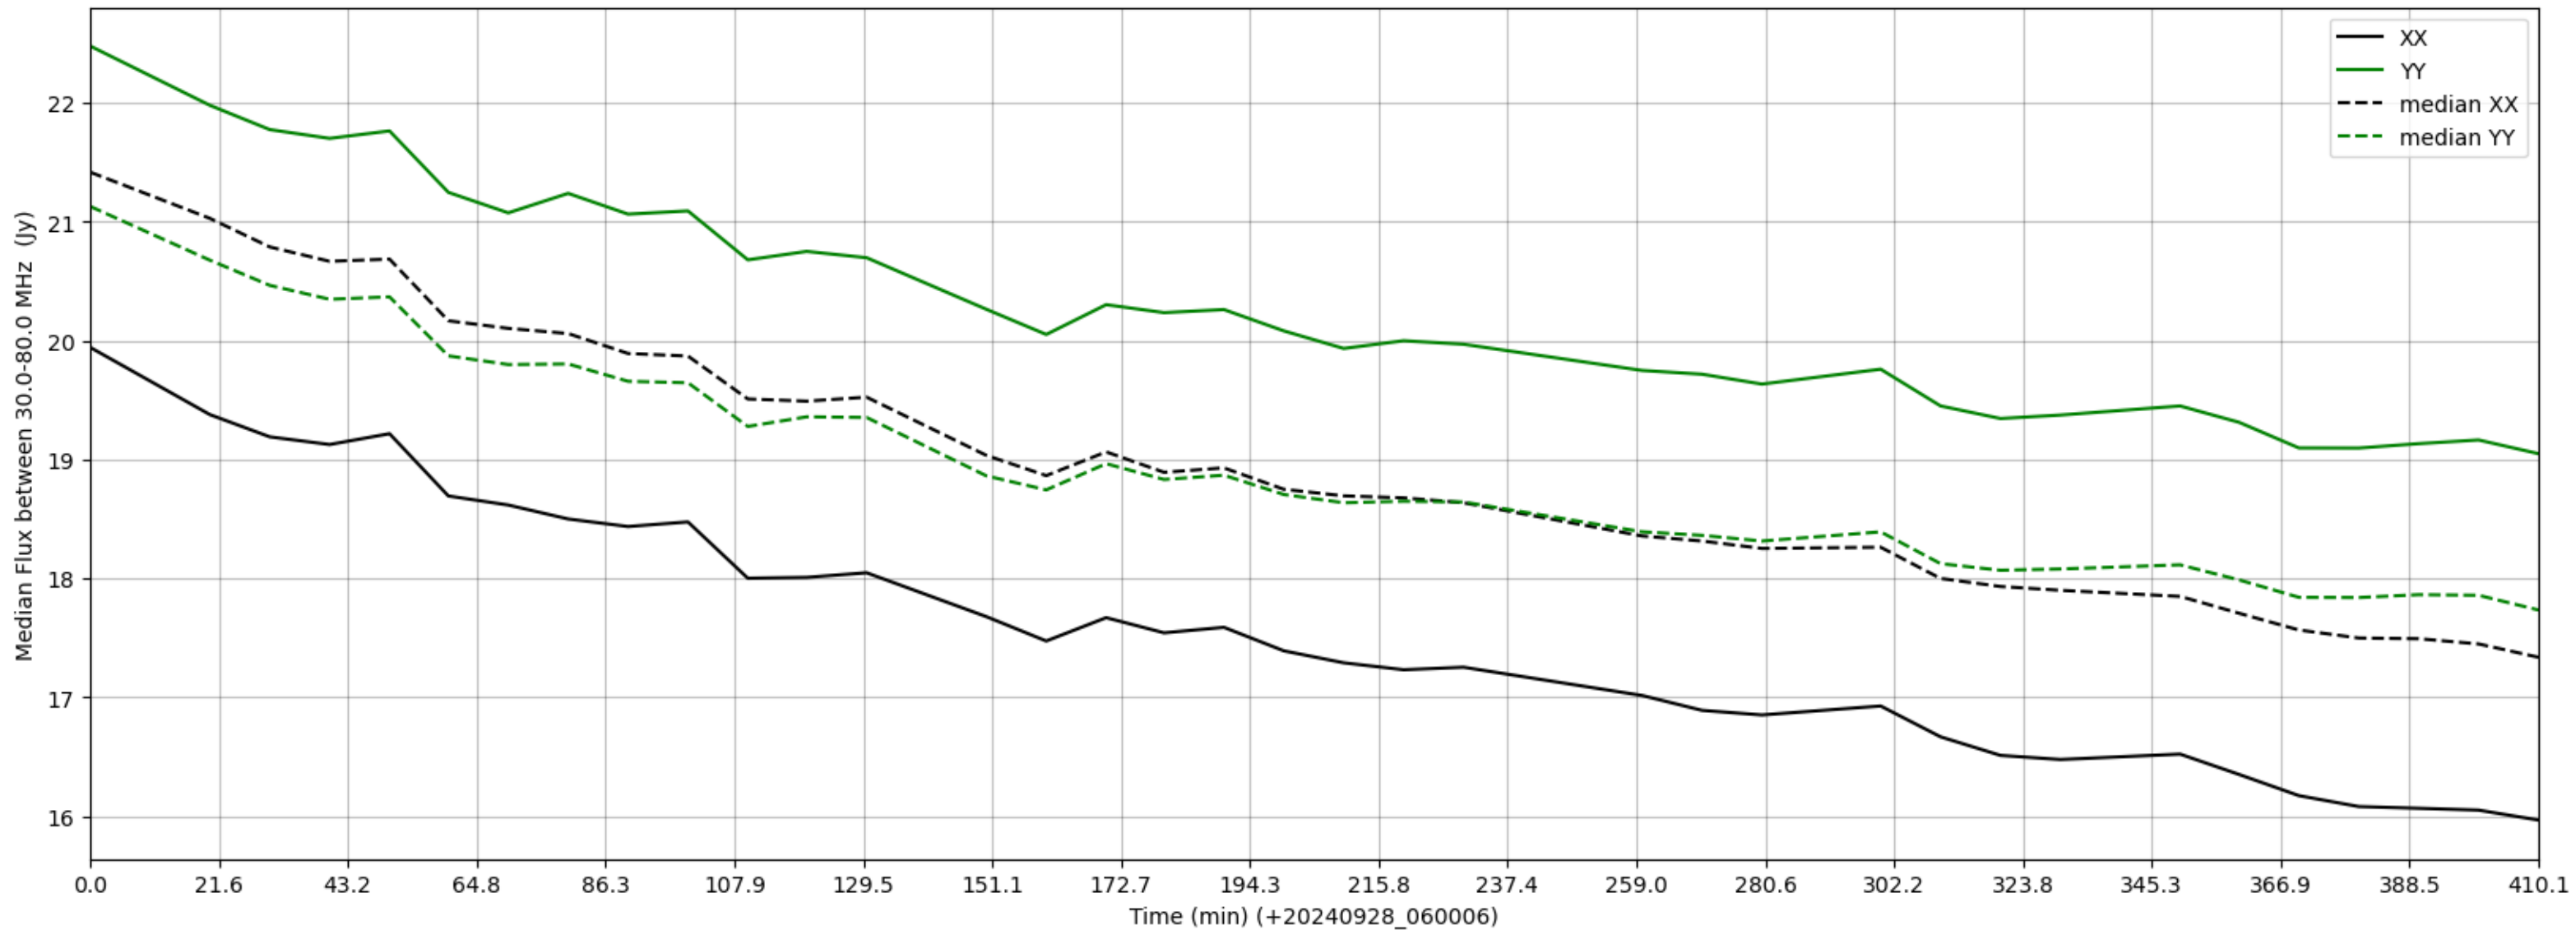

LWA171 - Correlator# 291 - XX FLAGS:Good - YY FLAGS:Good

LWA173 - Correlator# 290 - XX FLAGS:Good - YY FLAGS:Good