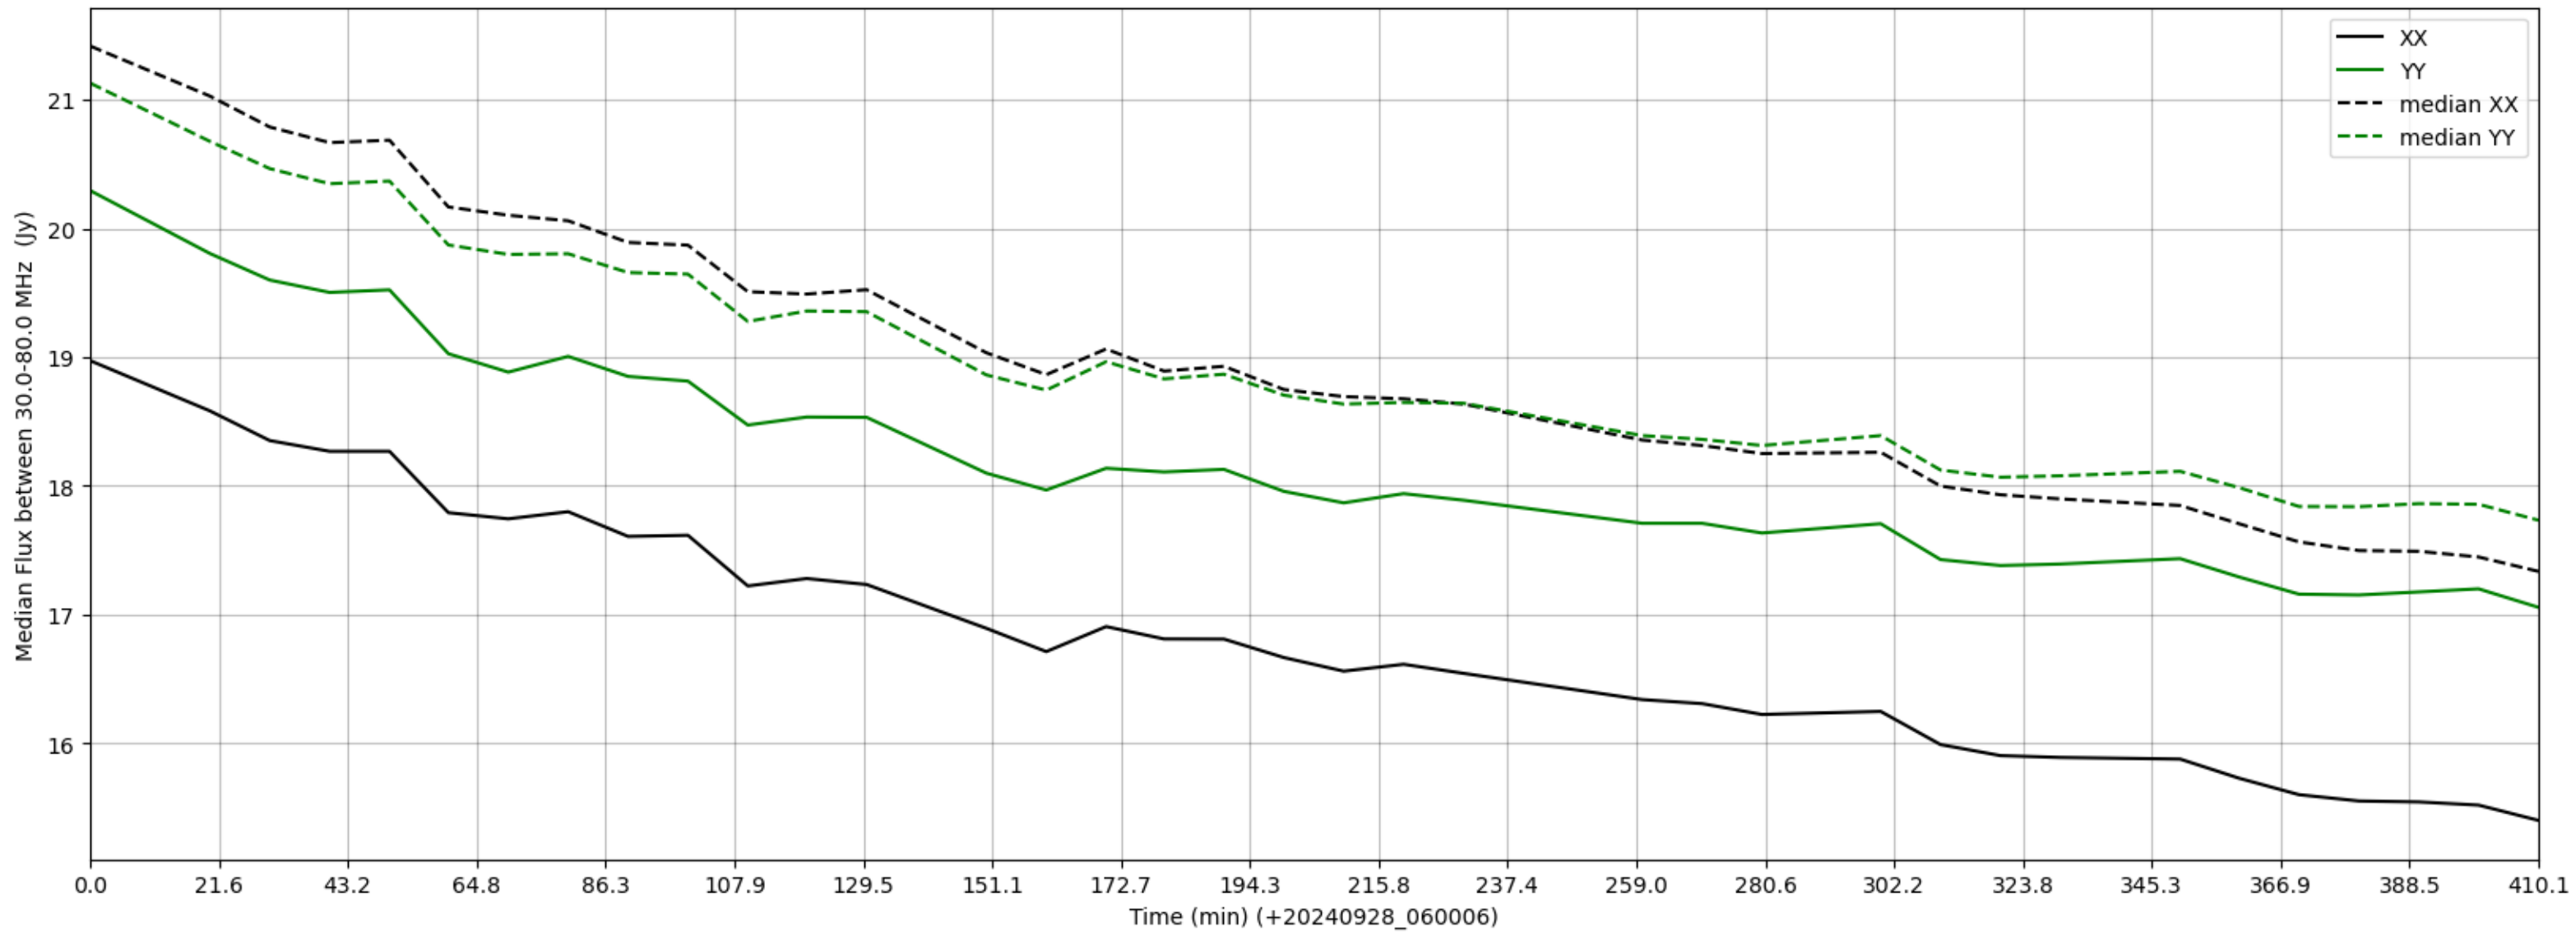

LWA229 - Correlator# 305 - XX FLAGS:Good - YY FLAGS:Good

LWA226 - Correlator# 304 - XX FLAGS:Good - YY FLAGS:Good