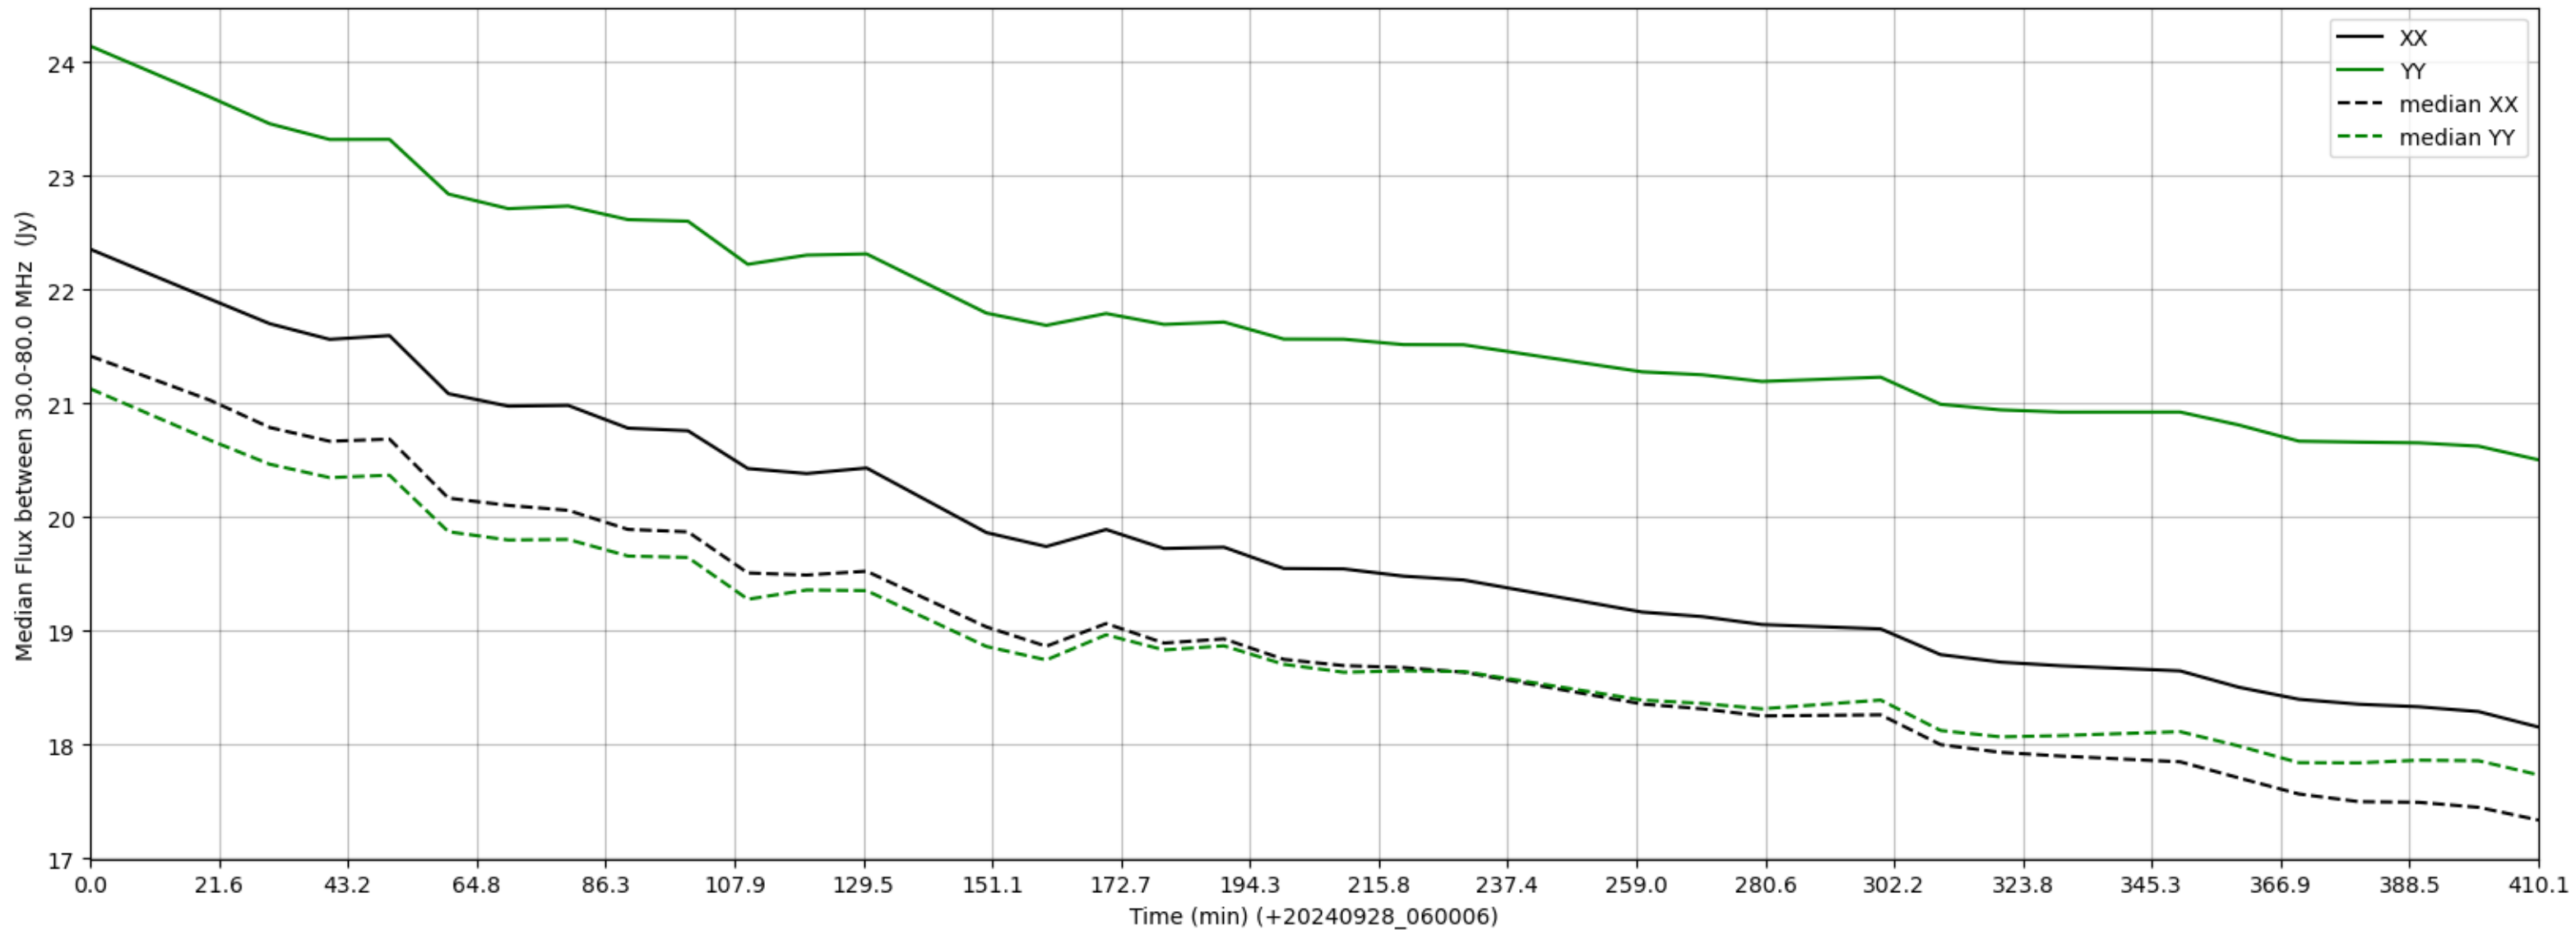

LWA153 - Correlator# 230 - XX FLAGS:Good - YY FLAGS:Good

LWA128 - Correlator# 229 - XX FLAGS:Good - YY FLAGS:Good