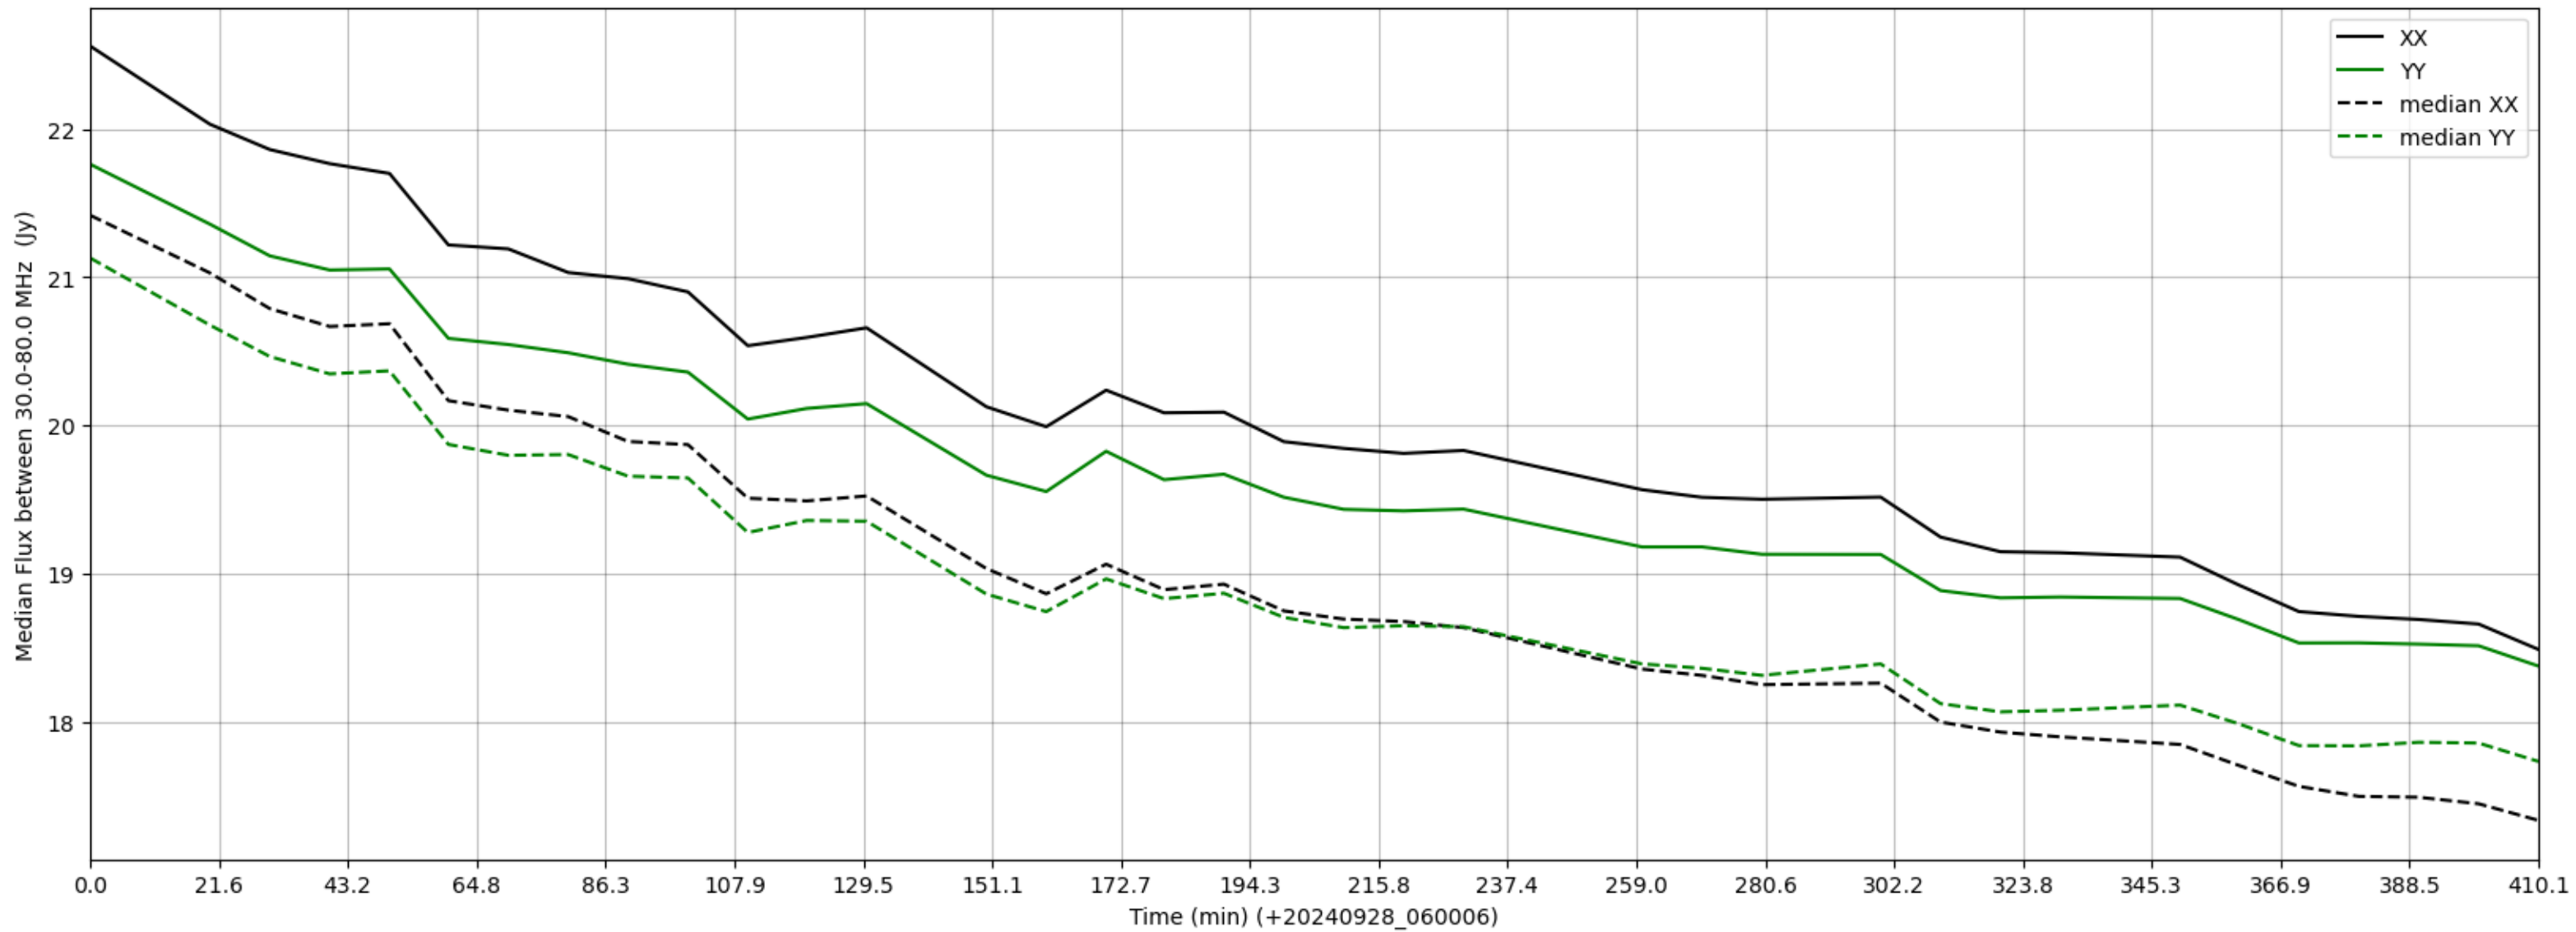

LWA136 - Correlator# 259 - XX FLAGS:Good - YY FLAGS:Good

LWA137 - Correlator# 258 - XX FLAGS:Good - YY FLAGS:Good