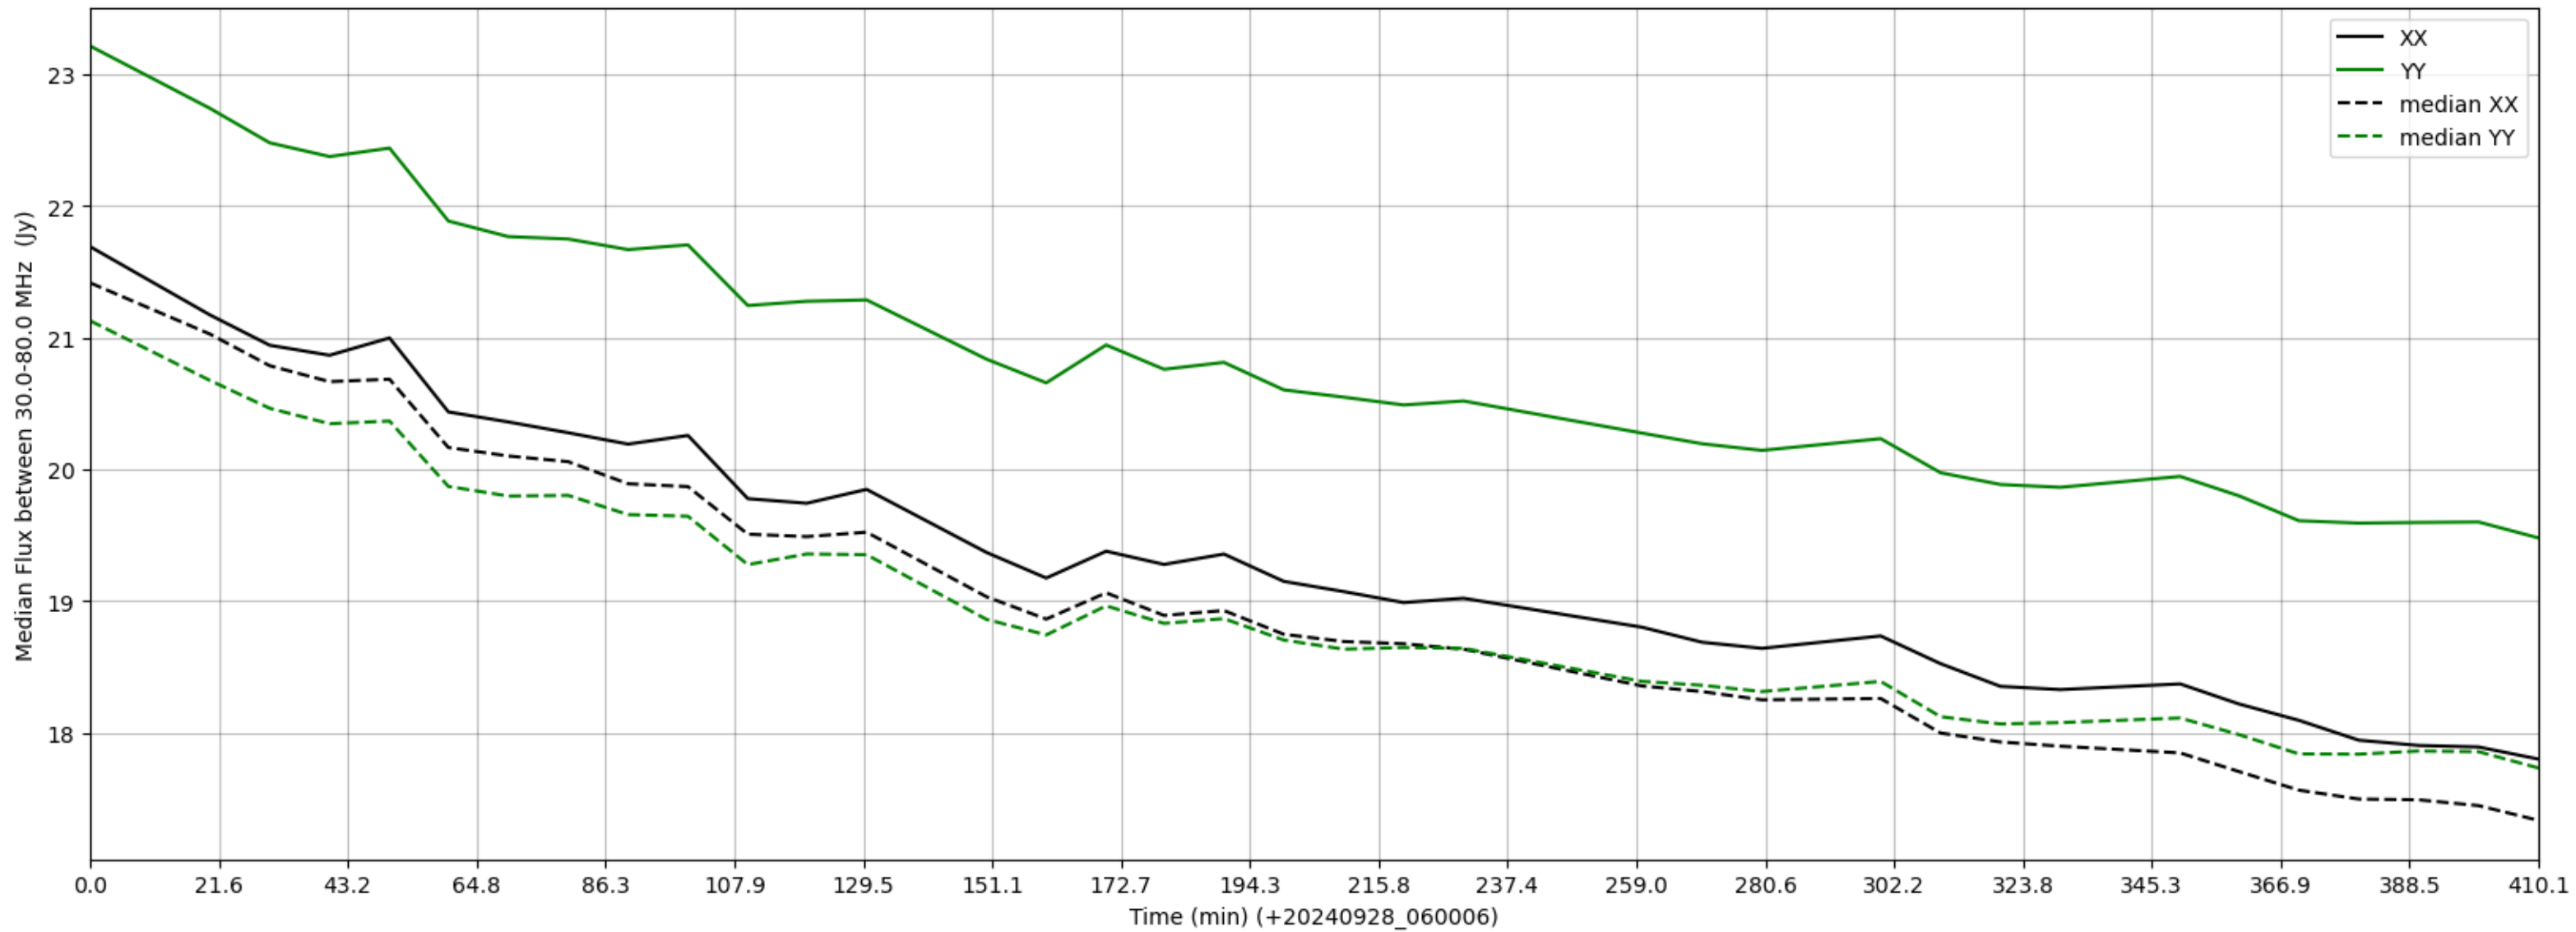

LWA180 - Correlator# 322 - XX FLAGS:Good - YY FLAGS:Good

LWA247 - Correlator# 321 - XX FLAGS:Good - YY FLAGS:Good