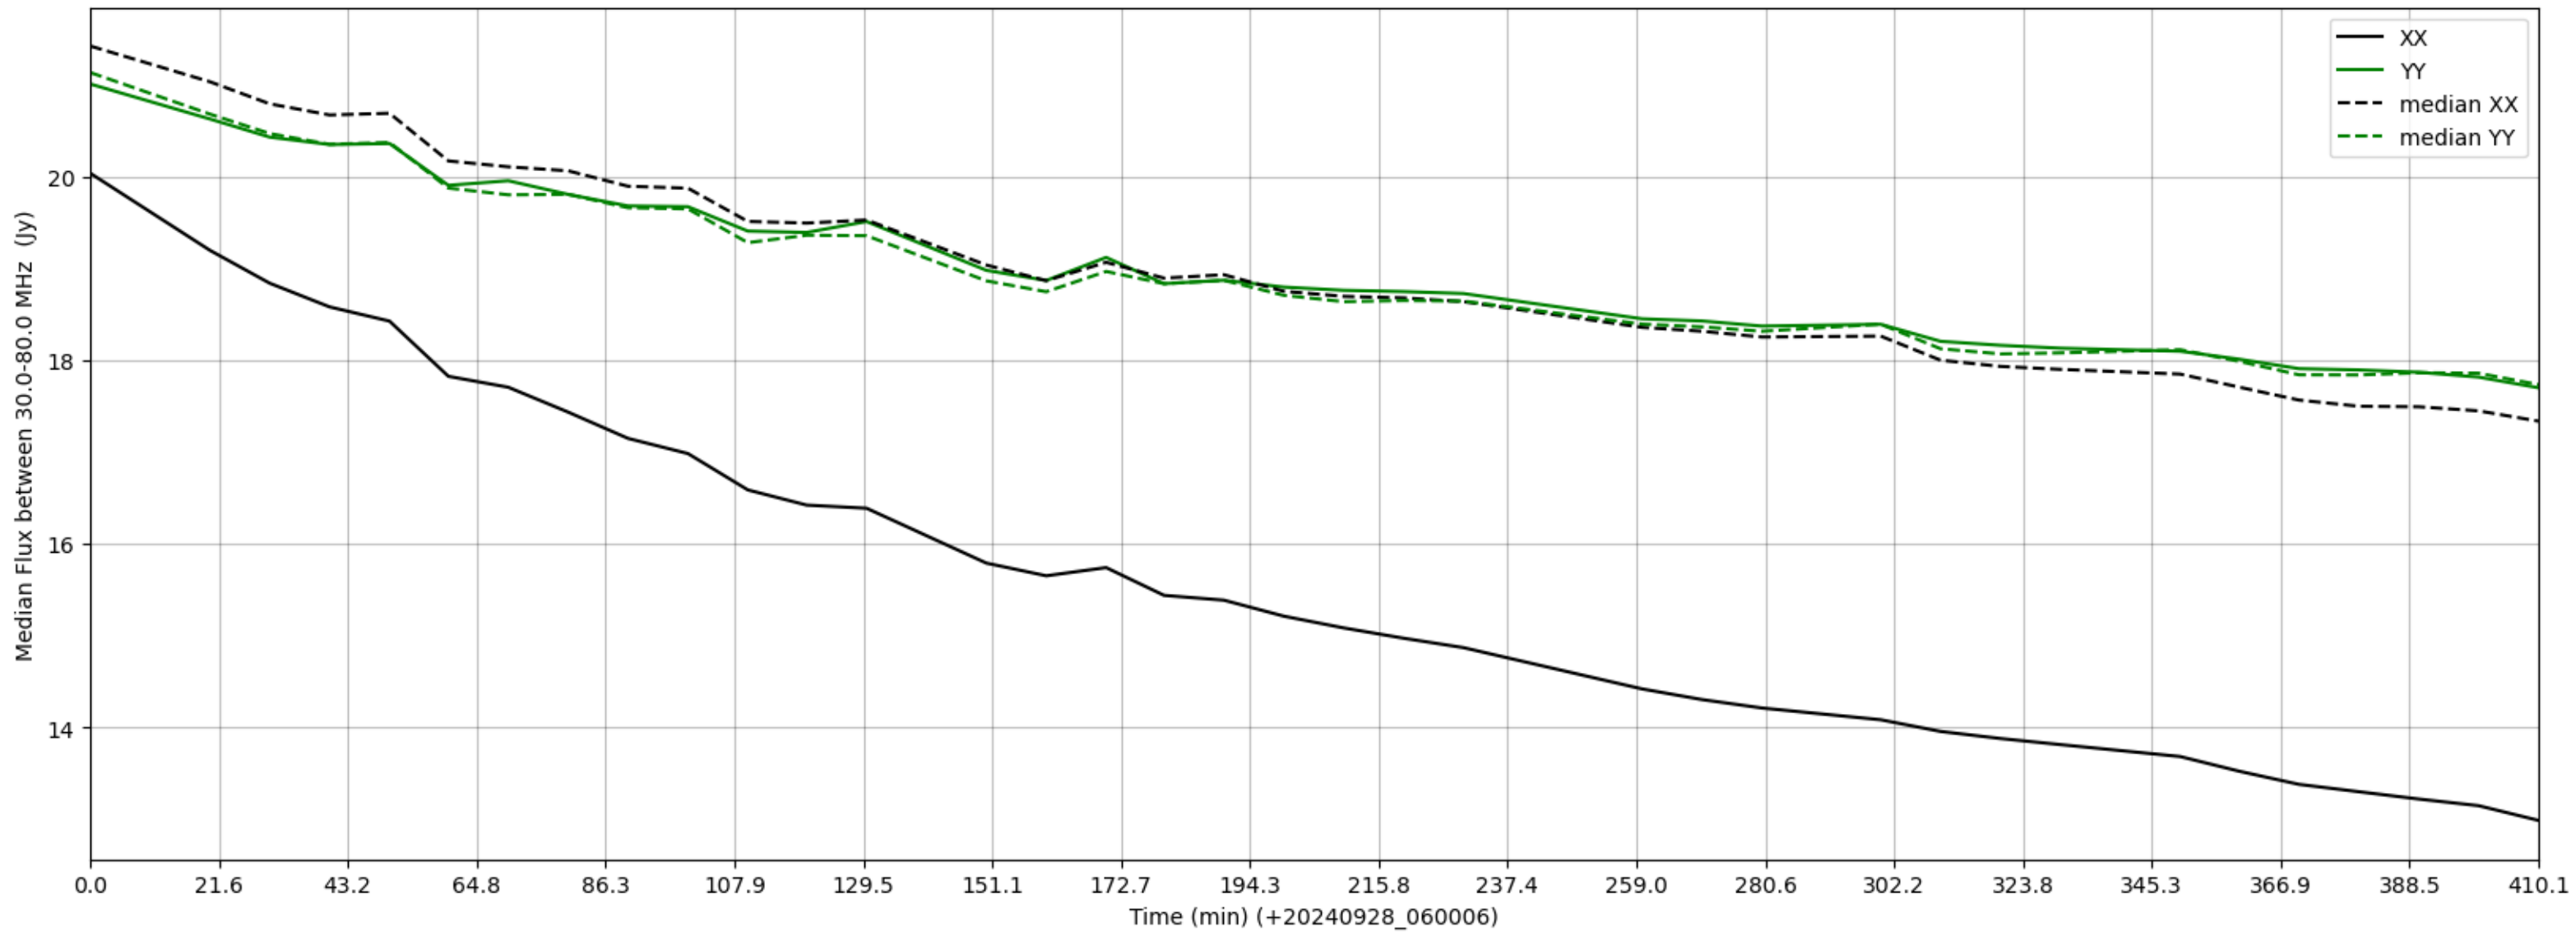

LWA329 - Correlator# 287 - XX FLAGS:Good - YY FLAGS:Good

LWA357 - Correlator# 286 - XX FLAGS:Good - YY FLAGS:Good