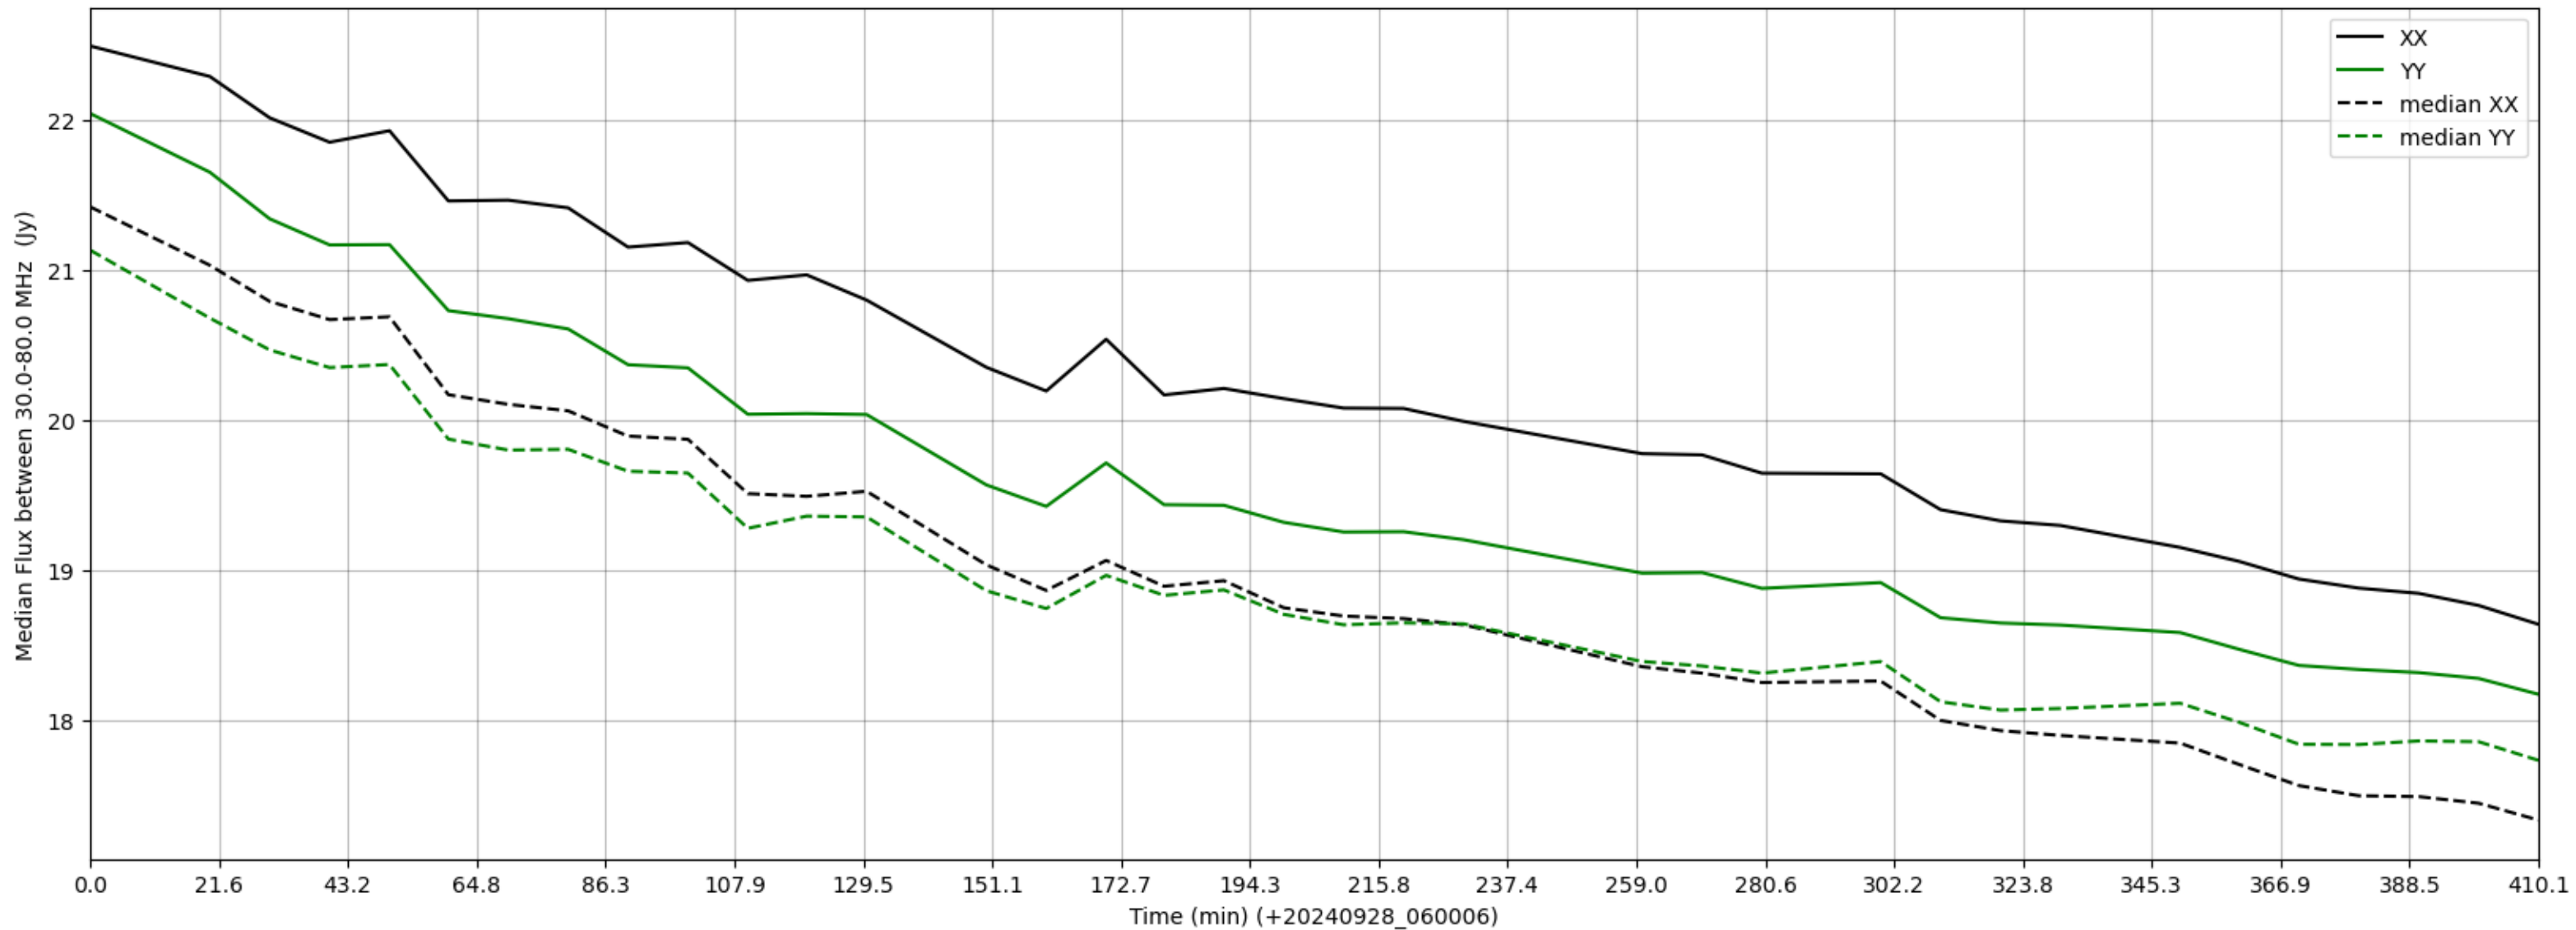

LWA350 - Correlator# 319 - XX FLAGS:Good - YY FLAGS:Good

LWA356 - Correlator# 318 - XX FLAGS:Good - YY FLAGS:Good