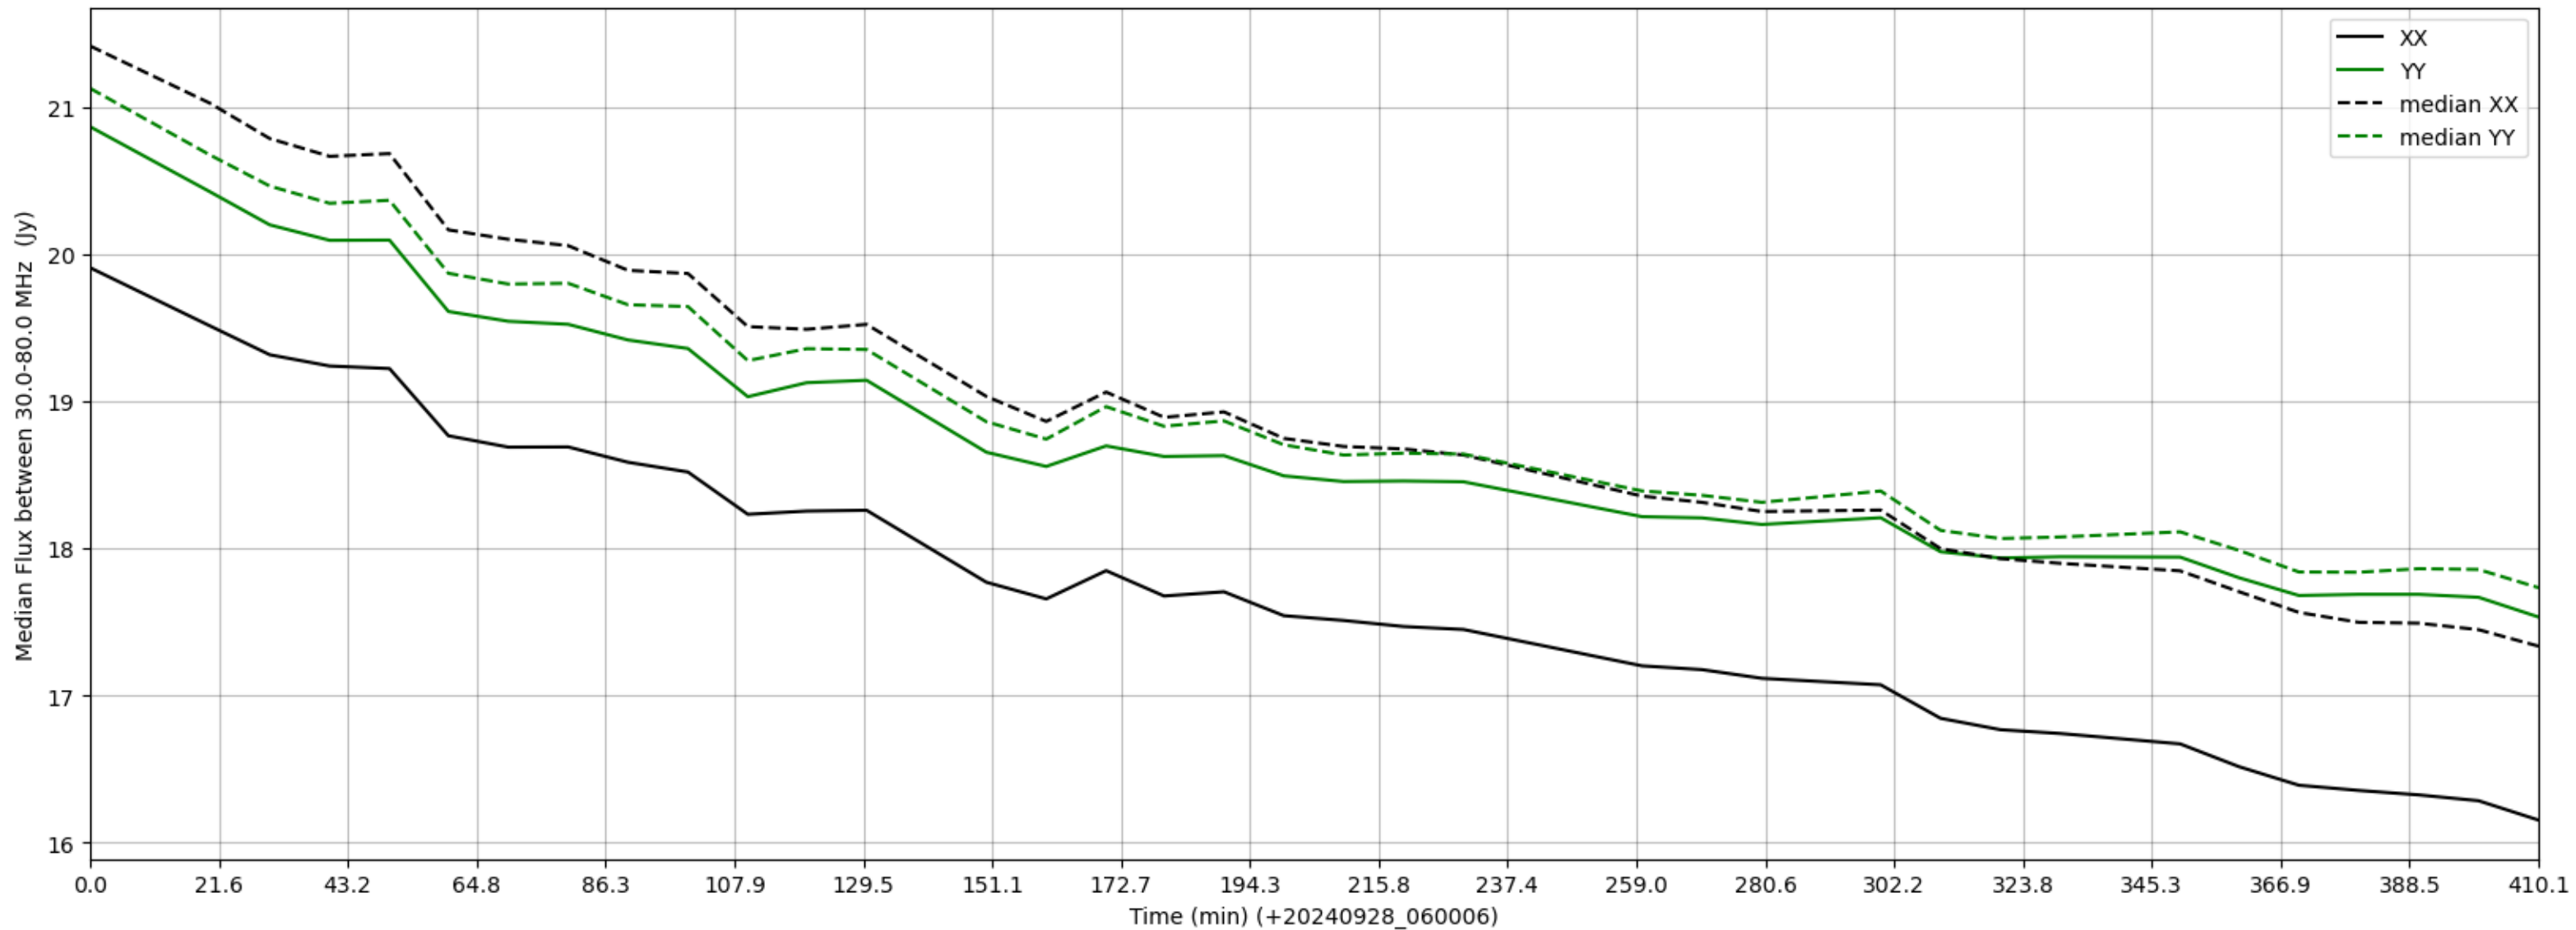

LWA130 - Correlator# 183 - XX FLAGS:Good - YY FLAGS:Good

LWA131 - Correlator# 182 - XX FLAGS:Good - YY FLAGS:Good