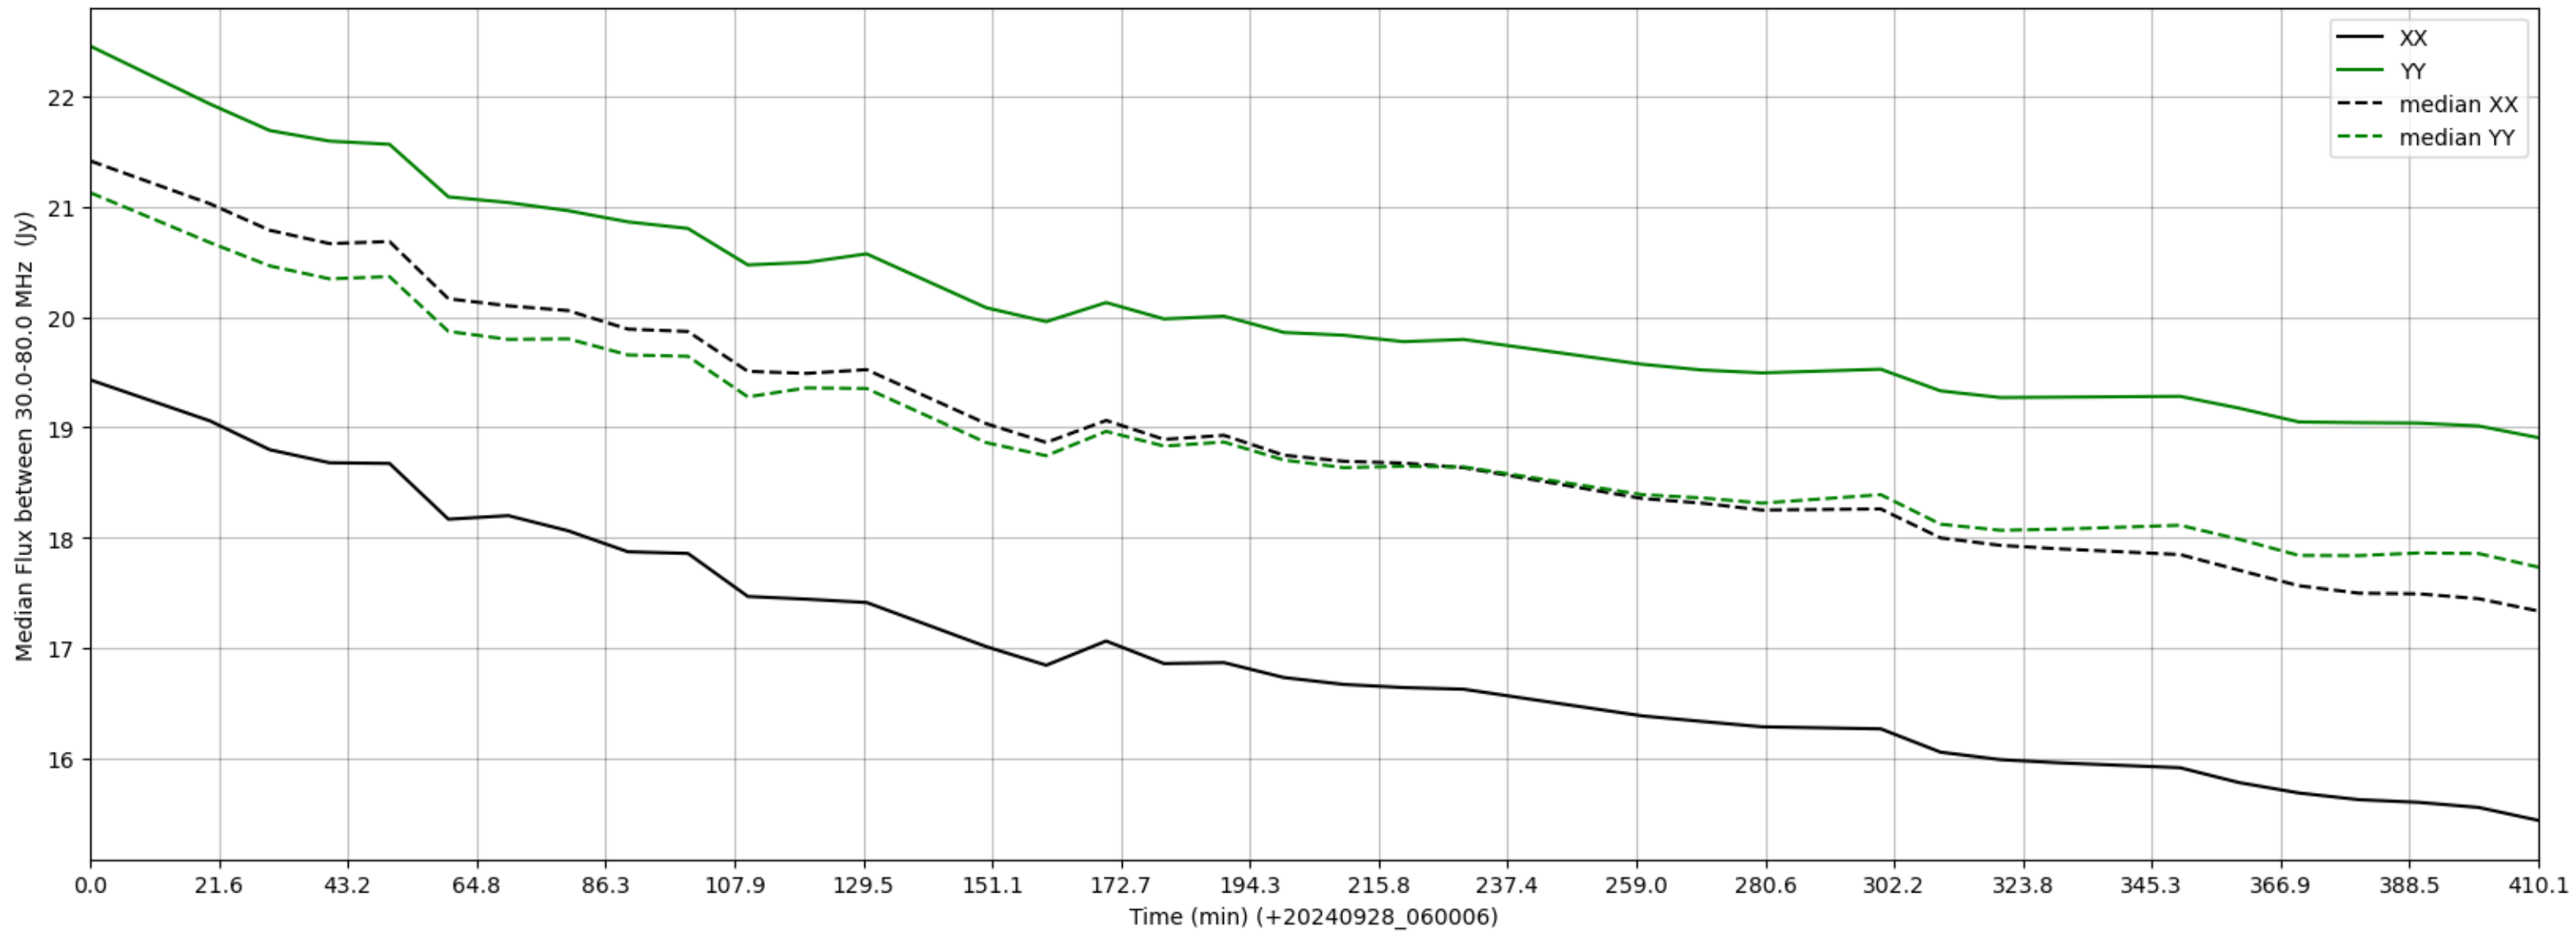

LWA044 - Correlator# 080 - XX FLAGS:Good - YY FLAGS:Good

LWA043 - Correlator# 081 - XX FLAGS:Good - YY FLAGS:Good

LWA046 - Correlator# 082 - XX FLAGS:Good - YY FLAGS:Good

LWA045 - Correlator# 083 - XX FLAGS:Good - YY FLAGS:Good