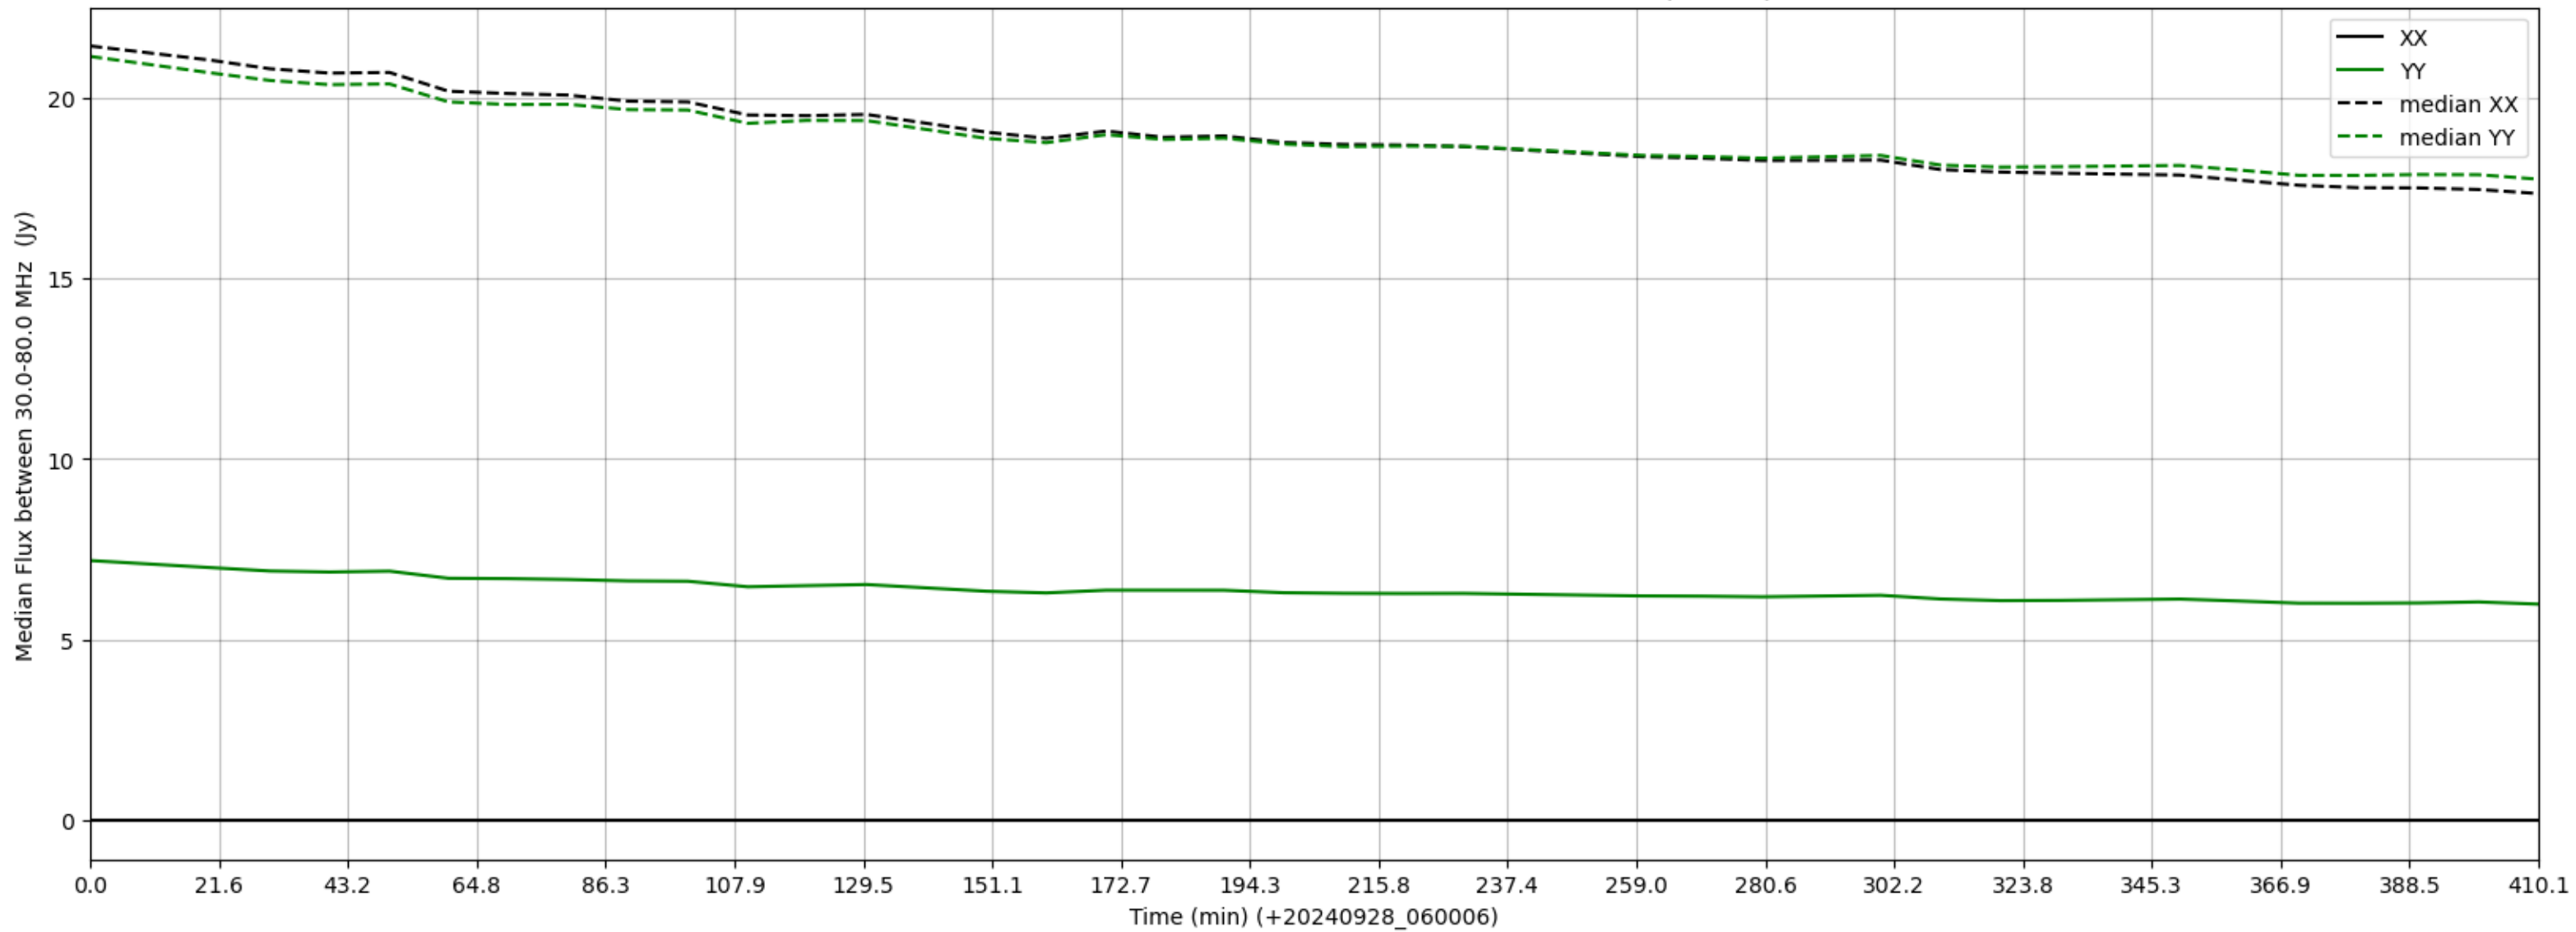

LWA228 - Correlator# 302 - XX FLAGS:Good - YY FLAGS:Good

LWA209 - Correlator# 301 - XX FLAGS:LowFlux - YY FLAGS:BadSpecShape