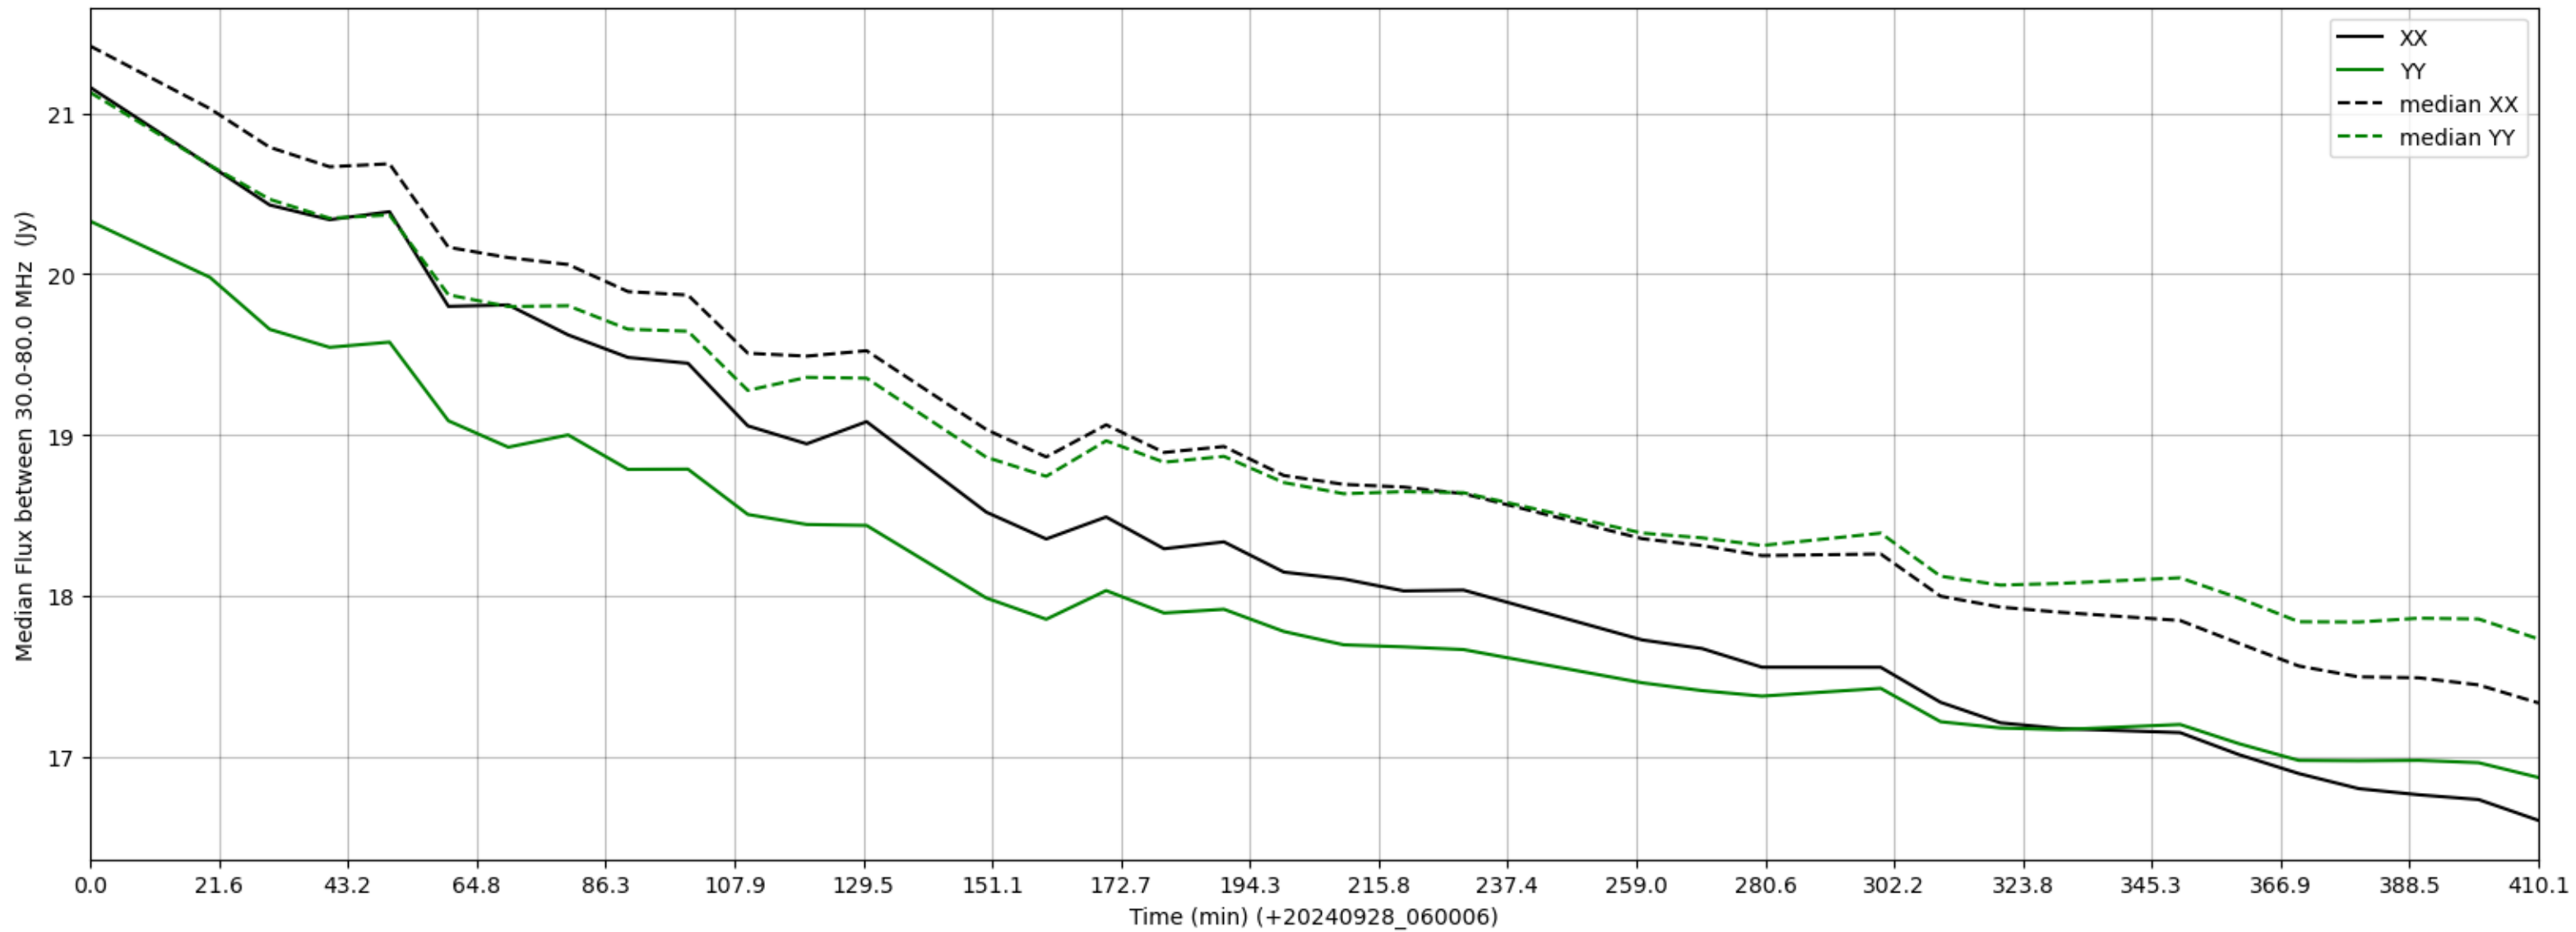

LWA026 - Correlator# 108 - XX FLAGS:Good - YY FLAGS:Good

LWA025 - Correlator# 109 - XX FLAGS:Good - YY FLAGS:Good

LWA029 - Correlator# 110 - XX FLAGS:Good - YY FLAGS:Good

LWA027 - Correlator# 111 - XX FLAGS:Good - YY FLAGS:Good