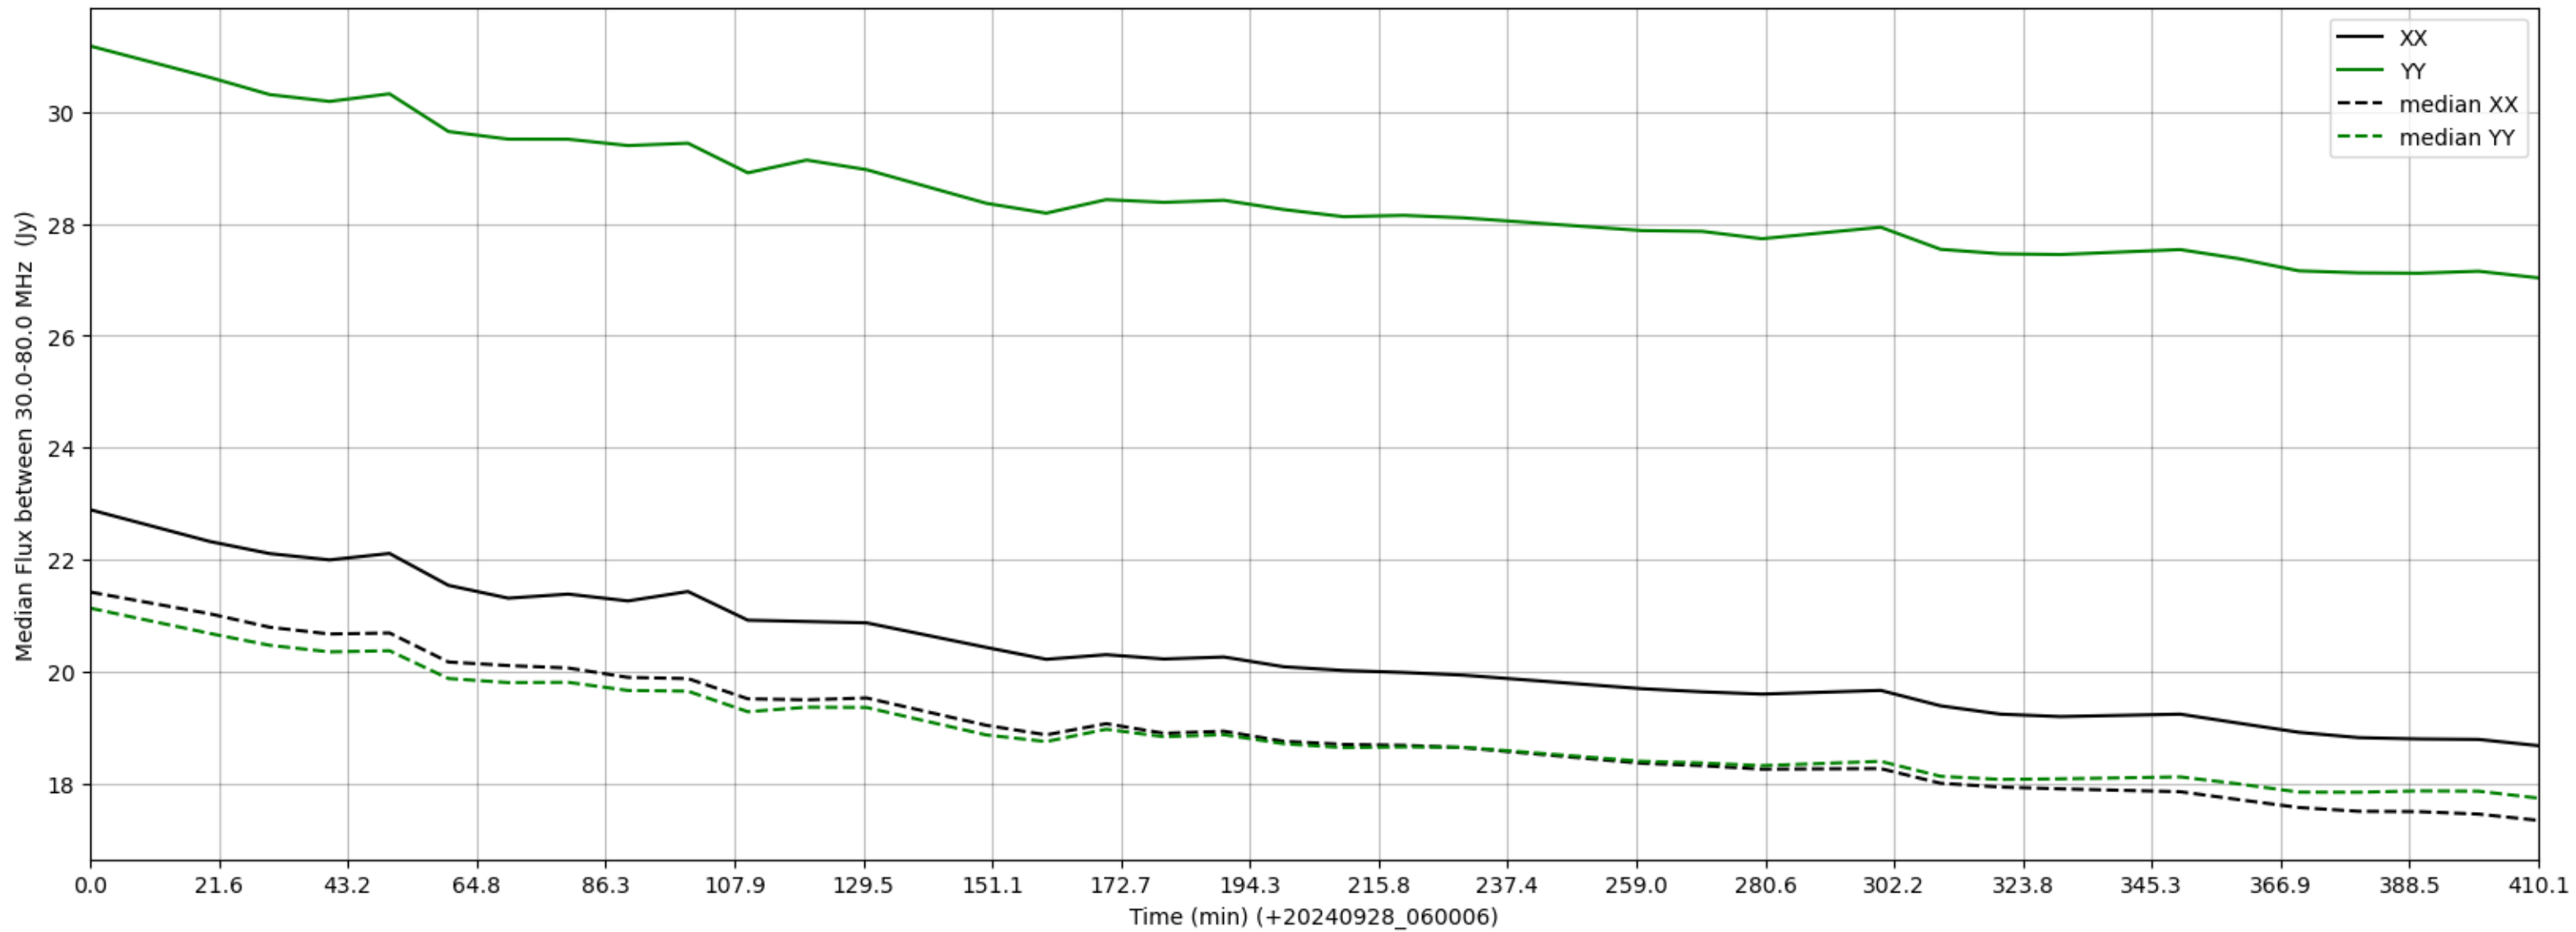

LWA326 - Correlator# 250 - XX FLAGS:Good - YY FLAGS:Good

LWA222 - Correlator# 249 - XX FLAGS:Good - YY FLAGS:Good