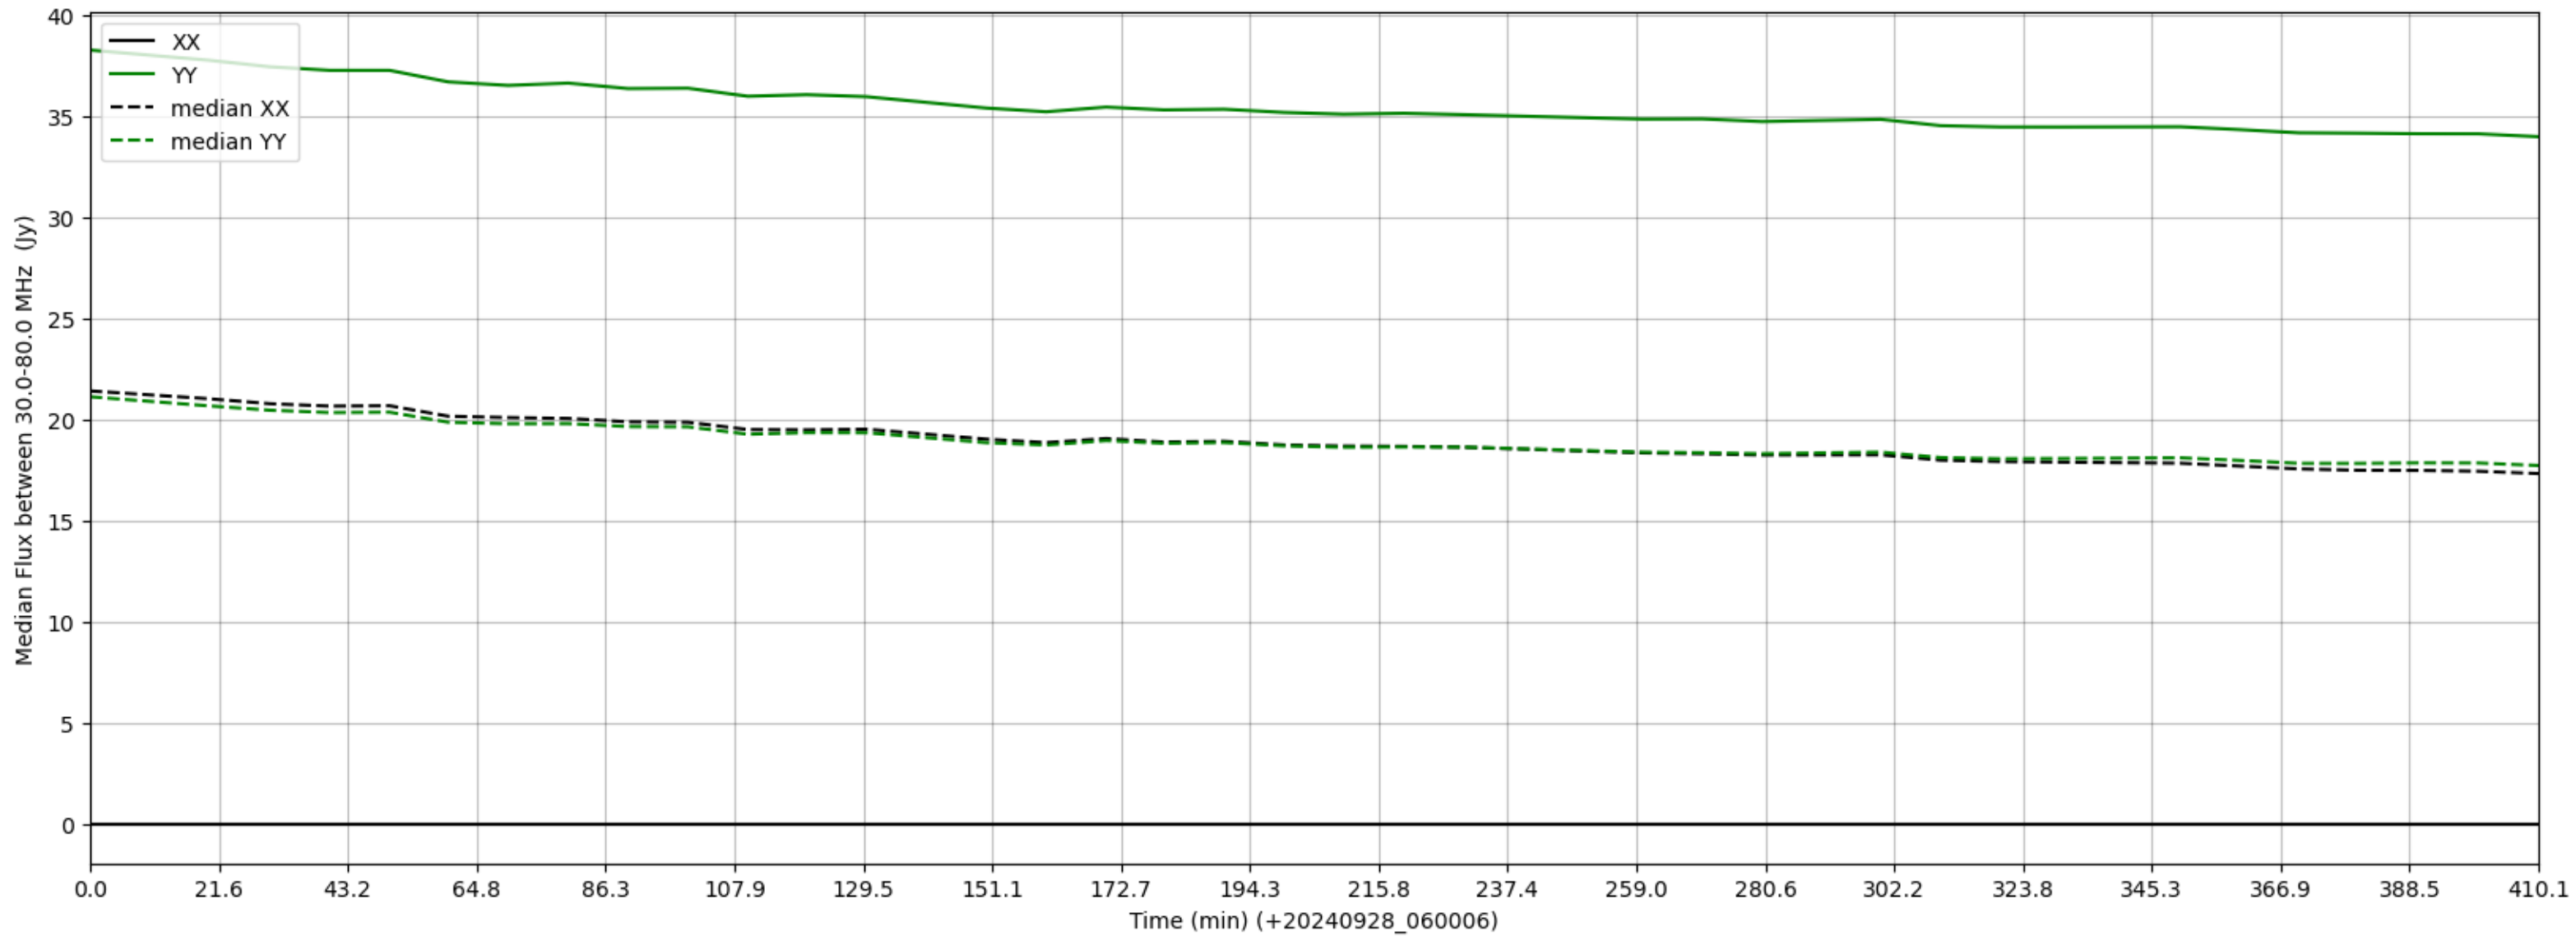

LWA186 - Correlator# 243 - XX FLAGS:Good - YY FLAGS:Good

LWA187 - Correlator# 242 - XX FLAGS:LowFlux - YY FLAGS:Good