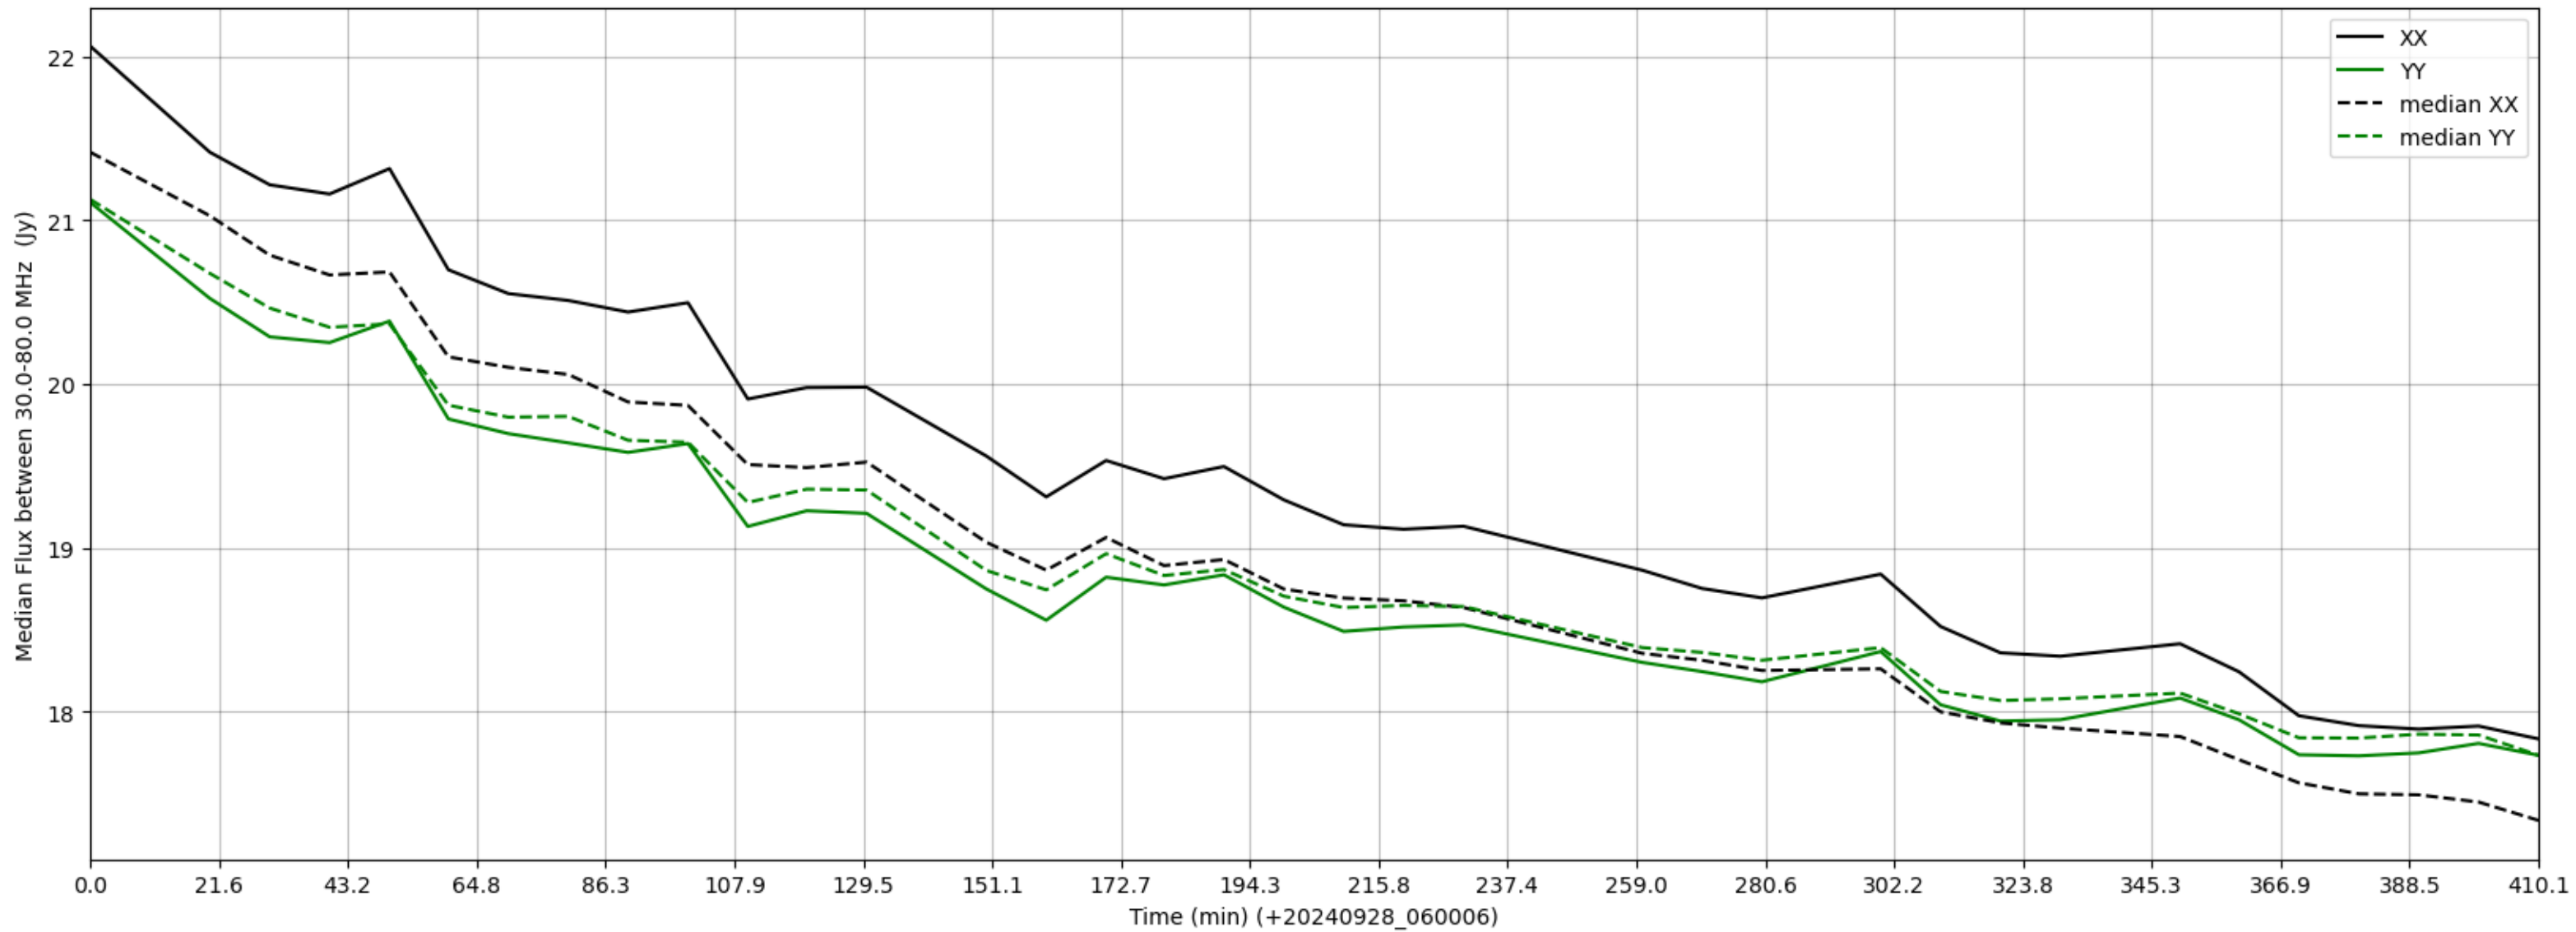

LWA167 - Correlator# 268 - XX FLAGS:Good - YY FLAGS:Good

LWA166 - Correlator# 269 - XX FLAGS:Good - YY FLAGS:Good

LWA193 - Correlator# 270 - XX FLAGS:Good - YY FLAGS:Good

LWA198 - Correlator# 271 - XX FLAGS:Good - YY FLAGS:Good