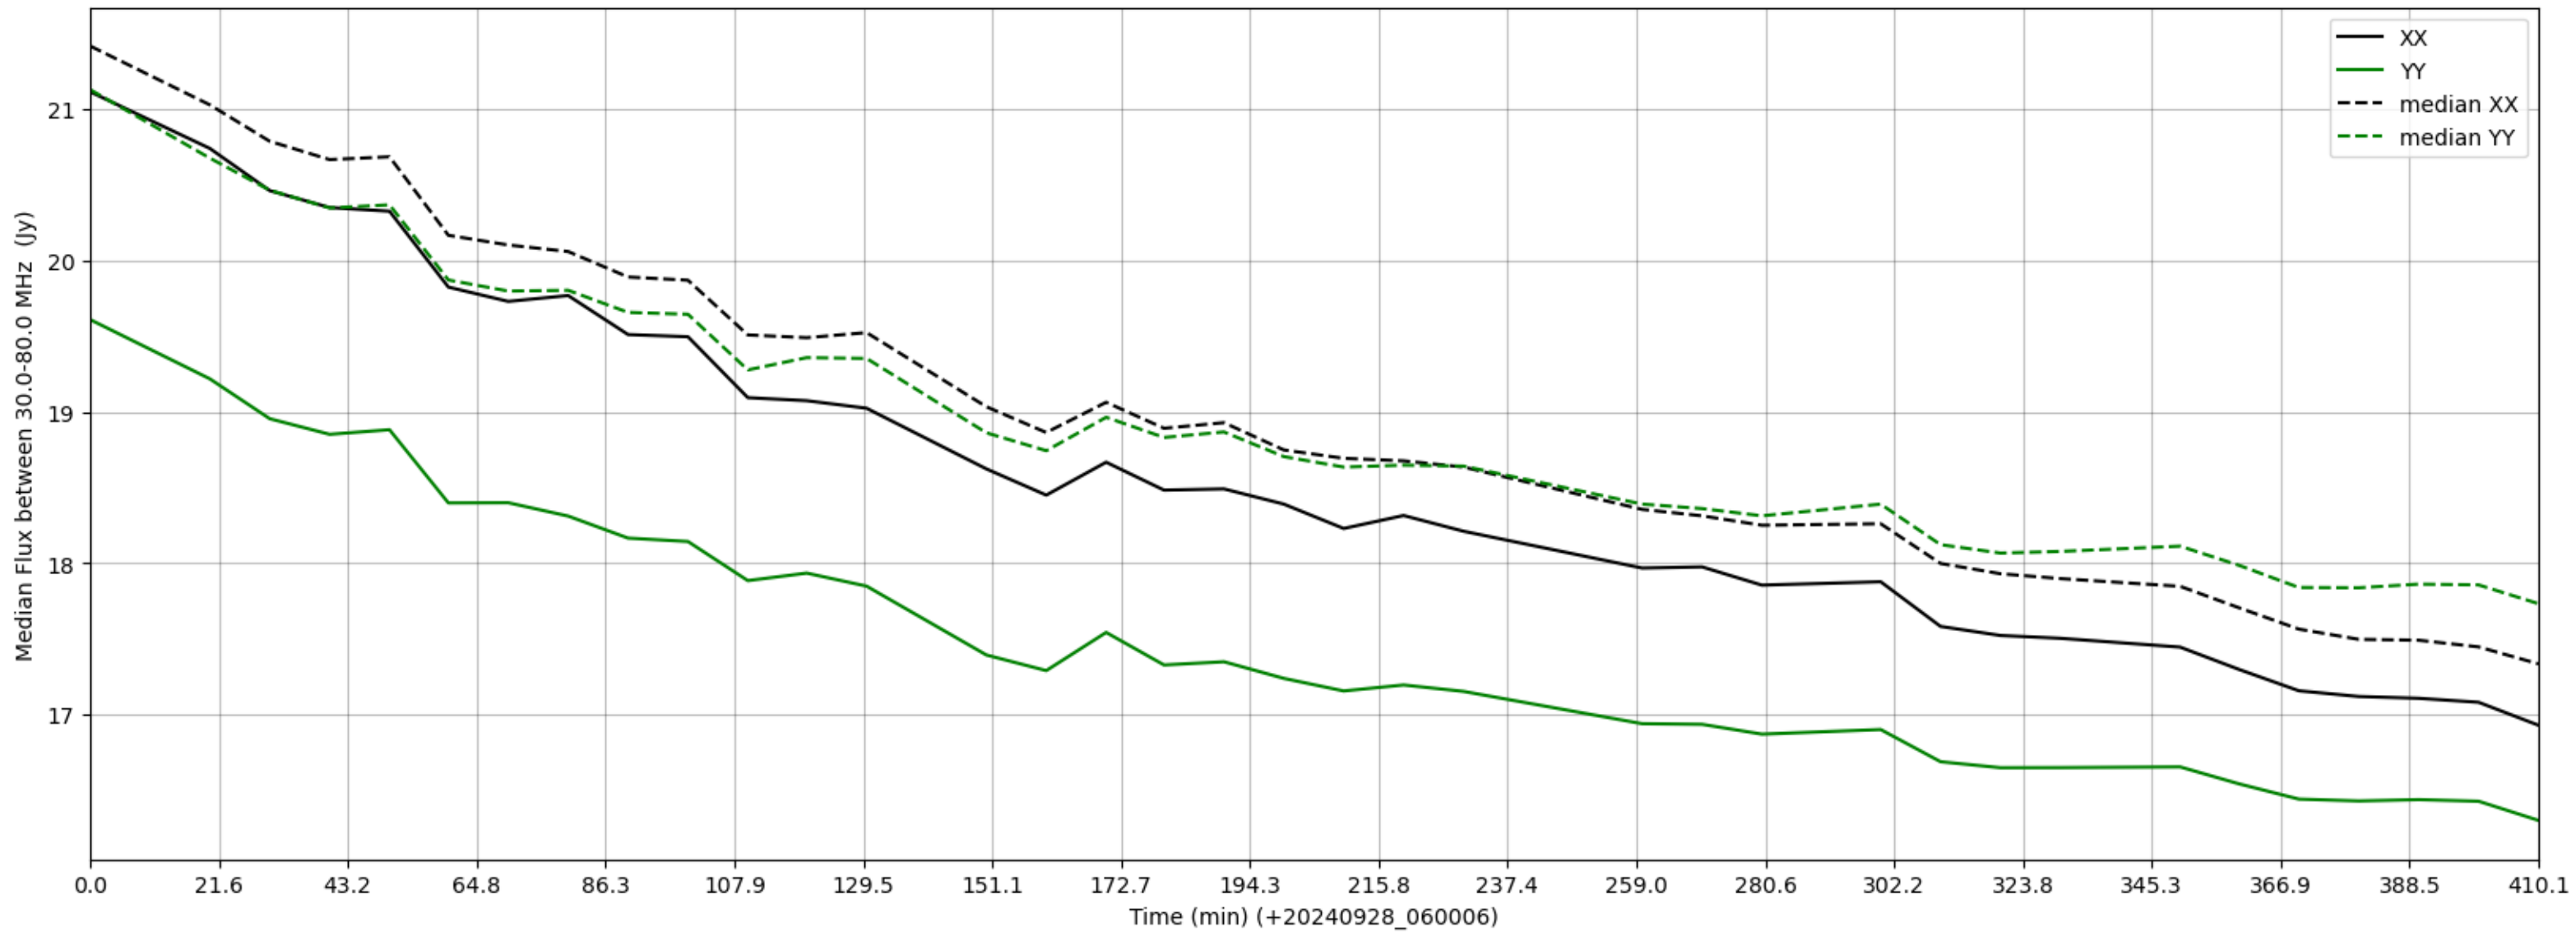

LWA011 - Correlator# 072 - XX FLAGS:Good - YY FLAGS:Good

LWA010 - Correlator# 073 - XX FLAGS:Good - YY FLAGS:Good

LWA012 - Correlator# 074 - XX FLAGS:Good - YY FLAGS:Good

LWA008 - Correlator# 075 - XX FLAGS:Good - YY FLAGS:Good