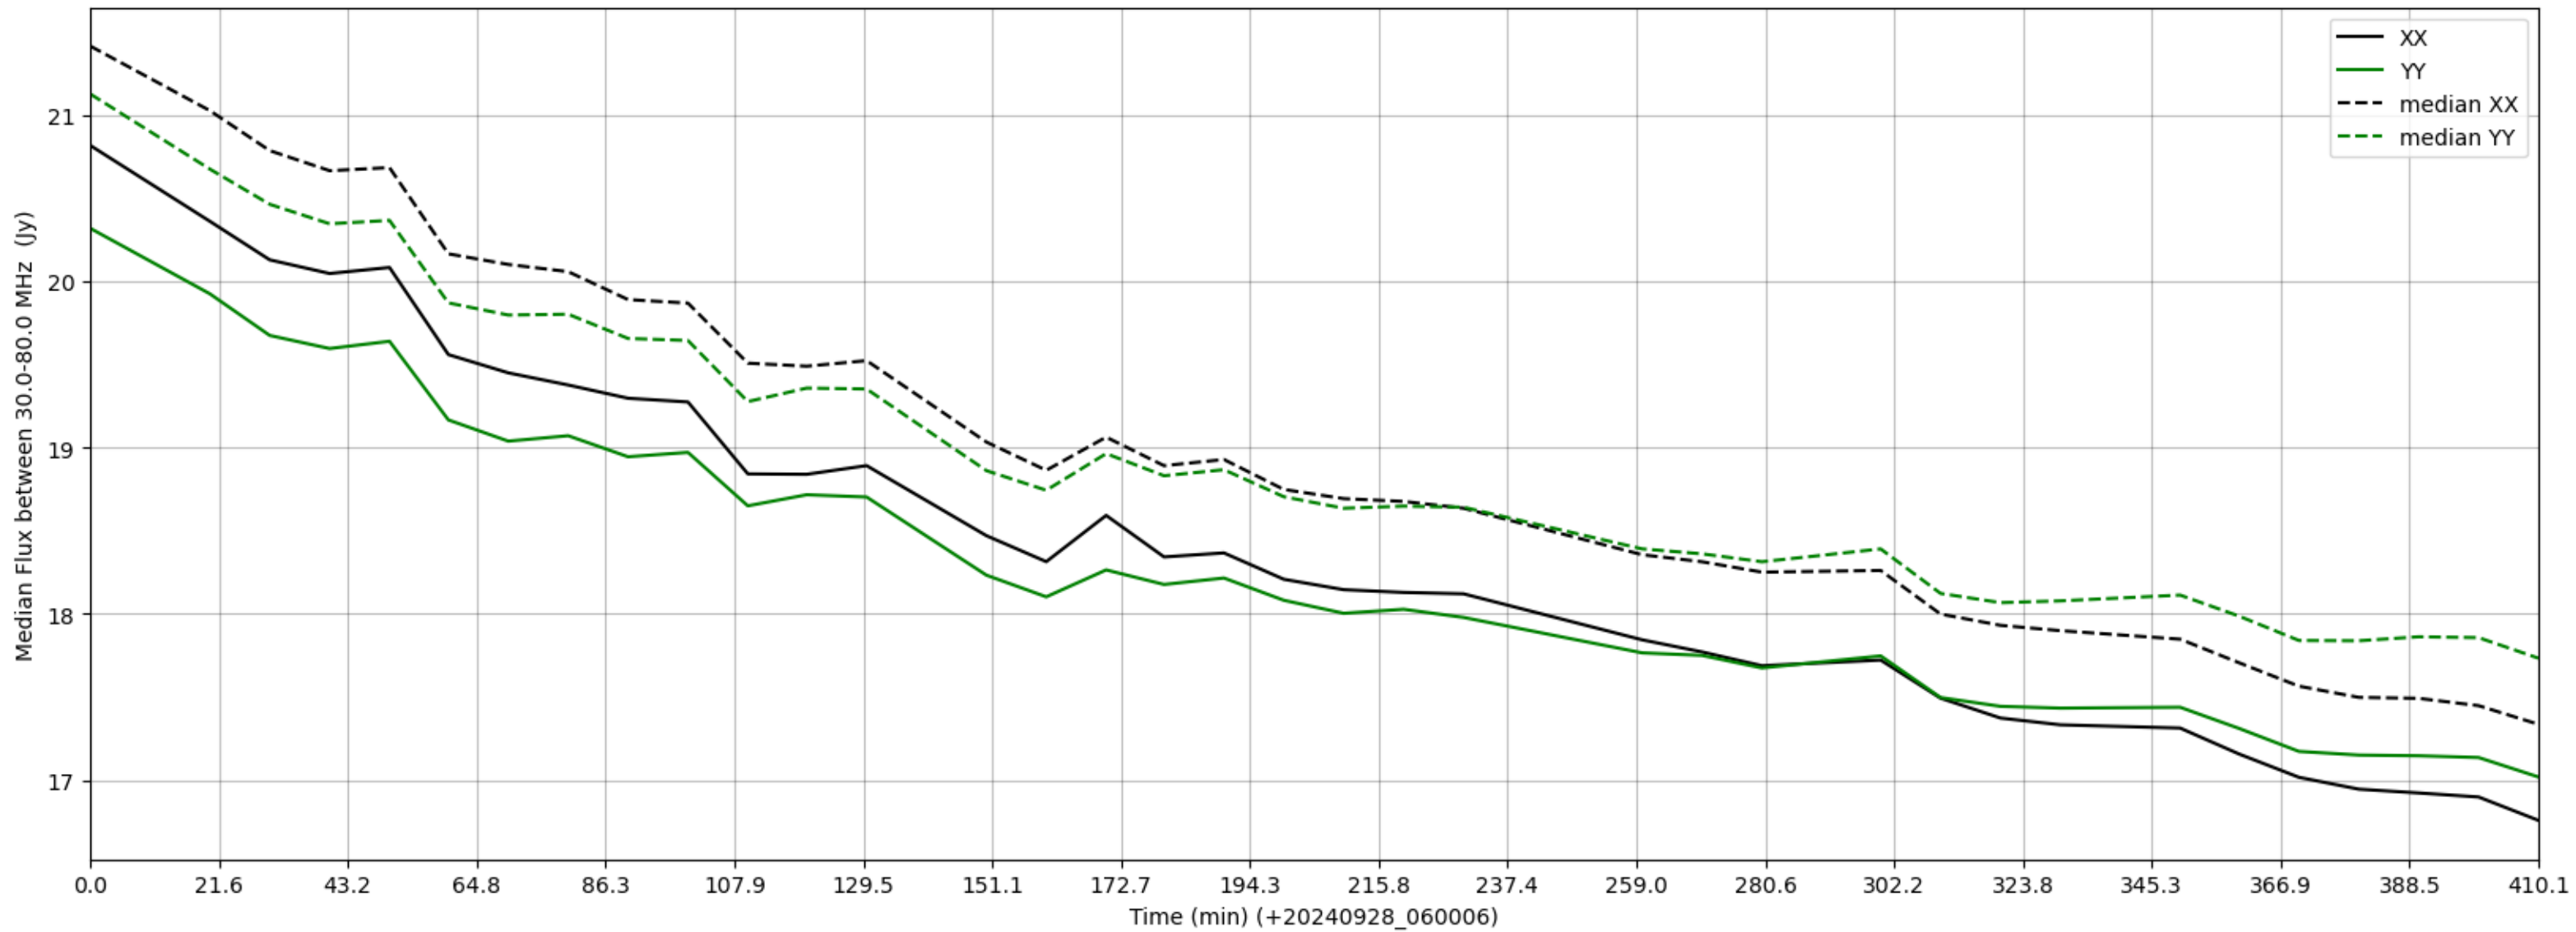

LWA052 - Correlator# 117 - XX FLAGS:HighTimeVar - YY FLAGS:Good

LWA053 - Correlator# 116 - XX FLAGS:Good - YY FLAGS:Good