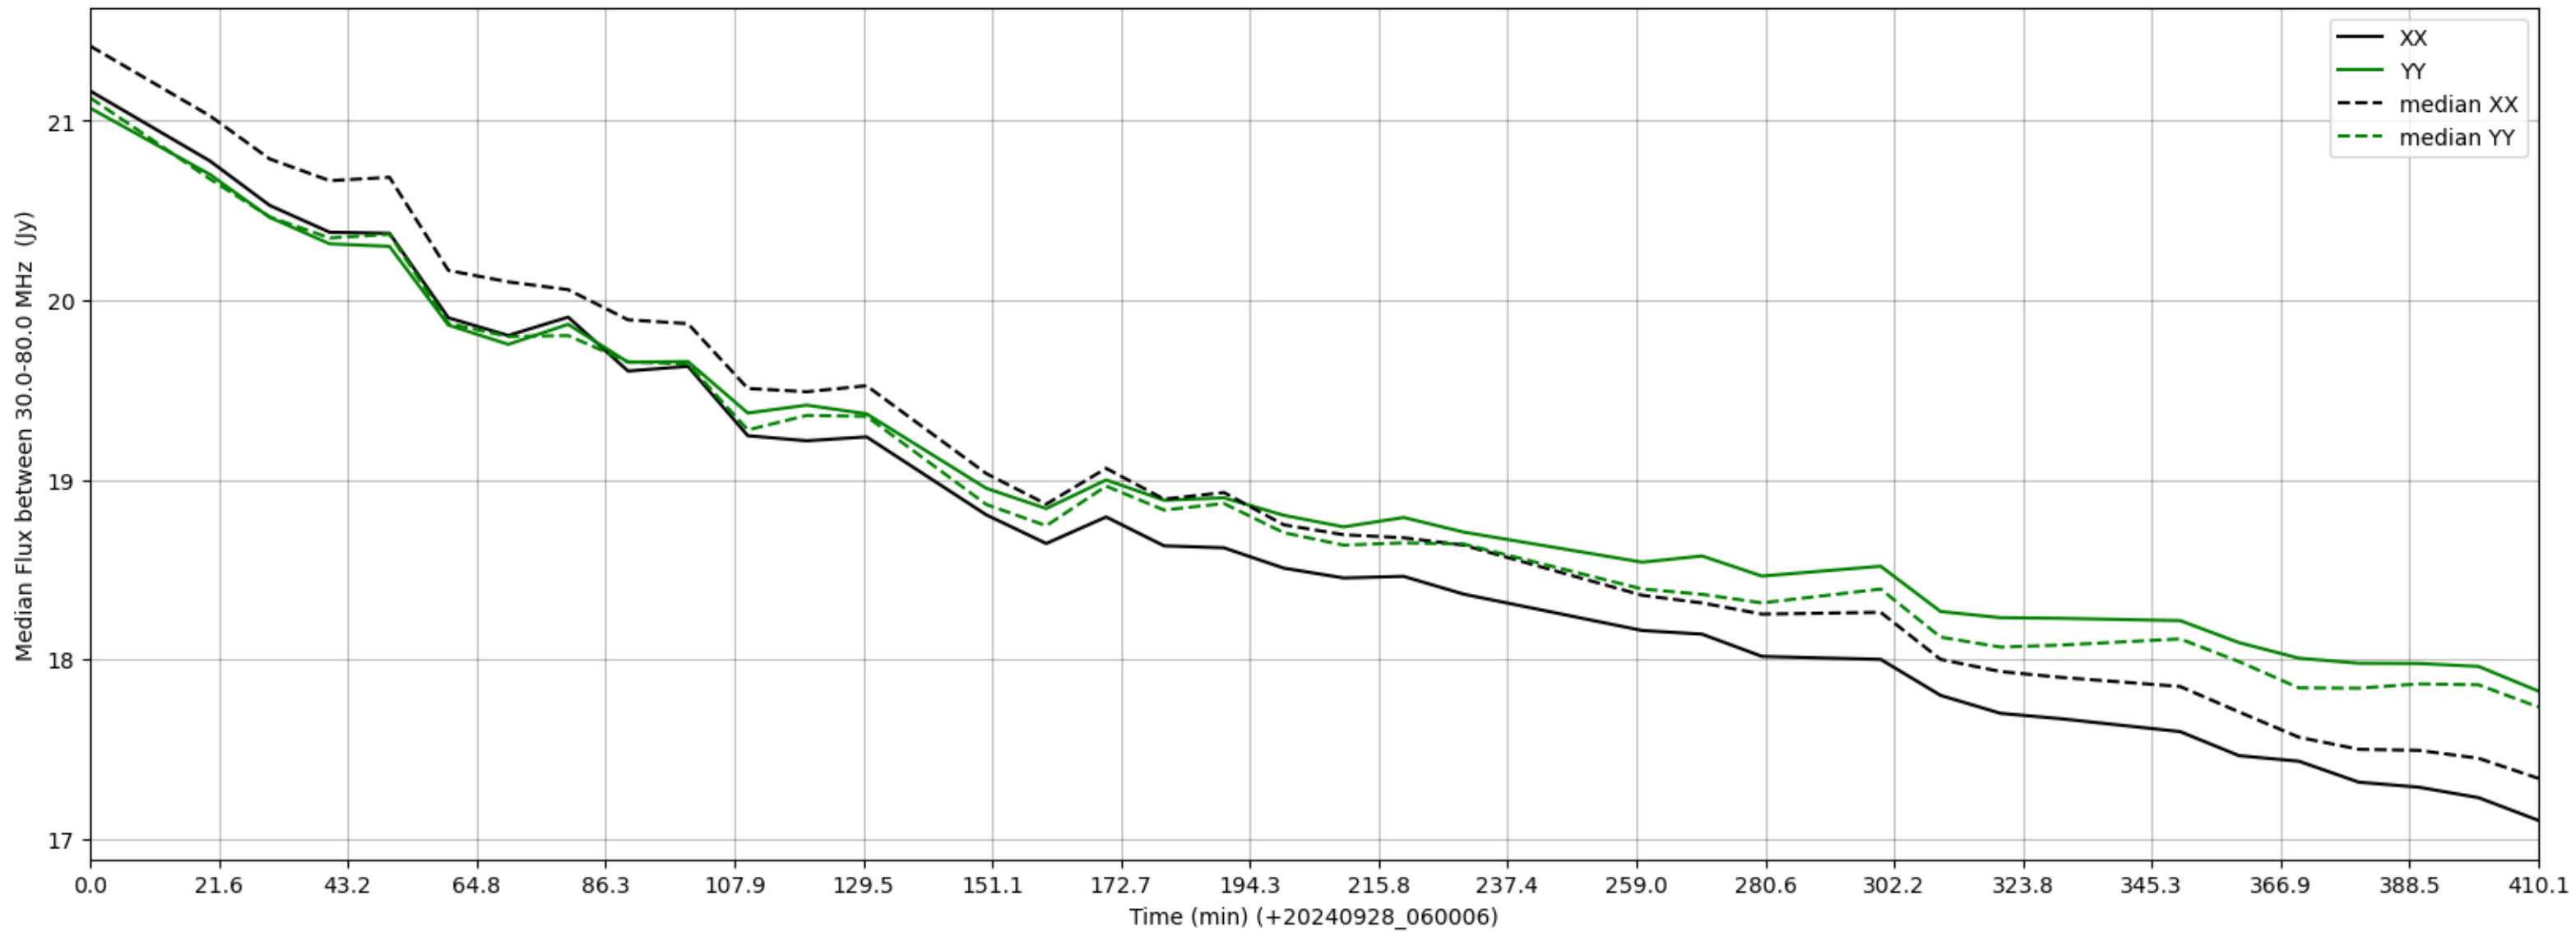

LWA191 - Correlator# 246 - XX FLAGS:LowFlux - YY FLAGS:Good

LWA189 - Correlator# 245 - XX FLAGS:Good - YY FLAGS:Good