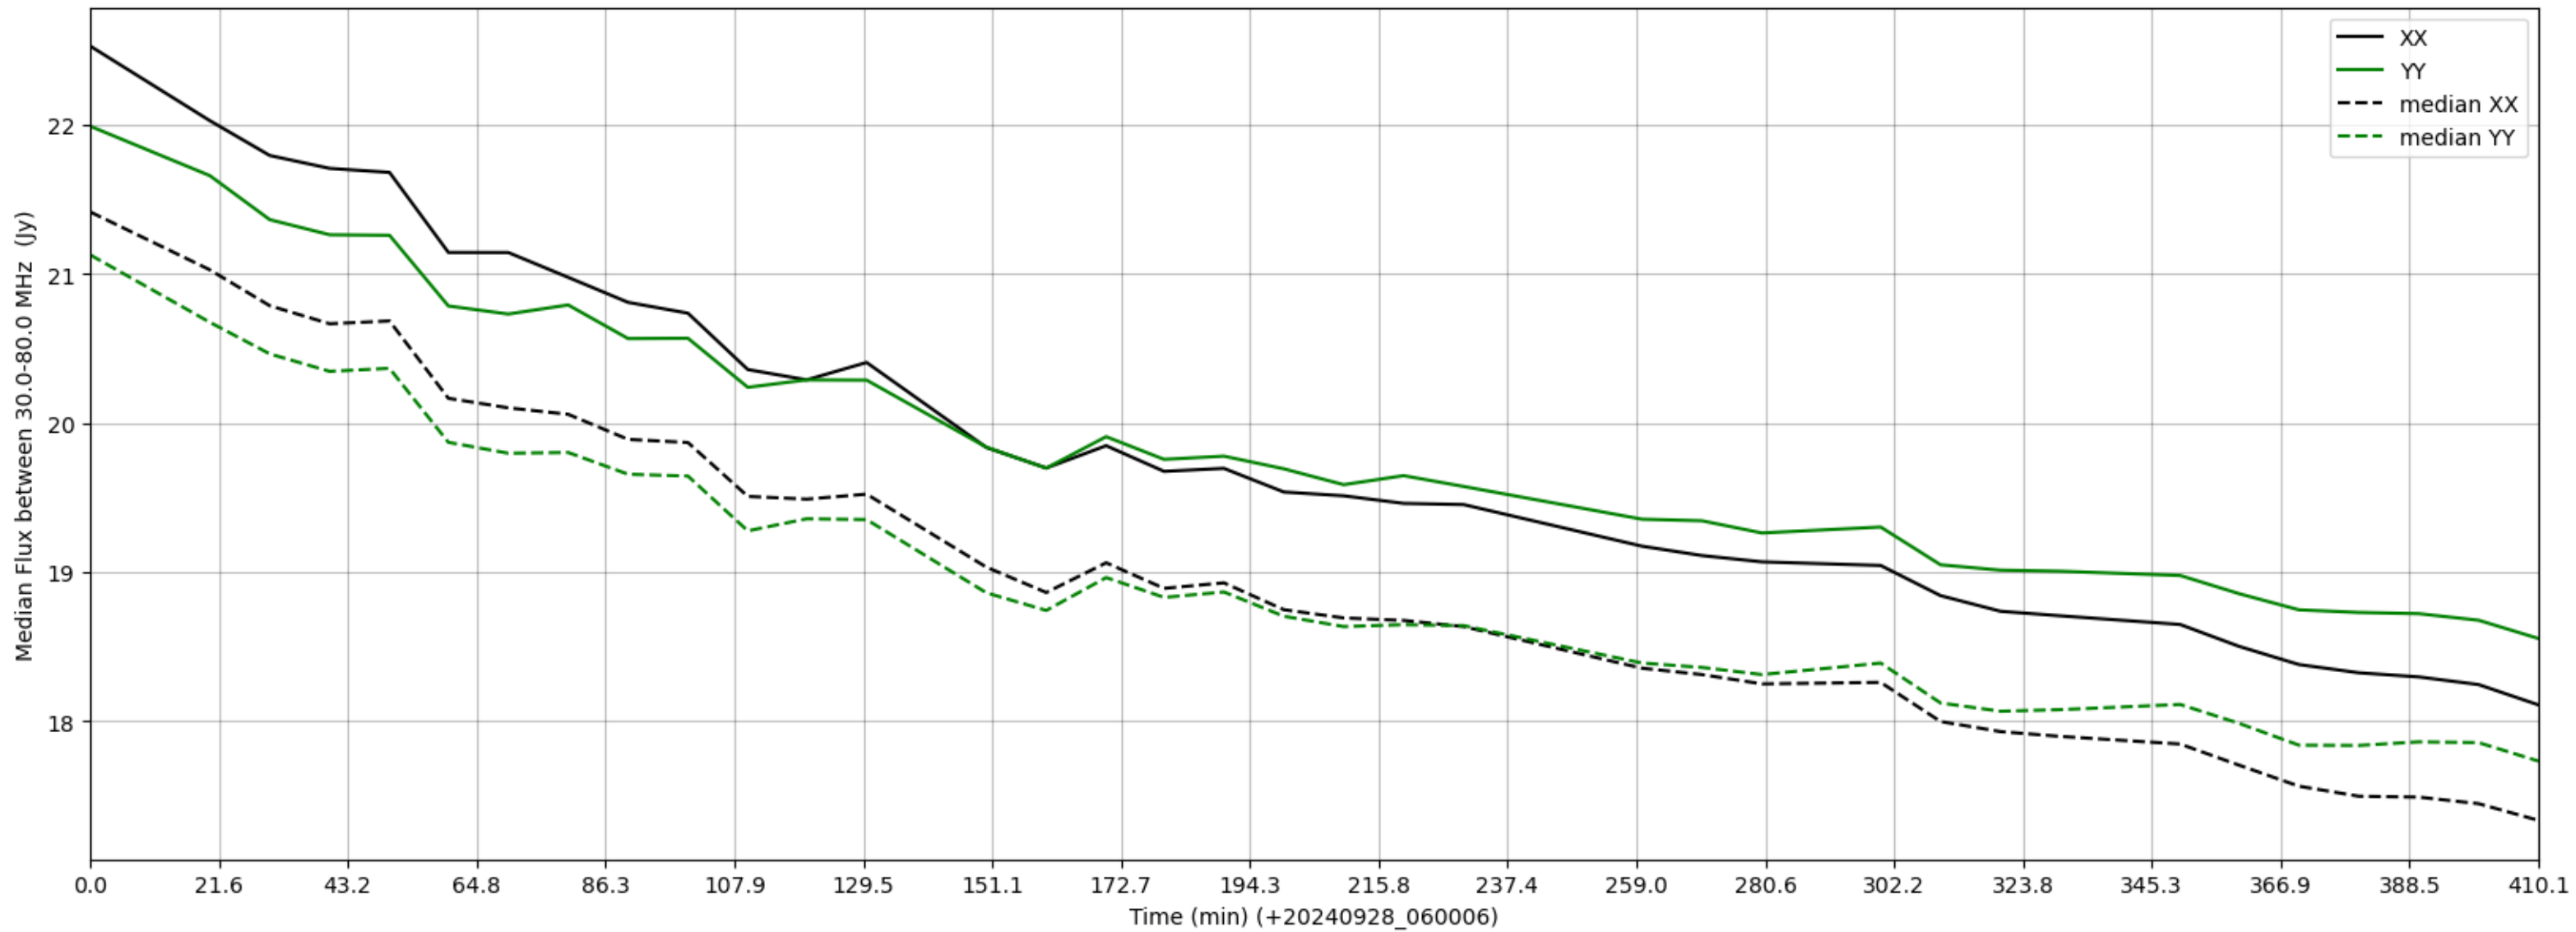

LWA008 - Correlator# 075 - XX FLAGS:Good - YY FLAGS:Good

LWA012 - Correlator# 074 - XX FLAGS:Good - YY FLAGS:Good