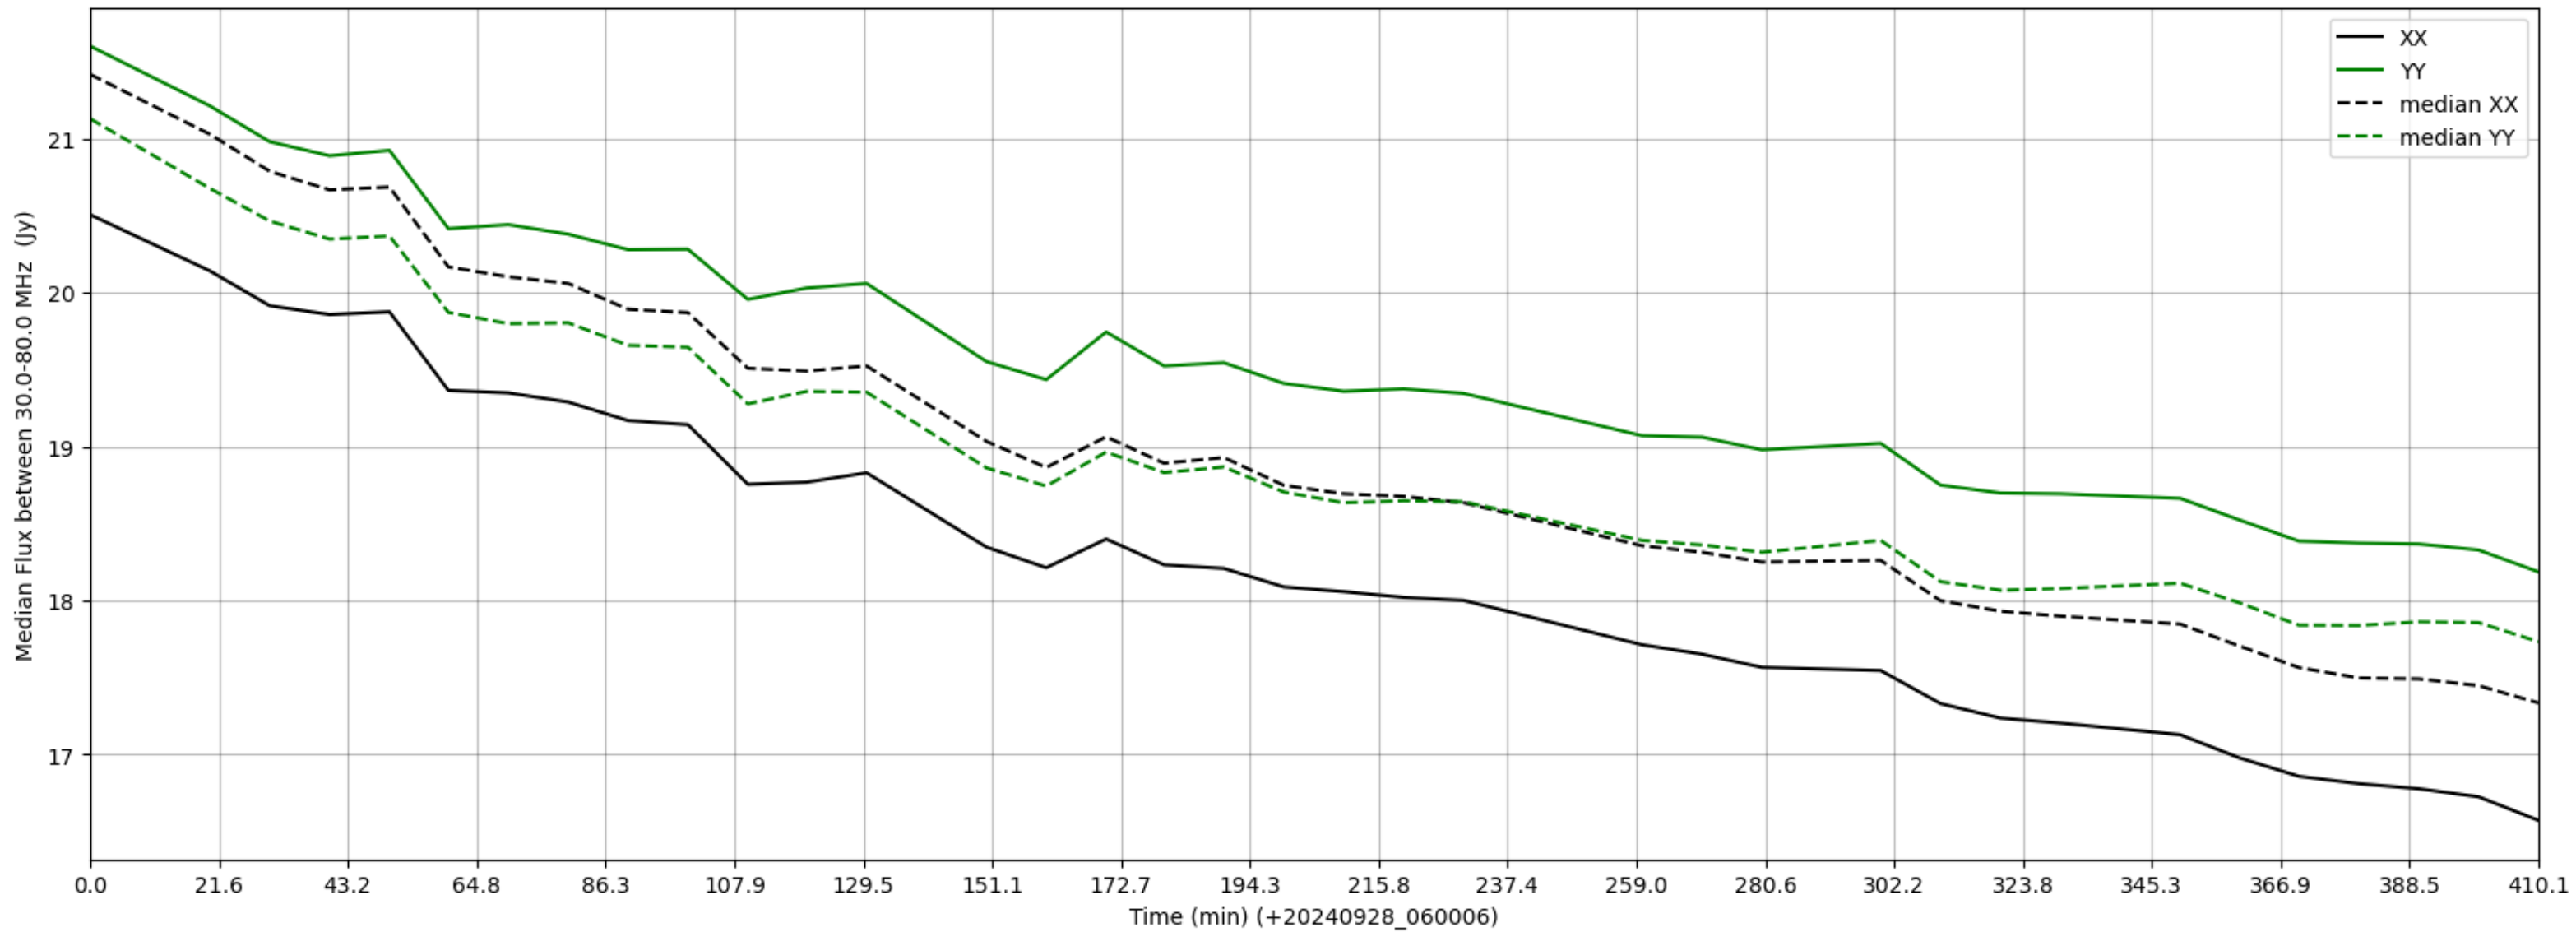

LWA081 - Correlator# 194 - XX FLAGS:Good - YY FLAGS:Good

LWA076 - Correlator# 193 - XX FLAGS:Good - YY FLAGS:Good