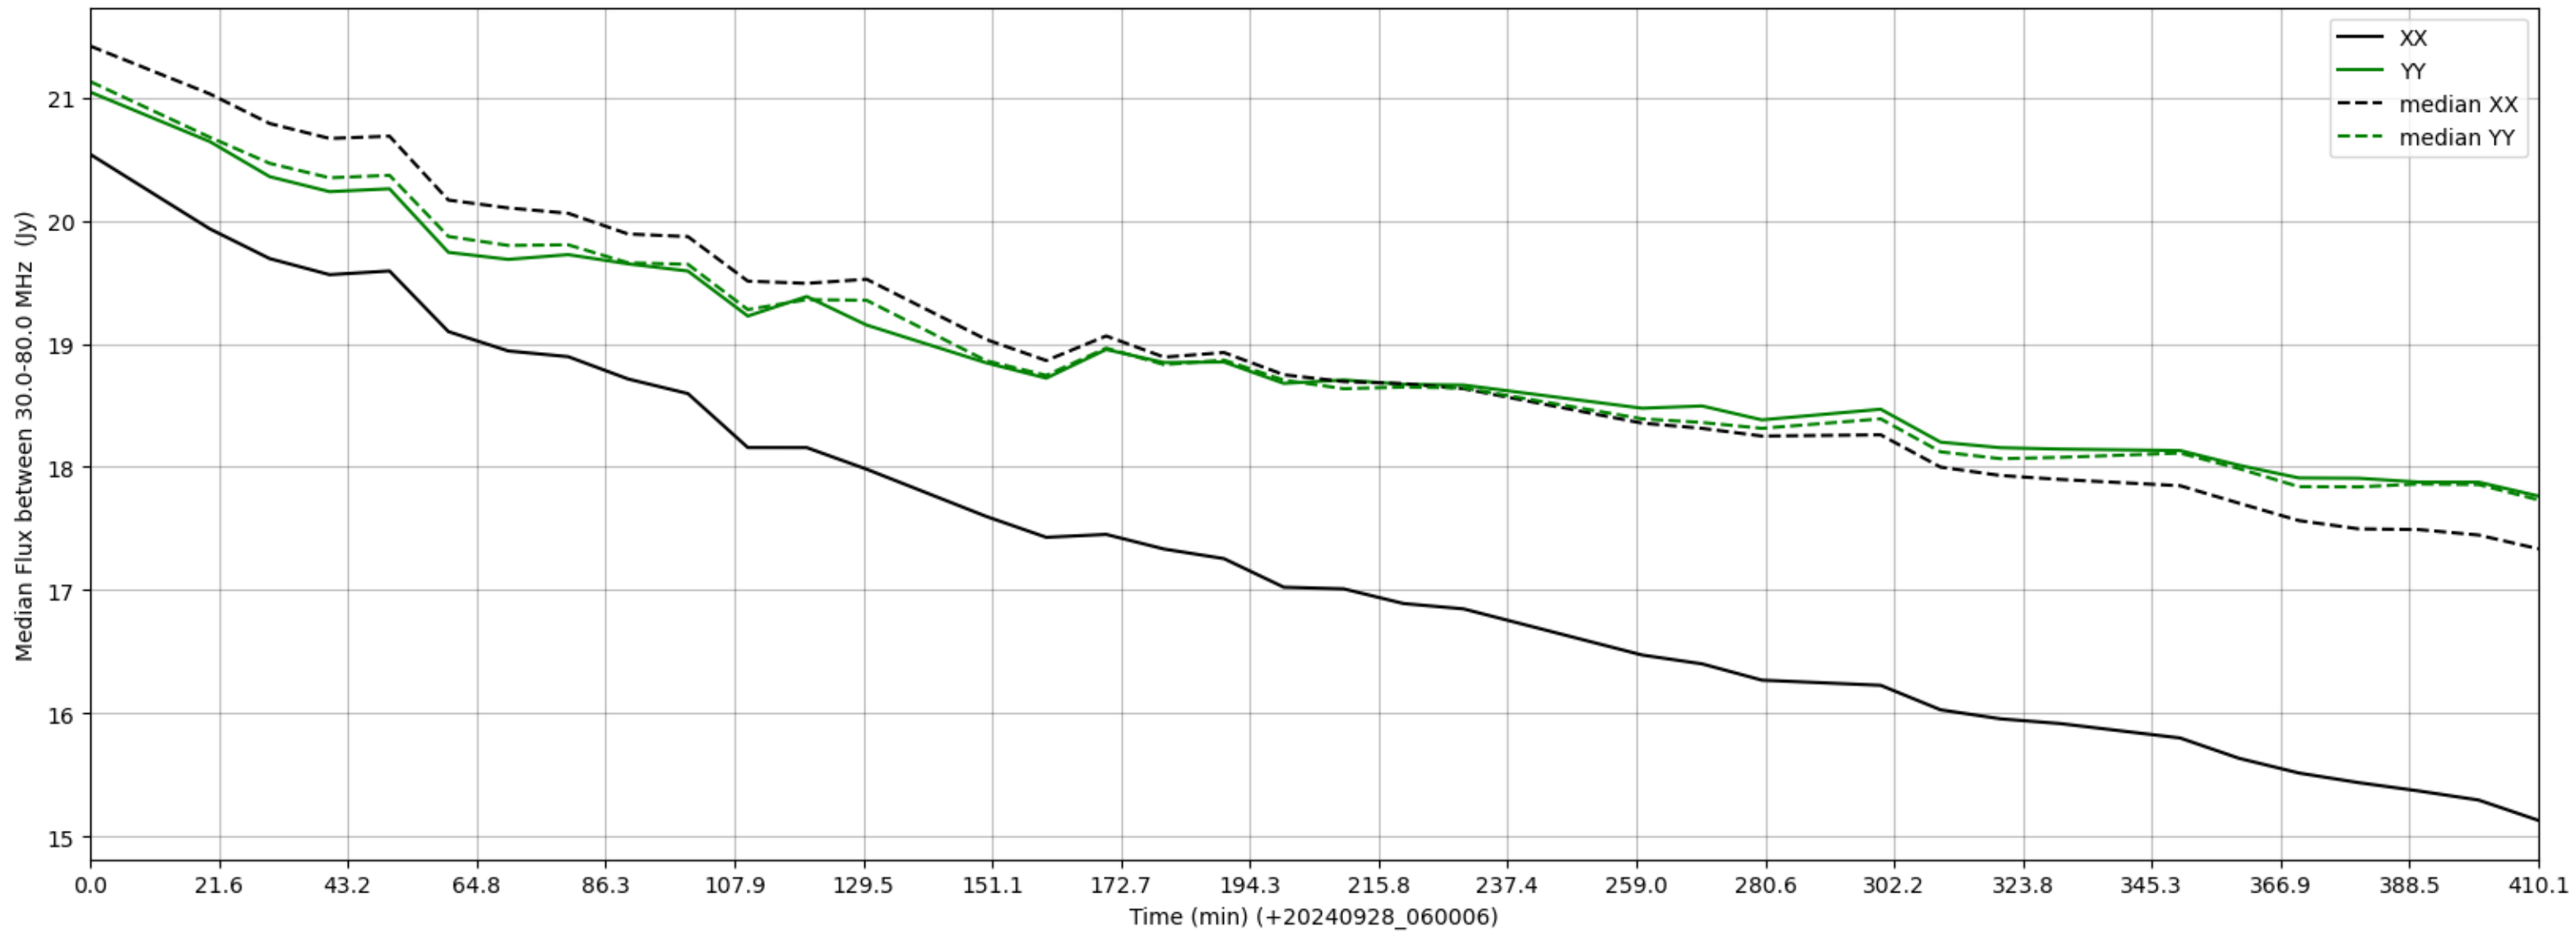

LWA273 - Correlator# 007 - XX FLAGS:Good - YY FLAGS:Good

LWA276 - Correlator# 006 - XX FLAGS:Good - YY FLAGS:Good