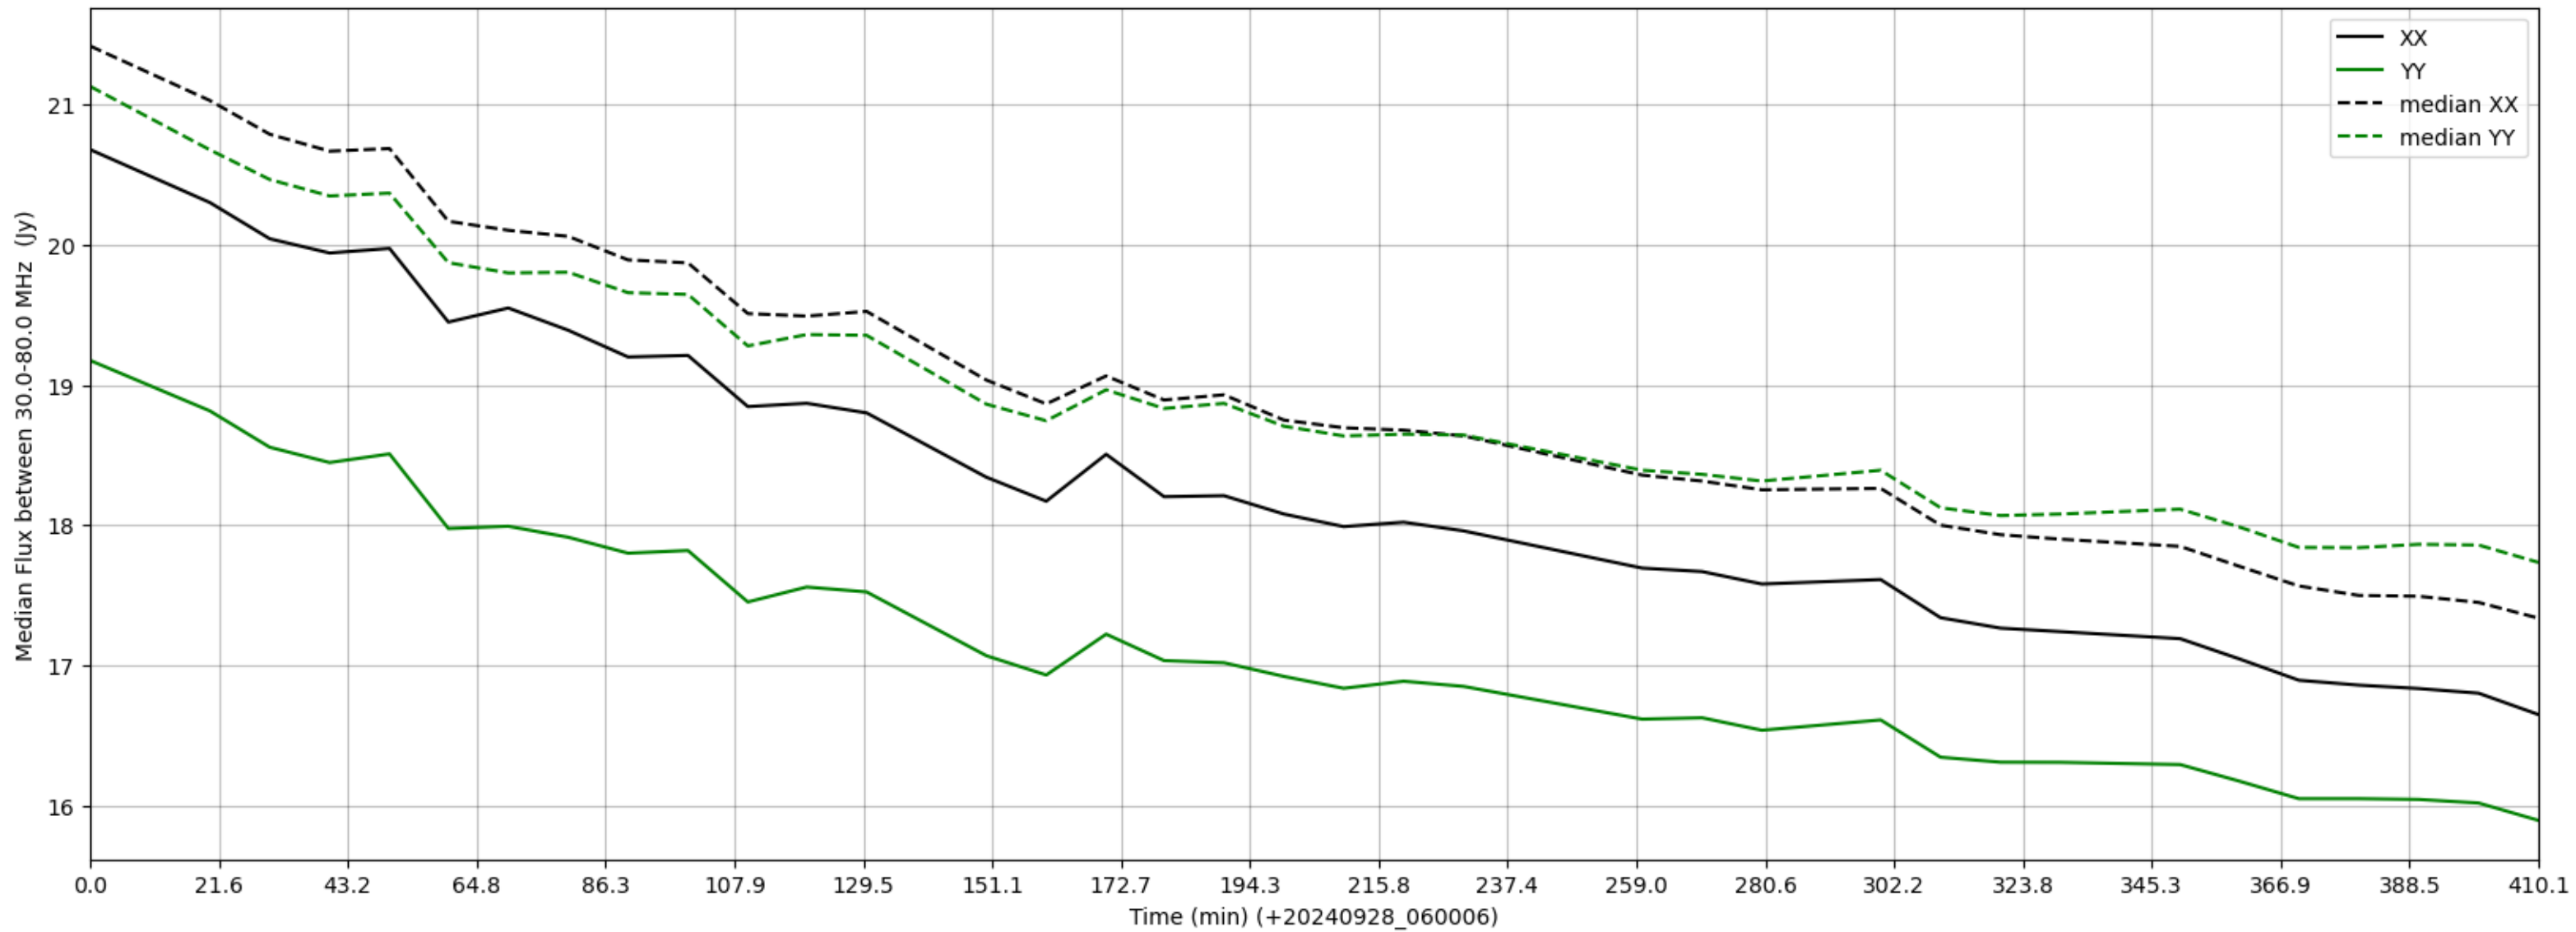

LWA046 - Correlator# 082 - XX FLAGS:Good - YY FLAGS:Good

LWA043 - Correlator# 081 - XX FLAGS:Good - YY FLAGS:Good