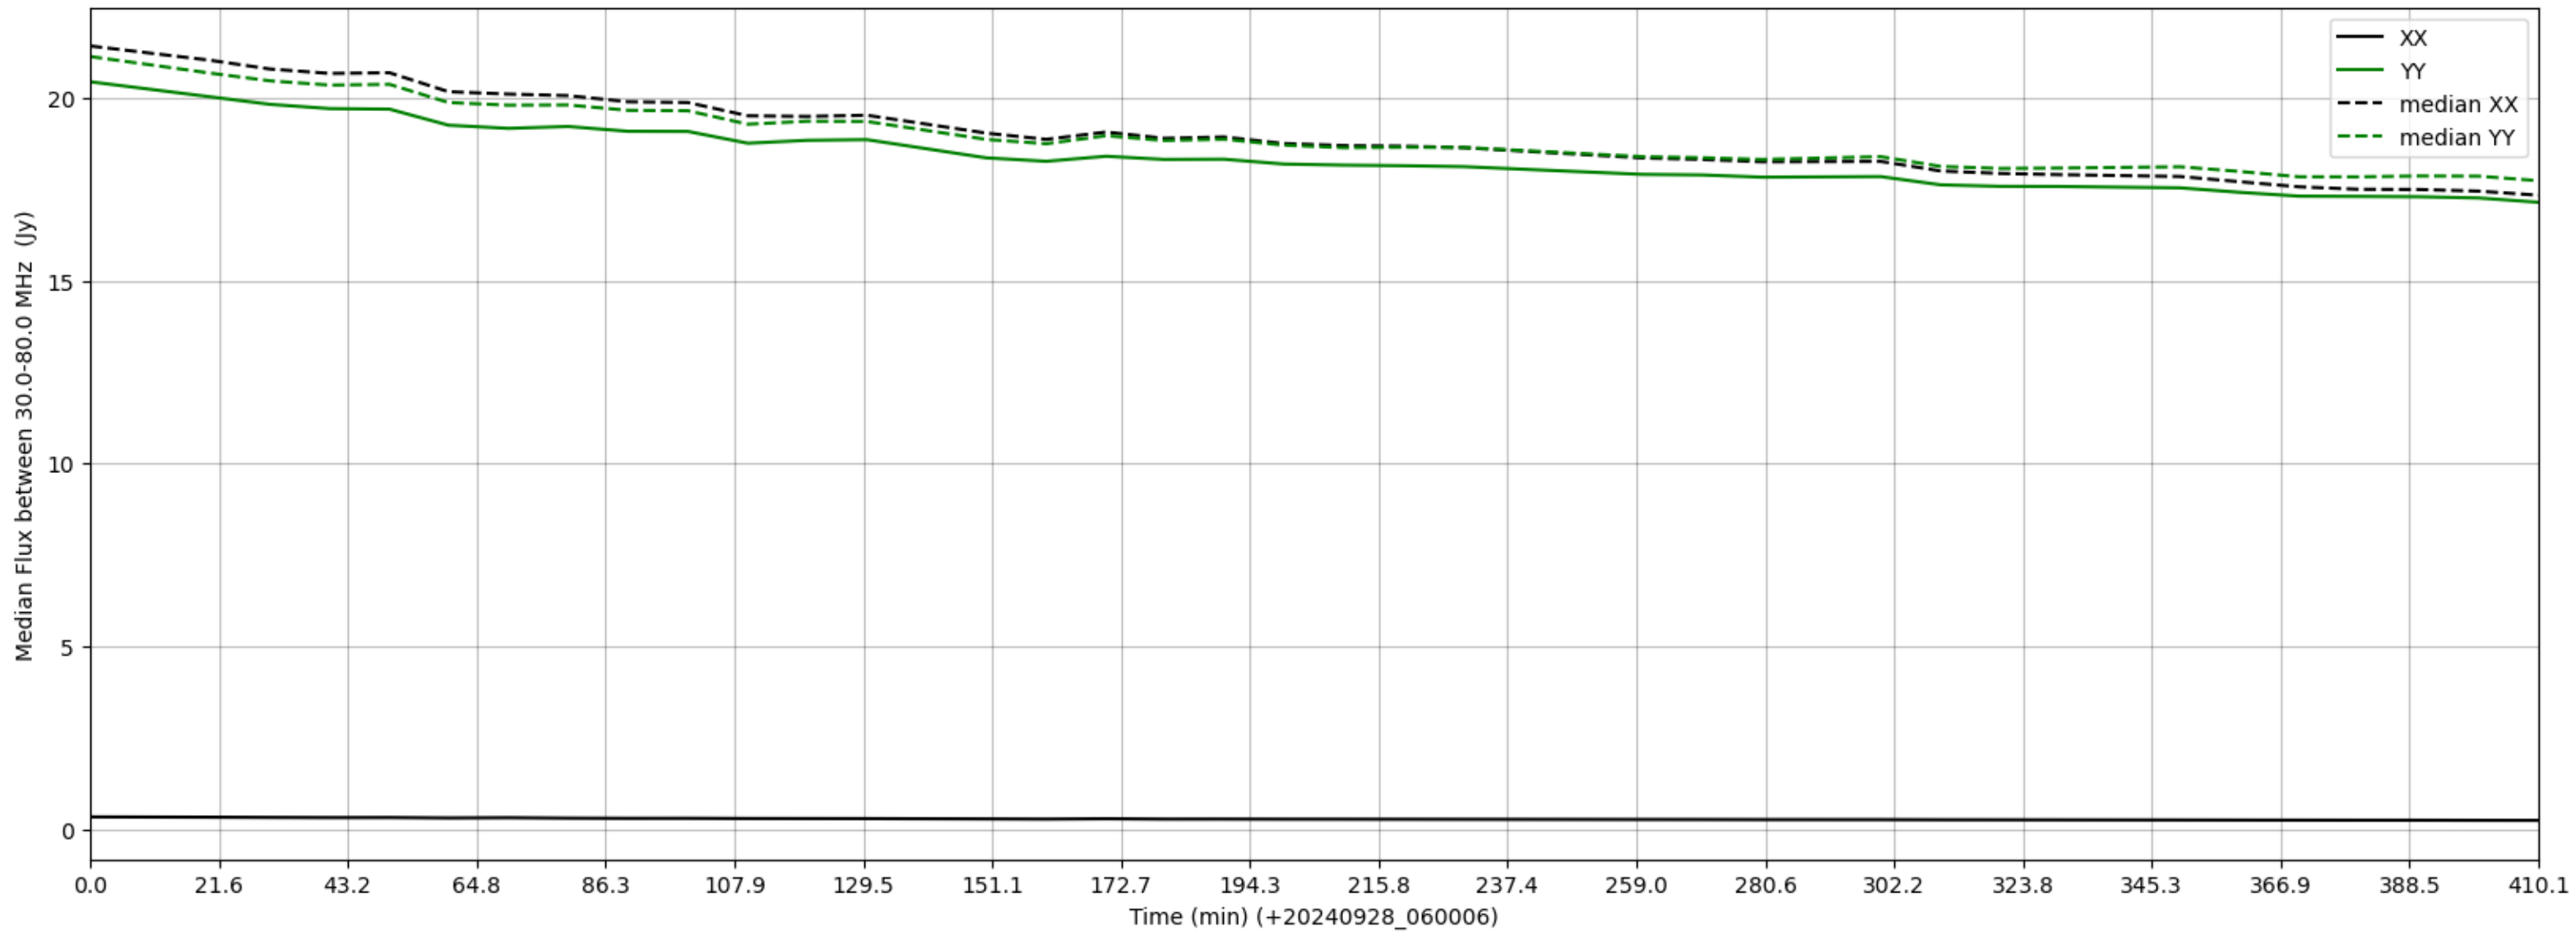

LWA192 - Correlator# 247 - XX FLAGS:Good - YY FLAGS:Good

LWA191 - Correlator# 246 - XX FLAGS:LowFlux - YY FLAGS:Good