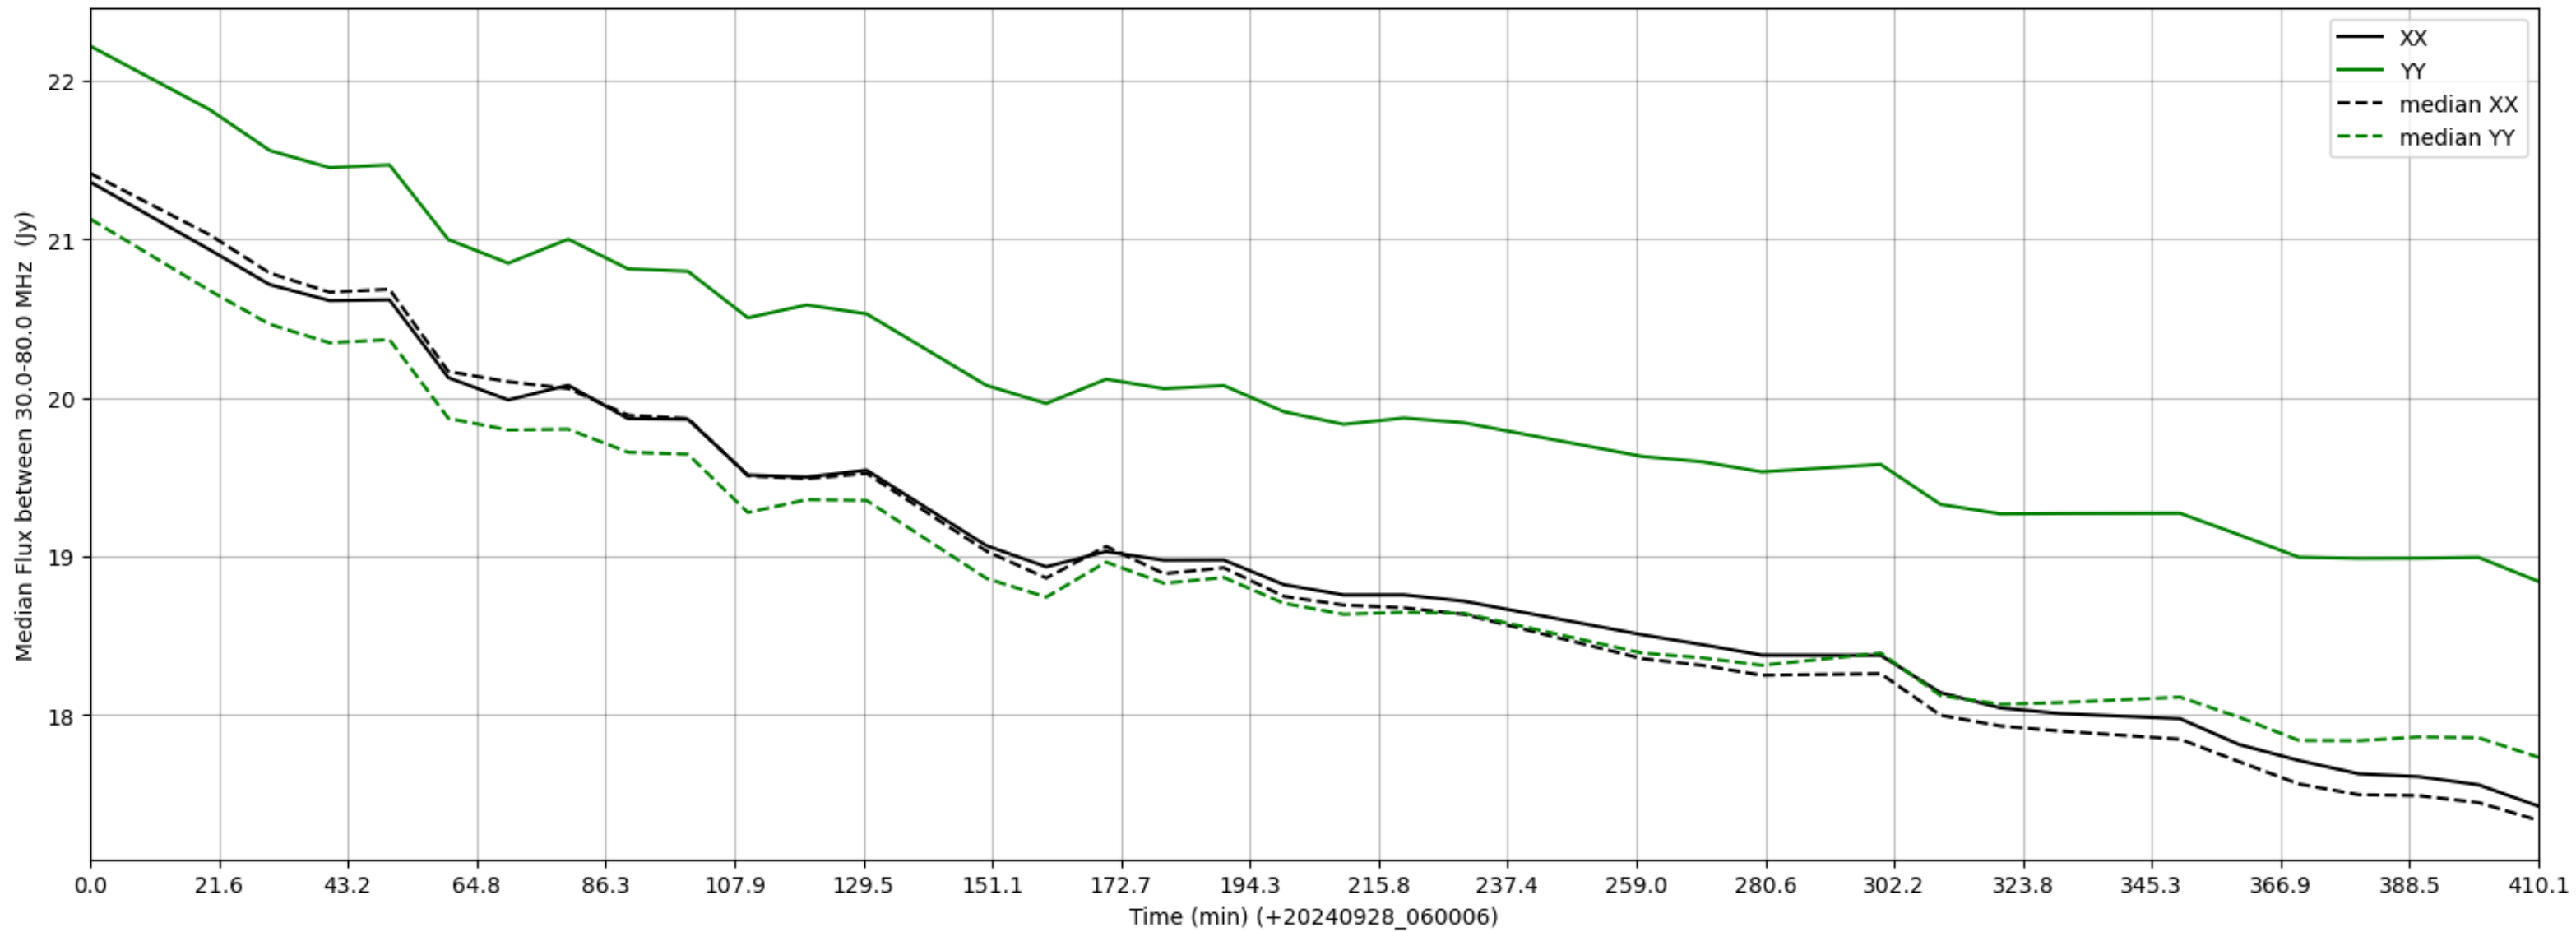

LWA193 - Correlator# 270 - XX FLAGS:Good - YY FLAGS:Good

LWA166 - Correlator# 269 - XX FLAGS:Good - YY FLAGS:Good