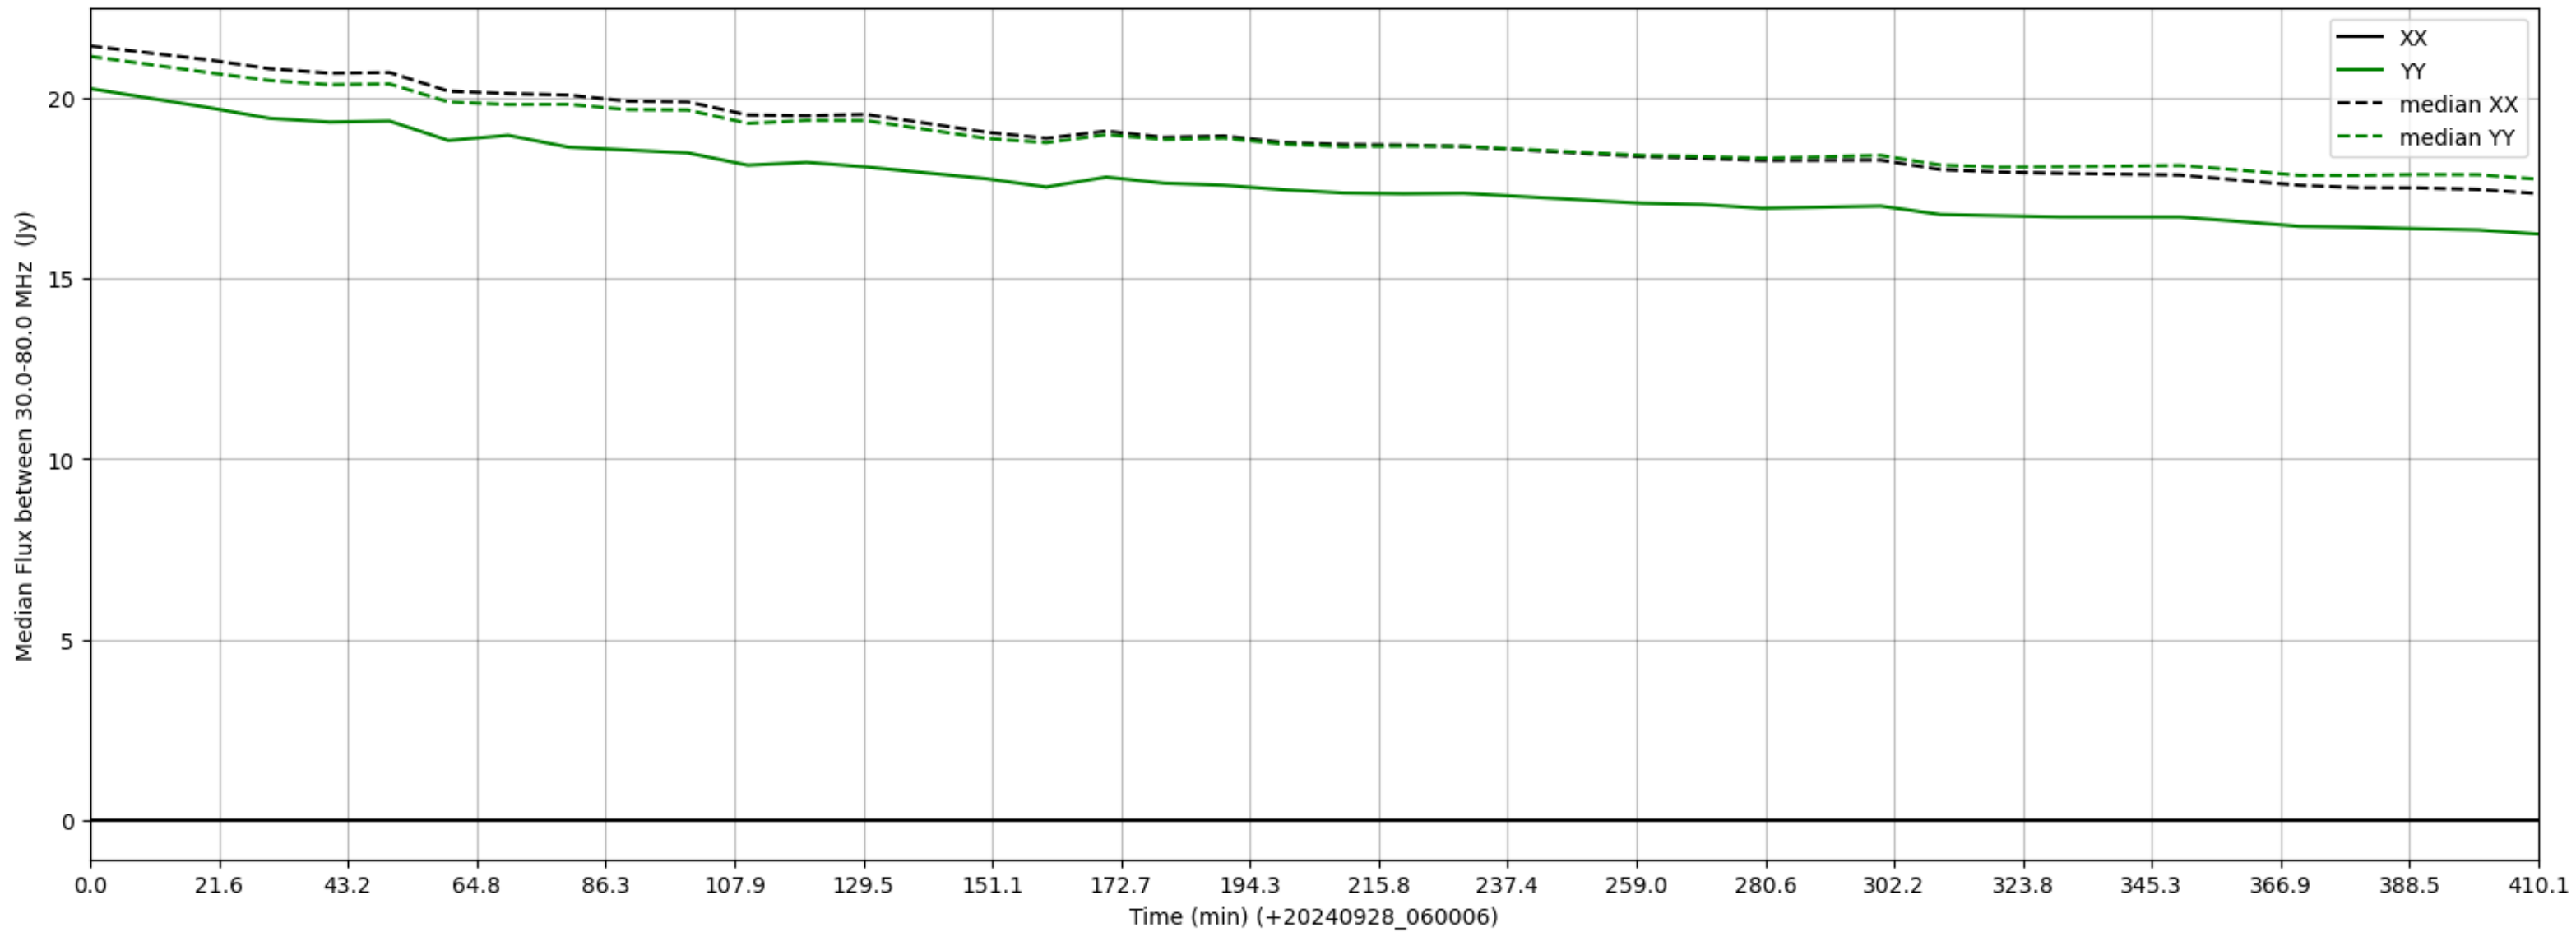

LWA338 - Correlator# 024 - XX FLAGS:HighTimeVar - YY FLAGS:Good

LWA332 - Correlator# 025 - XX FLAGS:Good - YY FLAGS:Good

LWA340 - Correlator# 026 - XX FLAGS:BadSpecShape - YY FLAGS:Good

LWA339 - Correlator# 027 - XX FLAGS:LowFlux - YY FLAGS:Good