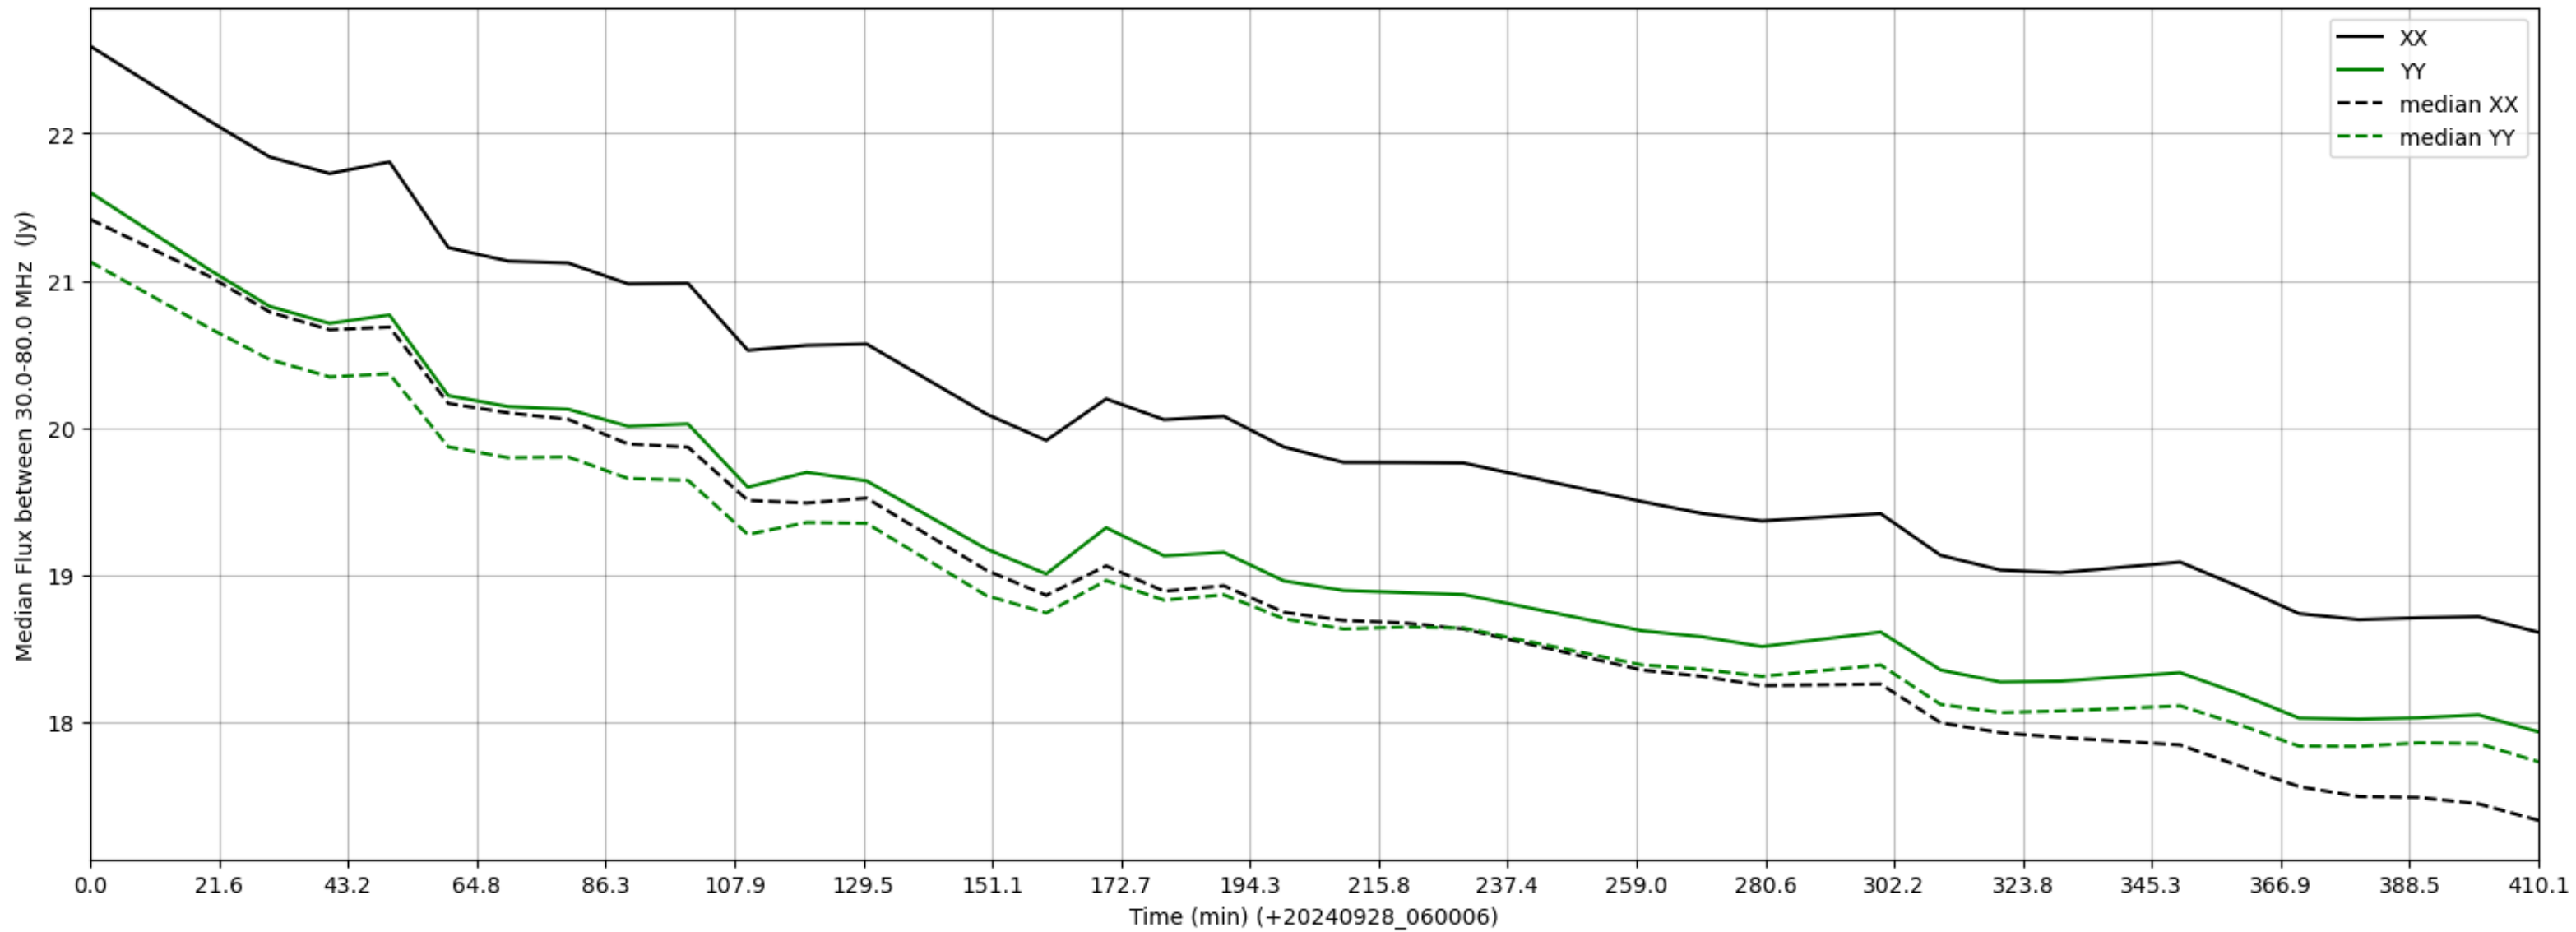

LWA241 - Correlator# 336 - XX FLAGS:Good - YY FLAGS:Good

LWA223 - Correlator# 337 - XX FLAGS:Good - YY FLAGS:Good

LWA244 - Correlator# 338 - XX FLAGS:Good - YY FLAGS:HighTimeVar

LWA242 - Correlator# 339 - XX FLAGS:Good - YY FLAGS:Good