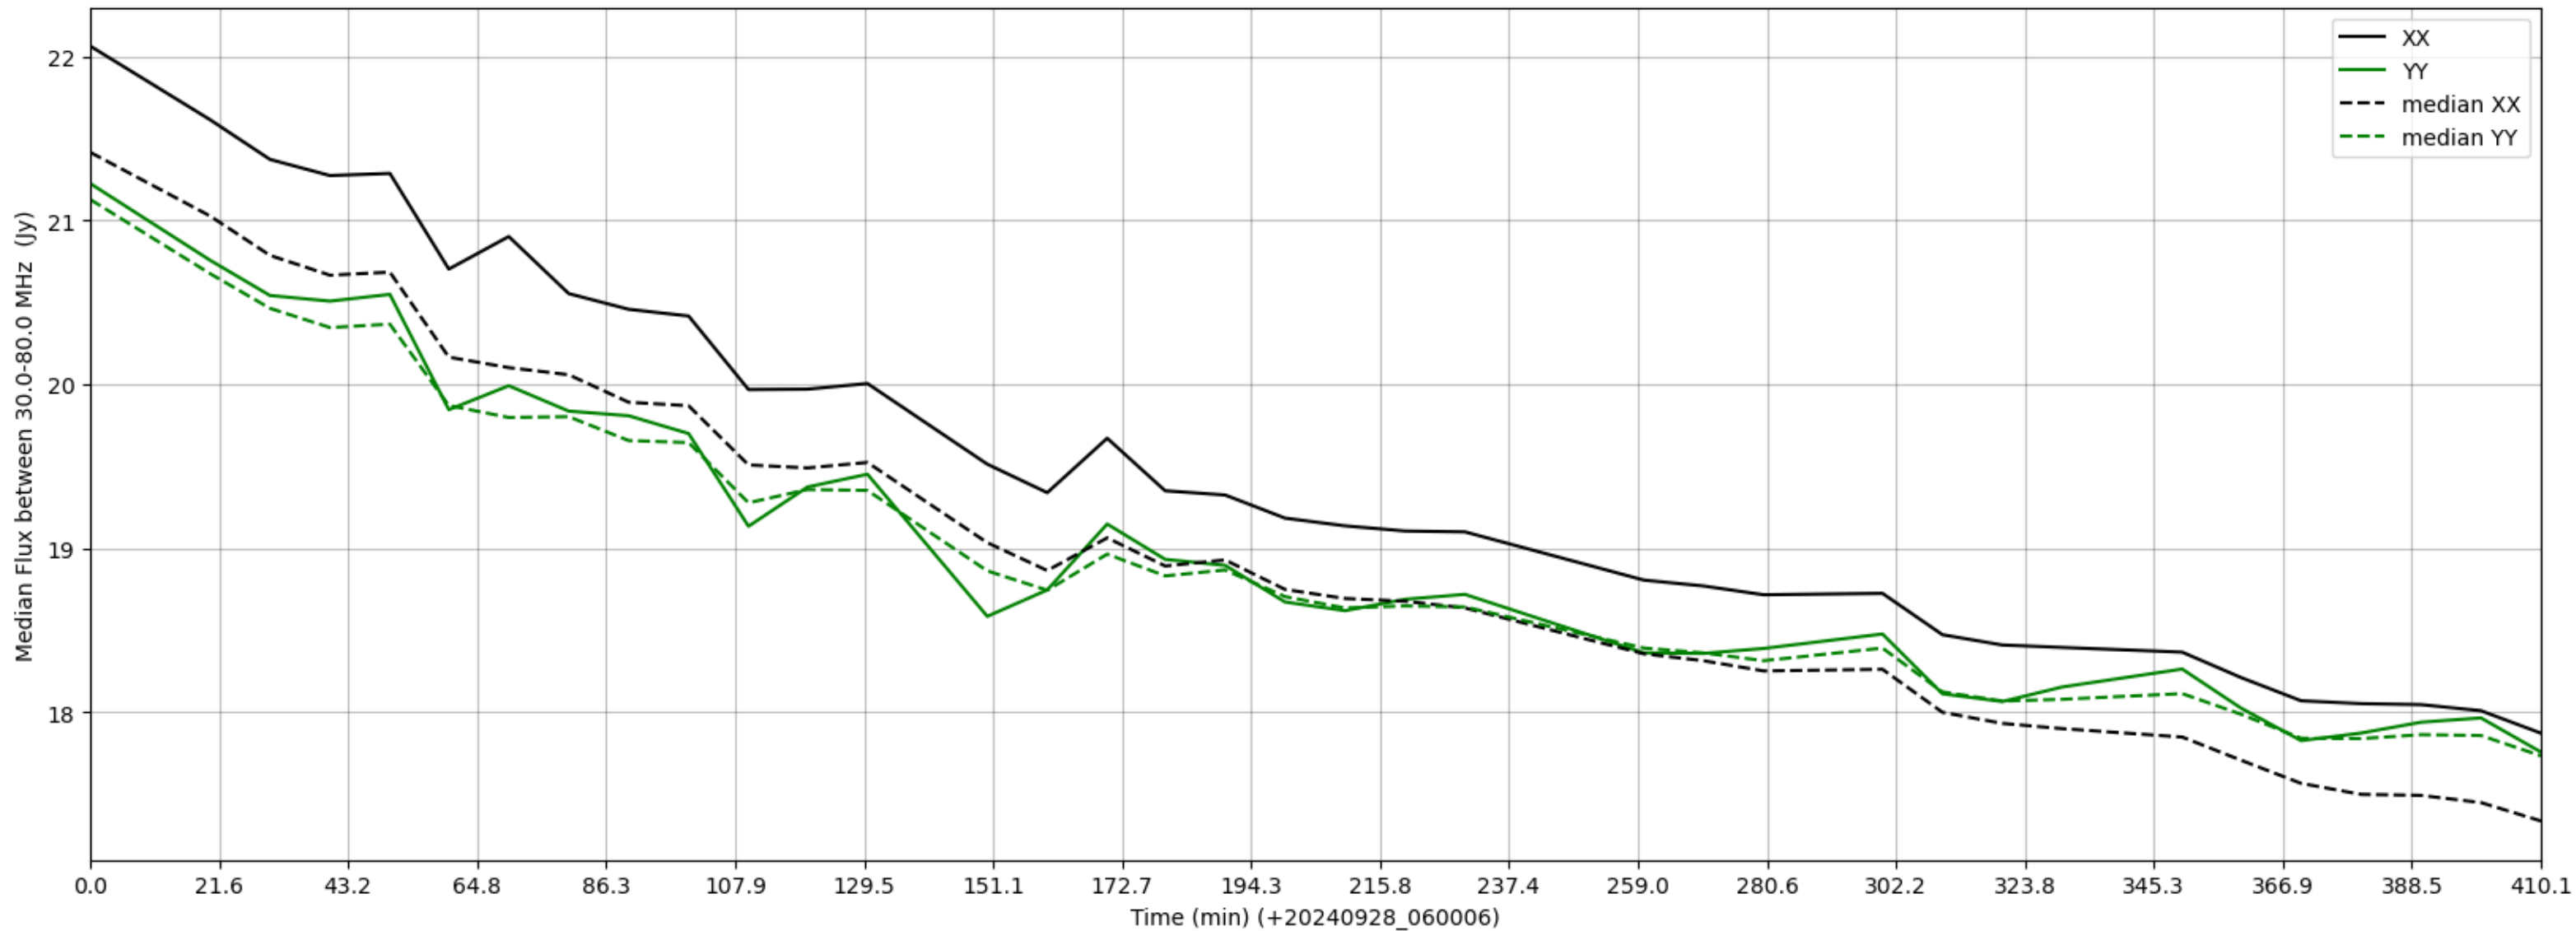

LWA068 - Correlator# 166 - XX FLAGS:Good - YY FLAGS:Good

LWA065 - Correlator# 165 - XX FLAGS:Good - YY FLAGS:Good