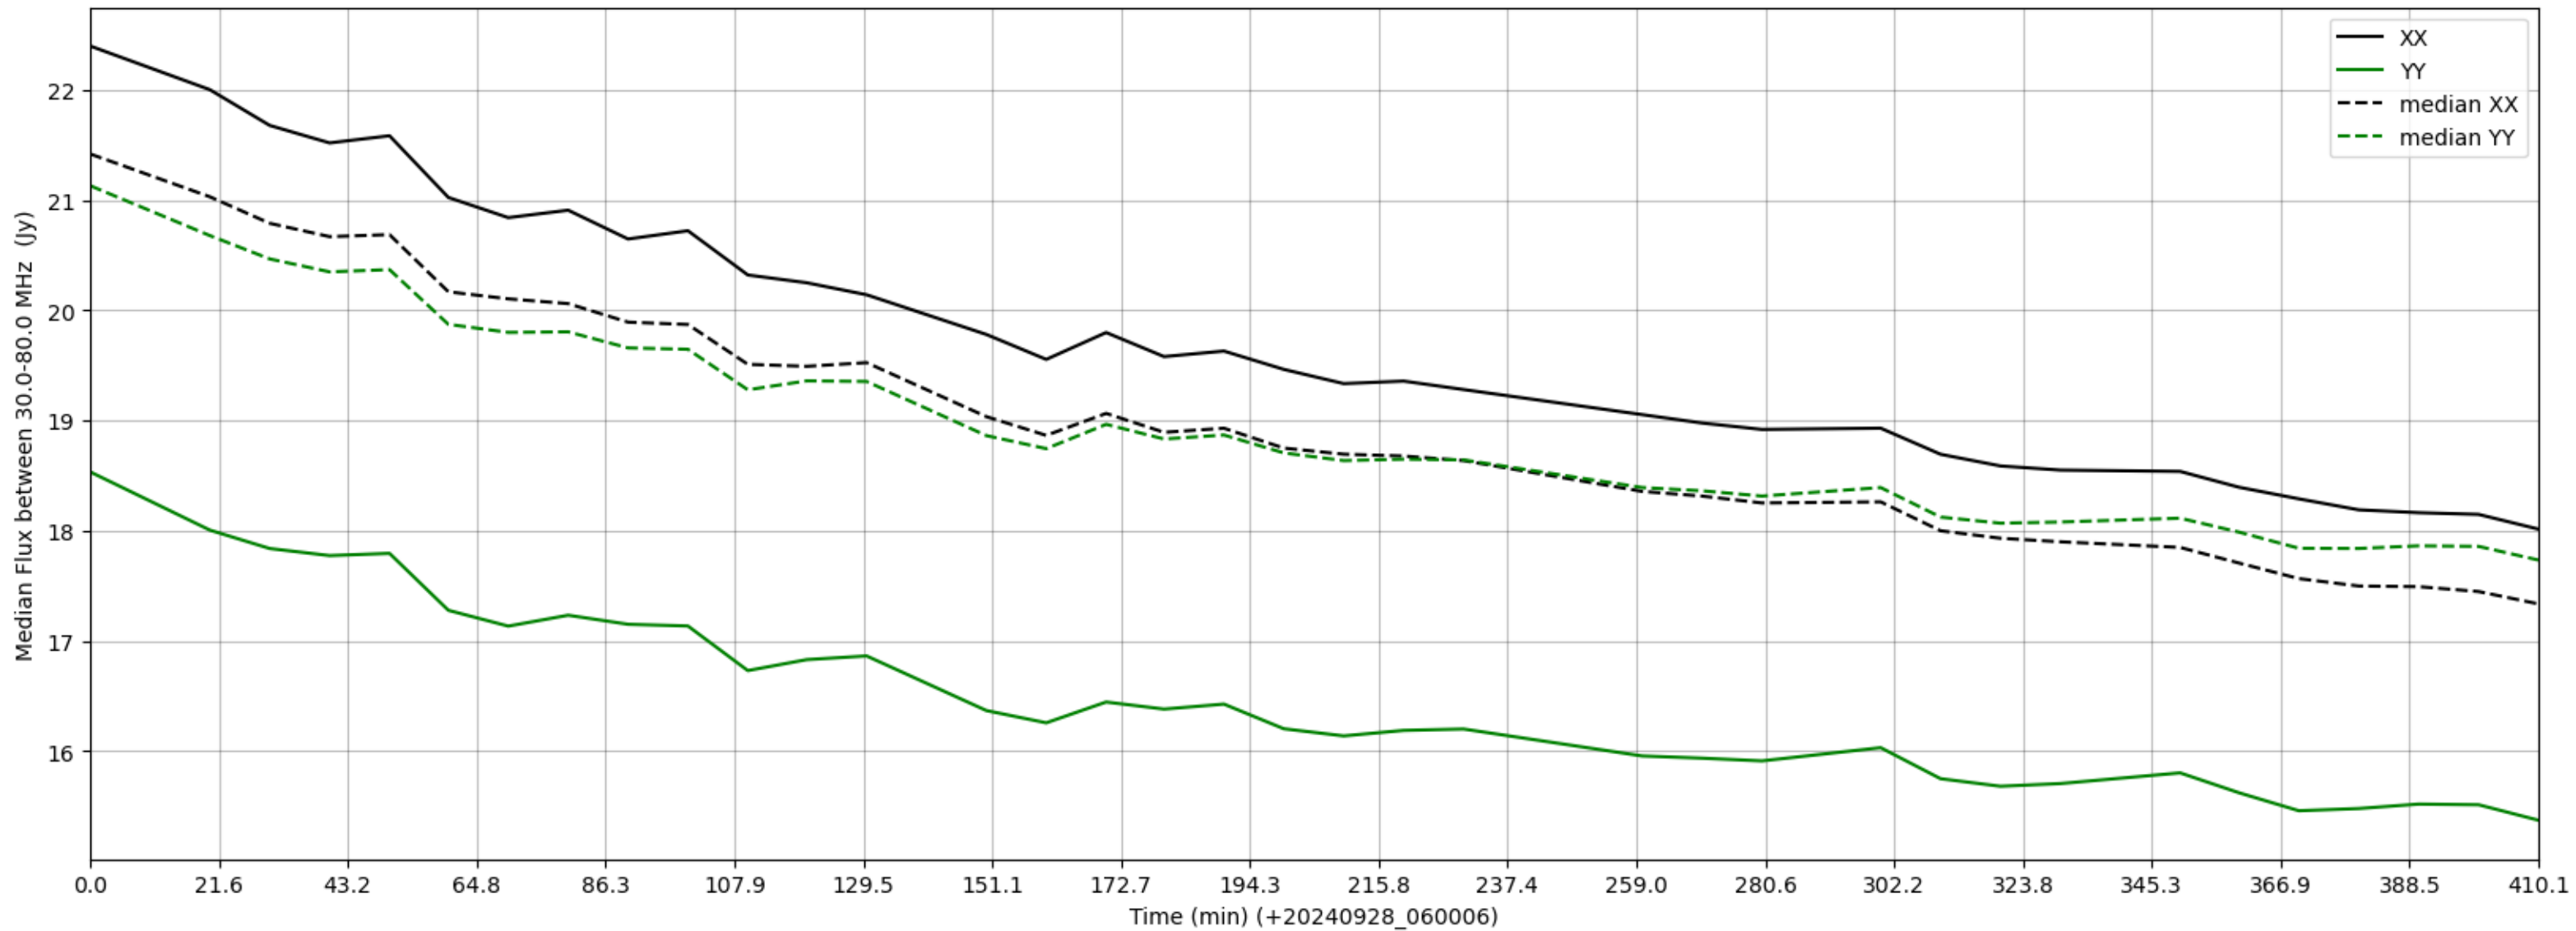

LWA126 - Correlator# 226 - XX FLAGS:Good - YY FLAGS:Good

LWA127 - Correlator# 225 - XX FLAGS:Good - YY FLAGS:Good