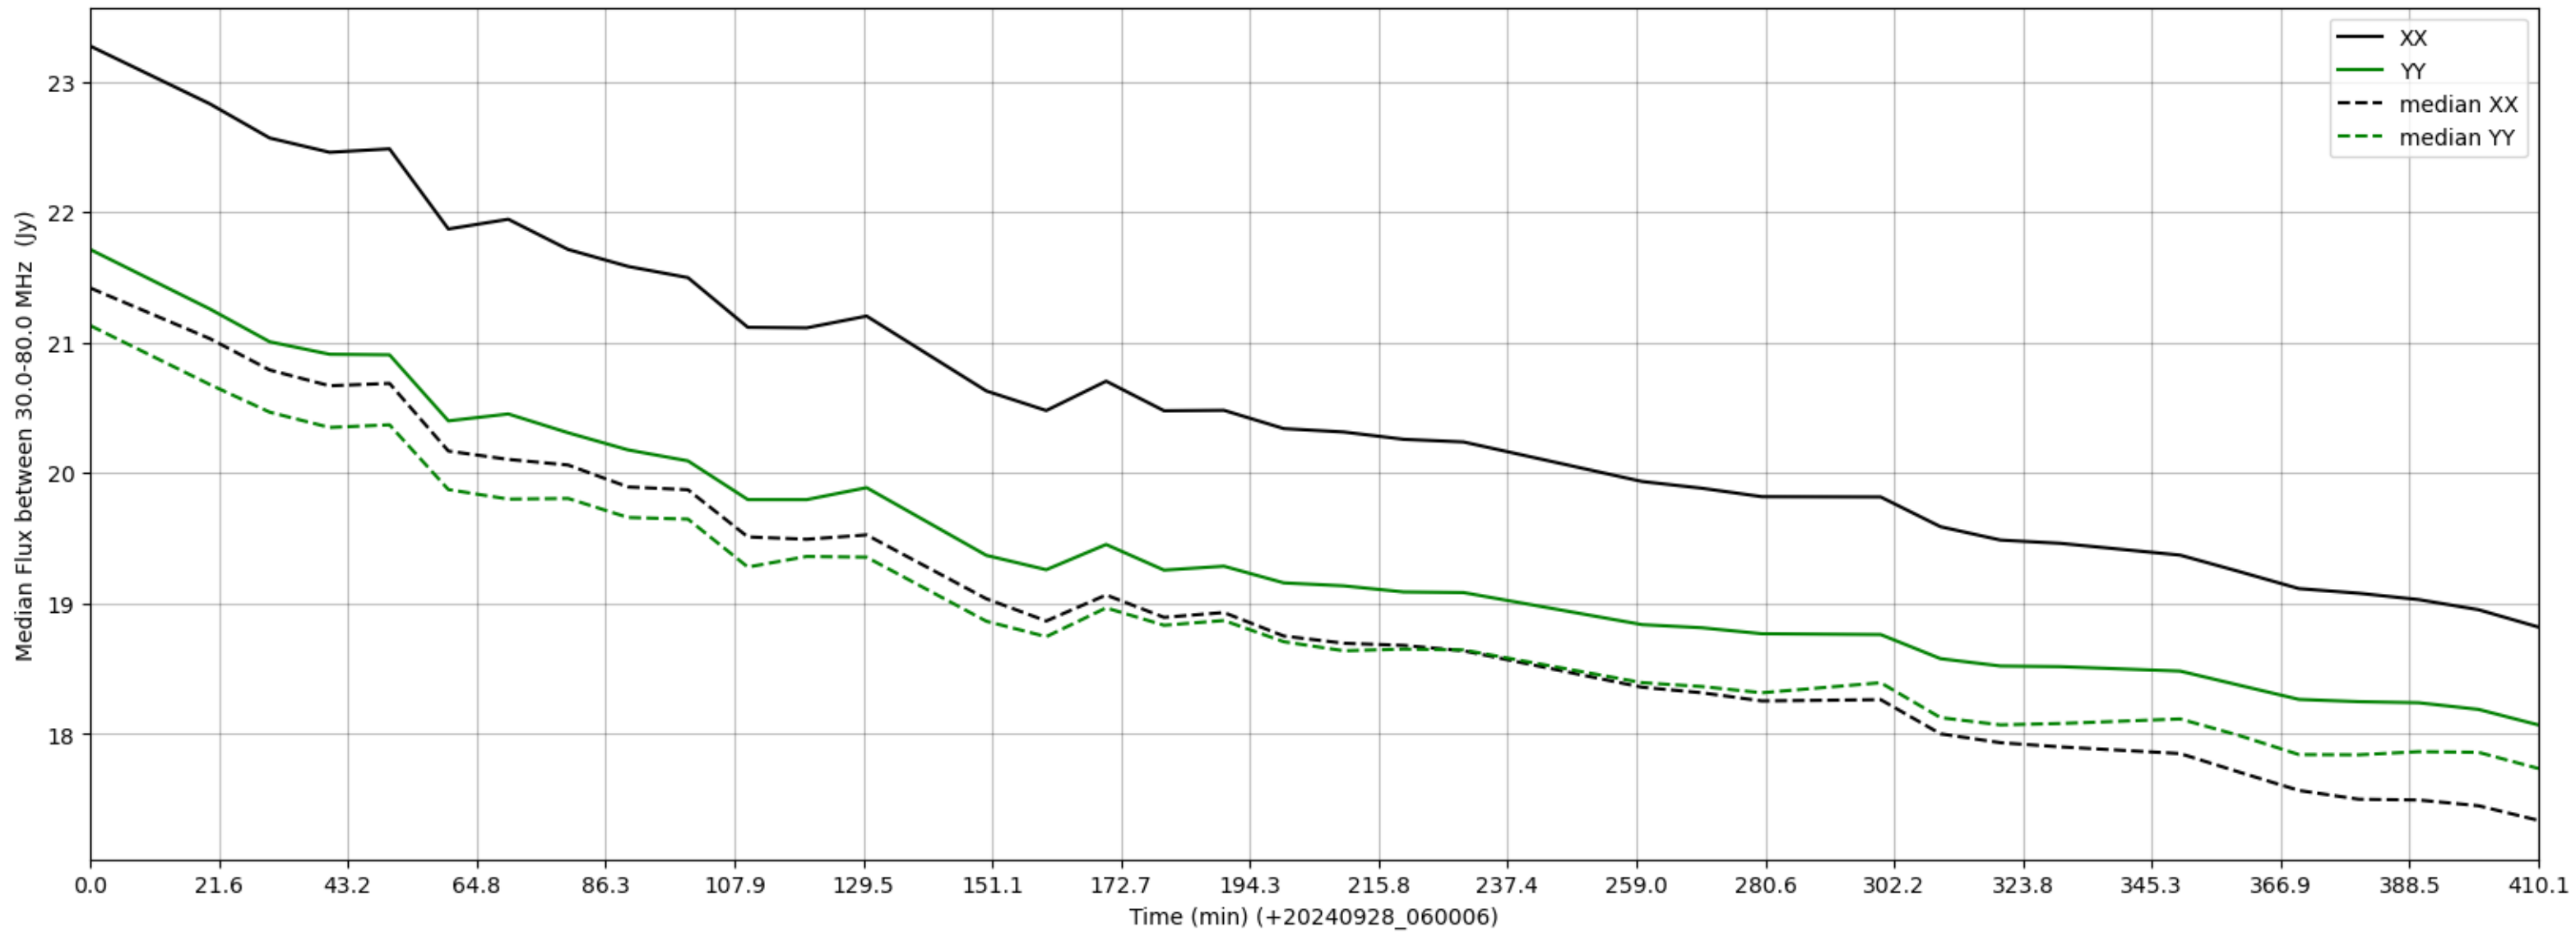

LWA023 - Correlator# 107 - XX FLAGS:Good - YY FLAGS:Good

LWA024 - Correlator# 106 - XX FLAGS:Good - YY FLAGS:Good