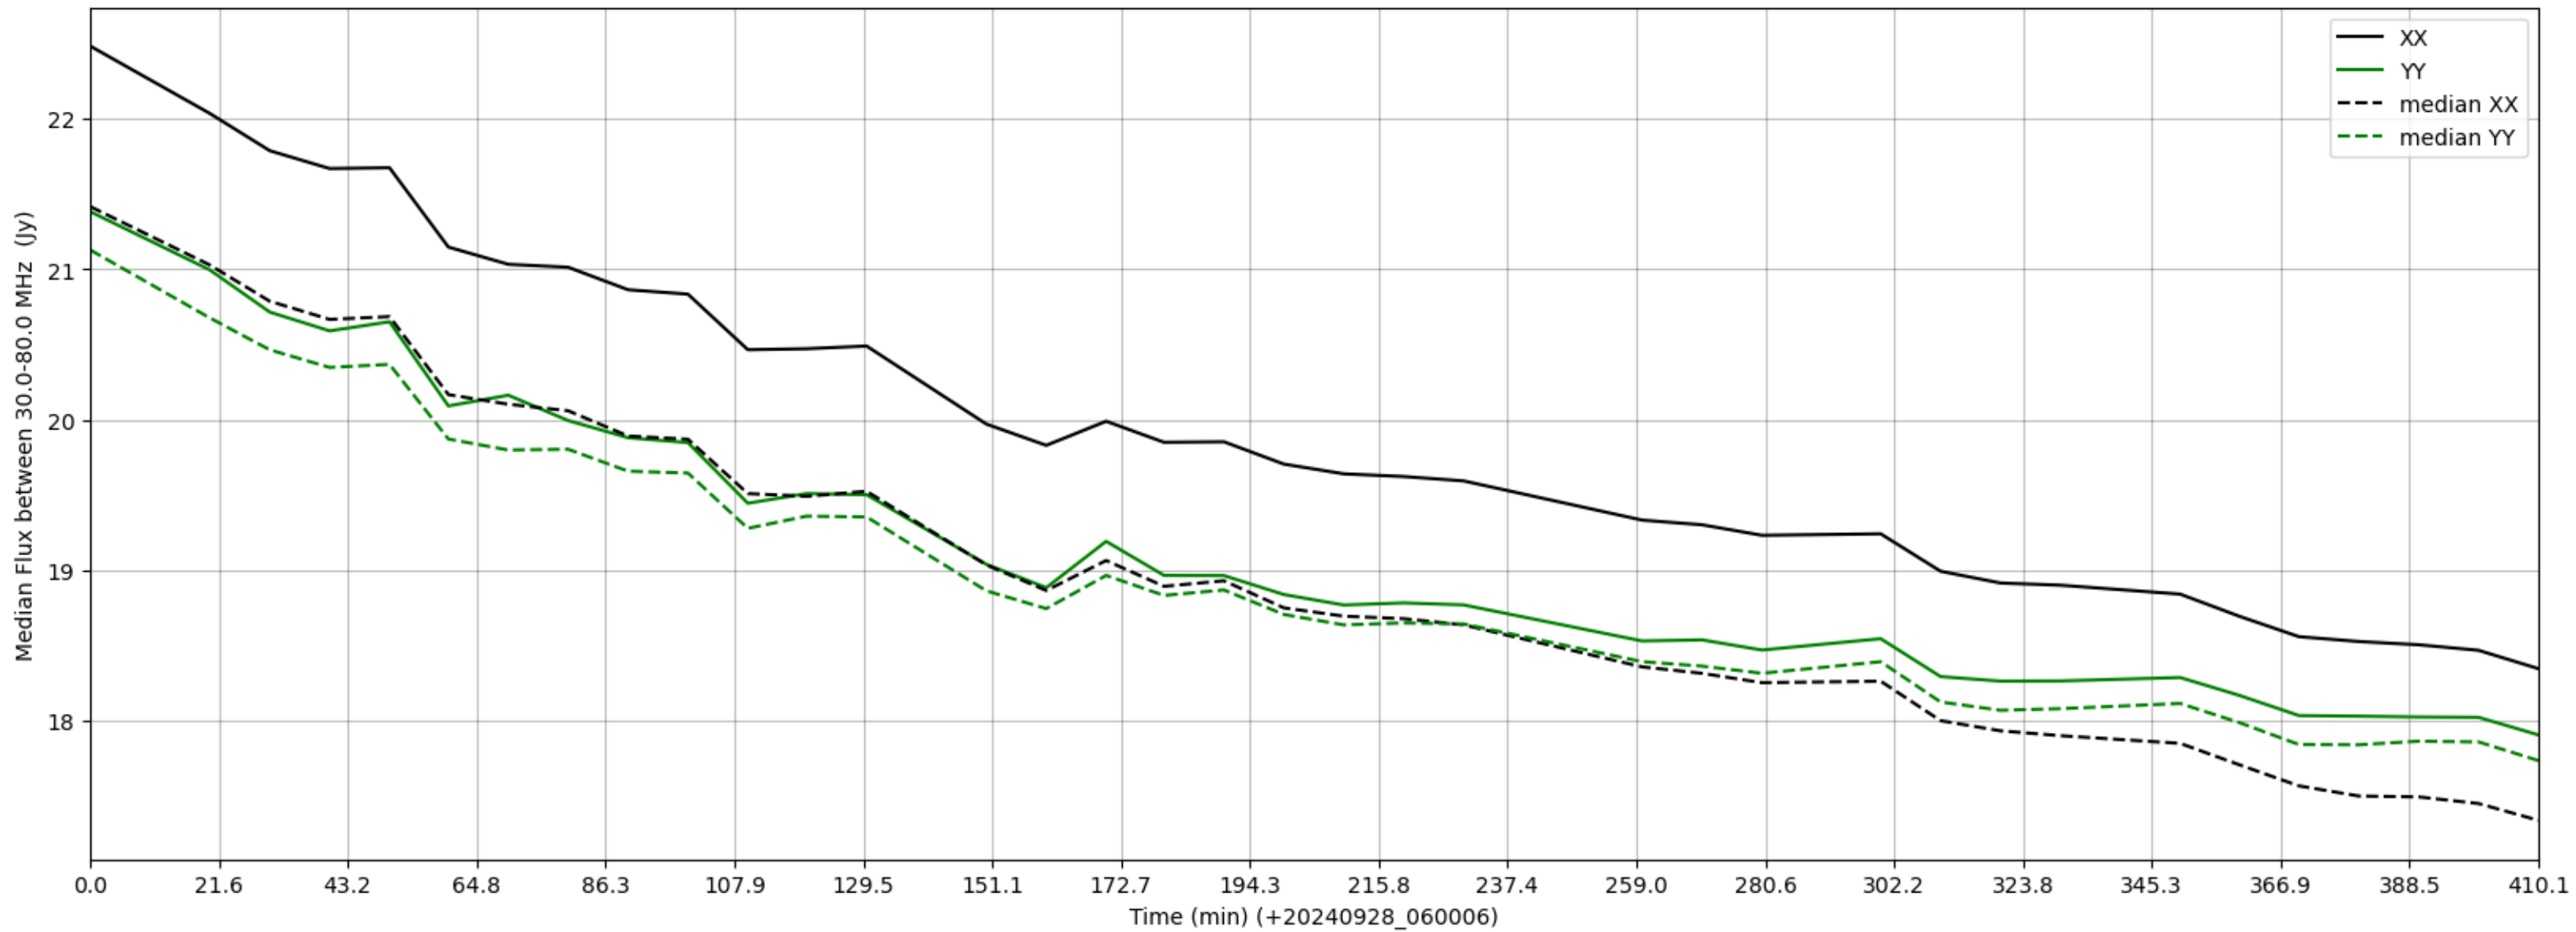

LWA252 - Correlator# 186 - XX FLAGS:Good - YY FLAGS:Good

LWA132 - Correlator# 185 - XX FLAGS:Good - YY FLAGS:Good