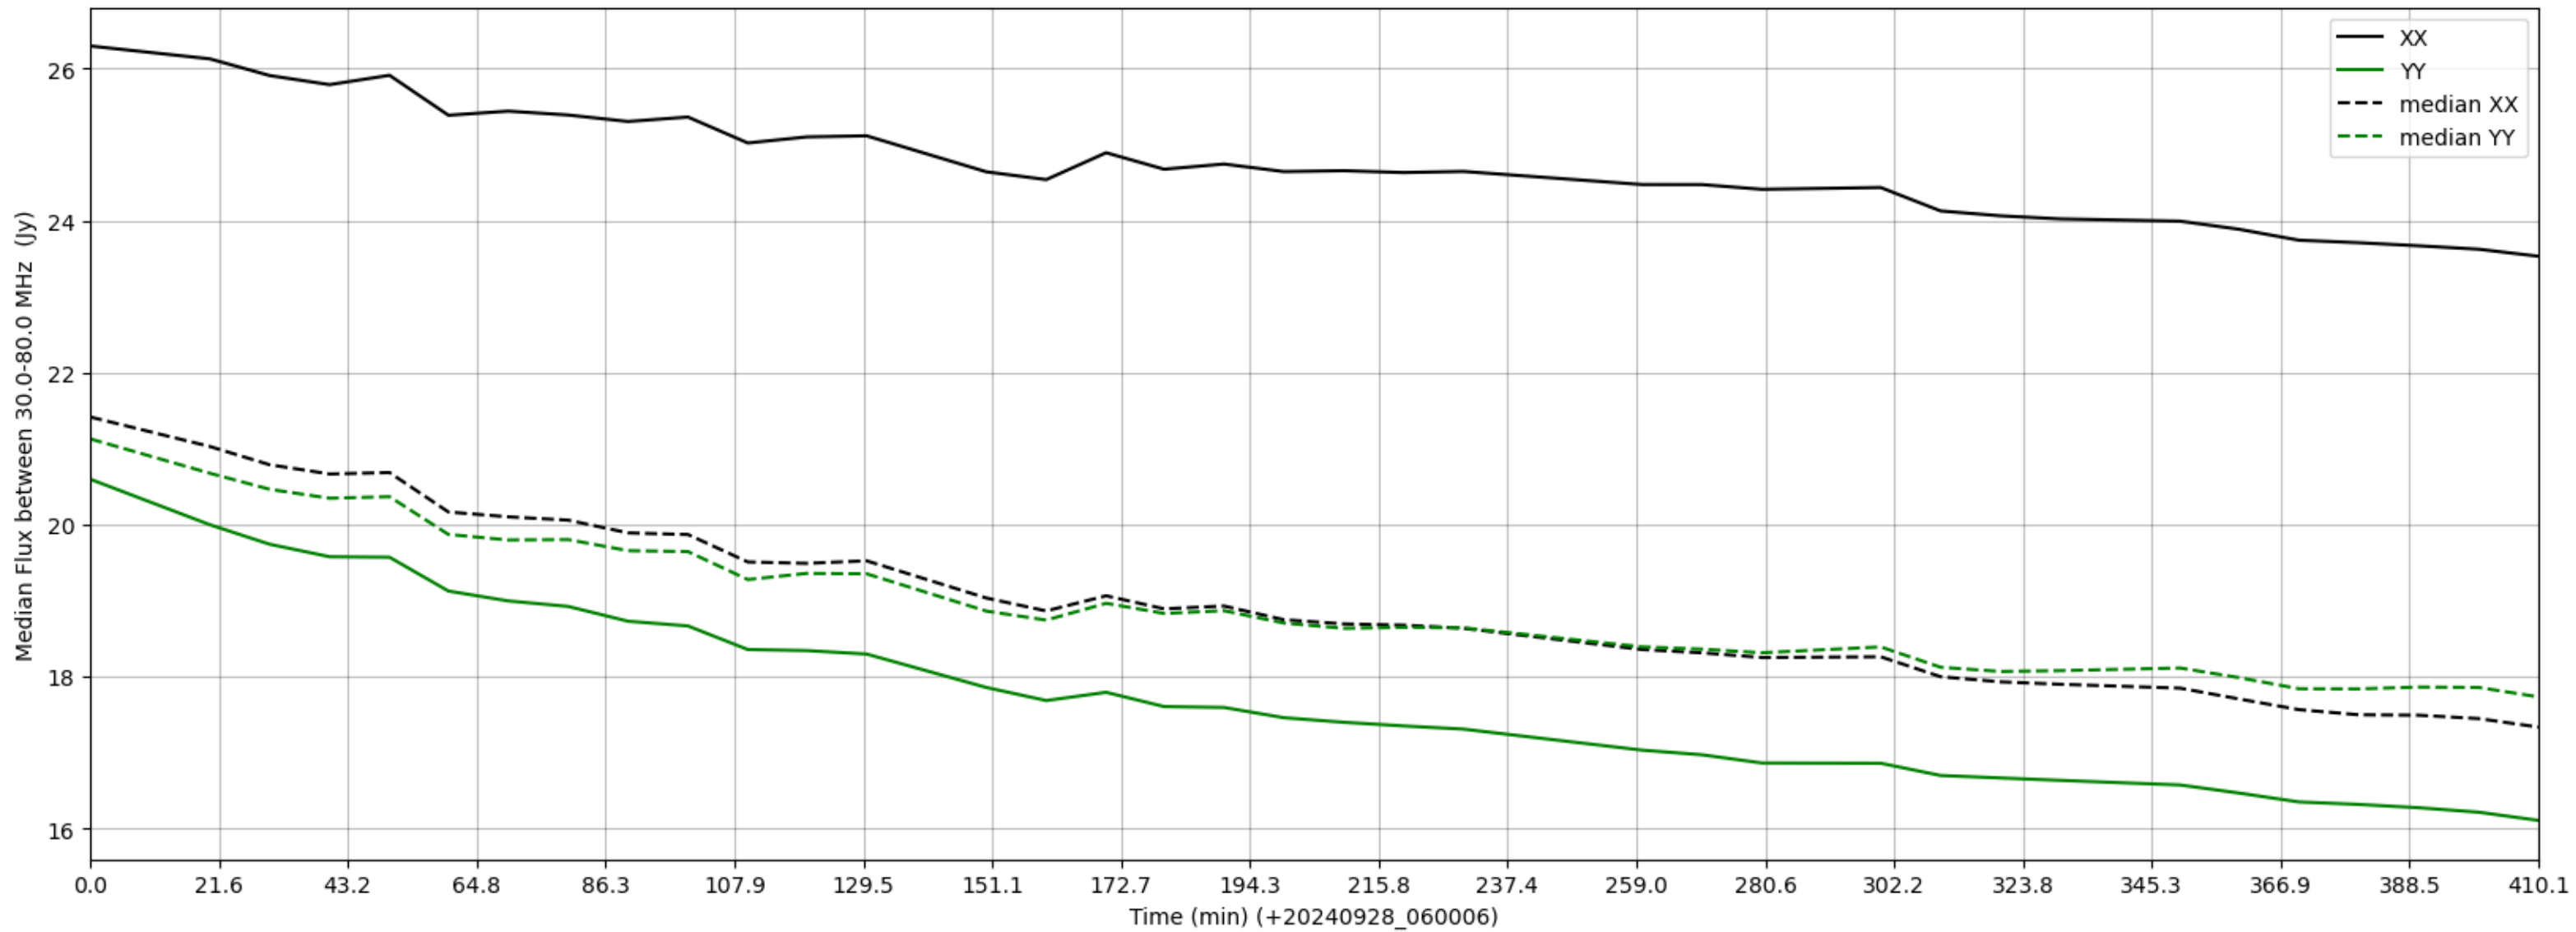

LWA333 - Correlator# 253 - XX FLAGS:Good - YY FLAGS:Good

LWA345 - Correlator# 252 - XX FLAGS:Good - YY FLAGS:Good