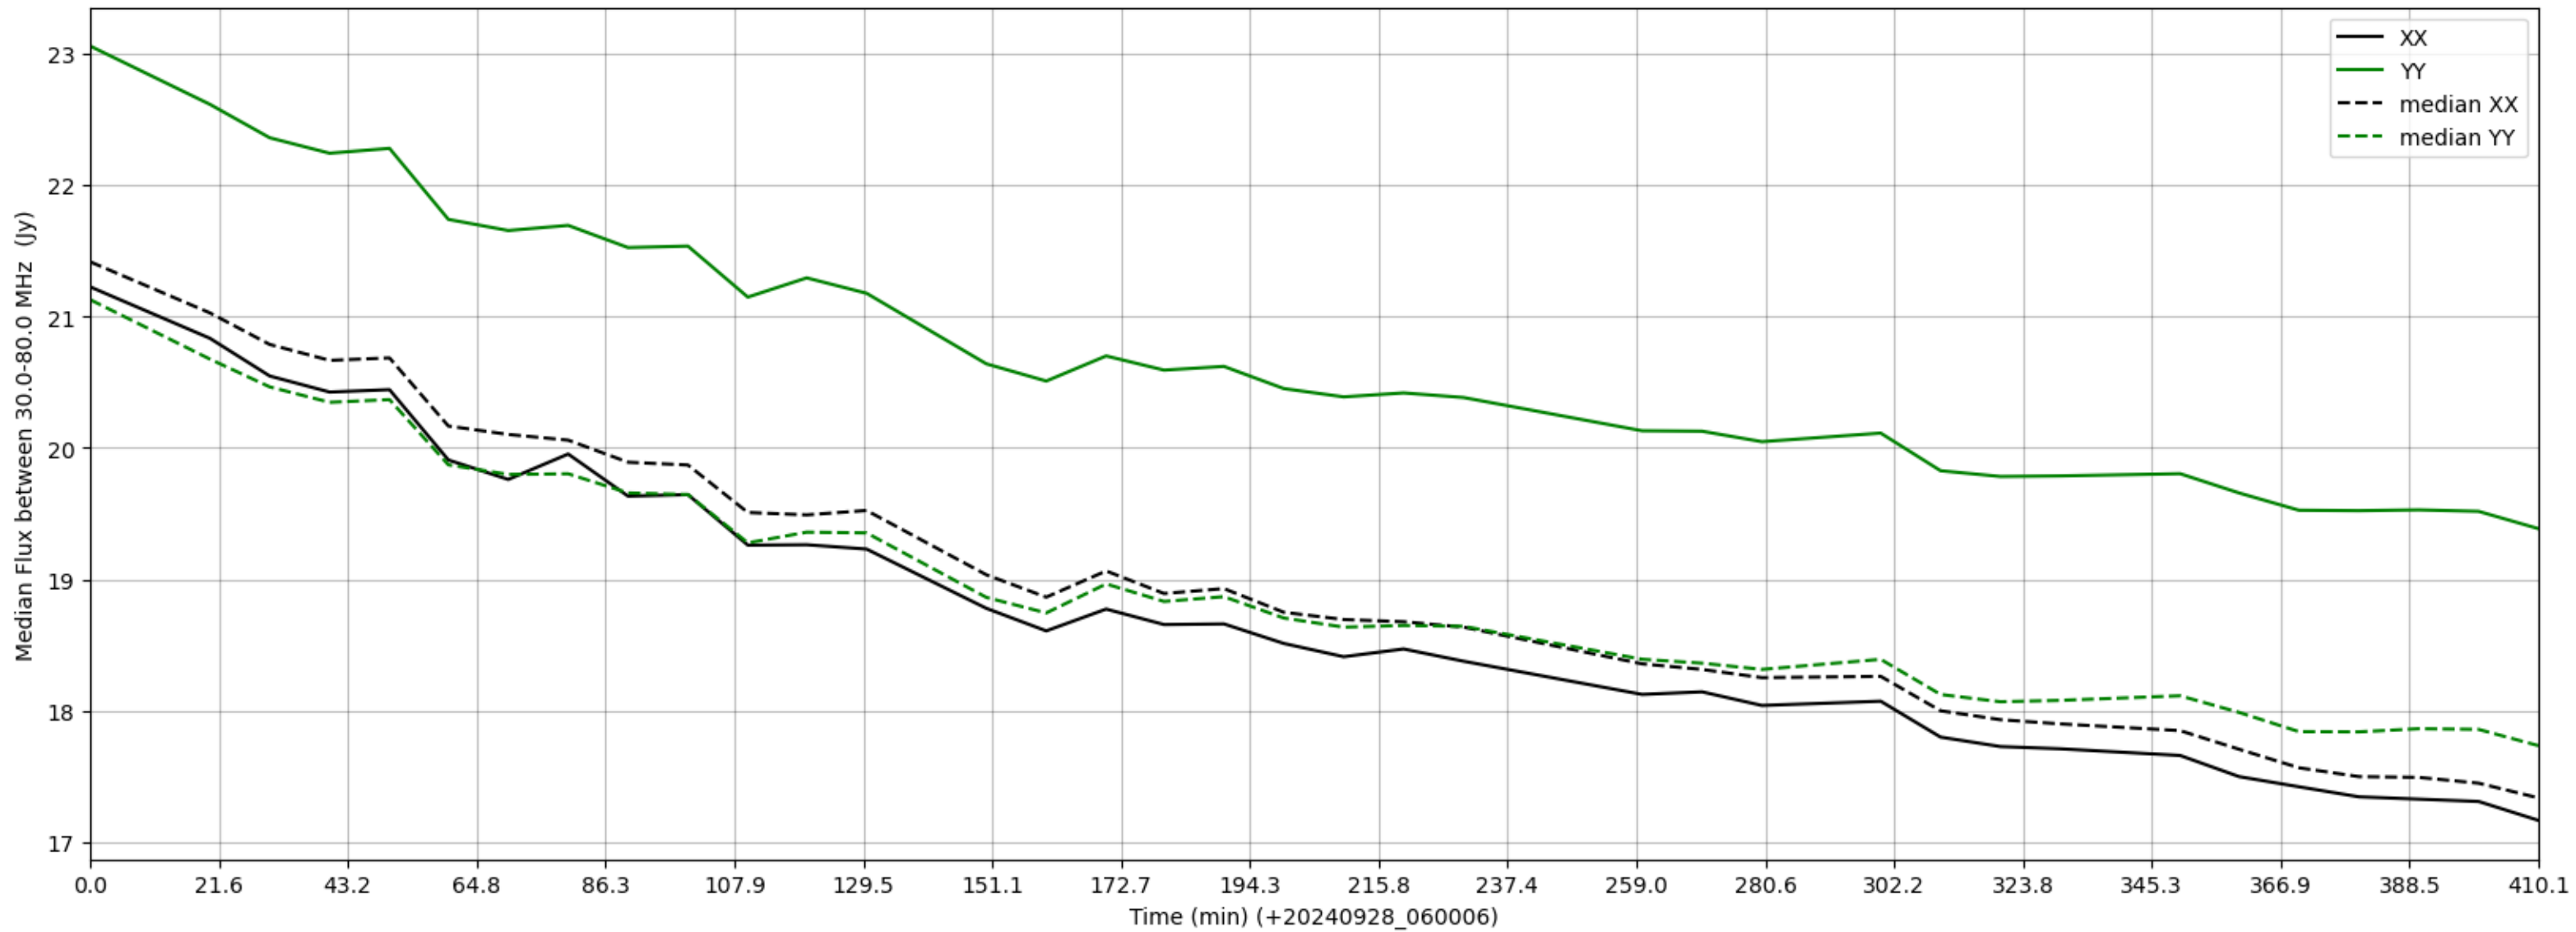

LWA138 - Correlator# 261 - XX FLAGS:Good - YY FLAGS:Good

LWA140 - Correlator# 260 - XX FLAGS:Good - YY FLAGS:Good