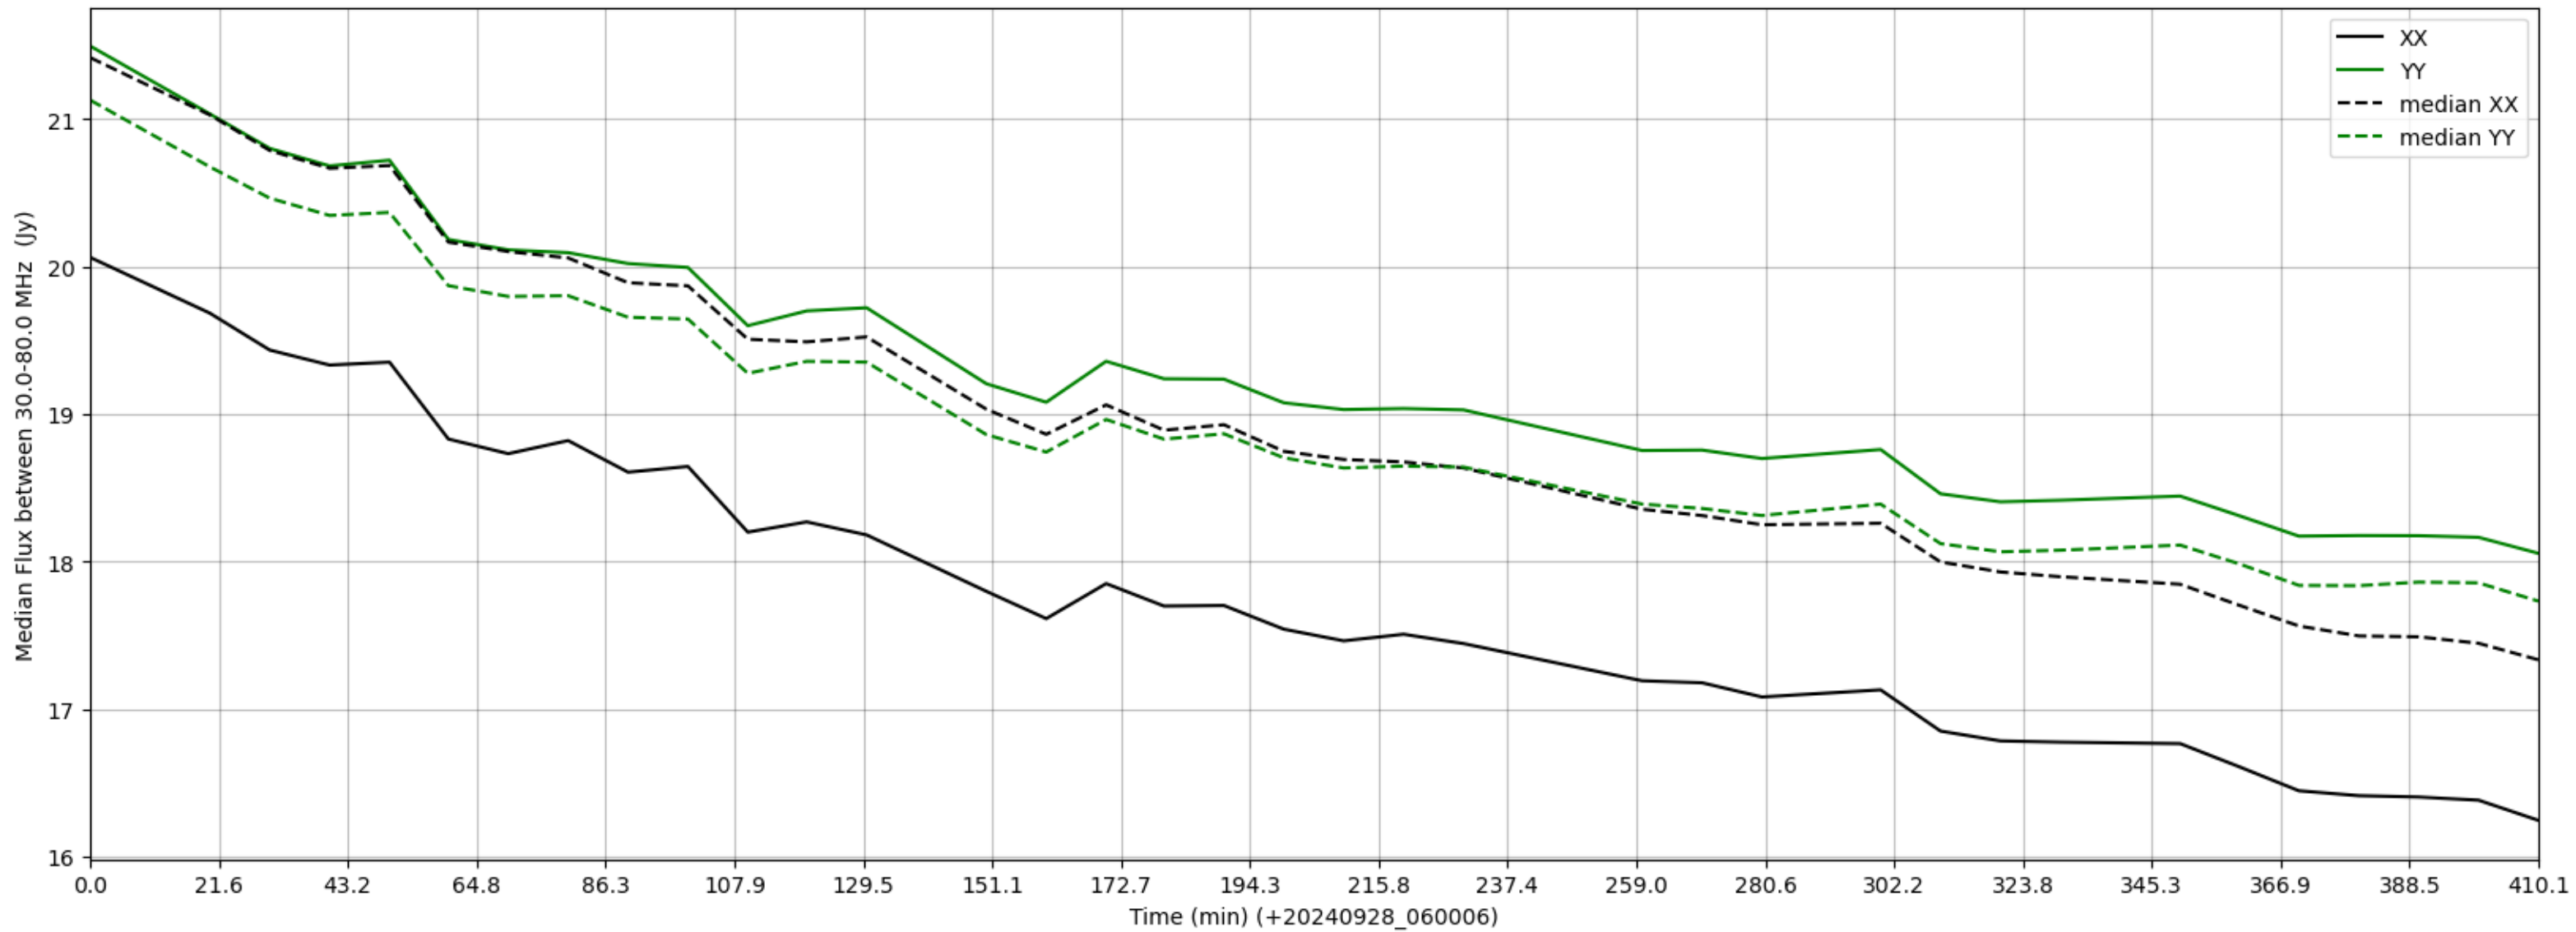

LWA249 - Correlator# 342 - XX FLAGS:Good - YY FLAGS:Good

LWA245 - Correlator# 341 - XX FLAGS:Good - YY FLAGS:Good