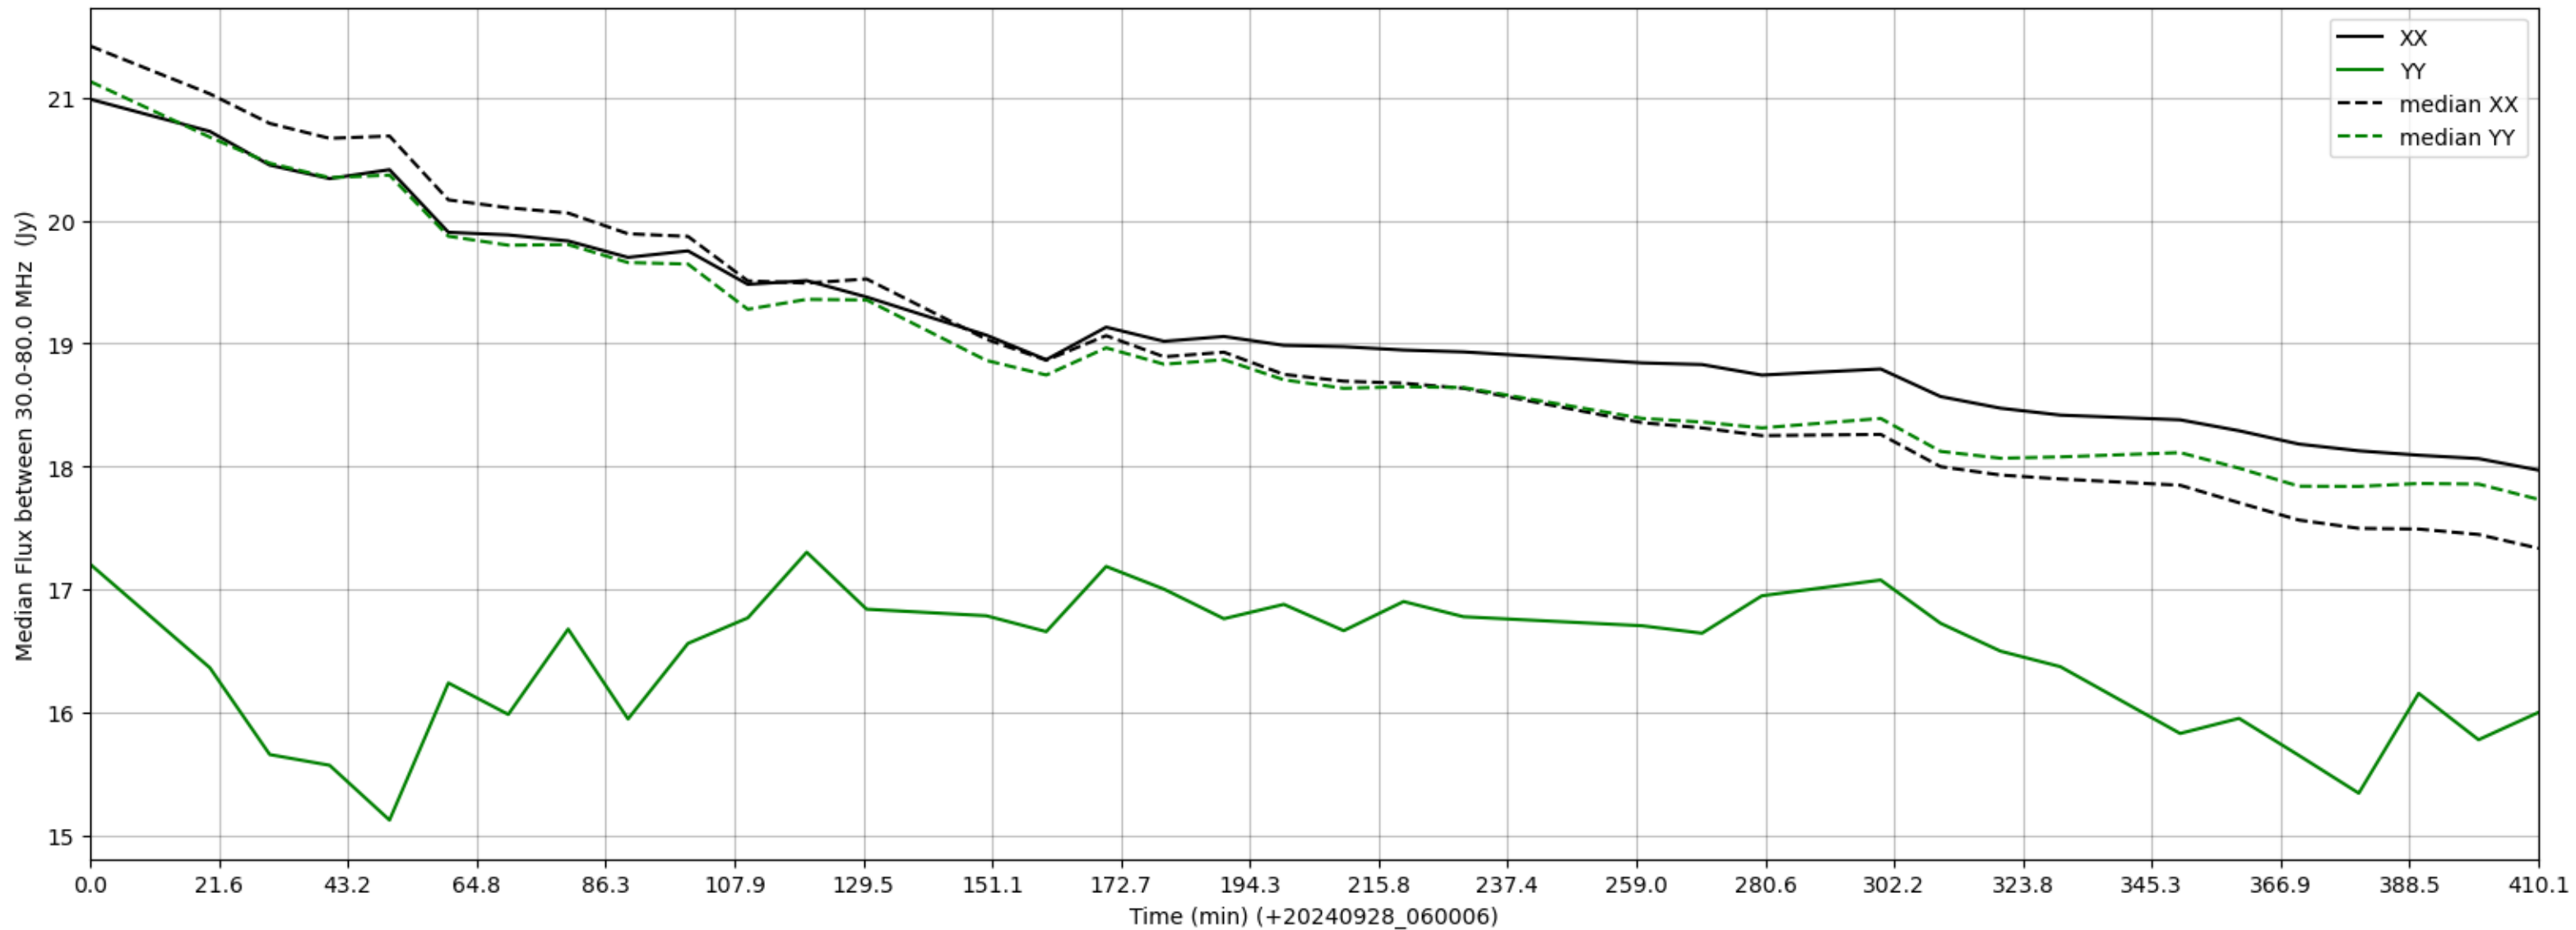

LWA285 - Correlator# 013 - XX FLAGS:Good - YY FLAGS:Good

LWA307 - Correlator# 012 - XX FLAGS:Good - YY FLAGS:Good