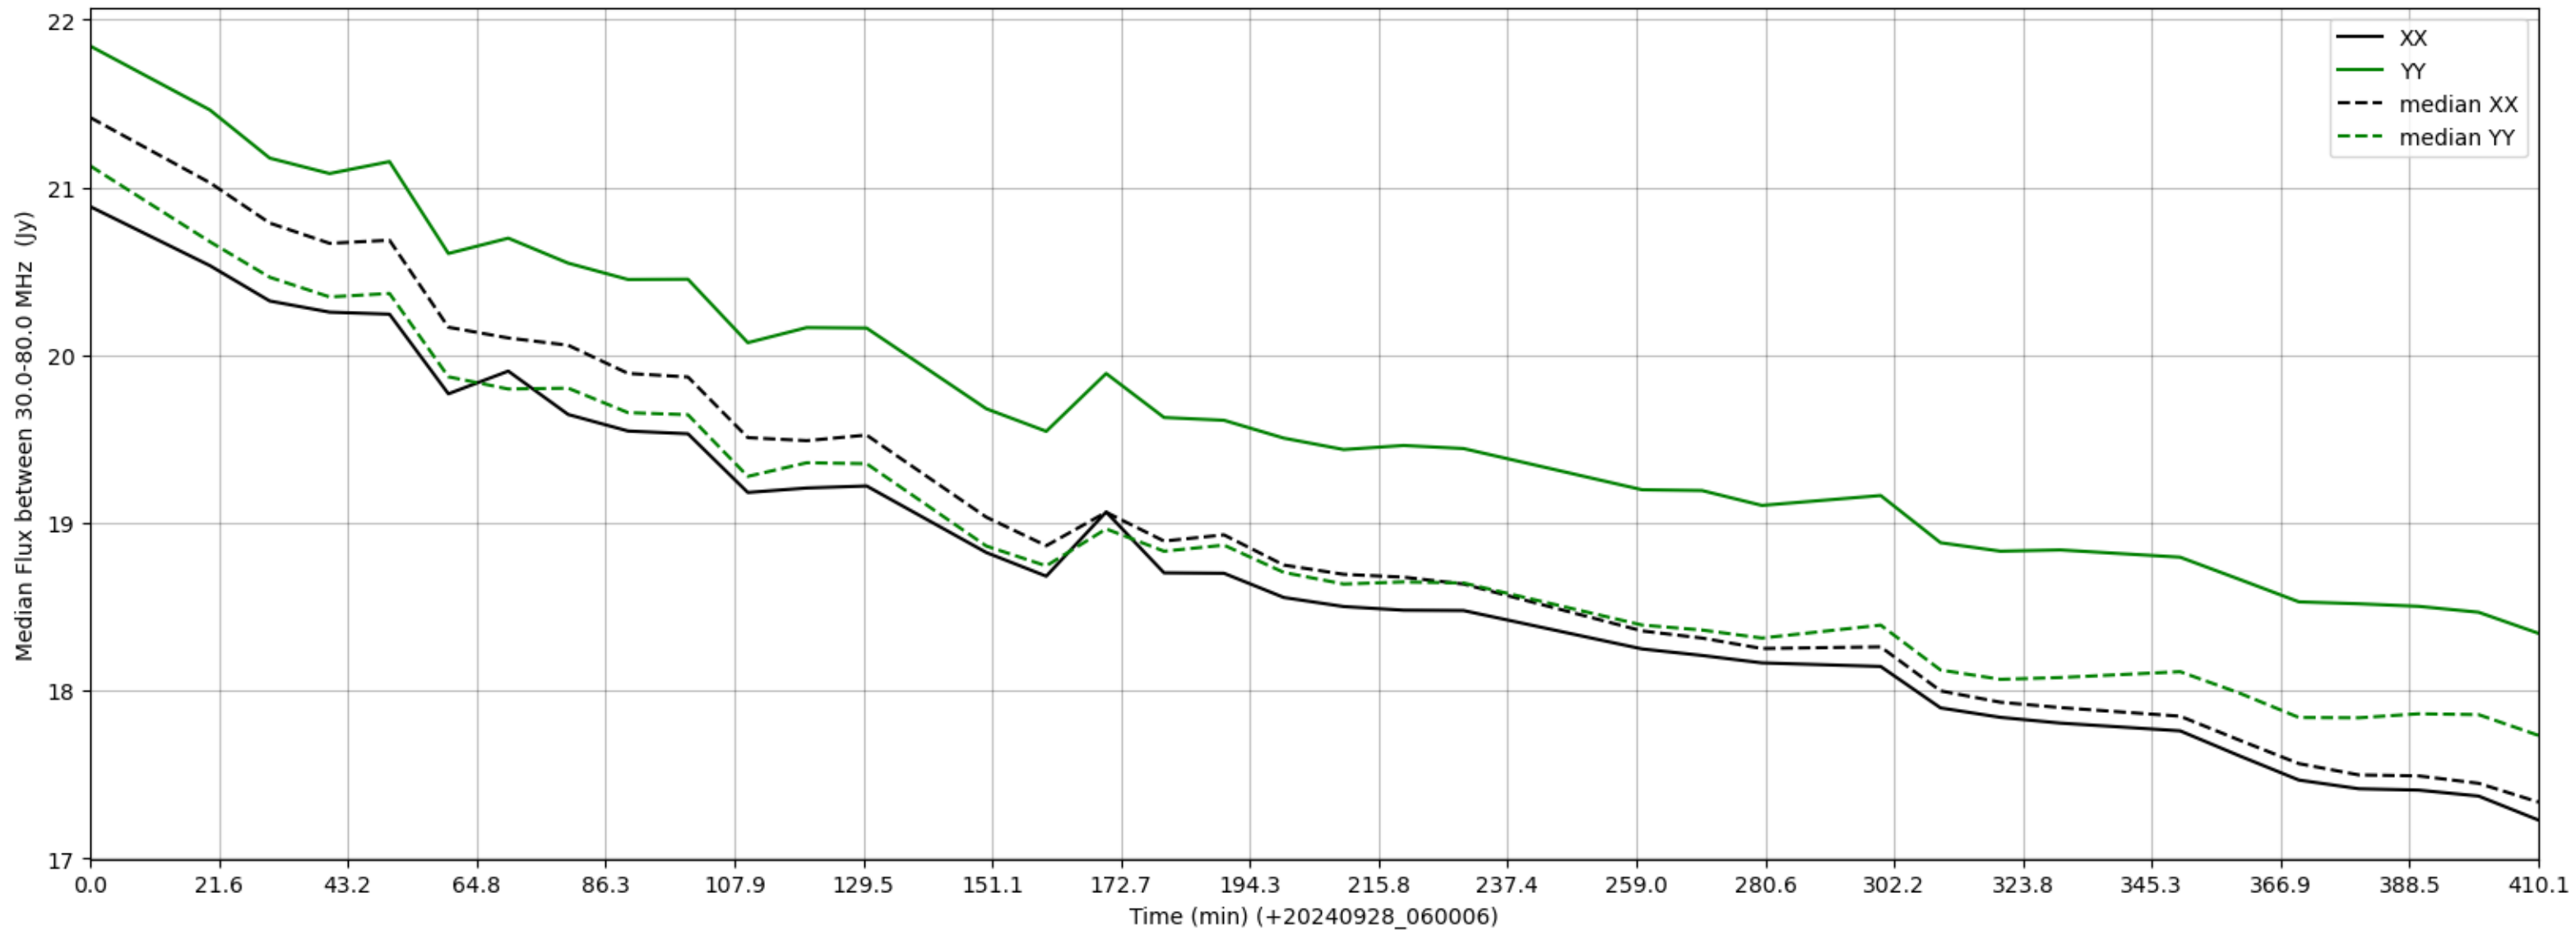

LWA110 - Correlator# 198 - XX FLAGS:Good - YY FLAGS:Good

LWA107 - Correlator# 197 - XX FLAGS:Good - YY FLAGS:Good