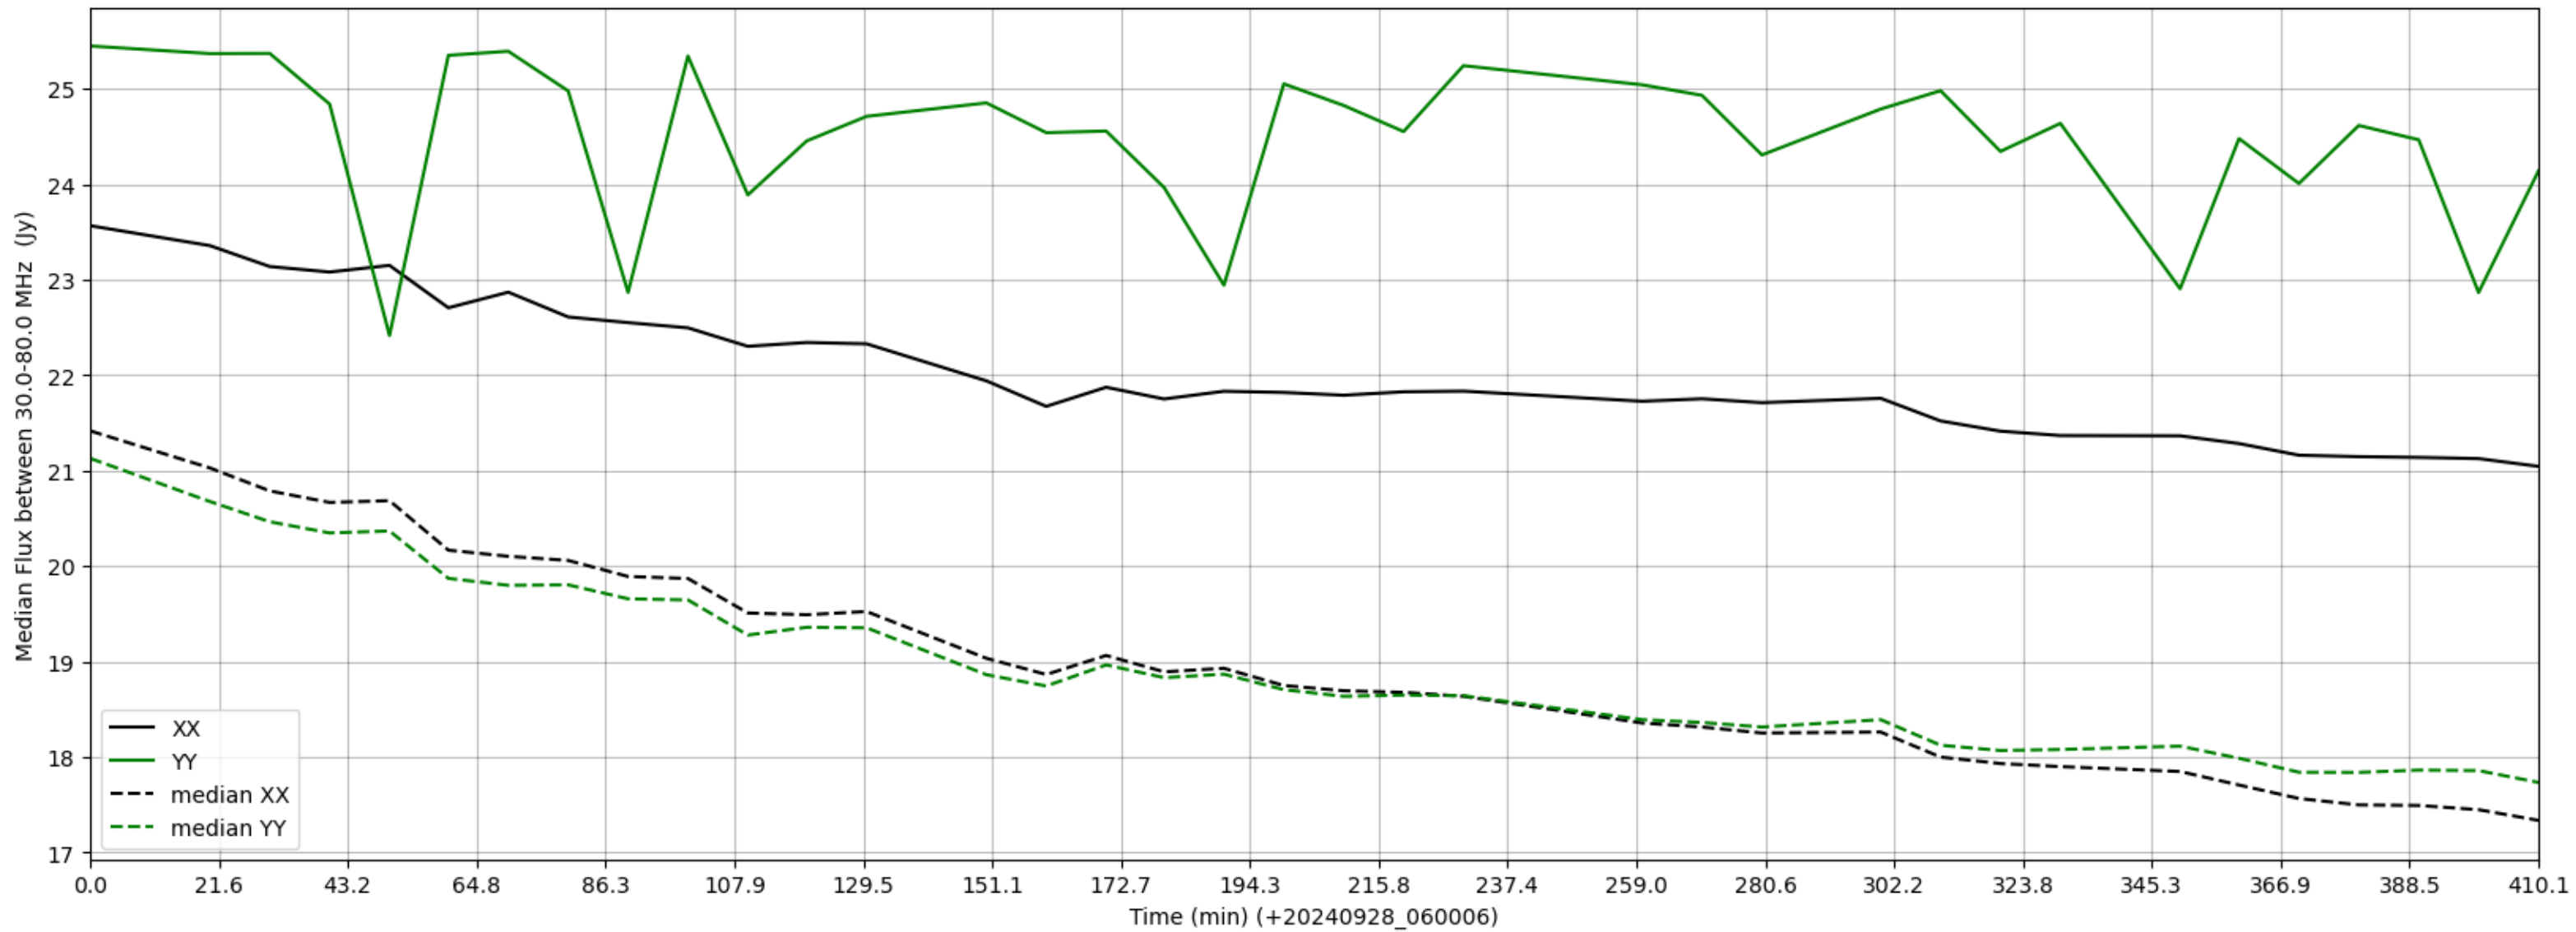

LWA308 - Correlator# 015 - XX FLAGS:Good - YY FLAGS:Good

LWA309 - Correlator# 014 - XX FLAGS:Good - YY FLAGS:Good