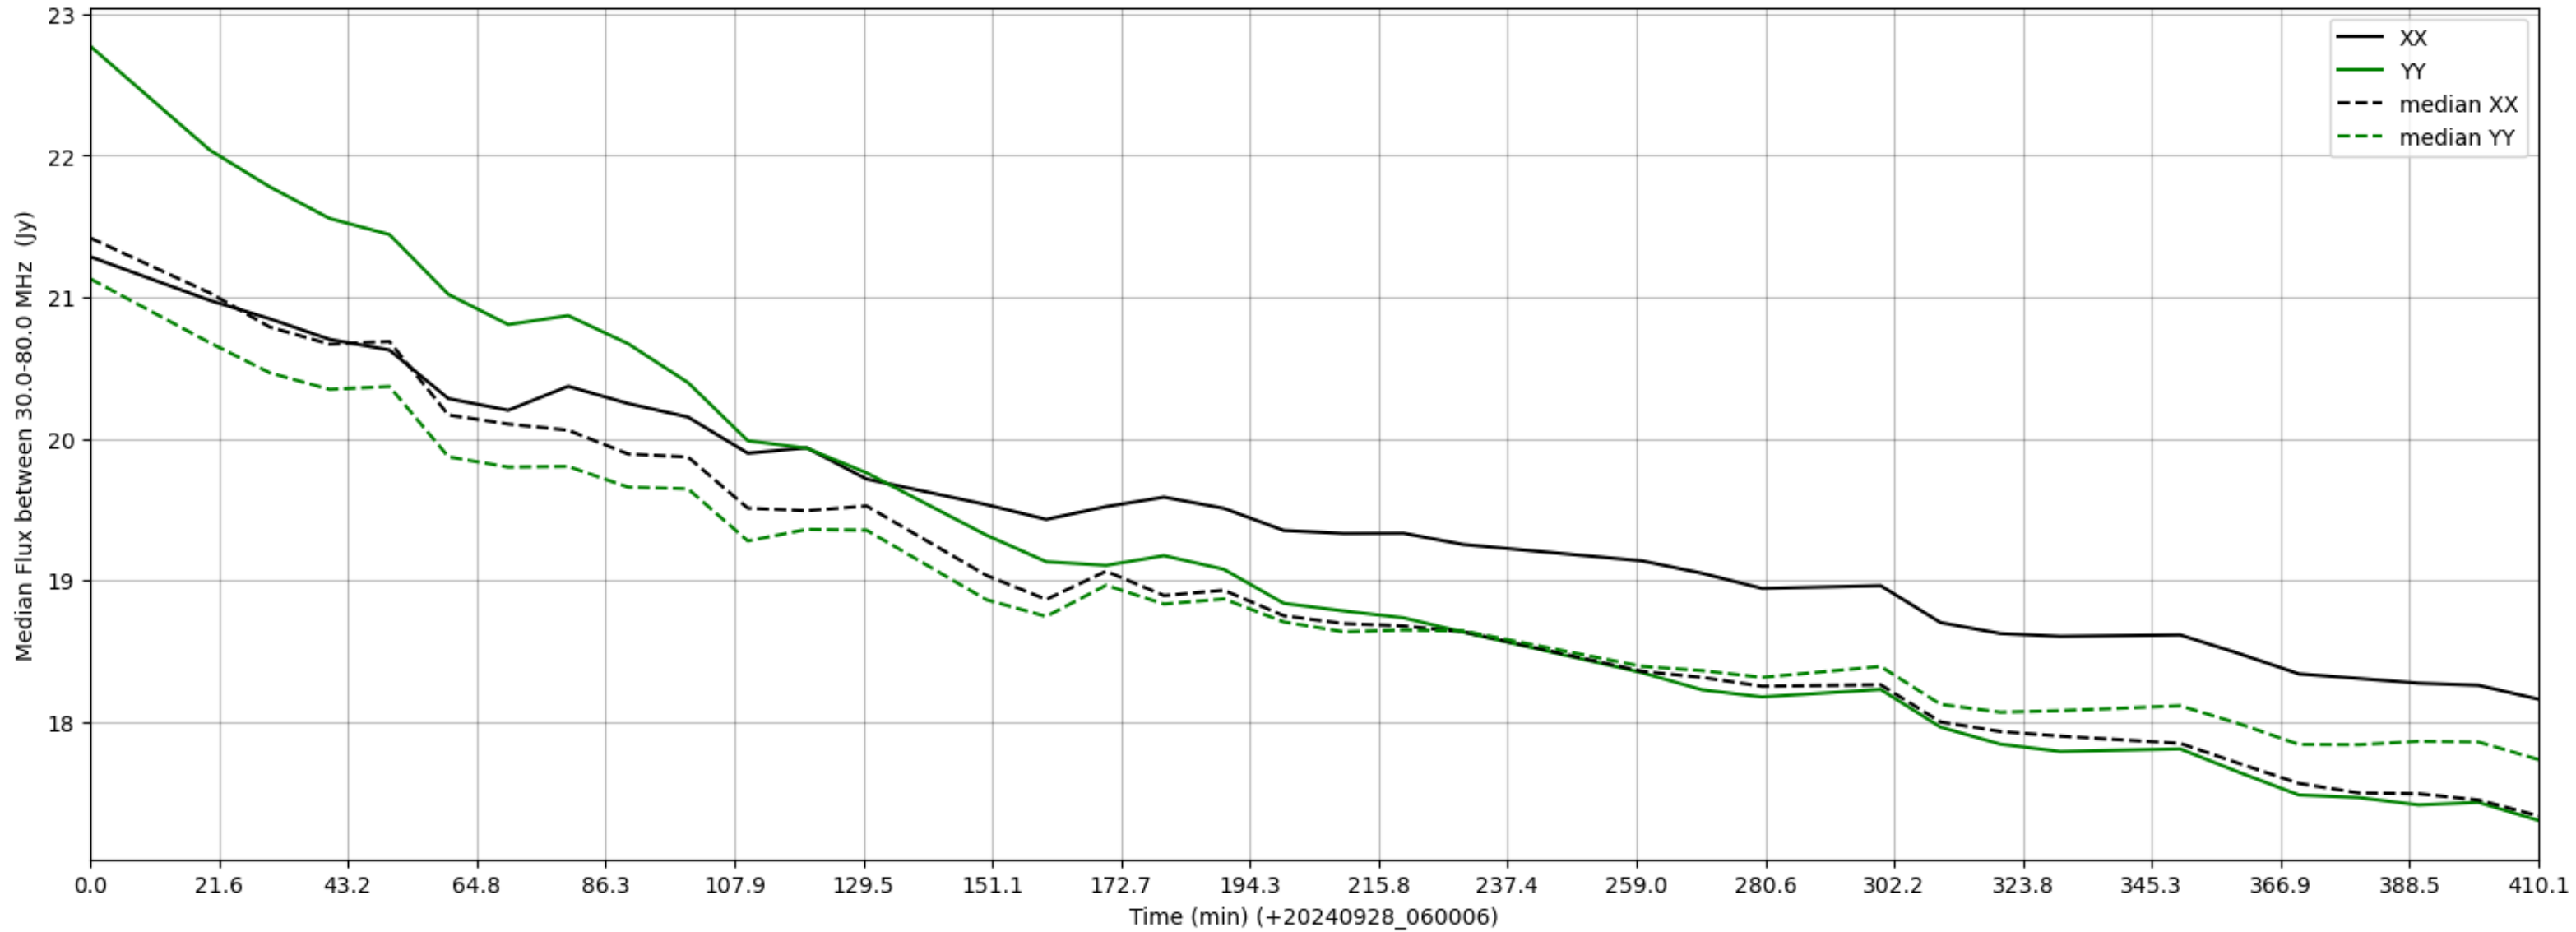

LWA331 - Correlator# 125 - XX FLAGS:Good - YY FLAGS:Good

LWA348 - Correlator# 124 - XX FLAGS:Good - YY FLAGS:Good