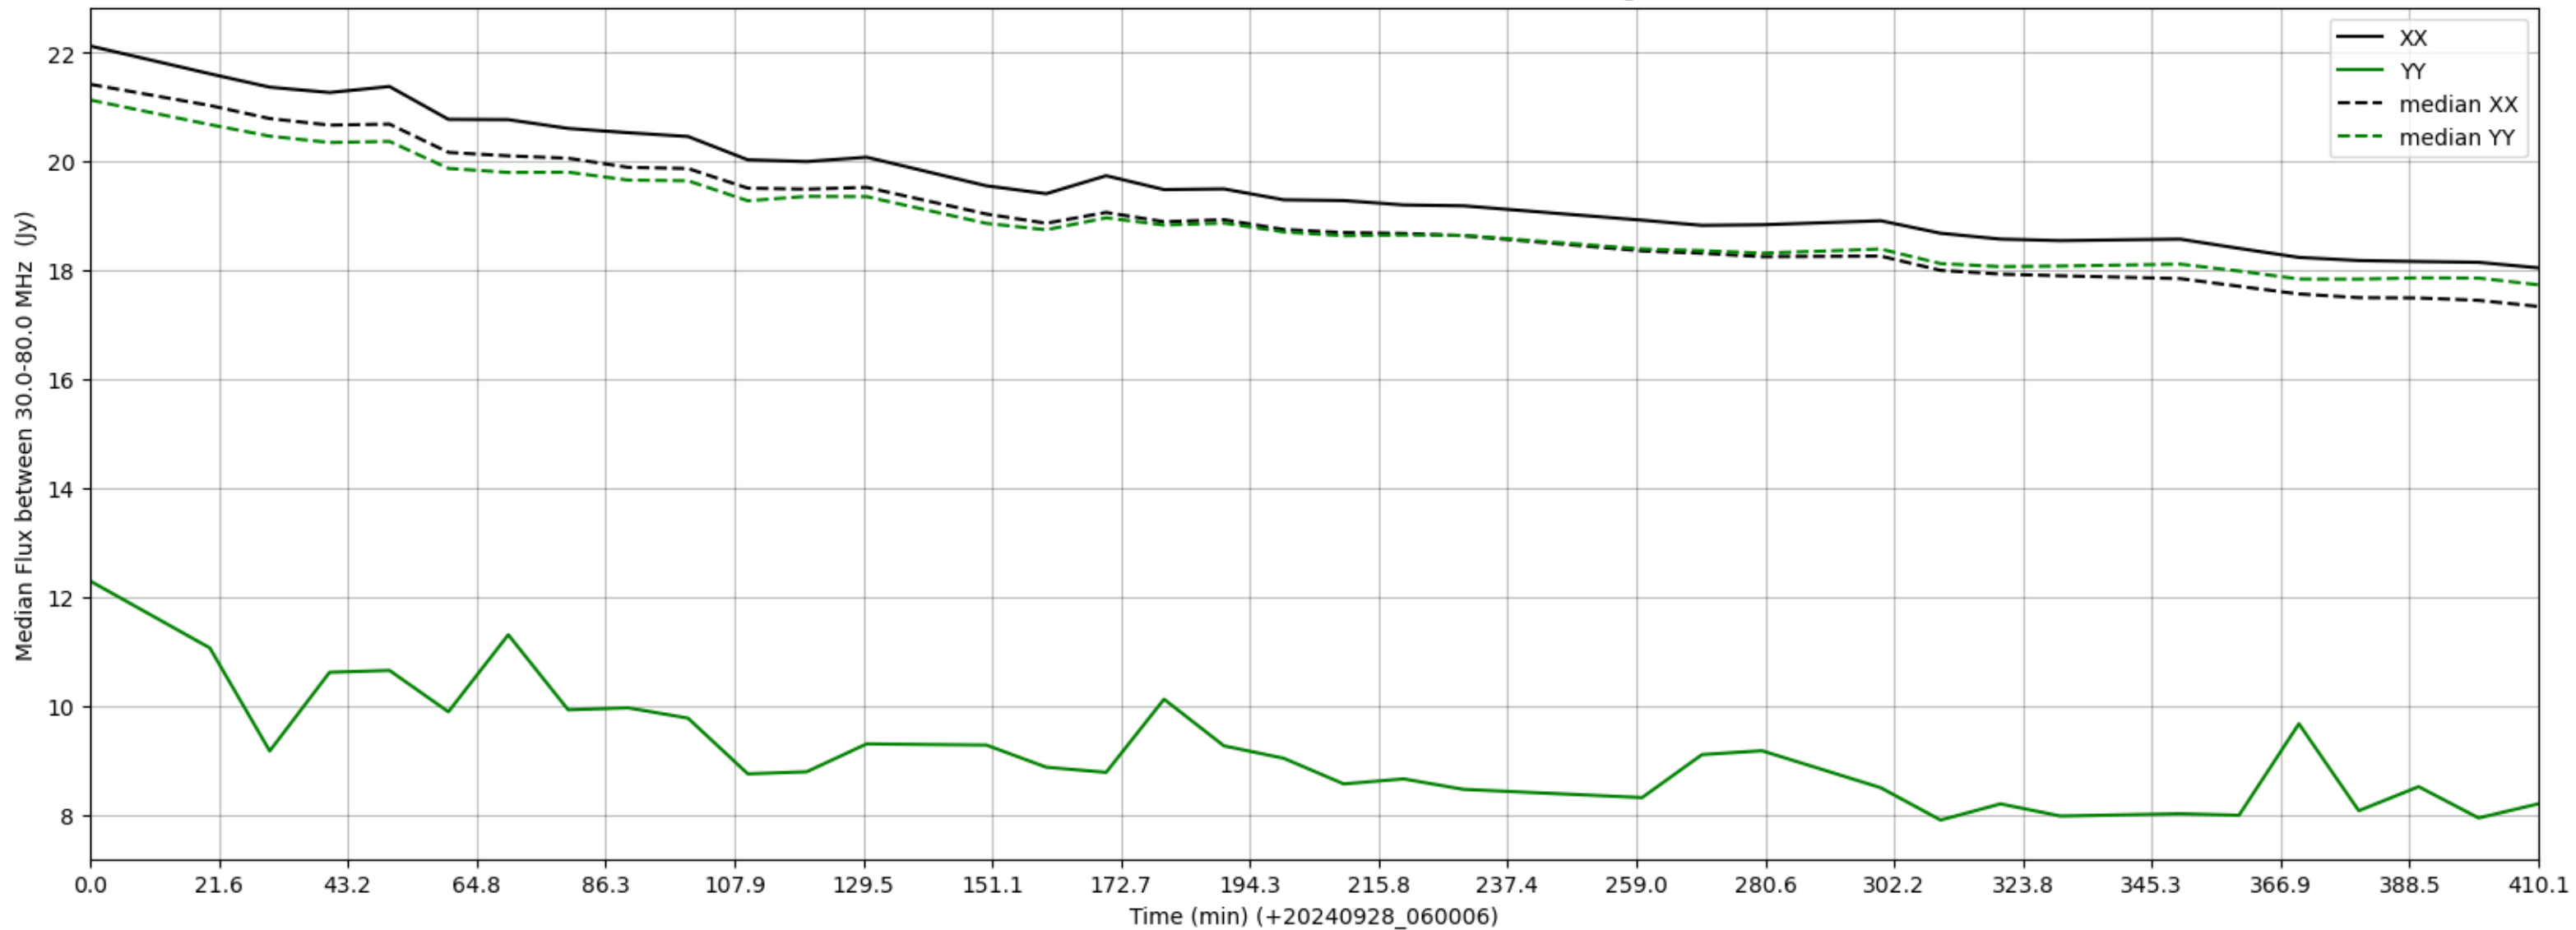

LWA242 - Correlator# 339 - XX FLAGS:Good - YY FLAGS:Good

LWA244 - Correlator# 338 - XX FLAGS:Good - YY FLAGS:HighTimeVar