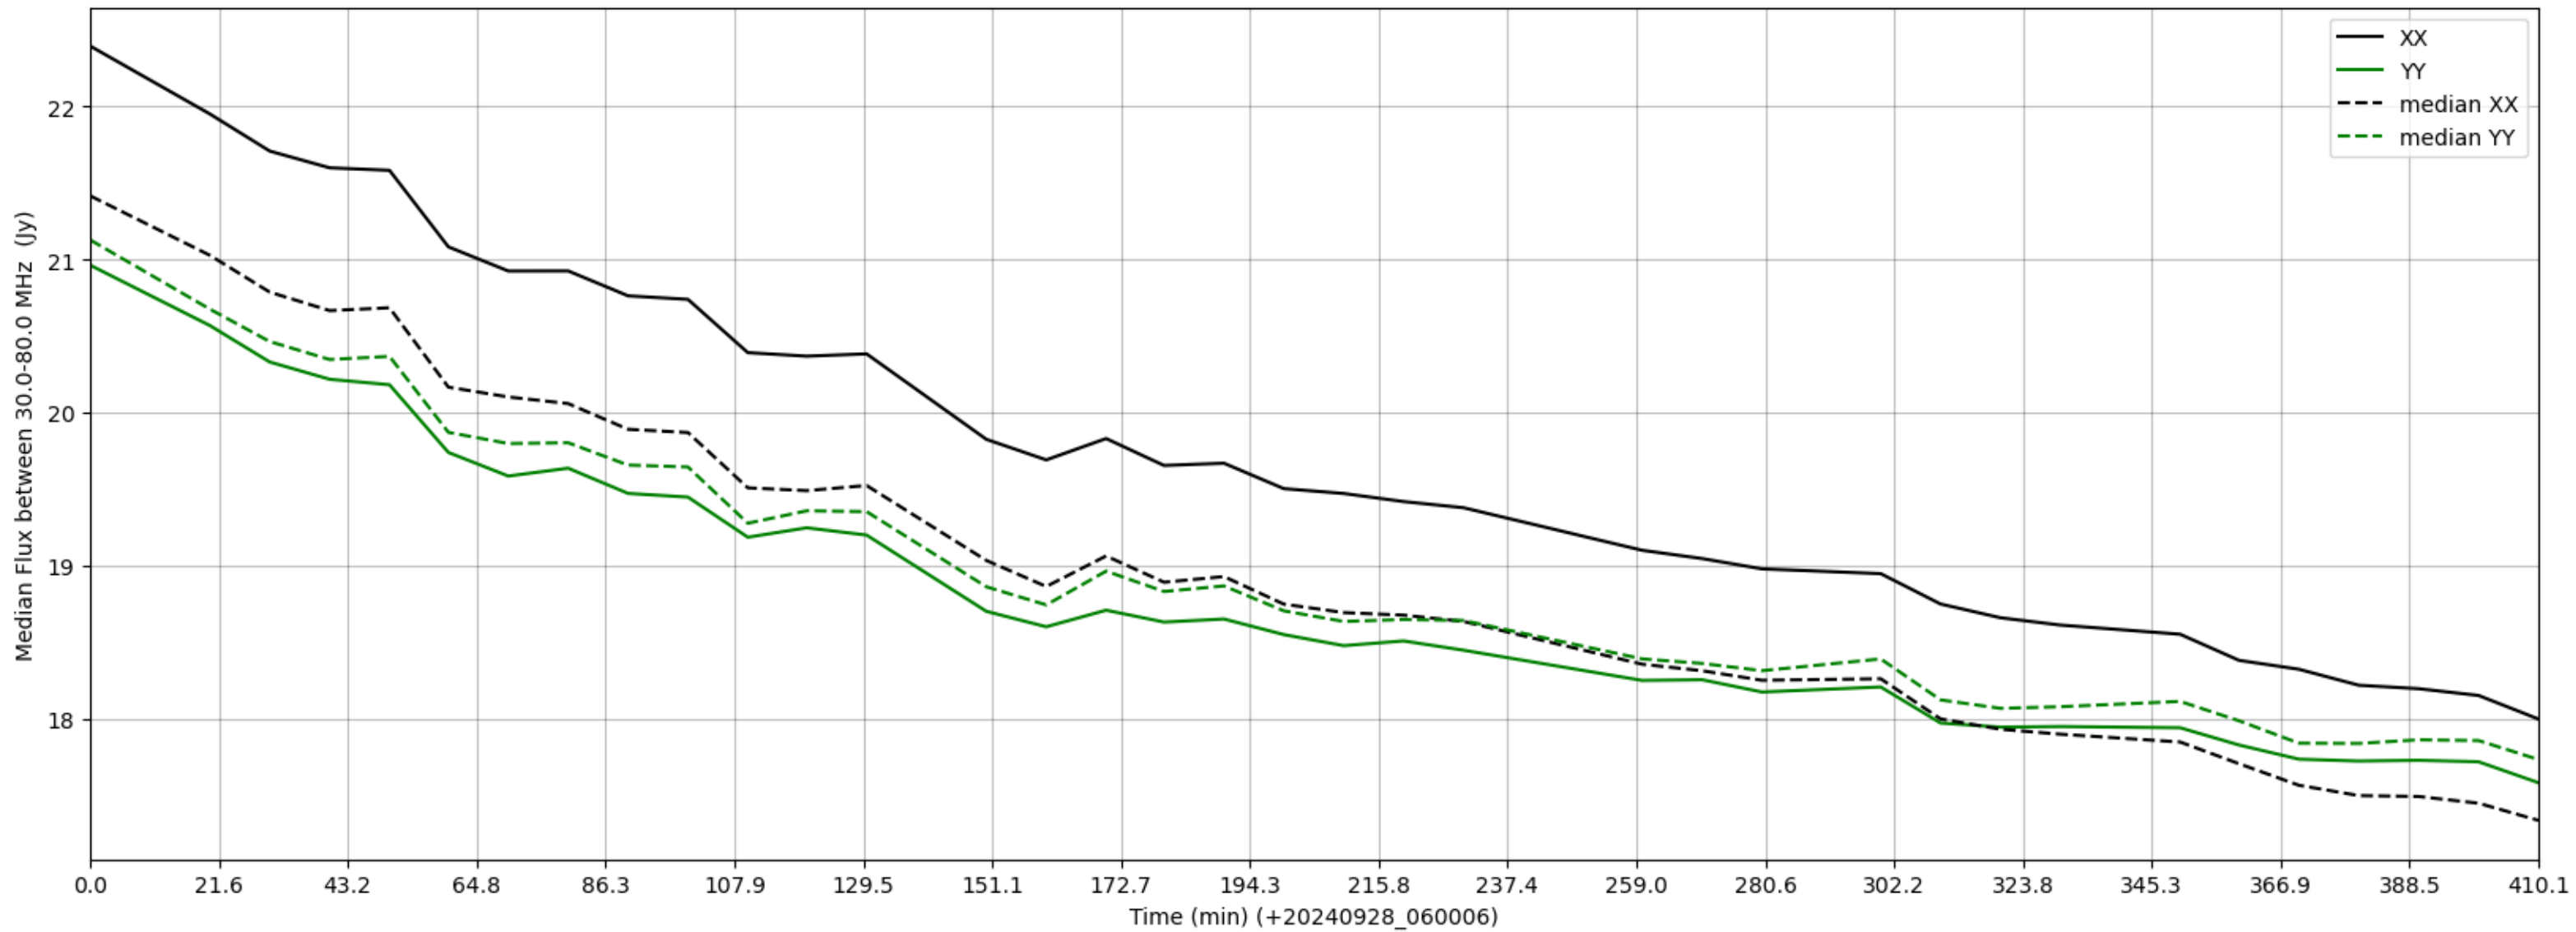

LWA030 - Correlator# 128 - XX FLAGS:Good - YY FLAGS:Good

LWA028 - Correlator# 129 - XX FLAGS:Good - YY FLAGS:Good

LWA032 - Correlator# 130 - XX FLAGS:Good - YY FLAGS:Good

LWA031 - Correlator# 131 - XX FLAGS:Good - YY FLAGS:Good