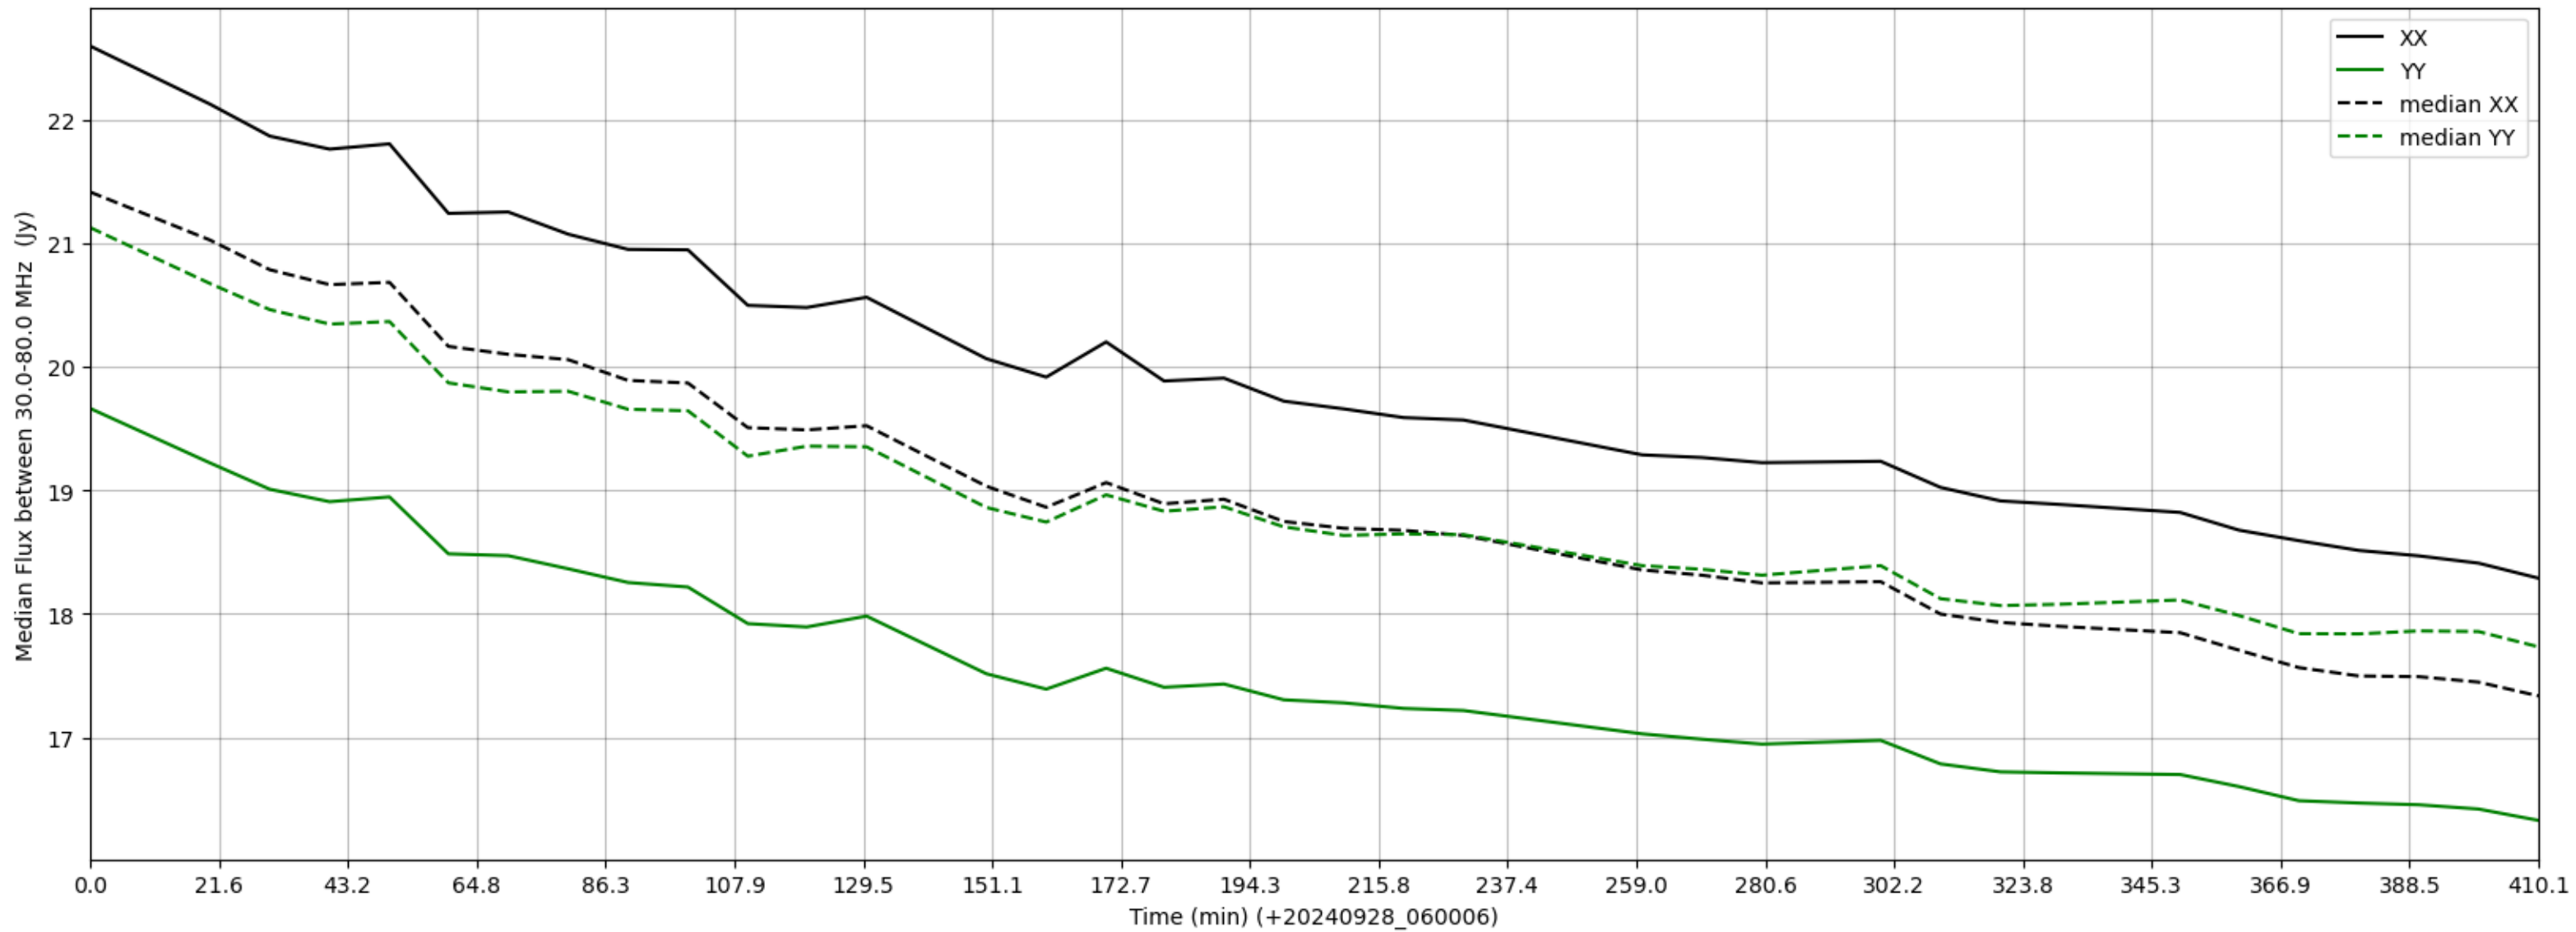

LWA325 - Correlator# 154 - XX FLAGS:Good - YY FLAGS:LowFlux

LWA121 - Correlator# 153 - XX FLAGS:Good - YY FLAGS:Good