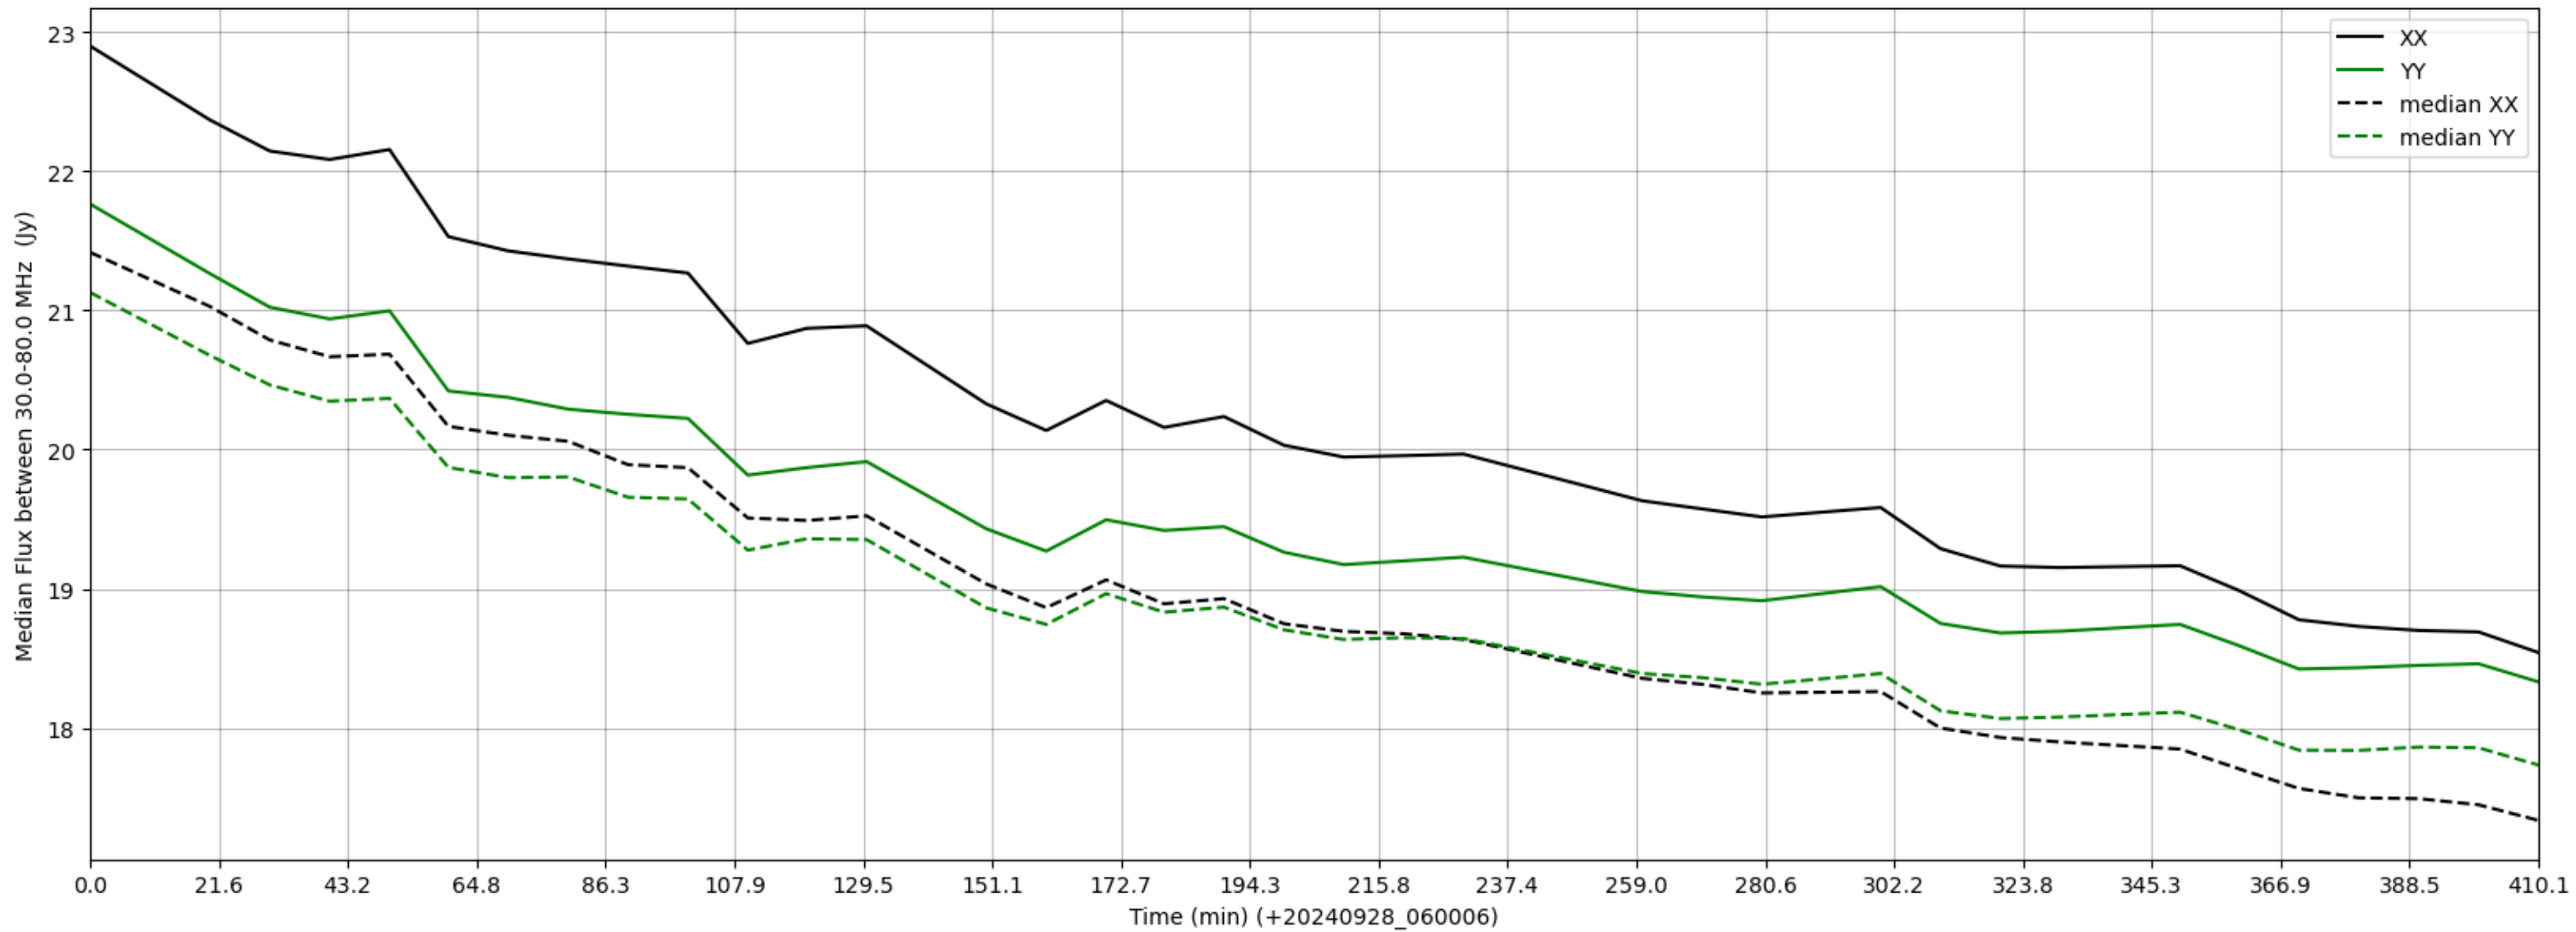

LWA165 - Correlator# 266 - XX FLAGS:Good - YY FLAGS:Good

LWA162 - Correlator# 265 - XX FLAGS:Good - YY FLAGS:Good