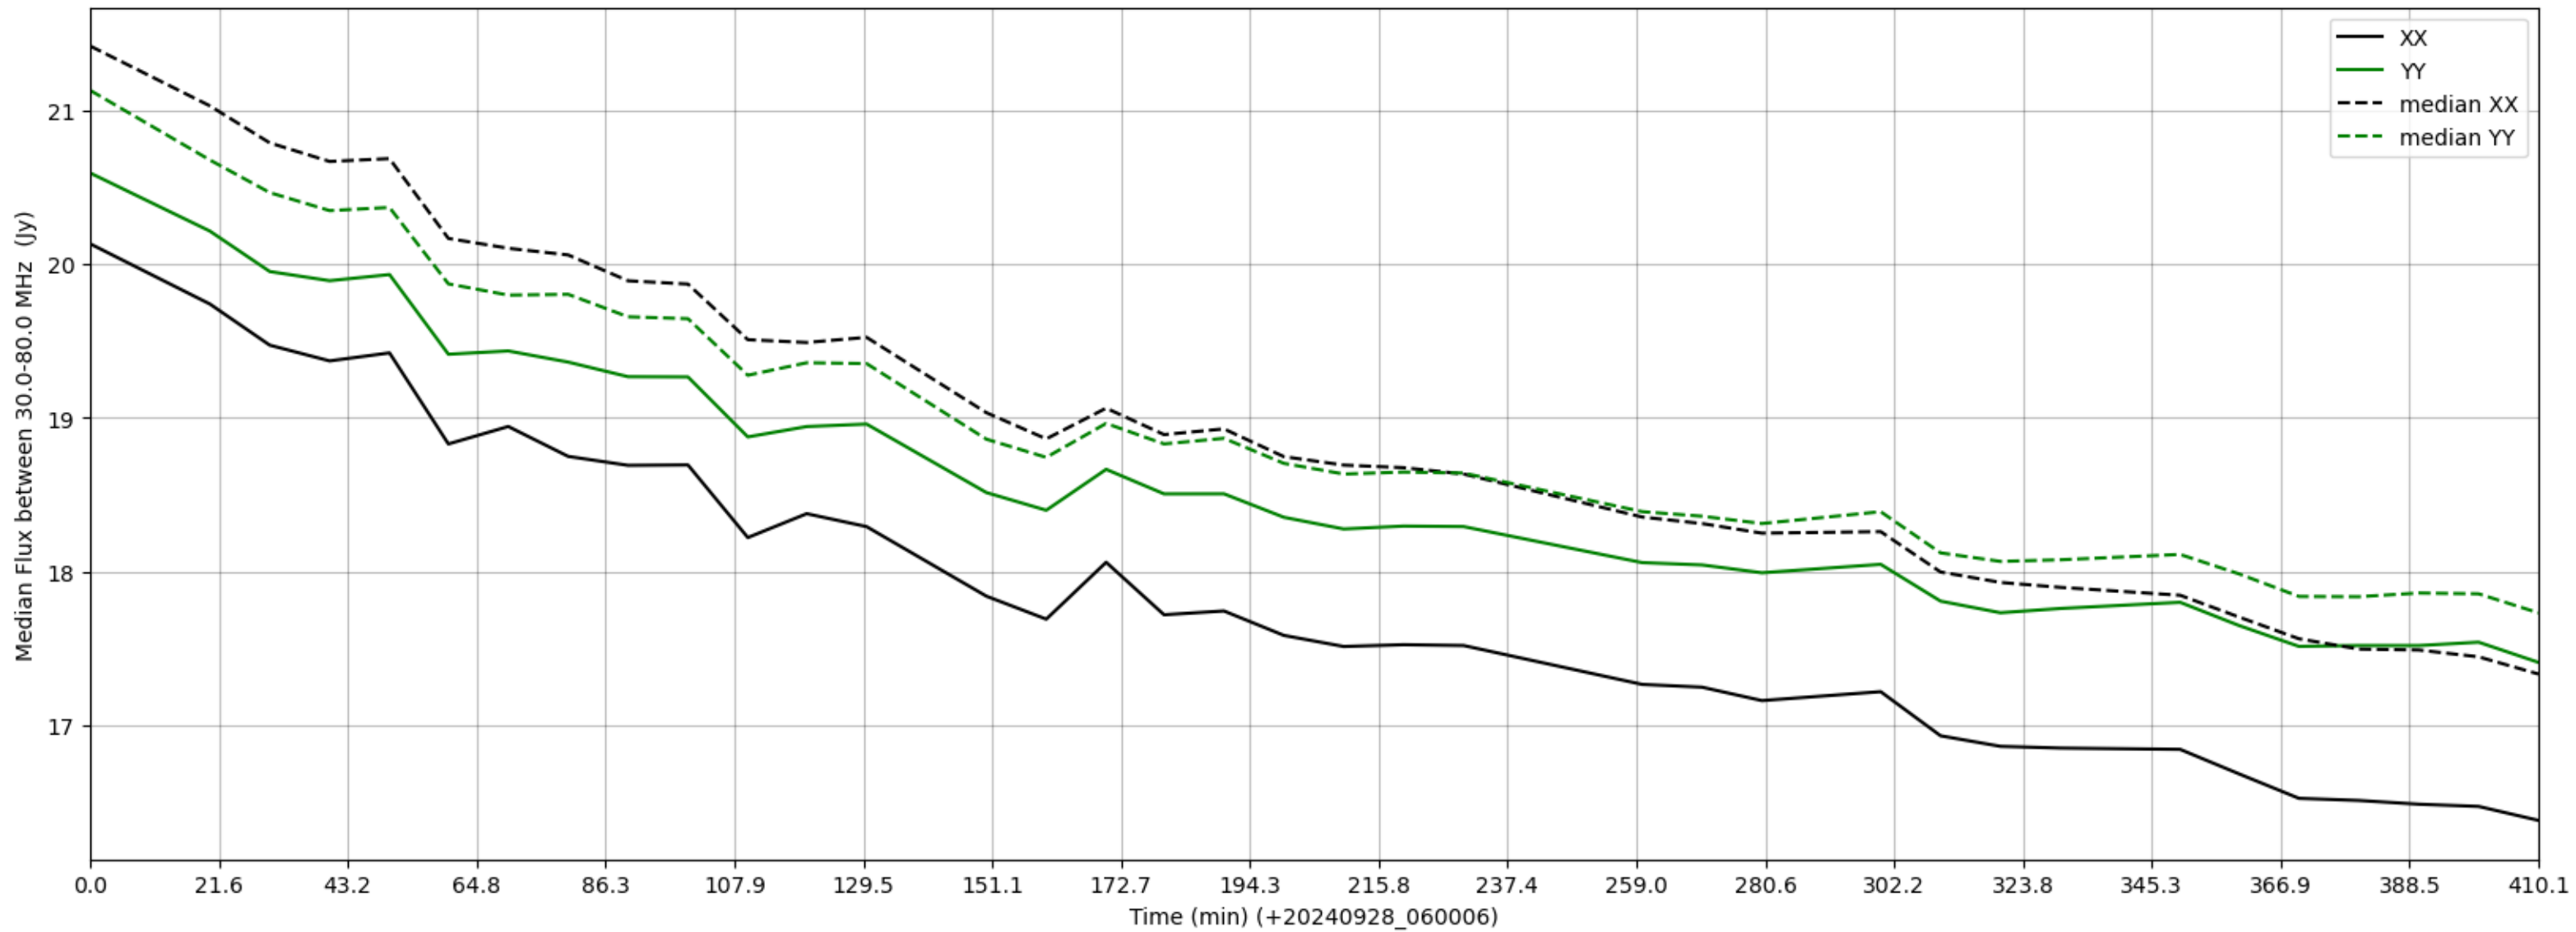

LWA133 - Correlator# 257 - XX FLAGS:Good - YY FLAGS:Good

LWA135 - Correlator# 256 - XX FLAGS:Good - YY FLAGS:Good