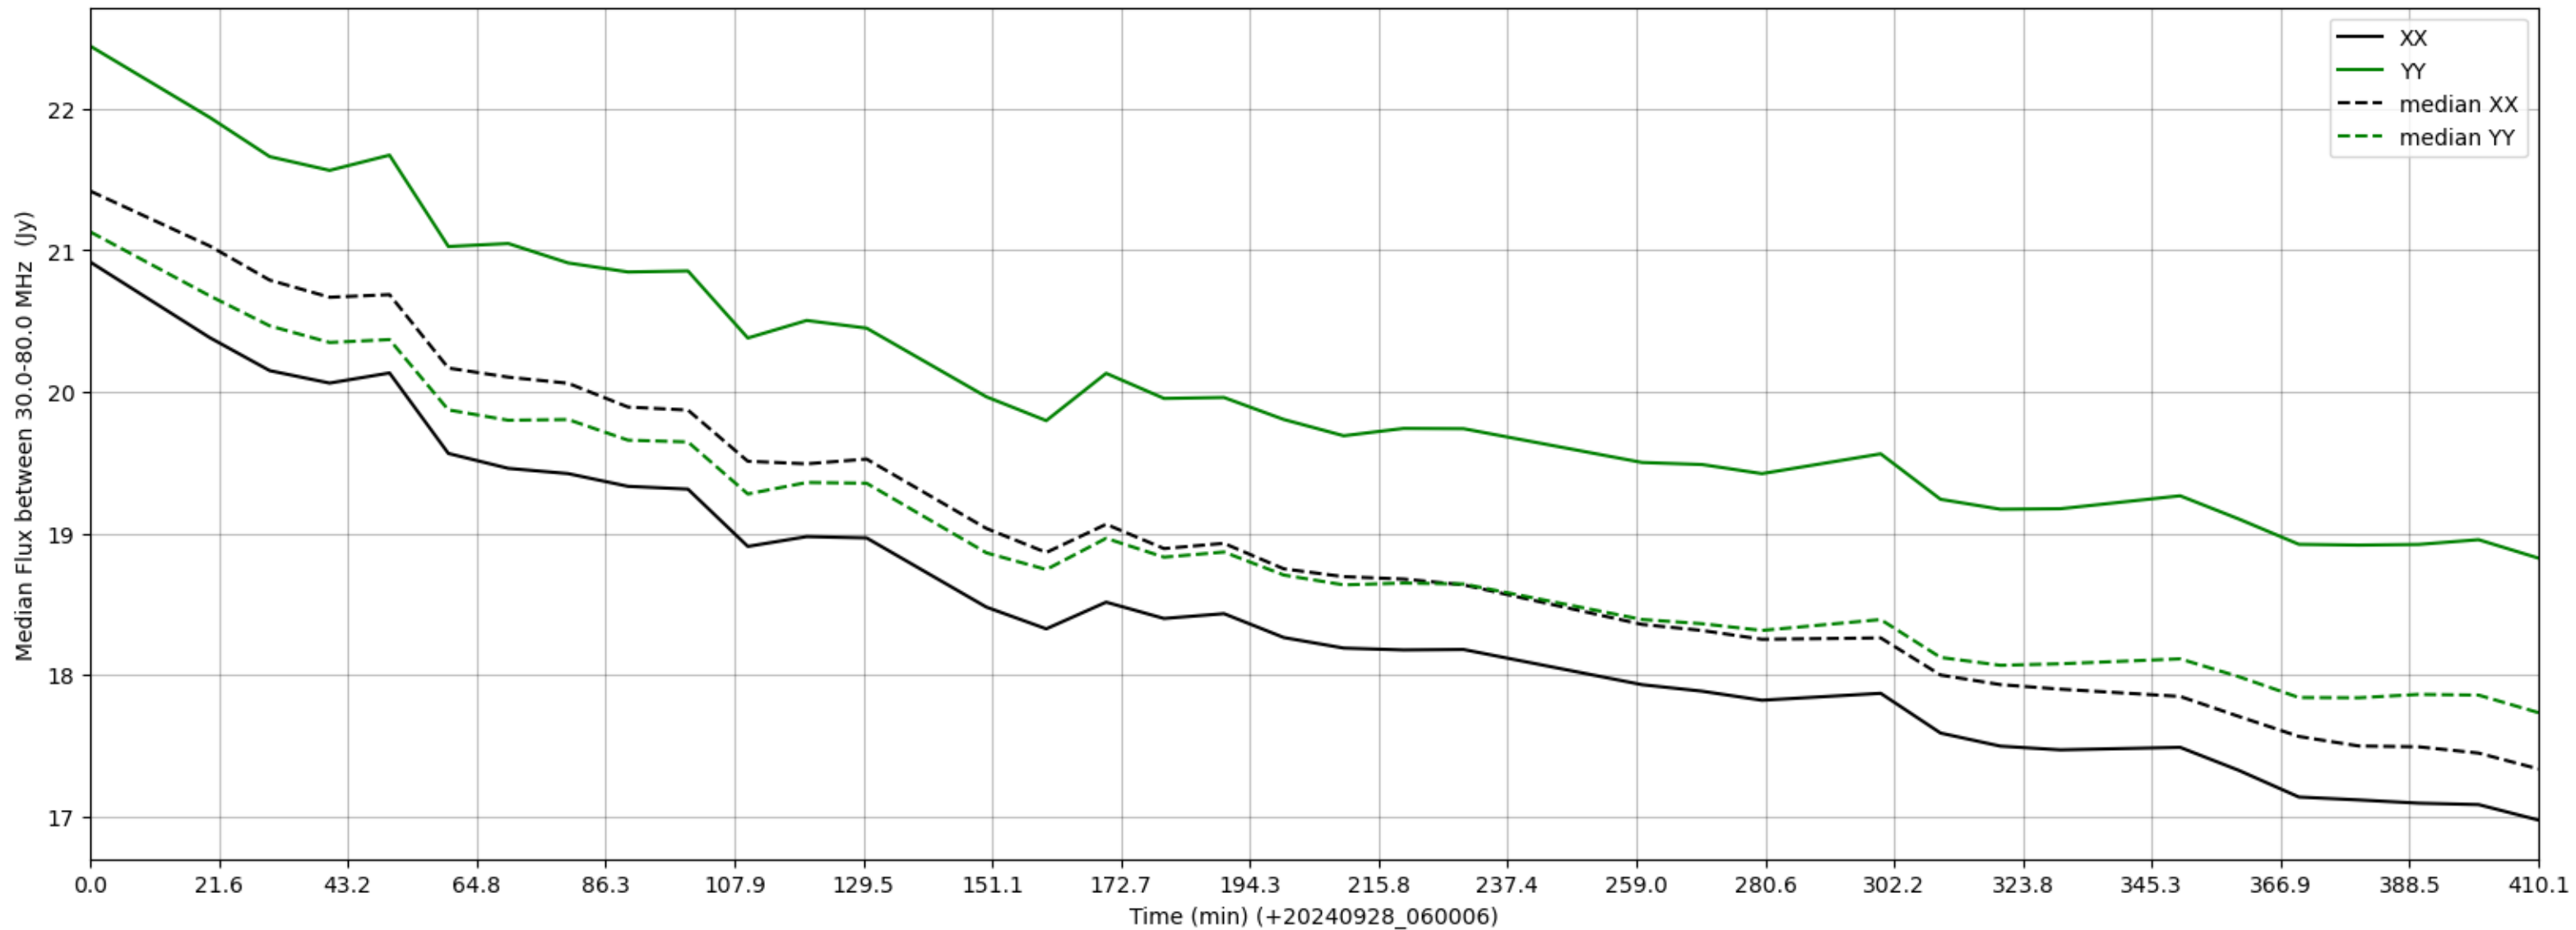

LWA195 - Correlator# 272 - XX FLAGS:Good - YY FLAGS:Good

LWA194 - Correlator# 273 - XX FLAGS:Good - YY FLAGS:Good

LWA197 - Correlator# 274 - XX FLAGS:Good - YY FLAGS:Good

LWA196 - Correlator# 275 - XX FLAGS:Good - YY FLAGS:Good