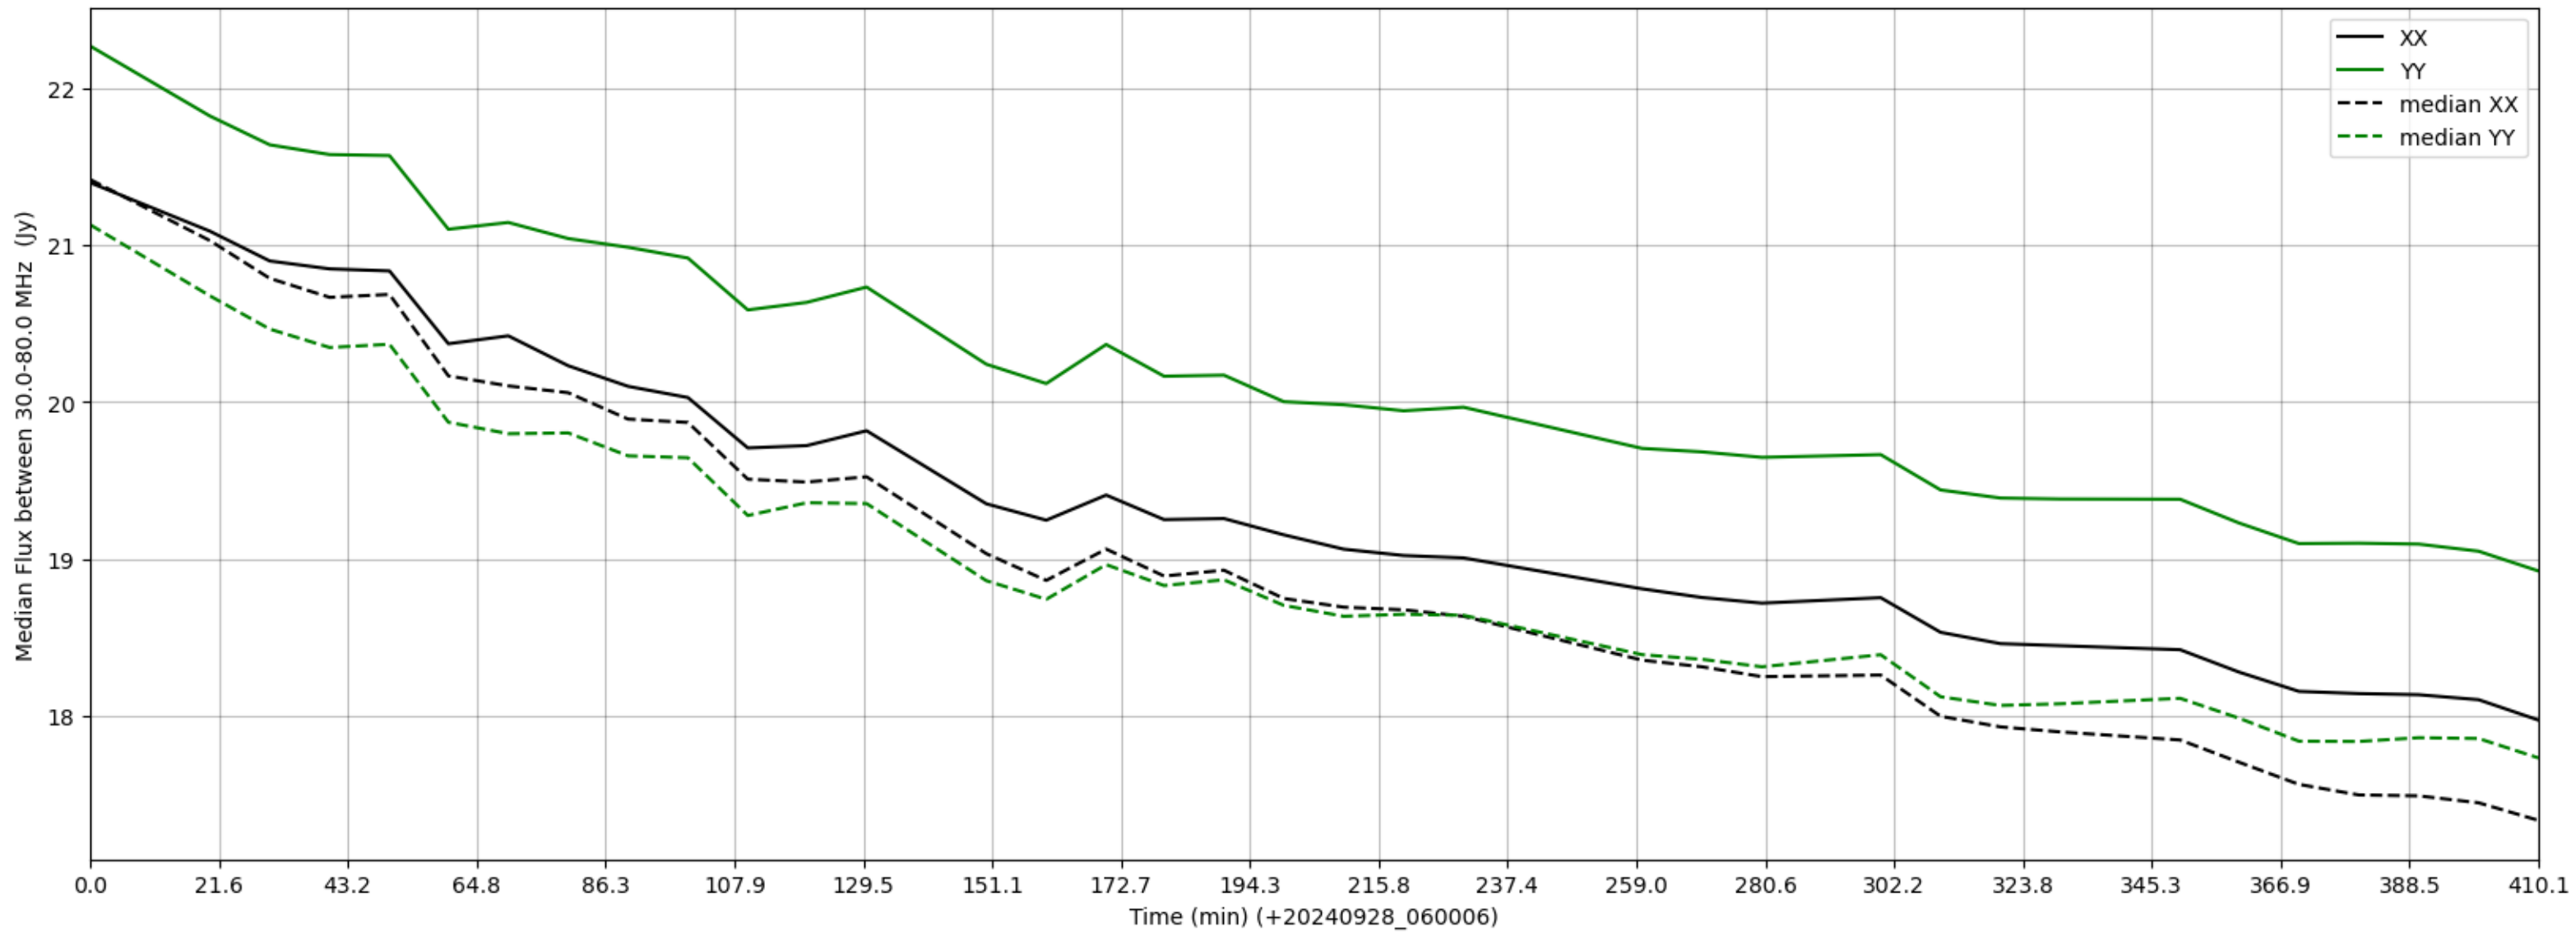

LWA037 - Correlator# 181 - XX FLAGS:Good - YY FLAGS:Good

LWA129 - Correlator# 180 - XX FLAGS:Good - YY FLAGS:Good