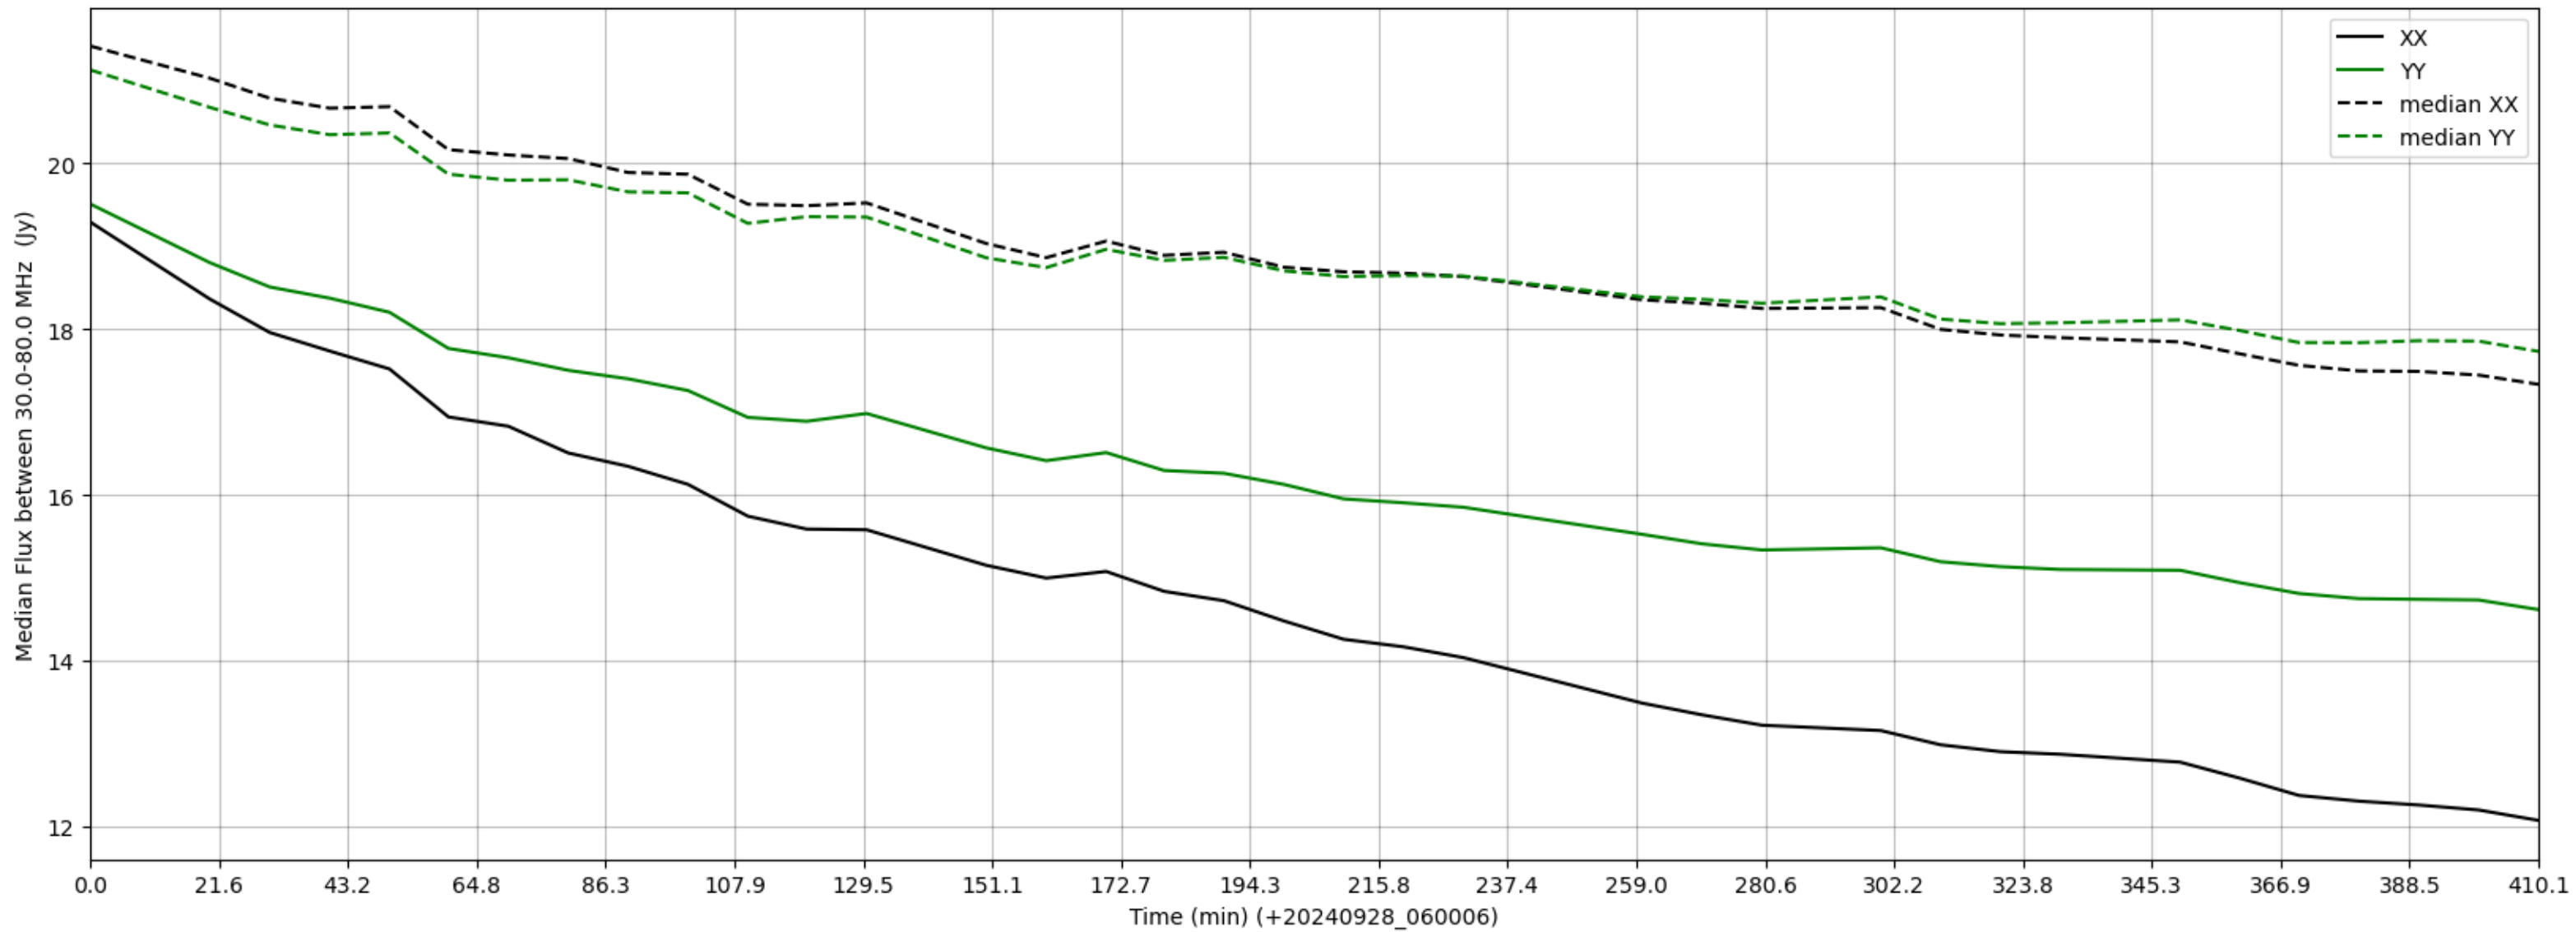

LWA312 - Correlator# 019 - XX FLAGS:Good - YY FLAGS:Good

LWA313 - Correlator# 018 - XX FLAGS:Good - YY FLAGS:Good