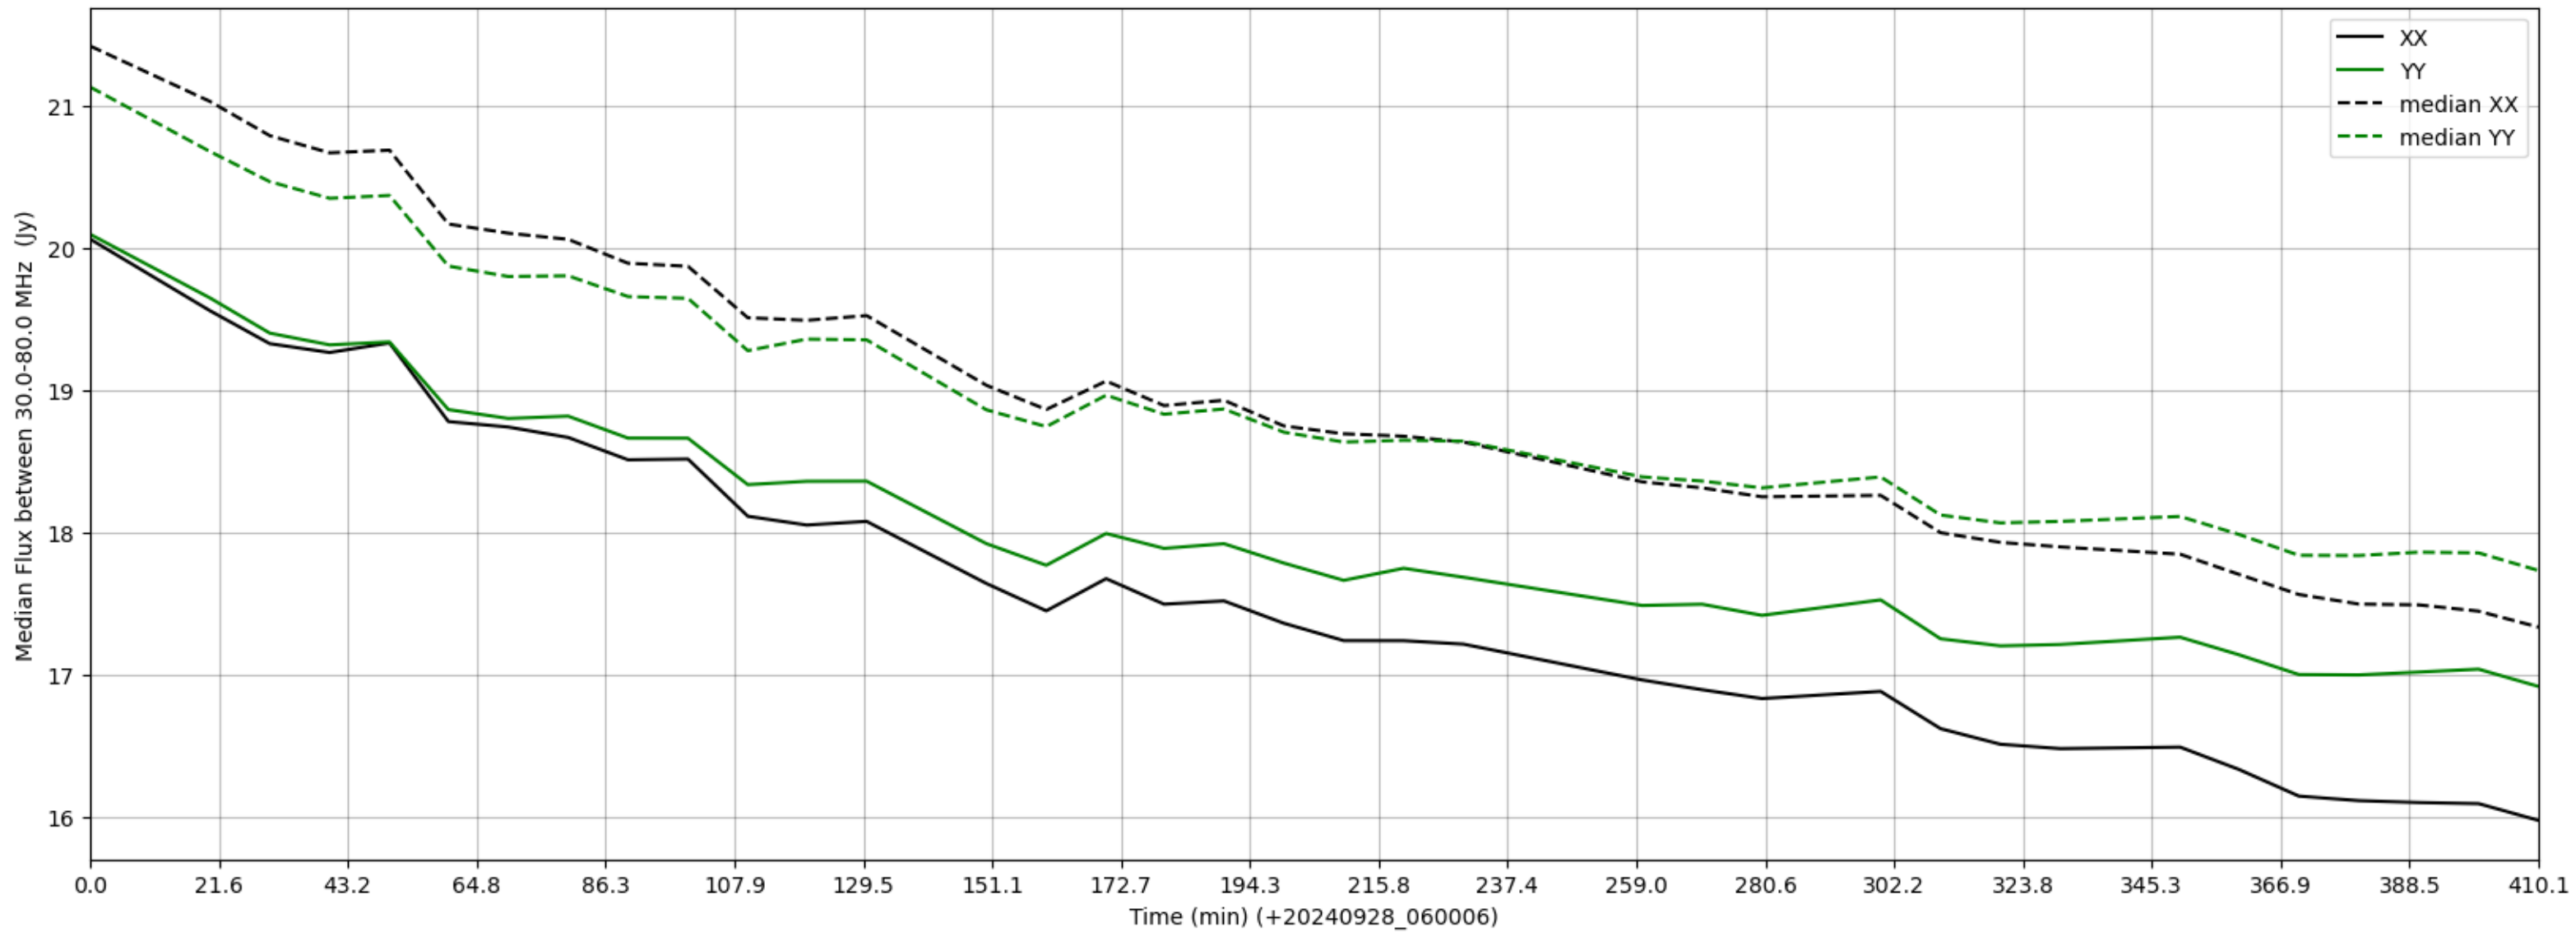

LWA041 - Correlator# 079 - XX FLAGS:BadSpecShape - YY FLAGS:Good

LWA042 - Correlator# 078 - XX FLAGS:Good - YY FLAGS:Good