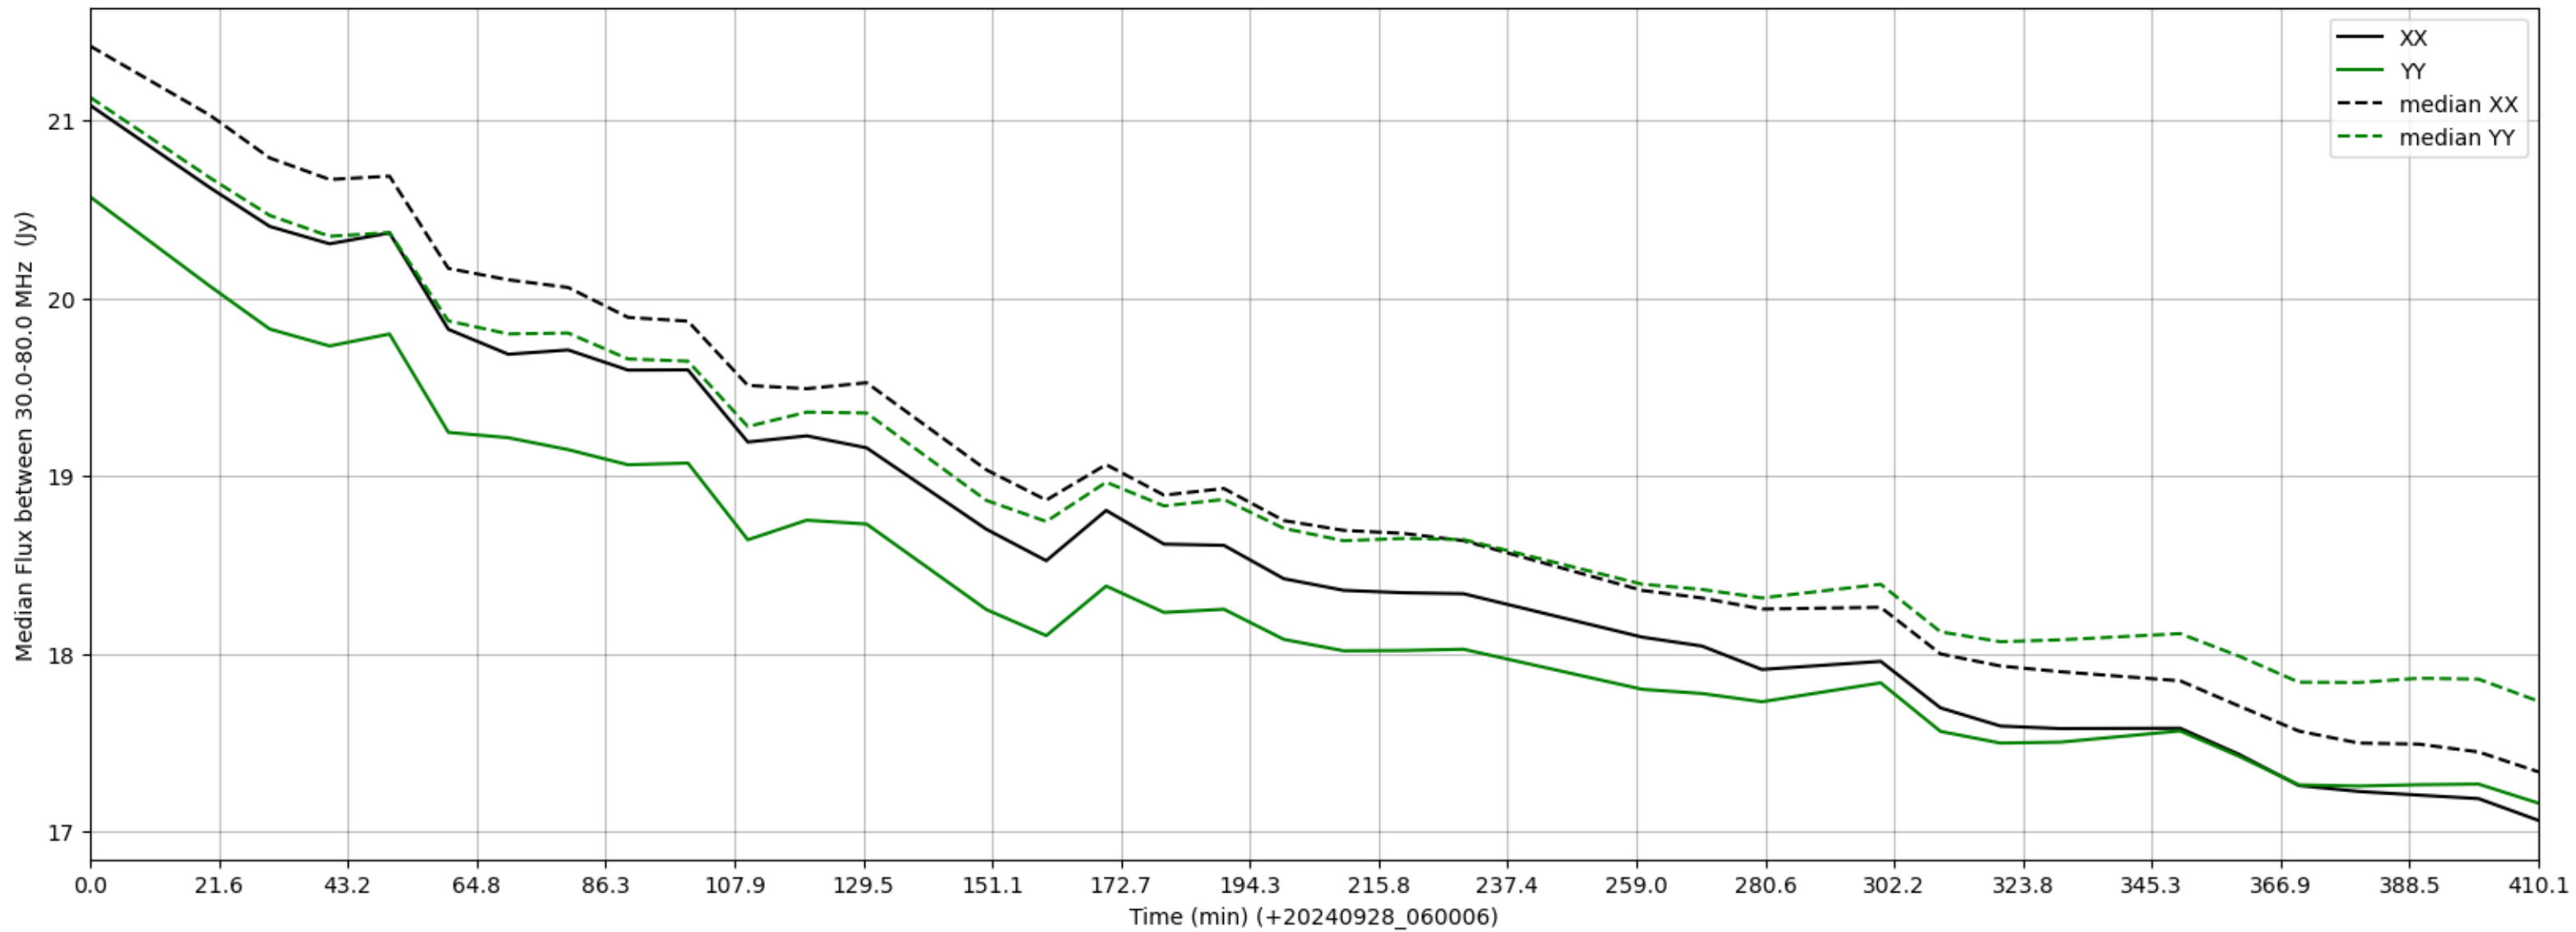

LWA226 - Correlator# 304 - XX FLAGS:Good - YY FLAGS:Good

LWA230 - Correlator# 303 - XX FLAGS:Good - YY FLAGS:Good