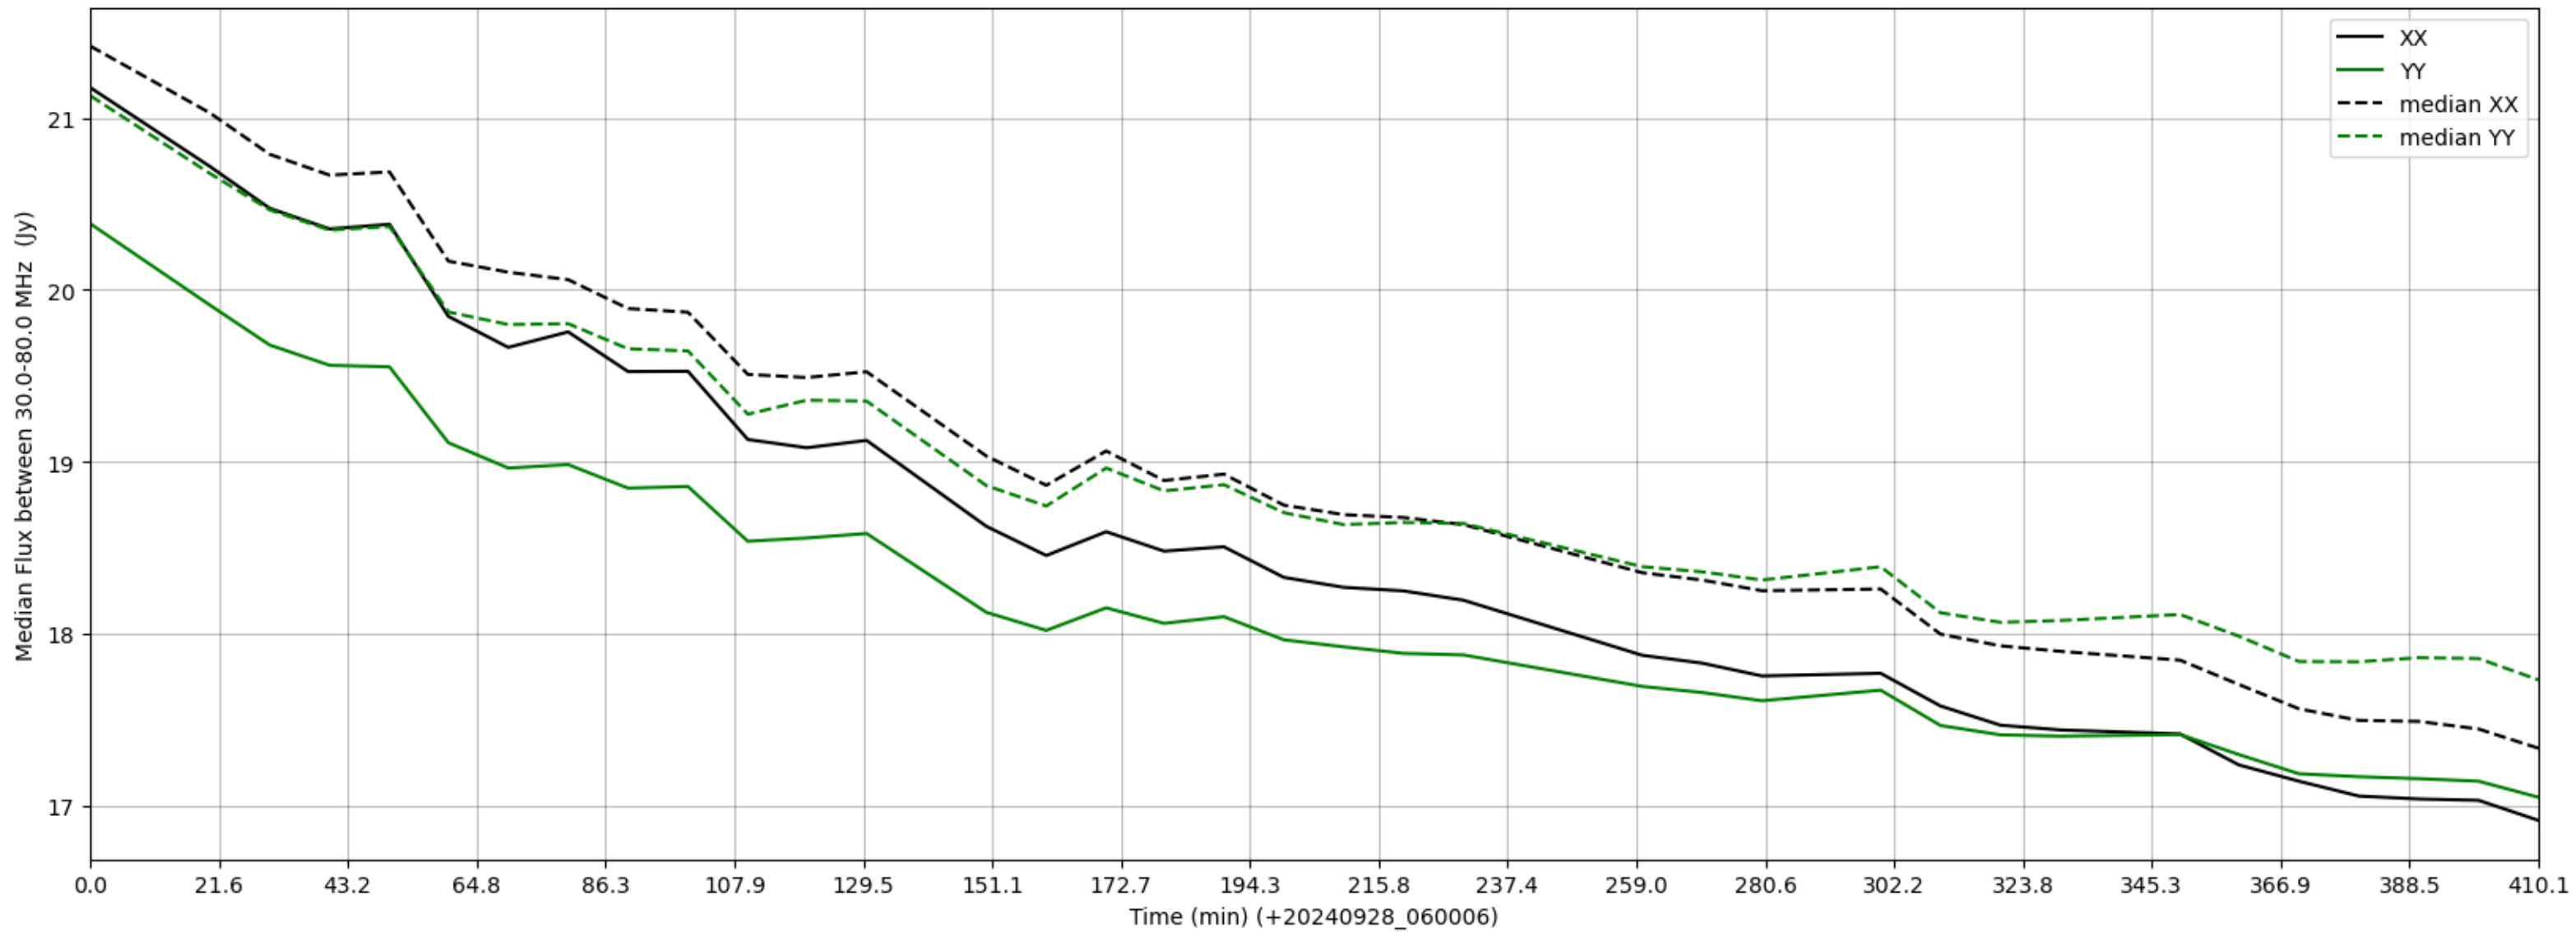

LWA185 - Correlator# 240 - XX FLAGS:Good - YY FLAGS:Good

LWA184 - Correlator# 241 - XX FLAGS:Good - YY FLAGS:Good

LWA187 - Correlator# 242 - XX FLAGS:LowFlux - YY FLAGS:Good

LWA186 - Correlator# 243 - XX FLAGS:Good - YY FLAGS:Good