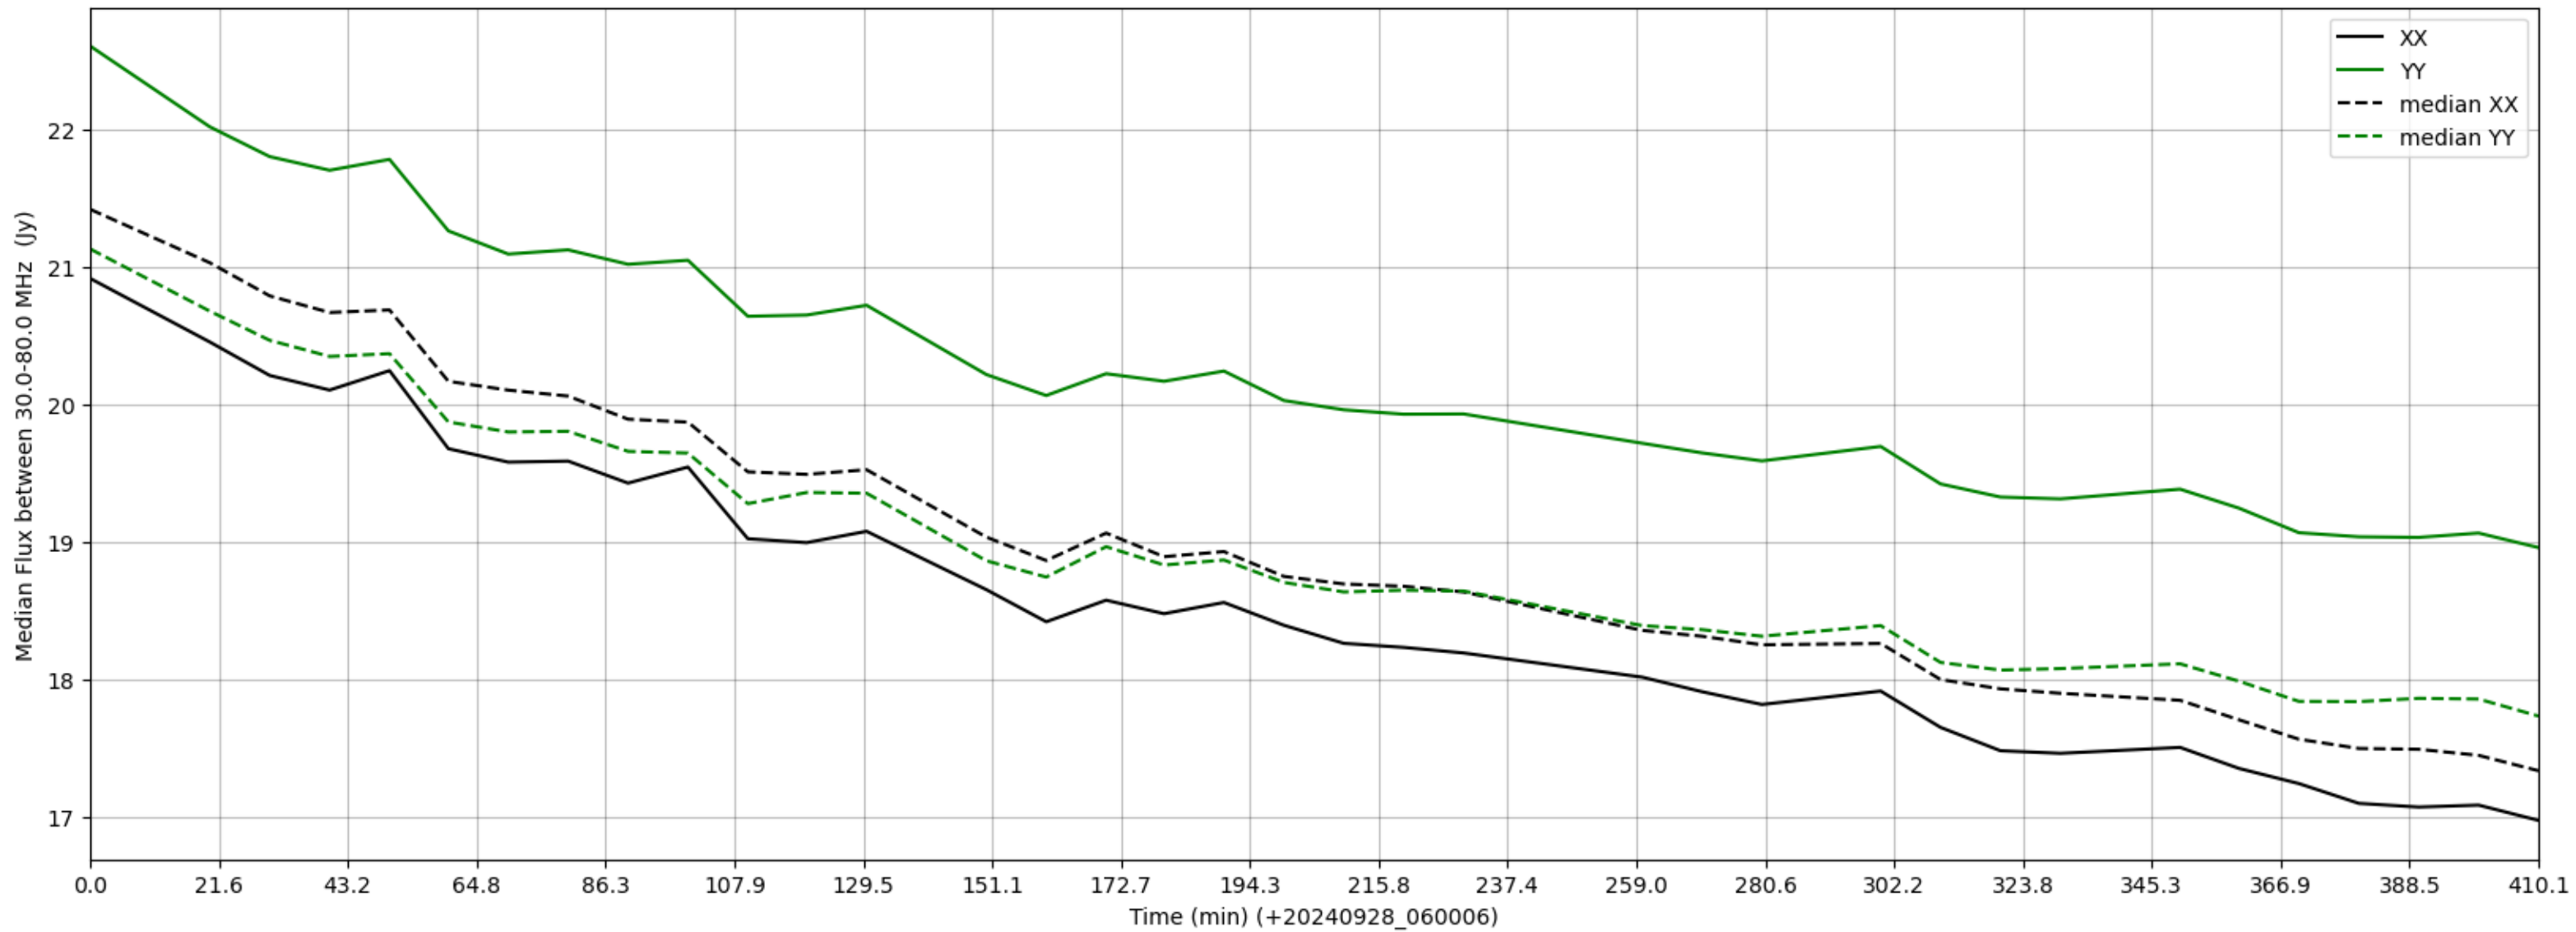

LWA244 - Correlator# 338 - XX FLAGS:Good - YY FLAGS:HighTimeVar

LWA223 - Correlator# 337 - XX FLAGS:Good - YY FLAGS:Good