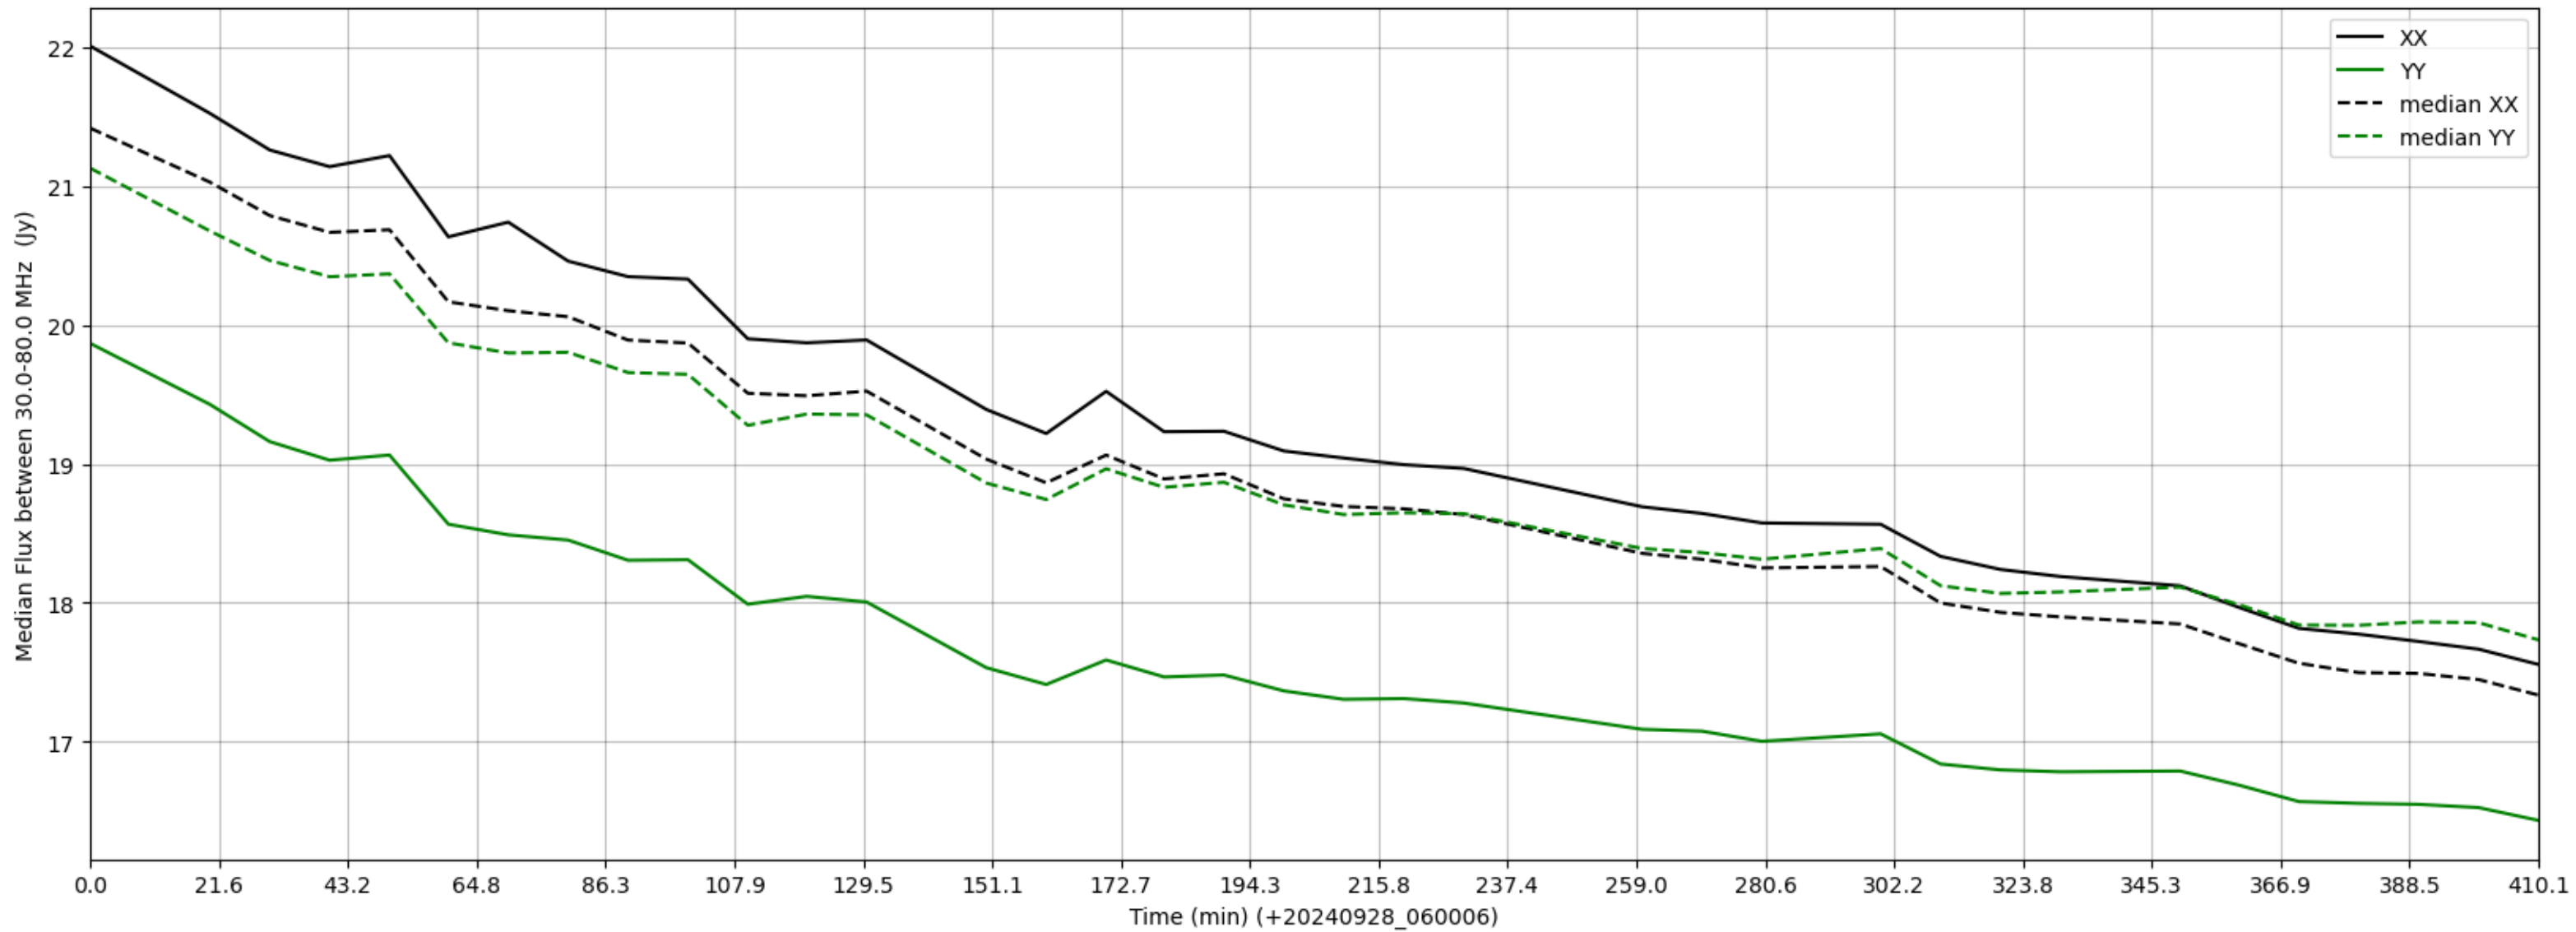

LWA064 - Correlator# 141 - XX FLAGS:Good - YY FLAGS:Good

LWA085 - Correlator# 140 - XX FLAGS:Good - YY FLAGS:Good