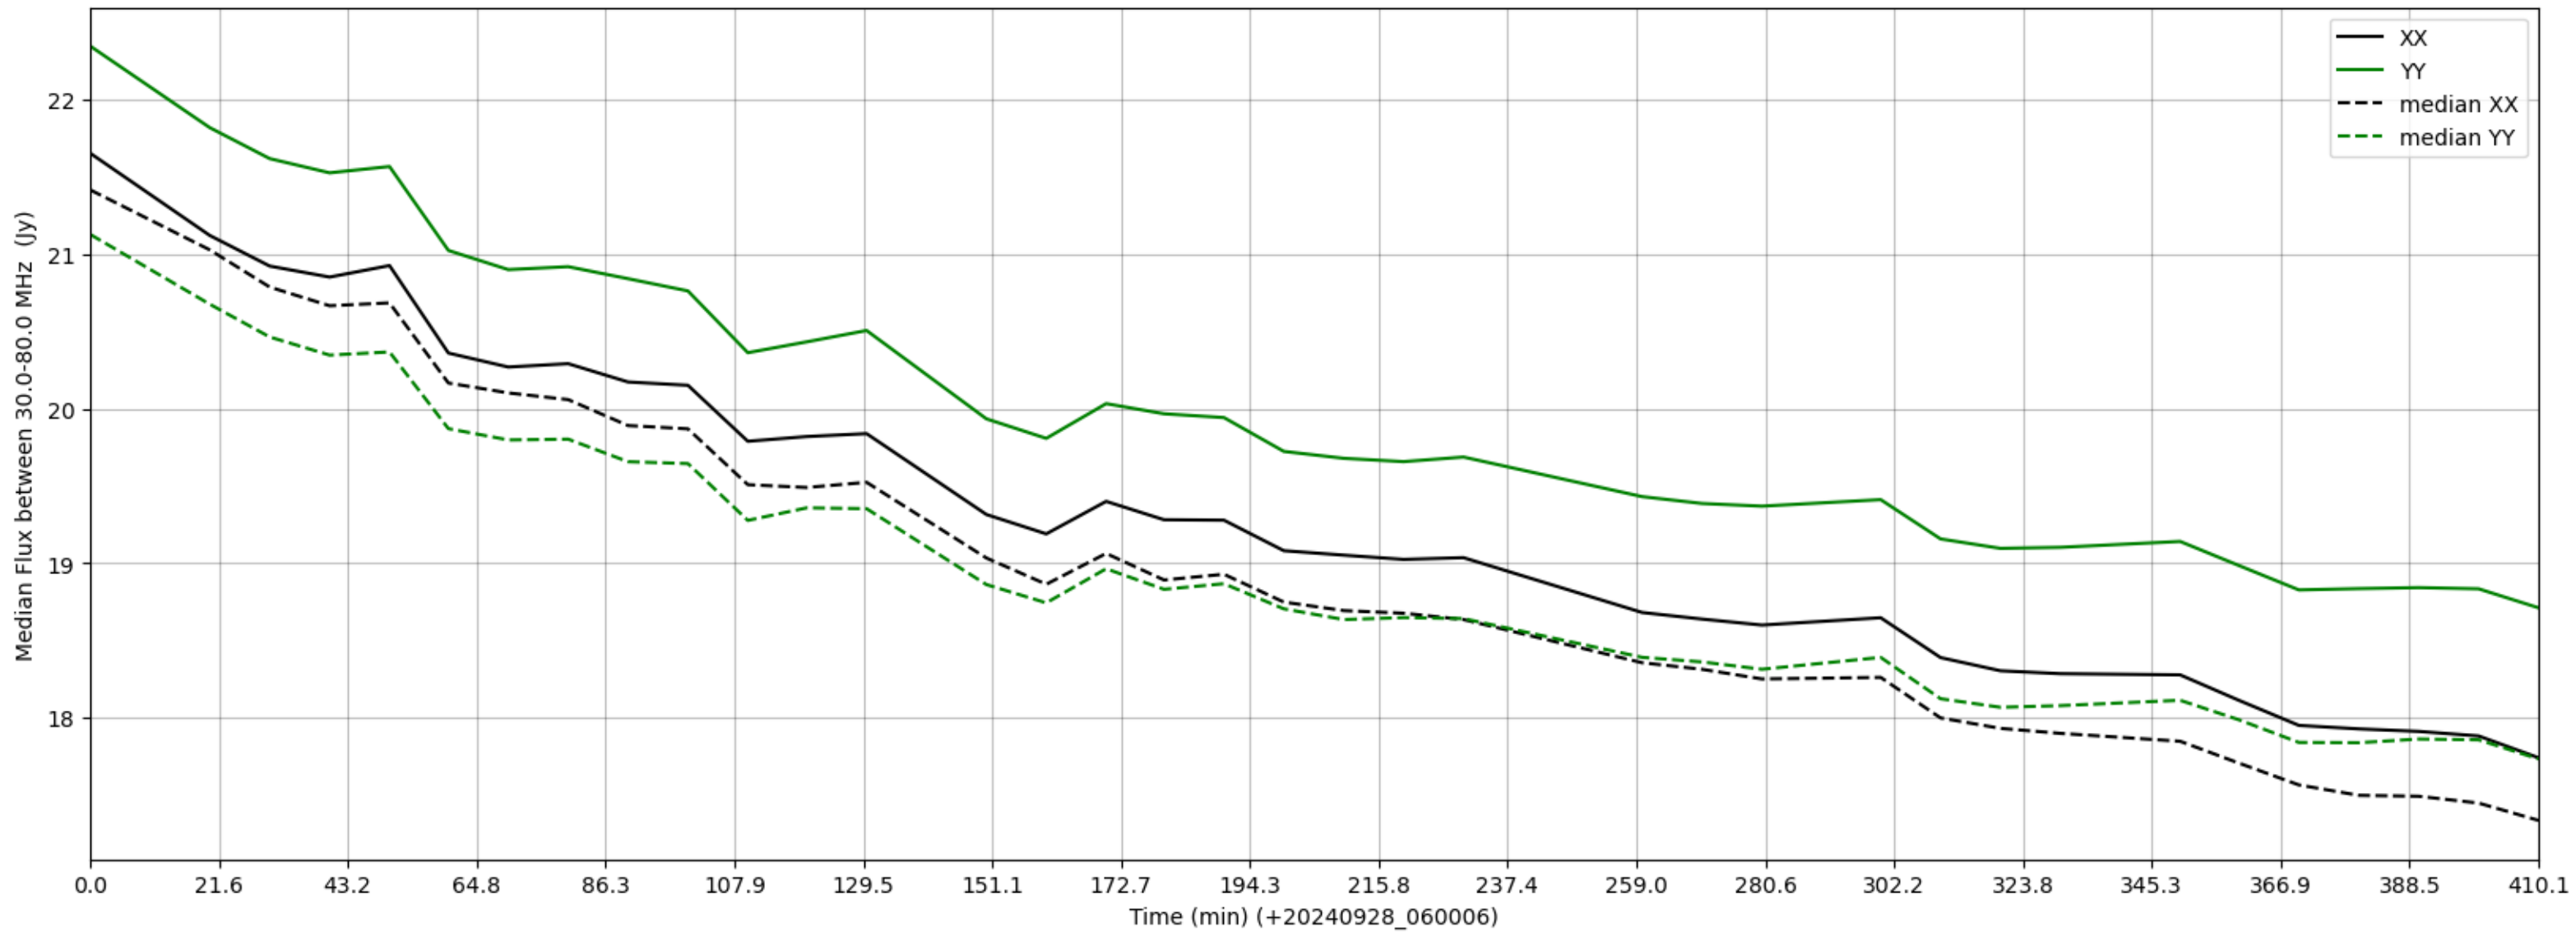

LWA202 - Correlator# 278 - XX FLAGS:Good - YY FLAGS:Good

LWA199 - Correlator# 277 - XX FLAGS:Good - YY FLAGS:Good