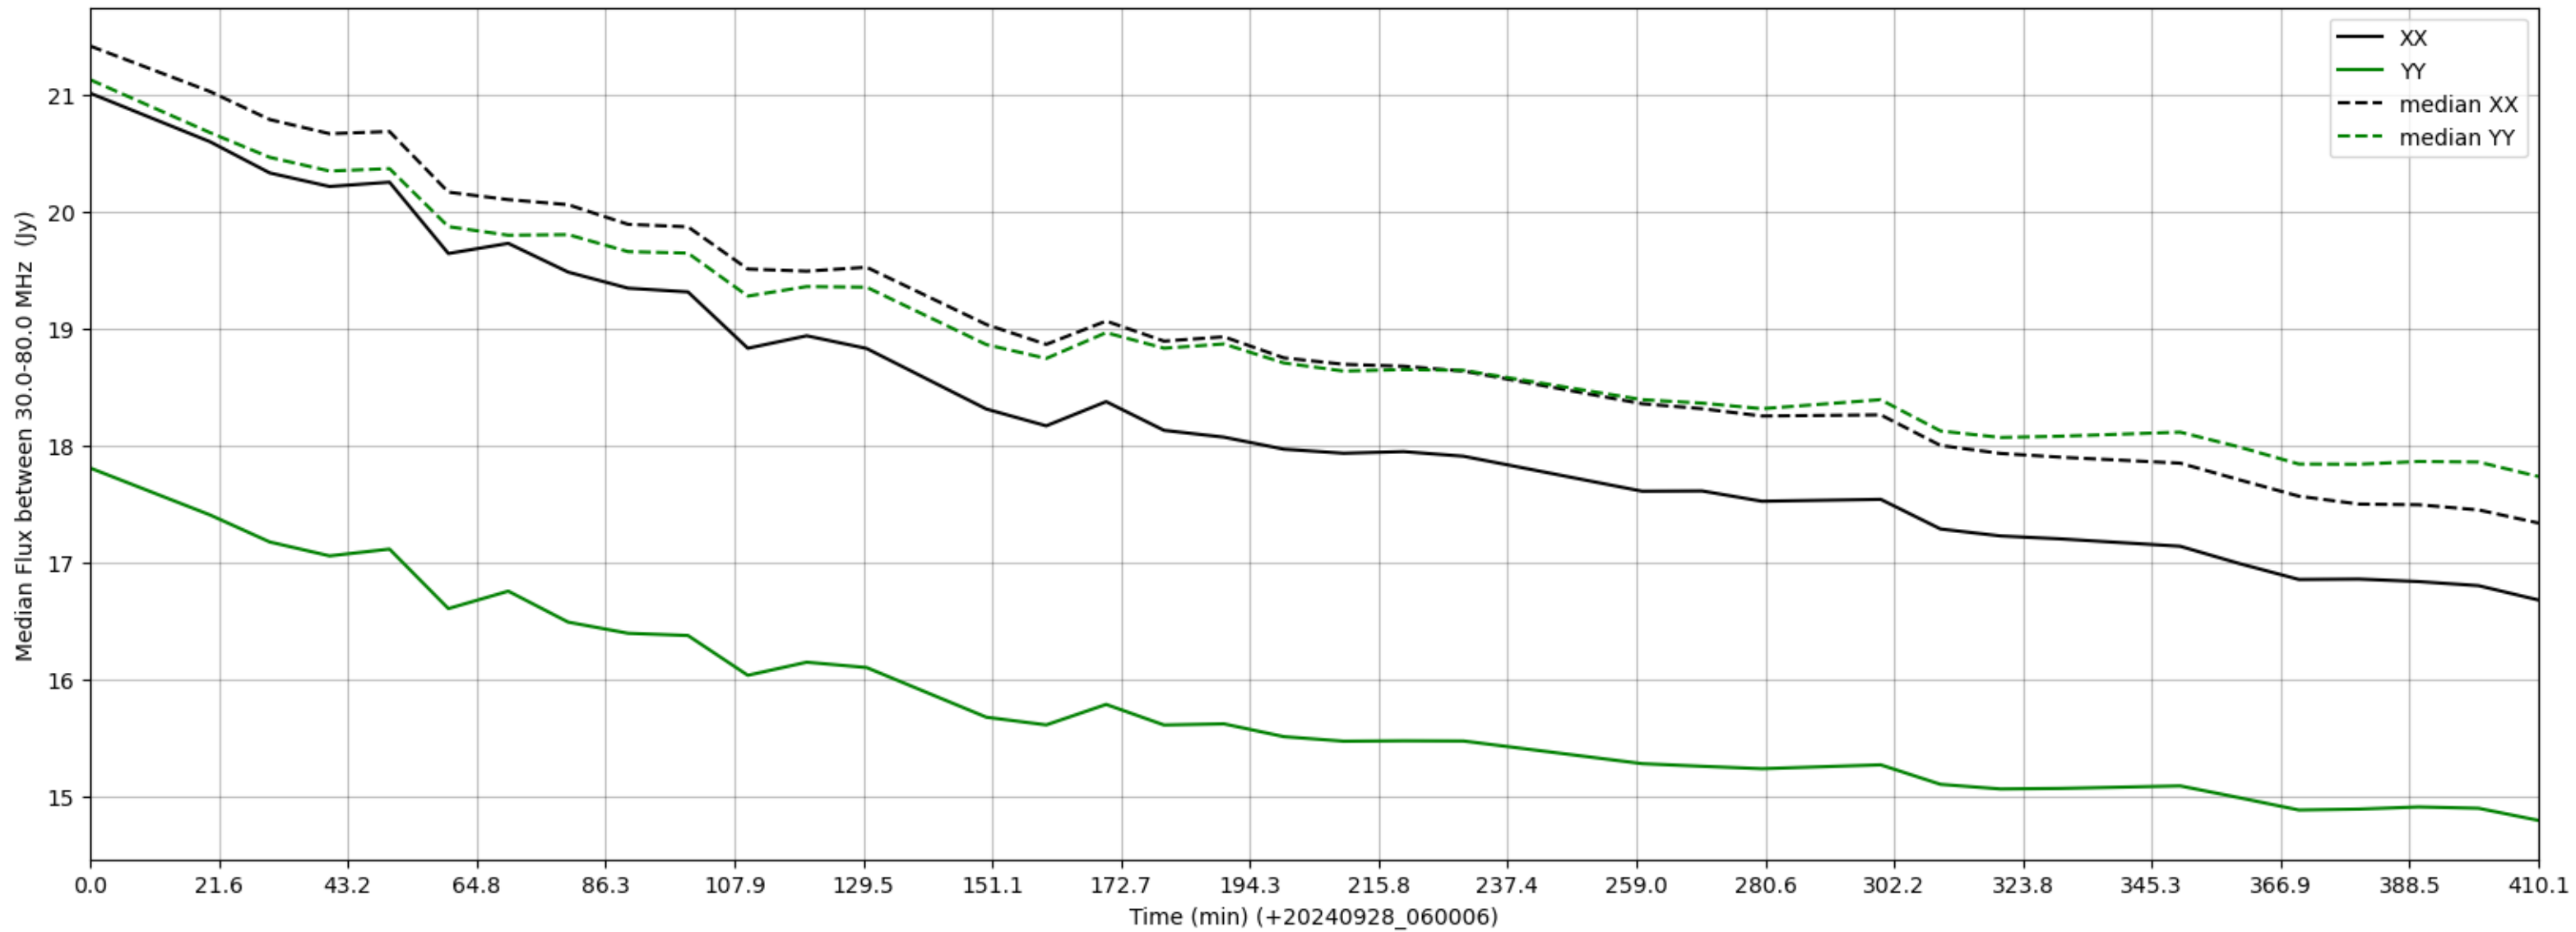

LWA009 - Correlator# 070 - XX FLAGS:Good - YY FLAGS:HighTimeVar

LWA005 - Correlator# 069 - XX FLAGS:Good - YY FLAGS:Good