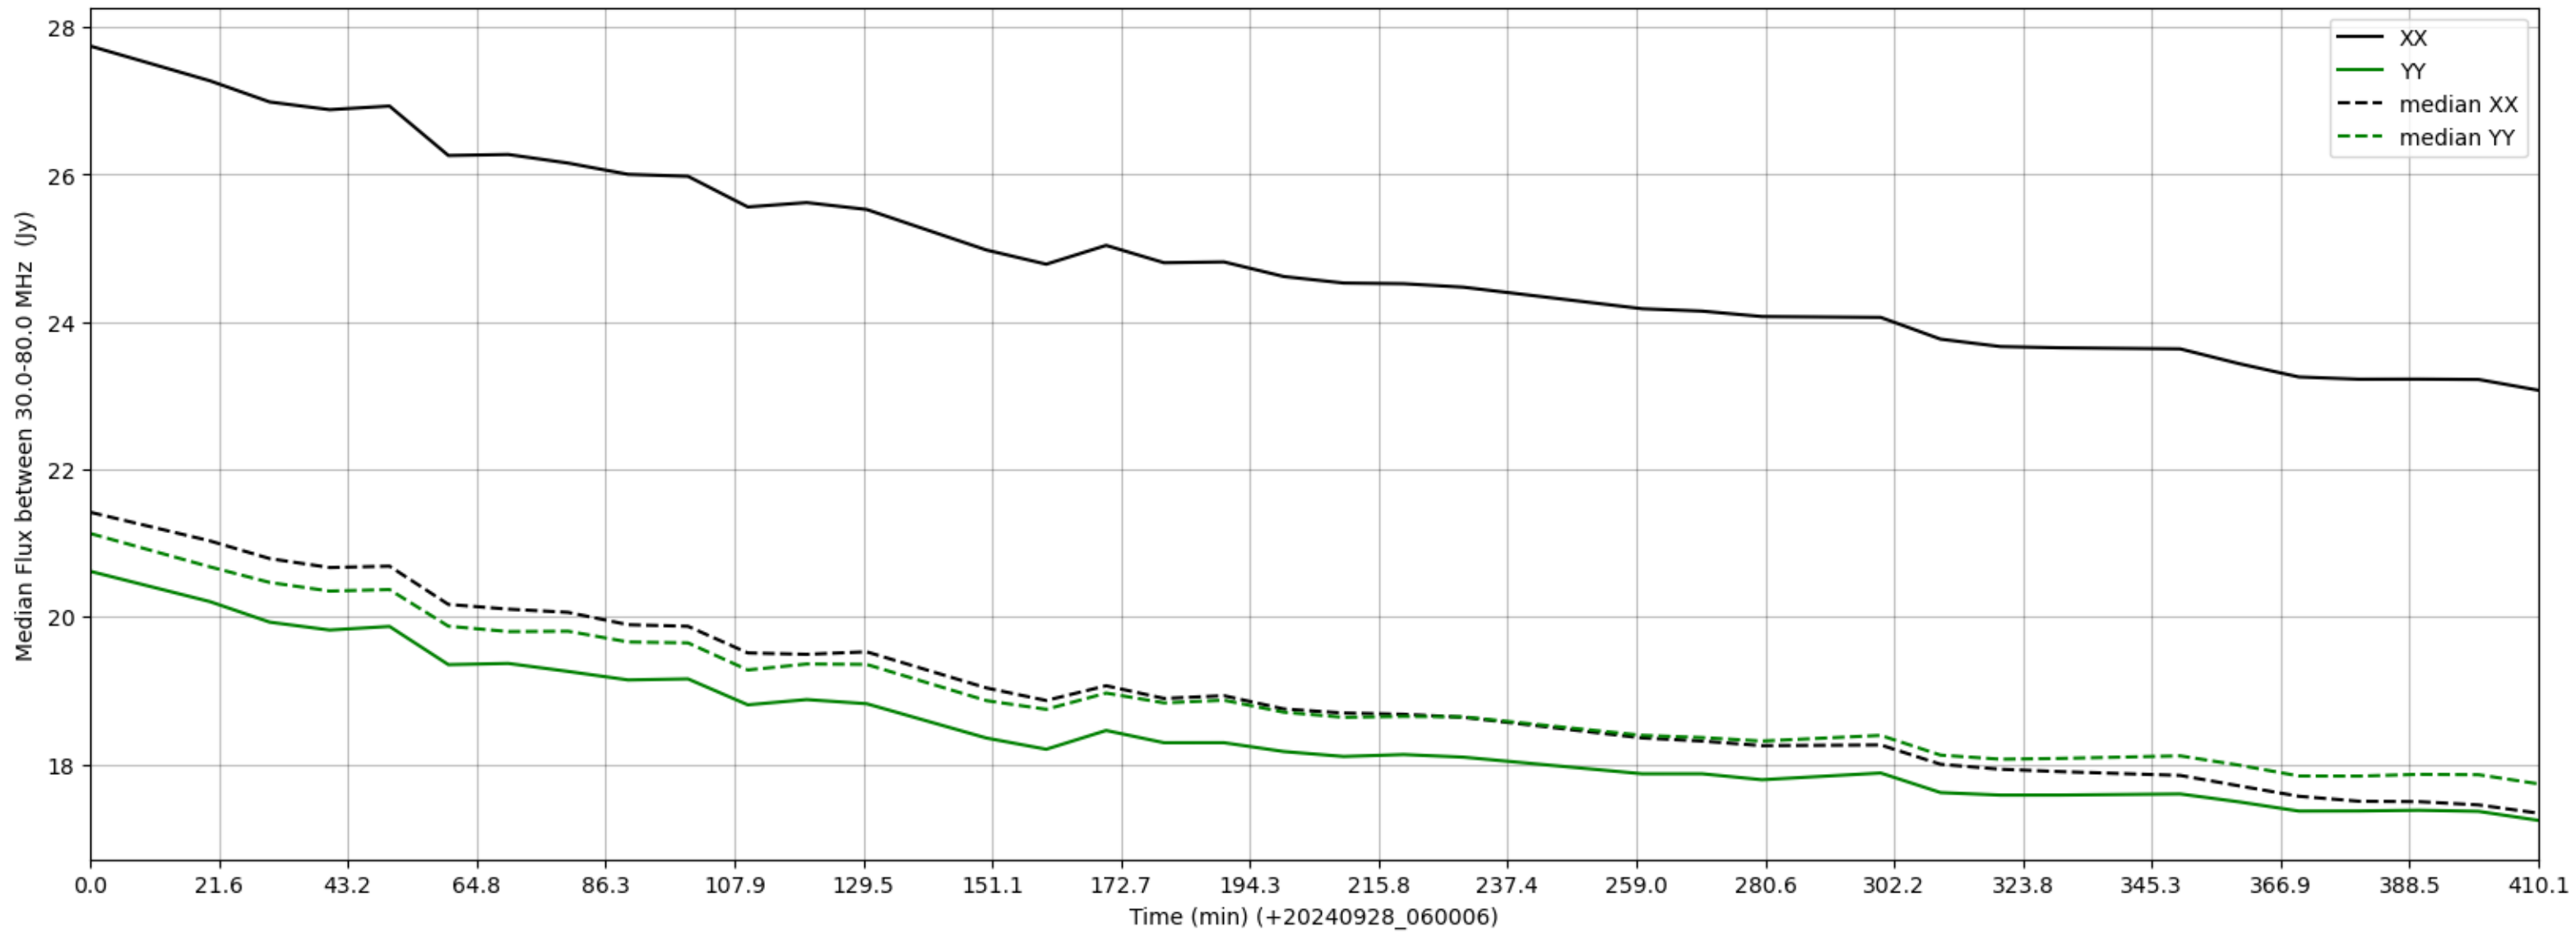

LWA275 - Correlator# 090 - XX FLAGS:Good - YY FLAGS:Good

LWA075 - Correlator# 089 - XX FLAGS:Good - YY FLAGS:Good