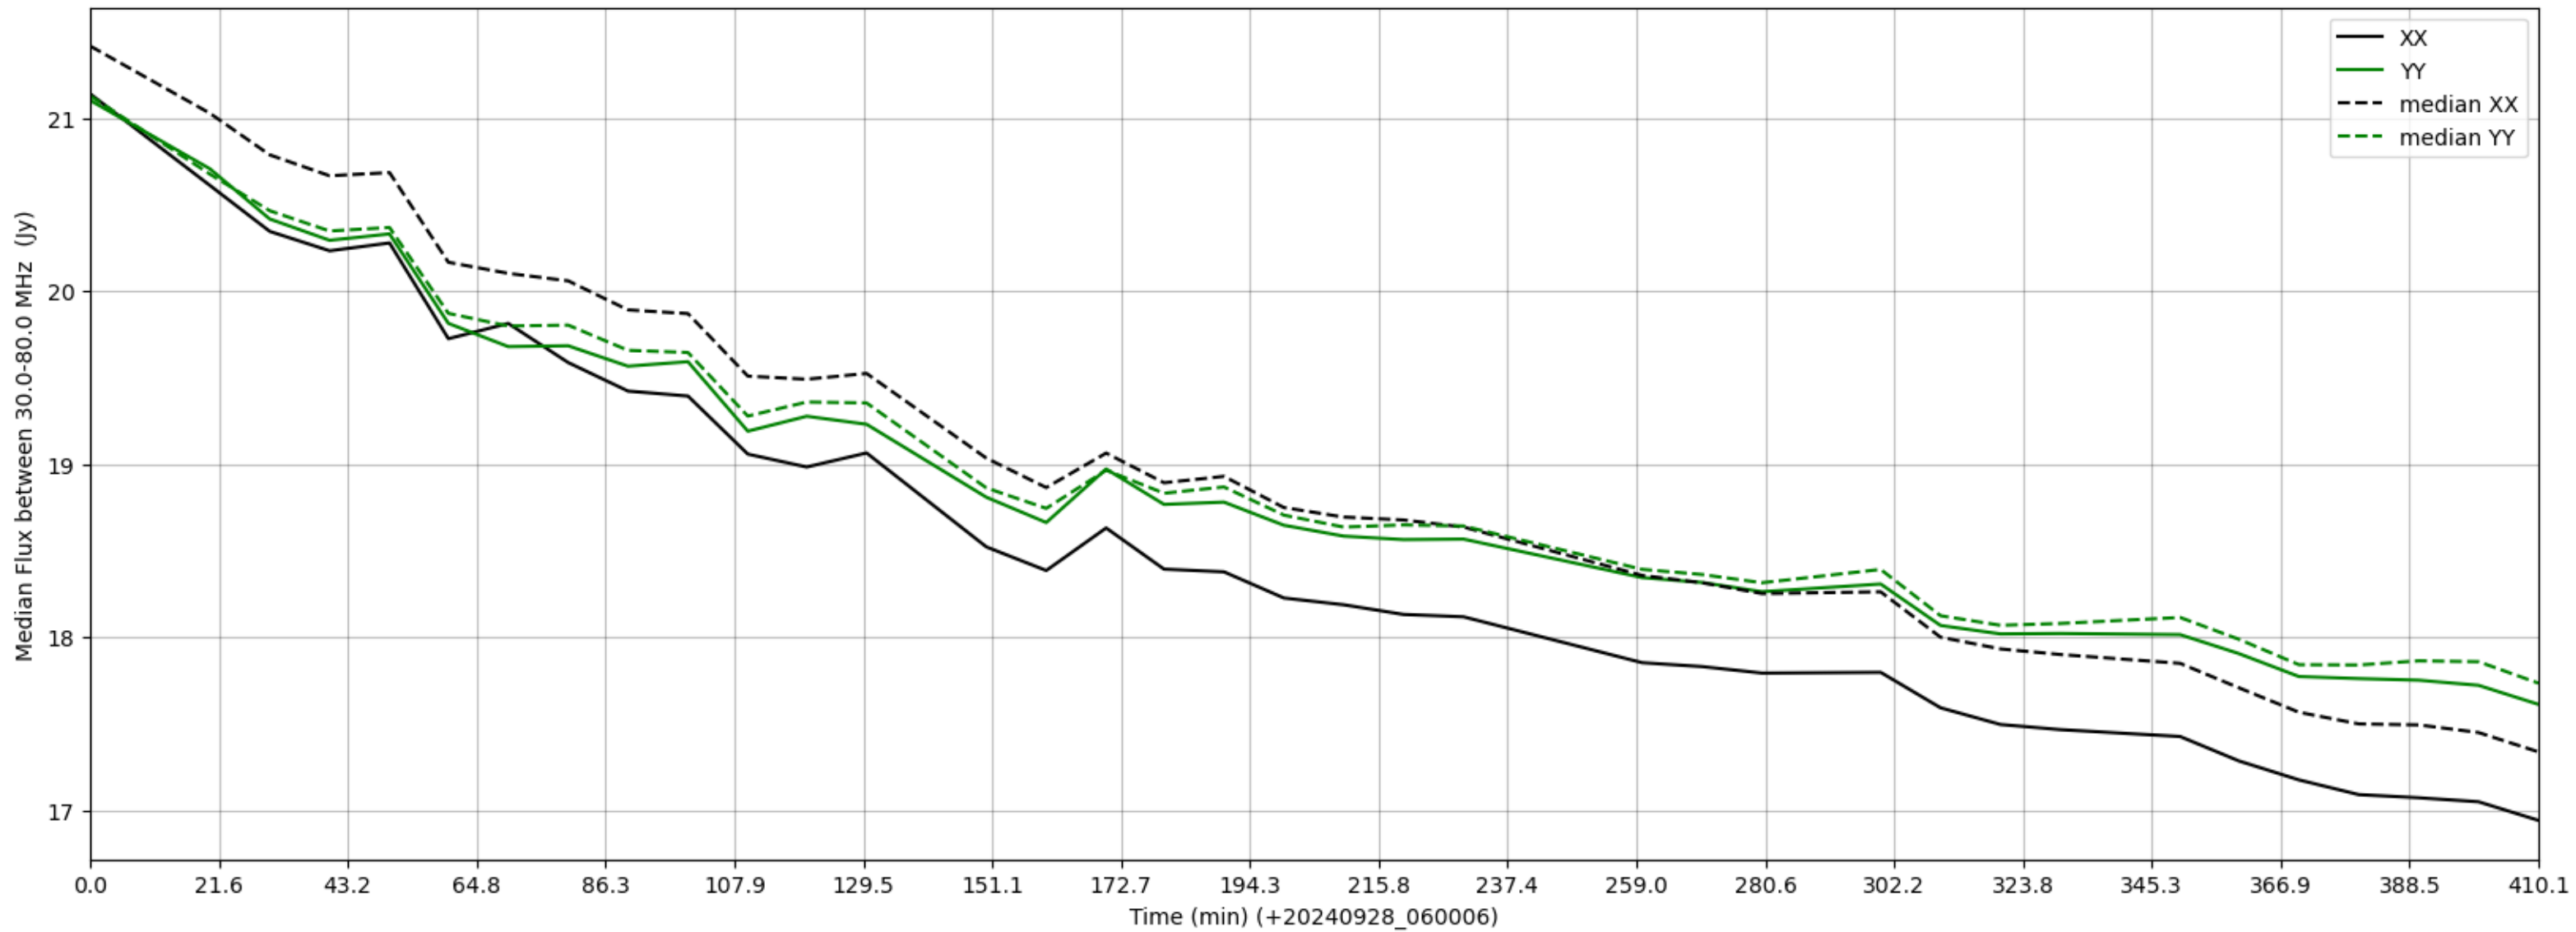

LWA092 - Correlator# 149 - XX FLAGS:Good - YY FLAGS:Good

LWA093 - Correlator# 148 - XX FLAGS:Good - YY FLAGS:Good