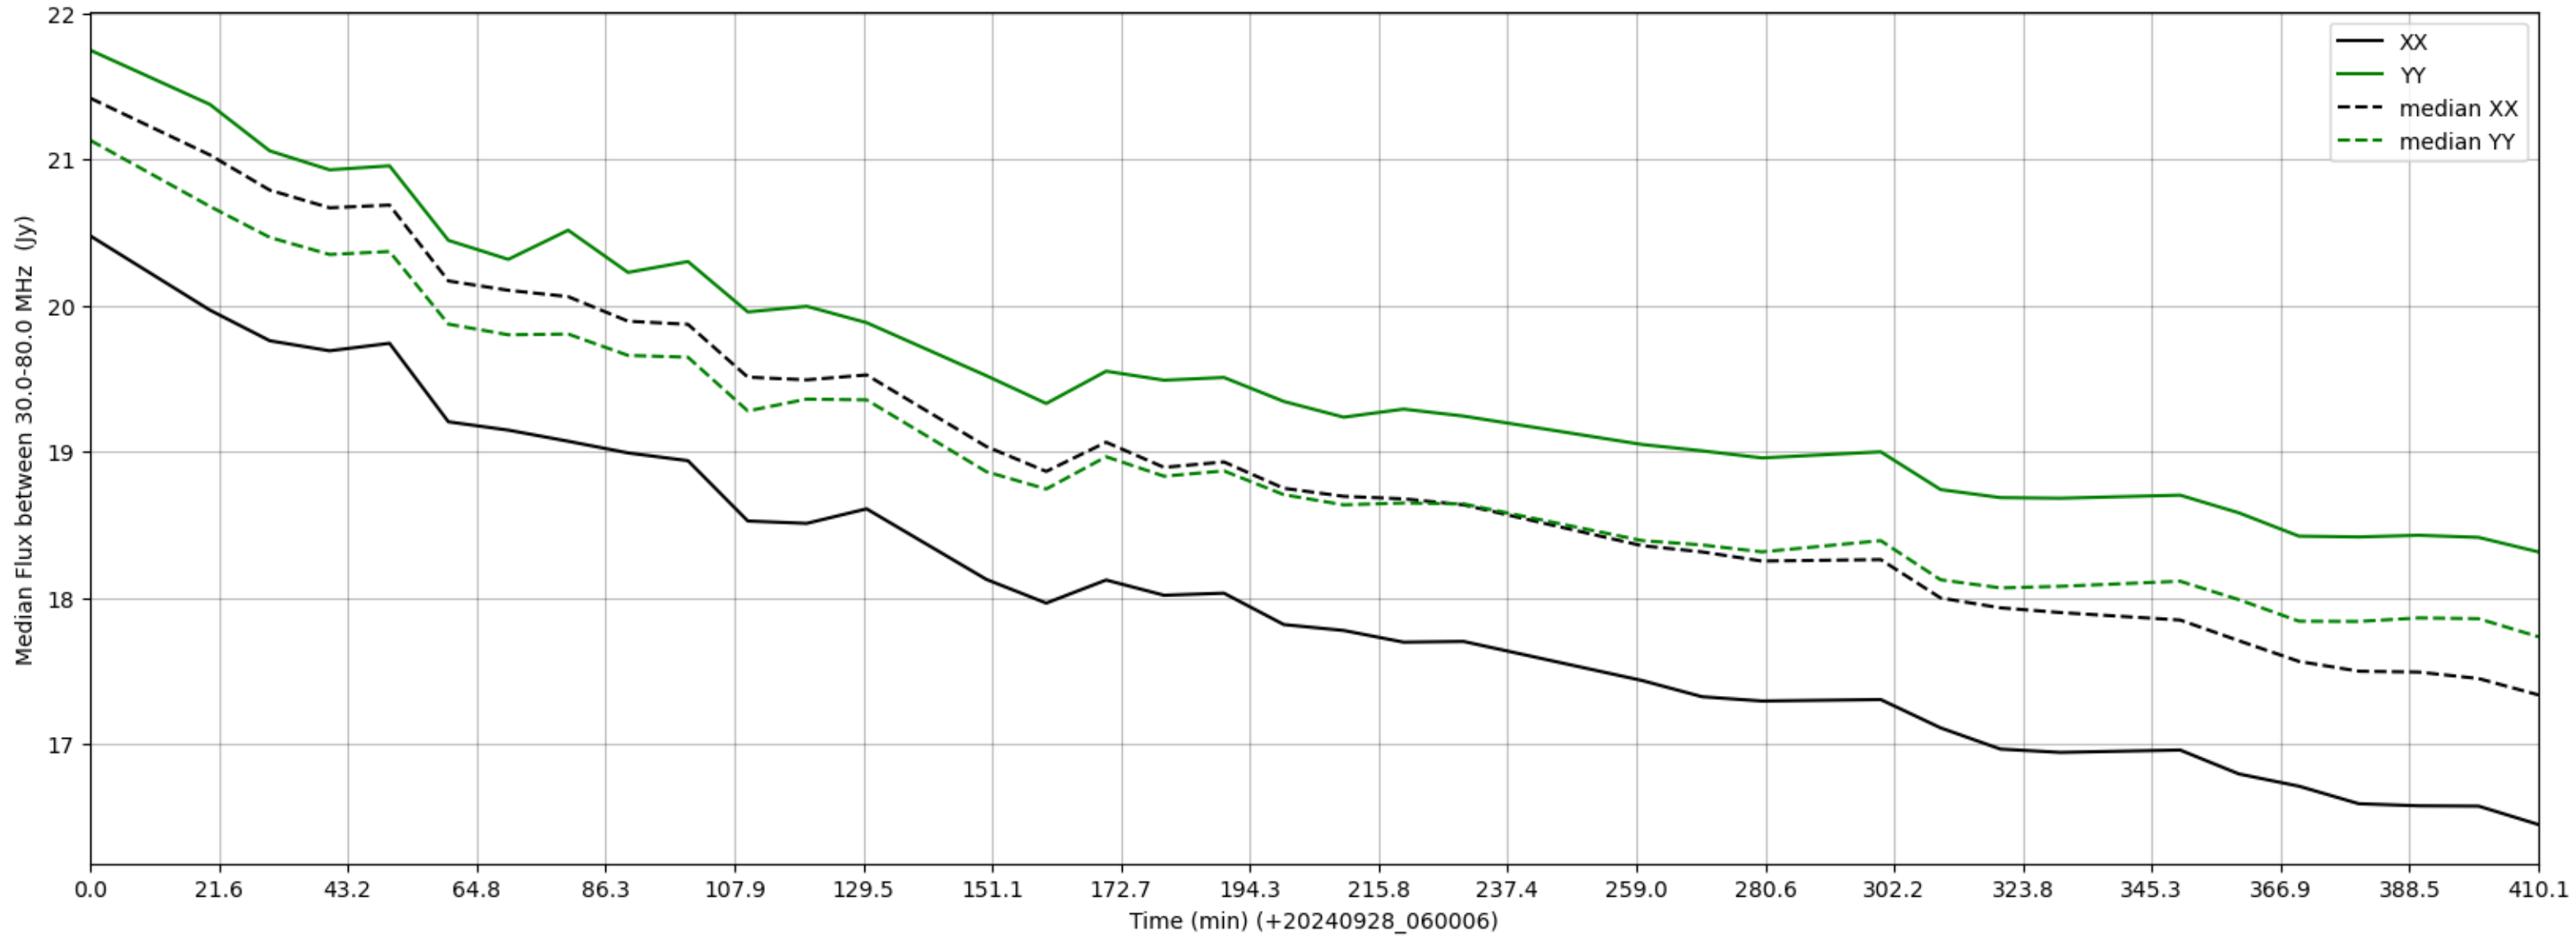

LWA255 - Correlator# 033 - XX FLAGS:Good - YY FLAGS:Good

LWA257 - Correlator# 032 - XX FLAGS:Good - YY FLAGS:Good