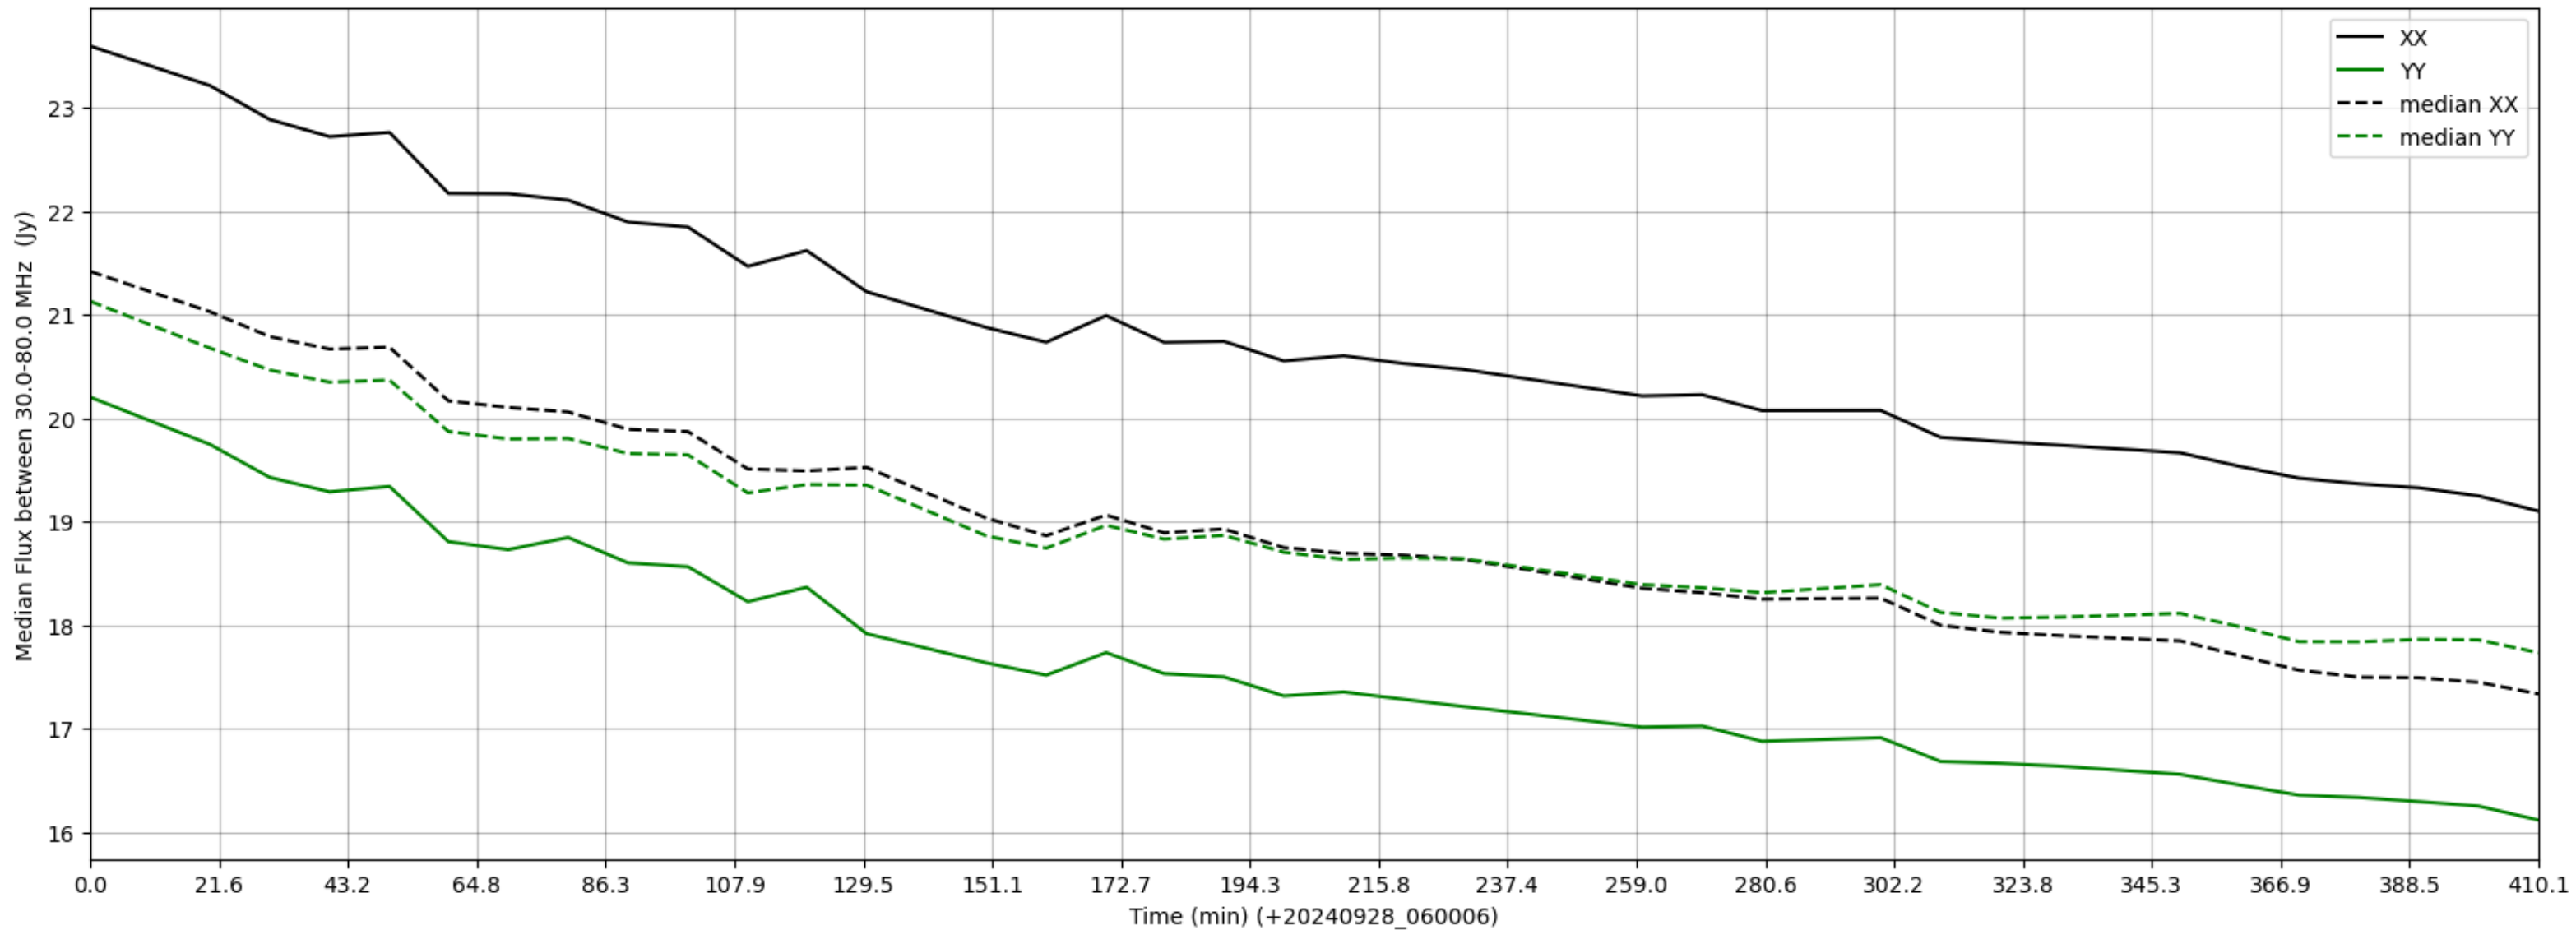

LWA177 - Correlator# 320 - XX FLAGS:Good - YY FLAGS:Good

LWA350 - Correlator# 319 - XX FLAGS:Good - YY FLAGS:Good