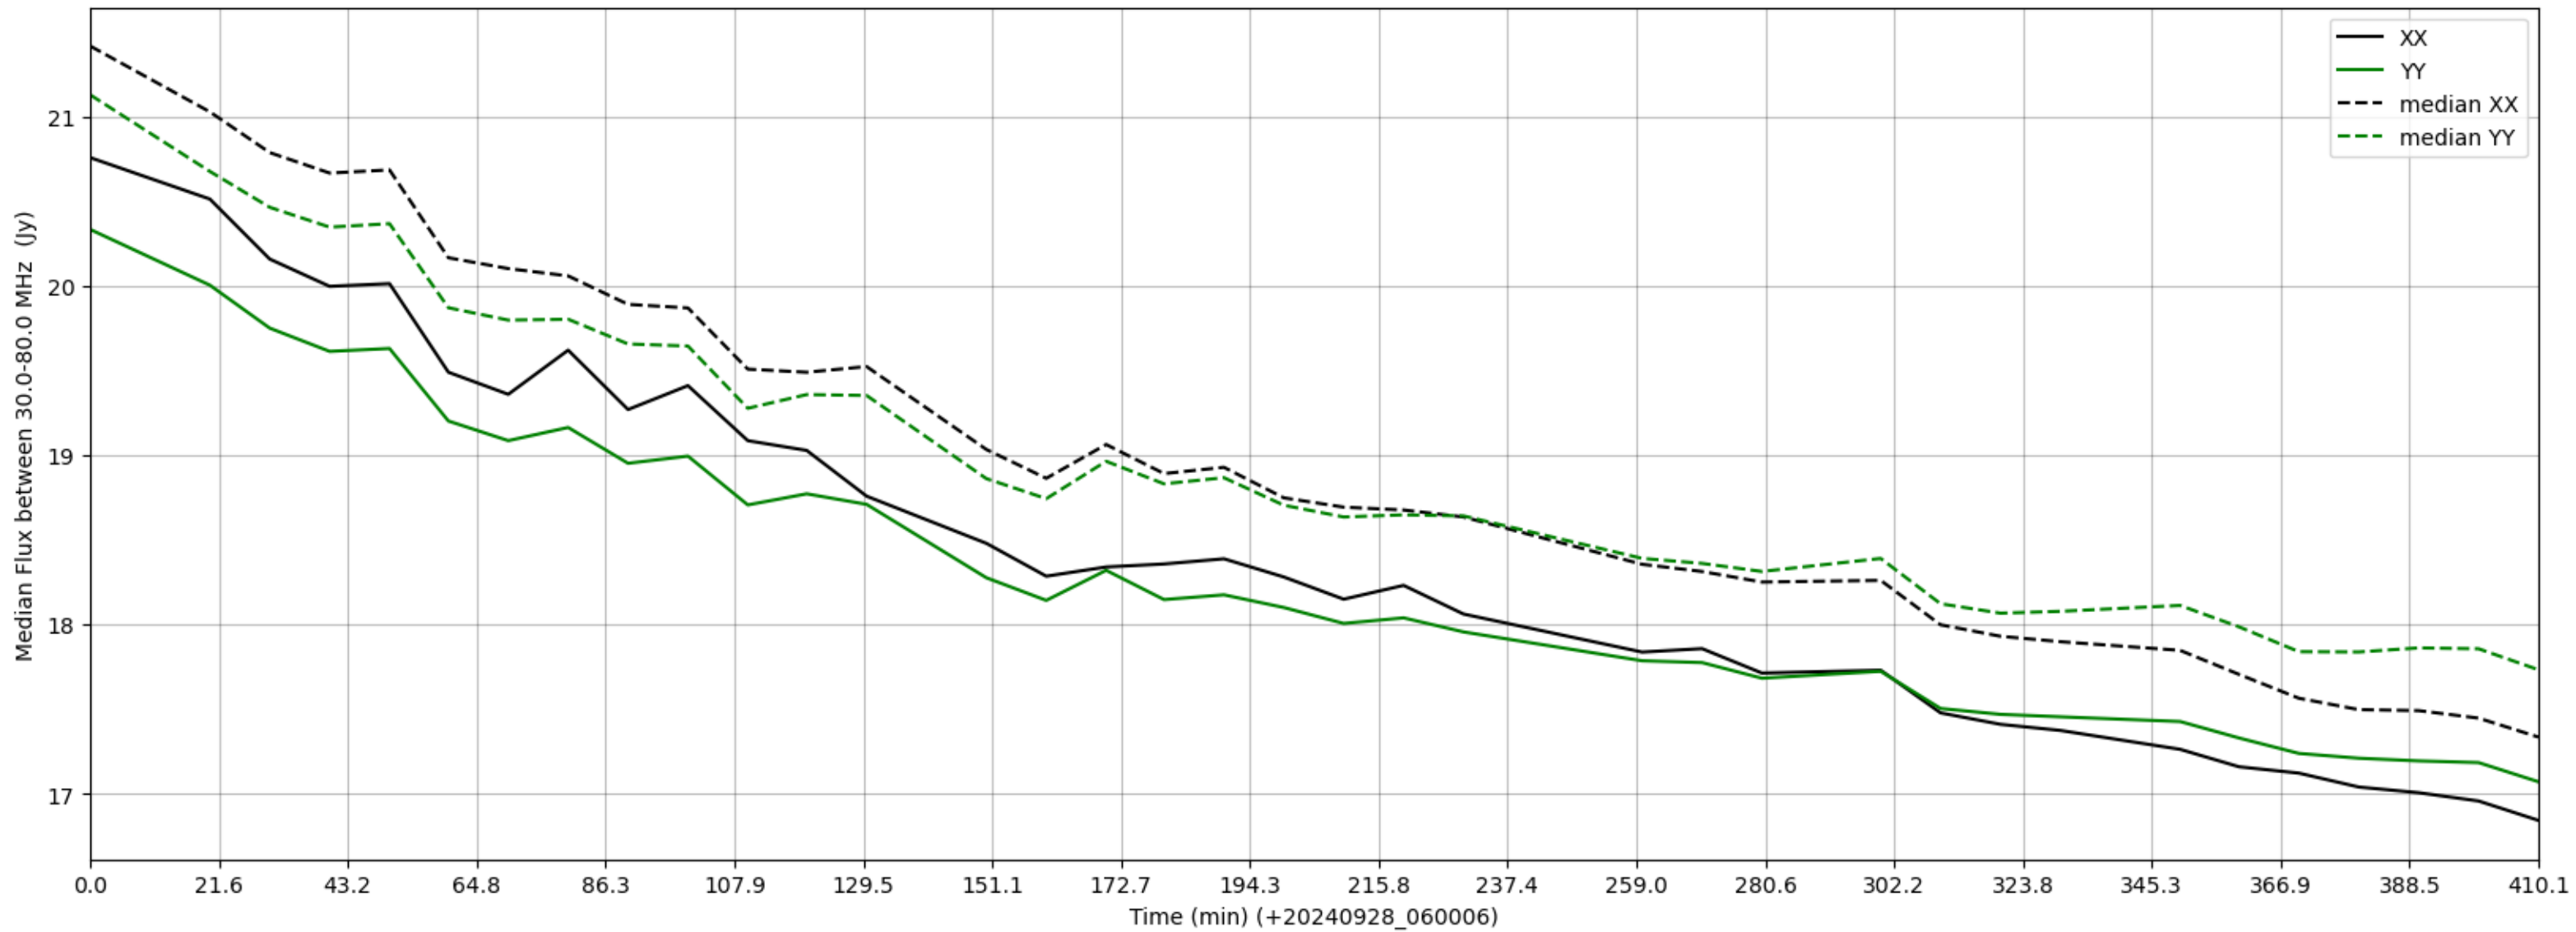

LWA089 - Correlator# 144 - XX FLAGS:Good - YY FLAGS:Good

LWA096 - Correlator# 145 - XX FLAGS:Good - YY FLAGS:Good

LWA091 - Correlator# 146 - XX FLAGS:Good - YY FLAGS:Good

LWA090 - Correlator# 147 - XX FLAGS:Good - YY FLAGS:Good