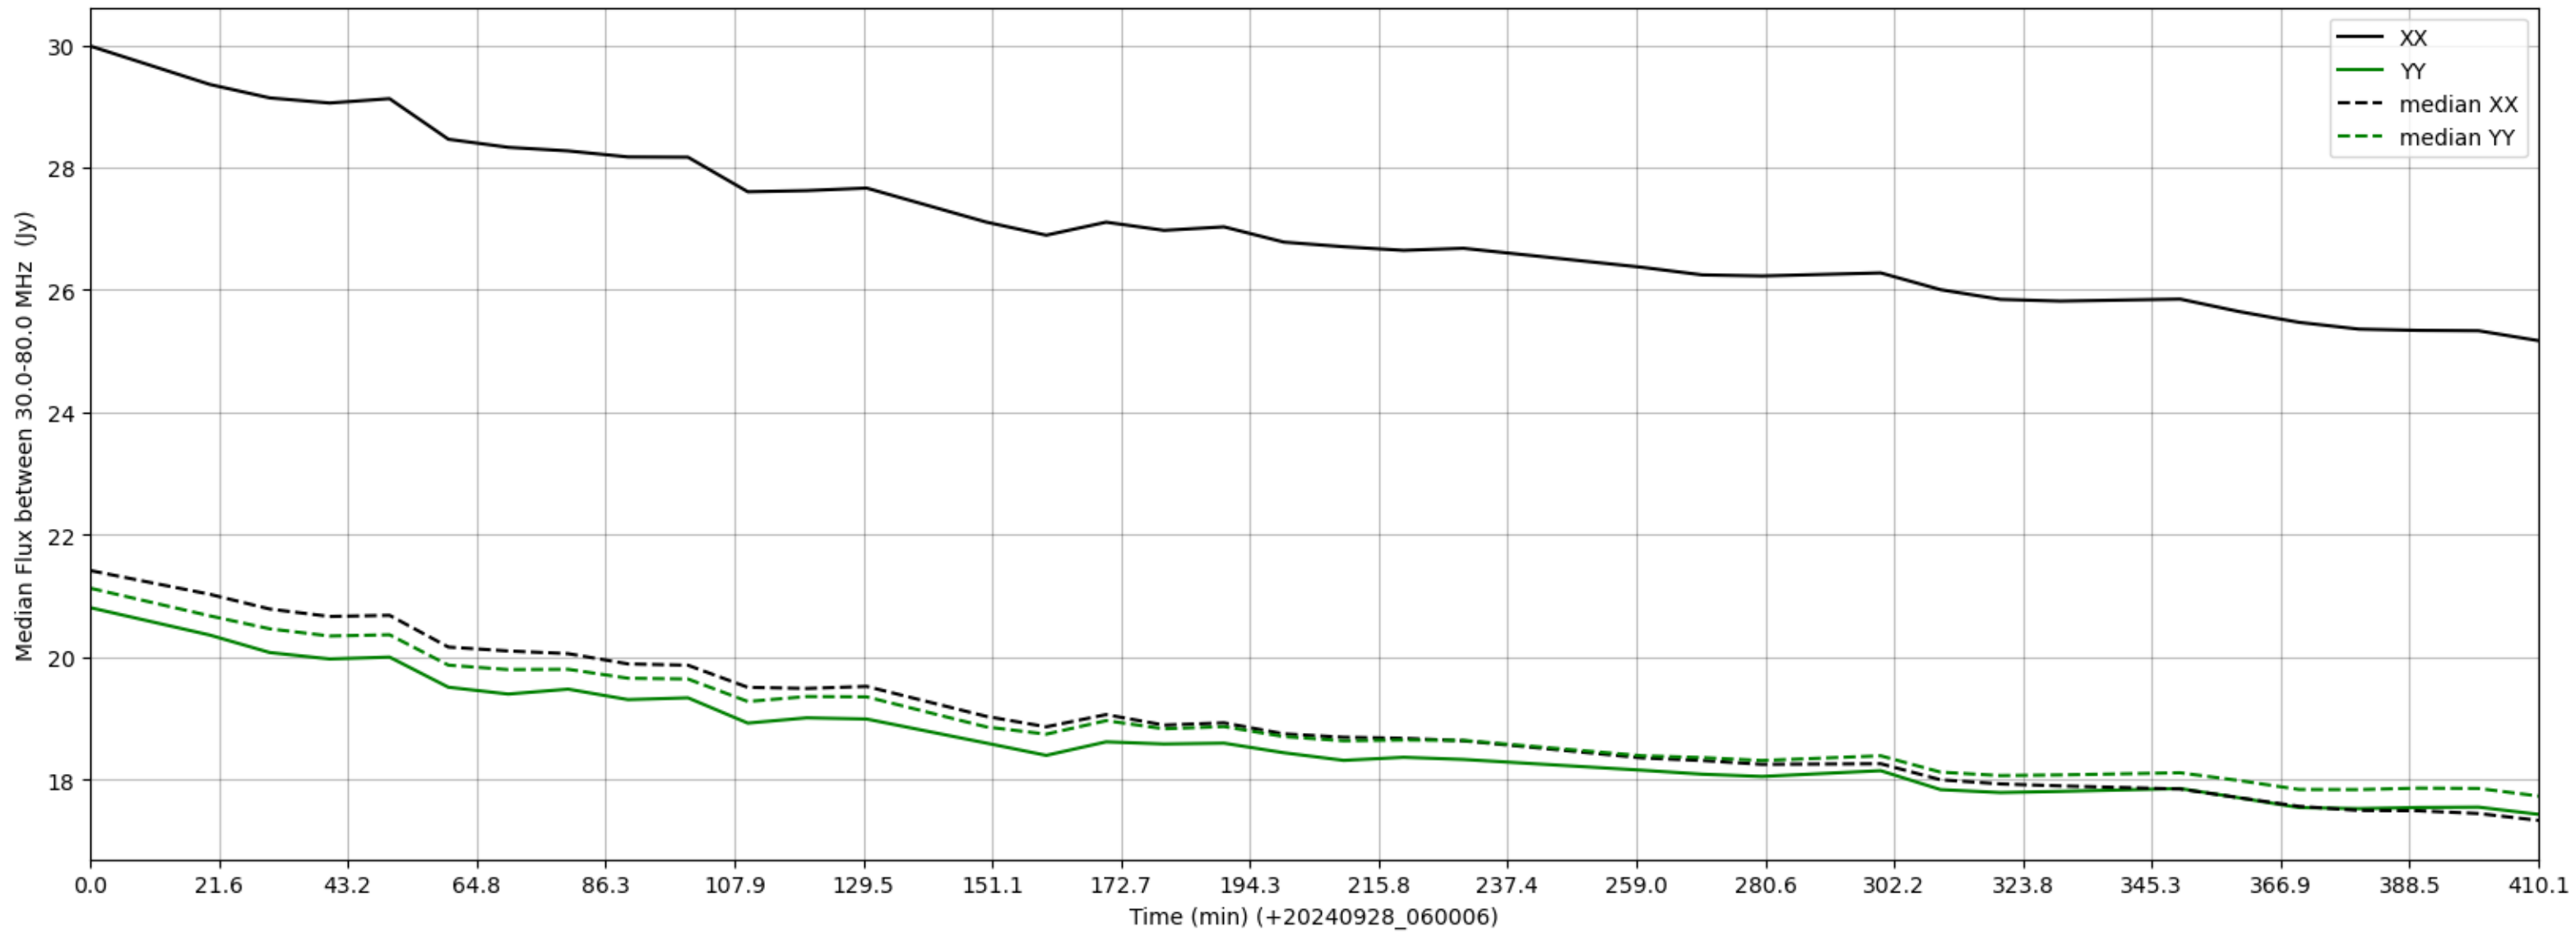

LWA213 - Correlator# 329 - XX FLAGS:Good - YY FLAGS:Good

LWA214 - Correlator# 328 - XX FLAGS:Good - YY FLAGS:Good