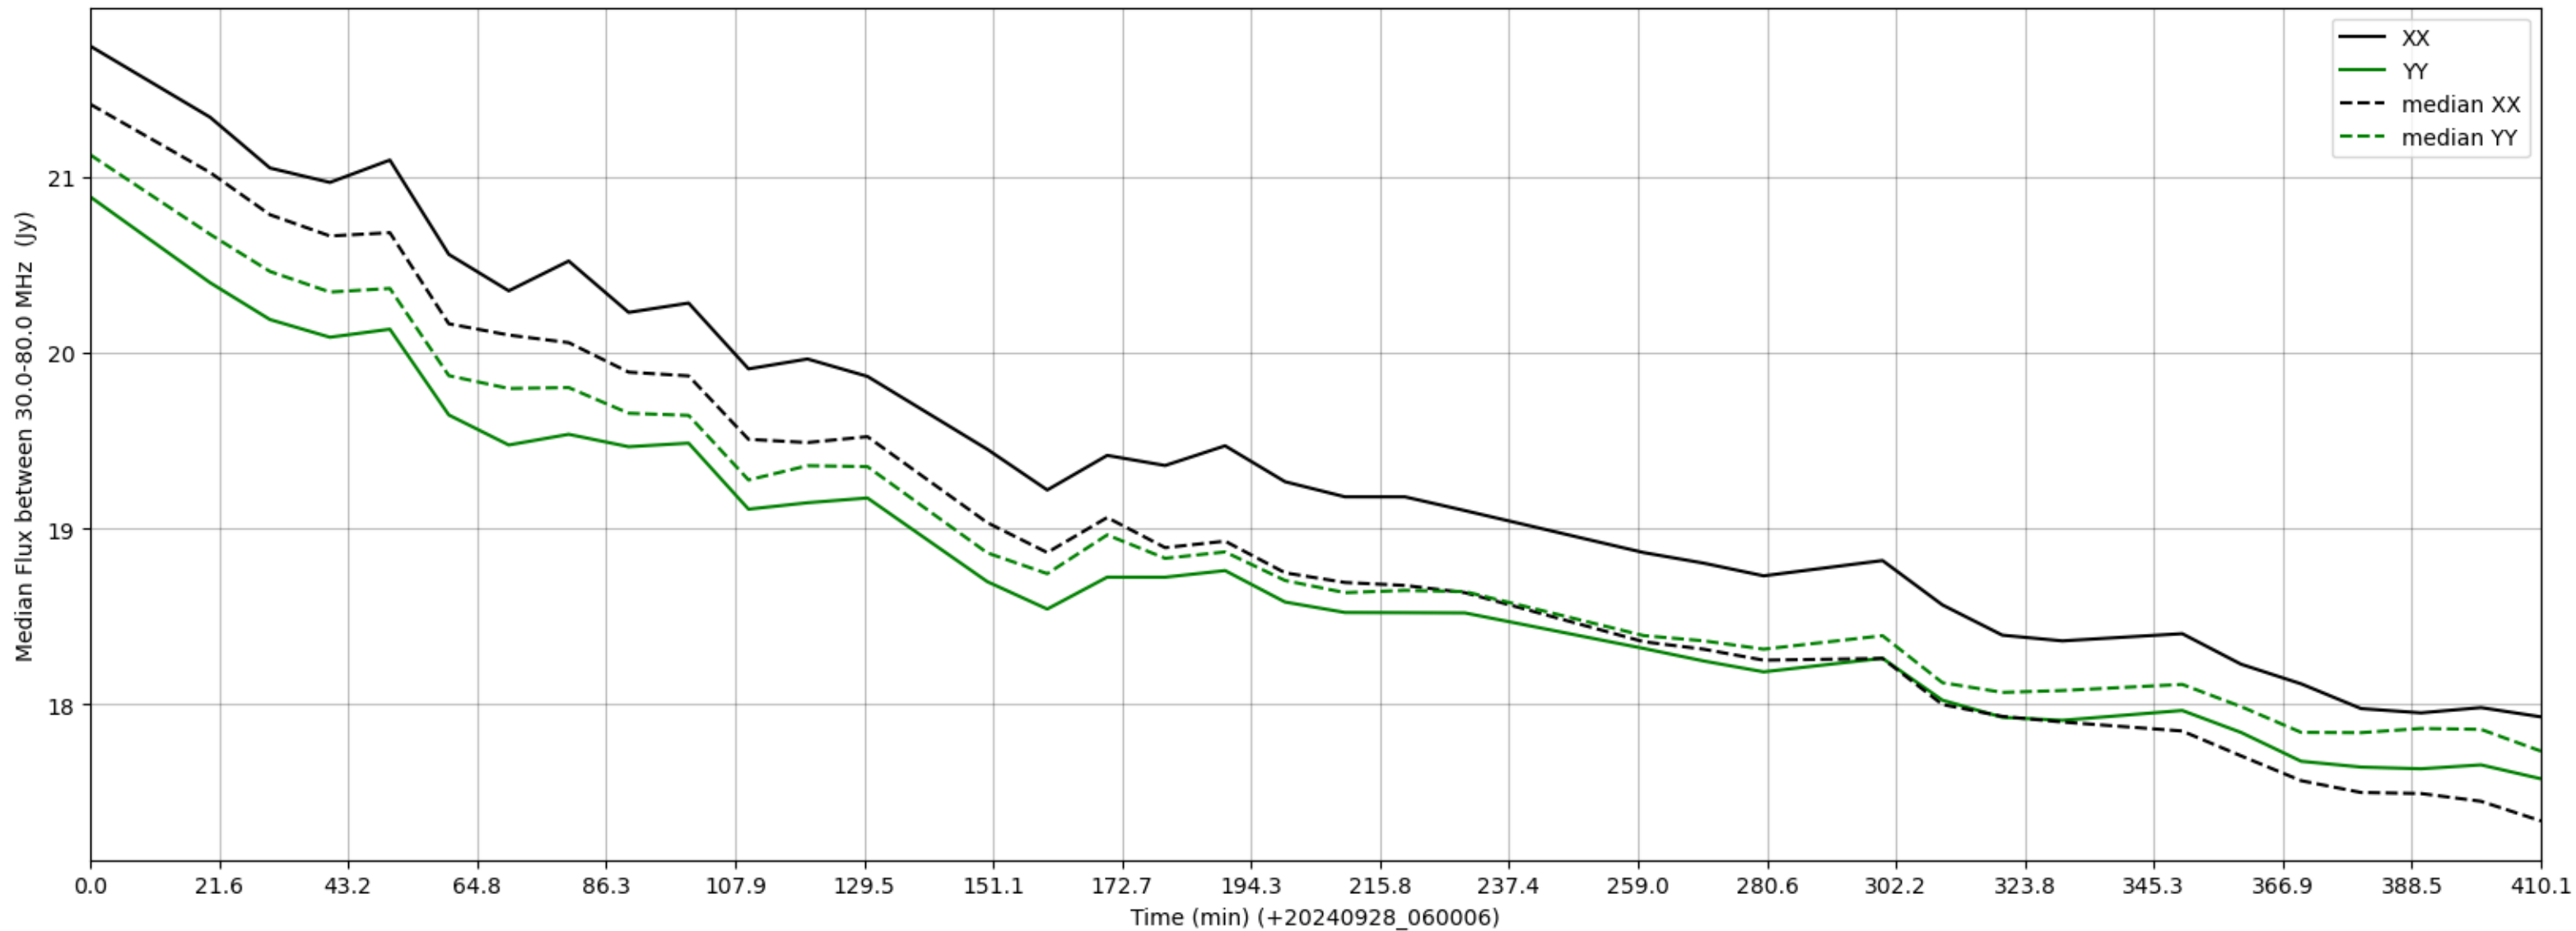

LWA335 - Correlator# 057 - XX FLAGS:Good - YY FLAGS:Good

LWA336 - Correlator# 056 - XX FLAGS:Good - YY FLAGS:Good