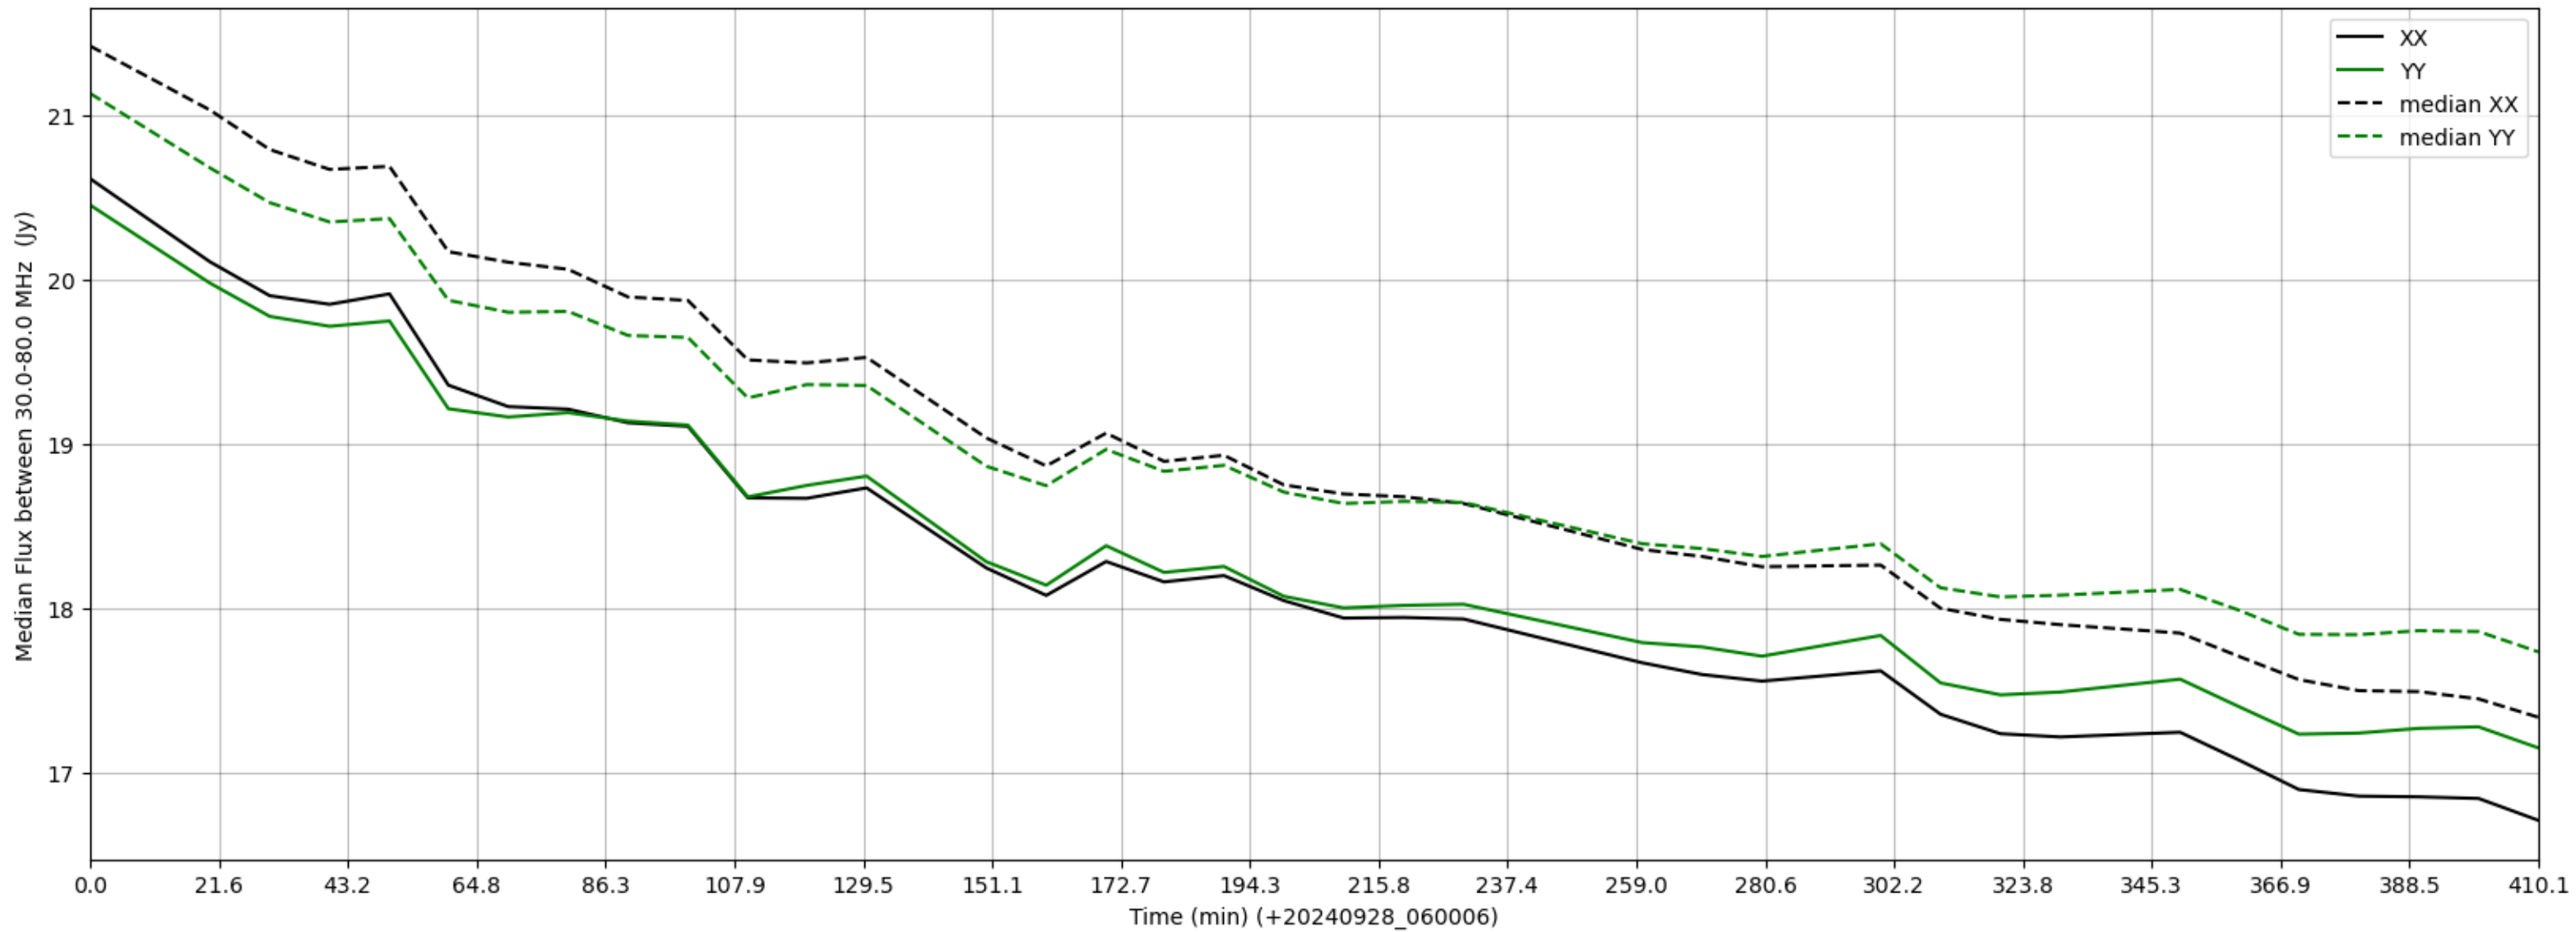

LWA033 - Correlator# 161 - XX FLAGS:Good - YY FLAGS:Good

LWA035 - Correlator# 160 - XX FLAGS:Good - YY FLAGS:Good