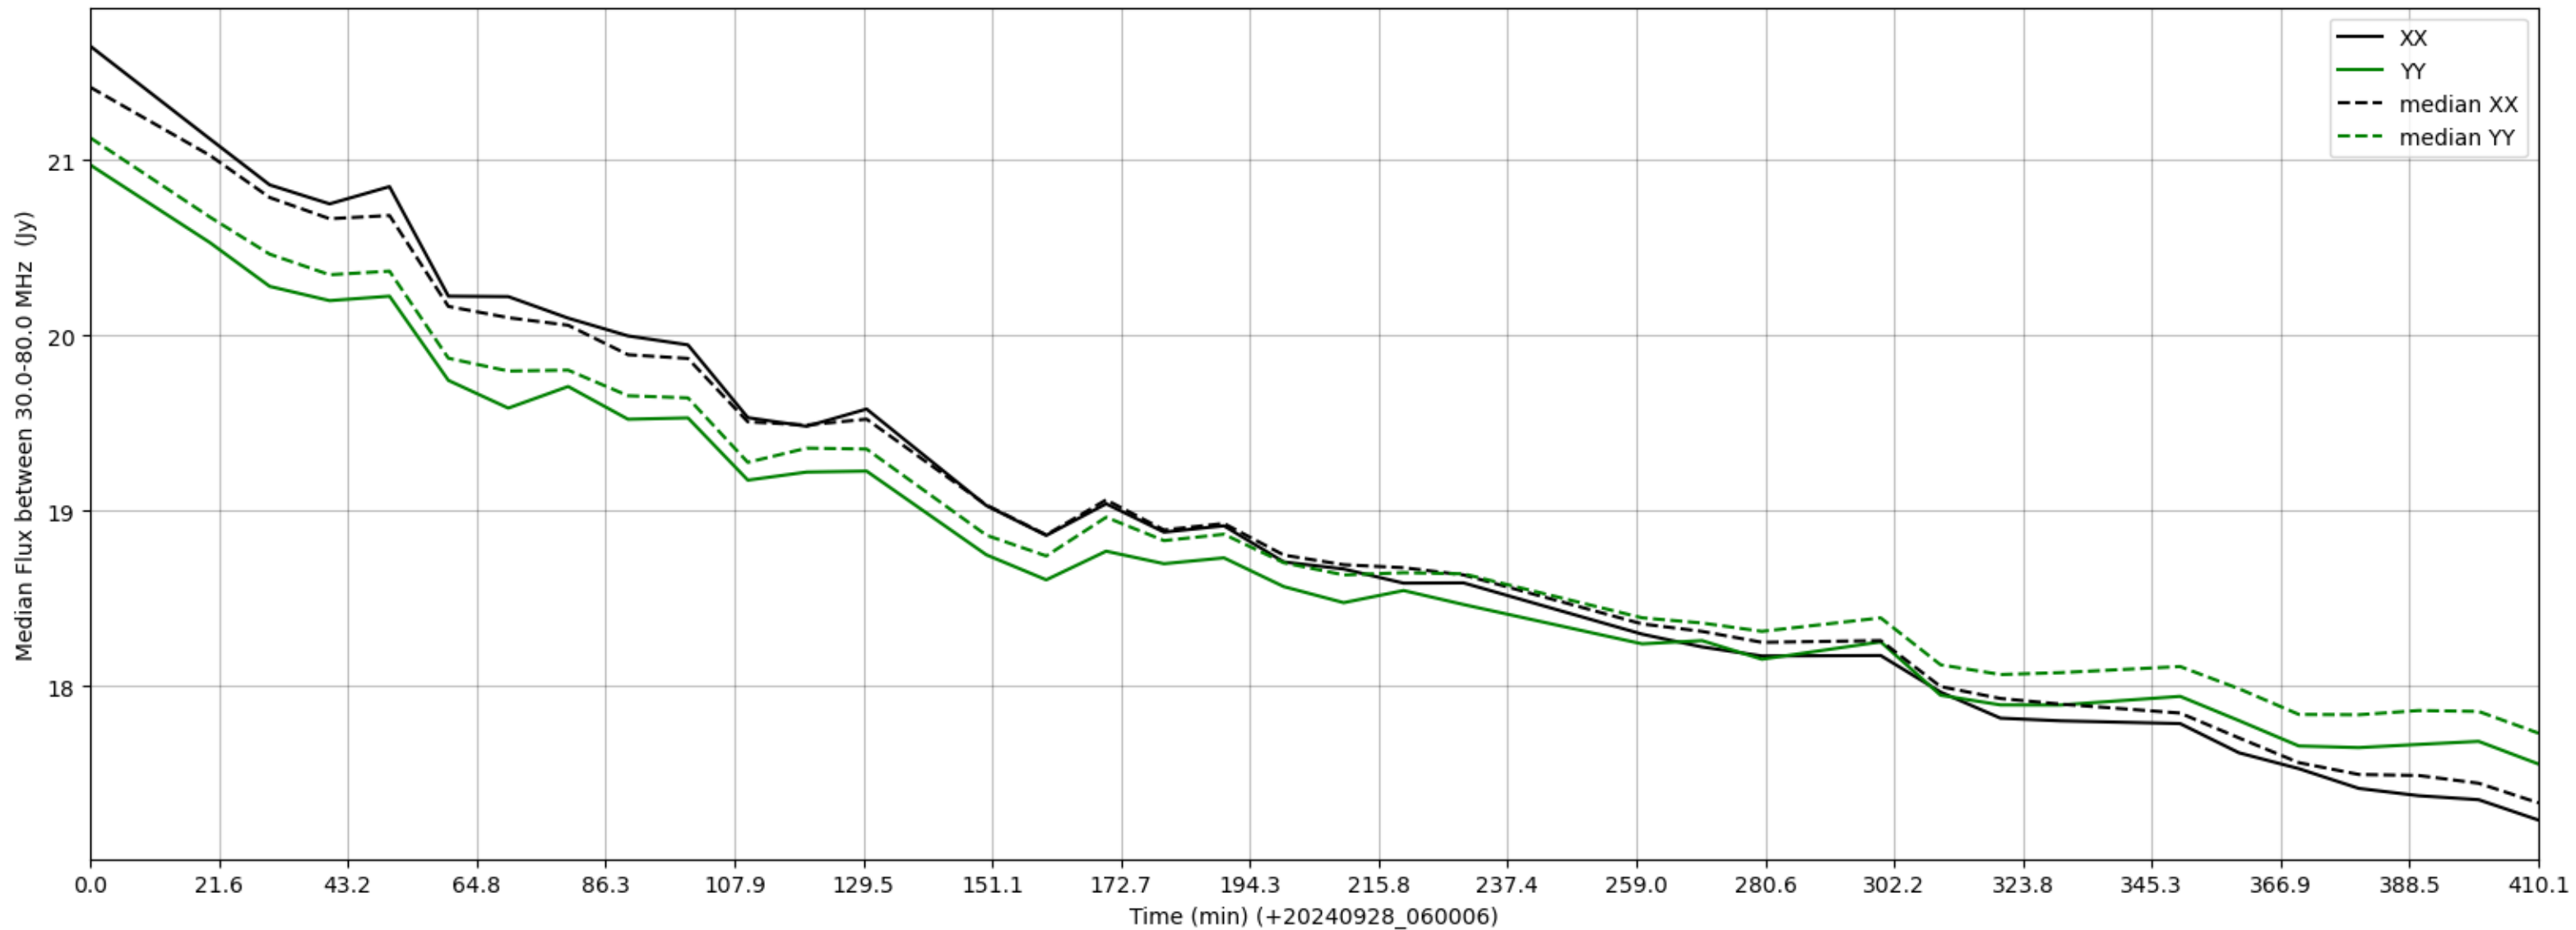

LWA144 - Correlator# 213 - XX FLAGS:Good - YY FLAGS:Good

LWA145 - Correlator# 212 - XX FLAGS:Good - YY FLAGS:Good