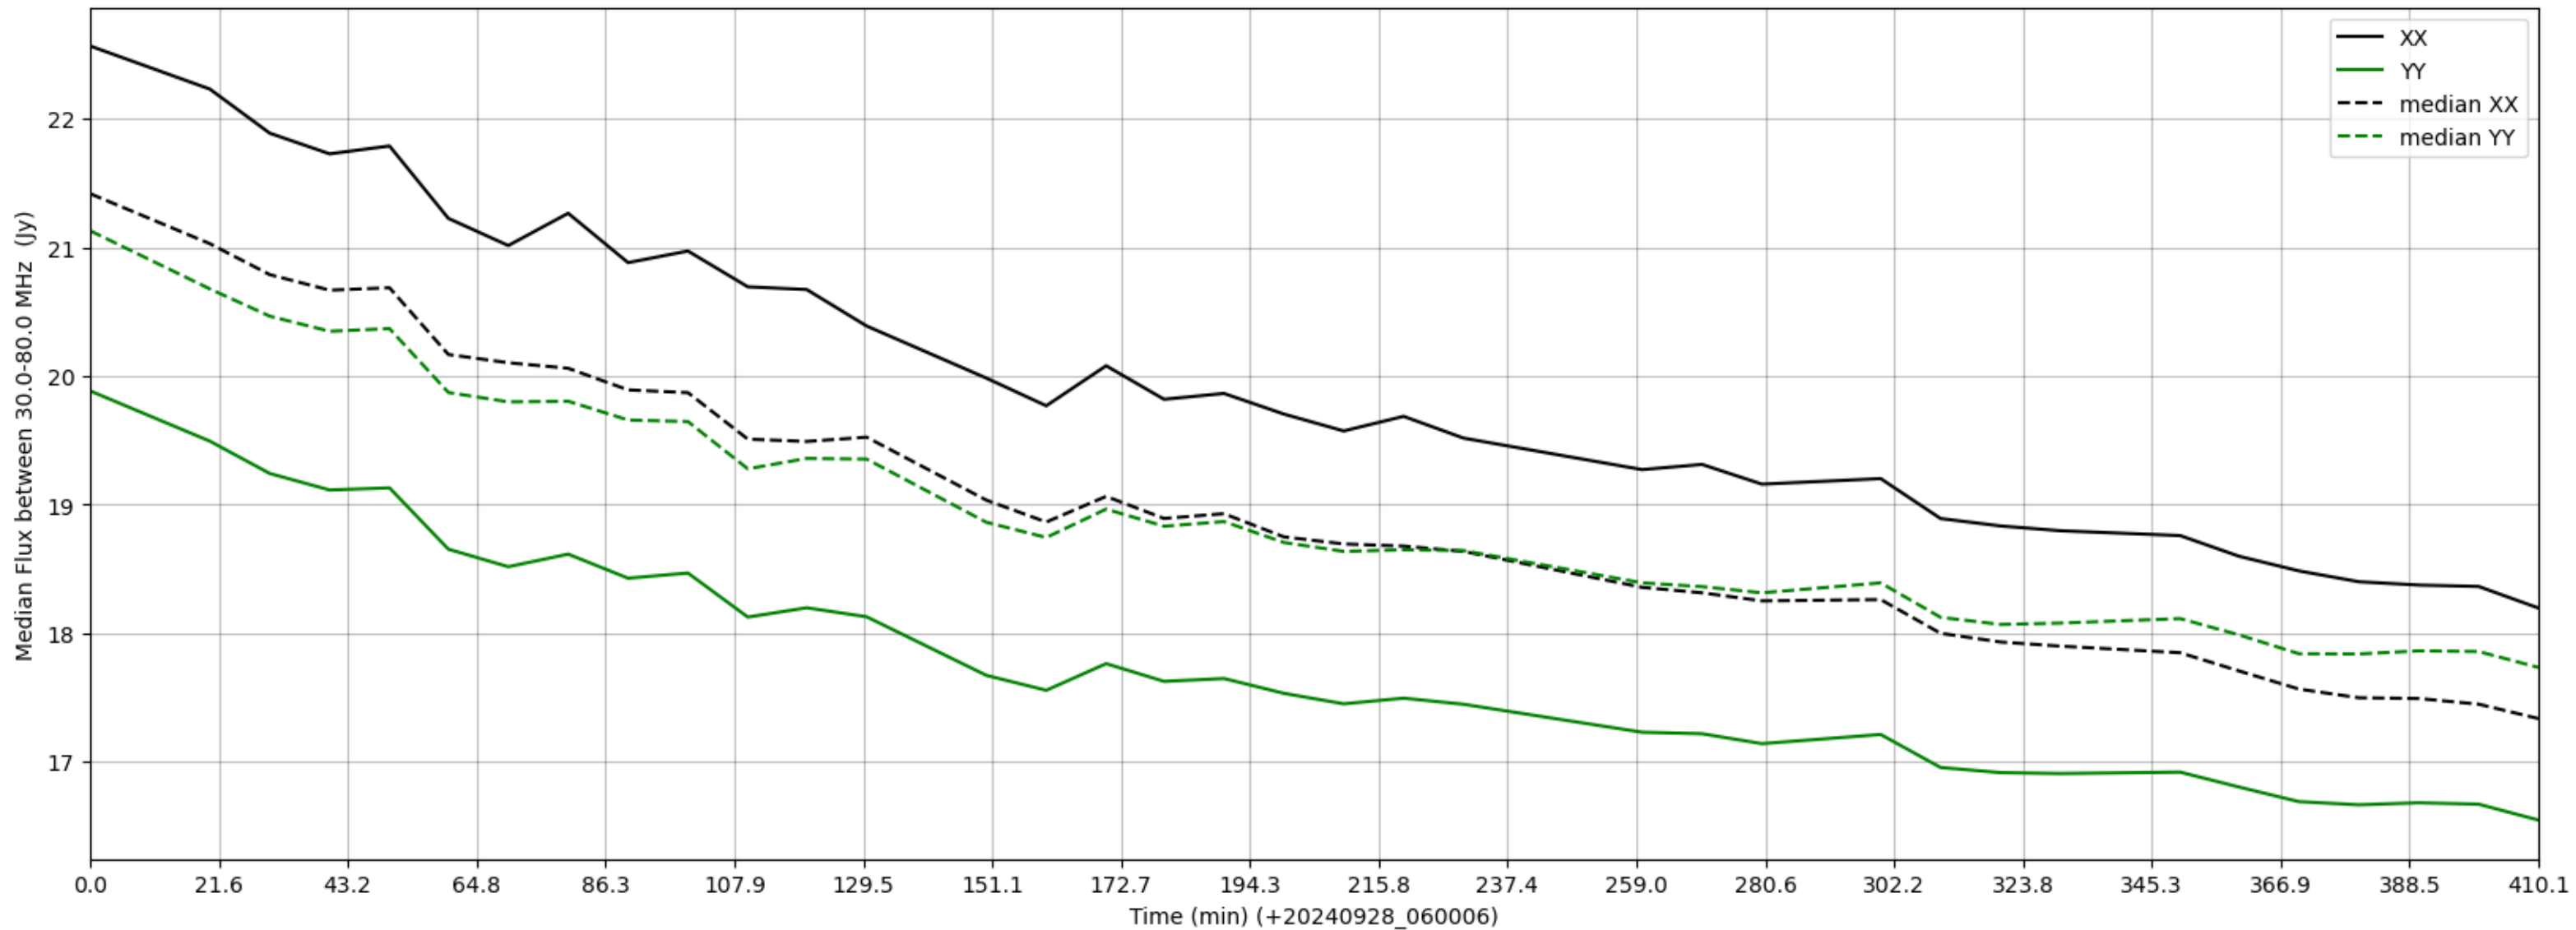

LWA057 - Correlator# 134 - XX FLAGS:Good - YY FLAGS:Good

LWA060 - Correlator# 133 - XX FLAGS:Good - YY FLAGS:Good