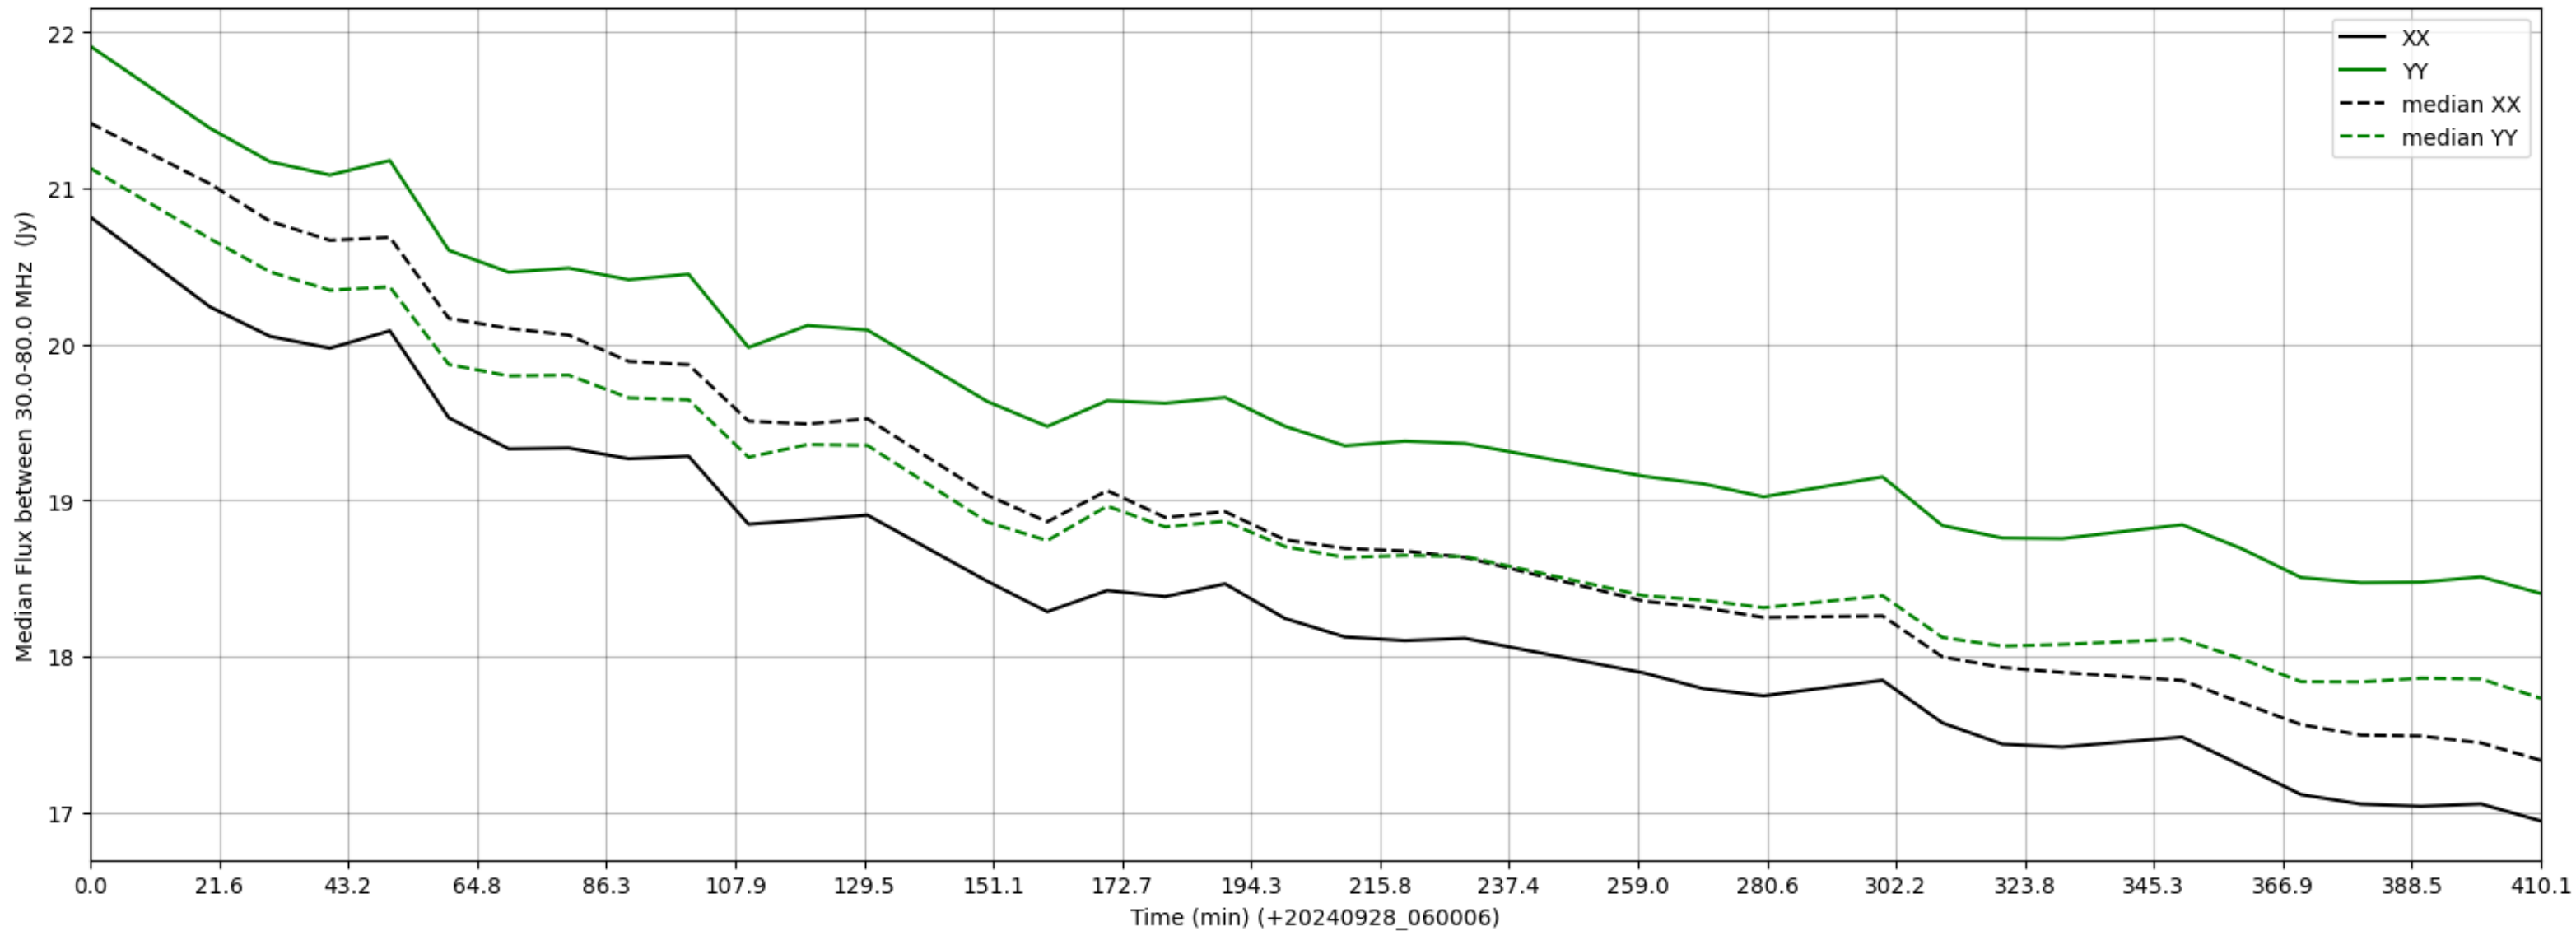

LWA140 - Correlator# 260 - XX FLAGS:Good - YY FLAGS:Good

LWA138 - Correlator# 261 - XX FLAGS:Good - YY FLAGS:Good

LWA161 - Correlator# 262 - XX FLAGS:Good - YY FLAGS:Good

LWA141 - Correlator# 263 - XX FLAGS:Good - YY FLAGS:Good