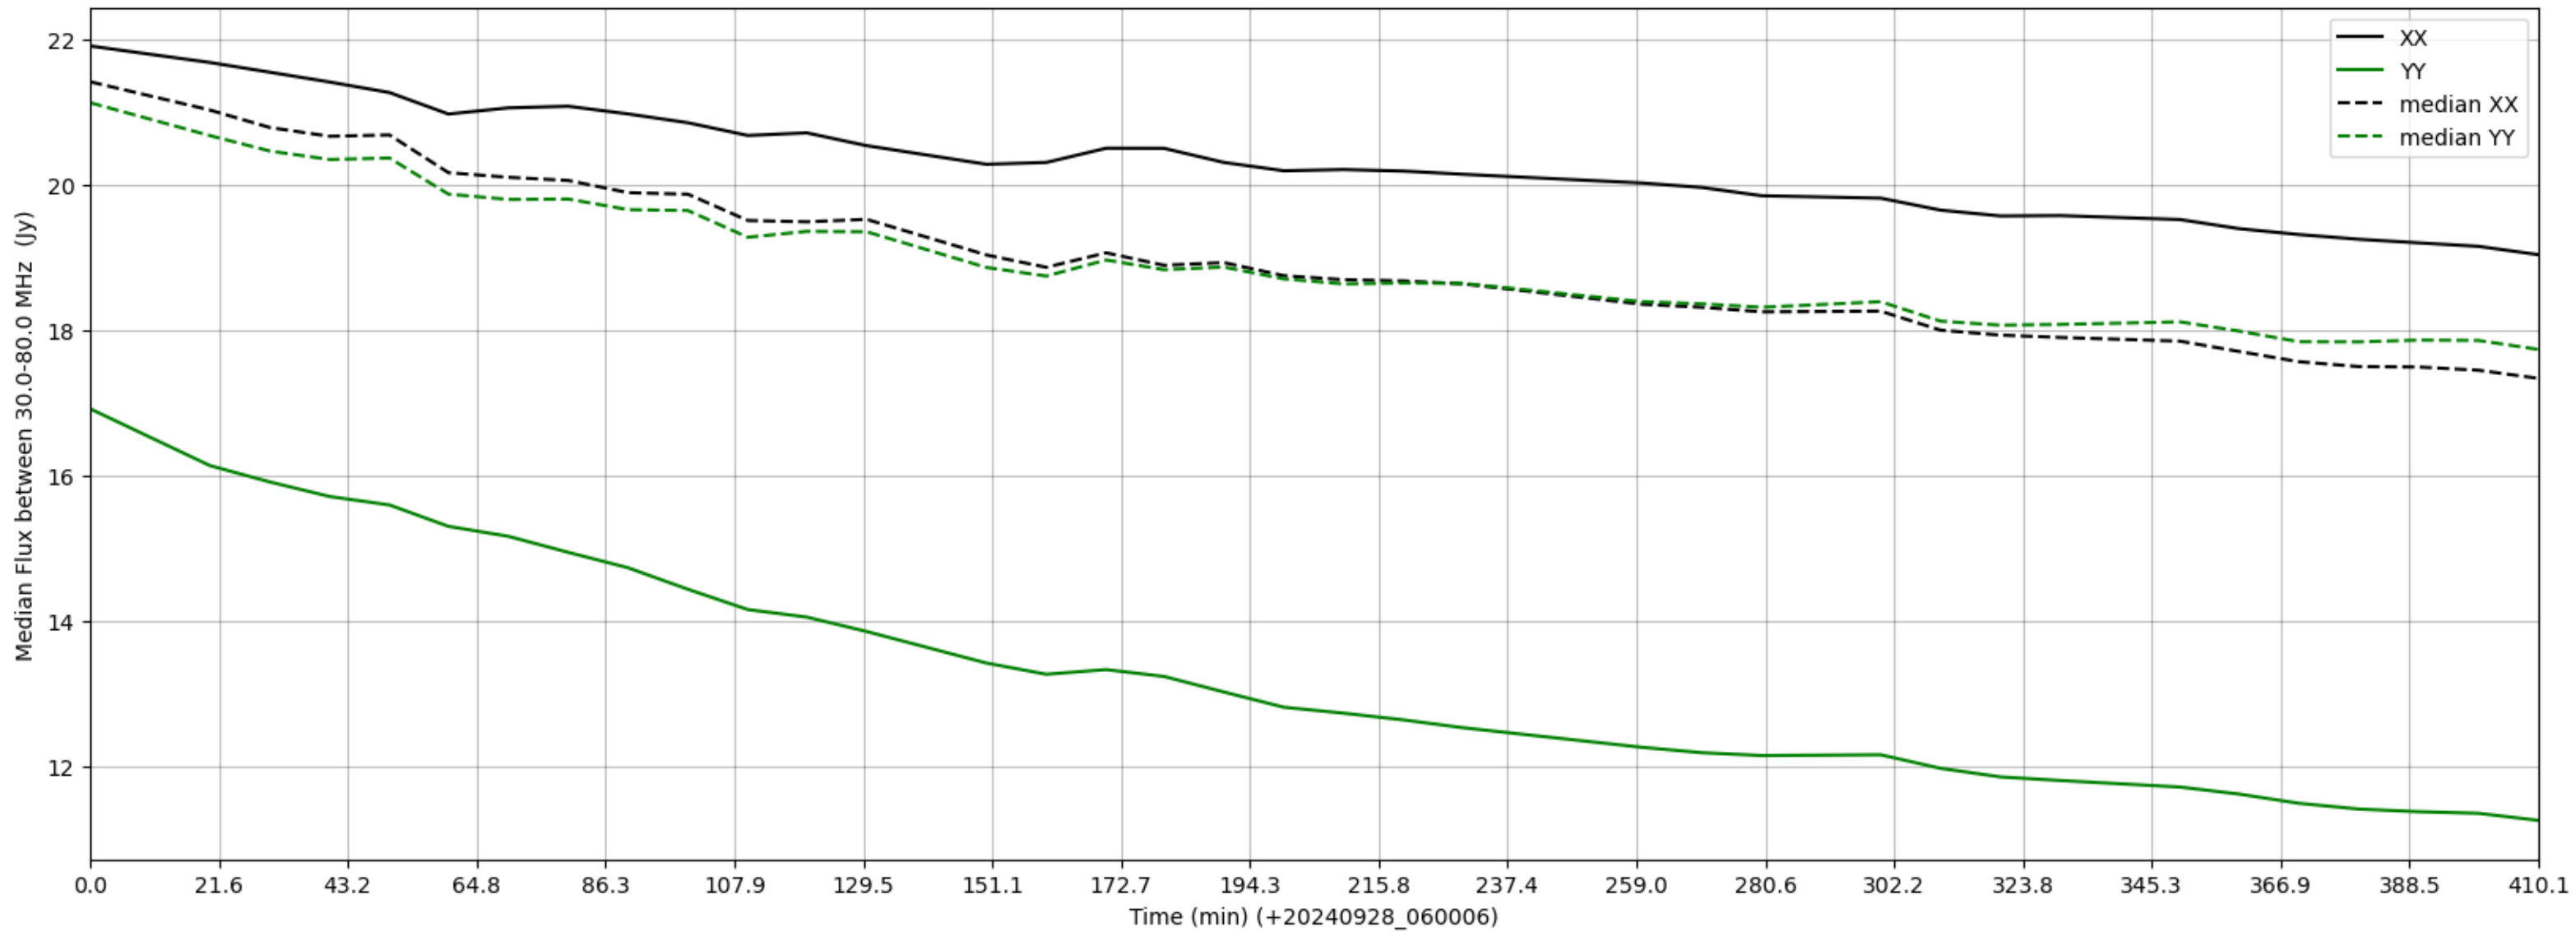

LWA345 - Correlator# 252 - XX FLAGS:Good - YY FLAGS:Good

LWA333 - Correlator# 253 - XX FLAGS:Good - YY FLAGS:Good

LWA359 - Correlator# 254 - XX FLAGS:Good - YY FLAGS:Good

LWA347 - Correlator# 255 - XX FLAGS:Good - YY FLAGS:Good