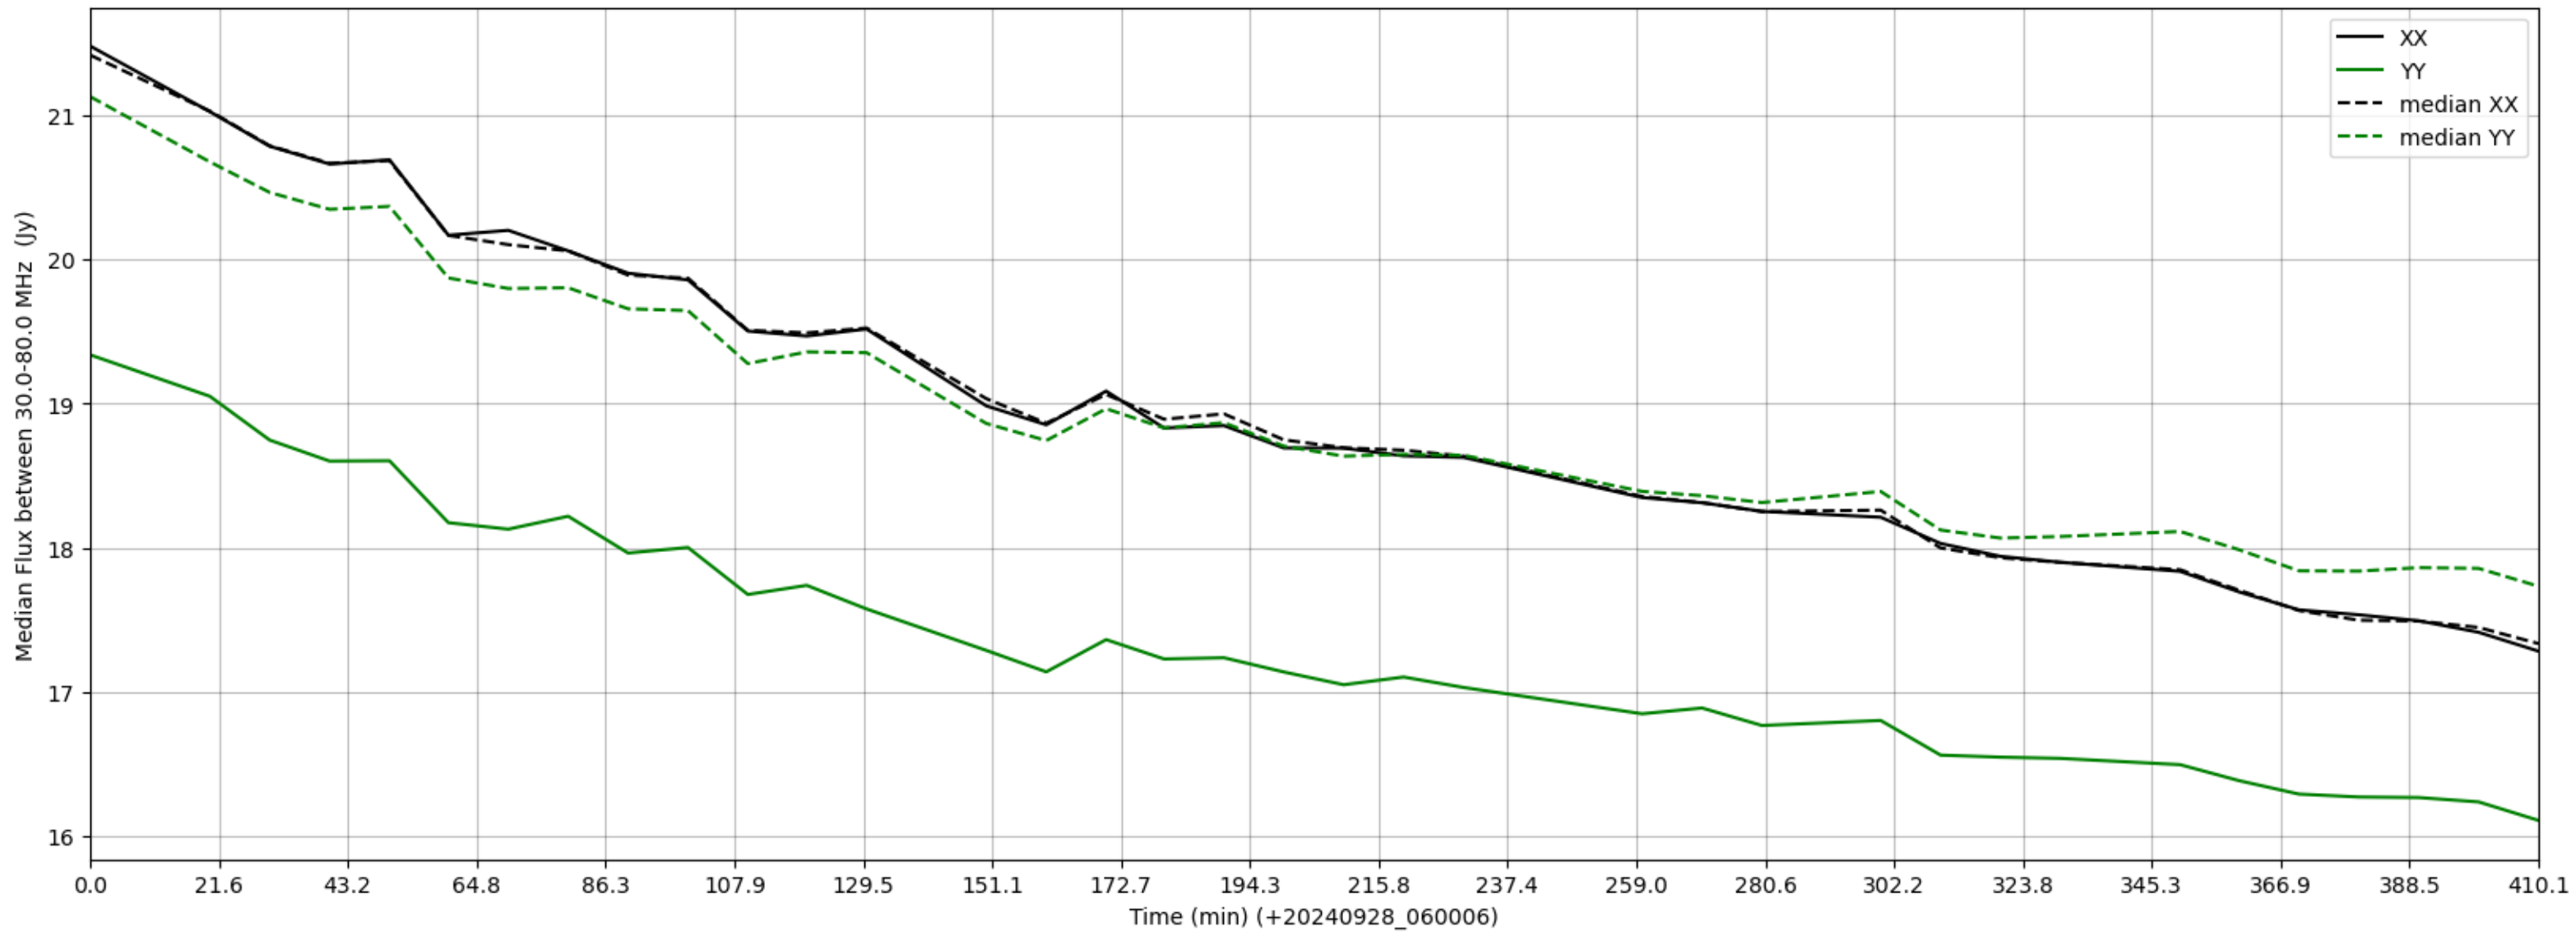

LWA189 - Correlator# 245 - XX FLAGS:Good - YY FLAGS:Good

LWA190 - Correlator# 244 - XX FLAGS:Good - YY FLAGS:Good