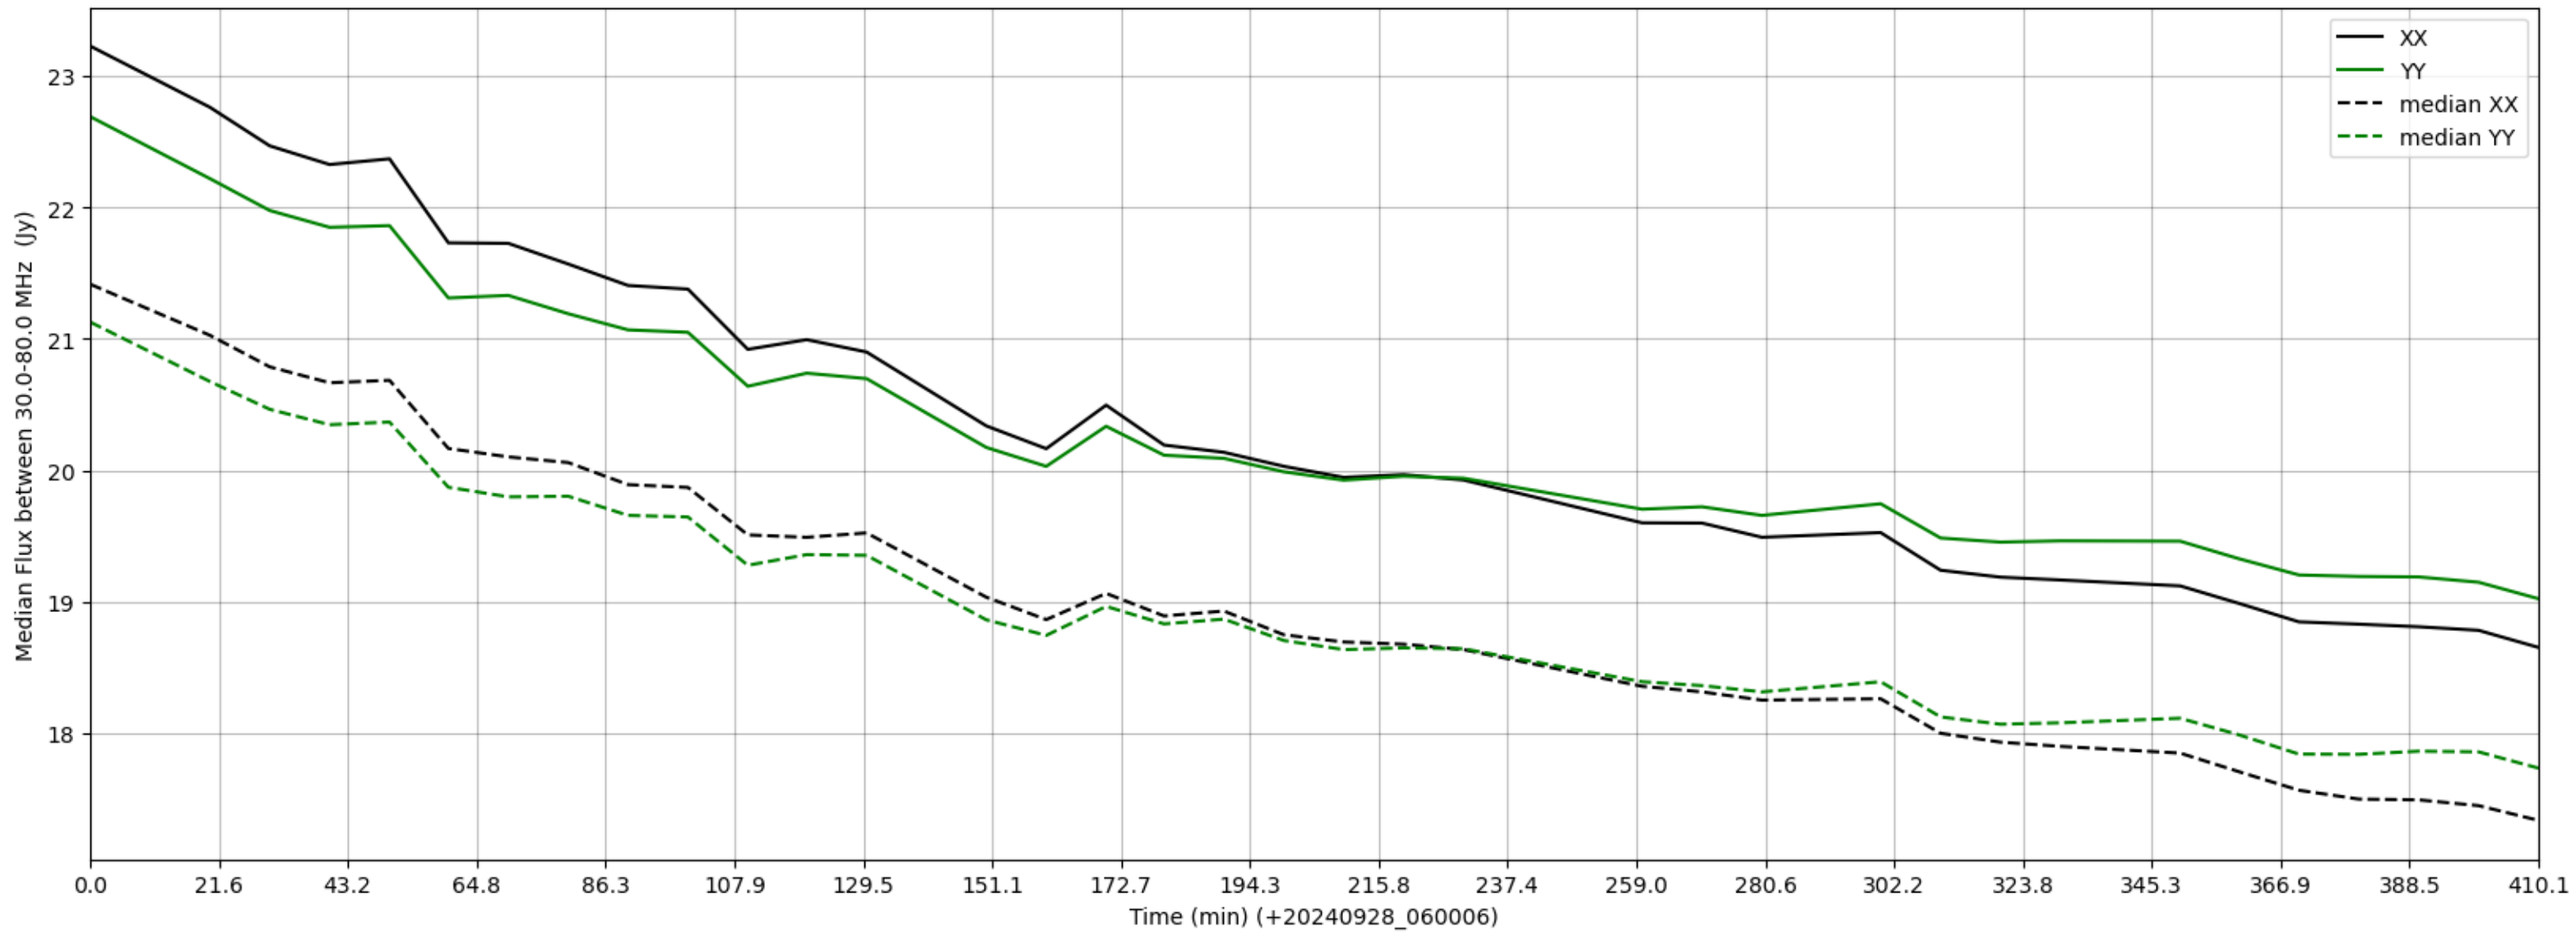

LWA113 - Correlator# 203 - XX FLAGS:Good - YY FLAGS:Good

LWA114 - Correlator# 202 - XX FLAGS:Good - YY FLAGS:Good