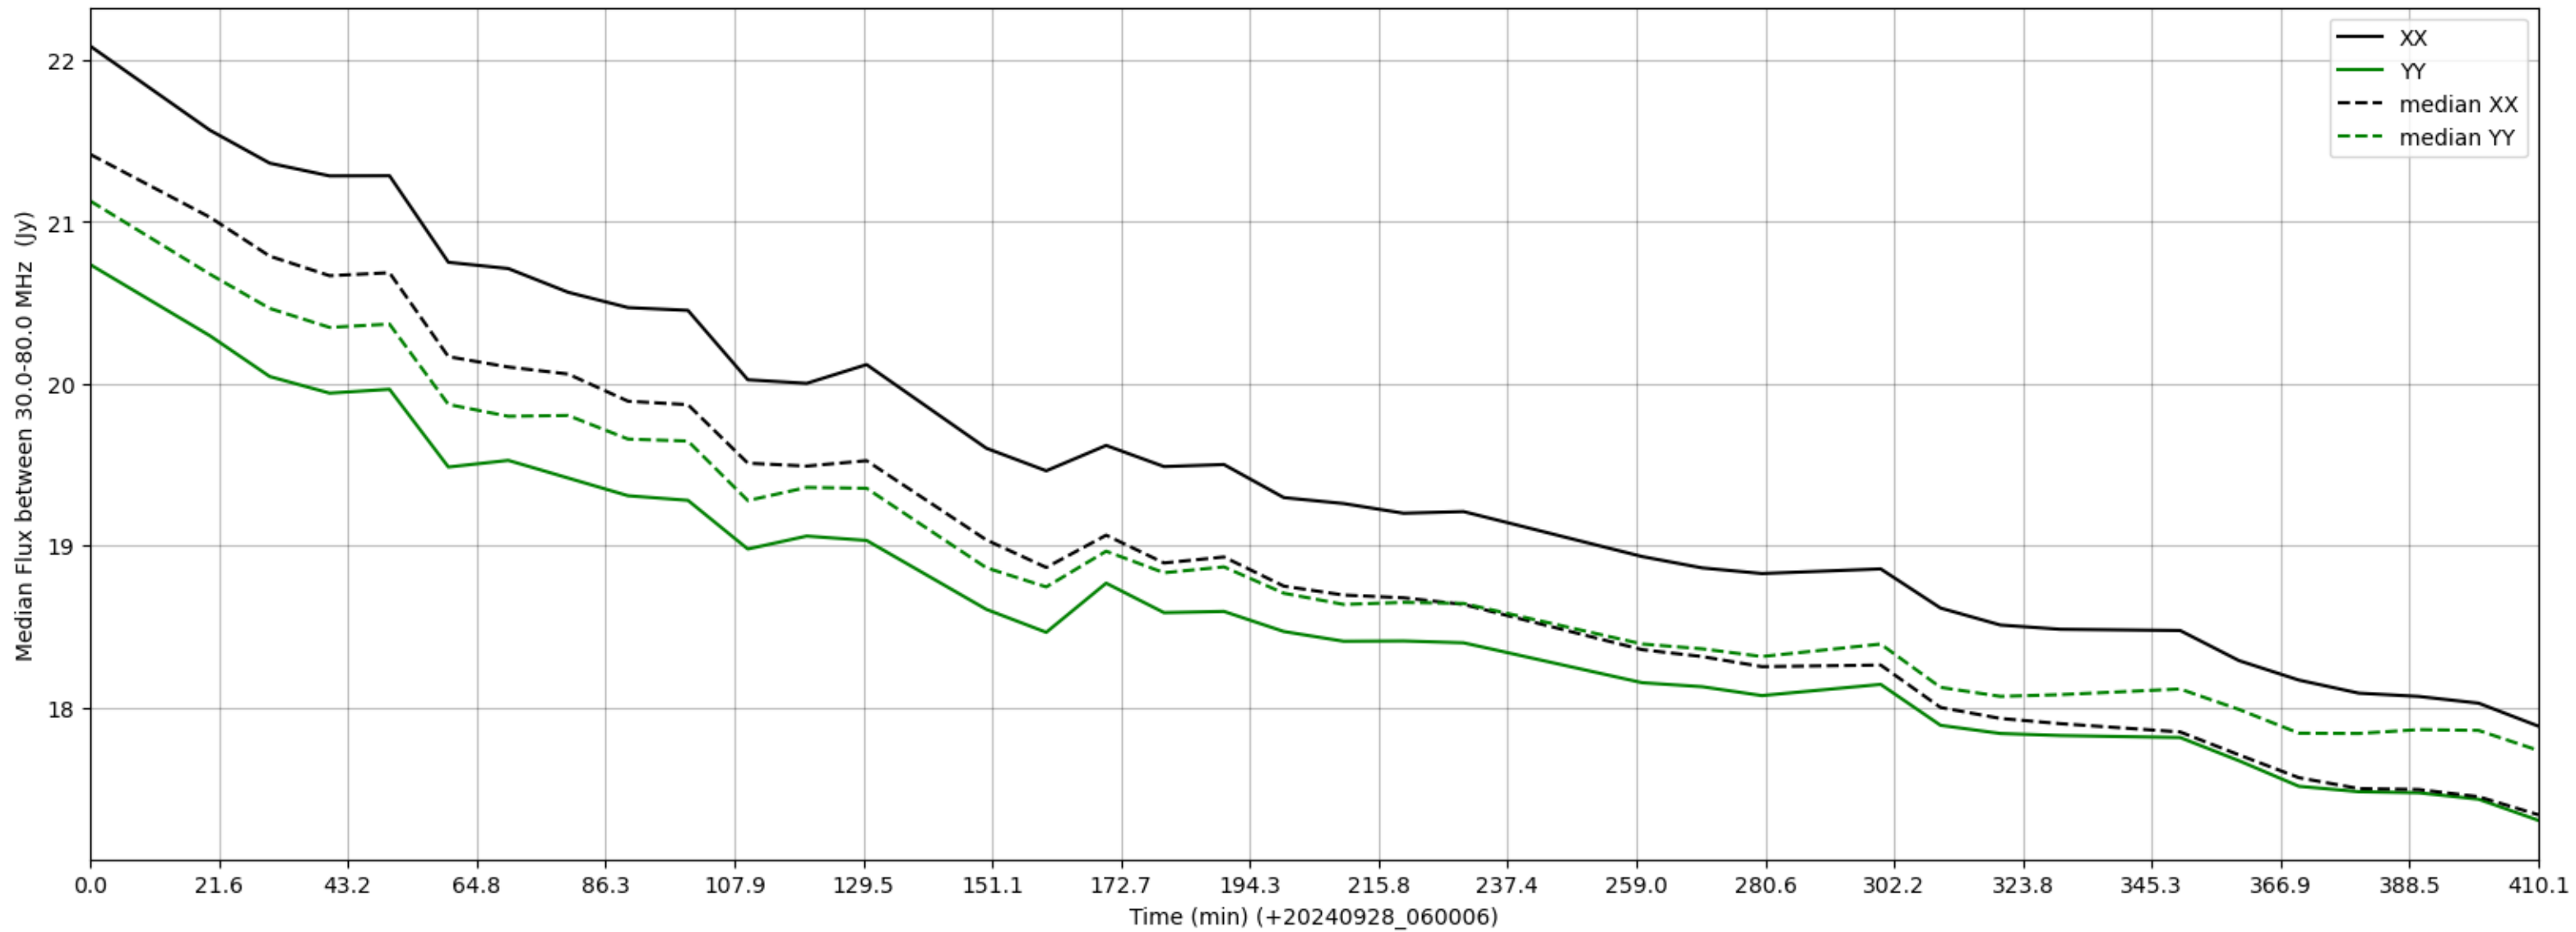

LWA070 - Correlator# 168 - XX FLAGS:Good - YY FLAGS:Good

LWA069 - Correlator# 169 - XX FLAGS:Good - YY FLAGS:Good

LWA097 - Correlator# 170 - XX FLAGS:Good - YY FLAGS:Good

LWA072 - Correlator# 171 - XX FLAGS:Good - YY FLAGS:Good