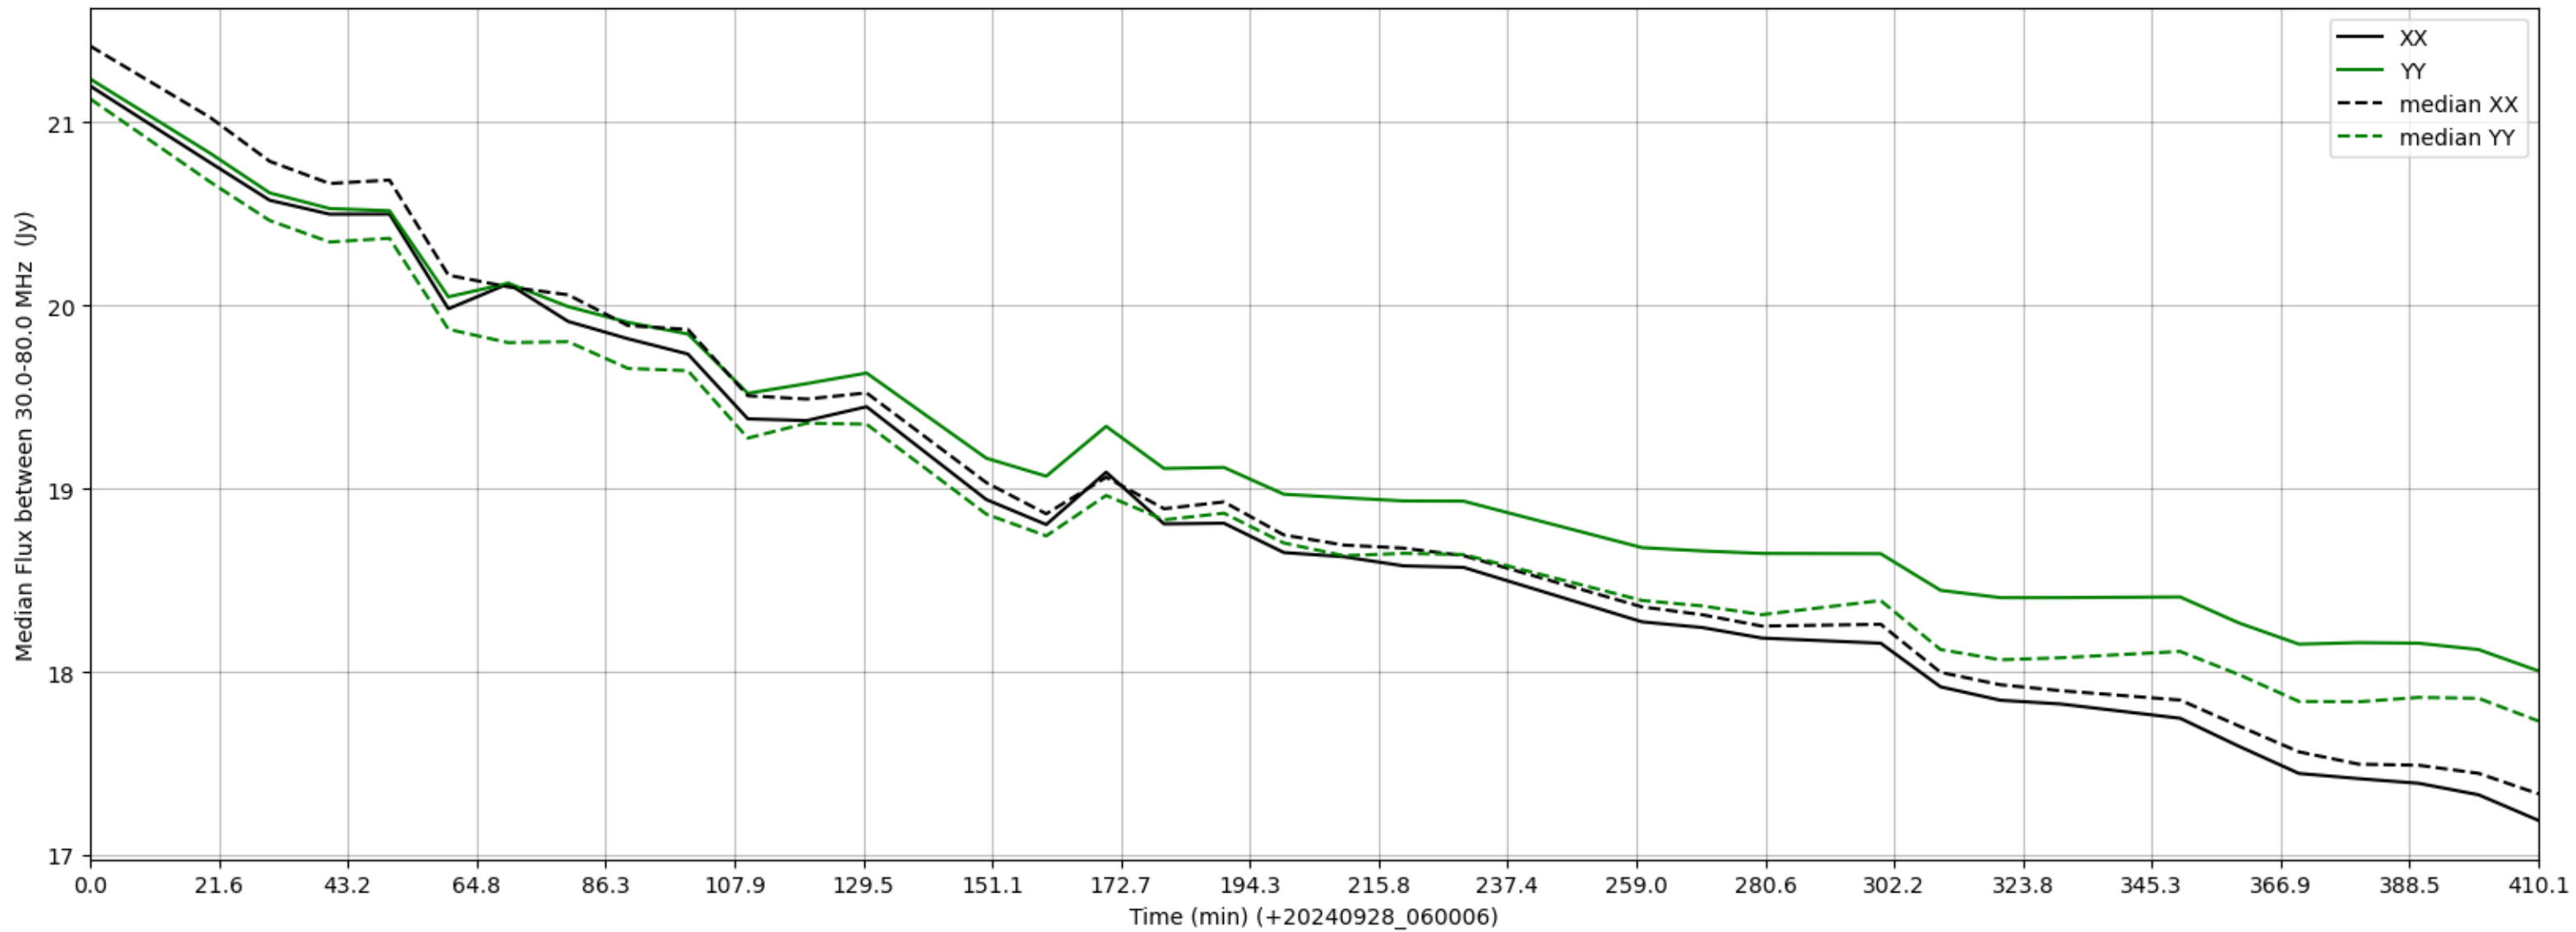

LWA129 - Correlator# 180 - XX FLAGS:Good - YY FLAGS:Good

LWA037 - Correlator# 181 - XX FLAGS:Good - YY FLAGS:Good

LWA131 - Correlator# 182 - XX FLAGS:Good - YY FLAGS:Good

LWA130 - Correlator# 183 - XX FLAGS:Good - YY FLAGS:Good