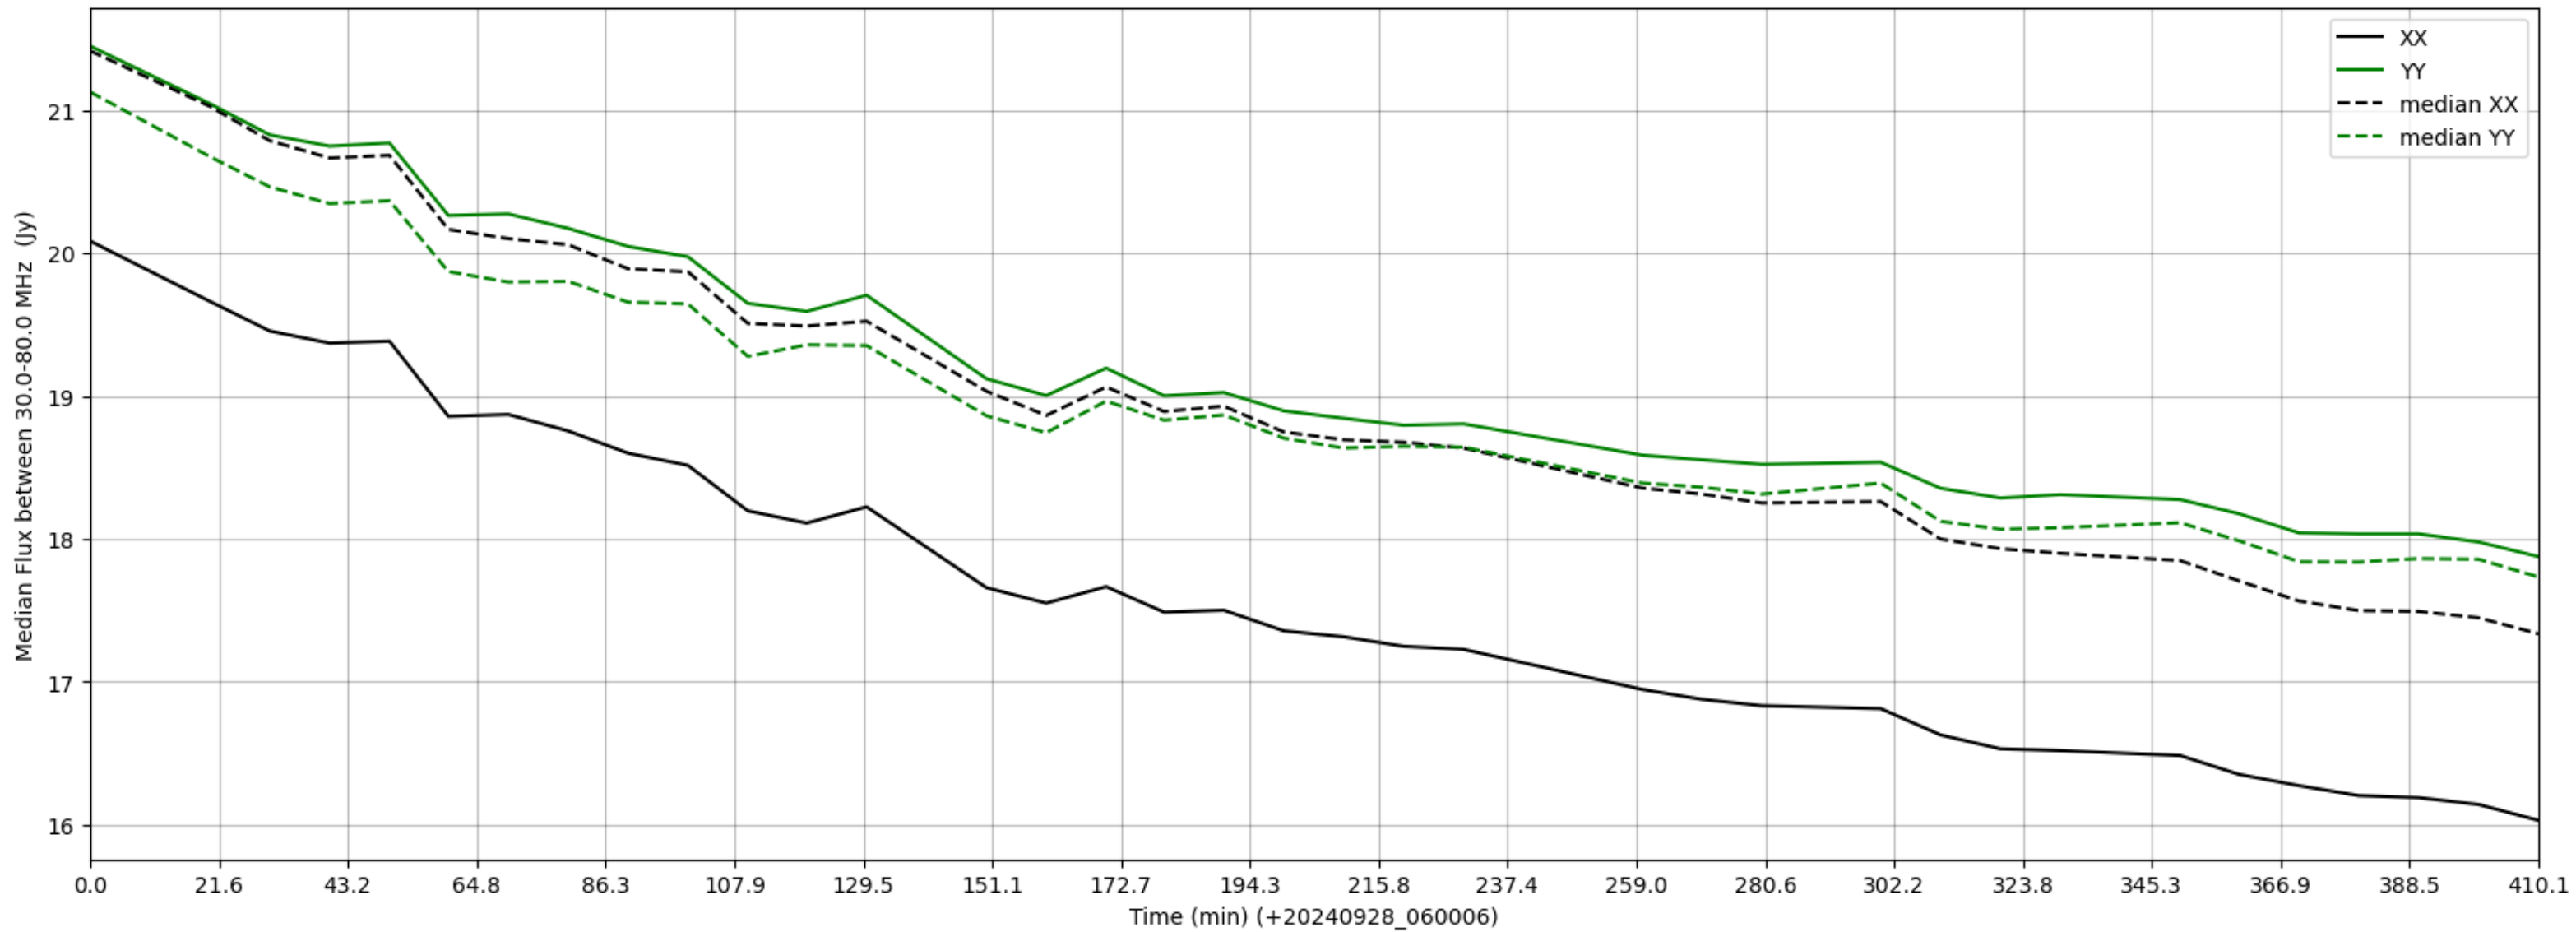

LWA048 - Correlator# 113 - XX FLAGS:Good - YY FLAGS:Good

LWA049 - Correlator# 112 - XX FLAGS:Good - YY FLAGS:Good