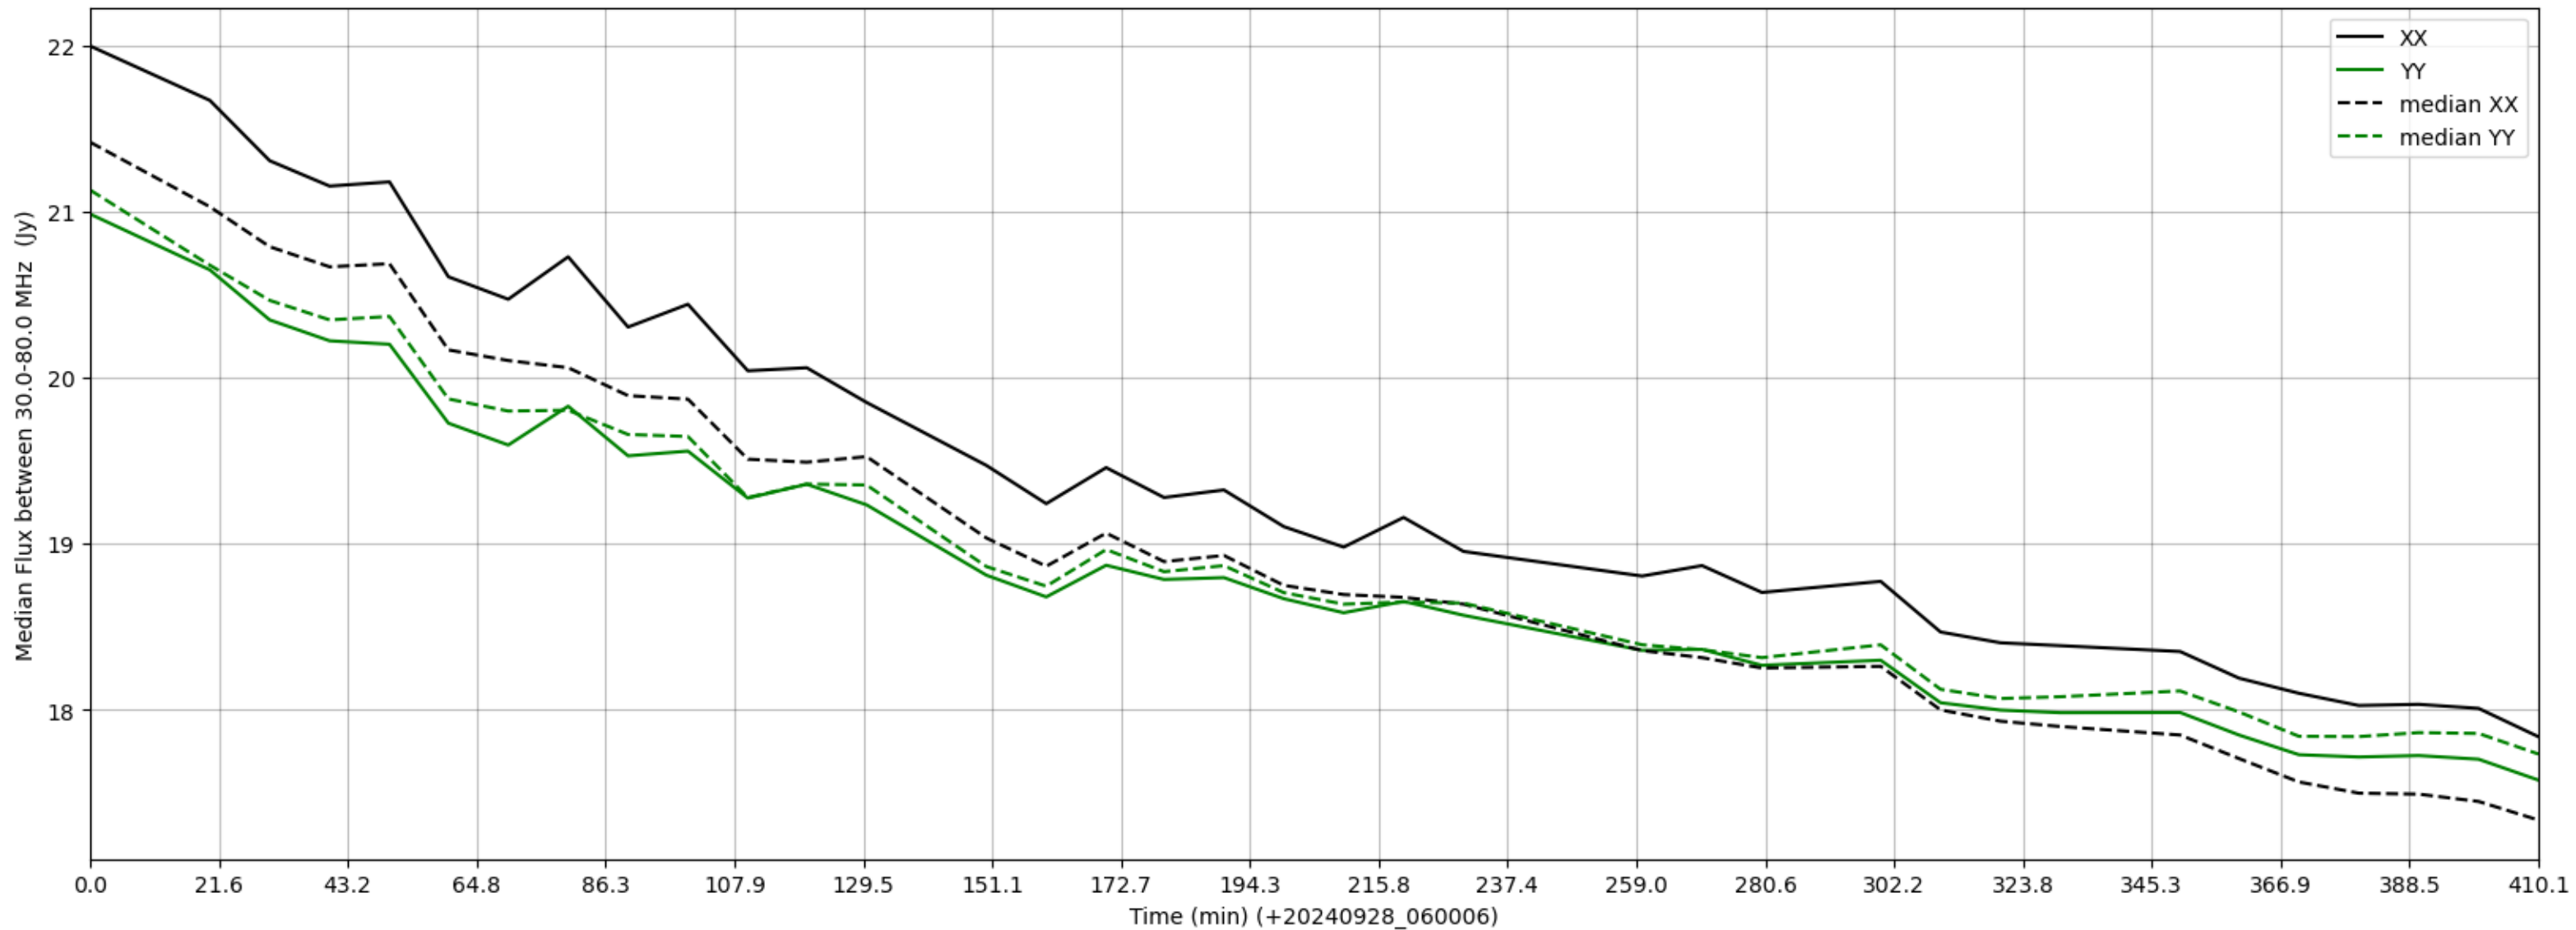

LWA263 - Correlator# 037 - XX FLAGS:Good - YY FLAGS:Good

LWA265 - Correlator# 036 - XX FLAGS:Good - YY FLAGS:Good