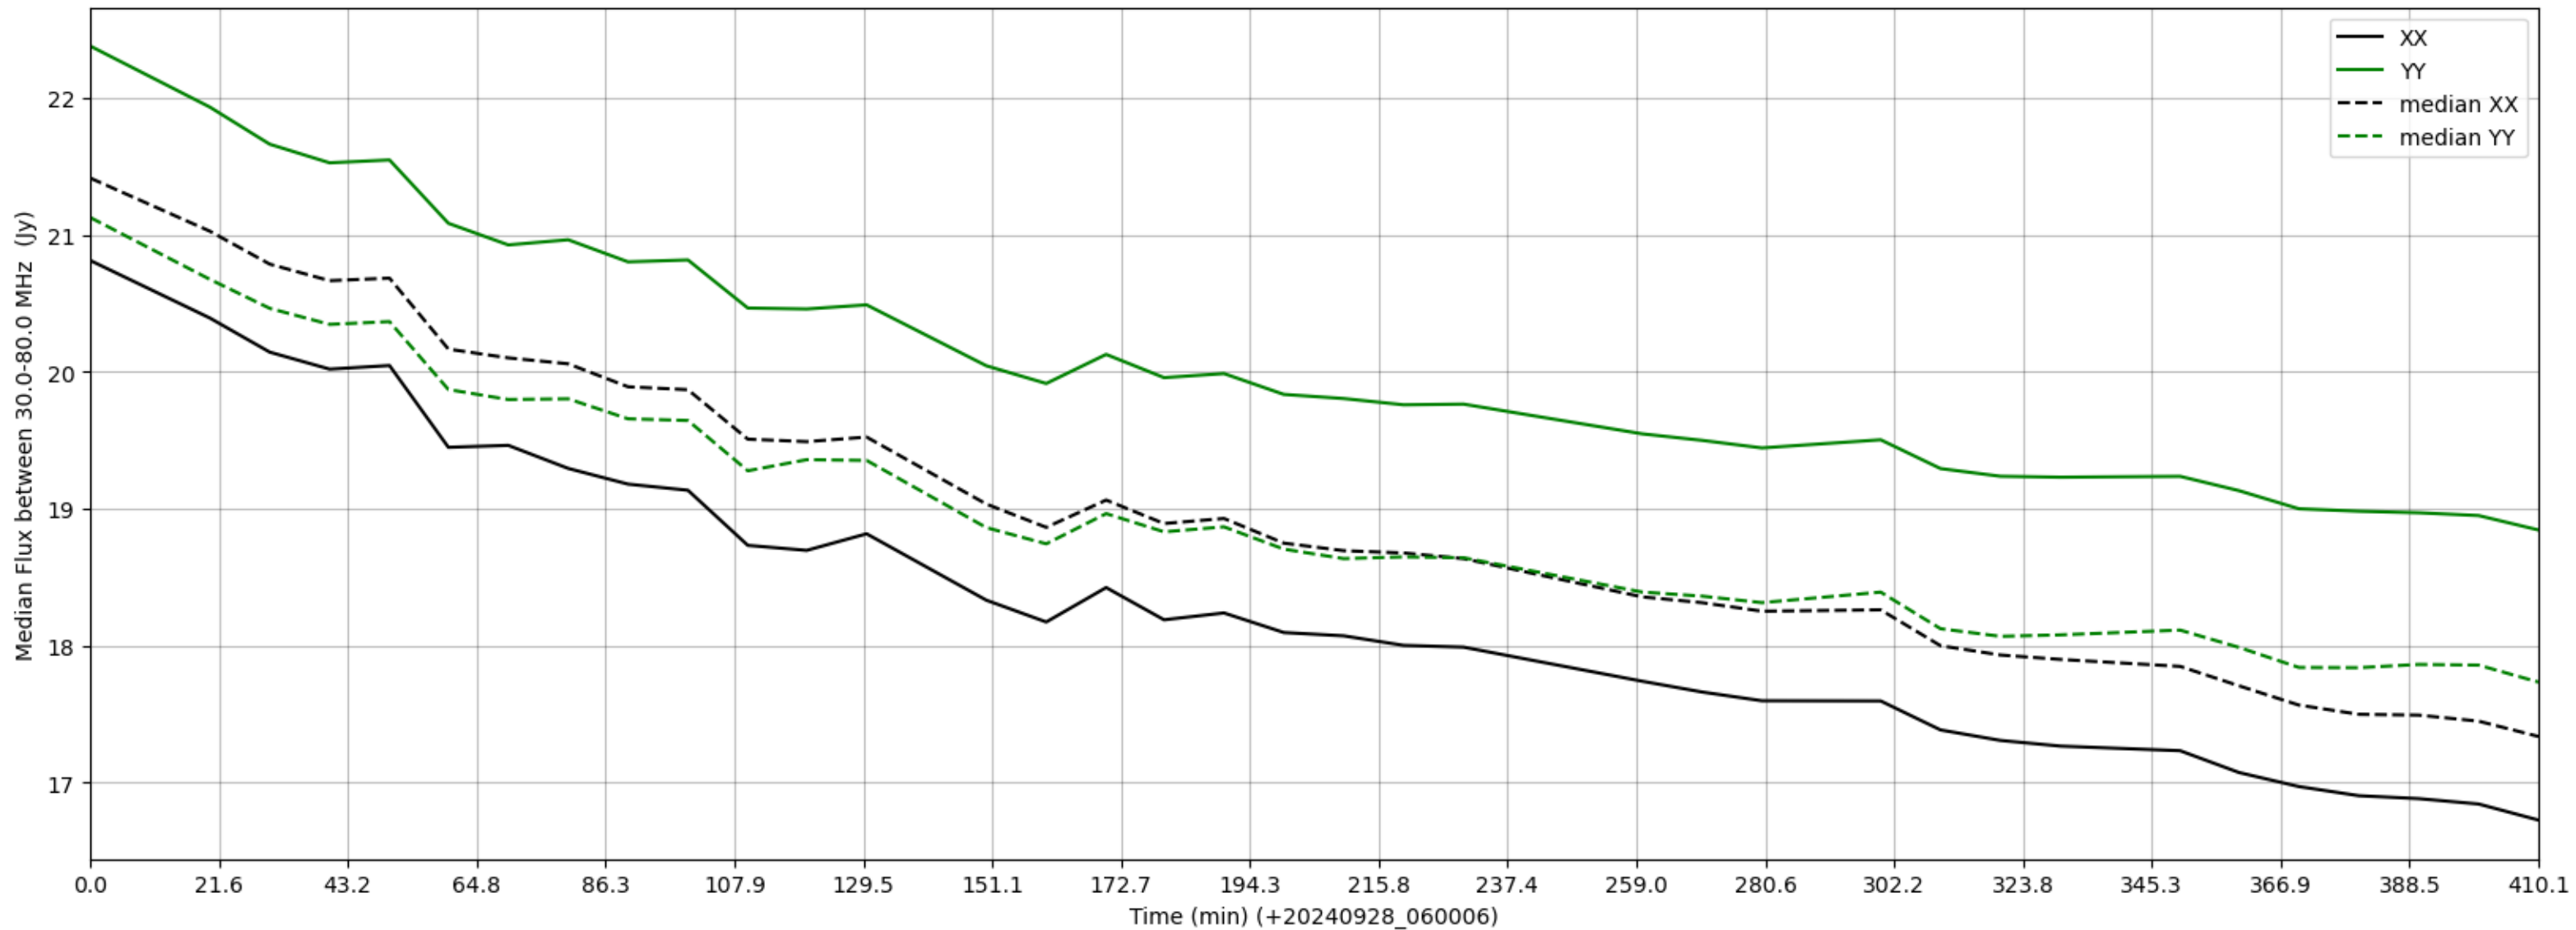

LWA095 - Correlator# 150 - XX FLAGS:LowFlux - YY FLAGS:Good

LWA092 - Correlator# 149 - XX FLAGS:Good - YY FLAGS:Good