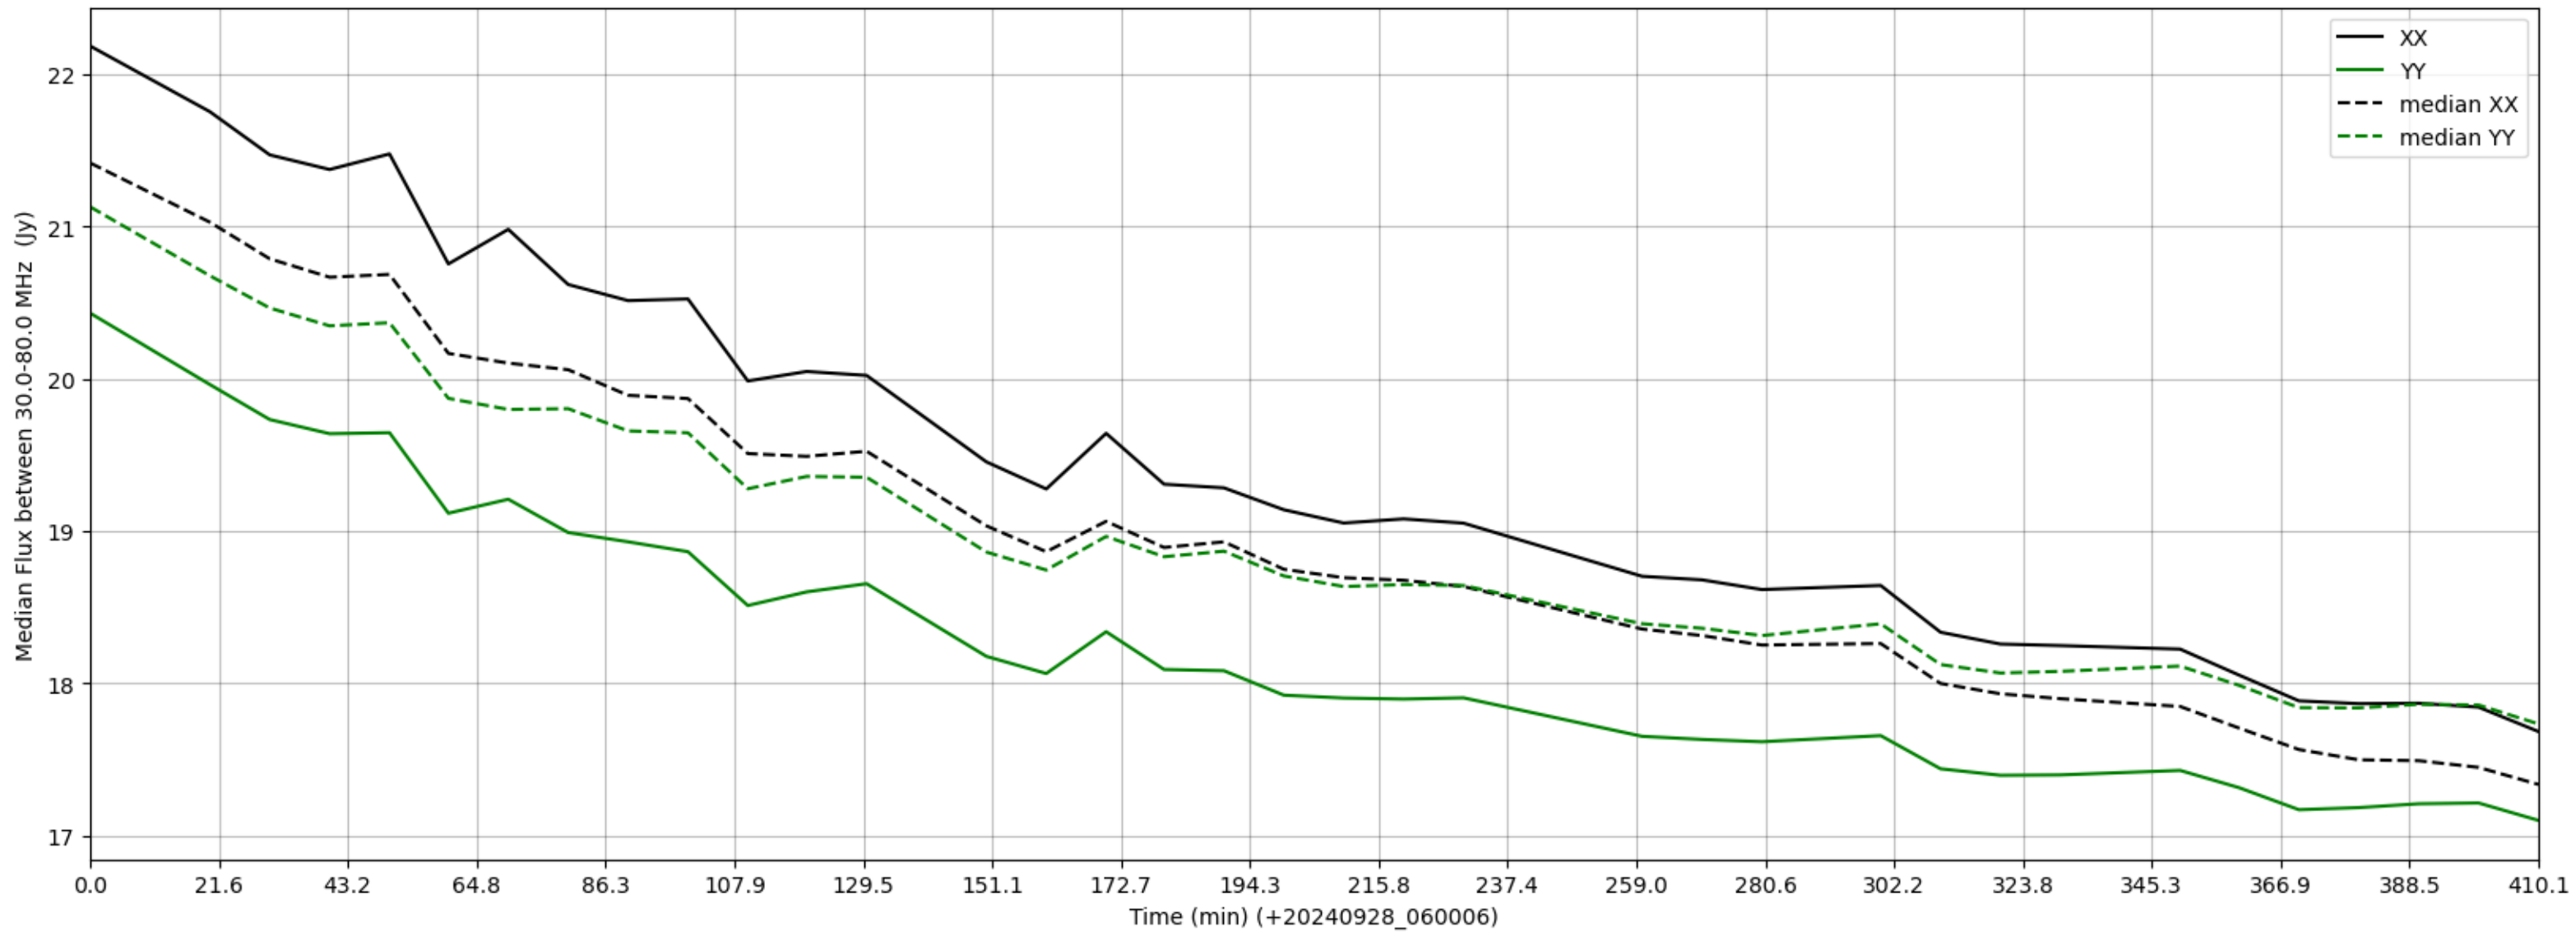

LWA001 - Correlator# 065 - XX FLAGS:BadSpecShape - YY FLAGS:Good

LWA002 - Correlator# 064 - XX FLAGS:Good - YY FLAGS:Good