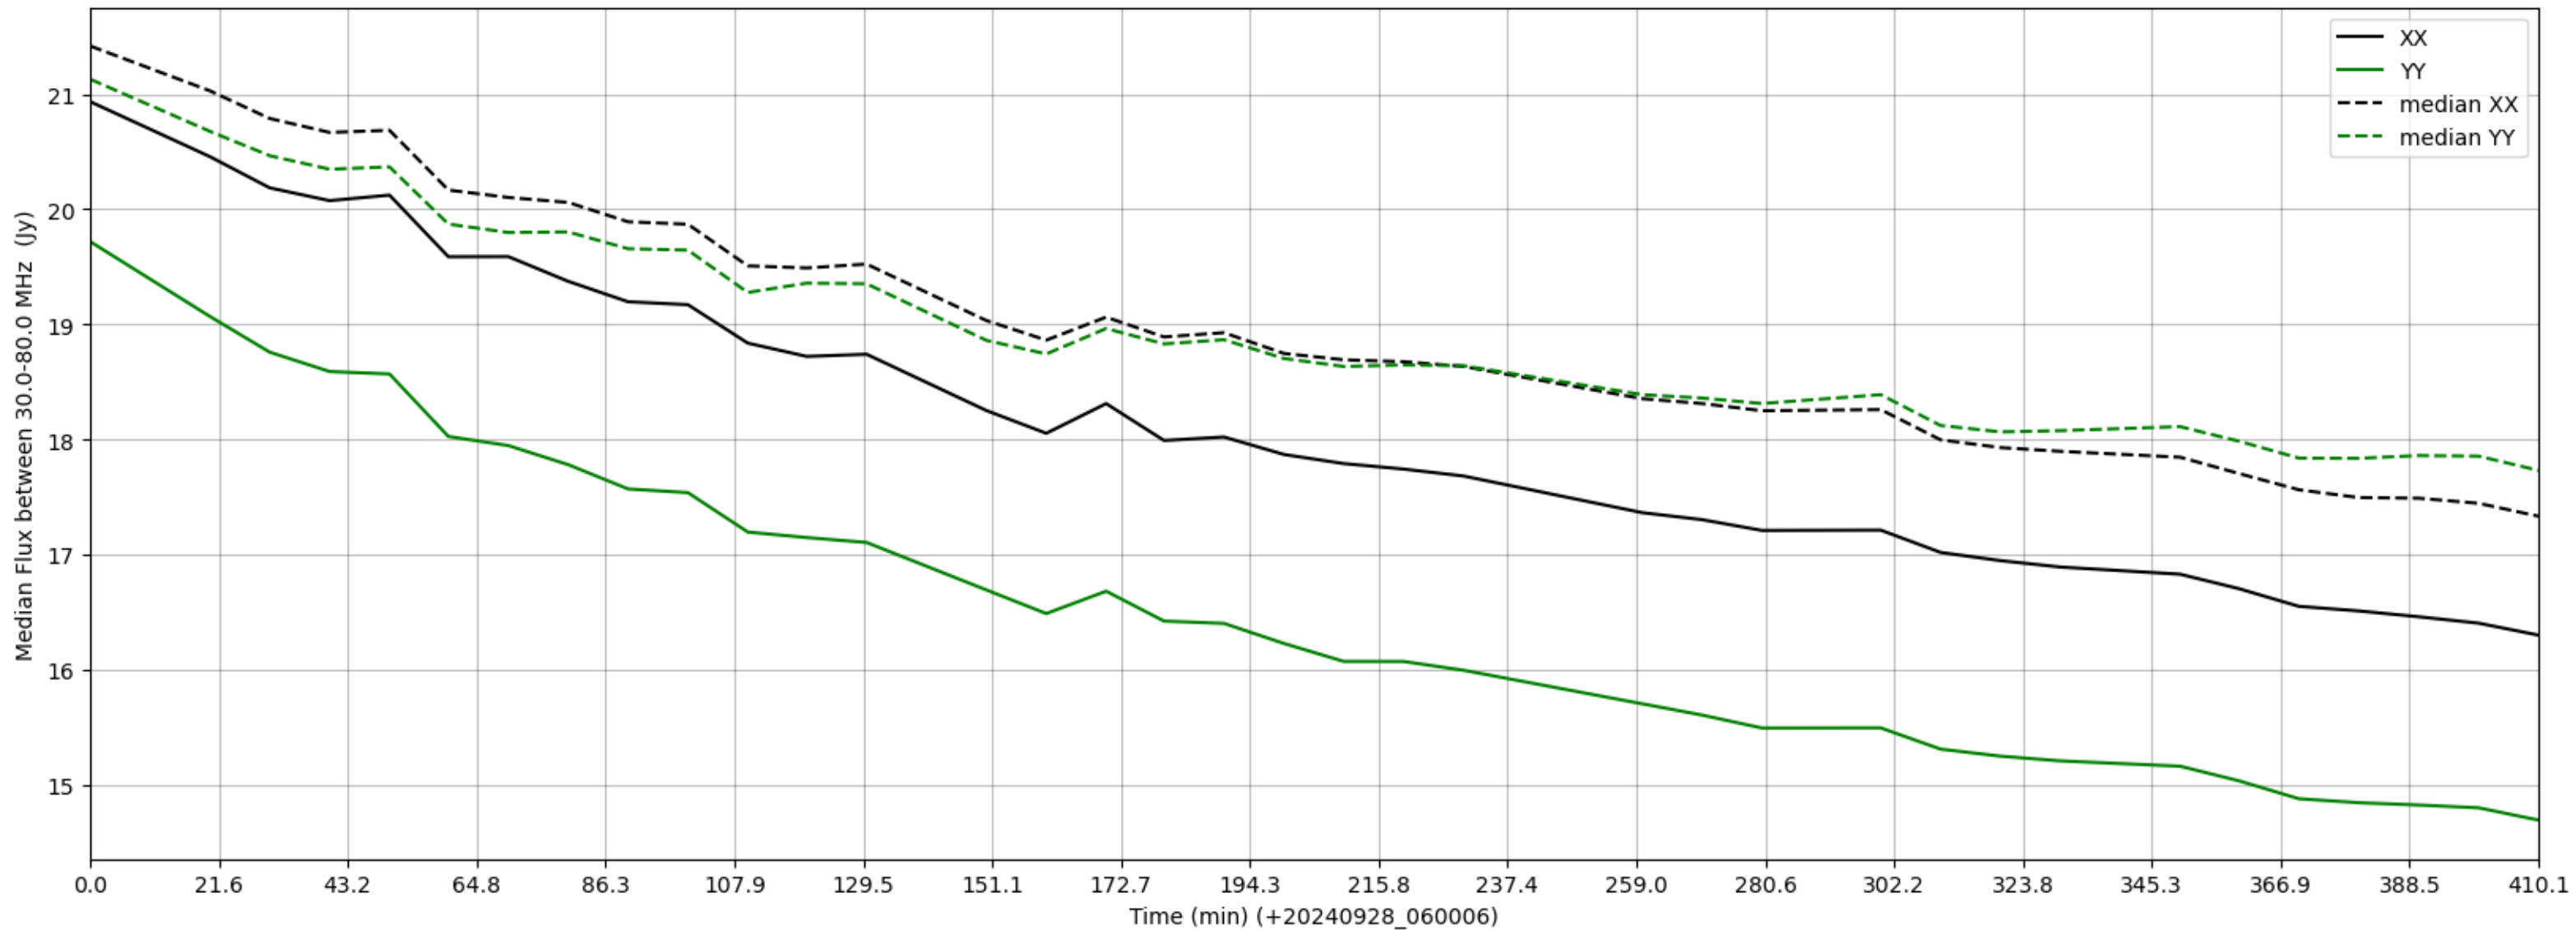

LWA084 - Correlator# 120 - XX FLAGS:Good - YY FLAGS:Good

LWA055 - Correlator# 121 - XX FLAGS:Good - YY FLAGS:Good

LWA324 - Correlator# 122 - XX FLAGS:Good - YY FLAGS:Good

LWA262 - Correlator# 123 - XX FLAGS:Good - YY FLAGS:Good