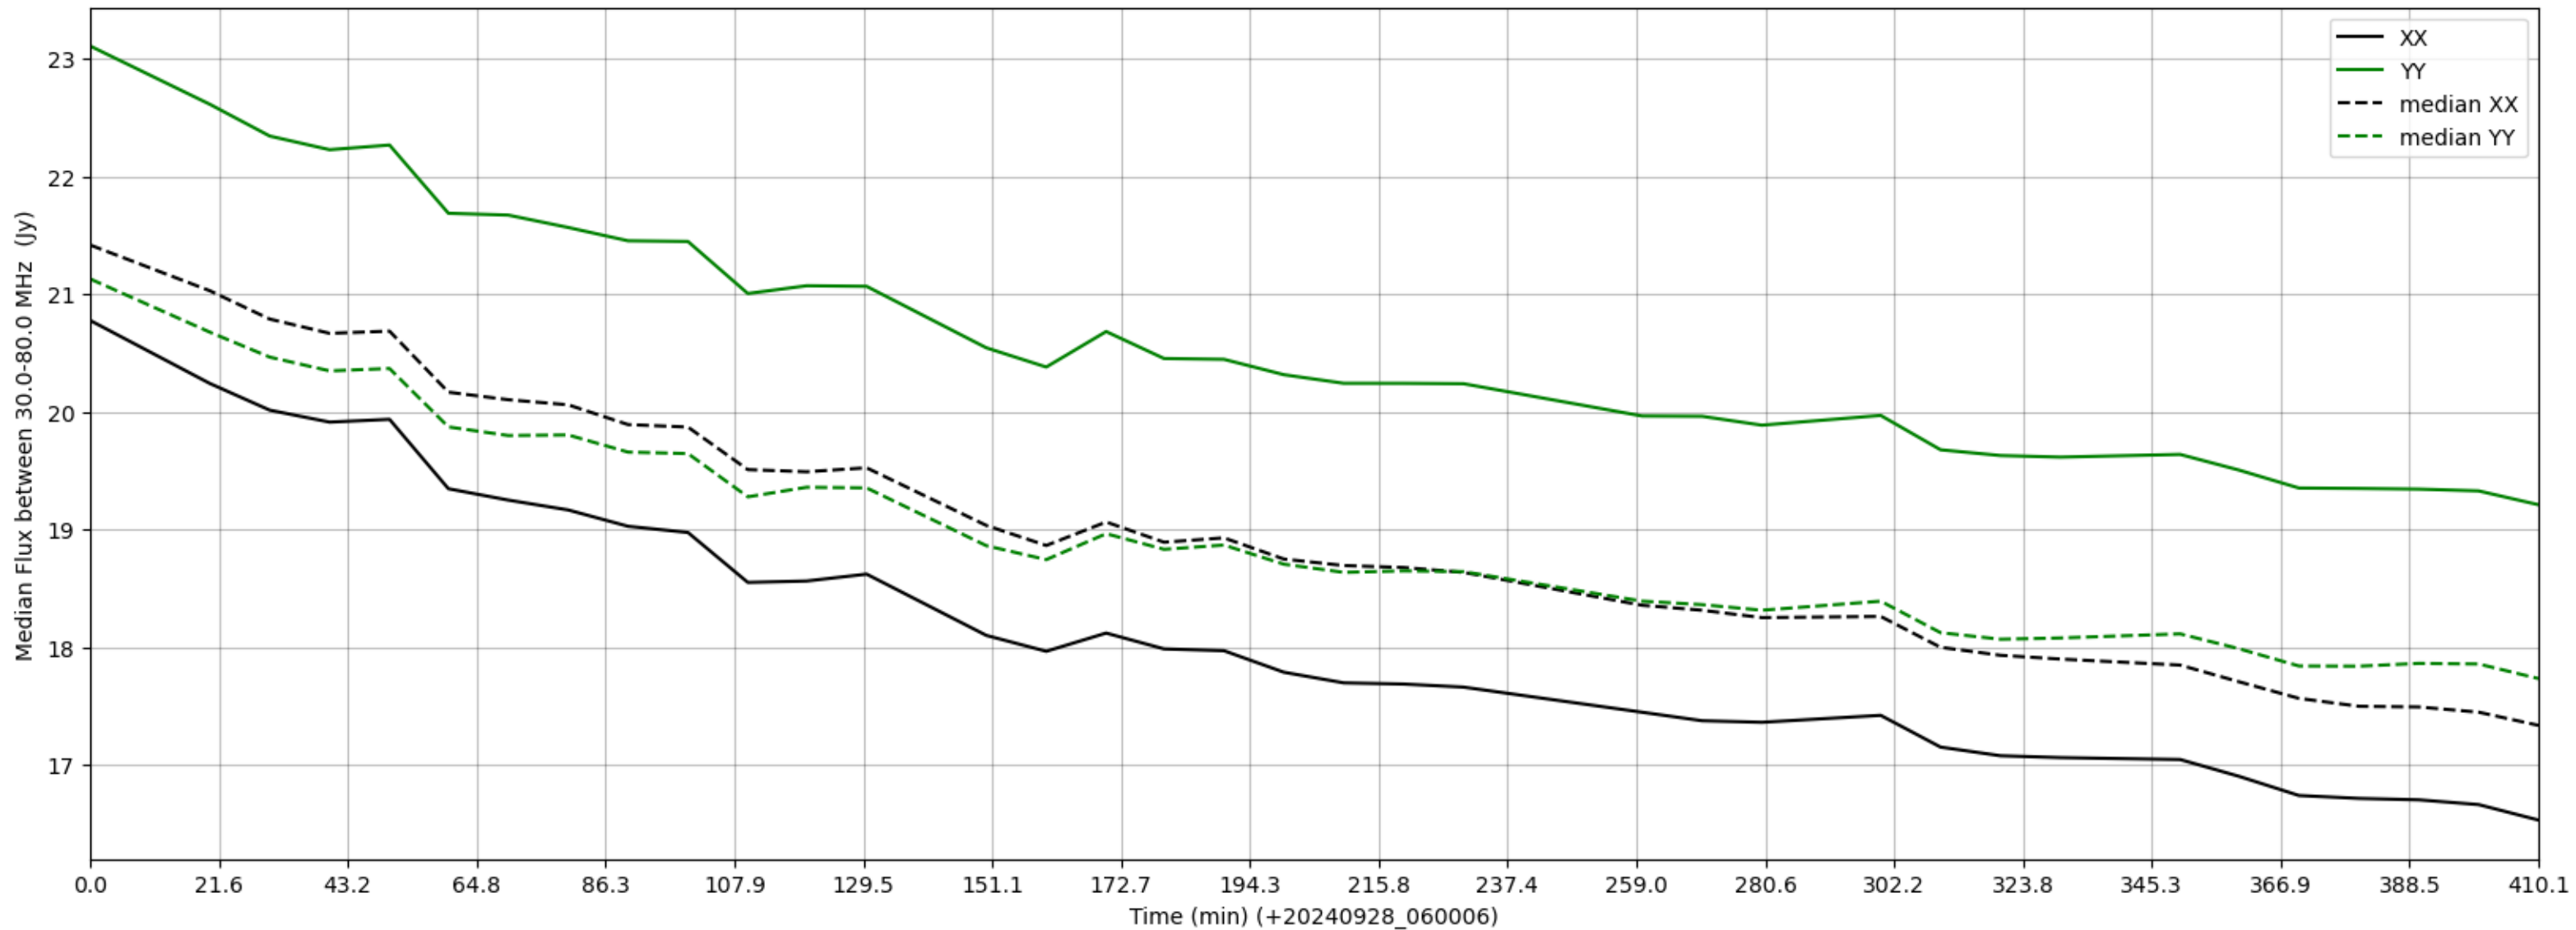

LWA117 - Correlator# 207 - XX FLAGS:Good - YY FLAGS:Good

LWA118 - Correlator# 206 - XX FLAGS:Good - YY FLAGS:Good