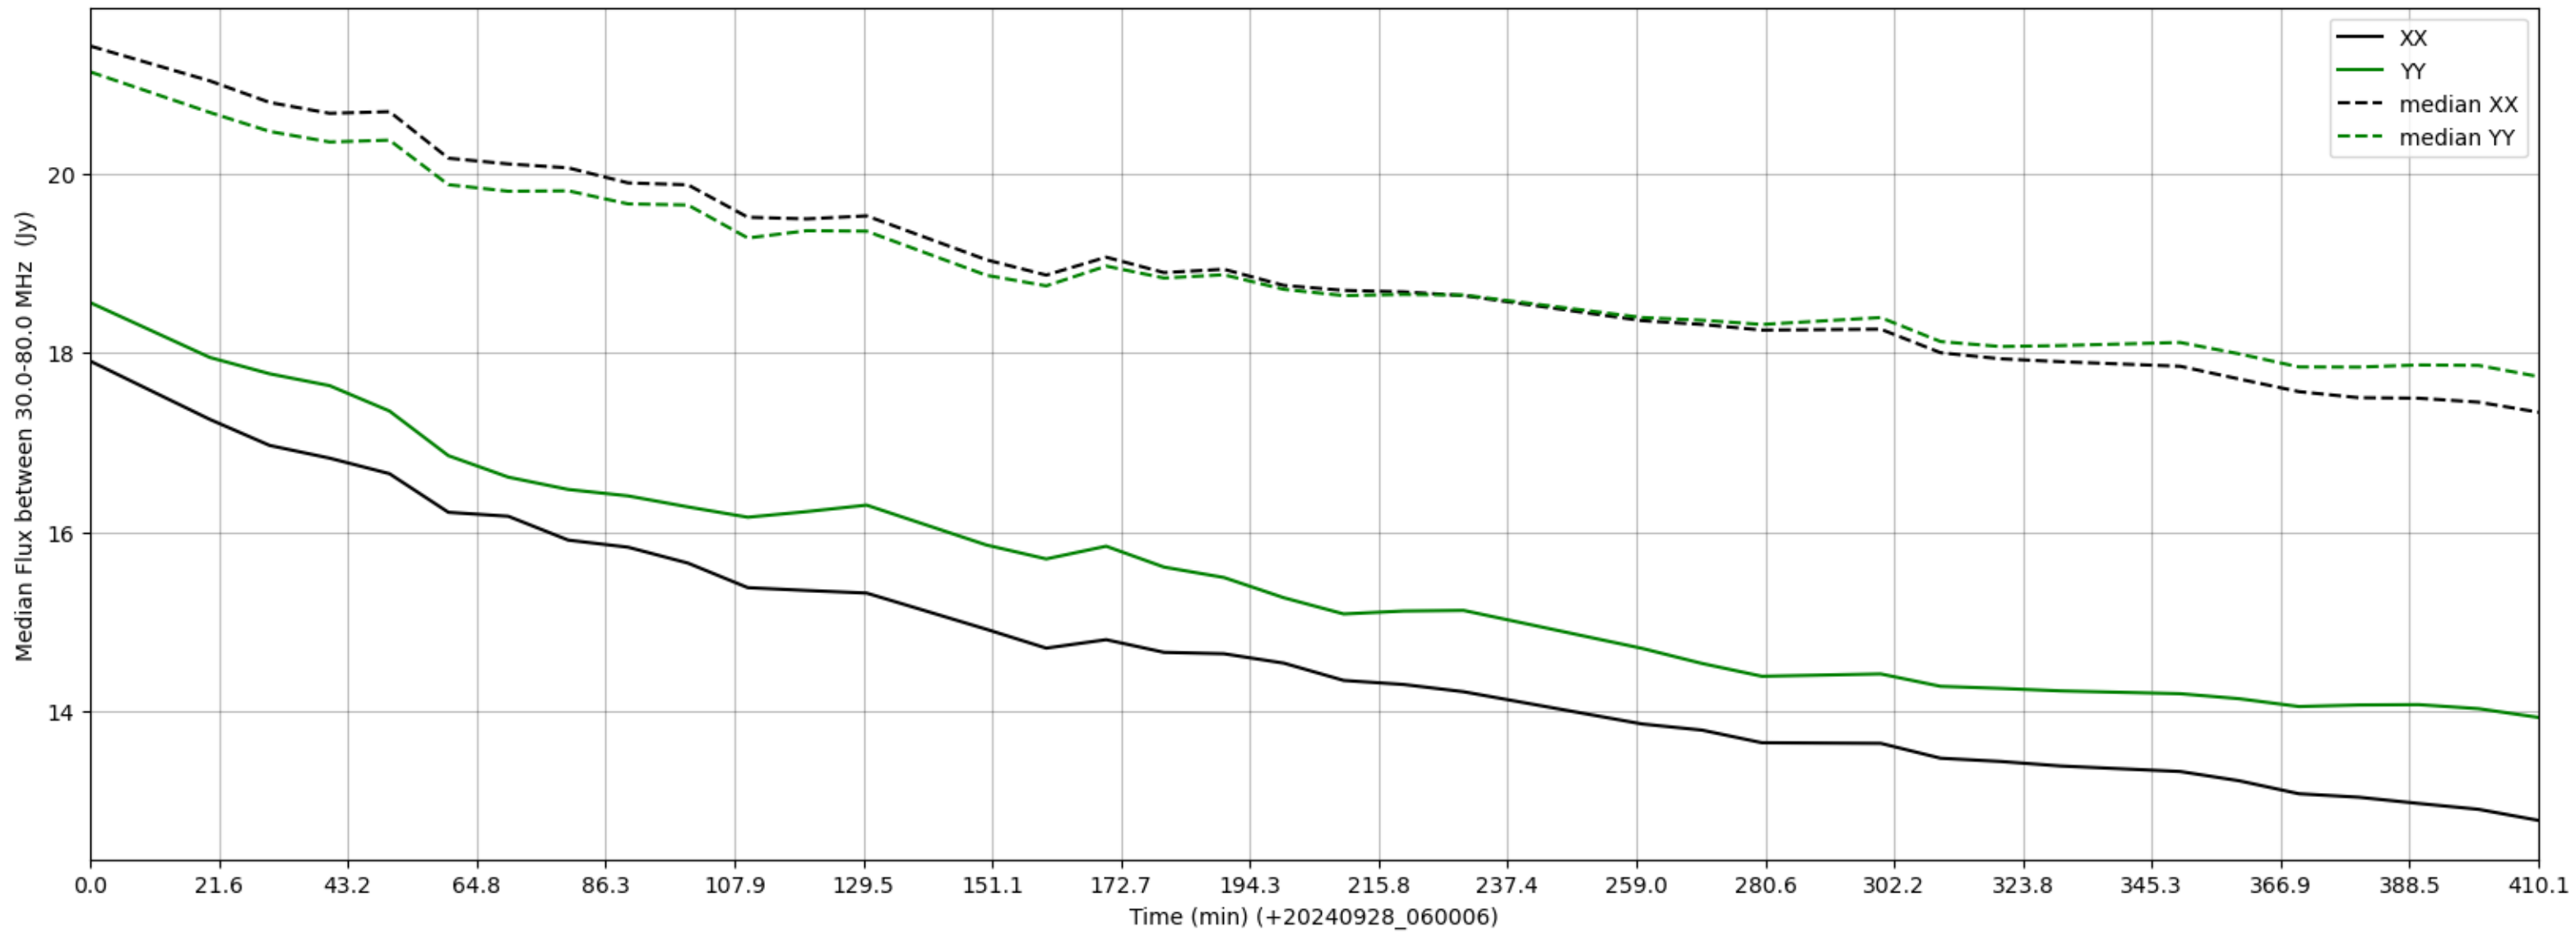

LWA254 - Correlator# 315 - XX FLAGS:Good - YY FLAGS:Good

LWA297 - Correlator# 314 - XX FLAGS:Good - YY FLAGS:Good