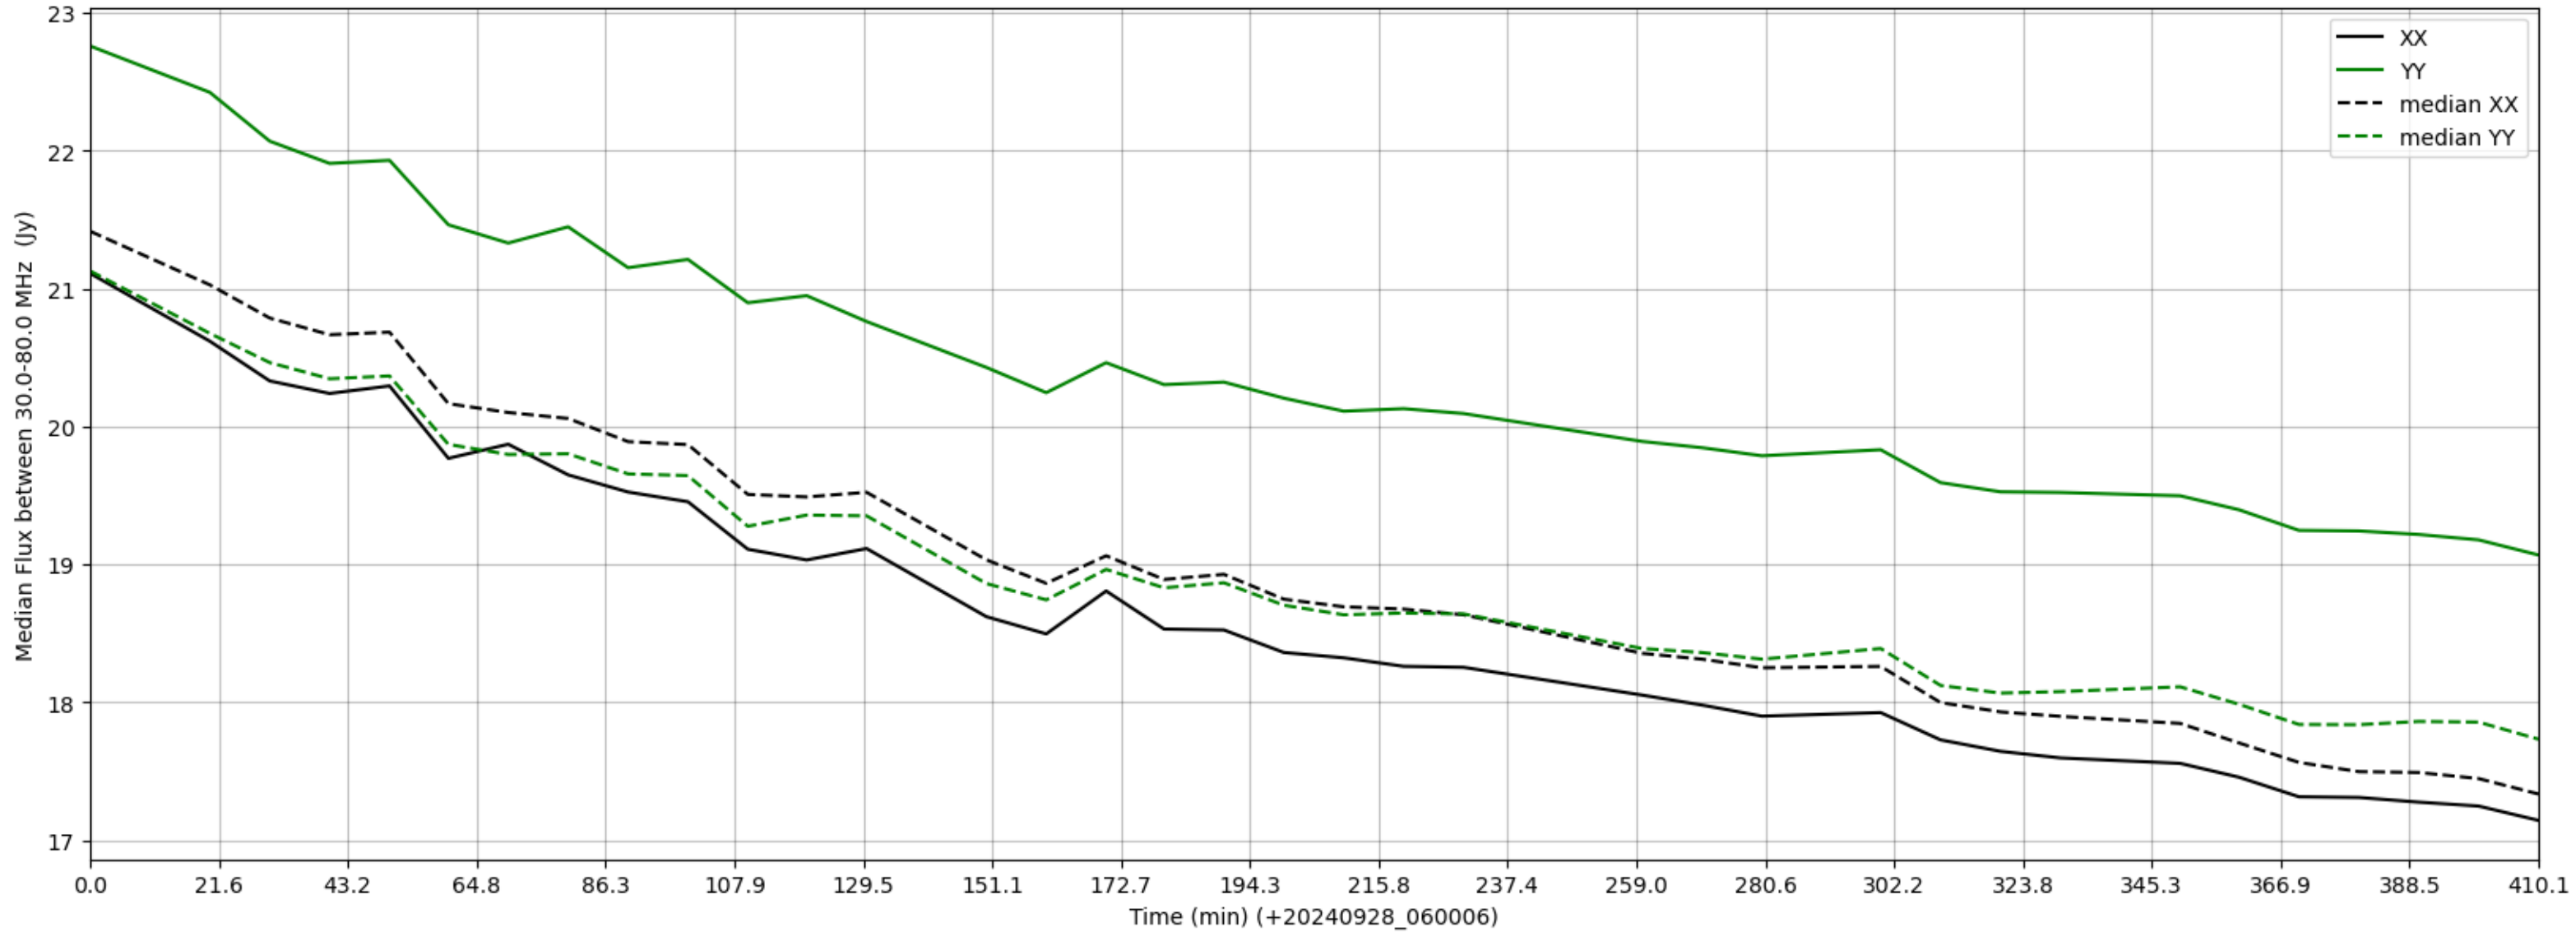

LWA087 - Correlator# 142 - XX FLAGS:Good - YY FLAGS:Good

LWA064 - Correlator# 141 - XX FLAGS:Good - YY FLAGS:Good