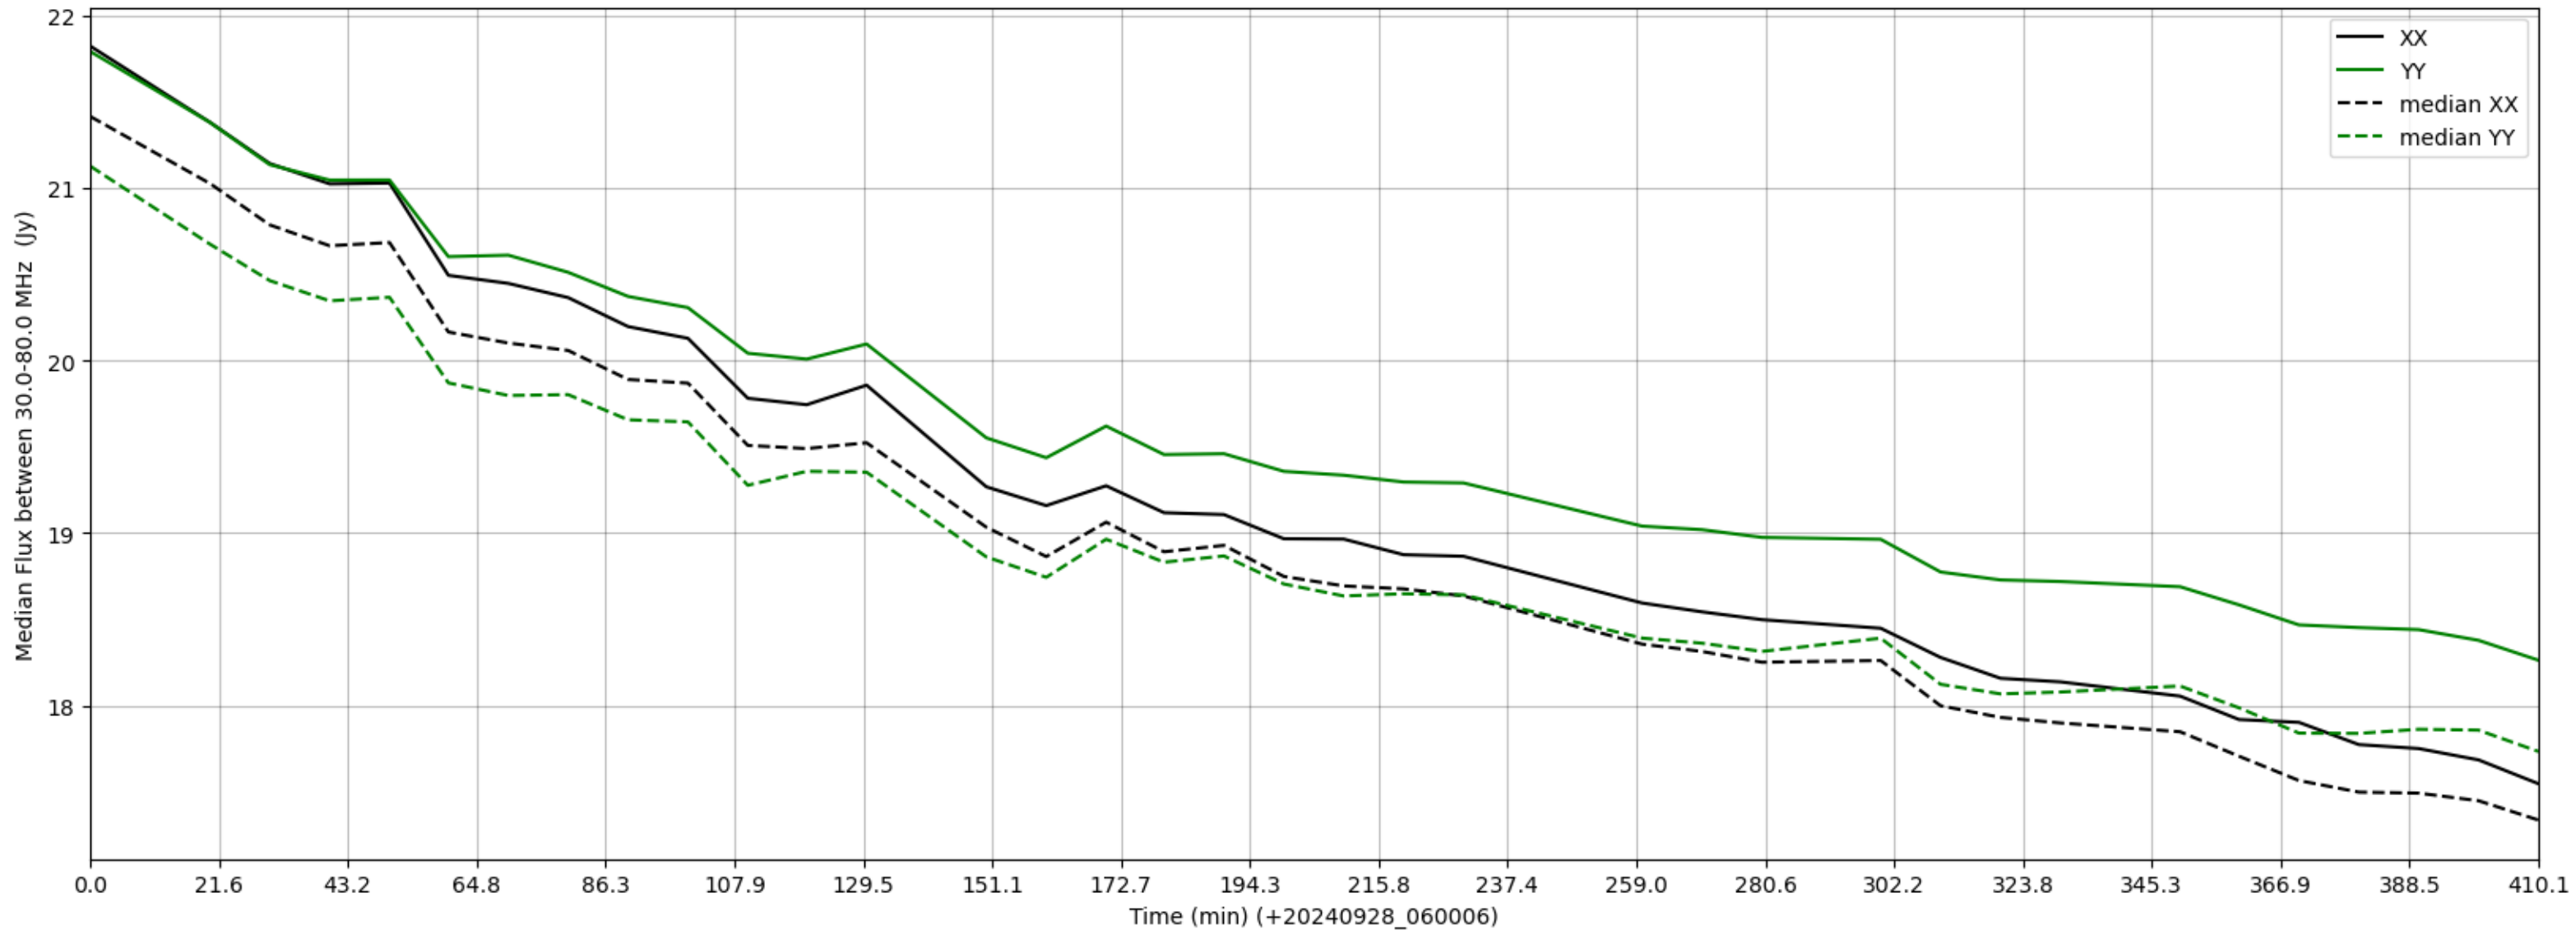

LWA013 - Correlator# 096 - XX FLAGS:Good - YY FLAGS:Good

LWA016 - Correlator# 097 - XX FLAGS:Good - YY FLAGS:Good

LWA015 - Correlator# 098 - XX FLAGS:Good - YY FLAGS:Good

LWA014 - Correlator# 099 - XX FLAGS:Good - YY FLAGS:Good