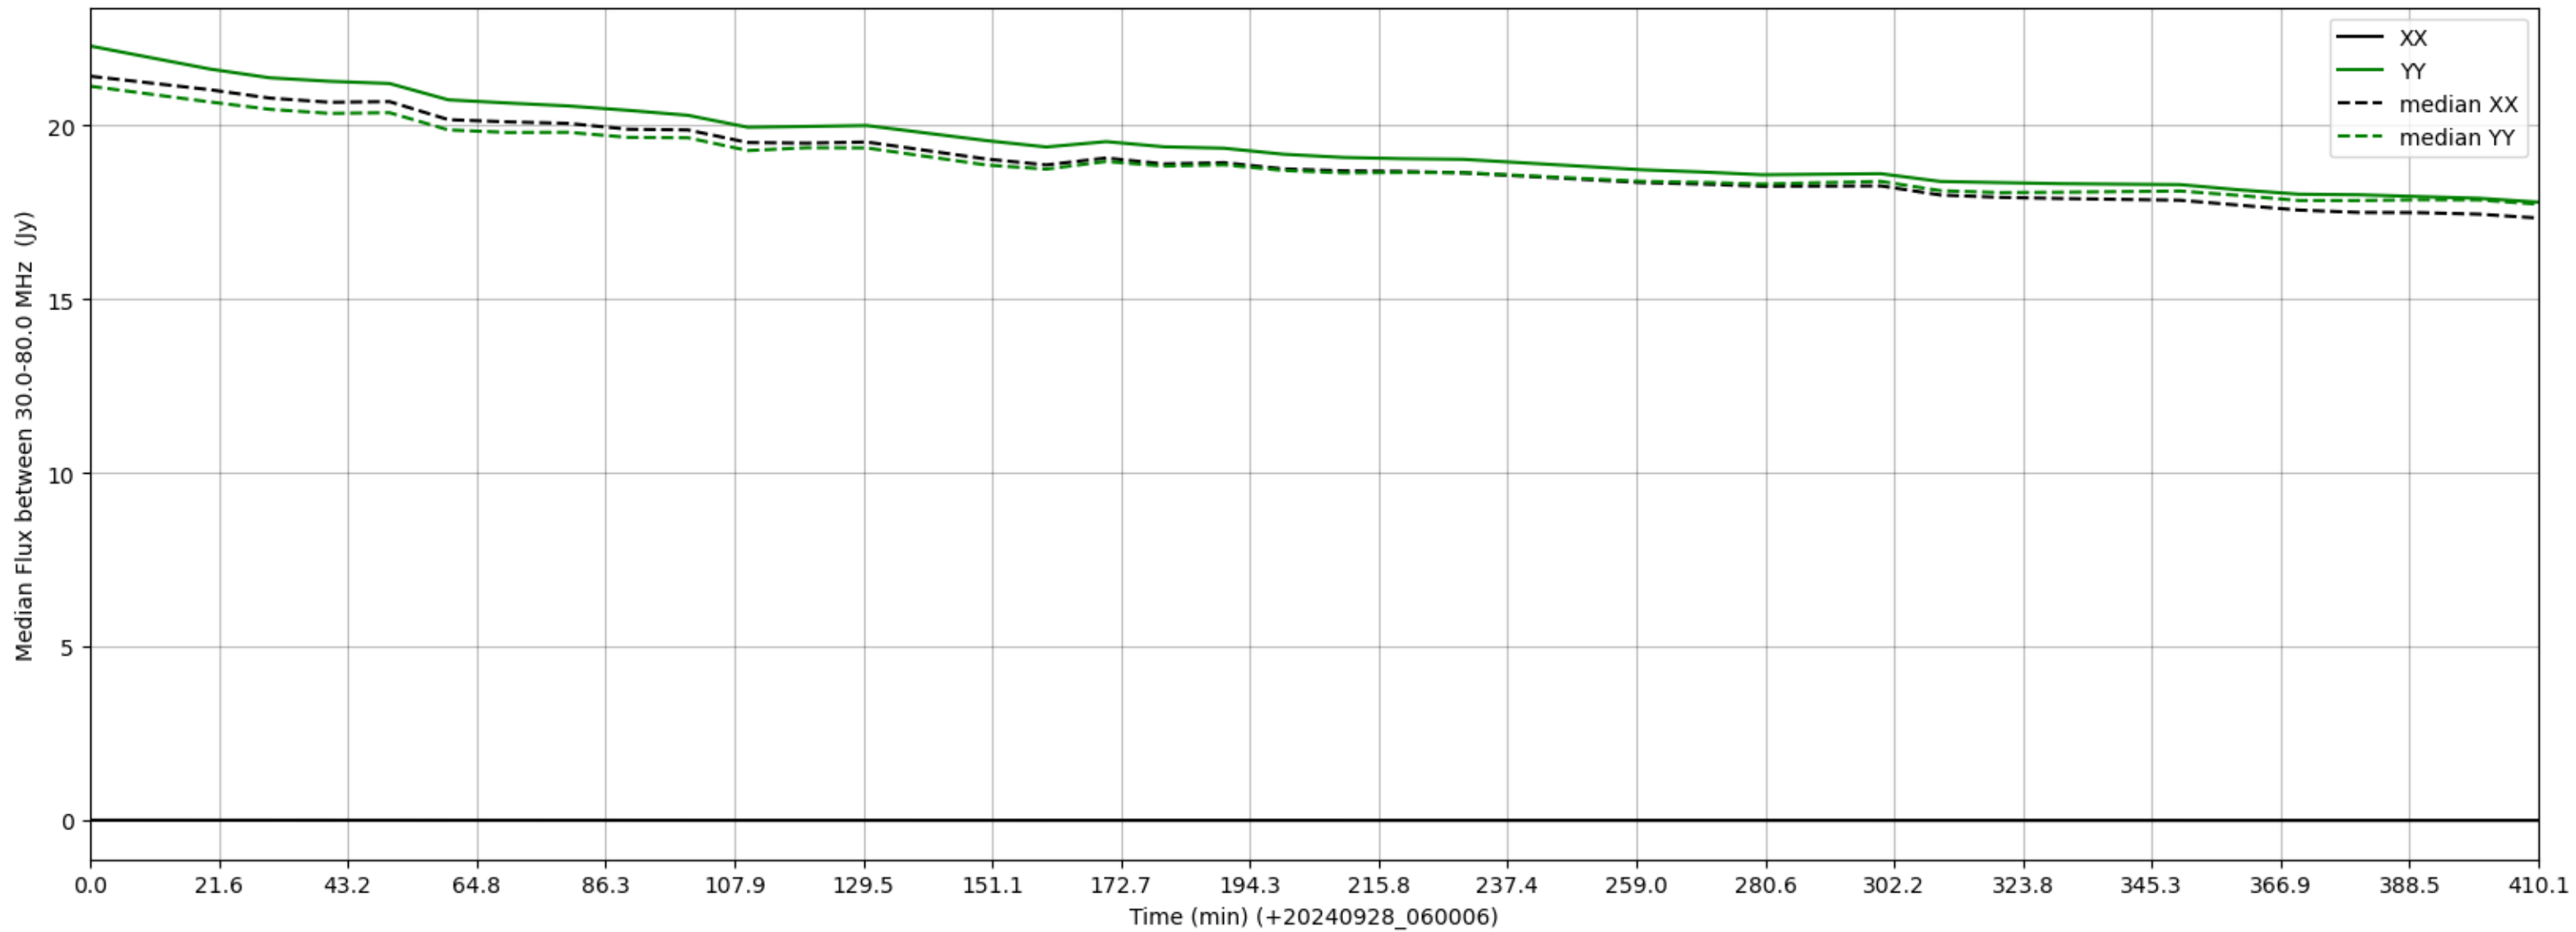

LWA266 - Correlator# 000 - XX FLAGS:Good - YY FLAGS:LowFlux

LWA259 - Correlator# 001 - XX FLAGS:Good - YY FLAGS:Good

LWA268 - Correlator# 002 - XX FLAGS:Good - YY FLAGS:Good

LWA267 - Correlator# 003 - XX FLAGS:LowFlux - YY FLAGS:Good