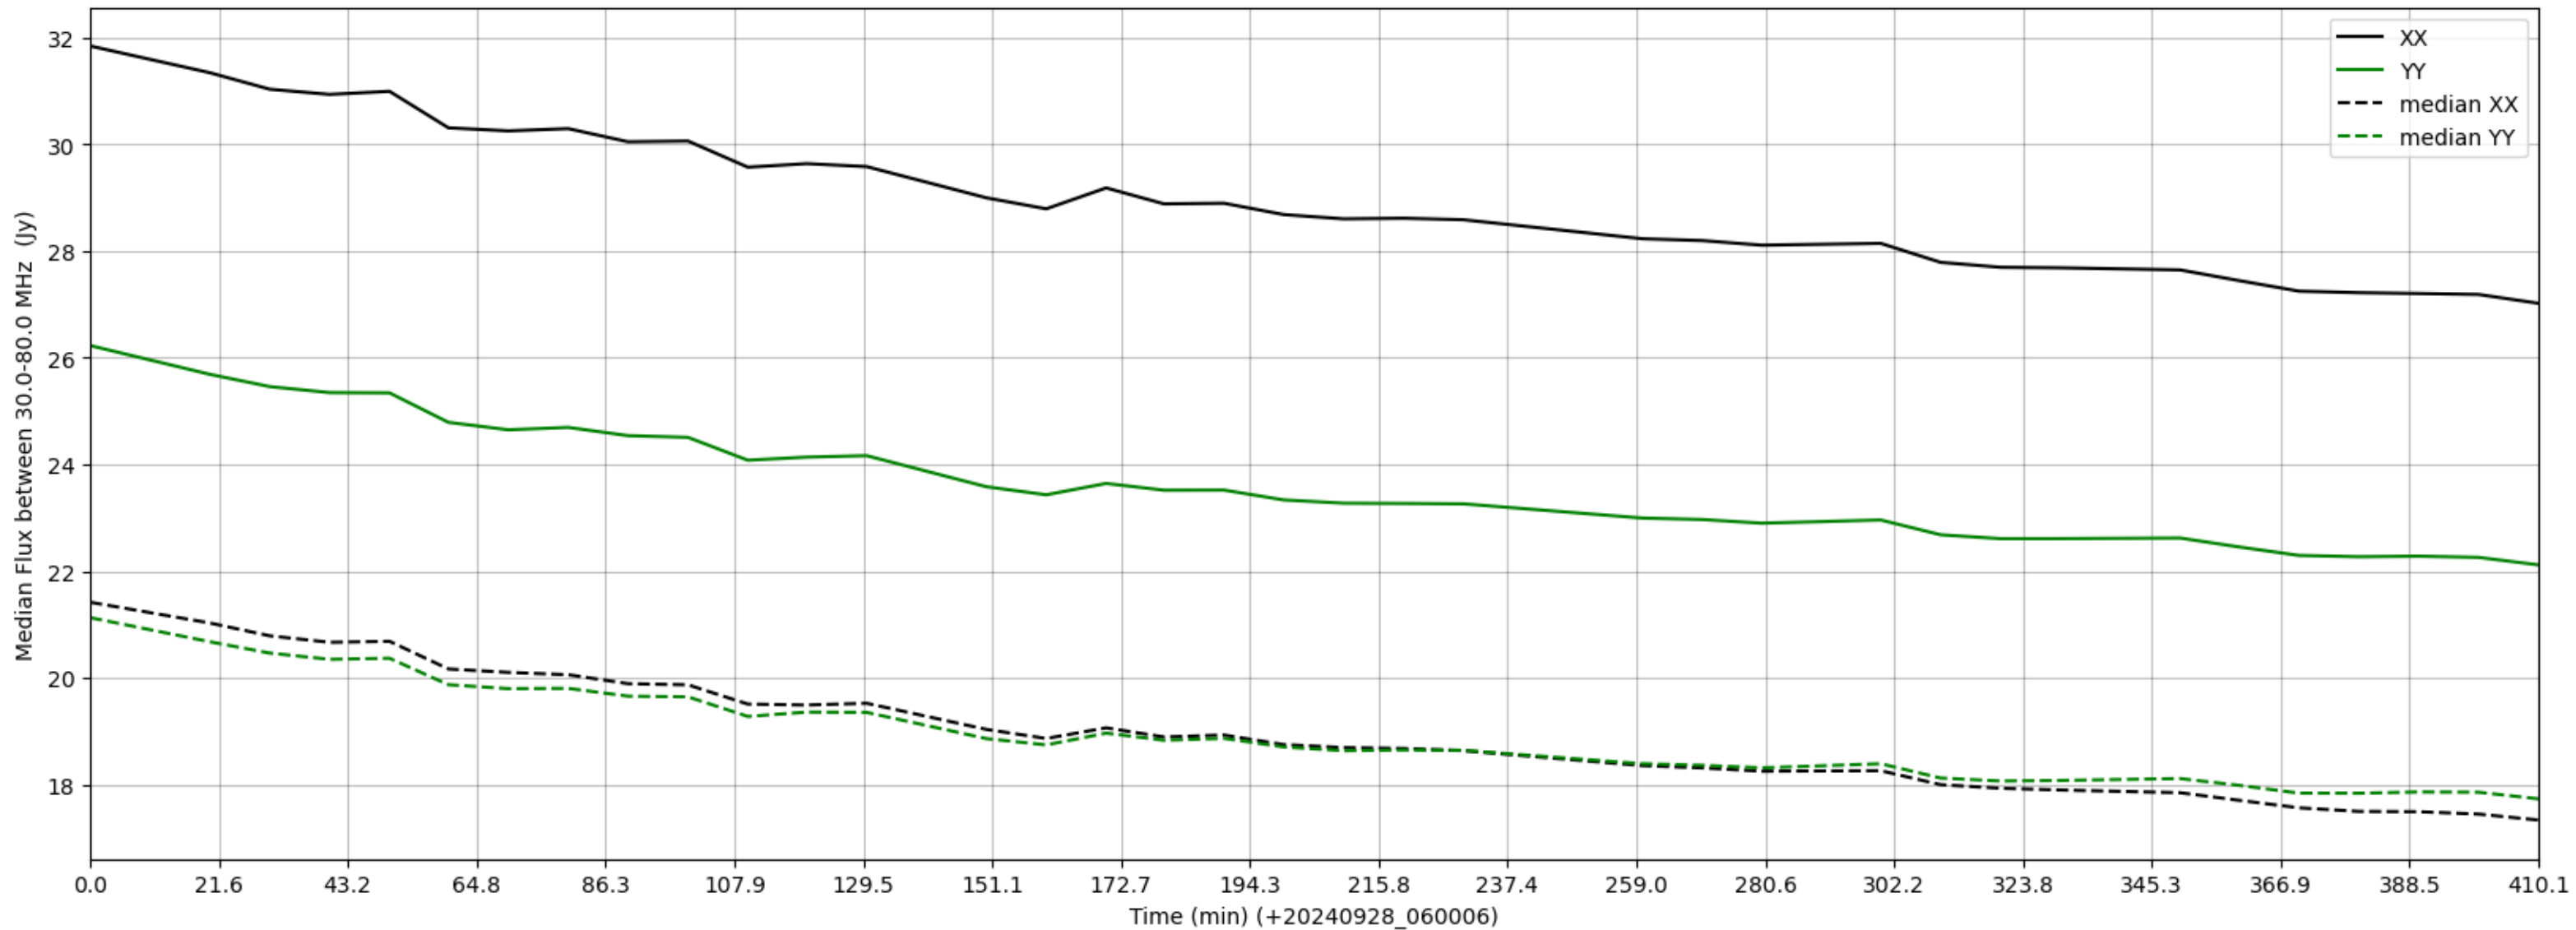

LWA179 - Correlator# 323 - XX FLAGS:Good - YY FLAGS:Good

LWA180 - Correlator# 322 - XX FLAGS:Good - YY FLAGS:Good