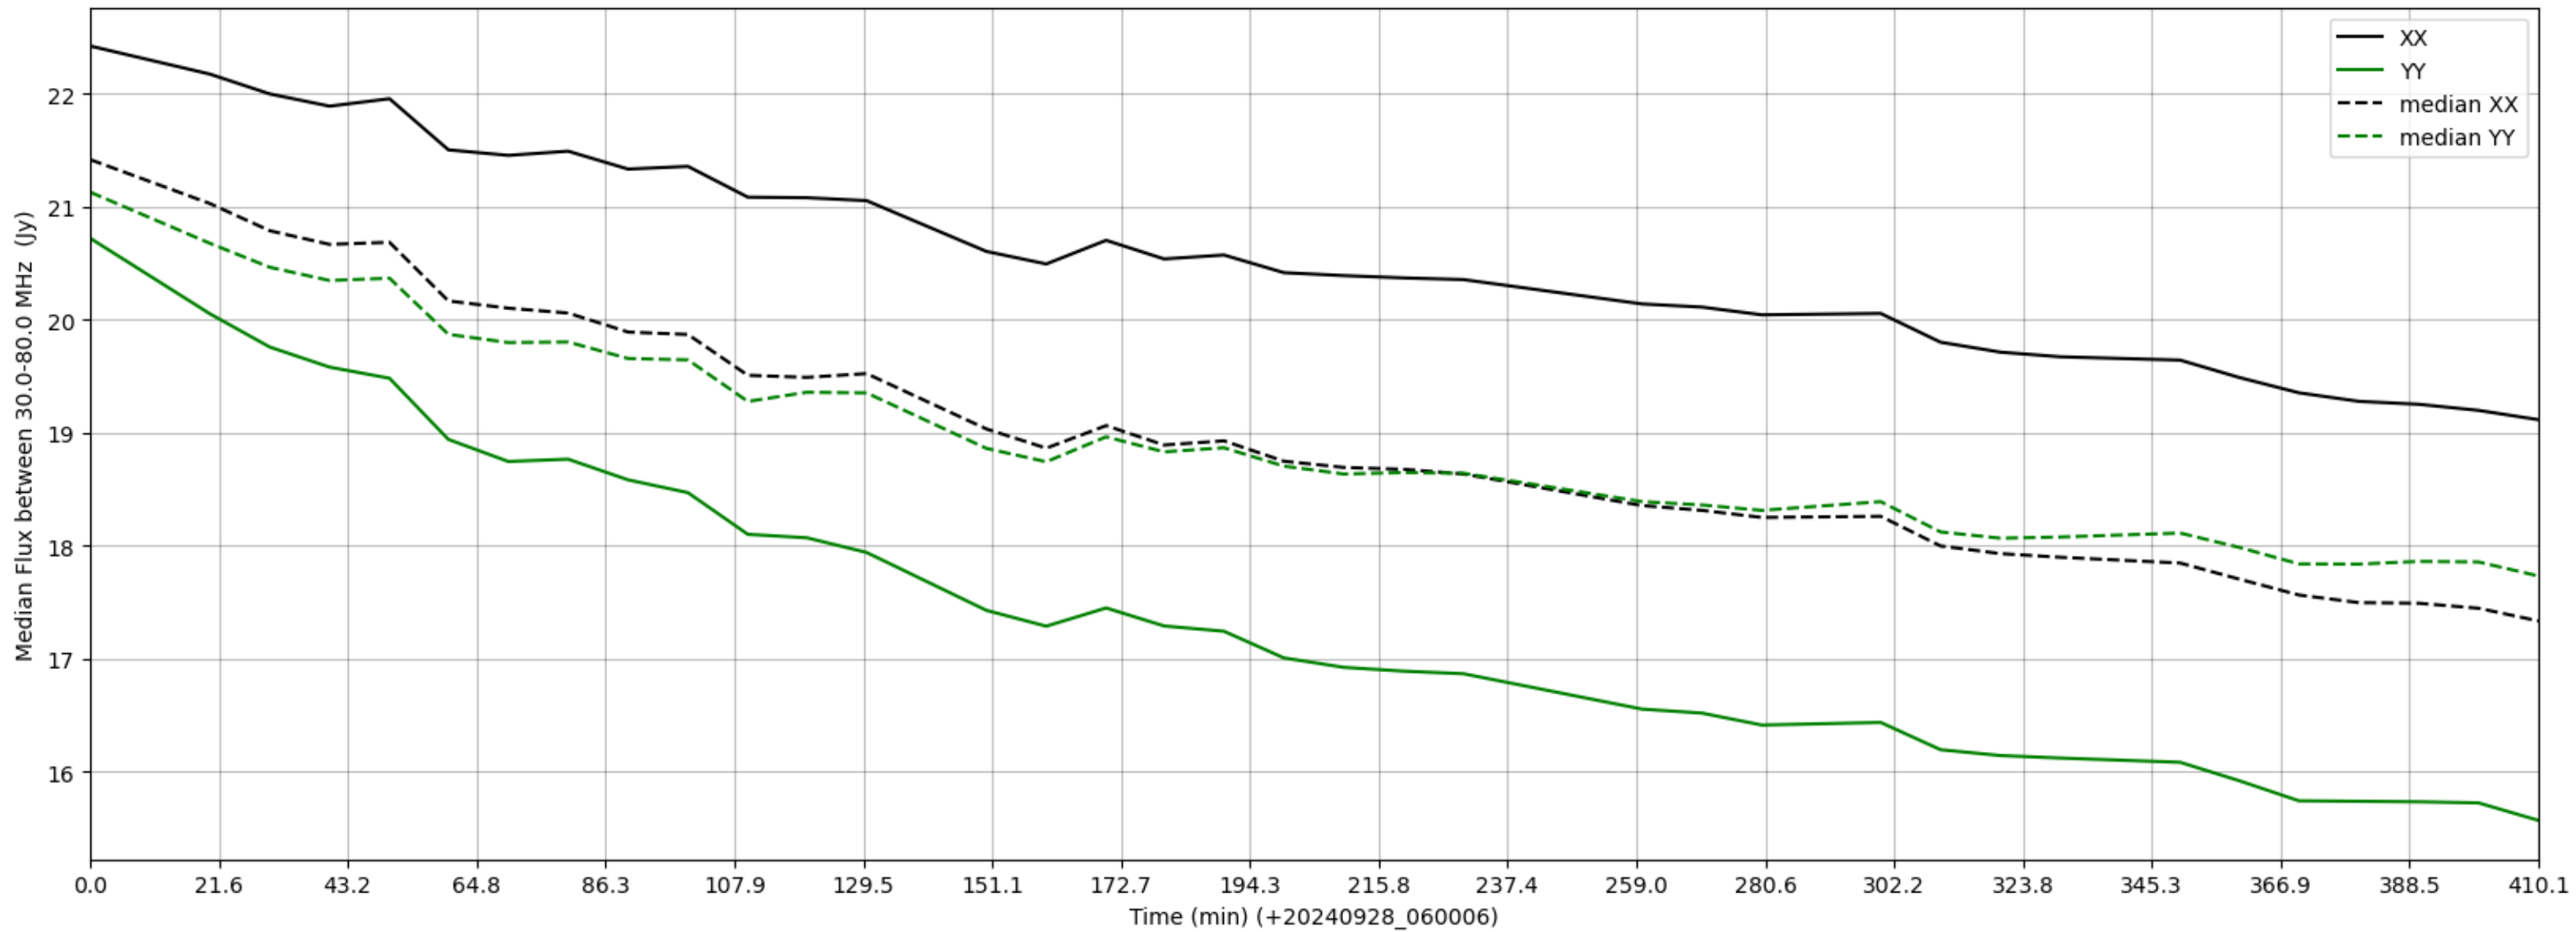

LWA287 - Correlator# 223 - XX FLAGS:Good - YY FLAGS:Good

LWA355 - Correlator# 222 - XX FLAGS:Good - YY FLAGS:Good