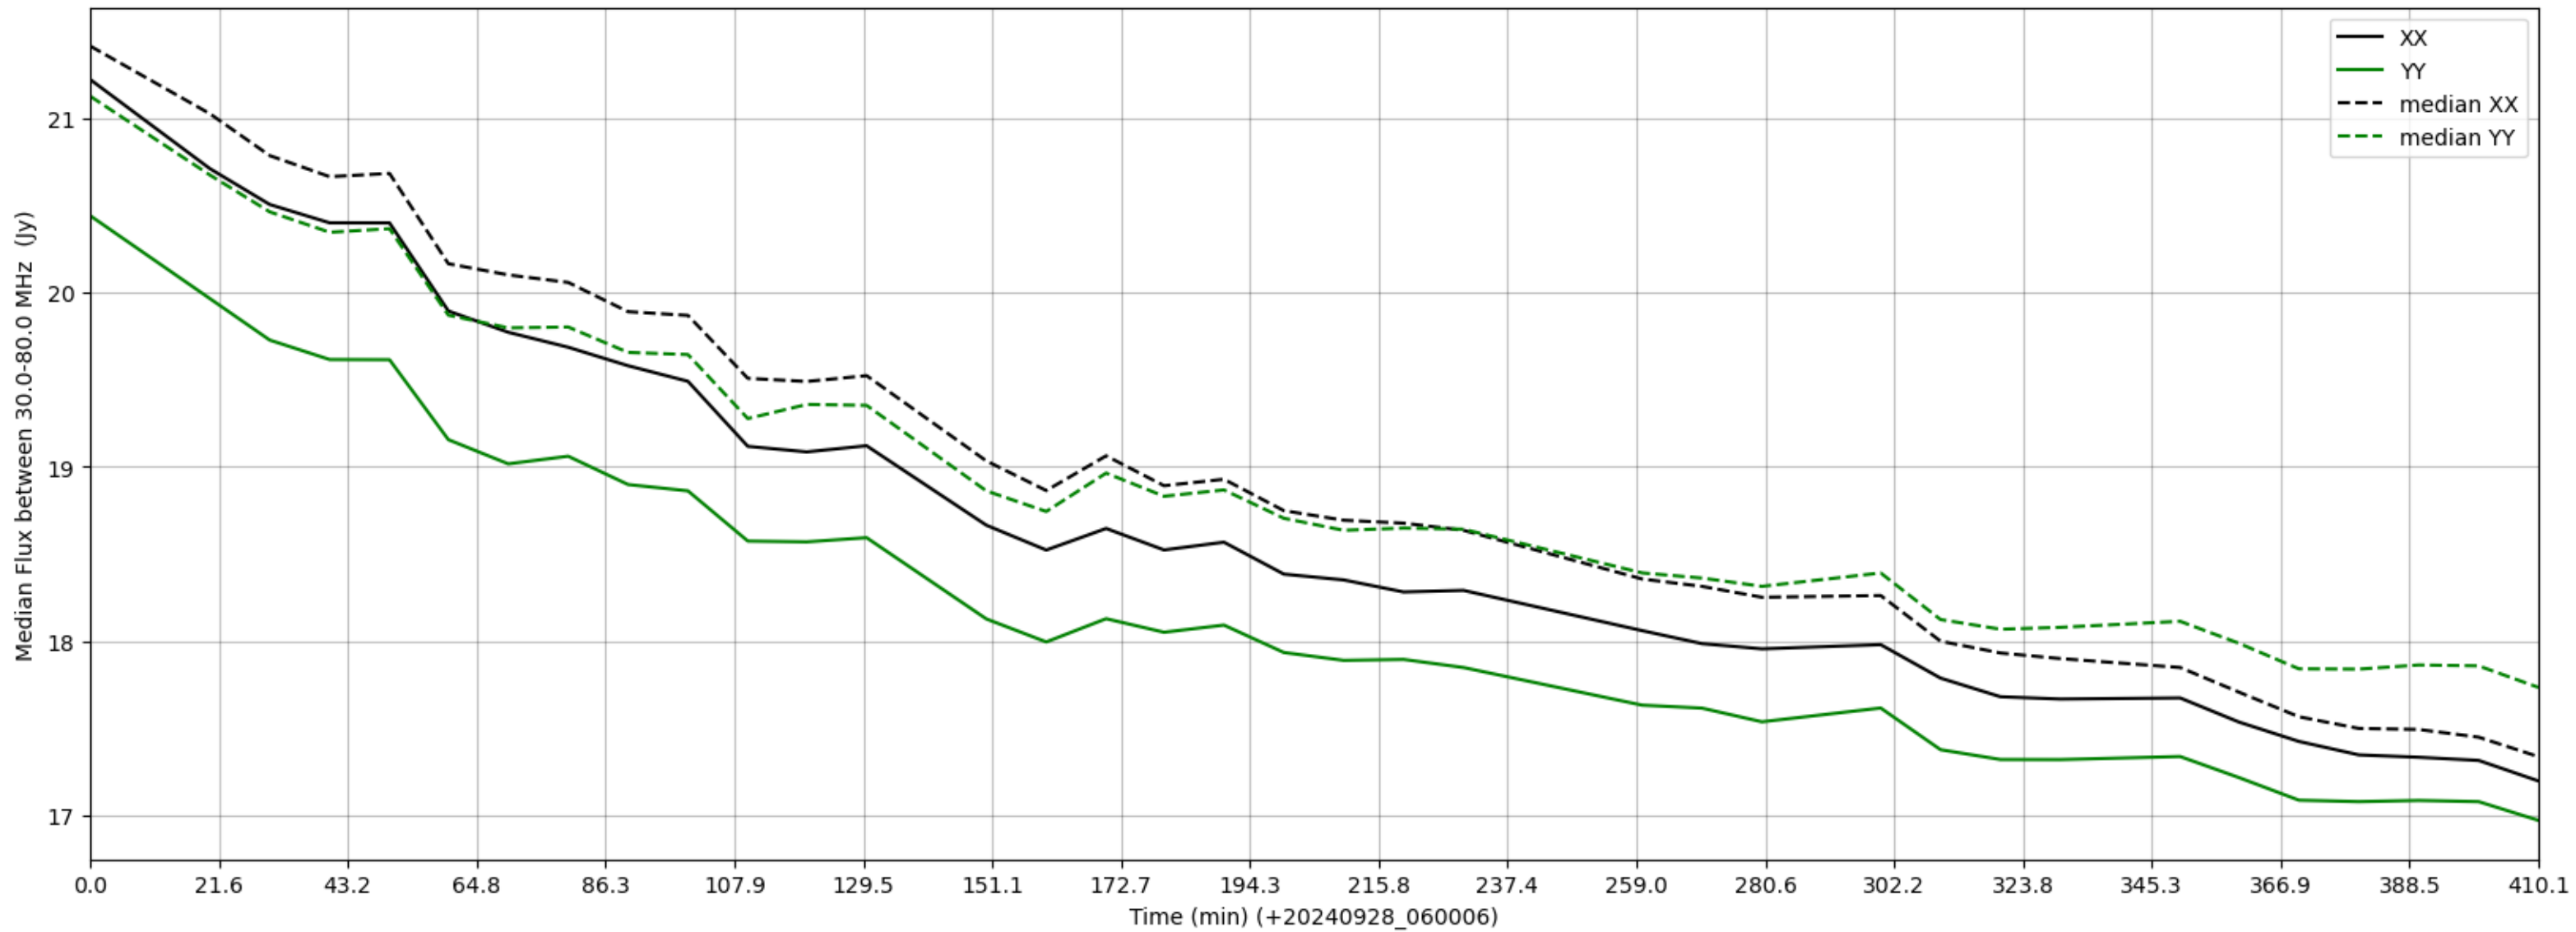

LWA104 - Correlator# 179 - XX FLAGS:Good - YY FLAGS:Good

LWA105 - Correlator# 178 - XX FLAGS:Good - YY FLAGS:Good