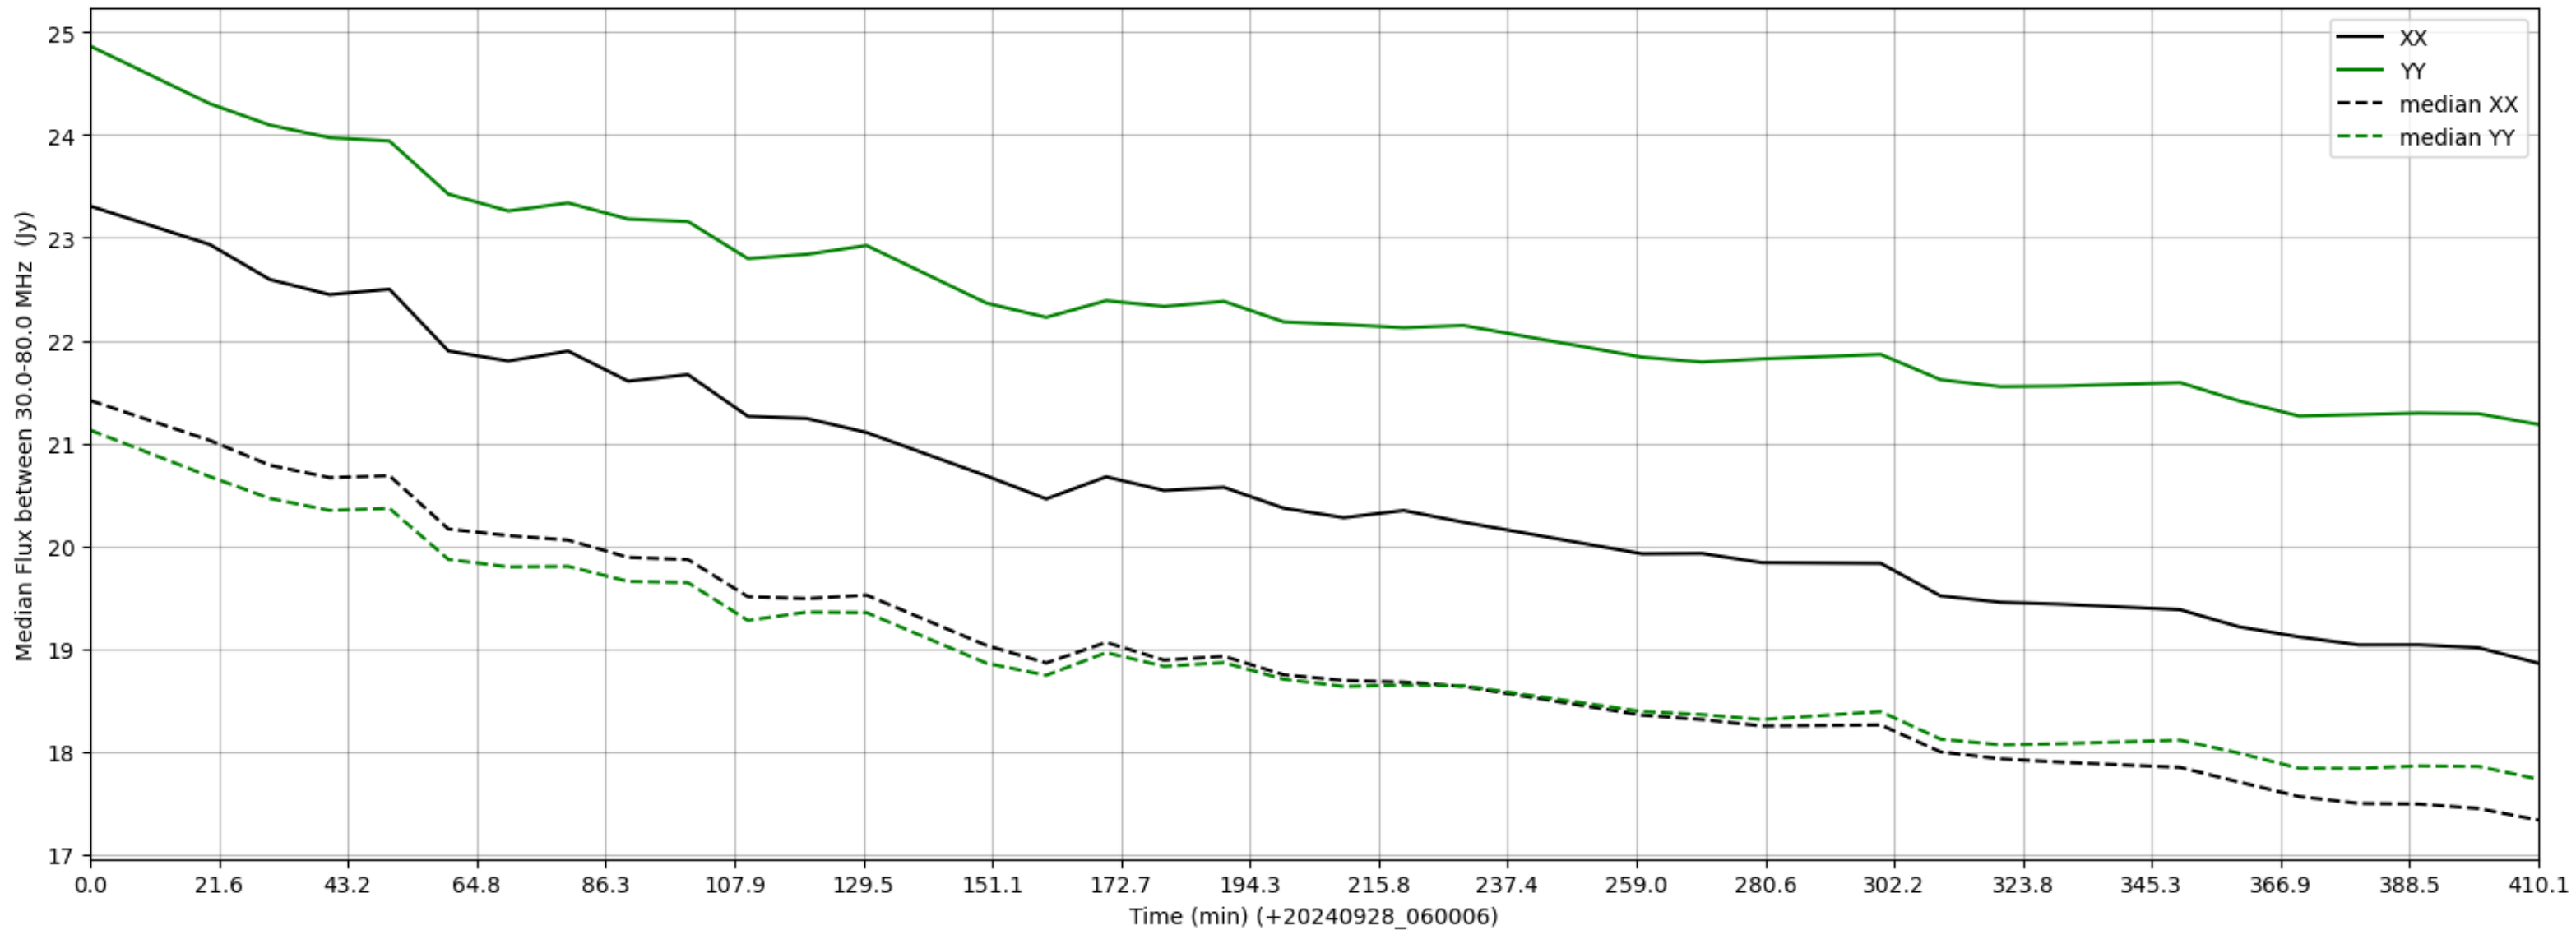

LWA211 - Correlator# 327 - XX FLAGS:Good - YY FLAGS:Good

LWA212 - Correlator# 326 - XX FLAGS:Good - YY FLAGS:Good