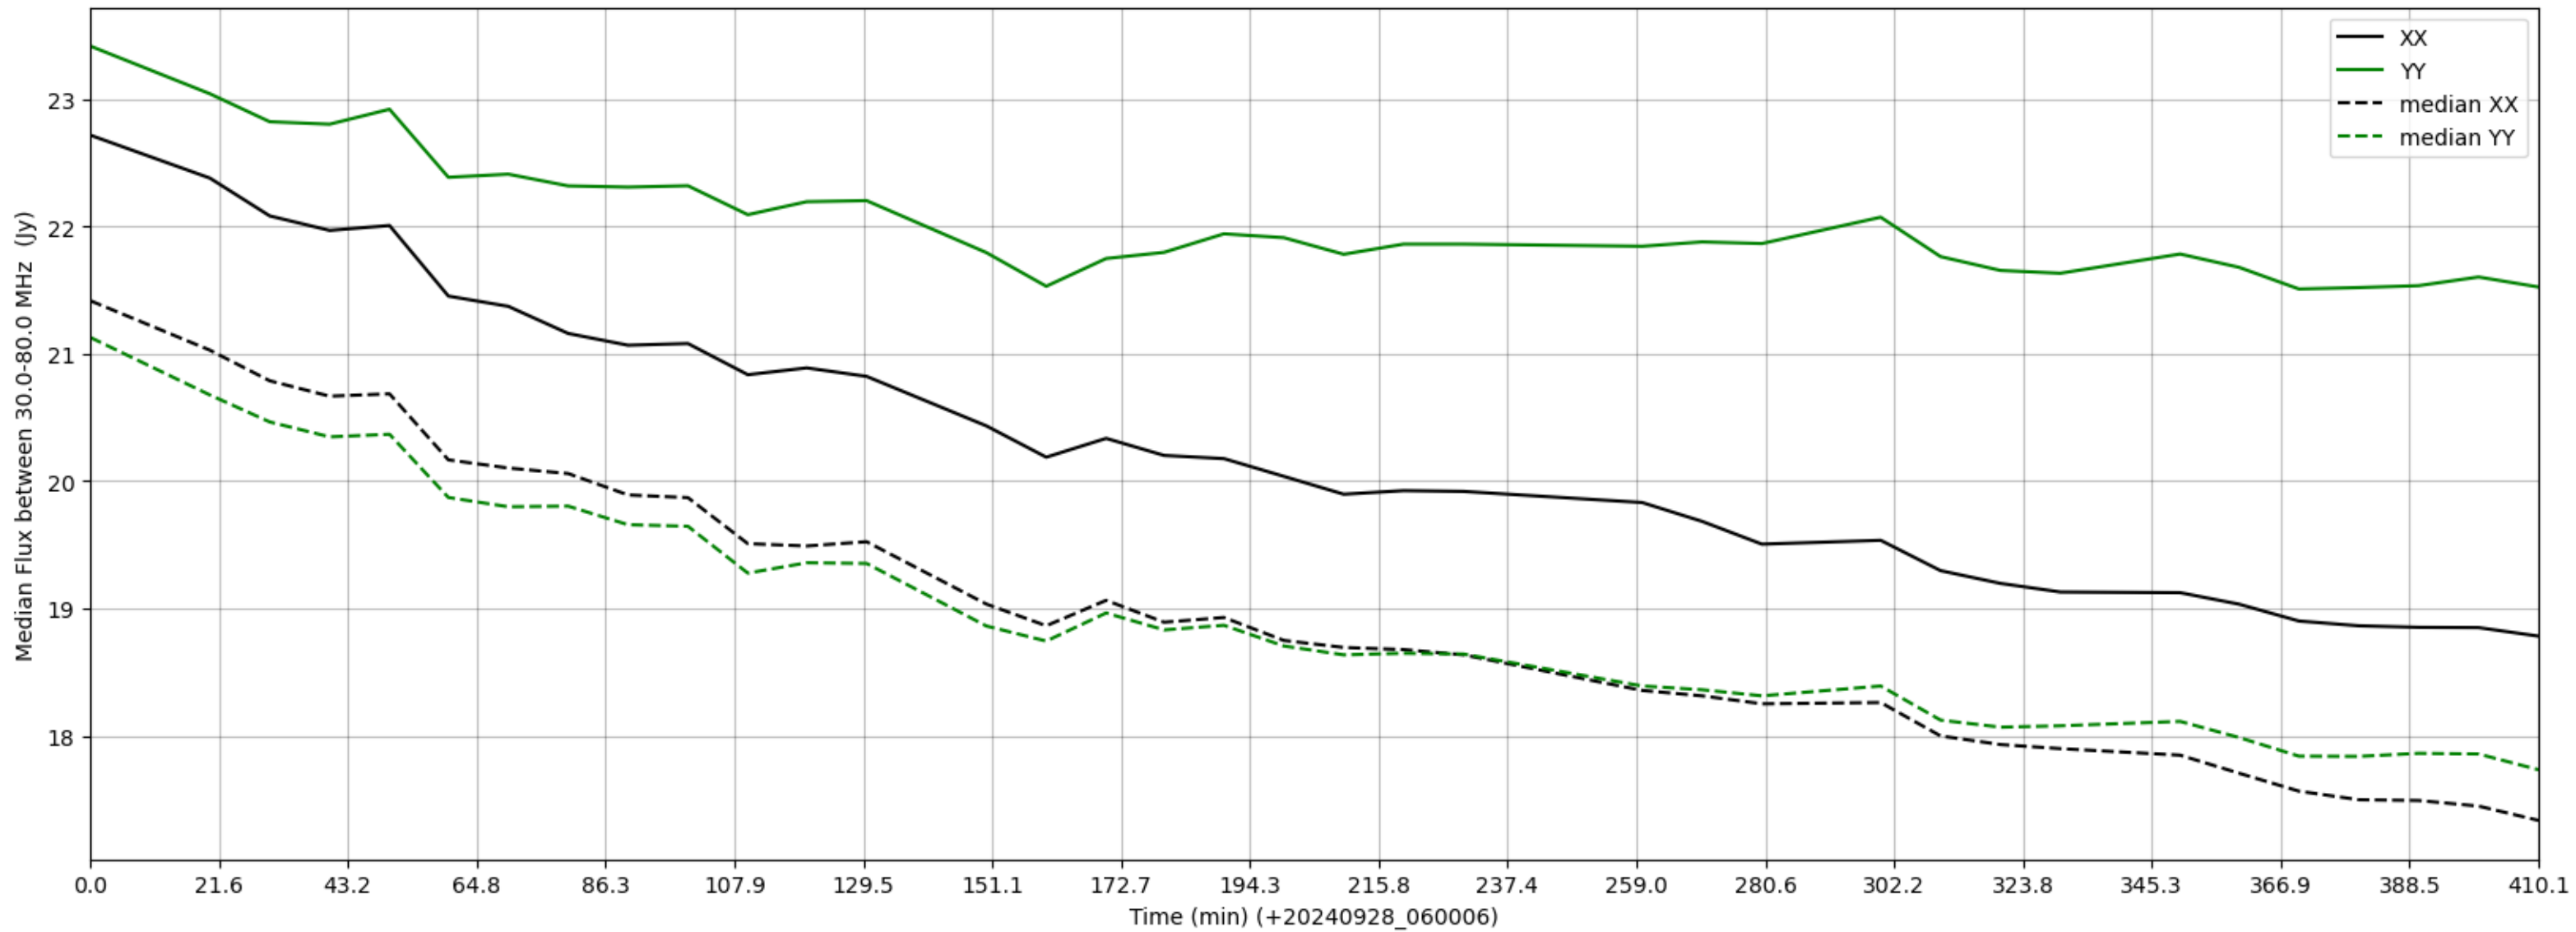

LWA340 - Correlator# 026 - XX FLAGS:BadSpecShape - YY FLAGS:Good

LWA332 - Correlator# 025 - XX FLAGS:Good - YY FLAGS:Good