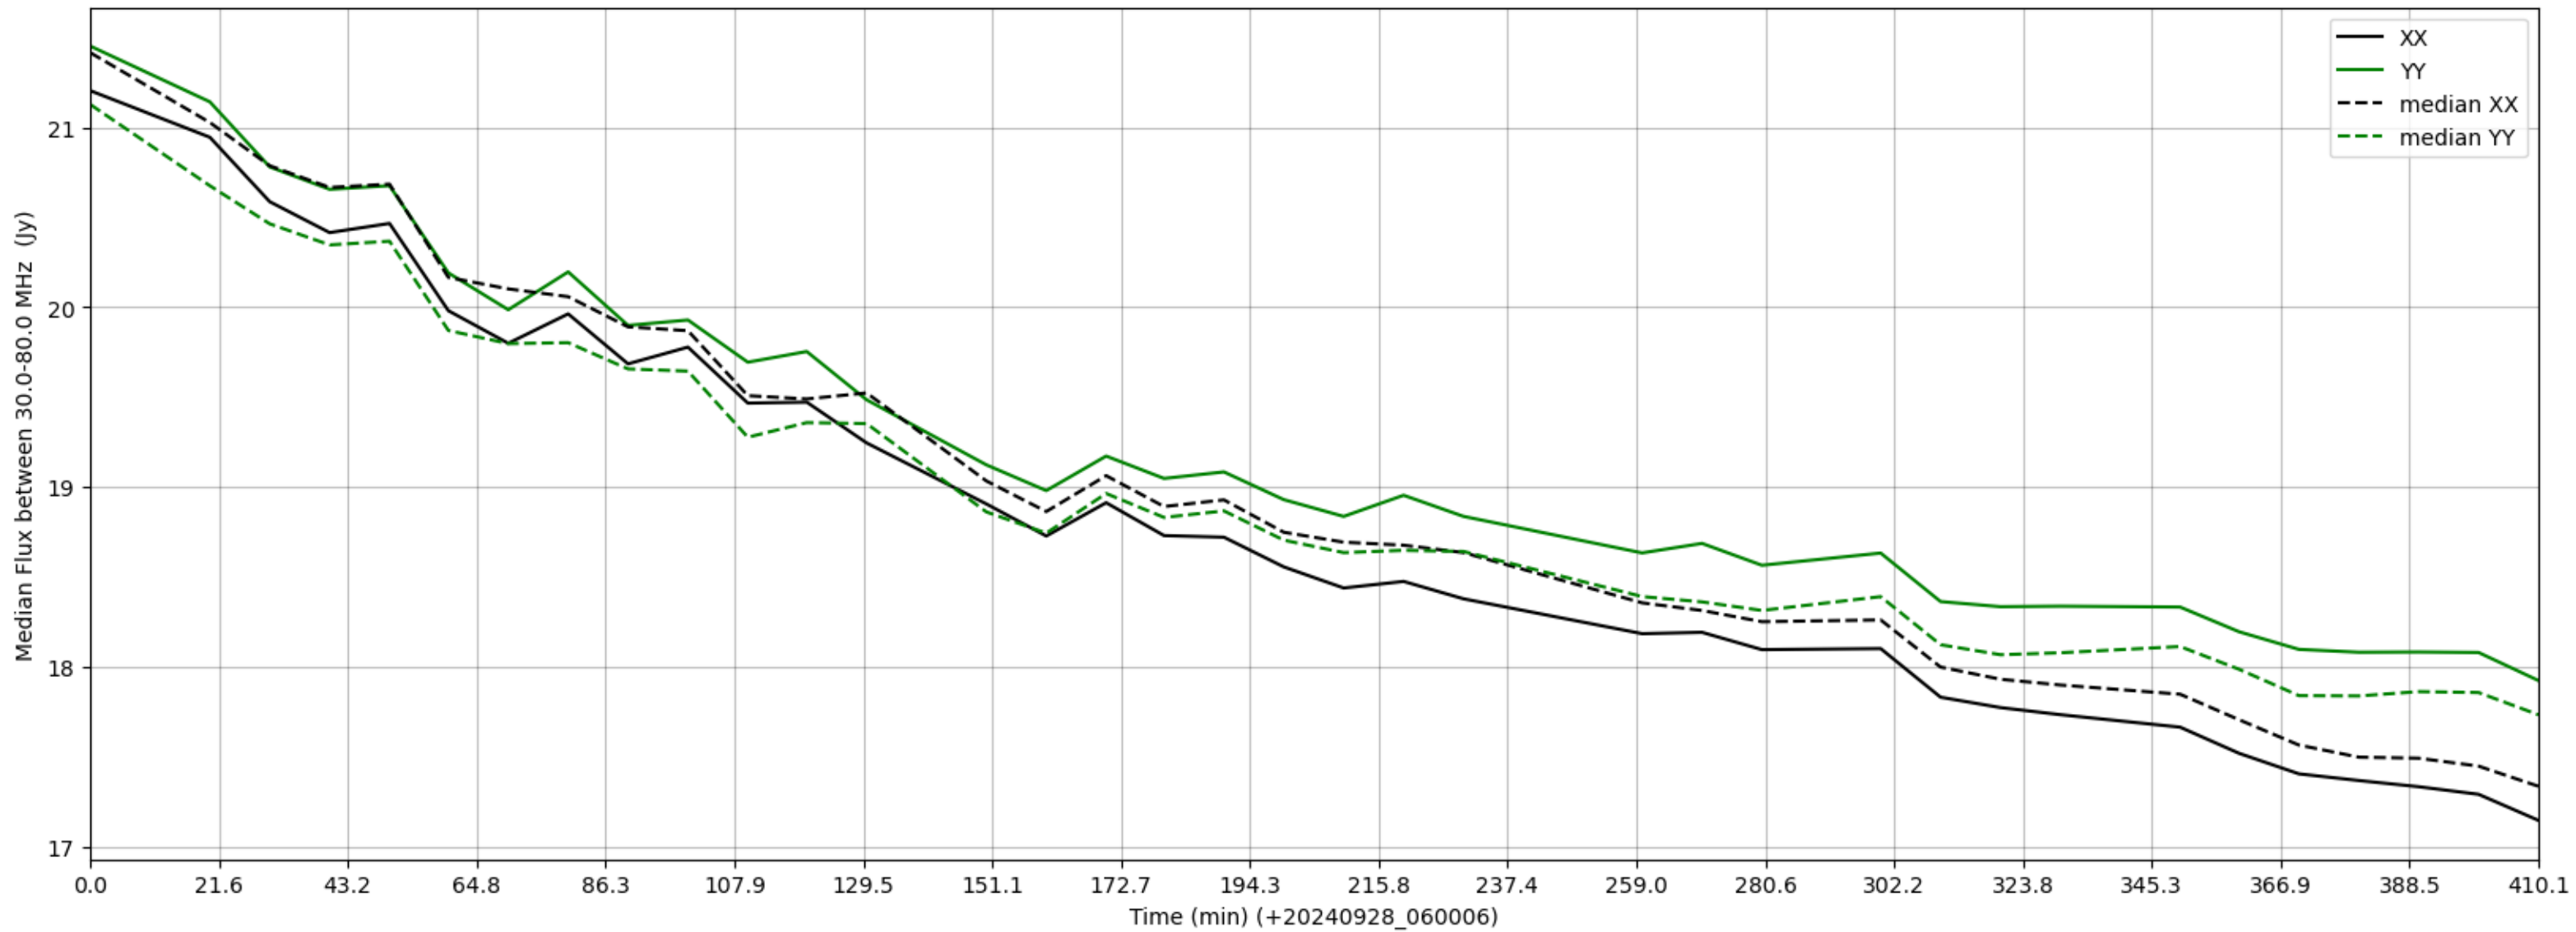

LWA086 - Correlator# 143 - XX FLAGS:Good - YY FLAGS:Good

LWA087 - Correlator# 142 - XX FLAGS:Good - YY FLAGS:Good