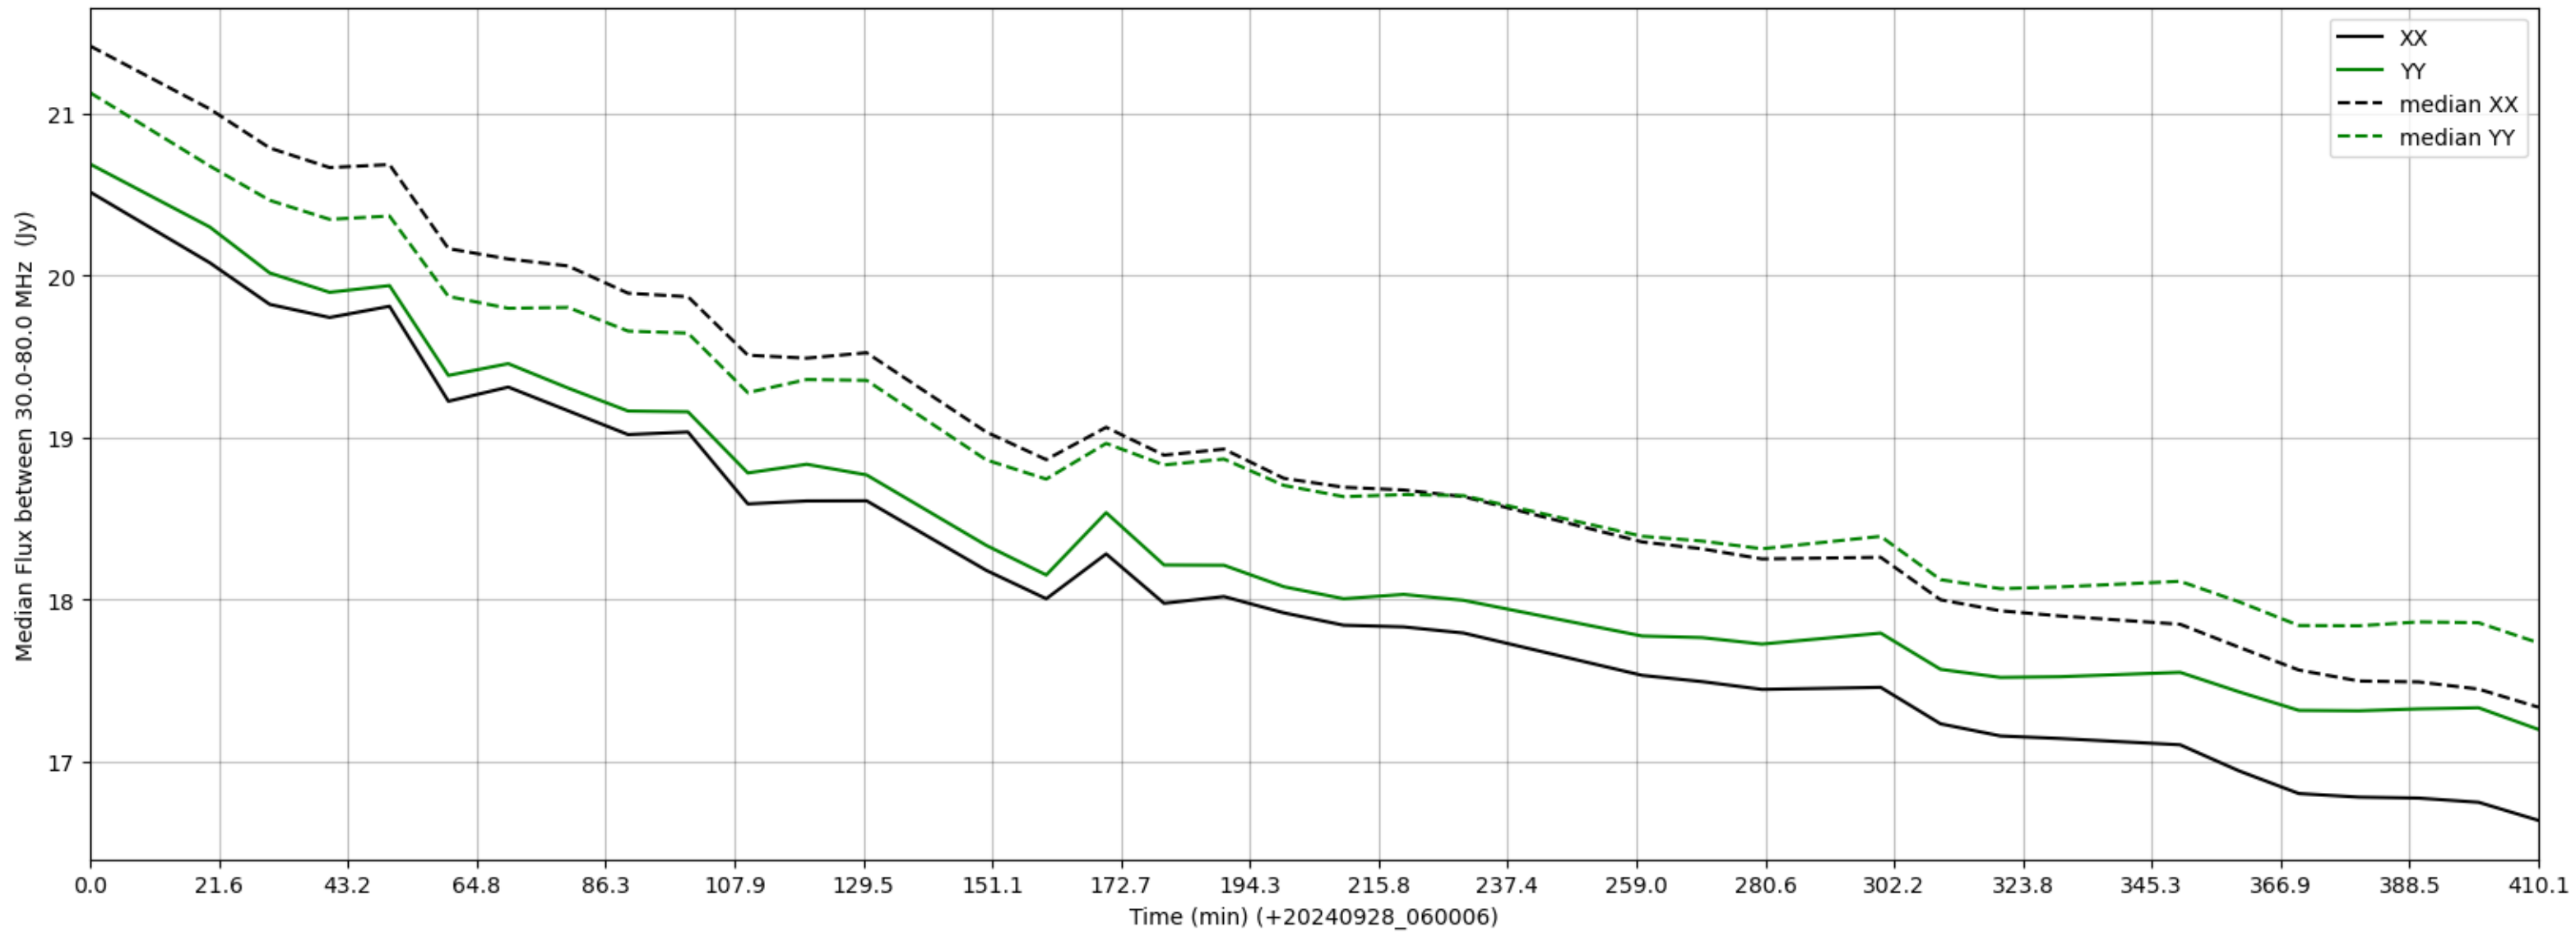

LWA075 - Correlator# 089 - XX FLAGS:Good - YY FLAGS:Good

LWA077 - Correlator# 088 - XX FLAGS:Good - YY FLAGS:Good