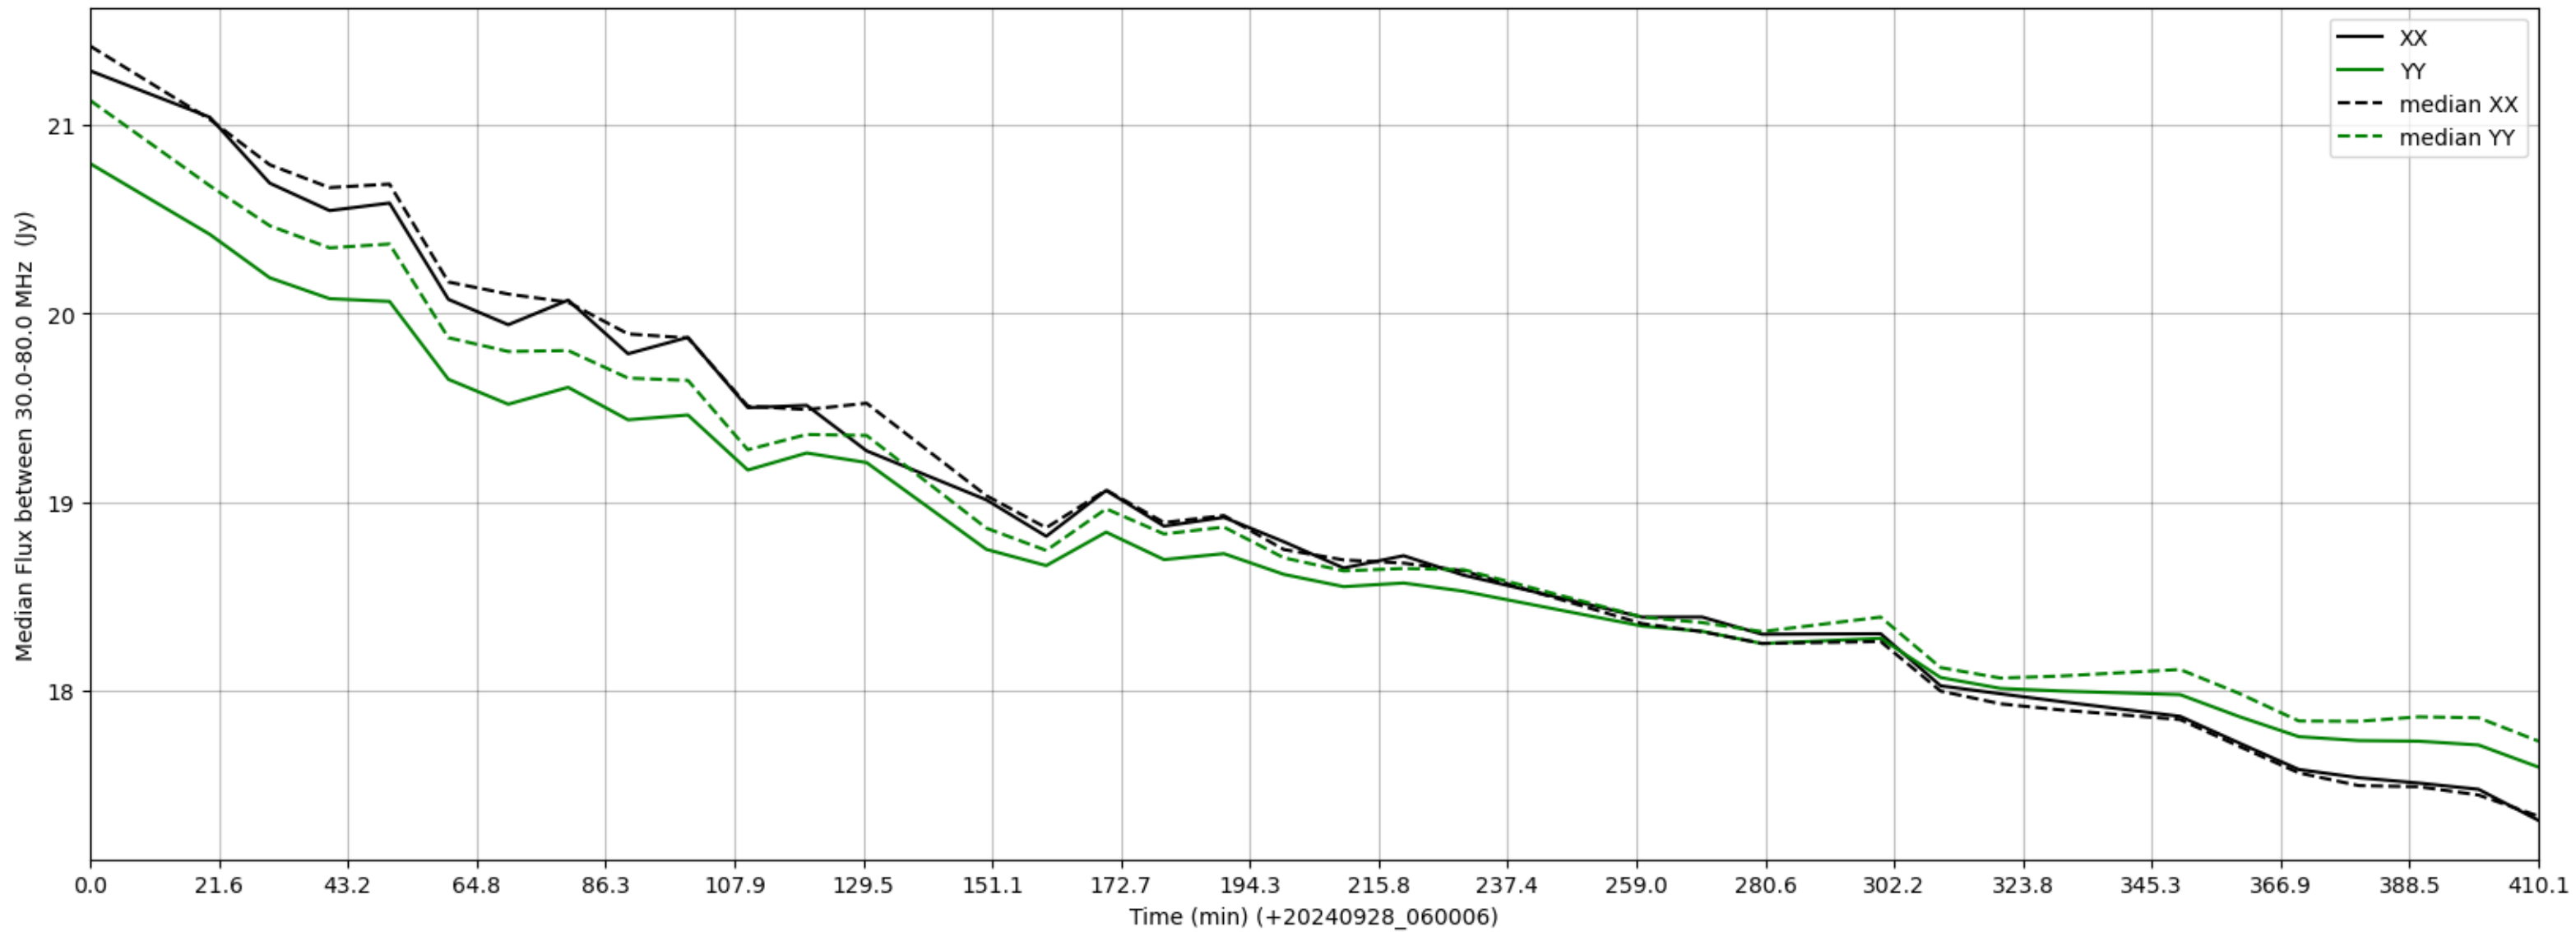

LWA059 - Correlator# 136 - XX FLAGS:Good - YY FLAGS:Good

LWA058 - Correlator# 137 - XX FLAGS:Good - YY FLAGS:Good

LWA062 - Correlator# 138 - XX FLAGS:Good - YY FLAGS:Good

LWA061 - Correlator# 139 - XX FLAGS:Good - YY FLAGS:Good