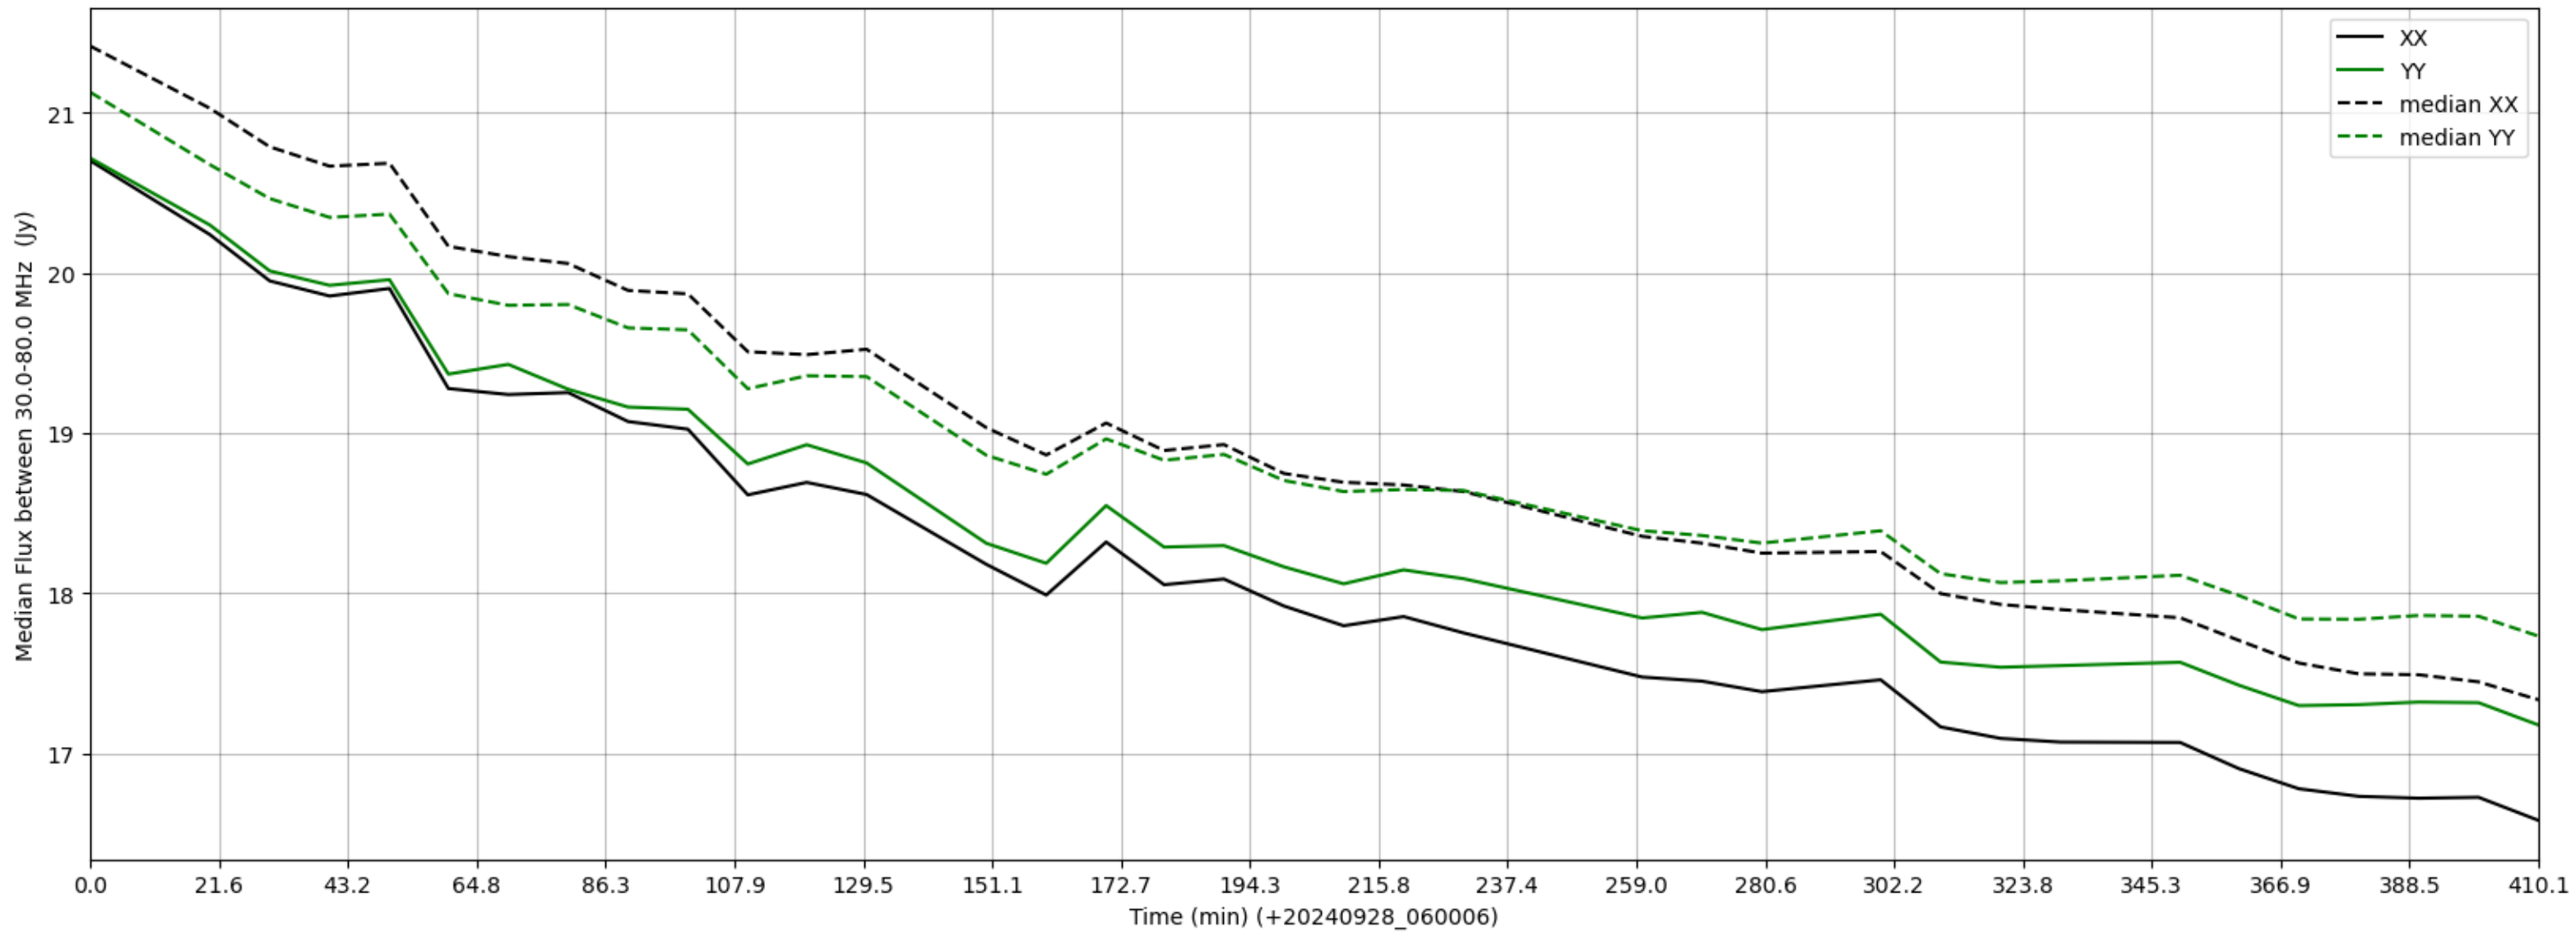

LWA073 - Correlator# 087 - XX FLAGS:Good - YY FLAGS:Good

LWA074 - Correlator# 086 - XX FLAGS:Good - YY FLAGS:Good