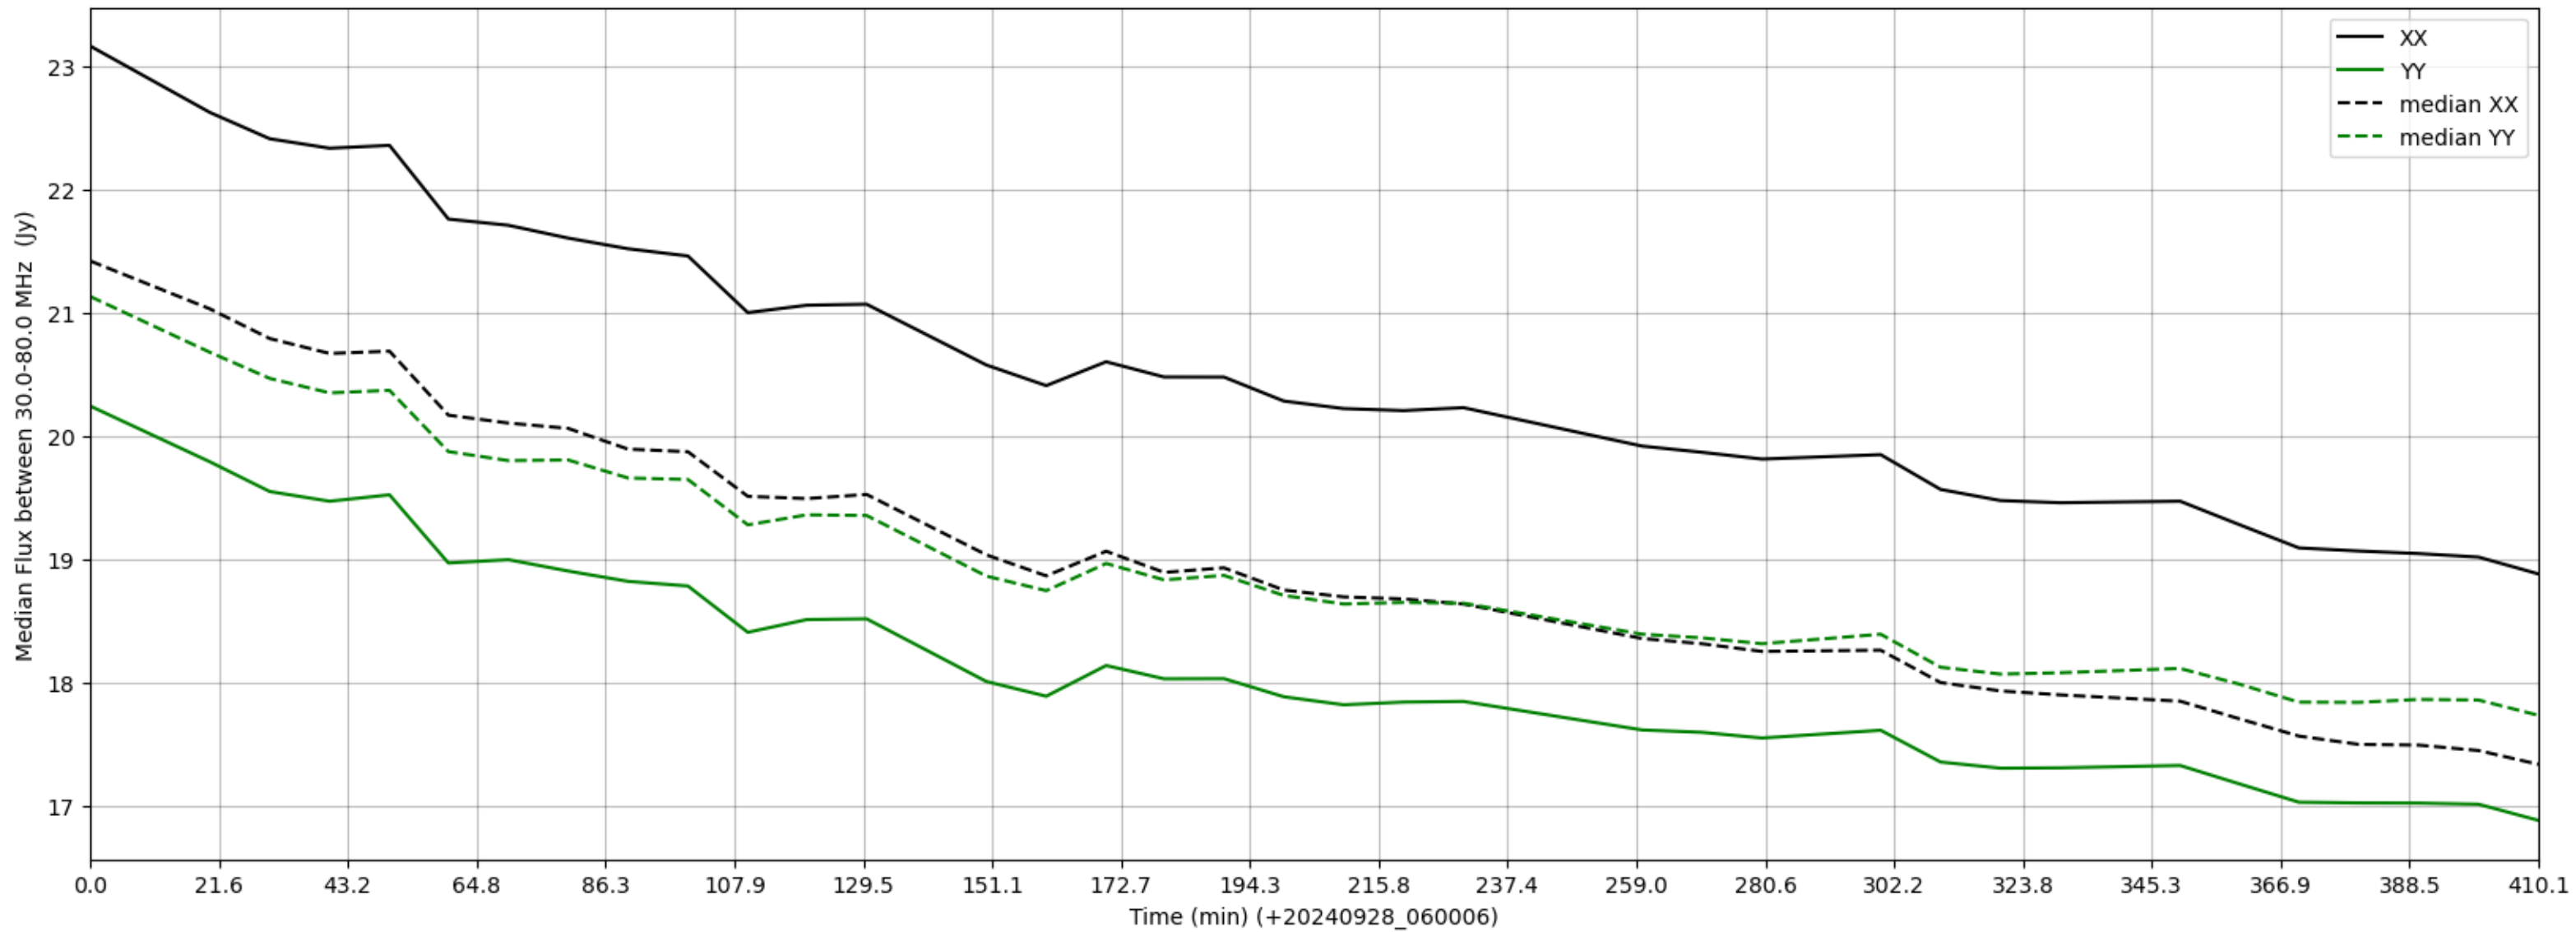

LWA137 - Correlator# 258 - XX FLAGS:Good - YY FLAGS:Good

LWA133 - Correlator# 257 - XX FLAGS:Good - YY FLAGS:Good