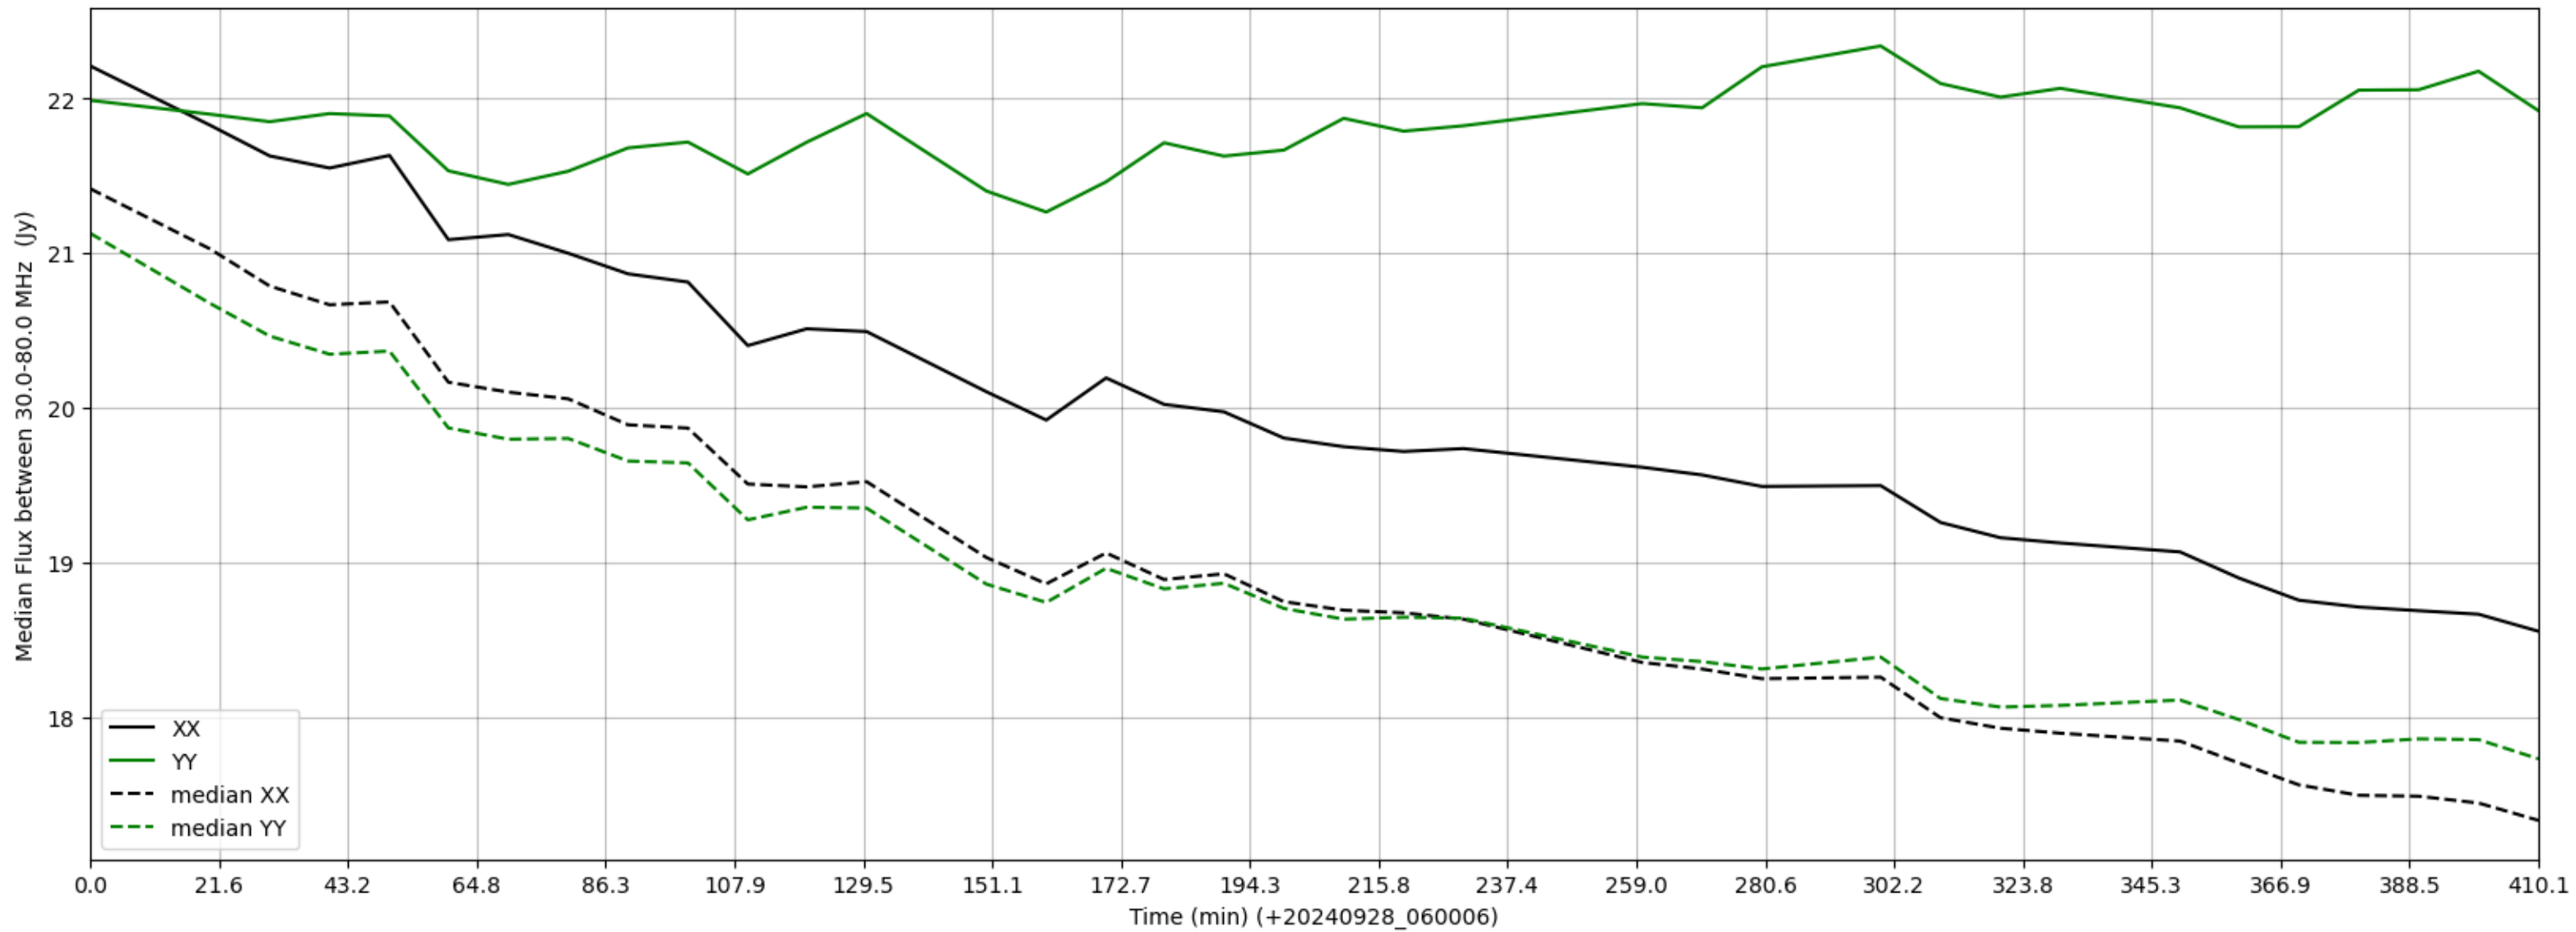

LWA281 - Correlator# 011 - XX FLAGS:Good - YY FLAGS:Good

LWA282 - Correlator# 010 - XX FLAGS:Good - YY FLAGS:Good