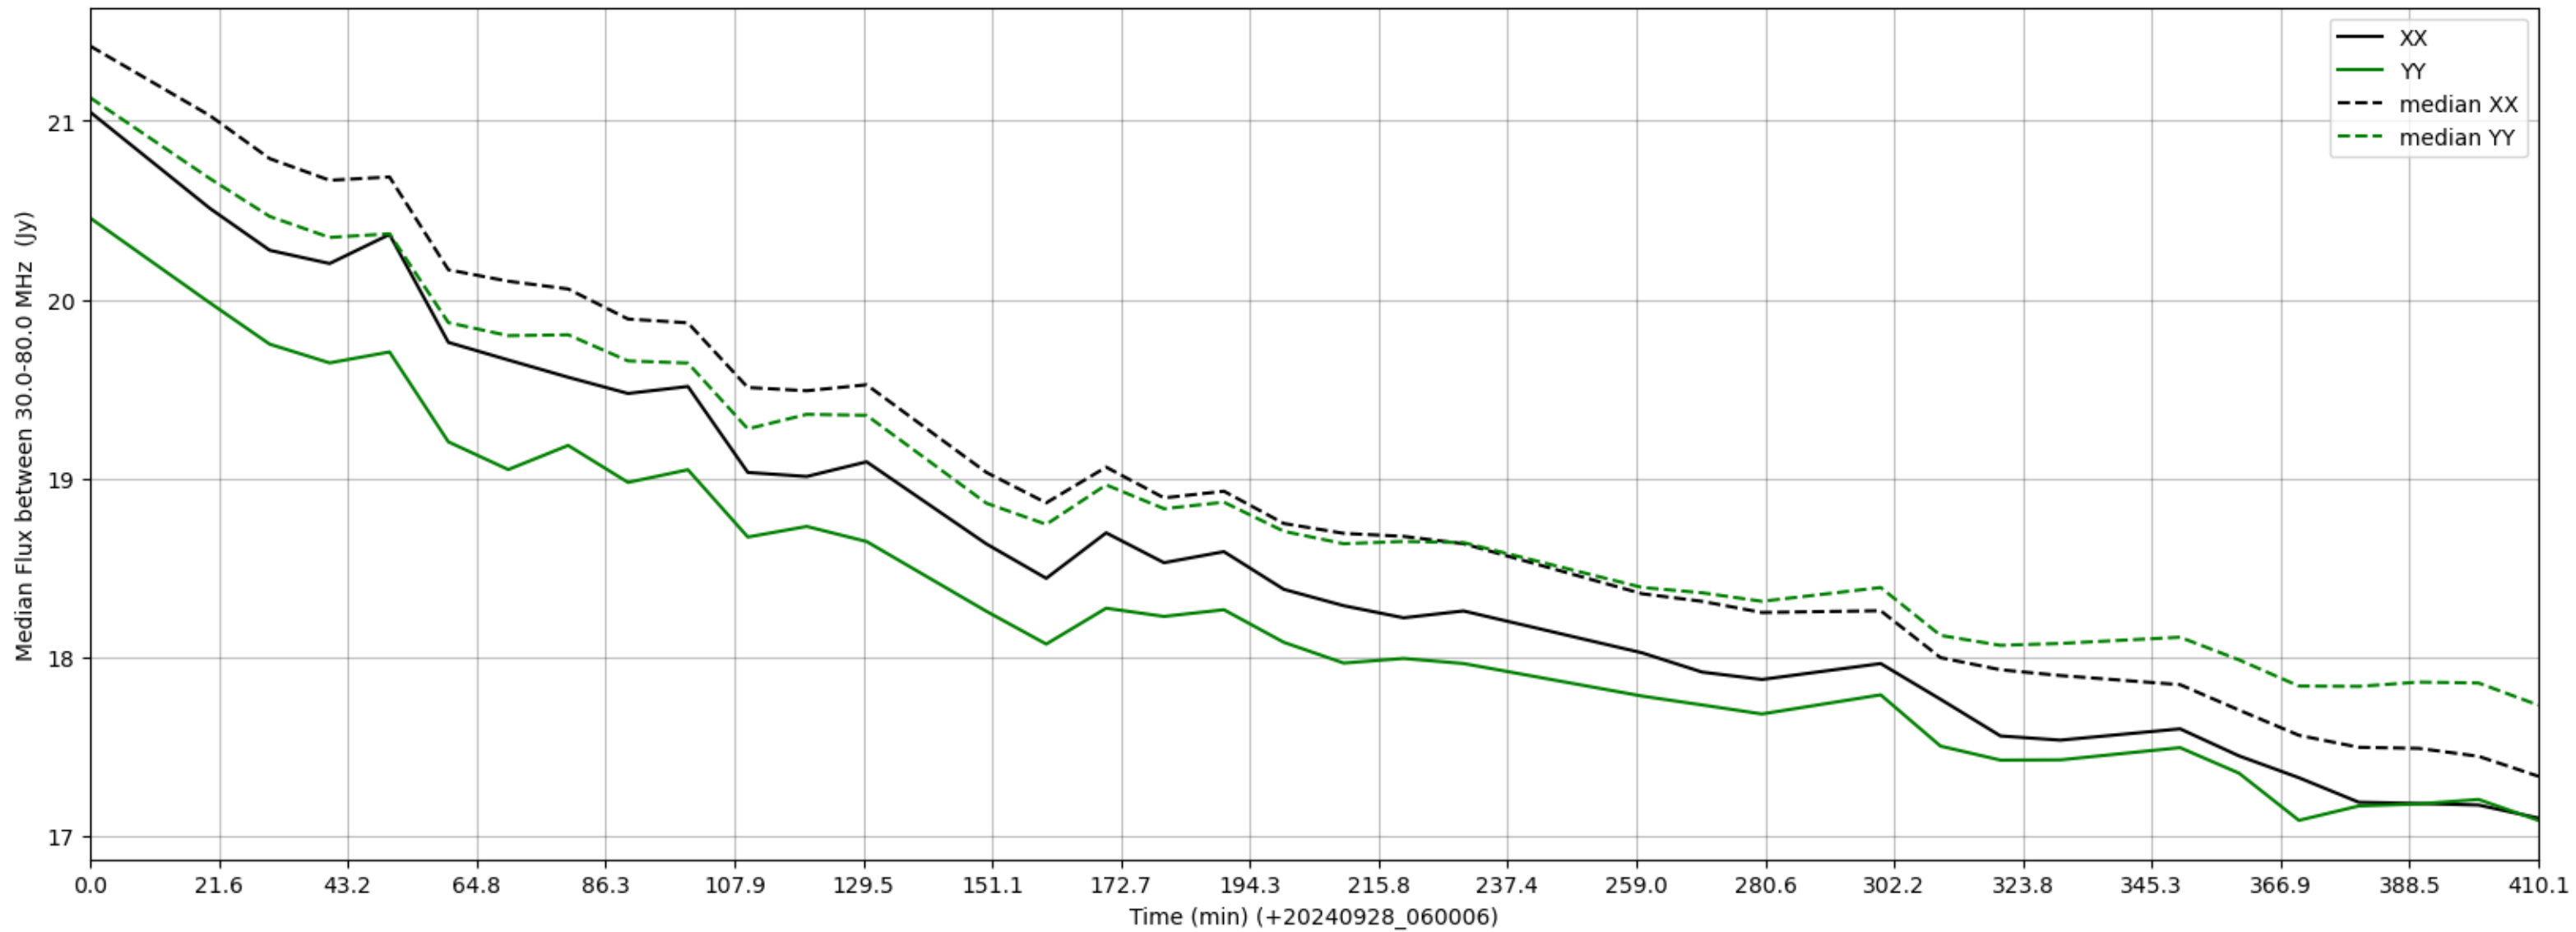

LWA288 - Correlator# 042 - XX FLAGS:Good - YY FLAGS:Good

LWA280 - Correlator# 041 - XX FLAGS:Good - YY FLAGS:Good