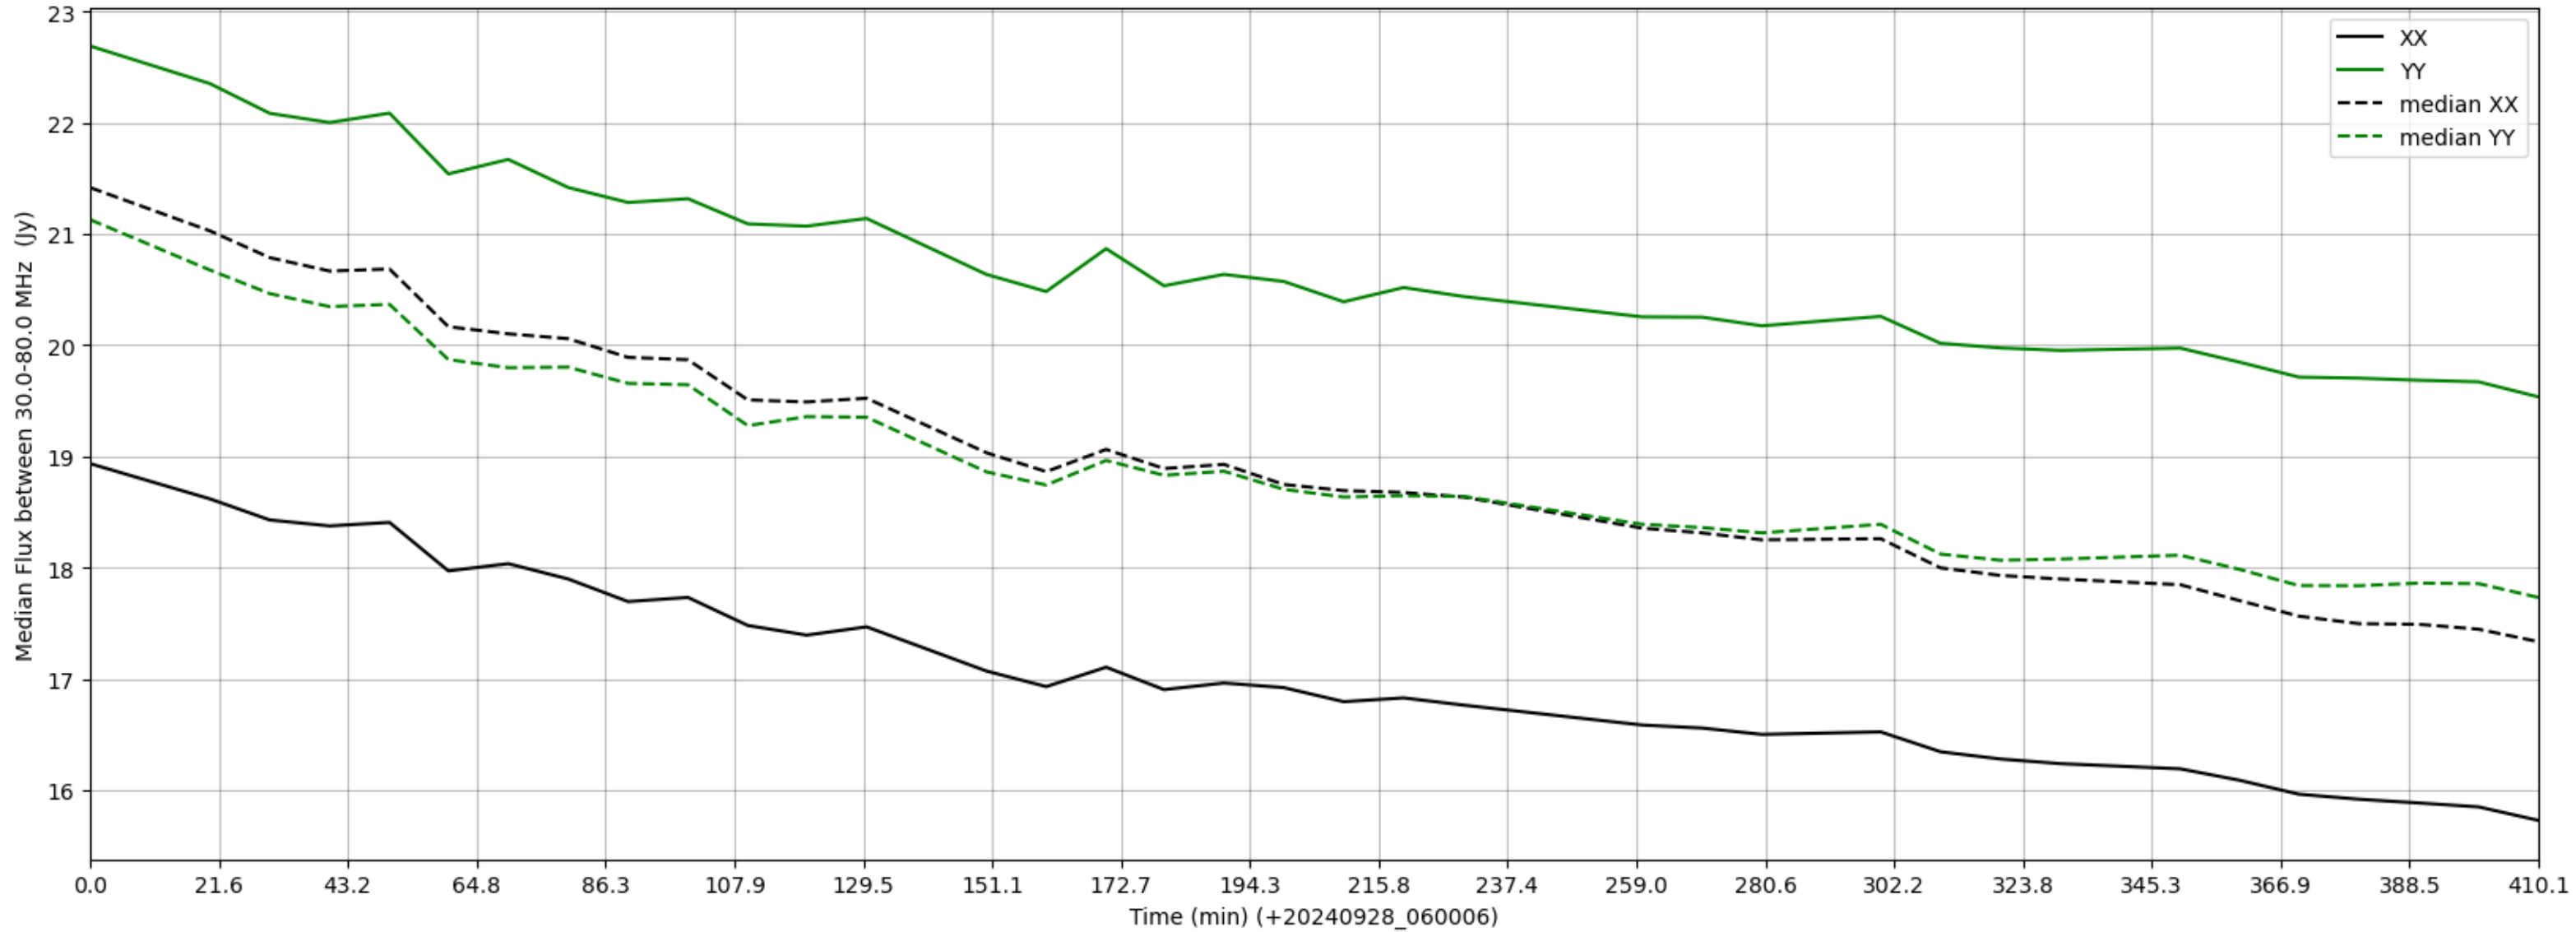

LWA264 - Correlator# 349 - XX FLAGS:Good - YY FLAGS:Good

LWA300 - Correlator# 348 - XX FLAGS:Good - YY FLAGS:Good