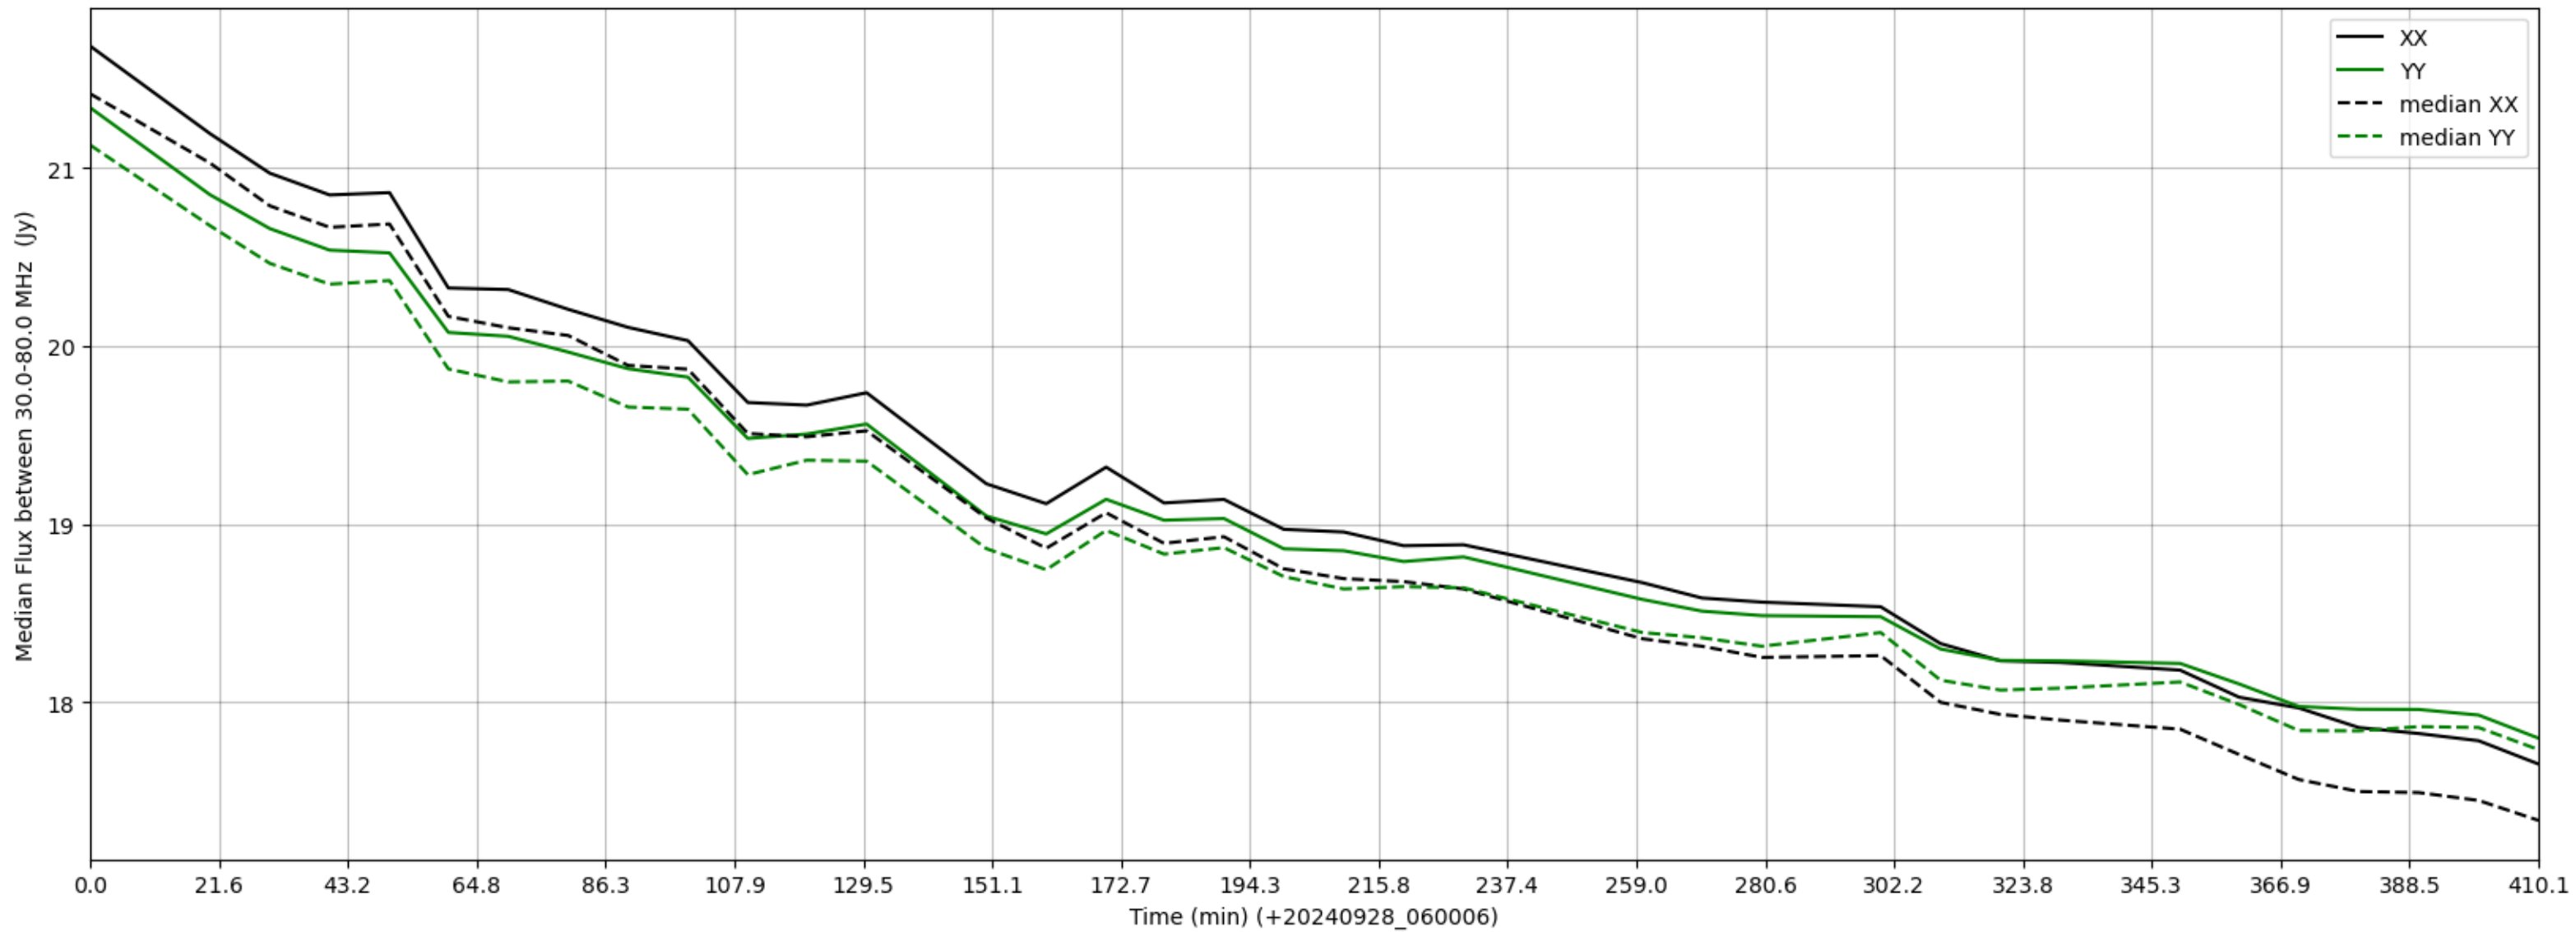

LWA317 - Correlator# 052 - XX FLAGS:Good - YY FLAGS:Good

LWA306 - Correlator# 053 - XX FLAGS:Good - YY FLAGS:Good

LWA320 - Correlator# 054 - XX FLAGS:Good - YY FLAGS:Good

LWA318 - Correlator# 055 - XX FLAGS:Good - YY FLAGS:Good