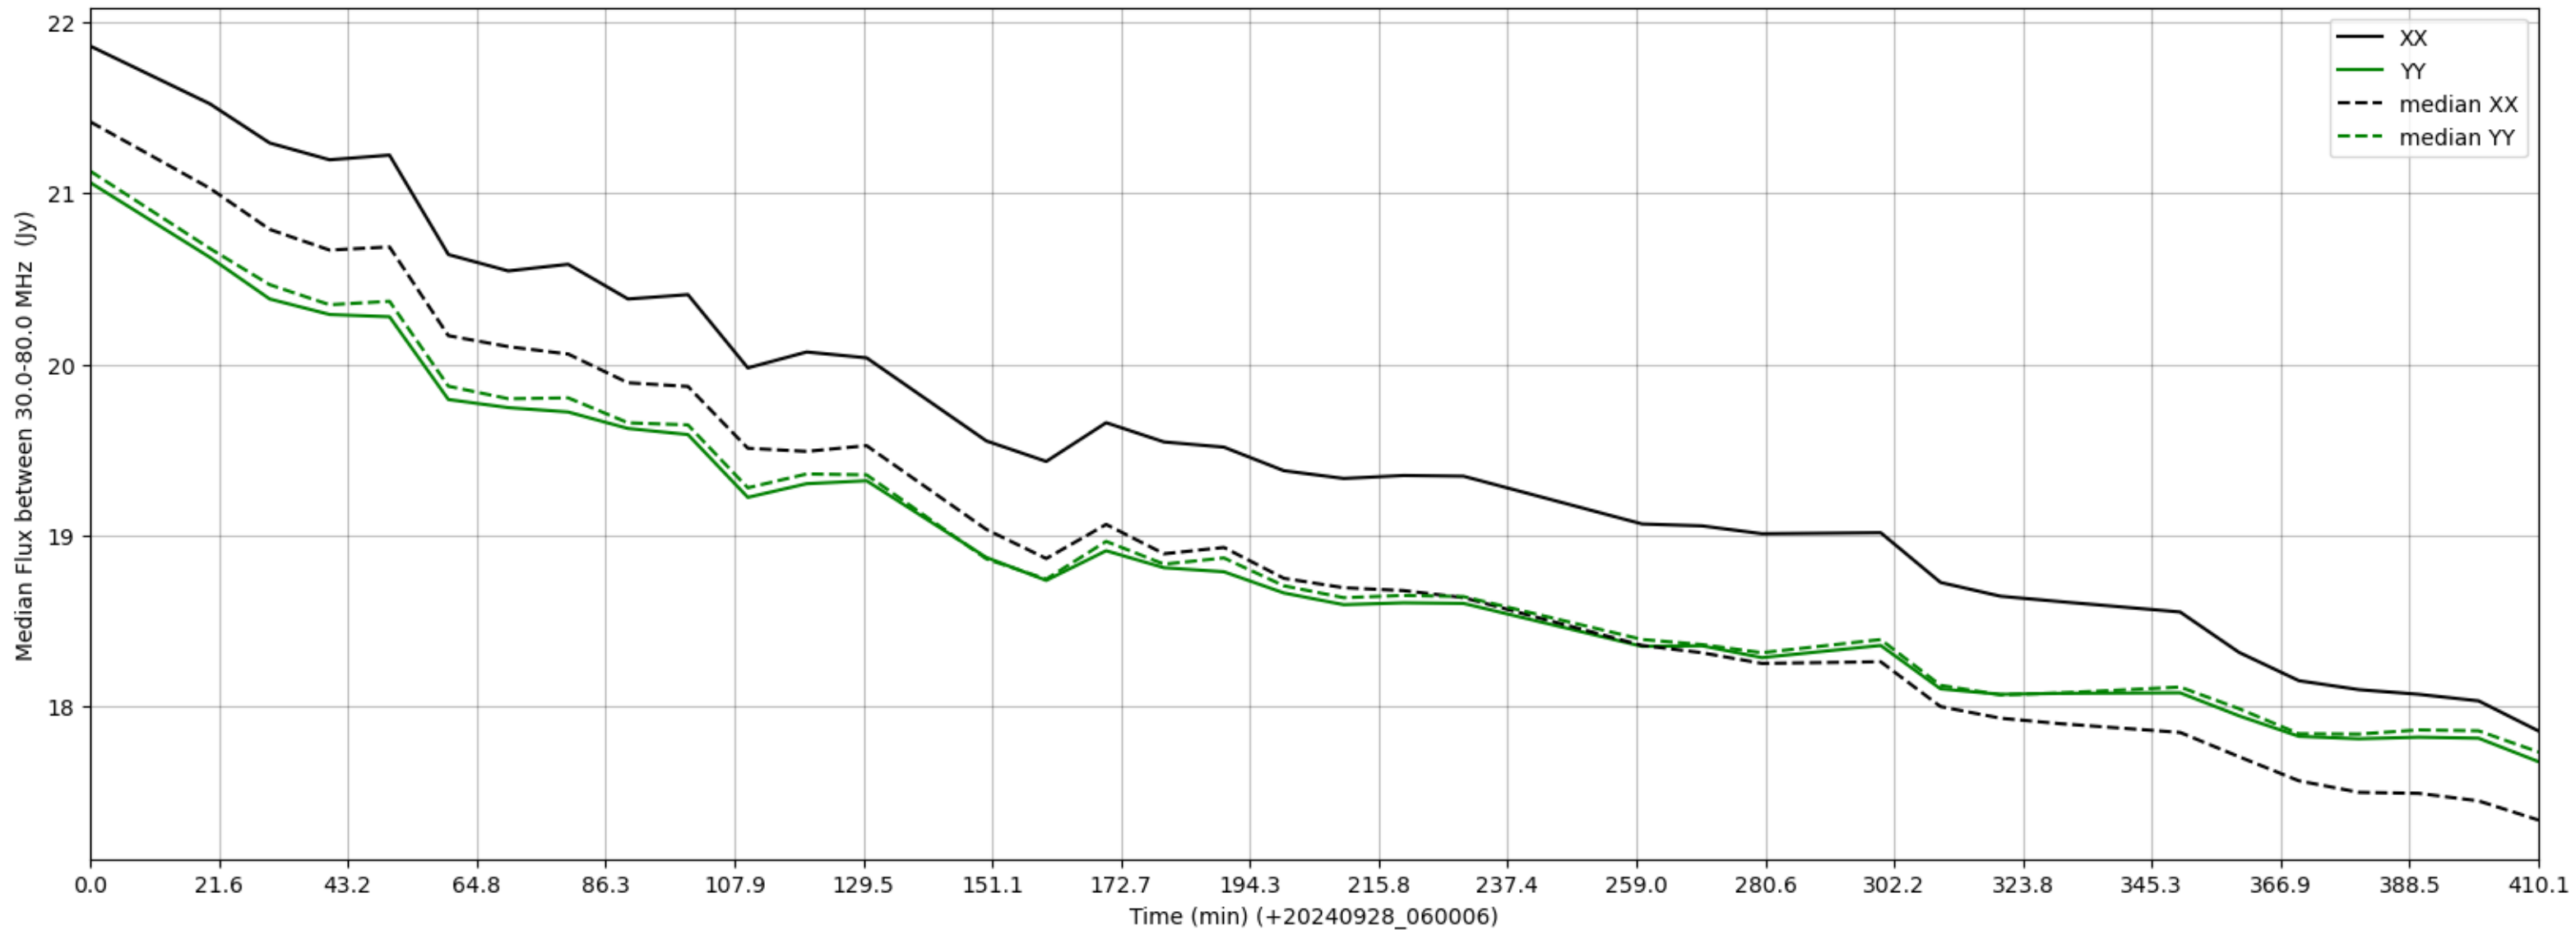

LWA053 - Correlator# 116 - XX FLAGS:Good - YY FLAGS:Good

LWA052 - Correlator# 117 - XX FLAGS:HighTimeVar - YY FLAGS:Good

LWA054 - Correlator# 118 - XX FLAGS:Good - YY FLAGS:Good

LWA080 - Correlator# 119 - XX FLAGS:Good - YY FLAGS:Good