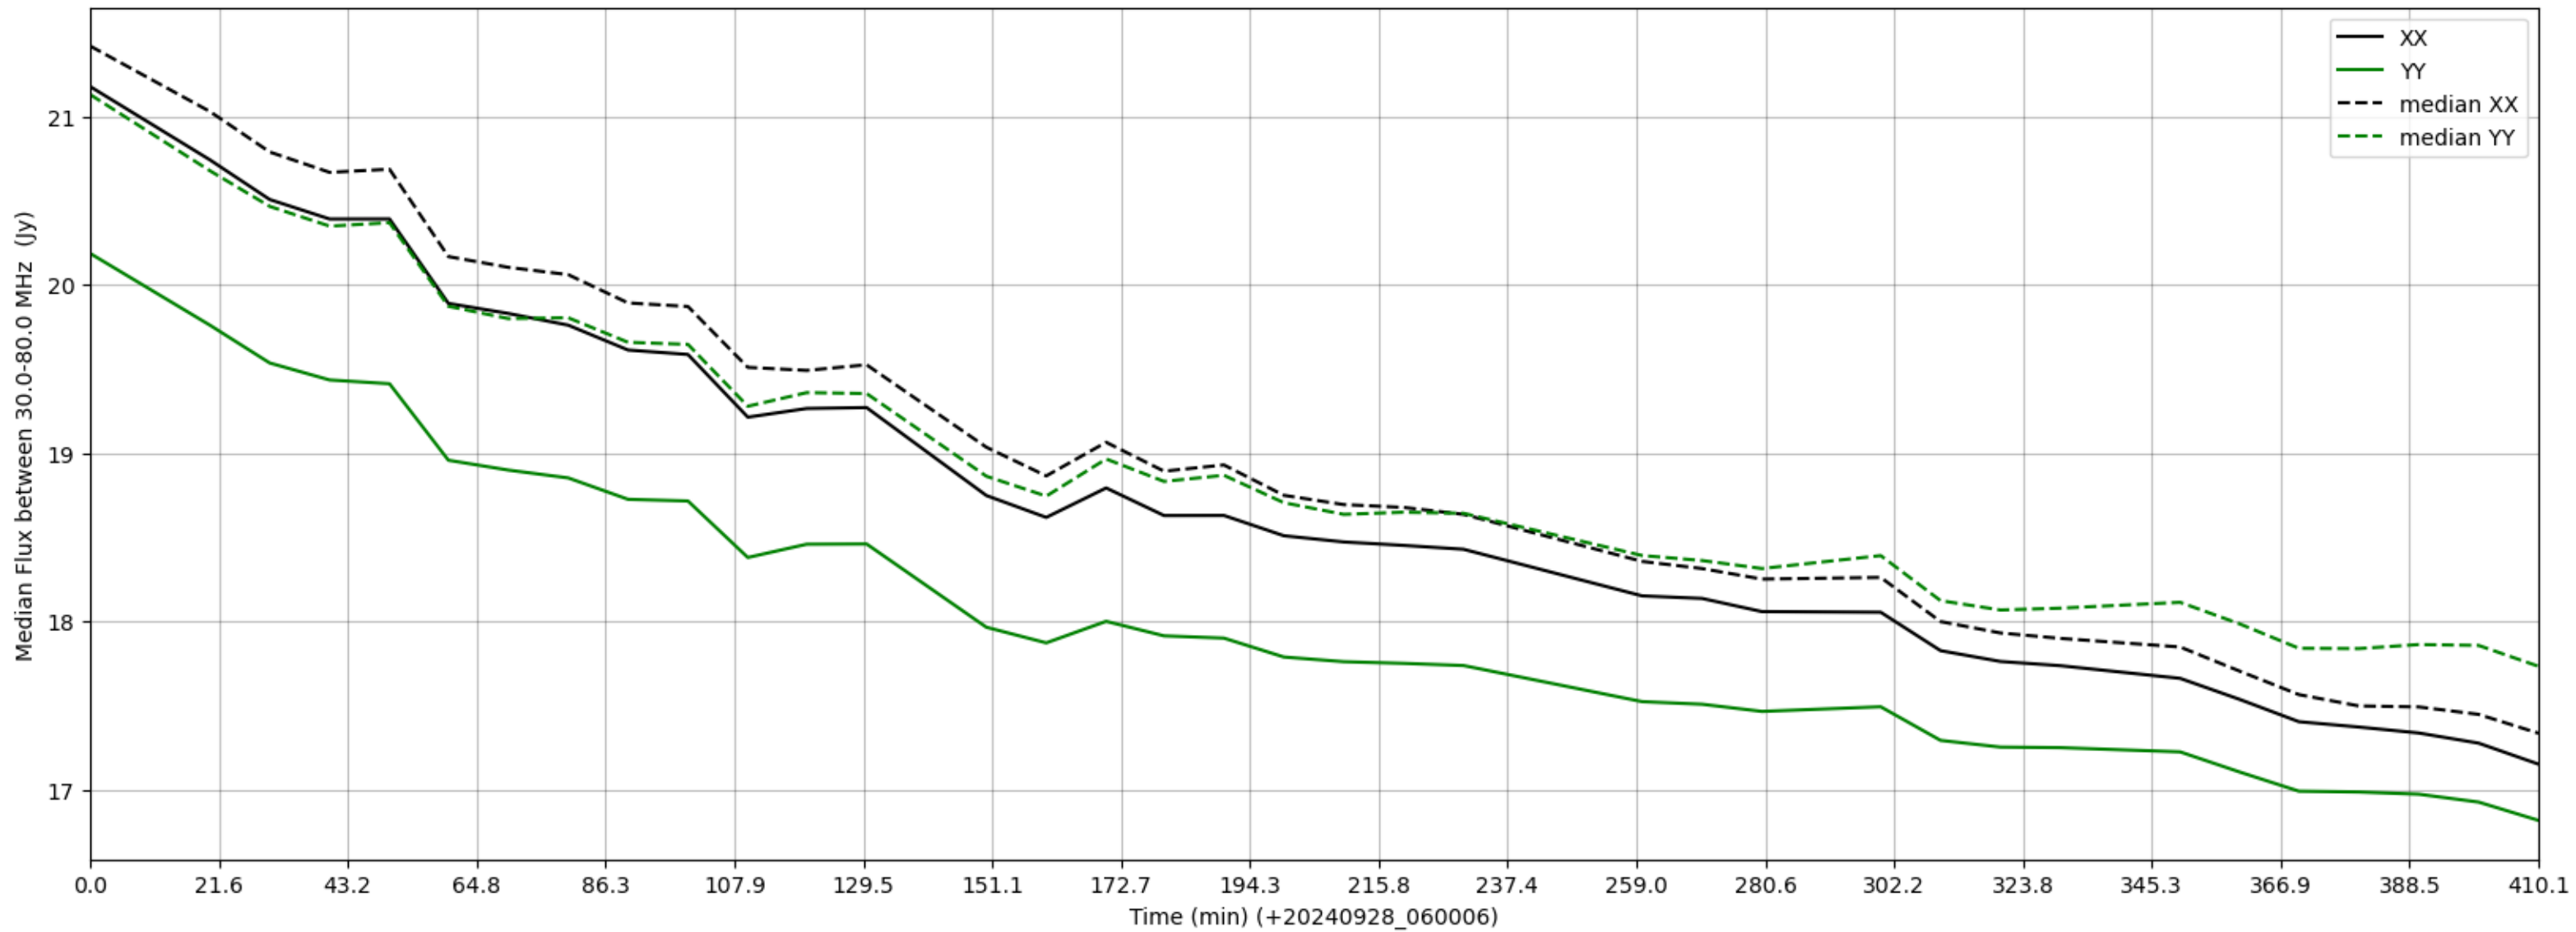

LWA079 - Correlator# 195 - XX FLAGS:Good - YY FLAGS:Good

LWA081 - Correlator# 194 - XX FLAGS:Good - YY FLAGS:Good