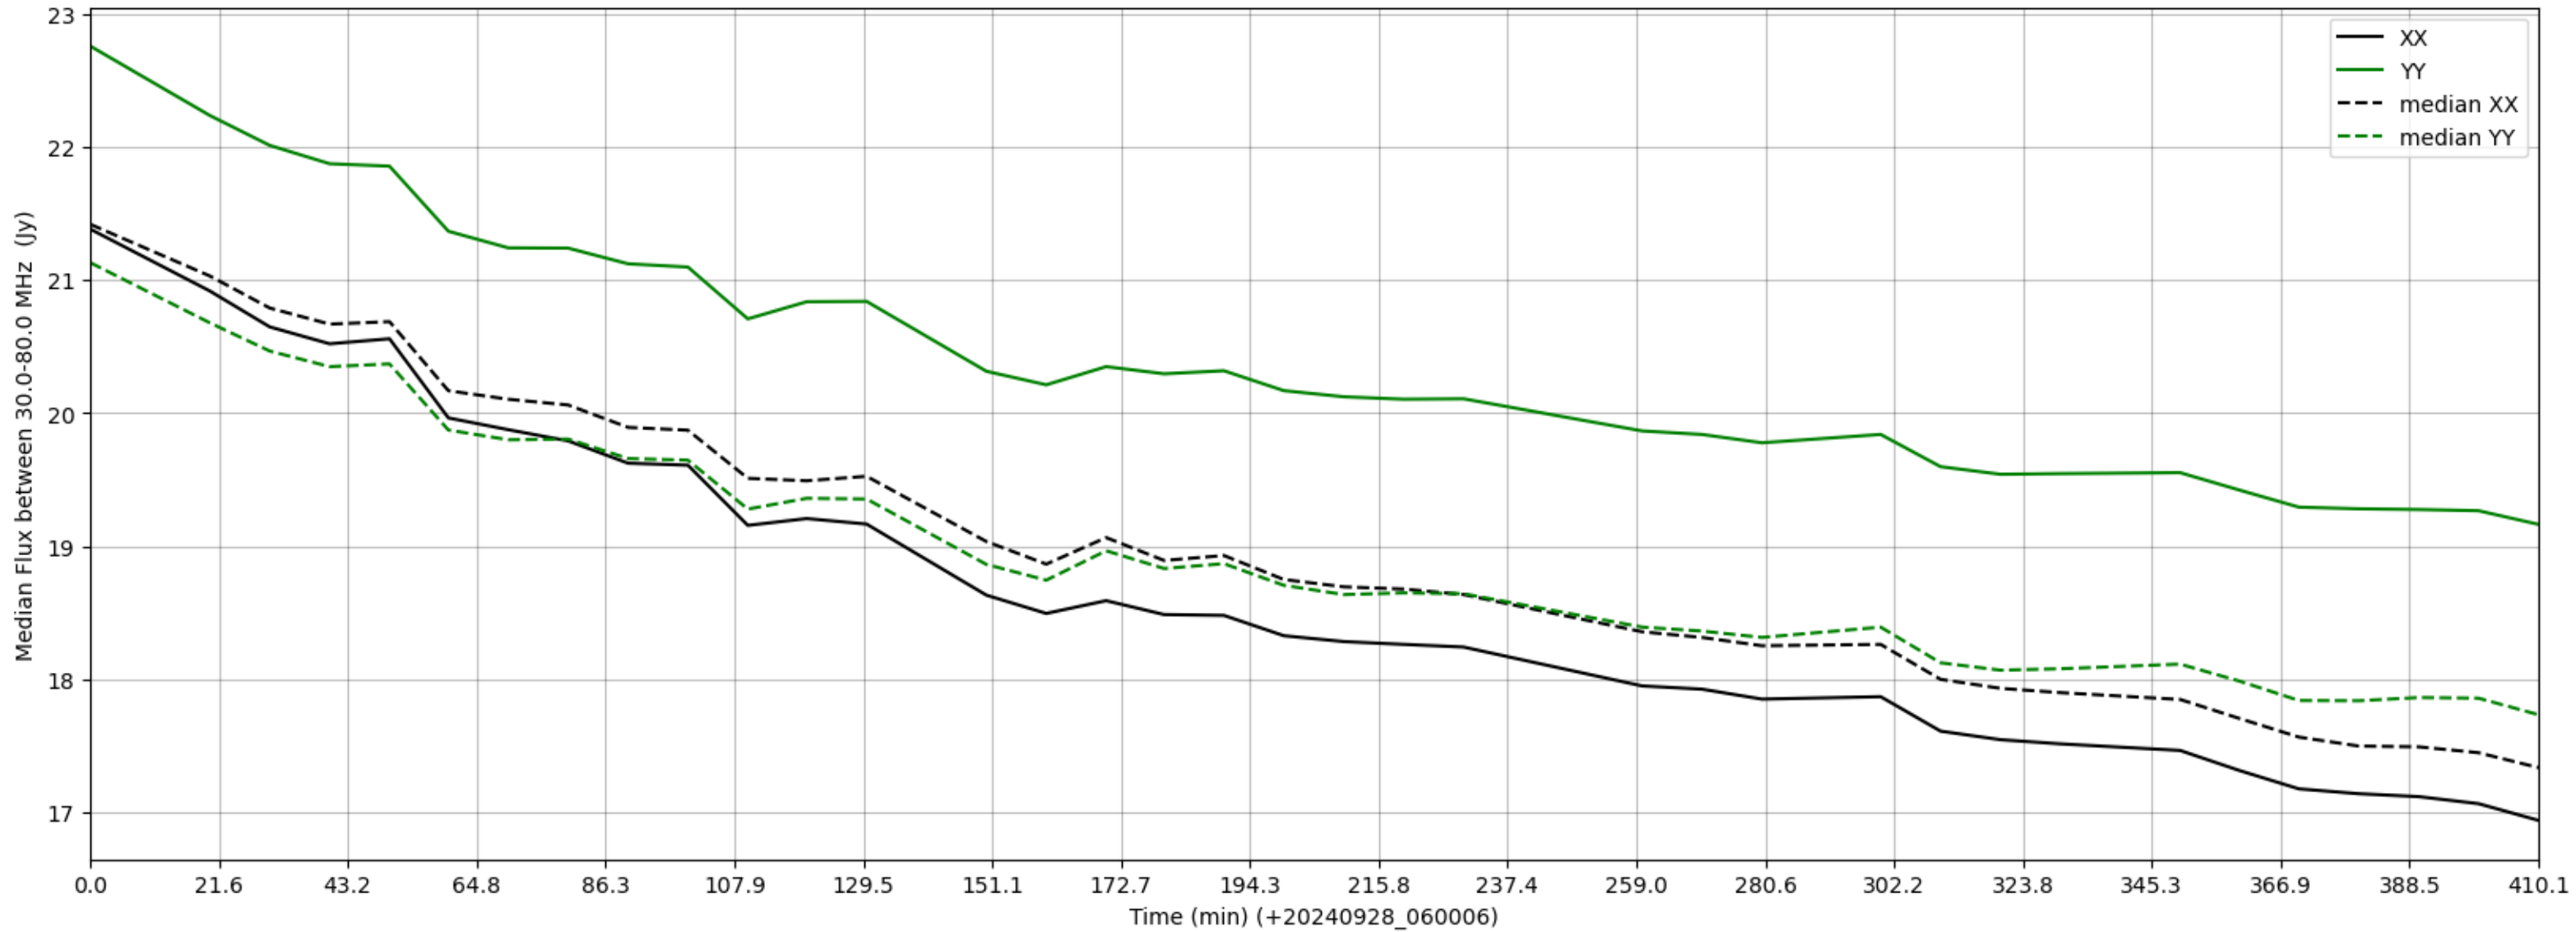

LWA118 - Correlator# 206 - XX FLAGS:Good - YY FLAGS:Good

LWA115 - Correlator# 205 - XX FLAGS:Good - YY FLAGS:Good