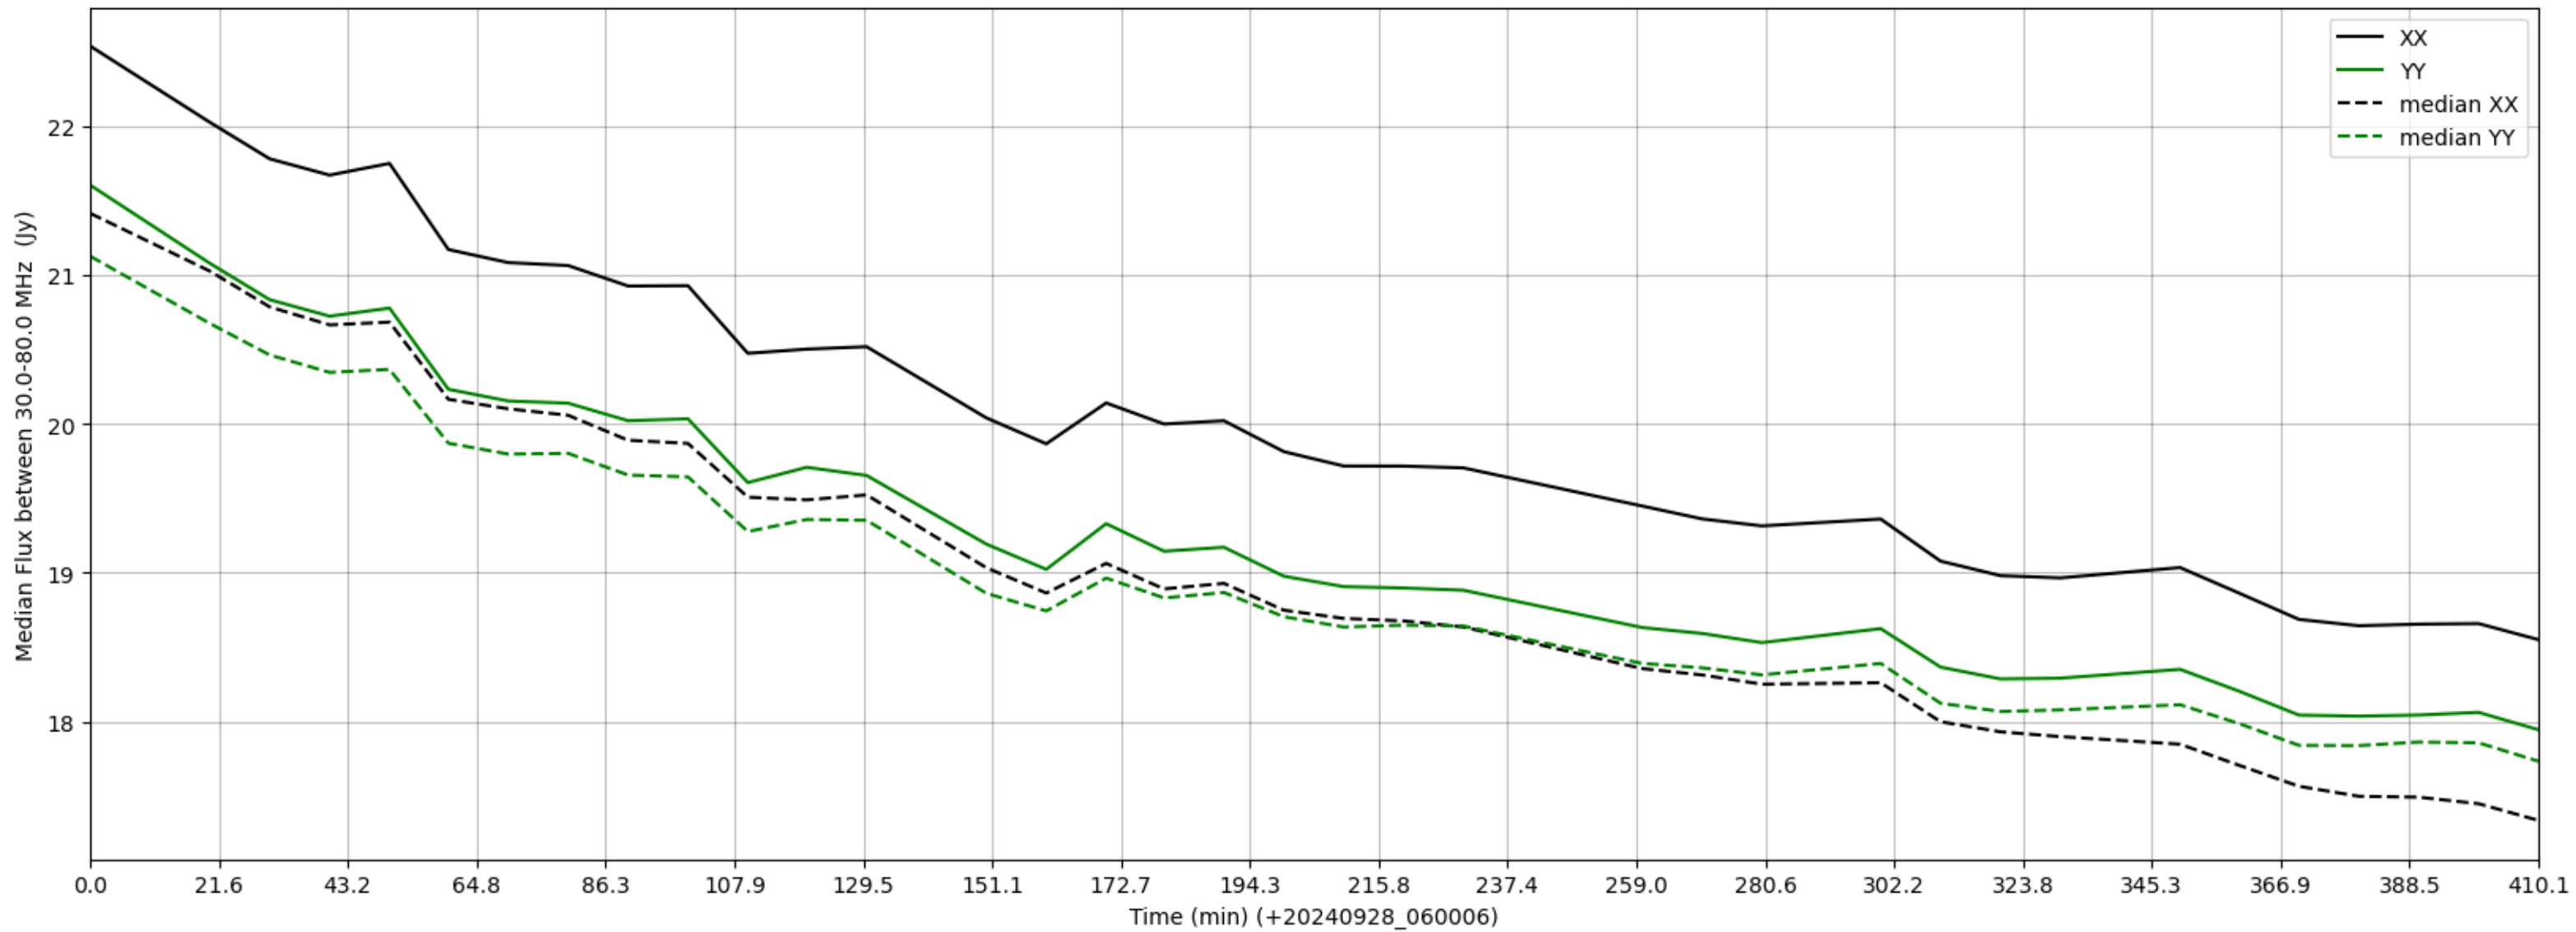

LWA301 - Correlator# 048 - XX FLAGS:Good - YY FLAGS:Good

LWA298 - Correlator# 049 - XX FLAGS:Good - YY FLAGS:Good

LWA305 - Correlator# 050 - XX FLAGS:Good - YY FLAGS:HighTimeVar

LWA303 - Correlator# 051 - XX FLAGS:Good - YY FLAGS:Good