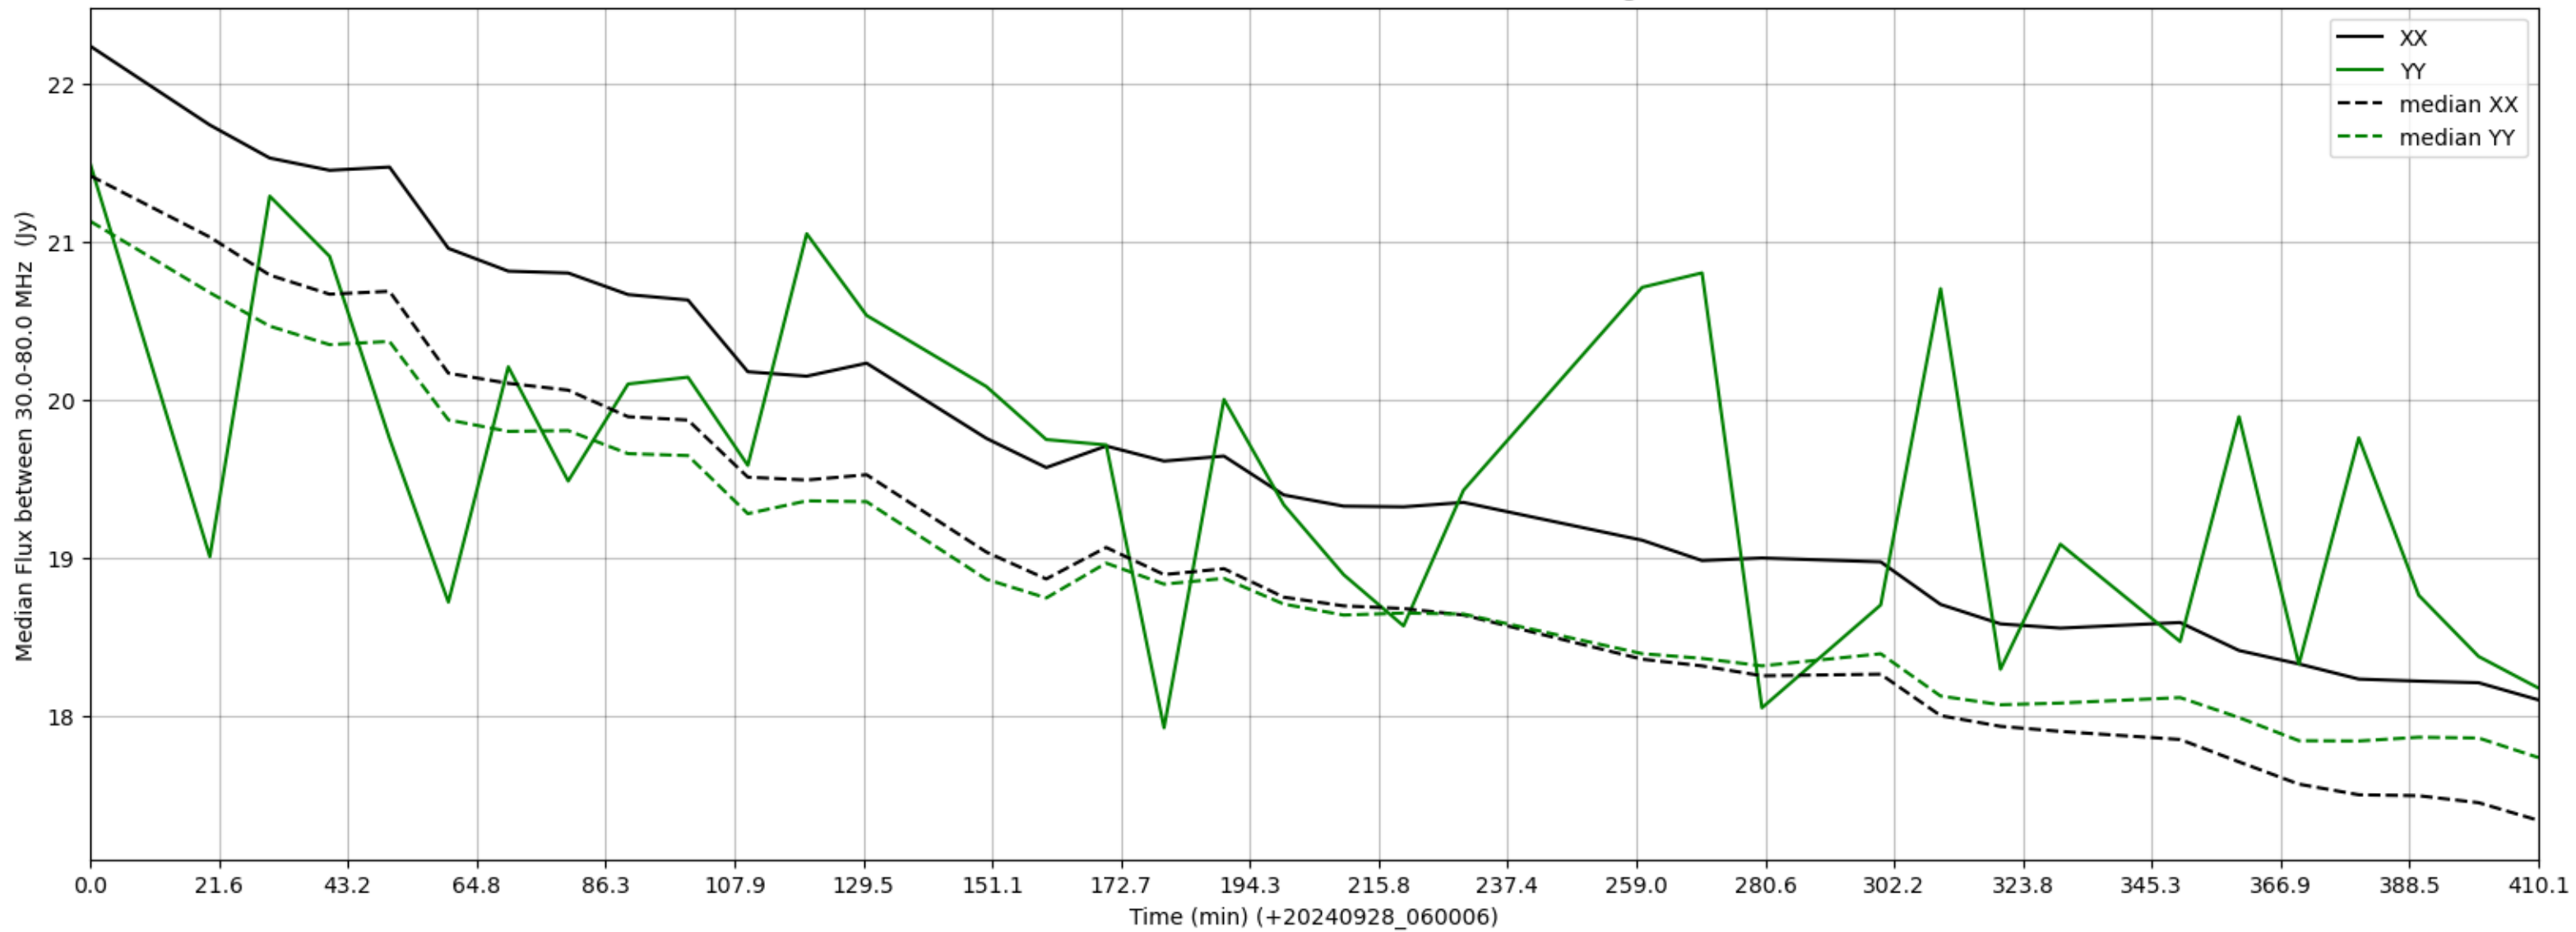

LWA007 - Correlator# 071 - XX FLAGS:Good - YY FLAGS:Good

LWA009 - Correlator# 070 - XX FLAGS:Good - YY FLAGS:HighTimeVar