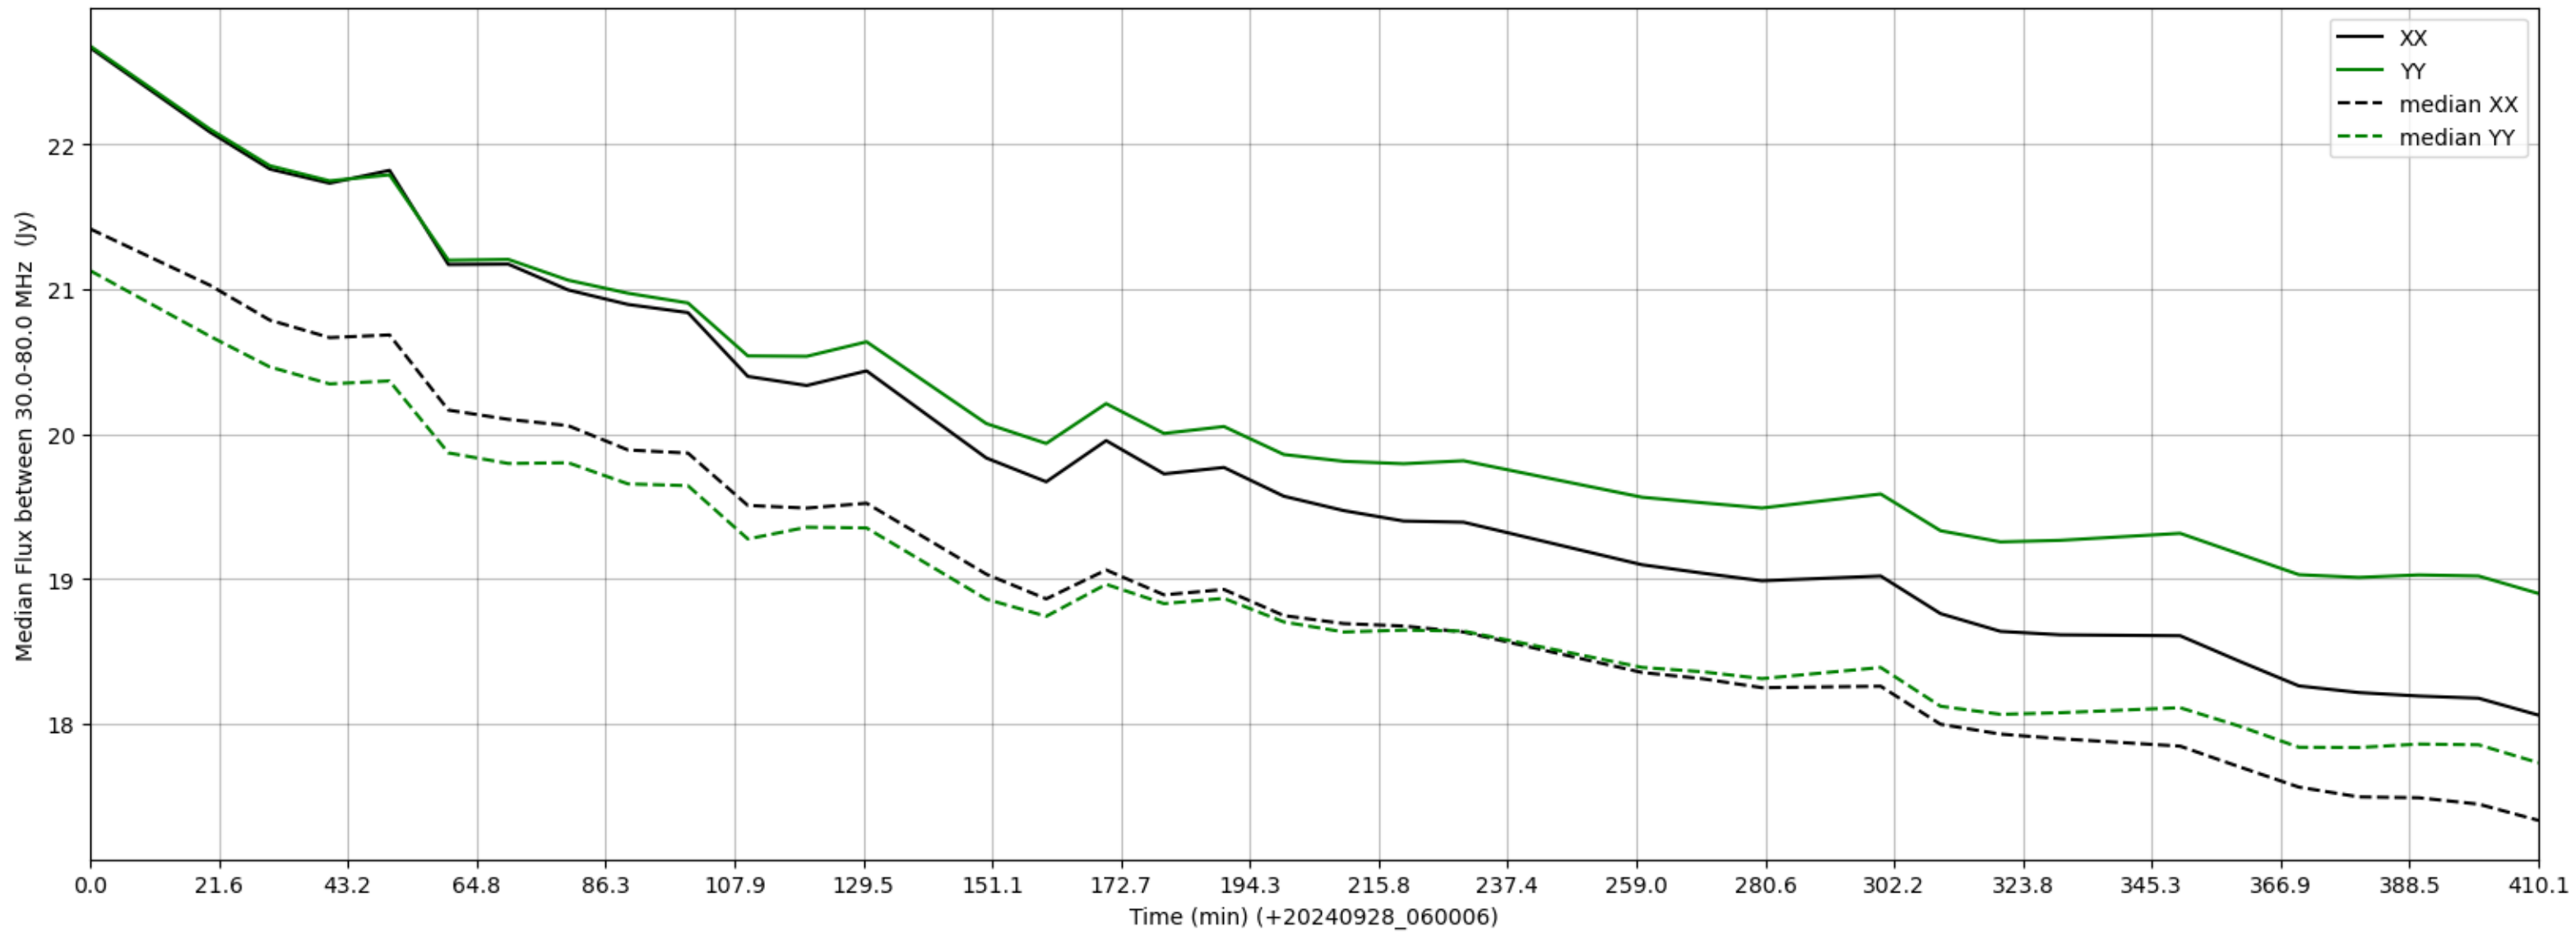

LWA031 - Correlator# 131 - XX FLAGS:Good - YY FLAGS:Good

LWA032 - Correlator# 130 - XX FLAGS:Good - YY FLAGS:Good