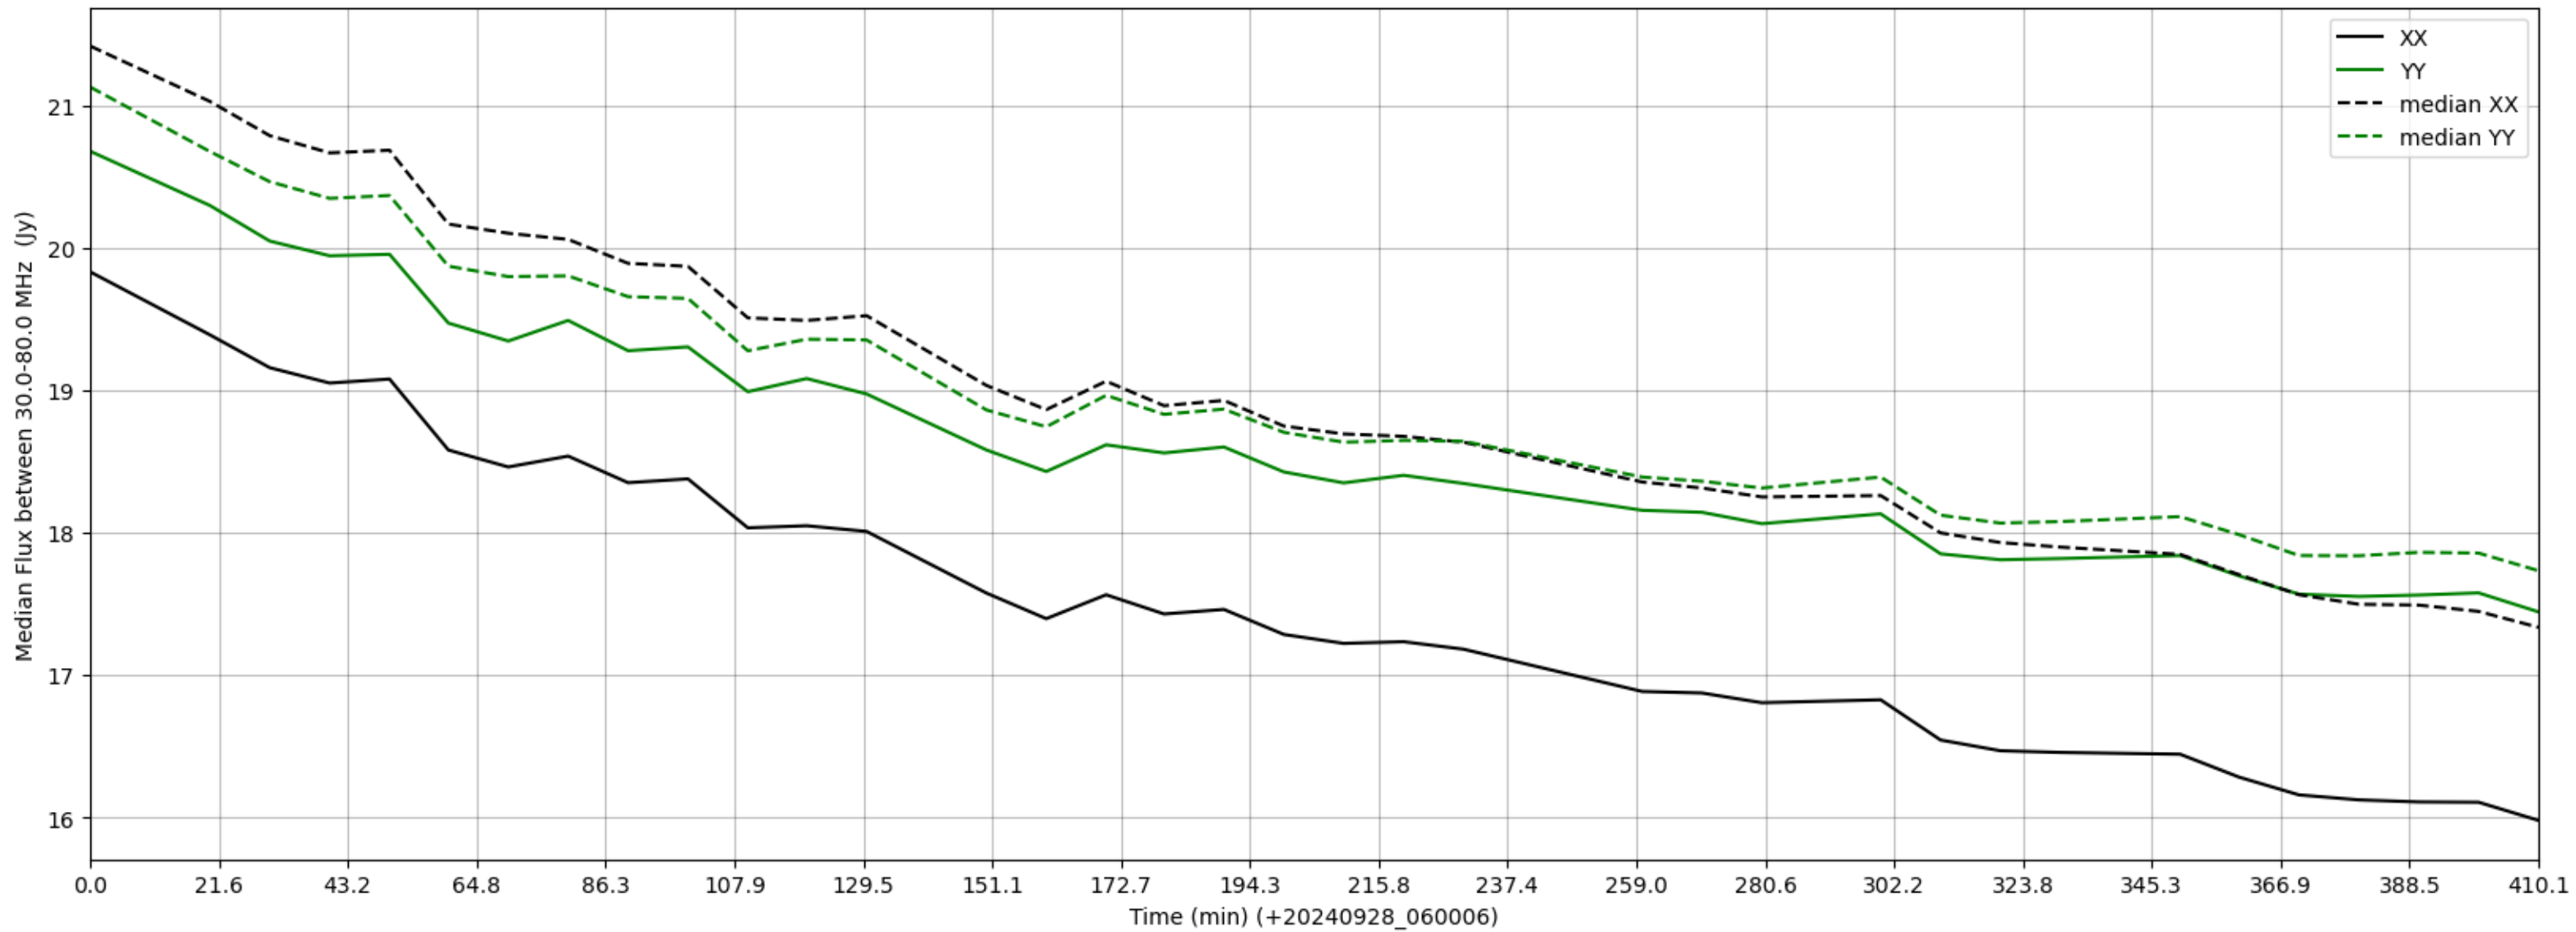

LWA284 - Correlator# 043 - XX FLAGS:Good - YY FLAGS:Good

LWA288 - Correlator# 042 - XX FLAGS:Good - YY FLAGS:Good