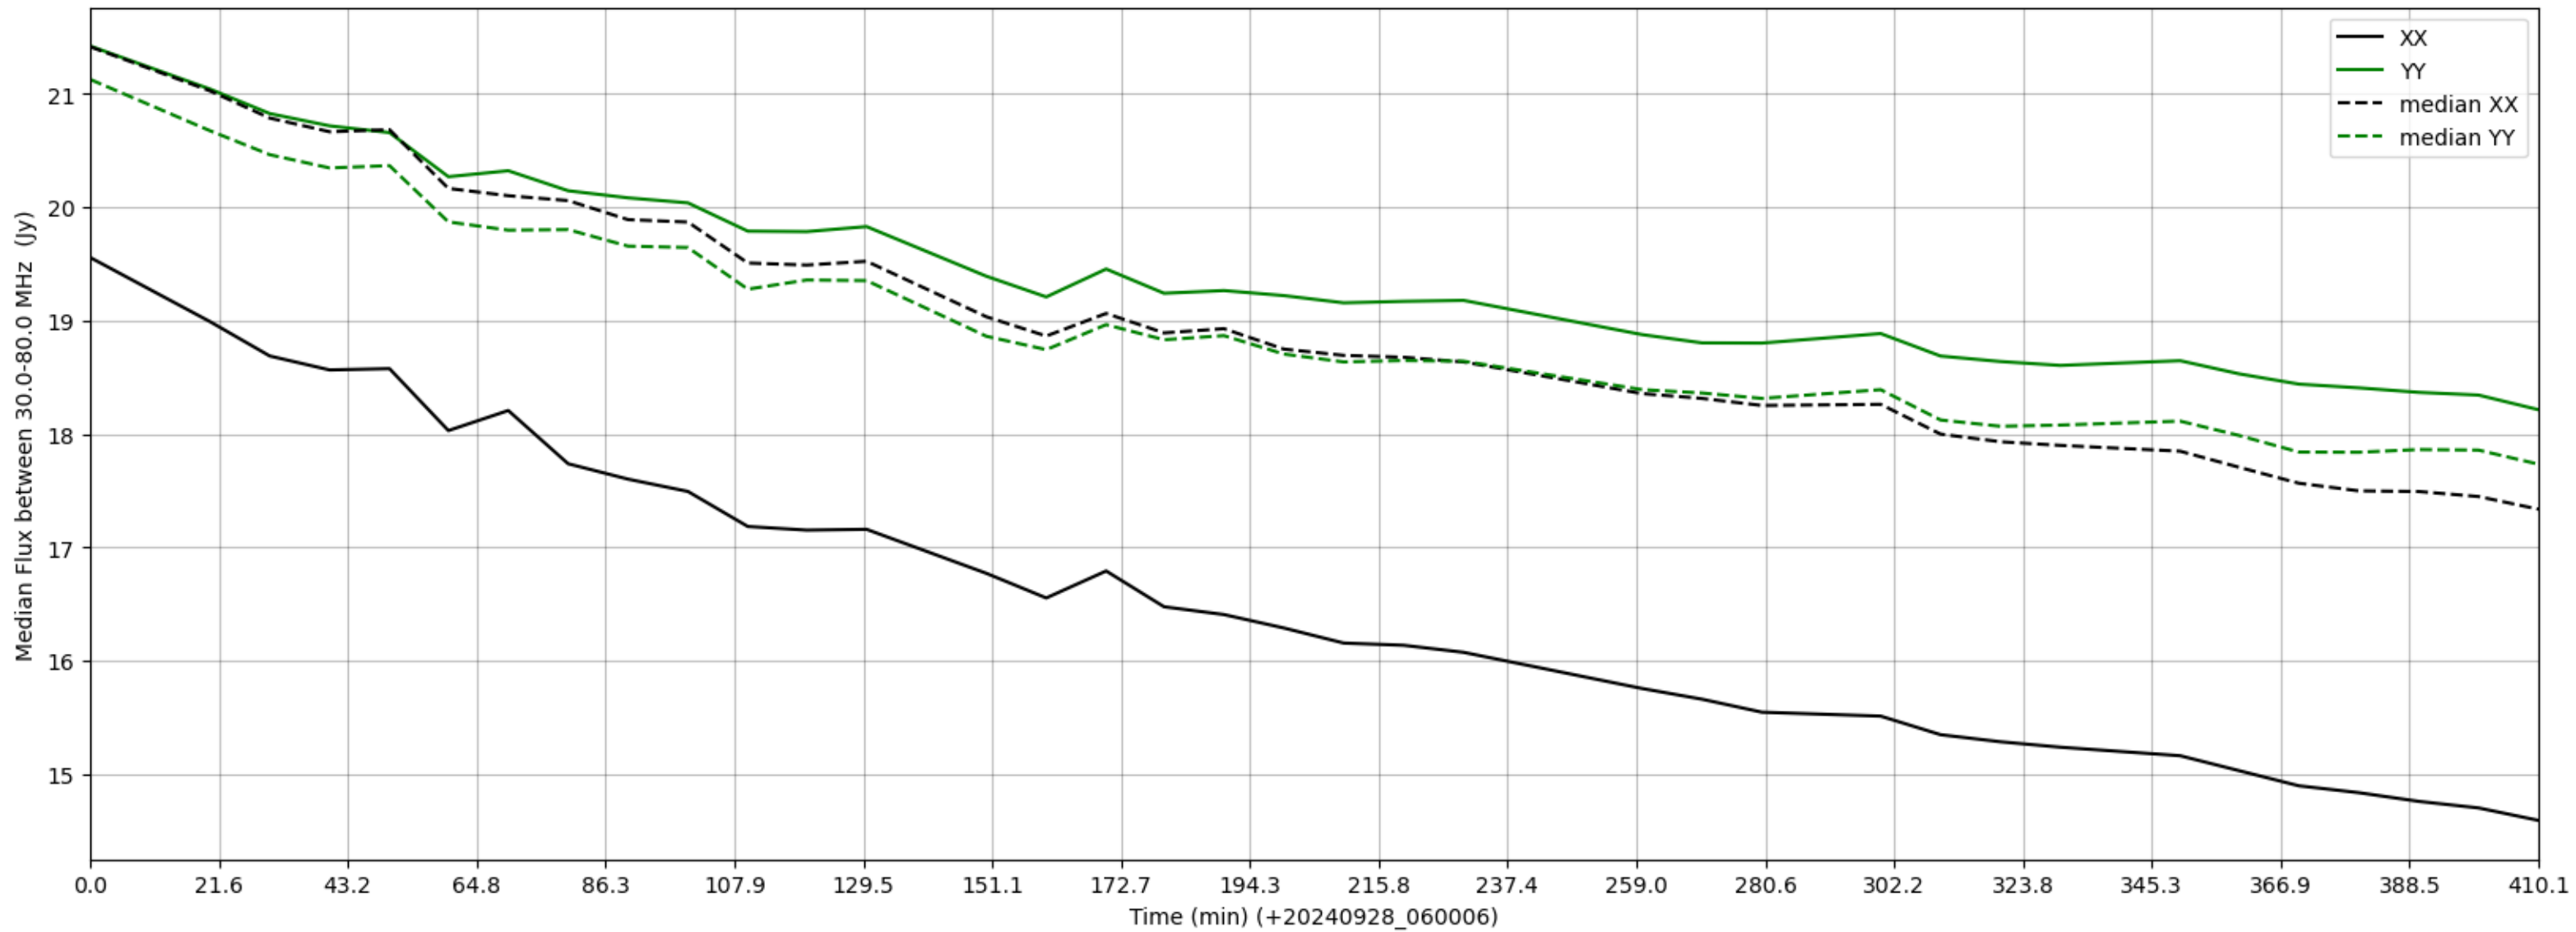

LWA330 - Correlator# 022 - XX FLAGS:Good - YY FLAGS:Good

LWA314 - Correlator# 021 - XX FLAGS:Good - YY FLAGS:Good