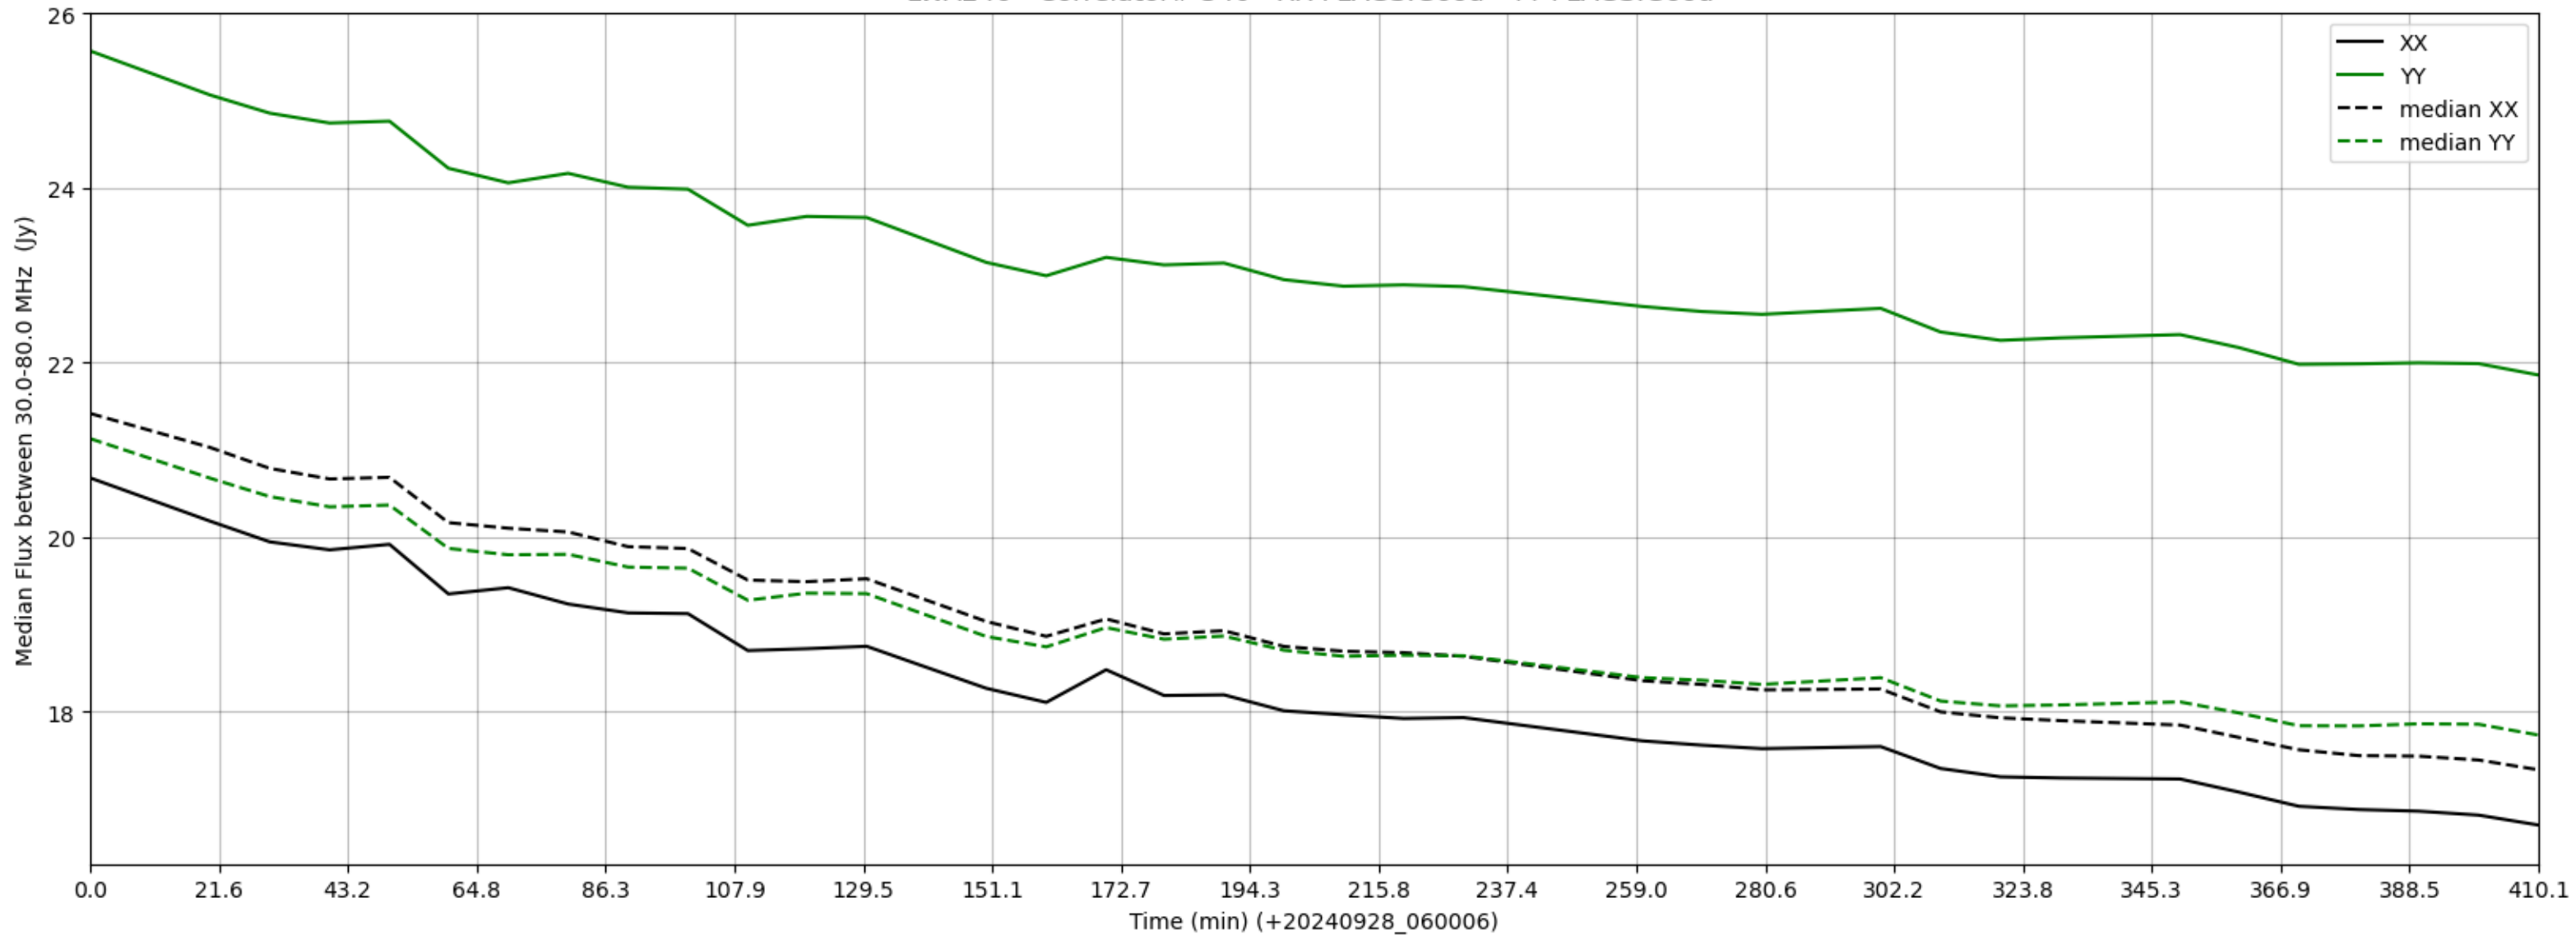

LWA245 - Correlator# 341 - XX FLAGS:Good - YY FLAGS:Good

LWA246 - Correlator# 340 - XX FLAGS:Good - YY FLAGS:Good