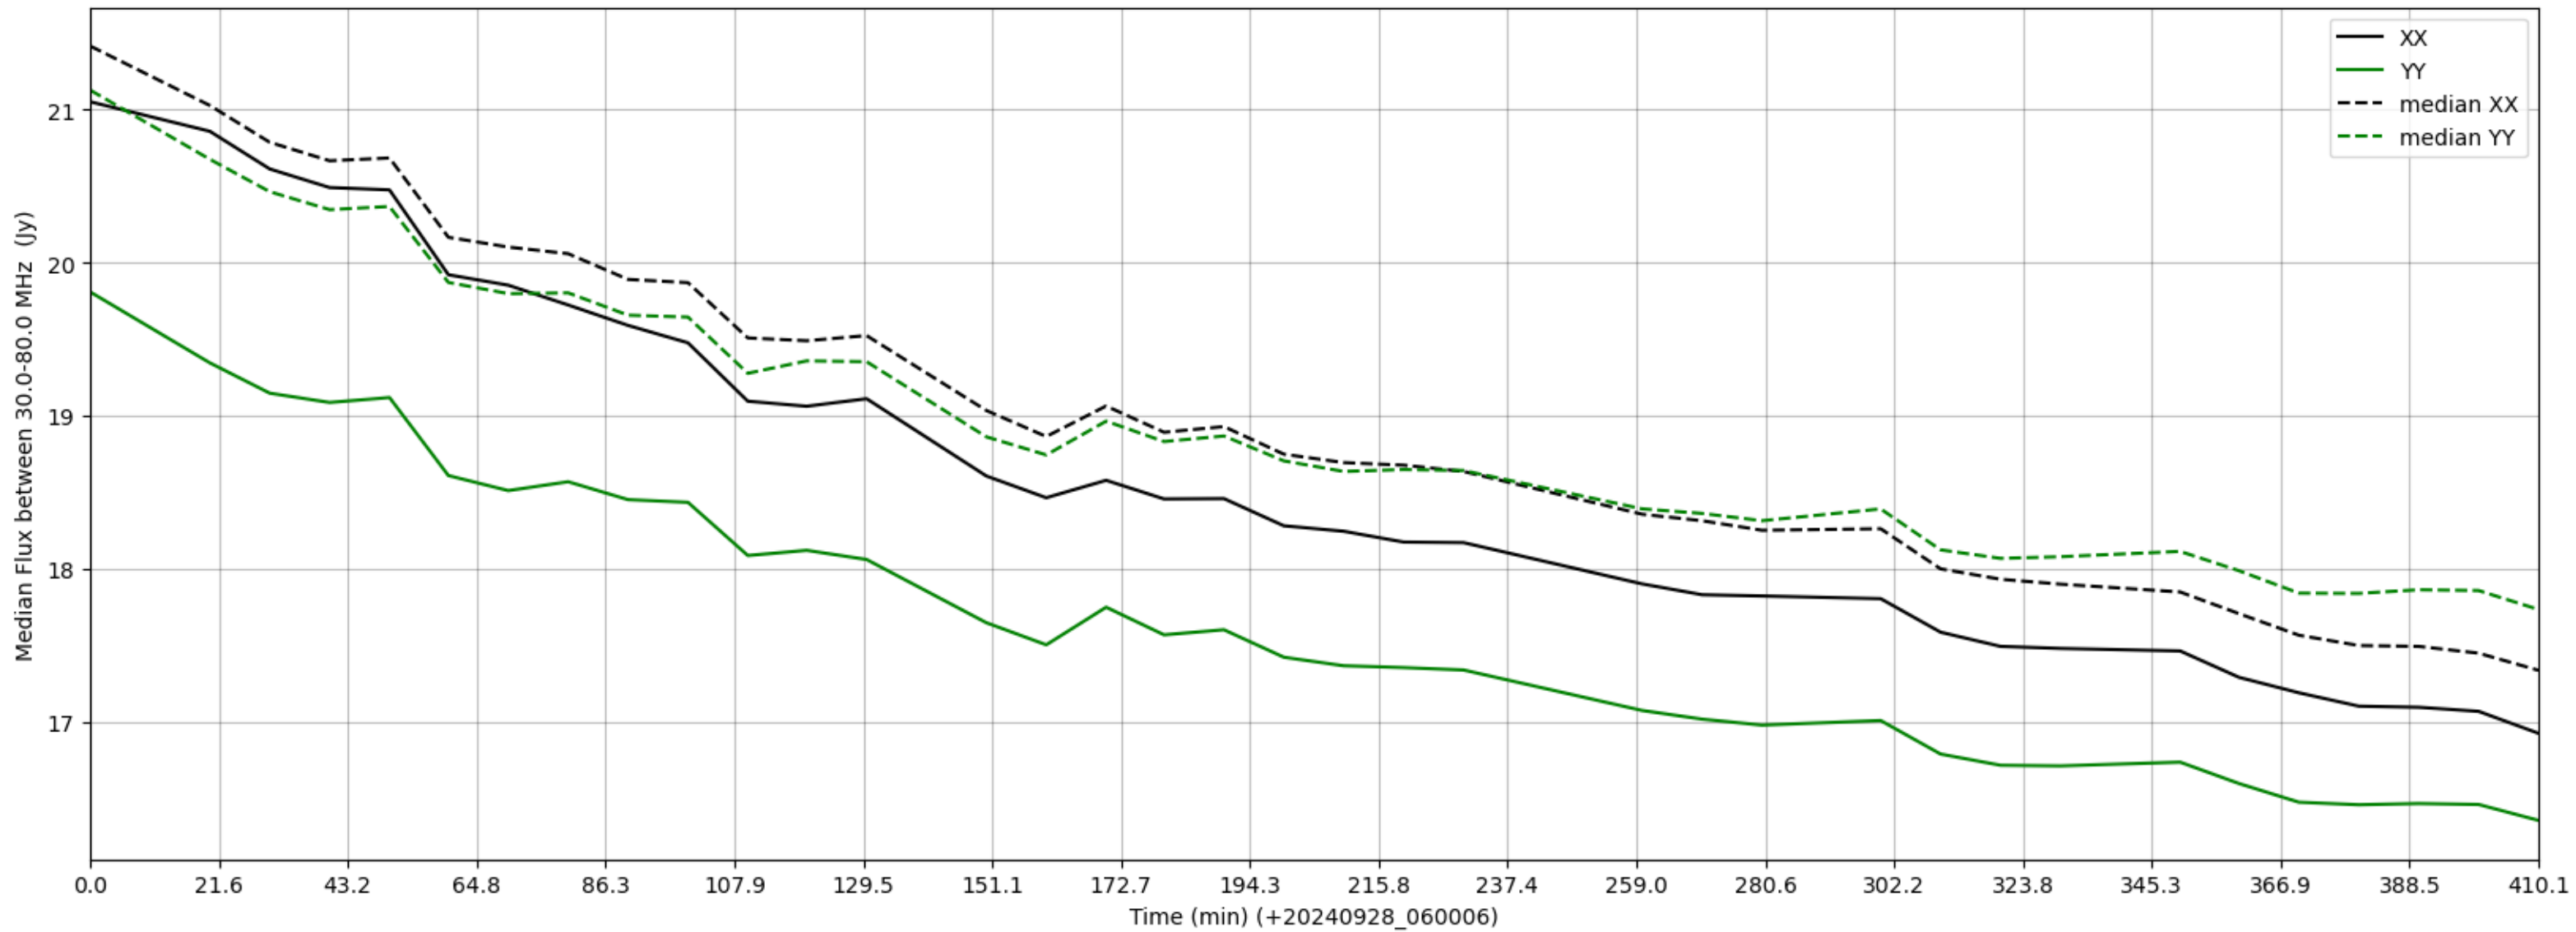

LWA105 - Correlator# 178 - XX FLAGS:Good - YY FLAGS:Good

LWA102 - Correlator# 177 - XX FLAGS:Good - YY FLAGS:Good