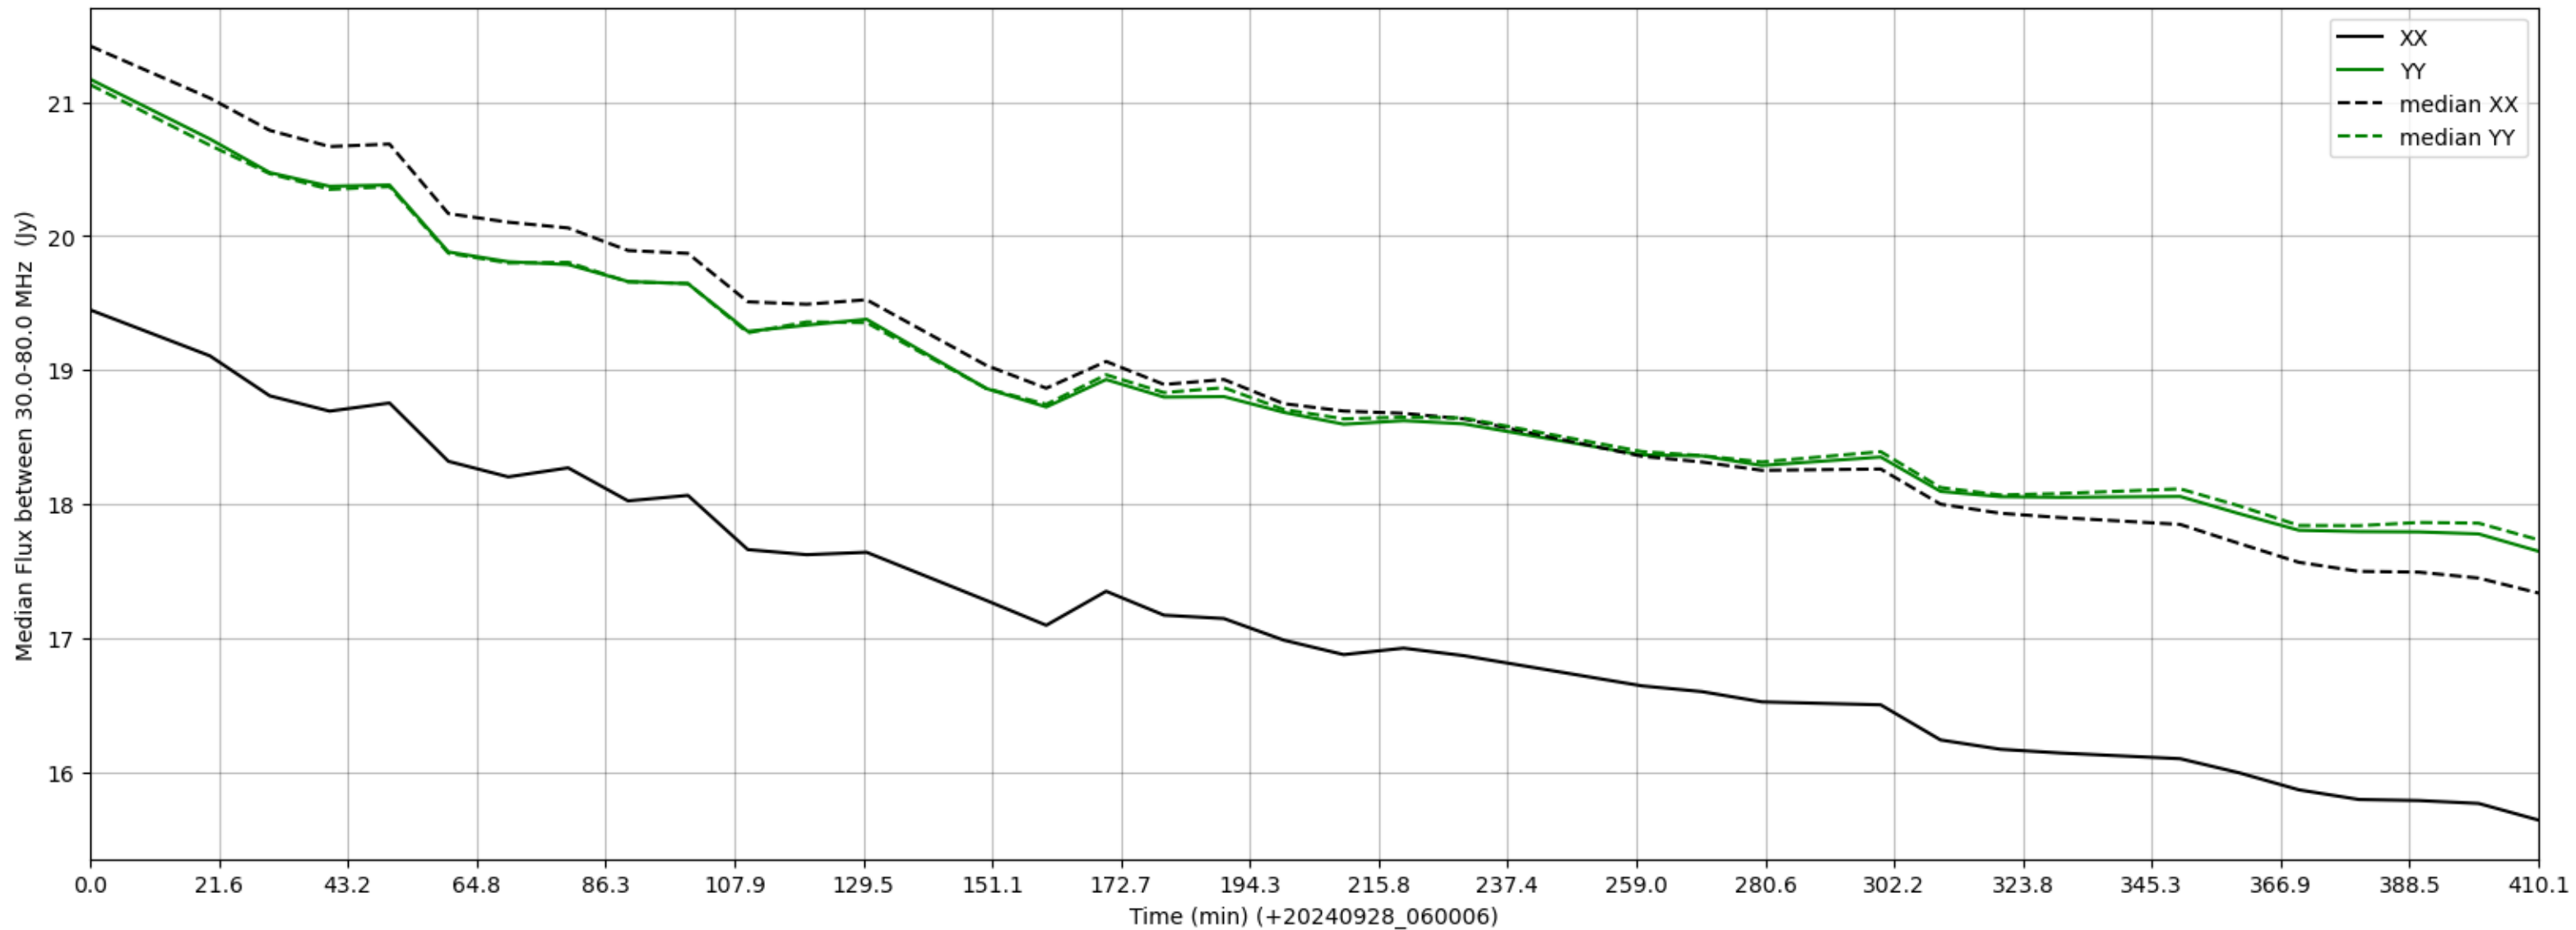

LWA018 - Correlator# 100 - XX FLAGS:Good - YY FLAGS:Good

LWA017 - Correlator# 101 - XX FLAGS:Good - YY FLAGS:Good

LWA020 - Correlator# 102 - XX FLAGS:Good - YY FLAGS:Good

LWA019 - Correlator# 103 - XX FLAGS:Good - YY FLAGS:Good