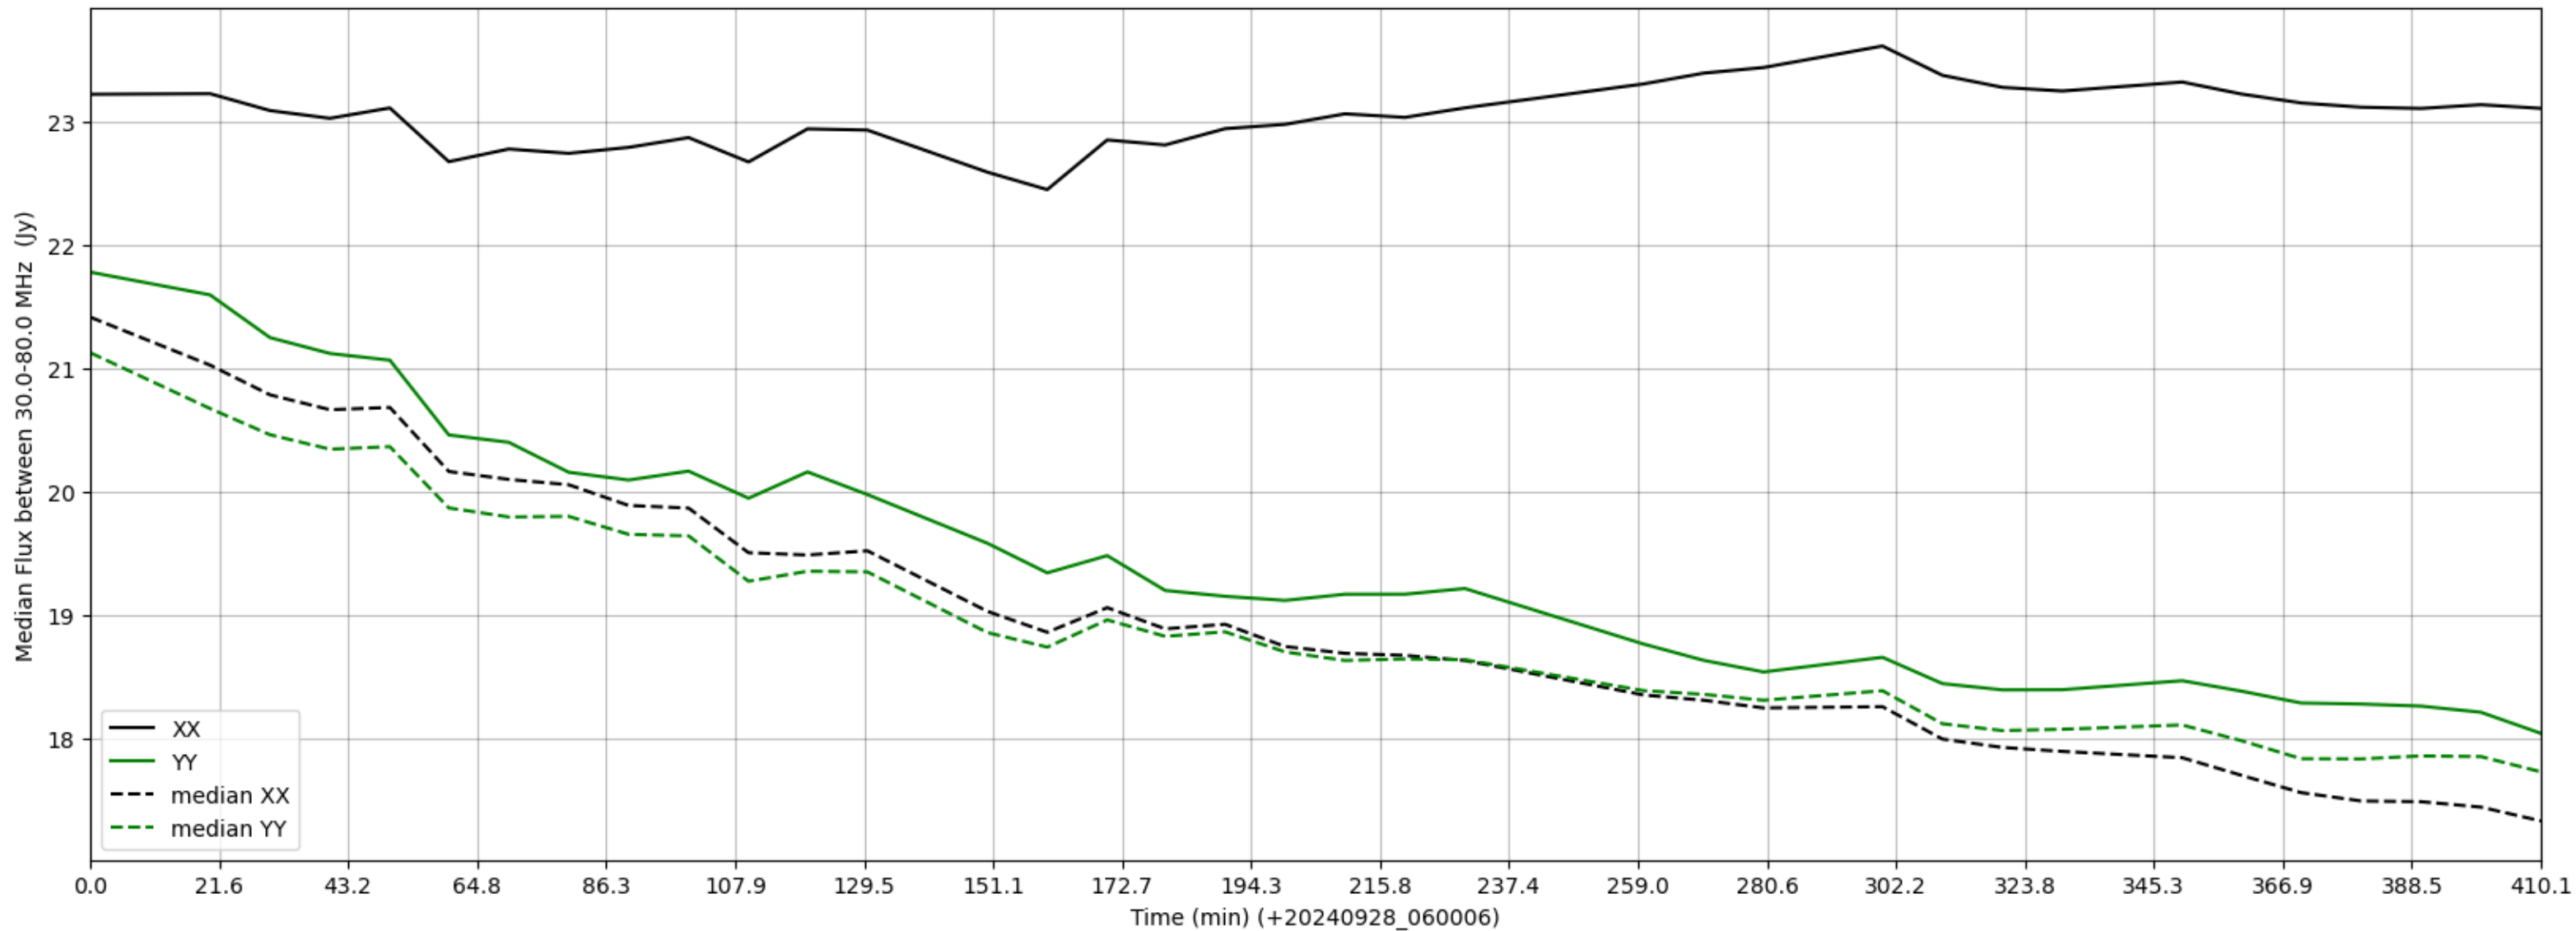

LWA307 - Correlator# 012 - XX FLAGS:Good - YY FLAGS:Good

LWA285 - Correlator# 013 - XX FLAGS:Good - YY FLAGS:Good

LWA309 - Correlator# 014 - XX FLAGS:Good - YY FLAGS:Good

LWA308 - Correlator# 015 - XX FLAGS:Good - YY FLAGS:Good