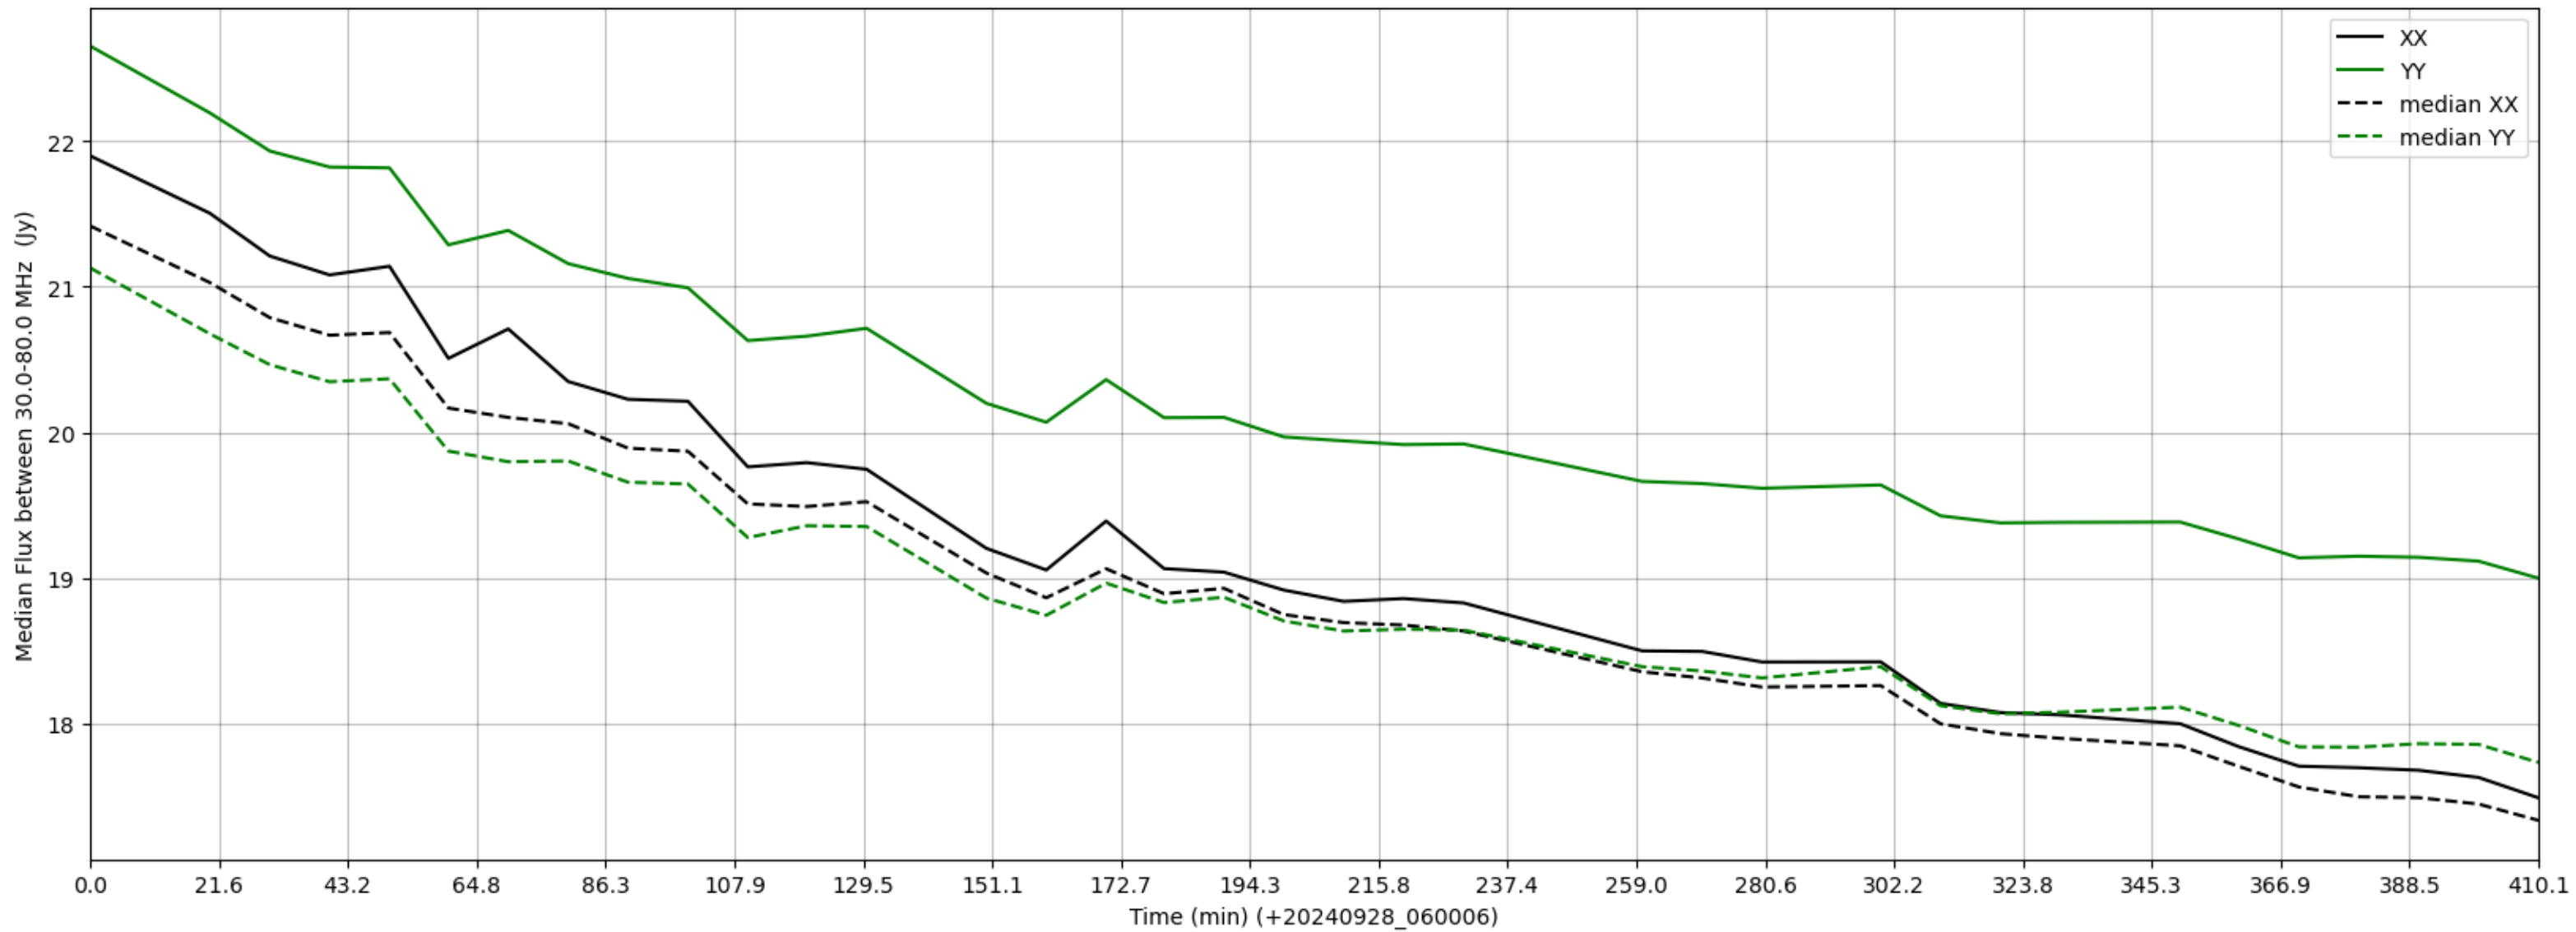

LWA034 - Correlator# 162 - XX FLAGS:Good - YY FLAGS:Good

LWA033 - Correlator# 161 - XX FLAGS:Good - YY FLAGS:Good