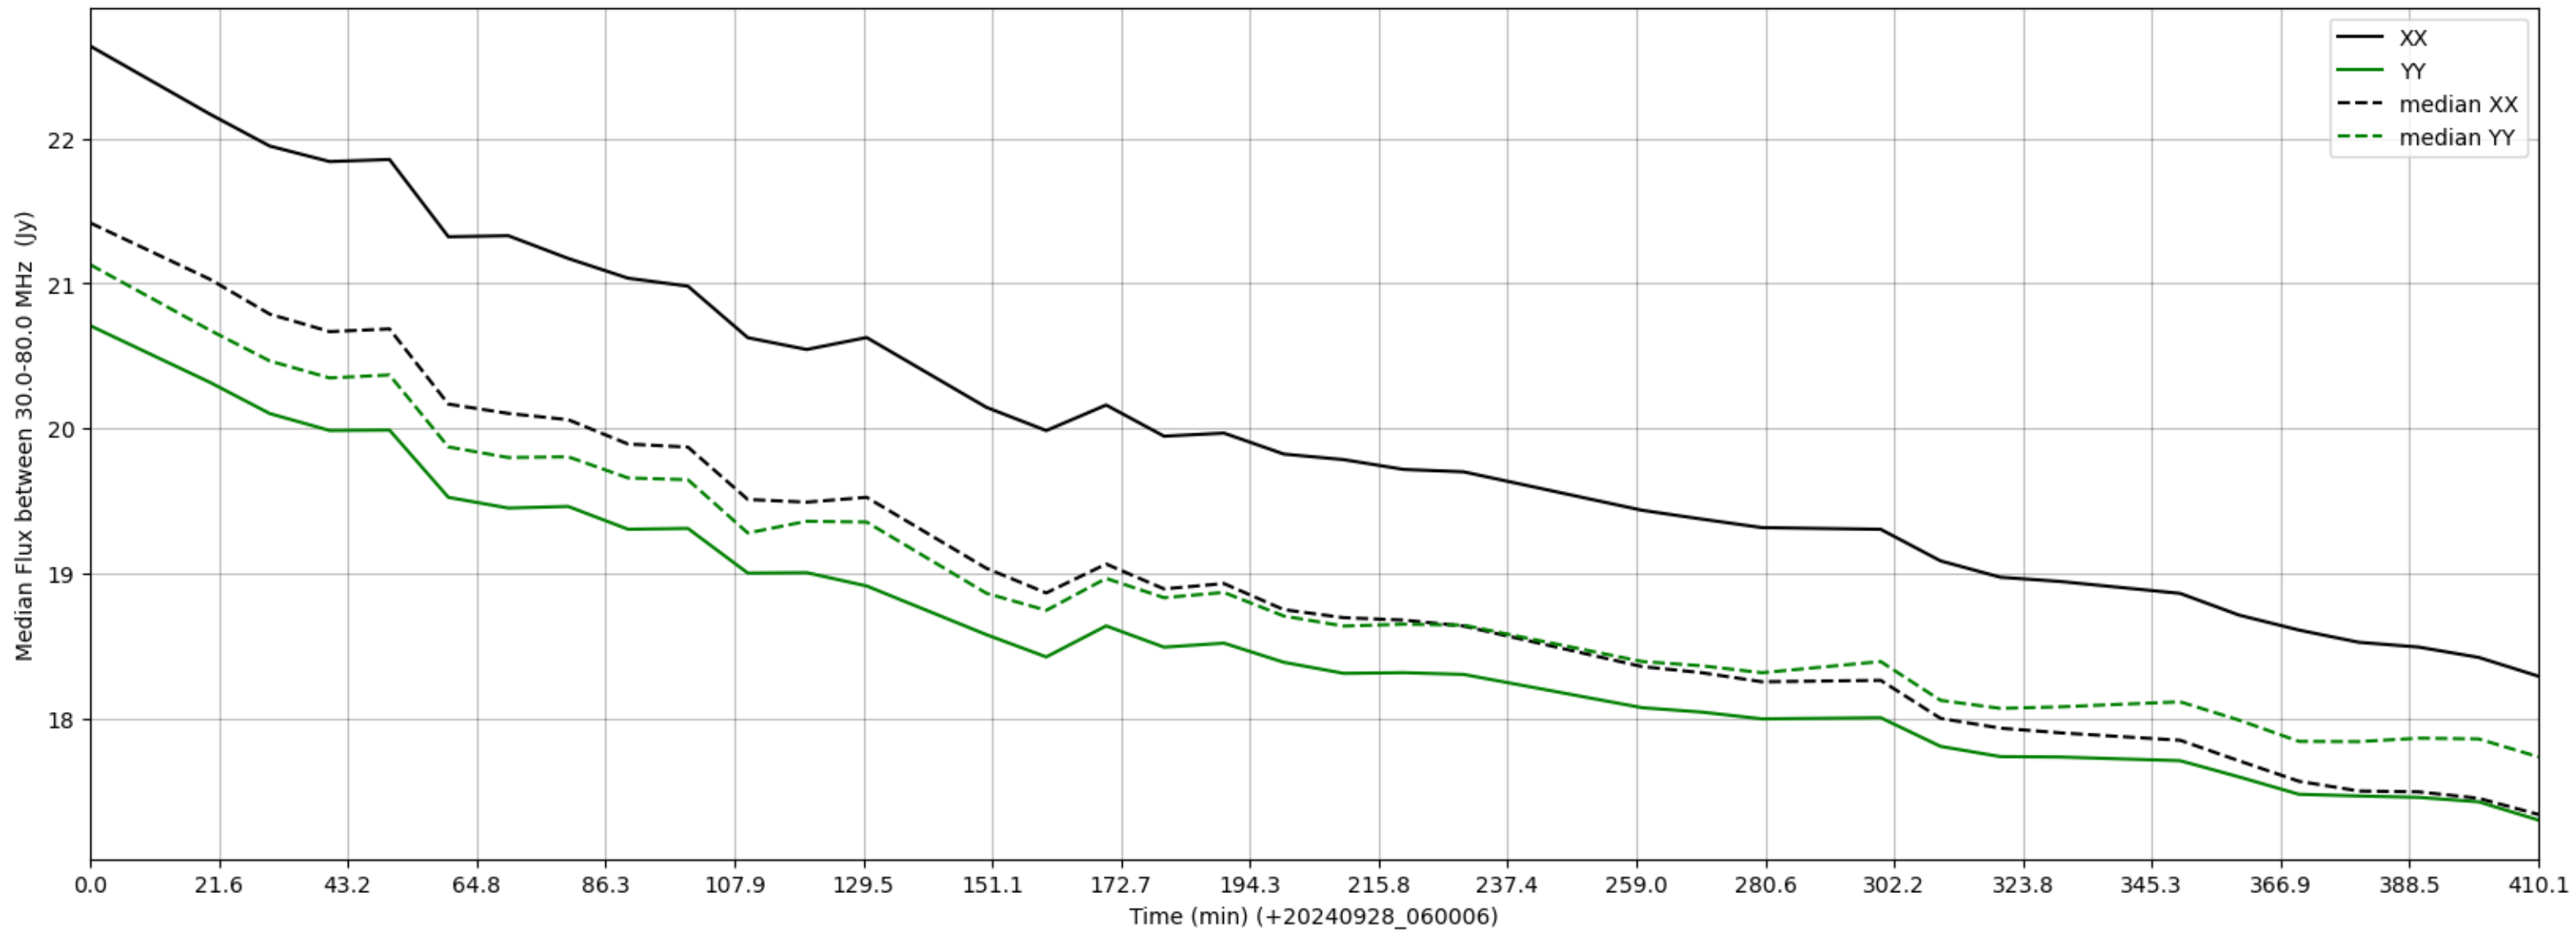

LWA038 - Correlator# 077 - XX FLAGS:Good - YY FLAGS:Good

LWA040 - Correlator# 076 - XX FLAGS:Good - YY FLAGS:Good