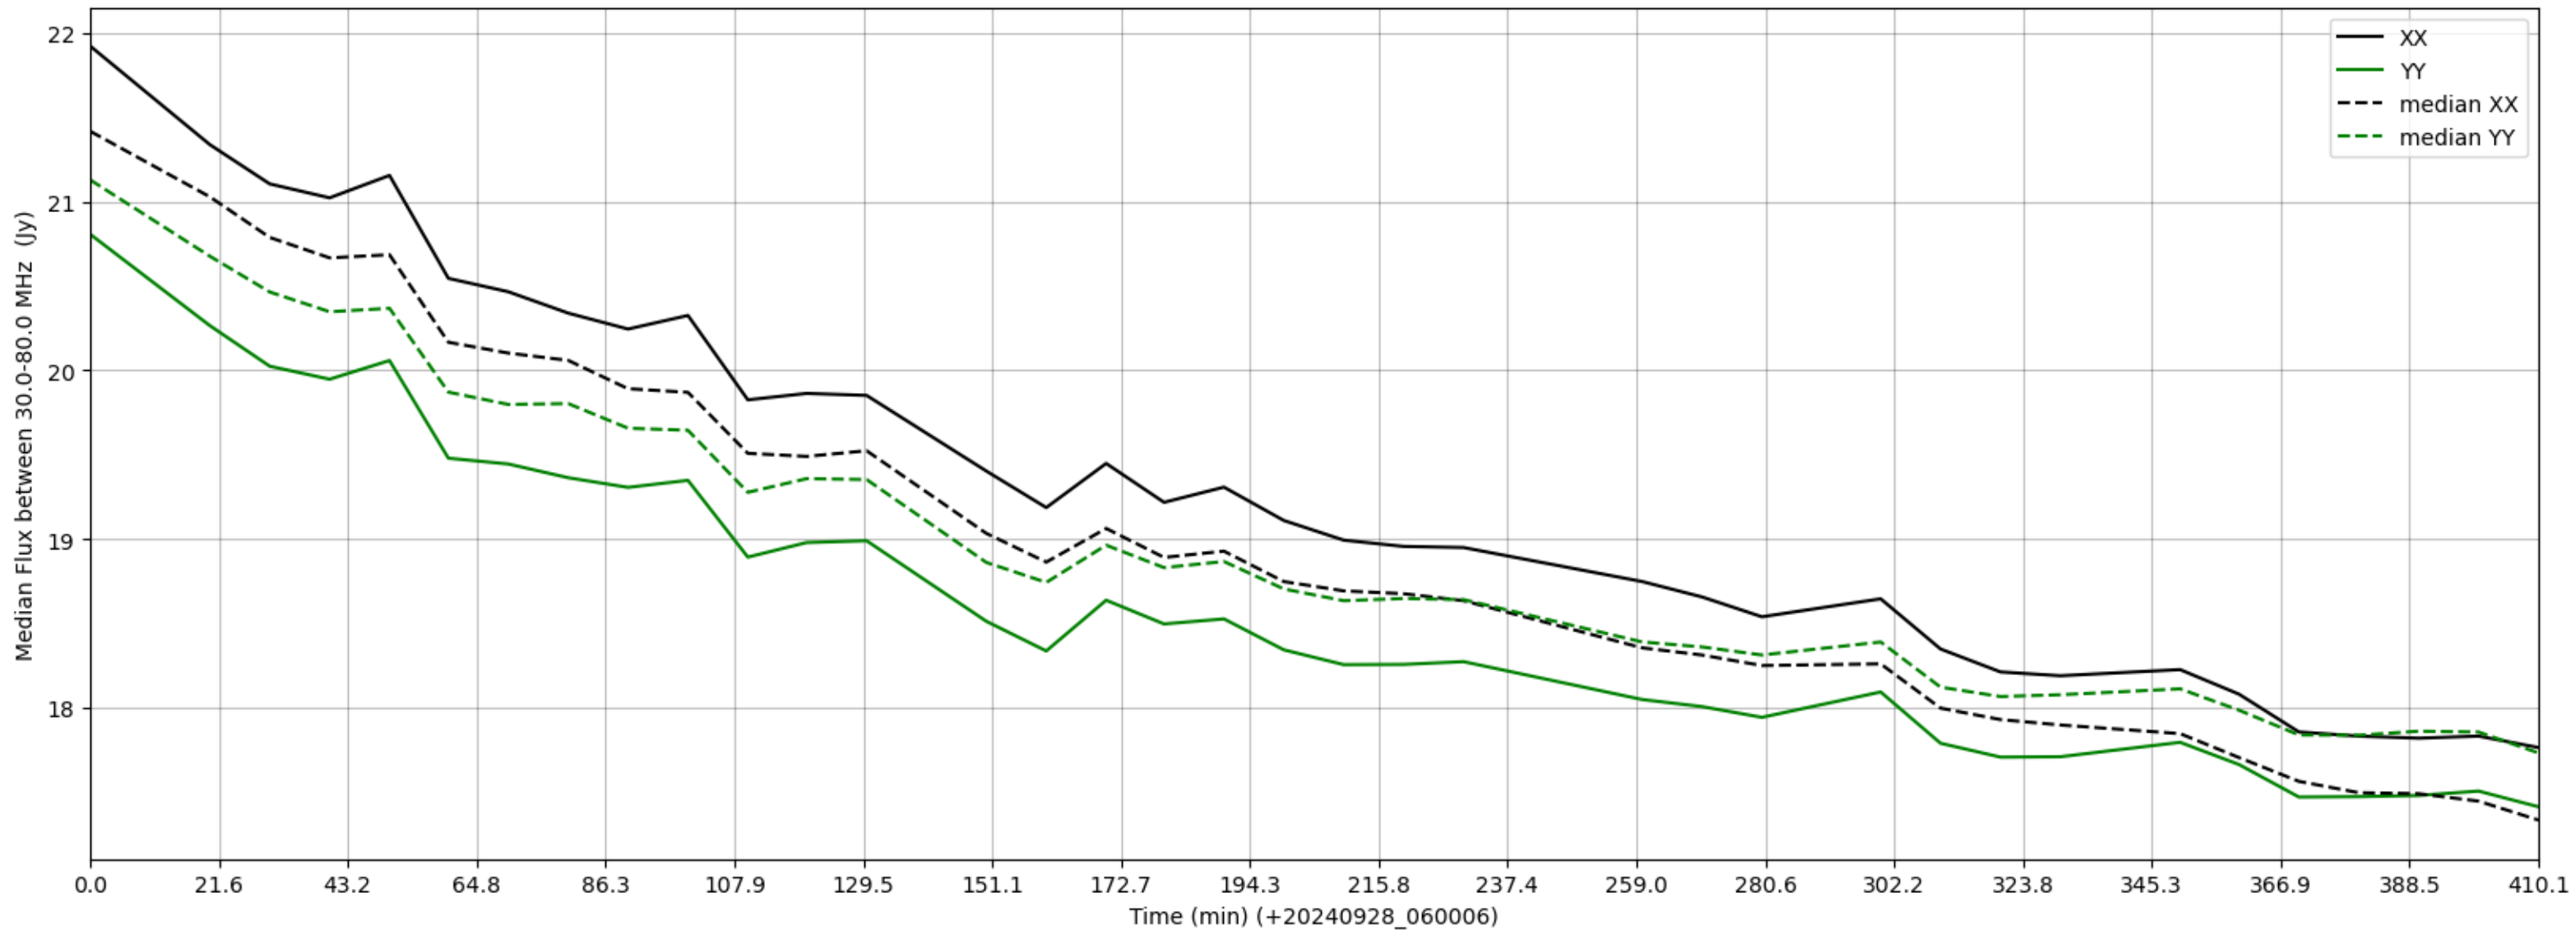

LWA200 - Correlator# 276 - XX FLAGS:Good - YY FLAGS:Good

LWA199 - Correlator# 277 - XX FLAGS:Good - YY FLAGS:Good

LWA202 - Correlator# 278 - XX FLAGS:Good - YY FLAGS:Good

LWA201 - Correlator# 279 - XX FLAGS:Good - YY FLAGS:Good