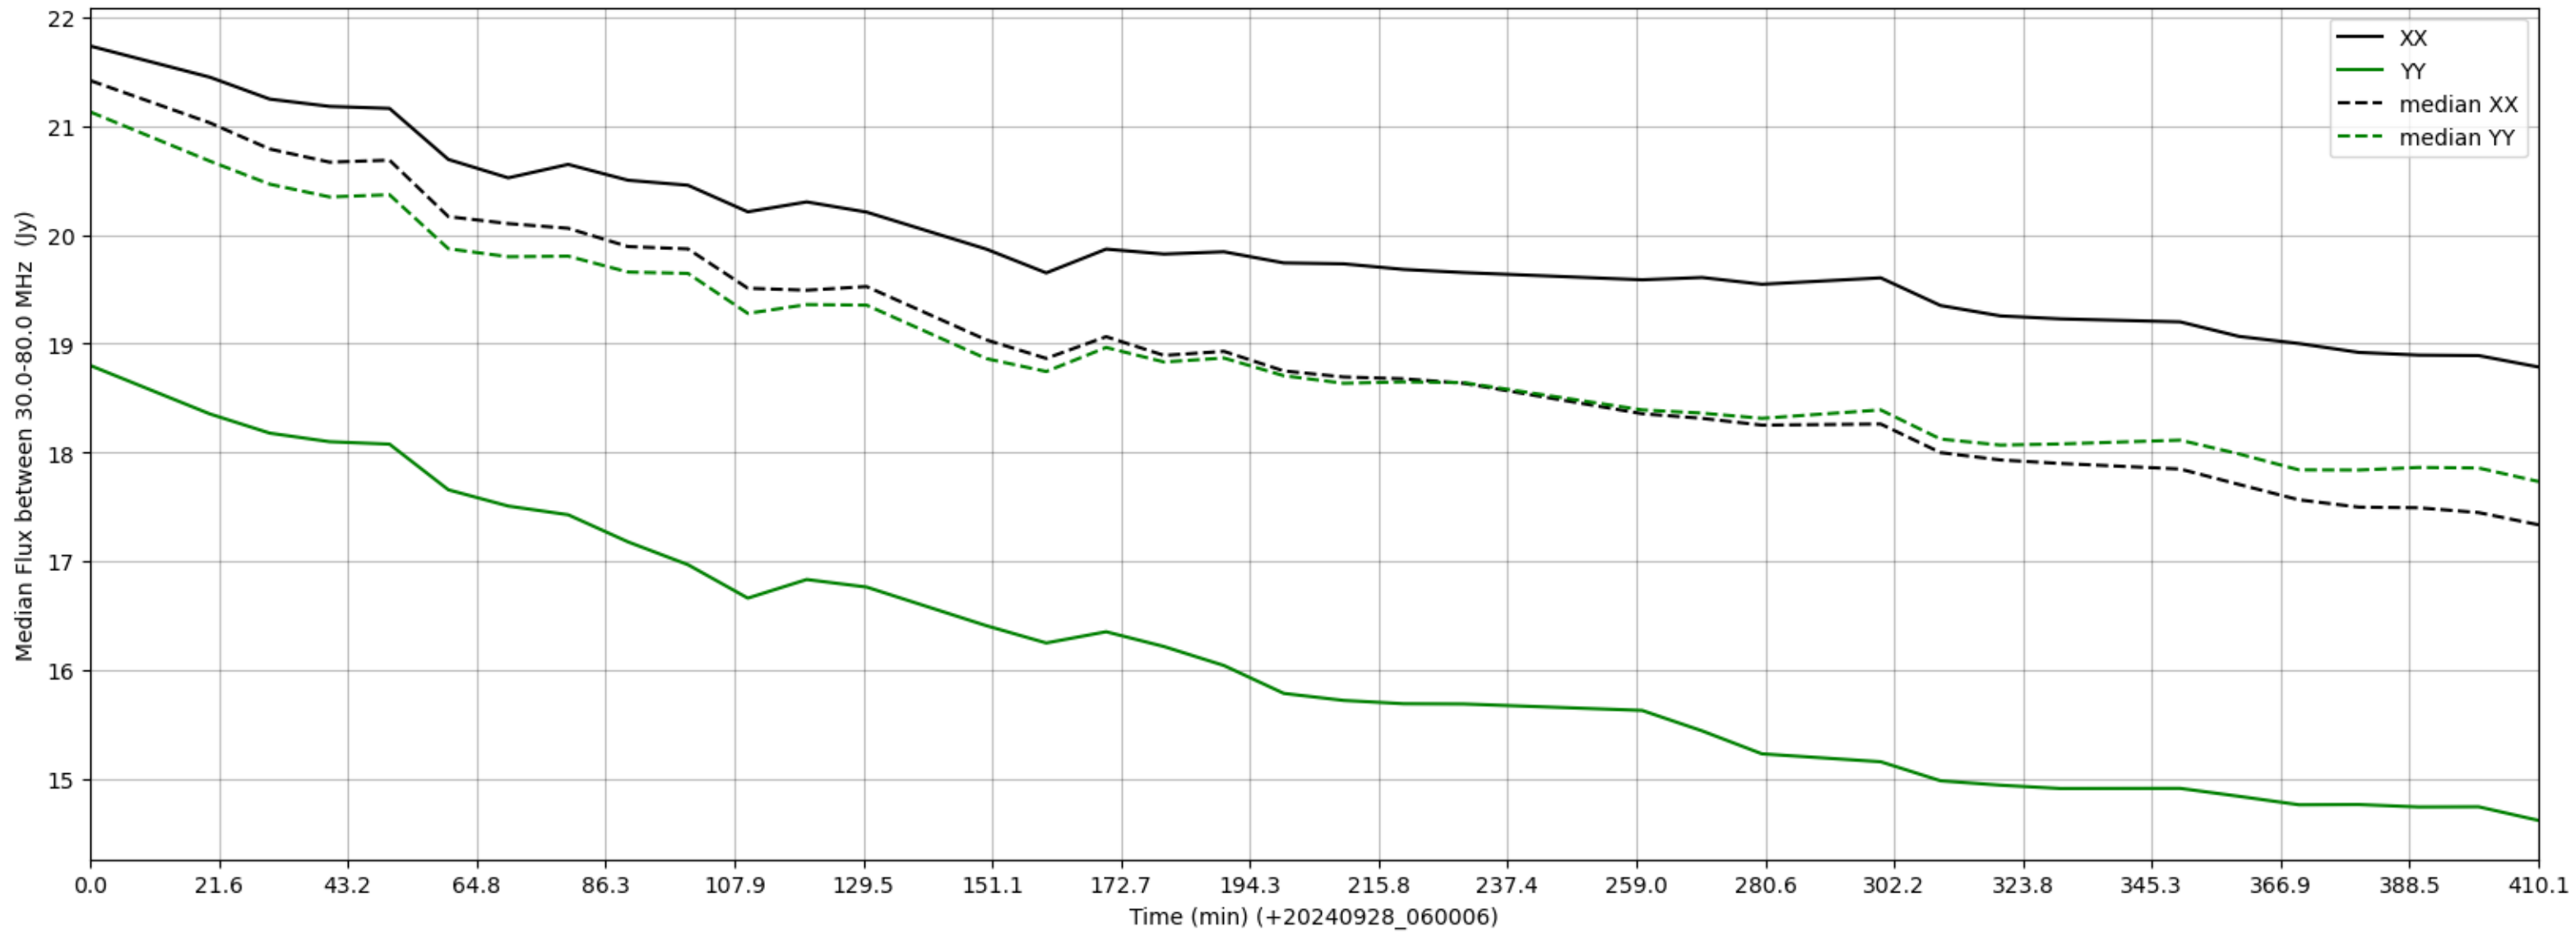

LWA269 - Correlator# 005 - XX FLAGS:Good - YY FLAGS:Good

LWA271 - Correlator# 004 - XX FLAGS:Good - YY FLAGS:Good