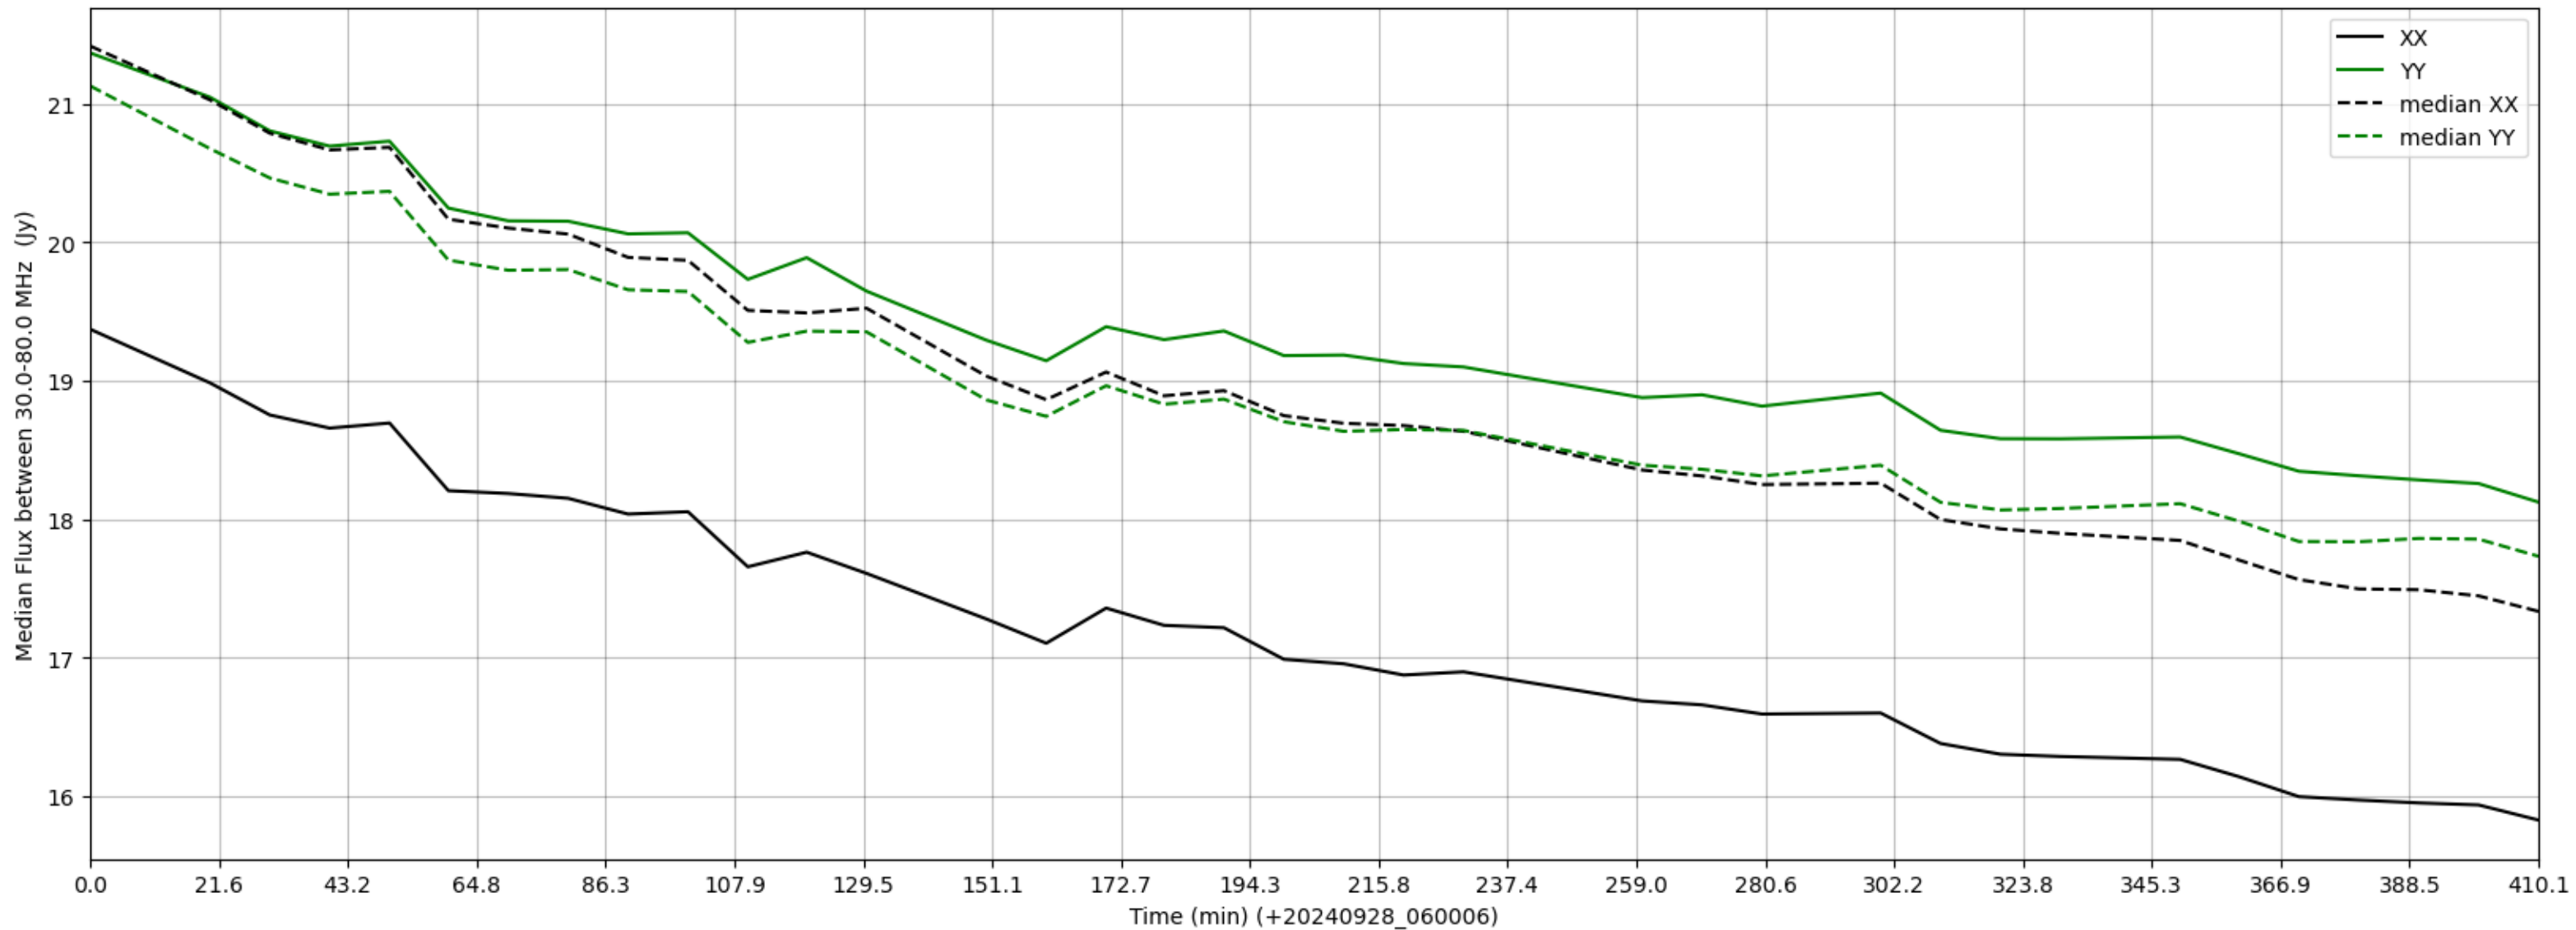

LWA311 - Correlator# 016 - XX FLAGS:Good - YY FLAGS:Good

LWA310 - Correlator# 017 - XX FLAGS:Good - YY FLAGS:Good

LWA313 - Correlator# 018 - XX FLAGS:Good - YY FLAGS:Good

LWA312 - Correlator# 019 - XX FLAGS:Good - YY FLAGS:Good