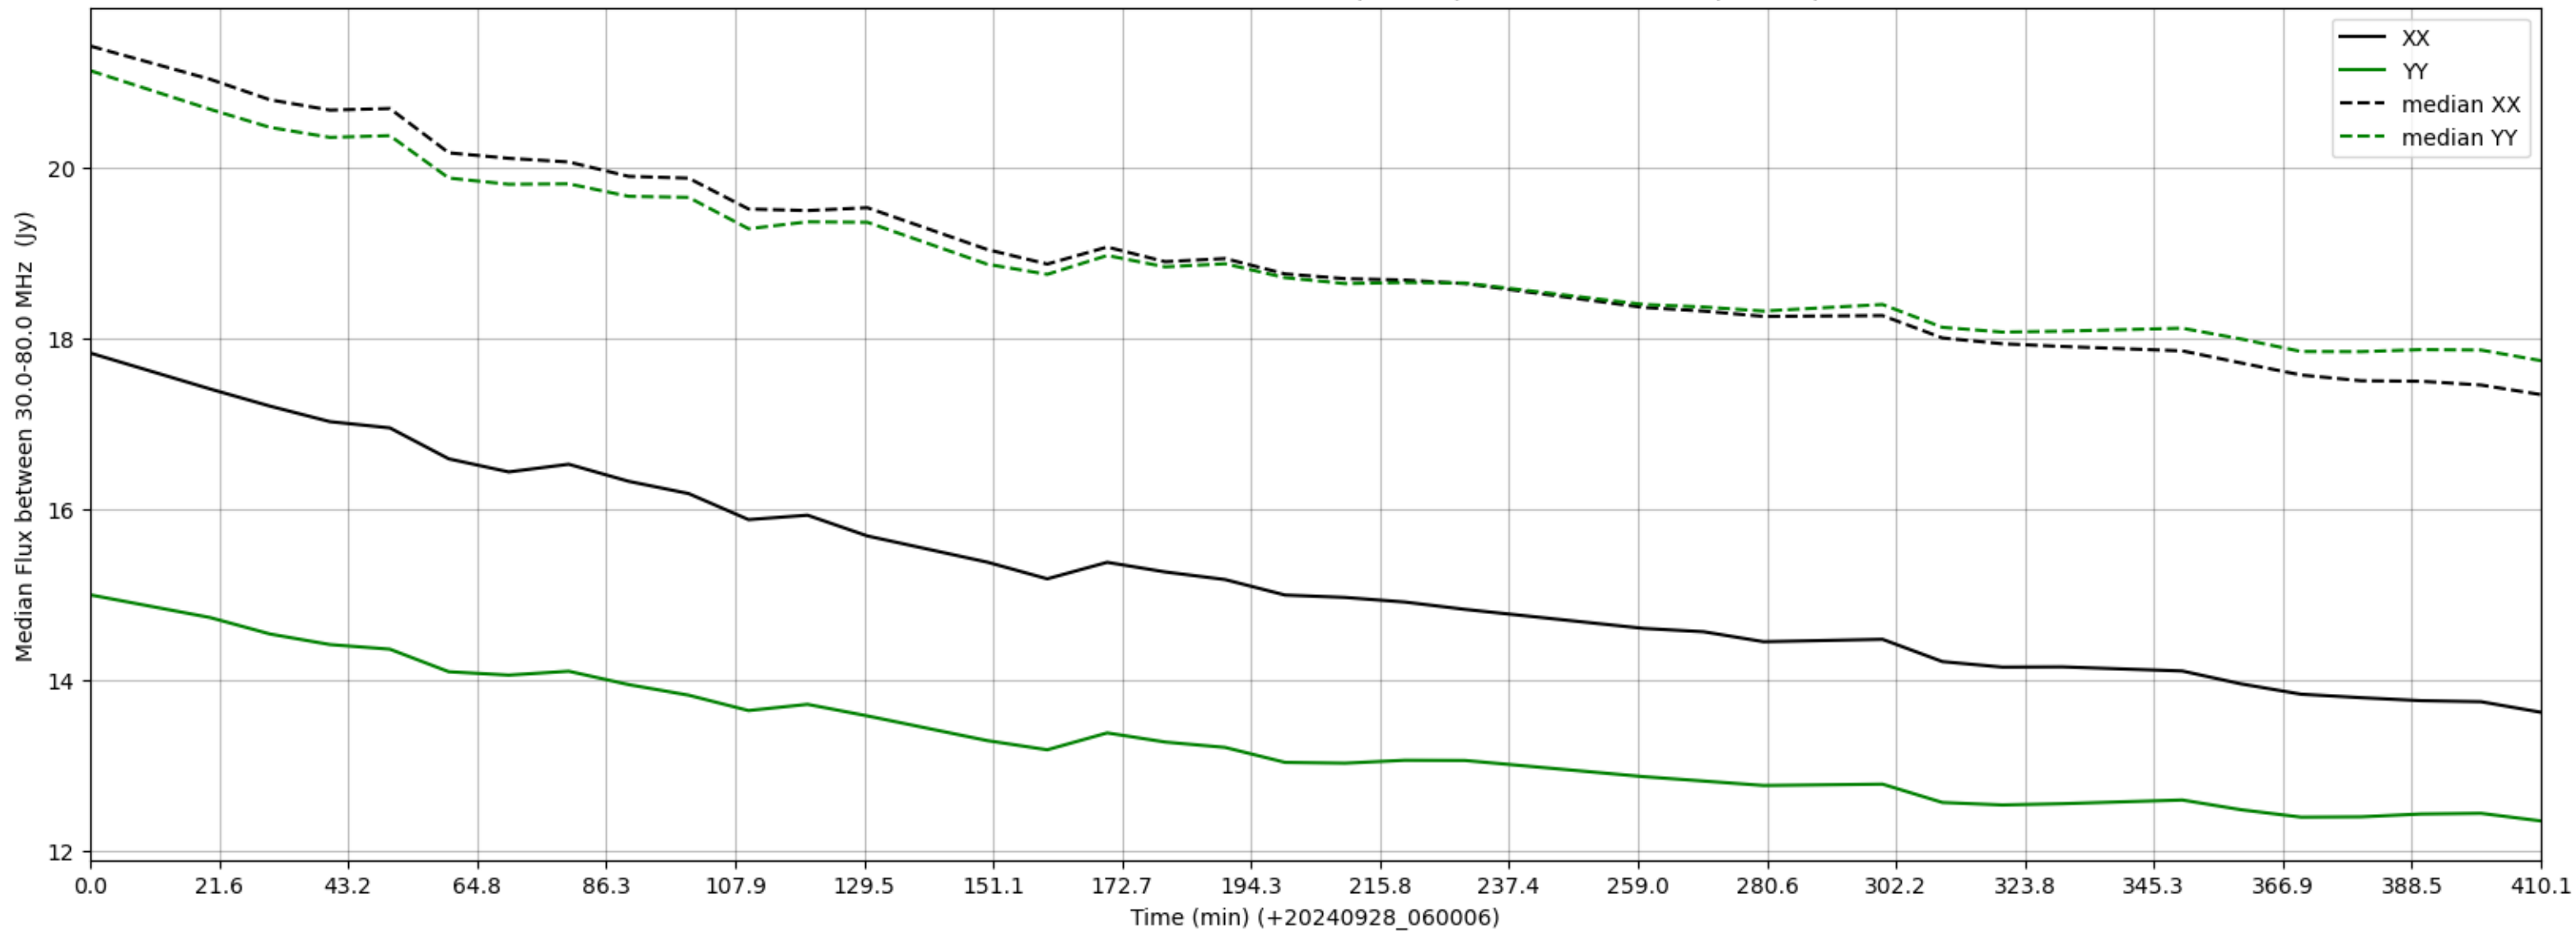

LWA286 - Correlator# 093 - XX FLAGS:Good - YY FLAGS:Good

LWA302 - Correlator# 092 - XX FLAGS:BadSpecShape - YY FLAGS:BadSpecShape