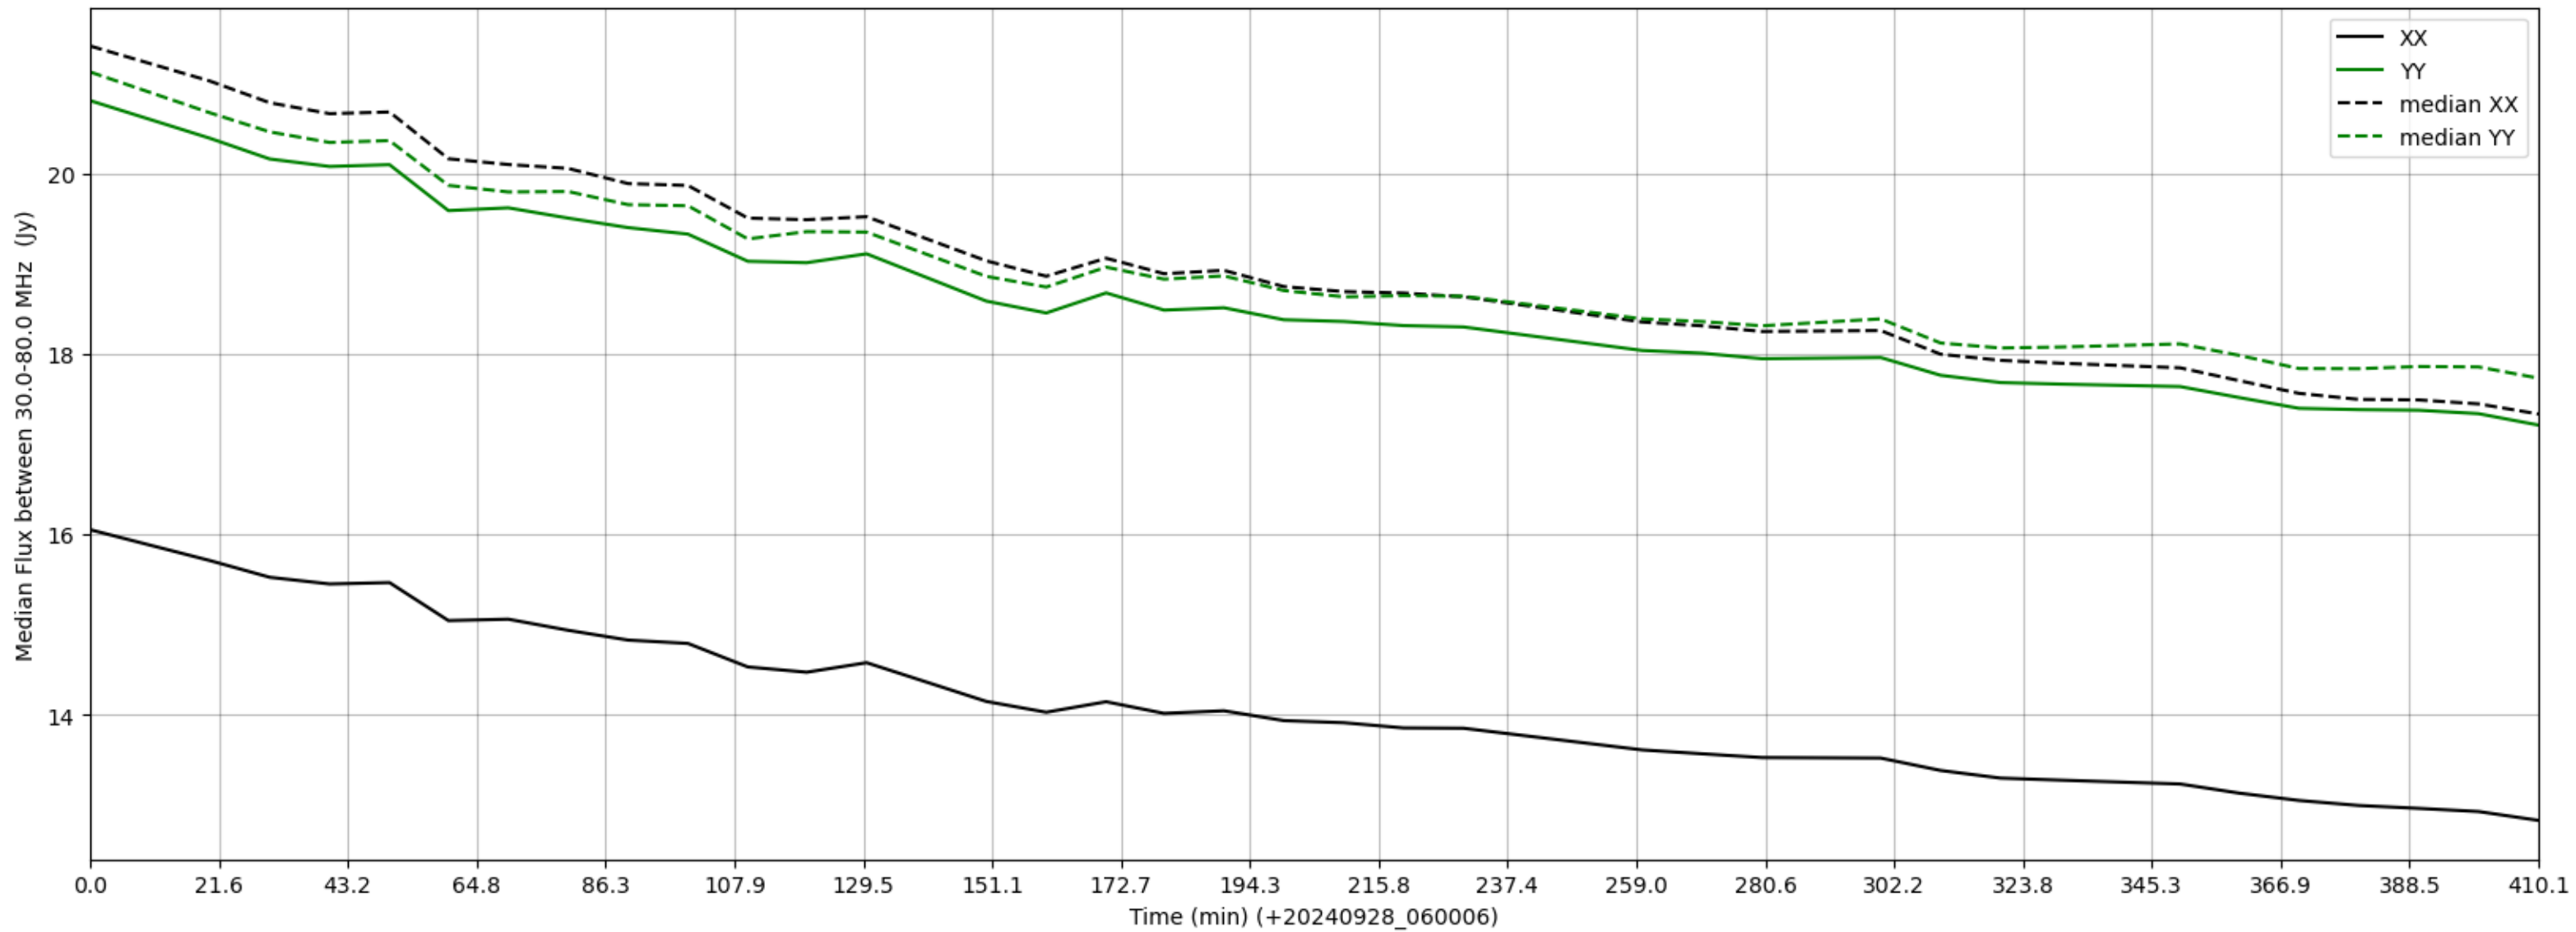

LWA042 - Correlator# 078 - XX FLAGS:Good - YY FLAGS:Good

LWA038 - Correlator# 077 - XX FLAGS:Good - YY FLAGS:Good