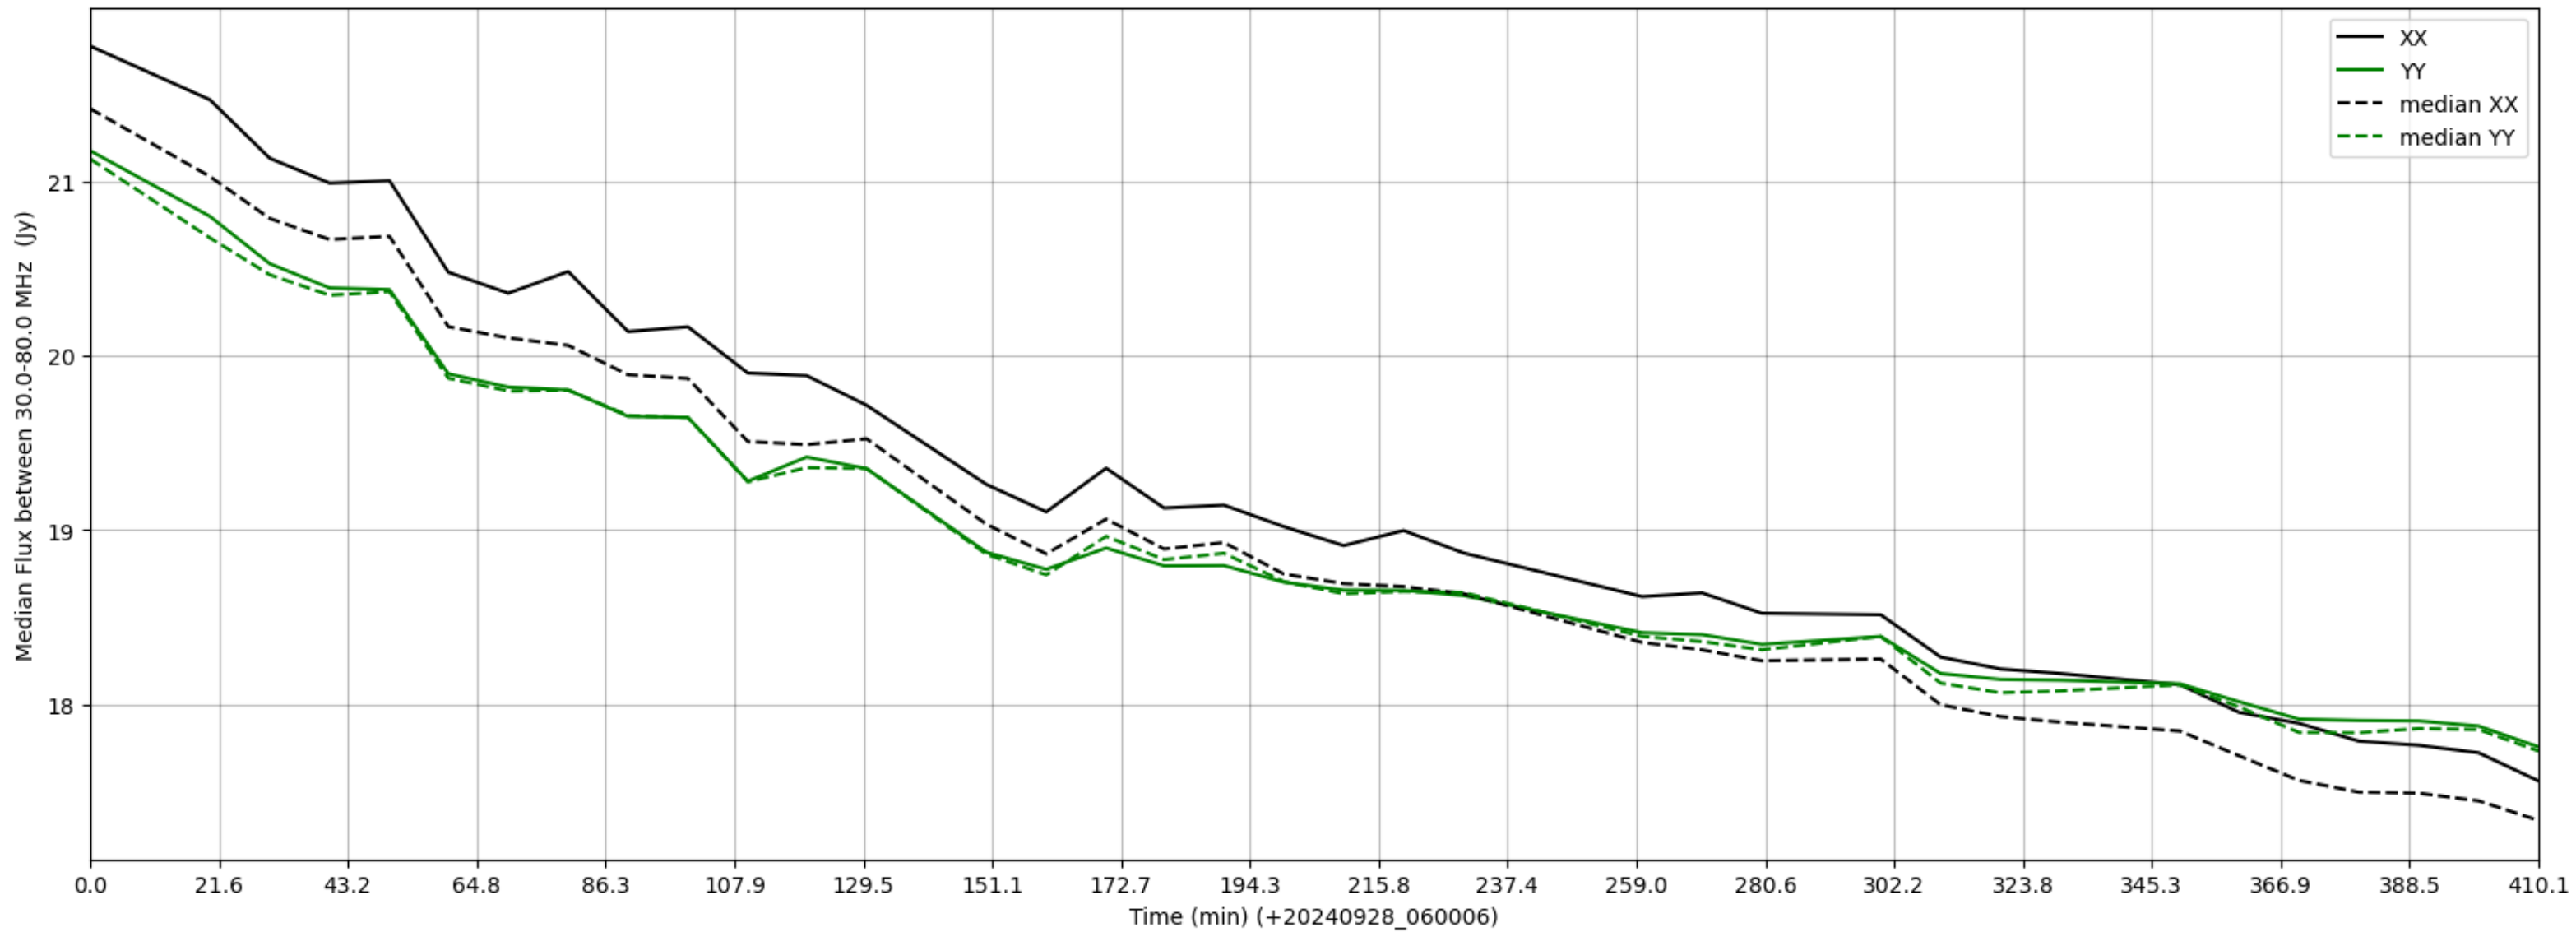

LWA032 - Correlator# 130 - XX FLAGS:Good - YY FLAGS:Good

LWA028 - Correlator# 129 - XX FLAGS:Good - YY FLAGS:Good