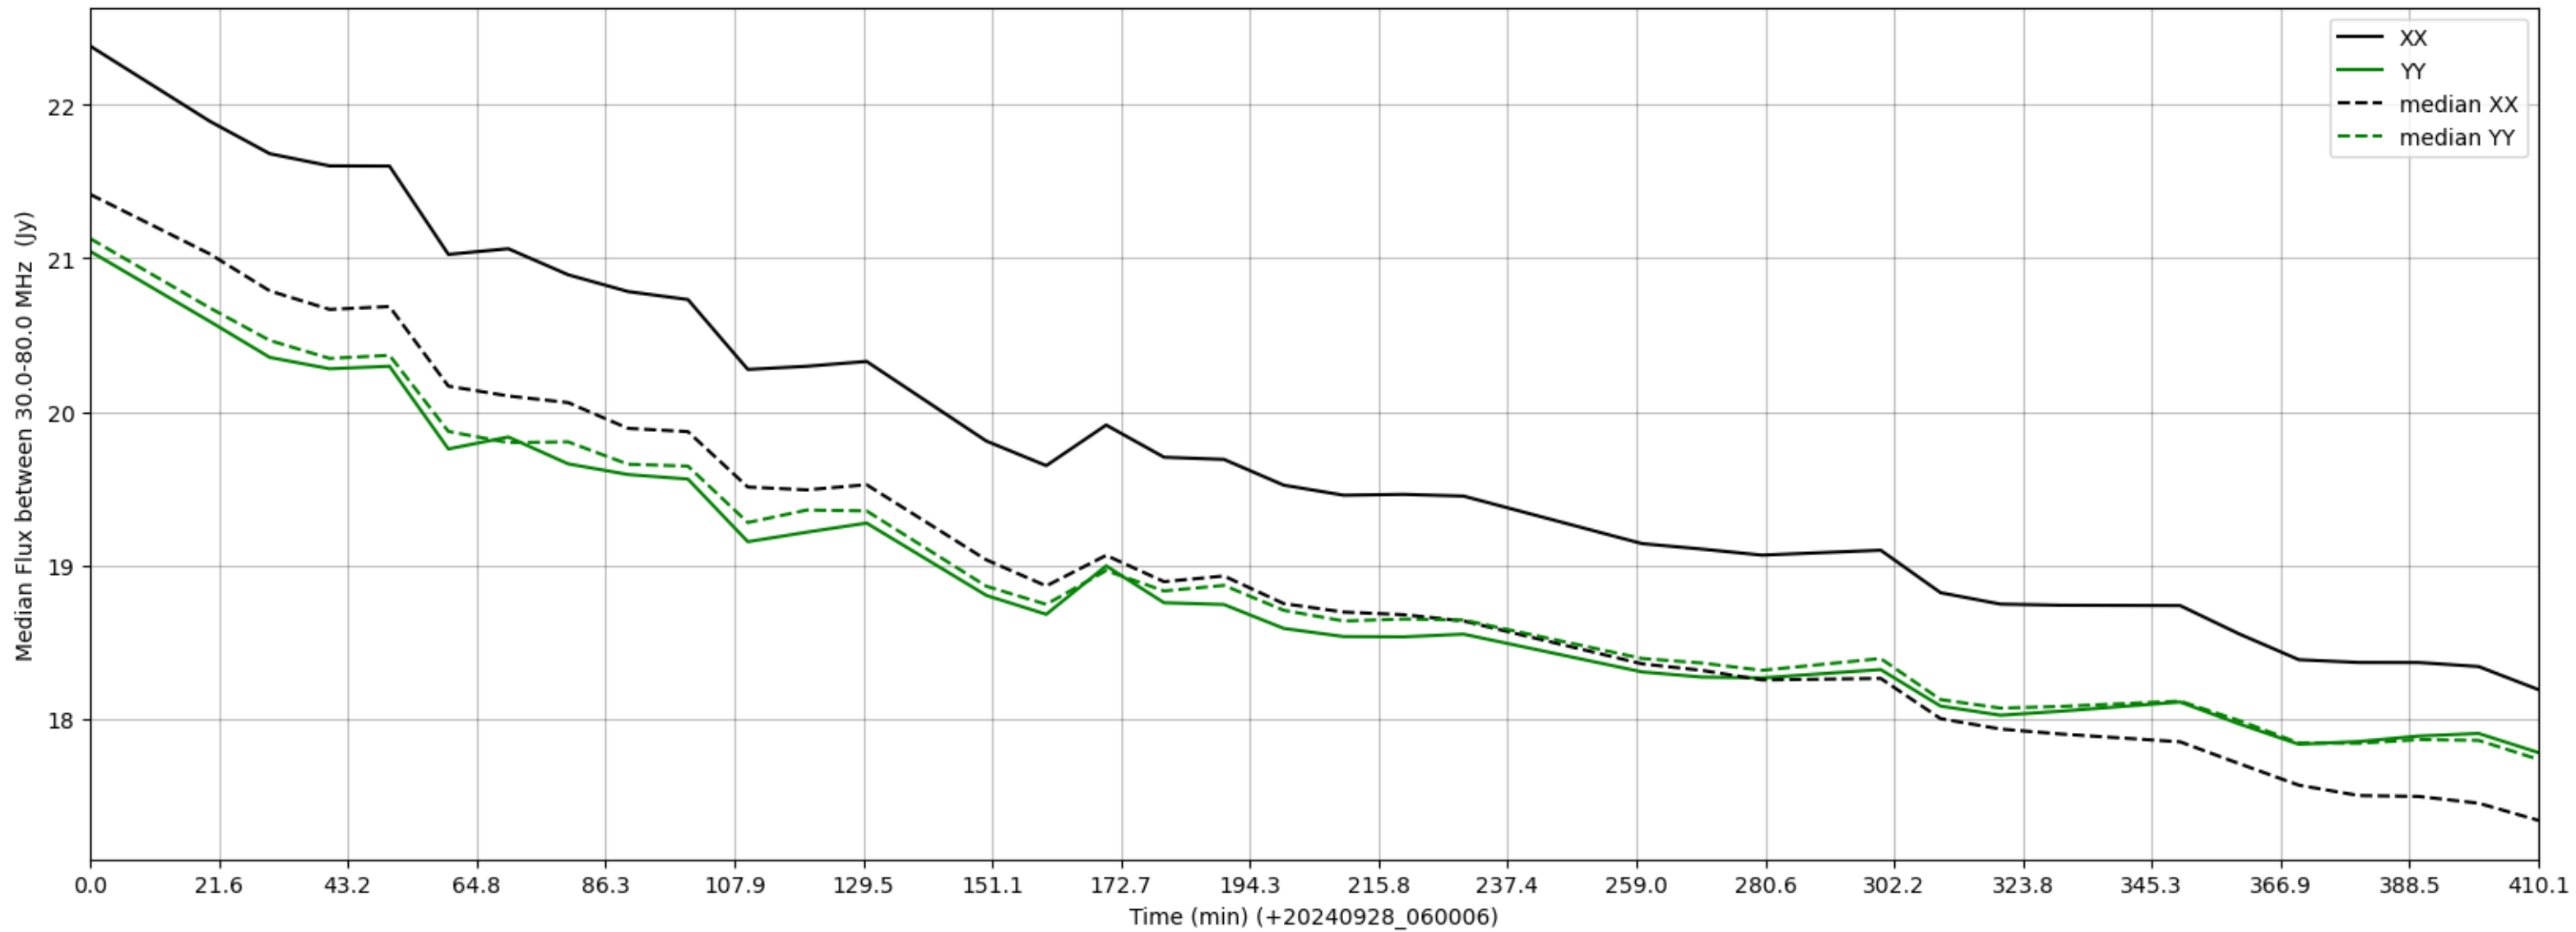

LWA072 - Correlator# 171 - XX FLAGS:Good - YY FLAGS:Good

LWA097 - Correlator# 170 - XX FLAGS:Good - YY FLAGS:Good