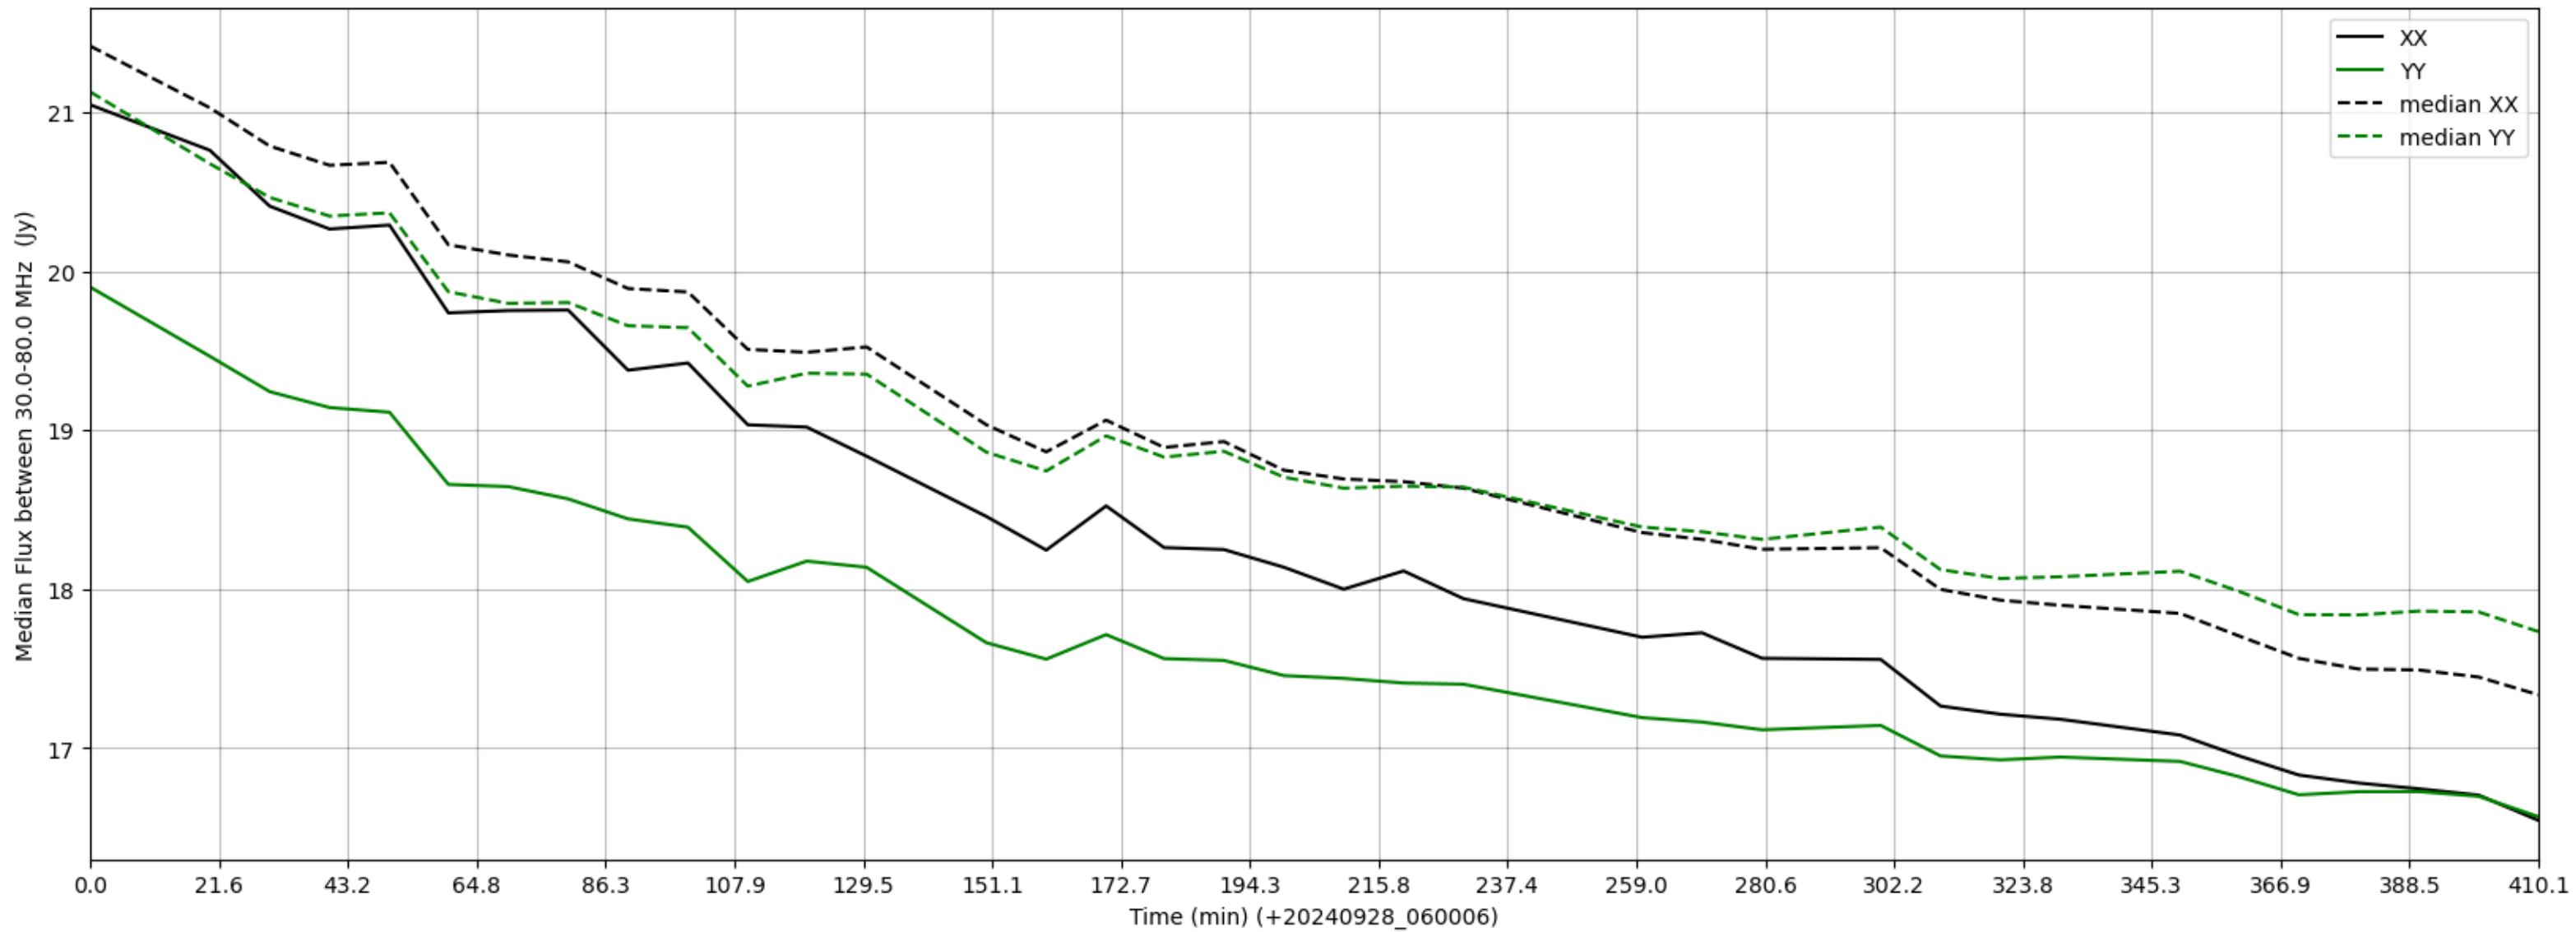

LWA047 - Correlator# 085 - XX FLAGS:Good - YY FLAGS:Good

LWA071 - Correlator# 084 - XX FLAGS:Good - YY FLAGS:Good