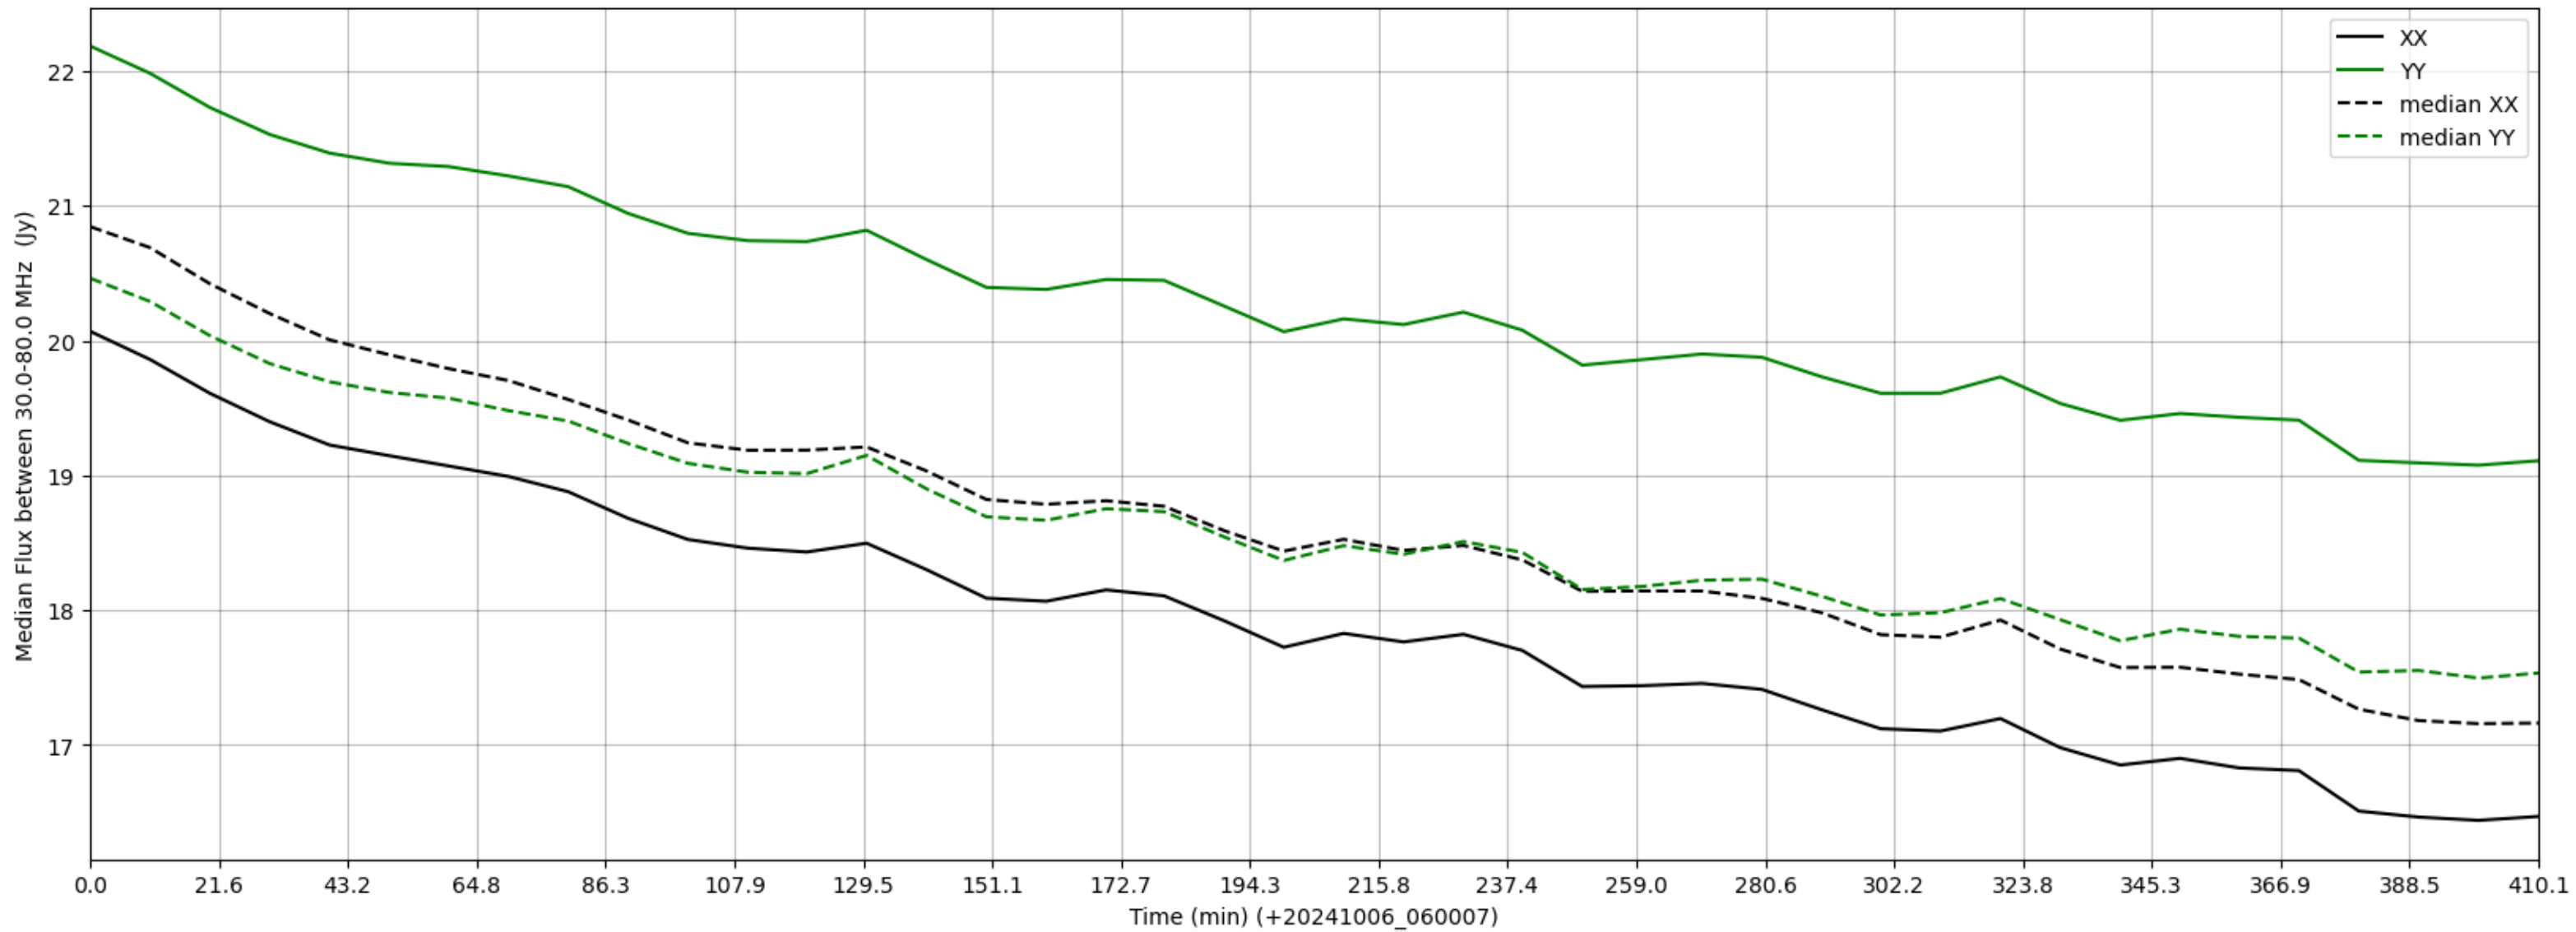

LWA164 - Correlator# 267 - XX FLAGS:Good - YY FLAGS:Good

LWA165 - Correlator# 266 - XX FLAGS:Good - YY FLAGS:Good