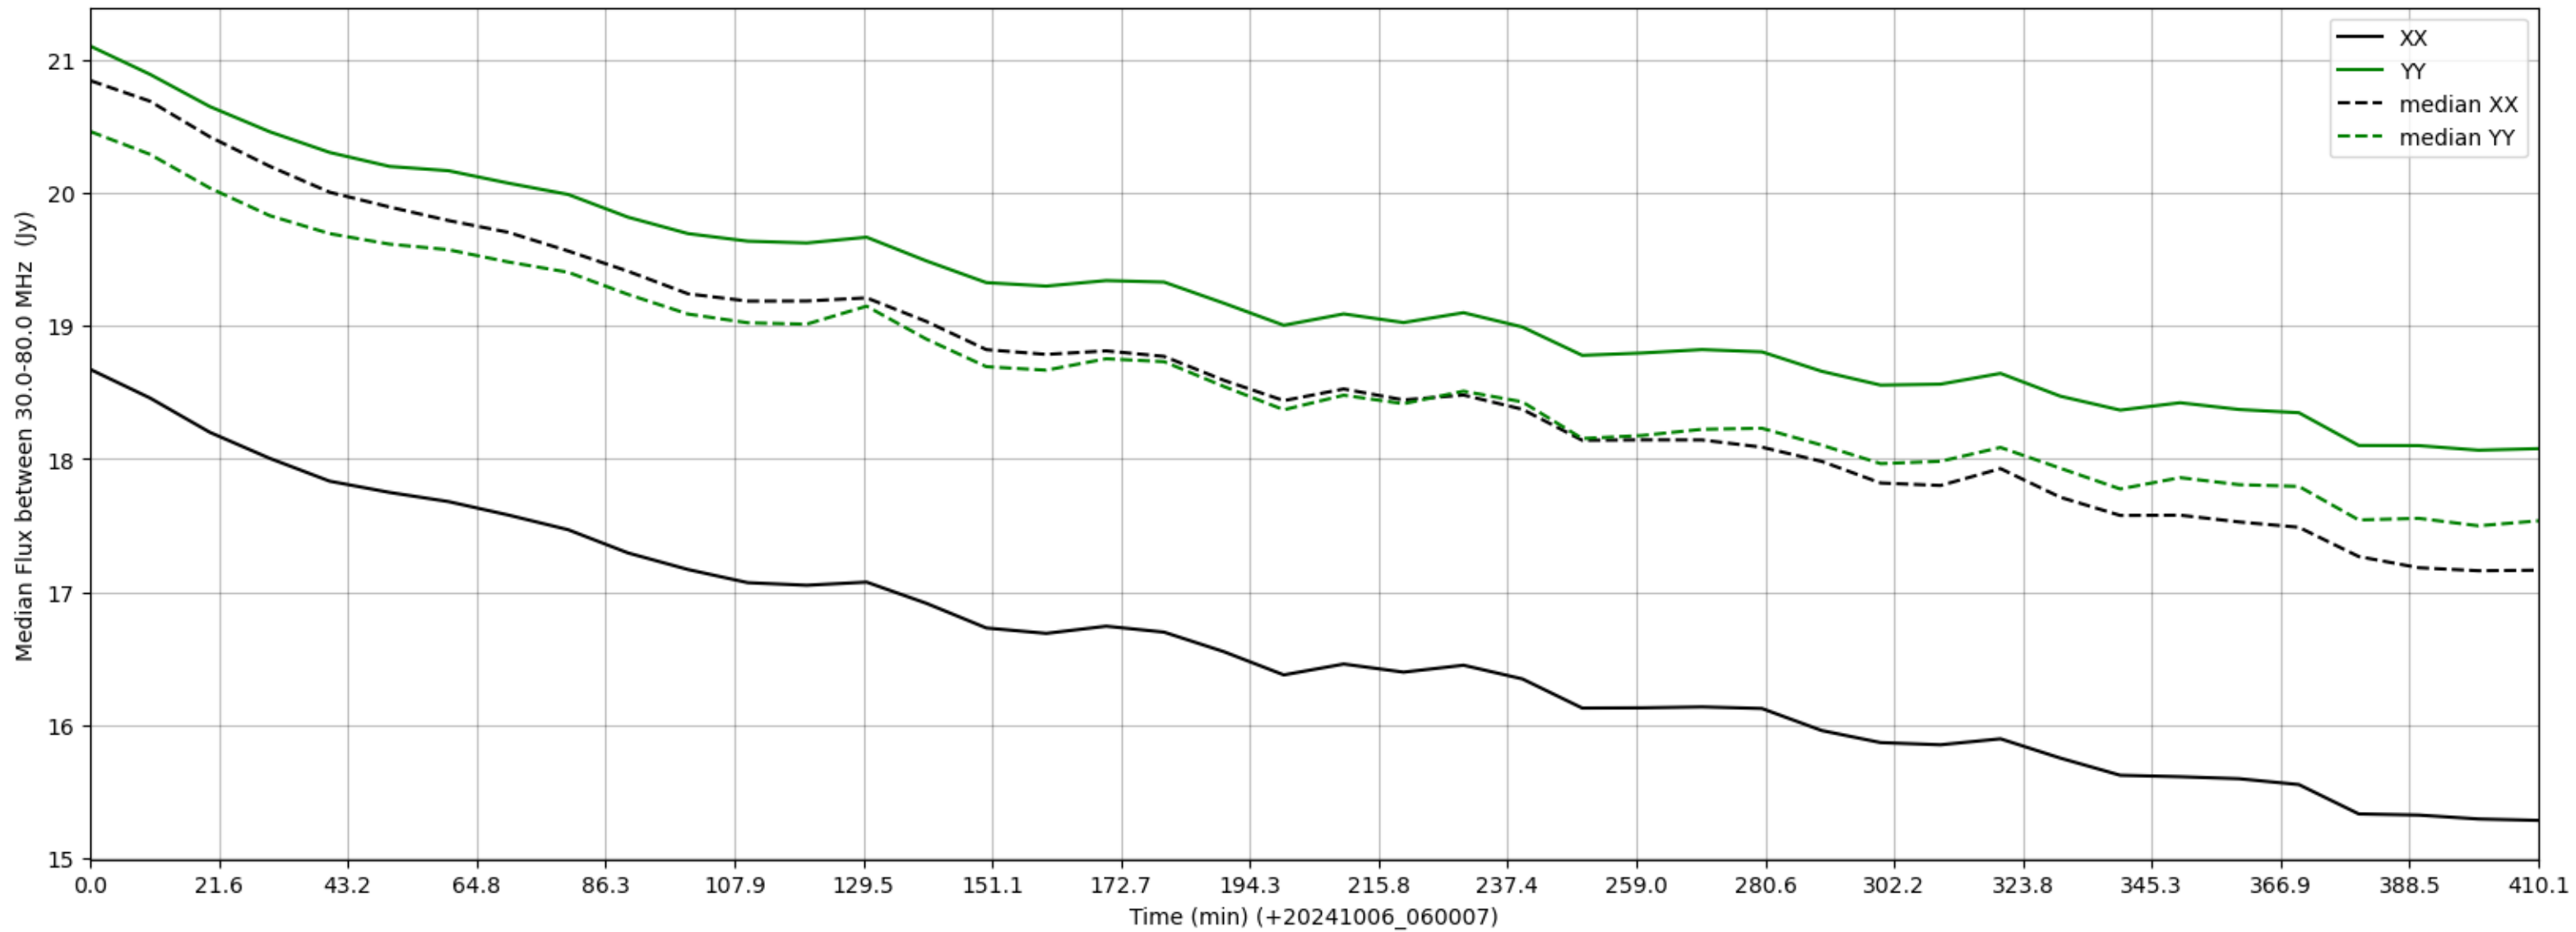

LWA099 - Correlator# 172 - XX FLAGS:Good - YY FLAGS:Good

LWA098 - Correlator# 173 - XX FLAGS:Good - YY FLAGS:Good

LWA101 - Correlator# 174 - XX FLAGS:Good - YY FLAGS:Good

LWA100 - Correlator# 175 - XX FLAGS:Good - YY FLAGS:Good