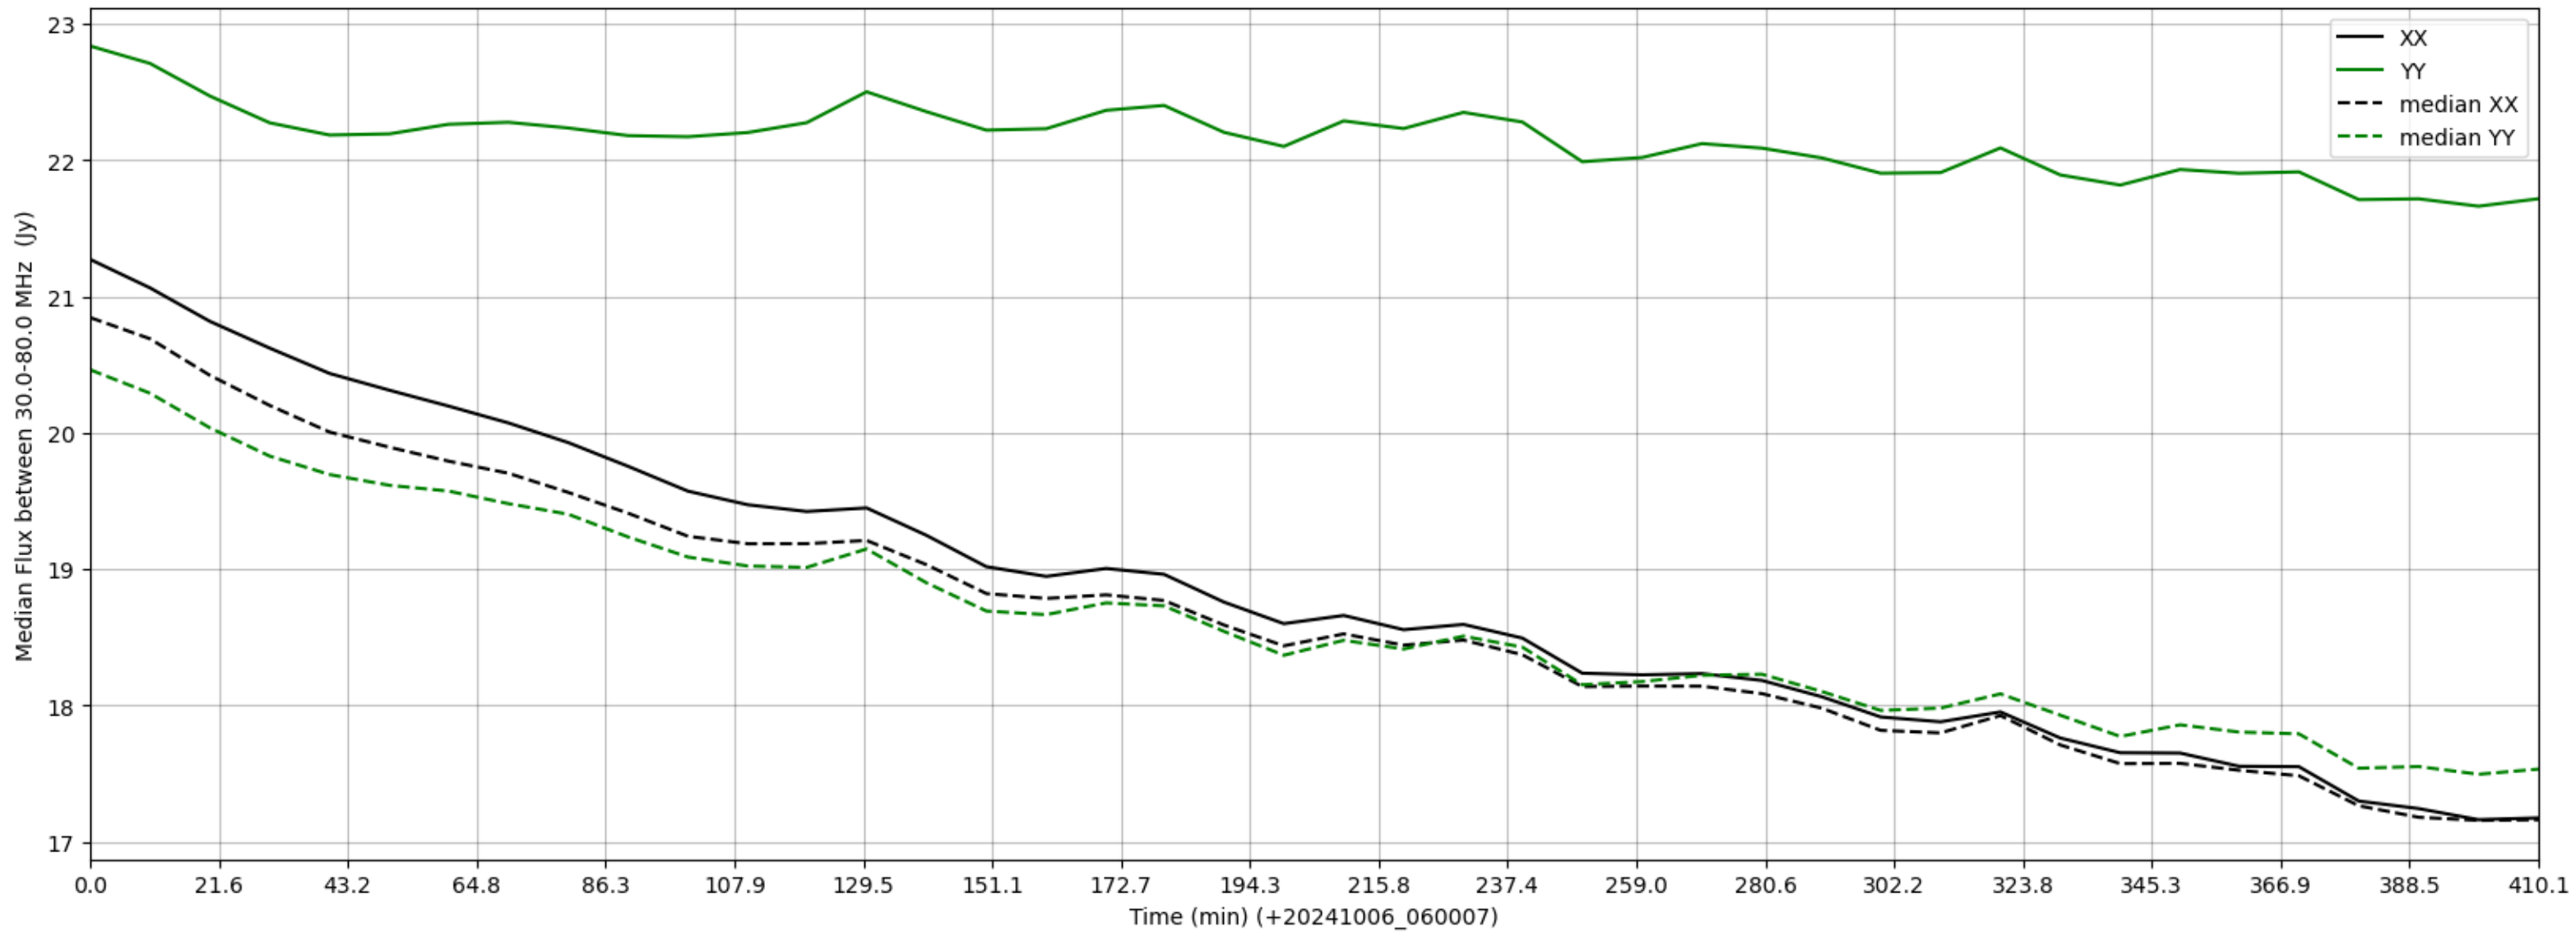

LWA310 - Correlator# 017 - XX FLAGS:HighTimeVar - YY FLAGS:Good

LWA311 - Correlator# 016 - XX FLAGS:Good - YY FLAGS:Good