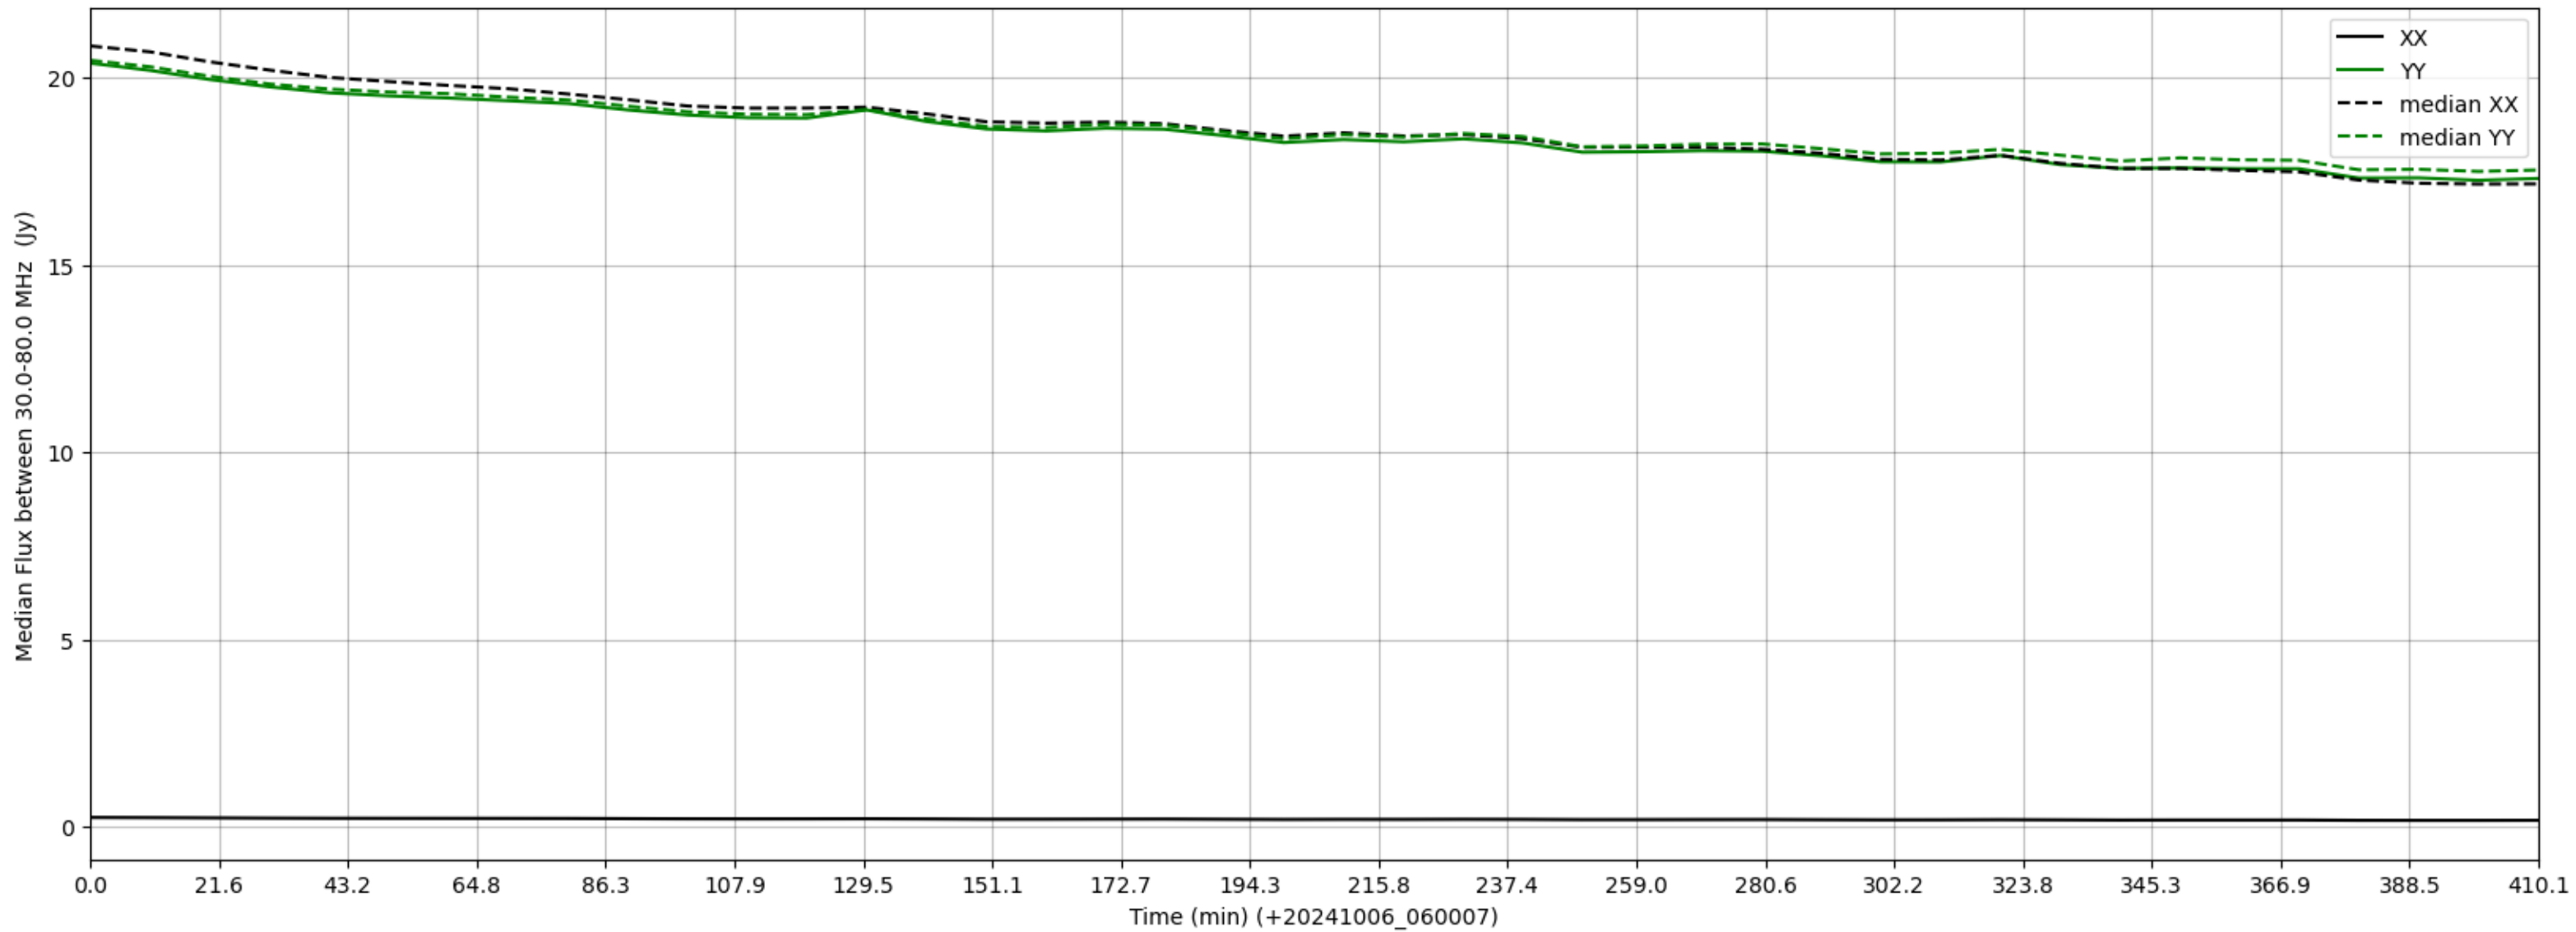

LWA214 - Correlator# 328 - XX FLAGS:Good - YY FLAGS:Good

LWA213 - Correlator# 329 - XX FLAGS:Good - YY FLAGS:Good

LWA243 - Correlator# 330 - XX FLAGS:Good - YY FLAGS:Good

LWA215 - Correlator# 331 - XX FLAGS:LowFlux - YY FLAGS:Good