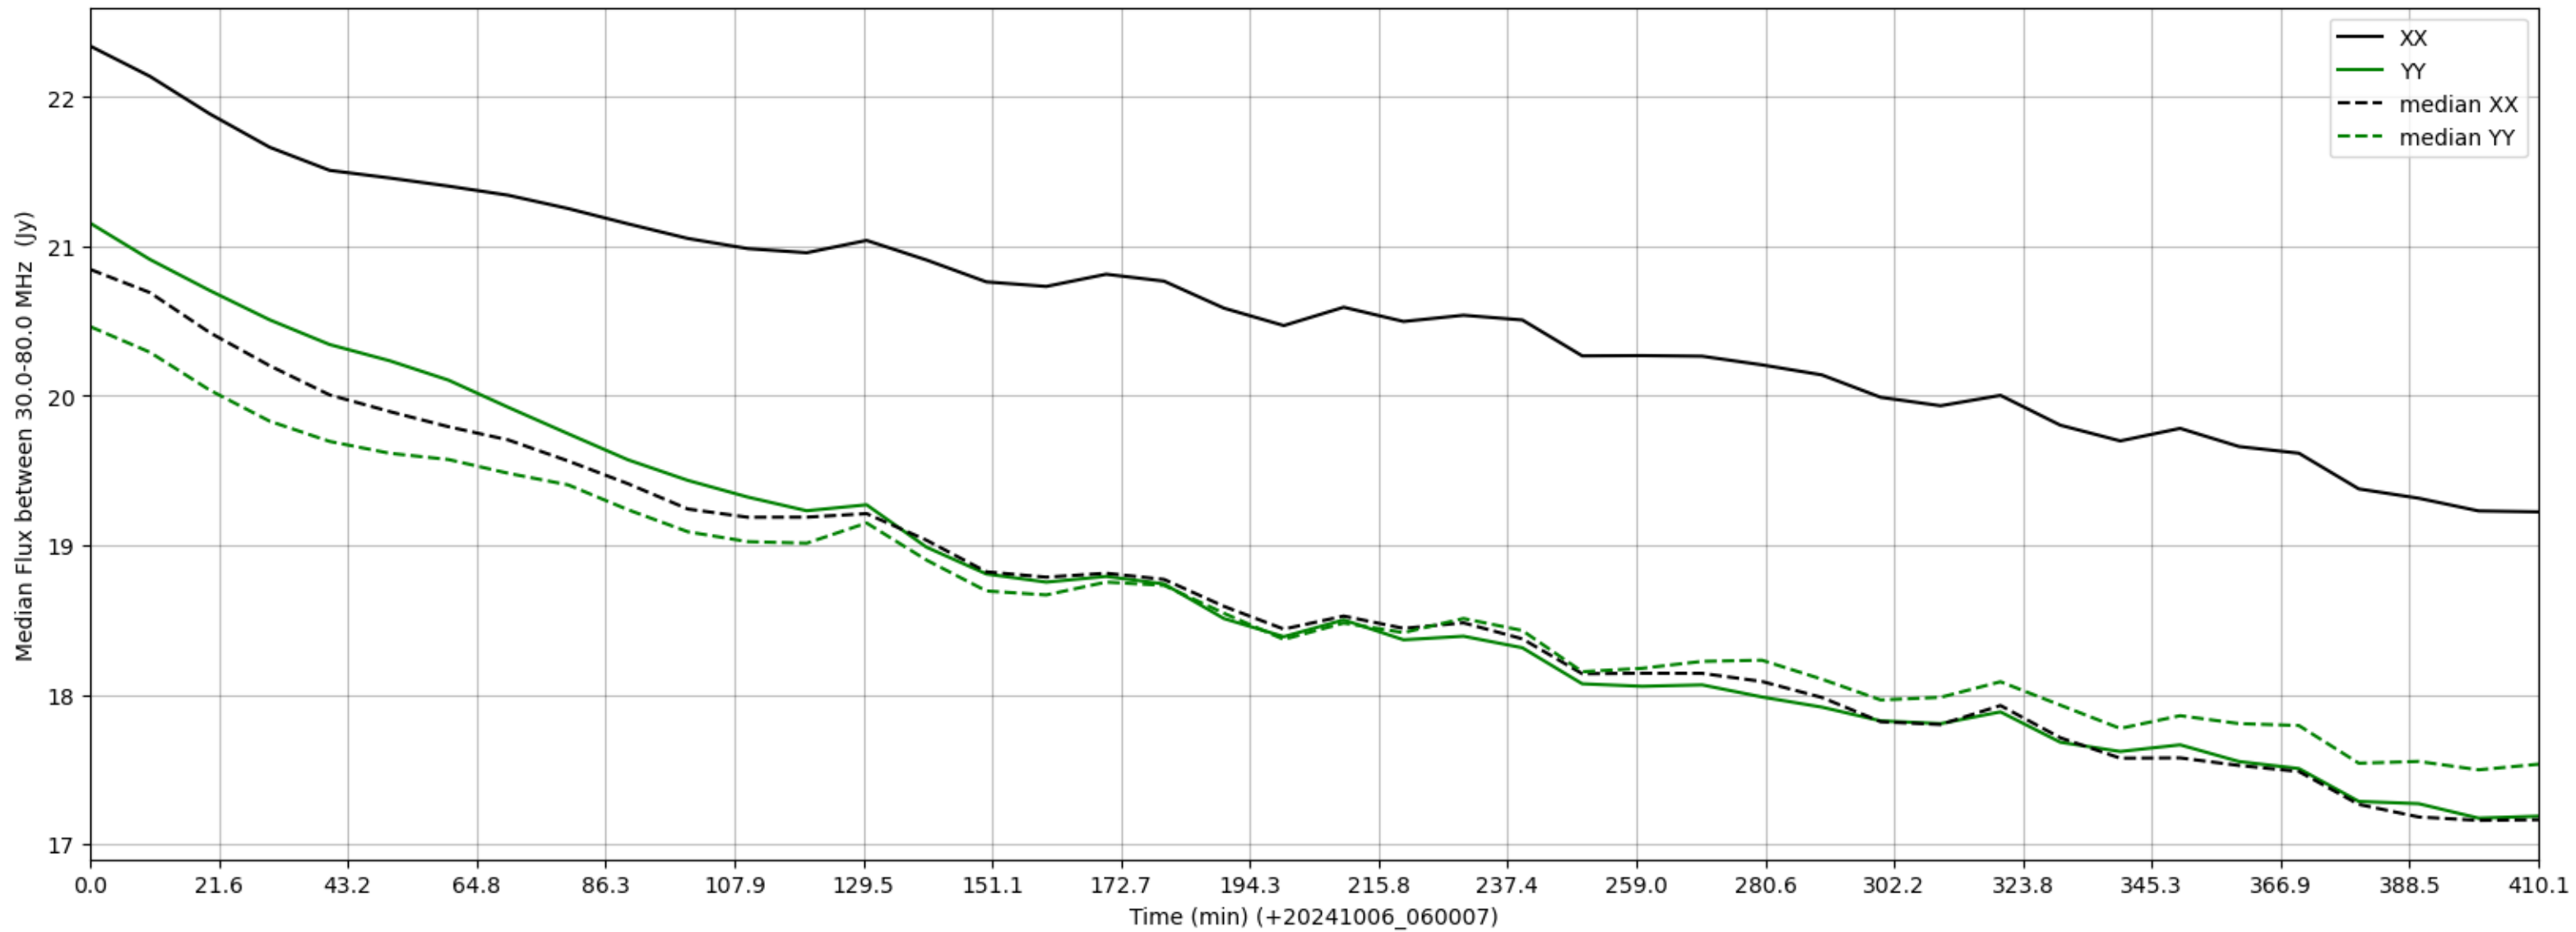

LWA351 - Correlator# 060 - XX FLAGS:Good - YY FLAGS:Good

LWA344 - Correlator# 061 - XX FLAGS:Good - YY FLAGS:Good

LWA360 - Correlator# 062 - XX FLAGS:Good - YY FLAGS:Good

LWA354 - Correlator# 063 - XX FLAGS:Good - YY FLAGS:Good