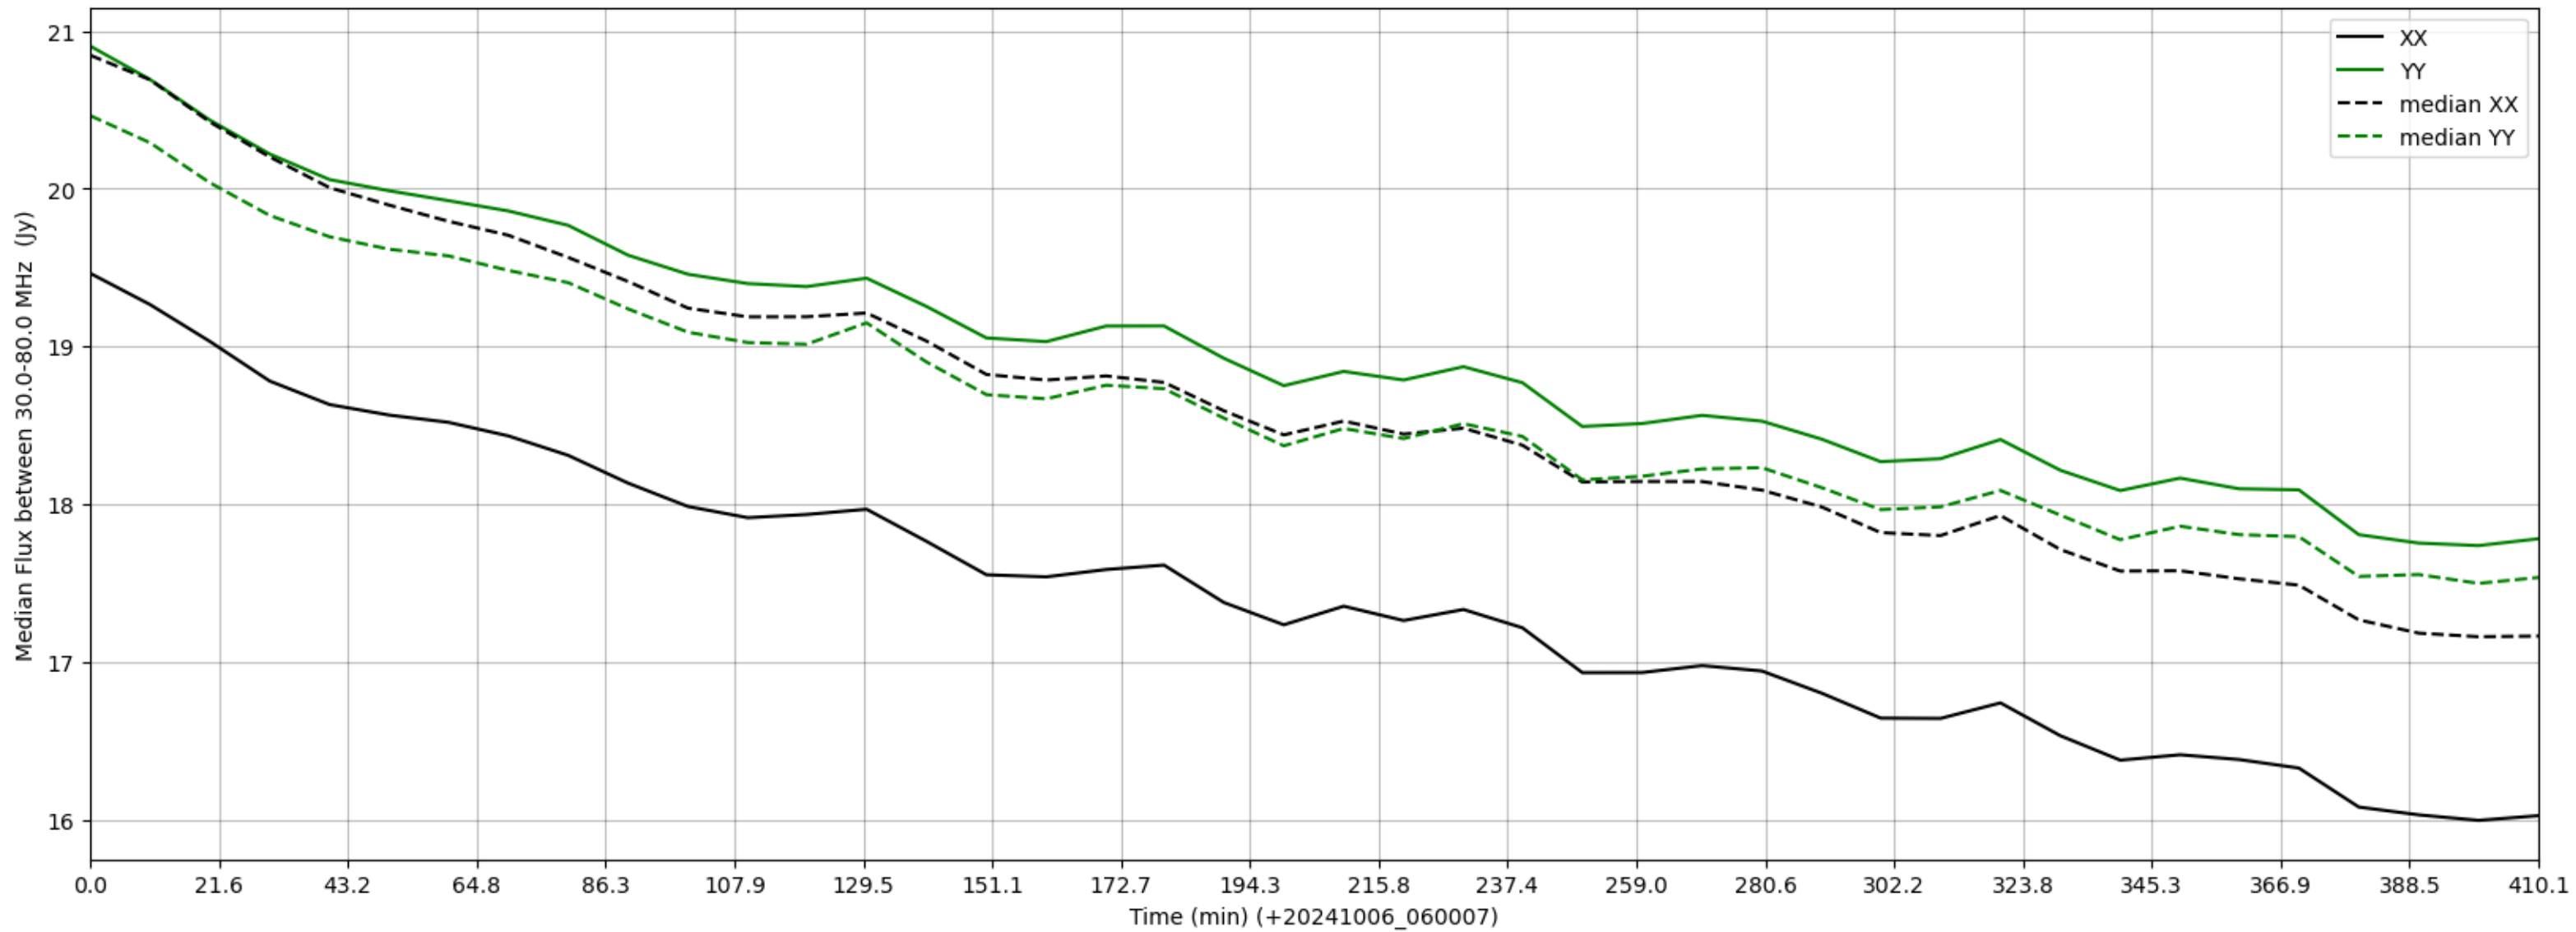

LWA320 - Correlator# 054 - XX FLAGS:Good - YY FLAGS:Good

LWA306 - Correlator# 053 - XX FLAGS:Good - YY FLAGS:Good