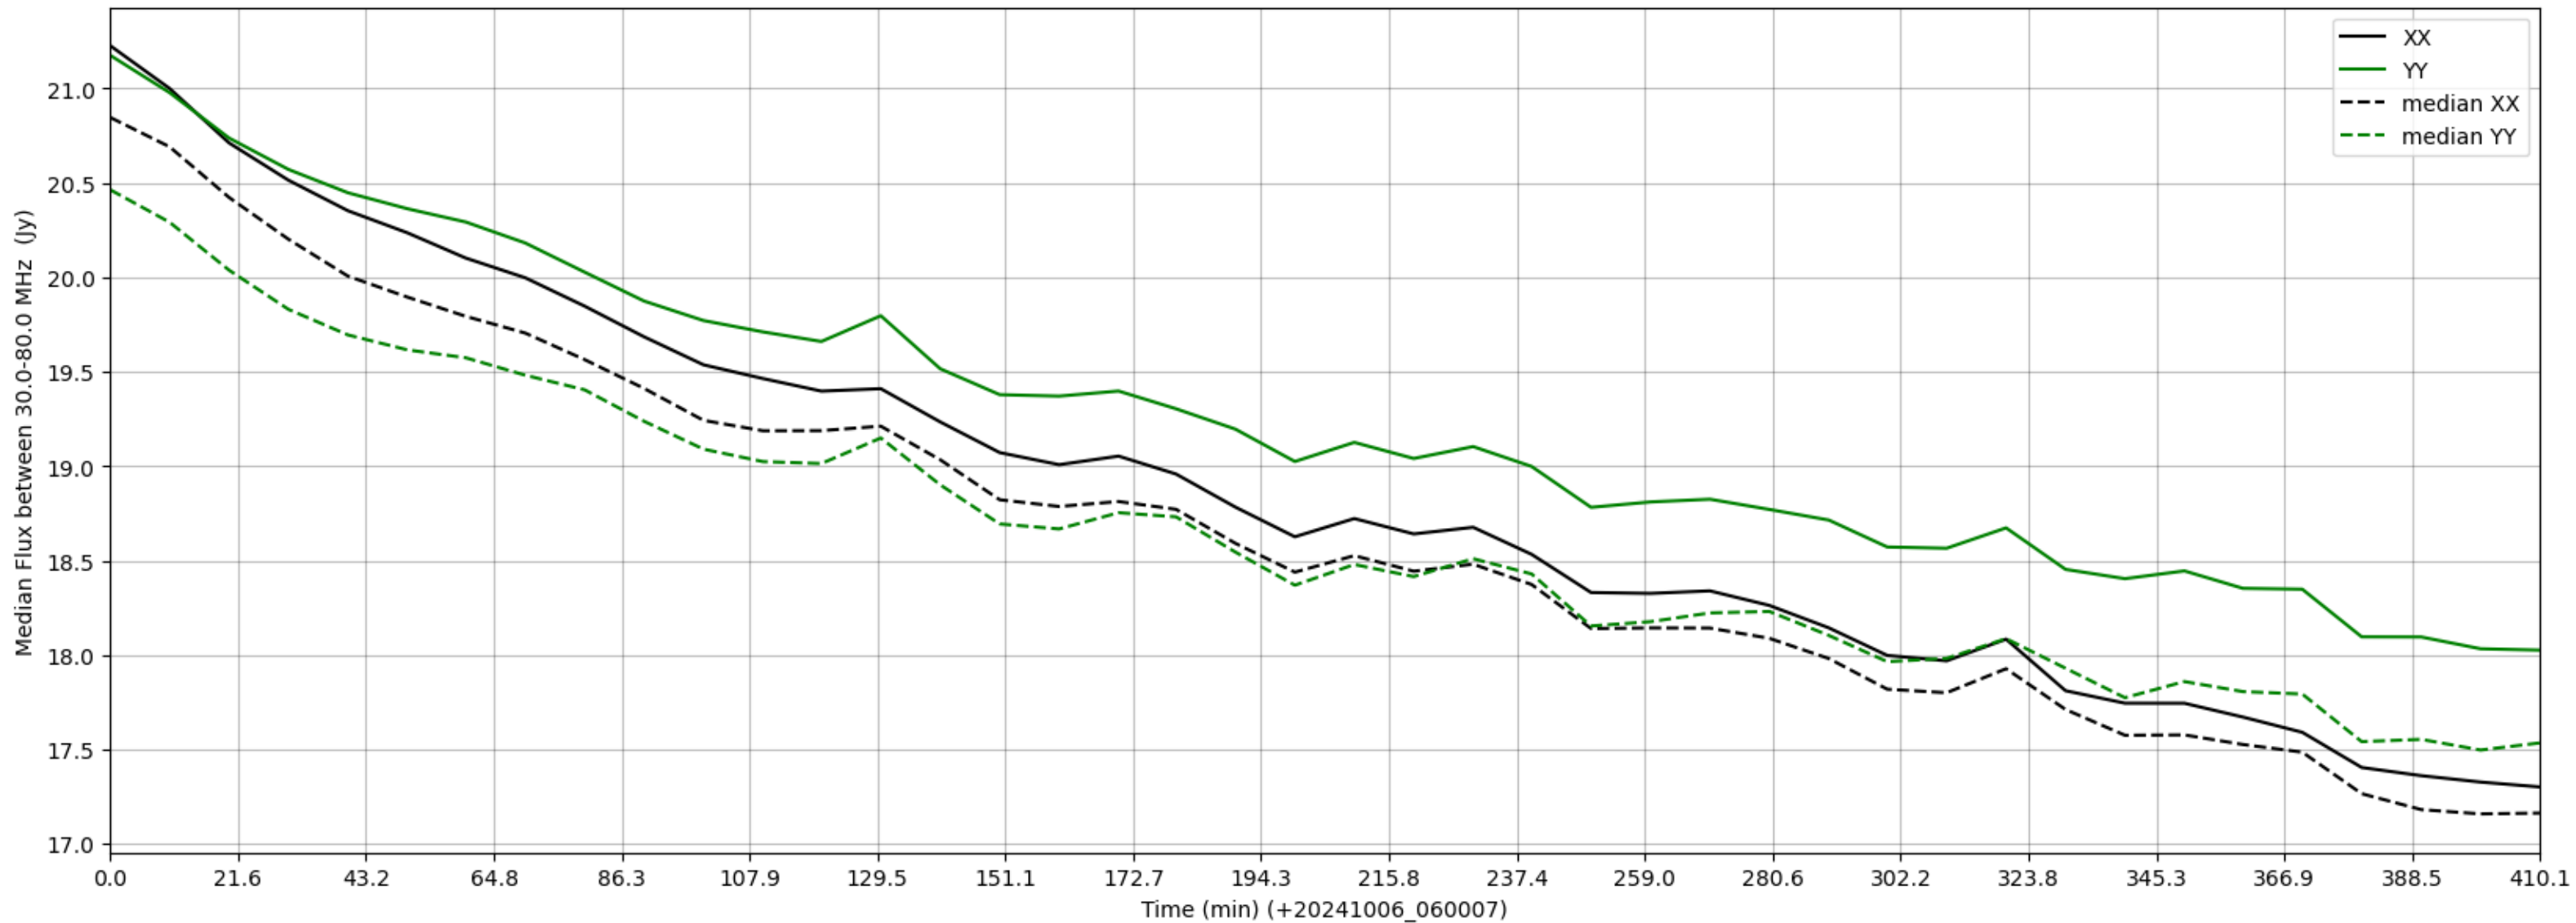

LWA013 - Correlator# 096 - XX FLAGS:Good - YY FLAGS:Good

LWA016 - Correlator# 097 - XX FLAGS:Good - YY FLAGS:Good

LWA015 - Correlator# 098 - XX FLAGS:Good - YY FLAGS:Good

LWA014 - Correlator# 099 - XX FLAGS:Good - YY FLAGS:Good