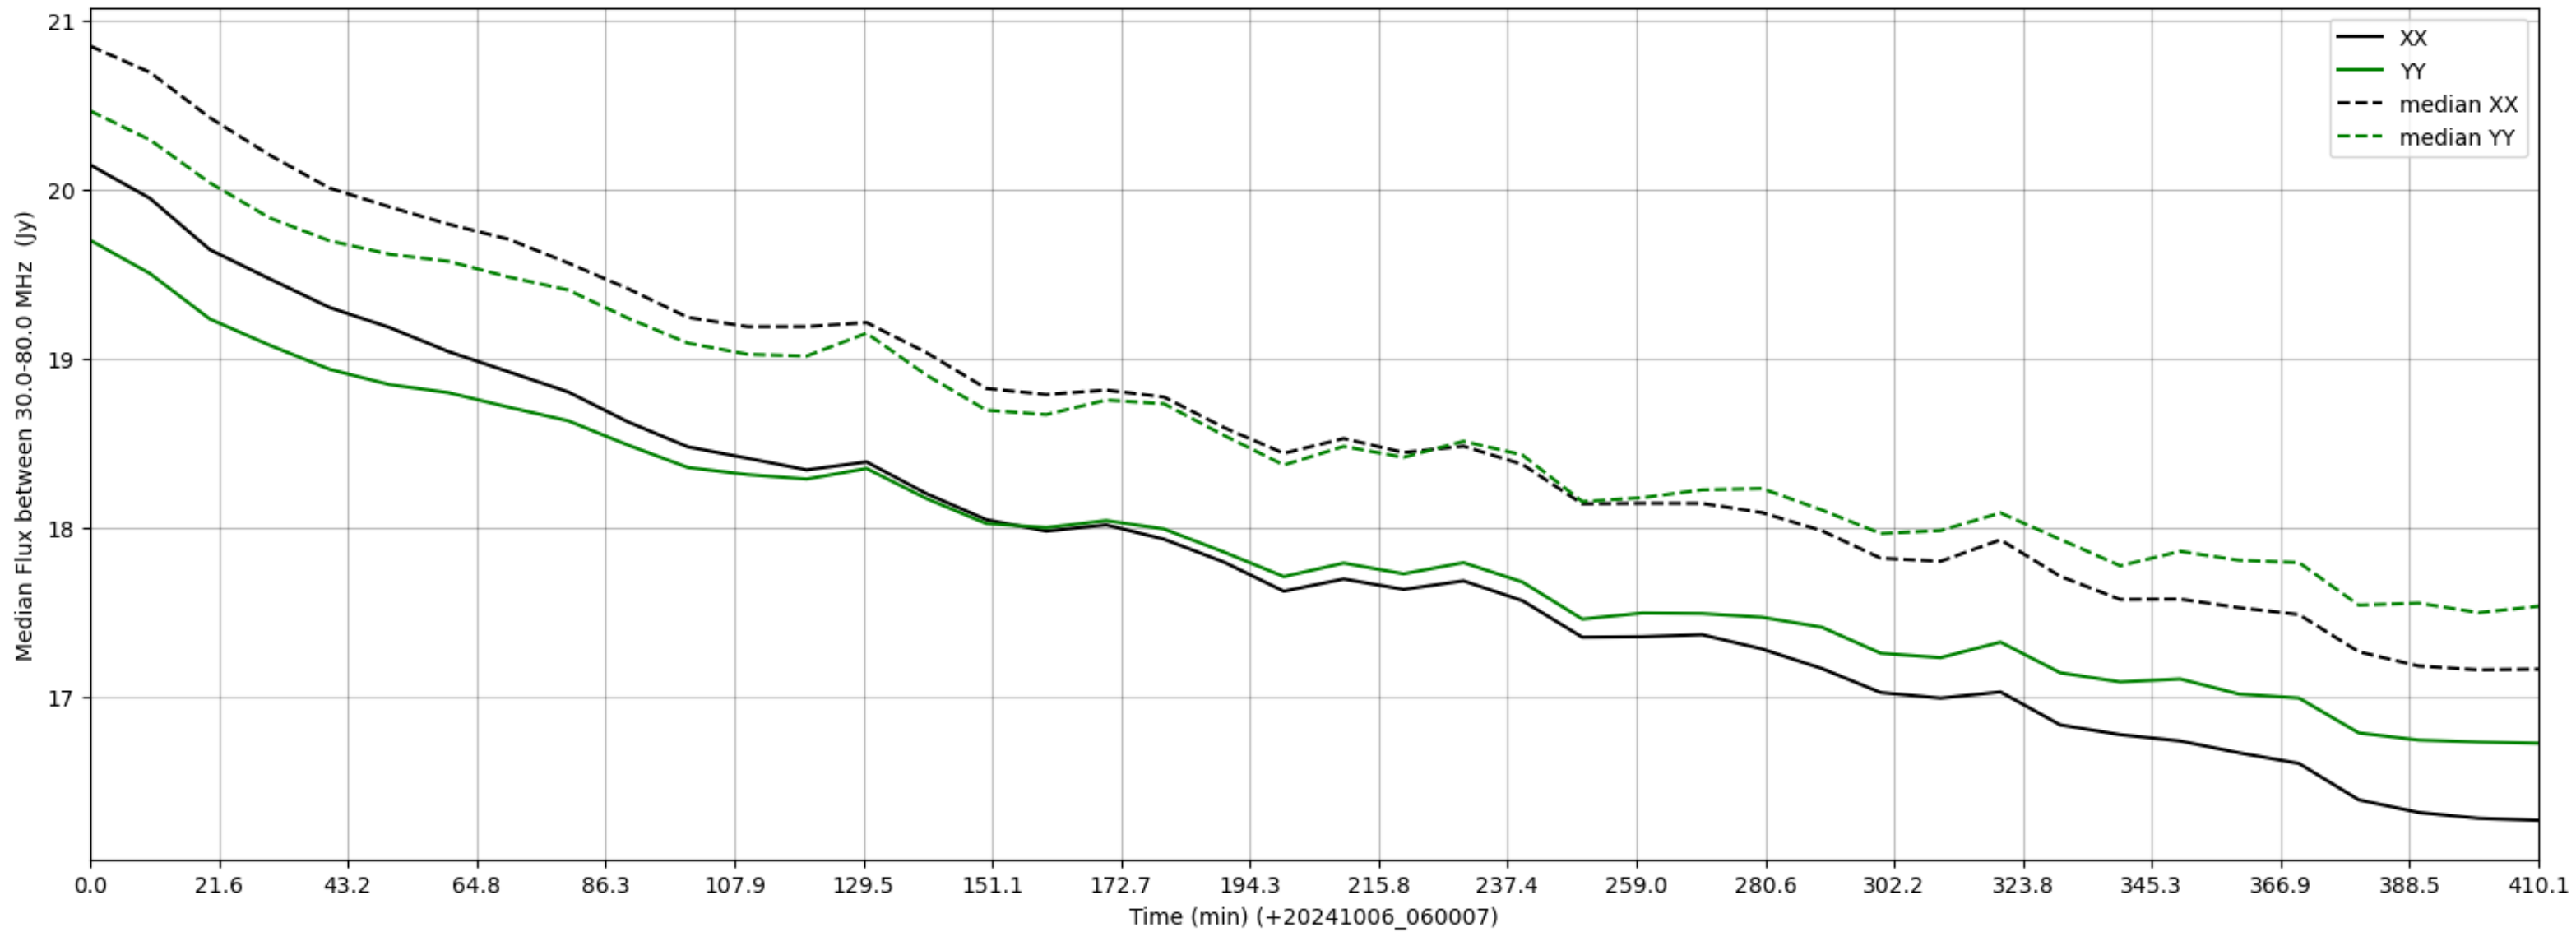

LWA021 - Correlator# 105 - XX FLAGS:Good - YY FLAGS:Good

LWA022 - Correlator# 104 - XX FLAGS:Good - YY FLAGS:Good