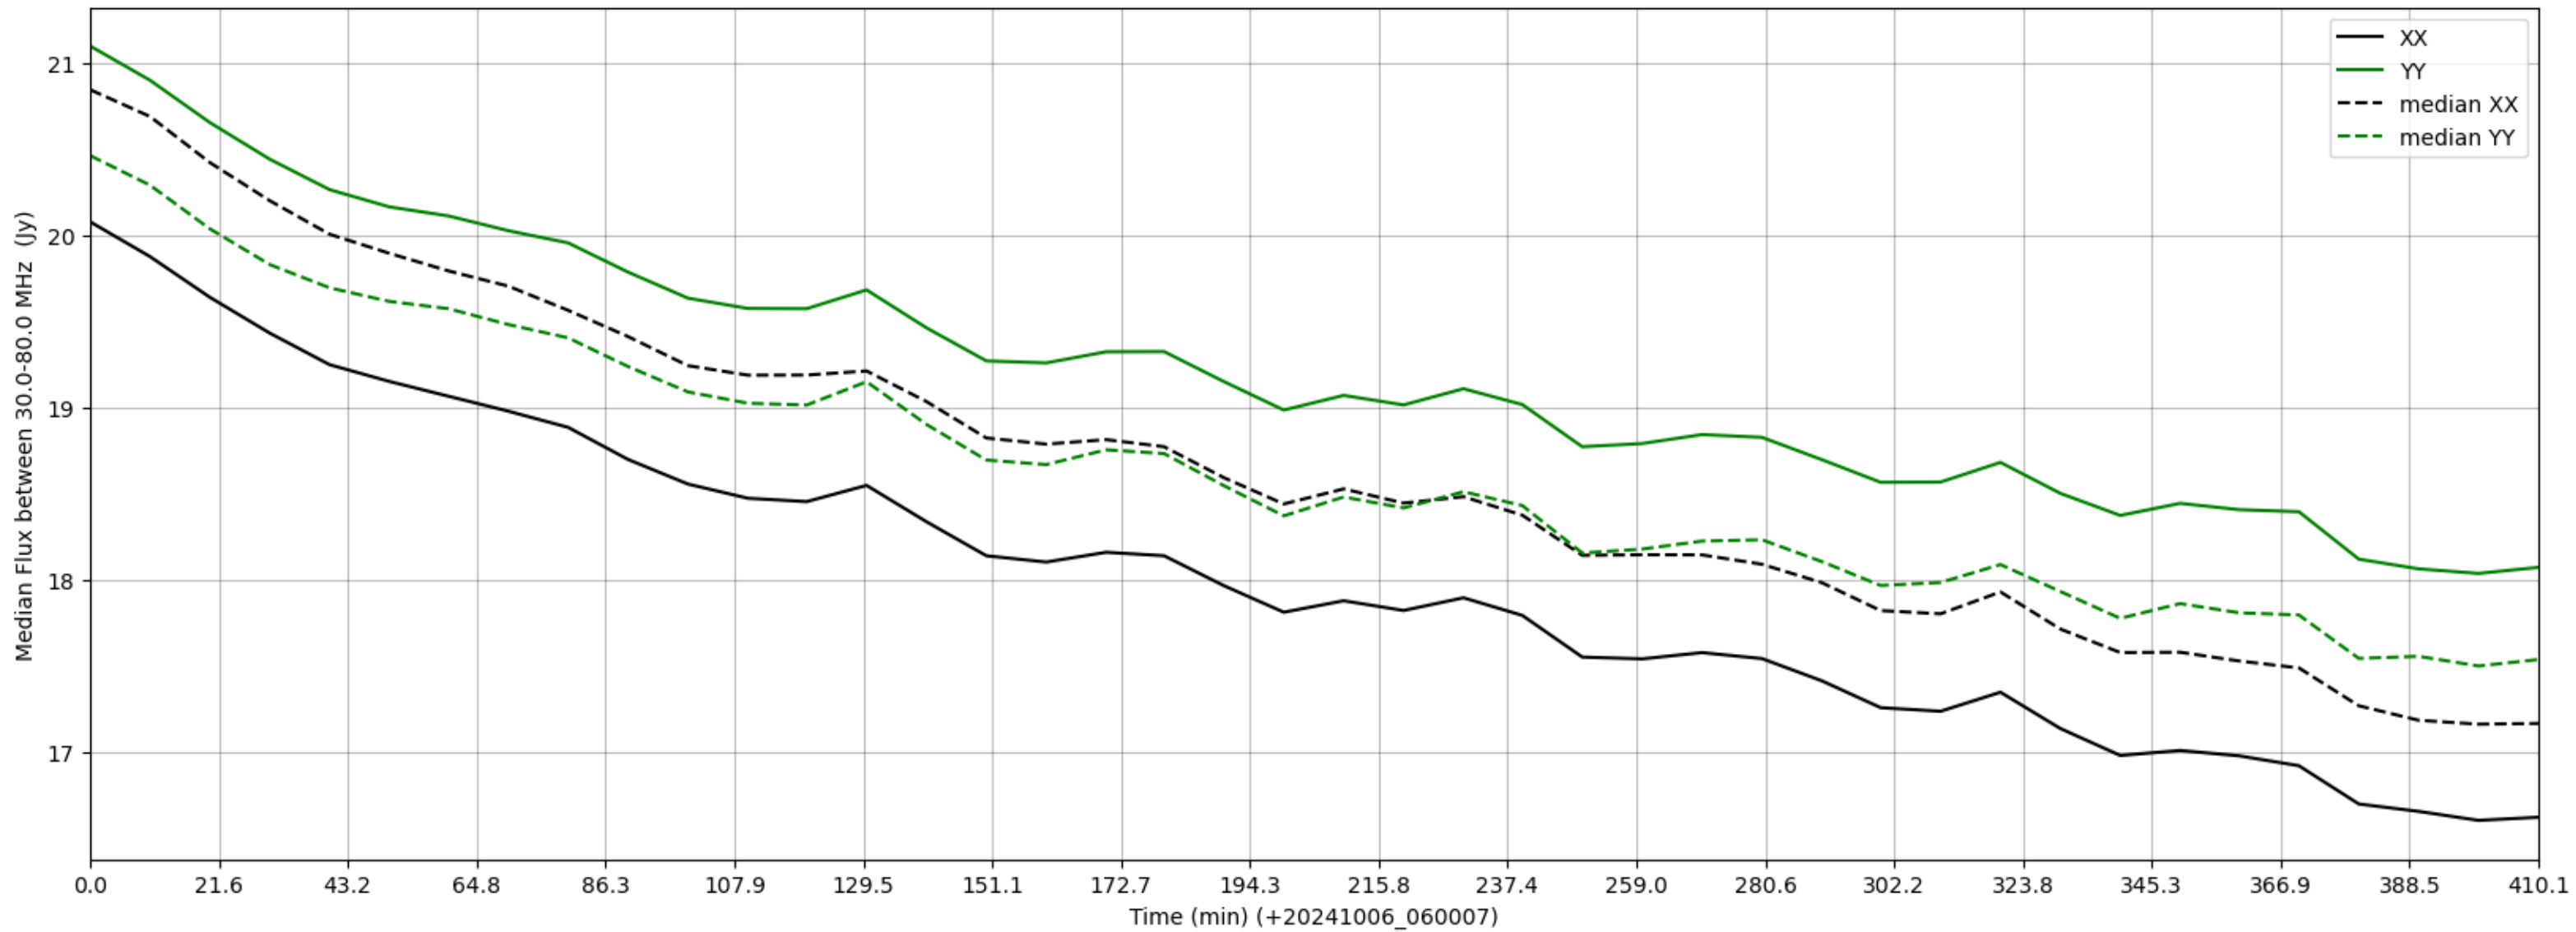

LWA239 - Correlator# 313 - XX FLAGS:Good - YY FLAGS:Good

LWA240 - Correlator# 312 - XX FLAGS:Good - YY FLAGS:Good