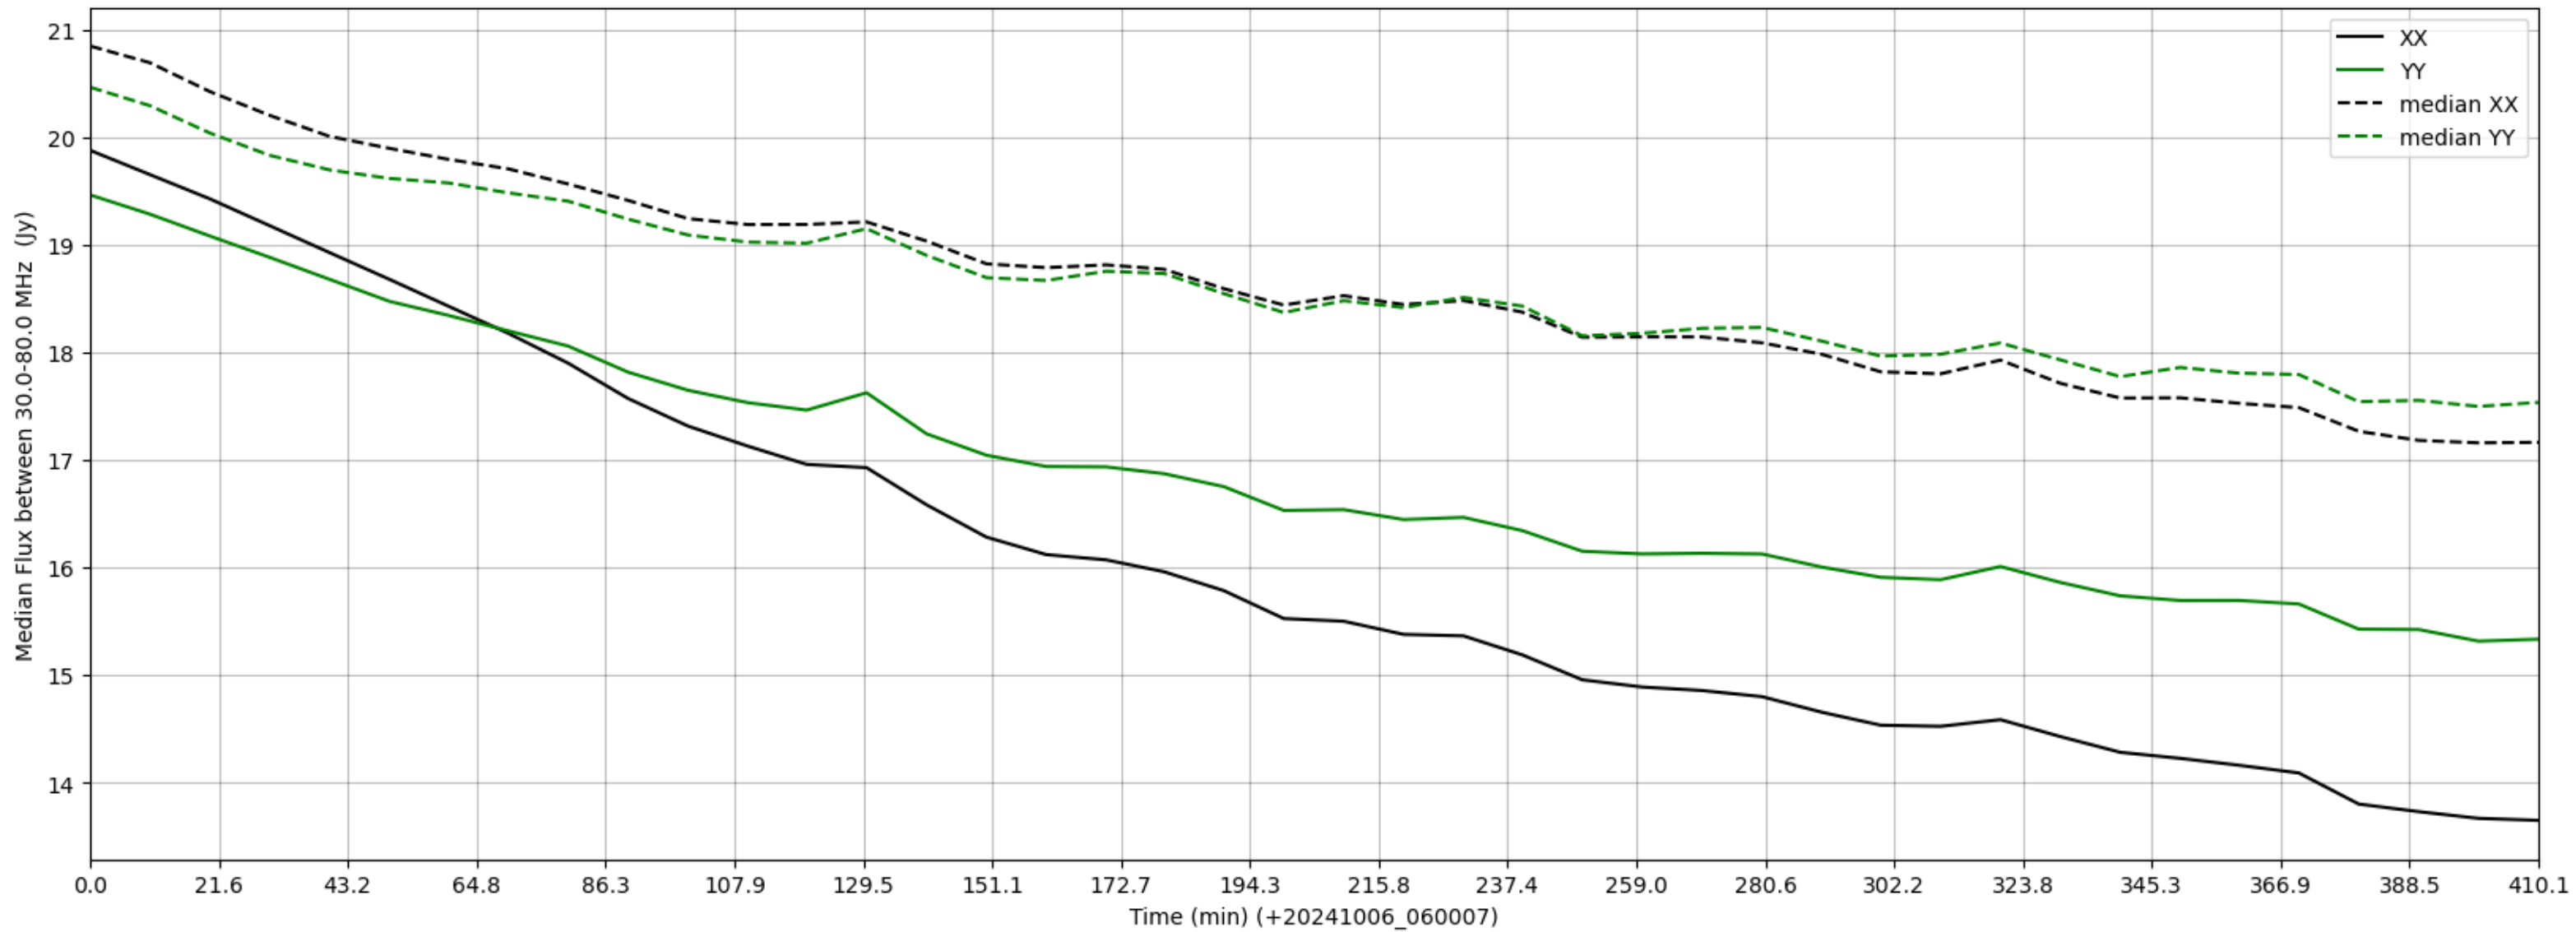

LWA312 - Correlator# 019 - XX FLAGS:Good - YY FLAGS:Good

LWA313 - Correlator# 018 - XX FLAGS:Good - YY FLAGS:Good