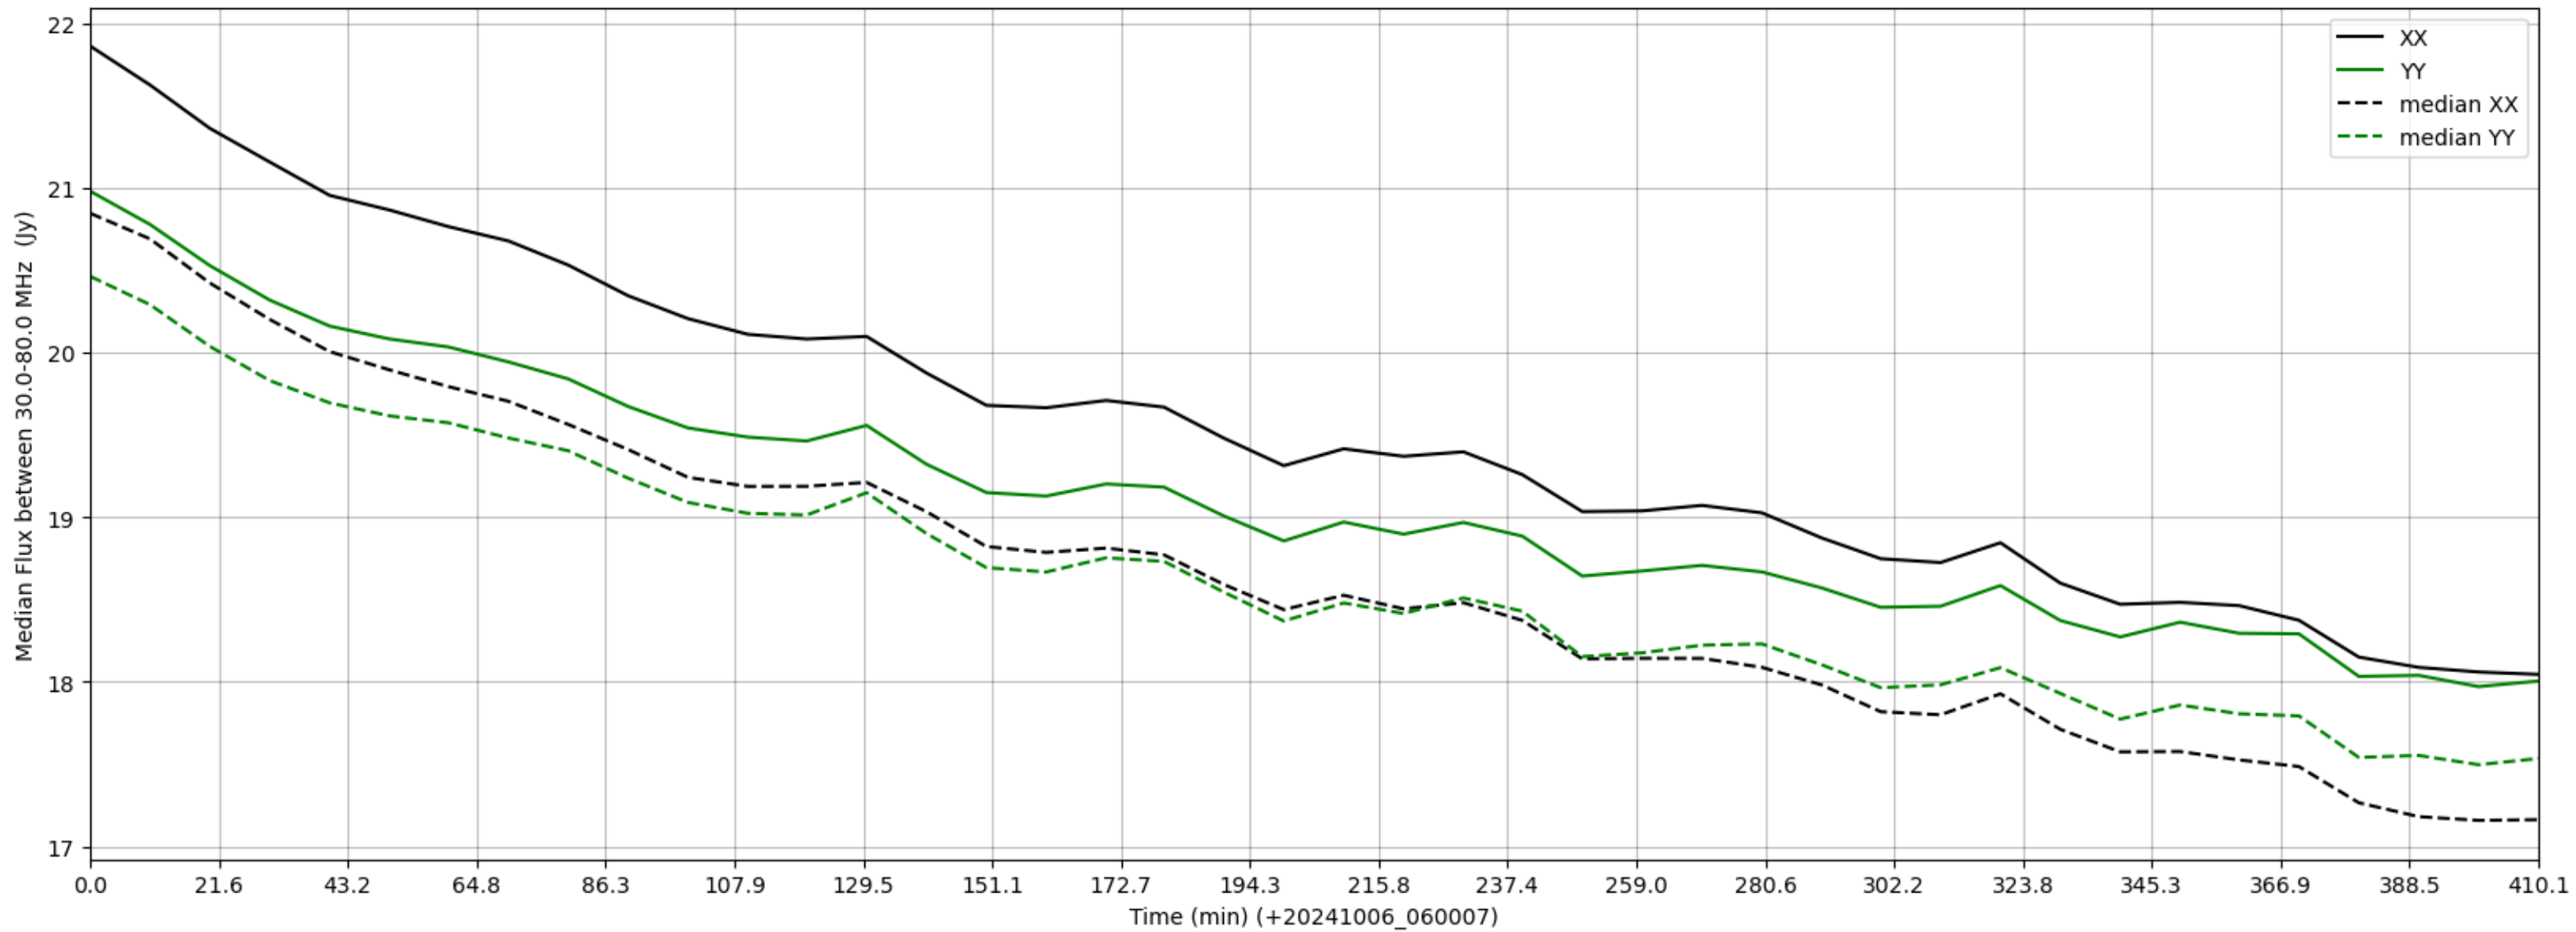

LWA265 - Correlator# 036 - XX FLAGS:Good - YY FLAGS:Good

LWA263 - Correlator# 037 - XX FLAGS:Good - YY FLAGS:Good

LWA272 - Correlator# 038 - XX FLAGS:Good - YY FLAGS:Good

LWA270 - Correlator# 039 - XX FLAGS:Good - YY FLAGS:Good