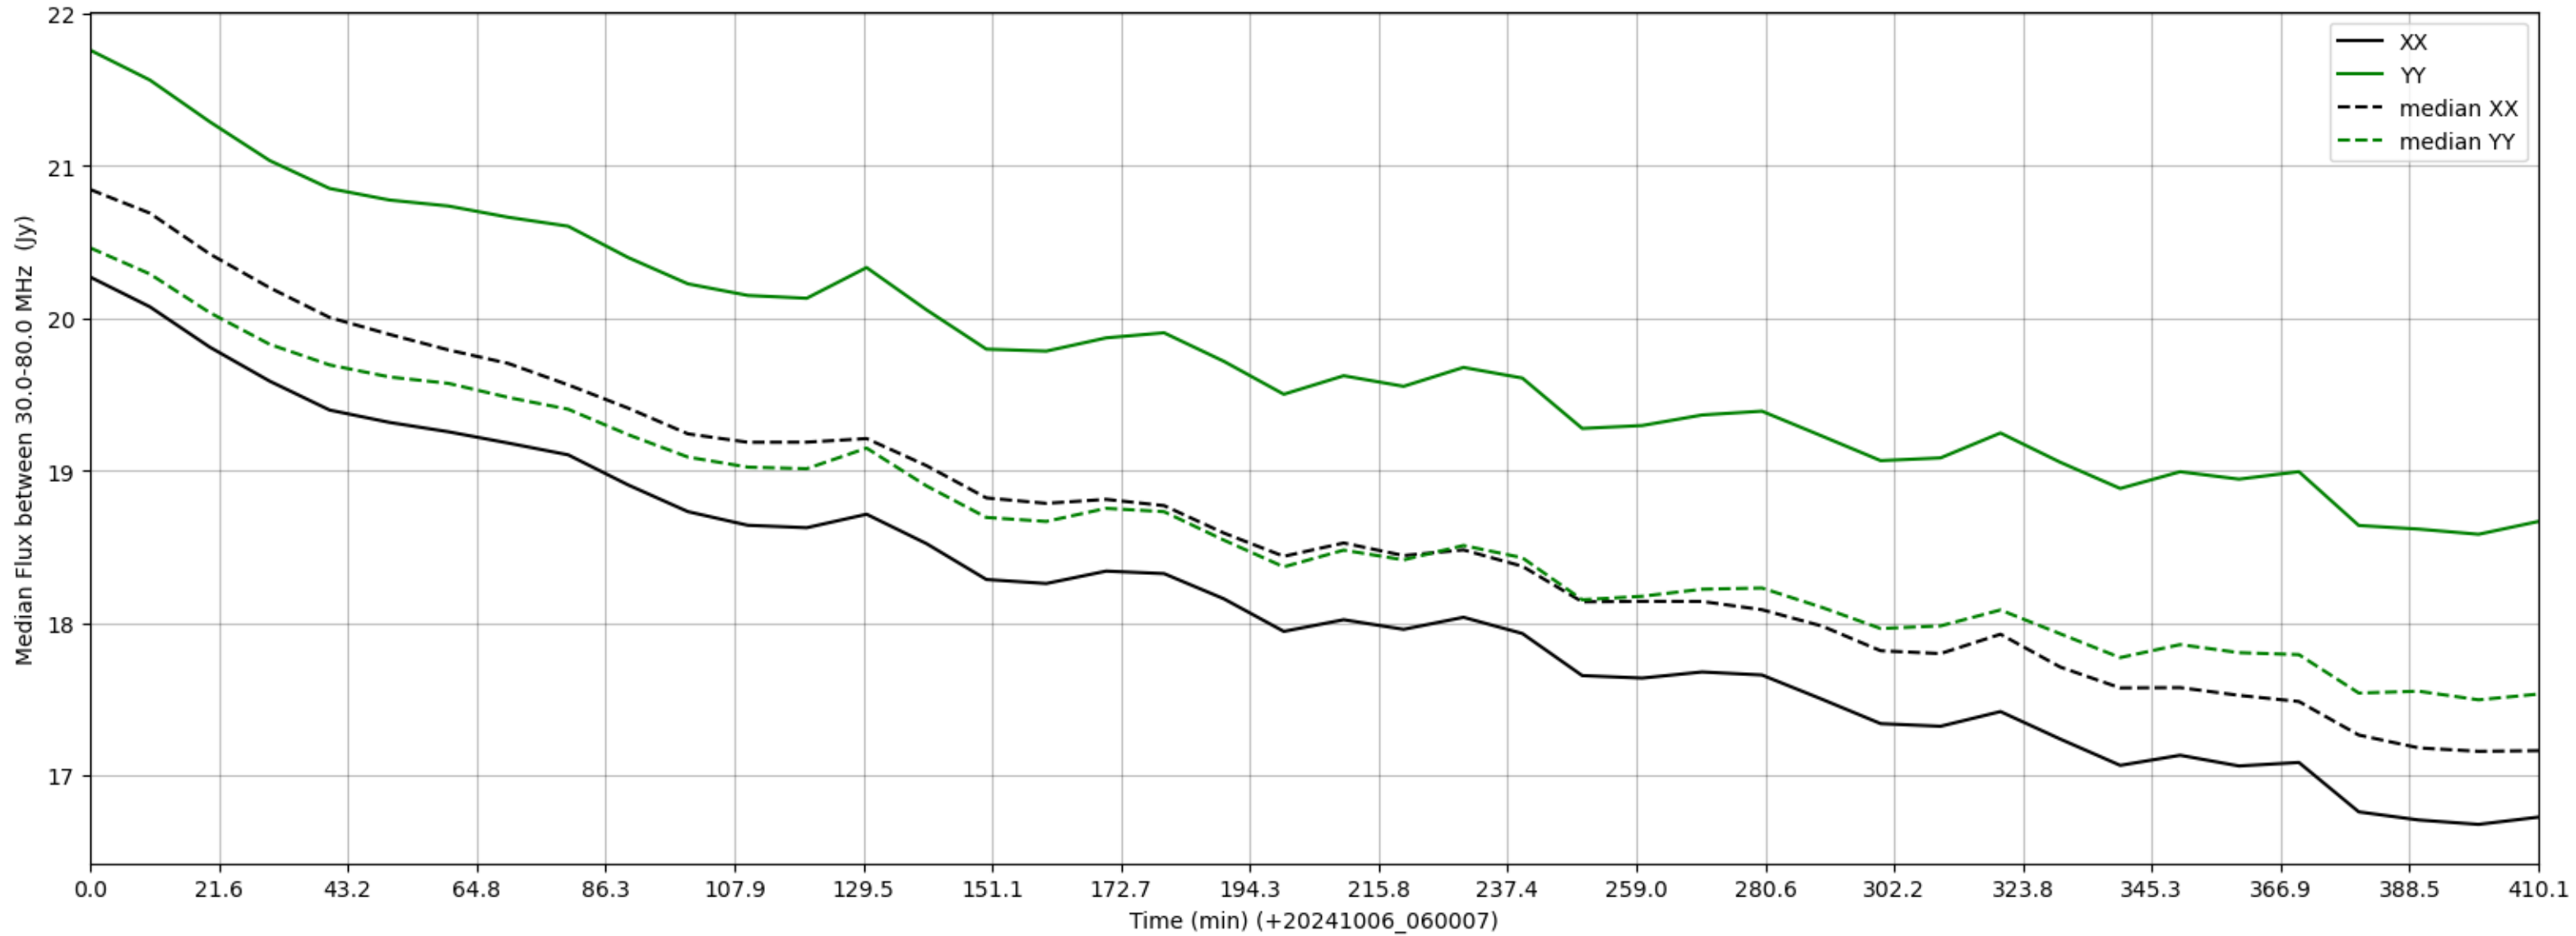

LWA195 - Correlator# 272 - XX FLAGS:Good - YY FLAGS:Good

LWA194 - Correlator# 273 - XX FLAGS:Good - YY FLAGS:Good

LWA197 - Correlator# 274 - XX FLAGS:Good - YY FLAGS:Good

LWA196 - Correlator# 275 - XX FLAGS:Good - YY FLAGS:Good