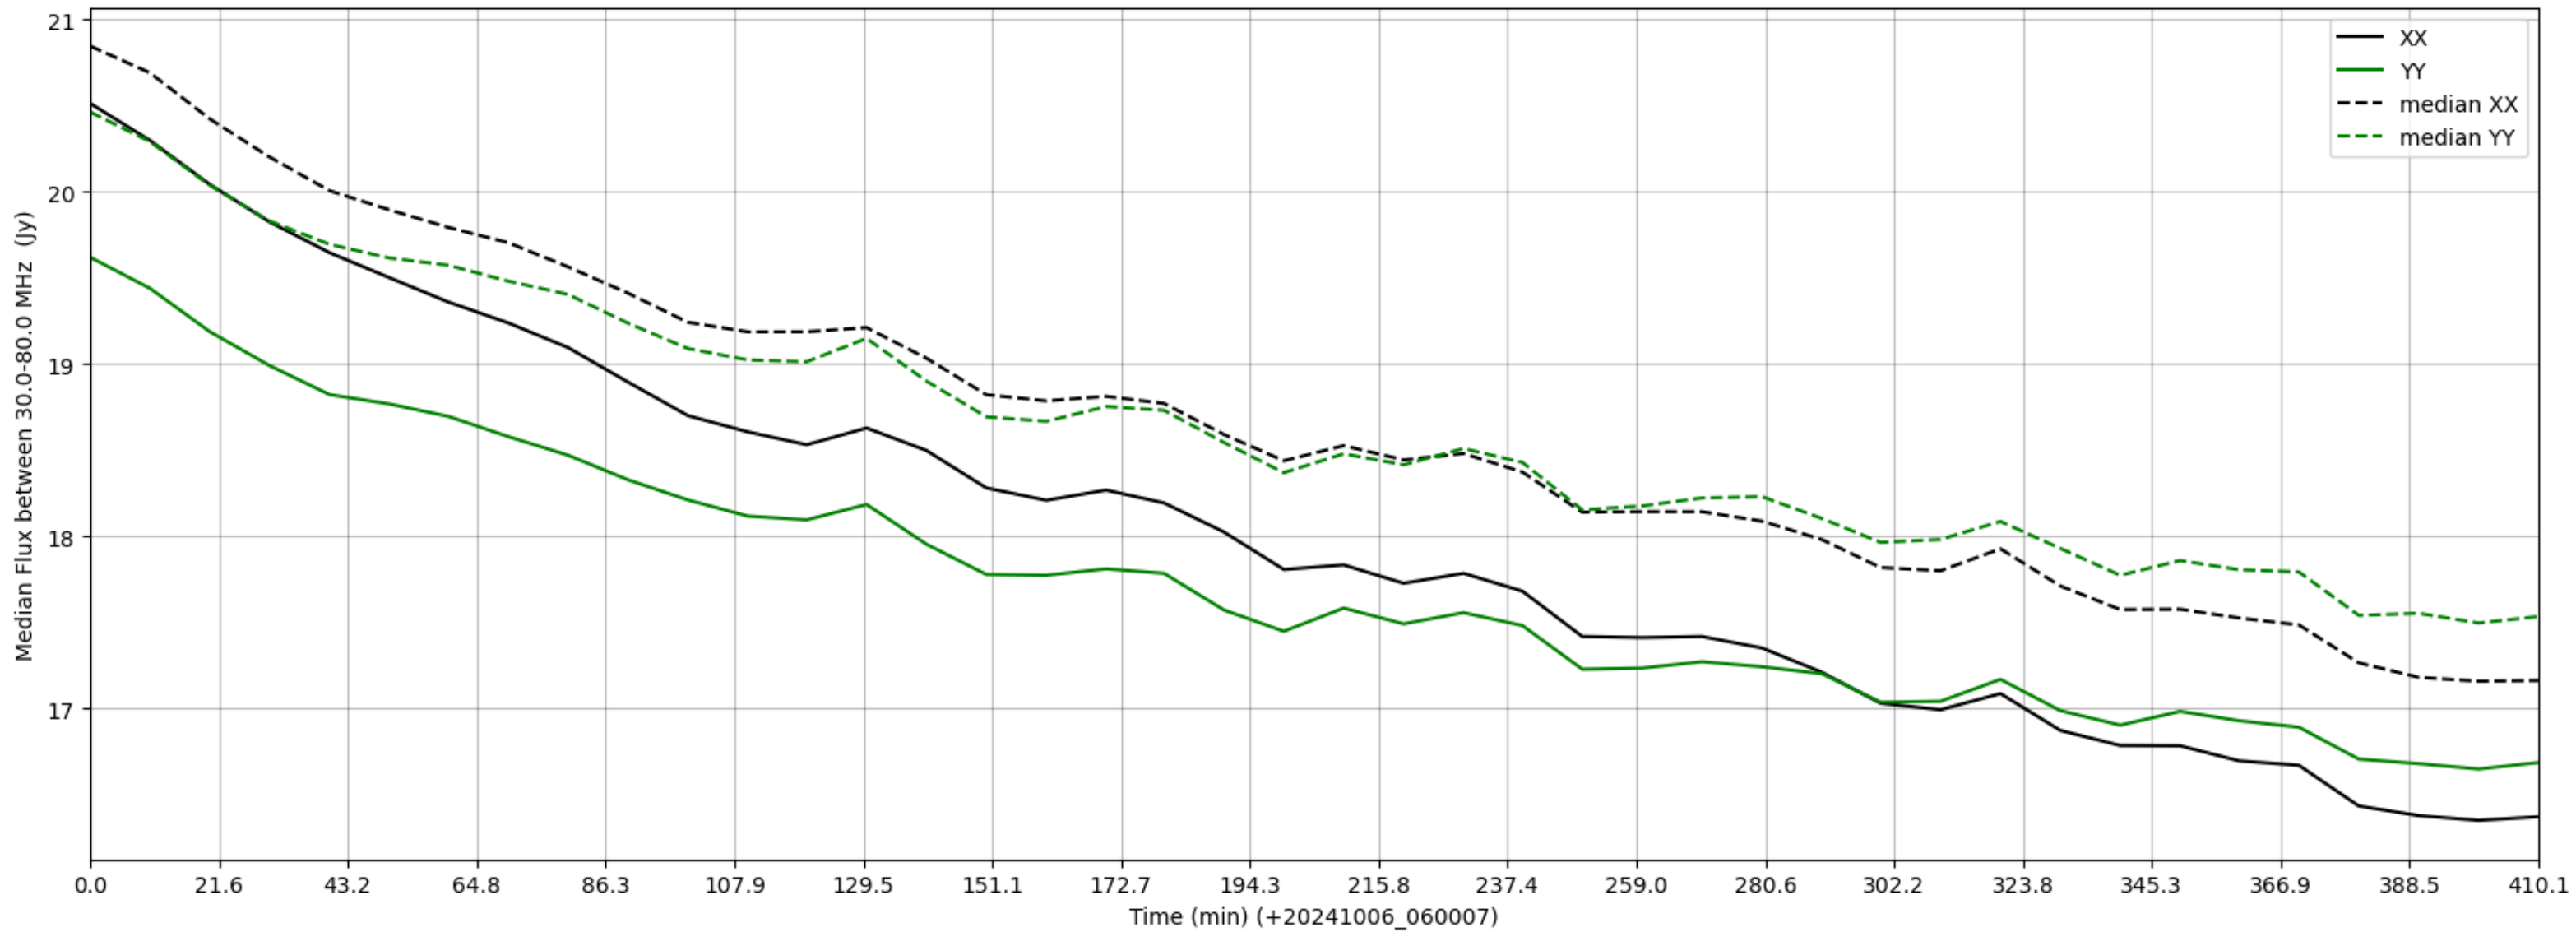

LWA026 - Correlator# 108 - XX FLAGS:Good - YY FLAGS:Good

LWA025 - Correlator# 109 - XX FLAGS:Good - YY FLAGS:Good

LWA029 - Correlator# 110 - XX FLAGS:Good - YY FLAGS:Good

LWA027 - Correlator# 111 - XX FLAGS:Good - YY FLAGS:Good