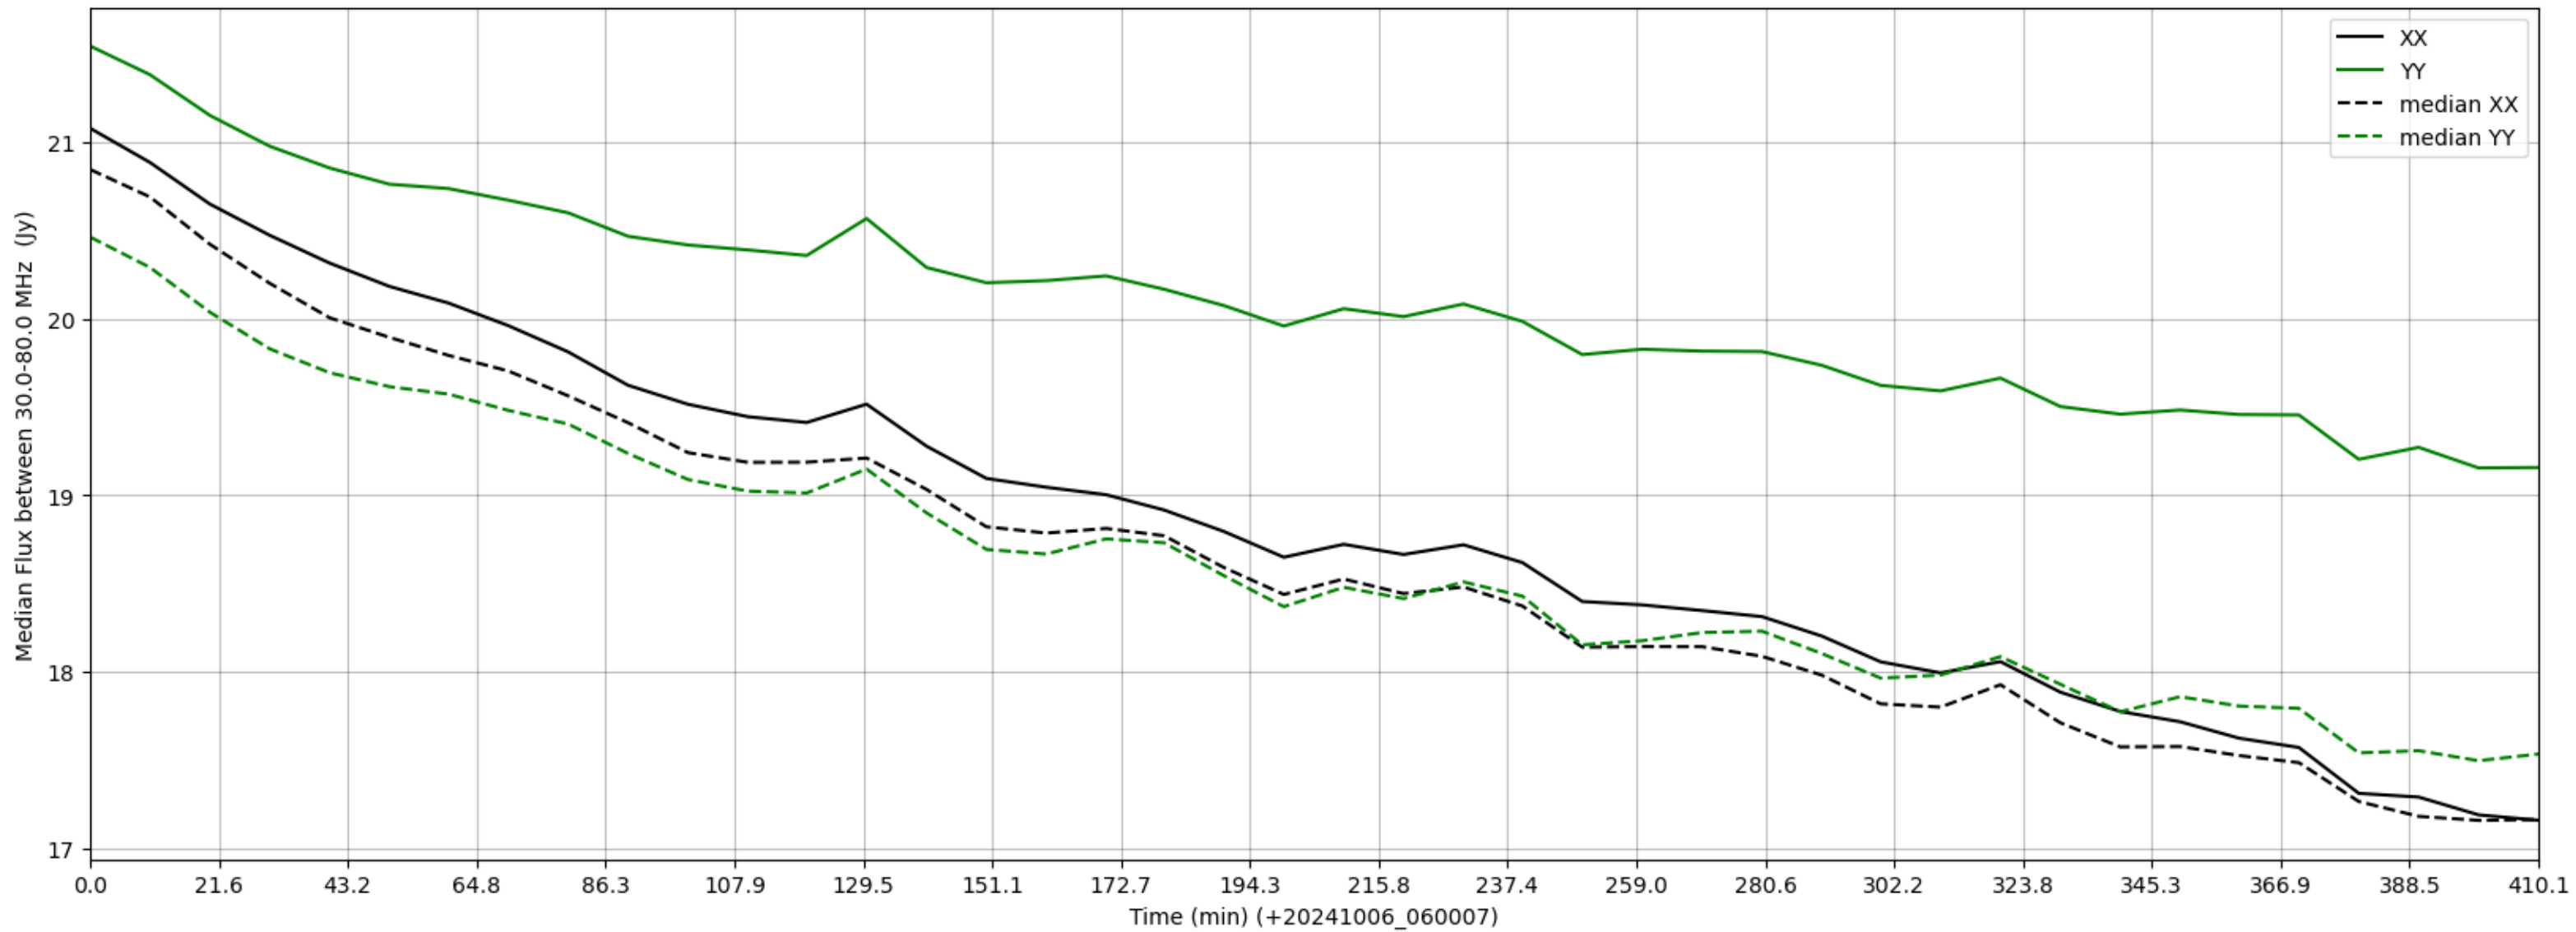

LWA293 - Correlator# 284 - XX FLAGS:Good - YY FLAGS:Good

LWA290 - Correlator# 285 - XX FLAGS:Good - YY FLAGS:Good

LWA357 - Correlator# 286 - XX FLAGS:Good - YY FLAGS:Good

LWA329 - Correlator# 287 - XX FLAGS:Good - YY FLAGS:Good