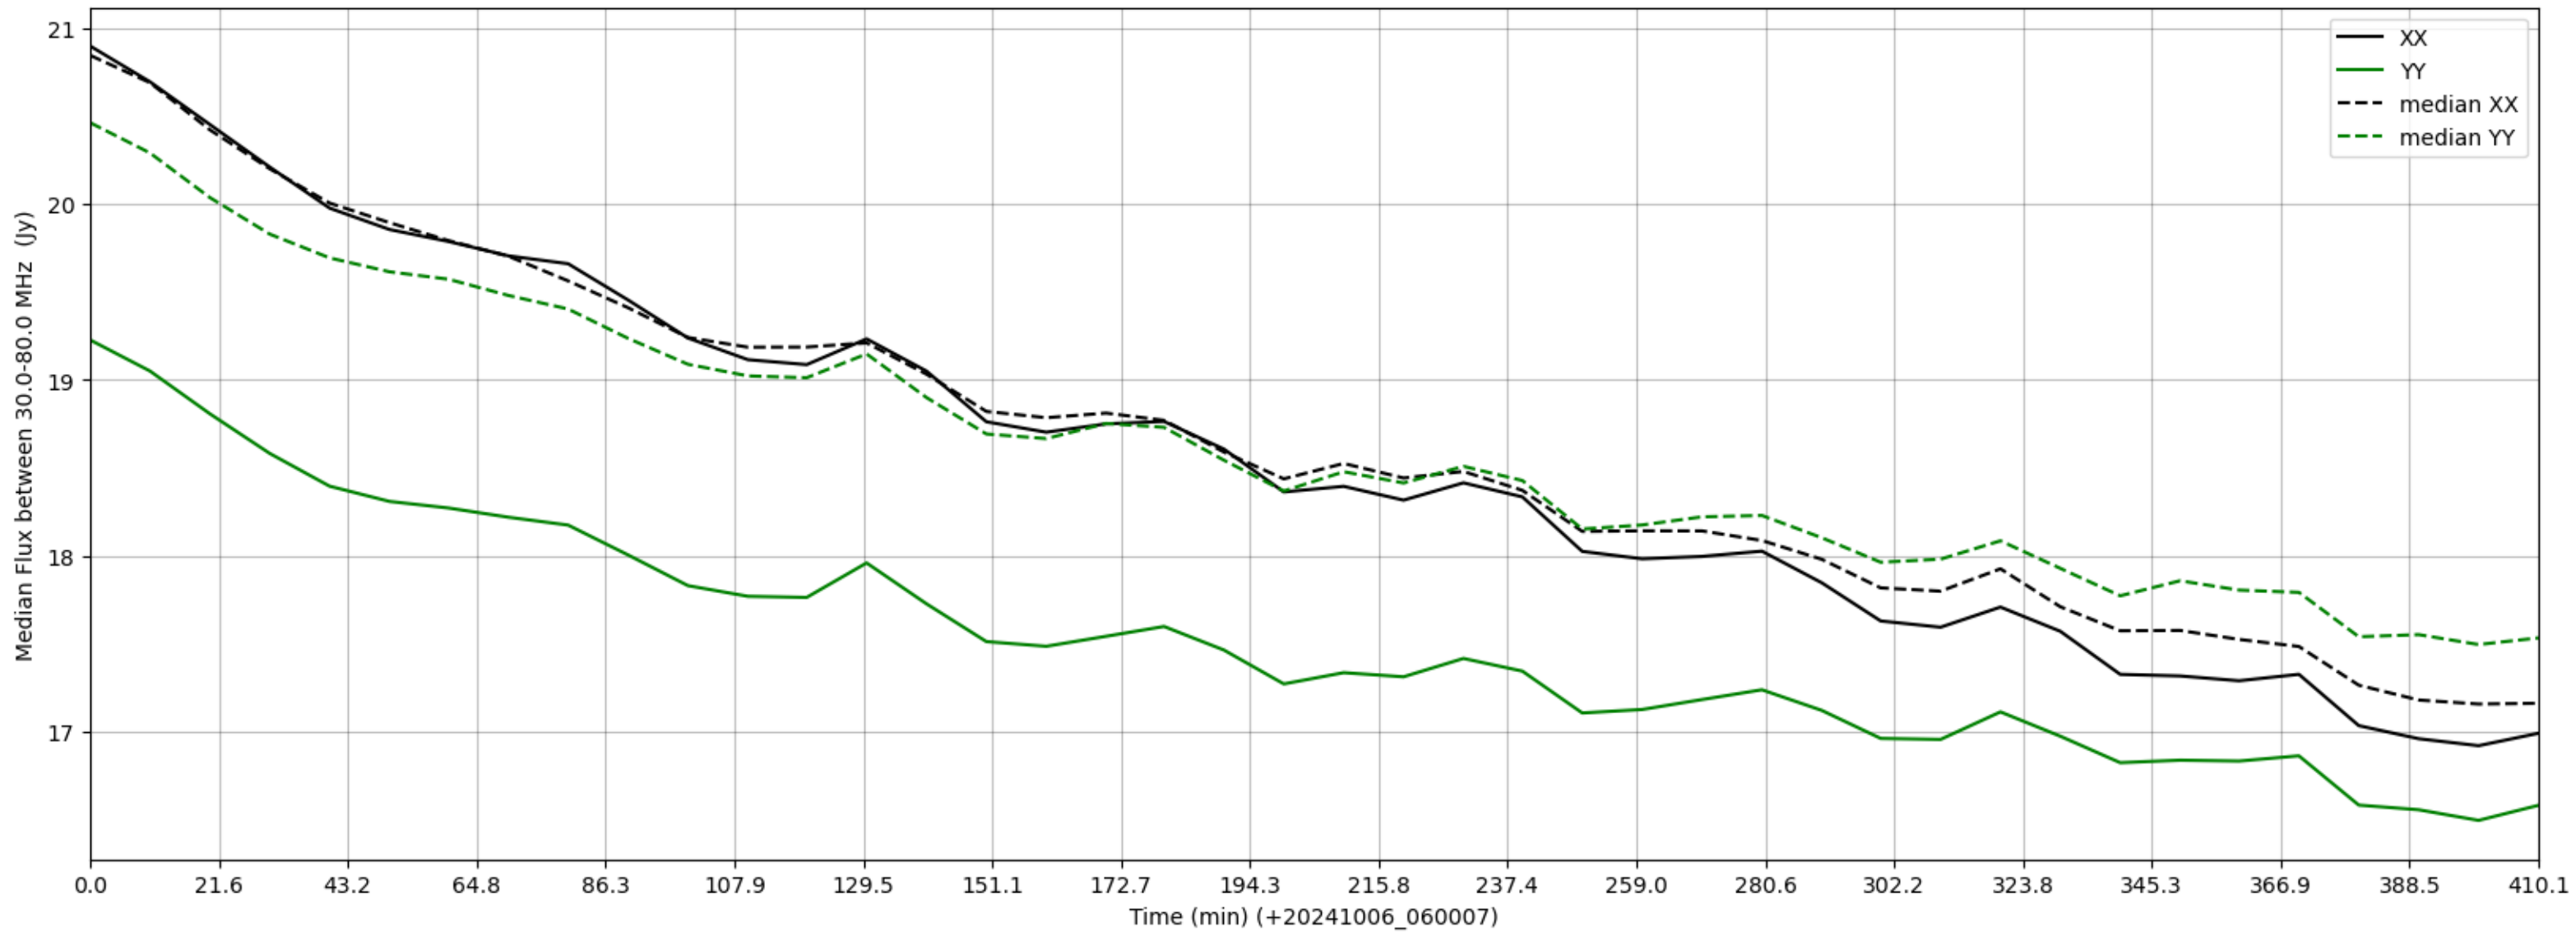

LWA207 - Correlator# 299 - XX FLAGS:Good - YY FLAGS:Good

LWA208 - Correlator# 298 - XX FLAGS:Good - YY FLAGS:Good