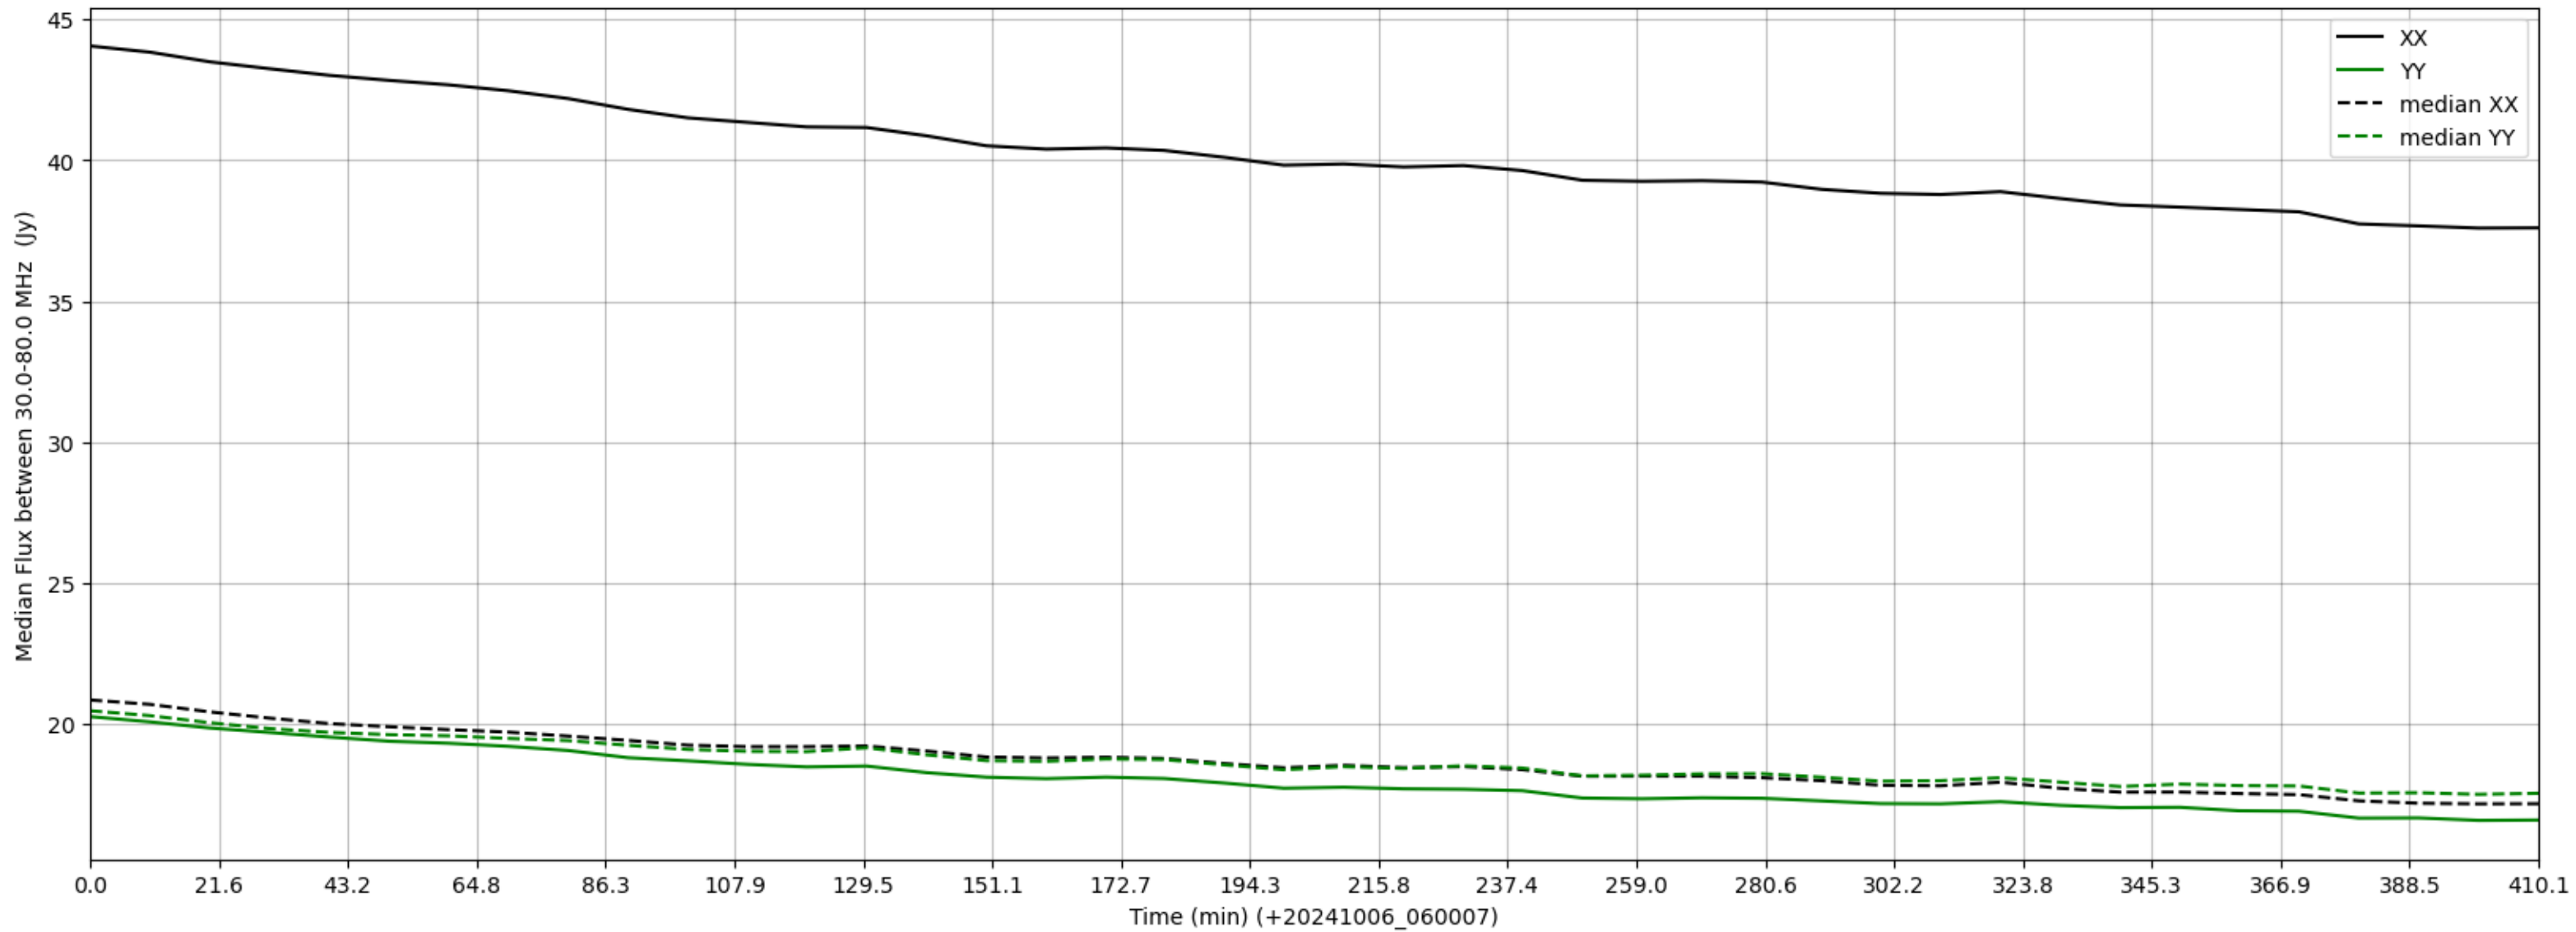

LWA353 - Correlator# 031 - XX FLAGS:Good - YY FLAGS:Good

LWA362 - Correlator# 030 - XX FLAGS:Good - YY FLAGS:Good