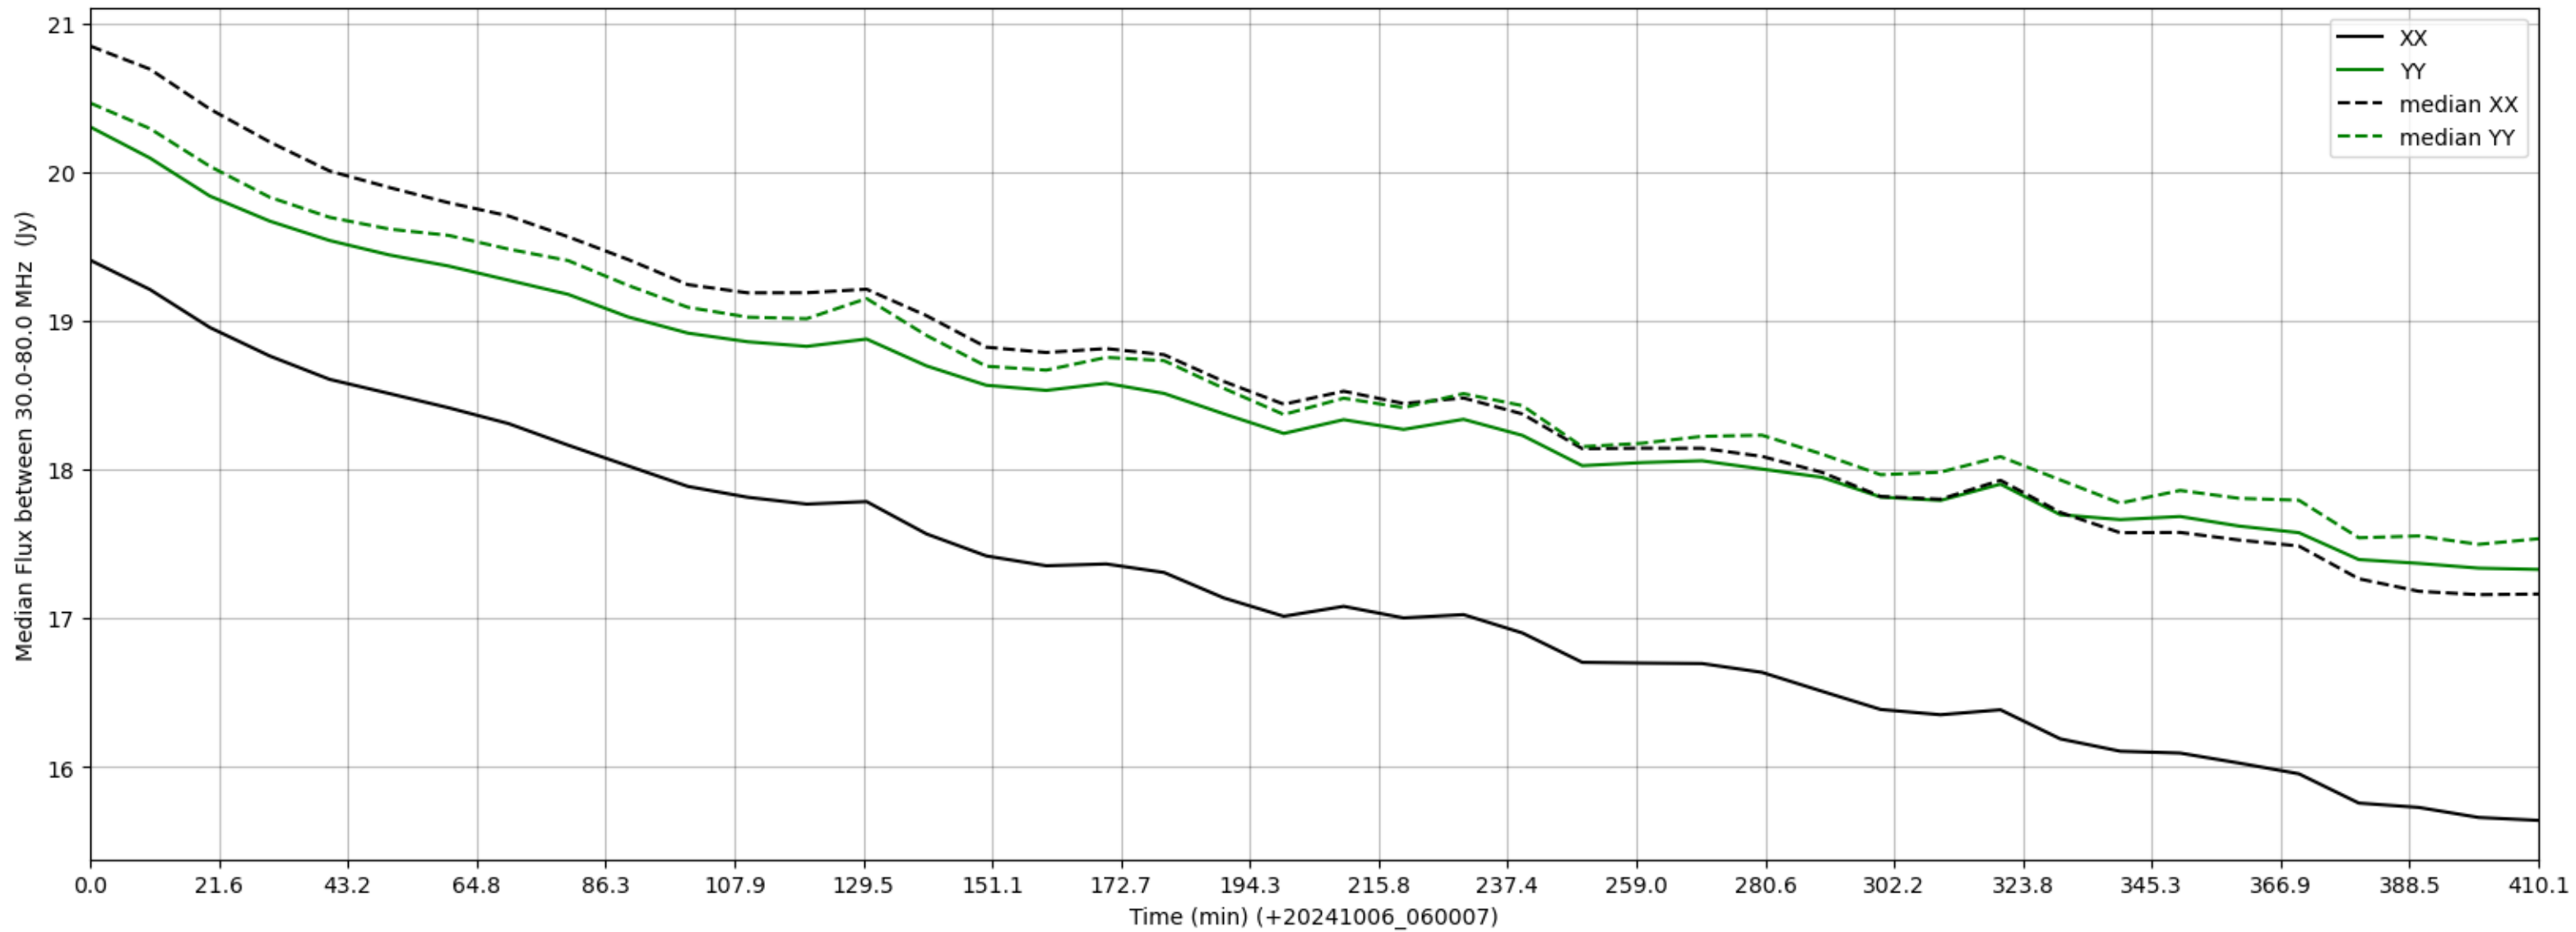

LWA074 - Correlator# 086 - XX FLAGS:Good - YY FLAGS:Good

LWA047 - Correlator# 085 - XX FLAGS:Good - YY FLAGS:Good