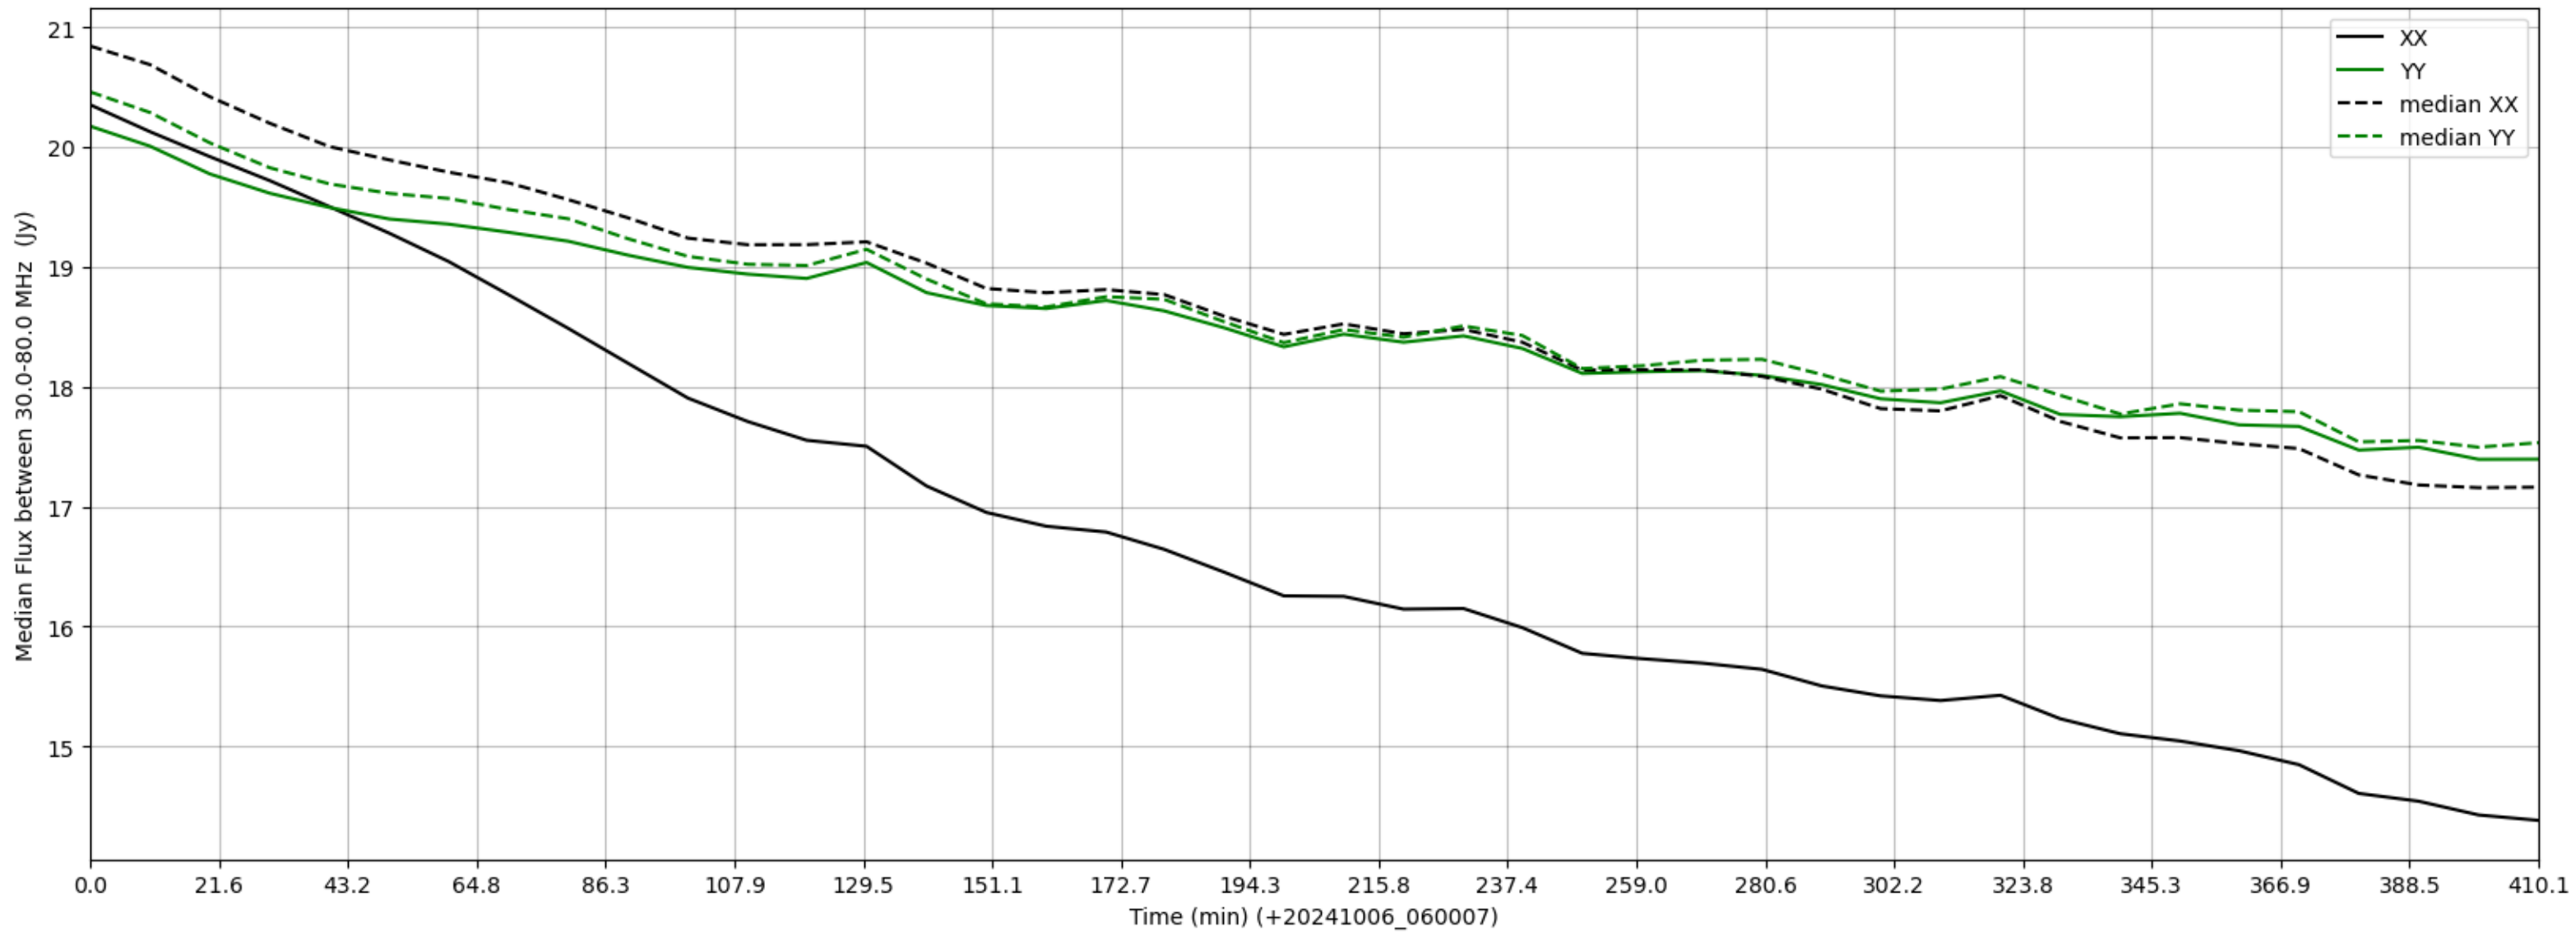

LWA329 - Correlator# 287 - XX FLAGS:Good - YY FLAGS:Good

LWA357 - Correlator# 286 - XX FLAGS:Good - YY FLAGS:Good