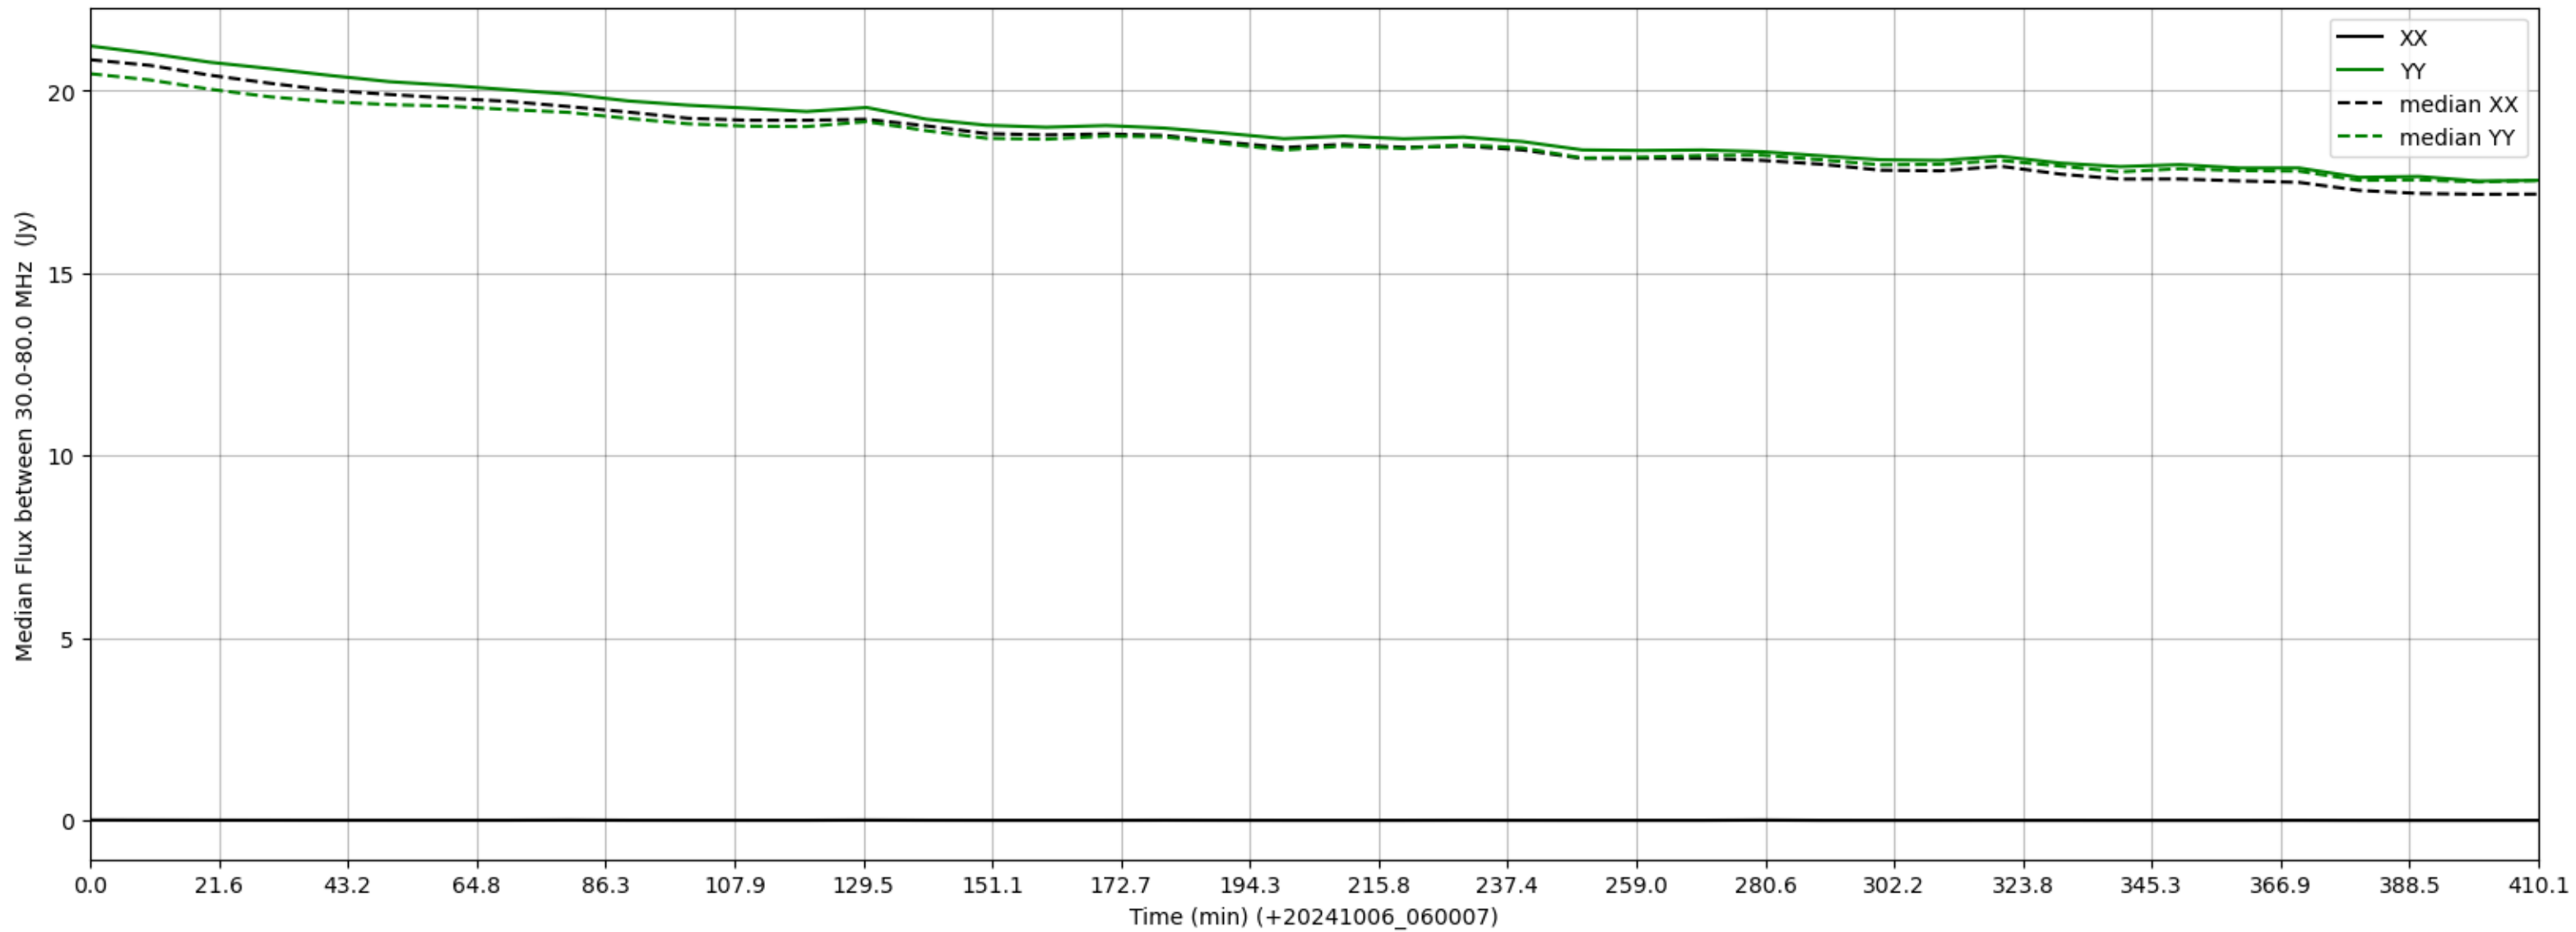

LWA266 - Correlator# 000 - XX FLAGS:Good - YY FLAGS:LowFlux

LWA259 - Correlator# 001 - XX FLAGS:Good - YY FLAGS:Good

LWA268 - Correlator# 002 - XX FLAGS:Good - YY FLAGS:Good

LWA267 - Correlator# 003 - XX FLAGS:LowFlux - YY FLAGS:Good