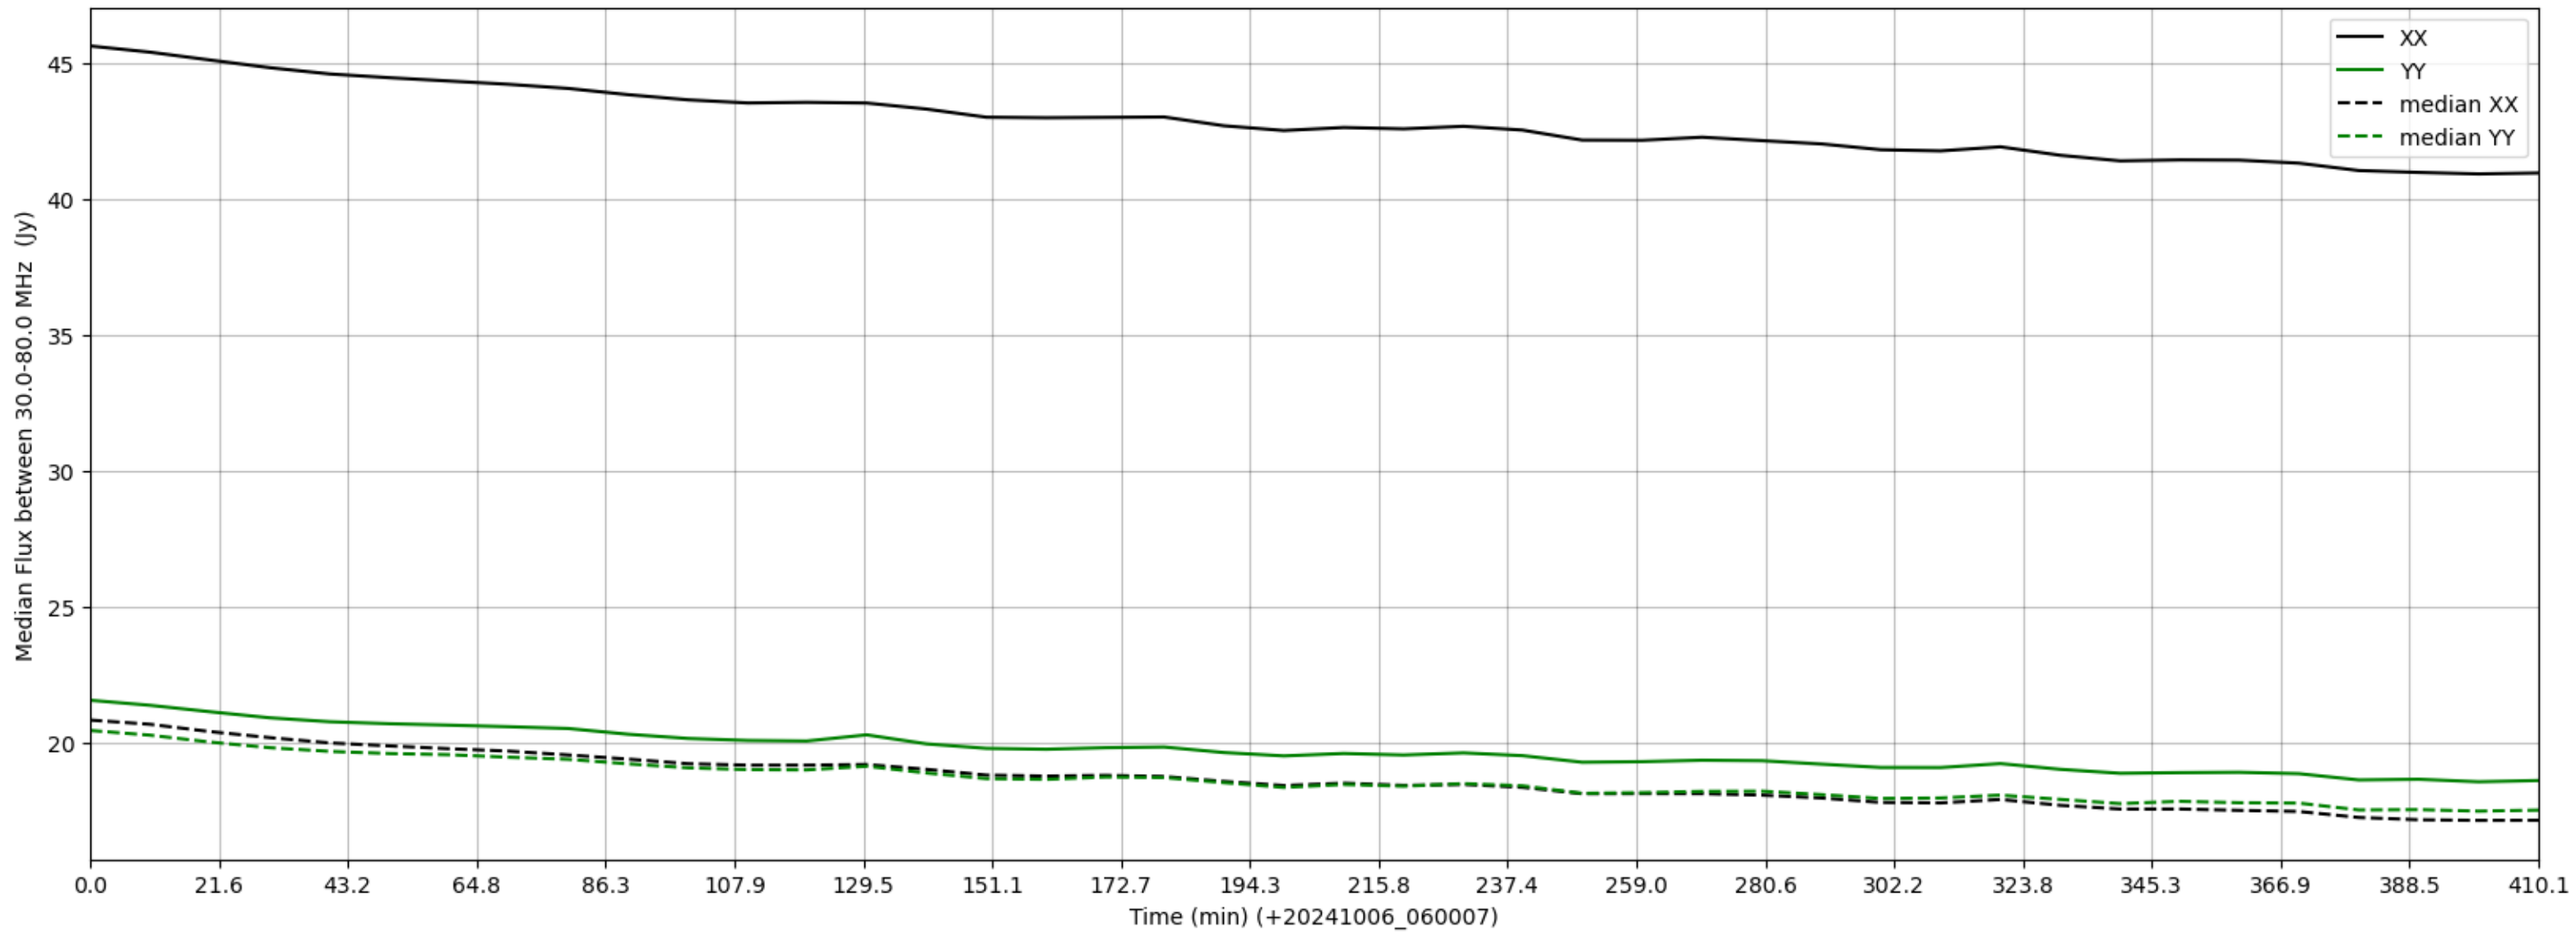

LWA219 - Correlator# 335 - XX FLAGS:Good - YY FLAGS:Good

LWA221 - Correlator# 334 - XX FLAGS:Good - YY FLAGS:Good