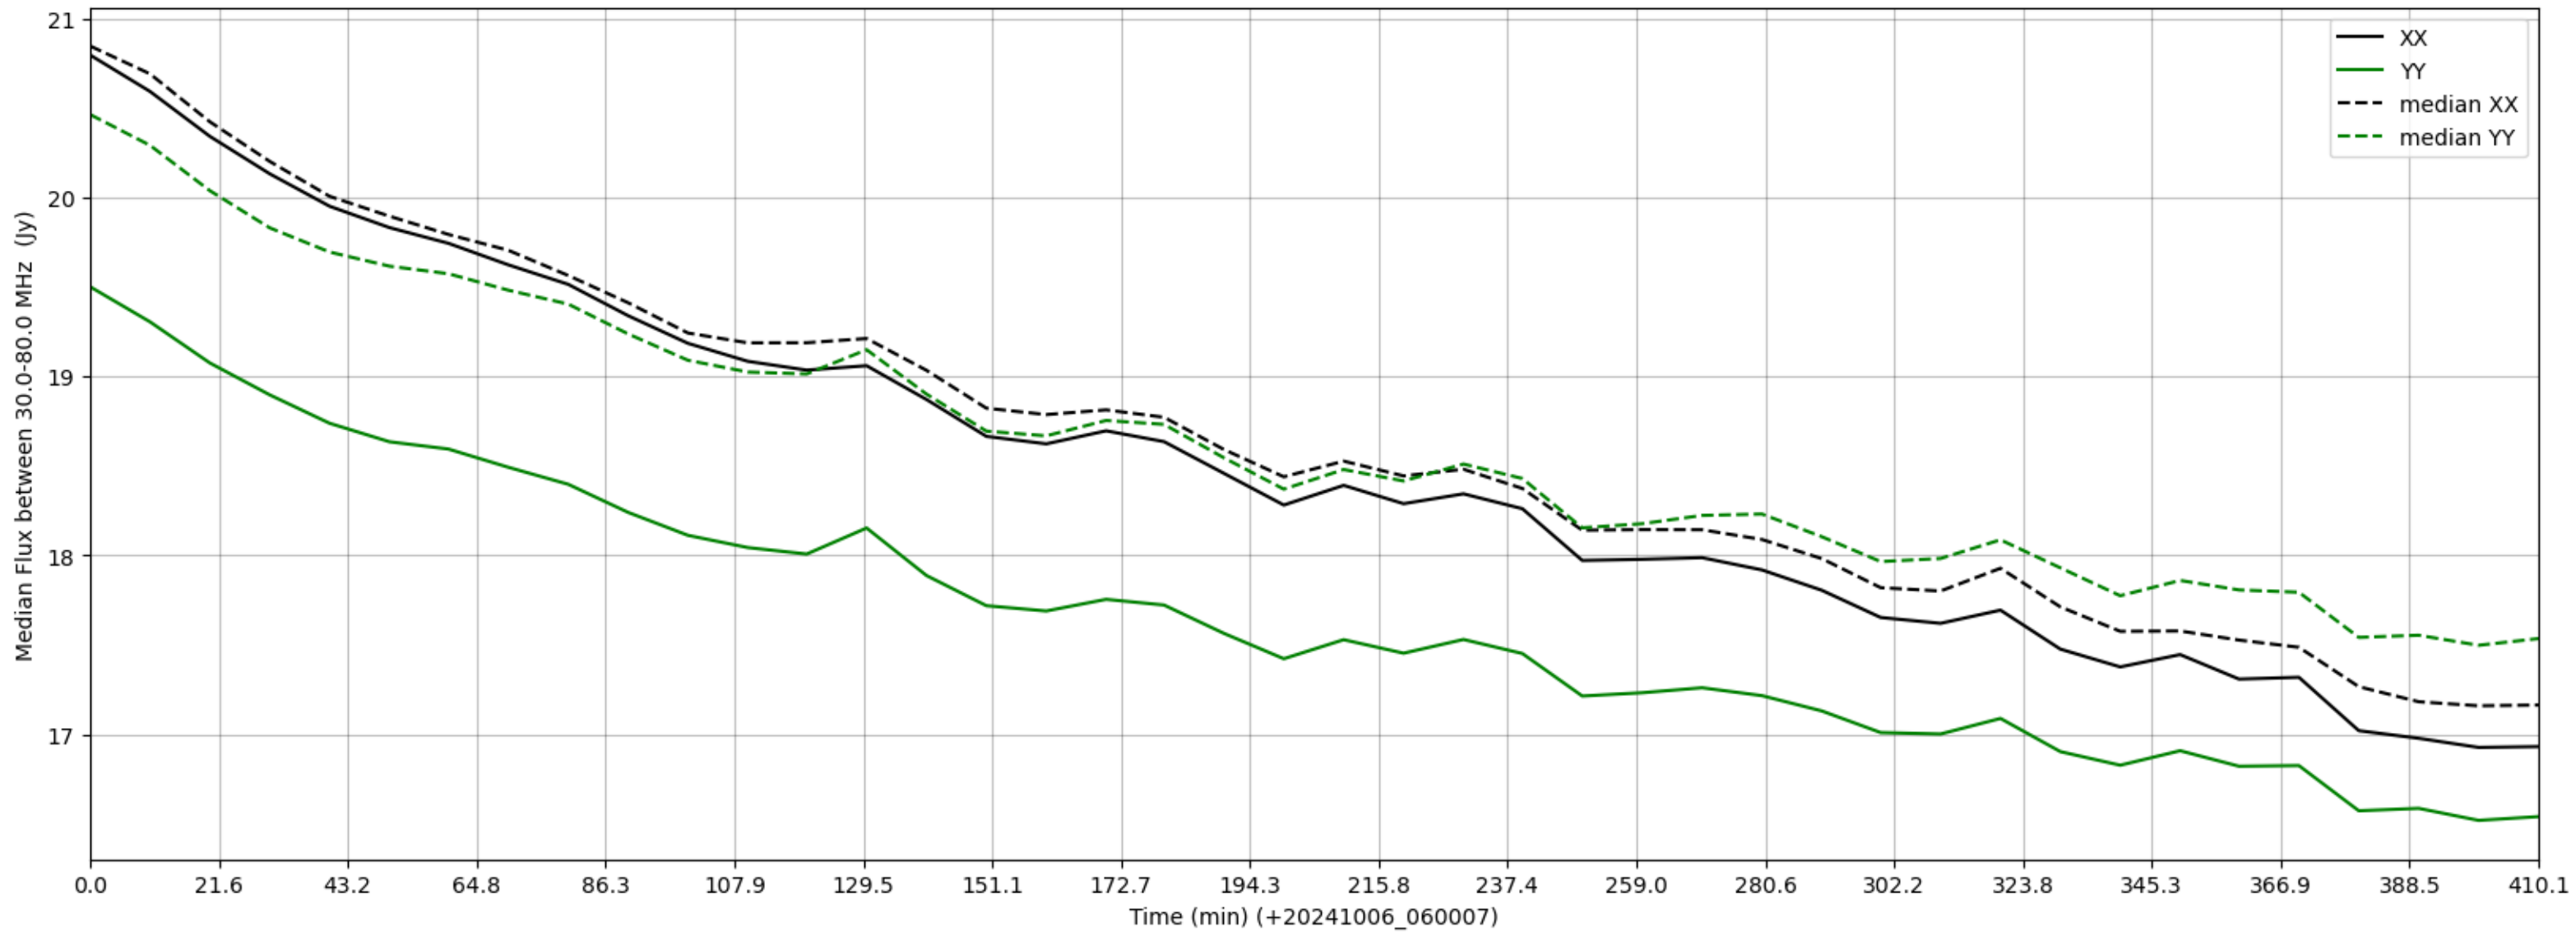

LWA143 - Correlator# 210 - XX FLAGS:Good - YY FLAGS:Good

LWA082 - Correlator# 209 - XX FLAGS:Good - YY FLAGS:Good