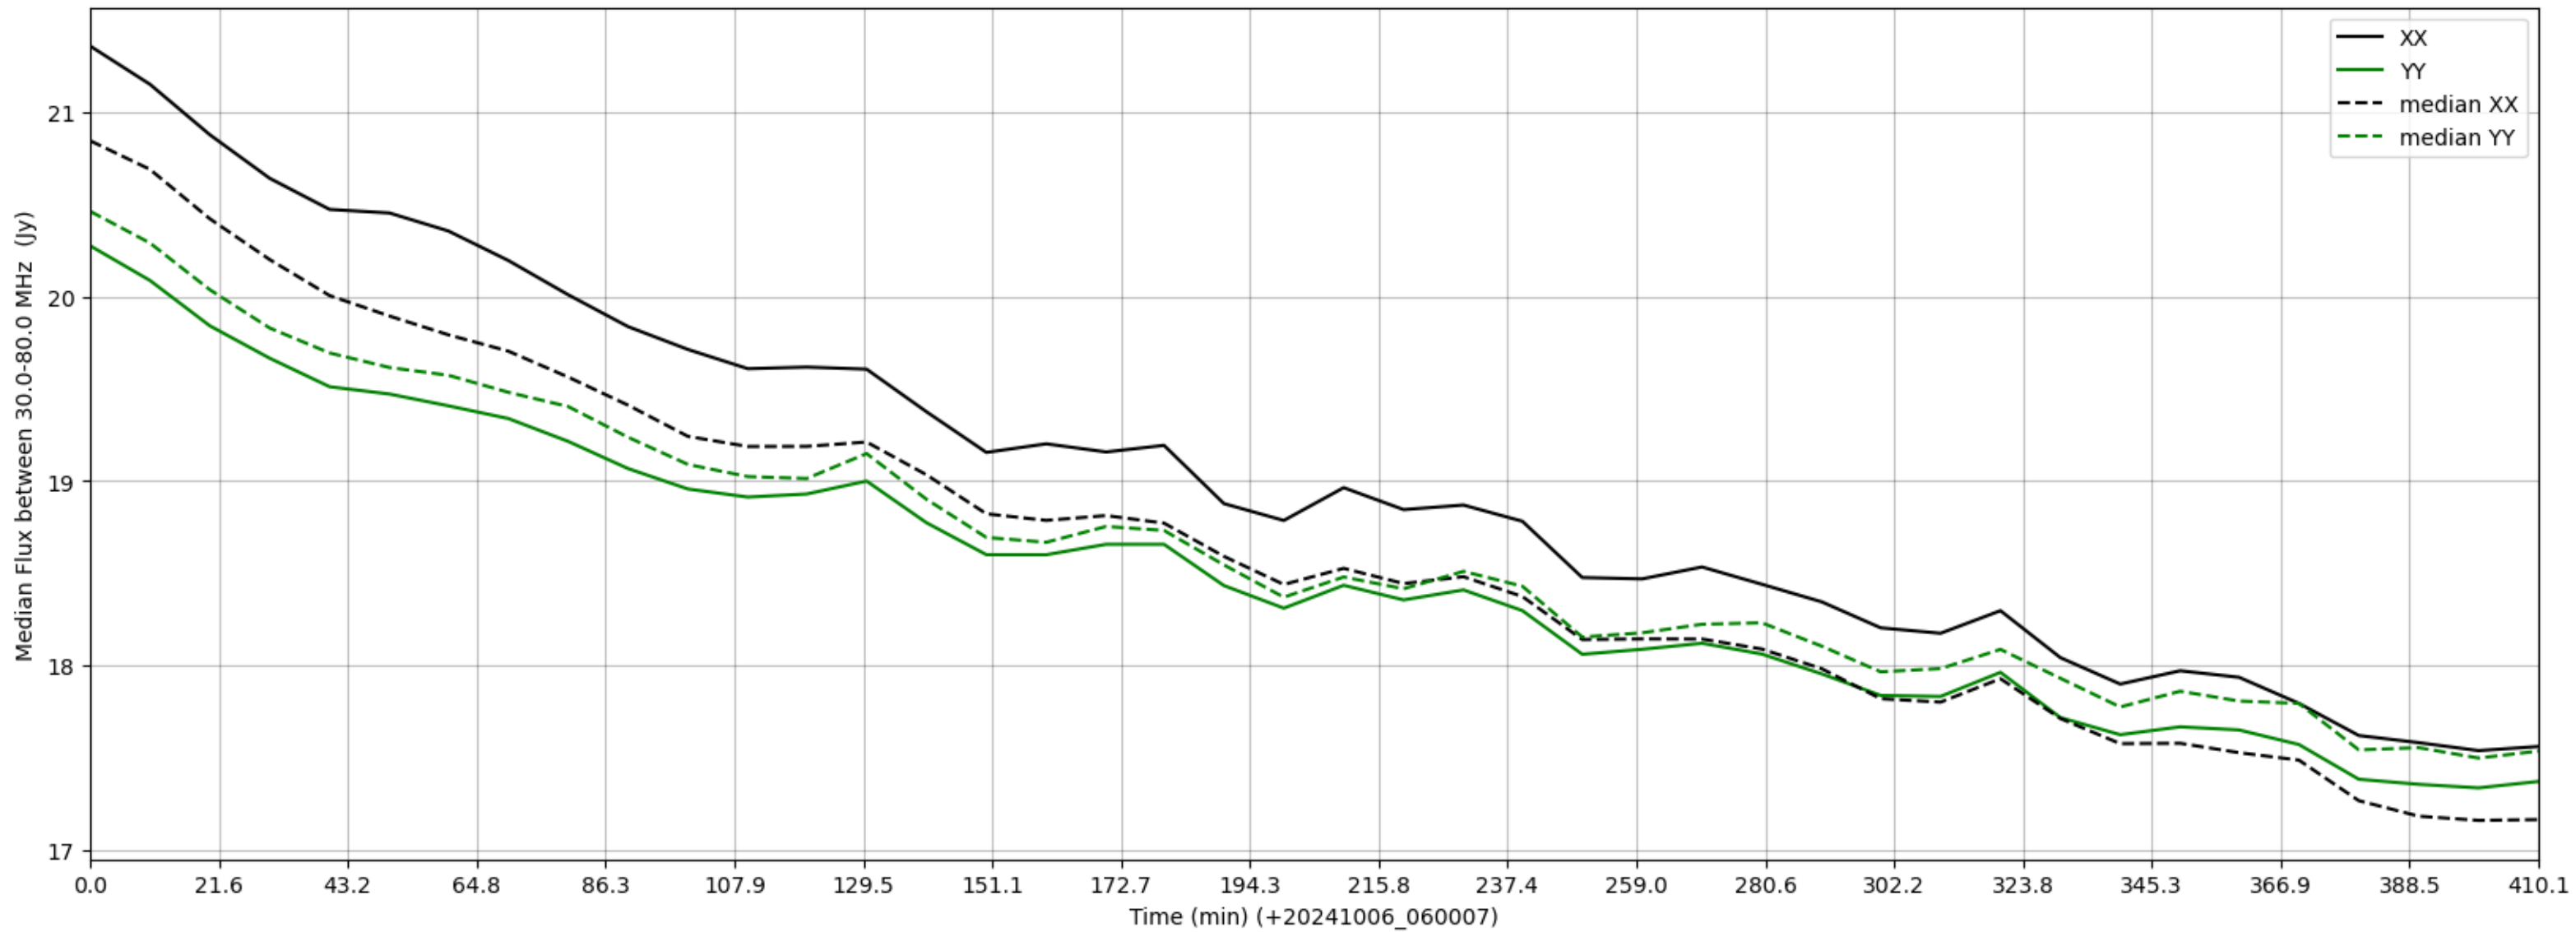

LWA176 - Correlator# 325 - XX FLAGS:Good - YY FLAGS:Good

LWA183 - Correlator# 324 - XX FLAGS:Good - YY FLAGS:Good