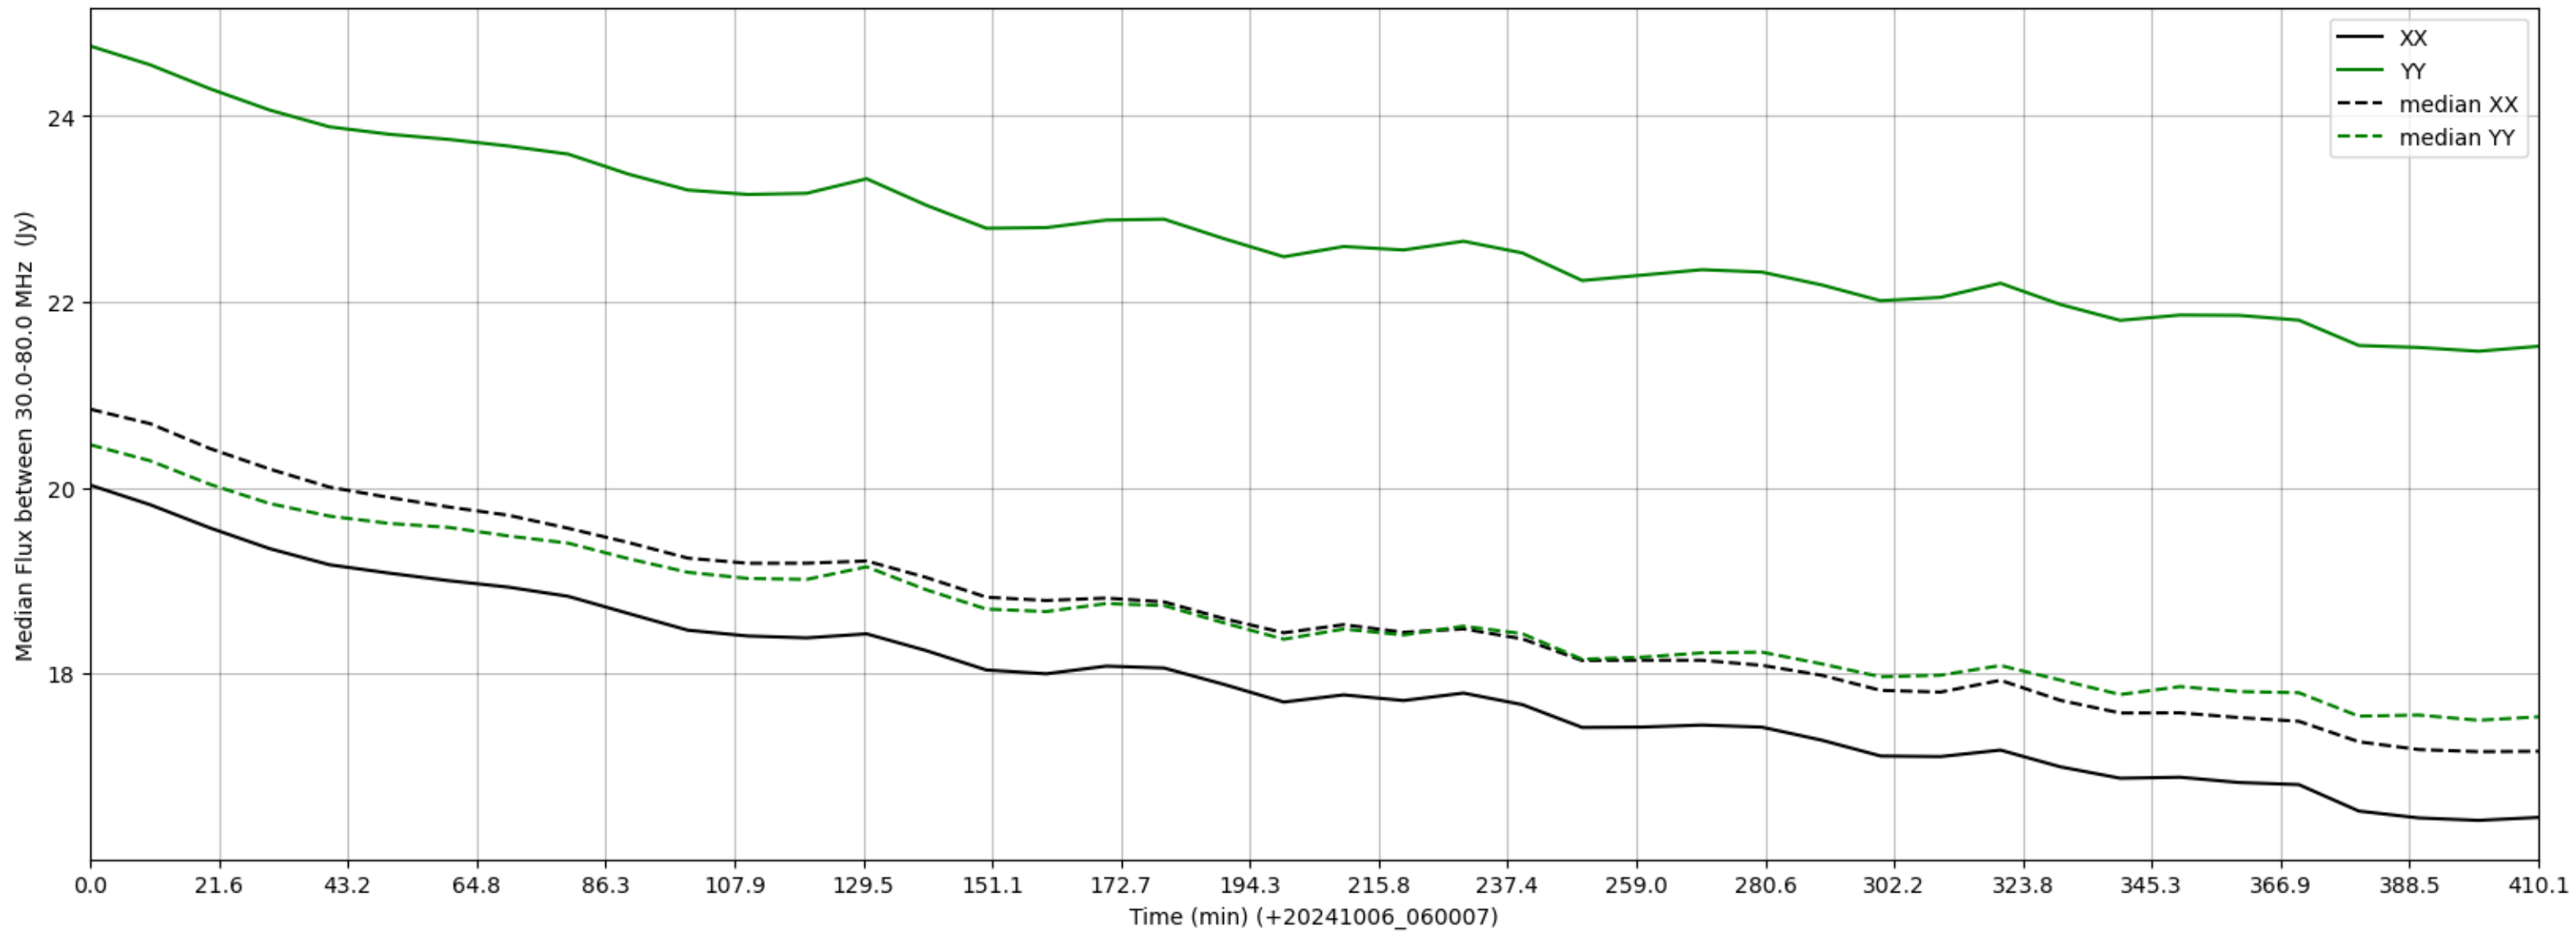

LWA306 - Correlator# 053 - XX FLAGS:Good - YY FLAGS:Good

LWA317 - Correlator# 052 - XX FLAGS:Good - YY FLAGS:Good