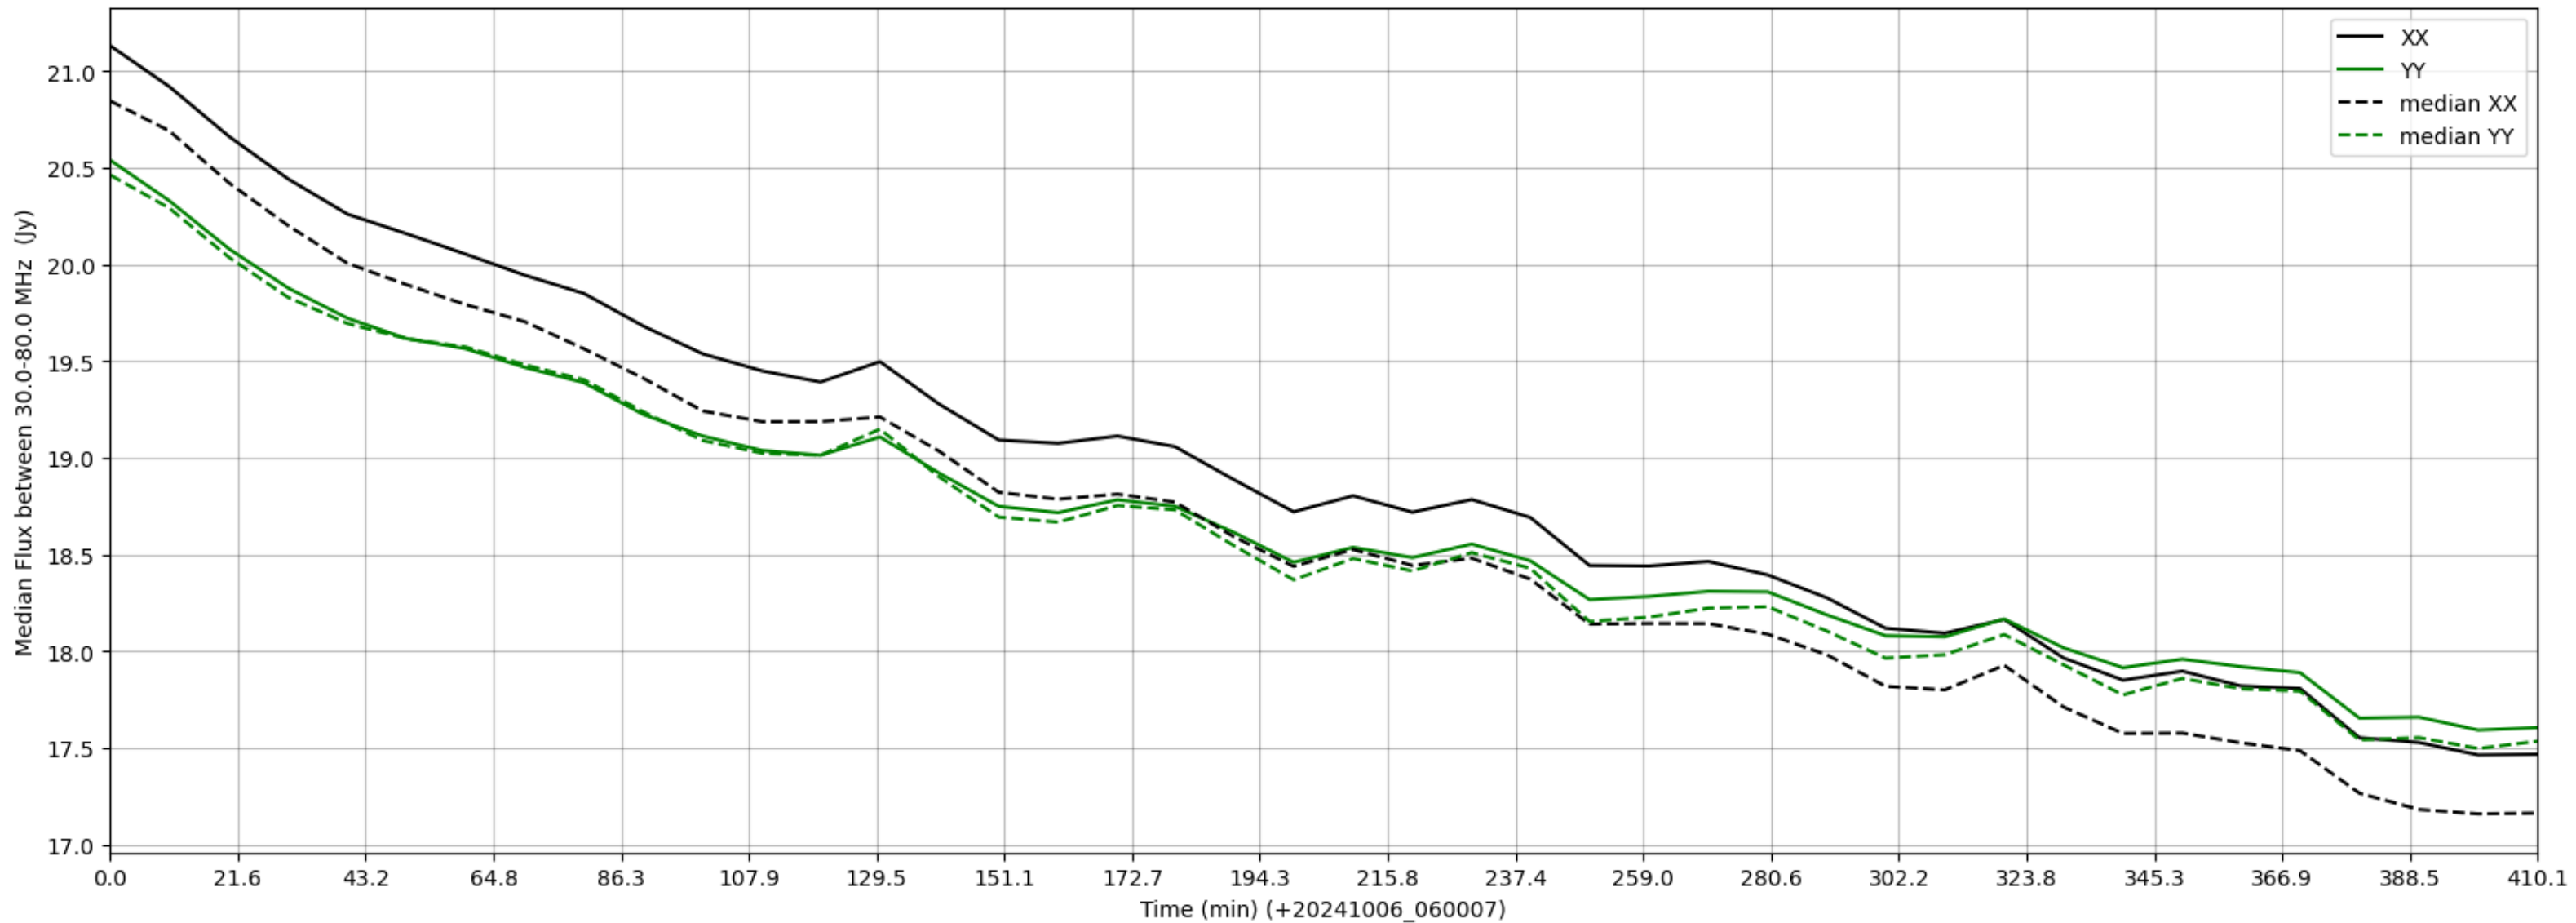

LWA055 - Correlator# 121 - XX FLAGS:Good - YY FLAGS:Good

LWA084 - Correlator# 120 - XX FLAGS:Good - YY FLAGS:Good