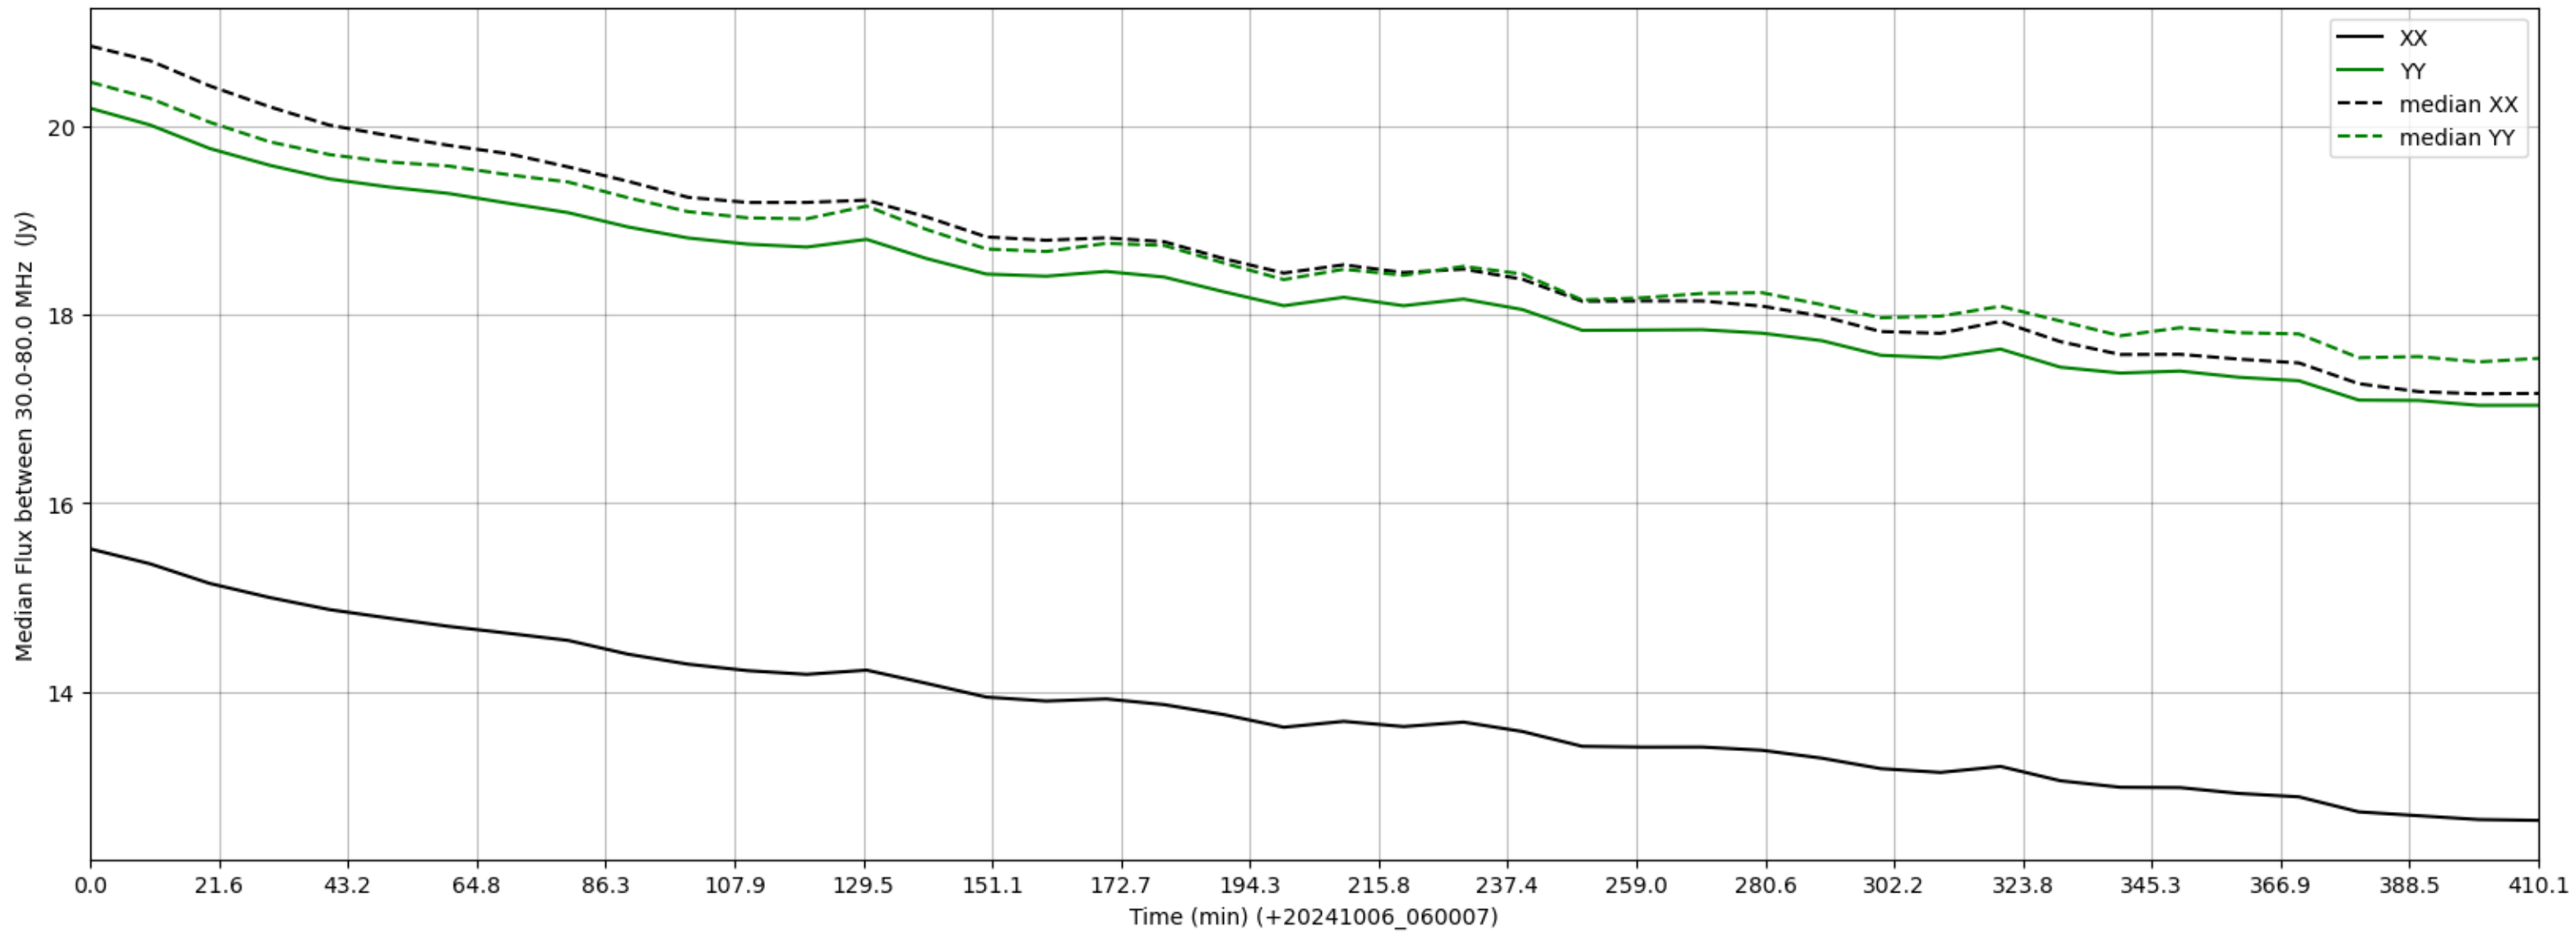

LWA042 - Correlator# 078 - XX FLAGS:Good - YY FLAGS:Good

LWA038 - Correlator# 077 - XX FLAGS:Good - YY FLAGS:Good