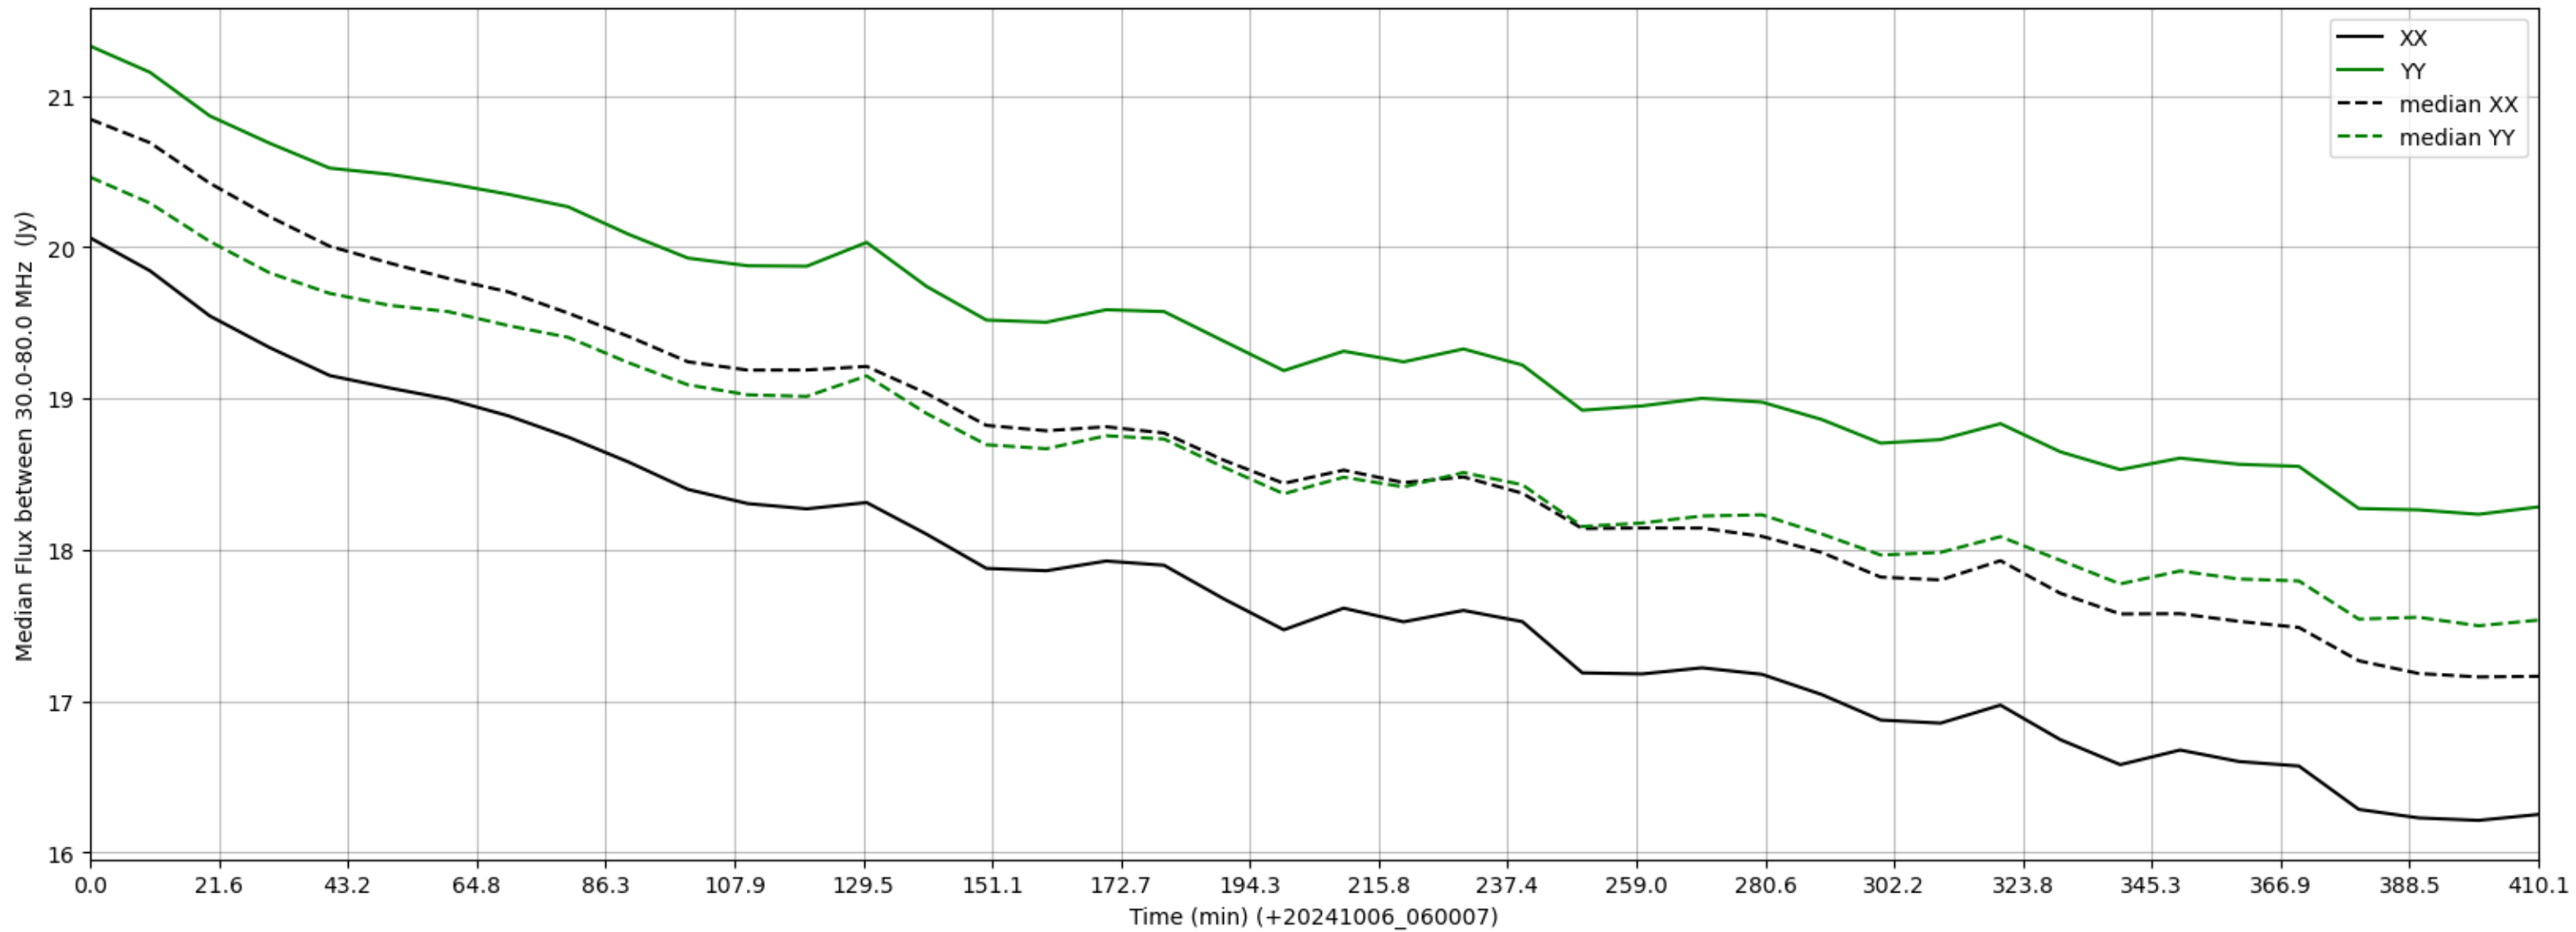

LWA035 - Correlator# 160 - XX FLAGS:Good - YY FLAGS:Good

LWA033 - Correlator# 161 - XX FLAGS:Good - YY FLAGS:Good

LWA034 - Correlator# 162 - XX FLAGS:Good - YY FLAGS:Good

LWA036 - Correlator# 163 - XX FLAGS:Good - YY FLAGS:Good