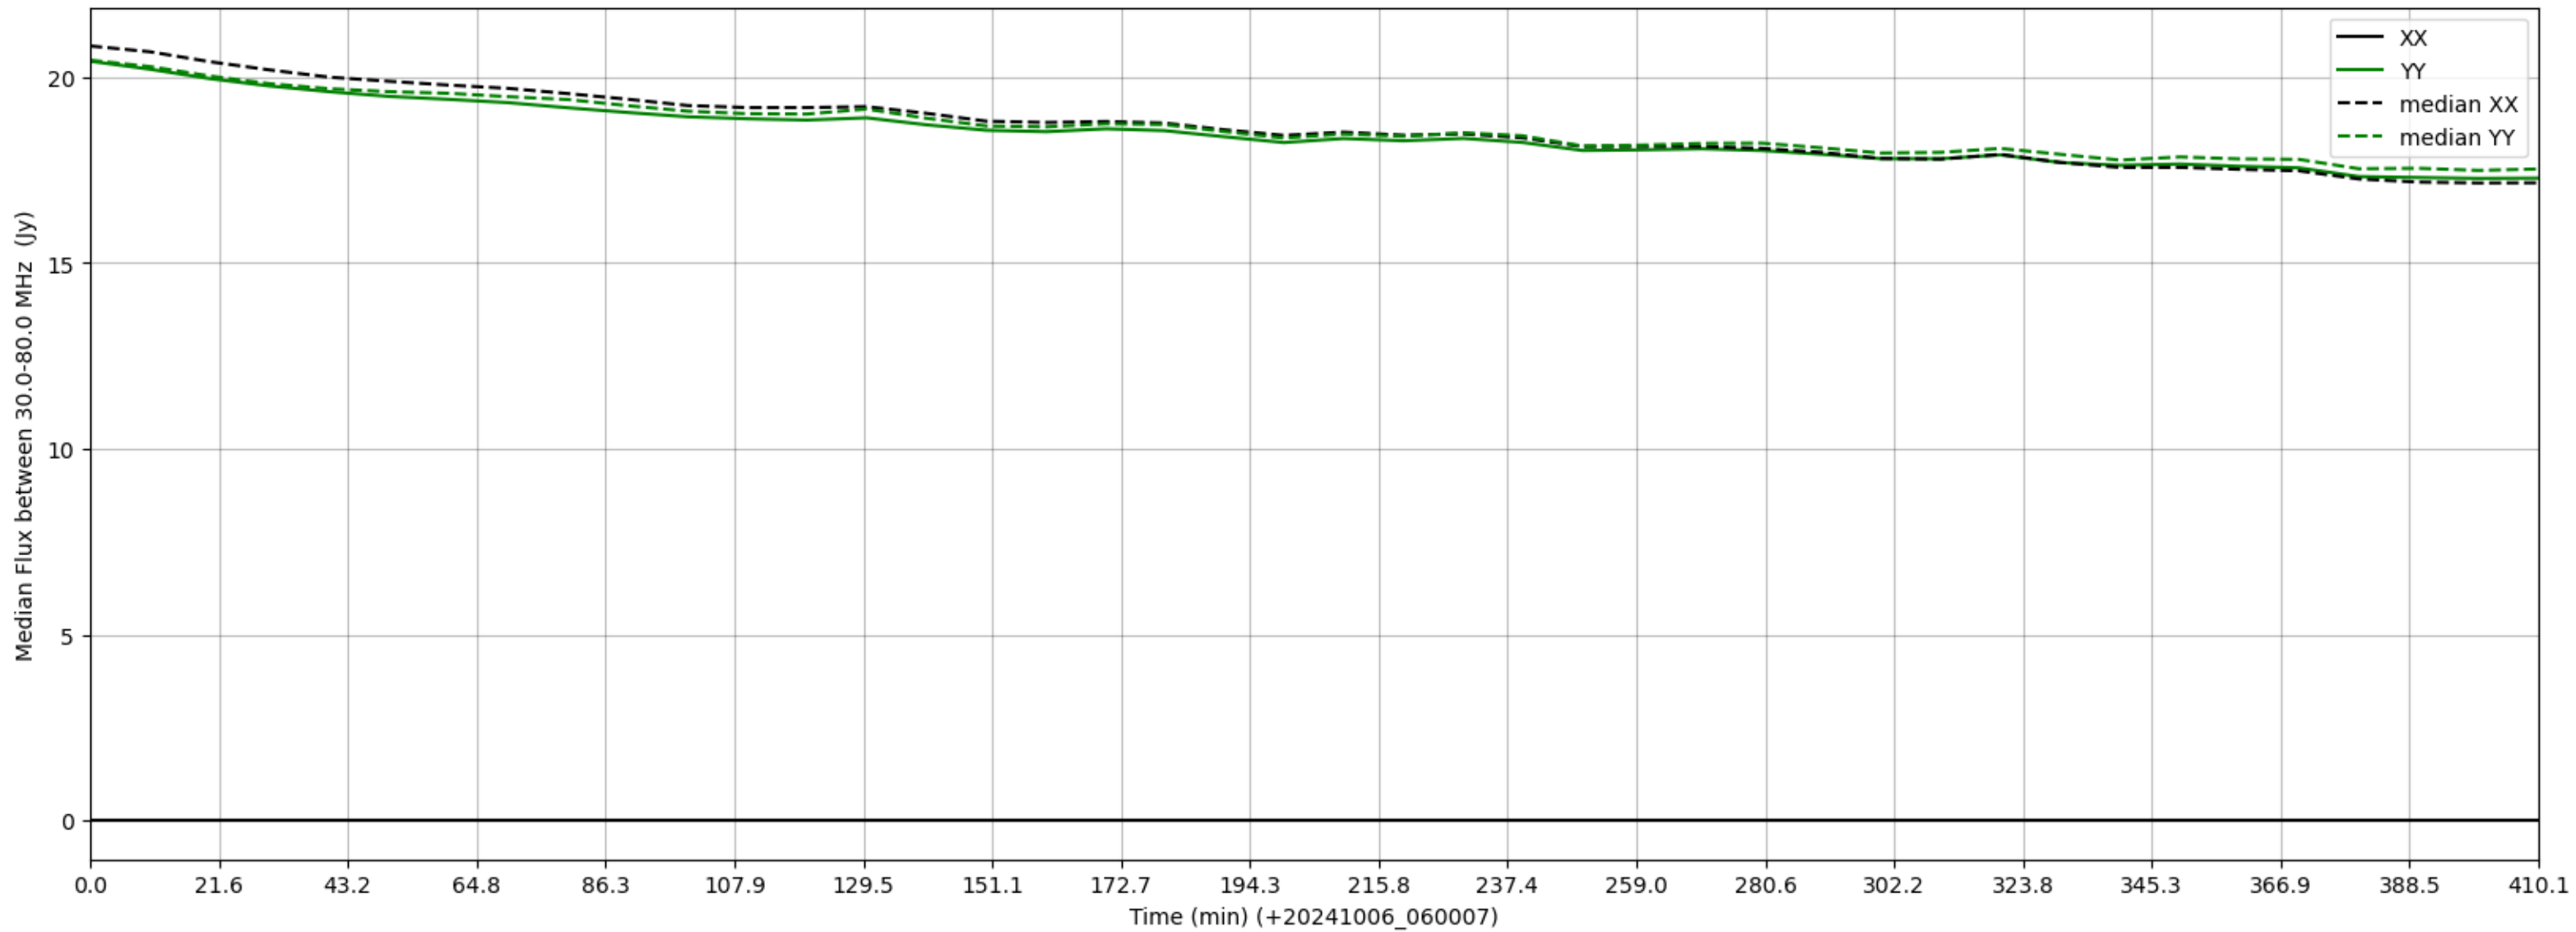

LWA094 - Correlator# 151 - XX FLAGS:Good - YY FLAGS:Good

LWA095 - Correlator# 150 - XX FLAGS:LowFlux - YY FLAGS:Good