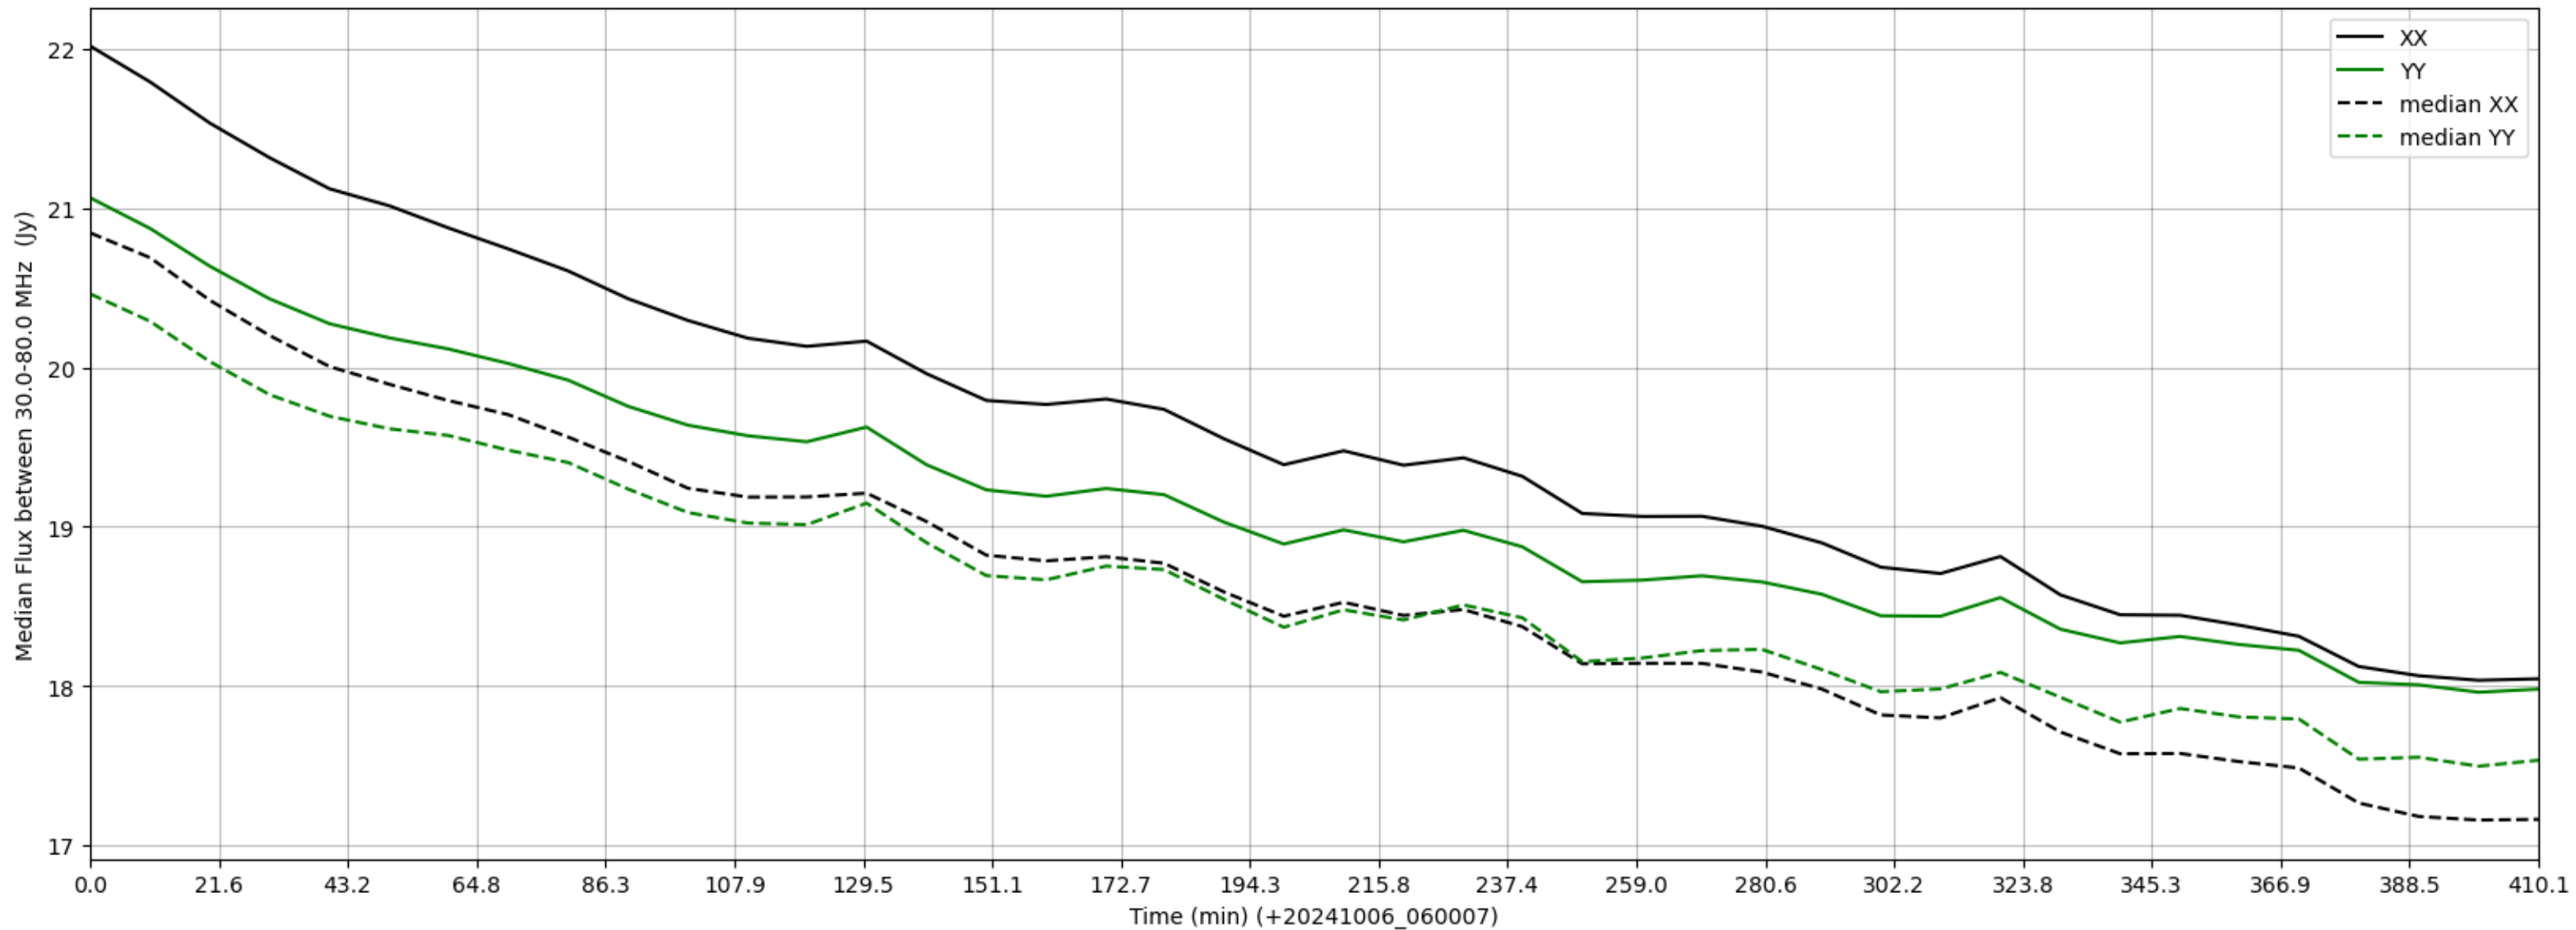

LWA324 - Correlator# 122 - XX FLAGS:Good - YY FLAGS:Good

LWA055 - Correlator# 121 - XX FLAGS:Good - YY FLAGS:Good