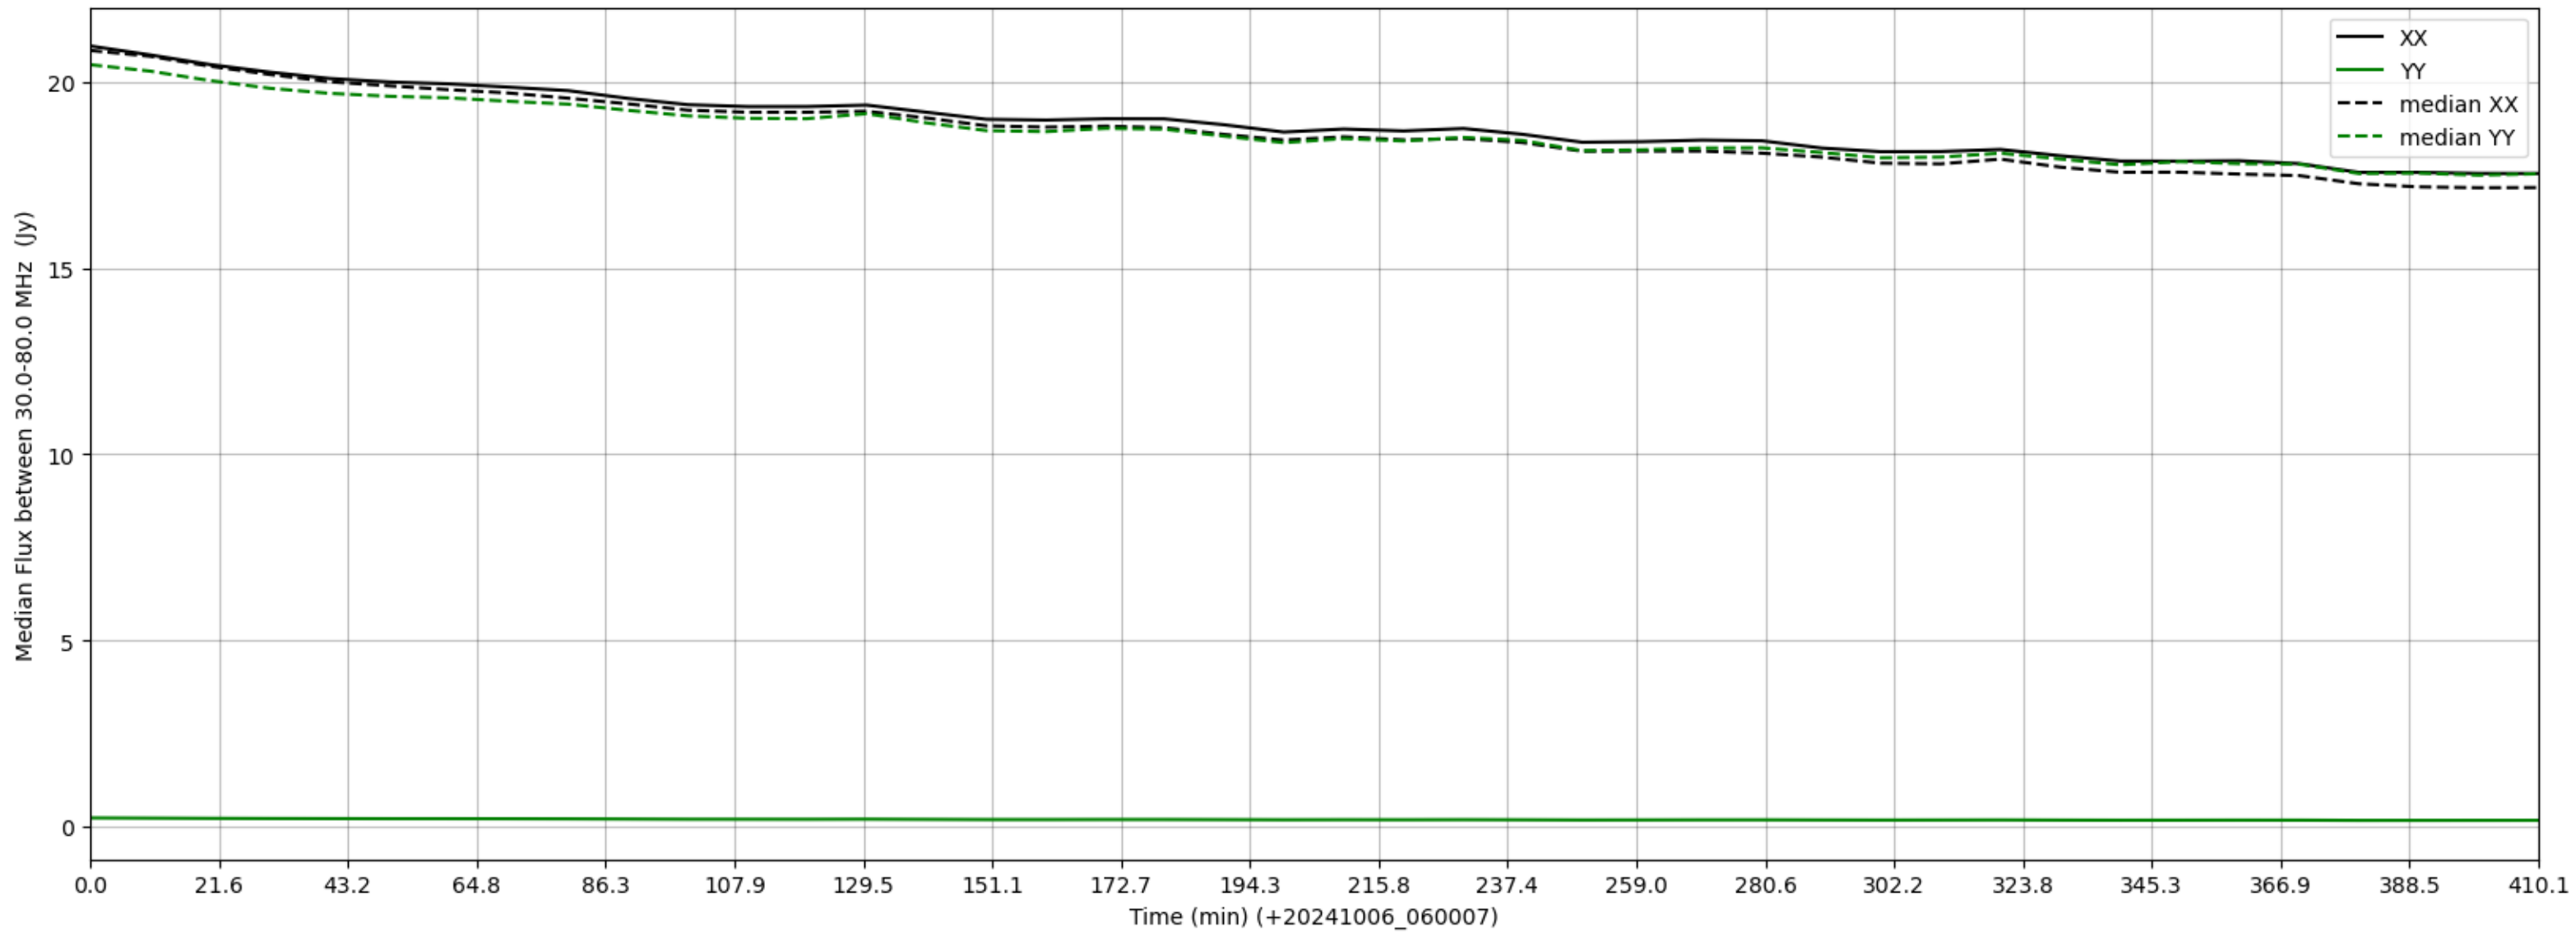

LWA065 - Correlator# 165 - XX FLAGS:Good - YY FLAGS:Good

LWA066 - Correlator# 164 - XX FLAGS:Good - YY FLAGS:LowFlux