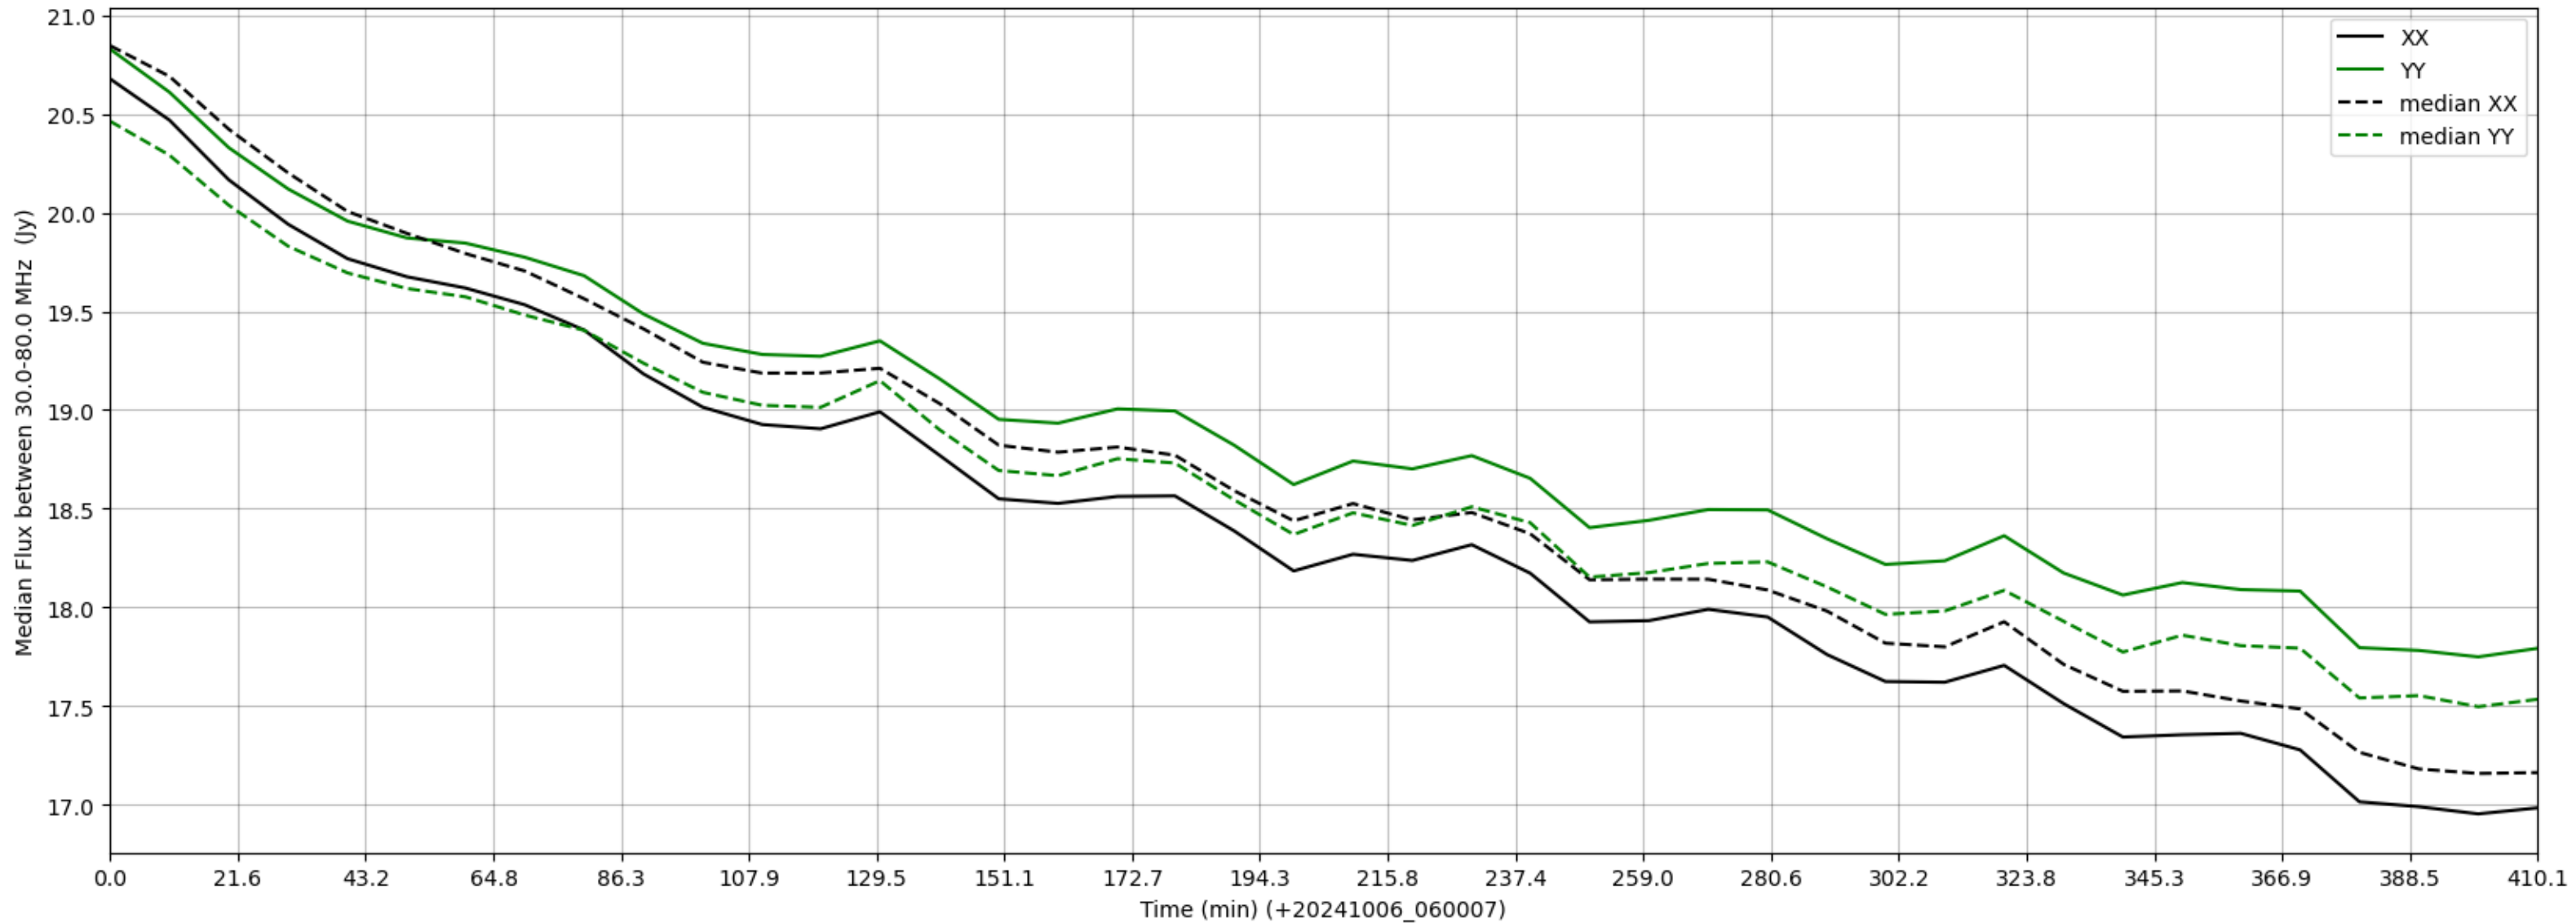

LWA004 - Correlator# 066 - XX FLAGS:Good - YY FLAGS:Good

LWA001 - Correlator# 065 - XX FLAGS:Good - YY FLAGS:Good