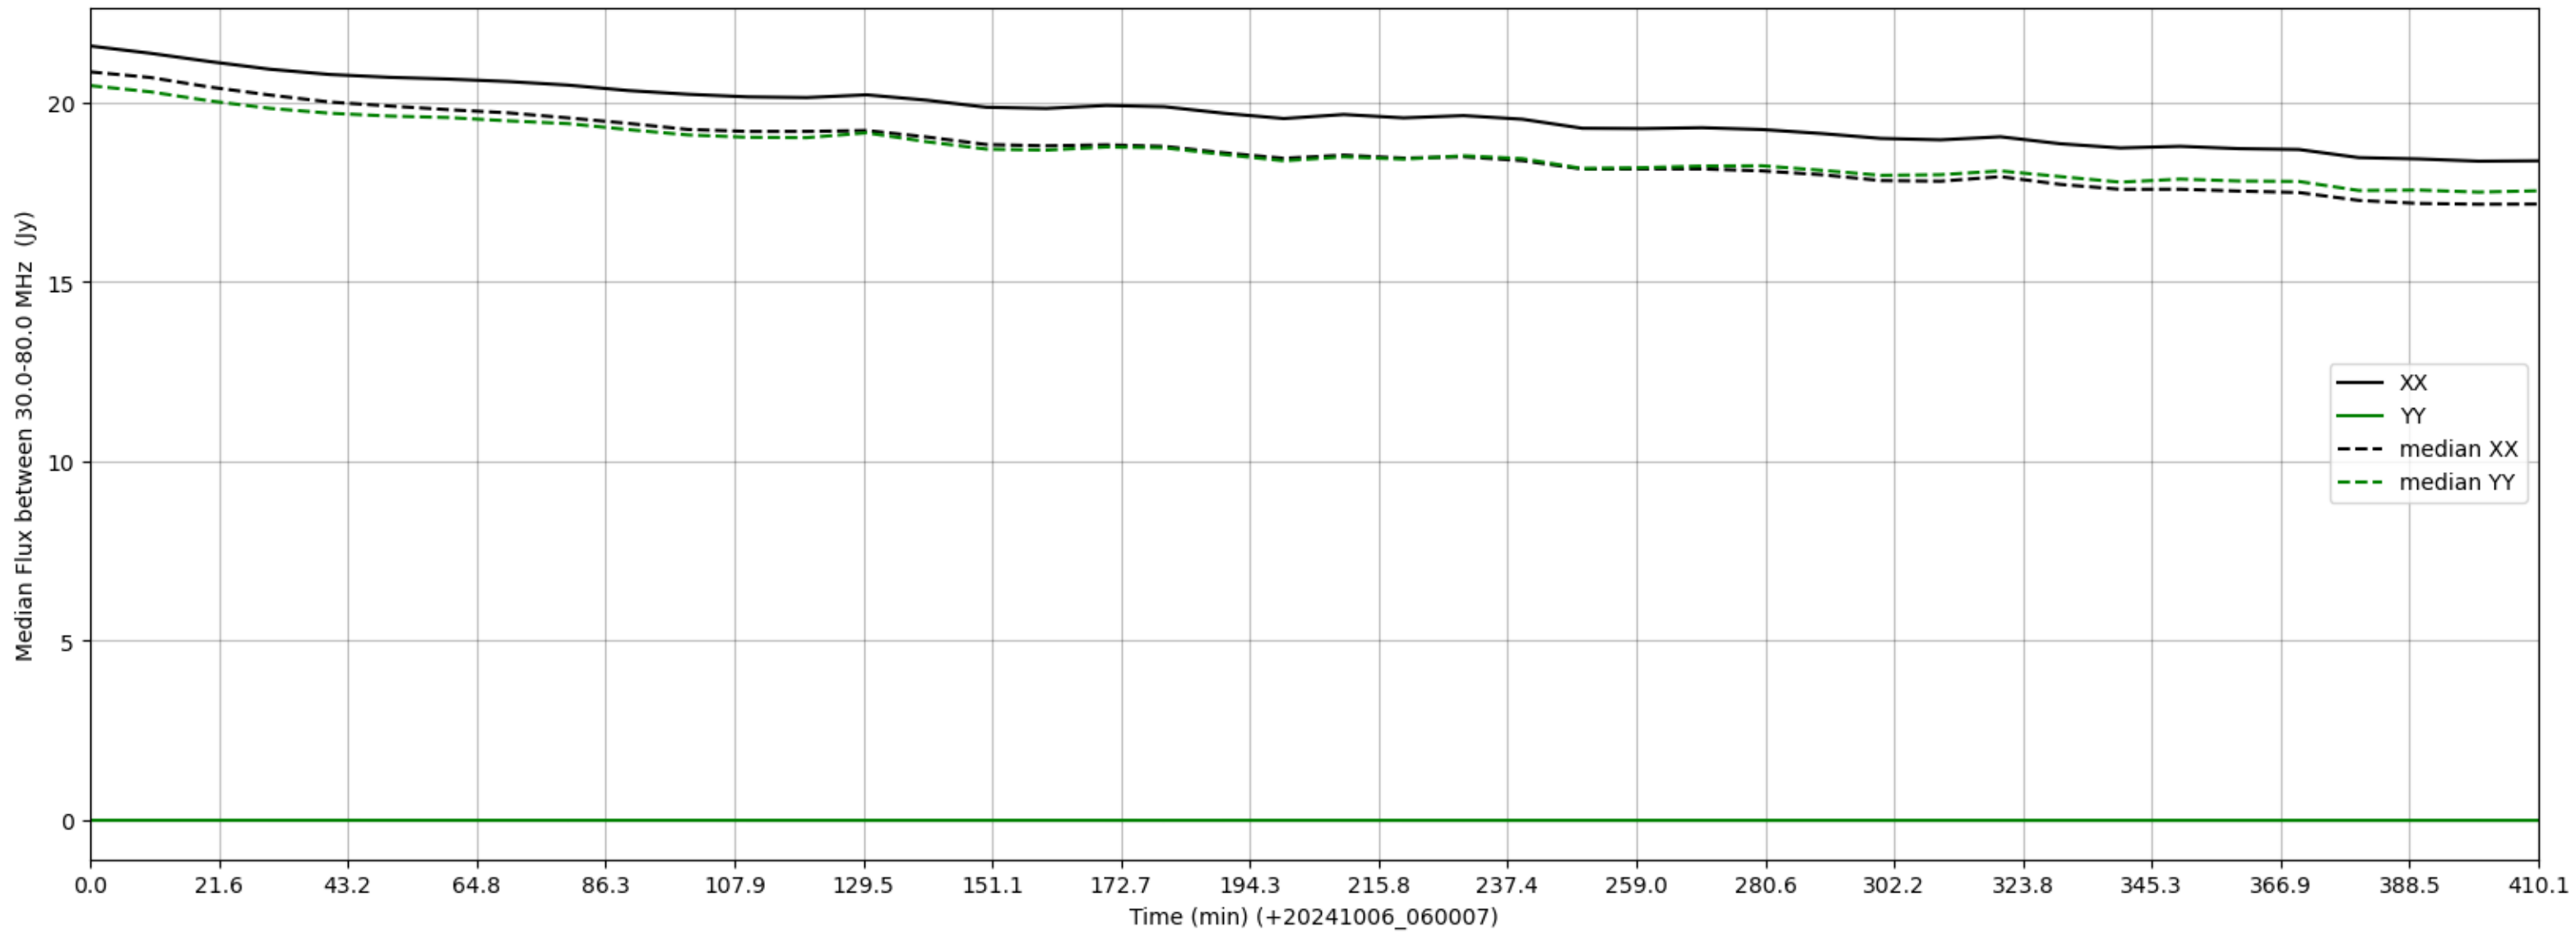

LWA266 - Correlator# 000 - XX FLAGS:Good - YY FLAGS:LowFlux

LWA259 - Correlator# 001 - XX FLAGS:Good - YY FLAGS:Good

LWA268 - Correlator# 002 - XX FLAGS:Good - YY FLAGS:Good

LWA267 - Correlator# 003 - XX FLAGS:LowFlux - YY FLAGS:Good