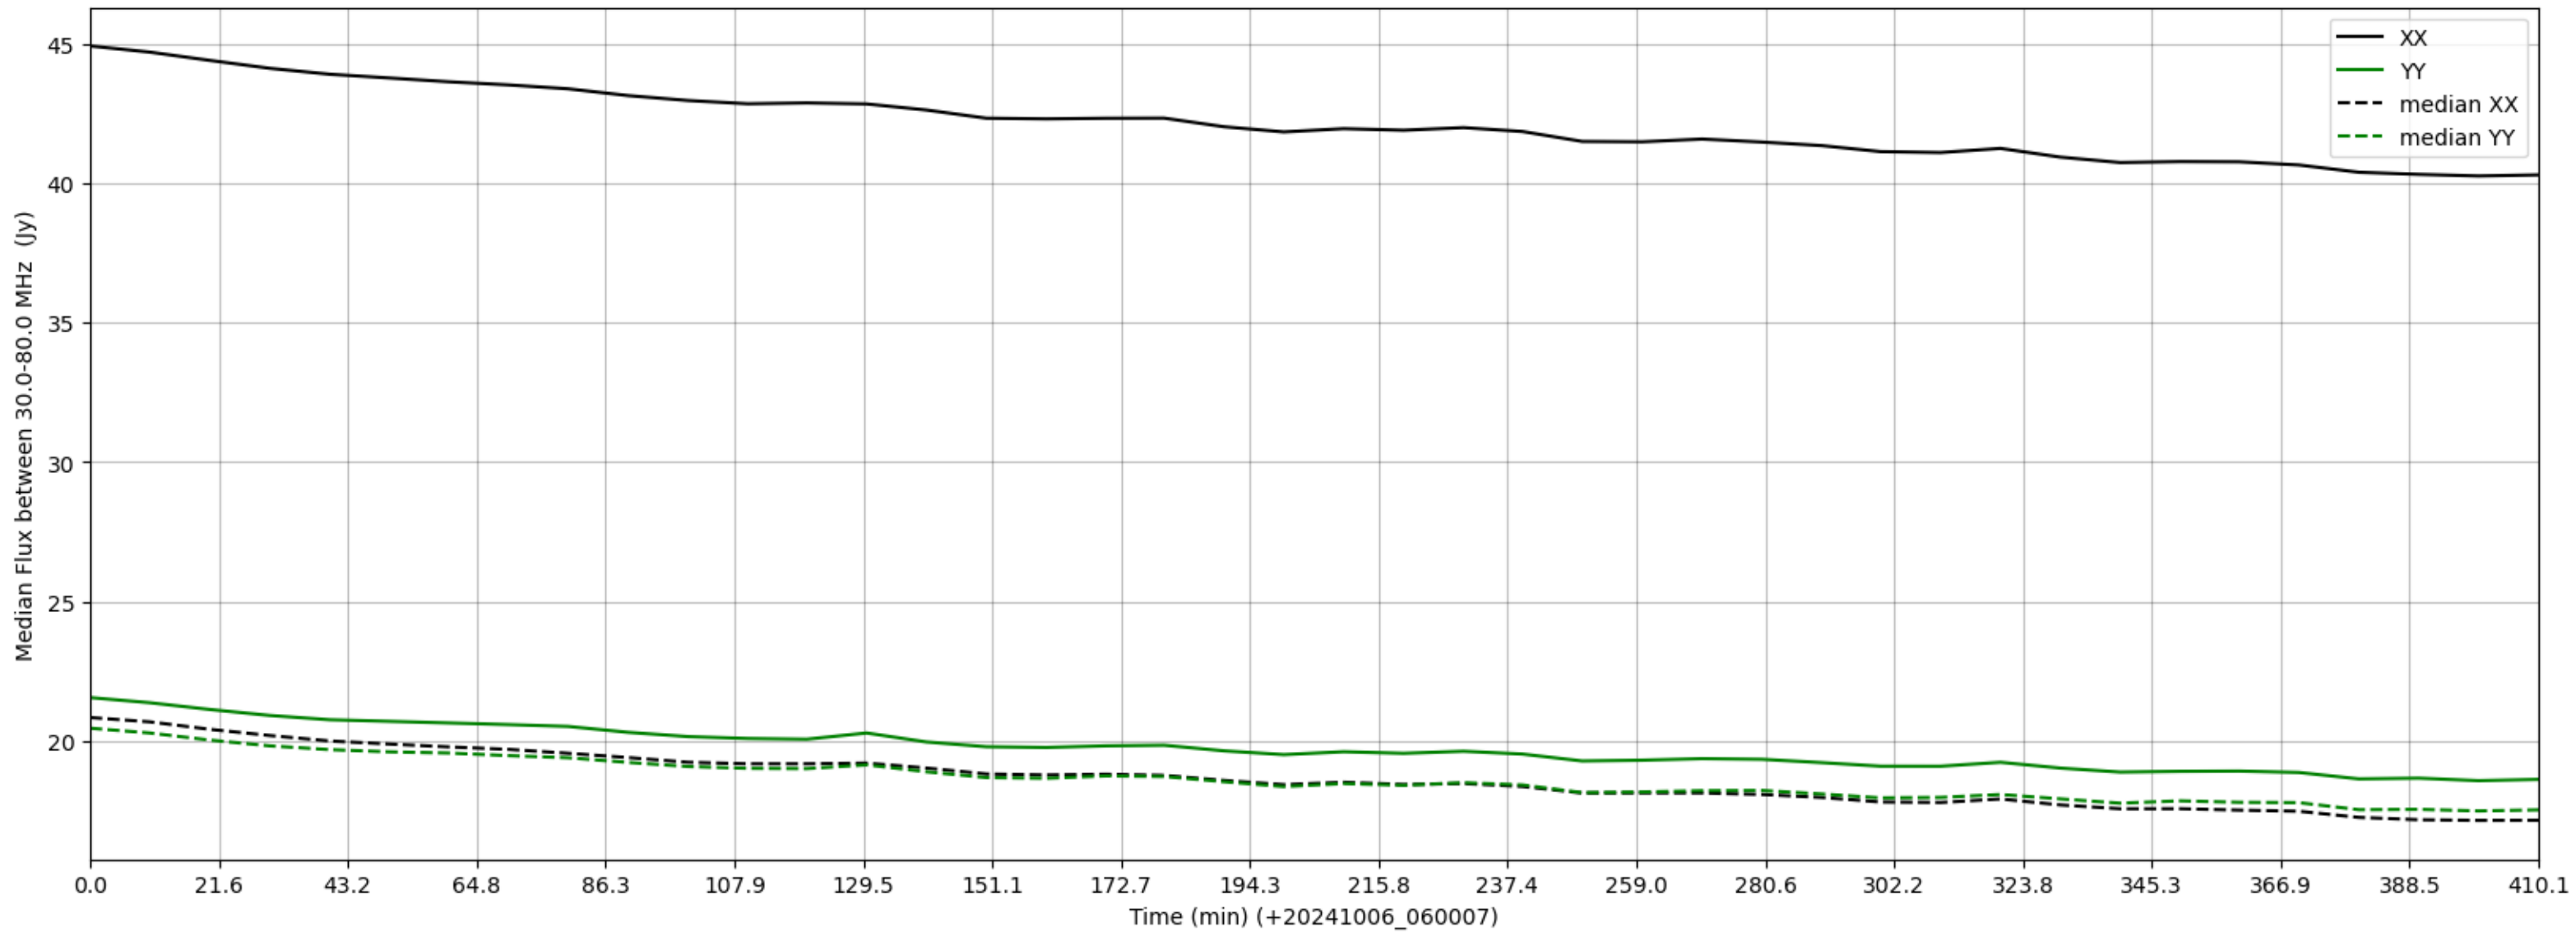

LWA295 - Correlator# 047 - XX FLAGS:Good - YY FLAGS:Good

LWA296 - Correlator# 046 - XX FLAGS:Good - YY FLAGS:Good