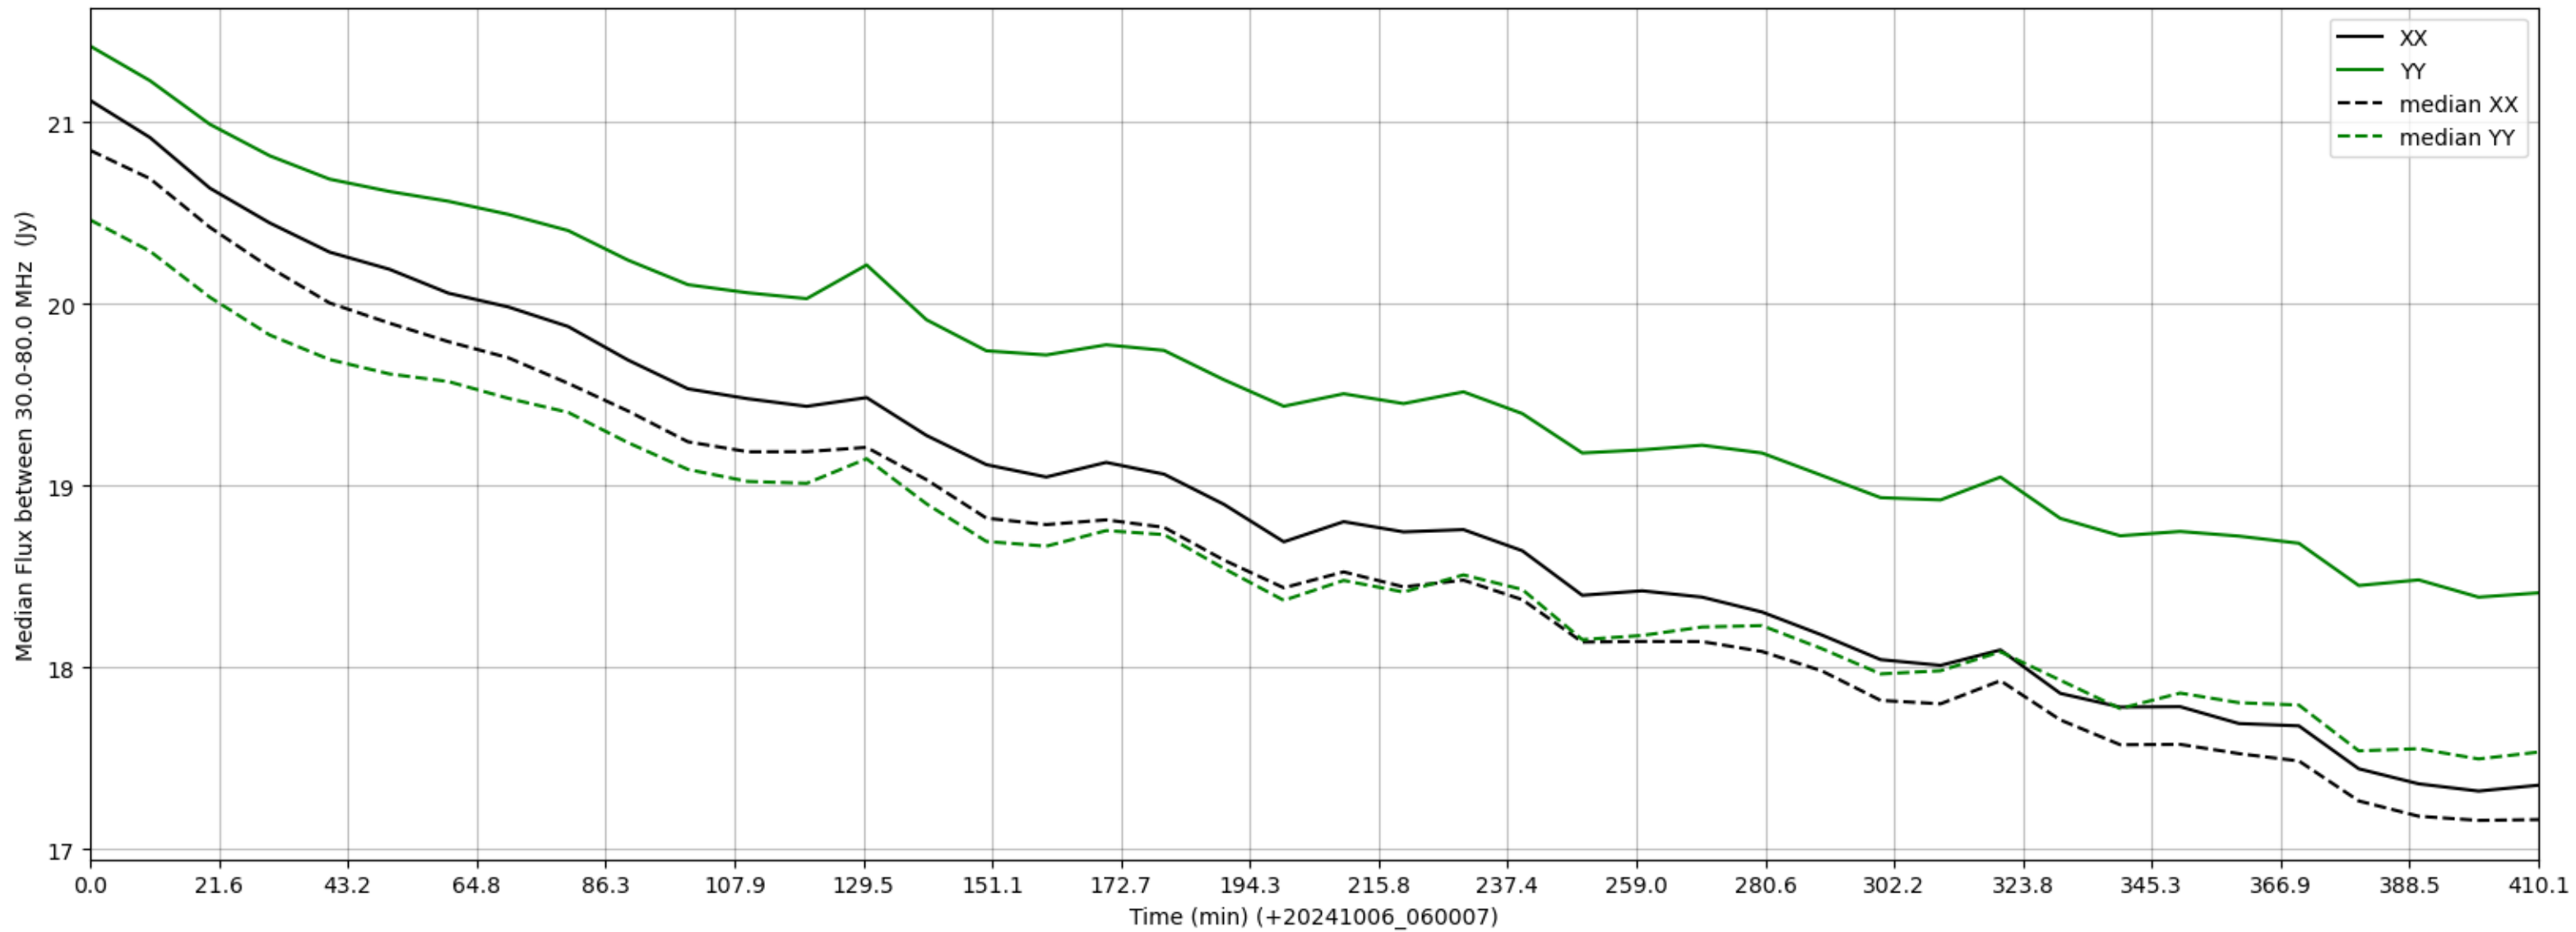

LWA272 - Correlator# 038 - XX FLAGS:Good - YY FLAGS:Good

LWA263 - Correlator# 037 - XX FLAGS:Good - YY FLAGS:Good