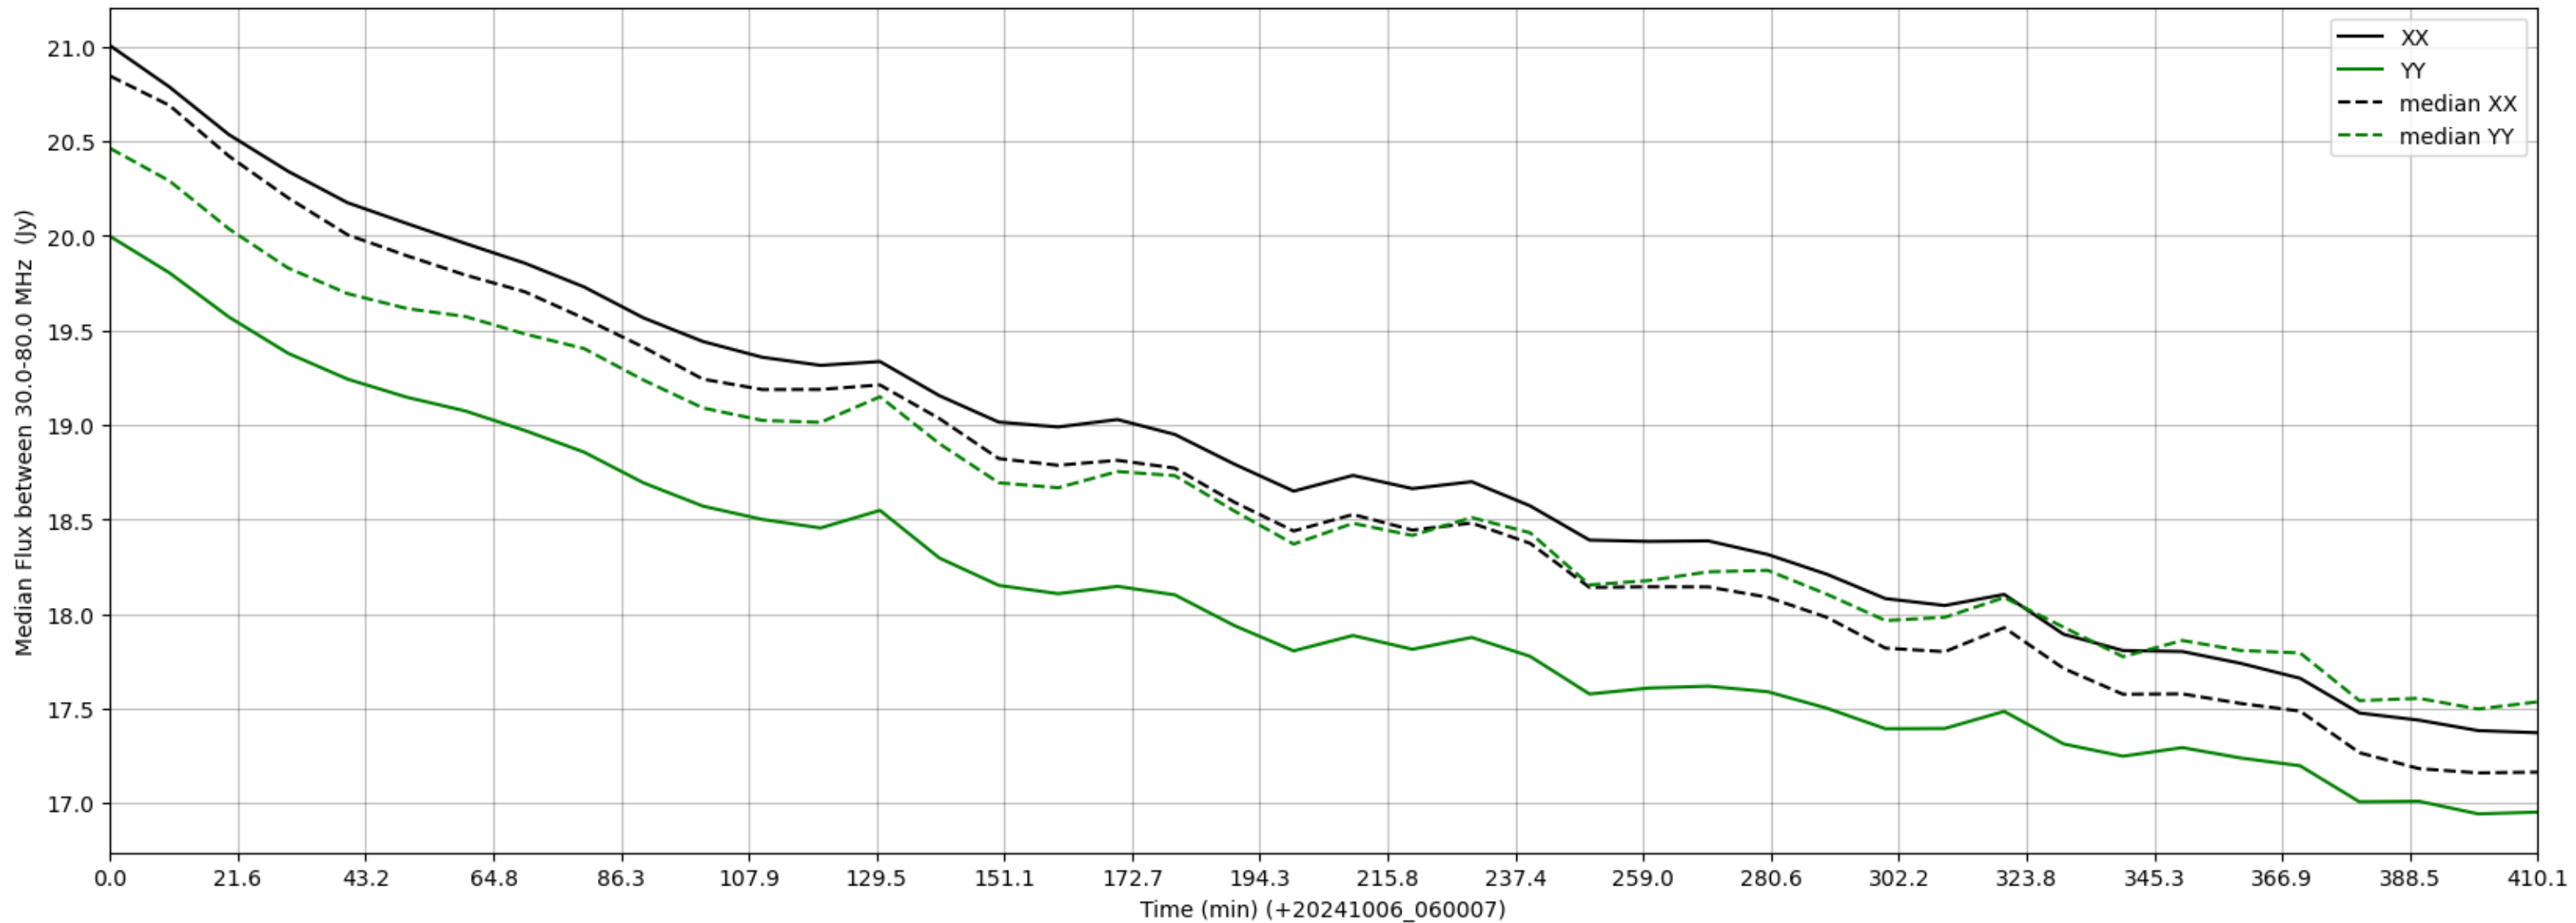

LWA156 - Correlator# 235 - XX FLAGS:Good - YY FLAGS:Good

LWA157 - Correlator# 234 - XX FLAGS:Good - YY FLAGS:Good