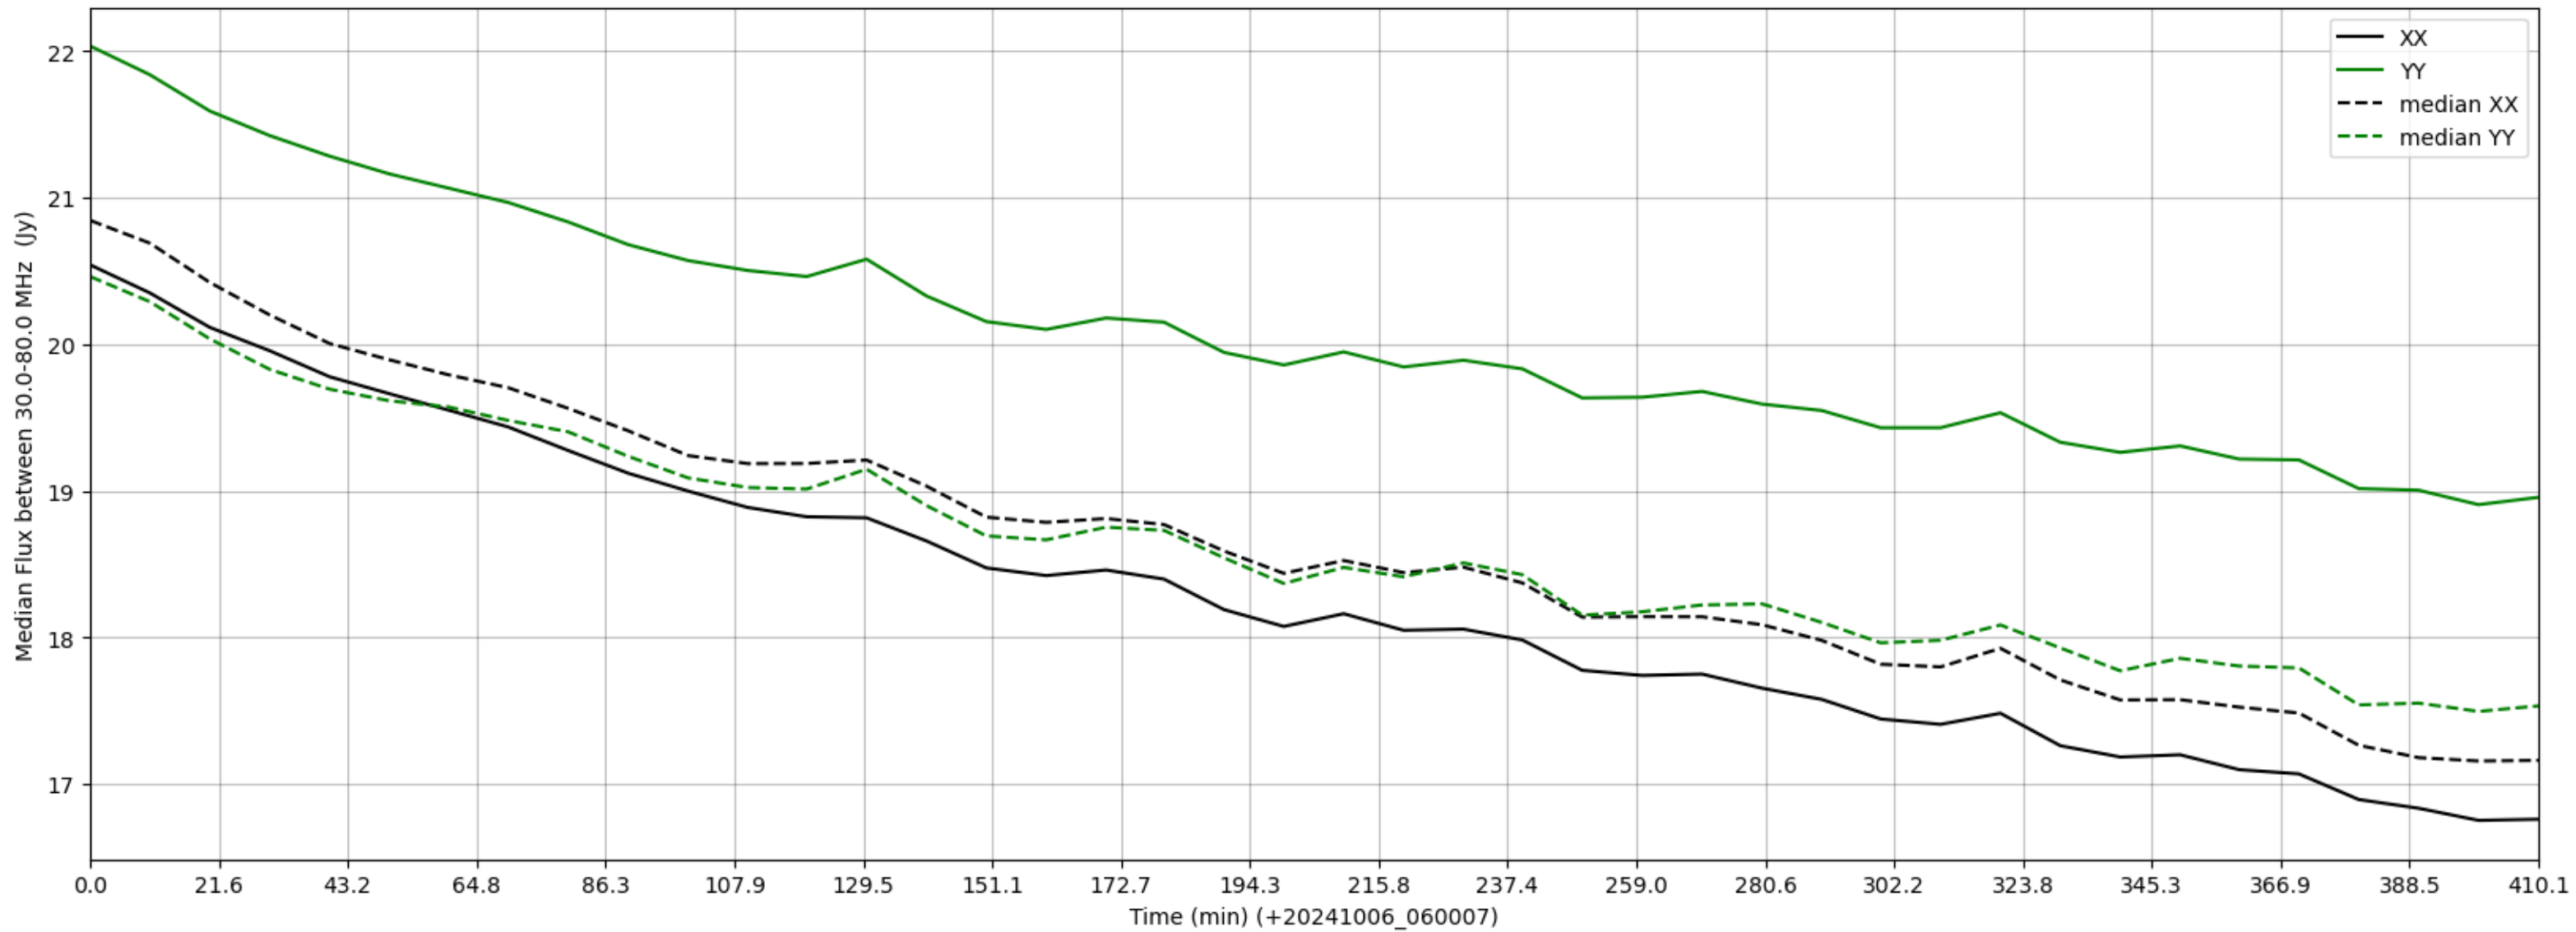

LWA271 - Correlator# 004 - XX FLAGS:Good - YY FLAGS:Good

LWA269 - Correlator# 005 - XX FLAGS:Good - YY FLAGS:Good

LWA276 - Correlator# 006 - XX FLAGS:Good - YY FLAGS:Good

LWA273 - Correlator# 007 - XX FLAGS:Good - YY FLAGS:Good