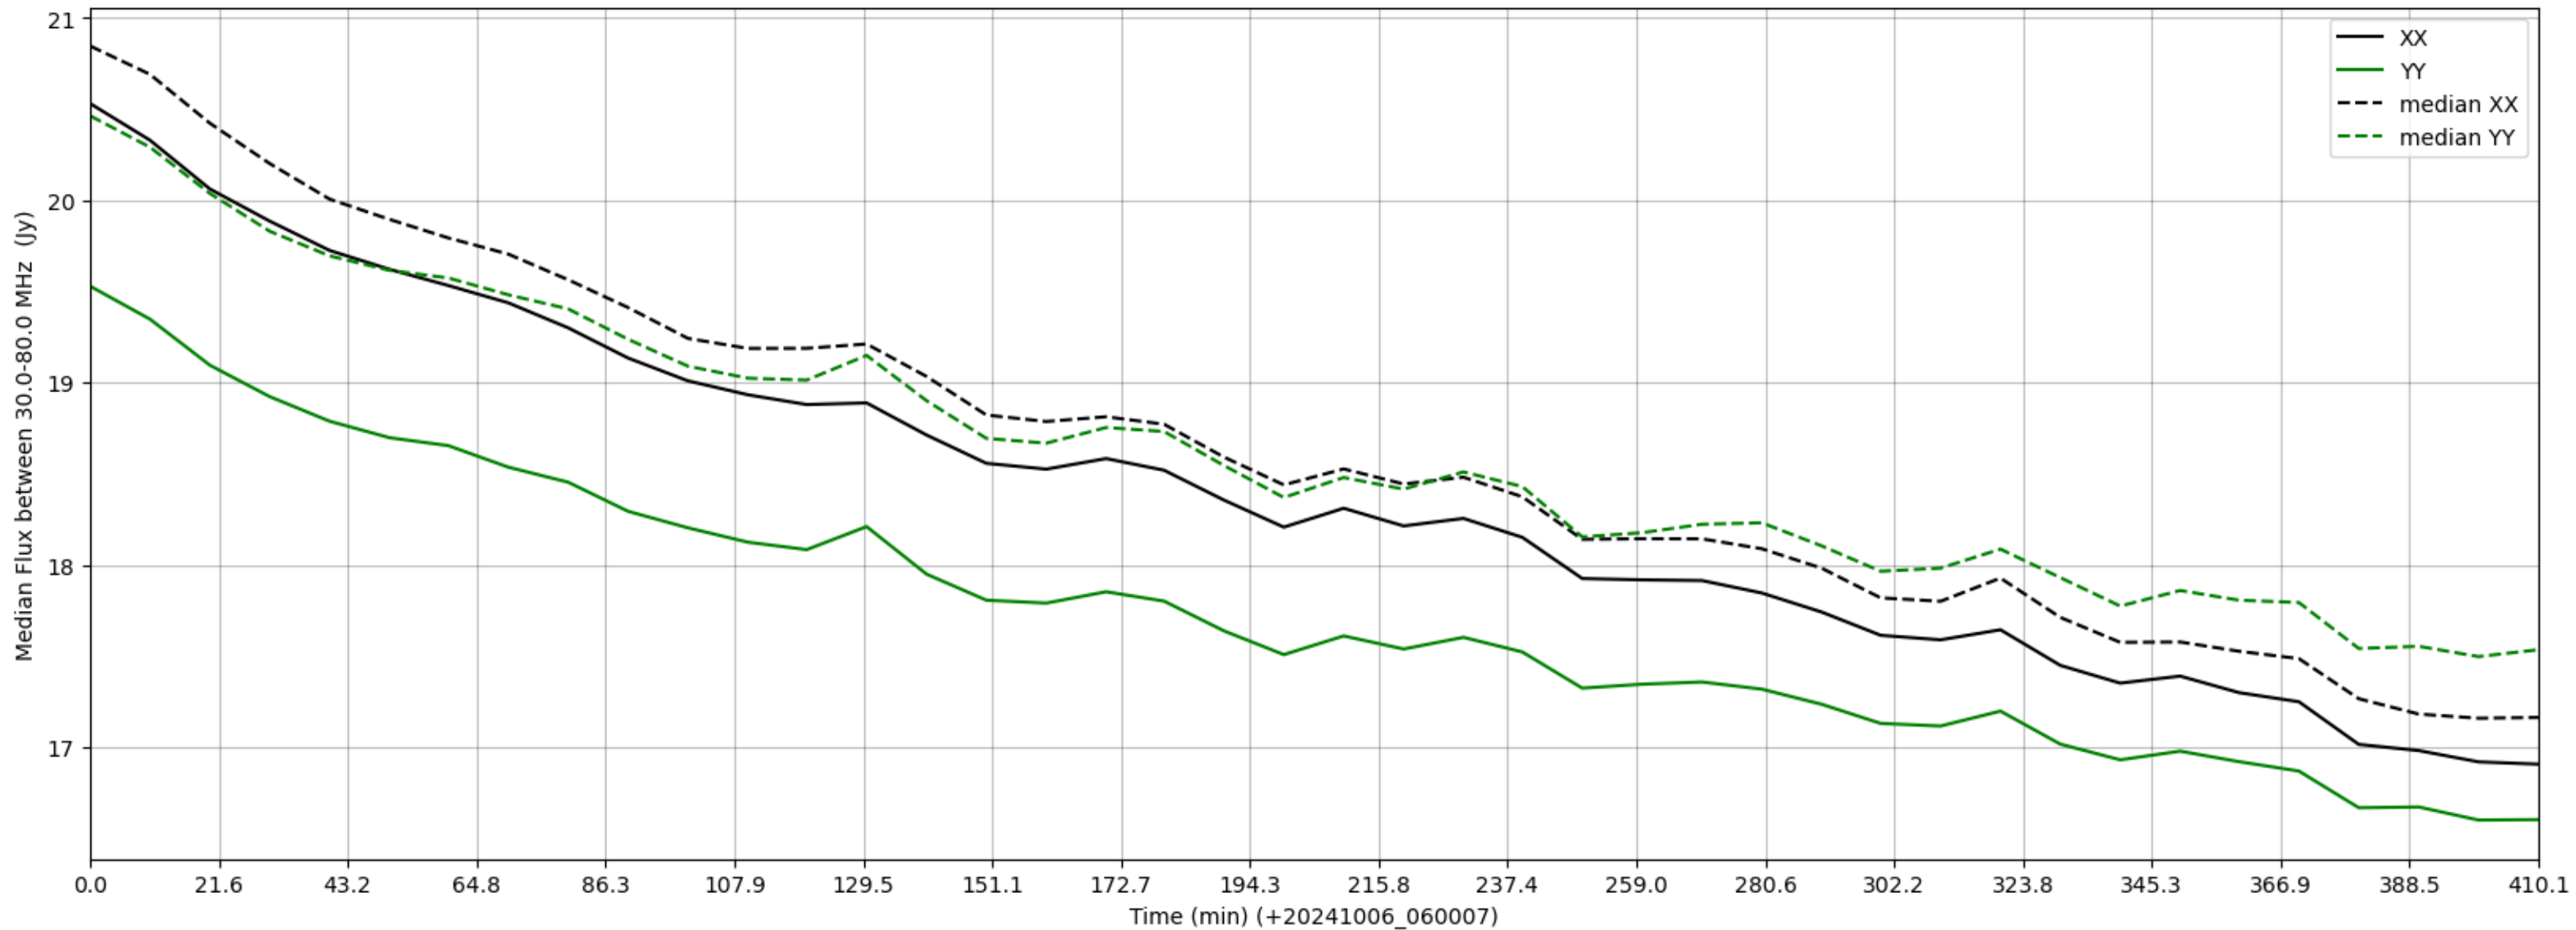

LWA079 - Correlator# 195 - XX FLAGS:Good - YY FLAGS:Good

LWA081 - Correlator# 194 - XX FLAGS:Good - YY FLAGS:Good