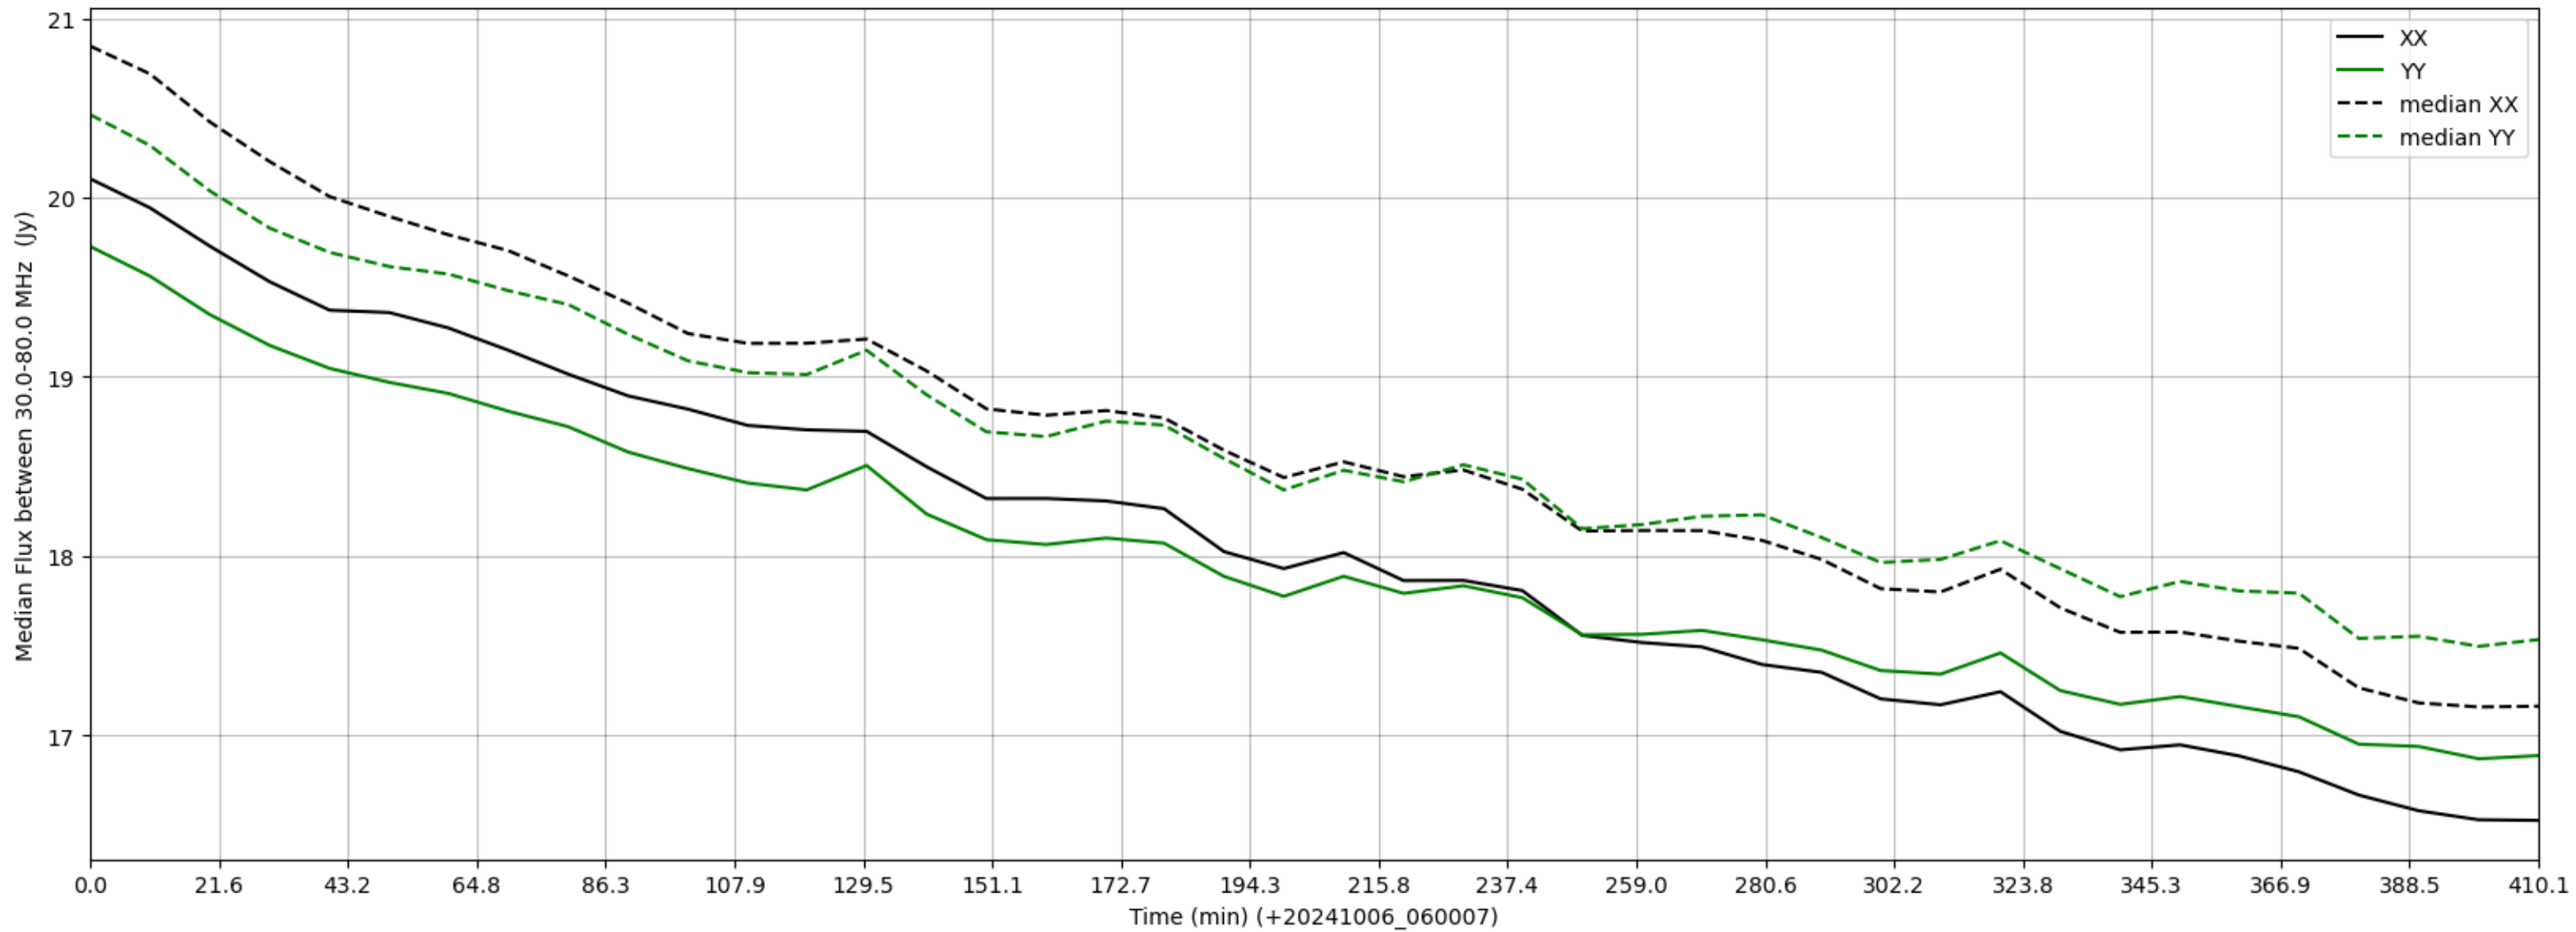

LWA089 - Correlator# 144 - XX FLAGS:Good - YY FLAGS:Good

LWA096 - Correlator# 145 - XX FLAGS:BadSpecShape - YY FLAGS:Good

LWA091 - Correlator# 146 - XX FLAGS:Good - YY FLAGS:Good

LWA090 - Correlator# 147 - XX FLAGS:Good - YY FLAGS:Good