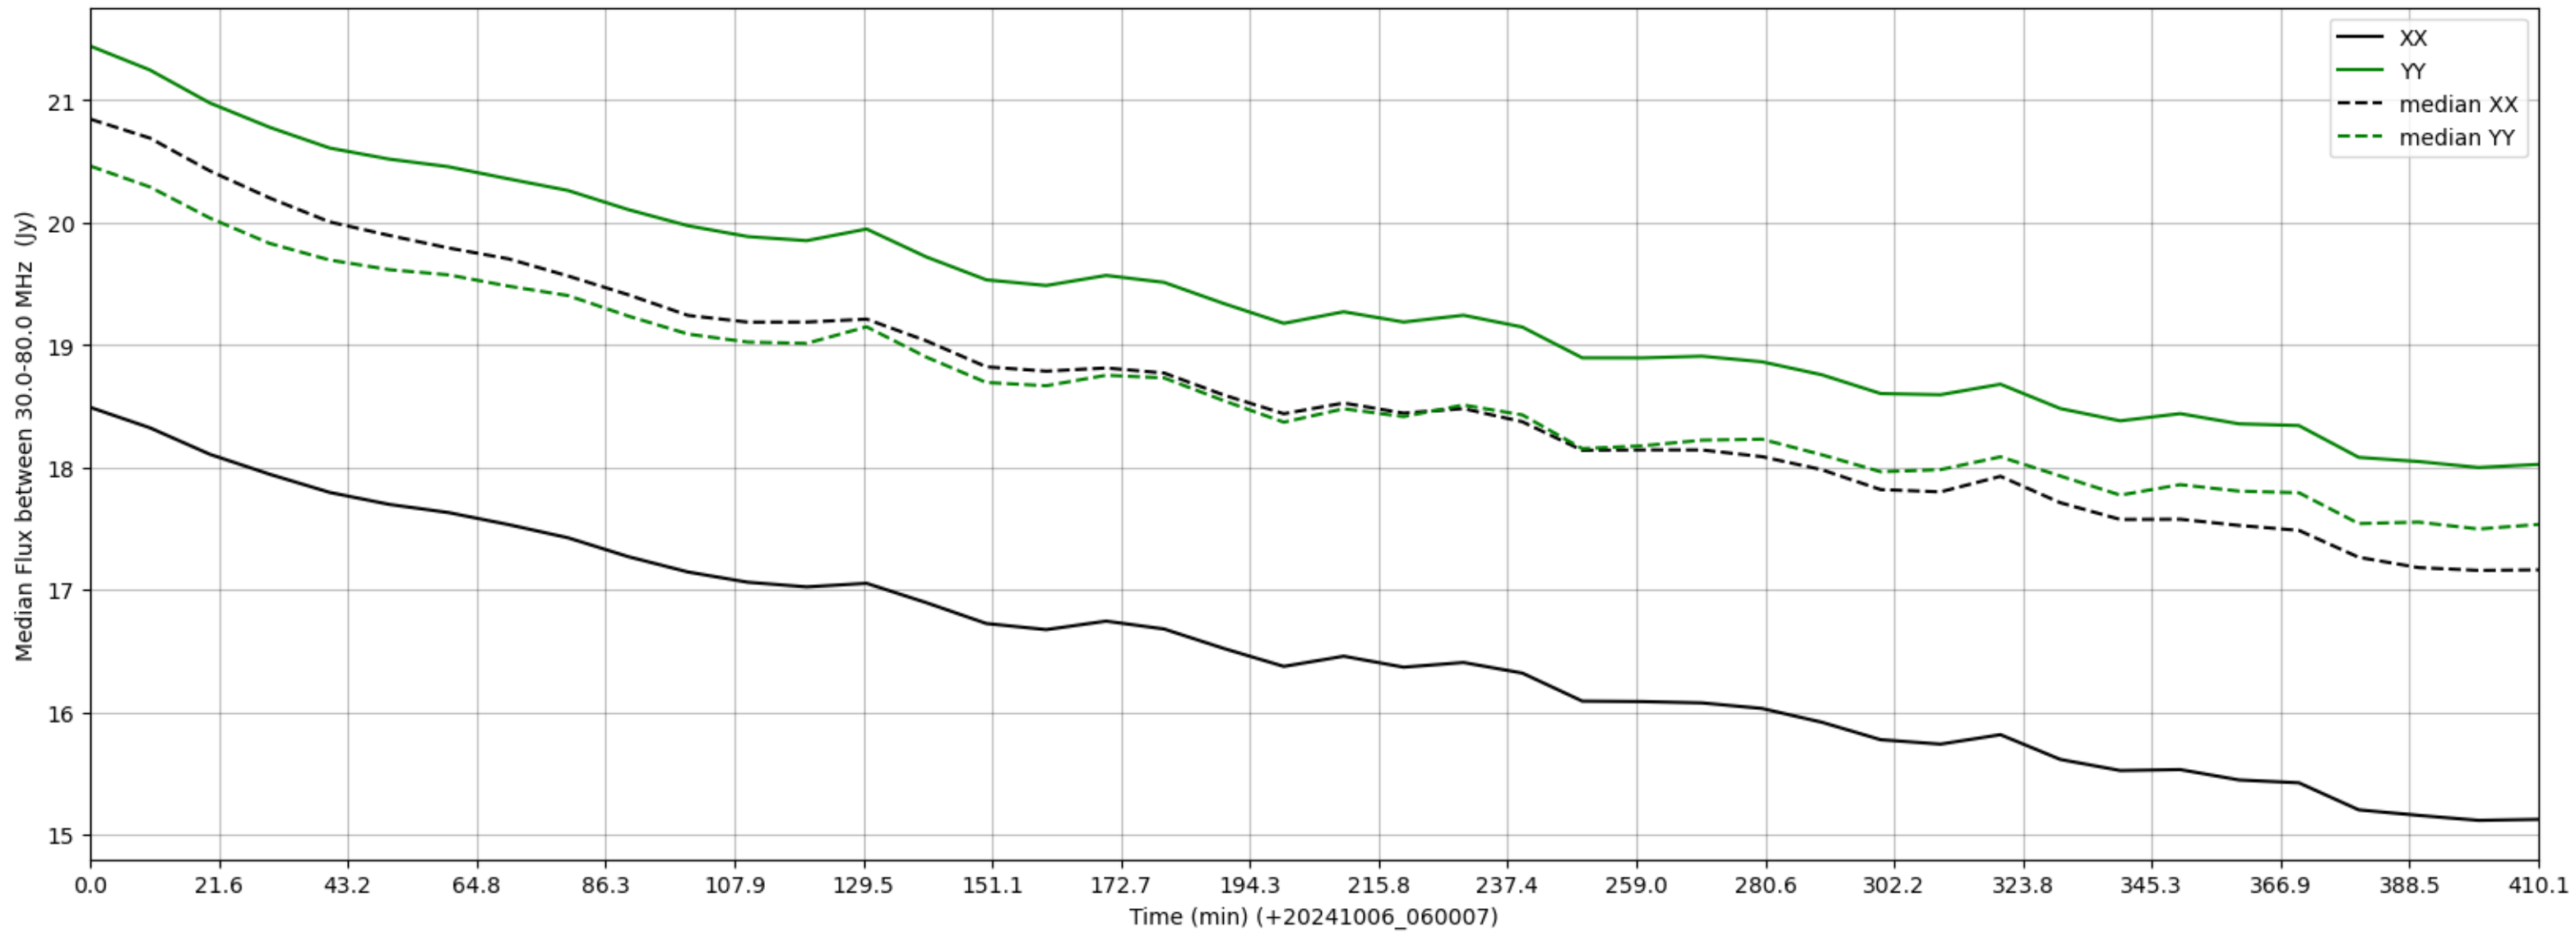

LWA142 - Correlator# 211 - XX FLAGS:Good - YY FLAGS:Good

LWA143 - Correlator# 210 - XX FLAGS:Good - YY FLAGS:Good