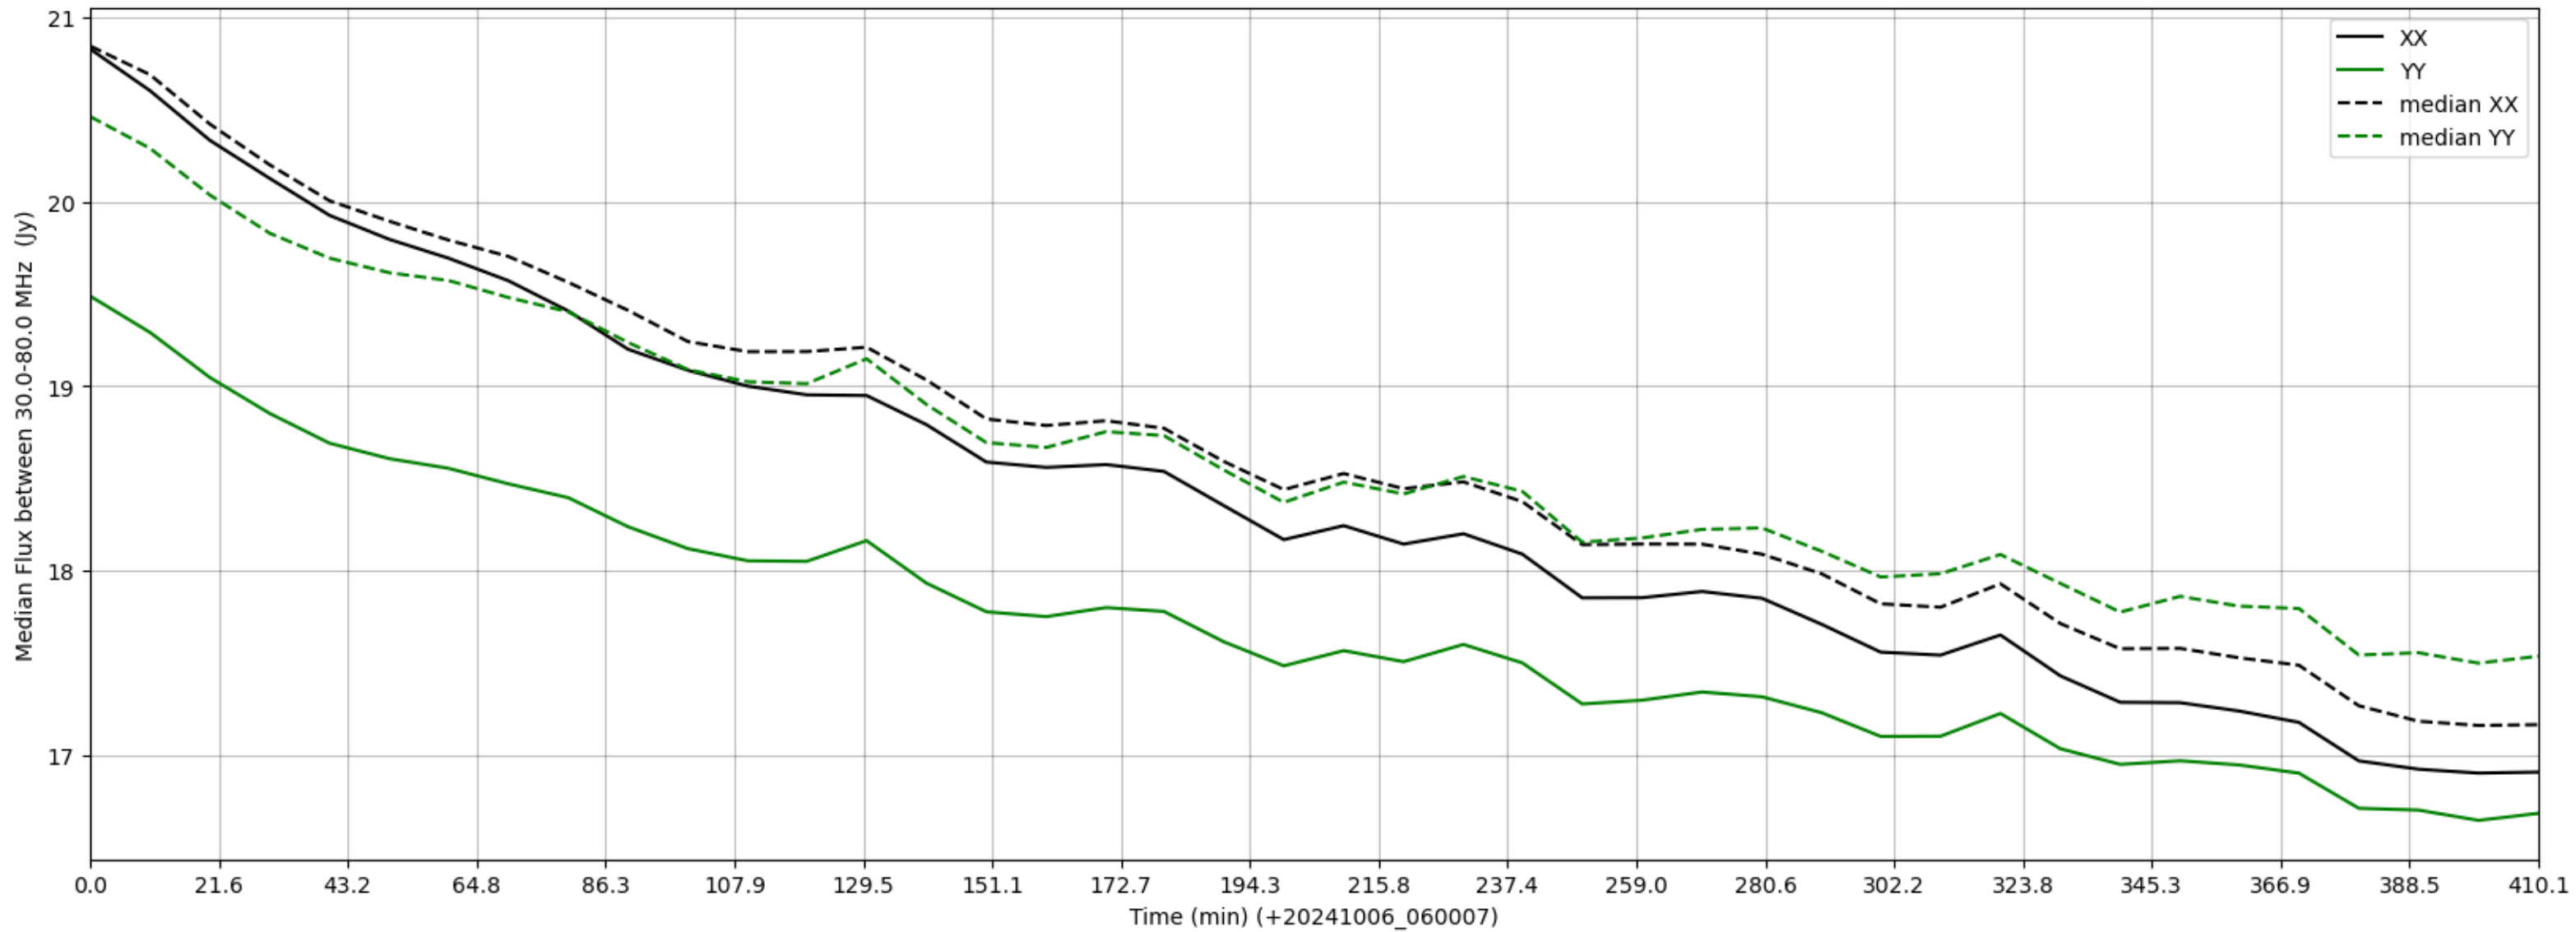

LWA185 - Correlator# 240 - XX FLAGS:Good - YY FLAGS:Good

LWA184 - Correlator# 241 - XX FLAGS:Good - YY FLAGS:Good

LWA187 - Correlator# 242 - XX FLAGS:Good - YY FLAGS:Good

LWA186 - Correlator# 243 - XX FLAGS:Good - YY FLAGS:Good