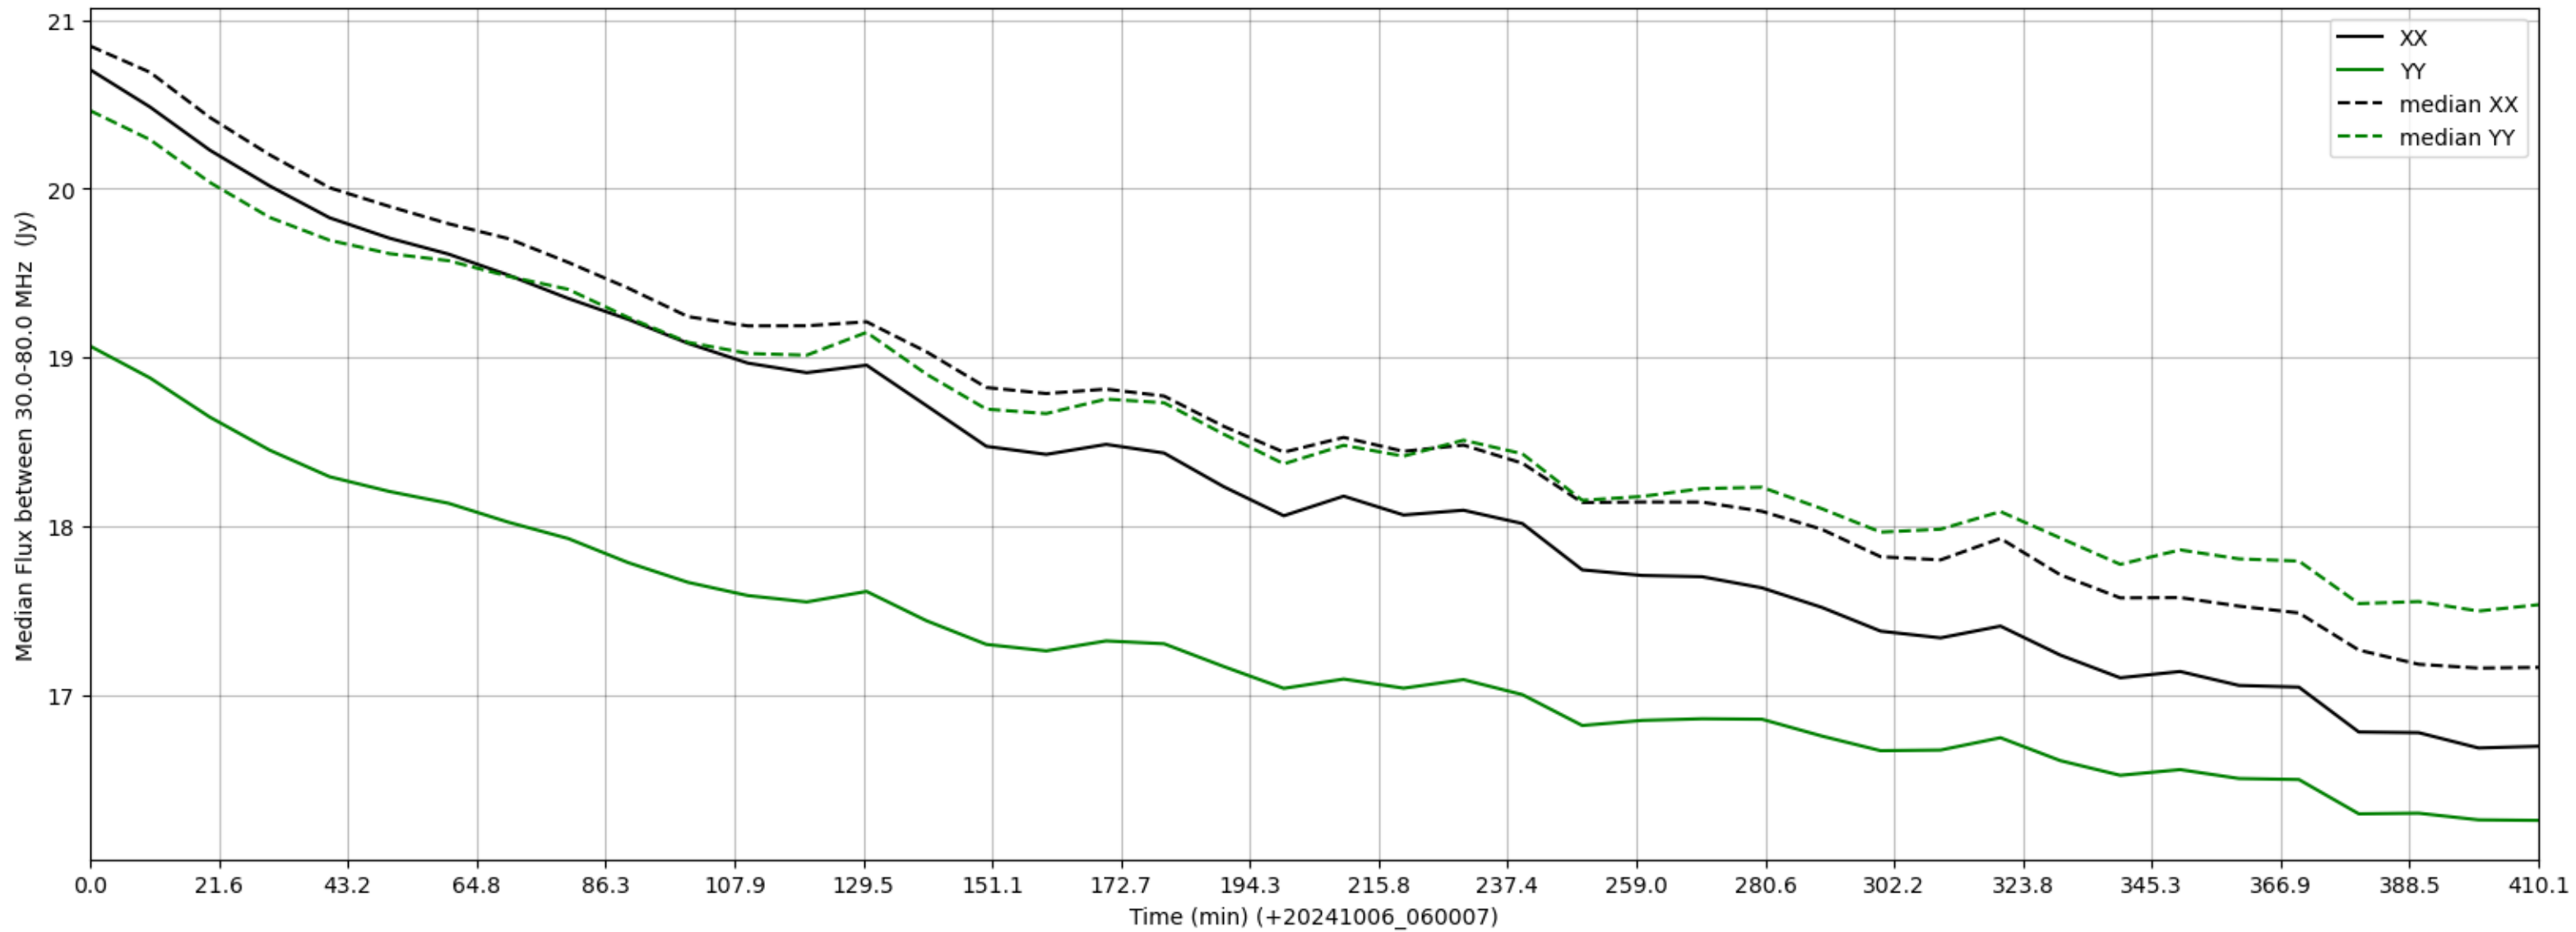

LWA085 - Correlator# 140 - XX FLAGS:Good - YY FLAGS:Good

LWA064 - Correlator# 141 - XX FLAGS:Good - YY FLAGS:Good

LWA087 - Correlator# 142 - XX FLAGS:Good - YY FLAGS:Good

LWA086 - Correlator# 143 - XX FLAGS:Good - YY FLAGS:Good