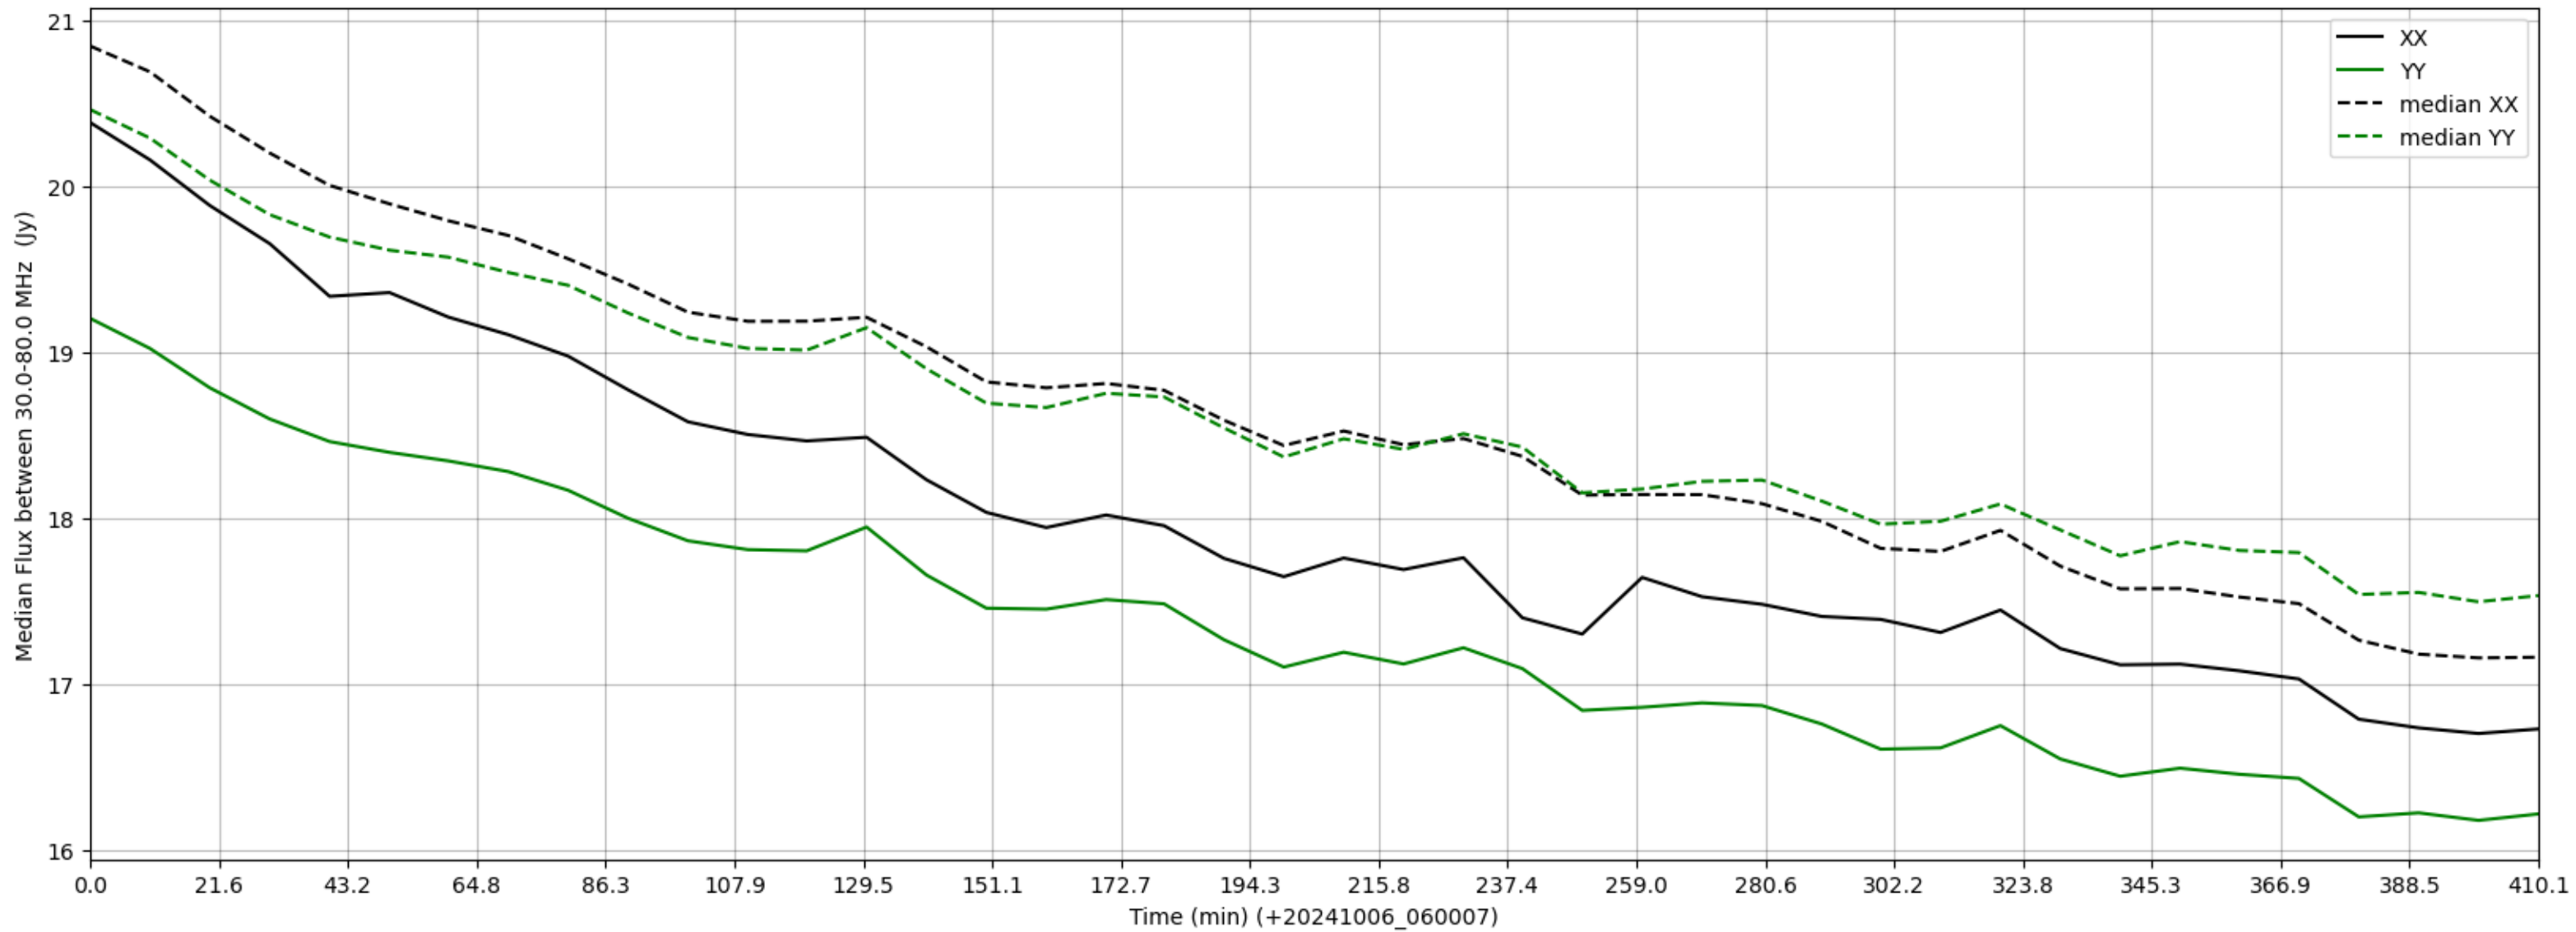

LWA105 - Correlator# 178 - XX FLAGS:Good - YY FLAGS:Good

LWA102 - Correlator# 177 - XX FLAGS:Good - YY FLAGS:Good