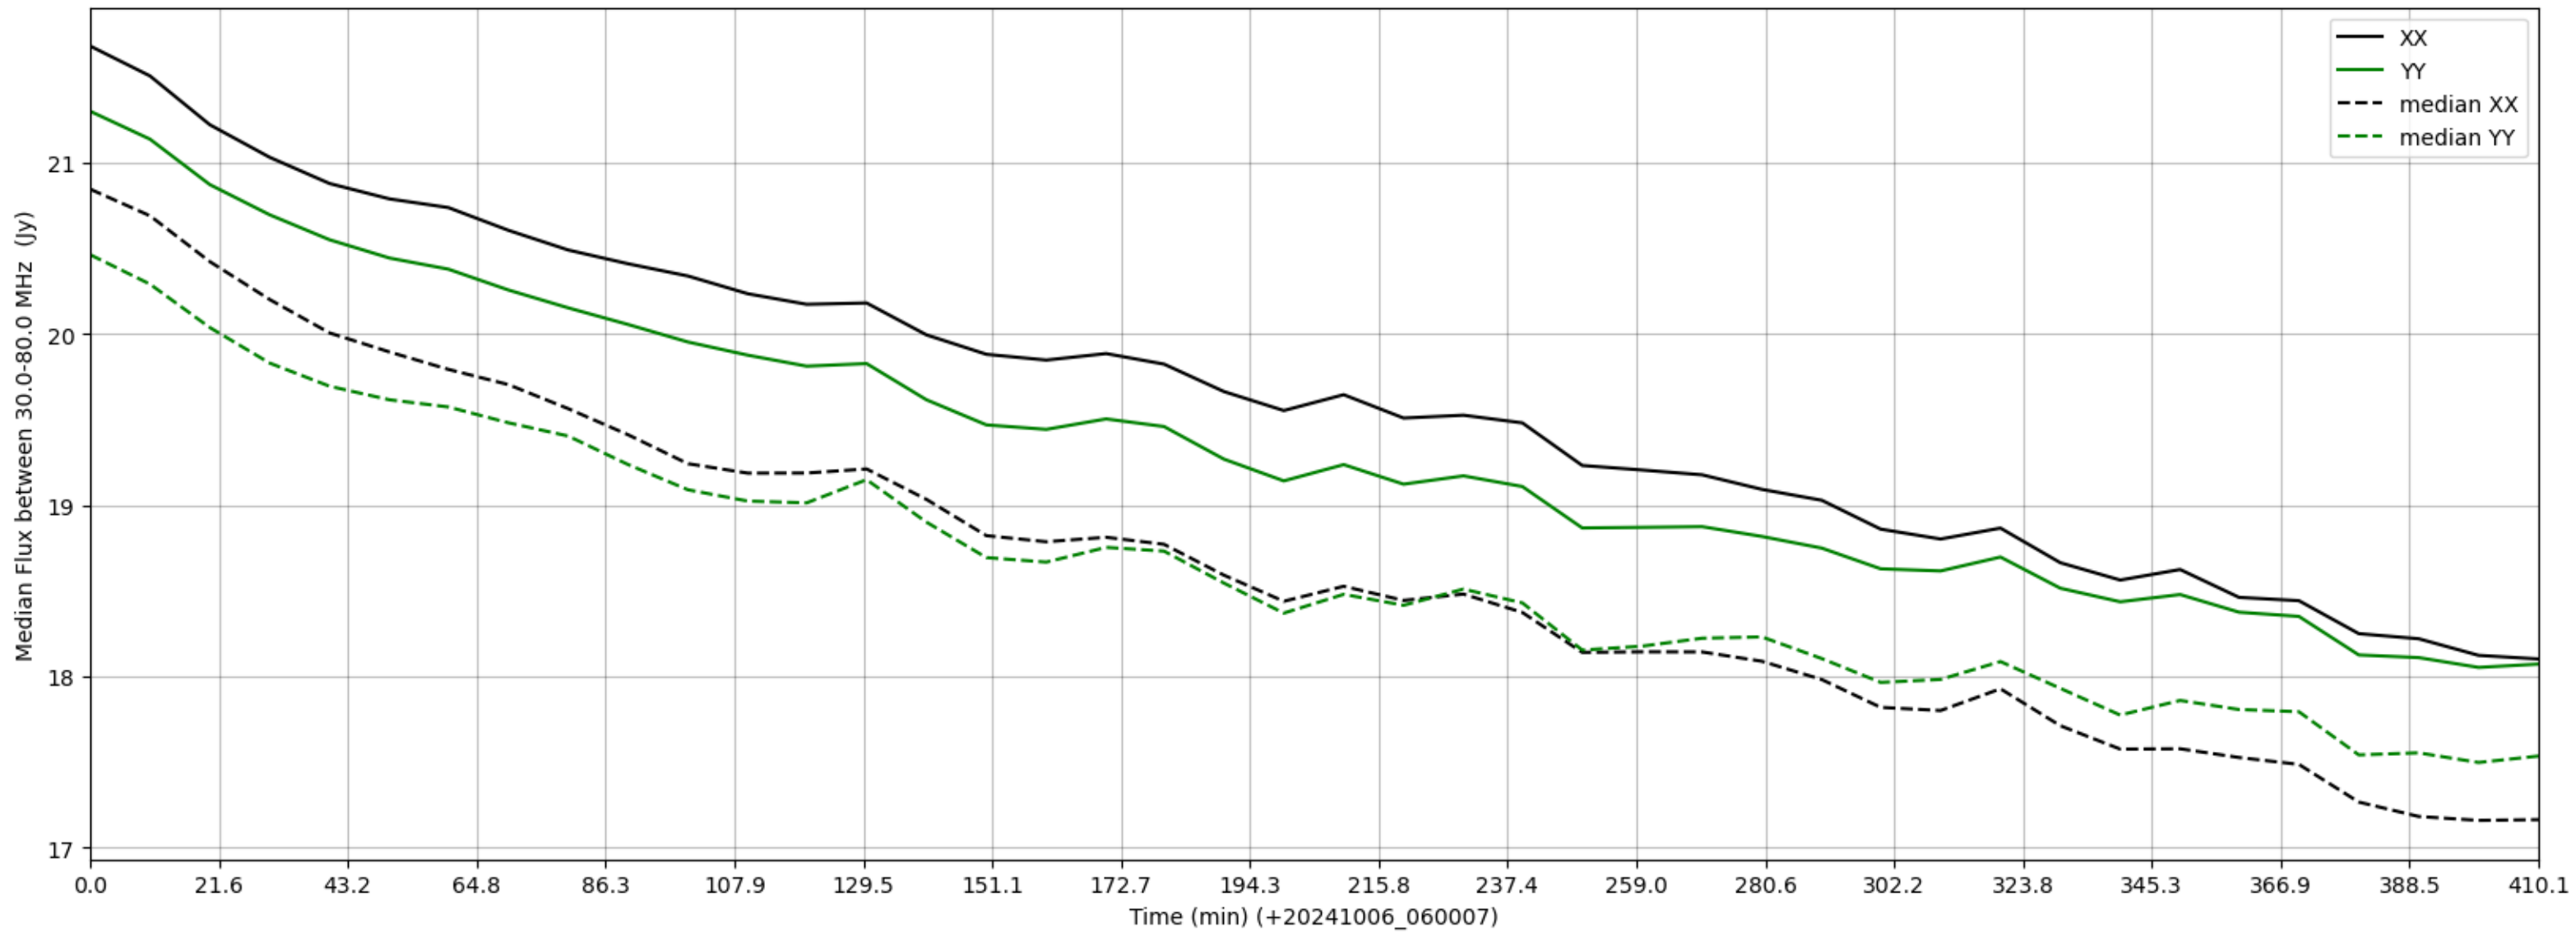

LWA350 - Correlator# 319 - XX FLAGS:Good - YY FLAGS:Good

LWA356 - Correlator# 318 - XX FLAGS:Good - YY FLAGS:Good