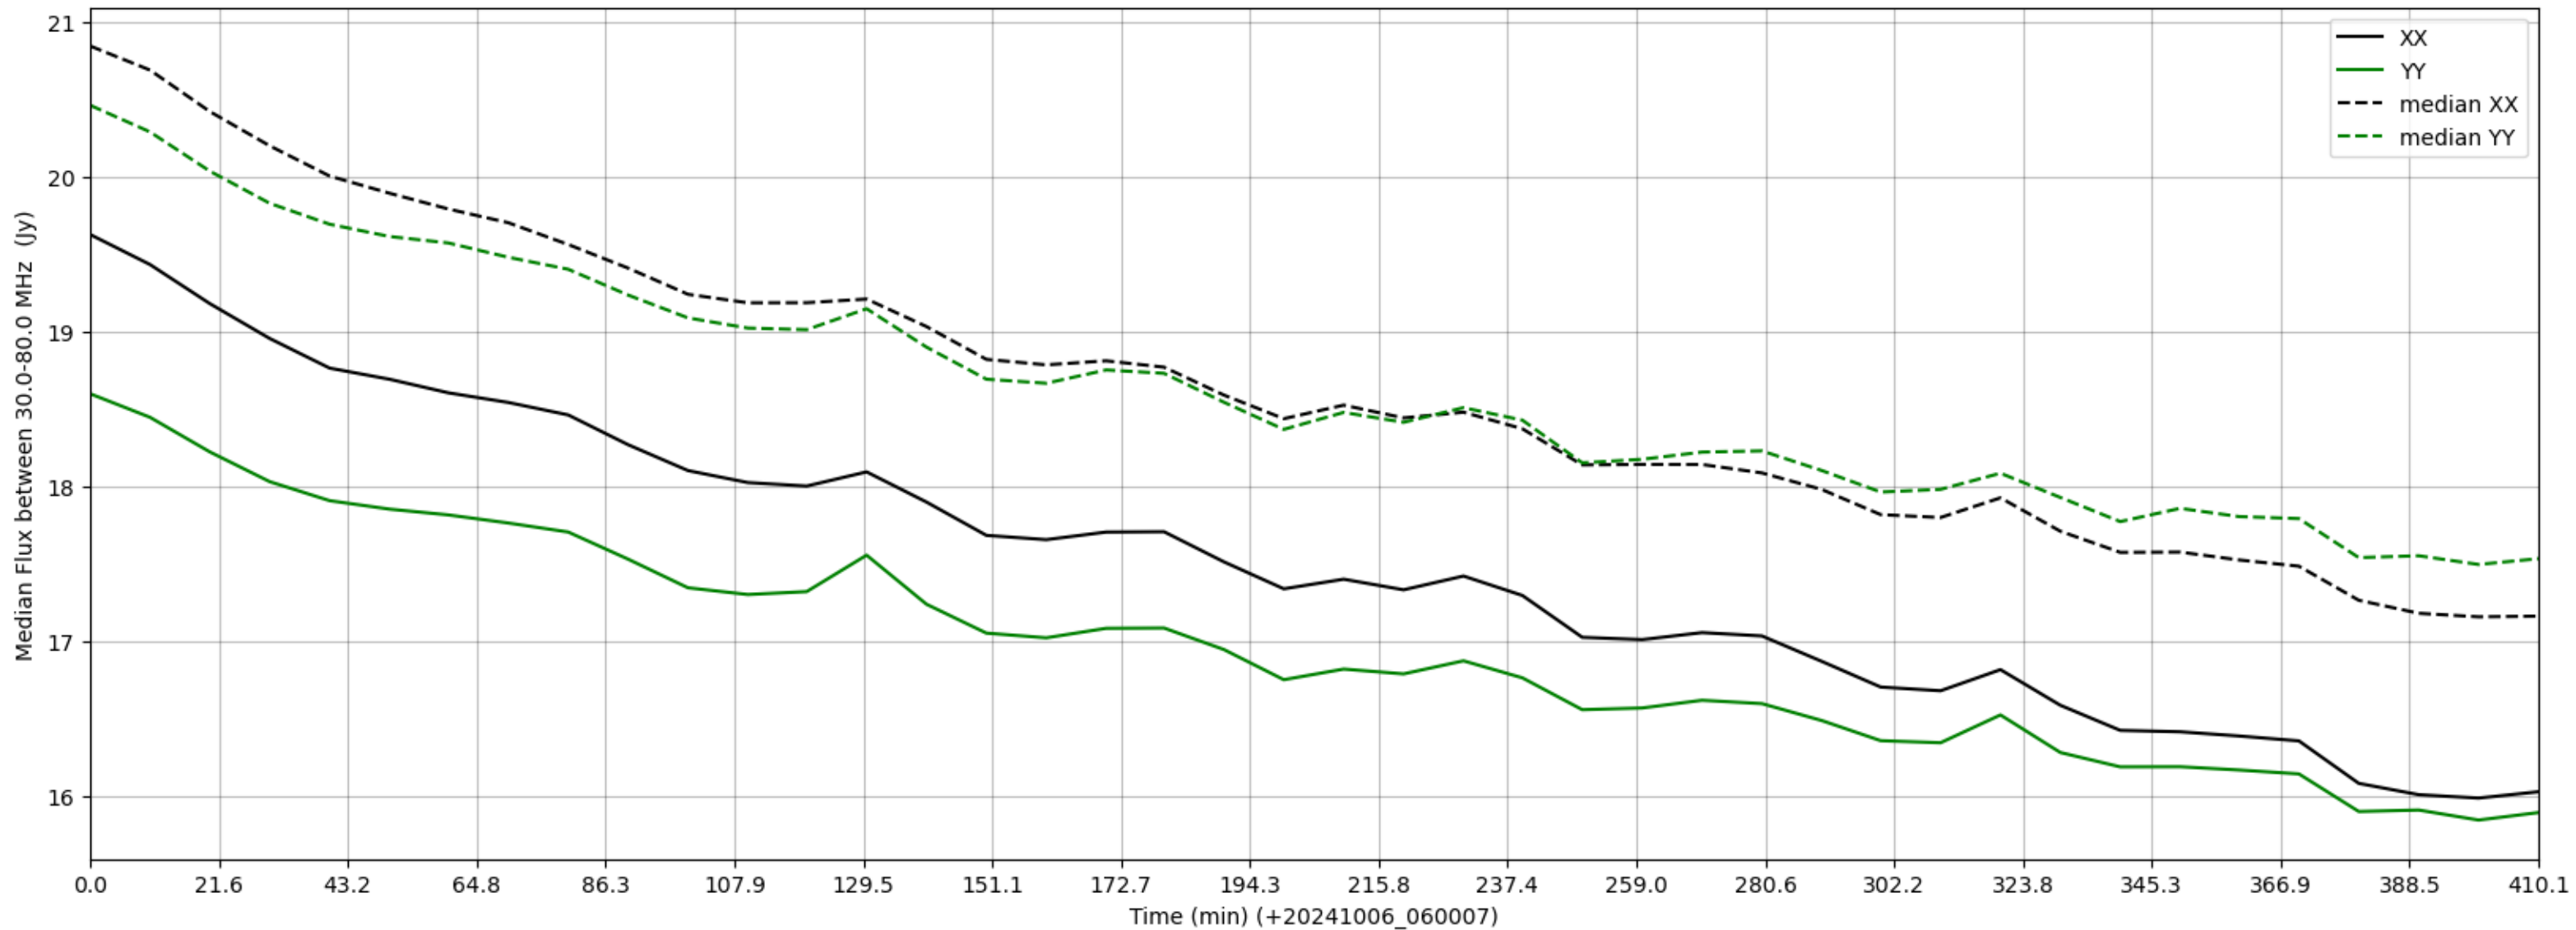

LWA204 - Correlator# 294 - XX FLAGS:Good - YY FLAGS:Good

LWA175 - Correlator# 293 - XX FLAGS:Good - YY FLAGS:Good