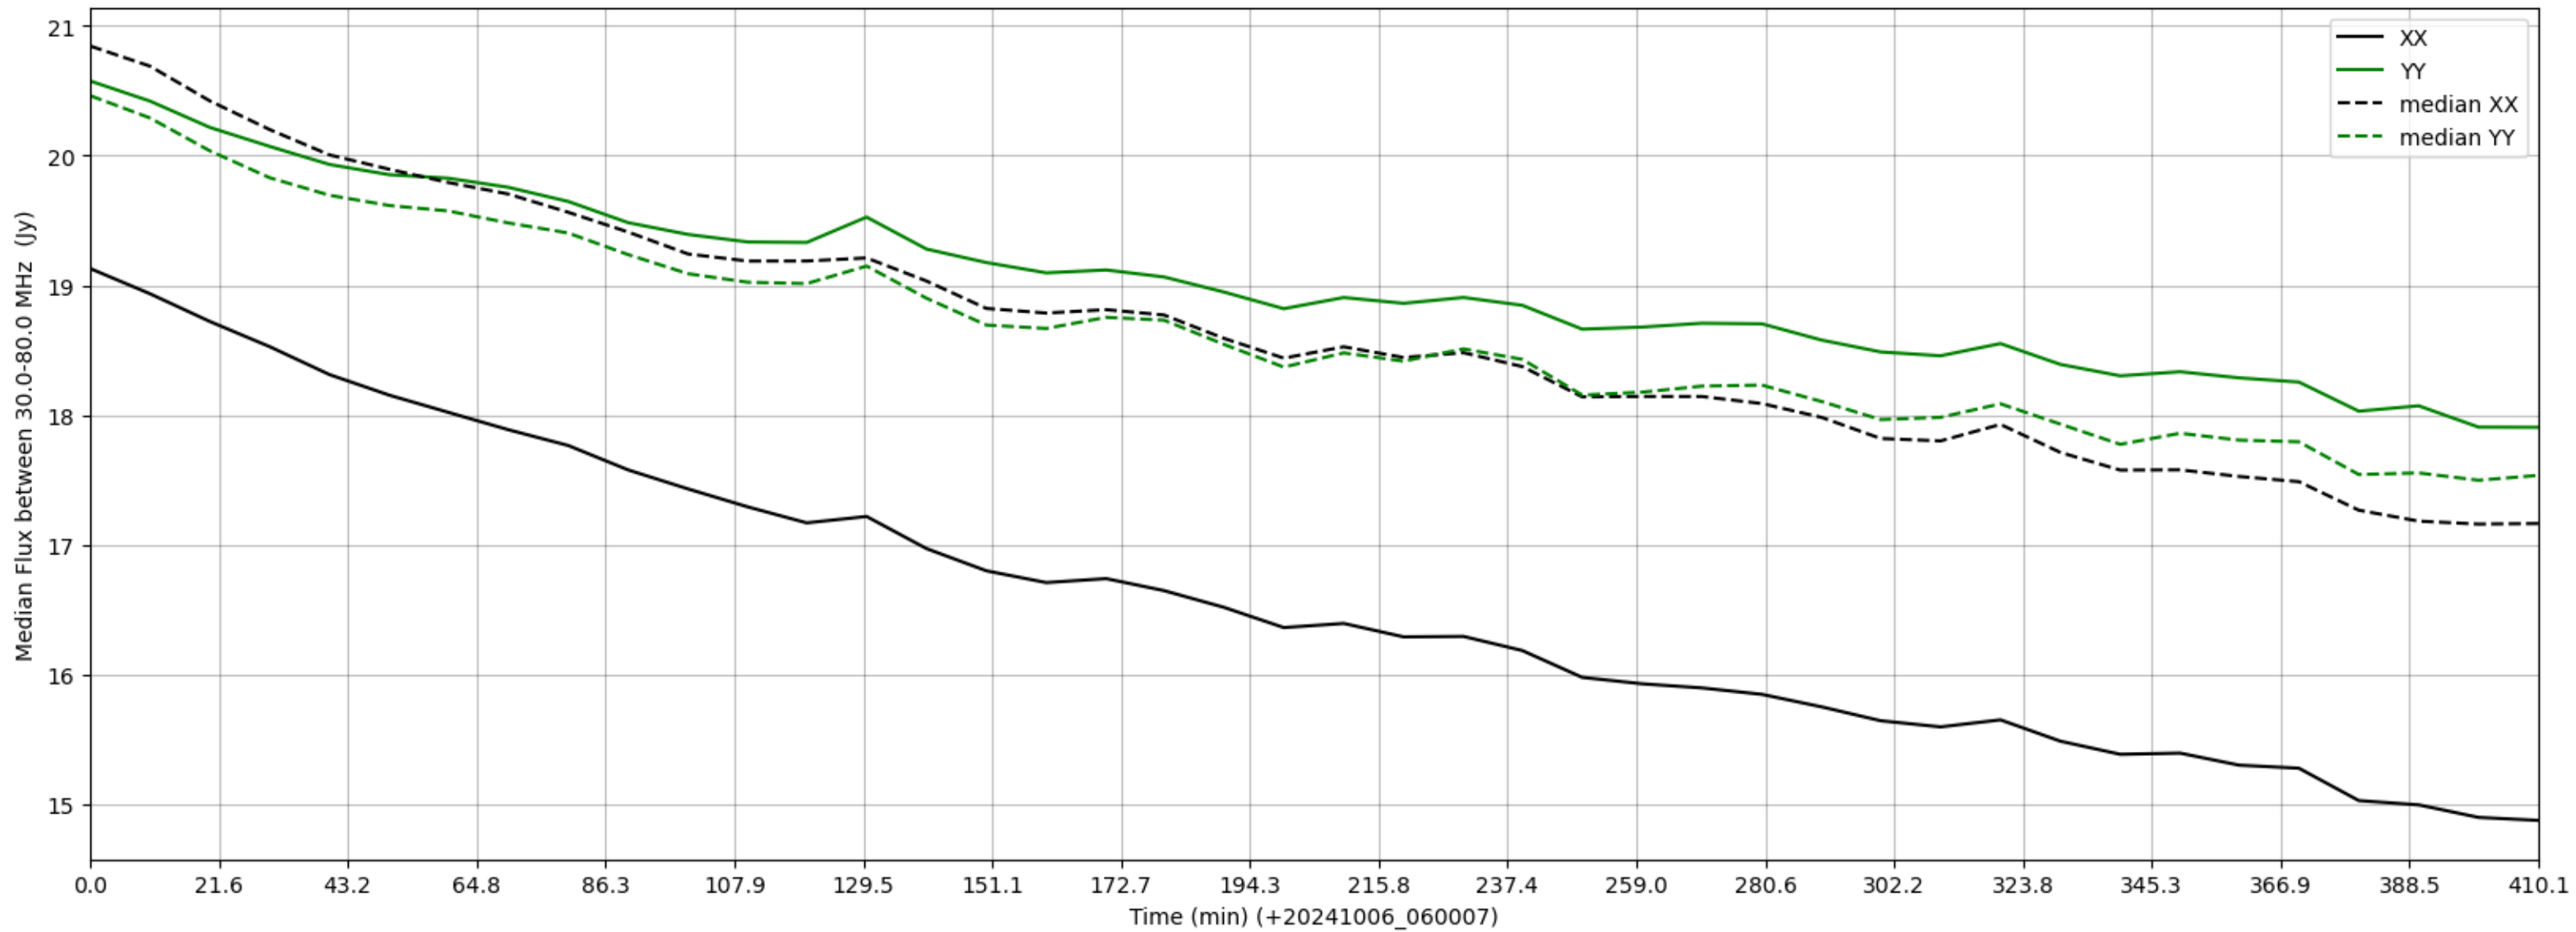

LWA330 - Correlator# 022 - XX FLAGS:Good - YY FLAGS:Good

LWA314 - Correlator# 021 - XX FLAGS:Good - YY FLAGS:Good