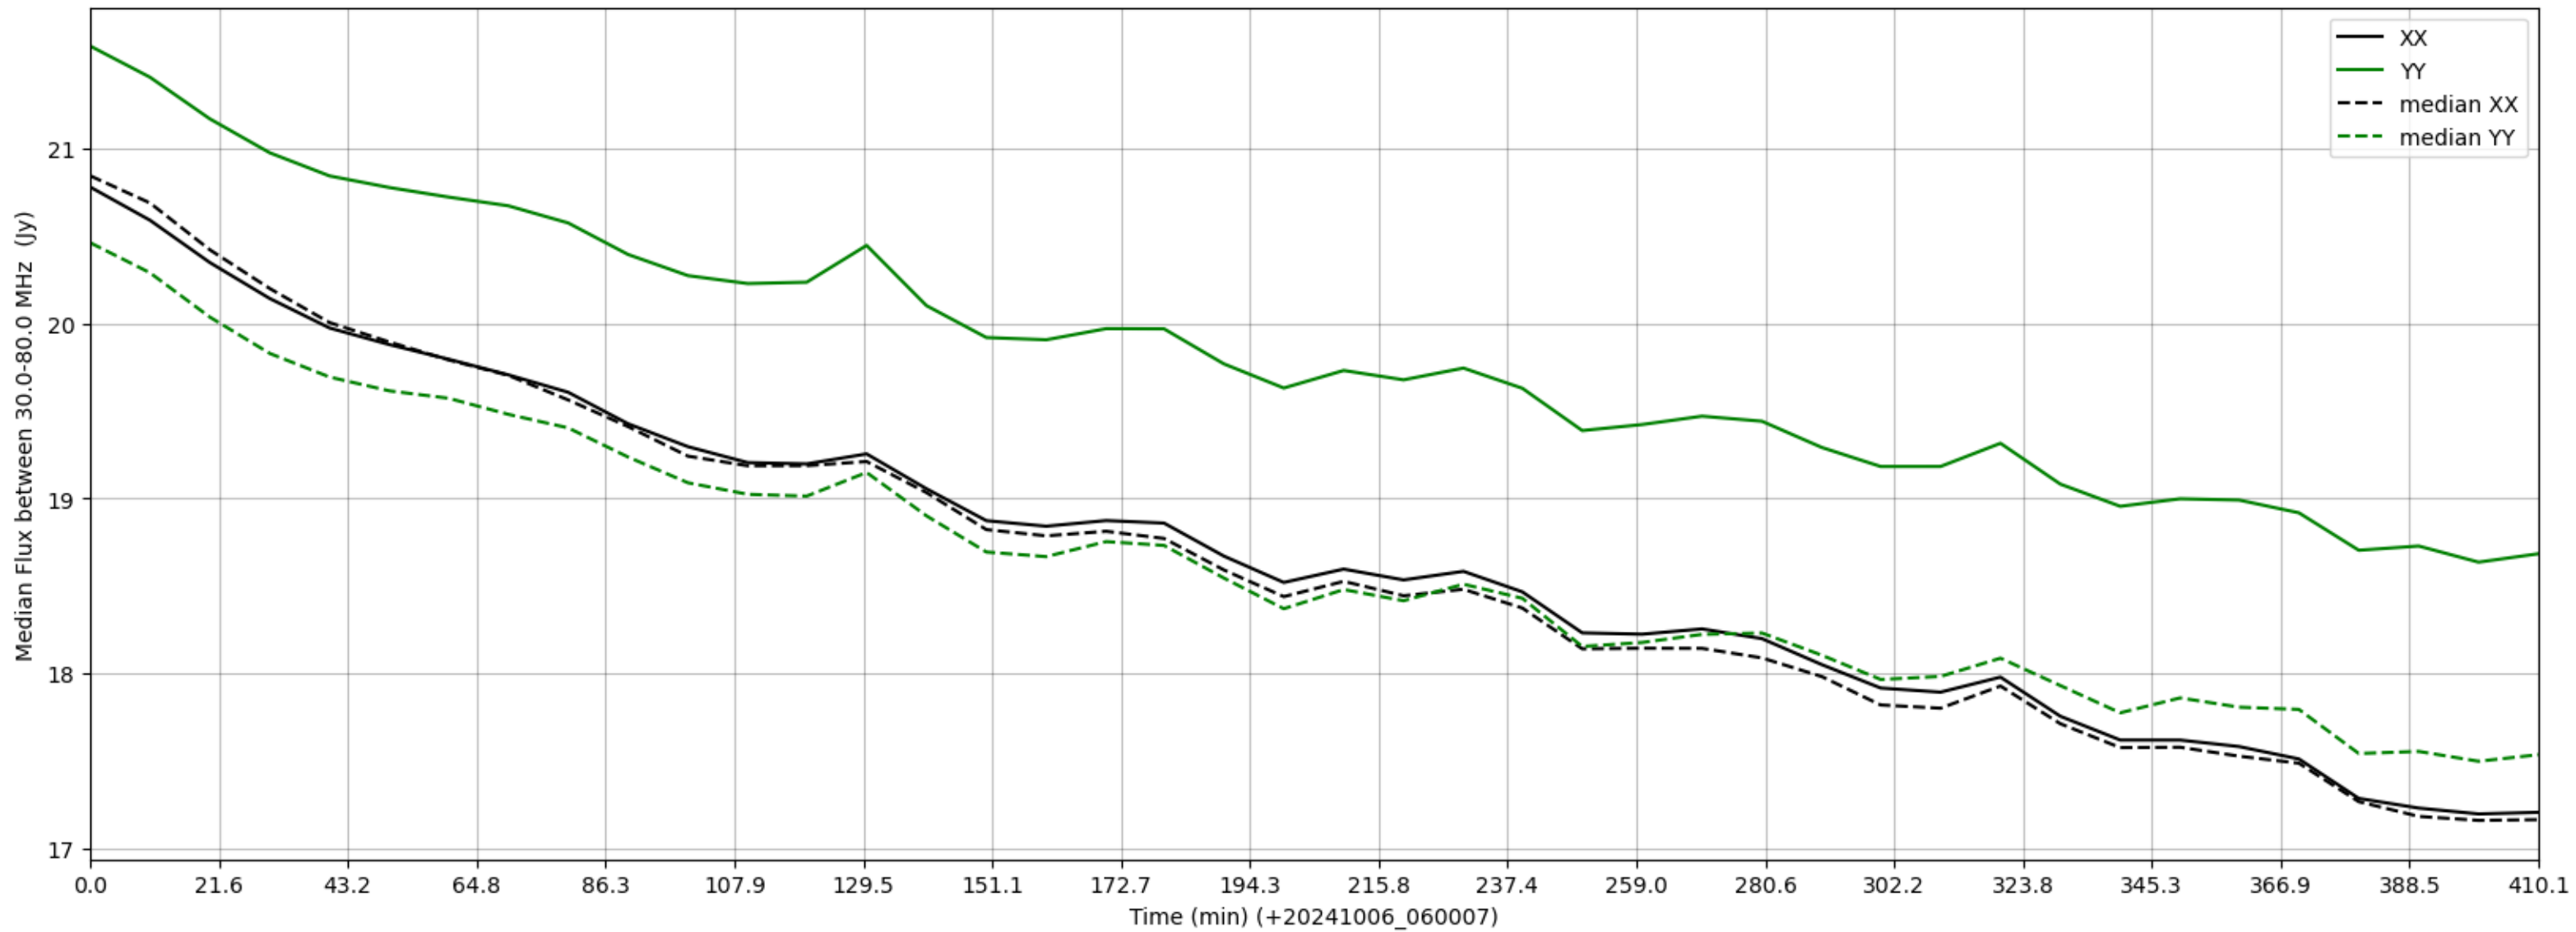

LWA193 - Correlator# 270 - XX FLAGS:Good - YY FLAGS:Good

LWA166 - Correlator# 269 - XX FLAGS:Good - YY FLAGS:Good