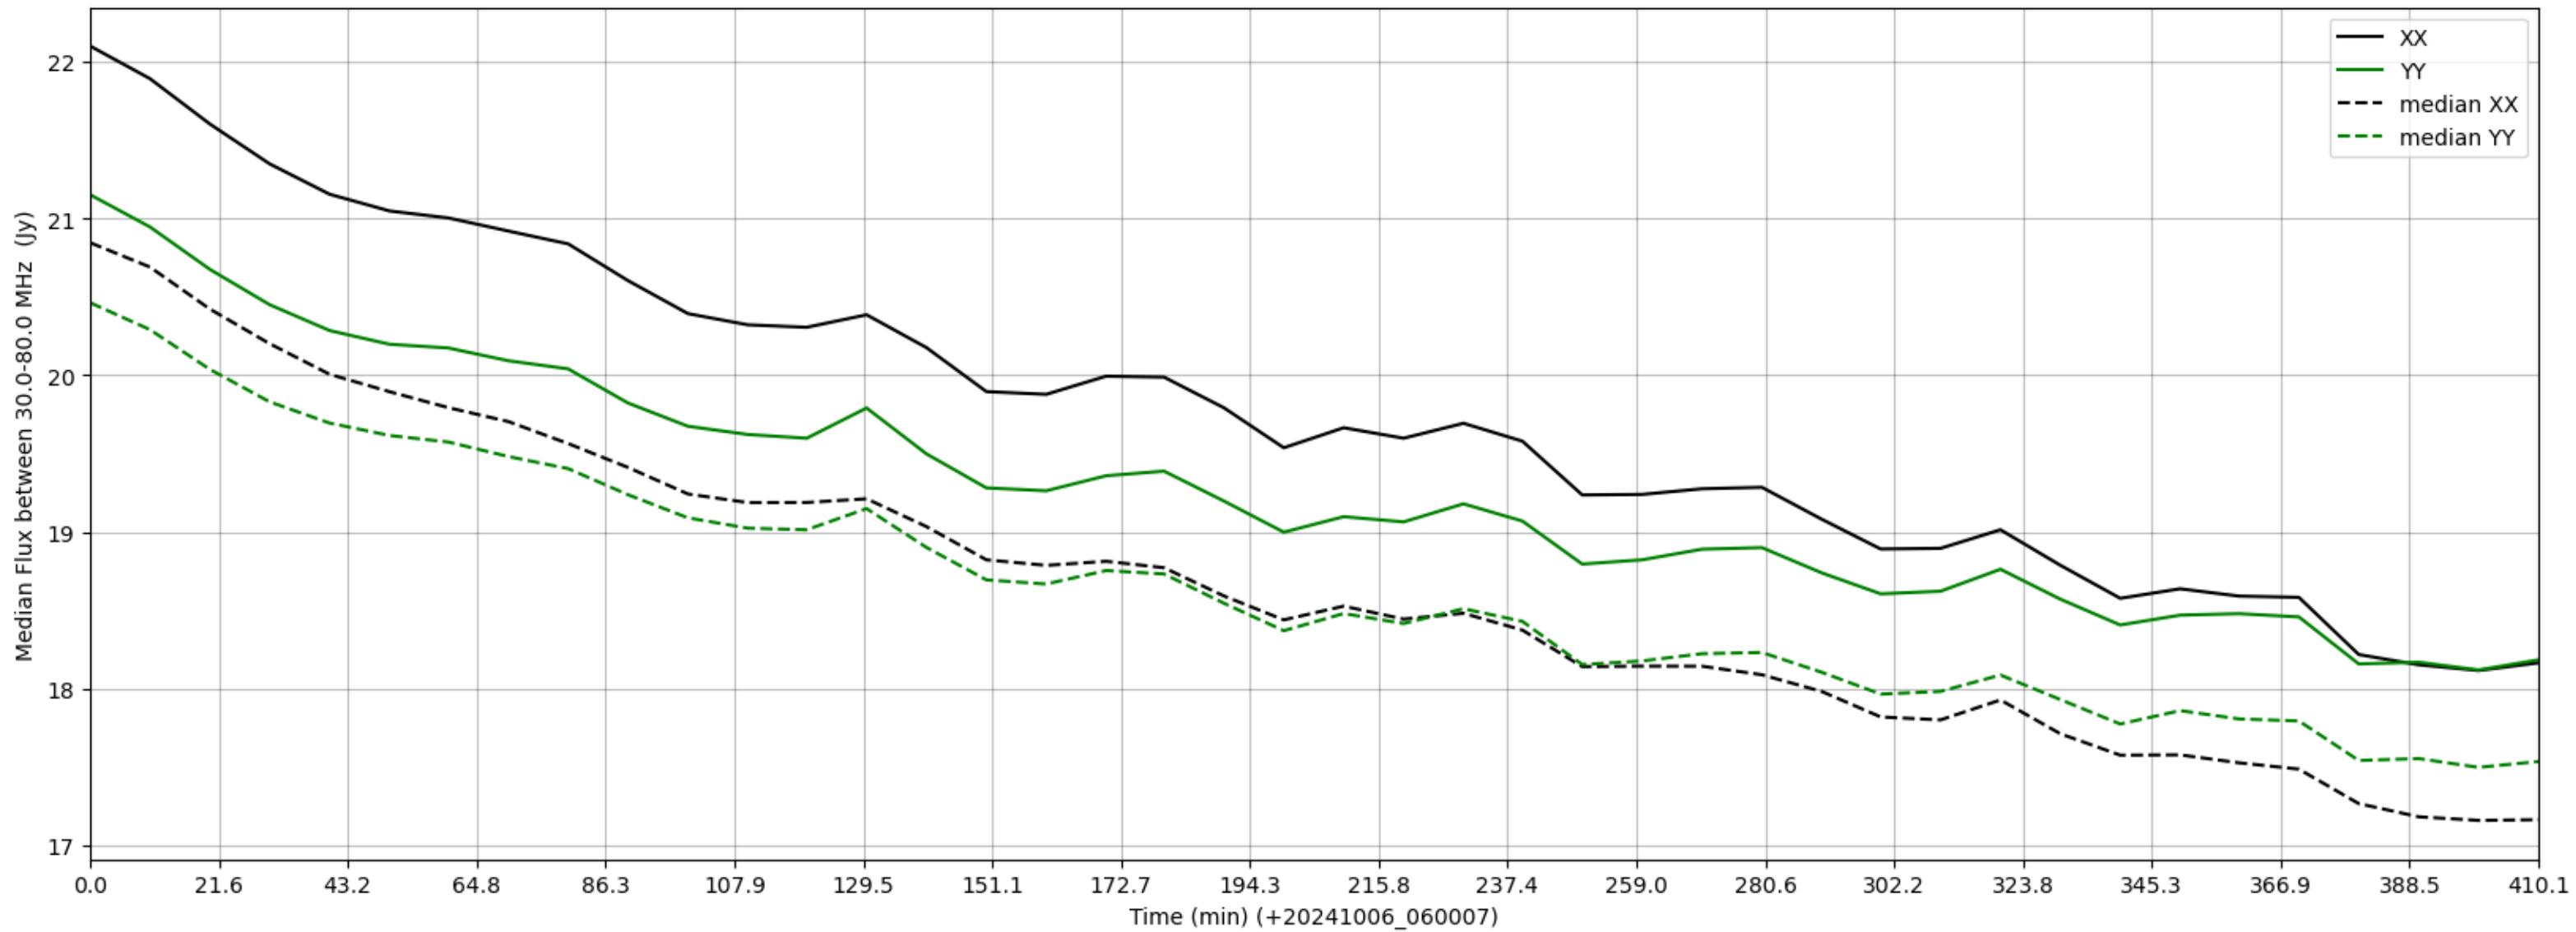

LWA165 - Correlator# 266 - XX FLAGS:Good - YY FLAGS:Good

LWA162 - Correlator# 265 - XX FLAGS:Good - YY FLAGS:Good