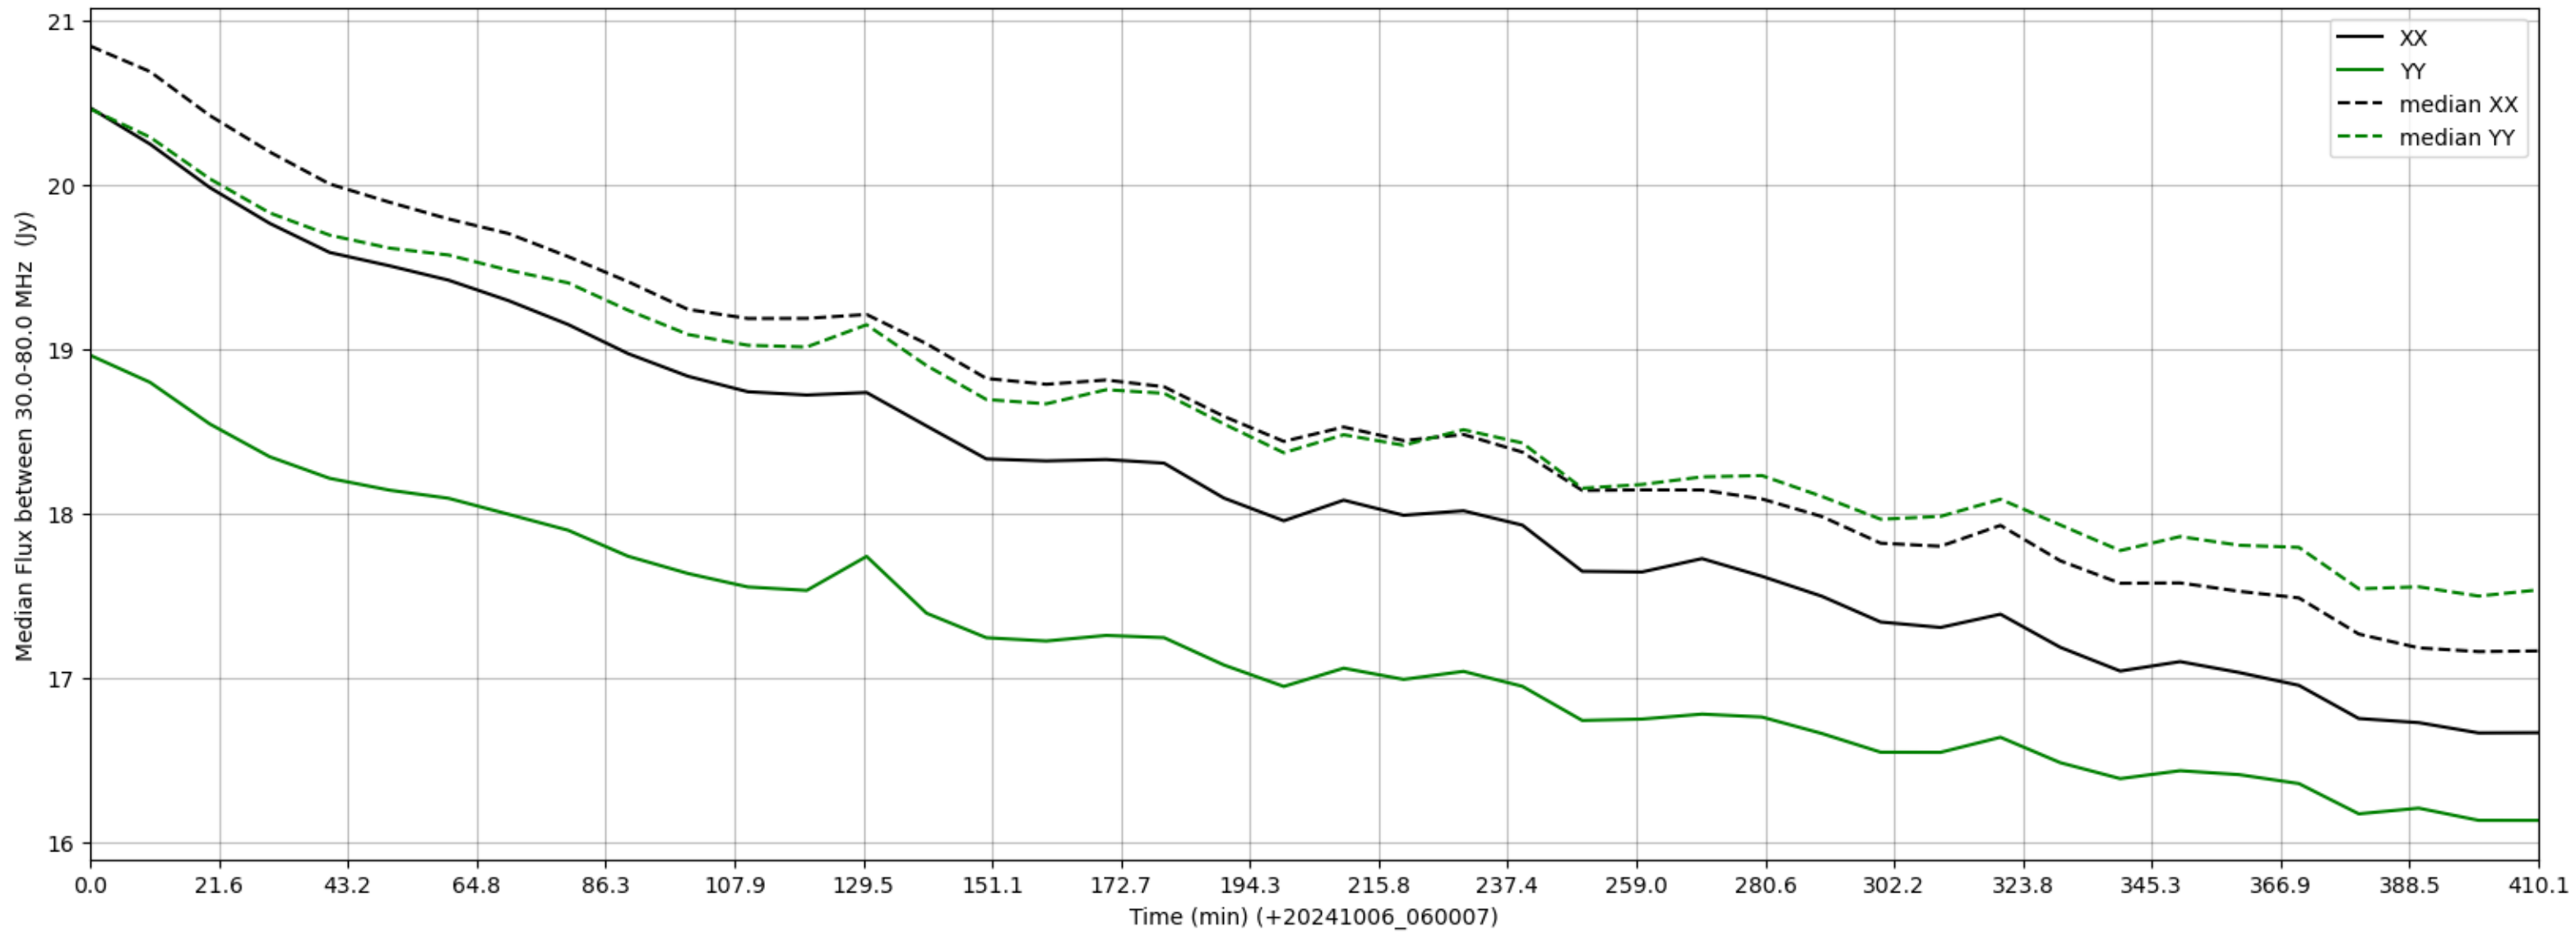

LWA011 - Correlator# 072 - XX FLAGS:Good - YY FLAGS:Good

LWA010 - Correlator# 073 - XX FLAGS:Good - YY FLAGS:Good

LWA012 - Correlator# 074 - XX FLAGS:Good - YY FLAGS:Good

LWA008 - Correlator# 075 - XX FLAGS:Good - YY FLAGS:Good