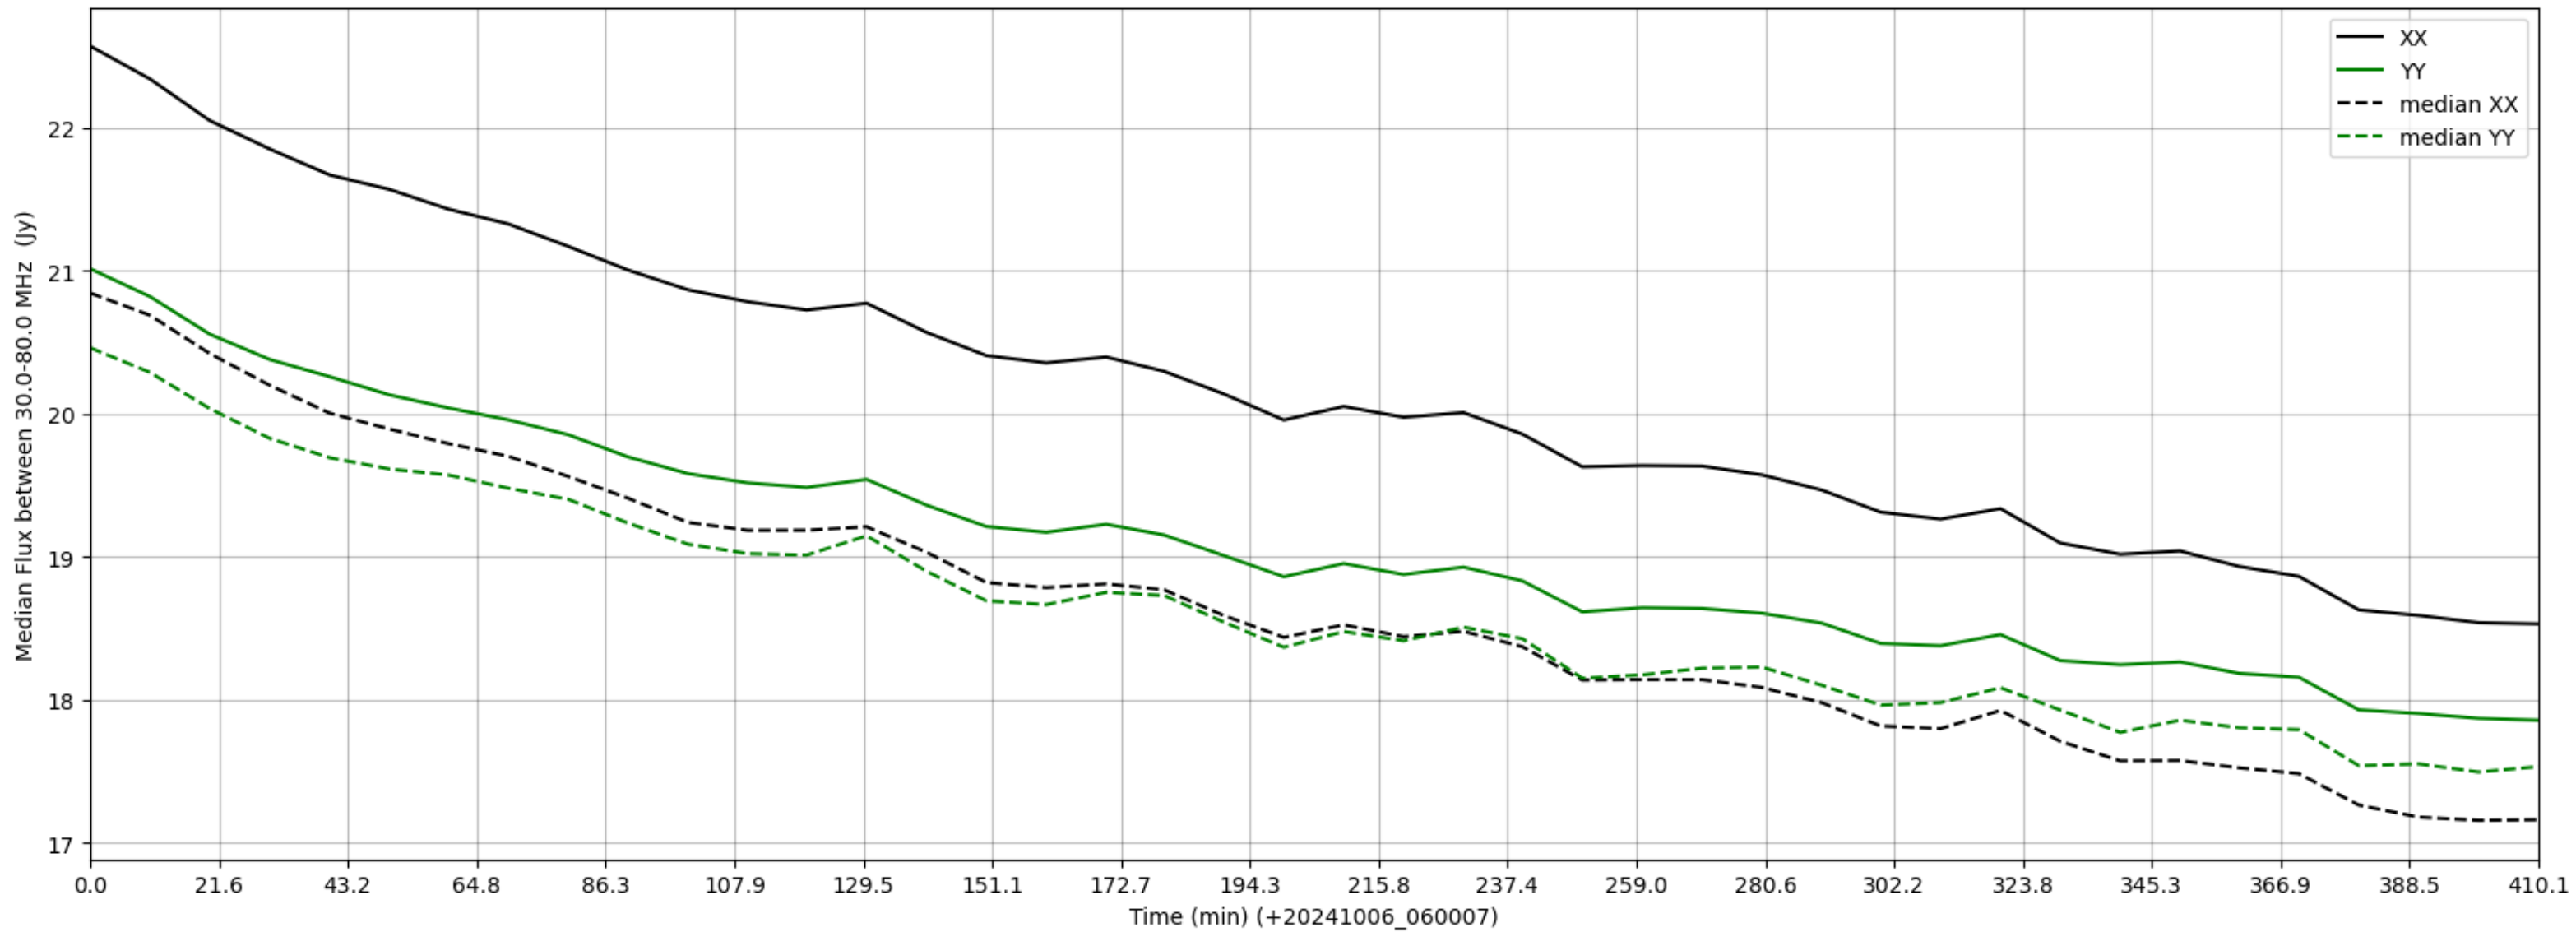

LWA023 - Correlator# 107 - XX FLAGS:Good - YY FLAGS:Good

LWA024 - Correlator# 106 - XX FLAGS:Good - YY FLAGS:Good