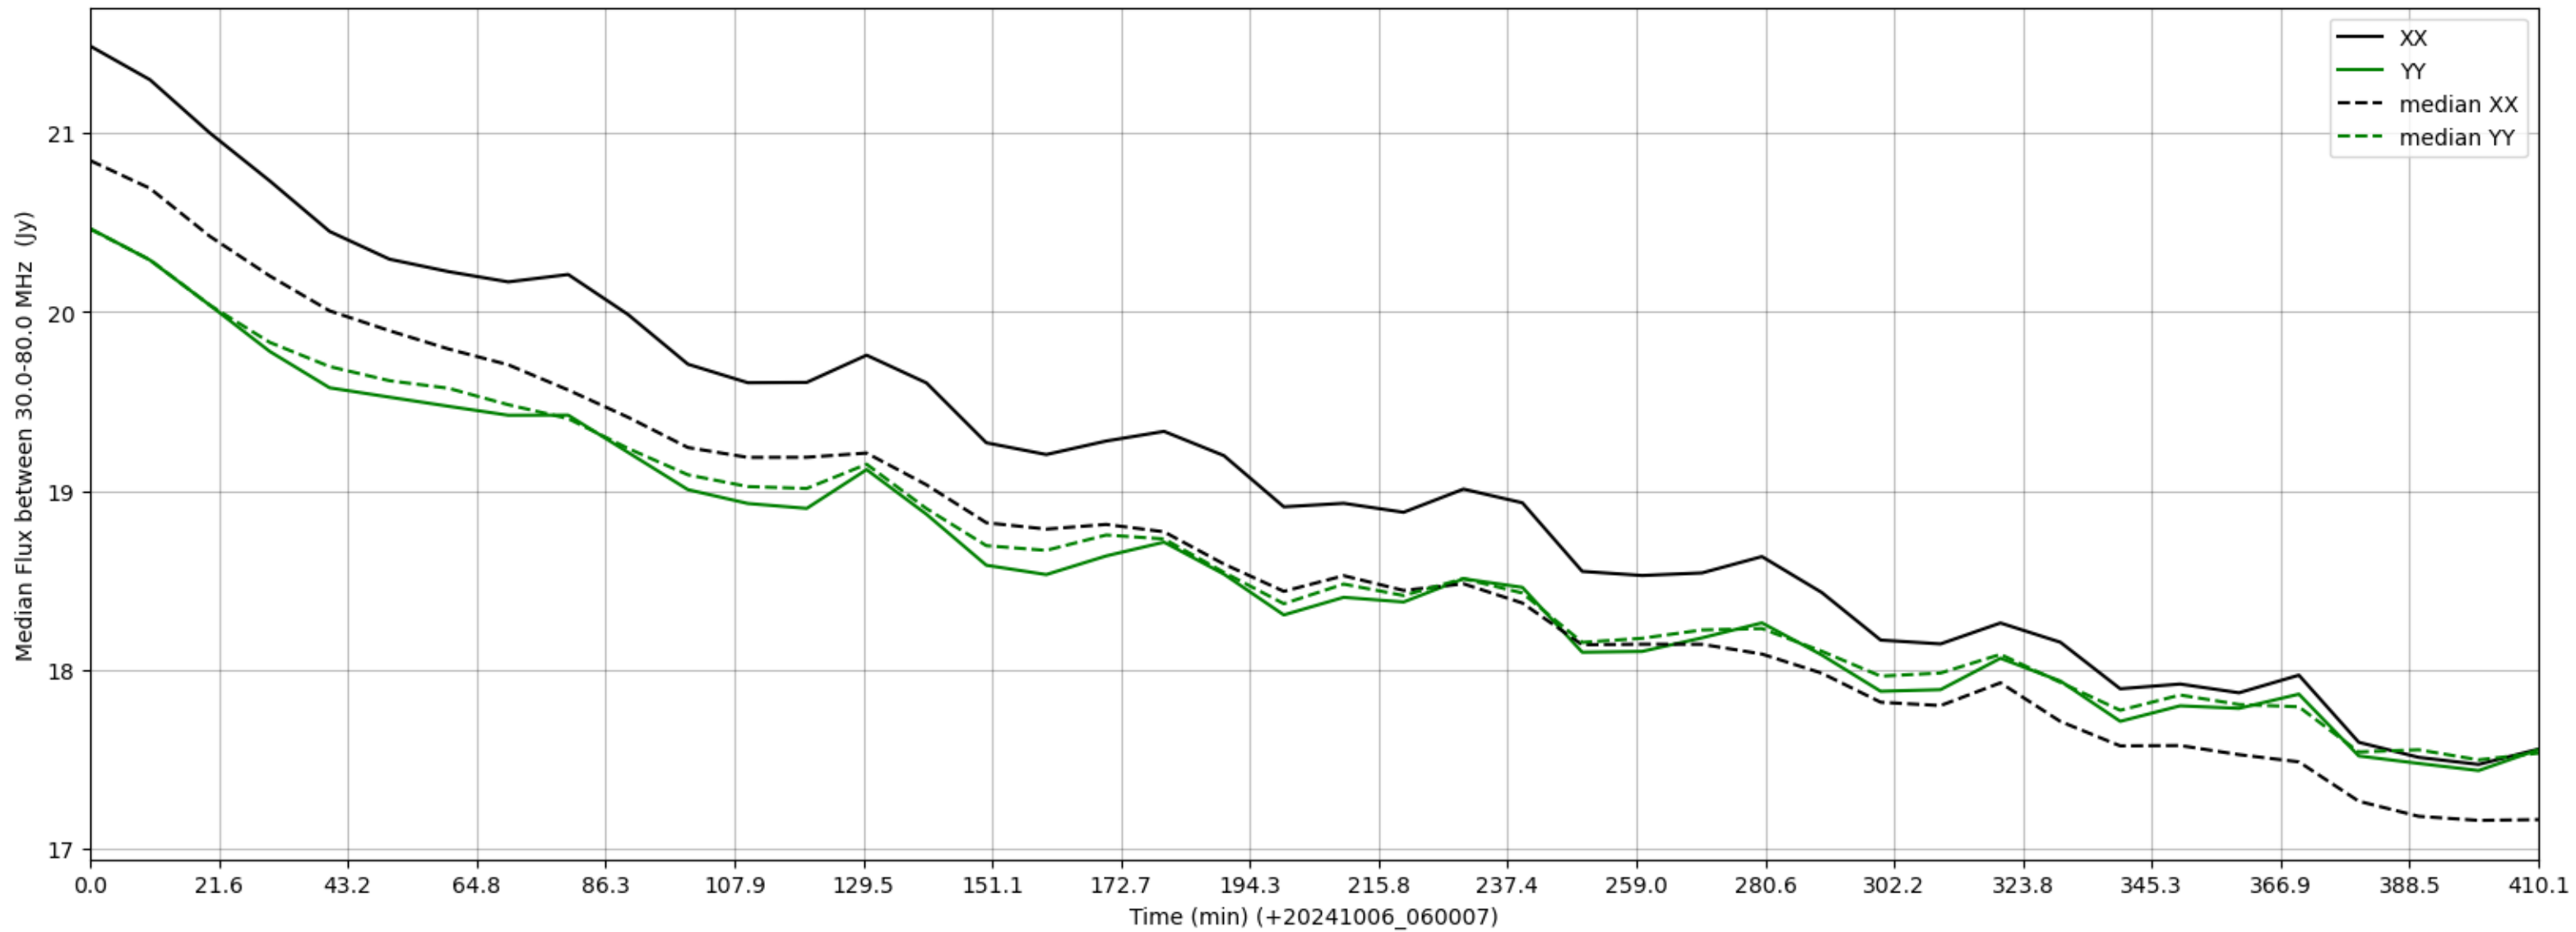

LWA167 - Correlator# 268 - XX FLAGS:Good - YY FLAGS:Good

LWA166 - Correlator# 269 - XX FLAGS:Good - YY FLAGS:Good

LWA193 - Correlator# 270 - XX FLAGS:Good - YY FLAGS:Good

LWA198 - Correlator# 271 - XX FLAGS:Good - YY FLAGS:Good