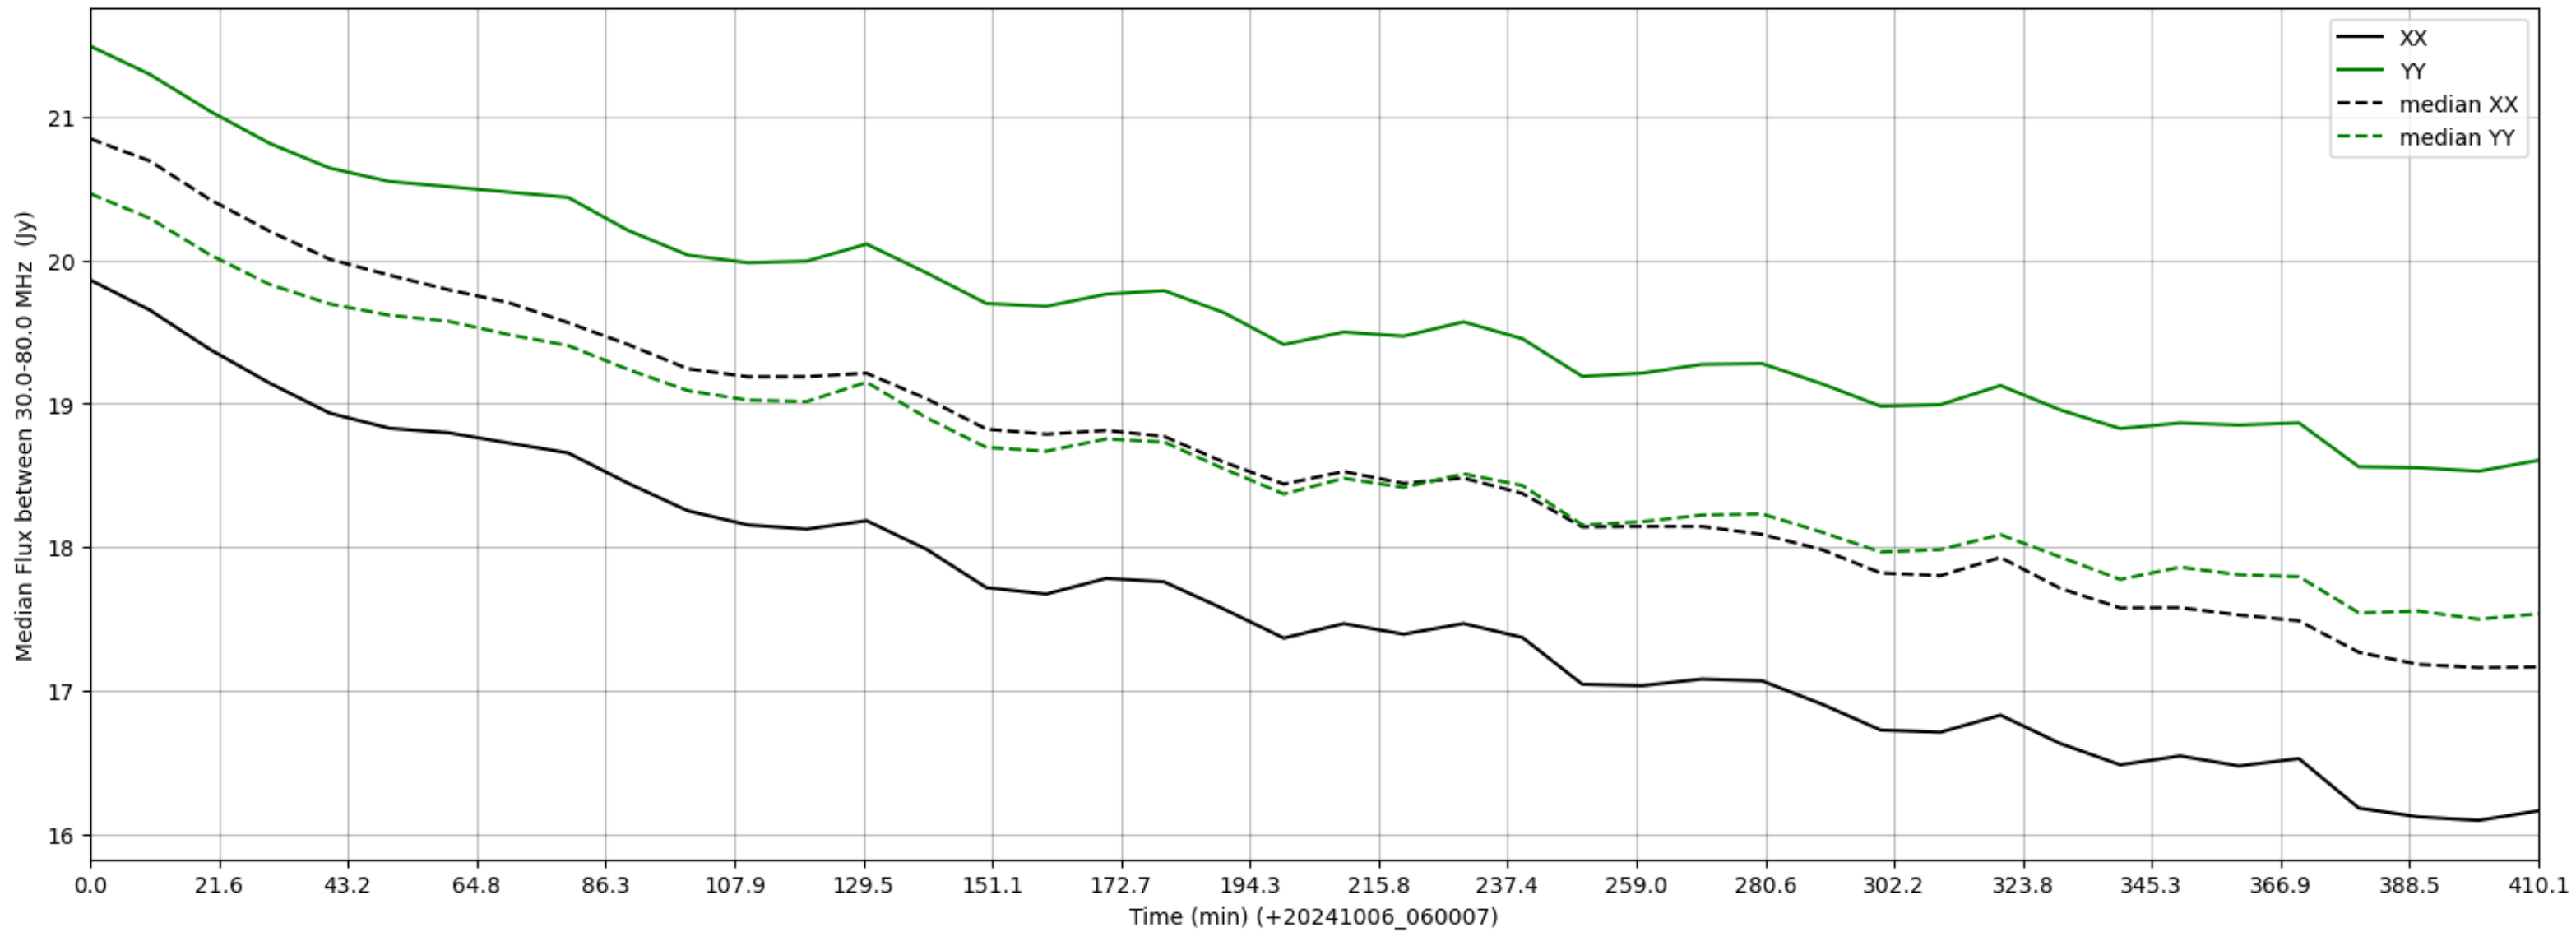

LWA197 - Correlator# 274 - XX FLAGS:Good - YY FLAGS:Good

LWA194 - Correlator# 273 - XX FLAGS:Good - YY FLAGS:Good