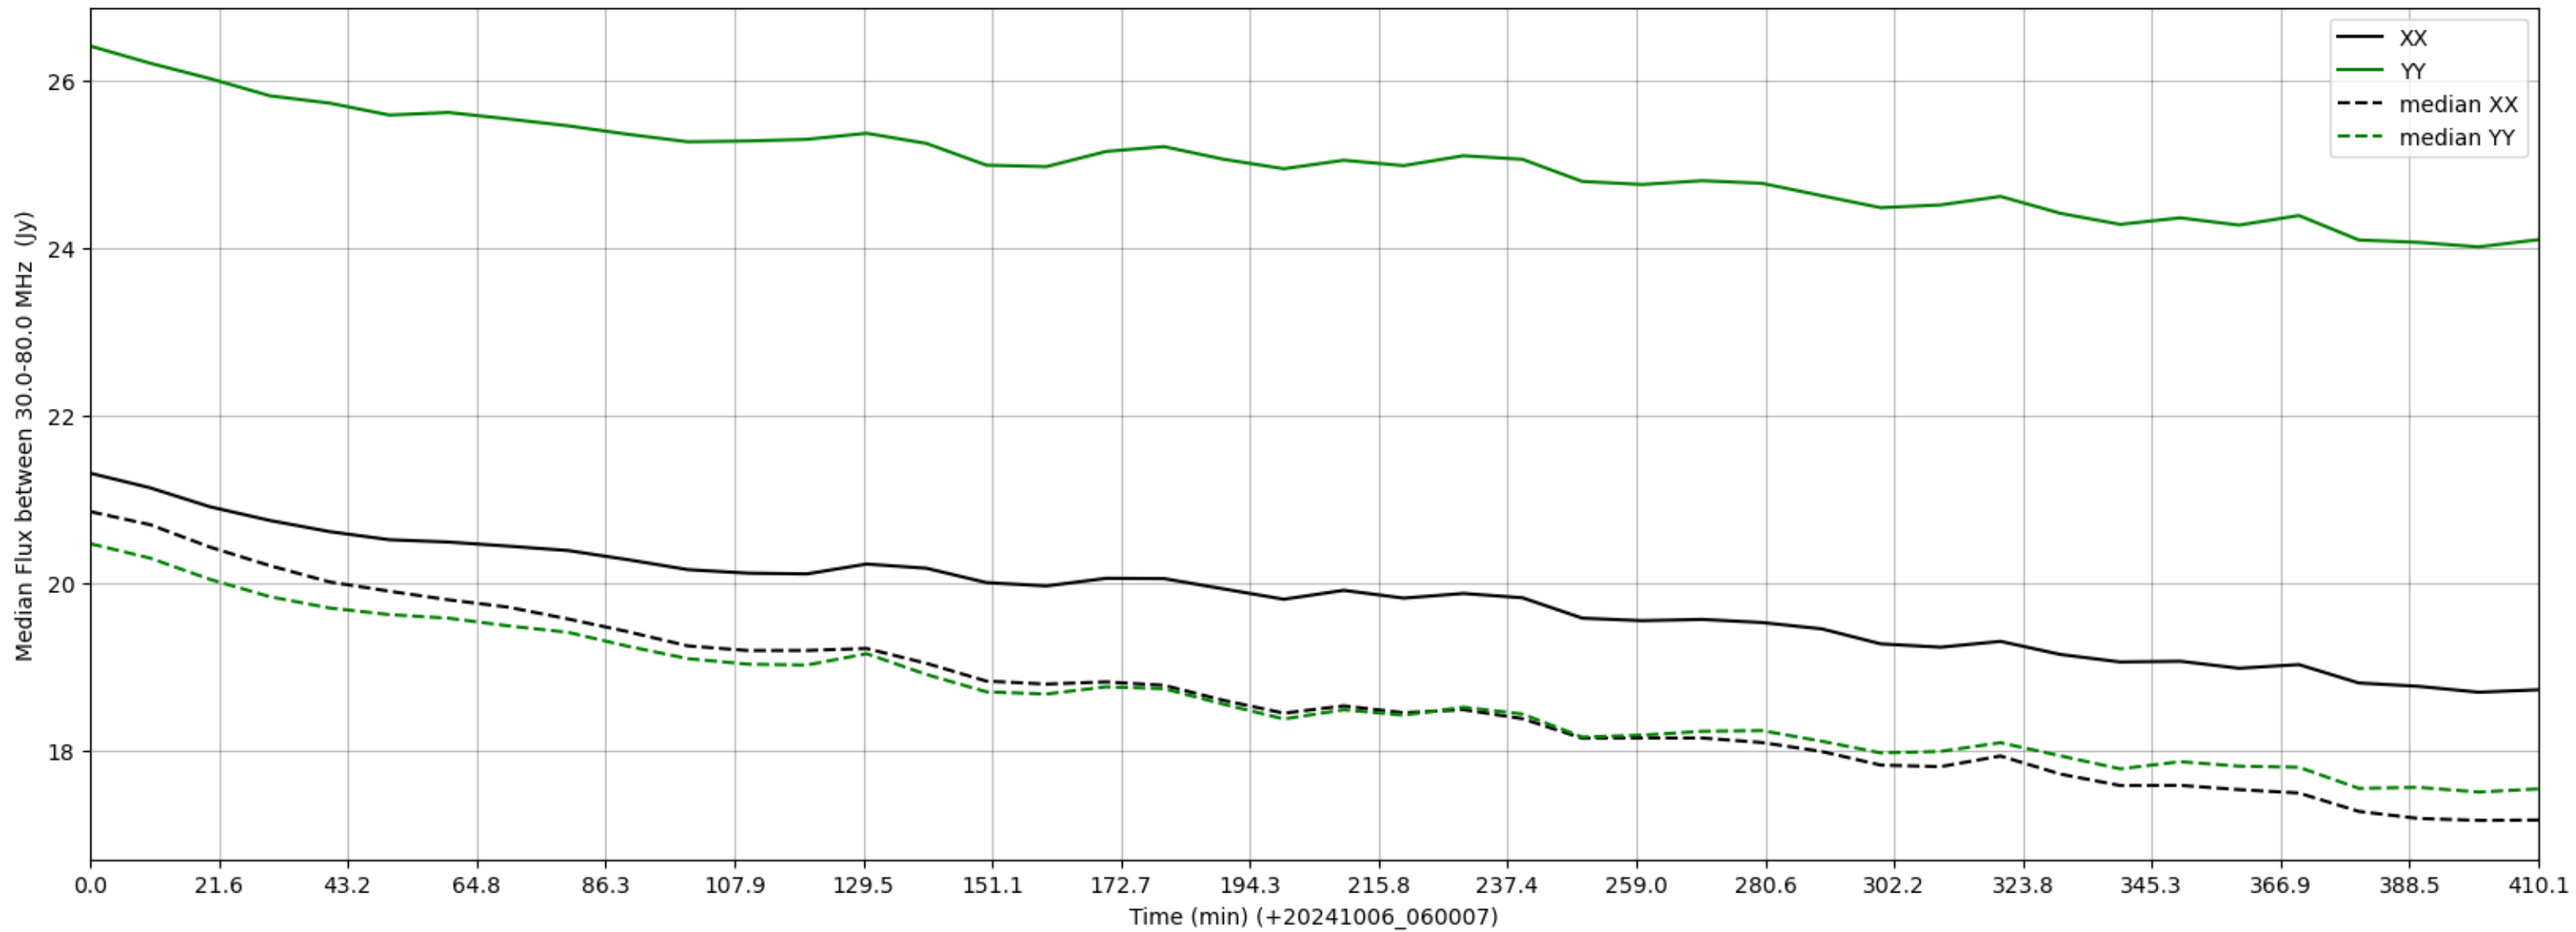

LWA224 - Correlator# 248 - XX FLAGS:Good - YY FLAGS:Good

LWA222 - Correlator# 249 - XX FLAGS:Good - YY FLAGS:Good

LWA326 - Correlator# 250 - XX FLAGS:Good - YY FLAGS:Good

LWA322 - Correlator# 251 - XX FLAGS:Good - YY FLAGS:Good