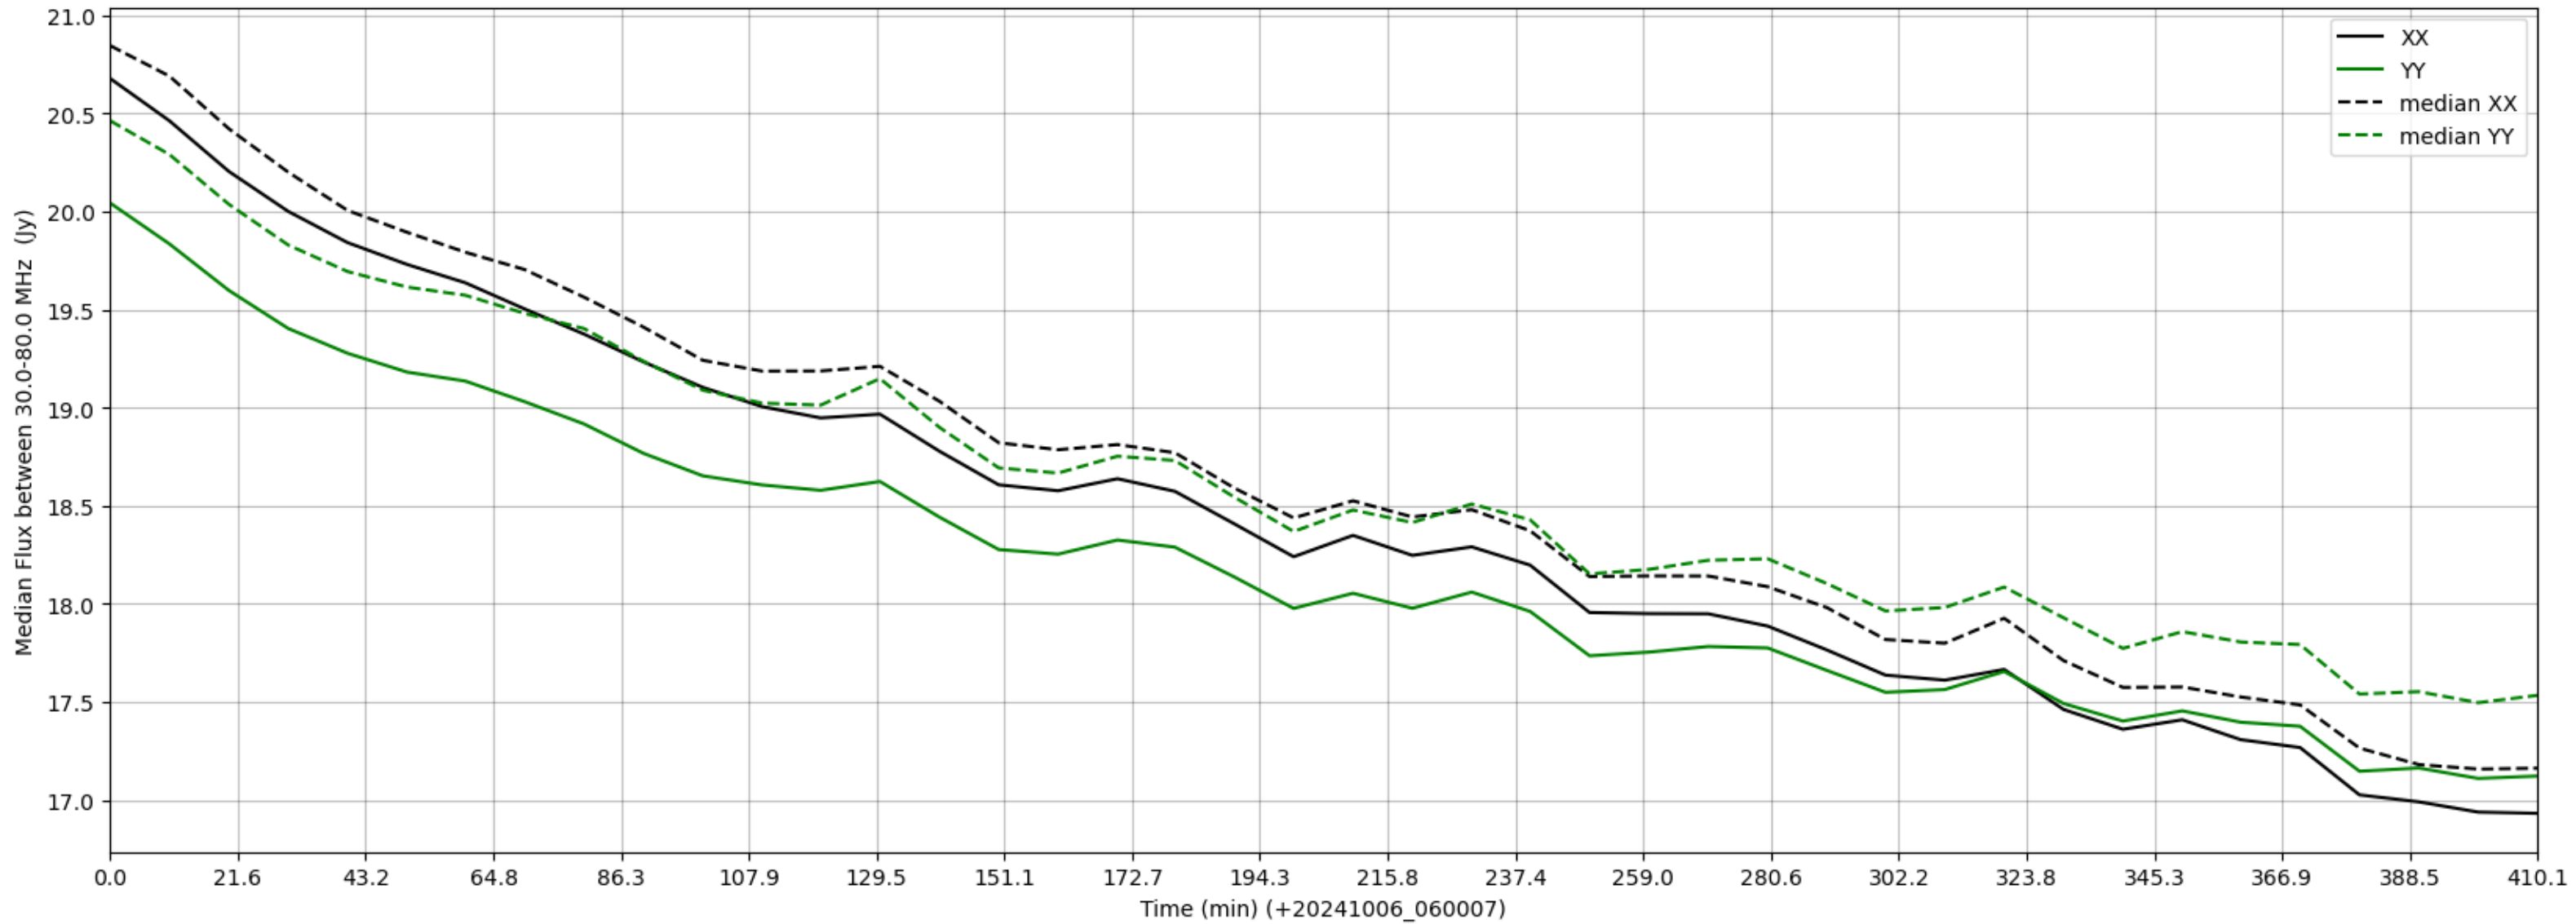

LWA147 - Correlator# 214 - XX FLAGS:Good - YY FLAGS:Good

LWA144 - Correlator# 213 - XX FLAGS:Good - YY FLAGS:Good