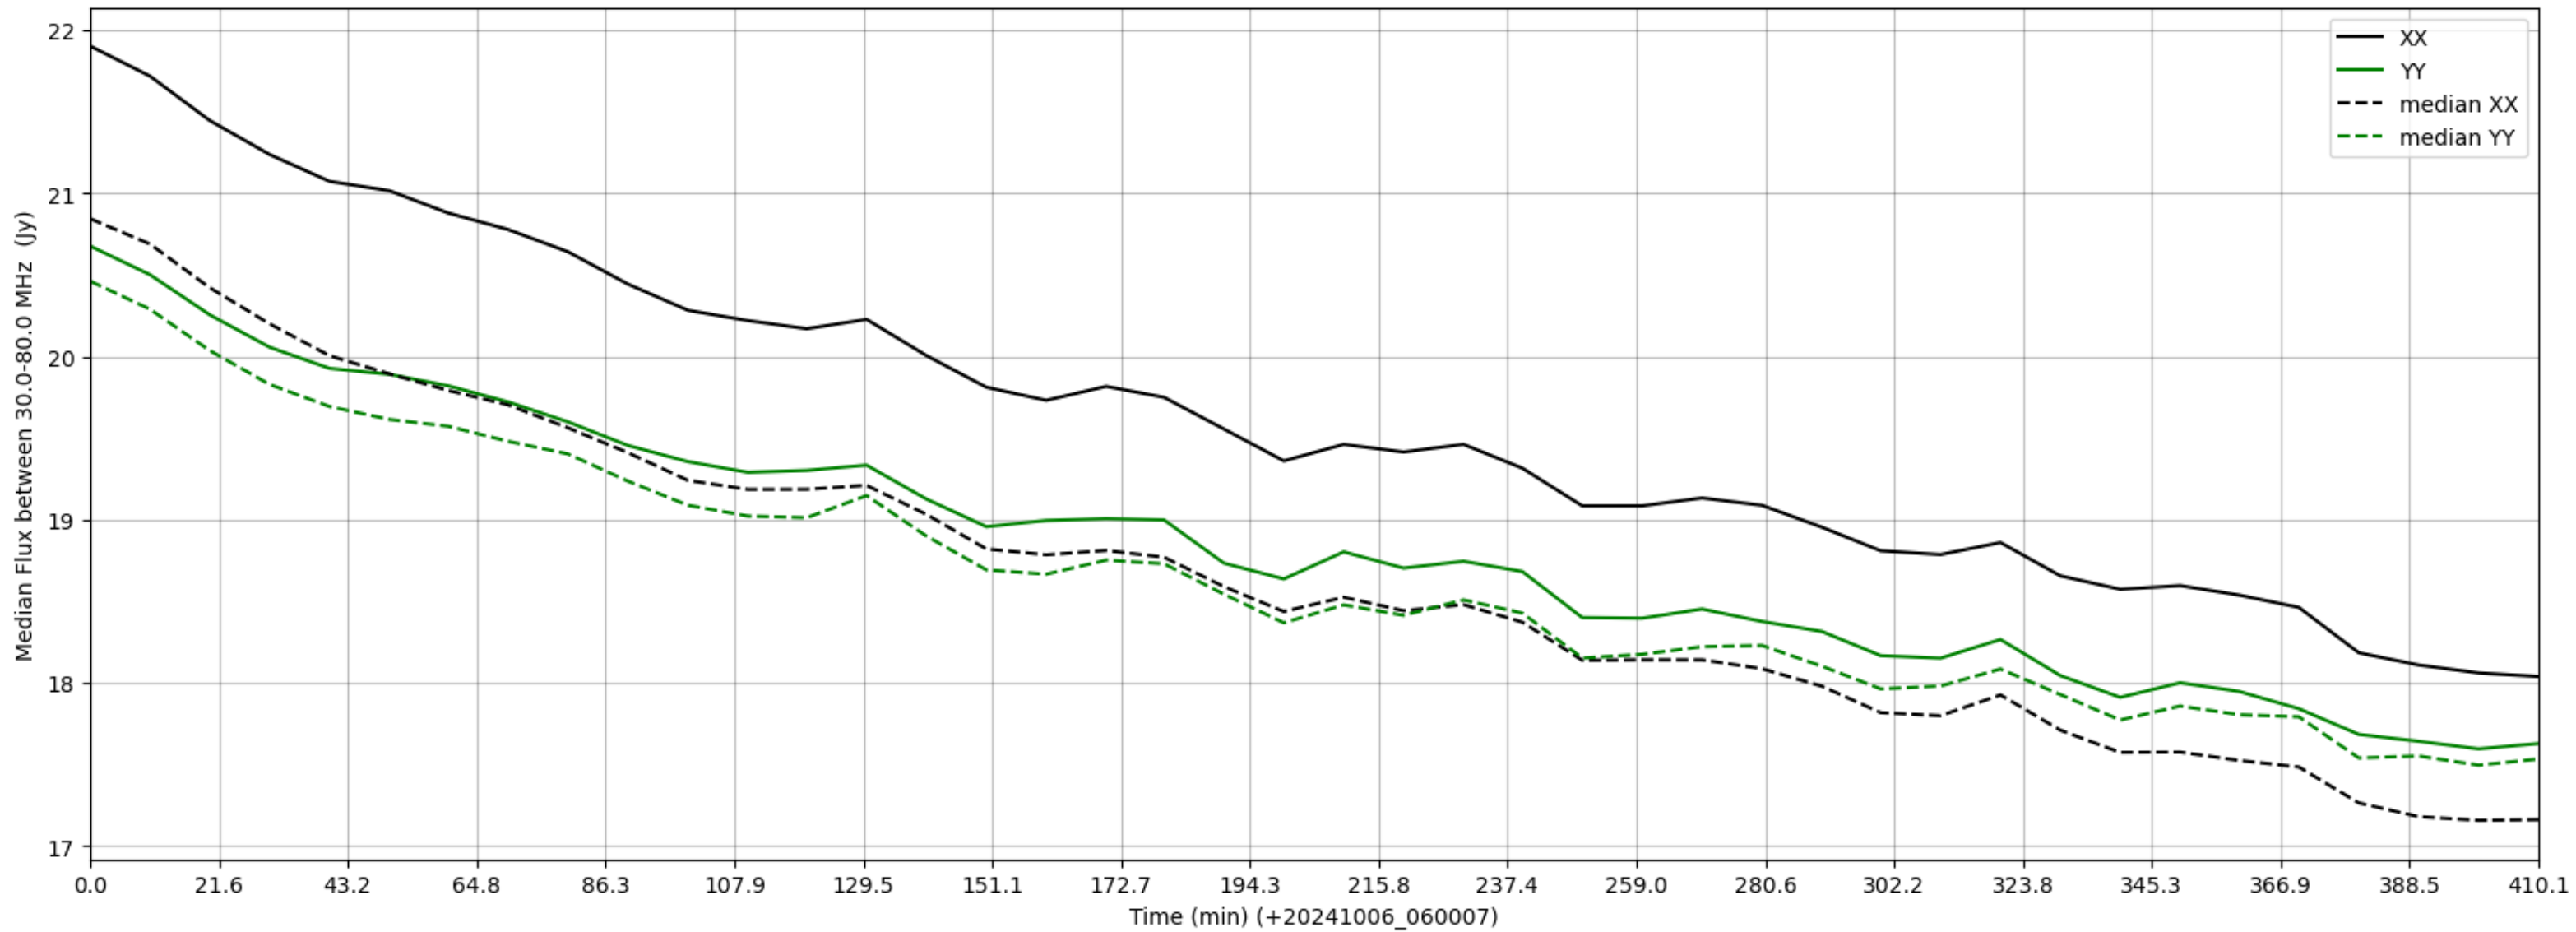

LWA060 - Correlator# 133 - XX FLAGS:Good - YY FLAGS:Good

LWA063 - Correlator# 132 - XX FLAGS:Good - YY FLAGS:Good