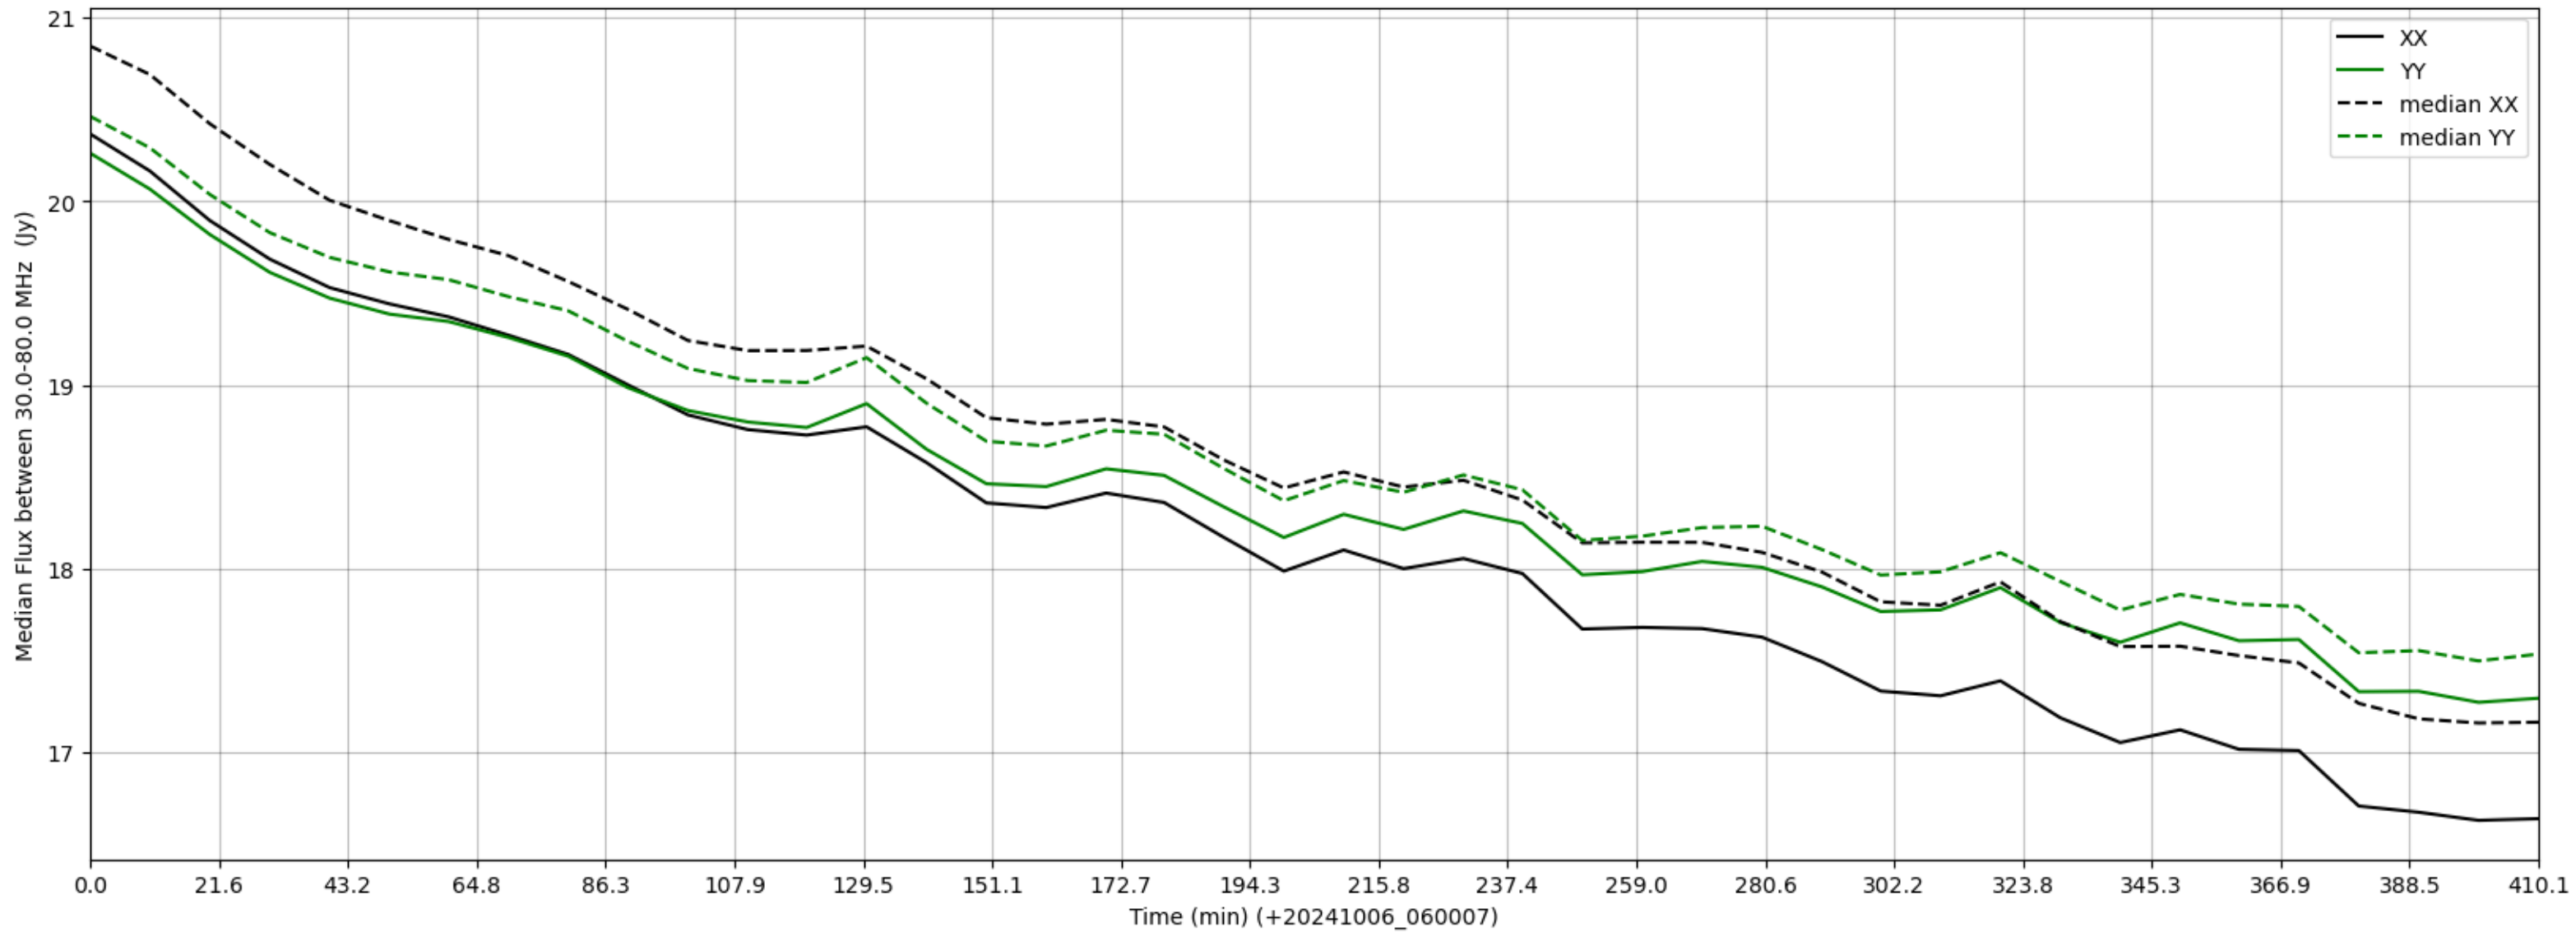

LWA101 - Correlator# 174 - XX FLAGS:Good - YY FLAGS:Good

LWA098 - Correlator# 173 - XX FLAGS:Good - YY FLAGS:Good