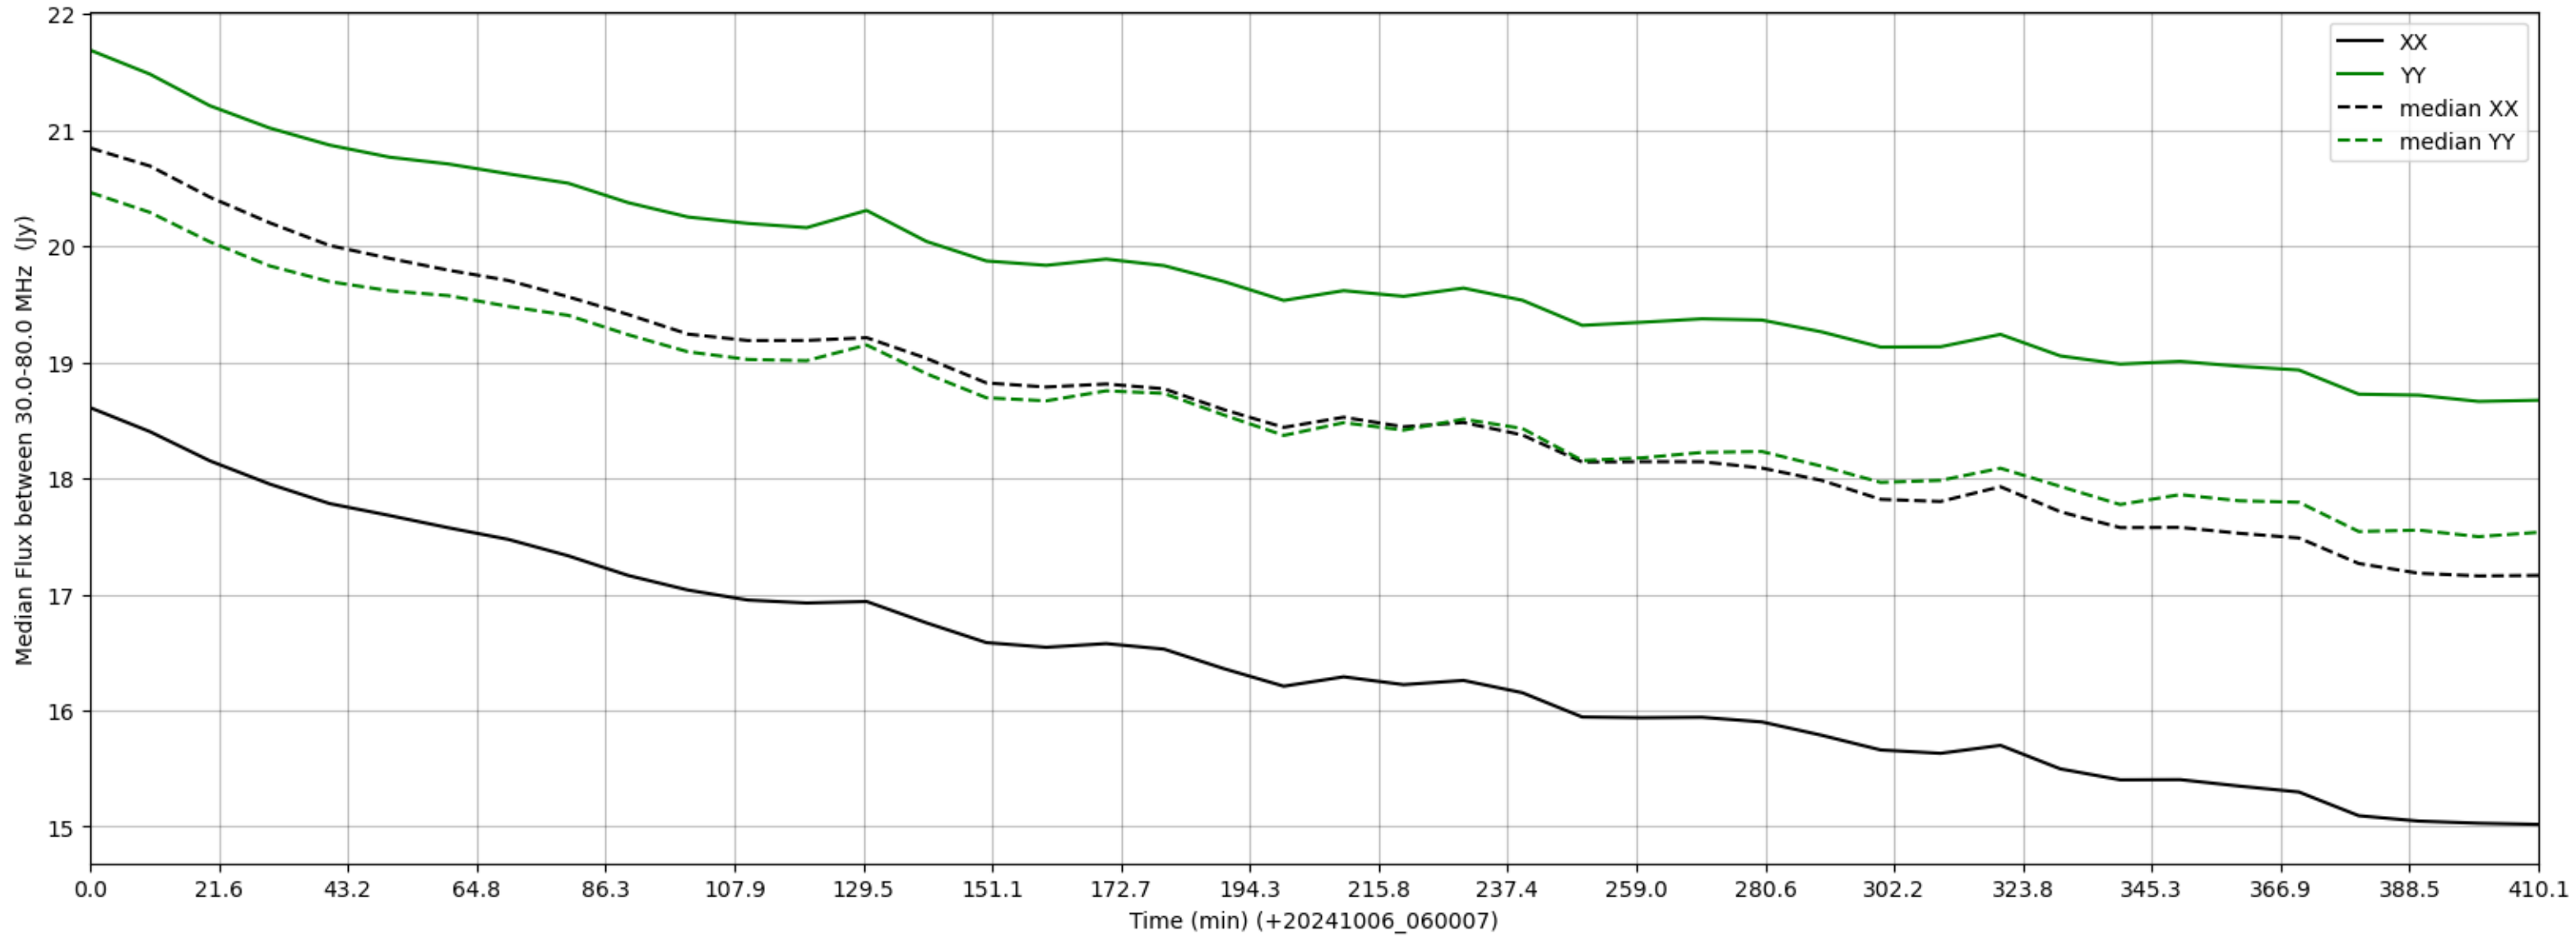

LWA044 - Correlator# 080 - XX FLAGS:Good - YY FLAGS:Good

LWA043 - Correlator# 081 - XX FLAGS:Good - YY FLAGS:Good

LWA046 - Correlator# 082 - XX FLAGS:Good - YY FLAGS:Good

LWA045 - Correlator# 083 - XX FLAGS:Good - YY FLAGS:Good