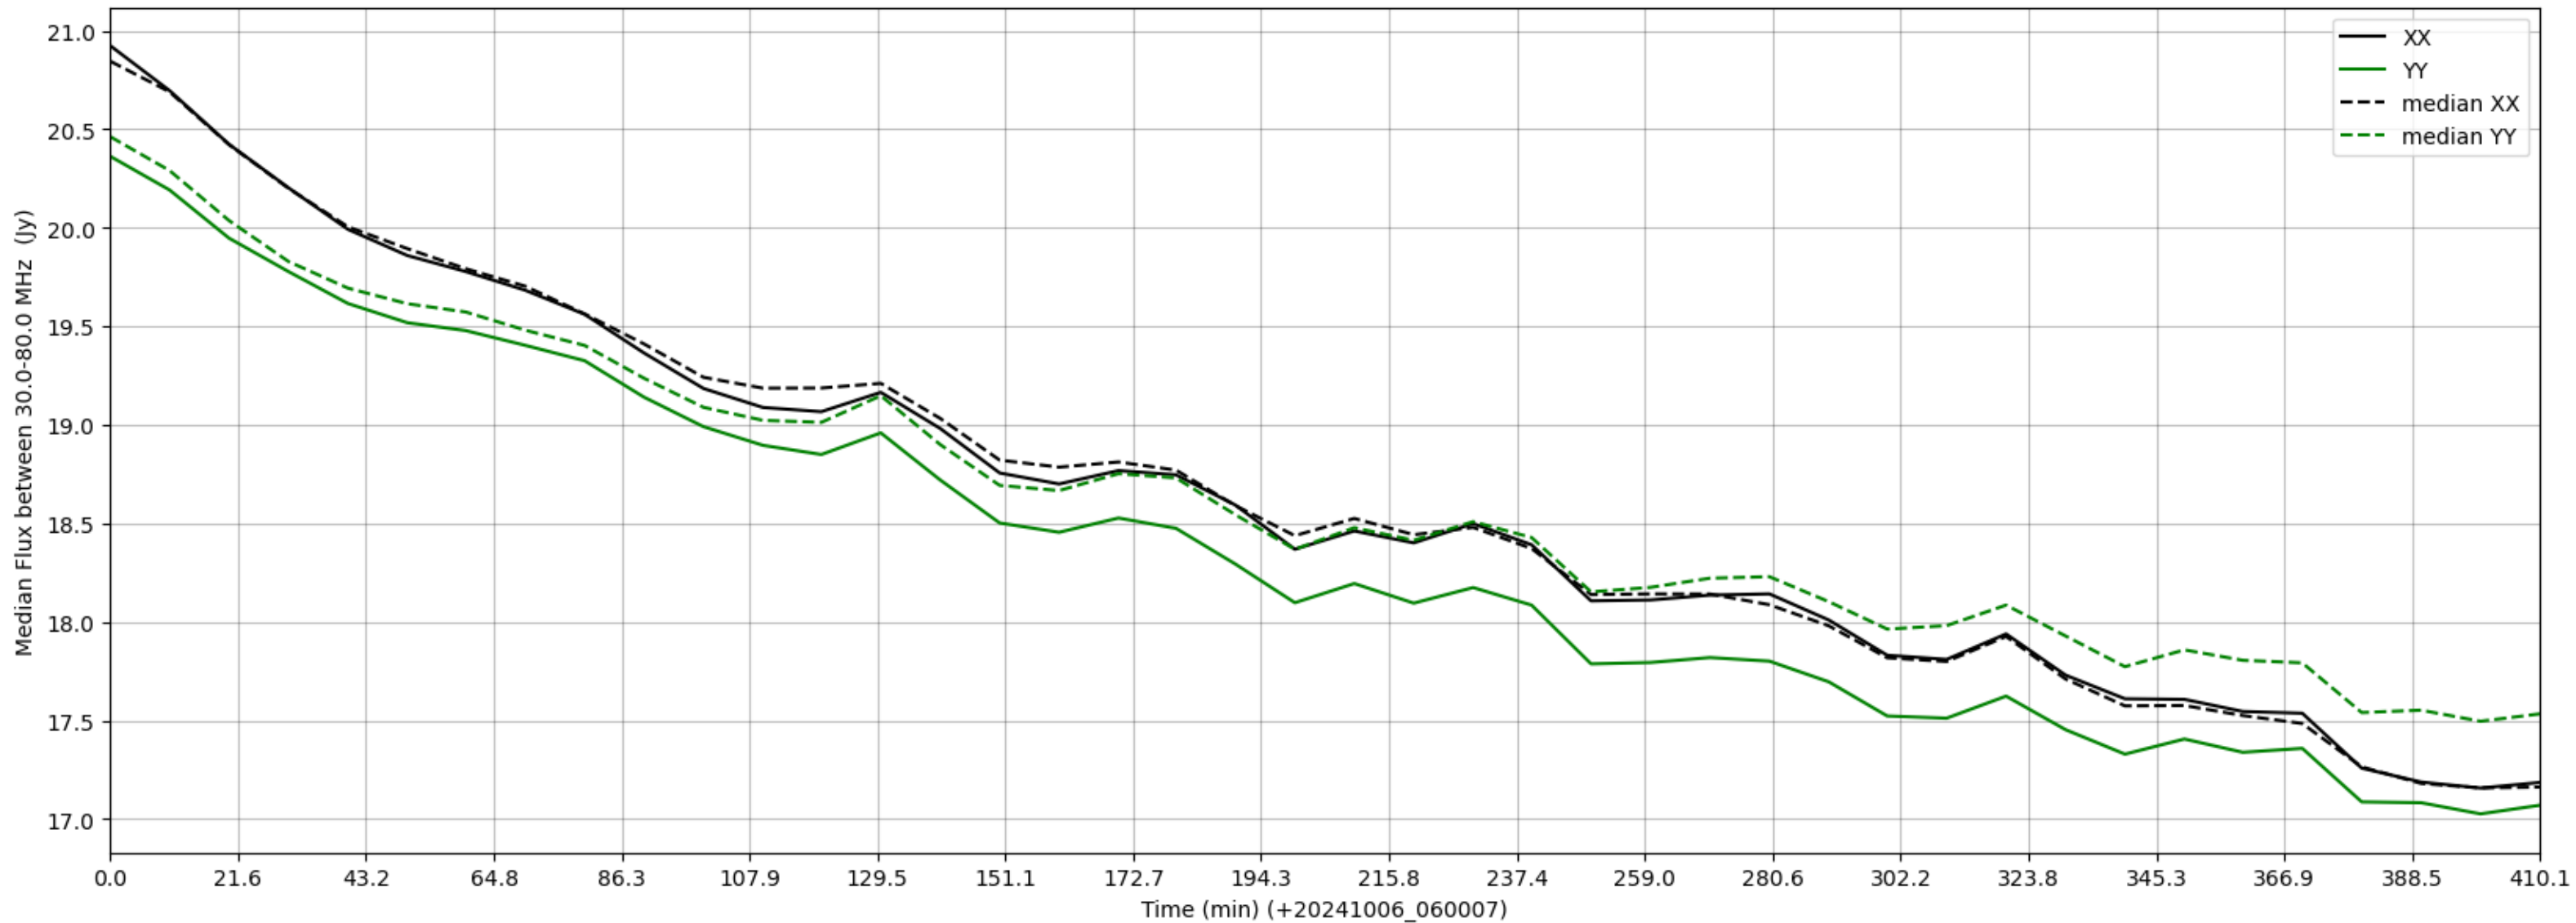

LWA103 - Correlator# 176 - XX FLAGS:Good - YY FLAGS:Good

LWA102 - Correlator# 177 - XX FLAGS:Good - YY FLAGS:Good

LWA105 - Correlator# 178 - XX FLAGS:Good - YY FLAGS:Good

LWA104 - Correlator# 179 - XX FLAGS:Good - YY FLAGS:Good