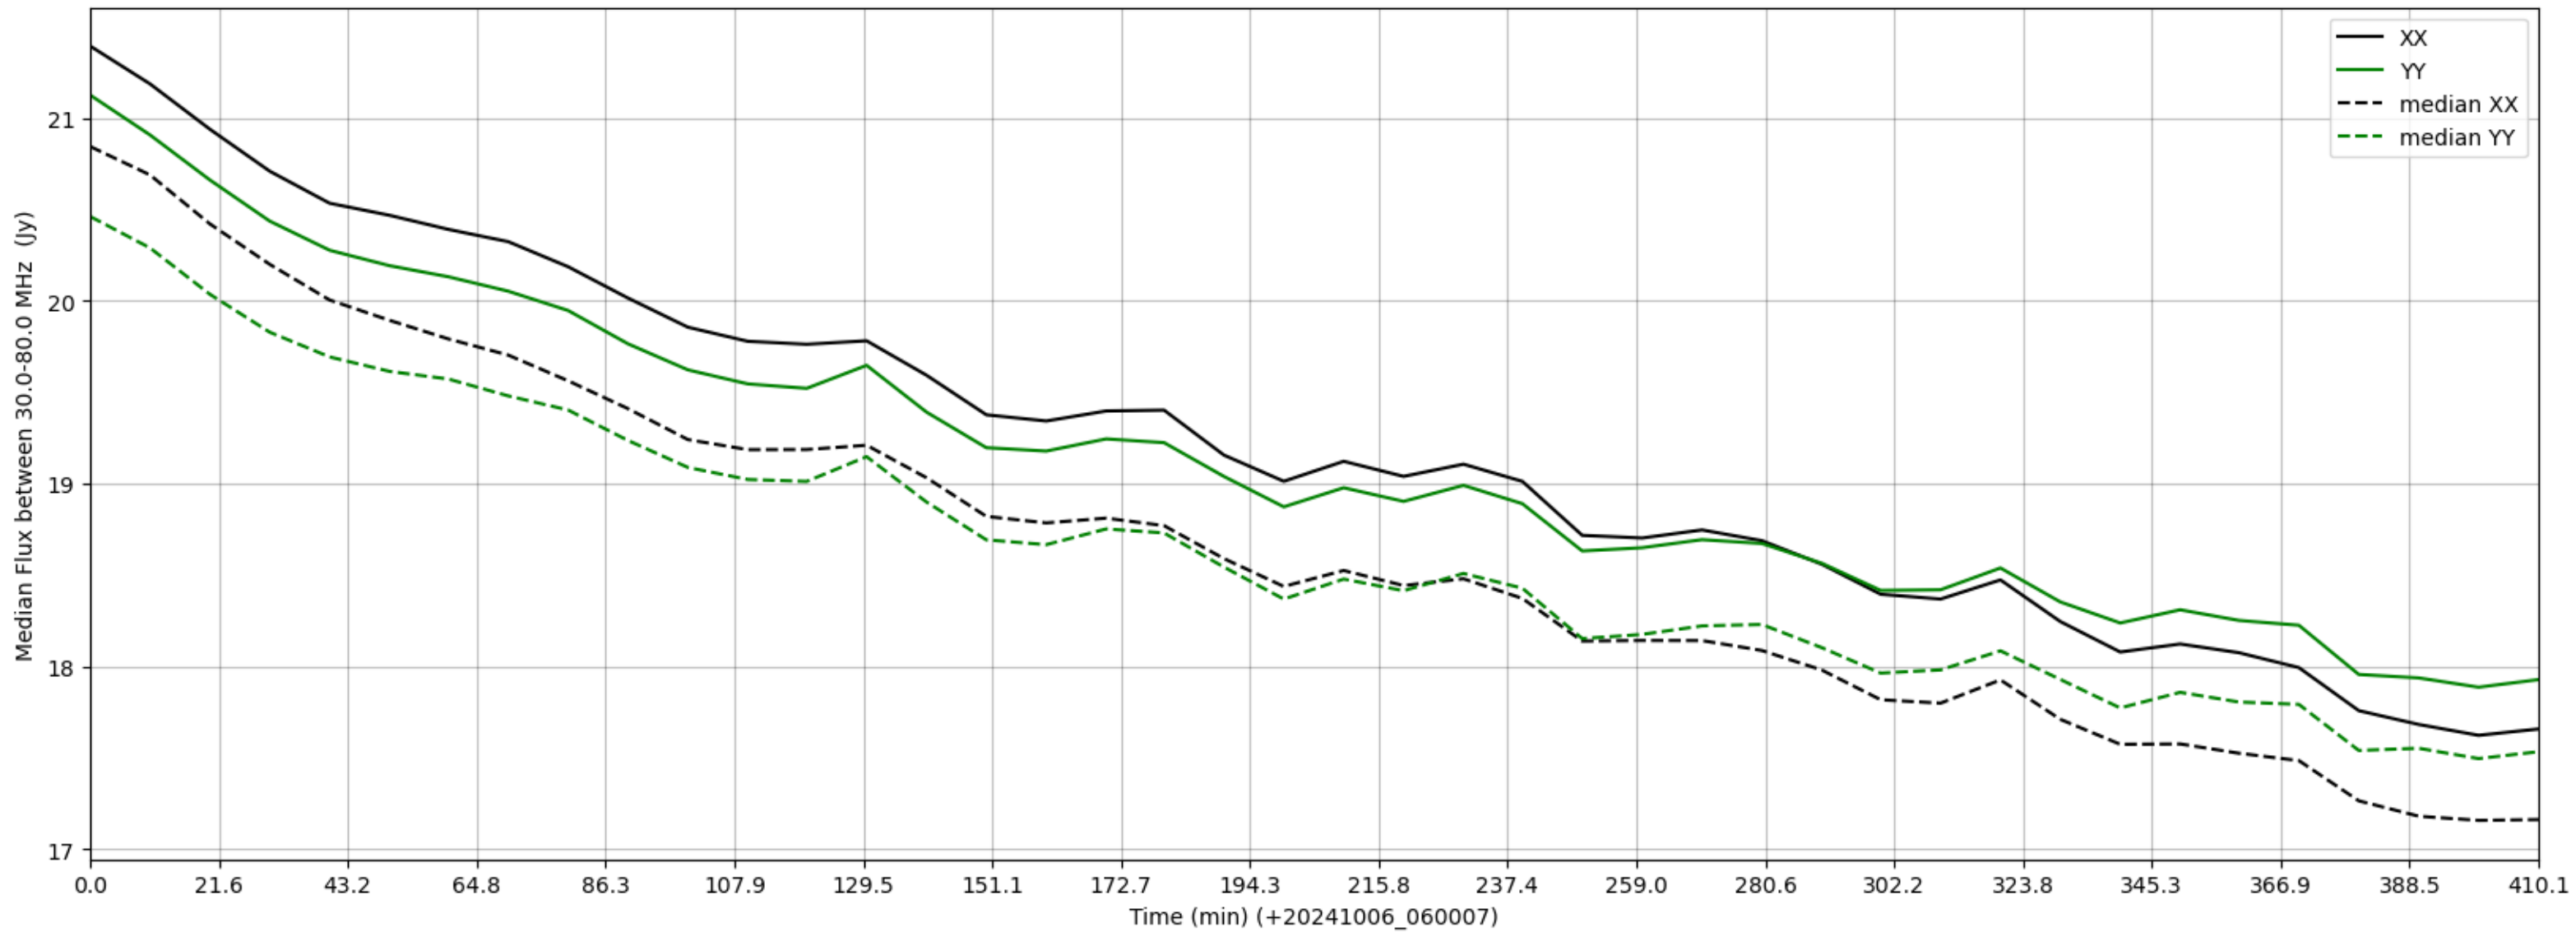

LWA221 - Correlator# 334 - XX FLAGS:Good - YY FLAGS:Good

LWA217 - Correlator# 333 - XX FLAGS:Good - YY FLAGS:Good