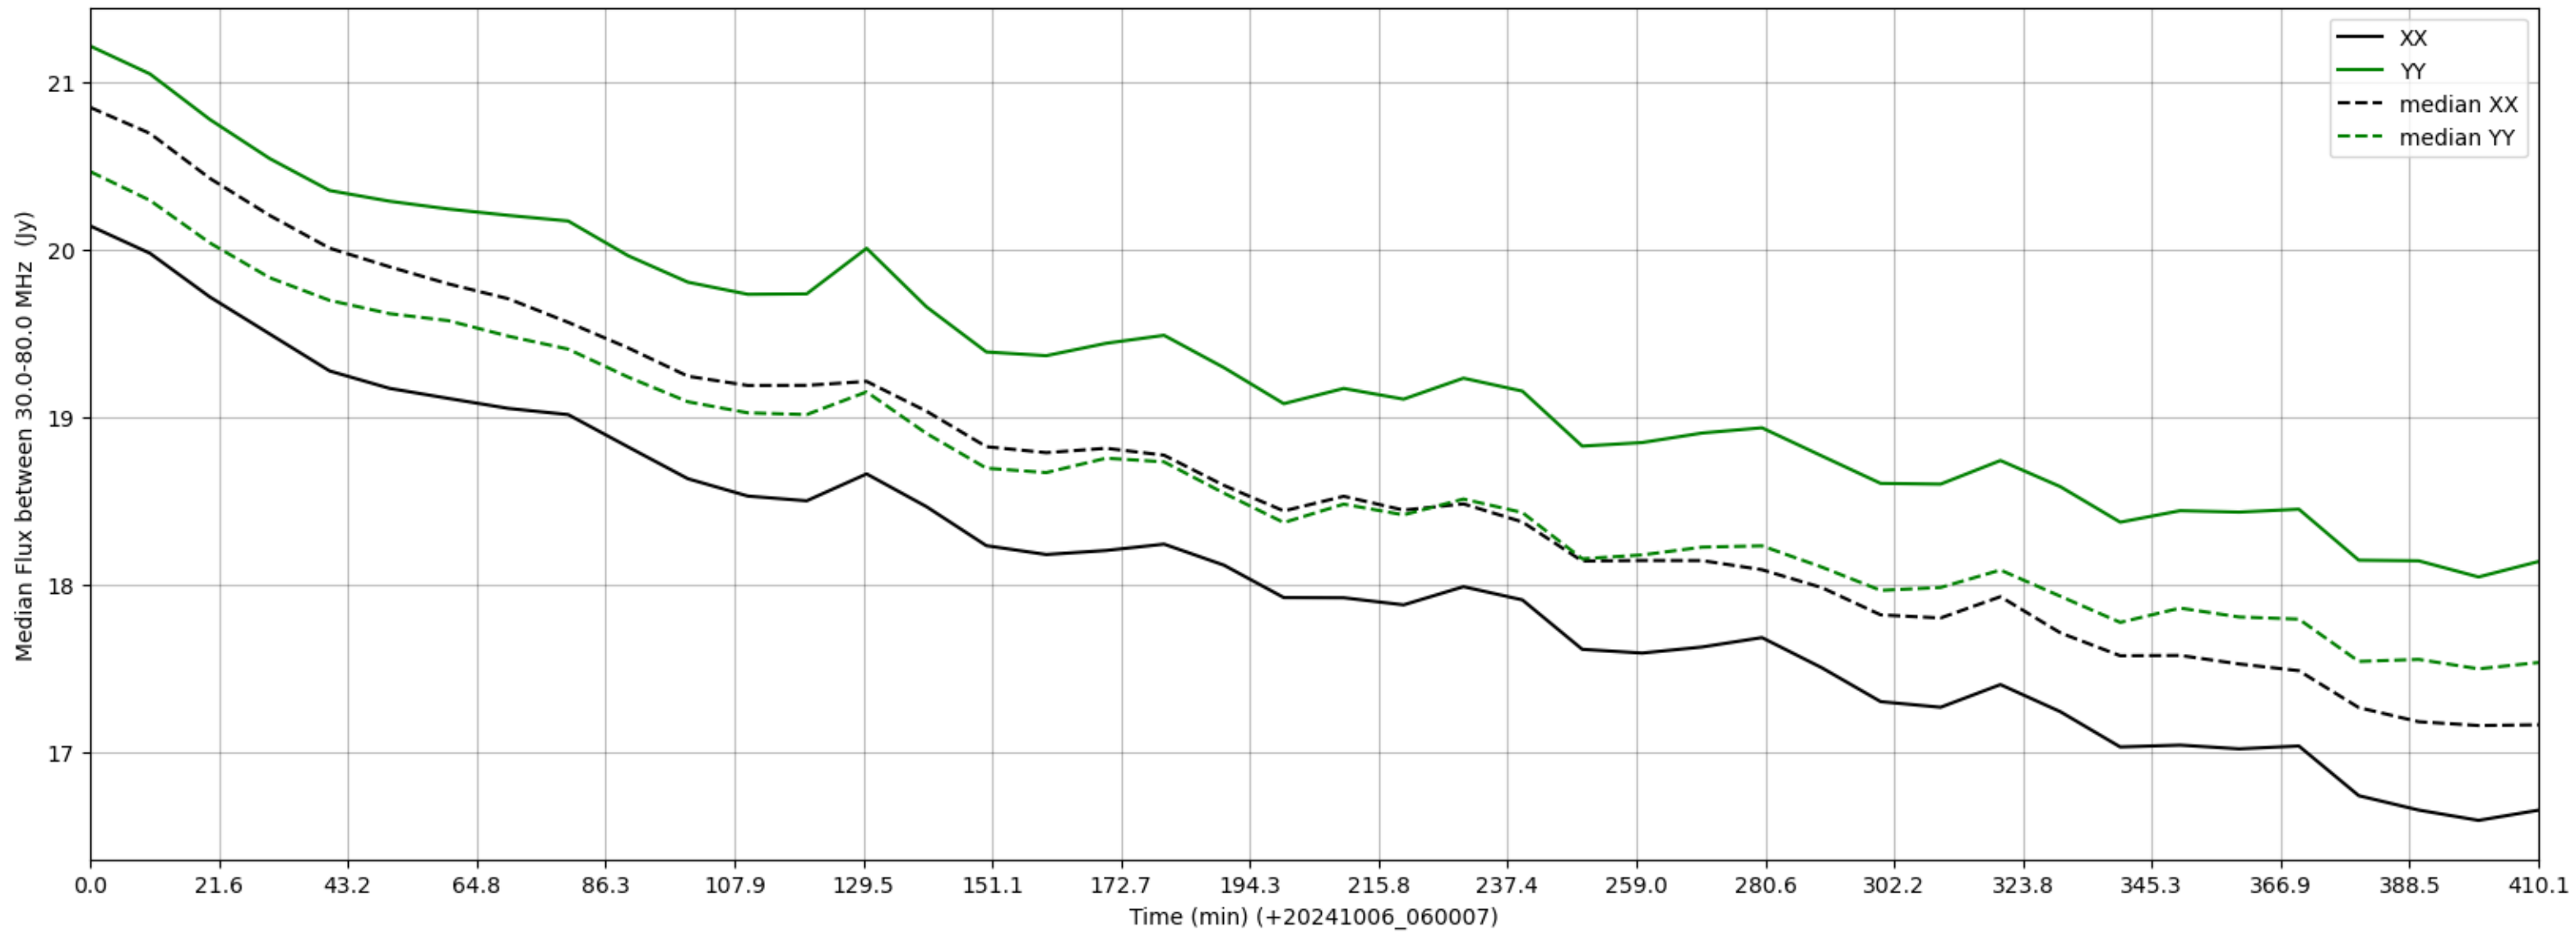

LWA140 - Correlator# 260 - XX FLAGS:Good - YY FLAGS:Good

LWA138 - Correlator# 261 - XX FLAGS:Good - YY FLAGS:Good

LWA161 - Correlator# 262 - XX FLAGS:Good - YY FLAGS:Good

LWA141 - Correlator# 263 - XX FLAGS:Good - YY FLAGS:Good