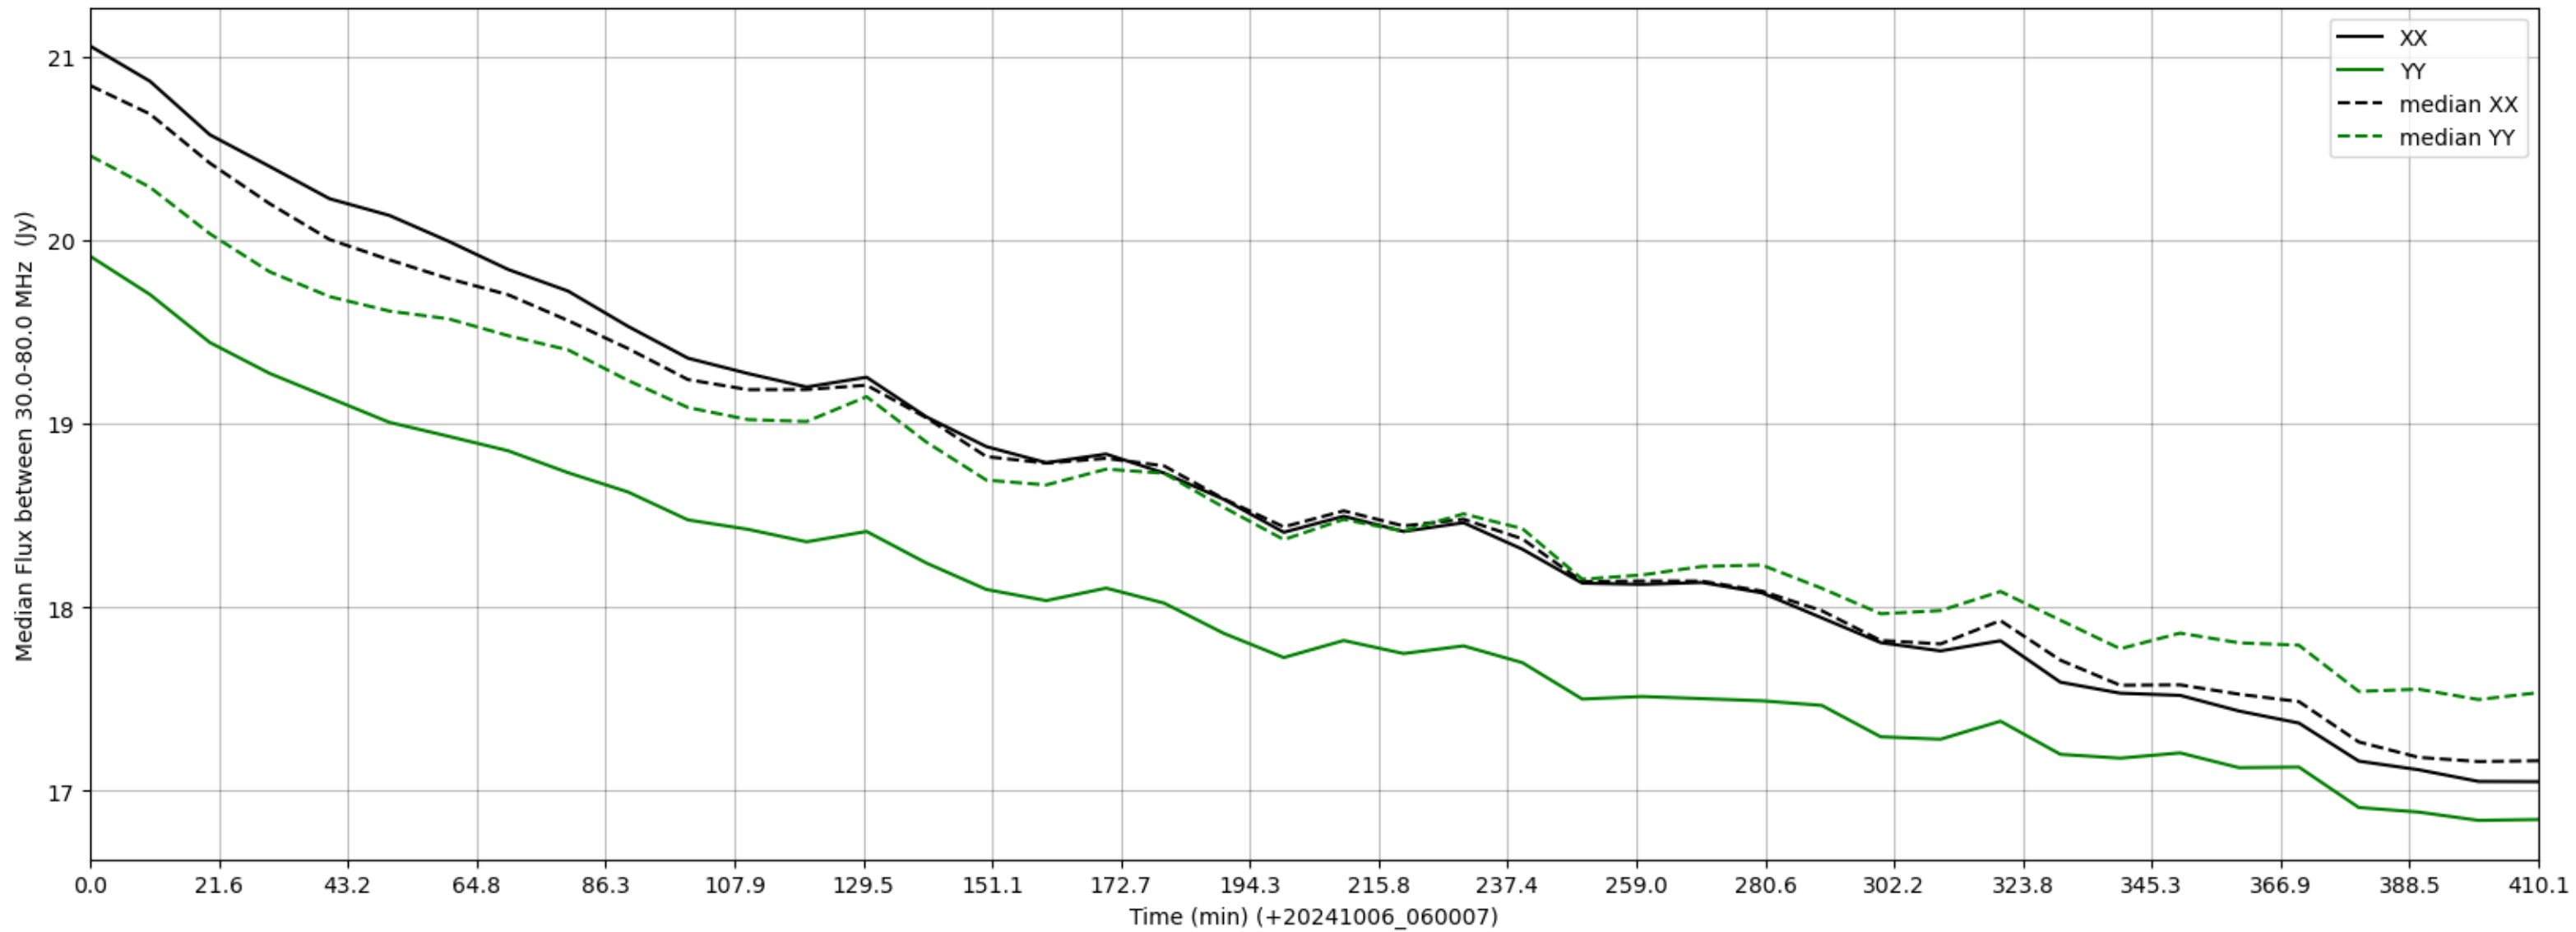

LWA022 - Correlator# 104 - XX FLAGS:Good - YY FLAGS:Good

LWA021 - Correlator# 105 - XX FLAGS:Good - YY FLAGS:Good

LWA024 - Correlator# 106 - XX FLAGS:Good - YY FLAGS:Good

LWA023 - Correlator# 107 - XX FLAGS:Good - YY FLAGS:Good