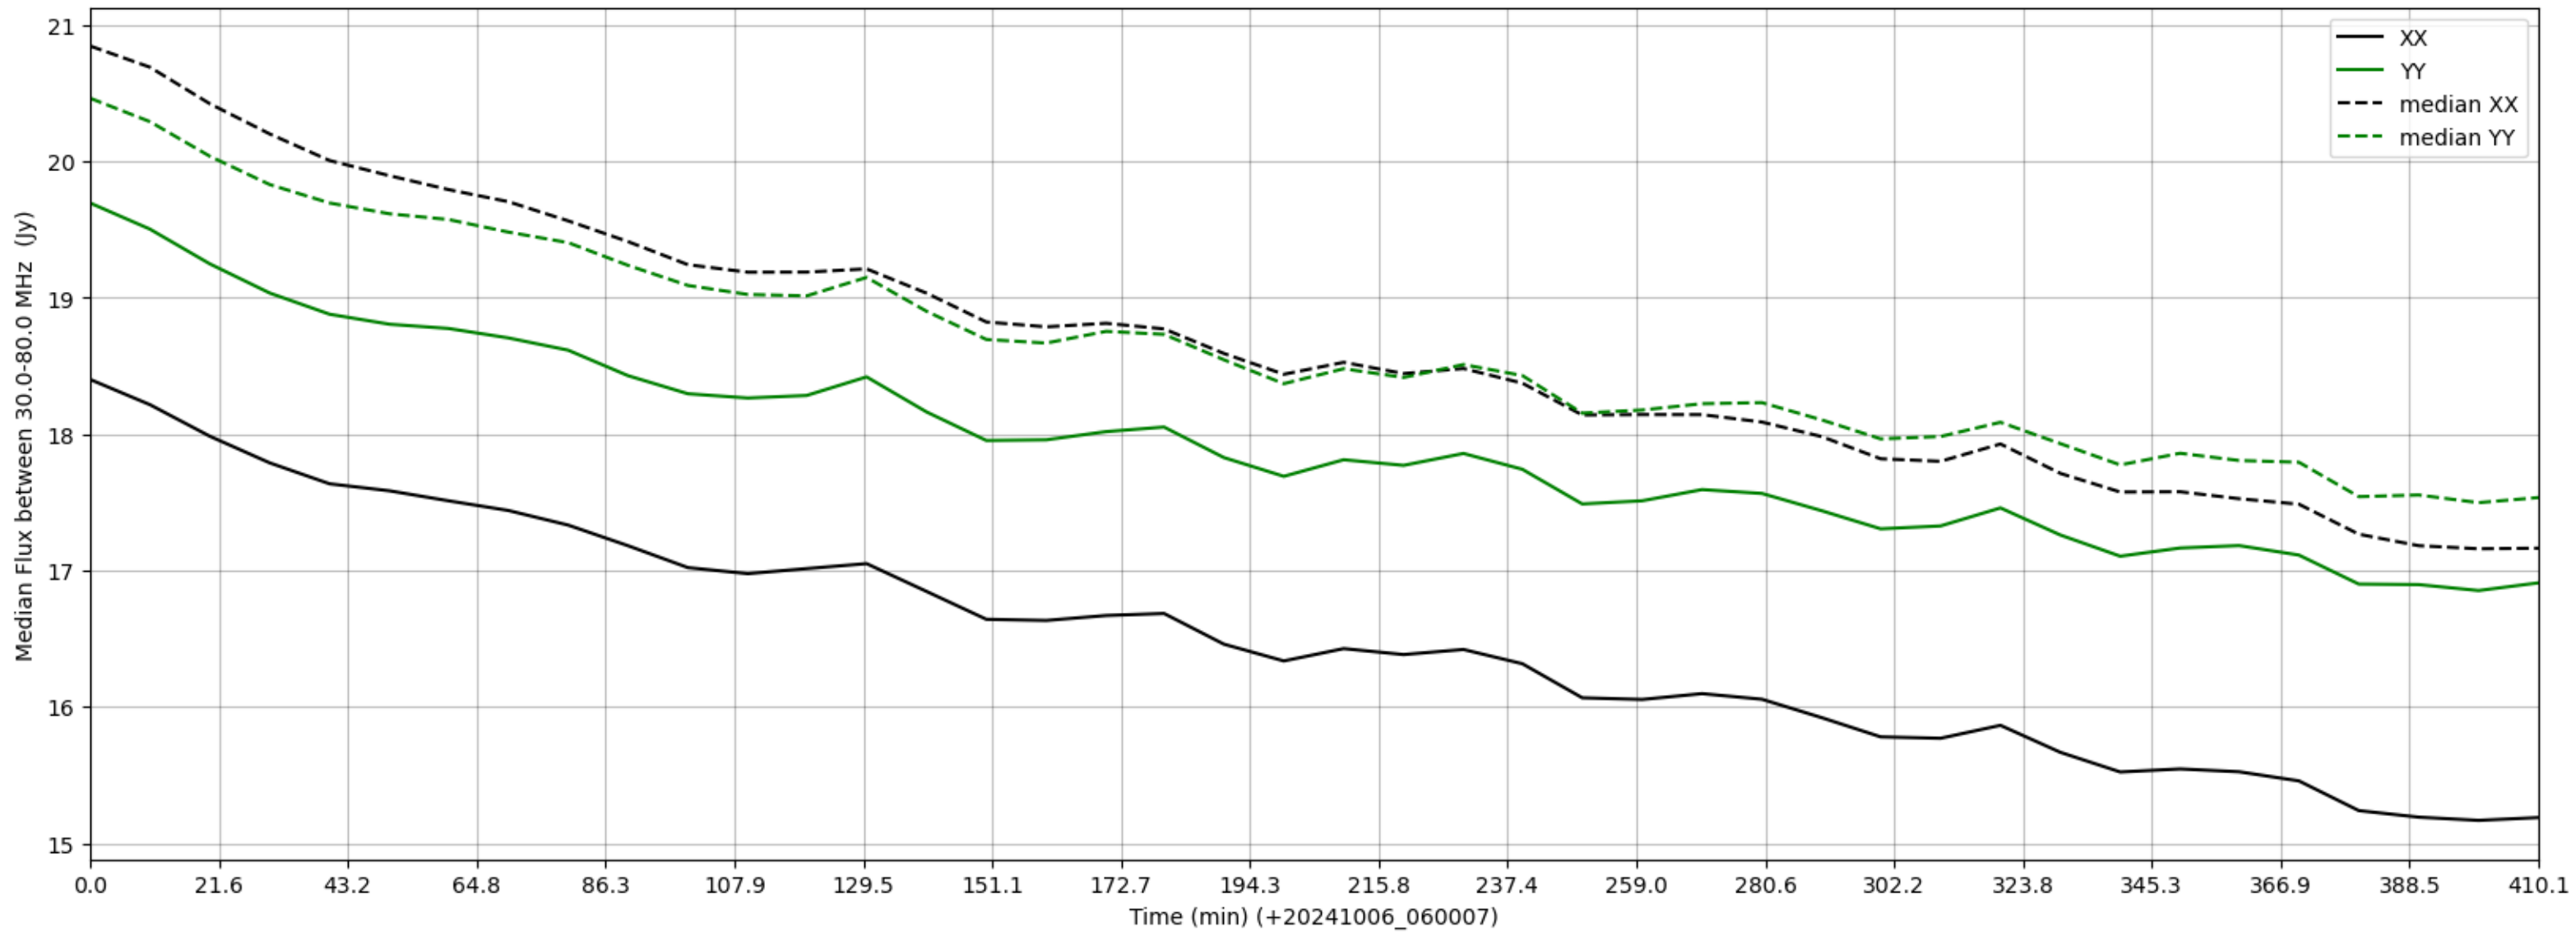

LWA229 - Correlator# 305 - XX FLAGS:Good - YY FLAGS:Good

LWA226 - Correlator# 304 - XX FLAGS:Good - YY FLAGS:Good