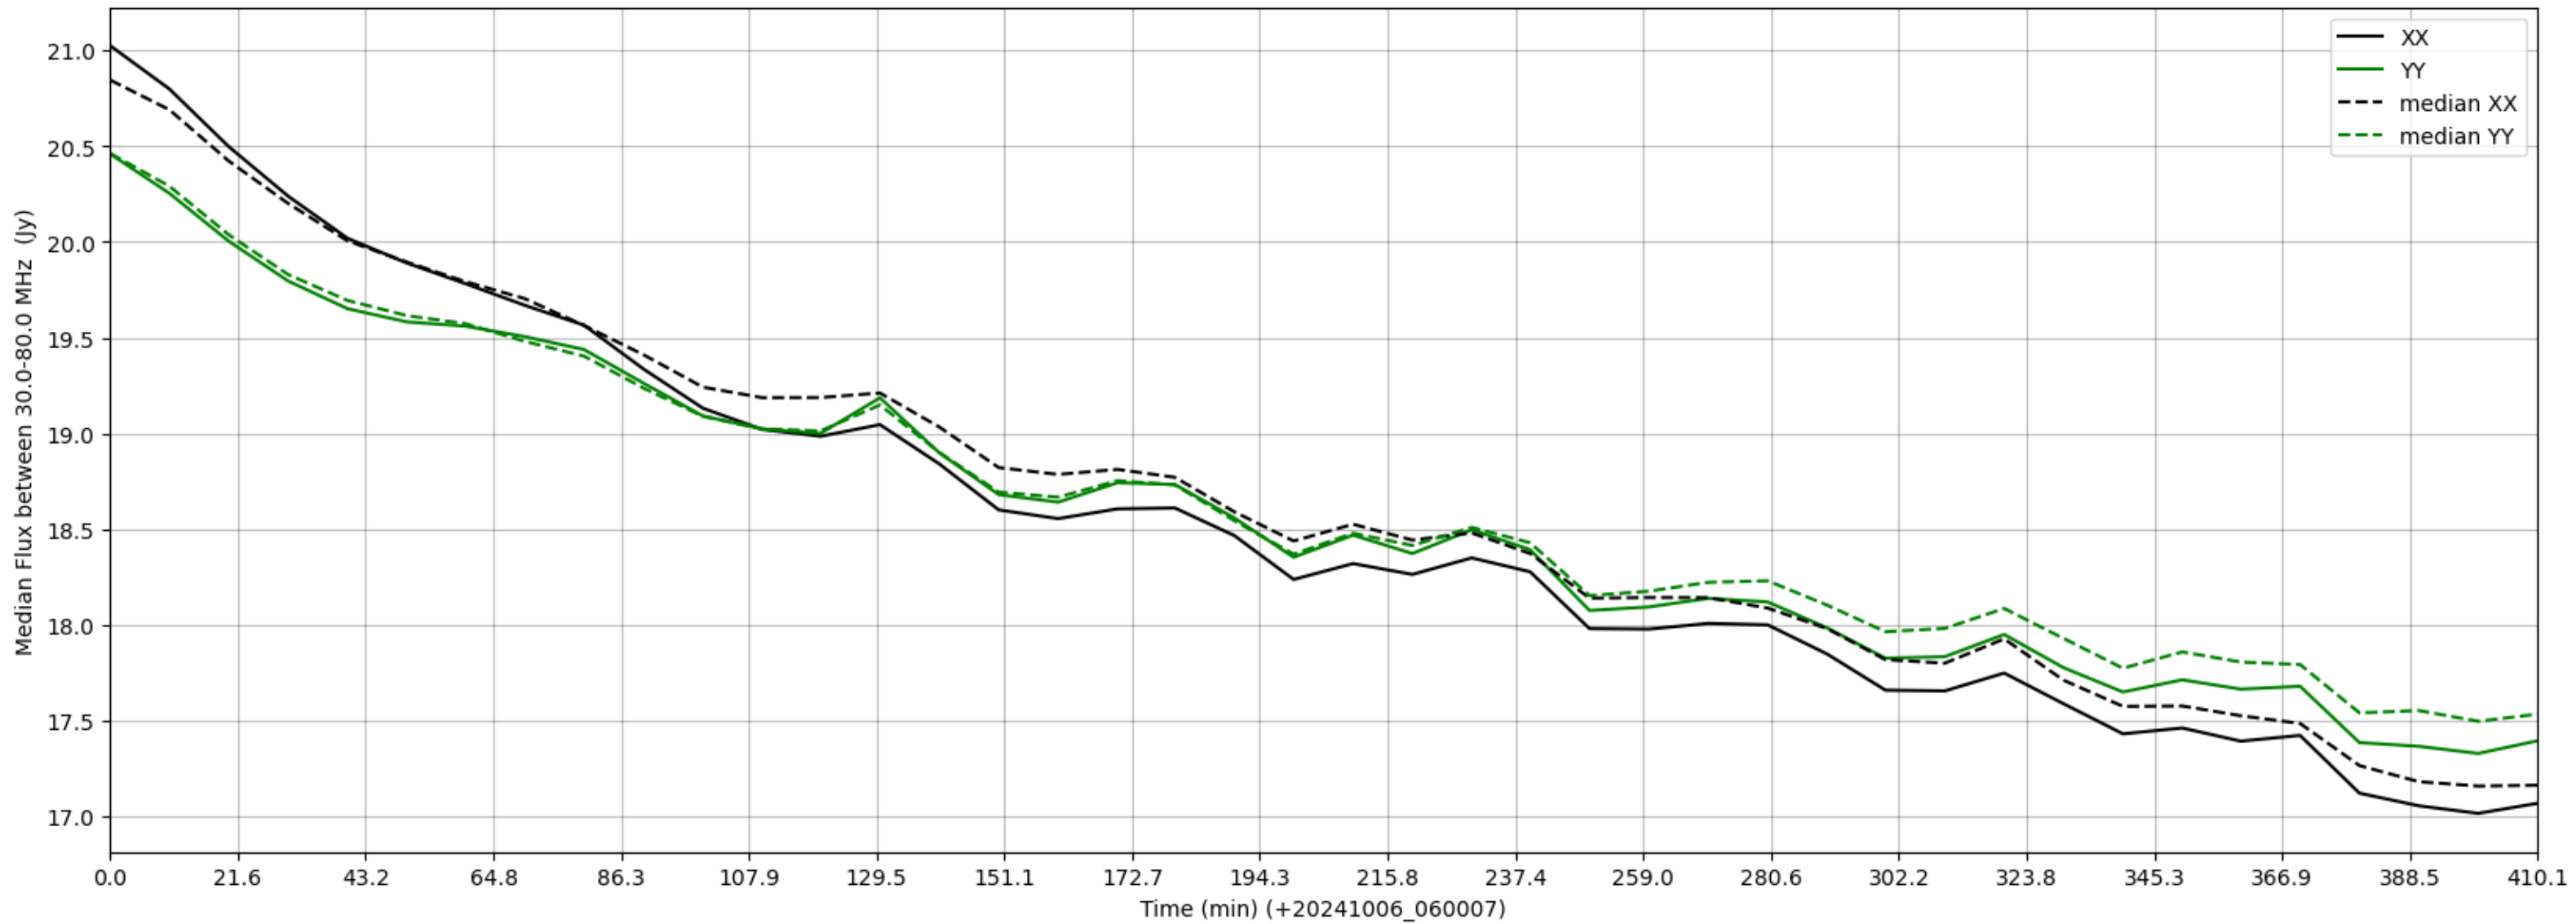

LWA115 - Correlator# 205 - XX FLAGS:Good - YY FLAGS:Good

LWA116 - Correlator# 204 - XX FLAGS:Good - YY FLAGS:Good