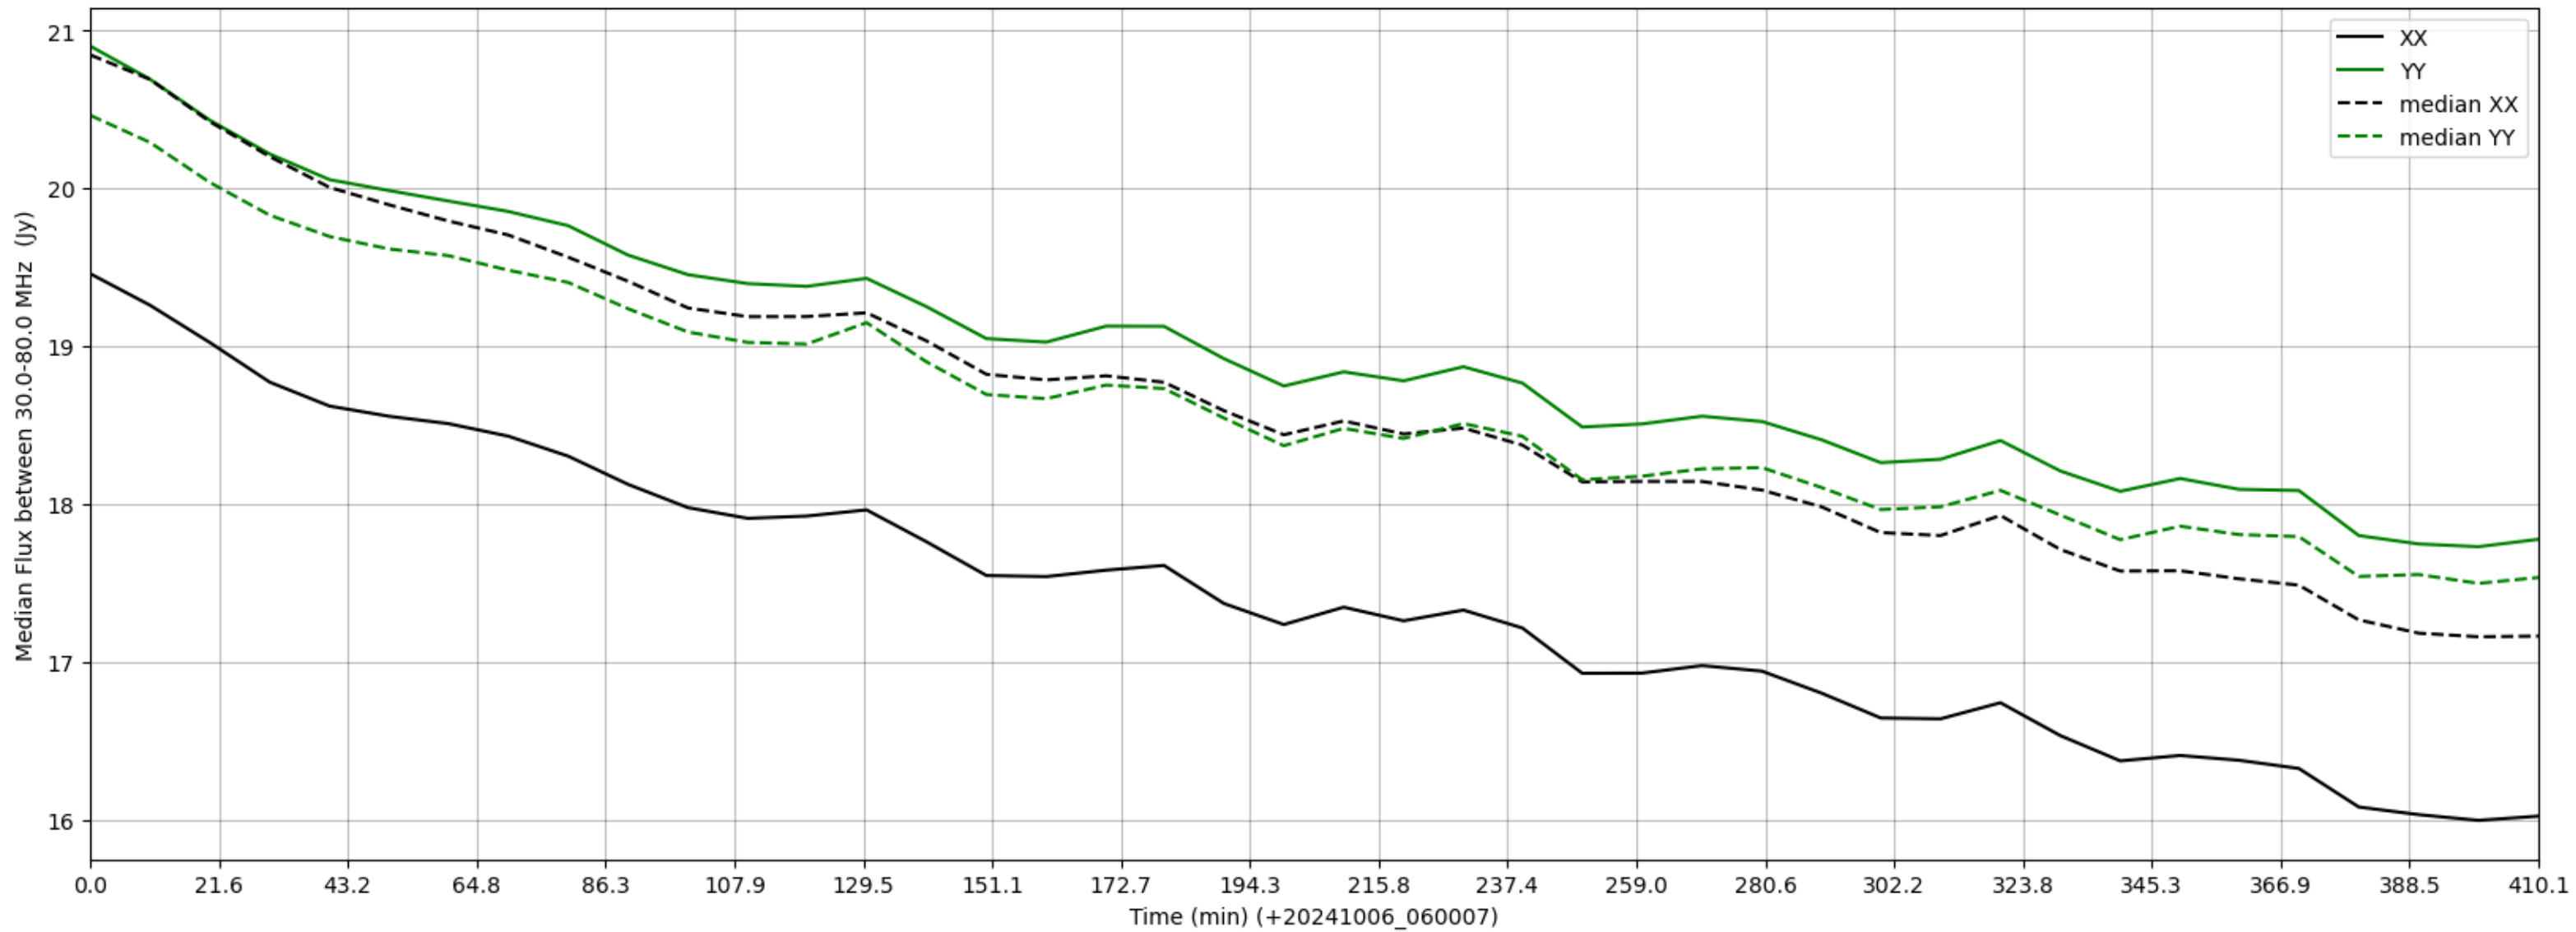

LWA249 - Correlator# 342 - XX FLAGS:Good - YY FLAGS:Good

LWA245 - Correlator# 341 - XX FLAGS:Good - YY FLAGS:Good