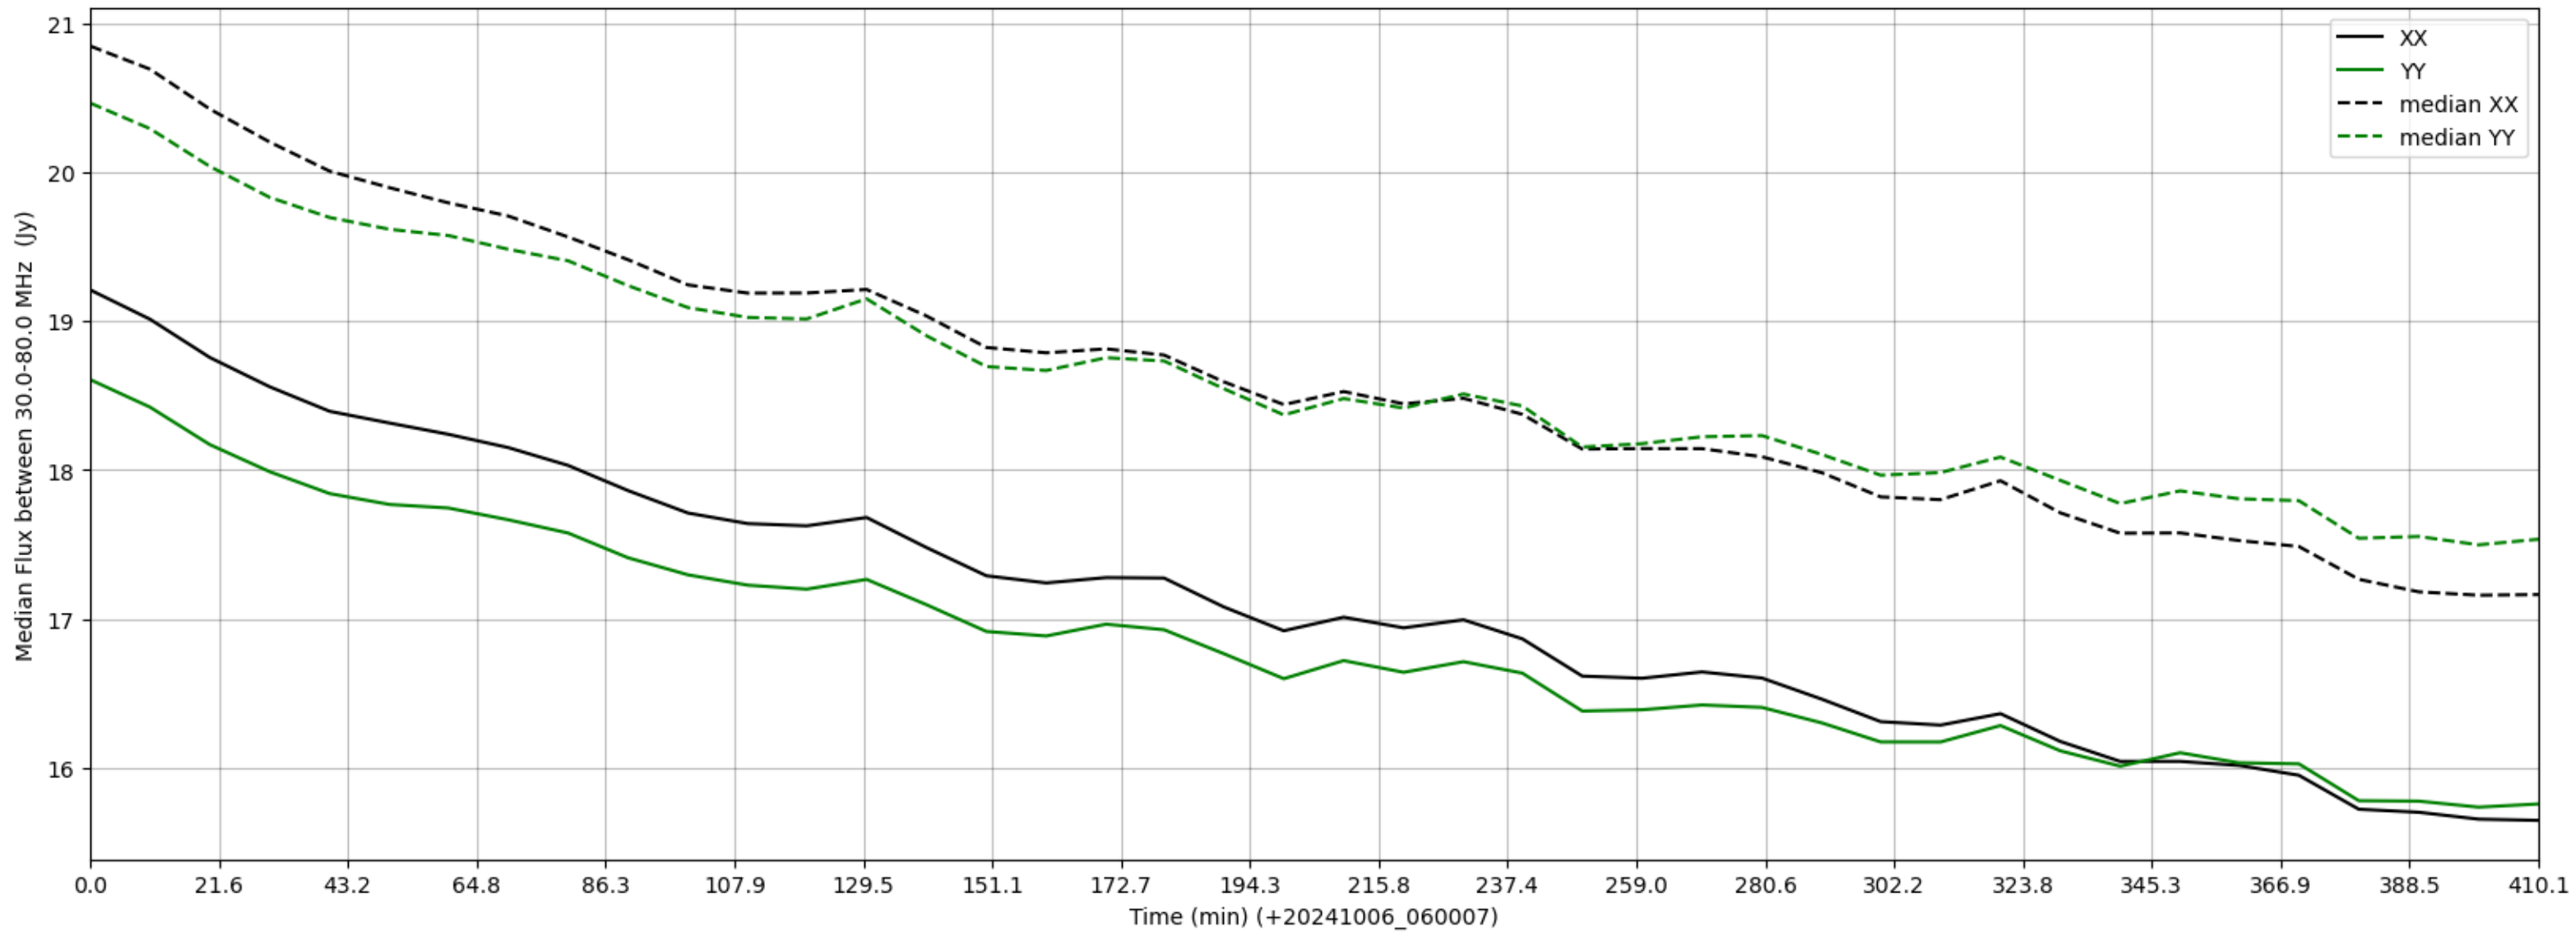

LWA012 - Correlator# 074 - XX FLAGS:Good - YY FLAGS:Good

LWA010 - Correlator# 073 - XX FLAGS:Good - YY FLAGS:Good