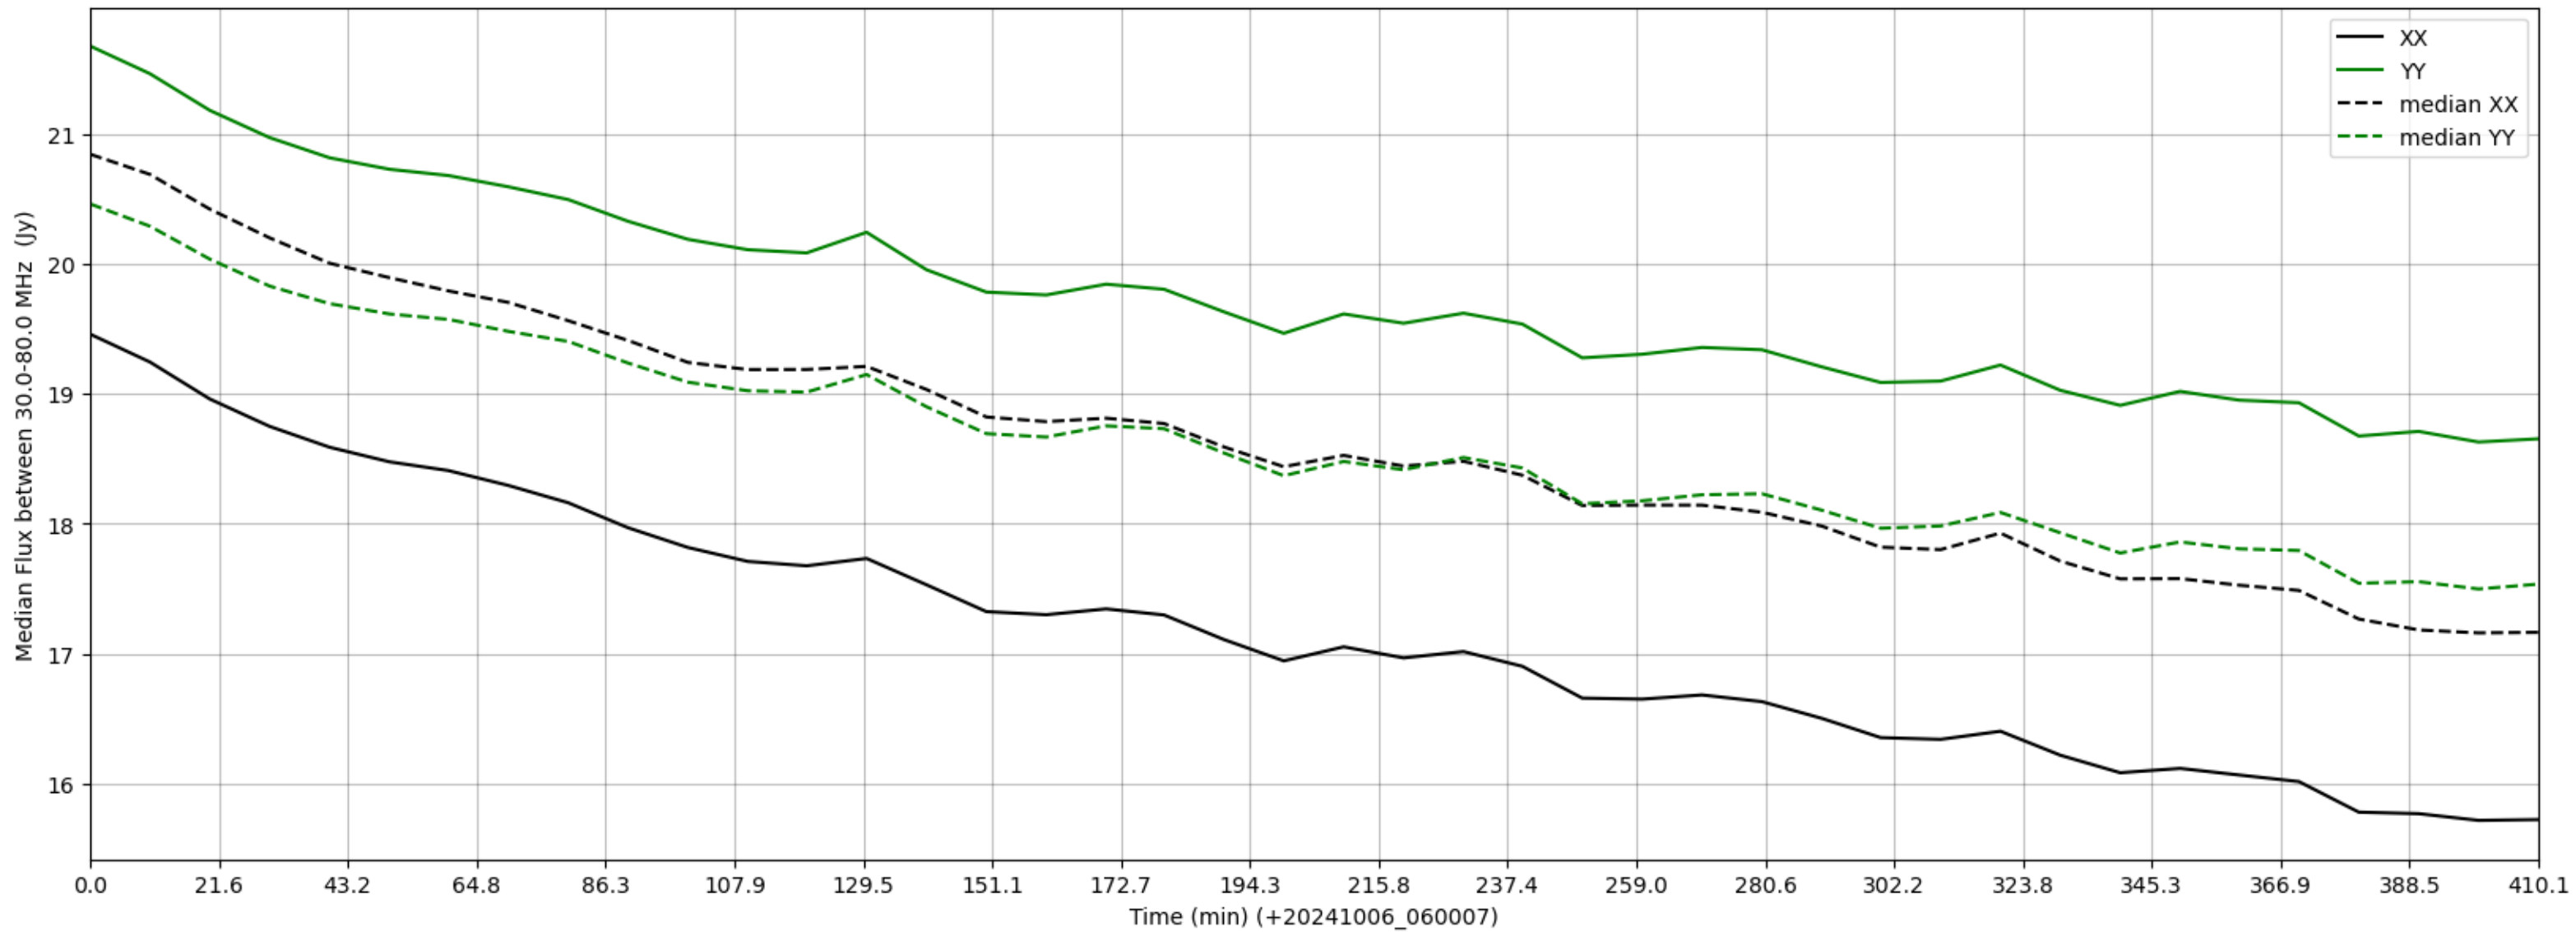

LWA010 - Correlator# 073 - XX FLAGS:Good - YY FLAGS:Good

LWA011 - Correlator# 072 - XX FLAGS:Good - YY FLAGS:Good