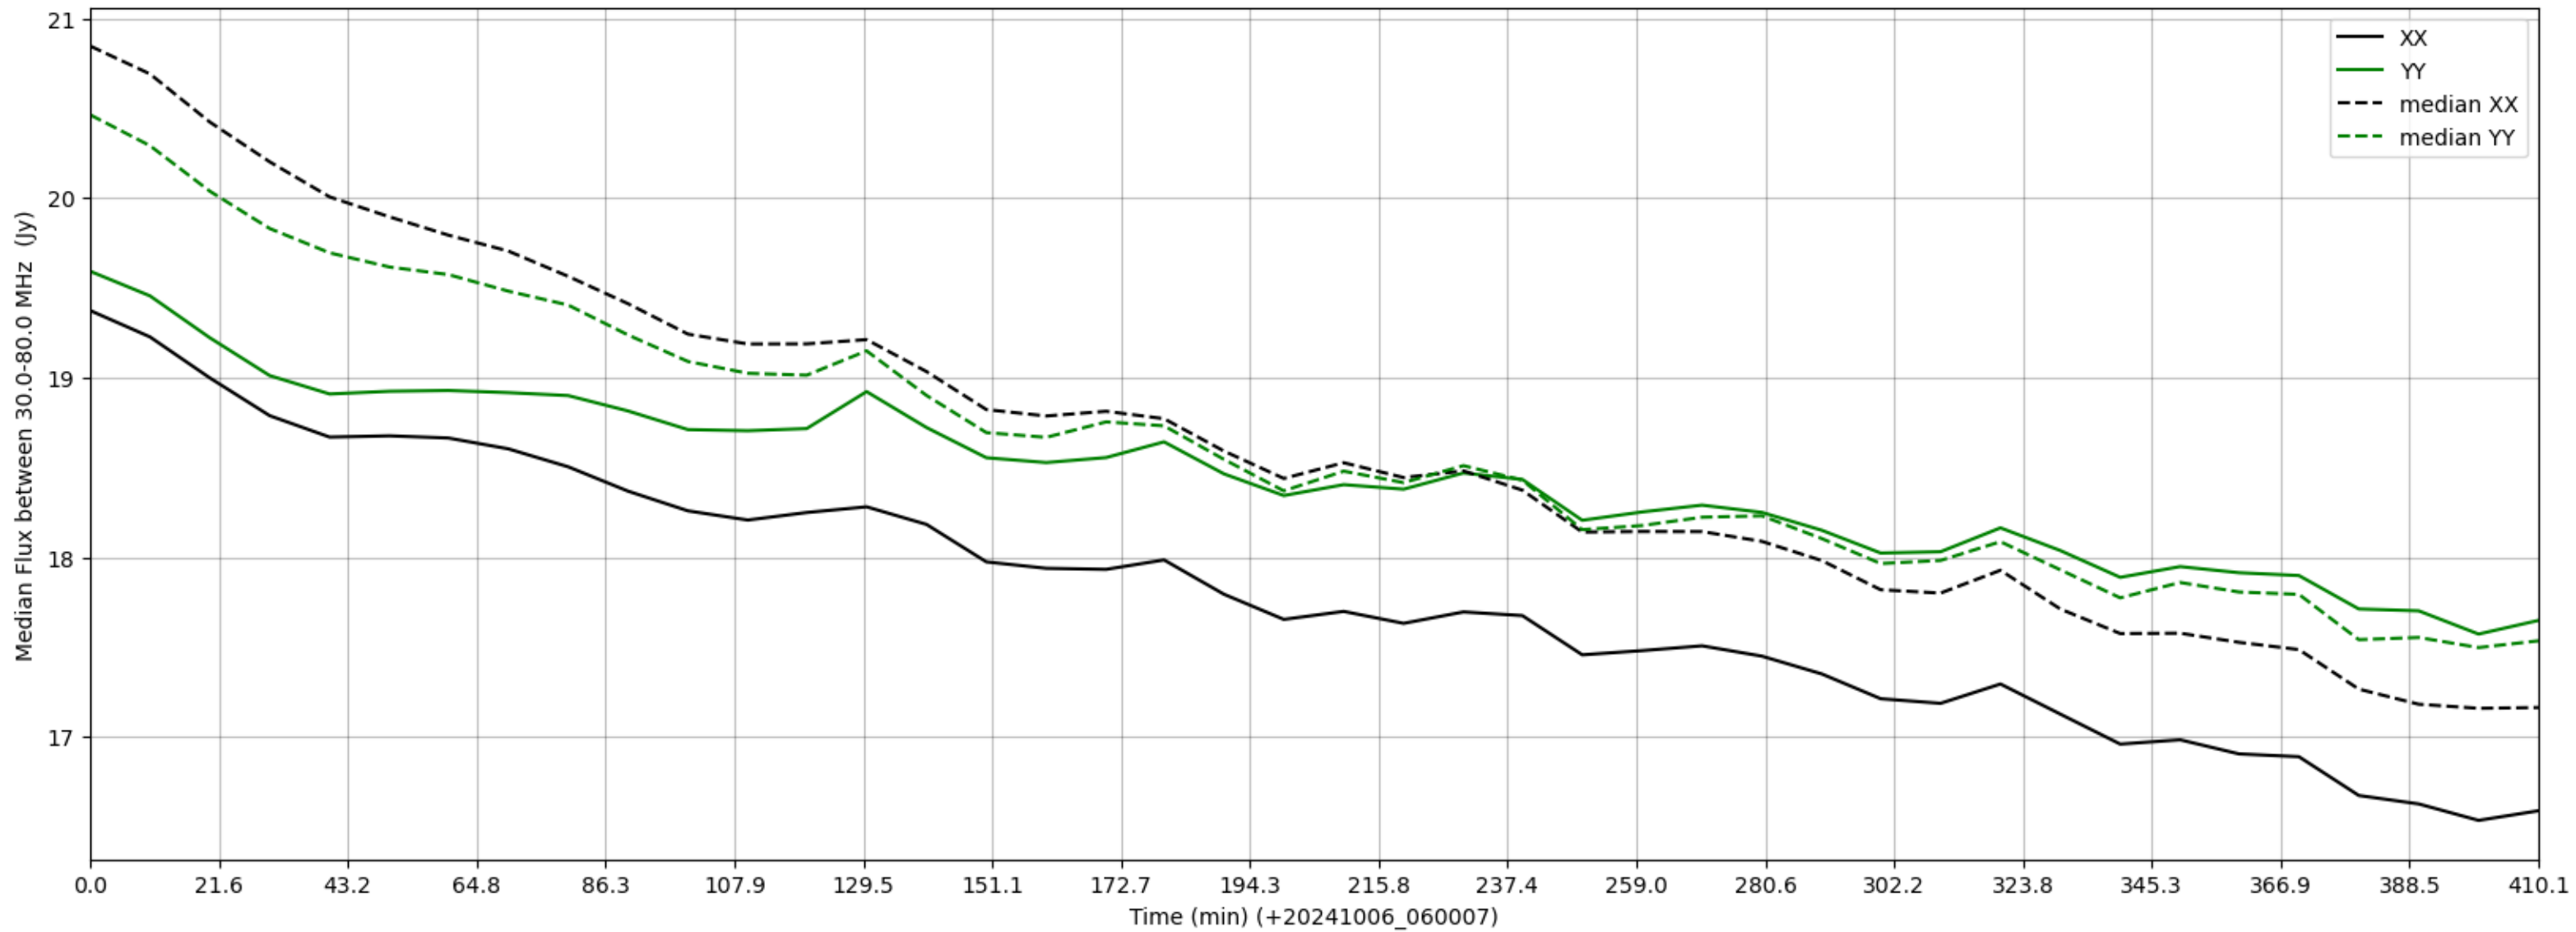

LWA319 - Correlator# 190 - XX FLAGS:Good - YY FLAGS:Good

LWA289 - Correlator# 189 - XX FLAGS:Good - YY FLAGS:Good