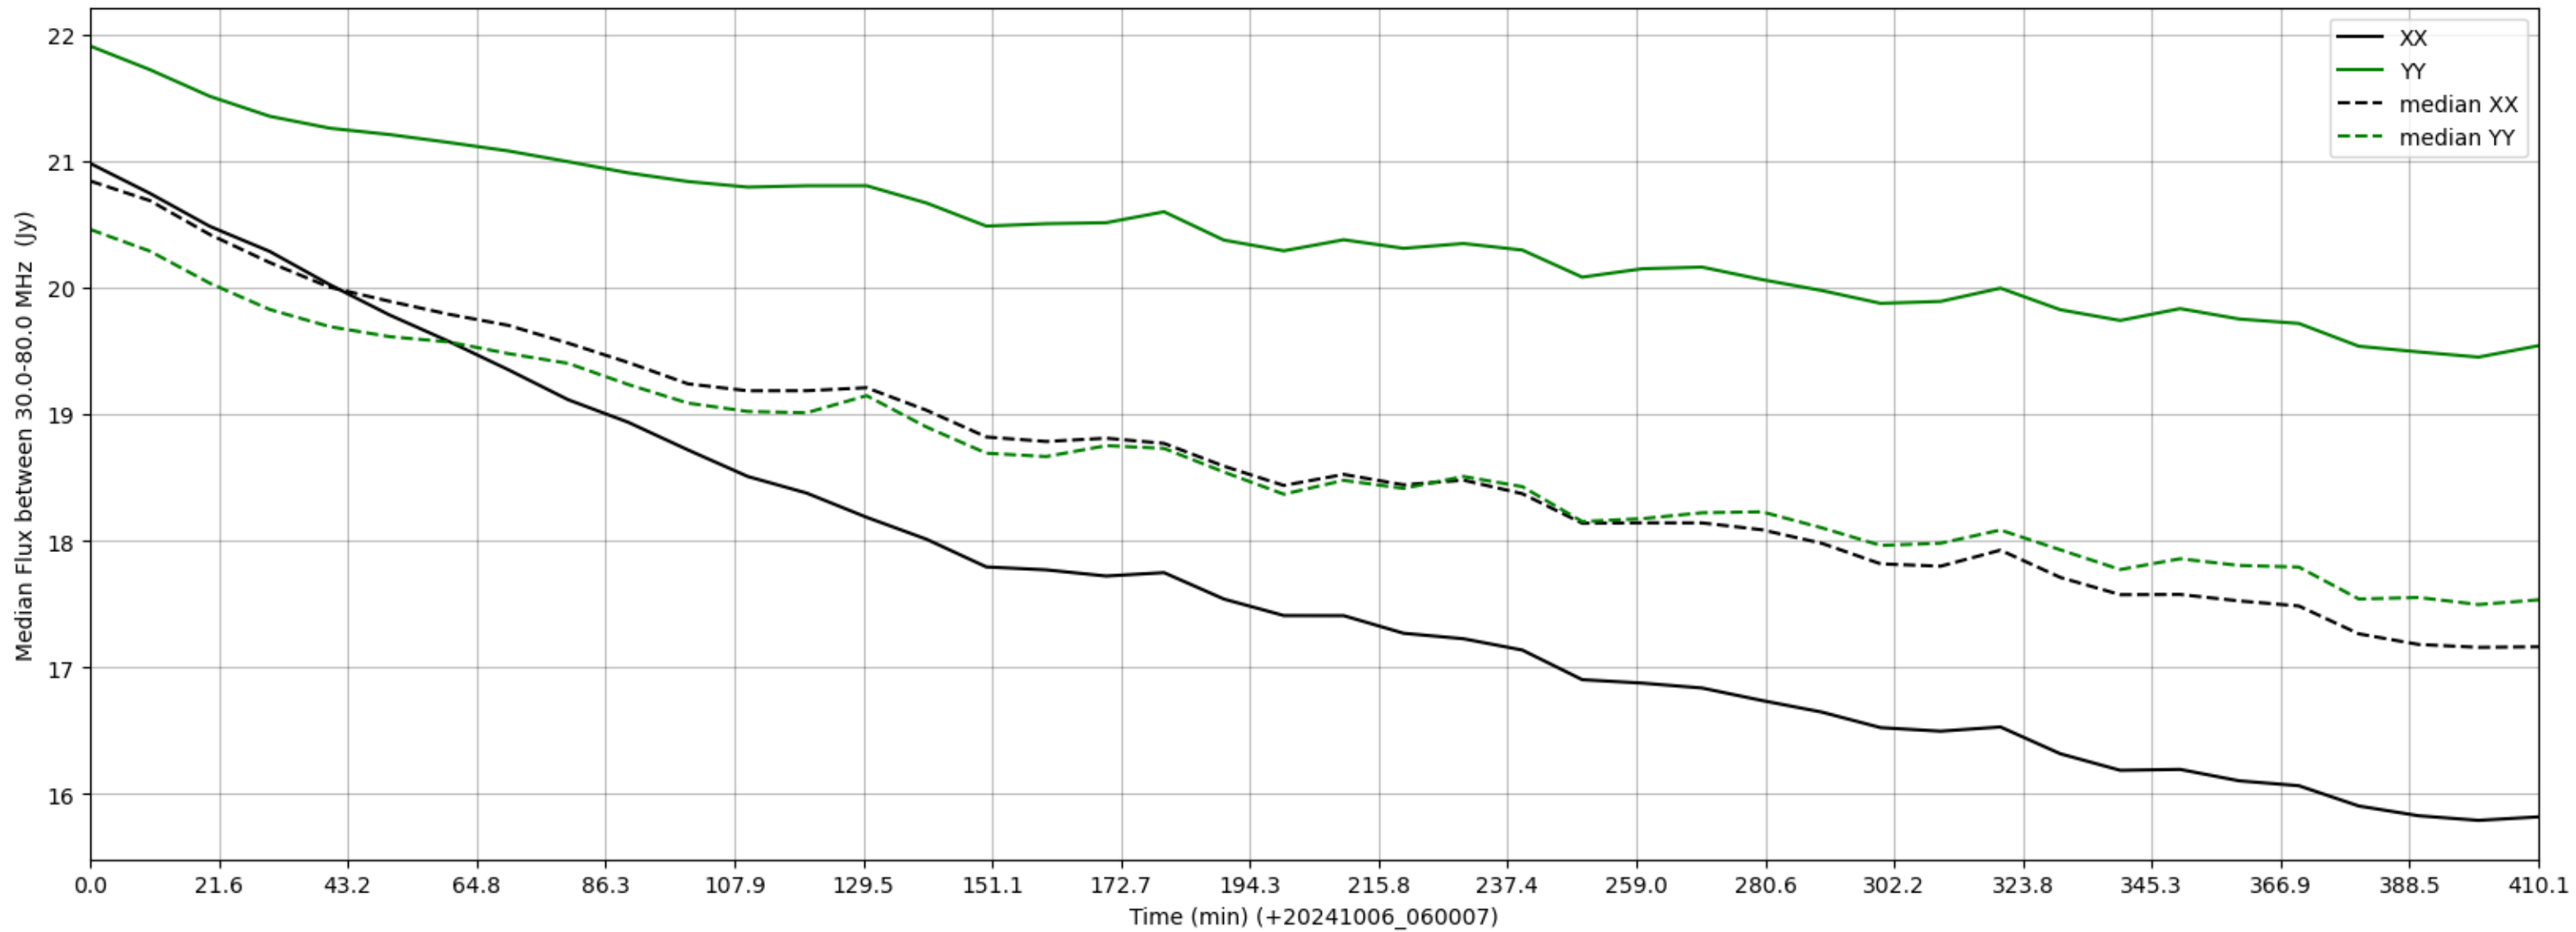

LWA356 - Correlator# 318 - XX FLAGS:Good - YY FLAGS:Good

LWA342 - Correlator# 317 - XX FLAGS:Good - YY FLAGS:Good