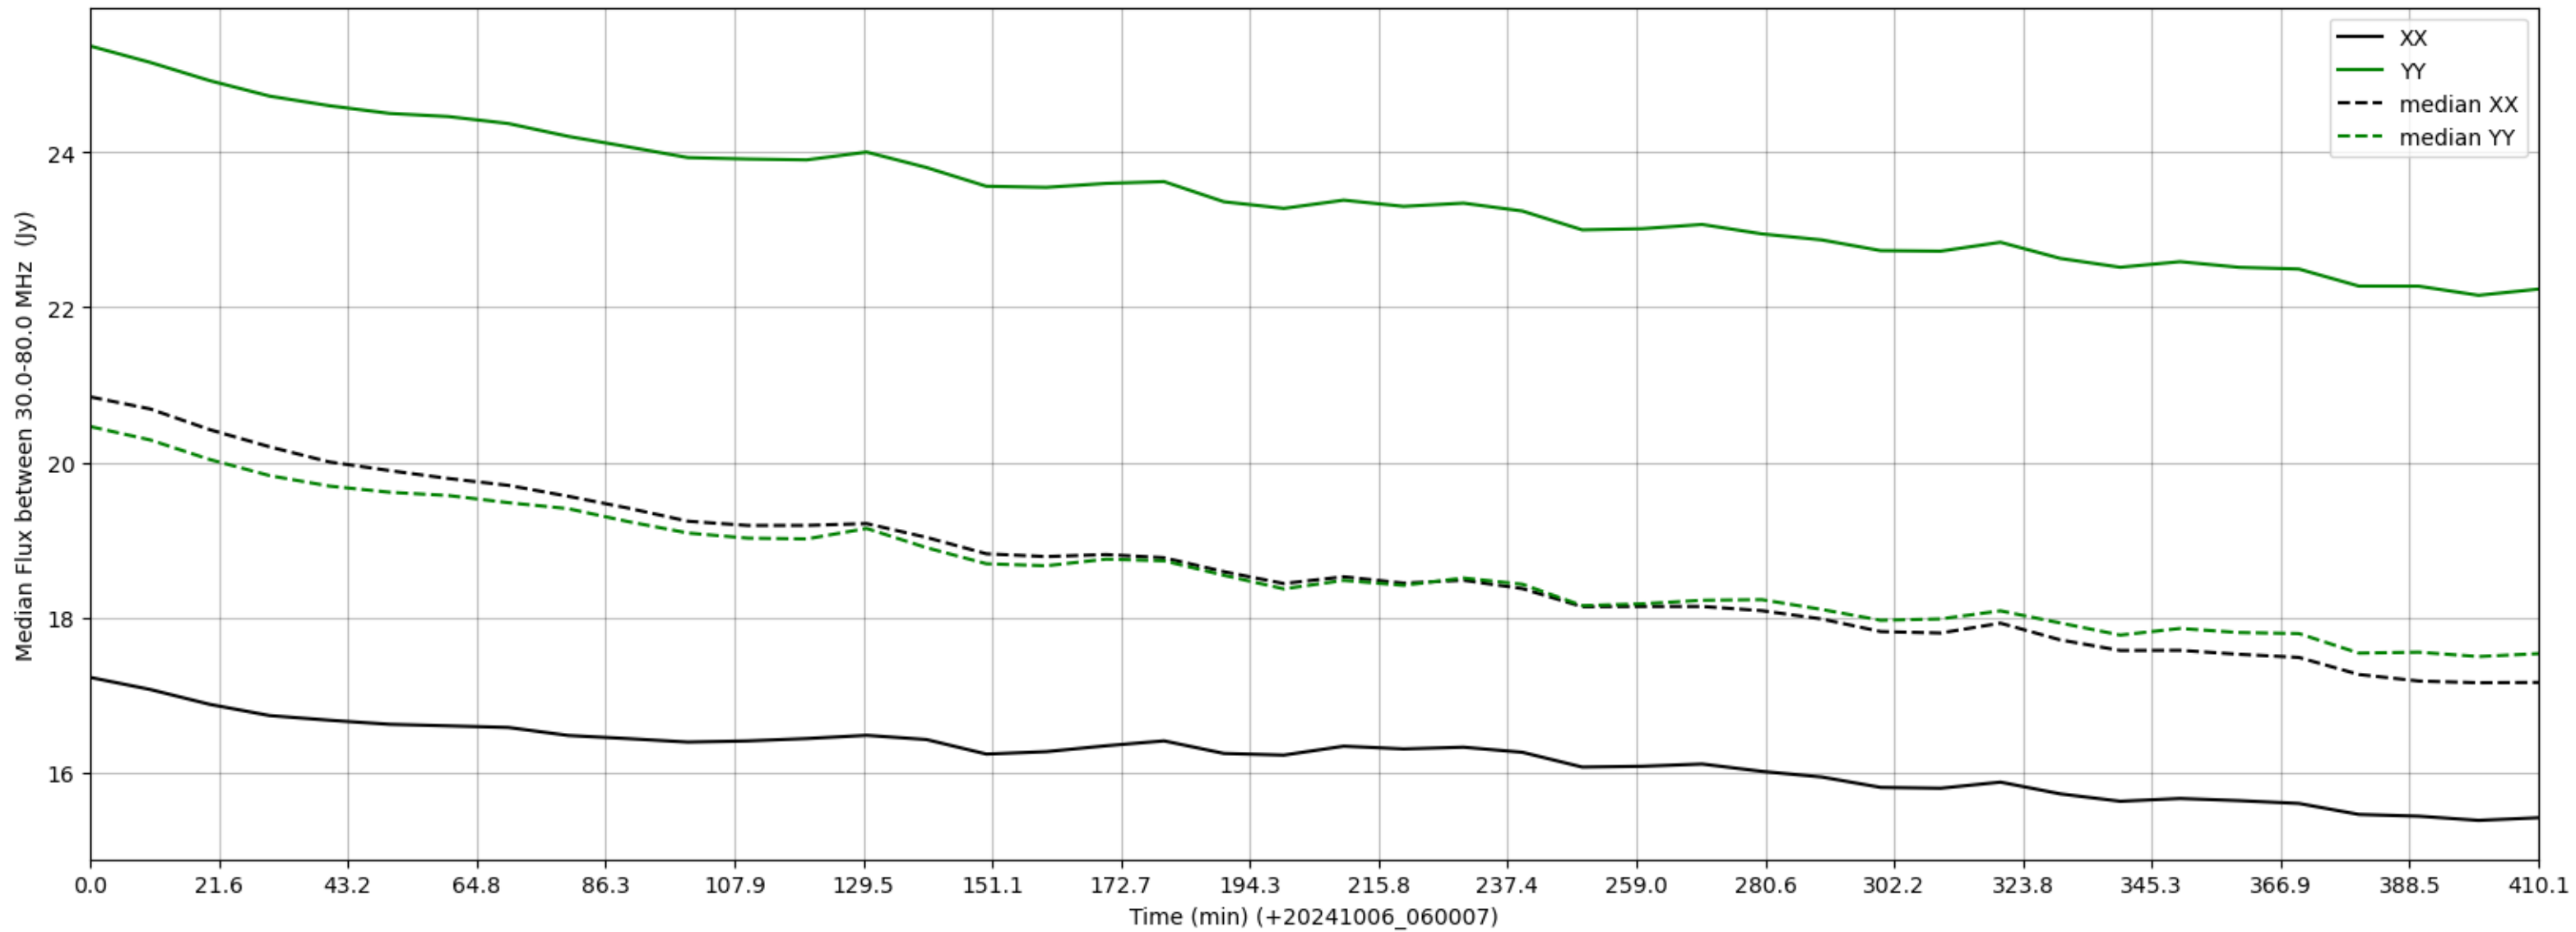

LWA352 - Correlator# 028 - XX FLAGS:Good - YY FLAGS:Good

LWA341 - Correlator# 029 - XX FLAGS:Good - YY FLAGS:Good

LWA362 - Correlator# 030 - XX FLAGS:Good - YY FLAGS:Good

LWA353 - Correlator# 031 - XX FLAGS:Good - YY FLAGS:Good