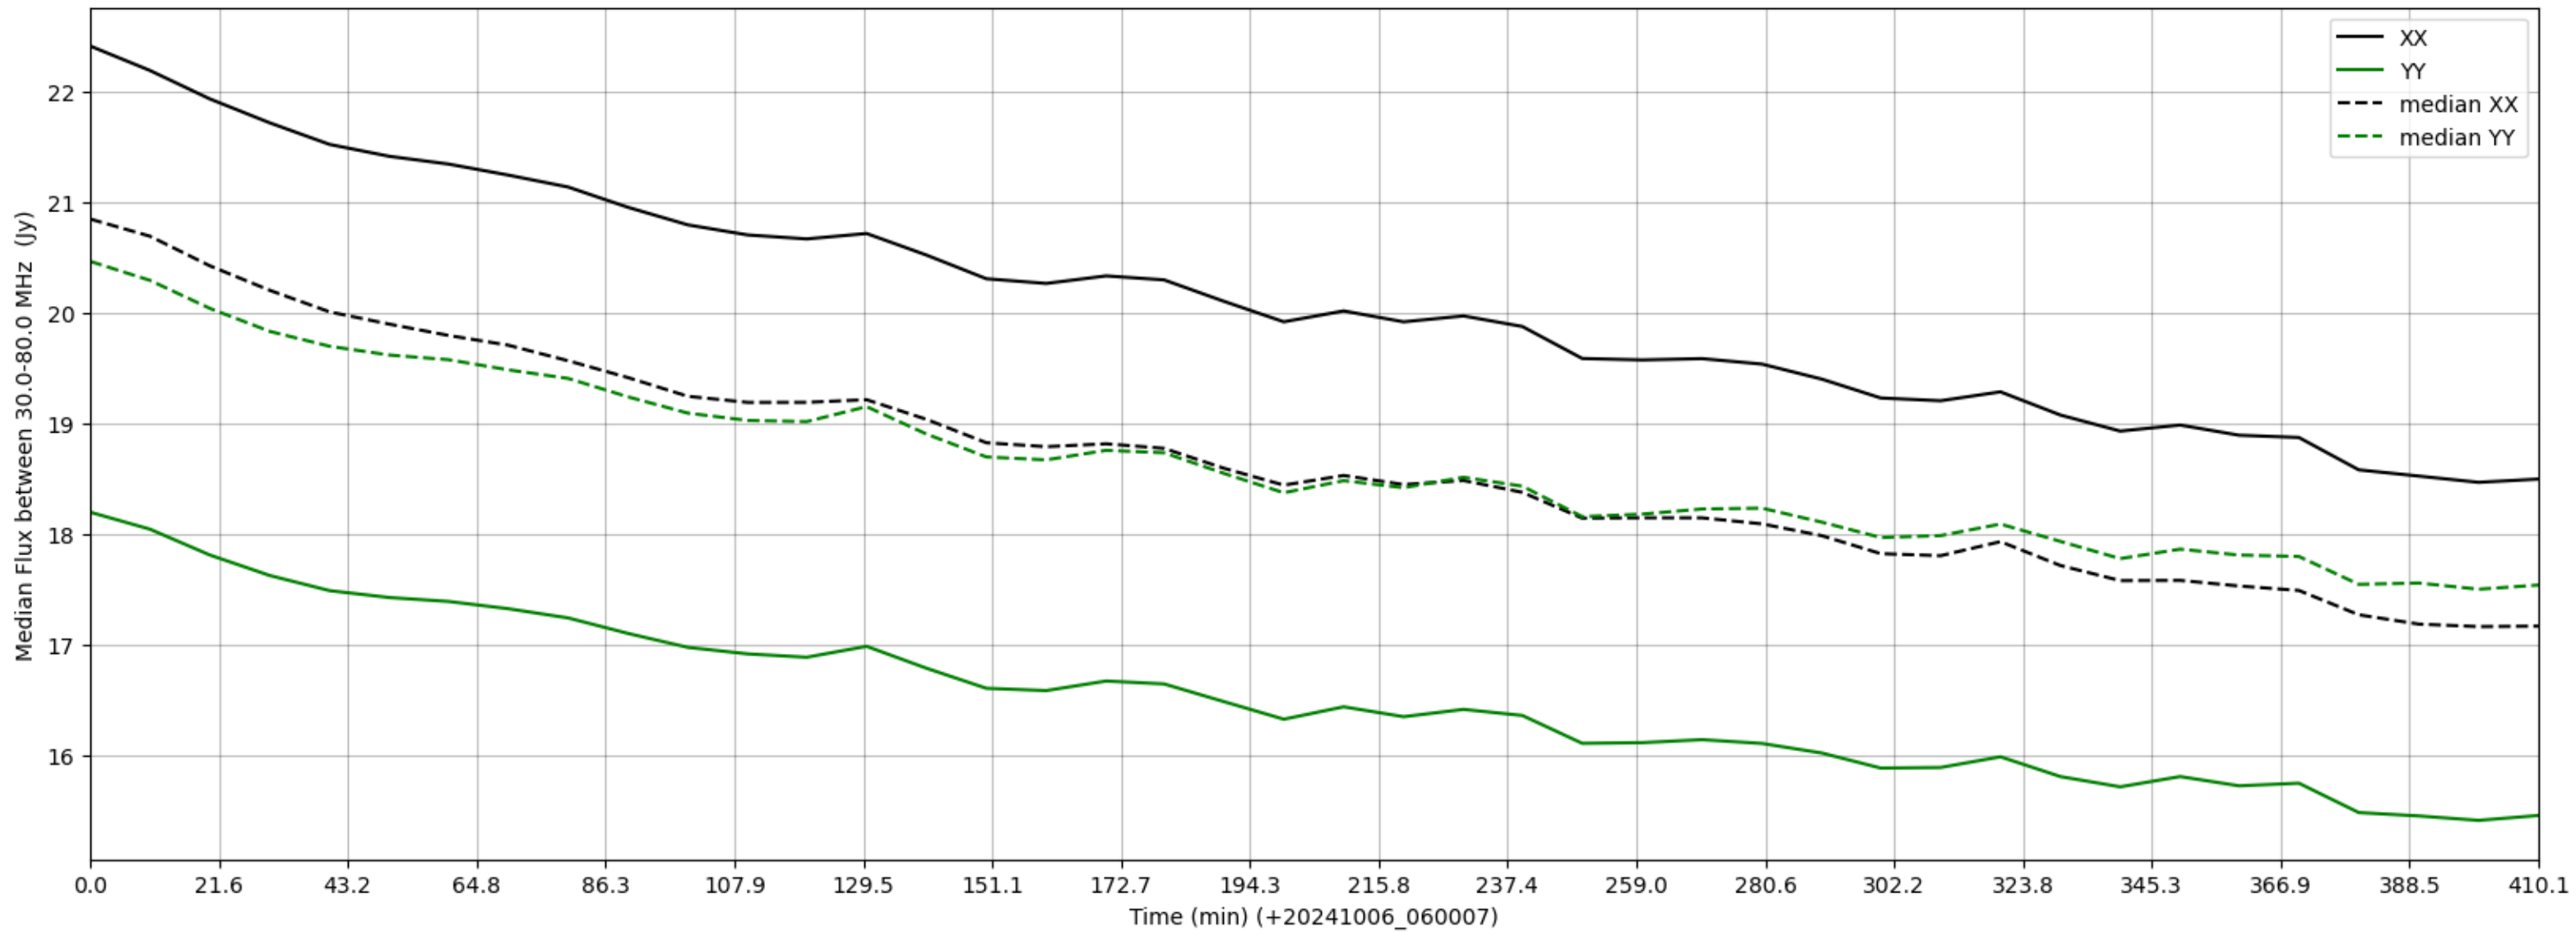

LWA206 - Correlator# 296 - XX FLAGS:Good - YY FLAGS:Good

LWA205 - Correlator# 297 - XX FLAGS:Good - YY FLAGS:Good

LWA208 - Correlator# 298 - XX FLAGS:Good - YY FLAGS:Good

LWA207 - Correlator# 299 - XX FLAGS:Good - YY FLAGS:Good