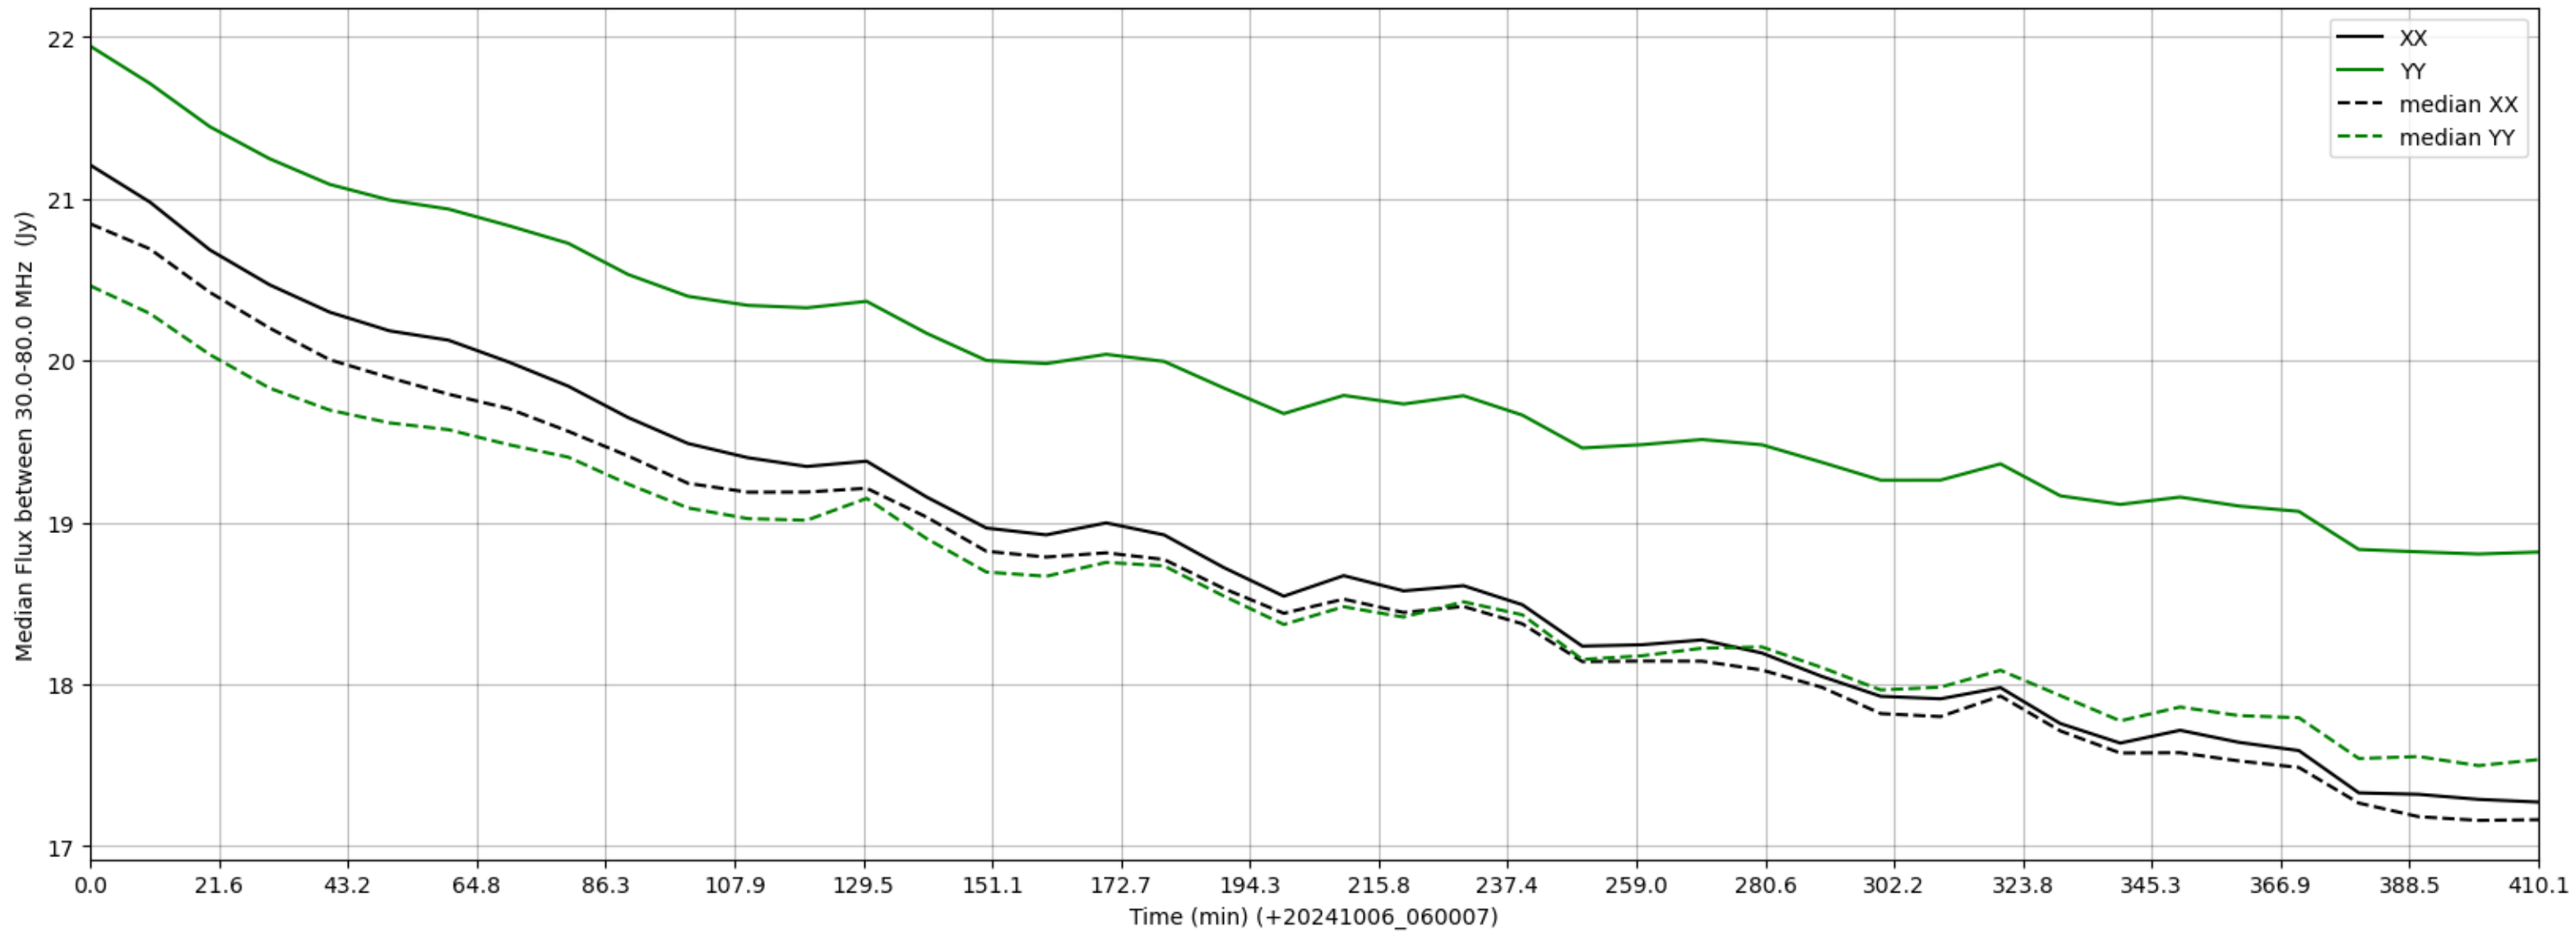

LWA034 - Correlator# 162 - XX FLAGS:Good - YY FLAGS:Good

LWA033 - Correlator# 161 - XX FLAGS:Good - YY FLAGS:Good