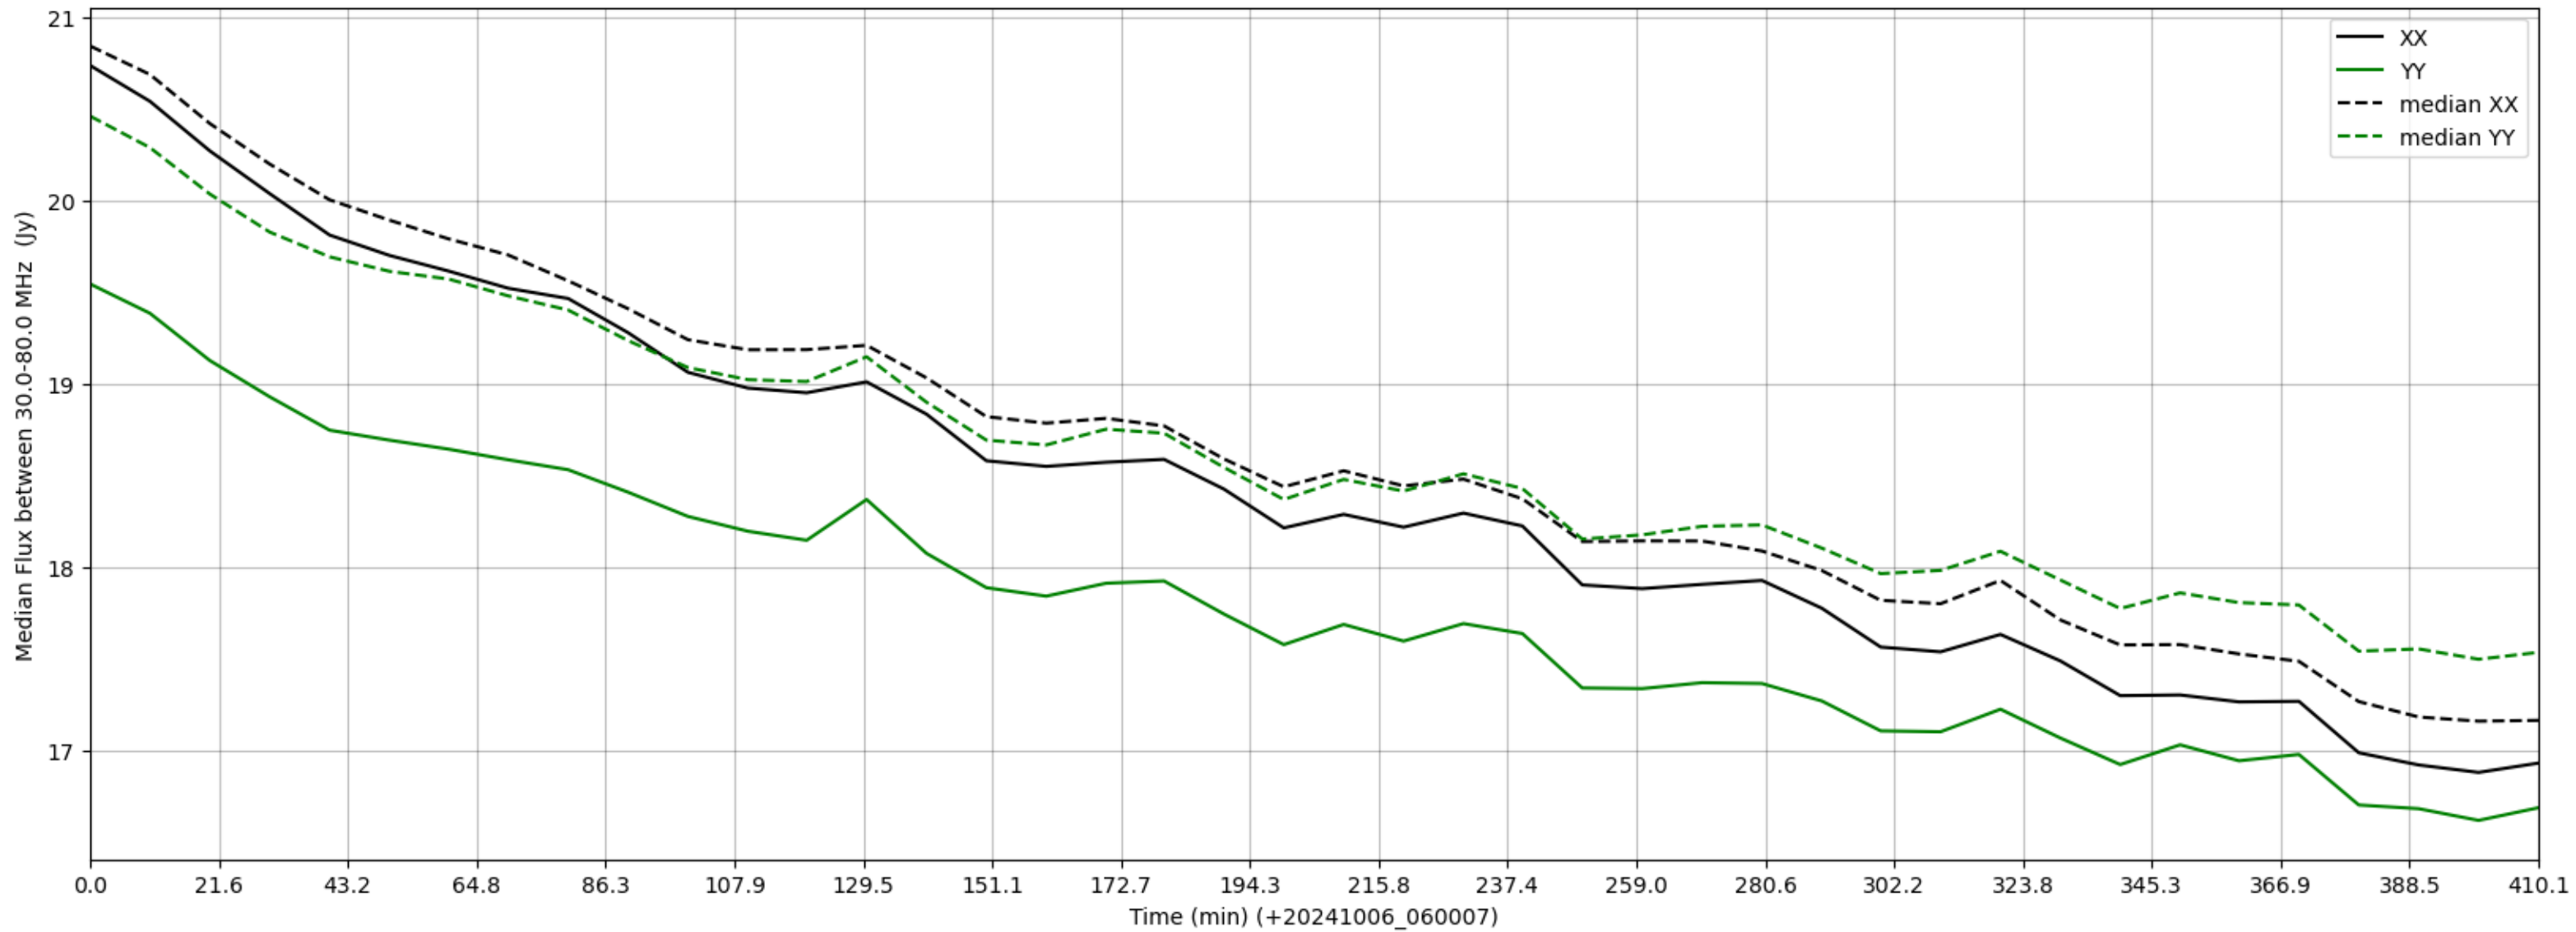

LWA090 - Correlator# 147 - XX FLAGS:Good - YY FLAGS:Good

LWA091 - Correlator# 146 - XX FLAGS:Good - YY FLAGS:Good