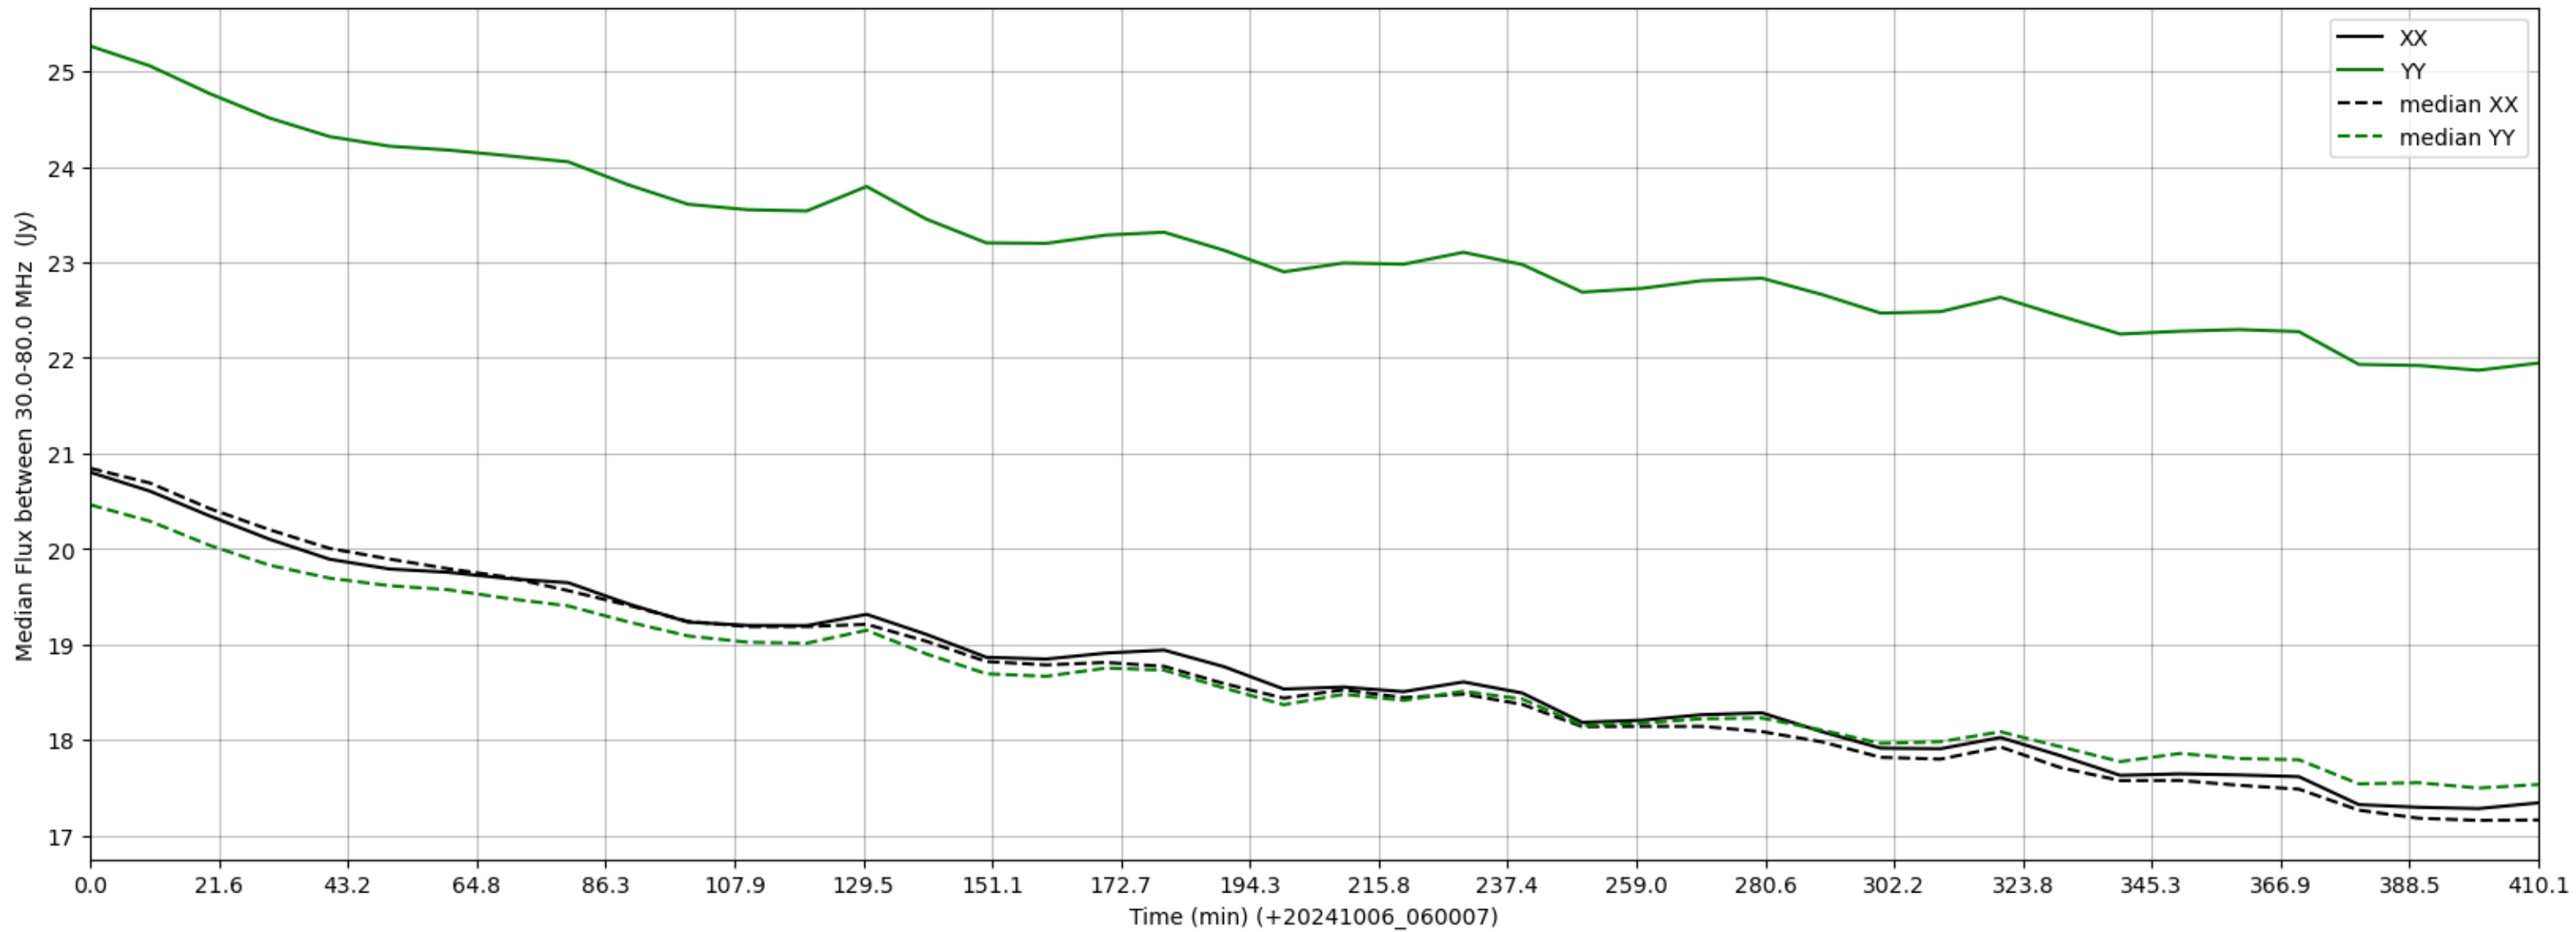

LWA196 - Correlator# 275 - XX FLAGS:Good - YY FLAGS:Good

LWA197 - Correlator# 274 - XX FLAGS:Good - YY FLAGS:Good