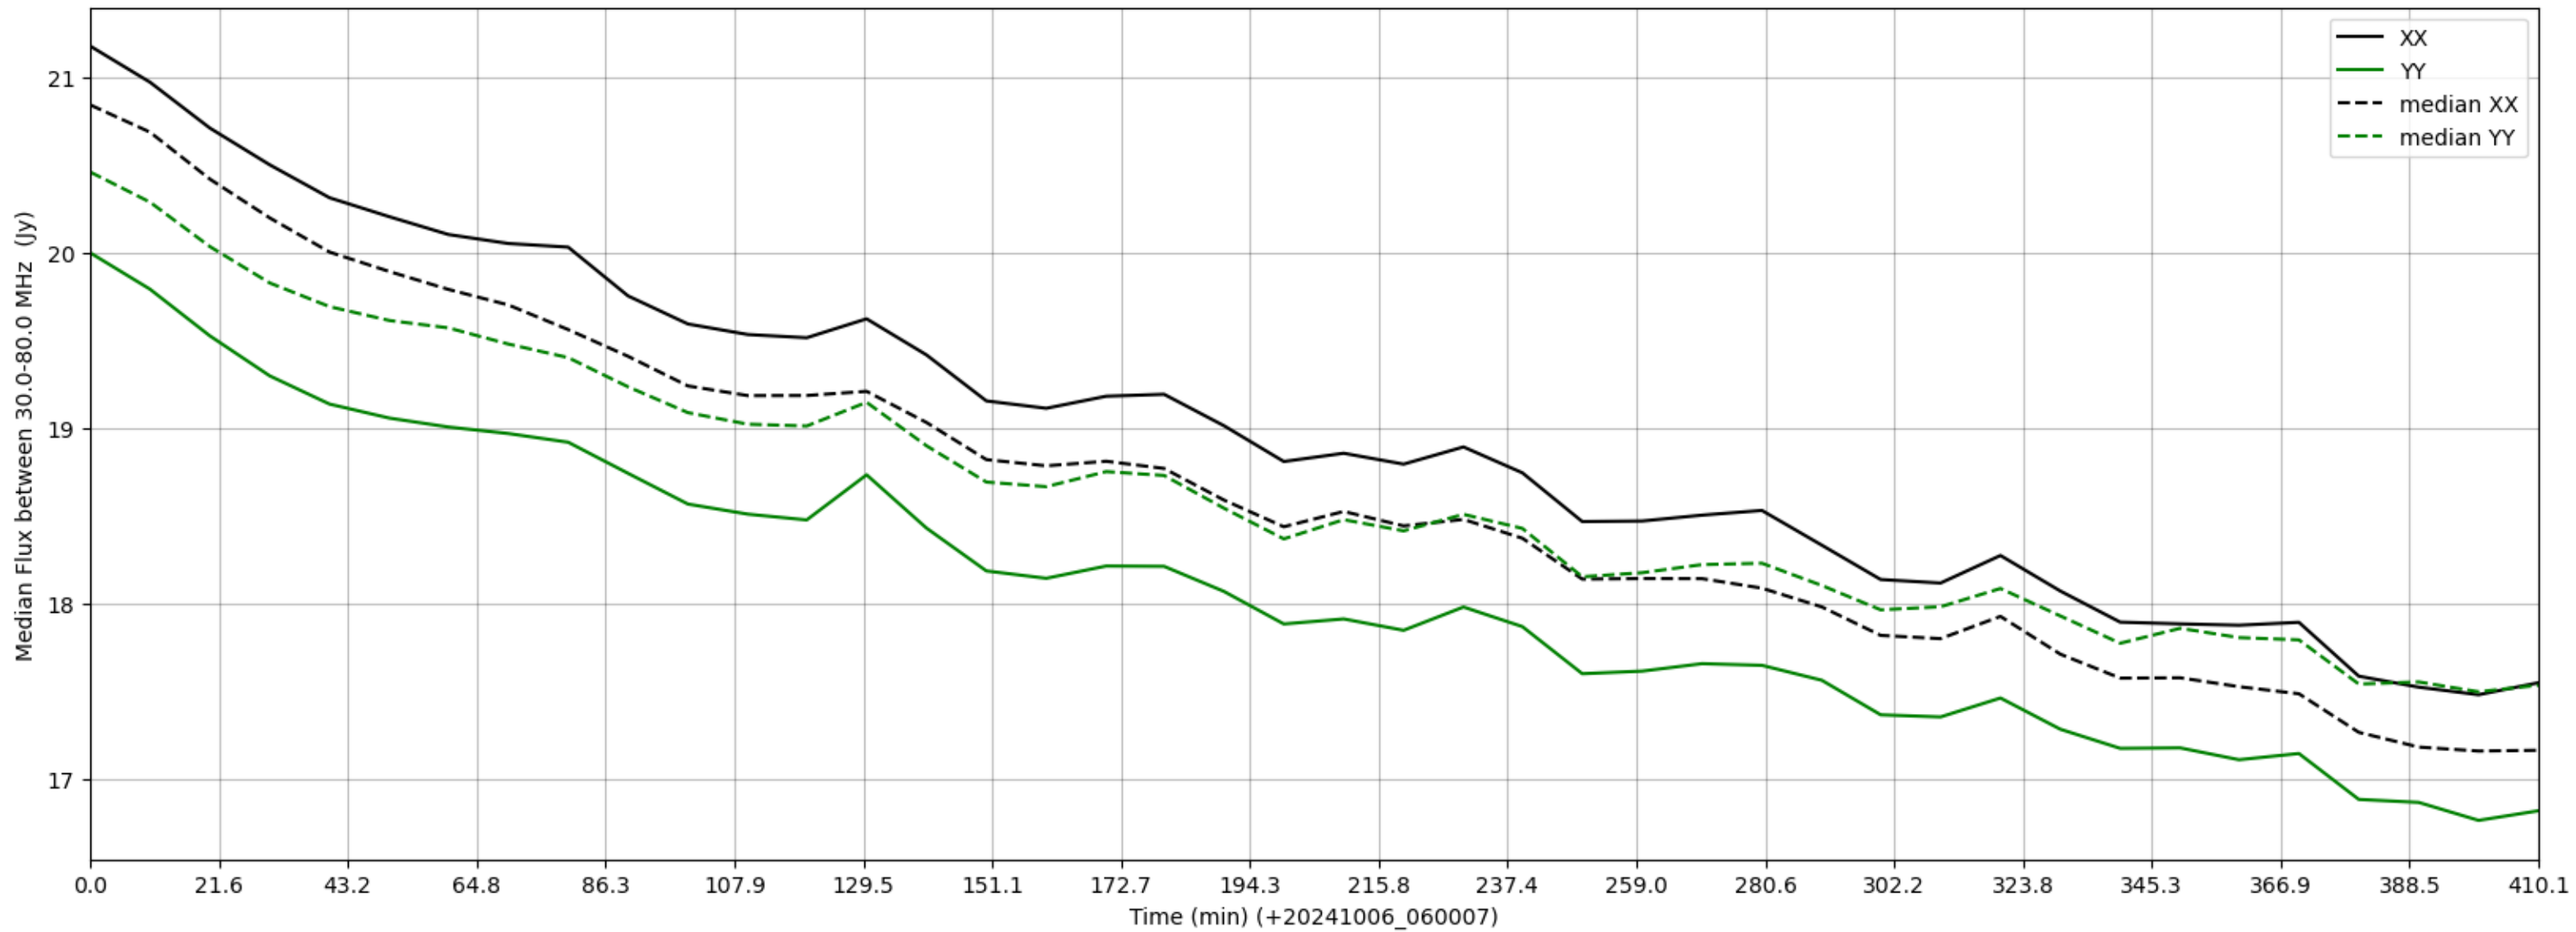

LWA298 - Correlator# 049 - XX FLAGS:Good - YY FLAGS:Good

LWA301 - Correlator# 048 - XX FLAGS:Good - YY FLAGS:Good