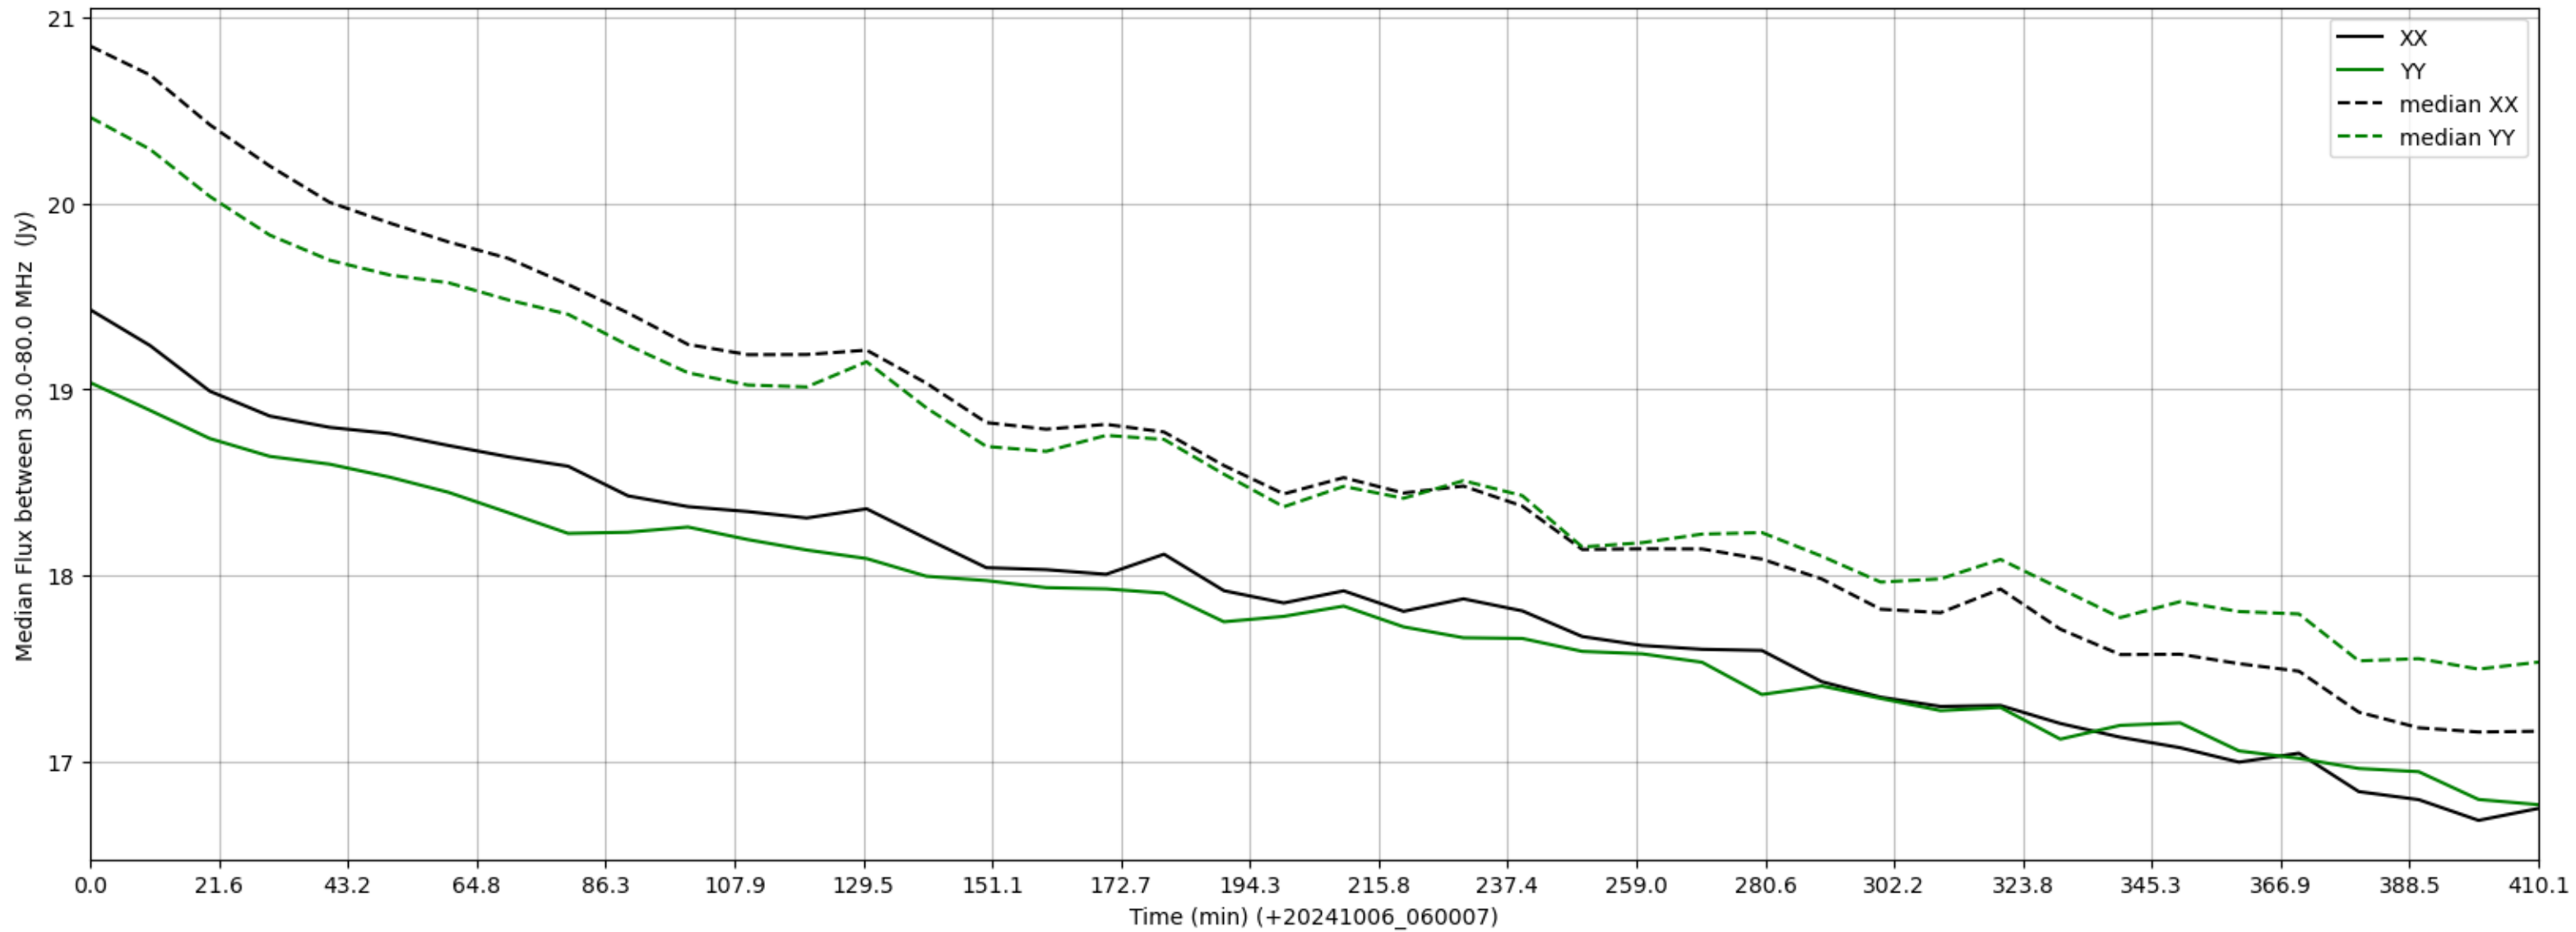

LWA304 - Correlator# 351 - XX FLAGS:Good - YY FLAGS:Good

LWA315 - Correlator# 350 - XX FLAGS:Good - YY FLAGS:Good