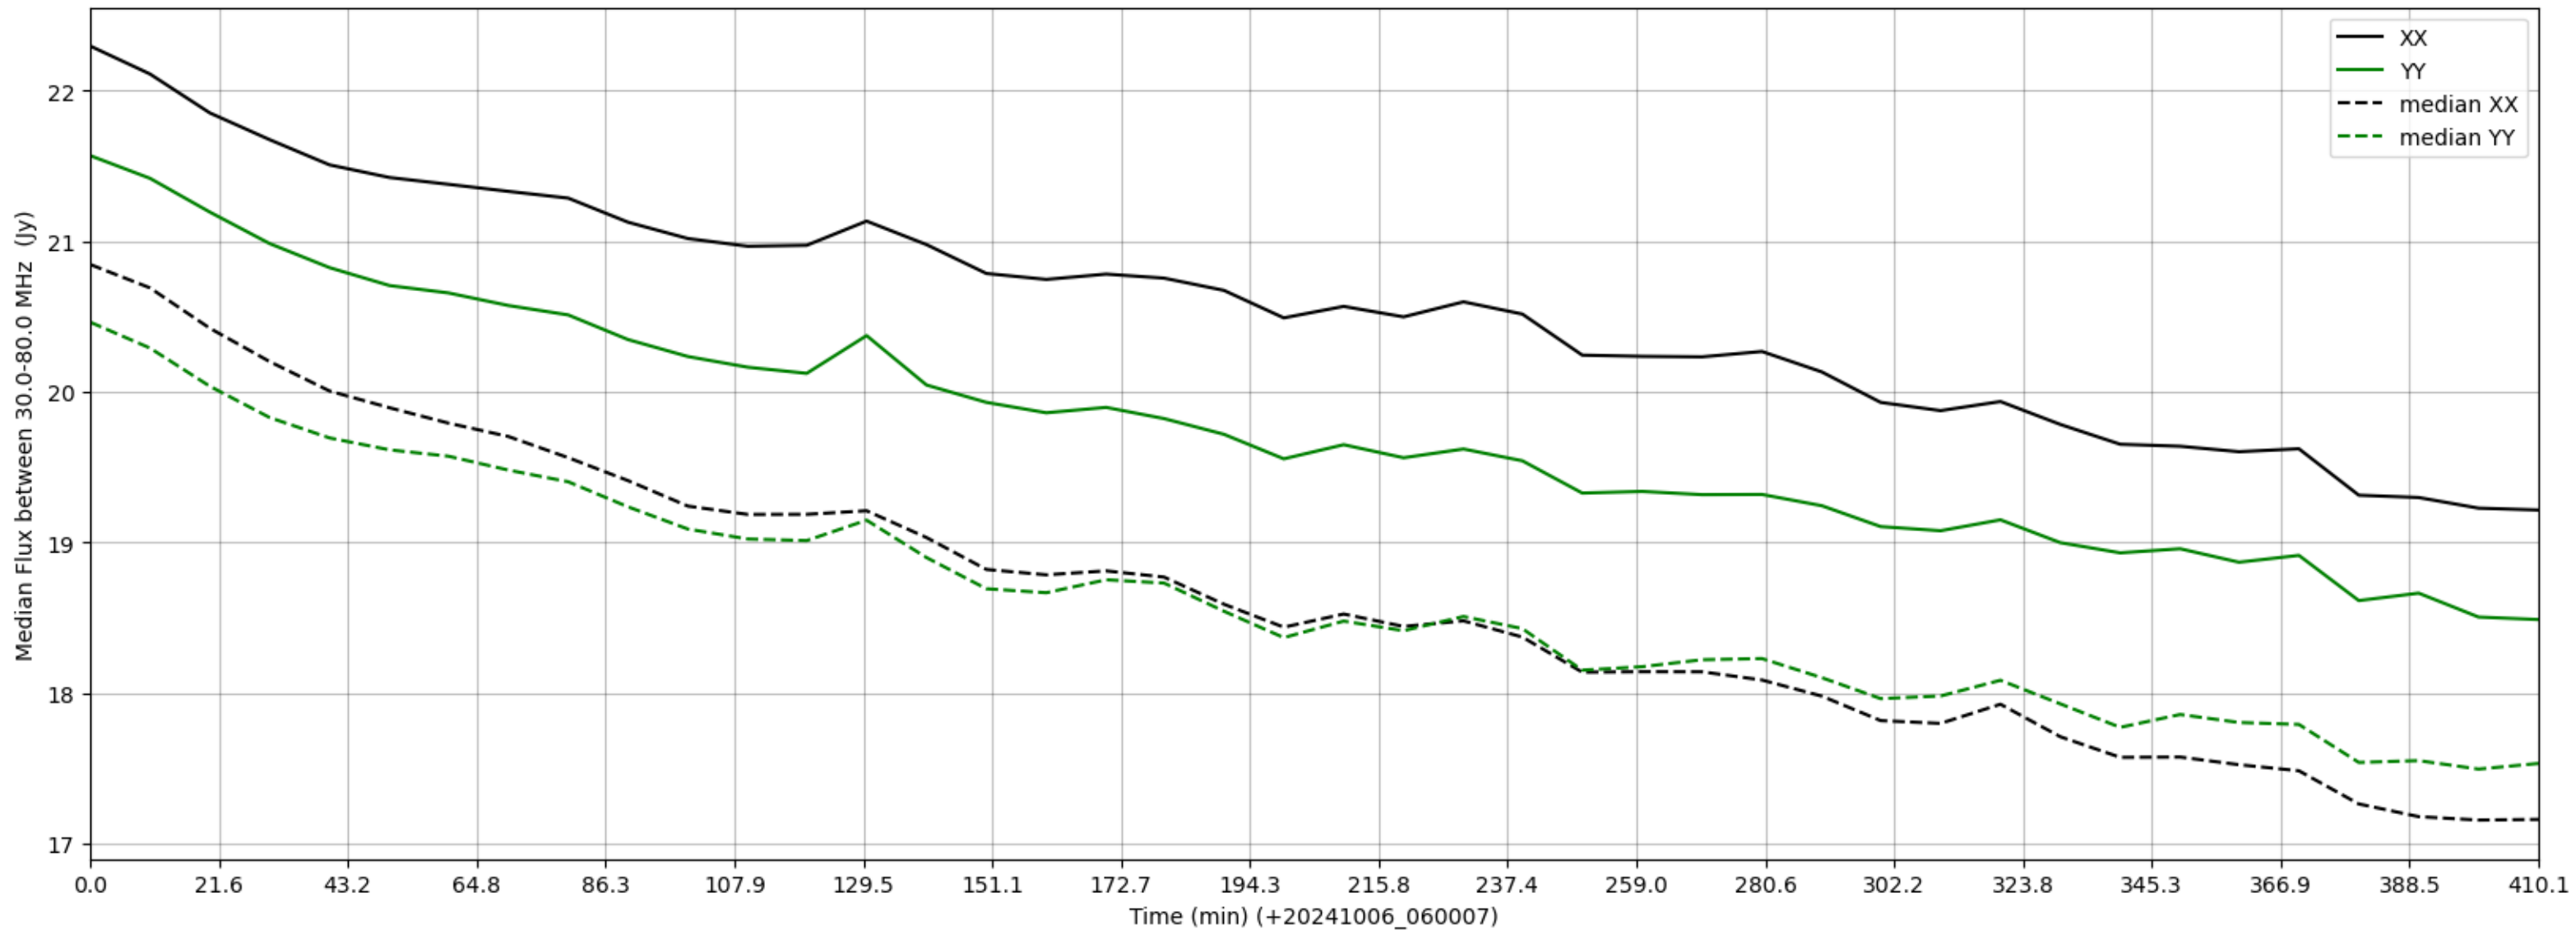

LWA256 - Correlator# 347 - XX FLAGS:Good - YY FLAGS:Good

LWA261 - Correlator# 346 - XX FLAGS:Good - YY FLAGS:Good