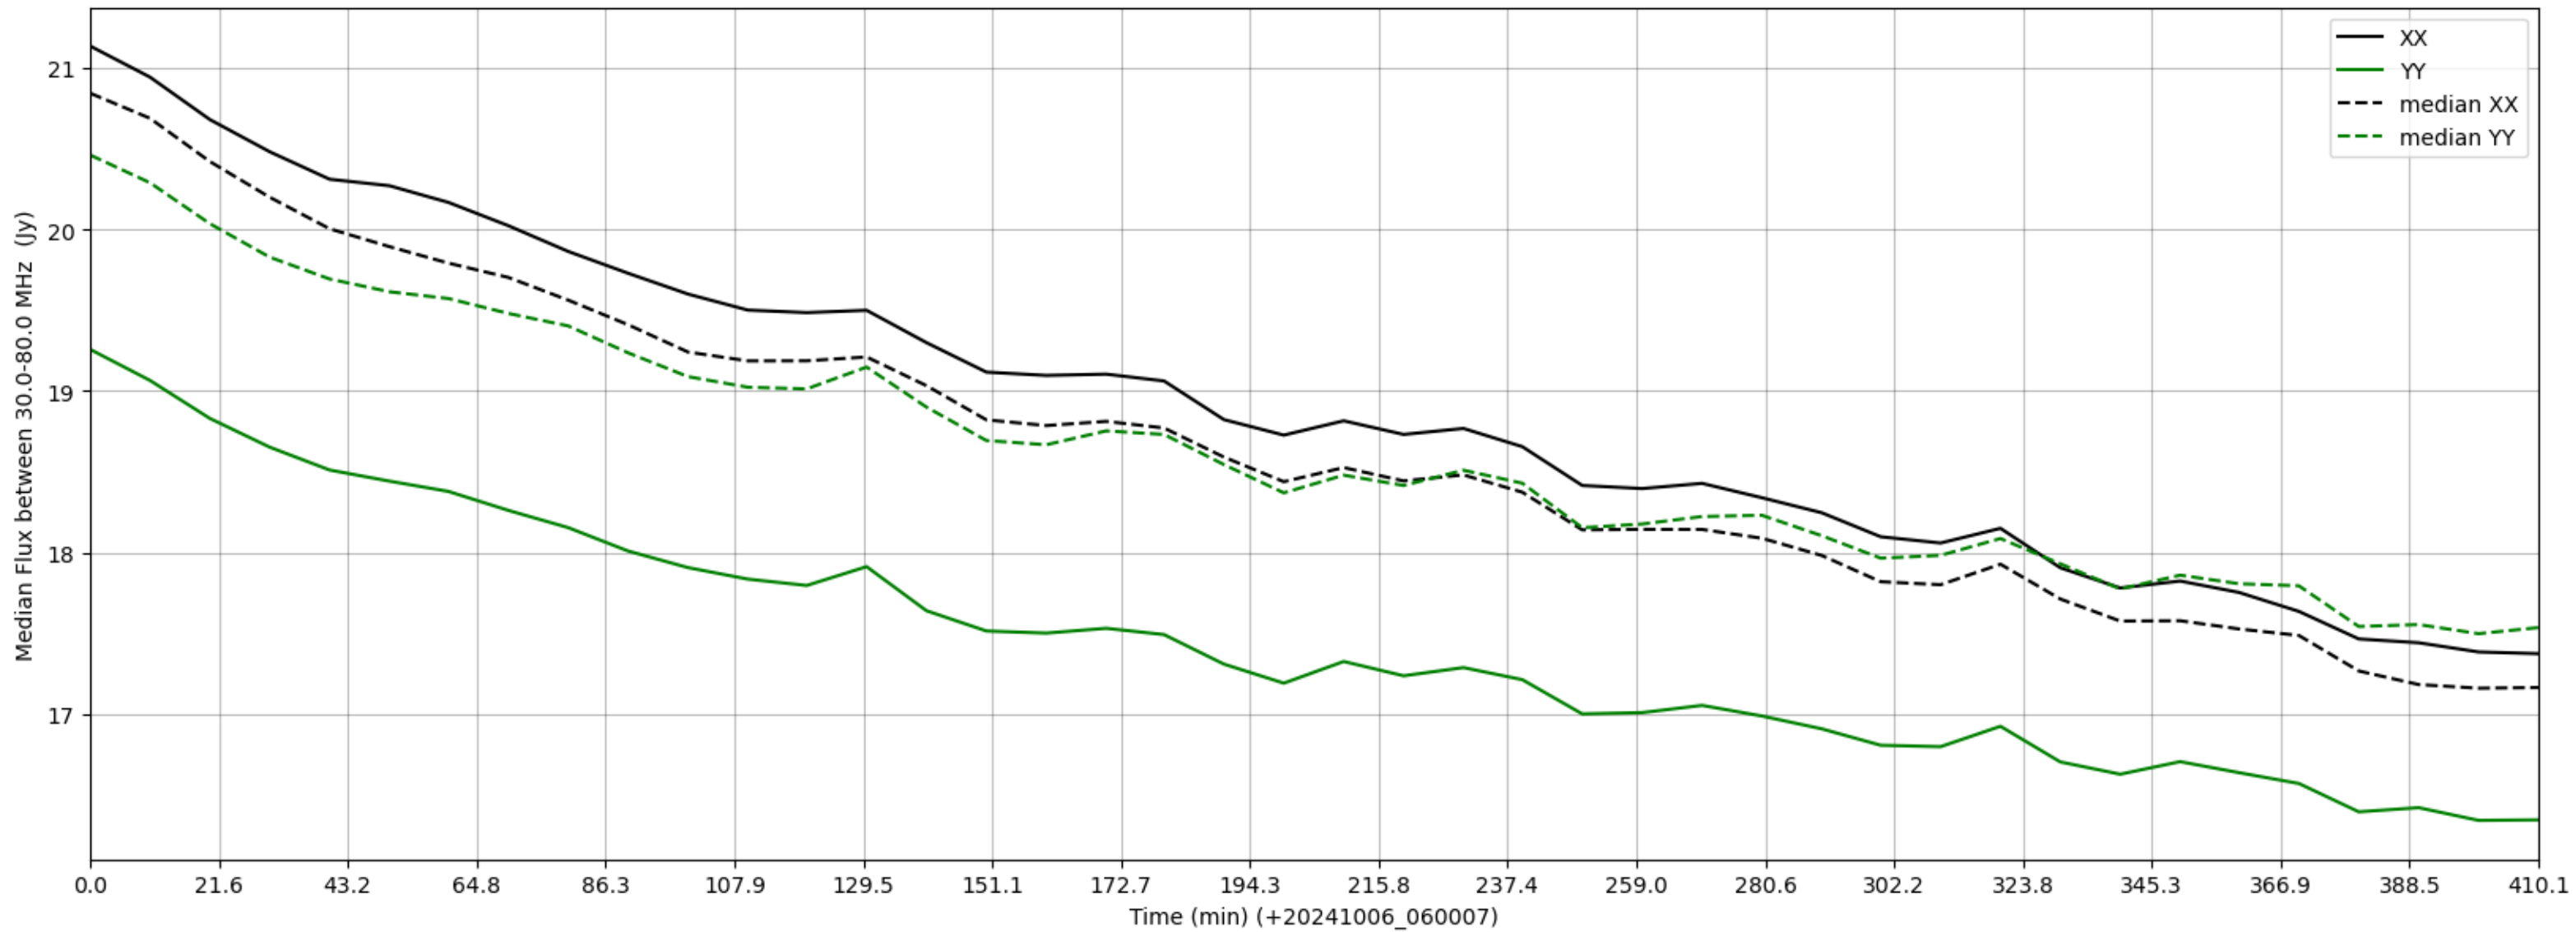

LWA028 - Correlator# 129 - XX FLAGS:Good - YY FLAGS:Good

LWA030 - Correlator# 128 - XX FLAGS:Good - YY FLAGS:Good