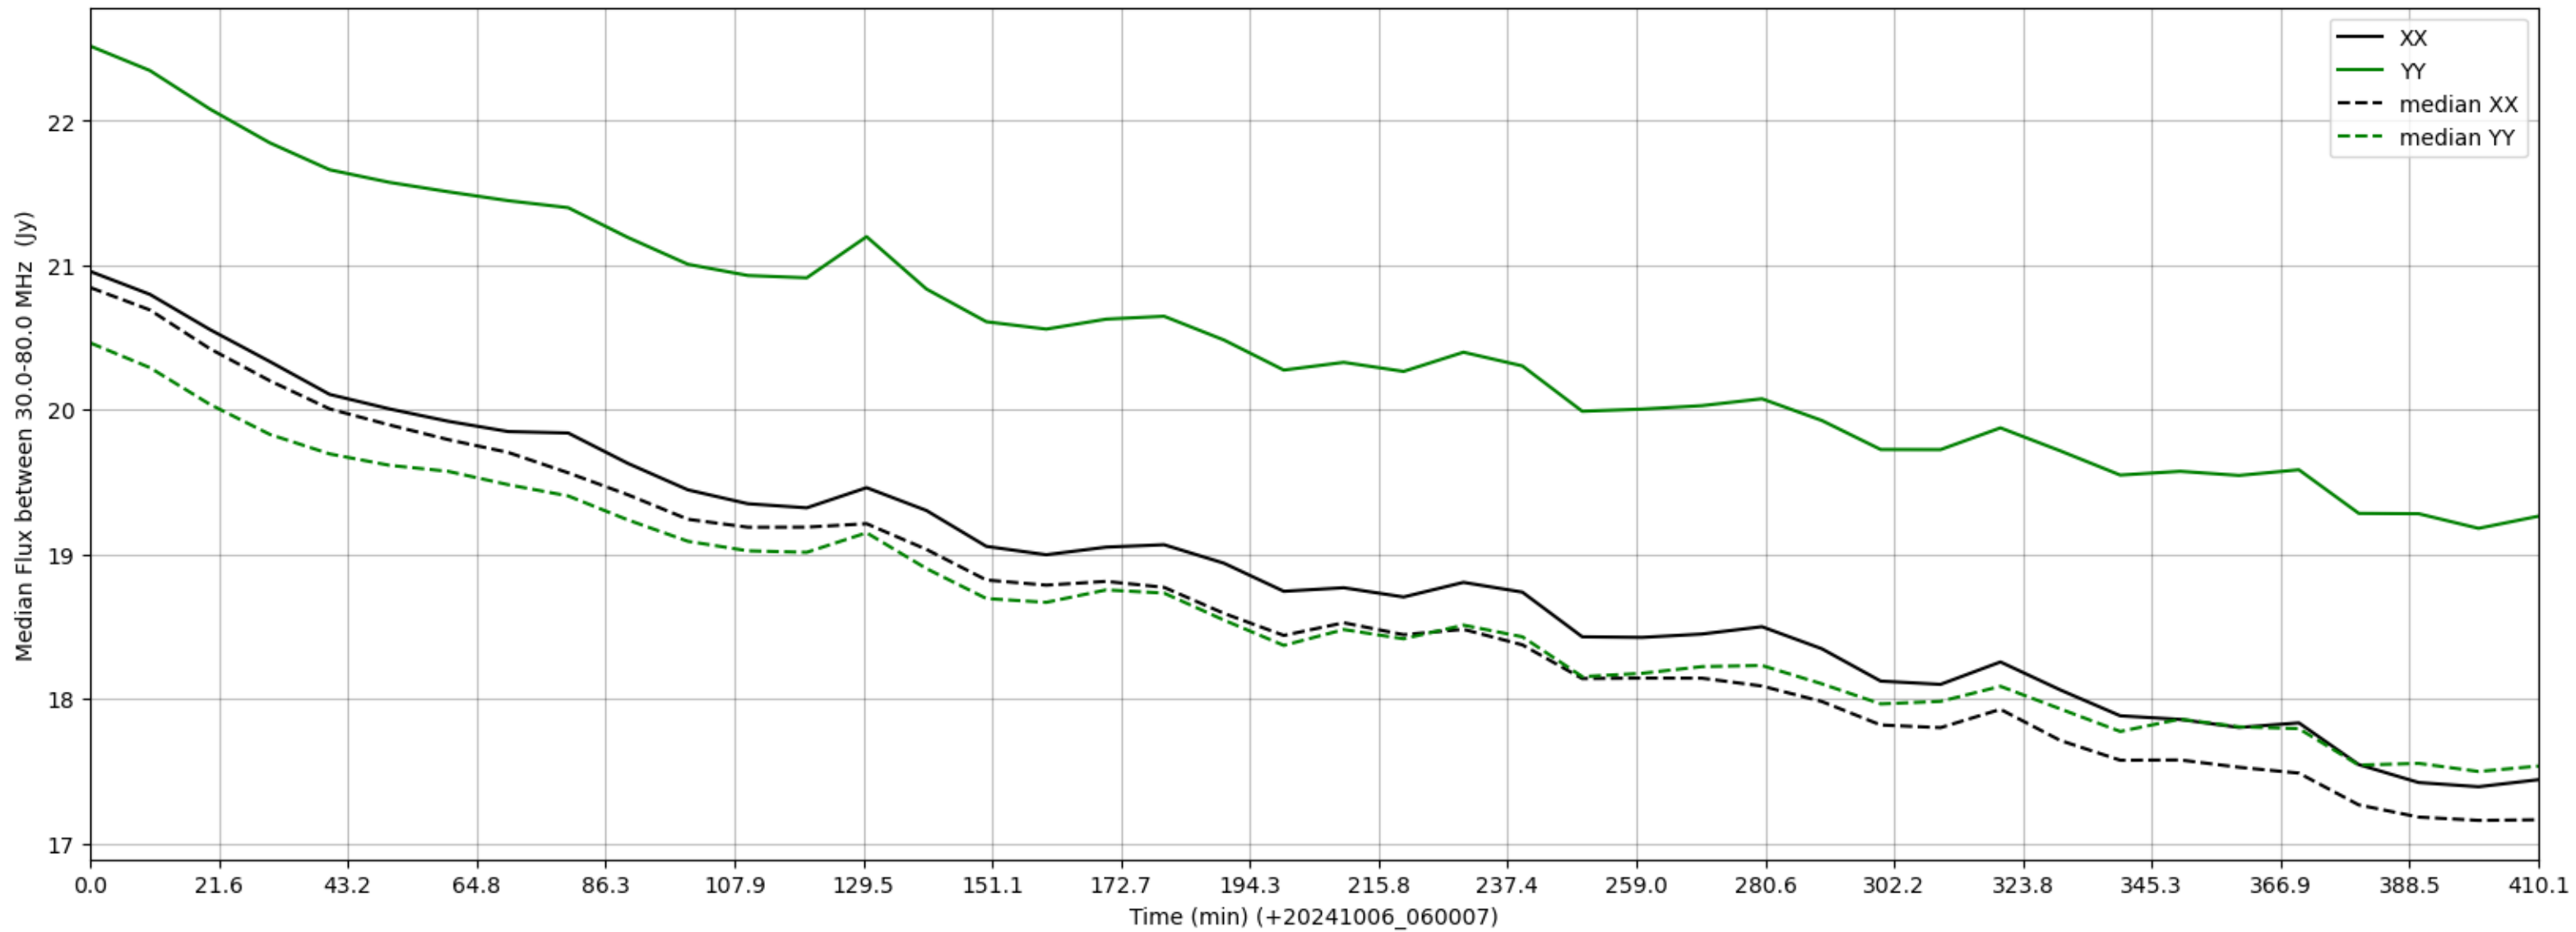

LWA180 - Correlator# 322 - XX FLAGS:Good - YY FLAGS:Good

LWA247 - Correlator# 321 - XX FLAGS:Good - YY FLAGS:Good