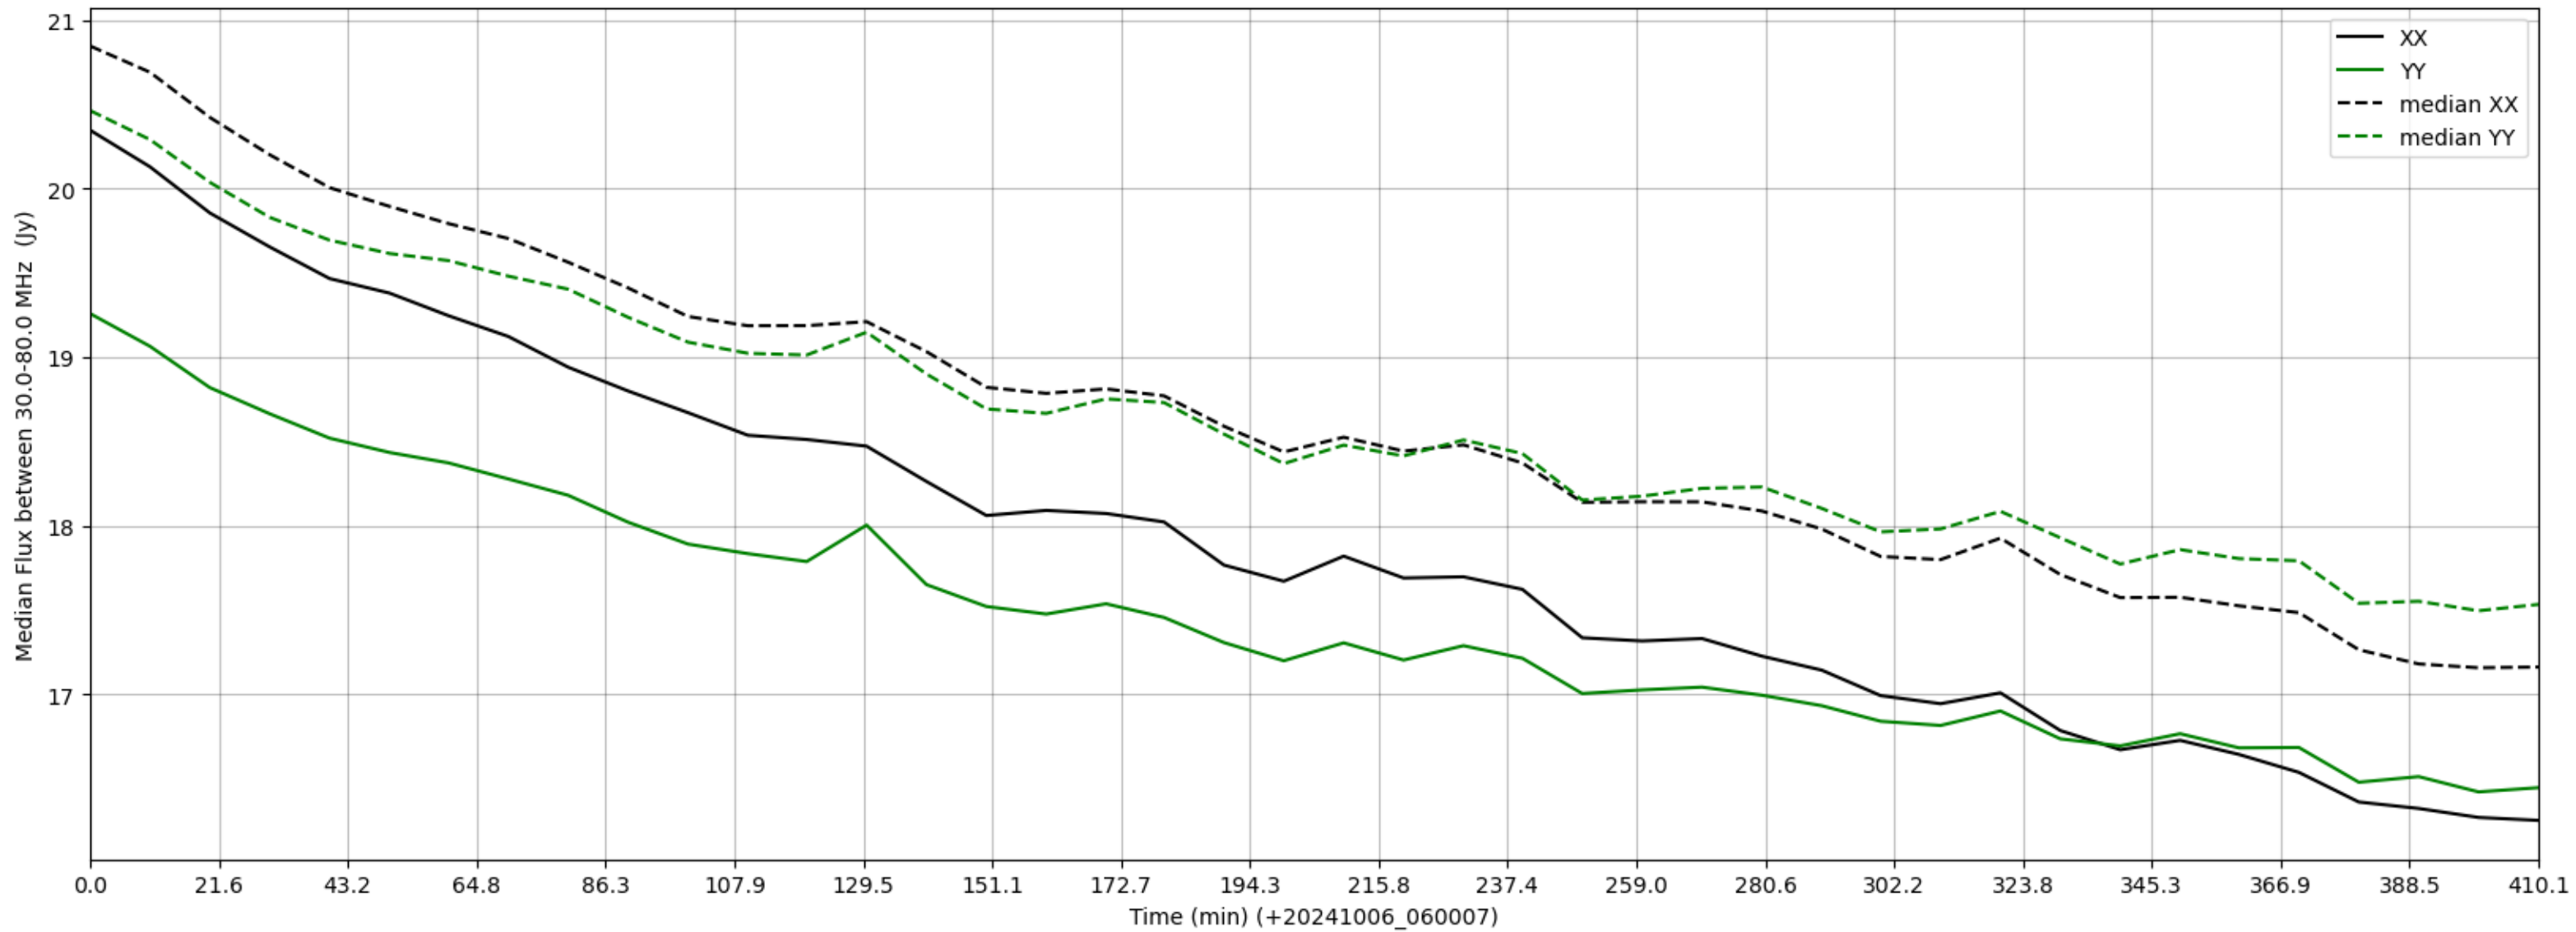

LWA047 - Correlator# 085 - XX FLAGS:Good - YY FLAGS:Good

LWA071 - Correlator# 084 - XX FLAGS:Good - YY FLAGS:Good