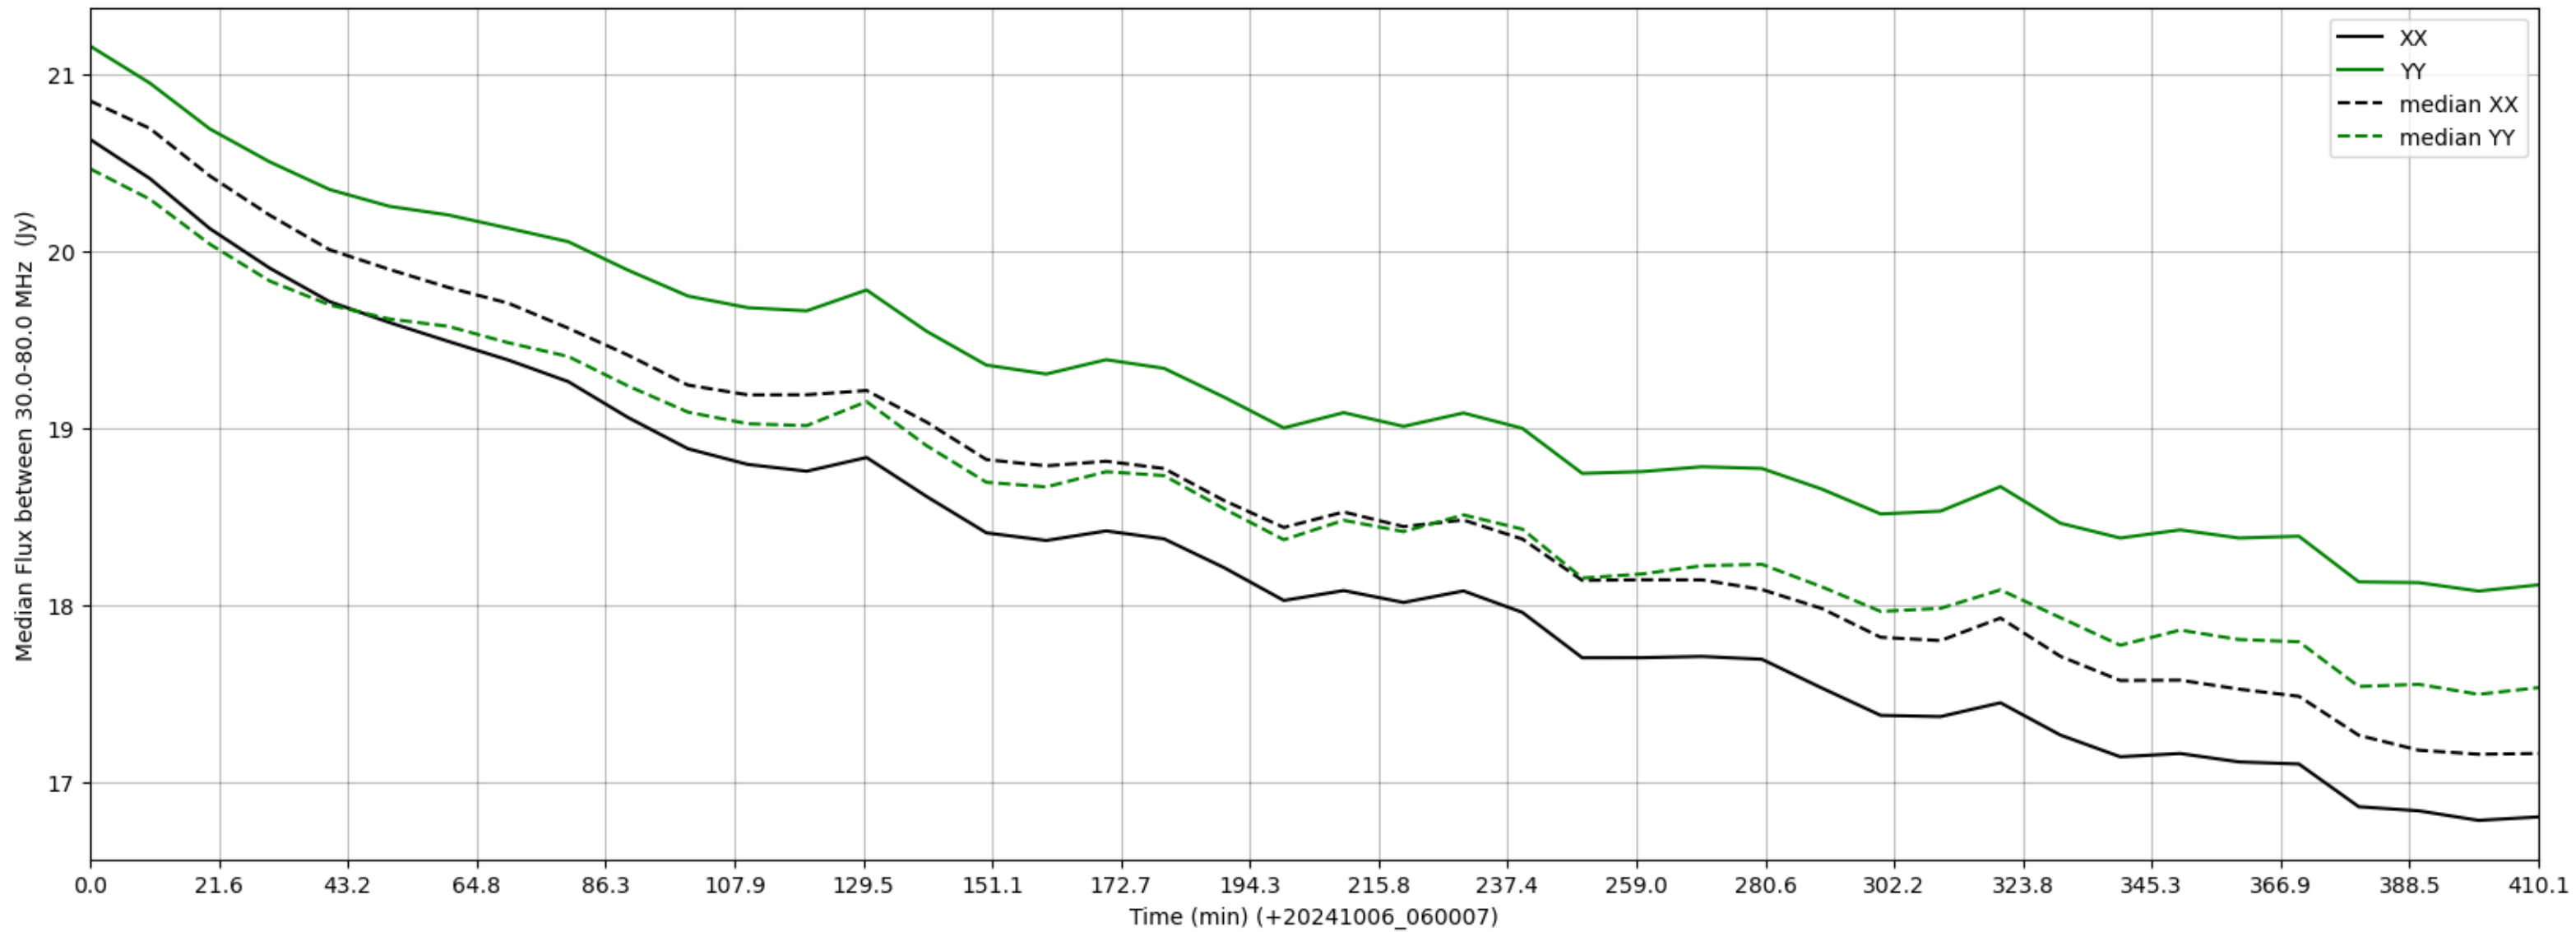

LWA172 - Correlator# 219 - XX FLAGS:Good - YY FLAGS:Good

LWA151 - Correlator# 218 - XX FLAGS:Good - YY FLAGS:Good