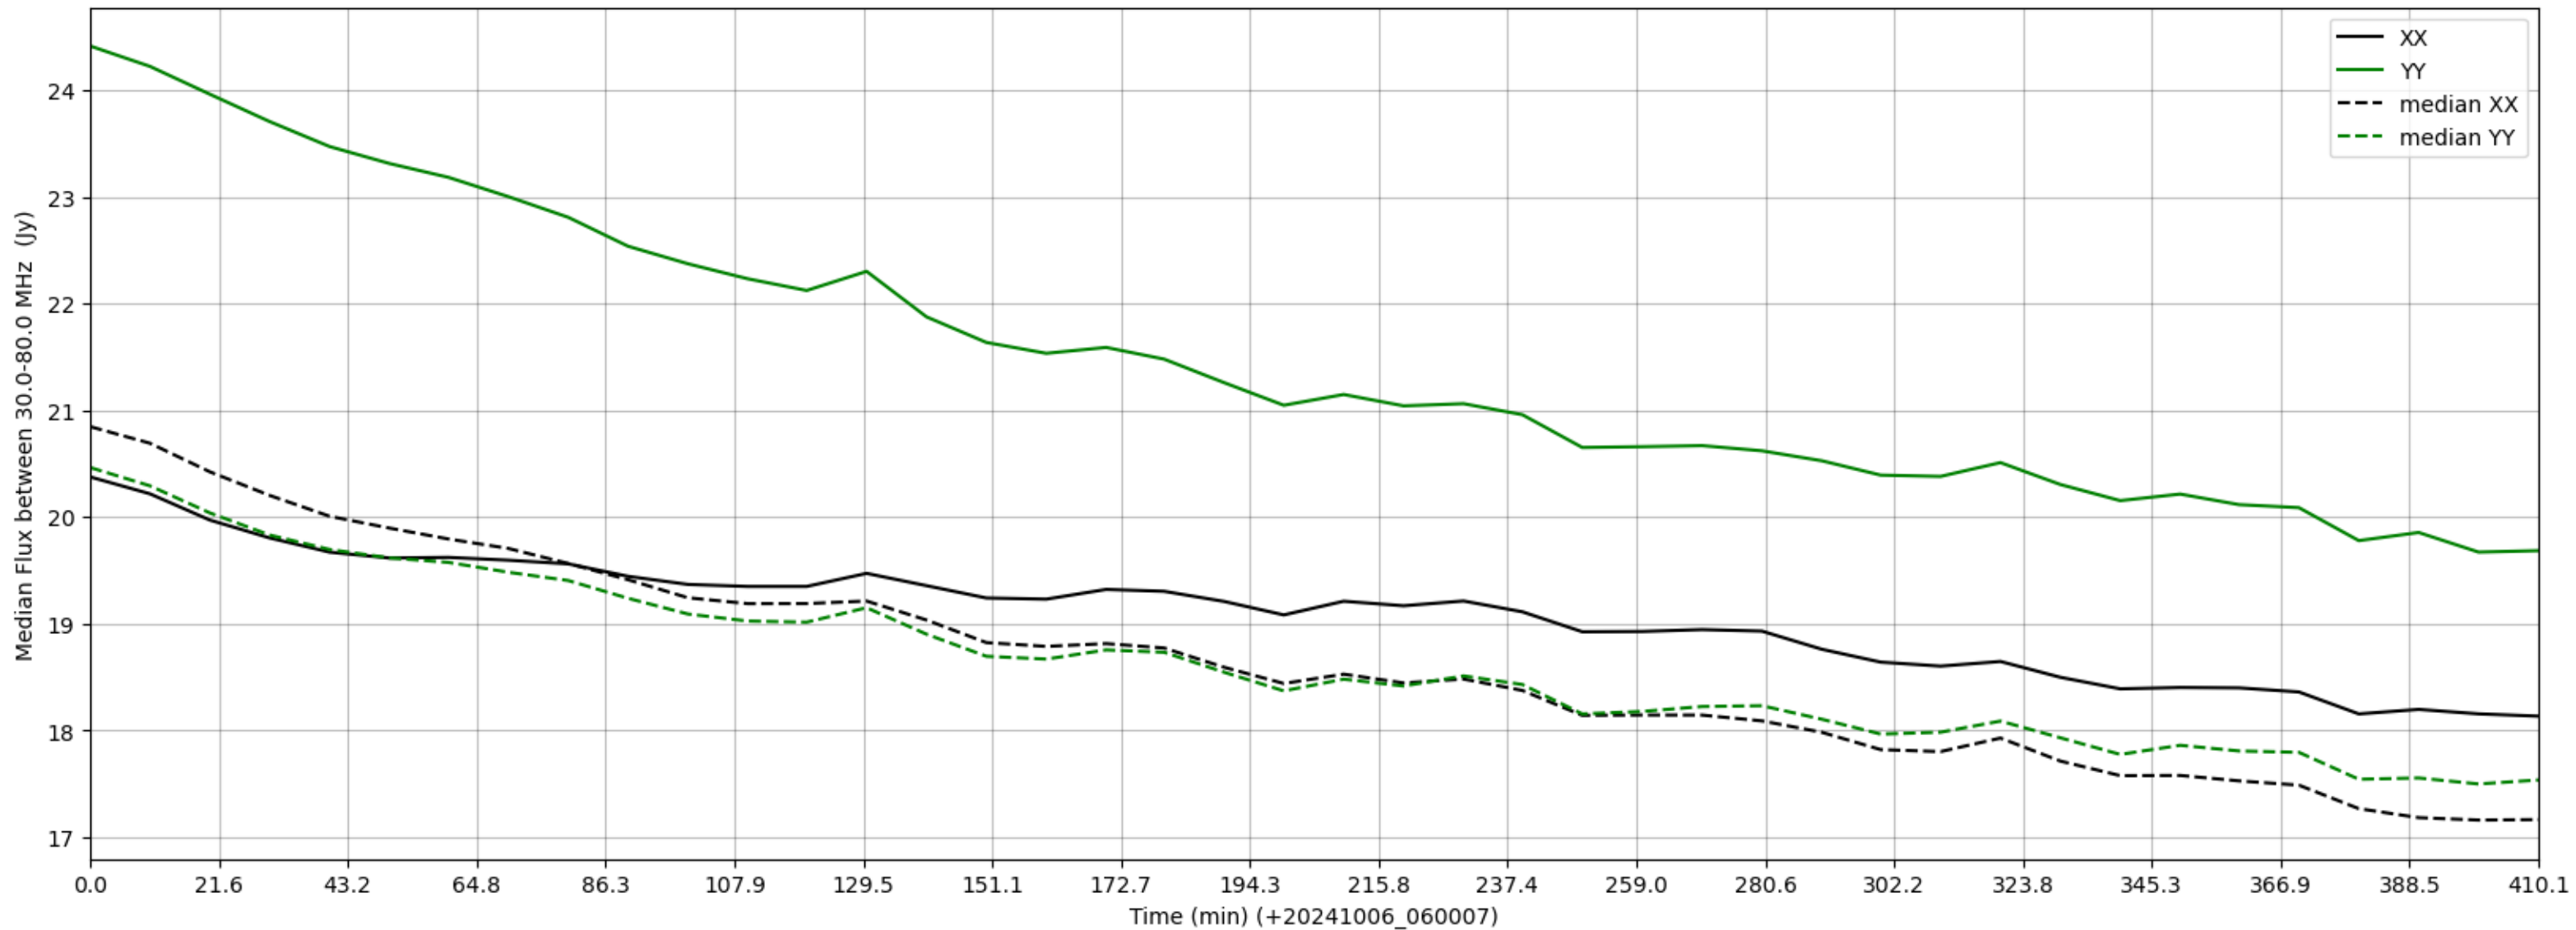

LWA276 - Correlator# 006 - XX FLAGS:Good - YY FLAGS:Good

LWA269 - Correlator# 005 - XX FLAGS:Good - YY FLAGS:Good