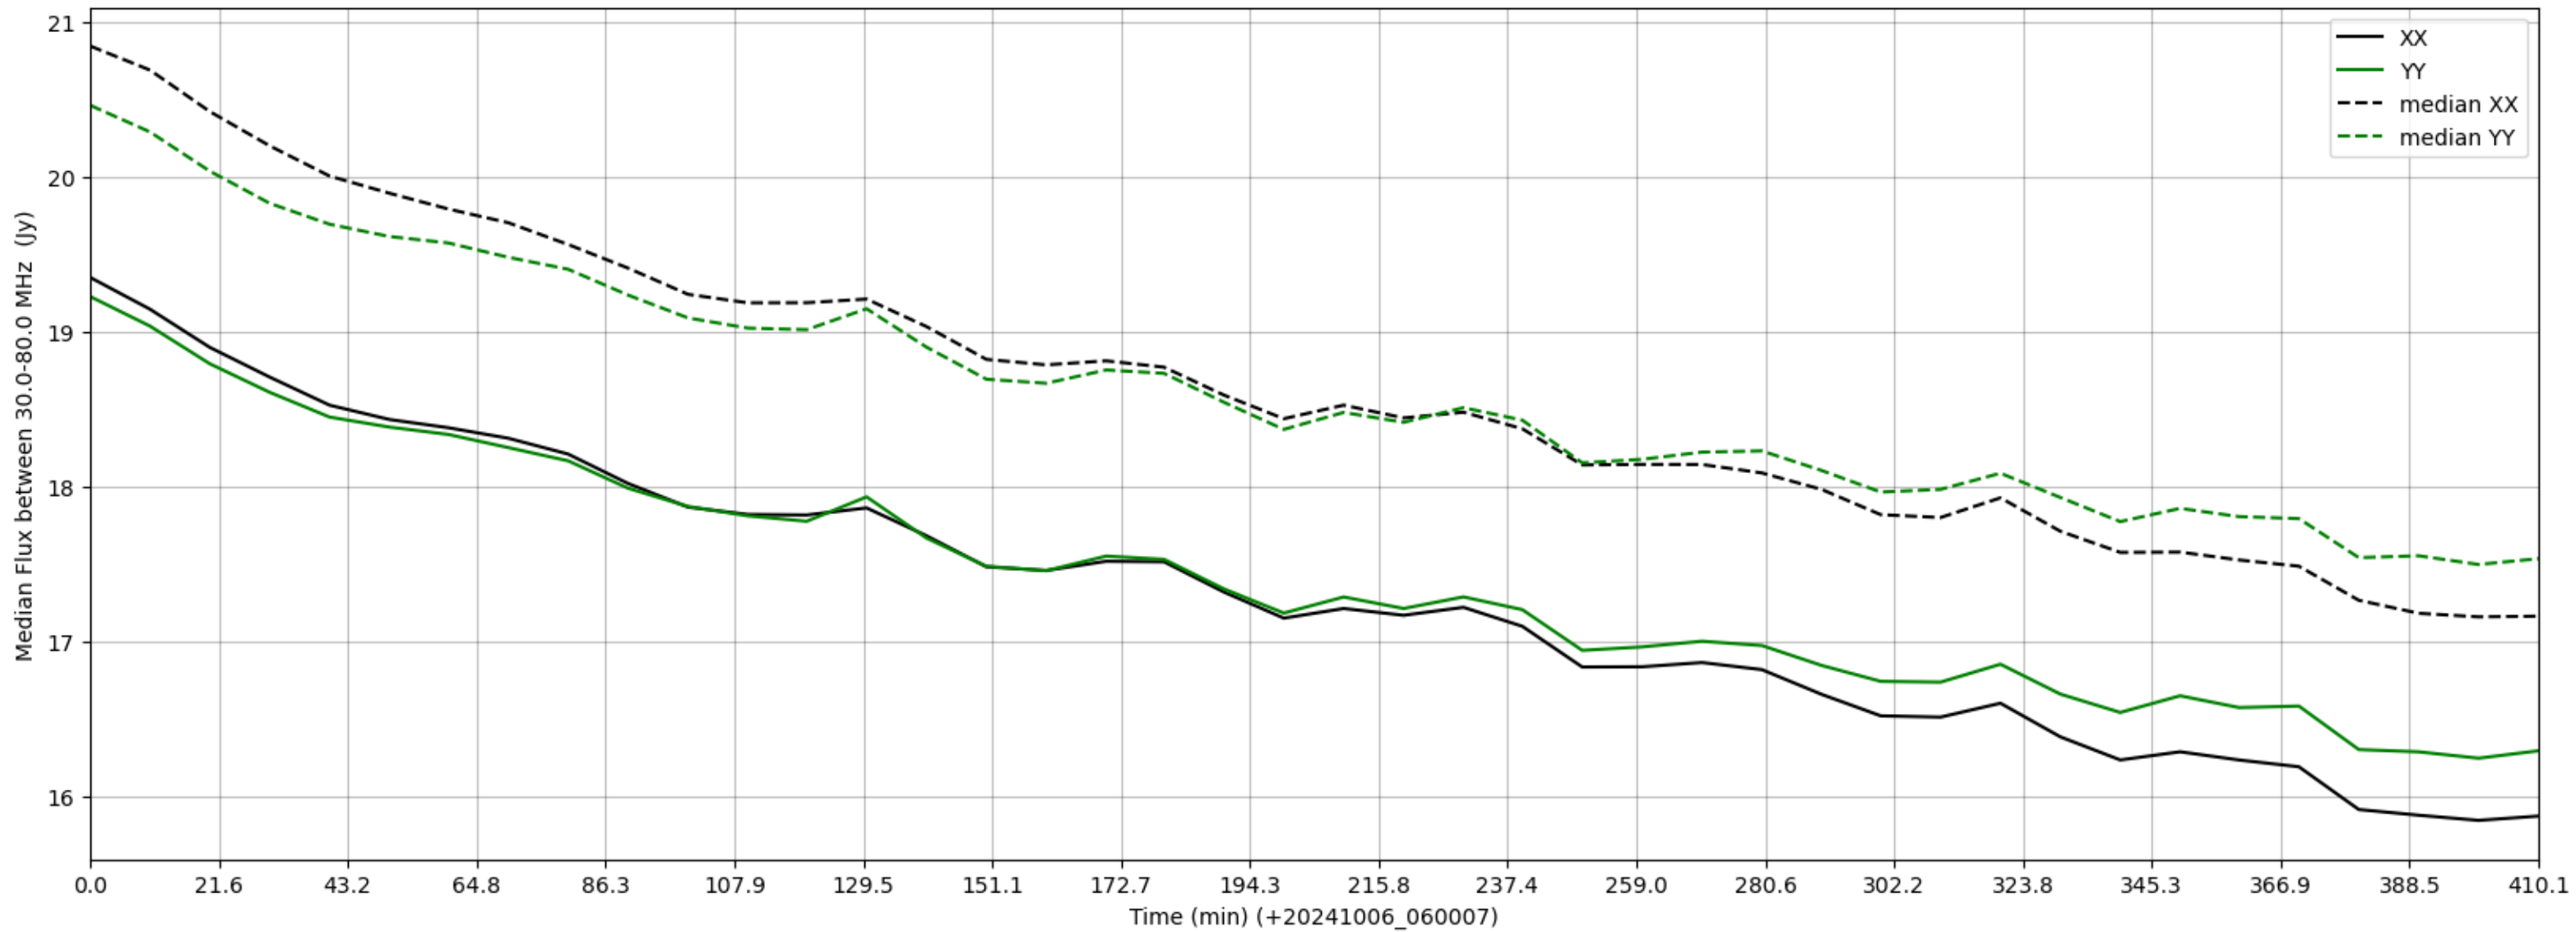

LWA234 - Correlator# 289 - XX FLAGS:Good - YY FLAGS:Good

LWA170 - Correlator# 288 - XX FLAGS:Good - YY FLAGS:Good