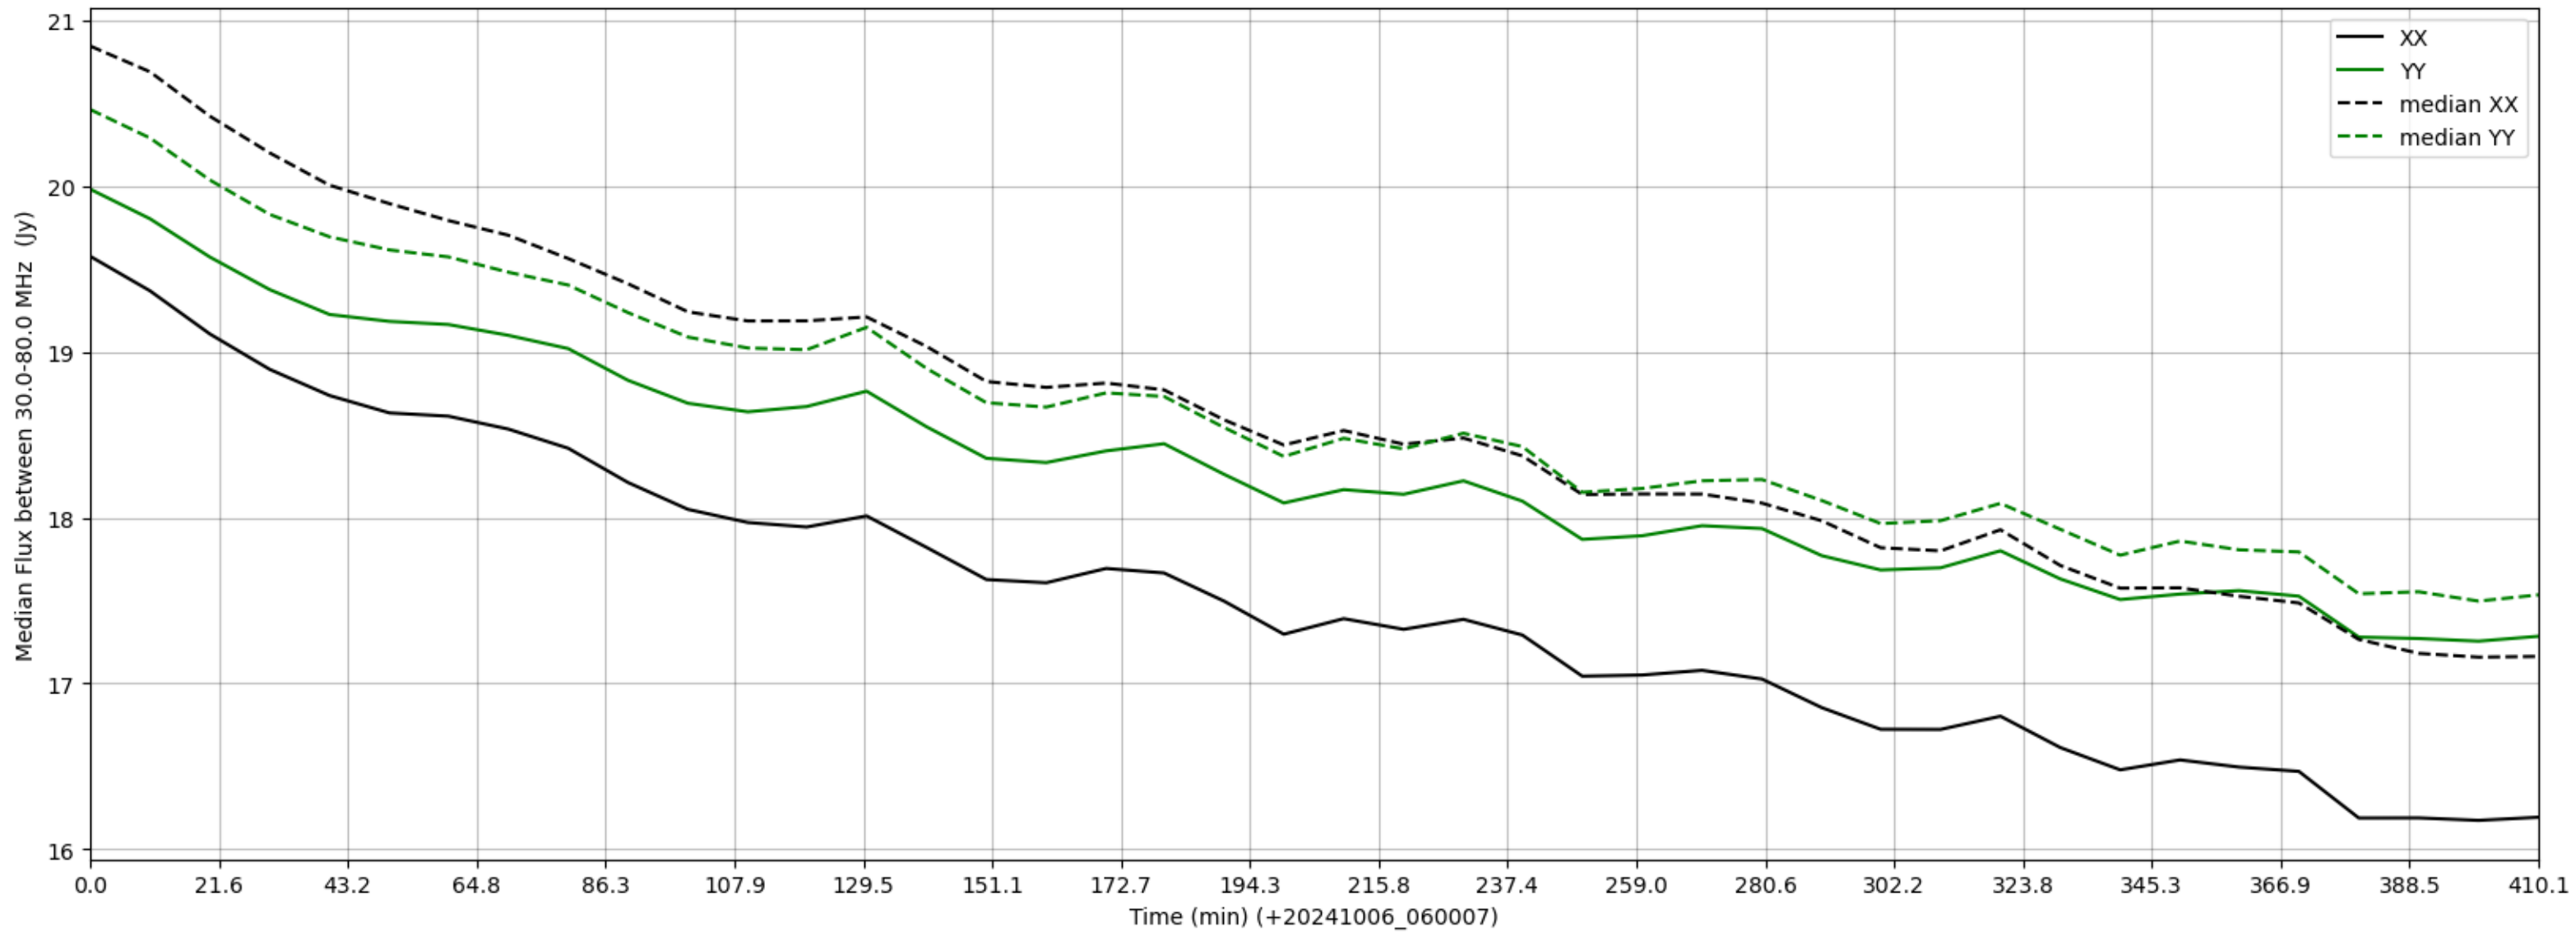

LWA133 - Correlator# 257 - XX FLAGS:Good - YY FLAGS:Good

LWA135 - Correlator# 256 - XX FLAGS:Good - YY FLAGS:Good