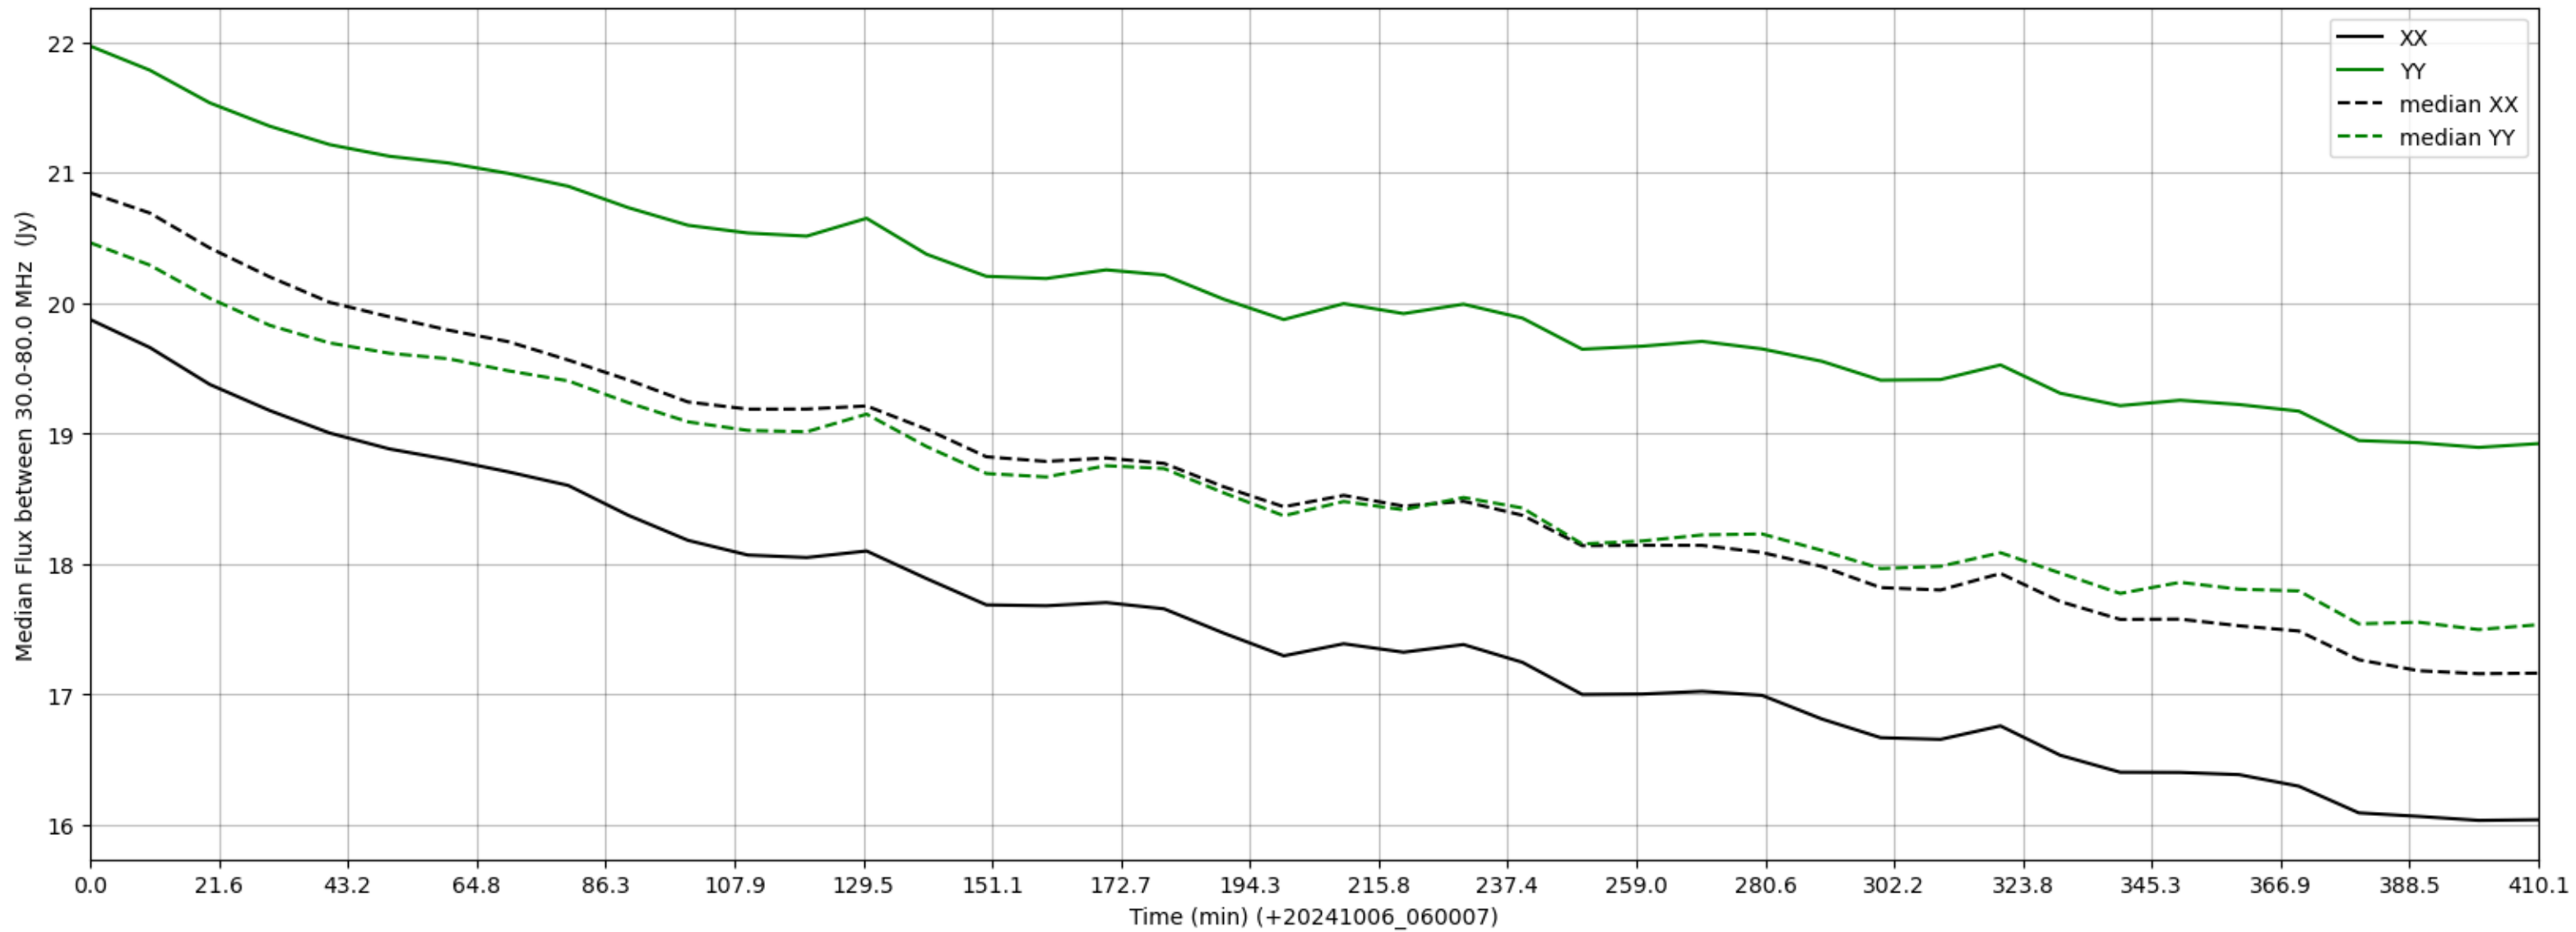

LWA109 - Correlator# 199 - XX FLAGS:Good - YY FLAGS:Good

LWA110 - Correlator# 198 - XX FLAGS:Good - YY FLAGS:Good