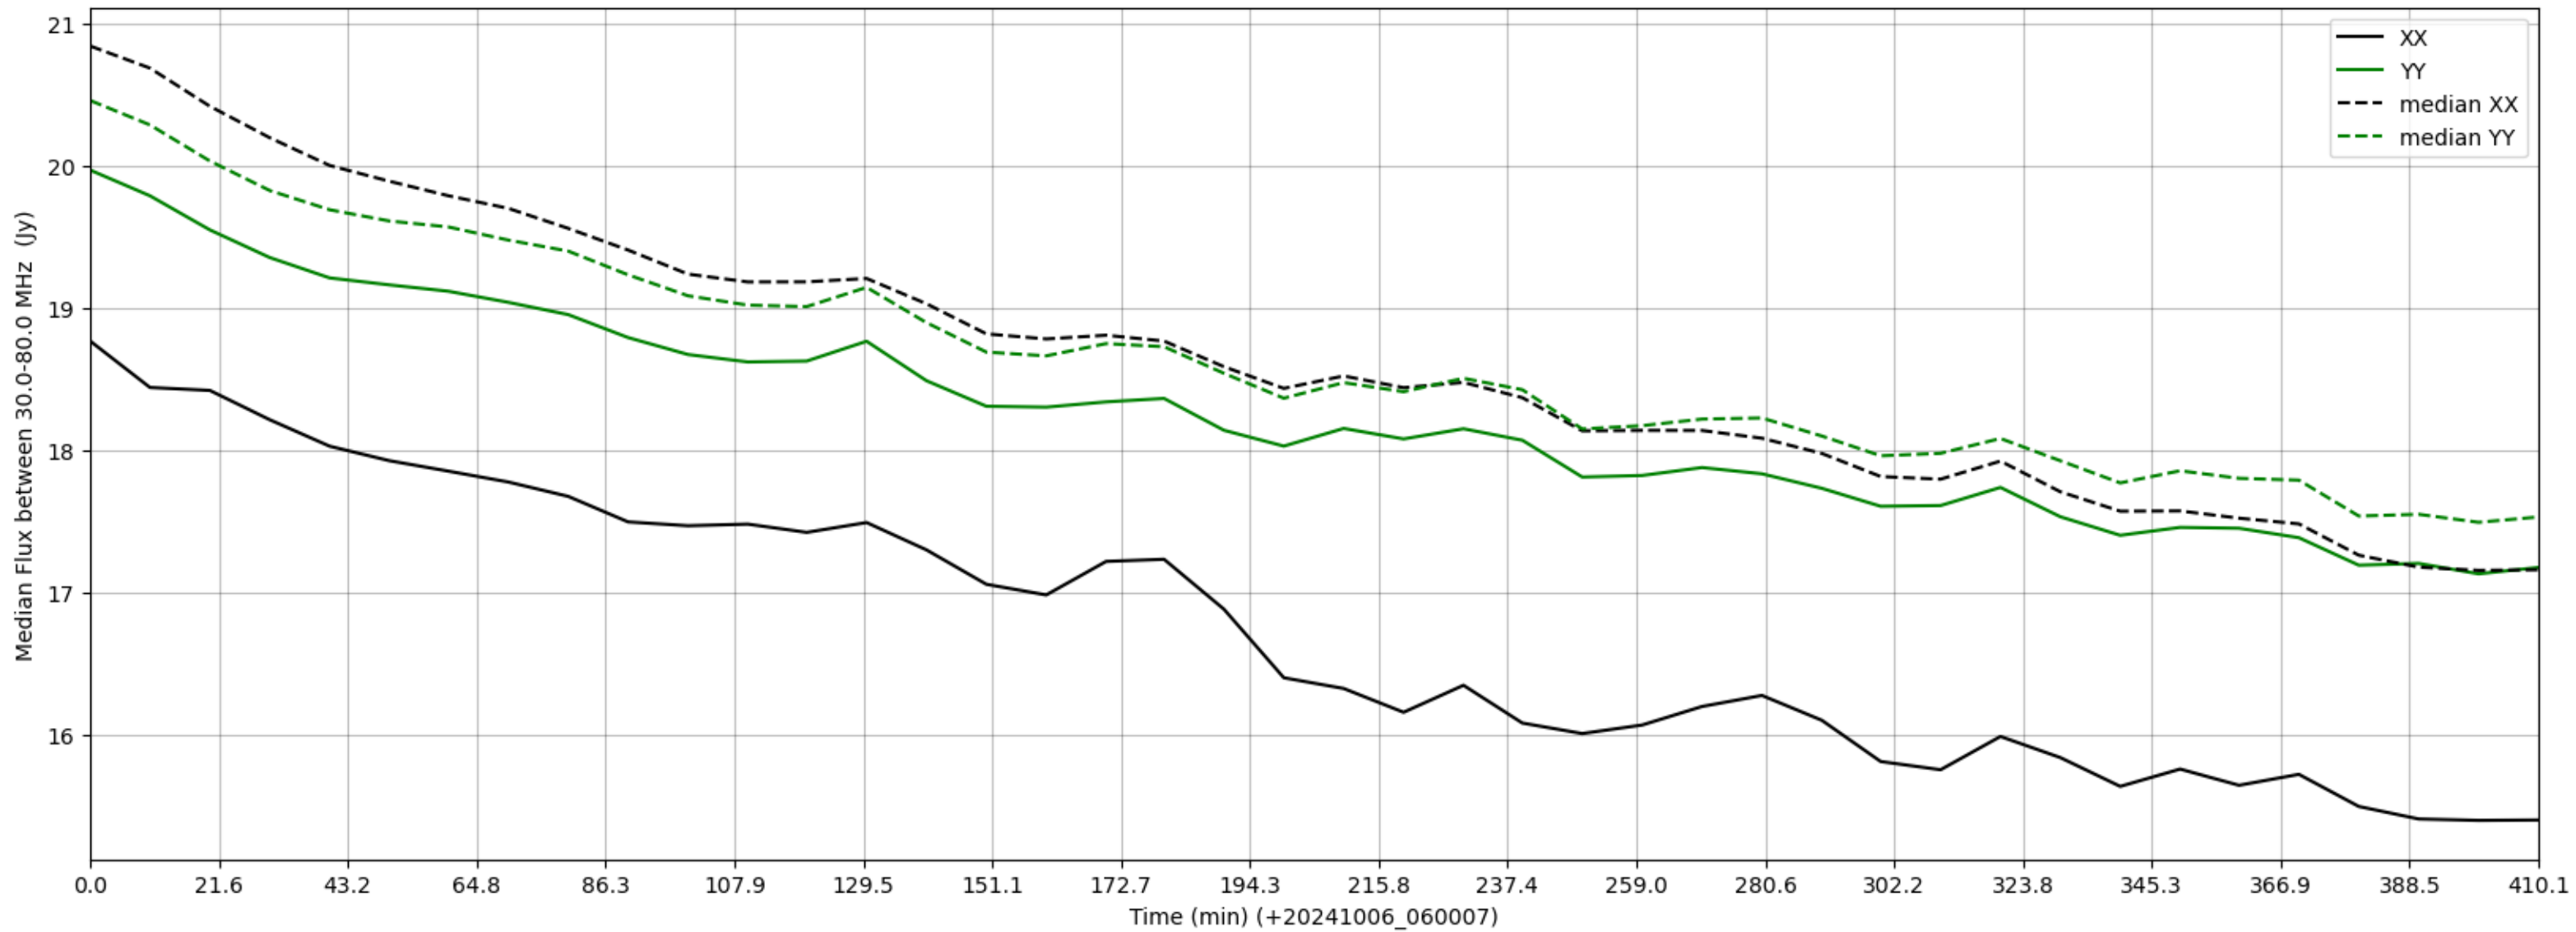

LWA215 - Correlator# 331 - XX FLAGS:LowFlux - YY FLAGS:Good

LWA243 - Correlator# 330 - XX FLAGS:Good - YY FLAGS:Good