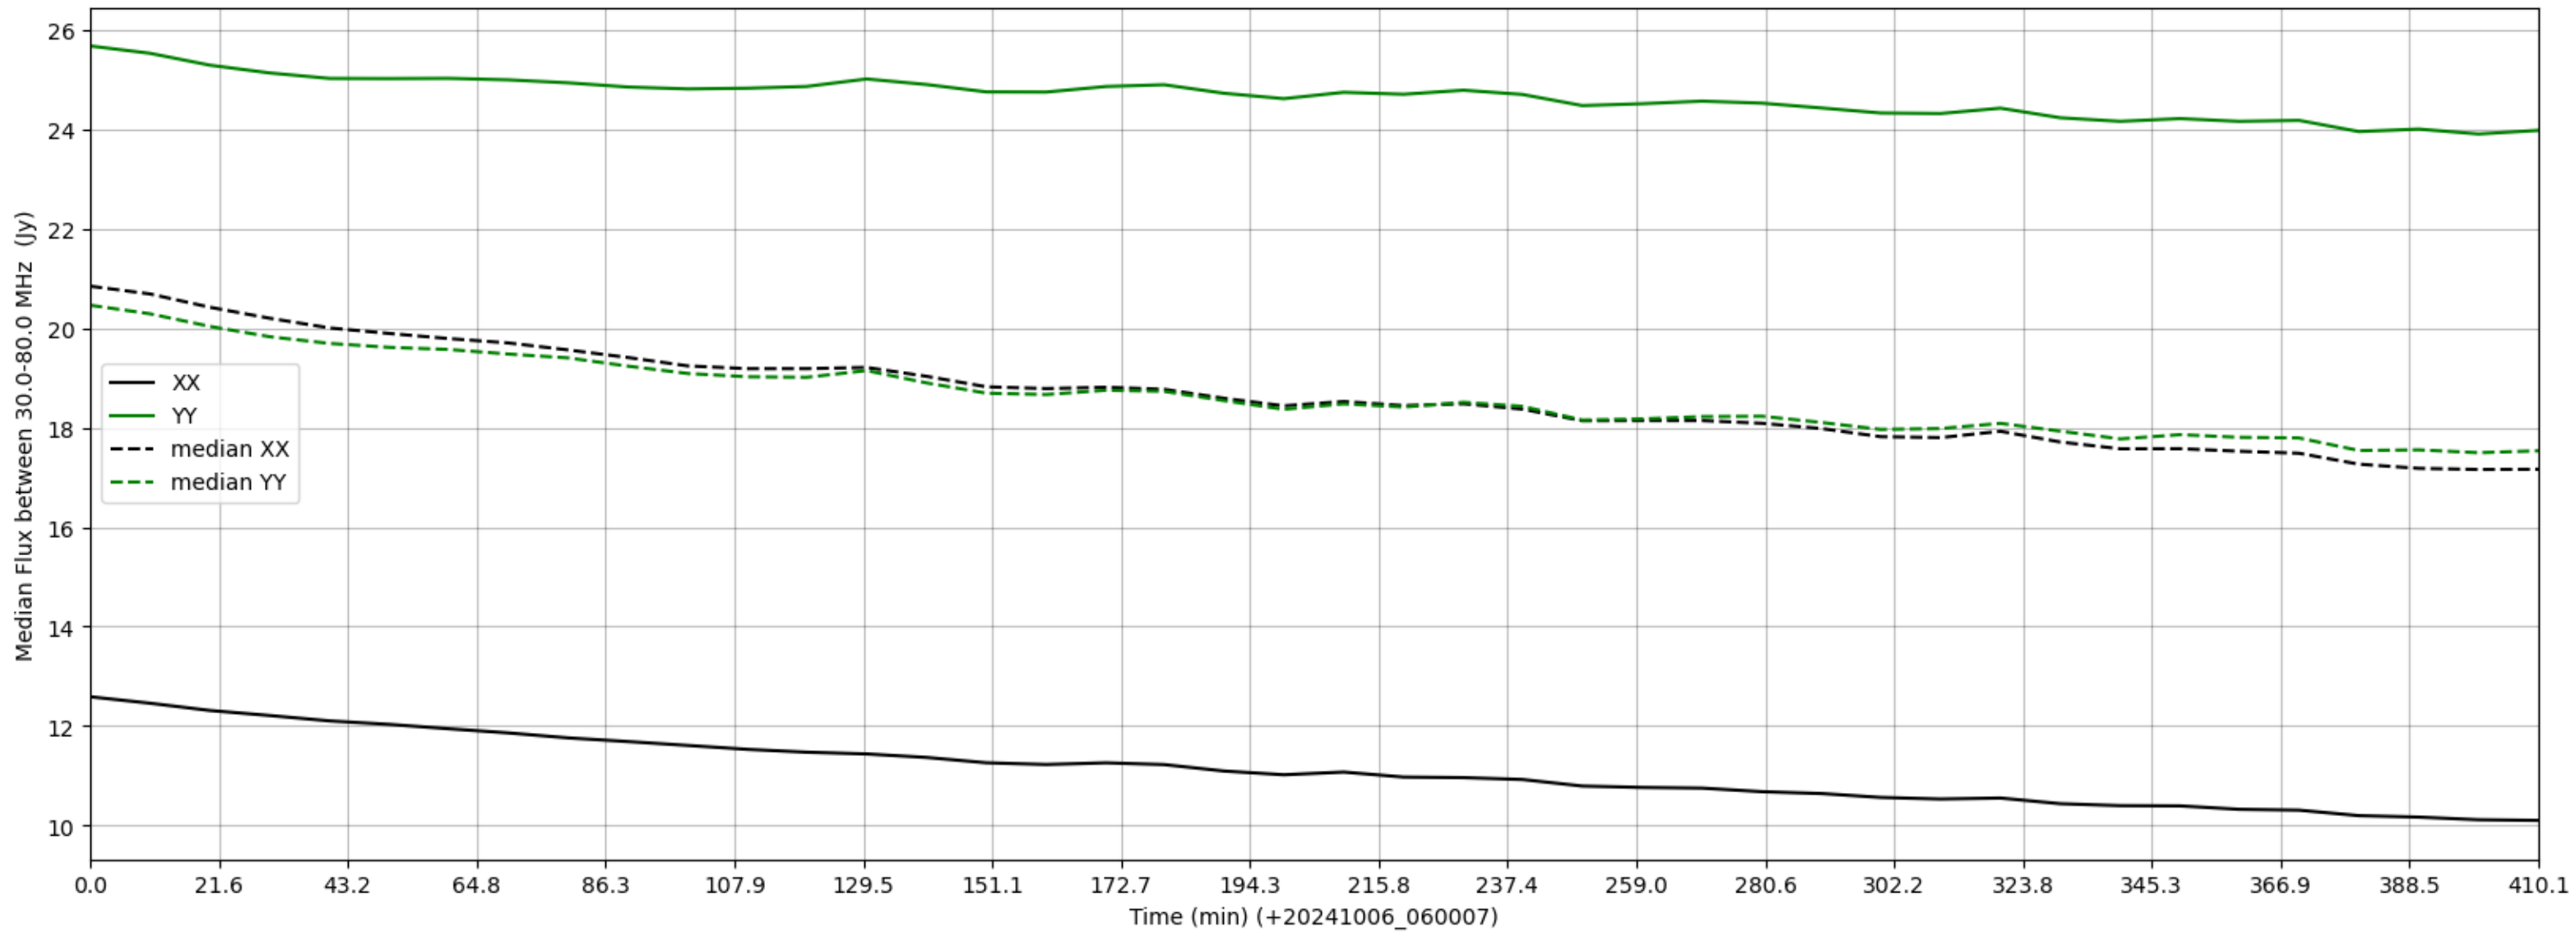

LWA341 - Correlator# 029 - XX FLAGS:Good - YY FLAGS:Good

LWA352 - Correlator# 028 - XX FLAGS:Good - YY FLAGS:Good