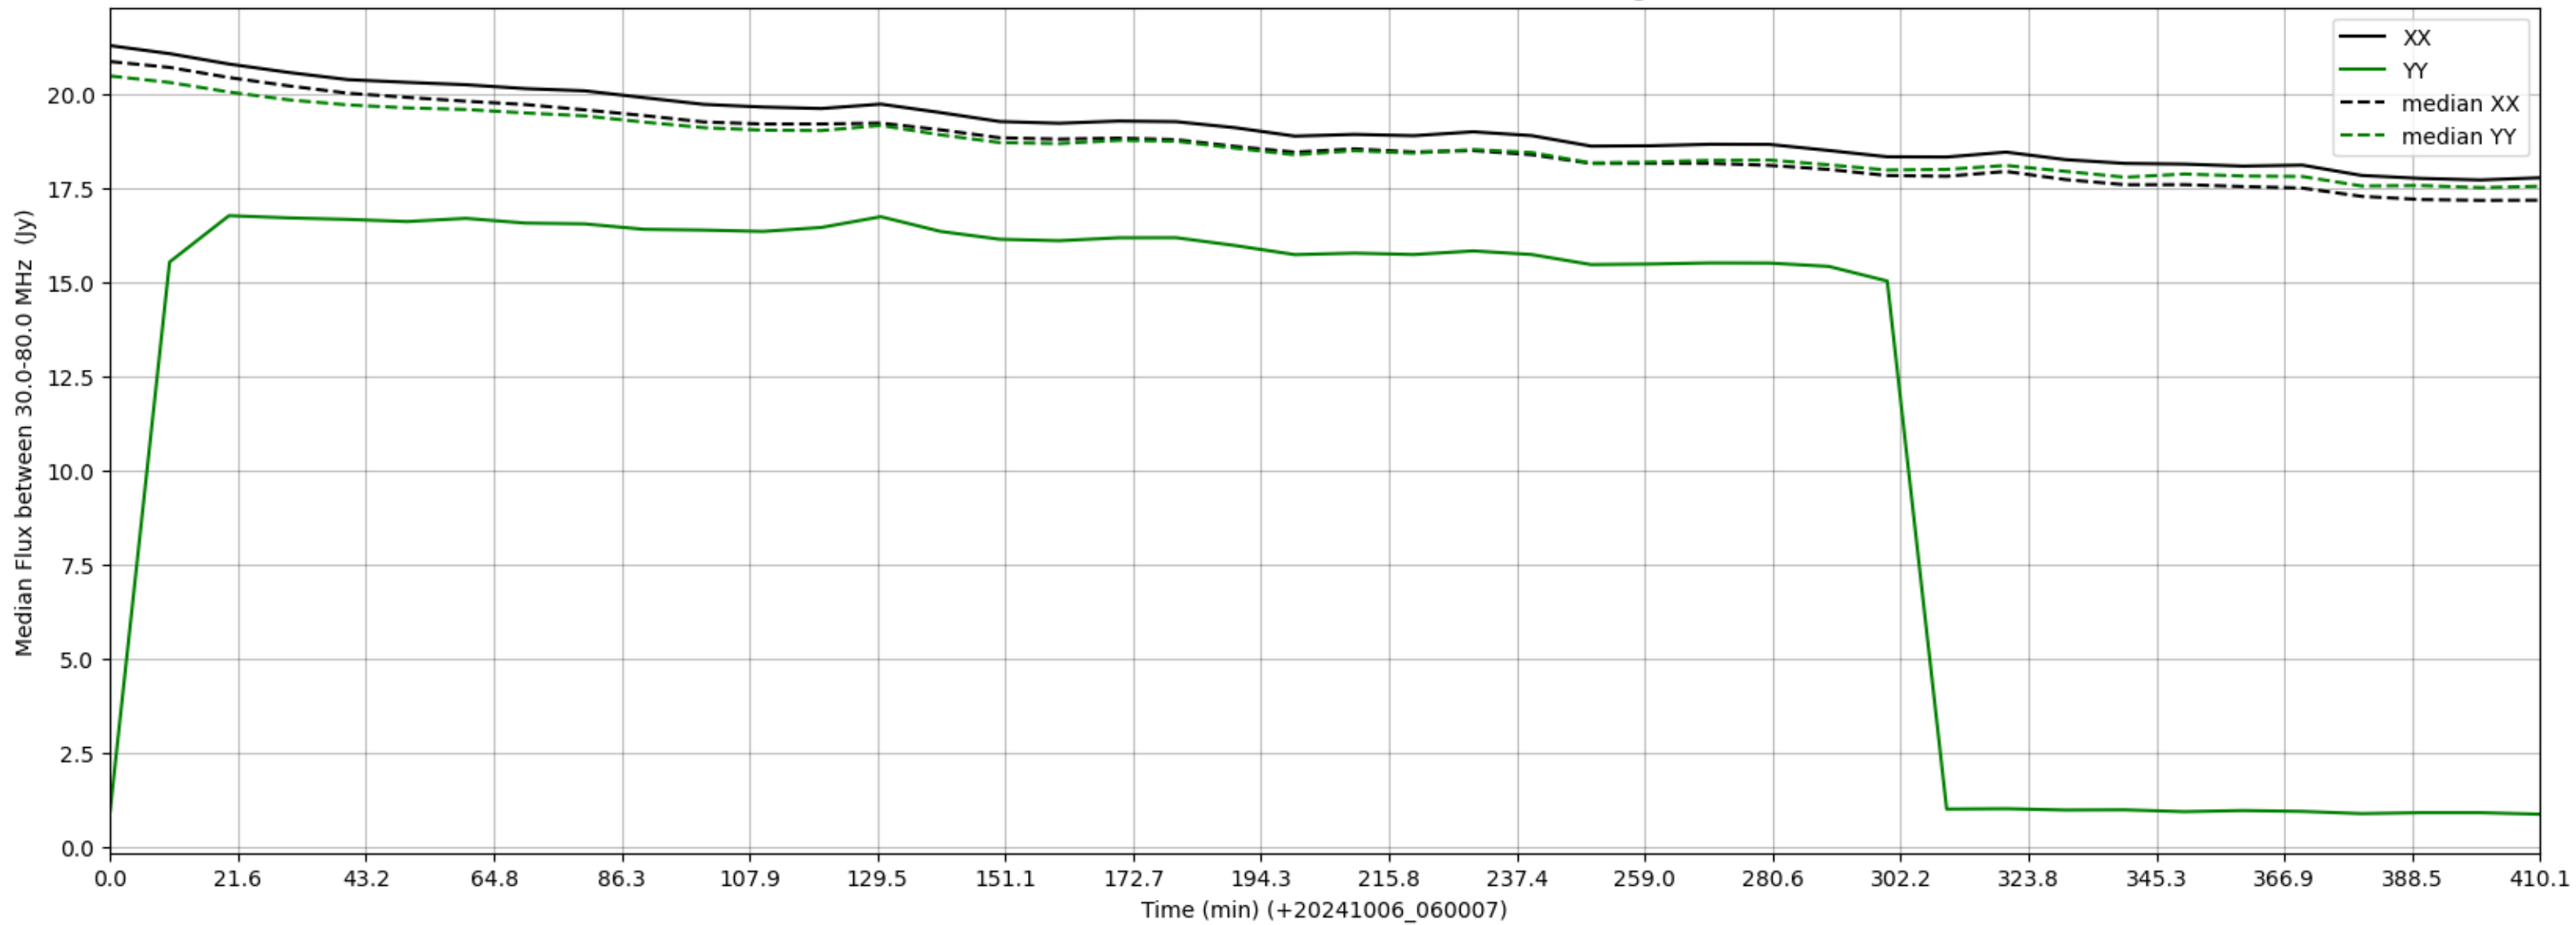

LWA303 - Correlator# 051 - XX FLAGS:Good - YY FLAGS:Good

LWA305 - Correlator# 050 - XX FLAGS:Good - YY FLAGS:HighTimeVar