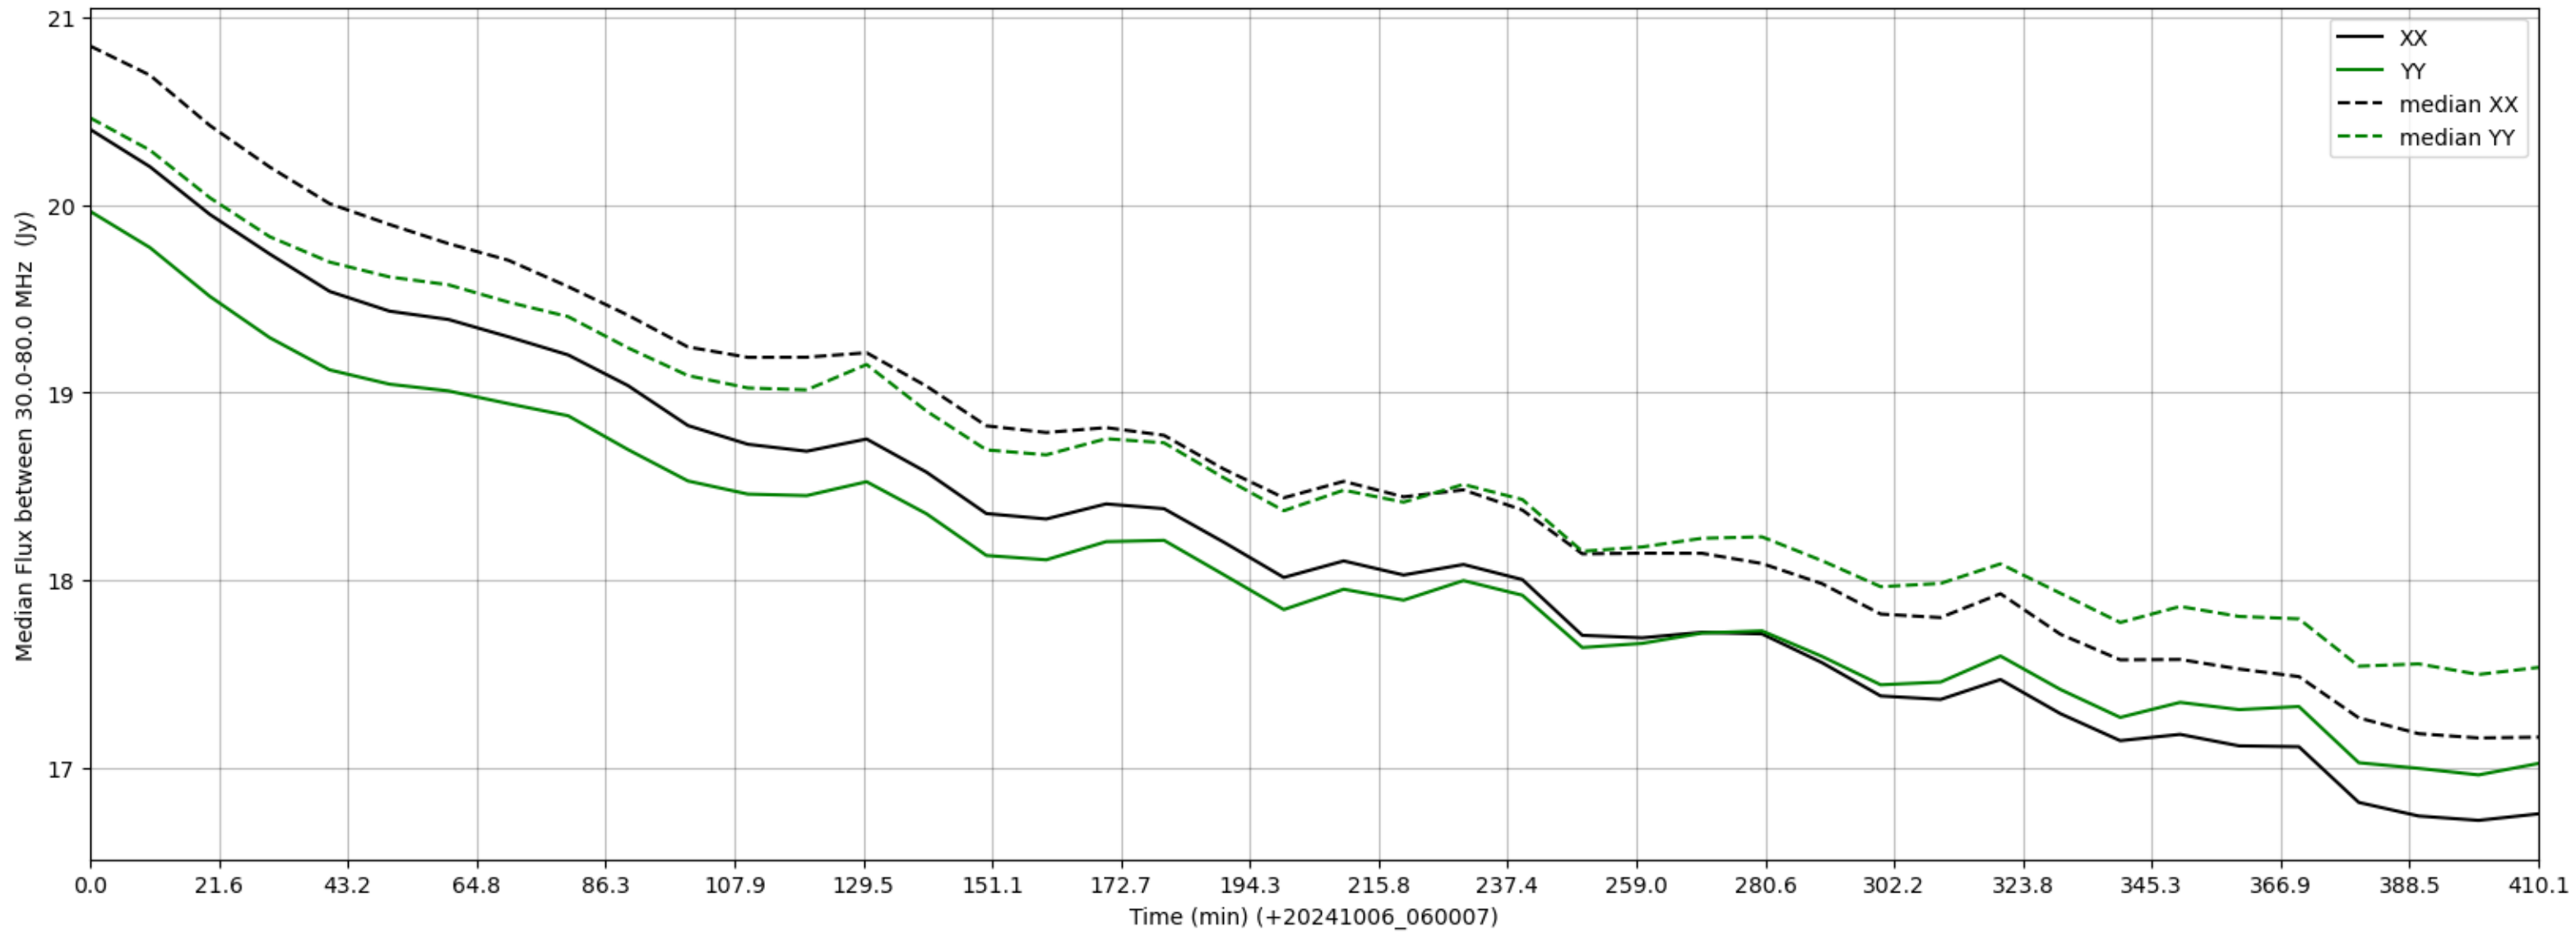

LWA226 - Correlator# 304 - XX FLAGS:Good - YY FLAGS:Good

LWA230 - Correlator# 303 - XX FLAGS:Good - YY FLAGS:Good