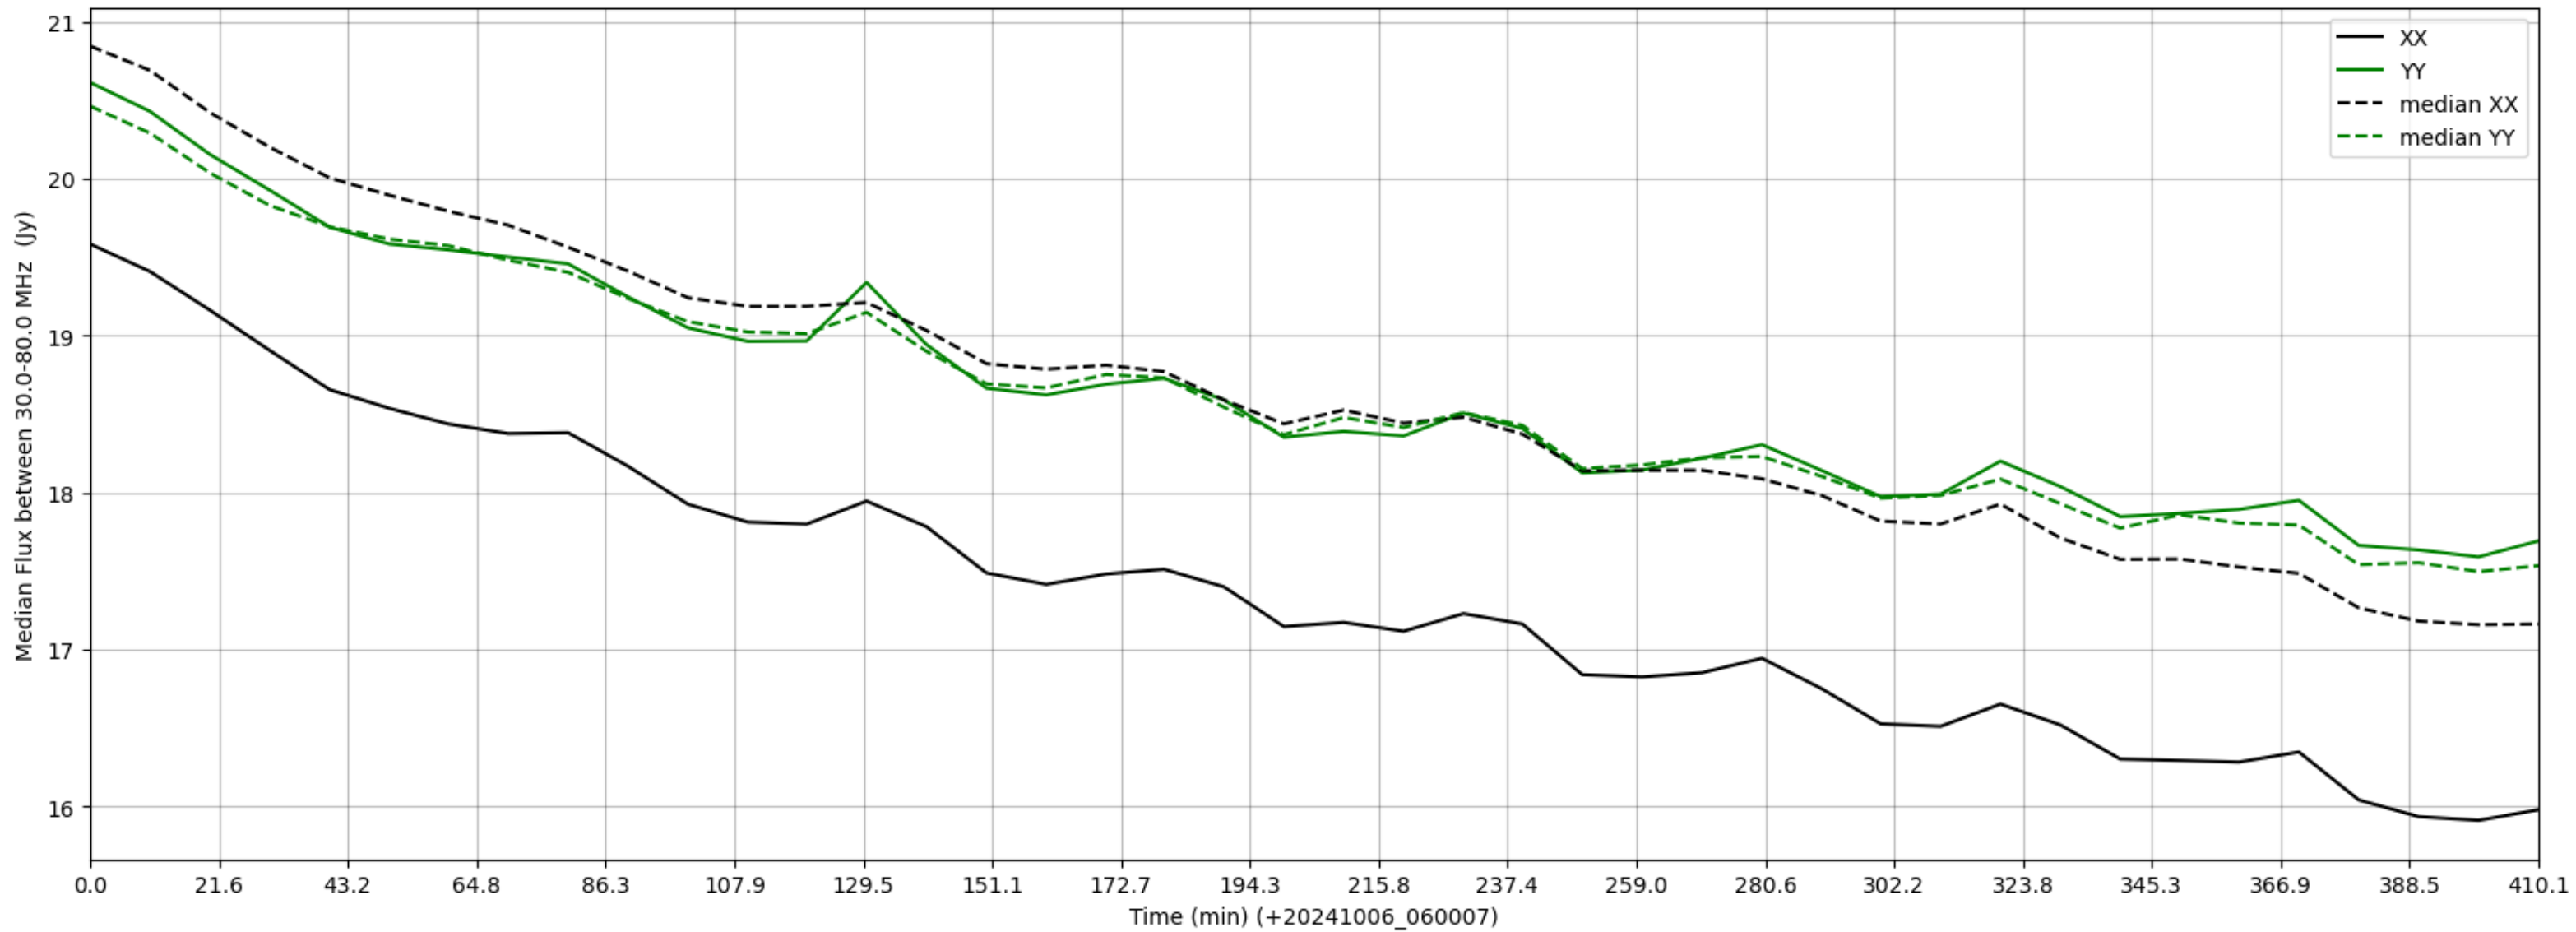

LWA232 - Correlator# 307 - XX FLAGS:Good - YY FLAGS:Good

LWA233 - Correlator# 306 - XX FLAGS:Good - YY FLAGS:Good