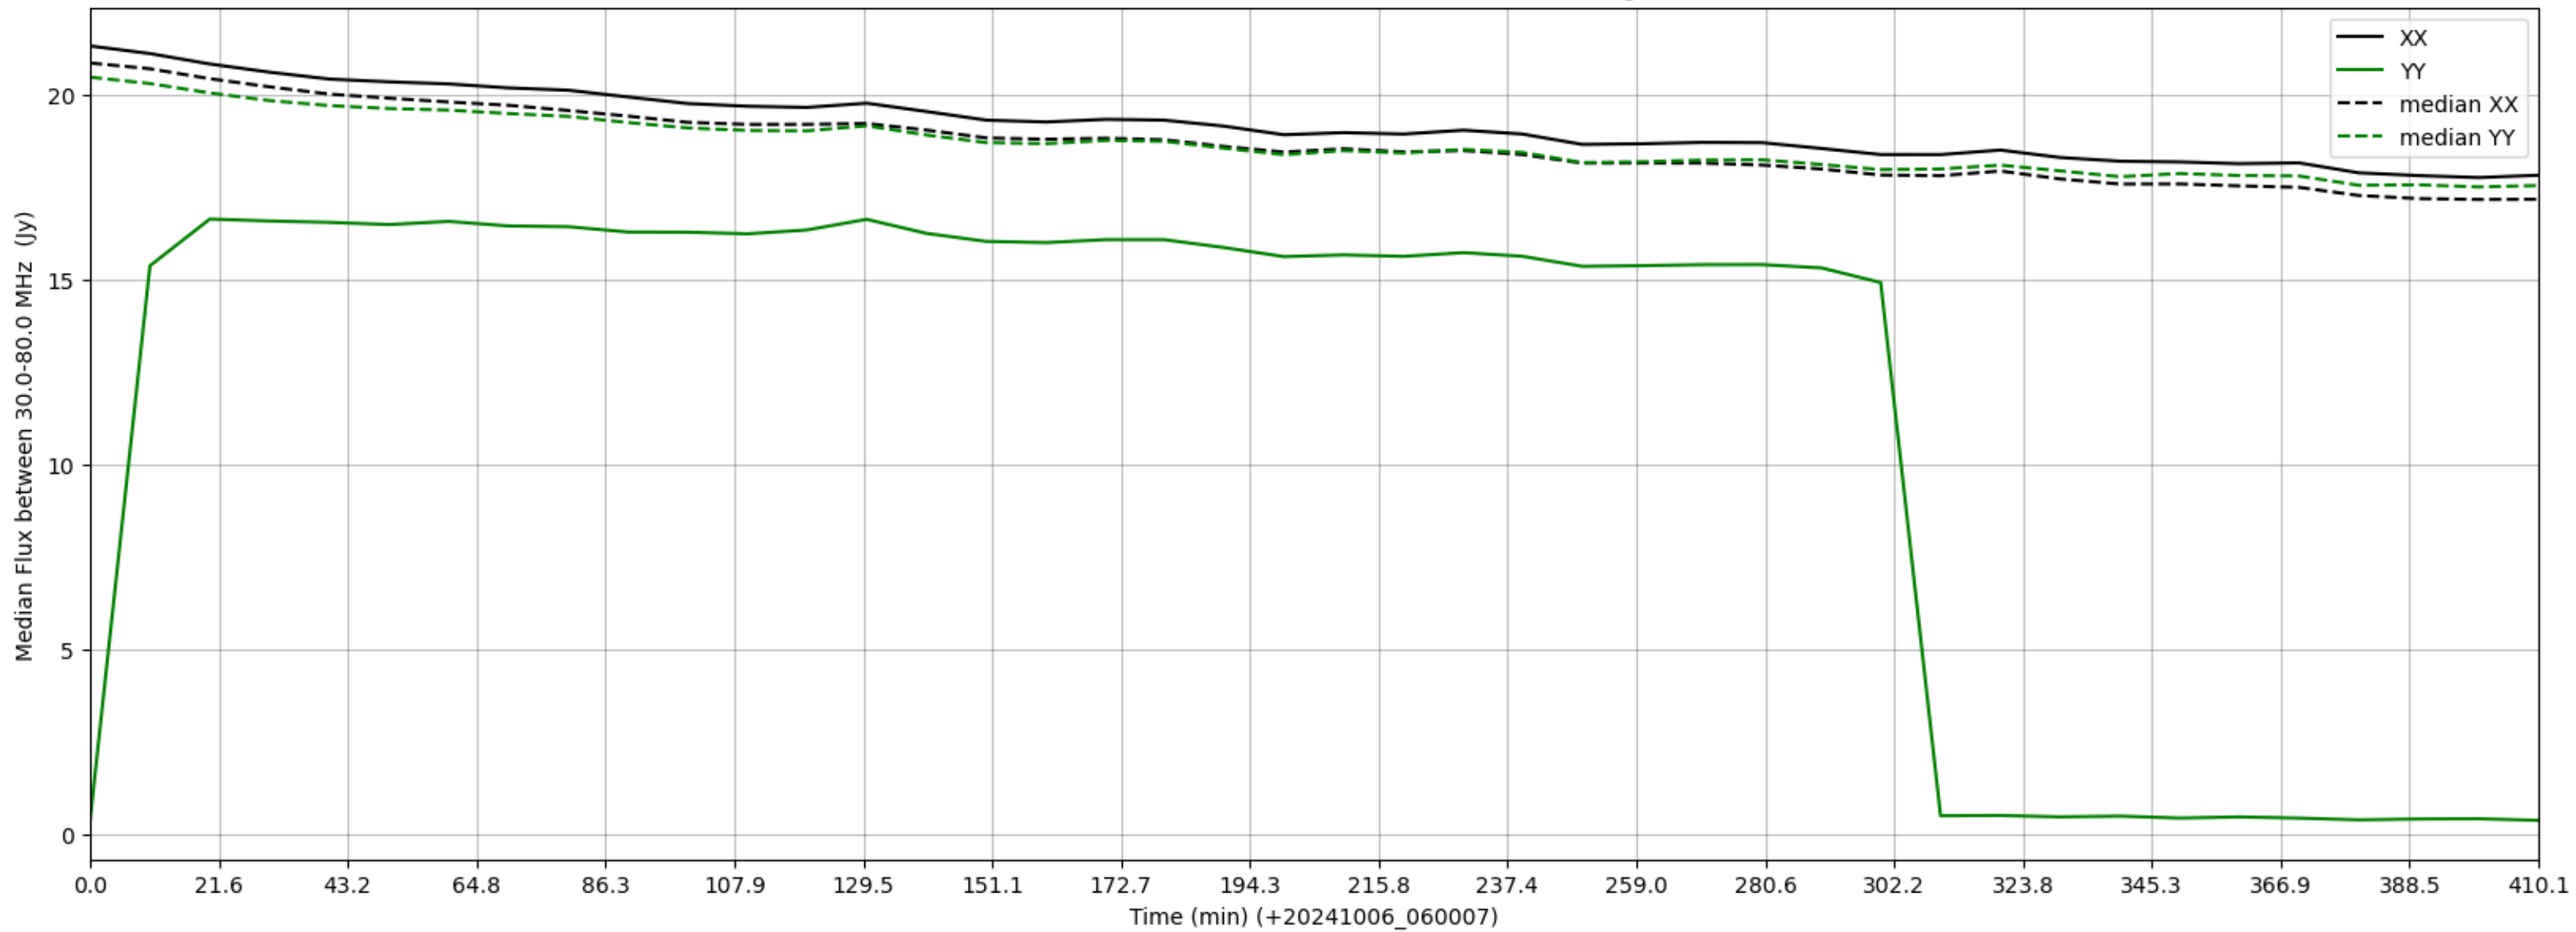

LWA242 - Correlator# 339 - XX FLAGS:Good - YY FLAGS:Good

LWA244 - Correlator# 338 - XX FLAGS:Good - YY FLAGS:HighTimeVar