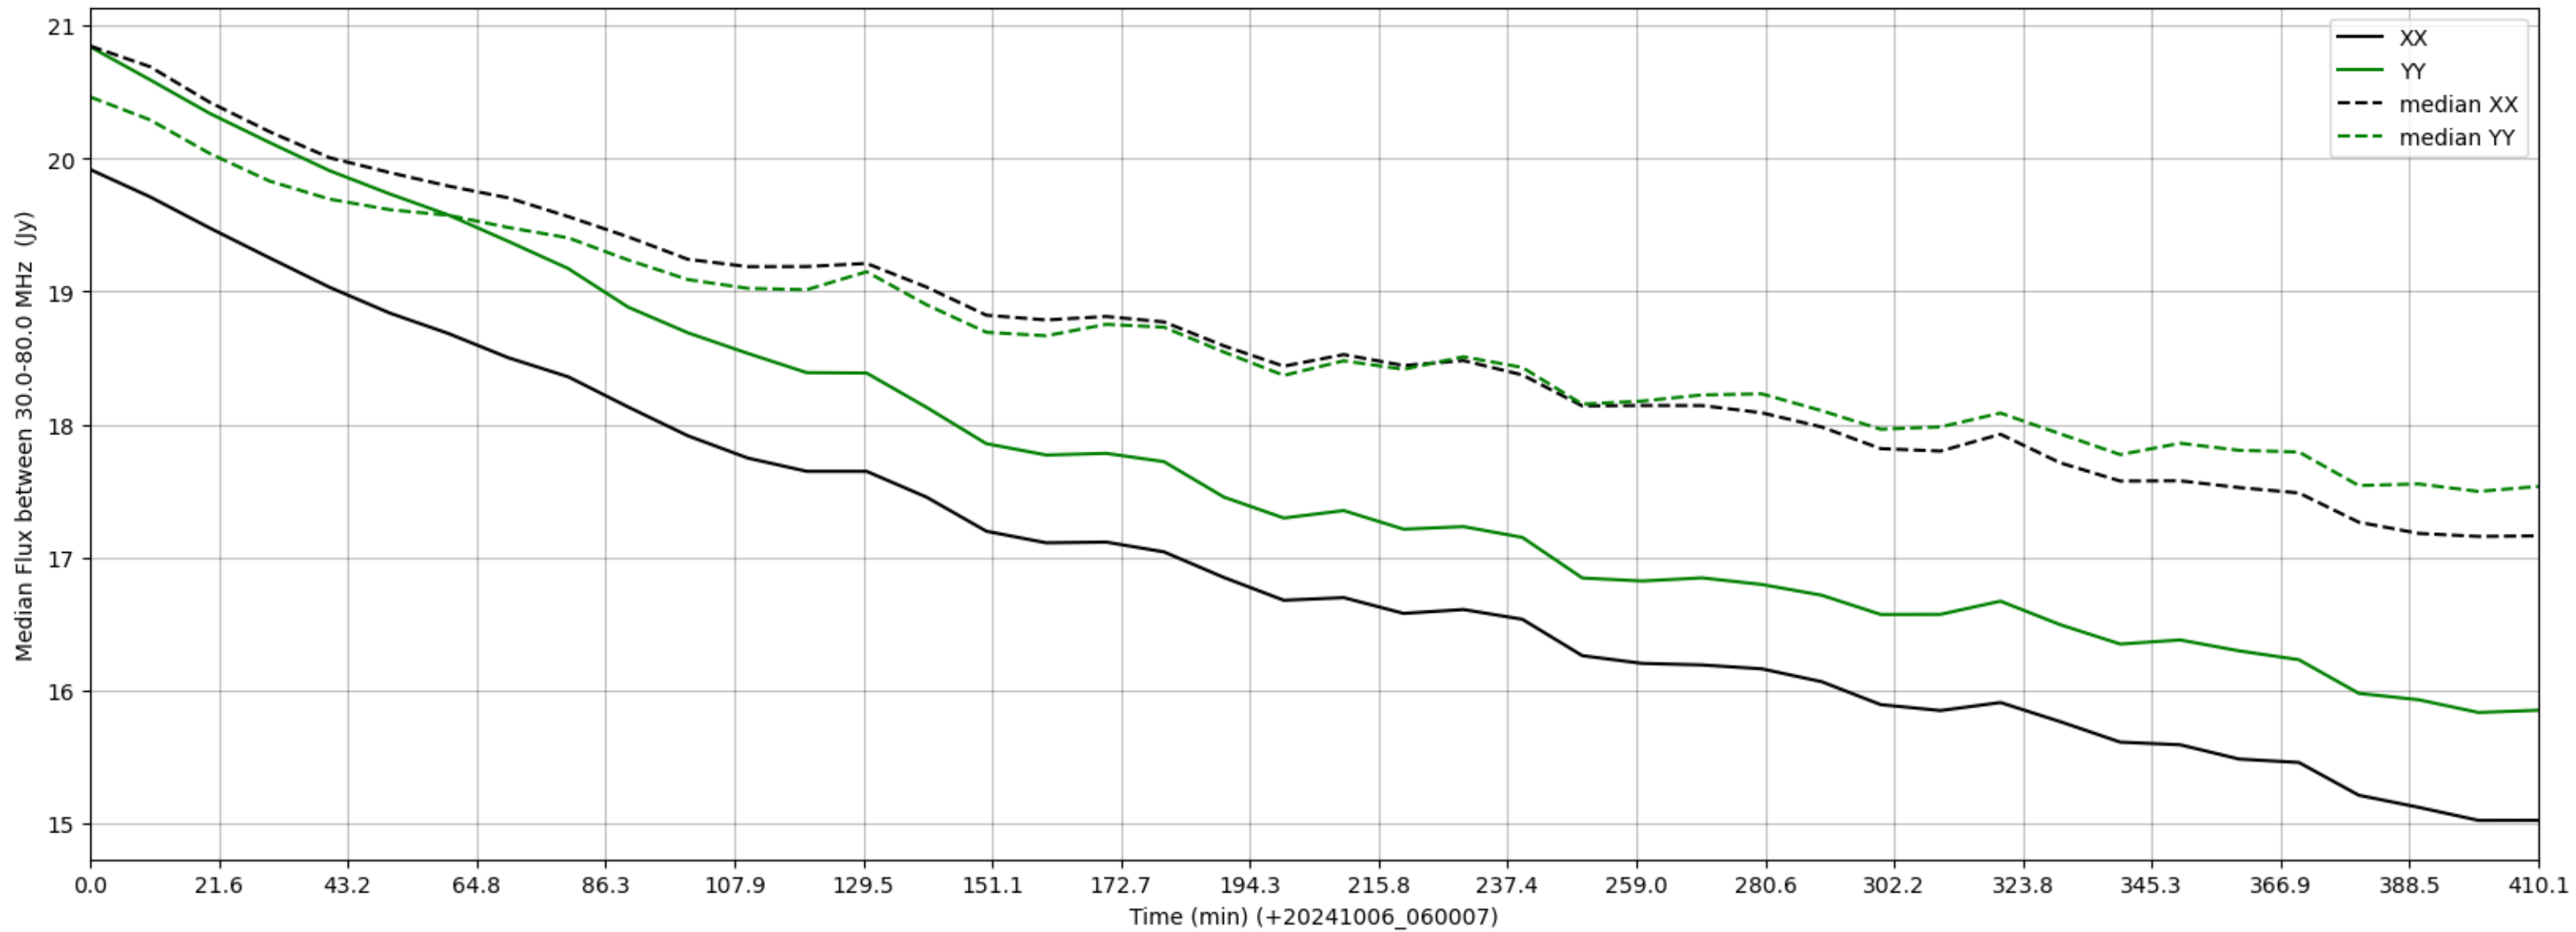

LWA290 - Correlator# 285 - XX FLAGS:Good - YY FLAGS:Good

LWA293 - Correlator# 284 - XX FLAGS:Good - YY FLAGS:Good