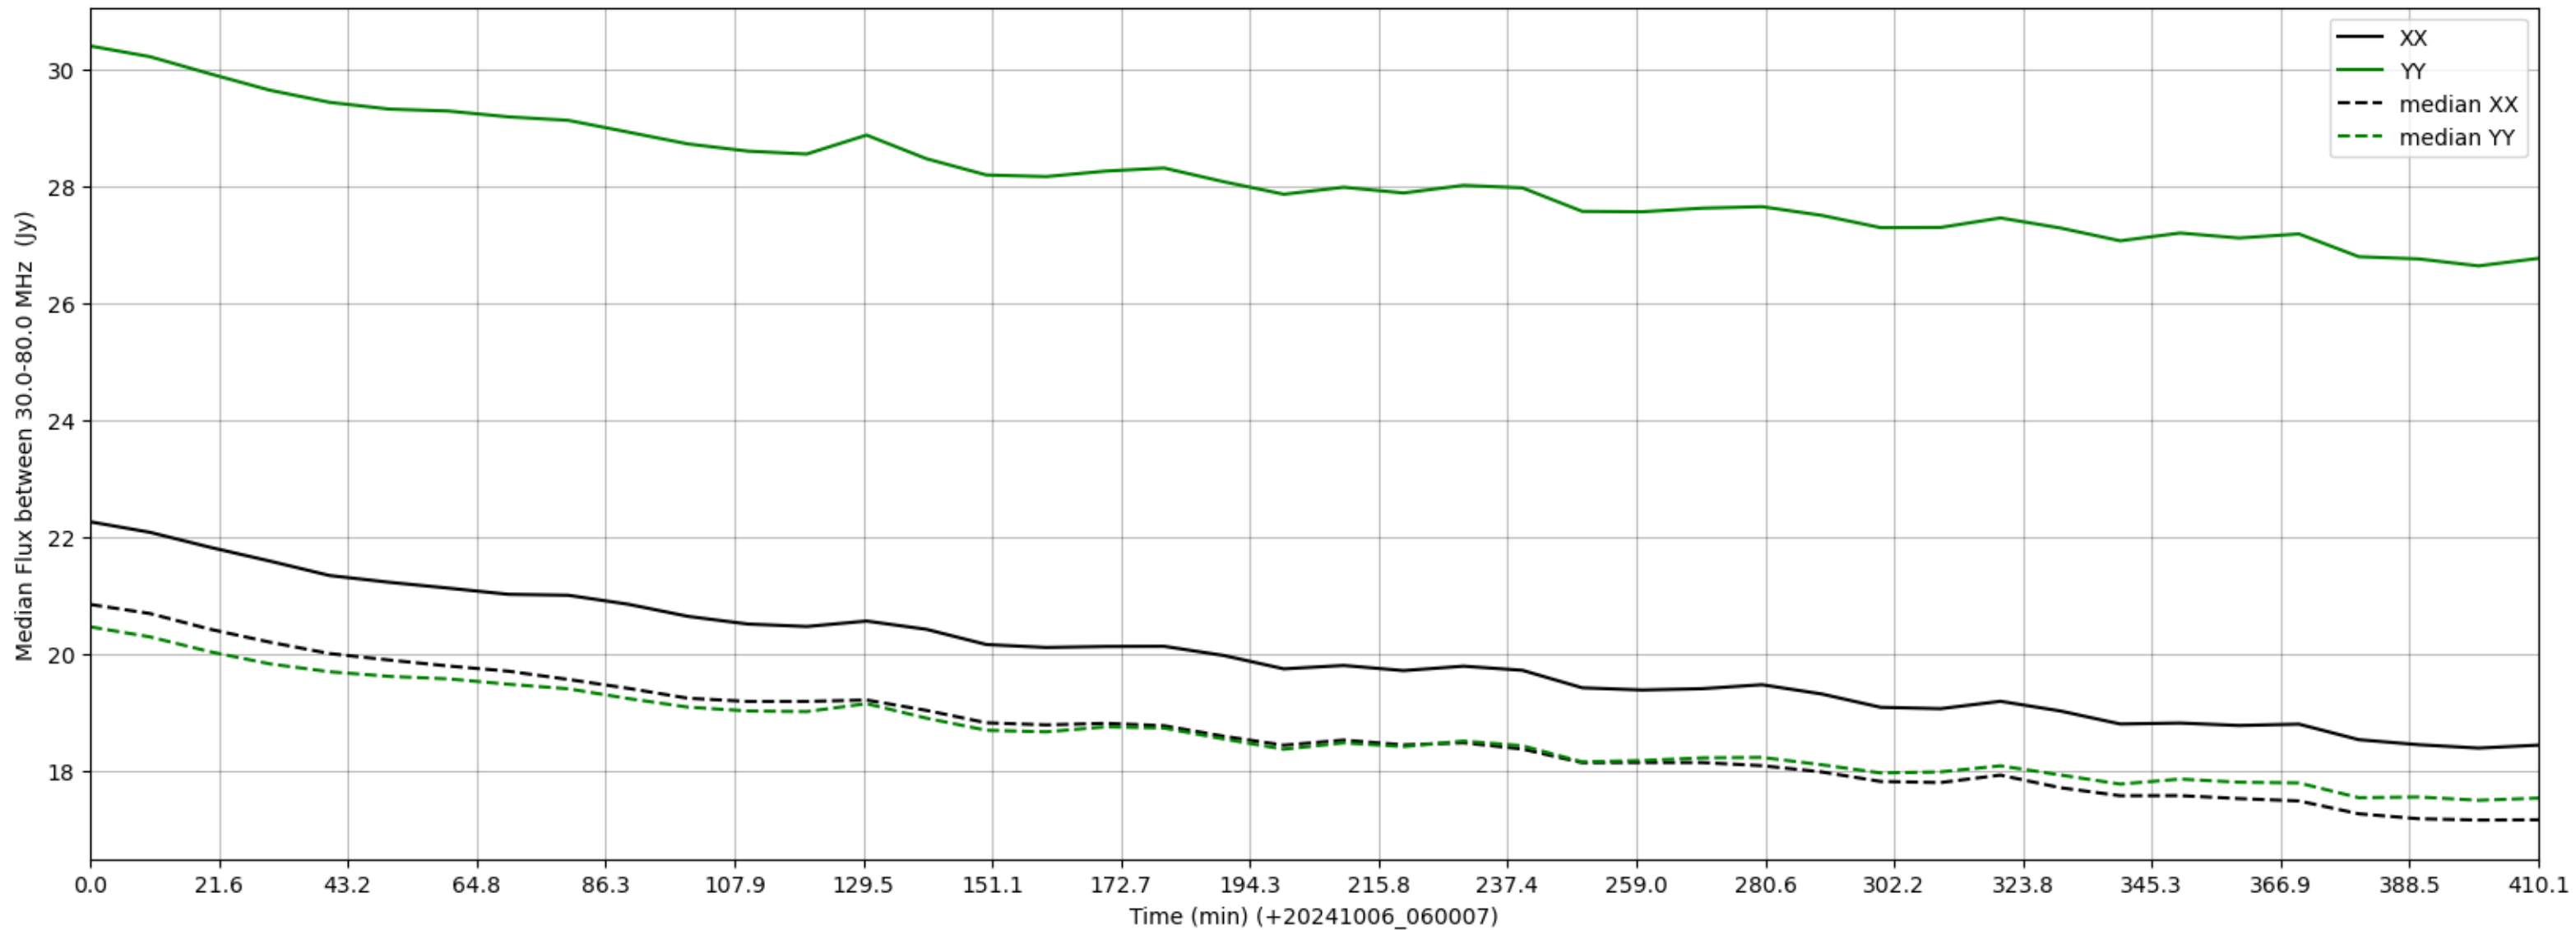

LWA326 - Correlator# 250 - XX FLAGS:Good - YY FLAGS:Good

LWA222 - Correlator# 249 - XX FLAGS:Good - YY FLAGS:Good