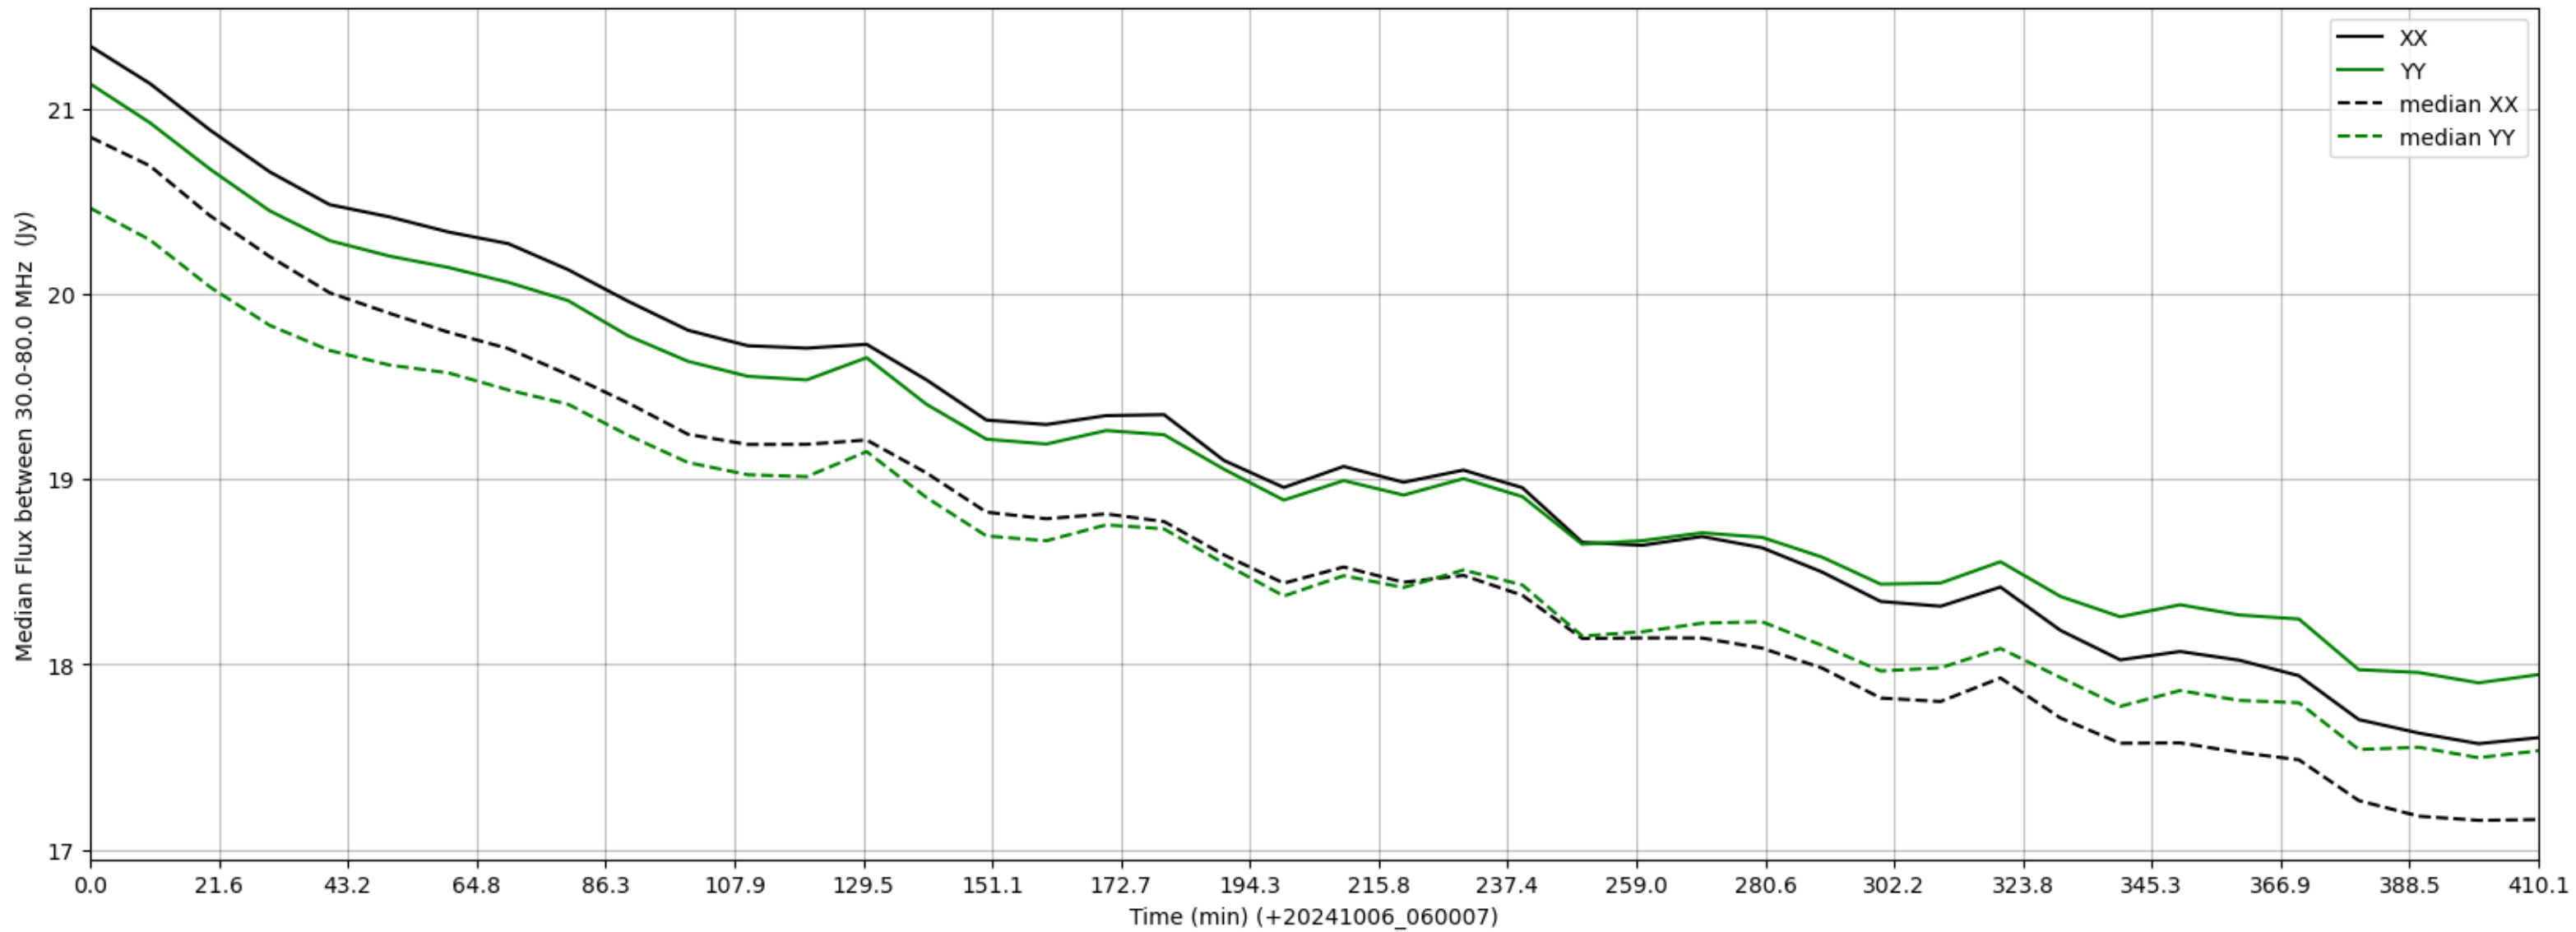

LWA296 - Correlator# 046 - XX FLAGS:Good - YY FLAGS:Good

LWA291 - Correlator# 045 - XX FLAGS:Good - YY FLAGS:Good