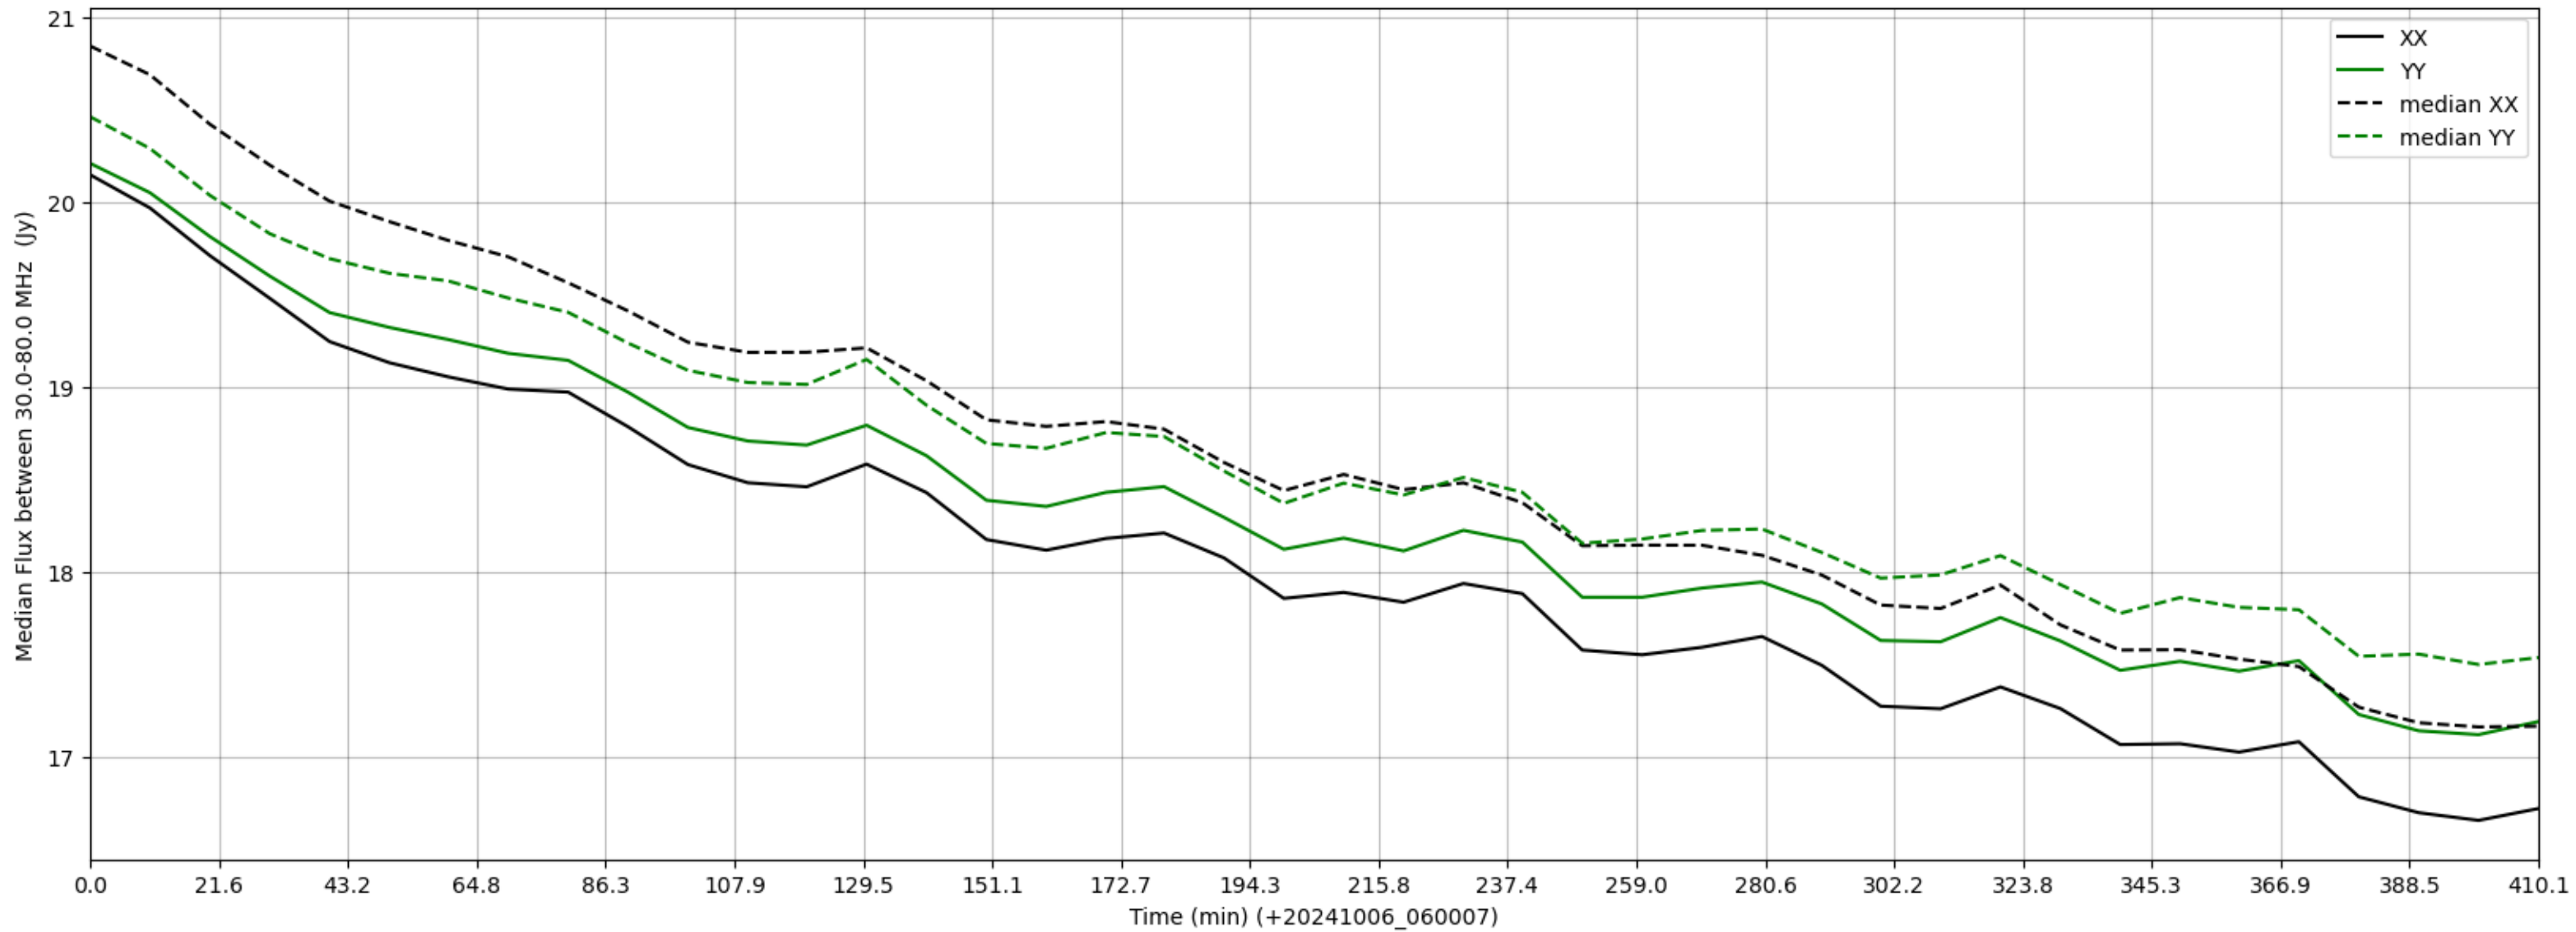

LWA261 - Correlator# 346 - XX FLAGS:Good - YY FLAGS:Good

LWA250 - Correlator# 345 - XX FLAGS:Good - YY FLAGS:Good