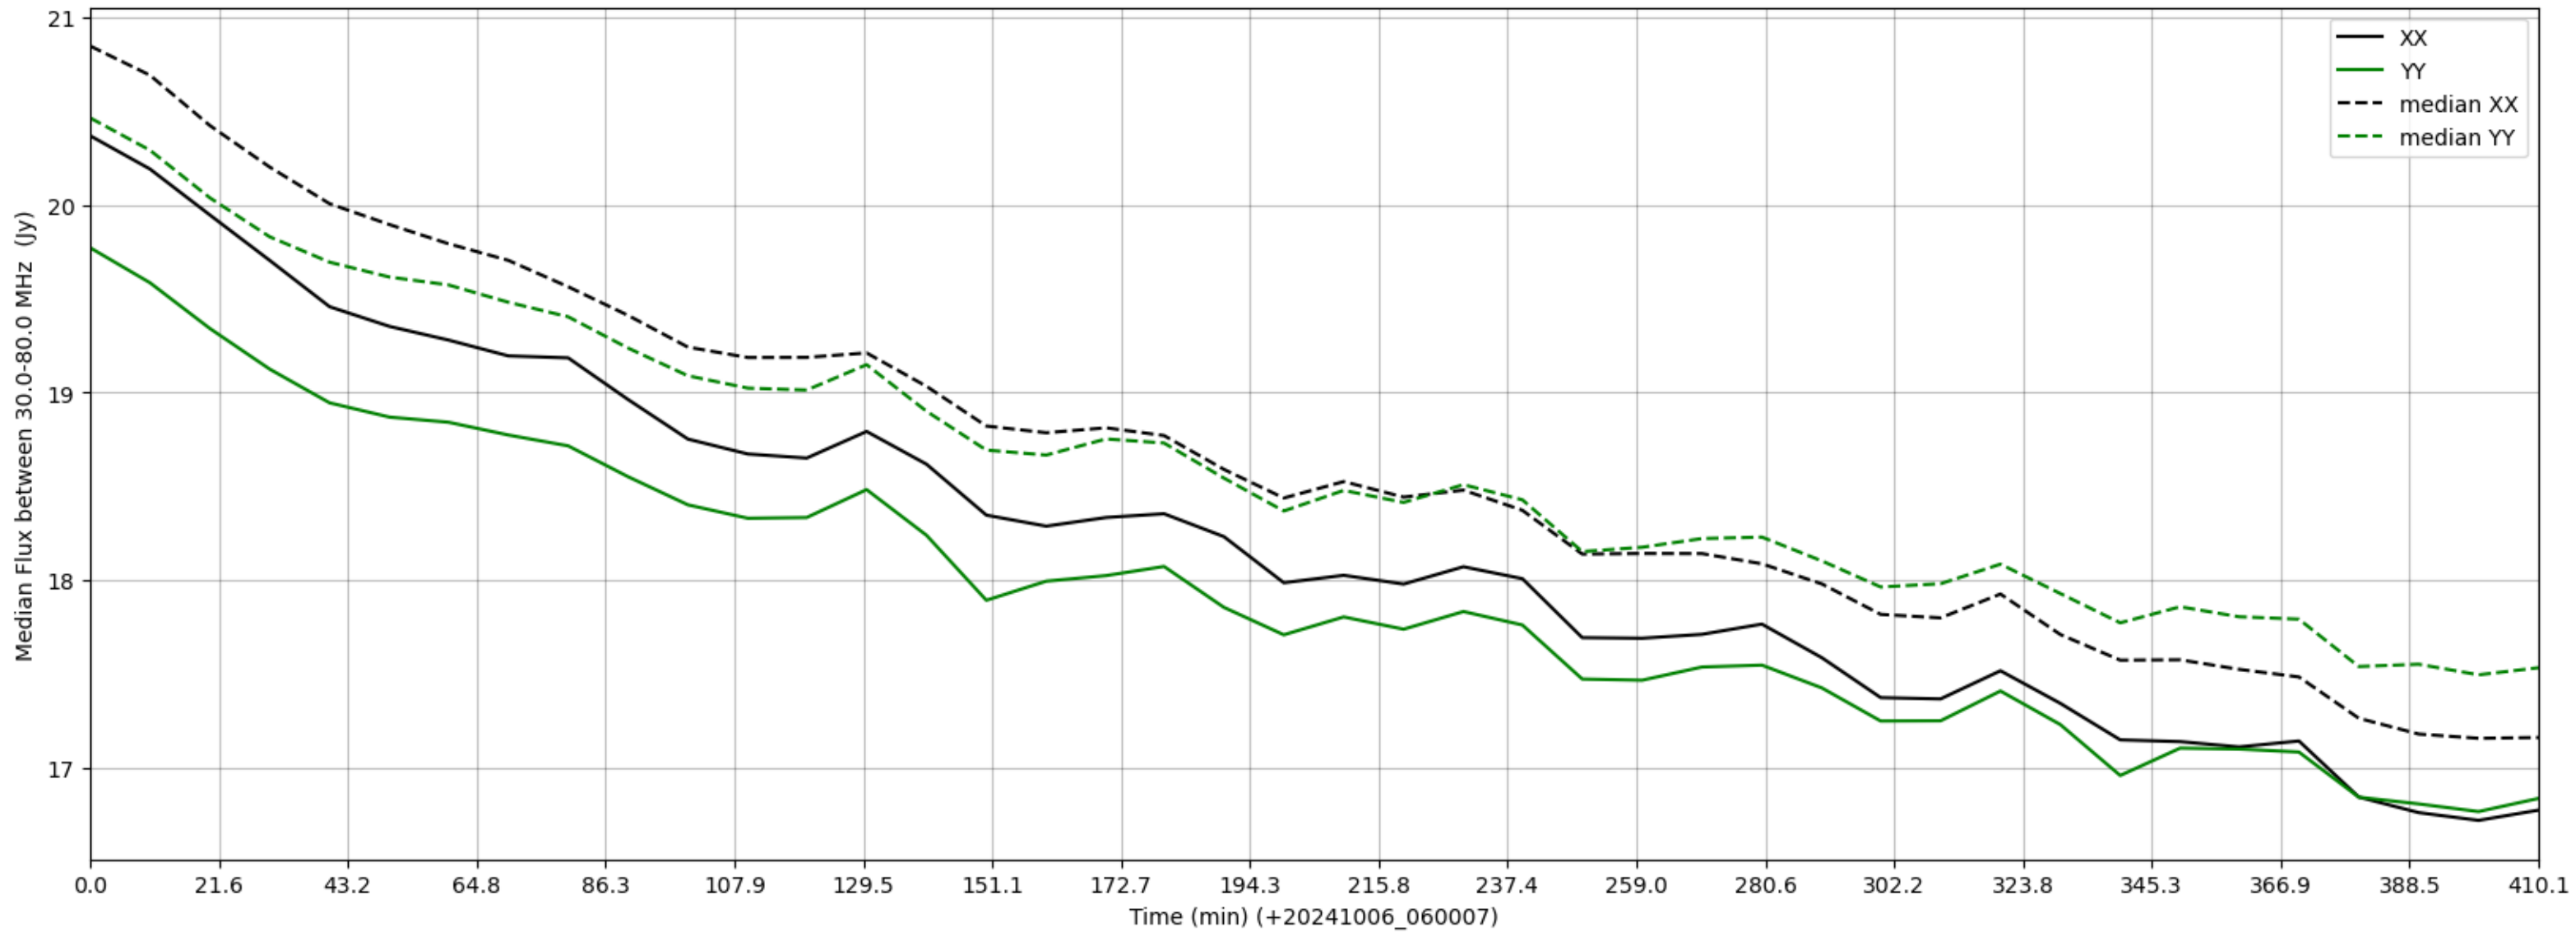

LWA288 - Correlator# 042 - XX FLAGS:Good - YY FLAGS:Good

LWA280 - Correlator# 041 - XX FLAGS:Good - YY FLAGS:Good