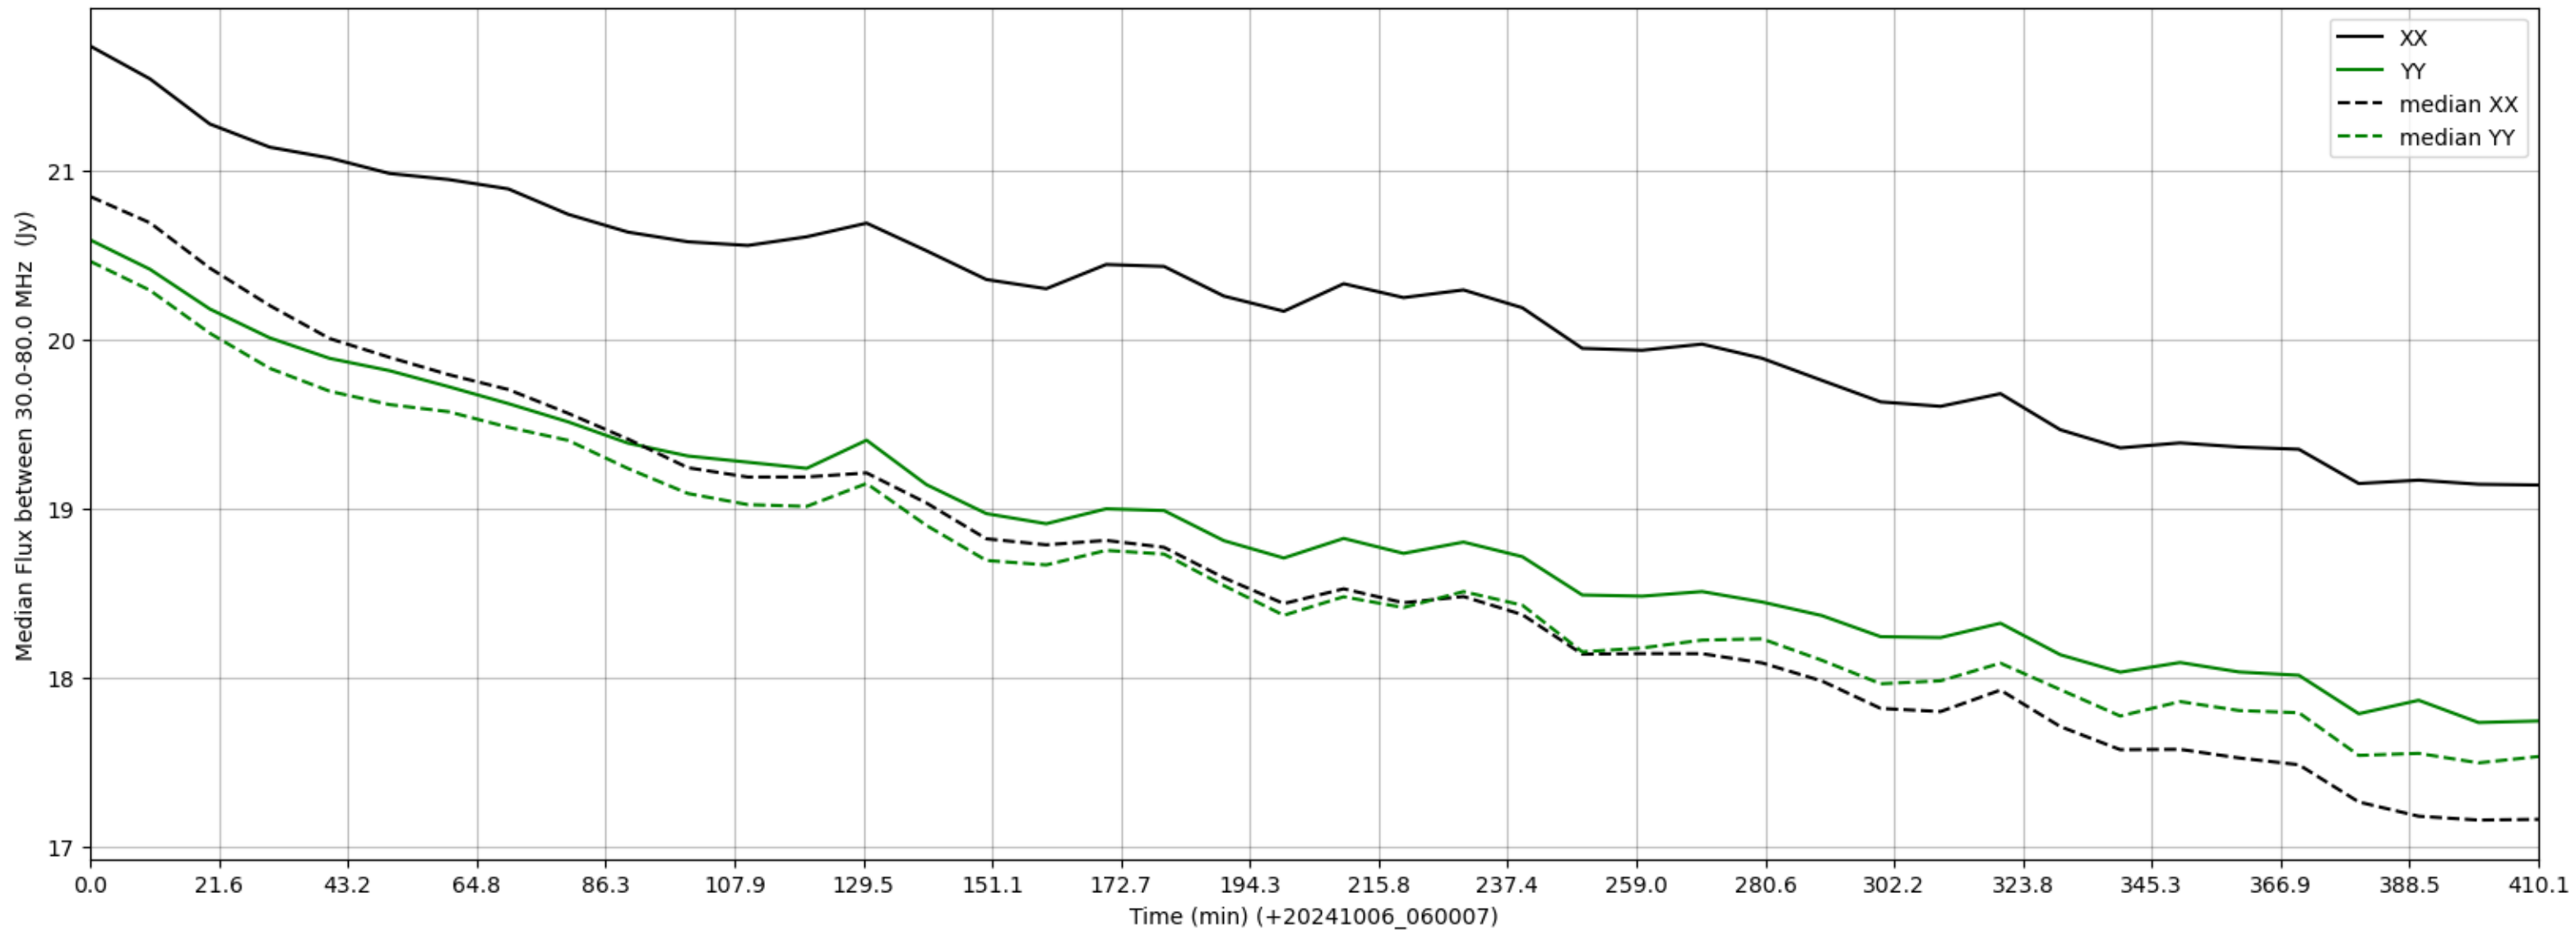

LWA321 - Correlator# 020 - XX FLAGS:Good - YY FLAGS:Good

LWA314 - Correlator# 021 - XX FLAGS:Good - YY FLAGS:Good

LWA330 - Correlator# 022 - XX FLAGS:Good - YY FLAGS:Good

LWA327 - Correlator# 023 - XX FLAGS:Good - YY FLAGS:Good