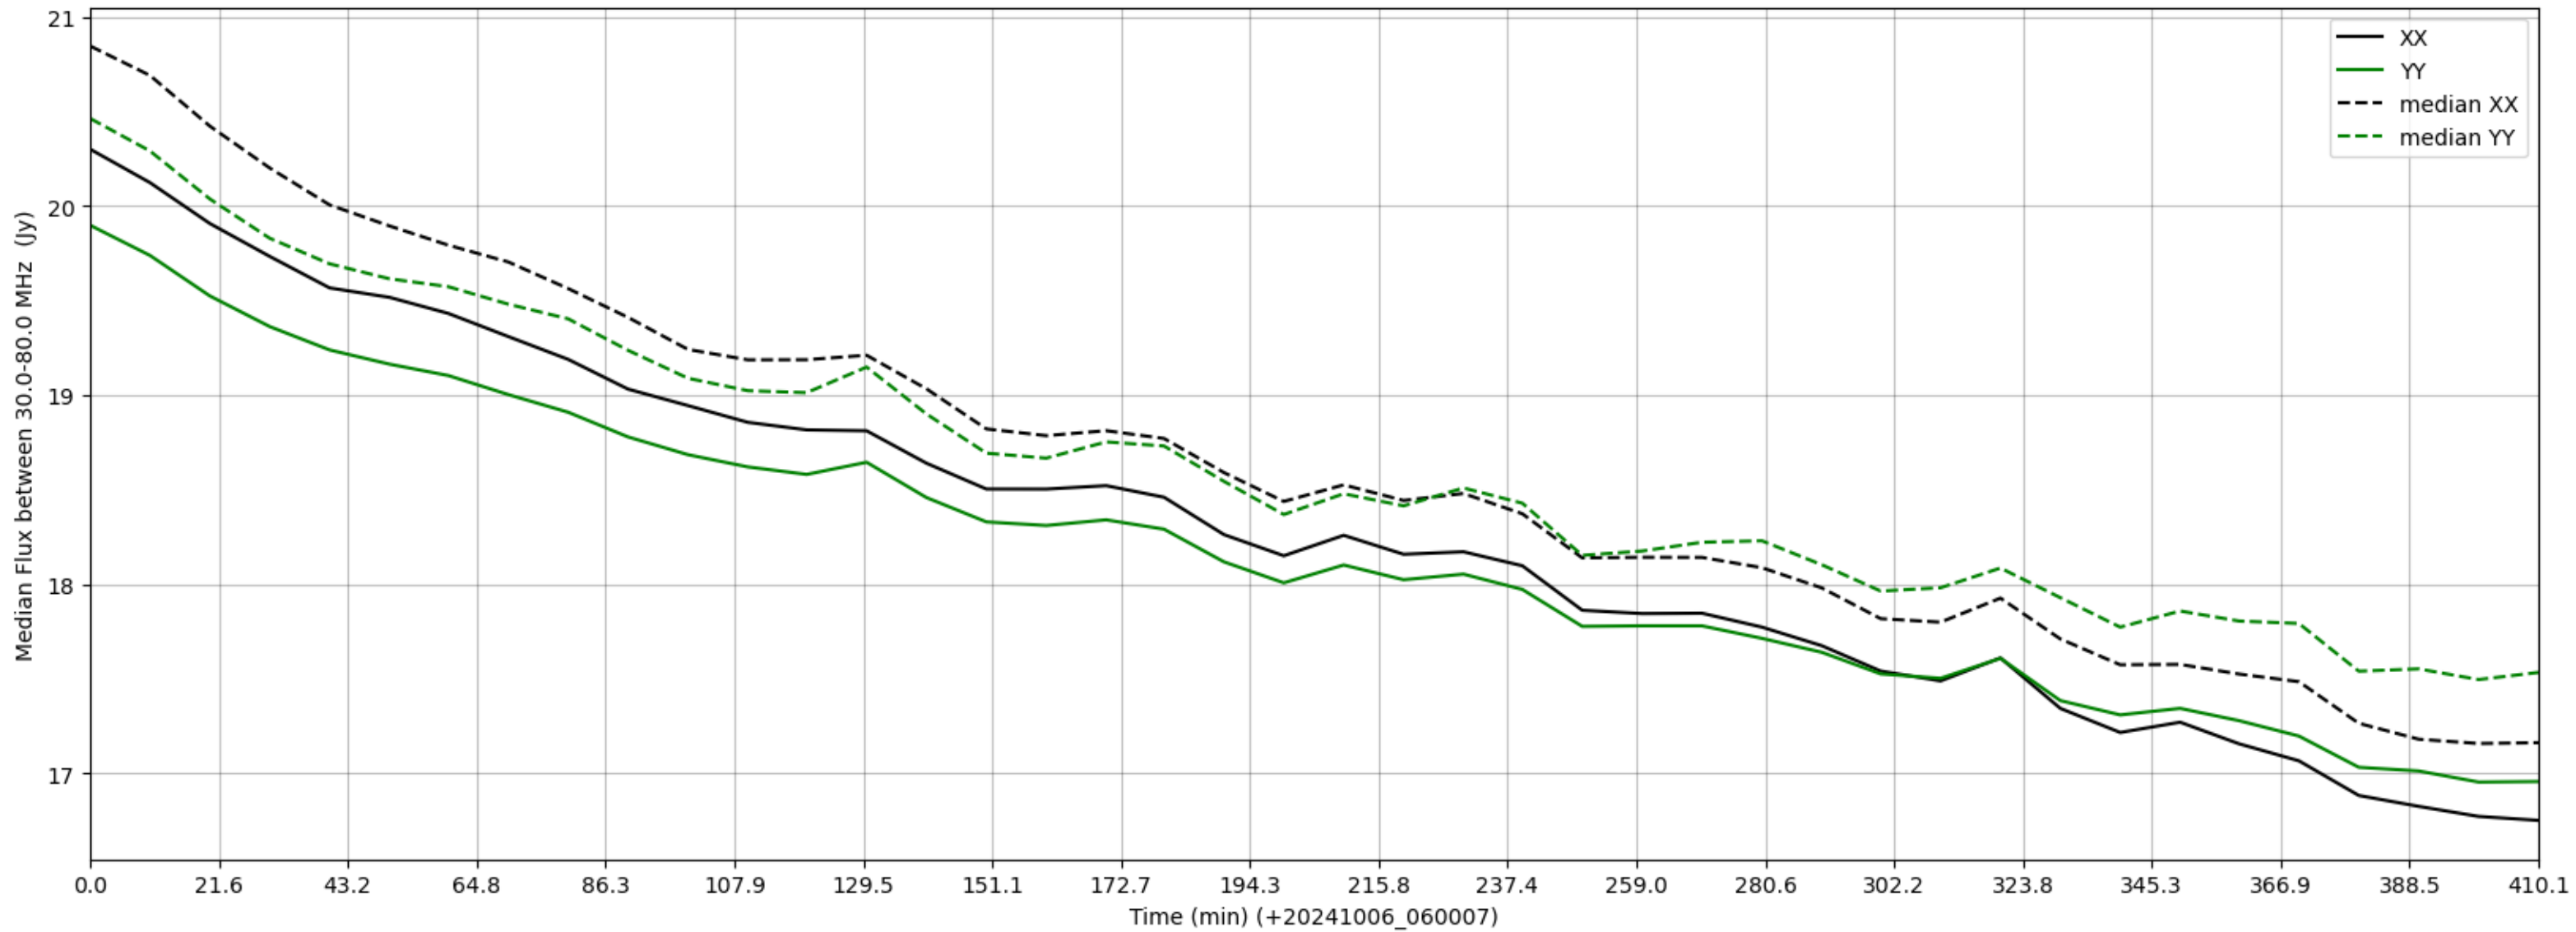

LWA096 - Correlator# 145 - XX FLAGS:BadSpecShape - YY FLAGS:Good

LWA089 - Correlator# 144 - XX FLAGS:Good - YY FLAGS:Good