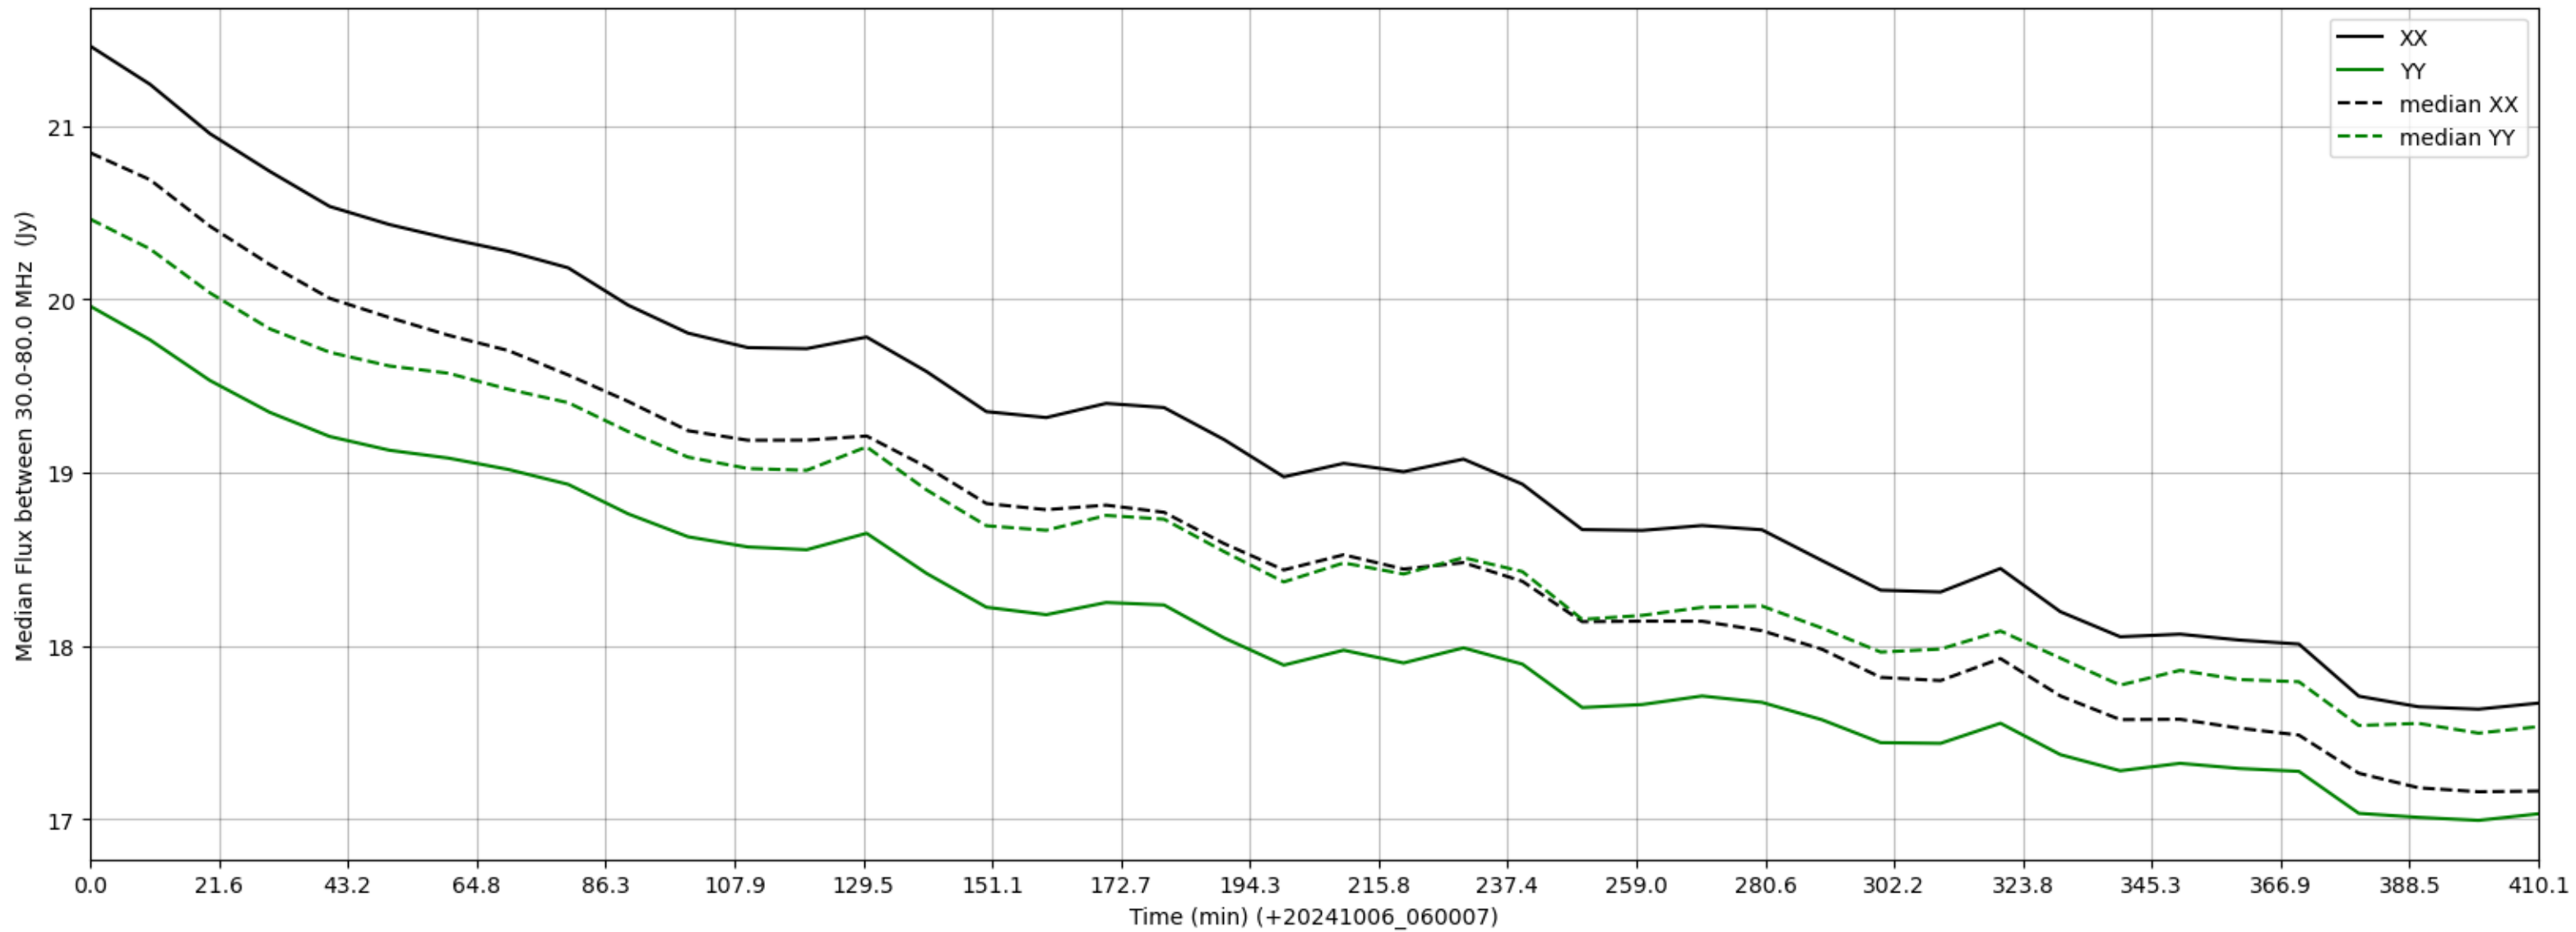

LWA257 - Correlator# 032 - XX FLAGS:Good - YY FLAGS:Good

LWA255 - Correlator# 033 - XX FLAGS:Good - YY FLAGS:Good

LWA260 - Correlator# 034 - XX FLAGS:Good - YY FLAGS:Good

LWA258 - Correlator# 035 - XX FLAGS:Good - YY FLAGS:Good