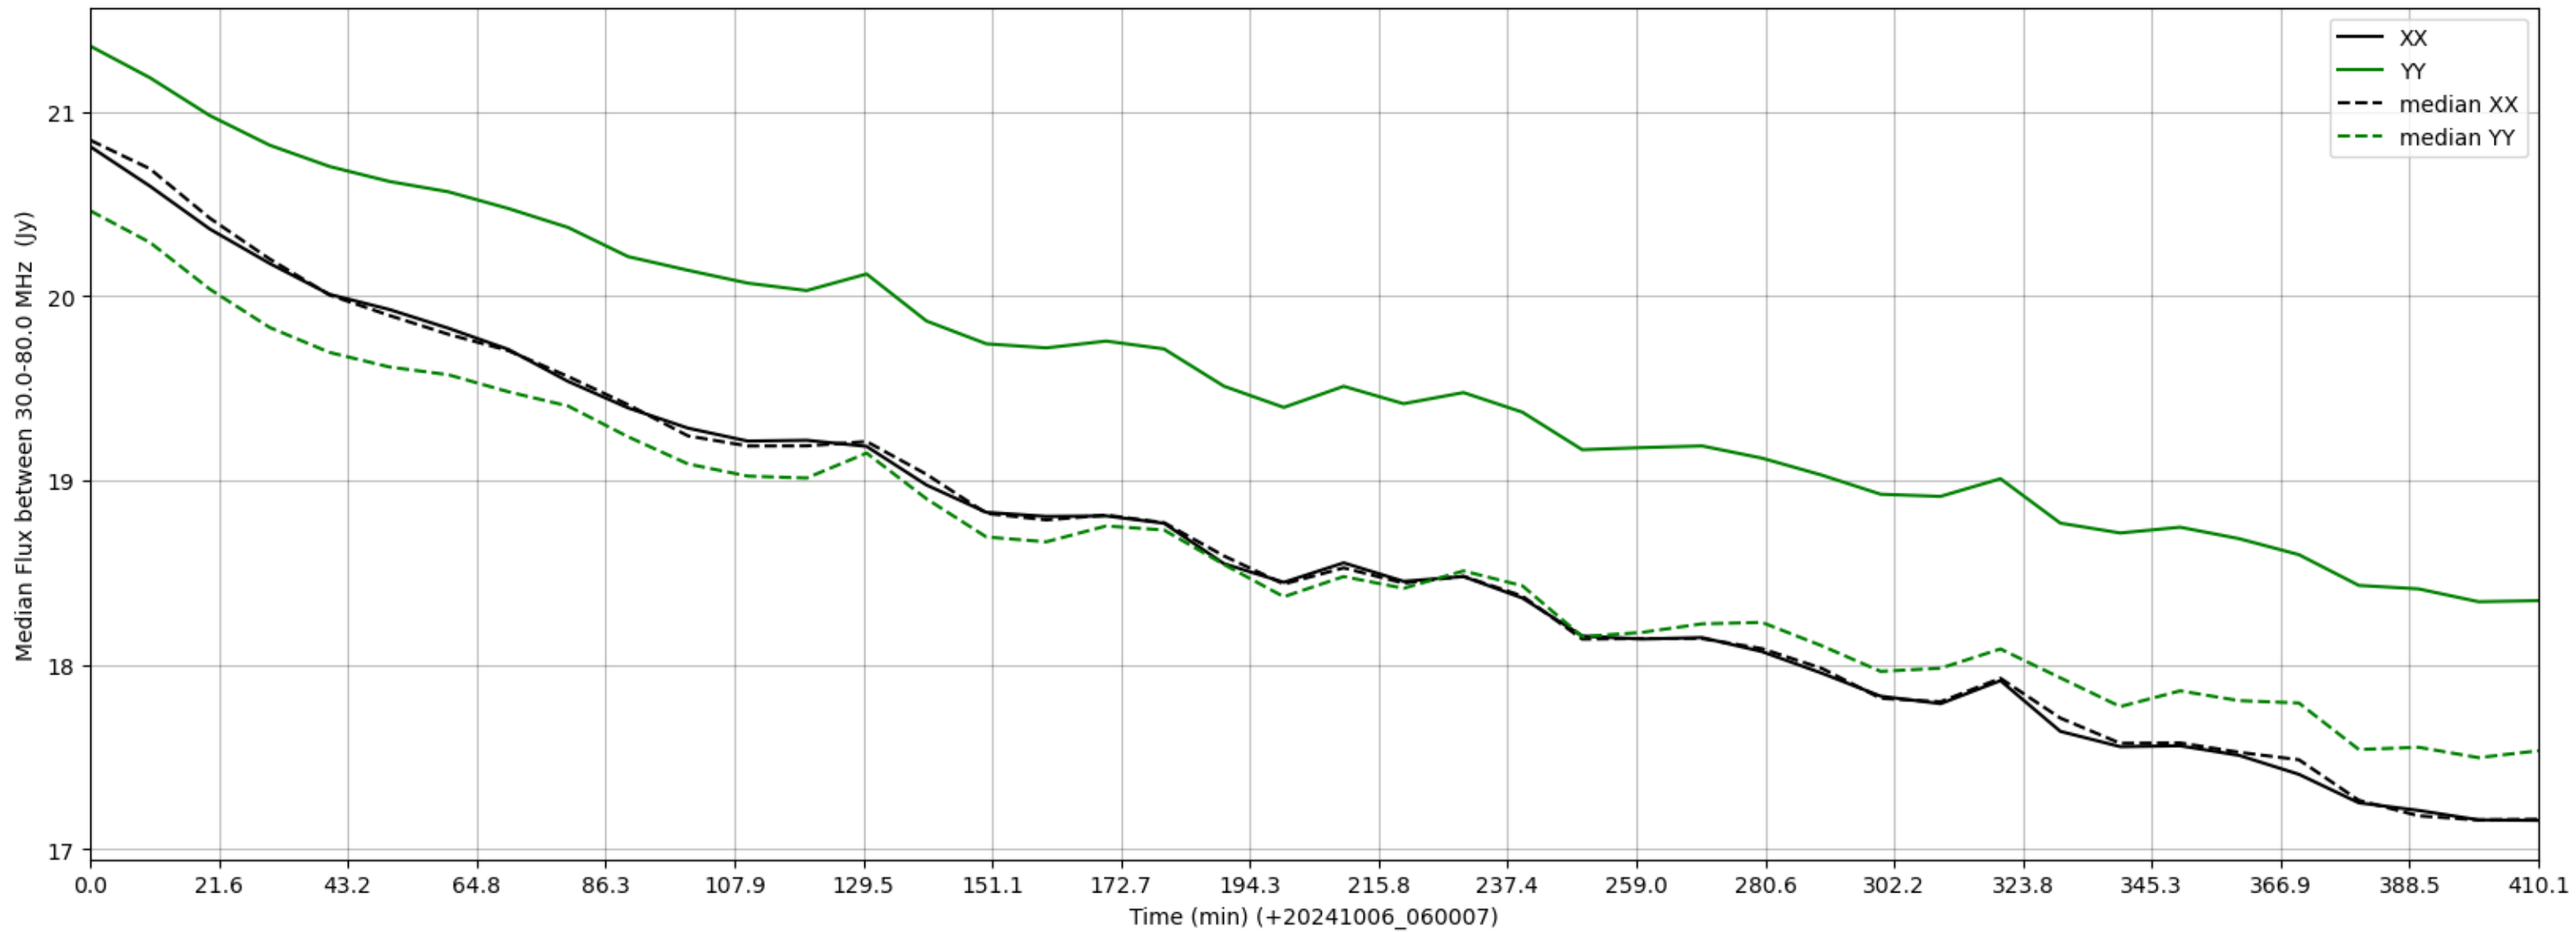

LWA190 - Correlator# 244 - XX FLAGS:Good - YY FLAGS:Good

LWA189 - Correlator# 245 - XX FLAGS:Good - YY FLAGS:Good

LWA191 - Correlator# 246 - XX FLAGS:Good - YY FLAGS:Good

LWA192 - Correlator# 247 - XX FLAGS:Good - YY FLAGS:Good