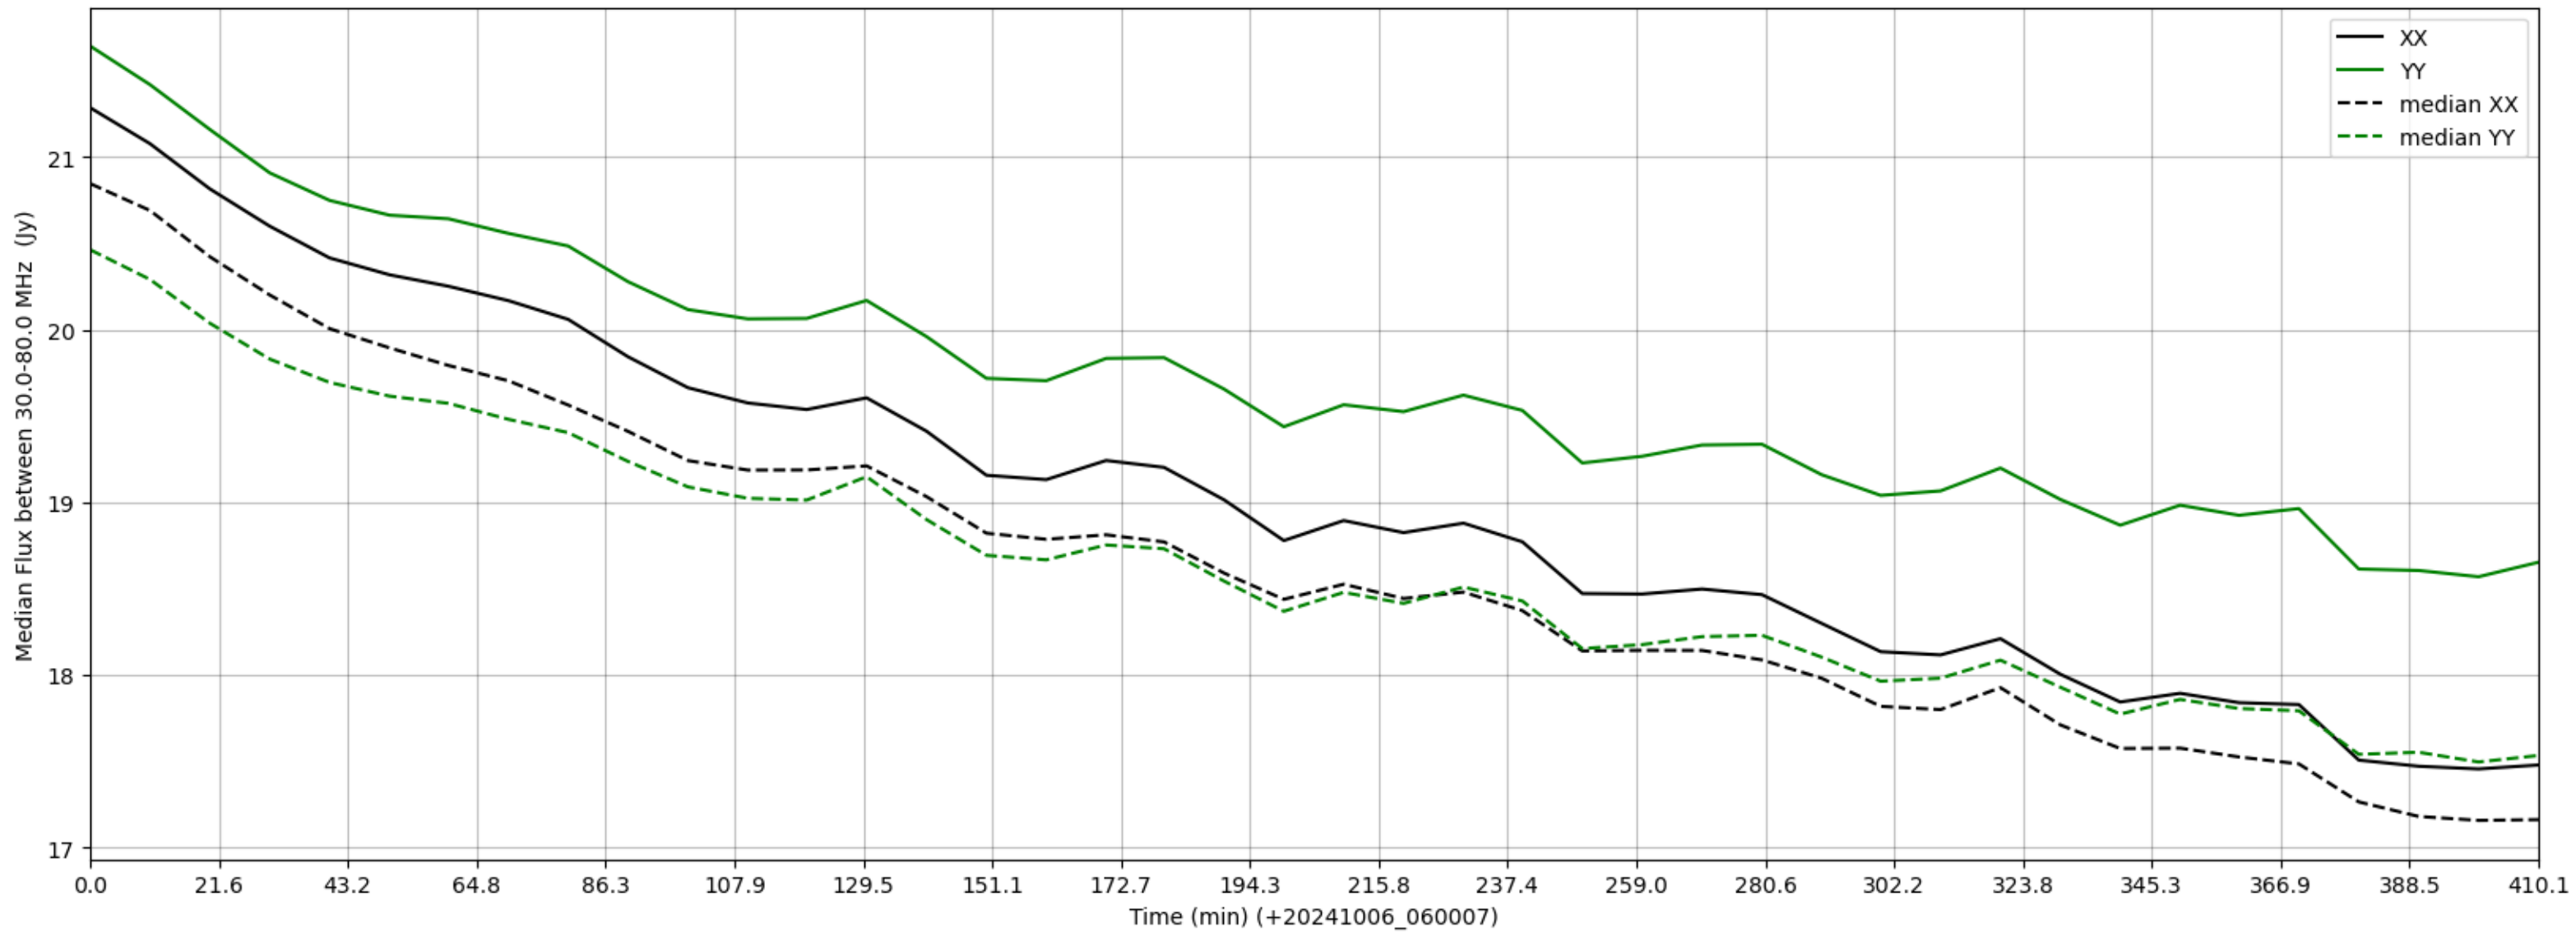

LWA162 - Correlator# 265 - XX FLAGS:Good - YY FLAGS:Good

LWA163 - Correlator# 264 - XX FLAGS:Good - YY FLAGS:Good