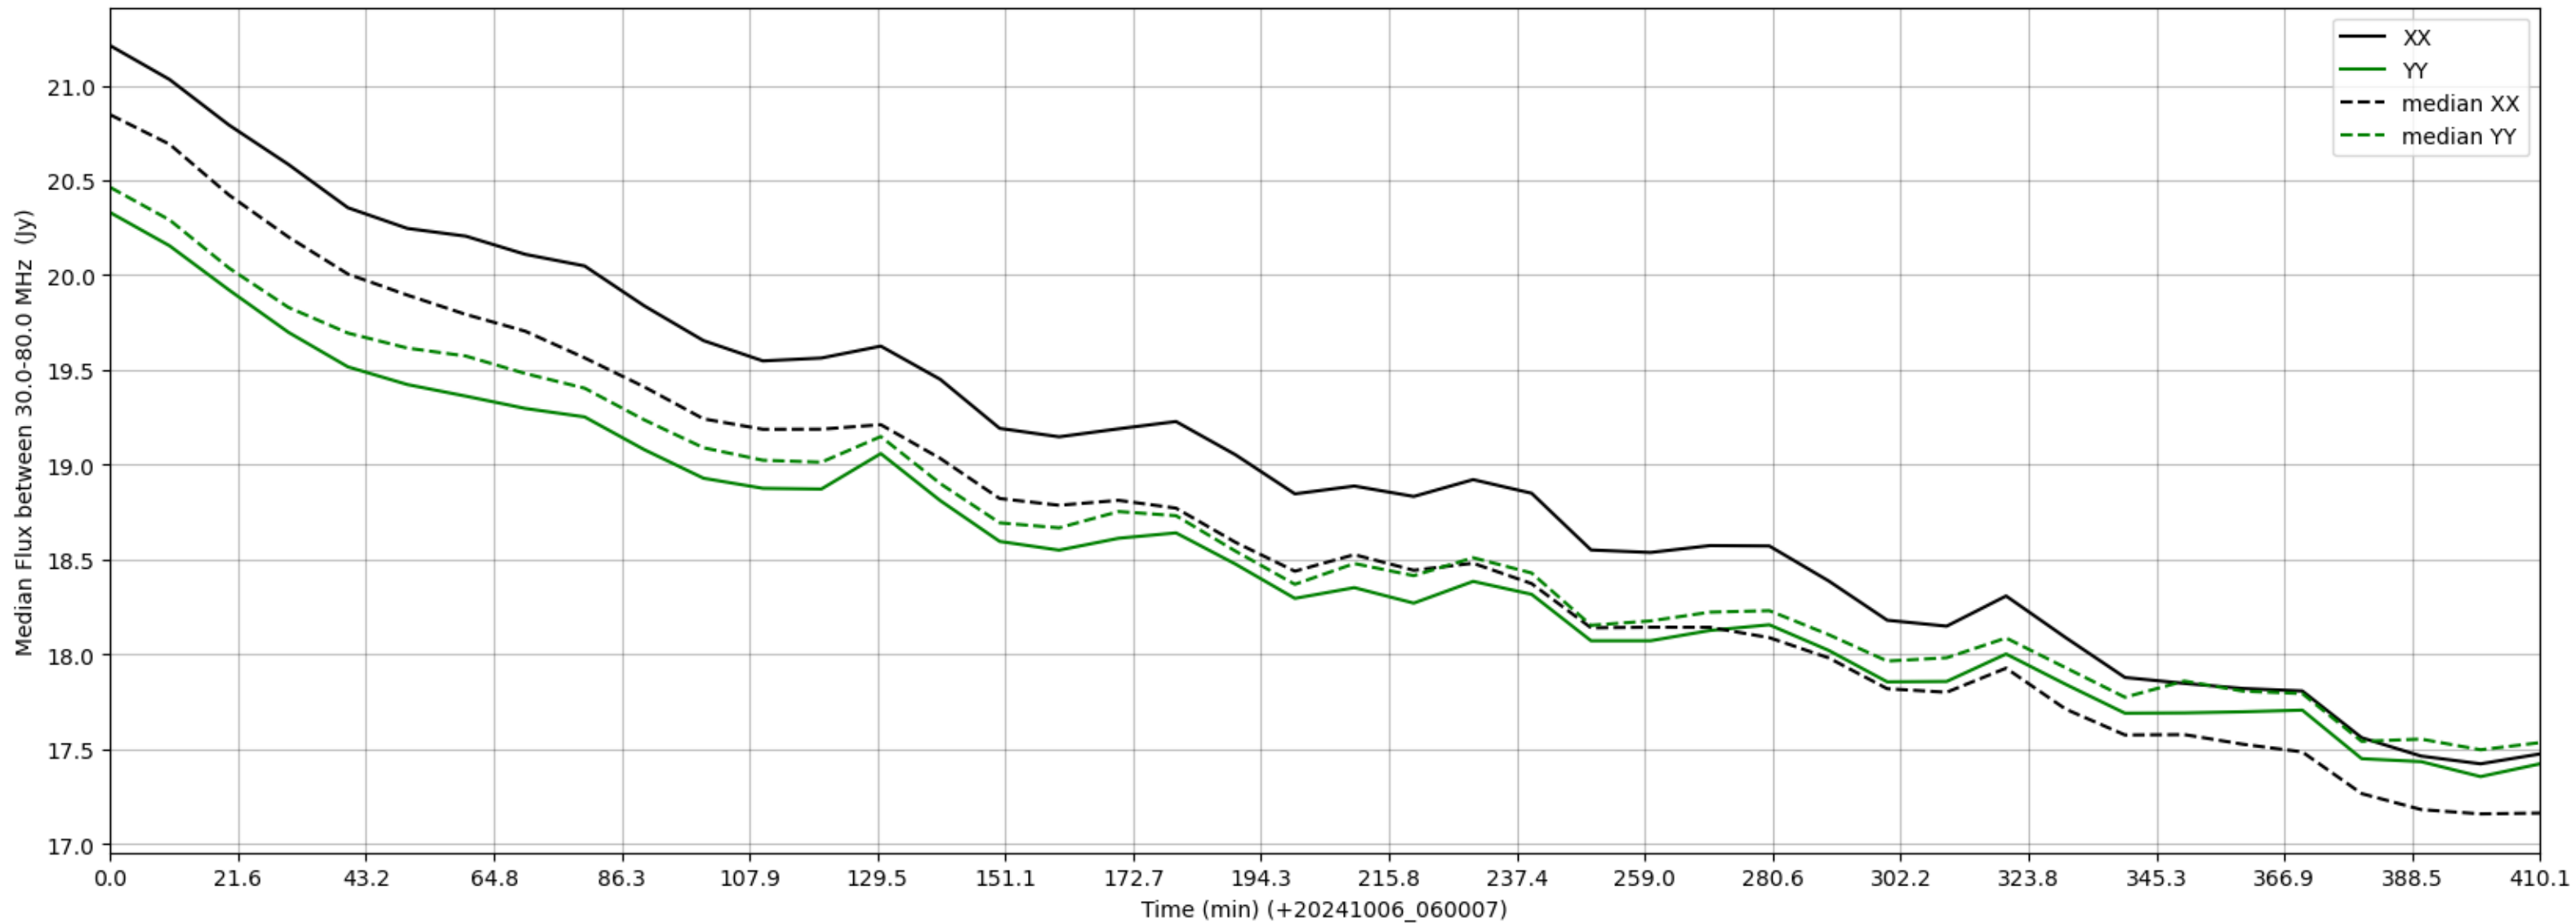

LWA335 - Correlator# 057 - XX FLAGS:Good - YY FLAGS:Good

LWA336 - Correlator# 056 - XX FLAGS:Good - YY FLAGS:Good