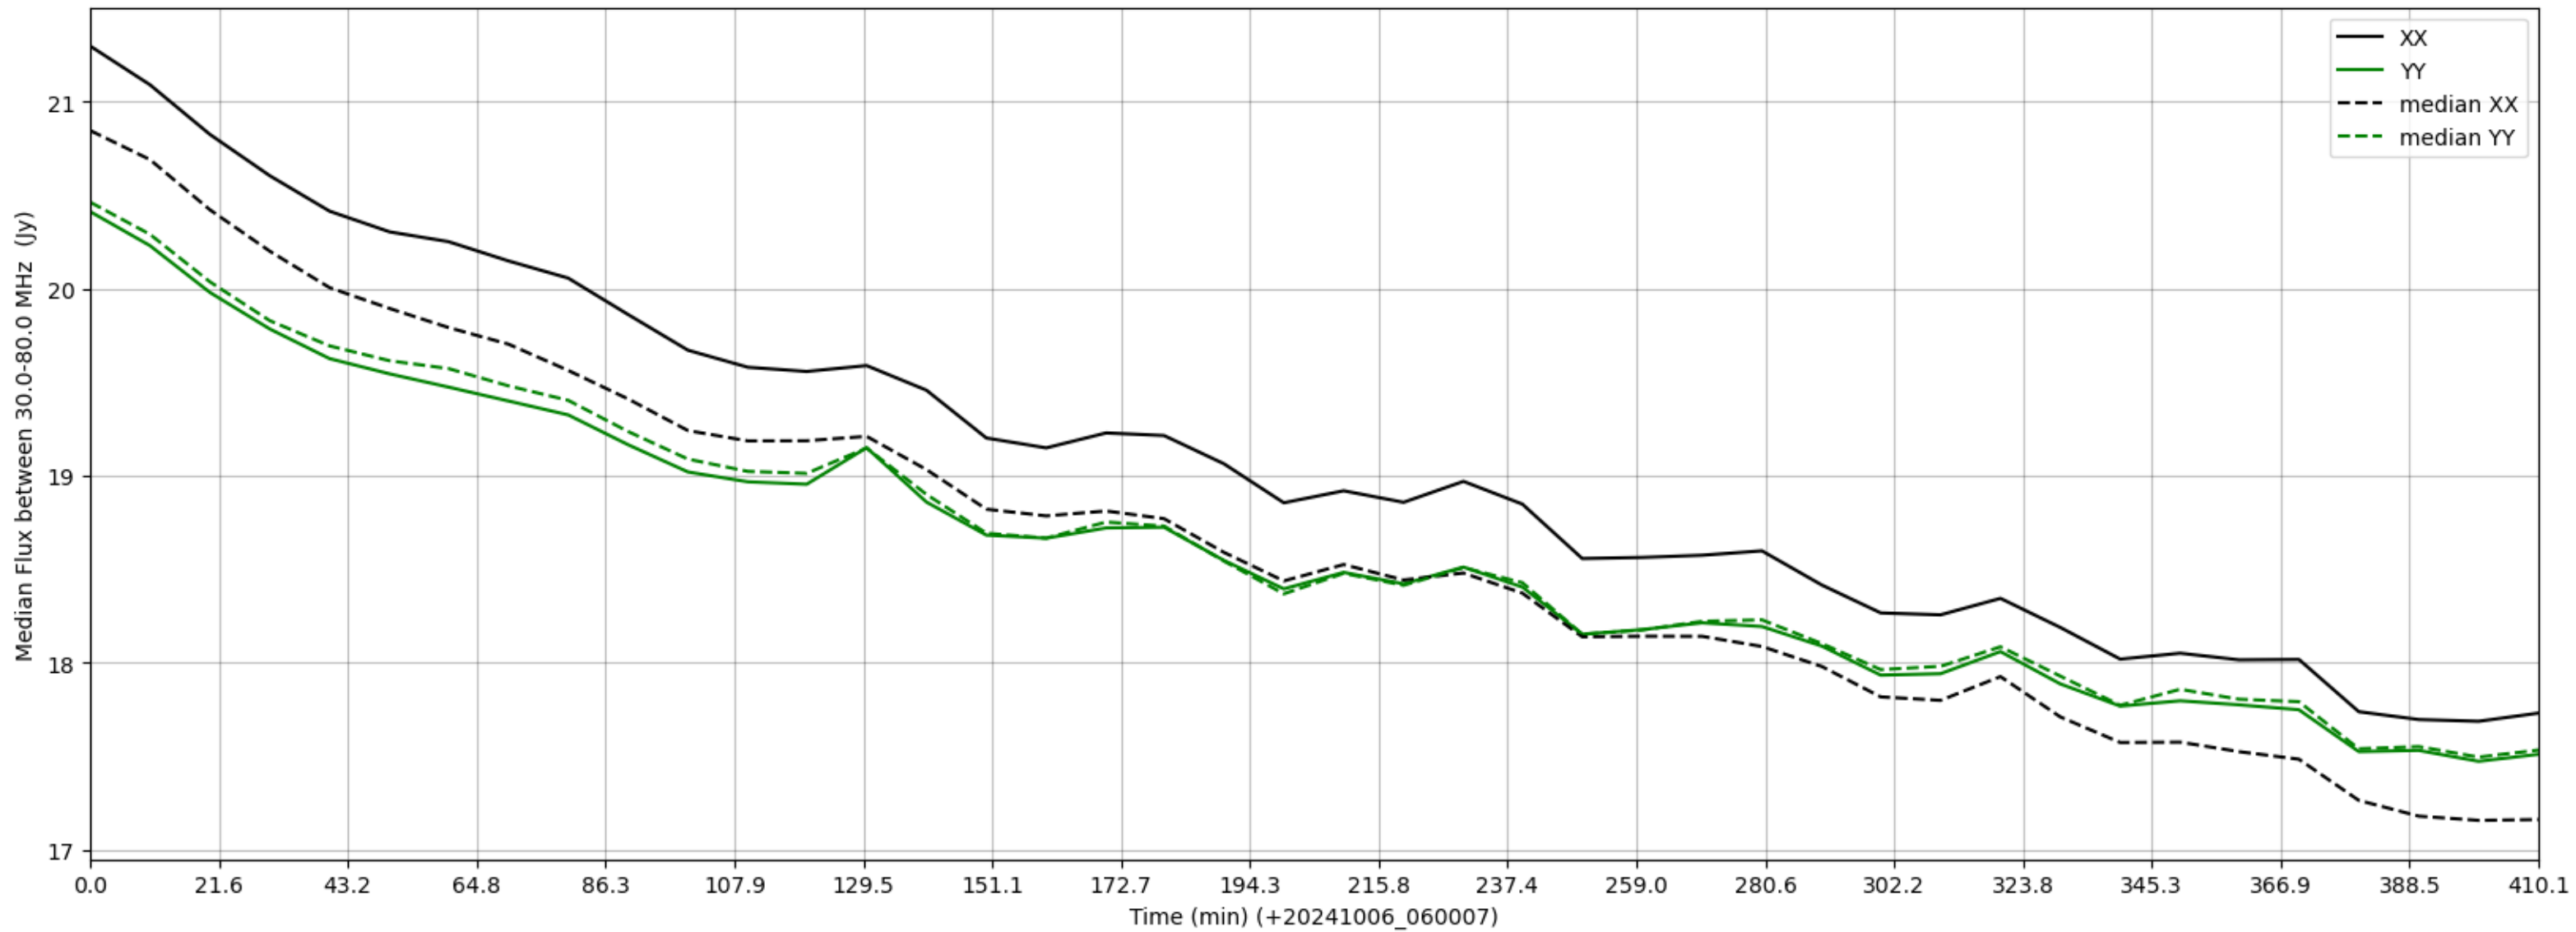

LWA116 - Correlator# 204 - XX FLAGS:Good - YY FLAGS:Good

LWA115 - Correlator# 205 - XX FLAGS:Good - YY FLAGS:Good

LWA118 - Correlator# 206 - XX FLAGS:Good - YY FLAGS:Good

LWA117 - Correlator# 207 - XX FLAGS:Good - YY FLAGS:Good