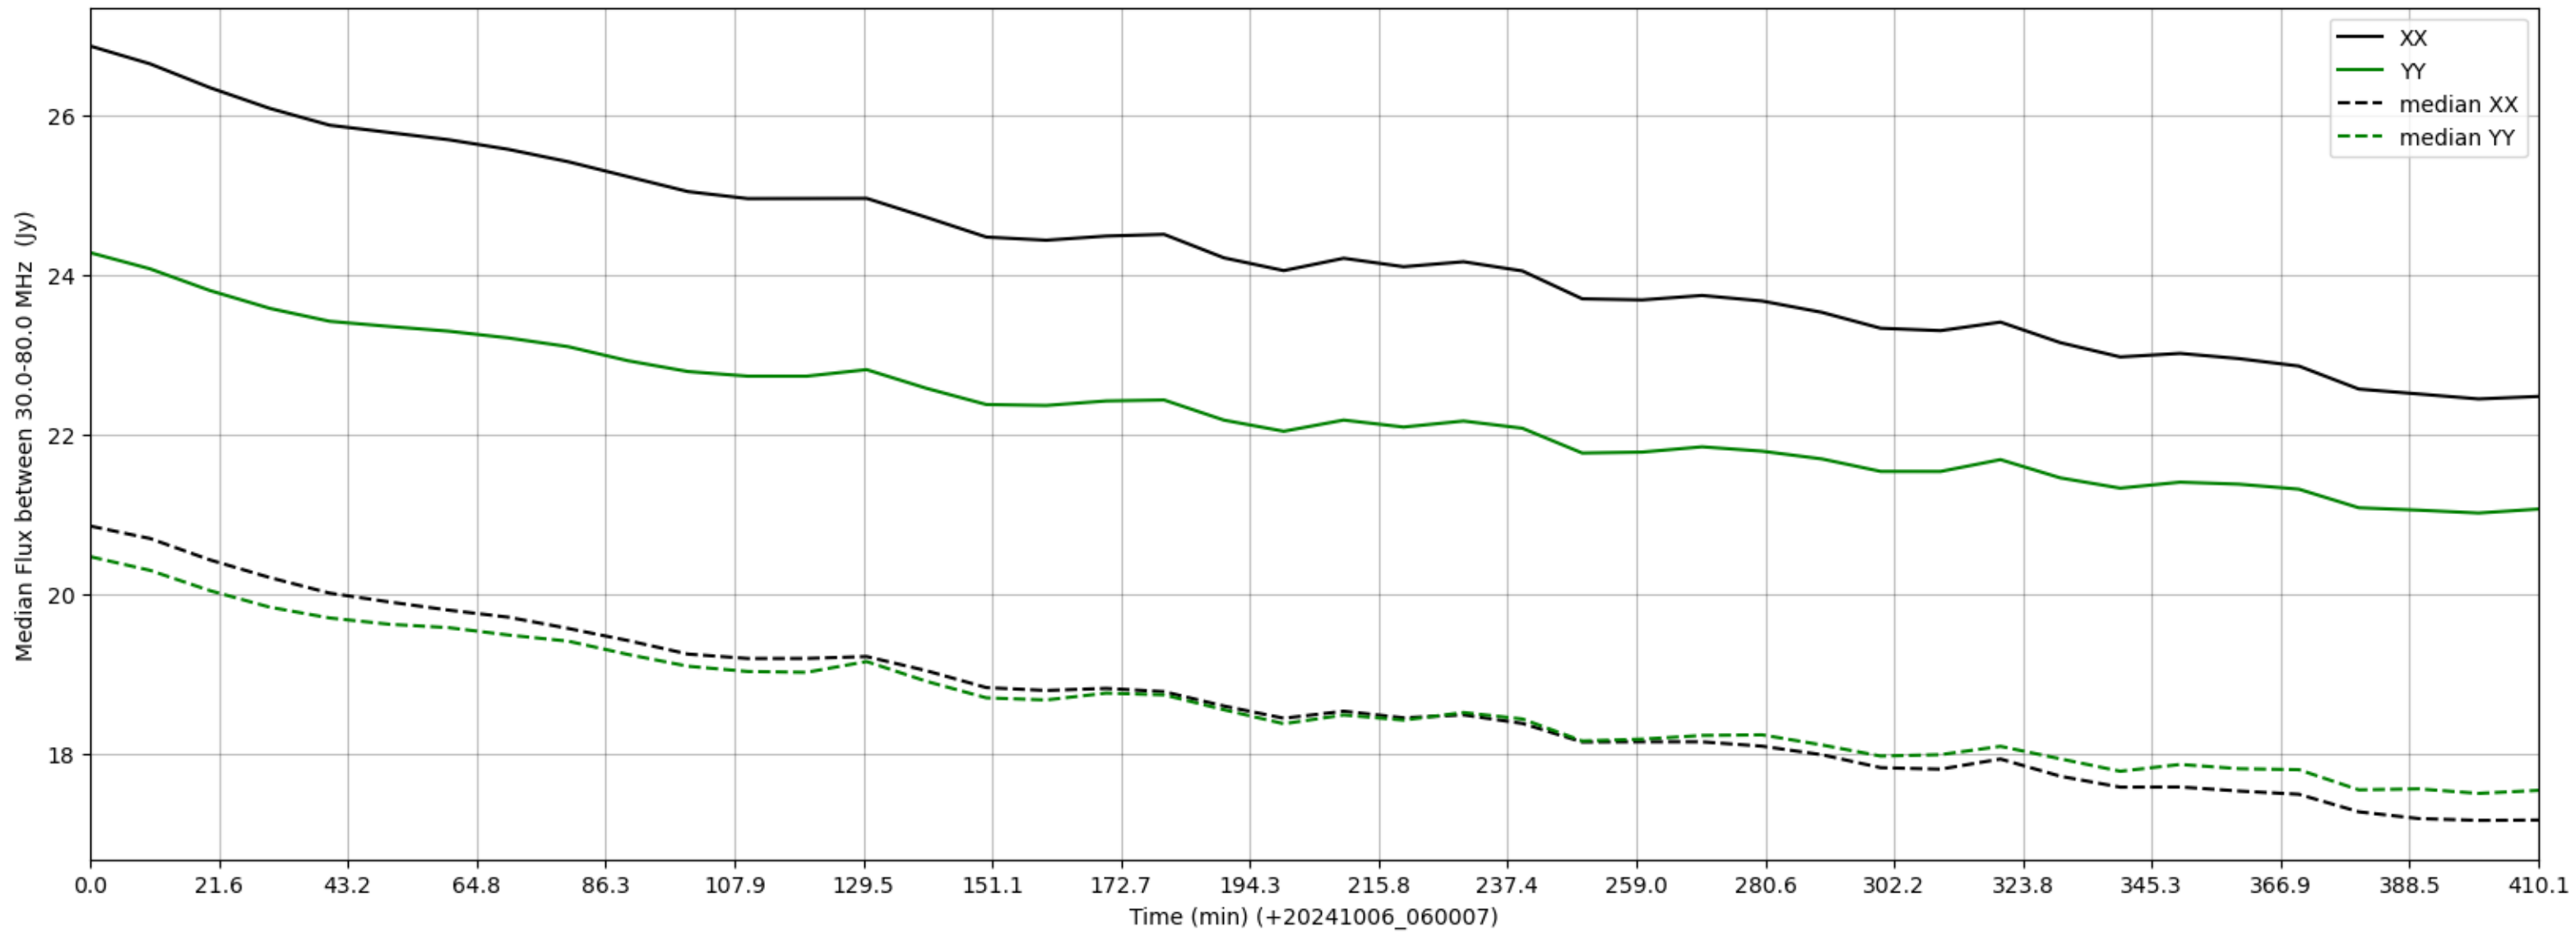

LWA291 - Correlator# 045 - XX FLAGS:Good - YY FLAGS:Good

LWA292 - Correlator# 044 - XX FLAGS:Good - YY FLAGS:Good