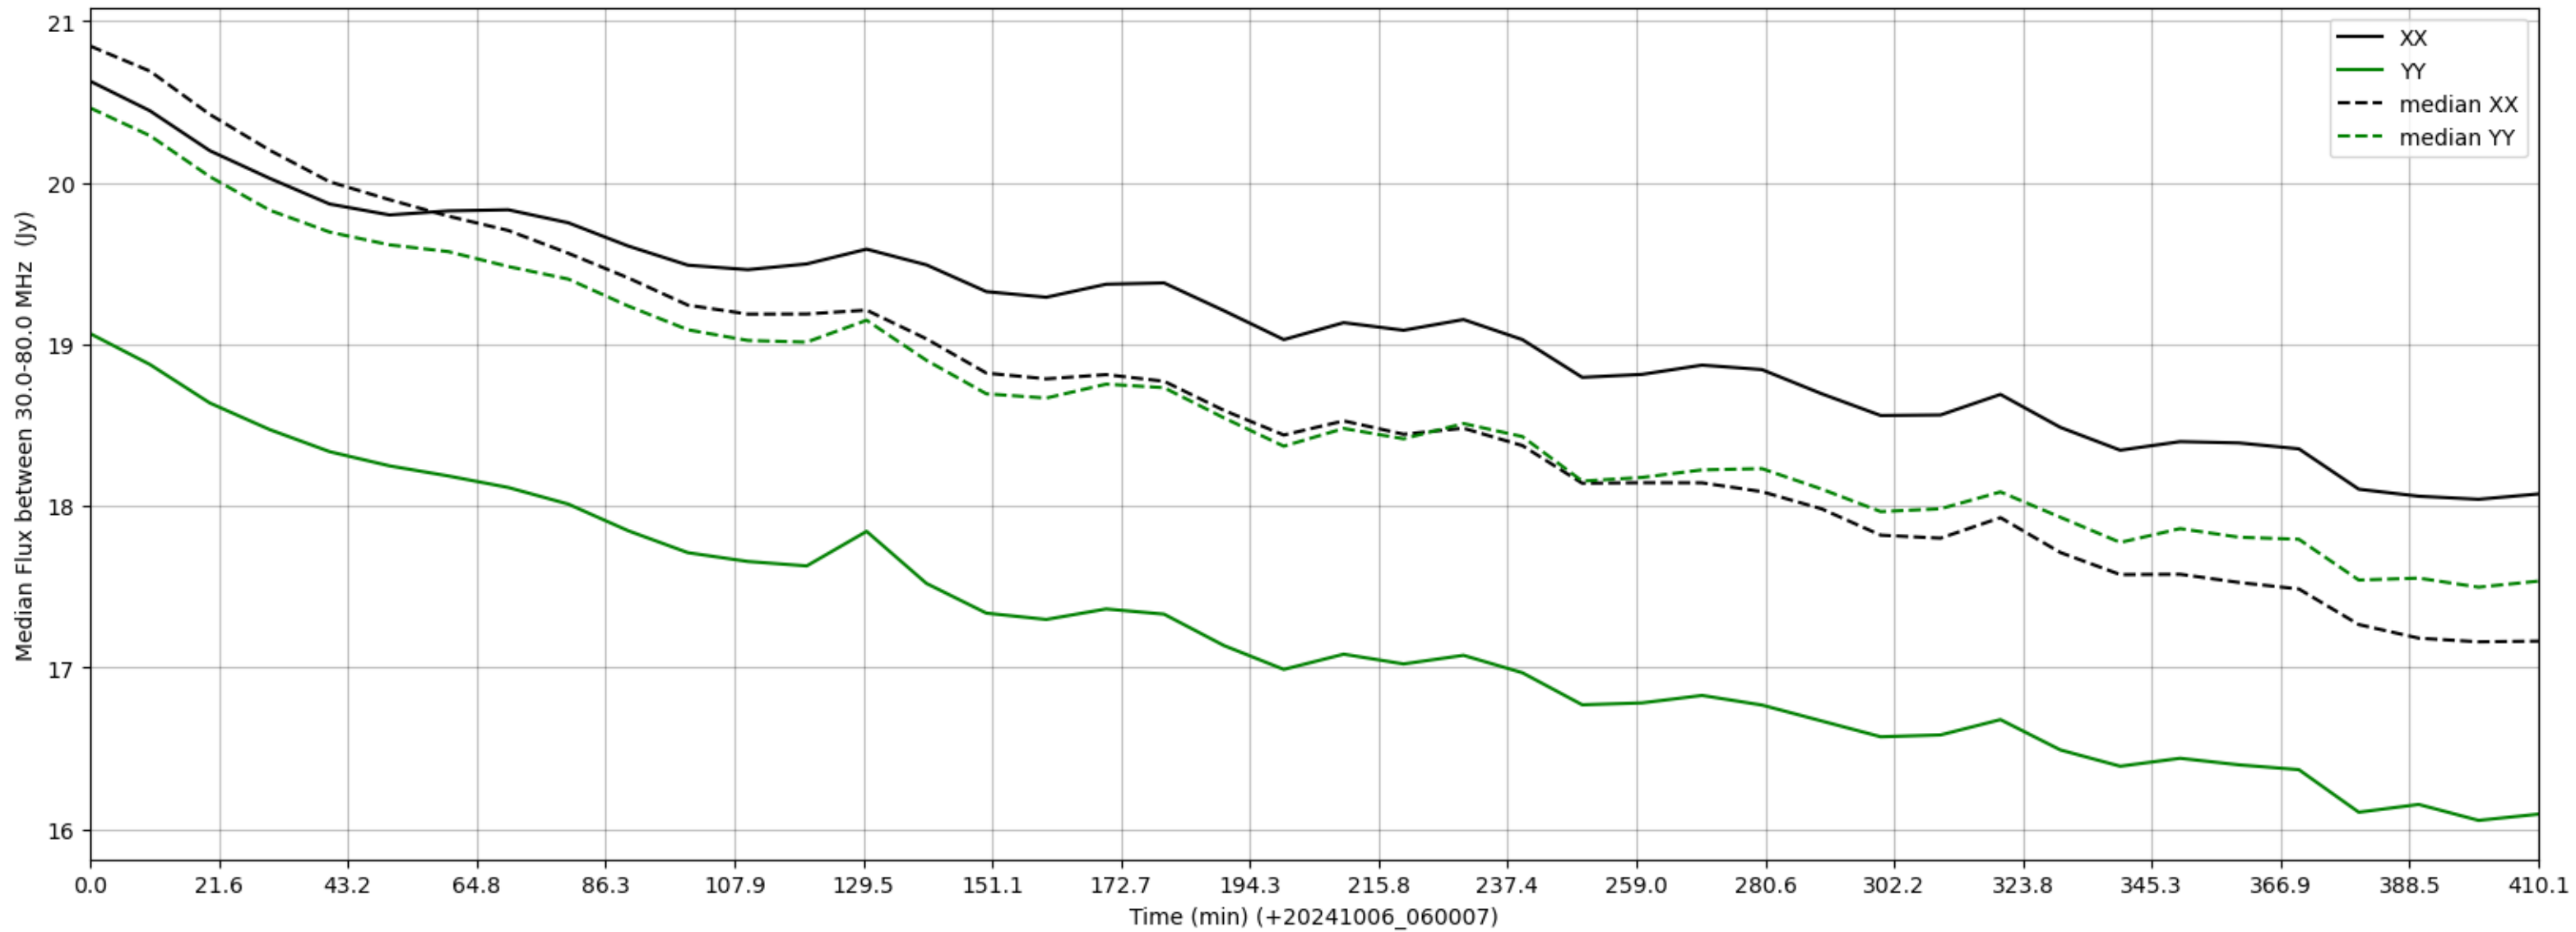

LWA314 - Correlator# 021 - XX FLAGS:Good - YY FLAGS:Good

LWA321 - Correlator# 020 - XX FLAGS:Good - YY FLAGS:Good