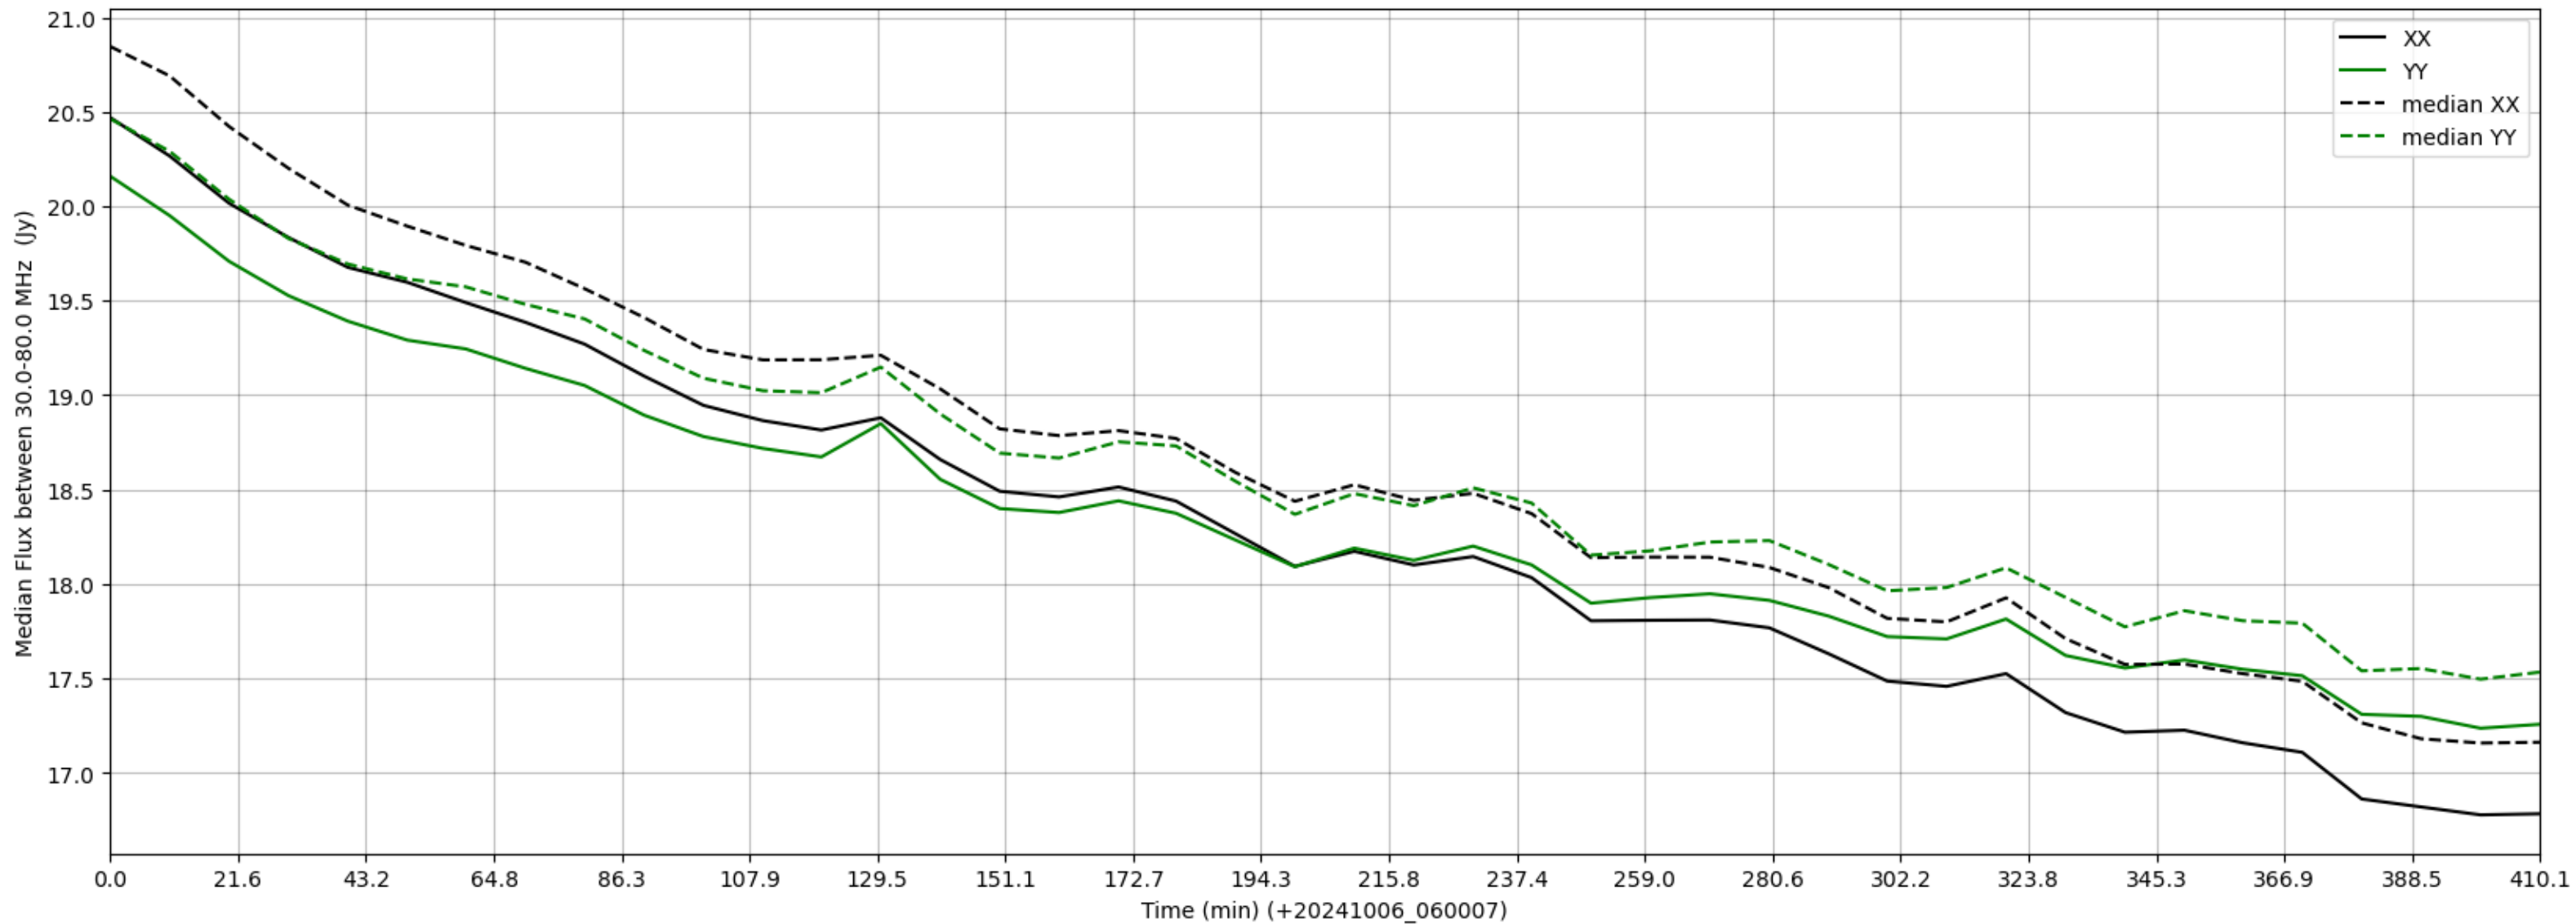

LWA111 - Correlator# 201 - XX FLAGS:Good - YY FLAGS:Good

LWA112 - Correlator# 200 - XX FLAGS:Good - YY FLAGS:Good