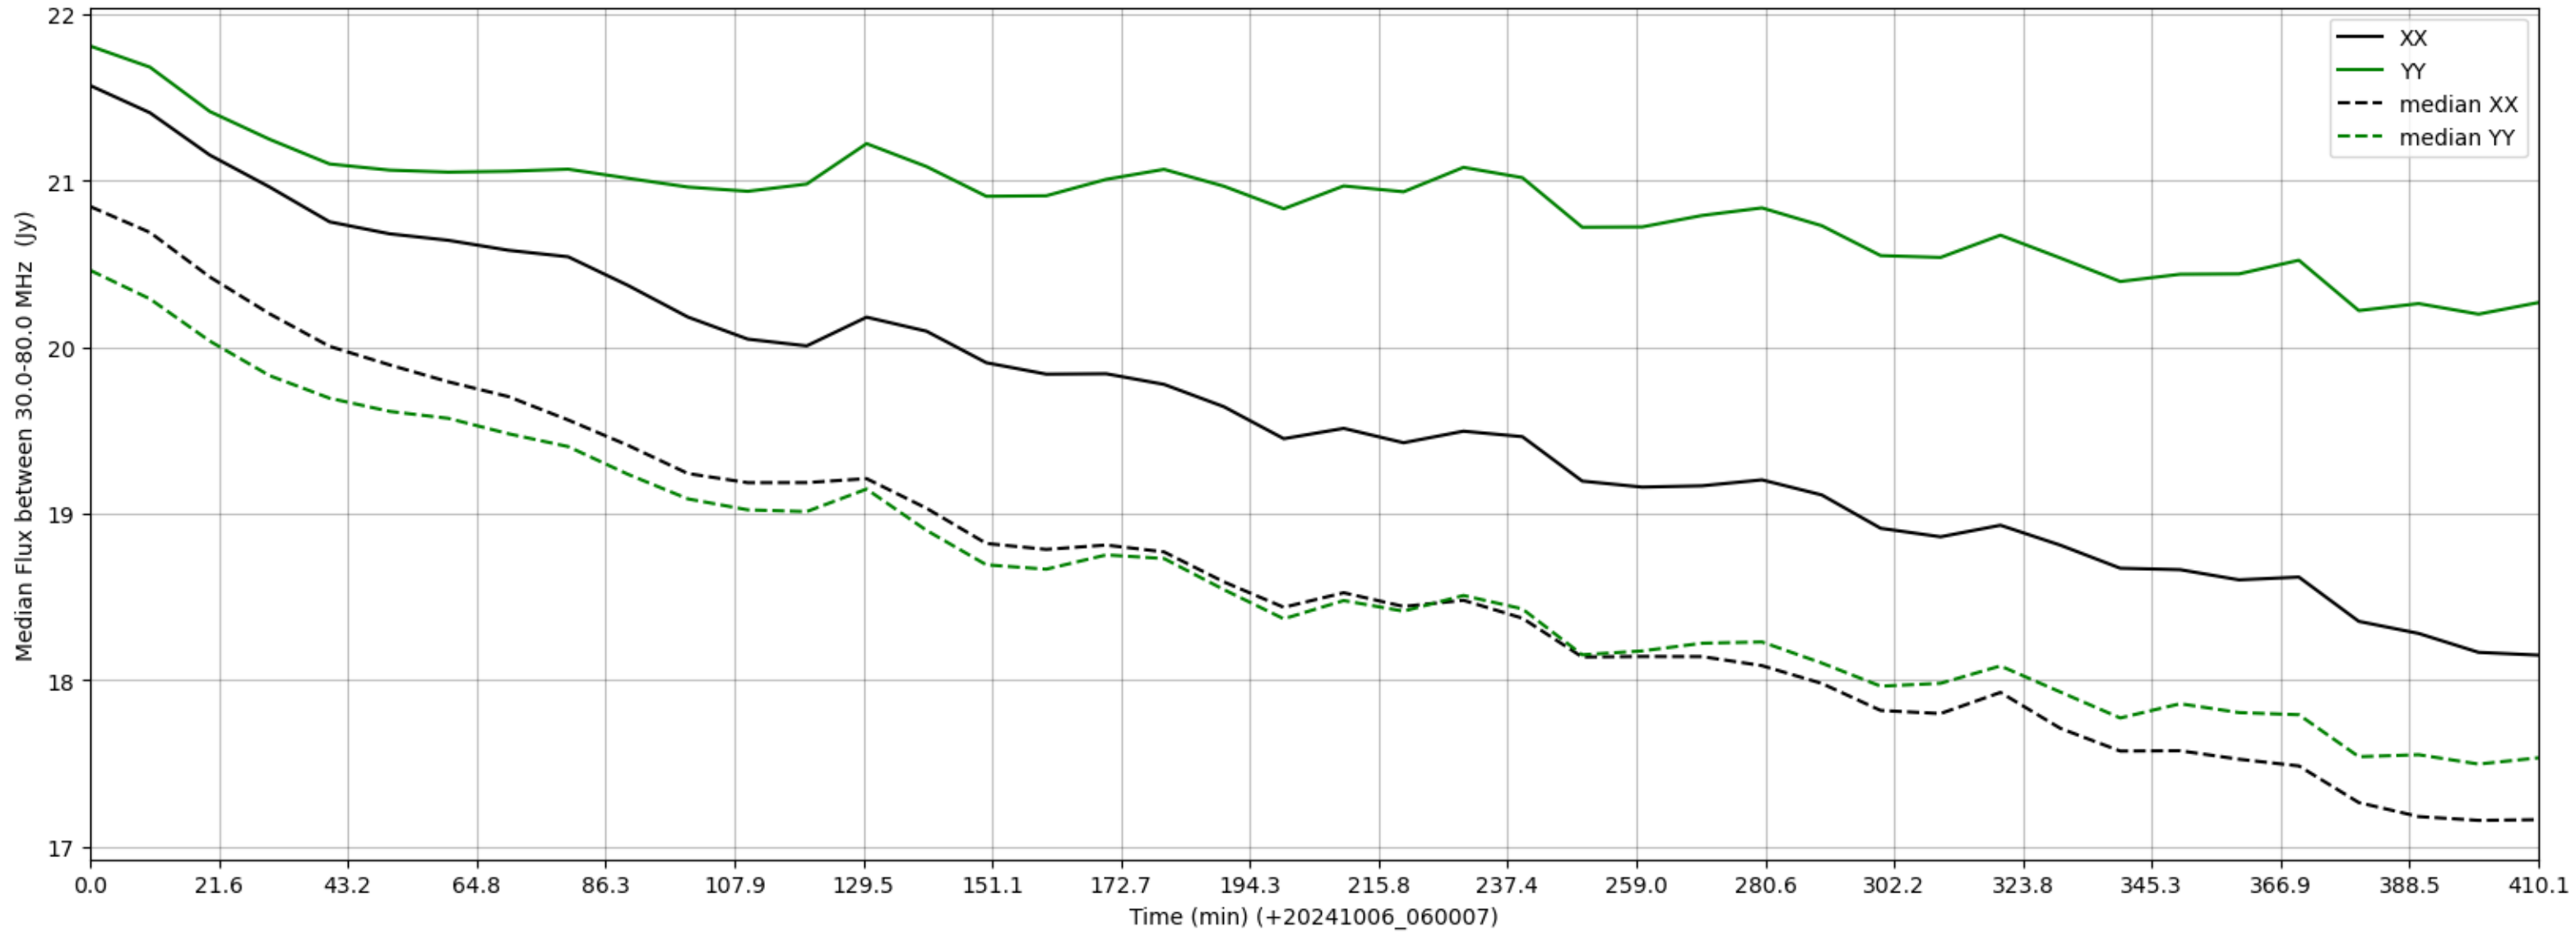

LWA340 - Correlator# 026 - XX FLAGS:BadSpecShape - YY FLAGS:Good

LWA332 - Correlator# 025 - XX FLAGS:Good - YY FLAGS:Good