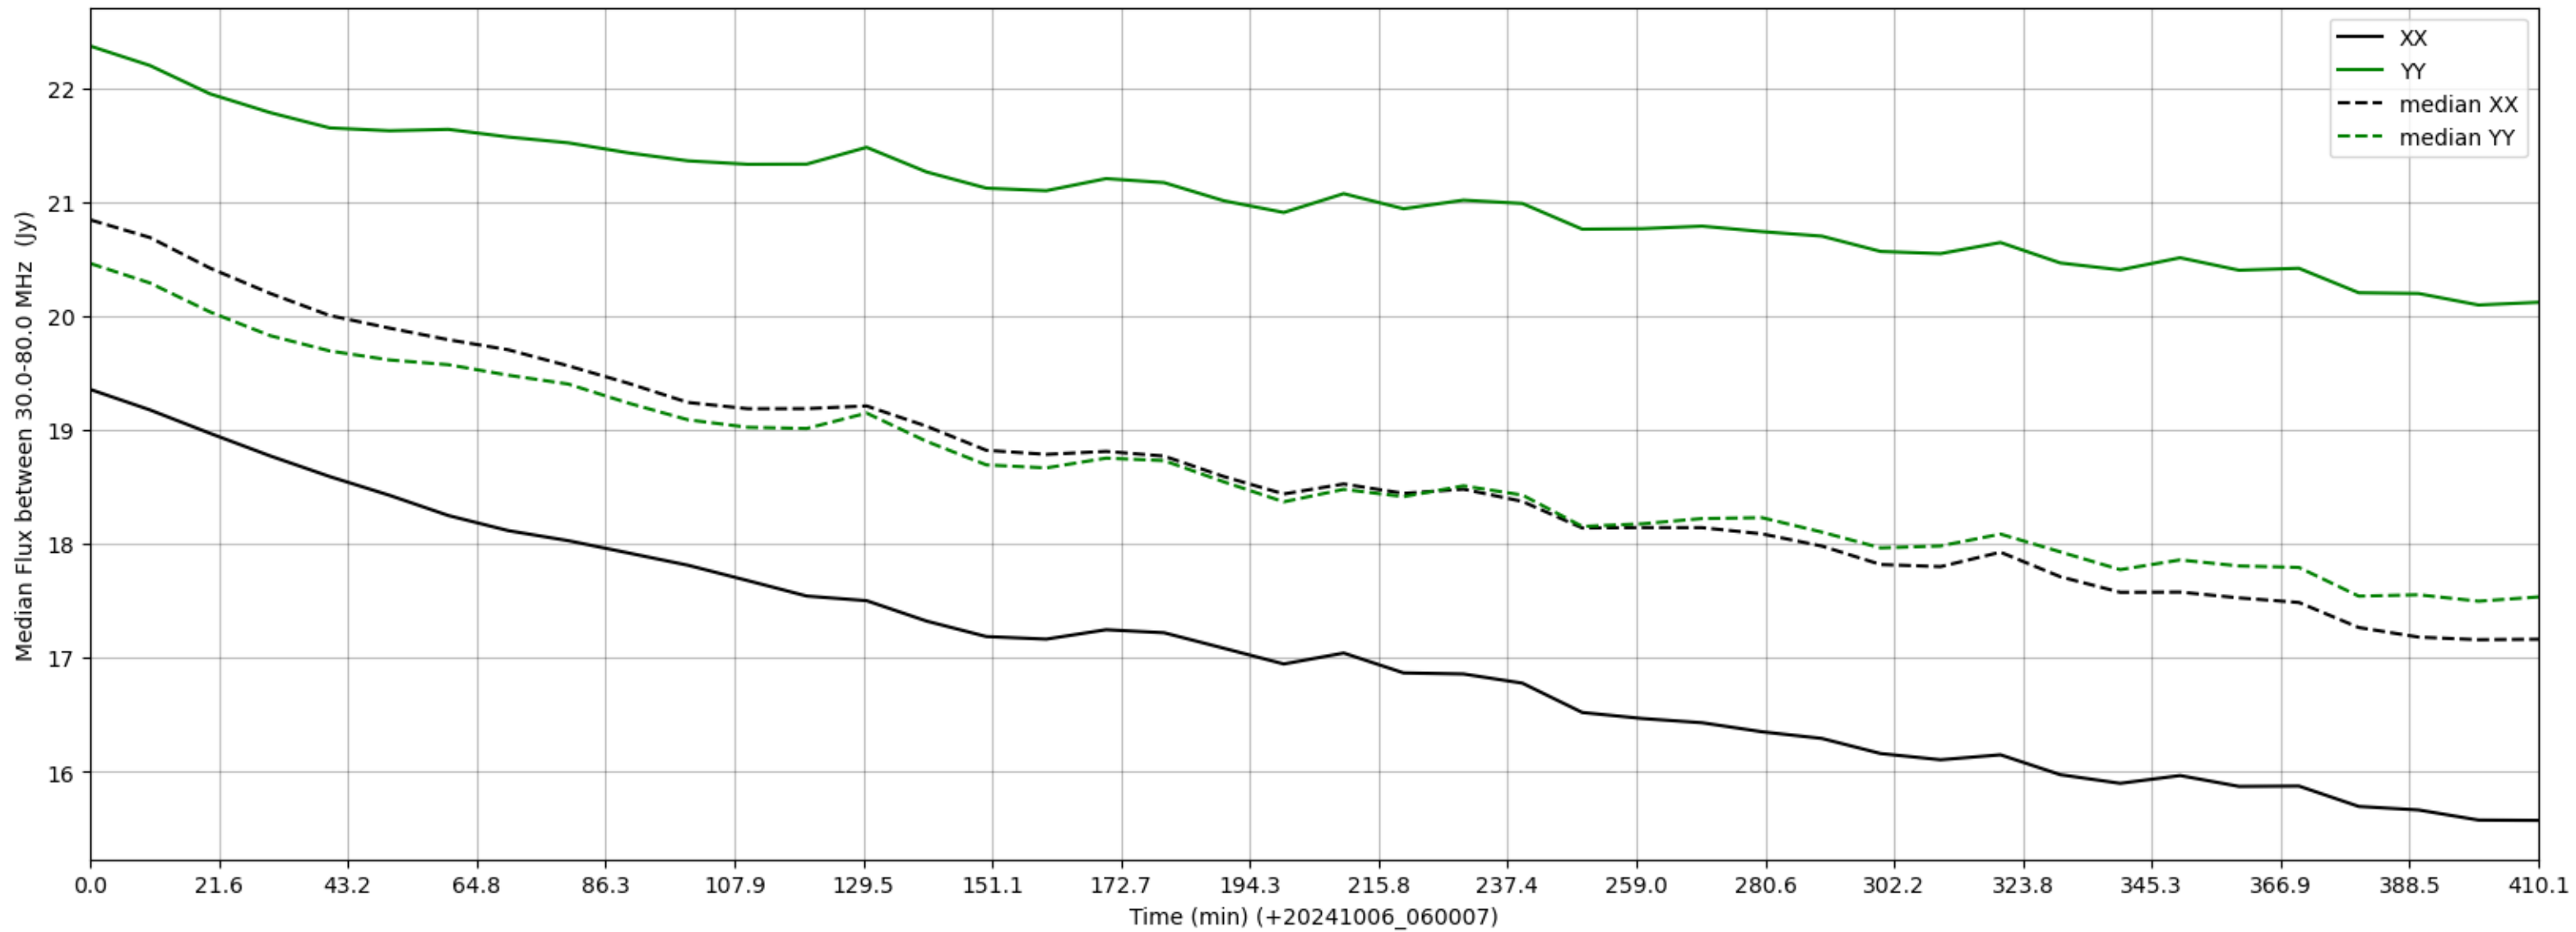

LWA342 - Correlator# 317 - XX FLAGS:Good - YY FLAGS:Good

LWA346 - Correlator# 316 - XX FLAGS:Good - YY FLAGS:Good