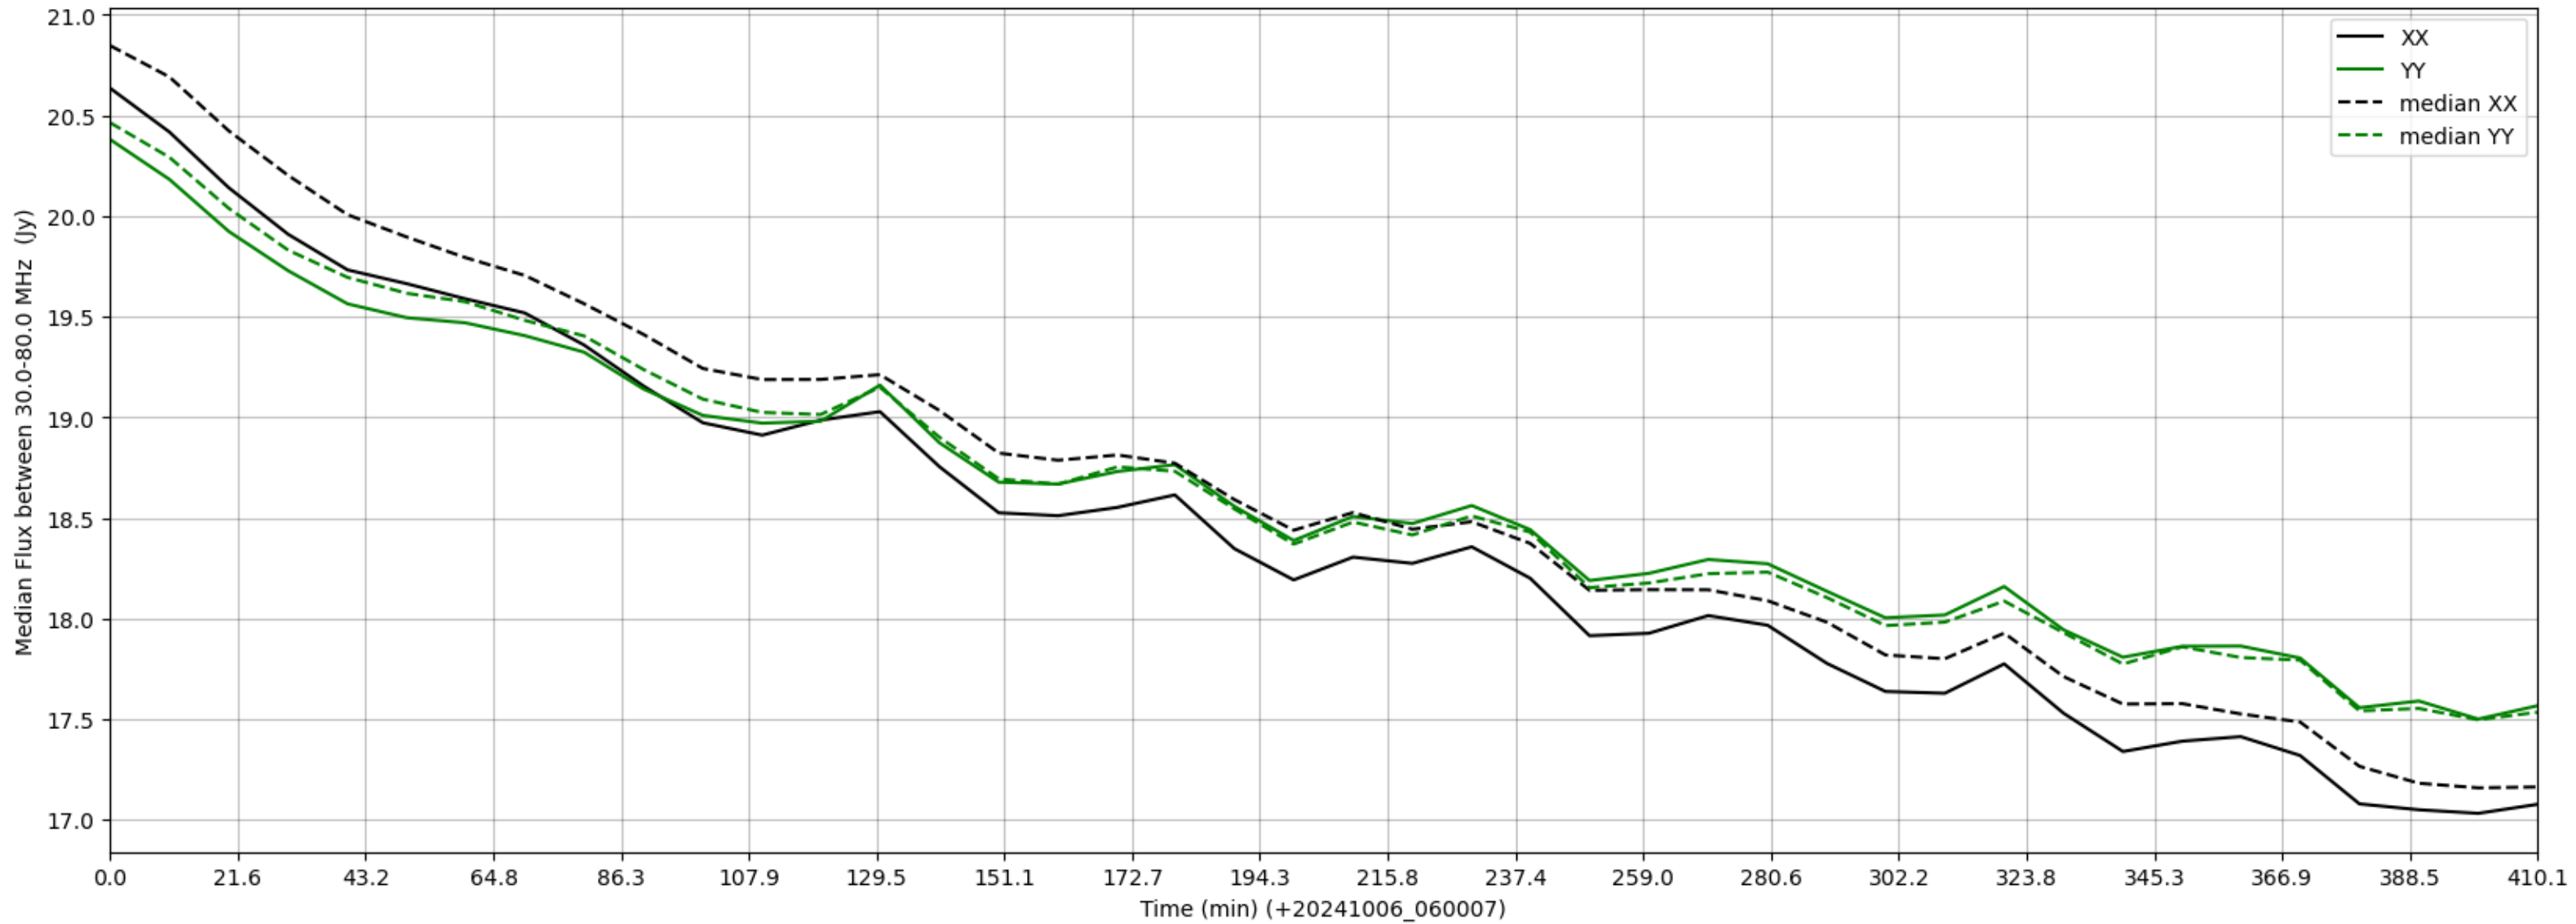

LWA240 - Correlator# 312 - XX FLAGS:Good - YY FLAGS:Good

LWA237 - Correlator# 311 - XX FLAGS:Good - YY FLAGS:Good