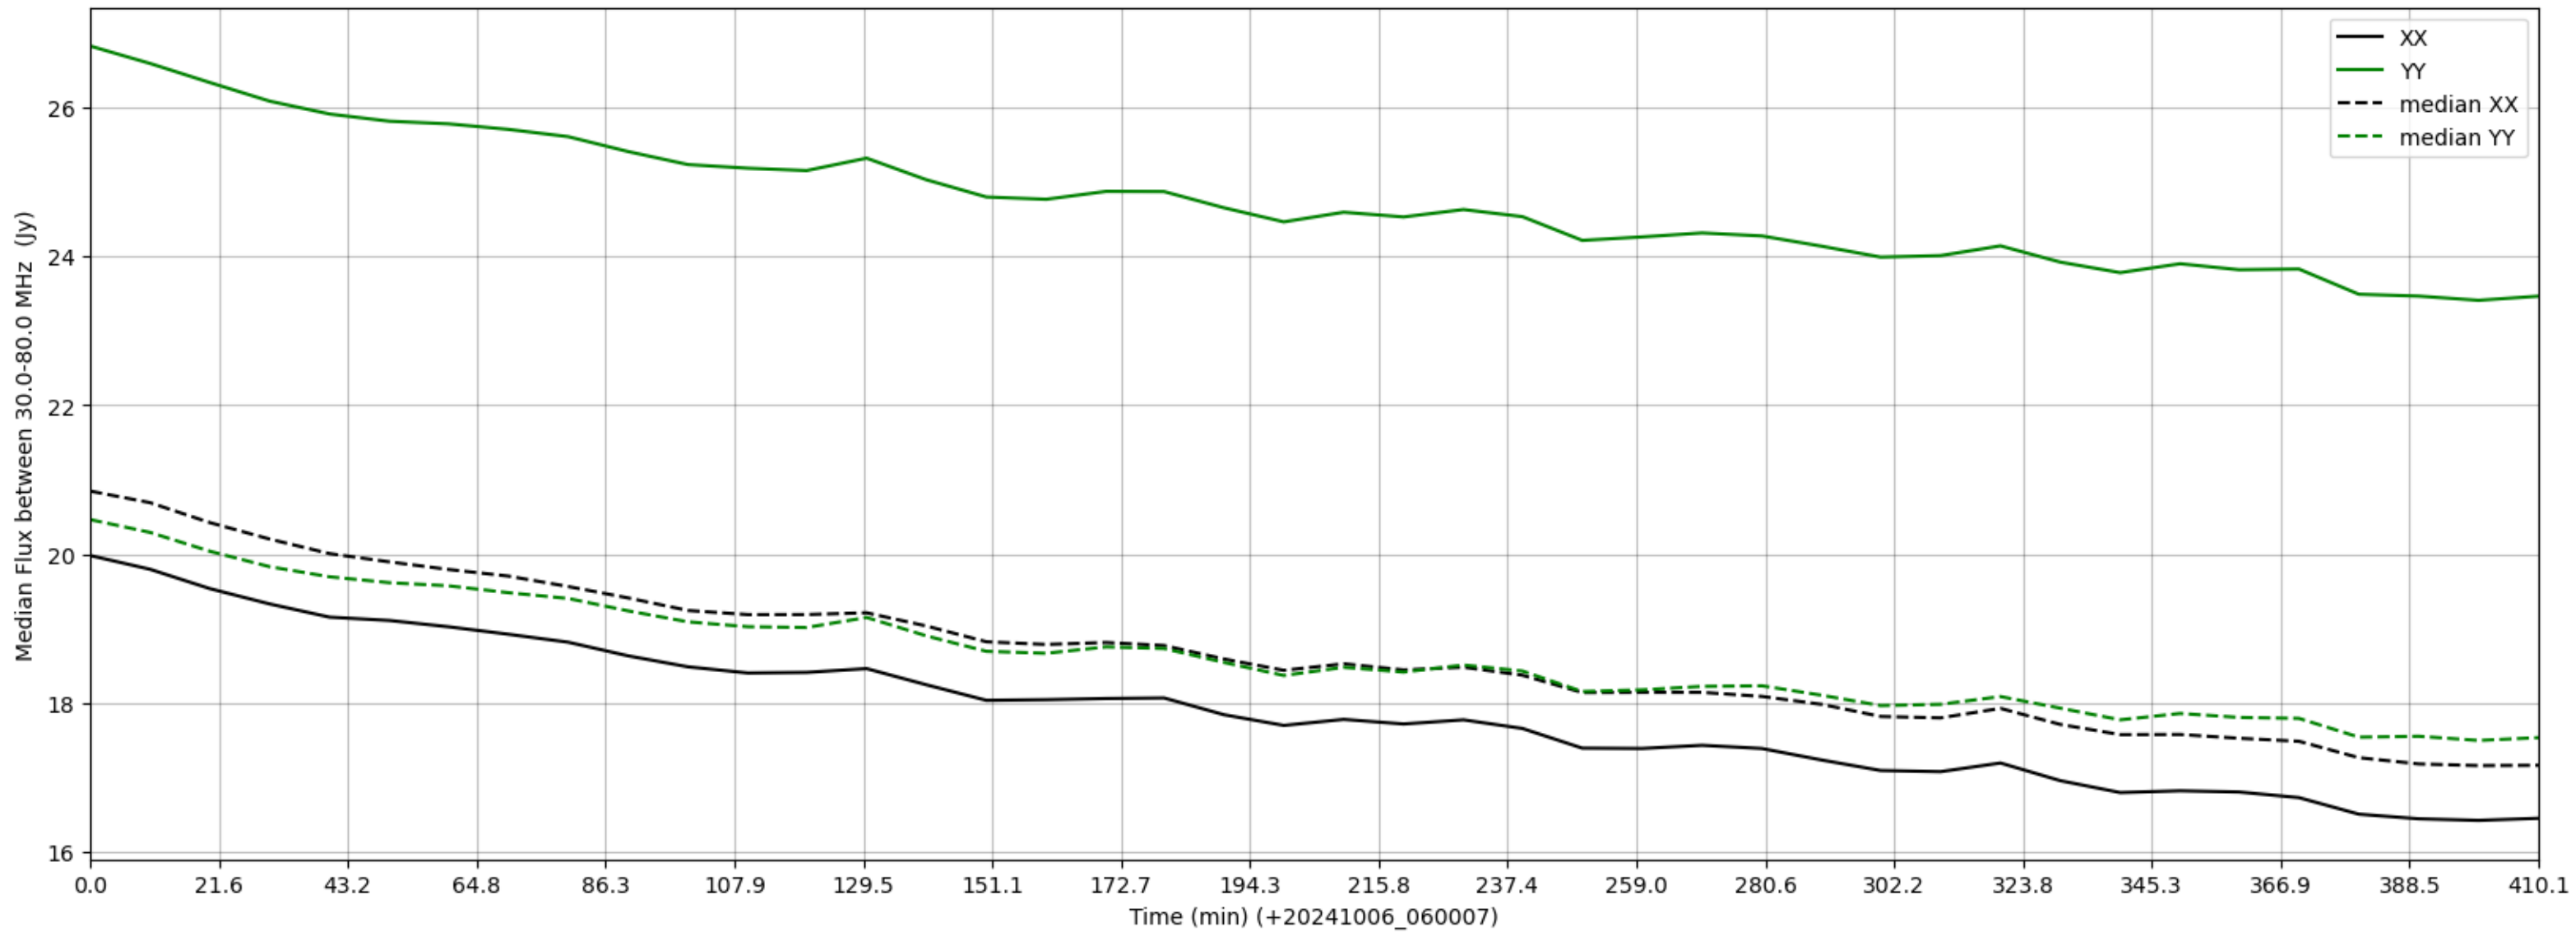

LWA203 - Correlator# 295 - XX FLAGS:Good - YY FLAGS:Good

LWA204 - Correlator# 294 - XX FLAGS:Good - YY FLAGS:Good