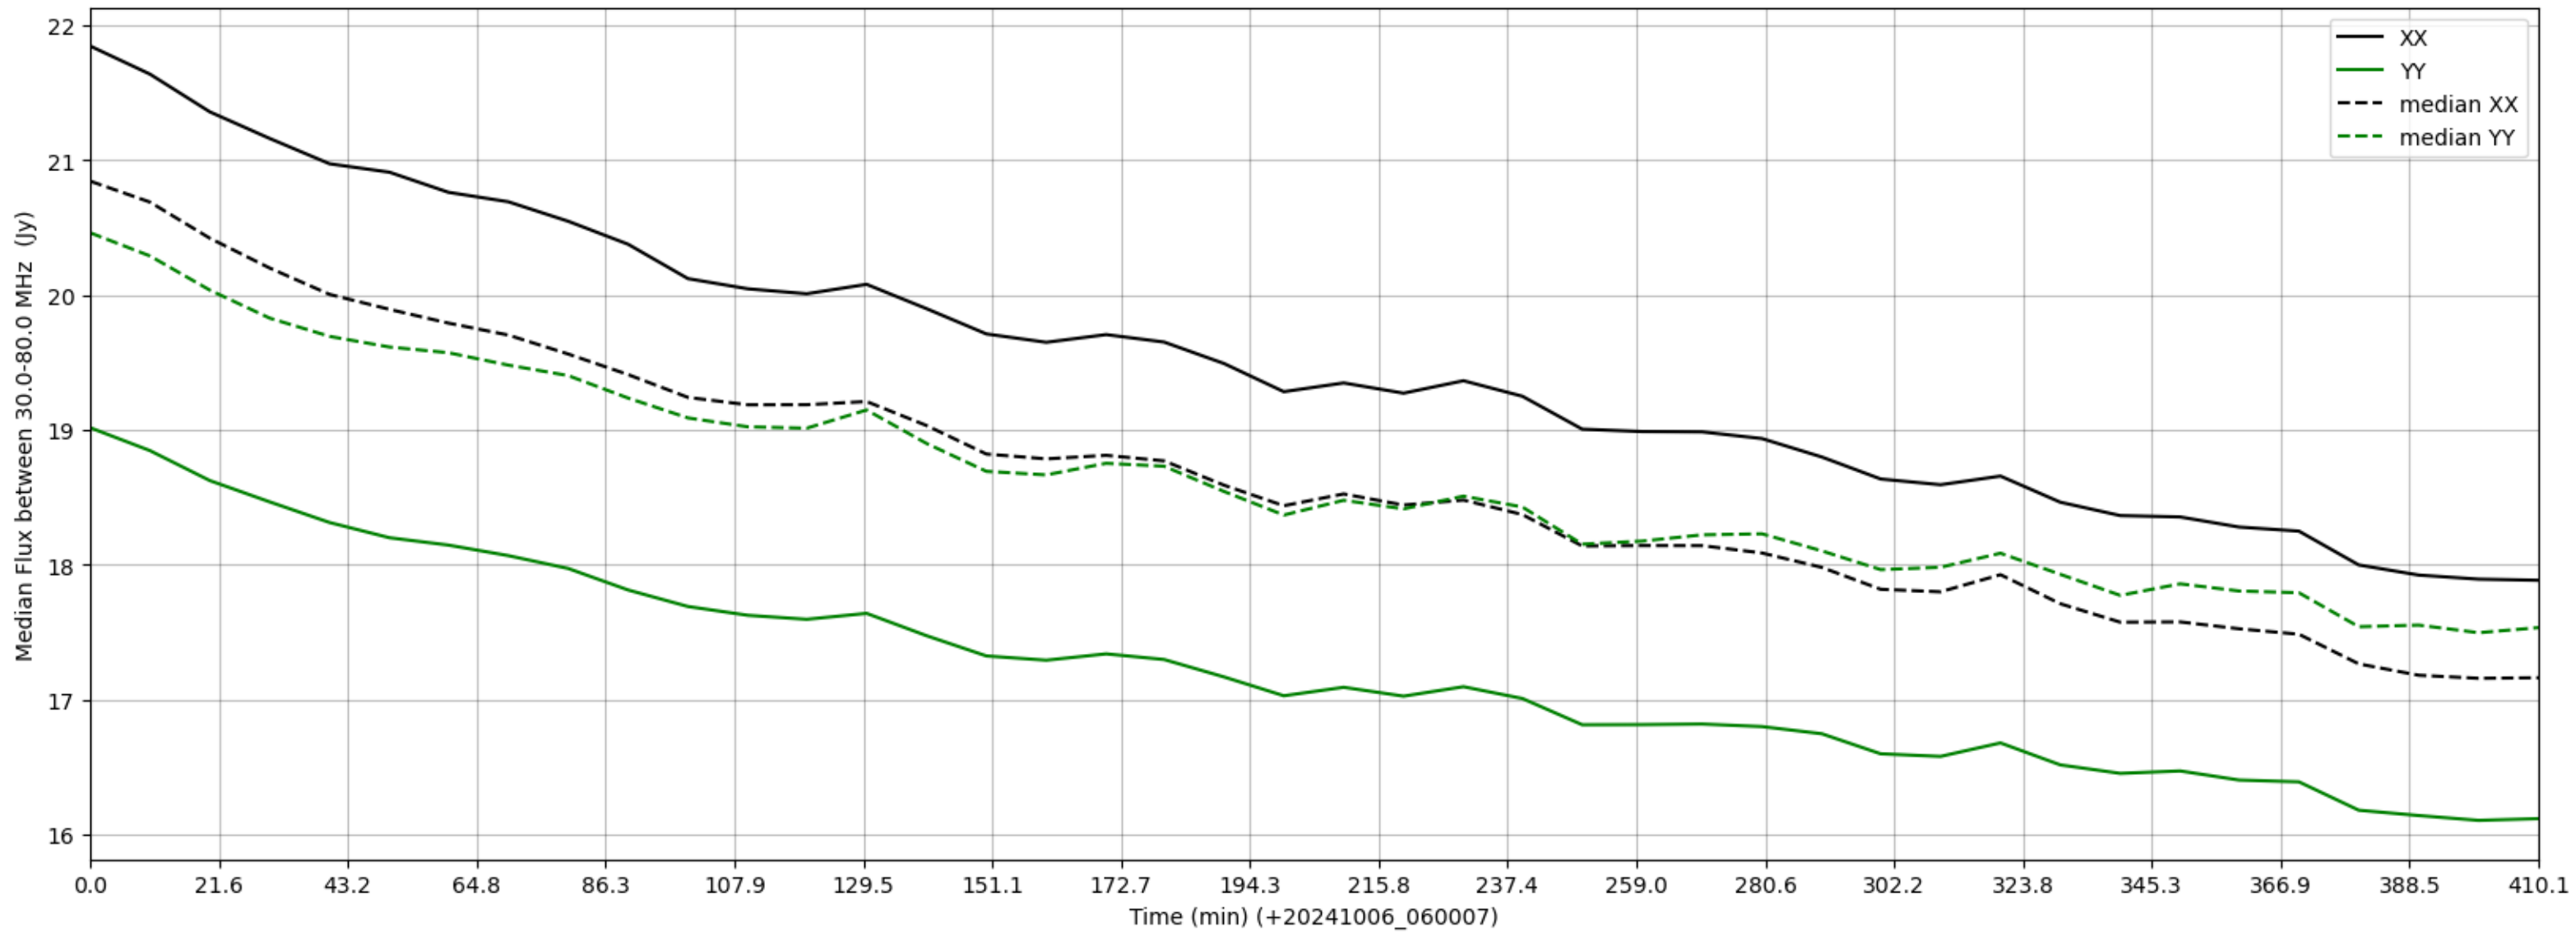

LWA325 - Correlator# 154 - XX FLAGS:Good - YY FLAGS:Good

LWA121 - Correlator# 153 - XX FLAGS:Good - YY FLAGS:Good