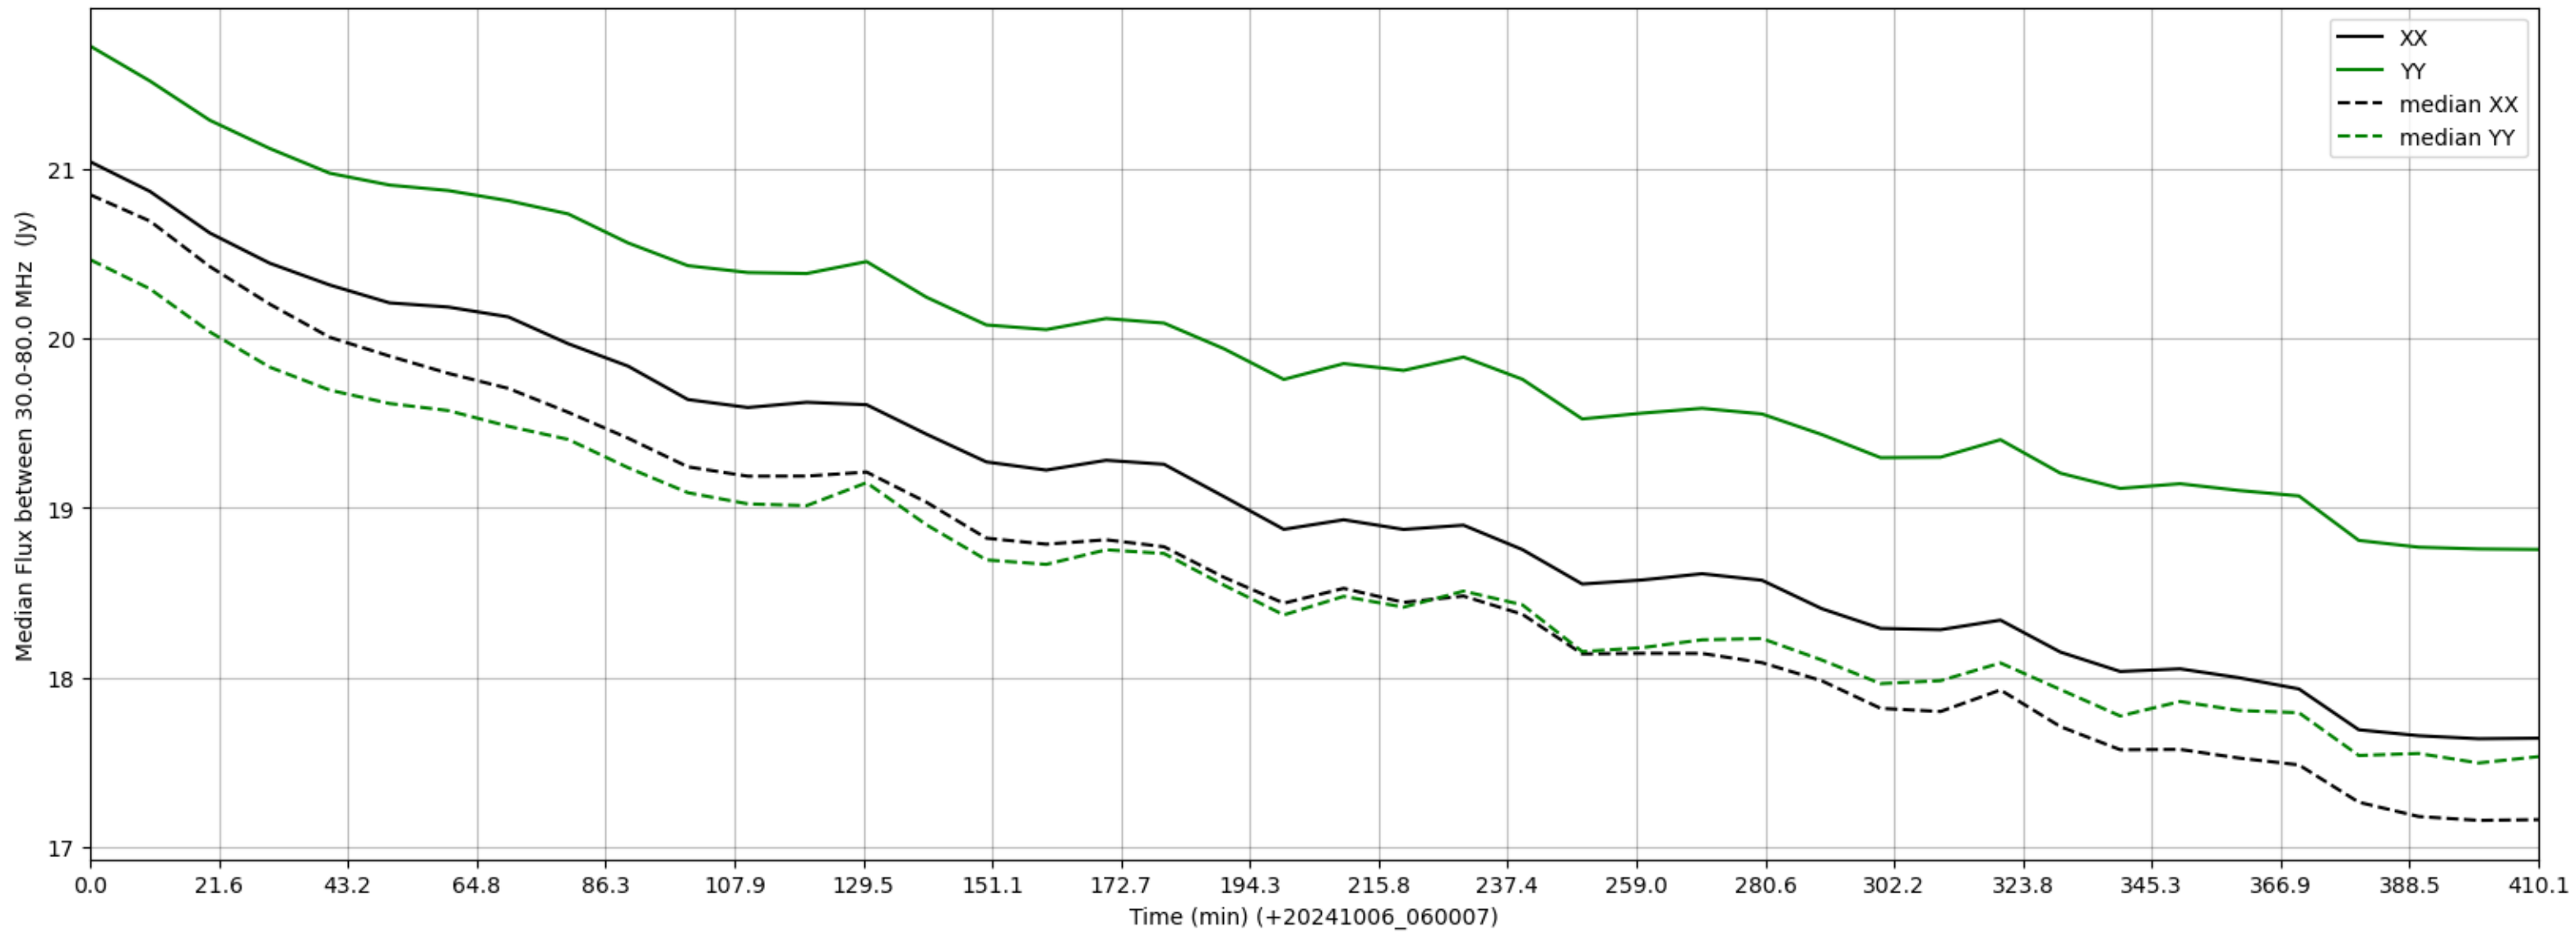

LWA037 - Correlator# 181 - XX FLAGS:Good - YY FLAGS:Good

LWA129 - Correlator# 180 - XX FLAGS:Good - YY FLAGS:Good