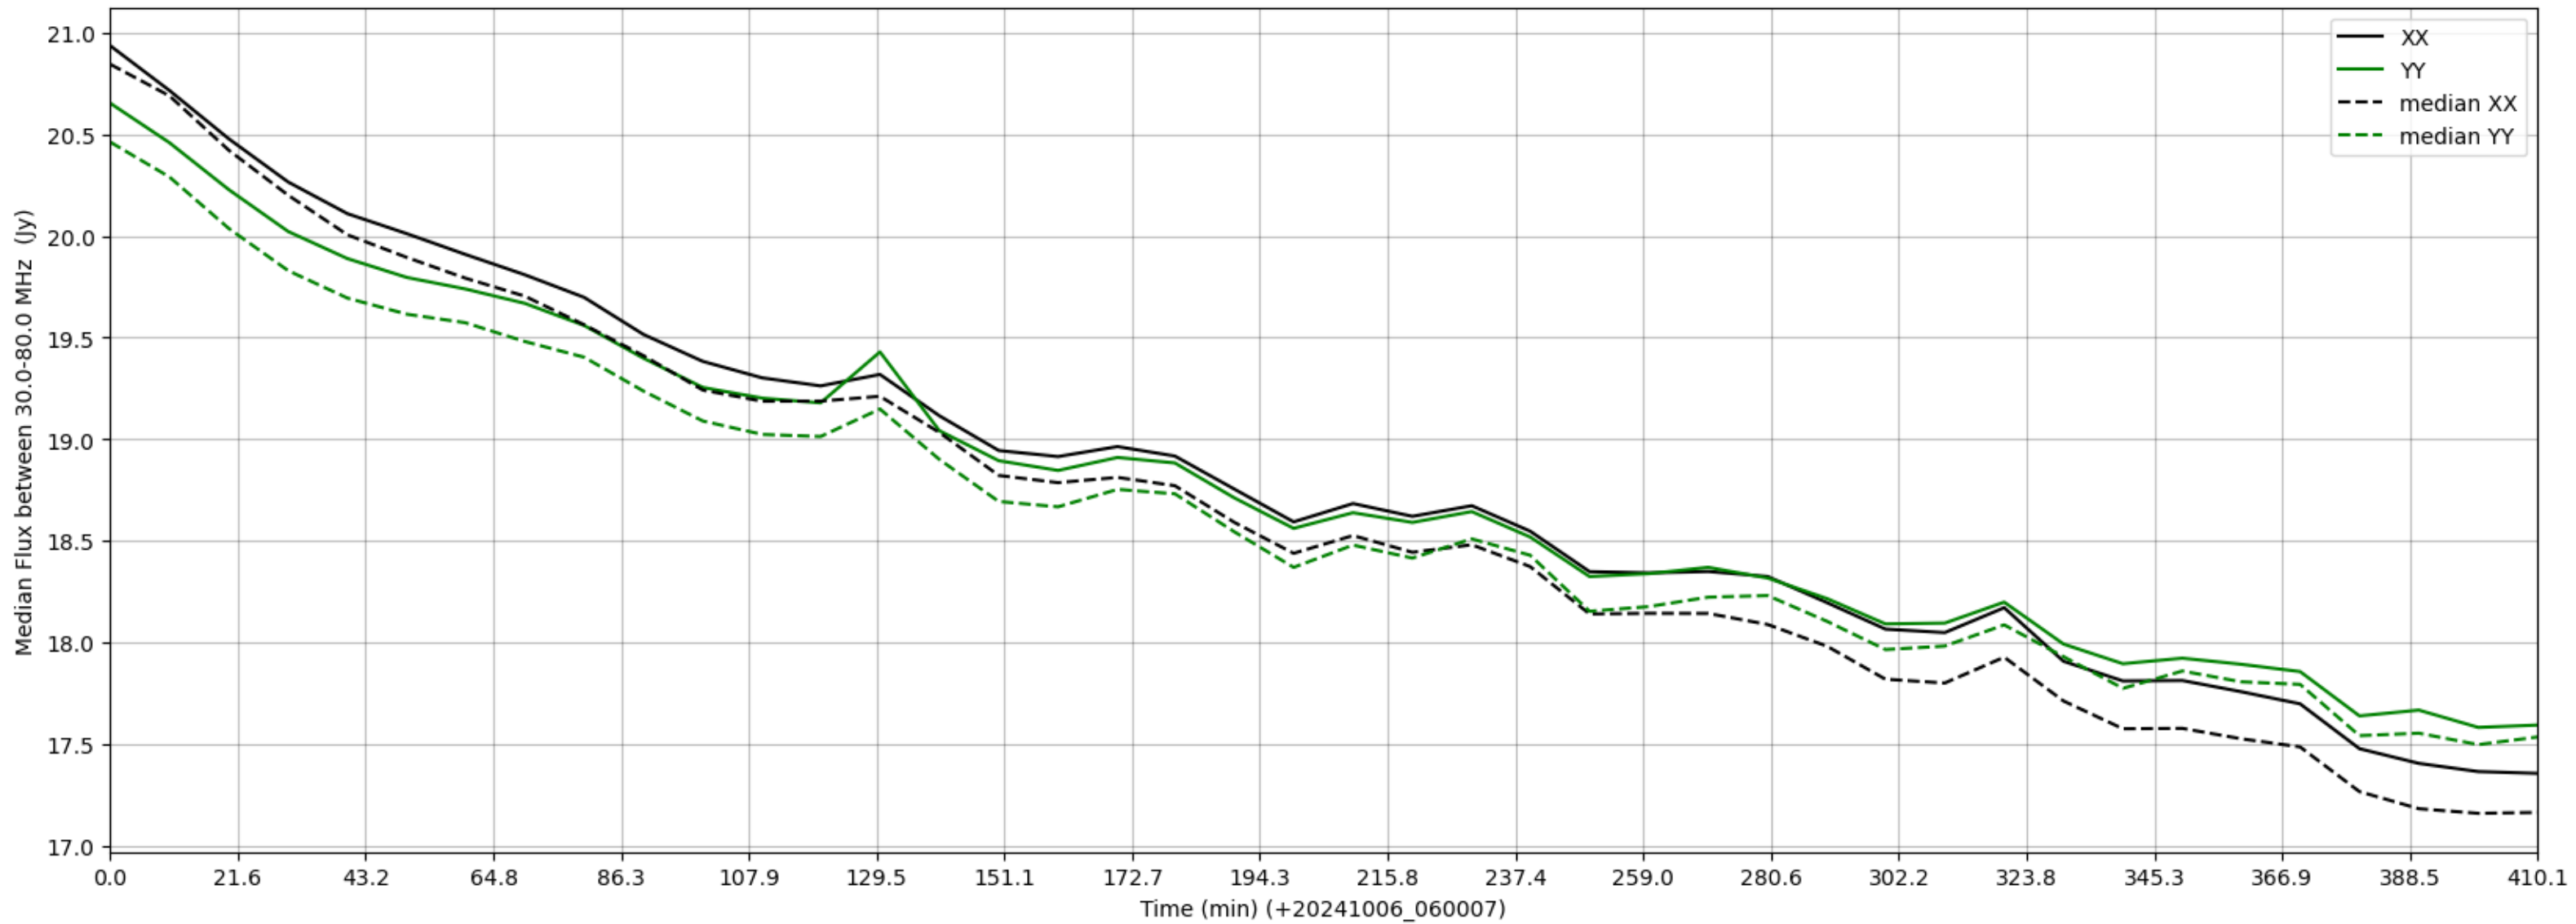

LWA317 - Correlator# 052 - XX FLAGS:Good - YY FLAGS:Good

LWA306 - Correlator# 053 - XX FLAGS:Good - YY FLAGS:Good

LWA320 - Correlator# 054 - XX FLAGS:Good - YY FLAGS:Good

LWA318 - Correlator# 055 - XX FLAGS:Good - YY FLAGS:Good