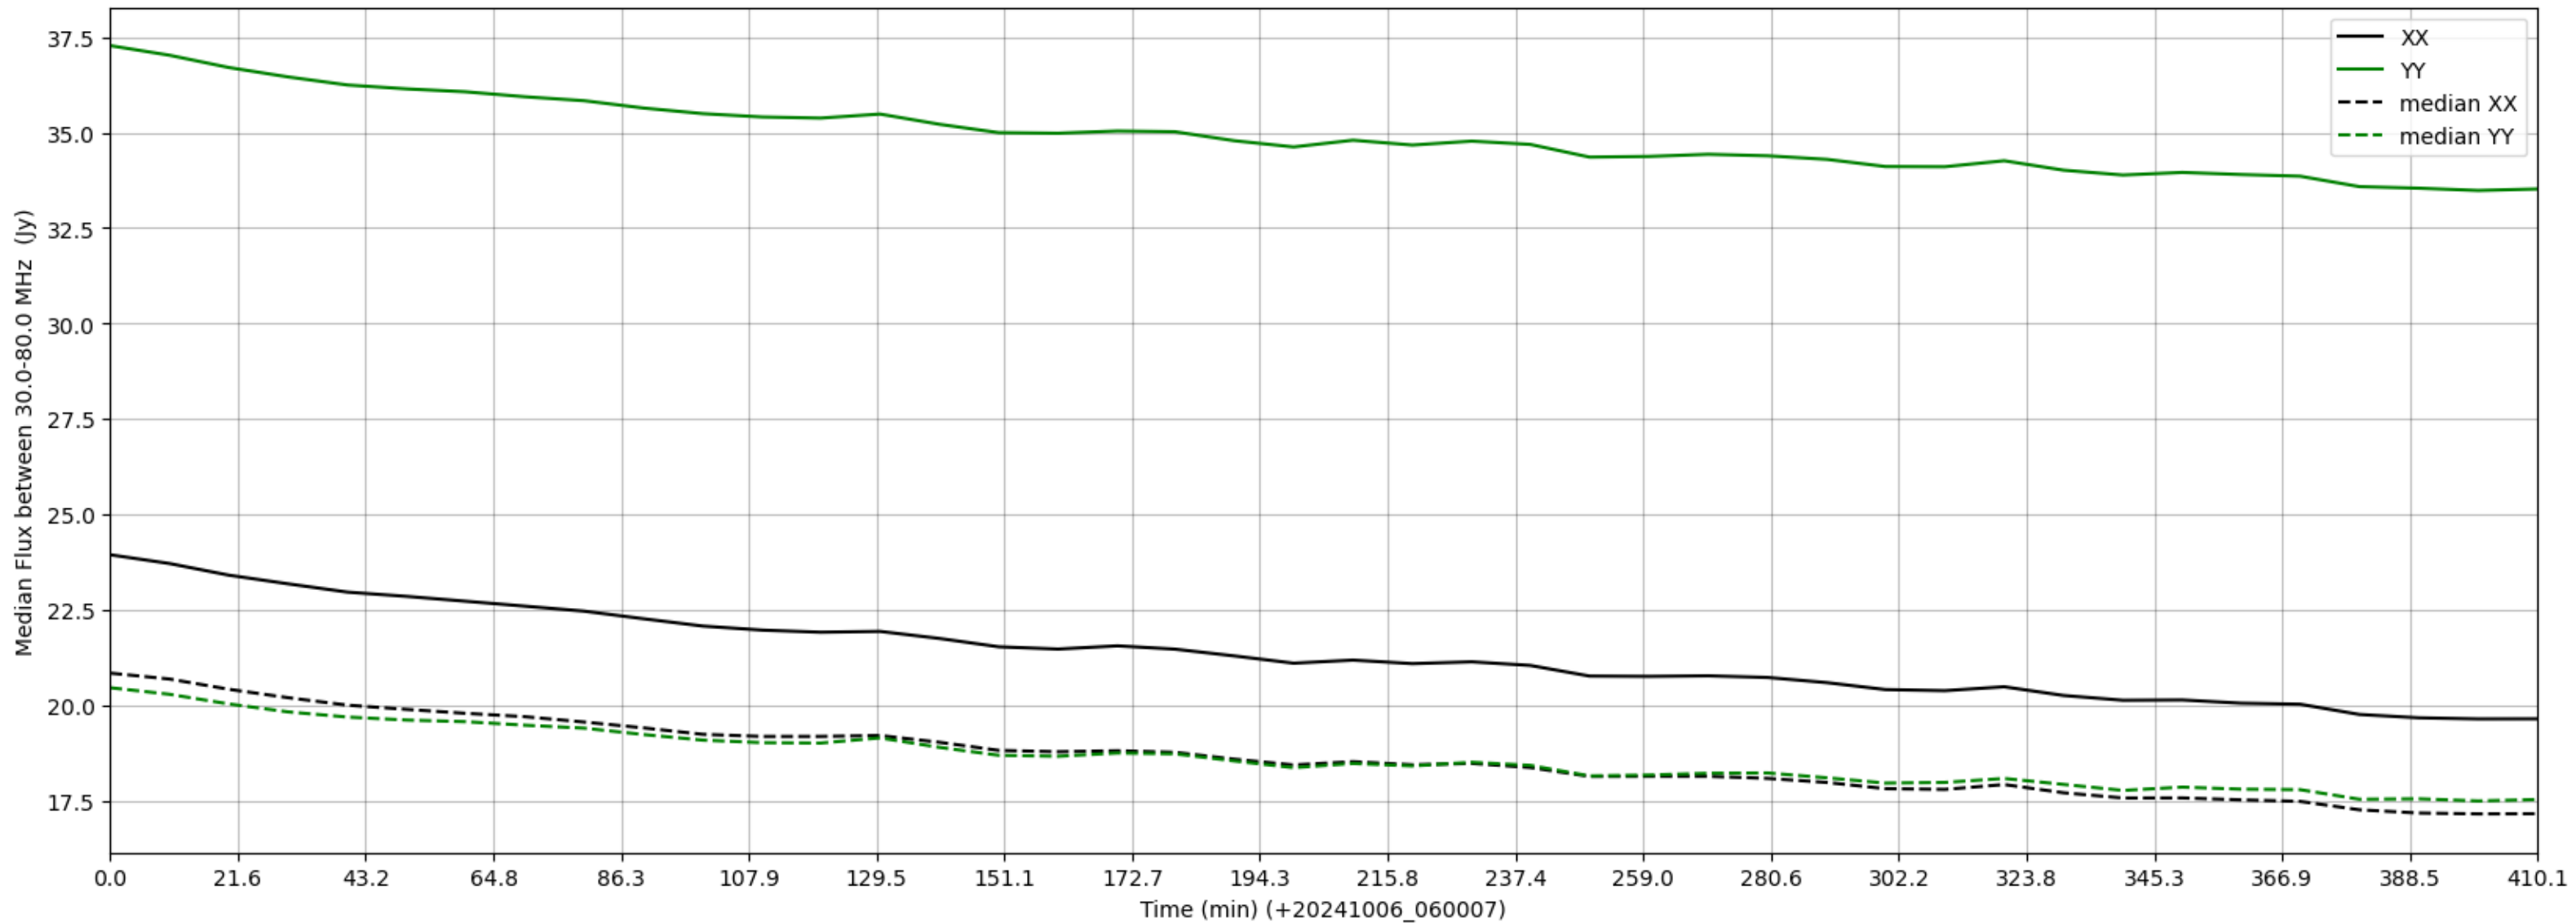

LWA186 - Correlator# 243 - XX FLAGS:Good - YY FLAGS:Good

LWA187 - Correlator# 242 - XX FLAGS:Good - YY FLAGS:Good