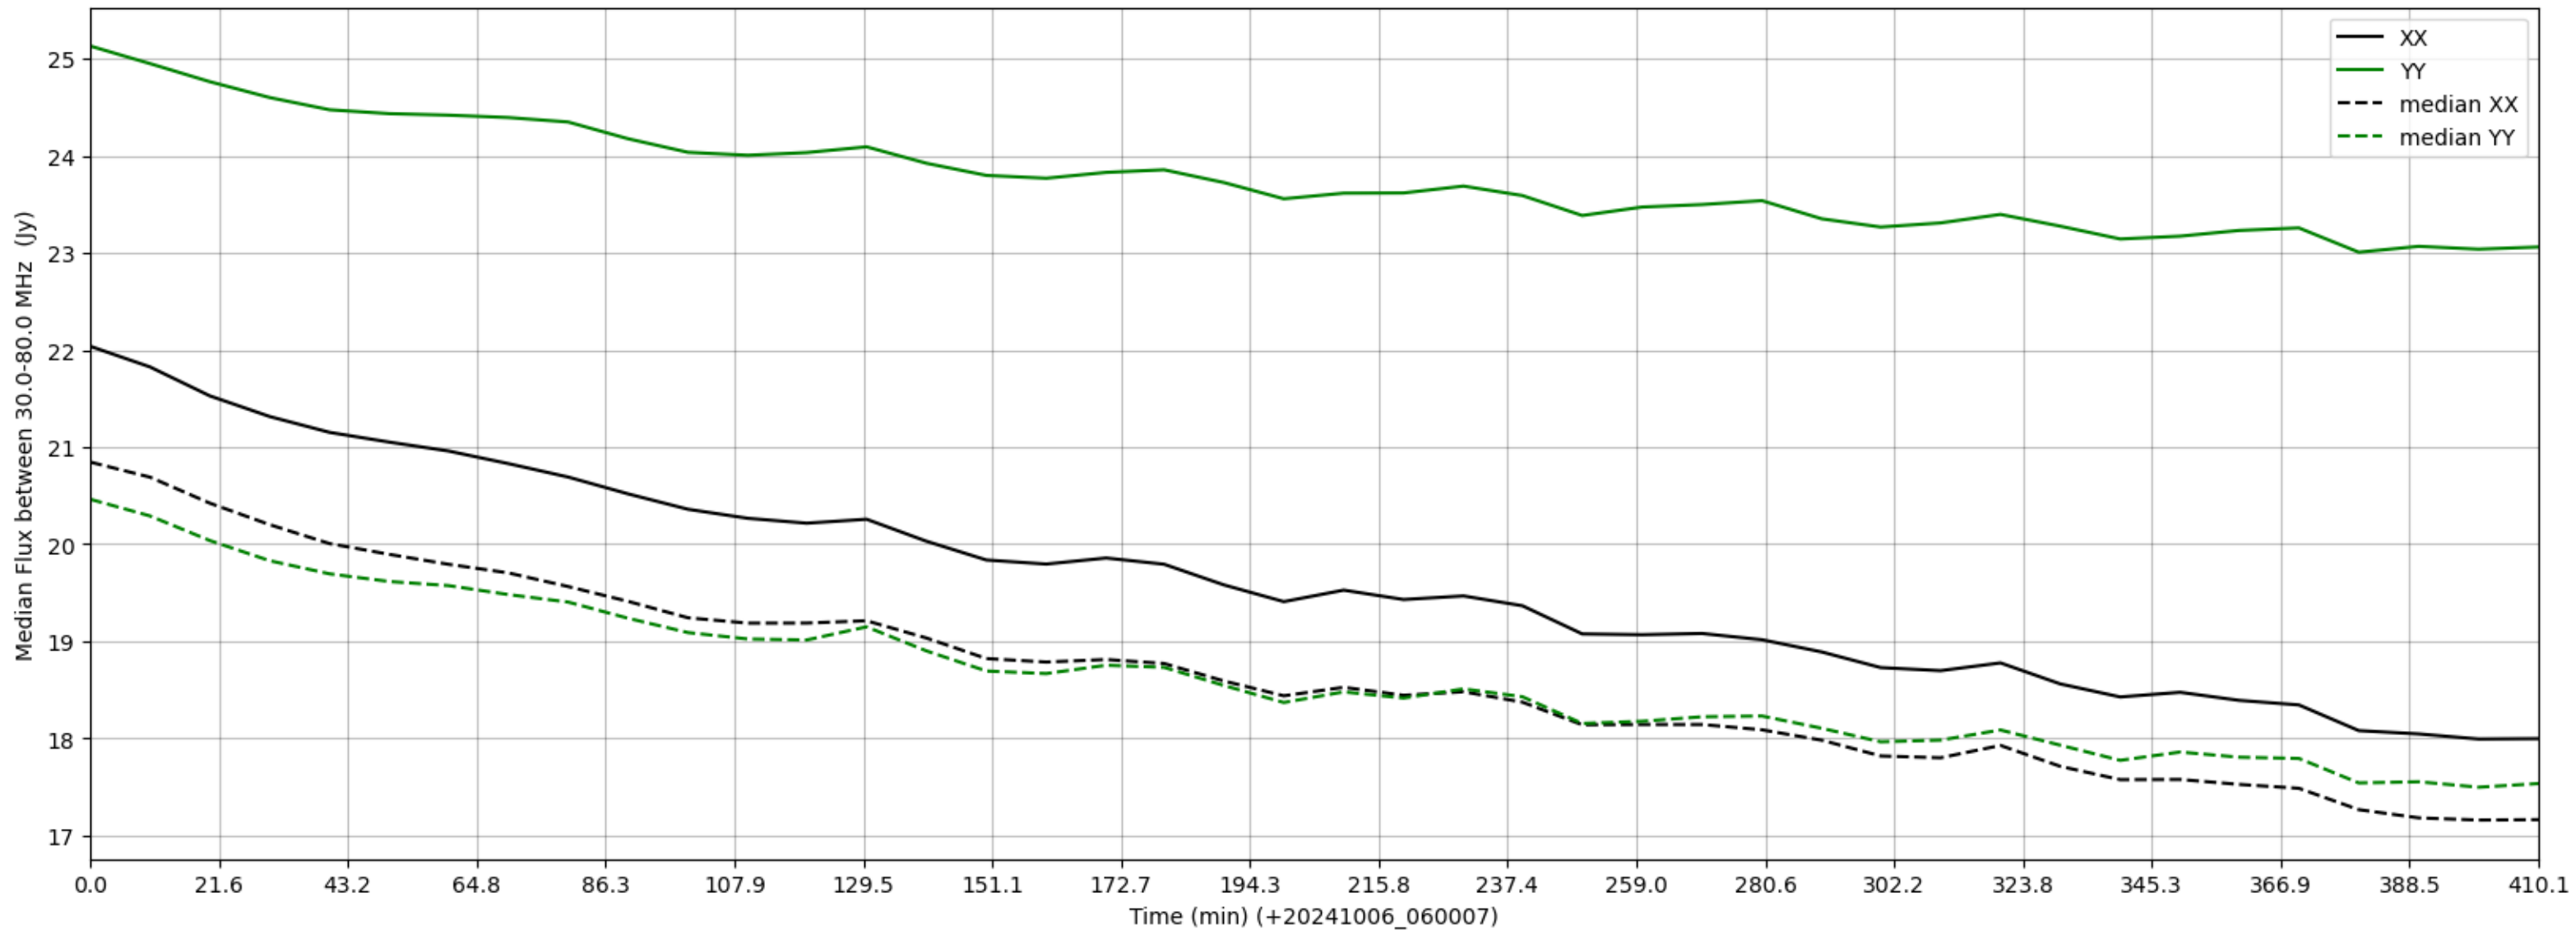

LWA097 - Correlator# 170 - XX FLAGS:Good - YY FLAGS:Good

LWA069 - Correlator# 169 - XX FLAGS:Good - YY FLAGS:Good