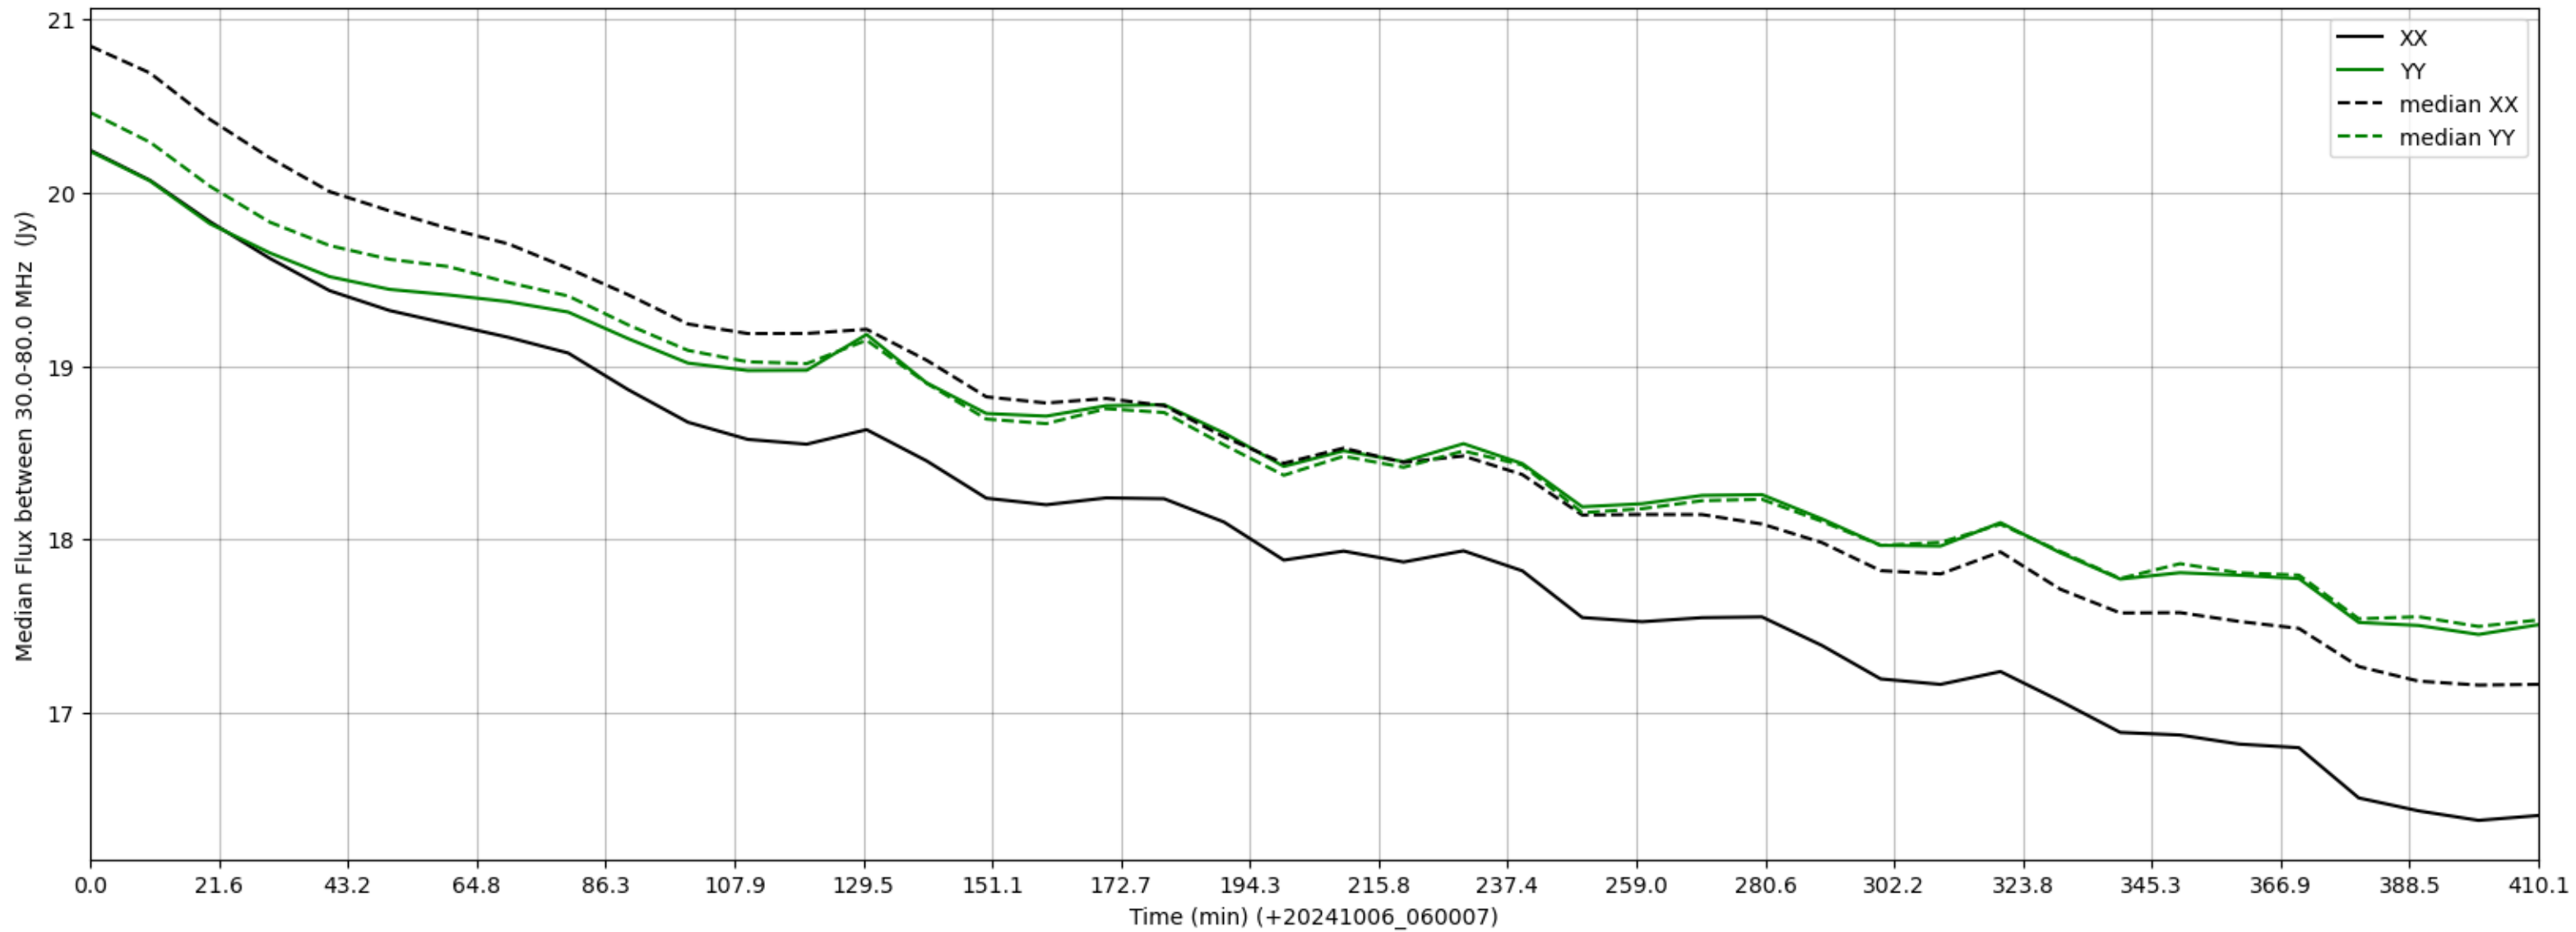

LWA102 - Correlator# 177 - XX FLAGS:Good - YY FLAGS:Good

LWA103 - Correlator# 176 - XX FLAGS:Good - YY FLAGS:Good