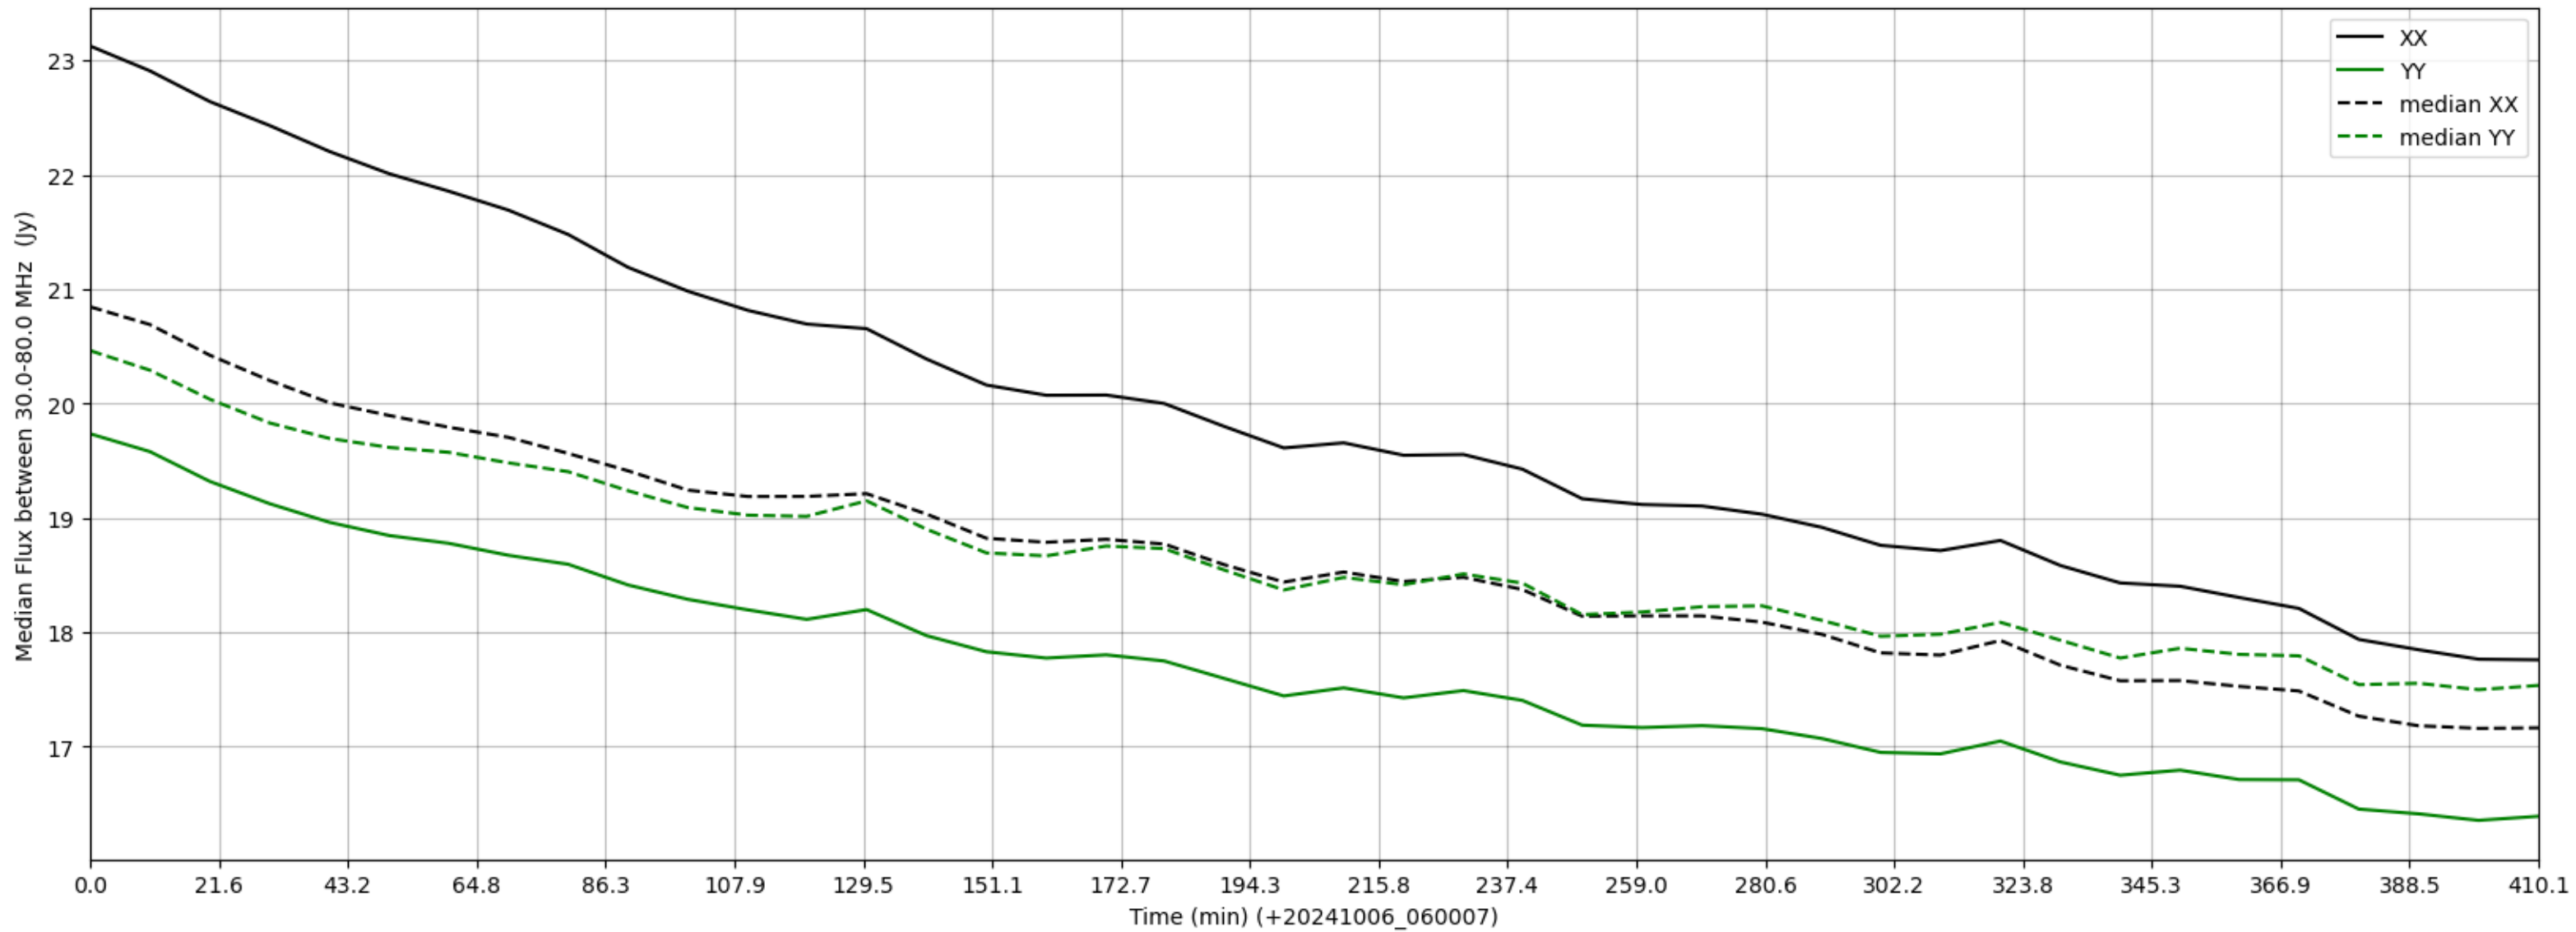

LWA294 - Correlator# 188 - XX FLAGS:Good - YY FLAGS:Good

LWA289 - Correlator# 189 - XX FLAGS:Good - YY FLAGS:Good

LWA319 - Correlator# 190 - XX FLAGS:Good - YY FLAGS:Good

LWA299 - Correlator# 191 - XX FLAGS:Good - YY FLAGS:Good