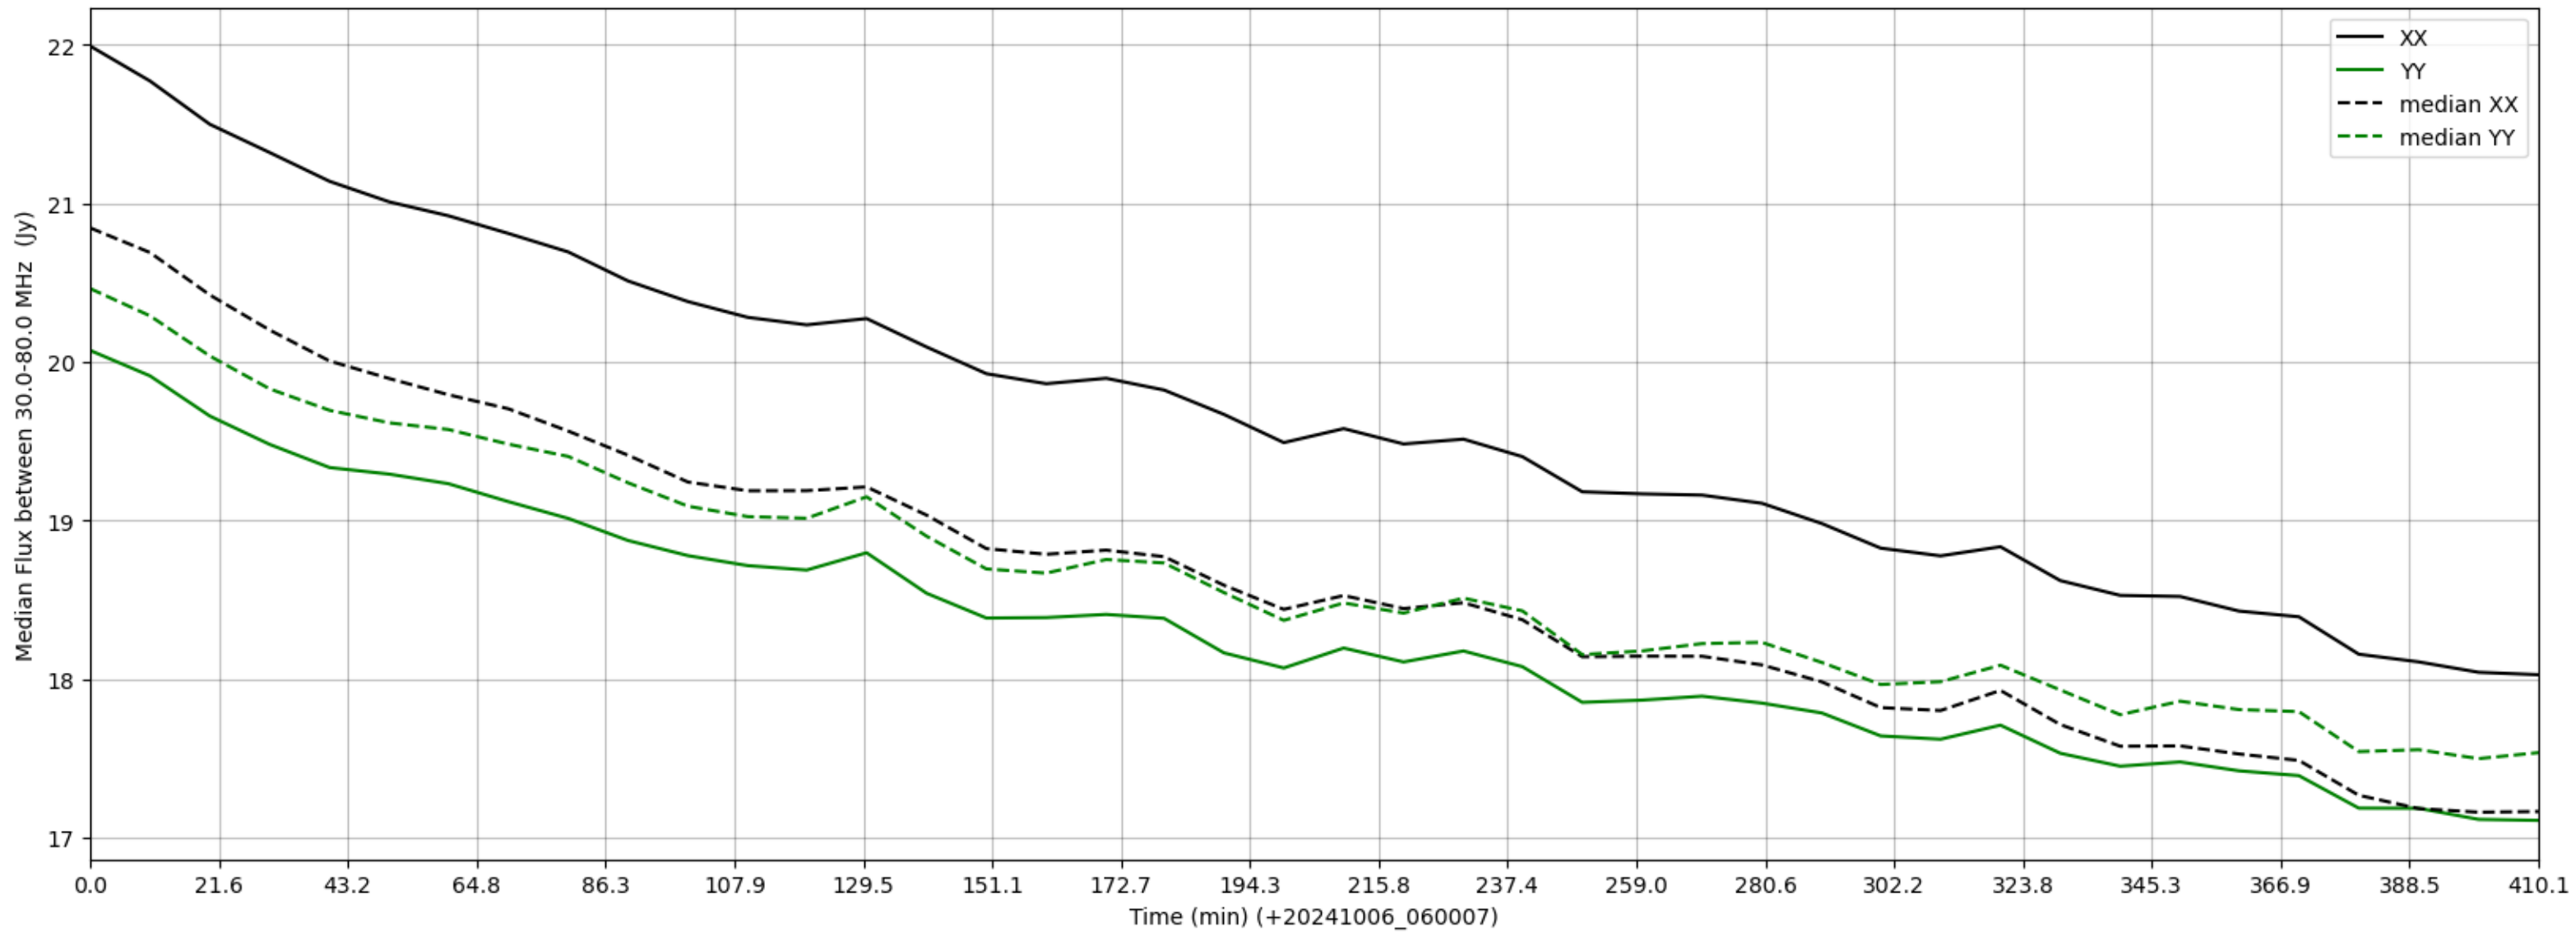

LWA038 - Correlator# 077 - XX FLAGS:Good - YY FLAGS:Good

LWA040 - Correlator# 076 - XX FLAGS:Good - YY FLAGS:Good