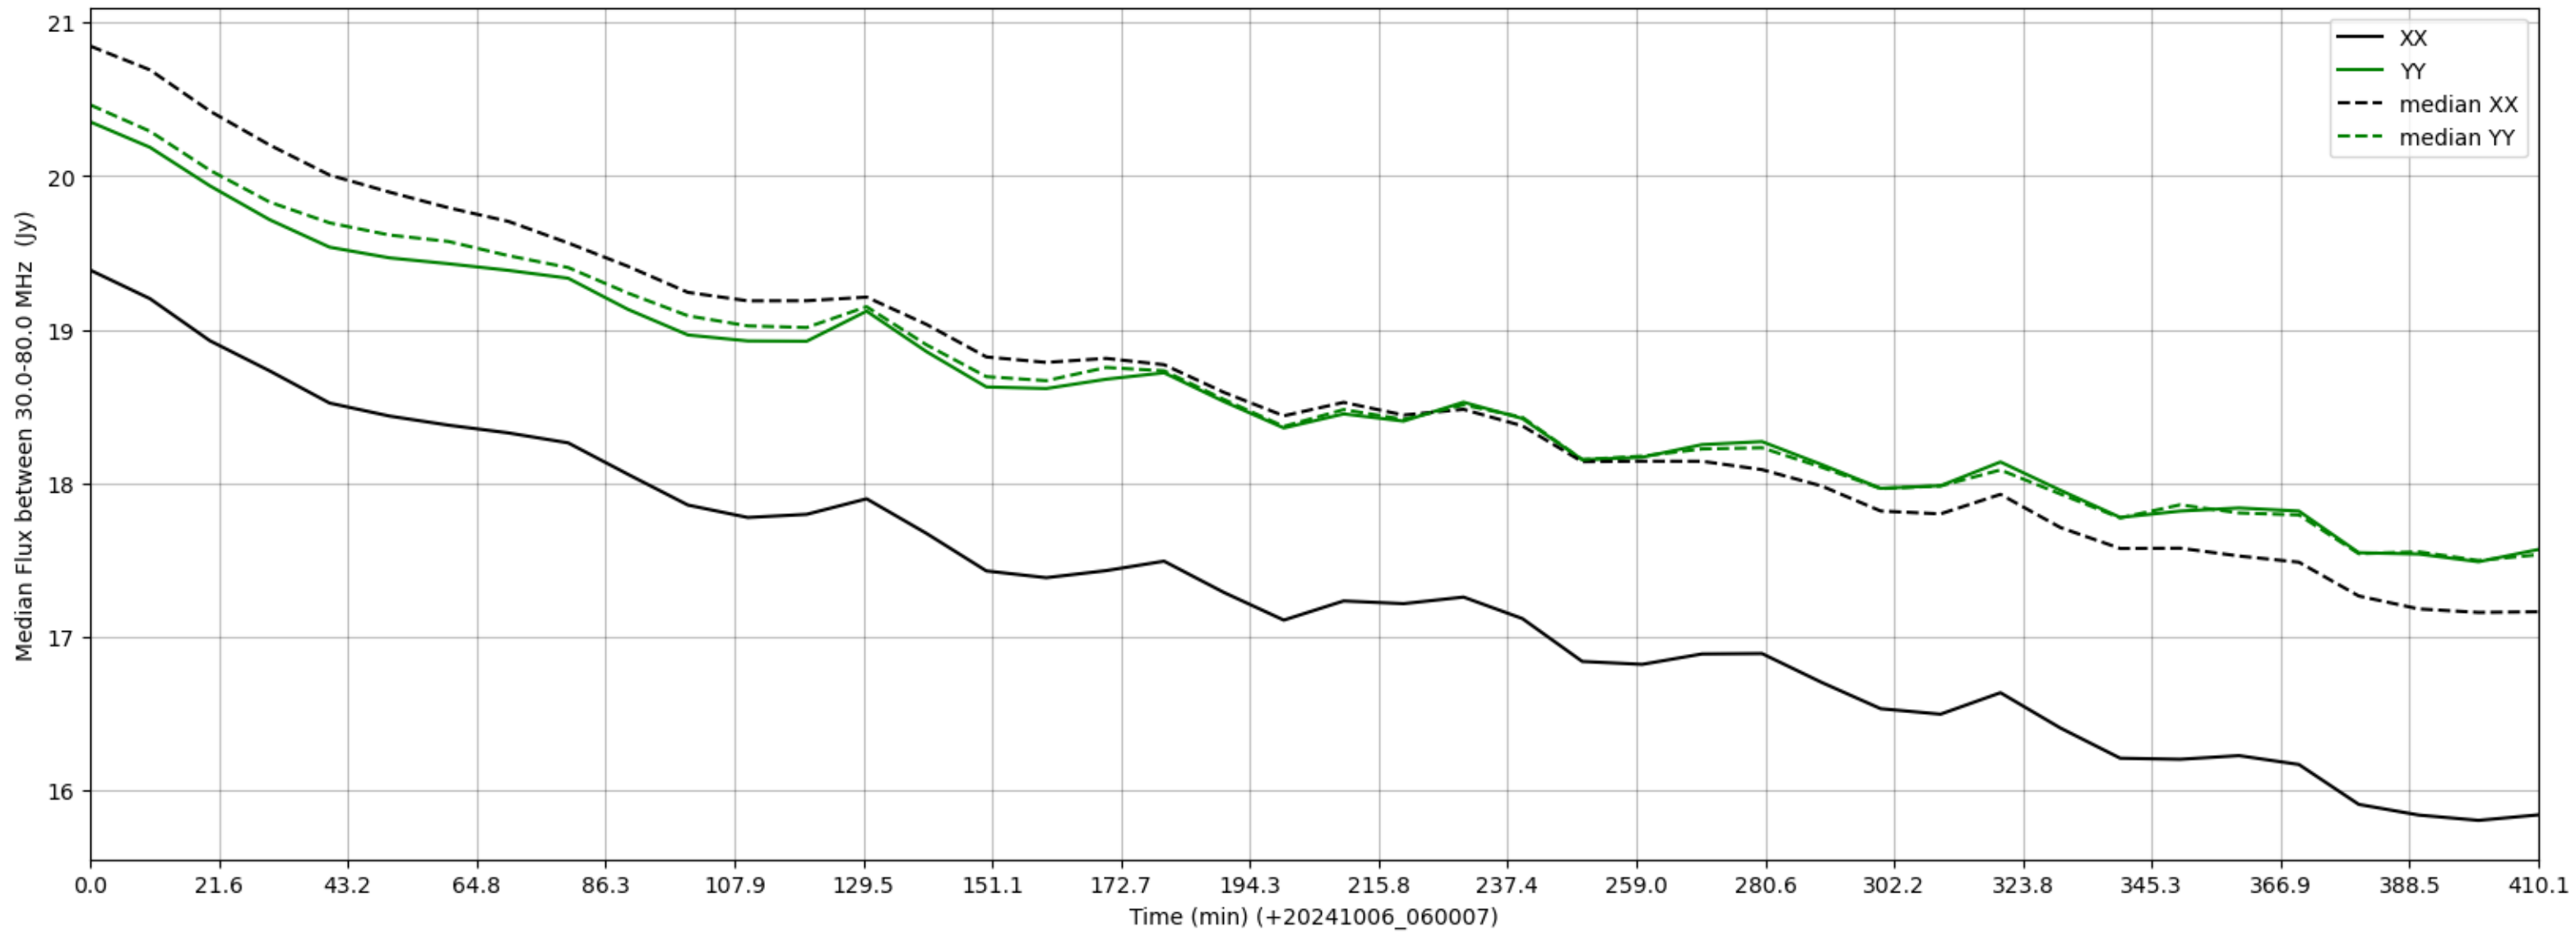

LWA225 - Correlator# 281 - XX FLAGS:Good - YY FLAGS:Good

LWA227 - Correlator# 280 - XX FLAGS:Good - YY FLAGS:Good