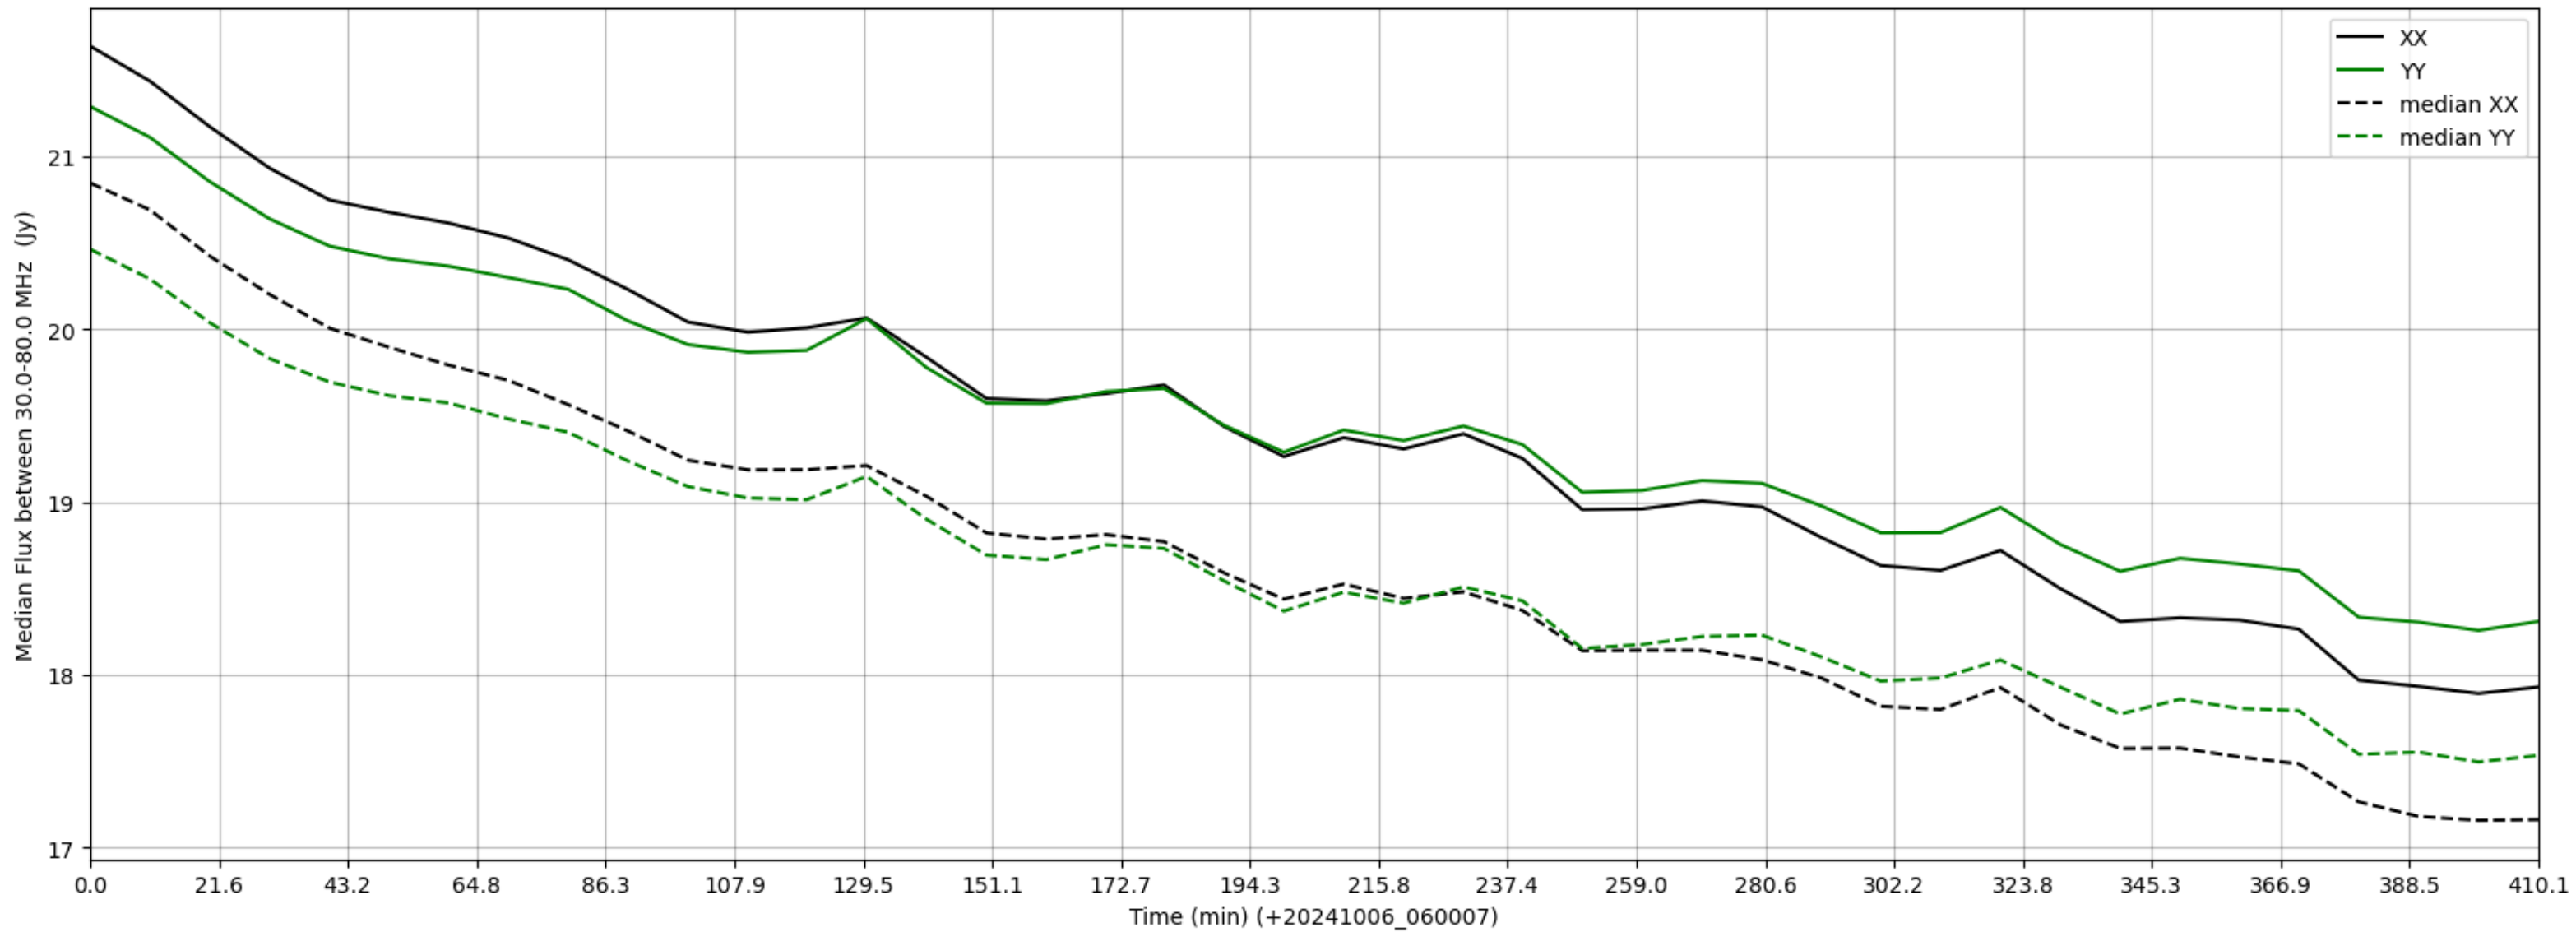

LWA235 - Correlator# 309 - XX FLAGS:LowFlux - YY FLAGS:Good

LWA236 - Correlator# 308 - XX FLAGS:Good - YY FLAGS:Good