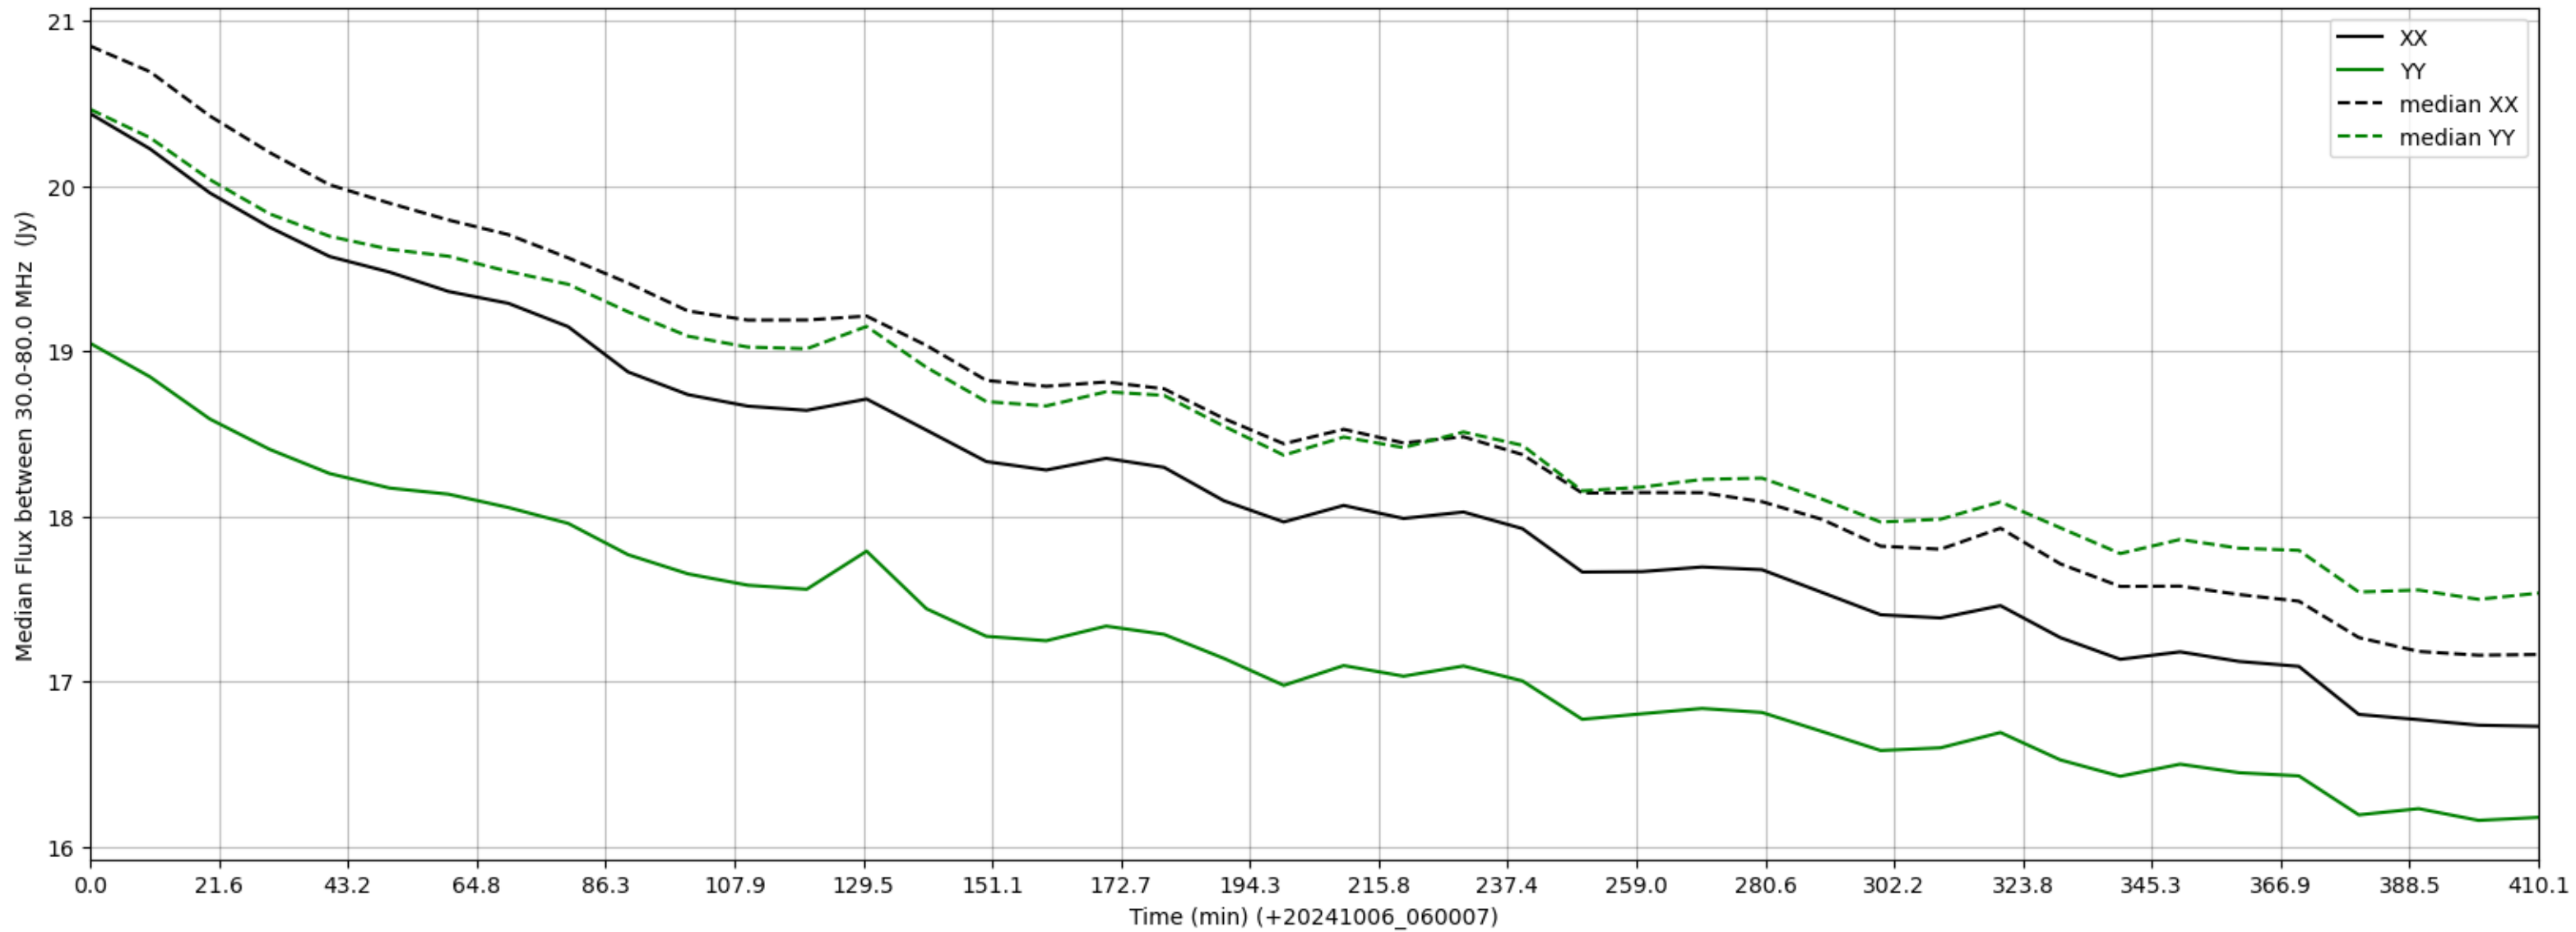

LWA098 - Correlator# 173 - XX FLAGS:Good - YY FLAGS:Good

LWA099 - Correlator# 172 - XX FLAGS:Good - YY FLAGS:Good