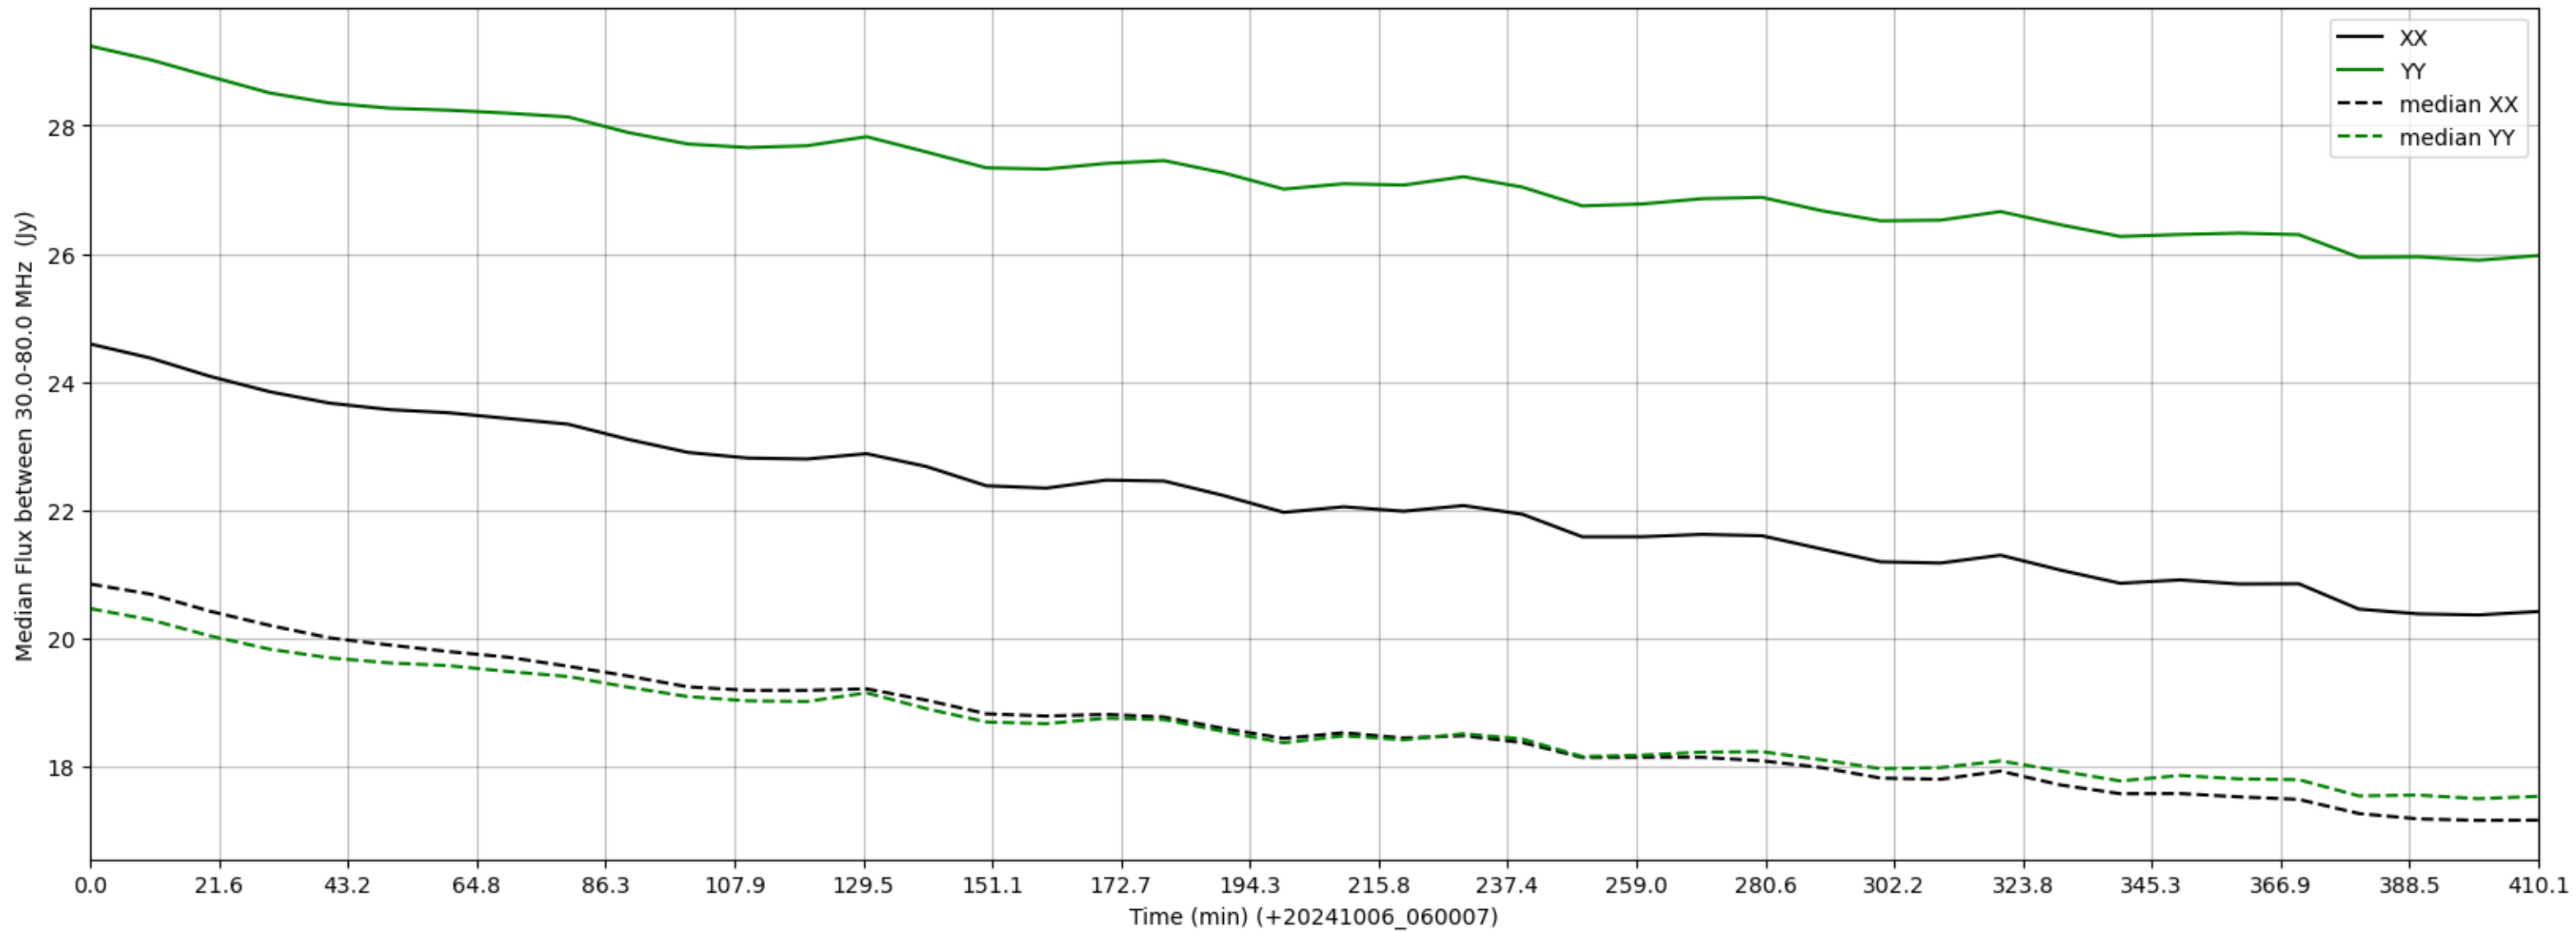

LWA194 - Correlator# 273 - XX FLAGS:Good - YY FLAGS:Good

LWA195 - Correlator# 272 - XX FLAGS:Good - YY FLAGS:Good