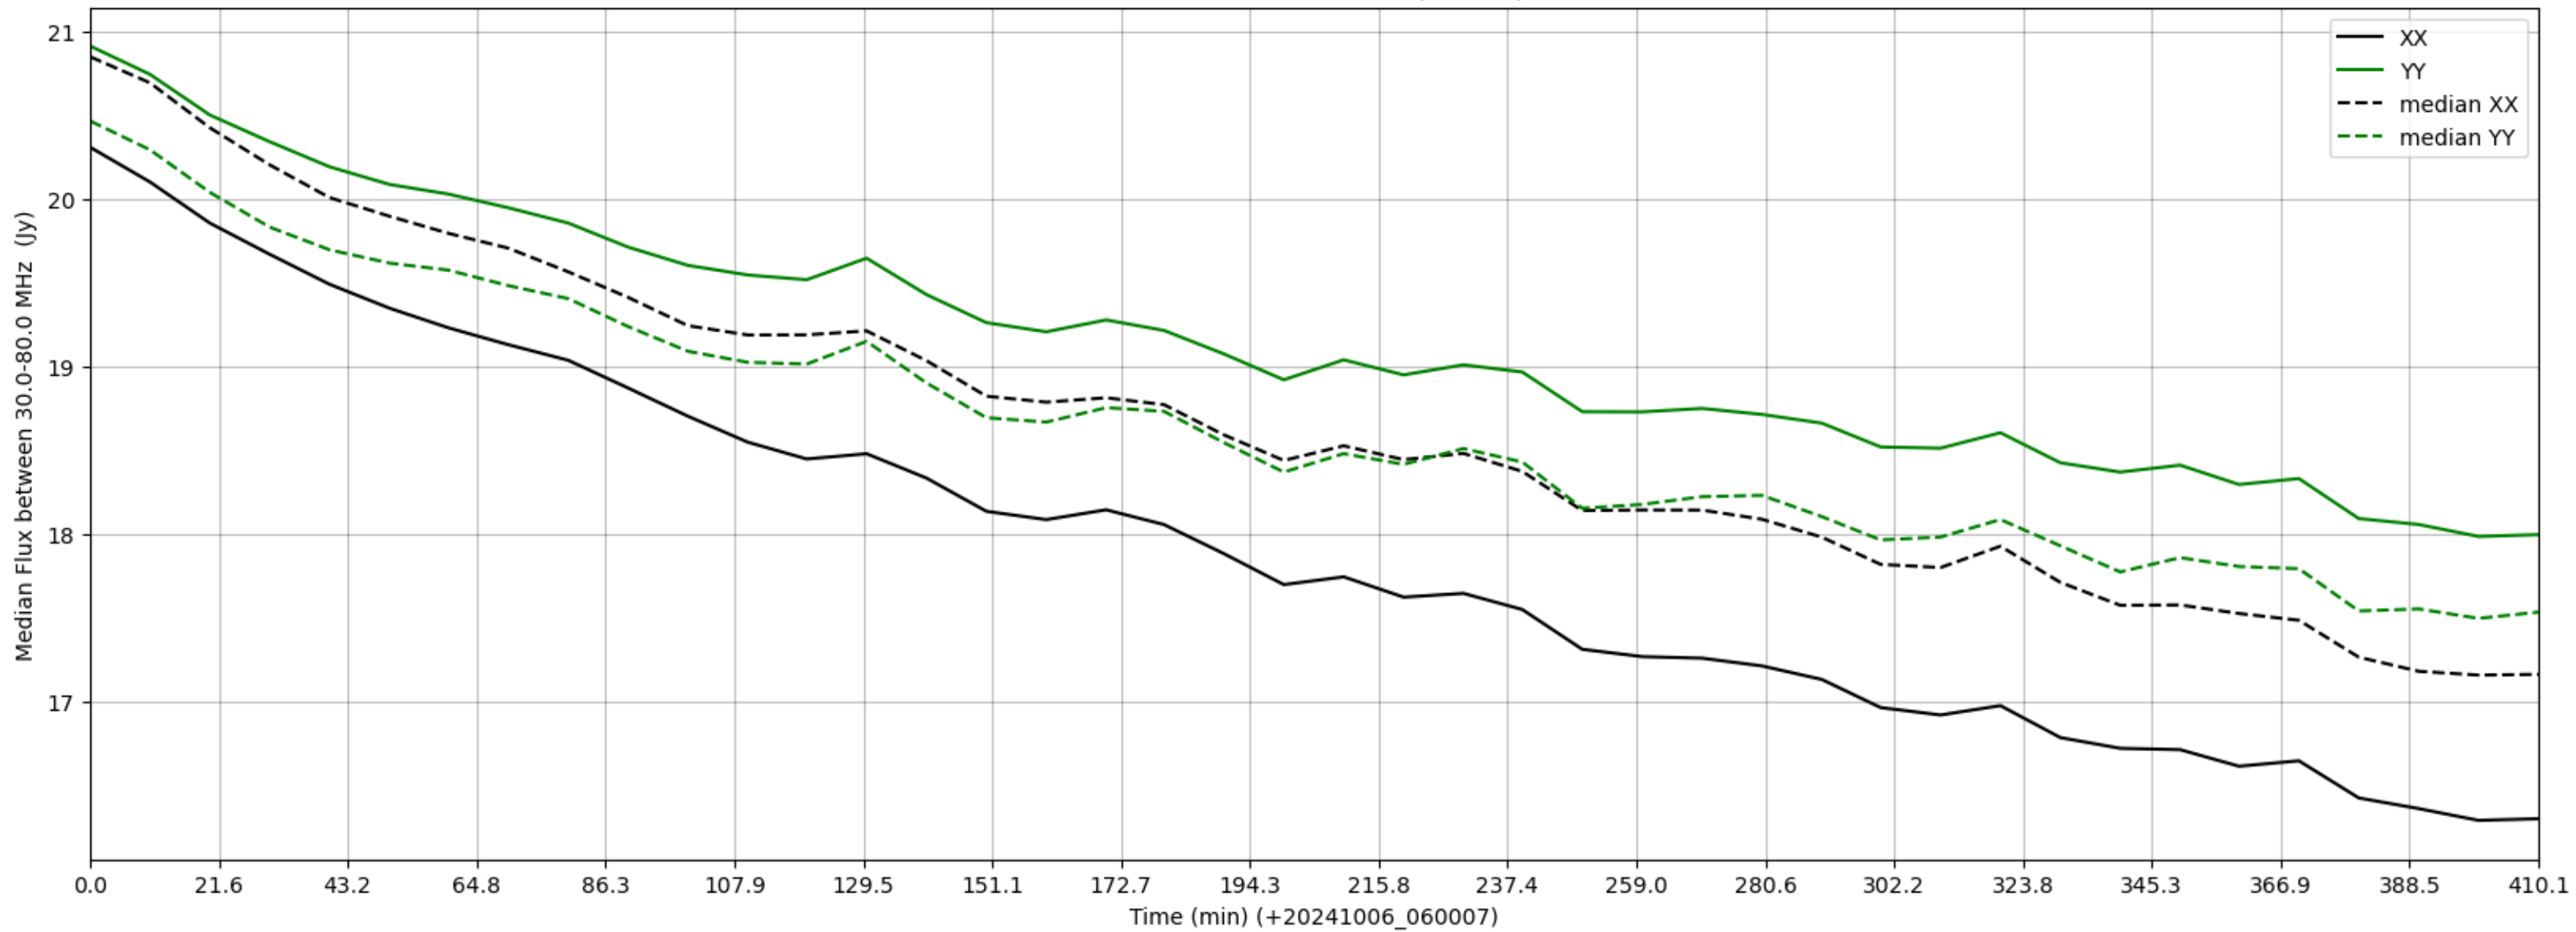

LWA339 - Correlator# 027 - XX FLAGS:LowFlux - YY FLAGS:Good

LWA340 - Correlator# 026 - XX FLAGS:BadSpecShape - YY FLAGS:Good