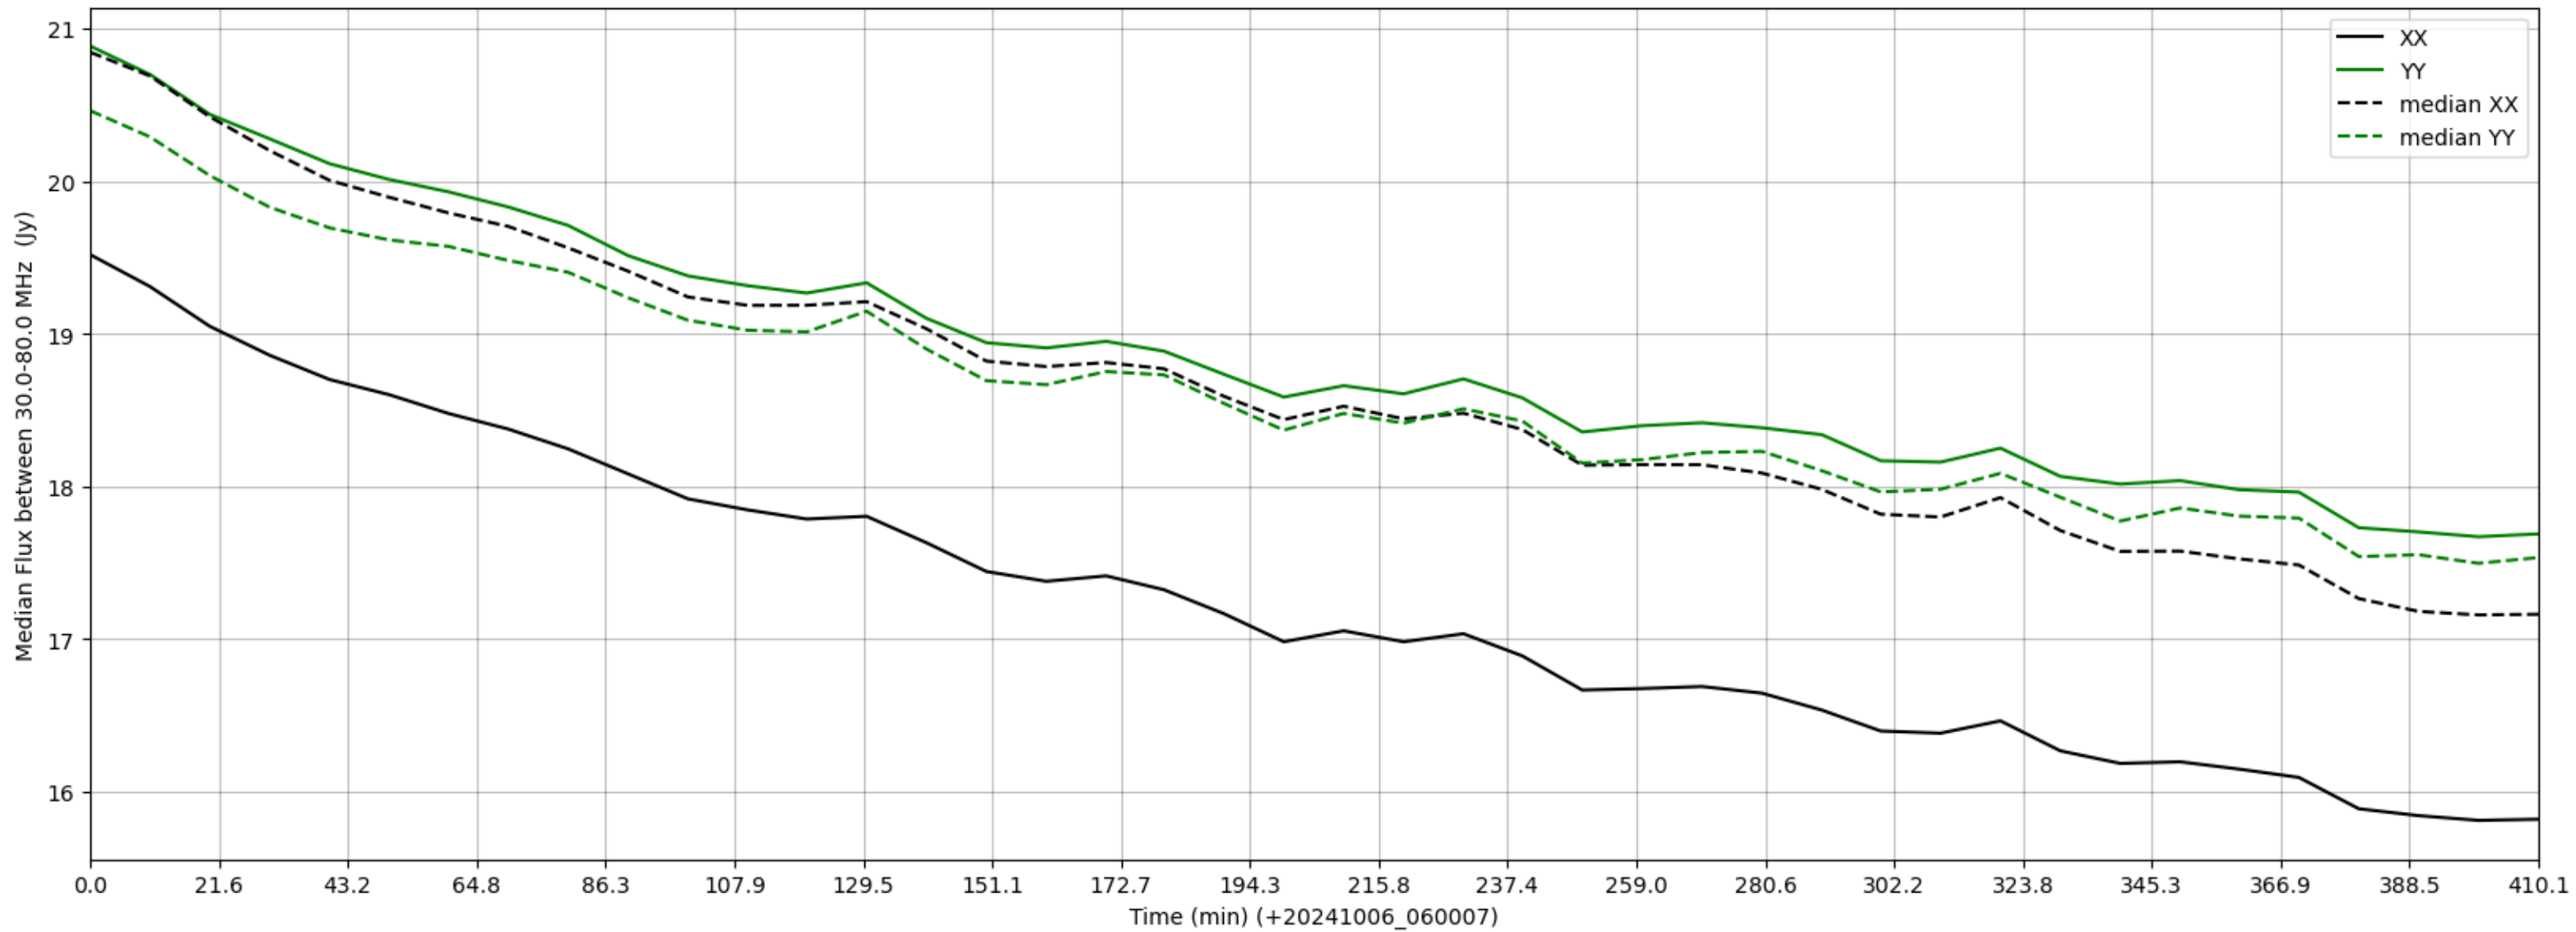

LWA048 - Correlator# 113 - XX FLAGS:Good - YY FLAGS:Good

LWA049 - Correlator# 112 - XX FLAGS:Good - YY FLAGS:Good