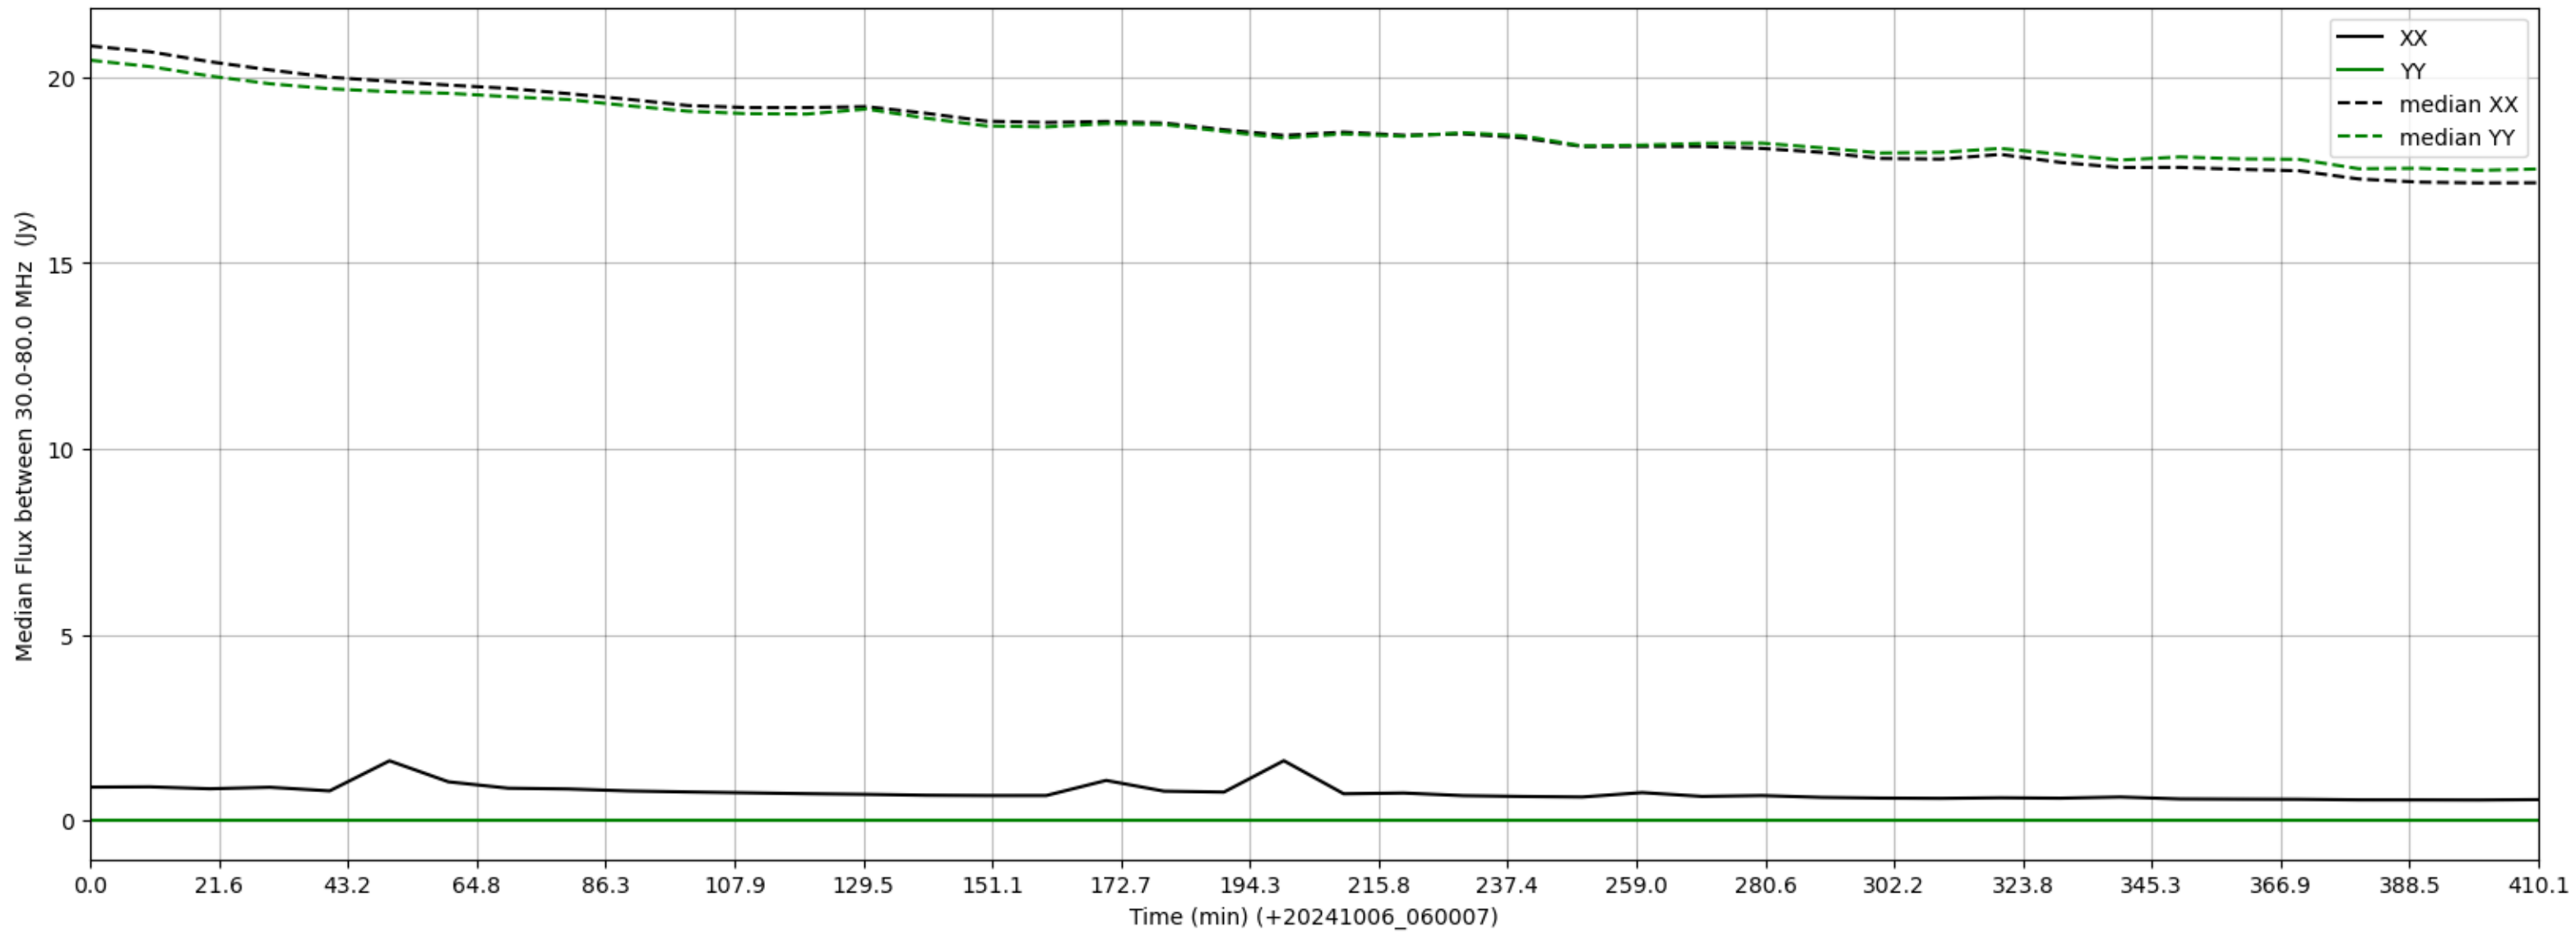

LWA145 - Correlator# 212 - XX FLAGS:Good - YY FLAGS:Good

LWA144 - Correlator# 213 - XX FLAGS:Good - YY FLAGS:Good

LWA147 - Correlator# 214 - XX FLAGS:Good - YY FLAGS:Good

LWA150 - Correlator# 215 - XX FLAGS:LowFlux - YY FLAGS:LowFlux