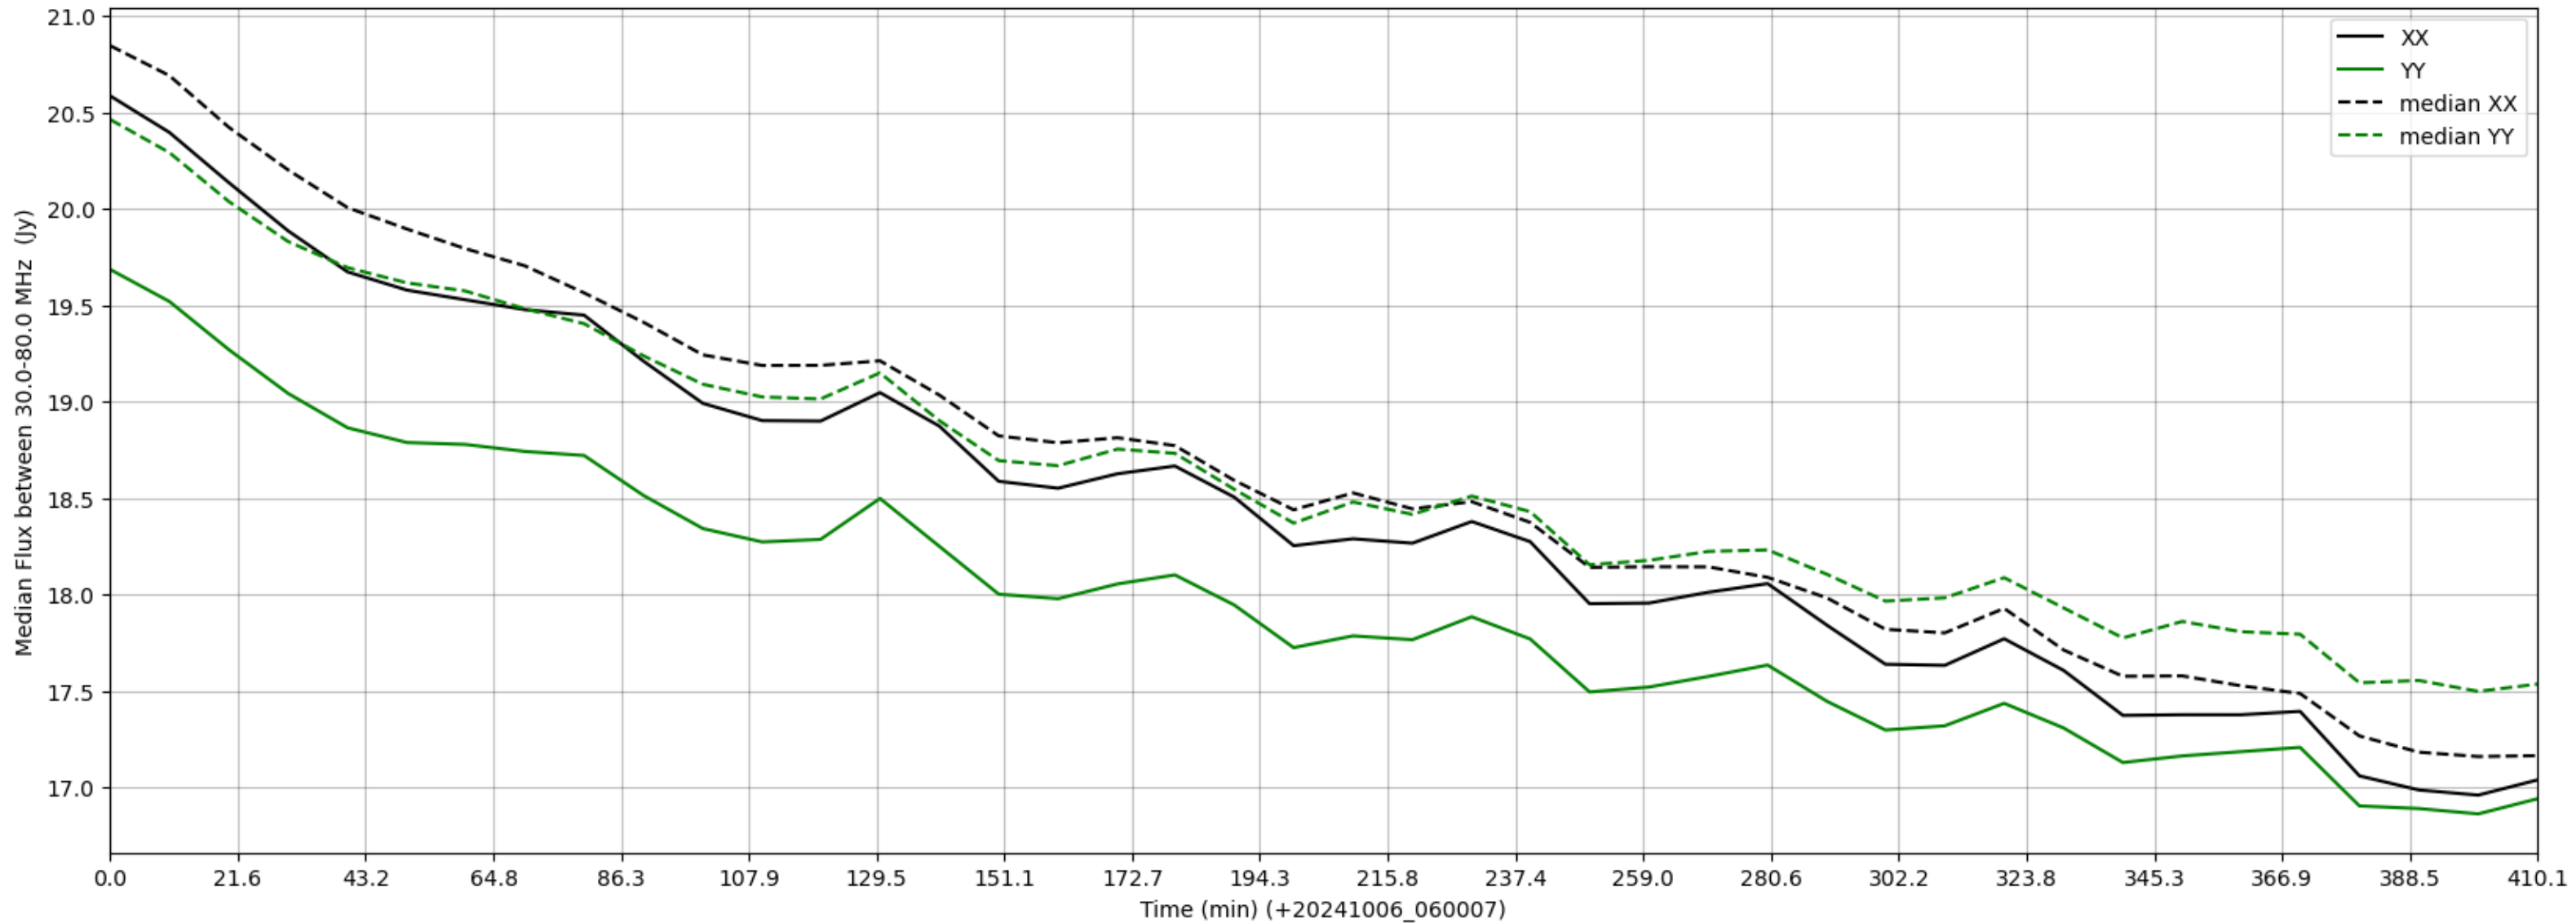

LWA198 - Correlator# 271 - XX FLAGS:Good - YY FLAGS:Good

LWA193 - Correlator# 270 - XX FLAGS:Good - YY FLAGS:Good