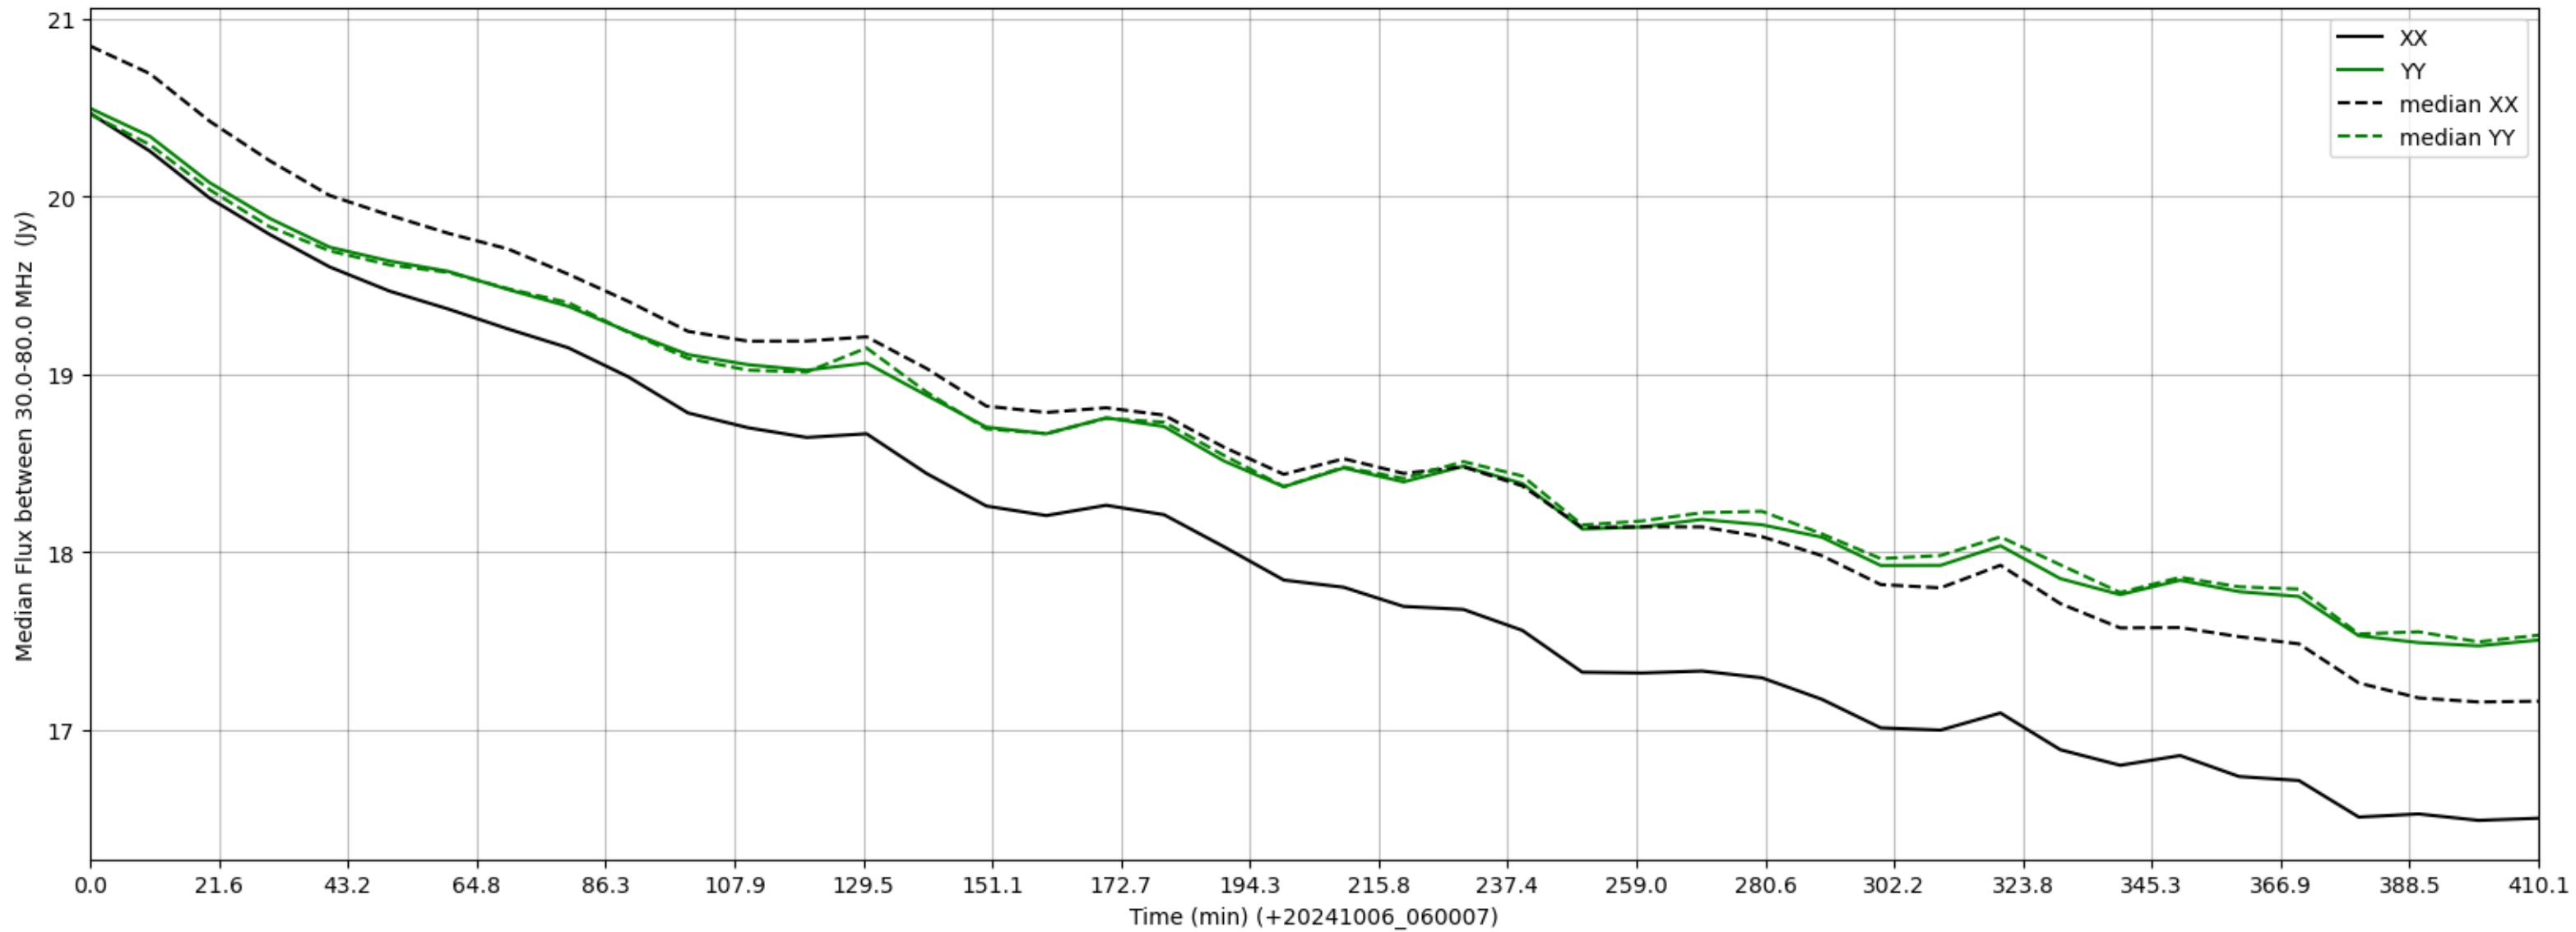

LWA092 - Correlator# 149 - XX FLAGS:Good - YY FLAGS:Good

LWA093 - Correlator# 148 - XX FLAGS:Good - YY FLAGS:Good