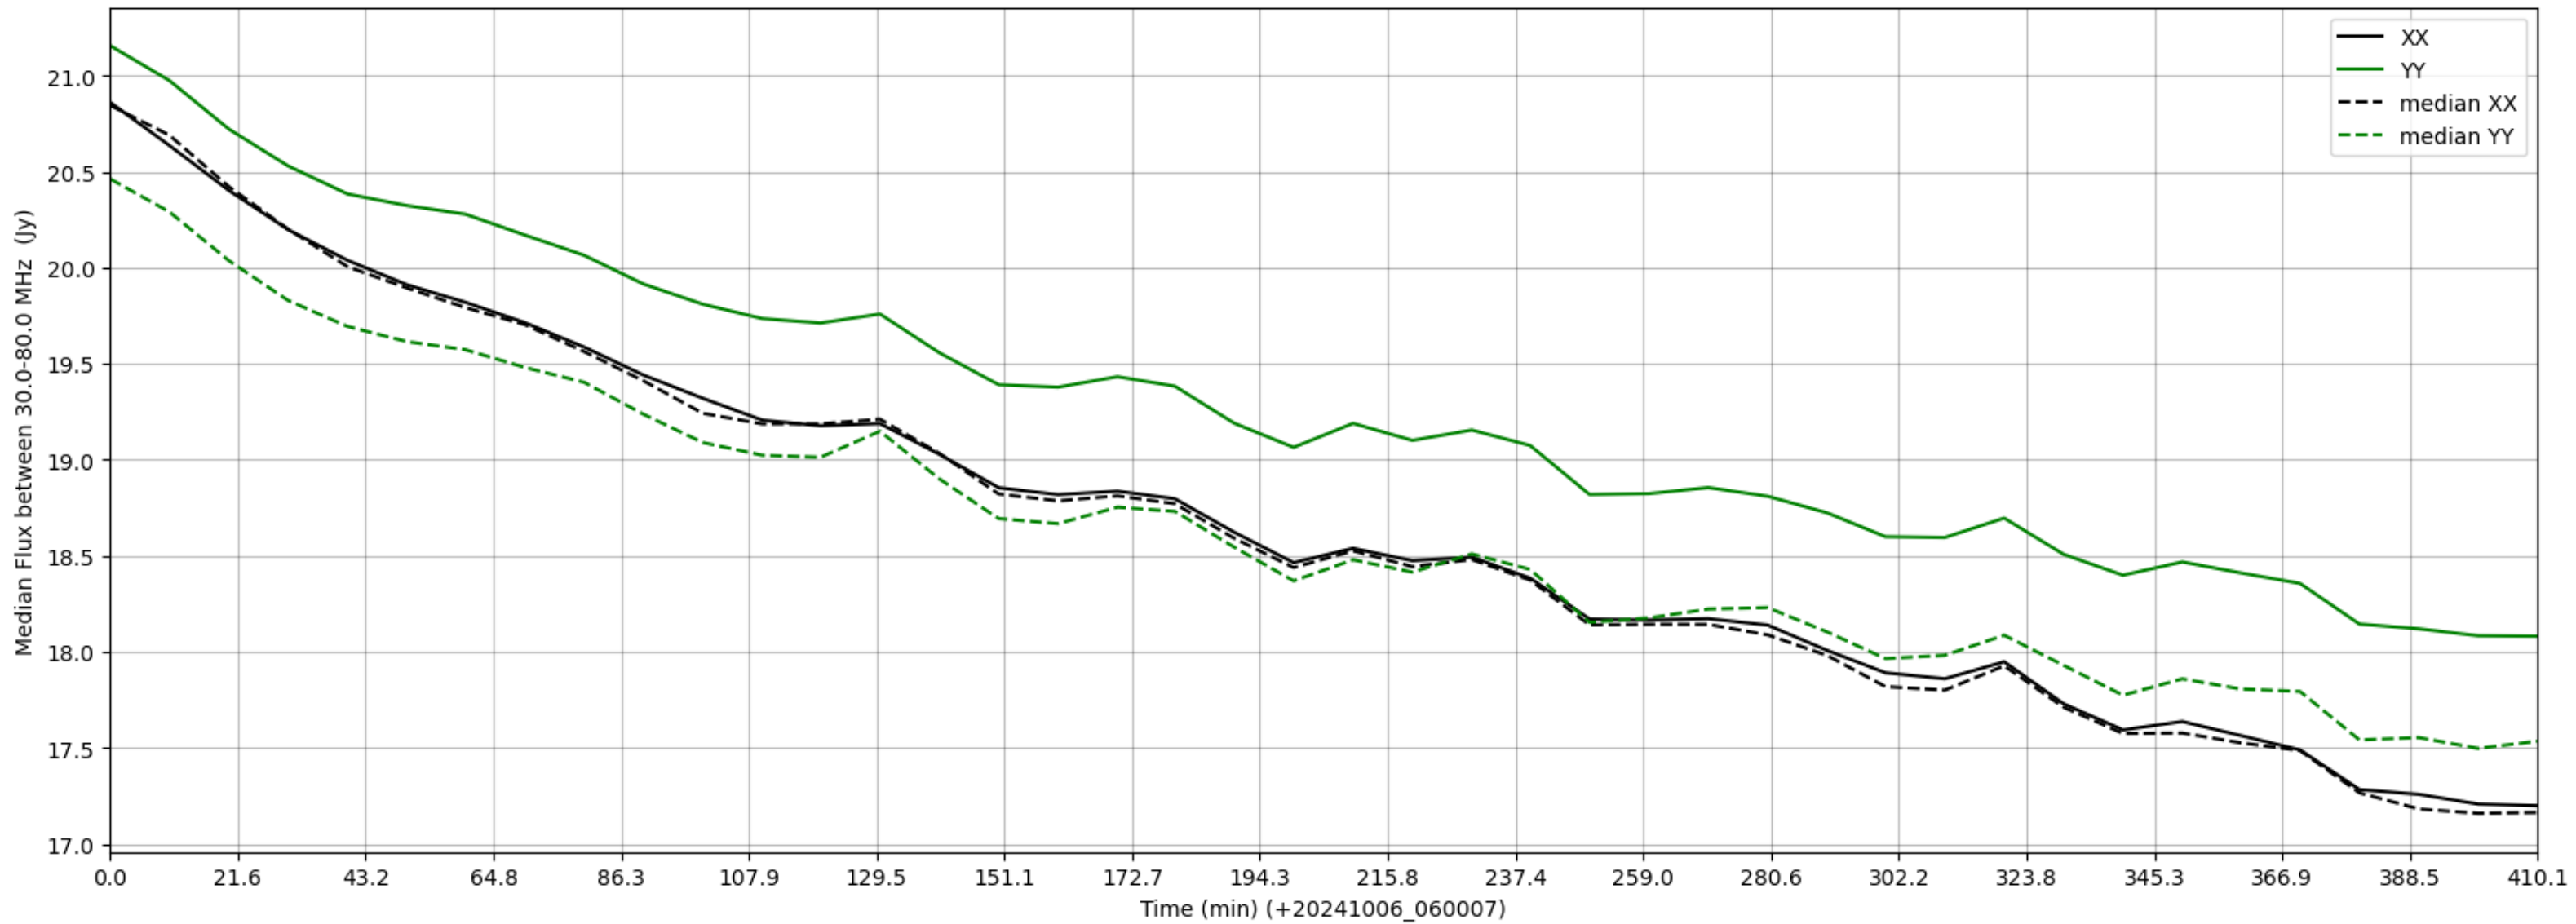

LWA051 - Correlator# 114 - XX FLAGS:Good - YY FLAGS:Good

LWA048 - Correlator# 113 - XX FLAGS:Good - YY FLAGS:Good