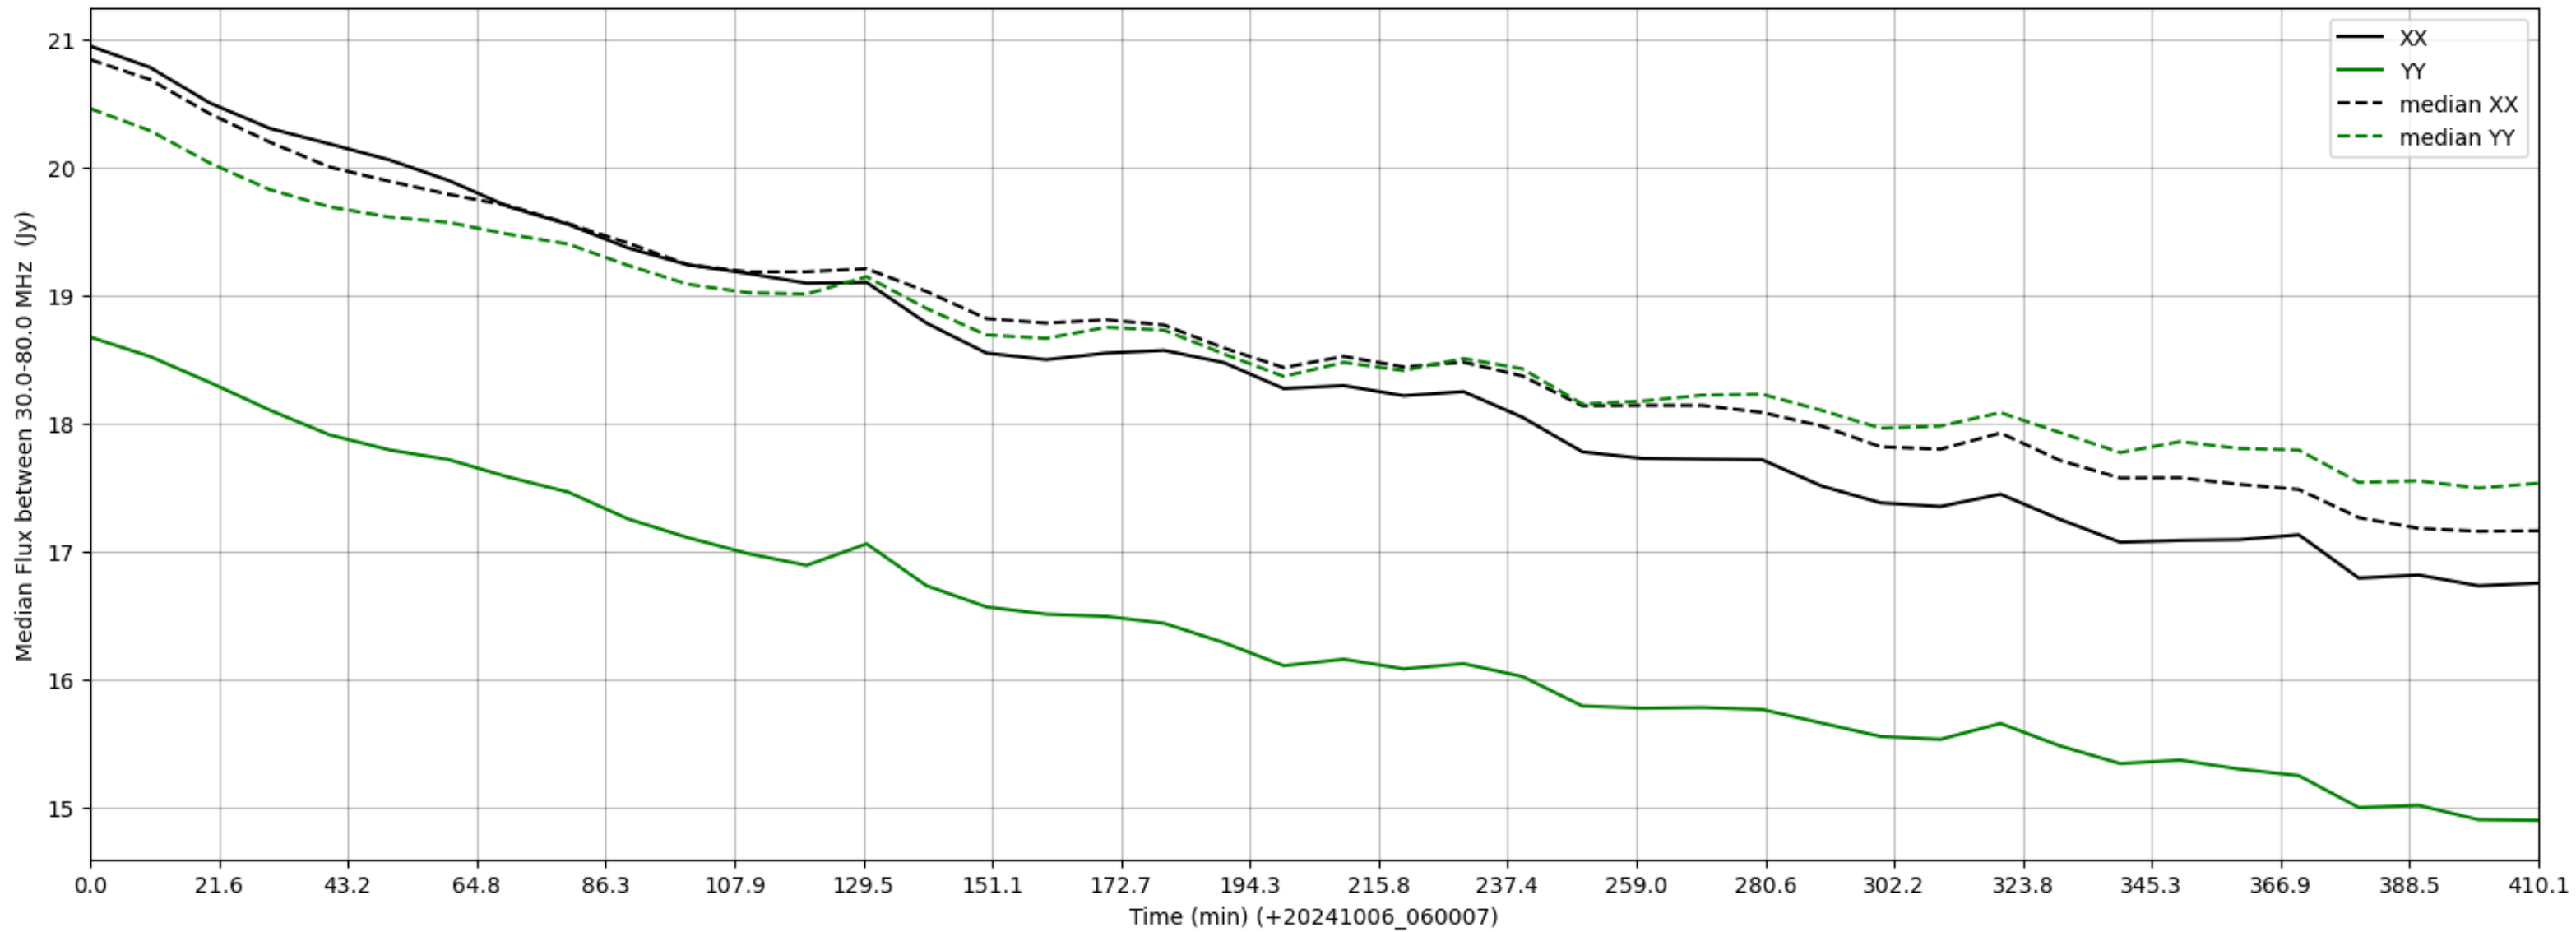

LWA178 - Correlator# 221 - XX FLAGS:Good - YY FLAGS:Good

LWA279 - Correlator# 220 - XX FLAGS:Good - YY FLAGS:Good