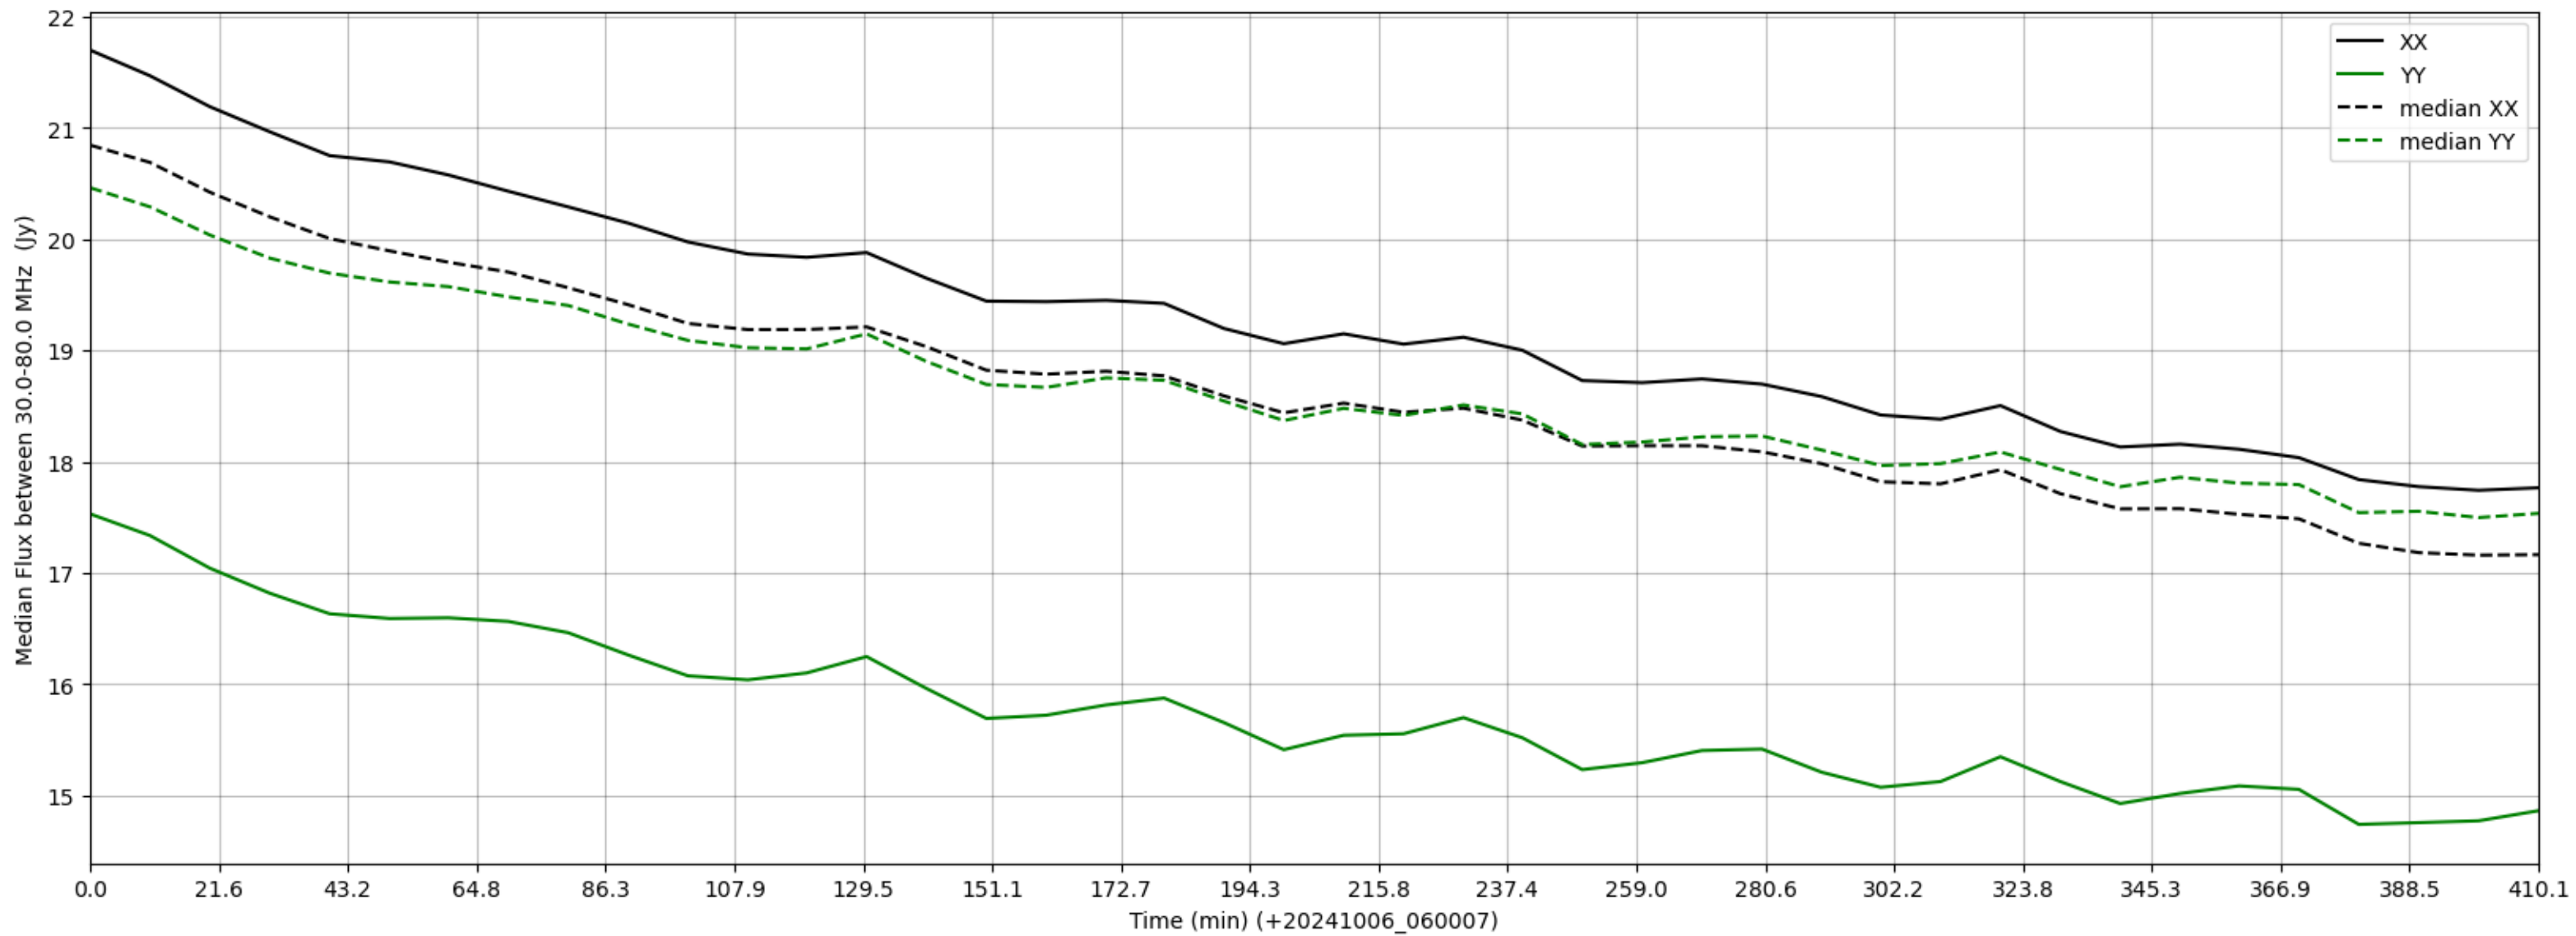

LWA126 - Correlator# 226 - XX FLAGS:Good - YY FLAGS:Good

LWA127 - Correlator# 225 - XX FLAGS:Good - YY FLAGS:Good