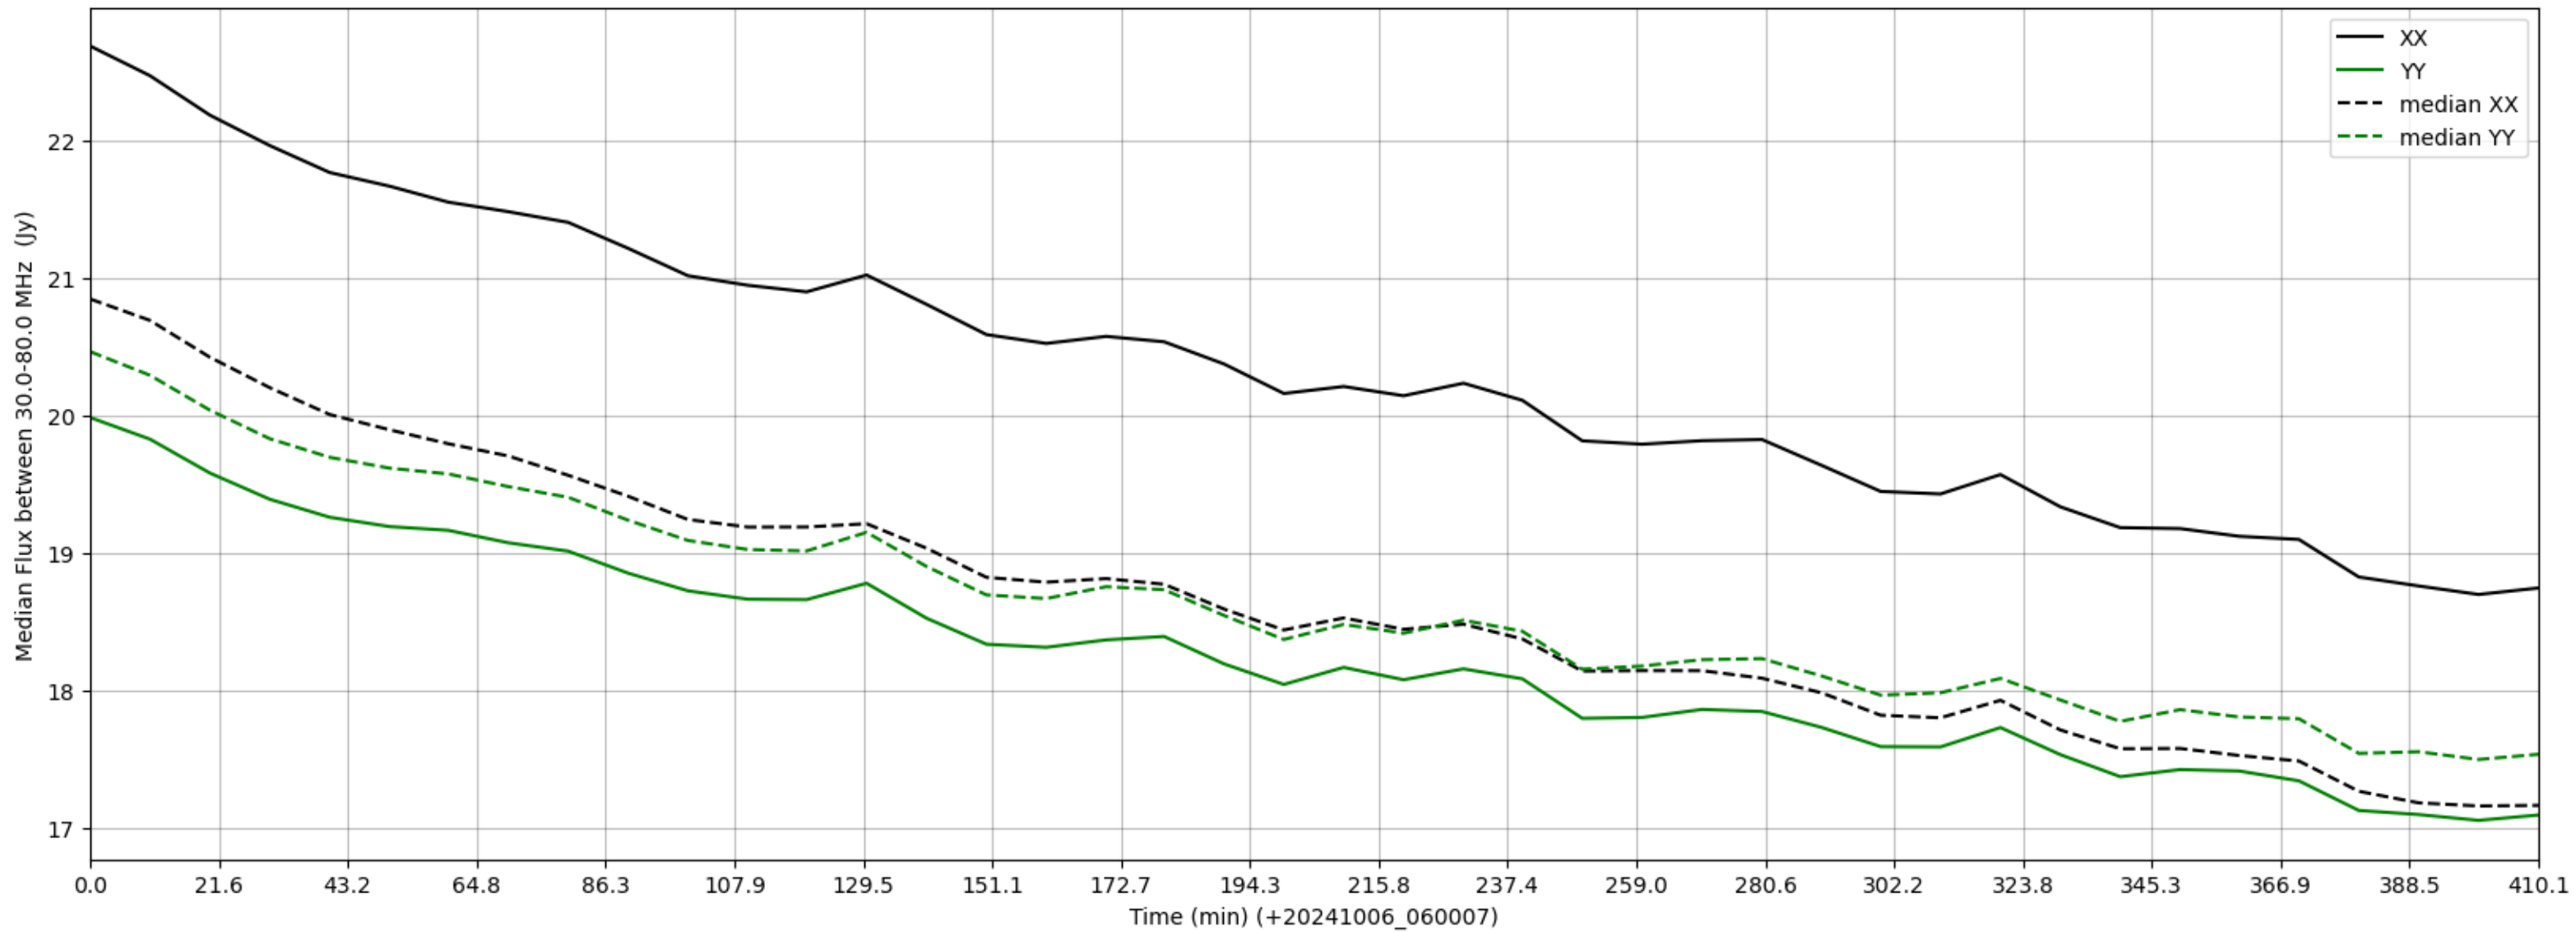

LWA187 - Correlator# 242 - XX FLAGS:Good - YY FLAGS:Good

LWA184 - Correlator# 241 - XX FLAGS:Good - YY FLAGS:Good