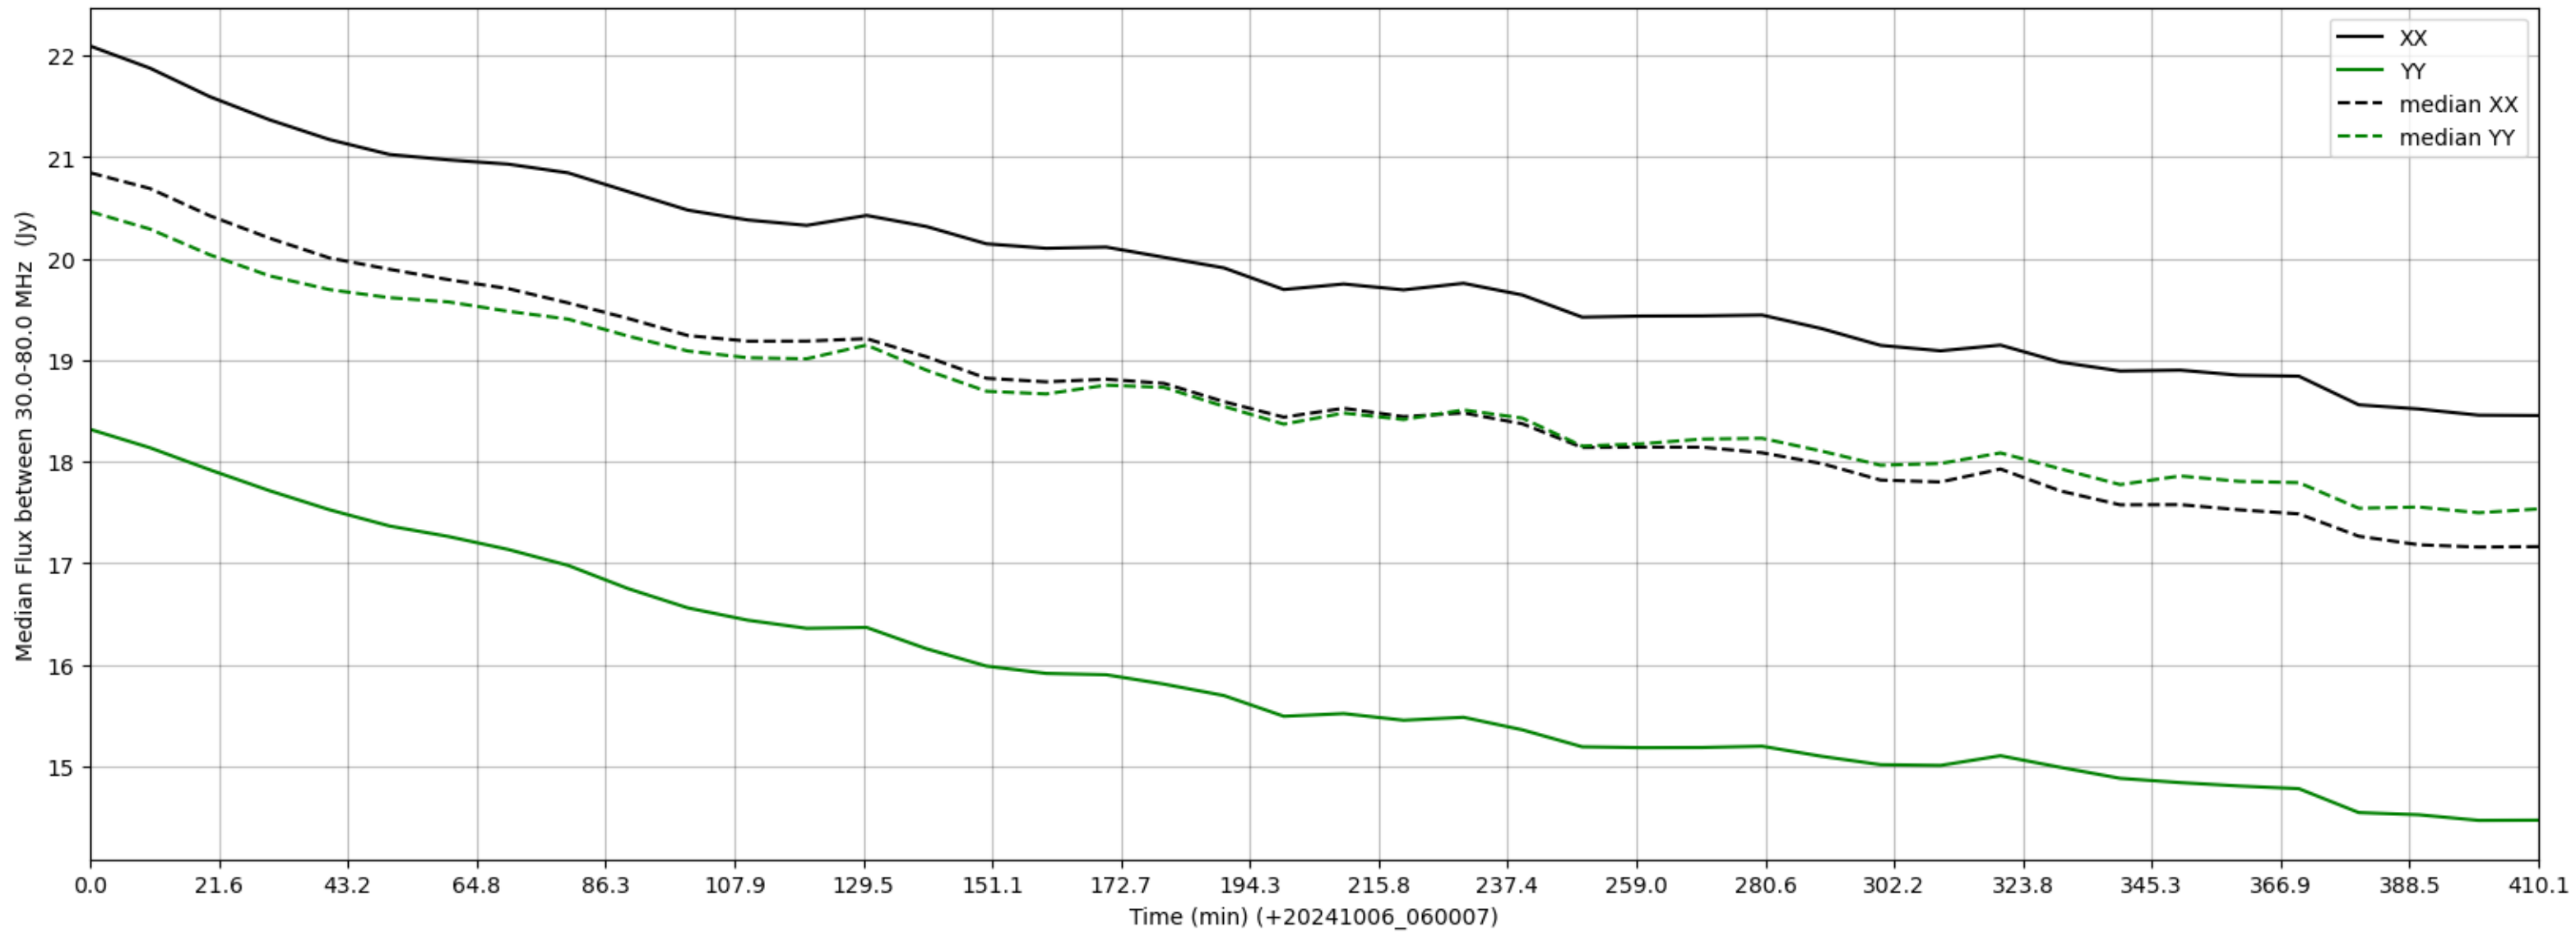

LWA322 - Correlator# 251 - XX FLAGS:Good - YY FLAGS:Good

LWA326 - Correlator# 250 - XX FLAGS:Good - YY FLAGS:Good