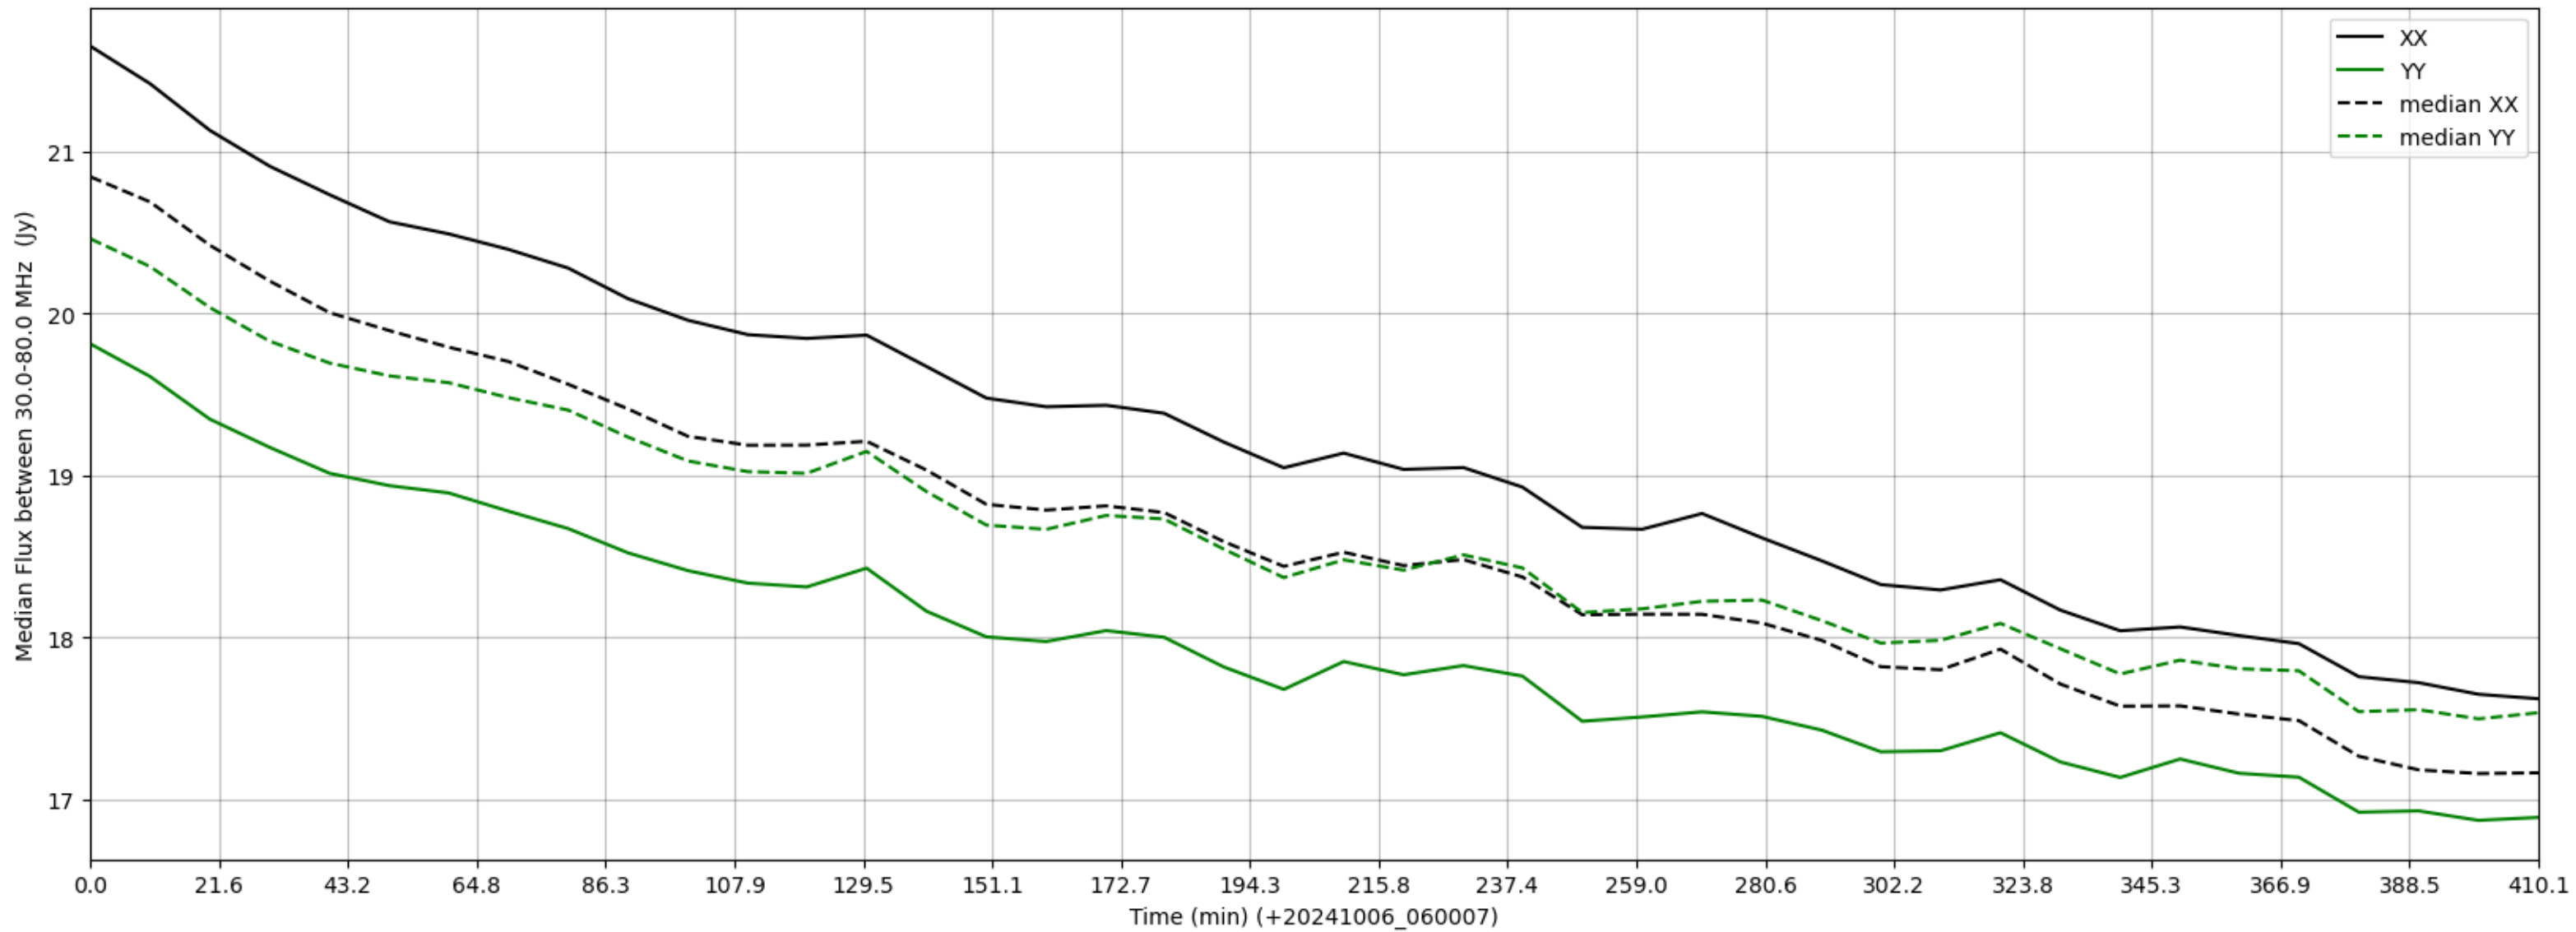

LWA006 - Correlator# 068 - XX FLAGS:Good - YY FLAGS:Good

LWA005 - Correlator# 069 - XX FLAGS:Good - YY FLAGS:Good

LWA009 - Correlator# 070 - XX FLAGS:Good - YY FLAGS:HighTimeVar

LWA007 - Correlator# 071 - XX FLAGS:Good - YY FLAGS:Good