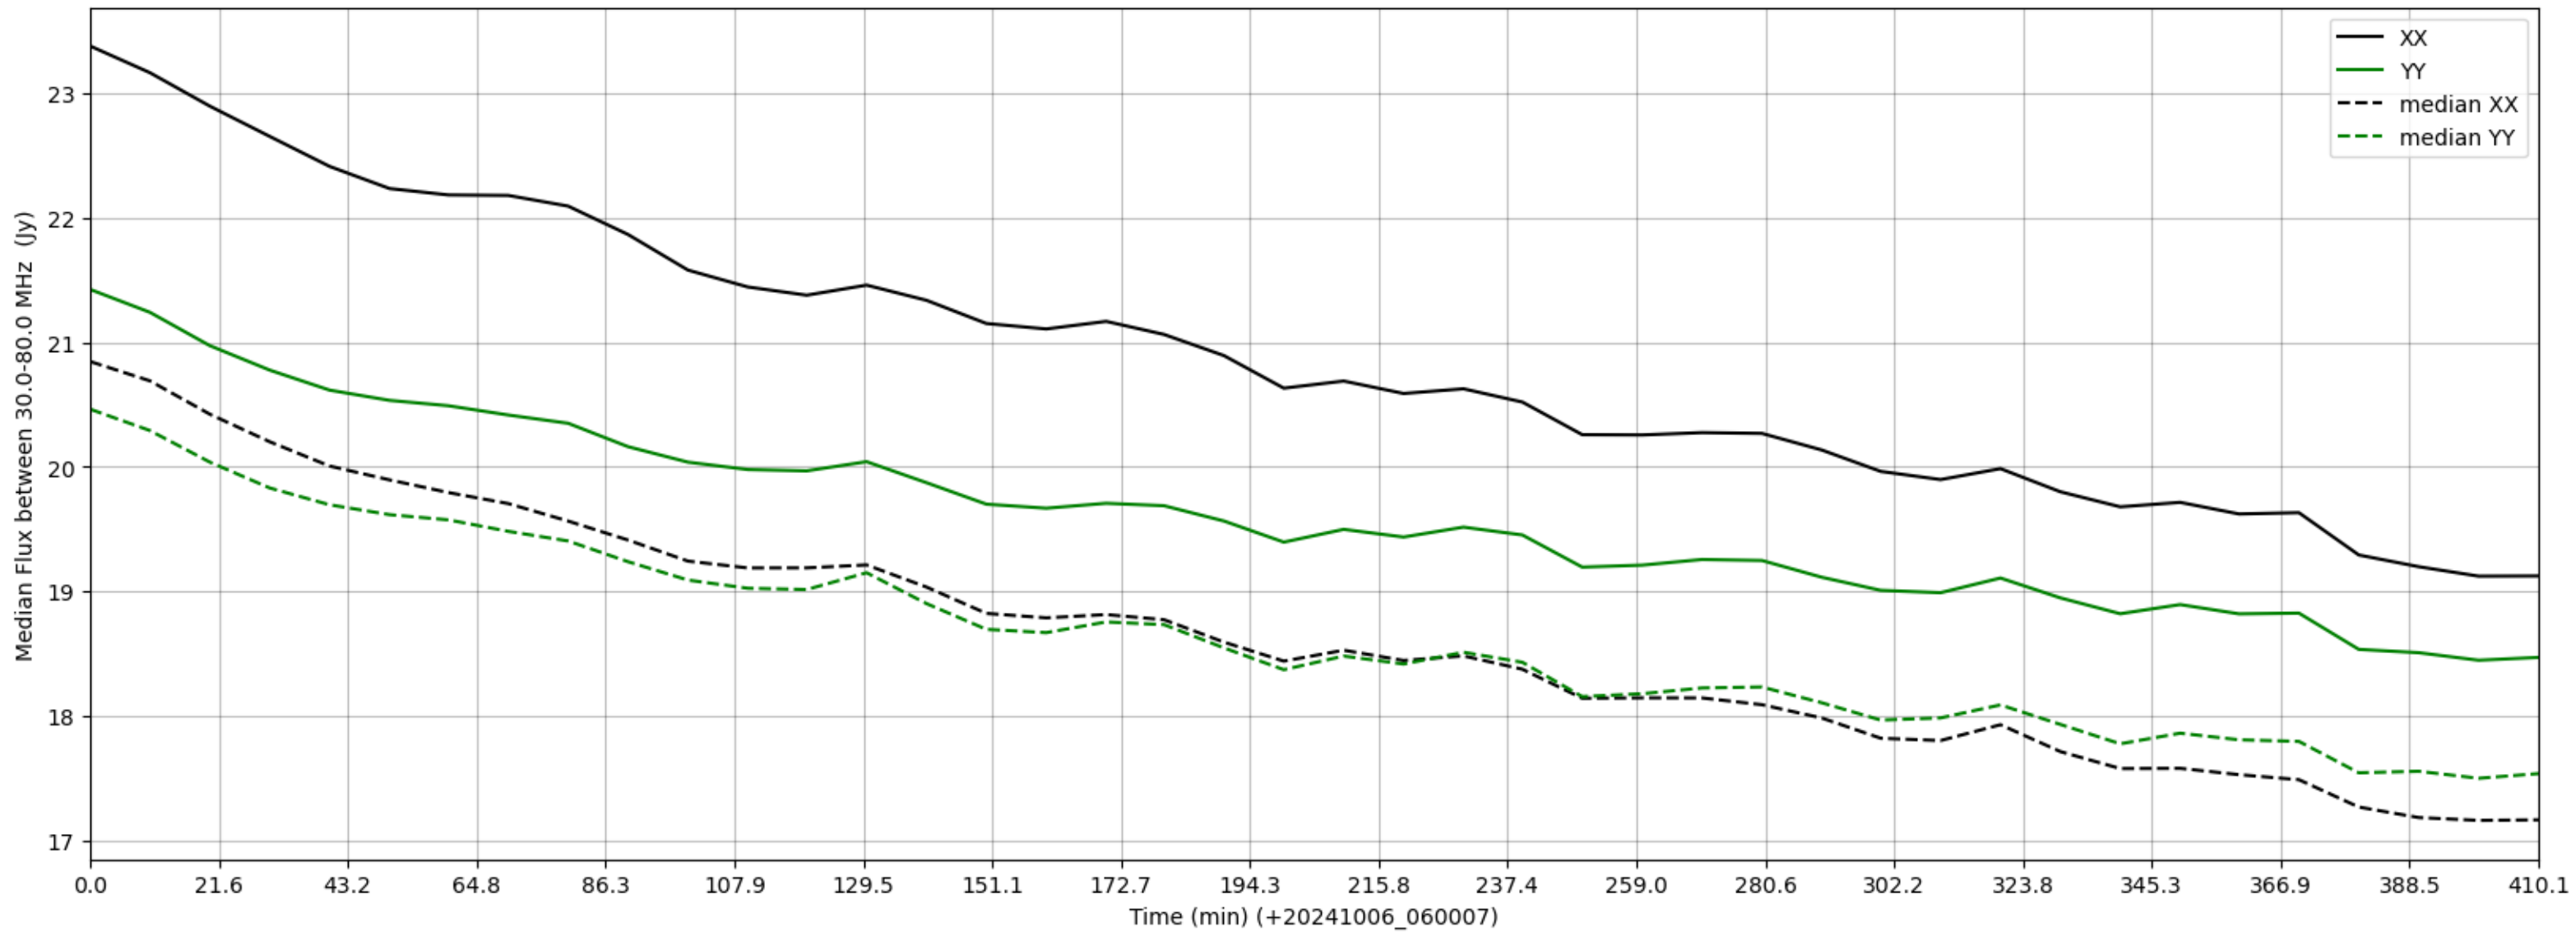

LWA262 - Correlator# 123 - XX FLAGS:Good - YY FLAGS:Good

LWA324 - Correlator# 122 - XX FLAGS:Good - YY FLAGS:Good