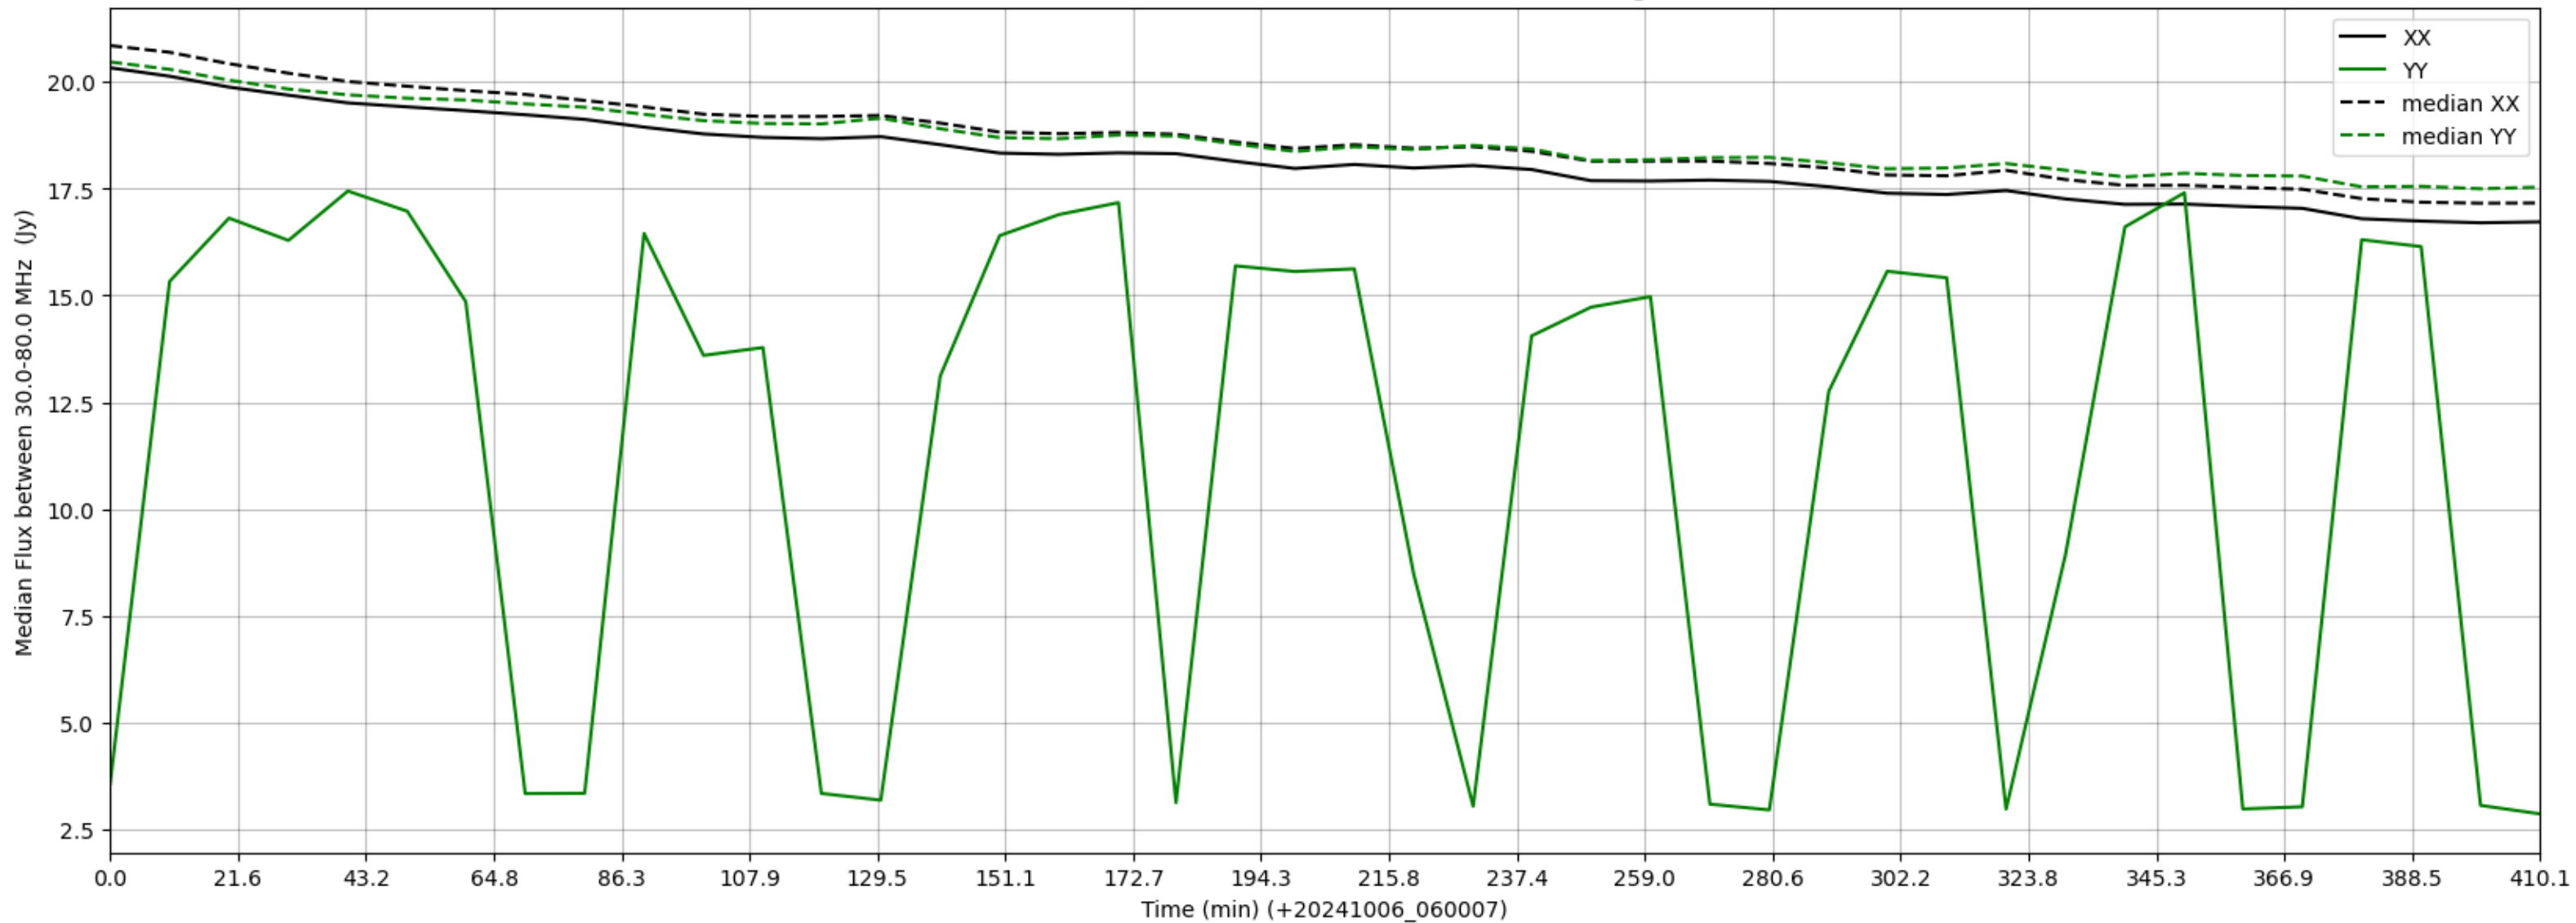

LWA134 - Correlator# 184 - XX FLAGS:Good - YY FLAGS:Good

LWA132 - Correlator# 185 - XX FLAGS:Good - YY FLAGS:Good

LWA252 - Correlator# 186 - XX FLAGS:Good - YY FLAGS:Good

LWA139 - Correlator# 187 - XX FLAGS:Good - YY FLAGS:HighTimeVar