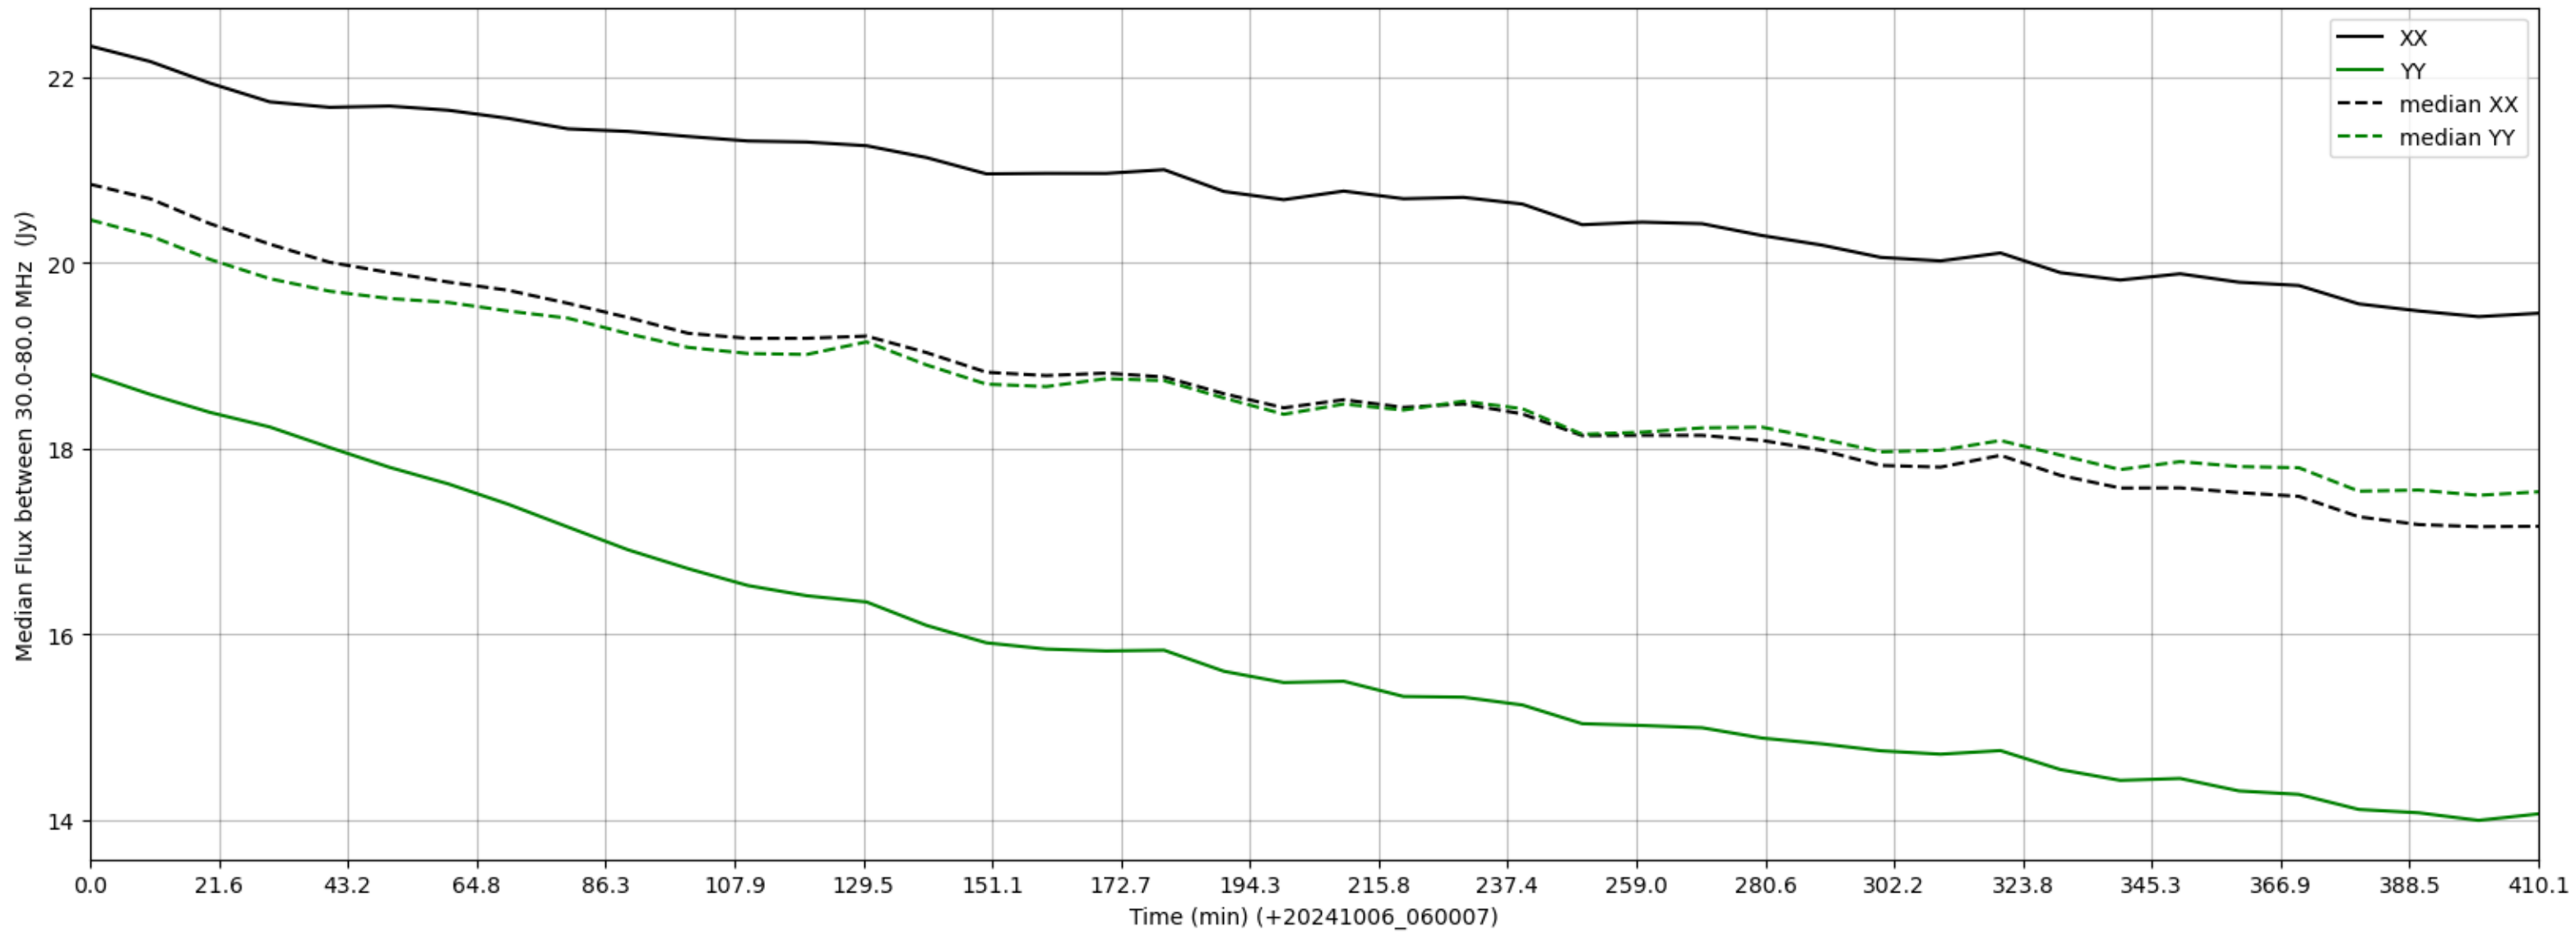

LWA357 - Correlator# 286 - XX FLAGS:Good - YY FLAGS:Good

LWA290 - Correlator# 285 - XX FLAGS:Good - YY FLAGS:Good