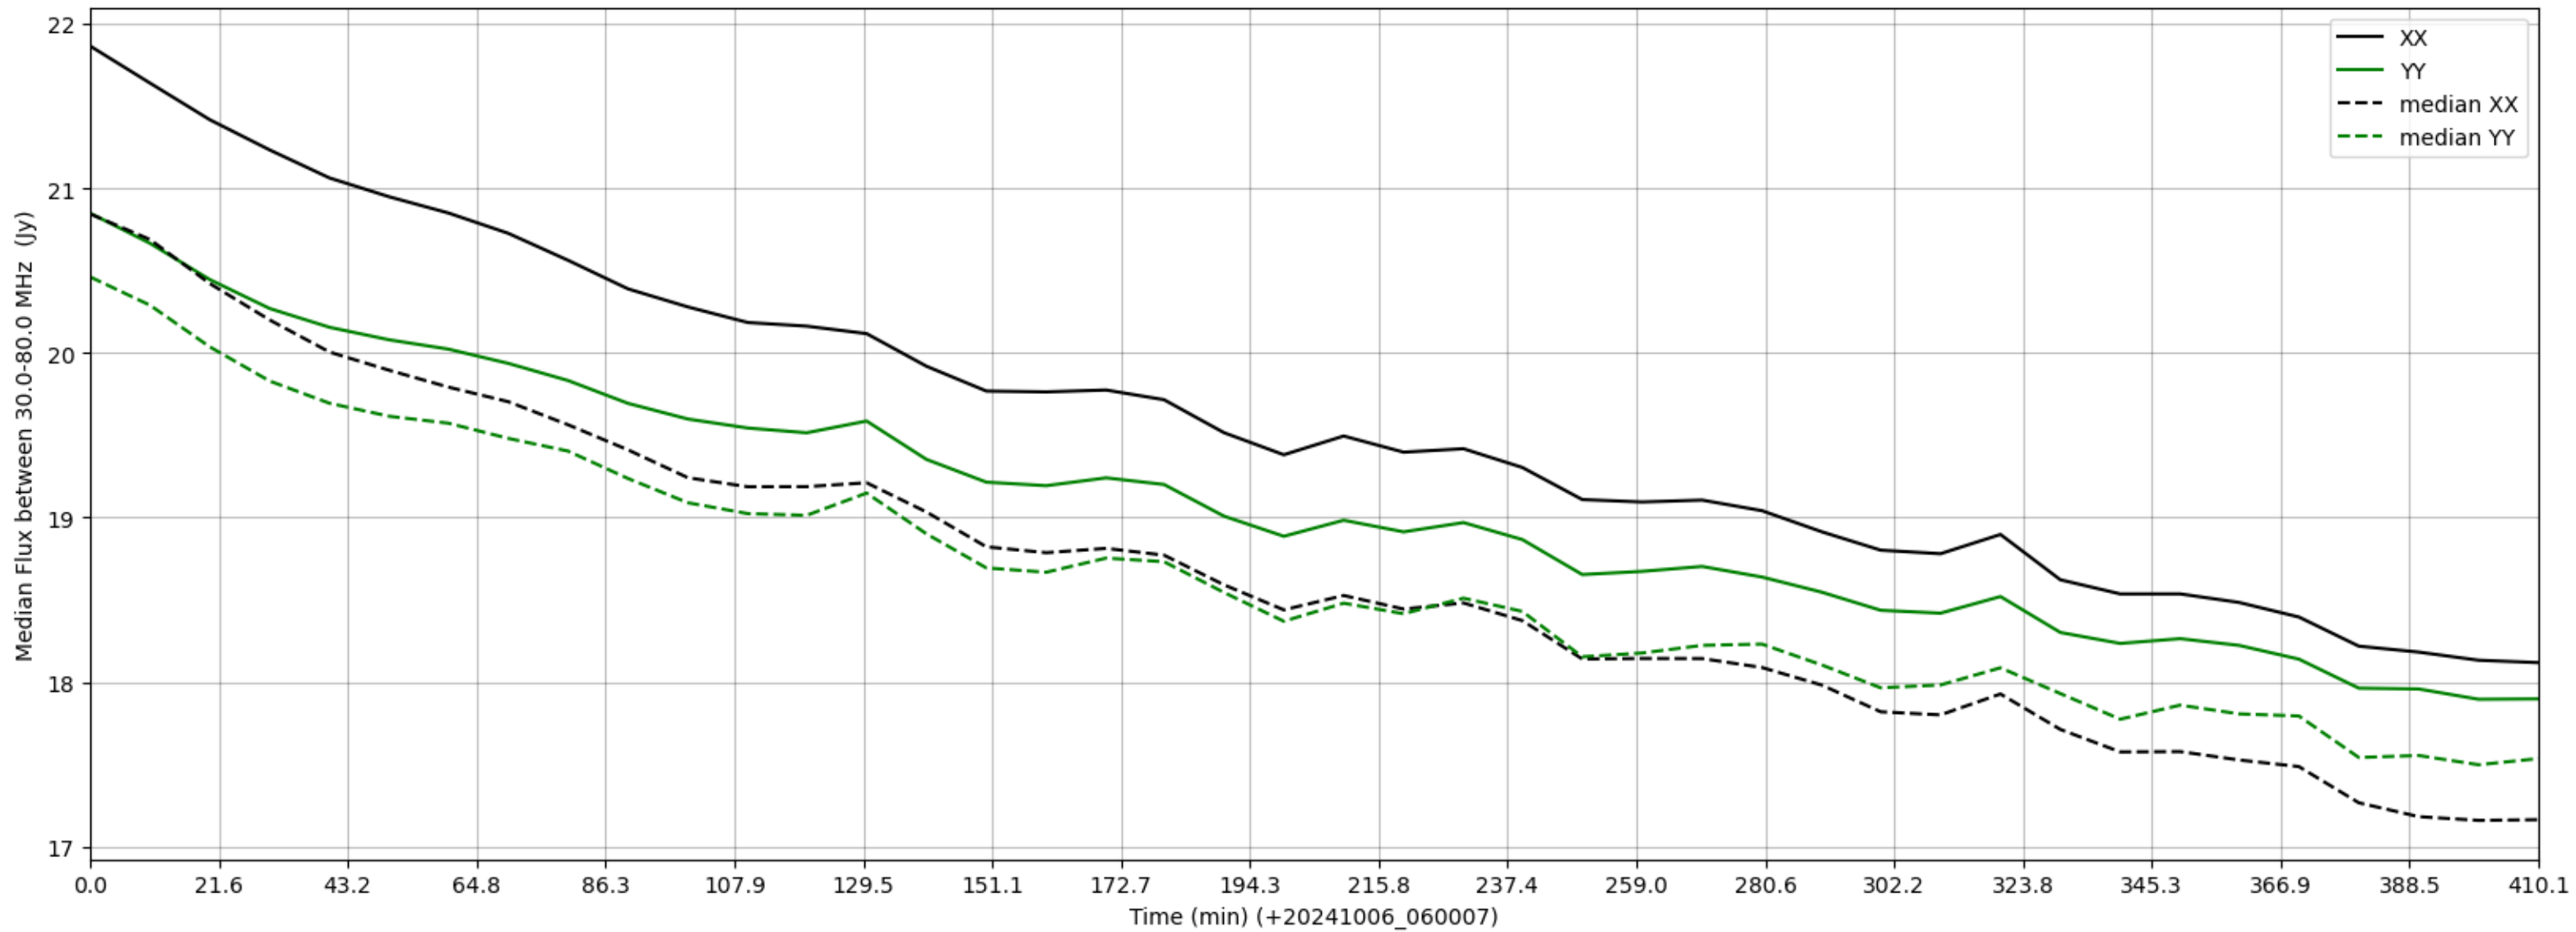

LWA192 - Correlator# 247 - XX FLAGS:Good - YY FLAGS:Good

LWA191 - Correlator# 246 - XX FLAGS:Good - YY FLAGS:Good