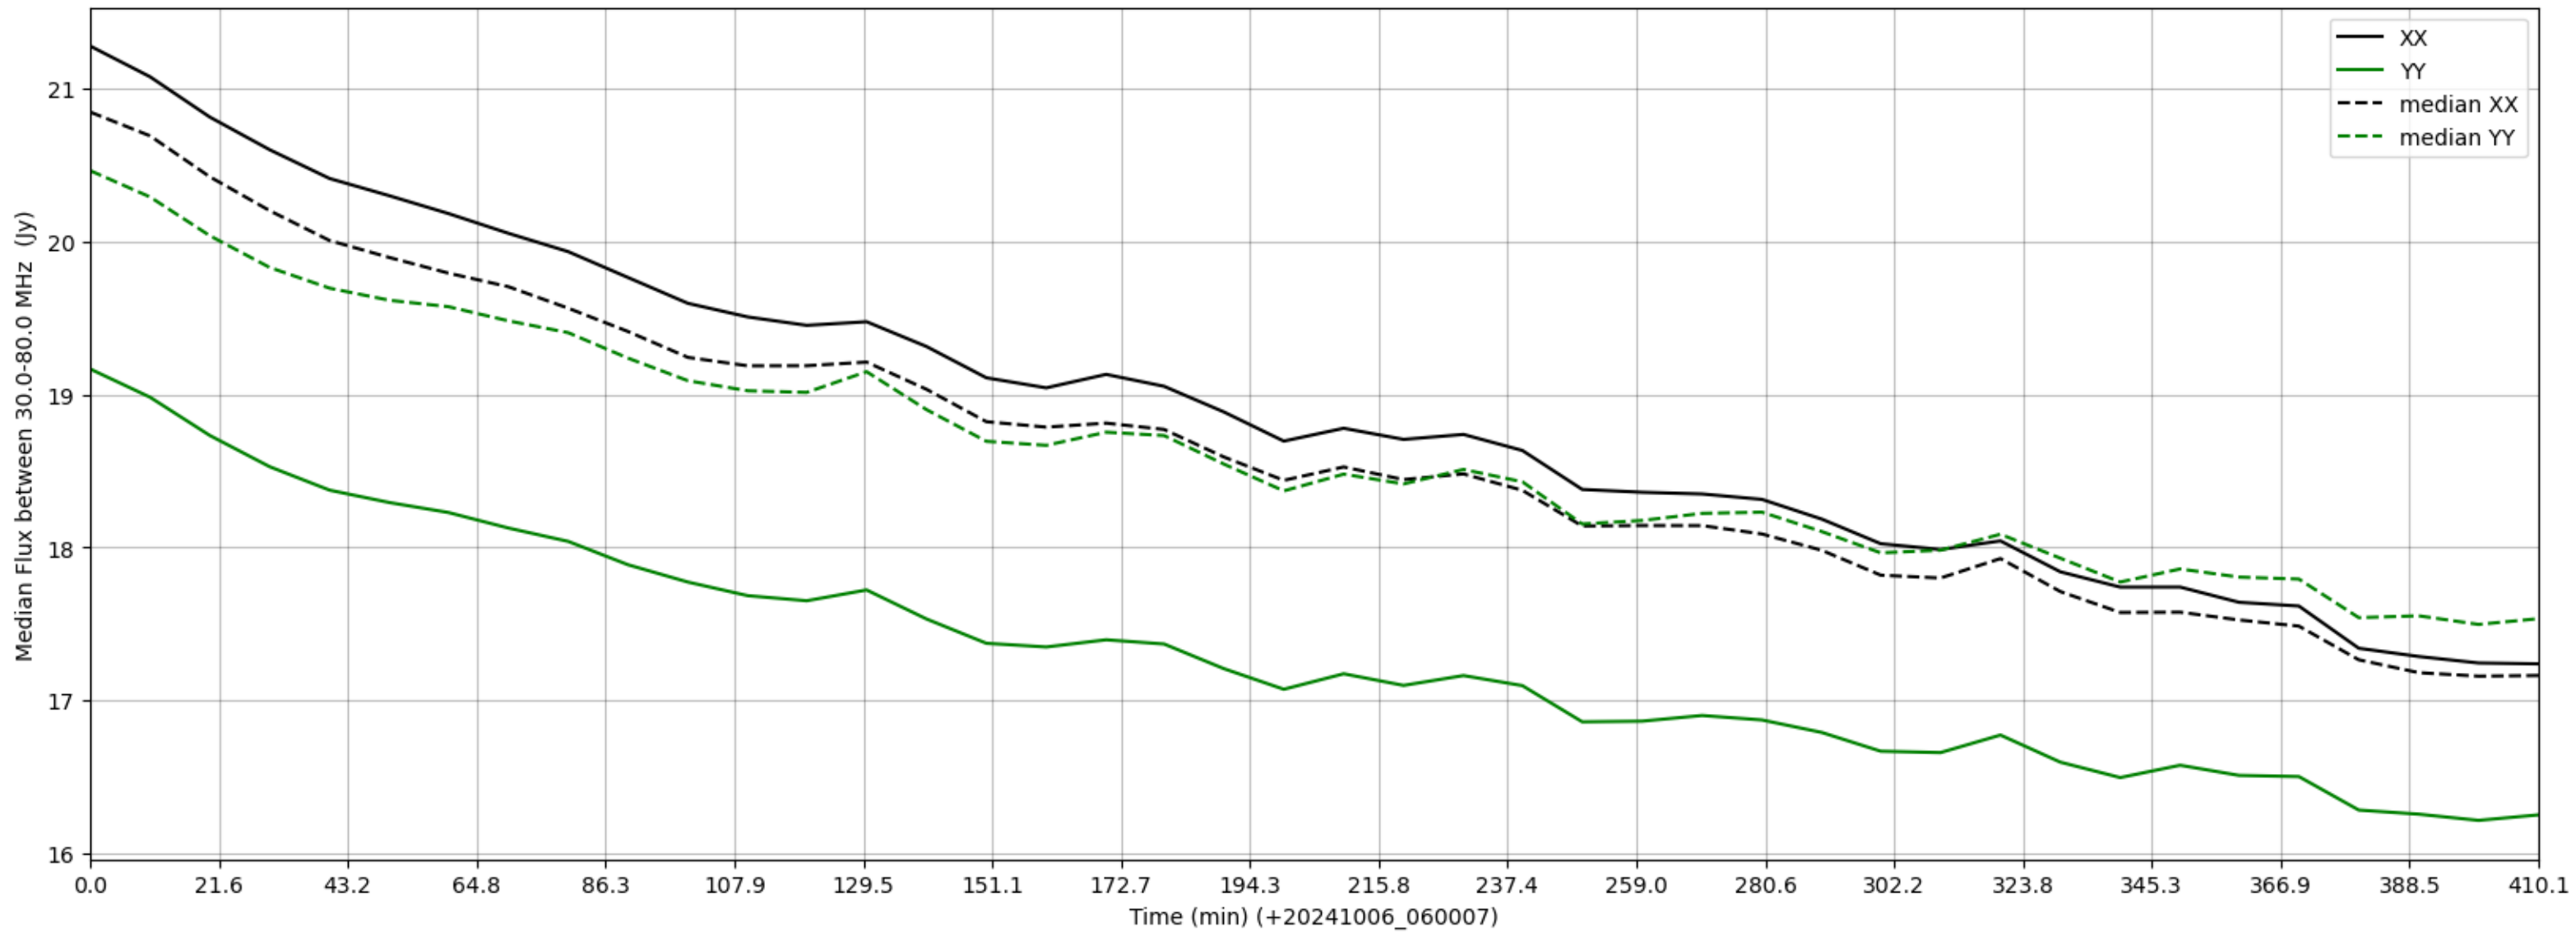

LWA064 - Correlator# 141 - XX FLAGS:Good - YY FLAGS:Good

LWA085 - Correlator# 140 - XX FLAGS:Good - YY FLAGS:Good