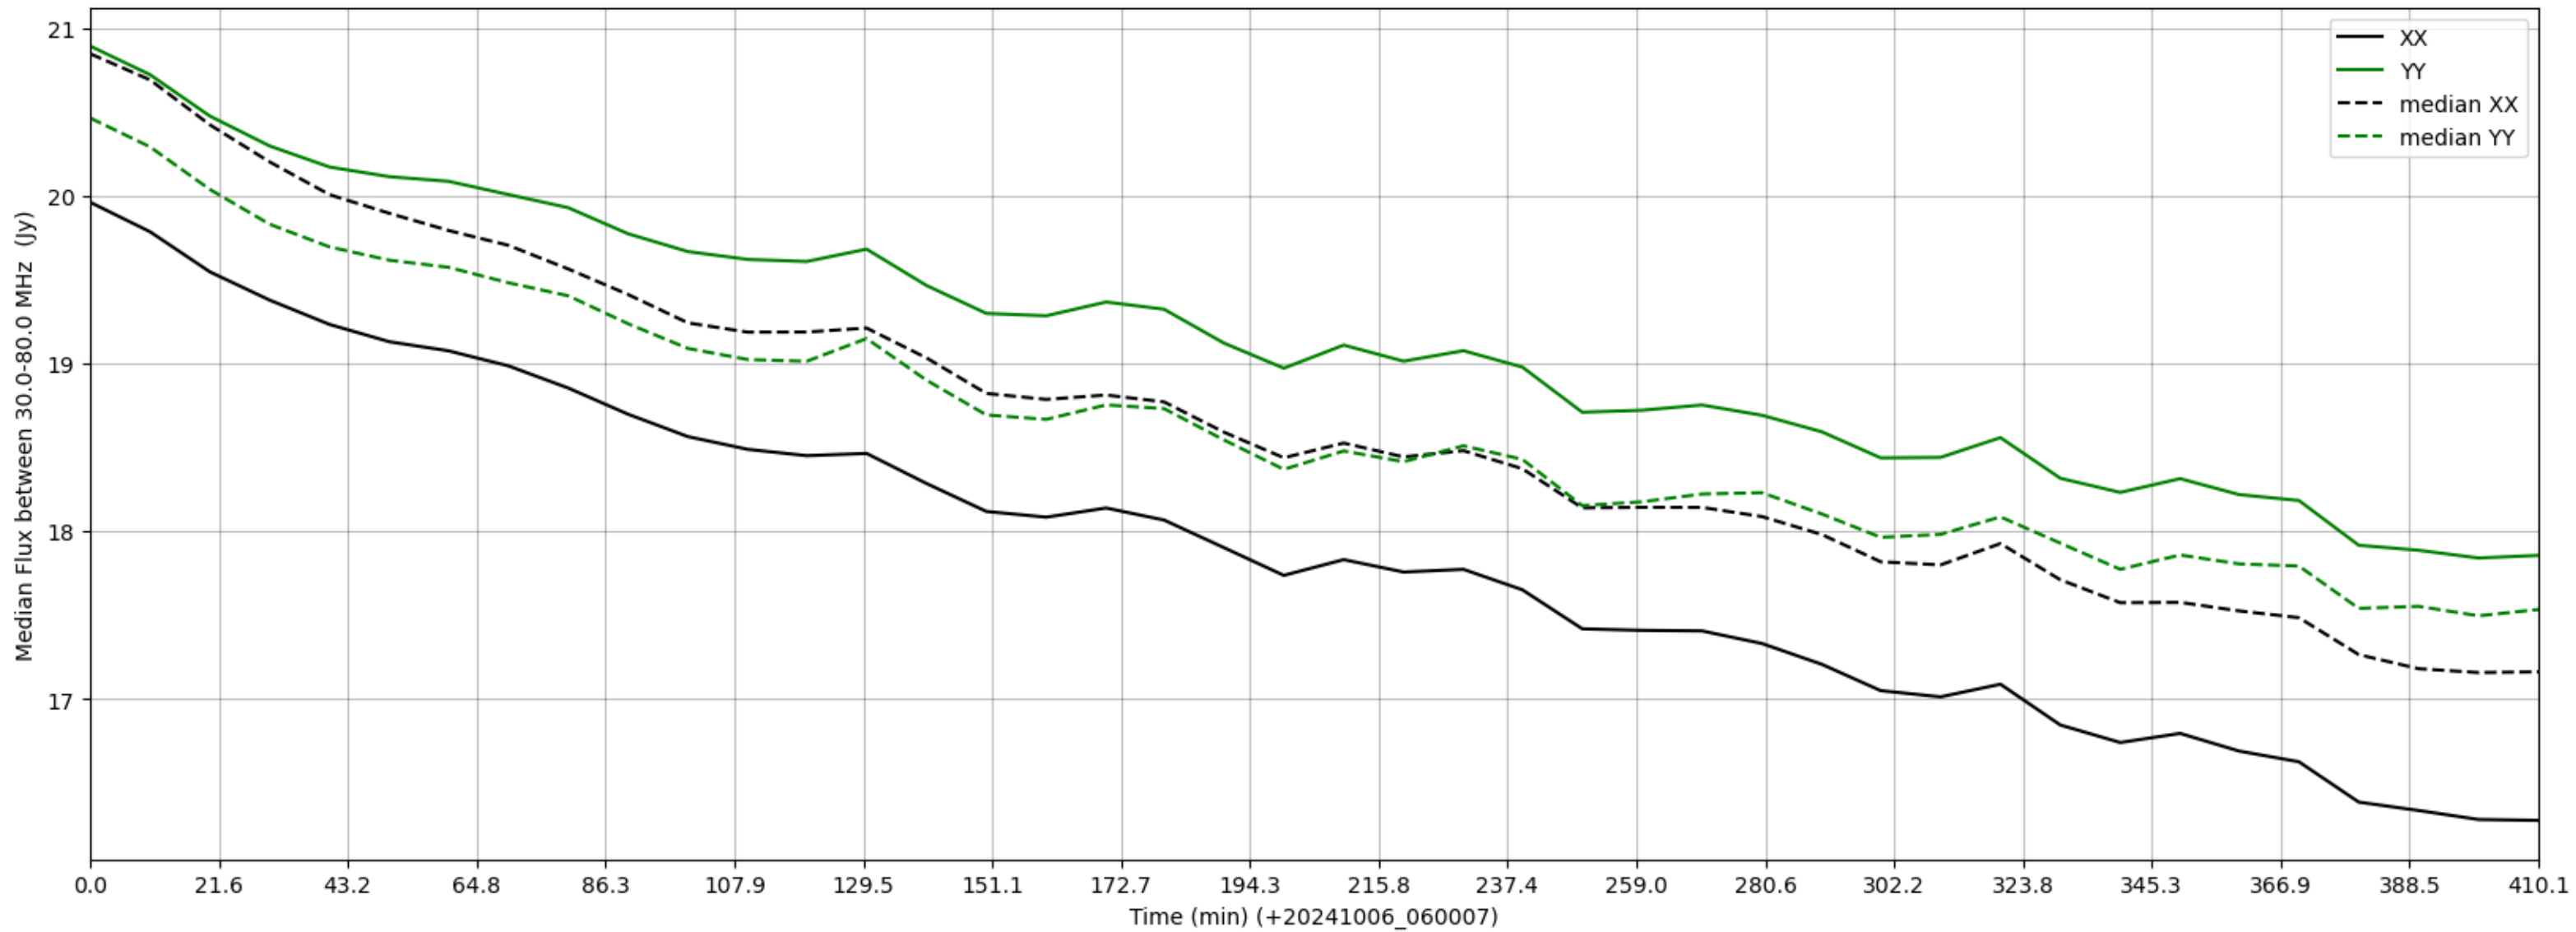

LWA081 - Correlator# 194 - XX FLAGS:Good - YY FLAGS:Good

LWA076 - Correlator# 193 - XX FLAGS:Good - YY FLAGS:Good