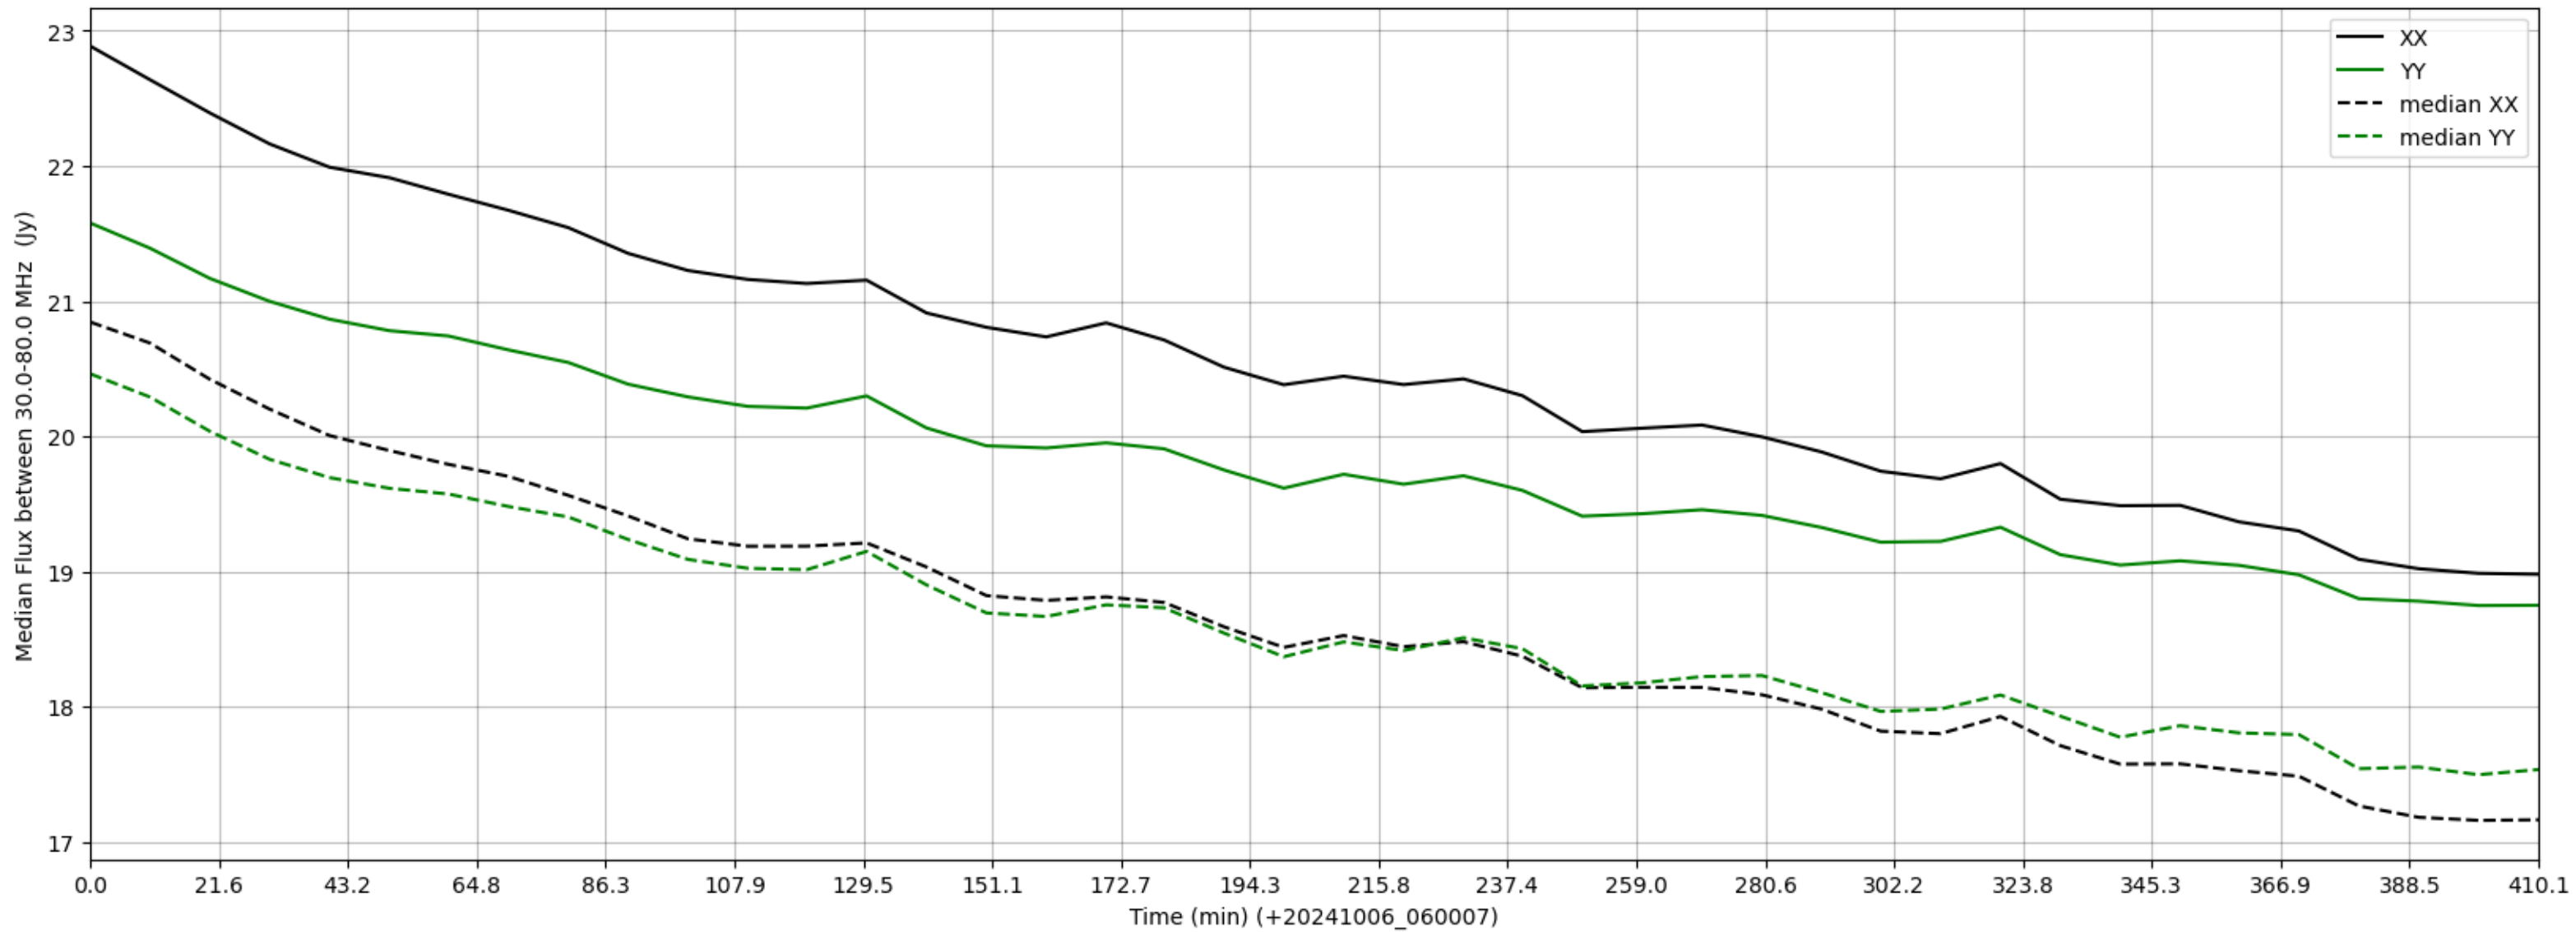

LWA125 - Correlator# 227 - XX FLAGS:Good - YY FLAGS:Good

LWA126 - Correlator# 226 - XX FLAGS:Good - YY FLAGS:Good