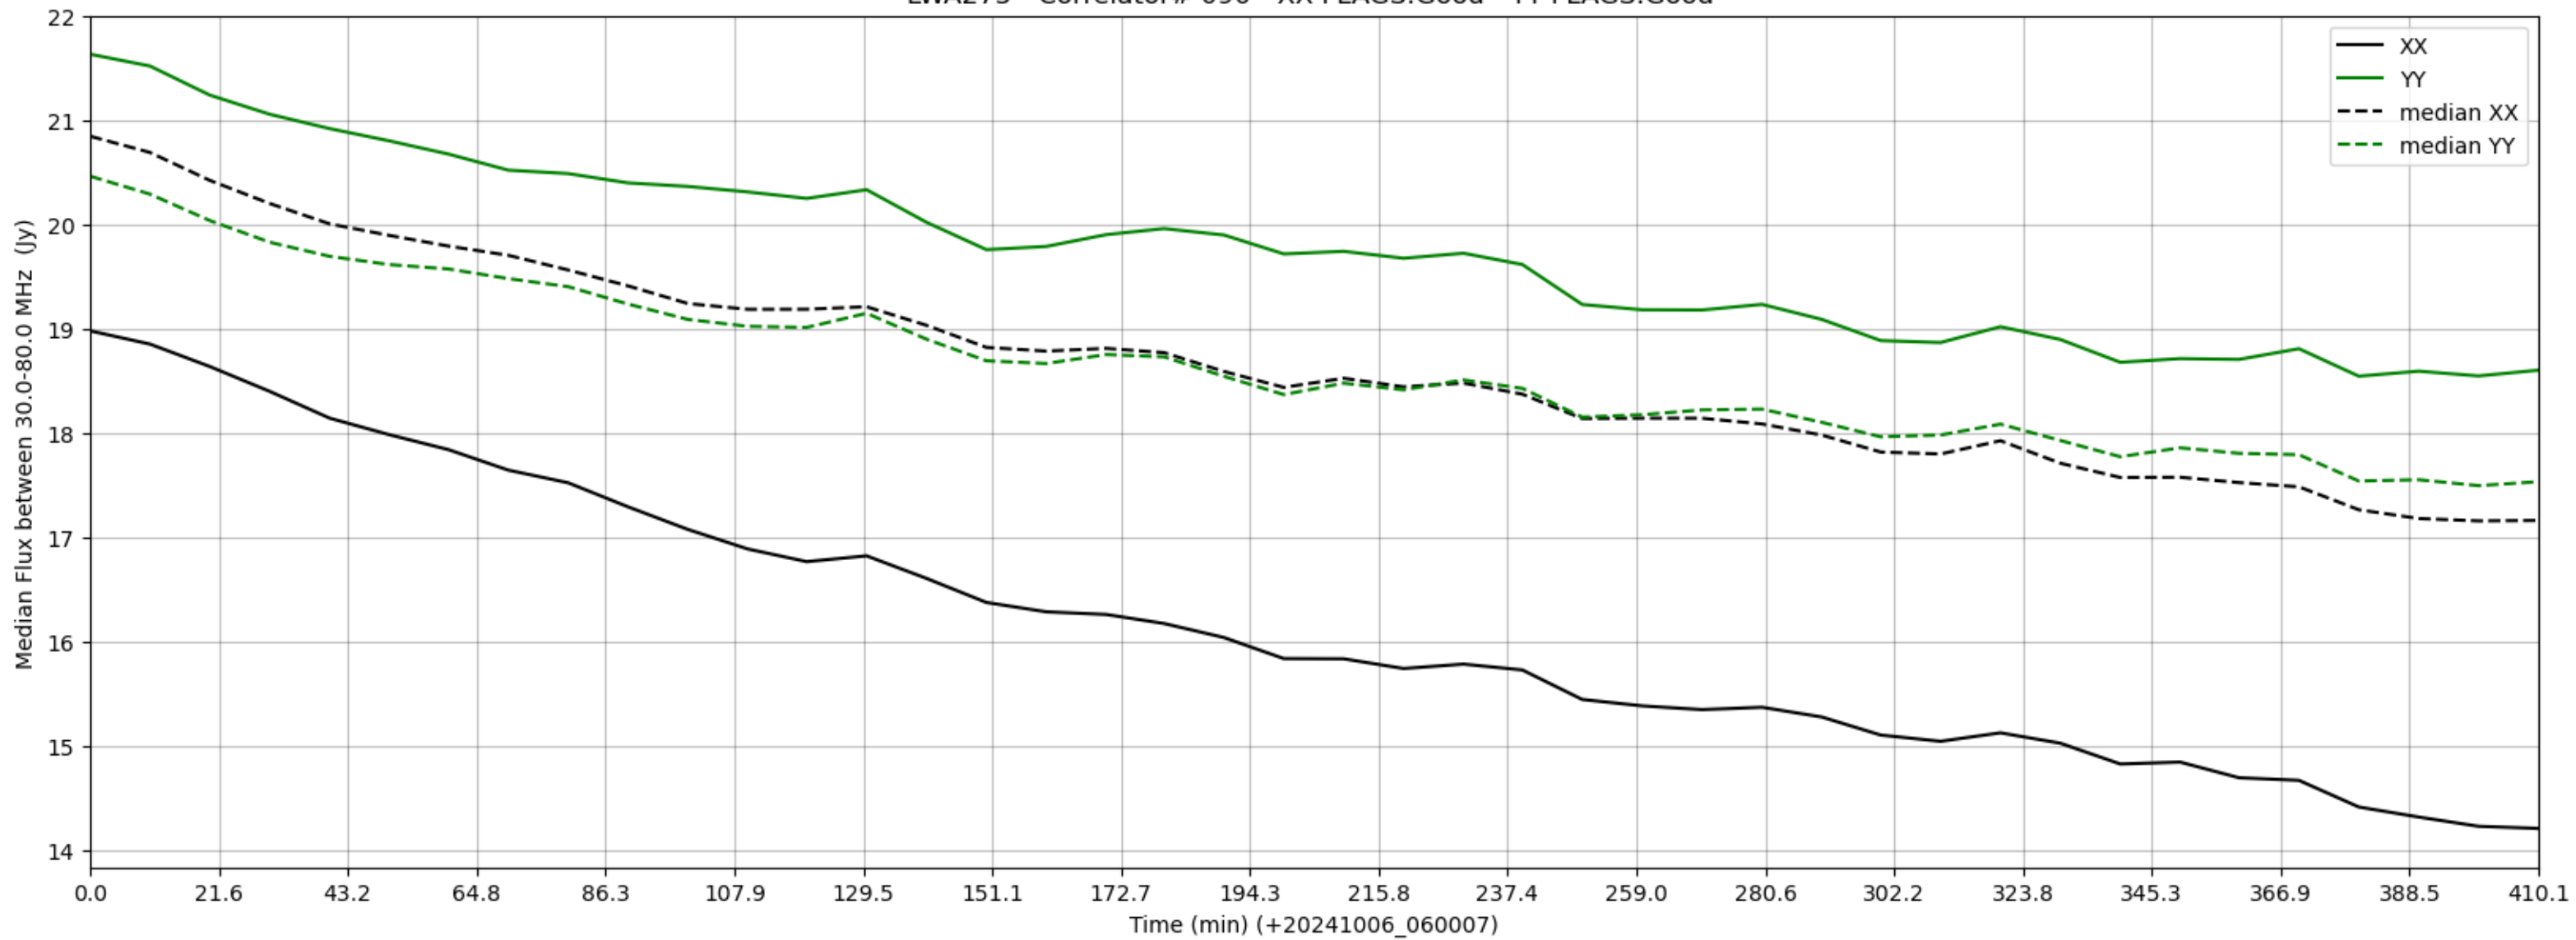

LWA274 - Correlator# 091 - XX FLAGS:Good - YY FLAGS:Good

LWA275 - Correlator# 090 - XX FLAGS:Good - YY FLAGS:Good