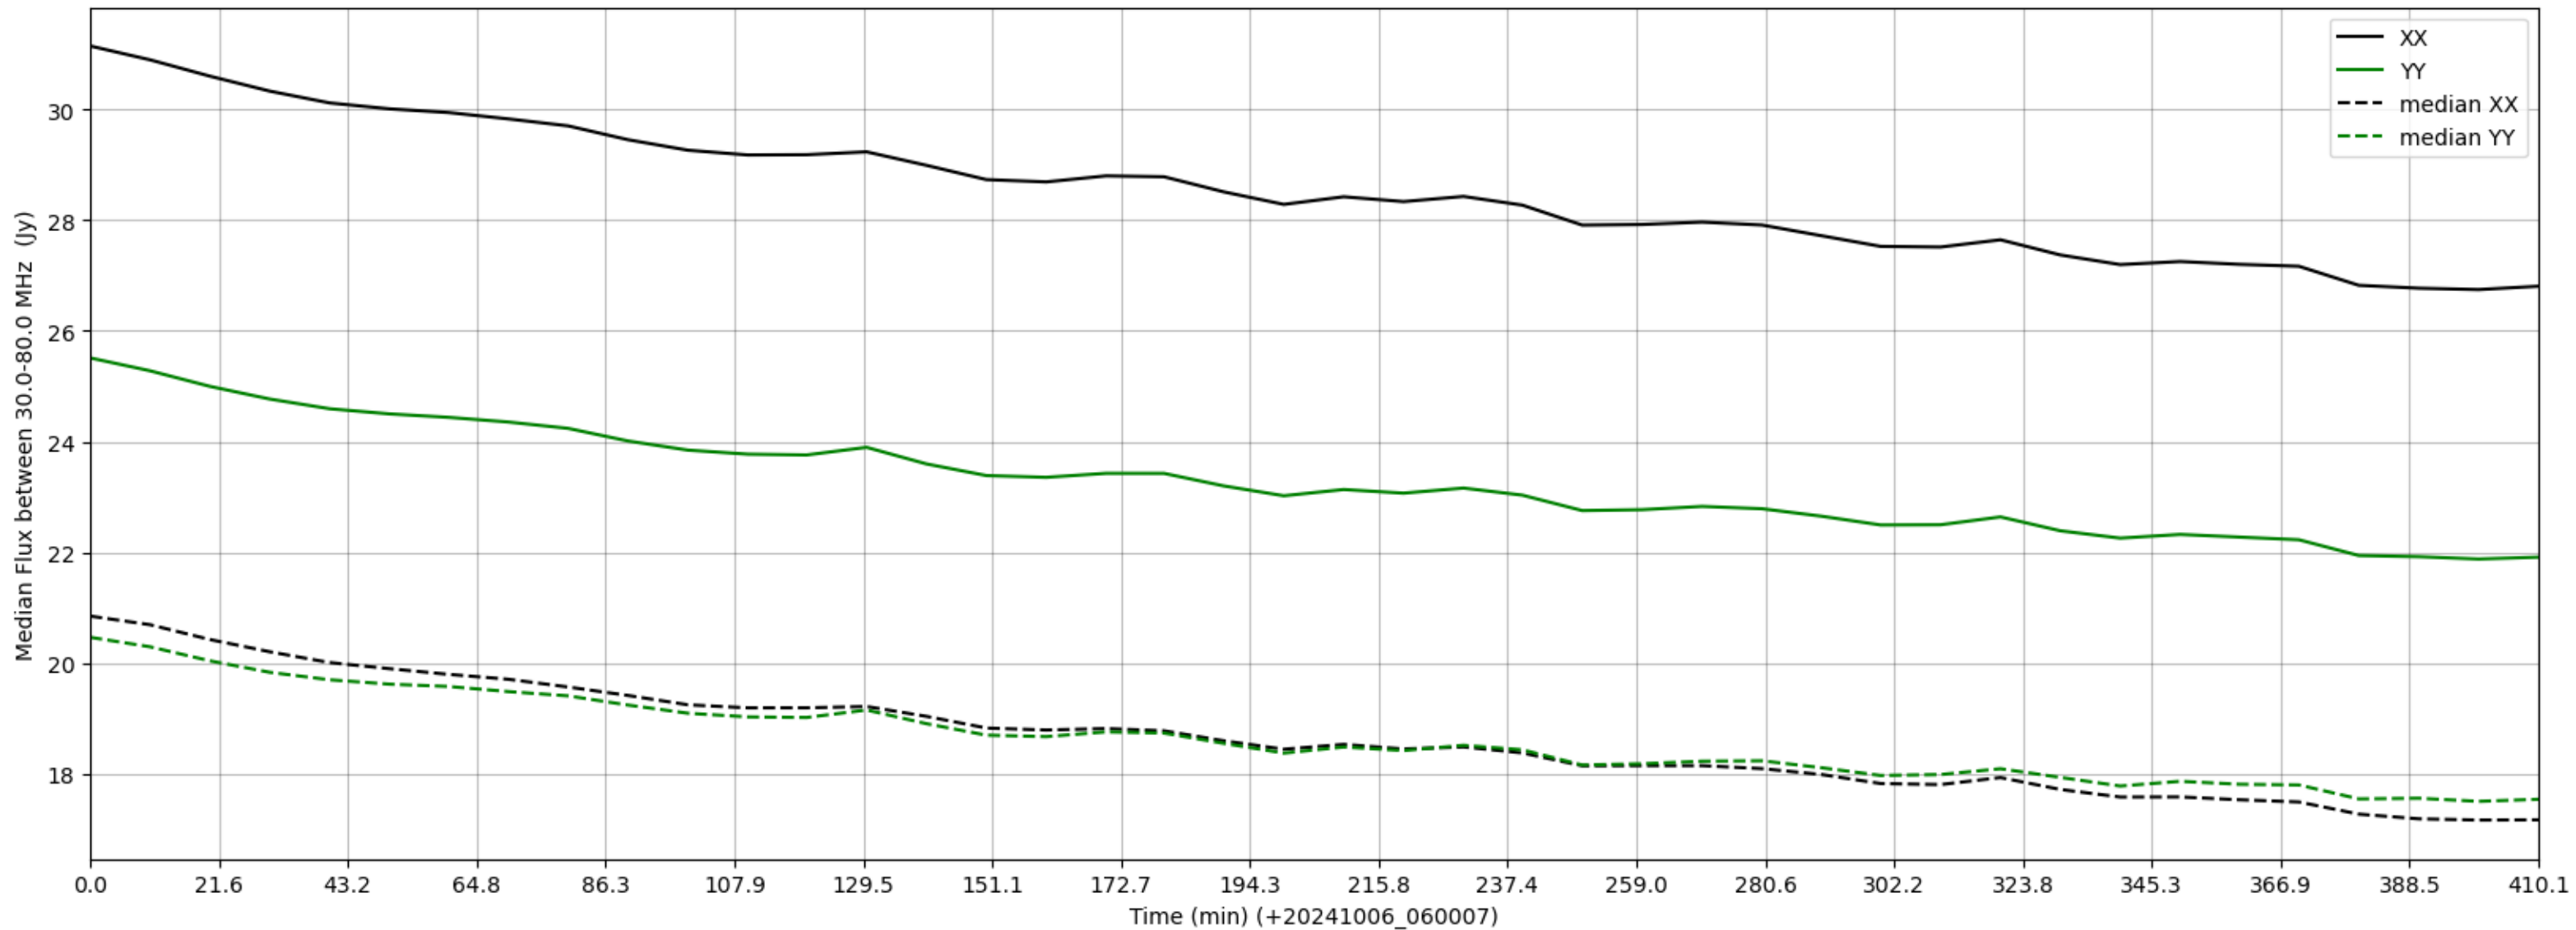

LWA179 - Correlator# 323 - XX FLAGS:Good - YY FLAGS:Good

LWA180 - Correlator# 322 - XX FLAGS:Good - YY FLAGS:Good