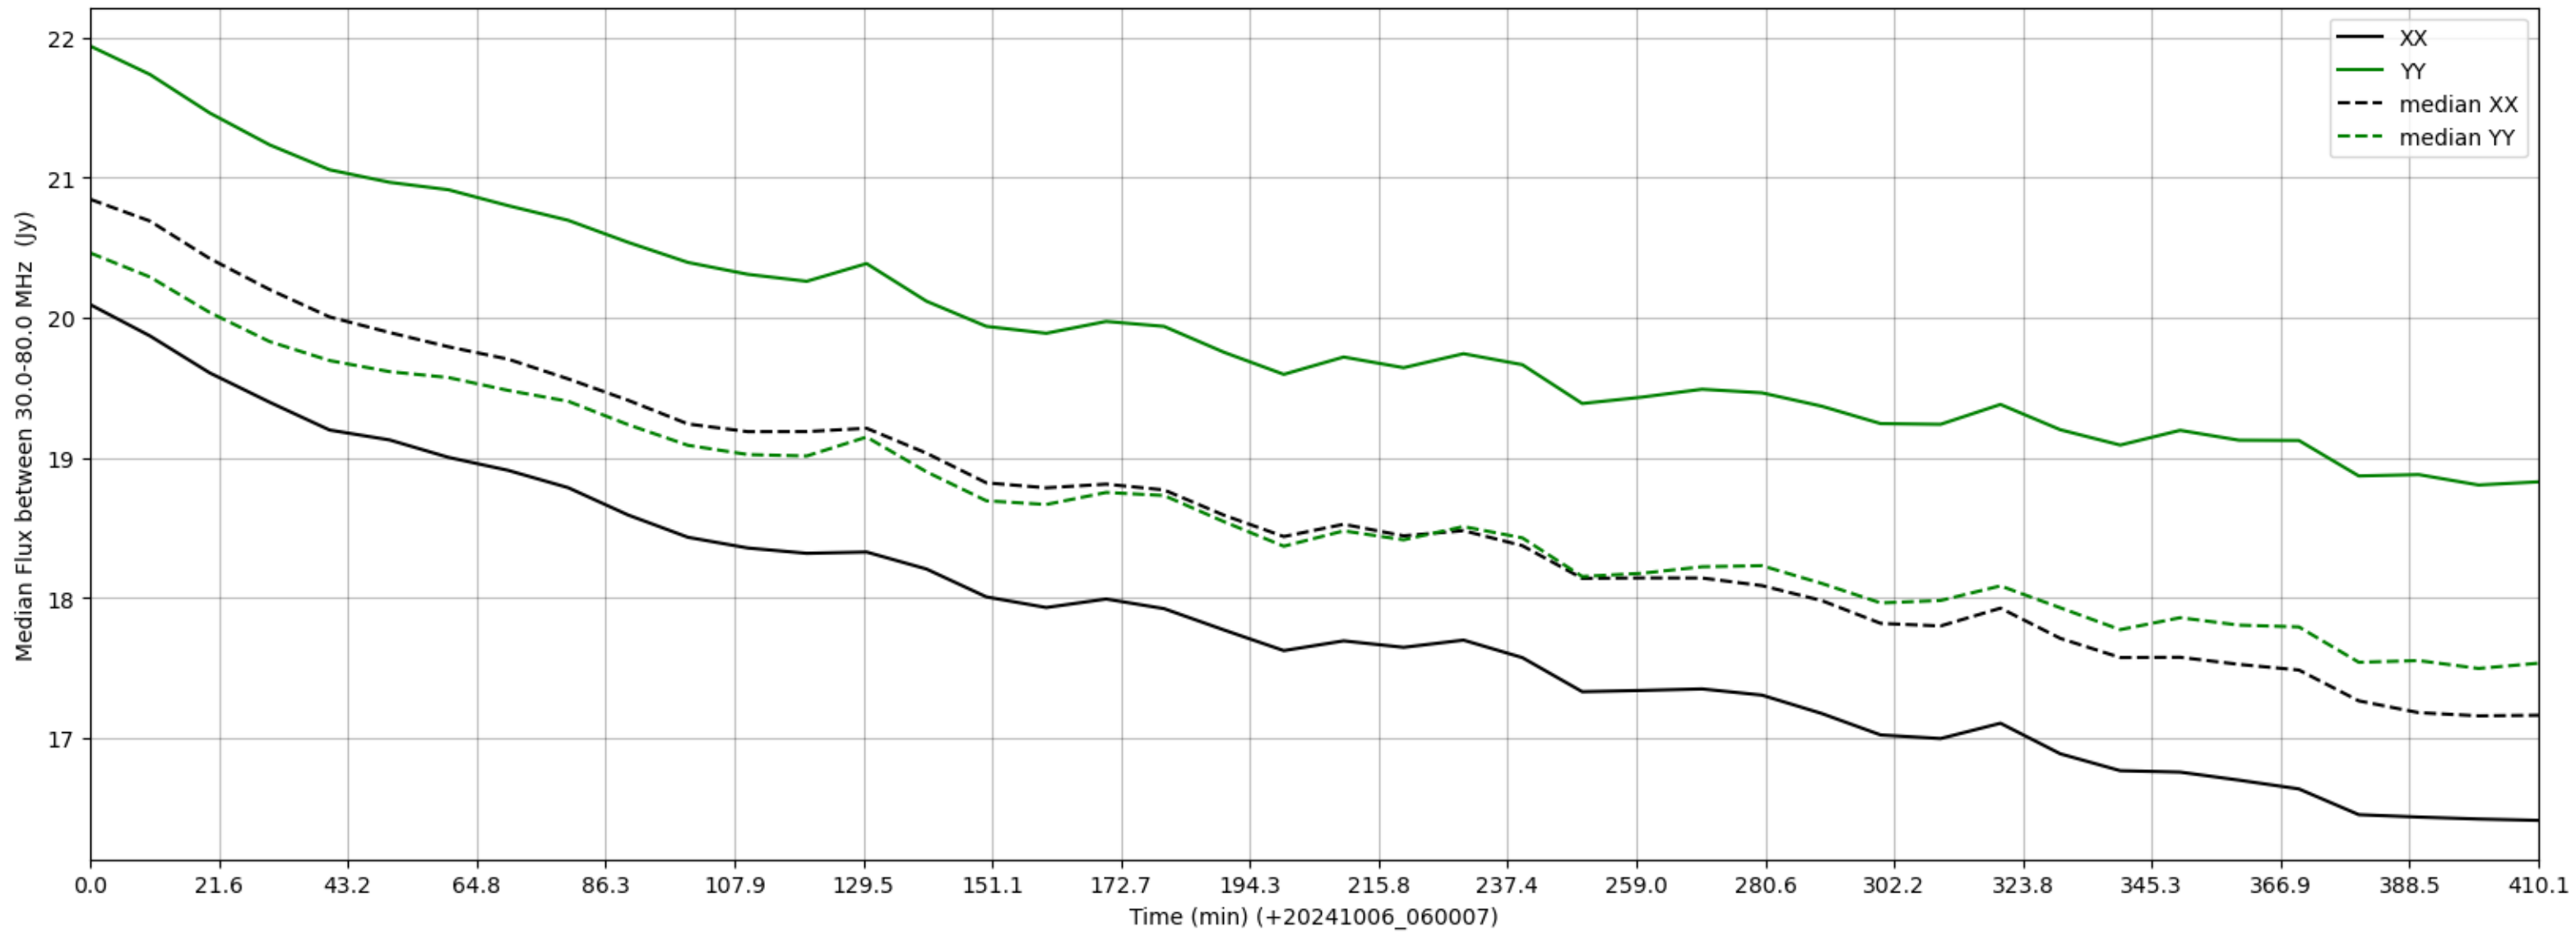

LWA027 - Correlator# 111 - XX FLAGS:Good - YY FLAGS:Good

LWA029 - Correlator# 110 - XX FLAGS:Good - YY FLAGS:Good