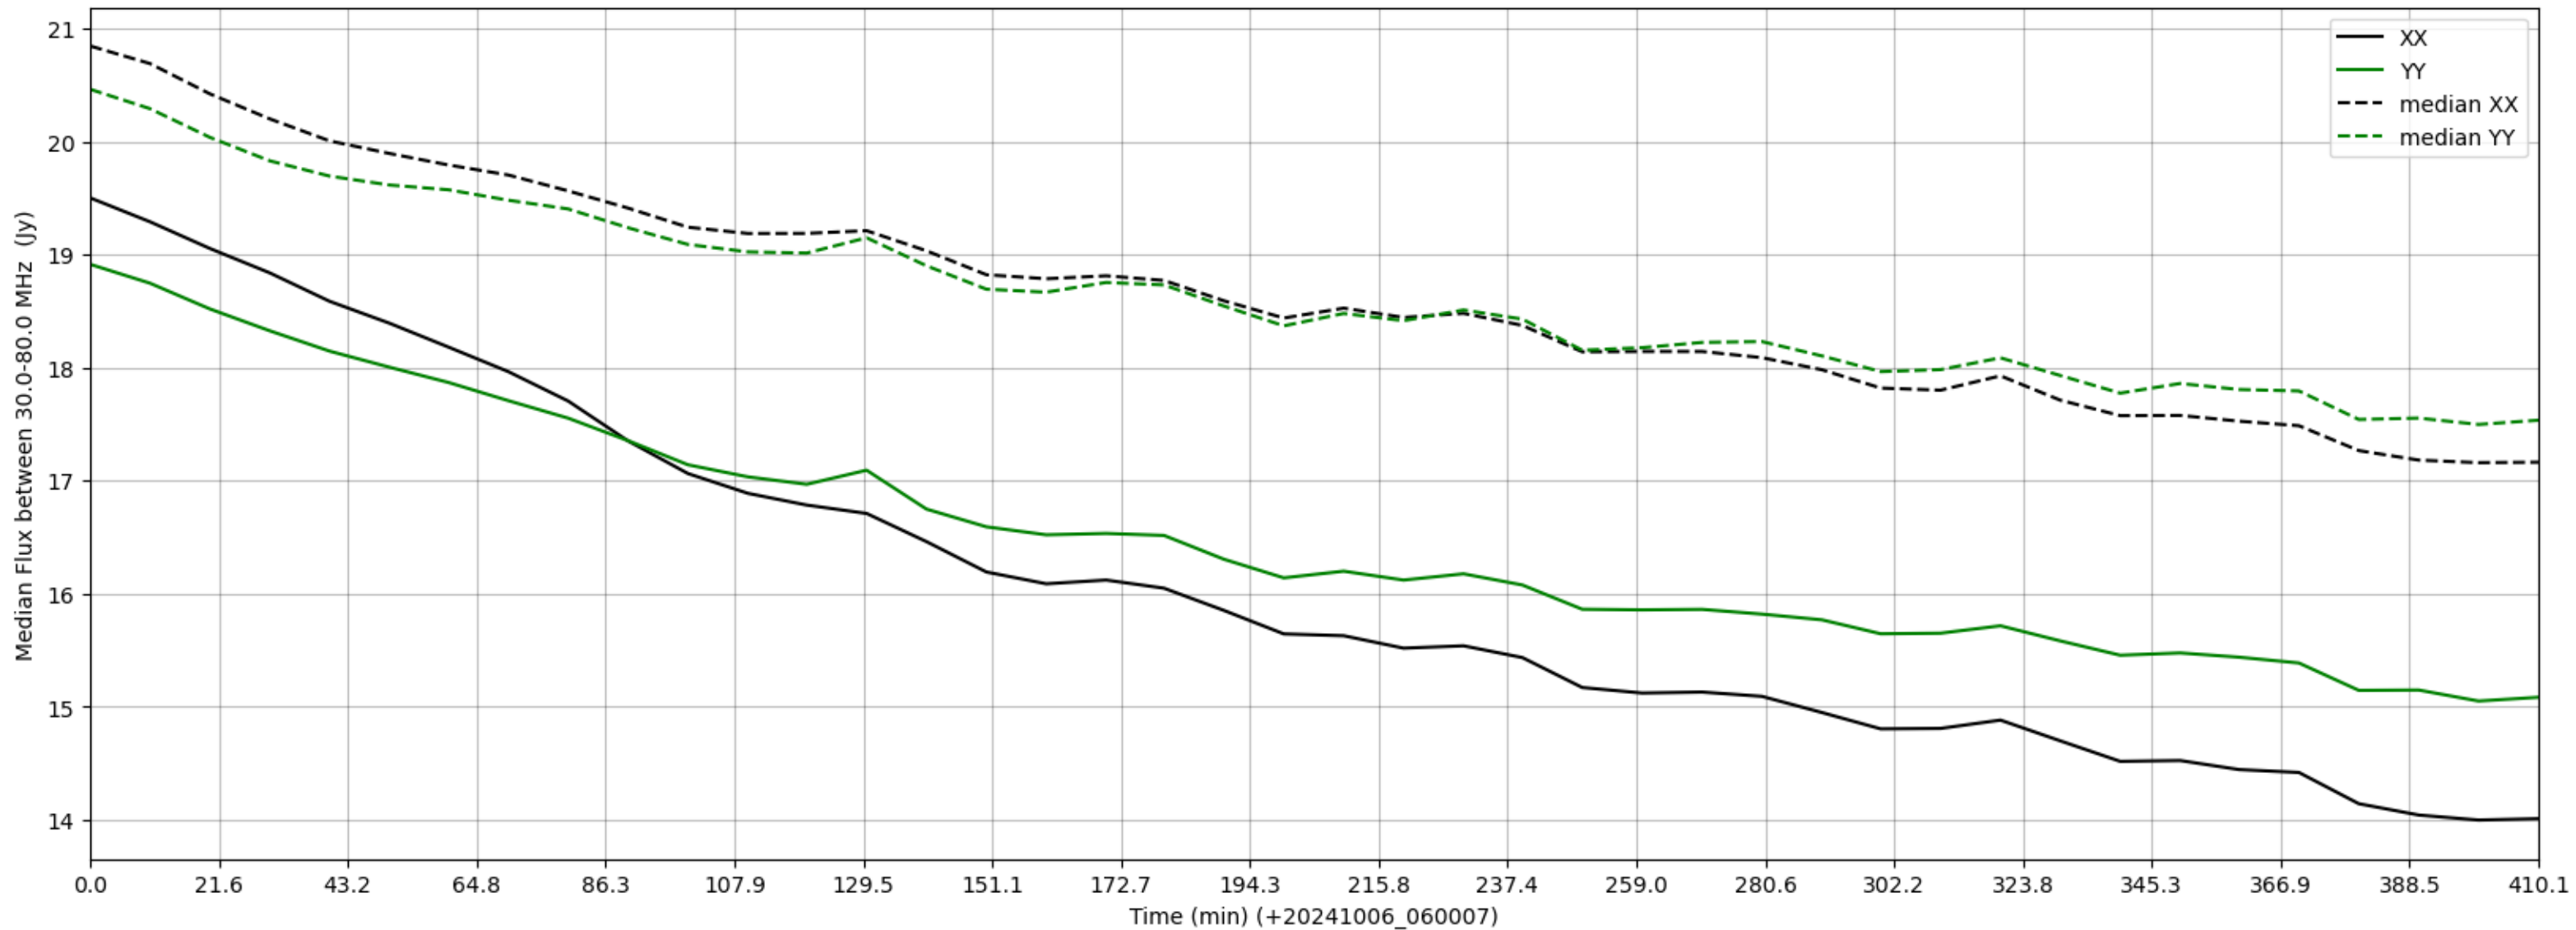

LWA323 - Correlator# 095 - XX FLAGS:Good - YY FLAGS:Good

LWA363 - Correlator# 094 - XX FLAGS:Good - YY FLAGS:Good