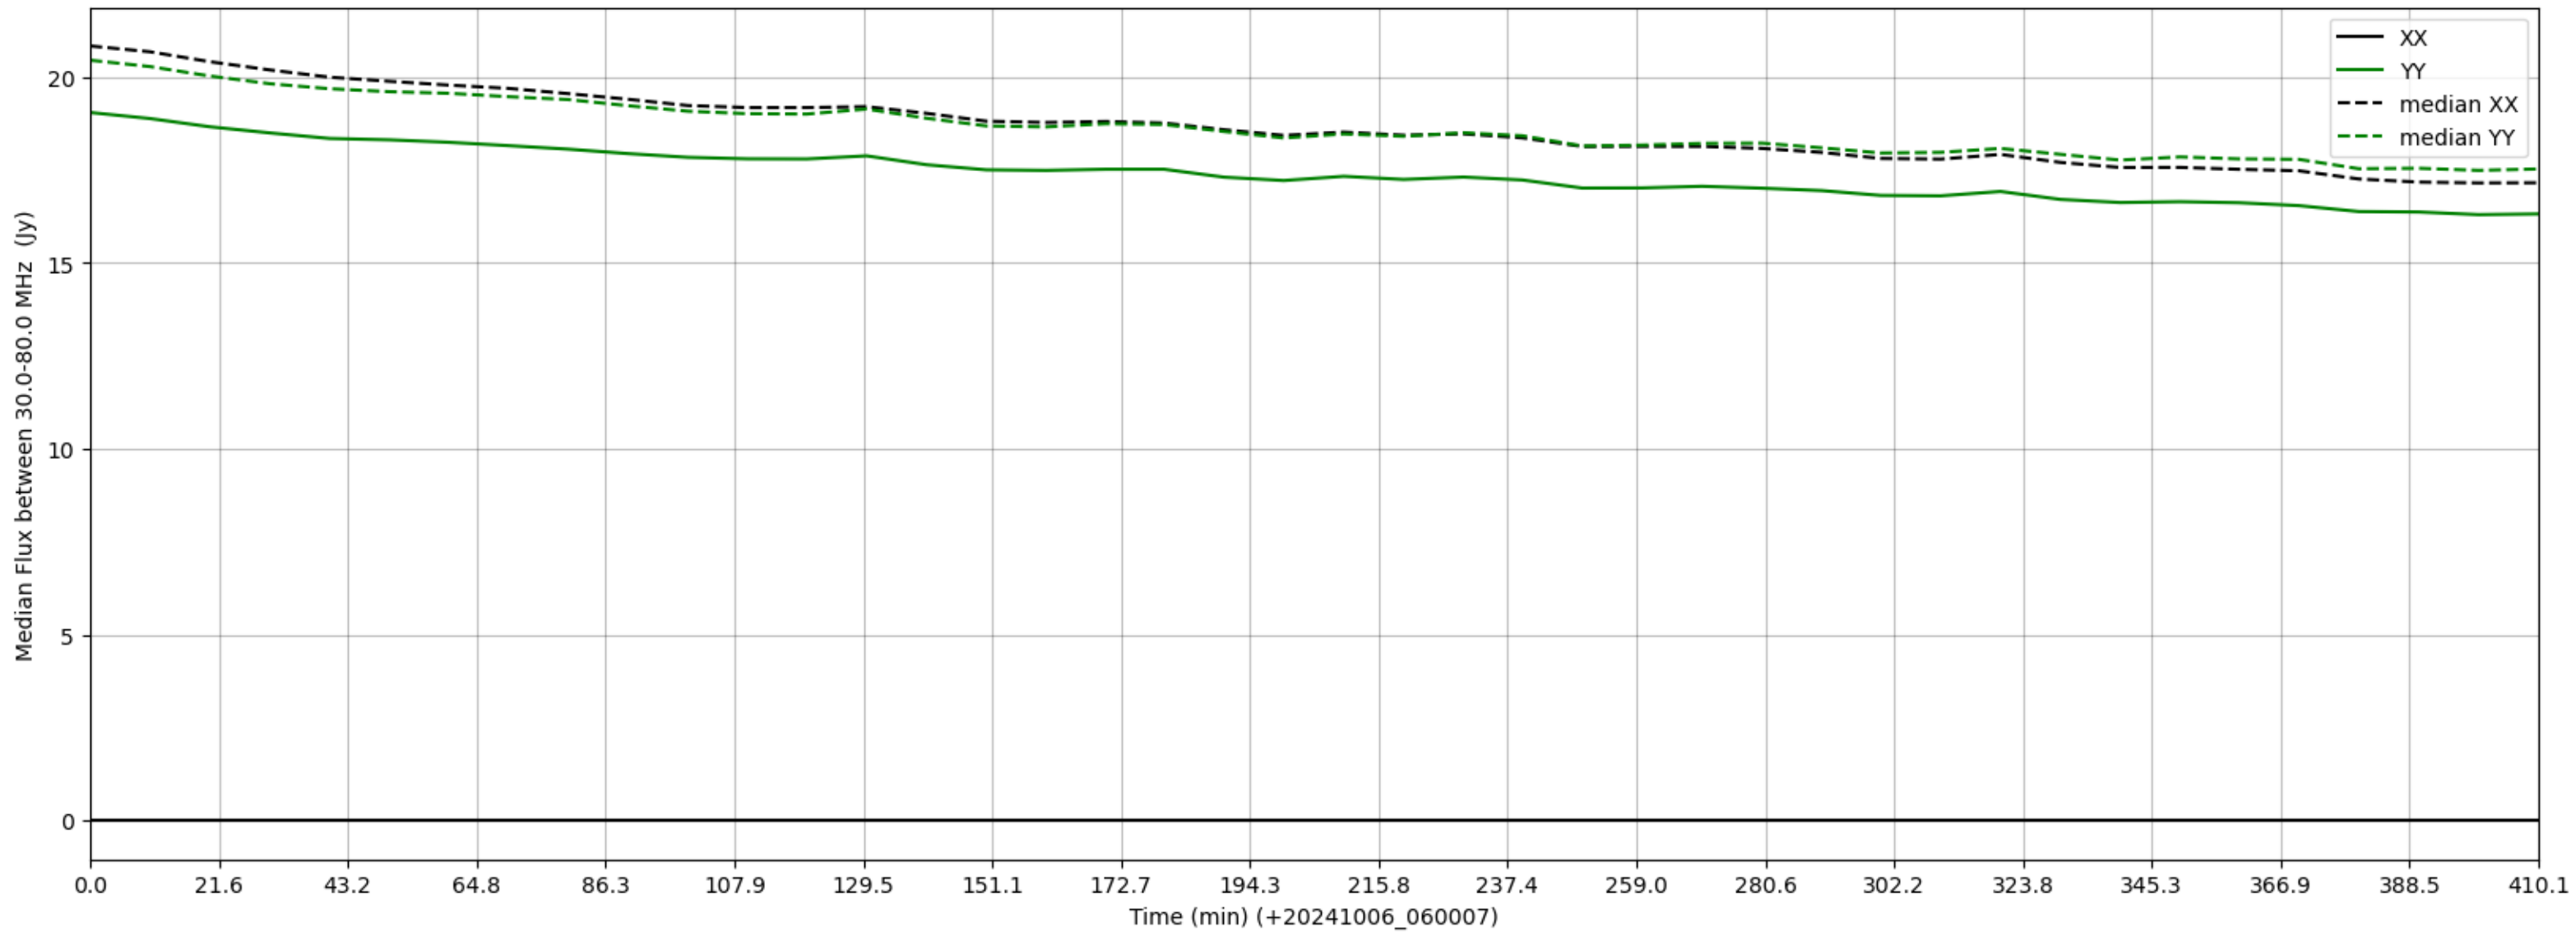

LWA158 - Correlator# 237 - XX FLAGS:Good - YY FLAGS:Good

LWA159 - Correlator# 236 - XX FLAGS:LowFlux - YY FLAGS:Good