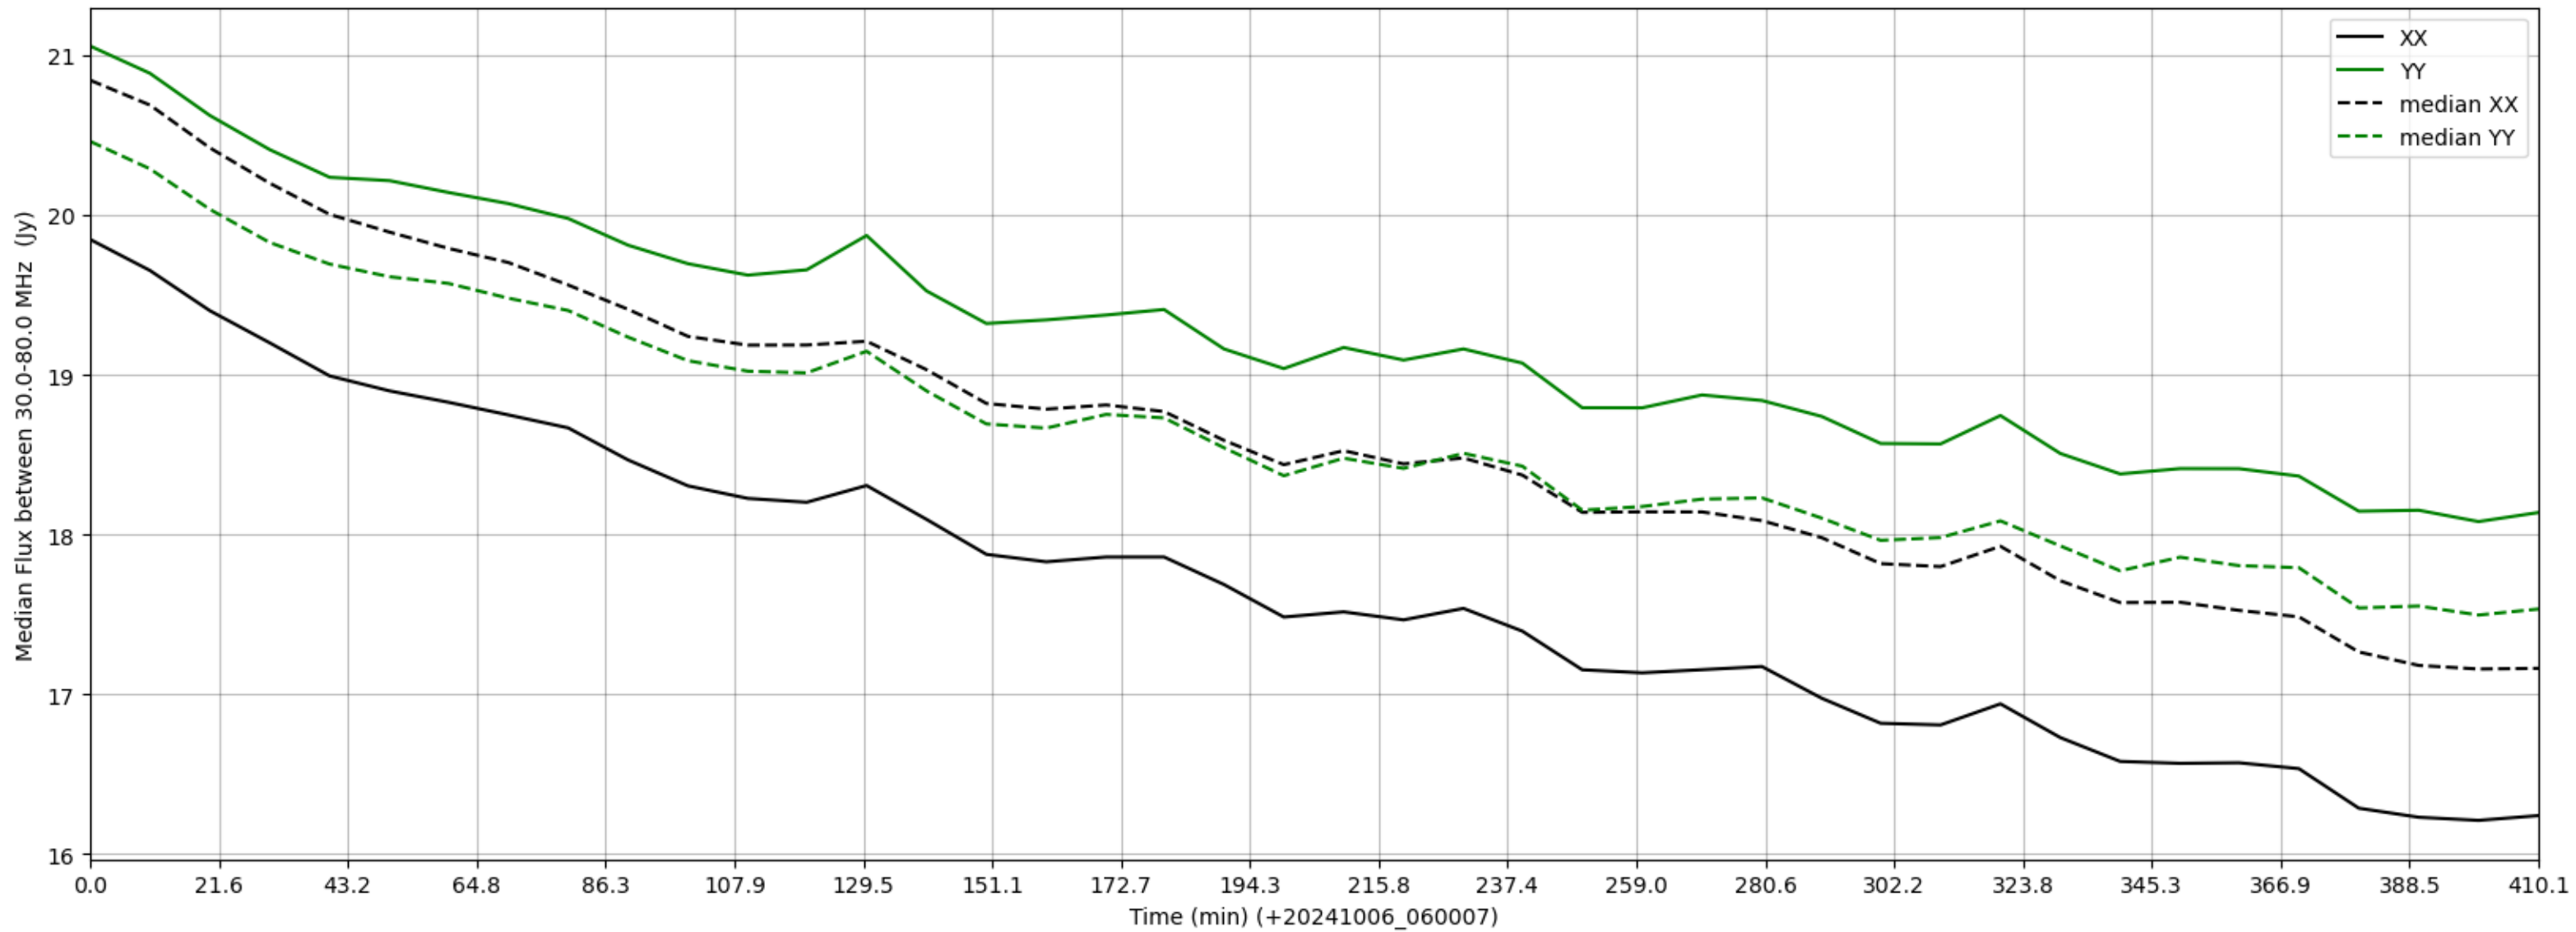

LWA255 - Correlator# 033 - XX FLAGS:Good - YY FLAGS:Good

LWA257 - Correlator# 032 - XX FLAGS:Good - YY FLAGS:Good