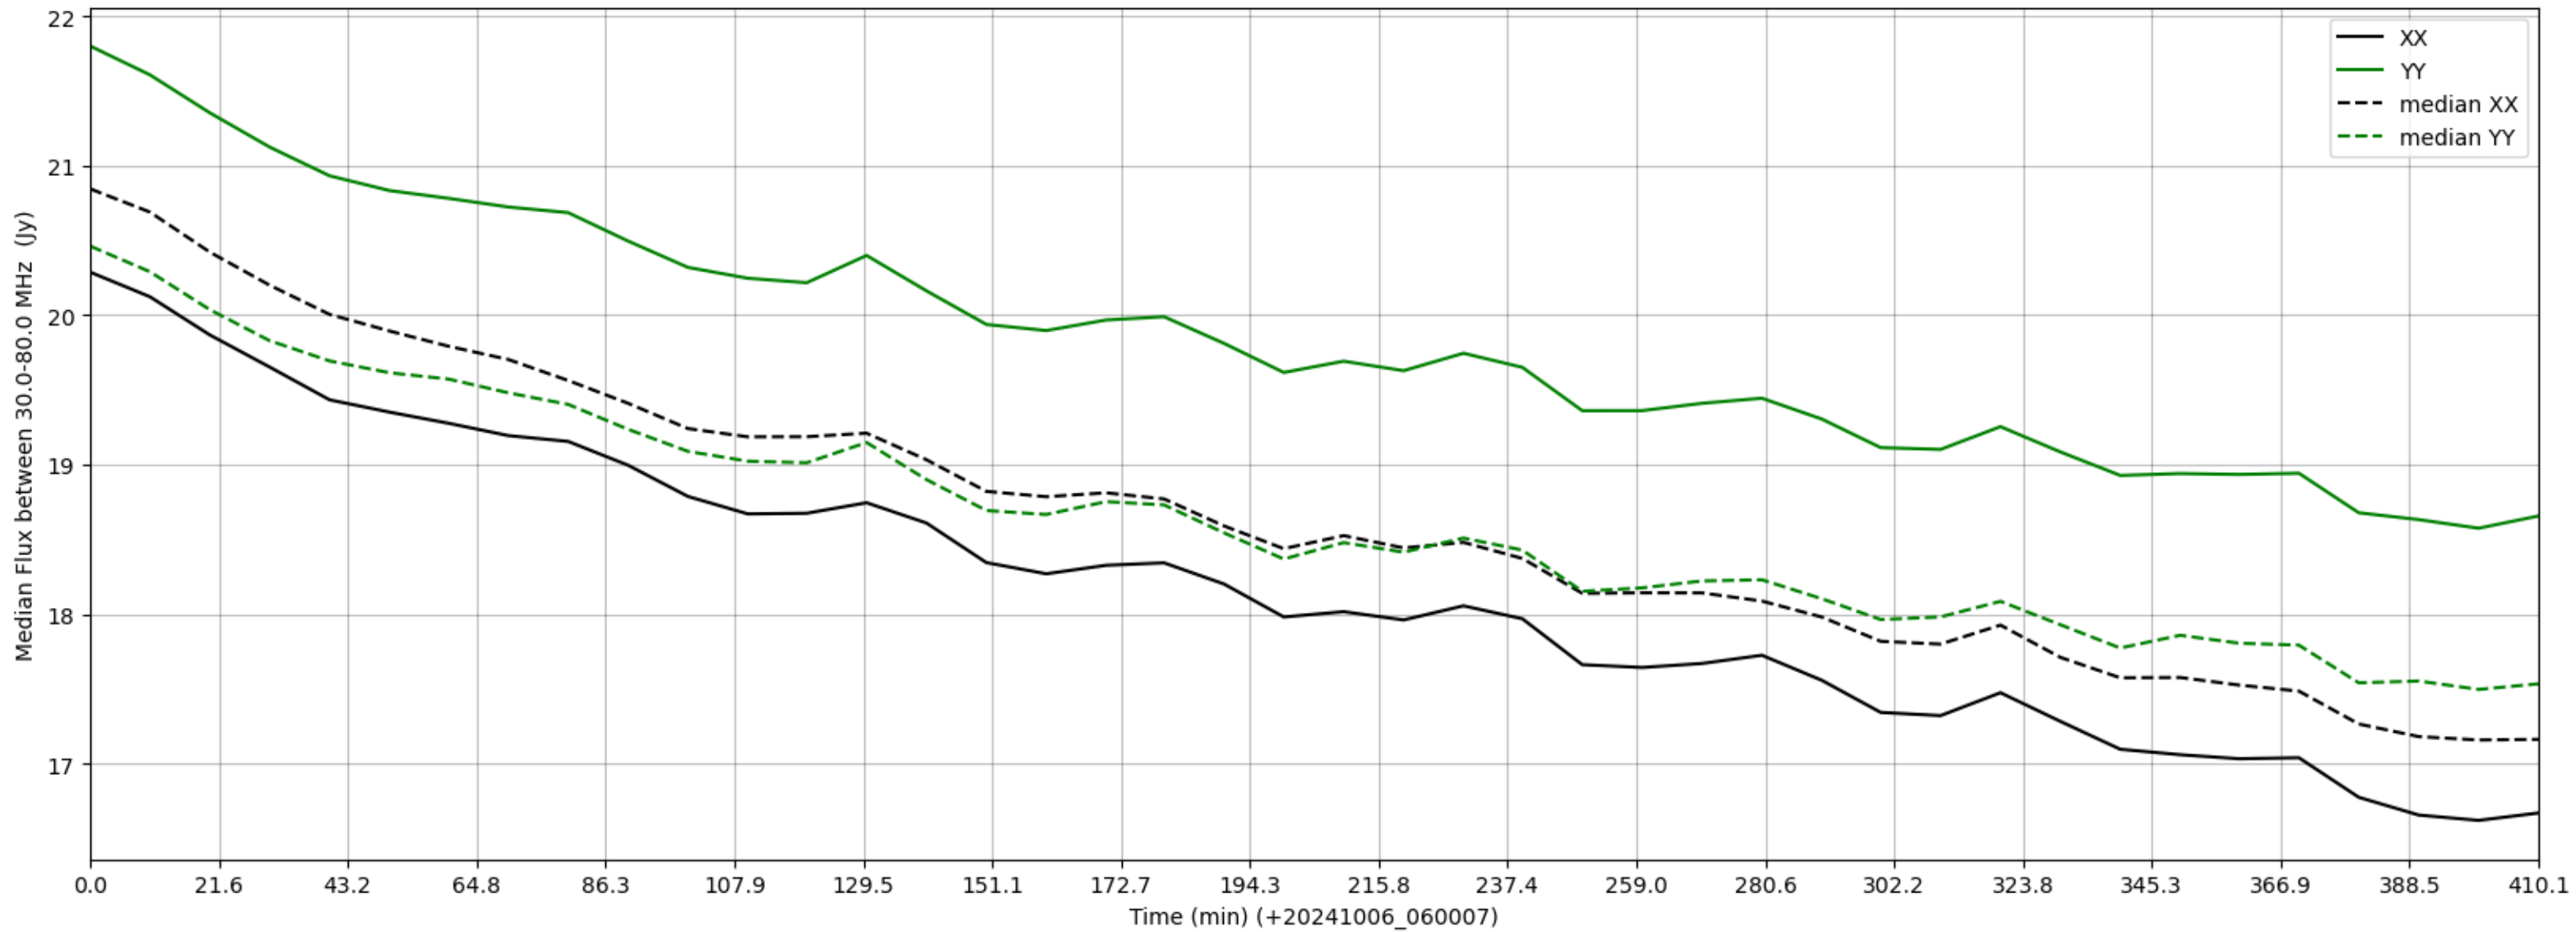

LWA305 - Correlator# 050 - XX FLAGS:Good - YY FLAGS:HighTimeVar

LWA298 - Correlator# 049 - XX FLAGS:Good - YY FLAGS:Good