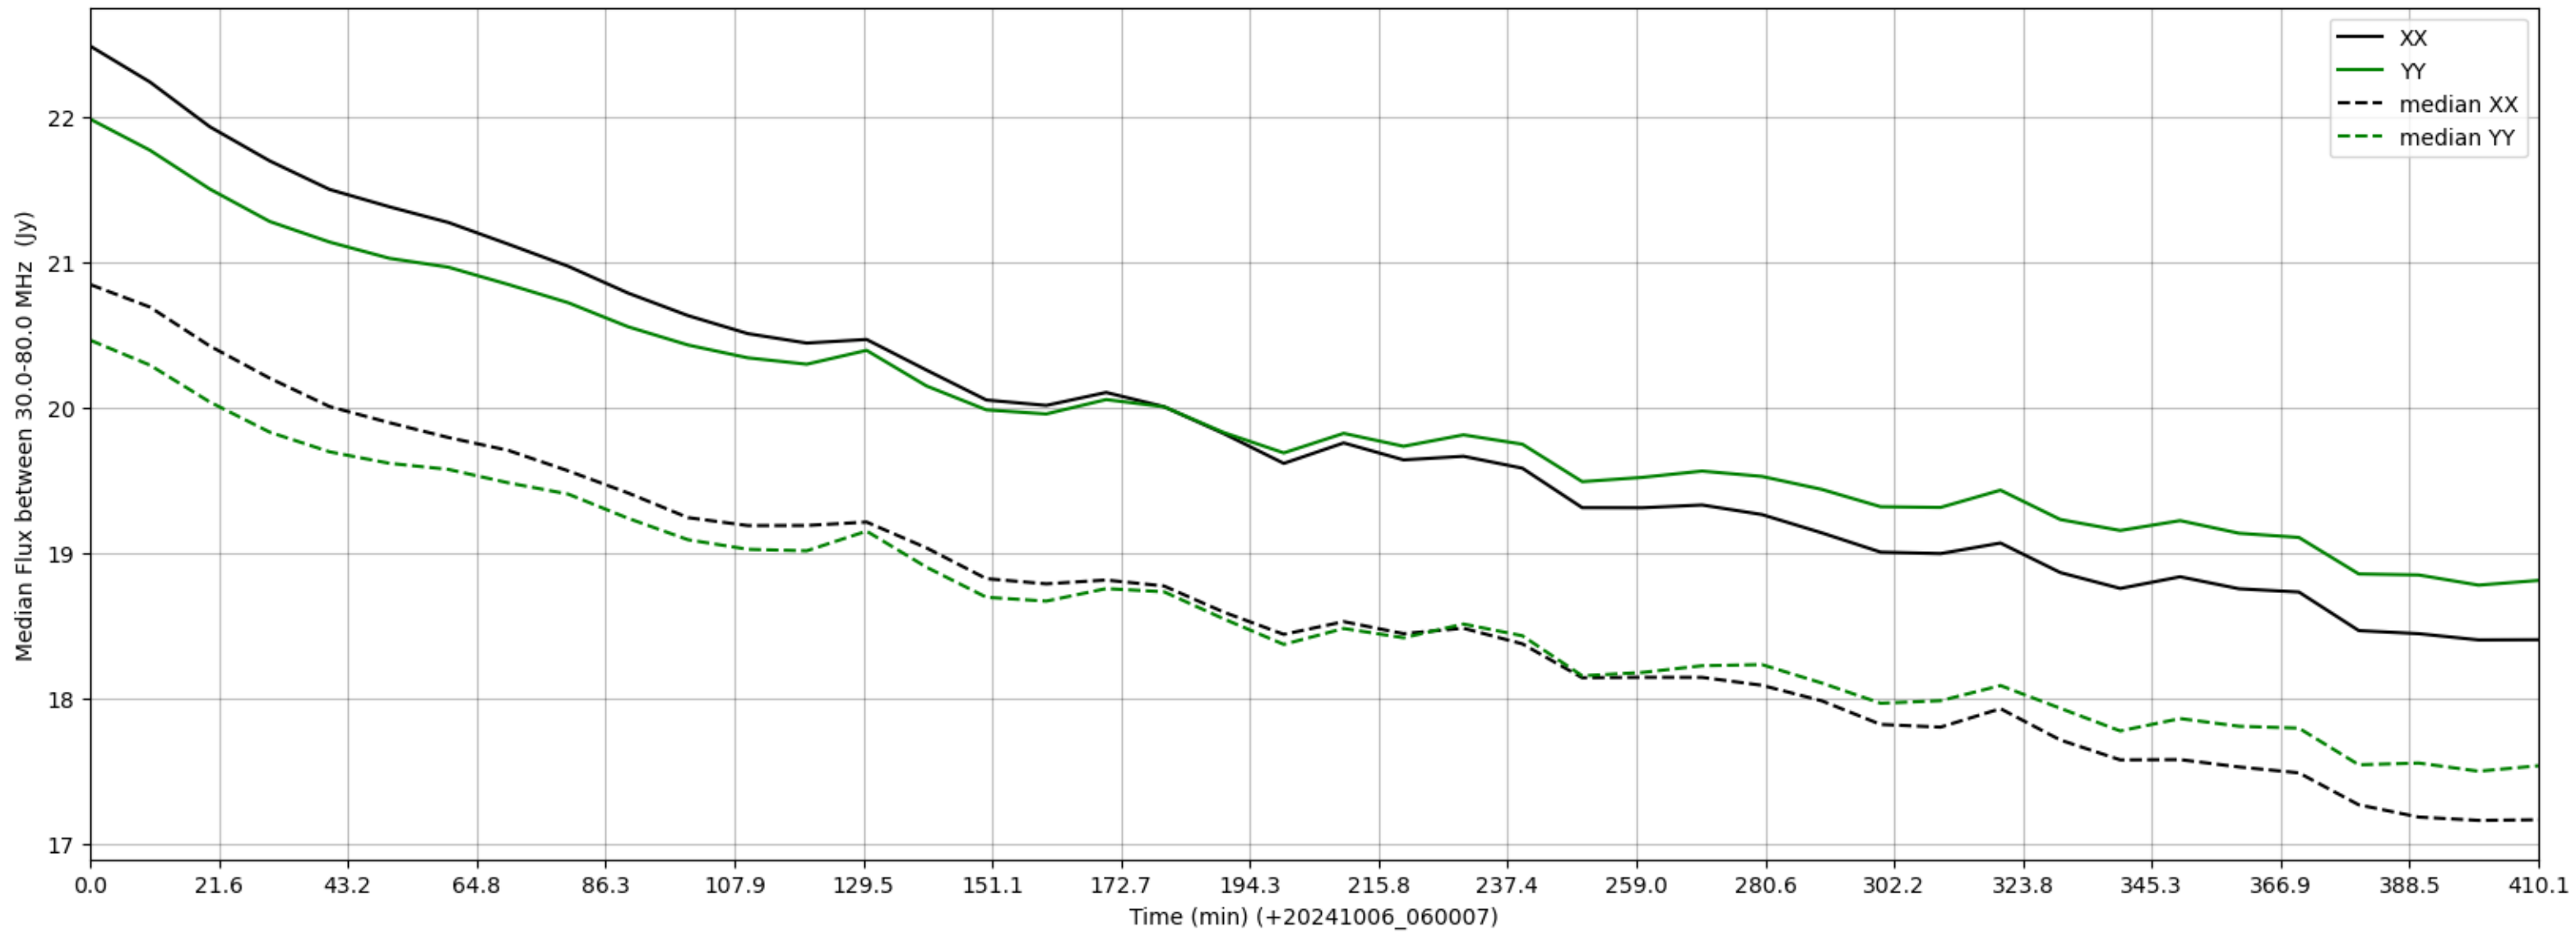

LWA113 - Correlator# 203 - XX FLAGS:Good - YY FLAGS:Good

LWA114 - Correlator# 202 - XX FLAGS:Good - YY FLAGS:Good