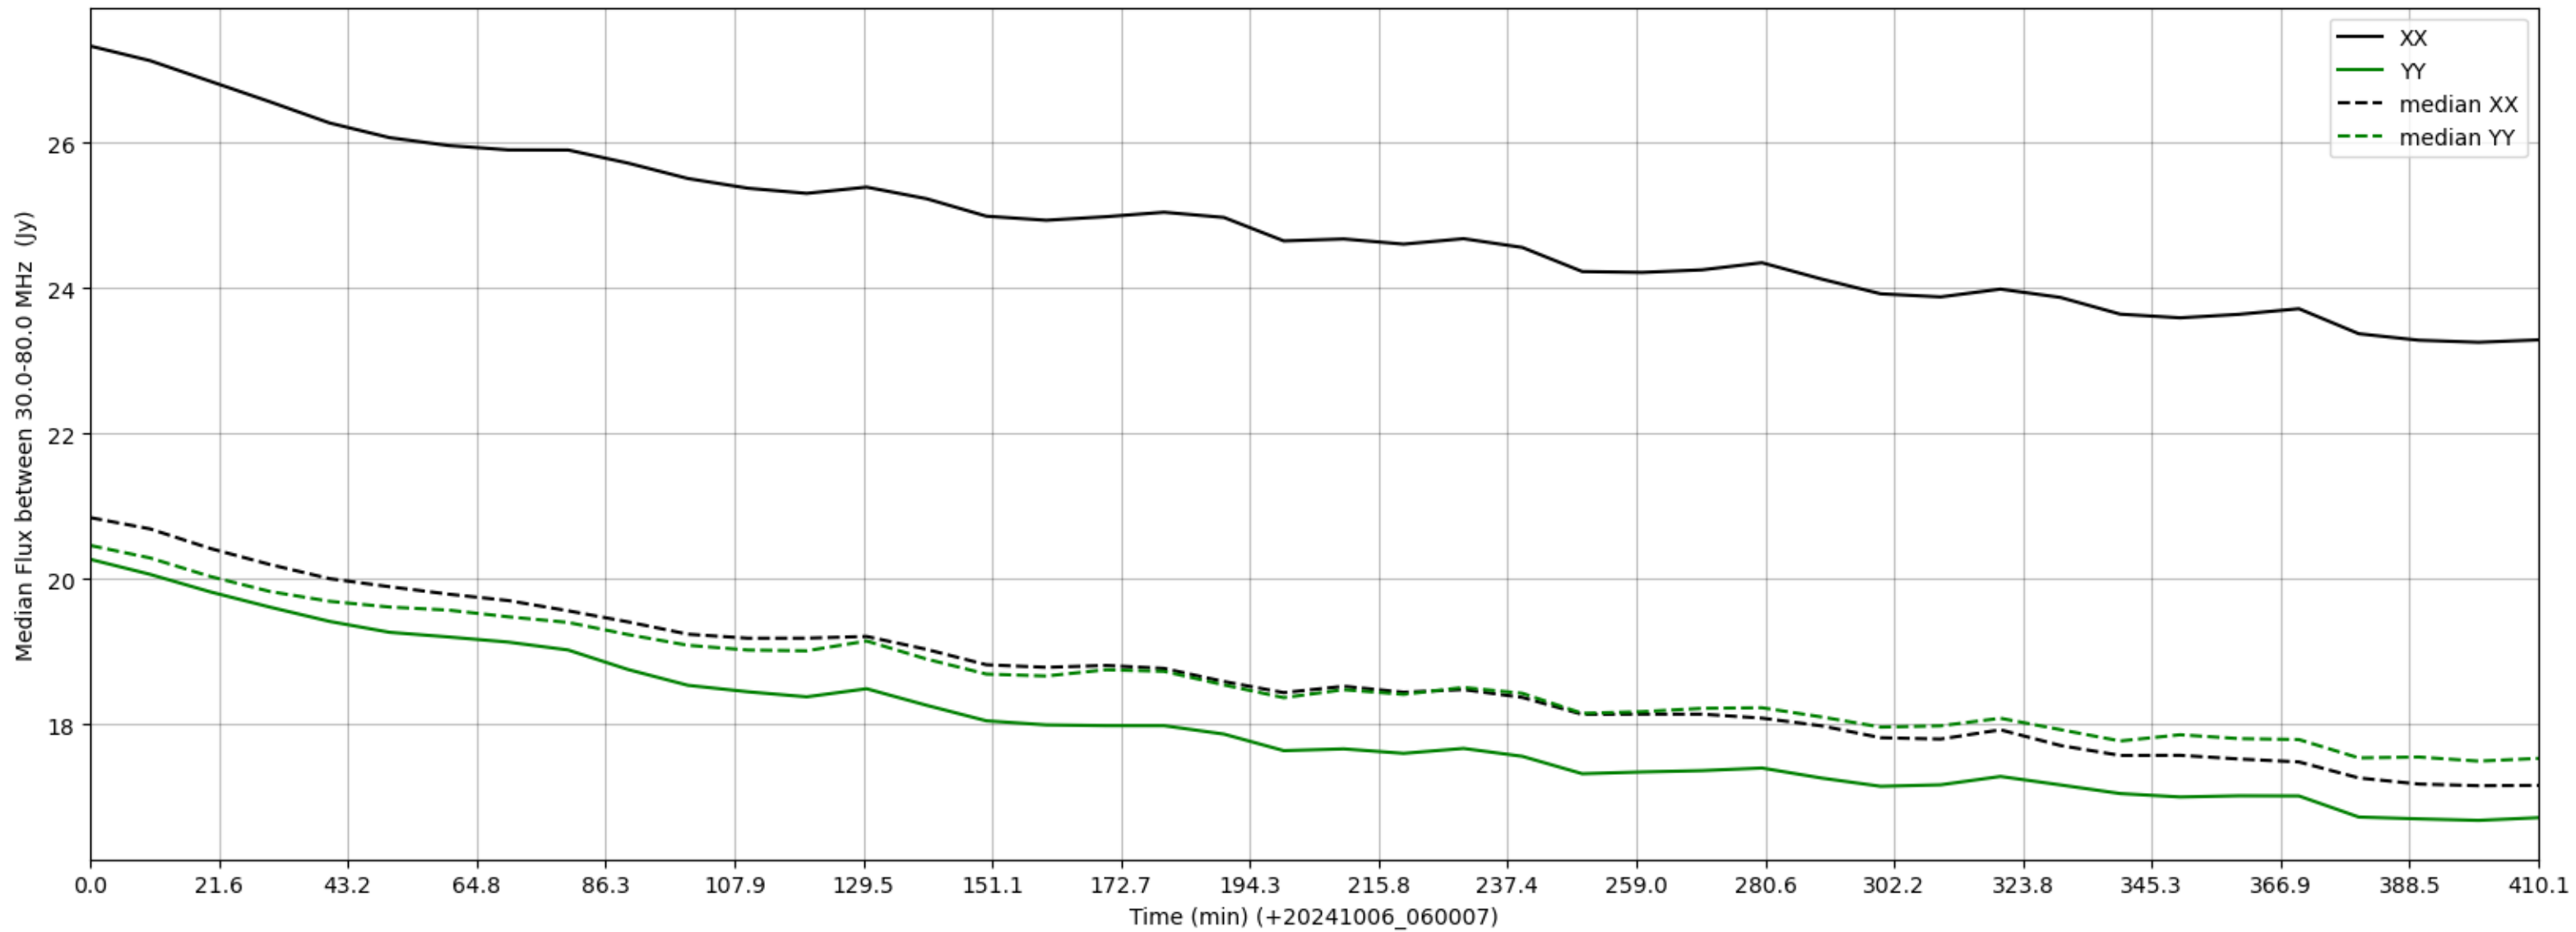

LWA282 - Correlator# 010 - XX FLAGS:Good - YY FLAGS:Good

LWA277 - Correlator# 009 - XX FLAGS:Good - YY FLAGS:Good