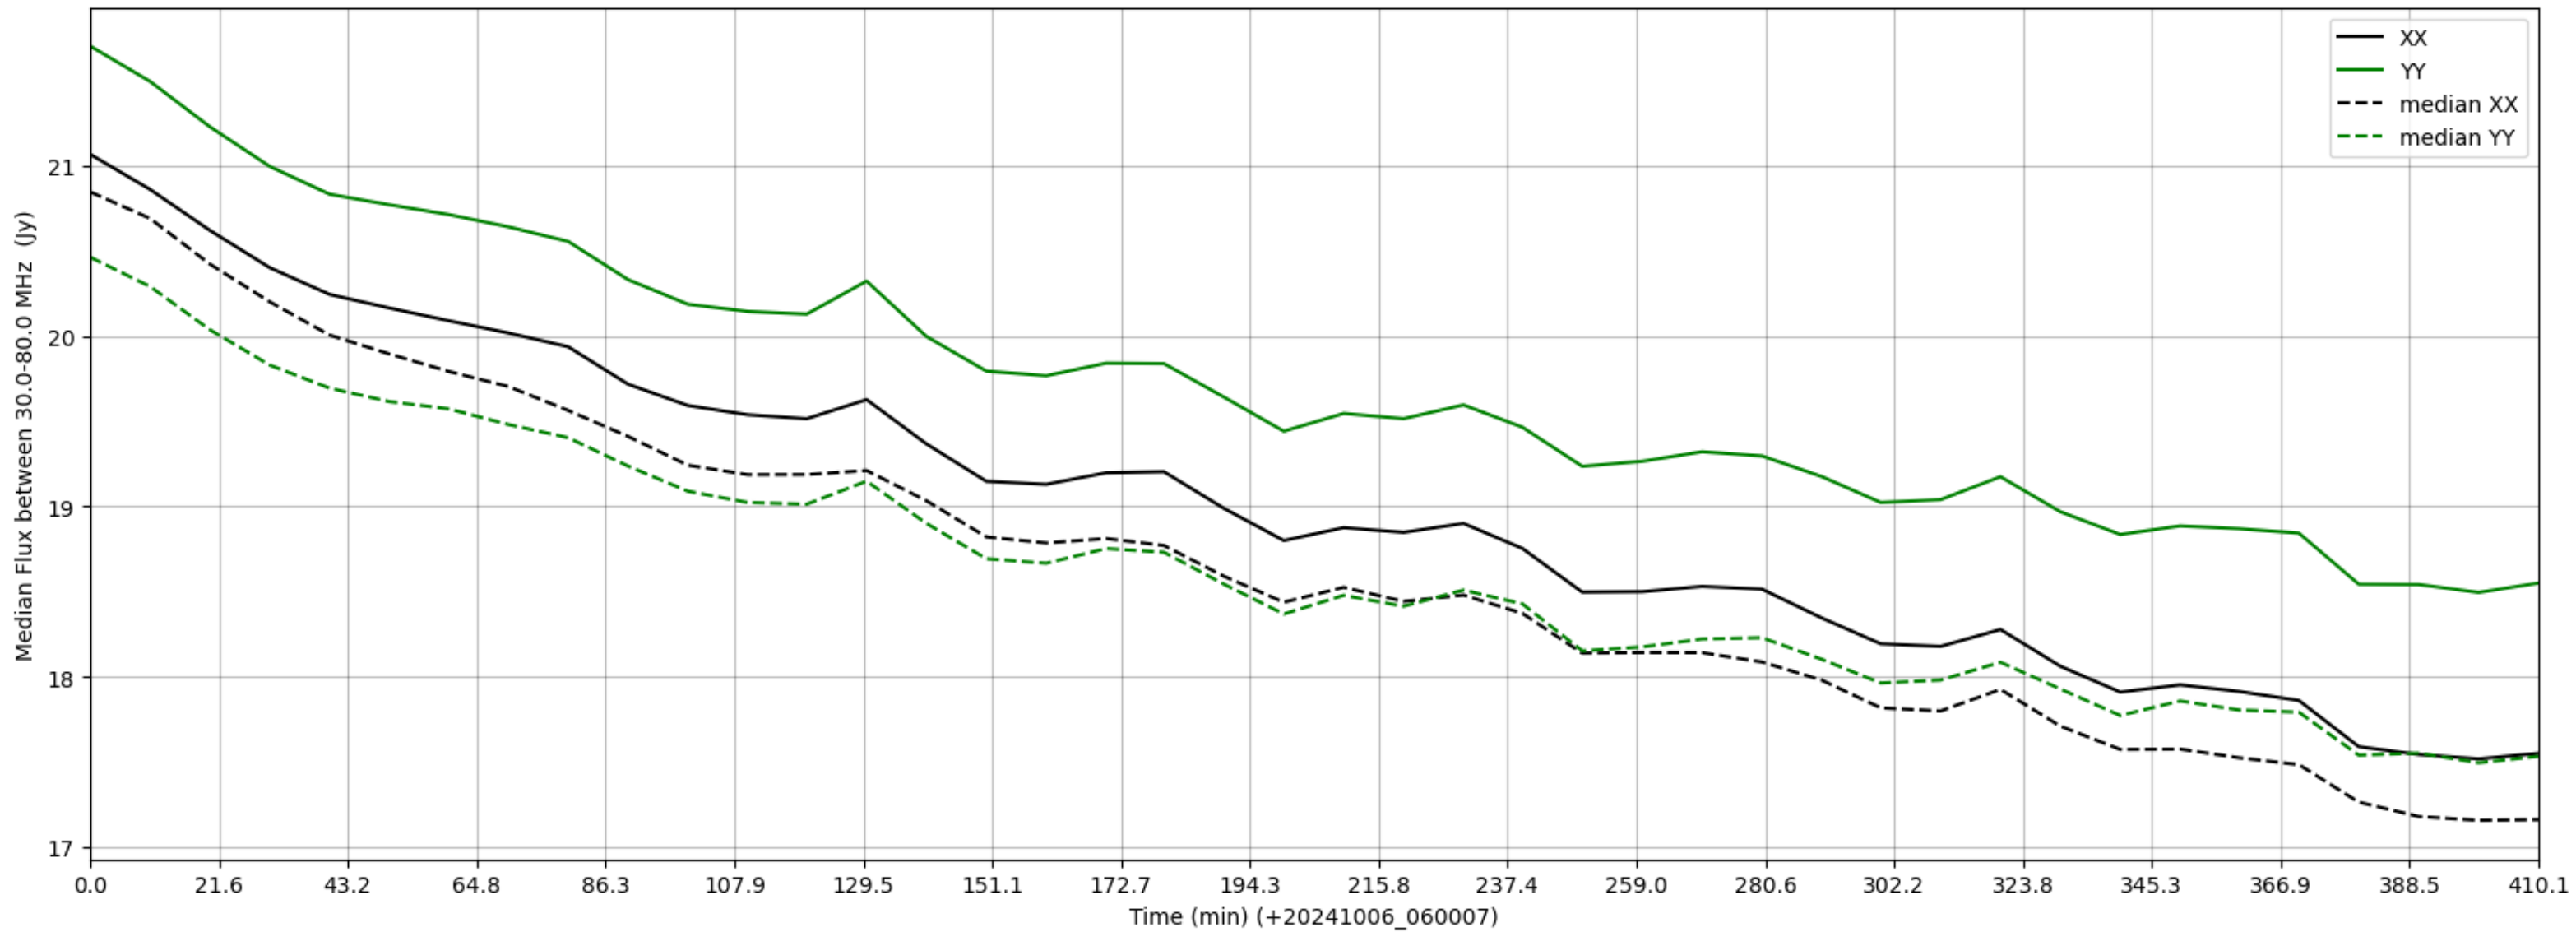

LWA202 - Correlator# 278 - XX FLAGS:Good - YY FLAGS:Good

LWA199 - Correlator# 277 - XX FLAGS:Good - YY FLAGS:Good