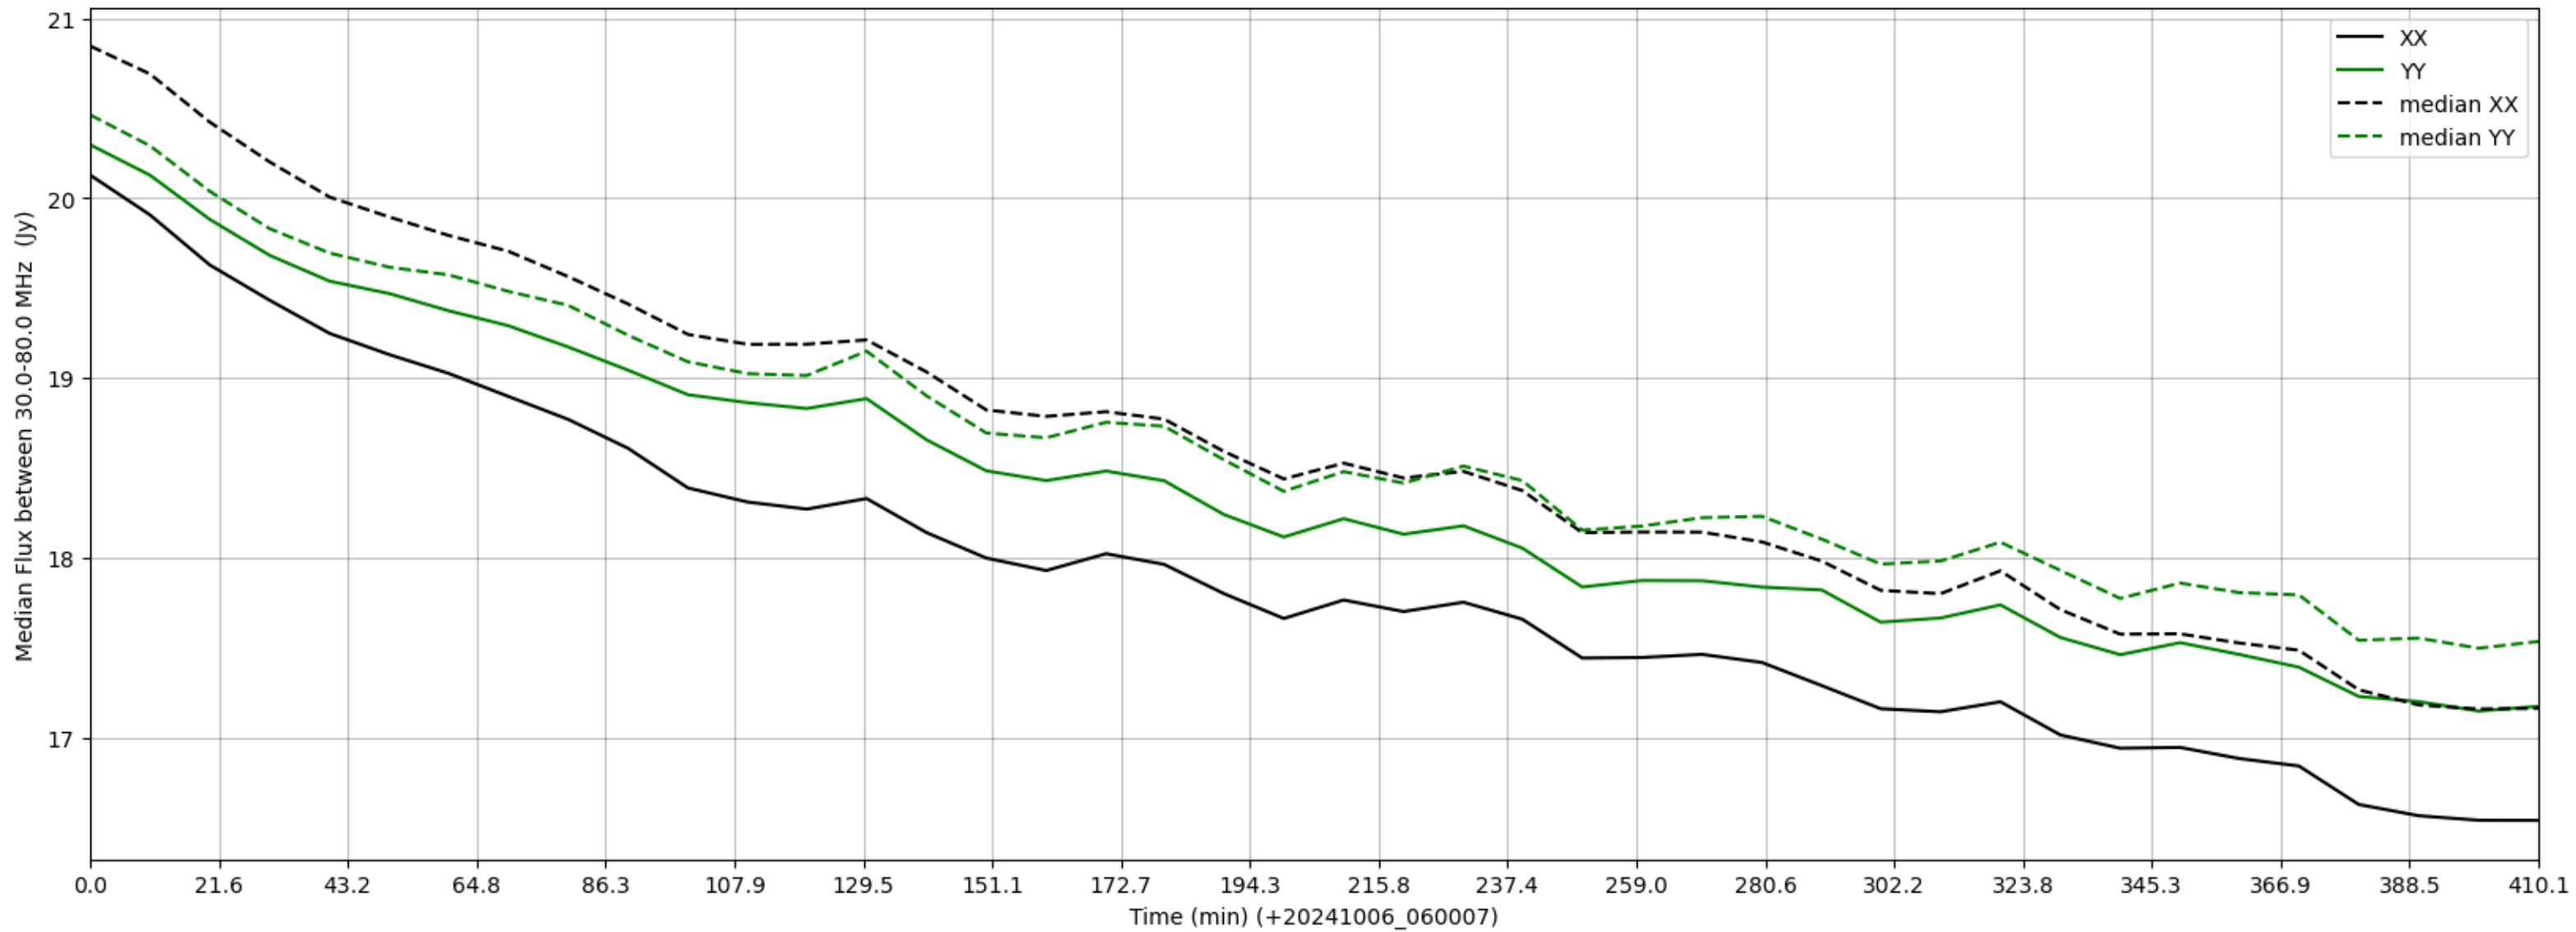

LWA082 - Correlator# 209 - XX FLAGS:Good - YY FLAGS:Good

LWA120 - Correlator# 208 - XX FLAGS:Good - YY FLAGS:Good