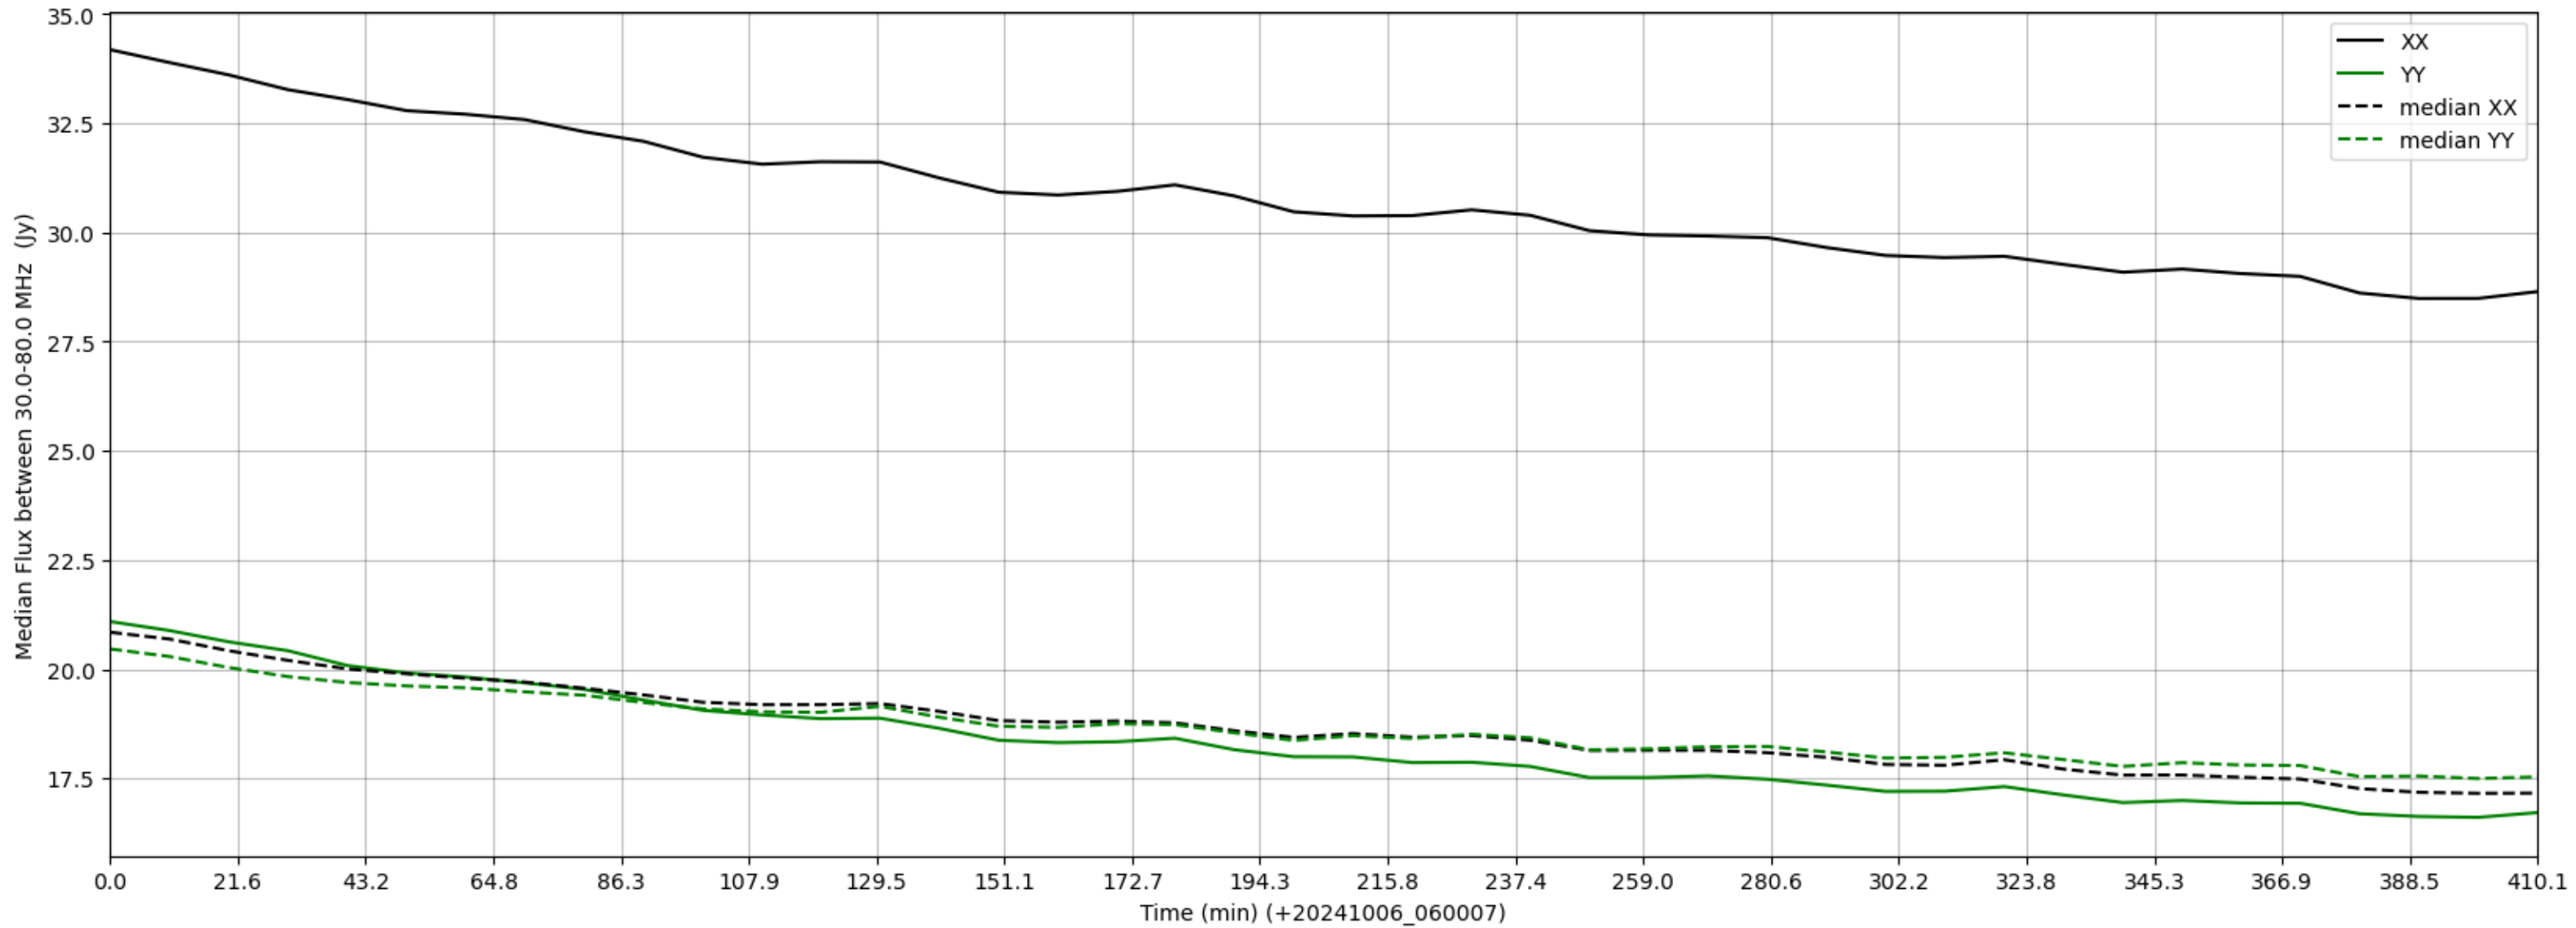

LWA363 - Correlator# 094 - XX FLAGS:Good - YY FLAGS:Good

LWA286 - Correlator# 093 - XX FLAGS:Good - YY FLAGS:Good