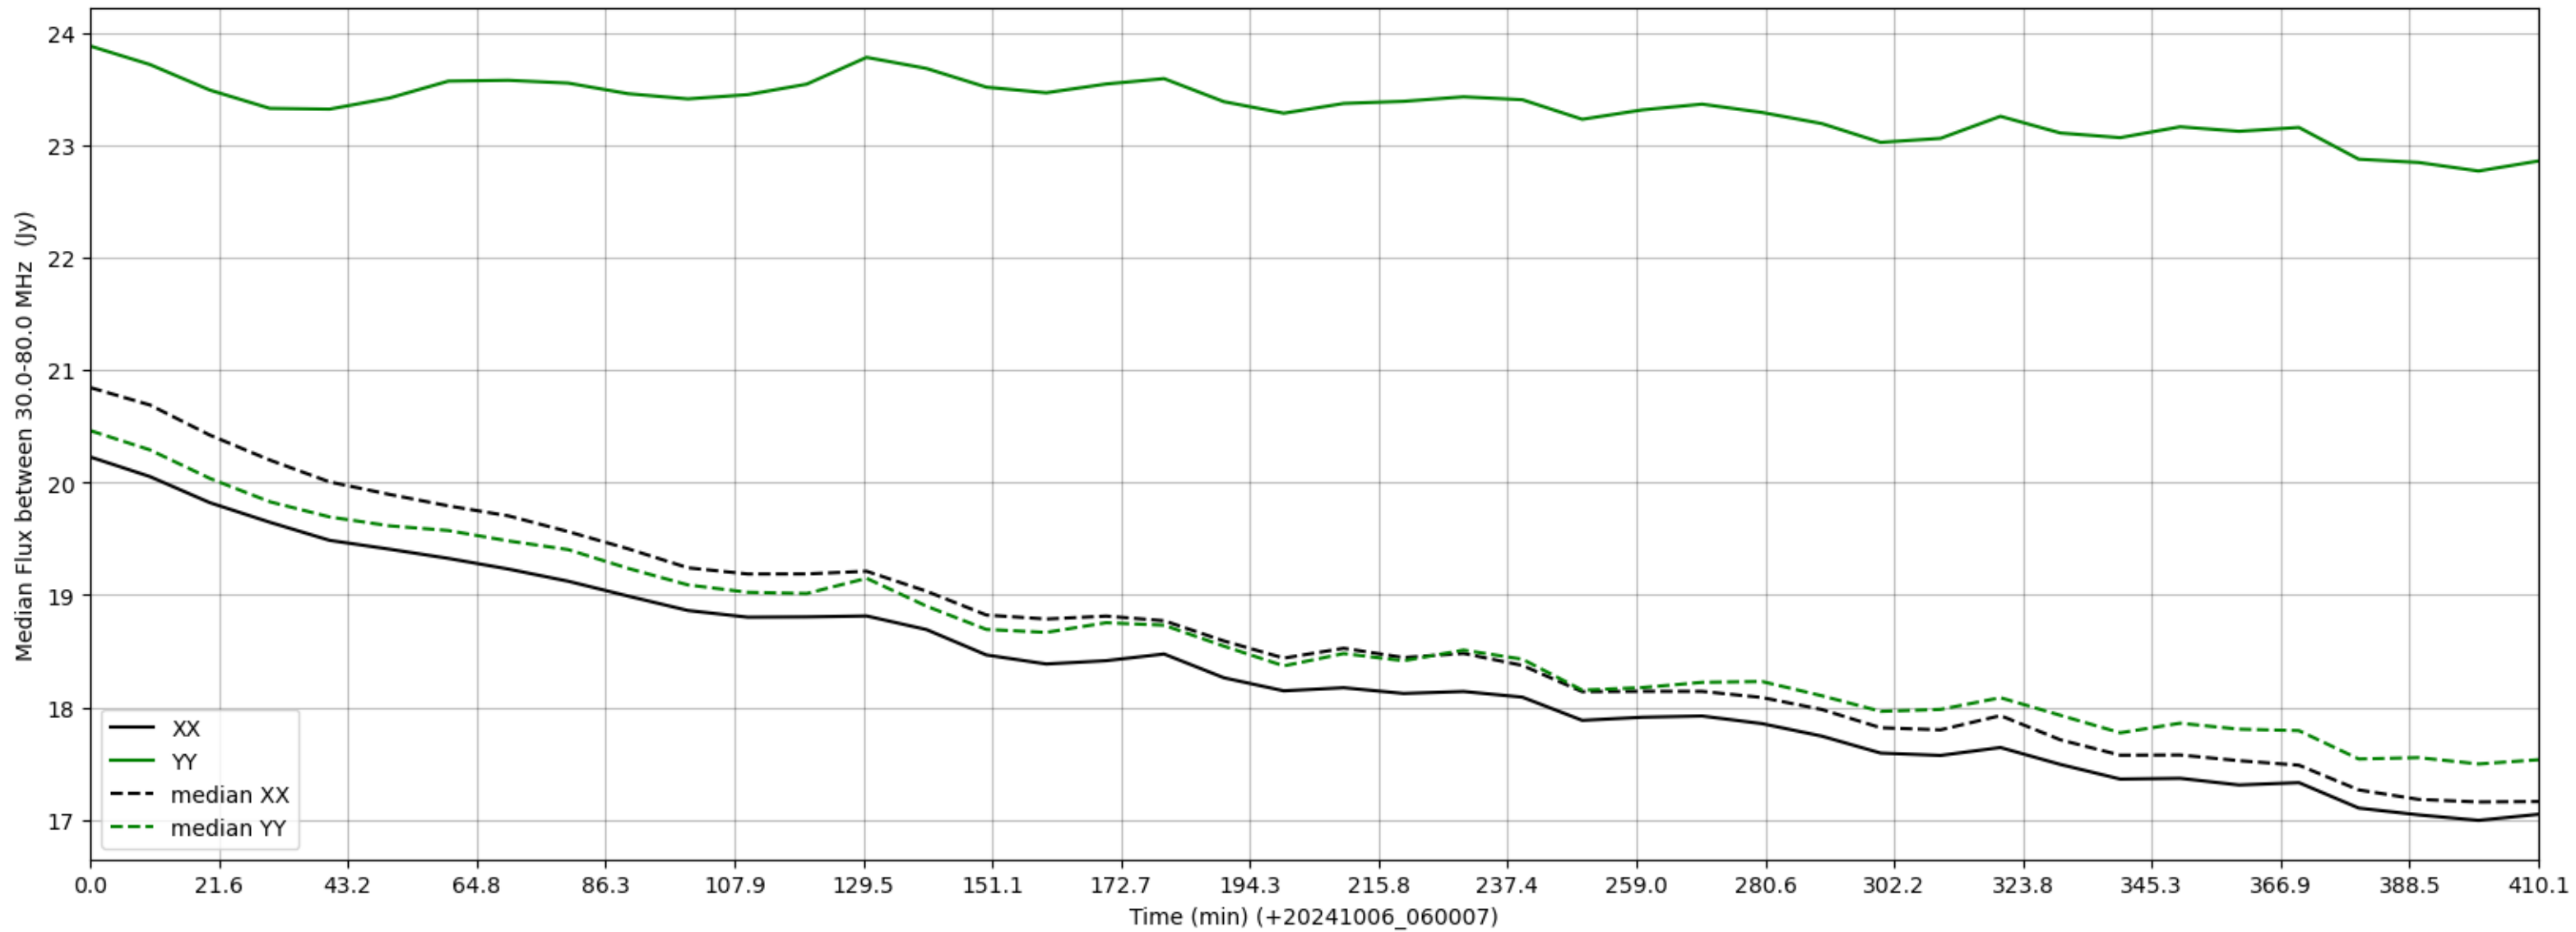

LWA122 - Correlator# 152 - XX FLAGS:Good - YY FLAGS:Good

LWA121 - Correlator# 153 - XX FLAGS:Good - YY FLAGS:Good

LWA325 - Correlator# 154 - XX FLAGS:Good - YY FLAGS:Good

LWA316 - Correlator# 155 - XX FLAGS:Good - YY FLAGS:Good