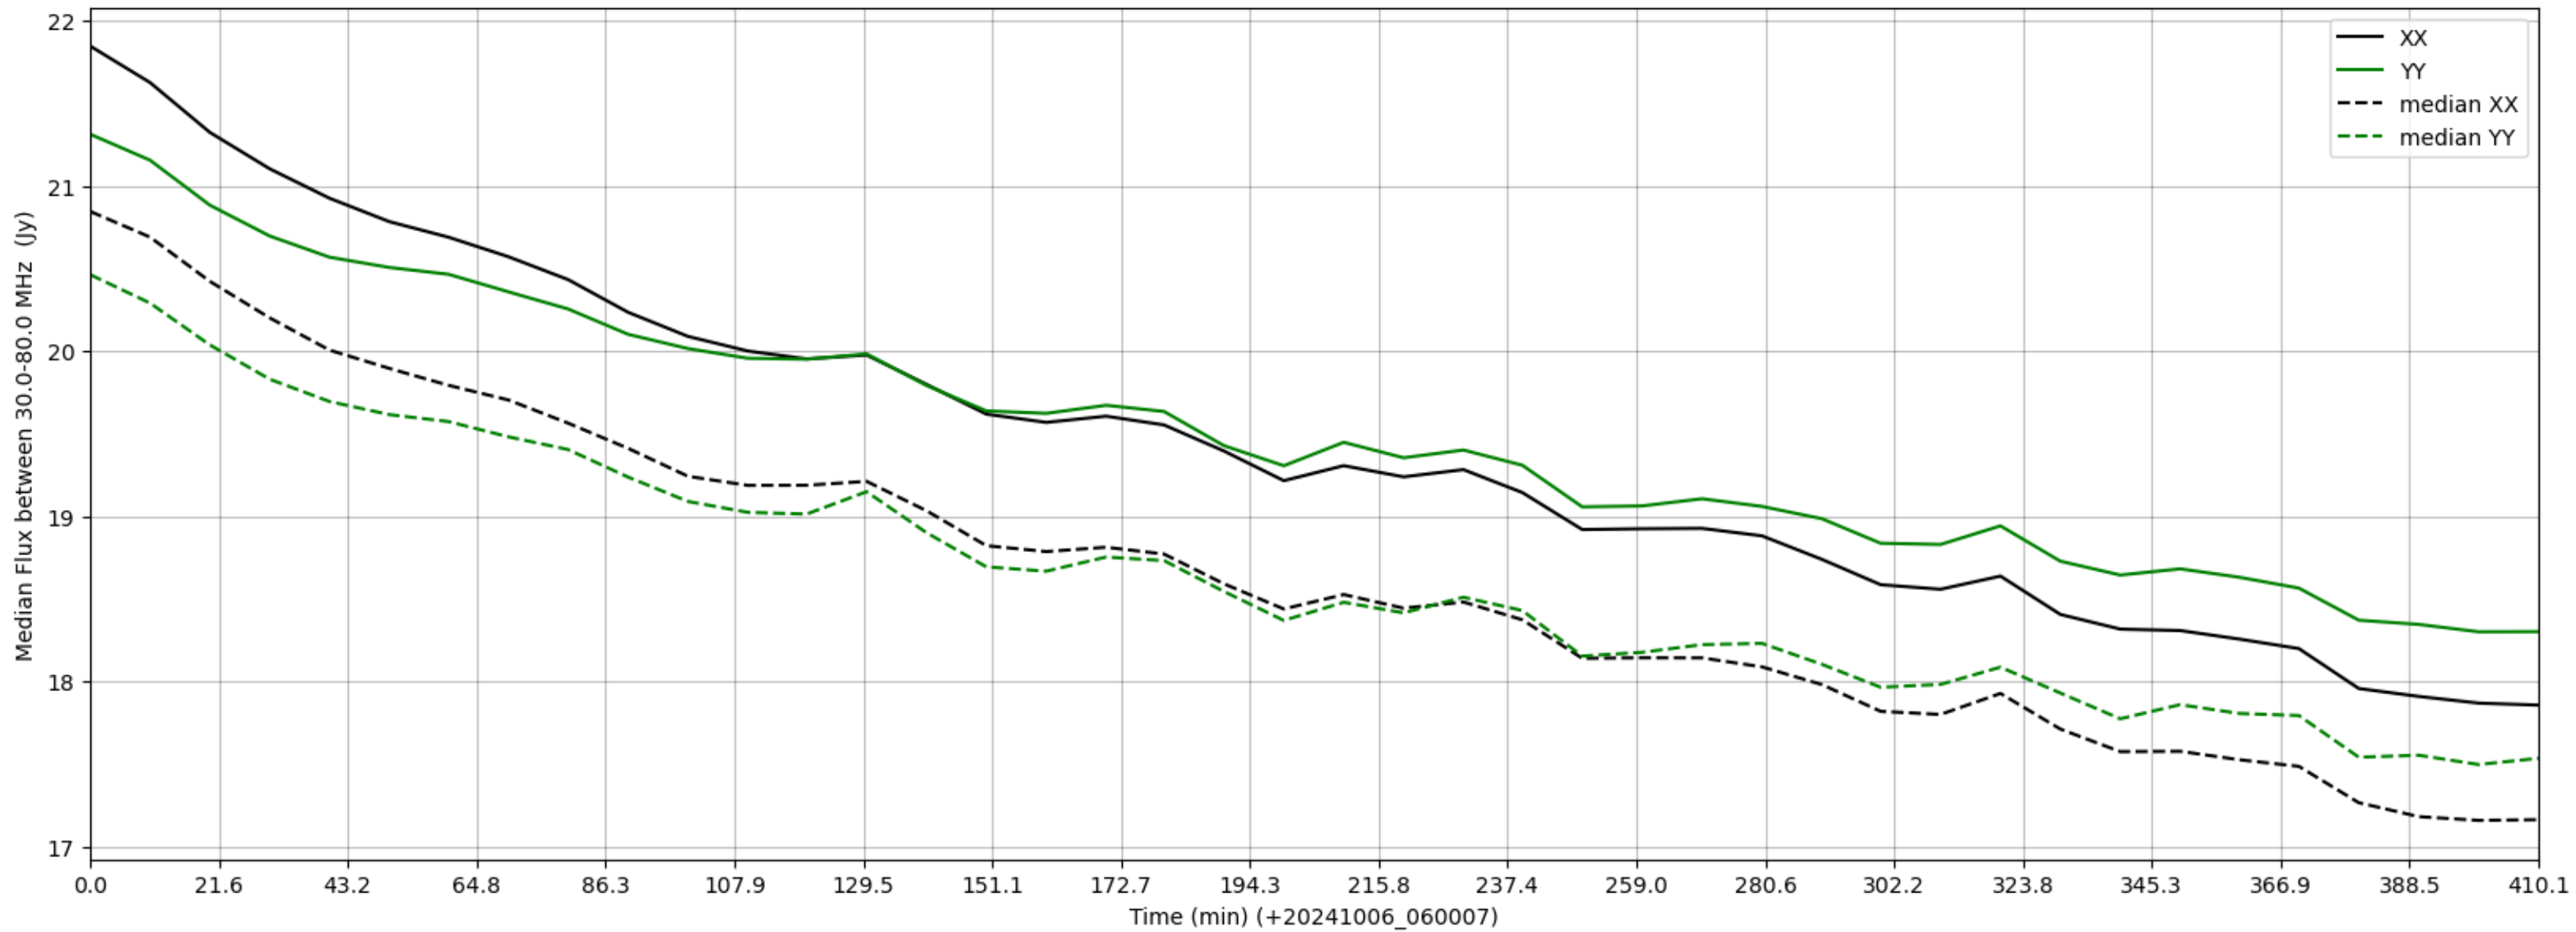

LWA008 - Correlator# 075 - XX FLAGS:Good - YY FLAGS:Good

LWA012 - Correlator# 074 - XX FLAGS:Good - YY FLAGS:Good