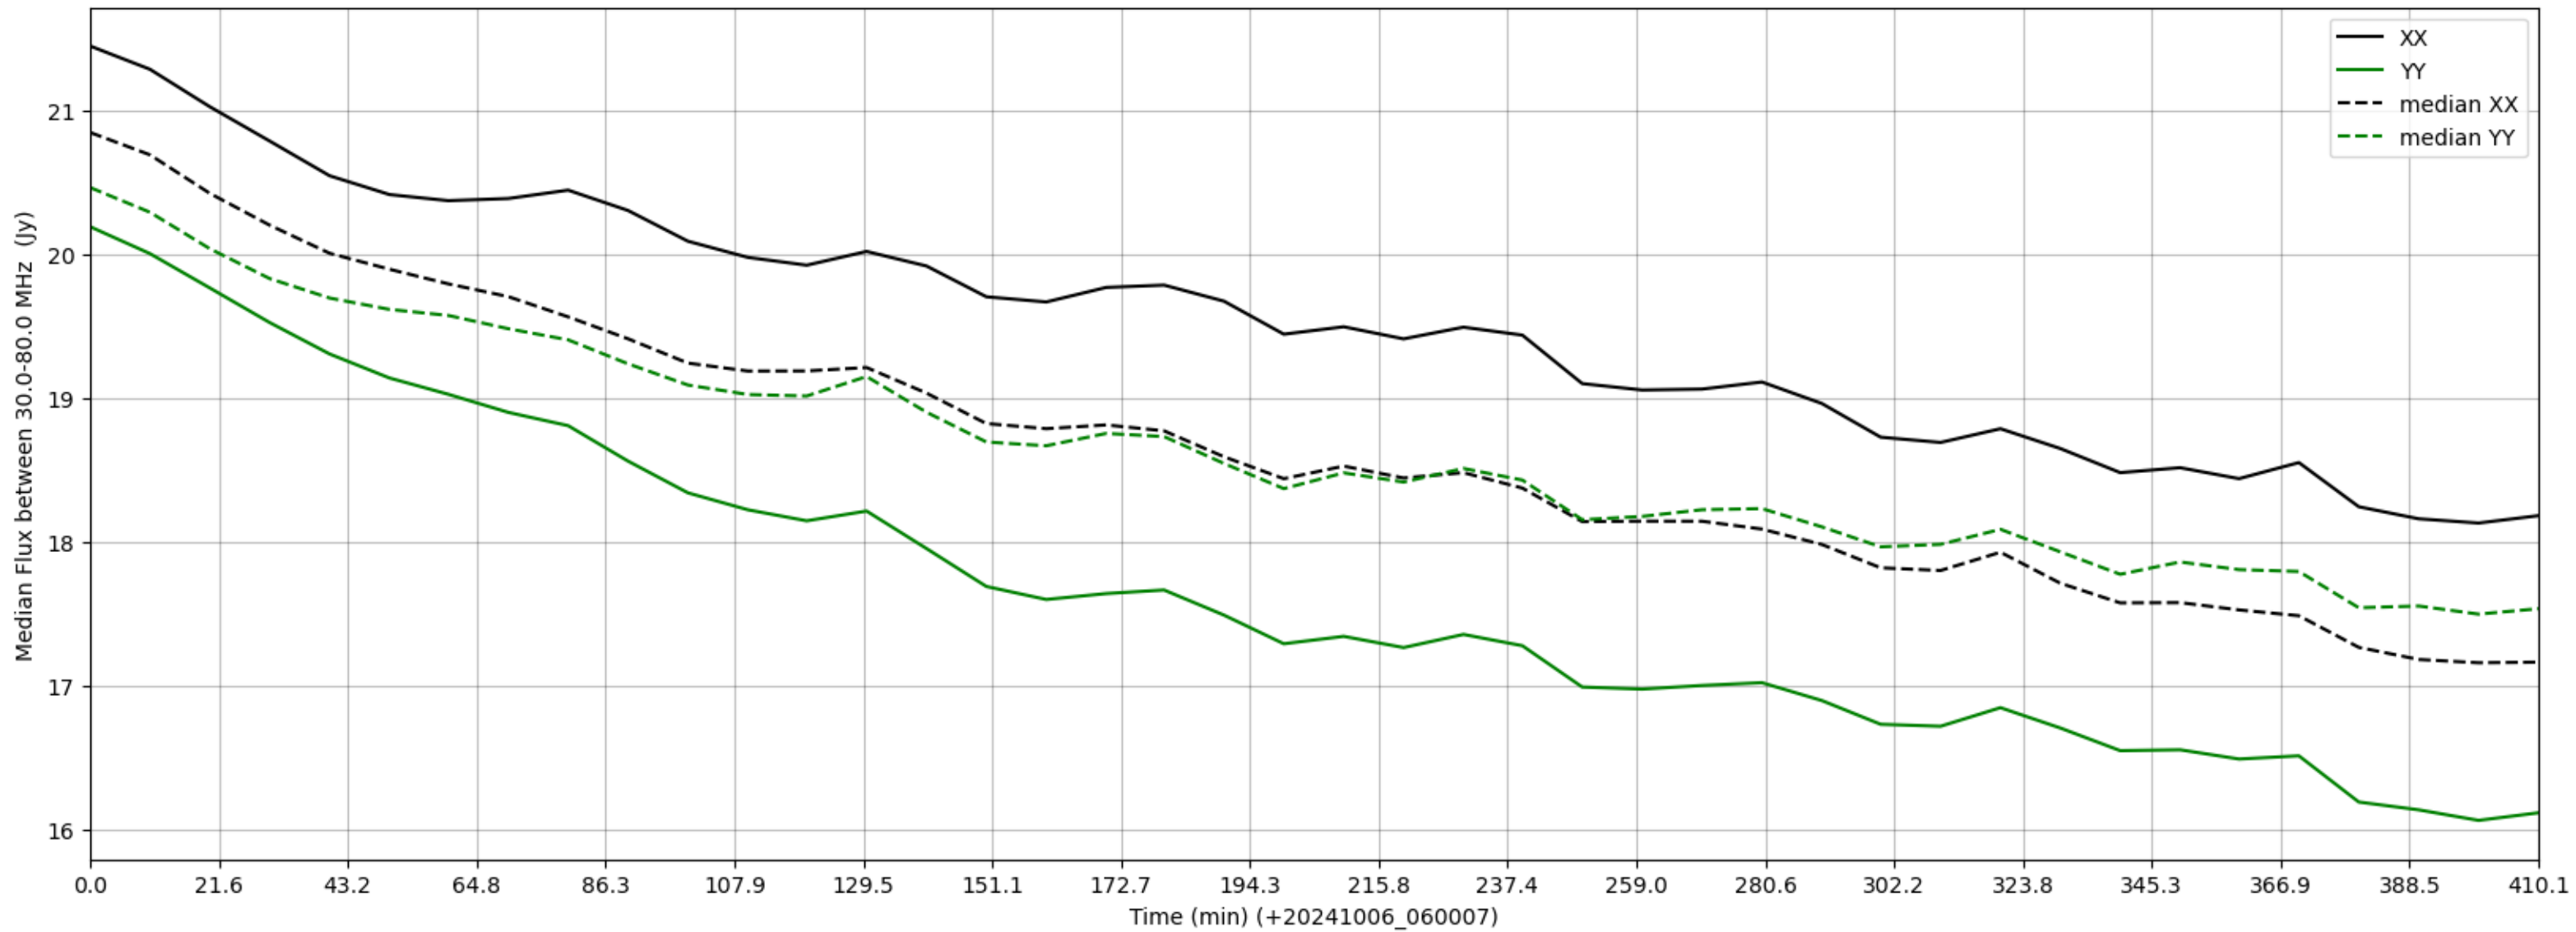

LWA358 - Correlator# 159 - XX FLAGS:Good - YY FLAGS:Good

LWA361 - Correlator# 158 - XX FLAGS:Good - YY FLAGS:Good