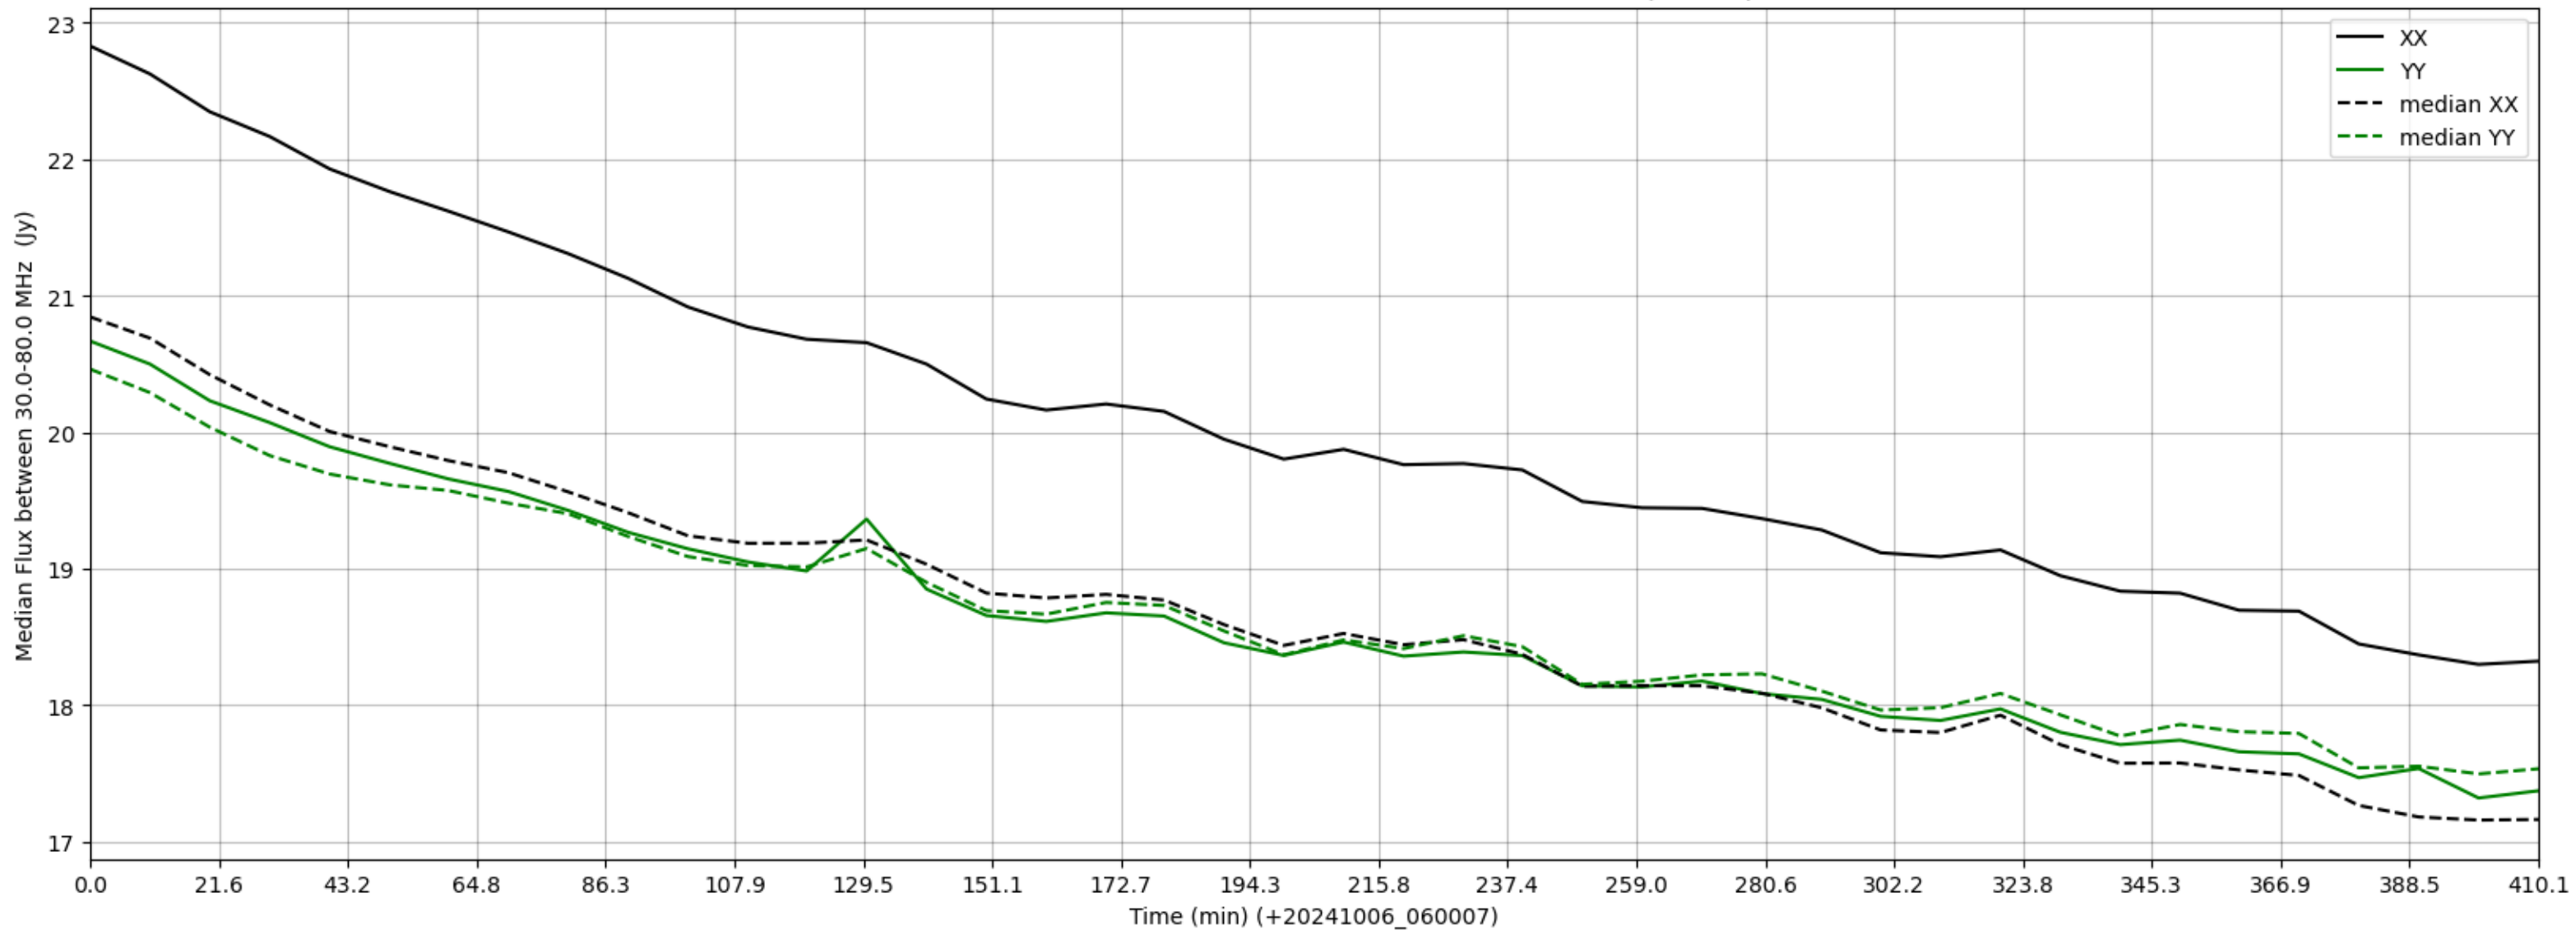

LWA253 - Correlator# 283 - XX FLAGS:Good - YY FLAGS:Good

LWA349 - Correlator# 282 - XX FLAGS:Good - YY FLAGS:BadSpecShape