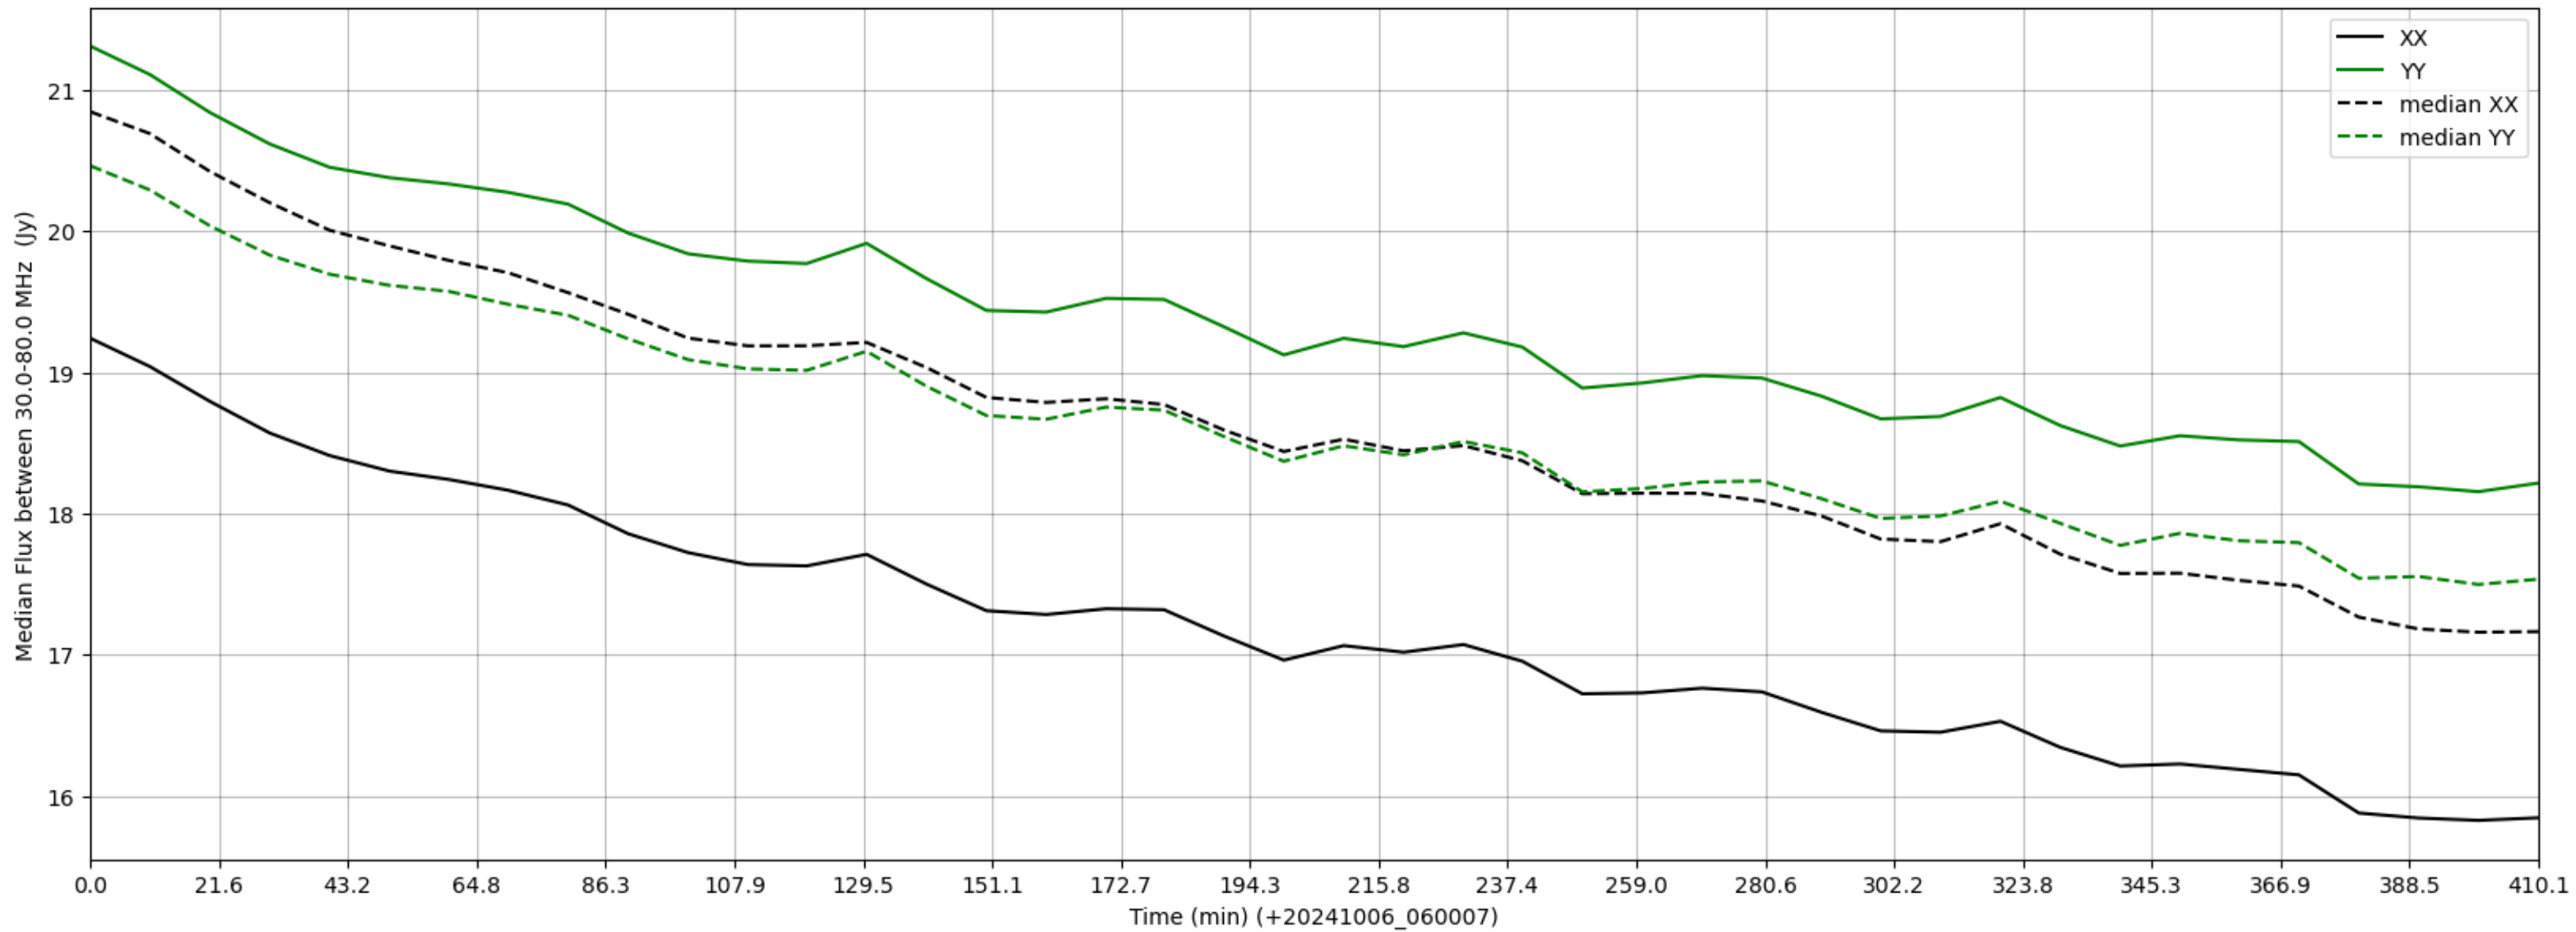

LWA199 - Correlator# 277 - XX FLAGS:Good - YY FLAGS:Good

LWA200 - Correlator# 276 - XX FLAGS:Good - YY FLAGS:Good