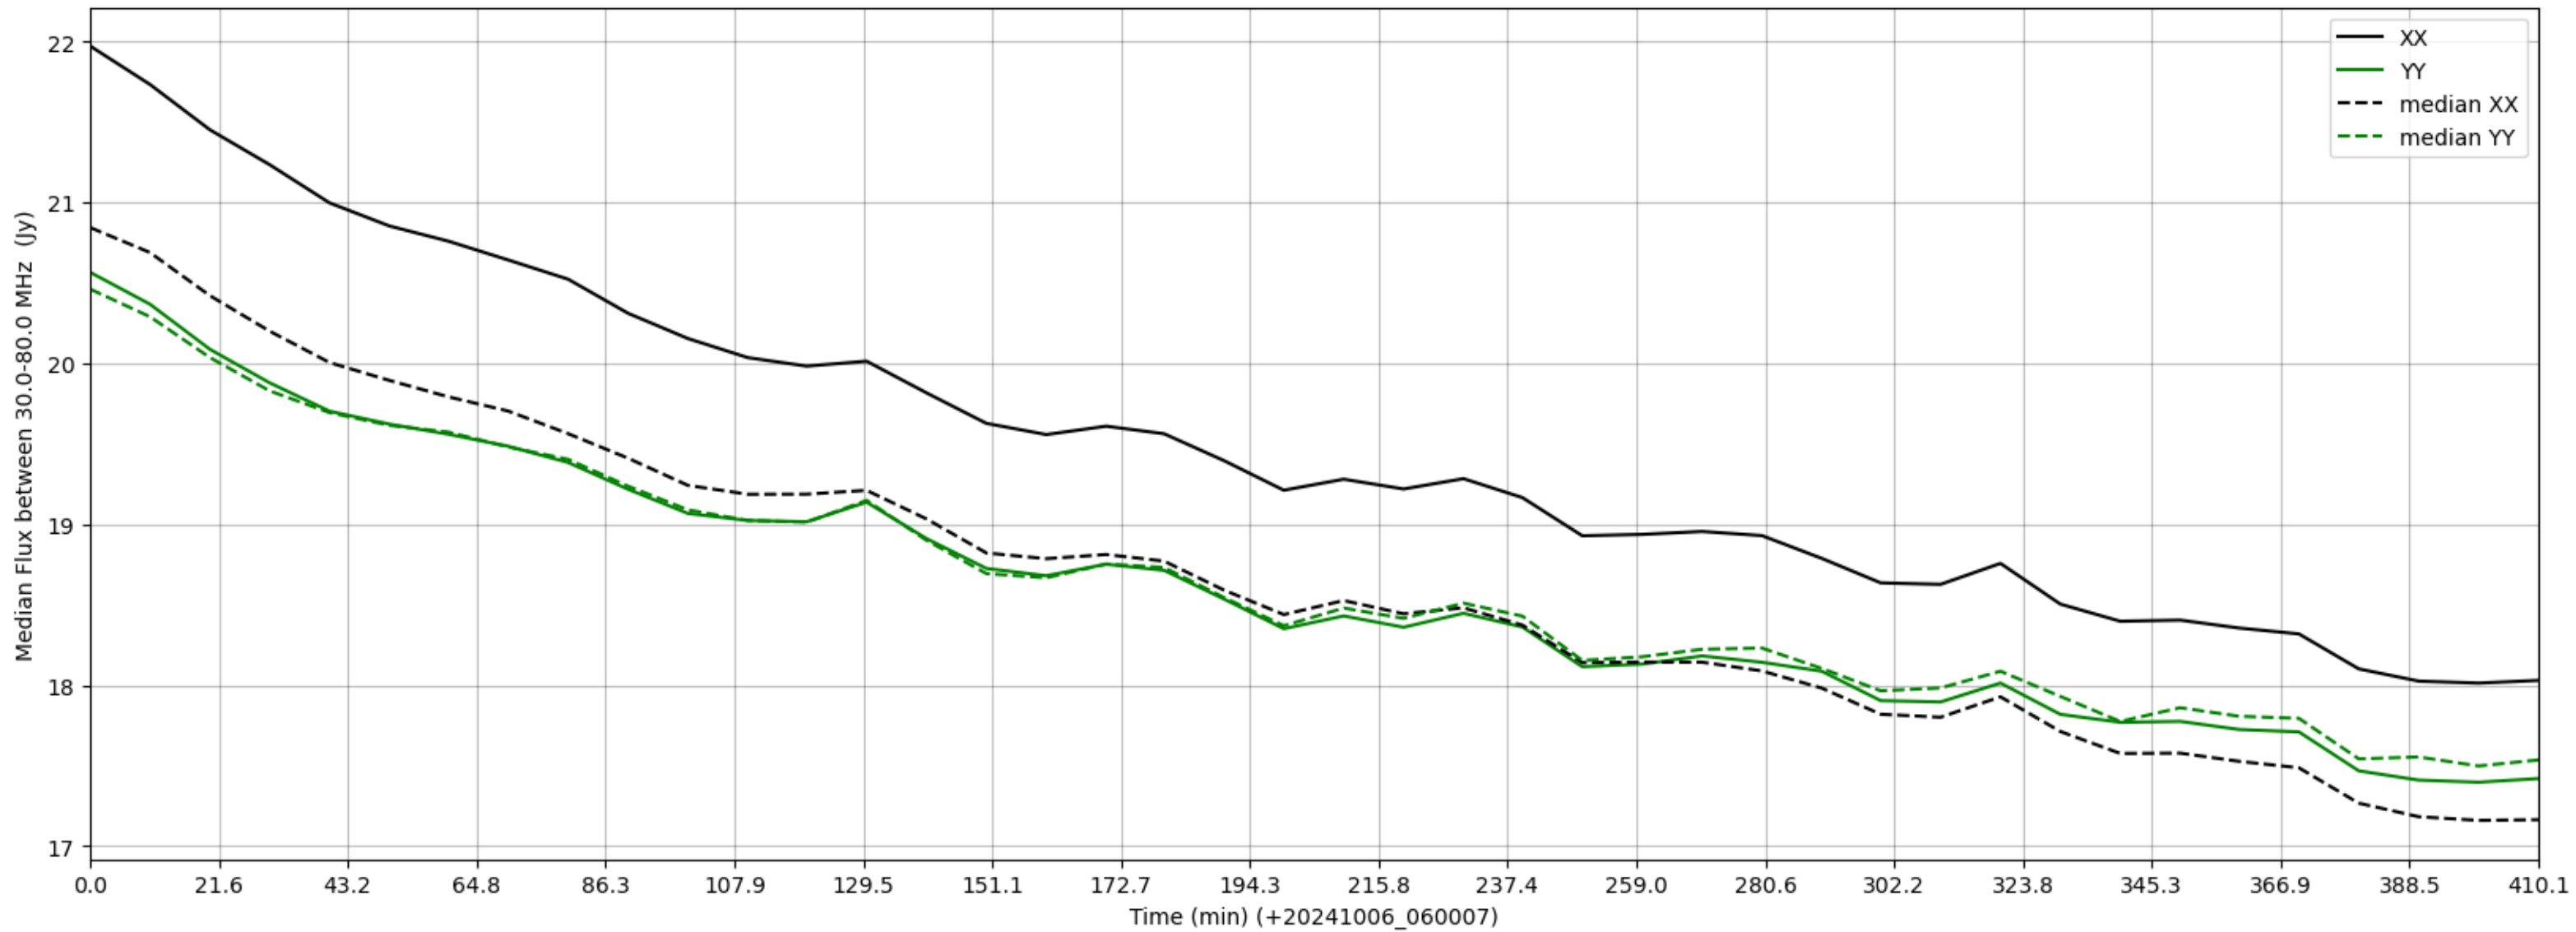

LWA184 - Correlator# 241 - XX FLAGS:Good - YY FLAGS:Good

LWA185 - Correlator# 240 - XX FLAGS:Good - YY FLAGS:Good