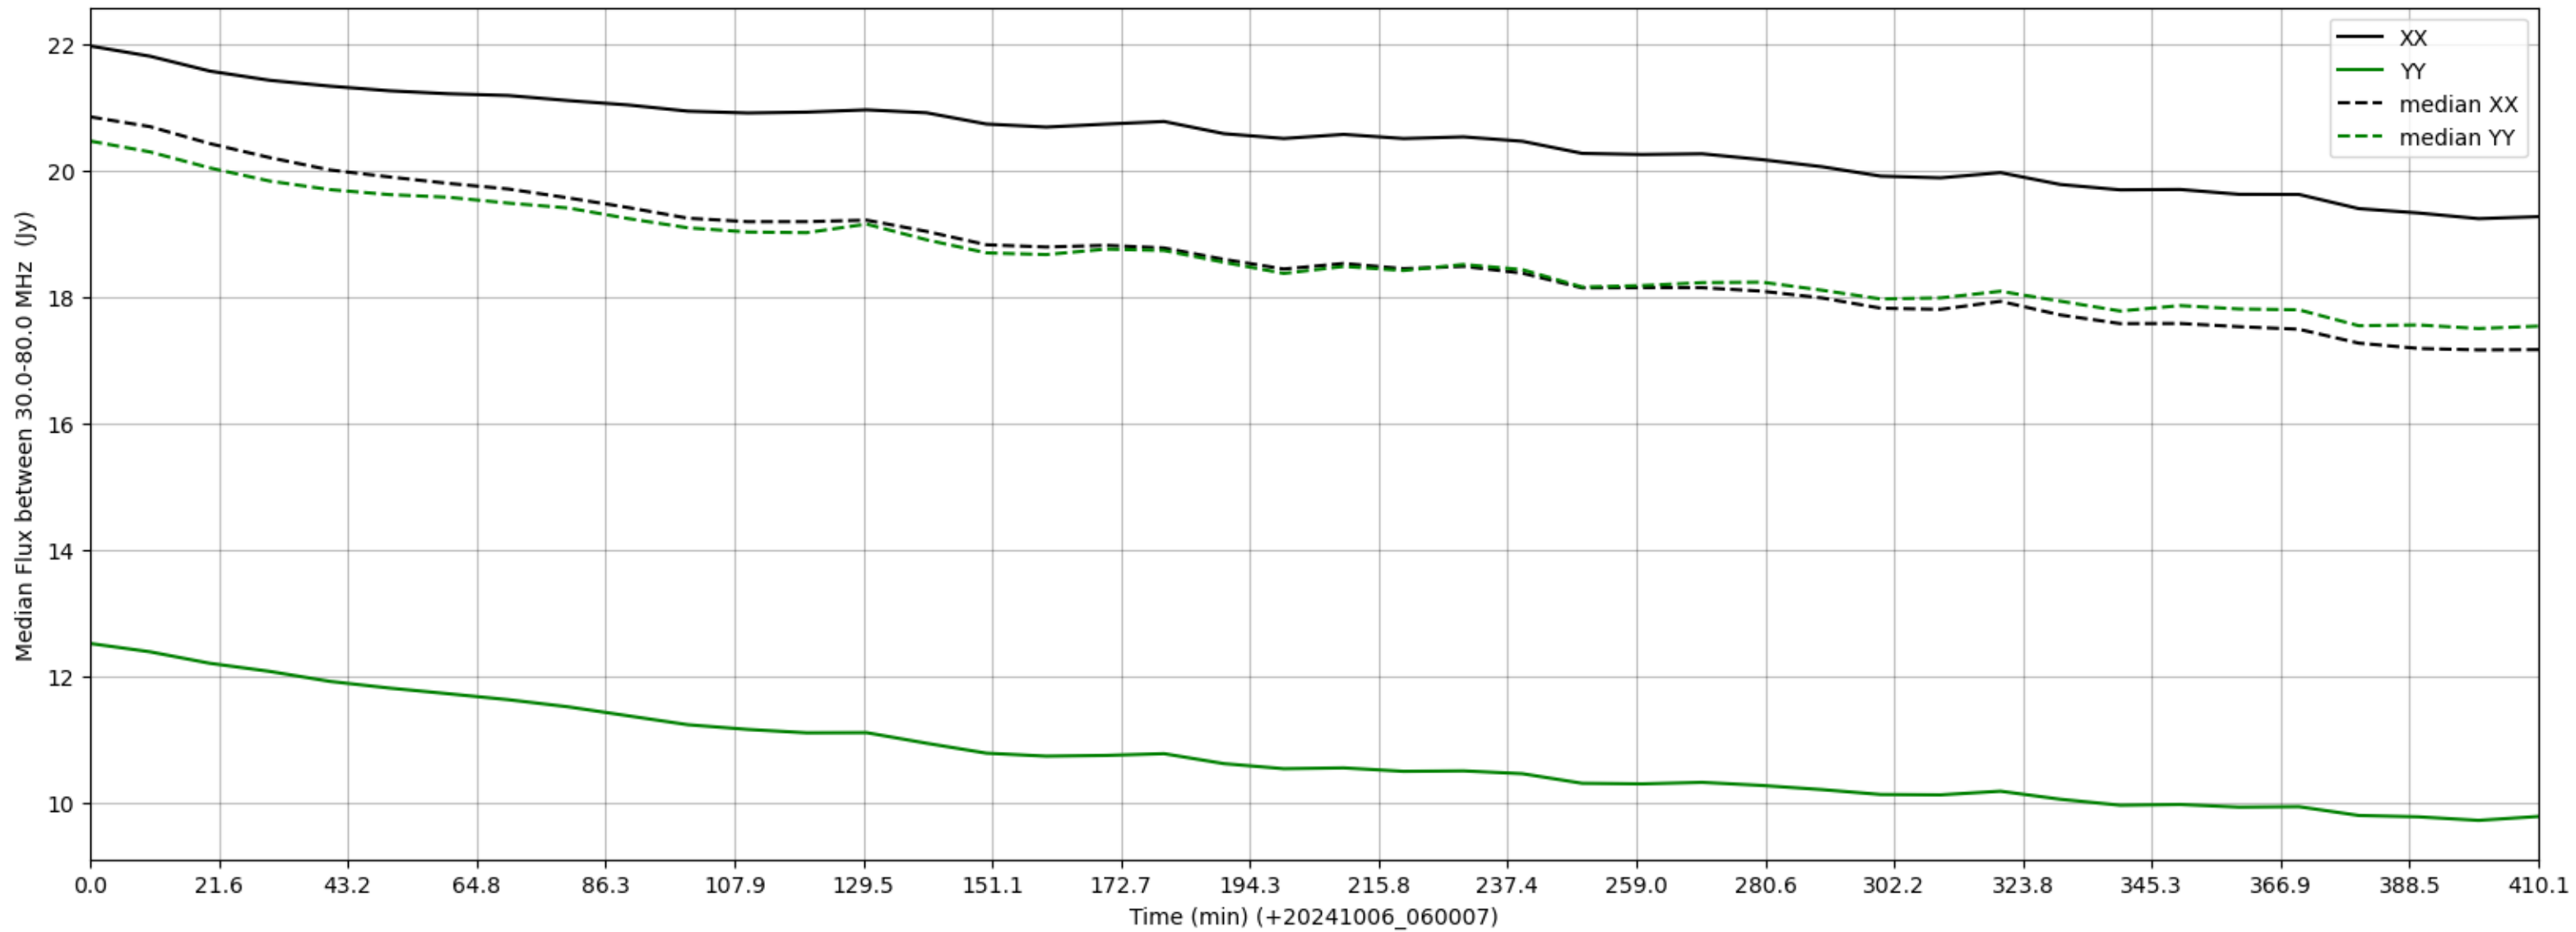

LWA299 - Correlator# 191 - XX FLAGS:Good - YY FLAGS:Good

LWA319 - Correlator# 190 - XX FLAGS:Good - YY FLAGS:Good