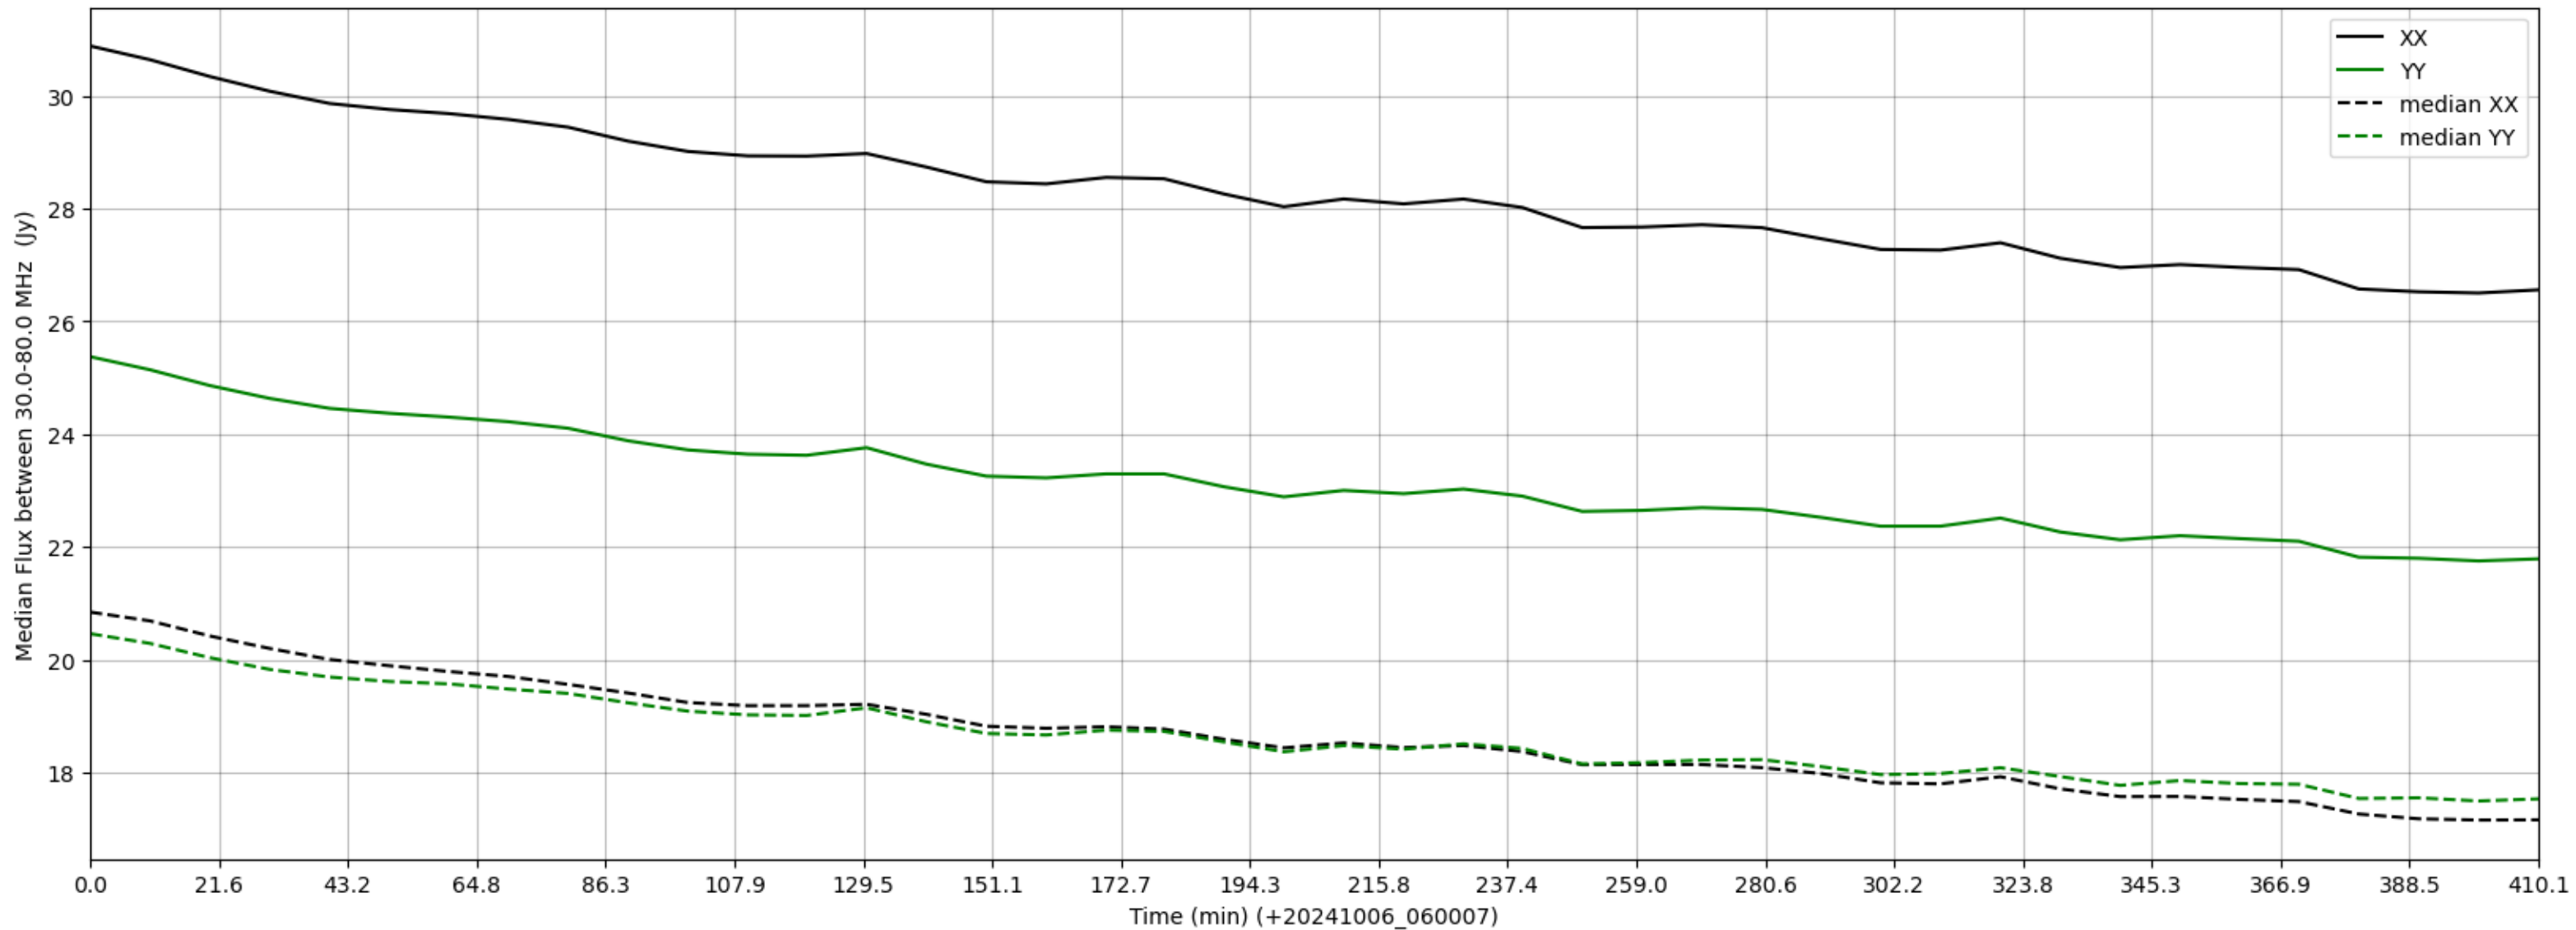

LWA258 - Correlator# 035 - XX FLAGS:Good - YY FLAGS:Good

LWA260 - Correlator# 034 - XX FLAGS:Good - YY FLAGS:Good