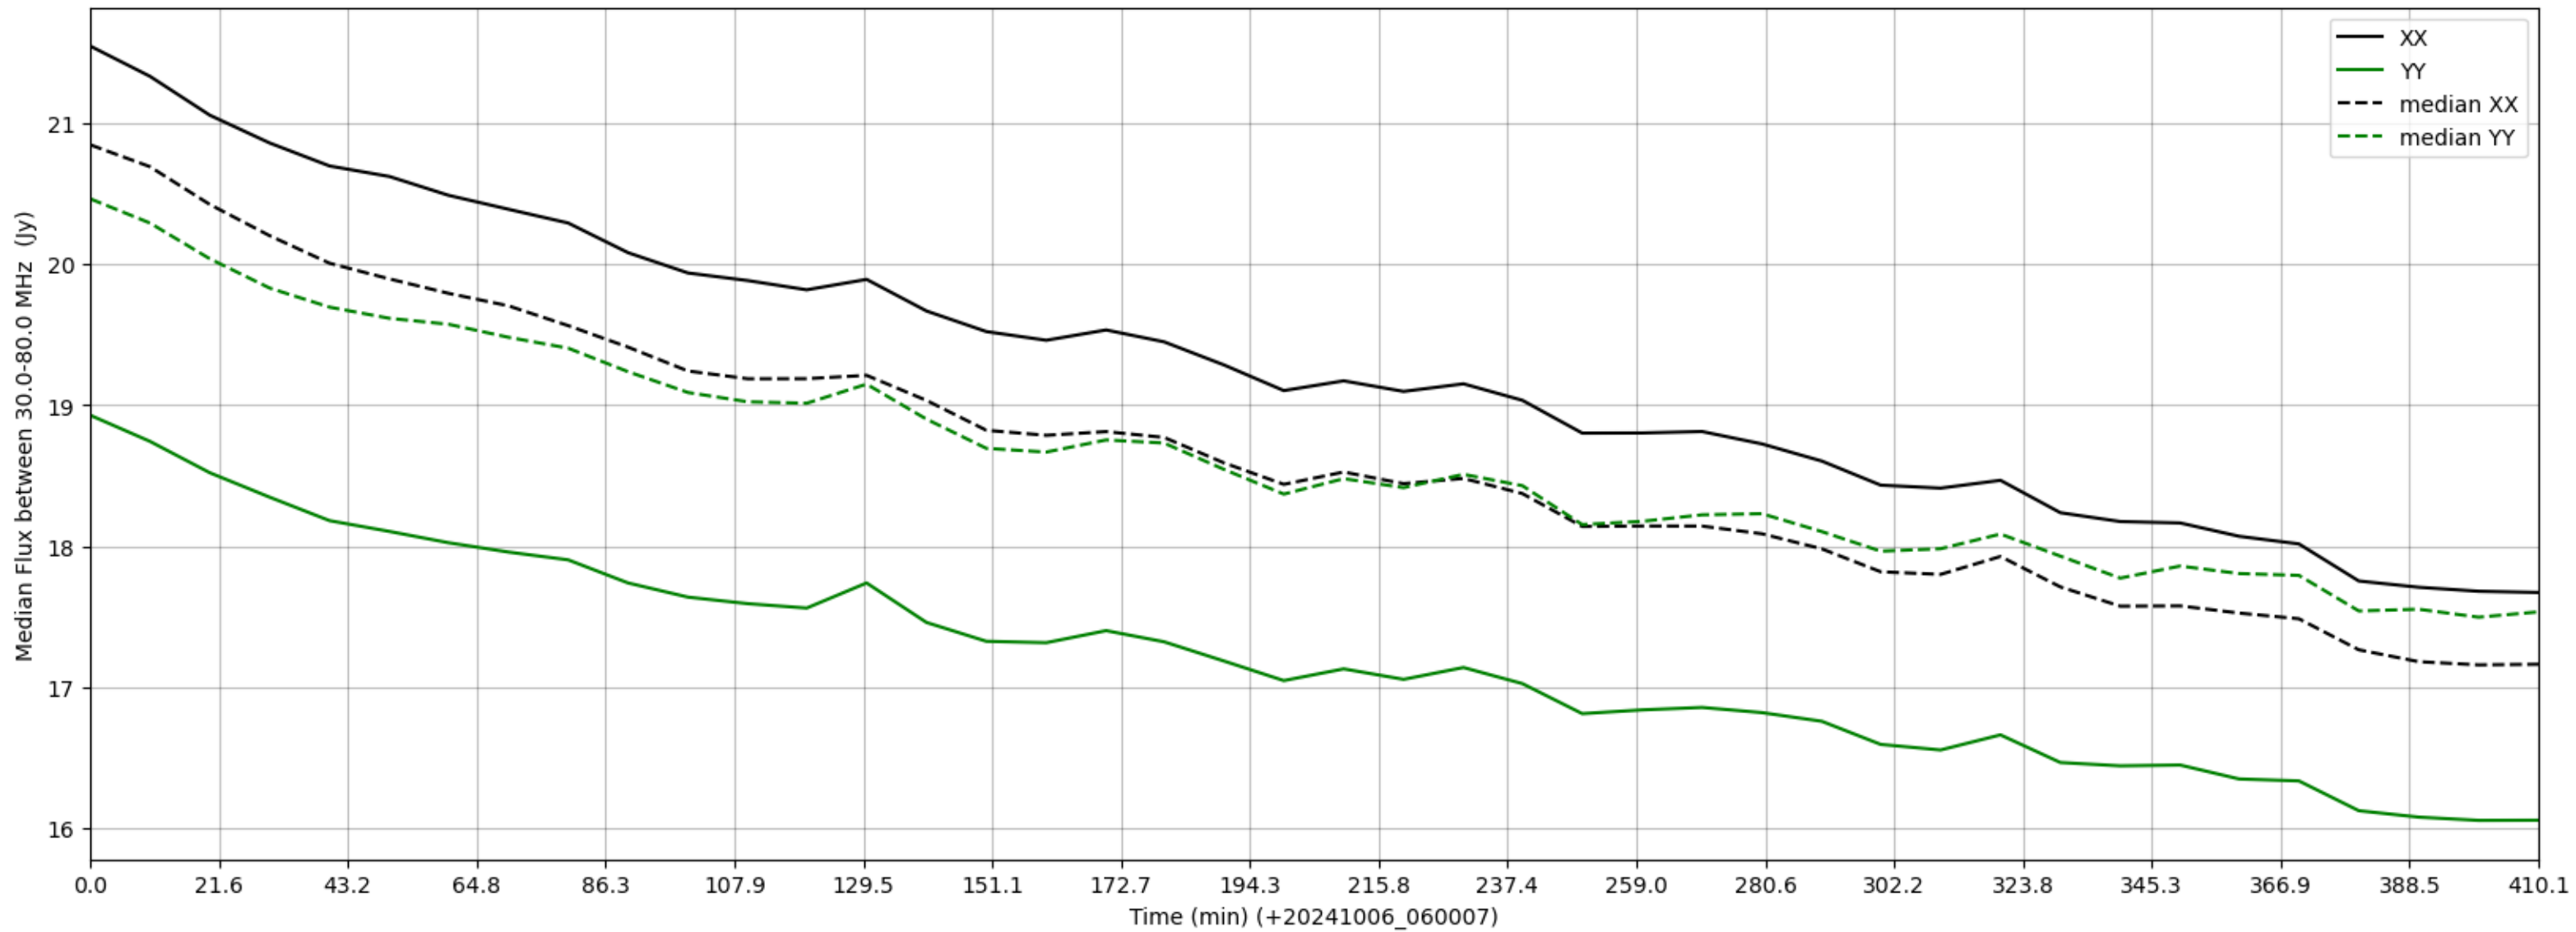

LWA181 - Correlator# 231 - XX FLAGS:Good - YY FLAGS:Good

LWA153 - Correlator# 230 - XX FLAGS:Good - YY FLAGS:Good