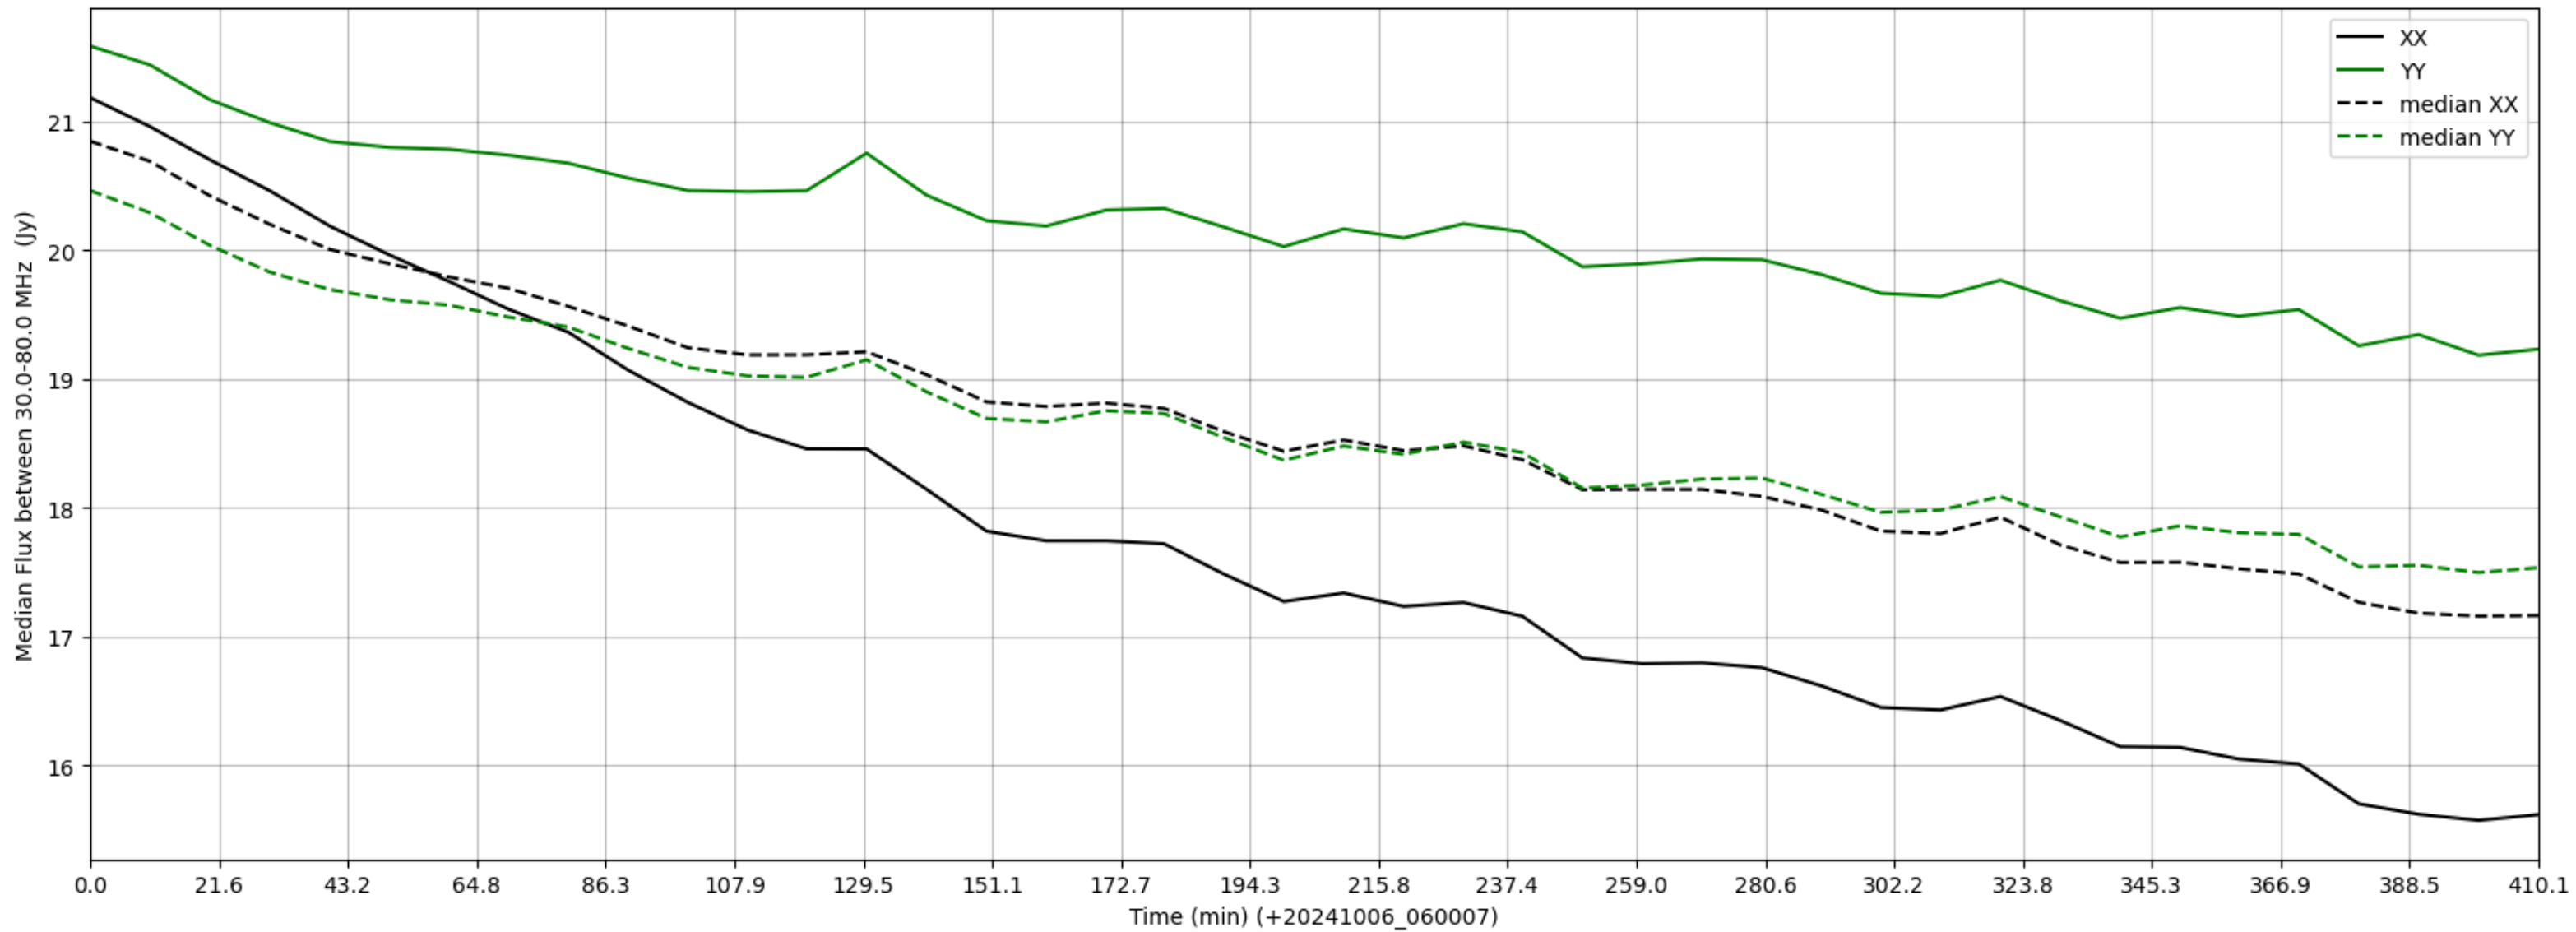

LWA332 - Correlator# 025 - XX FLAGS:Good - YY FLAGS:Good

LWA338 - Correlator# 024 - XX FLAGS:Good - YY FLAGS:Good