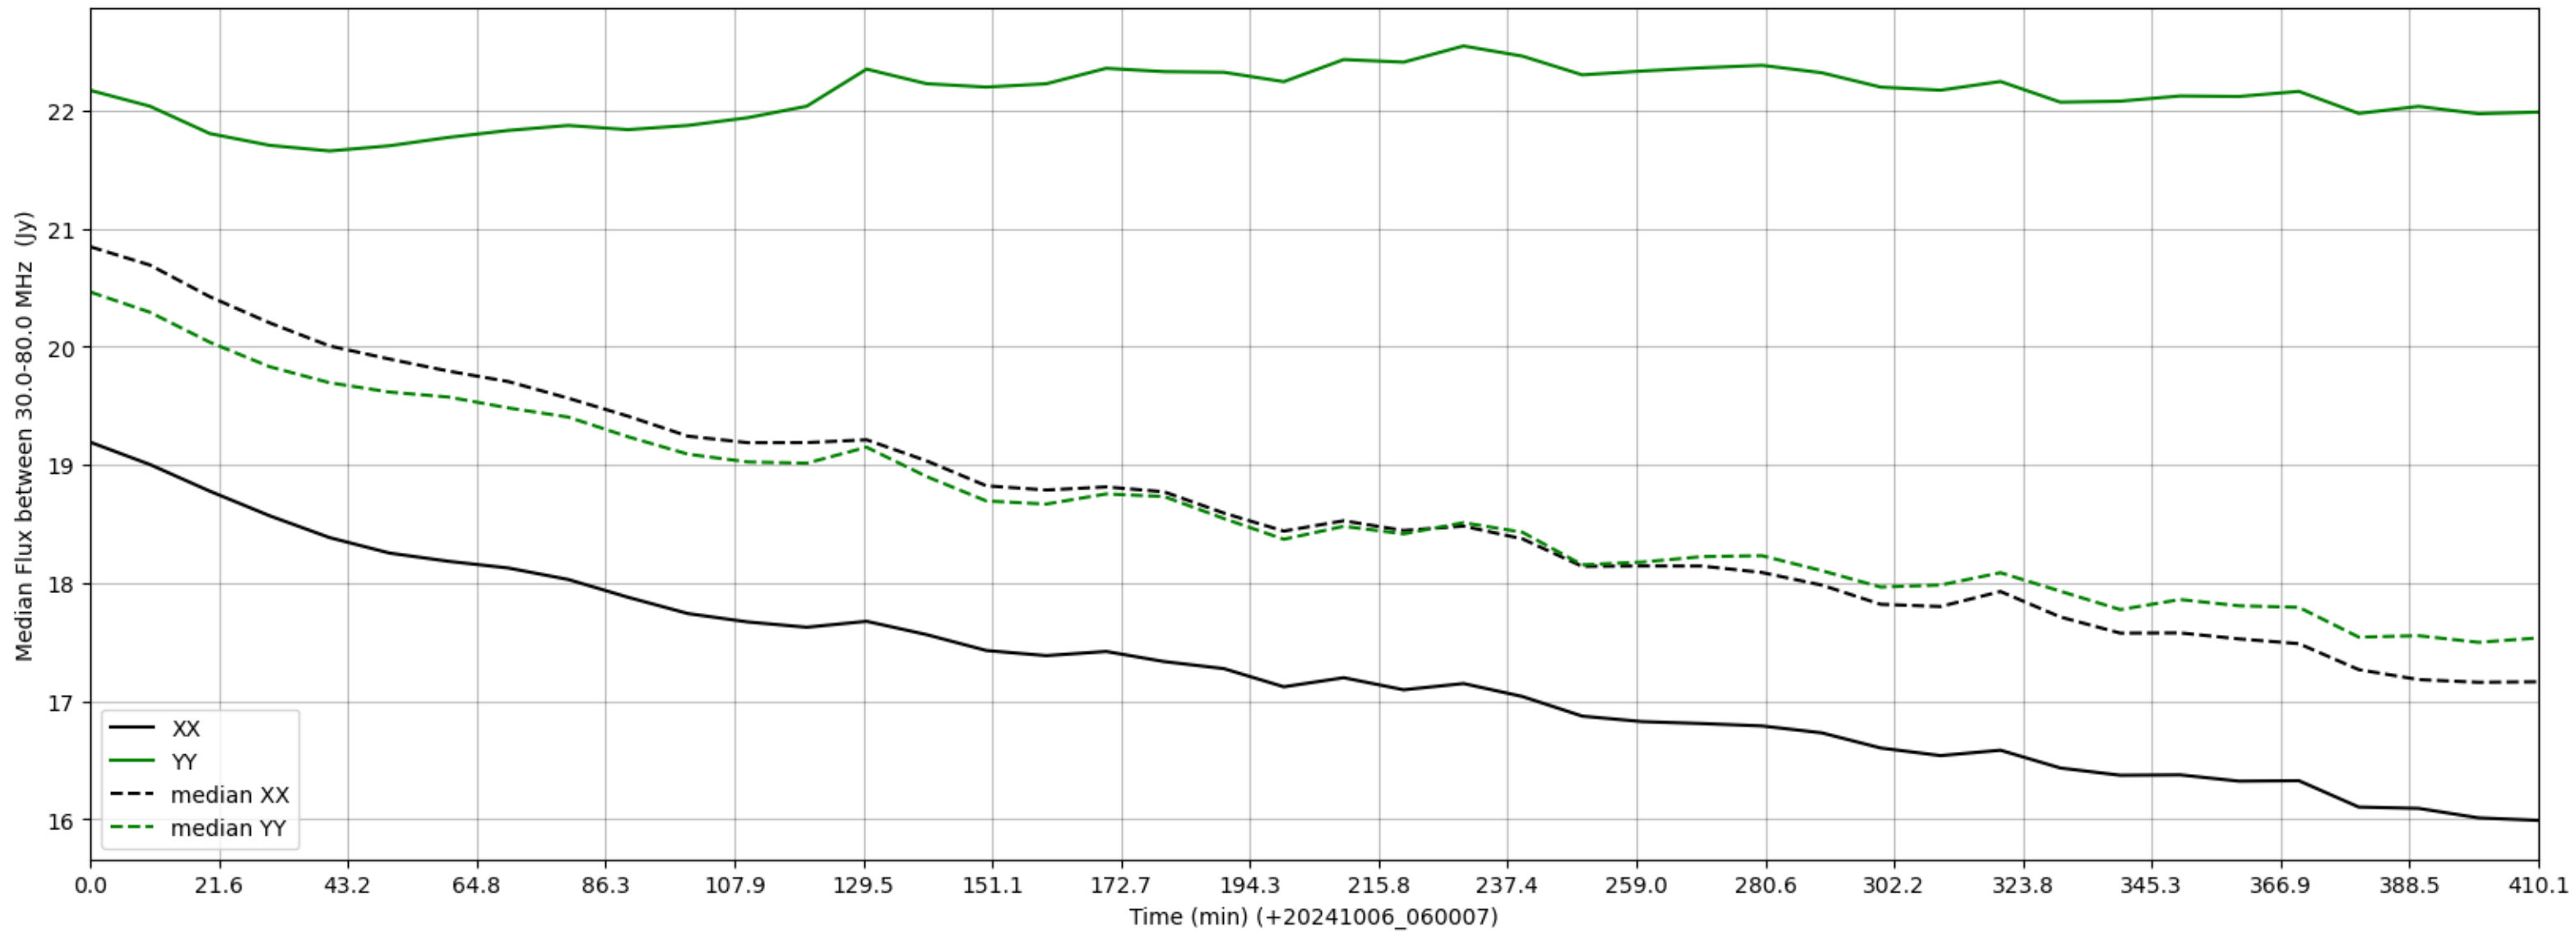

LWA365 - Correlator# 126 - XX FLAGS:LowFlux - YY FLAGS:LowFlux

LWA331 - Correlator# 125 - XX FLAGS:Good - YY FLAGS:Good