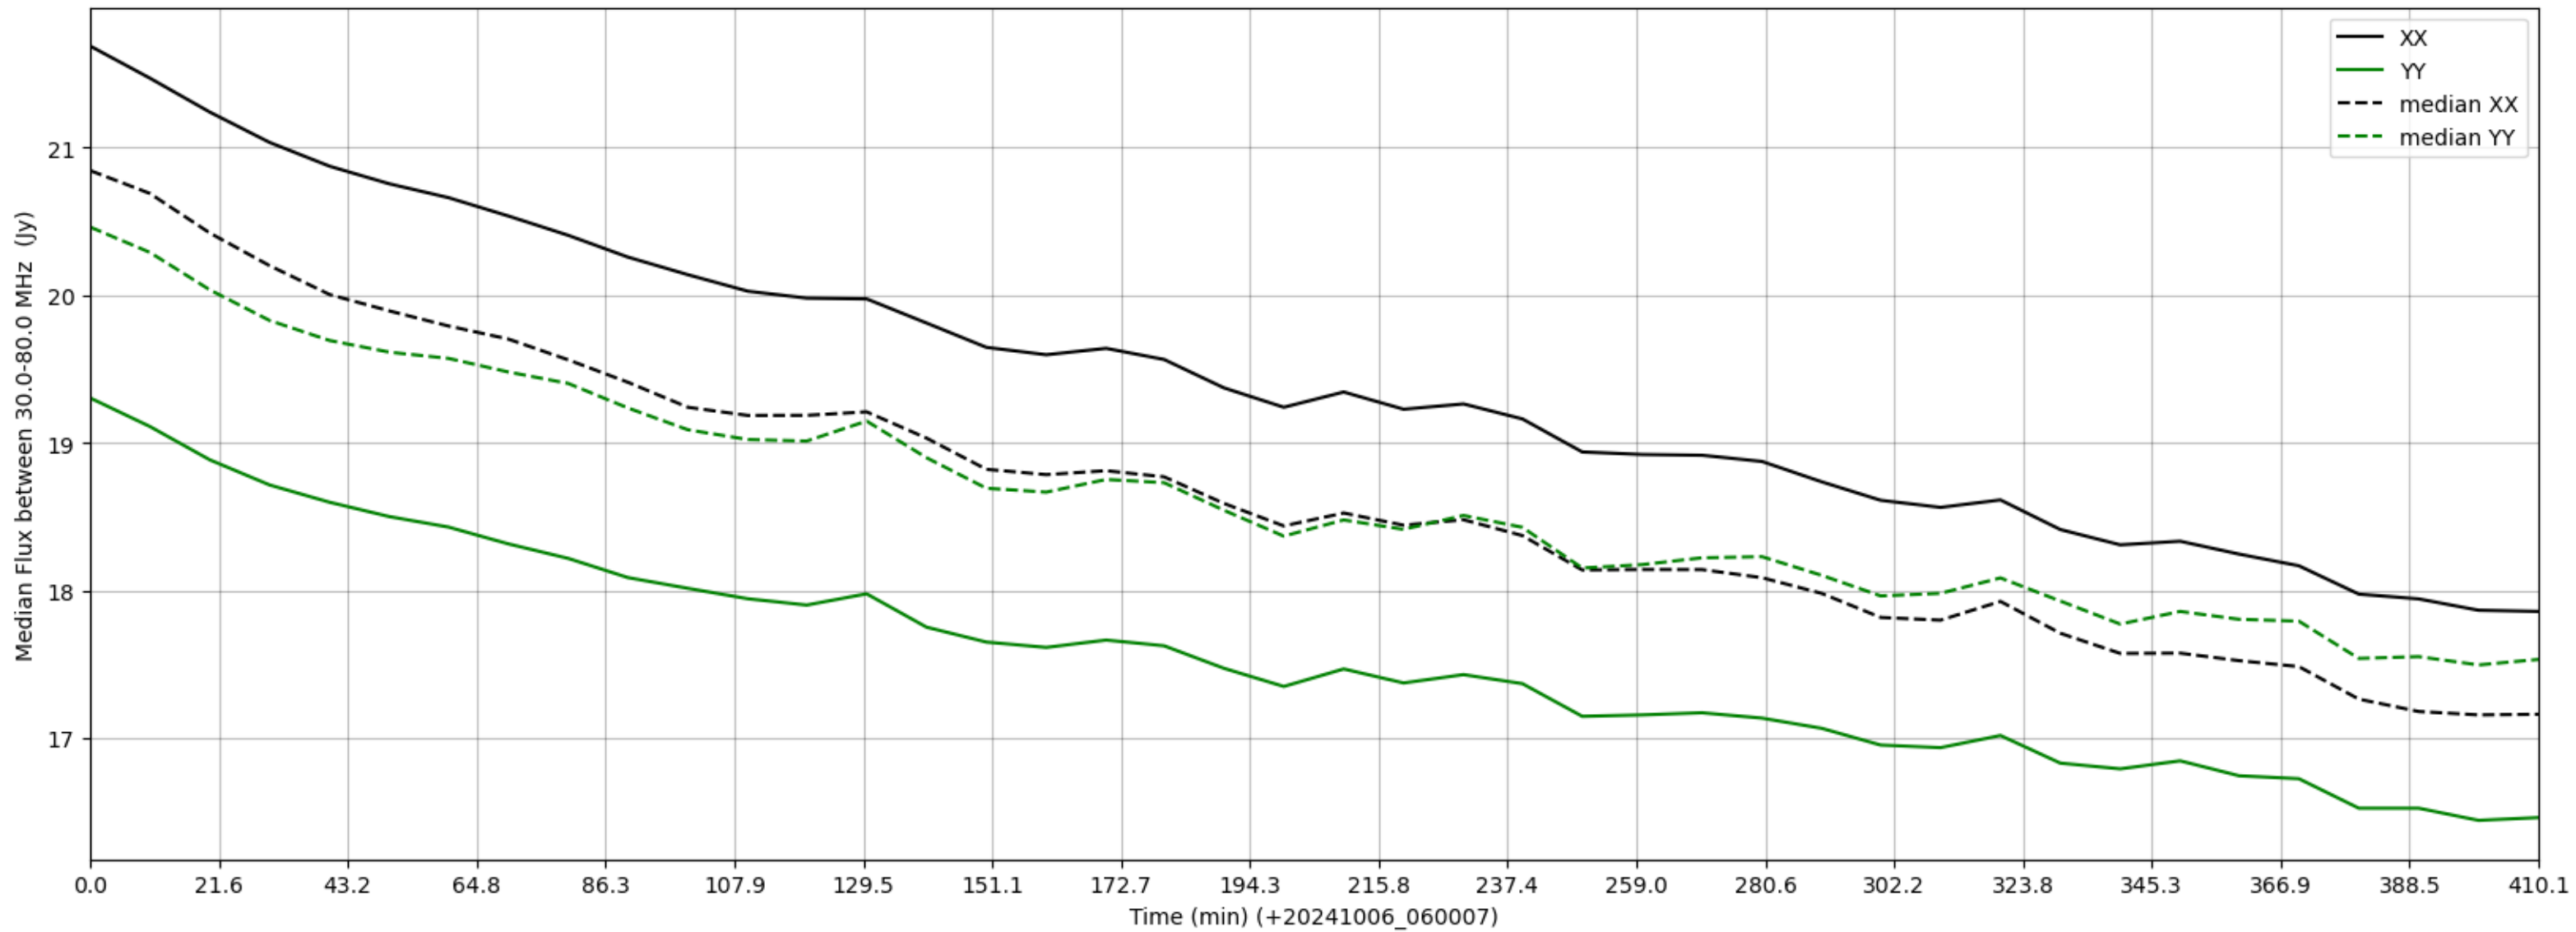

LWA185 - Correlator# 240 - XX FLAGS:Good - YY FLAGS:Good

LWA160 - Correlator# 239 - XX FLAGS:Good - YY FLAGS:Good