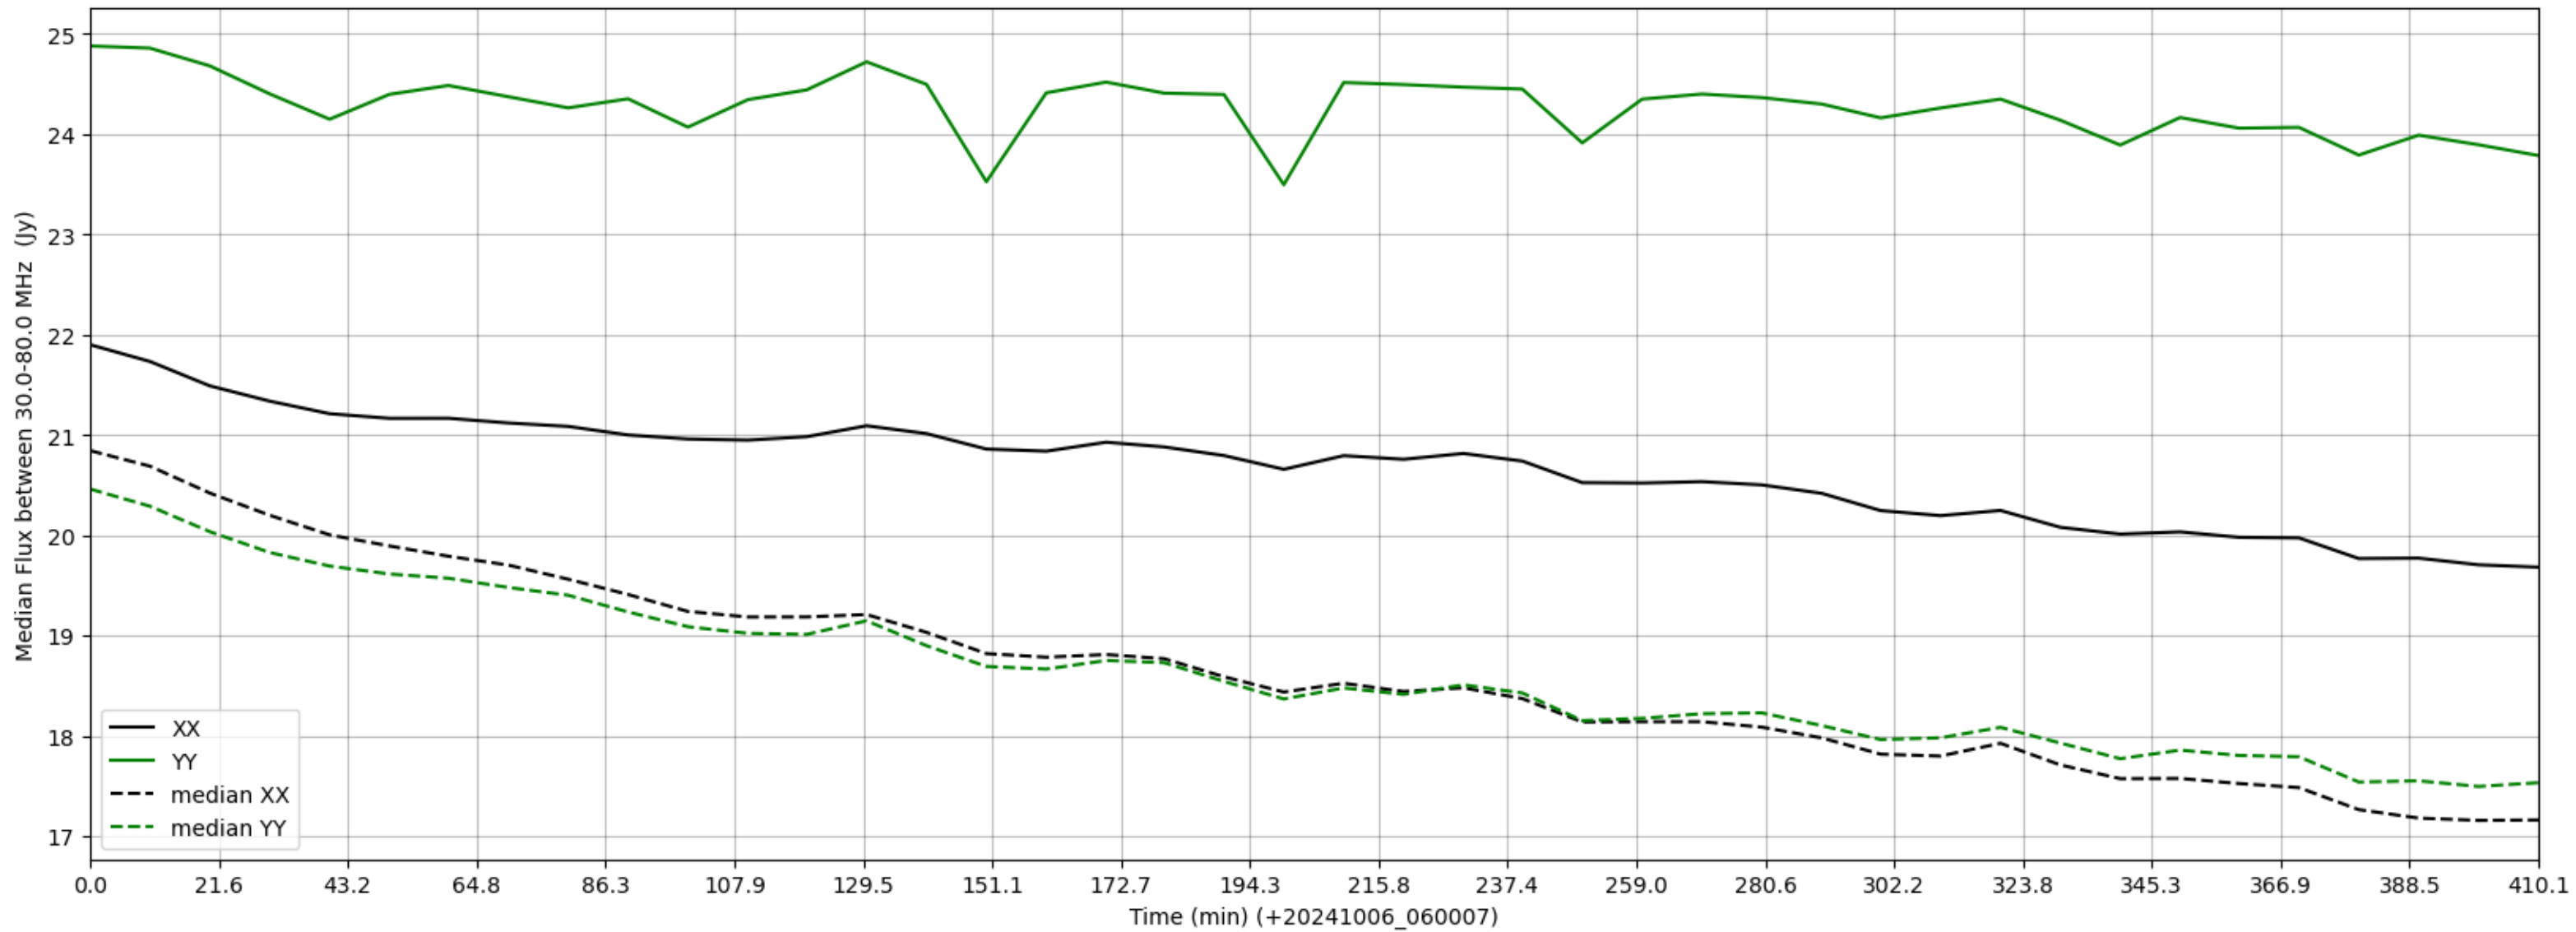

LWA308 - Correlator# 015 - XX FLAGS:Good - YY FLAGS:Good

LWA309 - Correlator# 014 - XX FLAGS:Good - YY FLAGS:Good