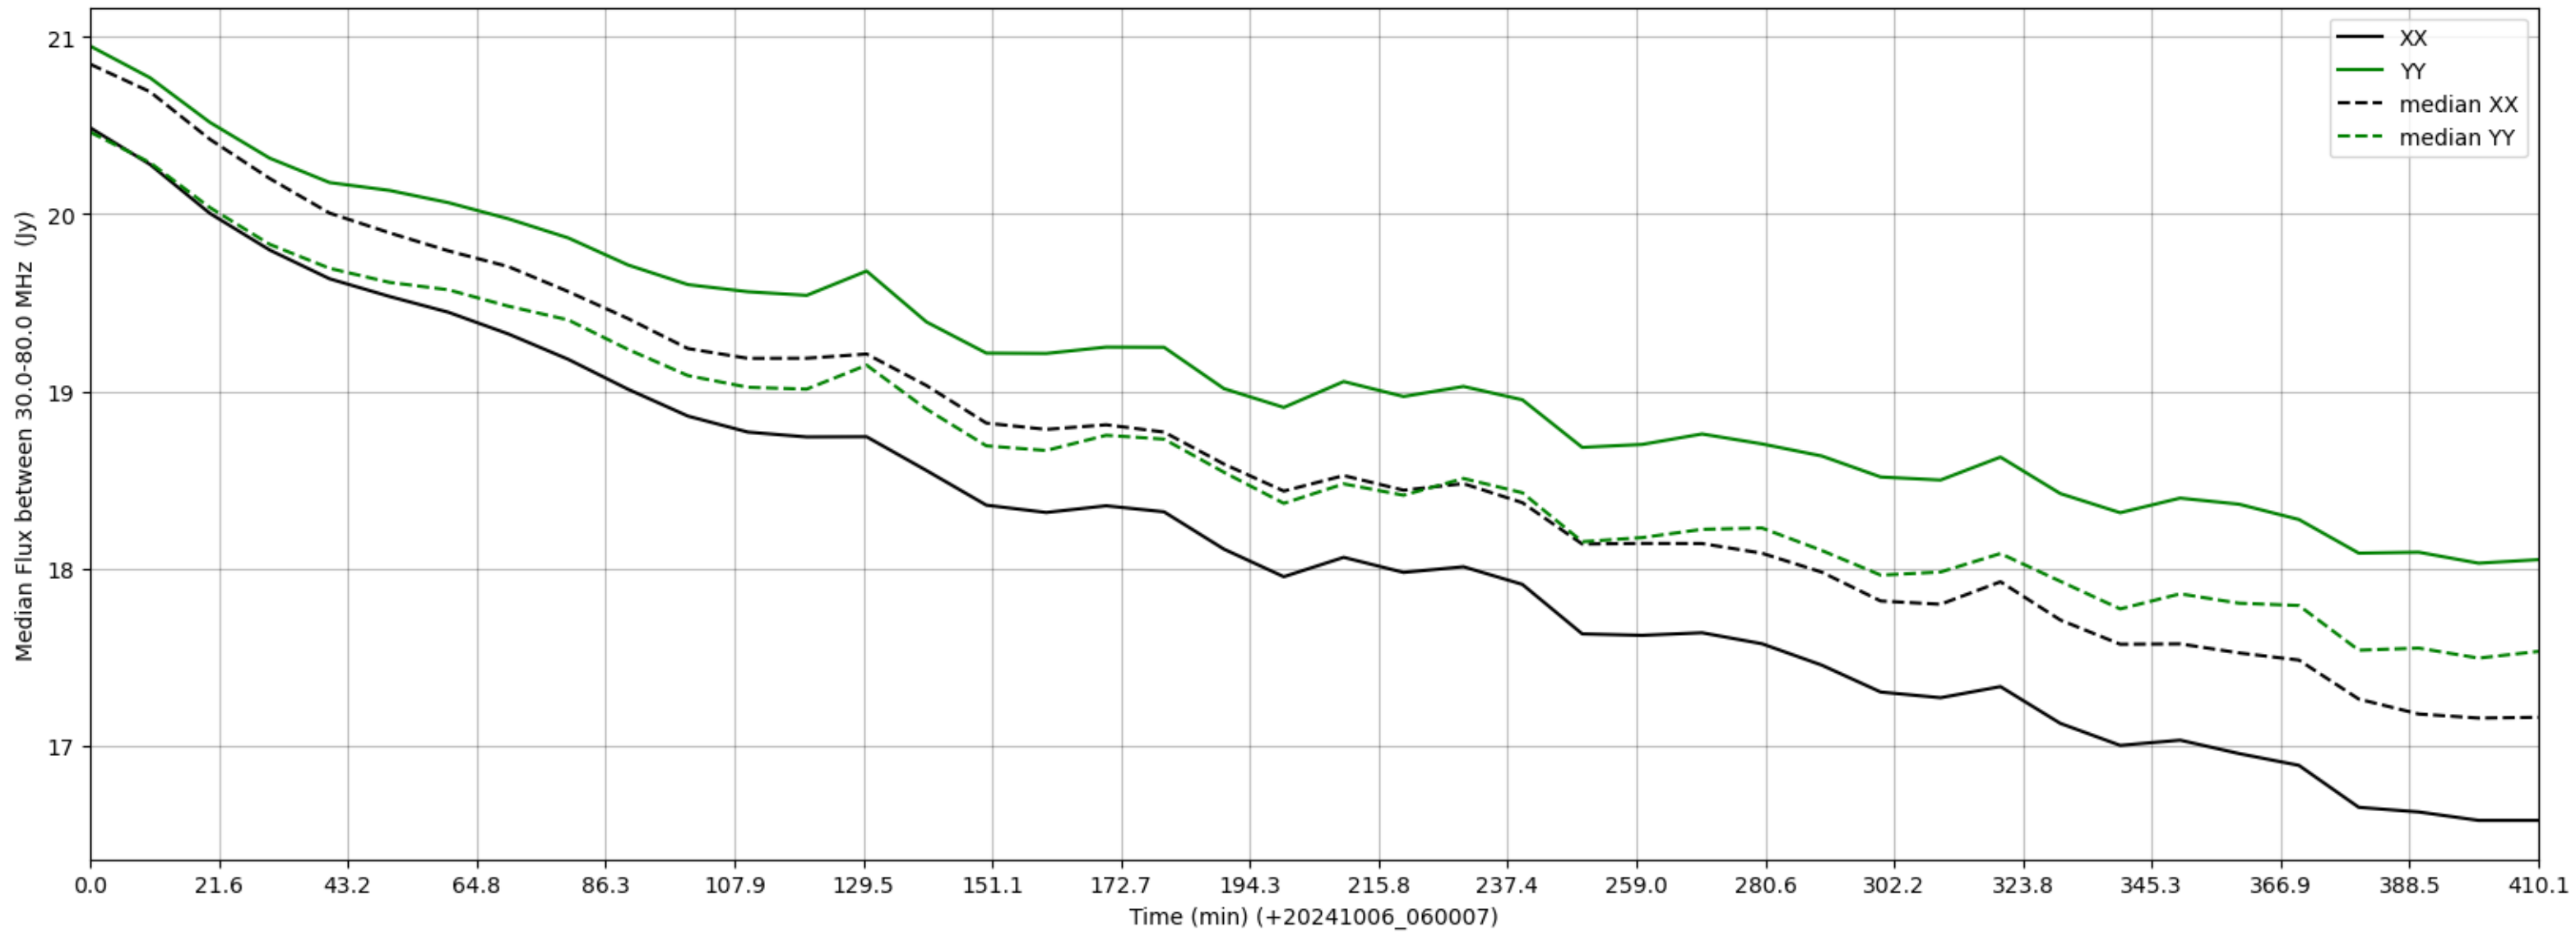

LWA131 - Correlator# 182 - XX FLAGS:Good - YY FLAGS:Good

LWA037 - Correlator# 181 - XX FLAGS:Good - YY FLAGS:Good