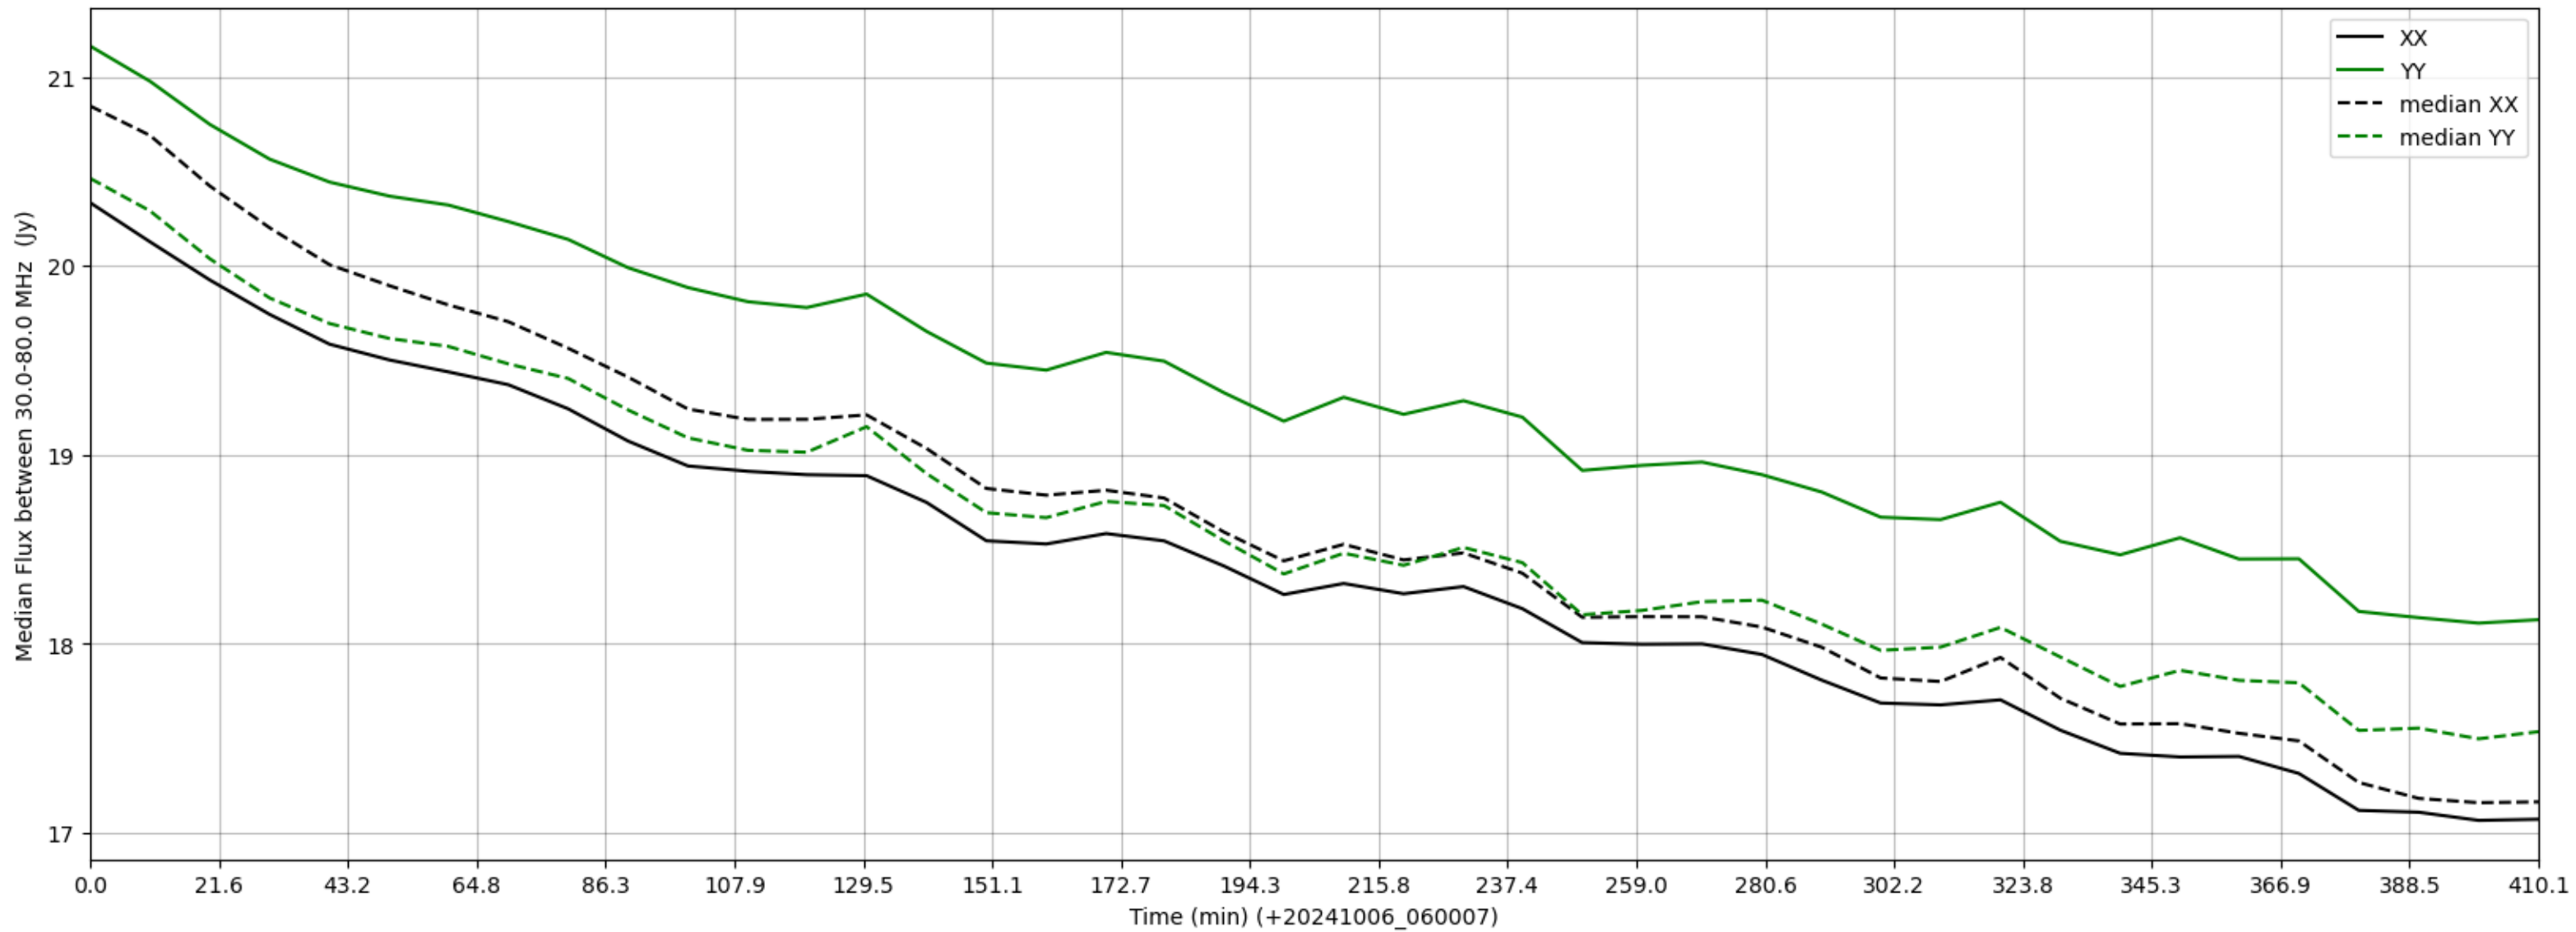

LWA110 - Correlator# 198 - XX FLAGS:Good - YY FLAGS:Good

LWA107 - Correlator# 197 - XX FLAGS:Good - YY FLAGS:Good