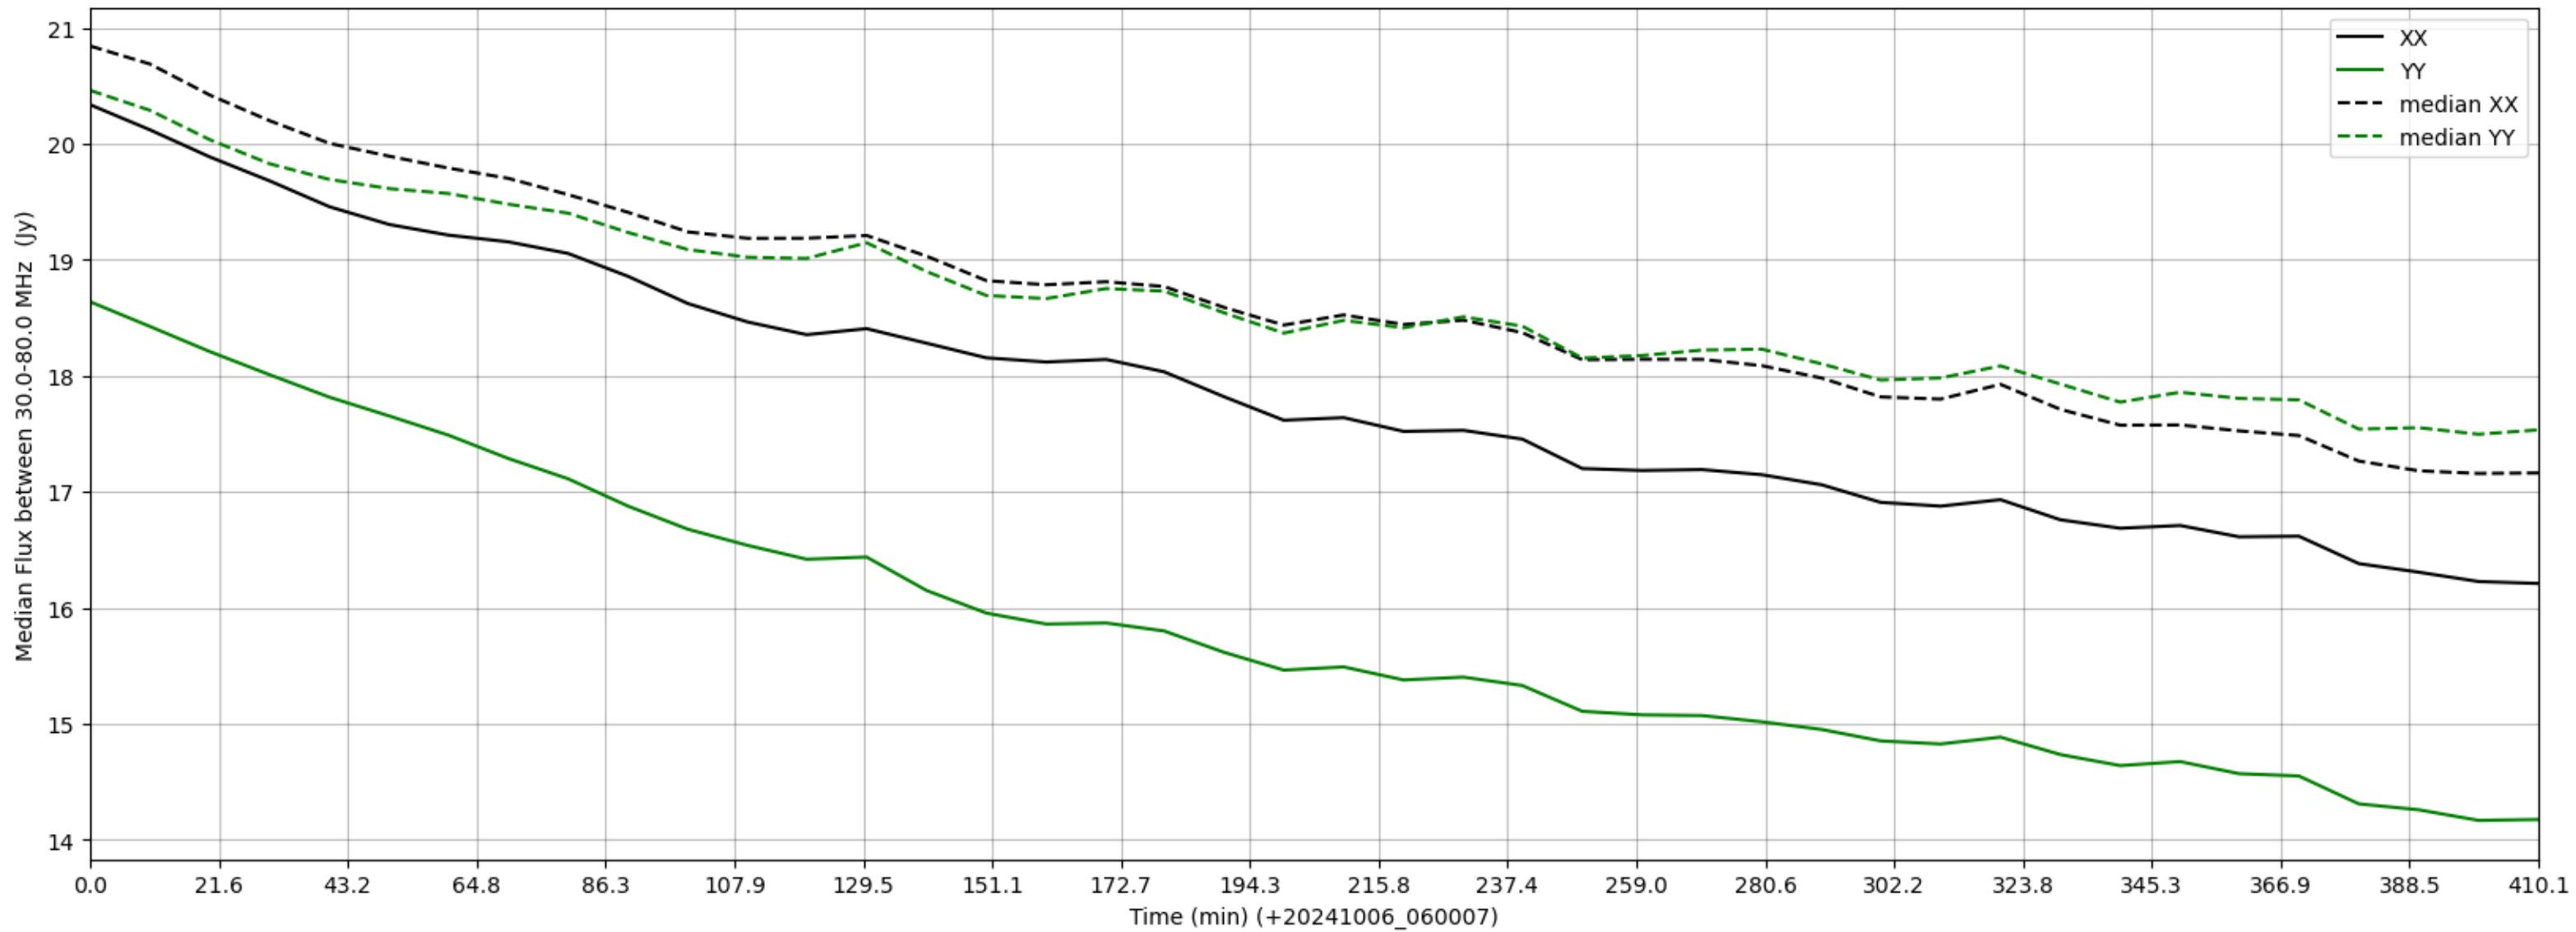

LWA347 - Correlator# 255 - XX FLAGS:Good - YY FLAGS:Good

LWA359 - Correlator# 254 - XX FLAGS:Good - YY FLAGS:Good