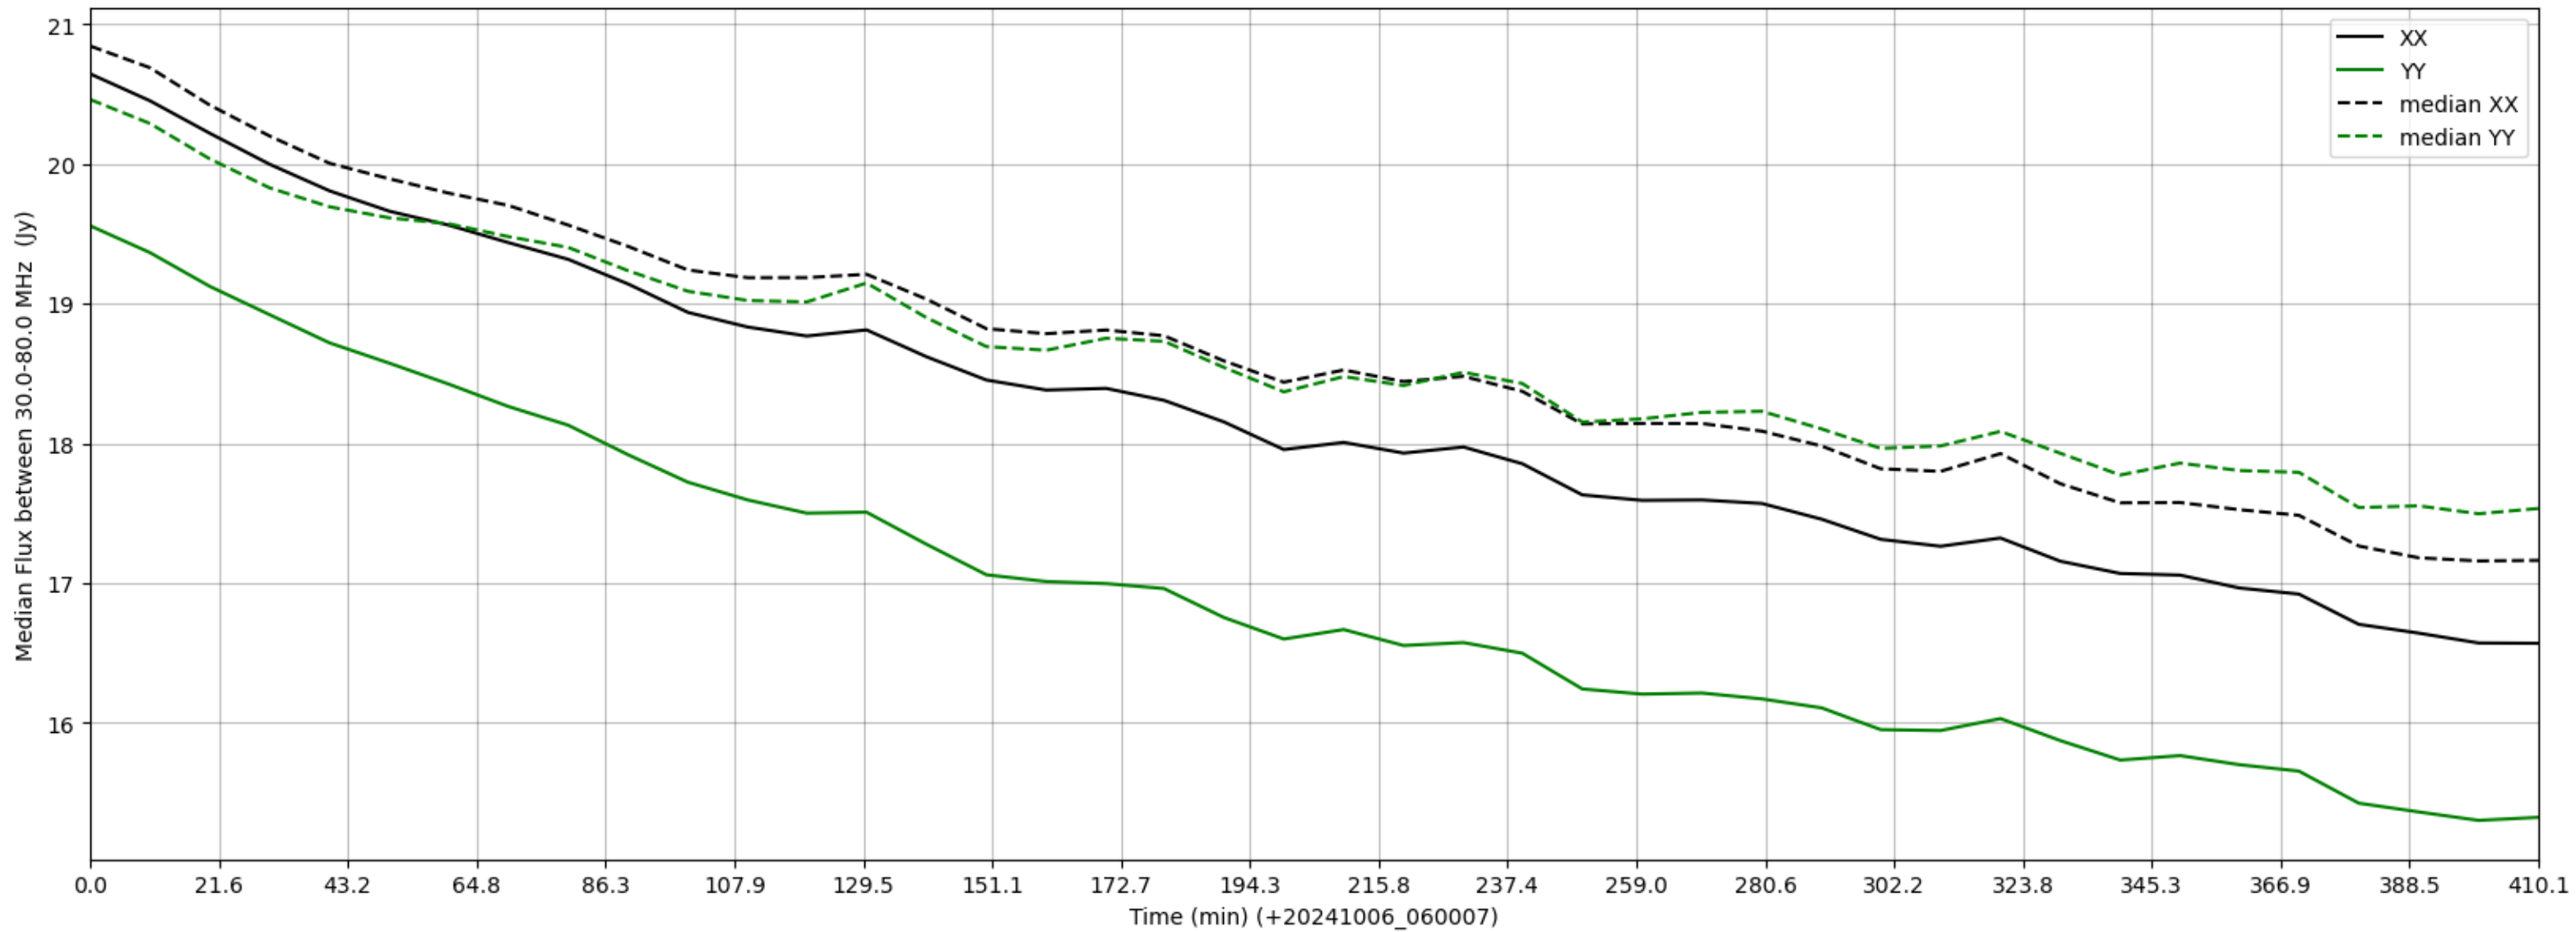

LWA084 - Correlator# 120 - XX FLAGS:Good - YY FLAGS:Good

LWA055 - Correlator# 121 - XX FLAGS:Good - YY FLAGS:Good

LWA324 - Correlator# 122 - XX FLAGS:Good - YY FLAGS:Good

LWA262 - Correlator# 123 - XX FLAGS:Good - YY FLAGS:Good