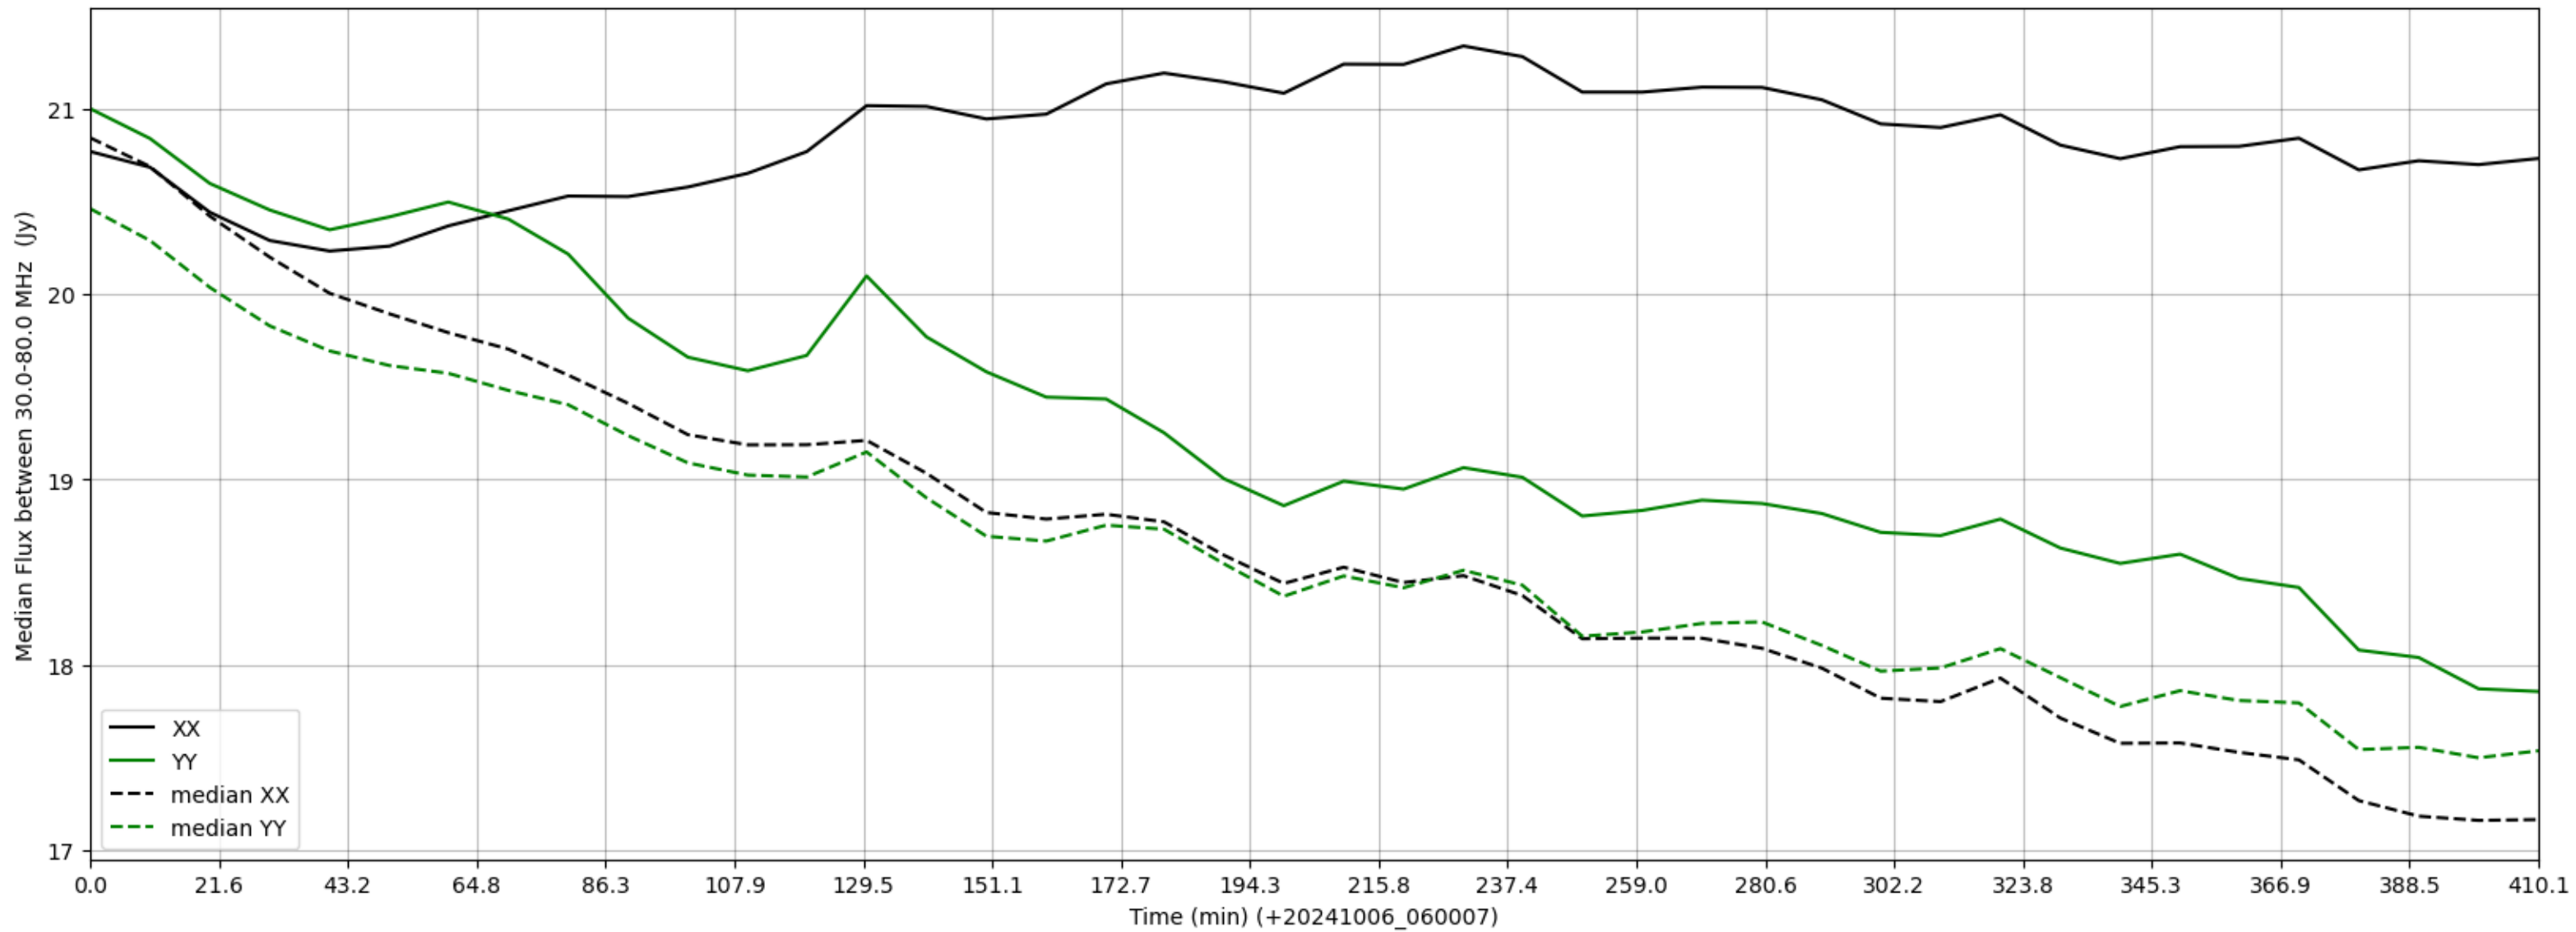

LWA307 - Correlator# 012 - XX FLAGS:Good - YY FLAGS:Good

LWA285 - Correlator# 013 - XX FLAGS:Good - YY FLAGS:Good

LWA309 - Correlator# 014 - XX FLAGS:Good - YY FLAGS:Good

LWA308 - Correlator# 015 - XX FLAGS:Good - YY FLAGS:Good