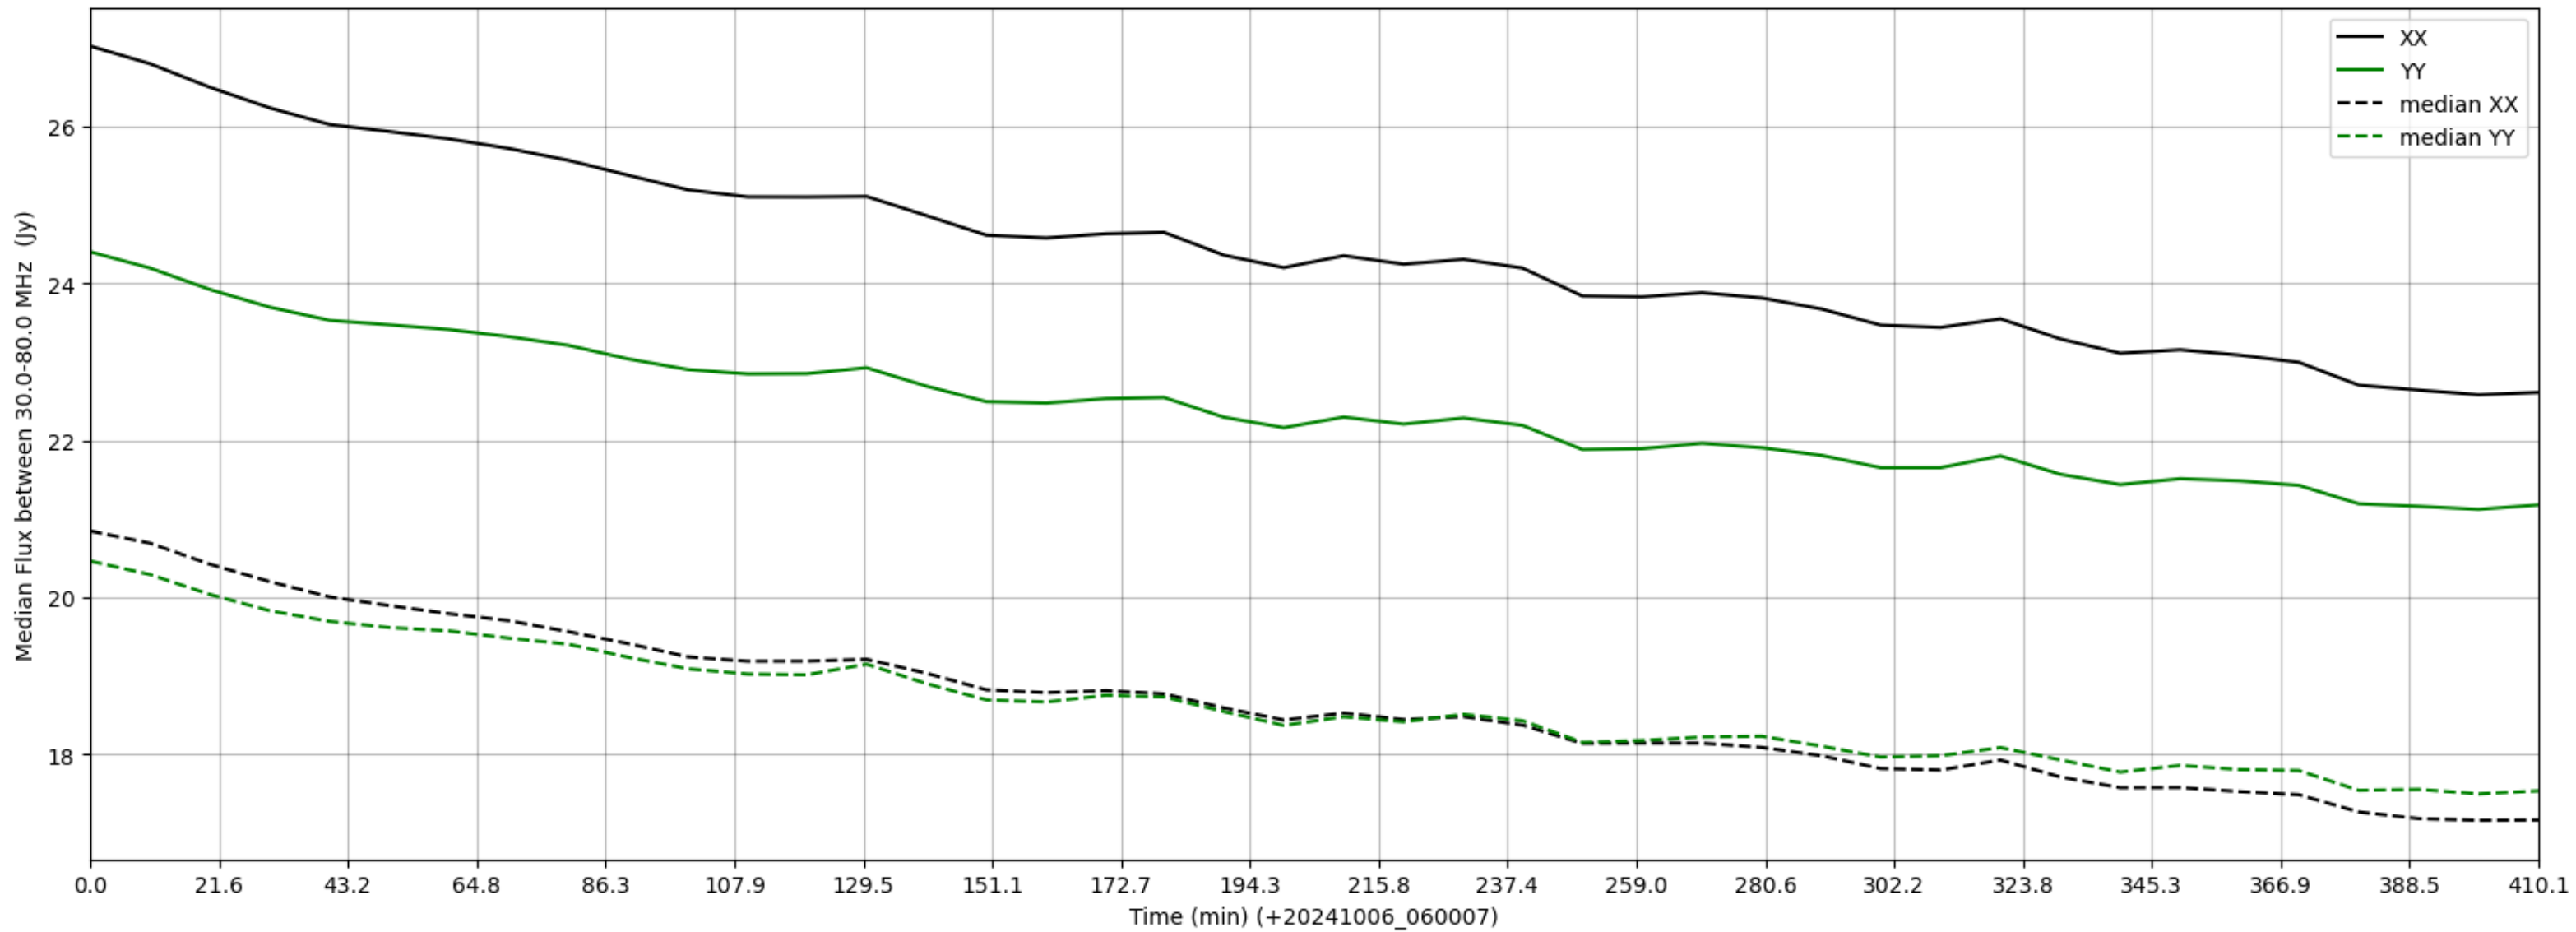

LWA217 - Correlator# 333 - XX FLAGS:Good - YY FLAGS:Good

LWA218 - Correlator# 332 - XX FLAGS:Good - YY FLAGS:Good