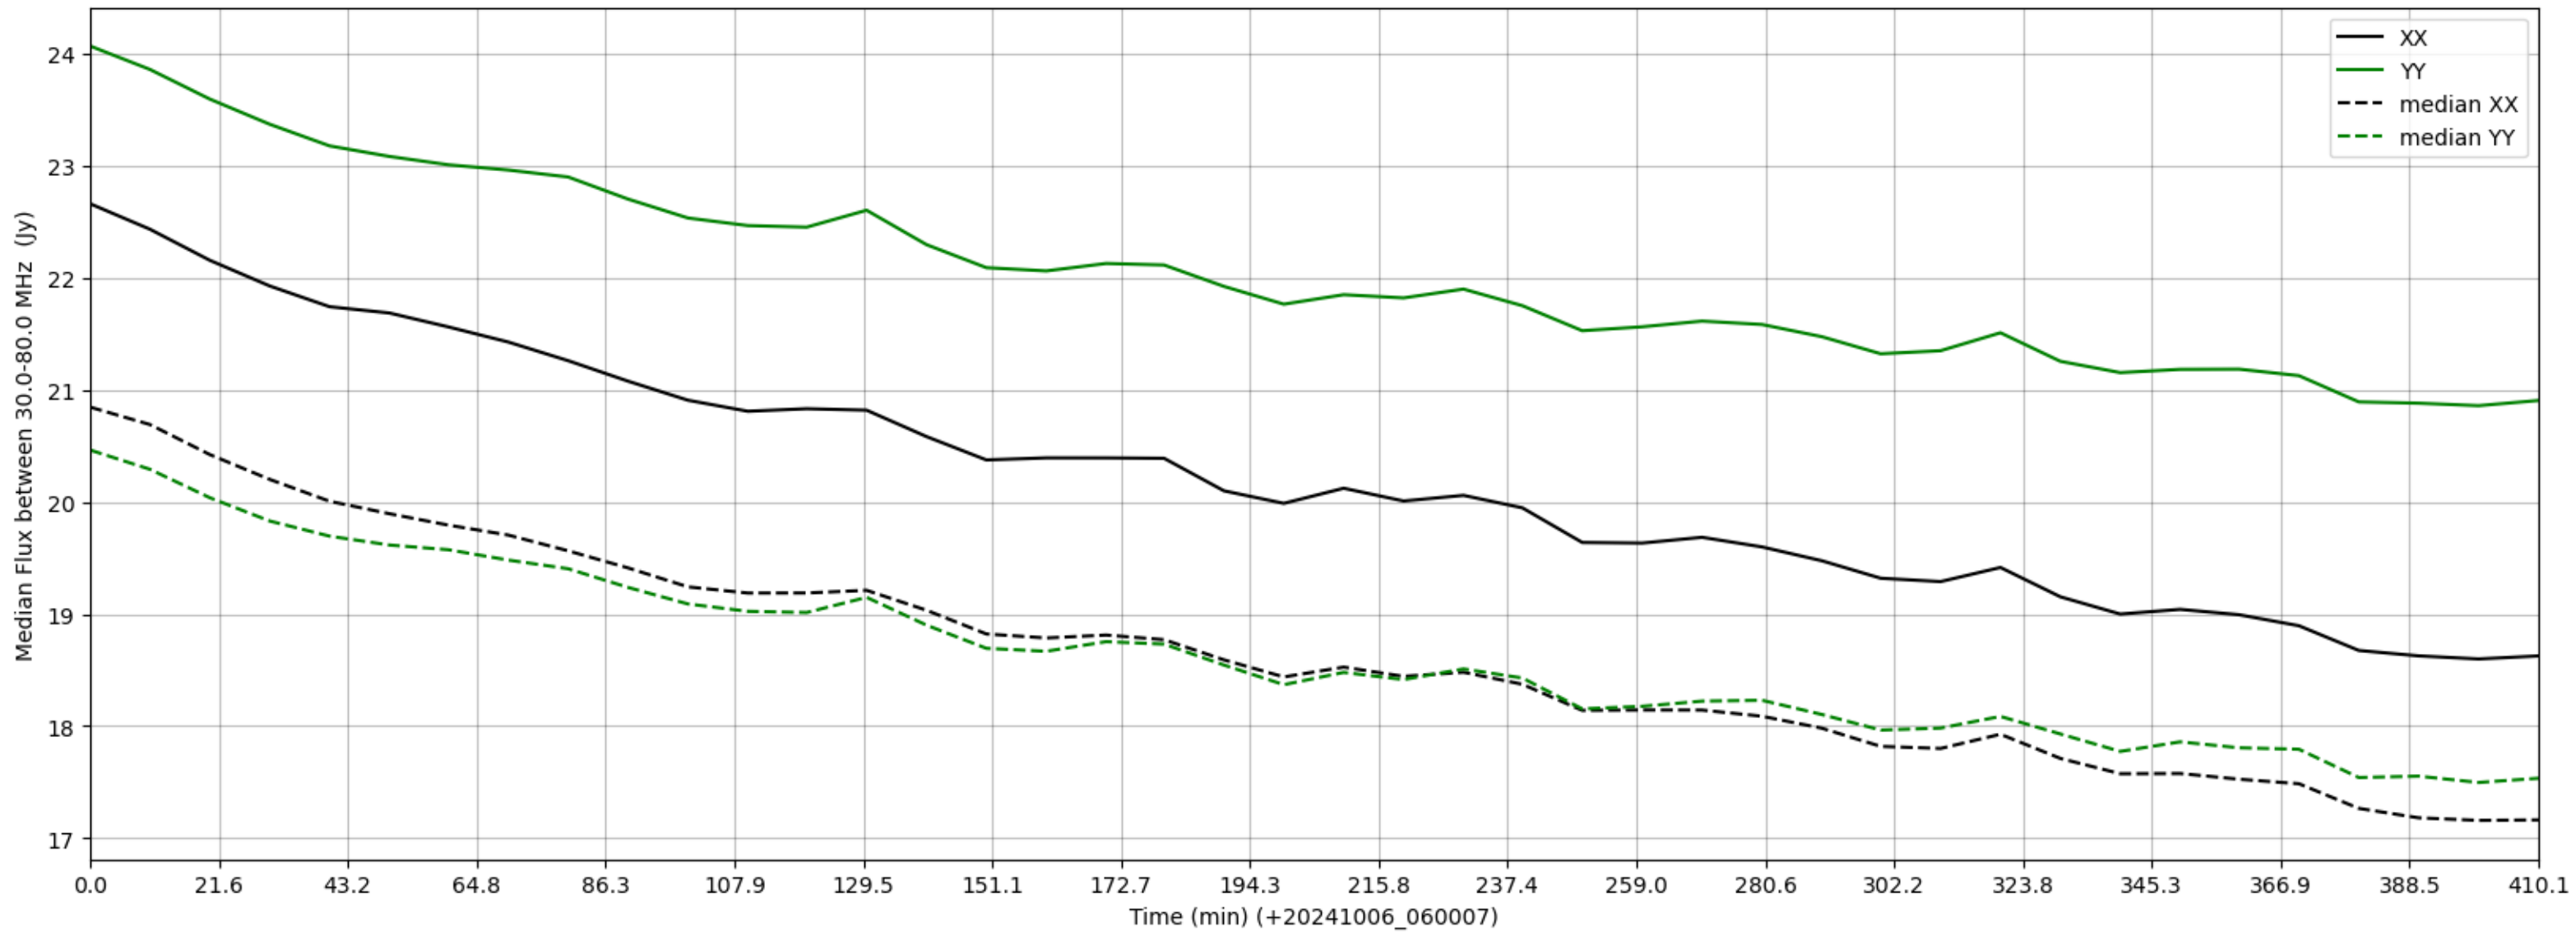

LWA270 - Correlator# 039 - XX FLAGS:Good - YY FLAGS:Good

LWA272 - Correlator# 038 - XX FLAGS:Good - YY FLAGS:Good