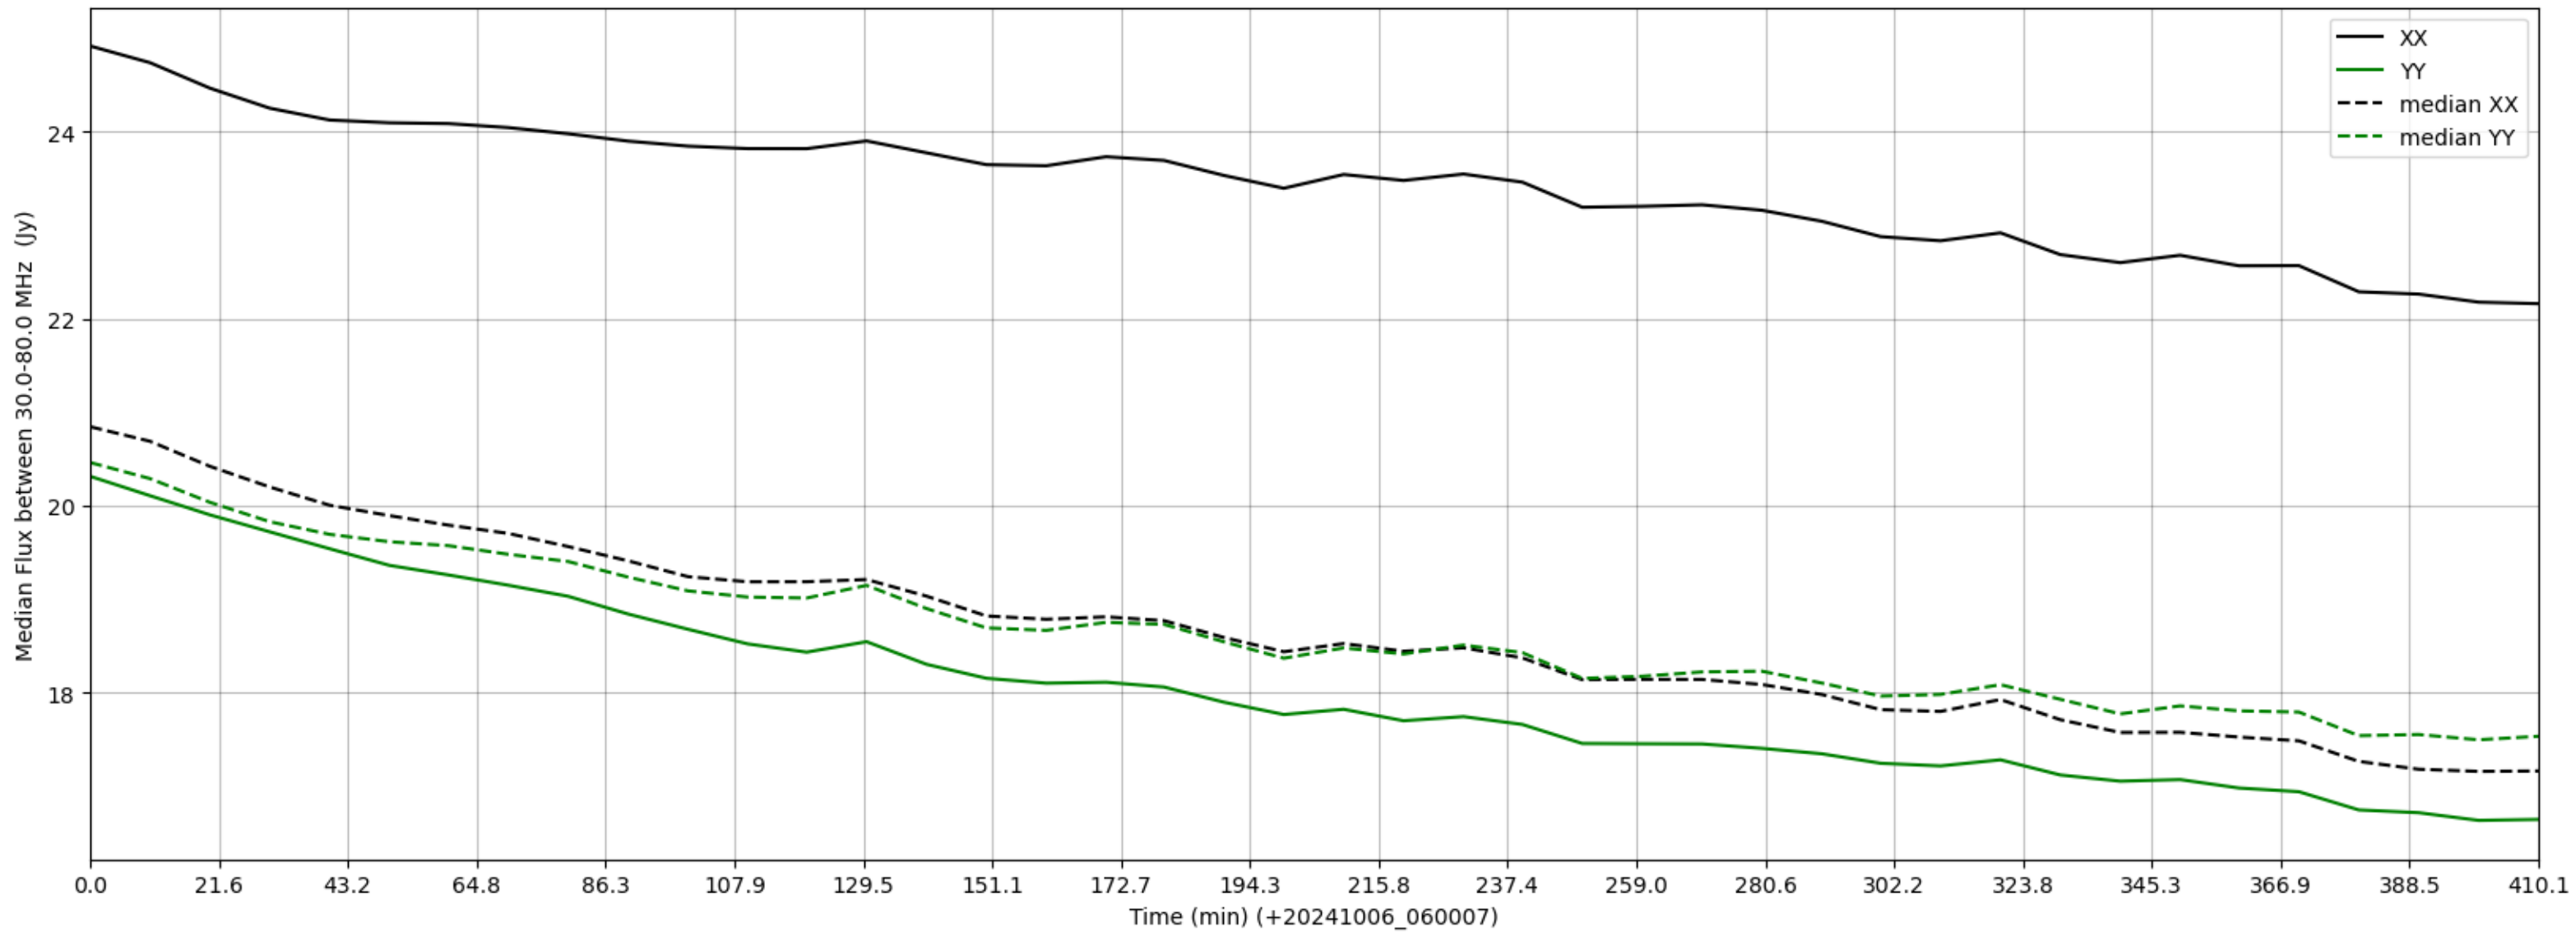

LWA333 - Correlator# 253 - XX FLAGS:Good - YY FLAGS:Good

LWA345 - Correlator# 252 - XX FLAGS:Good - YY FLAGS:Good