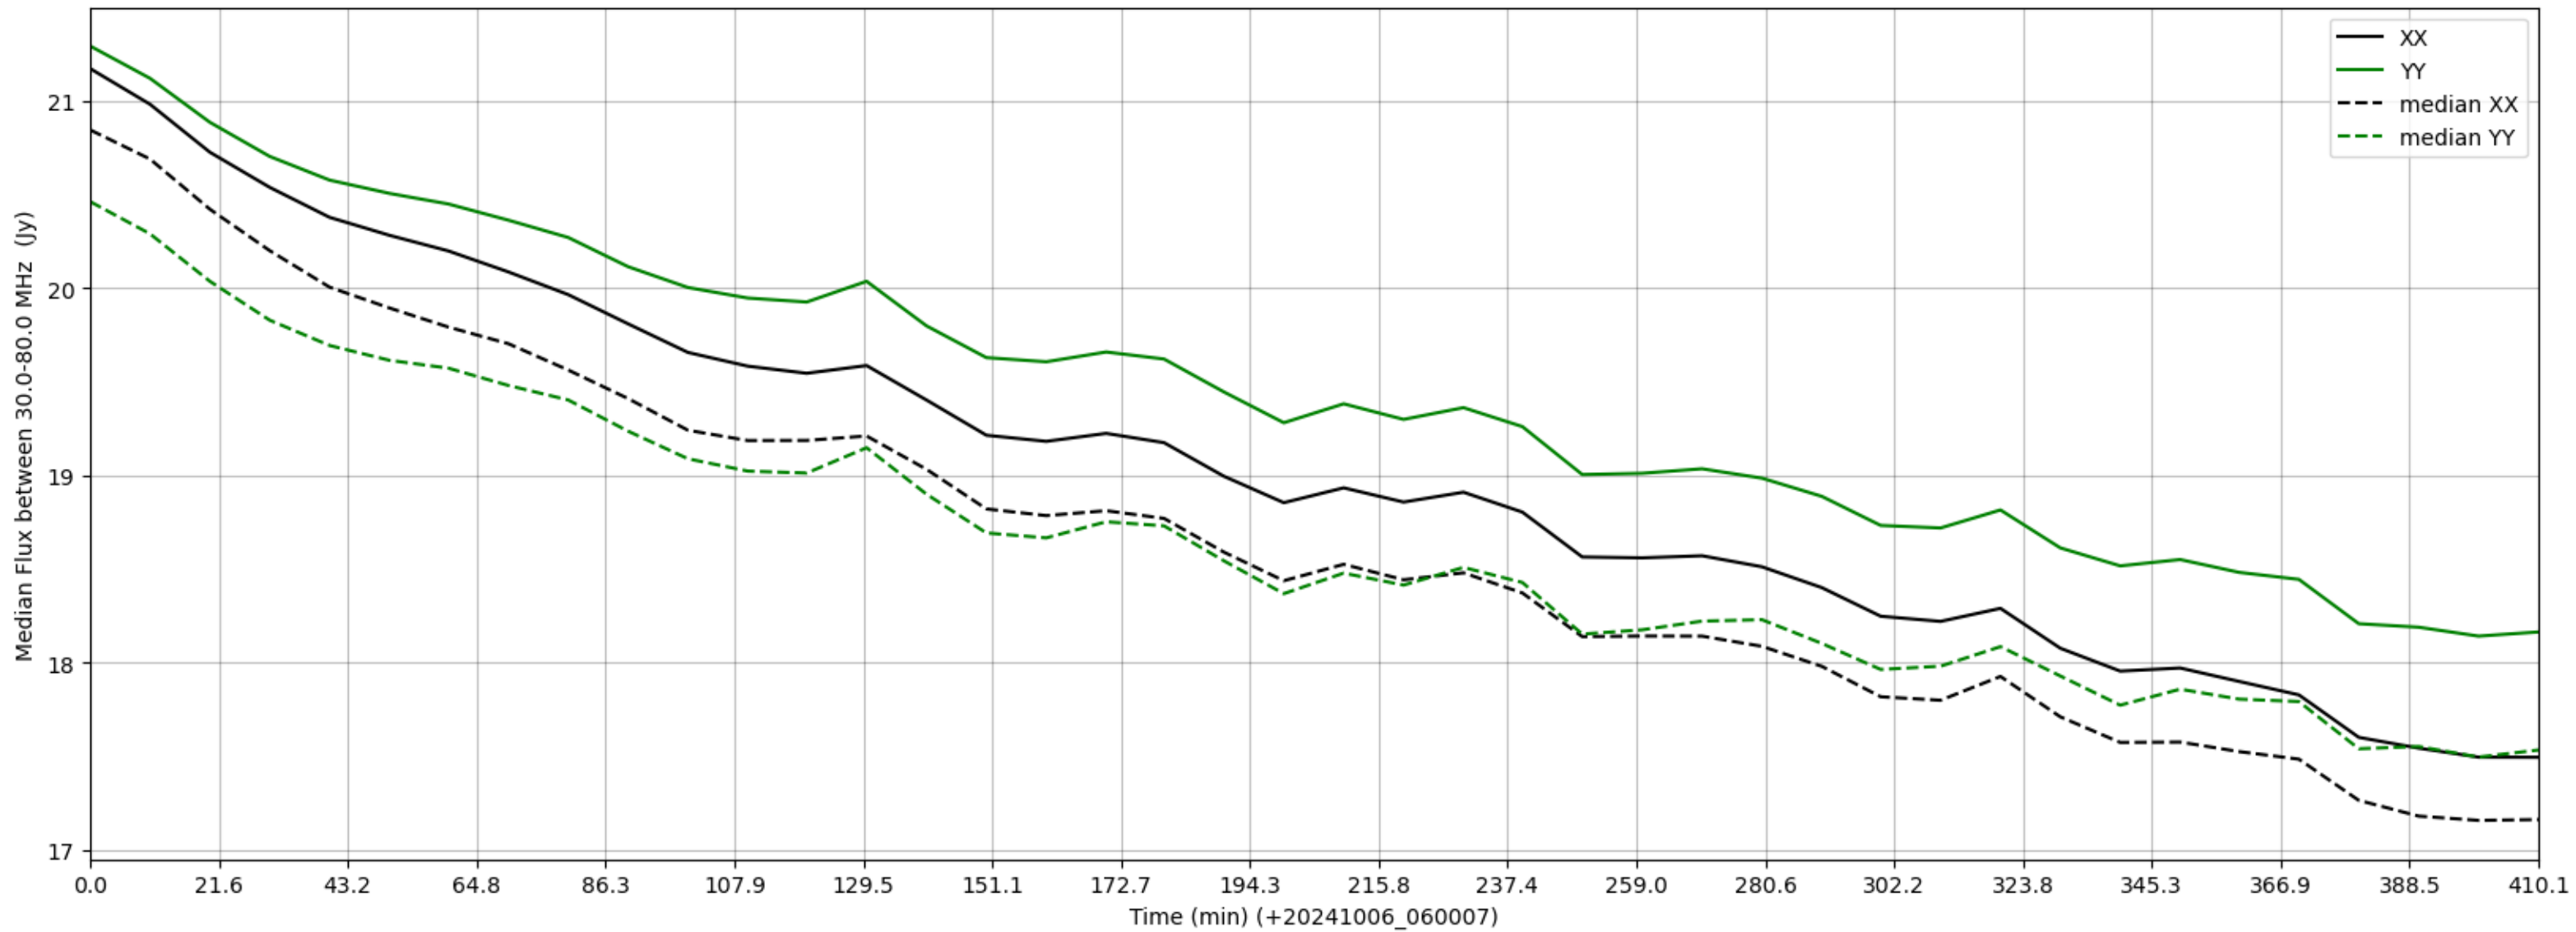

LWA120 - Correlator# 208 - XX FLAGS:Good - YY FLAGS:Good

LWA082 - Correlator# 209 - XX FLAGS:Good - YY FLAGS:Good

LWA143 - Correlator# 210 - XX FLAGS:Good - YY FLAGS:Good

LWA142 - Correlator# 211 - XX FLAGS:Good - YY FLAGS:Good