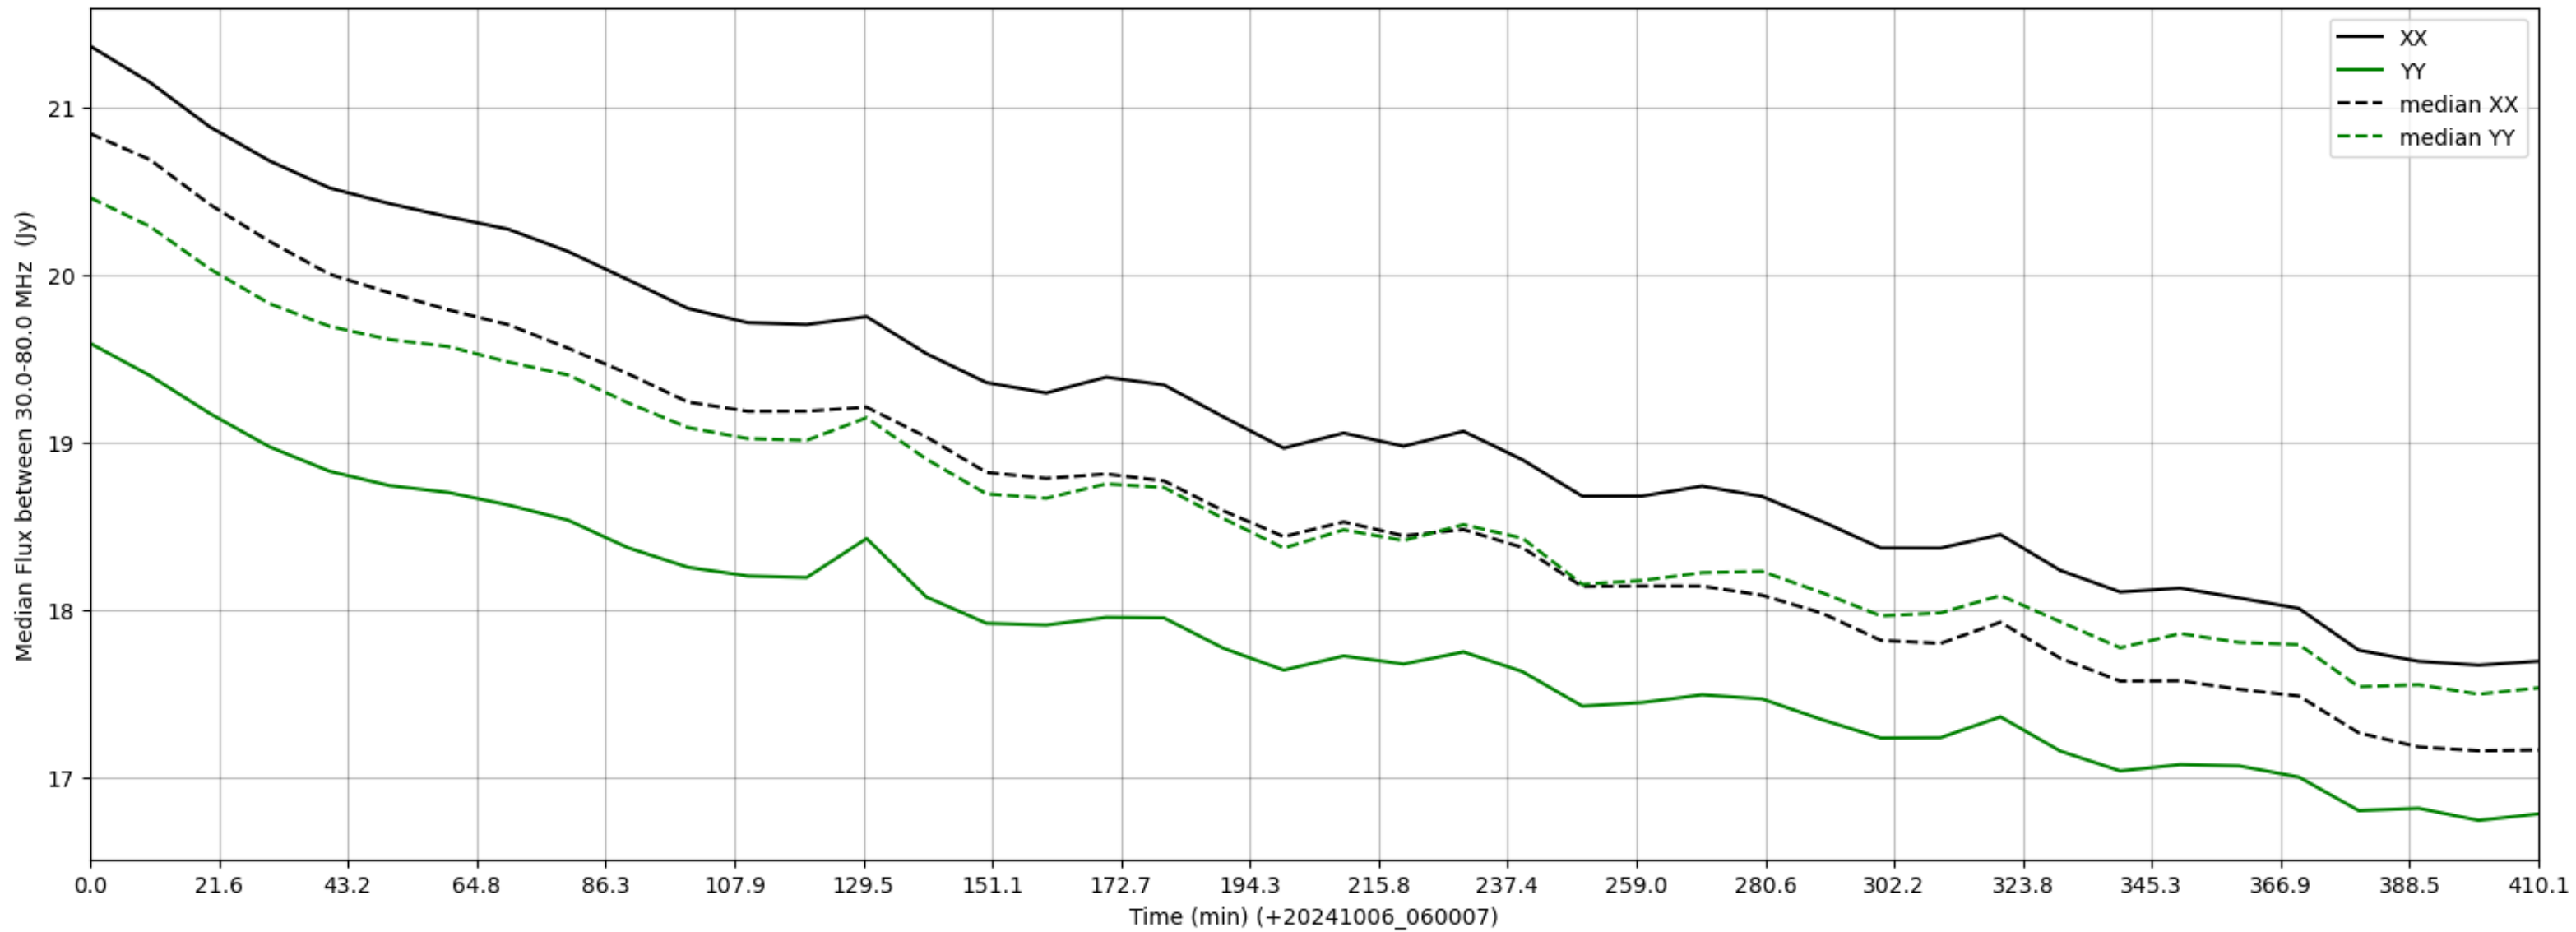

LWA173 - Correlator# 290 - XX FLAGS:Good - YY FLAGS:Good

LWA234 - Correlator# 289 - XX FLAGS:Good - YY FLAGS:Good