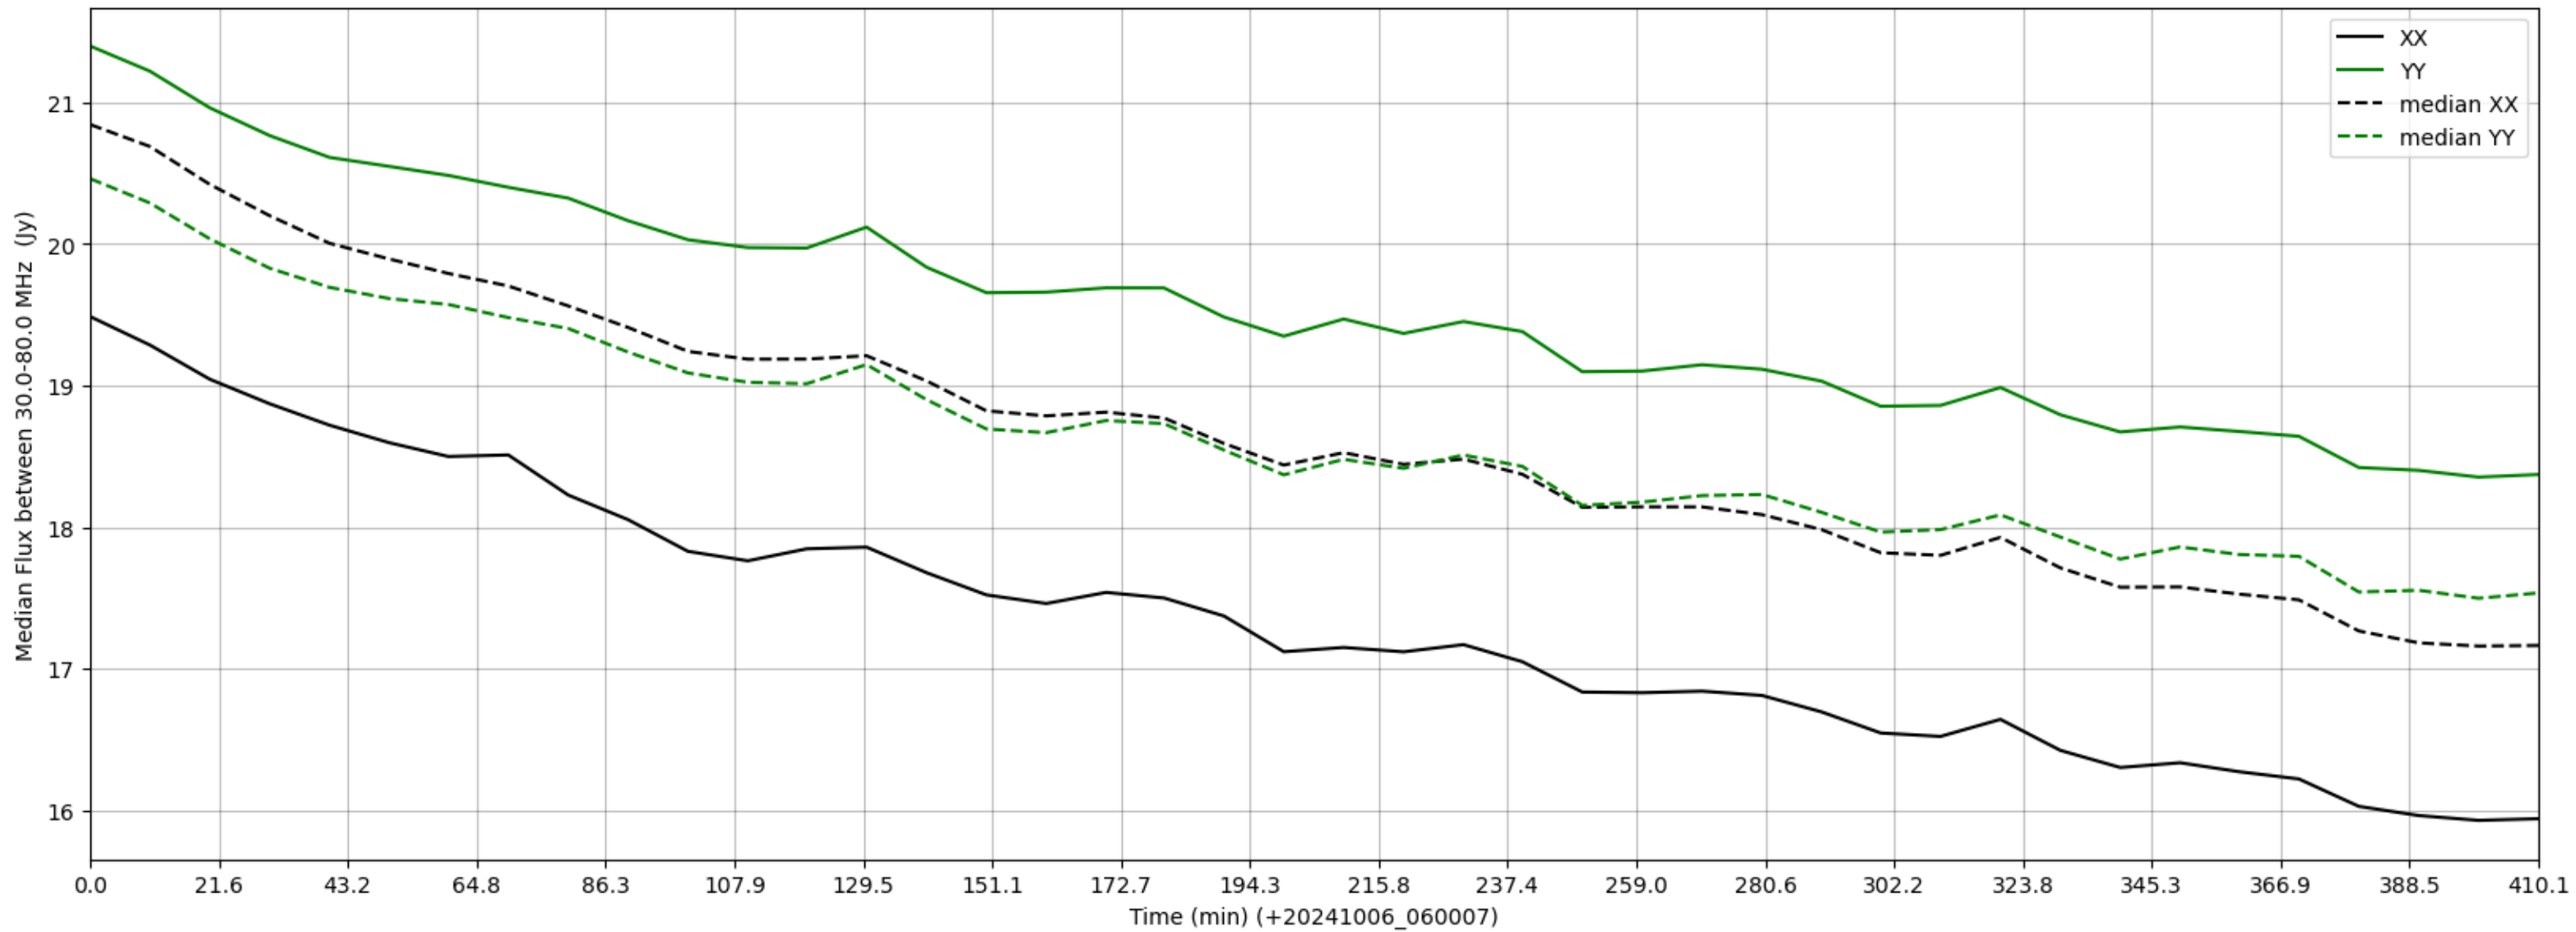

LWA149 - Correlator# 216 - XX FLAGS:Good - YY FLAGS:Good

LWA148 - Correlator# 217 - XX FLAGS:Good - YY FLAGS:Good

LWA151 - Correlator# 218 - XX FLAGS:Good - YY FLAGS:Good

LWA172 - Correlator# 219 - XX FLAGS:Good - YY FLAGS:Good