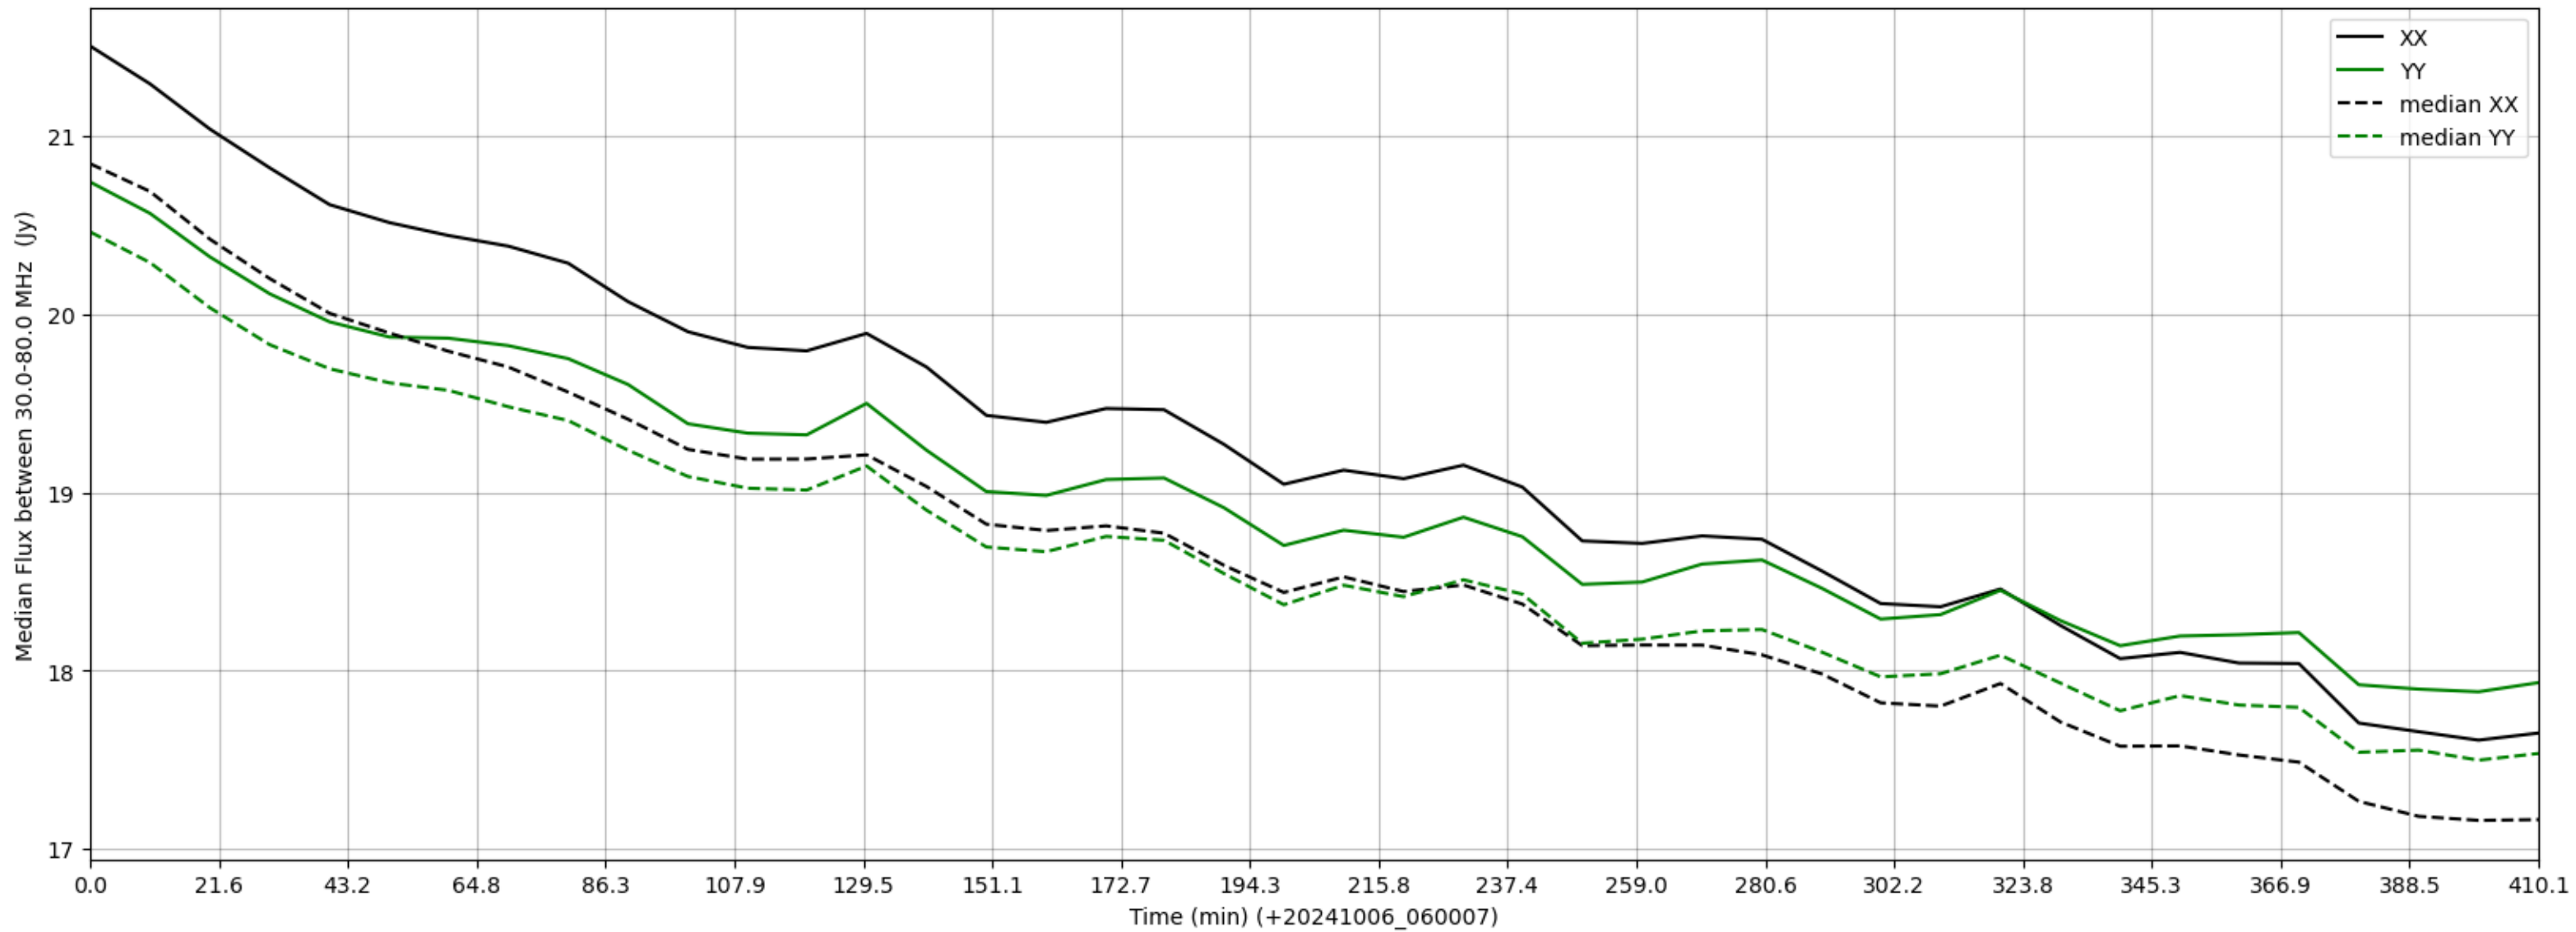

LWA227 - Correlator# 280 - XX FLAGS:Good - YY FLAGS:Good

LWA225 - Correlator# 281 - XX FLAGS:Good - YY FLAGS:Good

LWA349 - Correlator# 282 - XX FLAGS:Good - YY FLAGS:BadSpecShape

LWA253 - Correlator# 283 - XX FLAGS:Good - YY FLAGS:Good