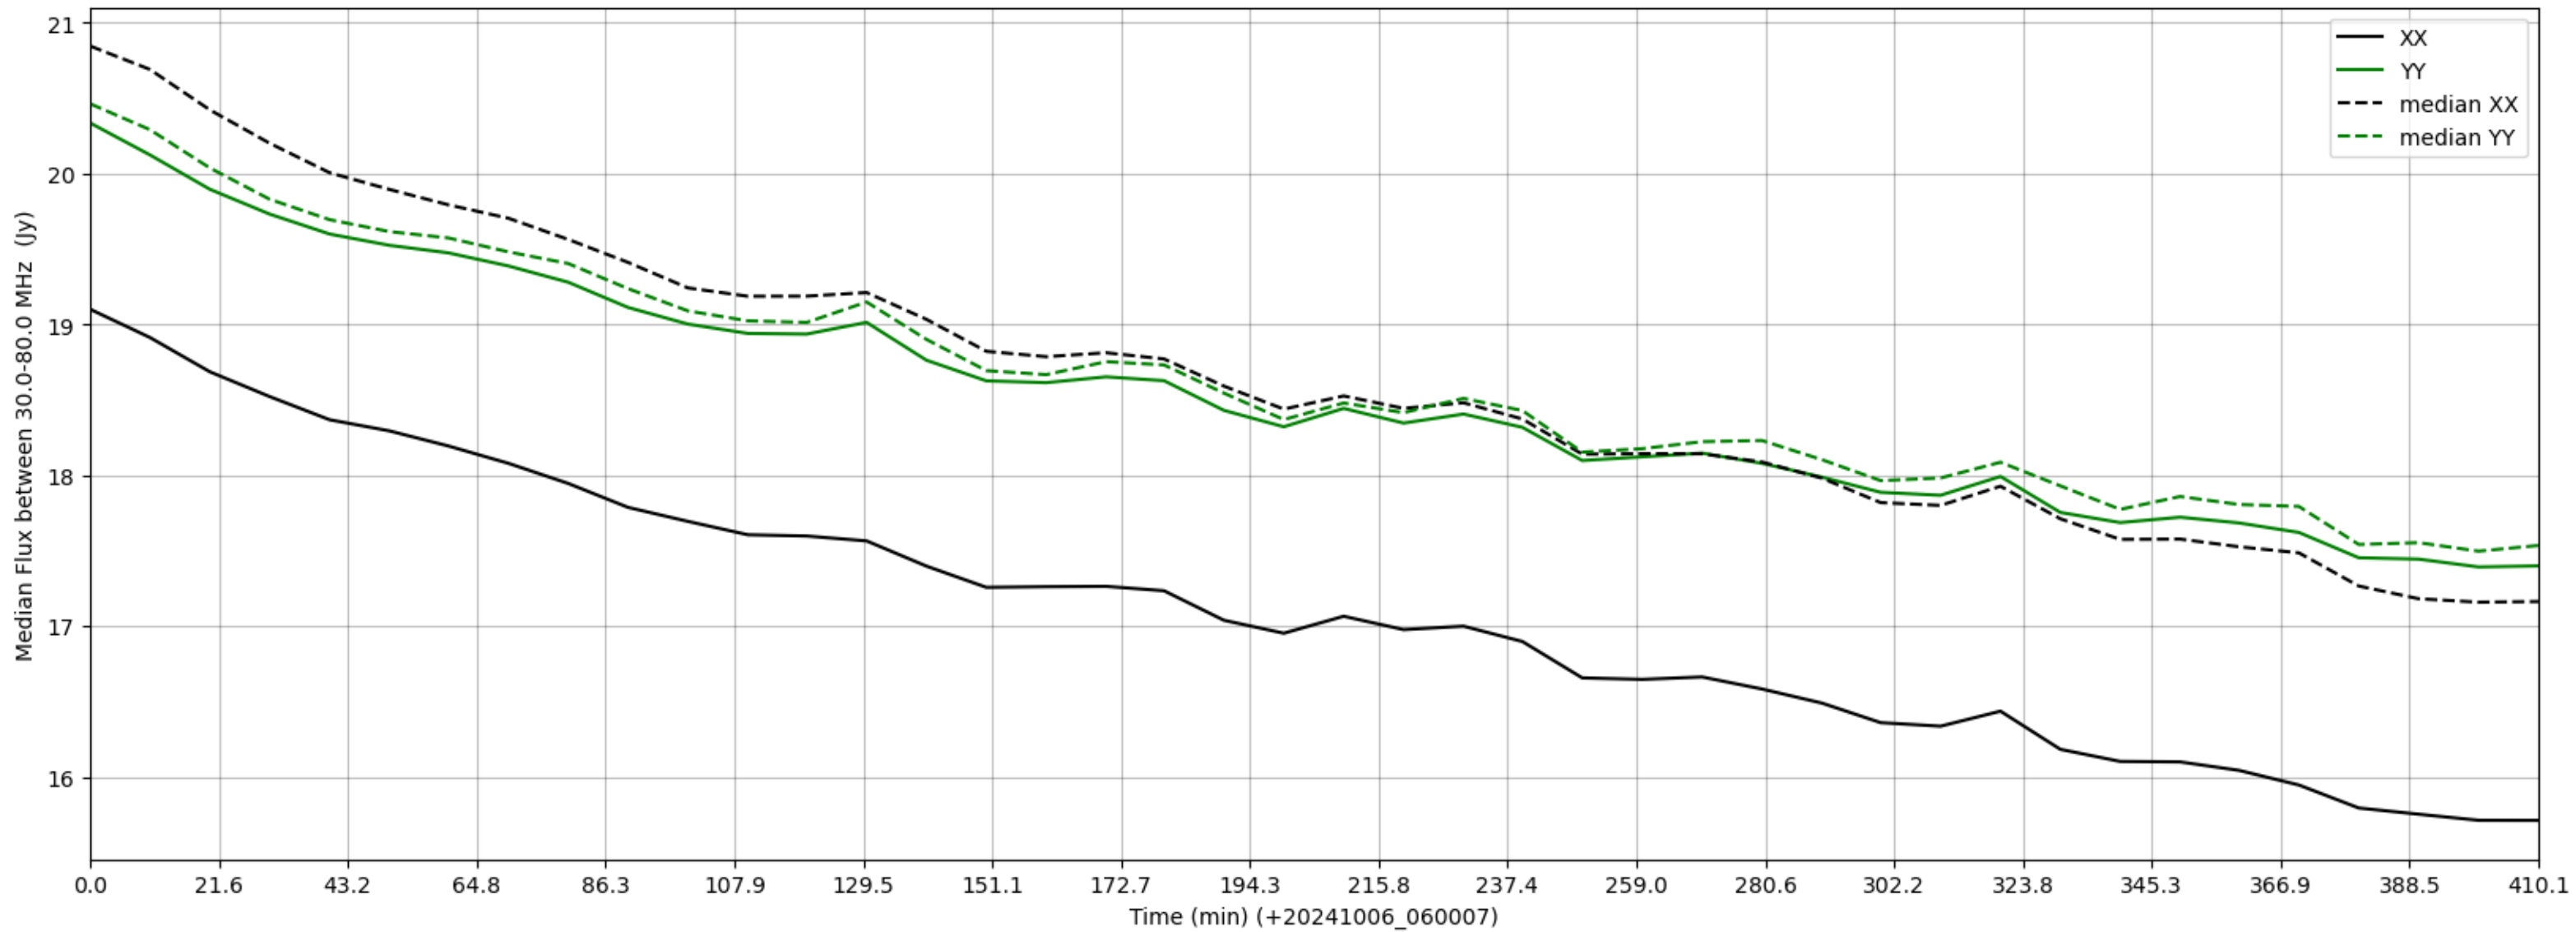

LWA128 - Correlator# 229 - XX FLAGS:Good - YY FLAGS:Good

LWA188 - Correlator# 228 - XX FLAGS:Good - YY FLAGS:Good