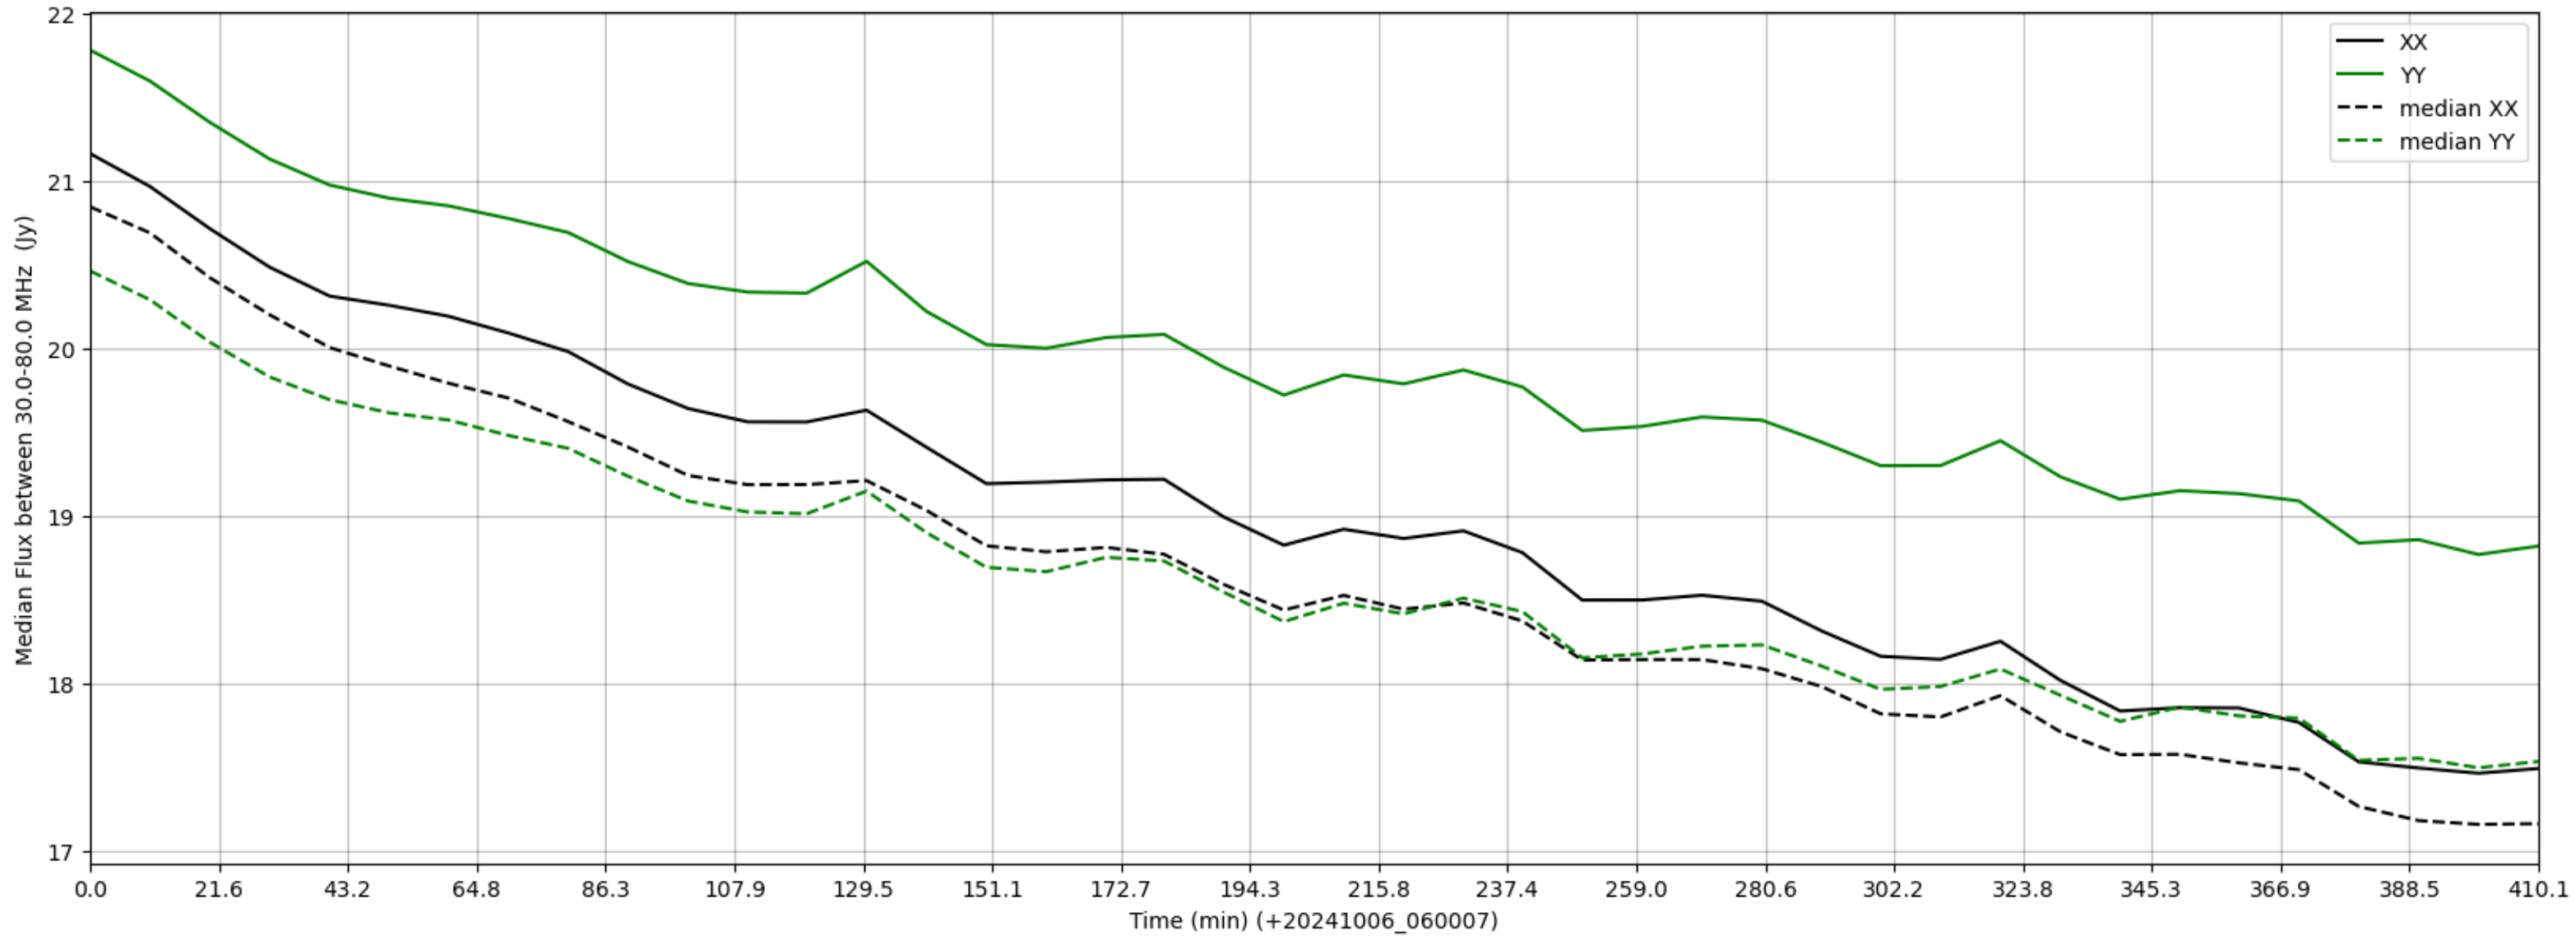

LWA166 - Correlator# 269 - XX FLAGS:Good - YY FLAGS:Good

LWA167 - Correlator# 268 - XX FLAGS:Good - YY FLAGS:Good