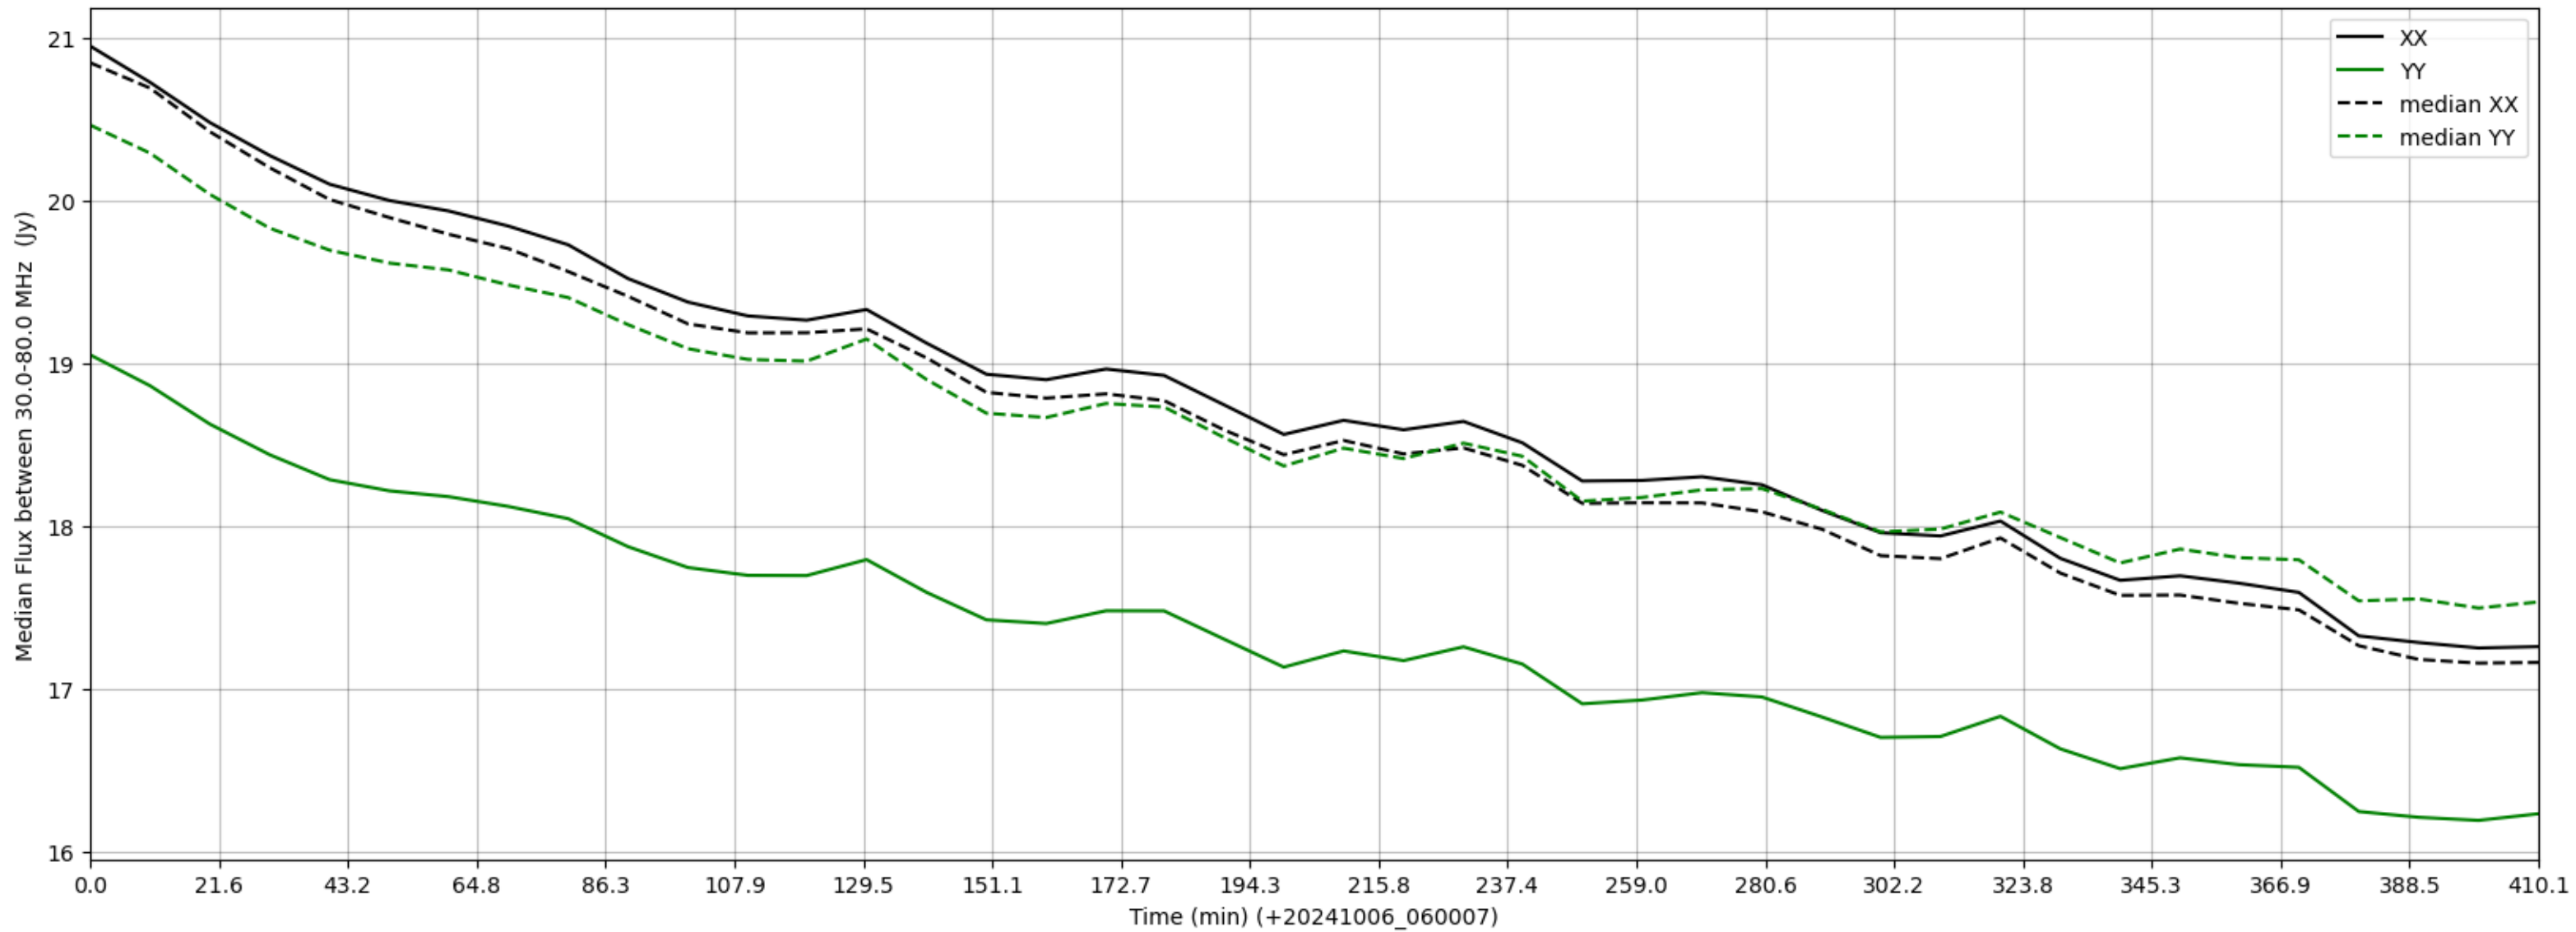

LWA170 - Correlator# 288 - XX FLAGS:Good - YY FLAGS:Good

LWA234 - Correlator# 289 - XX FLAGS:Good - YY FLAGS:Good

LWA173 - Correlator# 290 - XX FLAGS:Good - YY FLAGS:Good

LWA171 - Correlator# 291 - XX FLAGS:Good - YY FLAGS:Good