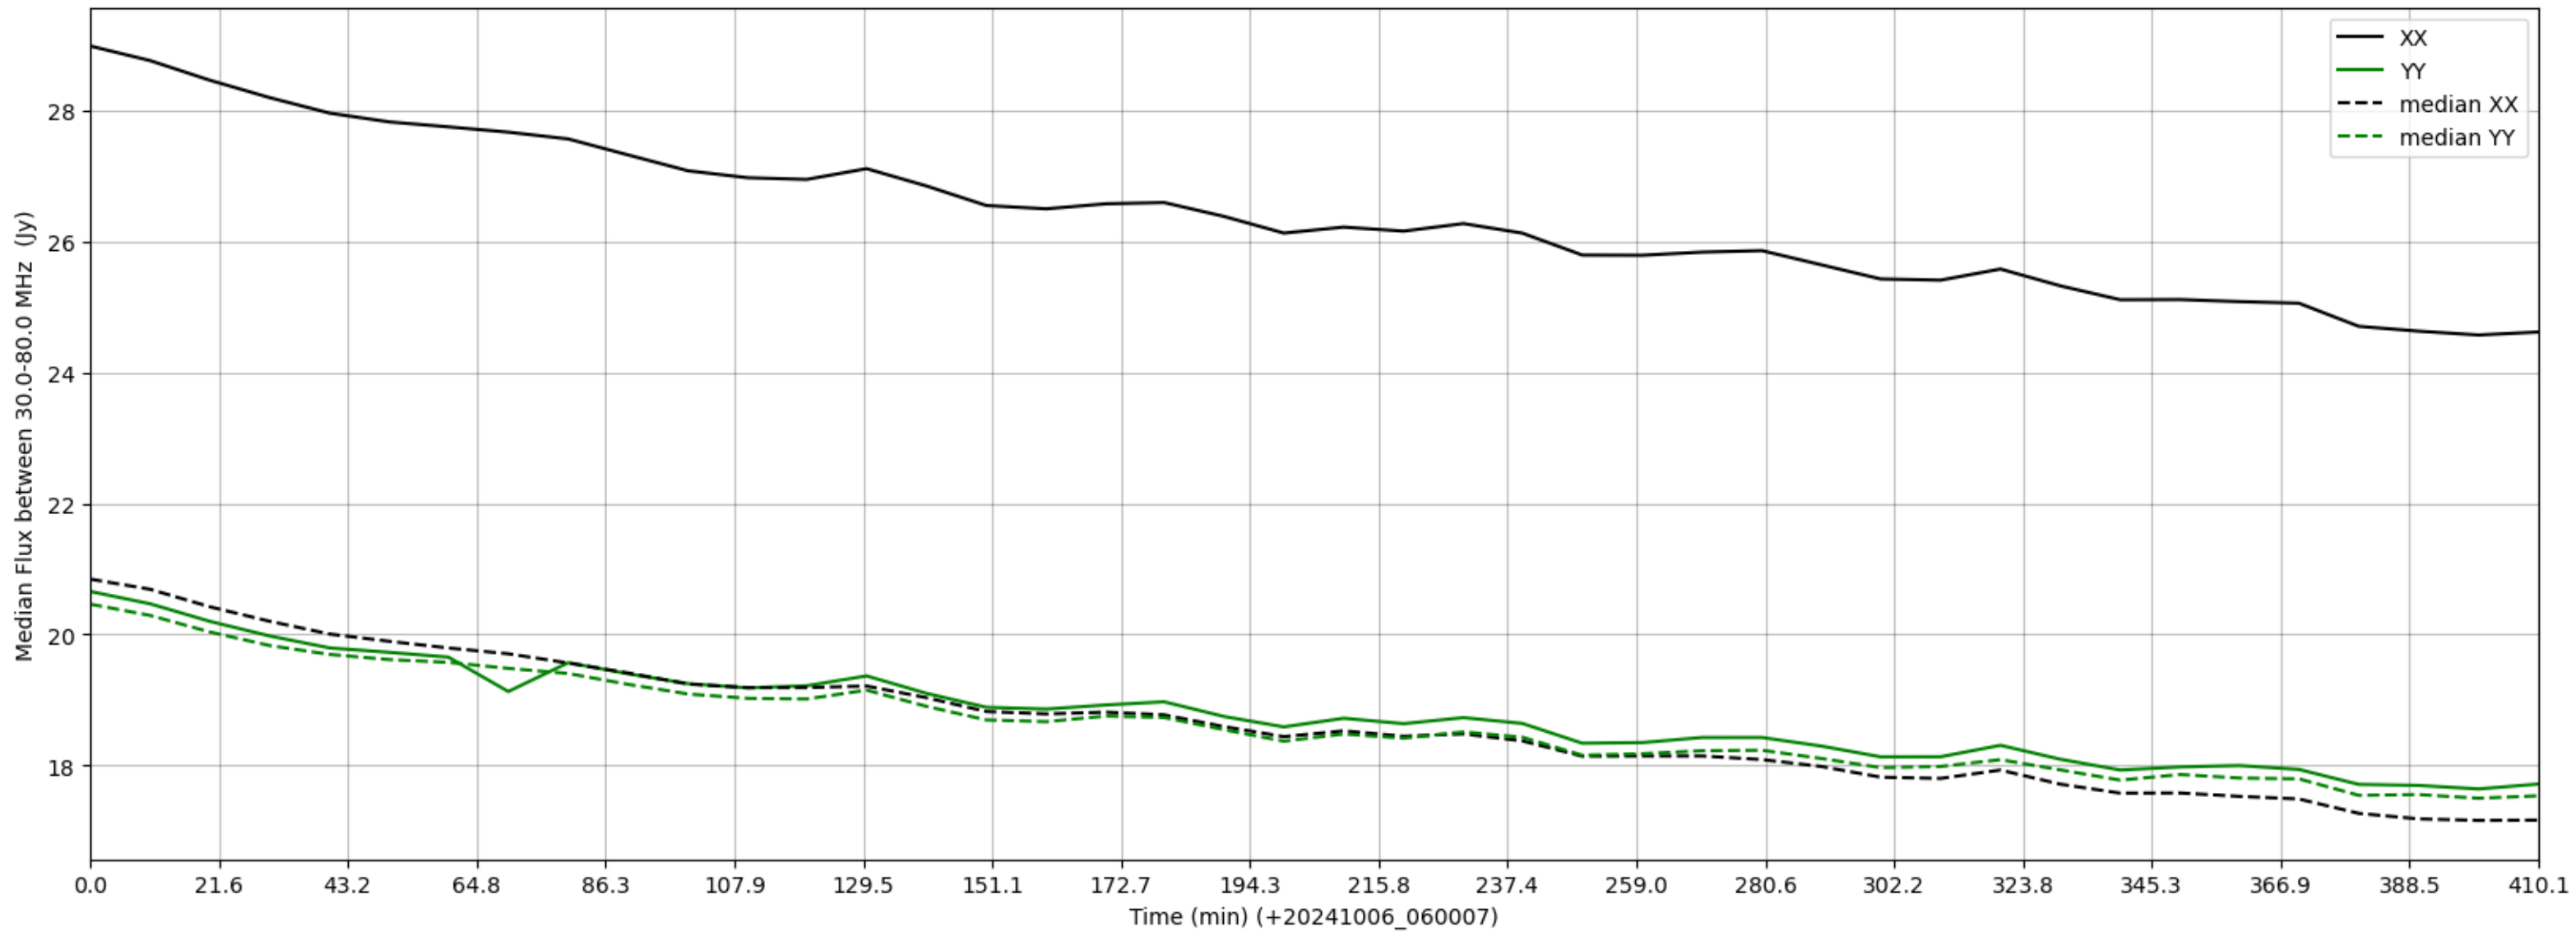

LWA280 - Correlator# 041 - XX FLAGS:Good - YY FLAGS:Good

LWA283 - Correlator# 040 - XX FLAGS:Good - YY FLAGS:Good