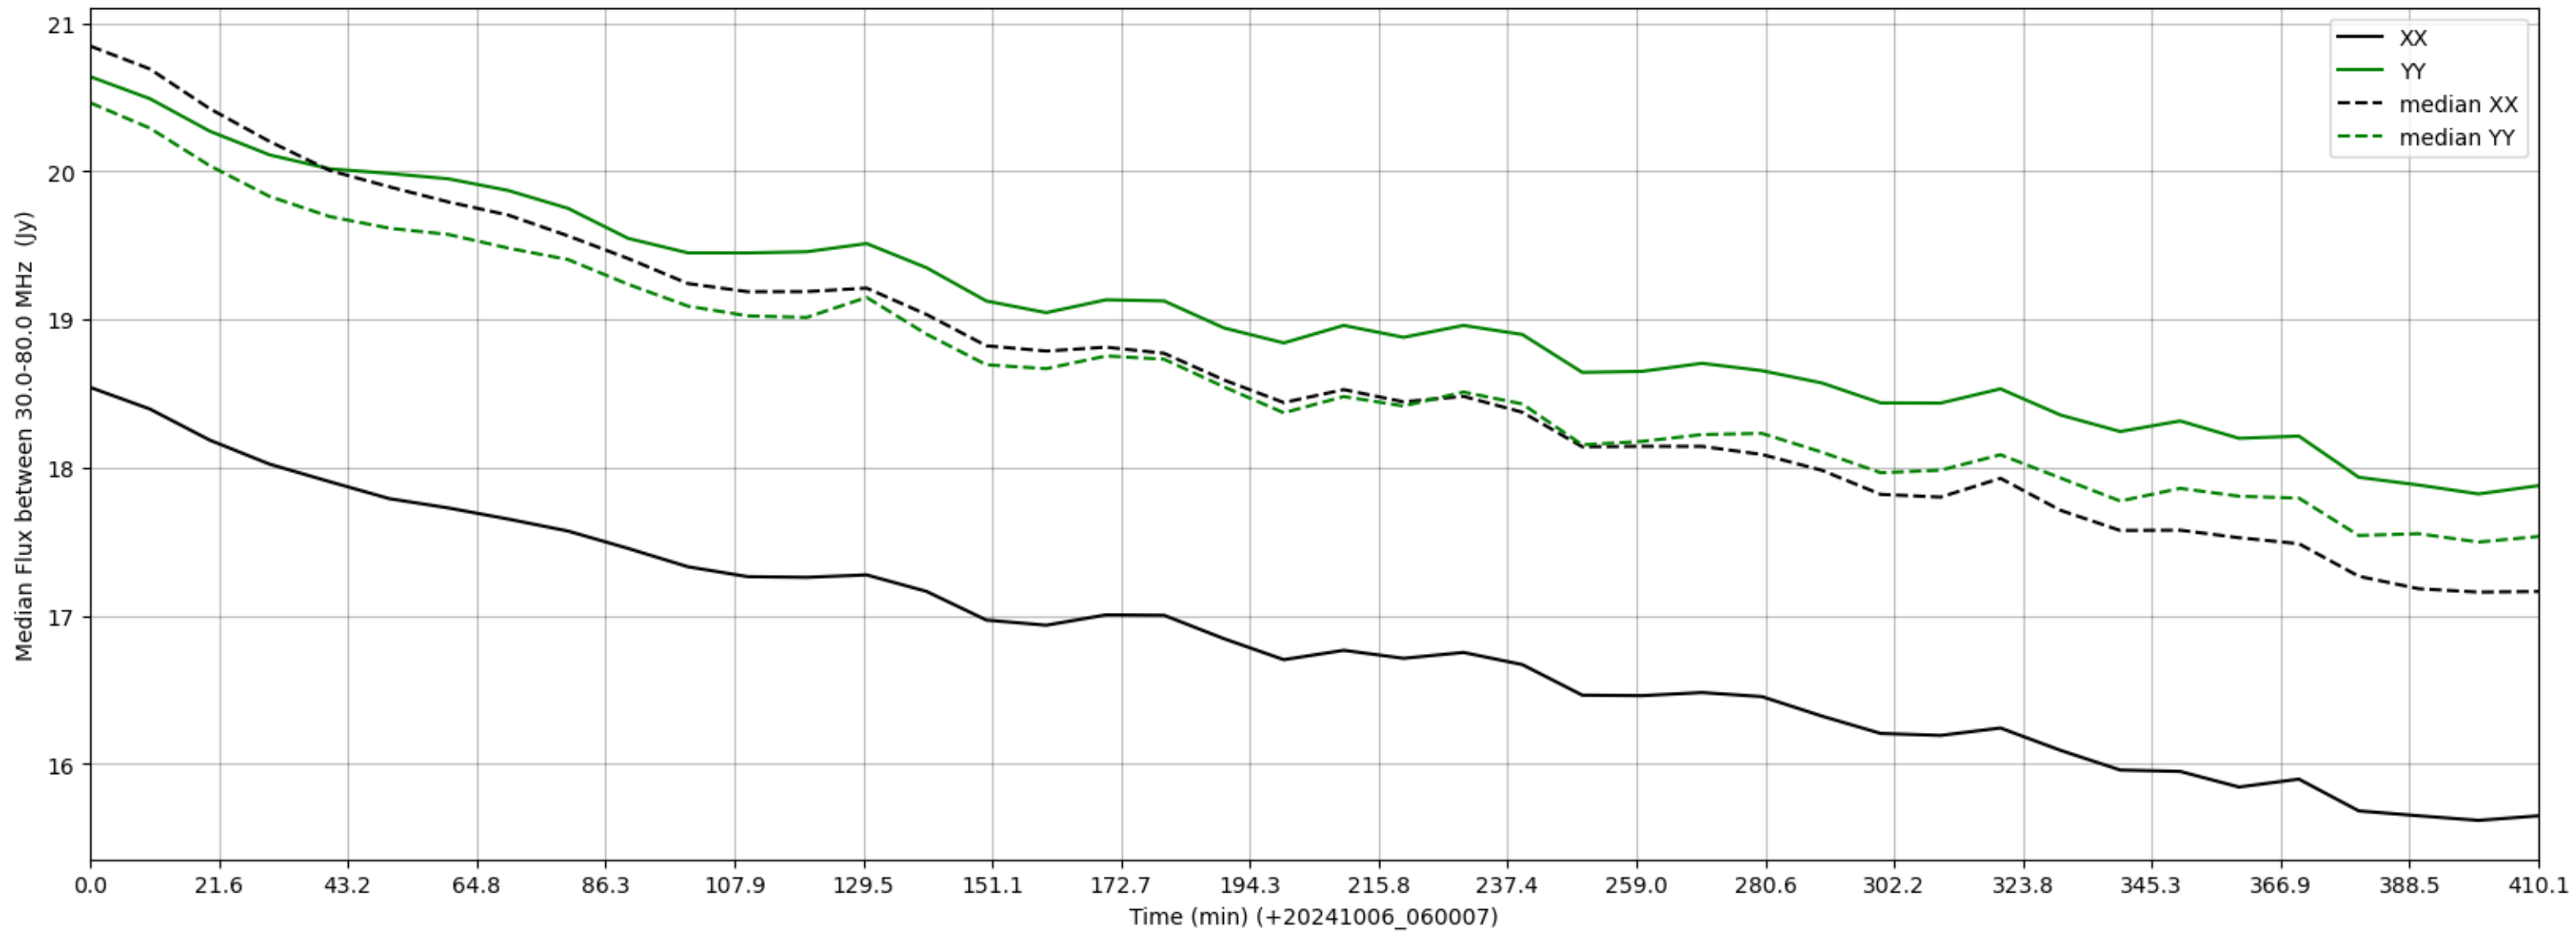

LWA311 - Correlator# 016 - XX FLAGS:Good - YY FLAGS:Good

LWA310 - Correlator# 017 - XX FLAGS:HighTimeVar - YY FLAGS:Good

LWA313 - Correlator# 018 - XX FLAGS:Good - YY FLAGS:Good

LWA312 - Correlator# 019 - XX FLAGS:Good - YY FLAGS:Good