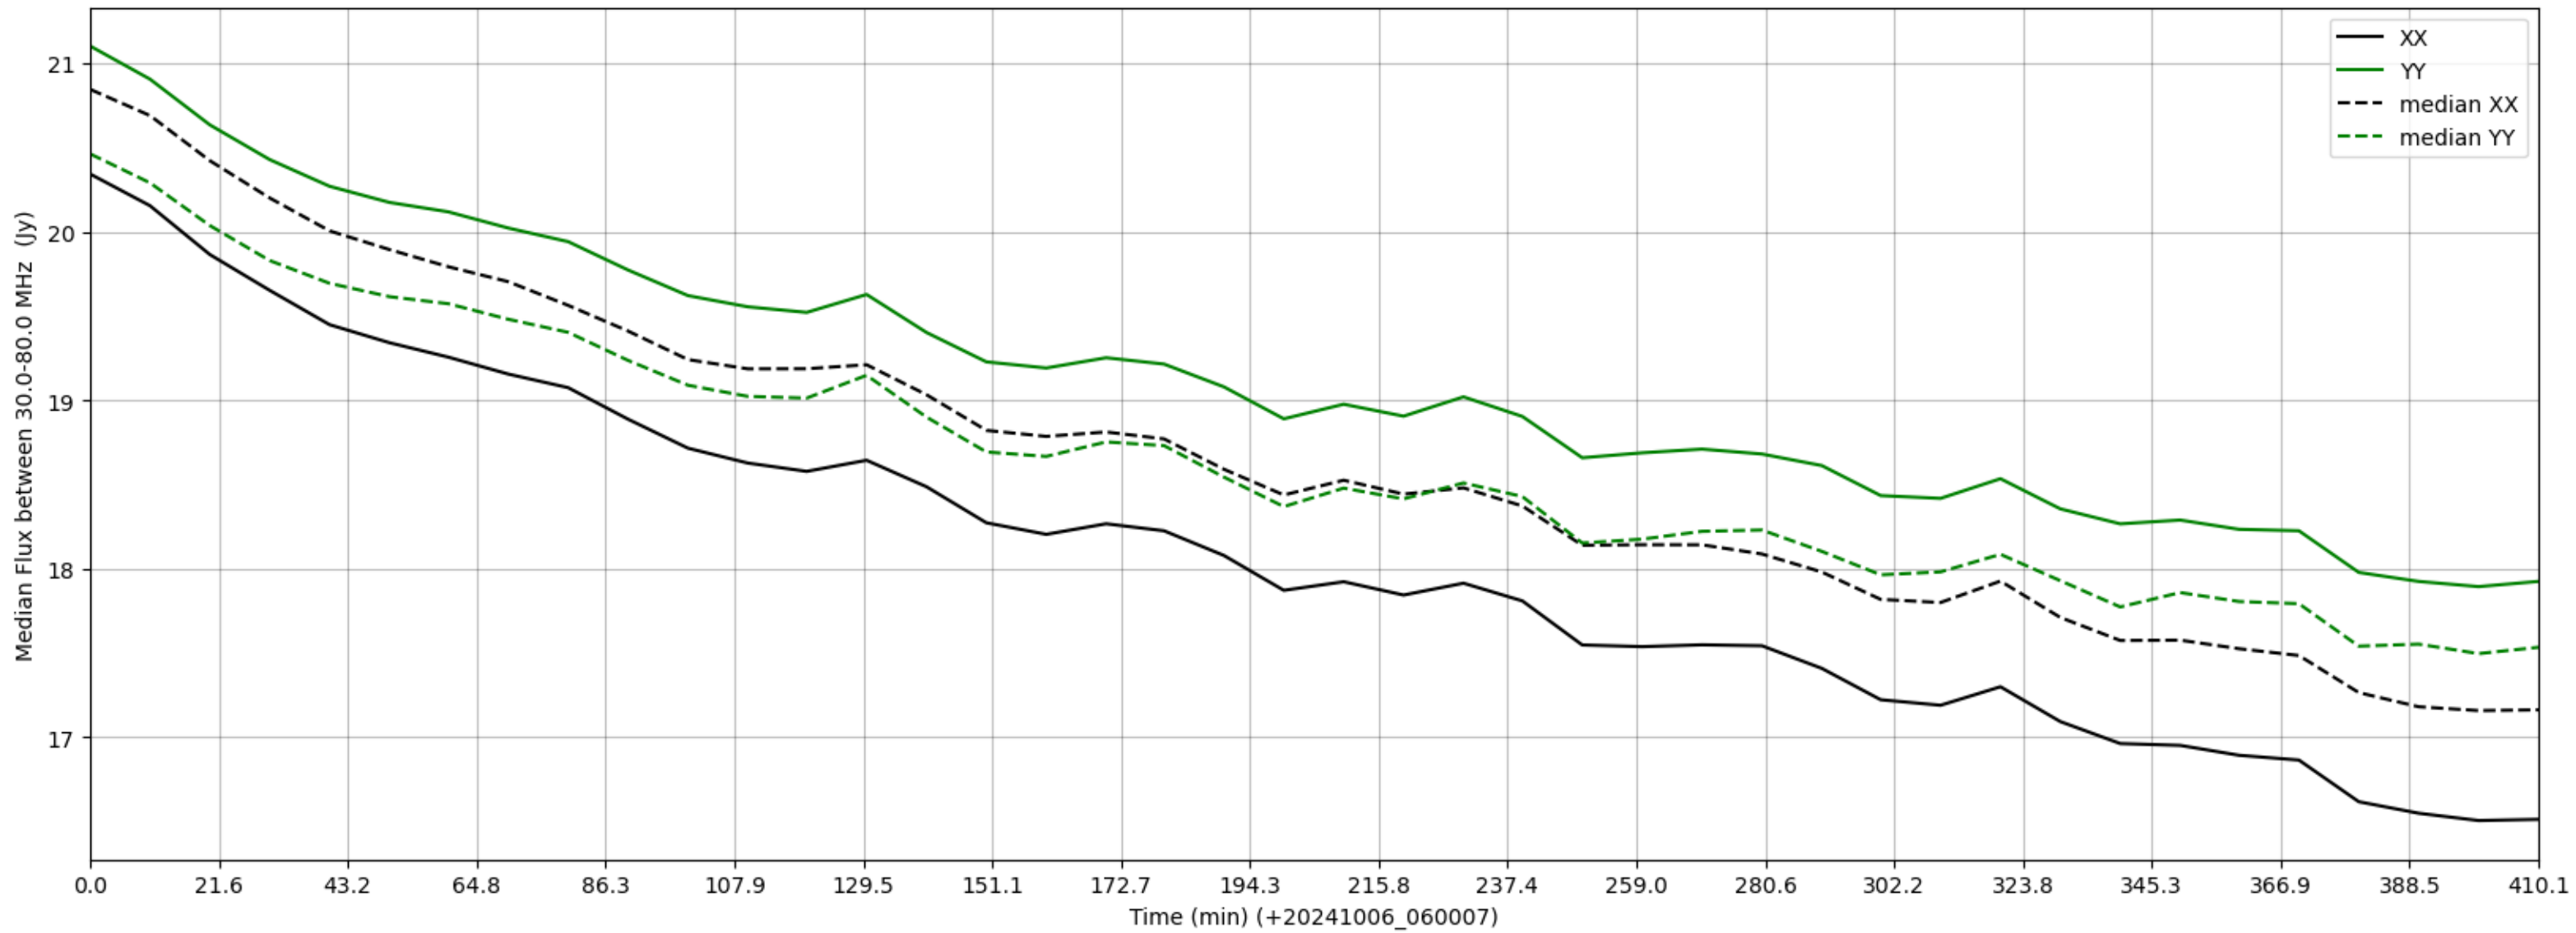

LWA025 - Correlator# 109 - XX FLAGS:Good - YY FLAGS:Good

LWA026 - Correlator# 108 - XX FLAGS:Good - YY FLAGS:Good