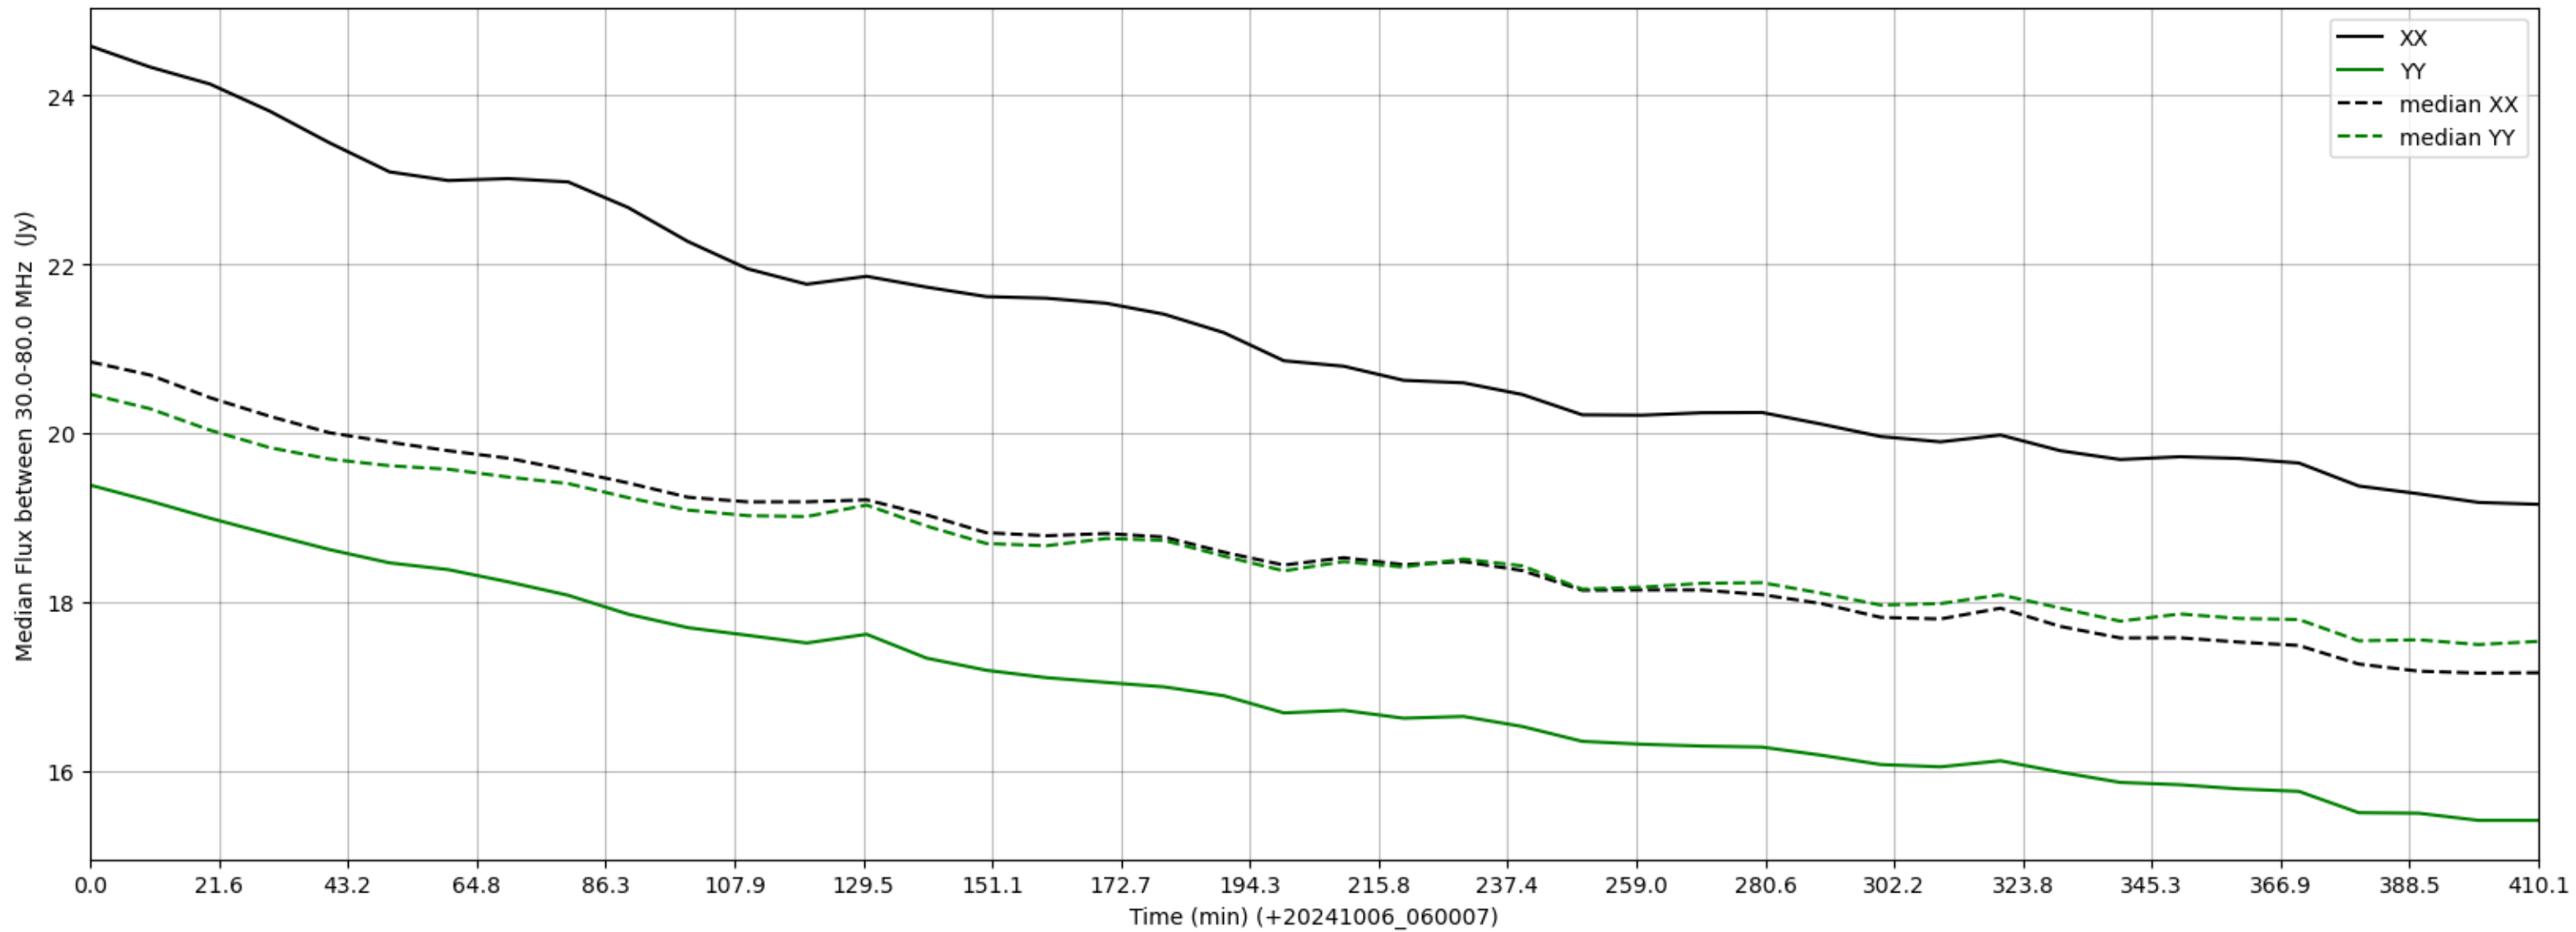

LWA328 - Correlator# 157 - XX FLAGS:Good - YY FLAGS:Good

LWA334 - Correlator# 156 - XX FLAGS:Good - YY FLAGS:Good