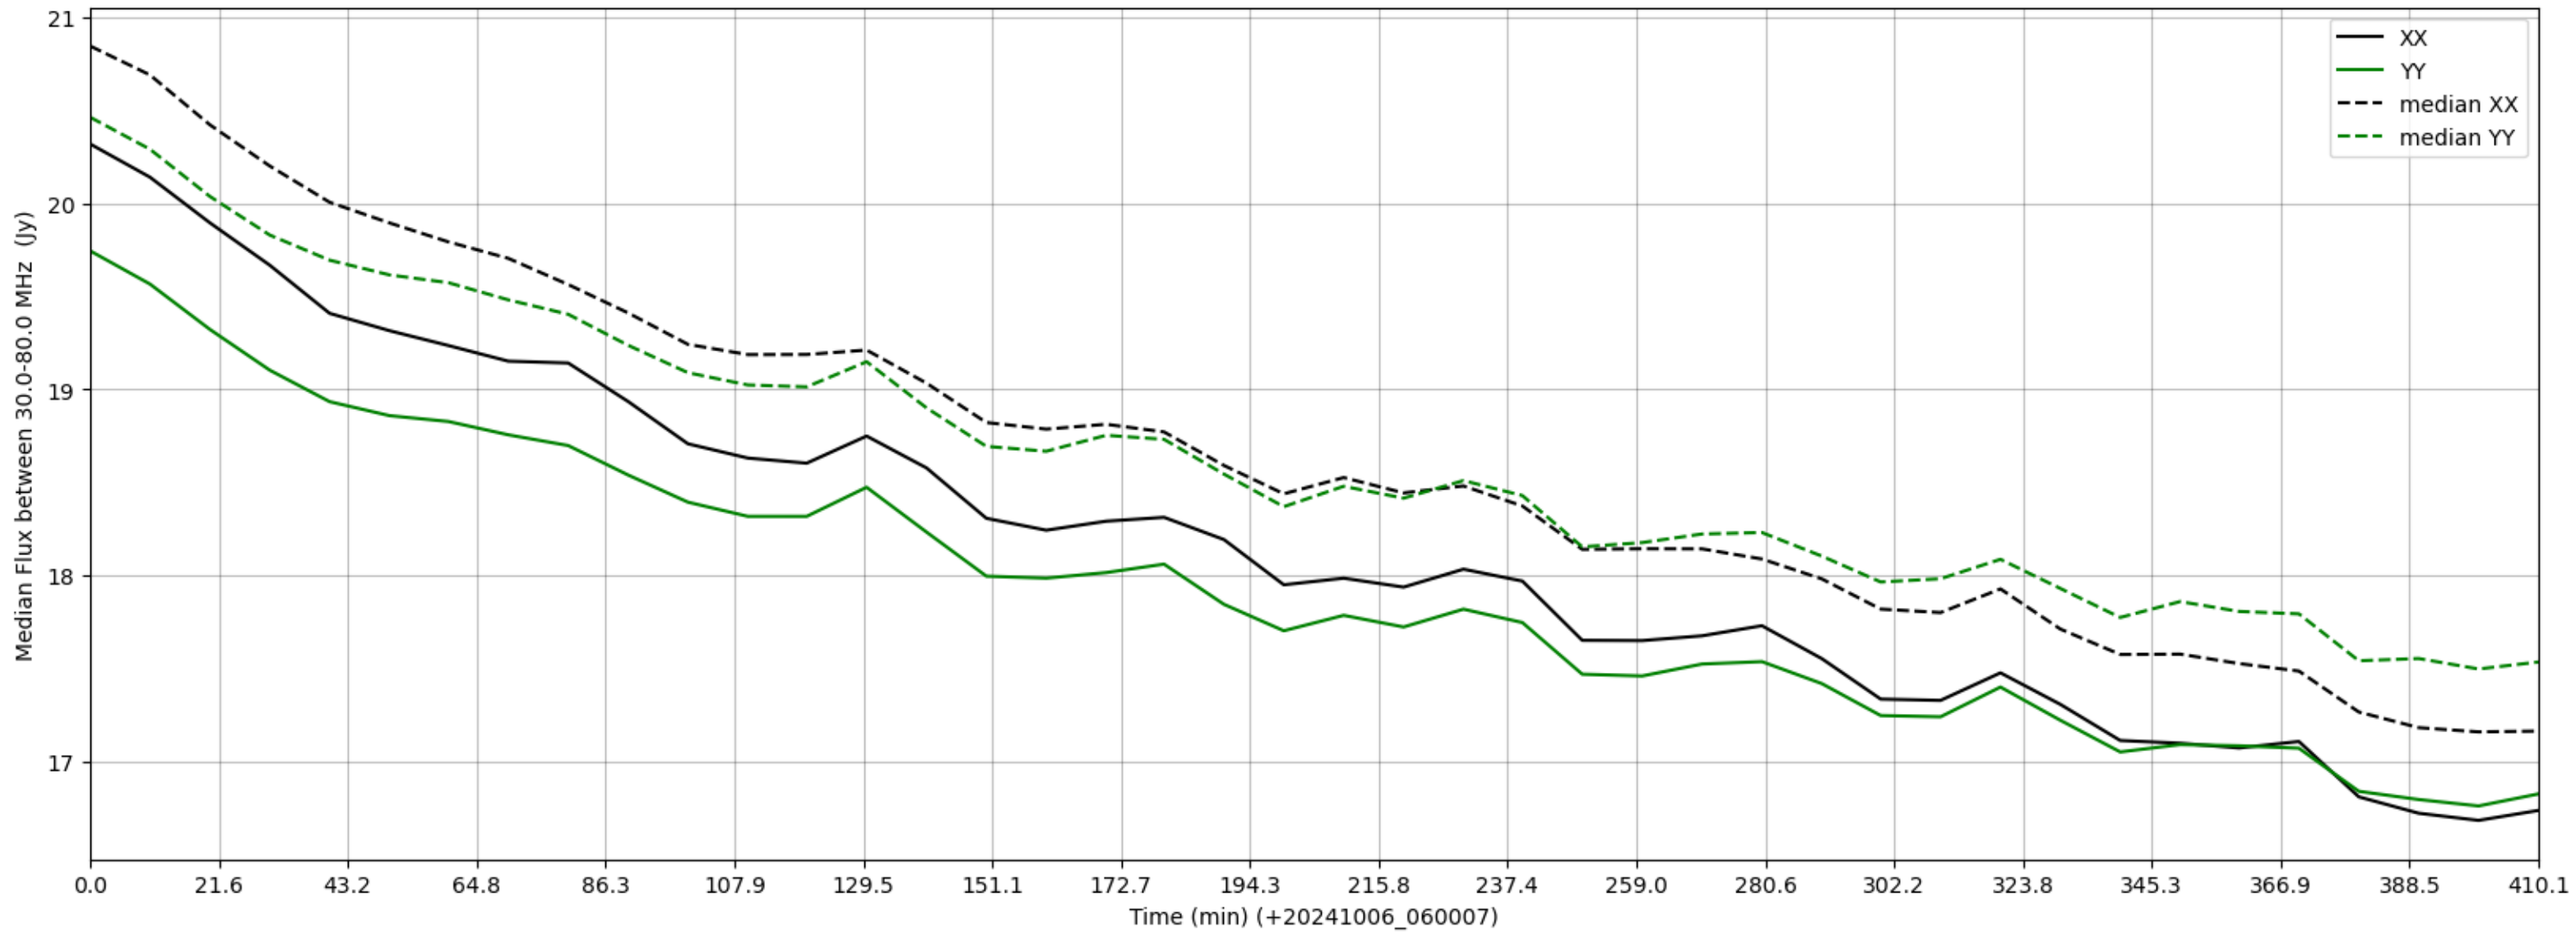

LWA243 - Correlator# 330 - XX FLAGS:Good - YY FLAGS:Good

LWA213 - Correlator# 329 - XX FLAGS:Good - YY FLAGS:Good