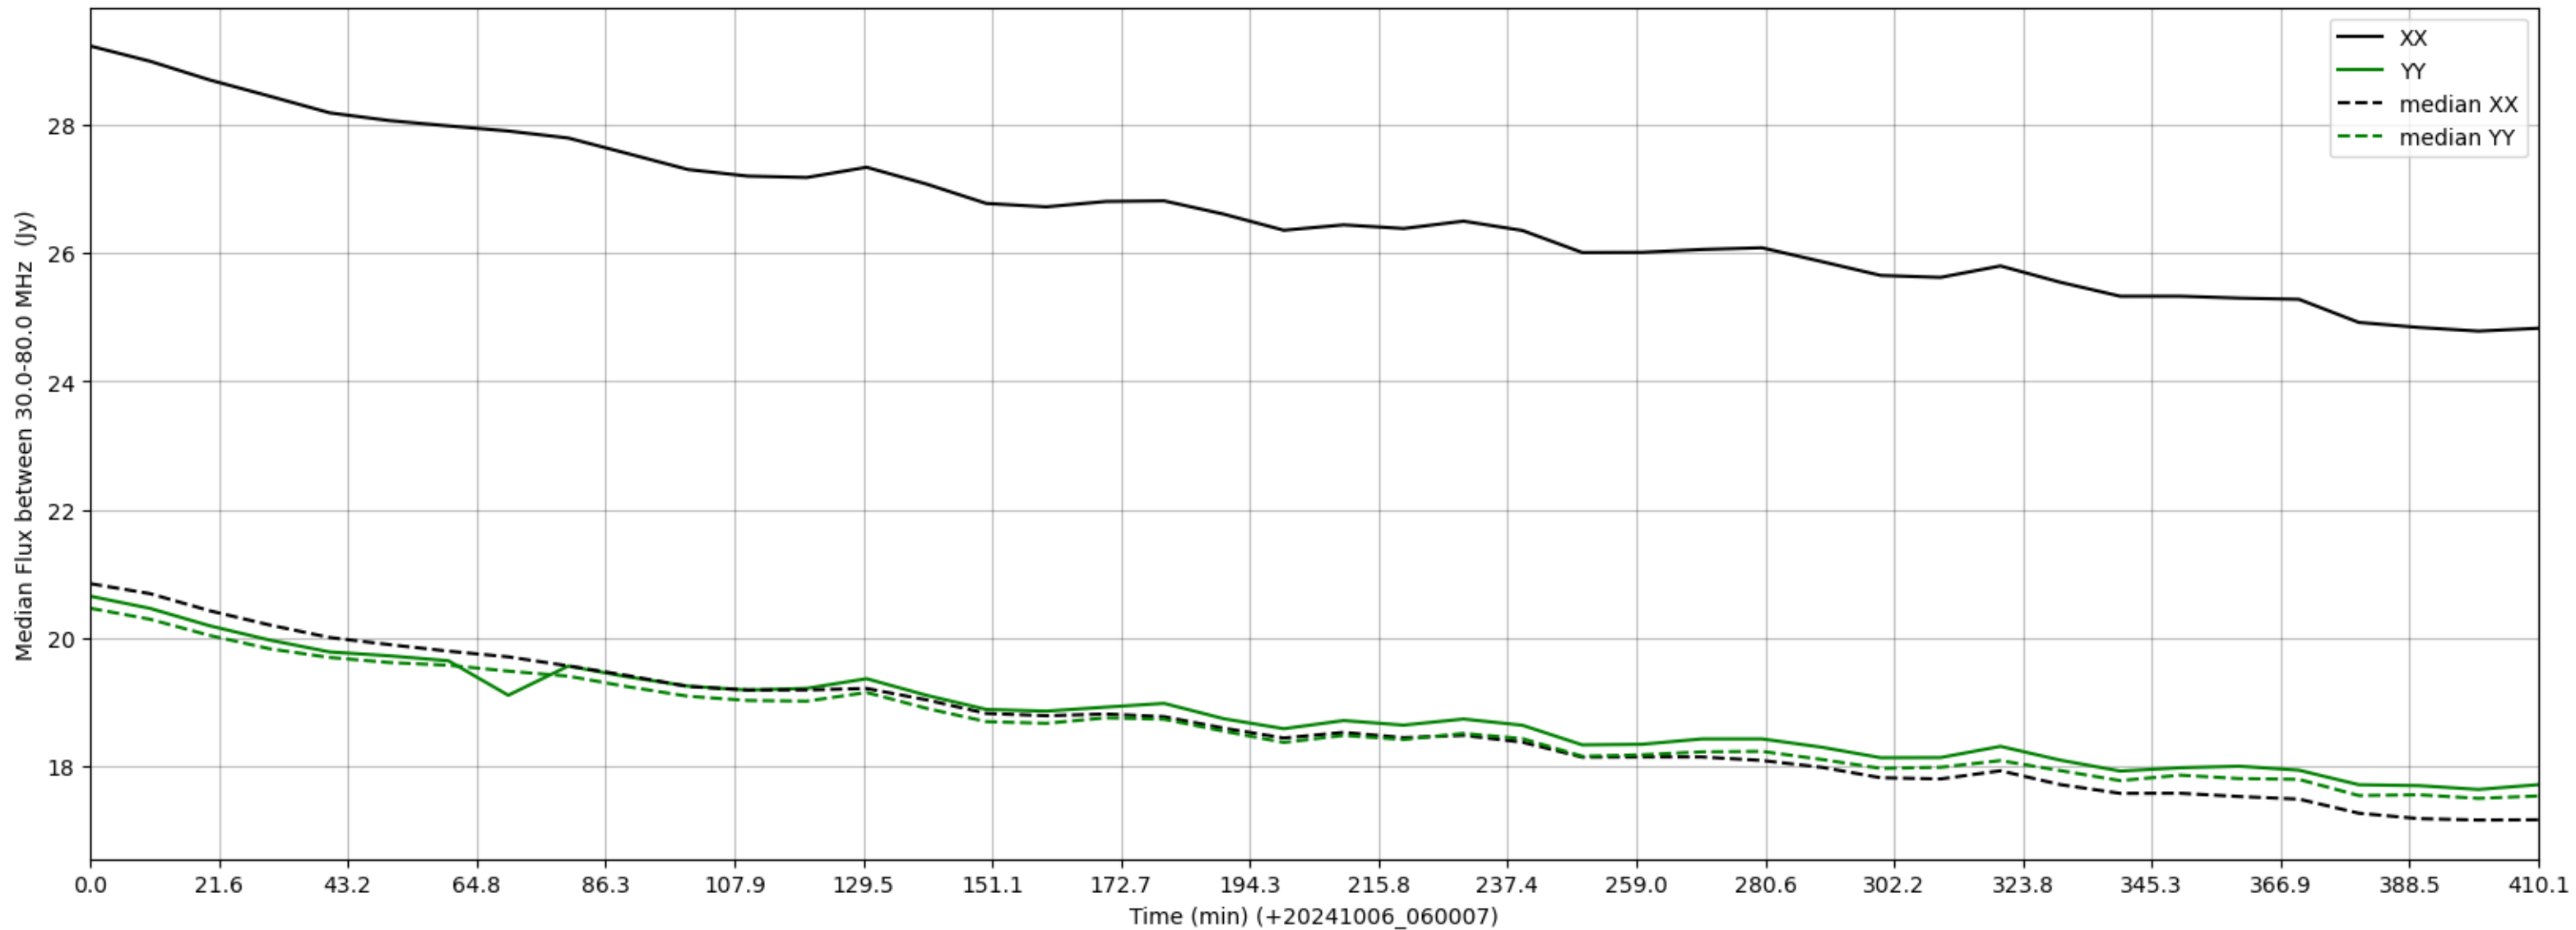

LWA213 - Correlator# 329 - XX FLAGS:Good - YY FLAGS:Good

LWA214 - Correlator# 328 - XX FLAGS:Good - YY FLAGS:Good