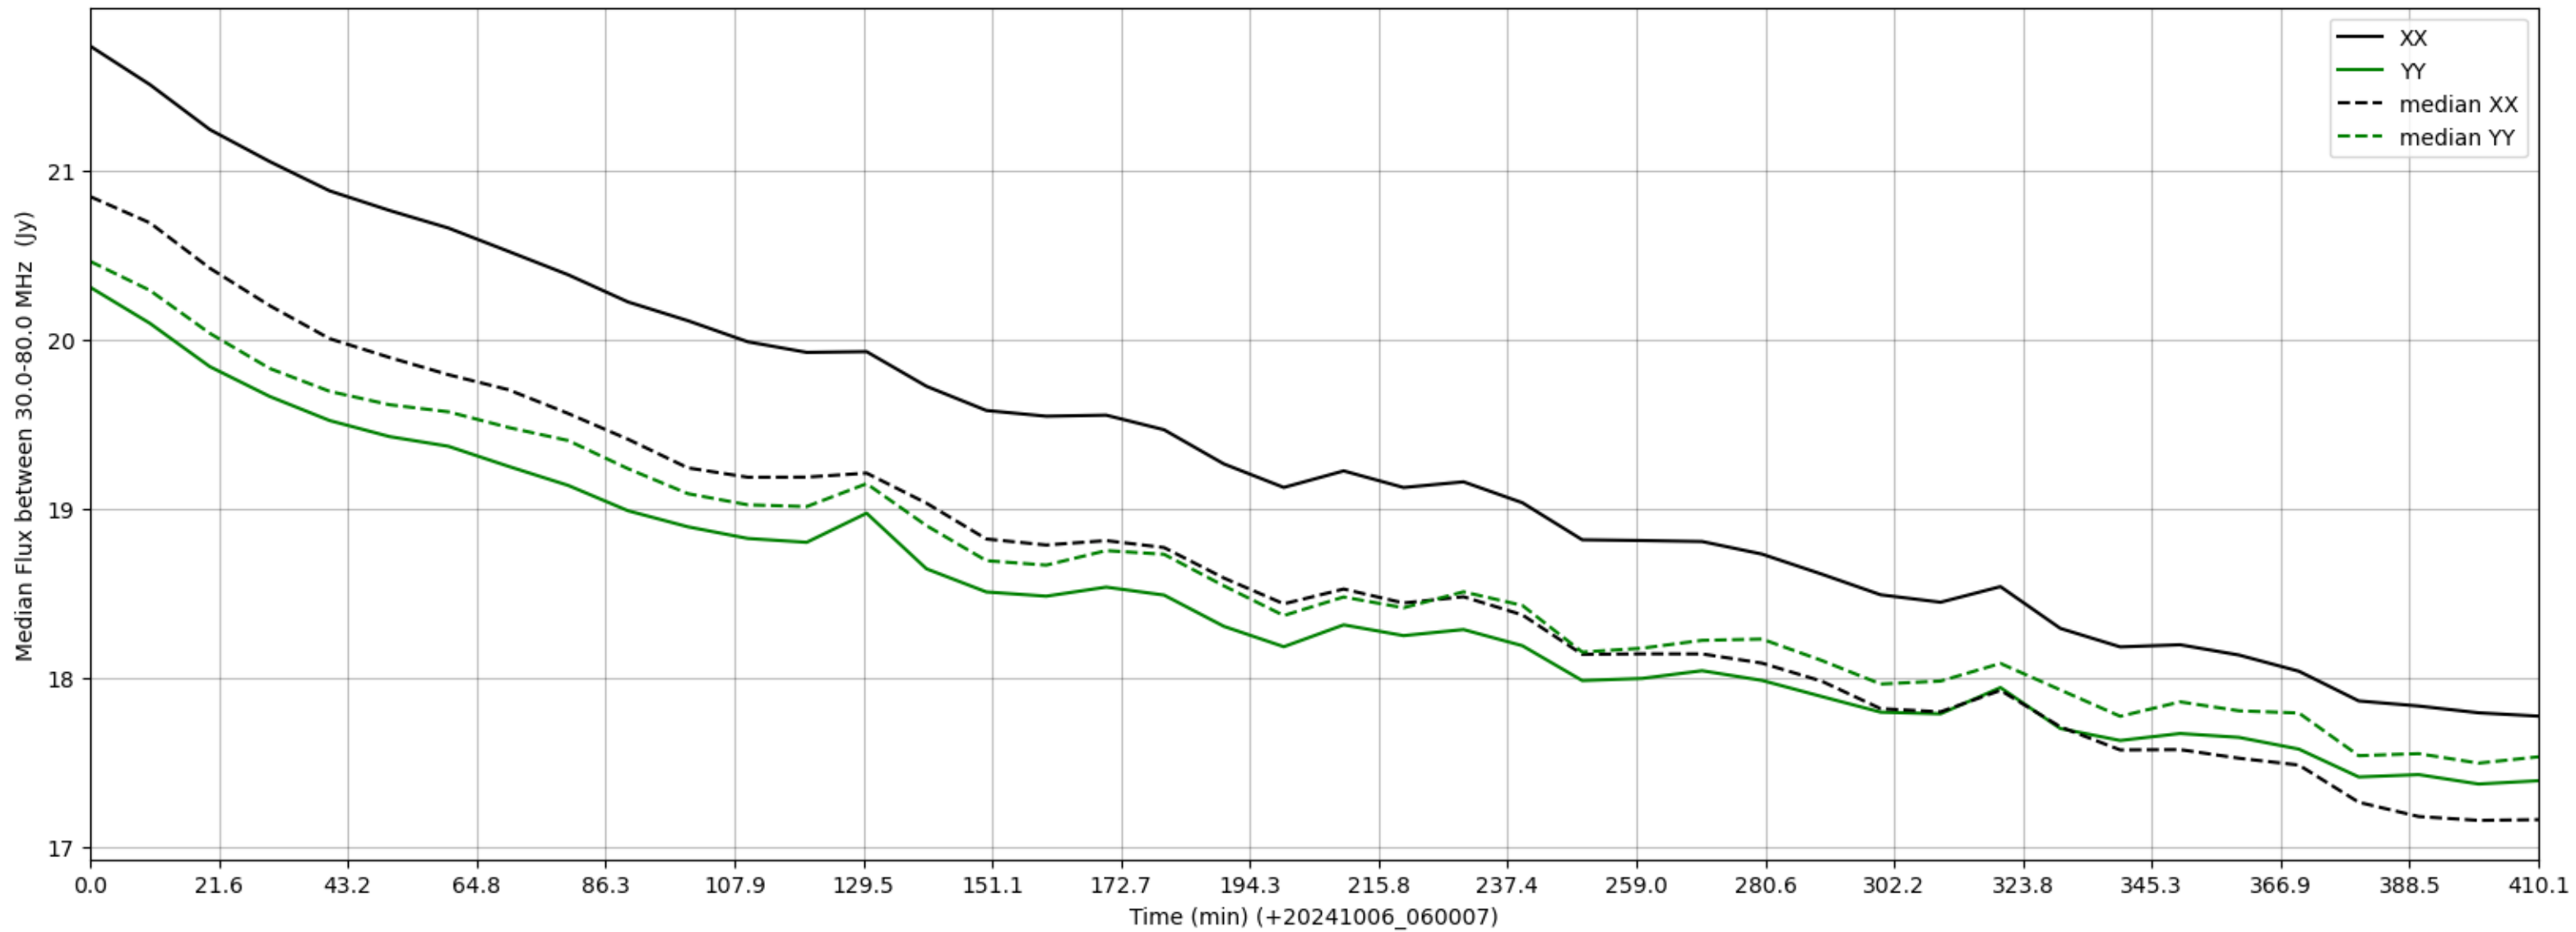

LWA030 - Correlator# 128 - XX FLAGS:Good - YY FLAGS:Good

LWA028 - Correlator# 129 - XX FLAGS:Good - YY FLAGS:Good

LWA032 - Correlator# 130 - XX FLAGS:Good - YY FLAGS:Good

LWA031 - Correlator# 131 - XX FLAGS:Good - YY FLAGS:Good