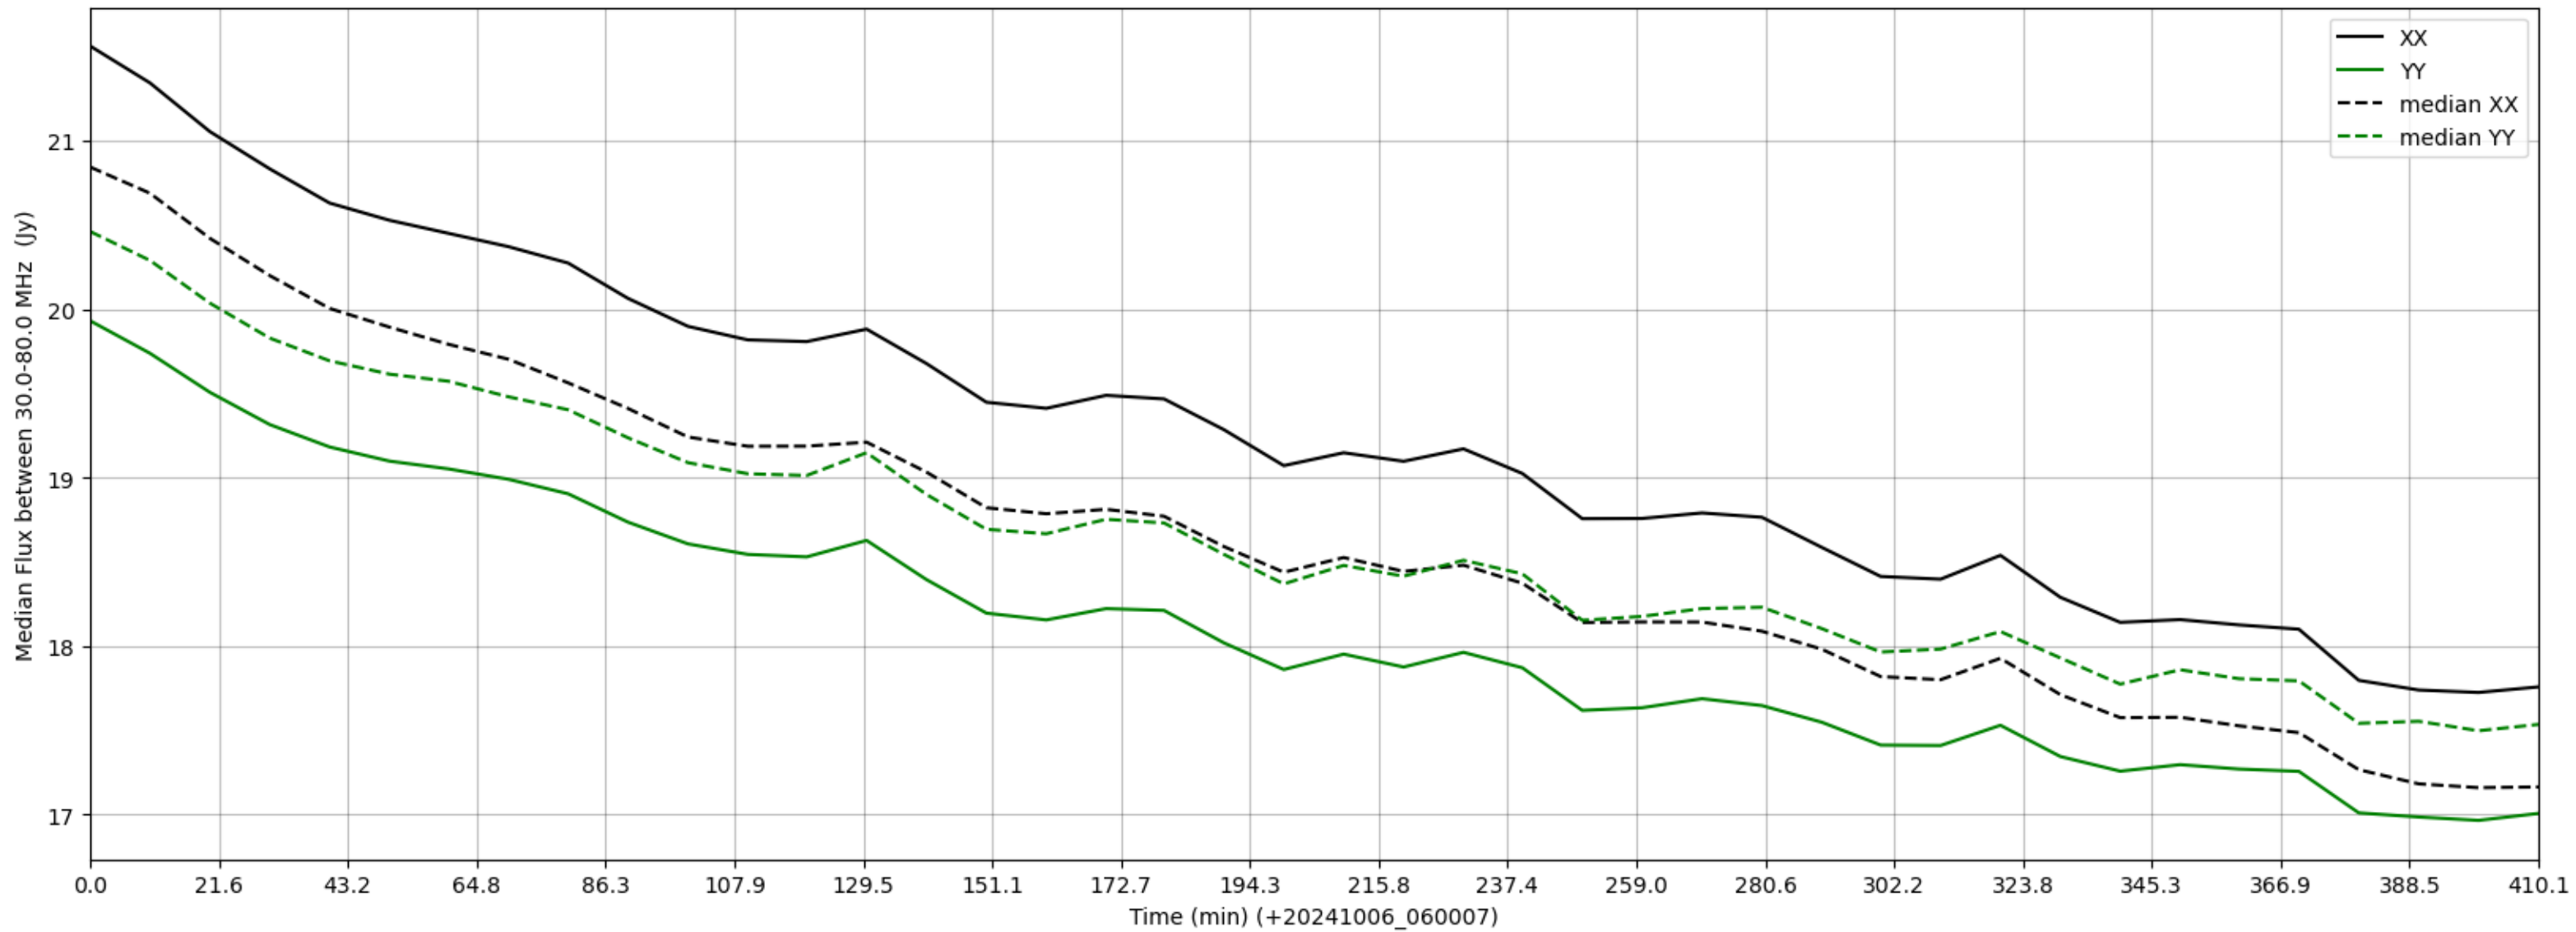

LWA177 - Correlator# 320 - XX FLAGS:Good - YY FLAGS:Good

LWA247 - Correlator# 321 - XX FLAGS:Good - YY FLAGS:Good

LWA180 - Correlator# 322 - XX FLAGS:Good - YY FLAGS:Good

LWA179 - Correlator# 323 - XX FLAGS:Good - YY FLAGS:Good