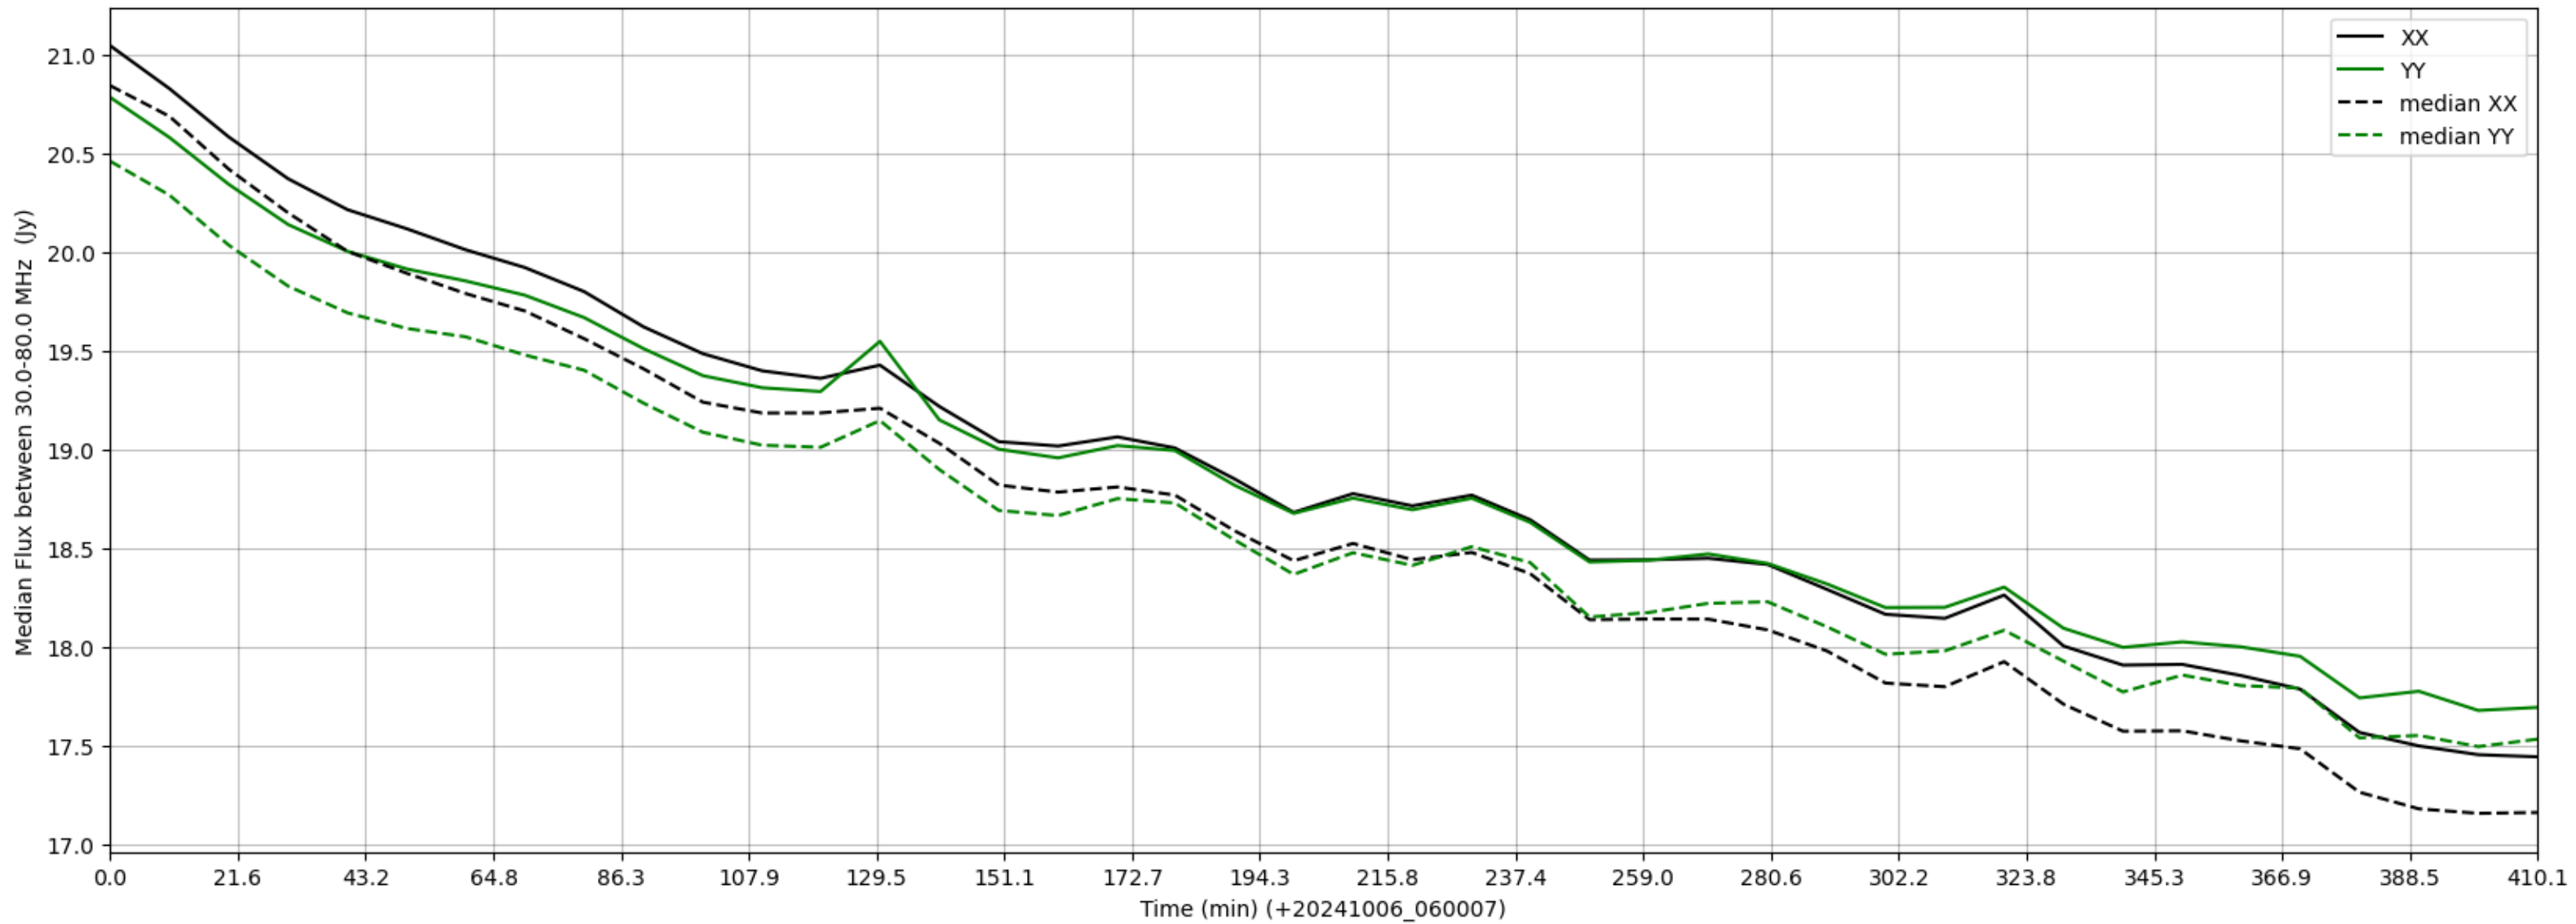

LWA246 - Correlator# 340 - XX FLAGS:Good - YY FLAGS:Good

LWA245 - Correlator# 341 - XX FLAGS:Good - YY FLAGS:Good

LWA249 - Correlator# 342 - XX FLAGS:Good - YY FLAGS:Good

LWA248 - Correlator# 343 - XX FLAGS:Good - YY FLAGS:Good