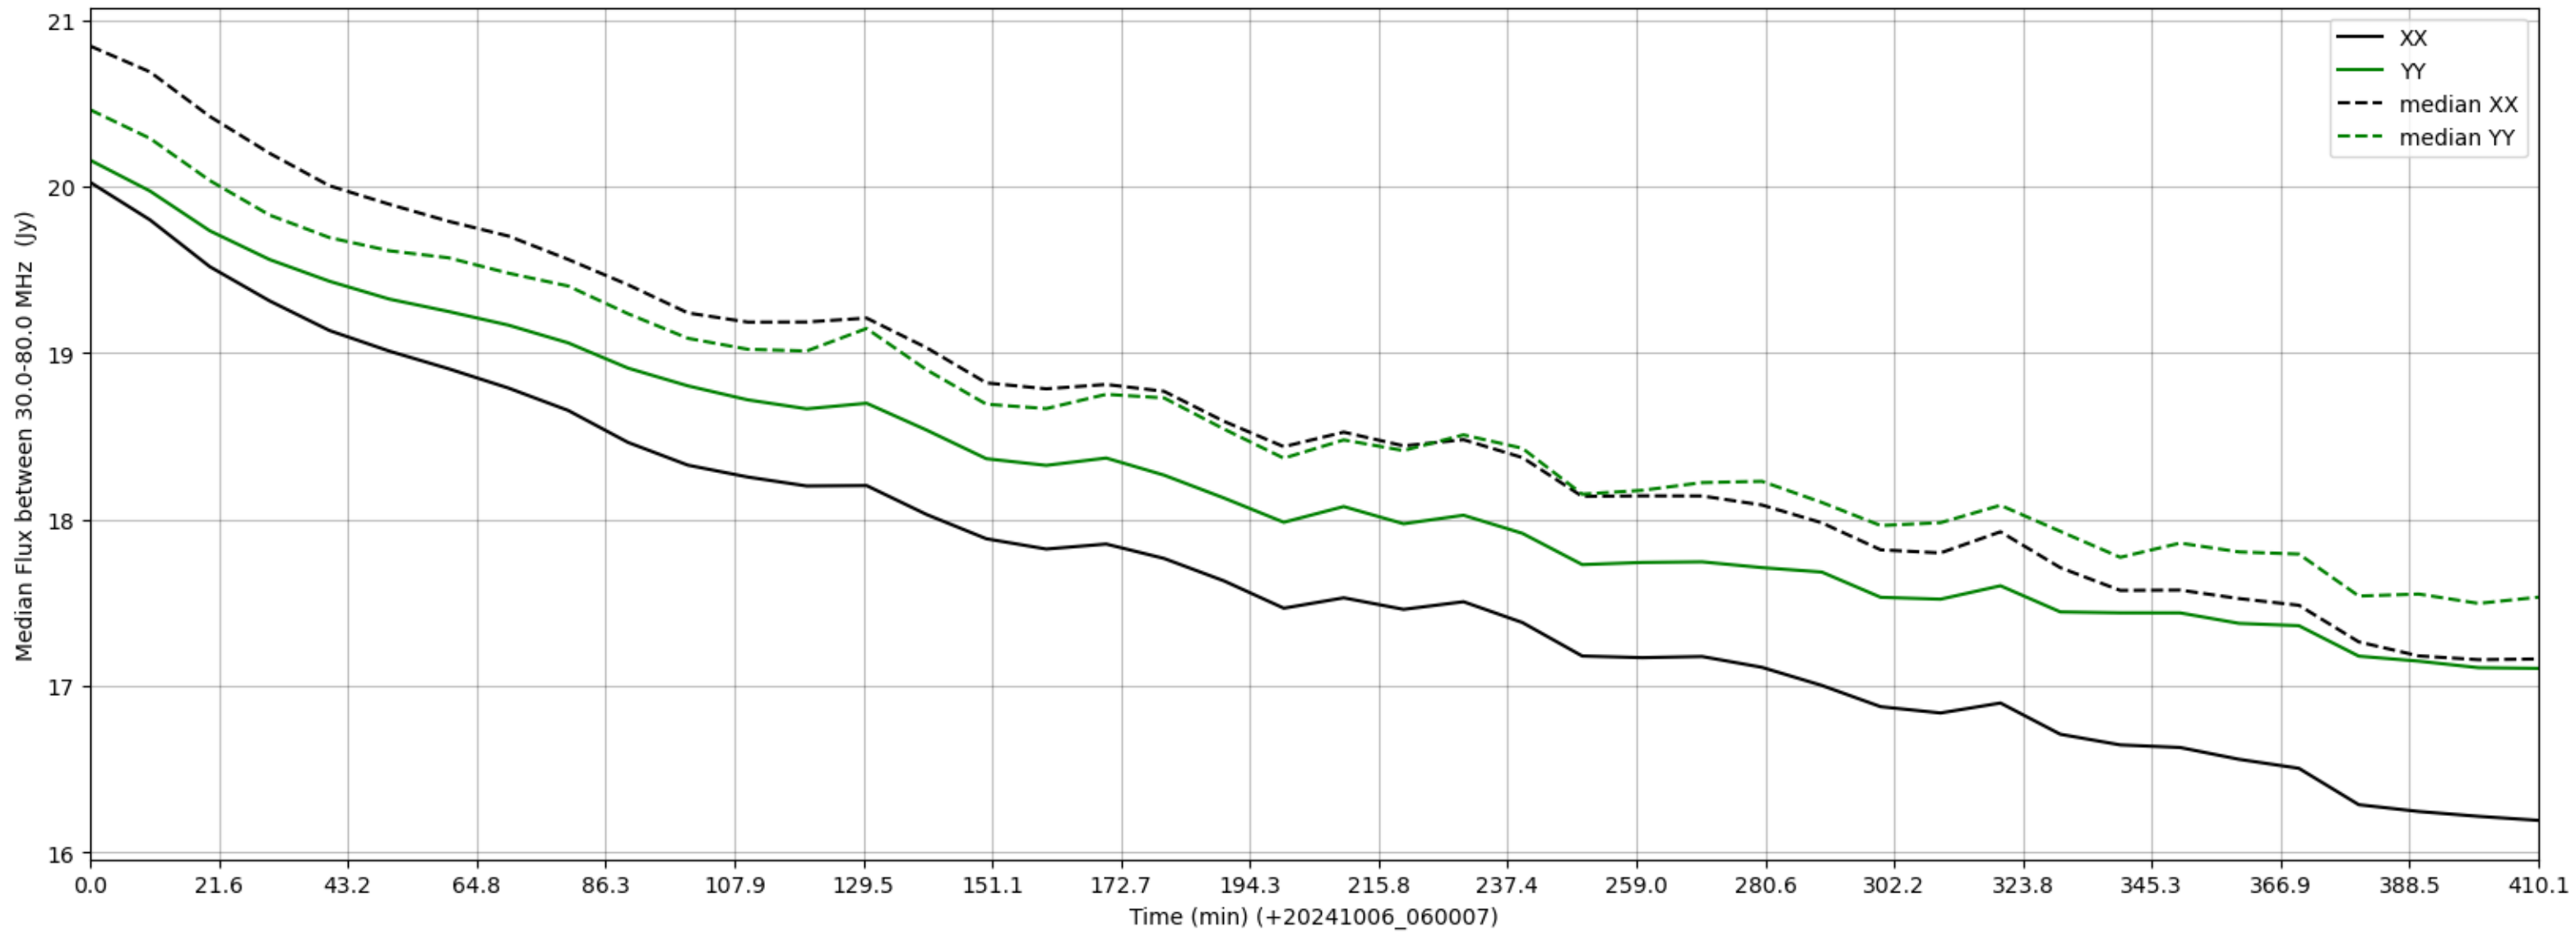

LWA049 - Correlator# 112 - XX FLAGS:Good - YY FLAGS:Good

LWA048 - Correlator# 113 - XX FLAGS:Good - YY FLAGS:Good

LWA051 - Correlator# 114 - XX FLAGS:Good - YY FLAGS:Good

LWA050 - Correlator# 115 - XX FLAGS:Good - YY FLAGS:Good