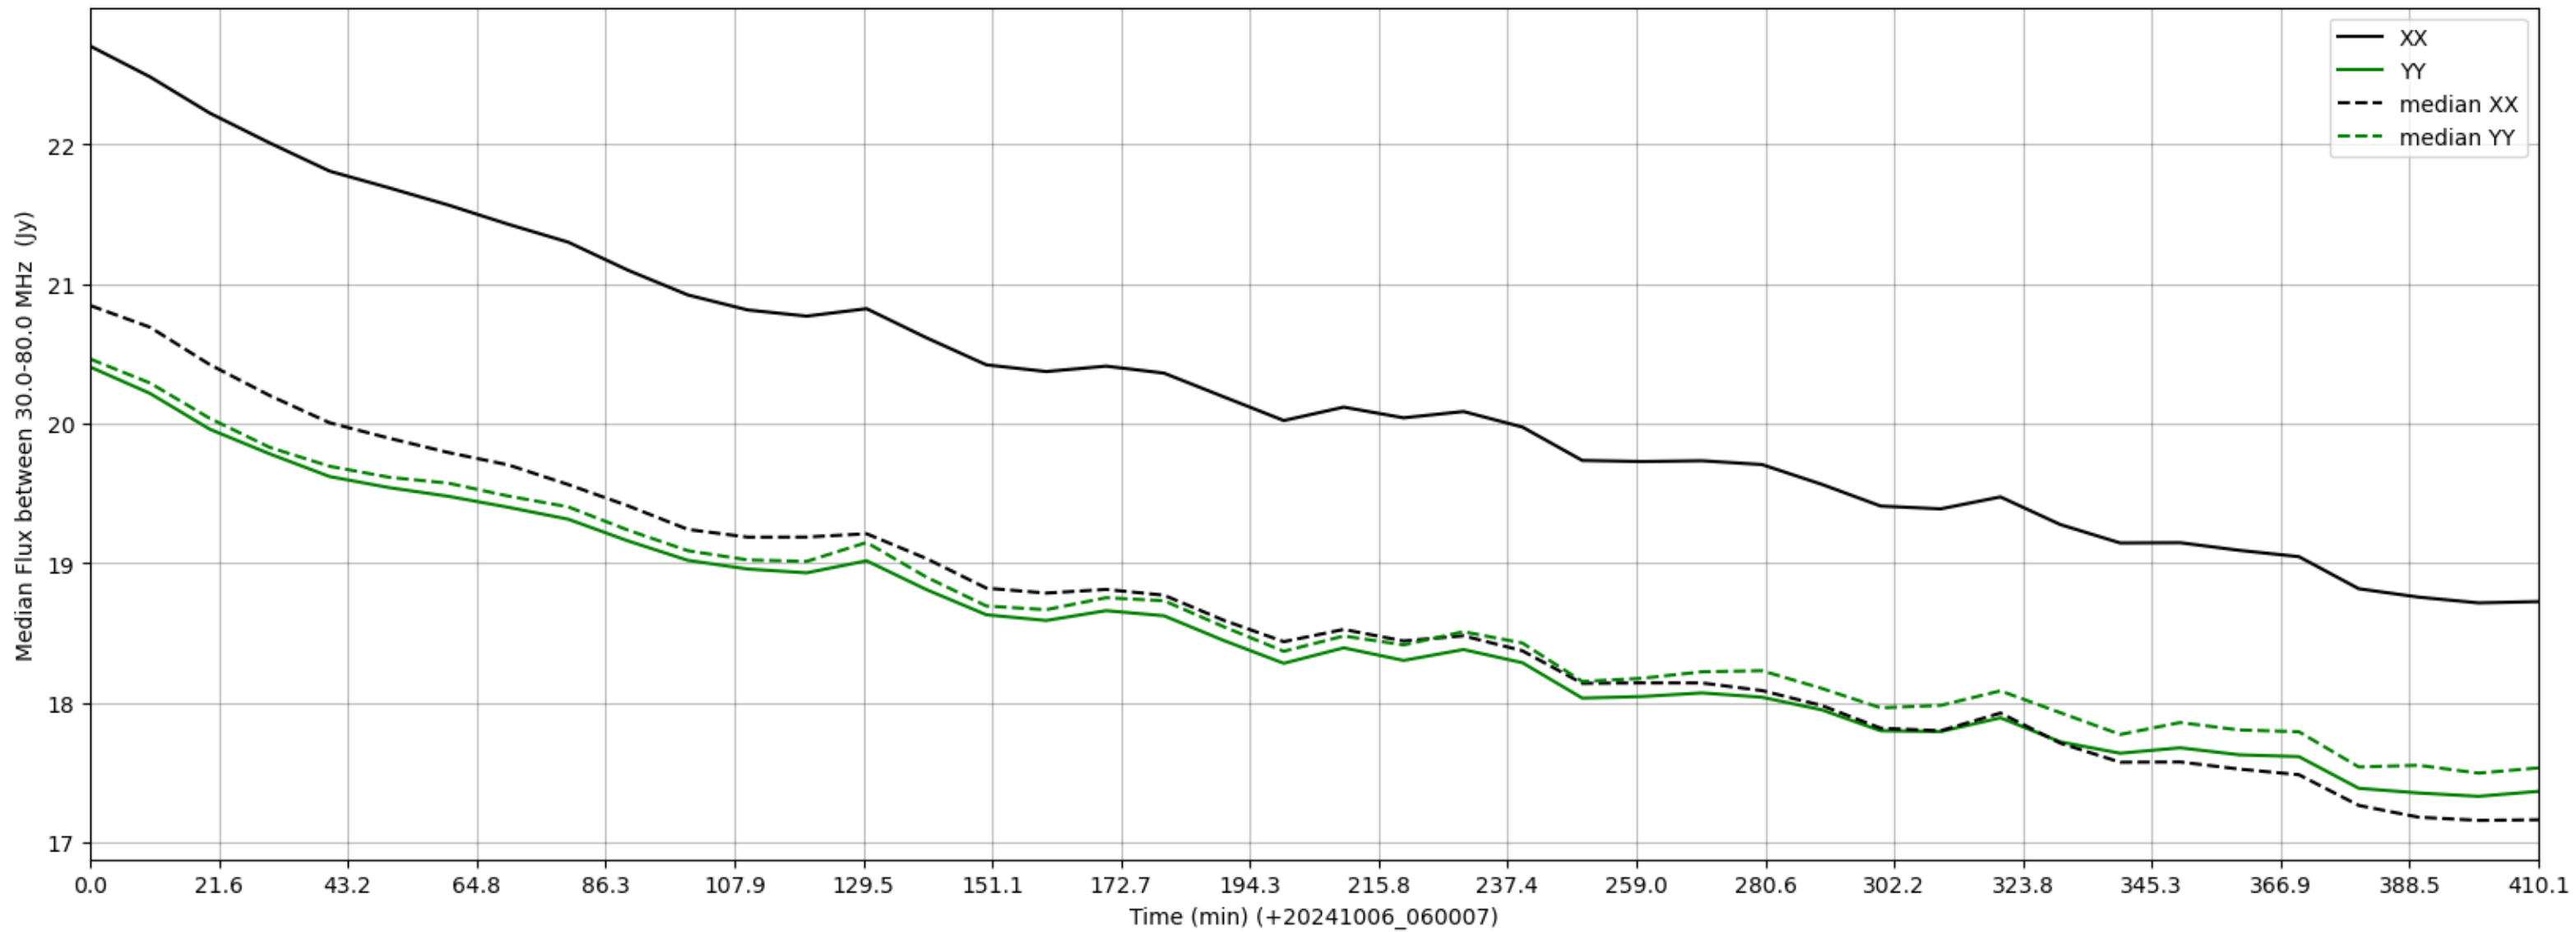

LWA148 - Correlator# 217 - XX FLAGS:Good - YY FLAGS:Good

LWA149 - Correlator# 216 - XX FLAGS:Good - YY FLAGS:Good