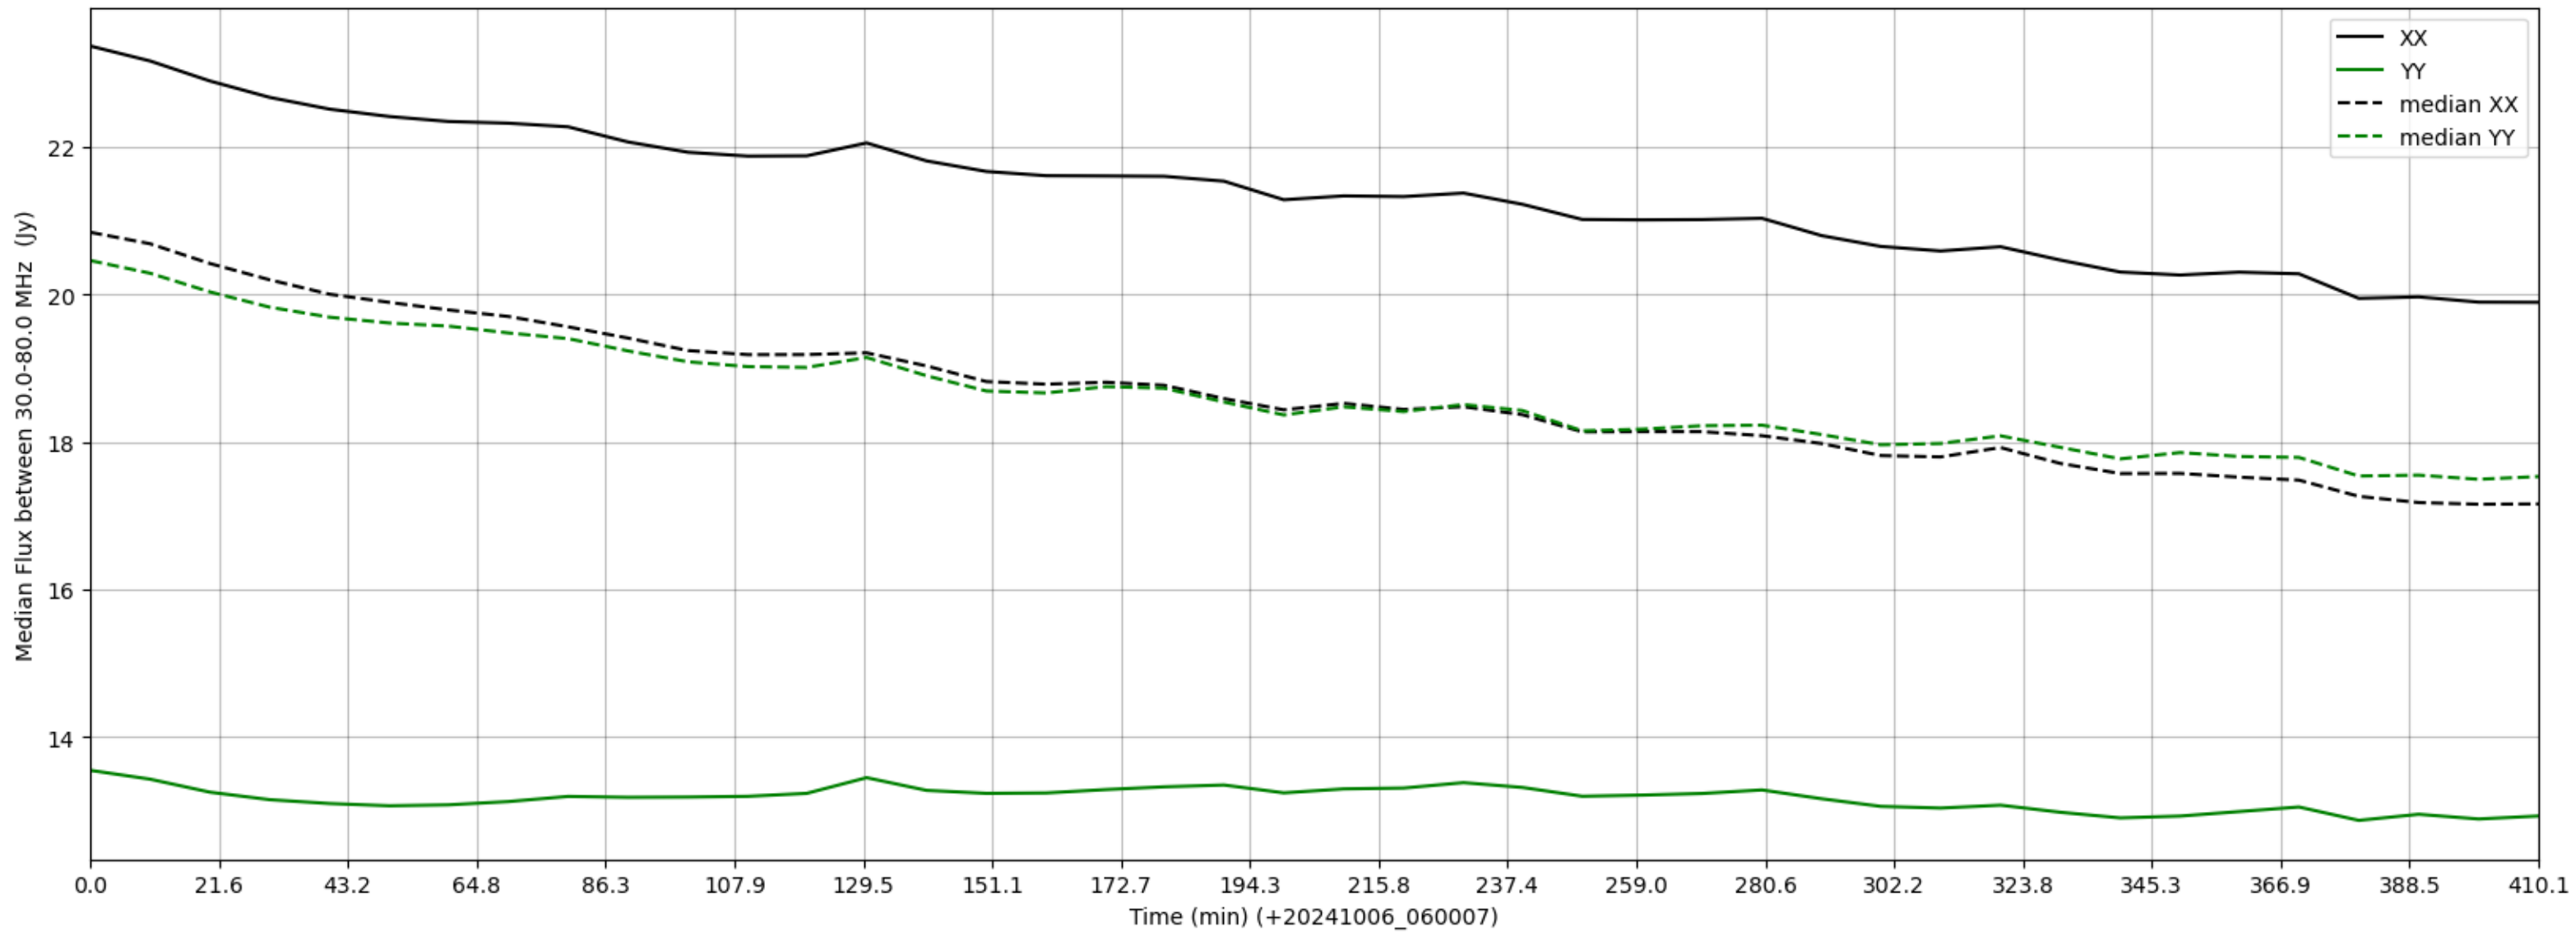

LWA316 - Correlator# 155 - XX FLAGS:Good - YY FLAGS:Good

LWA325 - Correlator# 154 - XX FLAGS:Good - YY FLAGS:Good