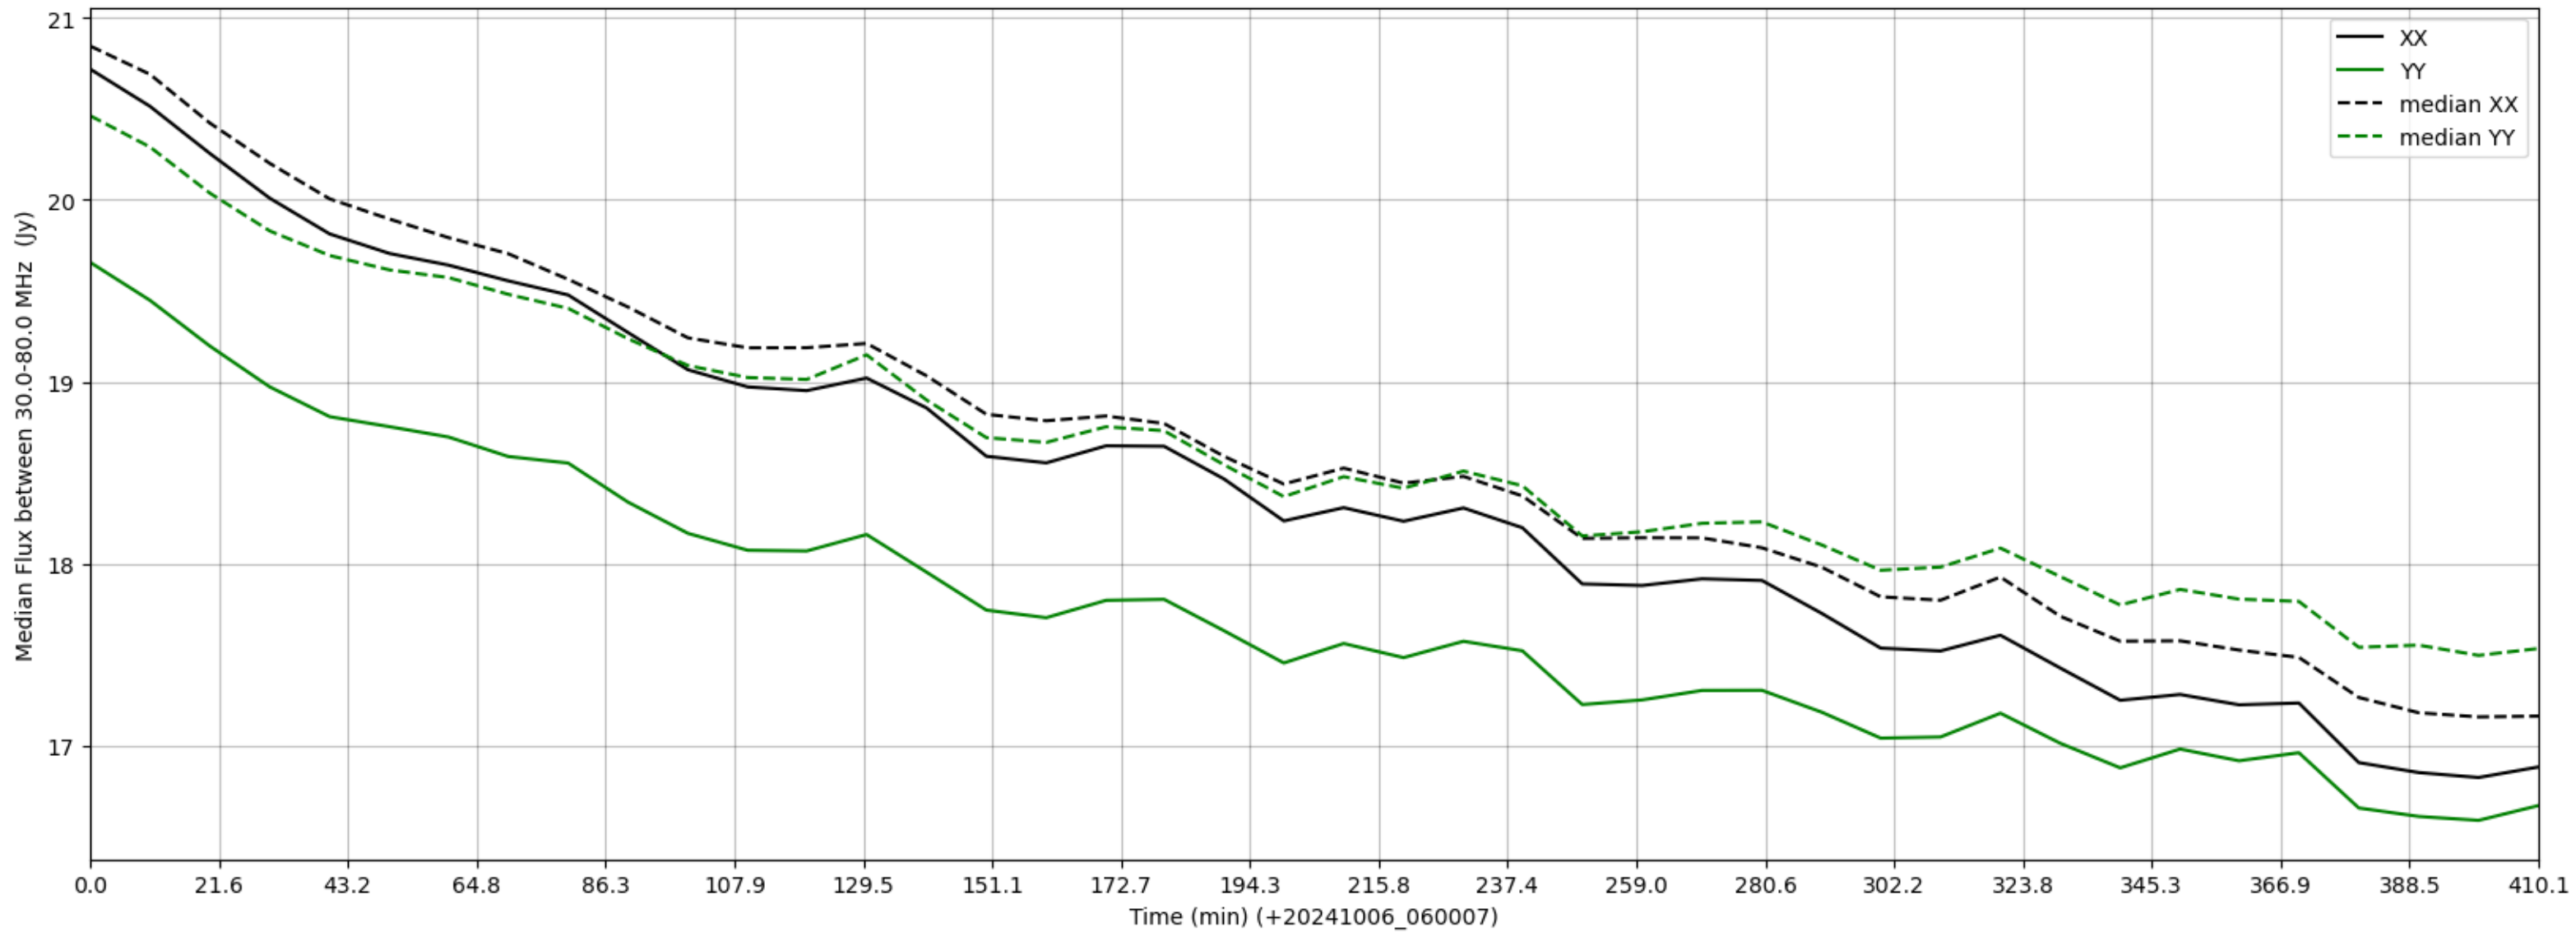

LWA209 - Correlator# 301 - XX FLAGS:LowFlux - YY FLAGS:BadSpecShape

LWA210 - Correlator# 300 - XX FLAGS:Good - YY FLAGS:Good