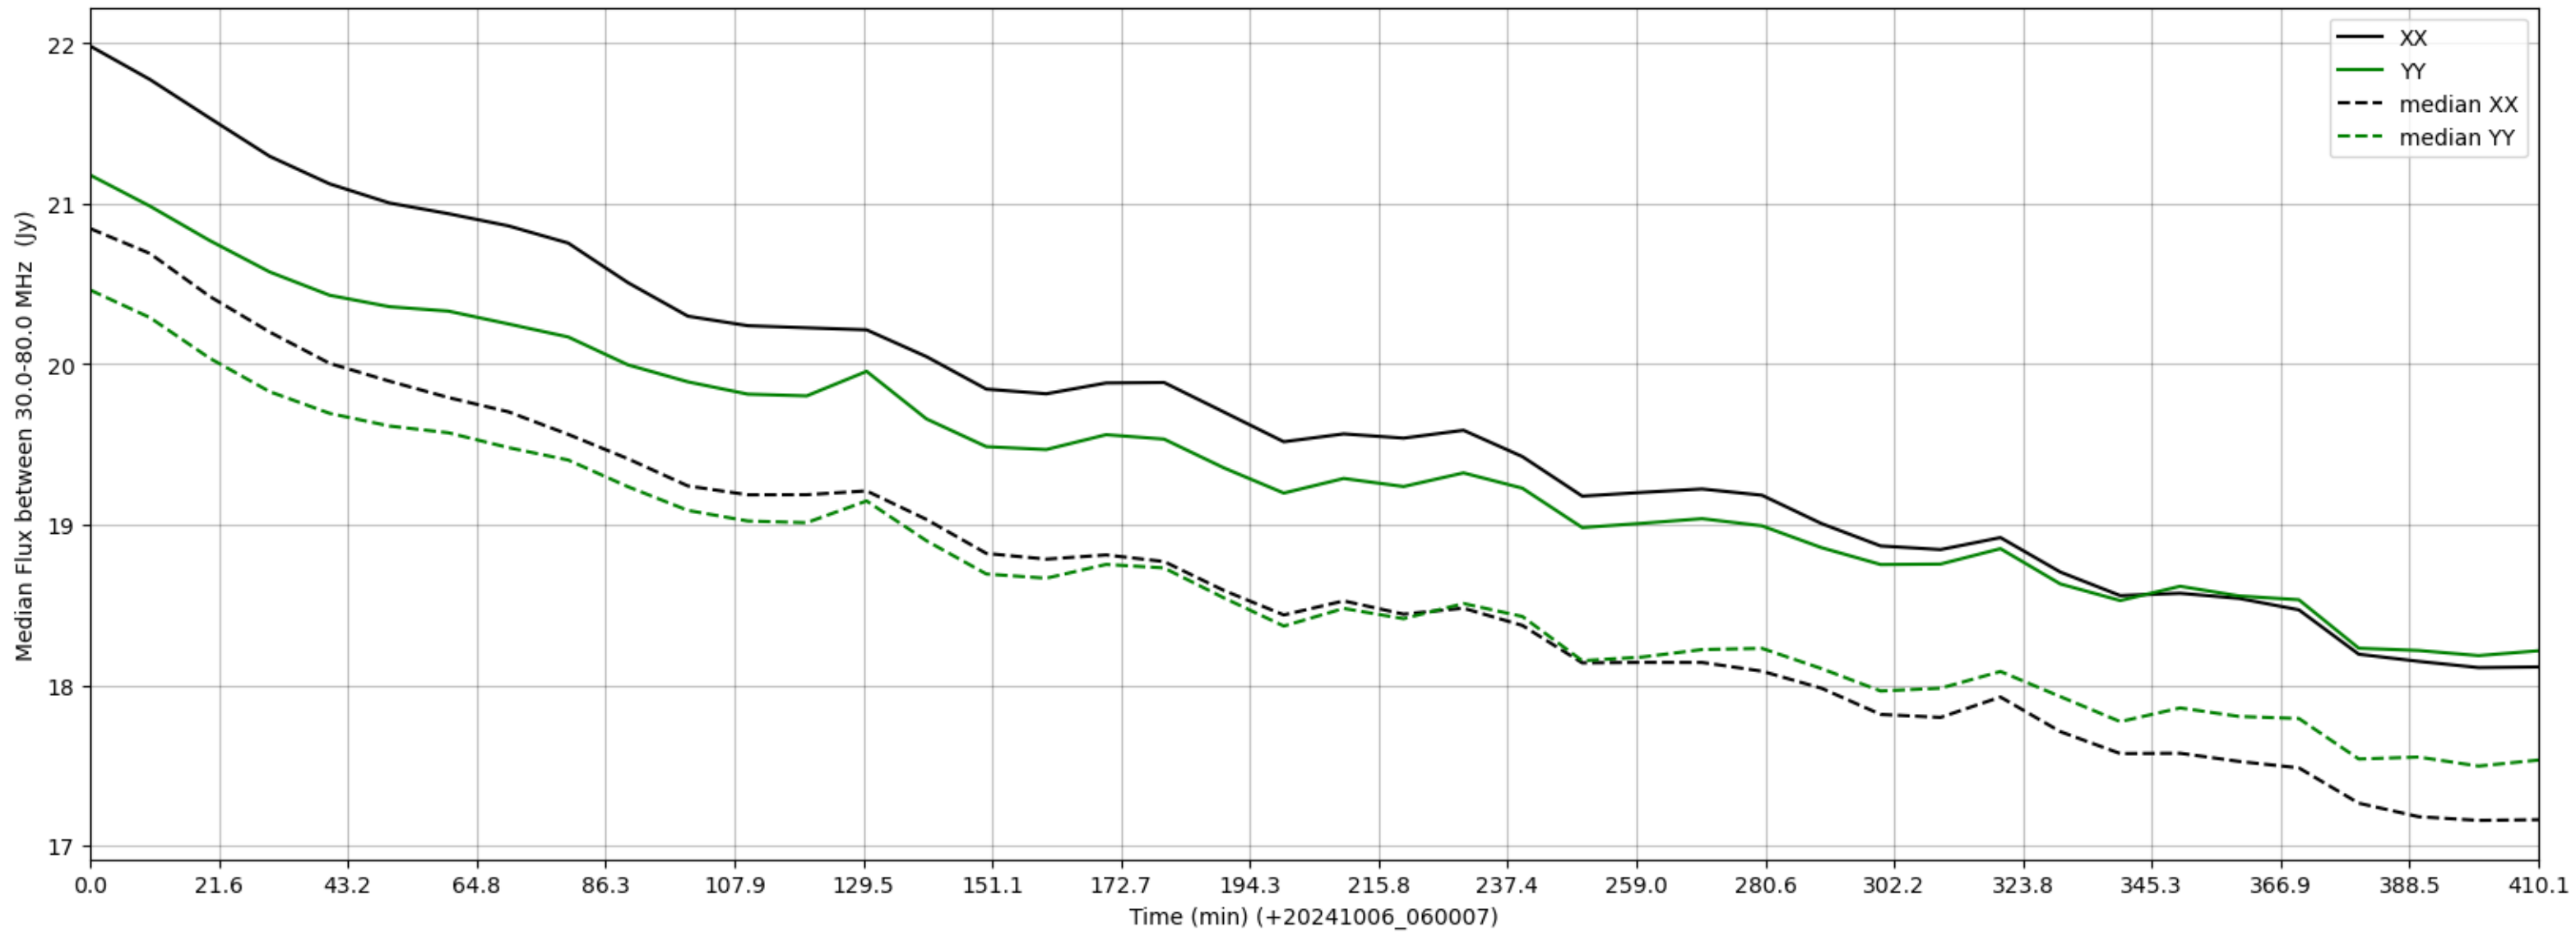

LWA136 - Correlator# 259 - XX FLAGS:Good - YY FLAGS:Good

LWA137 - Correlator# 258 - XX FLAGS:Good - YY FLAGS:Good