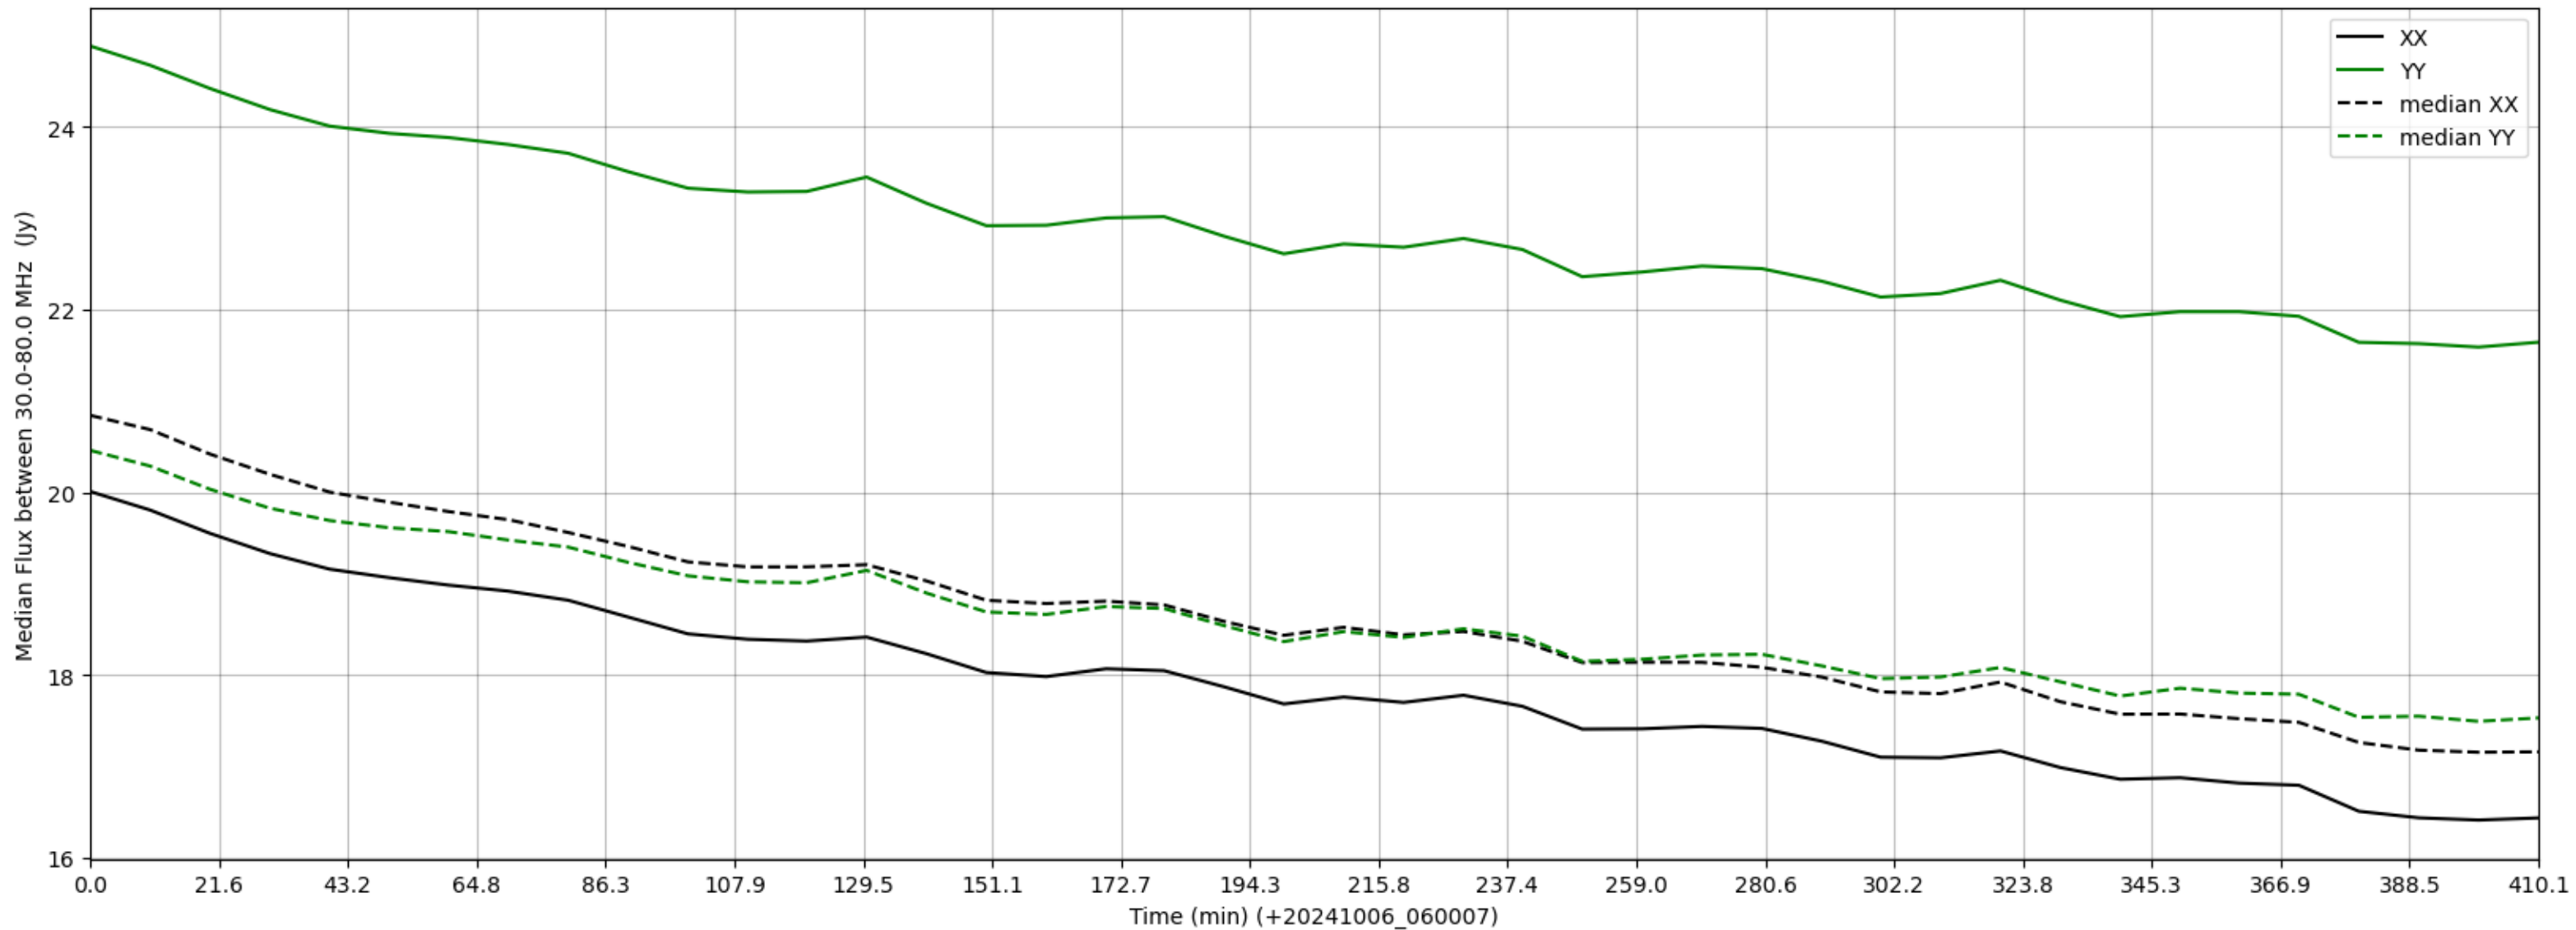

LWA245 - Correlator# 341 - XX FLAGS:Good - YY FLAGS:Good

LWA246 - Correlator# 340 - XX FLAGS:Good - YY FLAGS:Good