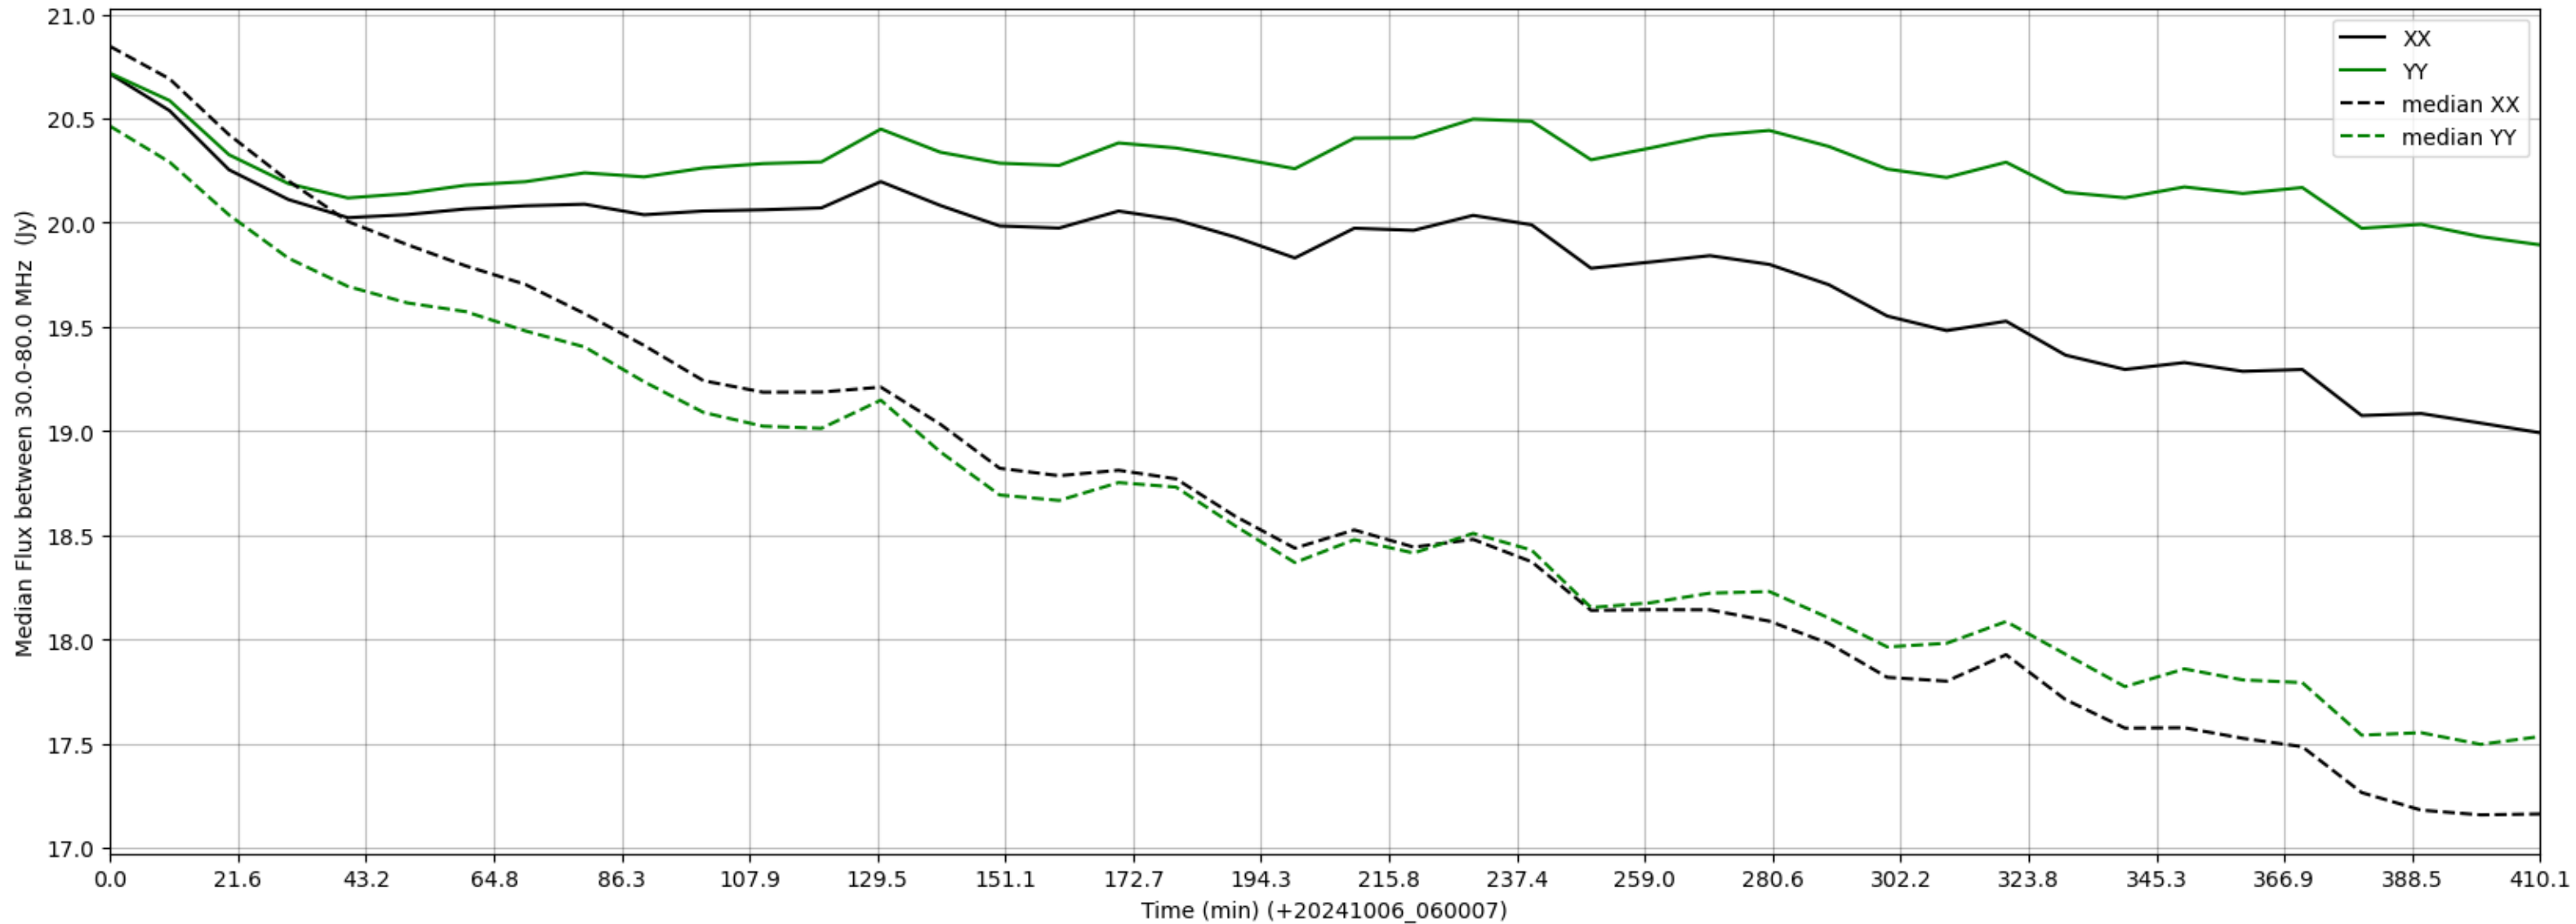

LWA359 - Correlator# 254 - XX FLAGS:Good - YY FLAGS:Good

LWA333 - Correlator# 253 - XX FLAGS:Good - YY FLAGS:Good