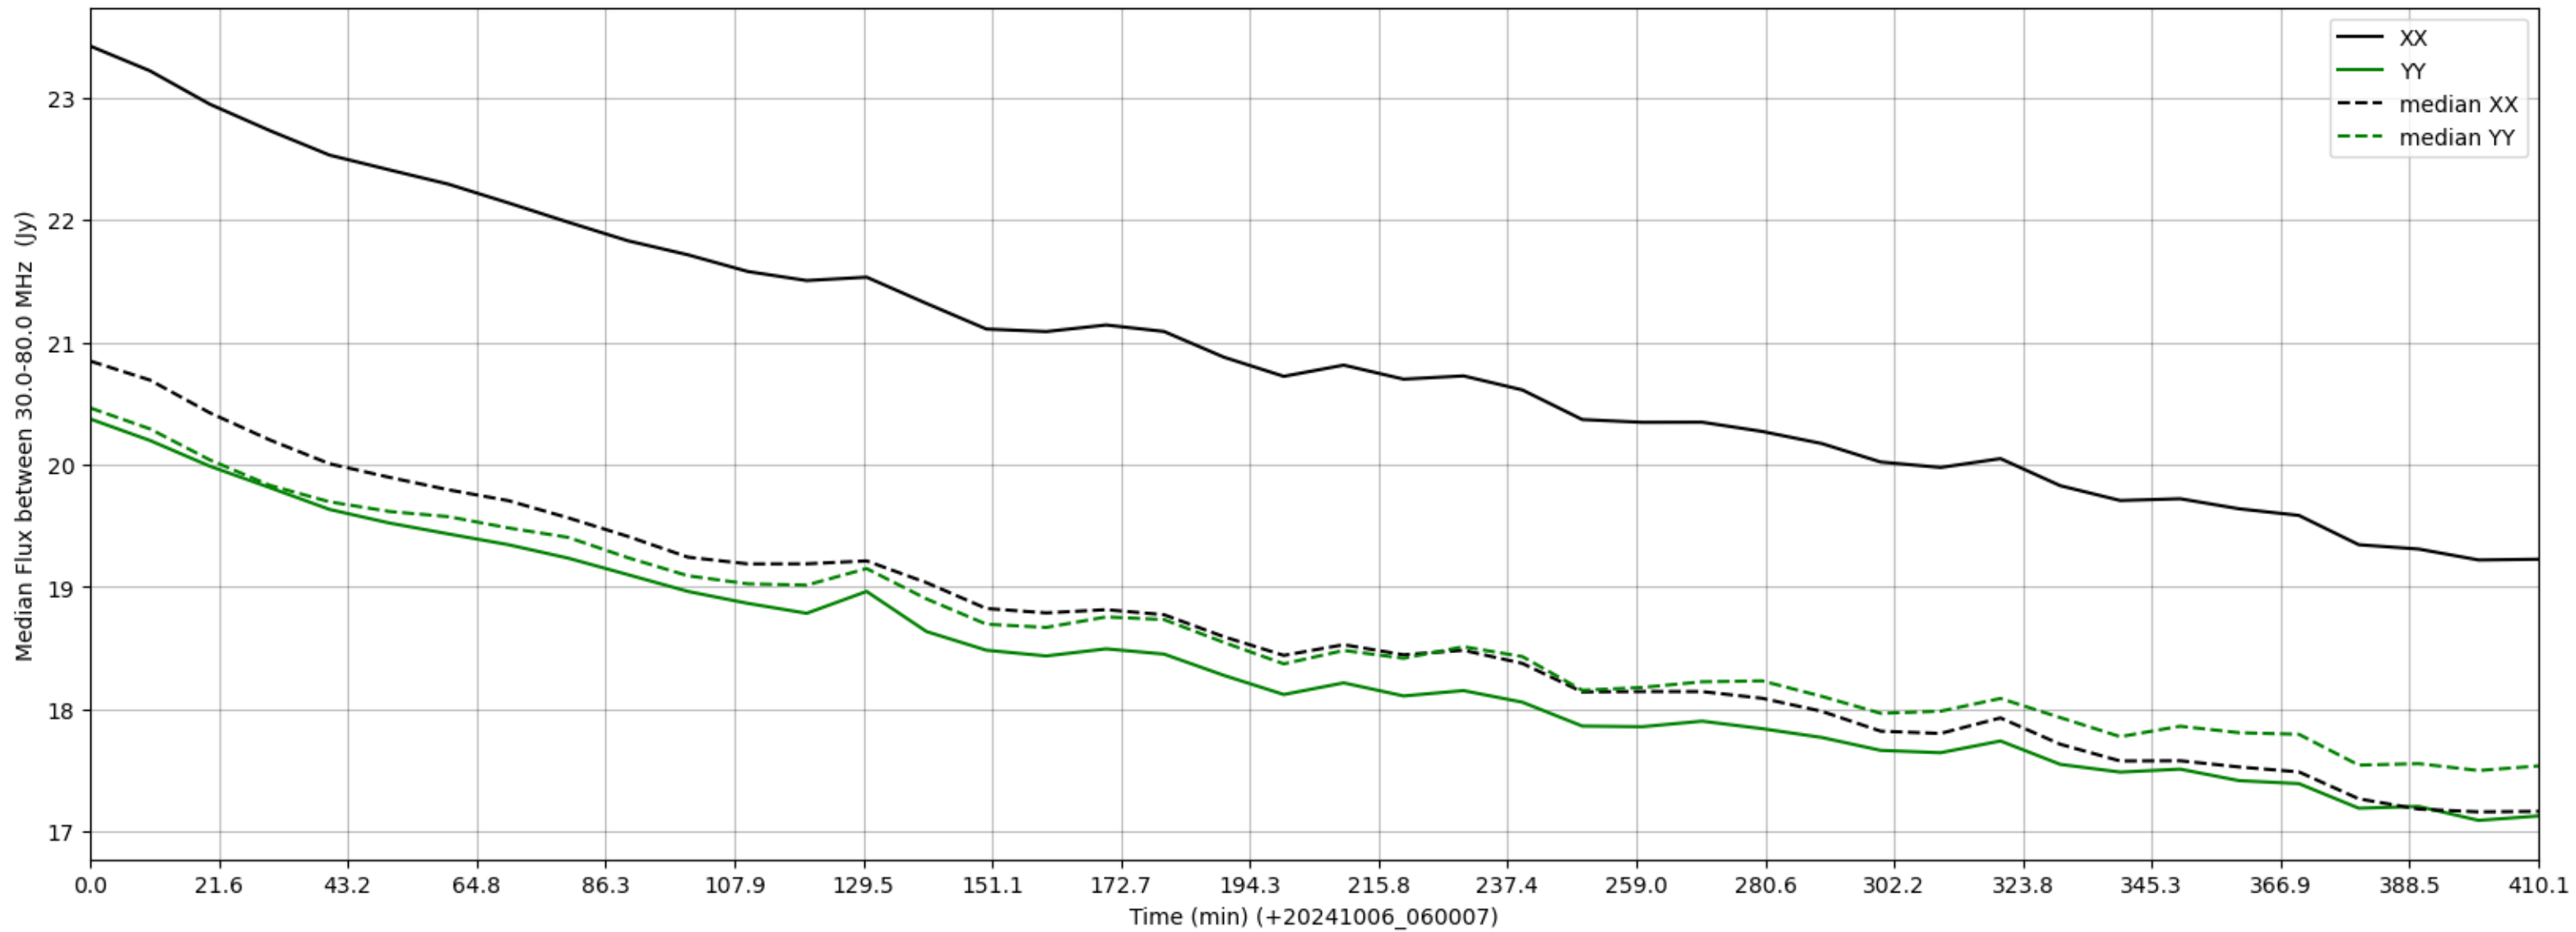

LWA266 - Correlator# 000 - XX FLAGS:Good - YY FLAGS:LowFlux

LWA259 - Correlator# 001 - XX FLAGS:Good - YY FLAGS:Good

LWA268 - Correlator# 002 - XX FLAGS:Good - YY FLAGS:Good

LWA267 - Correlator# 003 - XX FLAGS:LowFlux - YY FLAGS:Good