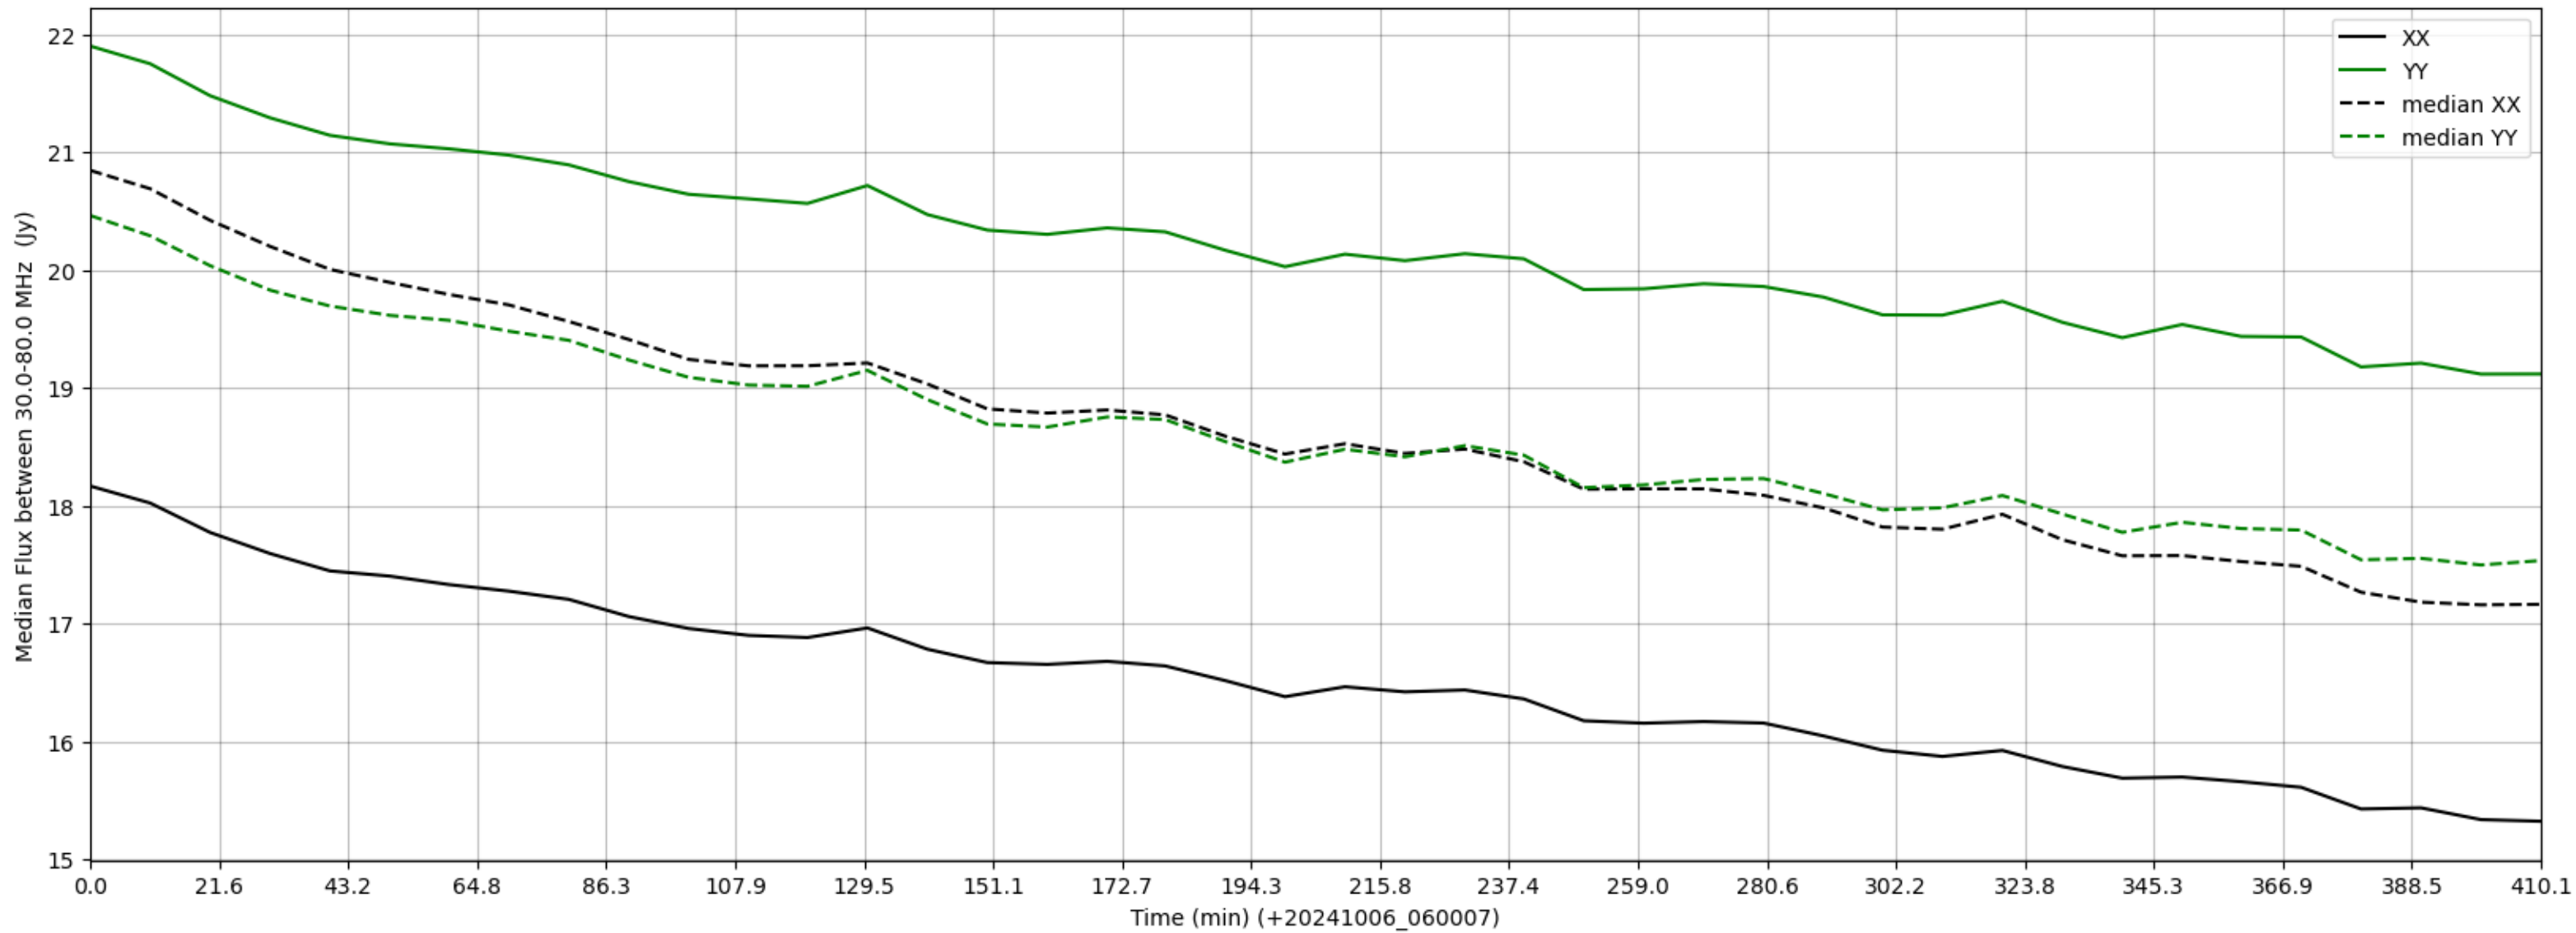

LWA264 - Correlator# 349 - XX FLAGS:Good - YY FLAGS:Good

LWA300 - Correlator# 348 - XX FLAGS:Good - YY FLAGS:Good