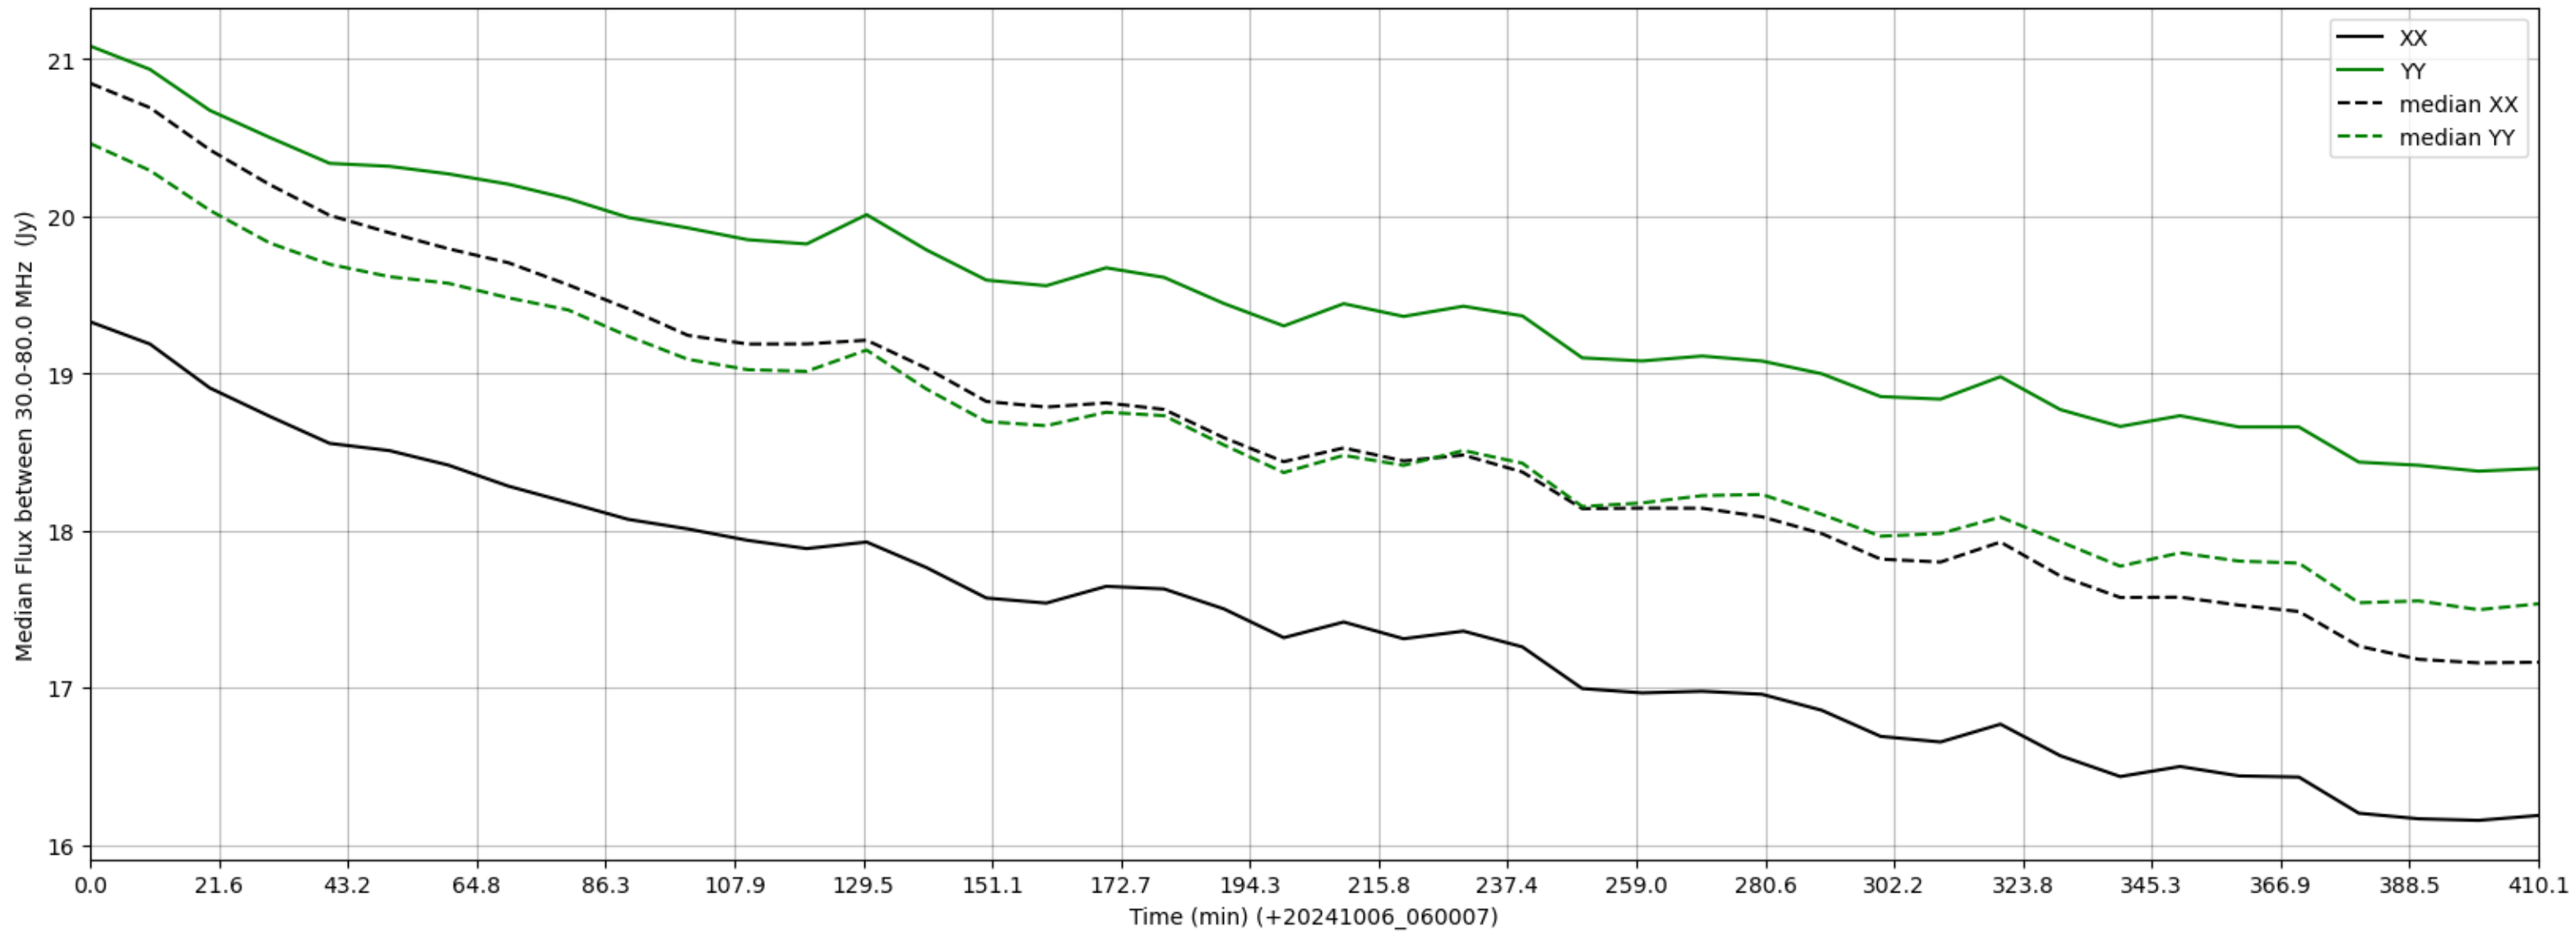

LWA277 - Correlator# 009 - XX FLAGS:Good - YY FLAGS:Good

LWA278 - Correlator# 008 - XX FLAGS:Good - YY FLAGS:Good