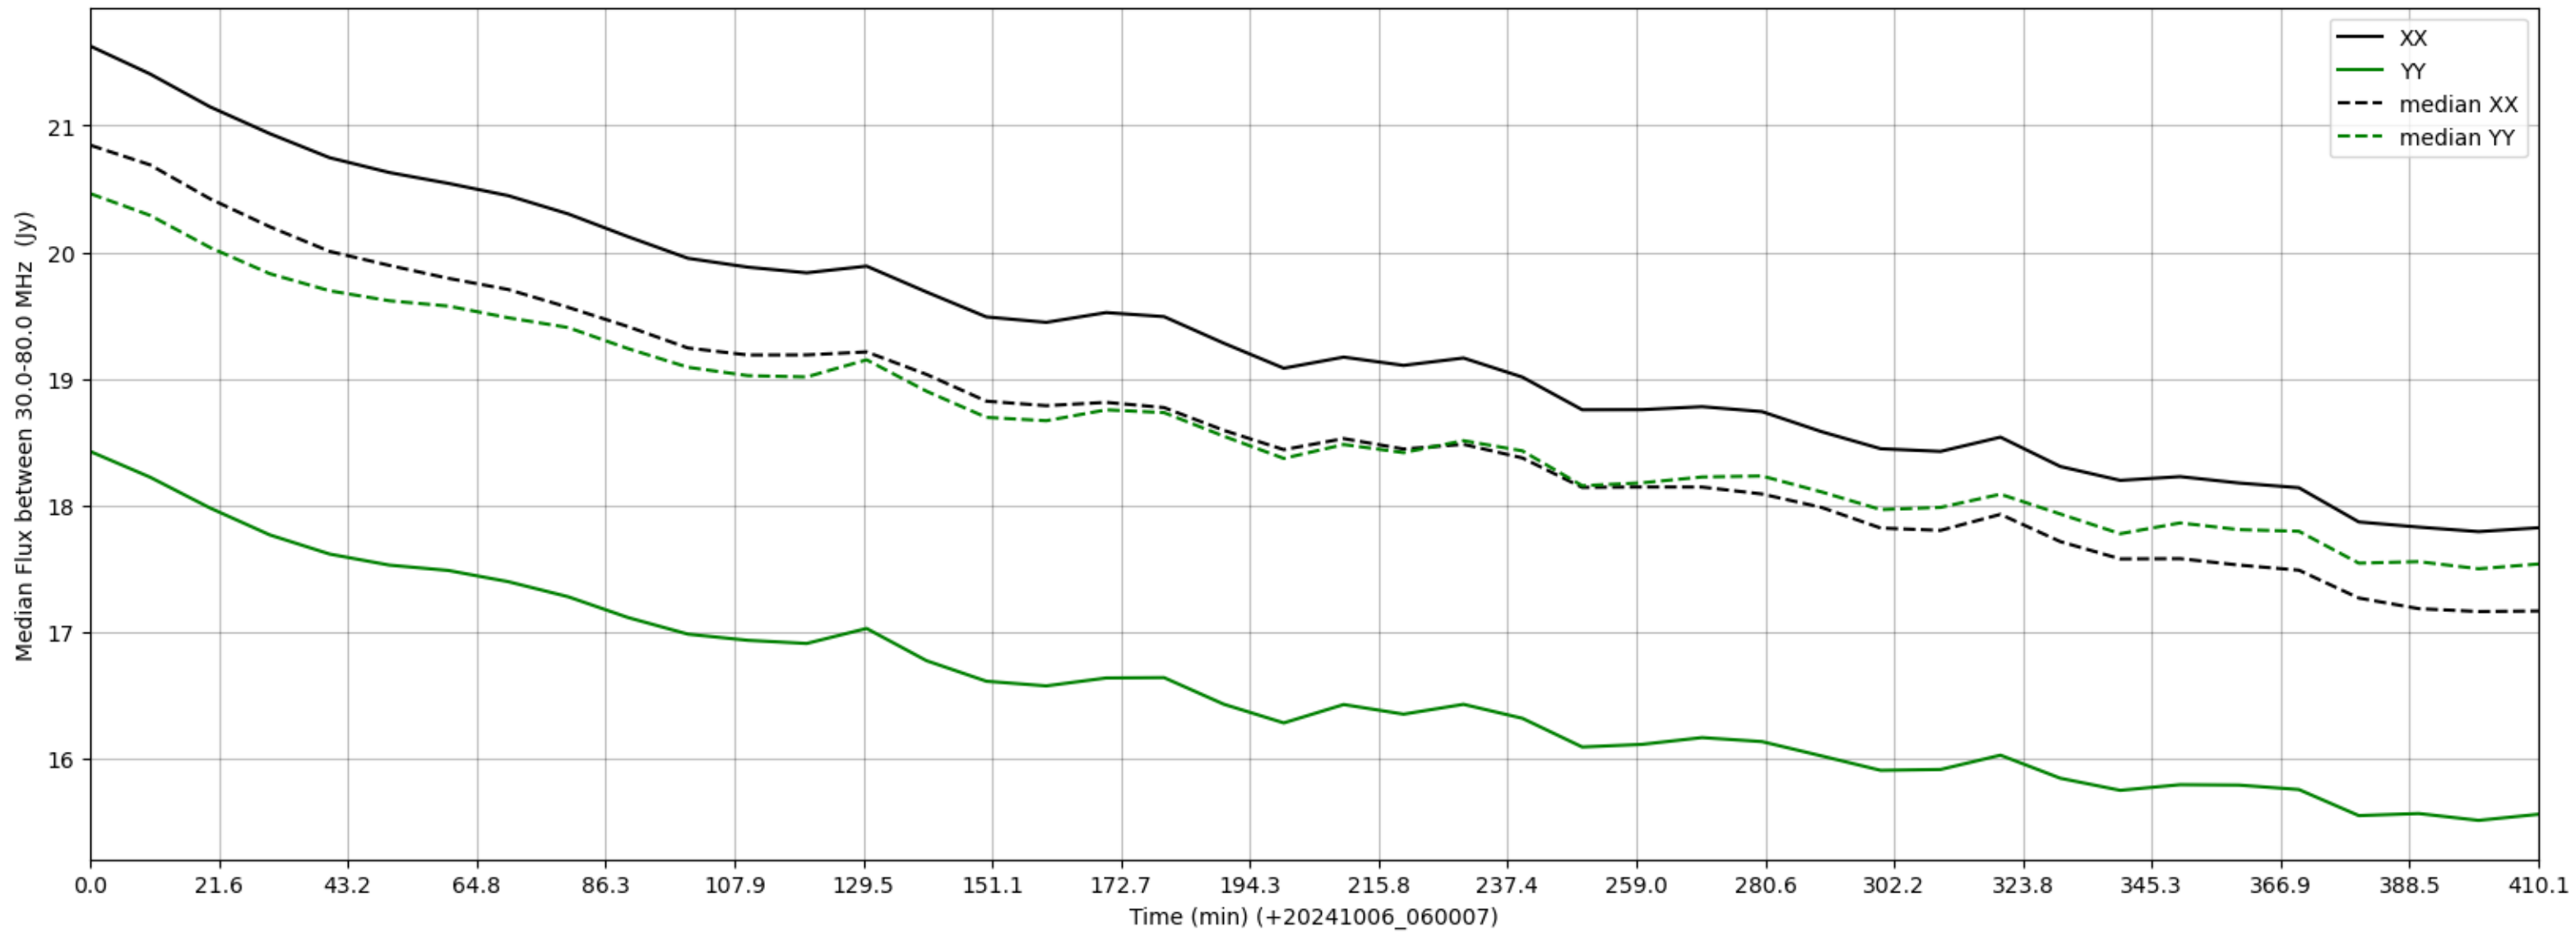

LWA237 - Correlator# 311 - XX FLAGS:Good - YY FLAGS:Good

LWA238 - Correlator# 310 - XX FLAGS:Good - YY FLAGS:Good