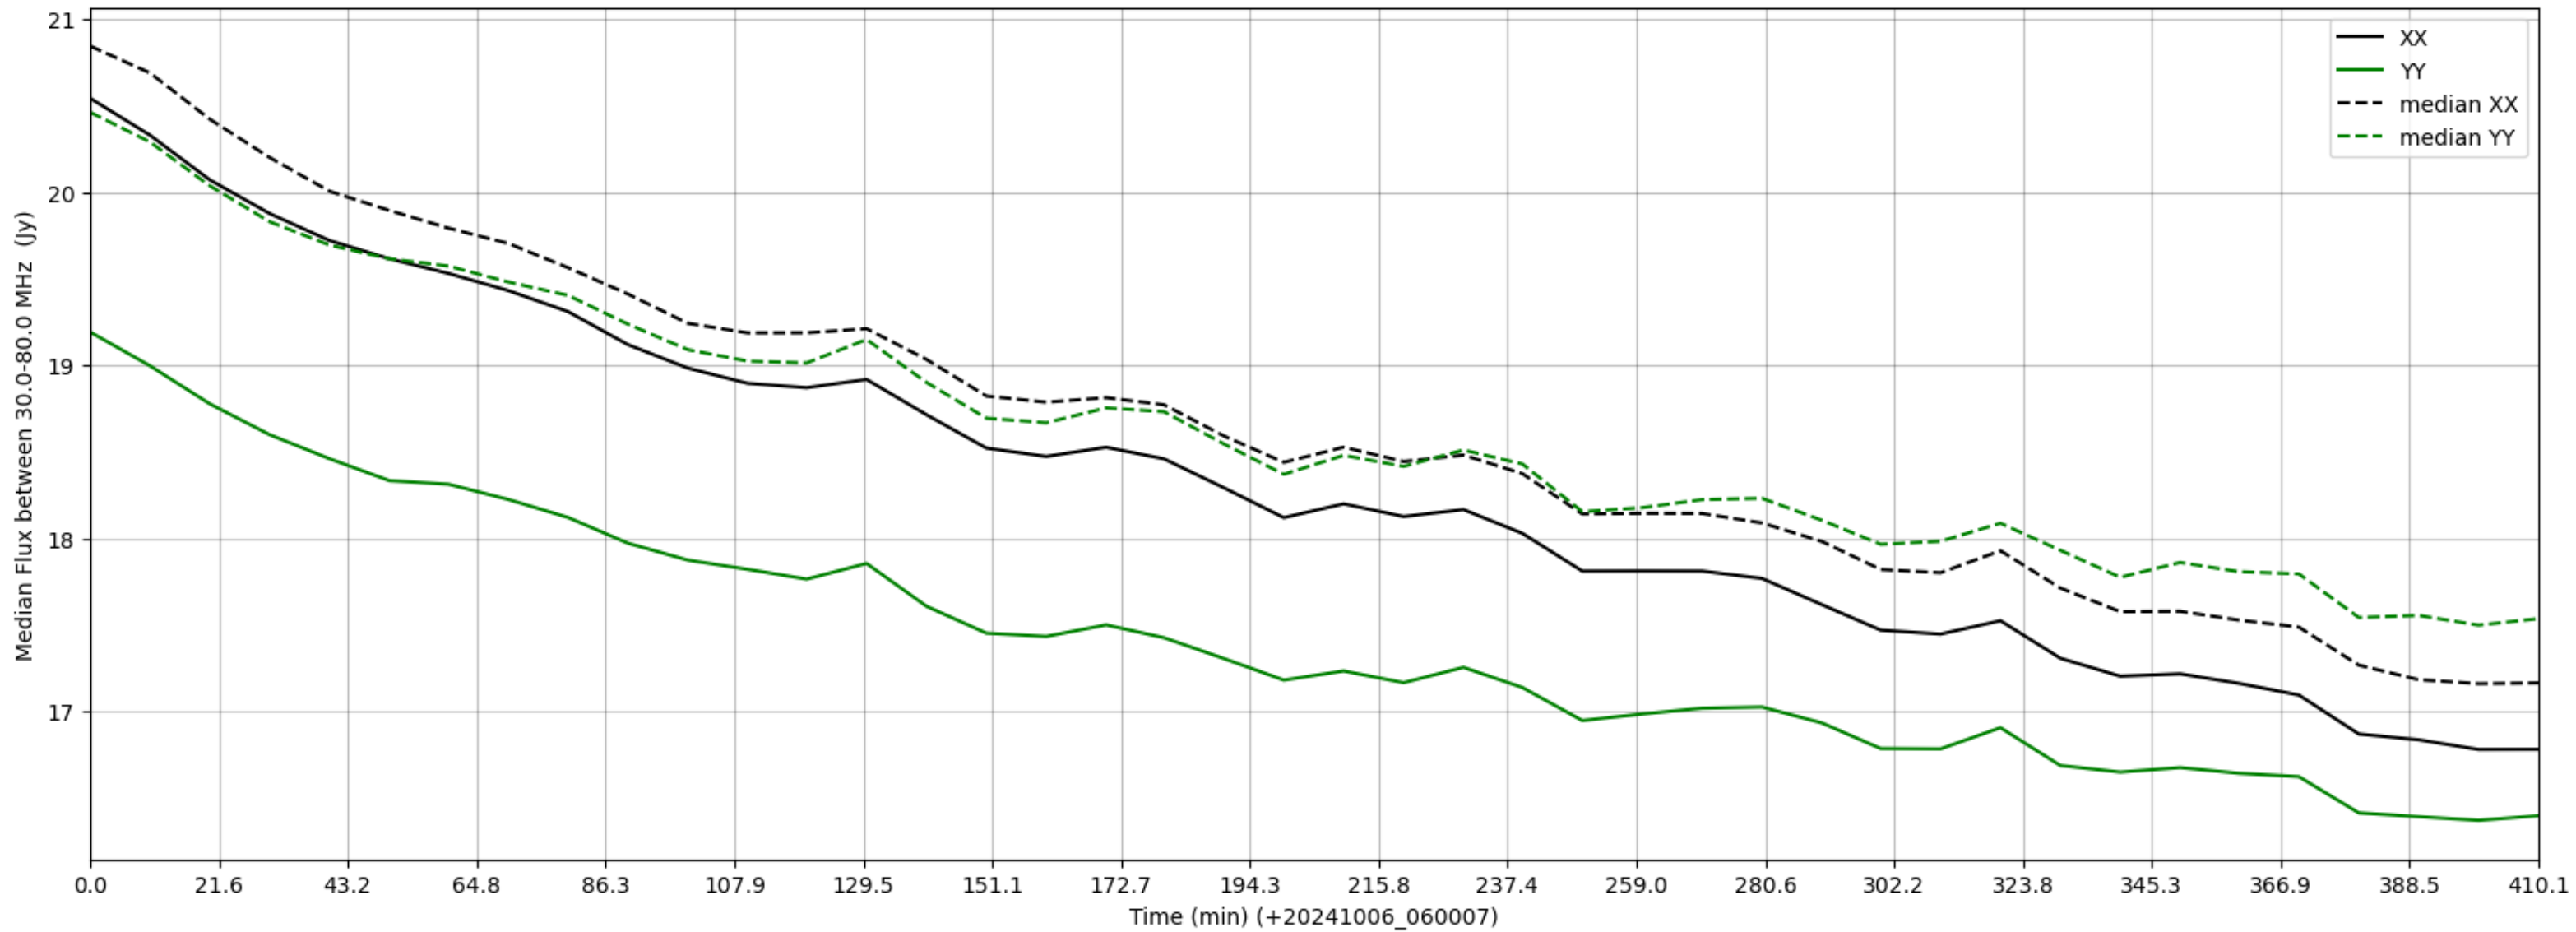

LWA003 - Correlator# 067 - XX FLAGS:Good - YY FLAGS:Good

LWA004 - Correlator# 066 - XX FLAGS:Good - YY FLAGS:Good