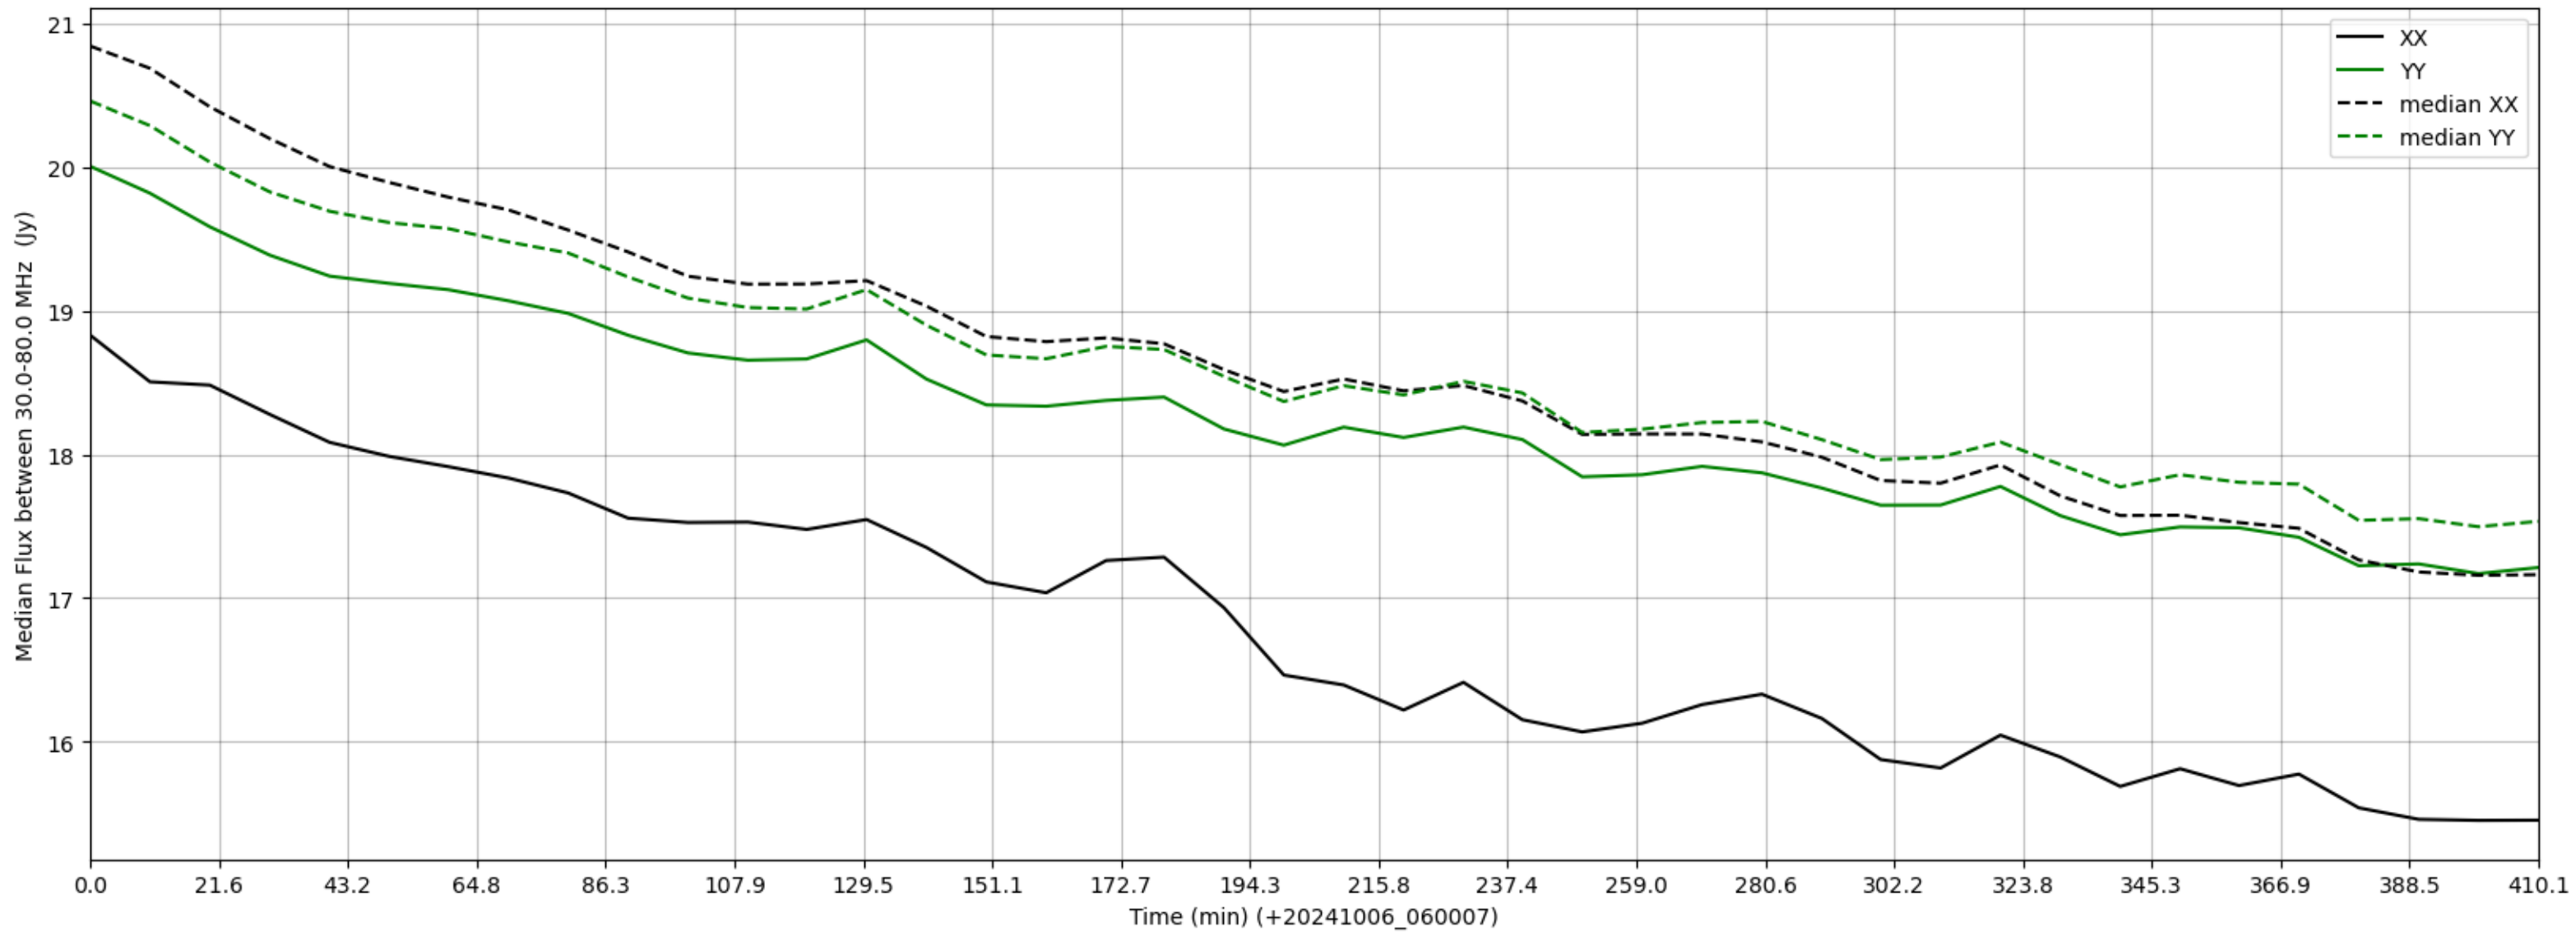

LWA284 - Correlator# 043 - XX FLAGS:LowFlux - YY FLAGS:Good

LWA288 - Correlator# 042 - XX FLAGS:Good - YY FLAGS:Good