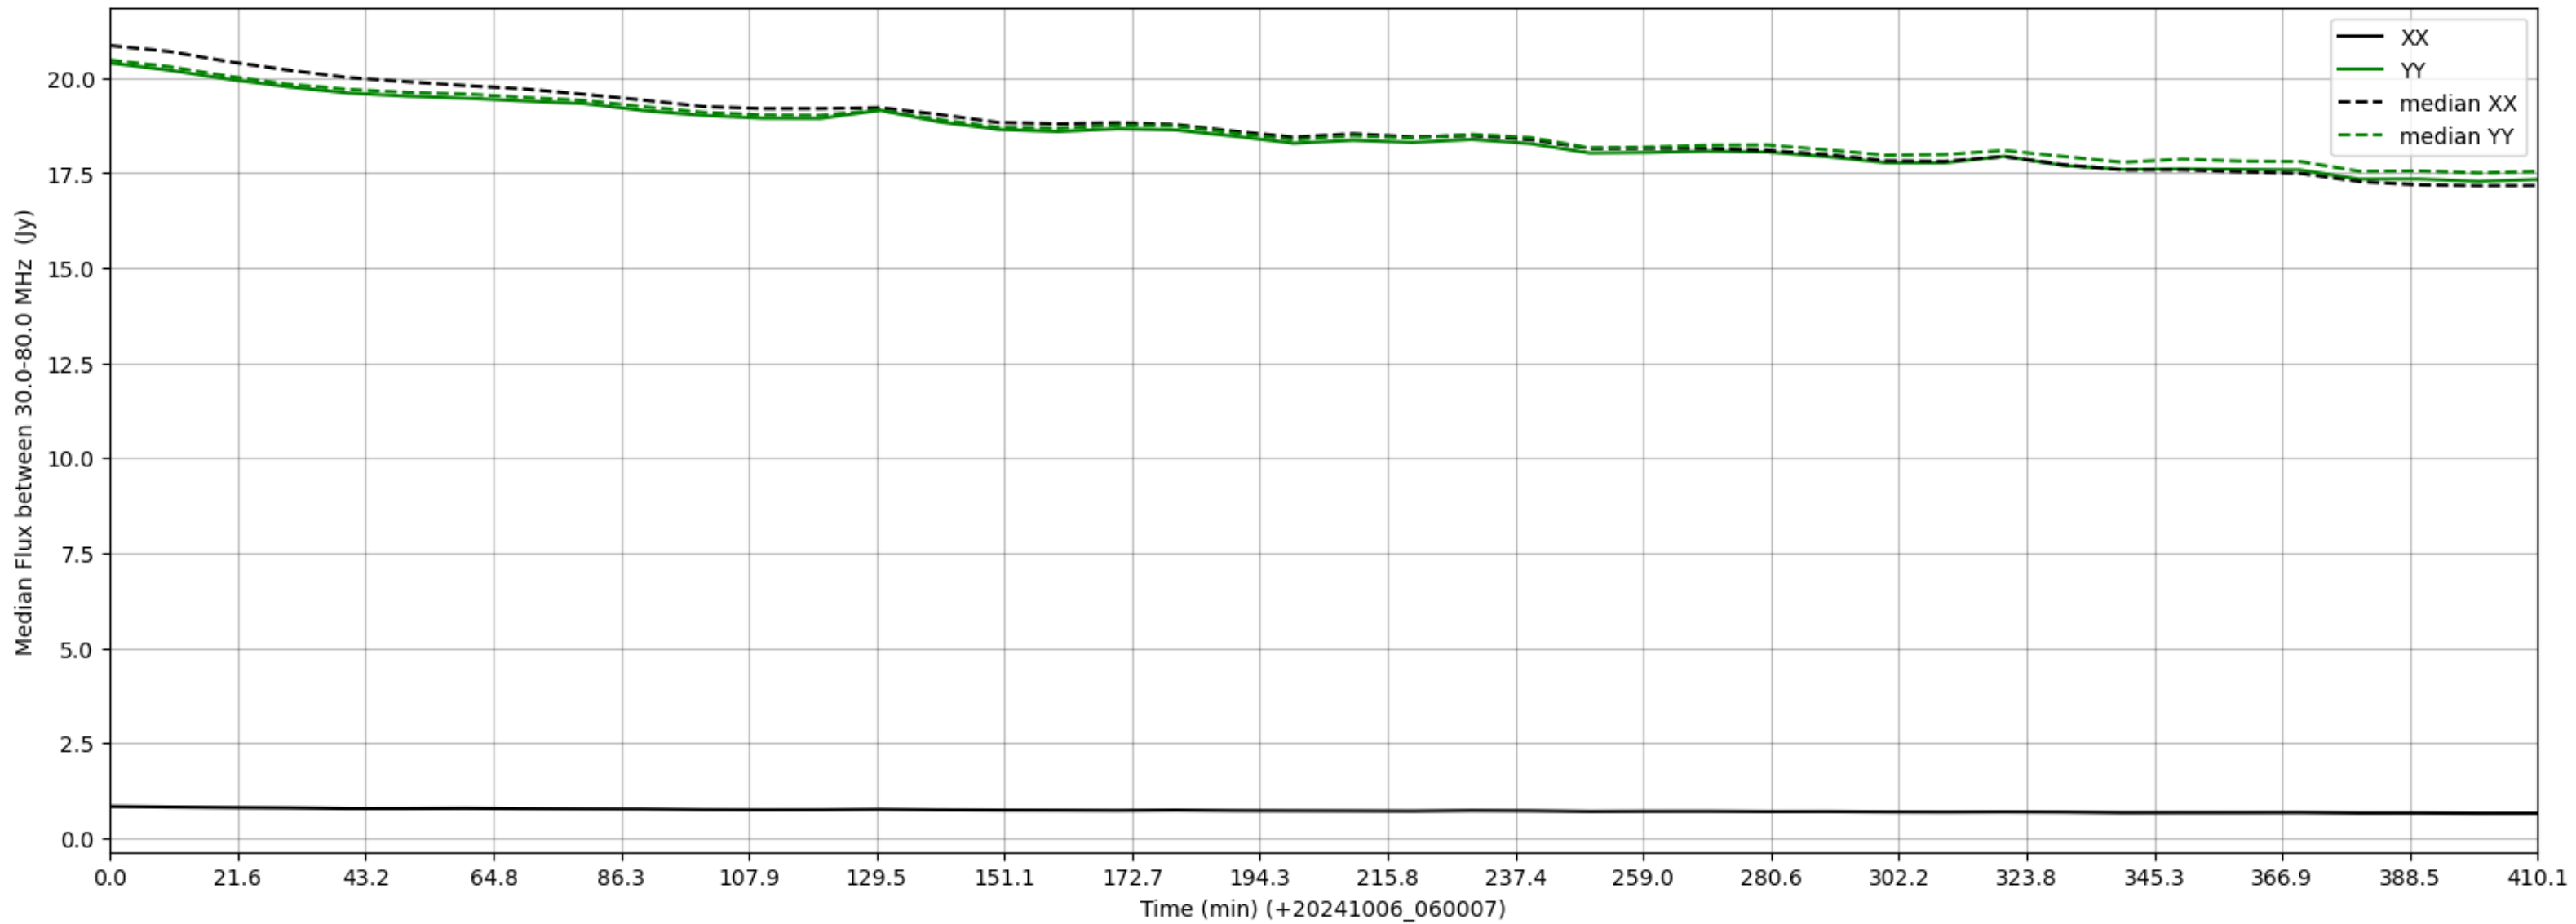

LWA283 - Correlator# 040 - XX FLAGS:Good - YY FLAGS:Good

LWA280 - Correlator# 041 - XX FLAGS:Good - YY FLAGS:Good

LWA288 - Correlator# 042 - XX FLAGS:Good - YY FLAGS:Good

LWA284 - Correlator# 043 - XX FLAGS:LowFlux - YY FLAGS:Good