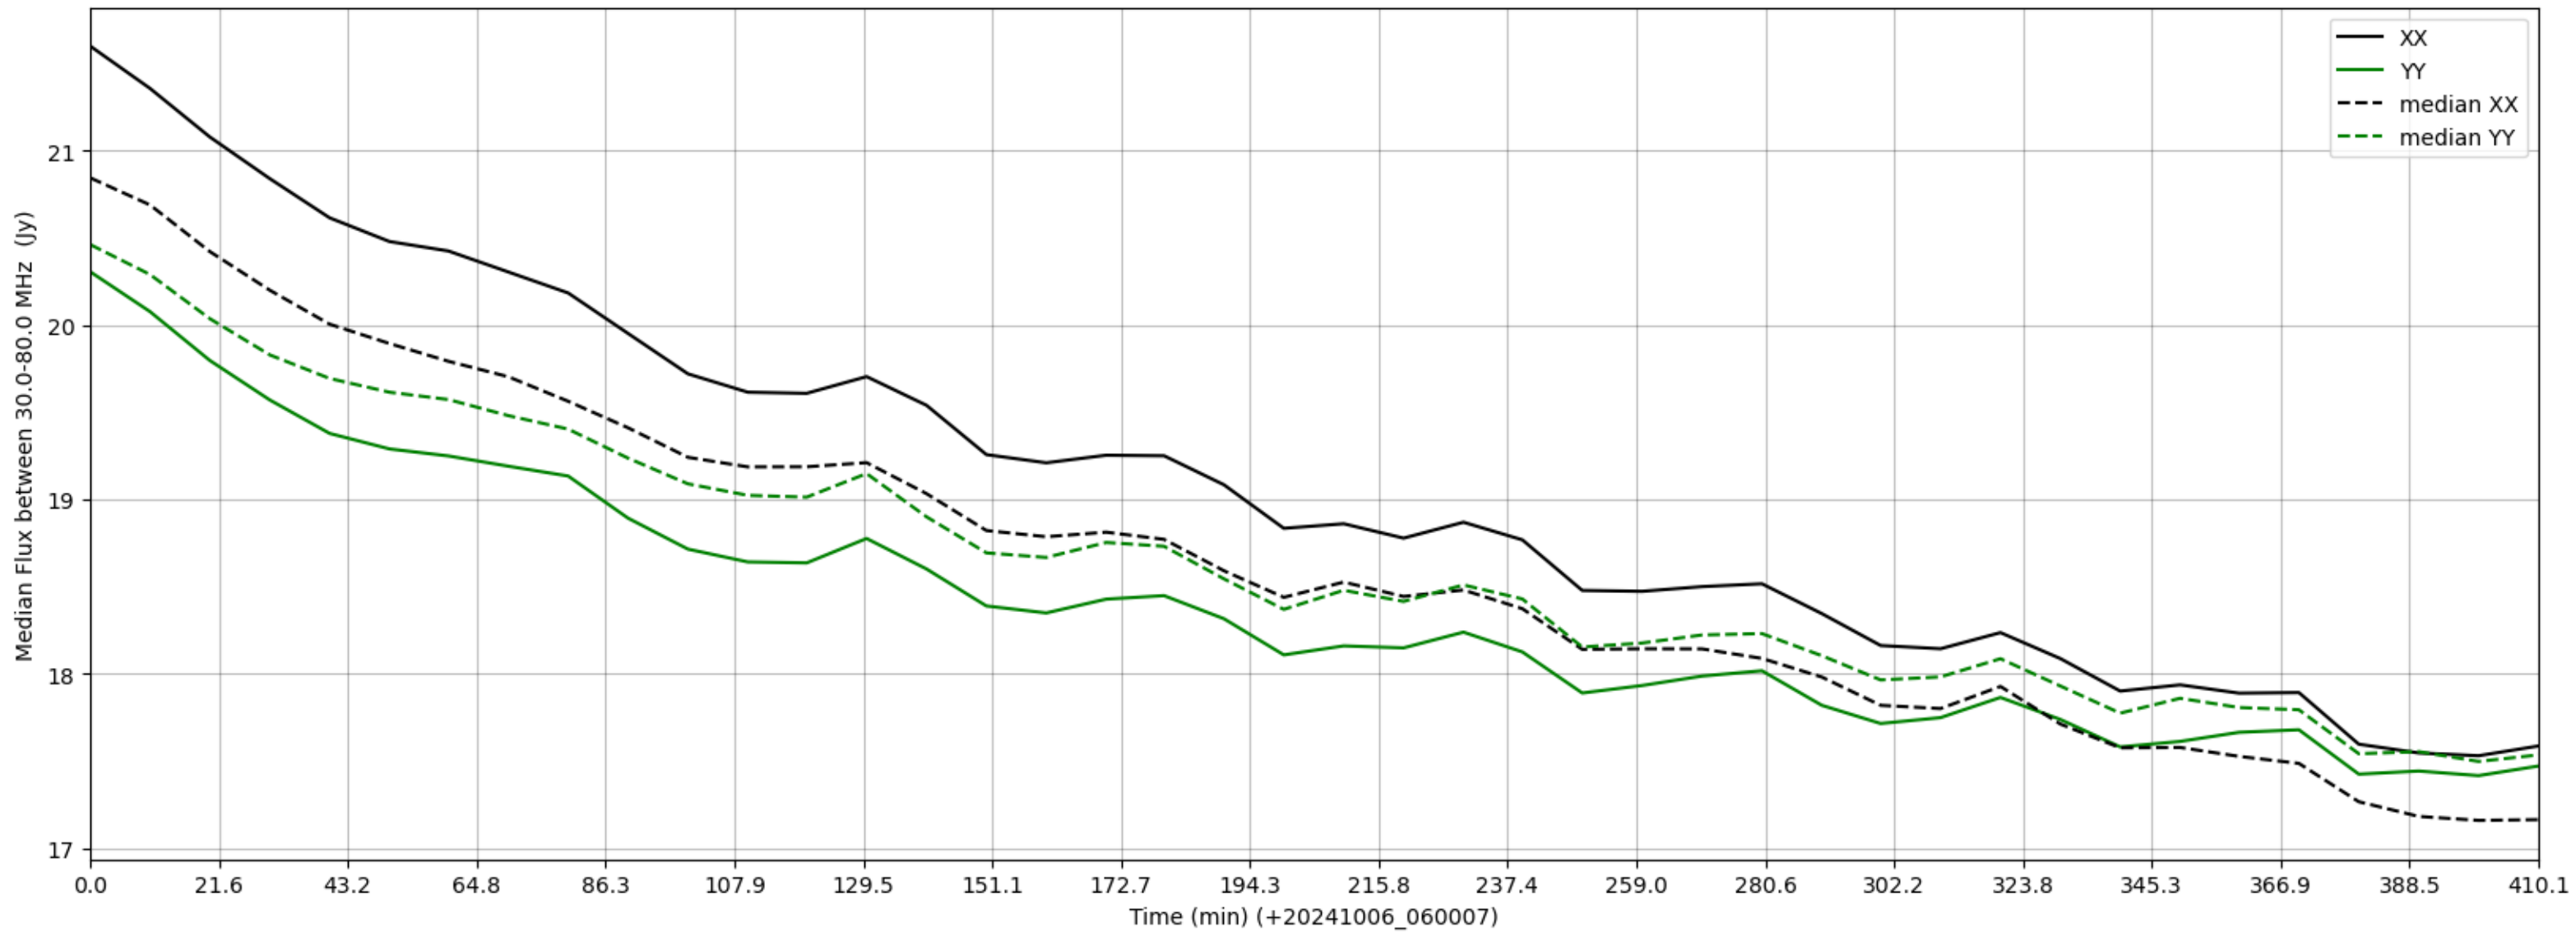

LWA069 - Correlator# 169 - XX FLAGS:Good - YY FLAGS:Good

LWA070 - Correlator# 168 - XX FLAGS:Good - YY FLAGS:Good