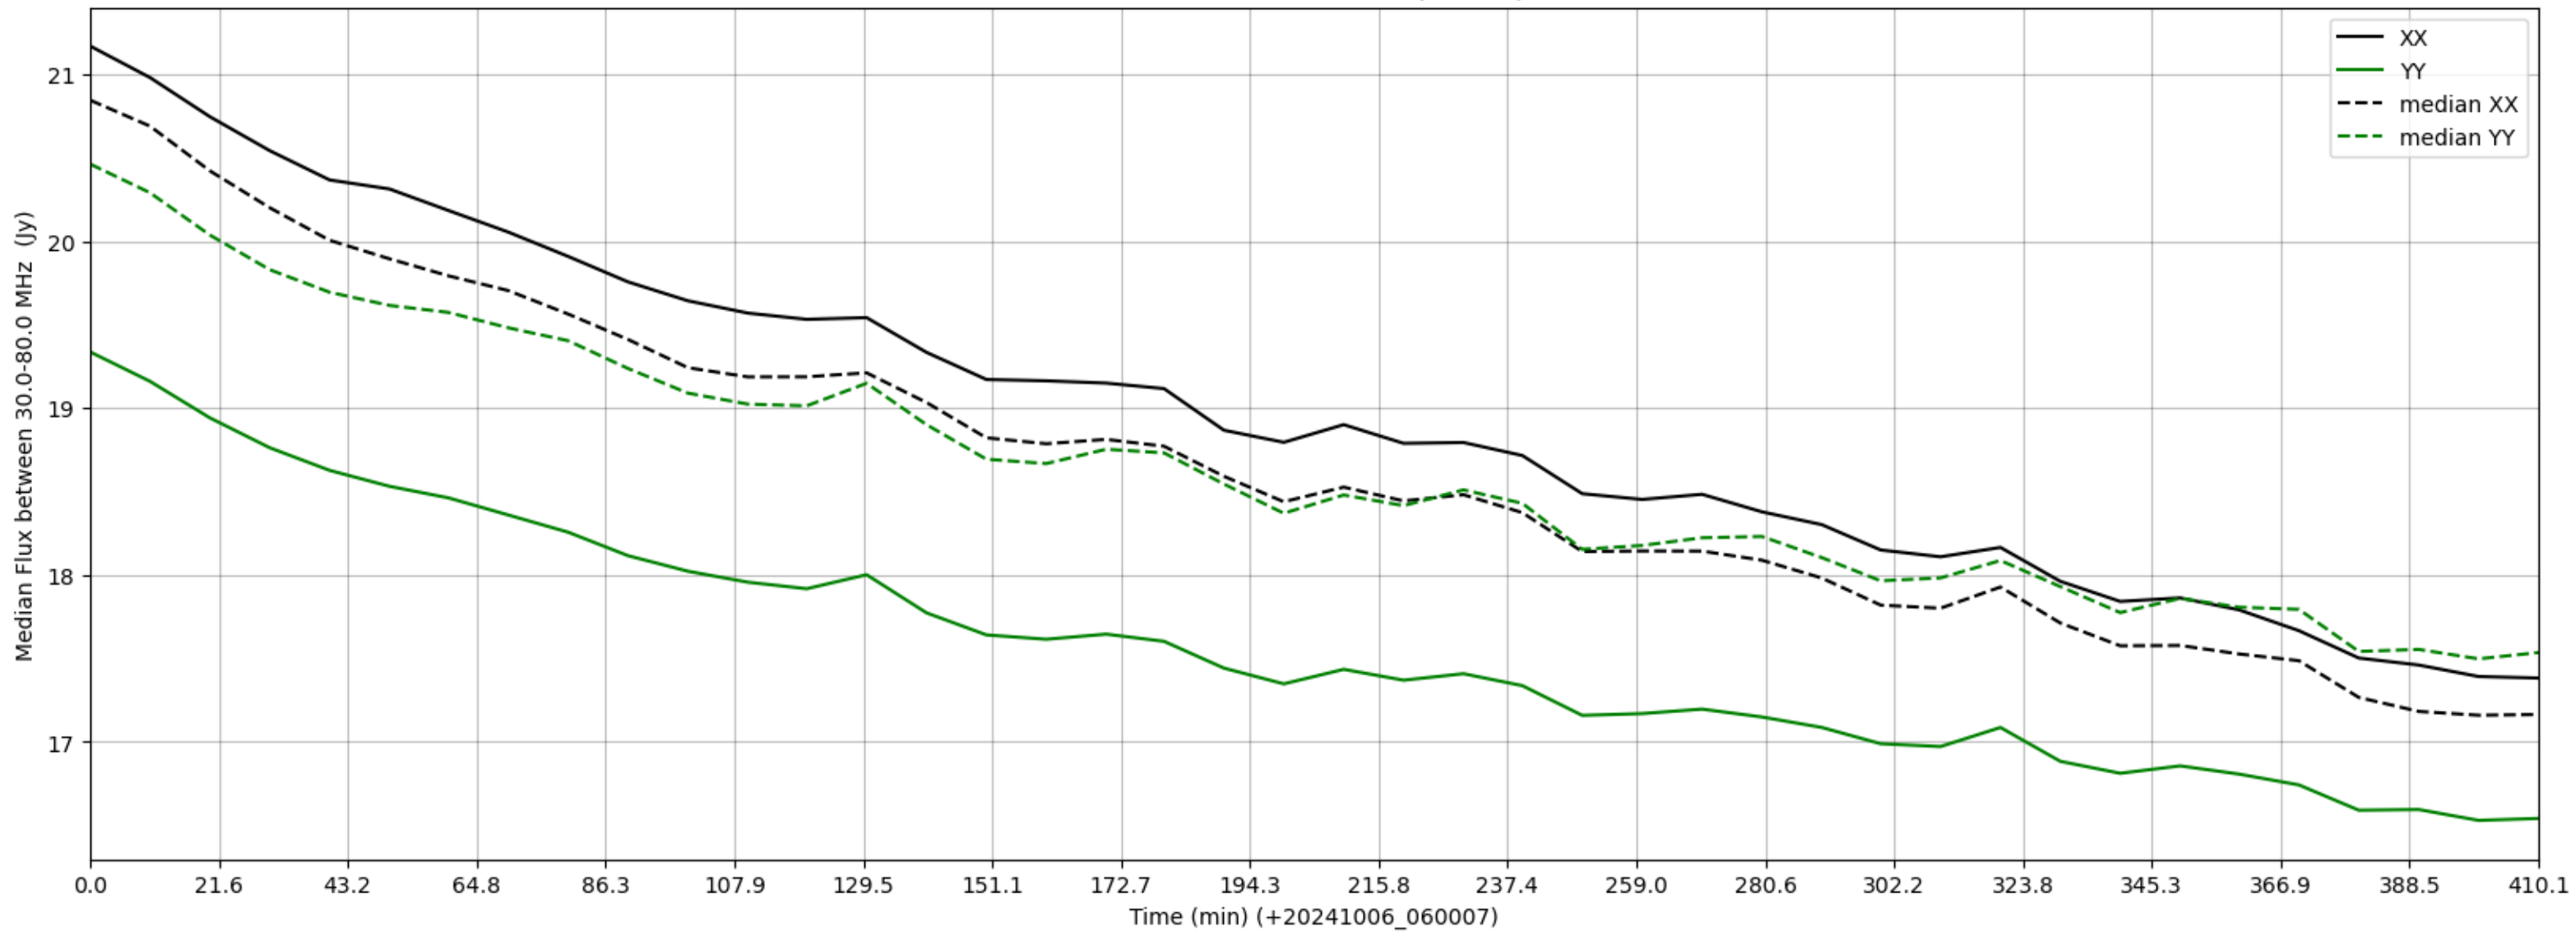

LWA091 - Correlator# 146 - XX FLAGS:Good - YY FLAGS:Good

LWA096 - Correlator# 145 - XX FLAGS:BadSpecShape - YY FLAGS:Good