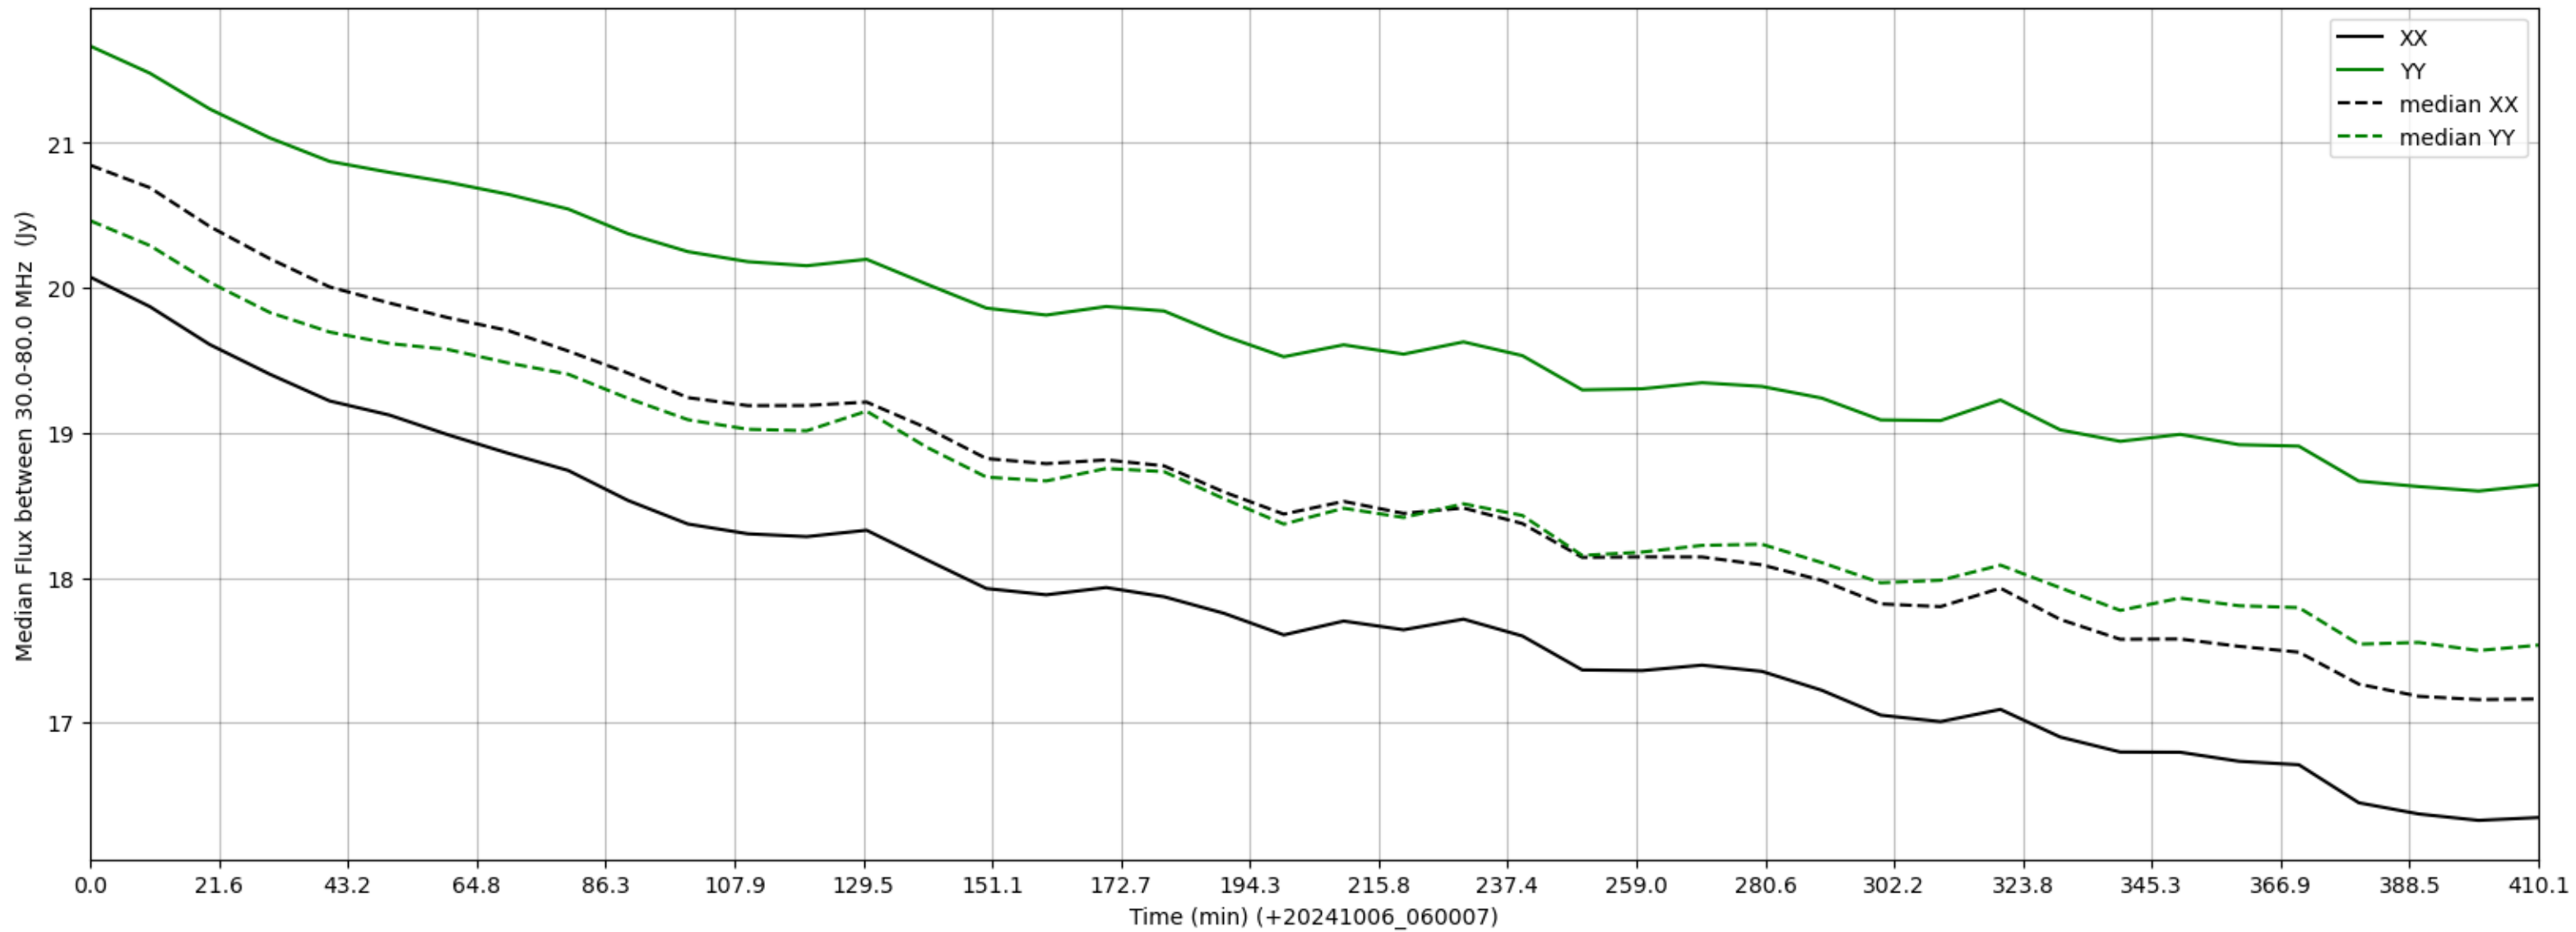

LWA095 - Correlator# 150 - XX FLAGS:LowFlux - YY FLAGS:Good

LWA092 - Correlator# 149 - XX FLAGS:Good - YY FLAGS:Good