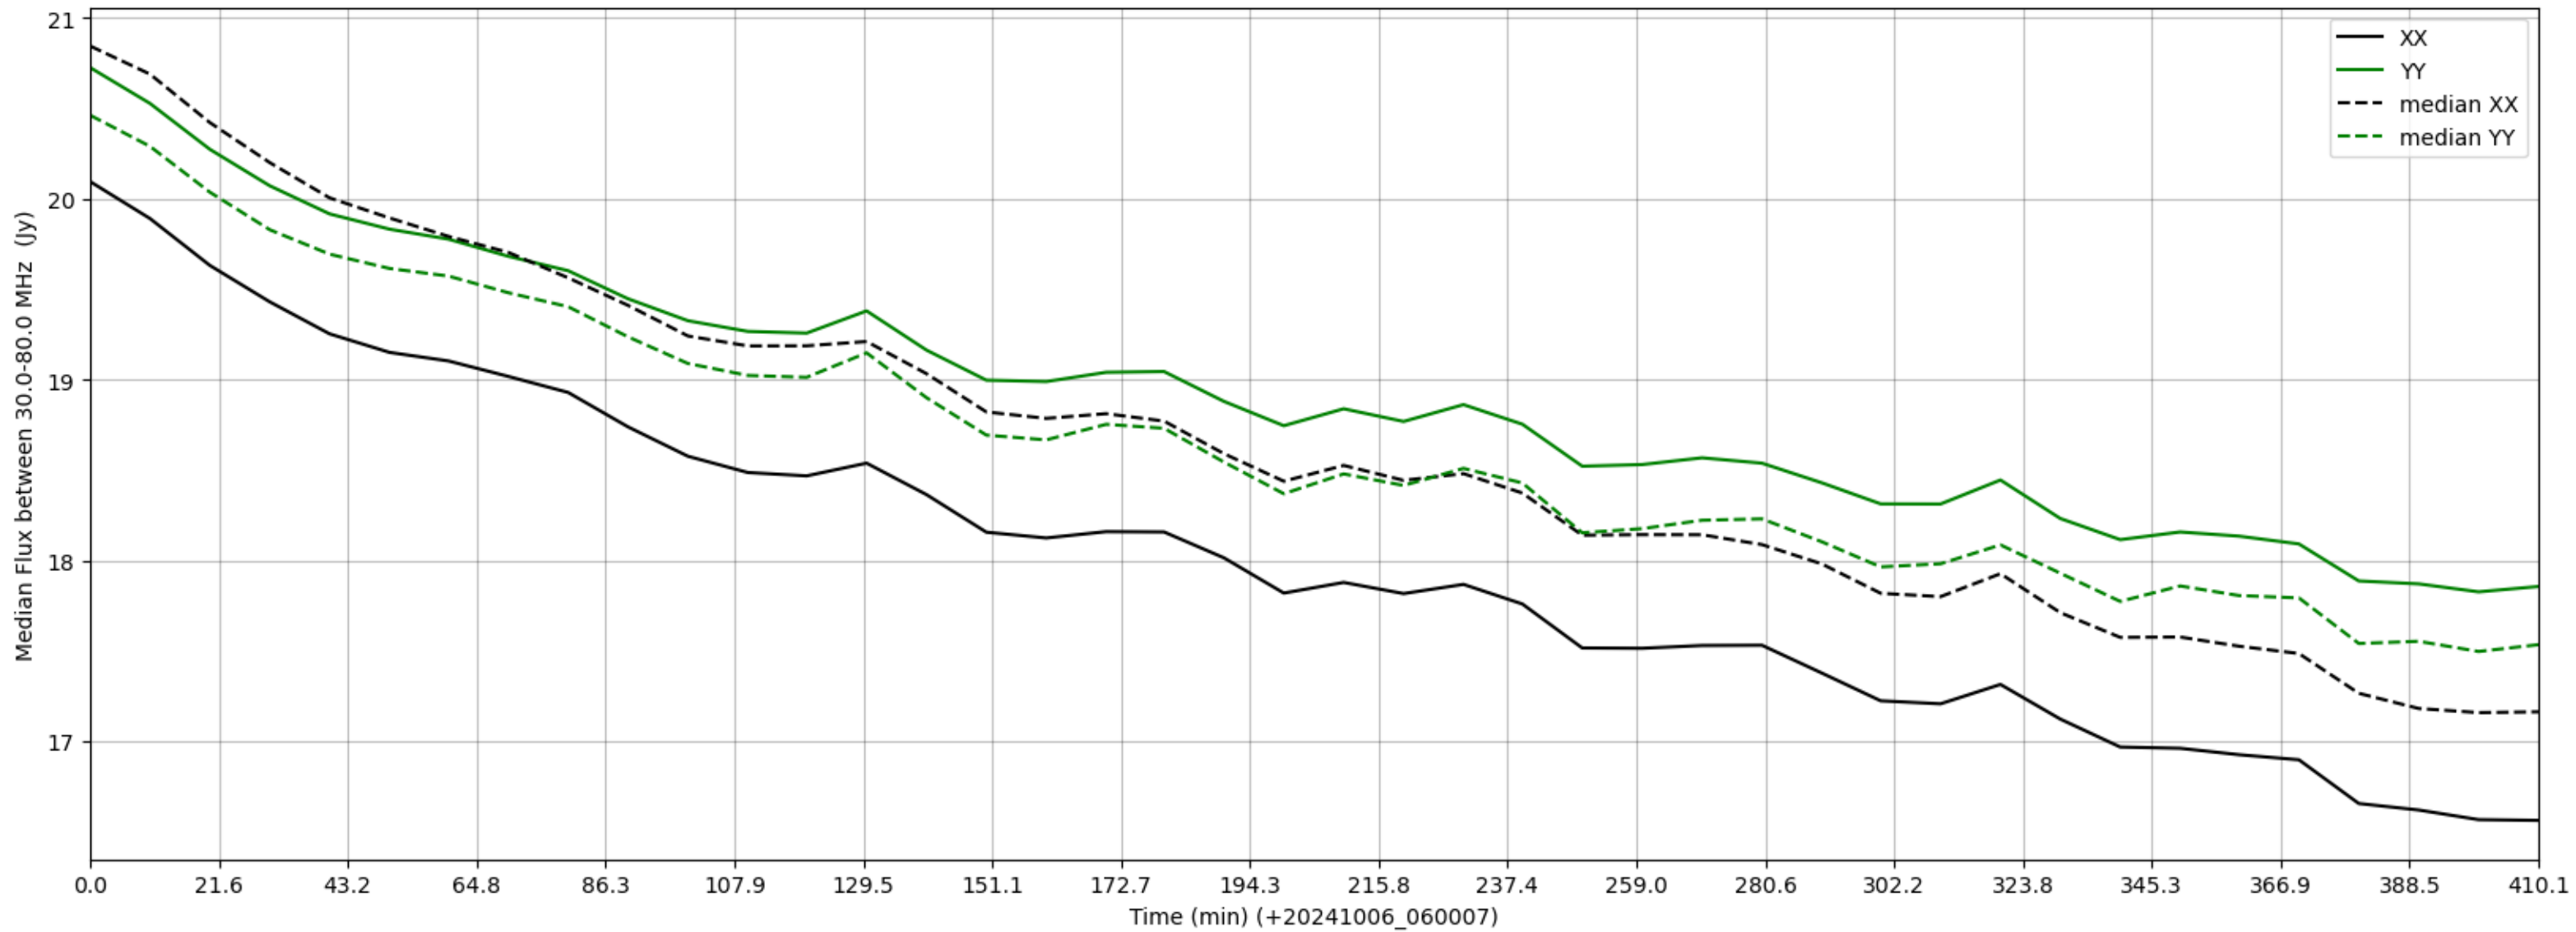

LWA157 - Correlator# 234 - XX FLAGS:Good - YY FLAGS:Good

LWA154 - Correlator# 233 - XX FLAGS:Good - YY FLAGS:Good