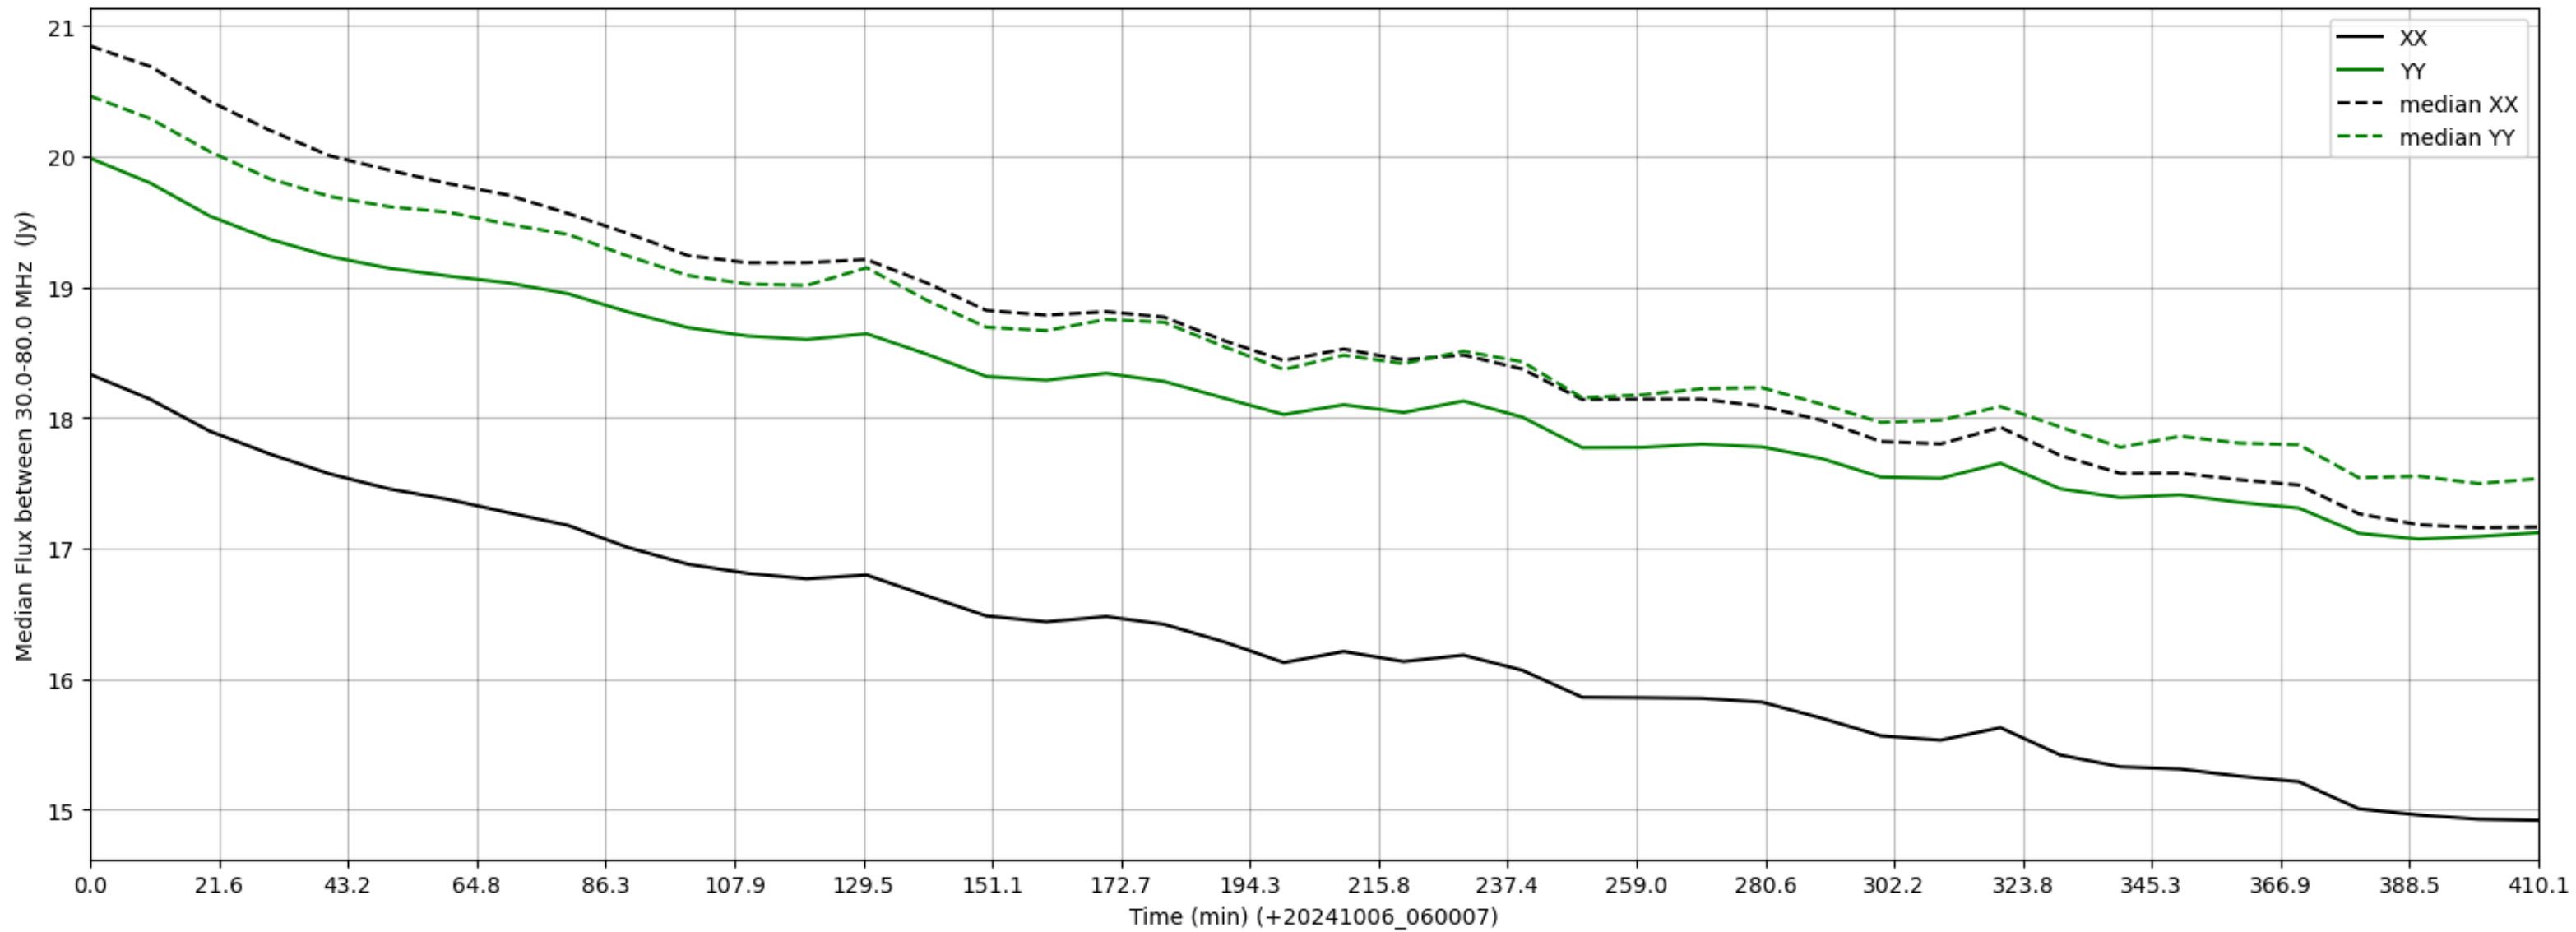

LWA045 - Correlator# 083 - XX FLAGS:Good - YY FLAGS:Good

LWA046 - Correlator# 082 - XX FLAGS:Good - YY FLAGS:Good