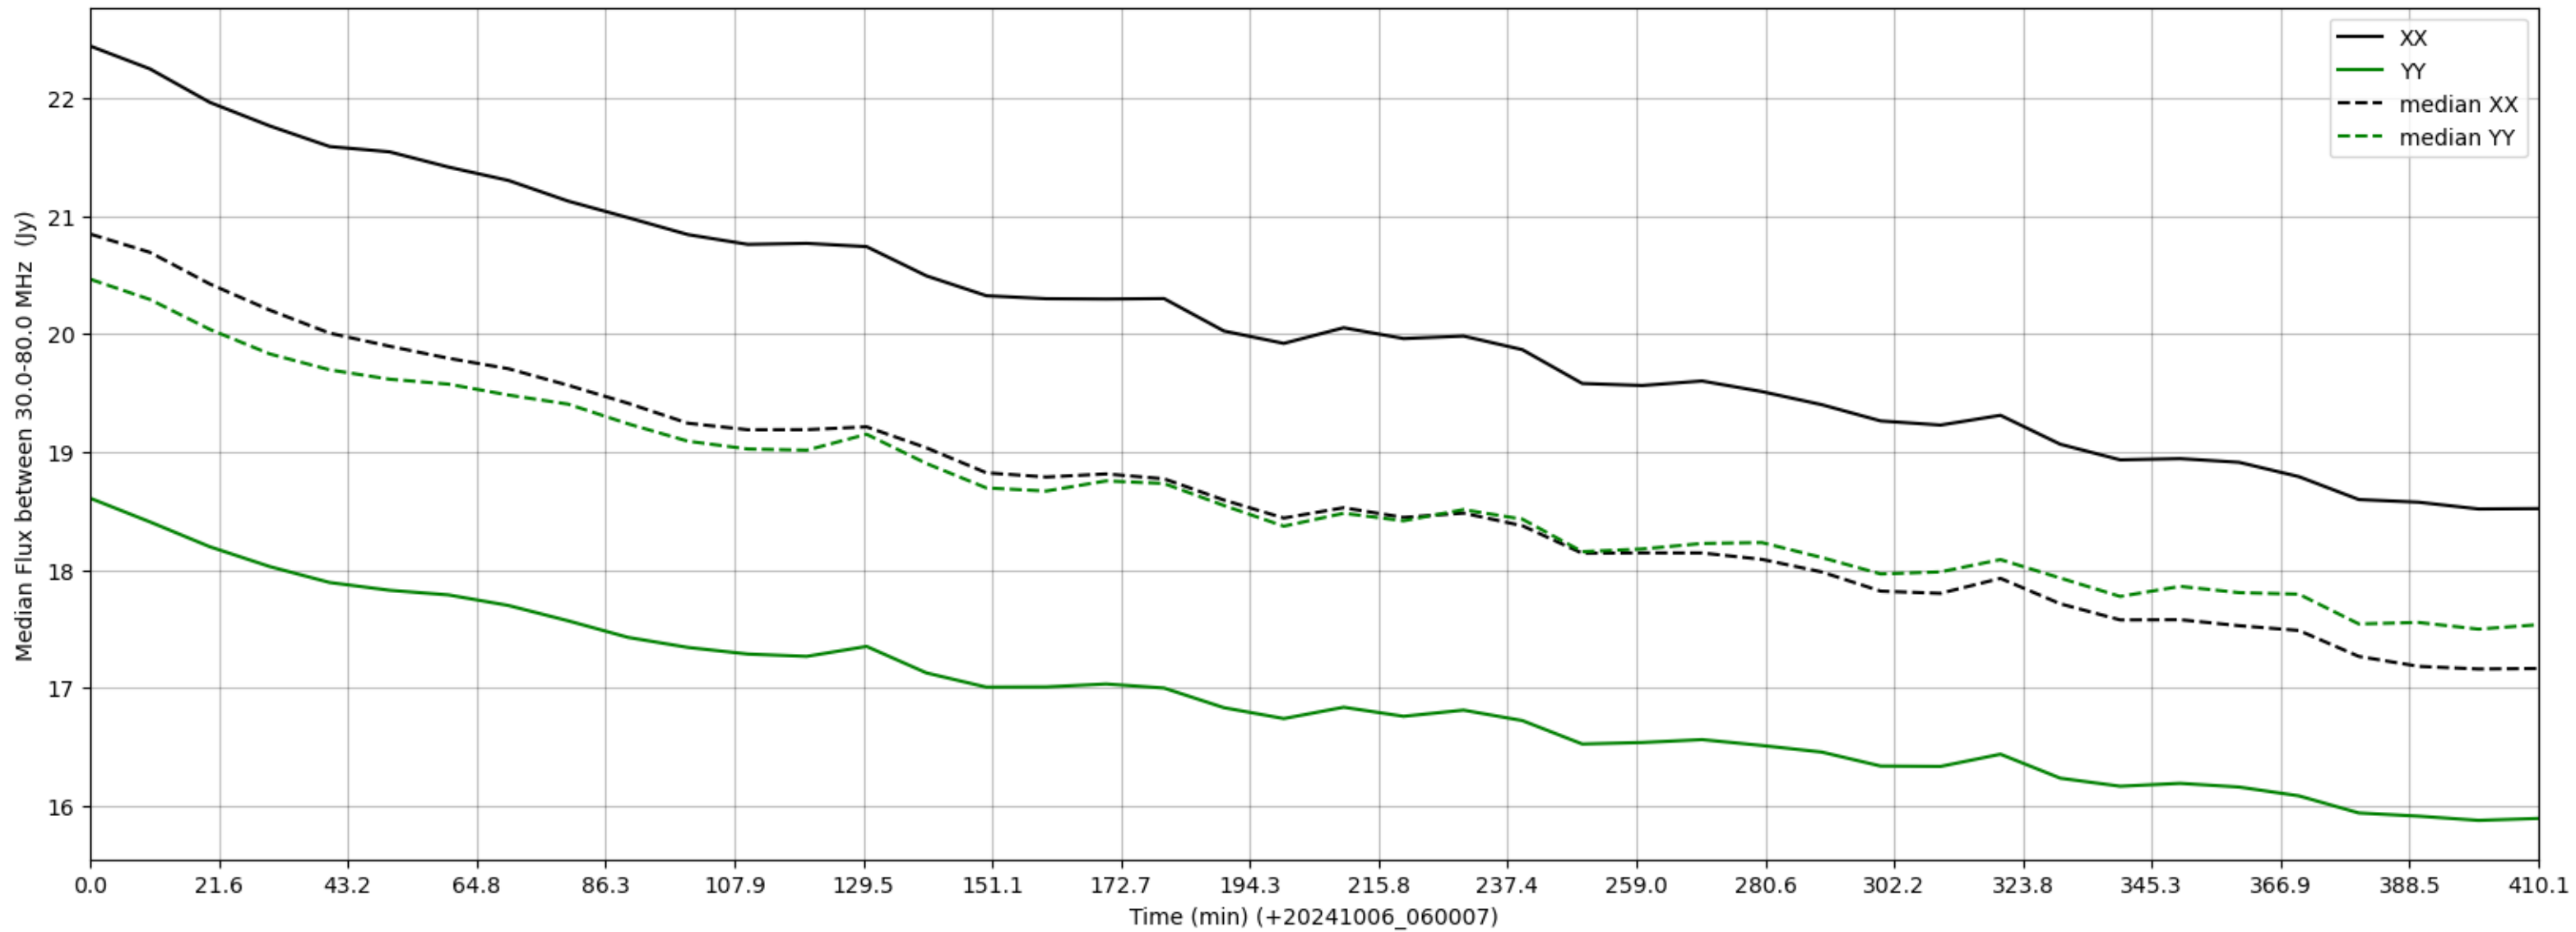

LWA124 - Correlator# 224 - XX FLAGS:HighTimeVar - YY FLAGS:Good

LWA127 - Correlator# 225 - XX FLAGS:Good - YY FLAGS:Good

LWA126 - Correlator# 226 - XX FLAGS:Good - YY FLAGS:Good

LWA125 - Correlator# 227 - XX FLAGS:Good - YY FLAGS:Good