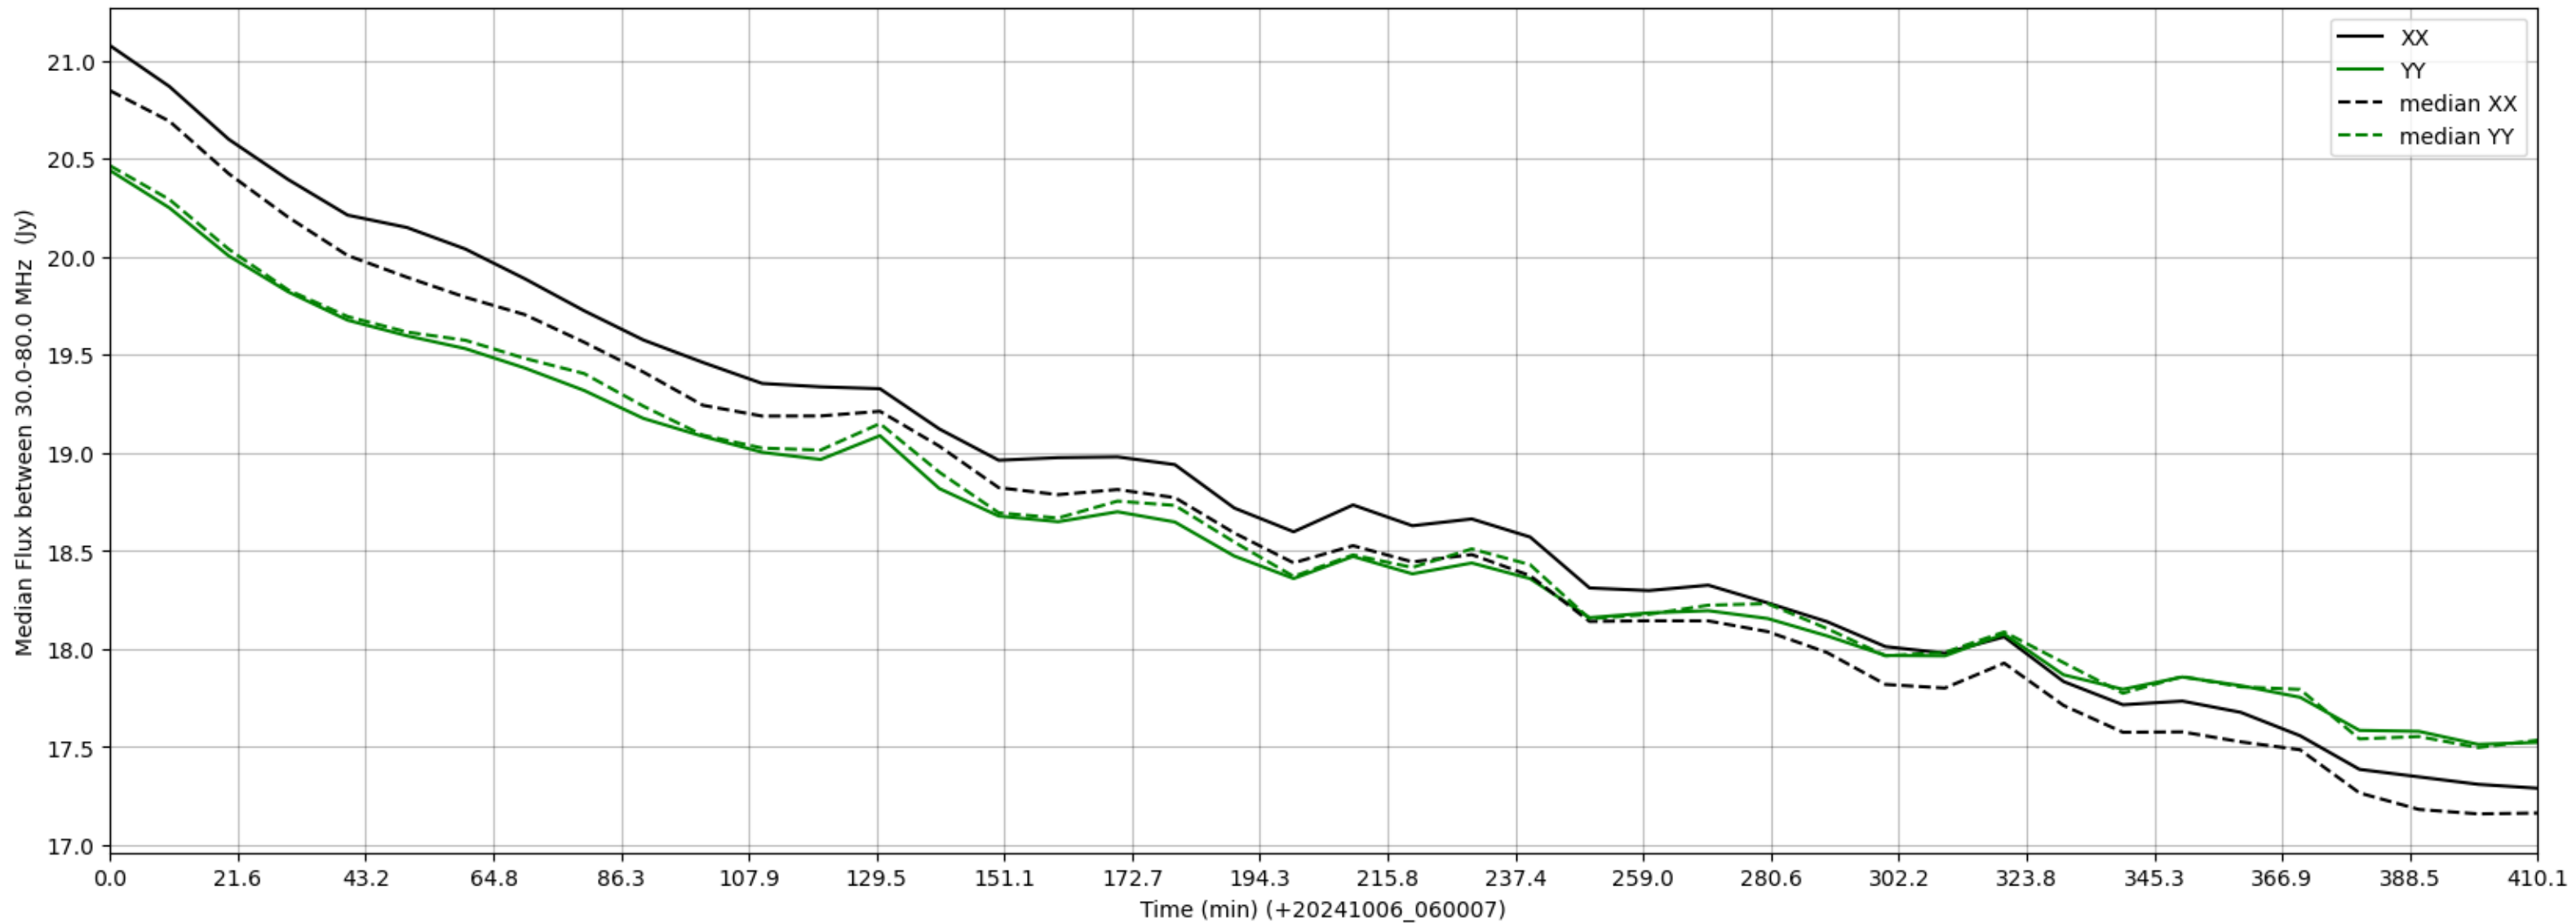

LWA032 - Correlator# 130 - XX FLAGS:Good - YY FLAGS:Good

LWA028 - Correlator# 129 - XX FLAGS:Good - YY FLAGS:Good