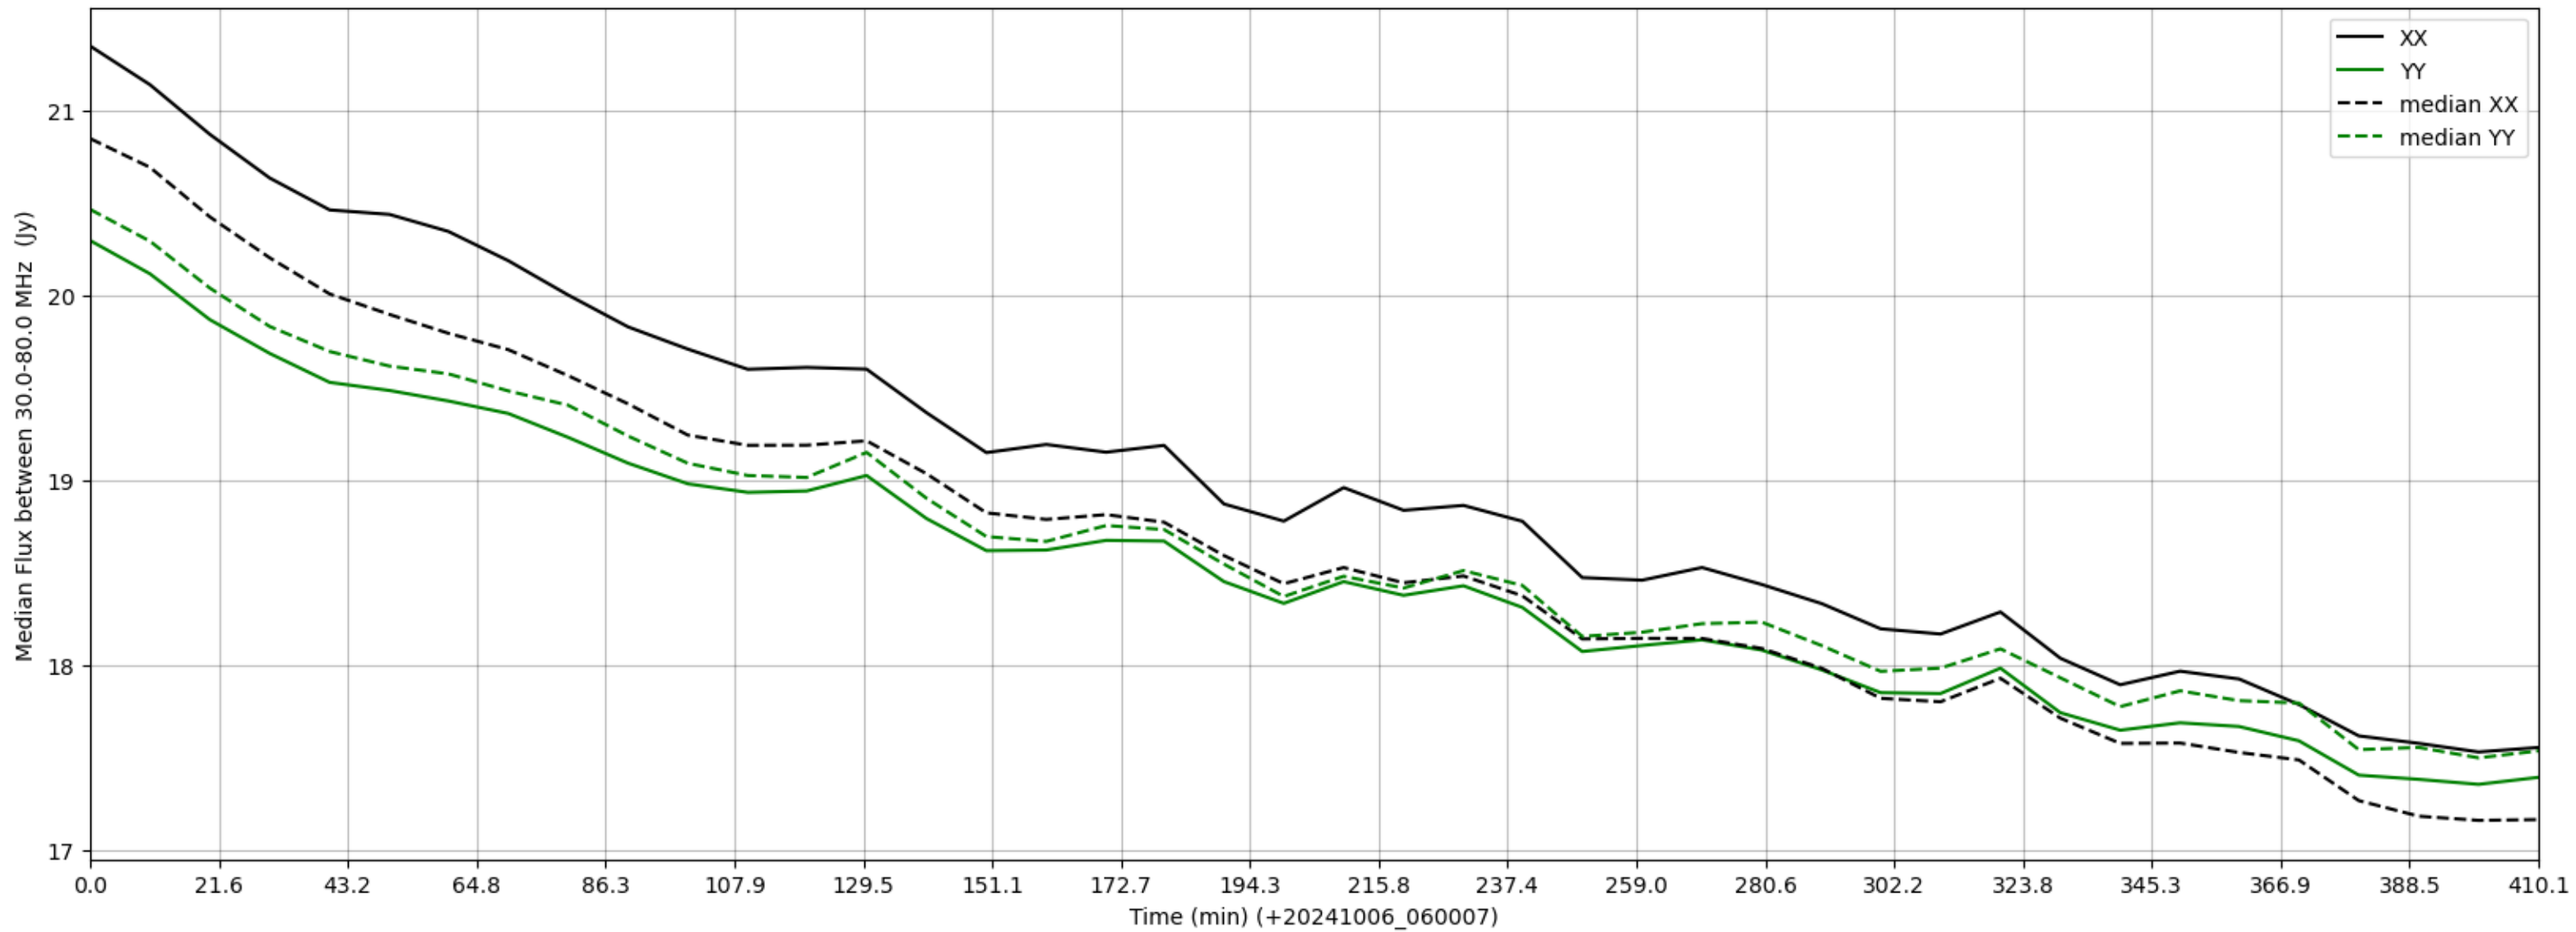

LWA263 - Correlator# 037 - XX FLAGS:Good - YY FLAGS:Good

LWA265 - Correlator# 036 - XX FLAGS:Good - YY FLAGS:Good