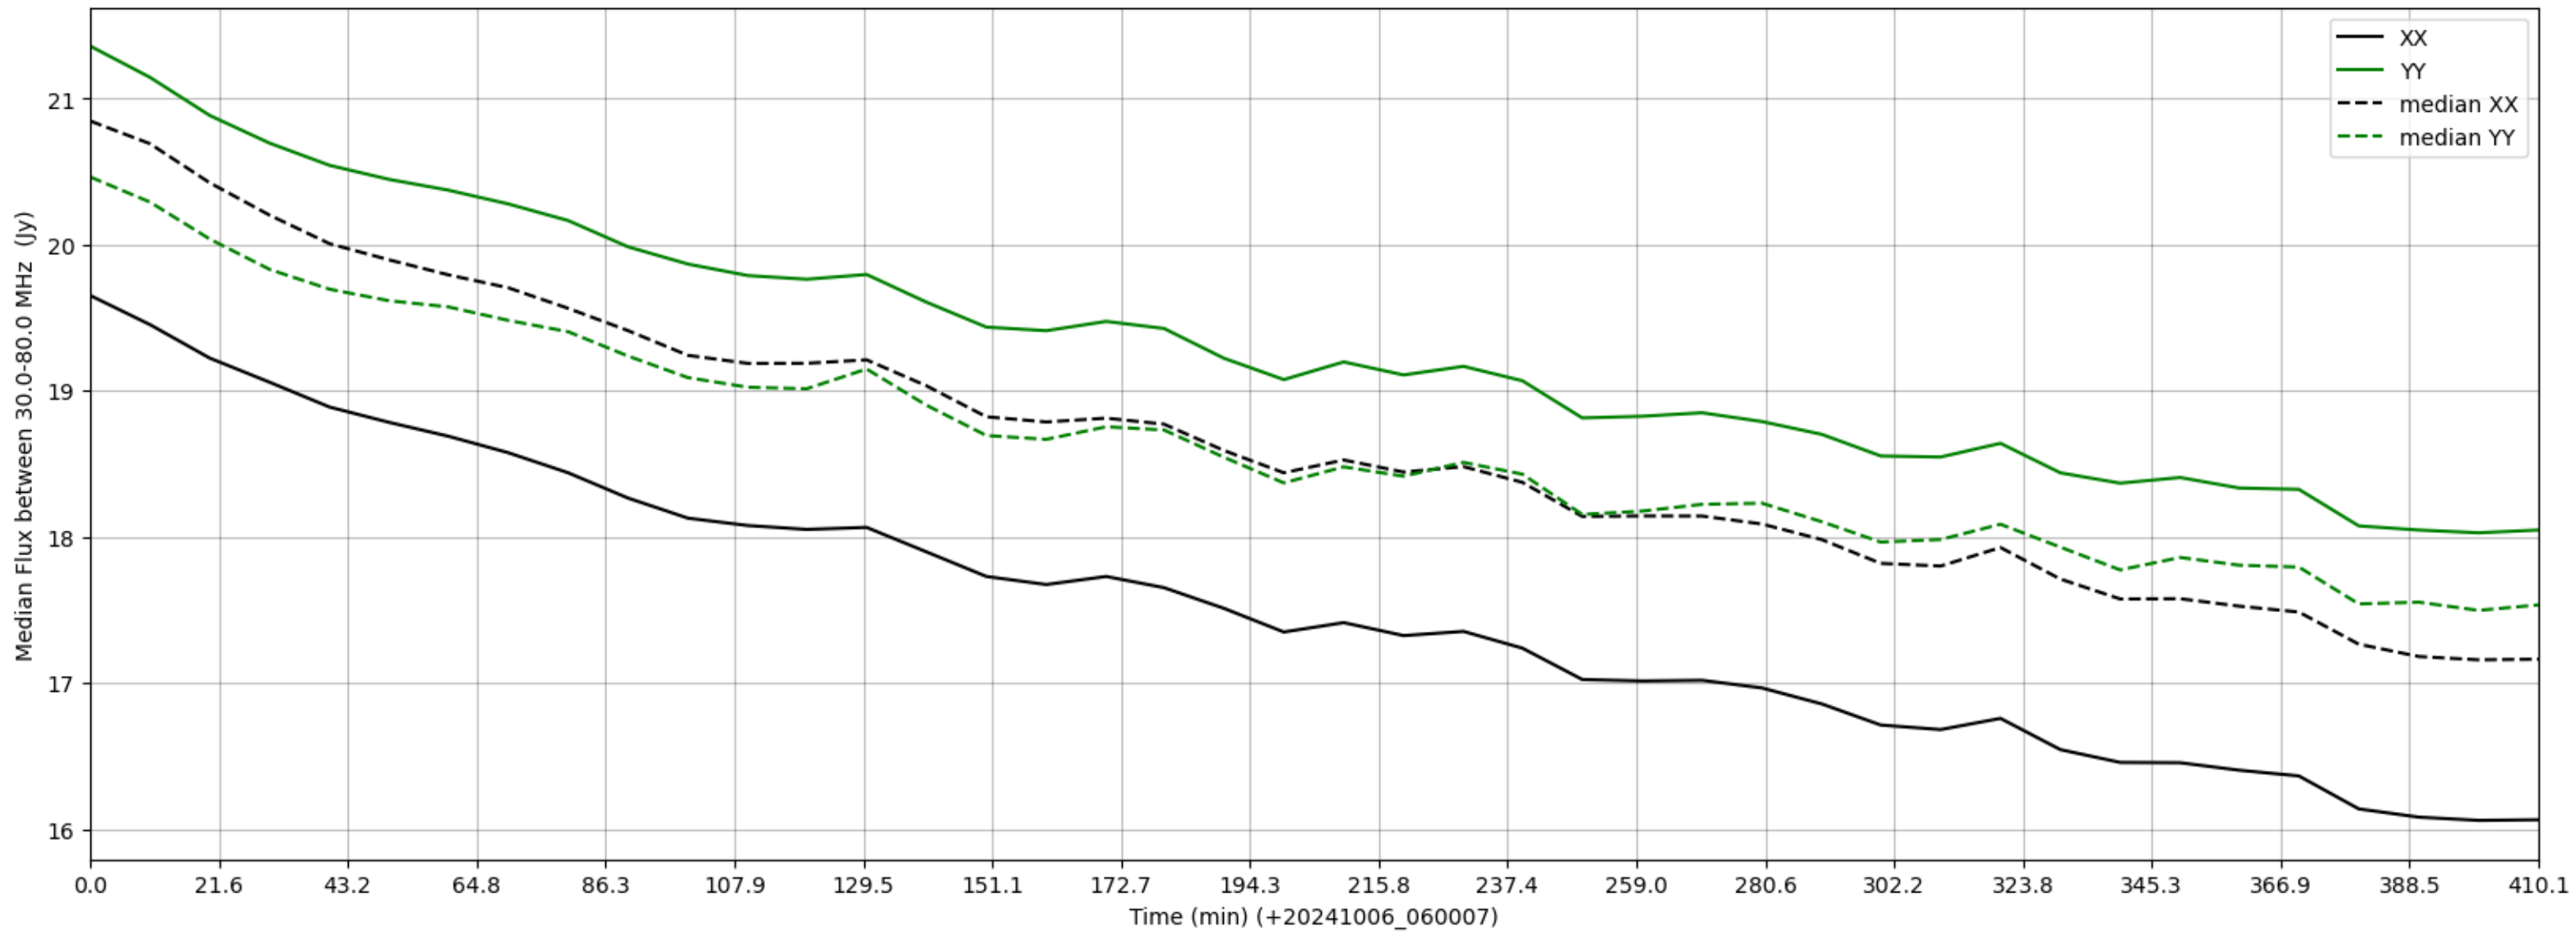

LWA100 - Correlator# 175 - XX FLAGS:Good - YY FLAGS:Good

LWA101 - Correlator# 174 - XX FLAGS:Good - YY FLAGS:Good