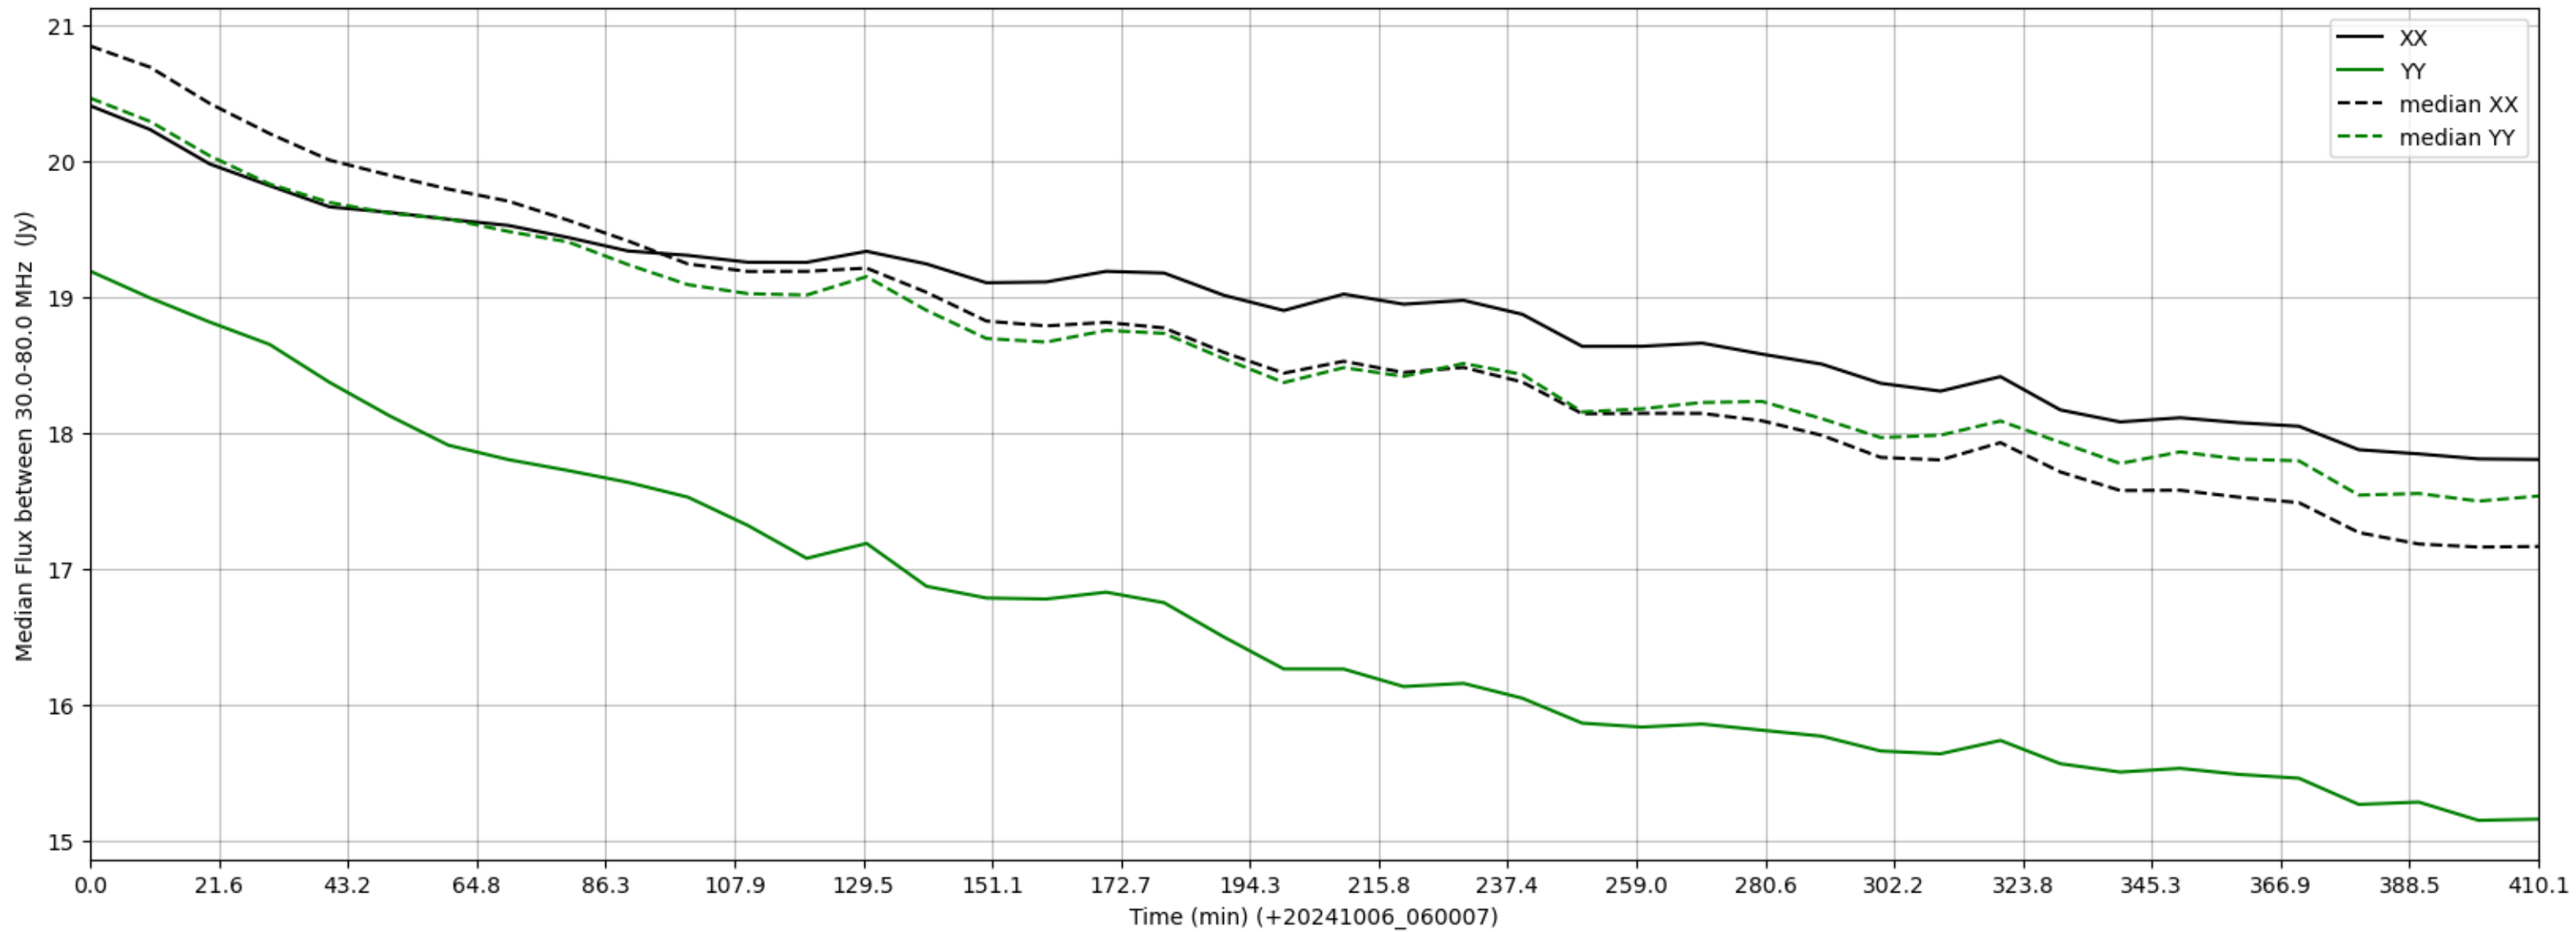

LWA269 - Correlator# 005 - XX FLAGS:Good - YY FLAGS:Good

LWA271 - Correlator# 004 - XX FLAGS:Good - YY FLAGS:Good