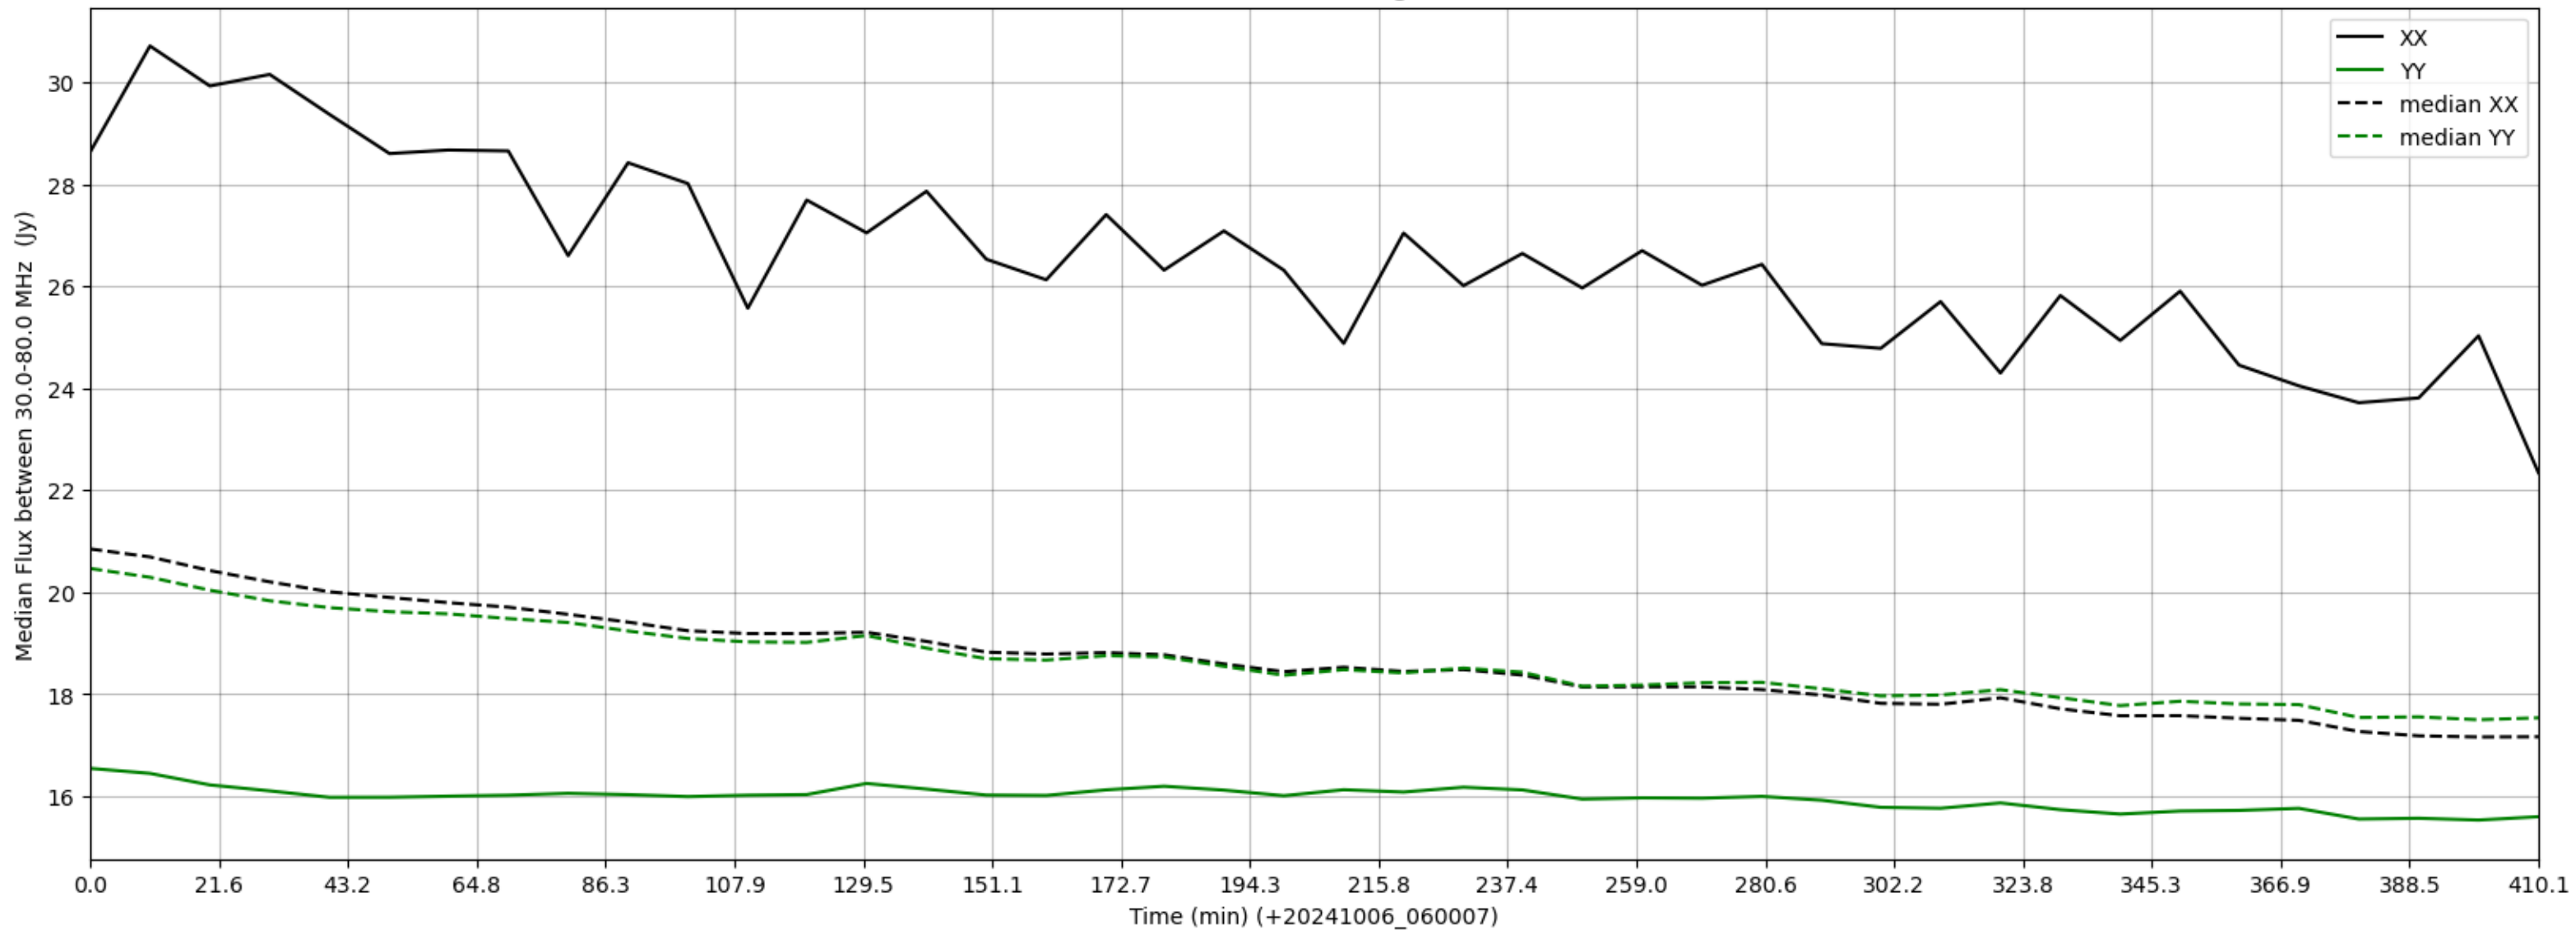

LWA313 - Correlator# 018 - XX FLAGS:Good - YY FLAGS:Good

LWA310 - Correlator# 017 - XX FLAGS:HighTimeVar - YY FLAGS:Good