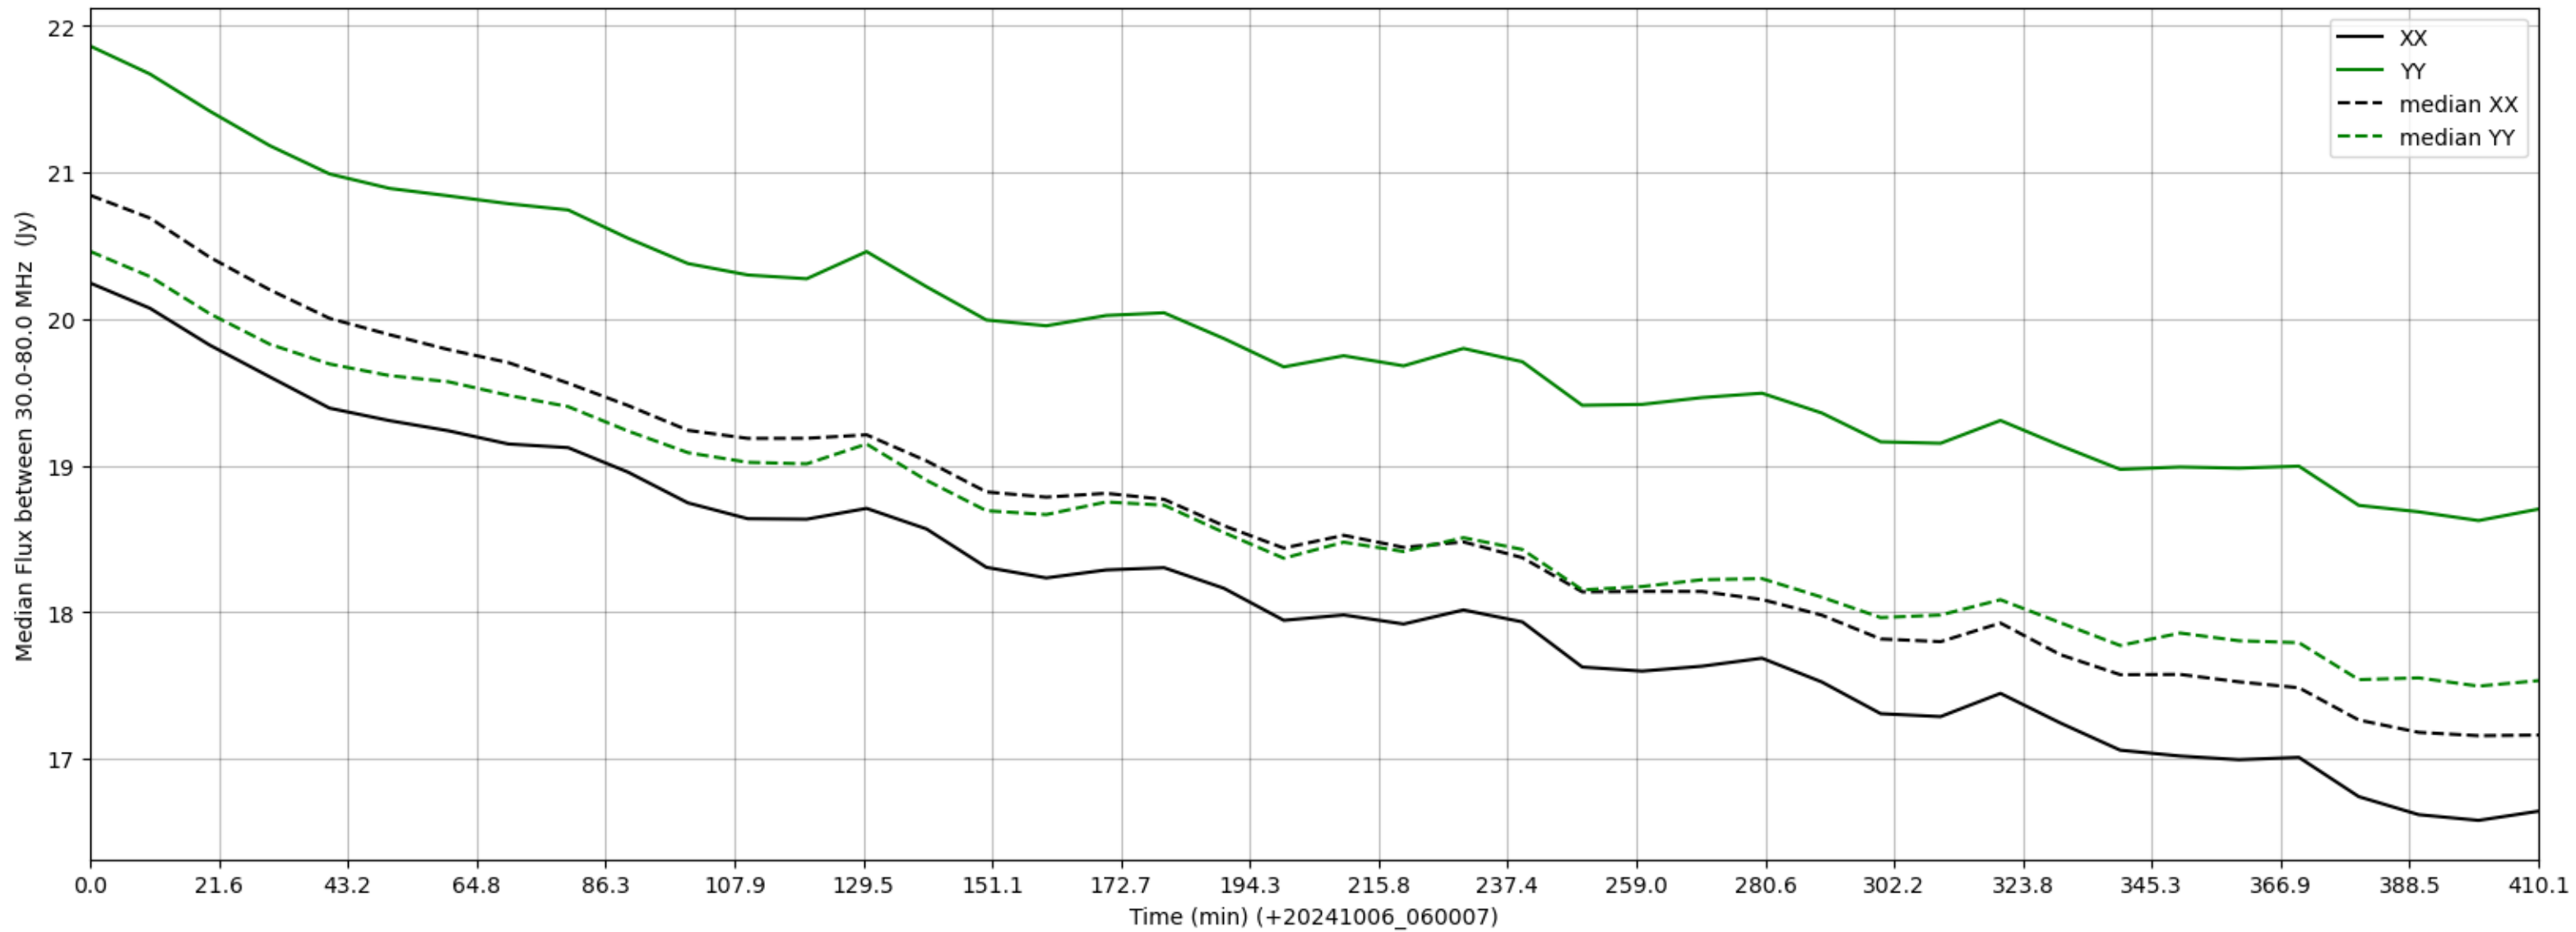

LWA244 - Correlator# 338 - XX FLAGS:Good - YY FLAGS:HighTimeVar

LWA223 - Correlator# 337 - XX FLAGS:Good - YY FLAGS:Good