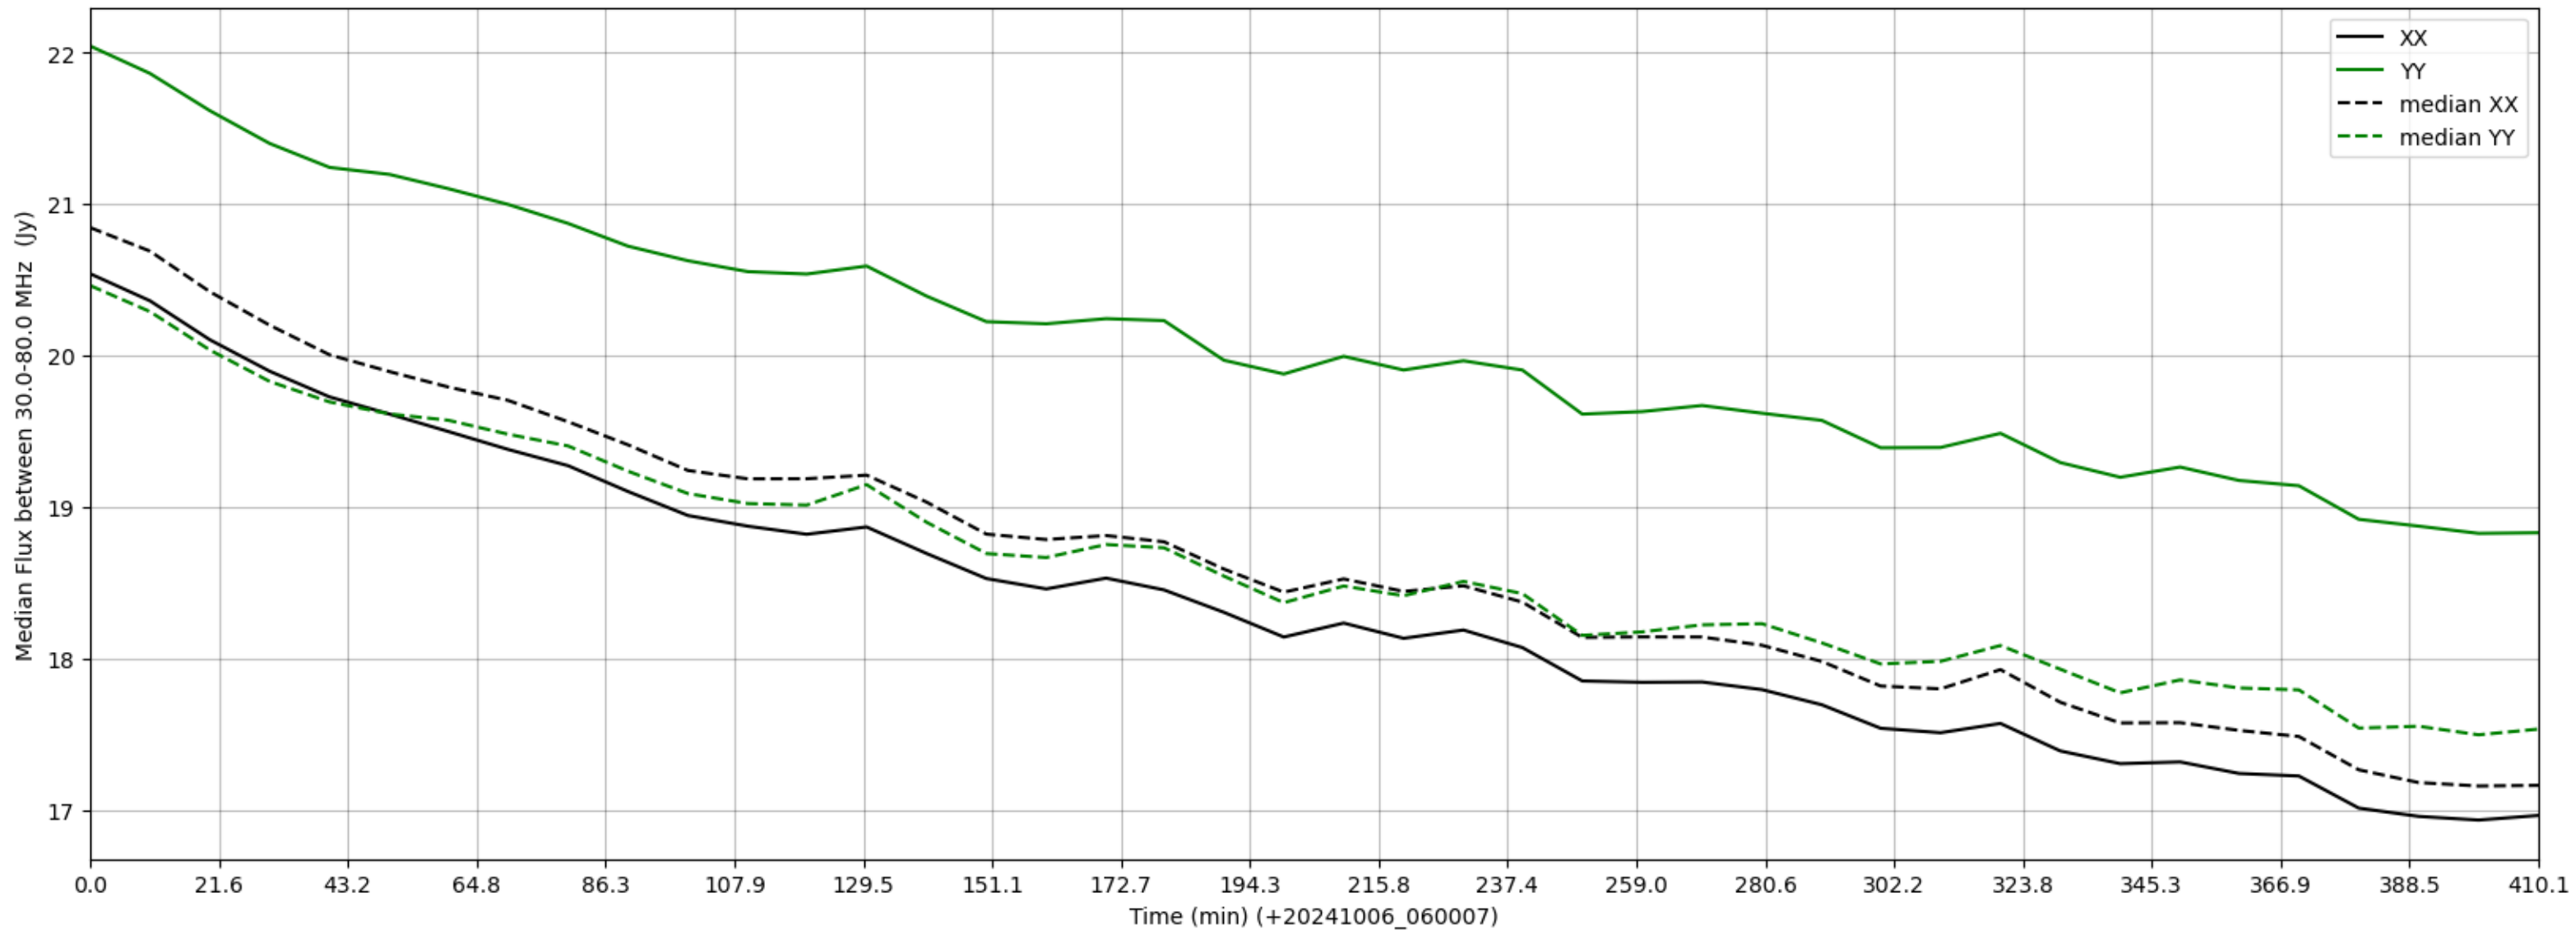

LWA087 - Correlator# 142 - XX FLAGS:Good - YY FLAGS:Good

LWA064 - Correlator# 141 - XX FLAGS:Good - YY FLAGS:Good