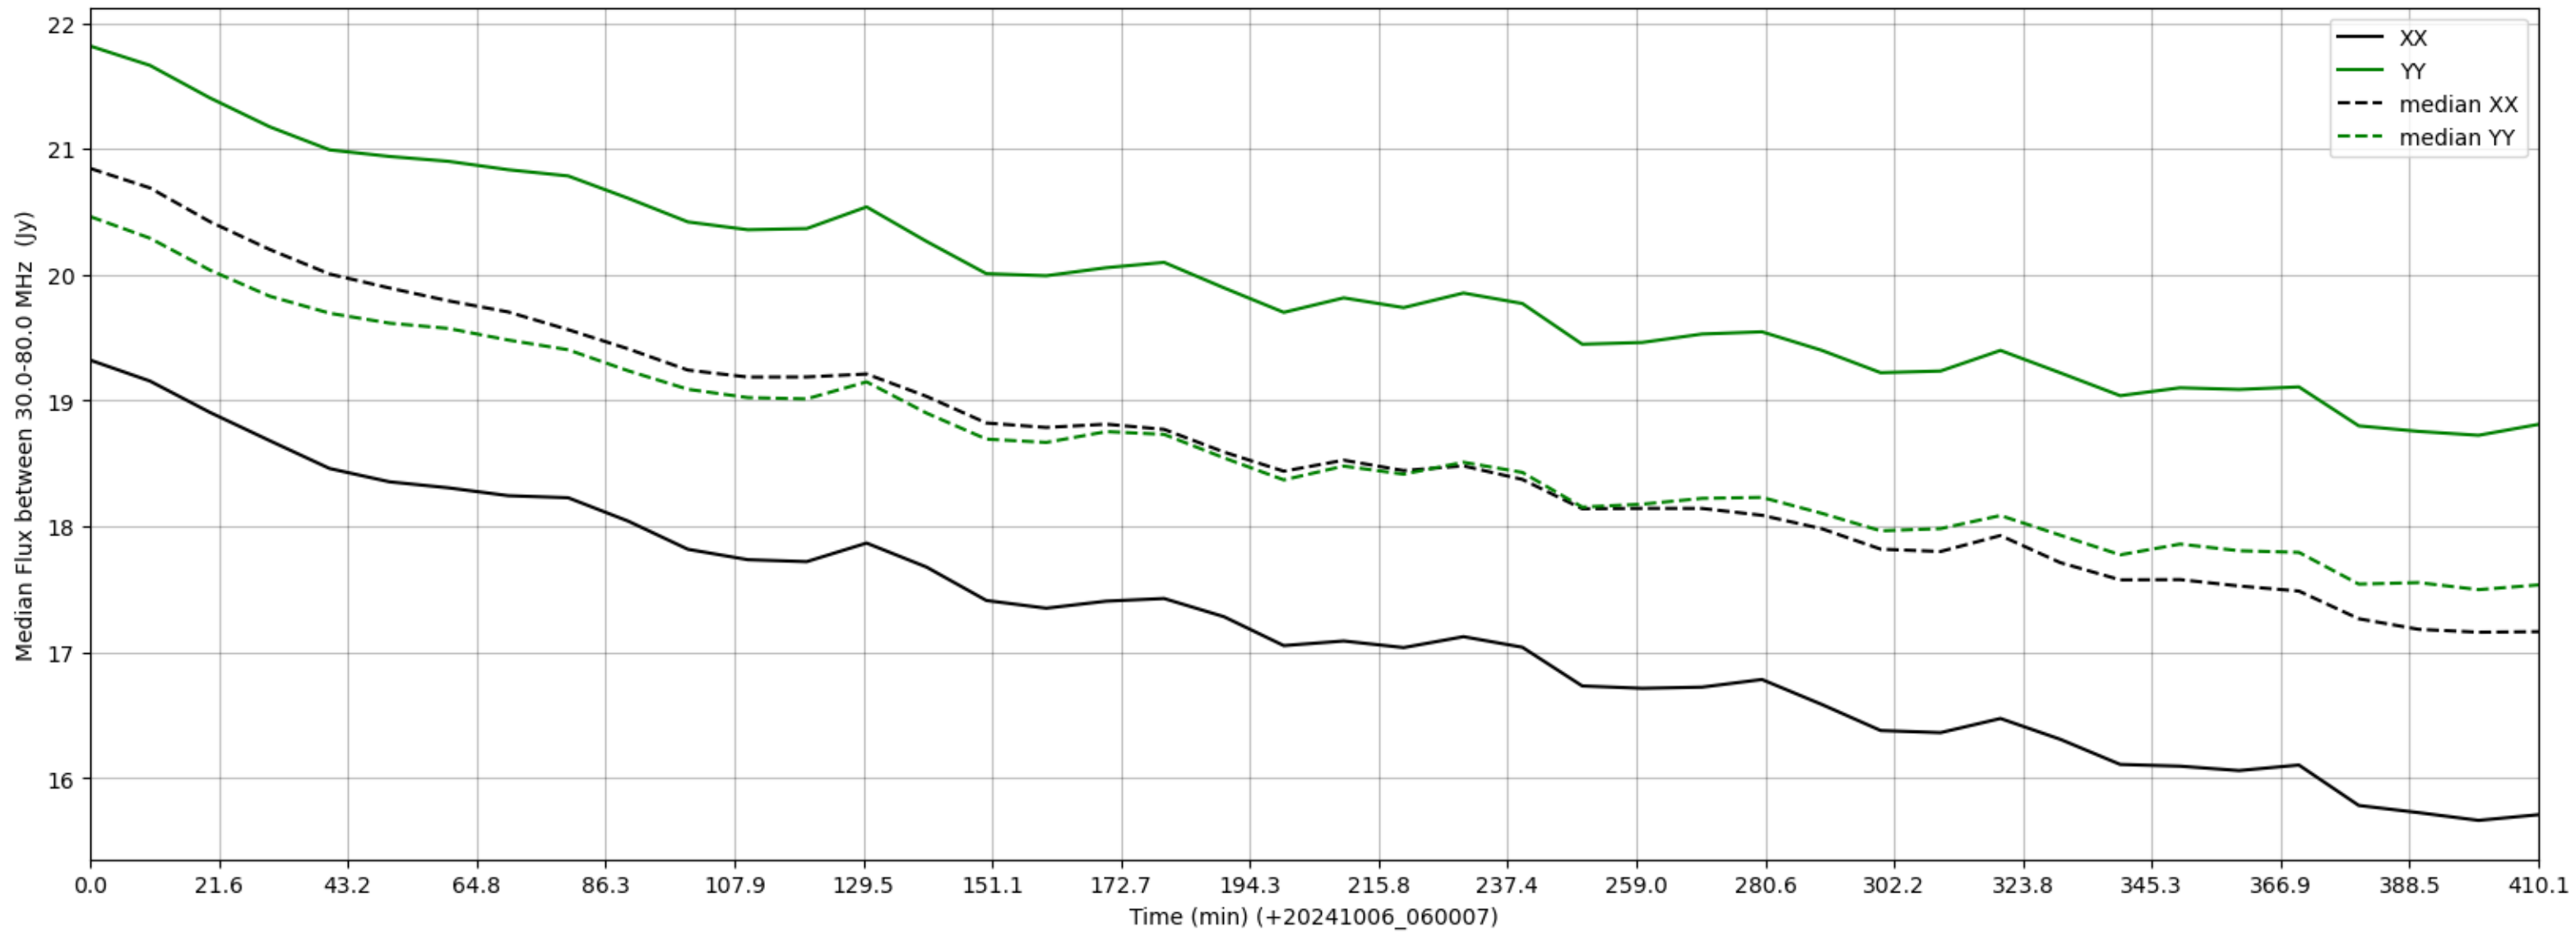

LWA171 - Correlator# 291 - XX FLAGS:Good - YY FLAGS:Good

LWA173 - Correlator# 290 - XX FLAGS:Good - YY FLAGS:Good