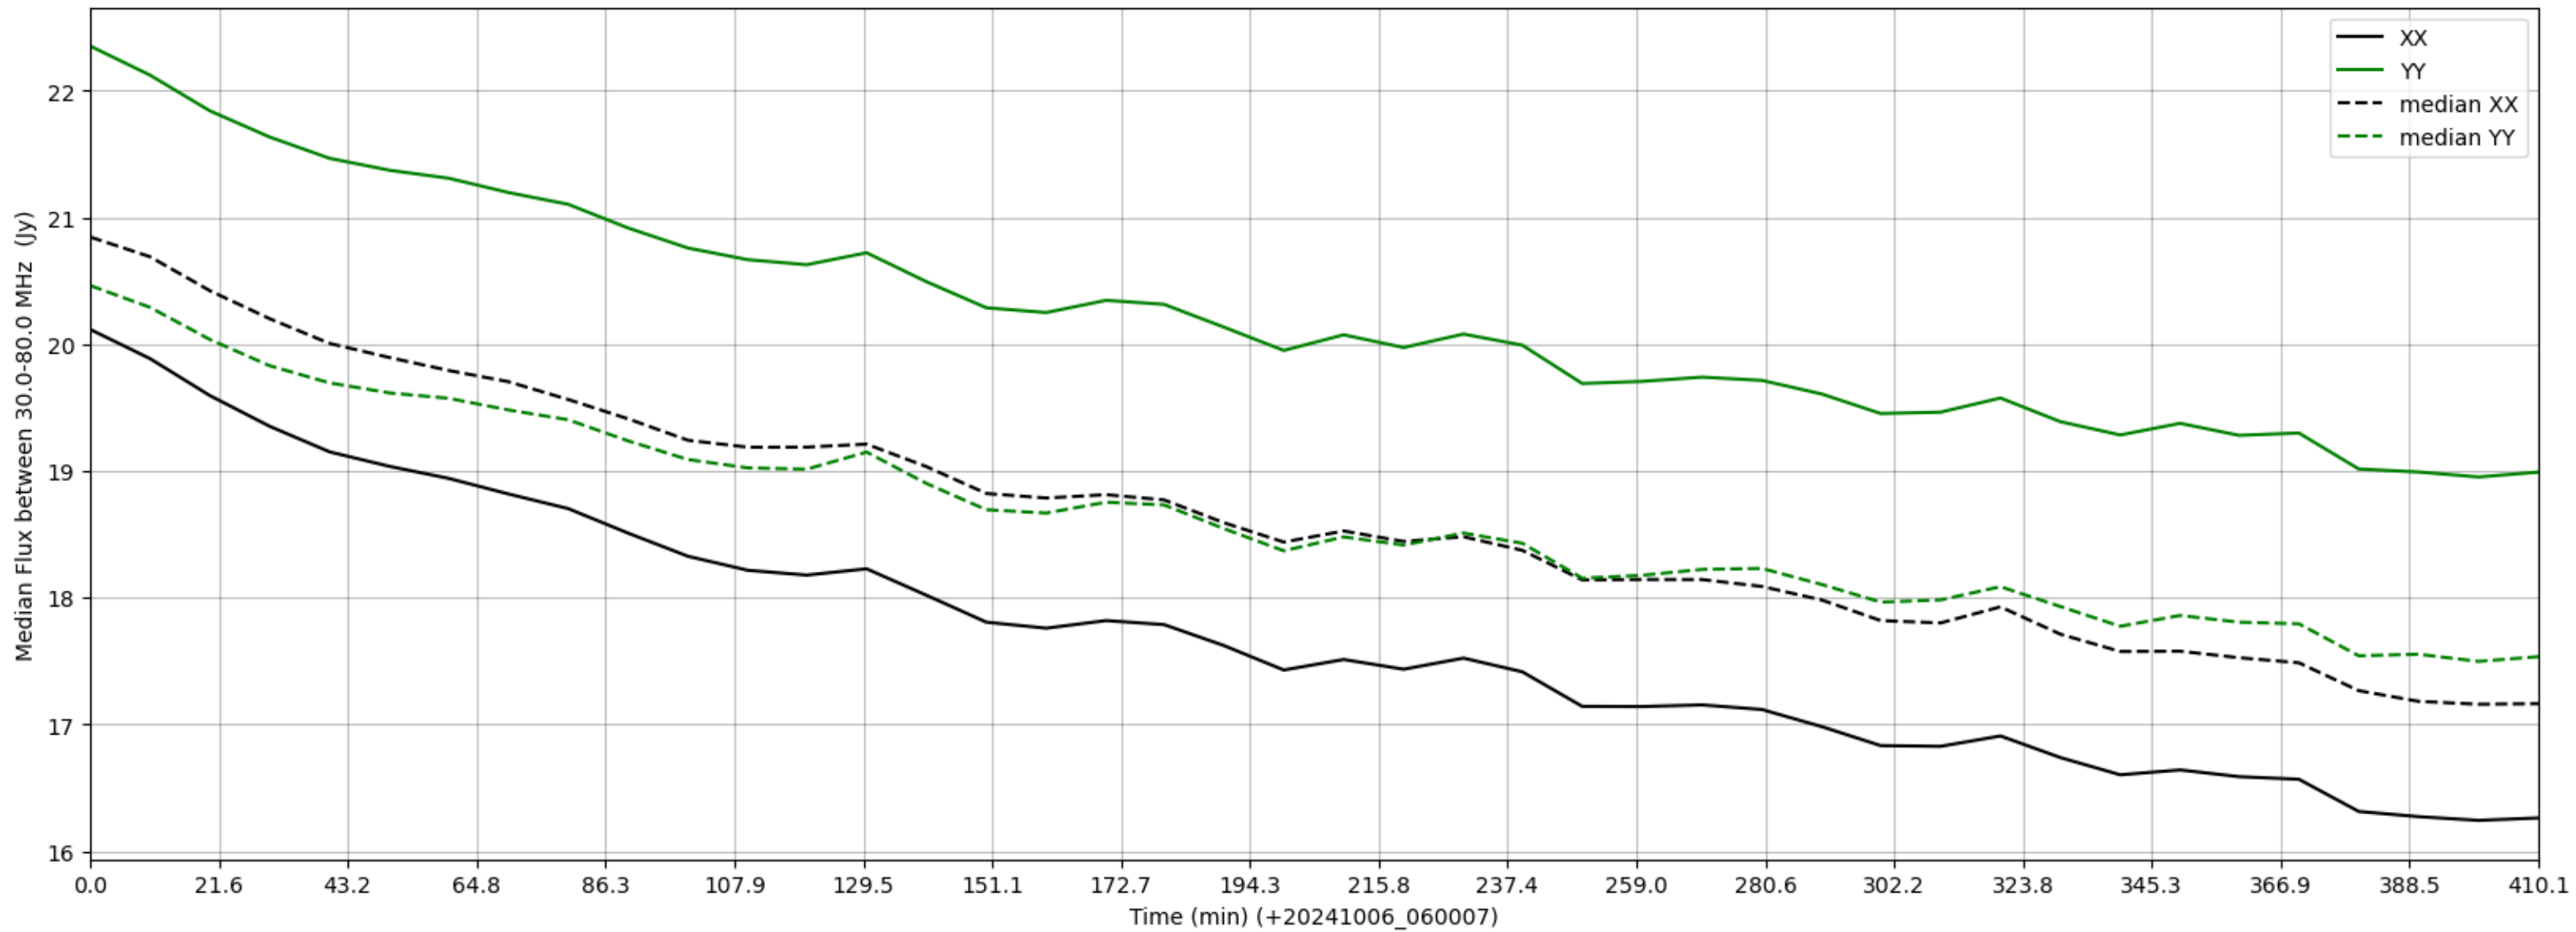

LWA117 - Correlator# 207 - XX FLAGS:Good - YY FLAGS:Good

LWA118 - Correlator# 206 - XX FLAGS:Good - YY FLAGS:Good