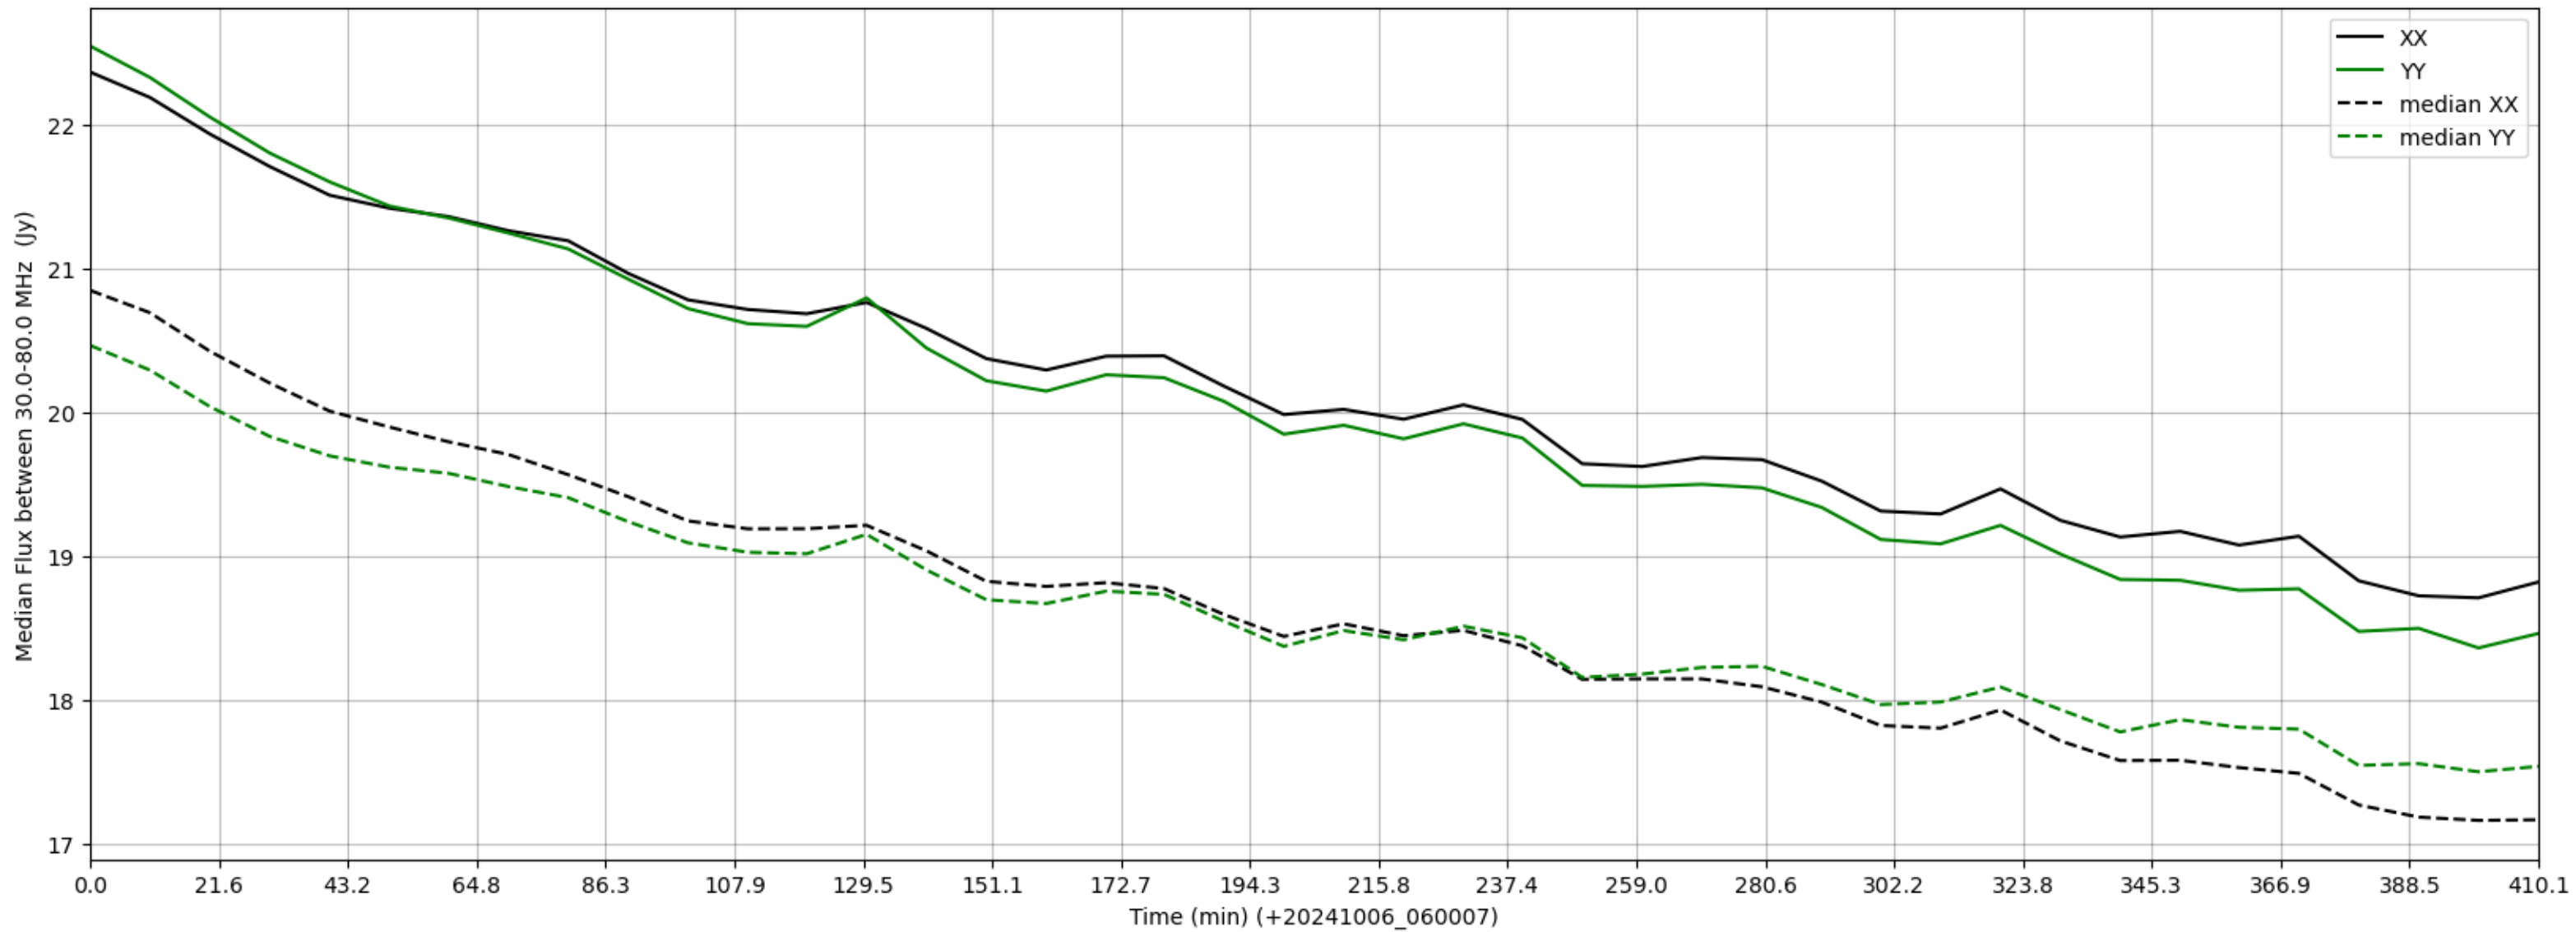

LWA336 - Correlator# 056 - XX FLAGS:Good - YY FLAGS:Good

LWA335 - Correlator# 057 - XX FLAGS:Good - YY FLAGS:Good

LWA343 - Correlator# 058 - XX FLAGS:Good - YY FLAGS:Good

LWA337 - Correlator# 059 - XX FLAGS:Good - YY FLAGS:Good