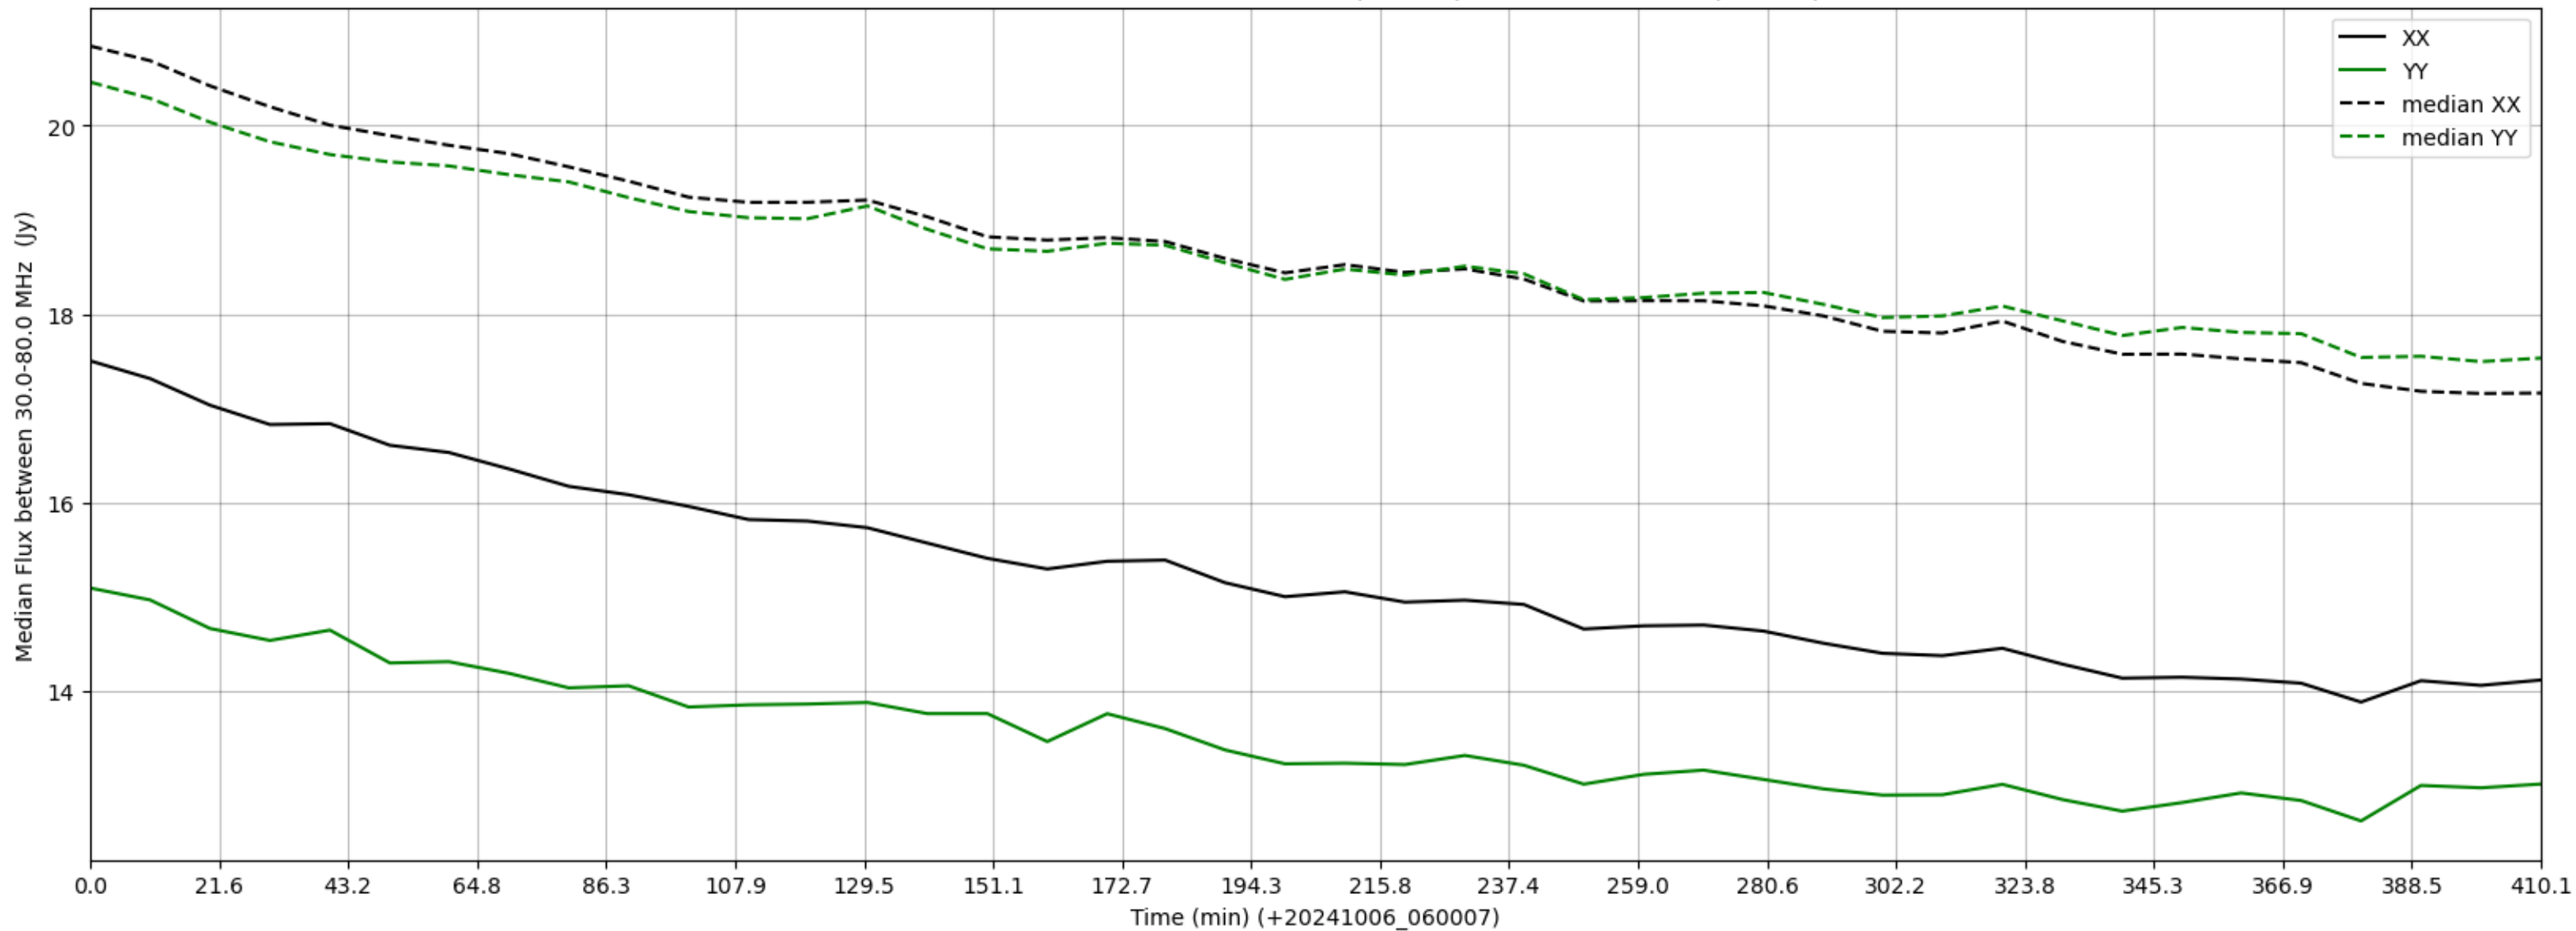

LWA286 - Correlator# 093 - XX FLAGS:Good - YY FLAGS:Good

LWA302 - Correlator# 092 - XX FLAGS:BadSpecShape - YY FLAGS:BadSpecShape