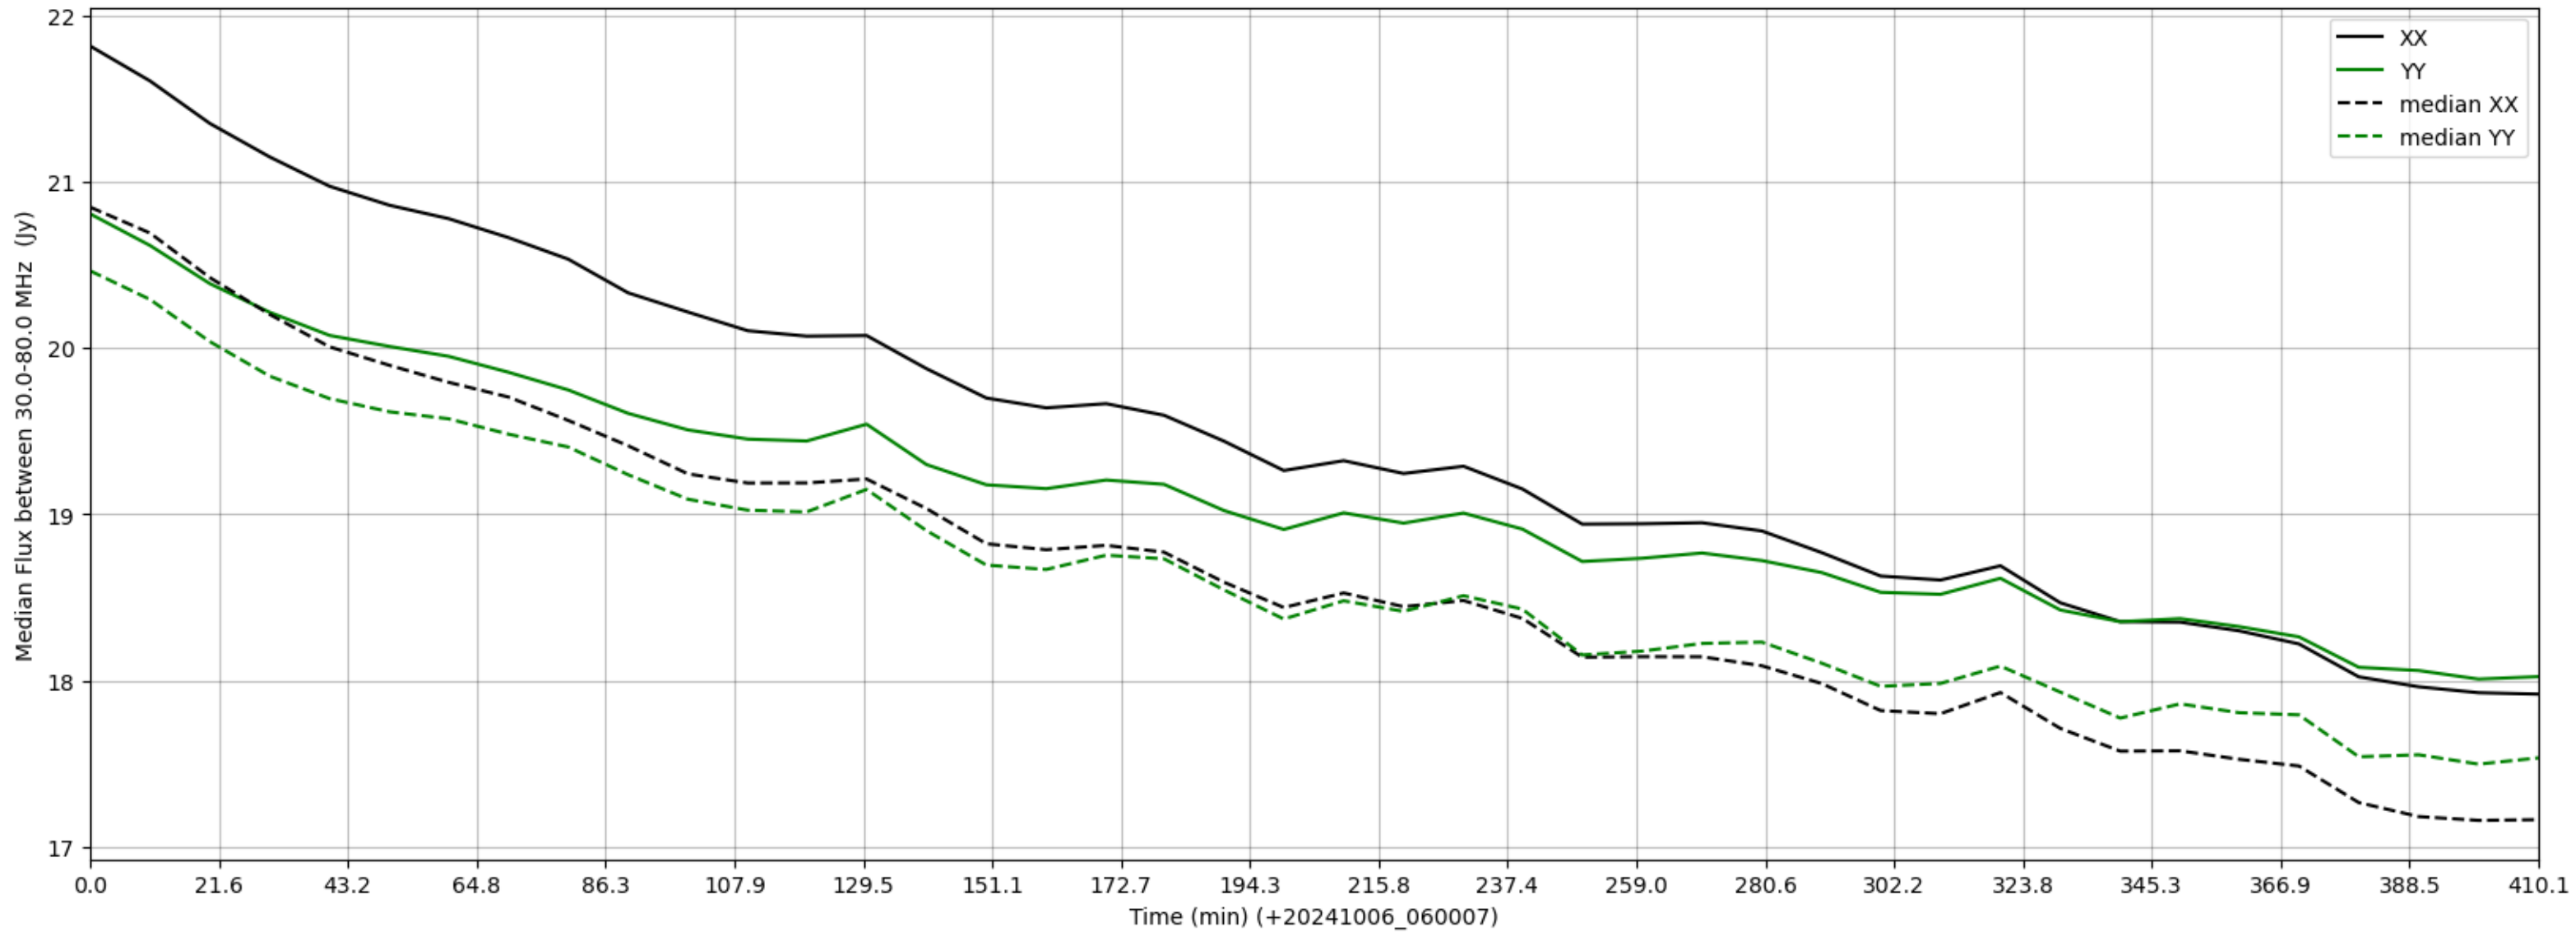

LWA155 - Correlator# 232 - XX FLAGS:Good - YY FLAGS:Good

LWA154 - Correlator# 233 - XX FLAGS:Good - YY FLAGS:Good

LWA157 - Correlator# 234 - XX FLAGS:Good - YY FLAGS:Good

LWA156 - Correlator# 235 - XX FLAGS:Good - YY FLAGS:Good