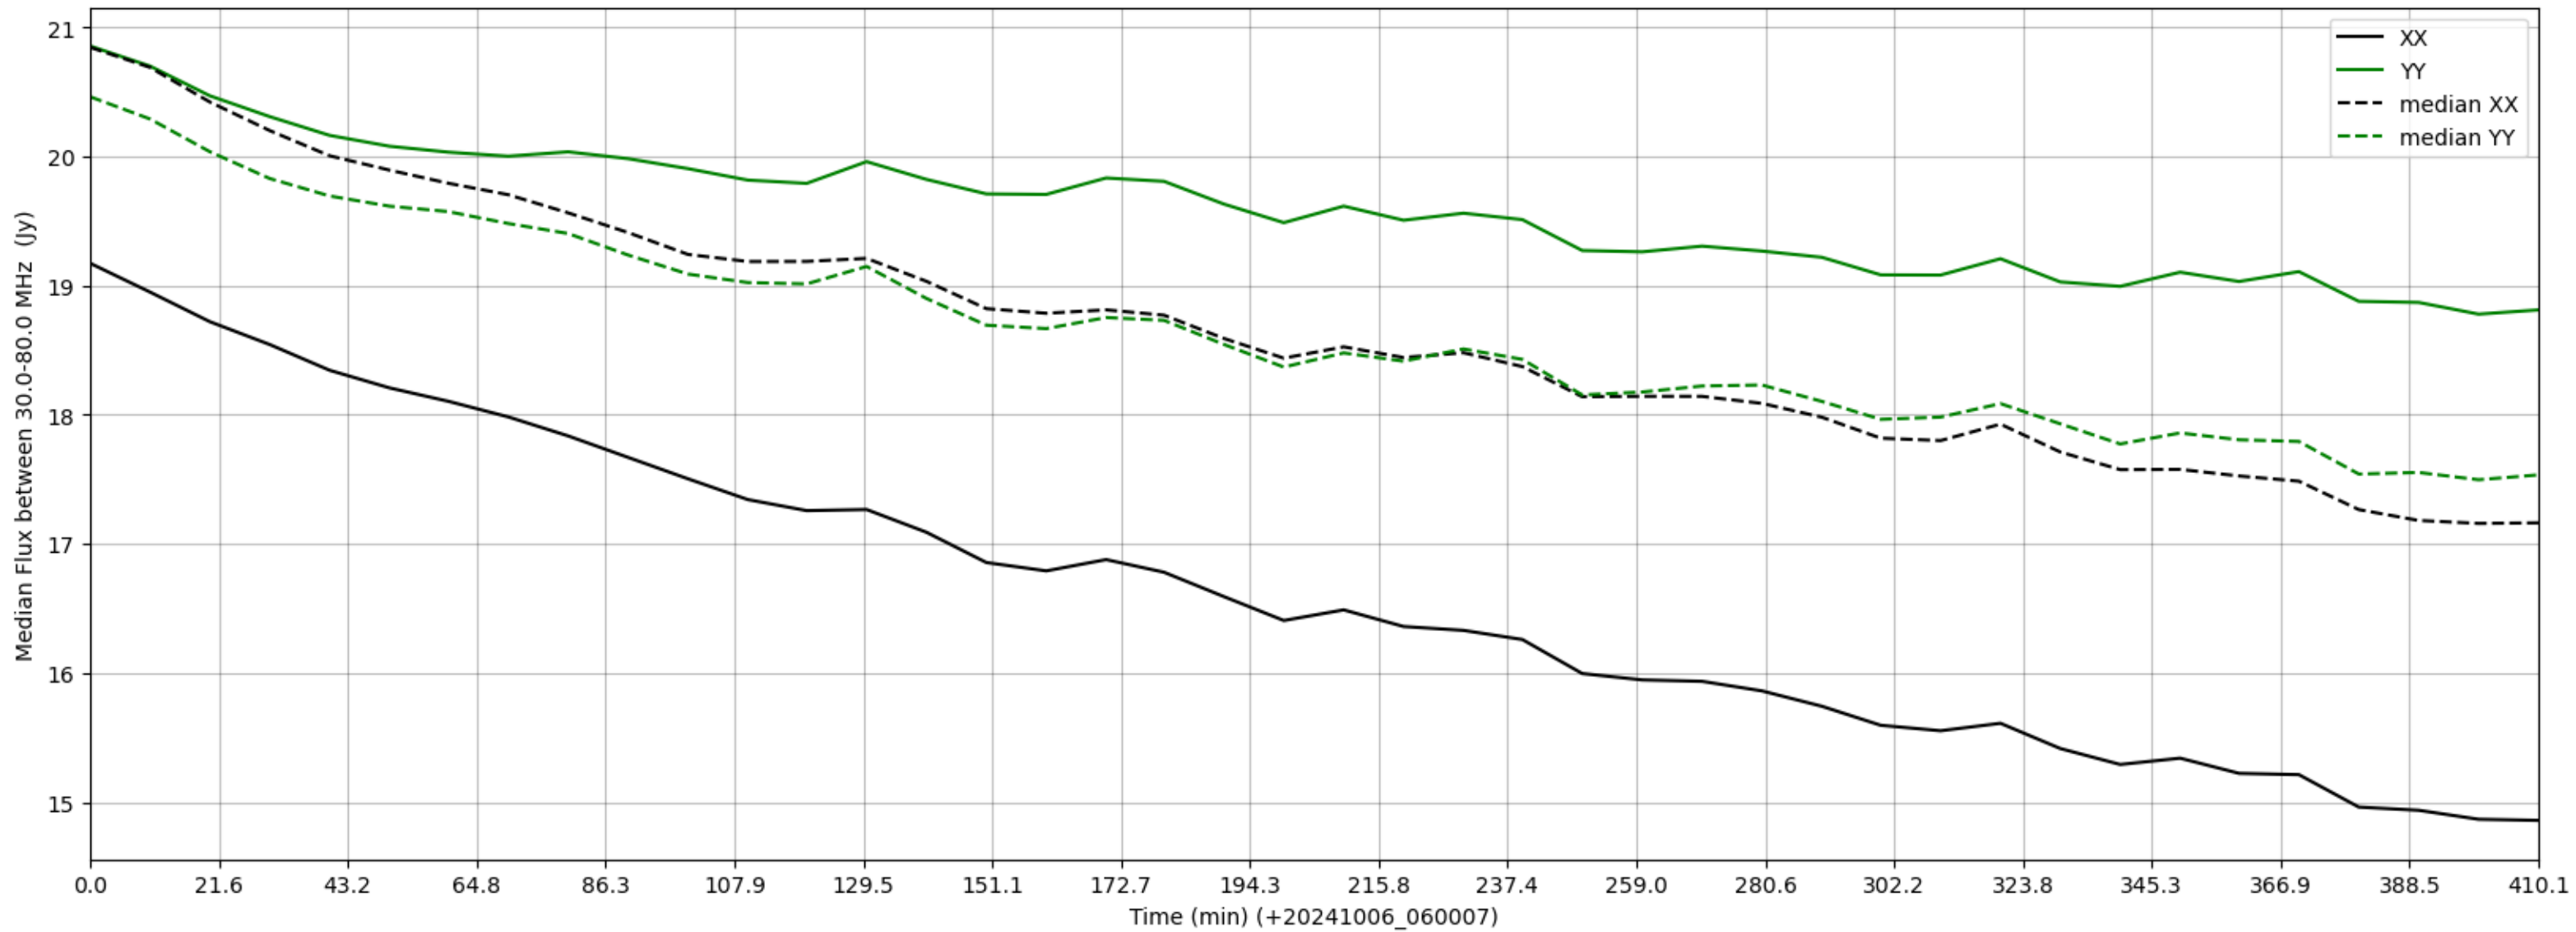

LWA309 - Correlator# 014 - XX FLAGS:Good - YY FLAGS:Good

LWA285 - Correlator# 013 - XX FLAGS:Good - YY FLAGS:Good