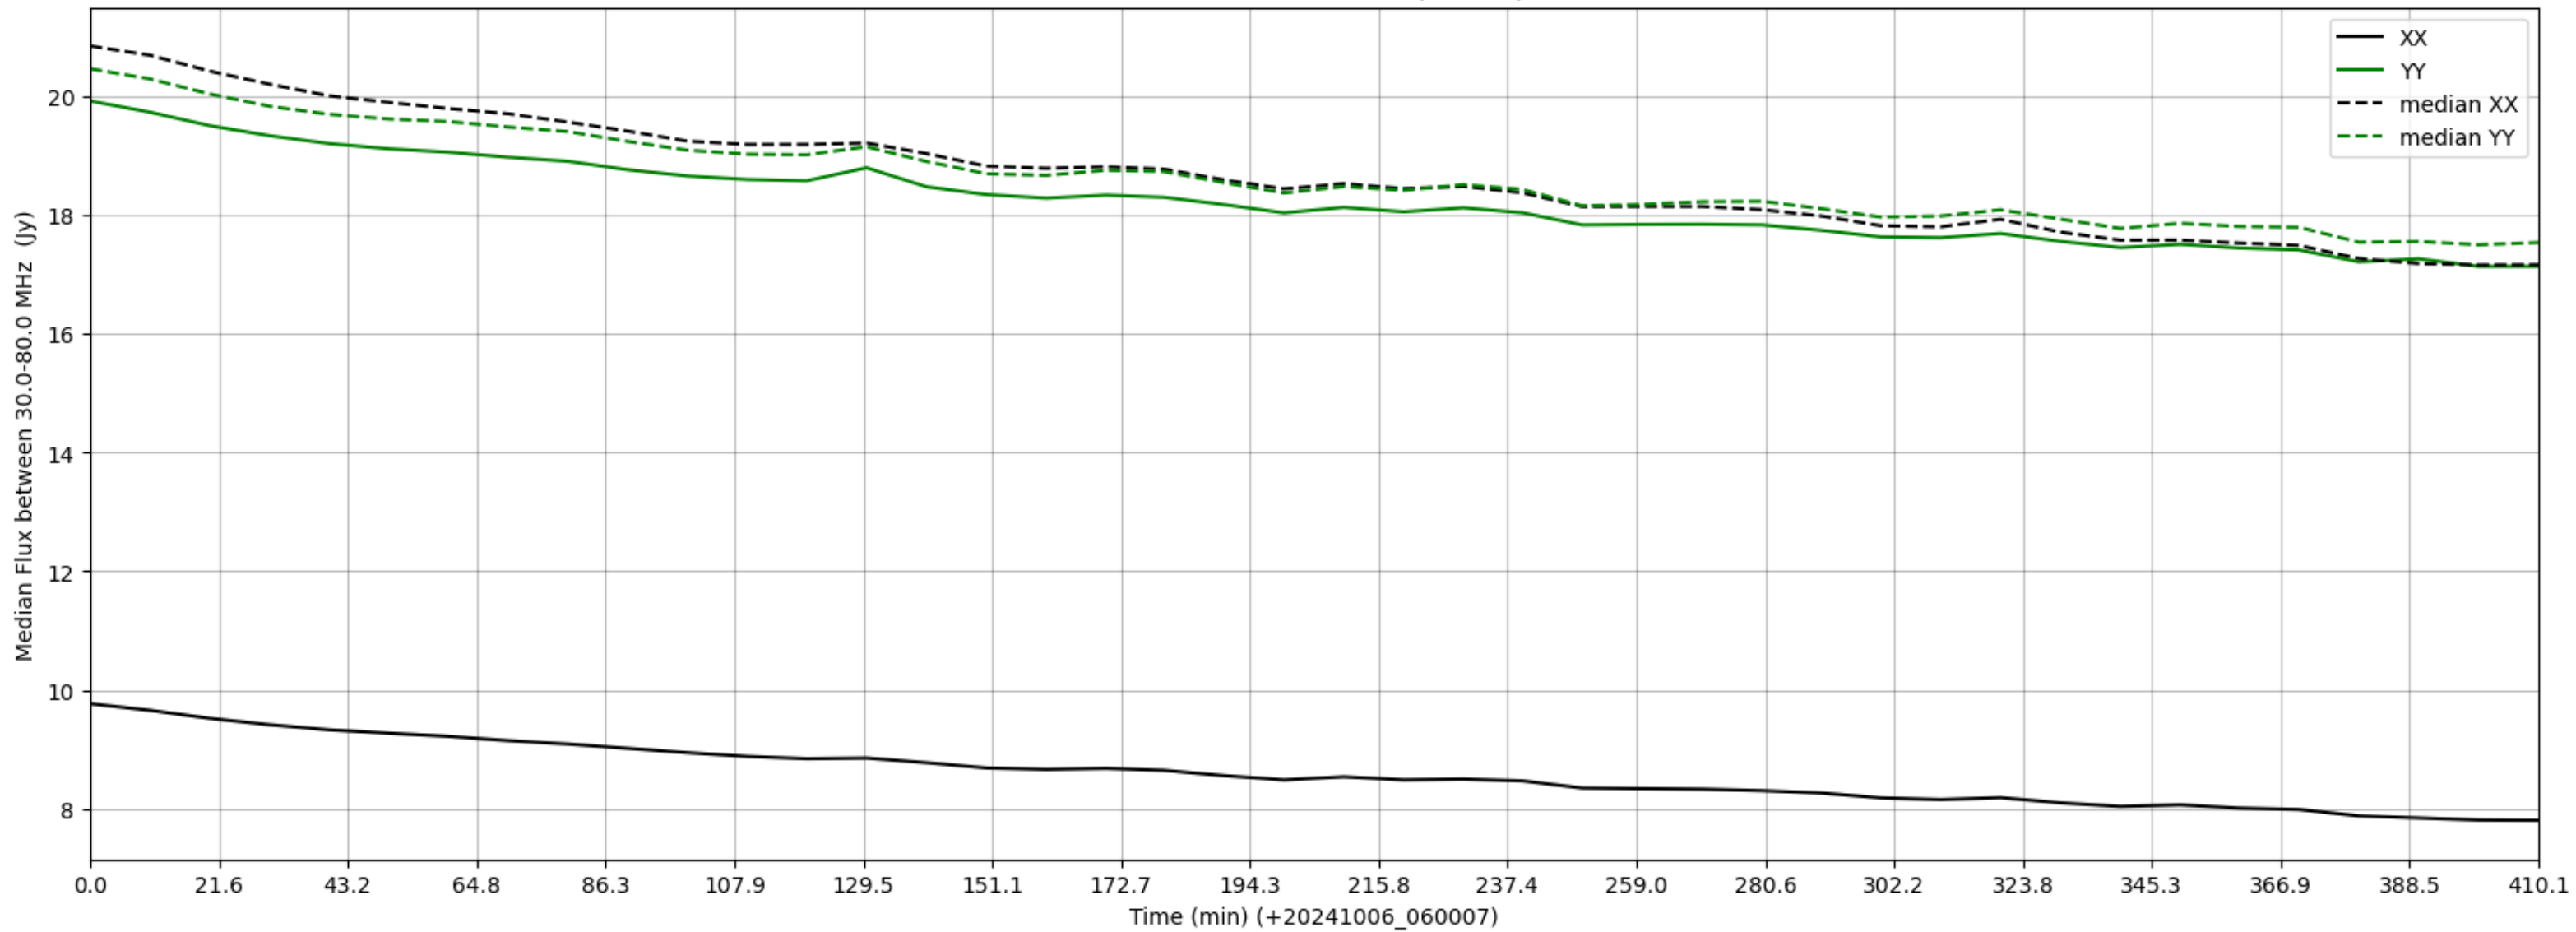

LWA040 - Correlator# 076 - XX FLAGS:Good - YY FLAGS:Good

LWA038 - Correlator# 077 - XX FLAGS:Good - YY FLAGS:Good

LWA042 - Correlator# 078 - XX FLAGS:Good - YY FLAGS:Good

LWA041 - Correlator# 079 - XX FLAGS:BadSpecShape - YY FLAGS:Good