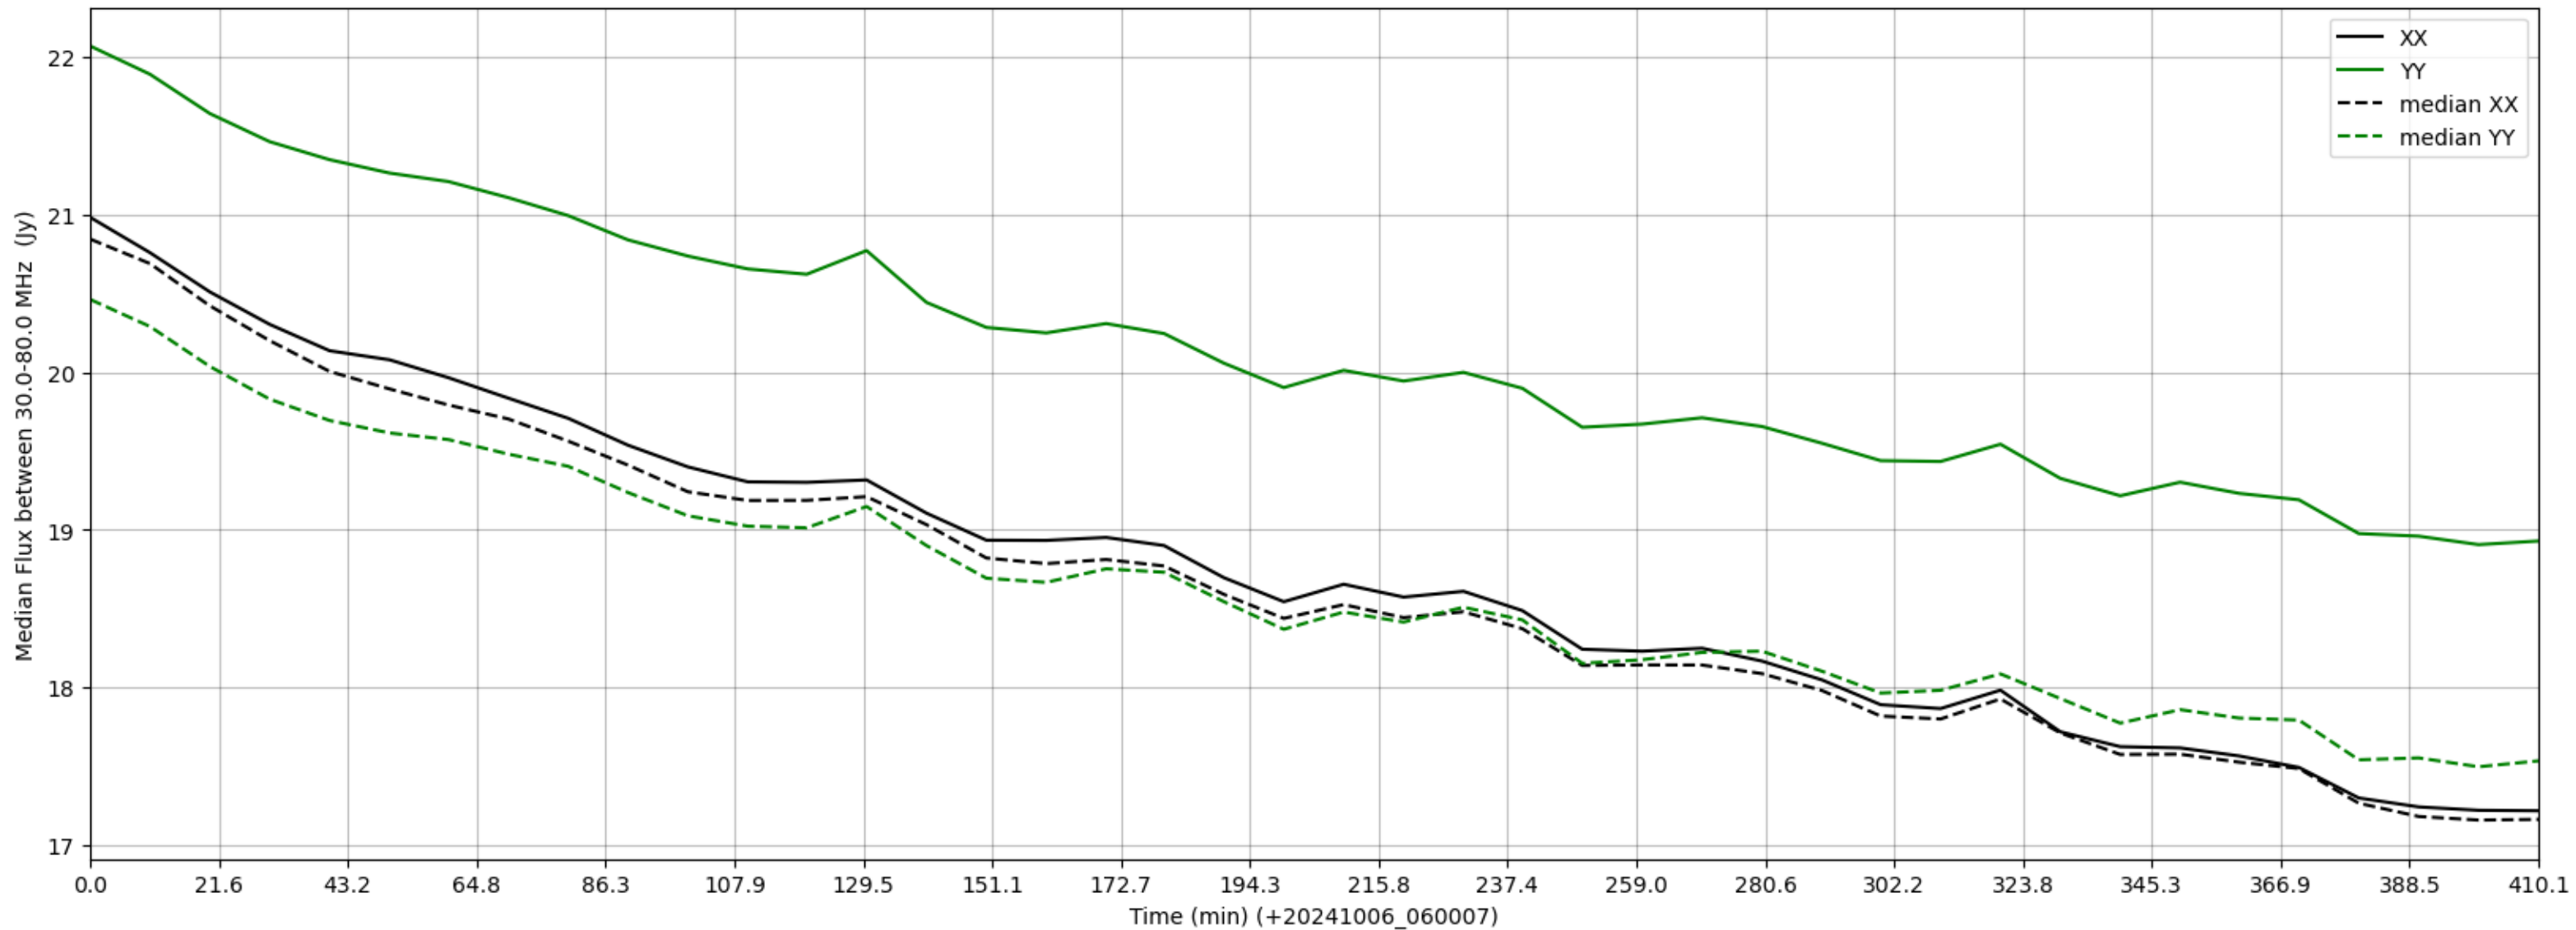

LWA114 - Correlator# 202 - XX FLAGS:Good - YY FLAGS:Good

LWA111 - Correlator# 201 - XX FLAGS:Good - YY FLAGS:Good