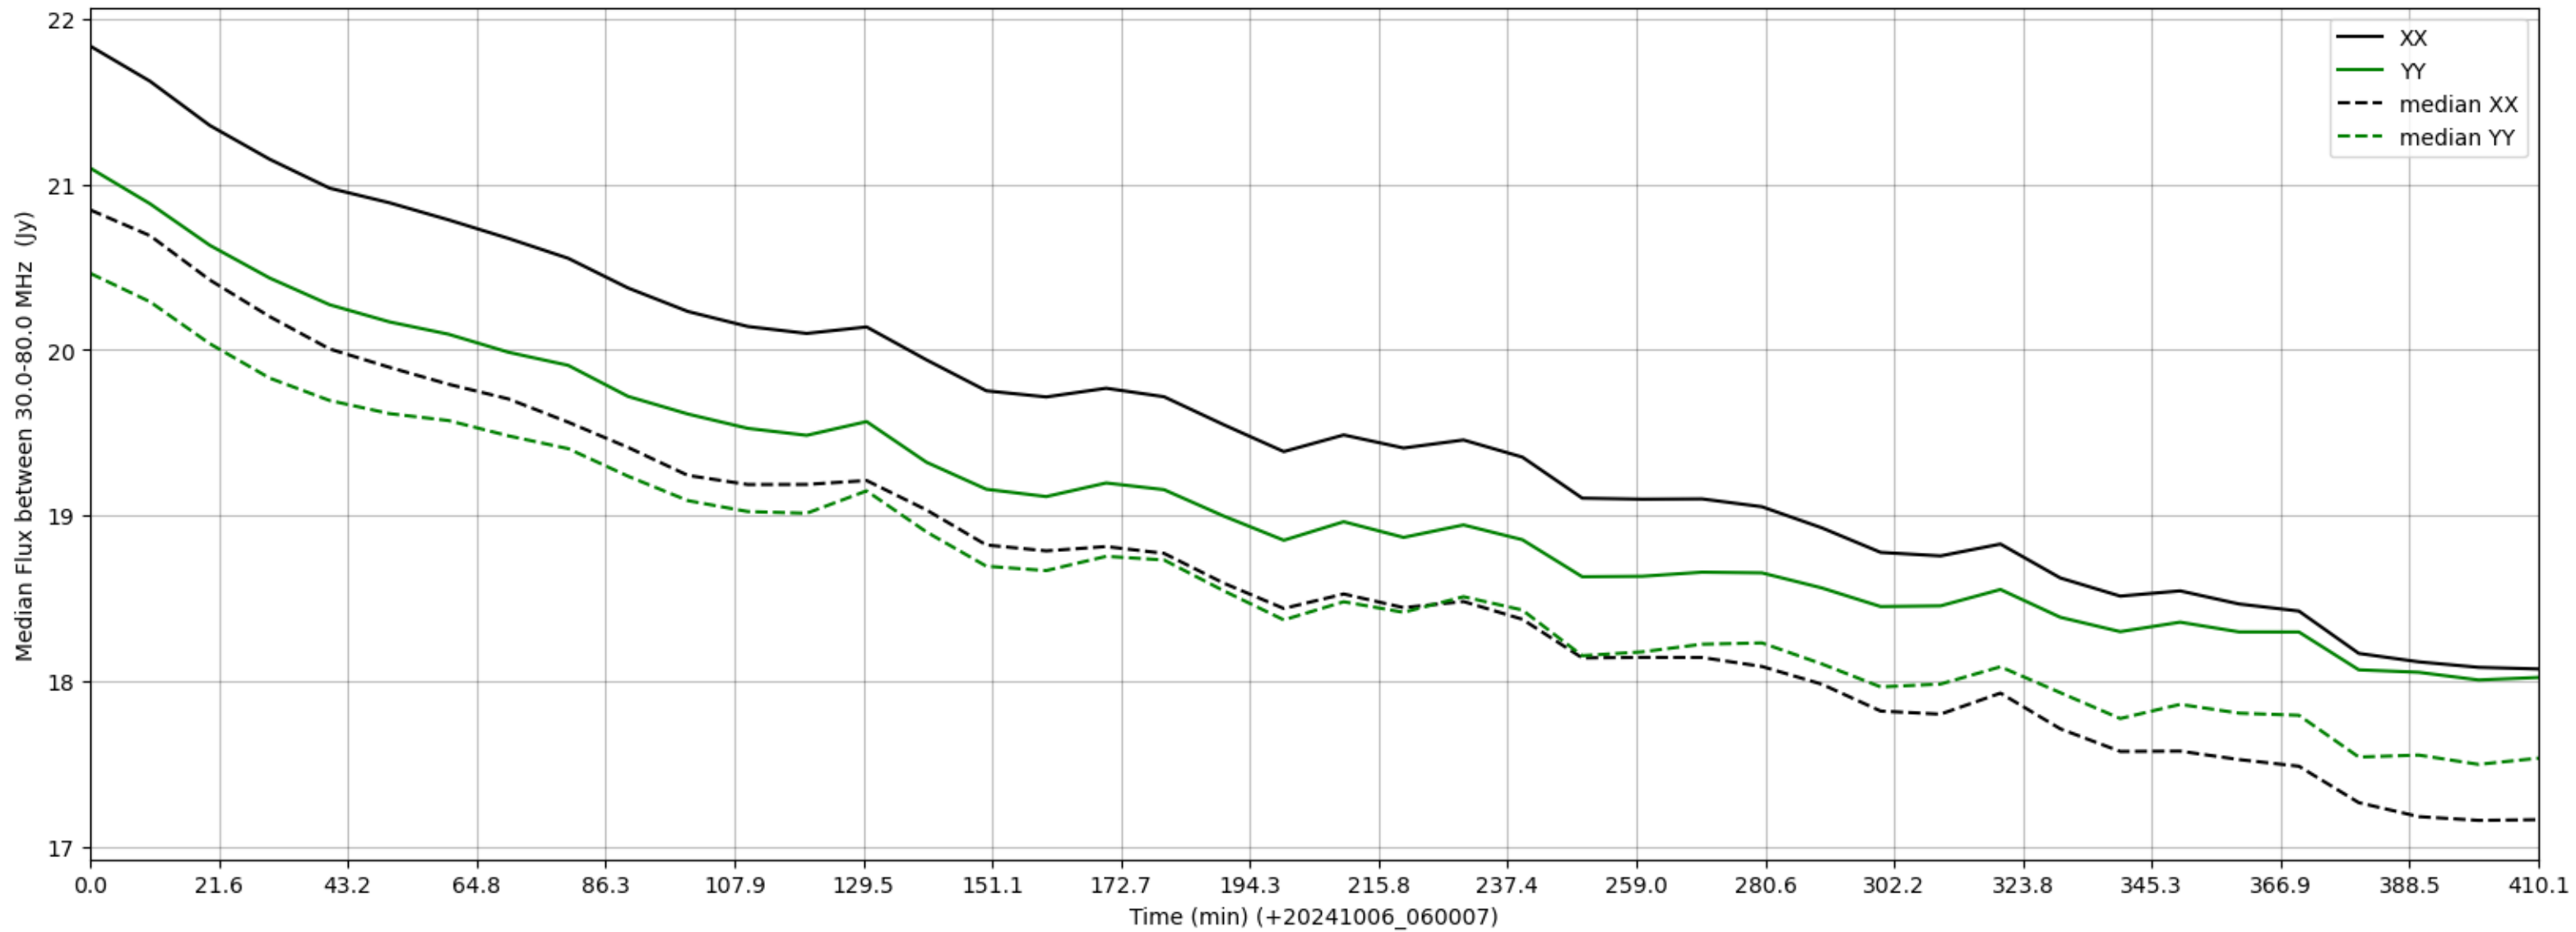

LWA252 - Correlator# 186 - XX FLAGS:Good - YY FLAGS:Good

LWA132 - Correlator# 185 - XX FLAGS:Good - YY FLAGS:Good