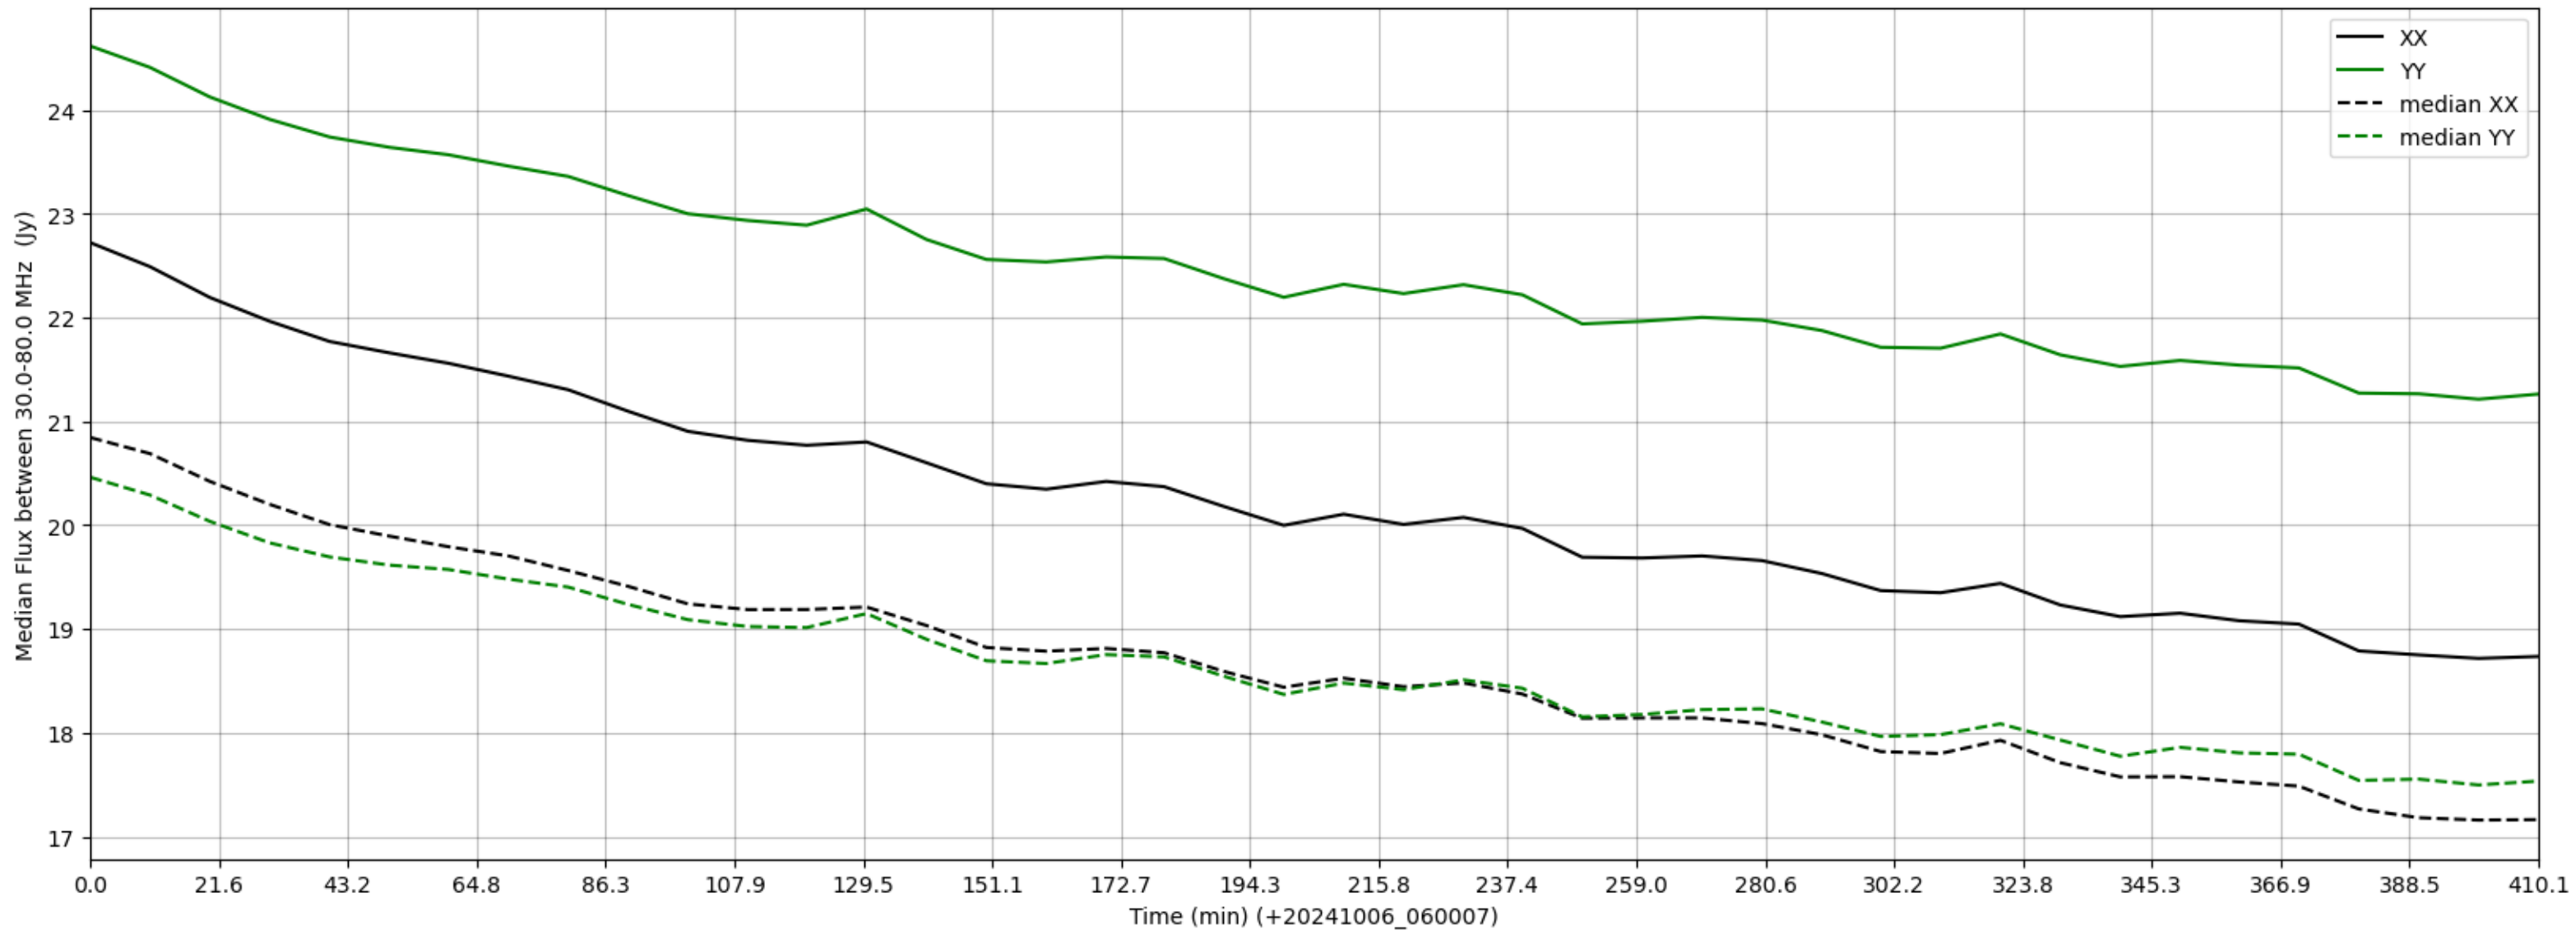

LWA151 - Correlator# 218 - XX FLAGS:Good - YY FLAGS:Good

LWA148 - Correlator# 217 - XX FLAGS:Good - YY FLAGS:Good