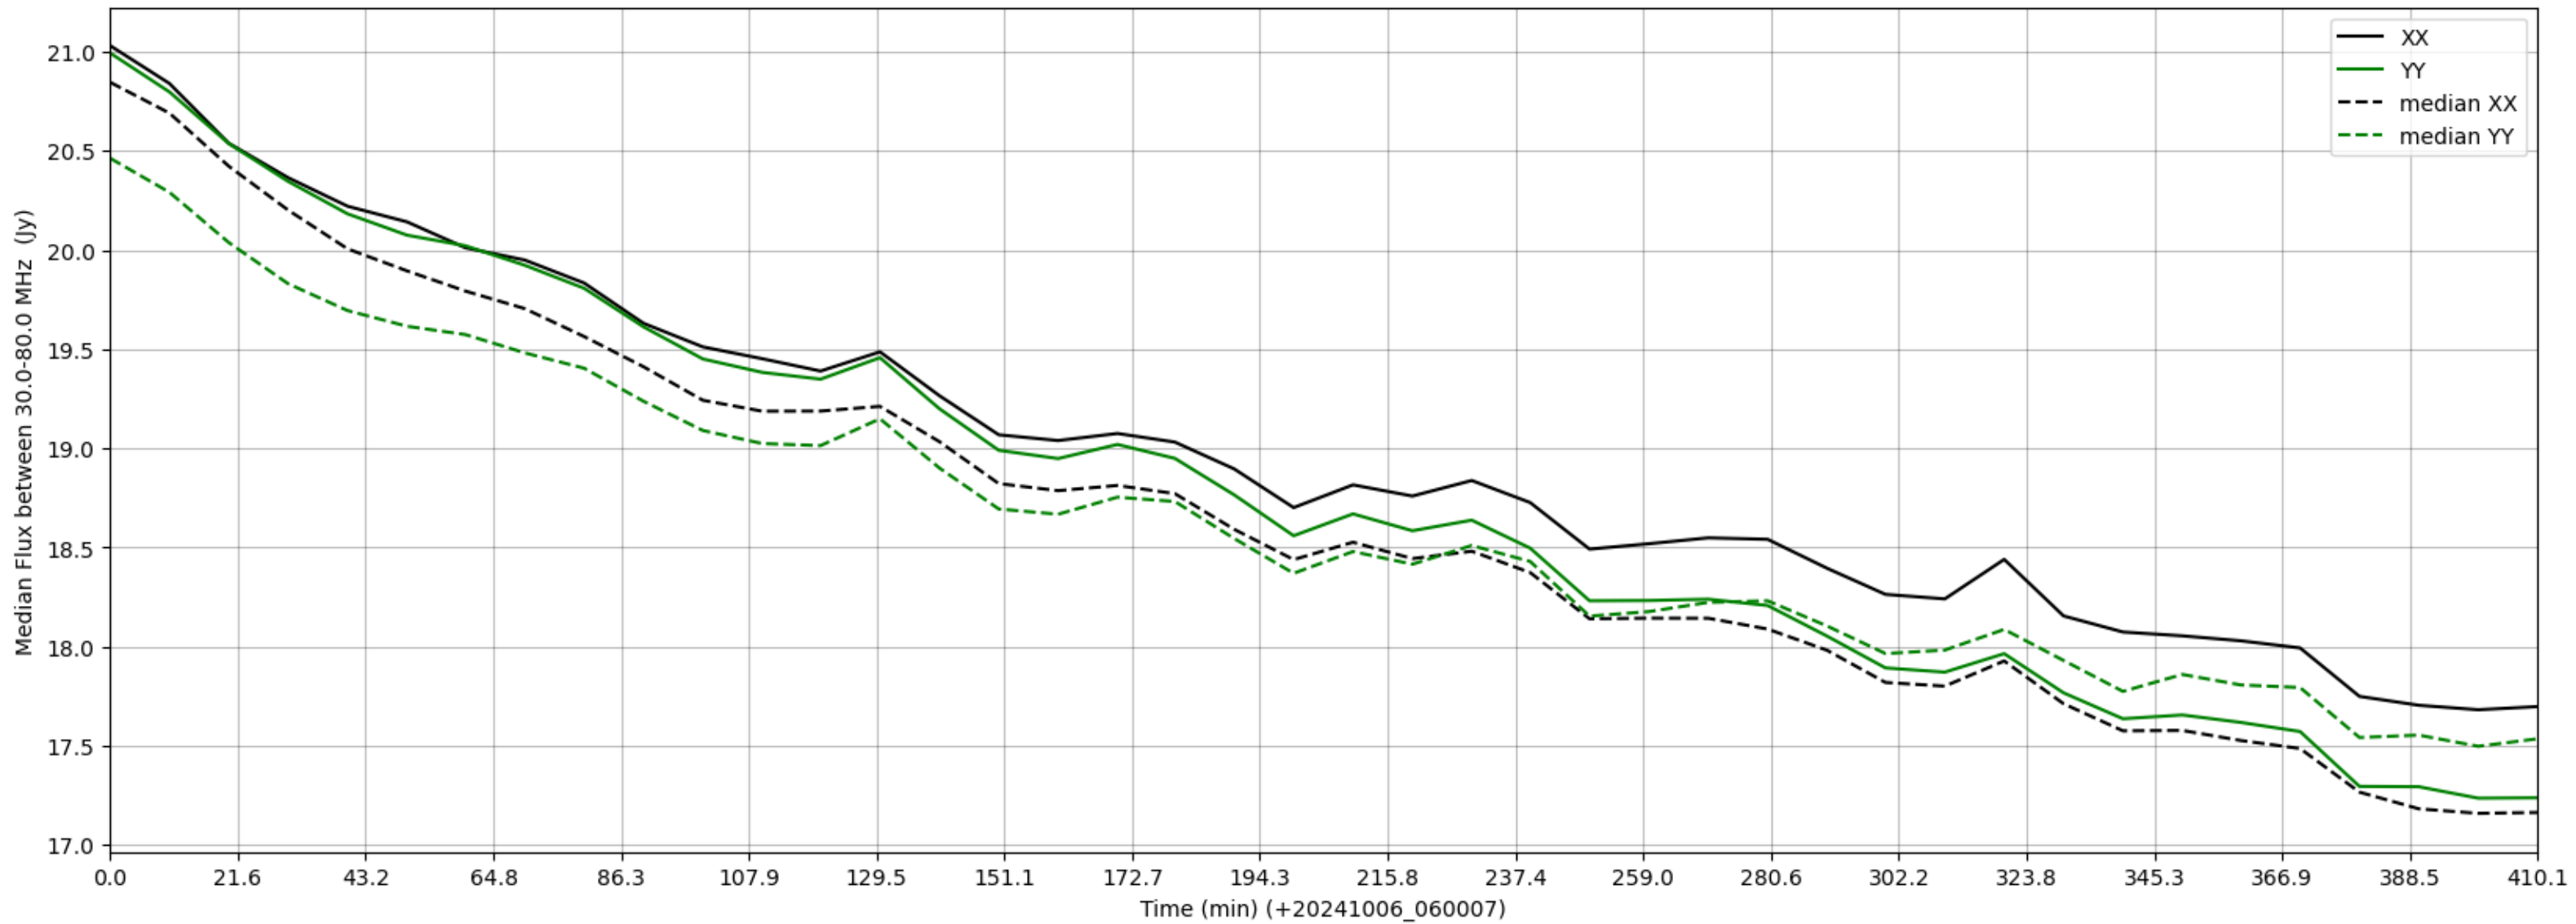

LWA139 - Correlator# 187 - XX FLAGS:Good - YY FLAGS:HighTimeVar

LWA252 - Correlator# 186 - XX FLAGS:Good - YY FLAGS:Good