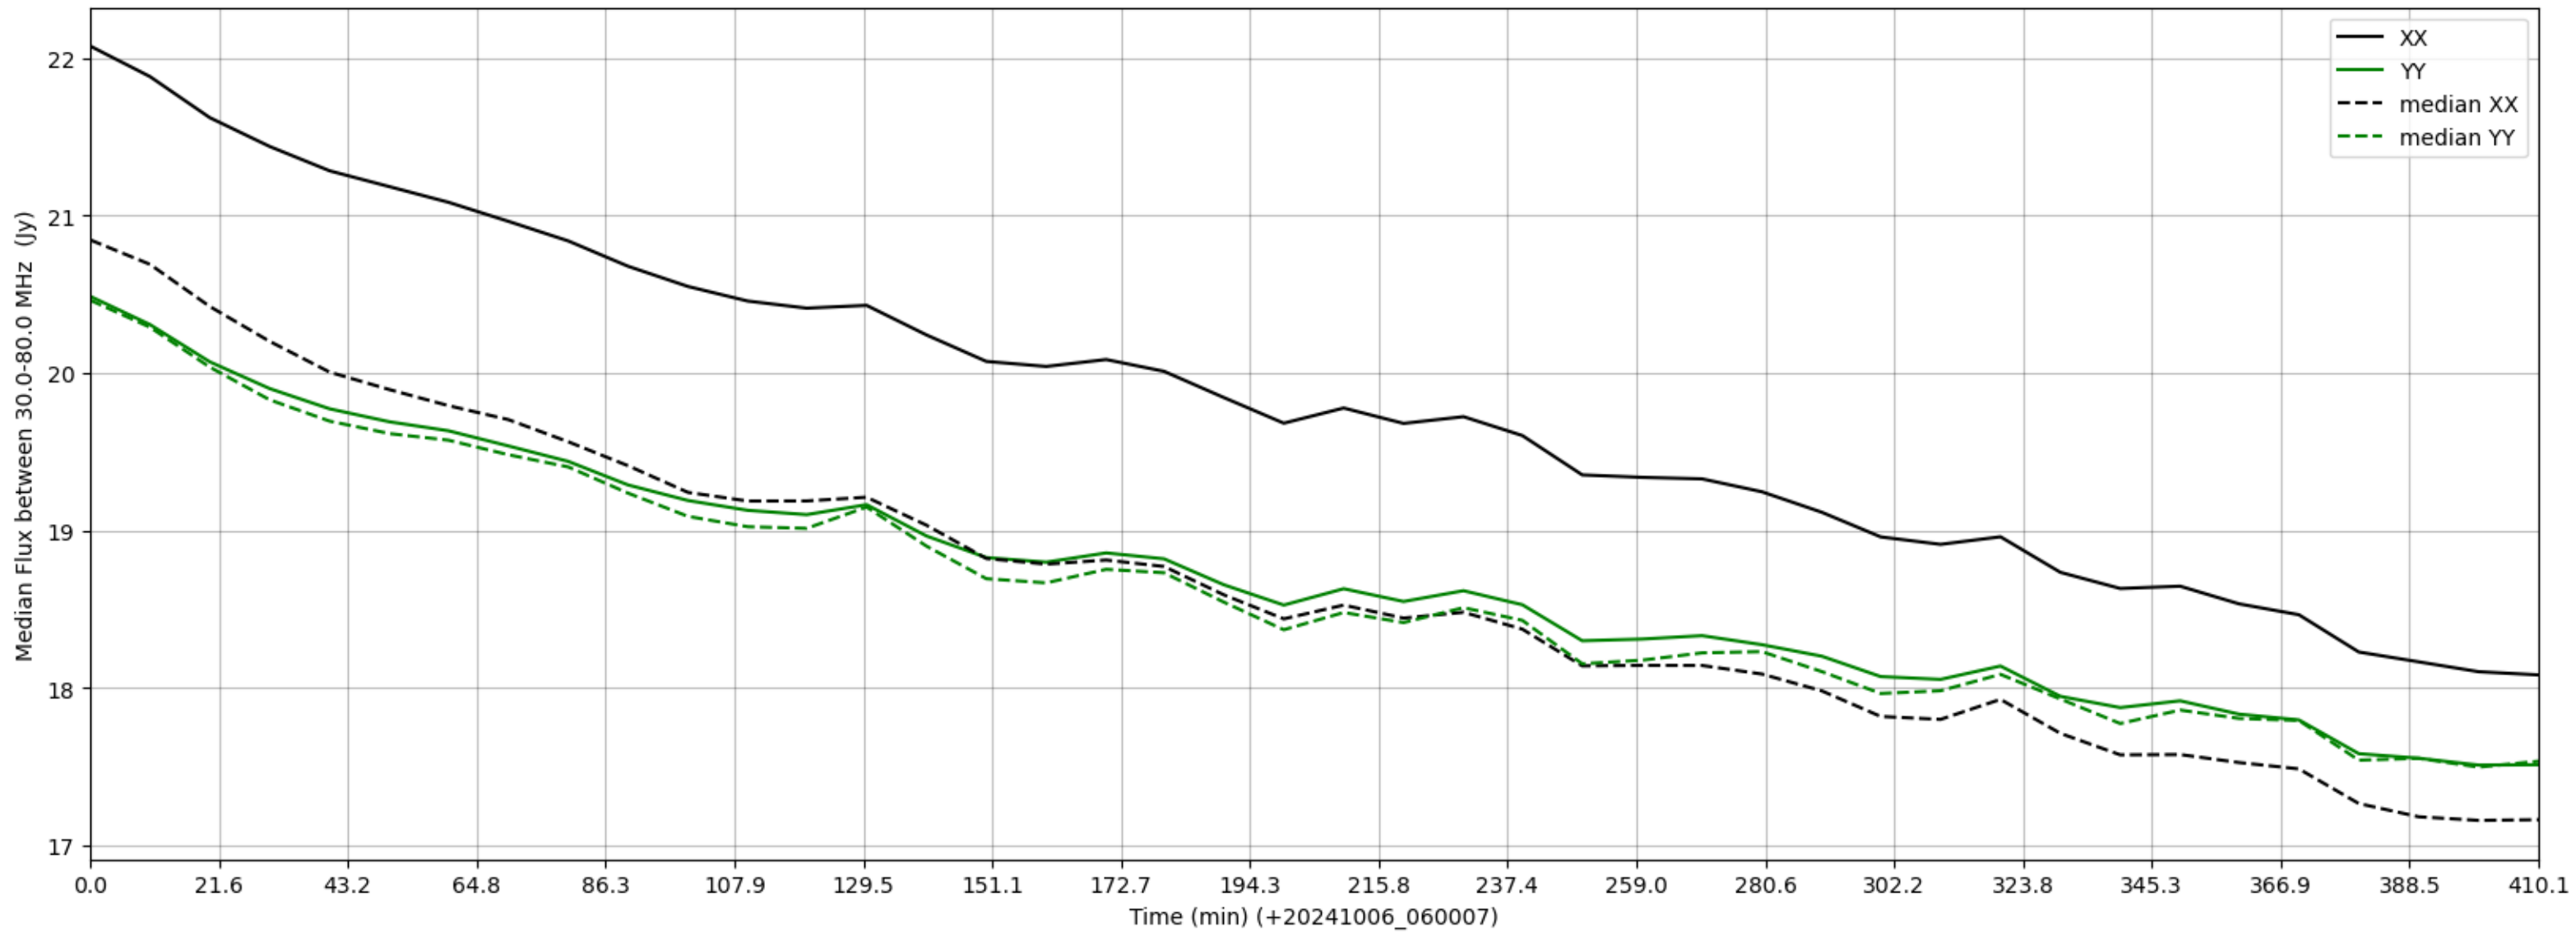

LWA188 - Correlator# 228 - XX FLAGS:Good - YY FLAGS:Good

LWA128 - Correlator# 229 - XX FLAGS:Good - YY FLAGS:Good

LWA153 - Correlator# 230 - XX FLAGS:Good - YY FLAGS:Good

LWA181 - Correlator# 231 - XX FLAGS:Good - YY FLAGS:Good