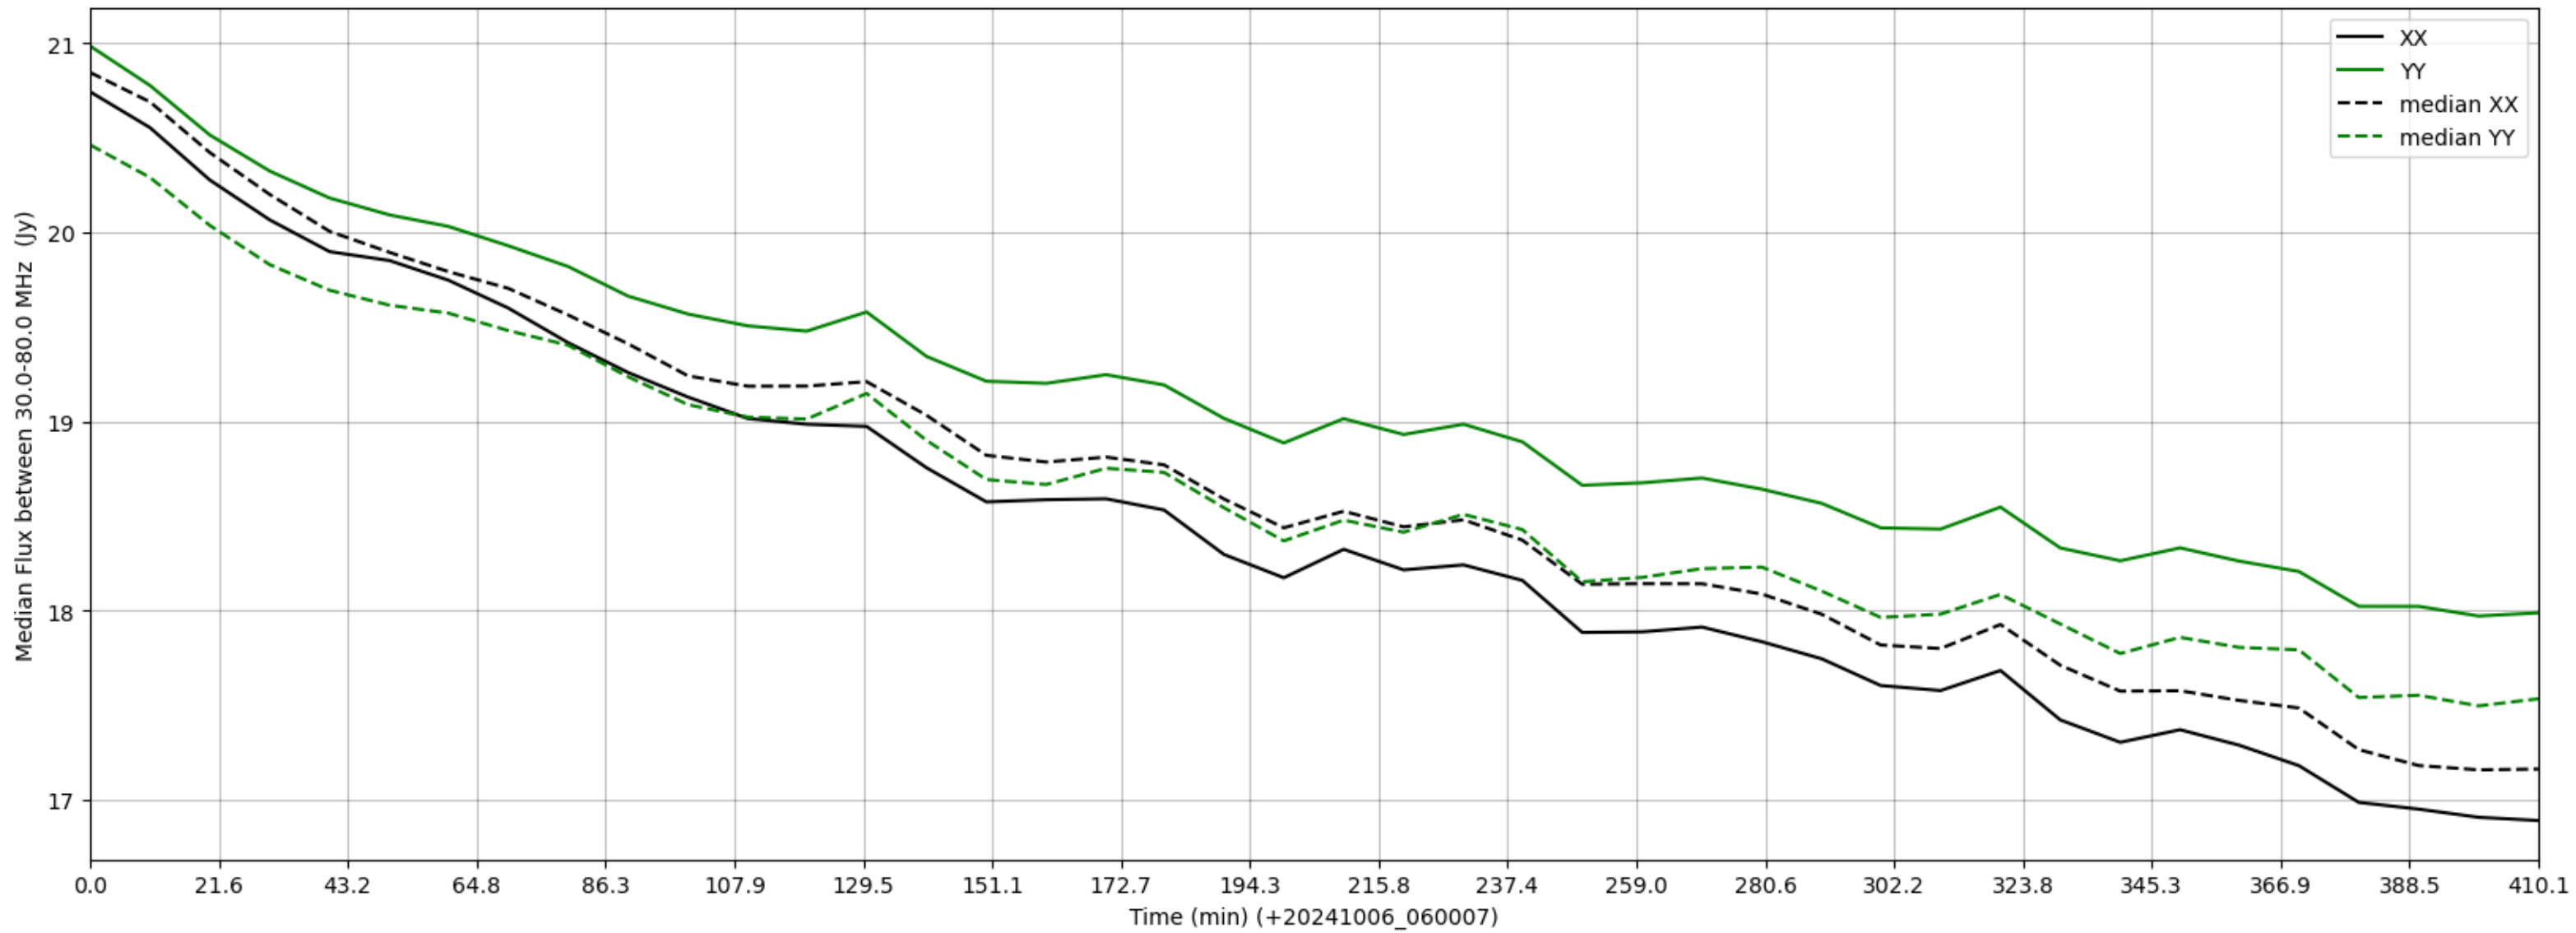

LWA015 - Correlator# 098 - XX FLAGS:Good - YY FLAGS:Good

LWA016 - Correlator# 097 - XX FLAGS:Good - YY FLAGS:Good