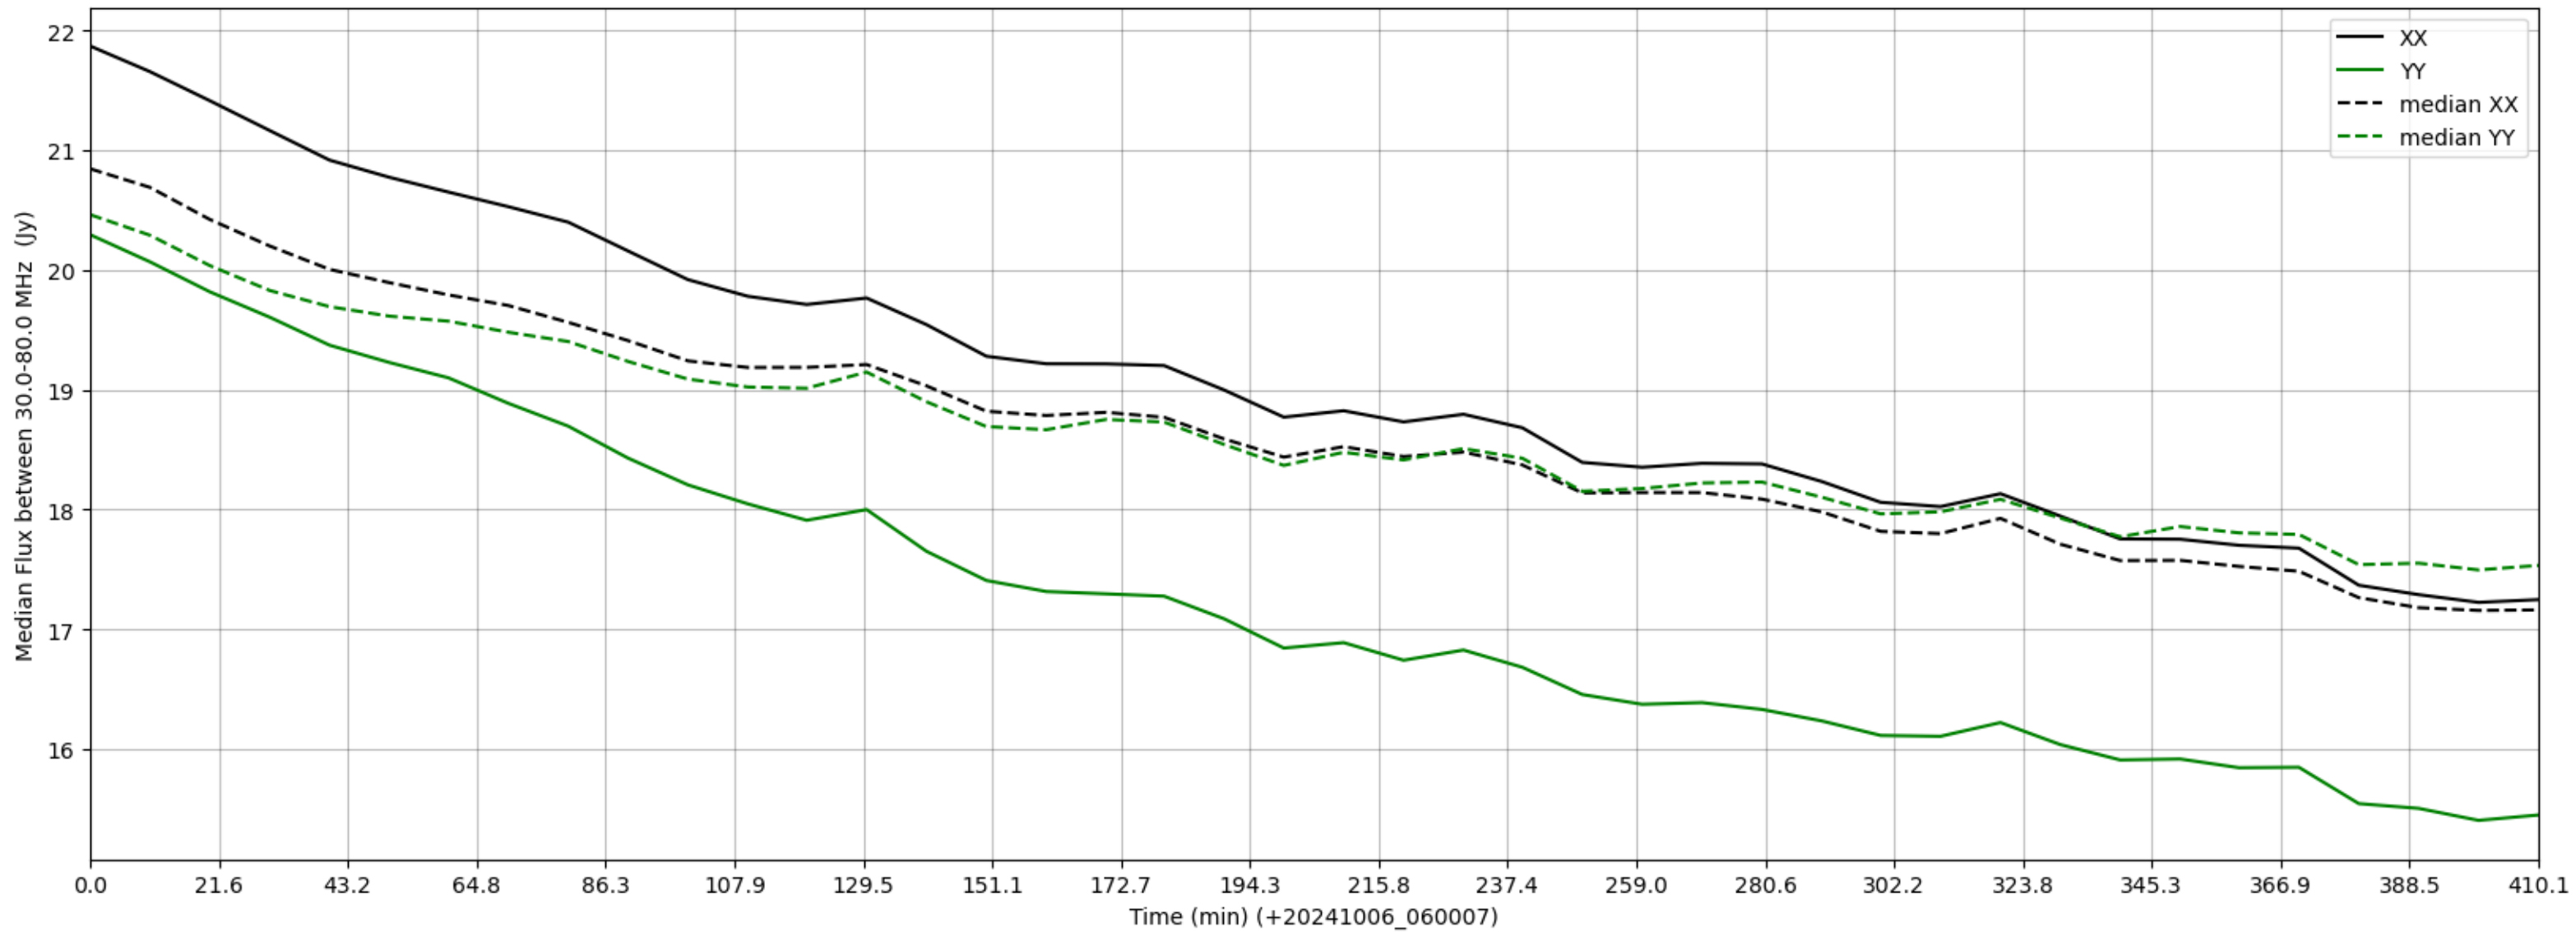

LWA289 - Correlator# 189 - XX FLAGS:Good - YY FLAGS:Good

LWA294 - Correlator# 188 - XX FLAGS:Good - YY FLAGS:Good