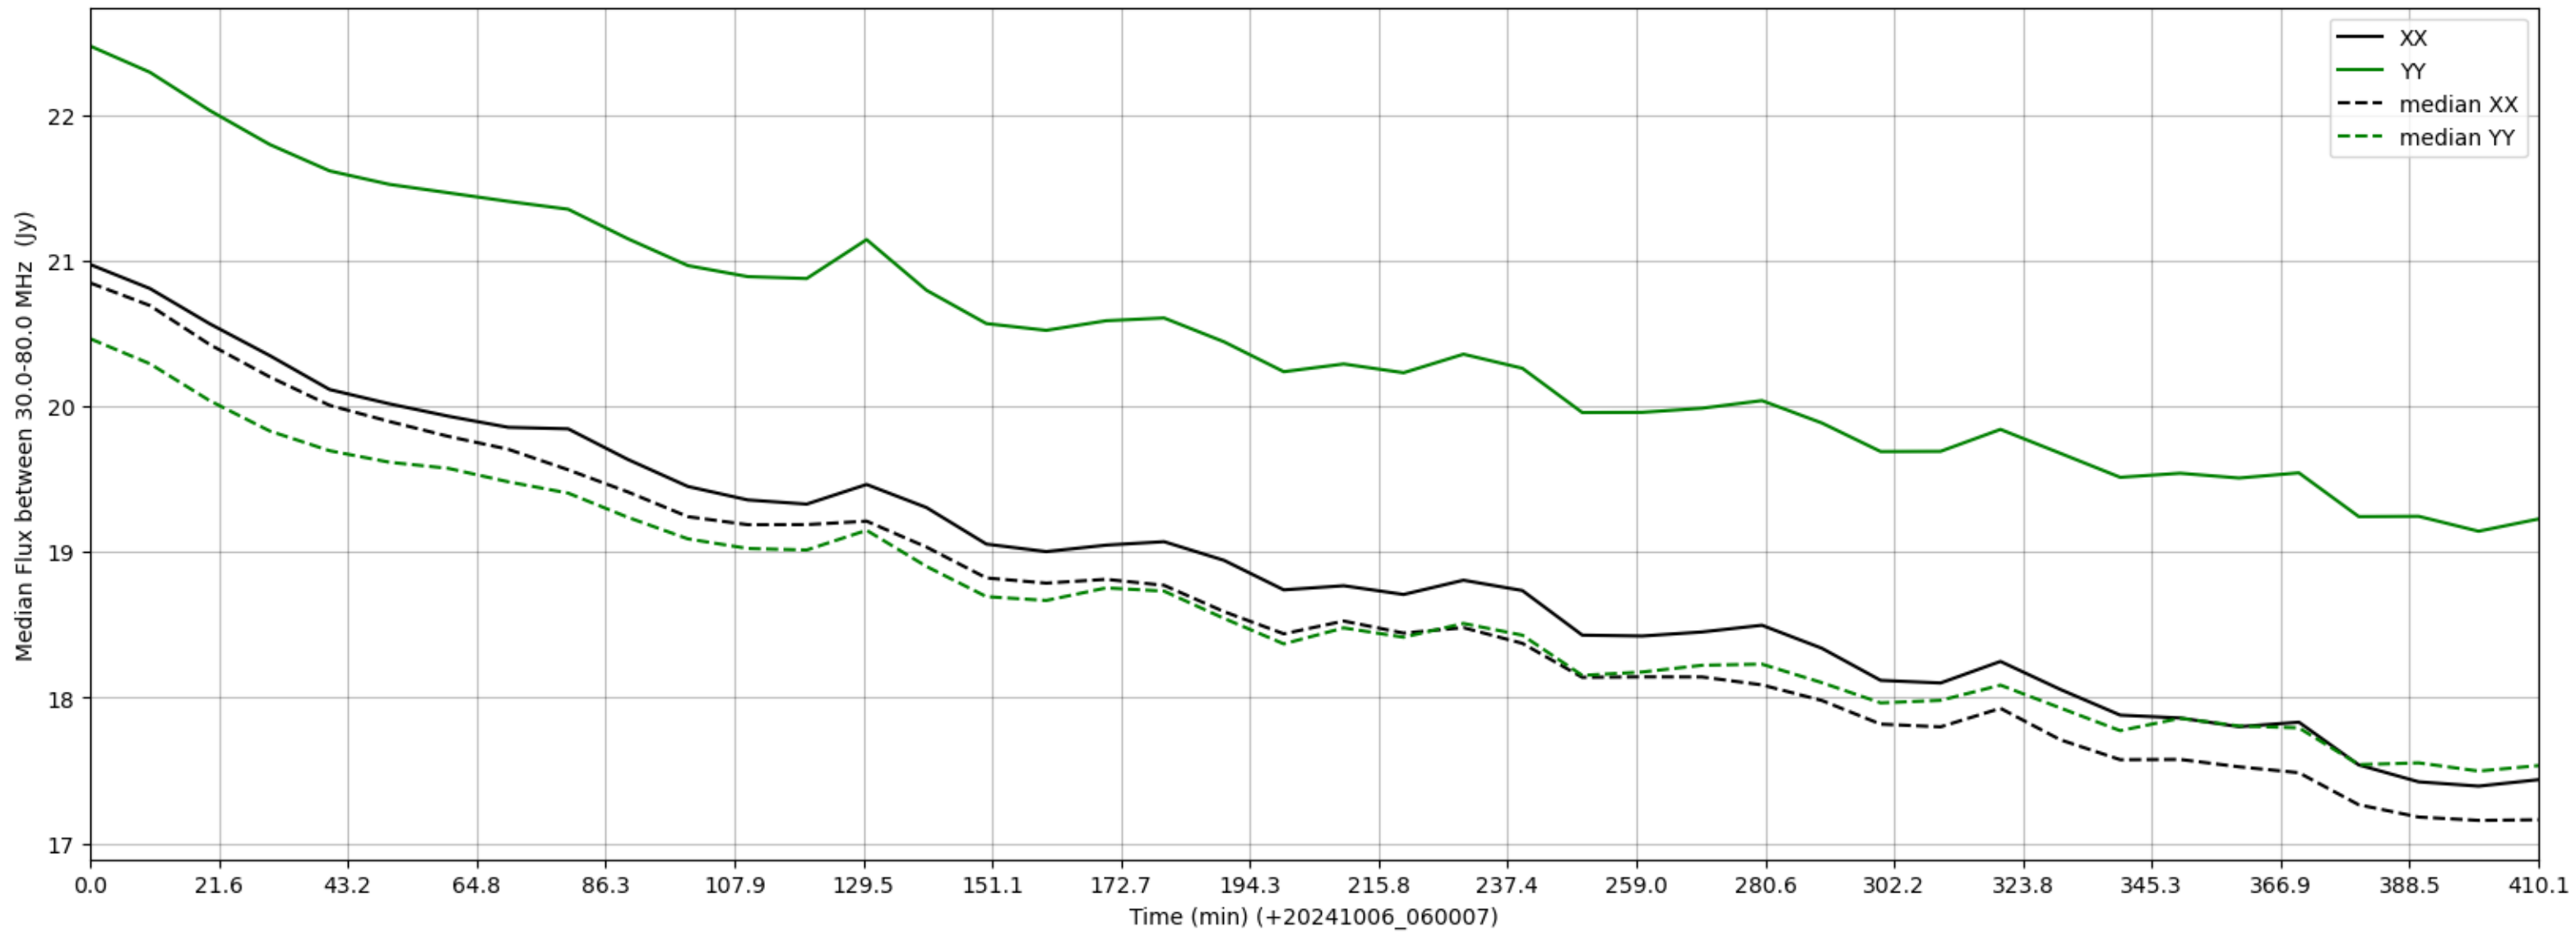

LWA260 - Correlator# 034 - XX FLAGS:Good - YY FLAGS:Good

LWA255 - Correlator# 033 - XX FLAGS:Good - YY FLAGS:Good