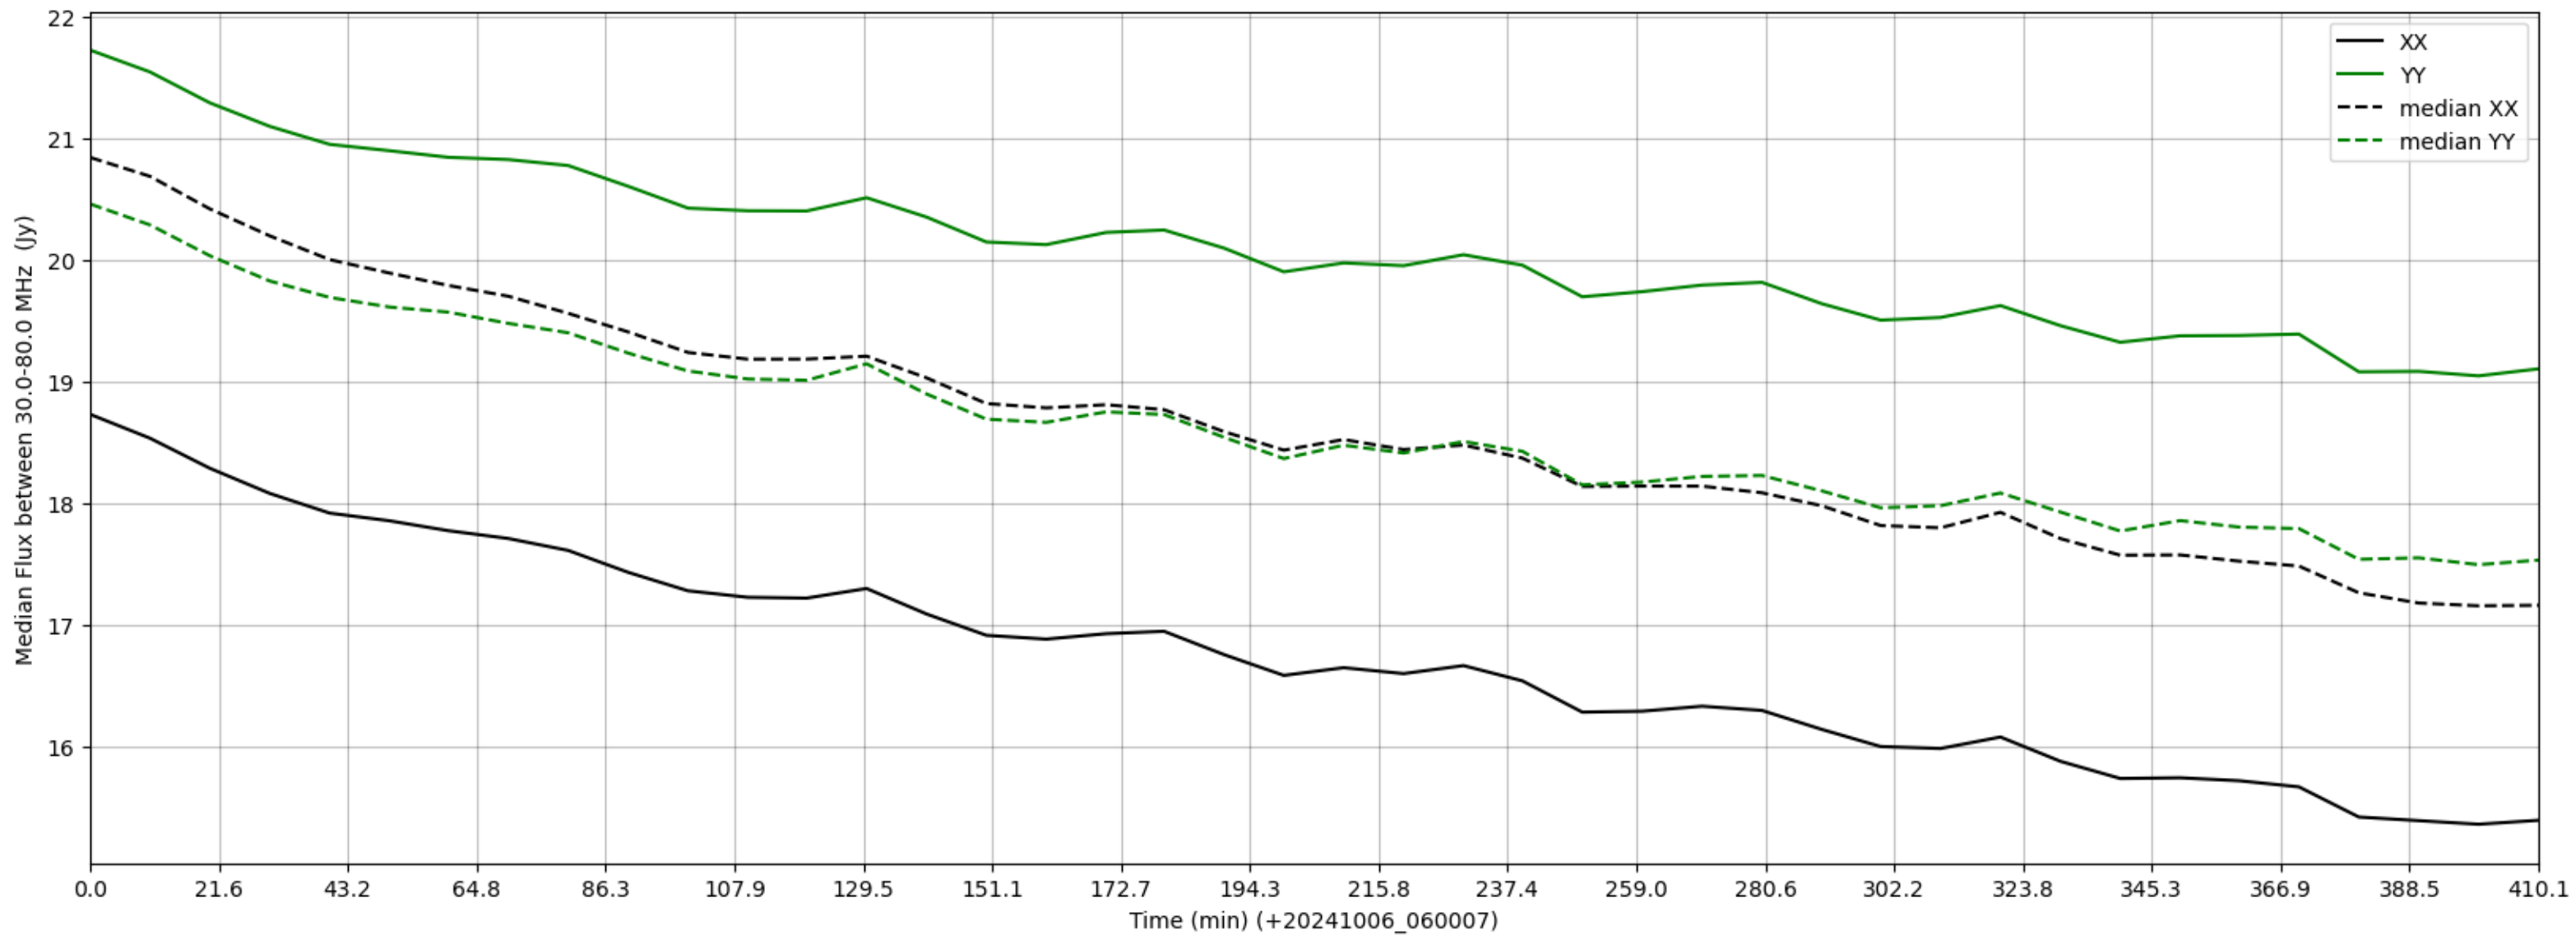

LWA175 - Correlator# 293 - XX FLAGS:Good - YY FLAGS:Good

LWA169 - Correlator# 292 - XX FLAGS:Good - YY FLAGS:Good