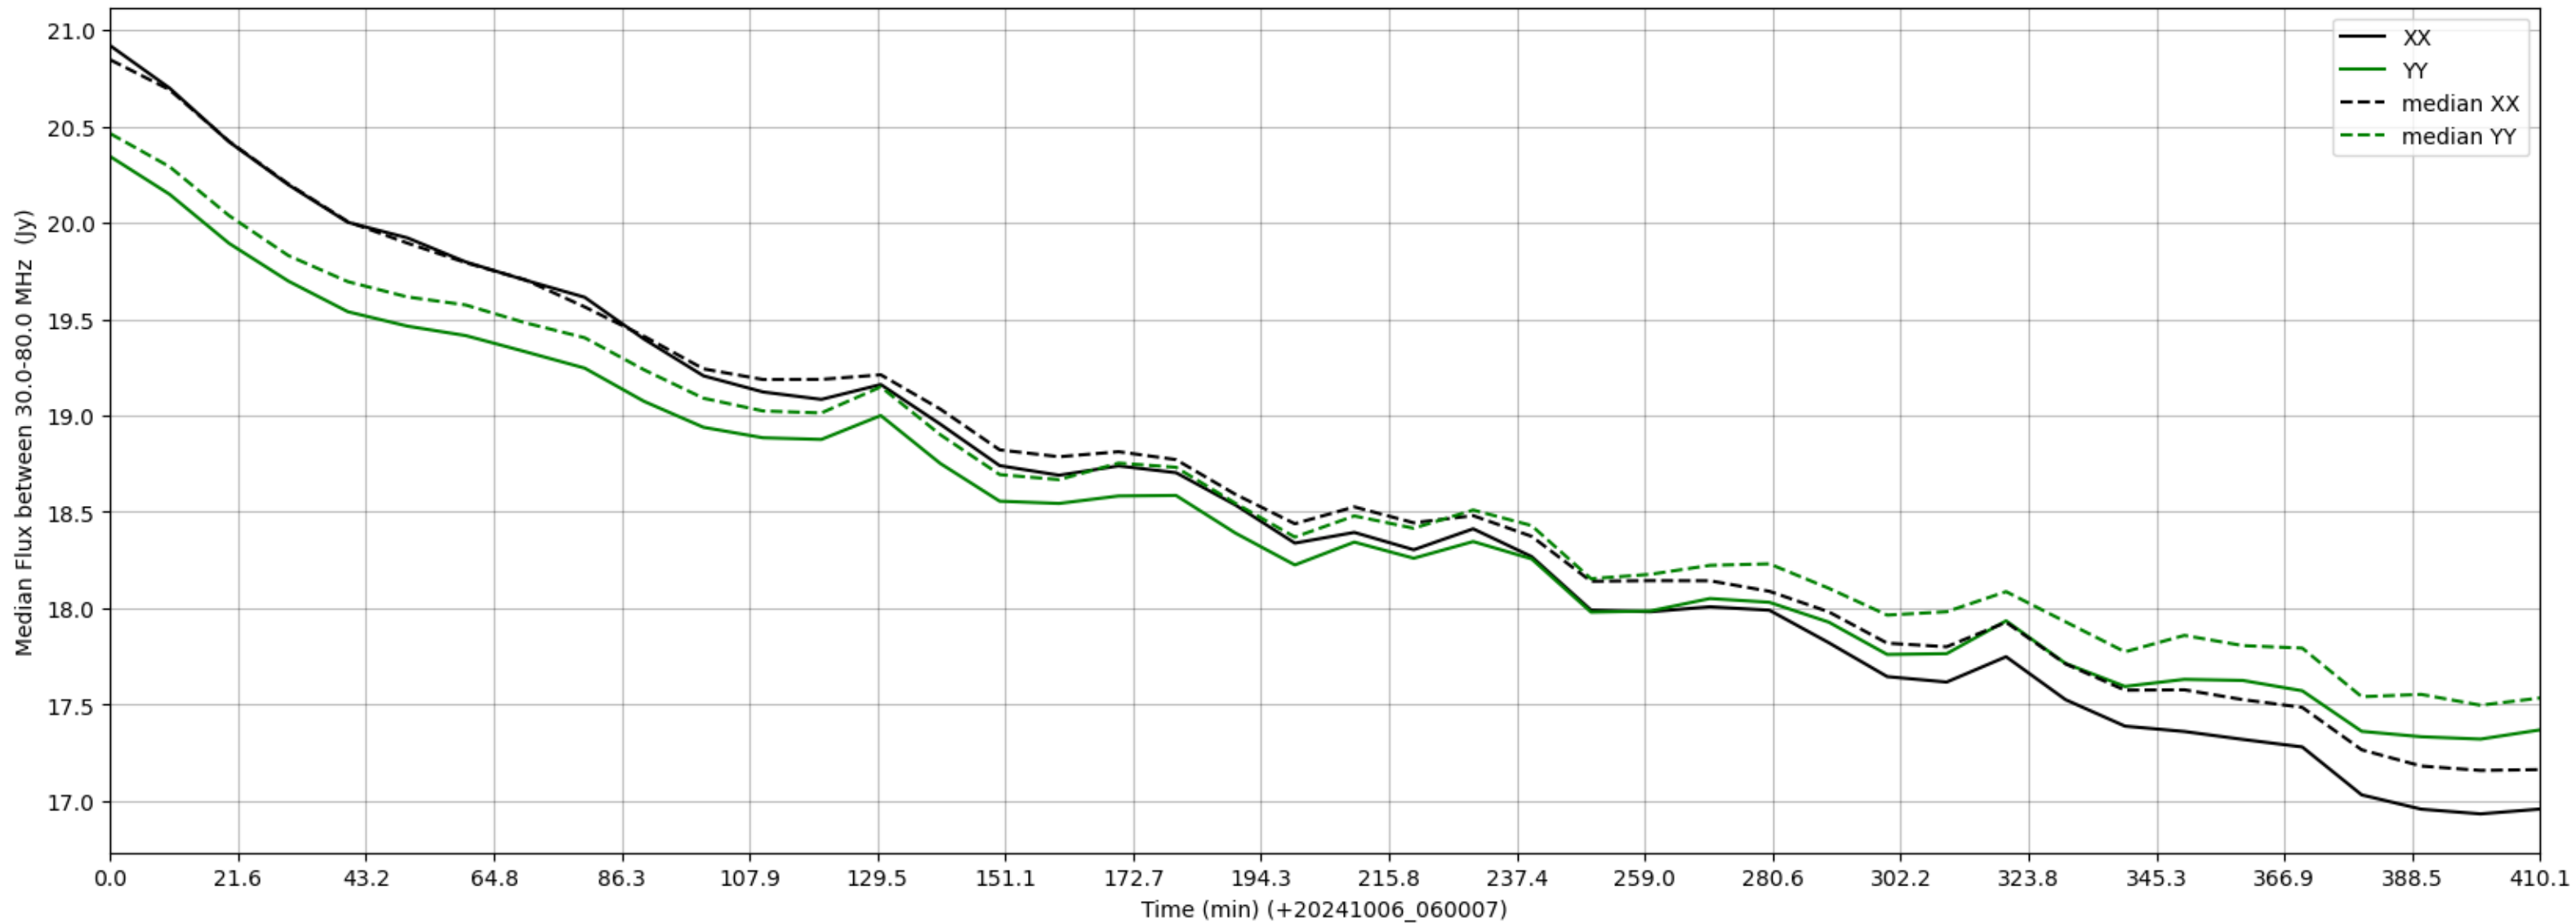

LWA144 - Correlator# 213 - XX FLAGS:Good - YY FLAGS:Good

LWA145 - Correlator# 212 - XX FLAGS:Good - YY FLAGS:Good