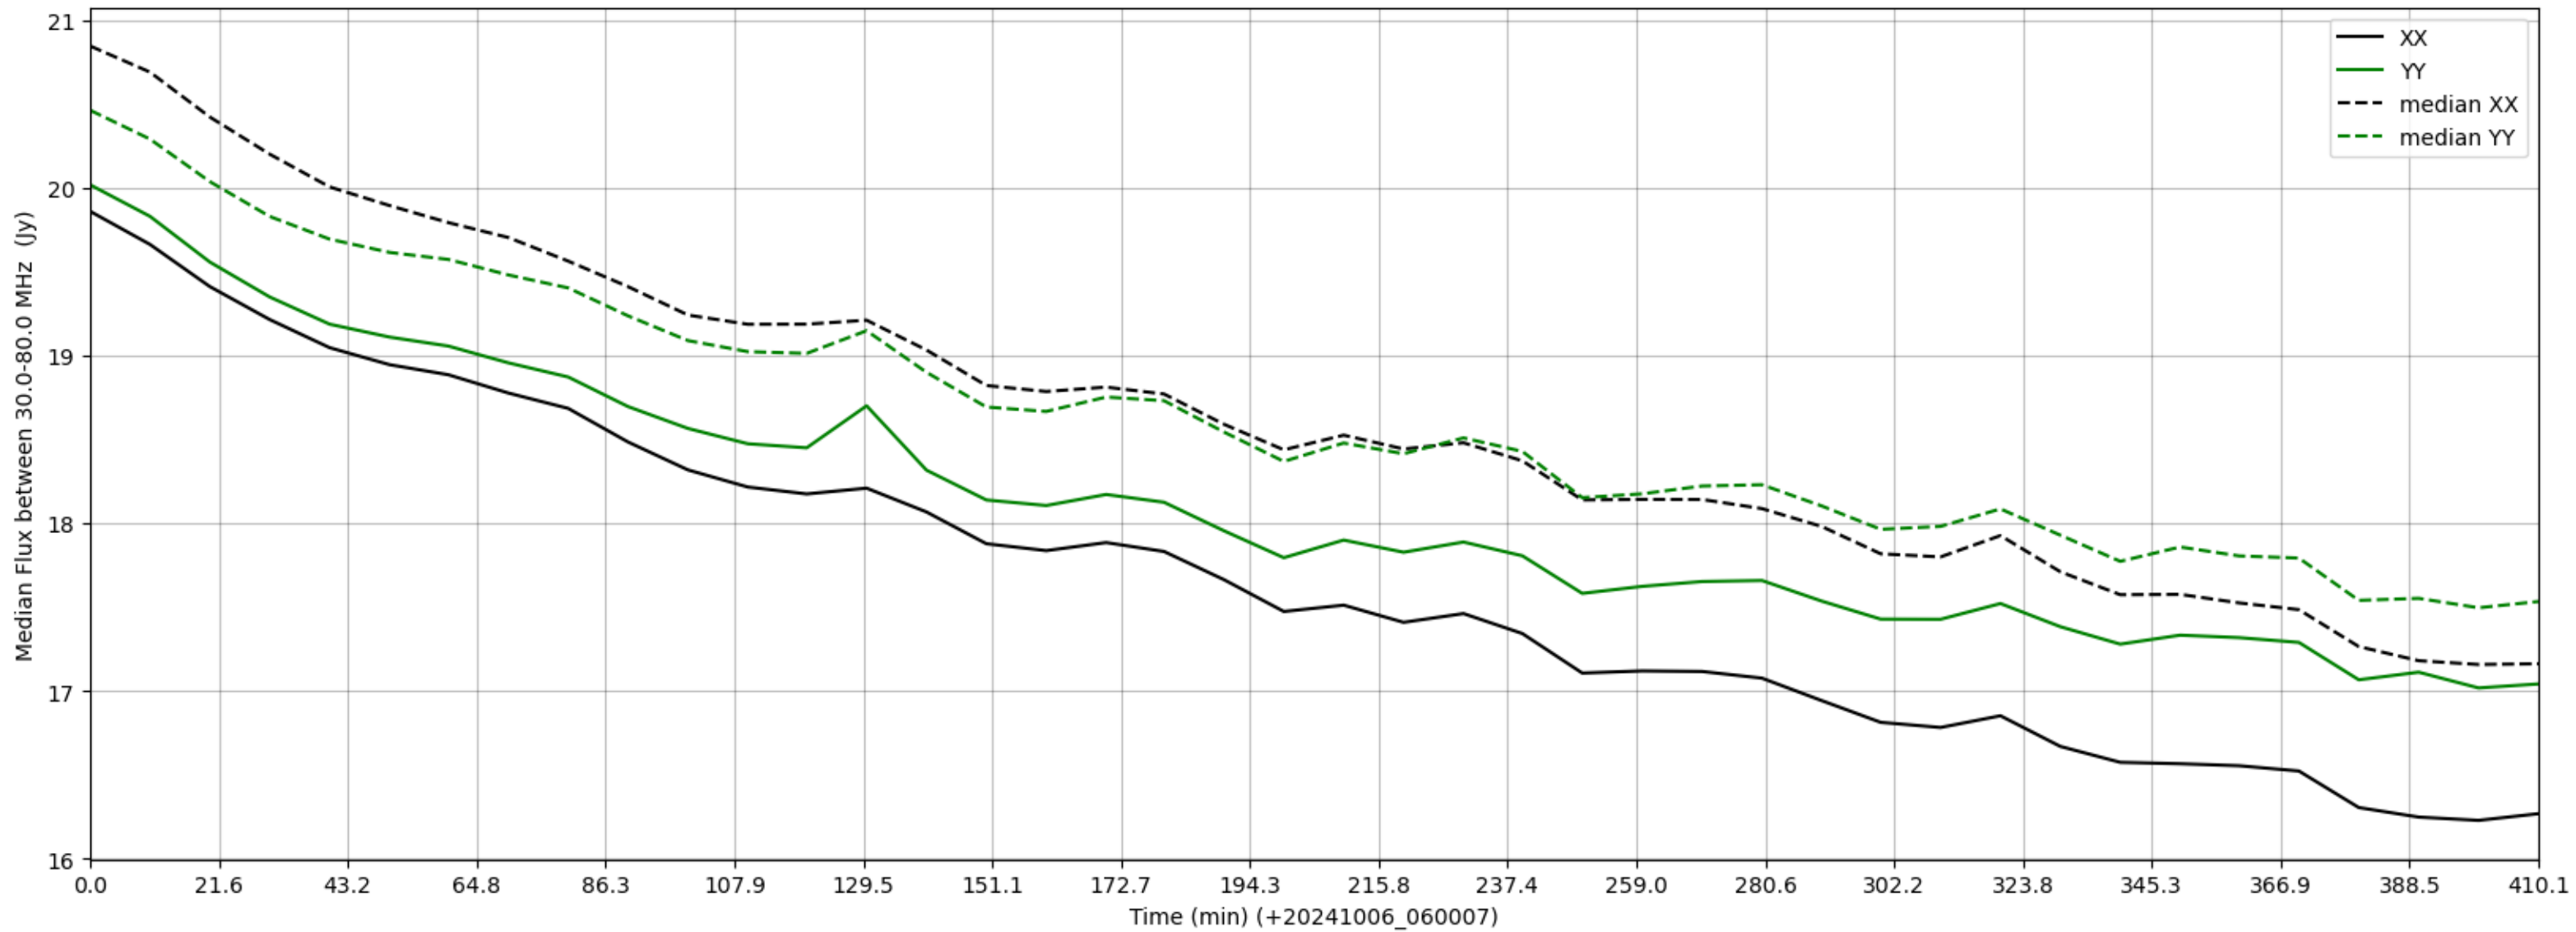

LWA075 - Correlator# 089 - XX FLAGS:Good - YY FLAGS:Good

LWA077 - Correlator# 088 - XX FLAGS:Good - YY FLAGS:Good