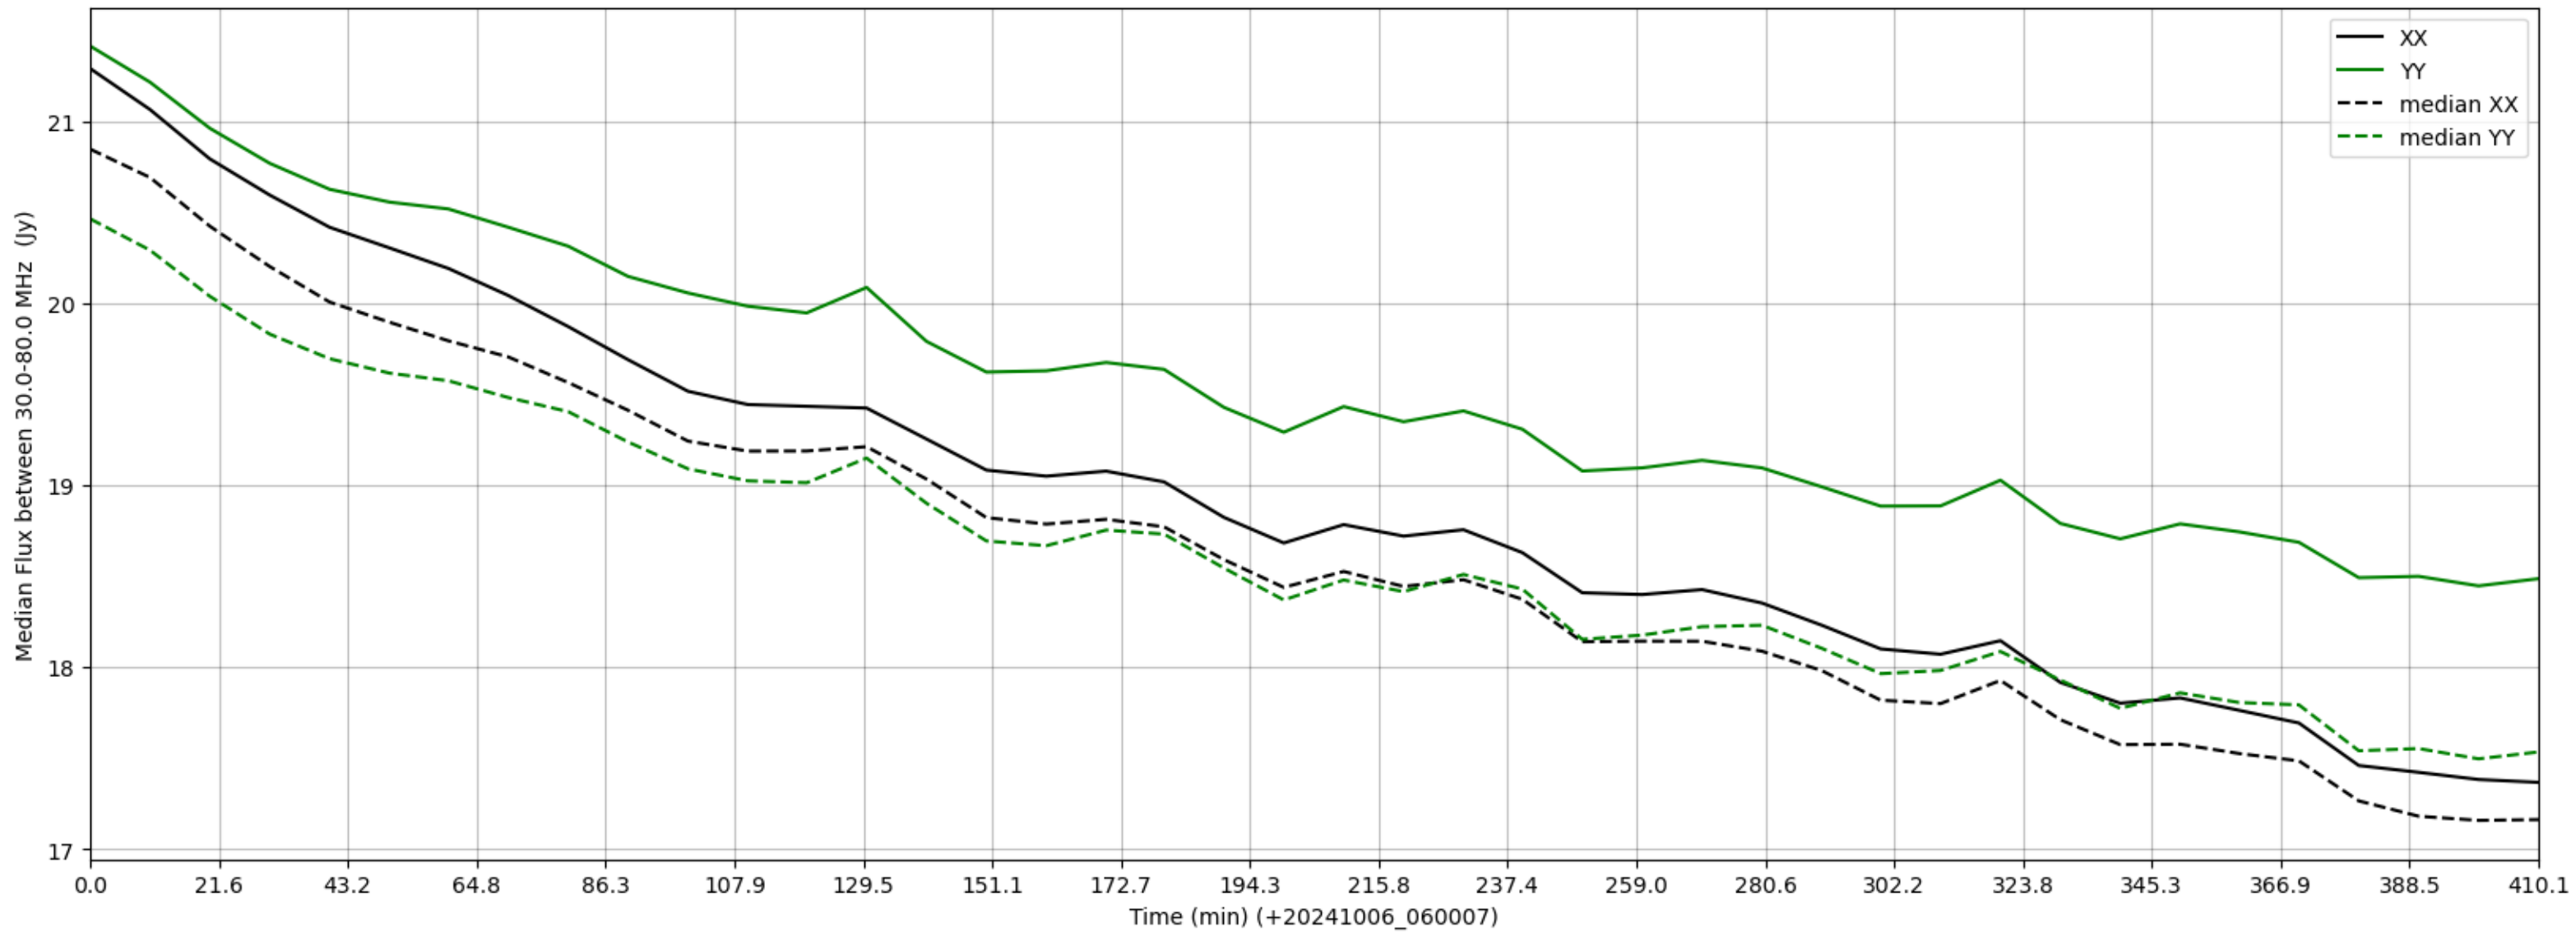

LWA080 - Correlator# 119 - XX FLAGS:Good - YY FLAGS:Good

LWA054 - Correlator# 118 - XX FLAGS:Good - YY FLAGS:Good