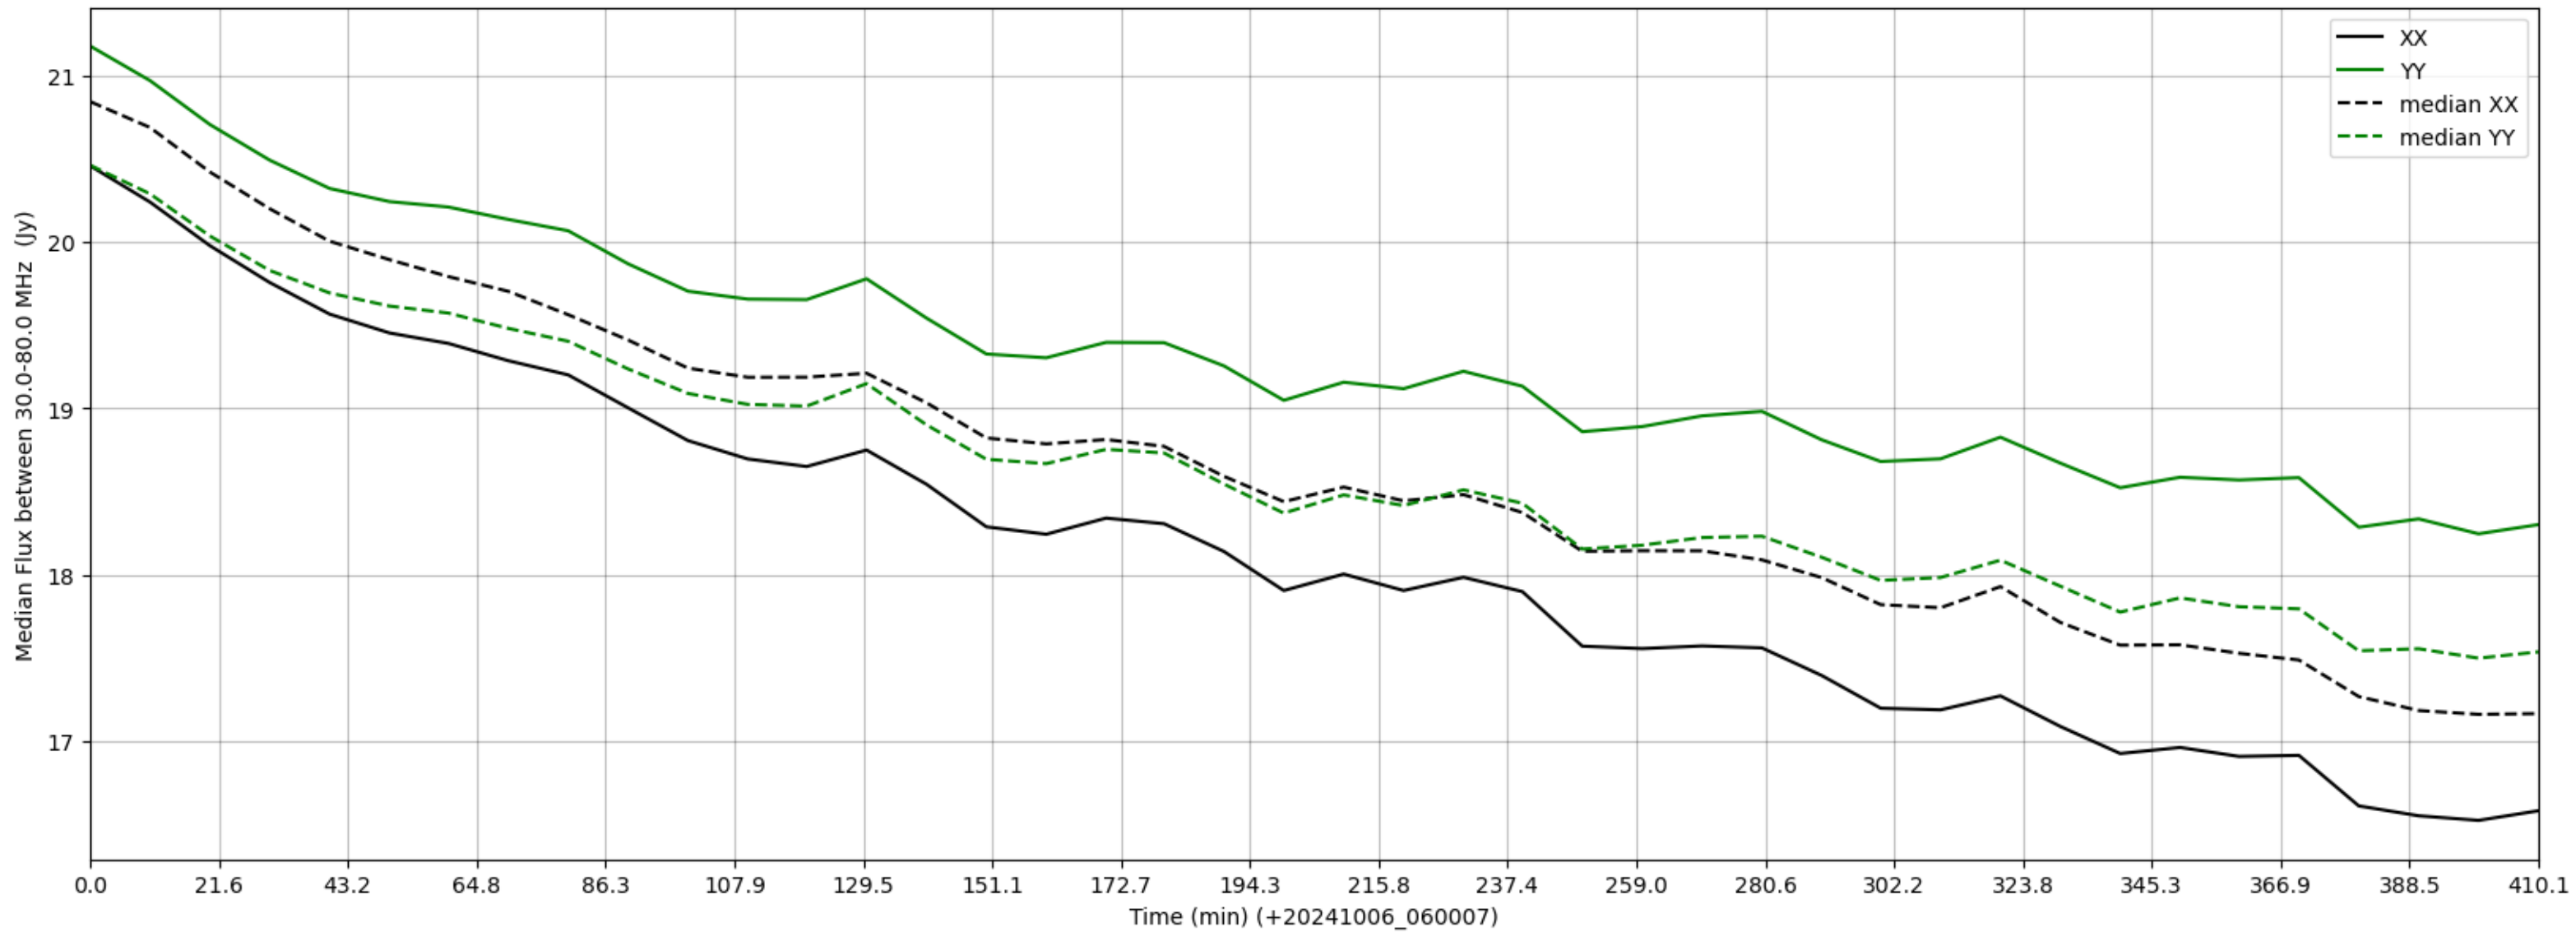

LWA107 - Correlator# 197 - XX FLAGS:Good - YY FLAGS:Good

LWA108 - Correlator# 196 - XX FLAGS:Good - YY FLAGS:Good