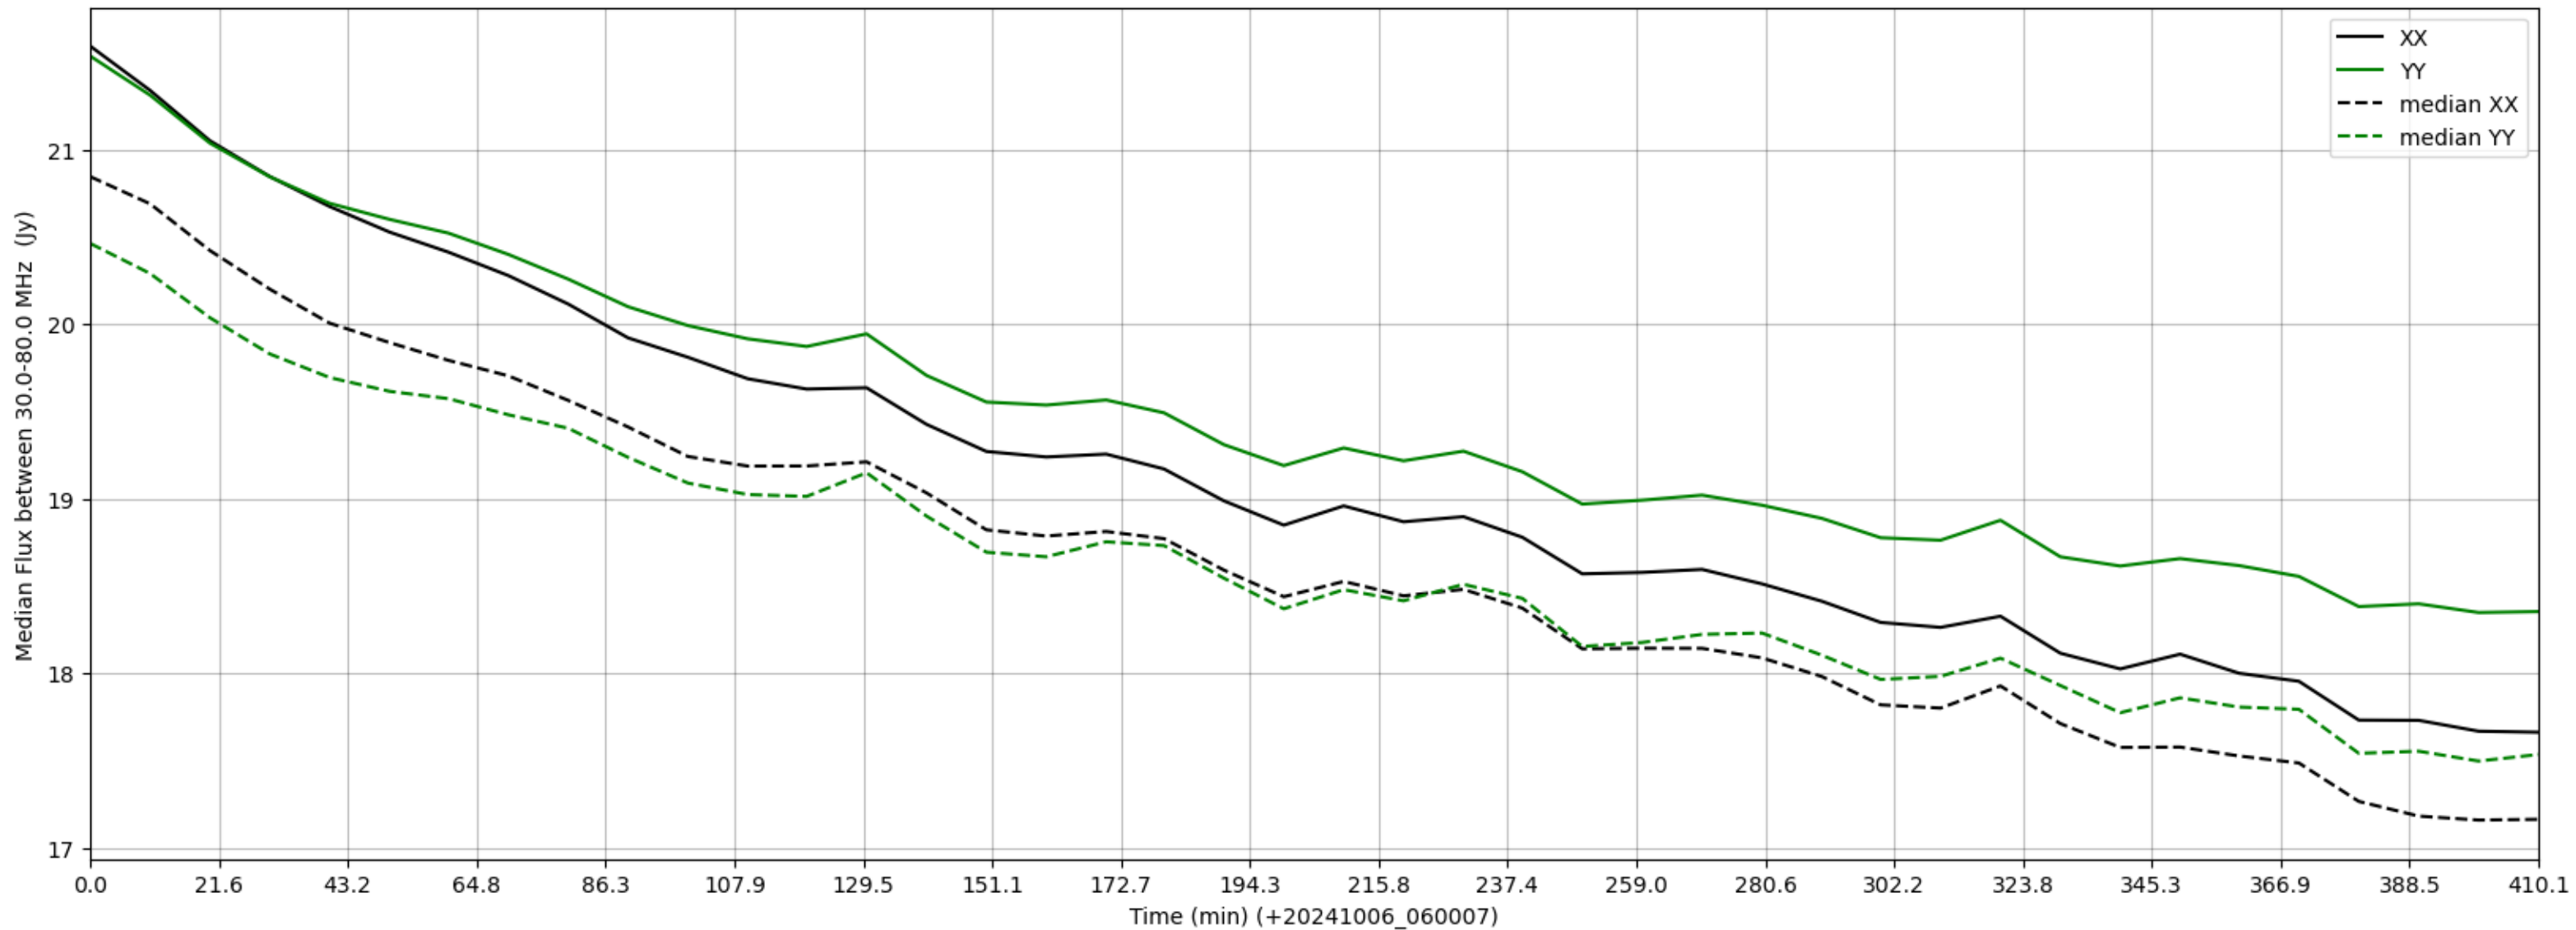

LWA014 - Correlator# 099 - XX FLAGS:Good - YY FLAGS:Good

LWA015 - Correlator# 098 - XX FLAGS:Good - YY FLAGS:Good