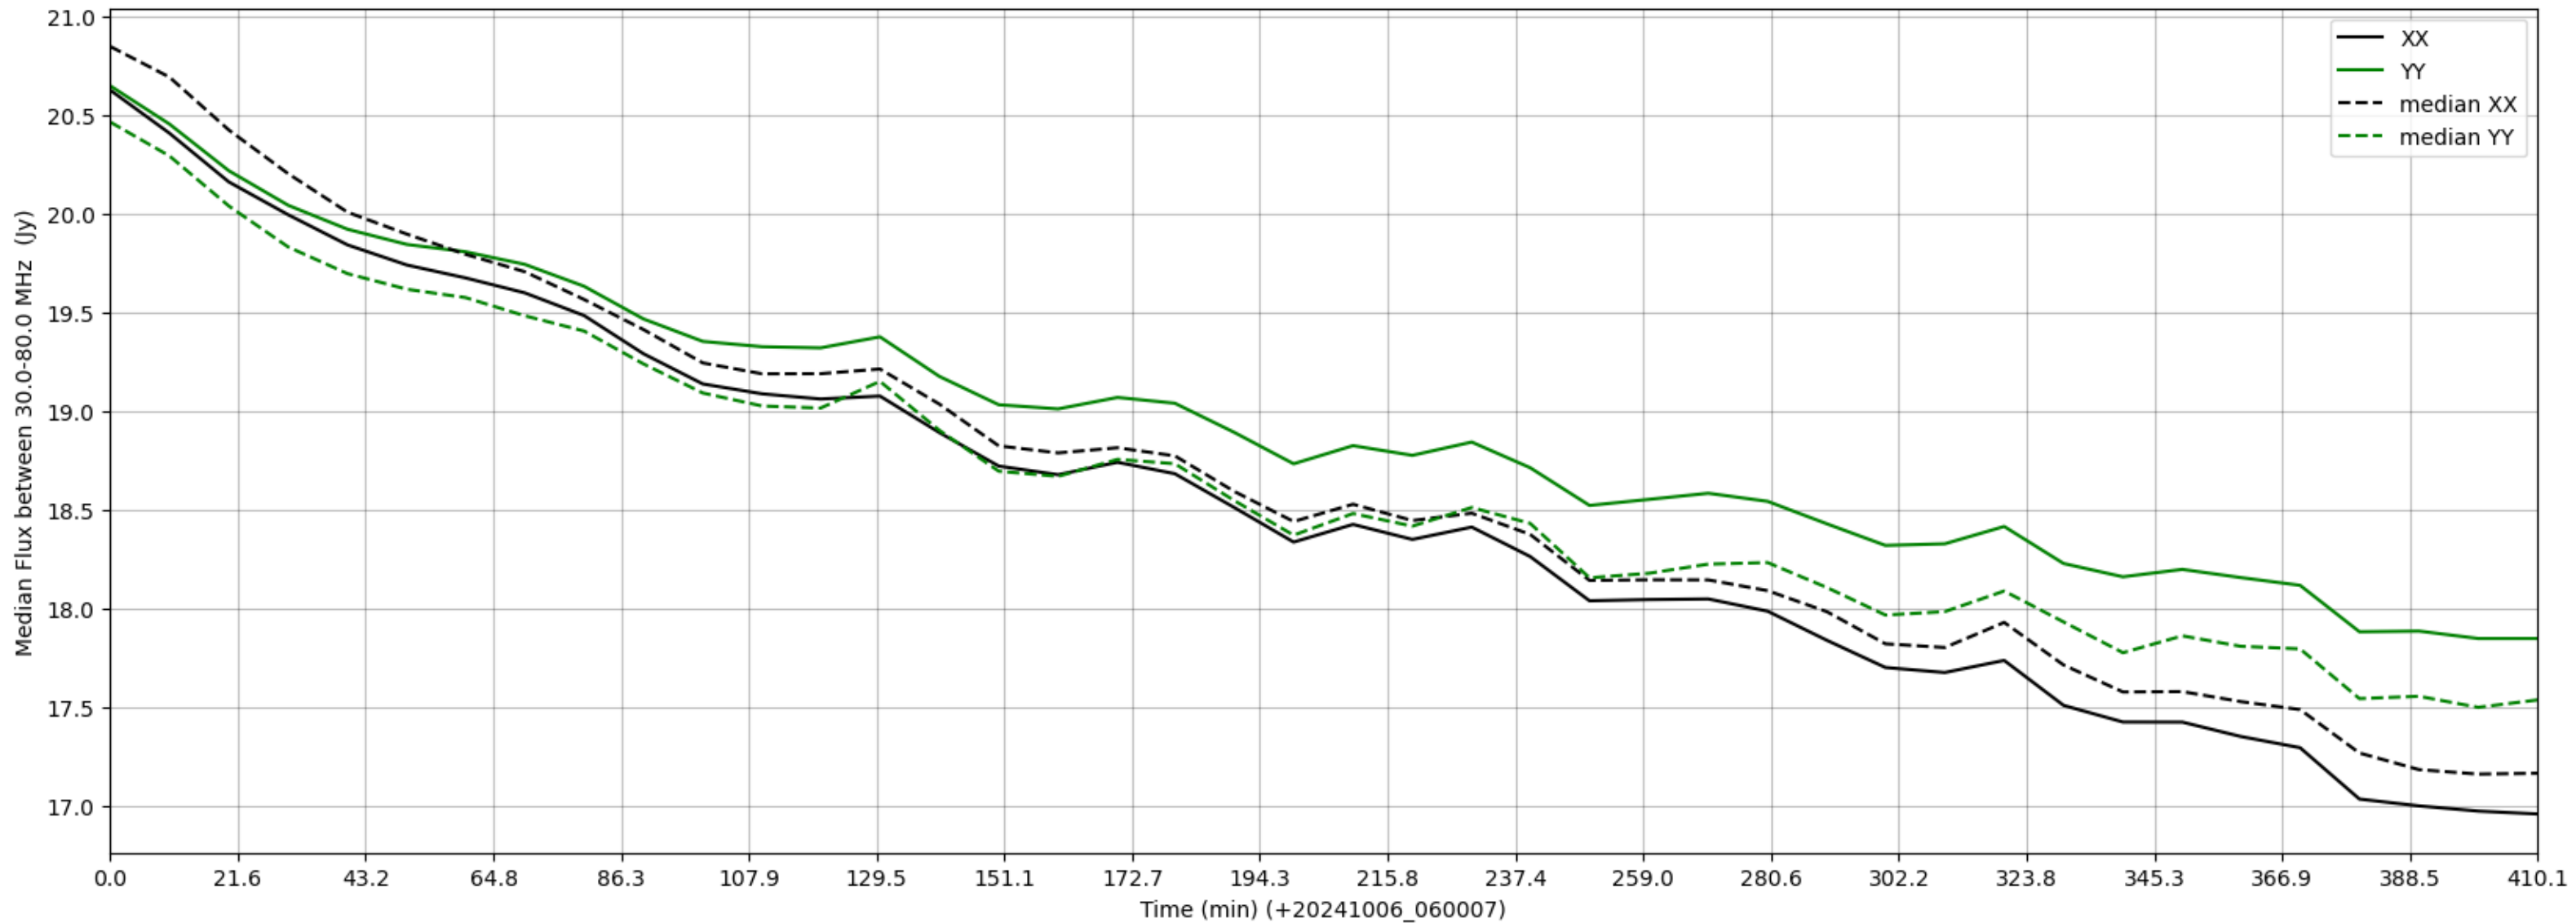

LWA129 - Correlator# 180 - XX FLAGS:Good - YY FLAGS:Good

LWA037 - Correlator# 181 - XX FLAGS:Good - YY FLAGS:Good

LWA131 - Correlator# 182 - XX FLAGS:Good - YY FLAGS:Good

LWA130 - Correlator# 183 - XX FLAGS:Good - YY FLAGS:Good