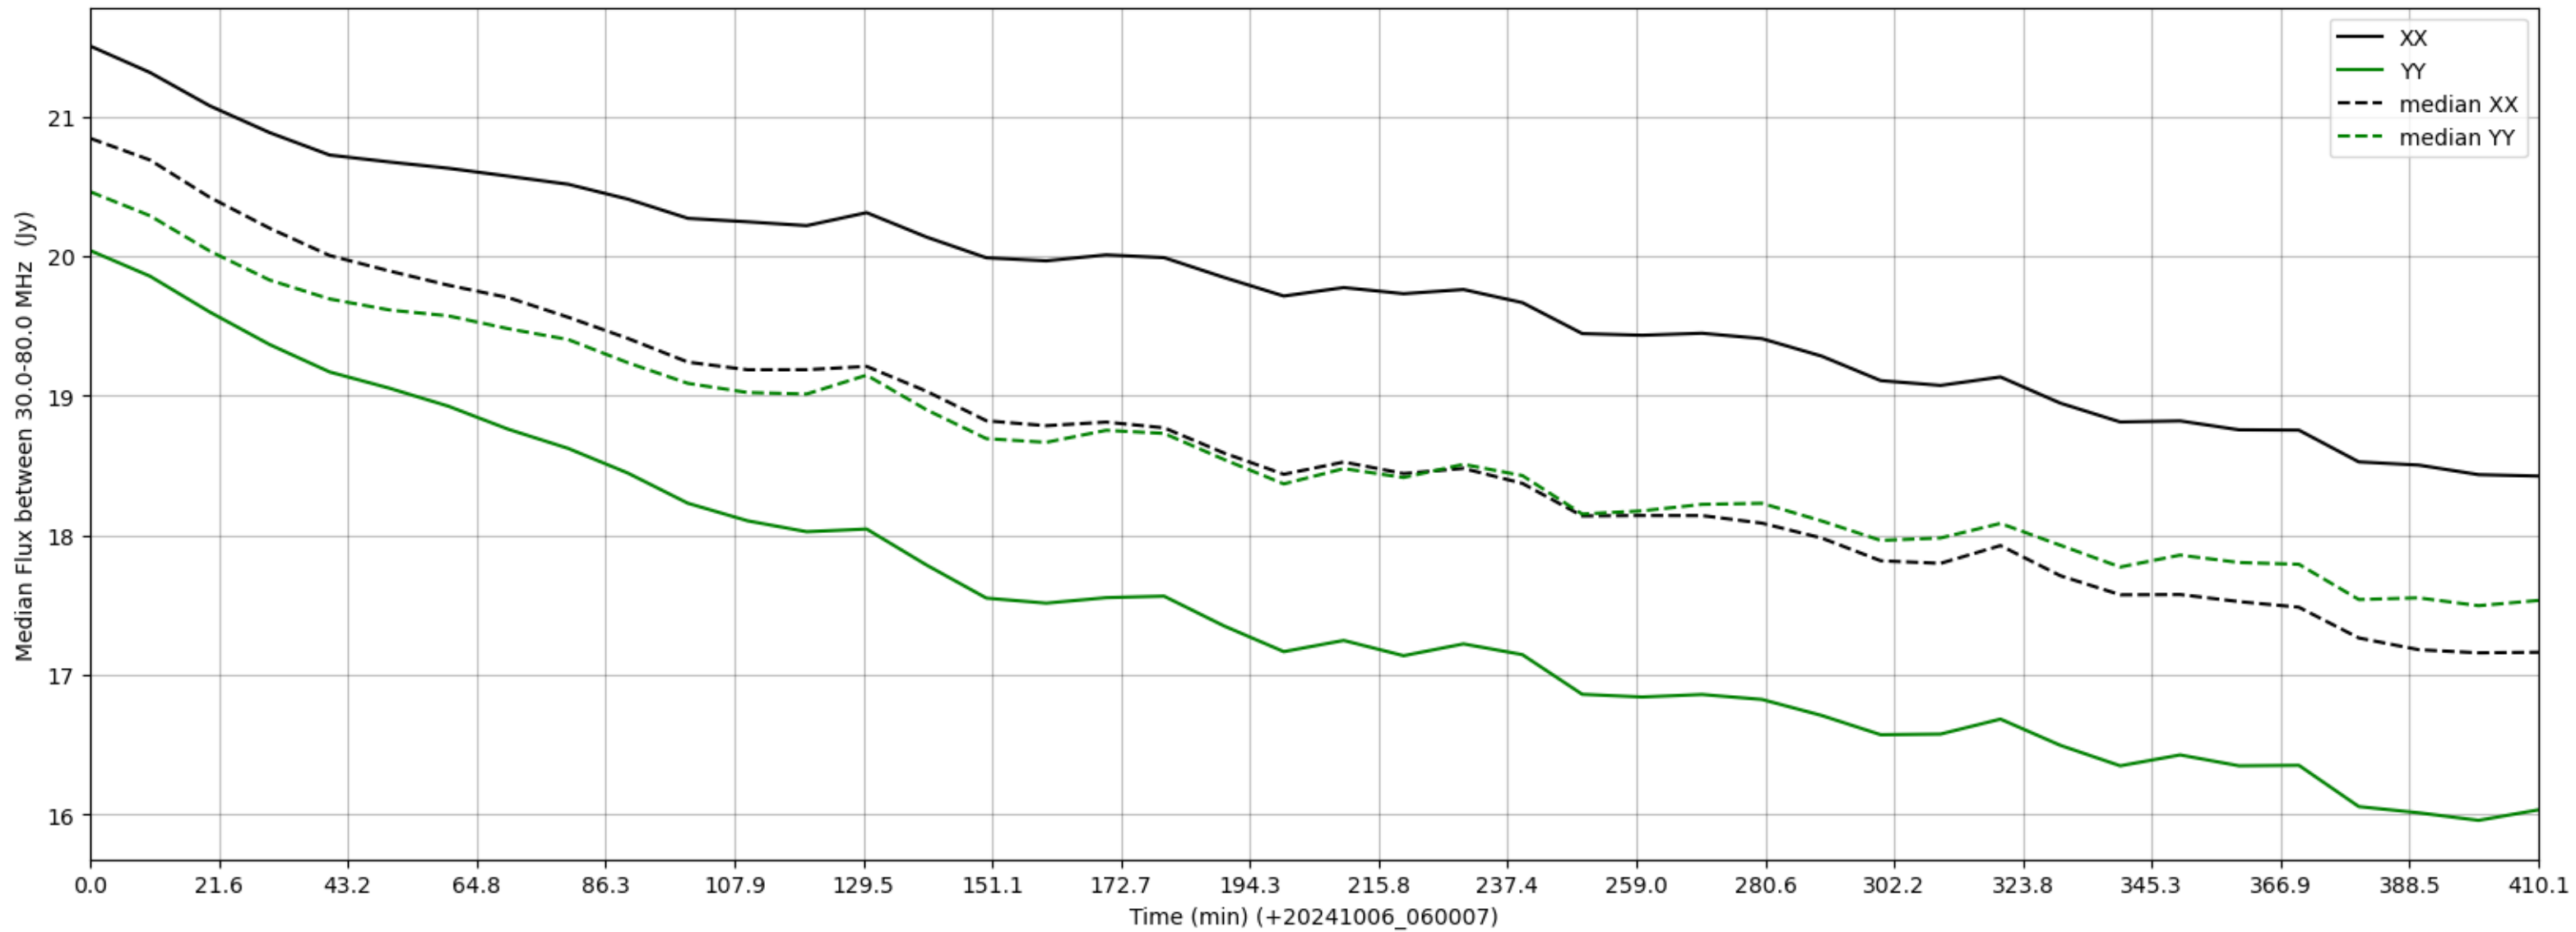

LWA287 - Correlator# 223 - XX FLAGS:Good - YY FLAGS:Good

LWA355 - Correlator# 222 - XX FLAGS:Good - YY FLAGS:Good