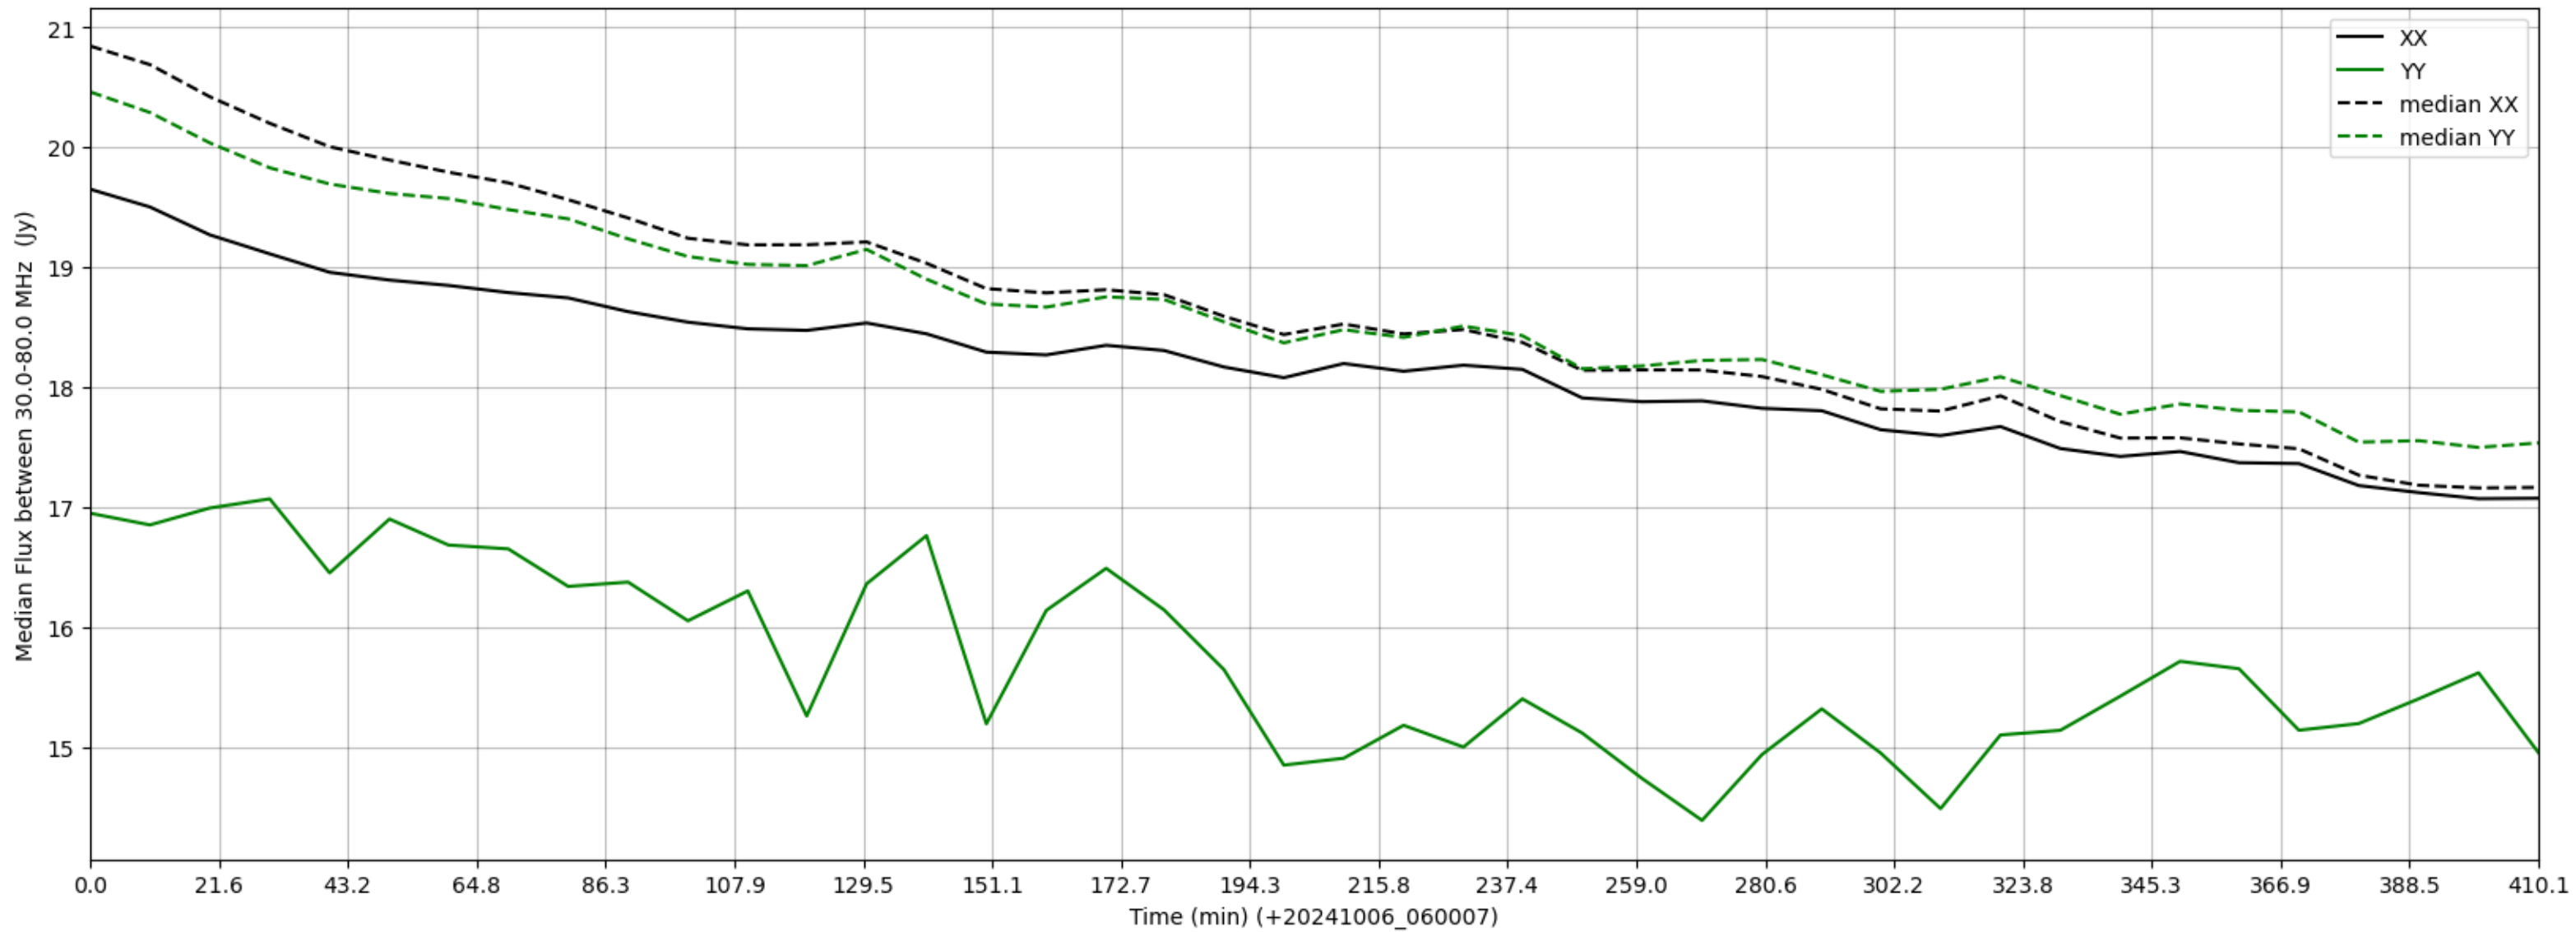

LWA285 - Correlator# 013 - XX FLAGS:Good - YY FLAGS:Good

LWA307 - Correlator# 012 - XX FLAGS:Good - YY FLAGS:Good