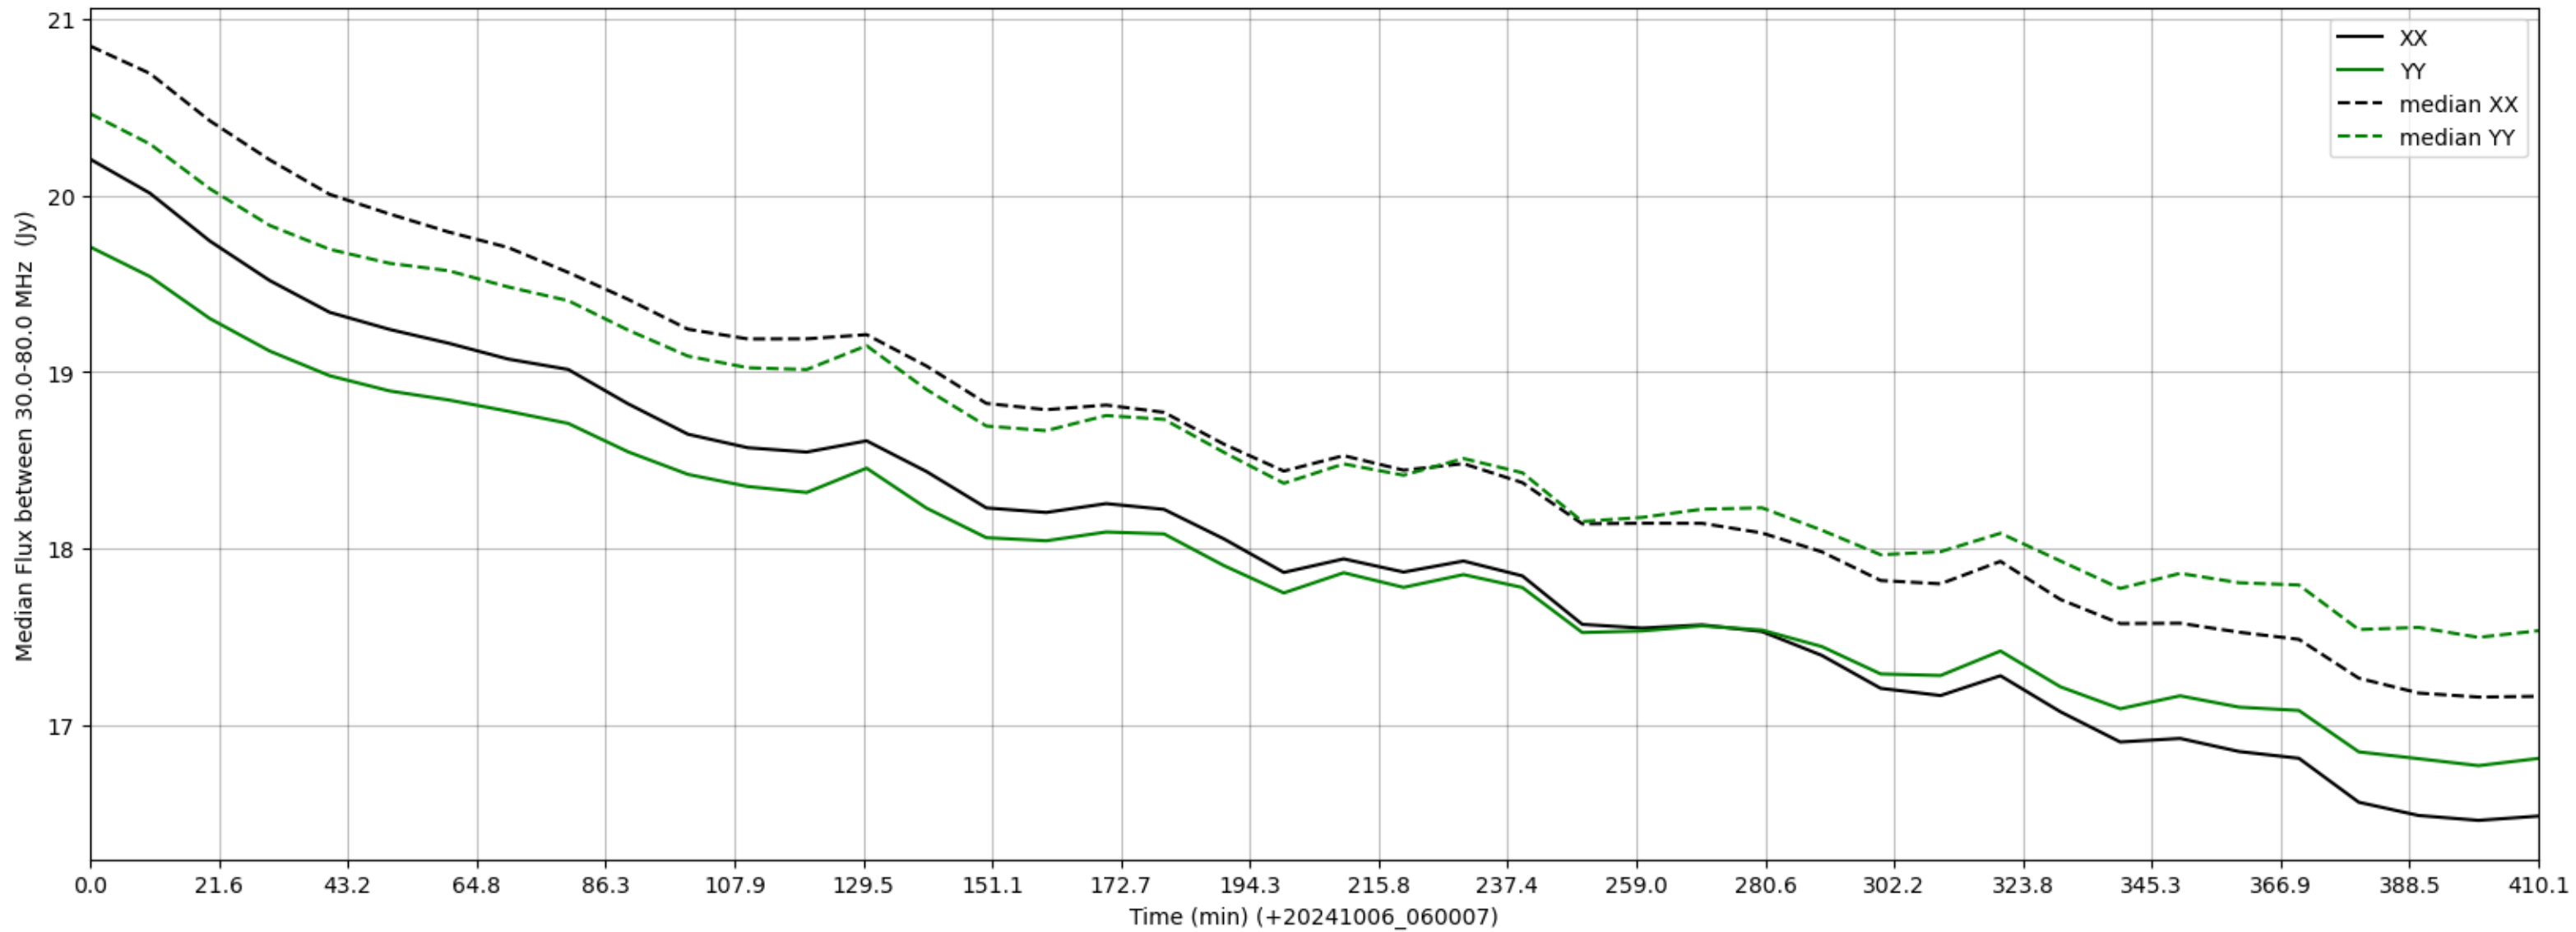

LWA052 - Correlator# 117 - XX FLAGS:HighTimeVar - YY FLAGS:Good

LWA053 - Correlator# 116 - XX FLAGS:Good - YY FLAGS:Good