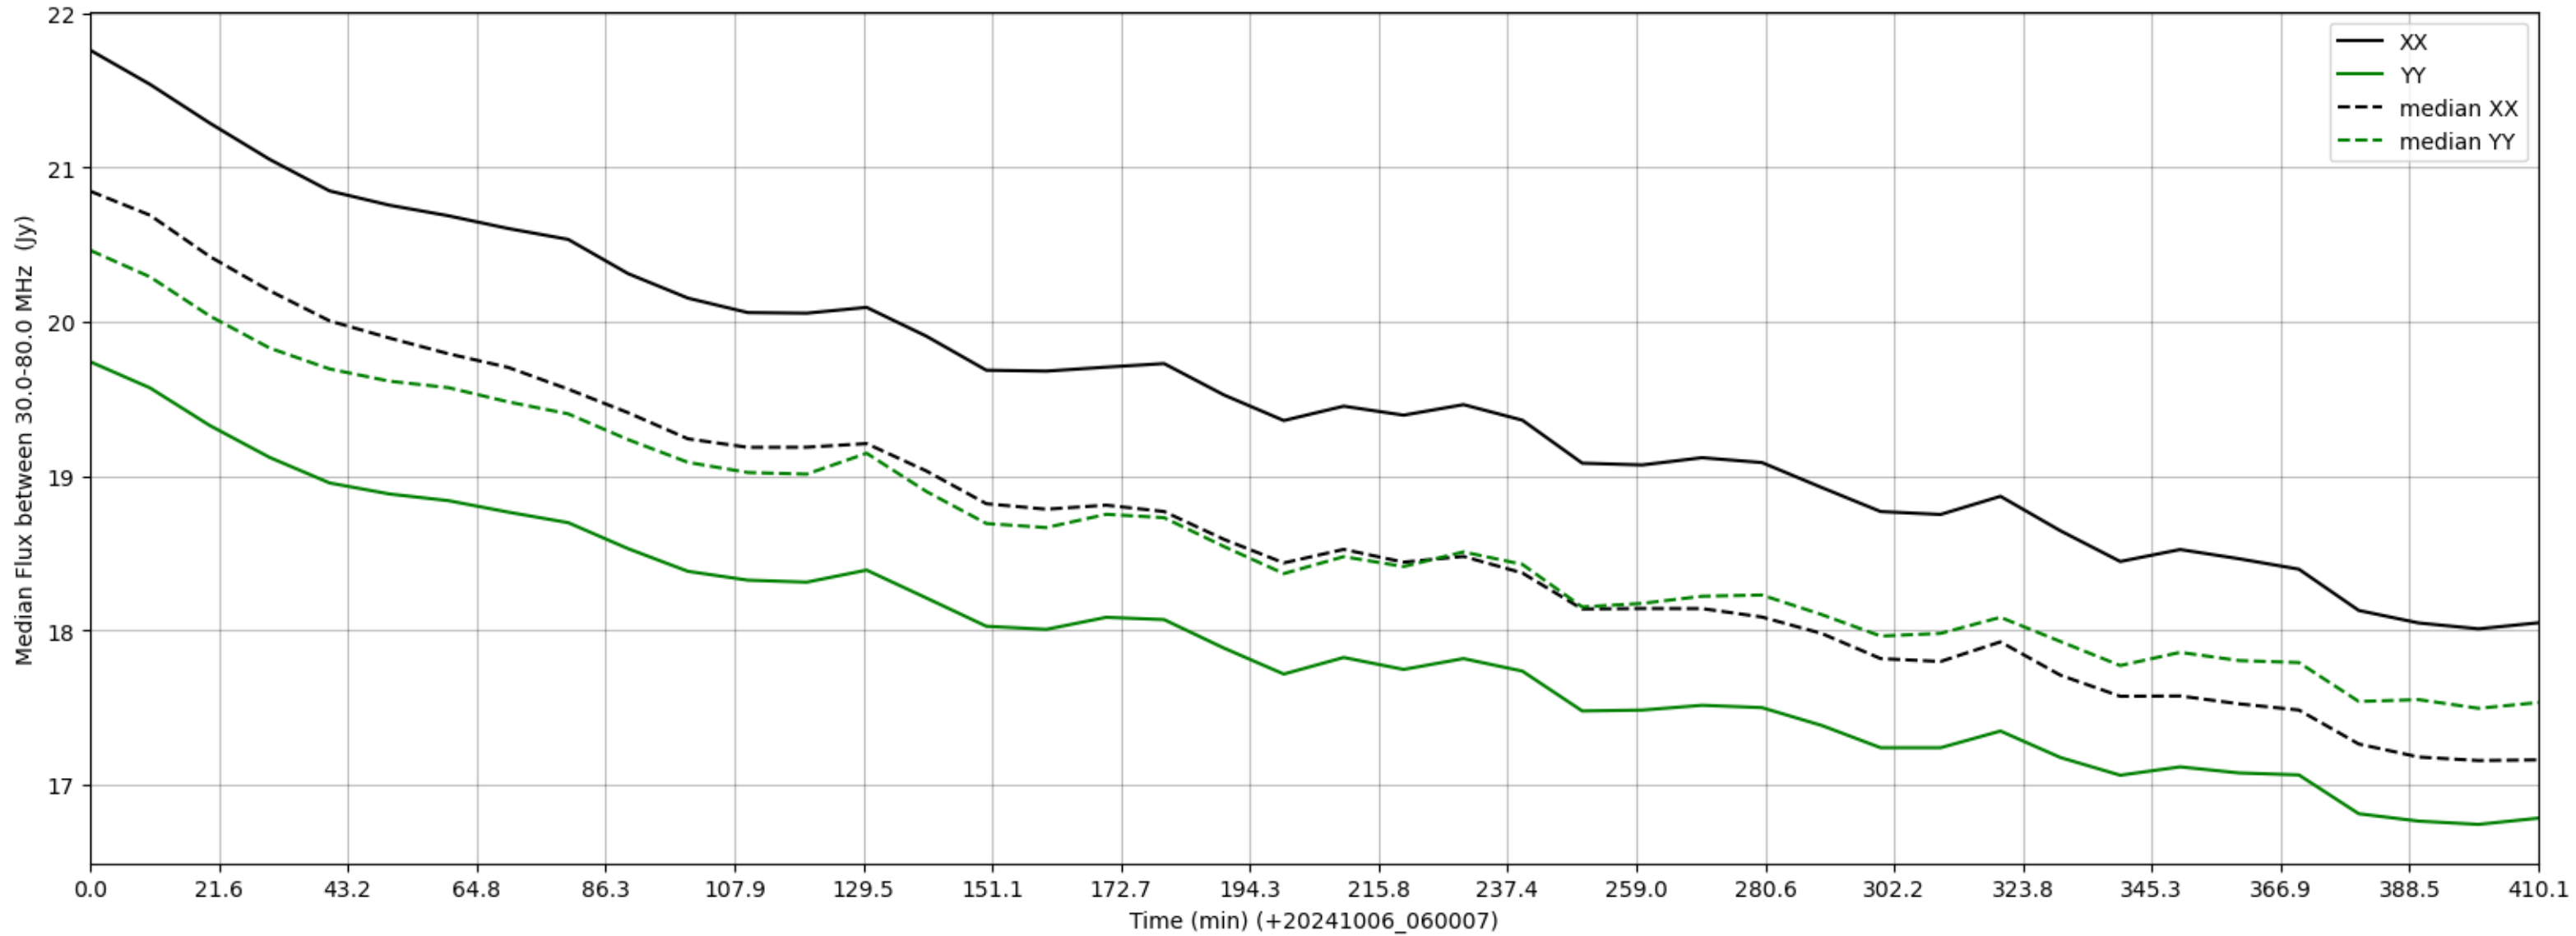

LWA297 - Correlator# 314 - XX FLAGS:Good - YY FLAGS:Good

LWA239 - Correlator# 313 - XX FLAGS:Good - YY FLAGS:Good