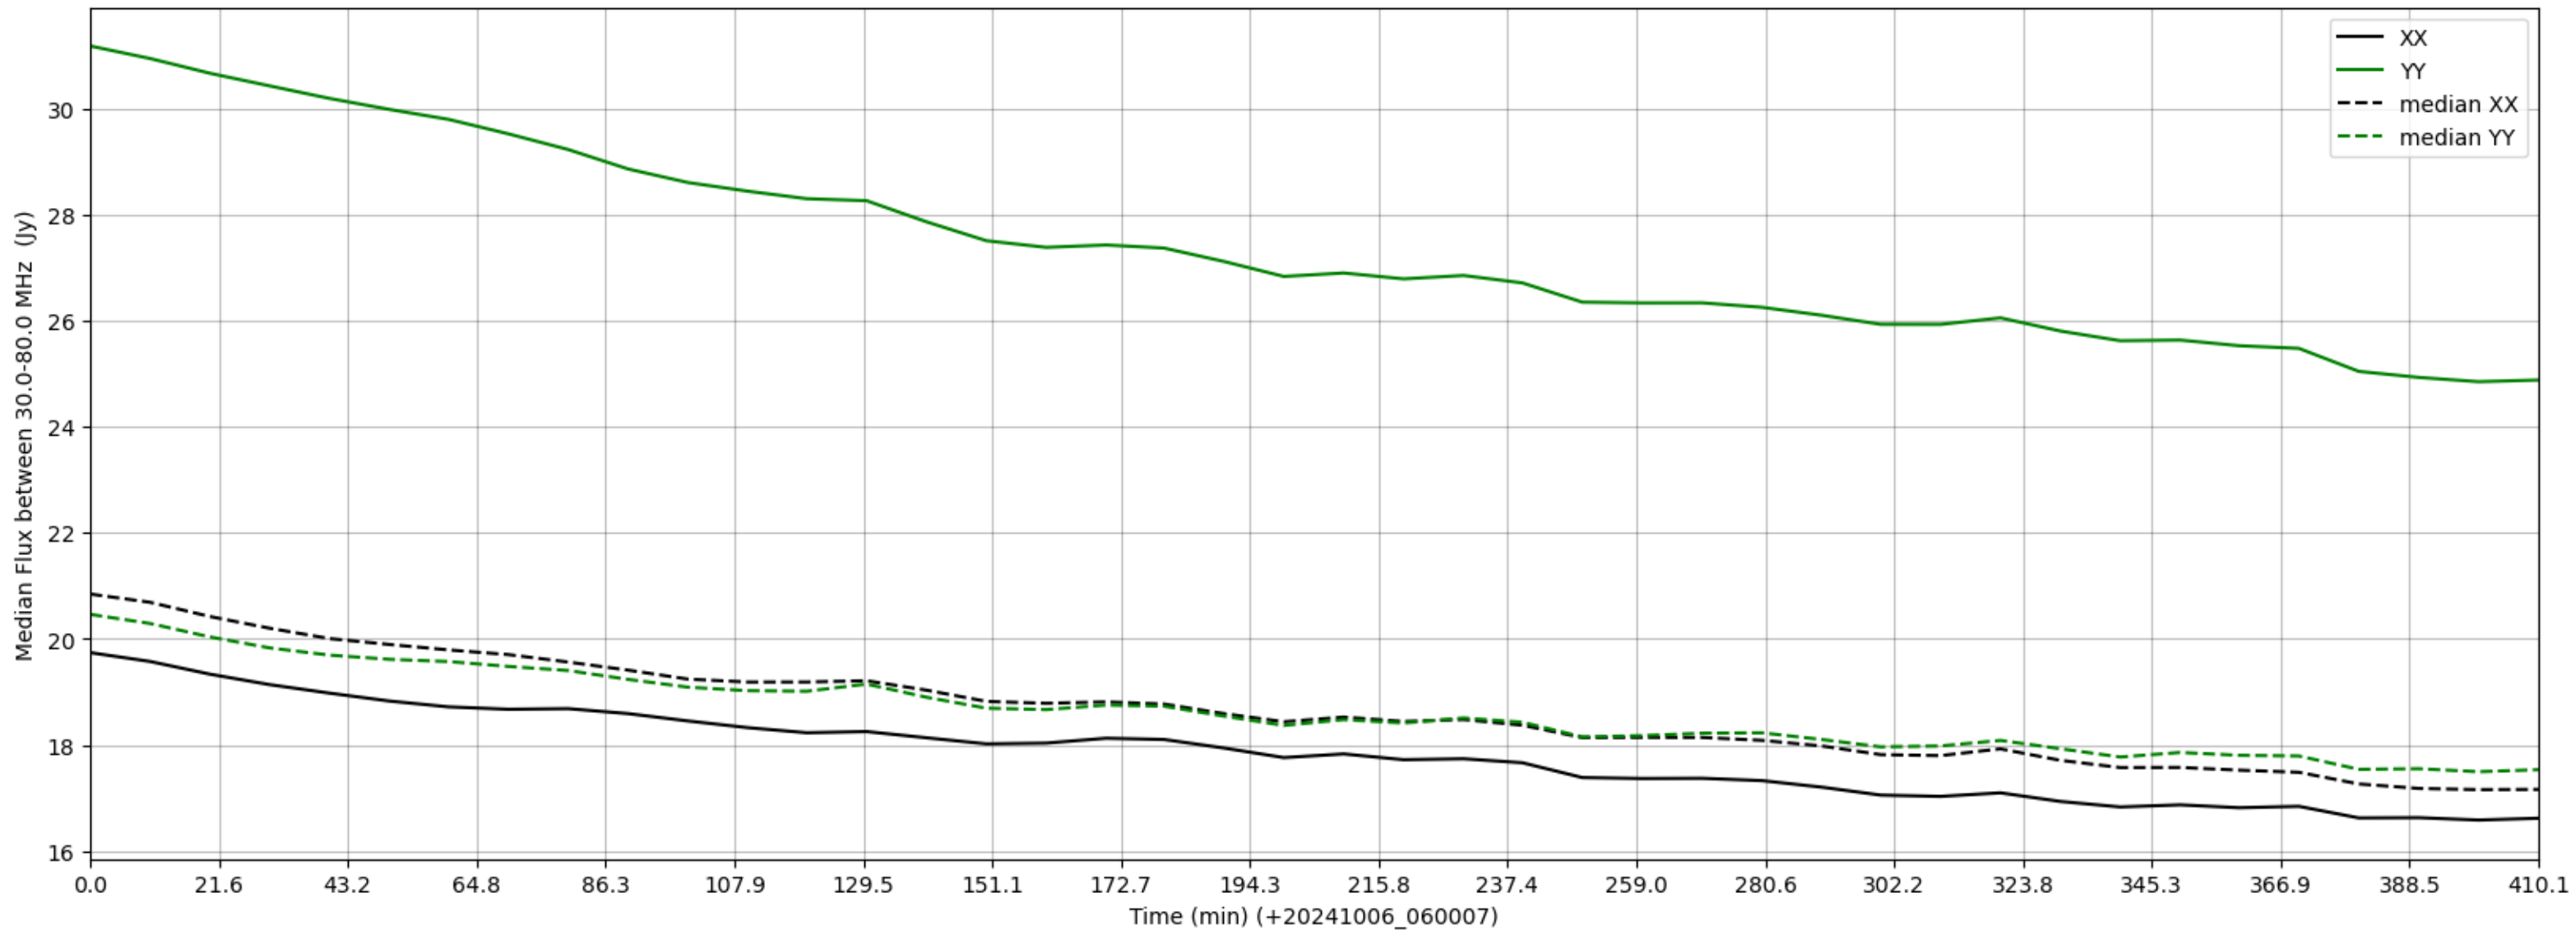

LWA334 - Correlator# 156 - XX FLAGS:Good - YY FLAGS:Good

LWA328 - Correlator# 157 - XX FLAGS:Good - YY FLAGS:Good

LWA361 - Correlator# 158 - XX FLAGS:Good - YY FLAGS:Good

LWA358 - Correlator# 159 - XX FLAGS:Good - YY FLAGS:Good