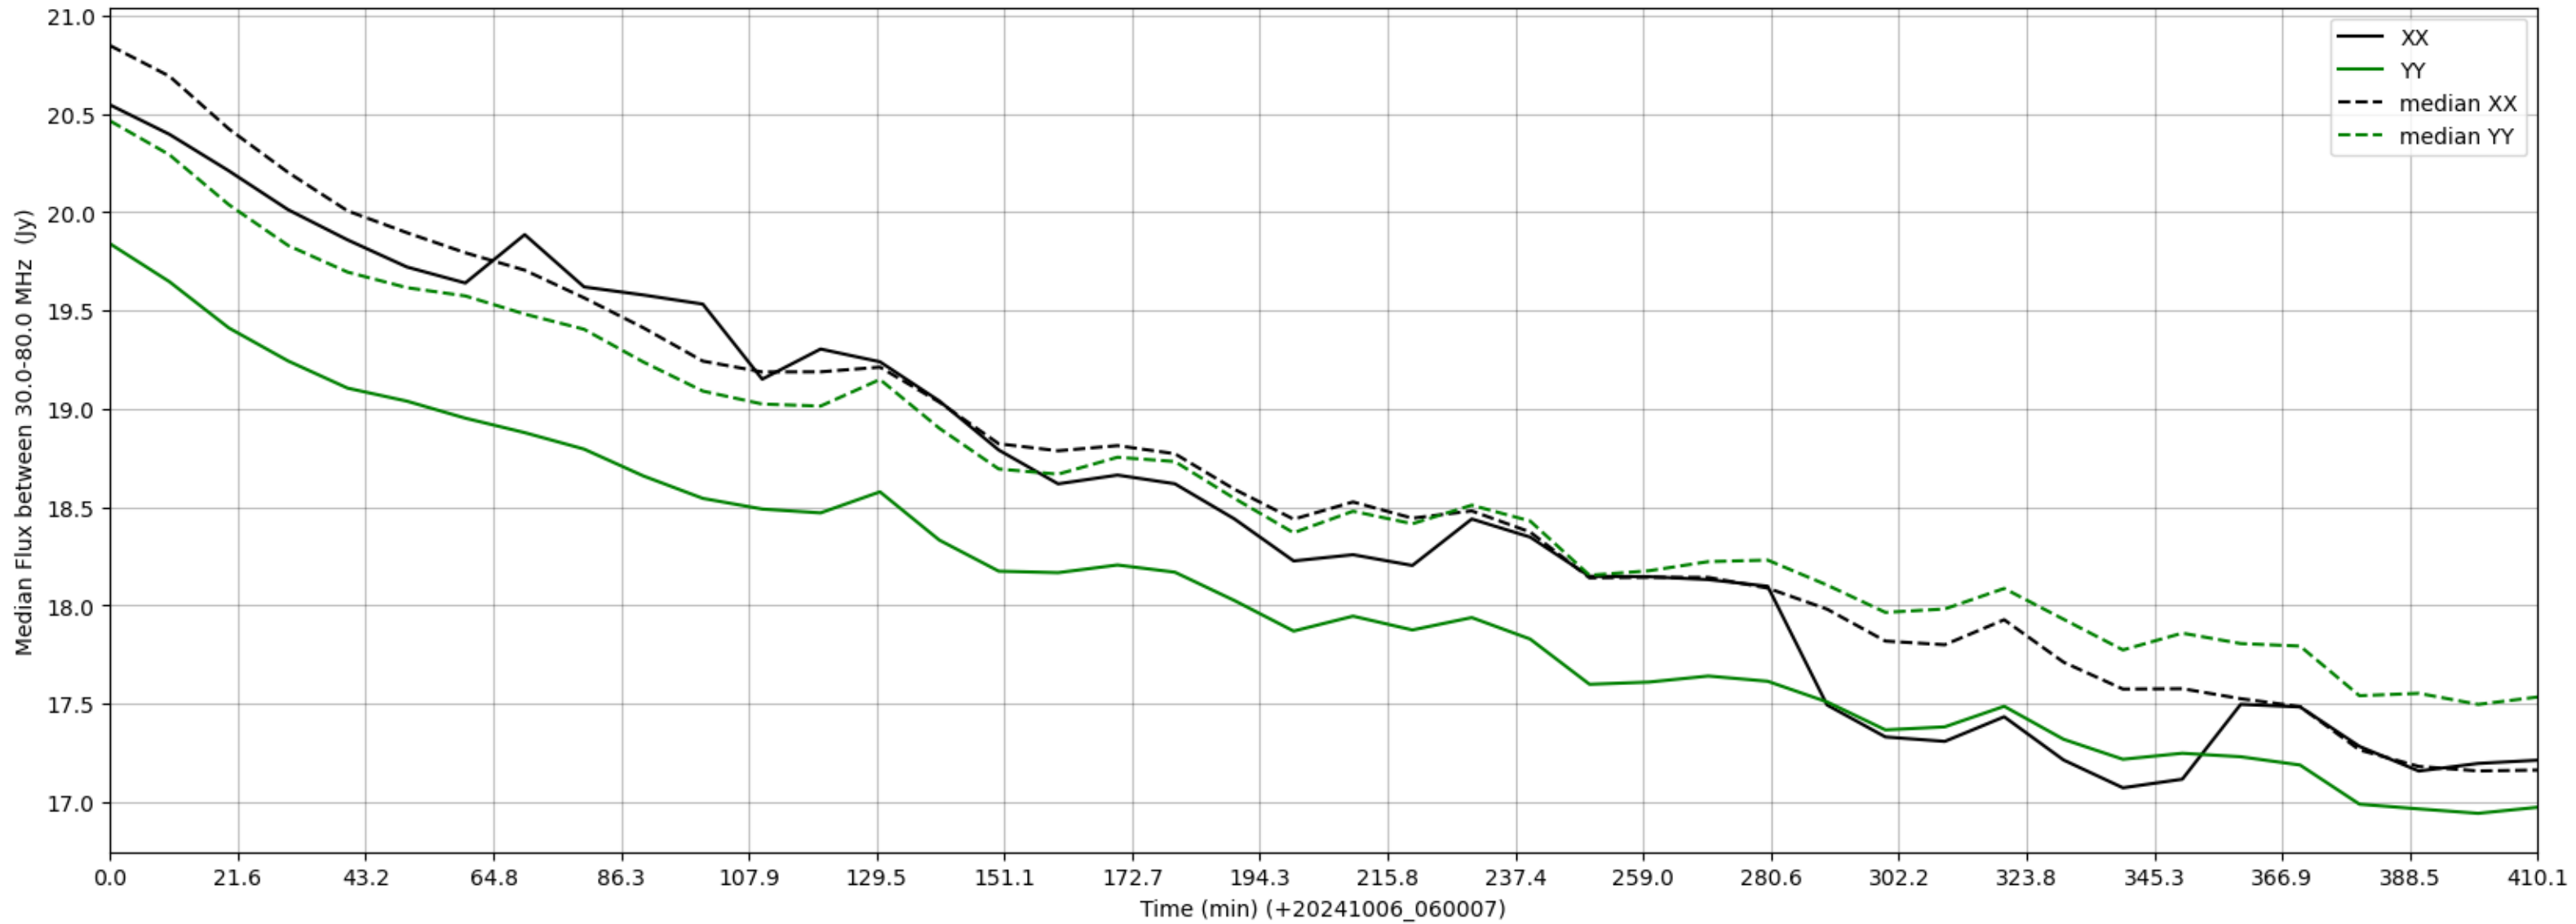

LWA108 - Correlator# 196 - XX FLAGS:Good - YY FLAGS:Good

LWA107 - Correlator# 197 - XX FLAGS:Good - YY FLAGS:Good

LWA110 - Correlator# 198 - XX FLAGS:Good - YY FLAGS:Good

LWA109 - Correlator# 199 - XX FLAGS:Good - YY FLAGS:Good