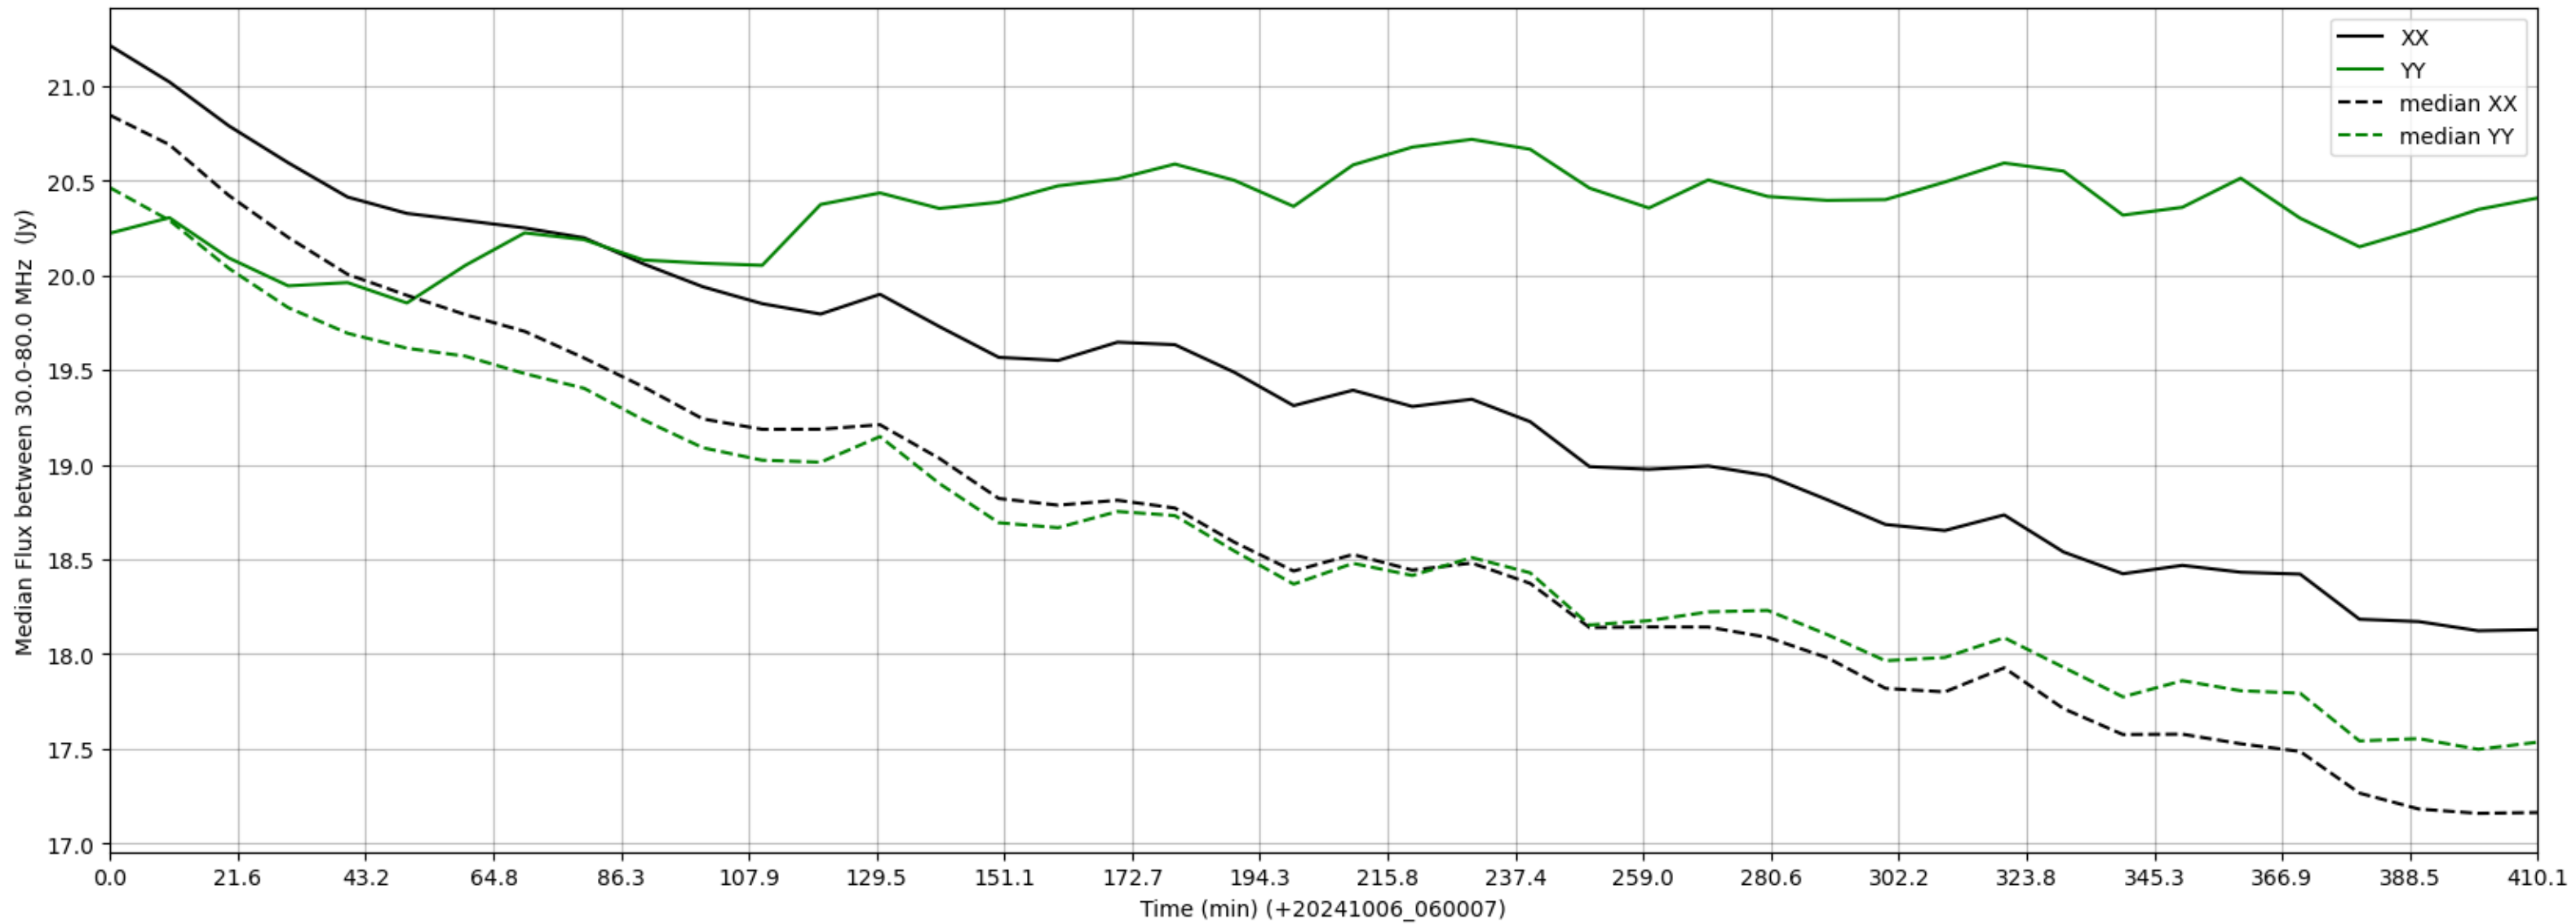

LWA281 - Correlator# 011 - XX FLAGS:Good - YY FLAGS:Good

LWA282 - Correlator# 010 - XX FLAGS:Good - YY FLAGS:Good