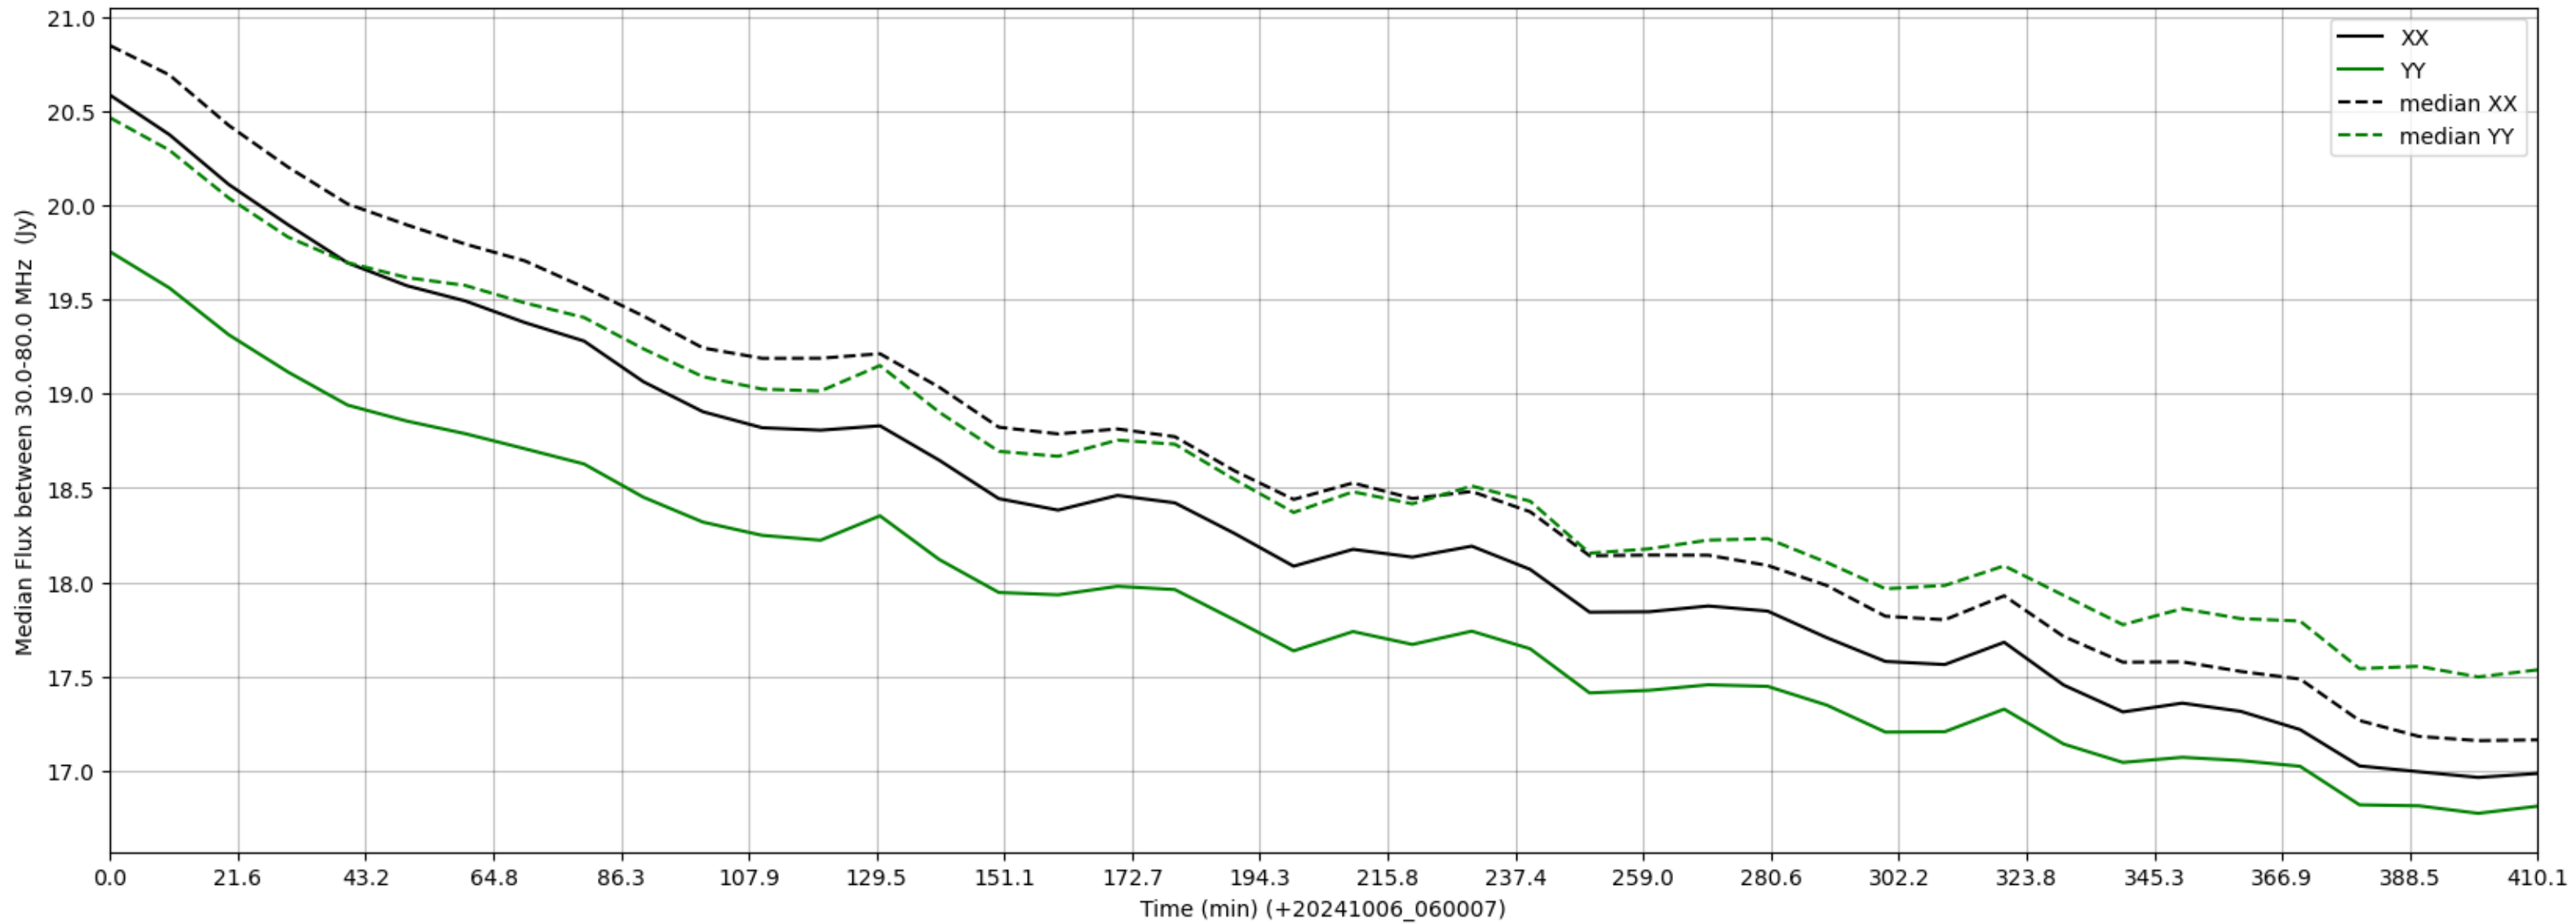

LWA104 - Correlator# 179 - XX FLAGS:Good - YY FLAGS:Good

LWA105 - Correlator# 178 - XX FLAGS:Good - YY FLAGS:Good