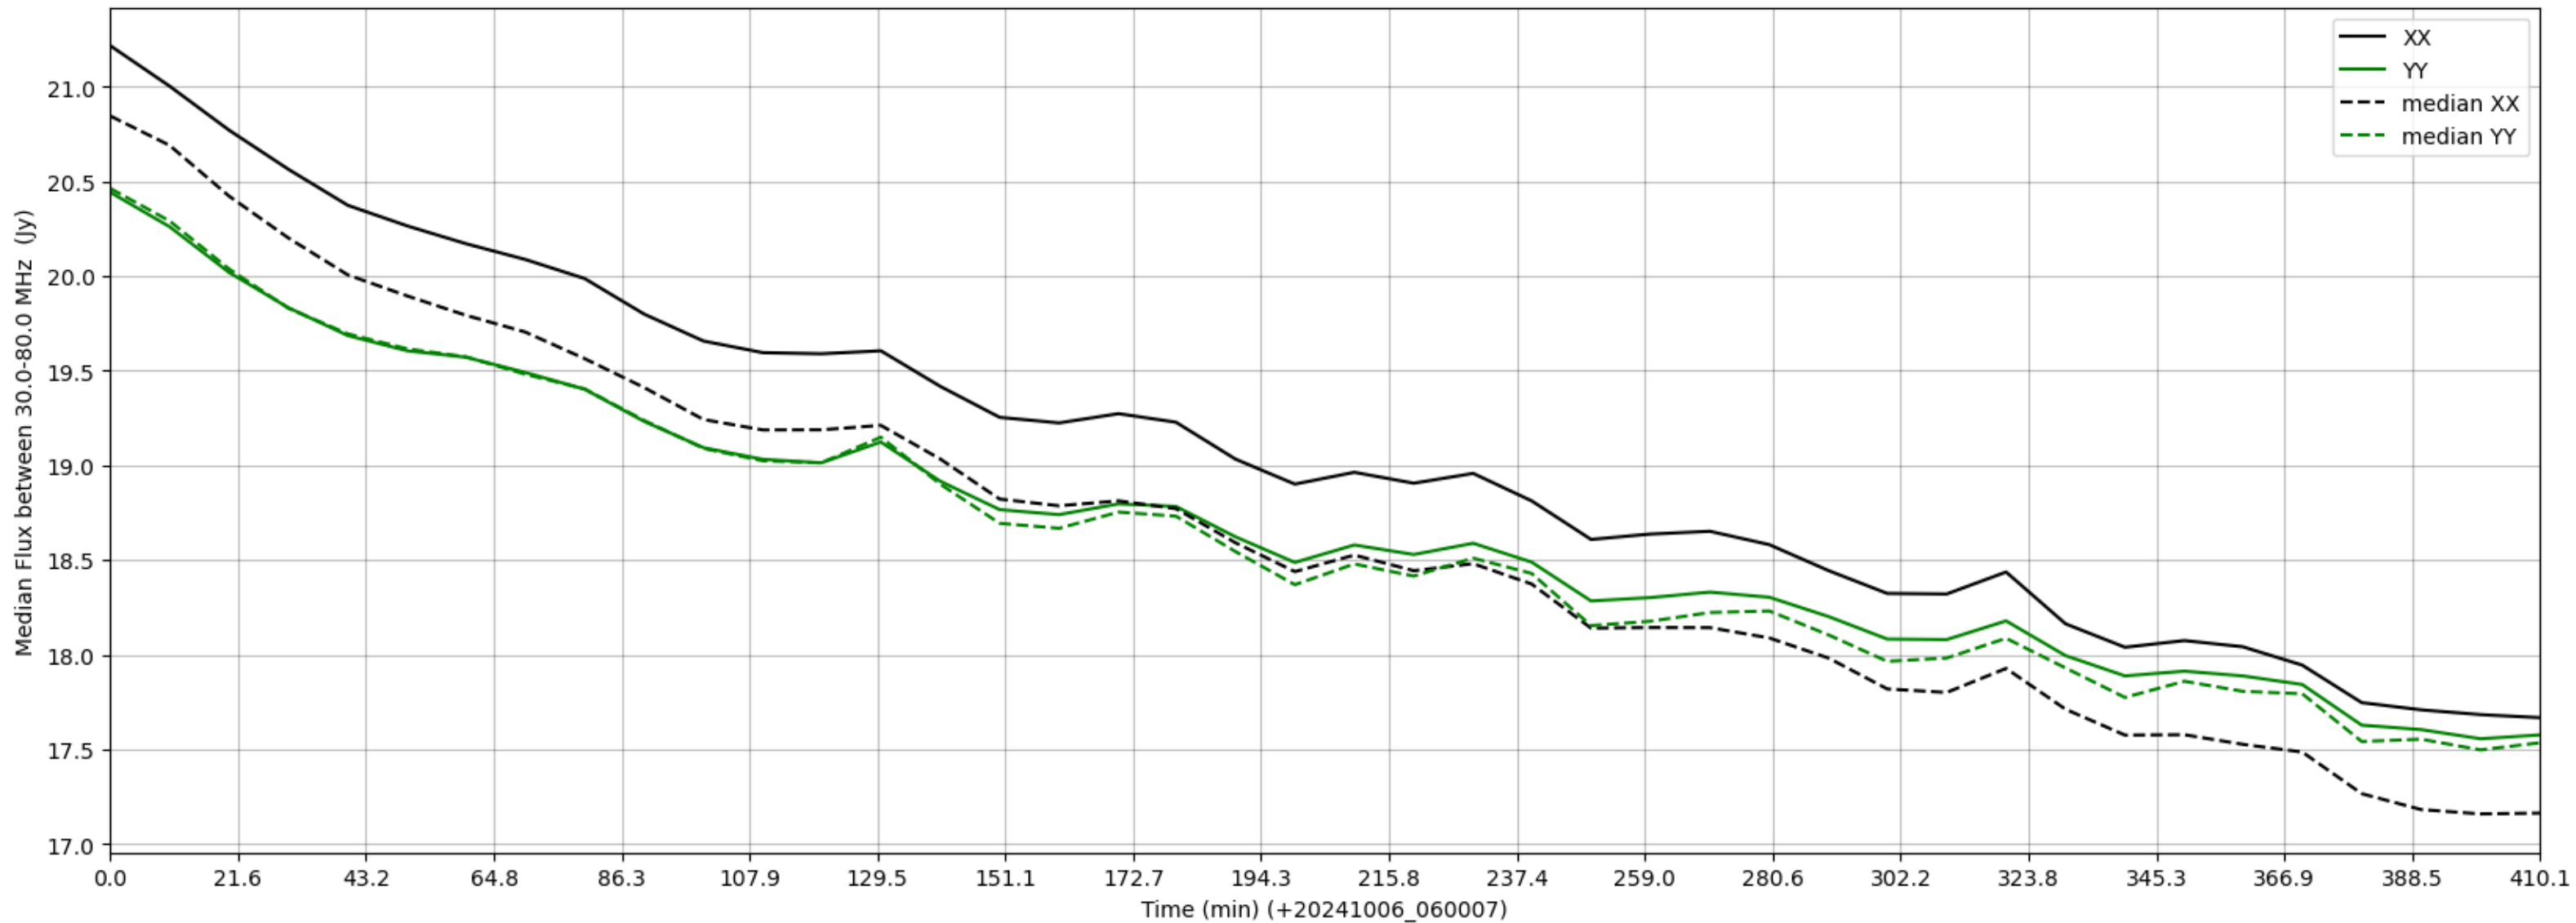

LWA318 - Correlator# 055 - XX FLAGS:Good - YY FLAGS:Good

LWA320 - Correlator# 054 - XX FLAGS:Good - YY FLAGS:Good