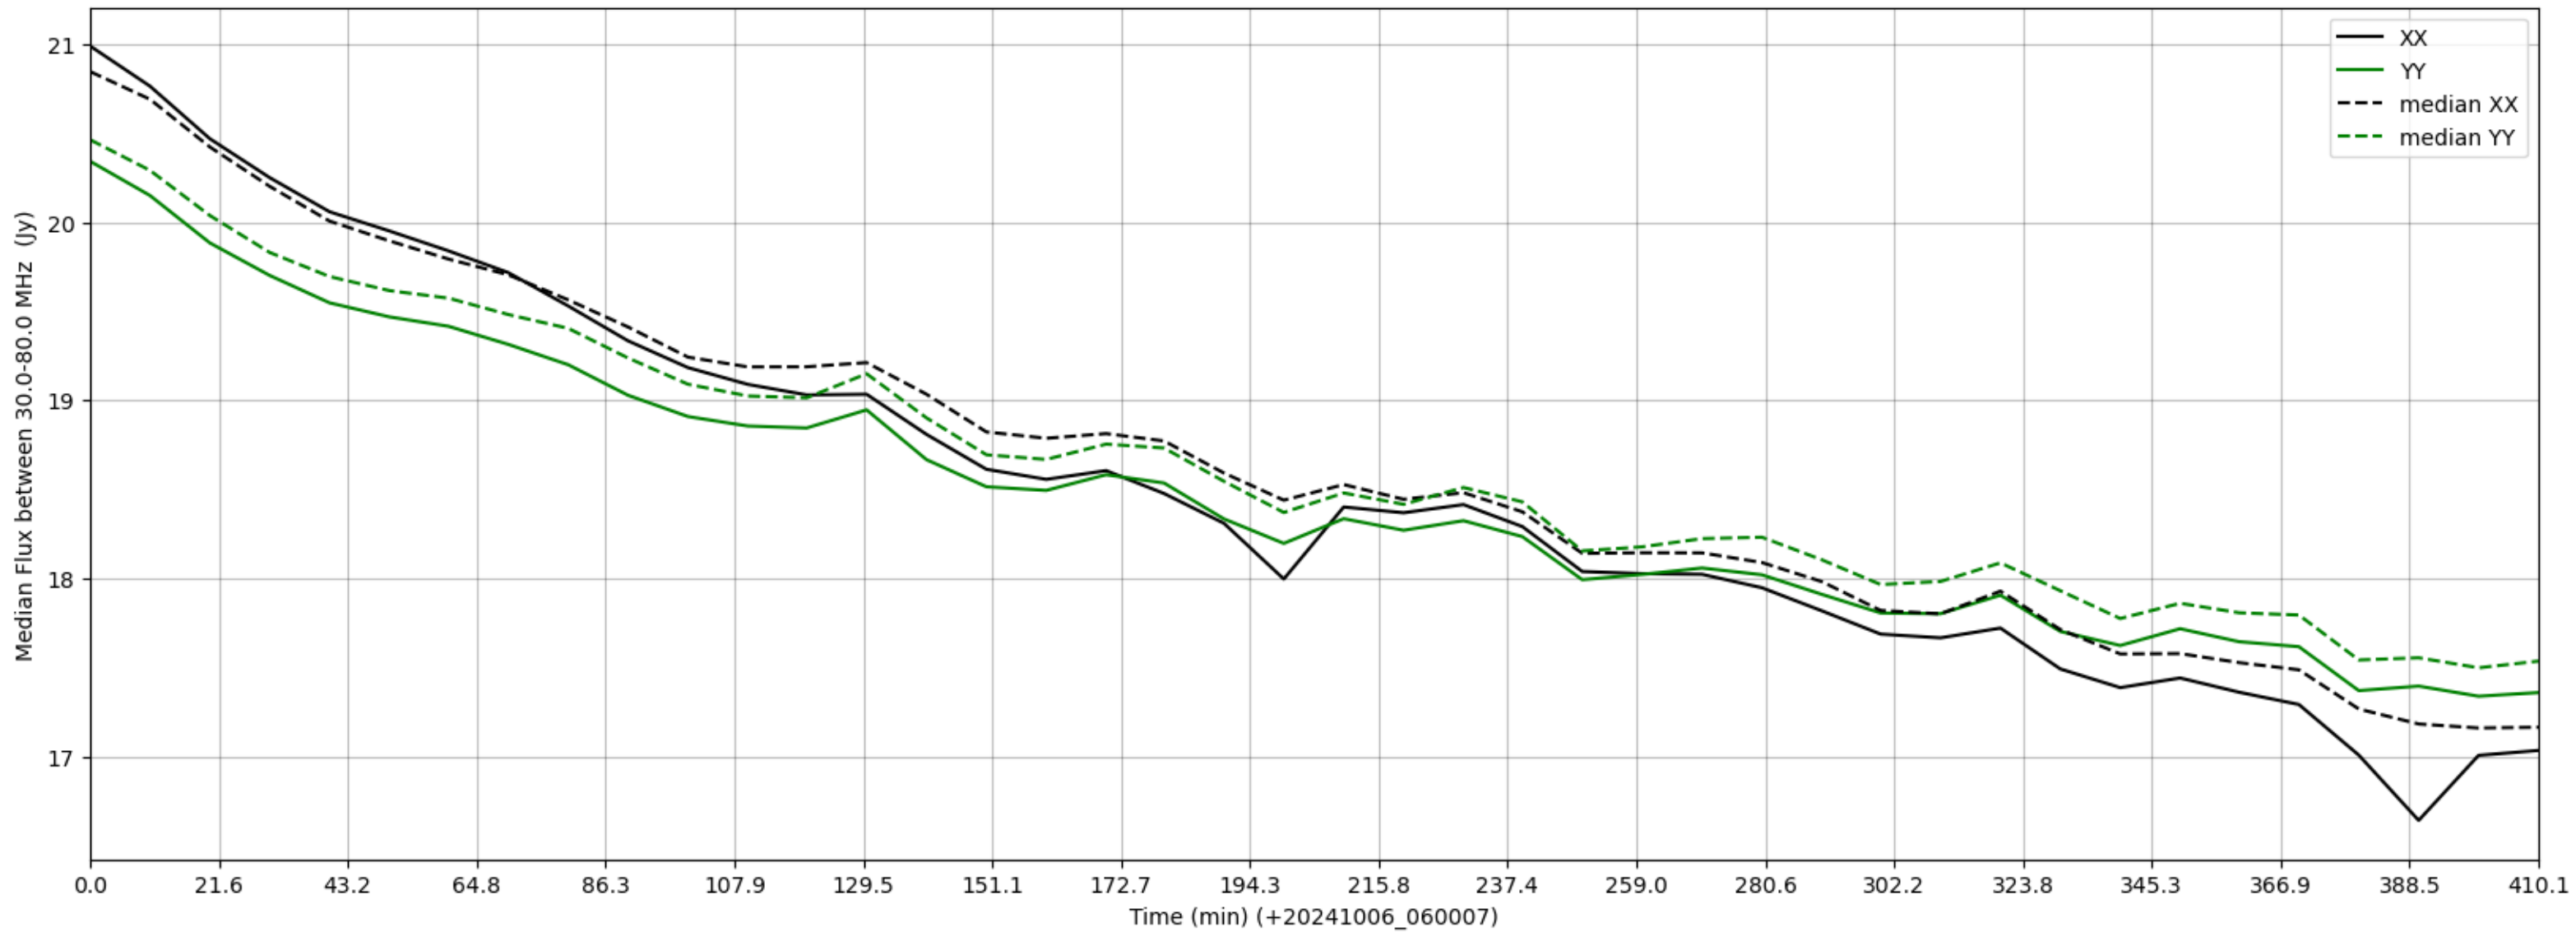

LWA067 - Correlator# 167 - XX FLAGS:Good - YY FLAGS:Good

LWA068 - Correlator# 166 - XX FLAGS:Good - YY FLAGS:Good