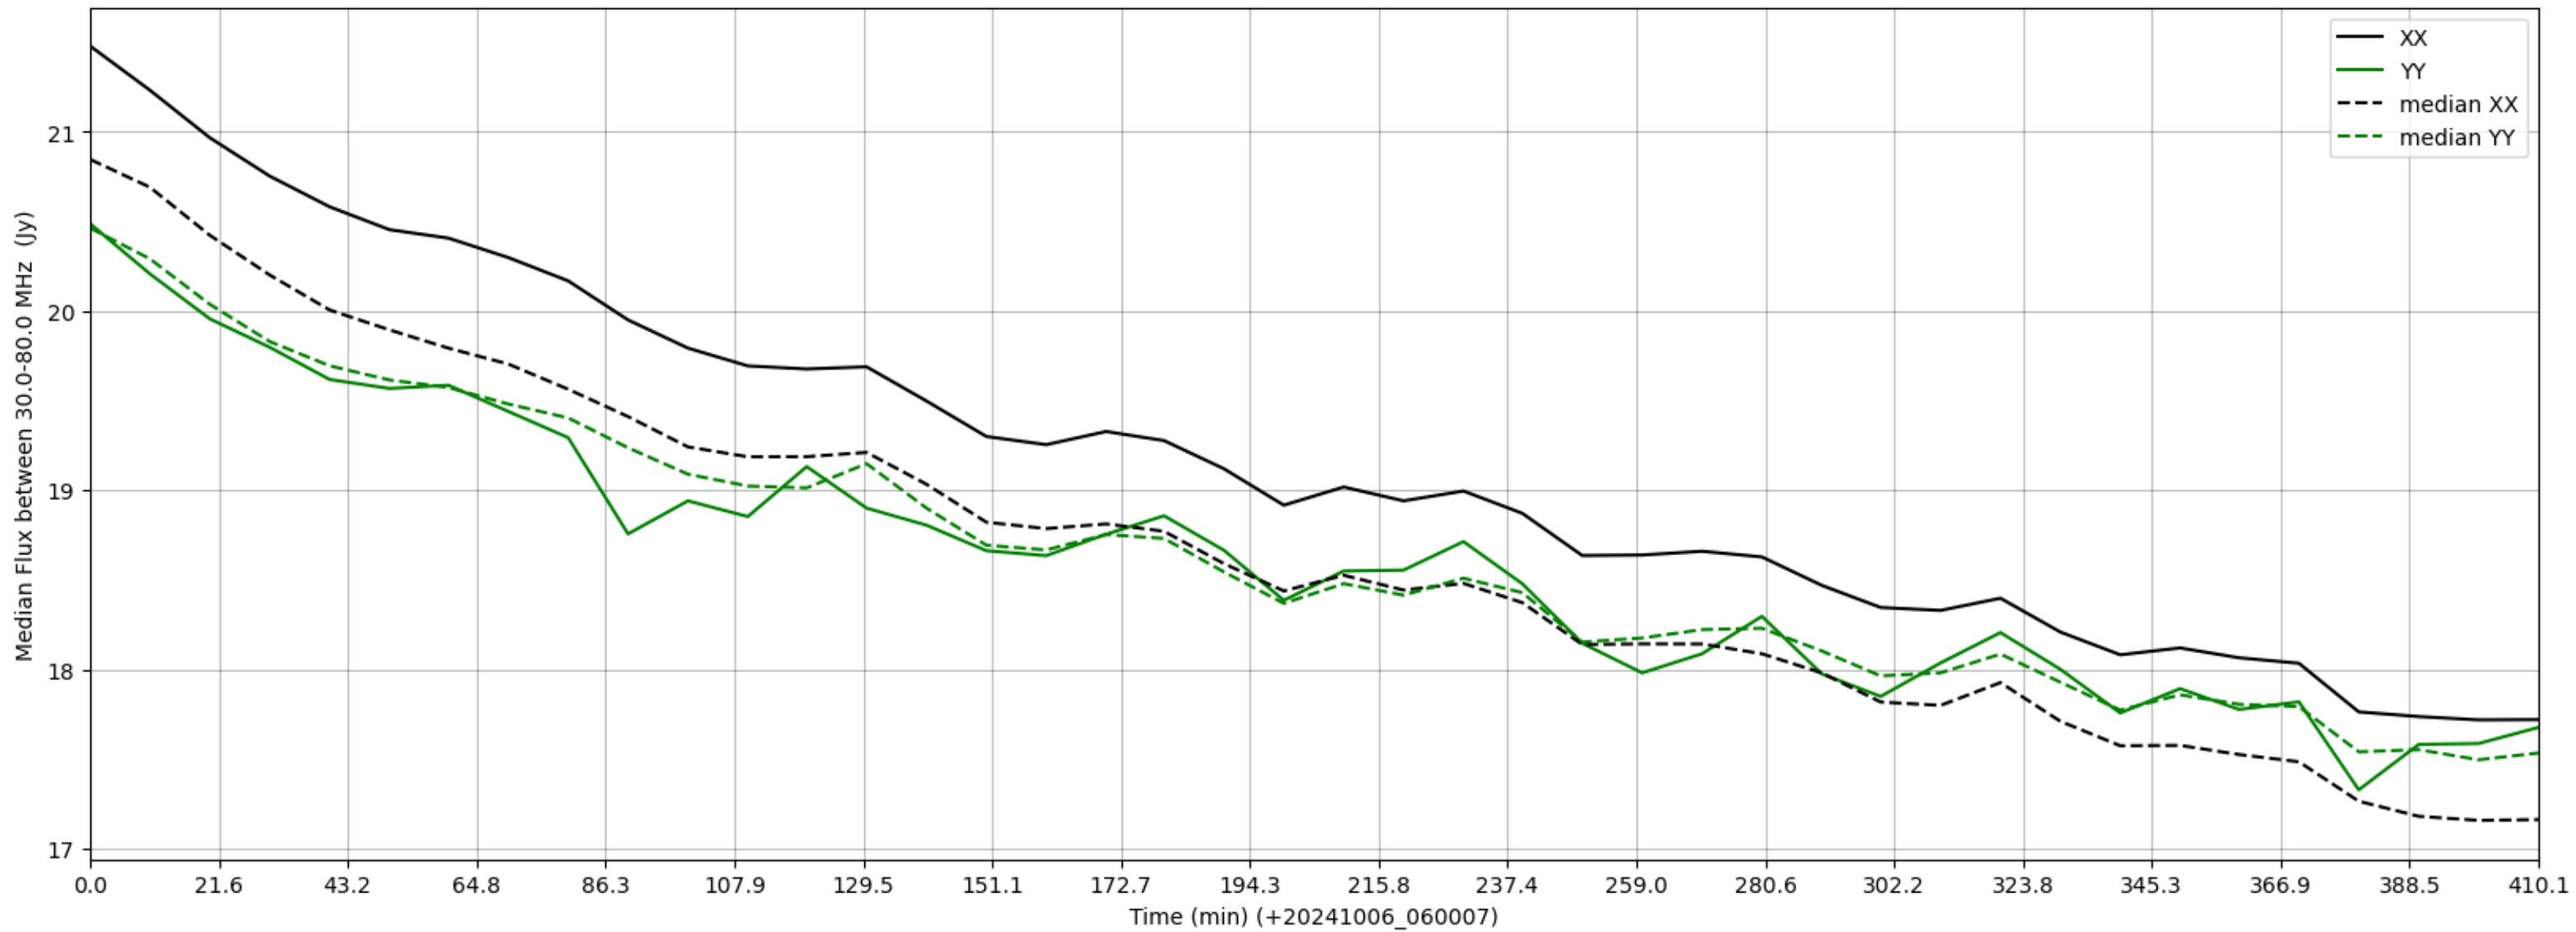

LWA068 - Correlator# 166 - XX FLAGS:Good - YY FLAGS:Good

LWA065 - Correlator# 165 - XX FLAGS:Good - YY FLAGS:Good