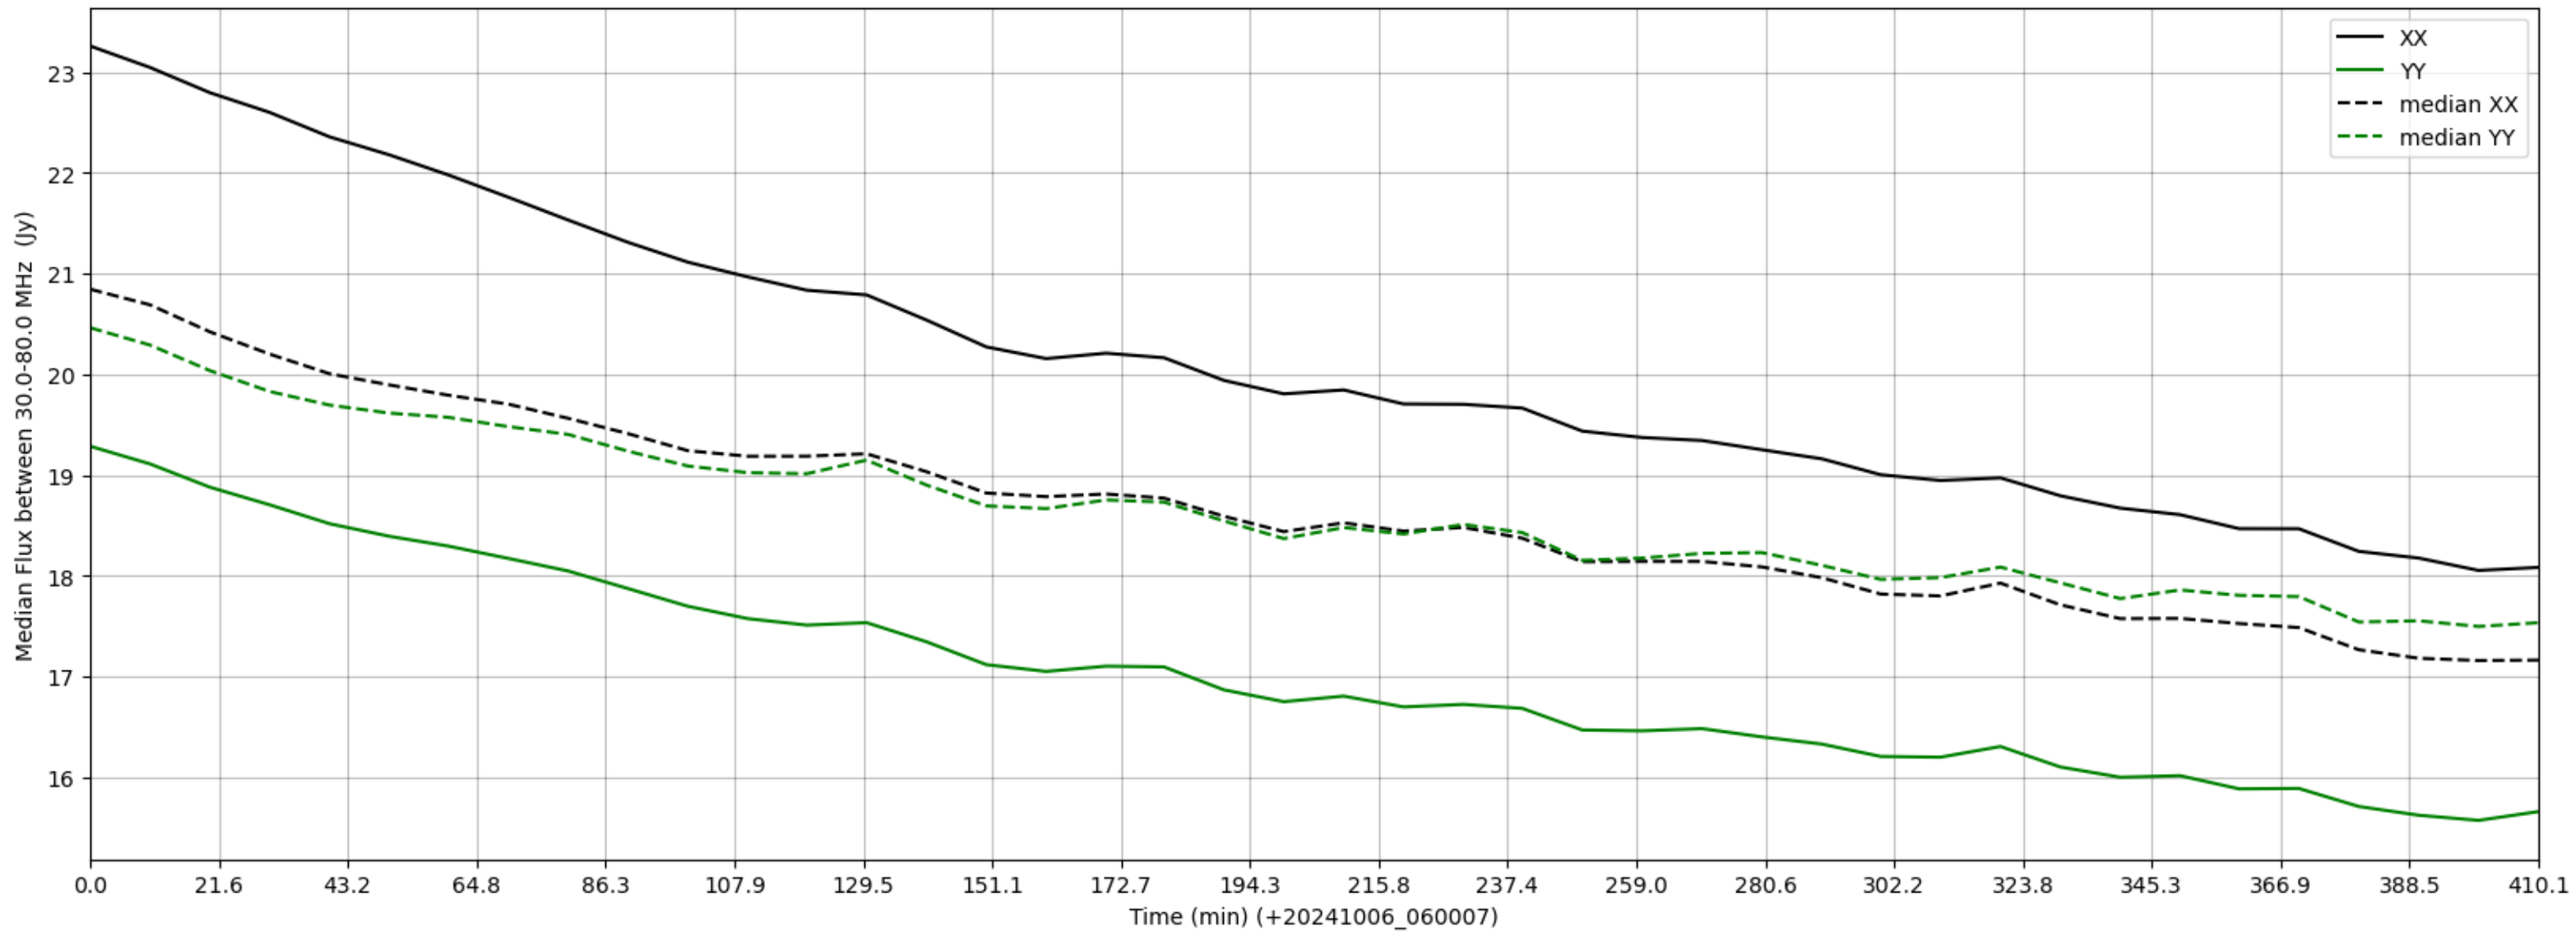

LWA279 - Correlator# 220 - XX FLAGS:Good - YY FLAGS:Good

LWA178 - Correlator# 221 - XX FLAGS:Good - YY FLAGS:Good

LWA355 - Correlator# 222 - XX FLAGS:Good - YY FLAGS:Good

LWA287 - Correlator# 223 - XX FLAGS:Good - YY FLAGS:Good