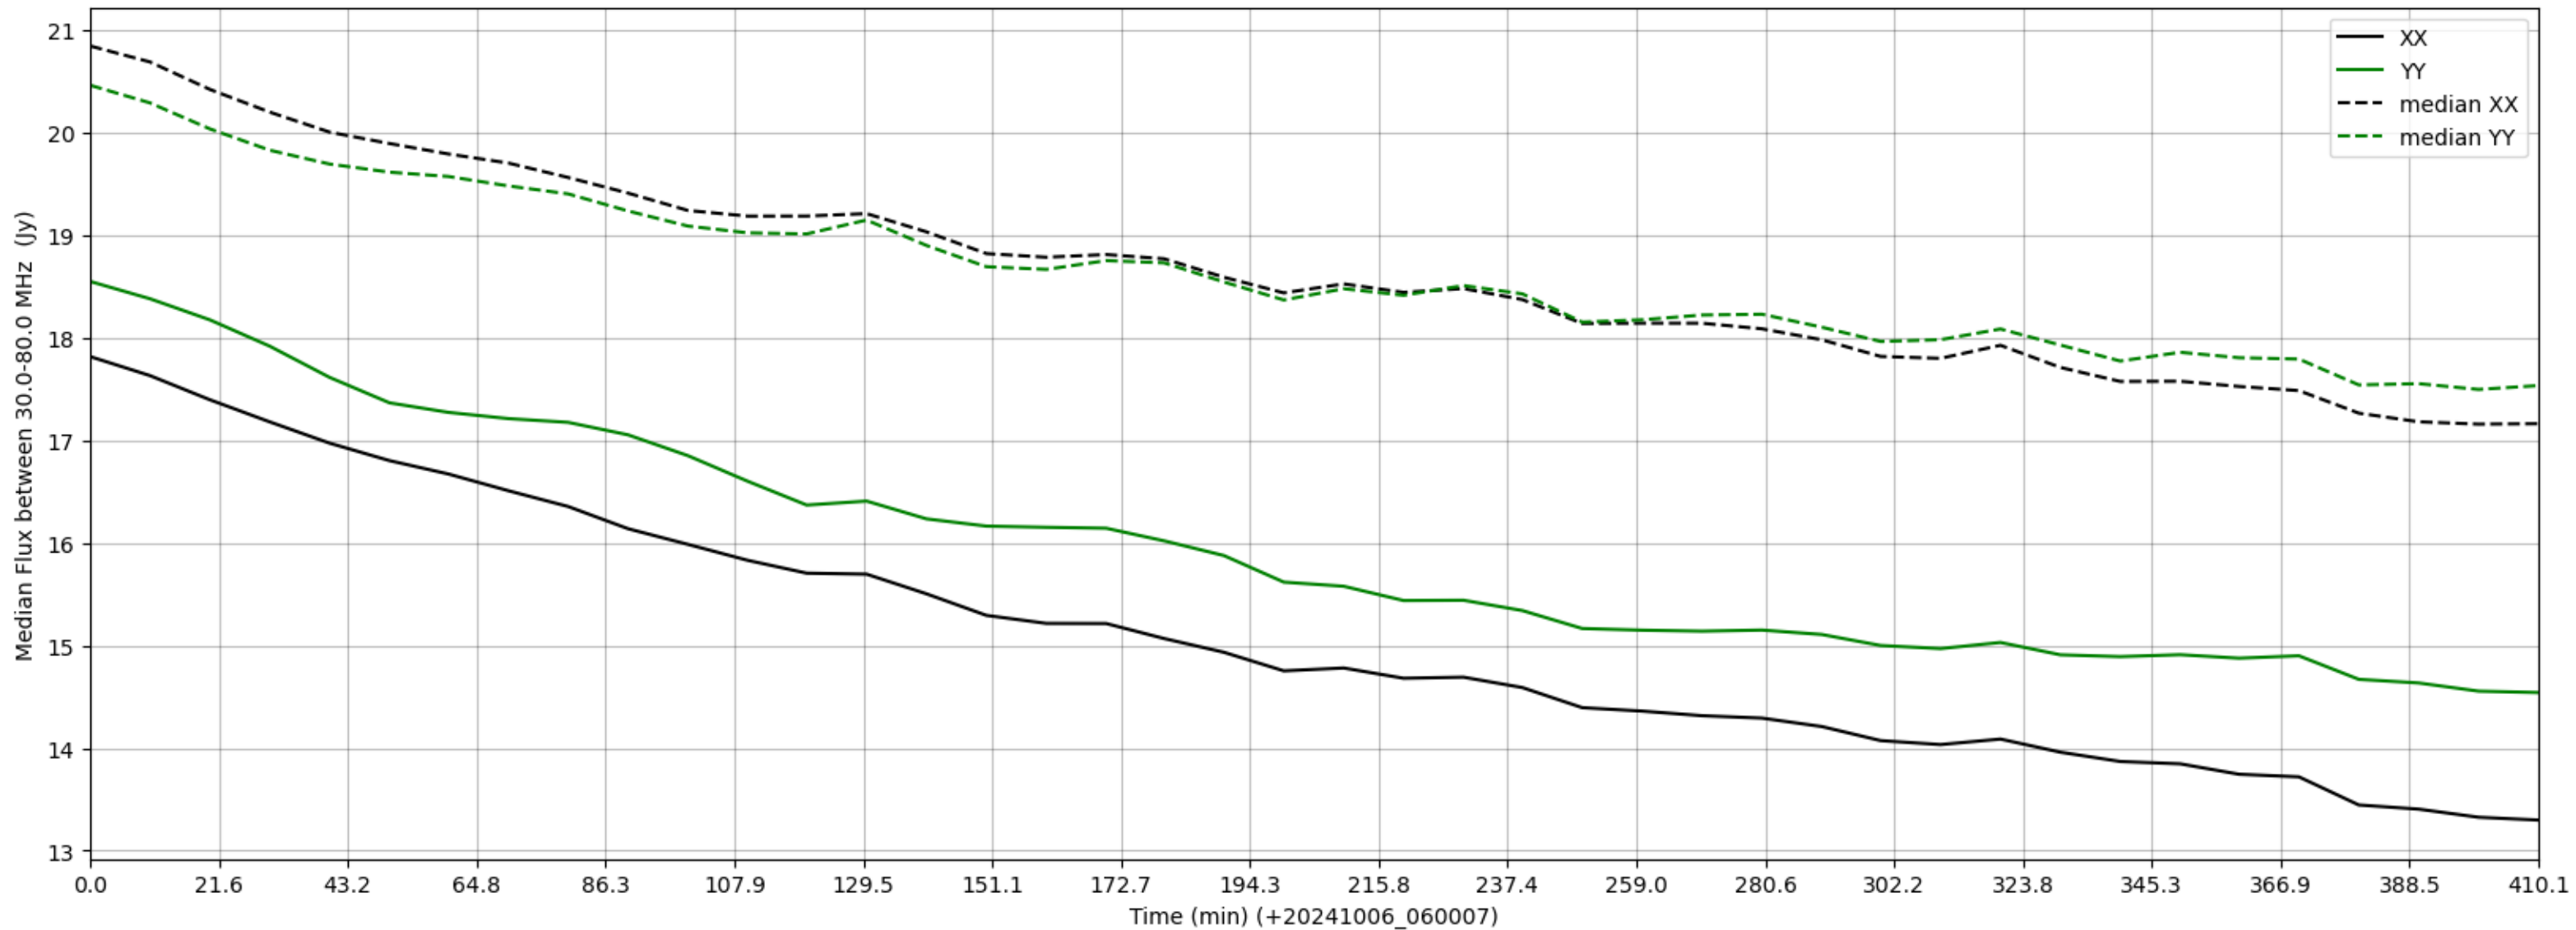

LWA254 - Correlator# 315 - XX FLAGS:Good - YY FLAGS:Good

LWA297 - Correlator# 314 - XX FLAGS:Good - YY FLAGS:Good