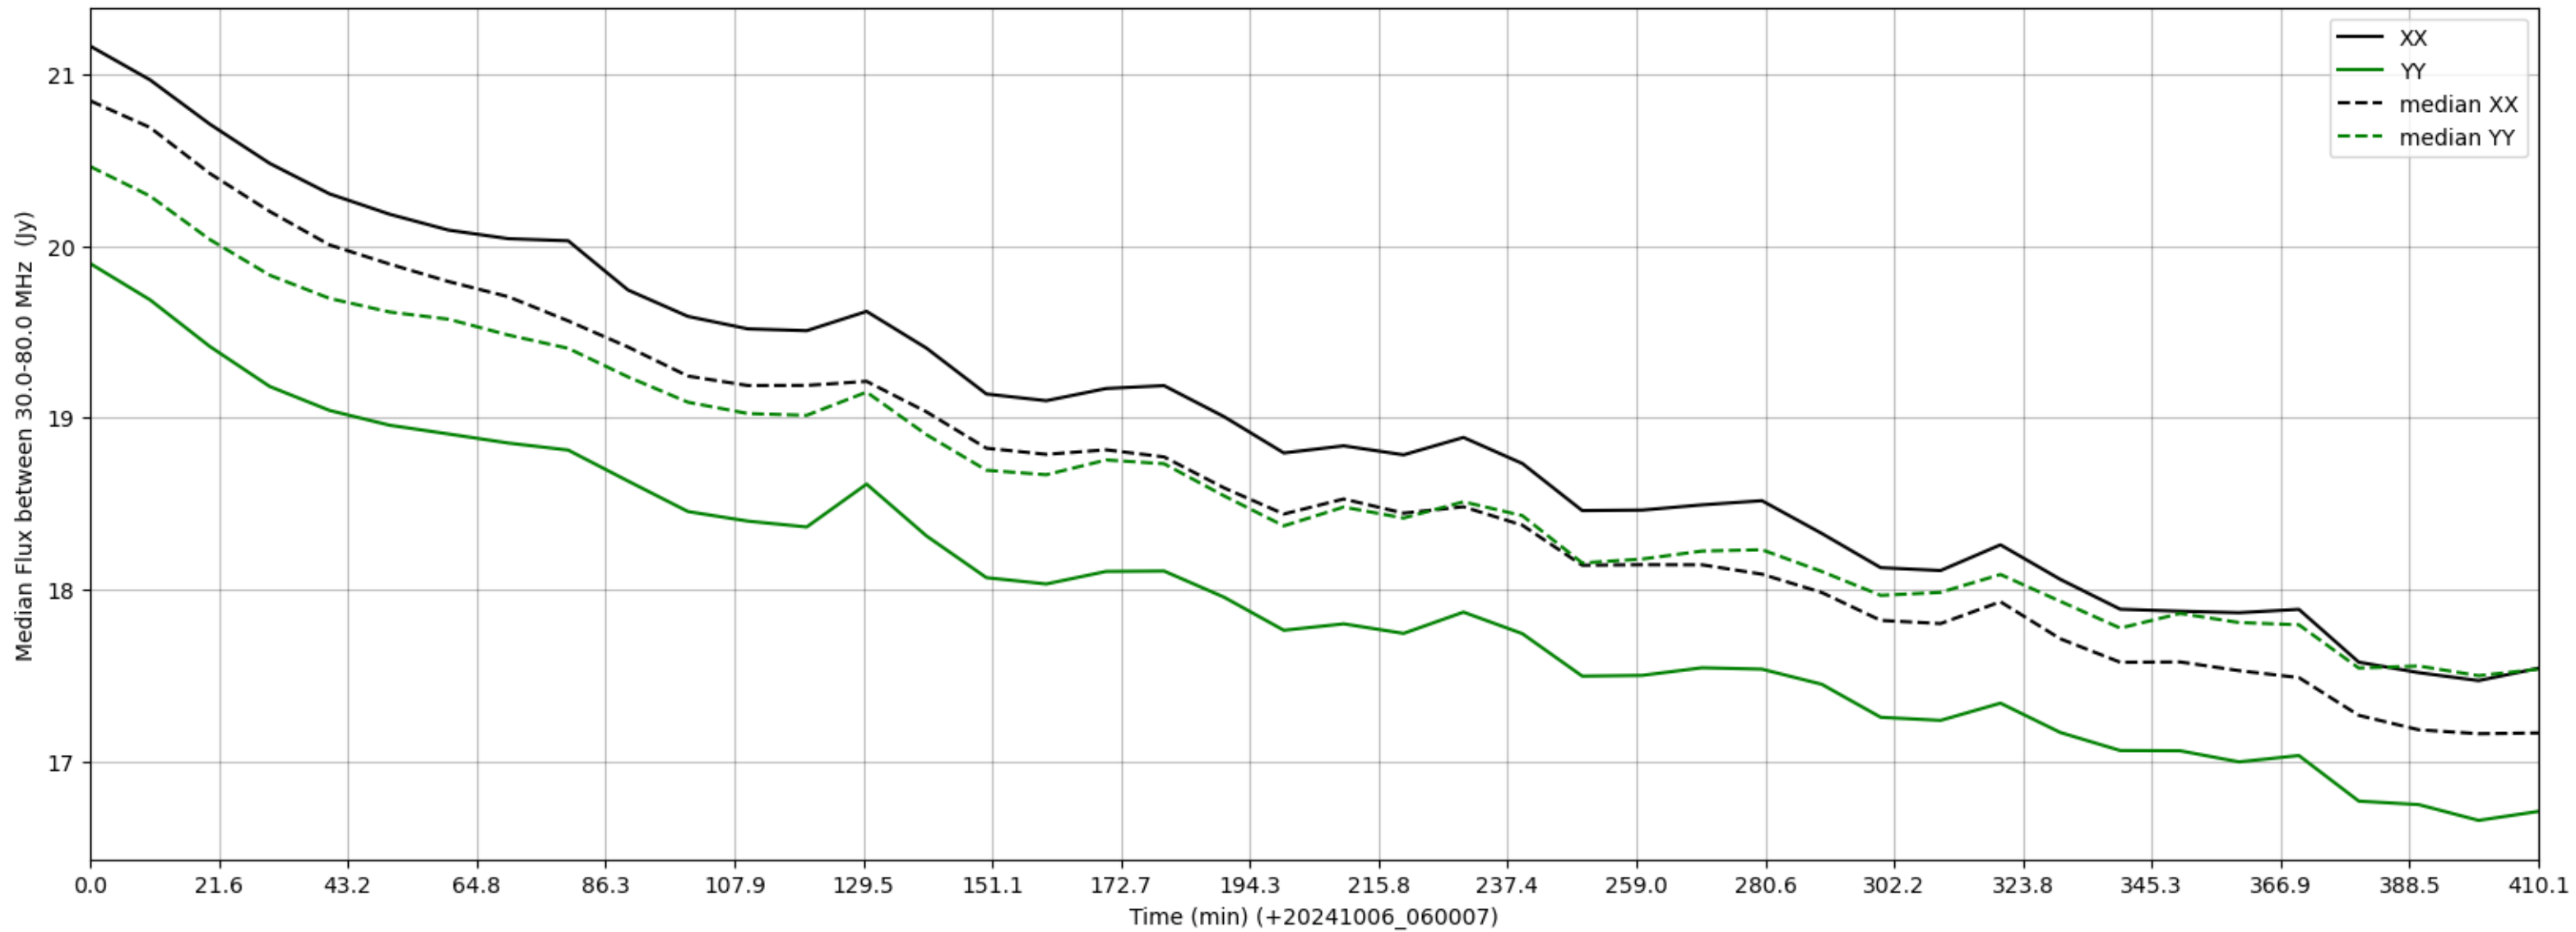

LWA223 - Correlator# 337 - XX FLAGS:Good - YY FLAGS:Good

LWA241 - Correlator# 336 - XX FLAGS:Good - YY FLAGS:Good