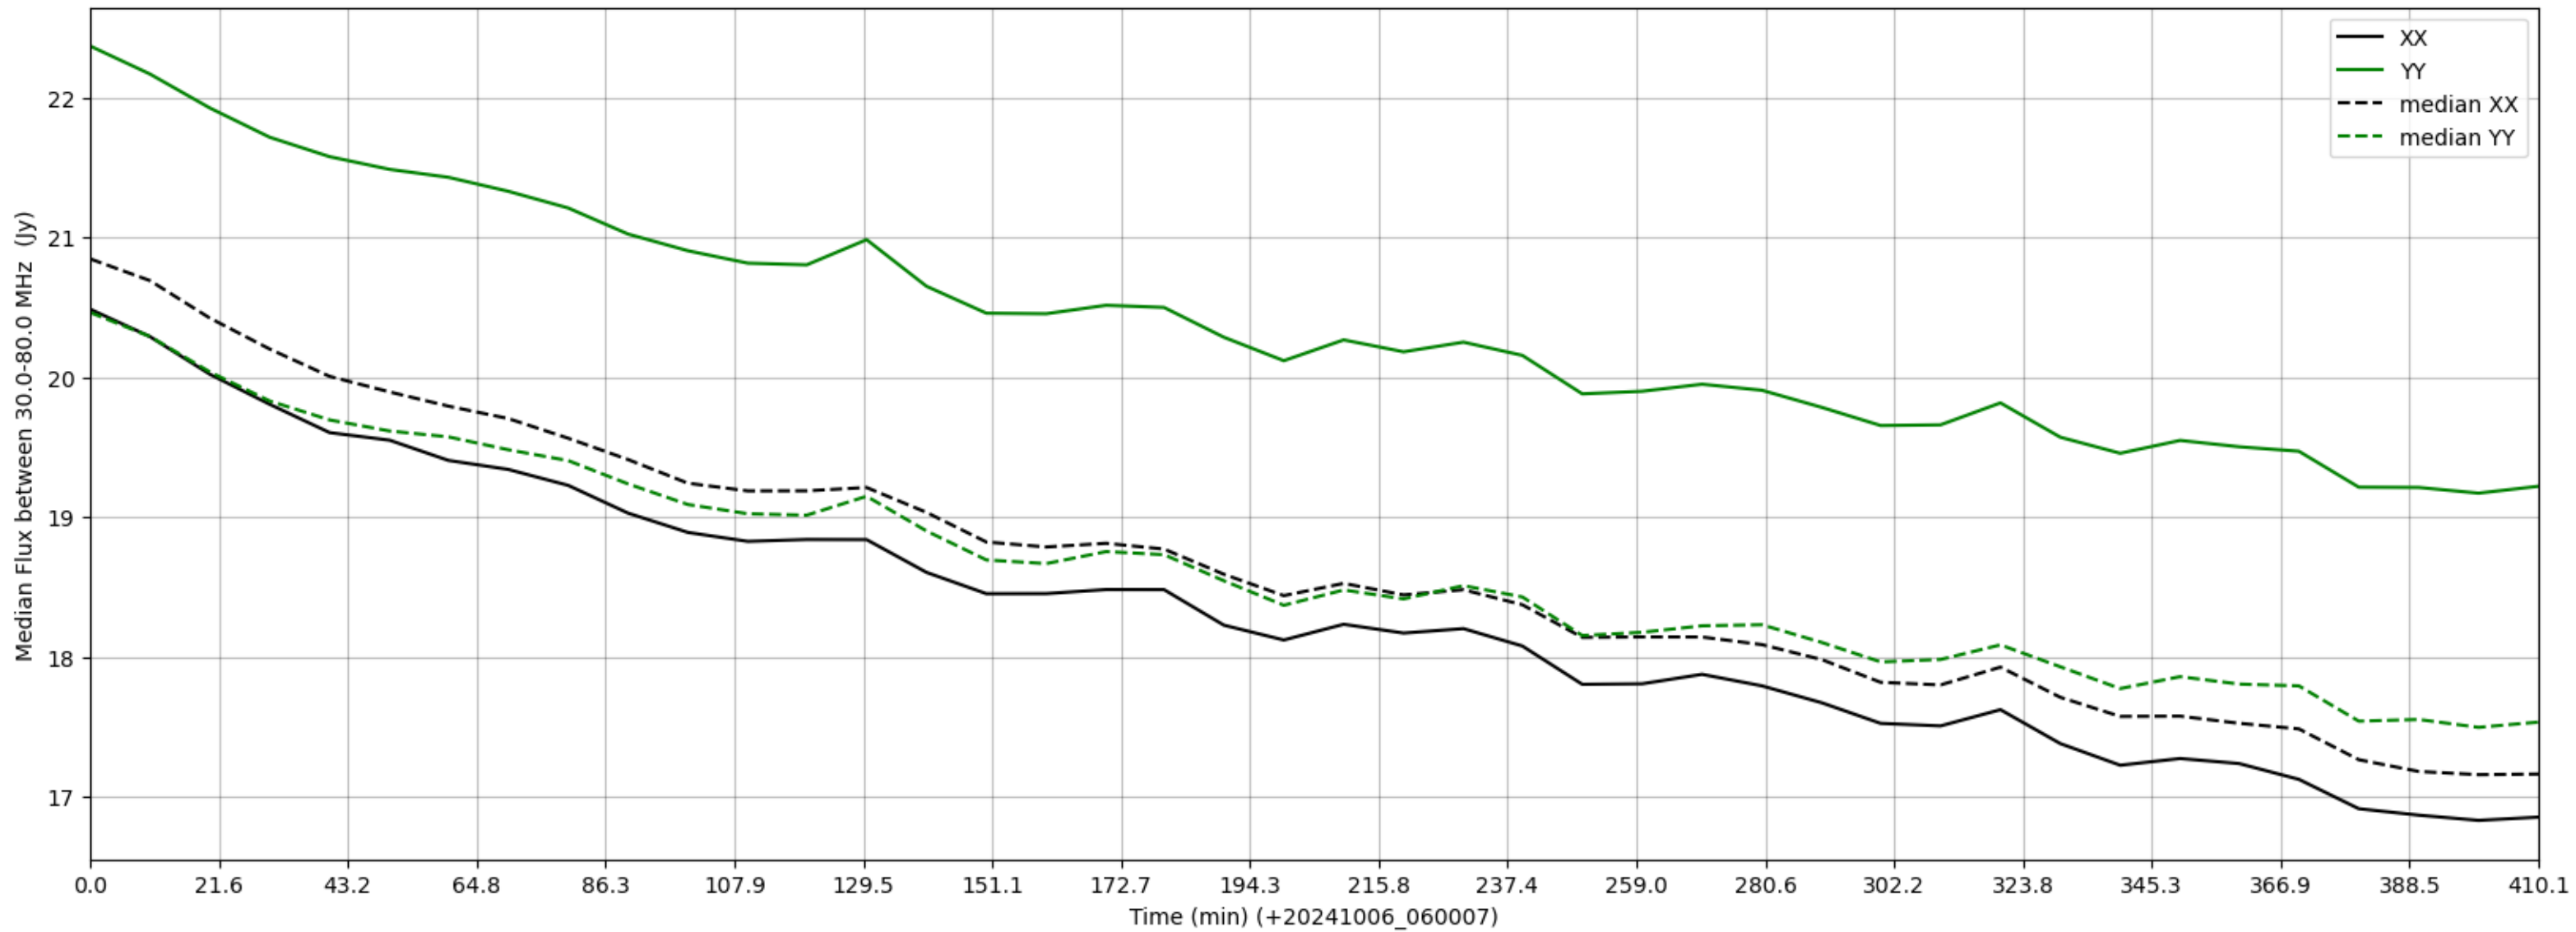

LWA138 - Correlator# 261 - XX FLAGS:Good - YY FLAGS:Good

LWA140 - Correlator# 260 - XX FLAGS:Good - YY FLAGS:Good