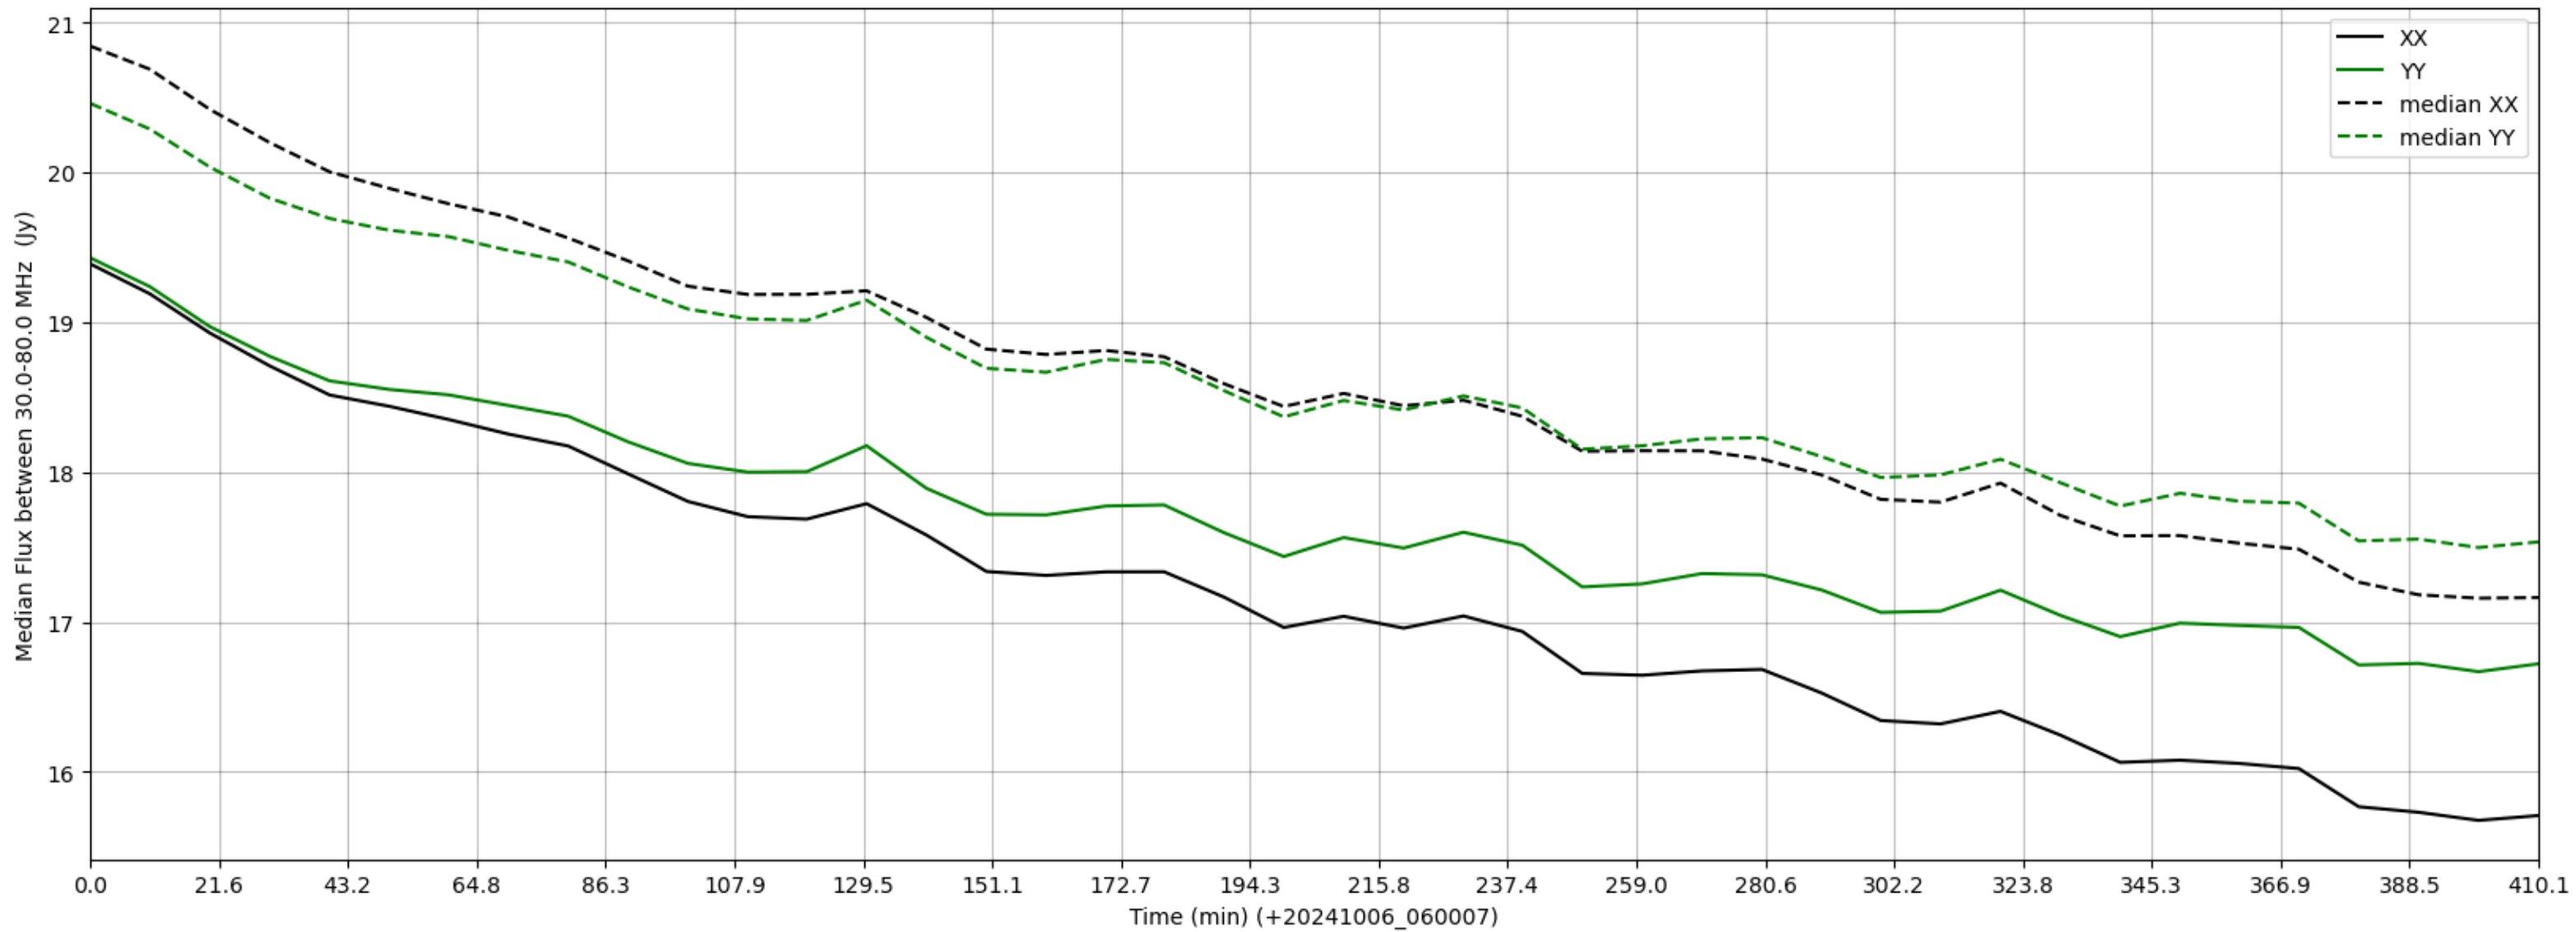

LWA041 - Correlator# 079 - XX FLAGS:BadSpecShape - YY FLAGS:Good

LWA042 - Correlator# 078 - XX FLAGS:Good - YY FLAGS:Good