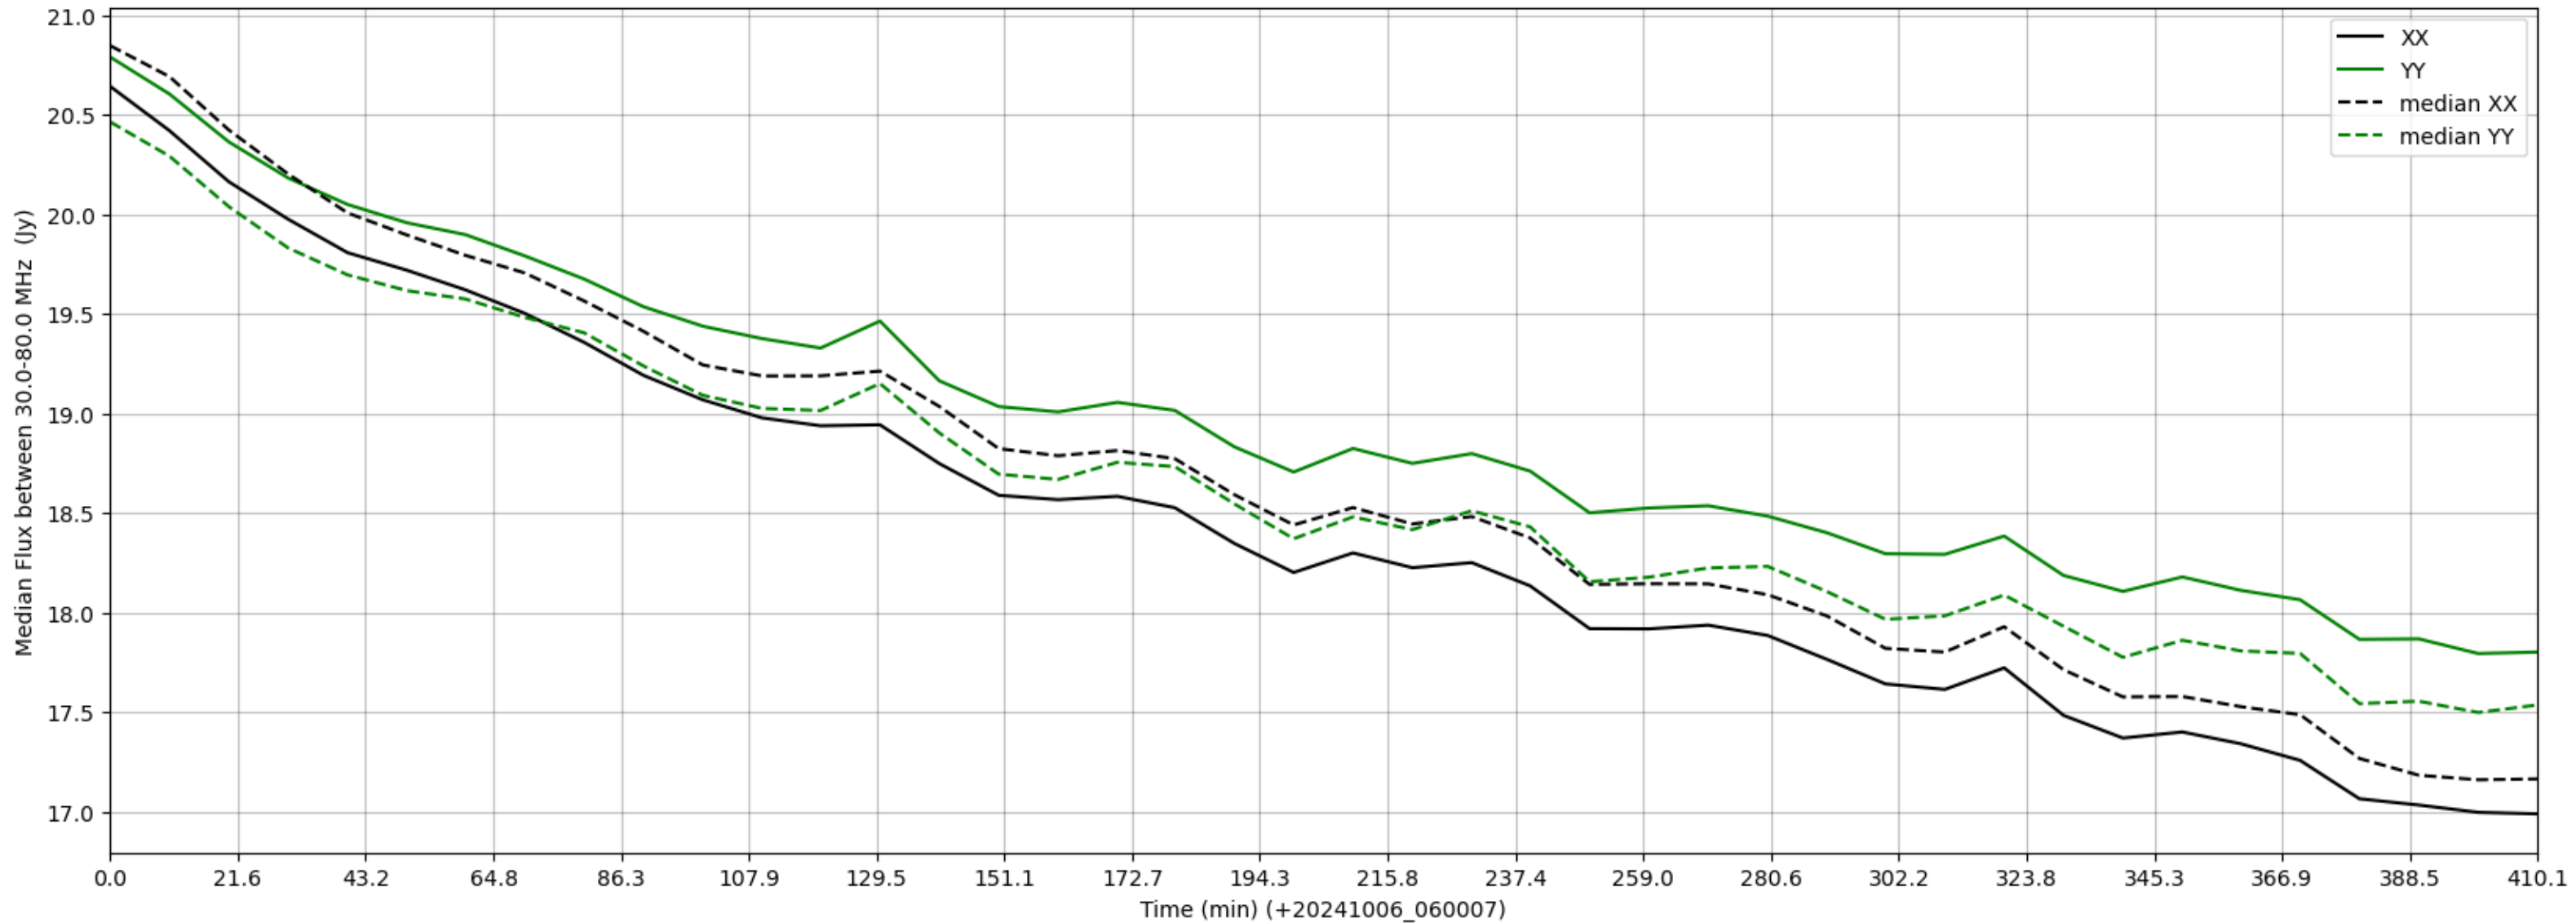

LWA016 - Correlator# 097 - XX FLAGS:Good - YY FLAGS:Good

LWA013 - Correlator# 096 - XX FLAGS:Good - YY FLAGS:Good