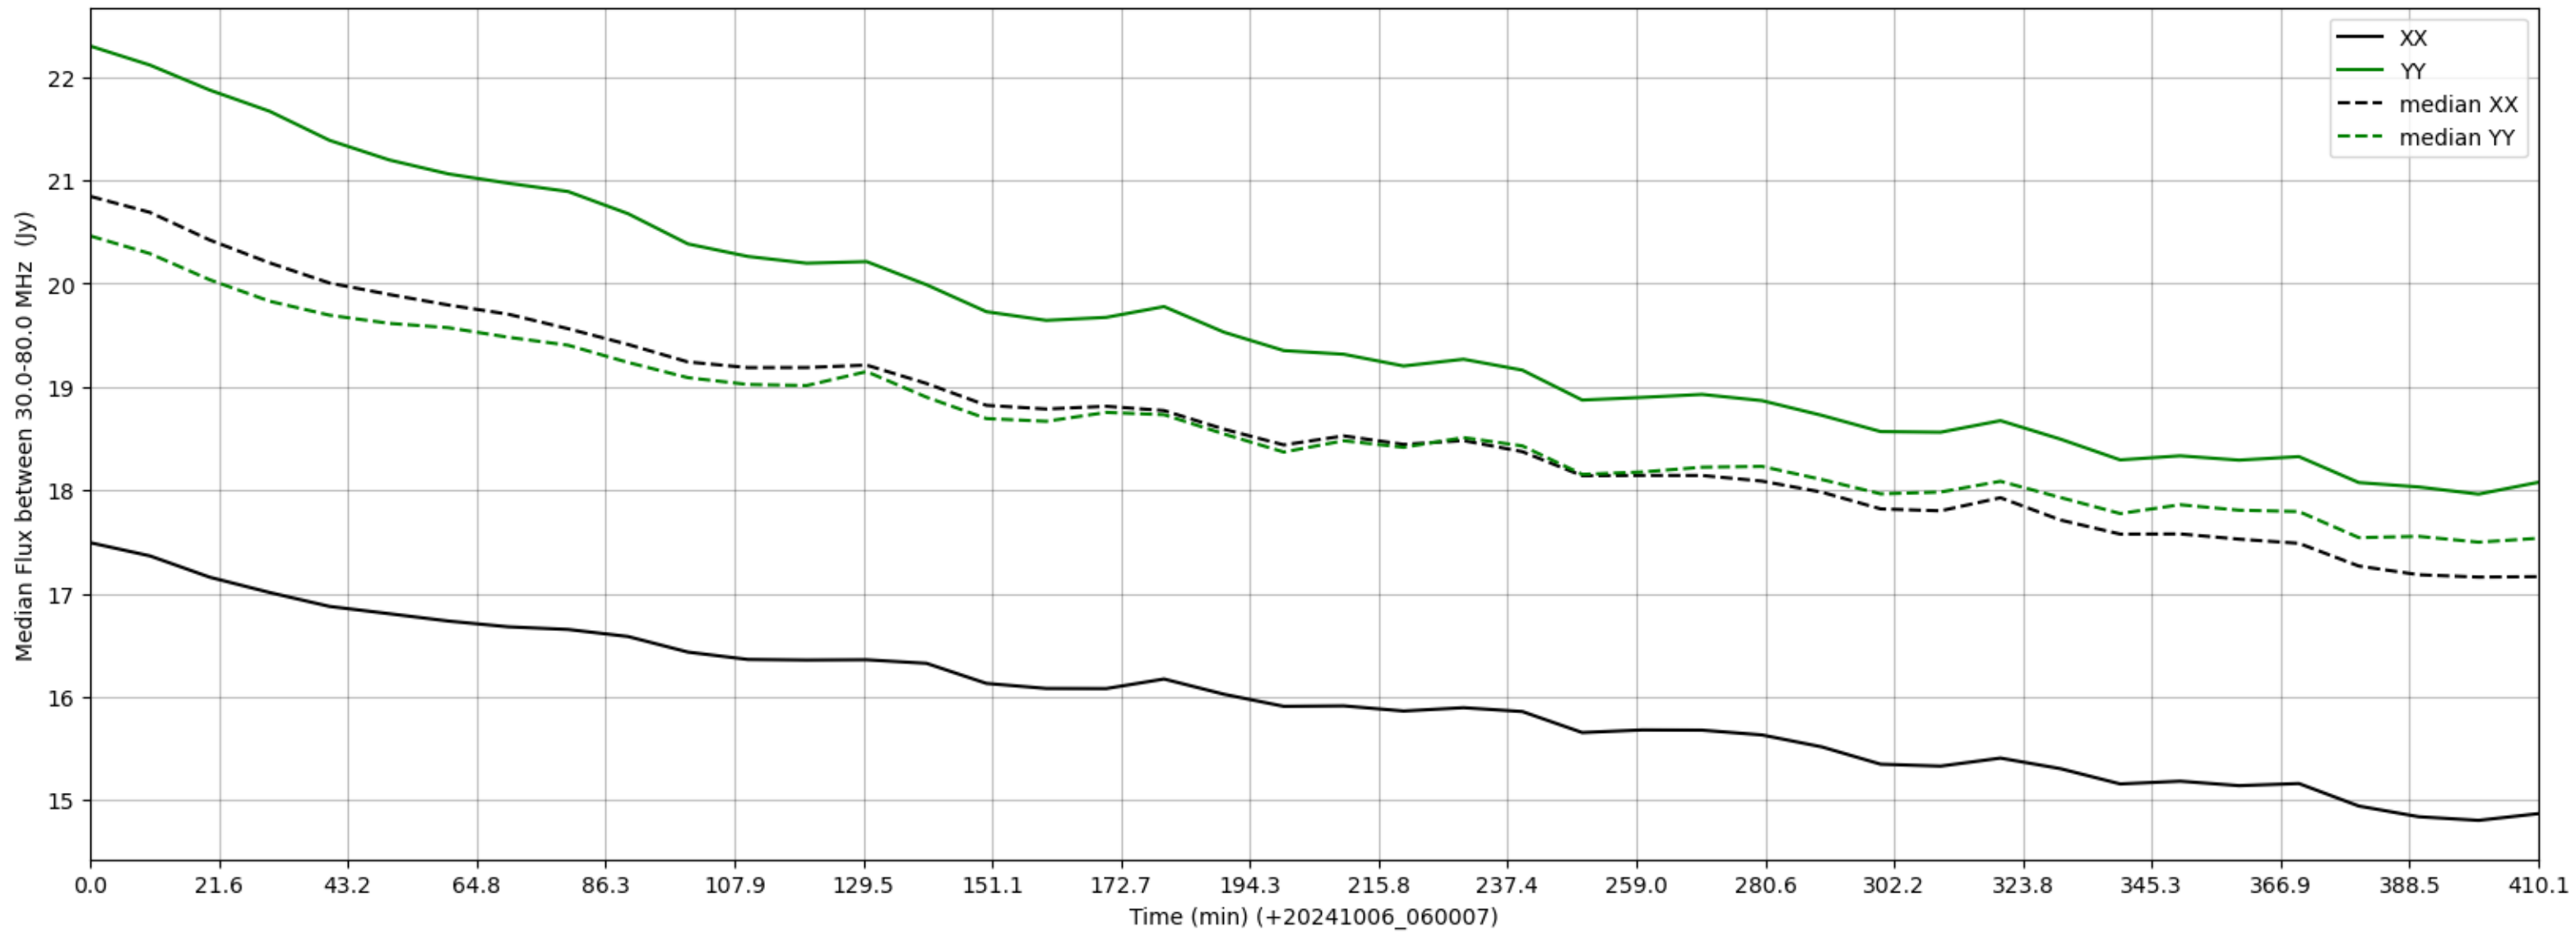

LWA331 - Correlator# 125 - XX FLAGS:Good - YY FLAGS:Good

LWA348 - Correlator# 124 - XX FLAGS:Good - YY FLAGS:Good