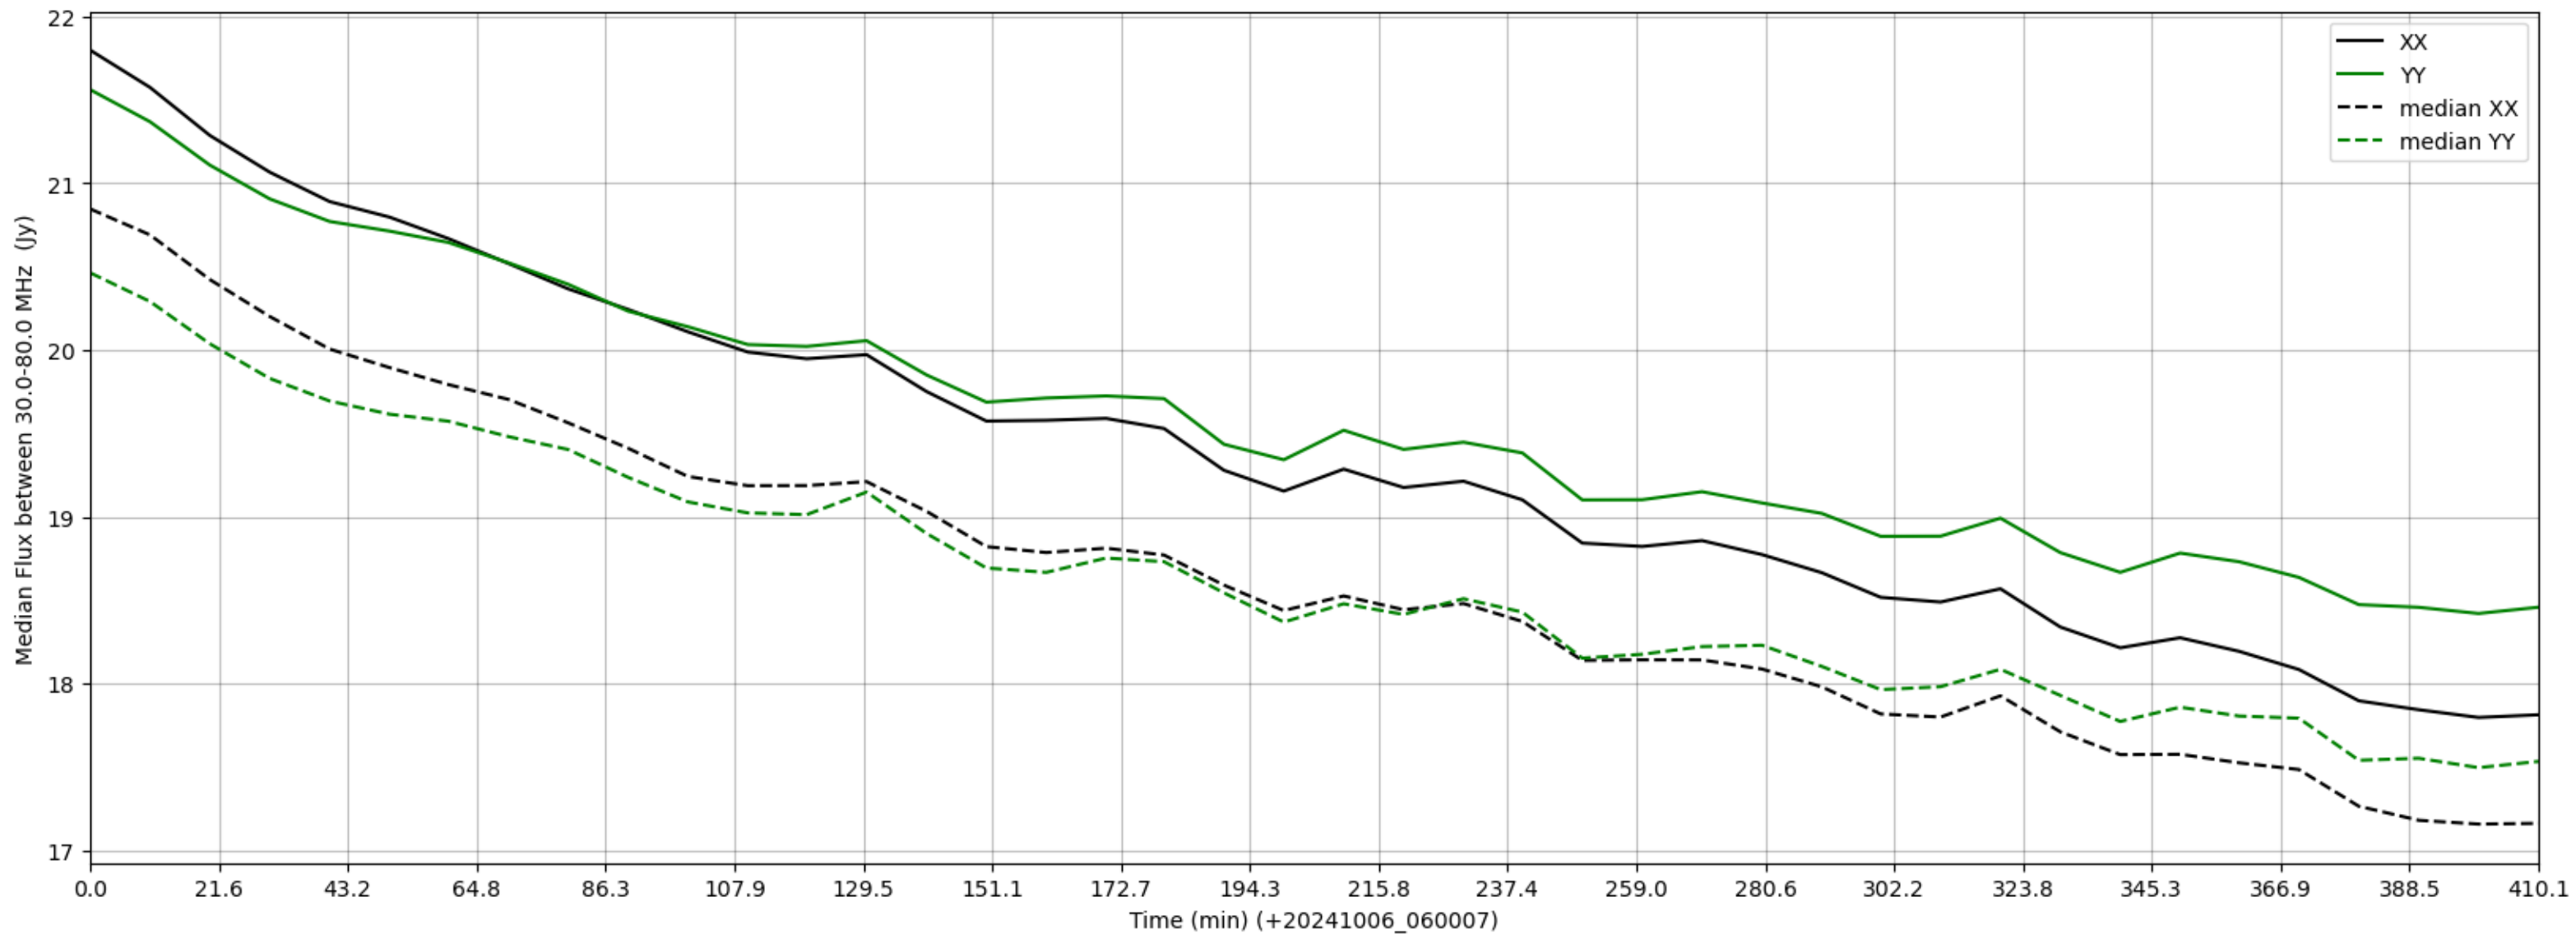

LWA056 - Correlator# 135 - XX FLAGS:Good - YY FLAGS:Good

LWA057 - Correlator# 134 - XX FLAGS:Good - YY FLAGS:Good