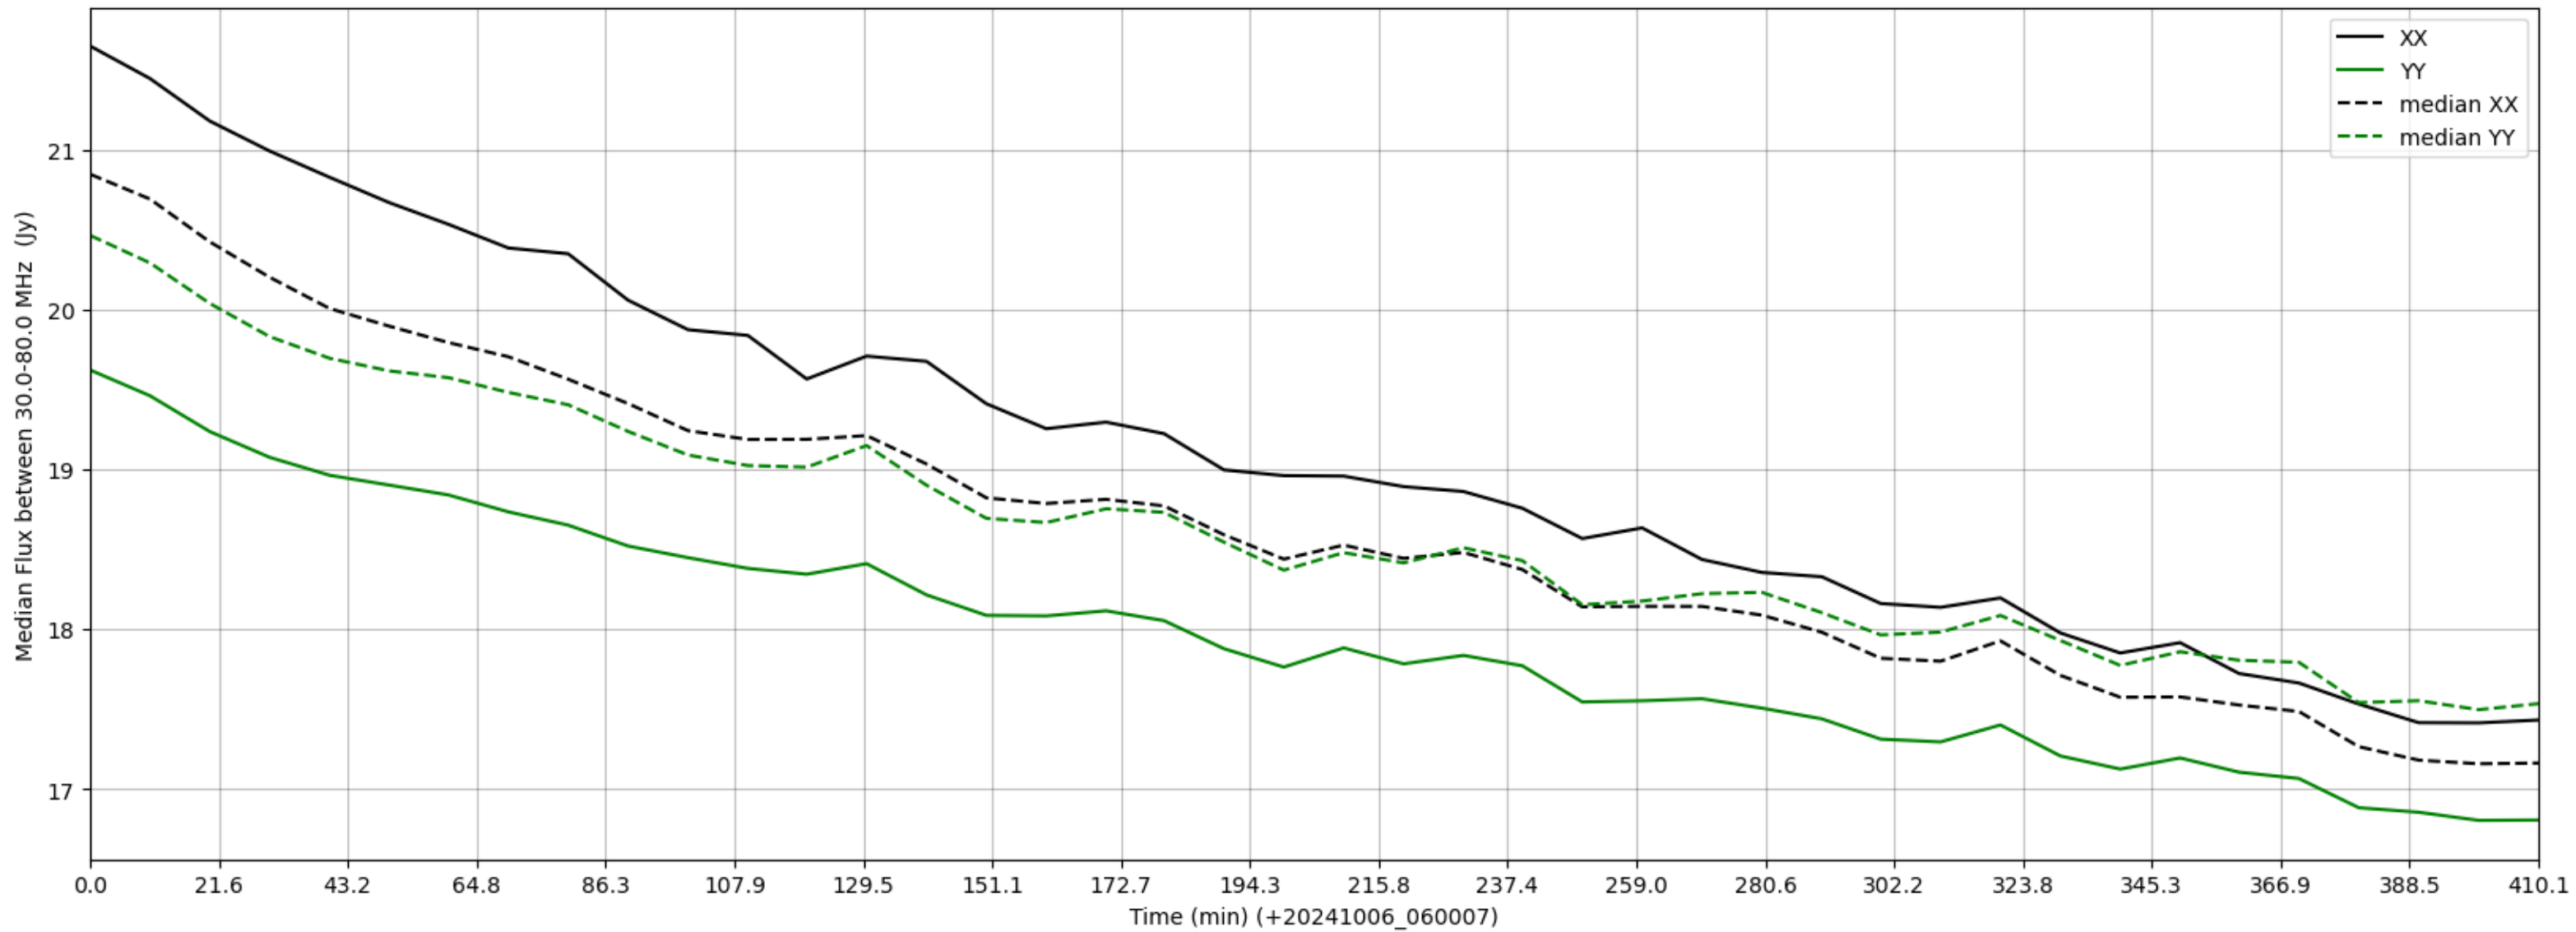

LWA050 - Correlator# 115 - XX FLAGS:Good - YY FLAGS:Good

LWA051 - Correlator# 114 - XX FLAGS:Good - YY FLAGS:Good