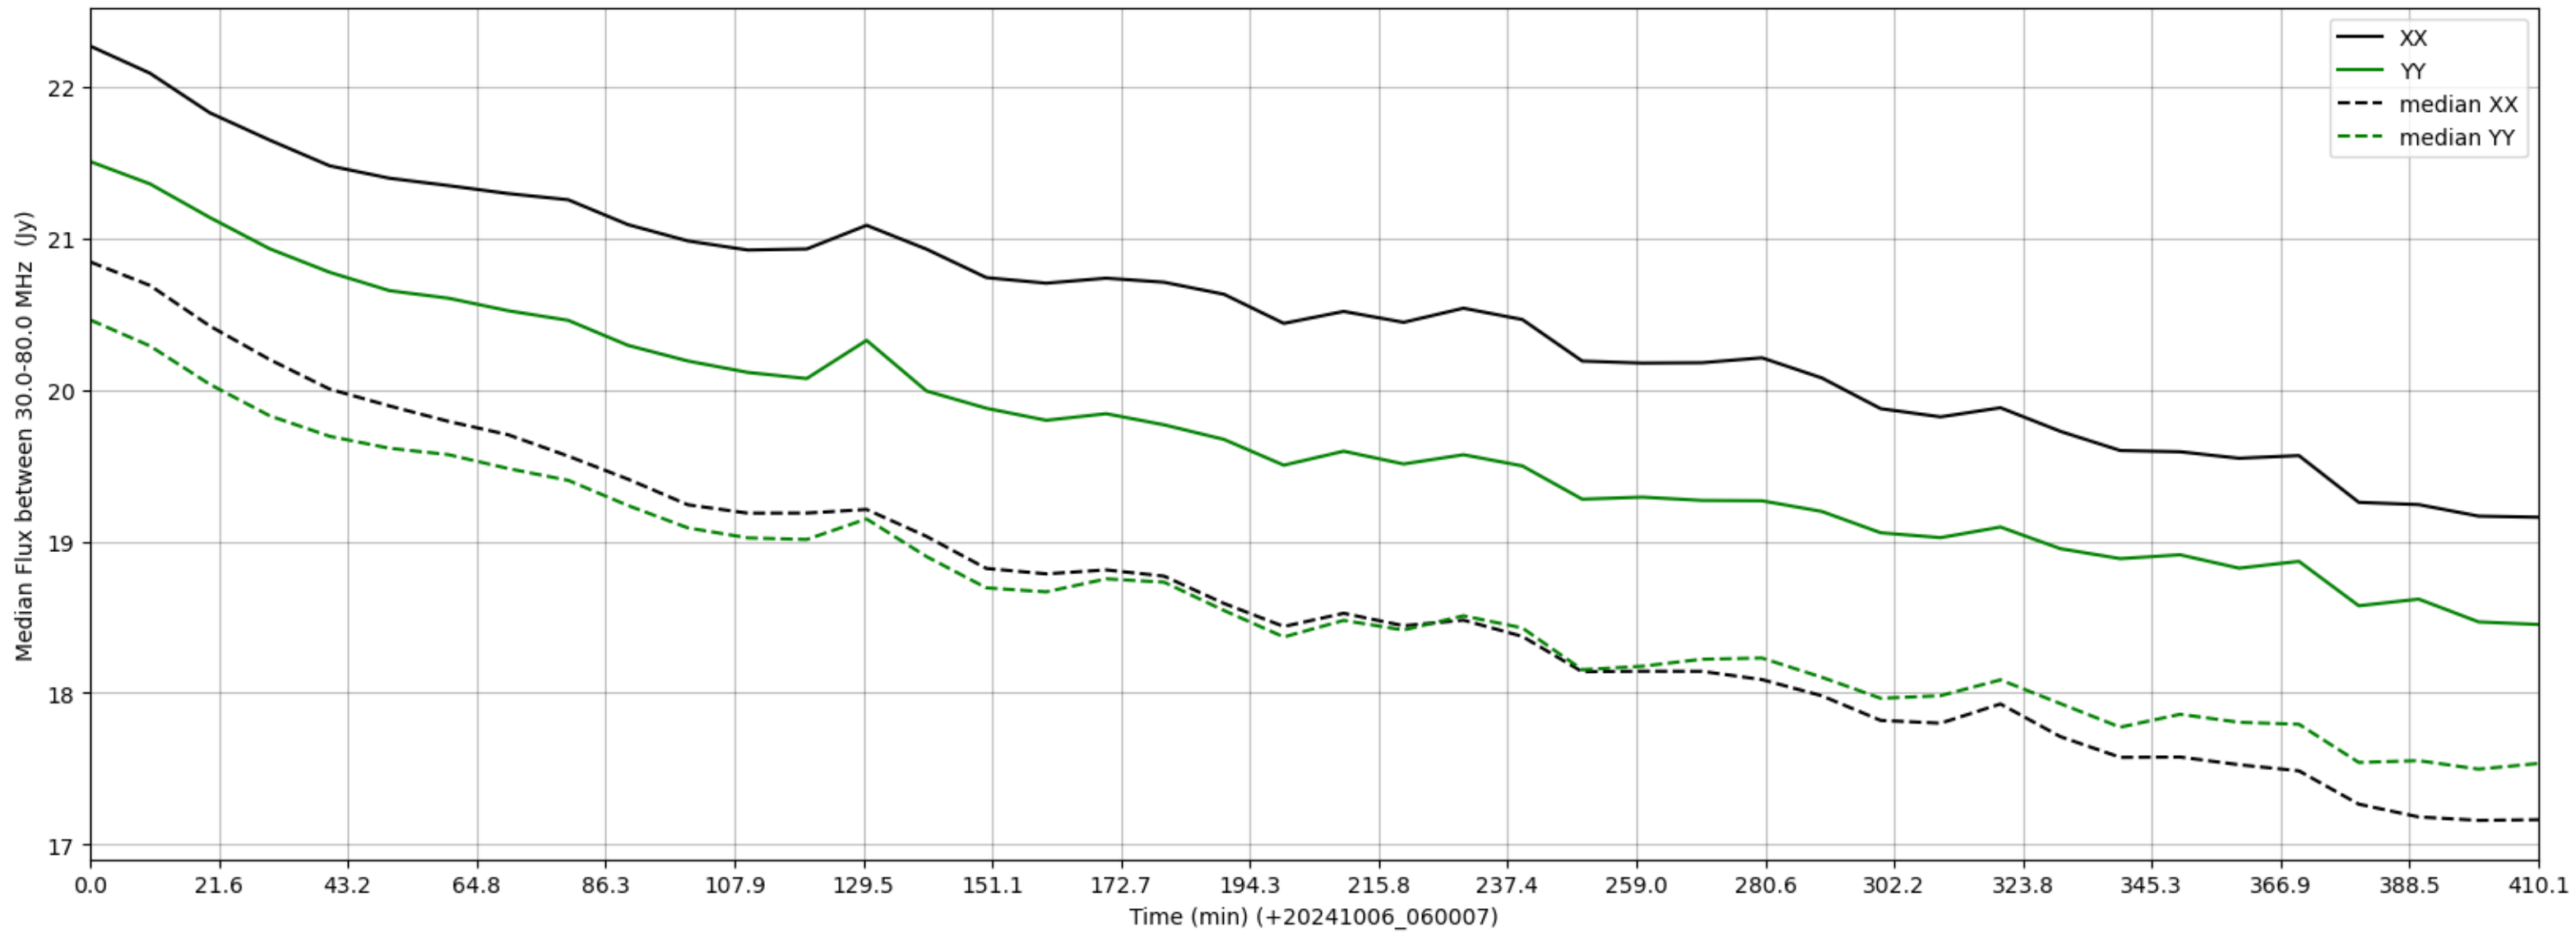

LWA337 - Correlator# 059 - XX FLAGS:Good - YY FLAGS:Good

LWA343 - Correlator# 058 - XX FLAGS:Good - YY FLAGS:Good