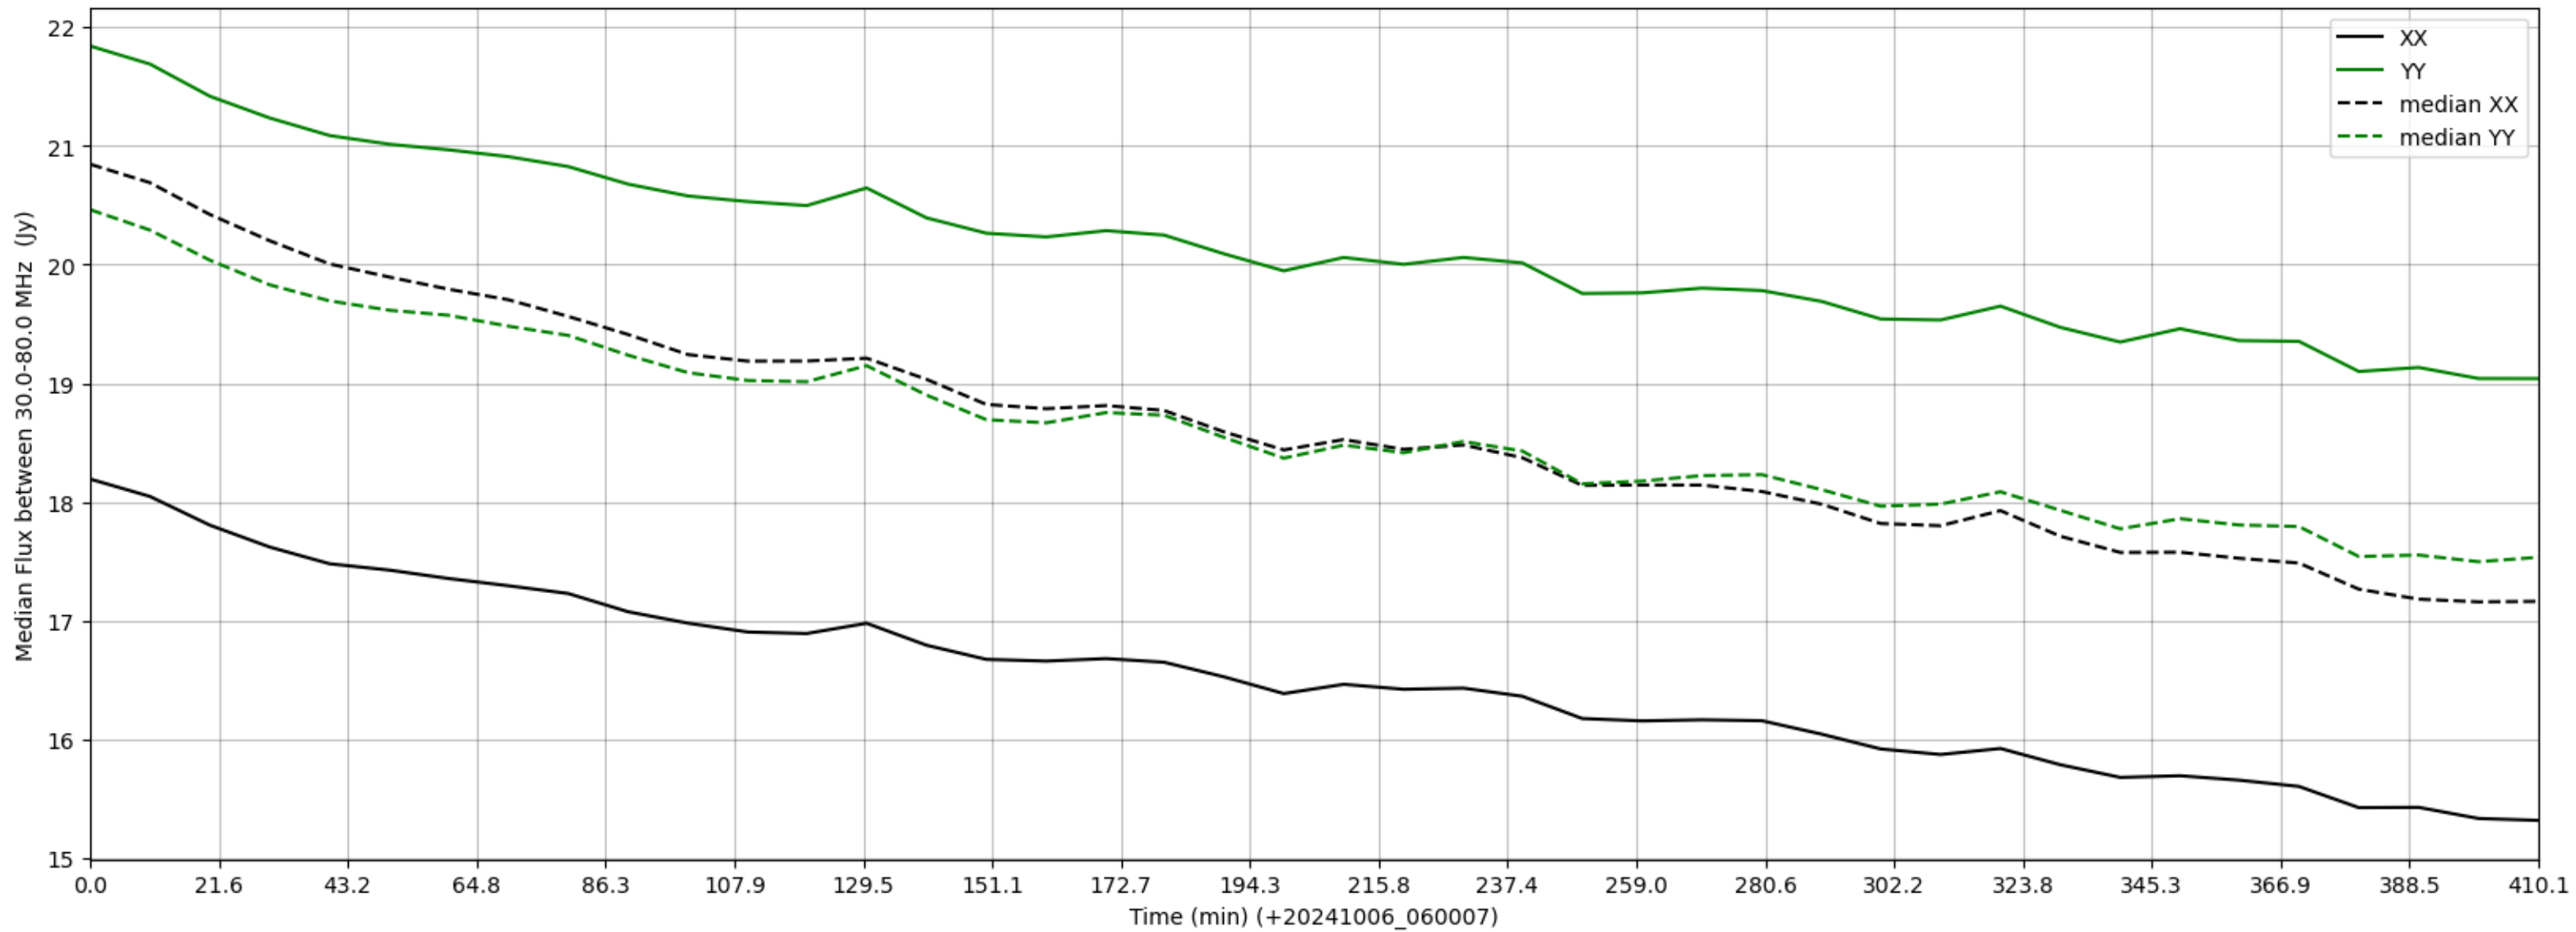

LWA344 - Correlator# 061 - XX FLAGS:Good - YY FLAGS:Good

LWA351 - Correlator# 060 - XX FLAGS:Good - YY FLAGS:Good