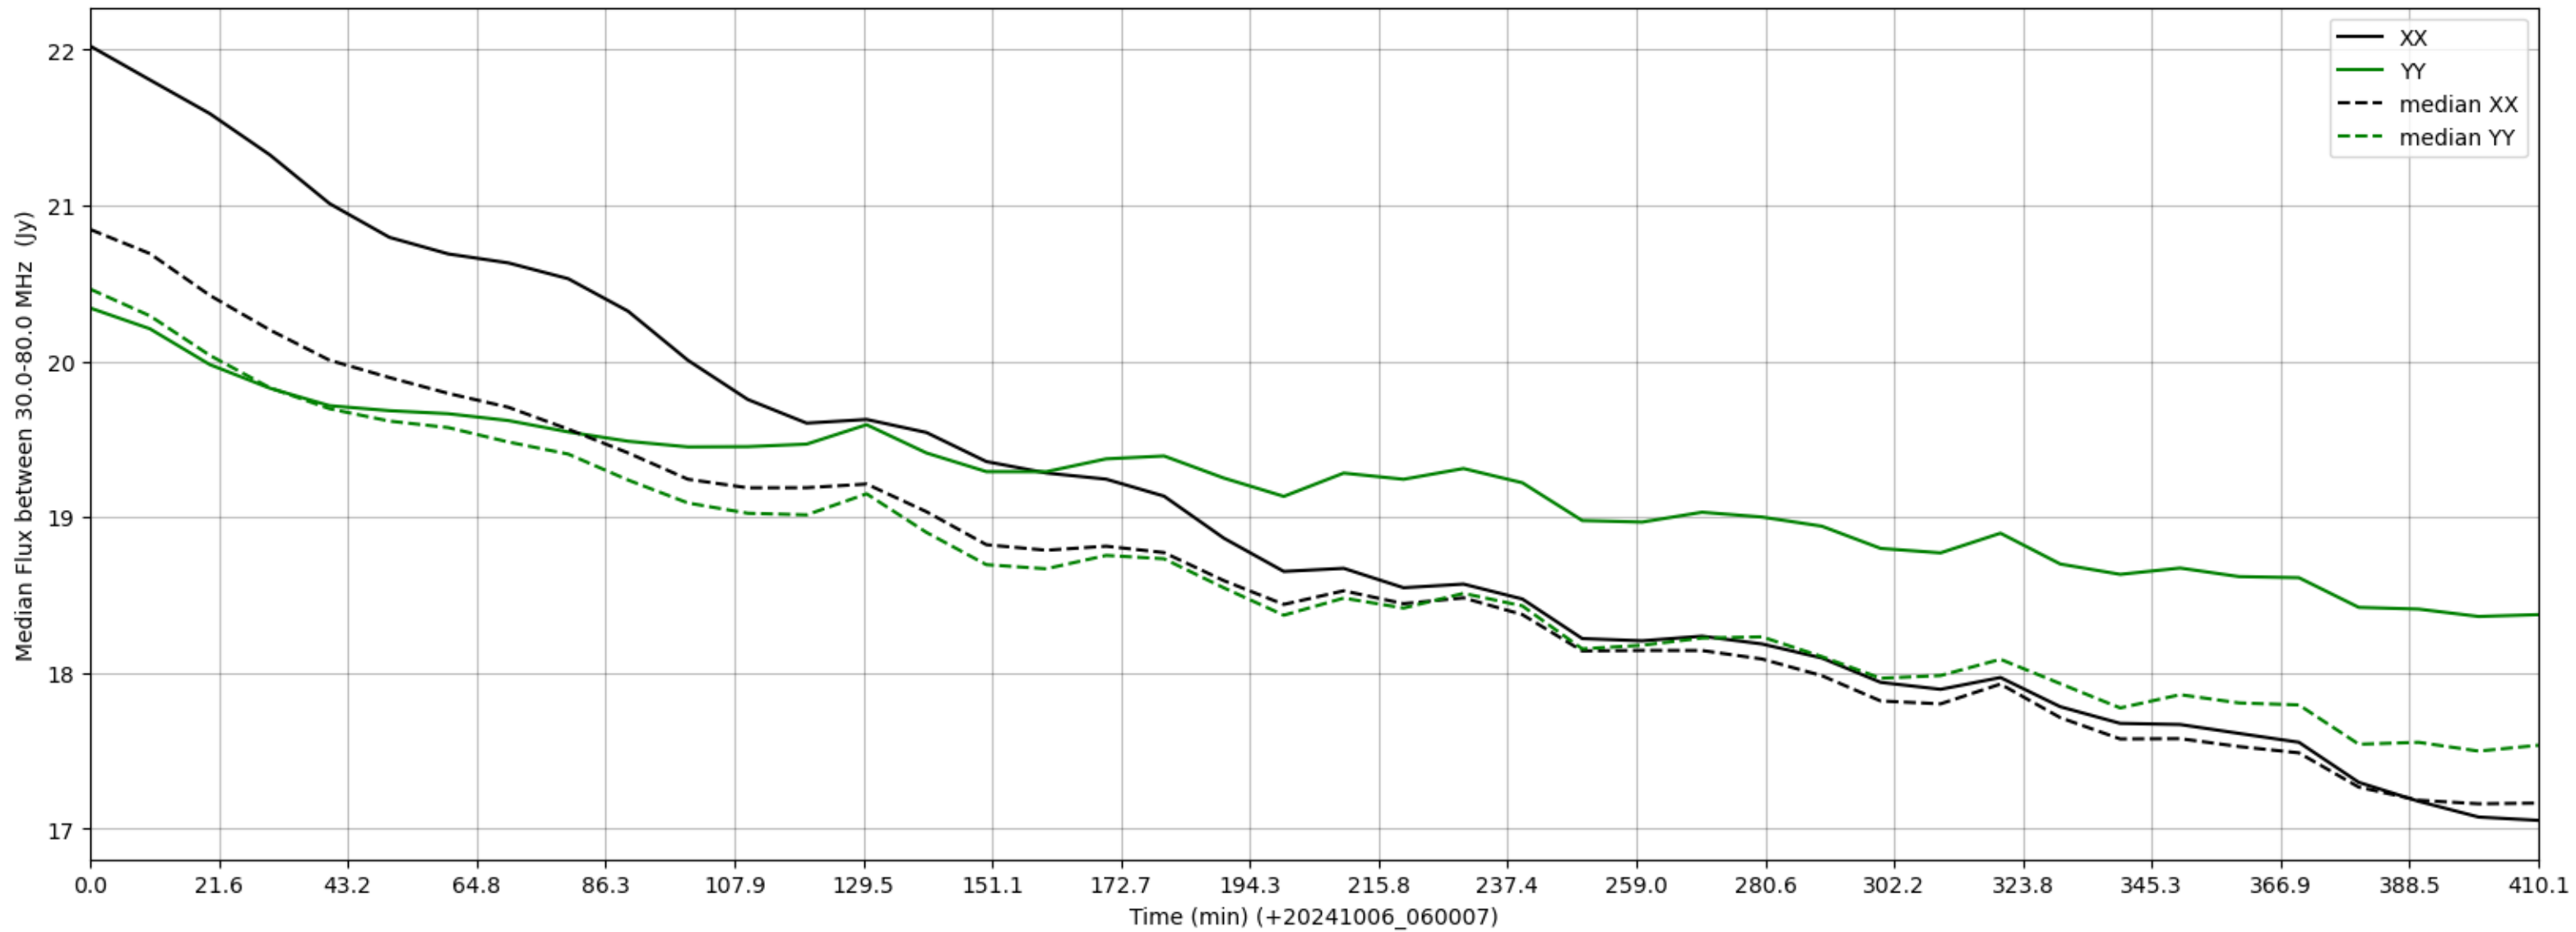

LWA361 - Correlator# 158 - XX FLAGS:Good - YY FLAGS:Good

LWA328 - Correlator# 157 - XX FLAGS:Good - YY FLAGS:Good