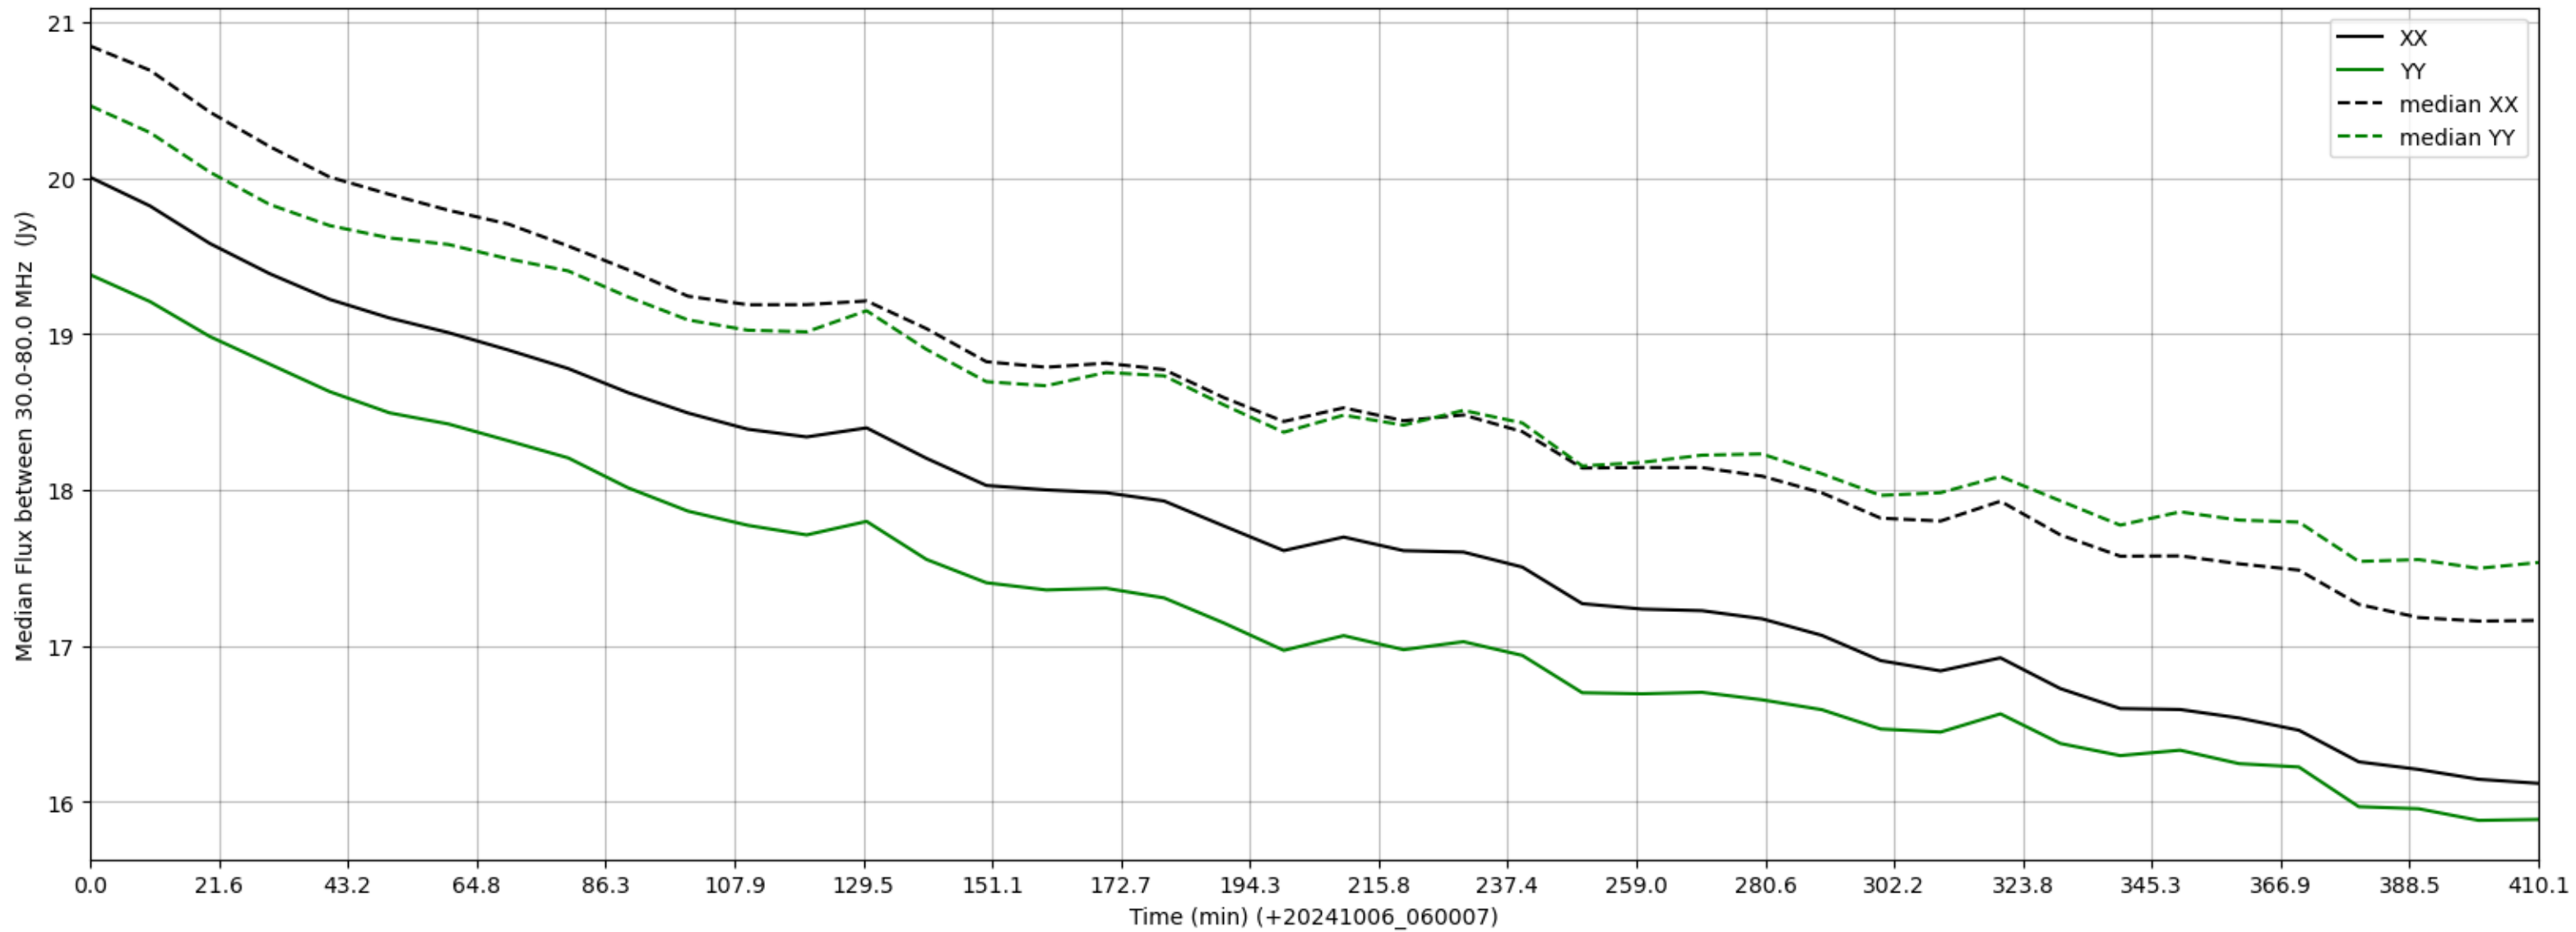

LWA302 - Correlator# 092 - XX FLAGS:BadSpecShape - YY FLAGS:BadSpecShape

LWA286 - Correlator# 093 - XX FLAGS:Good - YY FLAGS:Good

LWA363 - Correlator# 094 - XX FLAGS:Good - YY FLAGS:Good

LWA323 - Correlator# 095 - XX FLAGS:Good - YY FLAGS:Good