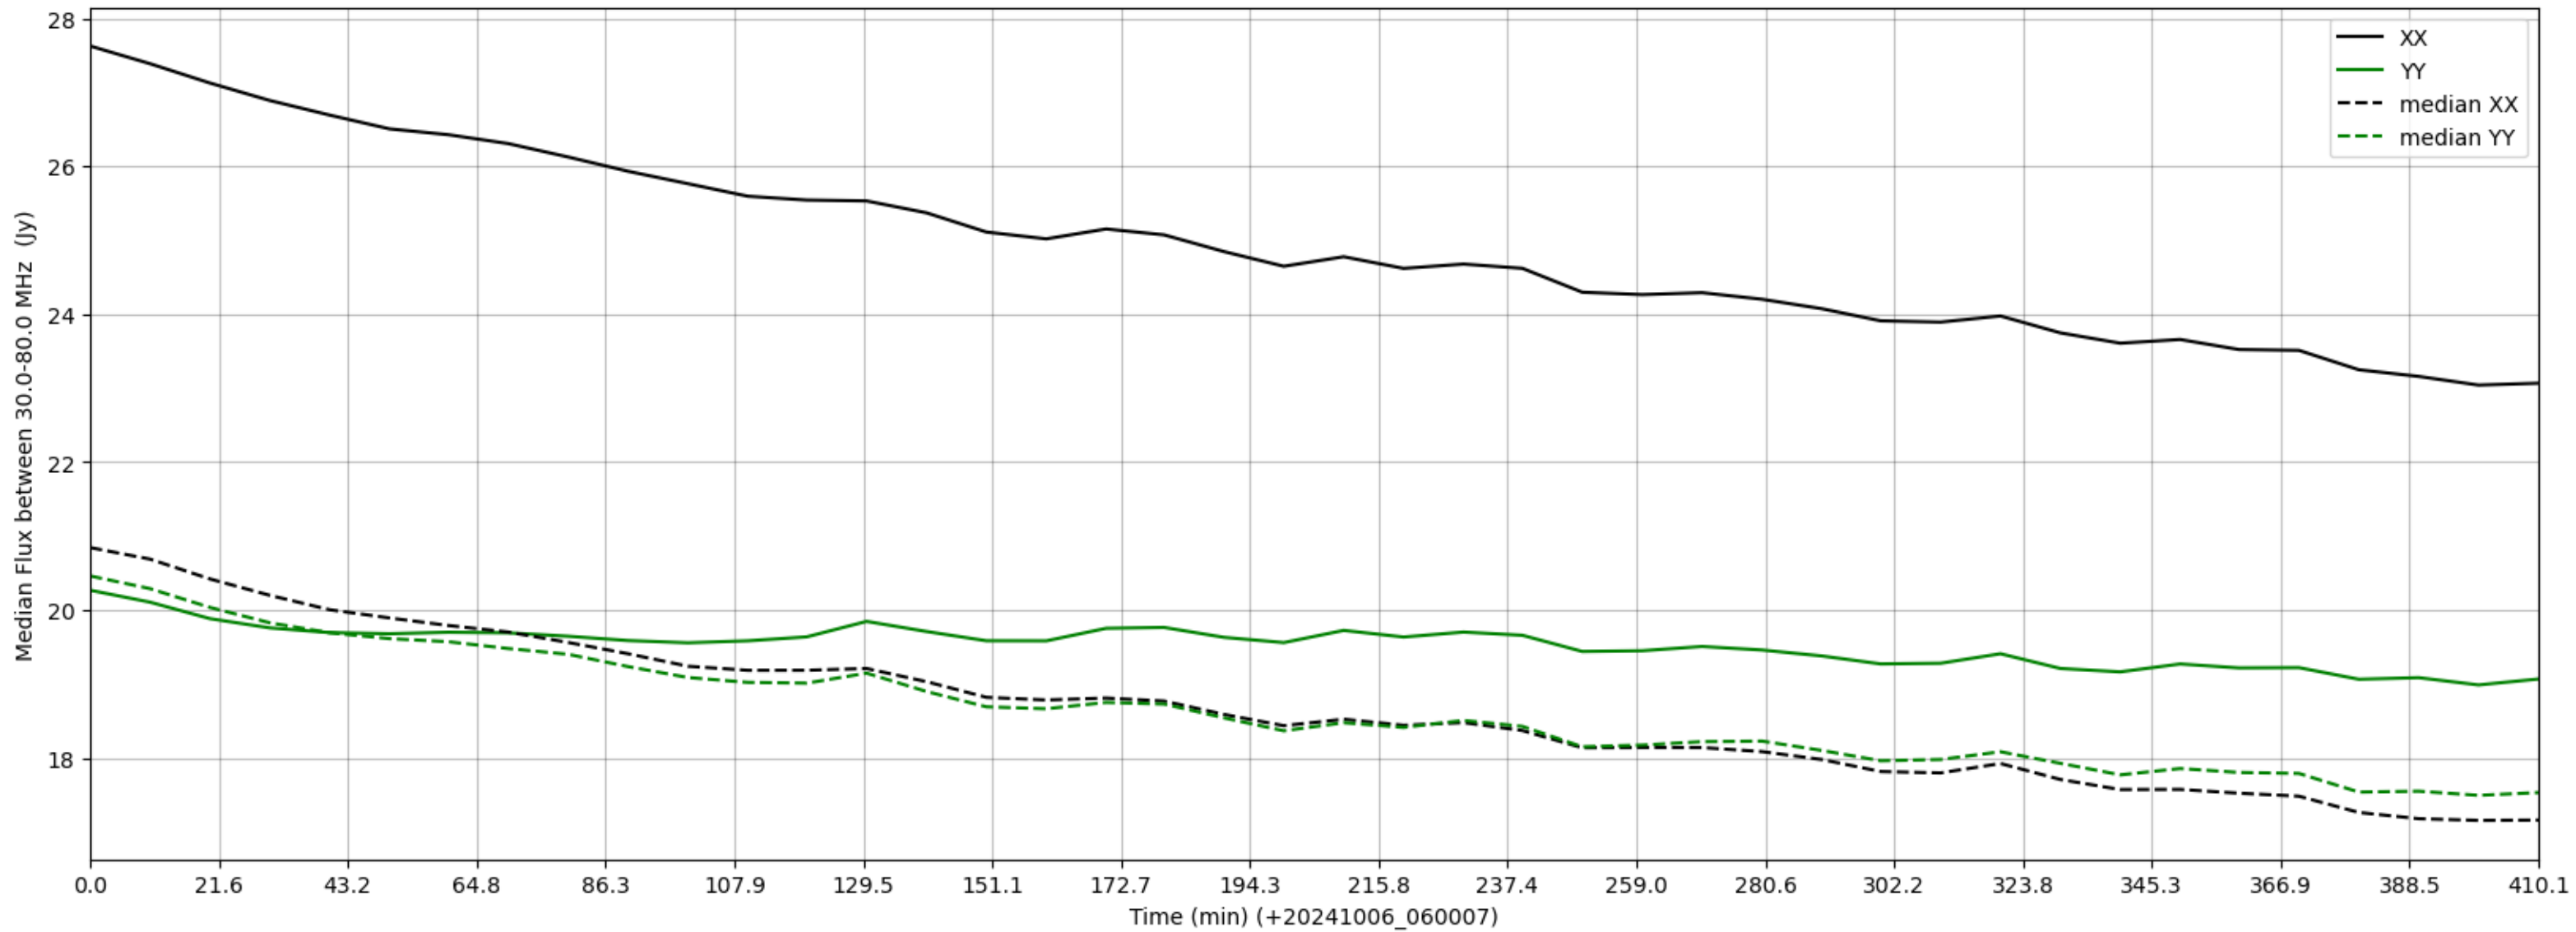

LWA315 - Correlator# 350 - XX FLAGS:Good - YY FLAGS:Good

LWA264 - Correlator# 349 - XX FLAGS:Good - YY FLAGS:Good