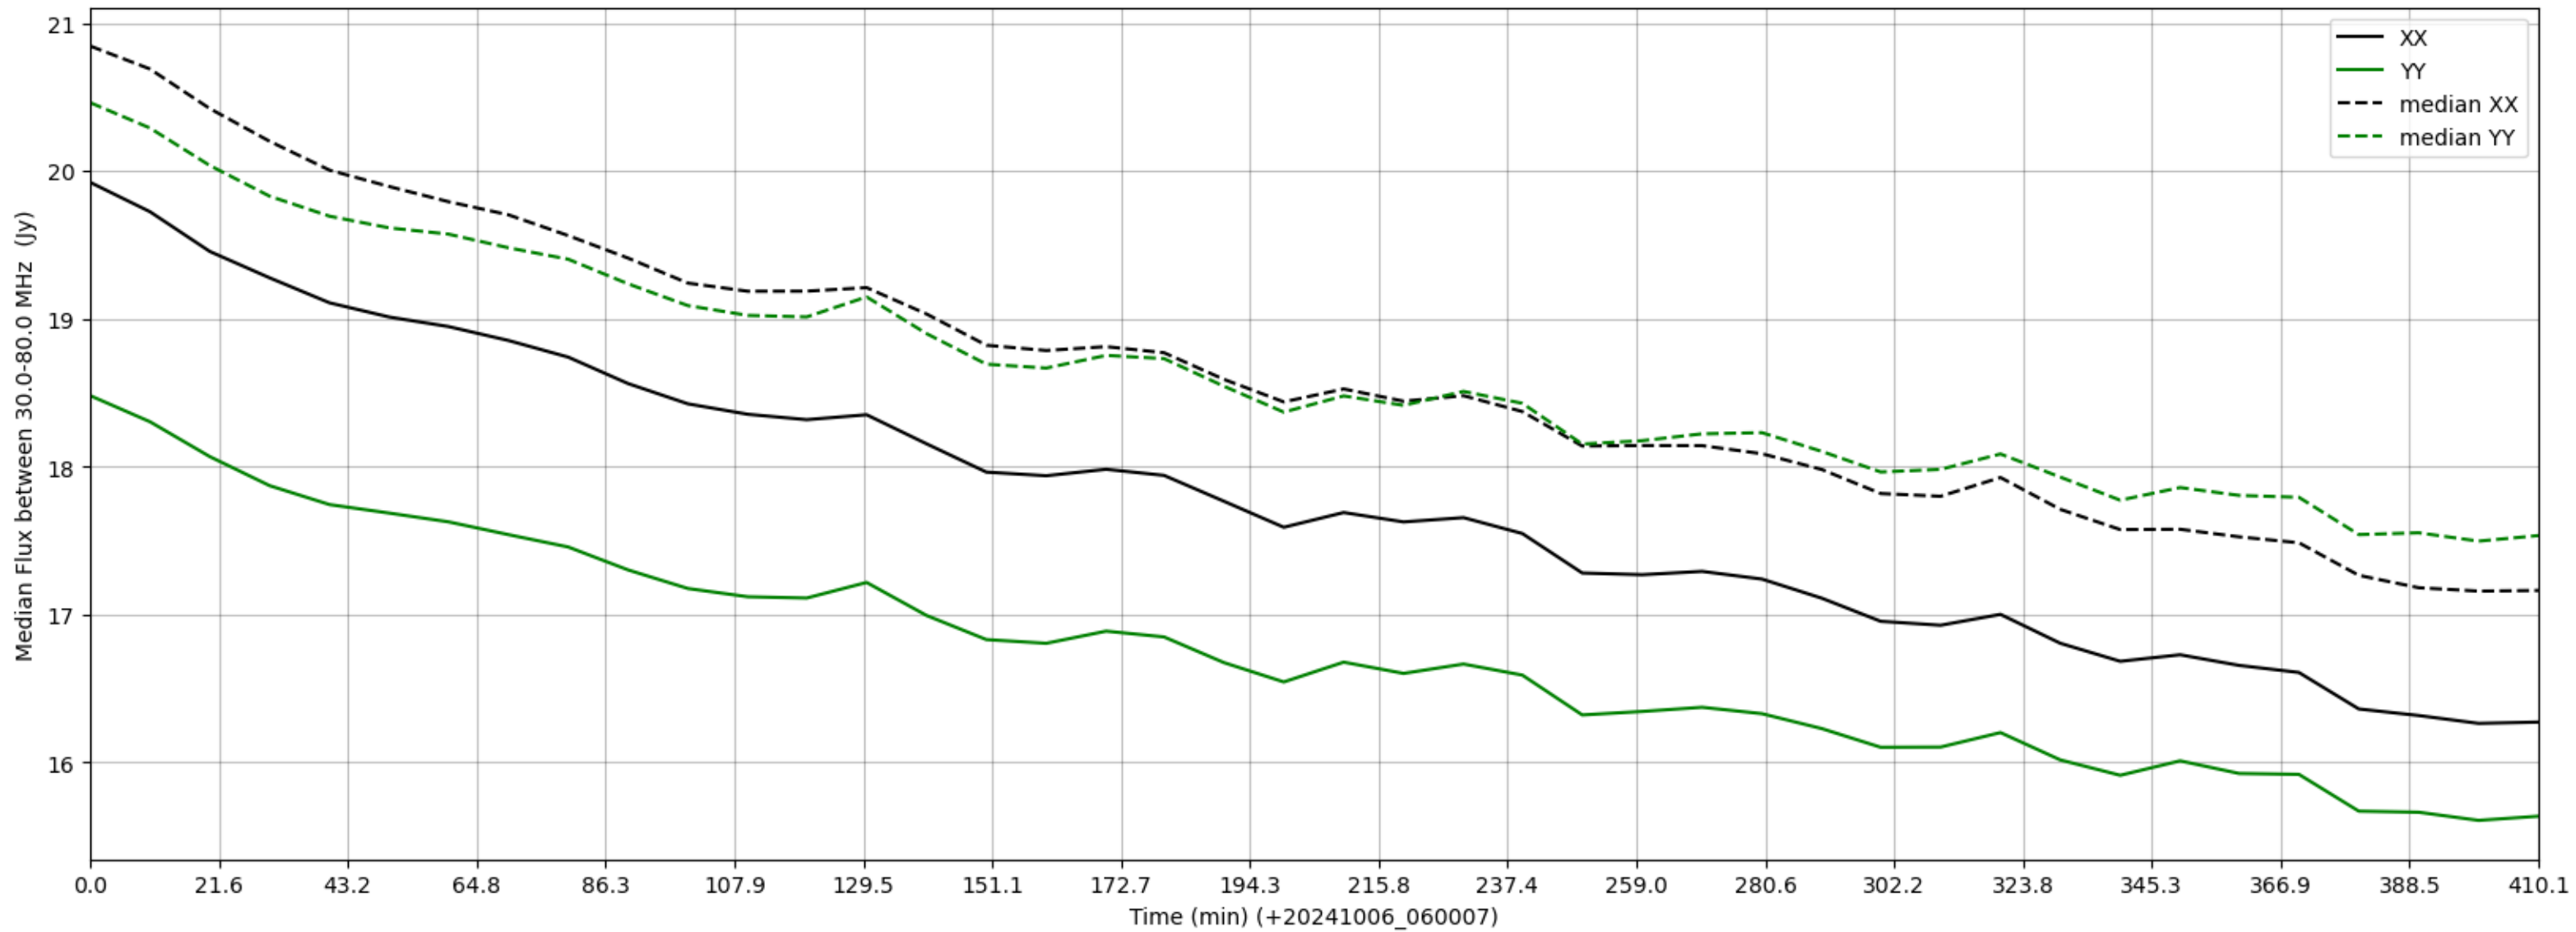

LWA046 - Correlator# 082 - XX FLAGS:Good - YY FLAGS:Good

LWA043 - Correlator# 081 - XX FLAGS:Good - YY FLAGS:Good