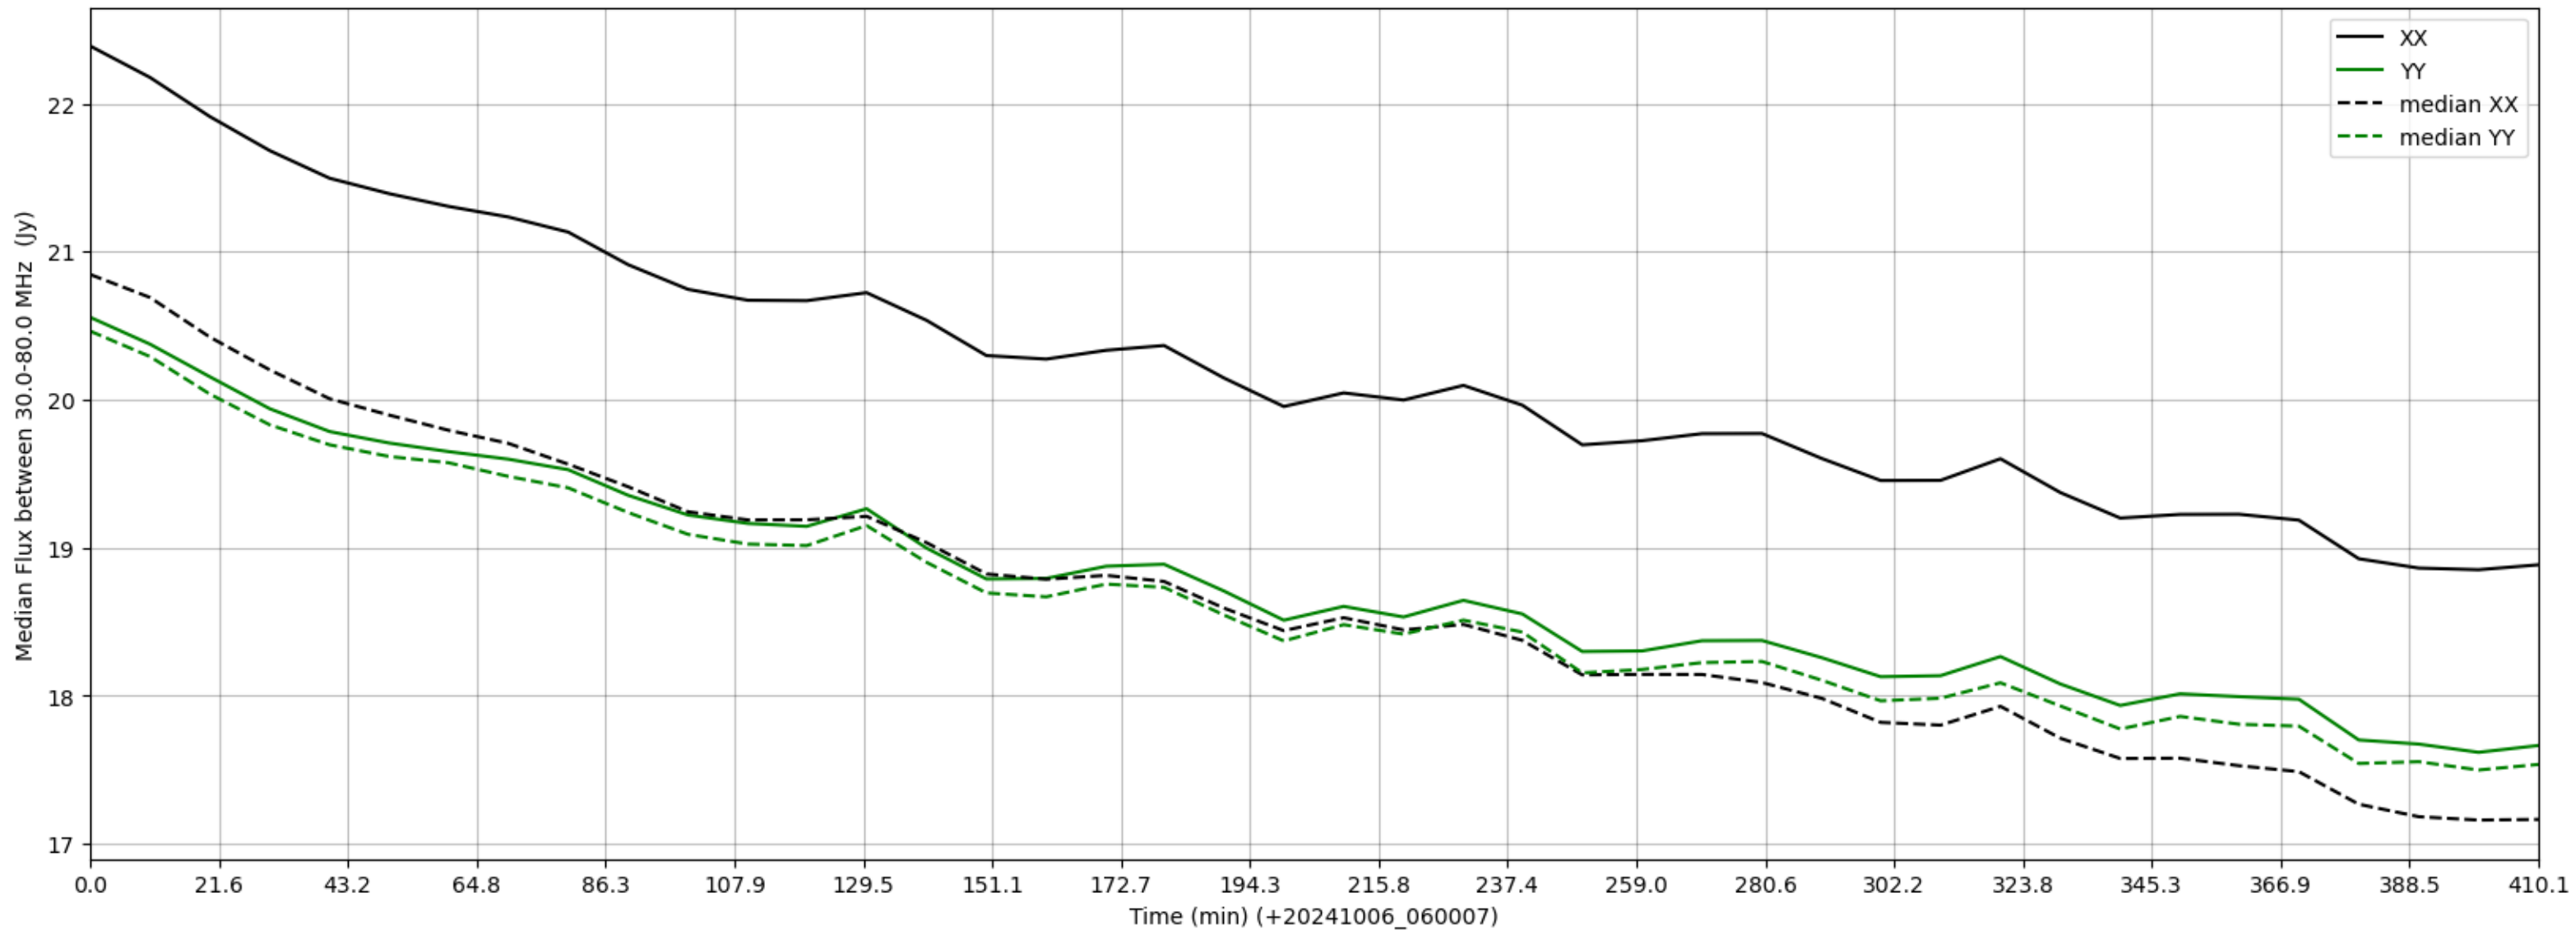

LWA240 - Correlator# 312 - XX FLAGS:Good - YY FLAGS:Good

LWA239 - Correlator# 313 - XX FLAGS:Good - YY FLAGS:Good

LWA297 - Correlator# 314 - XX FLAGS:Good - YY FLAGS:Good

LWA254 - Correlator# 315 - XX FLAGS:Good - YY FLAGS:Good