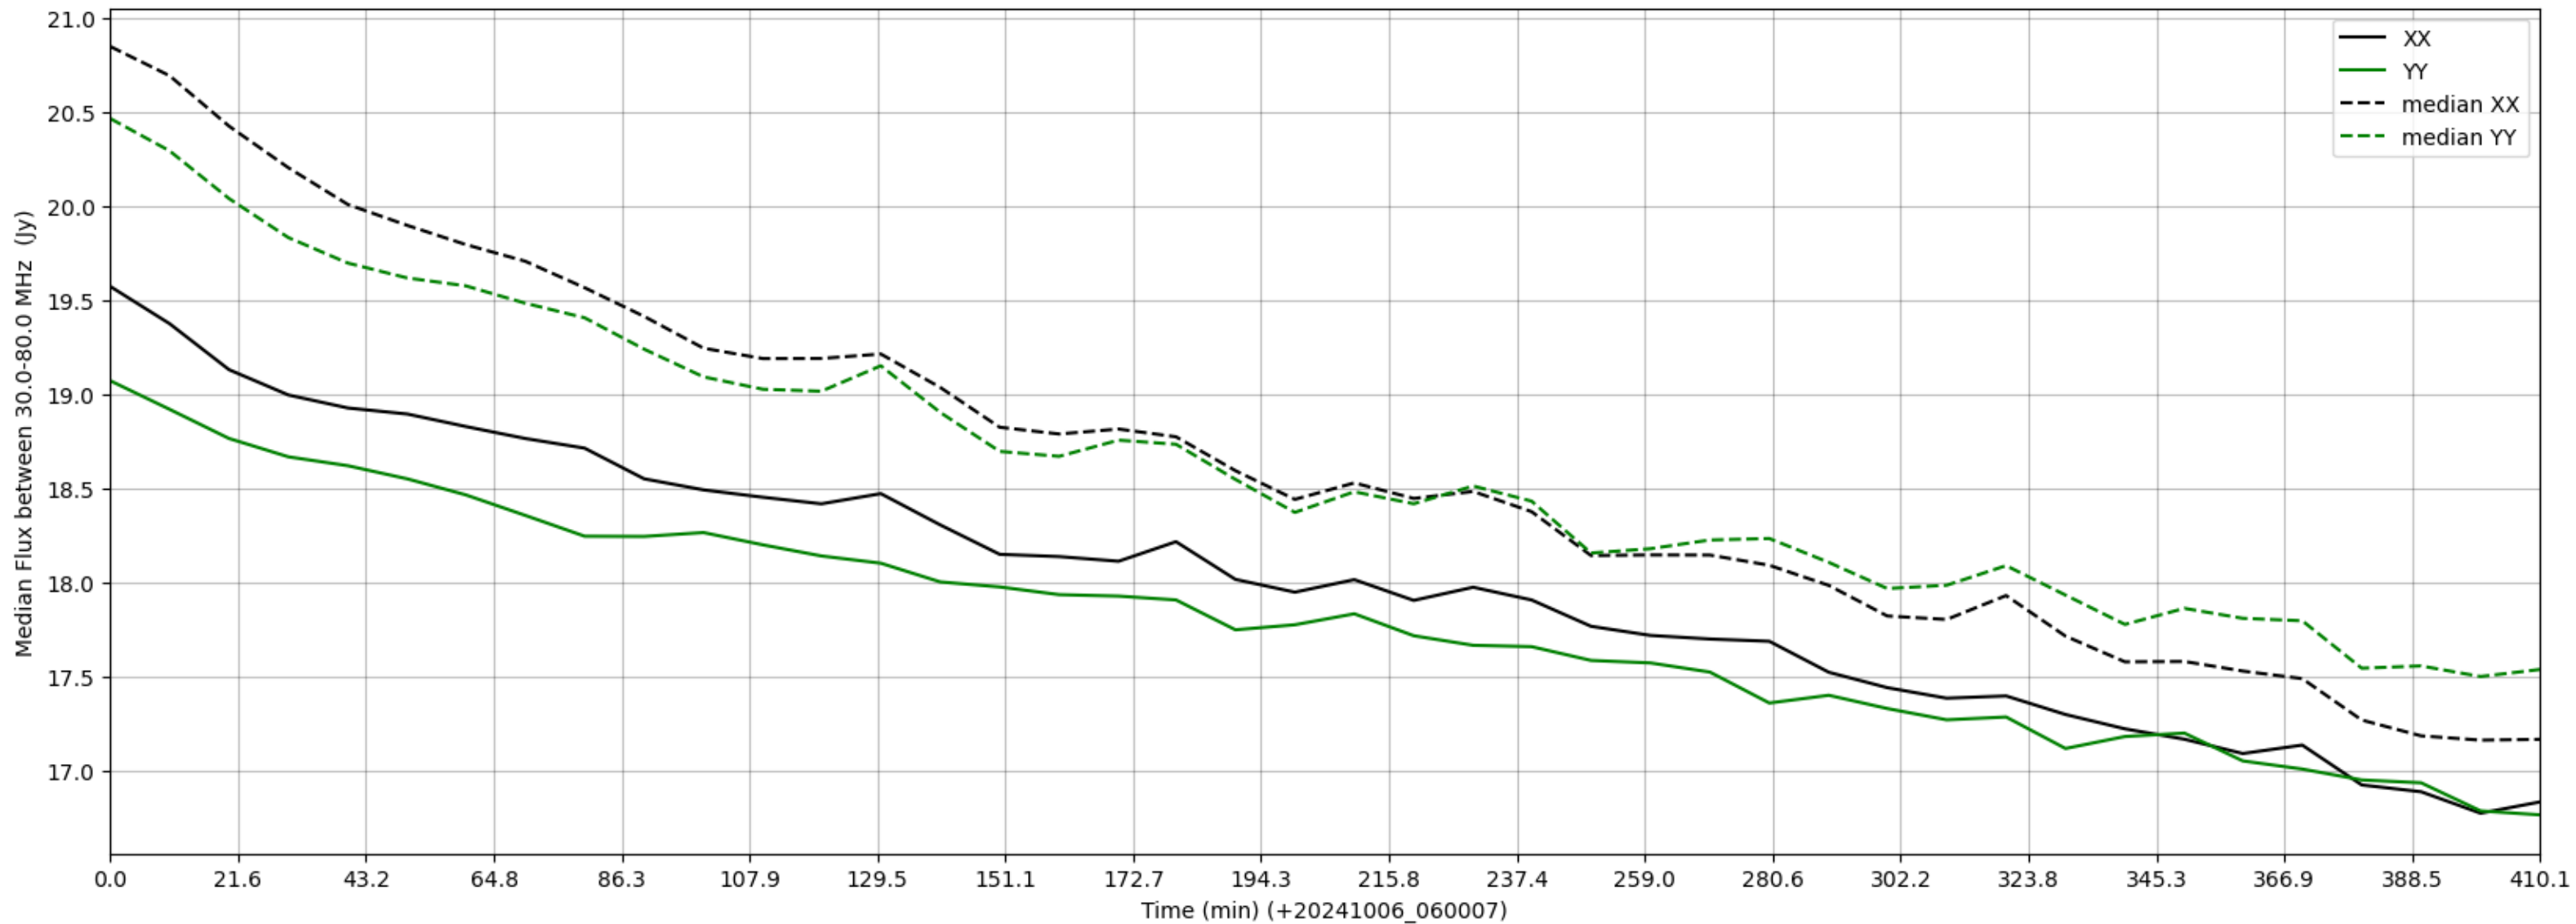

LWA354 - Correlator# 063 - XX FLAGS:Good - YY FLAGS:Good

LWA360 - Correlator# 062 - XX FLAGS:Good - YY FLAGS:Good