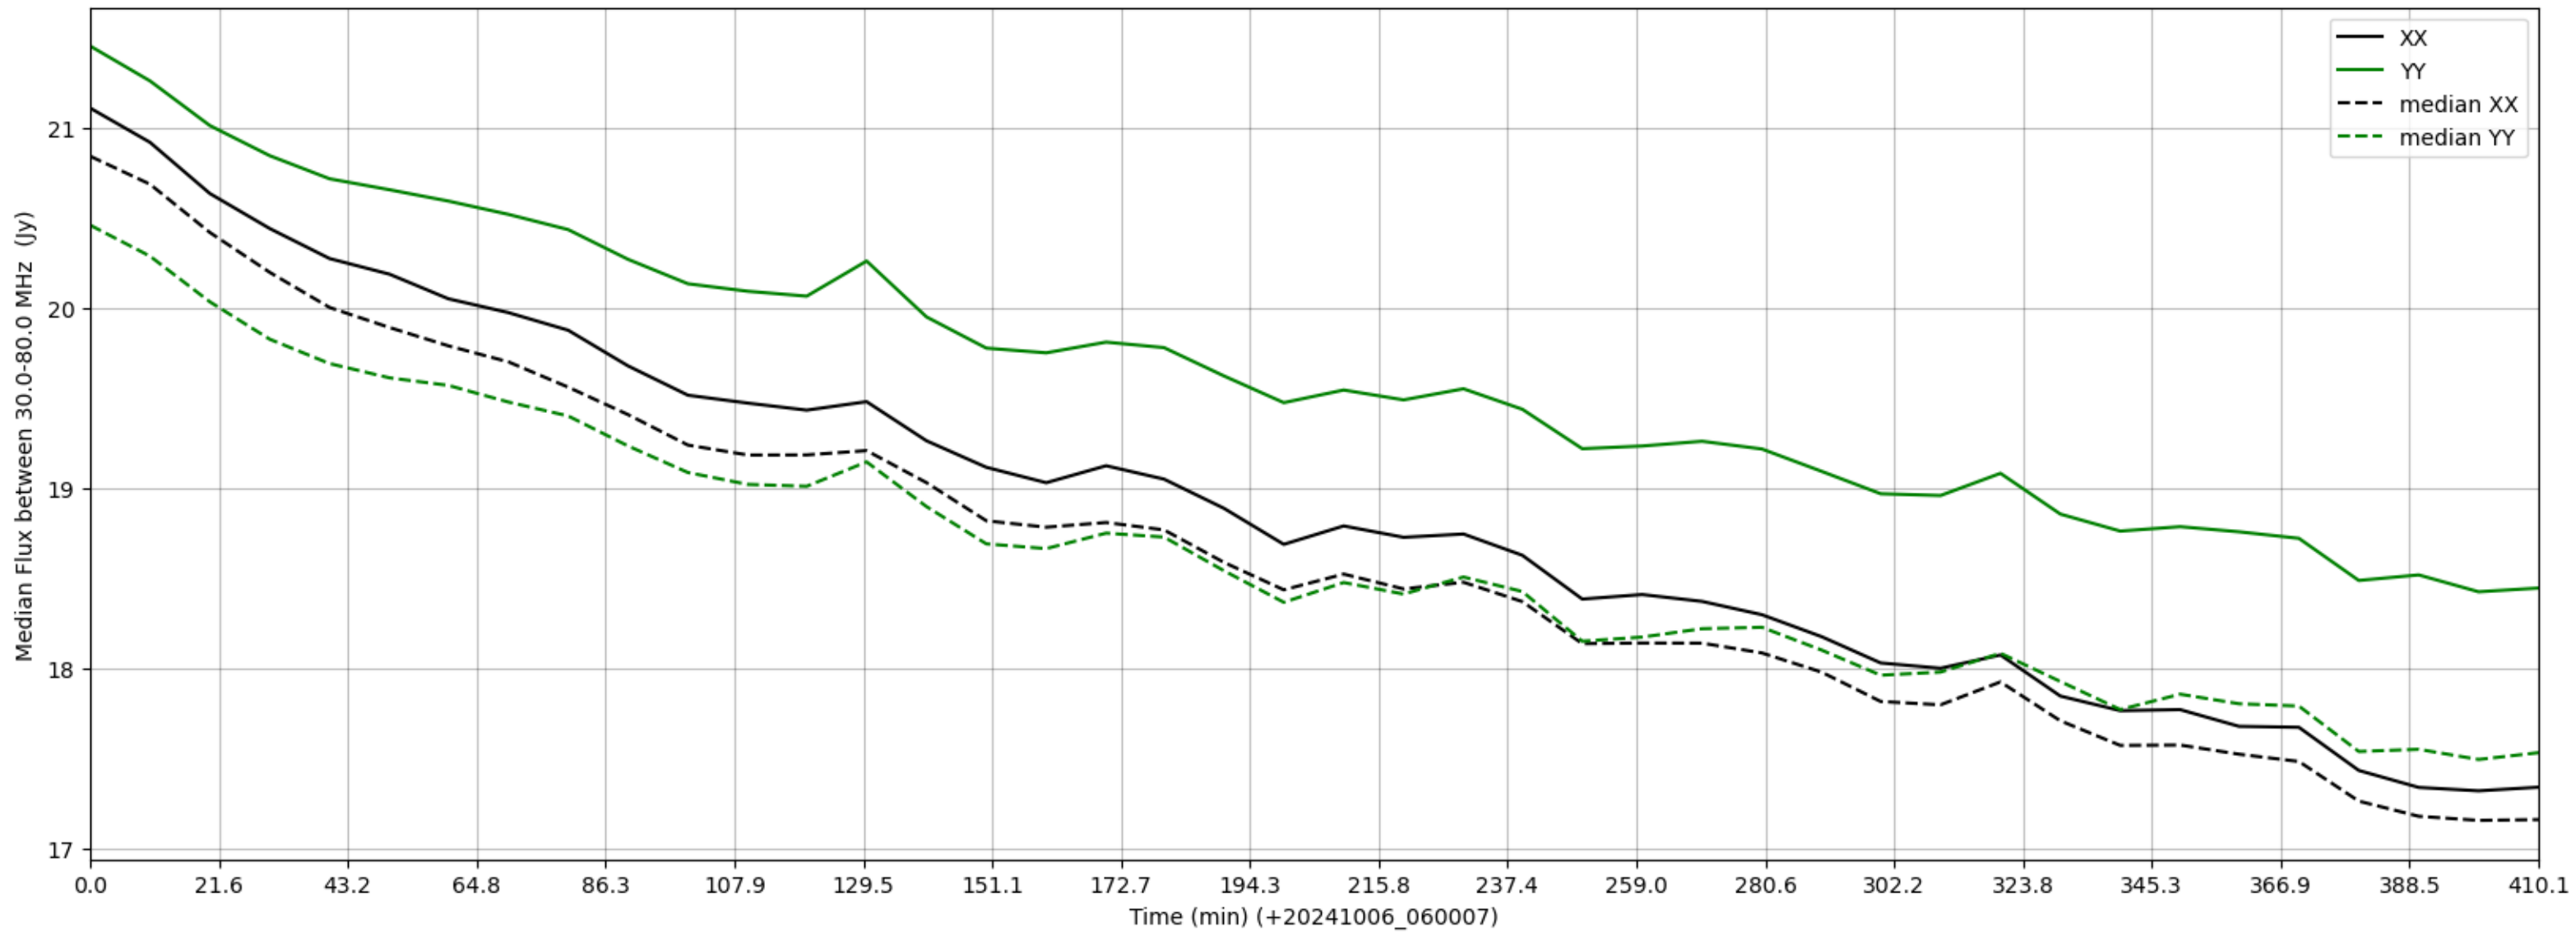

LWA212 - Correlator# 326 - XX FLAGS:Good - YY FLAGS:Good

LWA176 - Correlator# 325 - XX FLAGS:Good - YY FLAGS:Good