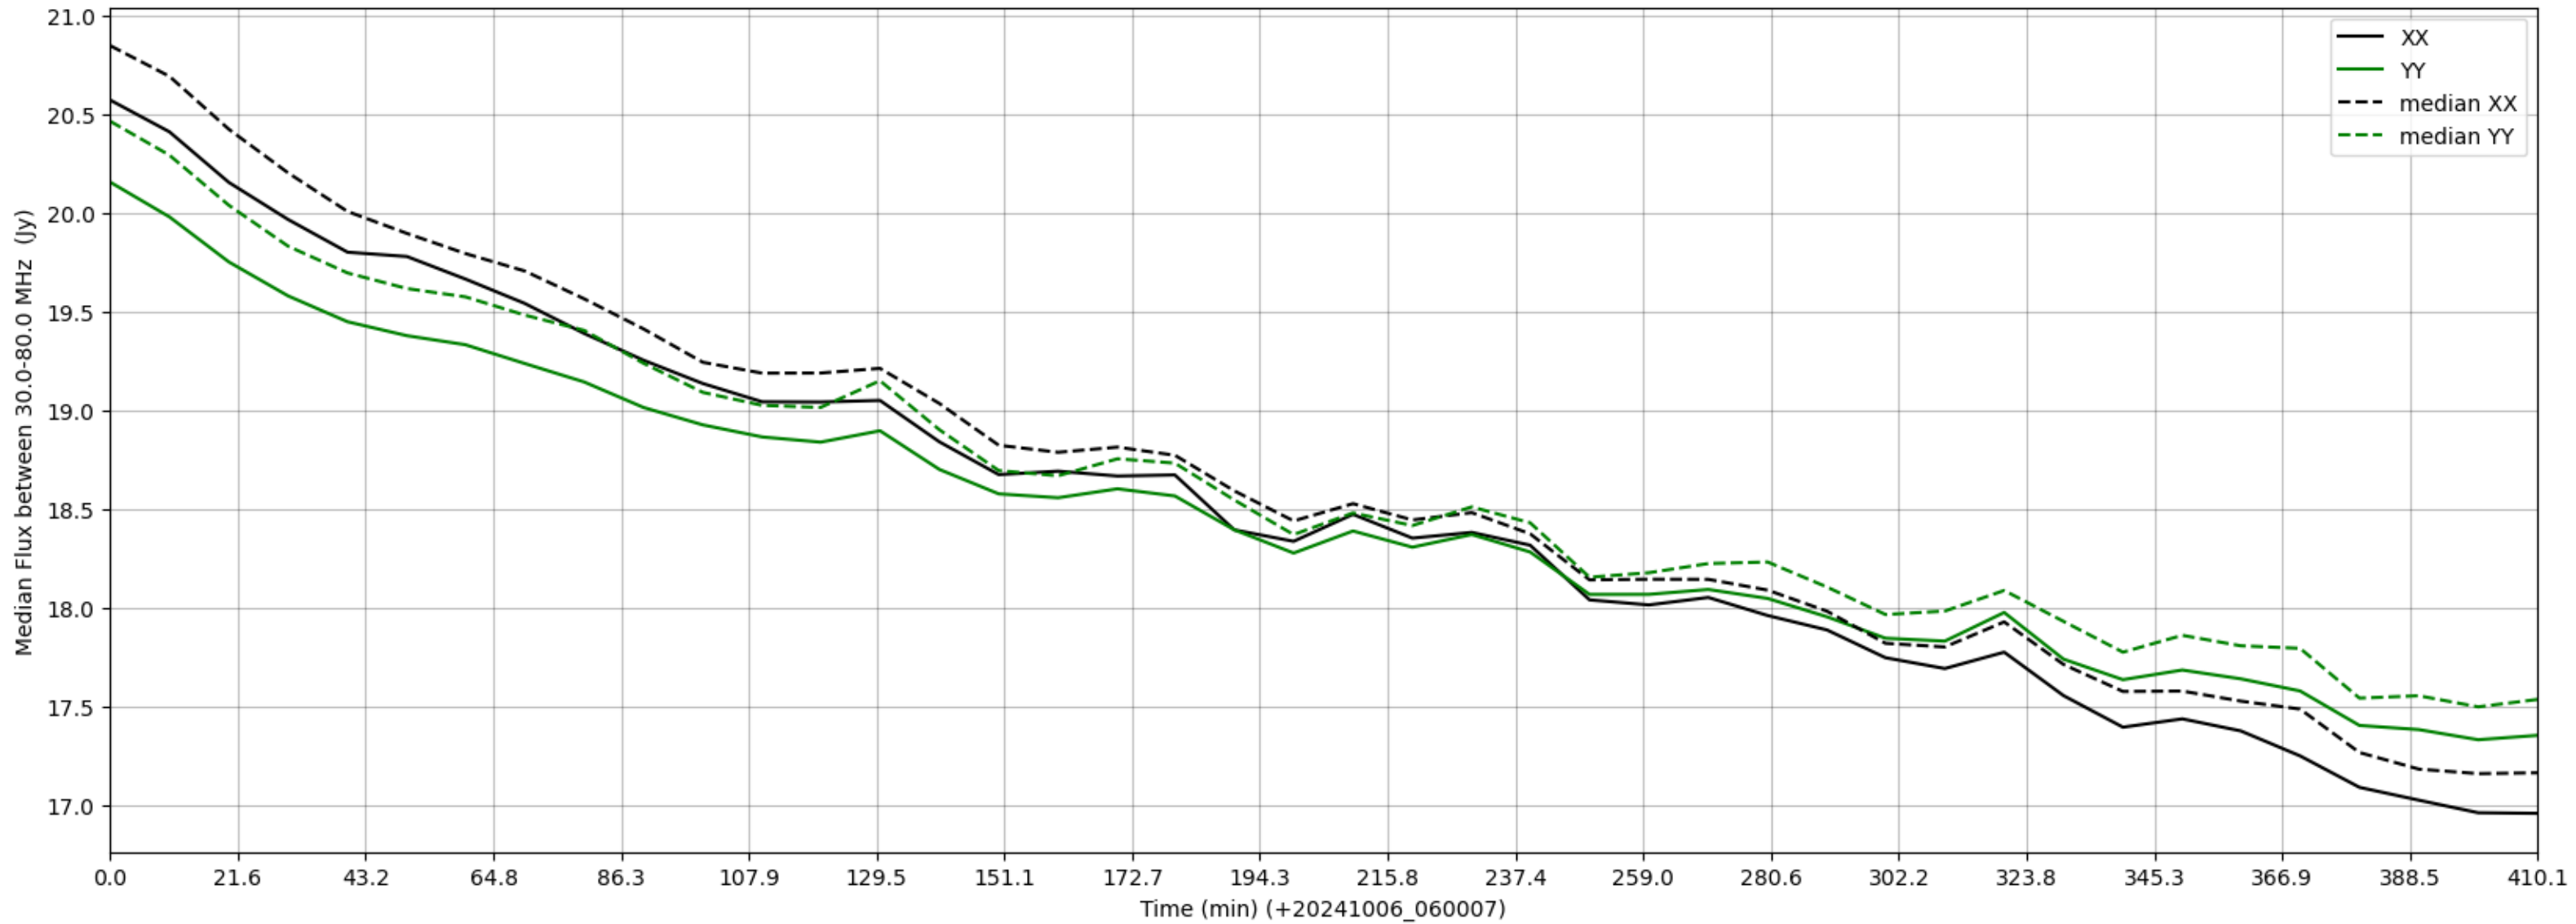

LWA059 - Correlator# 136 - XX FLAGS:Good - YY FLAGS:Good

LWA058 - Correlator# 137 - XX FLAGS:Good - YY FLAGS:Good

LWA062 - Correlator# 138 - XX FLAGS:Good - YY FLAGS:Good

LWA061 - Correlator# 139 - XX FLAGS:Good - YY FLAGS:Good