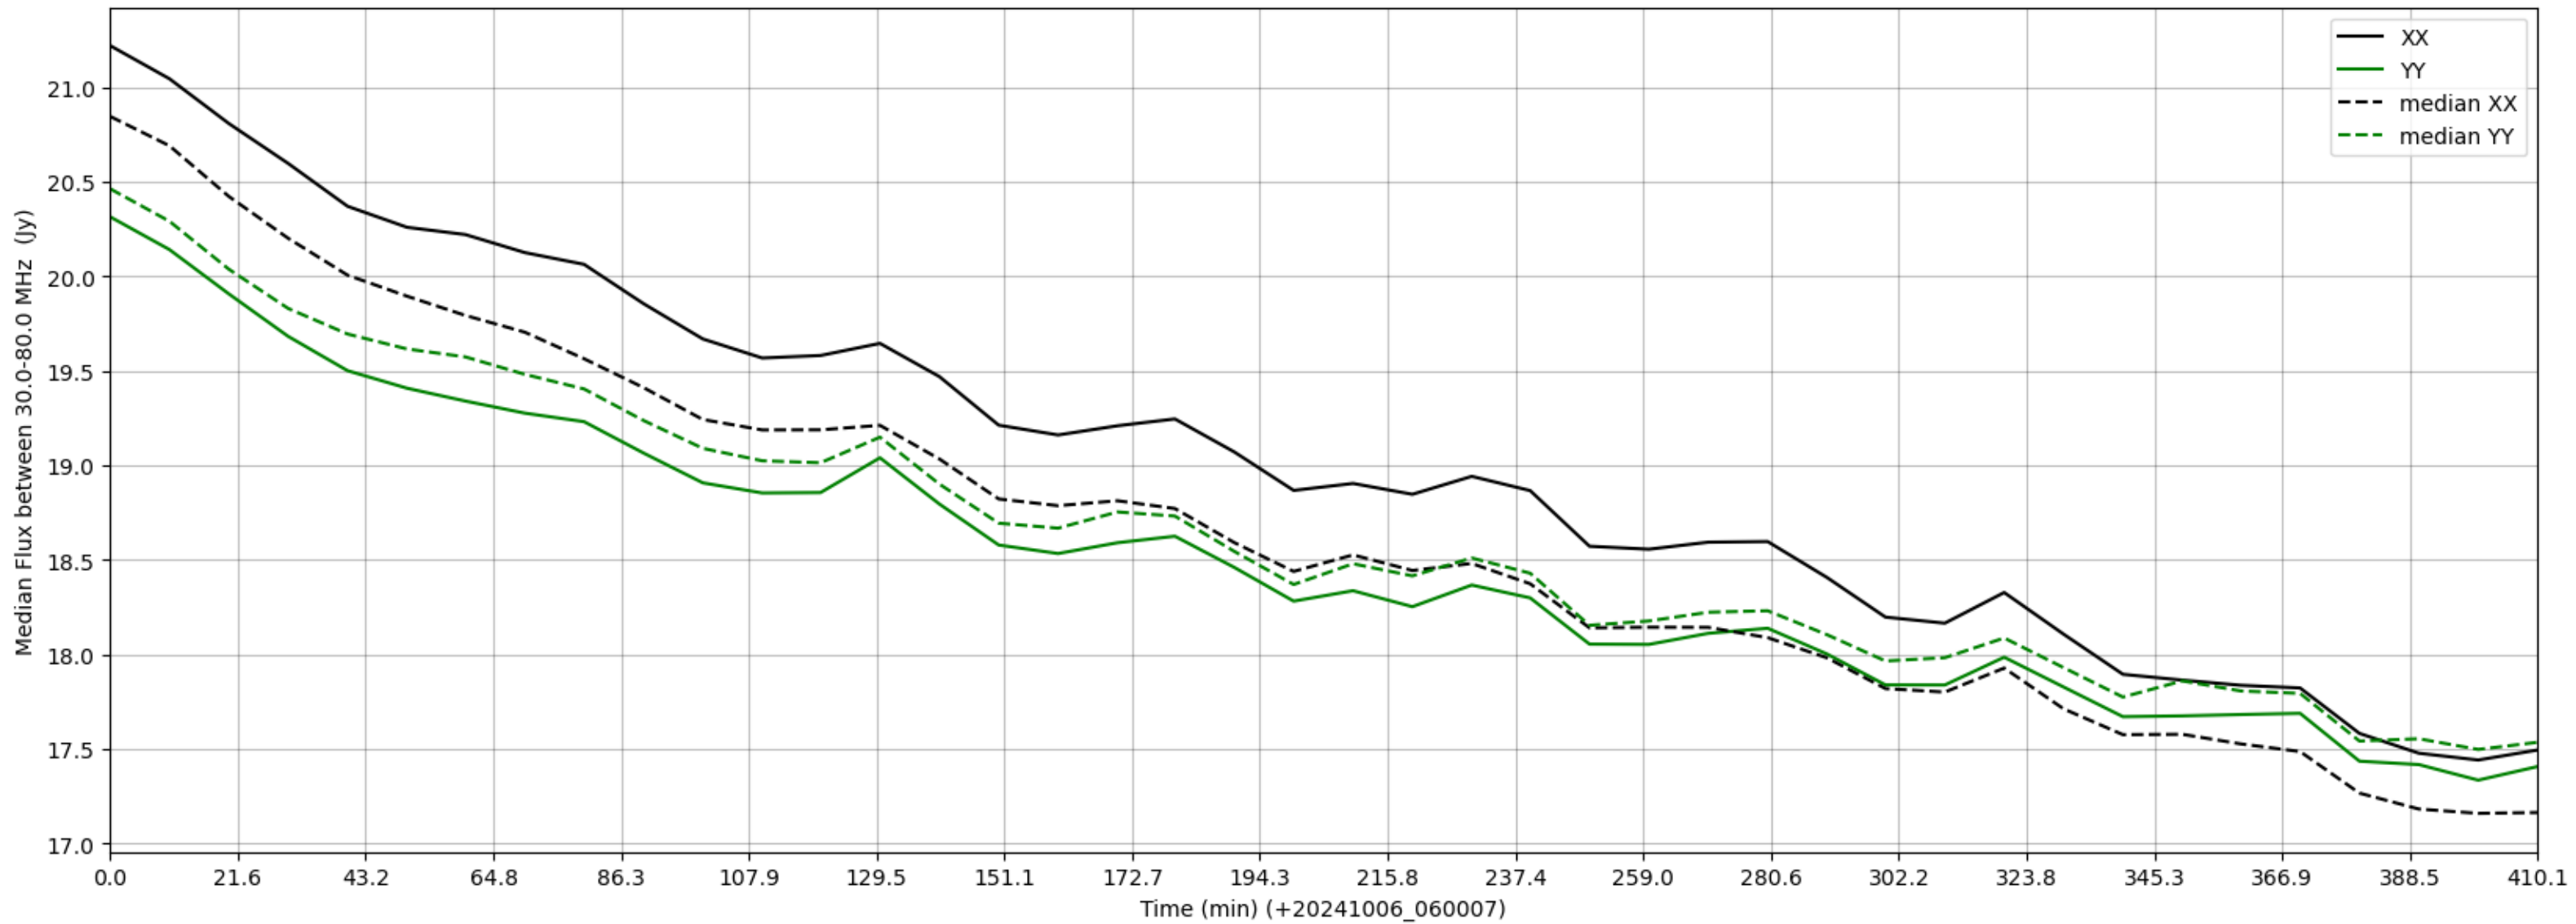

LWA250 - Correlator# 345 - XX FLAGS:Good - YY FLAGS:Good

LWA251 - Correlator# 344 - XX FLAGS:Good - YY FLAGS:Good