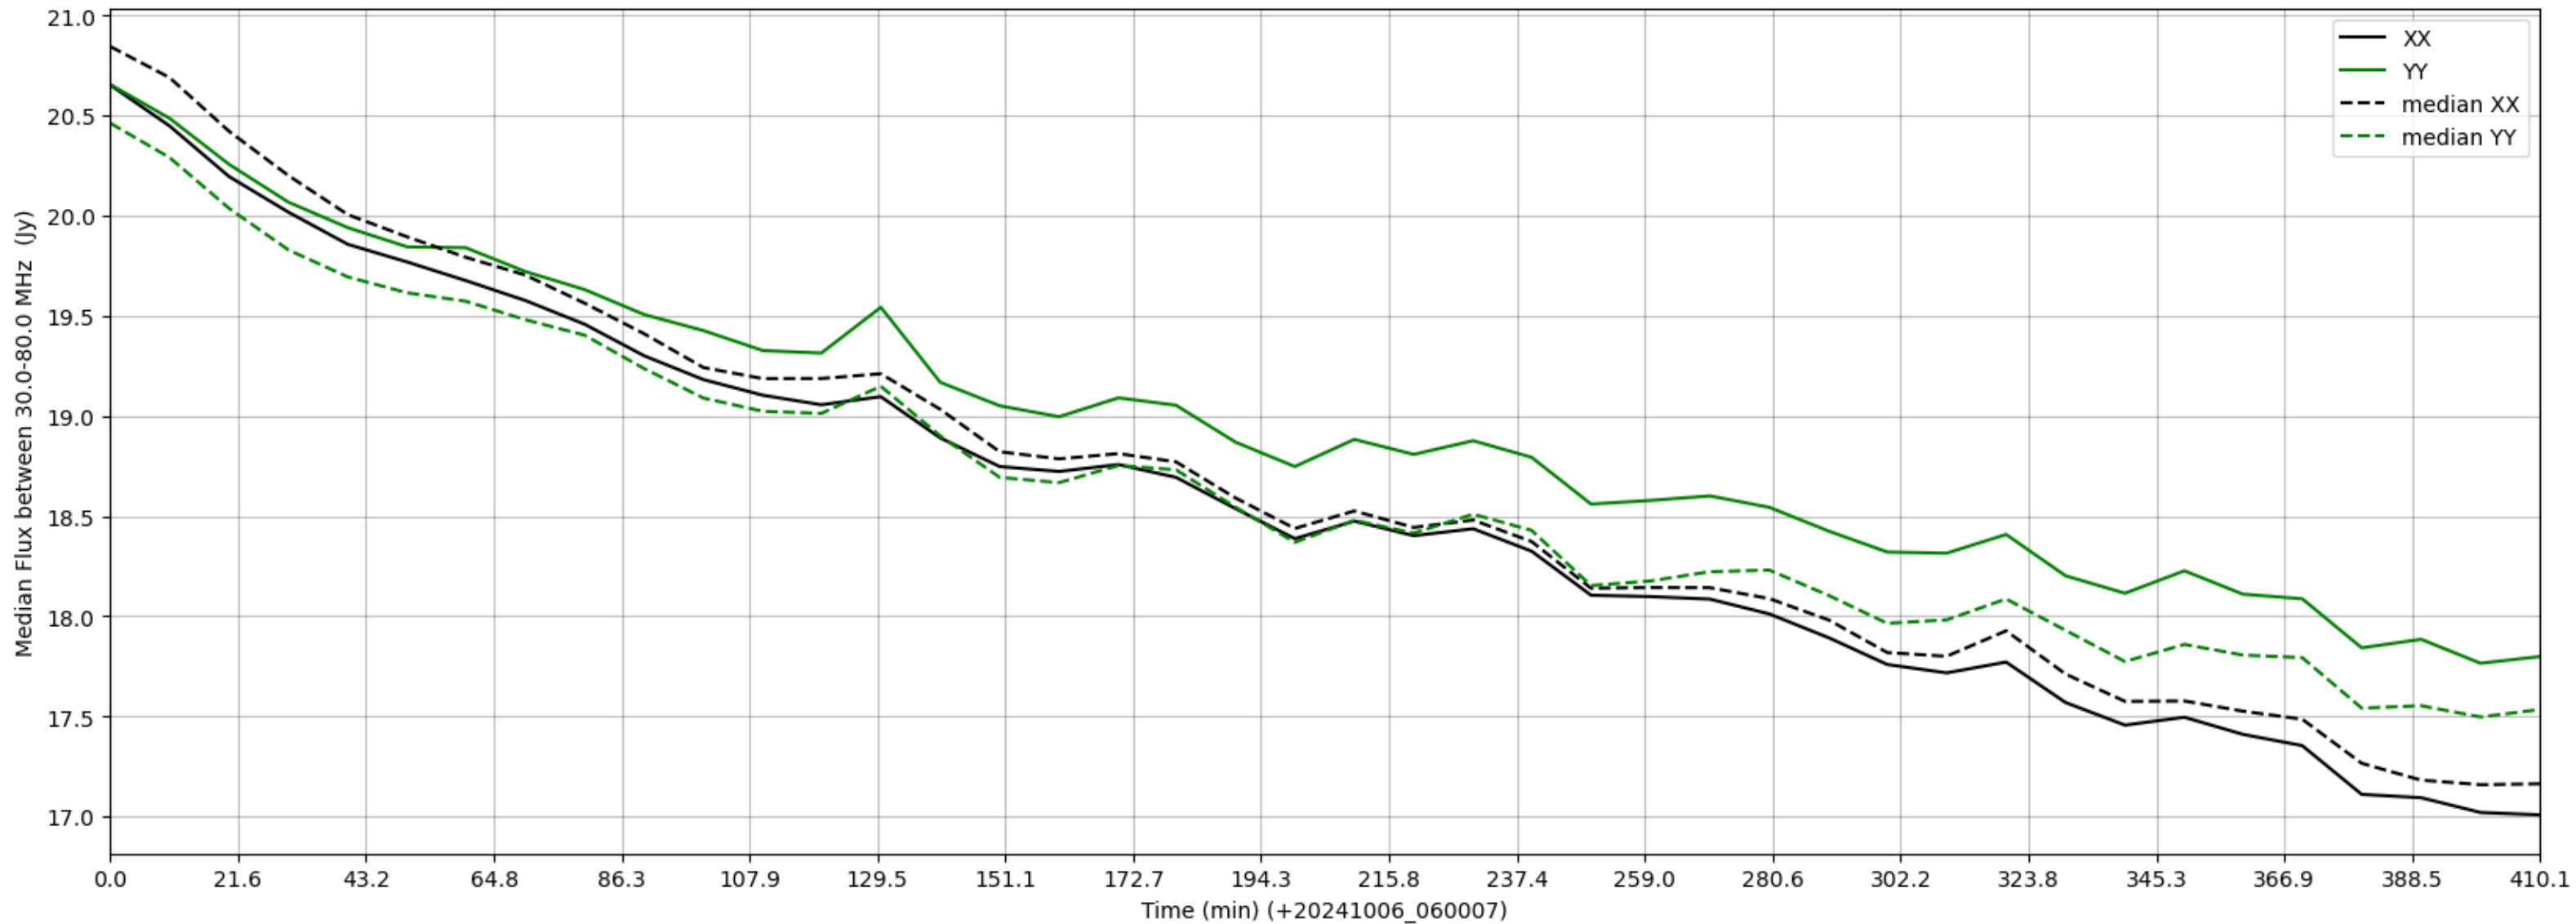

LWA078 - Correlator# 192 - XX FLAGS:Good - YY FLAGS:Good

LWA076 - Correlator# 193 - XX FLAGS:Good - YY FLAGS:Good

LWA081 - Correlator# 194 - XX FLAGS:Good - YY FLAGS:Good

LWA079 - Correlator# 195 - XX FLAGS:Good - YY FLAGS:Good