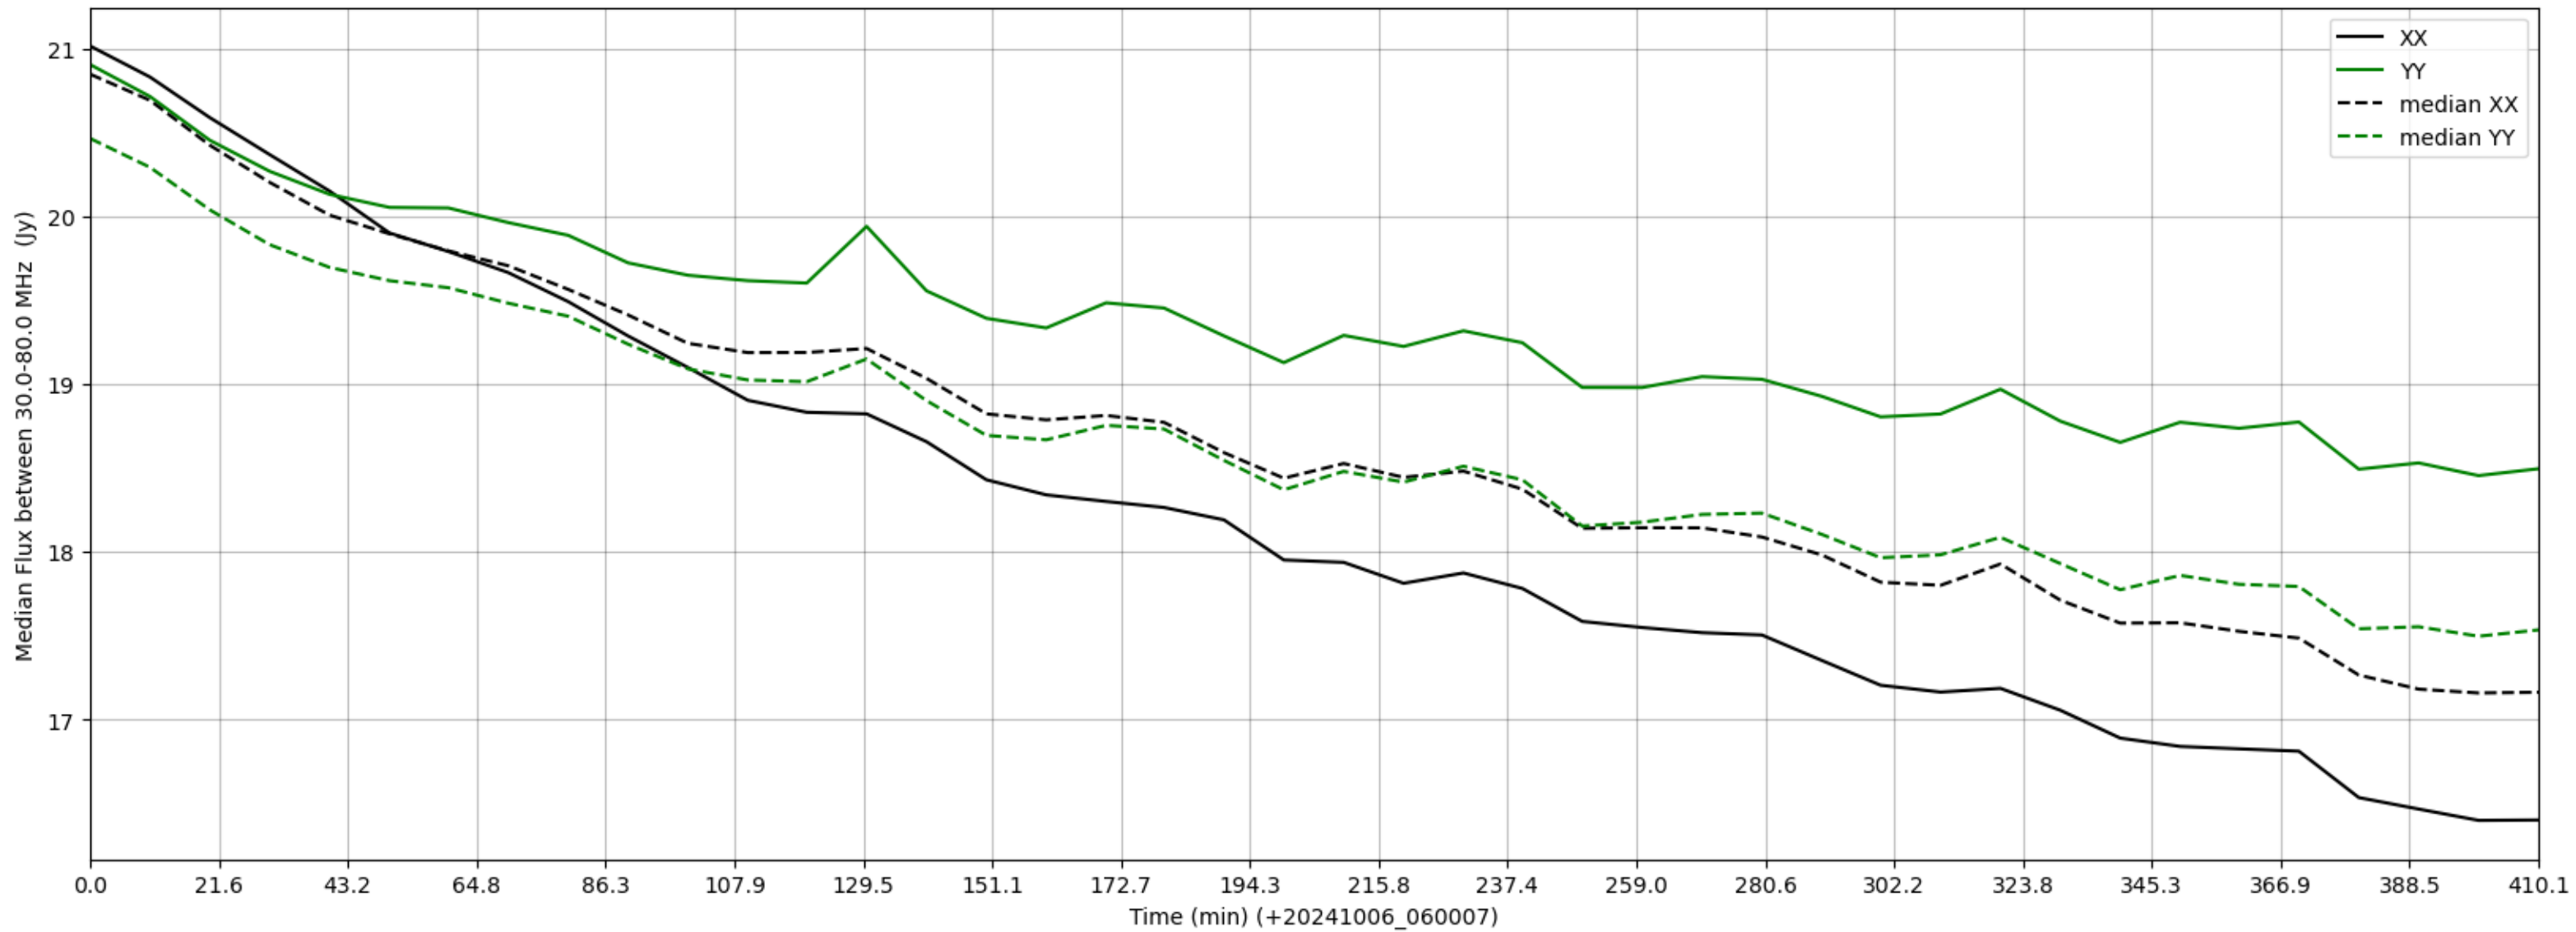

LWA266 - Correlator# 000 - XX FLAGS:Good - YY FLAGS:LowFlux

LWA259 - Correlator# 001 - XX FLAGS:Good - YY FLAGS:Good

LWA268 - Correlator# 002 - XX FLAGS:Good - YY FLAGS:Good

LWA267 - Correlator# 003 - XX FLAGS:LowFlux - YY FLAGS:Good