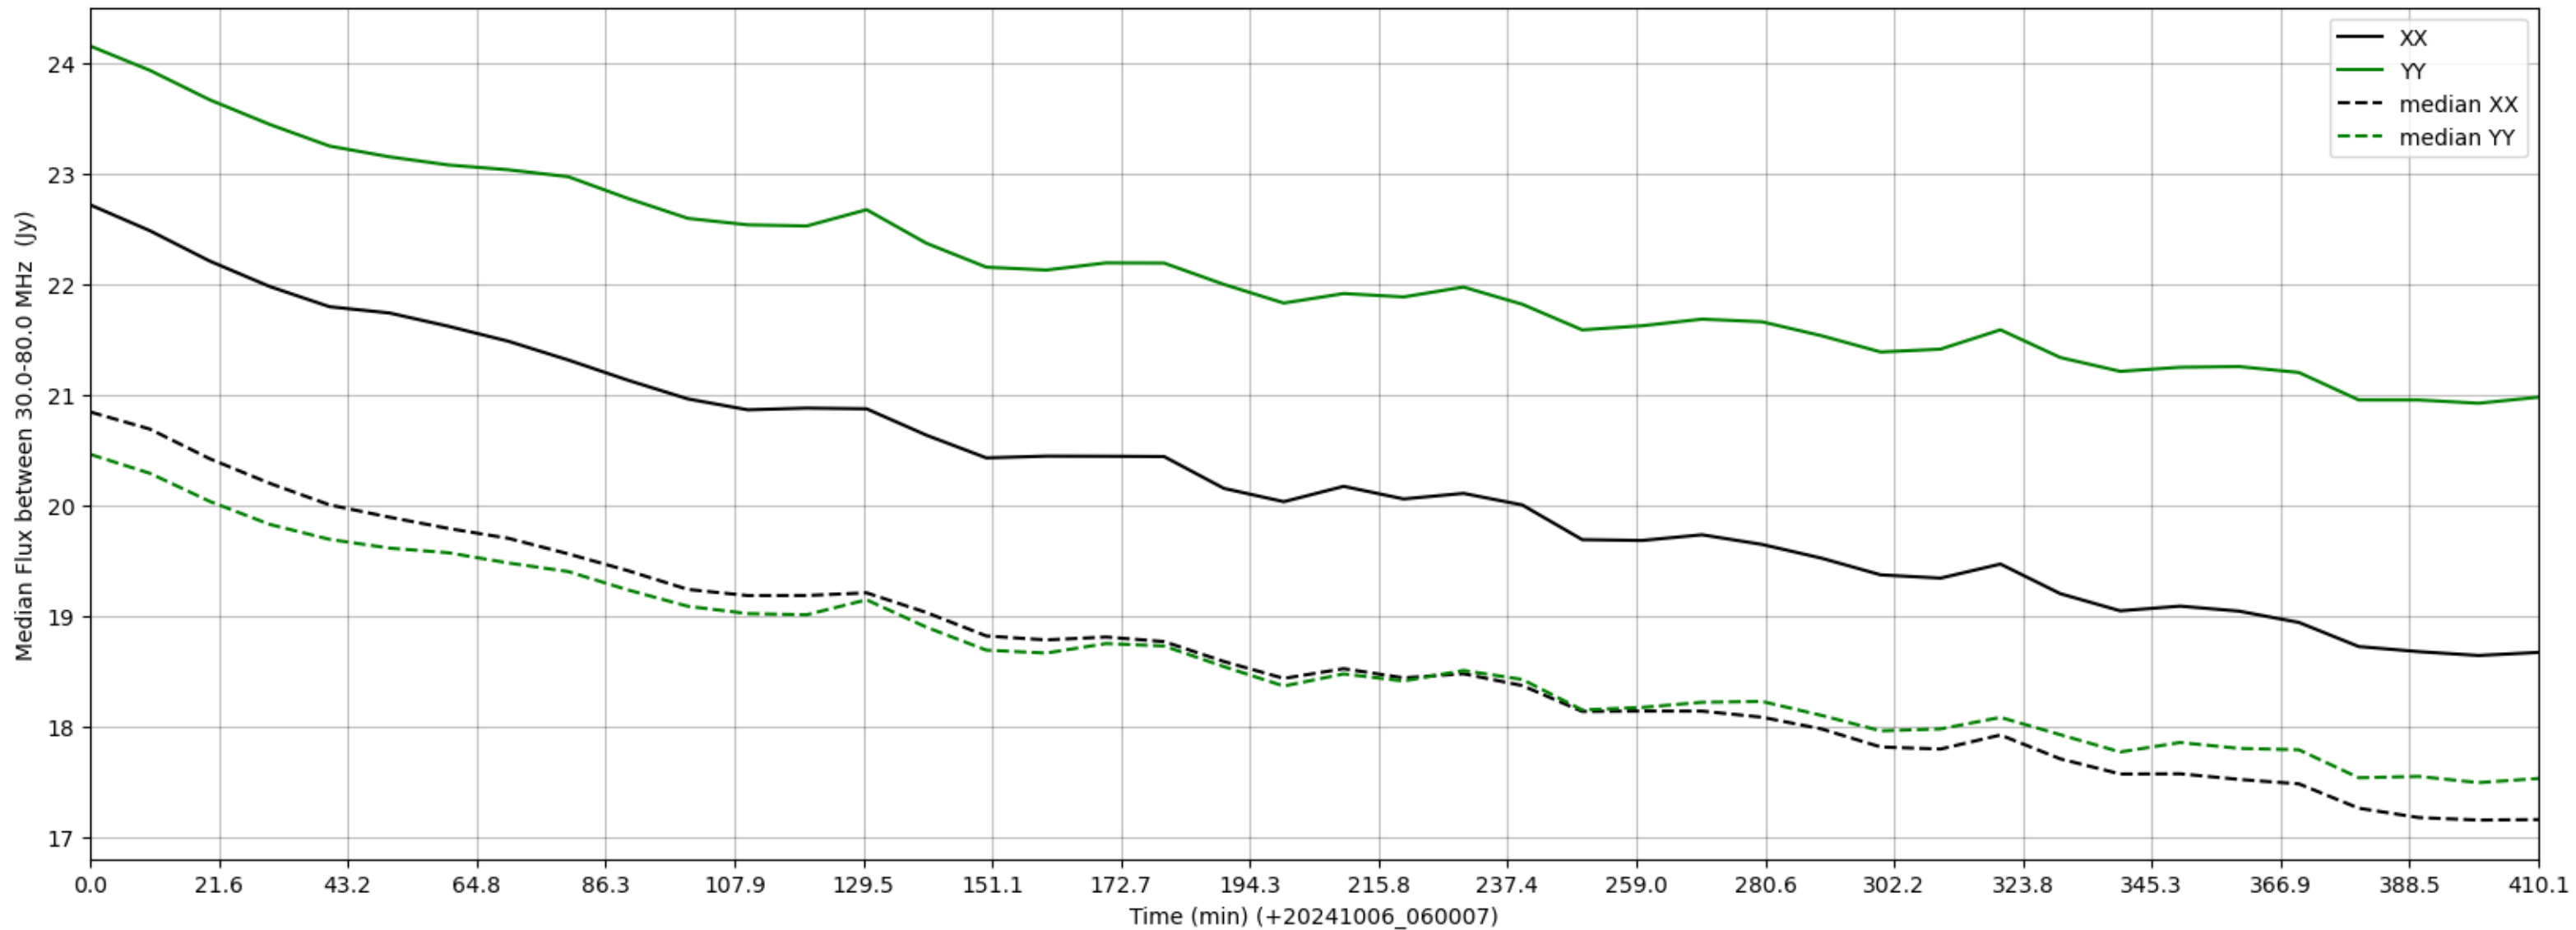

LWA211 - Correlator# 327 - XX FLAGS:Good - YY FLAGS:Good

LWA212 - Correlator# 326 - XX FLAGS:Good - YY FLAGS:Good