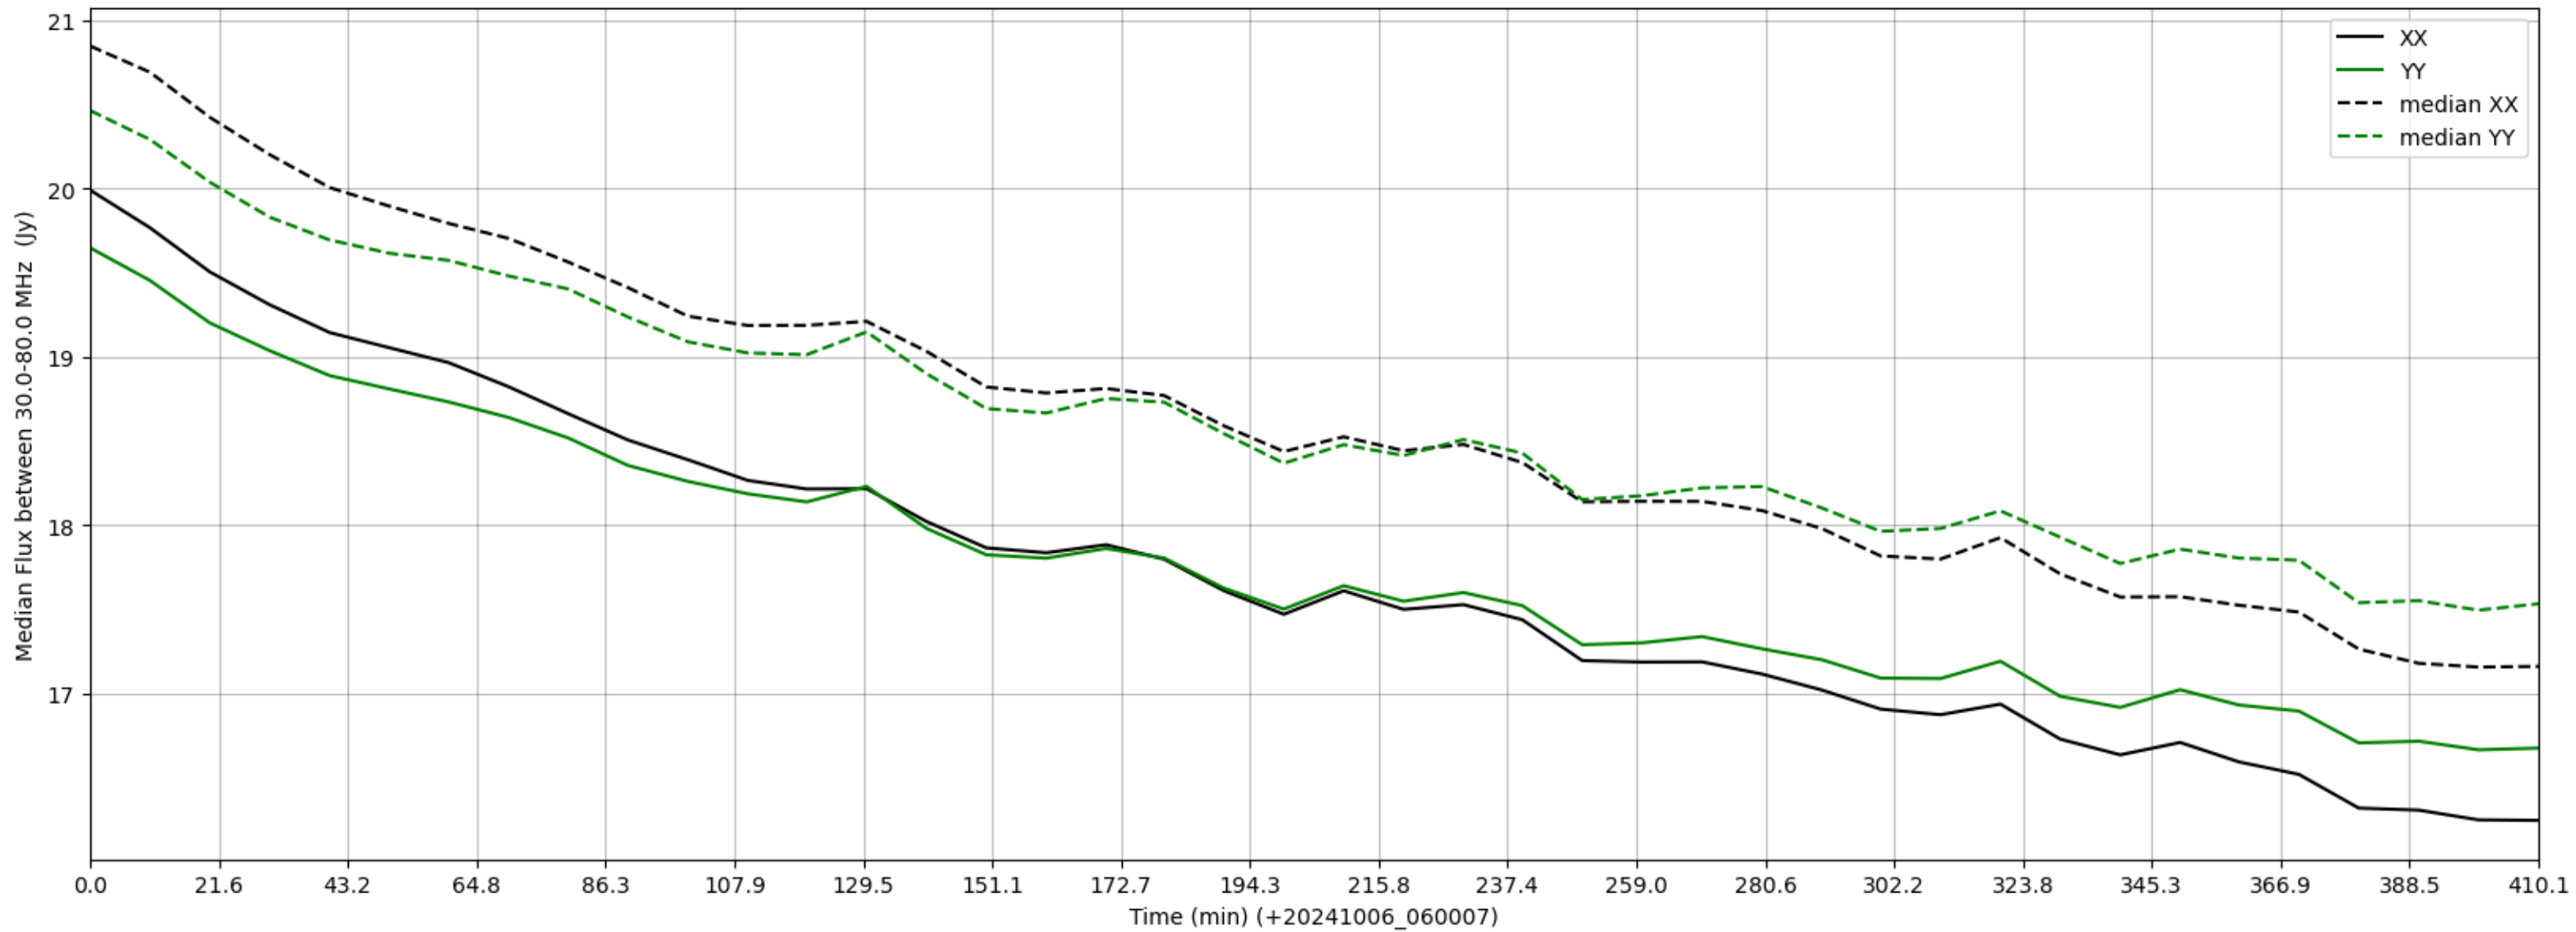

LWA071 - Correlator# 084 - XX FLAGS:Good - YY FLAGS:Good

LWA047 - Correlator# 085 - XX FLAGS:Good - YY FLAGS:Good

LWA074 - Correlator# 086 - XX FLAGS:Good - YY FLAGS:Good

LWA073 - Correlator# 087 - XX FLAGS:Good - YY FLAGS:Good