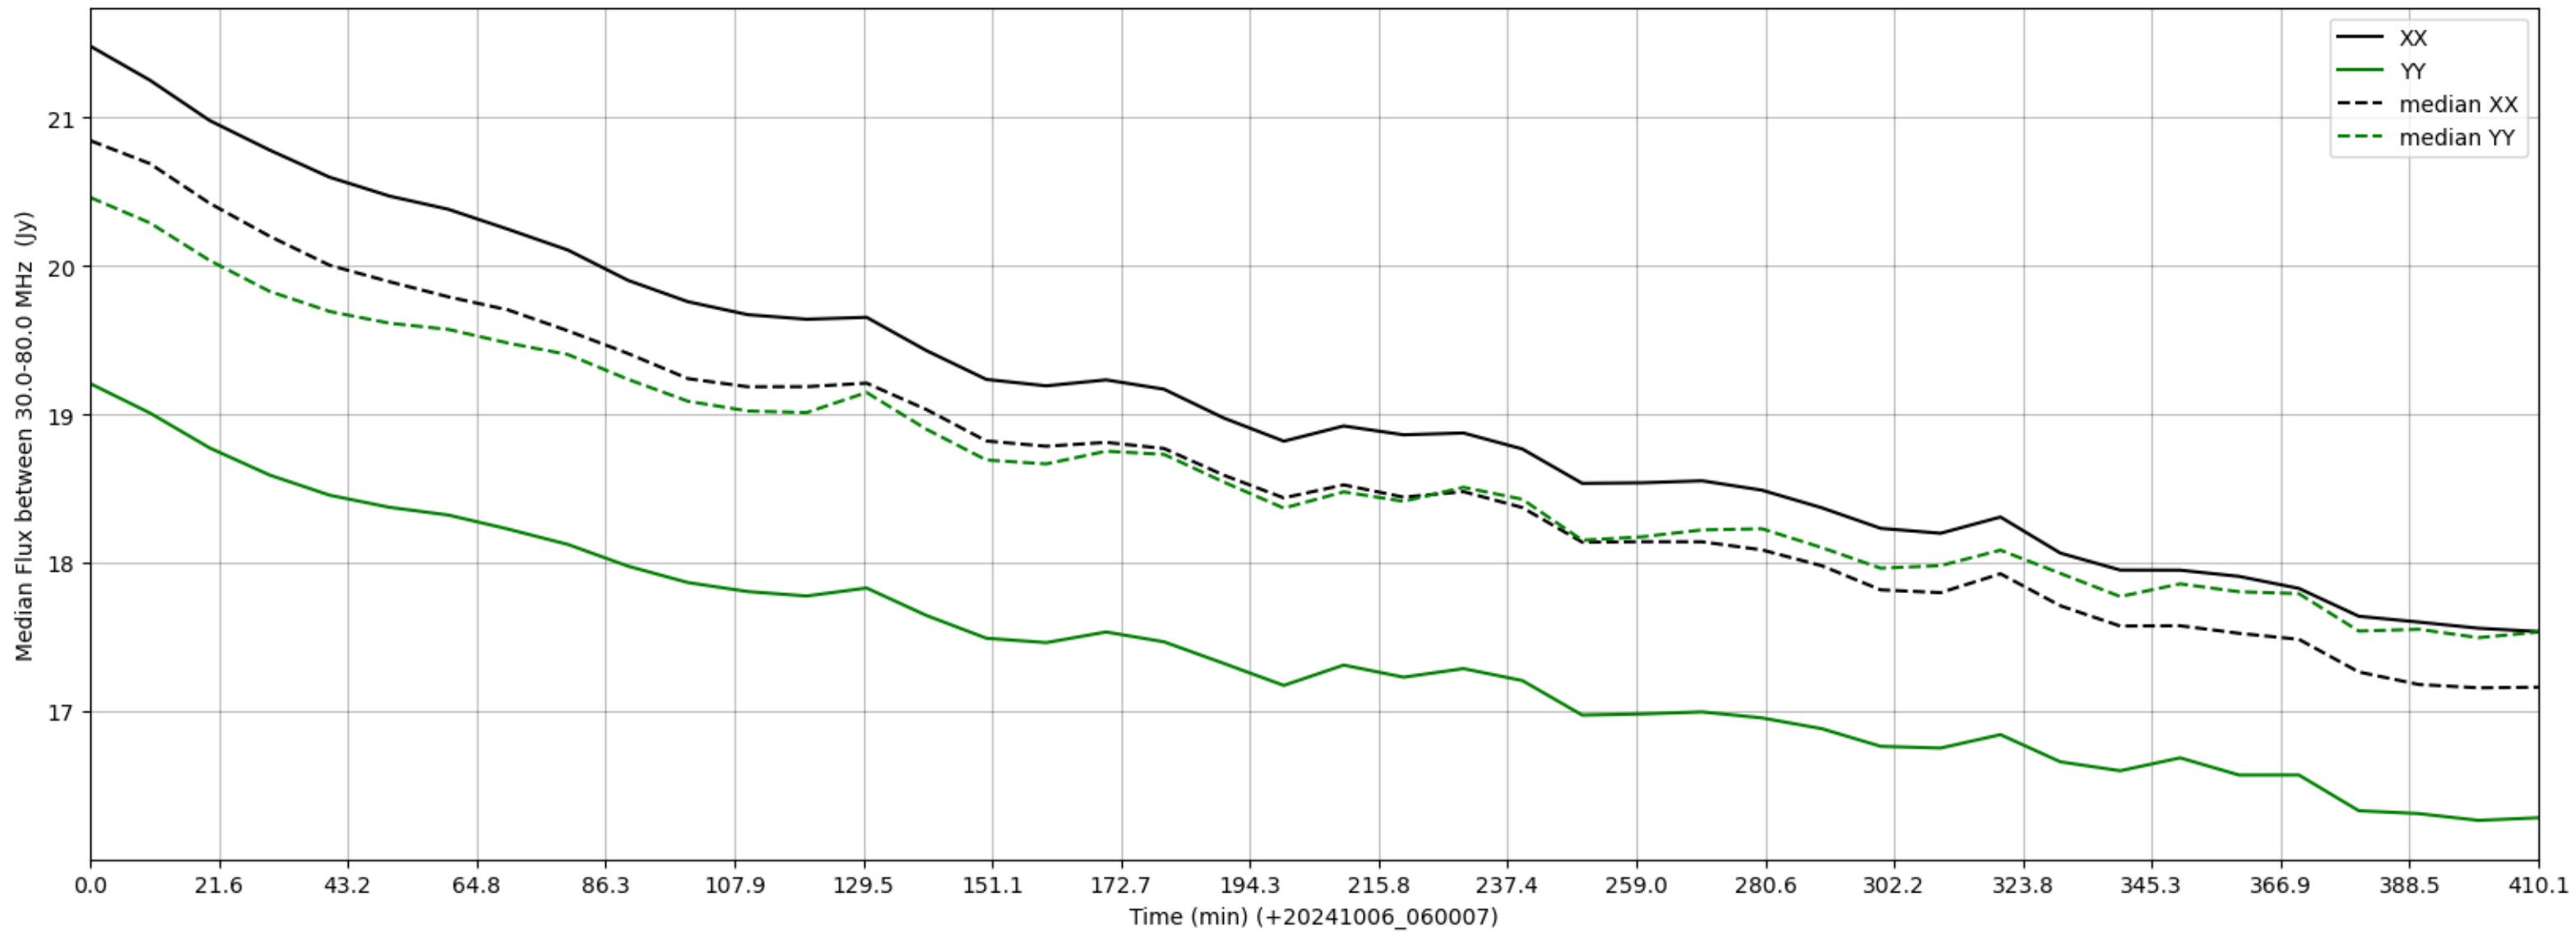

LWA024 - Correlator# 106 - XX FLAGS:Good - YY FLAGS:Good

LWA021 - Correlator# 105 - XX FLAGS:Good - YY FLAGS:Good