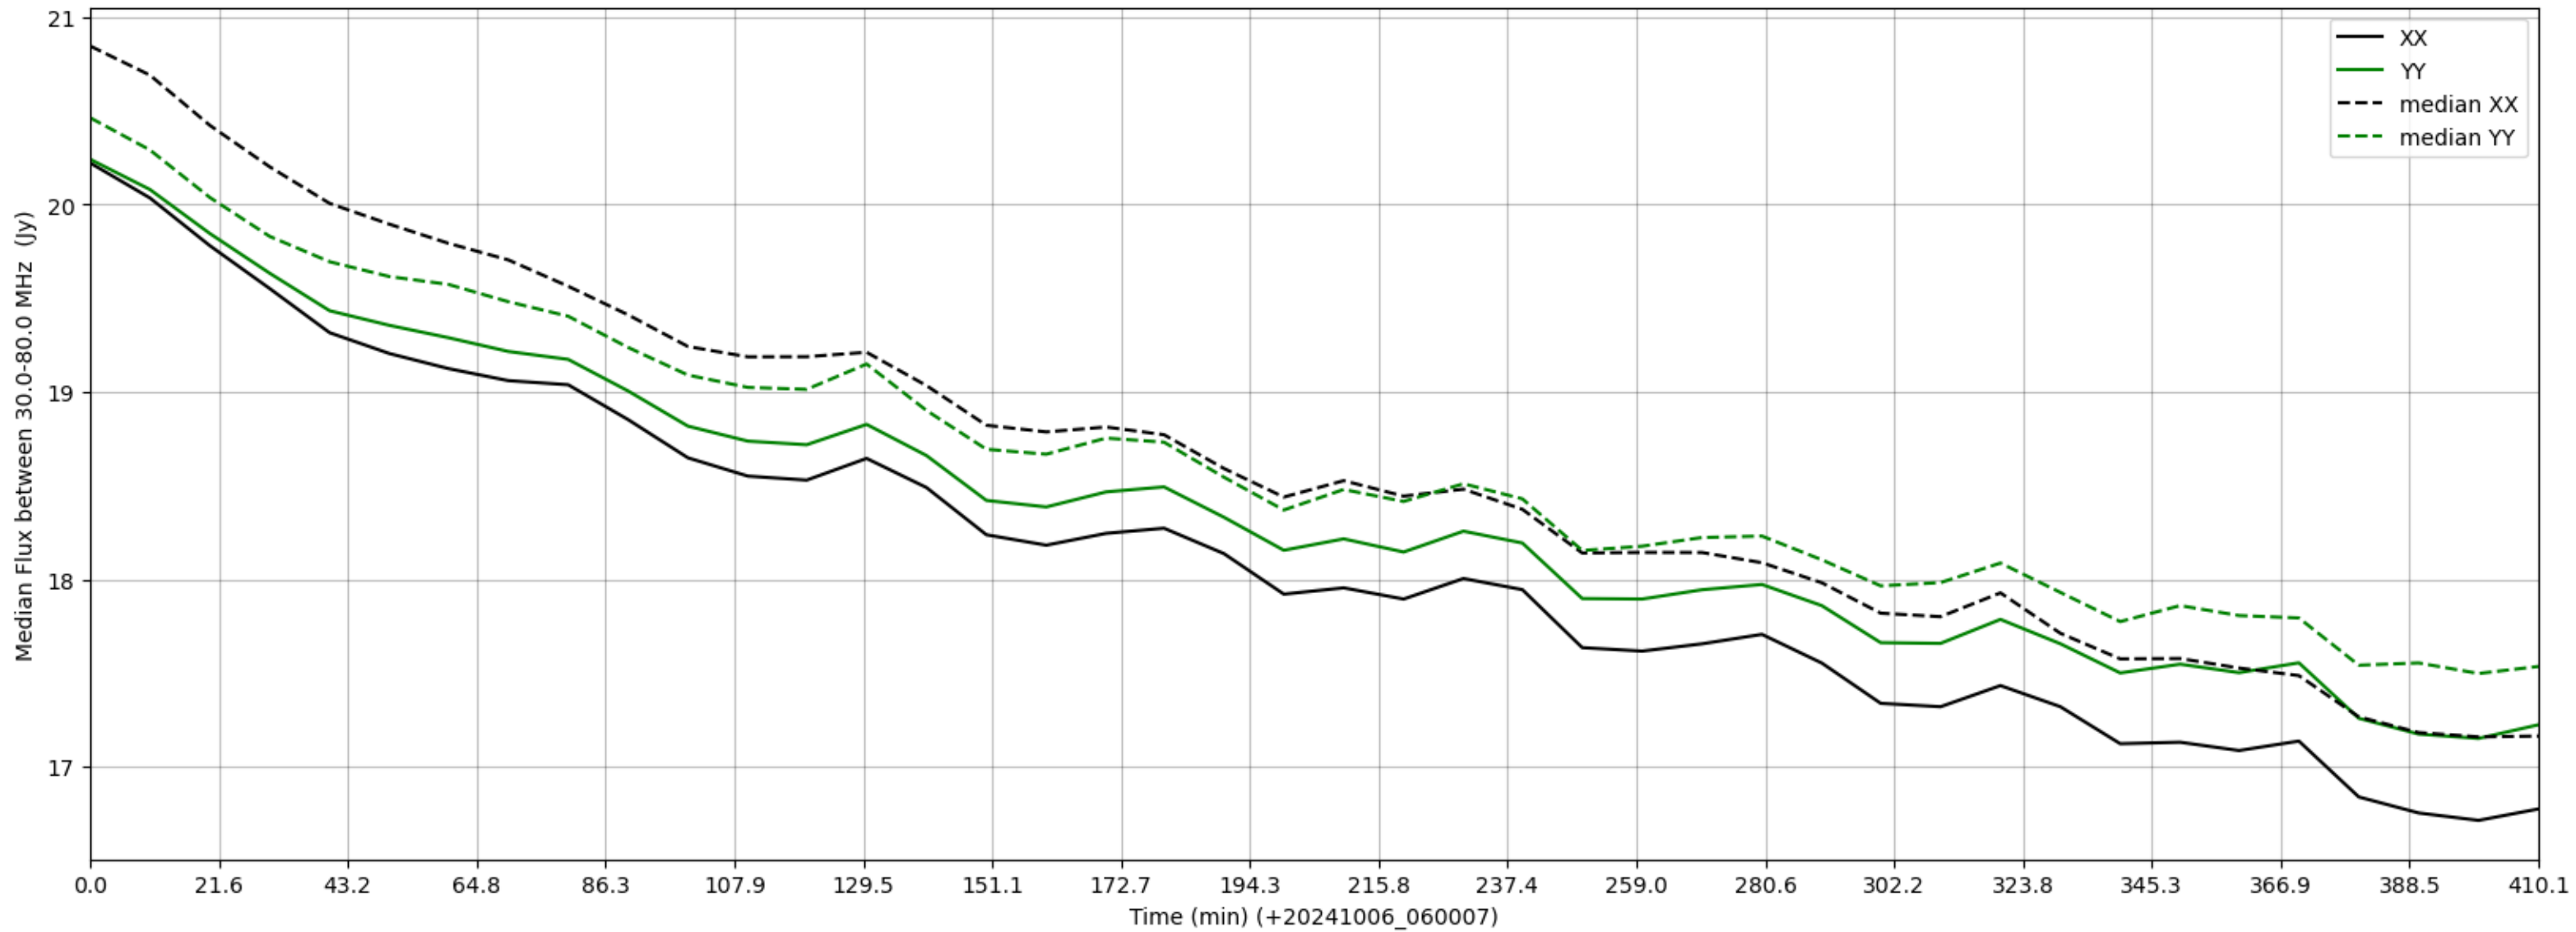

LWA343 - Correlator# 058 - XX FLAGS:Good - YY FLAGS:Good

LWA335 - Correlator# 057 - XX FLAGS:Good - YY FLAGS:Good