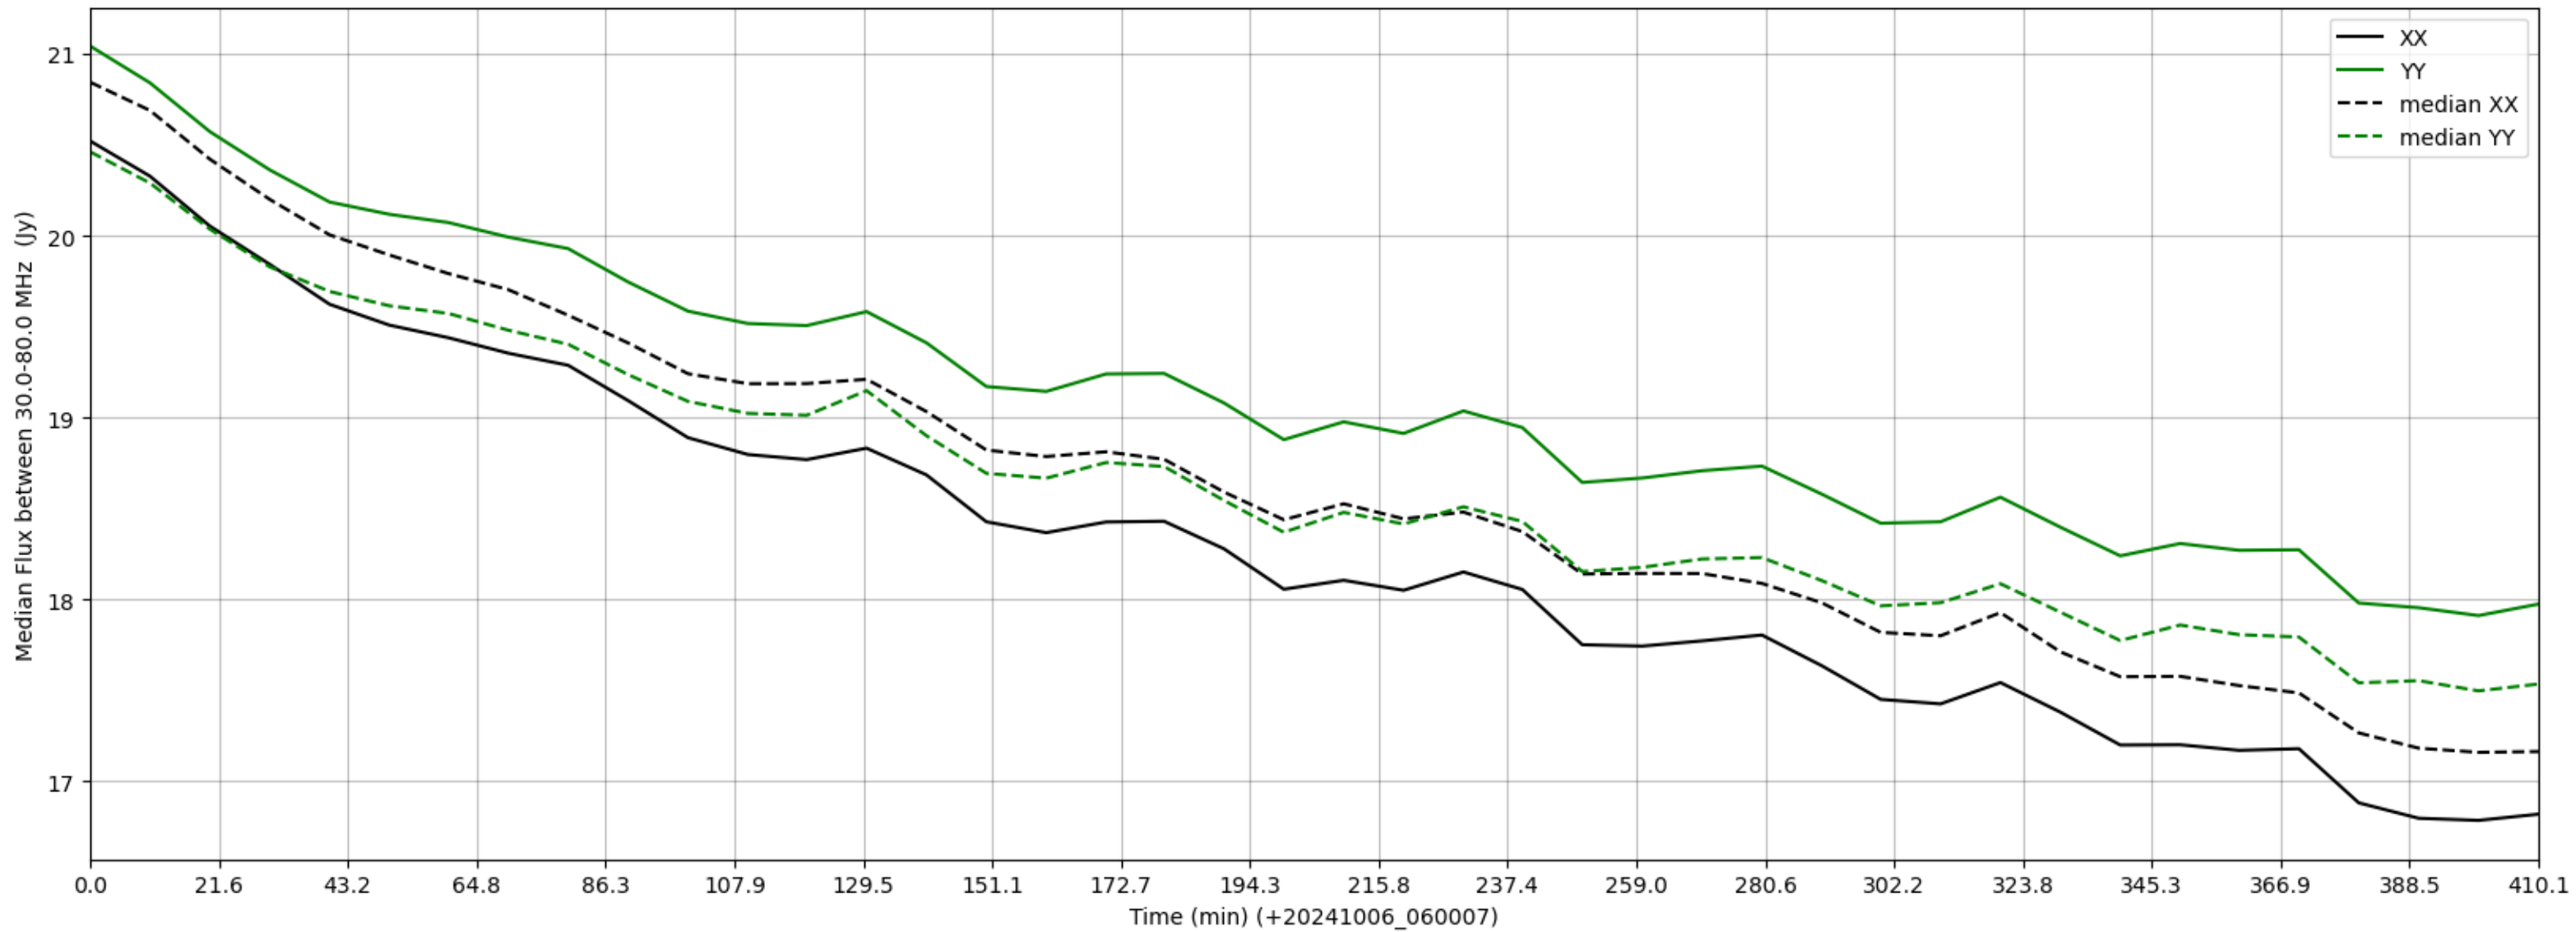

LWA132 - Correlator# 185 - XX FLAGS:Good - YY FLAGS:Good

LWA134 - Correlator# 184 - XX FLAGS:Good - YY FLAGS:Good