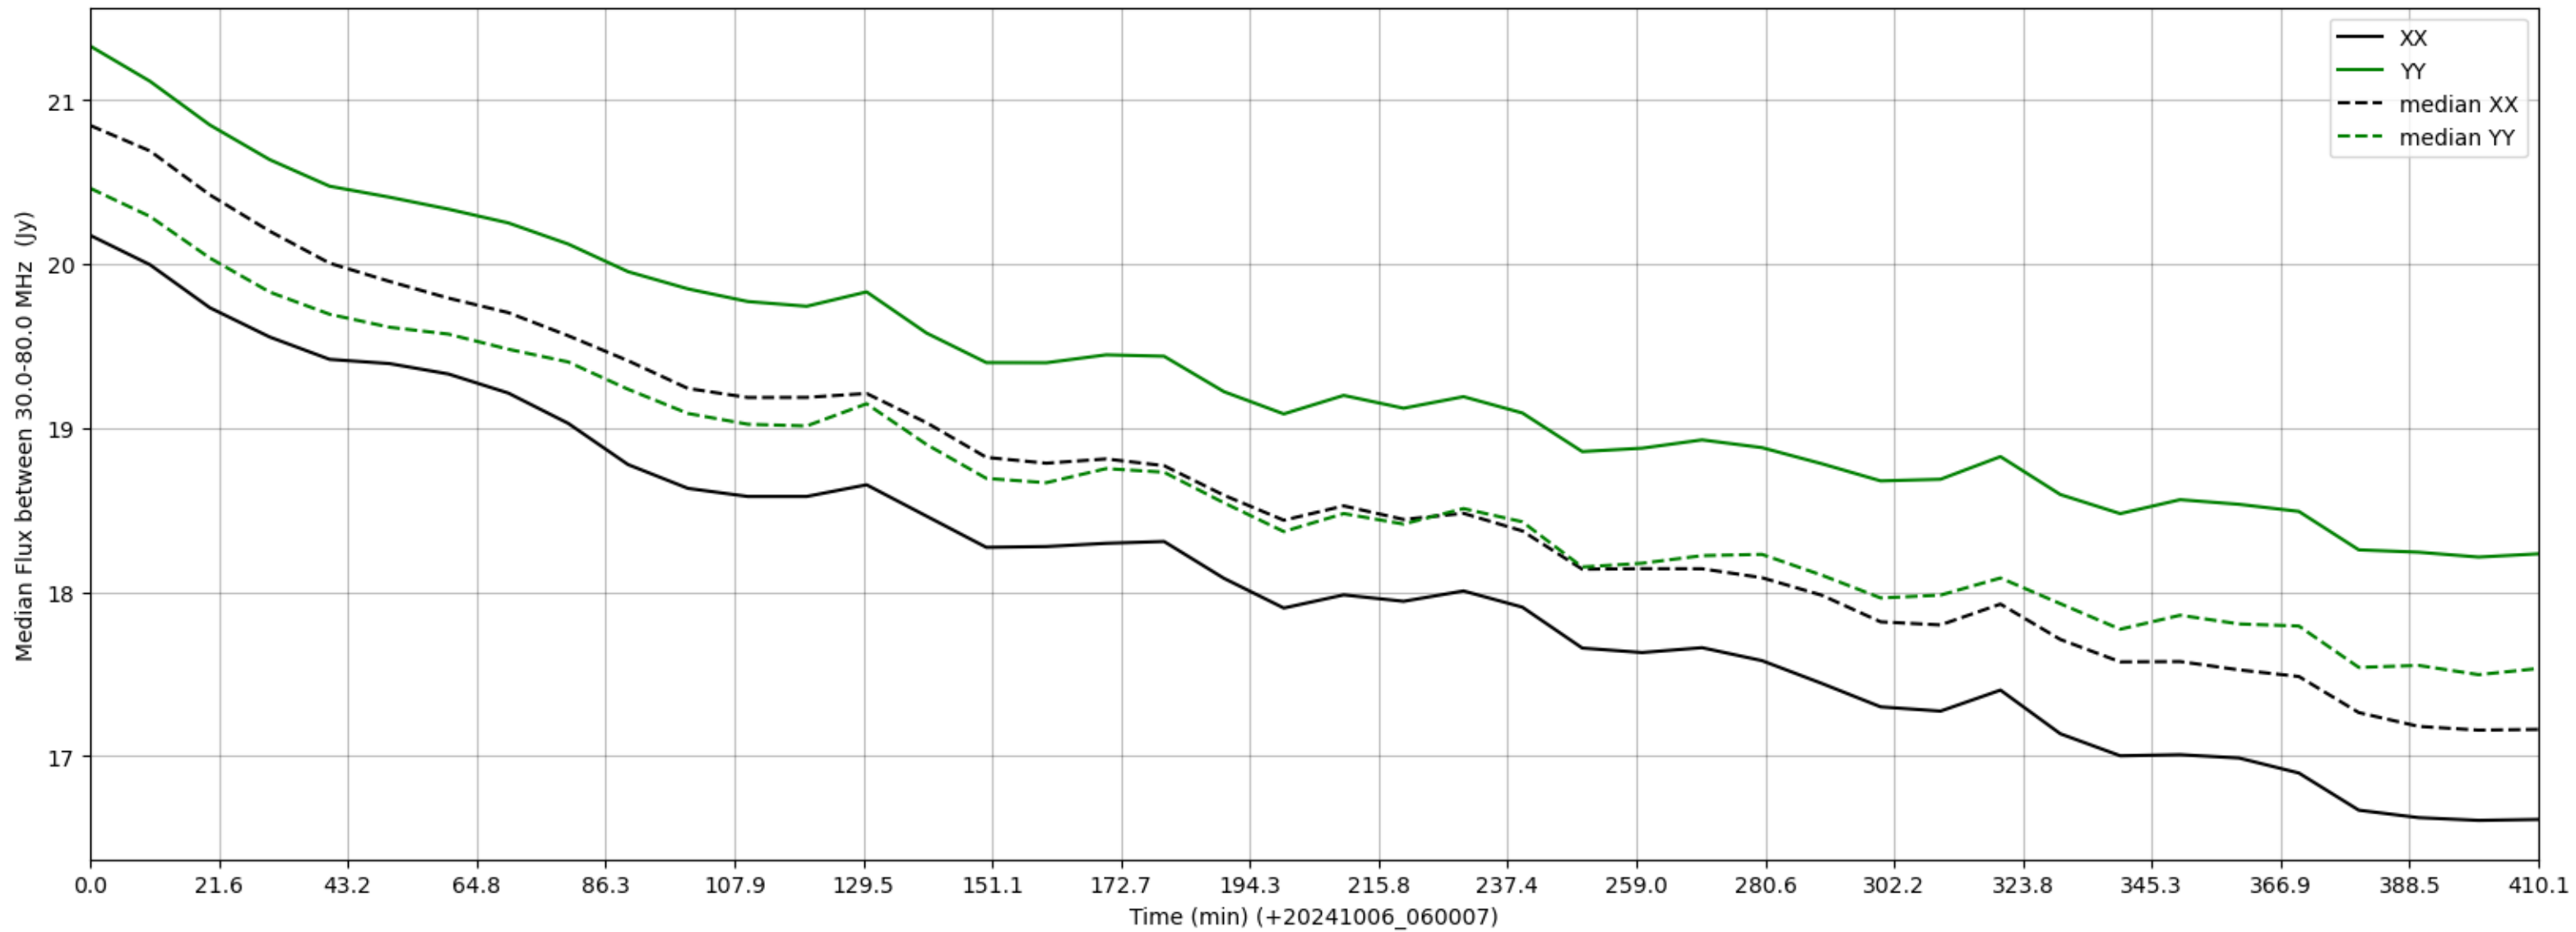

LWA135 - Correlator# 256 - XX FLAGS:Good - YY FLAGS:Good

LWA133 - Correlator# 257 - XX FLAGS:Good - YY FLAGS:Good

LWA137 - Correlator# 258 - XX FLAGS:Good - YY FLAGS:Good

LWA136 - Correlator# 259 - XX FLAGS:Good - YY FLAGS:Good