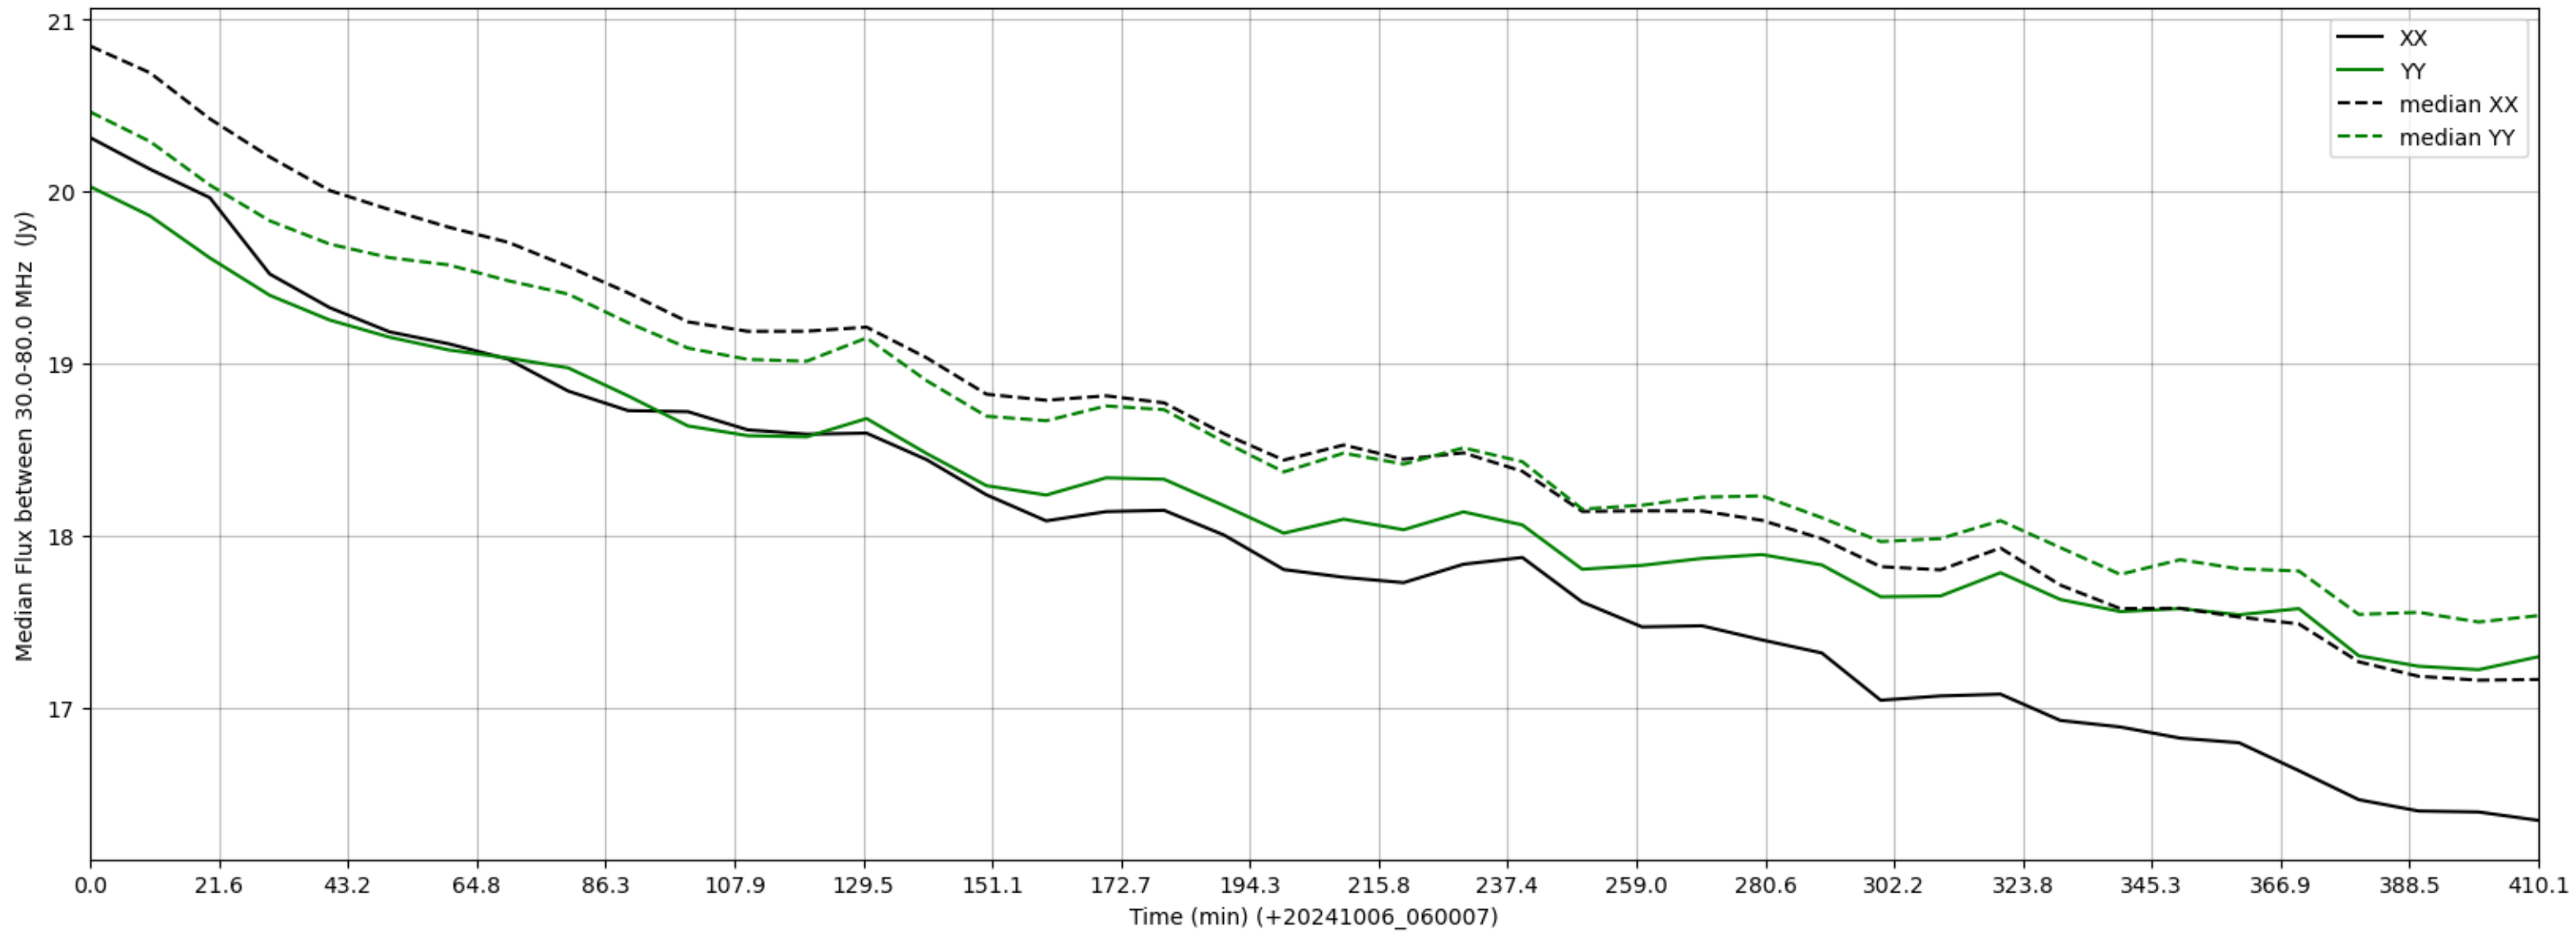

LWA222 - Correlator# 249 - XX FLAGS:Good - YY FLAGS:Good

LWA224 - Correlator# 248 - XX FLAGS:Good - YY FLAGS:Good