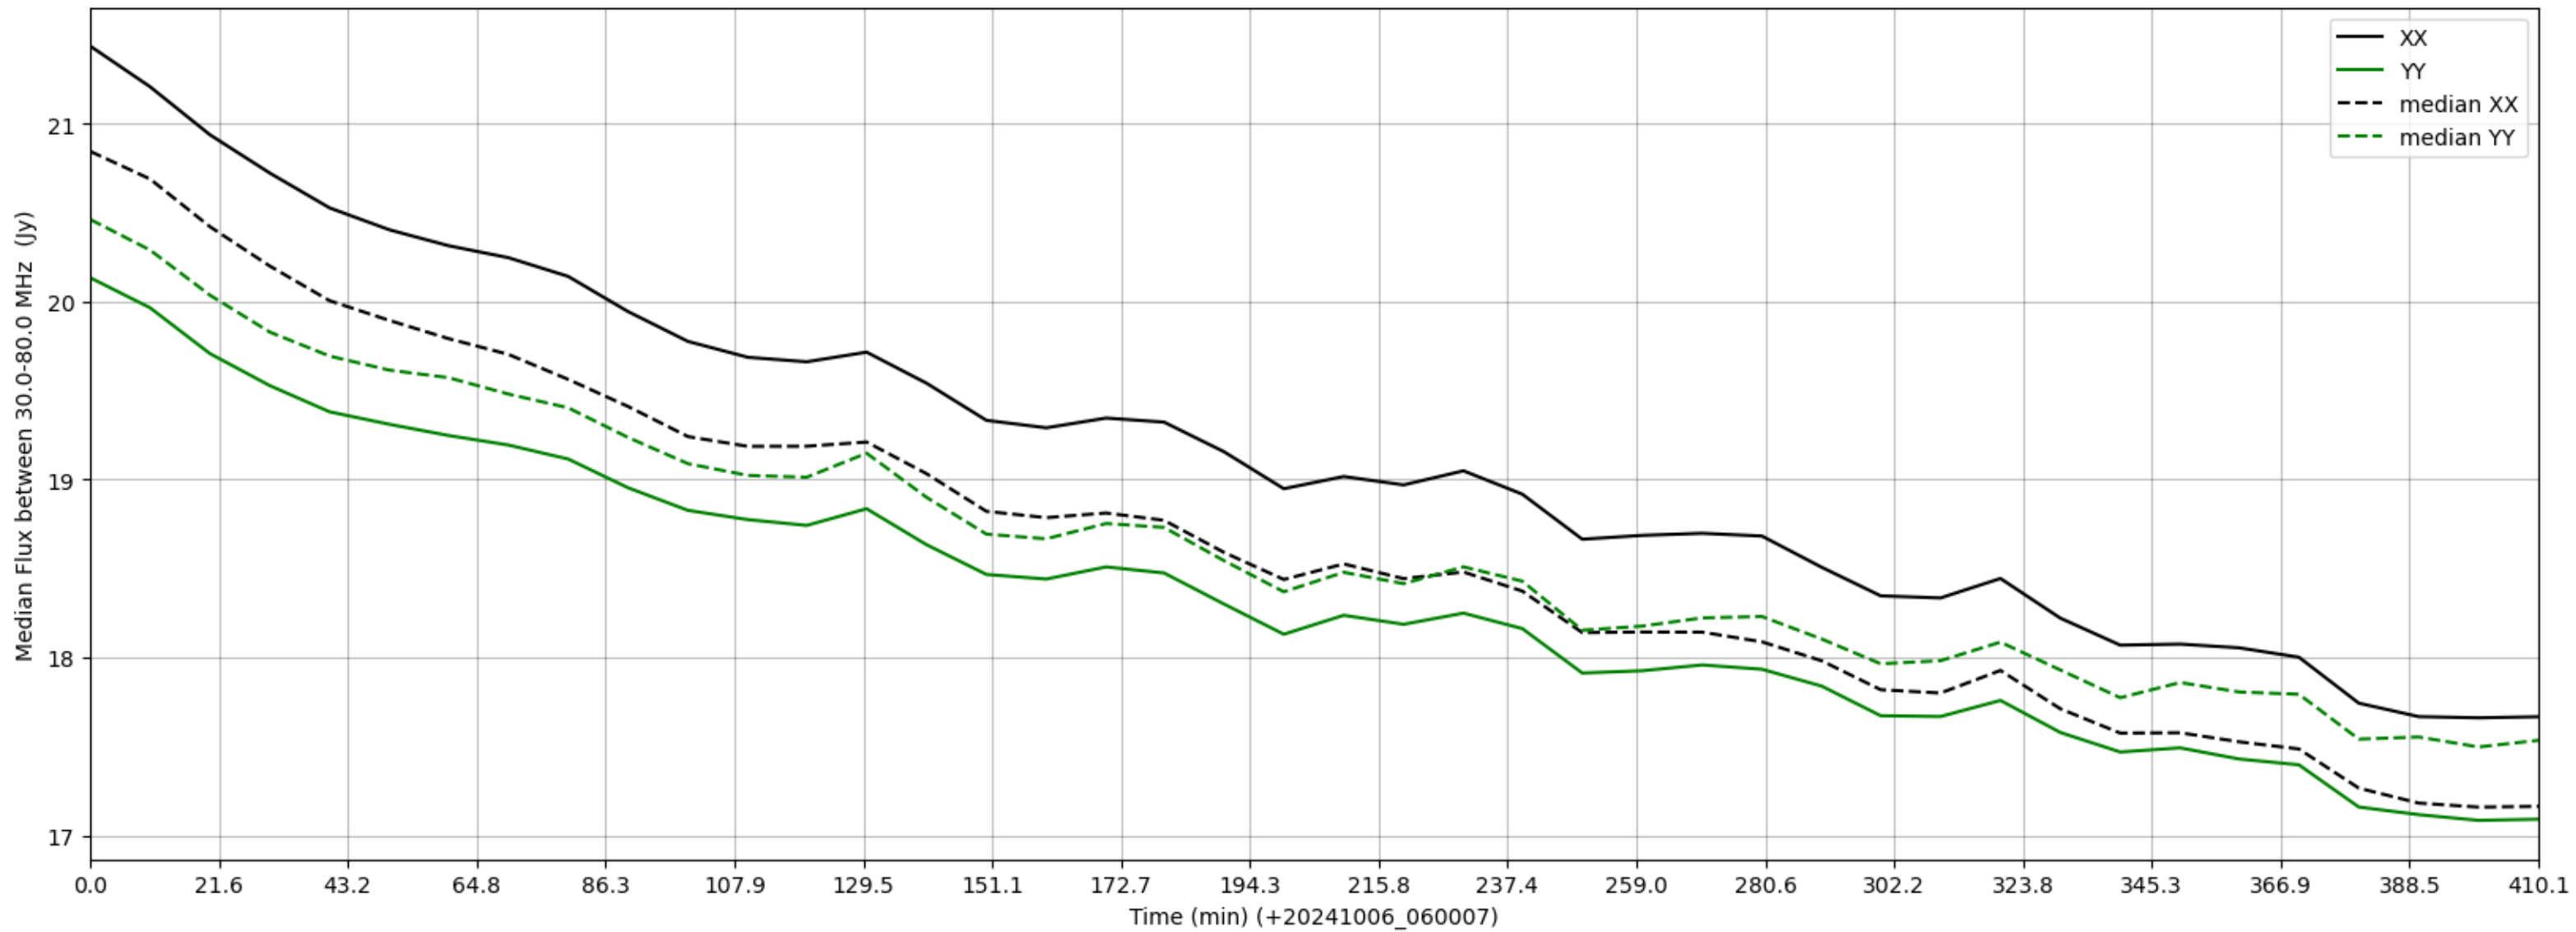

LWA070 - Correlator# 168 - XX FLAGS:Good - YY FLAGS:Good

LWA069 - Correlator# 169 - XX FLAGS:Good - YY FLAGS:Good

LWA097 - Correlator# 170 - XX FLAGS:Good - YY FLAGS:Good

LWA072 - Correlator# 171 - XX FLAGS:Good - YY FLAGS:Good