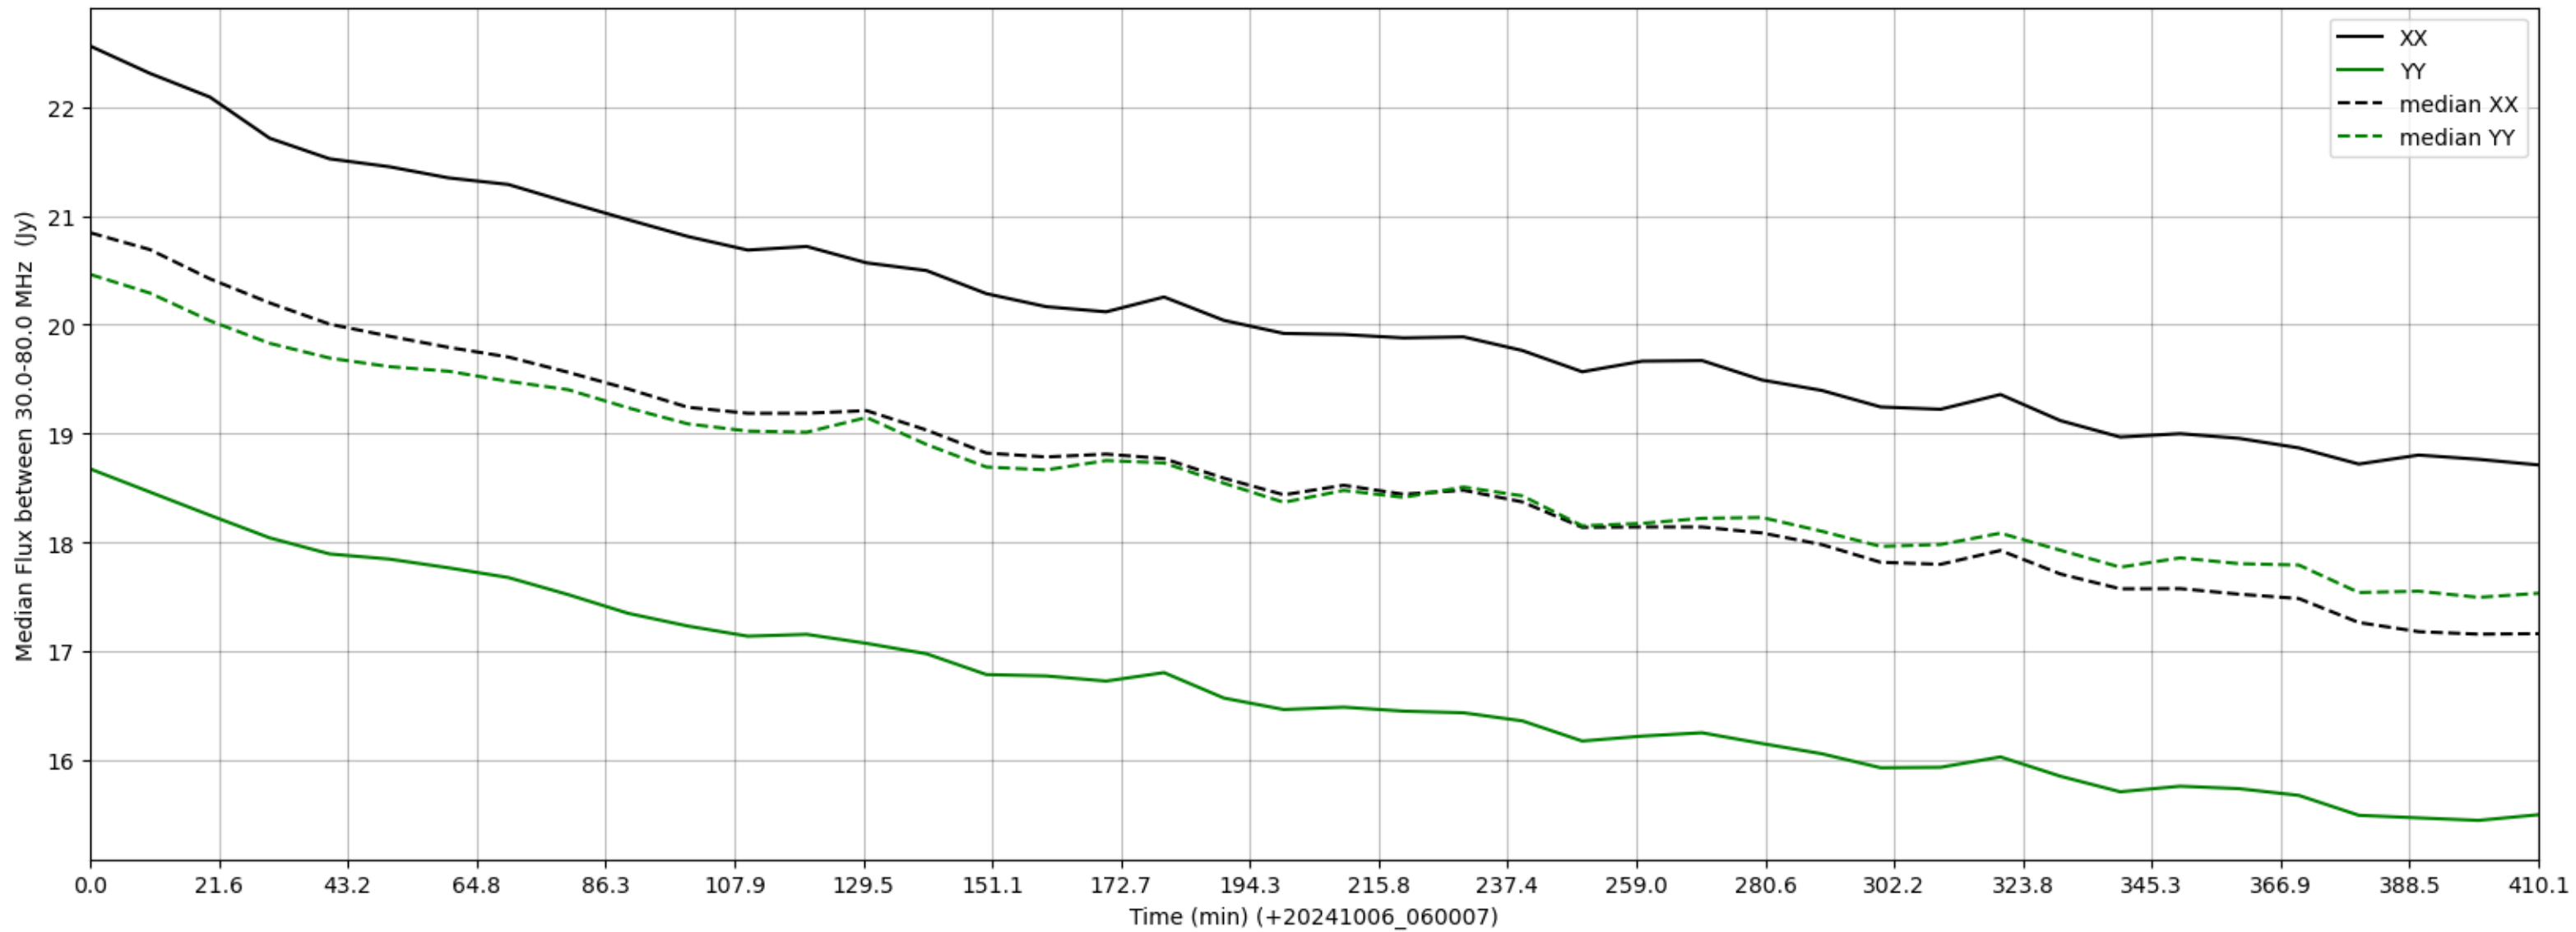

LWA362 - Correlator# 030 - XX FLAGS:Good - YY FLAGS:Good

LWA341 - Correlator# 029 - XX FLAGS:Good - YY FLAGS:Good