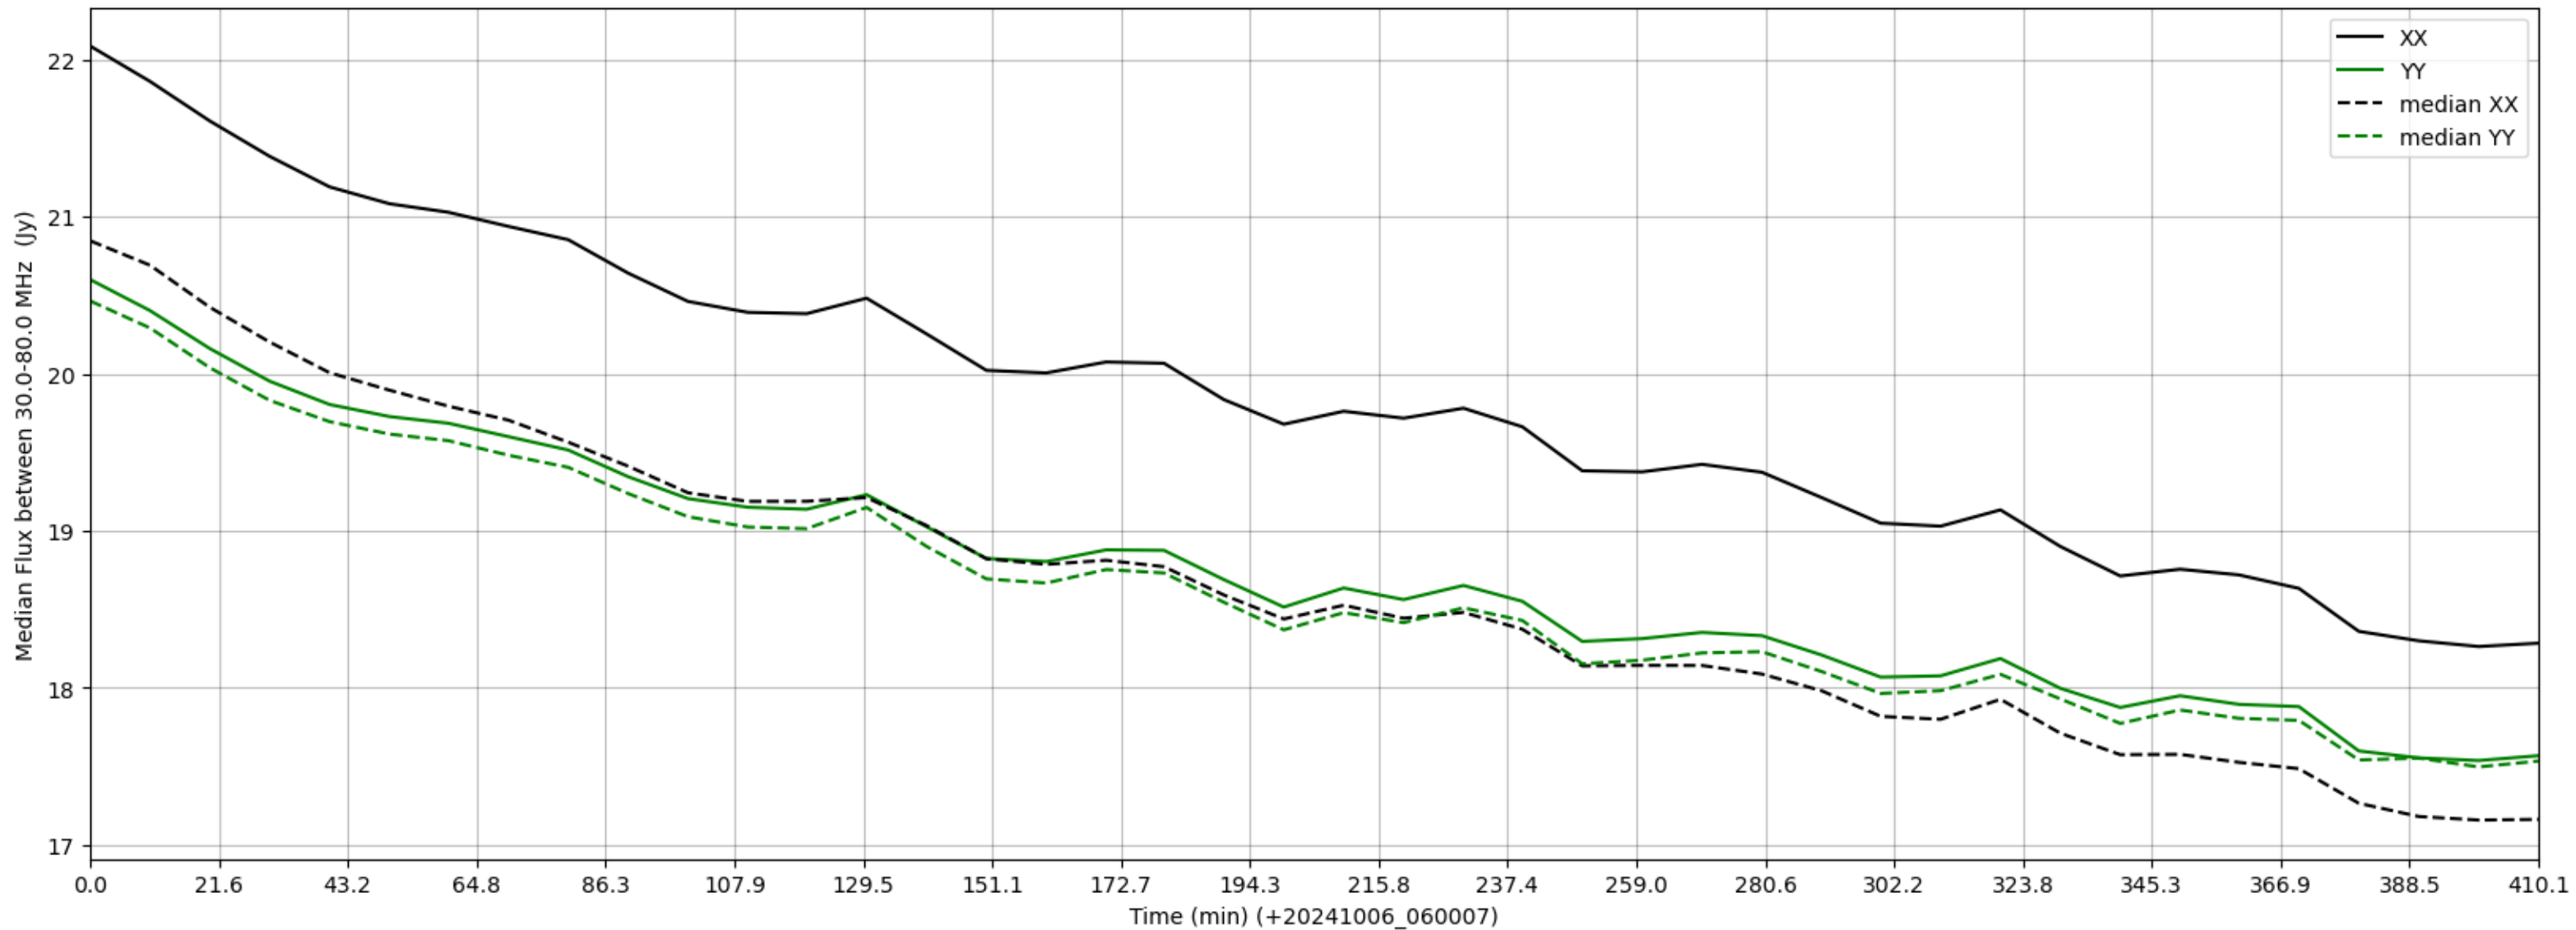

LWA226 - Correlator# 304 - XX FLAGS:Good - YY FLAGS:Good

LWA229 - Correlator# 305 - XX FLAGS:Good - YY FLAGS:Good

LWA233 - Correlator# 306 - XX FLAGS:Good - YY FLAGS:Good

LWA232 - Correlator# 307 - XX FLAGS:Good - YY FLAGS:Good