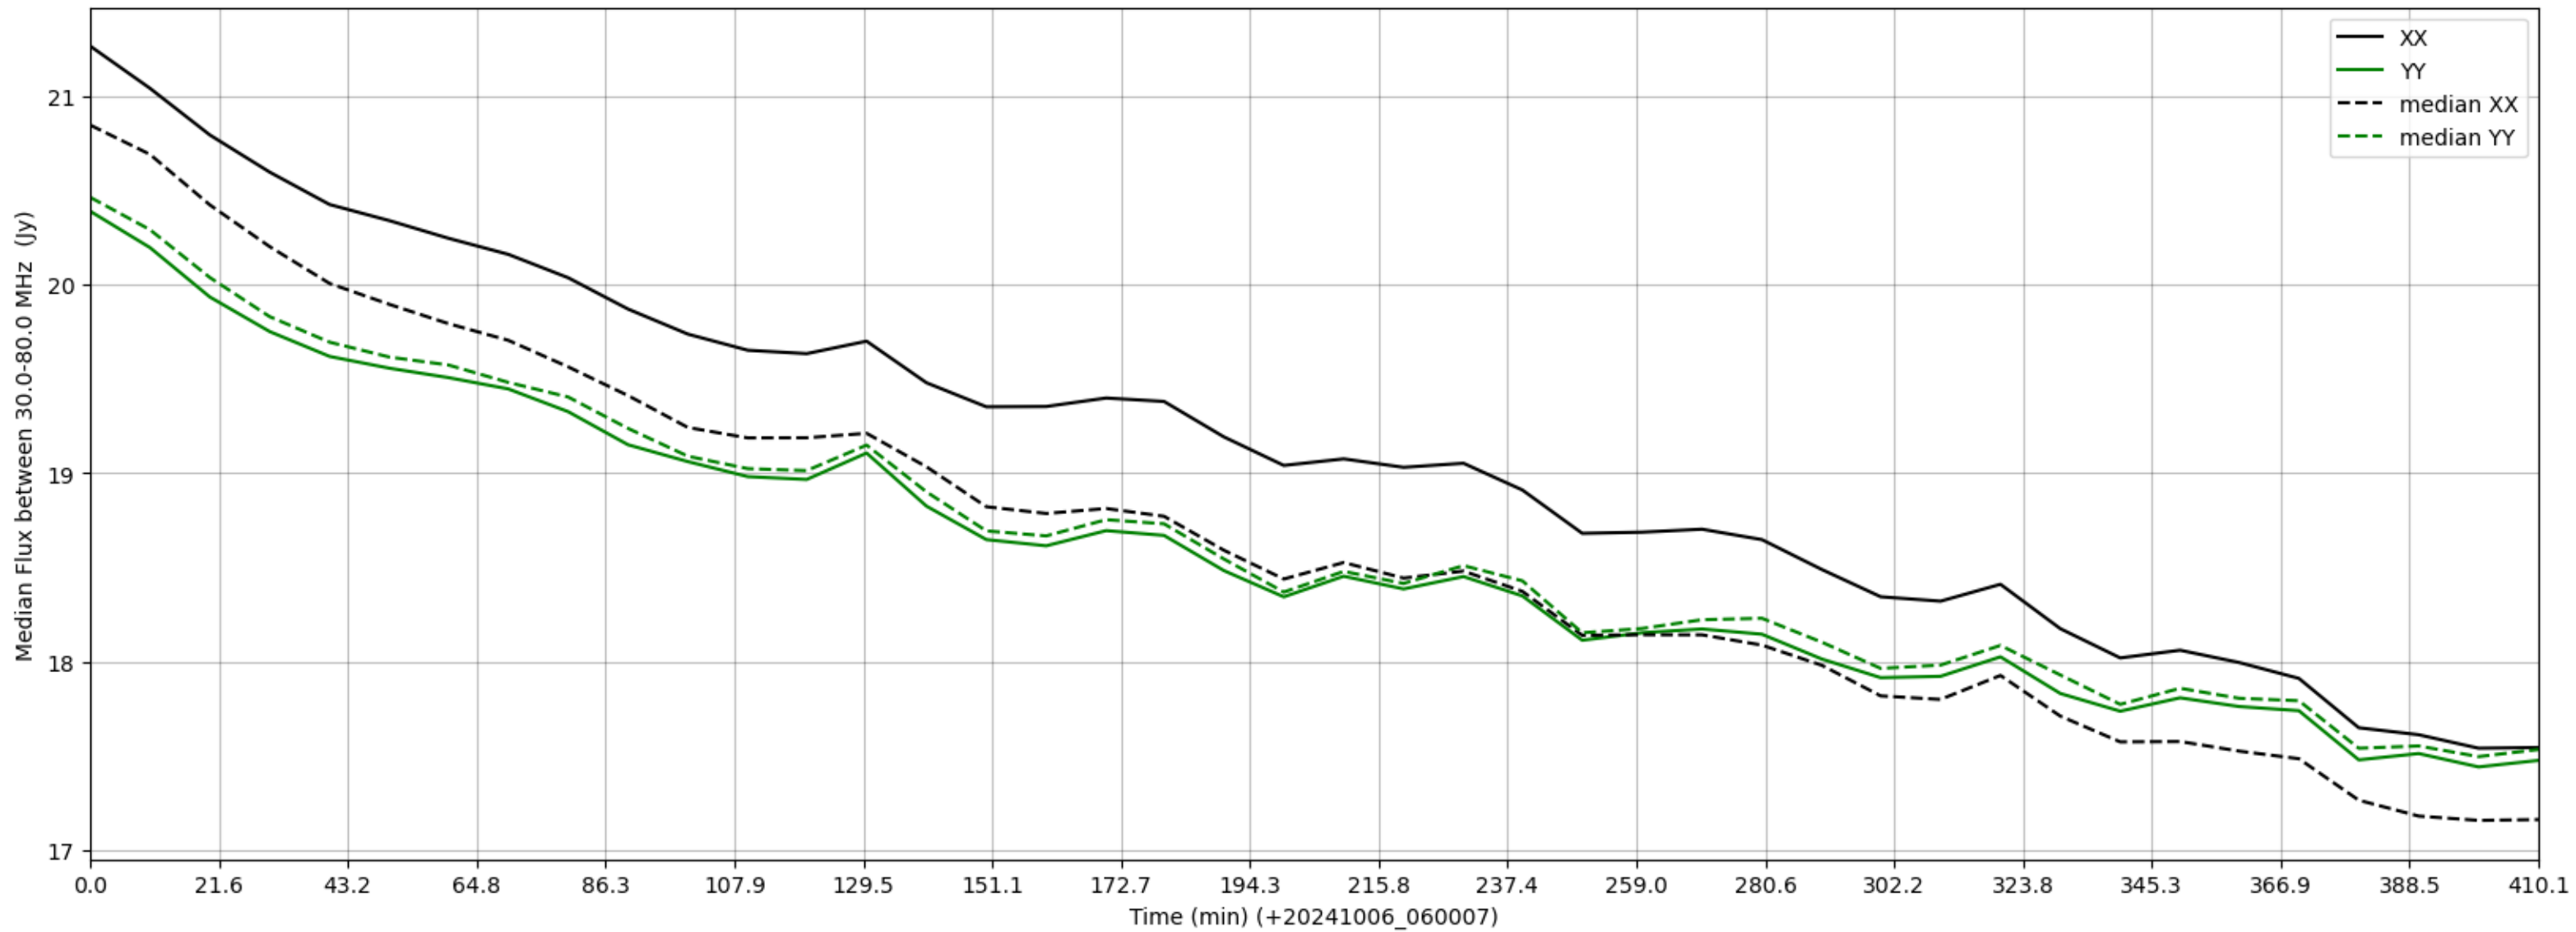

LWA053 - Correlator# 116 - XX FLAGS:Good - YY FLAGS:Good

LWA052 - Correlator# 117 - XX FLAGS:HighTimeVar - YY FLAGS:Good

LWA054 - Correlator# 118 - XX FLAGS:Good - YY FLAGS:Good

LWA080 - Correlator# 119 - XX FLAGS:Good - YY FLAGS:Good