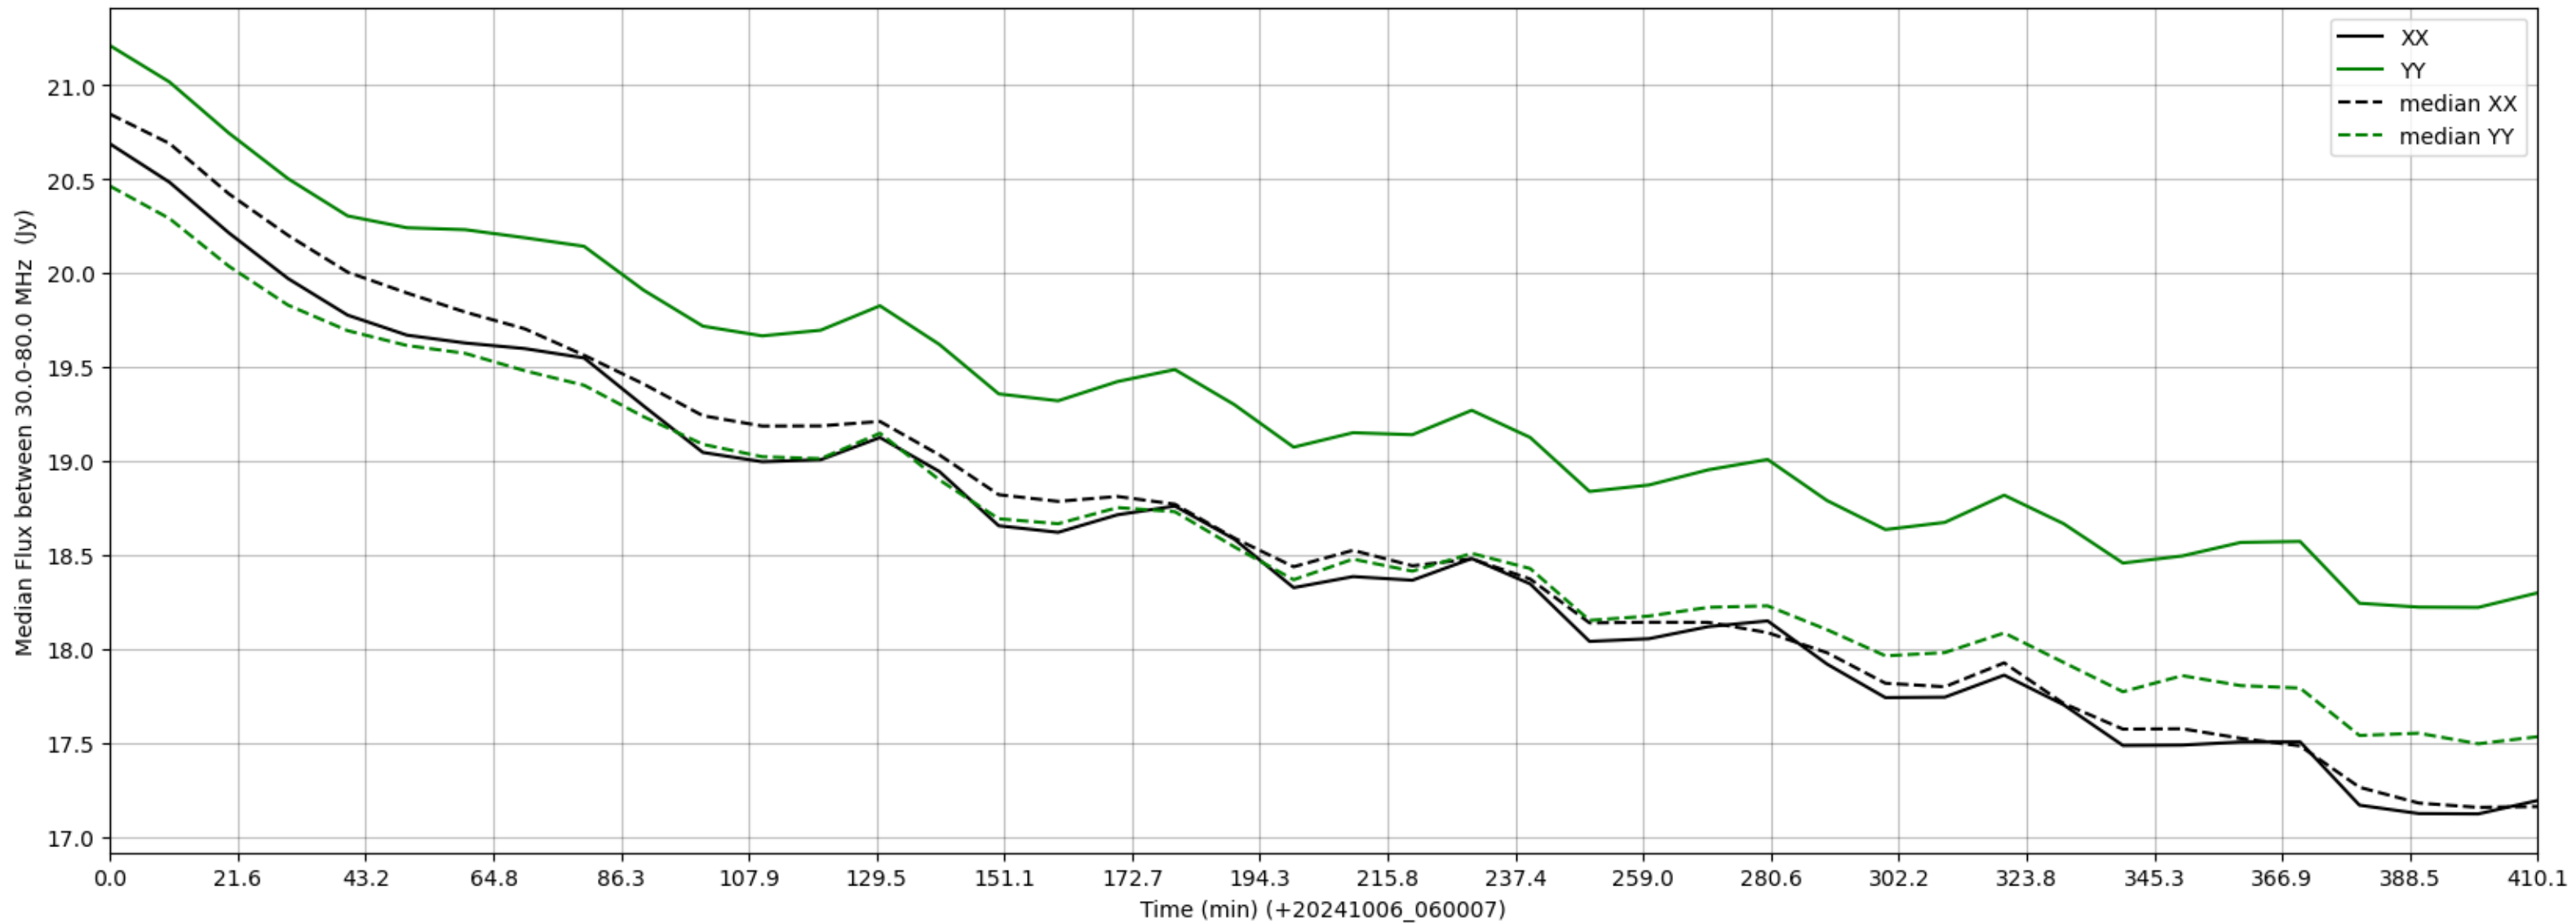

LWA141 - Correlator# 263 - XX FLAGS:Good - YY FLAGS:Good

LWA161 - Correlator# 262 - XX FLAGS:Good - YY FLAGS:Good