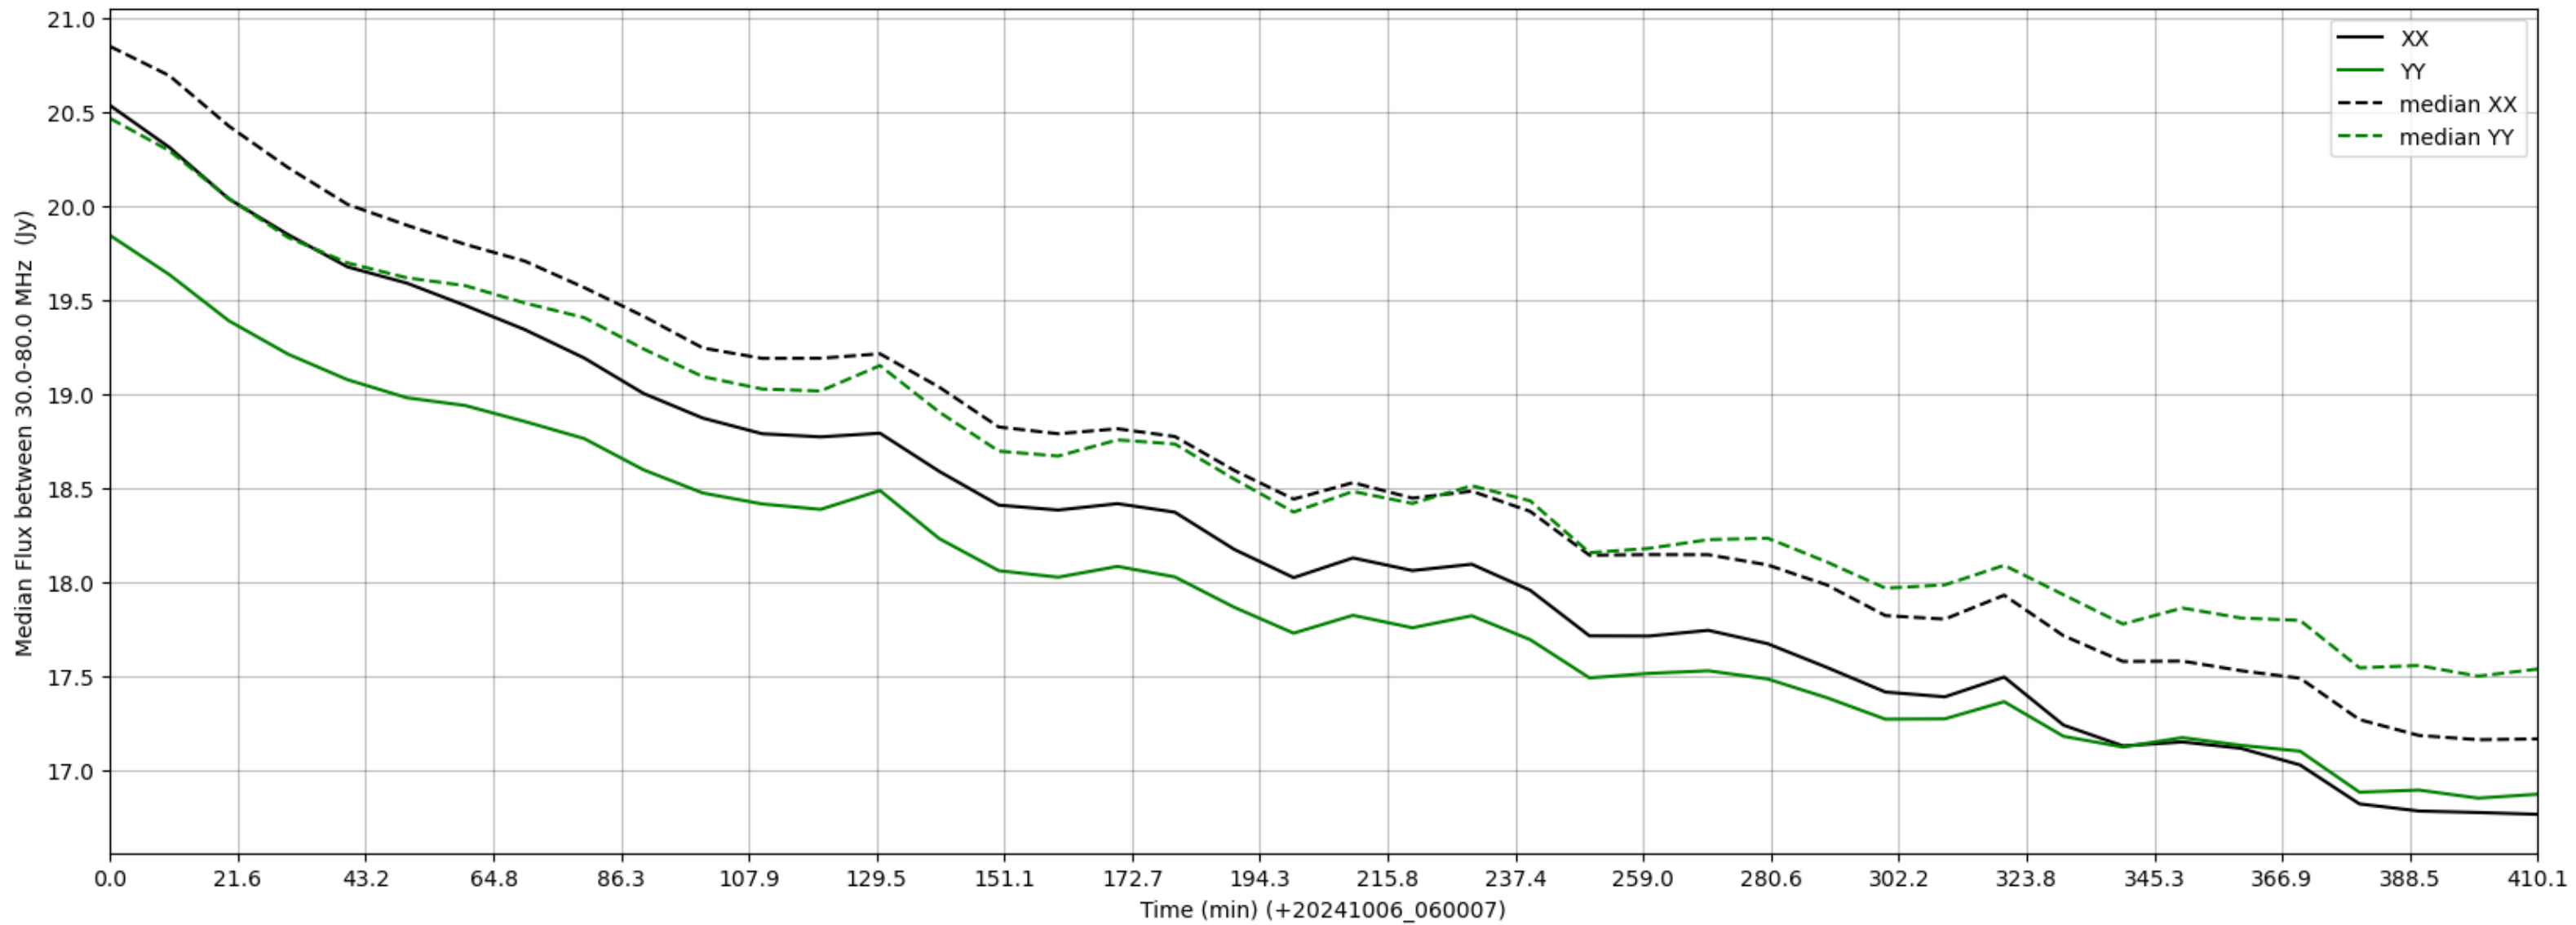

LWA066 - Correlator# 164 - XX FLAGS:Good - YY FLAGS:LowFlux

LWA065 - Correlator# 165 - XX FLAGS:Good - YY FLAGS:Good

LWA068 - Correlator# 166 - XX FLAGS:Good - YY FLAGS:Good

LWA067 - Correlator# 167 - XX FLAGS:Good - YY FLAGS:Good