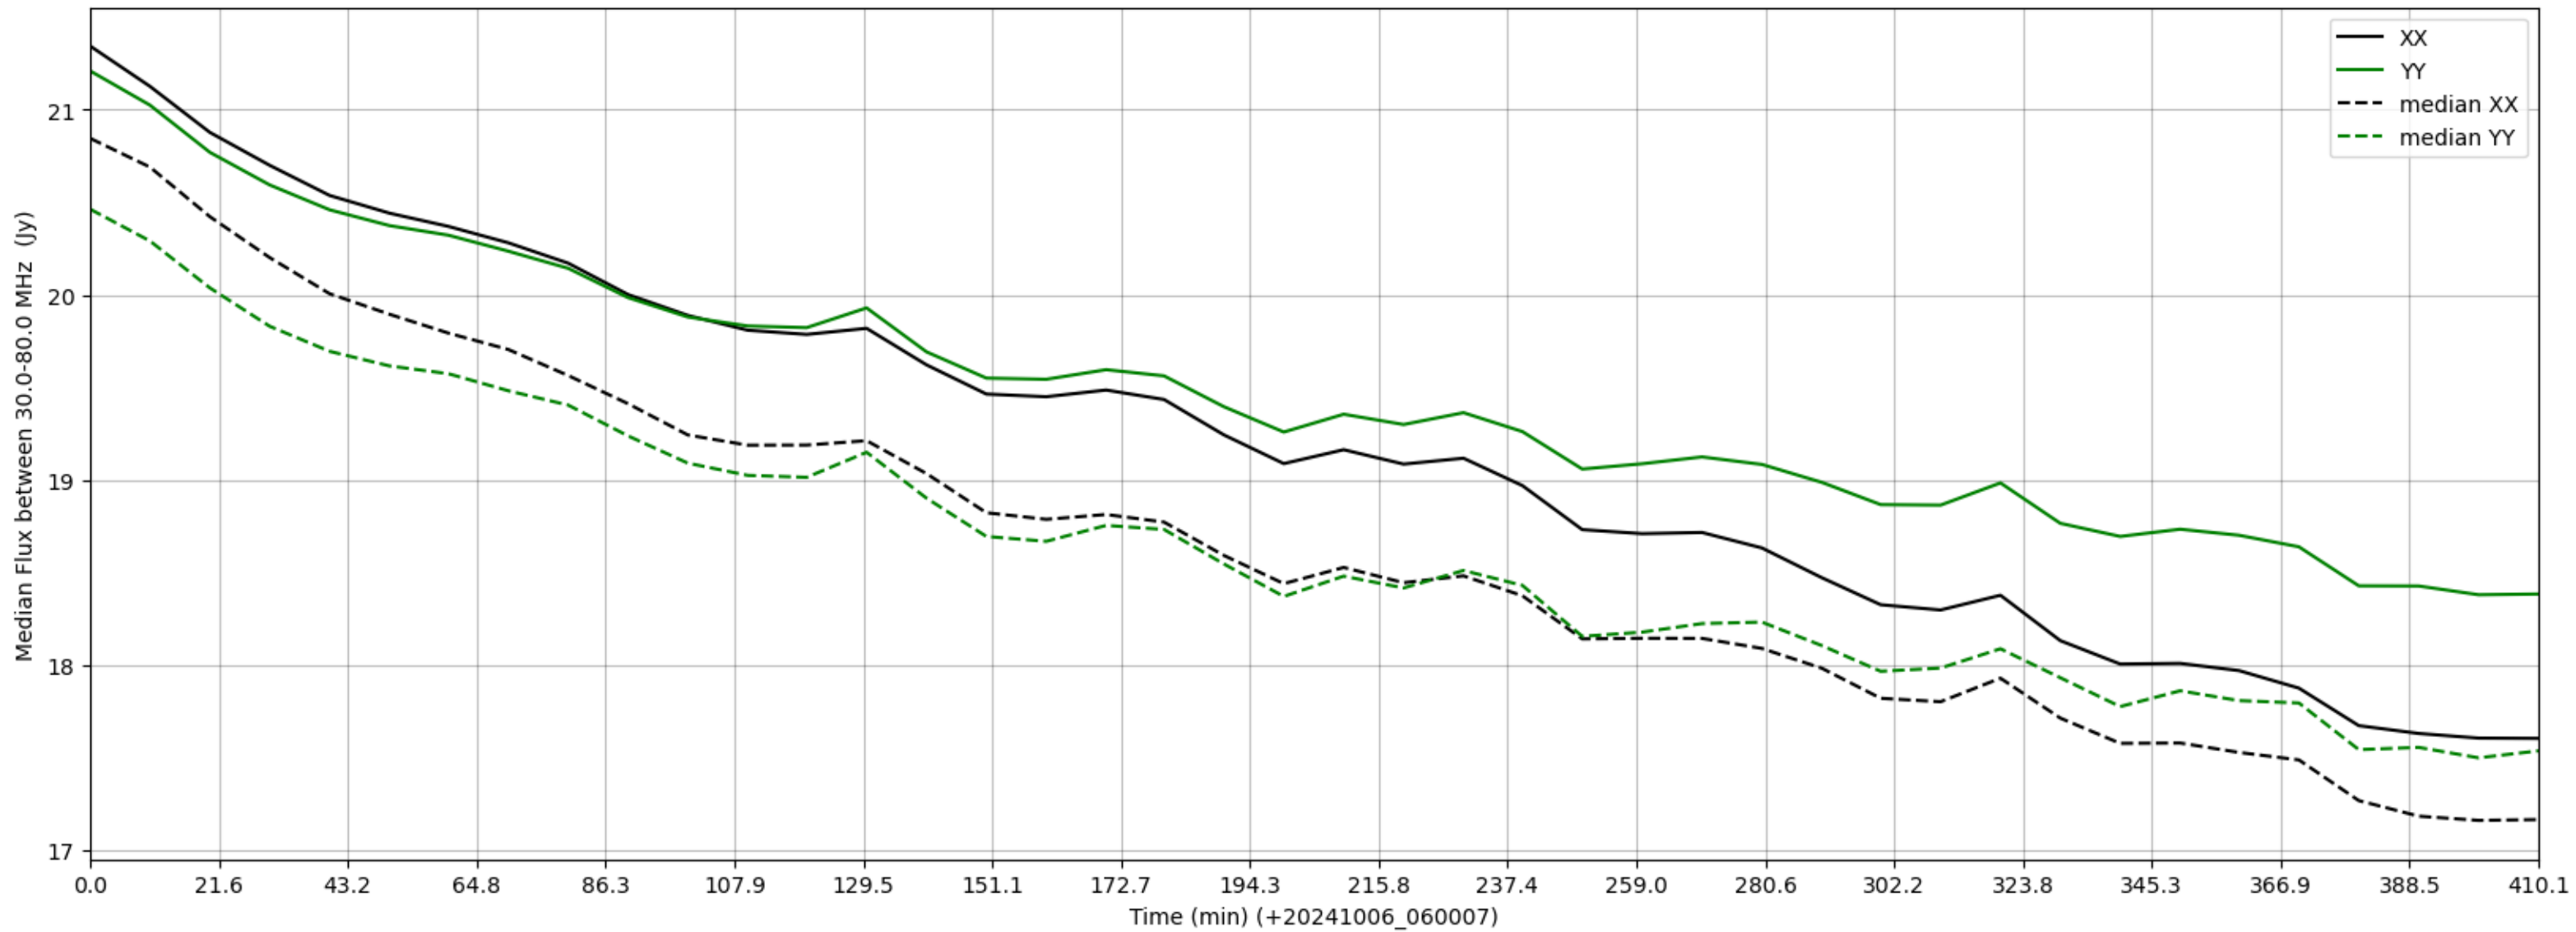

LWA076 - Correlator# 193 - XX FLAGS:Good - YY FLAGS:Good

LWA078 - Correlator# 192 - XX FLAGS:Good - YY FLAGS:Good