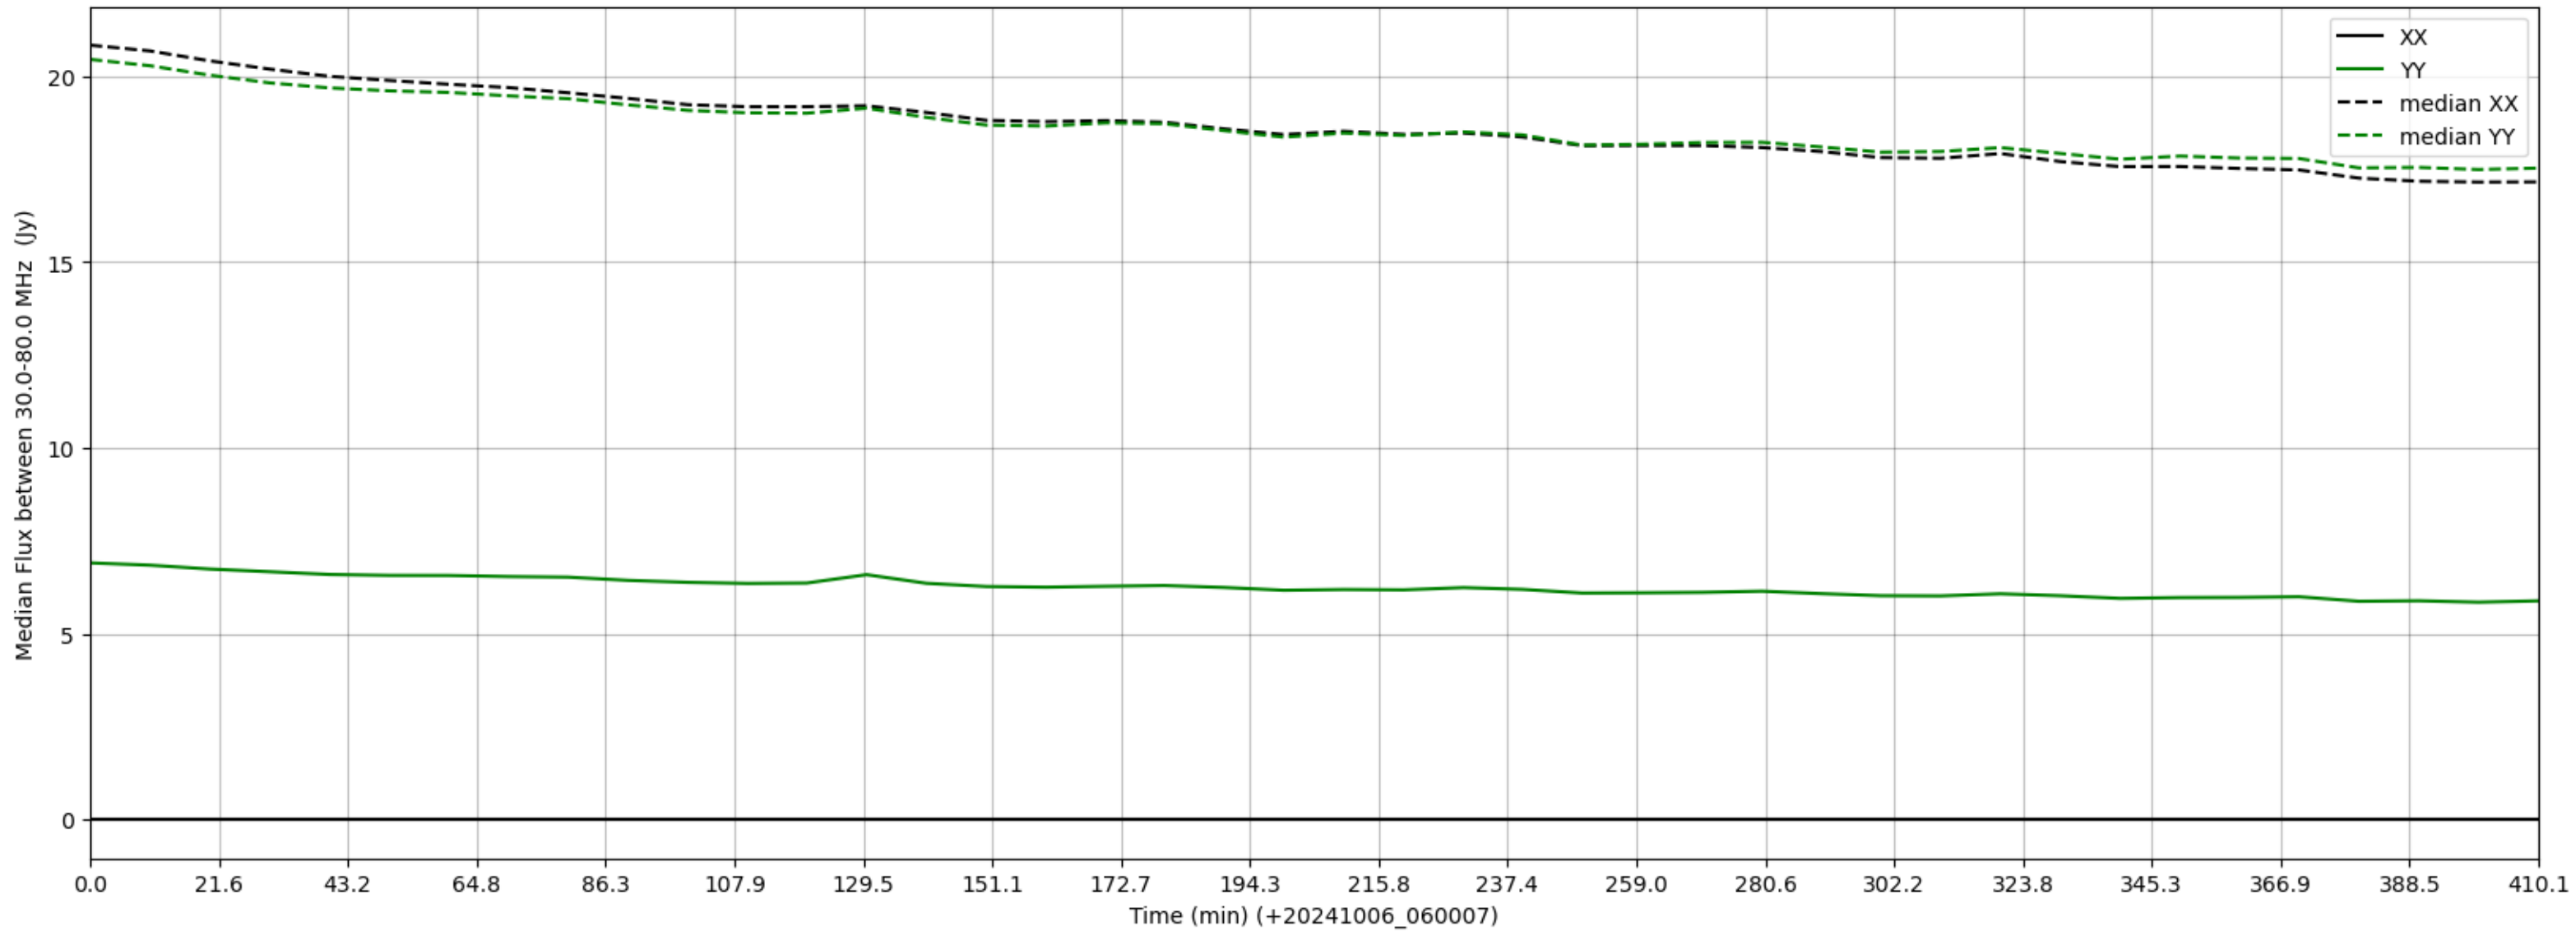

LWA228 - Correlator# 302 - XX FLAGS:Good - YY FLAGS:Good

LWA209 - Correlator# 301 - XX FLAGS:LowFlux - YY FLAGS:BadSpecShape