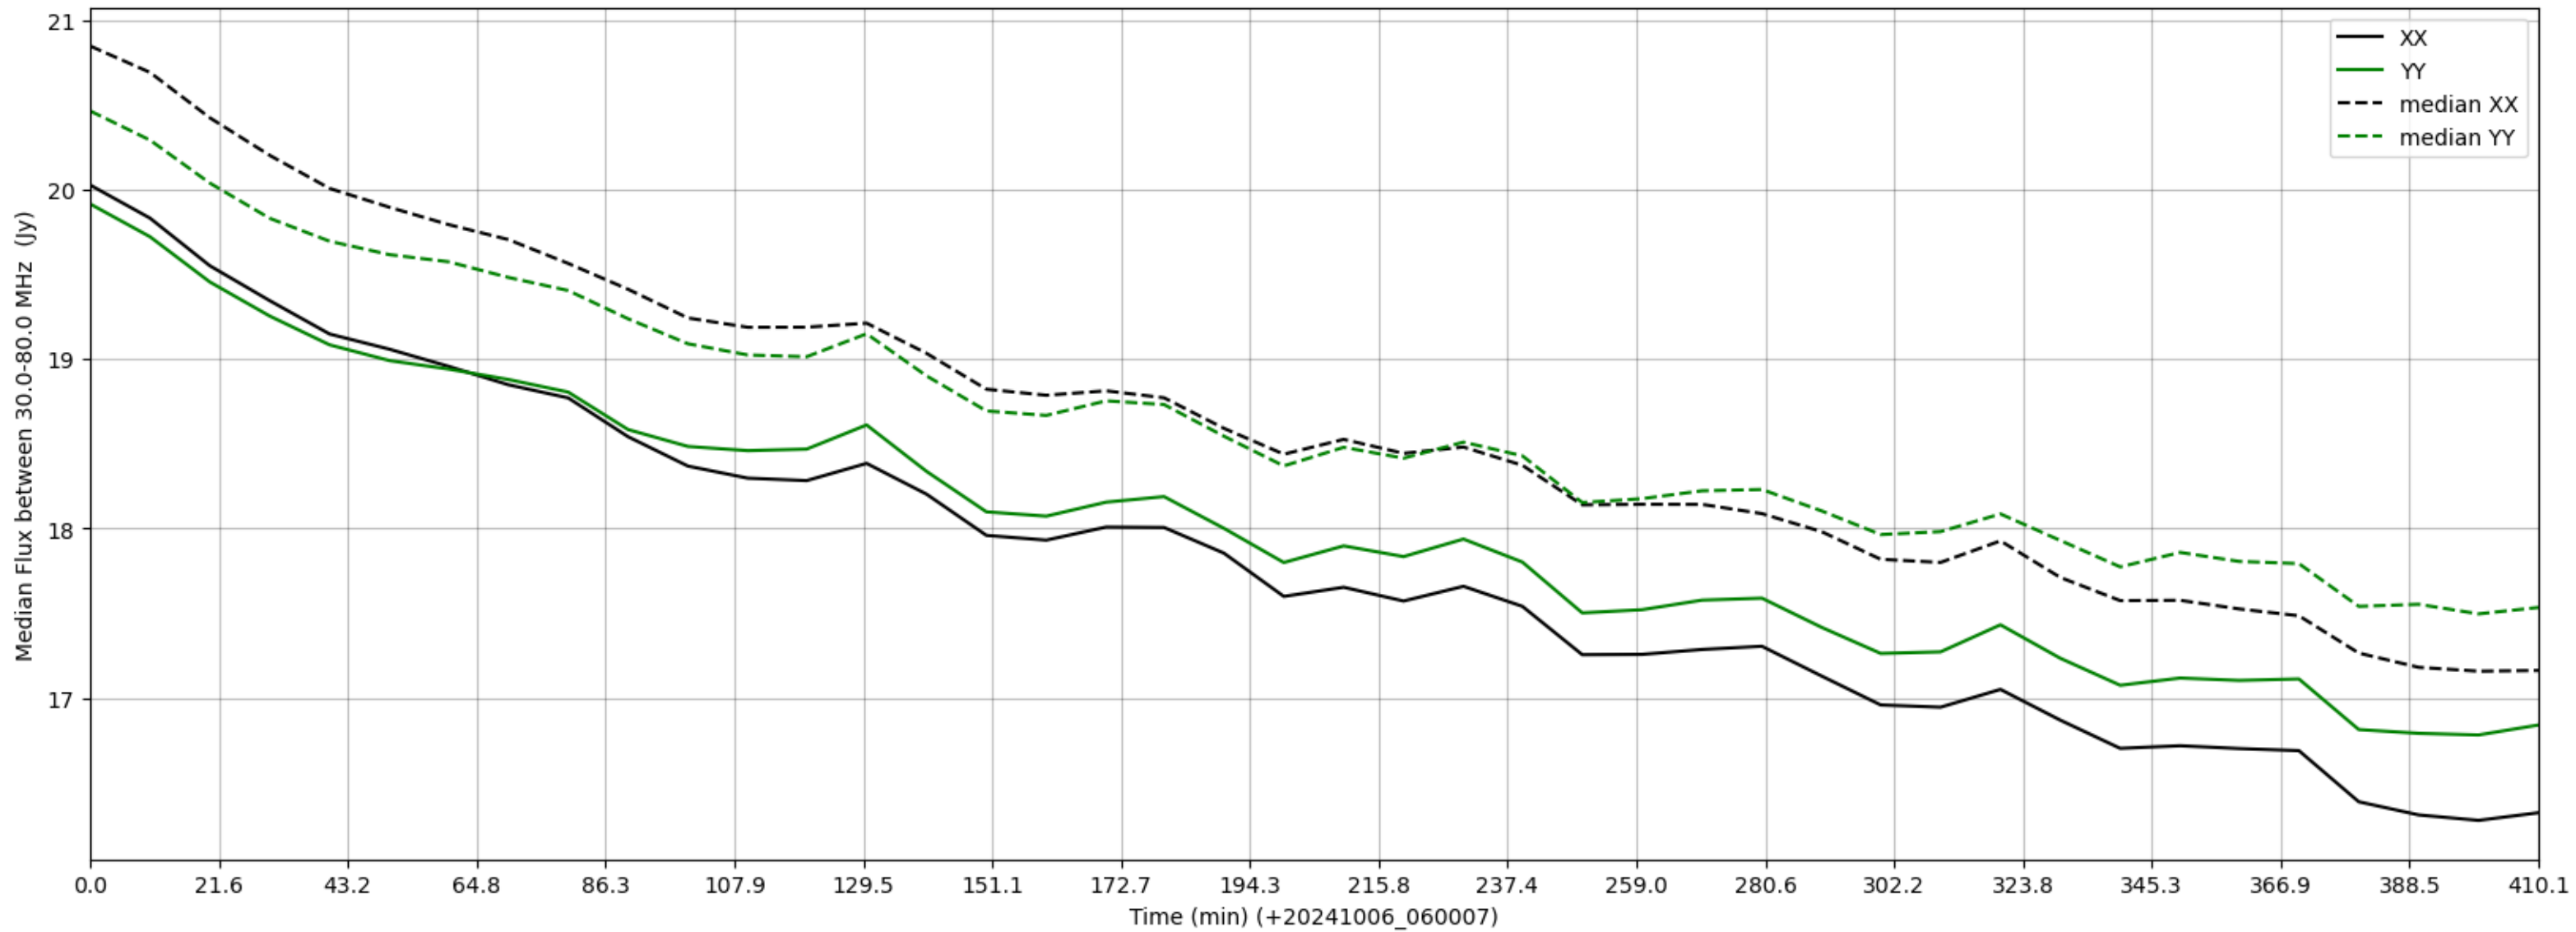

LWA033 - Correlator# 161 - XX FLAGS:Good - YY FLAGS:Good

LWA035 - Correlator# 160 - XX FLAGS:Good - YY FLAGS:Good