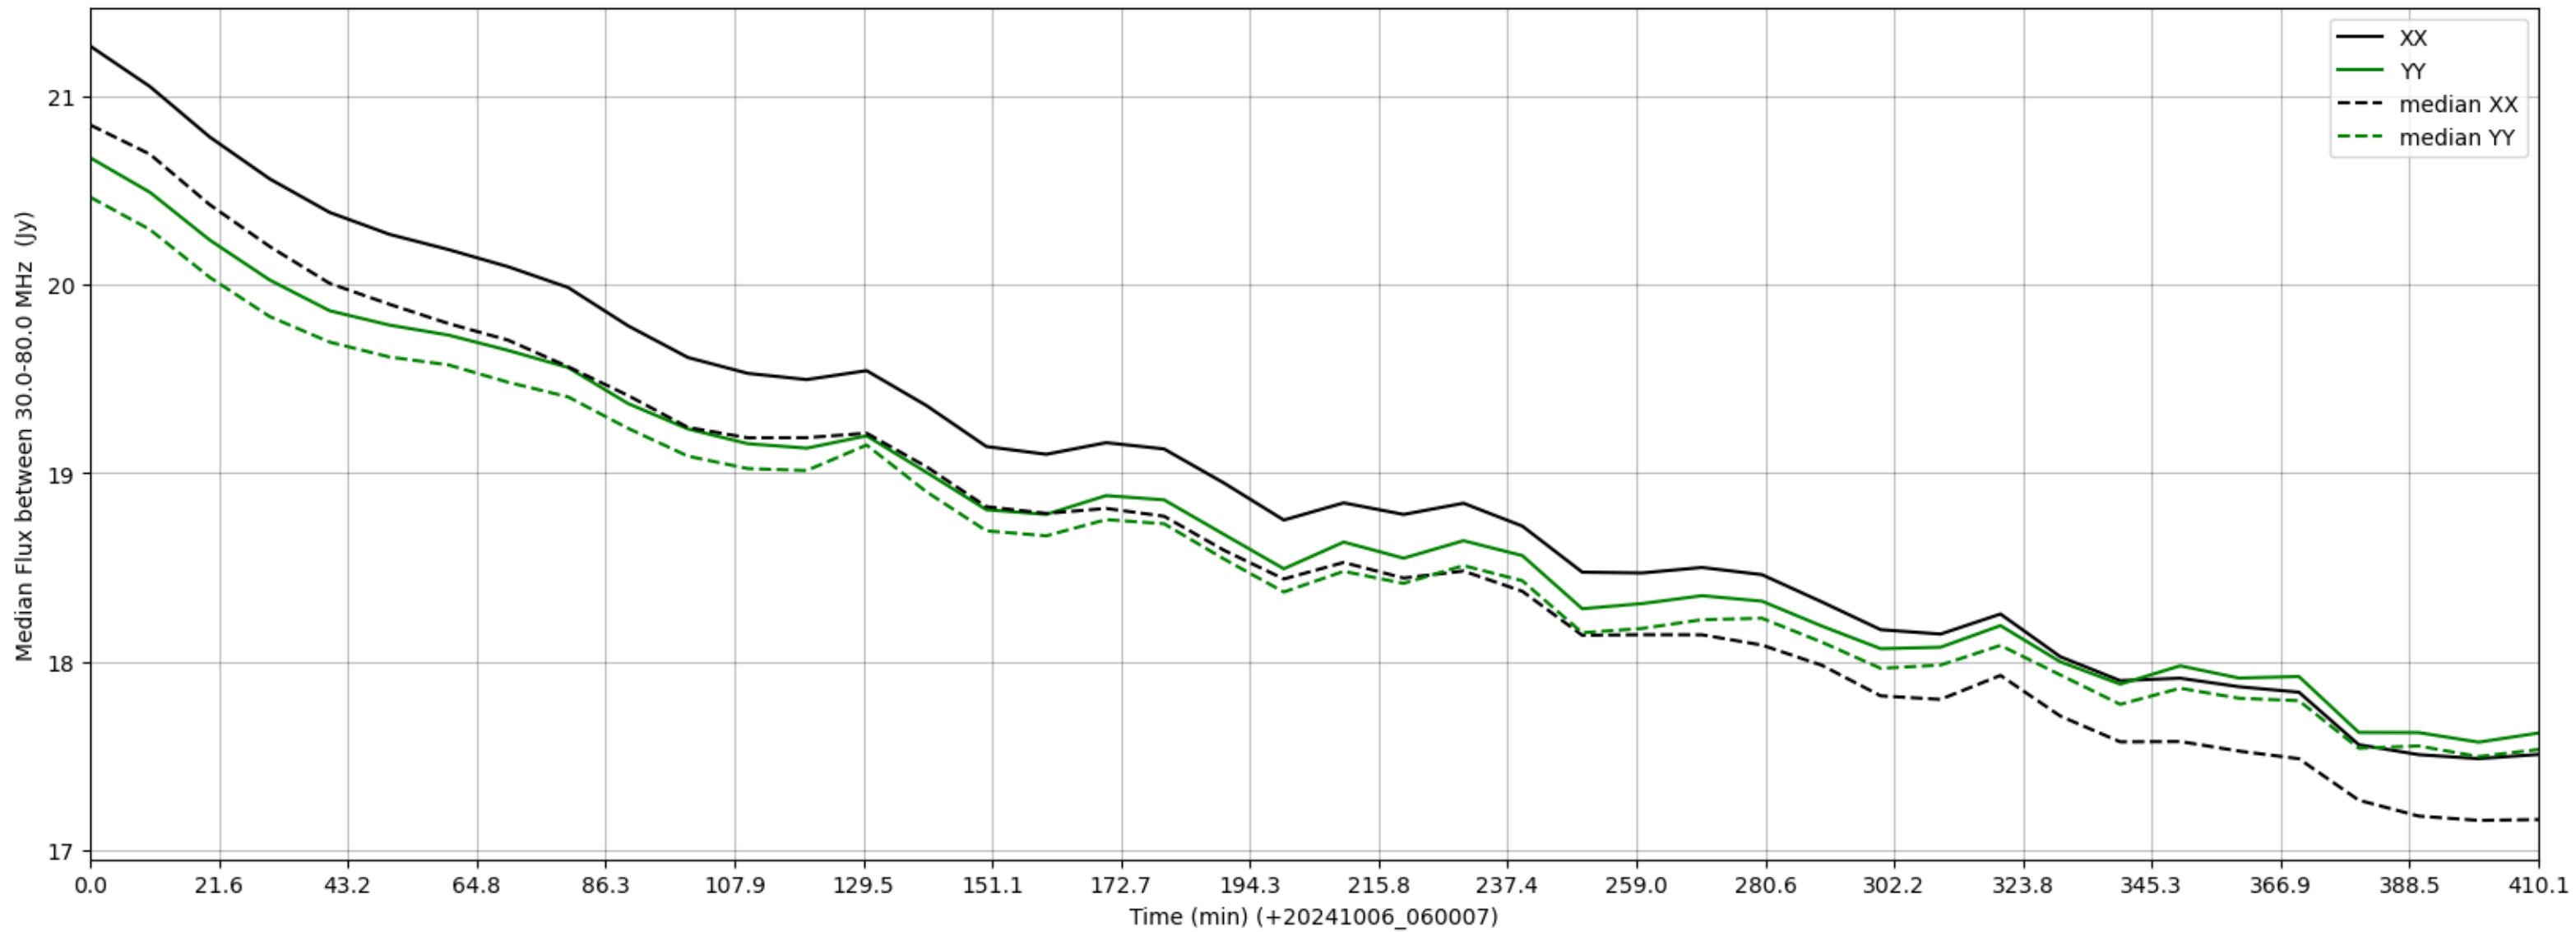

LWA163 - Correlator# 264 - XX FLAGS:Good - YY FLAGS:Good

LWA162 - Correlator# 265 - XX FLAGS:Good - YY FLAGS:Good

LWA165 - Correlator# 266 - XX FLAGS:Good - YY FLAGS:Good

LWA164 - Correlator# 267 - XX FLAGS:Good - YY FLAGS:Good