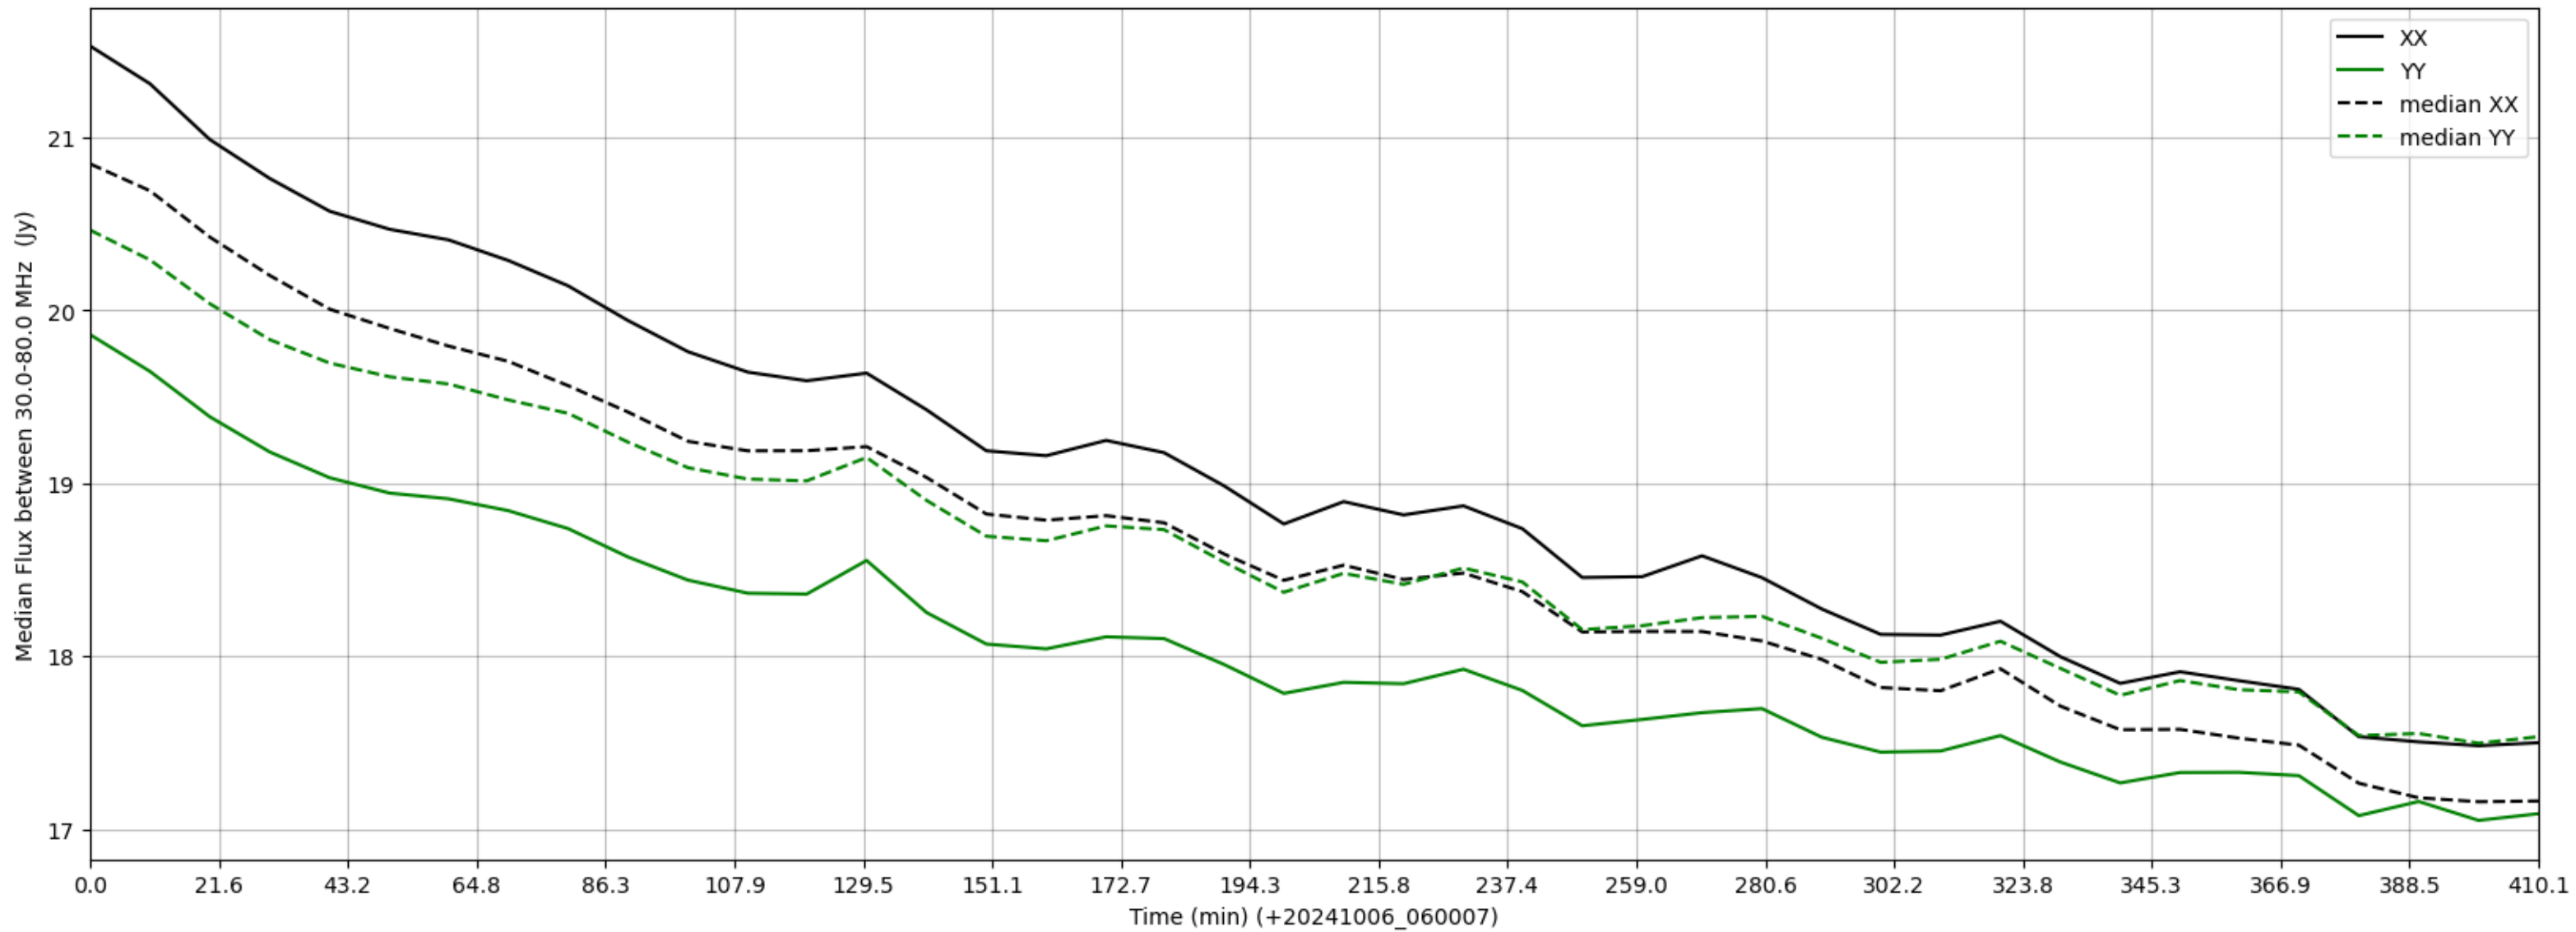

LWA001 - Correlator# 065 - XX FLAGS:Good - YY FLAGS:Good

LWA002 - Correlator# 064 - XX FLAGS:Good - YY FLAGS:Good