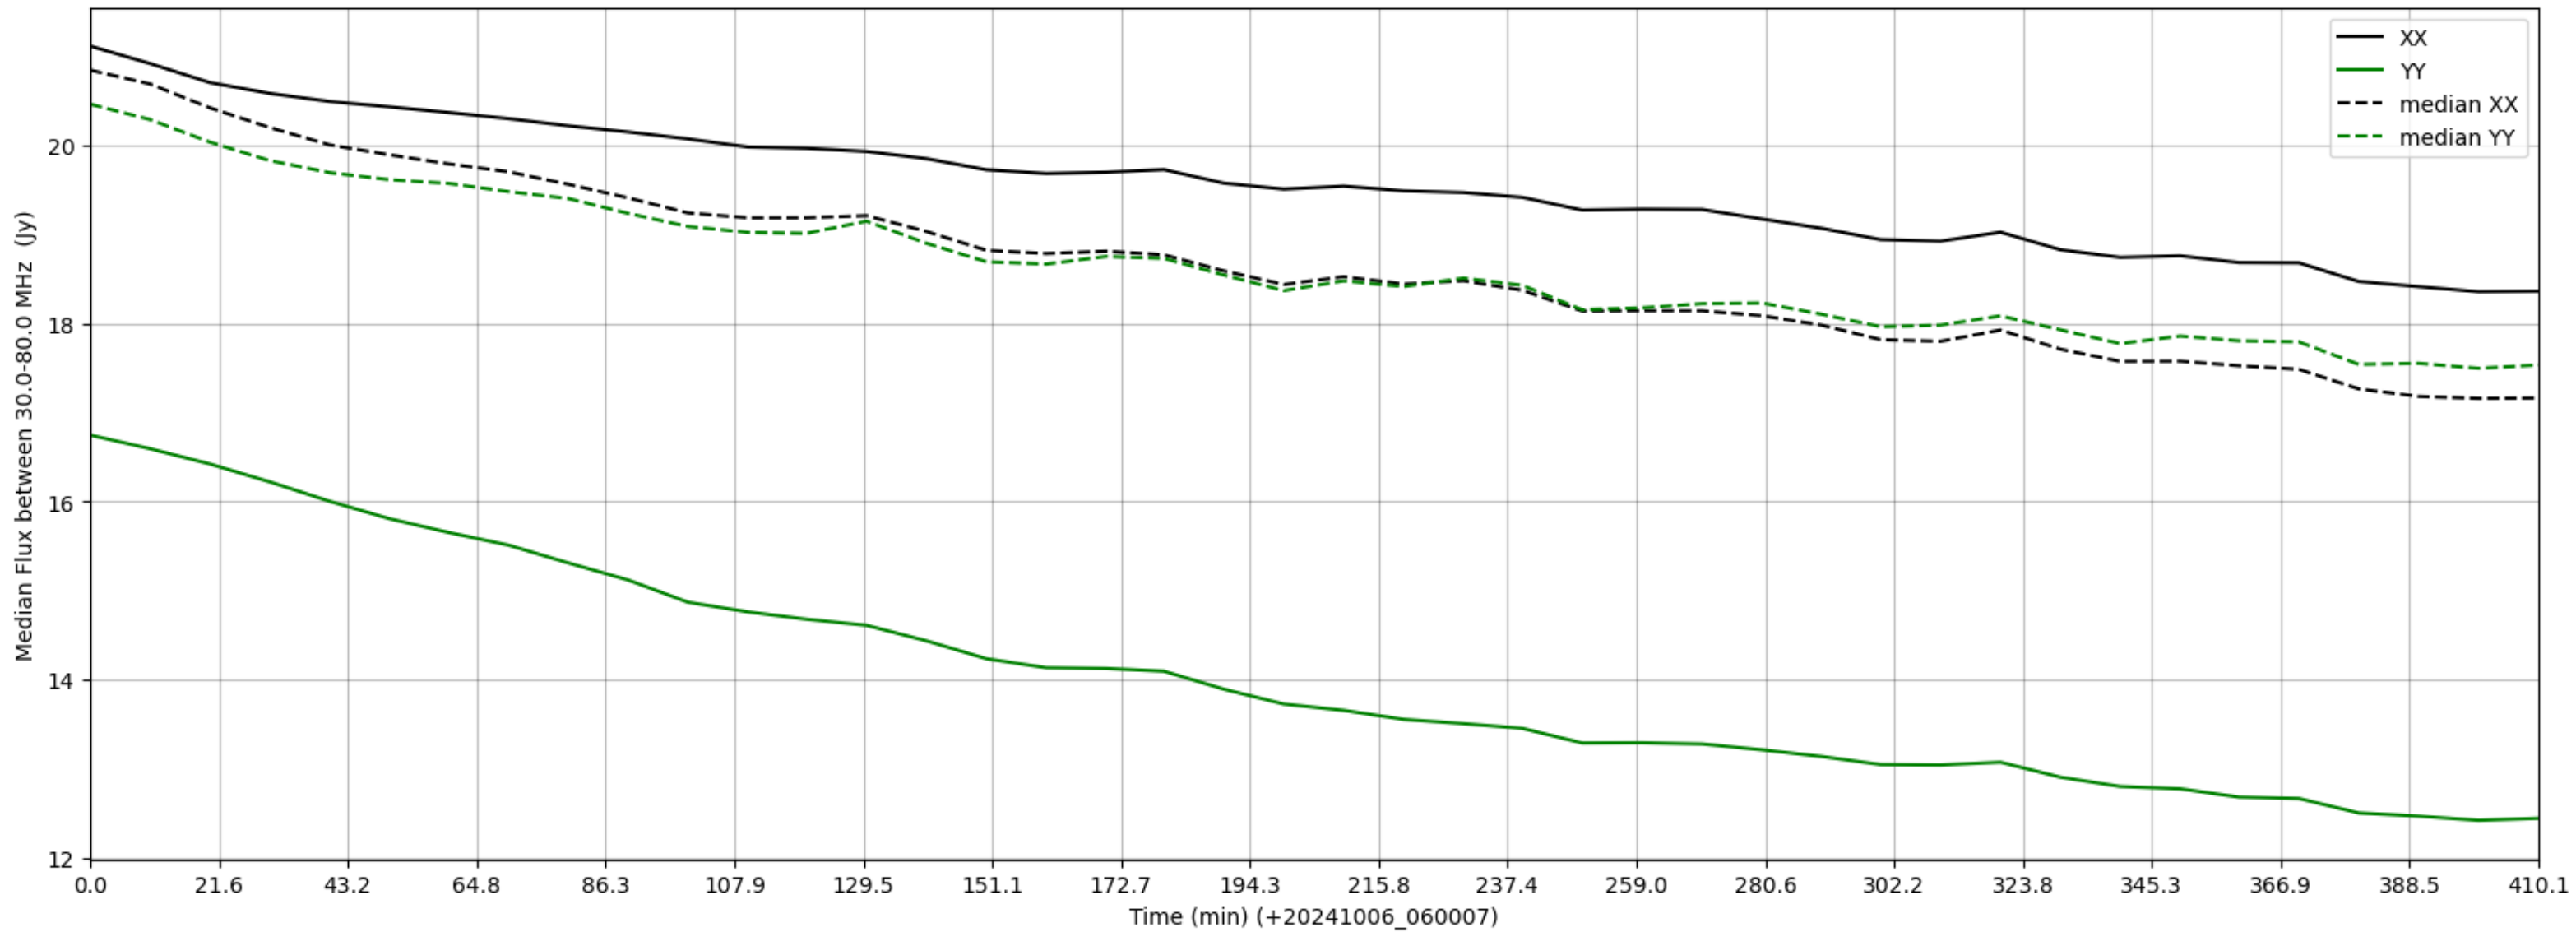

LWA345 - Correlator# 252 - XX FLAGS:Good - YY FLAGS:Good

LWA333 - Correlator# 253 - XX FLAGS:Good - YY FLAGS:Good

LWA359 - Correlator# 254 - XX FLAGS:Good - YY FLAGS:Good

LWA347 - Correlator# 255 - XX FLAGS:Good - YY FLAGS:Good