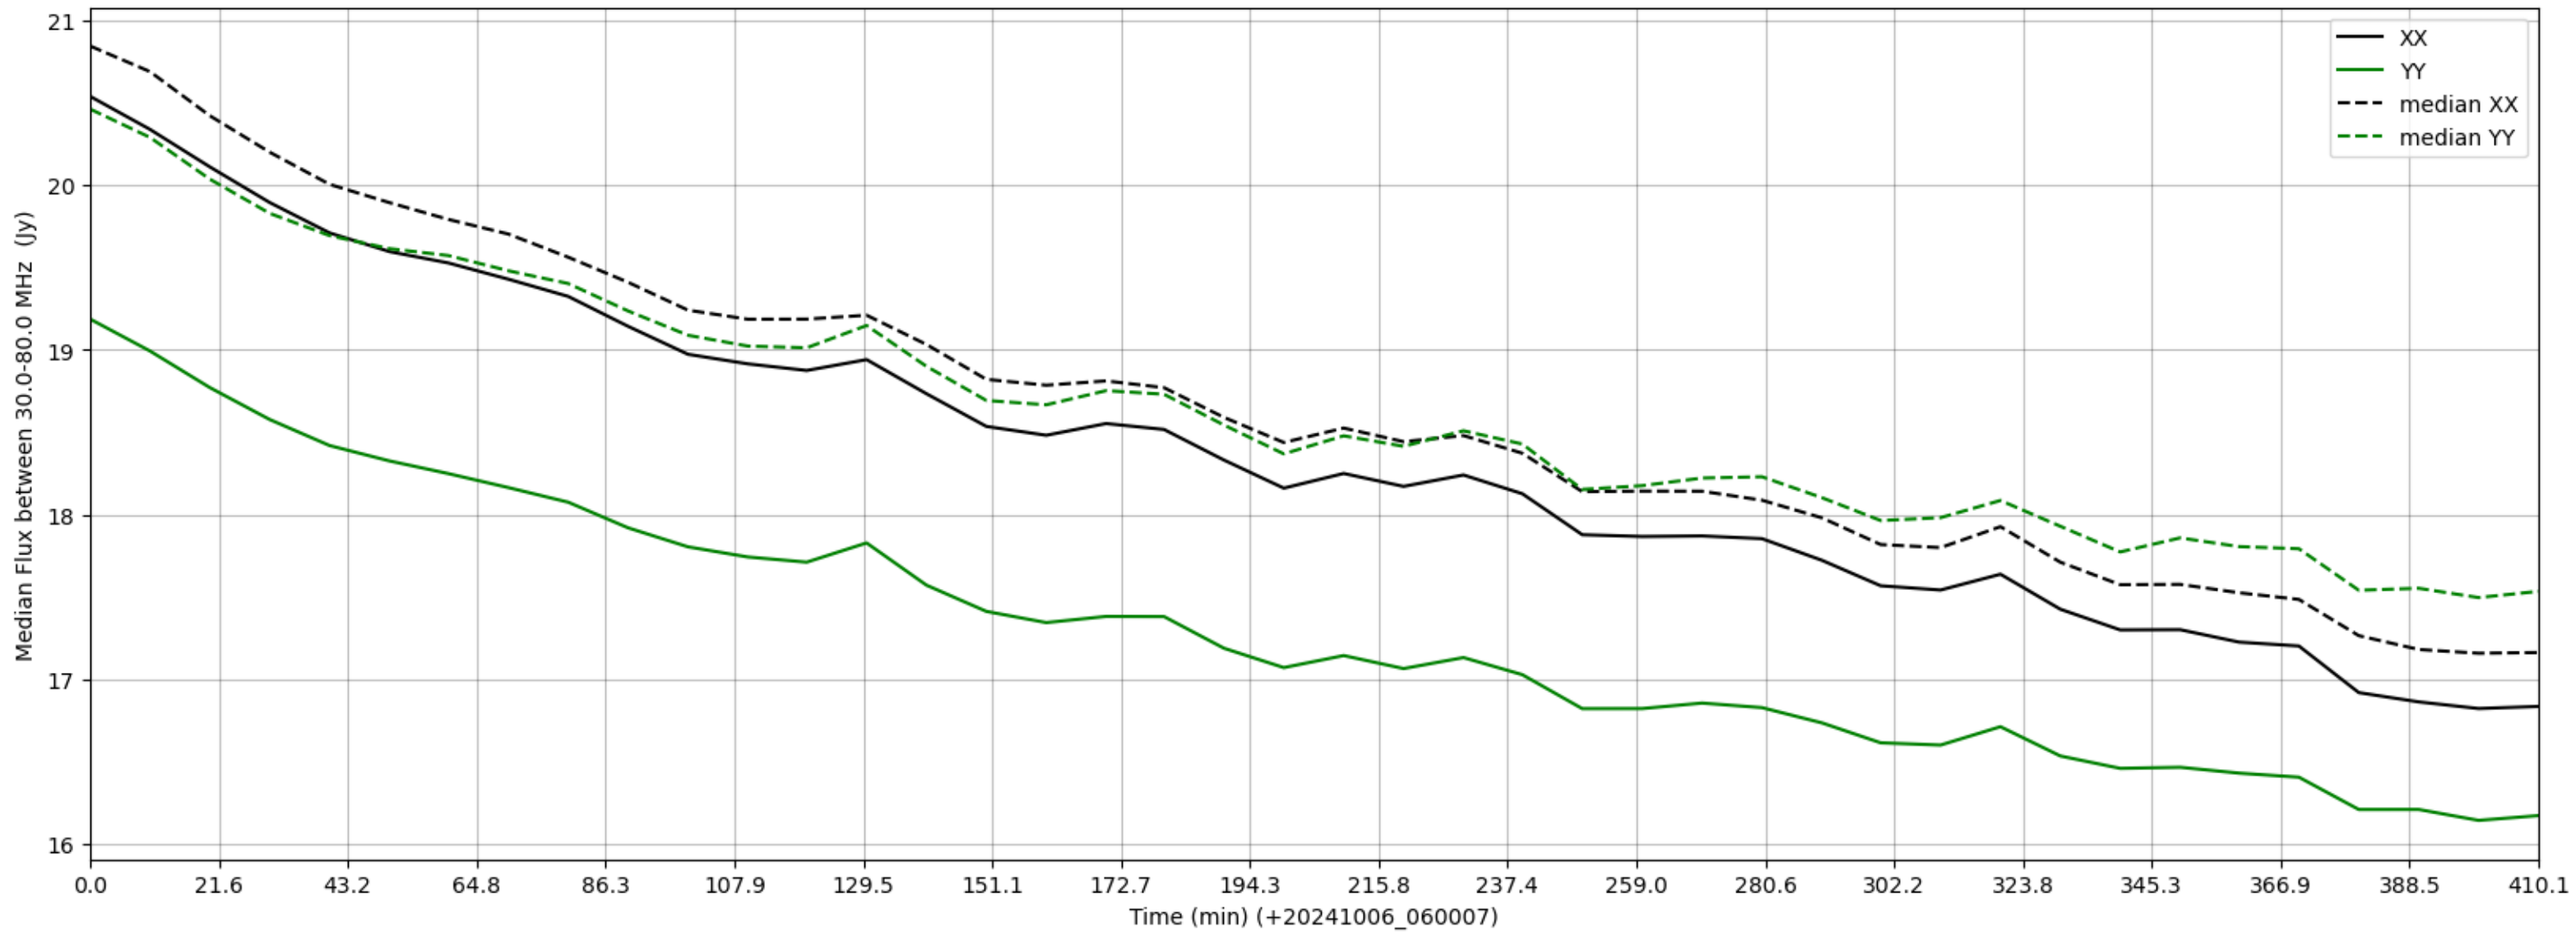

LWA218 - Correlator# 332 - XX FLAGS:Good - YY FLAGS:Good

LWA217 - Correlator# 333 - XX FLAGS:Good - YY FLAGS:Good

LWA221 - Correlator# 334 - XX FLAGS:Good - YY FLAGS:Good

LWA219 - Correlator# 335 - XX FLAGS:Good - YY FLAGS:Good