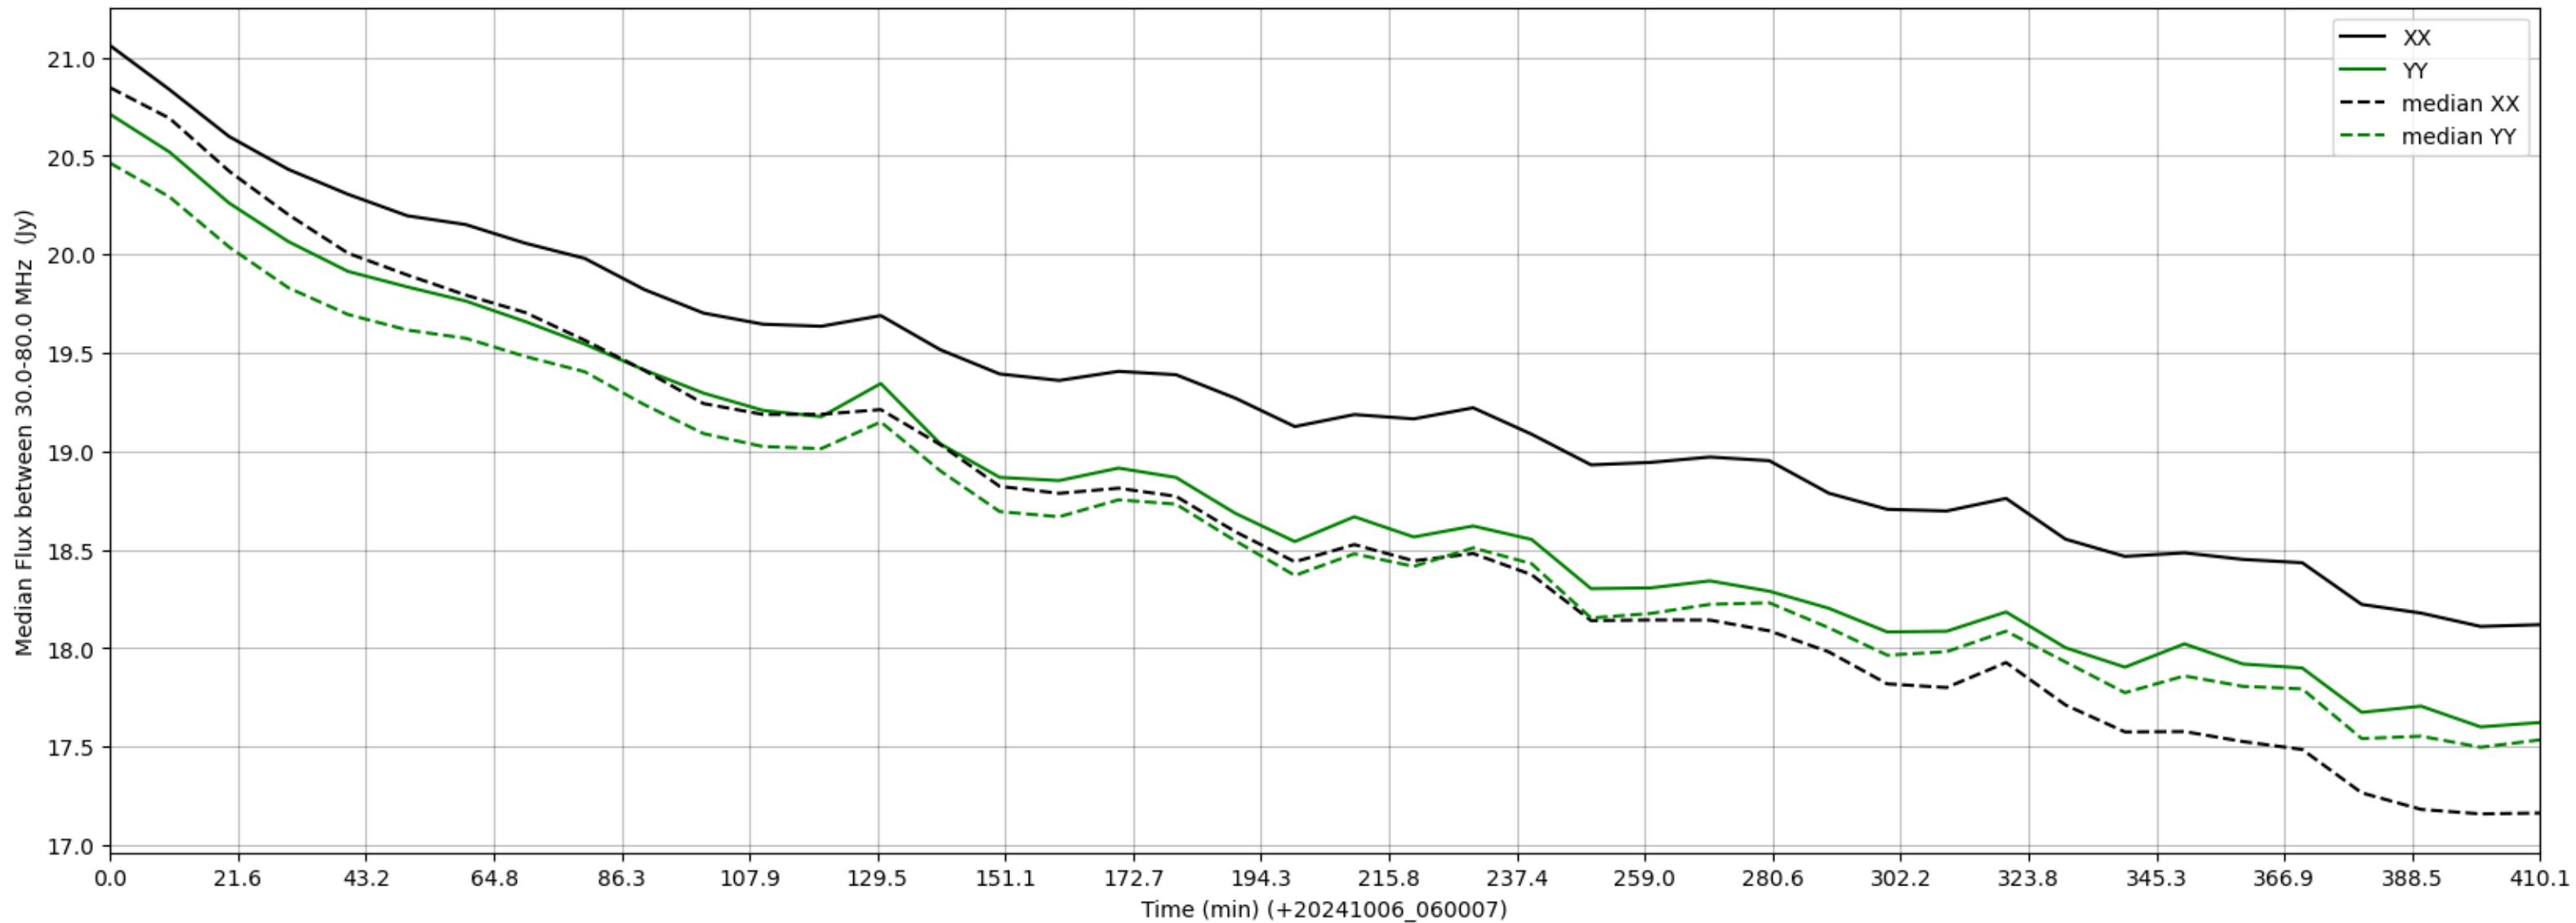

LWA063 - Correlator# 132 - XX FLAGS:Good - YY FLAGS:Good

LWA060 - Correlator# 133 - XX FLAGS:Good - YY FLAGS:Good

LWA057 - Correlator# 134 - XX FLAGS:Good - YY FLAGS:Good

LWA056 - Correlator# 135 - XX FLAGS:Good - YY FLAGS:Good