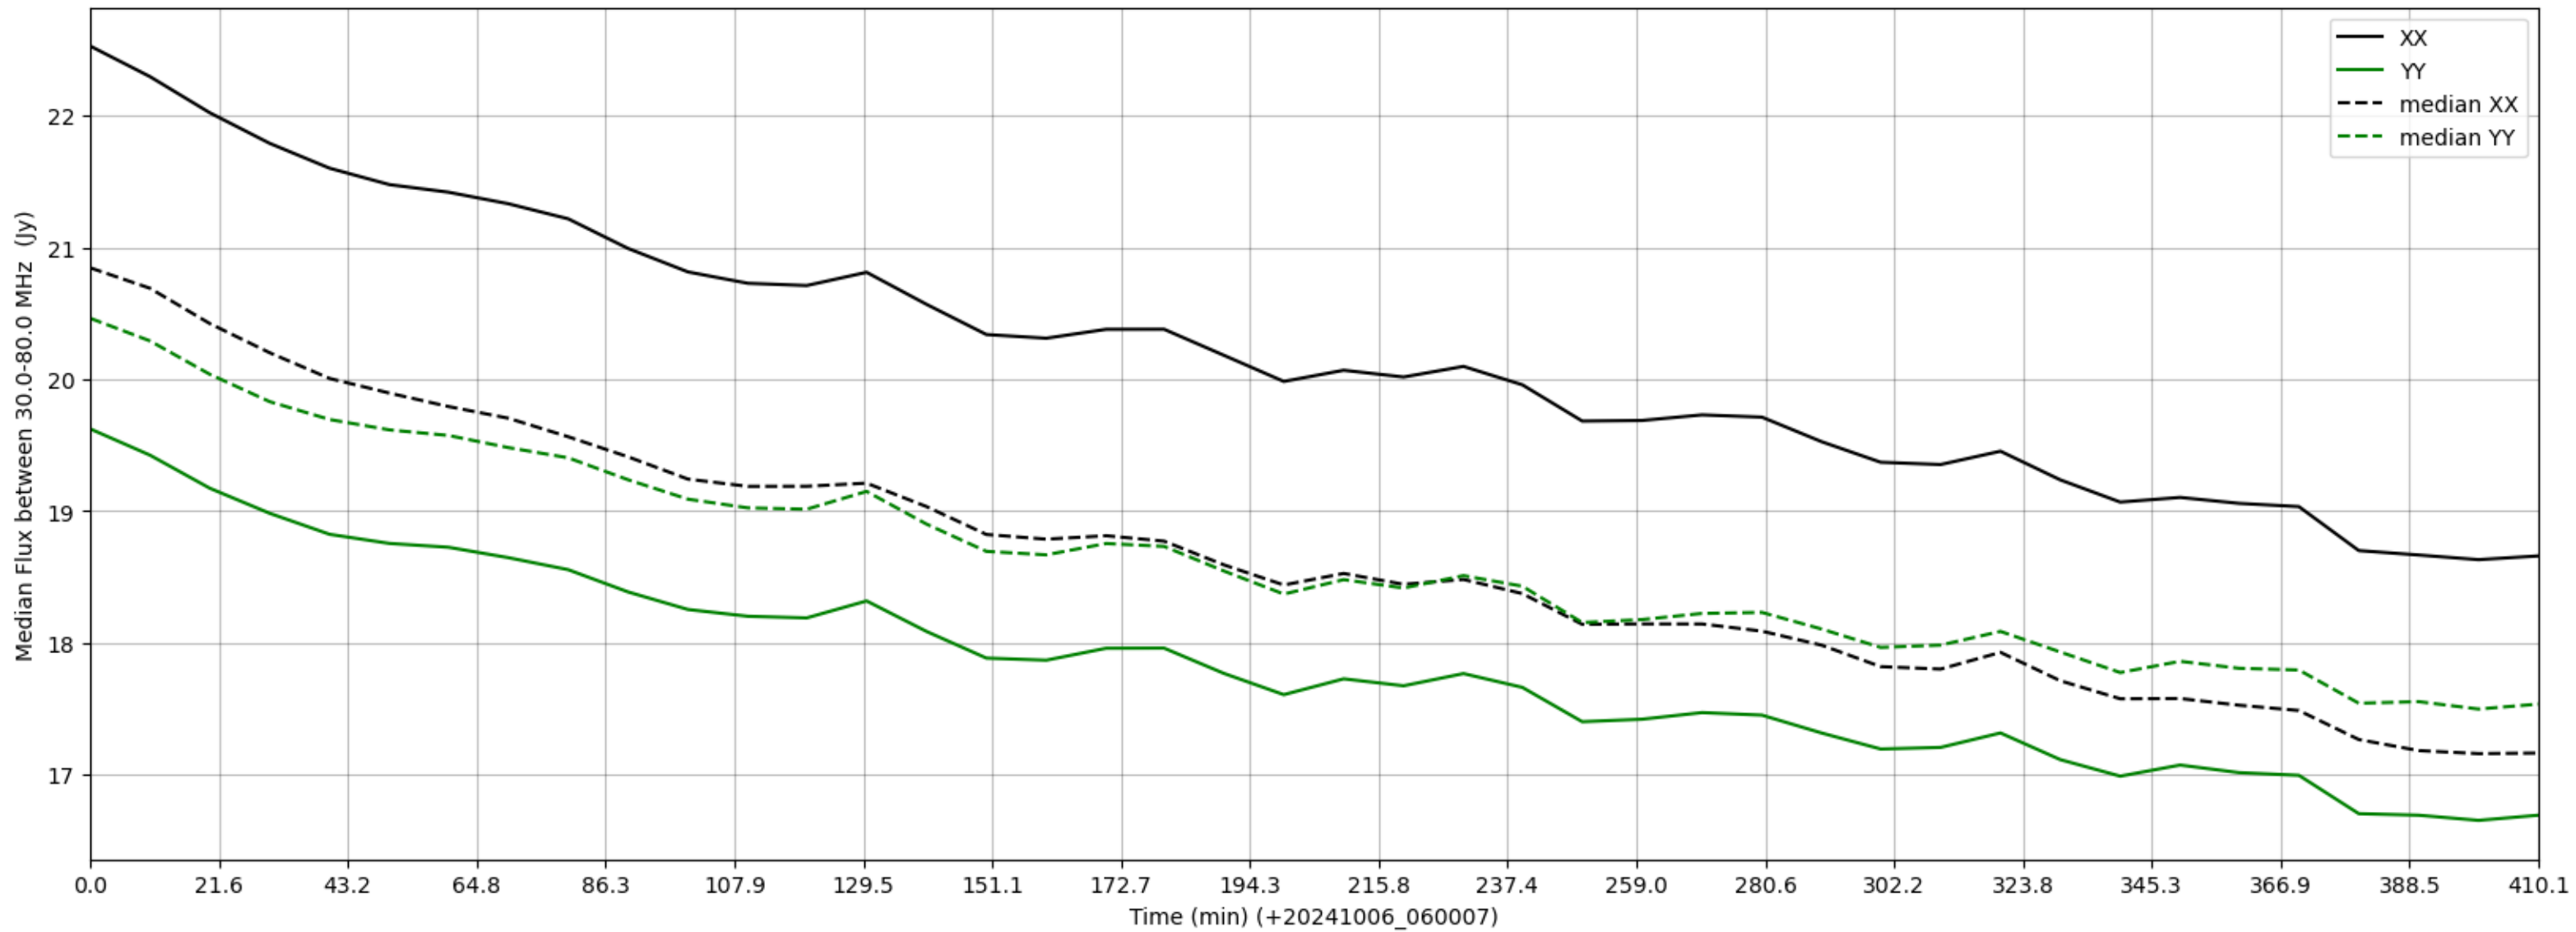

LWA137 - Correlator# 258 - XX FLAGS:Good - YY FLAGS:Good

LWA133 - Correlator# 257 - XX FLAGS:Good - YY FLAGS:Good