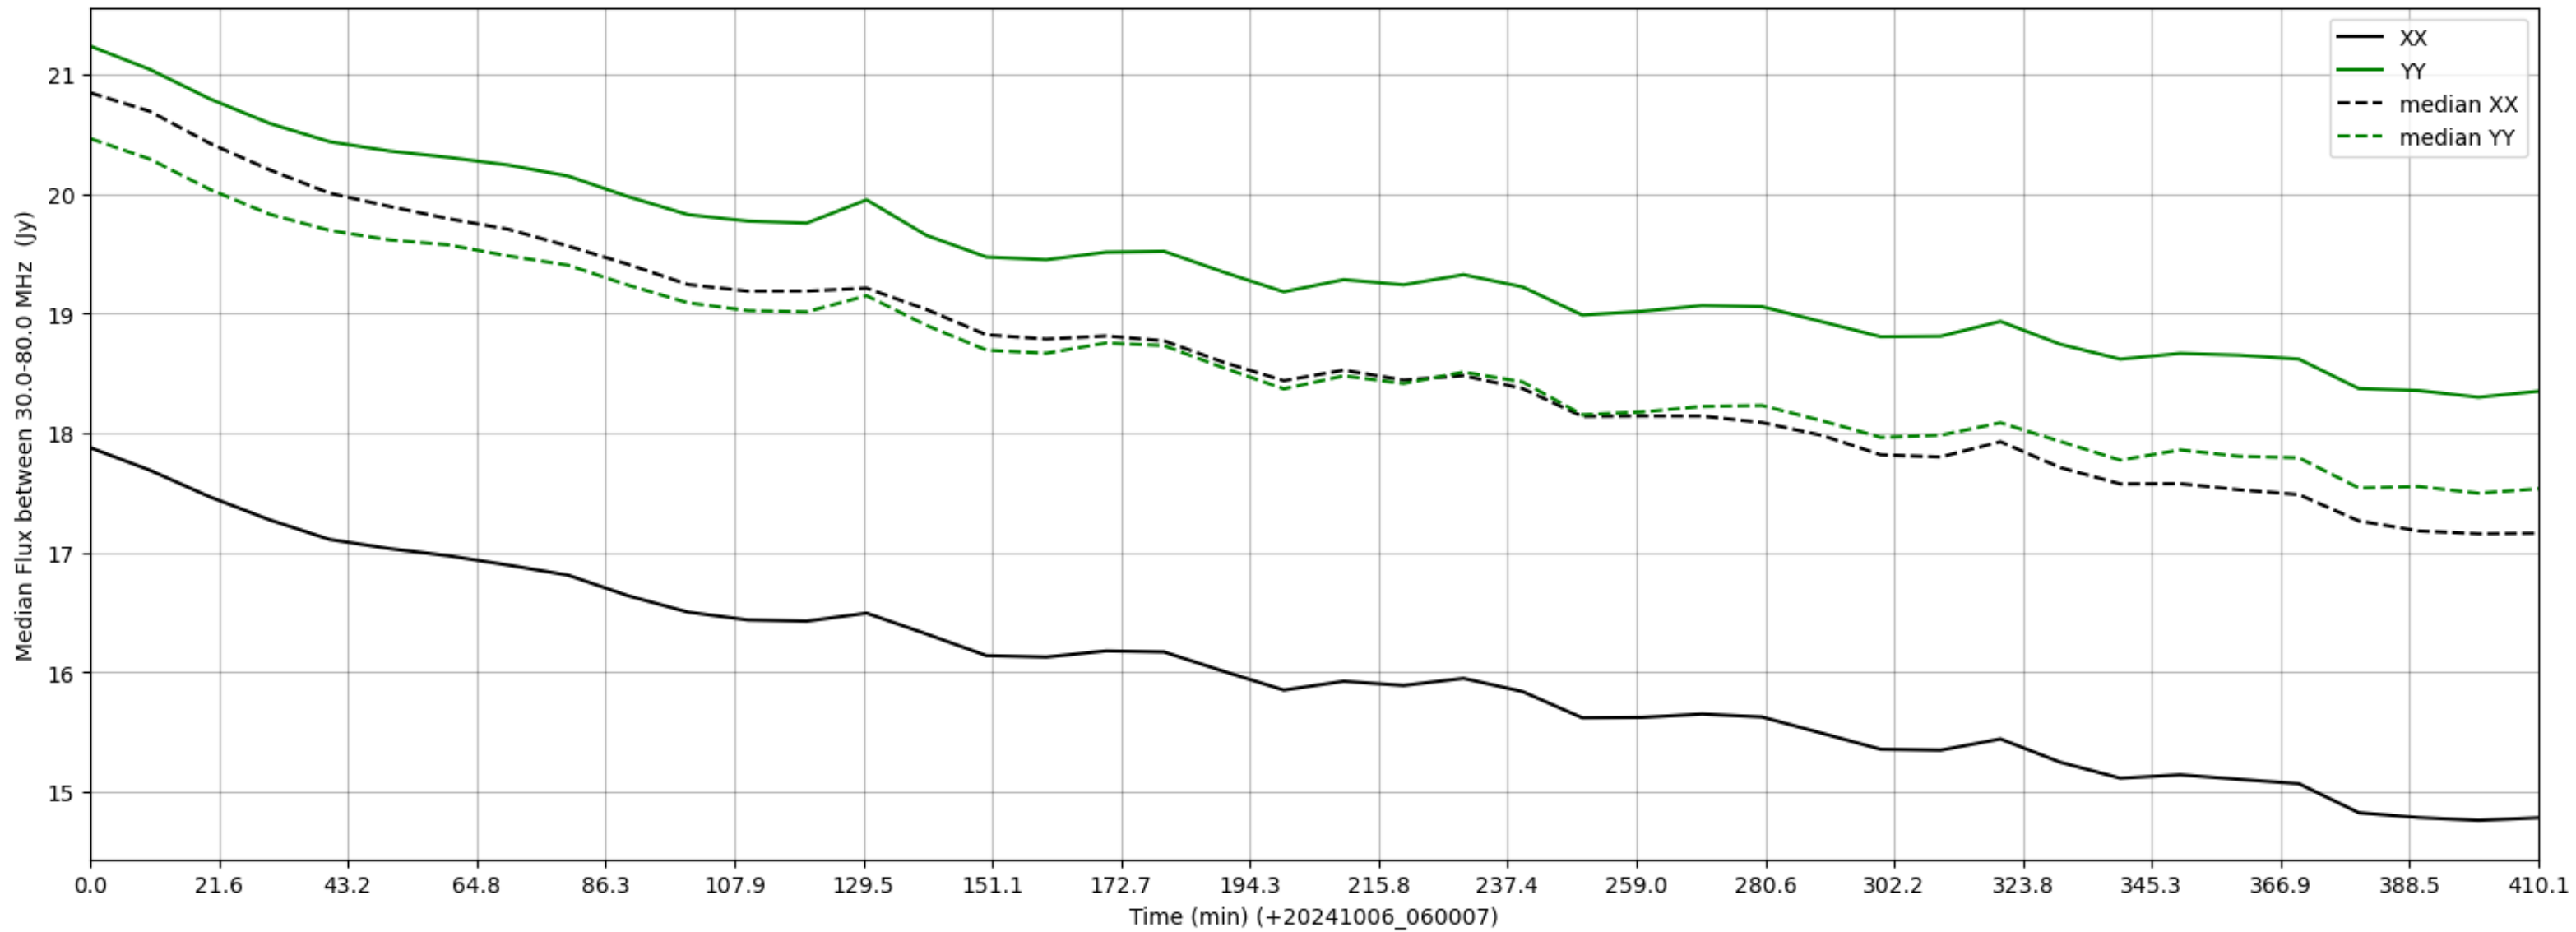

LWA205 - Correlator# 297 - XX FLAGS:Good - YY FLAGS:Good

LWA206 - Correlator# 296 - XX FLAGS:Good - YY FLAGS:Good