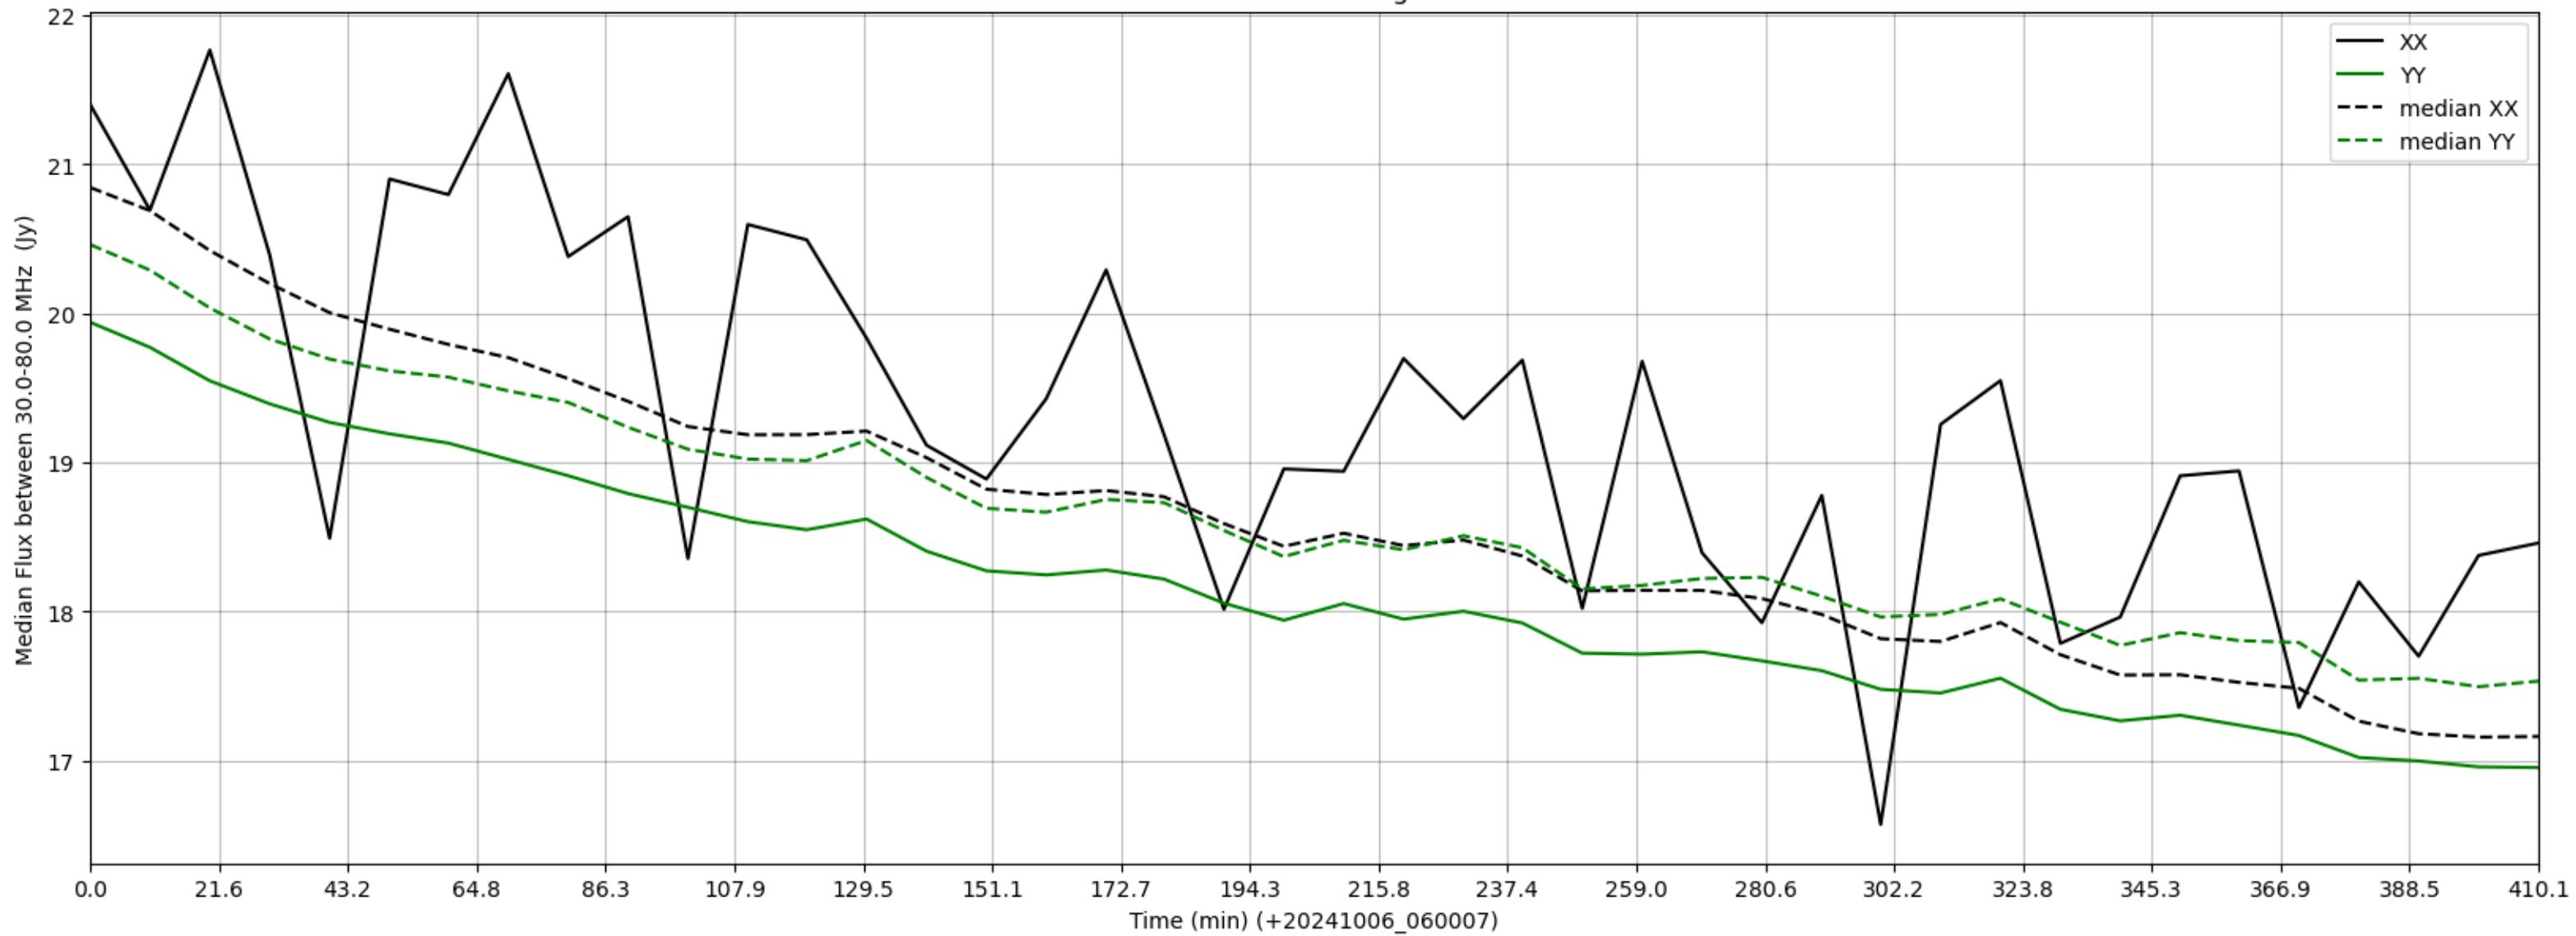

LWA054 - Correlator# 118 - XX FLAGS:Good - YY FLAGS:Good

LWA052 - Correlator# 117 - XX FLAGS:HighTimeVar - YY FLAGS:Good