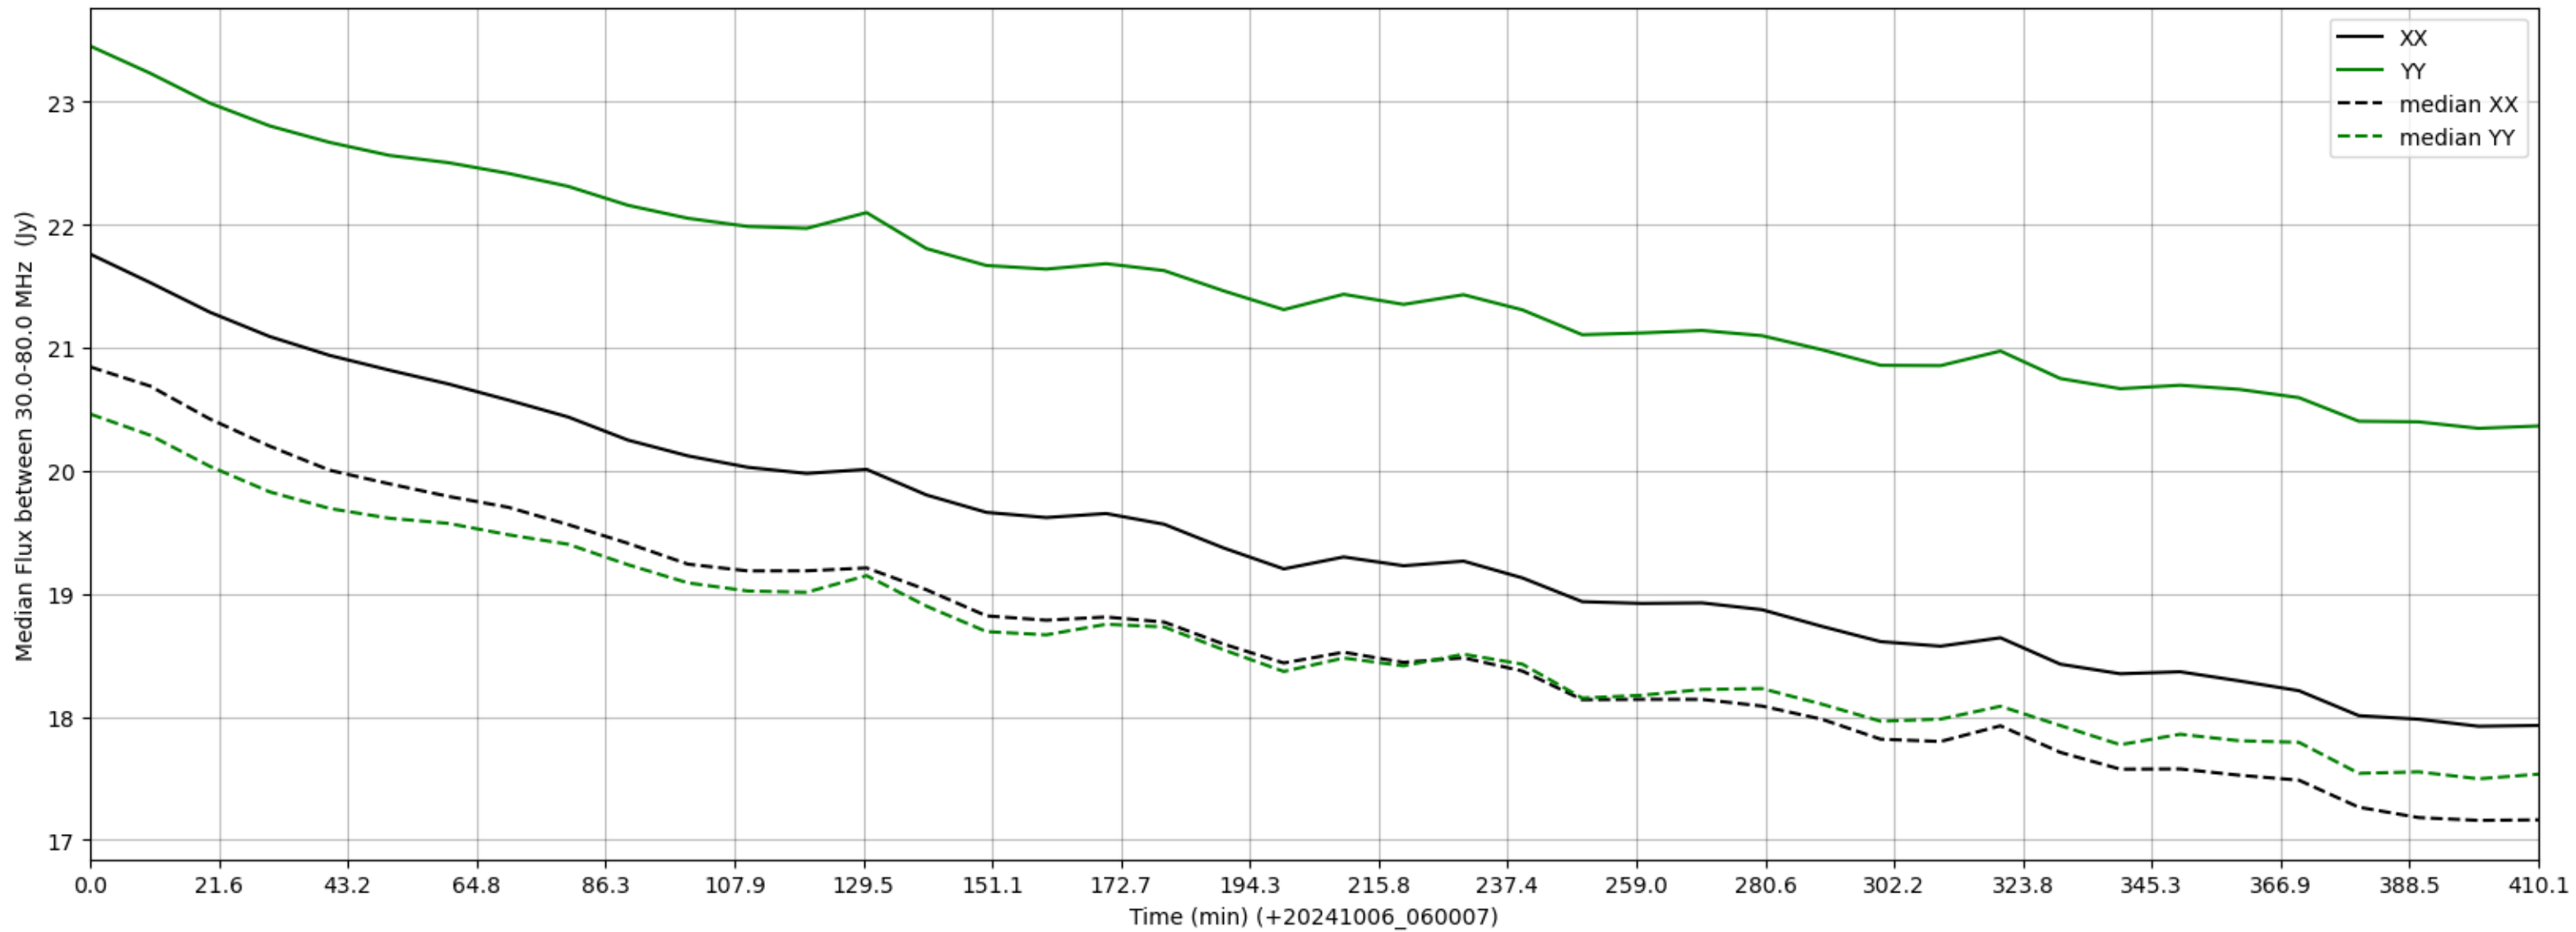

LWA153 - Correlator# 230 - XX FLAGS:Good - YY FLAGS:Good

LWA128 - Correlator# 229 - XX FLAGS:Good - YY FLAGS:Good