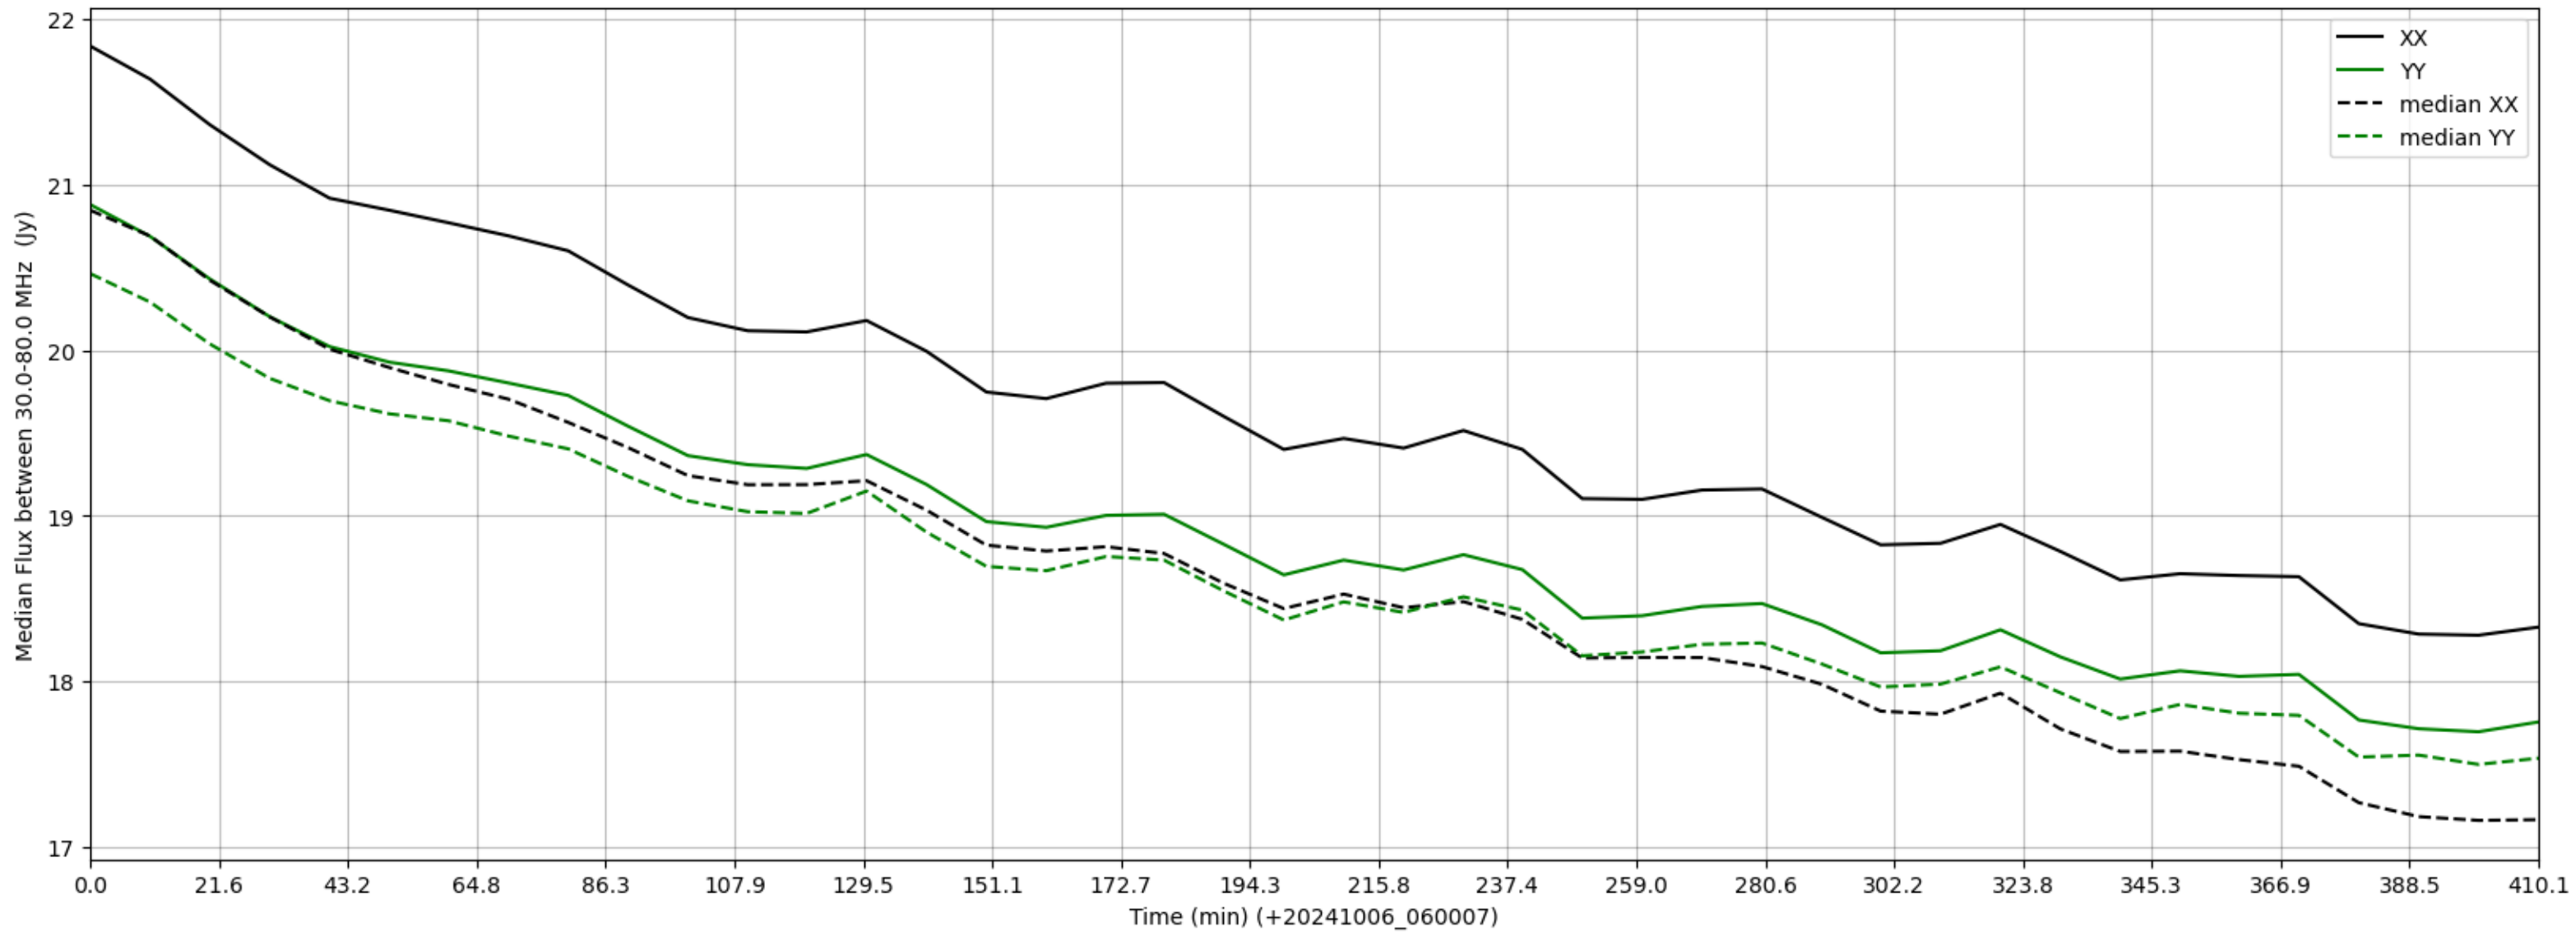

LWA301 - Correlator# 048 - XX FLAGS:Good - YY FLAGS:Good

LWA298 - Correlator# 049 - XX FLAGS:Good - YY FLAGS:Good

LWA305 - Correlator# 050 - XX FLAGS:Good - YY FLAGS:HighTimeVar

LWA303 - Correlator# 051 - XX FLAGS:Good - YY FLAGS:Good