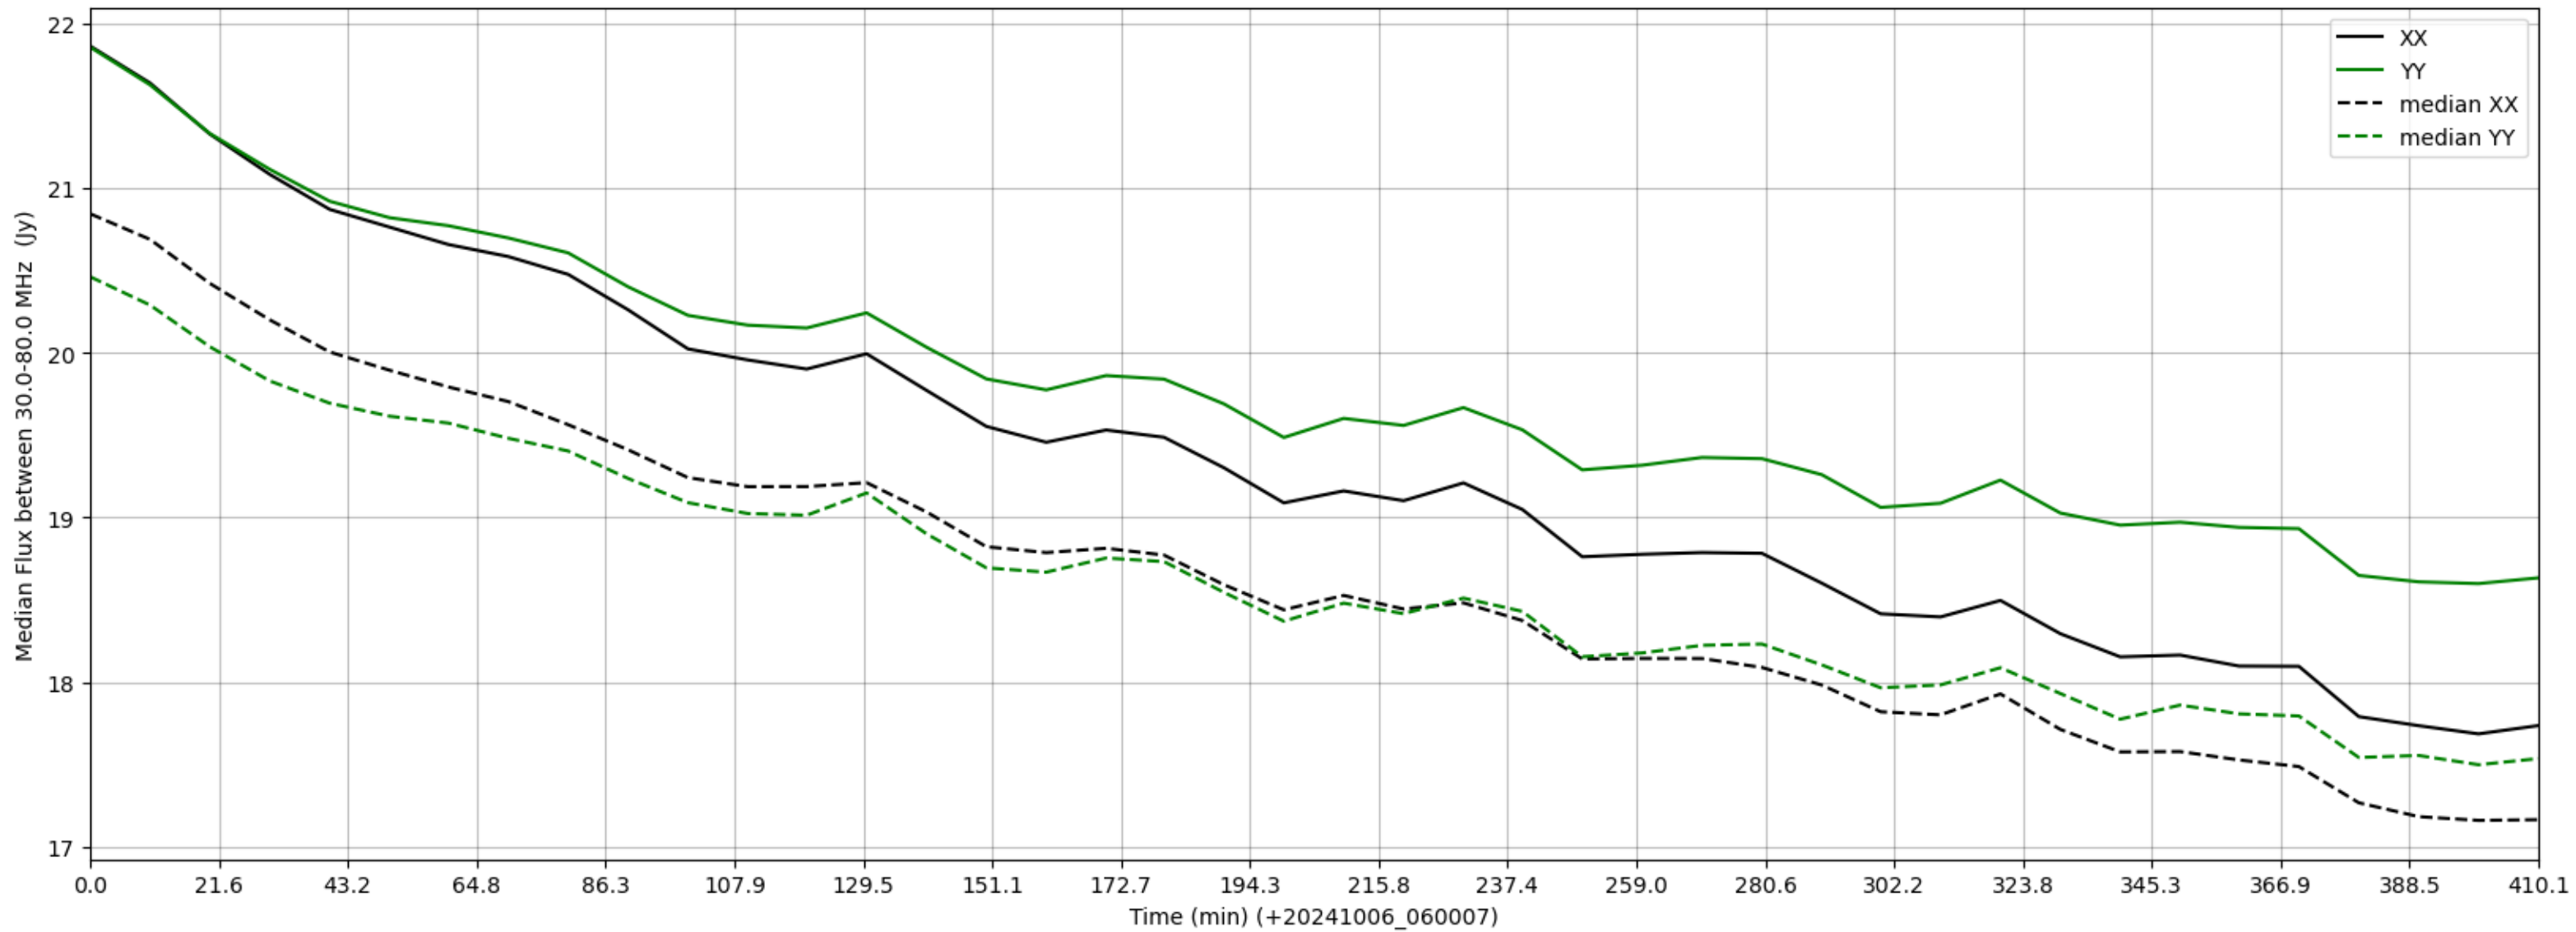

LWA031 - Correlator# 131 - XX FLAGS:Good - YY FLAGS:Good

LWA032 - Correlator# 130 - XX FLAGS:Good - YY FLAGS:Good