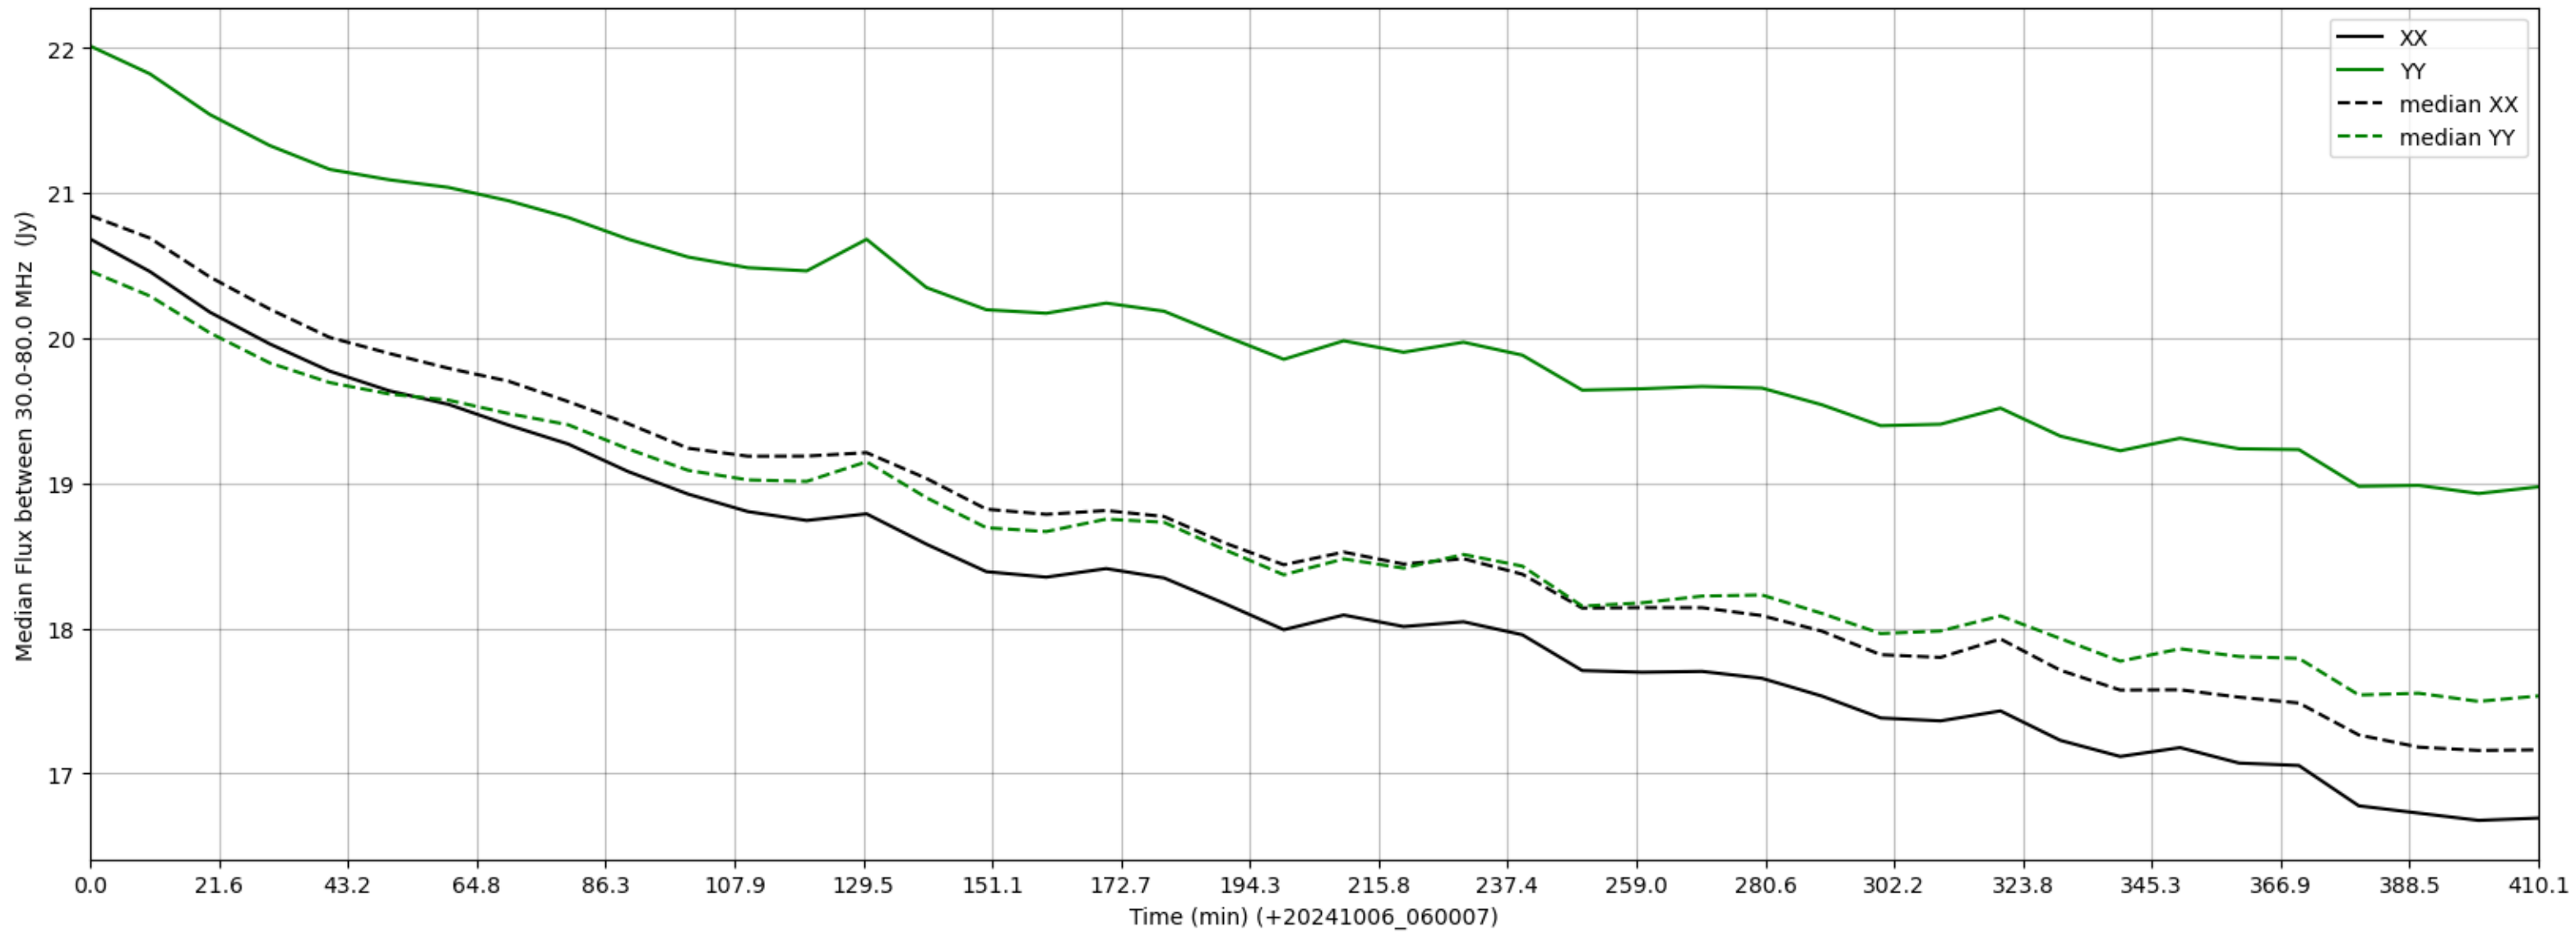

LWA118 - Correlator# 206 - XX FLAGS:Good - YY FLAGS:Good

LWA115 - Correlator# 205 - XX FLAGS:Good - YY FLAGS:Good