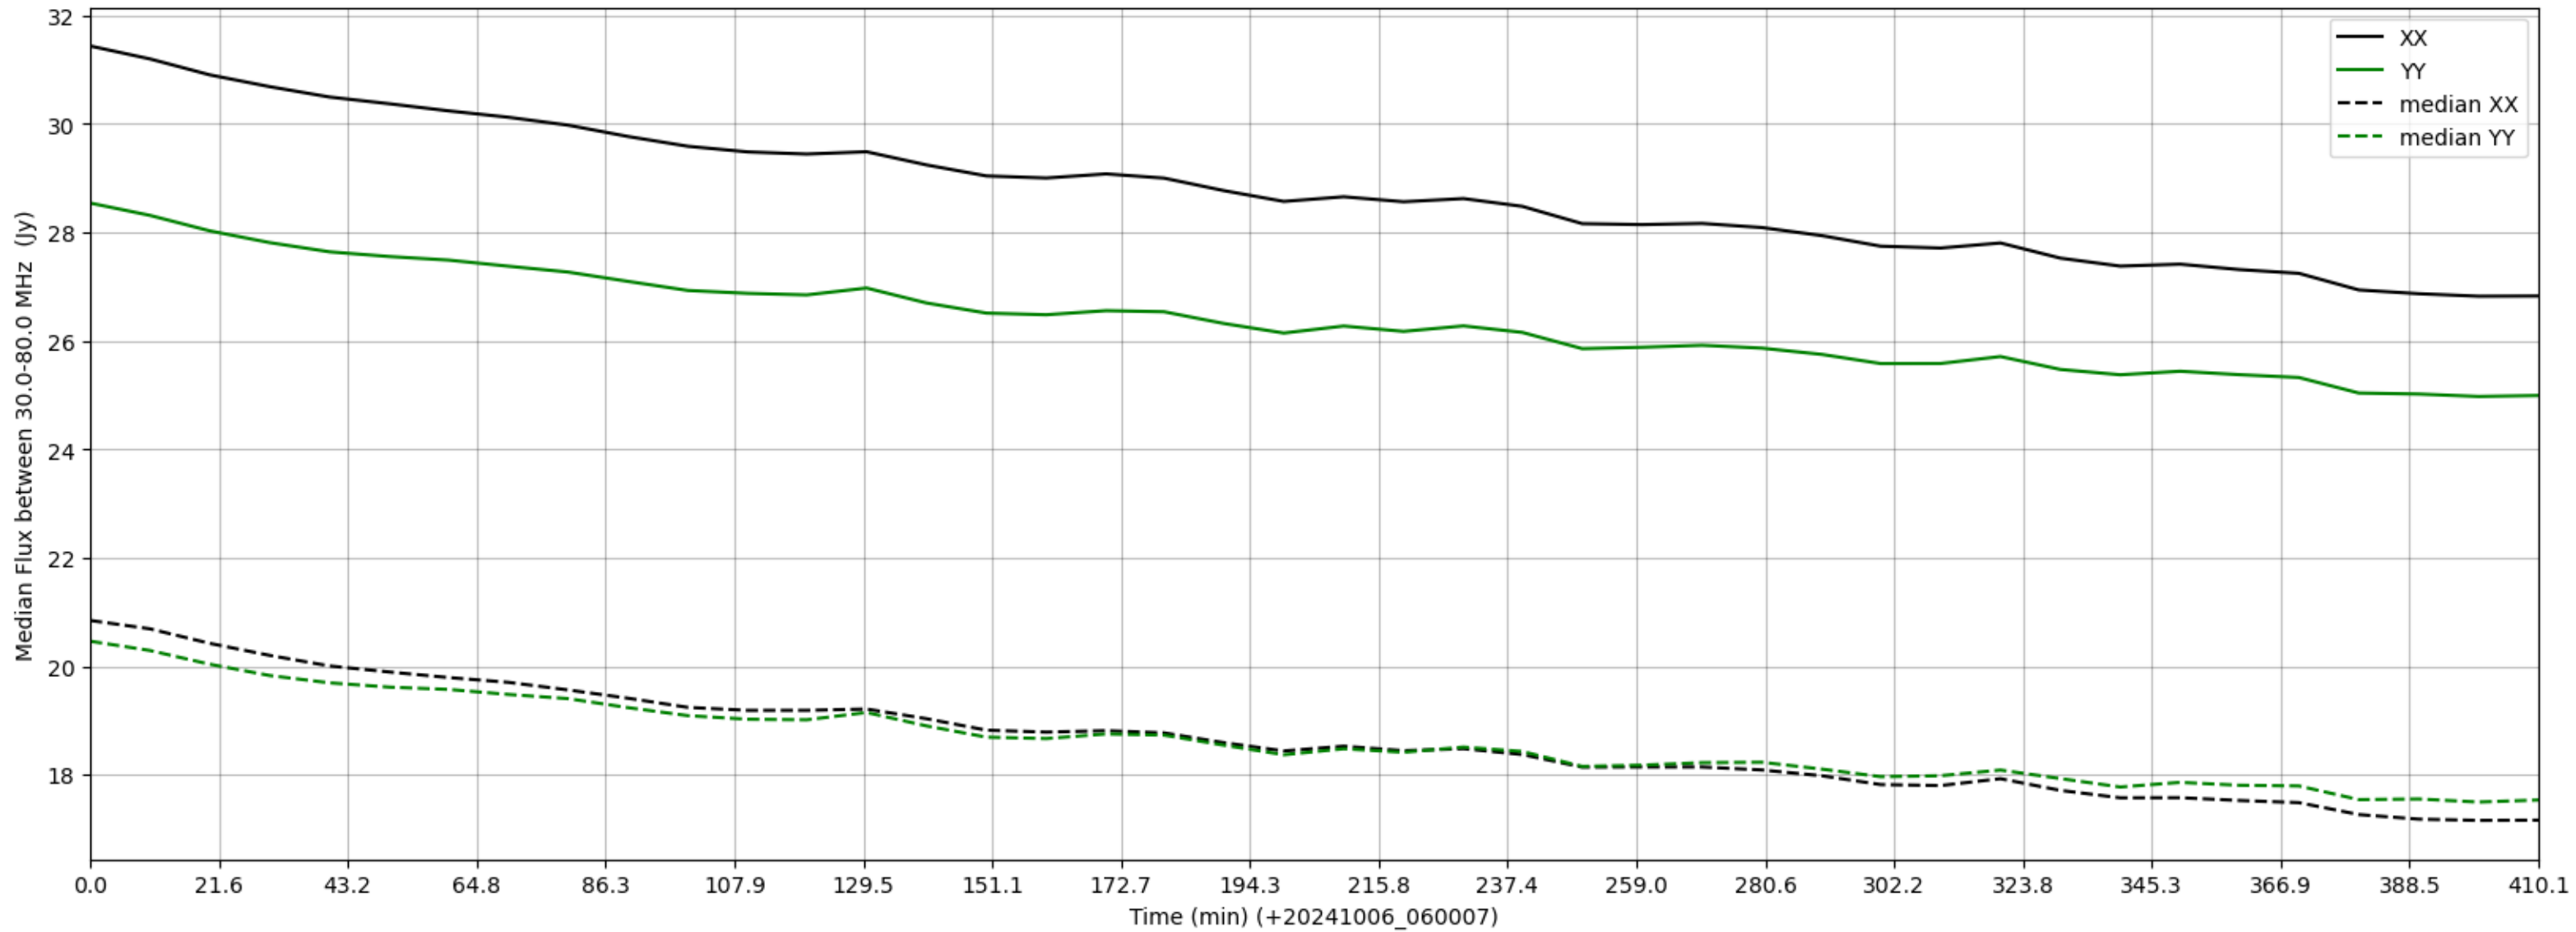

LWA355 - Correlator# 222 - XX FLAGS:Good - YY FLAGS:Good

LWA178 - Correlator# 221 - XX FLAGS:Good - YY FLAGS:Good