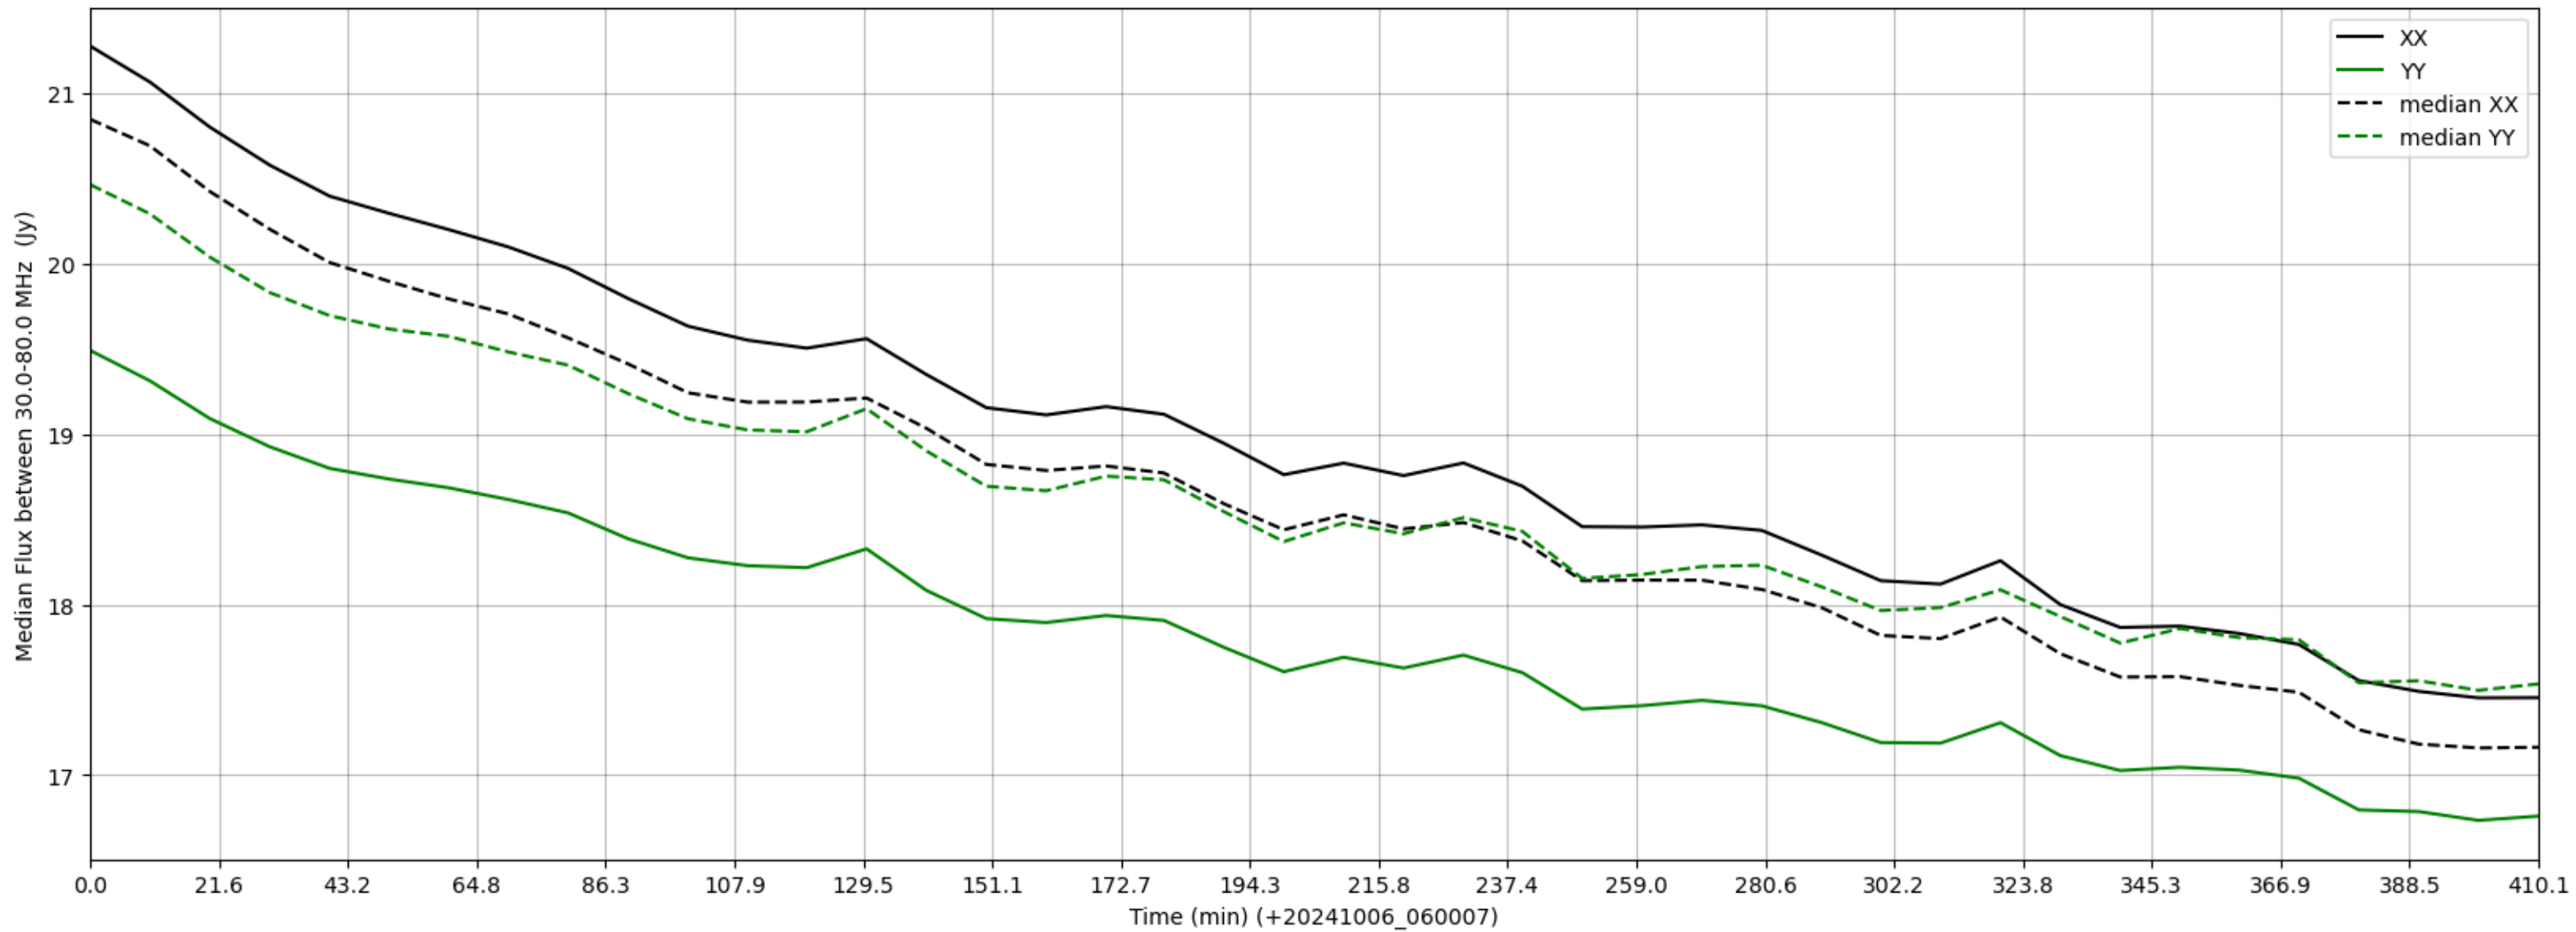

LWA154 - Correlator# 233 - XX FLAGS:Good - YY FLAGS:Good

LWA155 - Correlator# 232 - XX FLAGS:Good - YY FLAGS:Good