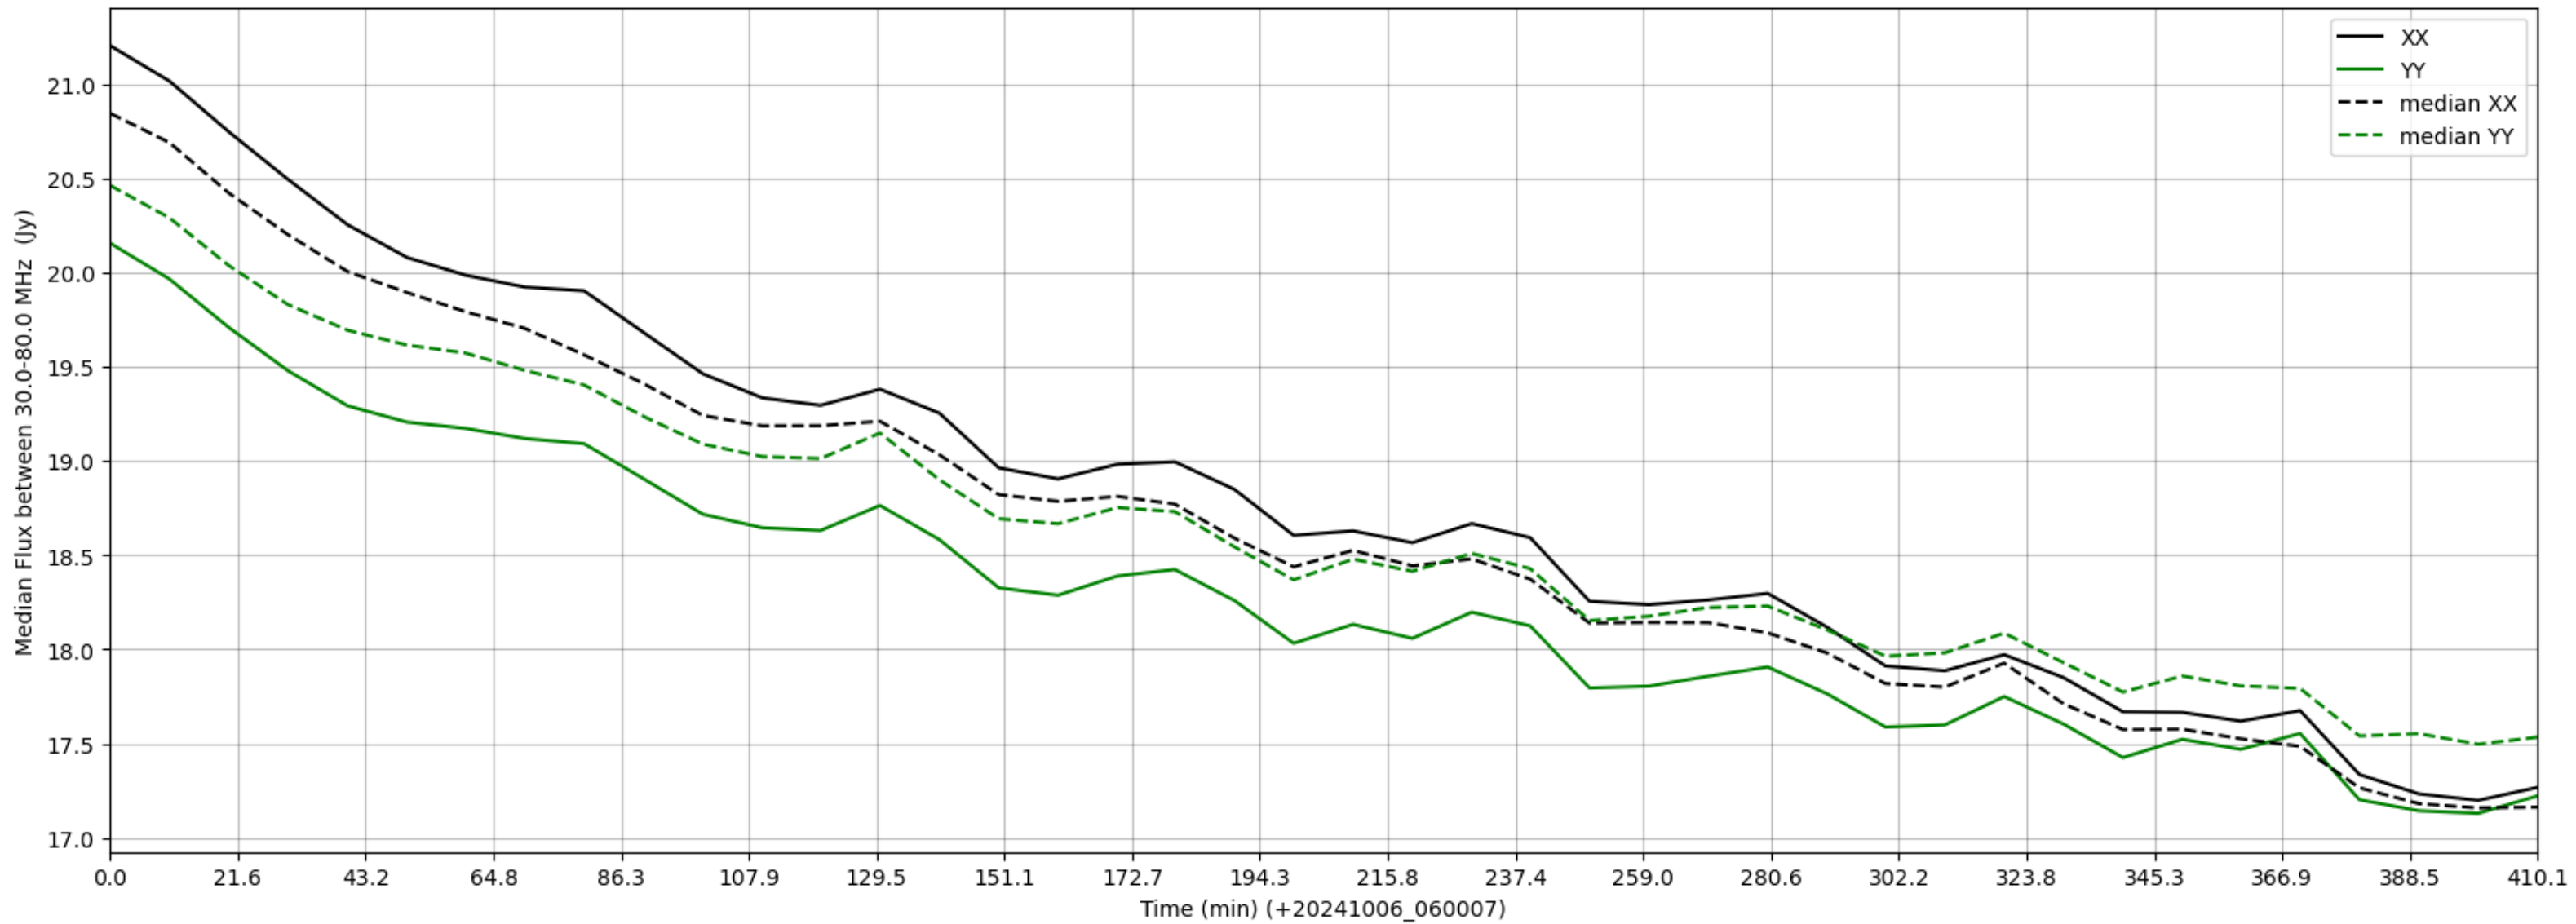

LWA200 - Correlator# 276 - XX FLAGS:Good - YY FLAGS:Good

LWA199 - Correlator# 277 - XX FLAGS:Good - YY FLAGS:Good

LWA202 - Correlator# 278 - XX FLAGS:Good - YY FLAGS:Good

LWA201 - Correlator# 279 - XX FLAGS:Good - YY FLAGS:Good