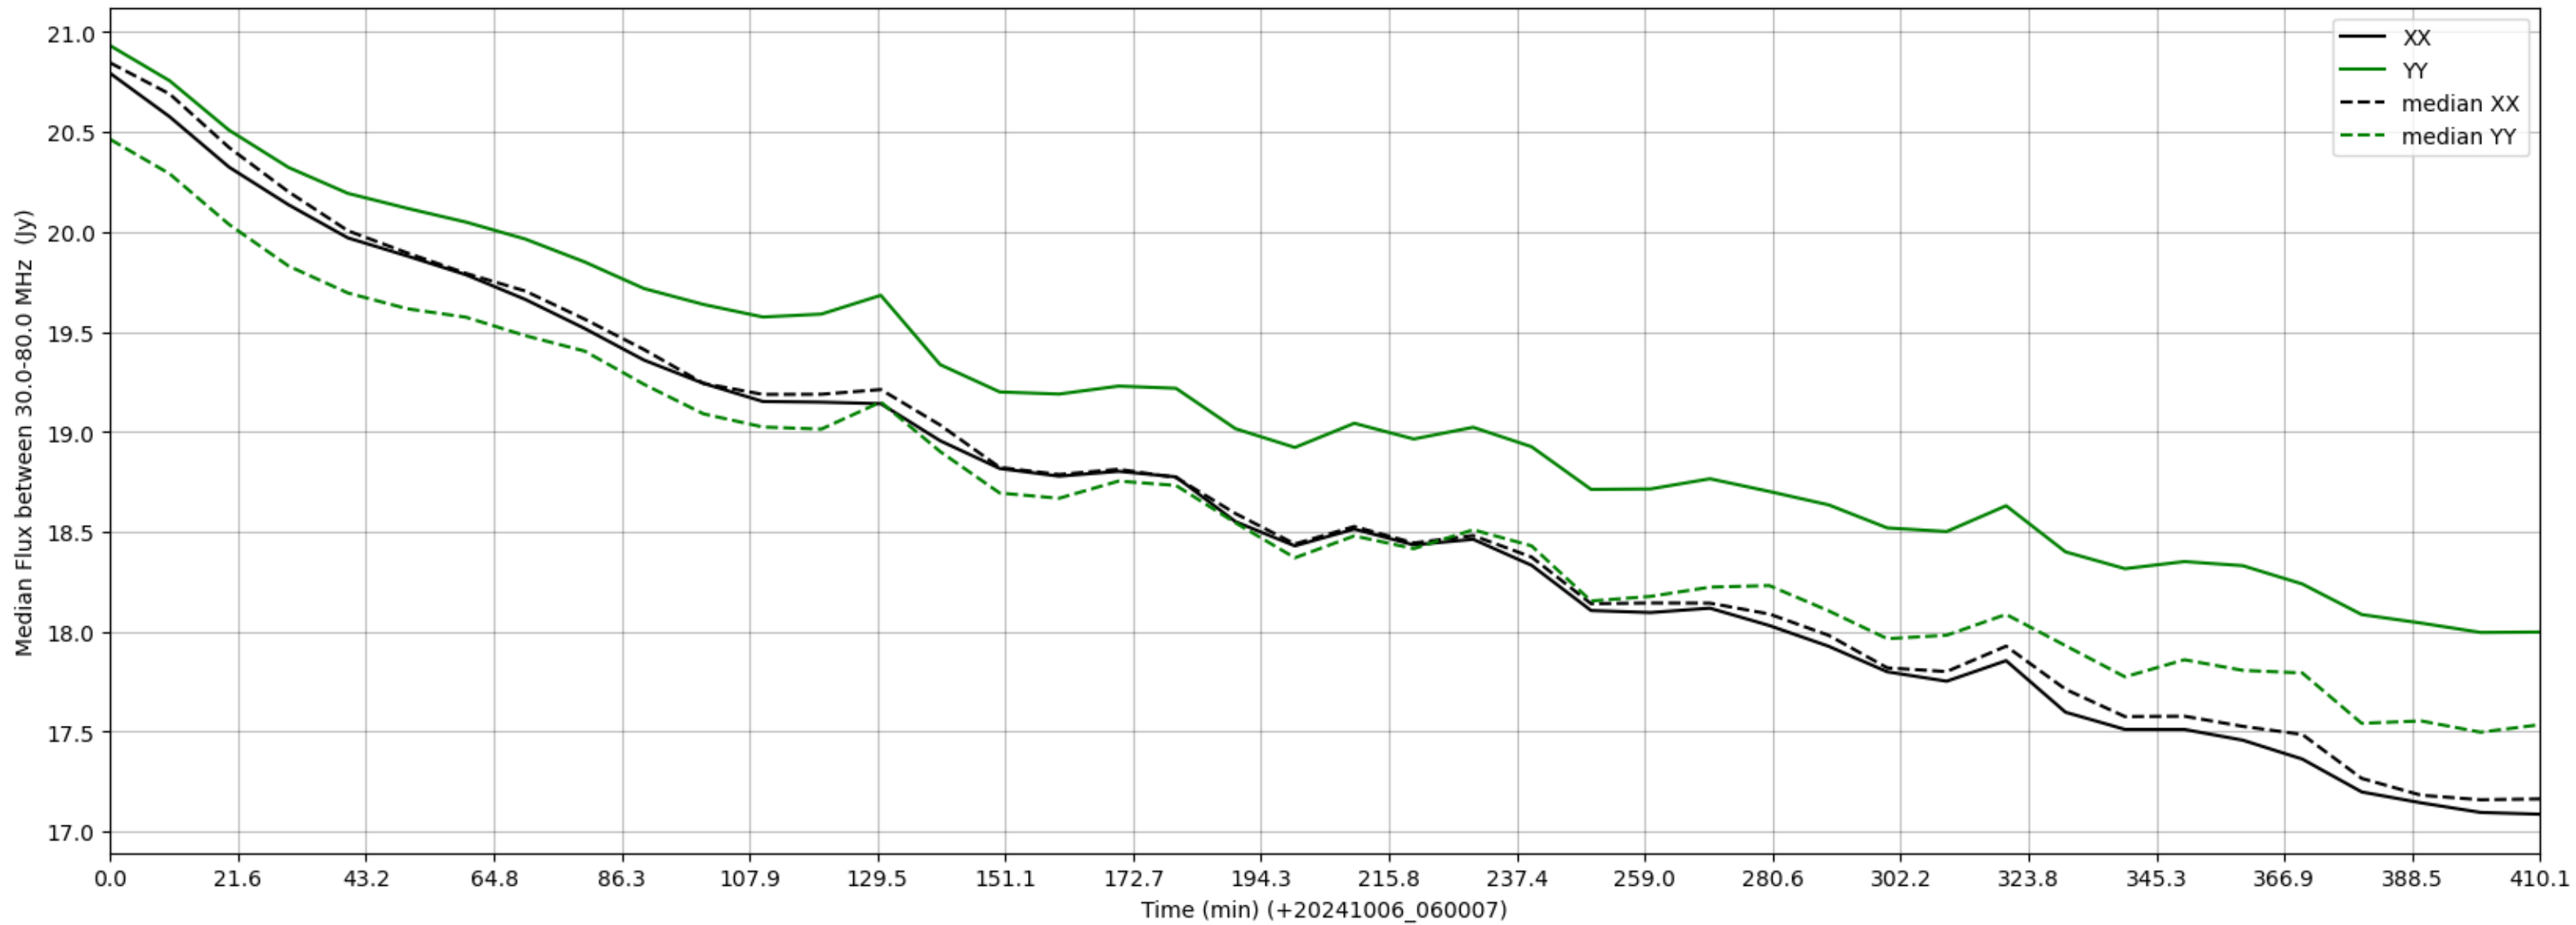

LWA191 - Correlator# 246 - XX FLAGS:Good - YY FLAGS:Good

LWA189 - Correlator# 245 - XX FLAGS:Good - YY FLAGS:Good