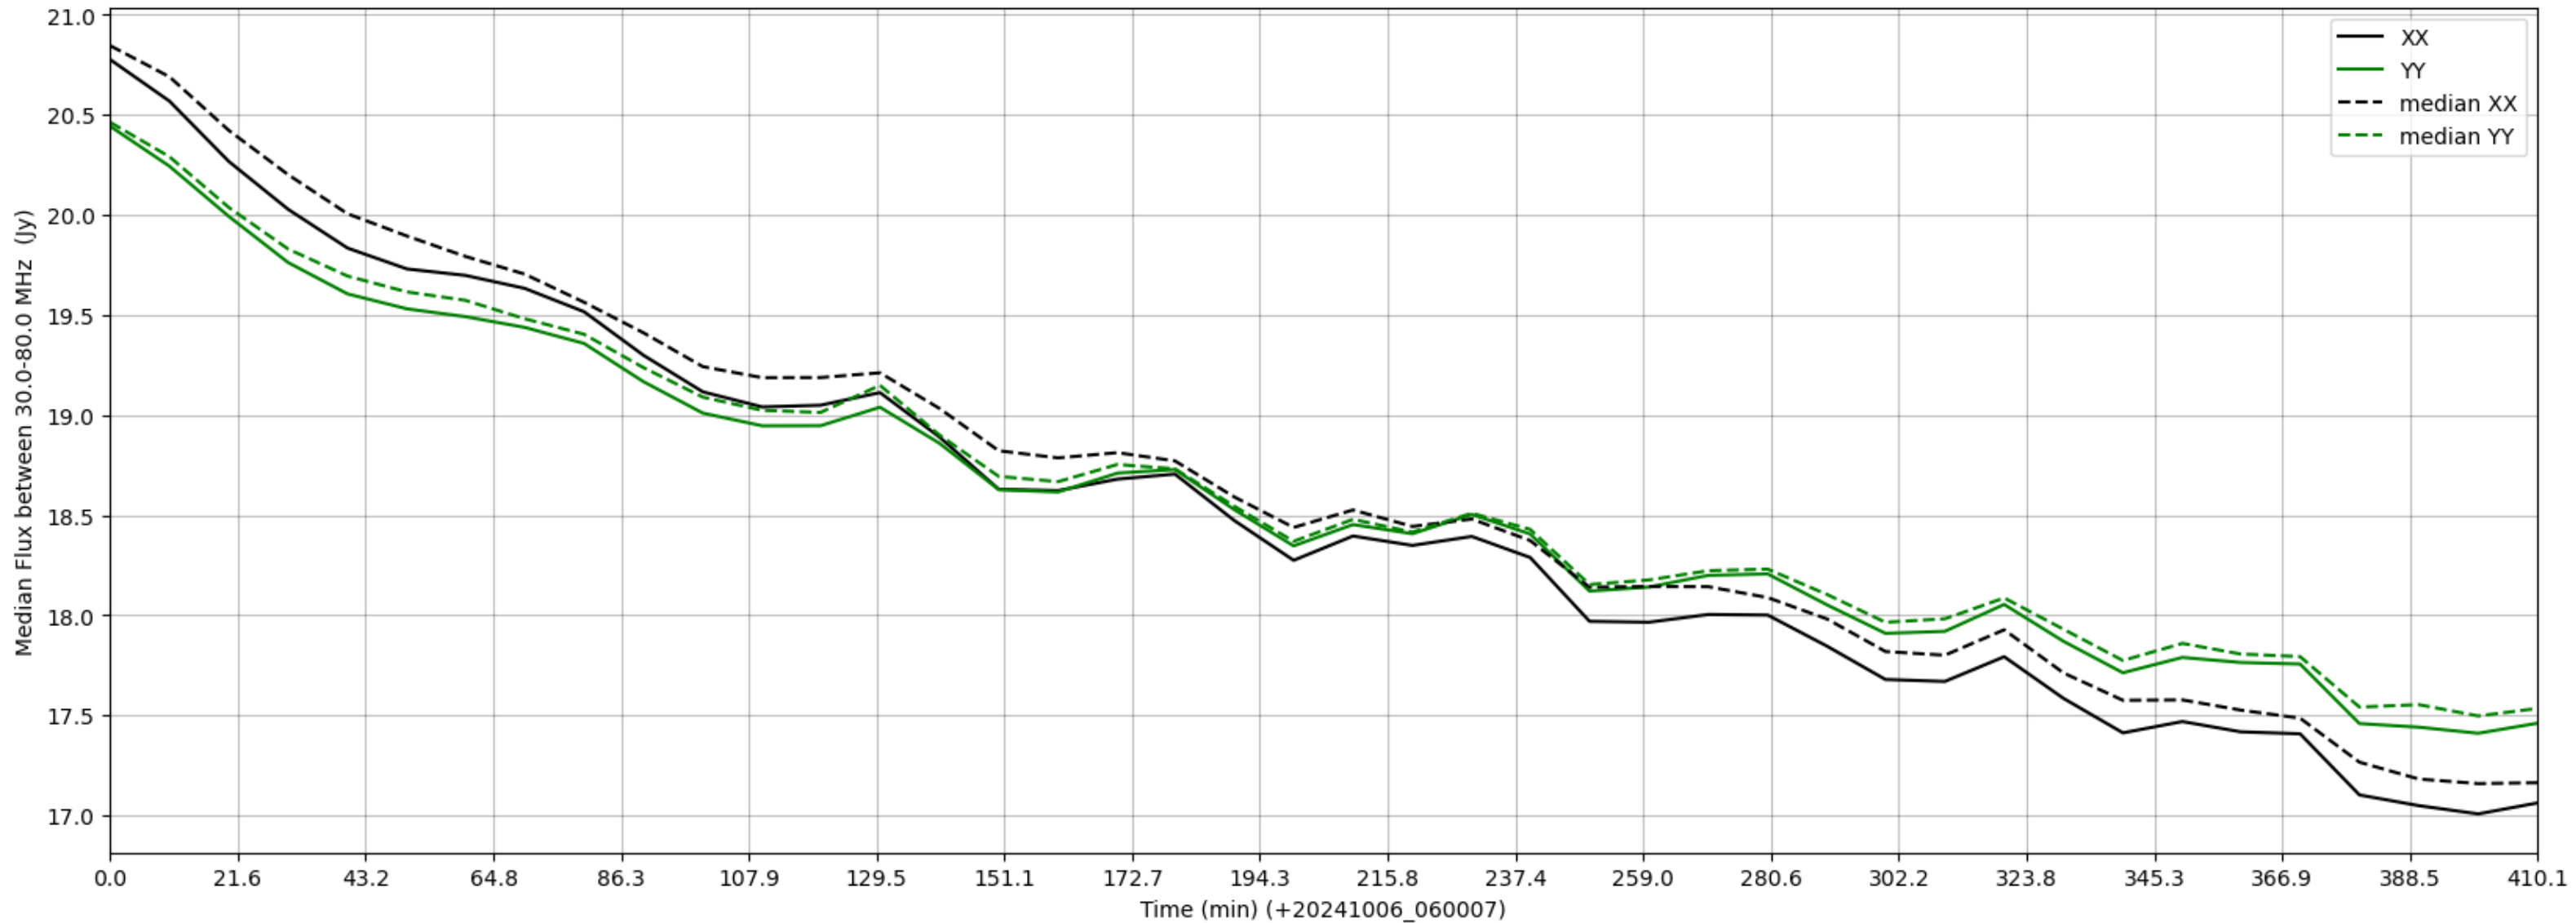

LWA230 - Correlator# 303 - XX FLAGS:Good - YY FLAGS:Good

LWA228 - Correlator# 302 - XX FLAGS:Good - YY FLAGS:Good