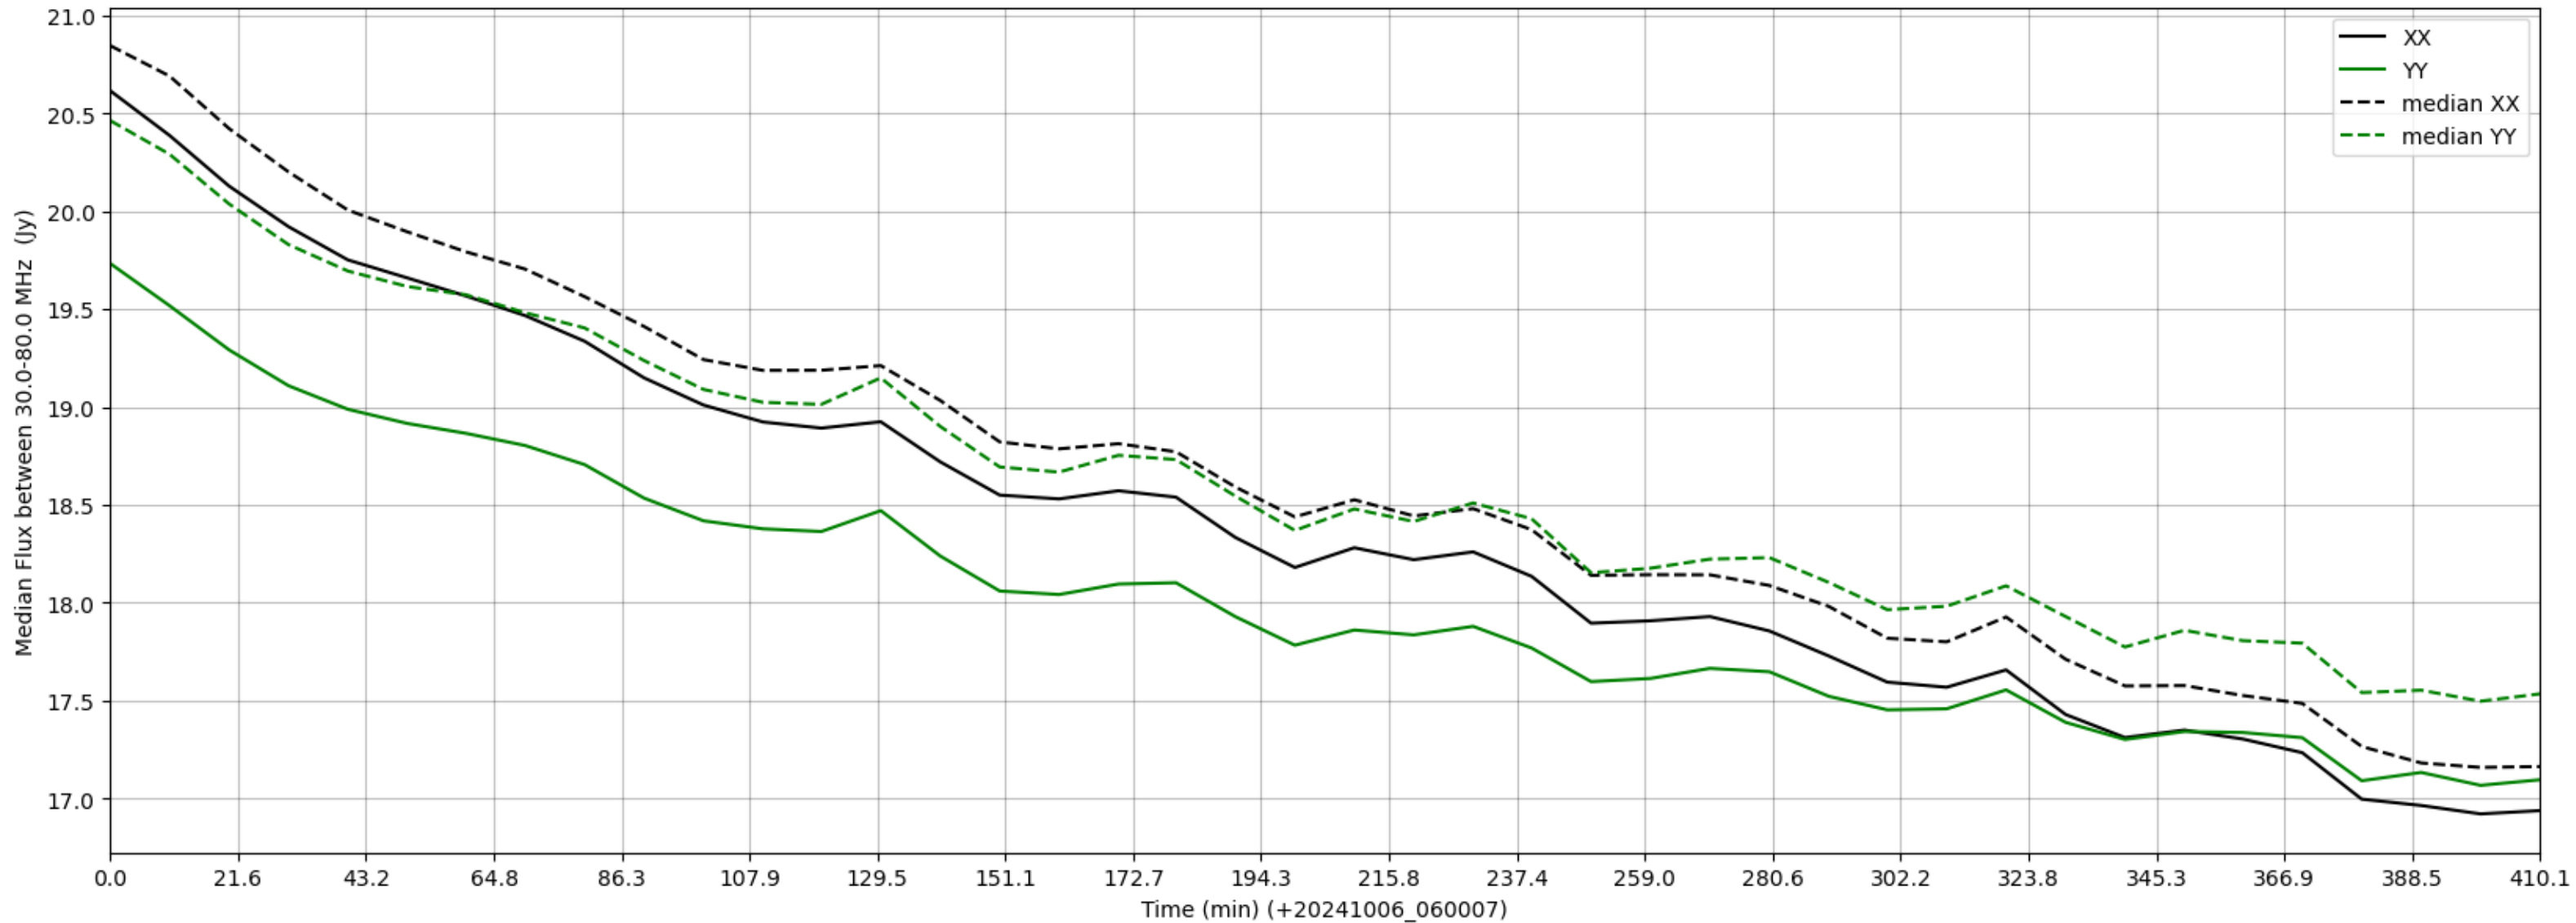

LWA161 - Correlator# 262 - XX FLAGS:Good - YY FLAGS:Good

LWA138 - Correlator# 261 - XX FLAGS:Good - YY FLAGS:Good