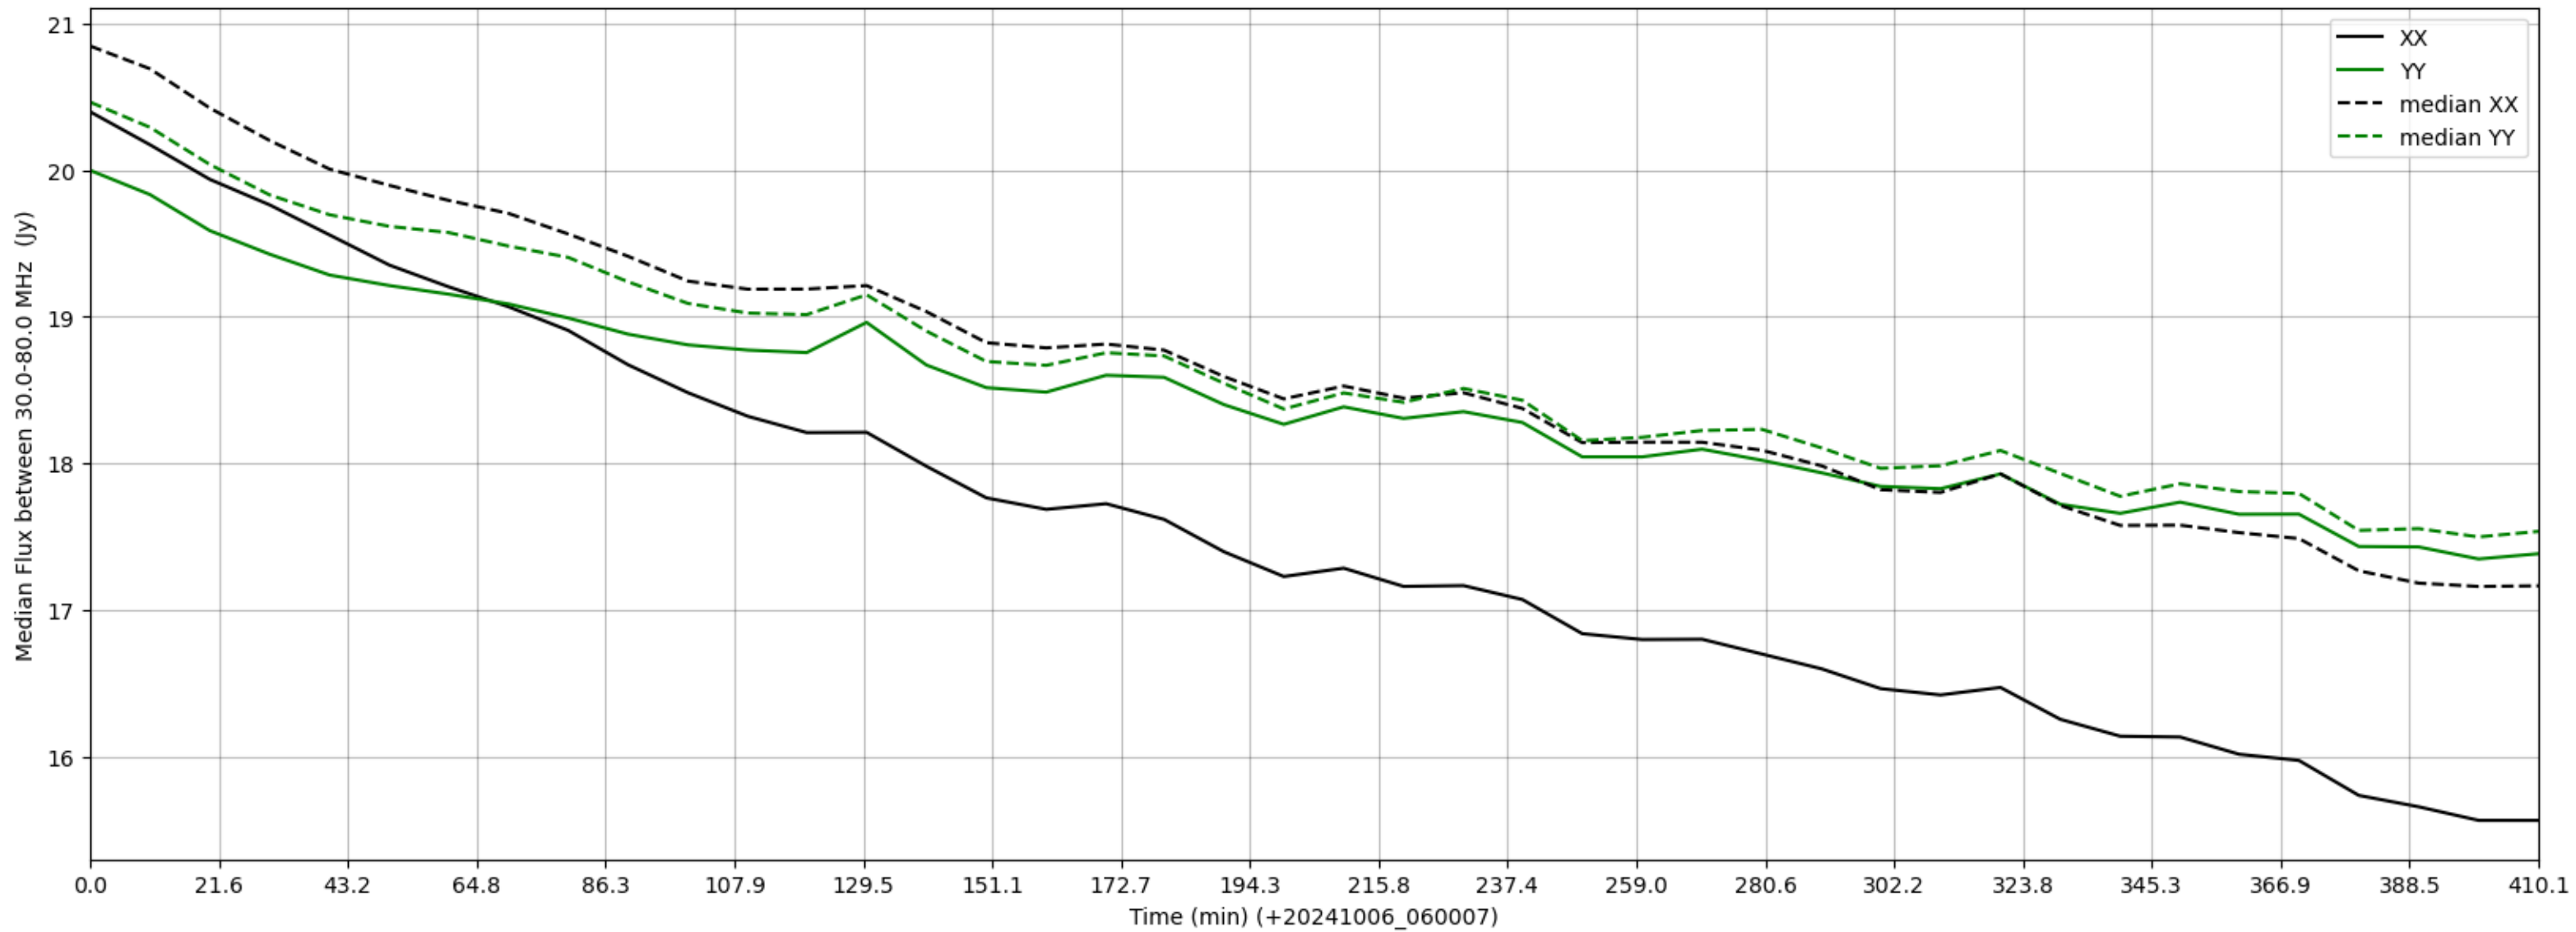

LWA273 - Correlator# 007 - XX FLAGS:Good - YY FLAGS:Good

LWA276 - Correlator# 006 - XX FLAGS:Good - YY FLAGS:Good