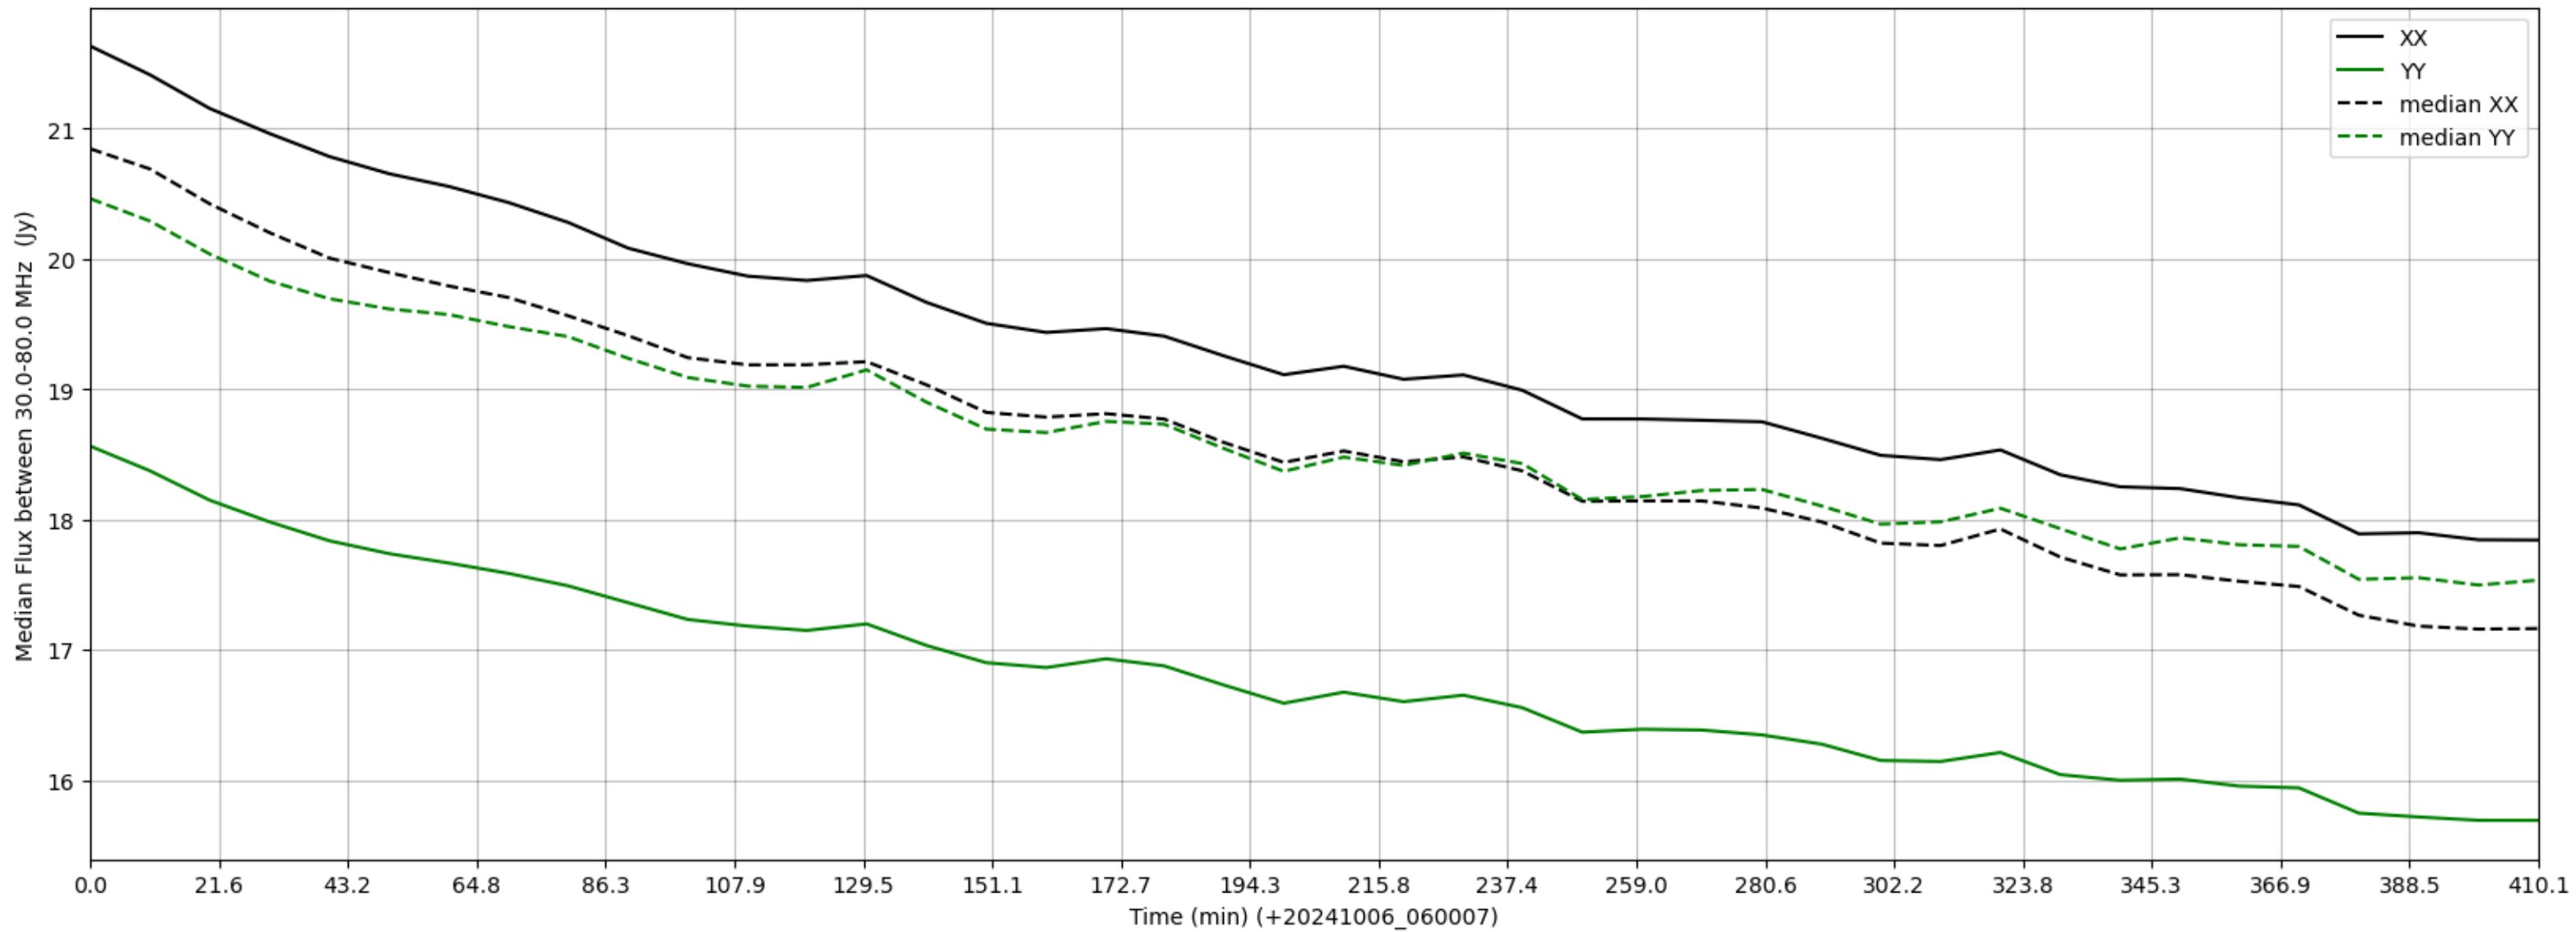

LWA182 - Correlator# 238 - XX FLAGS:Good - YY FLAGS:Good

LWA158 - Correlator# 237 - XX FLAGS:Good - YY FLAGS:Good