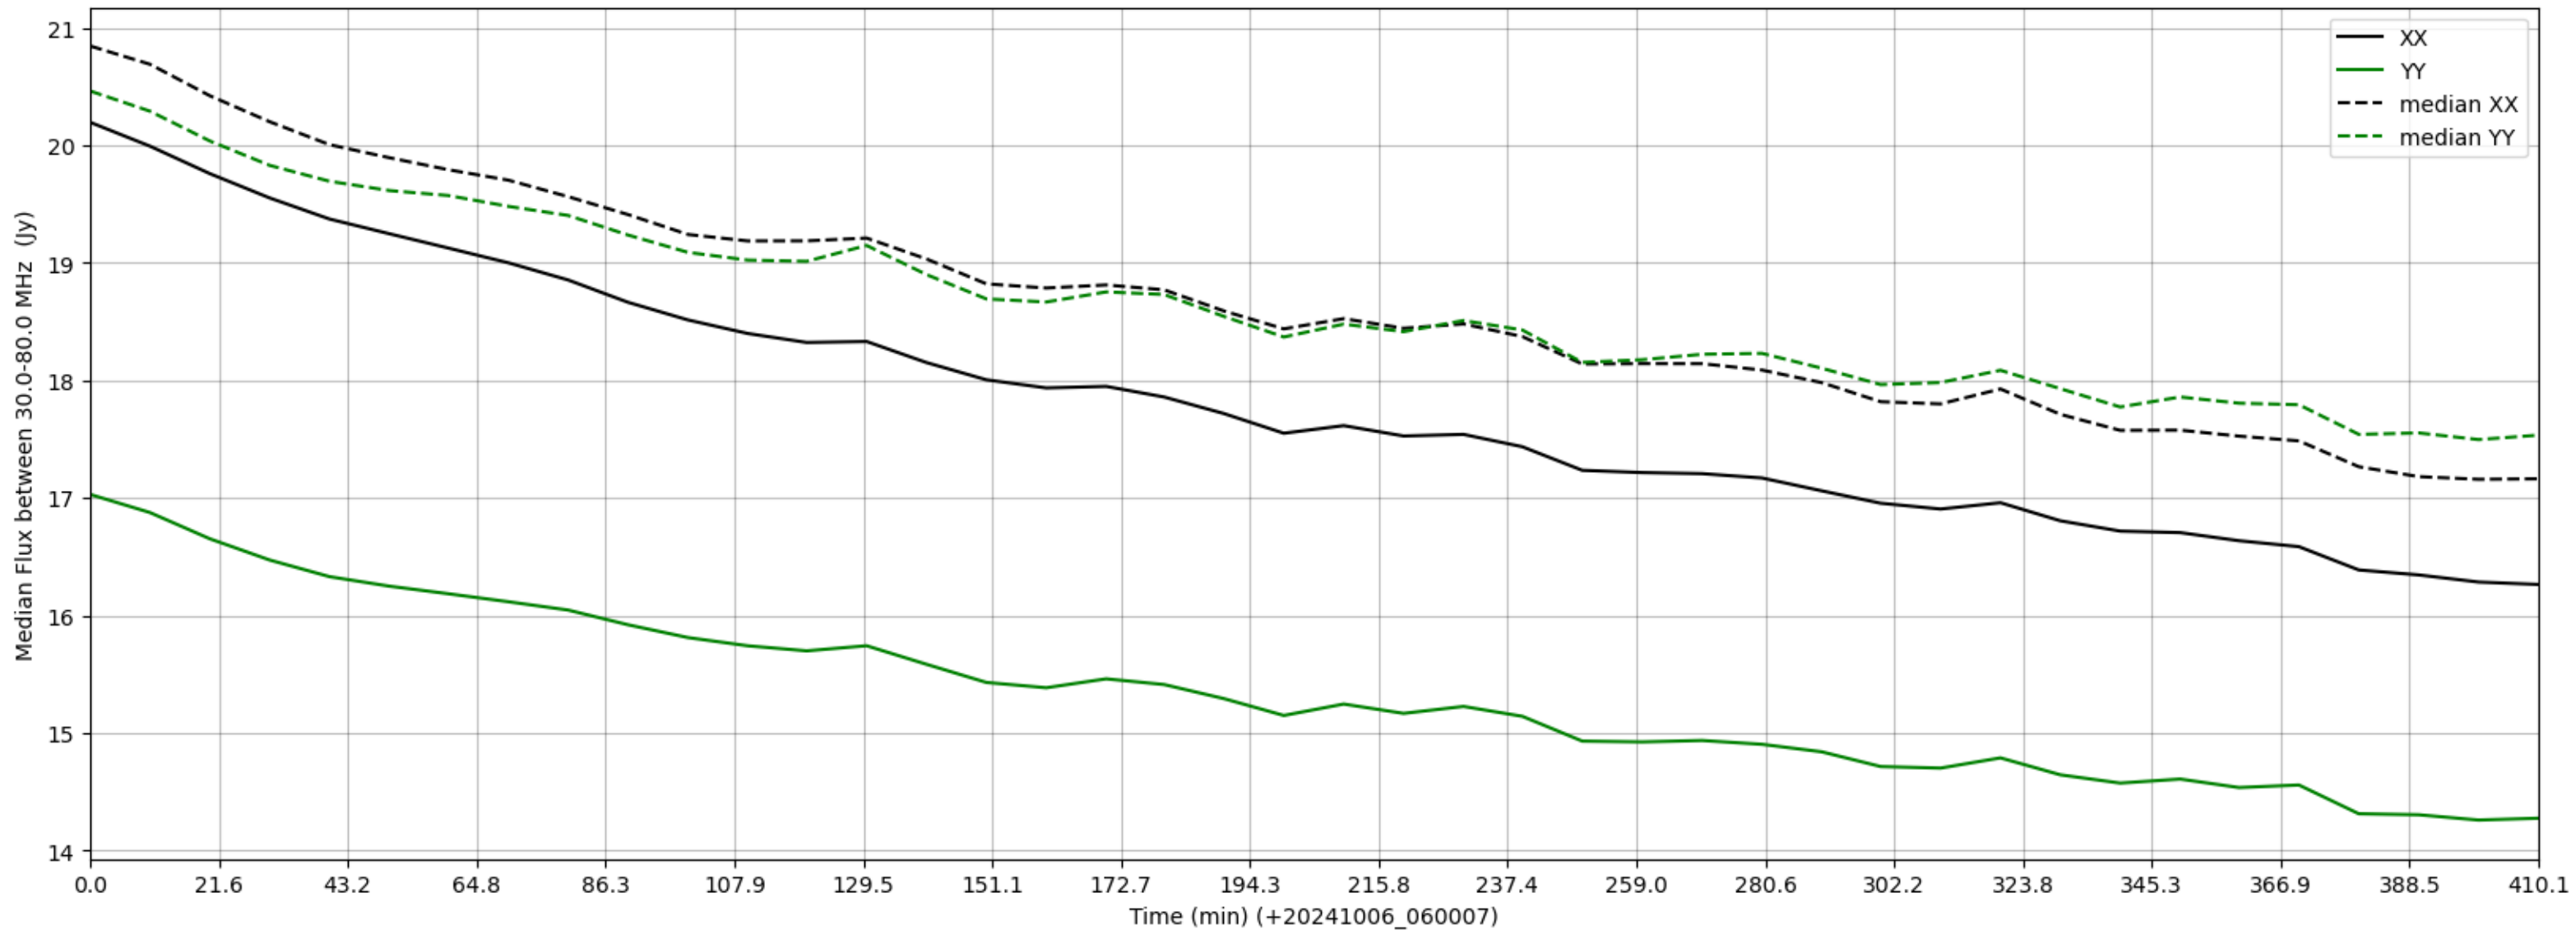

LWA077 - Correlator# 088 - XX FLAGS:Good - YY FLAGS:Good

LWA075 - Correlator# 089 - XX FLAGS:Good - YY FLAGS:Good

LWA275 - Correlator# 090 - XX FLAGS:Good - YY FLAGS:Good

LWA274 - Correlator# 091 - XX FLAGS:Good - YY FLAGS:Good