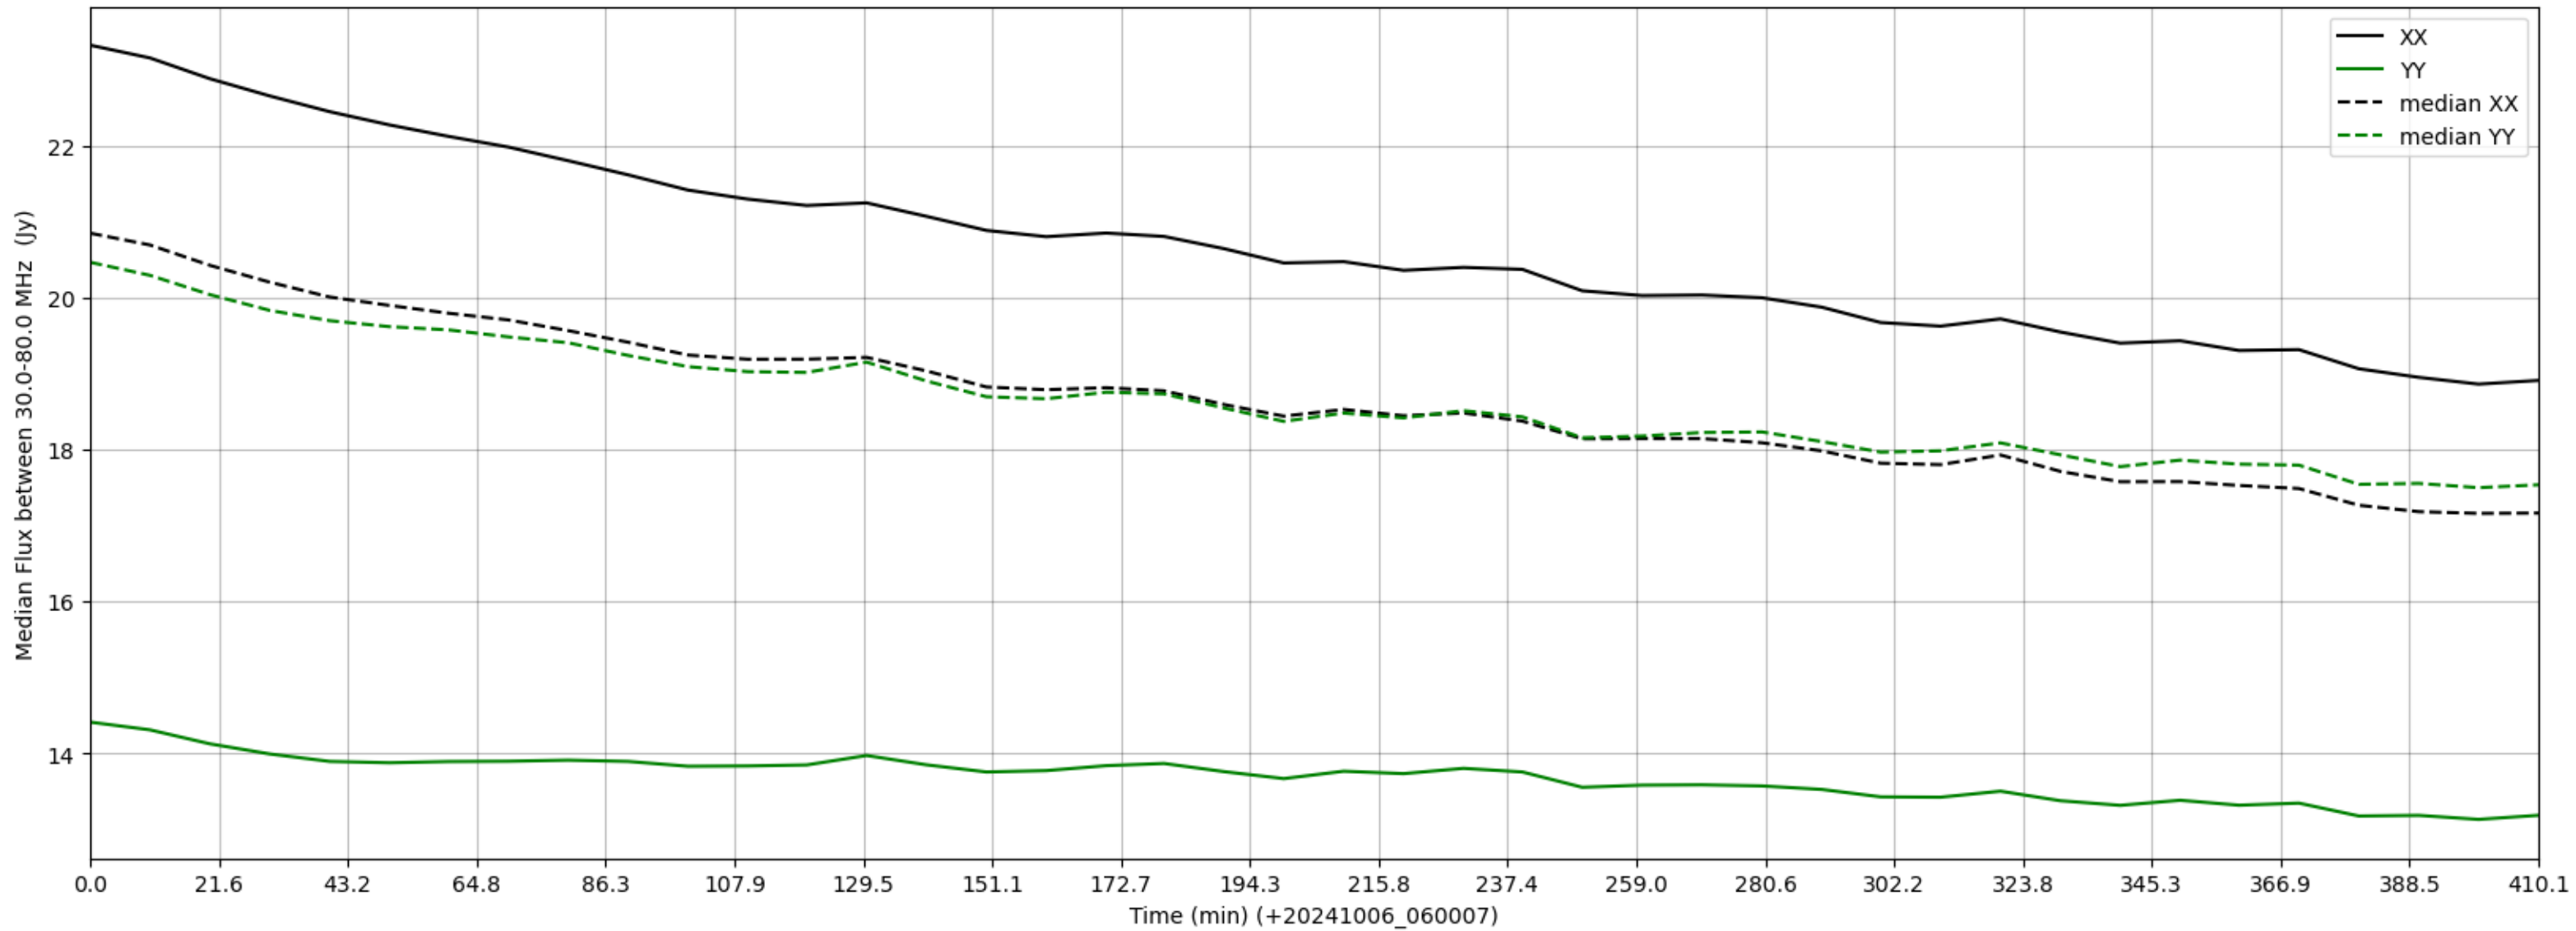

LWA348 - Correlator# 124 - XX FLAGS:Good - YY FLAGS:Good

LWA331 - Correlator# 125 - XX FLAGS:Good - YY FLAGS:Good

LWA365 - Correlator# 126 - XX FLAGS:LowFlux - YY FLAGS:LowFlux

LWA364 - Correlator# 127 - XX FLAGS:Good - YY FLAGS:BadSpecShape