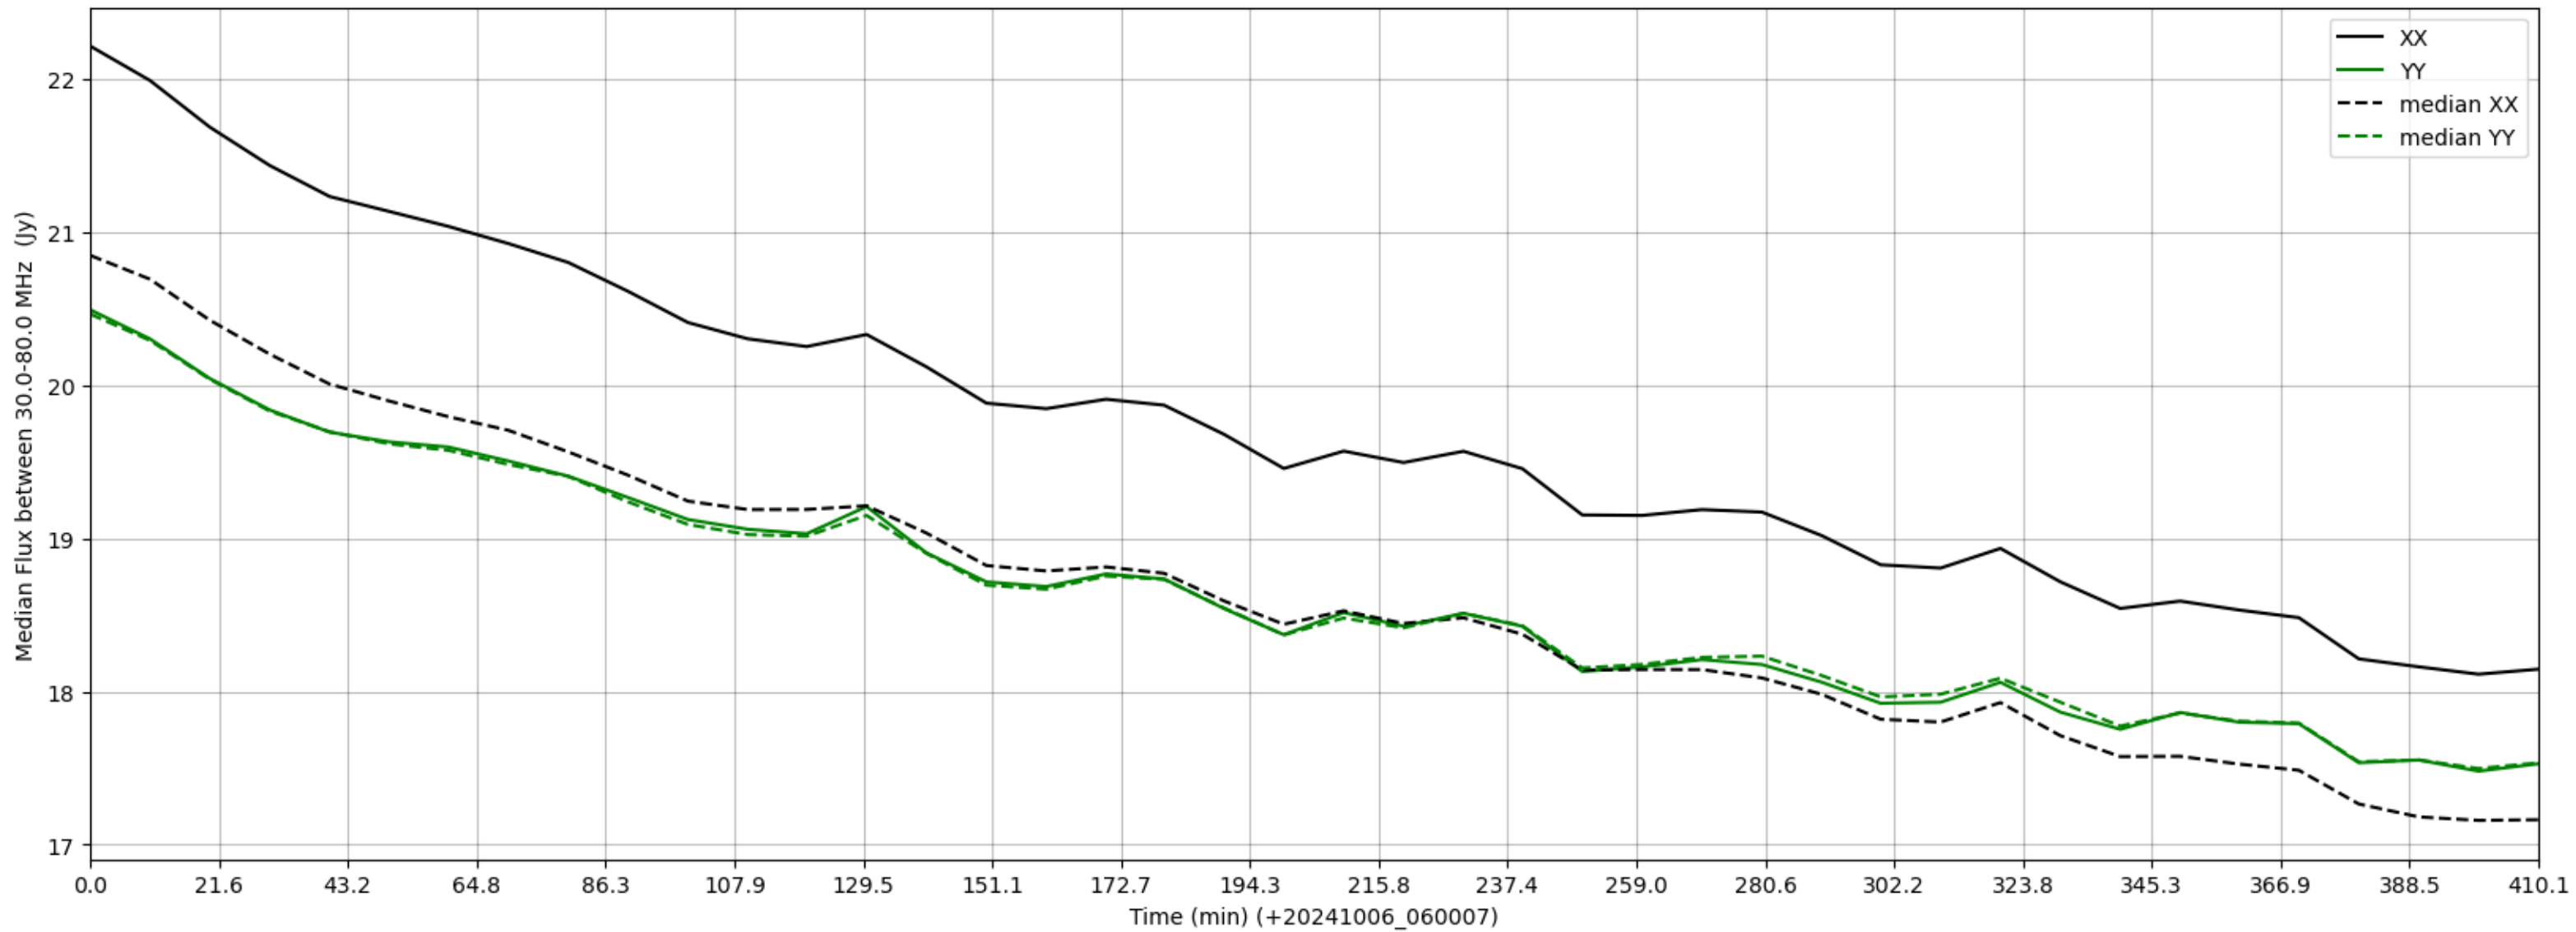

LWA017 - Correlator# 101 - XX FLAGS:Good - YY FLAGS:Good

LWA018 - Correlator# 100 - XX FLAGS:Good - YY FLAGS:Good