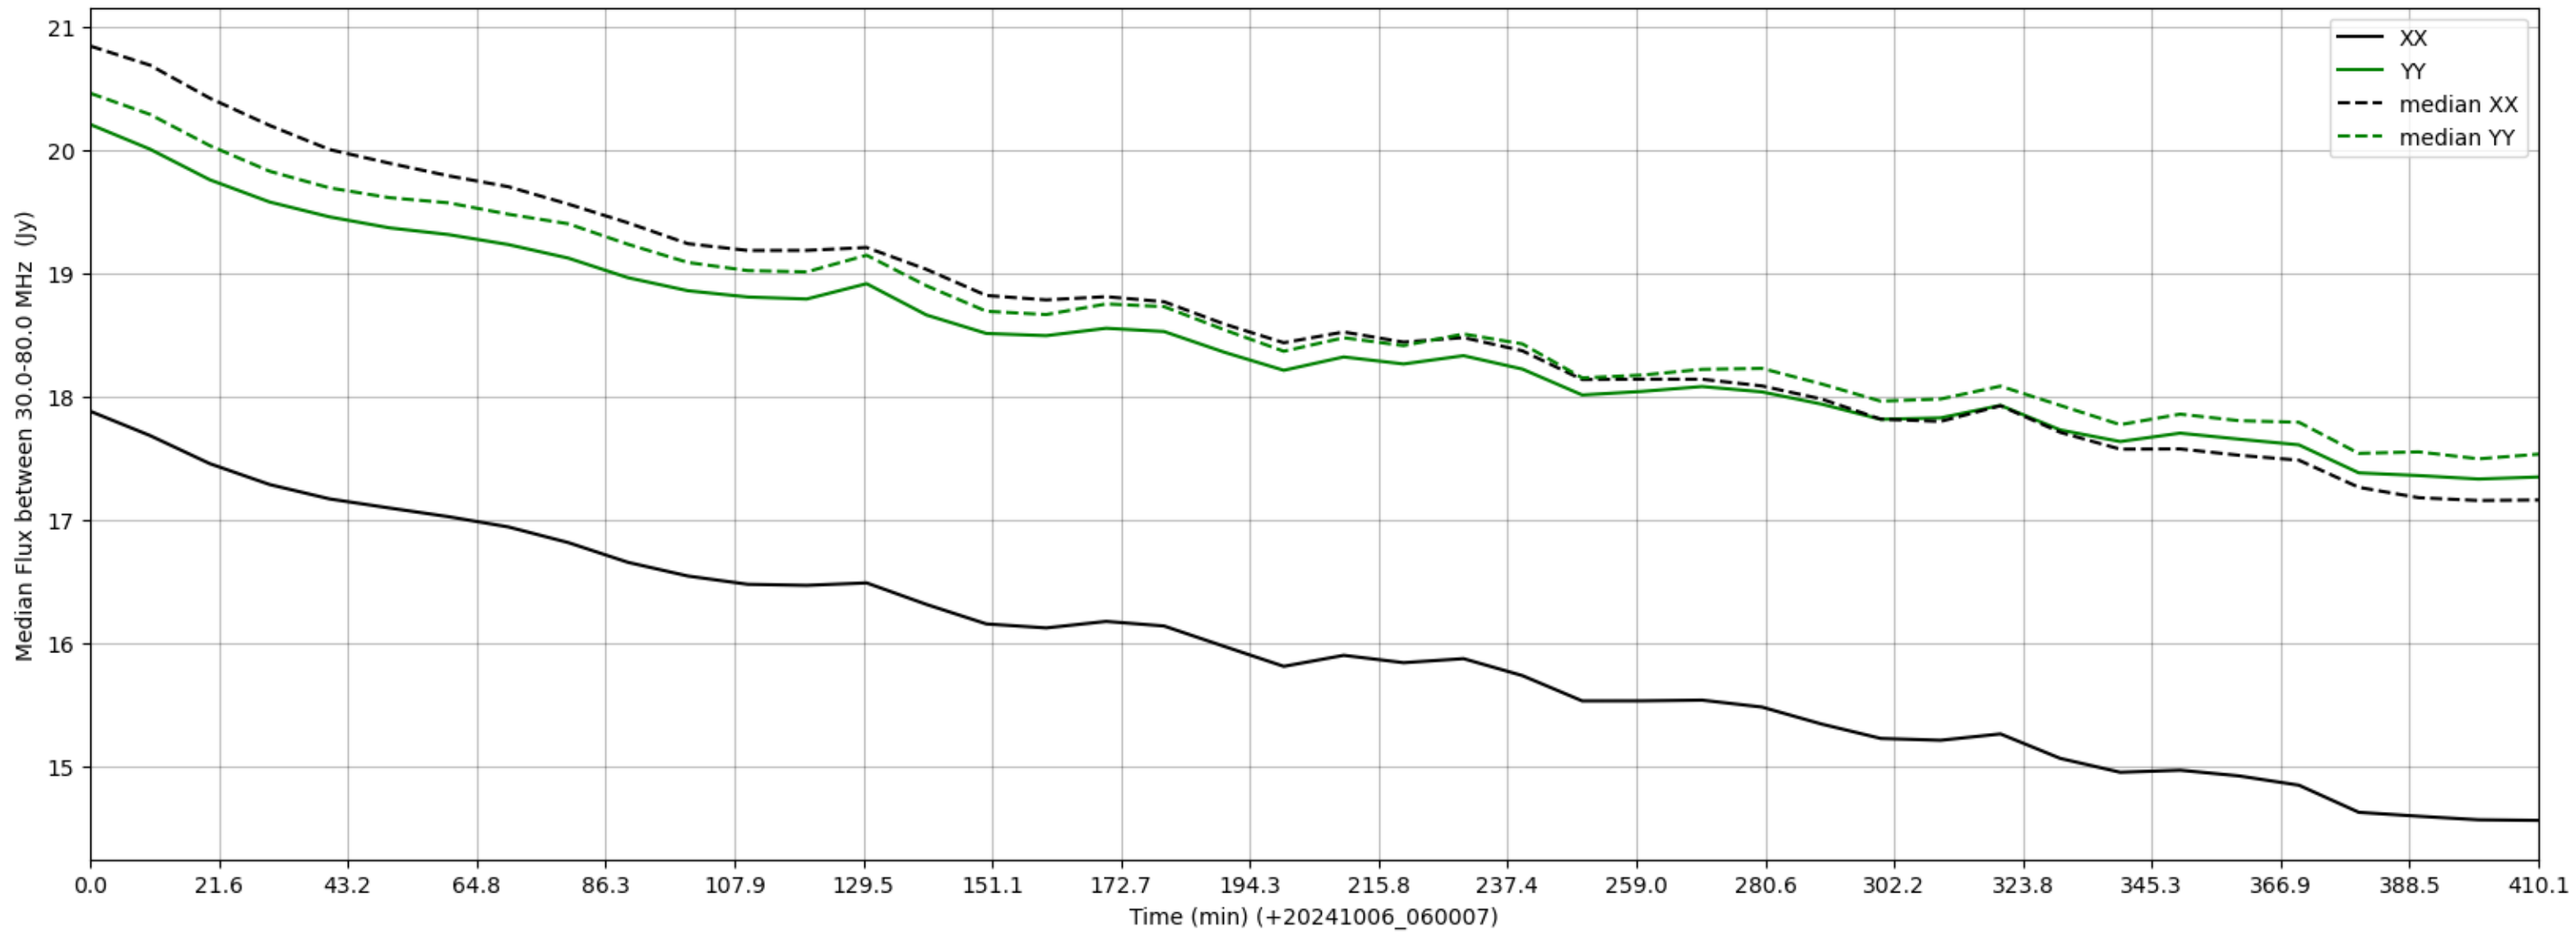

LWA130 - Correlator# 183 - XX FLAGS:Good - YY FLAGS:Good

LWA131 - Correlator# 182 - XX FLAGS:Good - YY FLAGS:Good