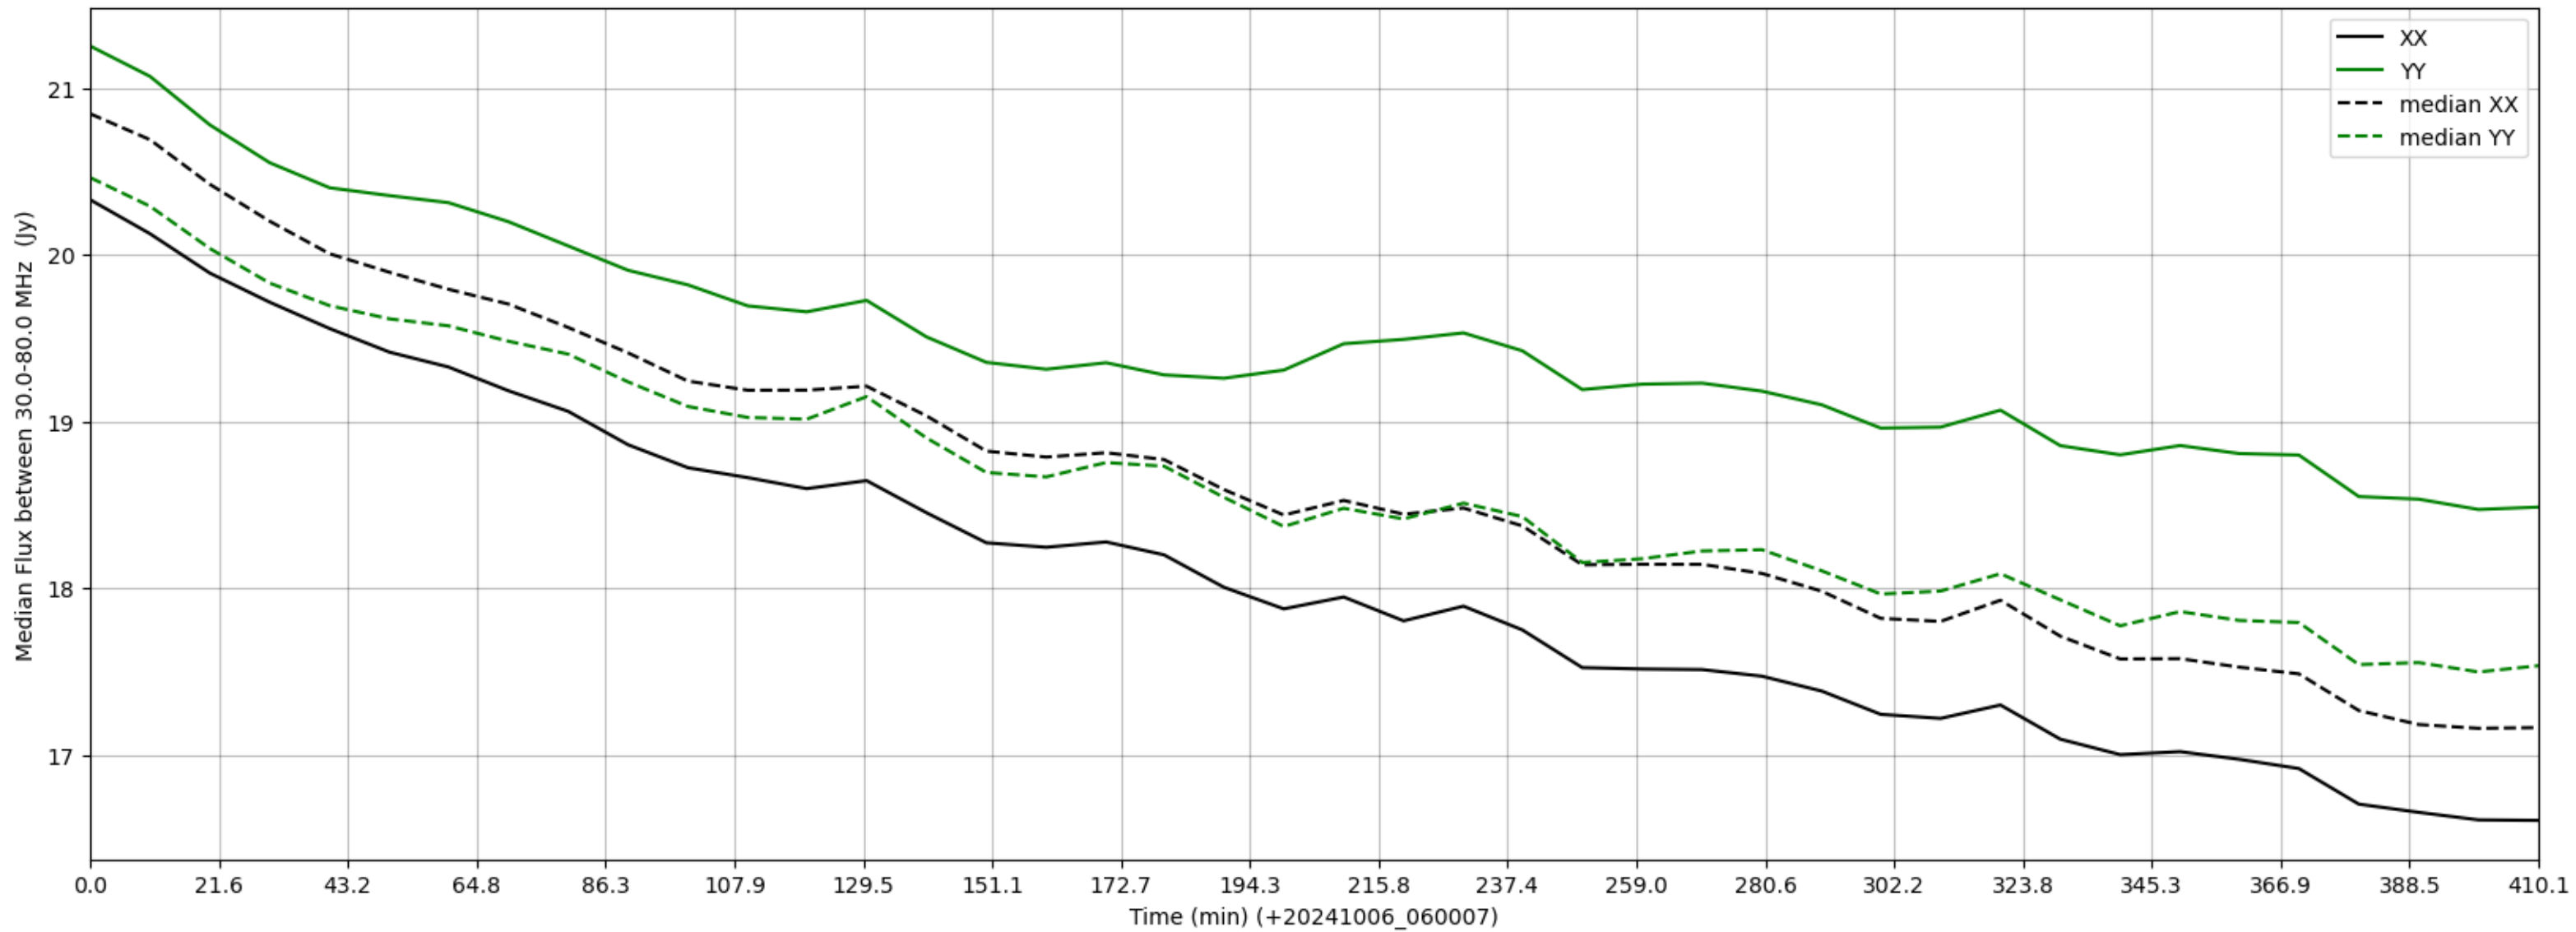

LWA112 - Correlator# 200 - XX FLAGS:Good - YY FLAGS:Good

LWA111 - Correlator# 201 - XX FLAGS:Good - YY FLAGS:Good

LWA114 - Correlator# 202 - XX FLAGS:Good - YY FLAGS:Good

LWA113 - Correlator# 203 - XX FLAGS:Good - YY FLAGS:Good