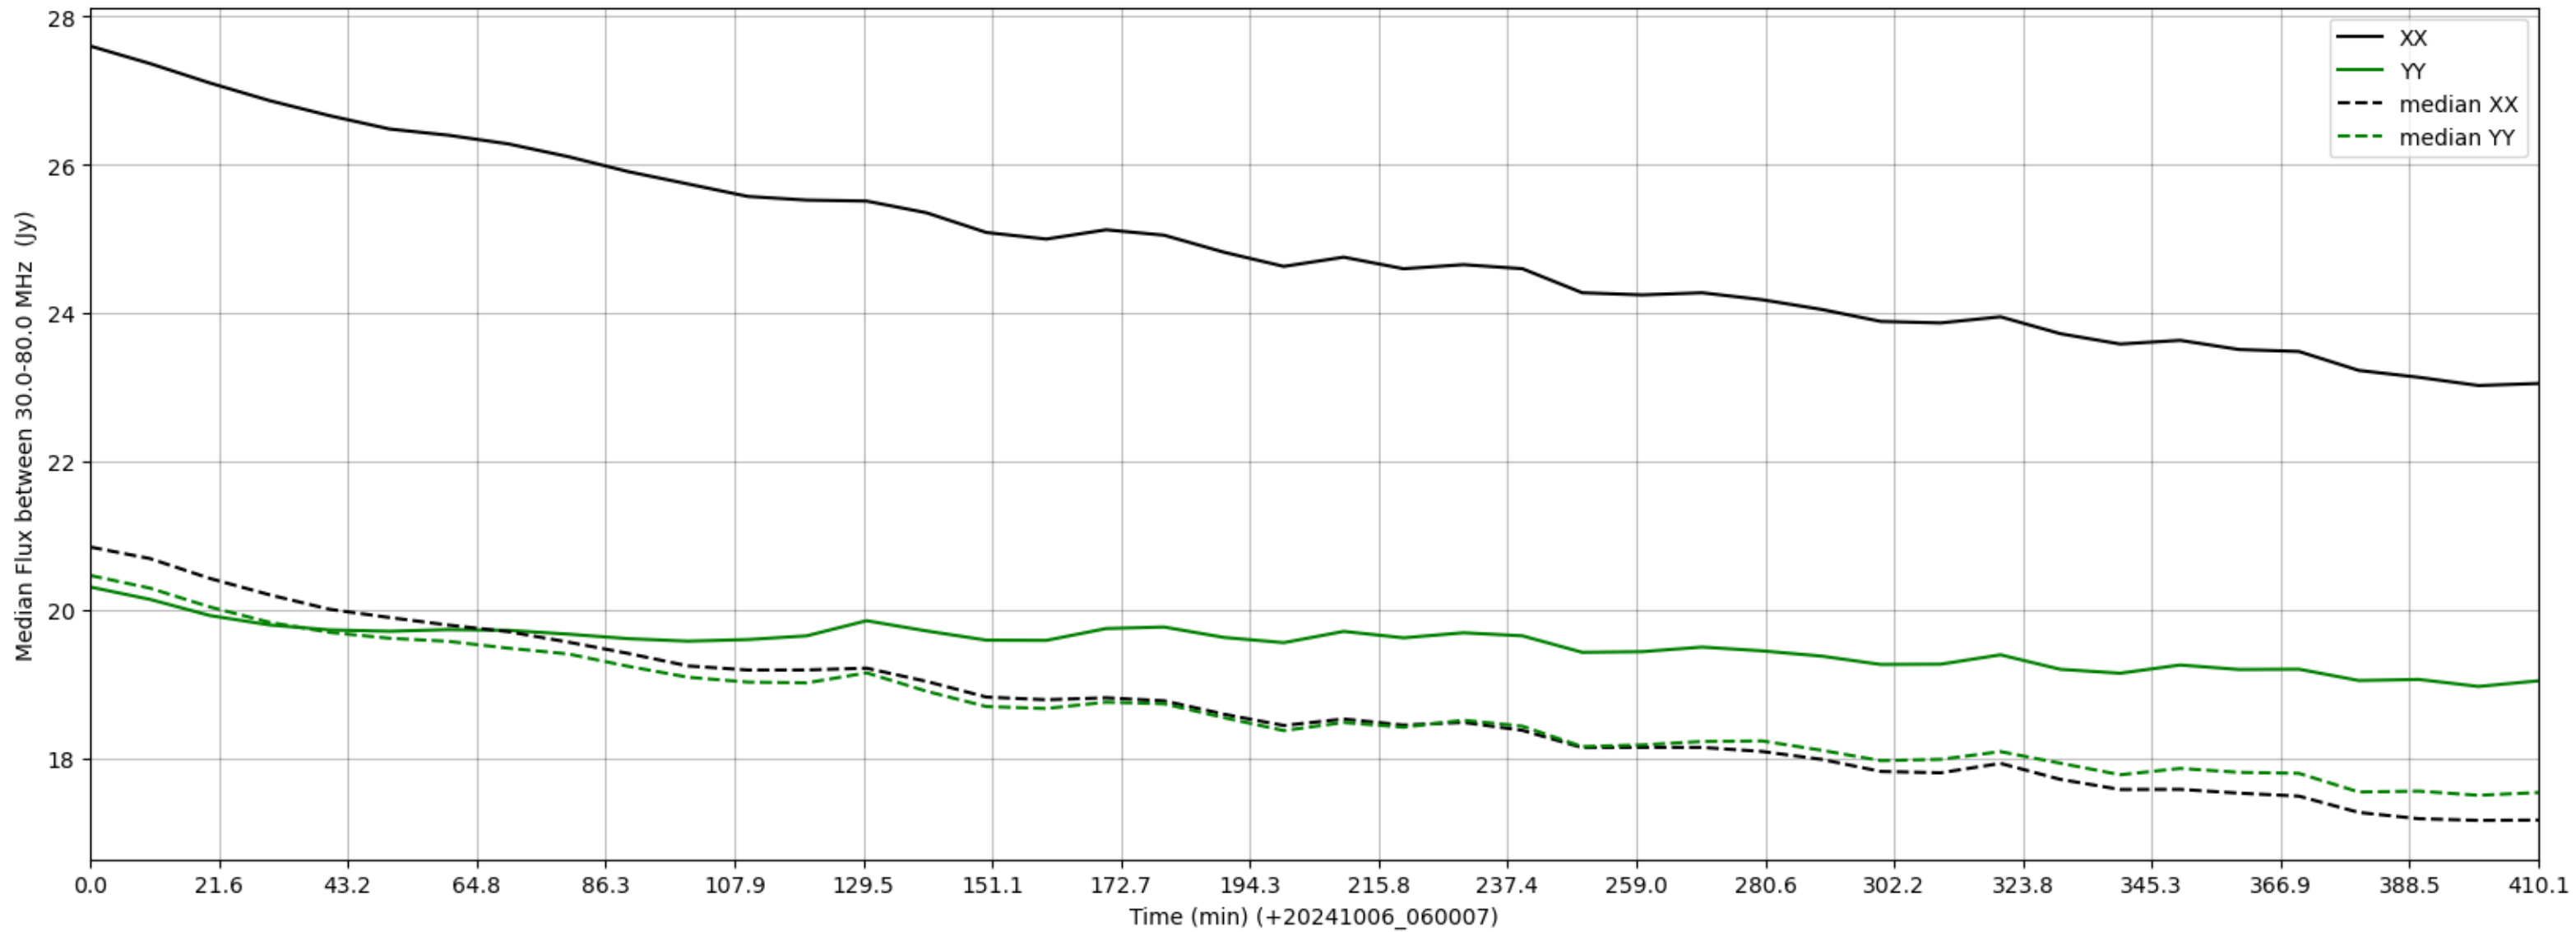

LWA360 - Correlator# 062 - XX FLAGS:Good - YY FLAGS:Good

LWA344 - Correlator# 061 - XX FLAGS:Good - YY FLAGS:Good