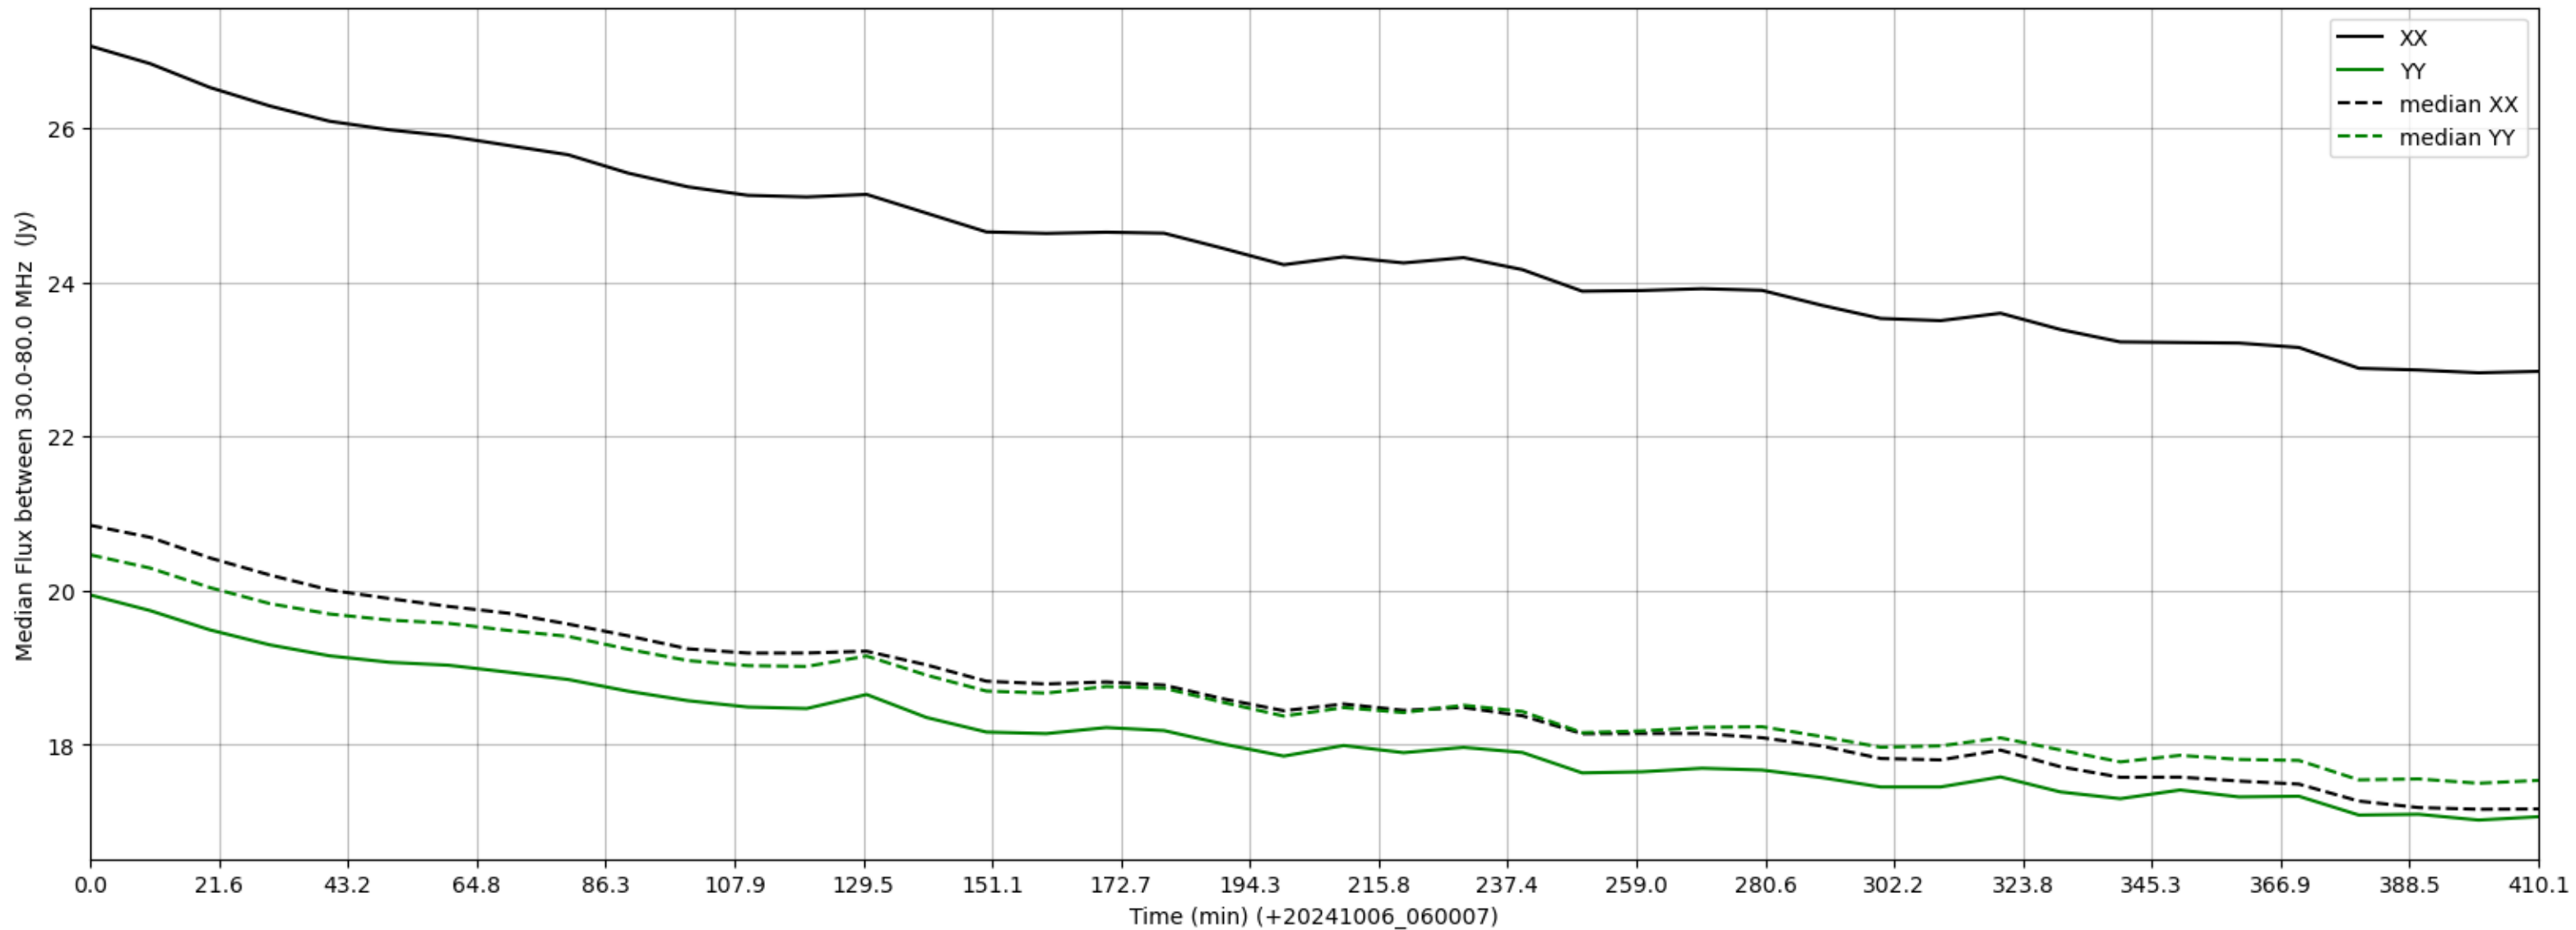

LWA275 - Correlator# 090 - XX FLAGS:Good - YY FLAGS:Good

LWA075 - Correlator# 089 - XX FLAGS:Good - YY FLAGS:Good