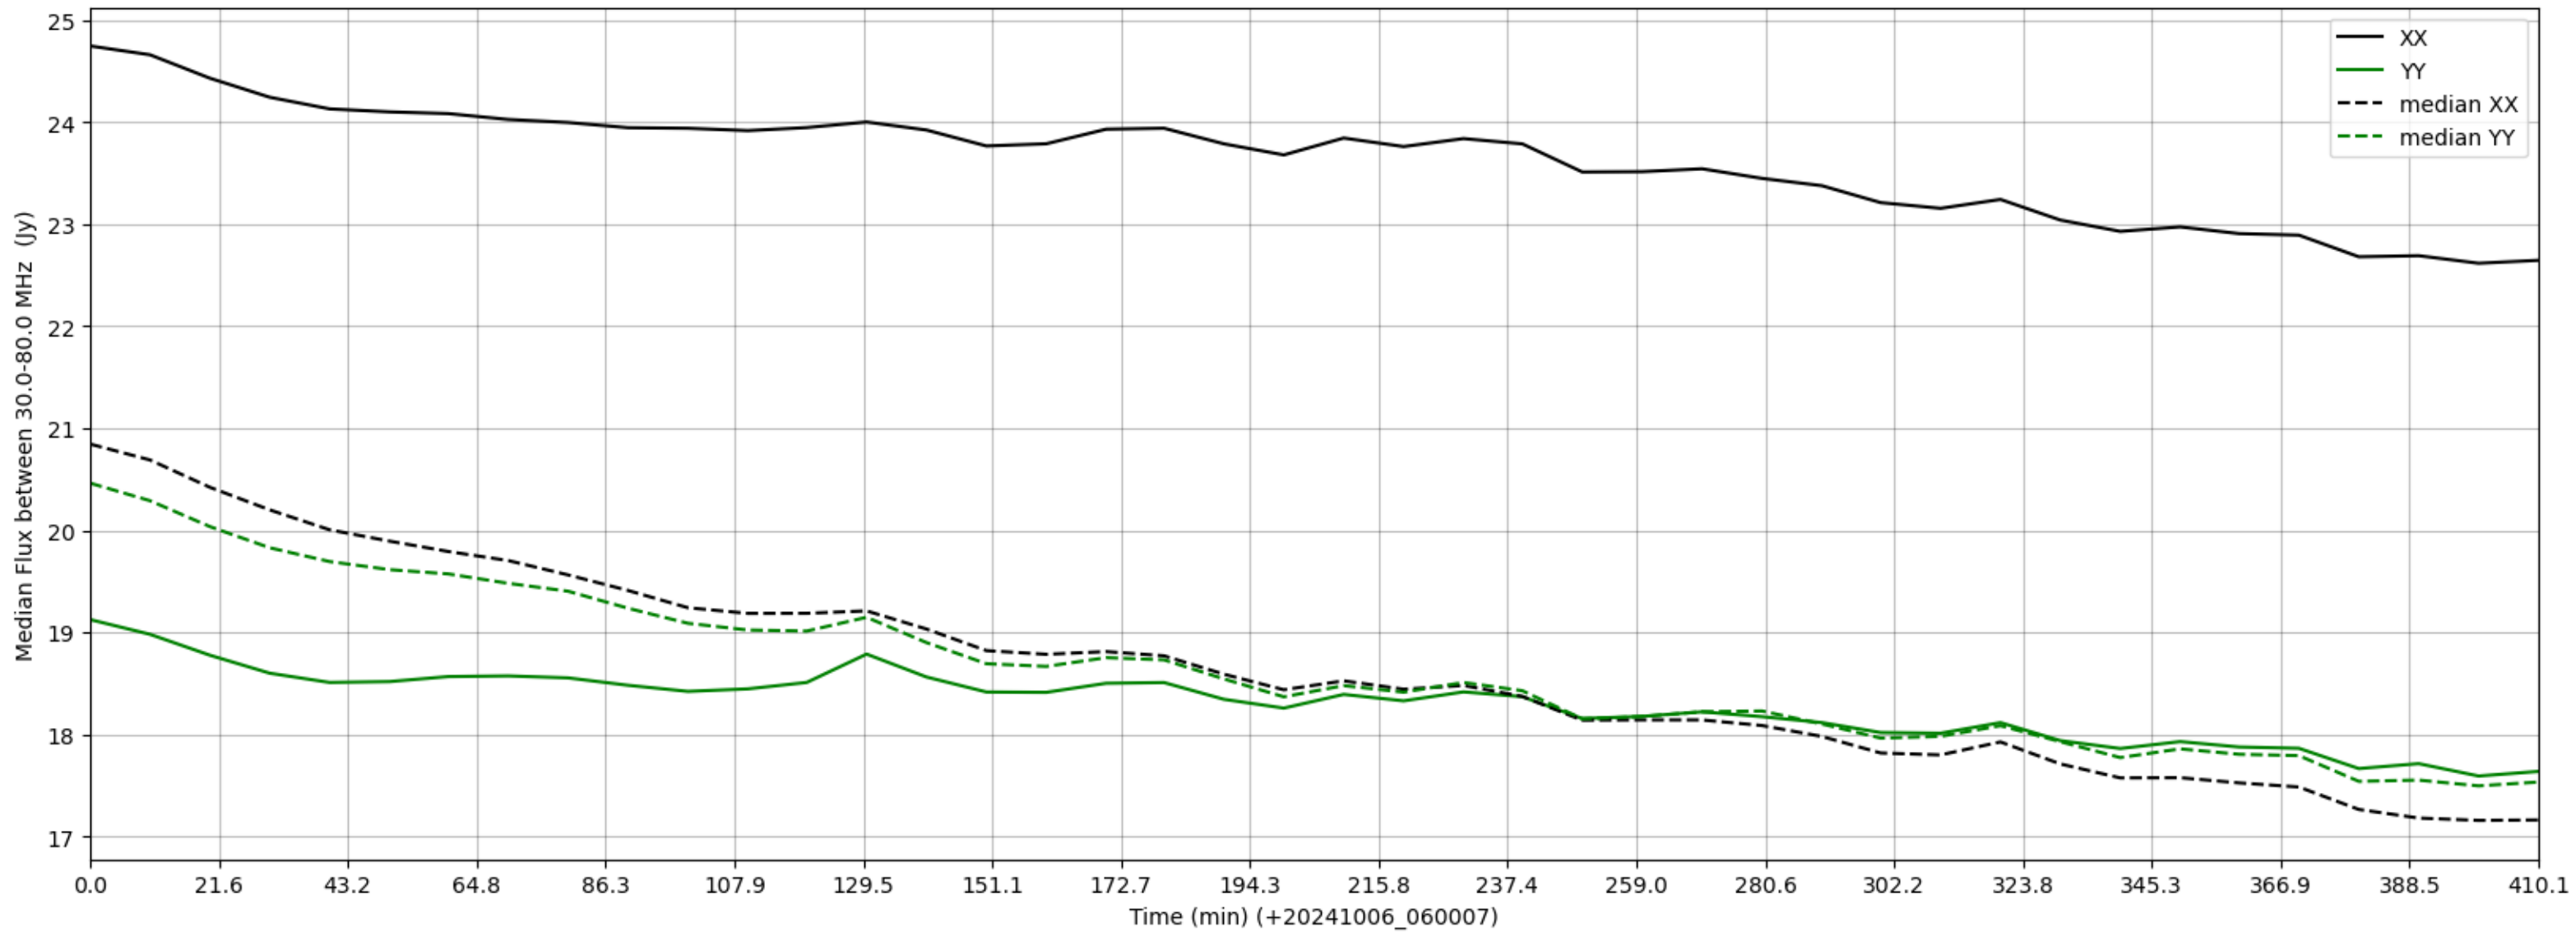

LWA278 - Correlator# 008 - XX FLAGS:Good - YY FLAGS:Good

LWA277 - Correlator# 009 - XX FLAGS:Good - YY FLAGS:Good

LWA282 - Correlator# 010 - XX FLAGS:Good - YY FLAGS:Good

LWA281 - Correlator# 011 - XX FLAGS:Good - YY FLAGS:Good