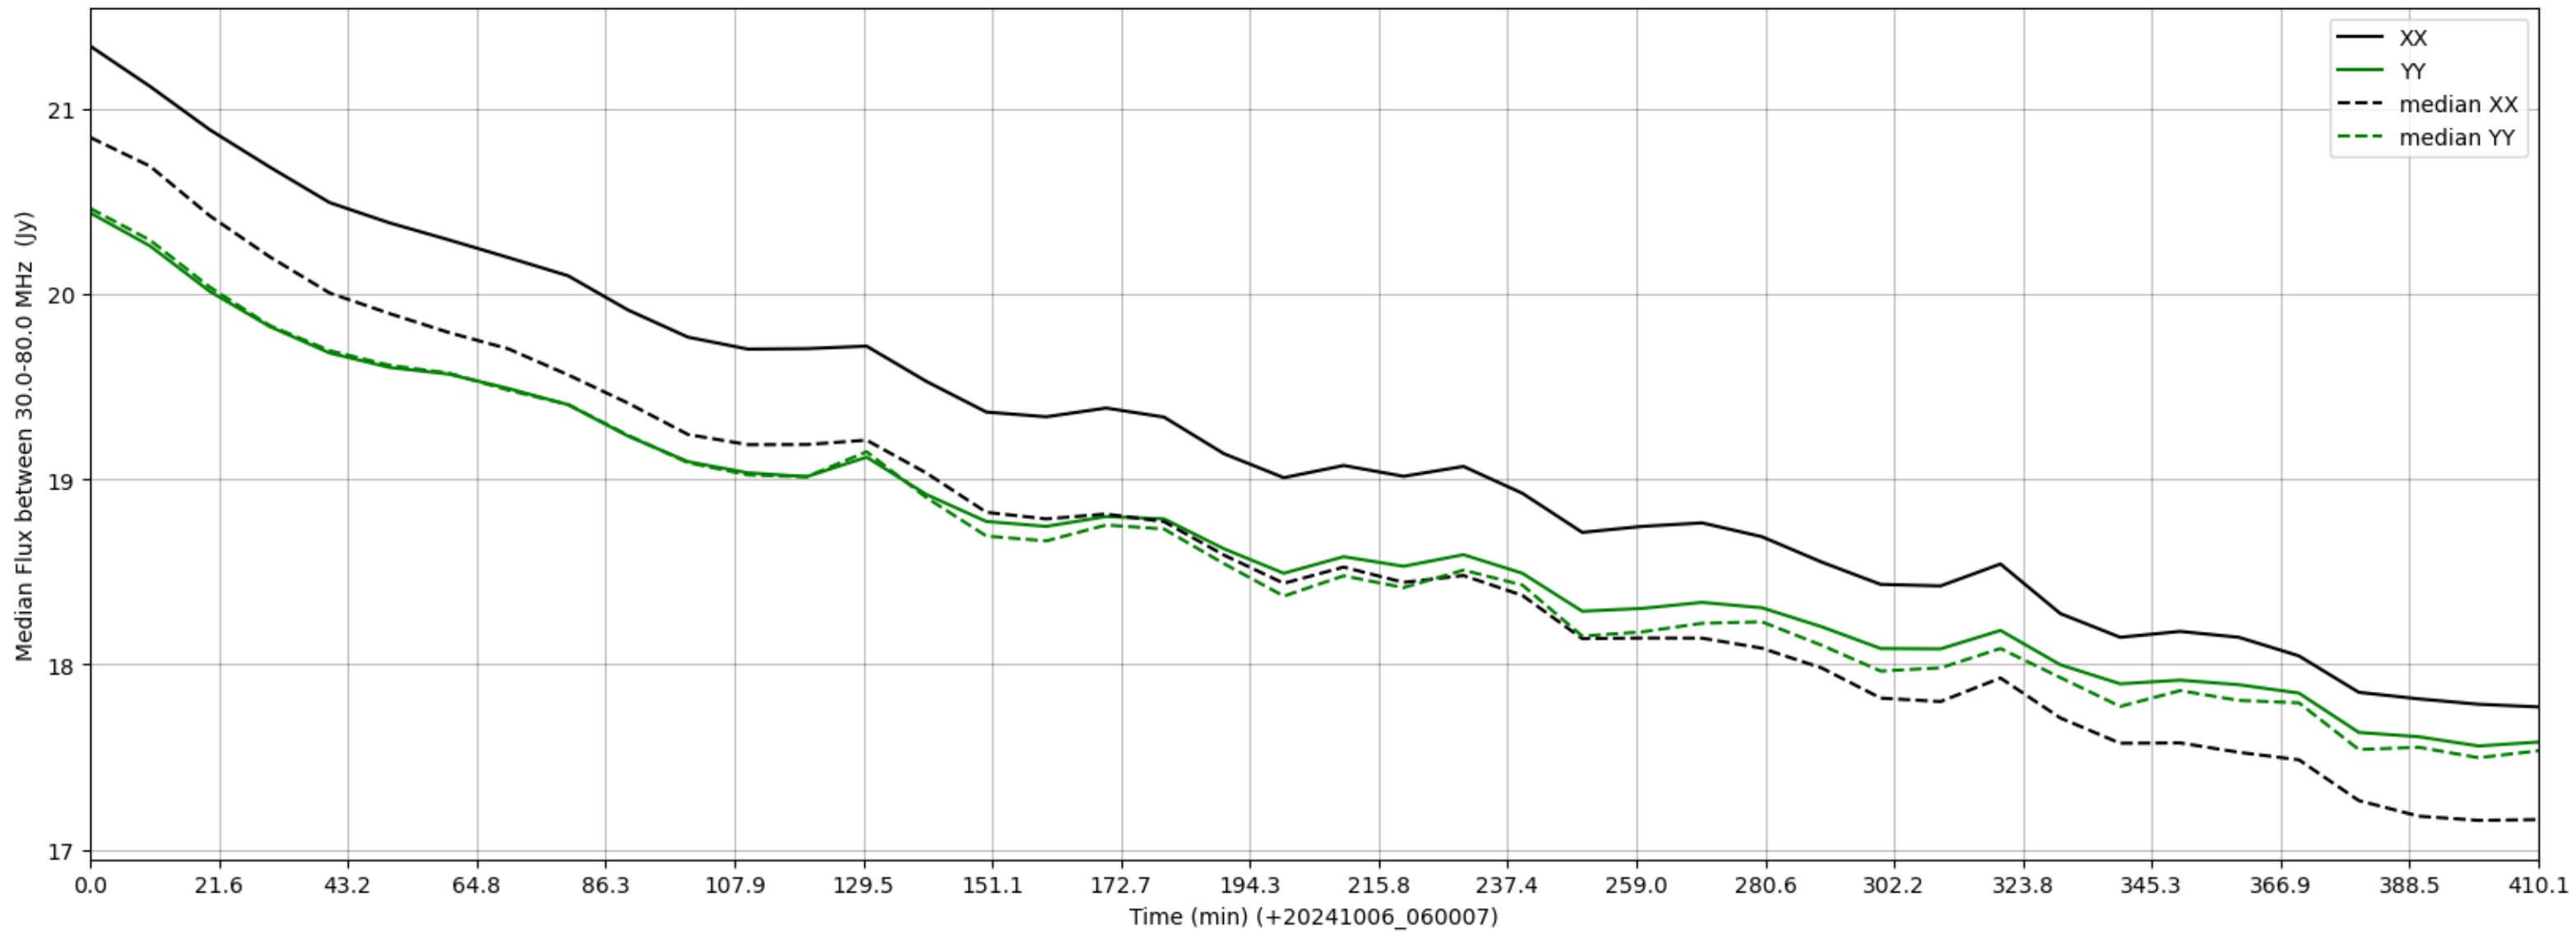

LWA248 - Correlator# 343 - XX FLAGS:Good - YY FLAGS:Good

LWA249 - Correlator# 342 - XX FLAGS:Good - YY FLAGS:Good