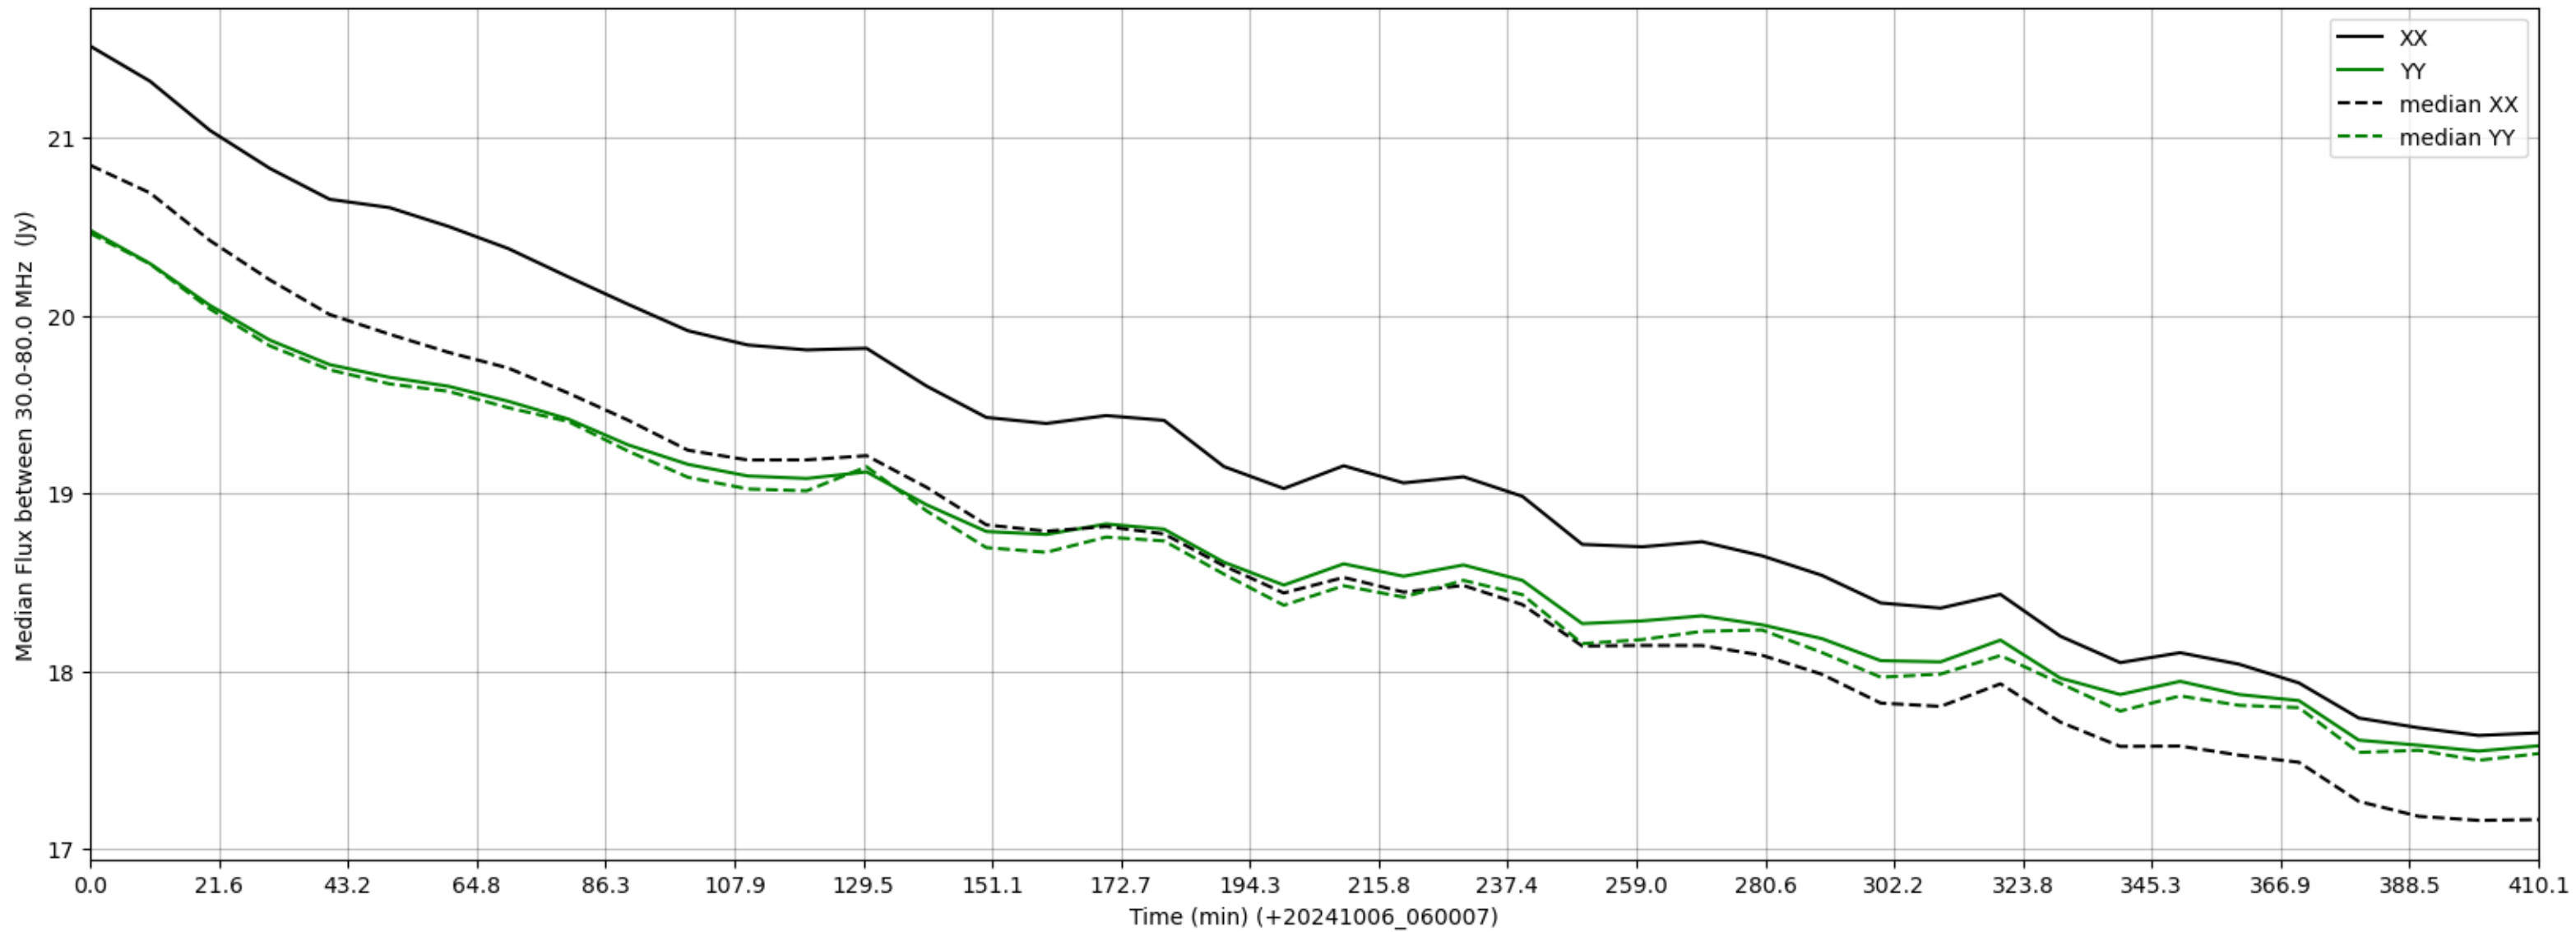

LWA093 - Correlator# 148 - XX FLAGS:Good - YY FLAGS:Good

LWA092 - Correlator# 149 - XX FLAGS:Good - YY FLAGS:Good

LWA095 - Correlator# 150 - XX FLAGS:LowFlux - YY FLAGS:Good

LWA094 - Correlator# 151 - XX FLAGS:Good - YY FLAGS:Good