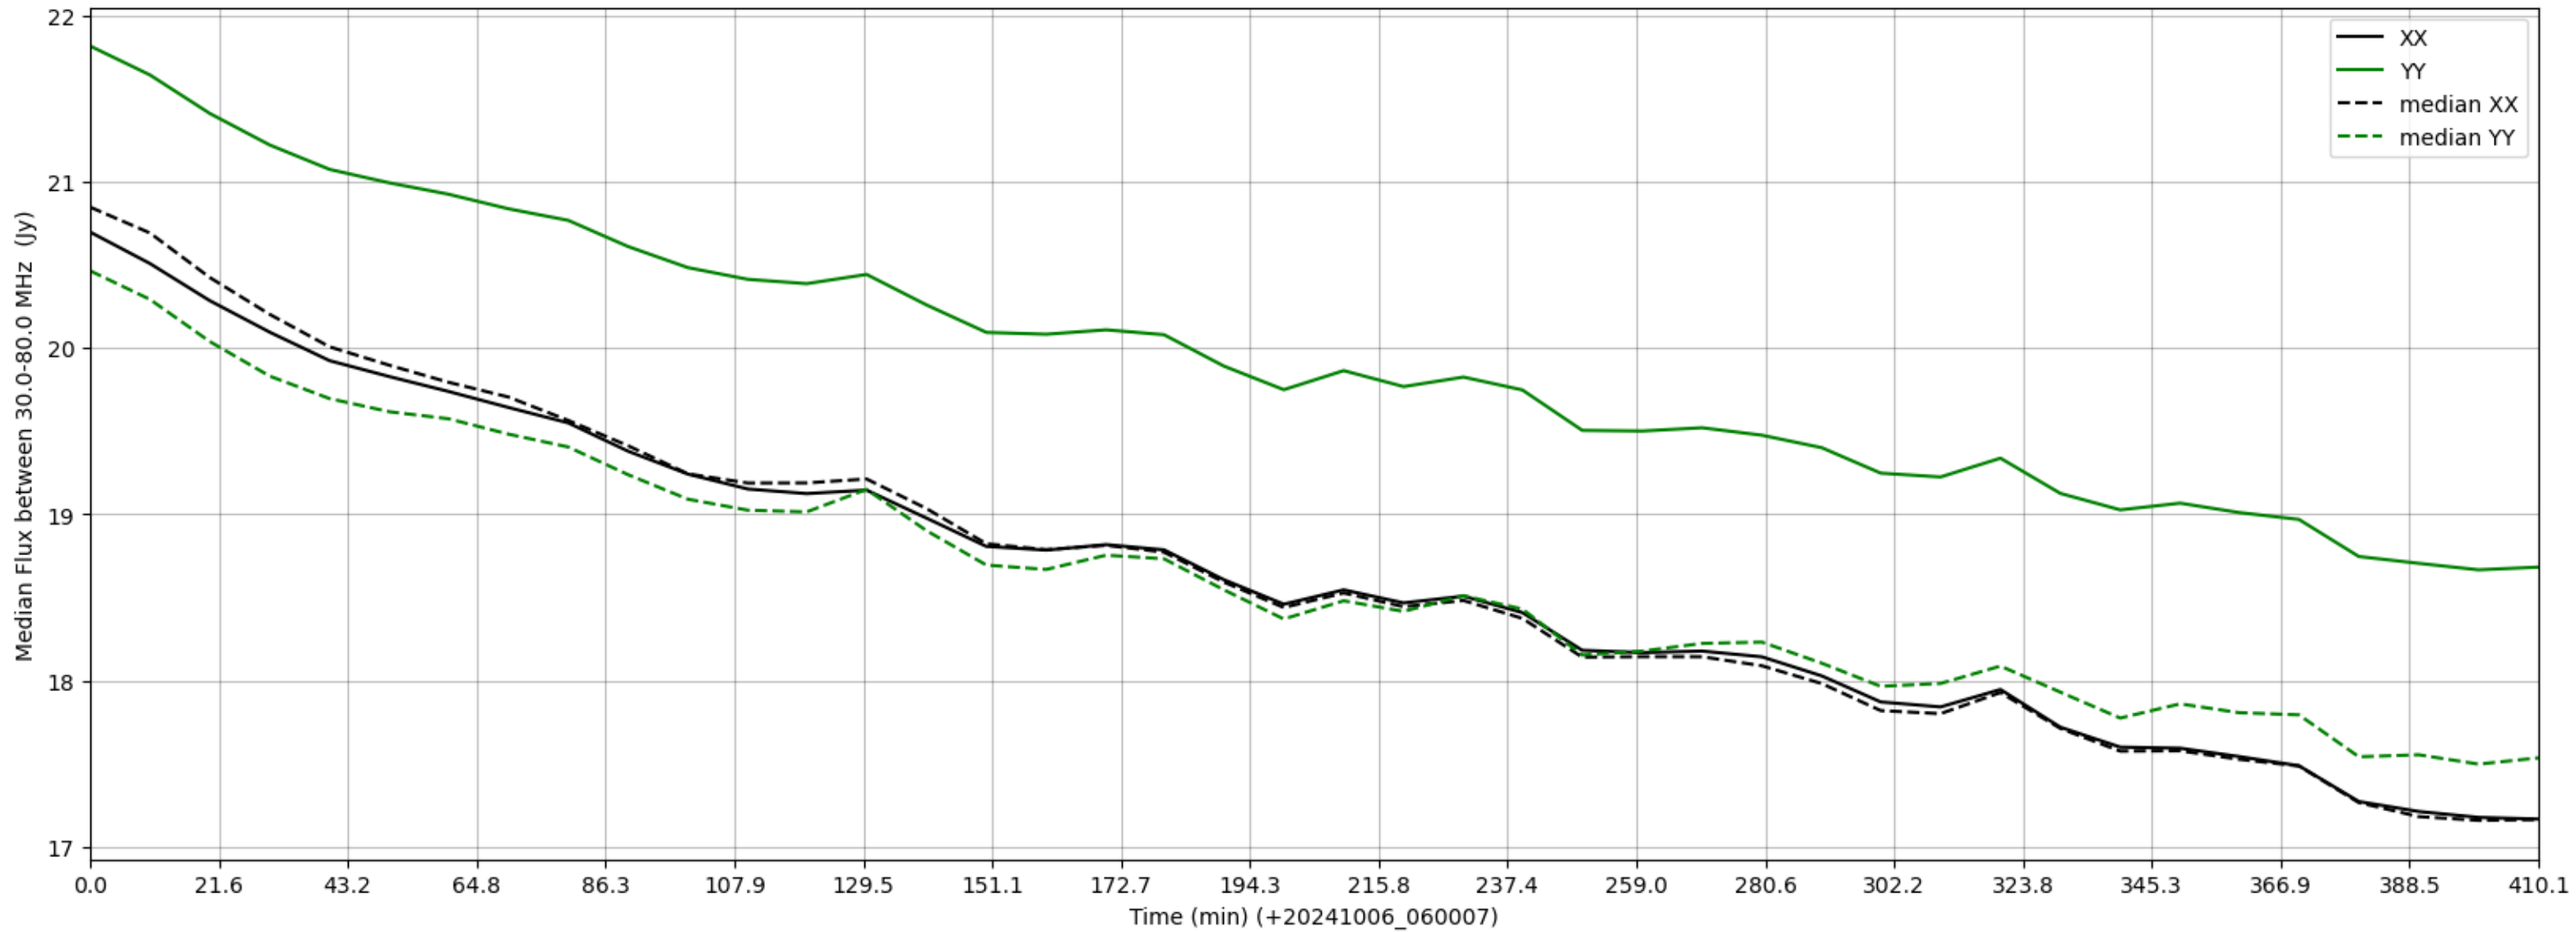

LWA121 - Correlator# 153 - XX FLAGS:Good - YY FLAGS:Good

LWA122 - Correlator# 152 - XX FLAGS:Good - YY FLAGS:Good