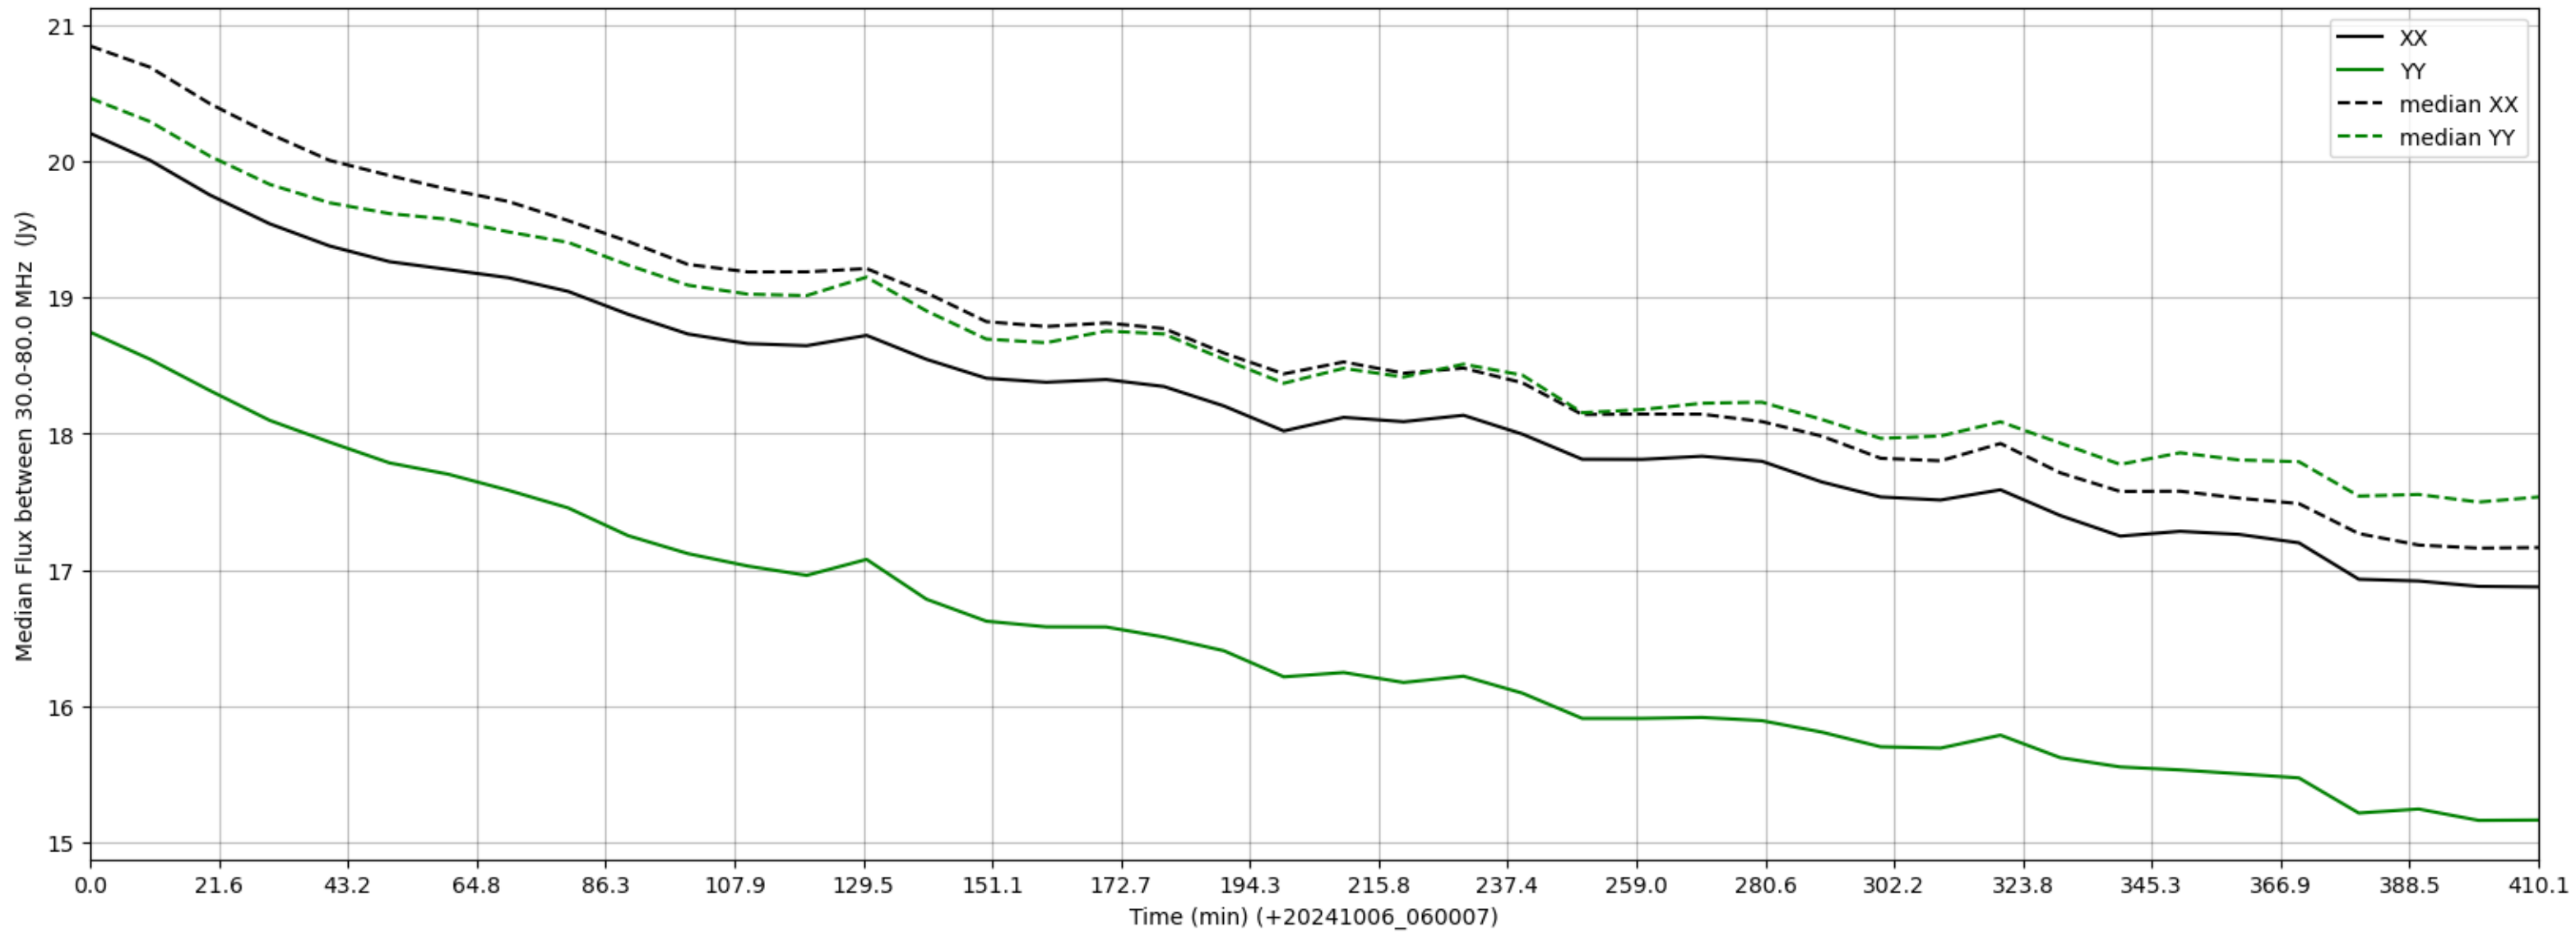

LWA327 - Correlator# 023 - XX FLAGS:Good - YY FLAGS:Good

LWA330 - Correlator# 022 - XX FLAGS:Good - YY FLAGS:Good