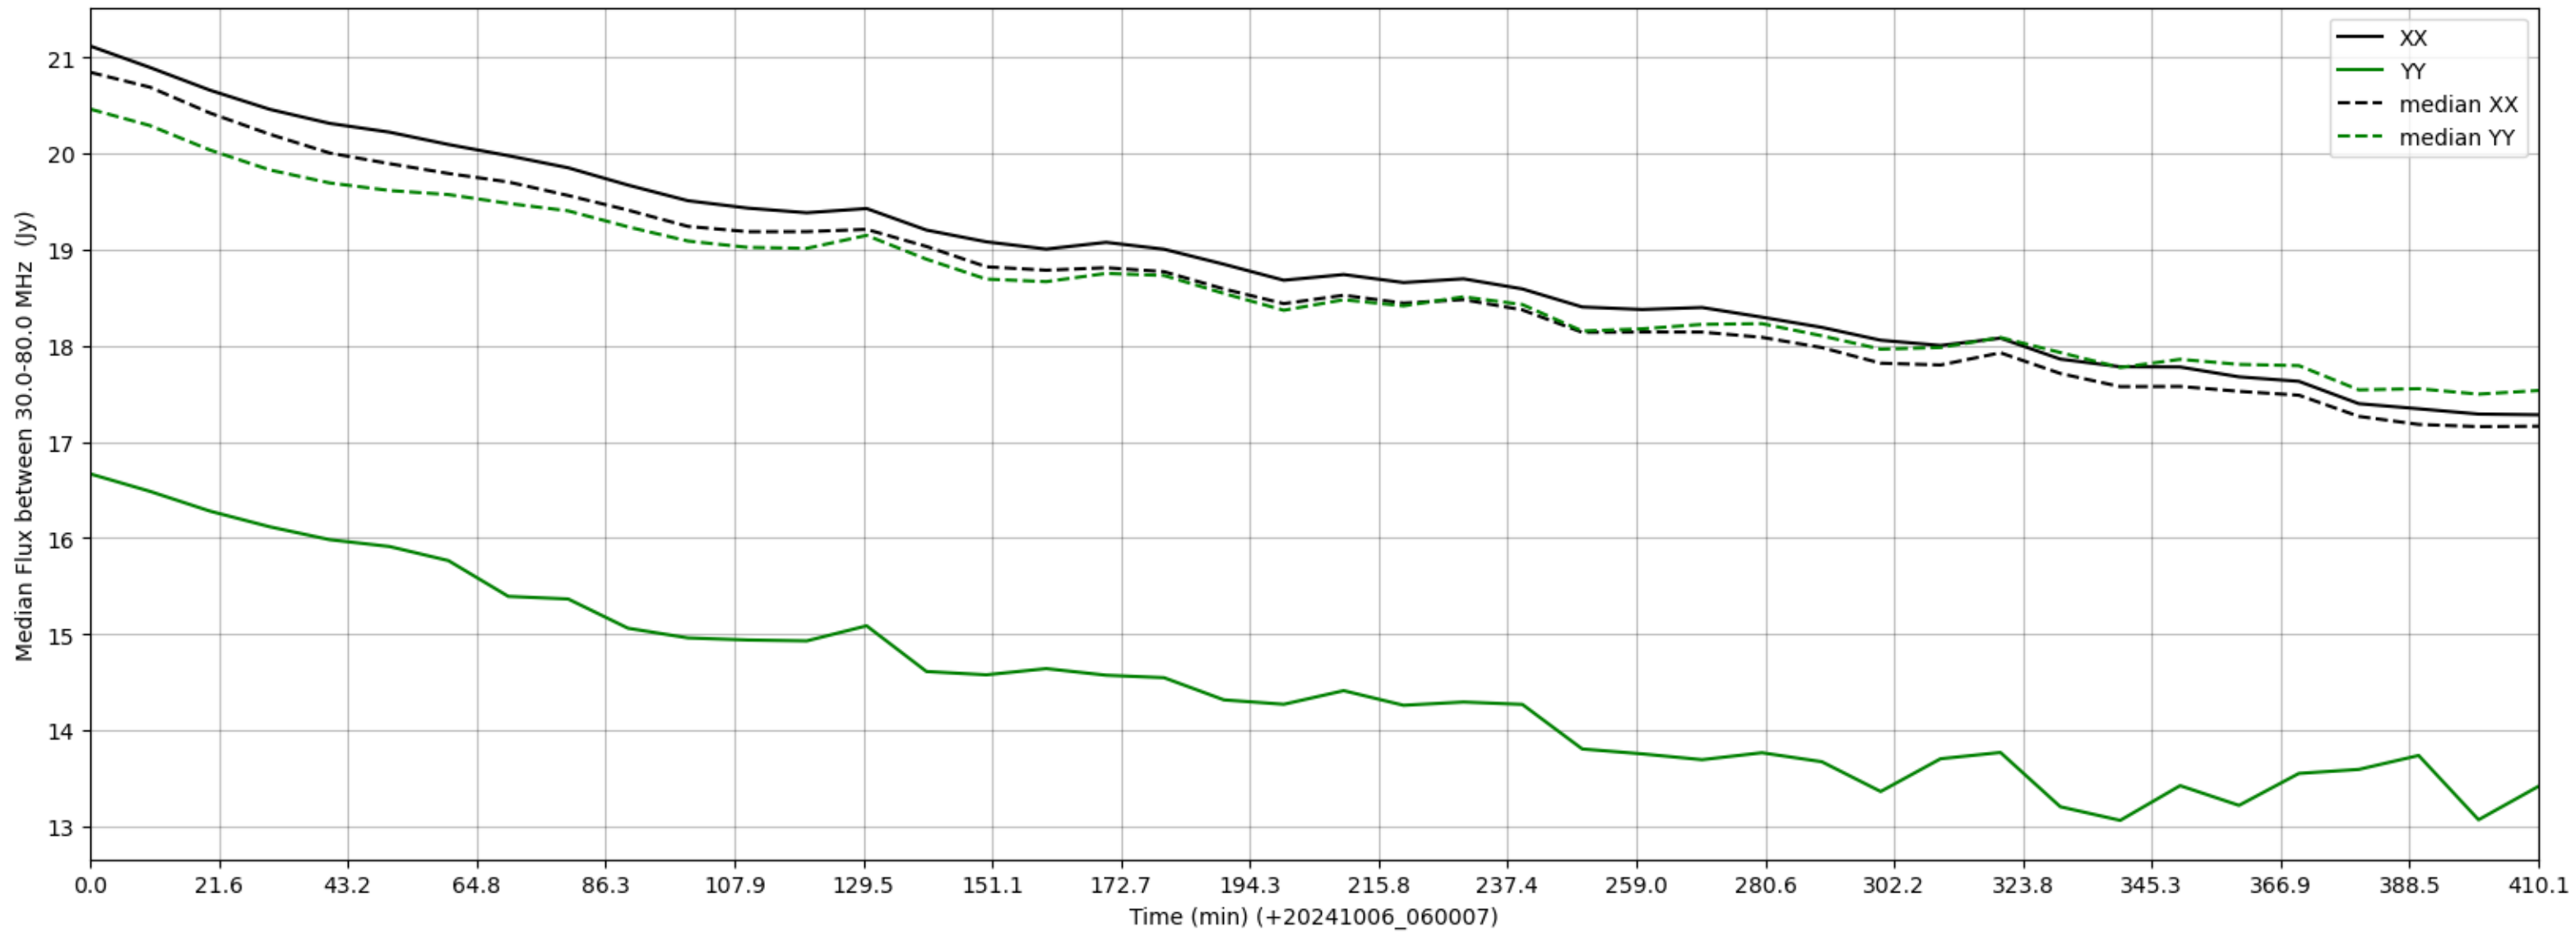

LWA189 - Correlator# 245 - XX FLAGS:Good - YY FLAGS:Good

LWA190 - Correlator# 244 - XX FLAGS:Good - YY FLAGS:Good