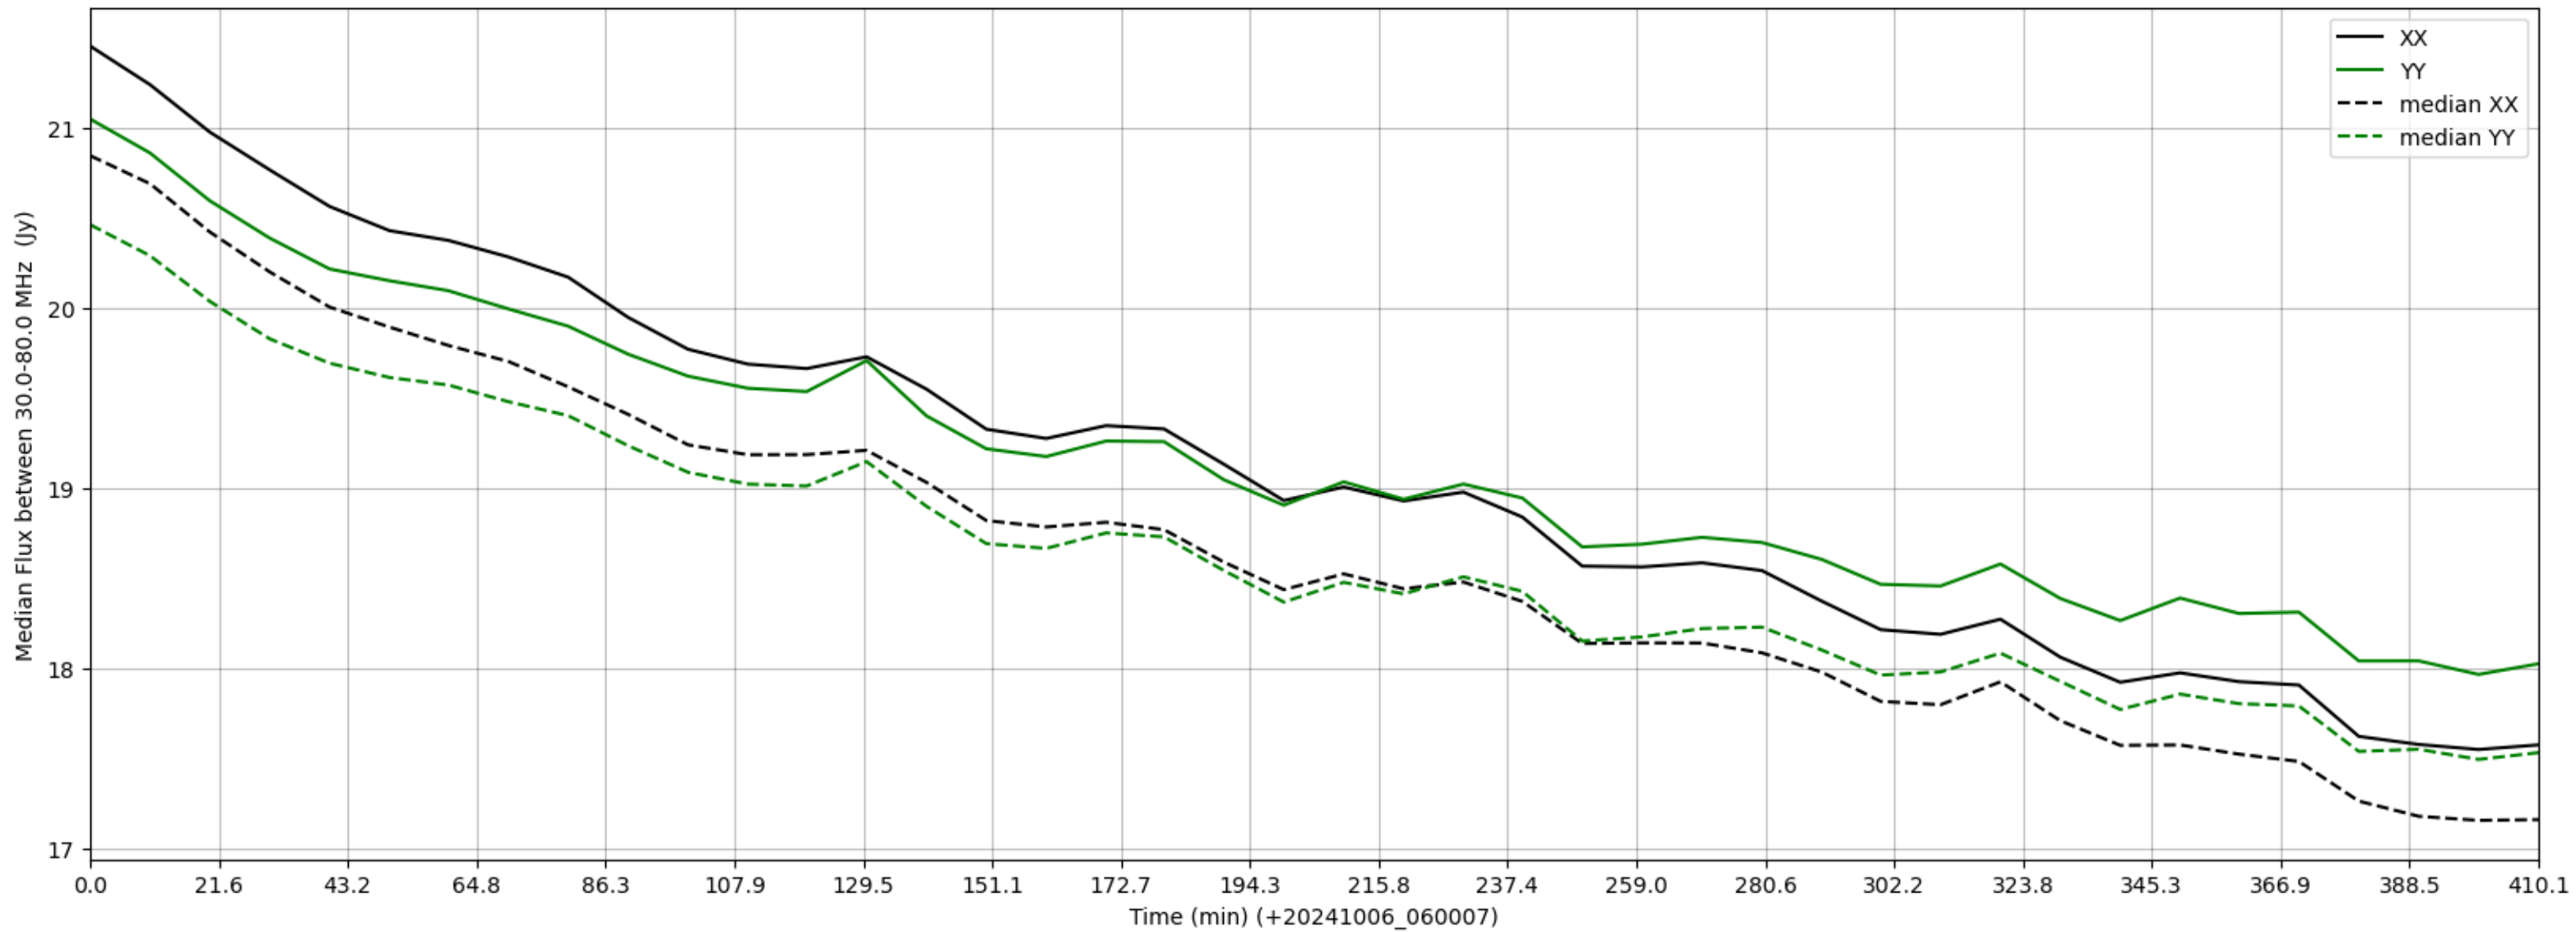

LWA208 - Correlator# 298 - XX FLAGS:Good - YY FLAGS:Good

LWA205 - Correlator# 297 - XX FLAGS:Good - YY FLAGS:Good