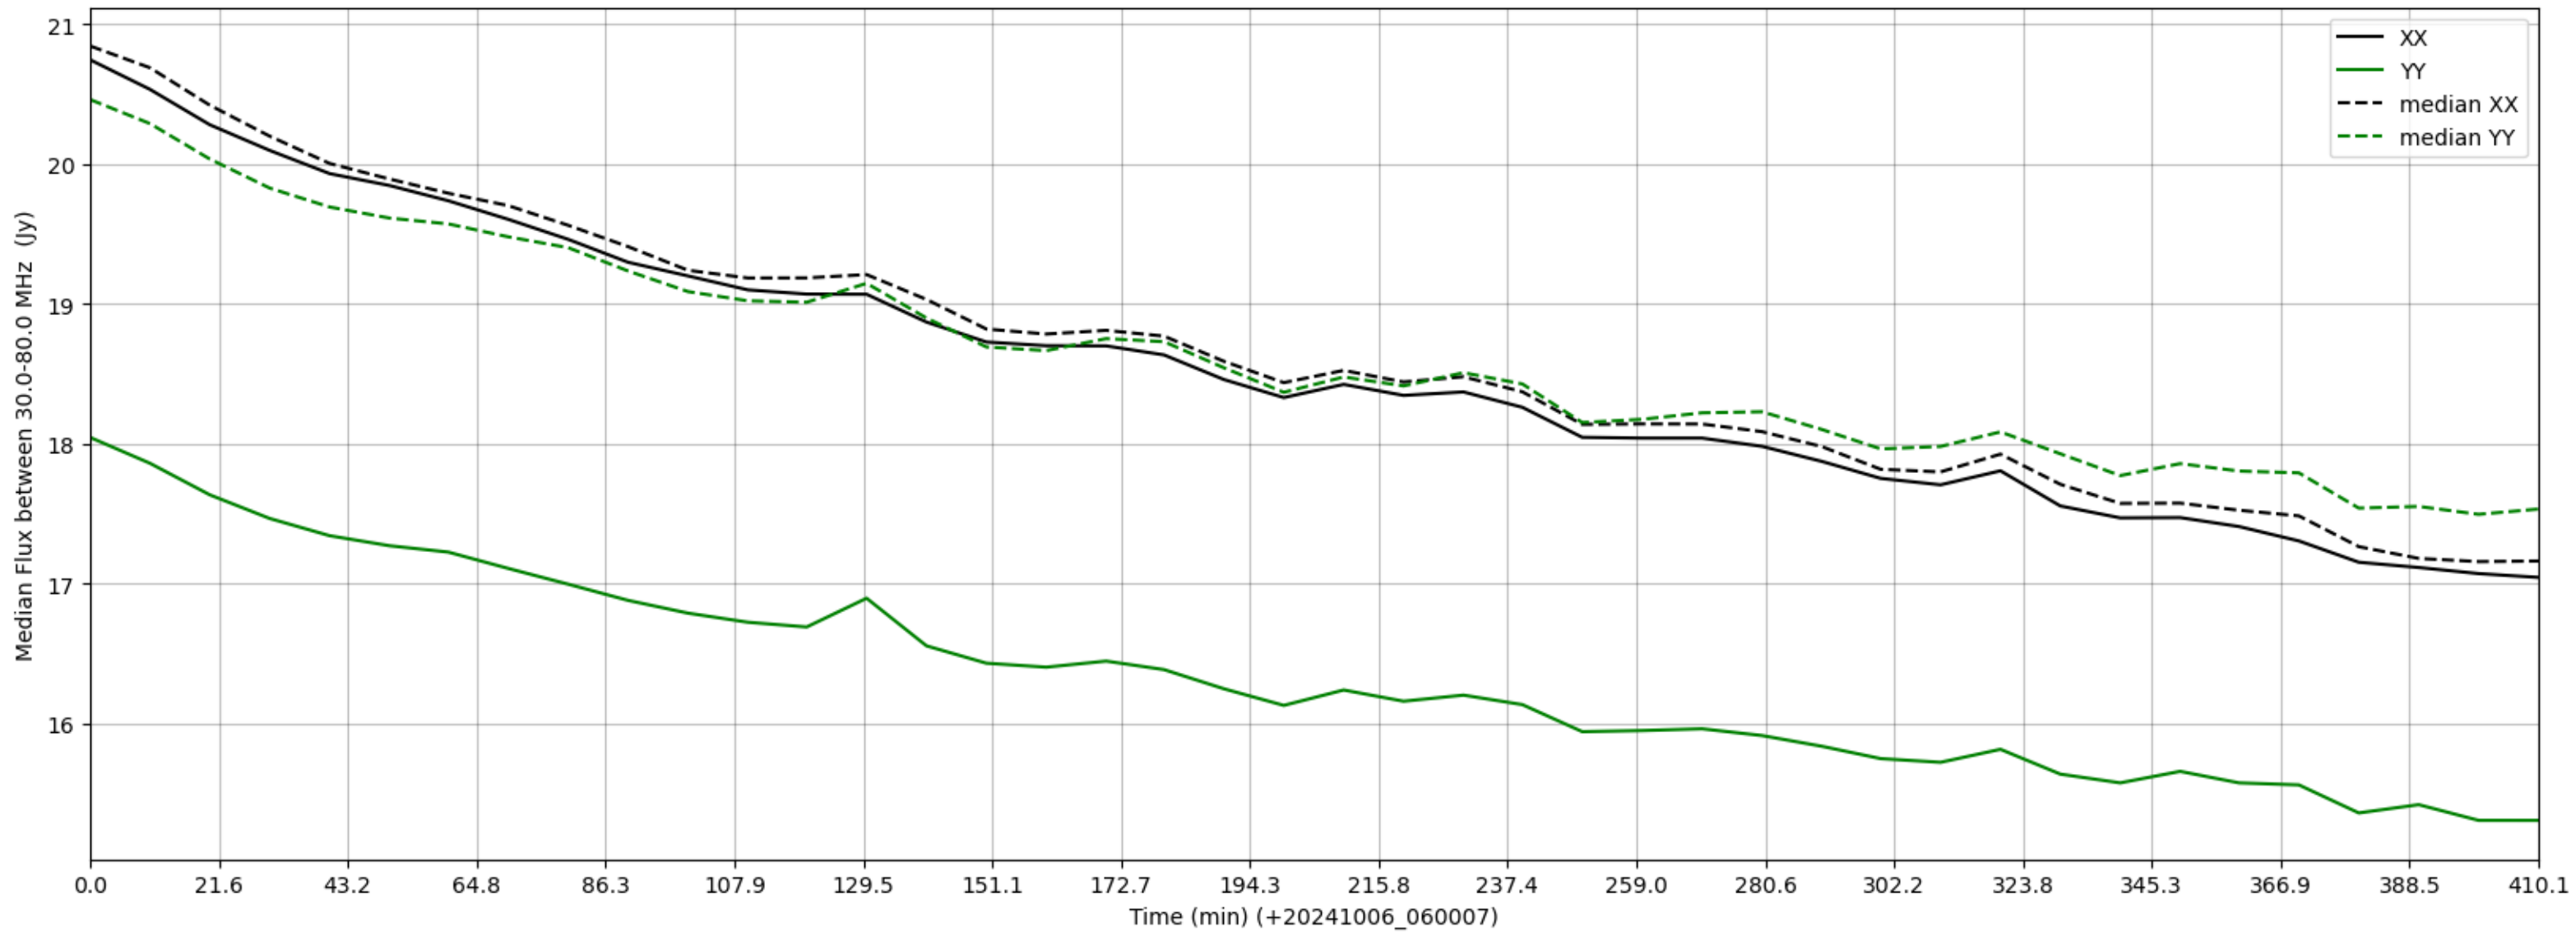

LWA020 - Correlator# 102 - XX FLAGS:Good - YY FLAGS:Good

LWA017 - Correlator# 101 - XX FLAGS:Good - YY FLAGS:Good