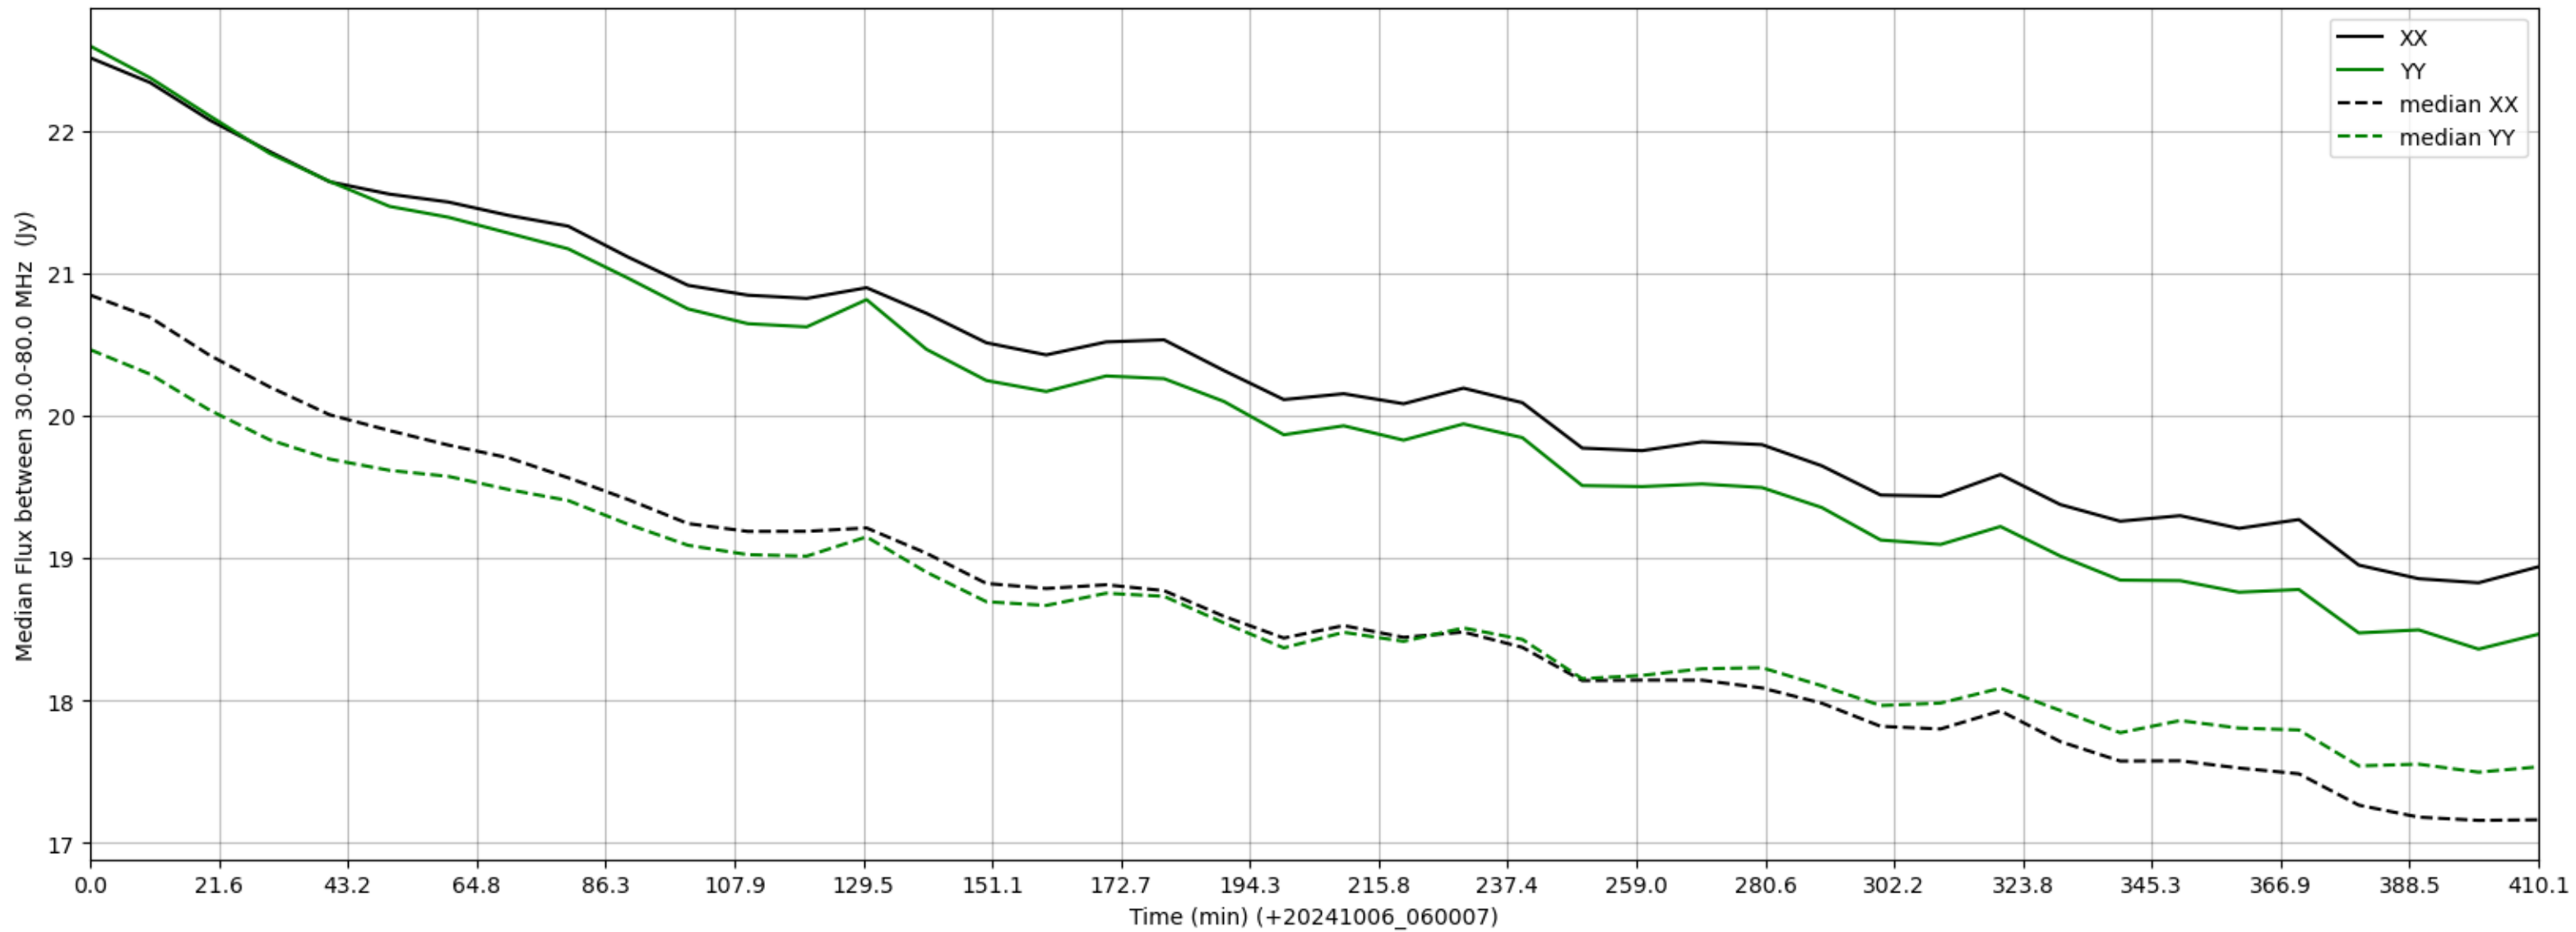

LWA300 - Correlator# 348 - XX FLAGS:Good - YY FLAGS:Good

LWA256 - Correlator# 347 - XX FLAGS:Good - YY FLAGS:Good