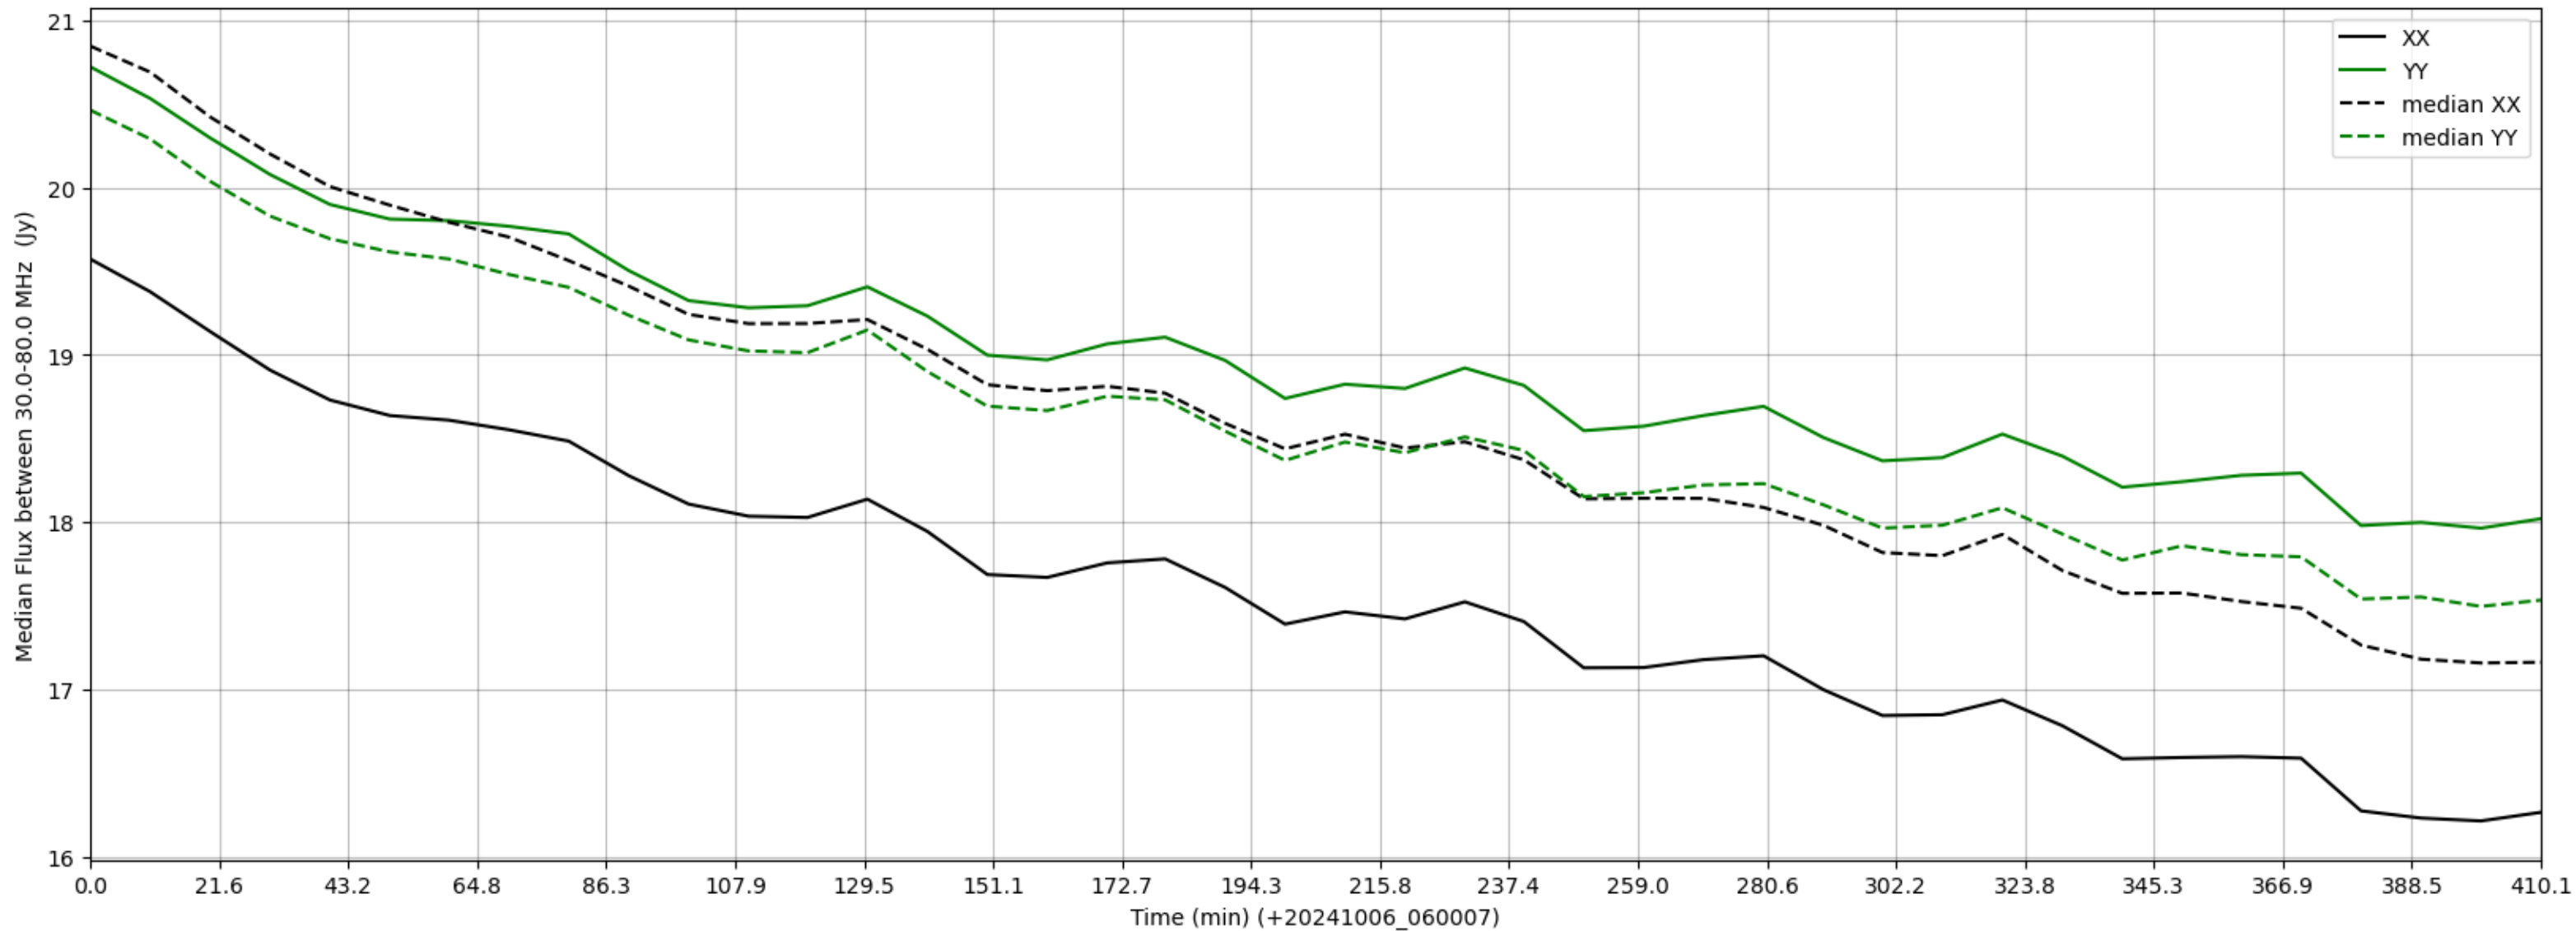

LWA349 - Correlator# 282 - XX FLAGS:Good - YY FLAGS:BadSpecShape

LWA225 - Correlator# 281 - XX FLAGS:Good - YY FLAGS:Good