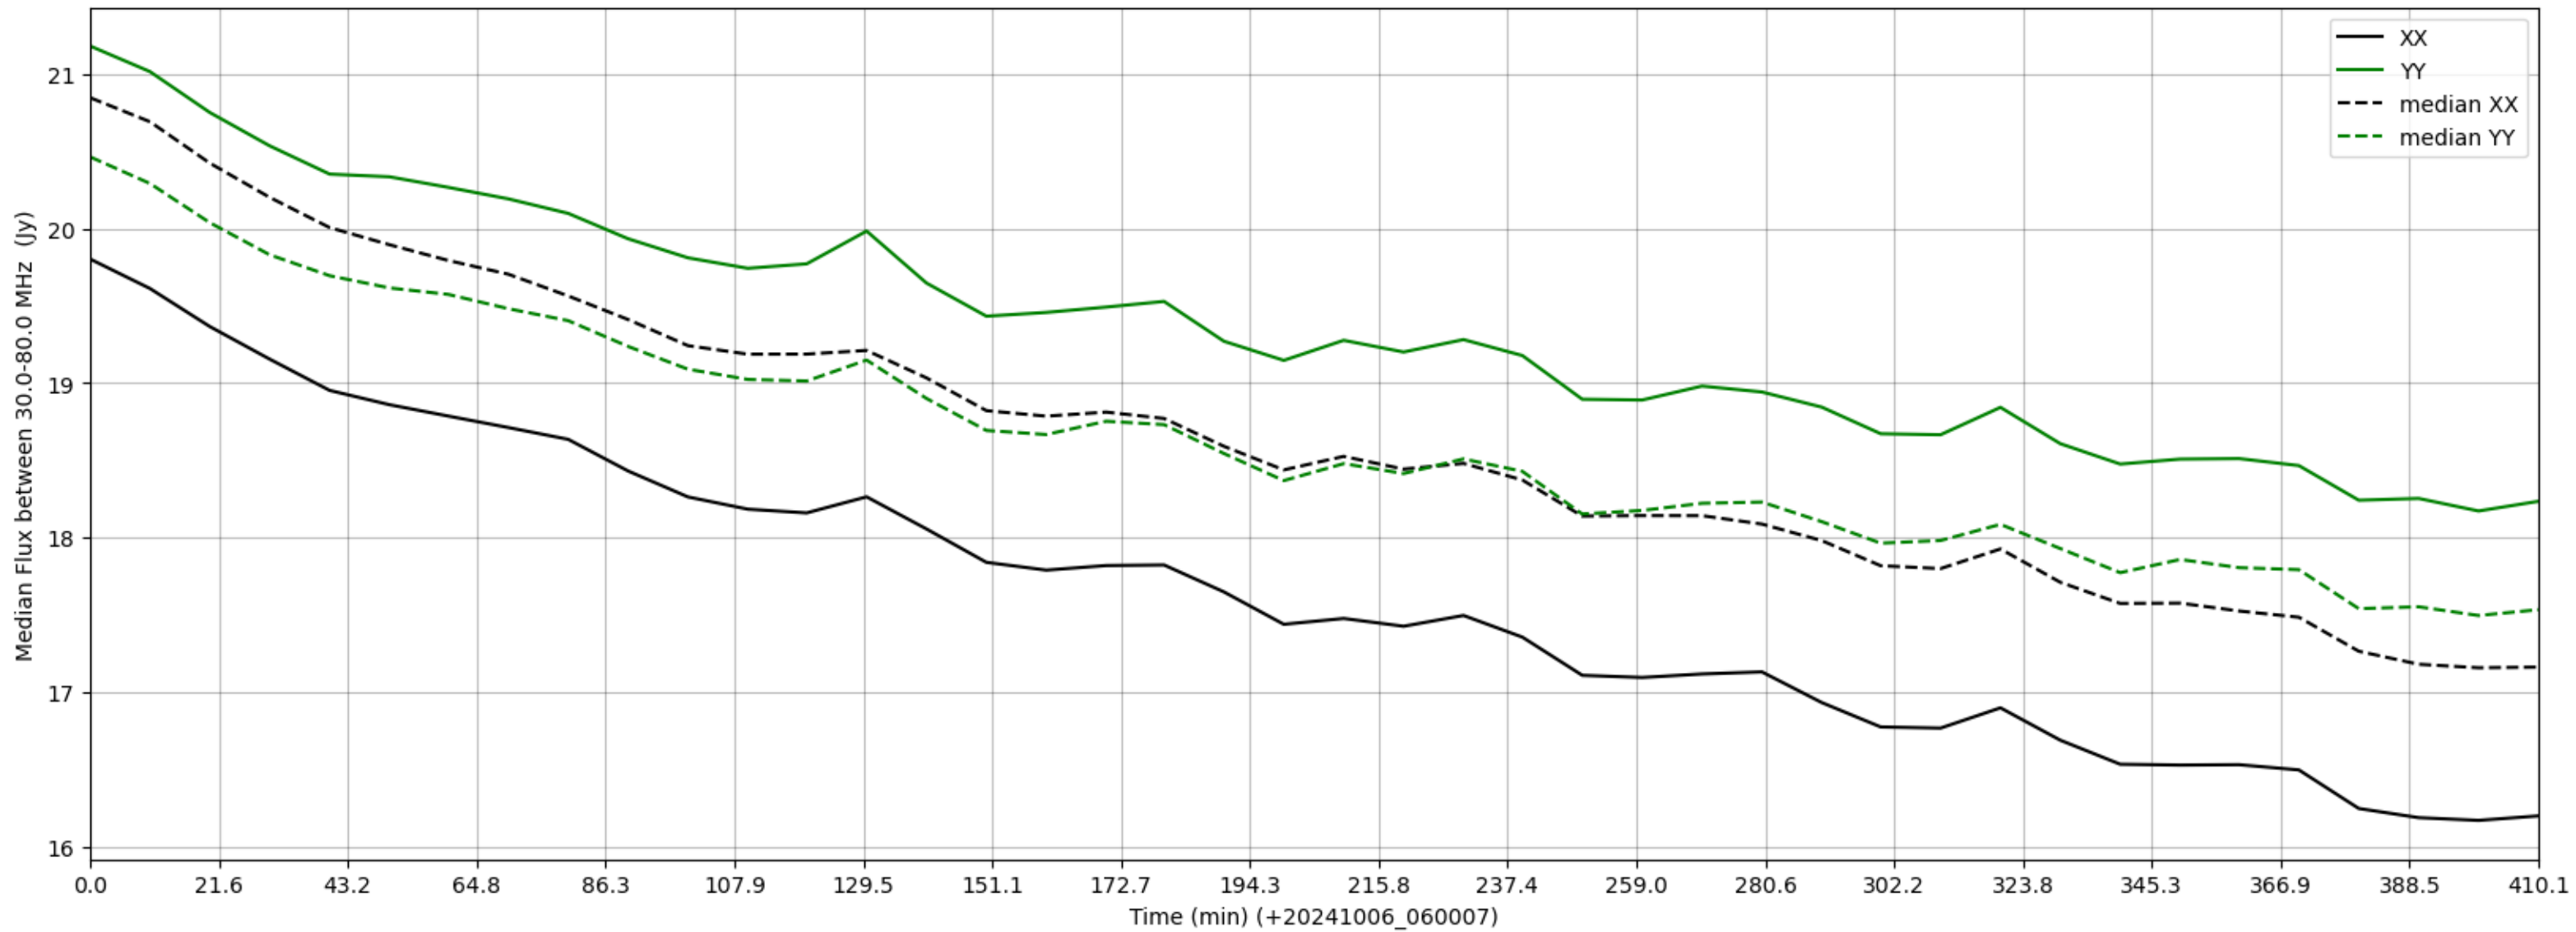

LWA247 - Correlator# 321 - XX FLAGS:Good - YY FLAGS:Good

LWA177 - Correlator# 320 - XX FLAGS:Good - YY FLAGS:Good