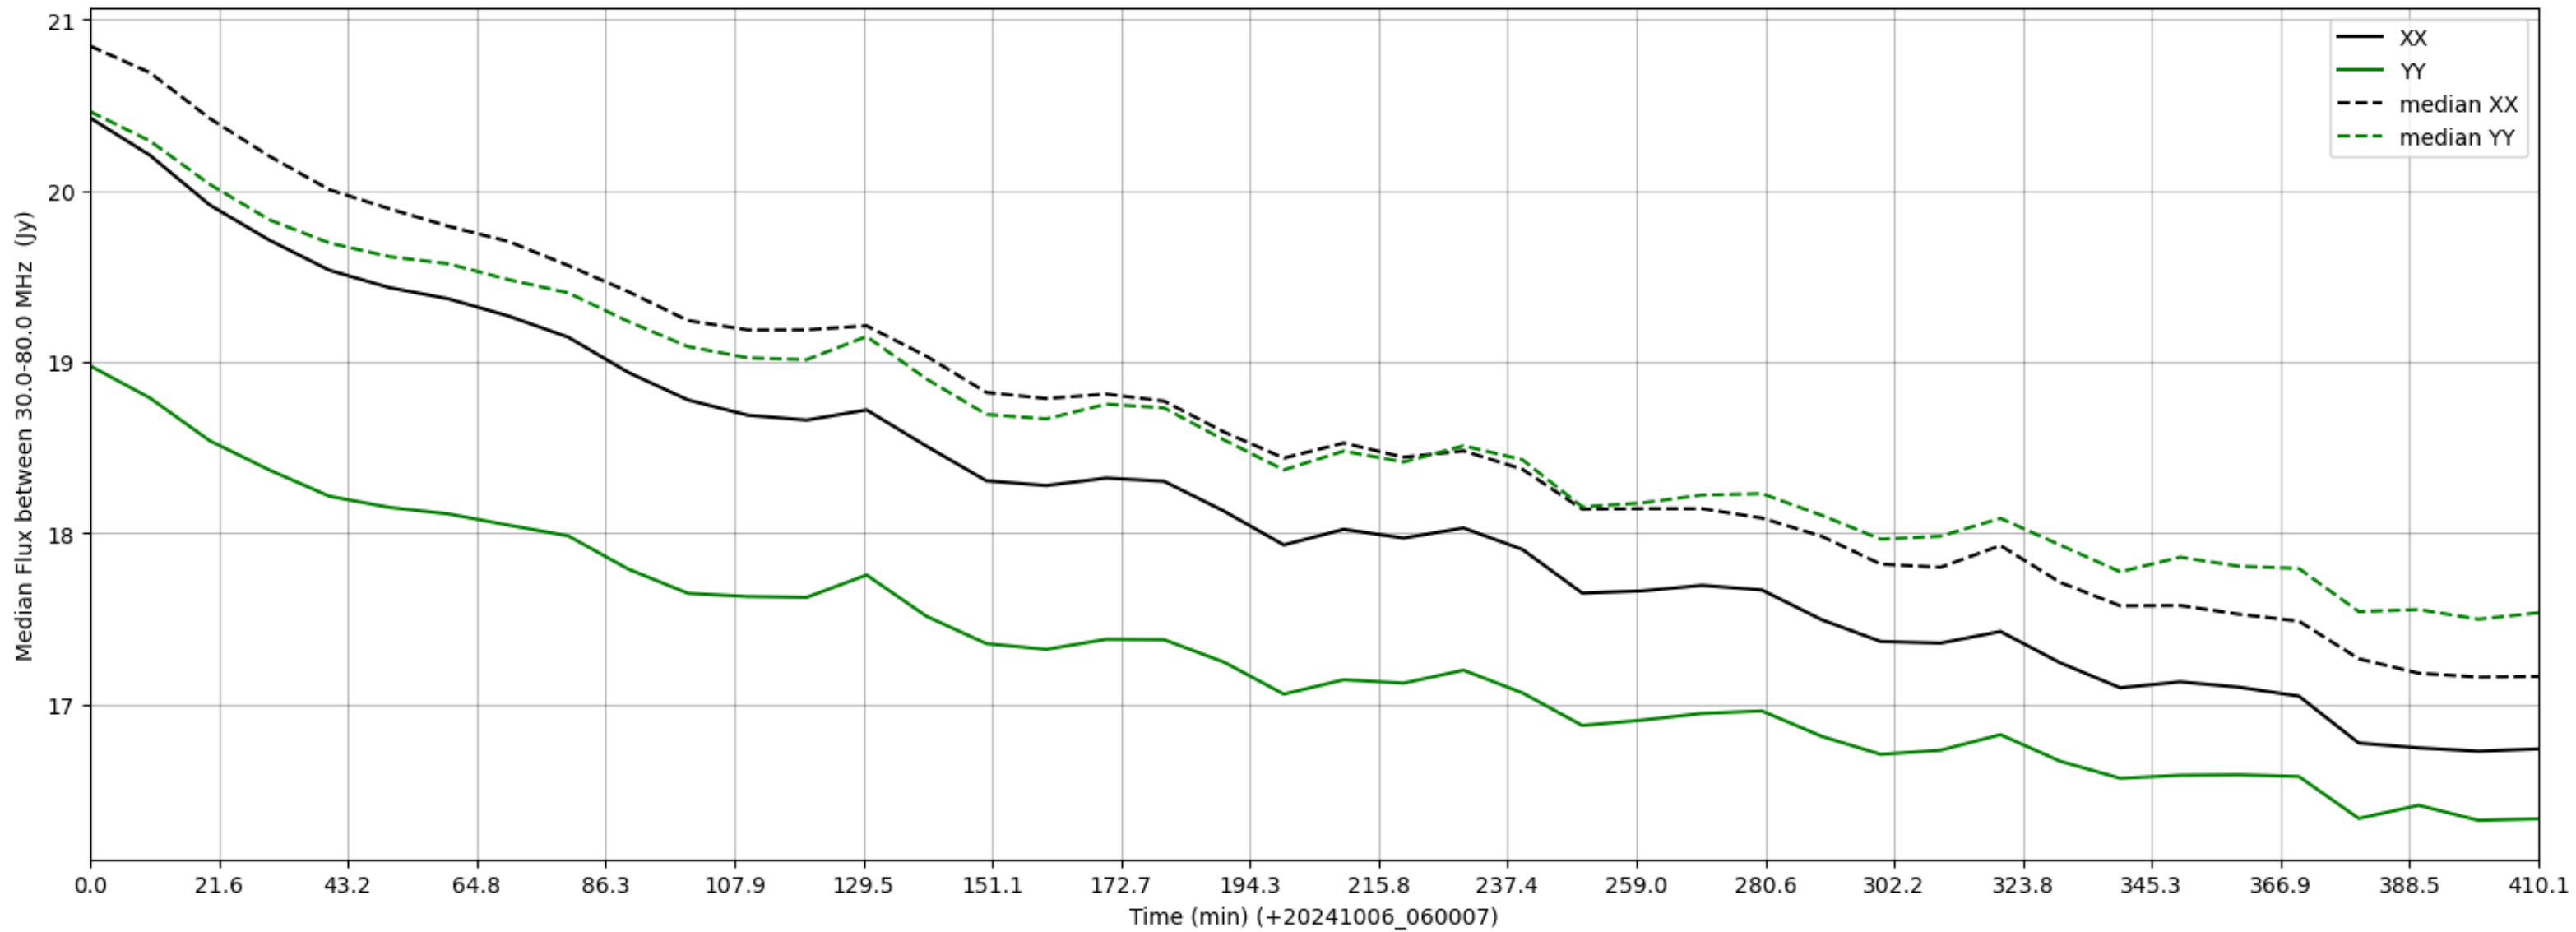

LWA036 - Correlator# 163 - XX FLAGS:Good - YY FLAGS:Good

LWA034 - Correlator# 162 - XX FLAGS:Good - YY FLAGS:Good