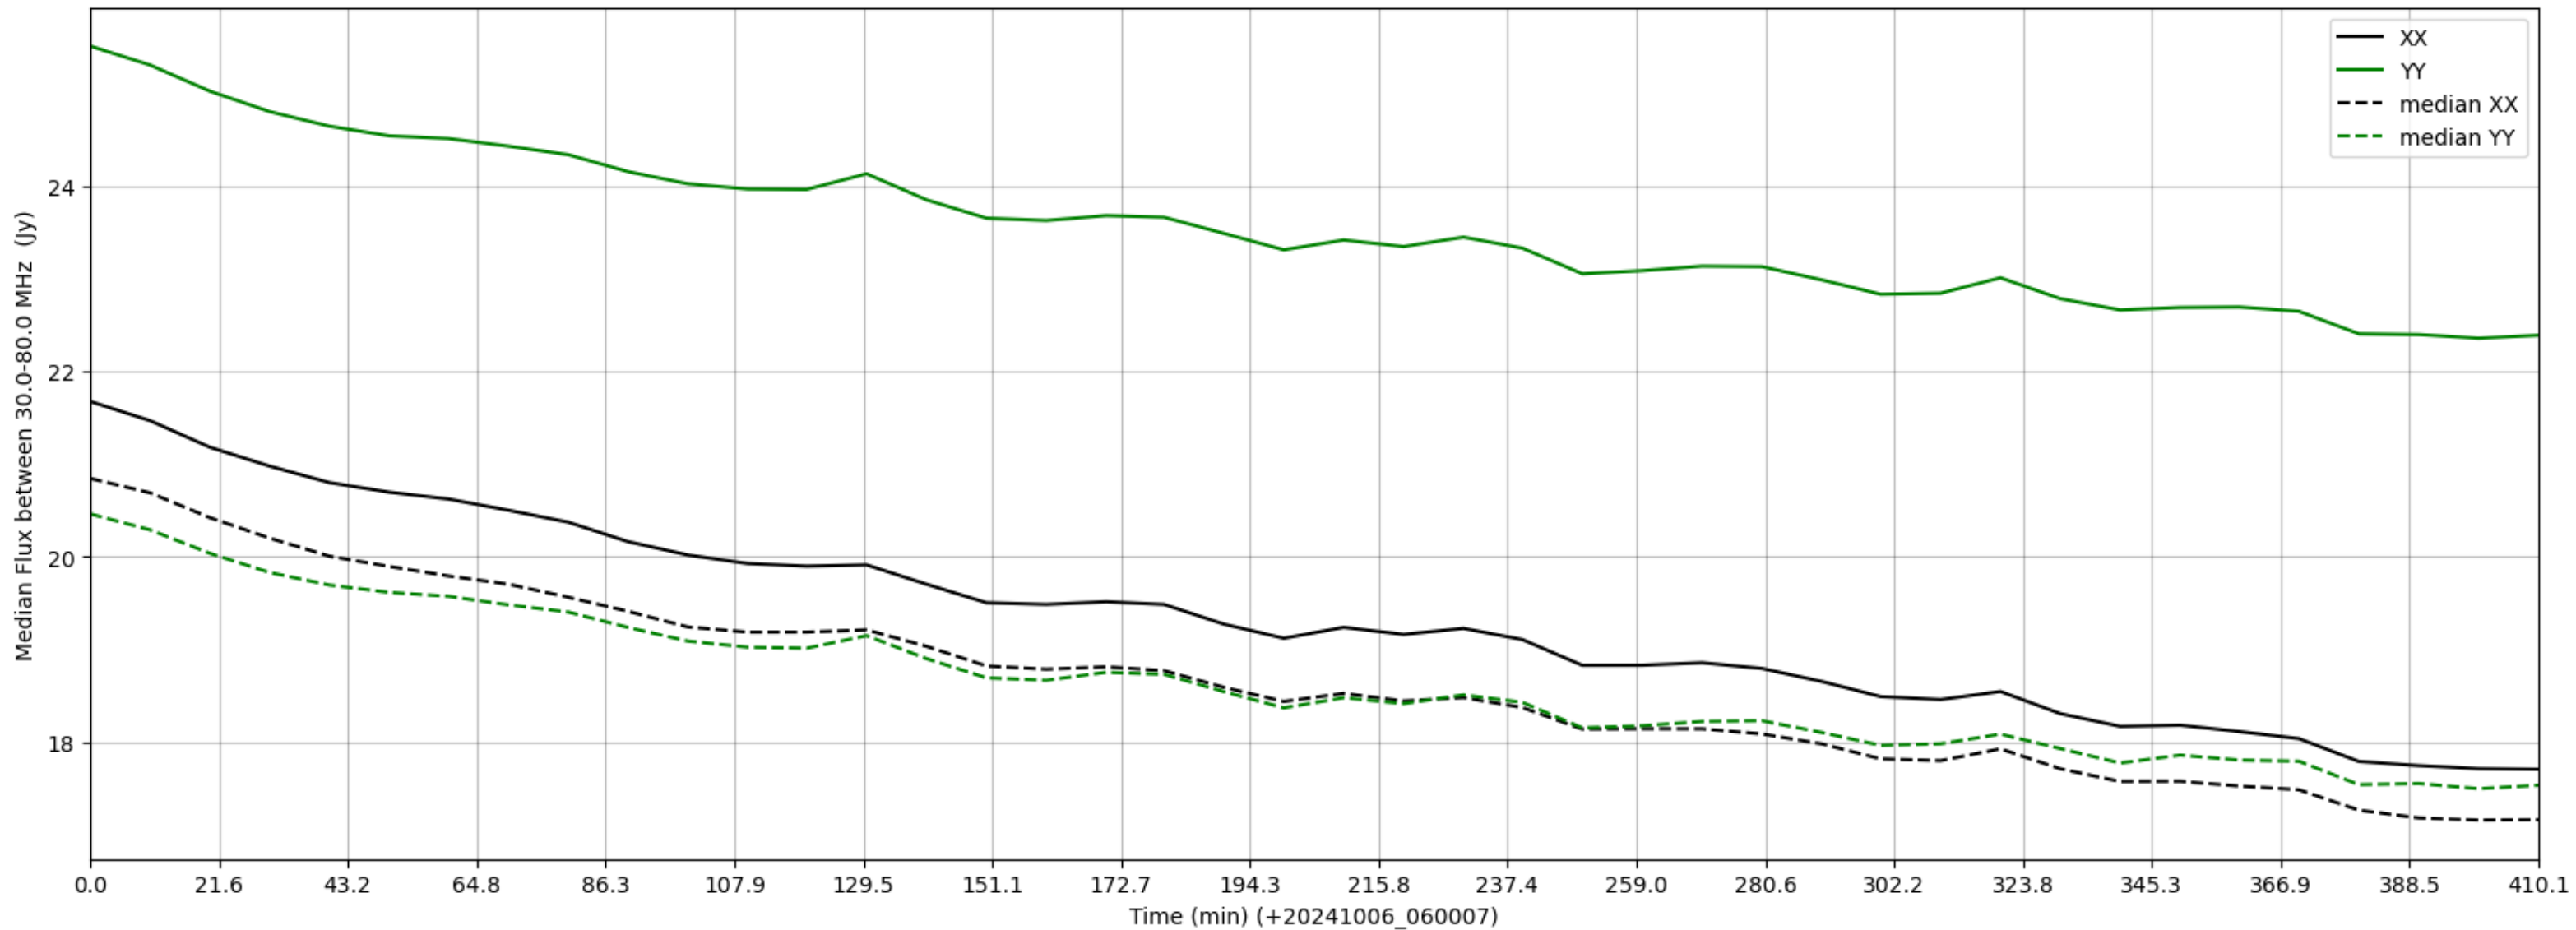

LWA043 - Correlator# 081 - XX FLAGS:Good - YY FLAGS:Good

LWA044 - Correlator# 080 - XX FLAGS:Good - YY FLAGS:Good