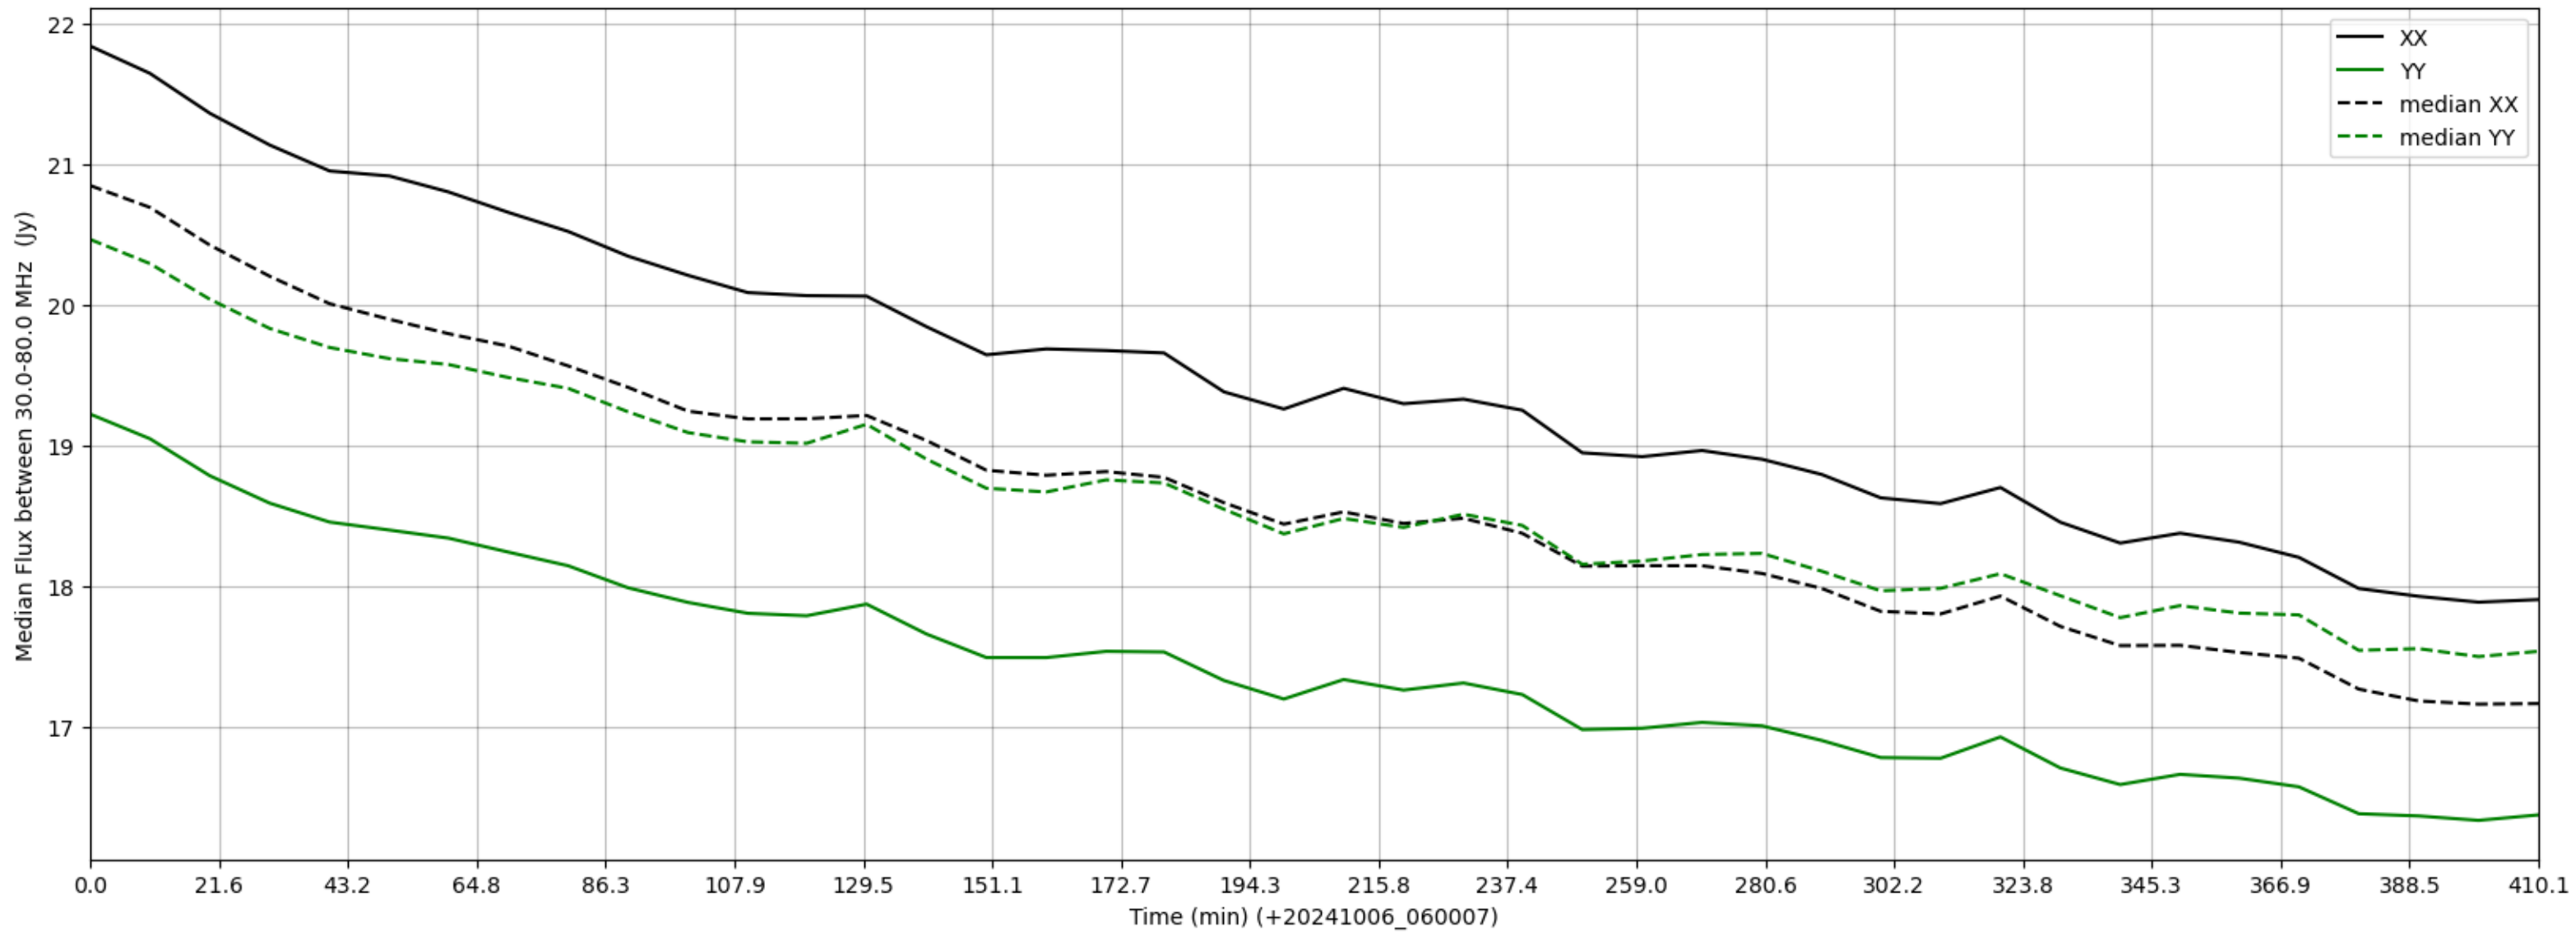

LWA057 - Correlator# 134 - XX FLAGS:Good - YY FLAGS:Good

LWA060 - Correlator# 133 - XX FLAGS:Good - YY FLAGS:Good