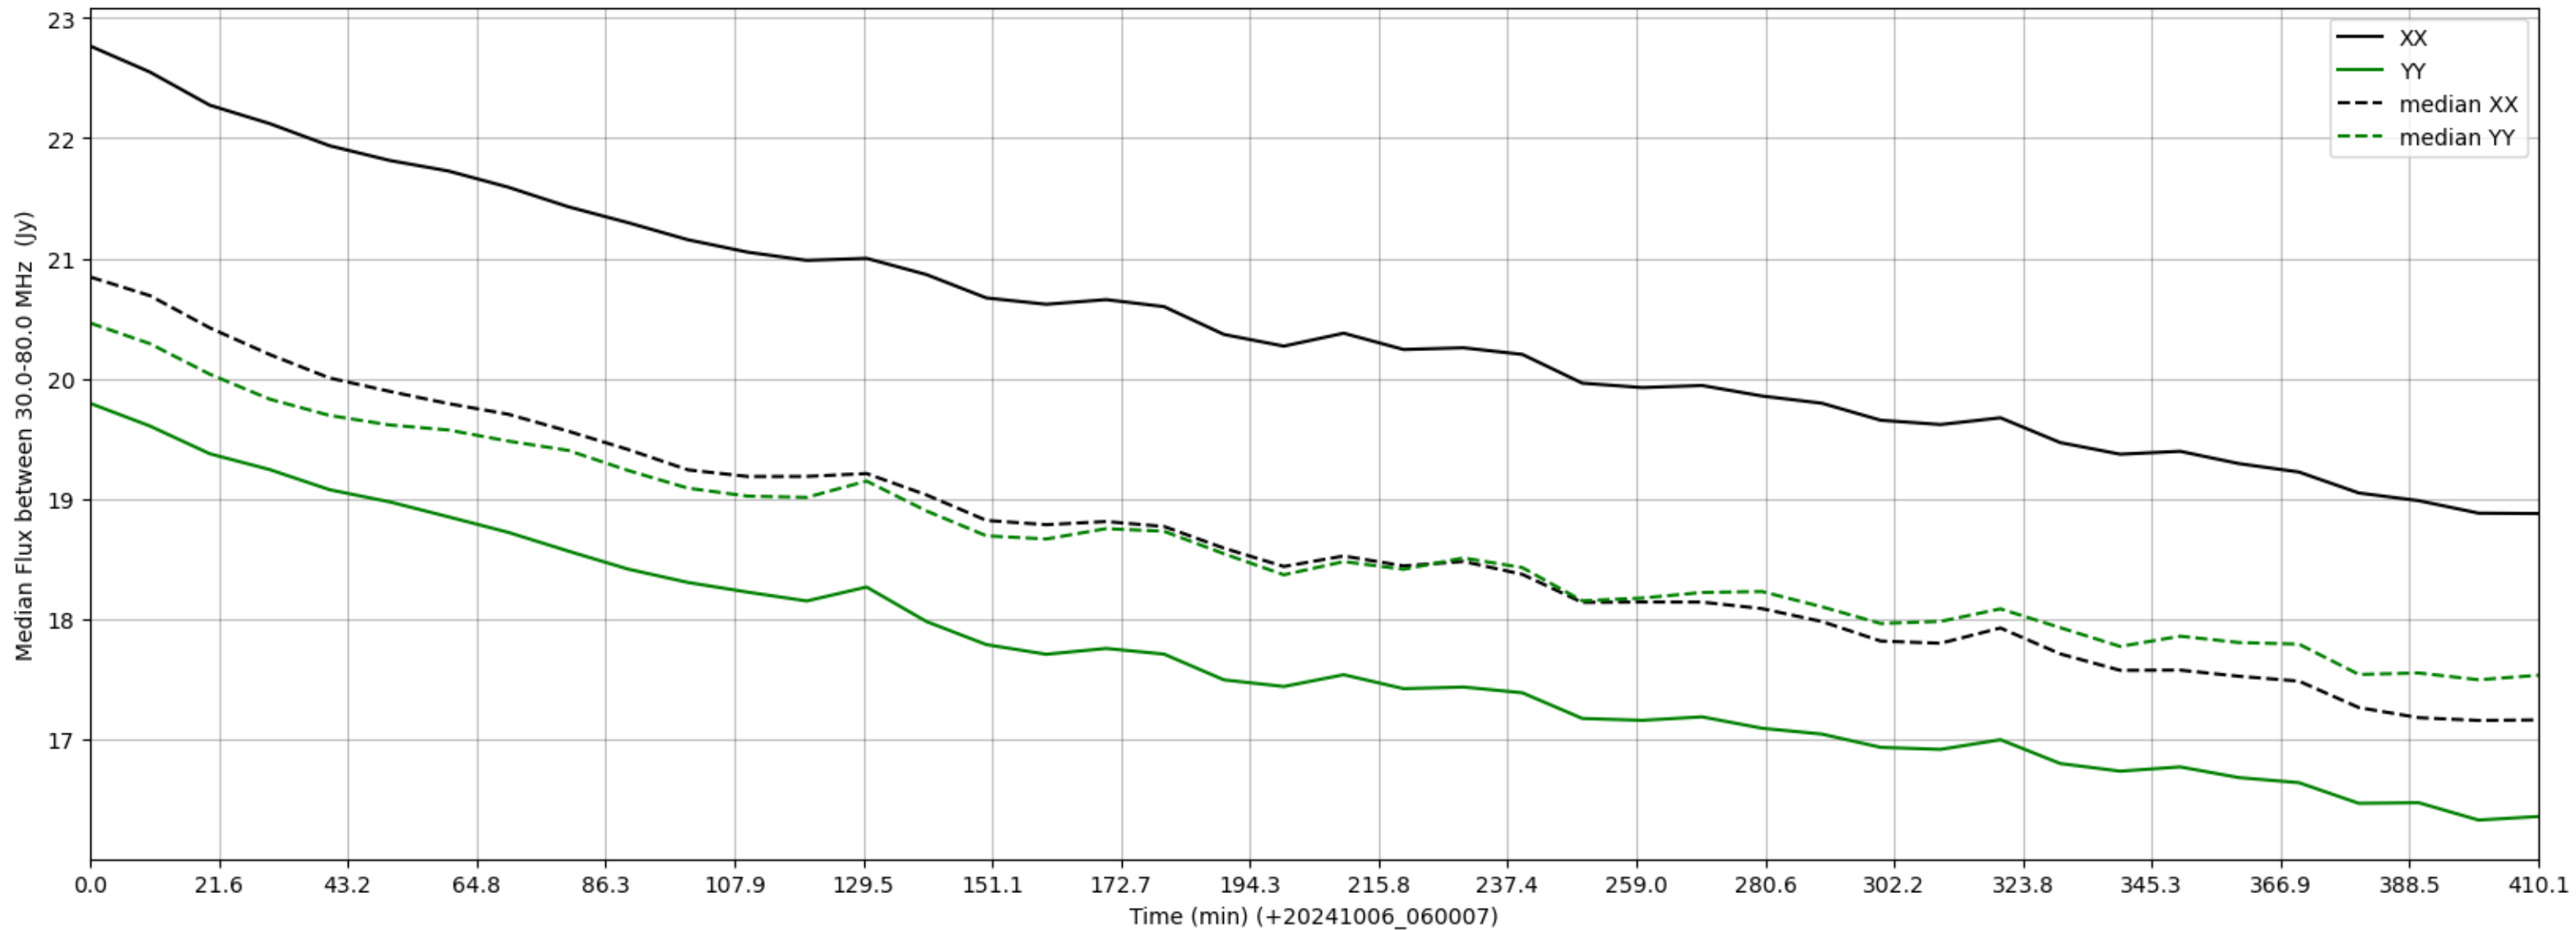

LWA346 - Correlator# 316 - XX FLAGS:Good - YY FLAGS:Good

LWA342 - Correlator# 317 - XX FLAGS:Good - YY FLAGS:Good

LWA356 - Correlator# 318 - XX FLAGS:Good - YY FLAGS:Good

LWA350 - Correlator# 319 - XX FLAGS:Good - YY FLAGS:Good