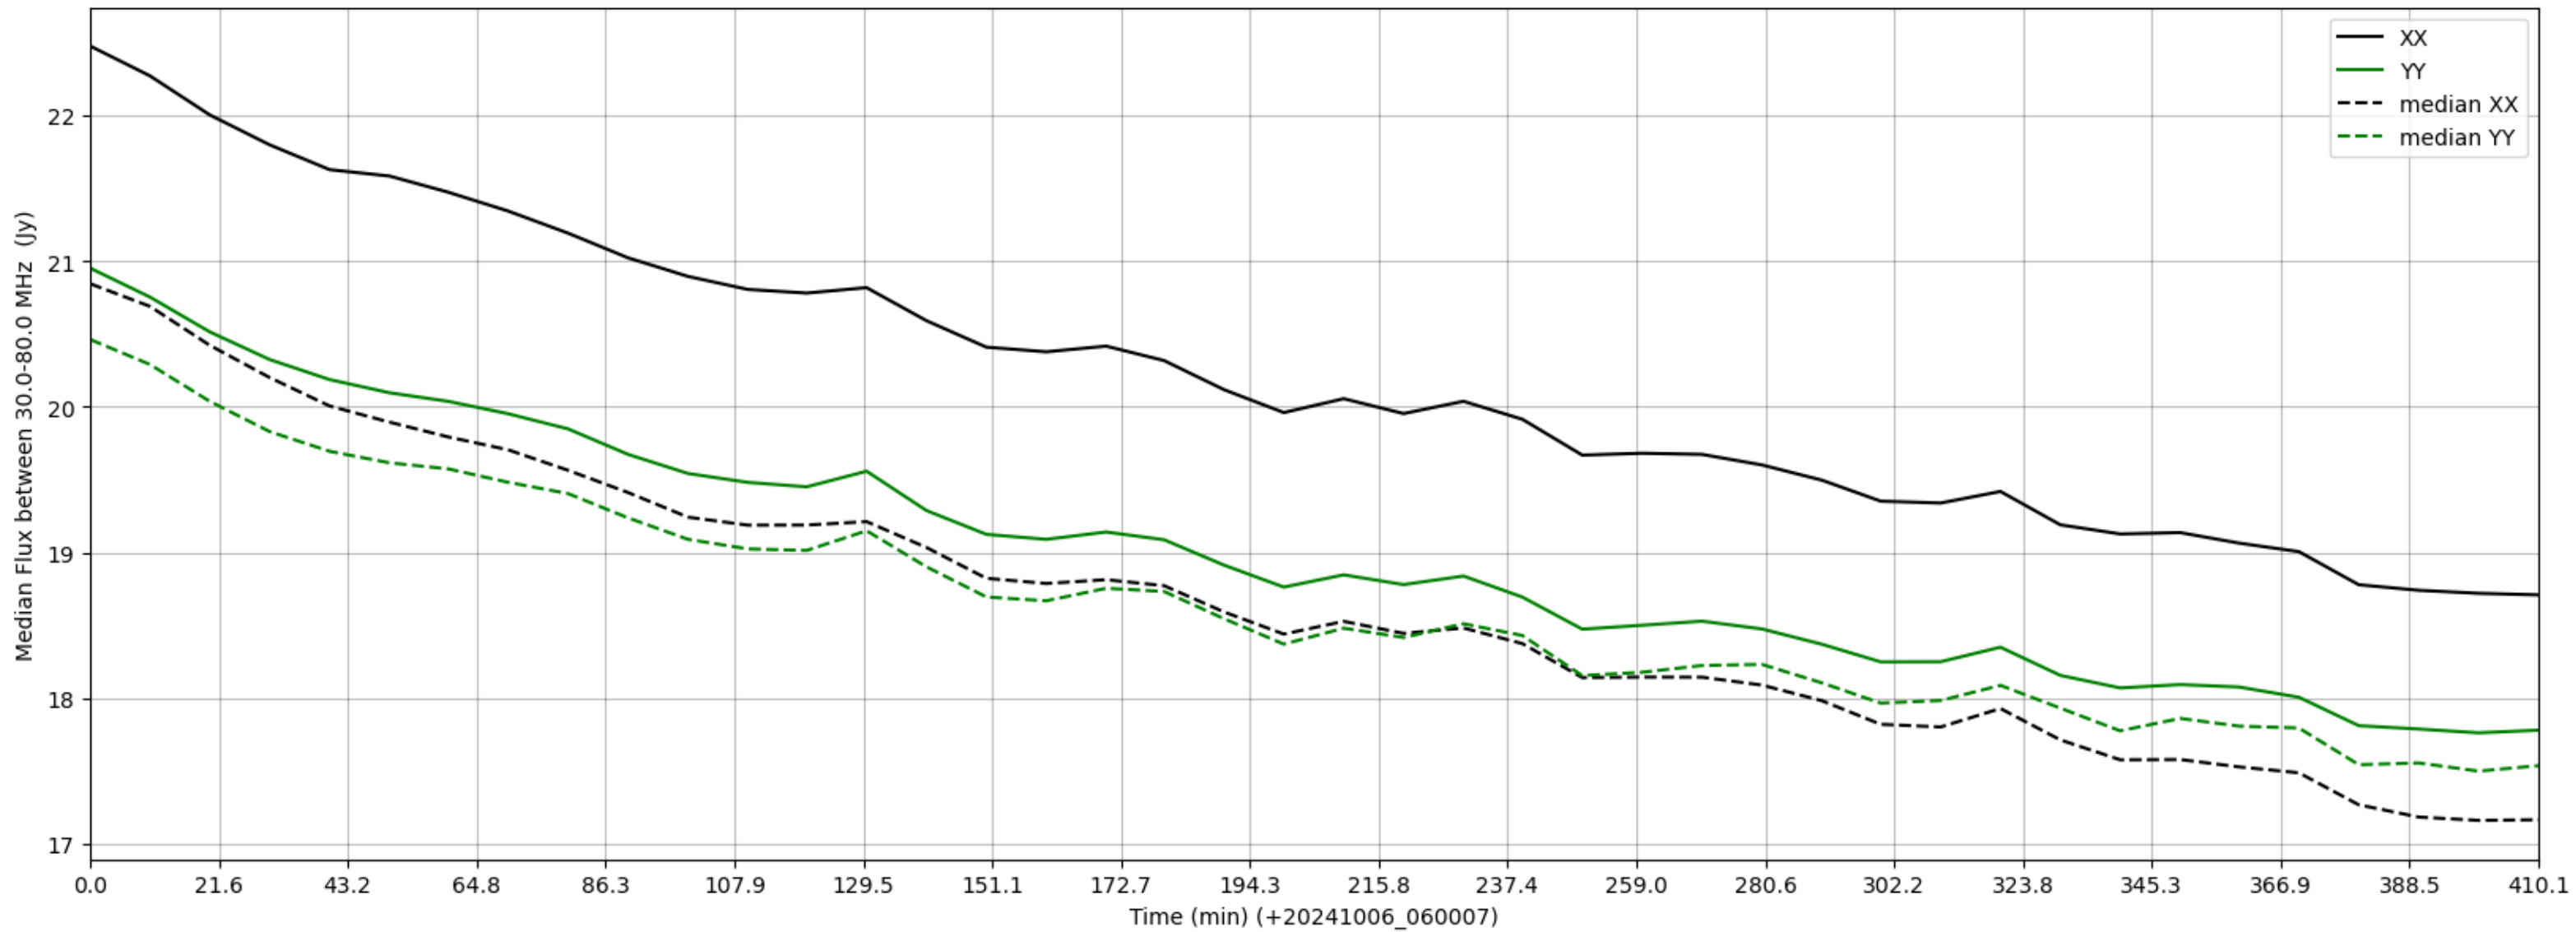

LWA150 - Correlator# 215 - XX FLAGS:LowFlux - YY FLAGS:LowFlux

LWA147 - Correlator# 214 - XX FLAGS:Good - YY FLAGS:Good