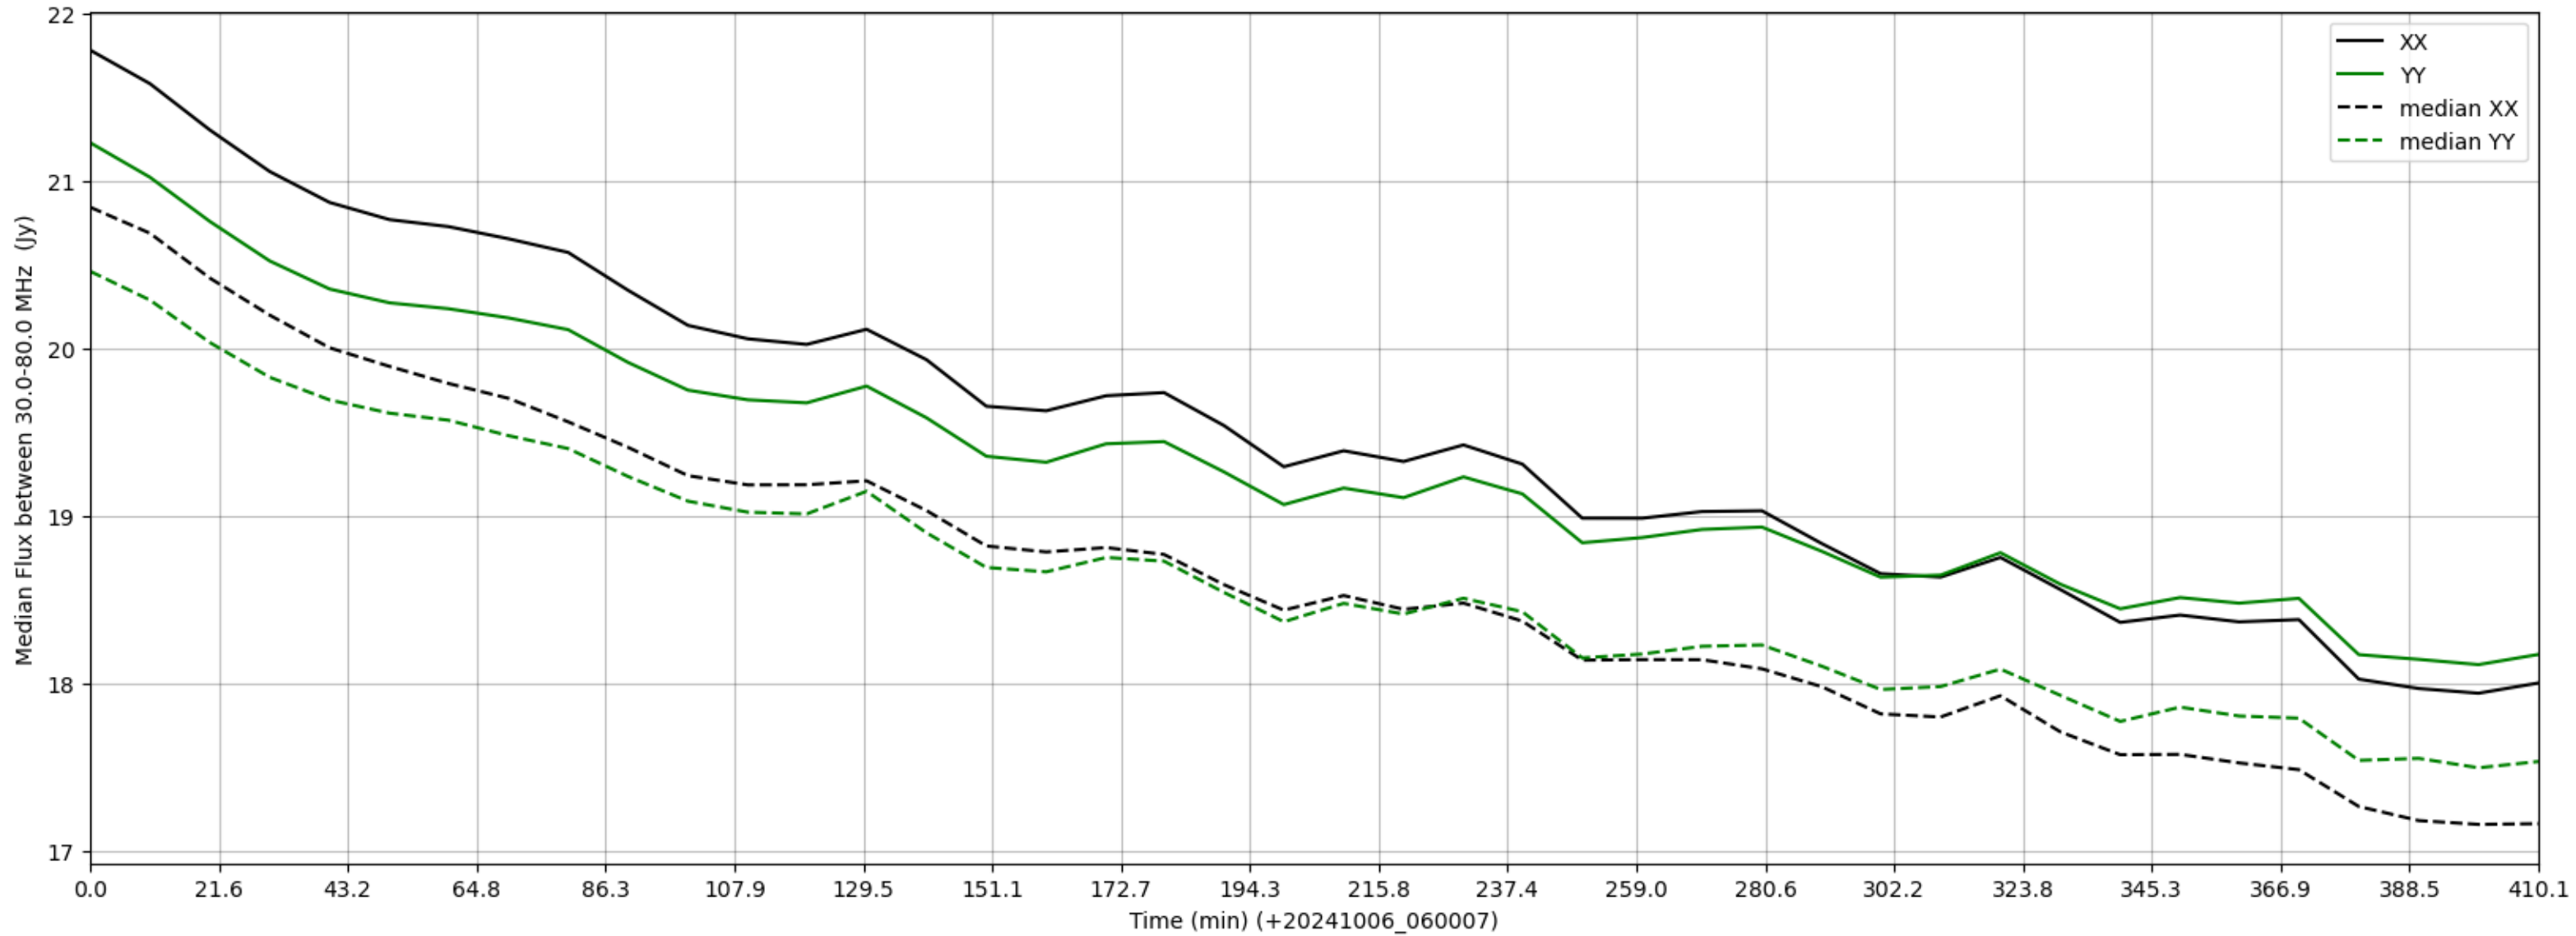

LWA201 - Correlator# 279 - XX FLAGS:Good - YY FLAGS:Good

LWA202 - Correlator# 278 - XX FLAGS:Good - YY FLAGS:Good