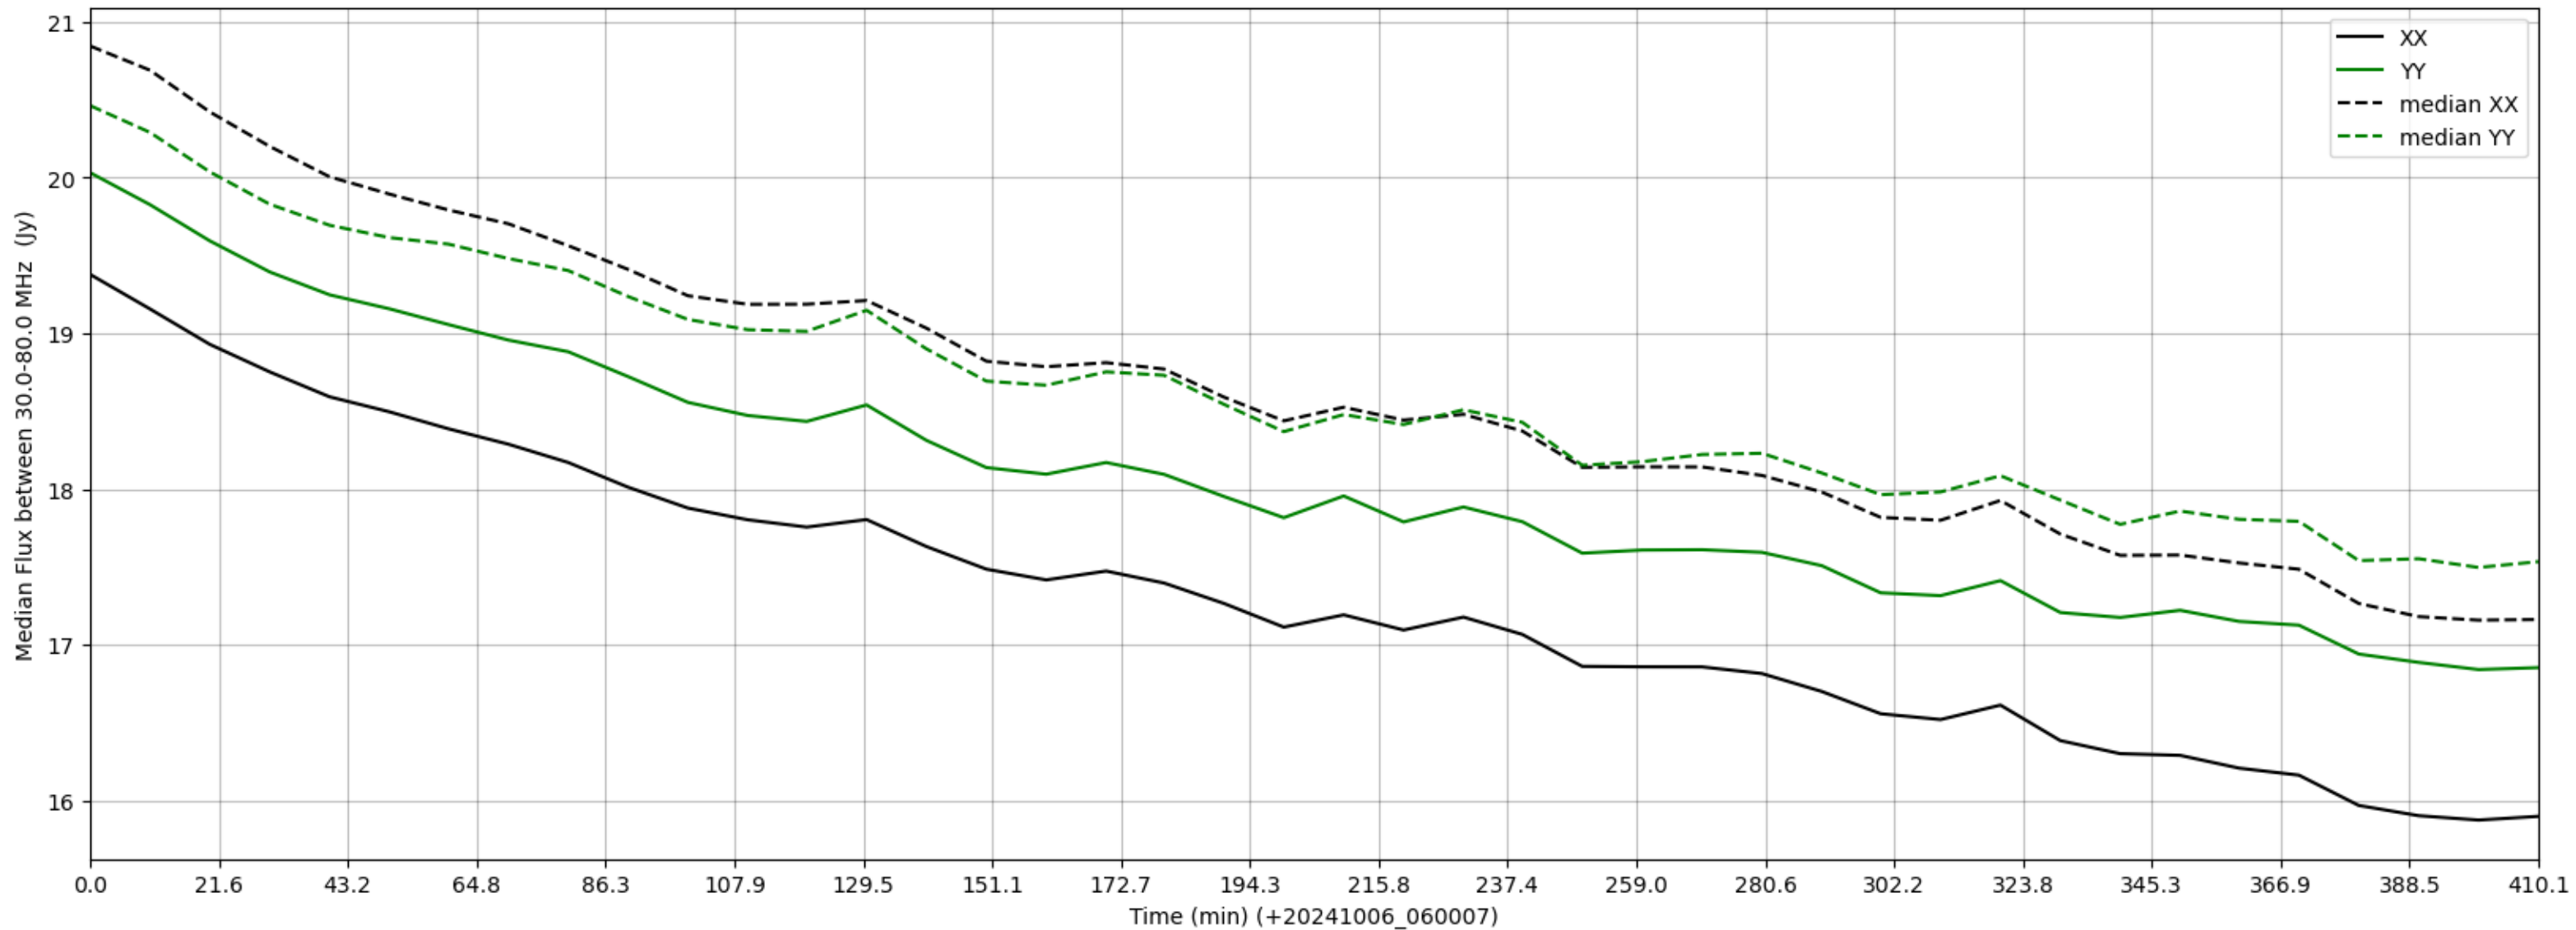

LWA160 - Correlator# 239 - XX FLAGS:Good - YY FLAGS:Good

LWA182 - Correlator# 238 - XX FLAGS:Good - YY FLAGS:Good