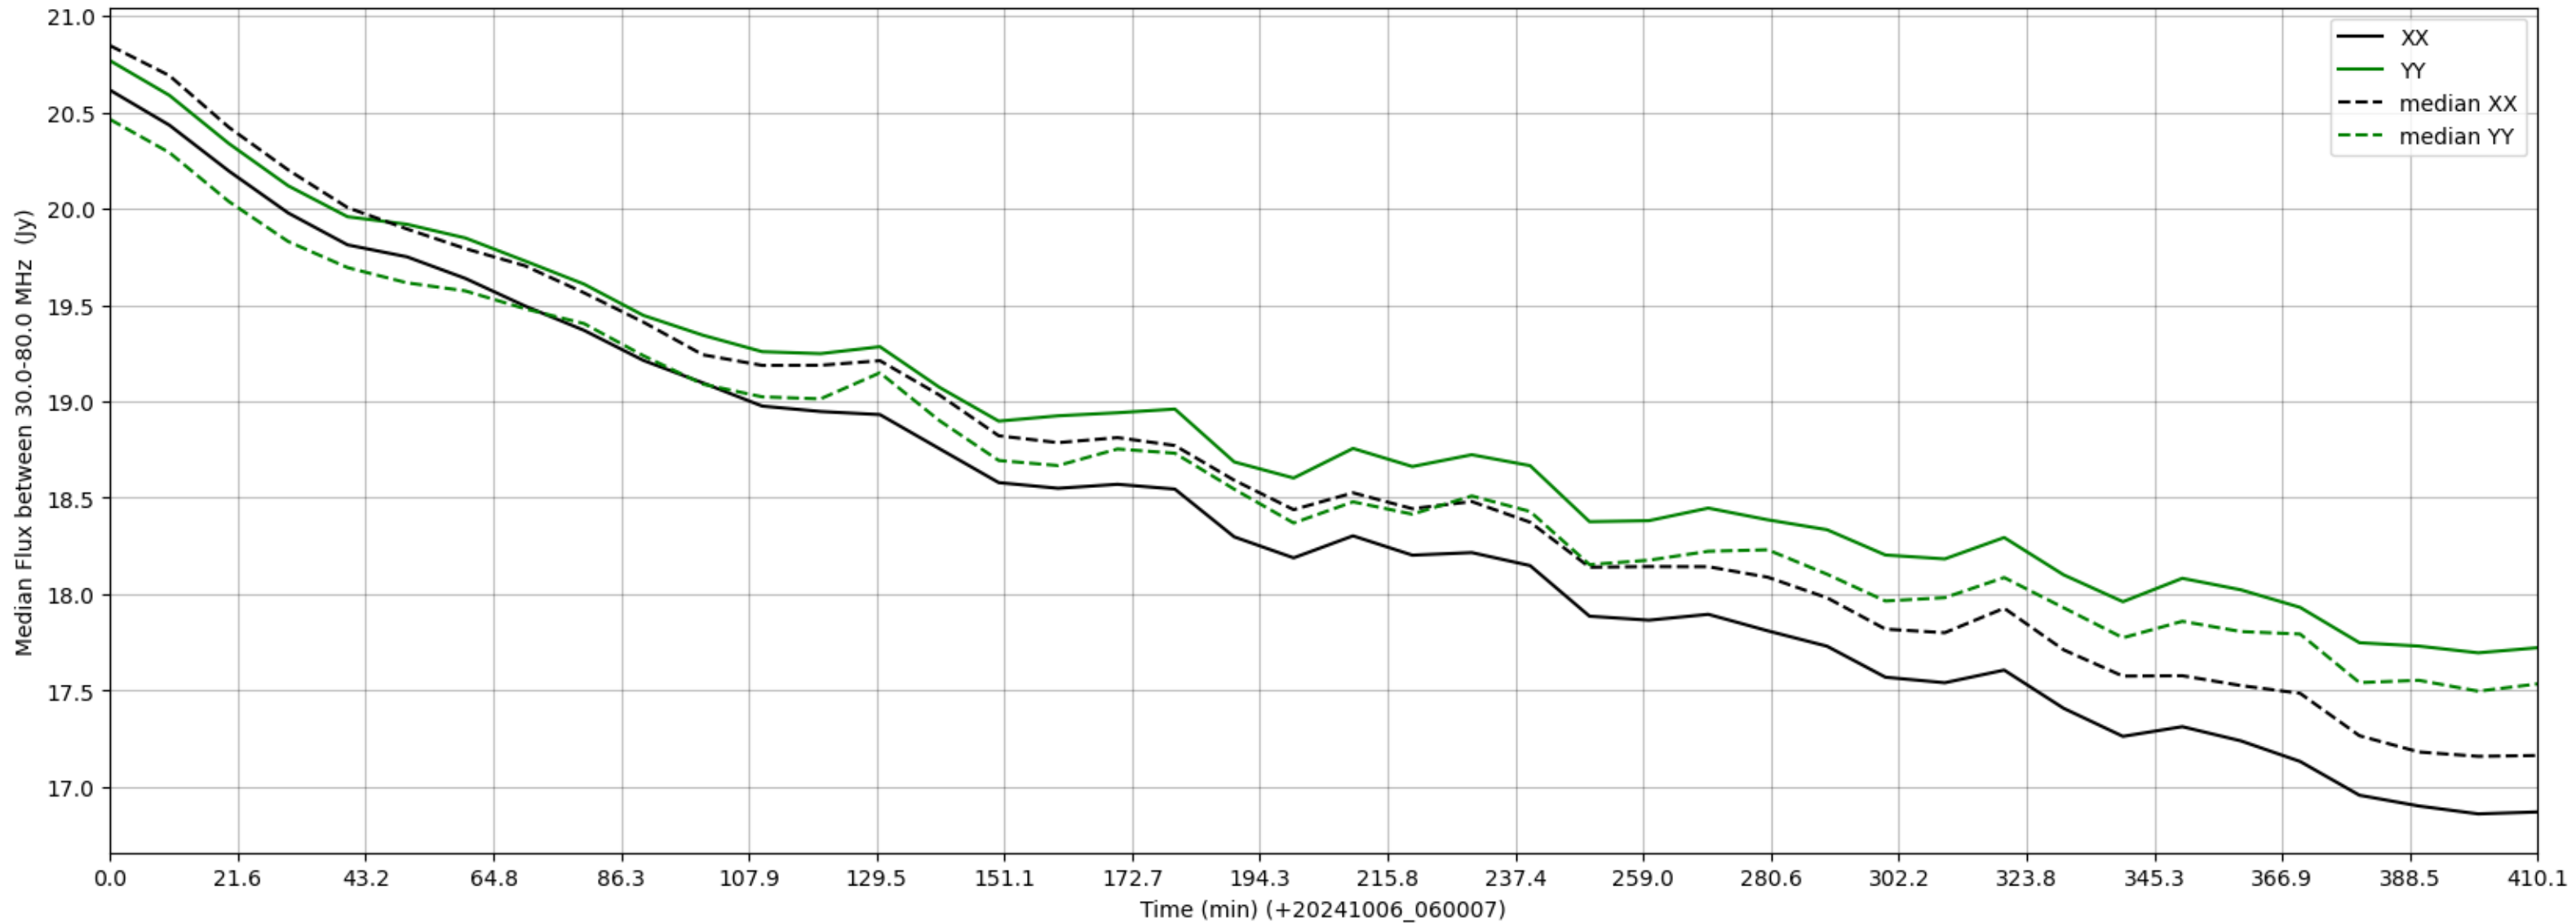

LWA086 - Correlator# 143 - XX FLAGS:Good - YY FLAGS:Good

LWA087 - Correlator# 142 - XX FLAGS:Good - YY FLAGS:Good