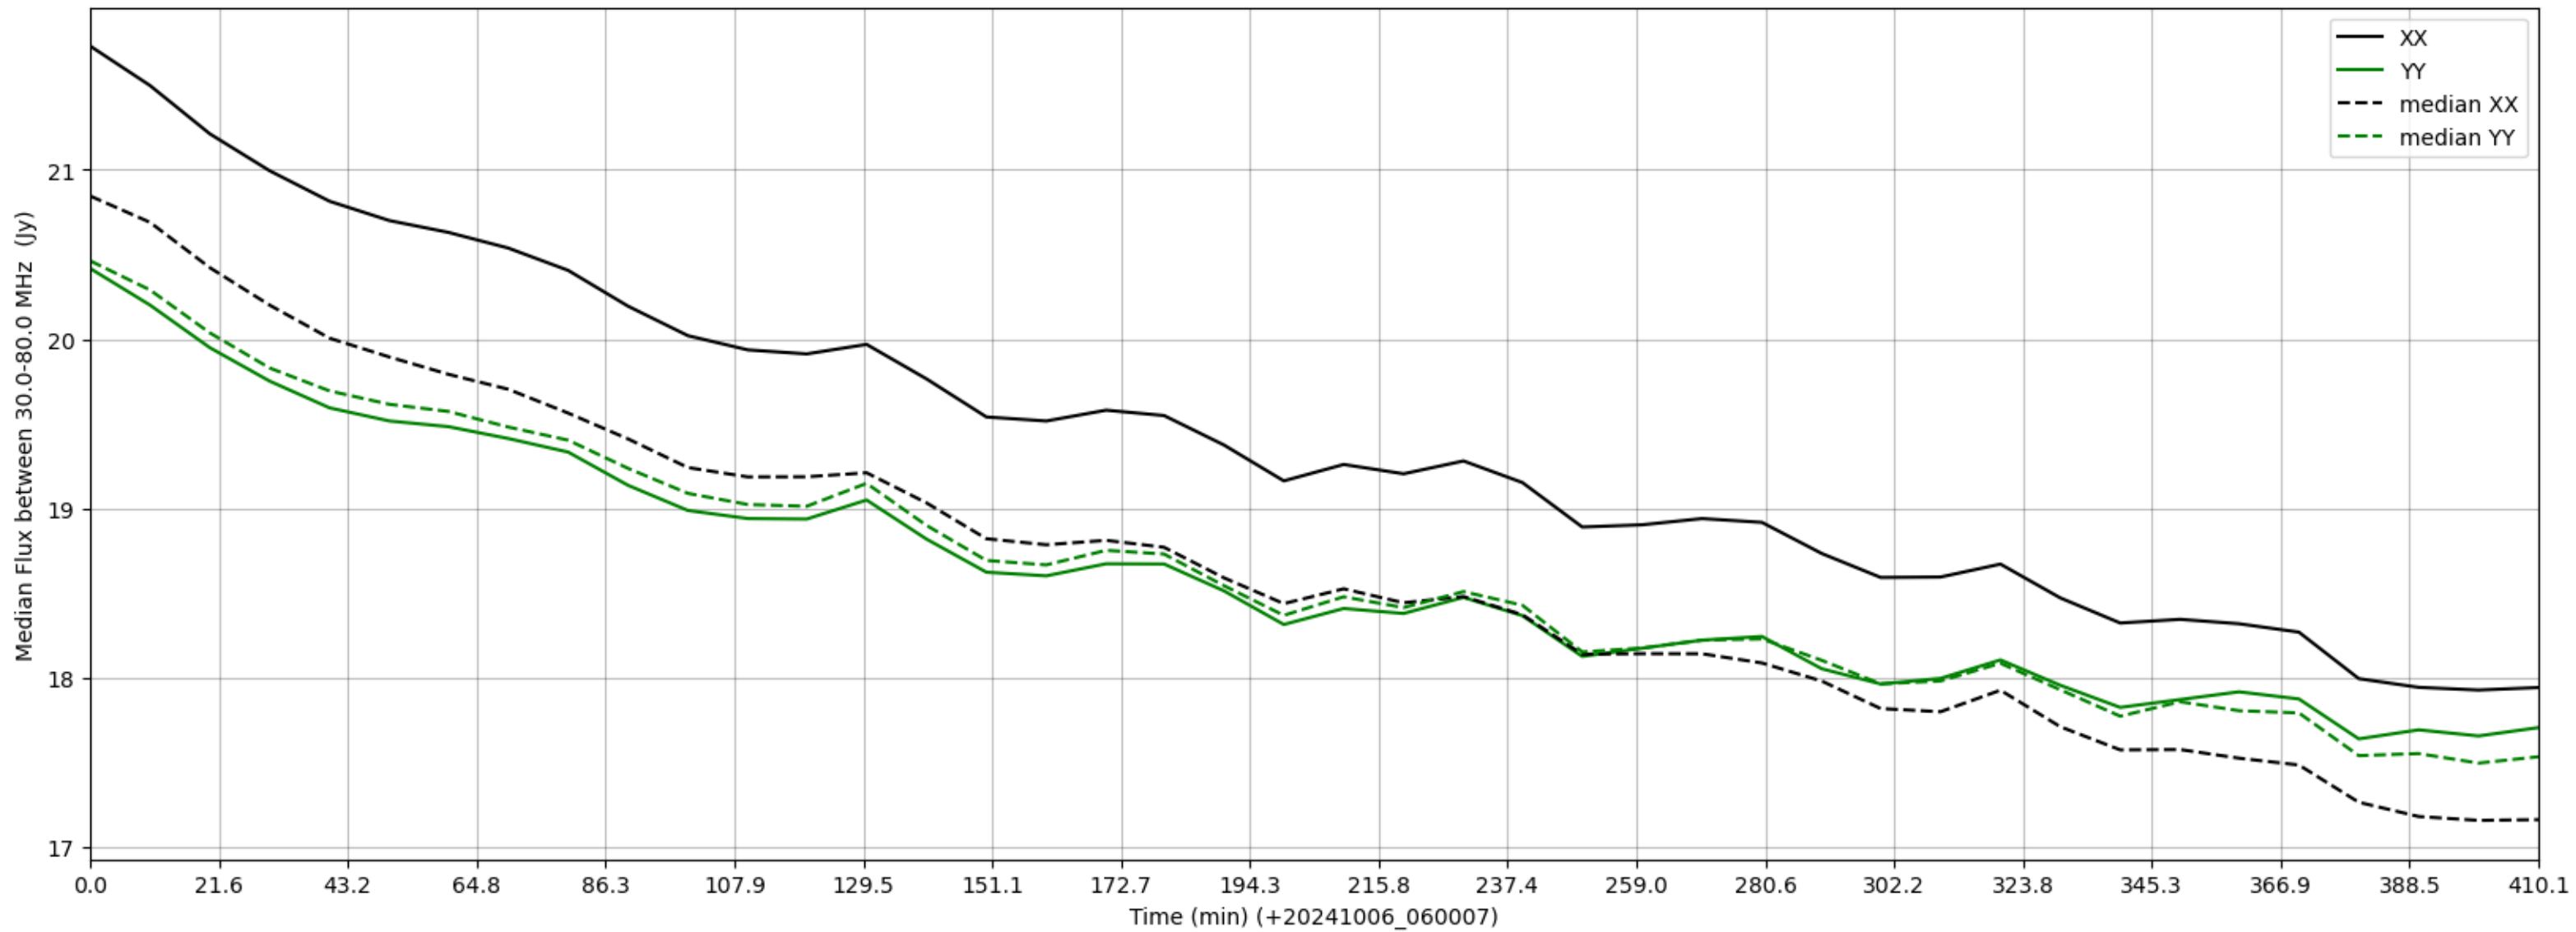

LWA072 - Correlator# 171 - XX FLAGS:Good - YY FLAGS:Good

LWA097 - Correlator# 170 - XX FLAGS:Good - YY FLAGS:Good