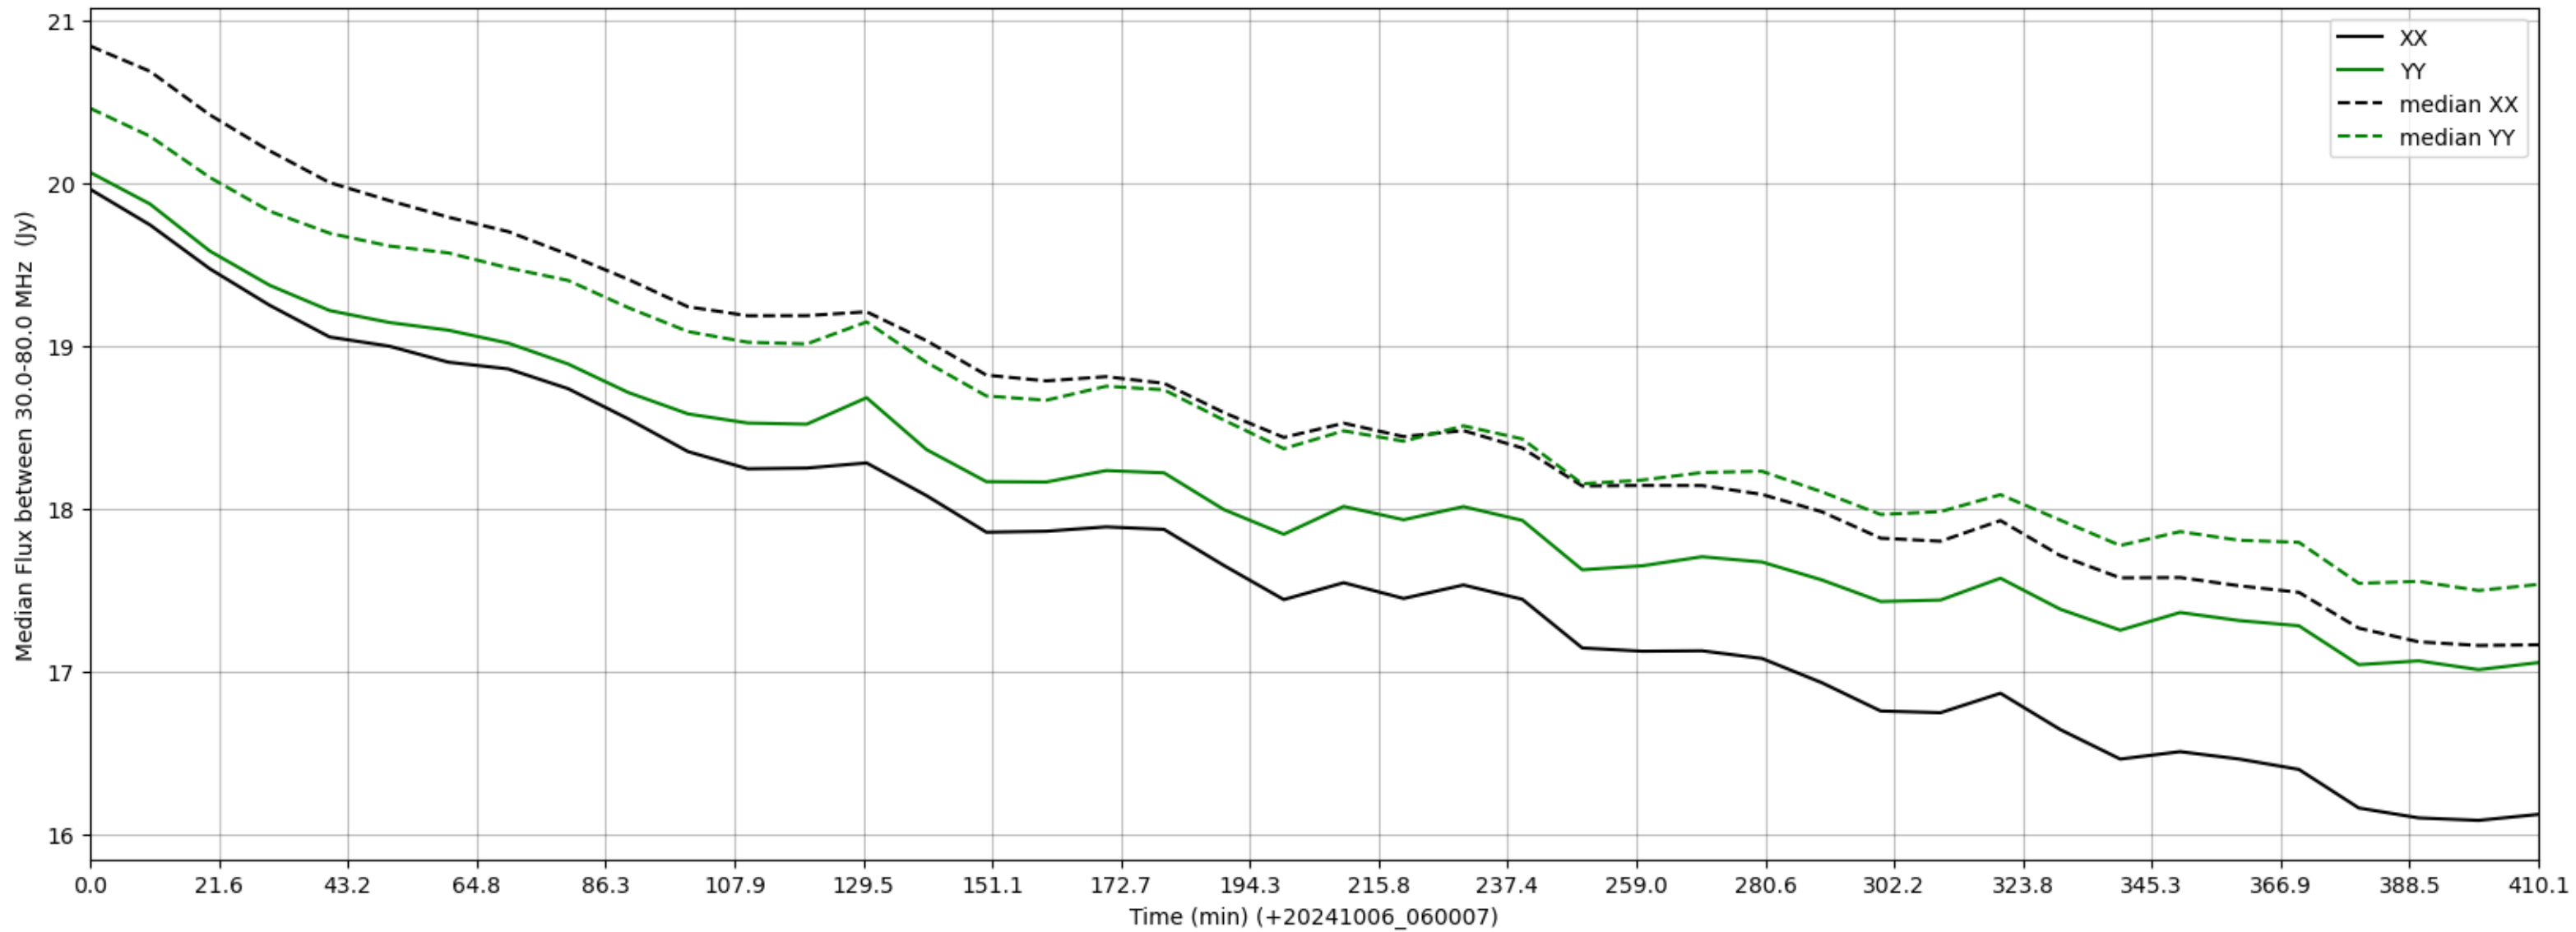

LWA073 - Correlator# 087 - XX FLAGS:Good - YY FLAGS:Good

LWA074 - Correlator# 086 - XX FLAGS:Good - YY FLAGS:Good