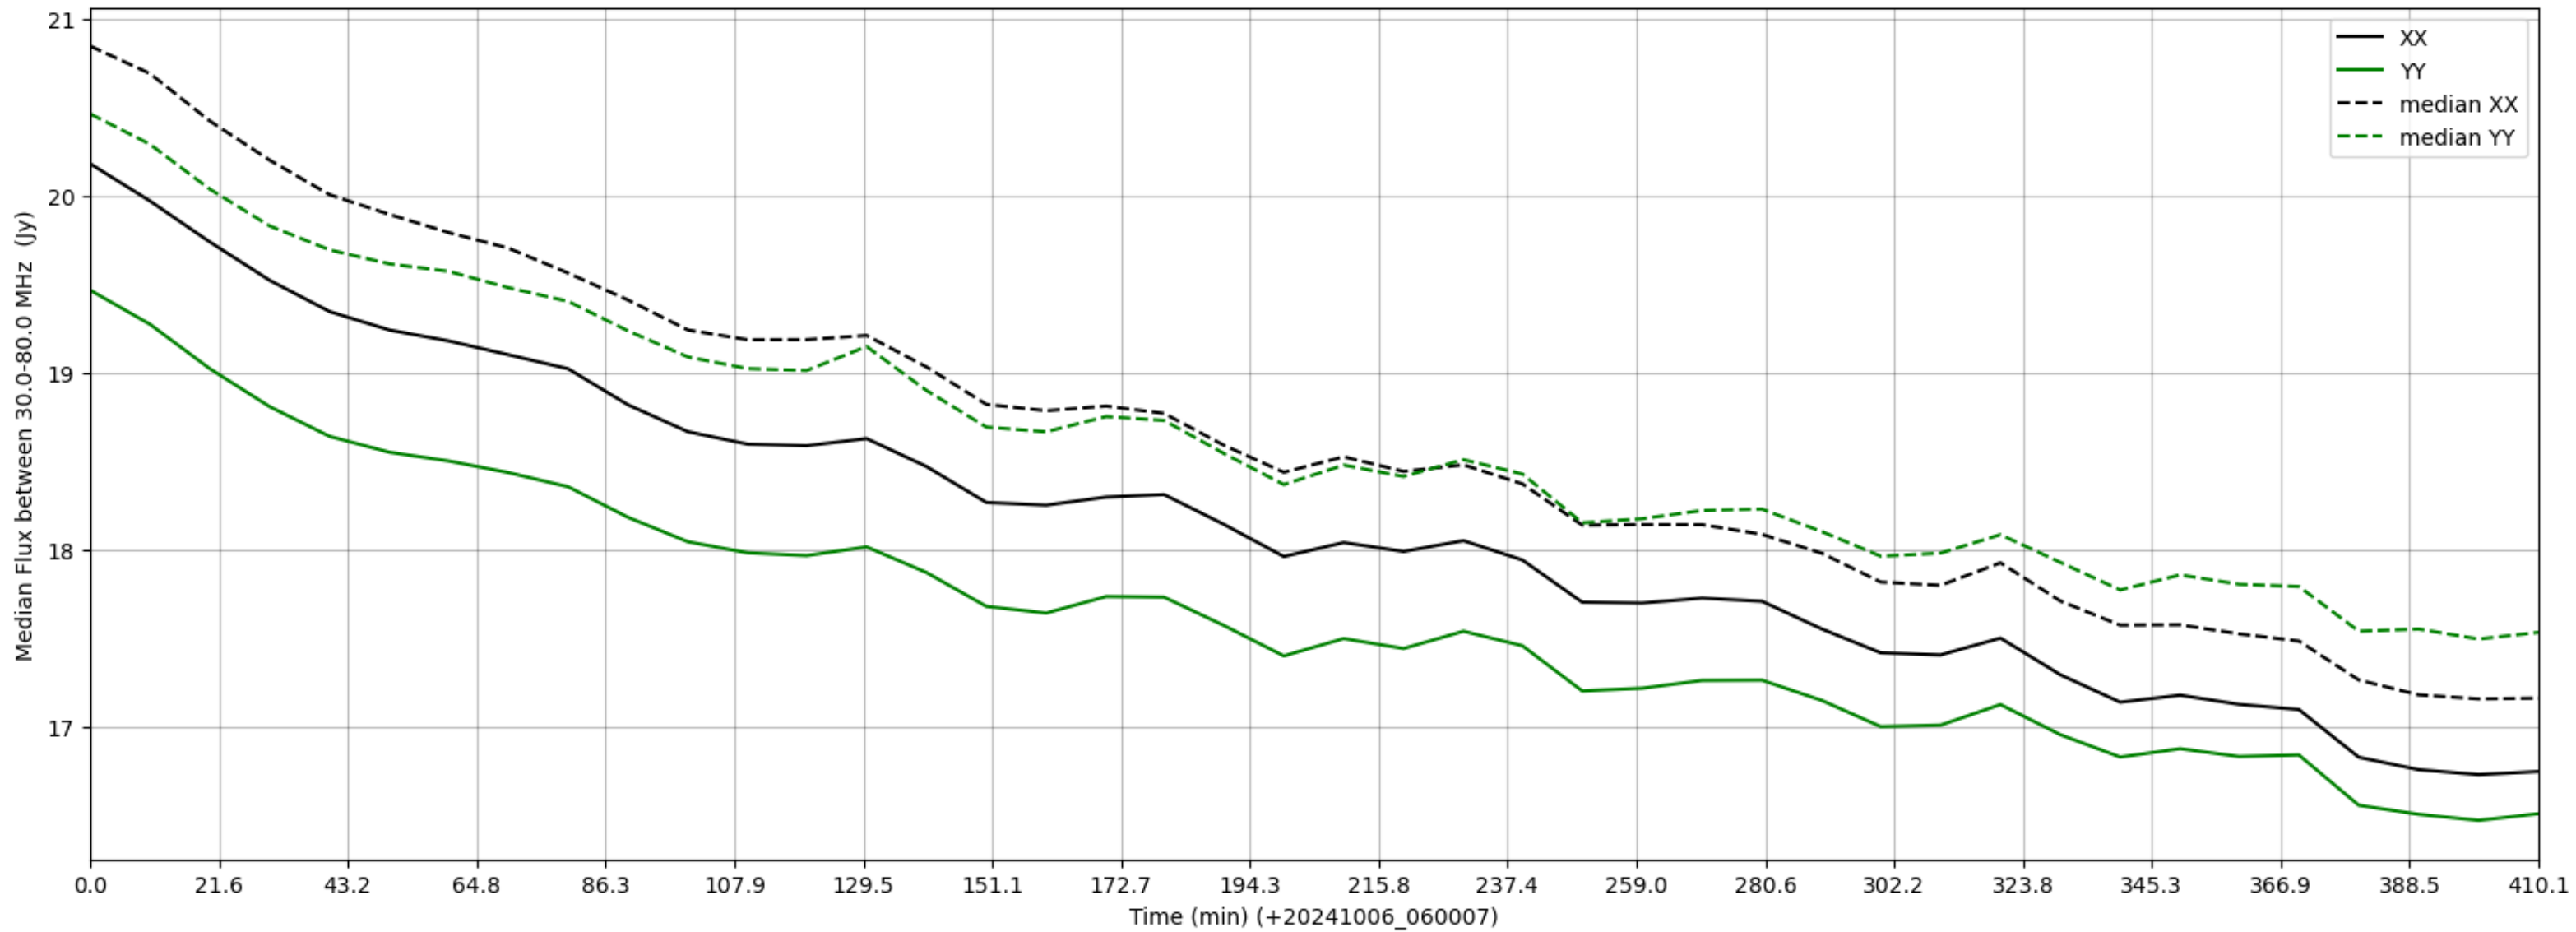

LWA226 - Correlator# 304 - XX FLAGS:Good - YY FLAGS:Good

LWA229 - Correlator# 305 - XX FLAGS:Good - YY FLAGS:Good

LWA233 - Correlator# 306 - XX FLAGS:Good - YY FLAGS:Good

LWA232 - Correlator# 307 - XX FLAGS:Good - YY FLAGS:Good