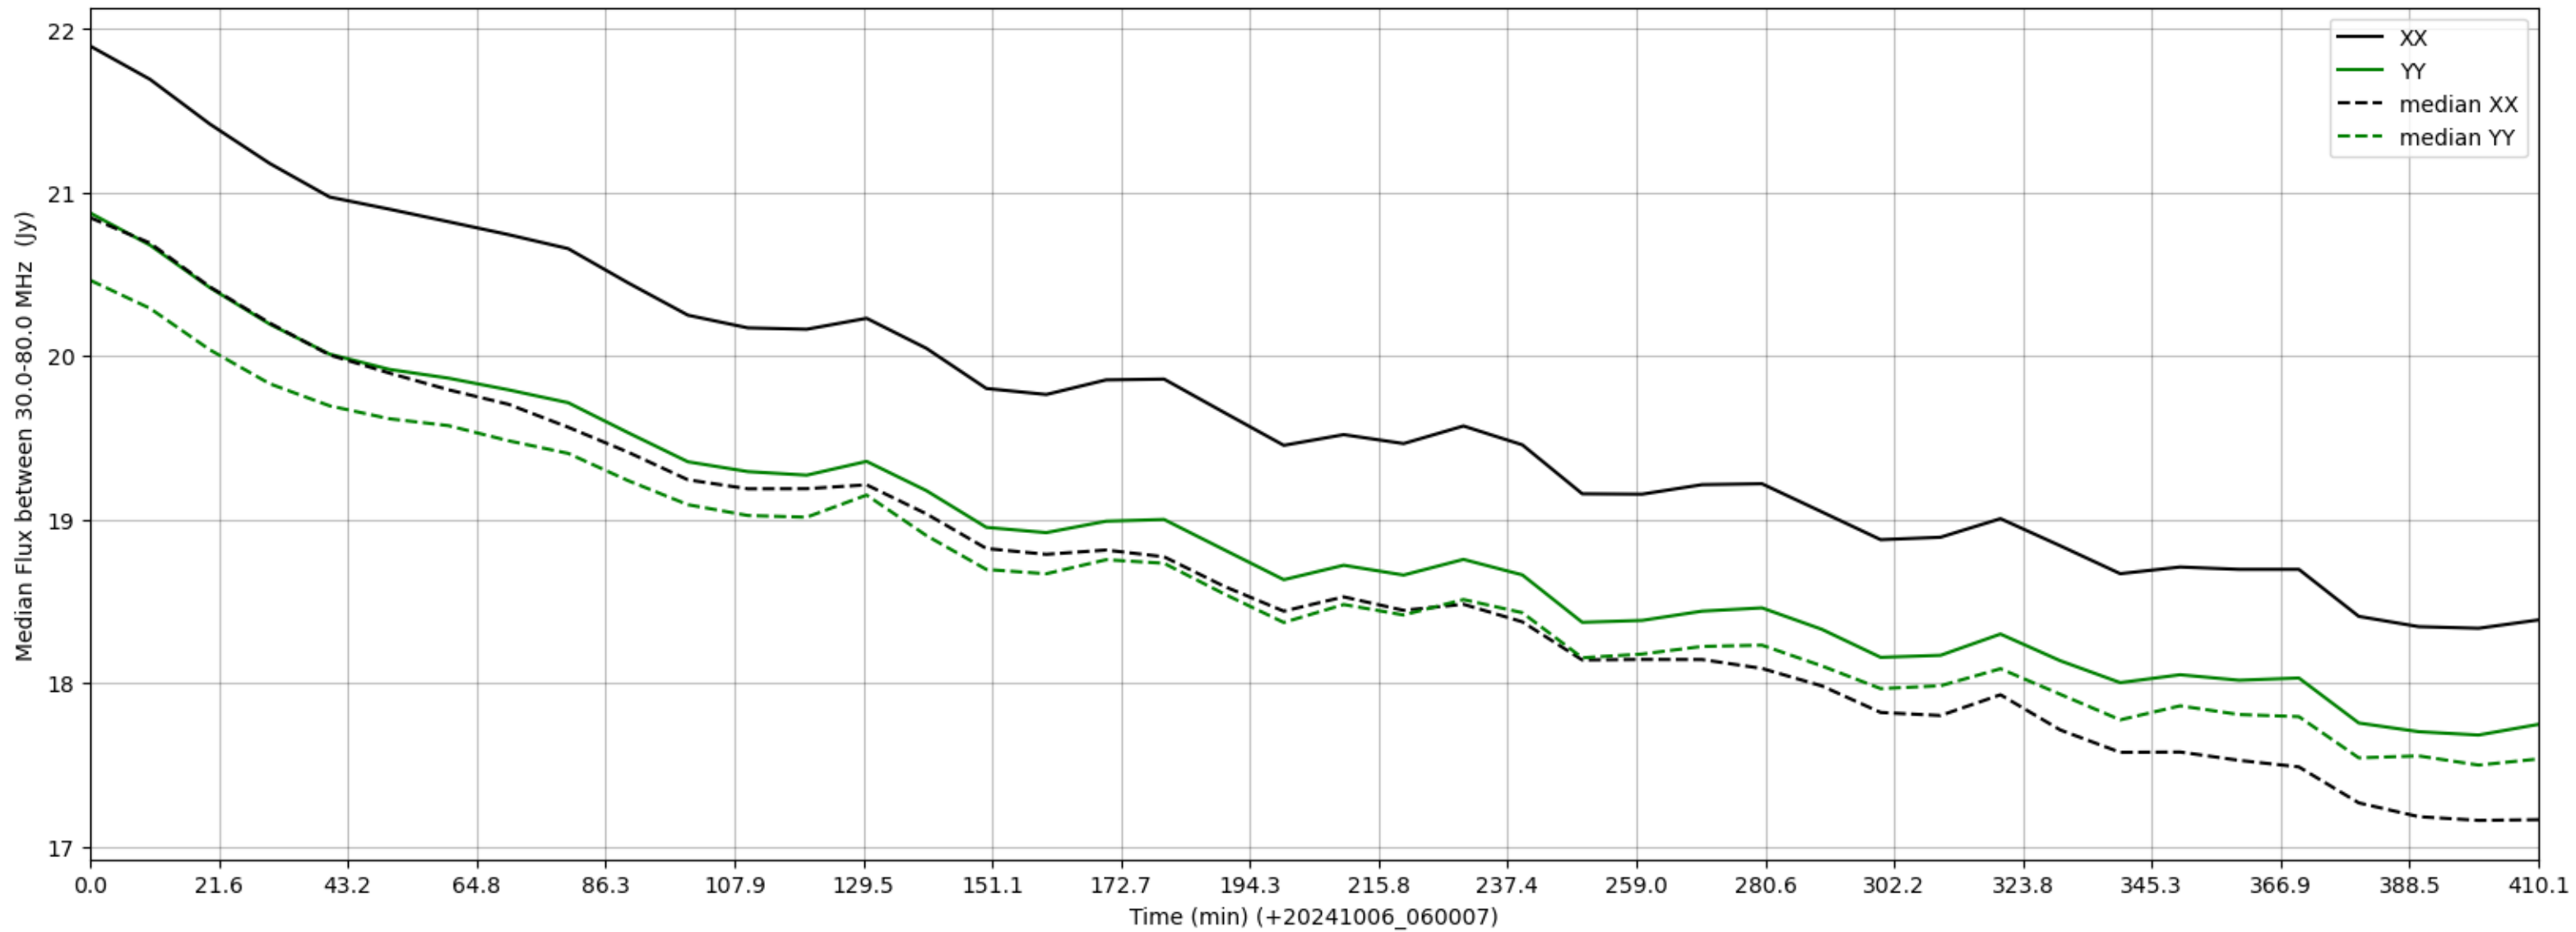

LWA241 - Correlator# 336 - XX FLAGS:Good - YY FLAGS:Good

LWA223 - Correlator# 337 - XX FLAGS:Good - YY FLAGS:Good

LWA244 - Correlator# 338 - XX FLAGS:Good - YY FLAGS:HighTimeVar

LWA242 - Correlator# 339 - XX FLAGS:Good - YY FLAGS:Good