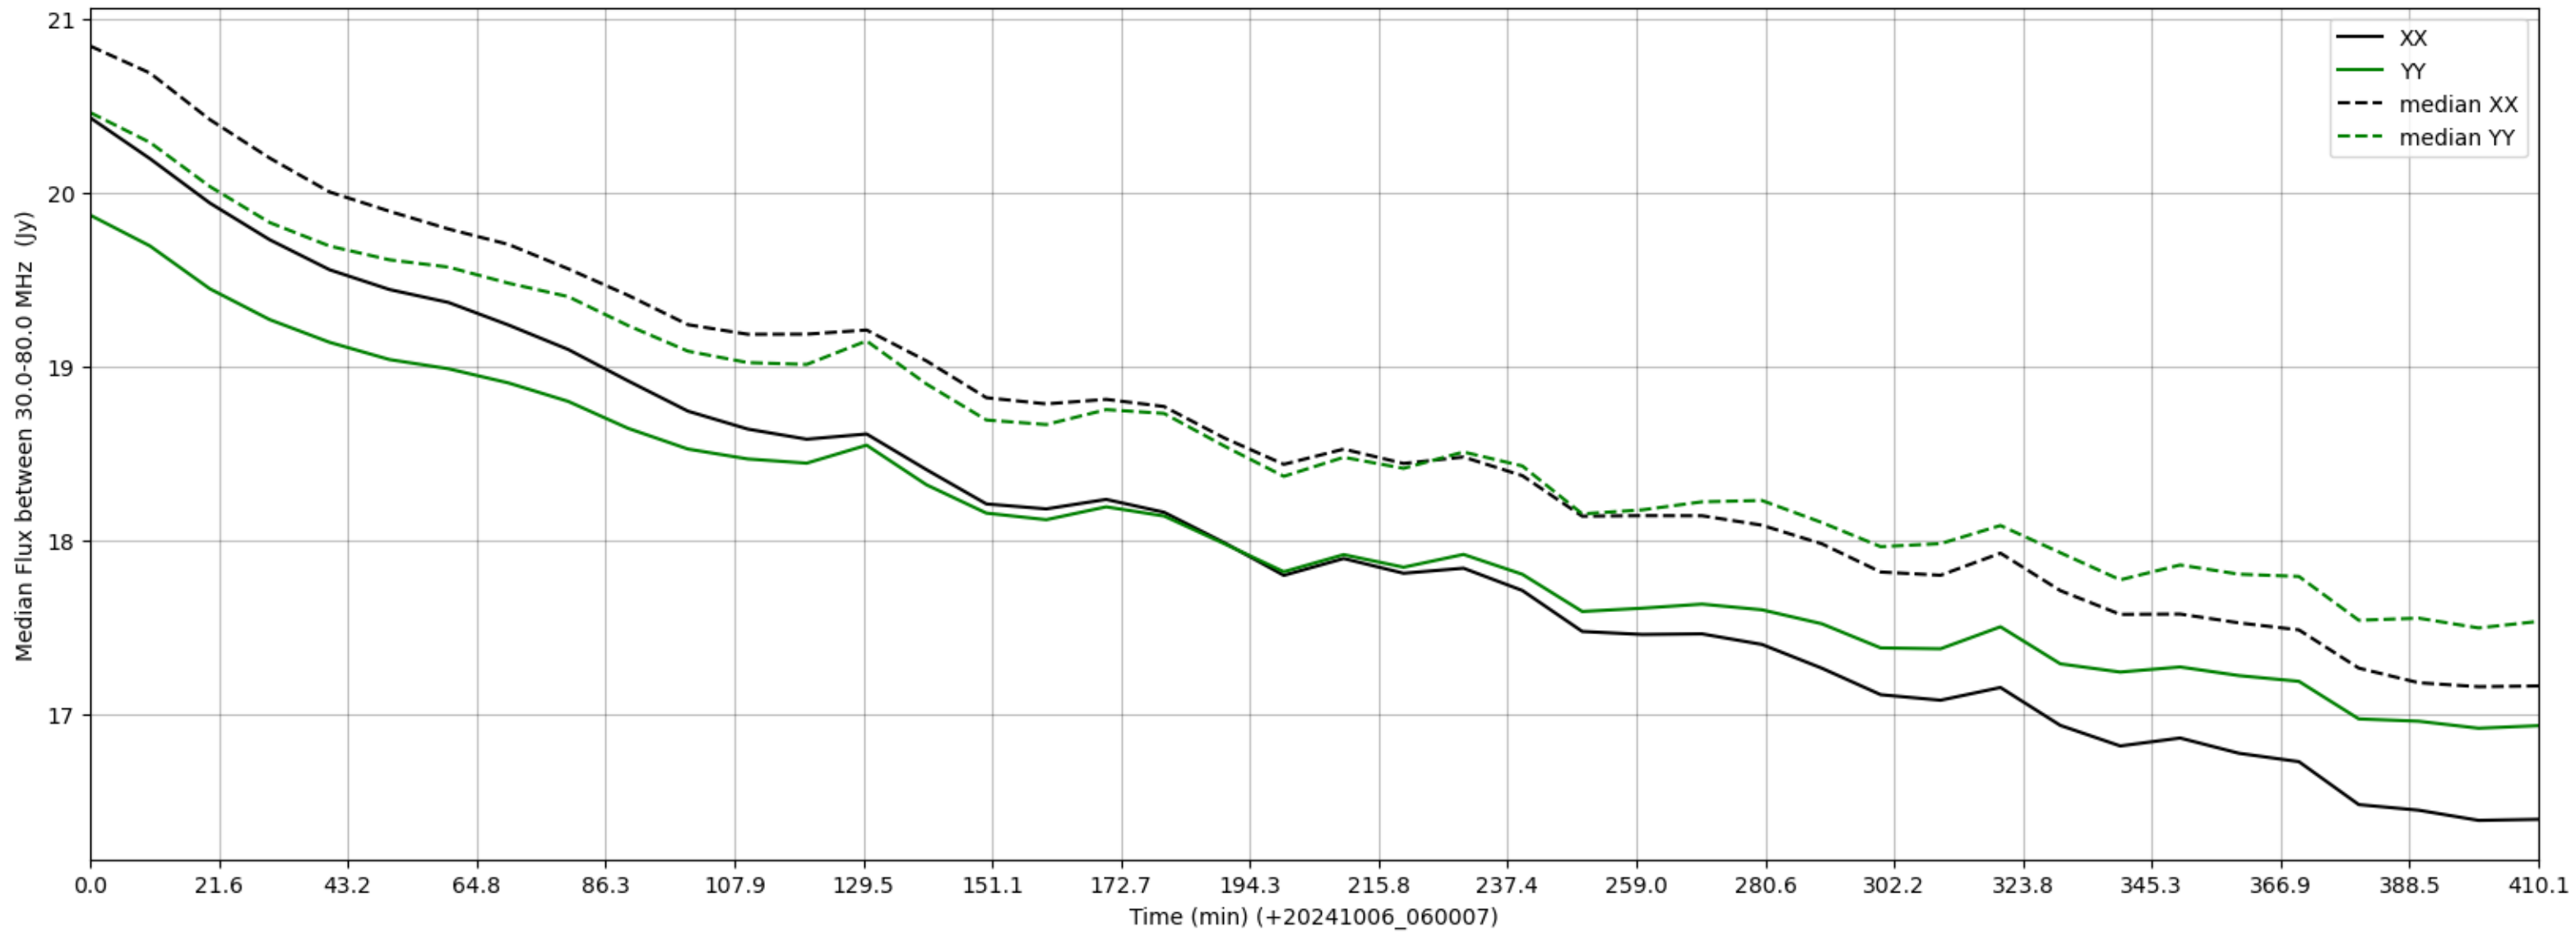

LWA019 - Correlator# 103 - XX FLAGS:Good - YY FLAGS:Good

LWA020 - Correlator# 102 - XX FLAGS:Good - YY FLAGS:Good