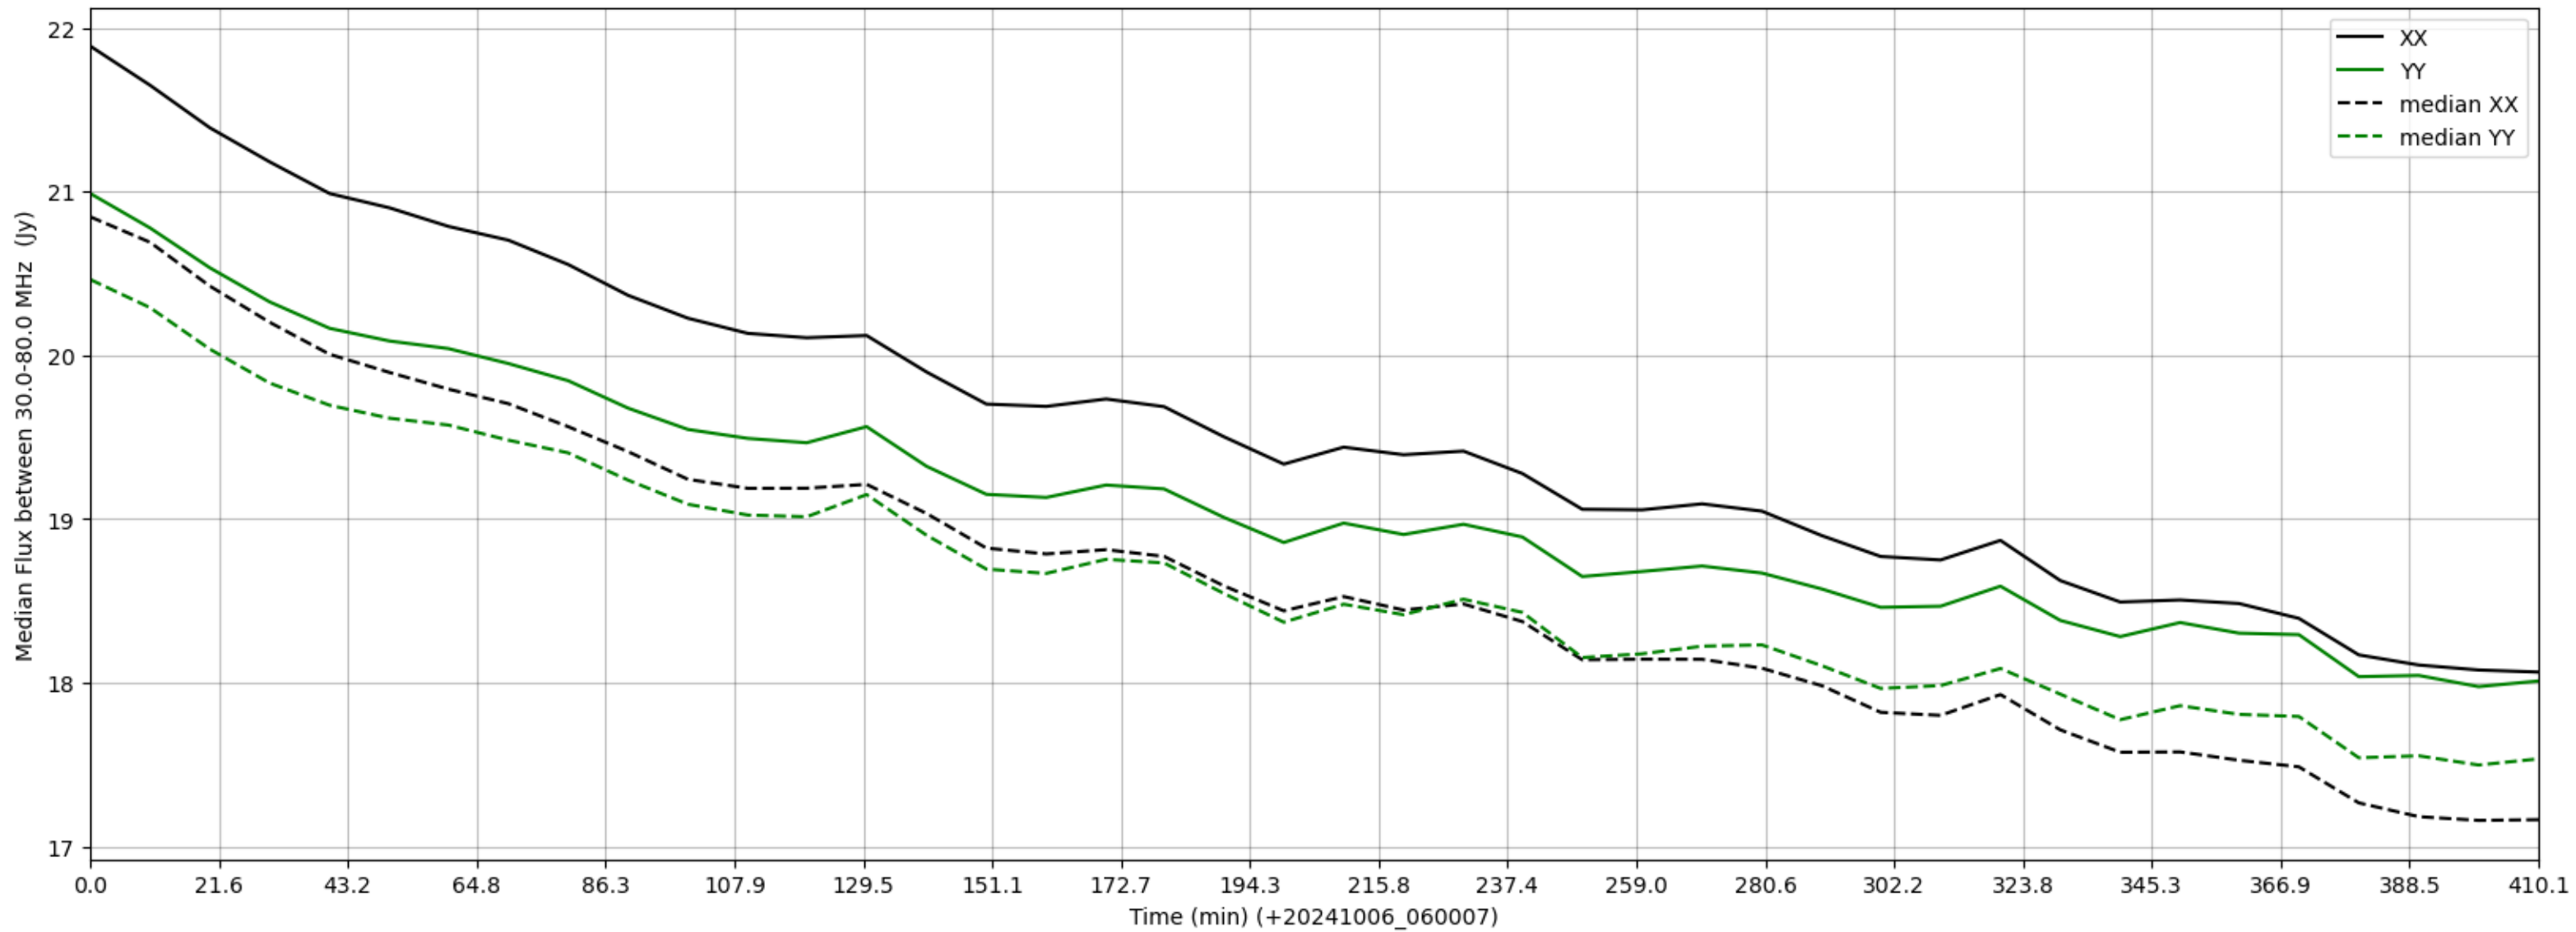

LWA183 - Correlator# 324 - XX FLAGS:Good - YY FLAGS:Good

LWA176 - Correlator# 325 - XX FLAGS:Good - YY FLAGS:Good

LWA212 - Correlator# 326 - XX FLAGS:Good - YY FLAGS:Good

LWA211 - Correlator# 327 - XX FLAGS:Good - YY FLAGS:Good