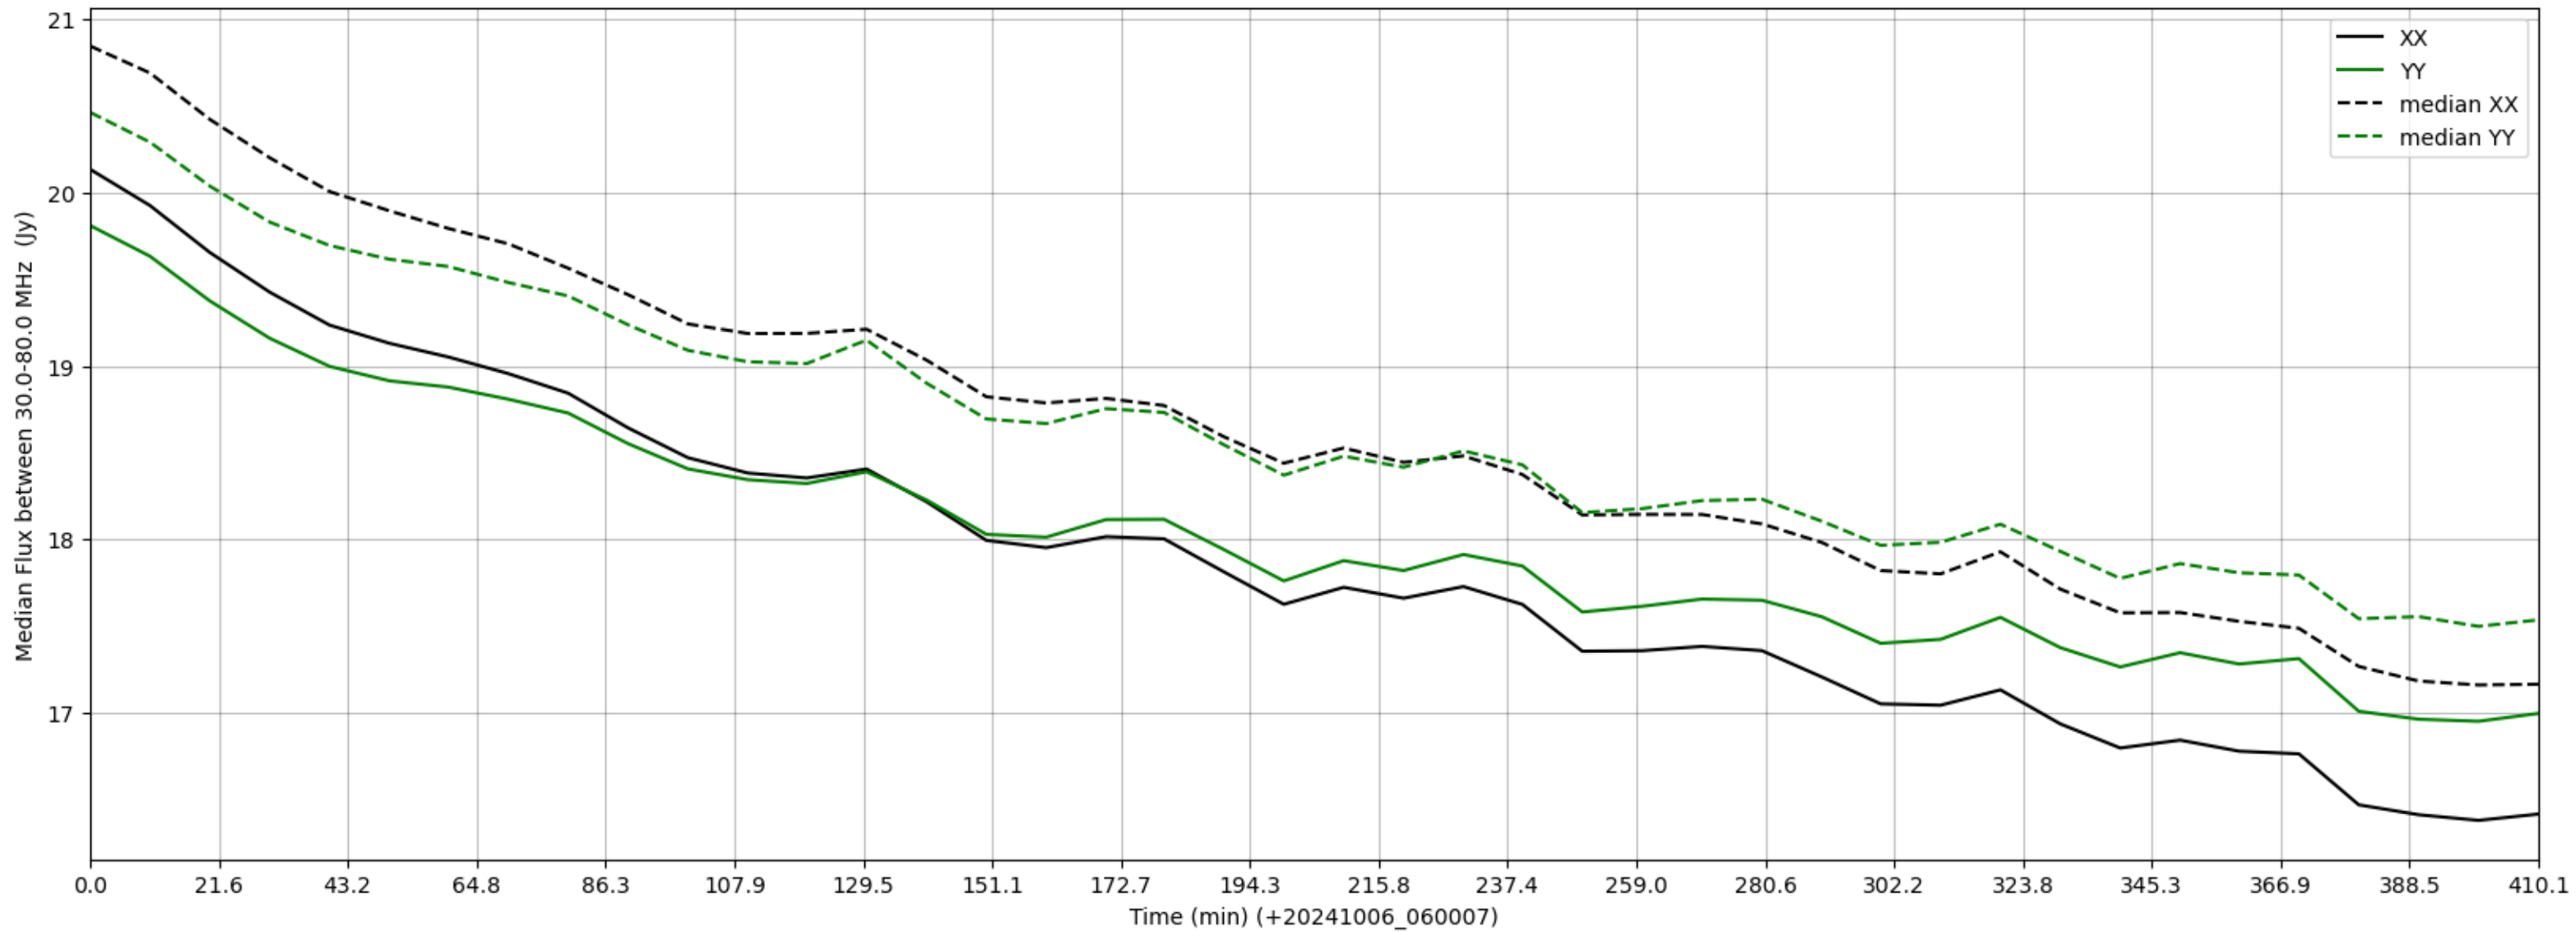

LWA169 - Correlator# 292 - XX FLAGS:Good - YY FLAGS:Good

LWA175 - Correlator# 293 - XX FLAGS:Good - YY FLAGS:Good

LWA204 - Correlator# 294 - XX FLAGS:Good - YY FLAGS:Good

LWA203 - Correlator# 295 - XX FLAGS:Good - YY FLAGS:Good