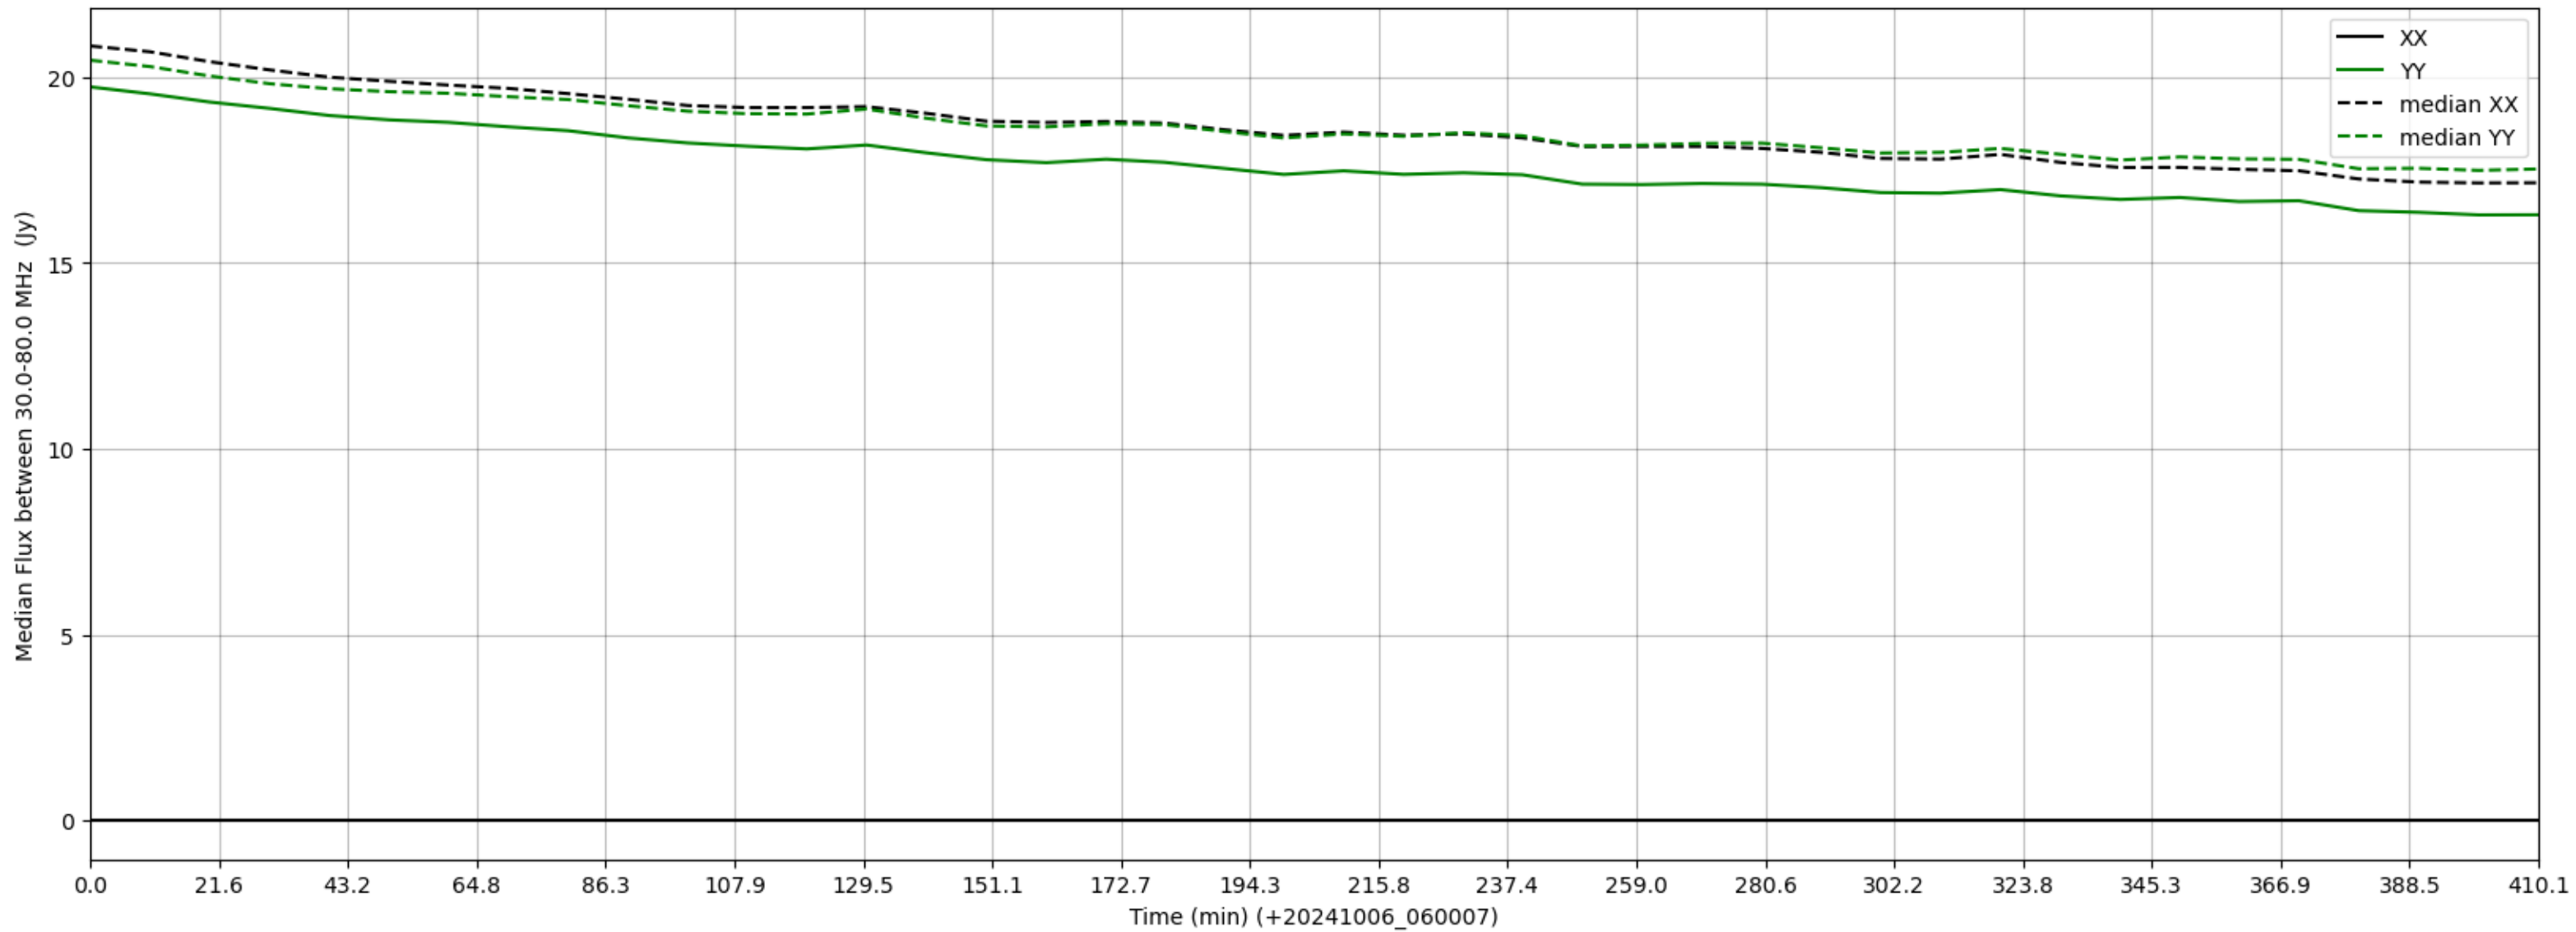

LWA338 - Correlator# 024 - XX FLAGS:Good - YY FLAGS:Good

LWA332 - Correlator# 025 - XX FLAGS:Good - YY FLAGS:Good

LWA340 - Correlator# 026 - XX FLAGS:BadSpecShape - YY FLAGS:Good

LWA339 - Correlator# 027 - XX FLAGS:LowFlux - YY FLAGS:Good