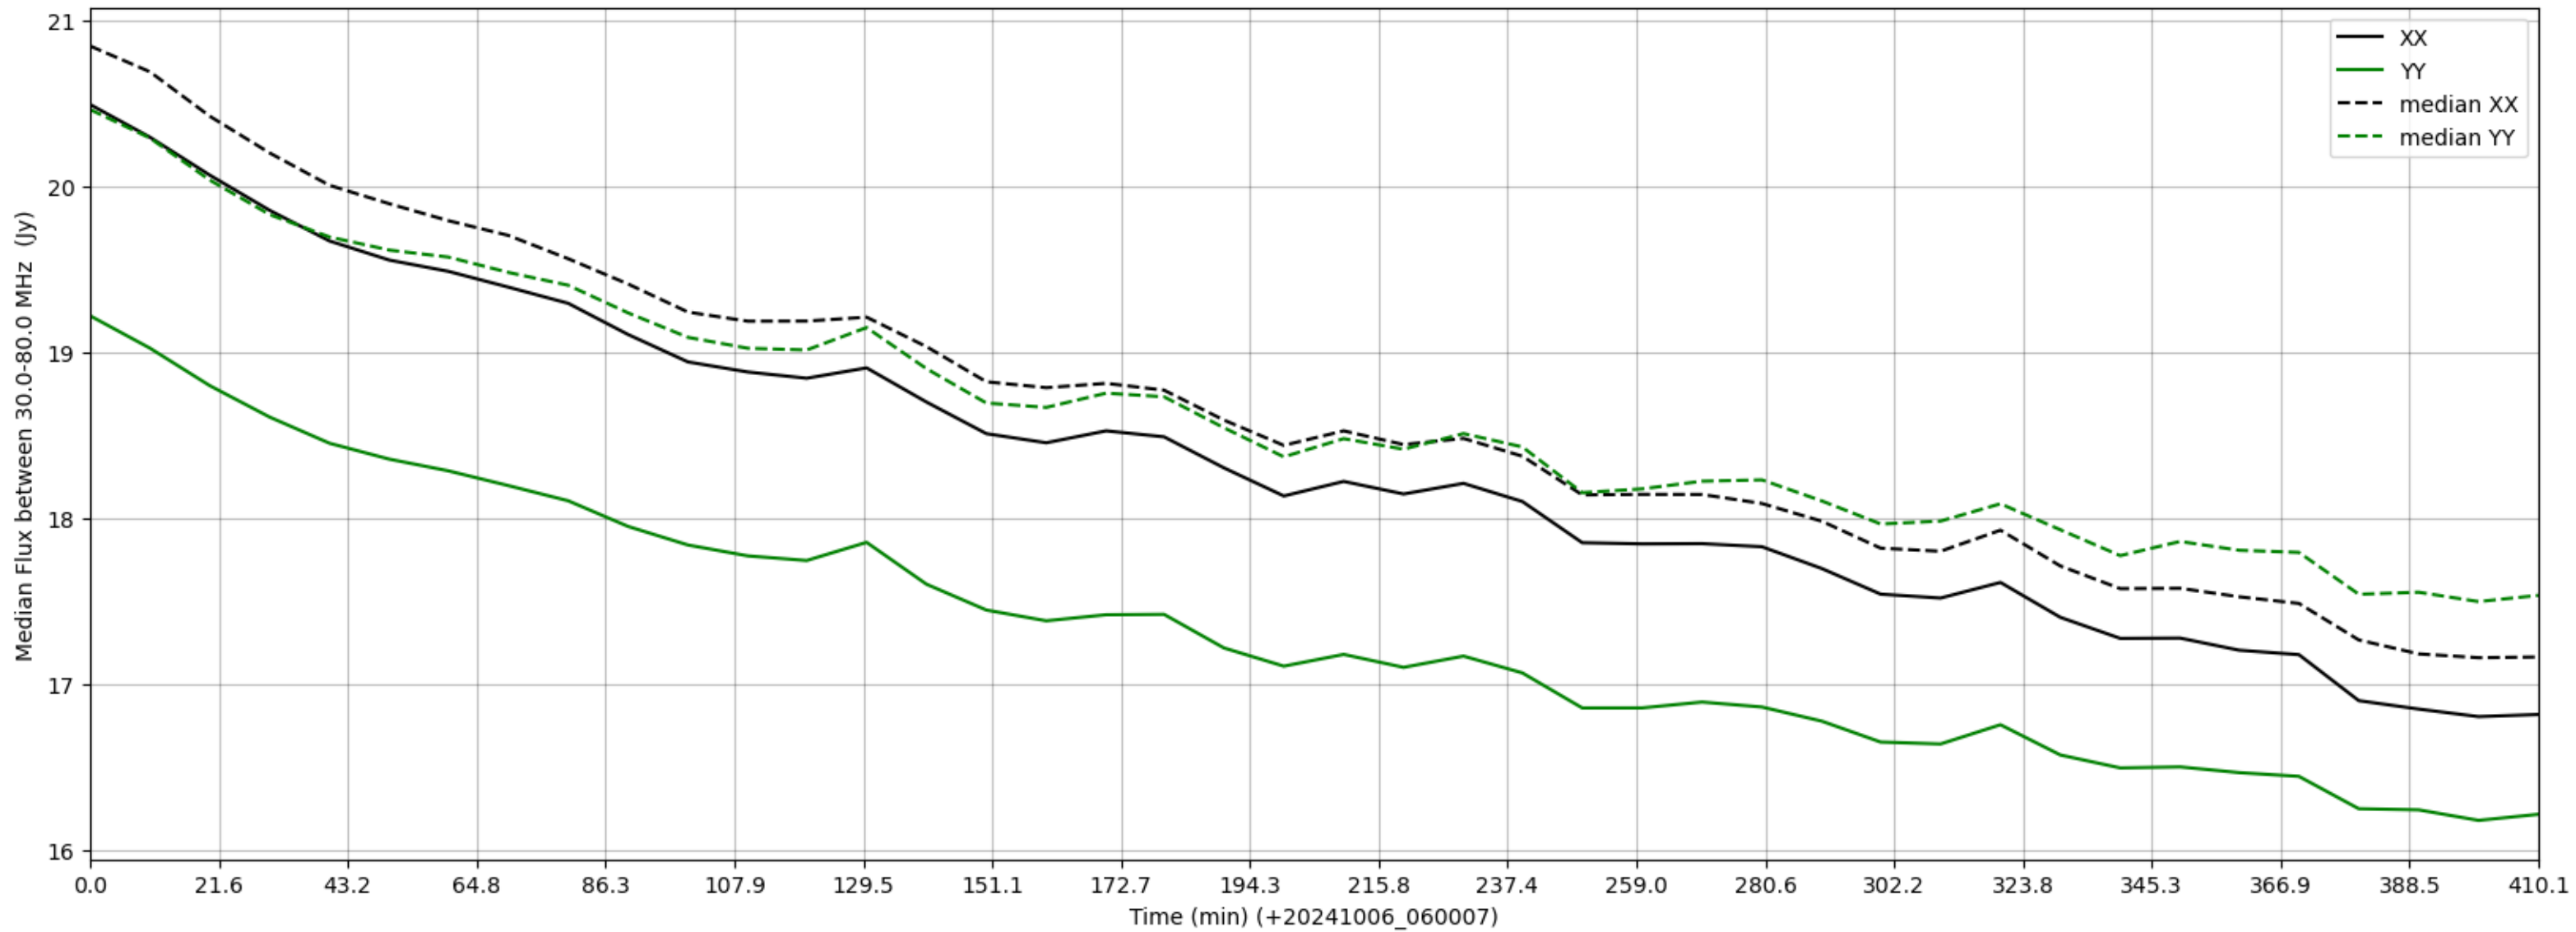

LWA292 - Correlator# 044 - XX FLAGS:Good - YY FLAGS:Good

LWA291 - Correlator# 045 - XX FLAGS:Good - YY FLAGS:Good

LWA296 - Correlator# 046 - XX FLAGS:Good - YY FLAGS:Good

LWA295 - Correlator# 047 - XX FLAGS:Good - YY FLAGS:Good