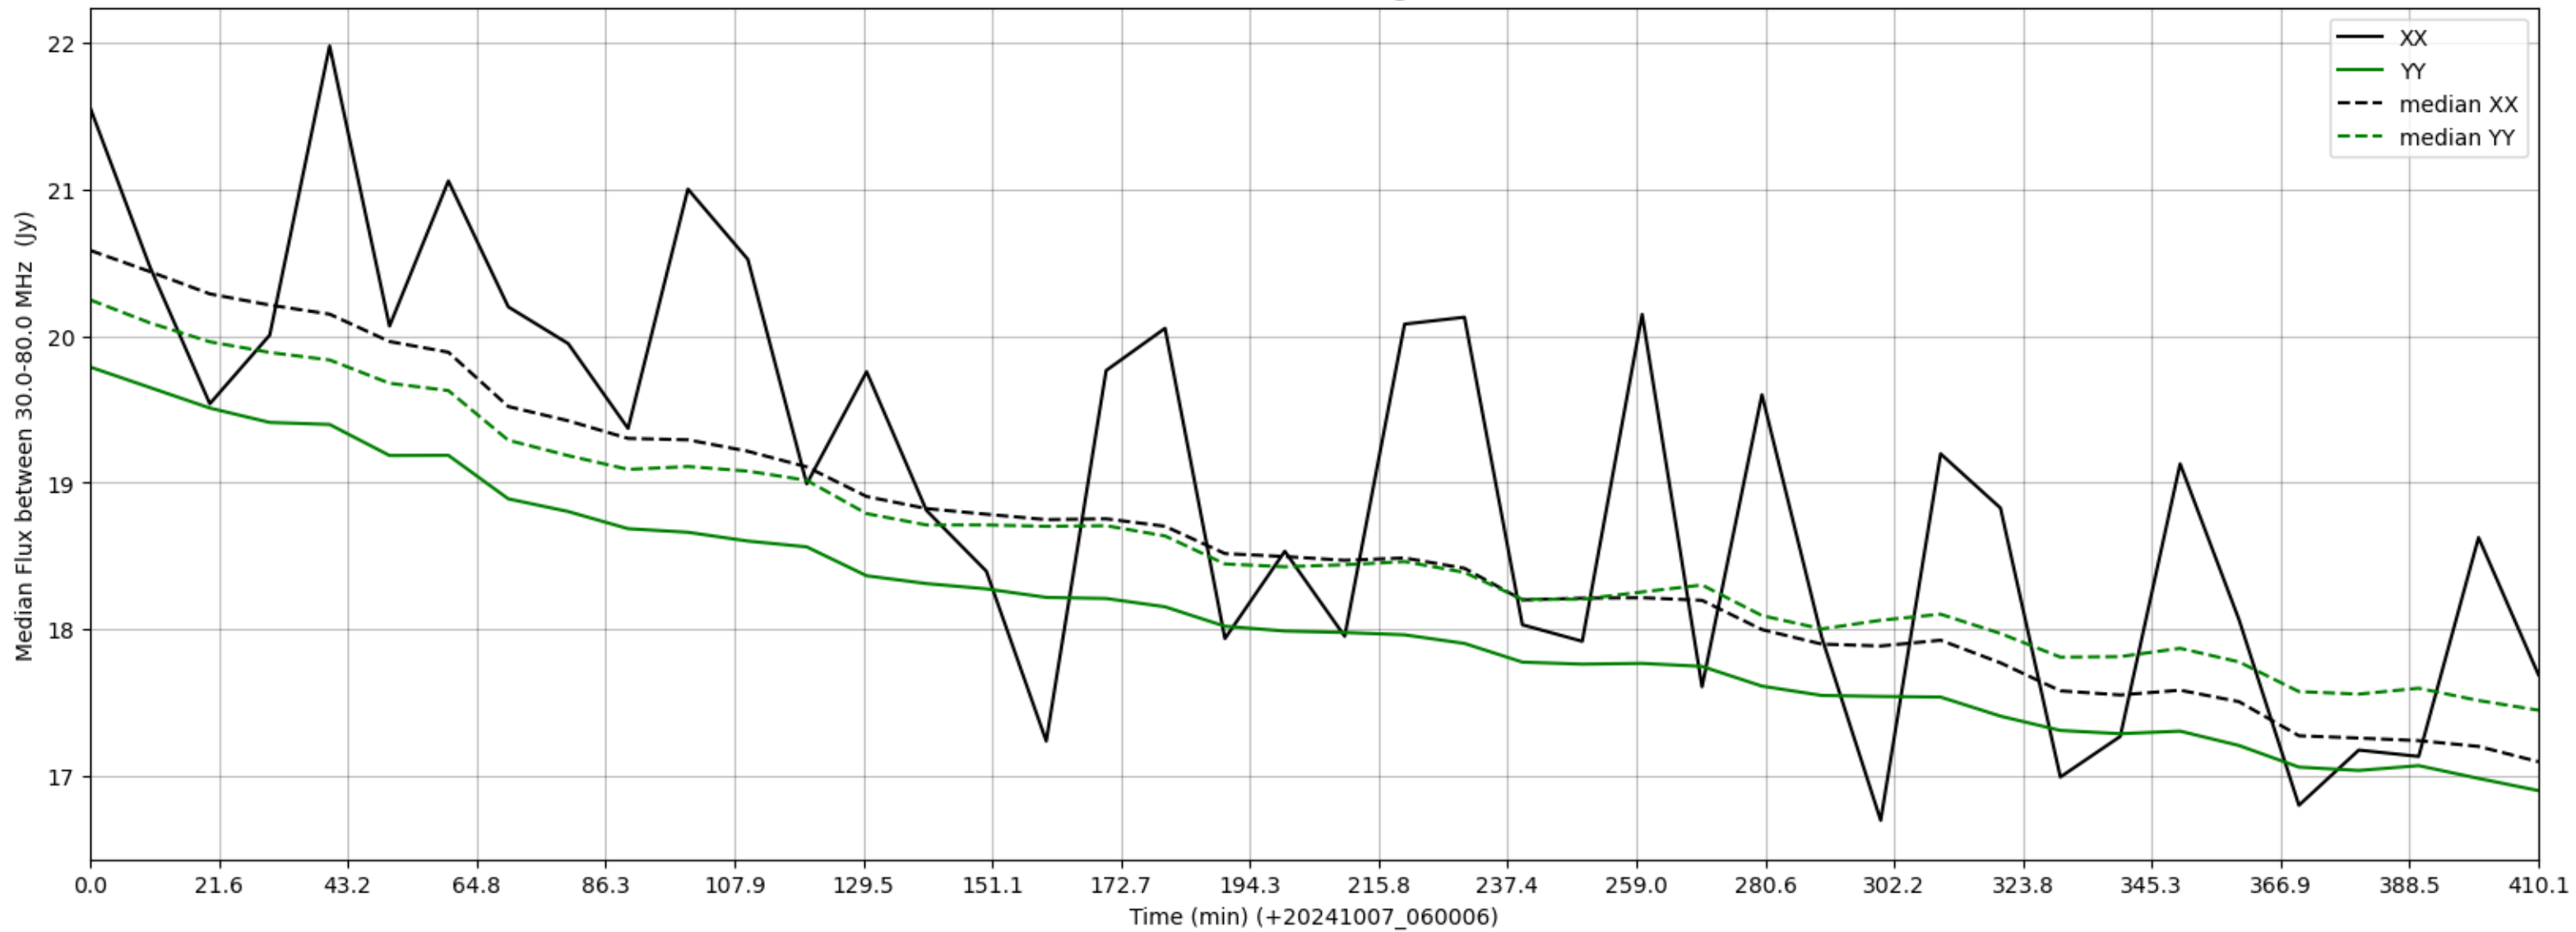

LWA054 - Correlator# 118 - XX FLAGS:Good - YY FLAGS:Good

LWA052 - Correlator# 117 - XX FLAGS:HighTimeVar - YY FLAGS:Good