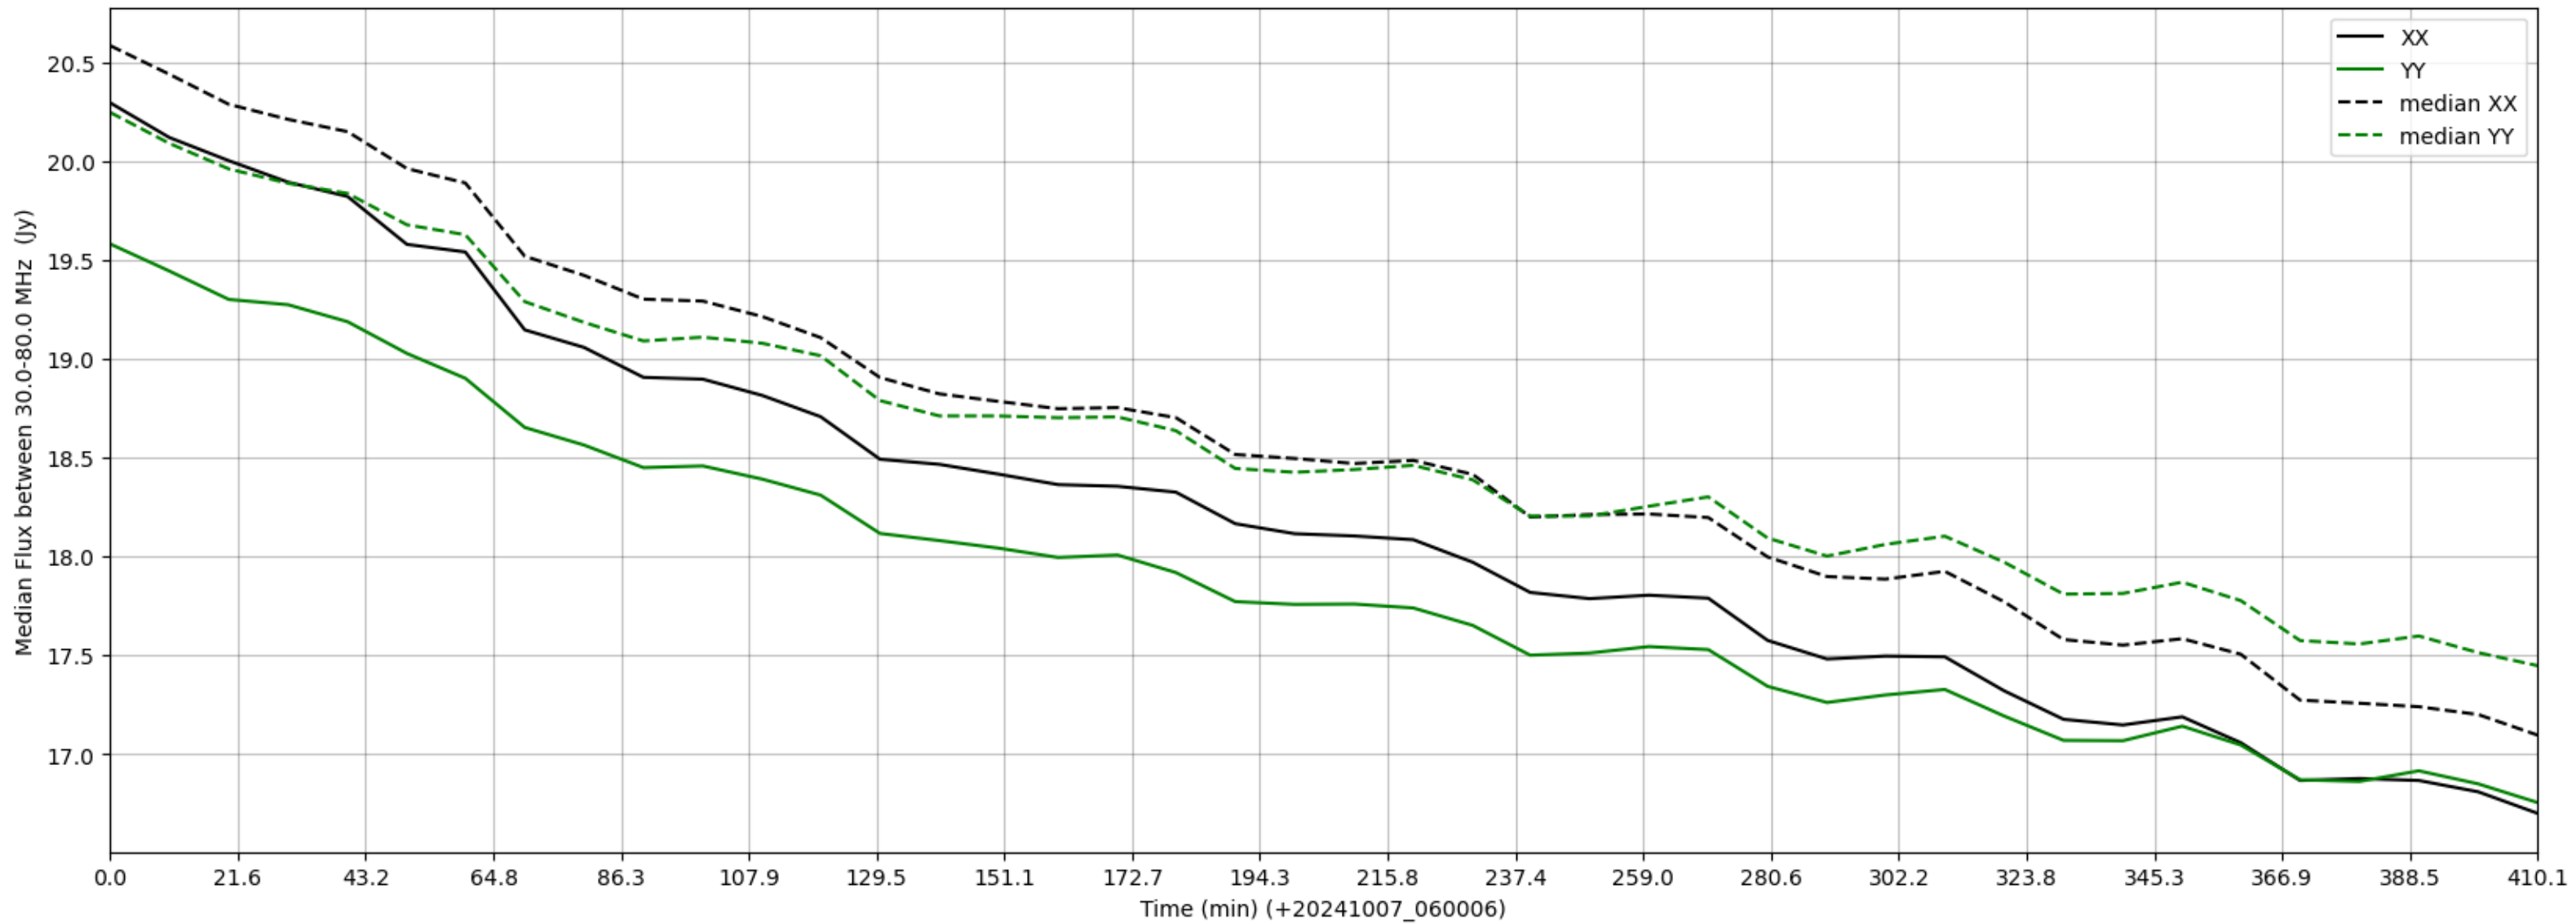

LWA066 - Correlator# 164 - XX FLAGS:Good - YY FLAGS:LowFlux

LWA065 - Correlator# 165 - XX FLAGS:Good - YY FLAGS:Good

LWA068 - Correlator# 166 - XX FLAGS:Good - YY FLAGS:Good

LWA067 - Correlator# 167 - XX FLAGS:Good - YY FLAGS:Good