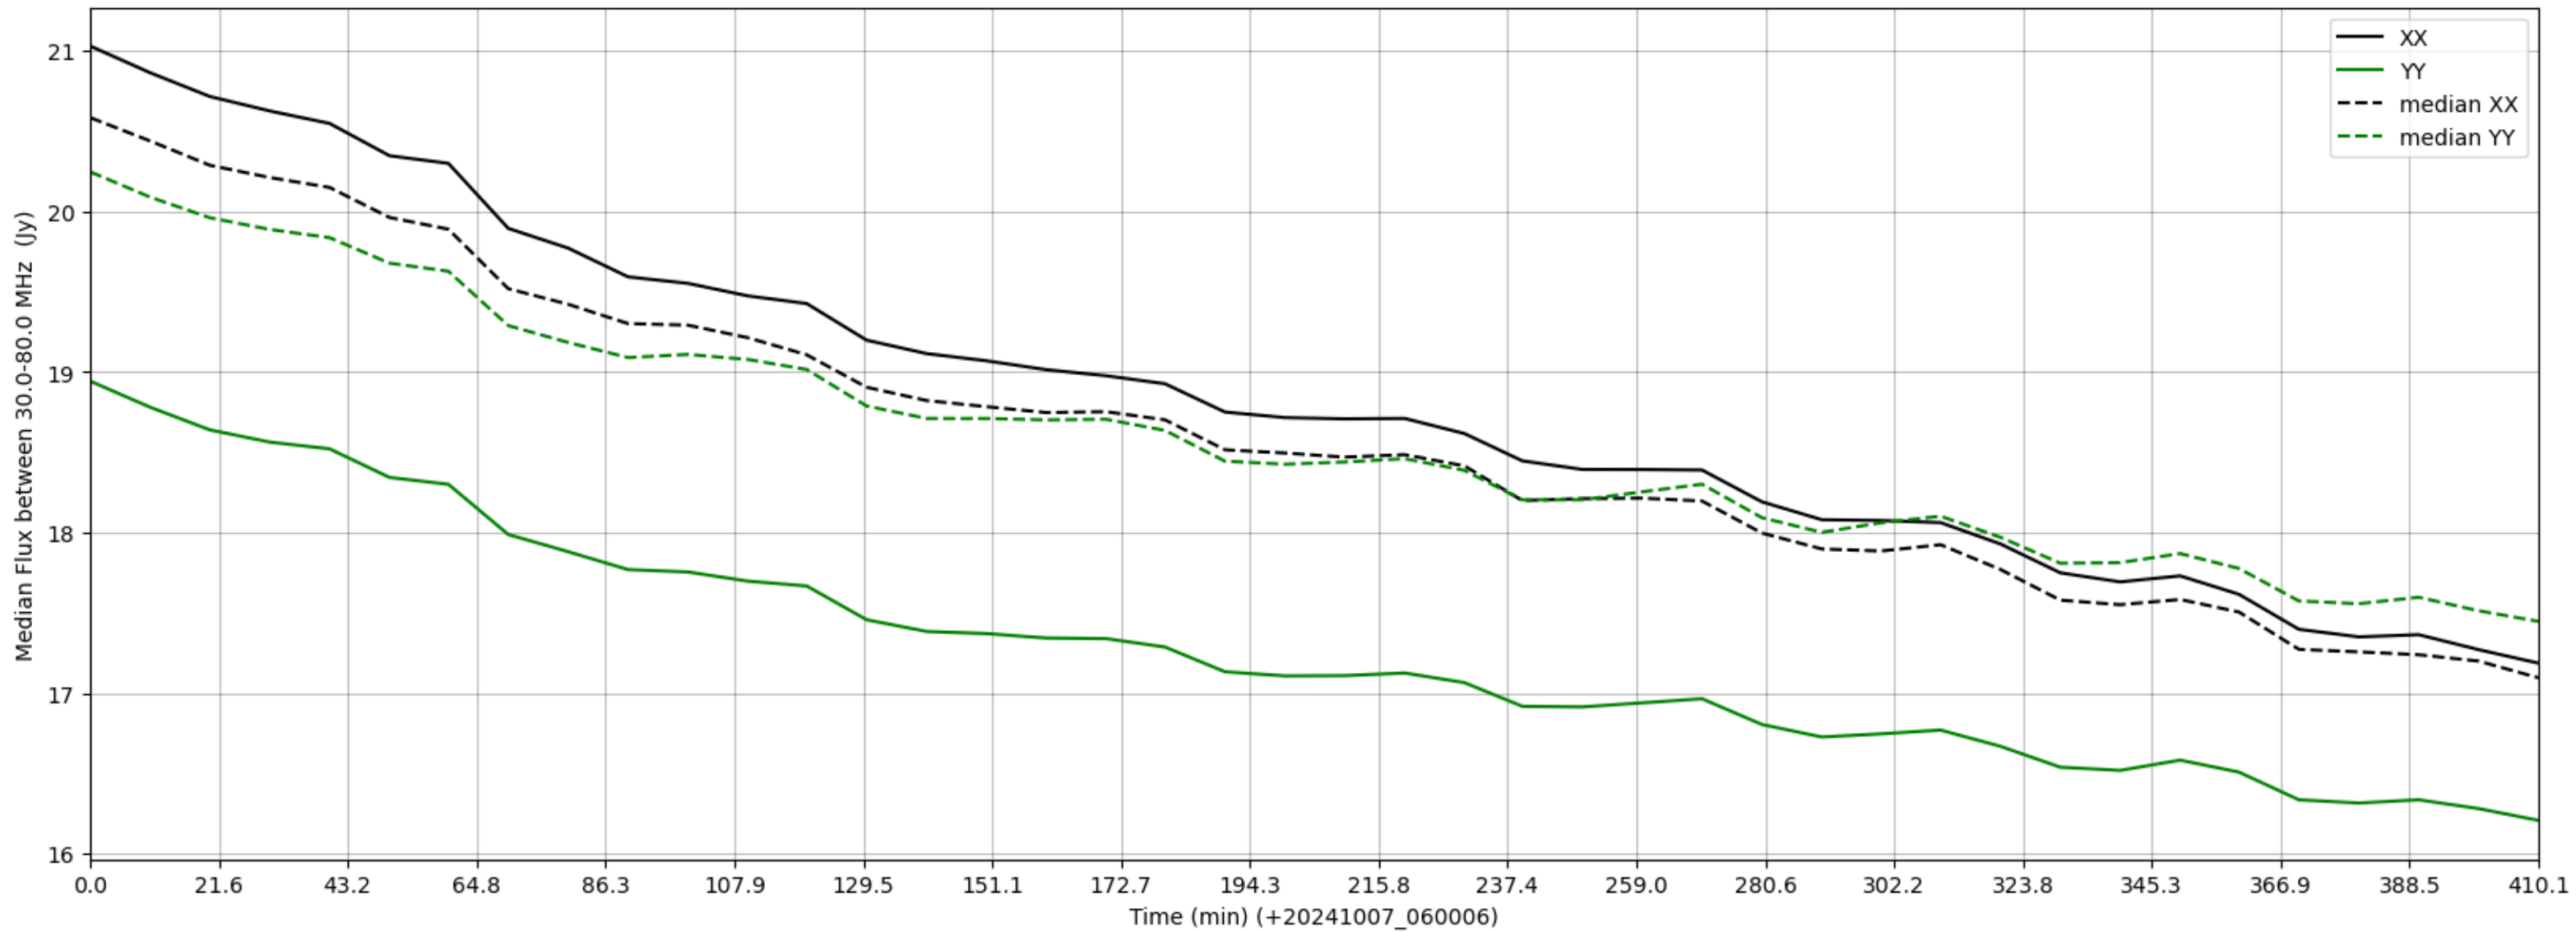

LWA064 - Correlator# 141 - XX FLAGS:Good - YY FLAGS:Good

LWA085 - Correlator# 140 - XX FLAGS:Good - YY FLAGS:Good