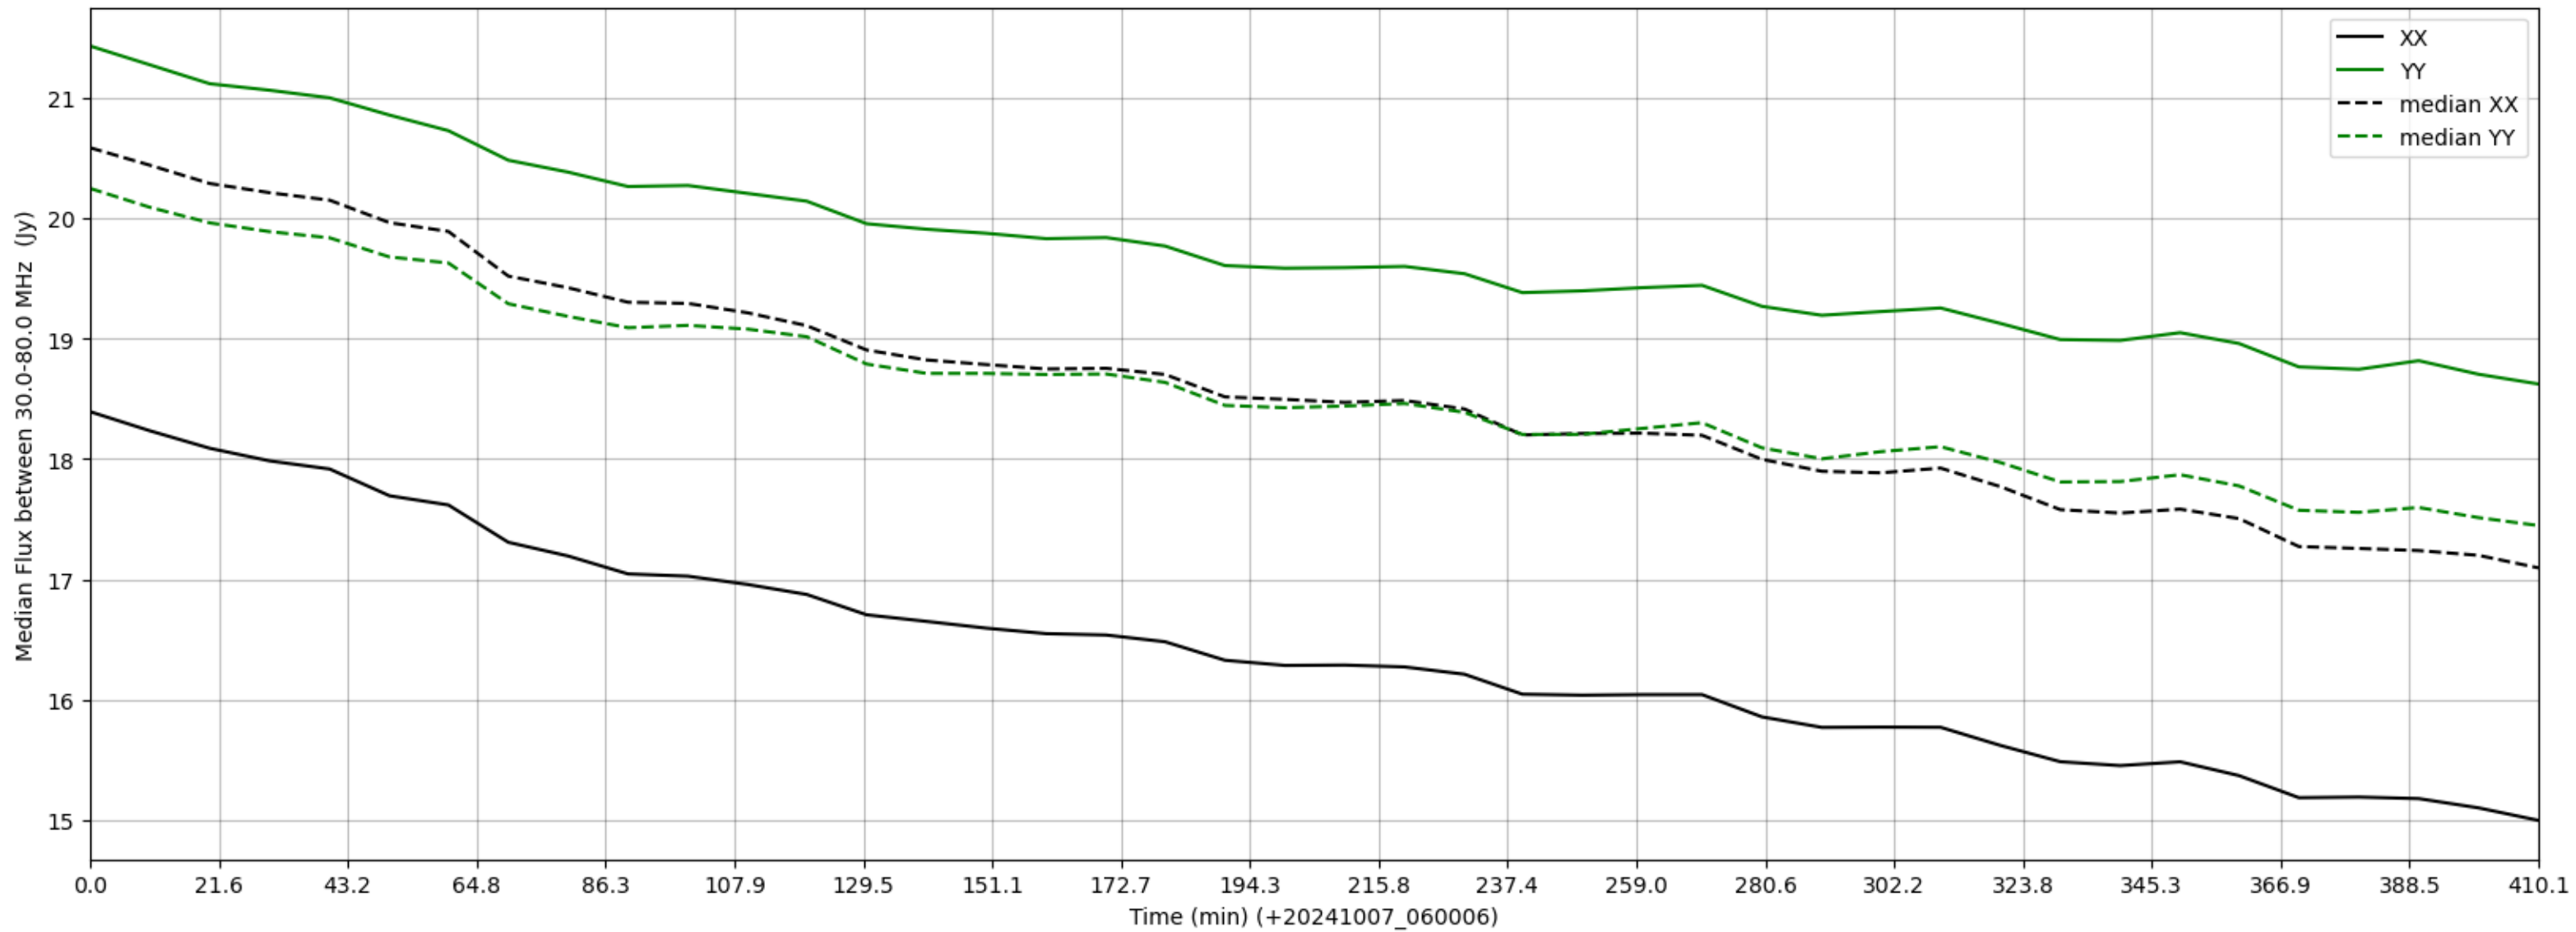

LWA044 - Correlator# 080 - XX FLAGS:Good - YY FLAGS:Good

LWA043 - Correlator# 081 - XX FLAGS:Good - YY FLAGS:Good

LWA046 - Correlator# 082 - XX FLAGS:Good - YY FLAGS:Good

LWA045 - Correlator# 083 - XX FLAGS:Good - YY FLAGS:Good