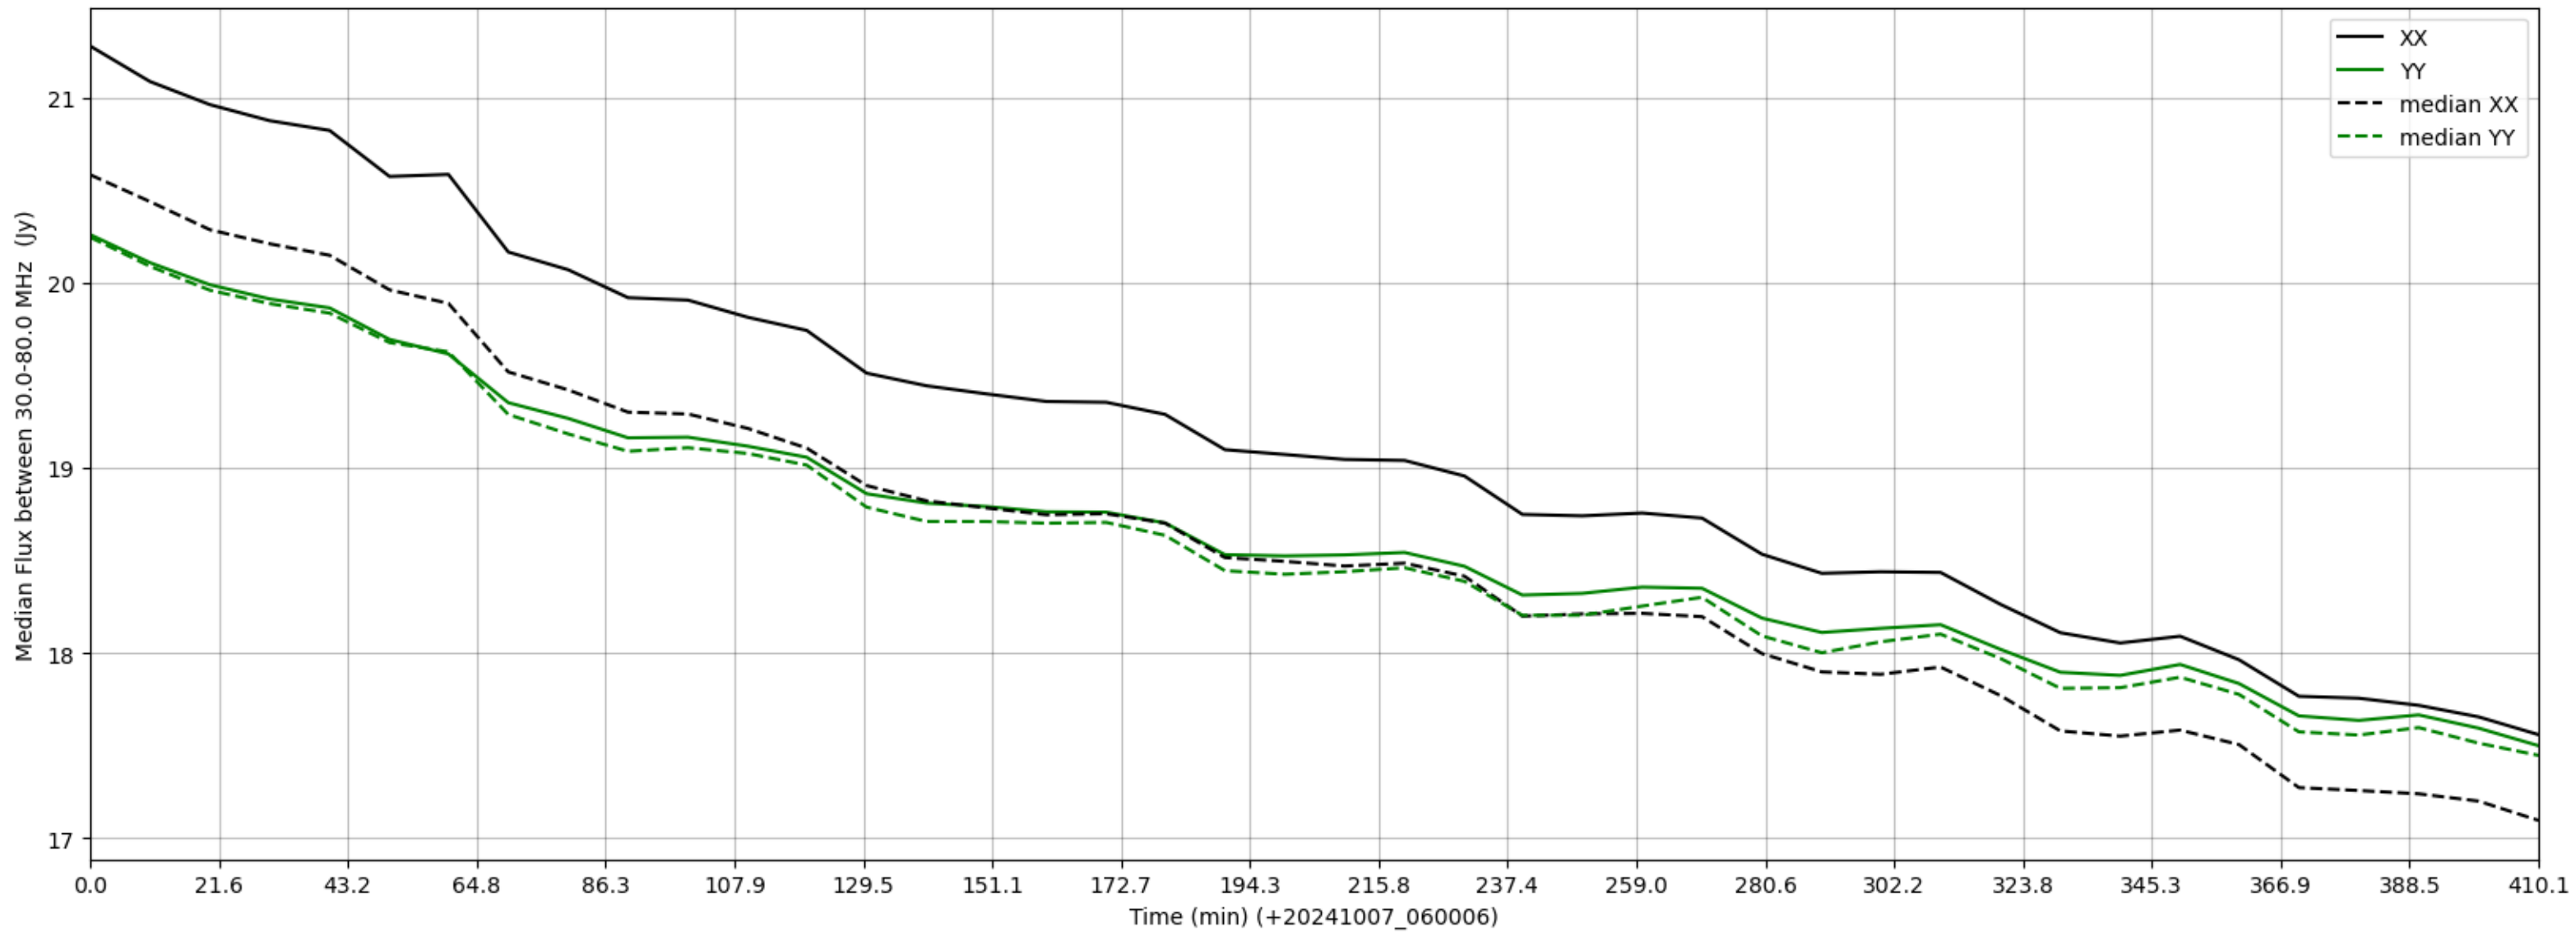

LWA093 - Correlator# 148 - XX FLAGS:Good - YY FLAGS:Good

LWA092 - Correlator# 149 - XX FLAGS:Good - YY FLAGS:Good

LWA095 - Correlator# 150 - XX FLAGS:LowFlux - YY FLAGS:Good

LWA094 - Correlator# 151 - XX FLAGS:Good - YY FLAGS:Good