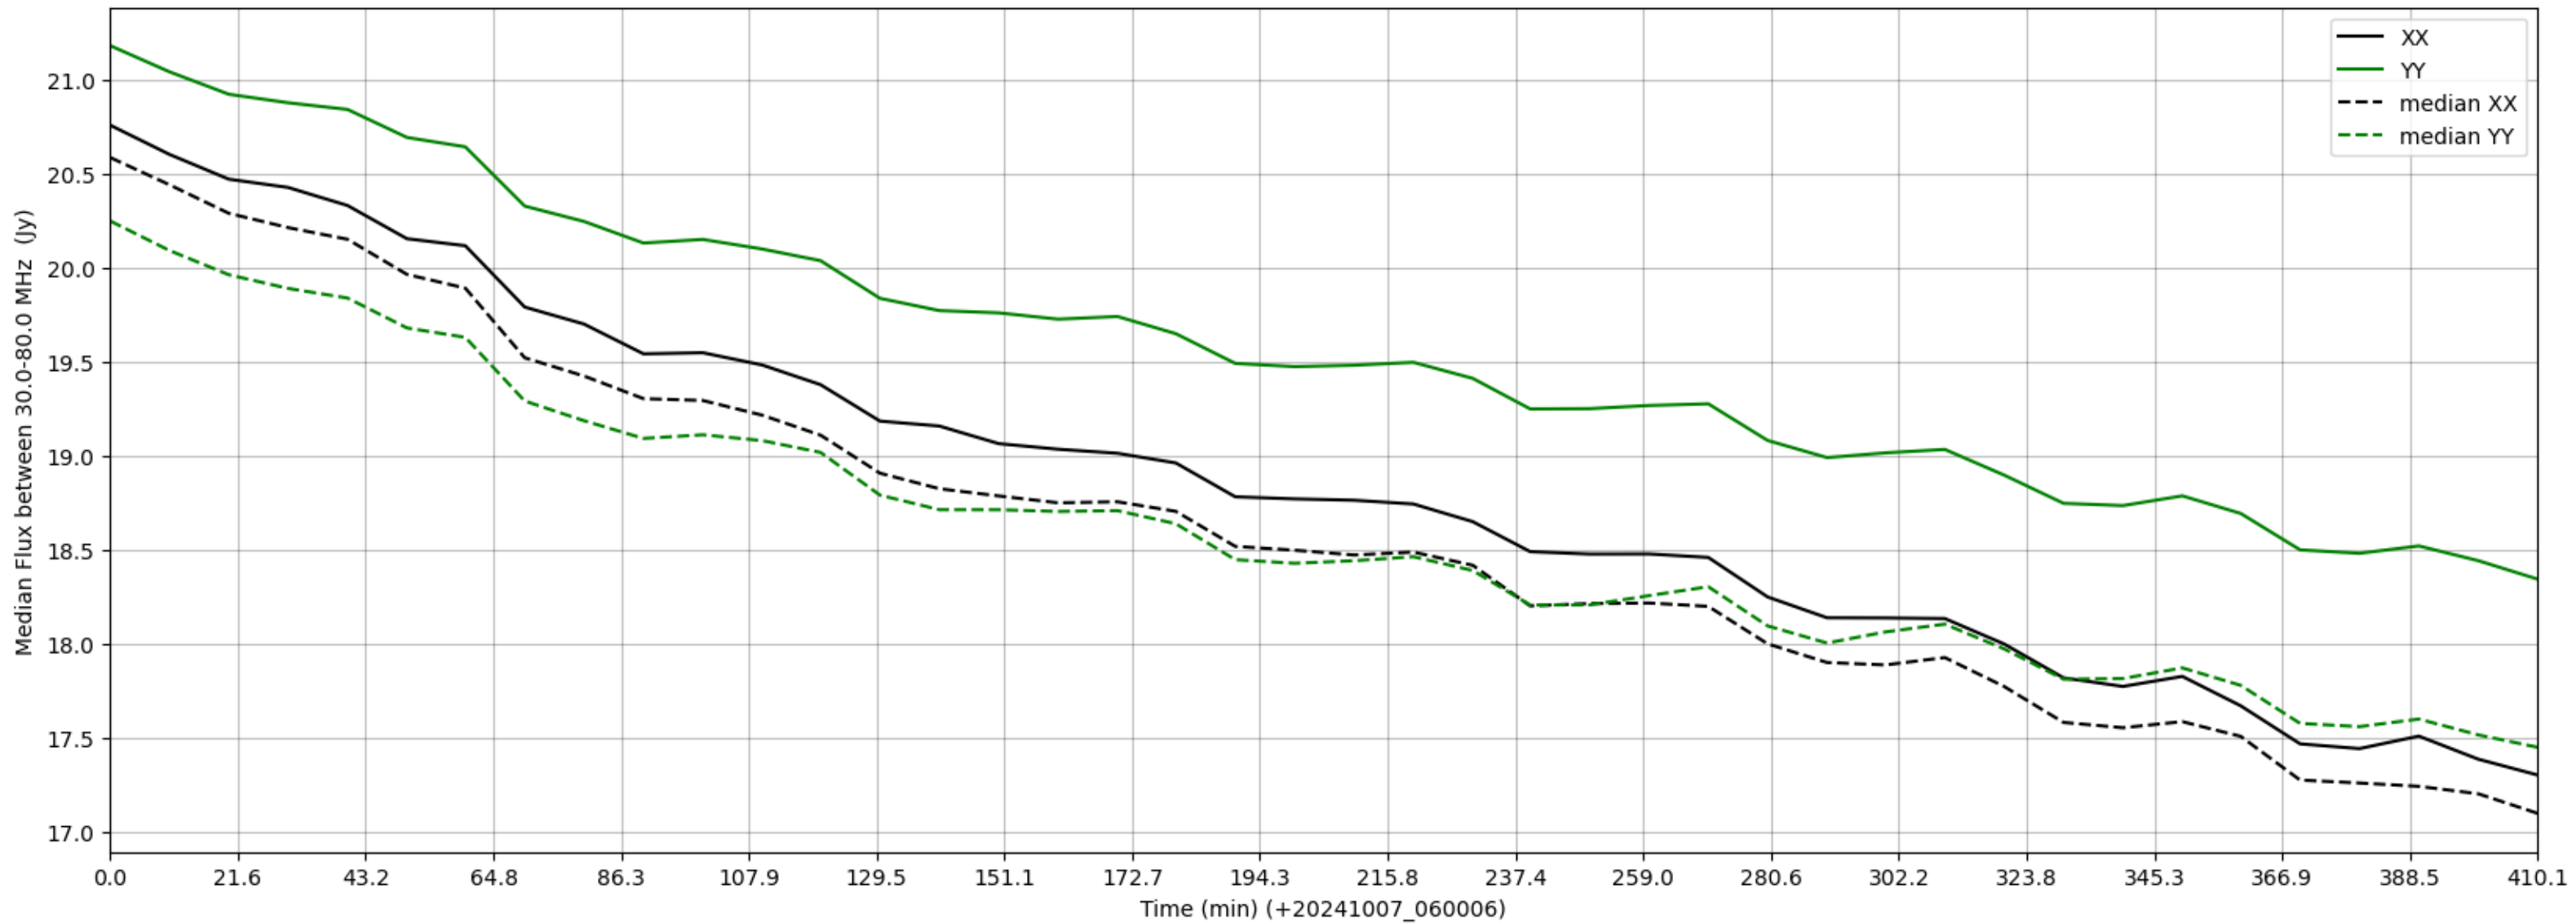

LWA272 - Correlator# 038 - XX FLAGS:Good - YY FLAGS:Good

LWA263 - Correlator# 037 - XX FLAGS:Good - YY FLAGS:Good