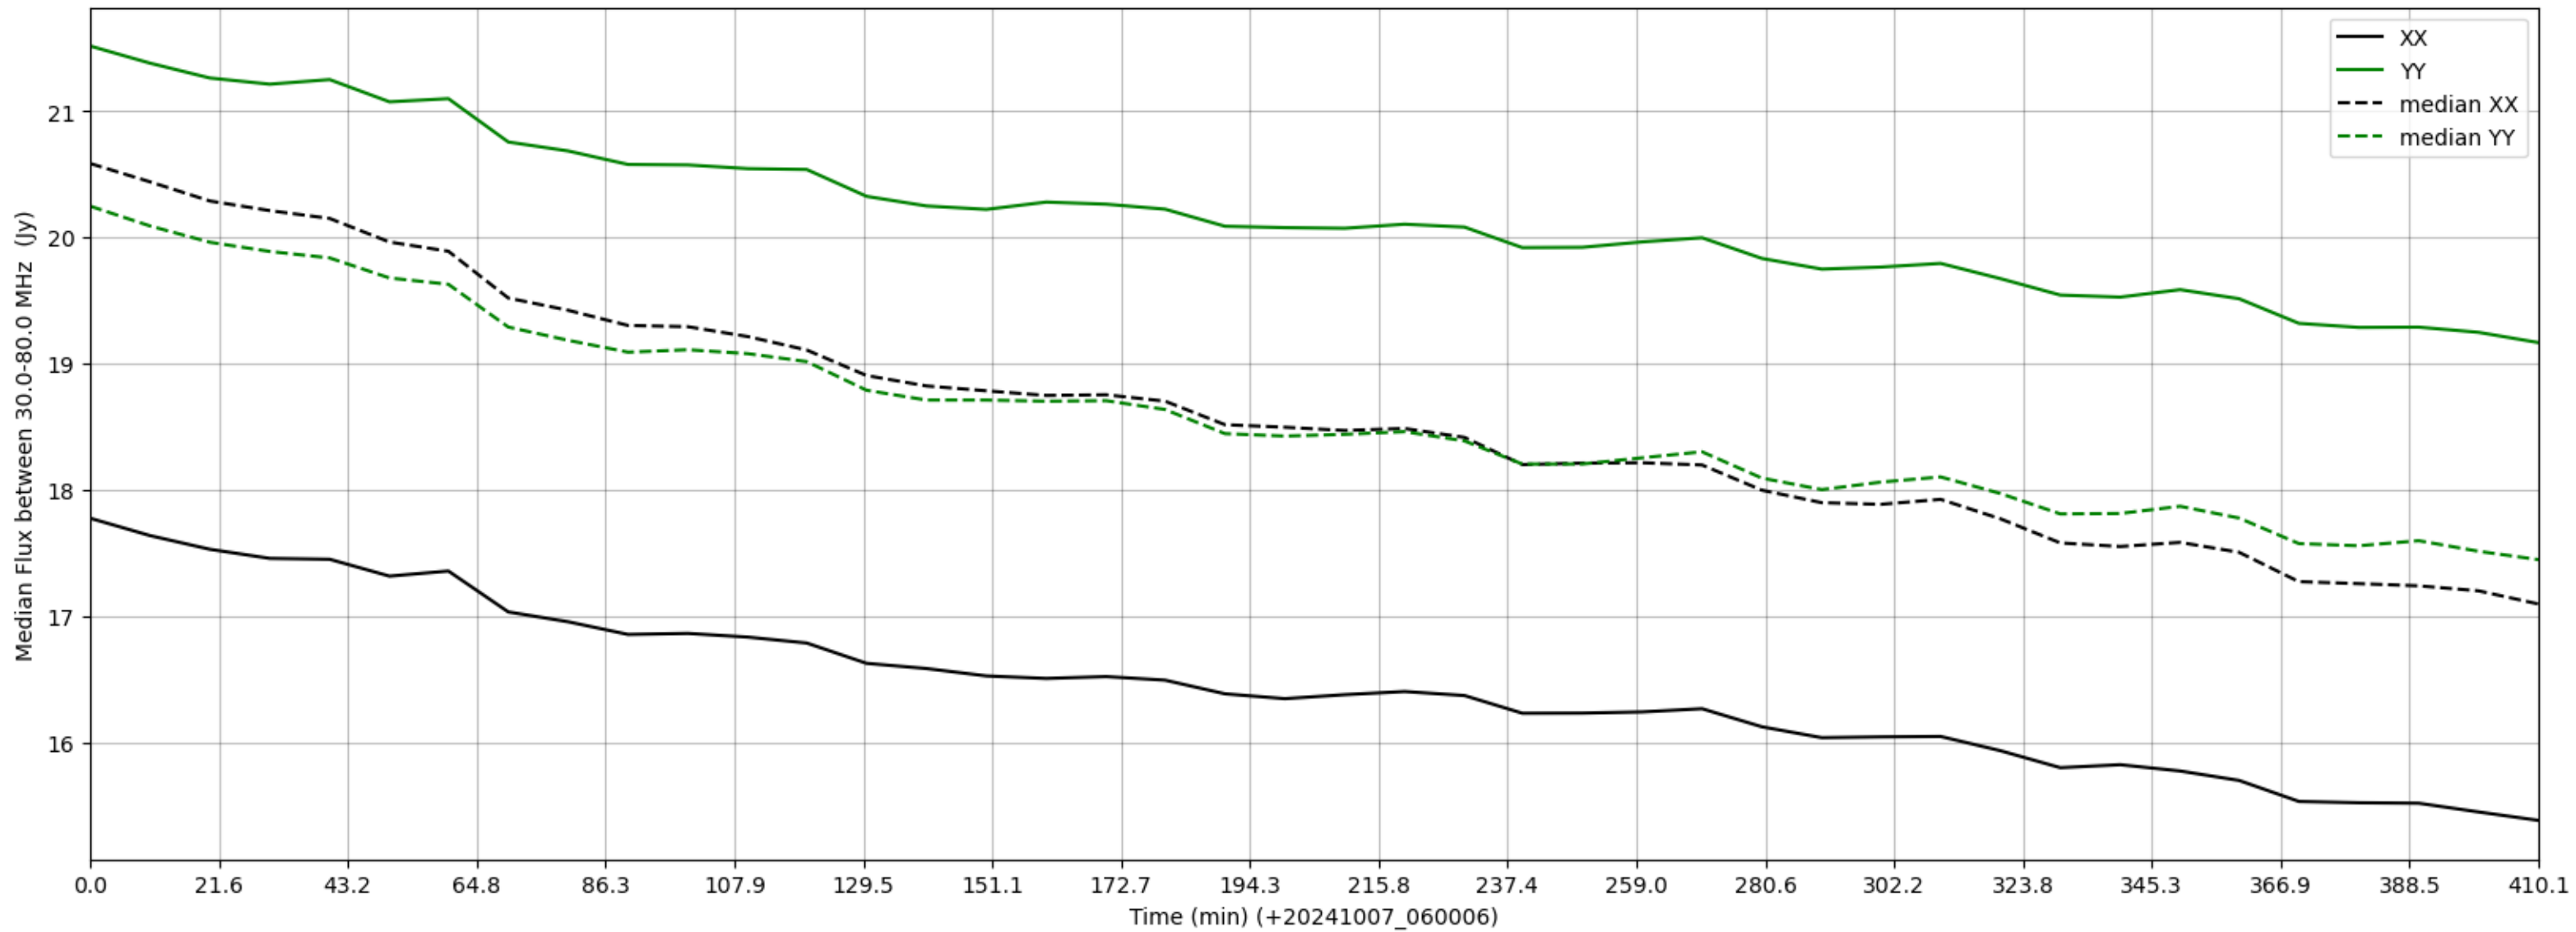

LWA264 - Correlator# 349 - XX FLAGS:Good - YY FLAGS:Good

LWA300 - Correlator# 348 - XX FLAGS:Good - YY FLAGS:Good