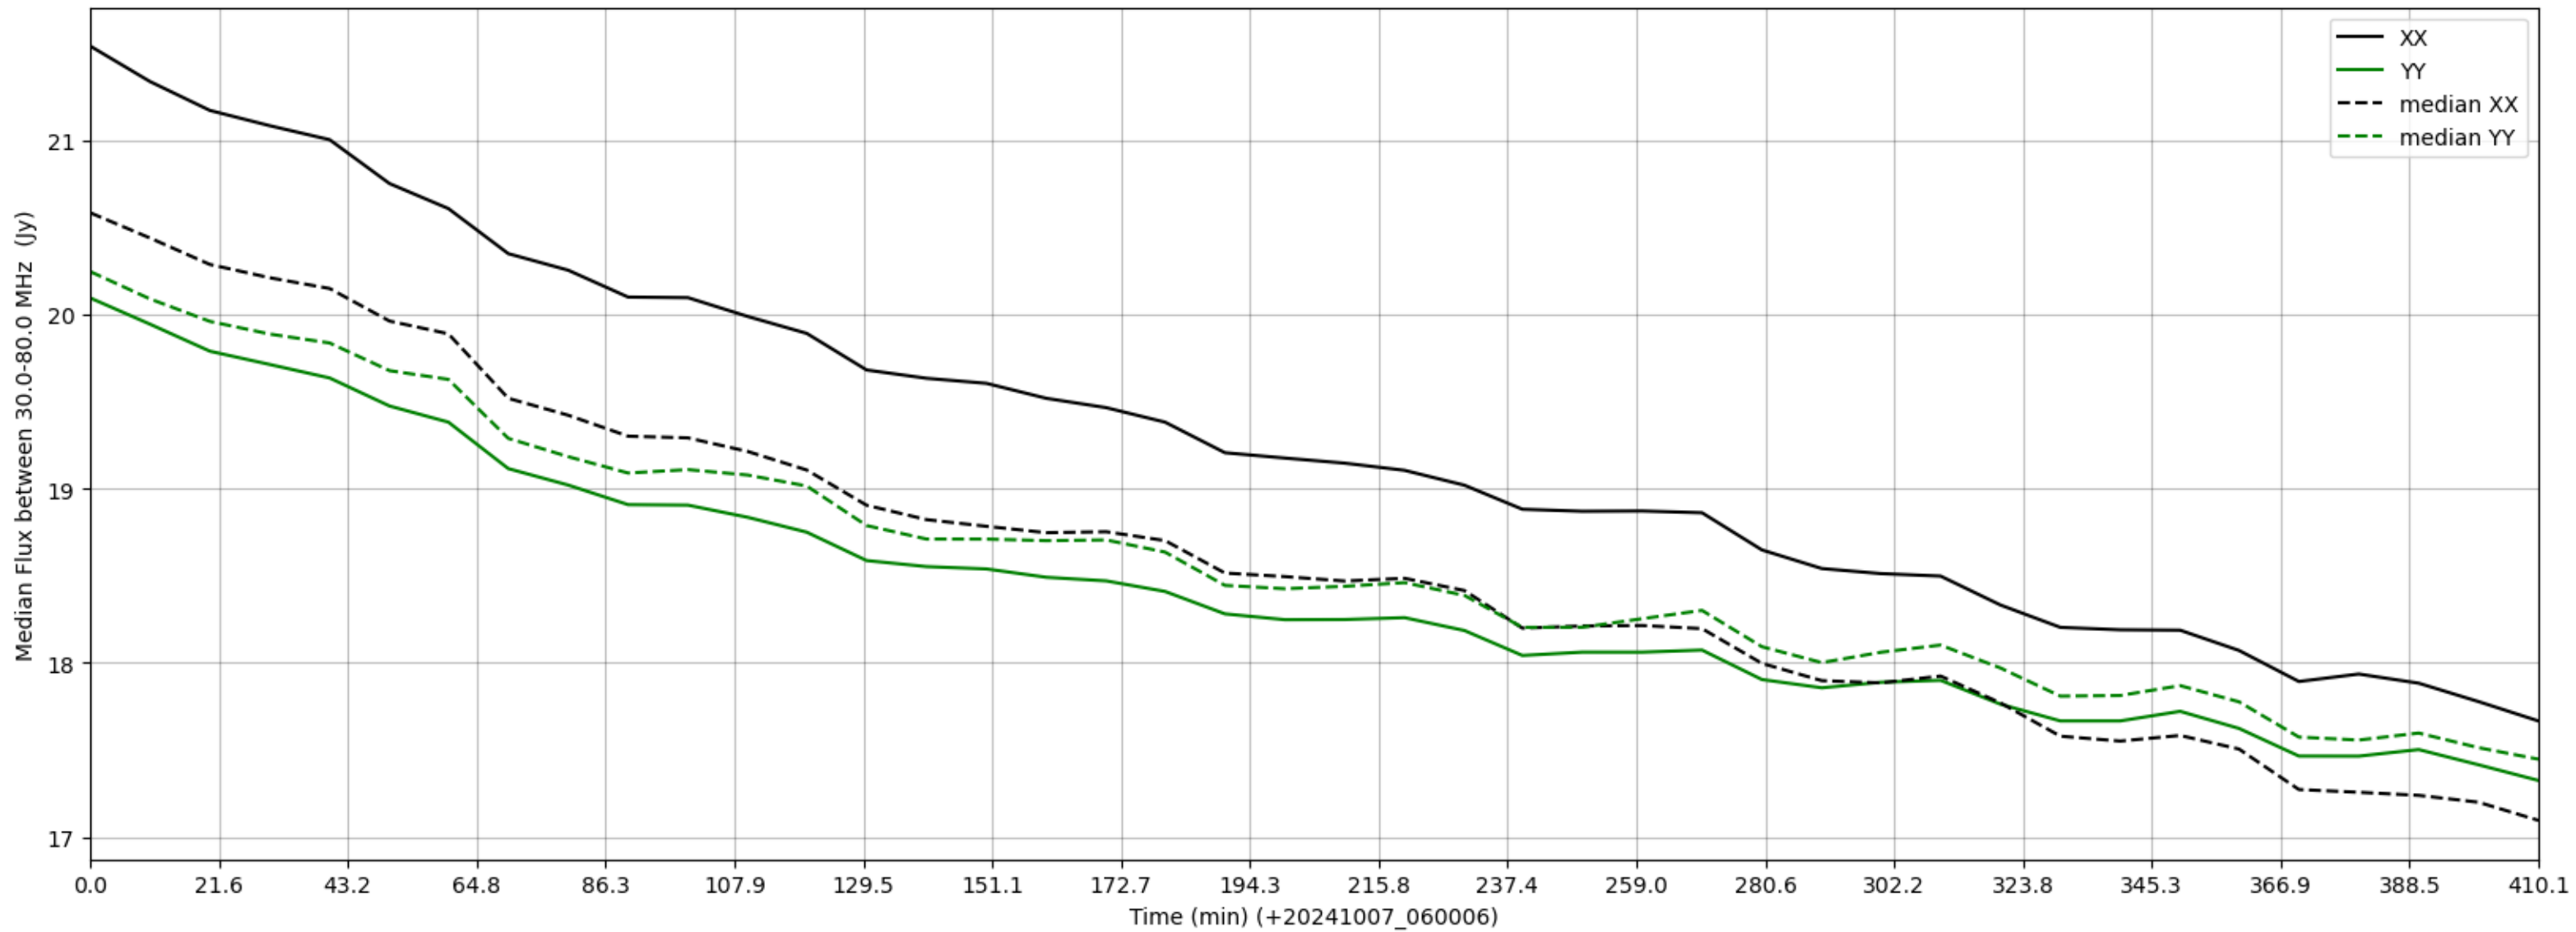

LWA030 - Correlator# 128 - XX FLAGS:Good - YY FLAGS:Good

LWA028 - Correlator# 129 - XX FLAGS:Good - YY FLAGS:Good

LWA032 - Correlator# 130 - XX FLAGS:Good - YY FLAGS:Good

LWA031 - Correlator# 131 - XX FLAGS:Good - YY FLAGS:Good