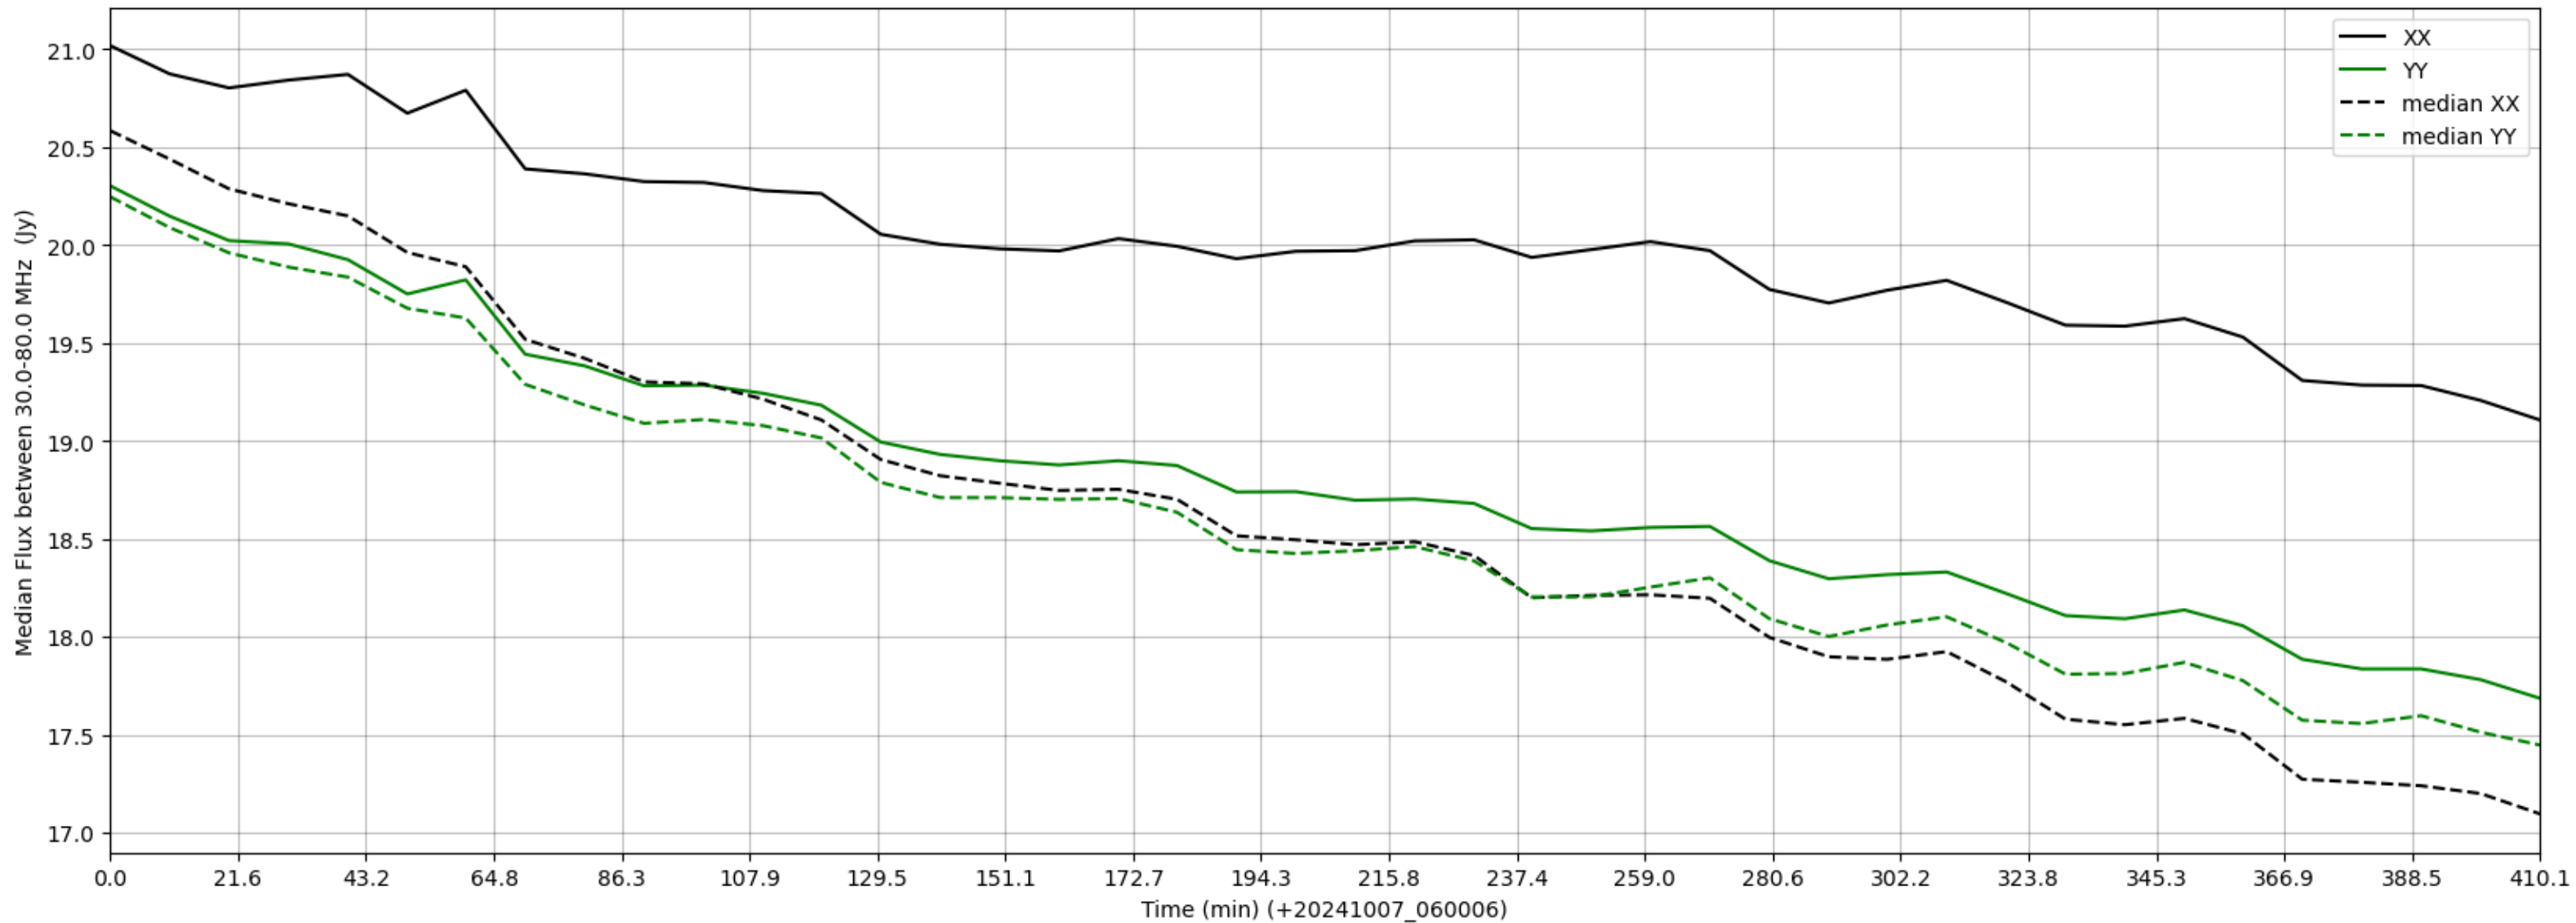

LWA321 - Correlator# 020 - XX FLAGS:Good - YY FLAGS:Good

LWA314 - Correlator# 021 - XX FLAGS:Good - YY FLAGS:Good

LWA330 - Correlator# 022 - XX FLAGS:Good - YY FLAGS:Good

LWA327 - Correlator# 023 - XX FLAGS:Good - YY FLAGS:Good