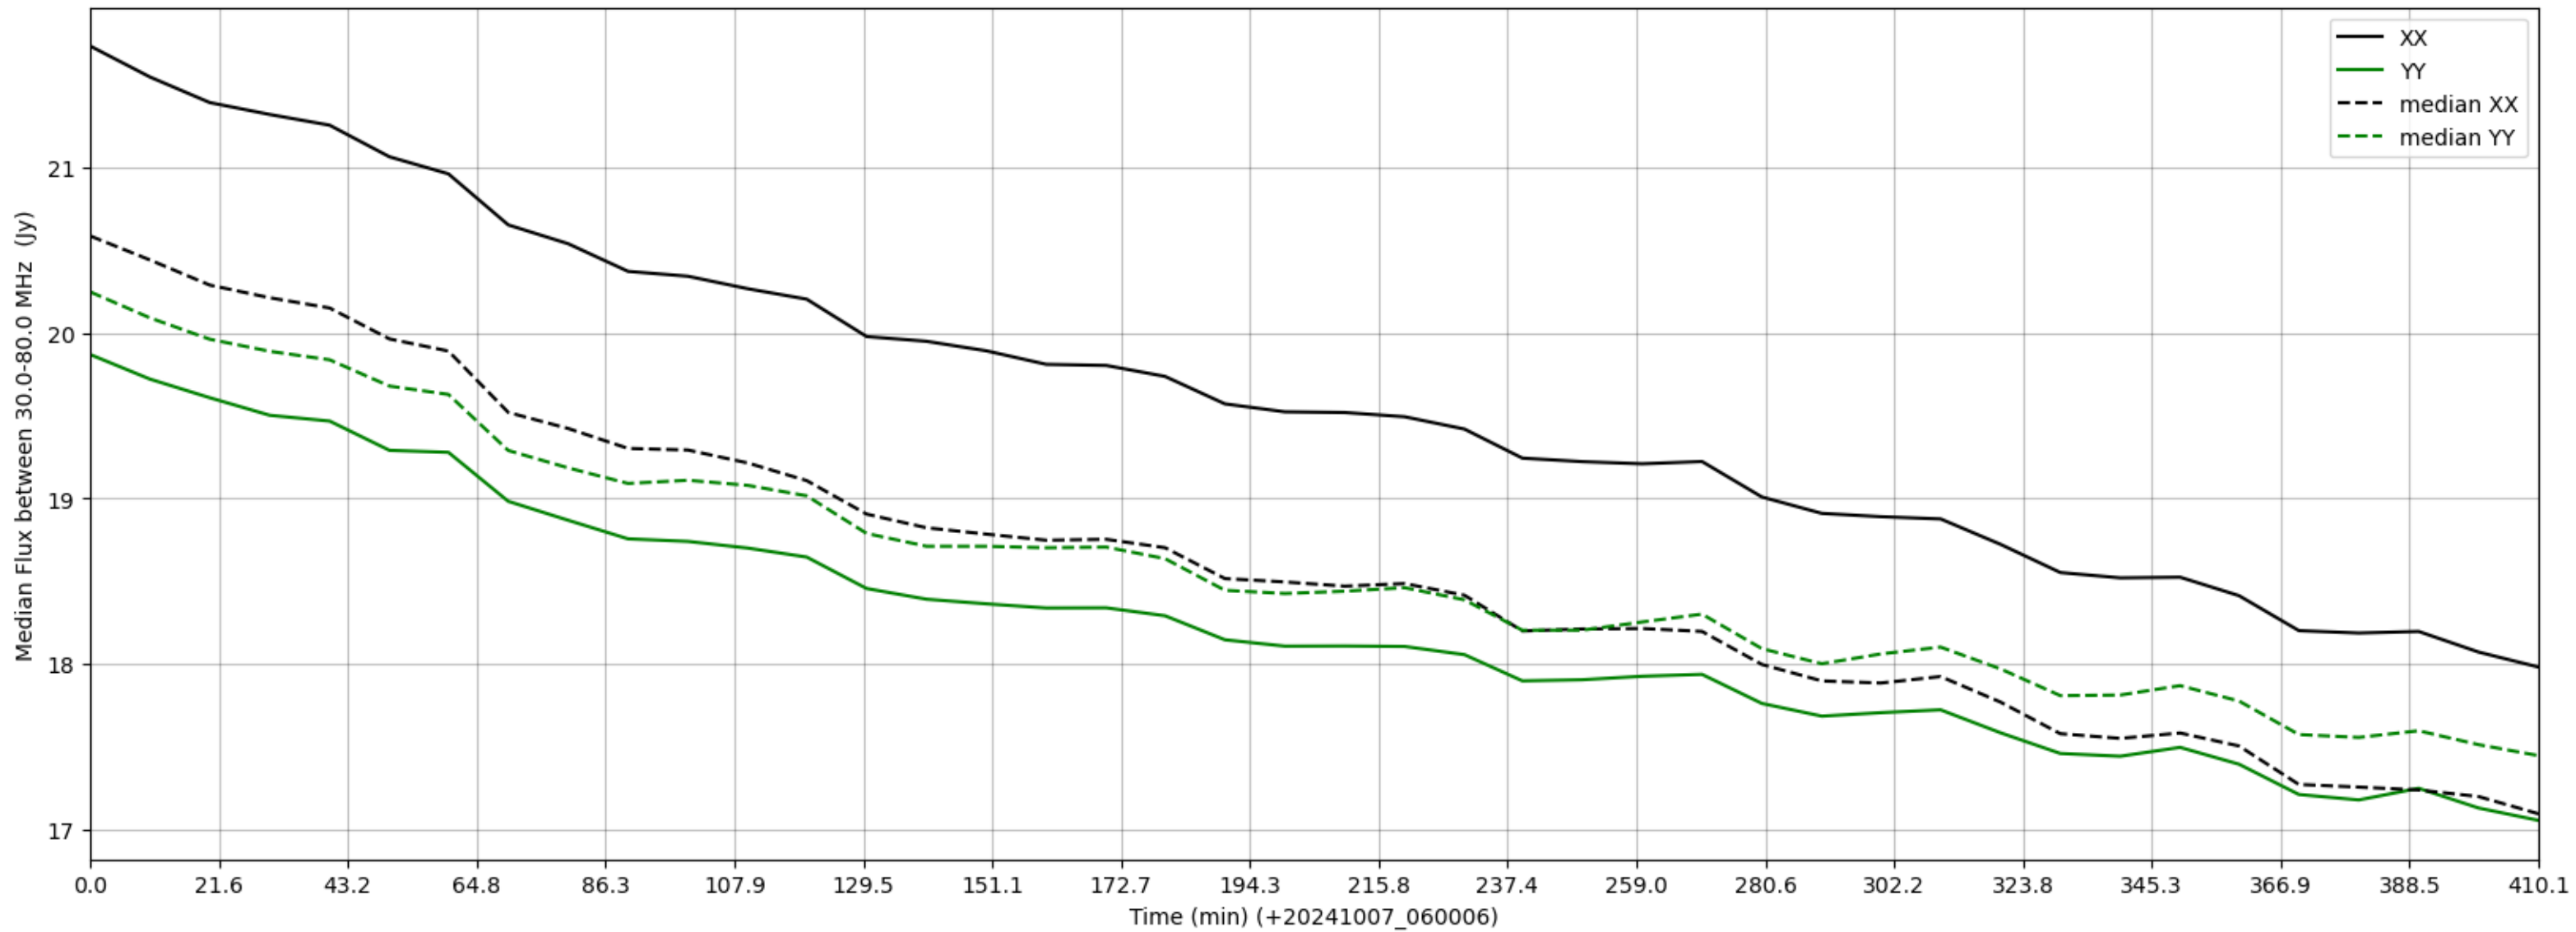

LWA038 - Correlator# 077 - XX FLAGS:Good - YY FLAGS:Good

LWA040 - Correlator# 076 - XX FLAGS:Good - YY FLAGS:Good