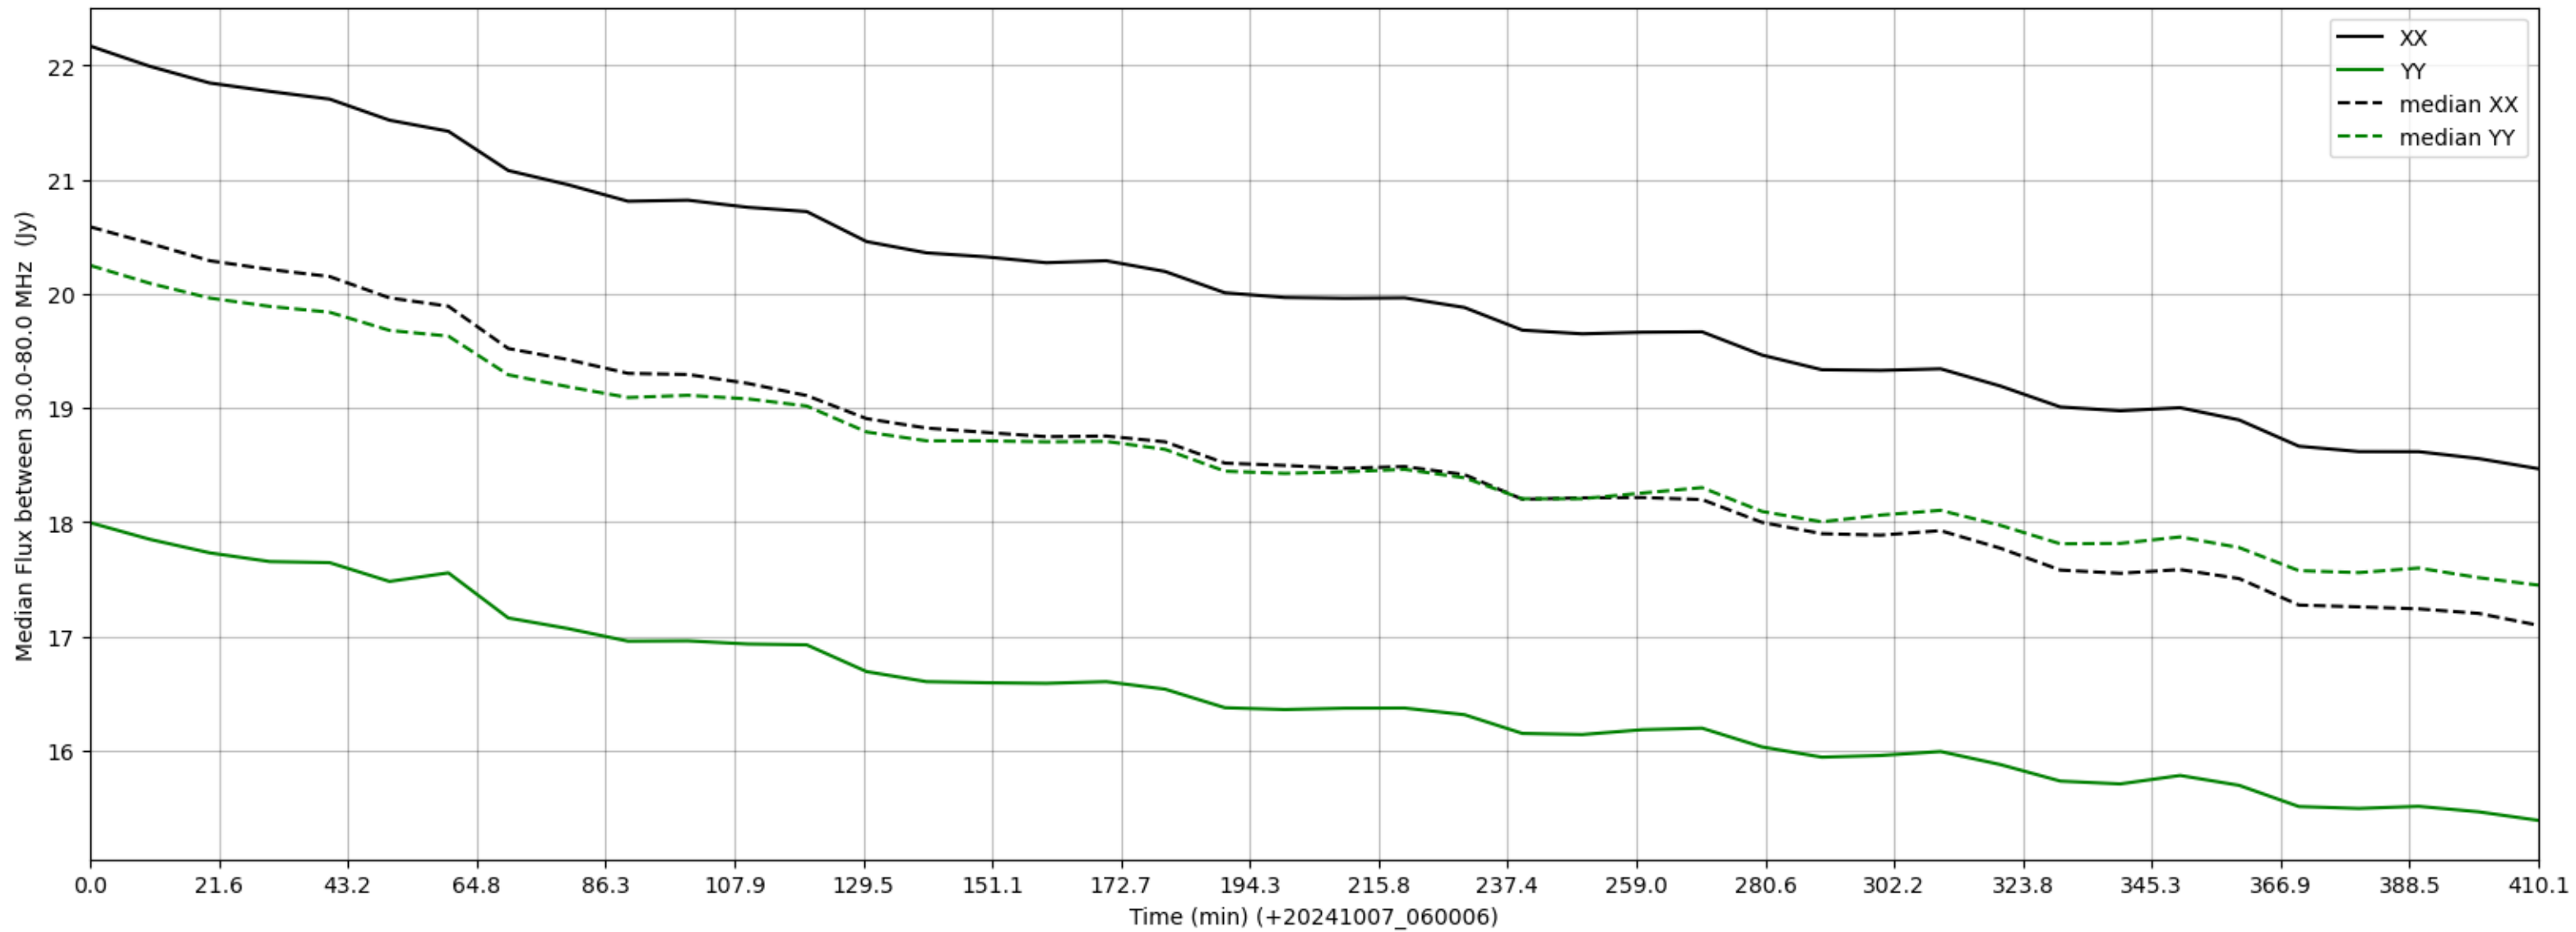

LWA206 - Correlator# 296 - XX FLAGS:Good - YY FLAGS:Good

LWA205 - Correlator# 297 - XX FLAGS:Good - YY FLAGS:Good

LWA208 - Correlator# 298 - XX FLAGS:Good - YY FLAGS:Good

LWA207 - Correlator# 299 - XX FLAGS:Good - YY FLAGS:Good