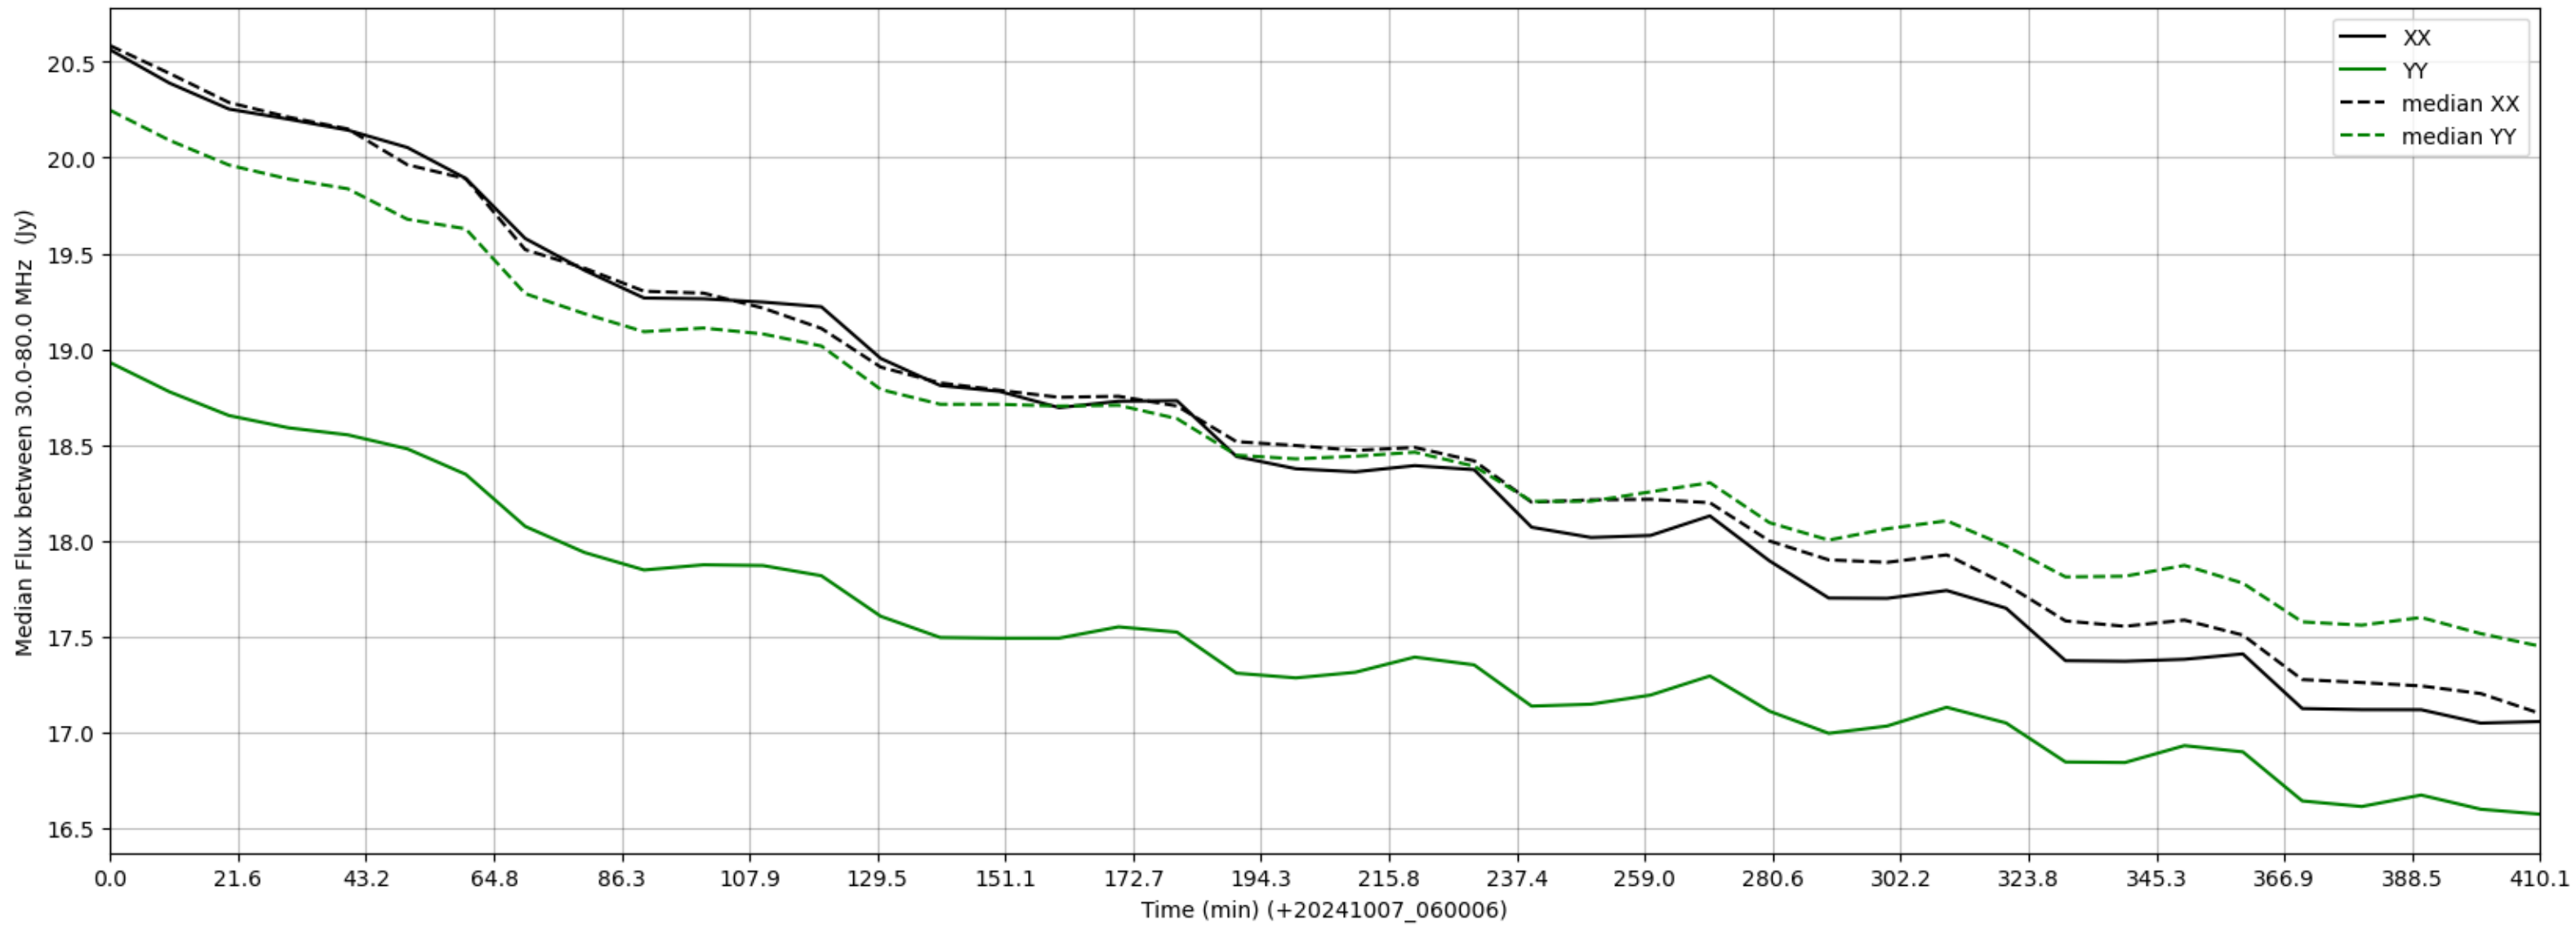

LWA207 - Correlator# 299 - XX FLAGS:Good - YY FLAGS:Good

LWA208 - Correlator# 298 - XX FLAGS:Good - YY FLAGS:Good