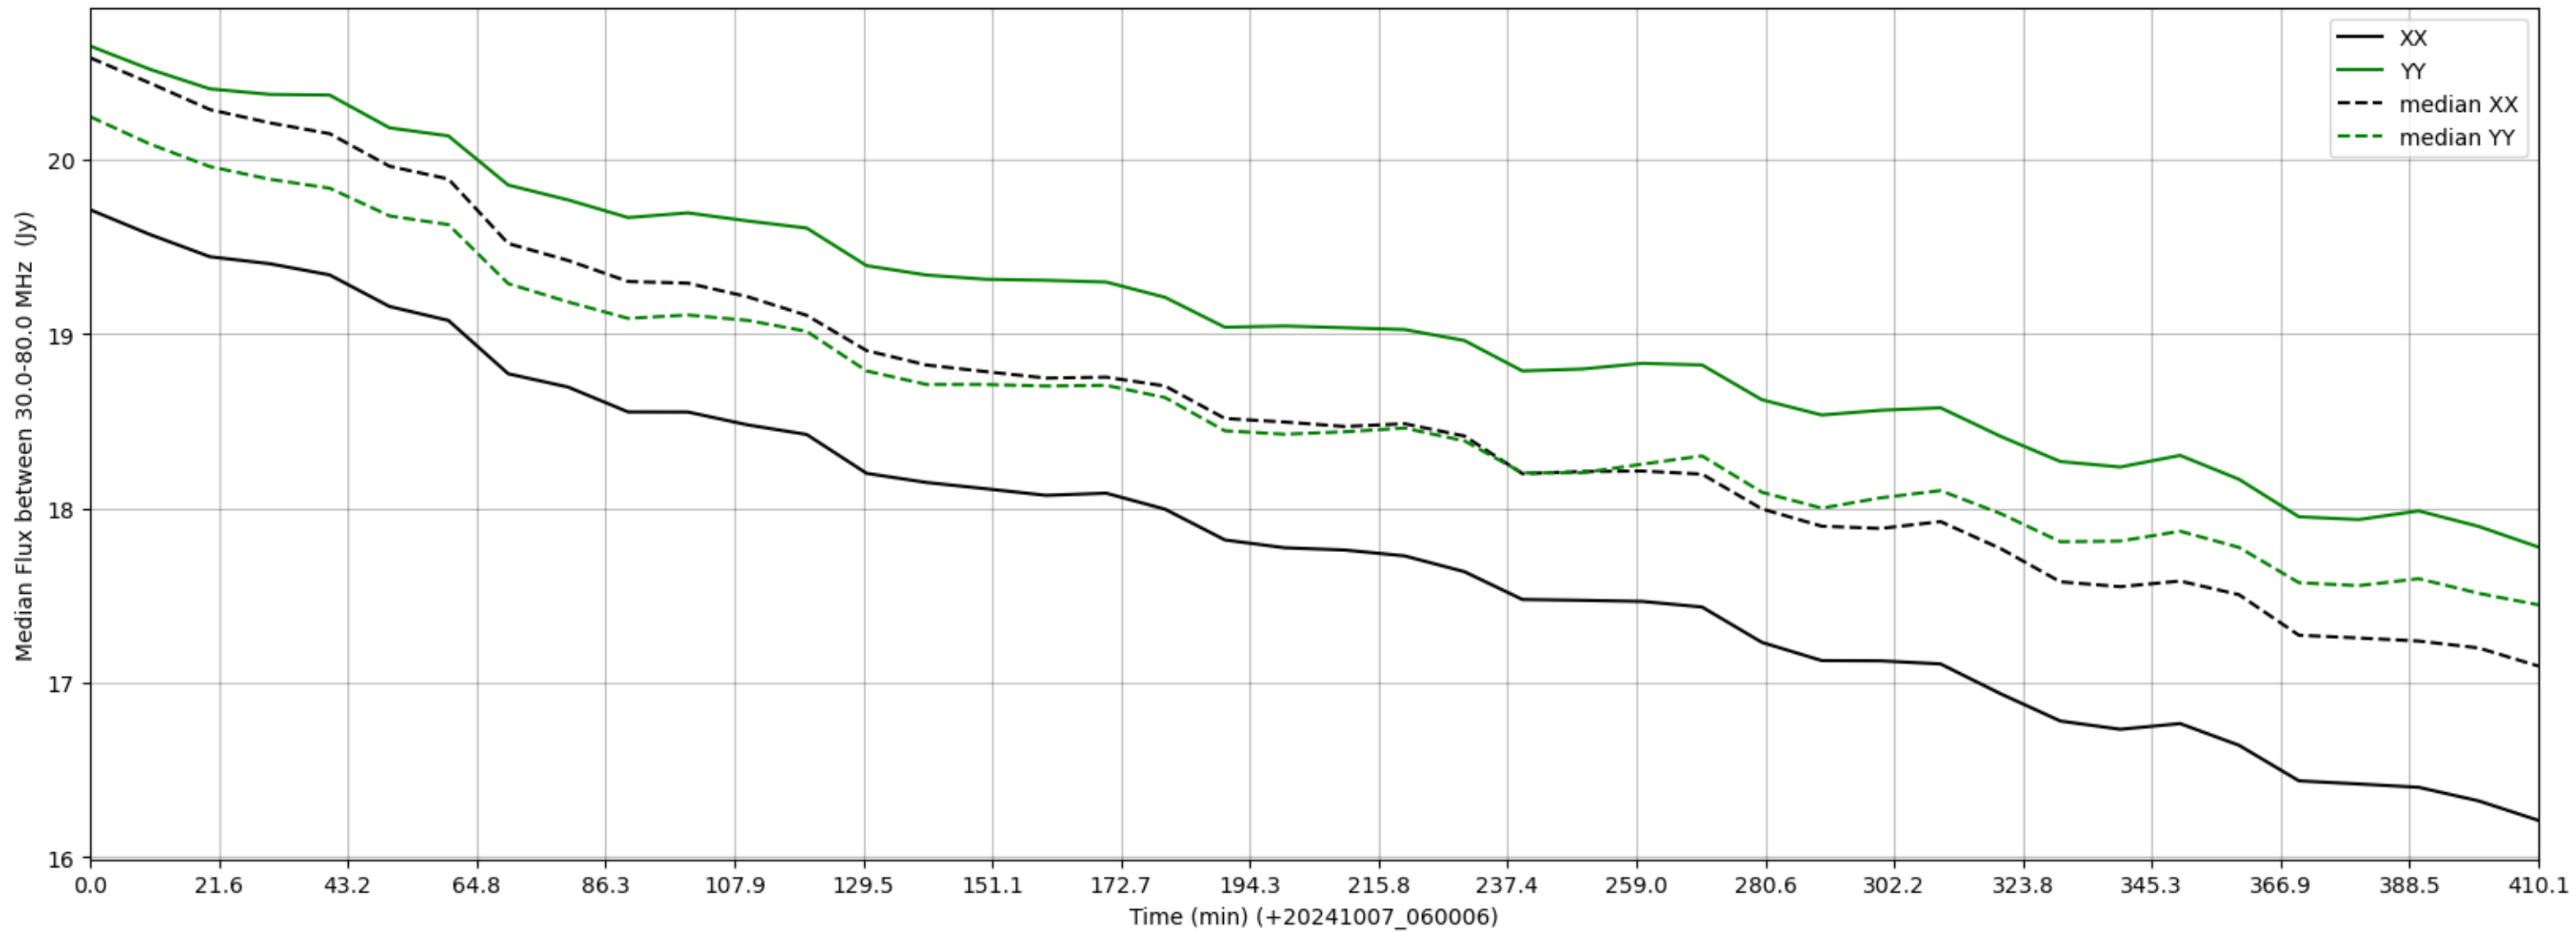

LWA081 - Correlator# 194 - XX FLAGS:Good - YY FLAGS:Good

LWA076 - Correlator# 193 - XX FLAGS:Good - YY FLAGS:Good