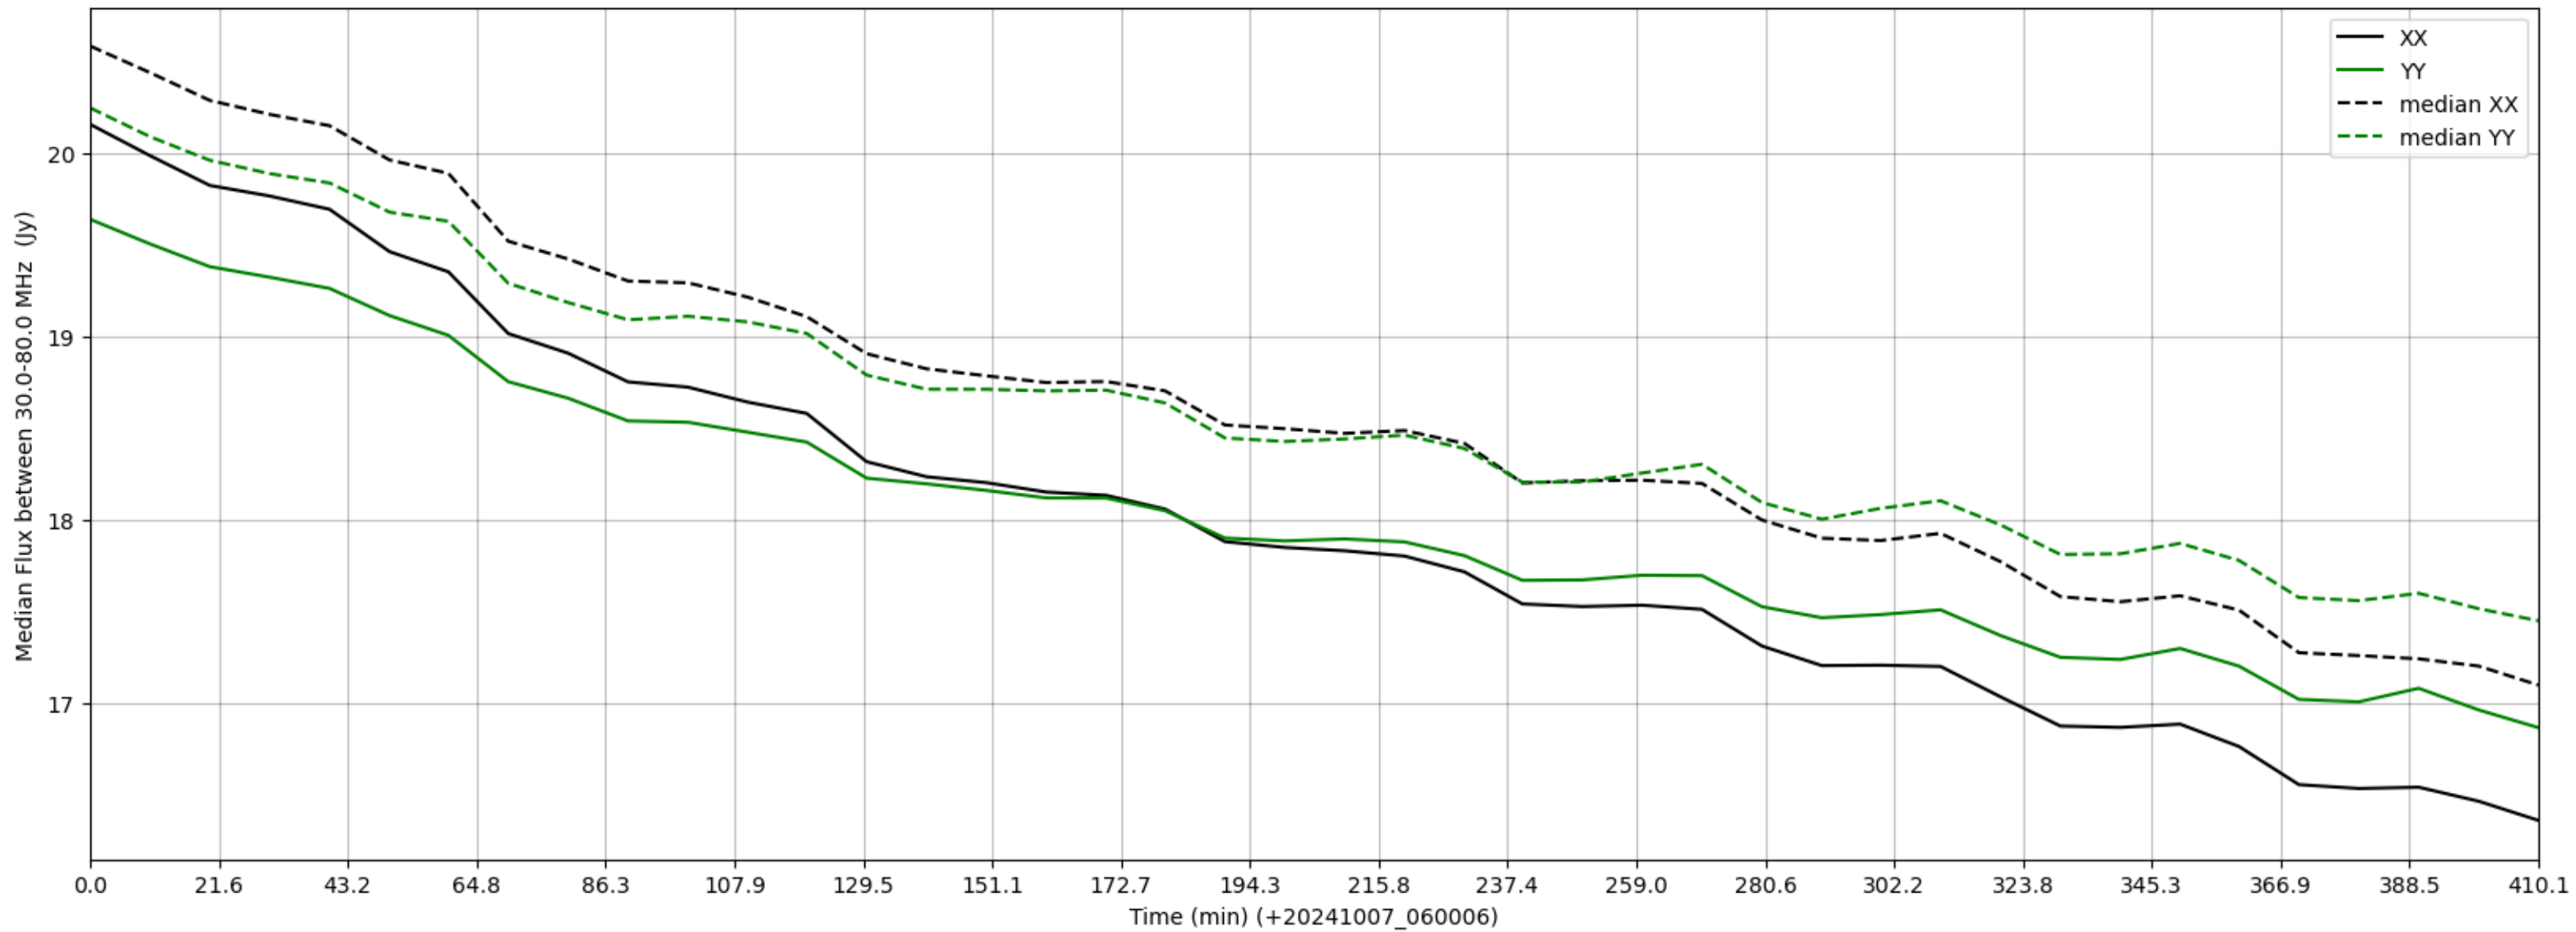

LWA019 - Correlator# 103 - XX FLAGS:Good - YY FLAGS:Good

LWA020 - Correlator# 102 - XX FLAGS:Good - YY FLAGS:Good