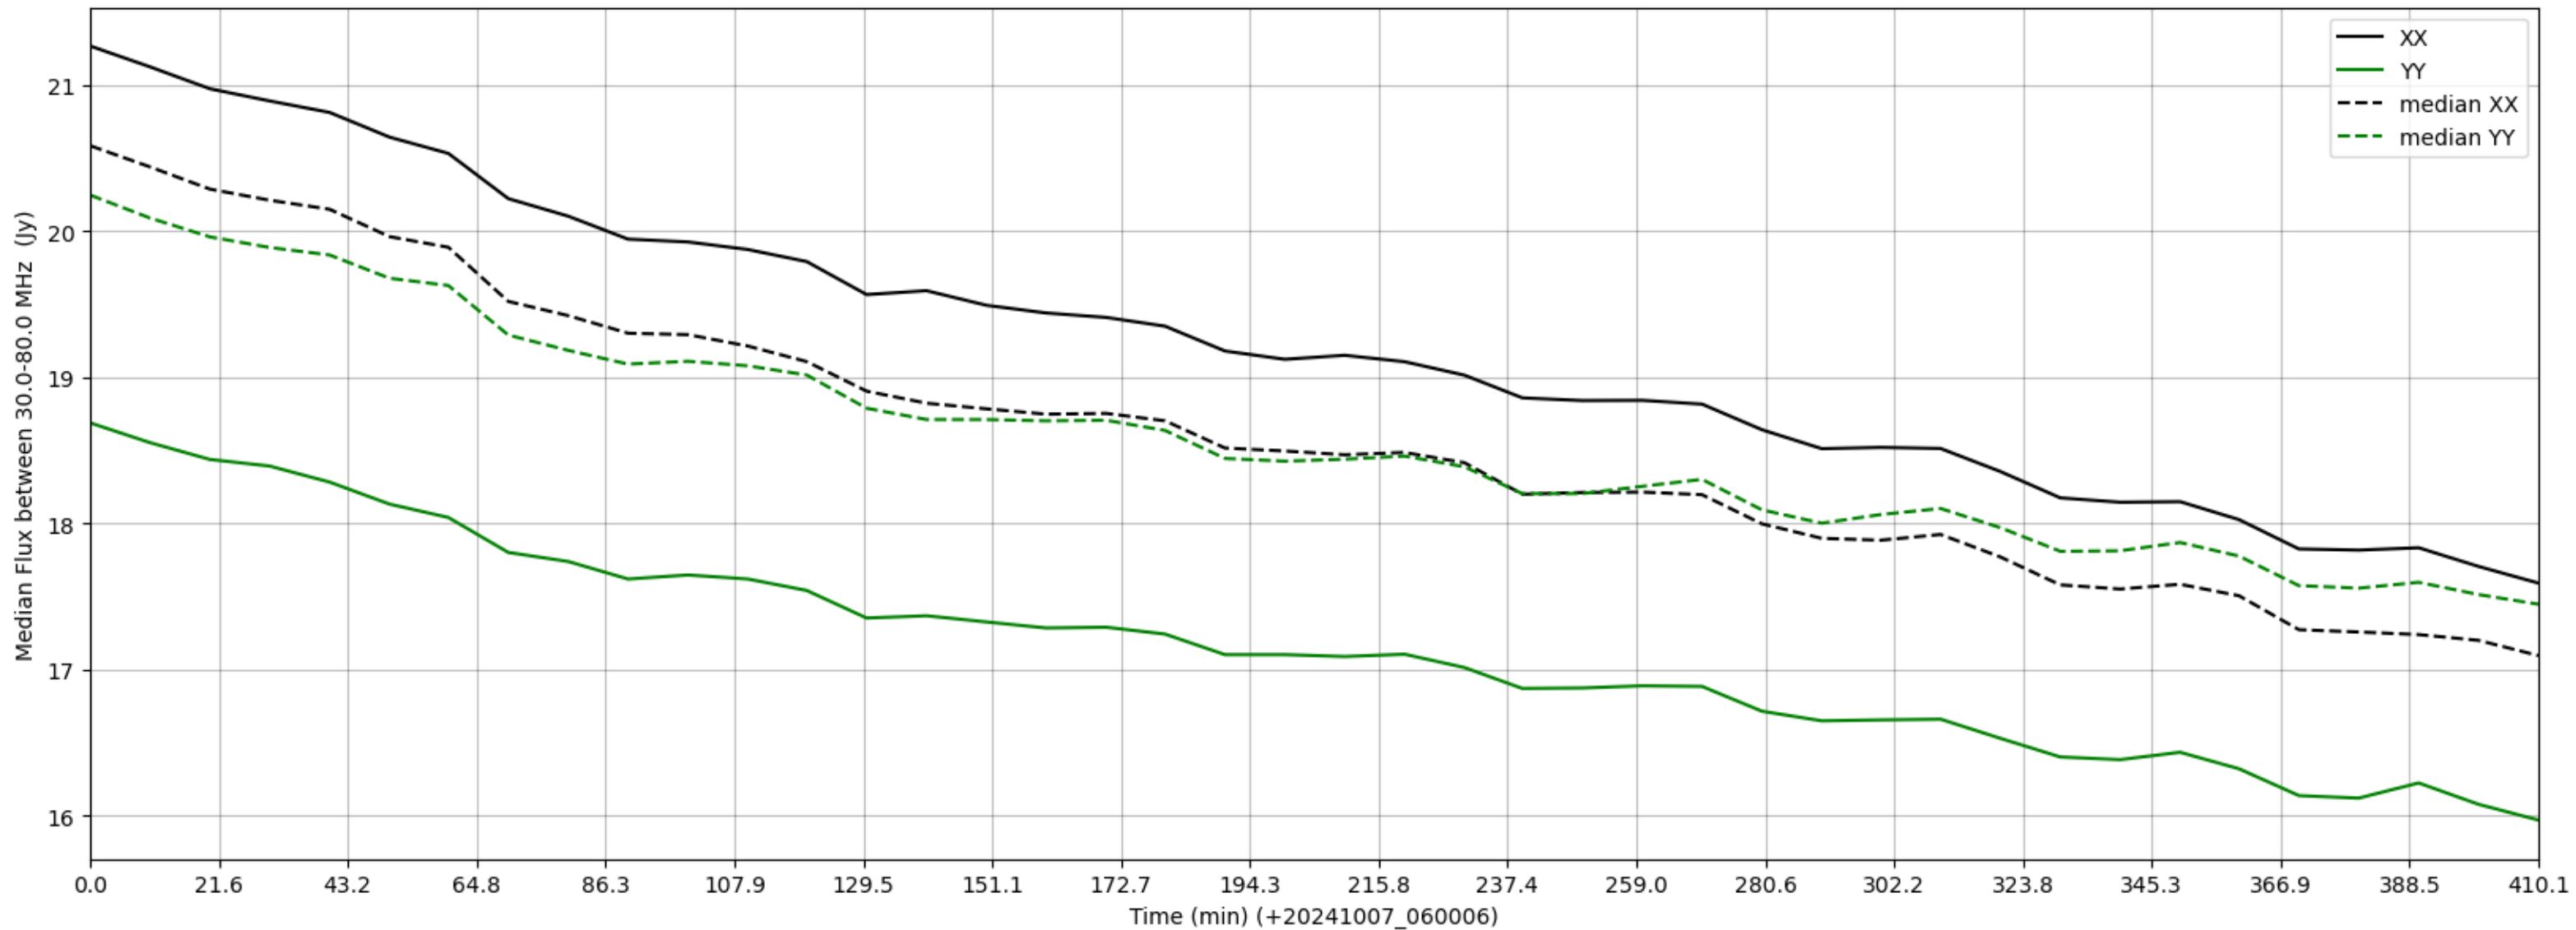

LWA181 - Correlator# 231 - XX FLAGS:Good - YY FLAGS:Good

LWA153 - Correlator# 230 - XX FLAGS:Good - YY FLAGS:Good