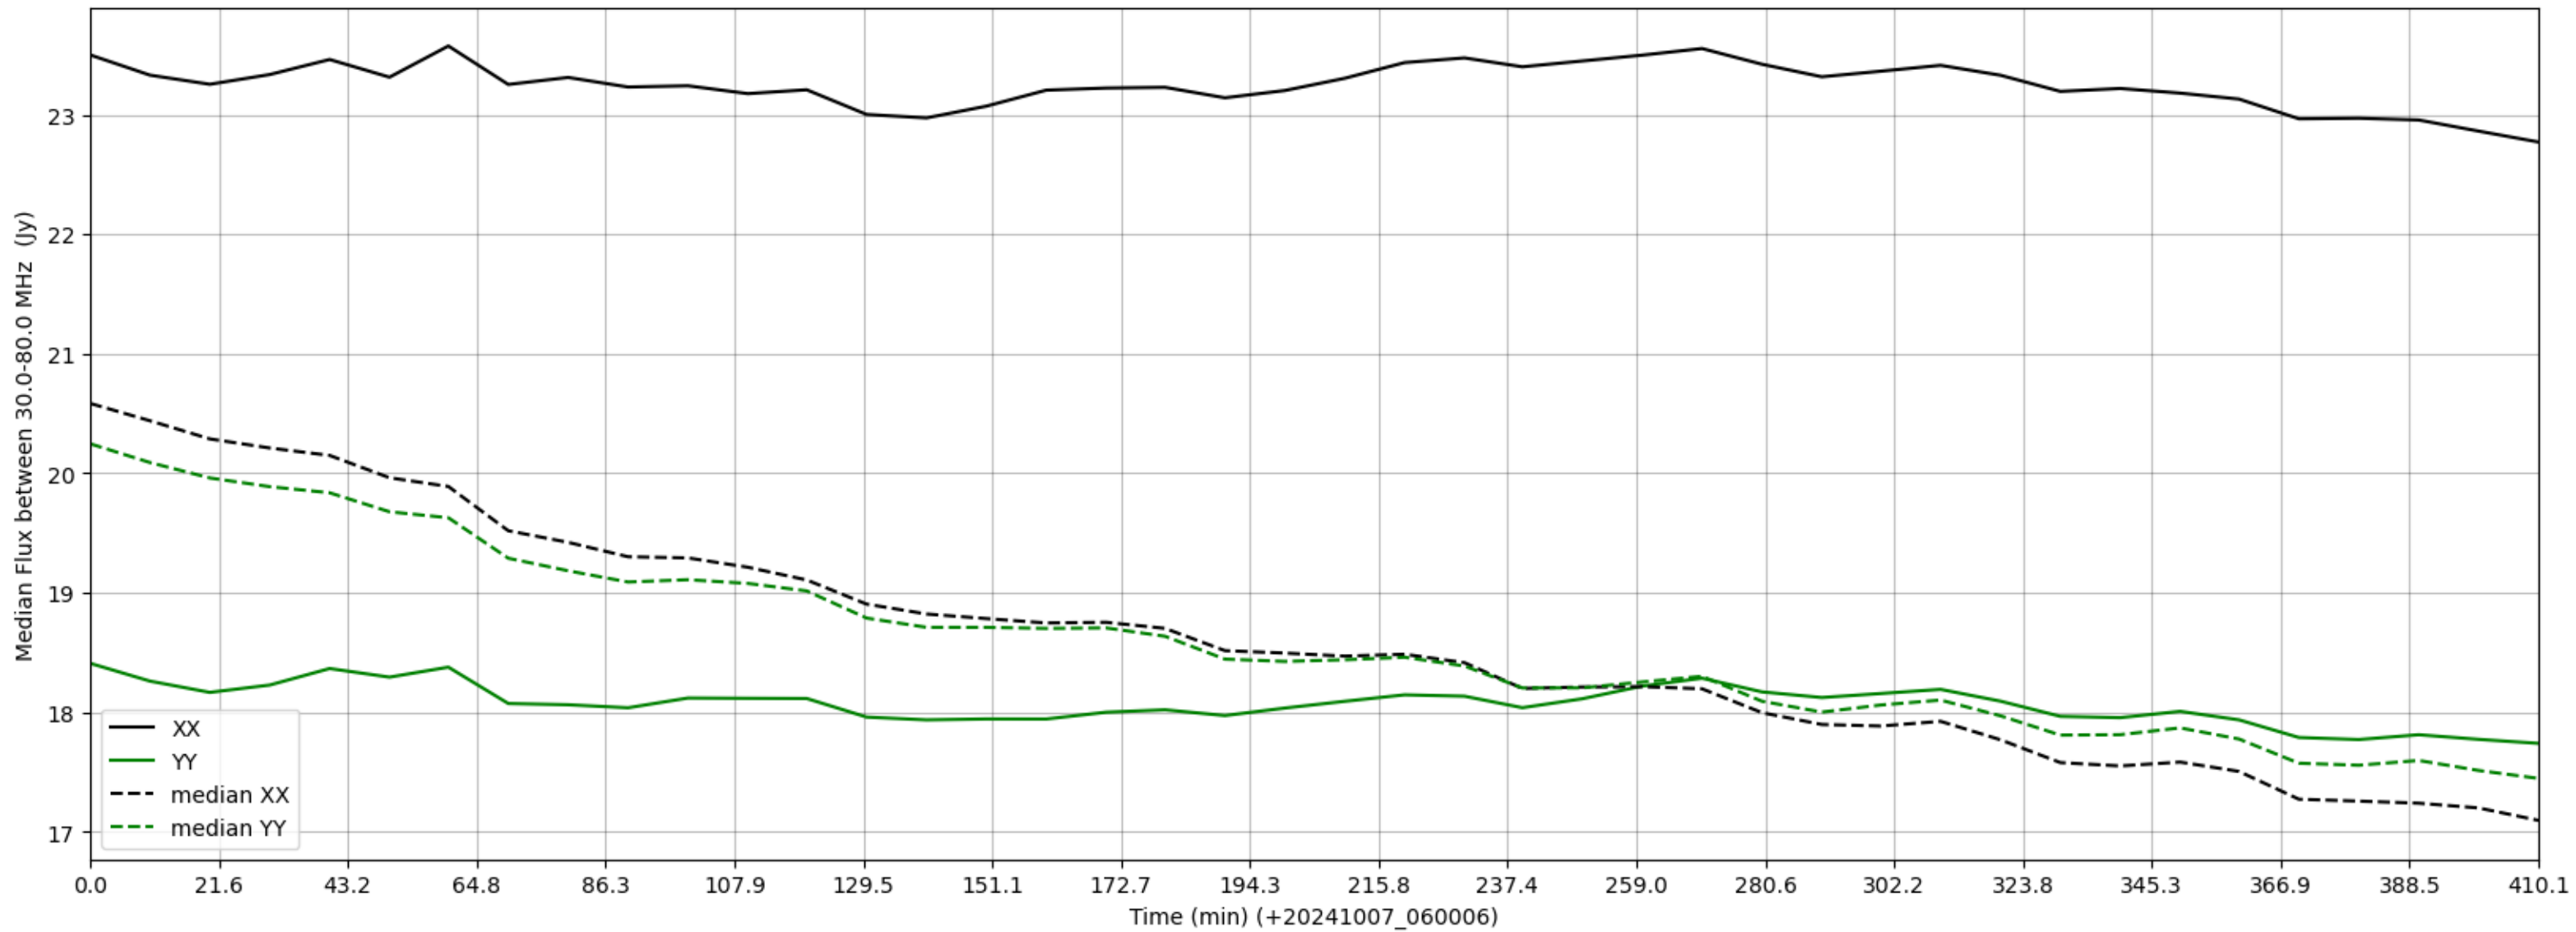

LWA278 - Correlator# 008 - XX FLAGS:Good - YY FLAGS:Good

LWA277 - Correlator# 009 - XX FLAGS:Good - YY FLAGS:Good

LWA282 - Correlator# 010 - XX FLAGS:Good - YY FLAGS:Good

LWA281 - Correlator# 011 - XX FLAGS:Good - YY FLAGS:Good