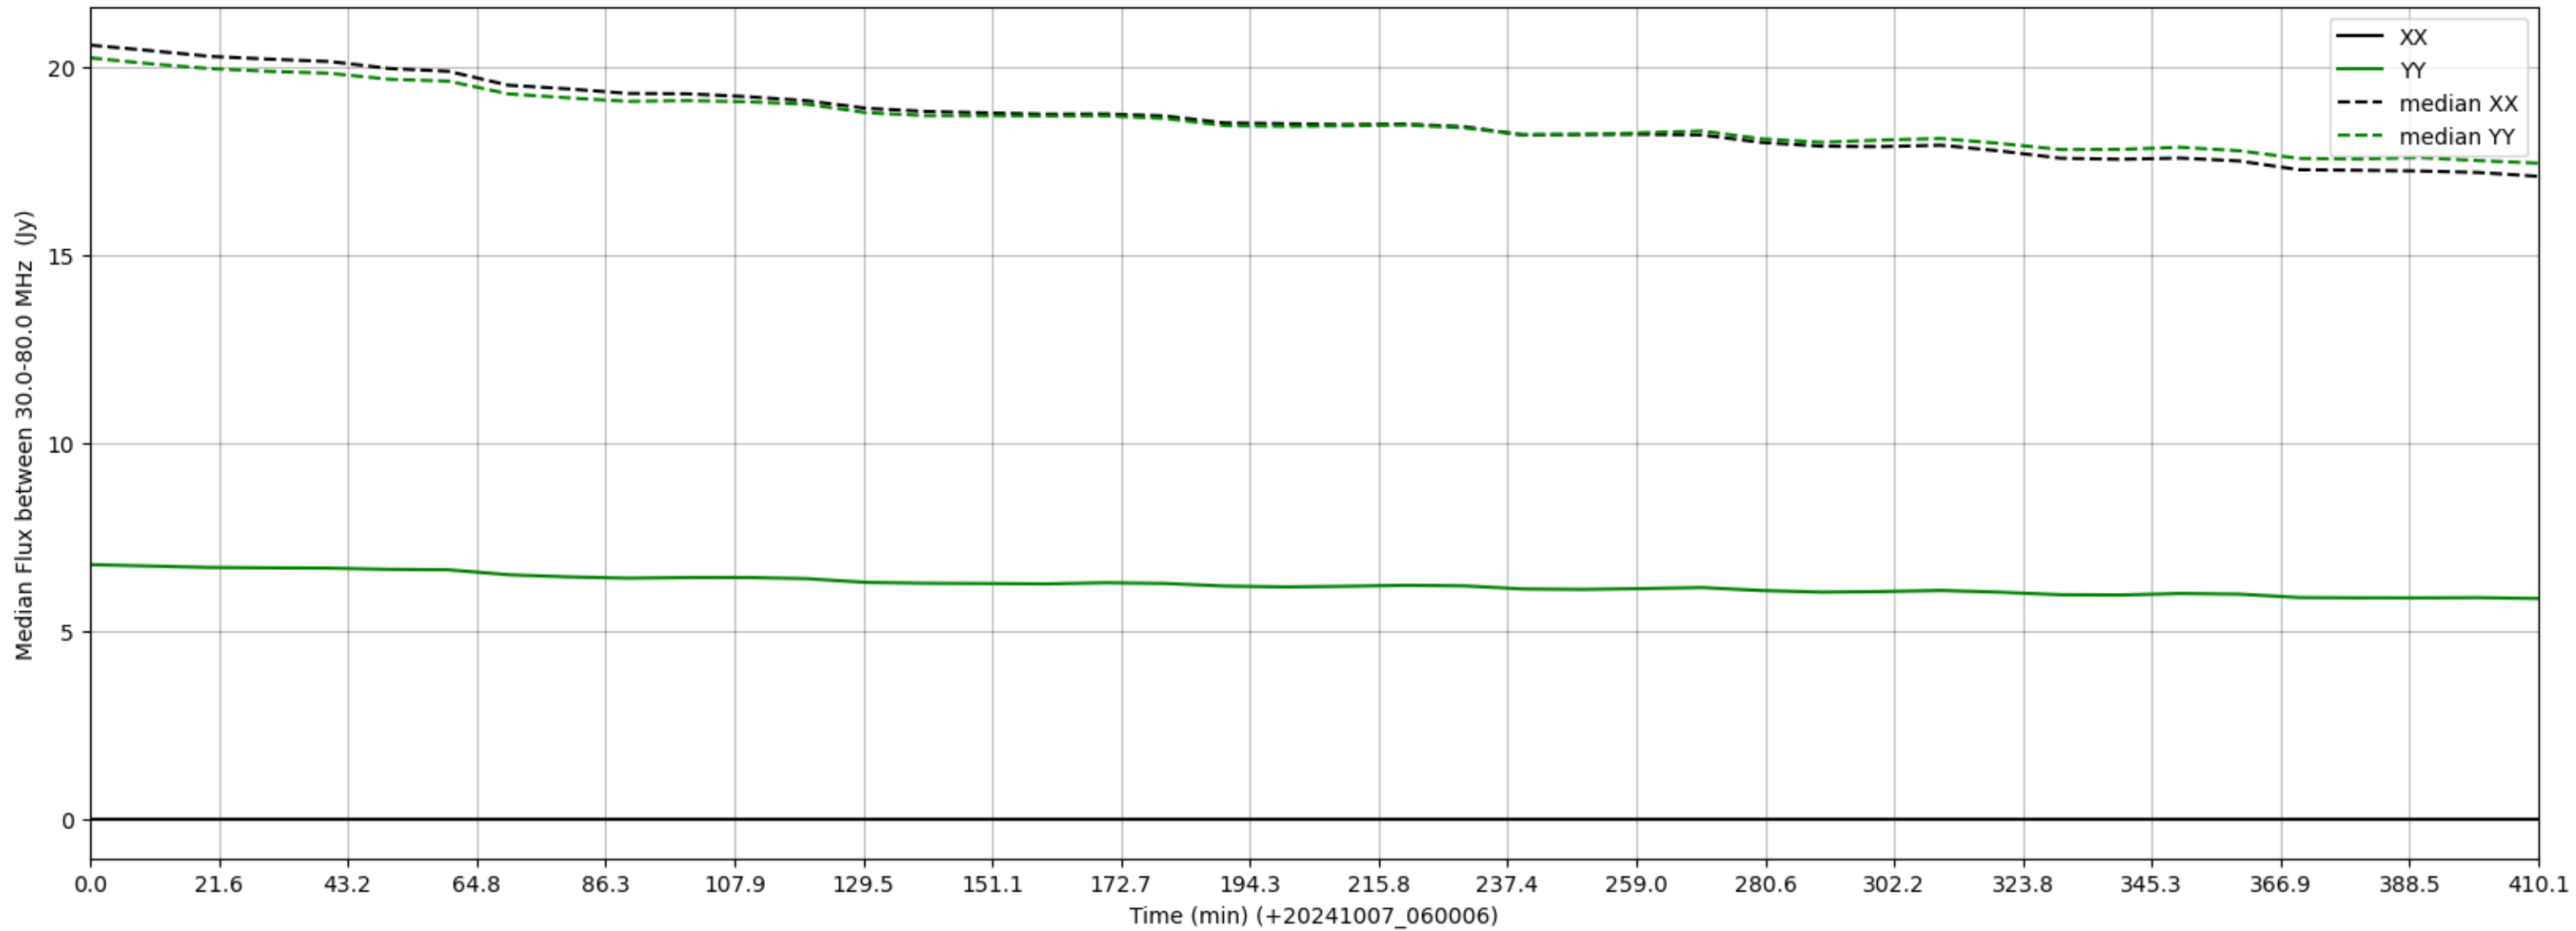

LWA228 - Correlator# 302 - XX FLAGS:Good - YY FLAGS:Good

LWA209 - Correlator# 301 - XX FLAGS:LowFlux - YY FLAGS:BadSpecShape