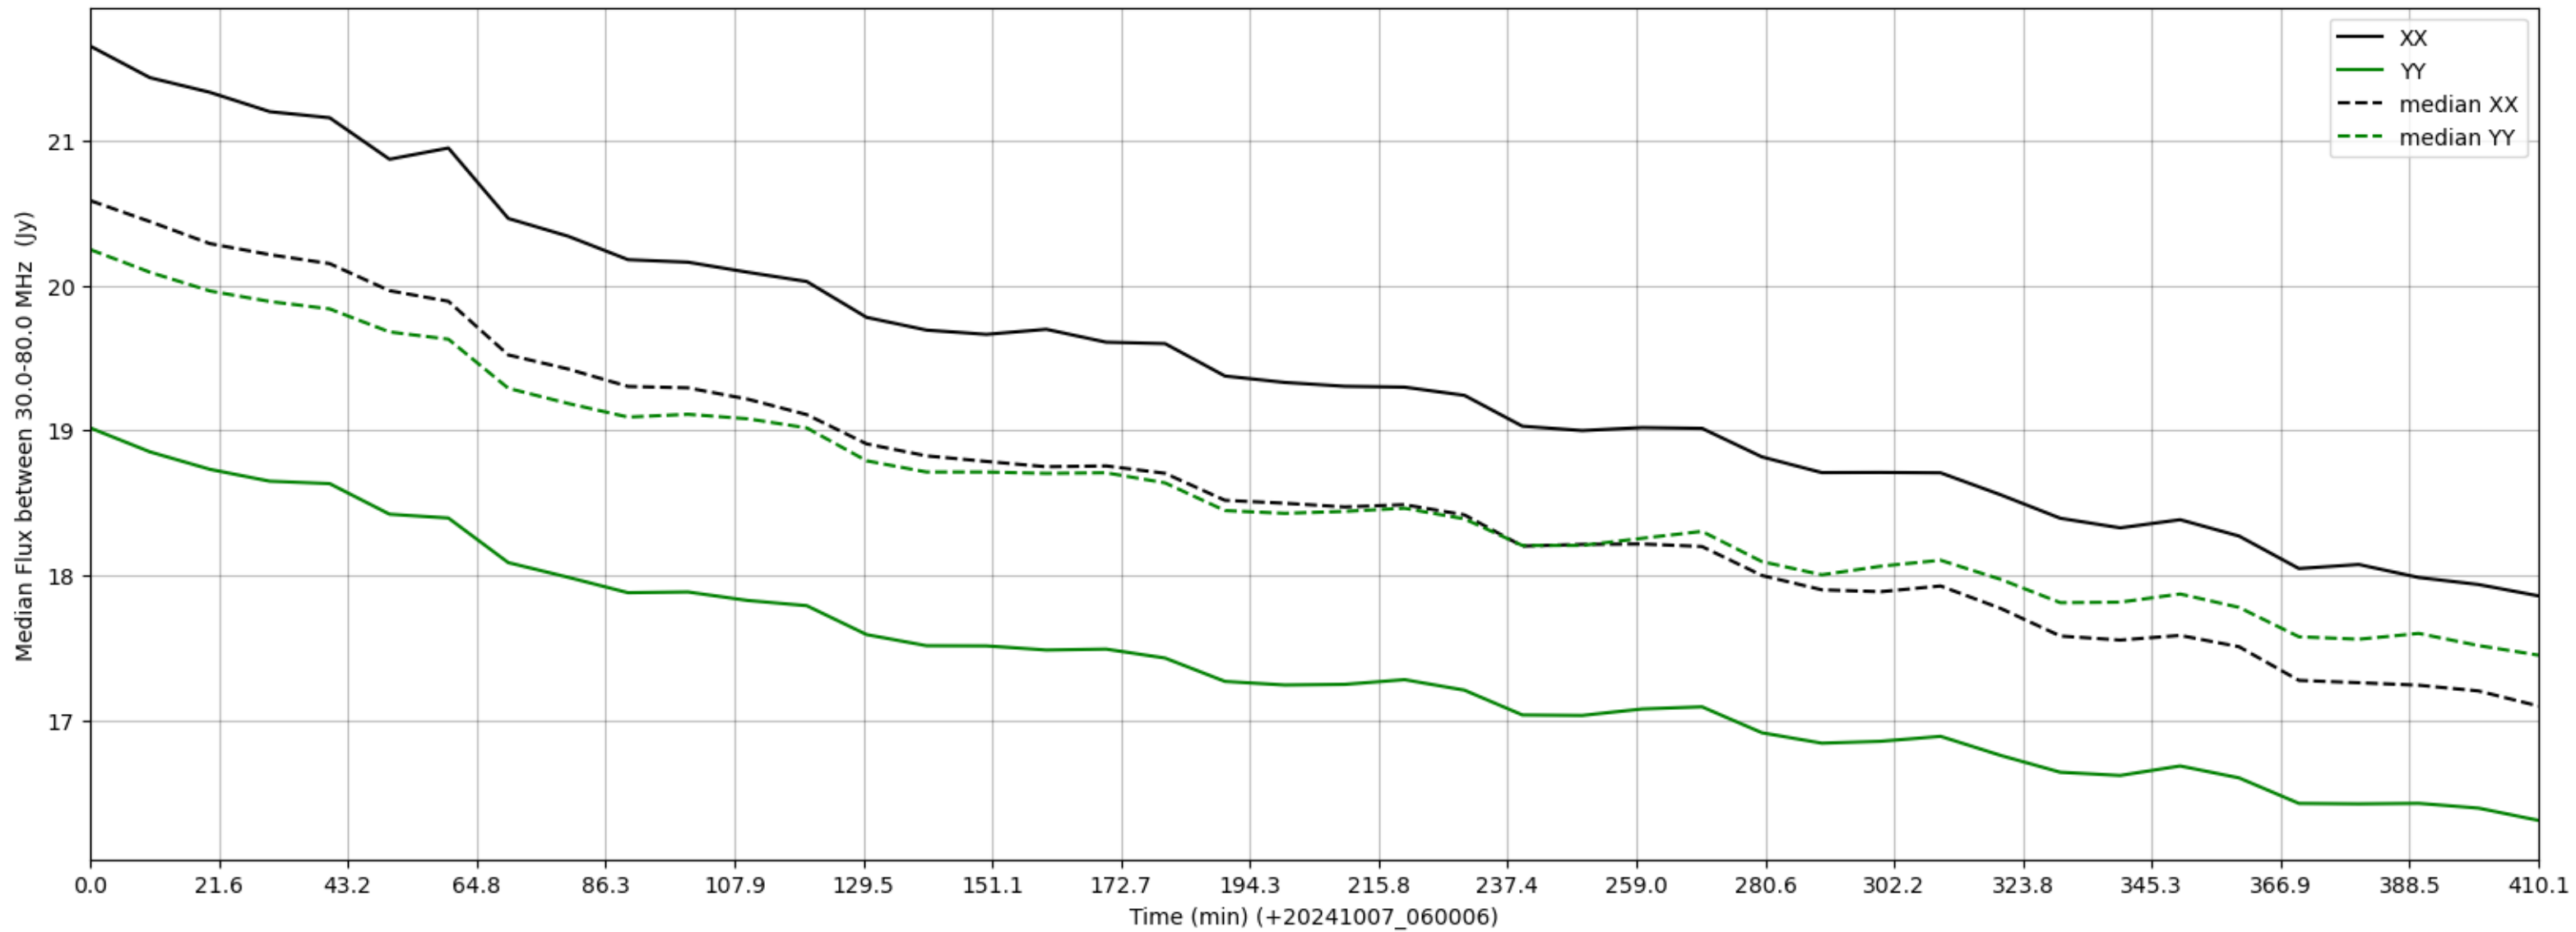

LWA057 - Correlator# 134 - XX FLAGS:Good - YY FLAGS:Good

LWA060 - Correlator# 133 - XX FLAGS:Good - YY FLAGS:Good