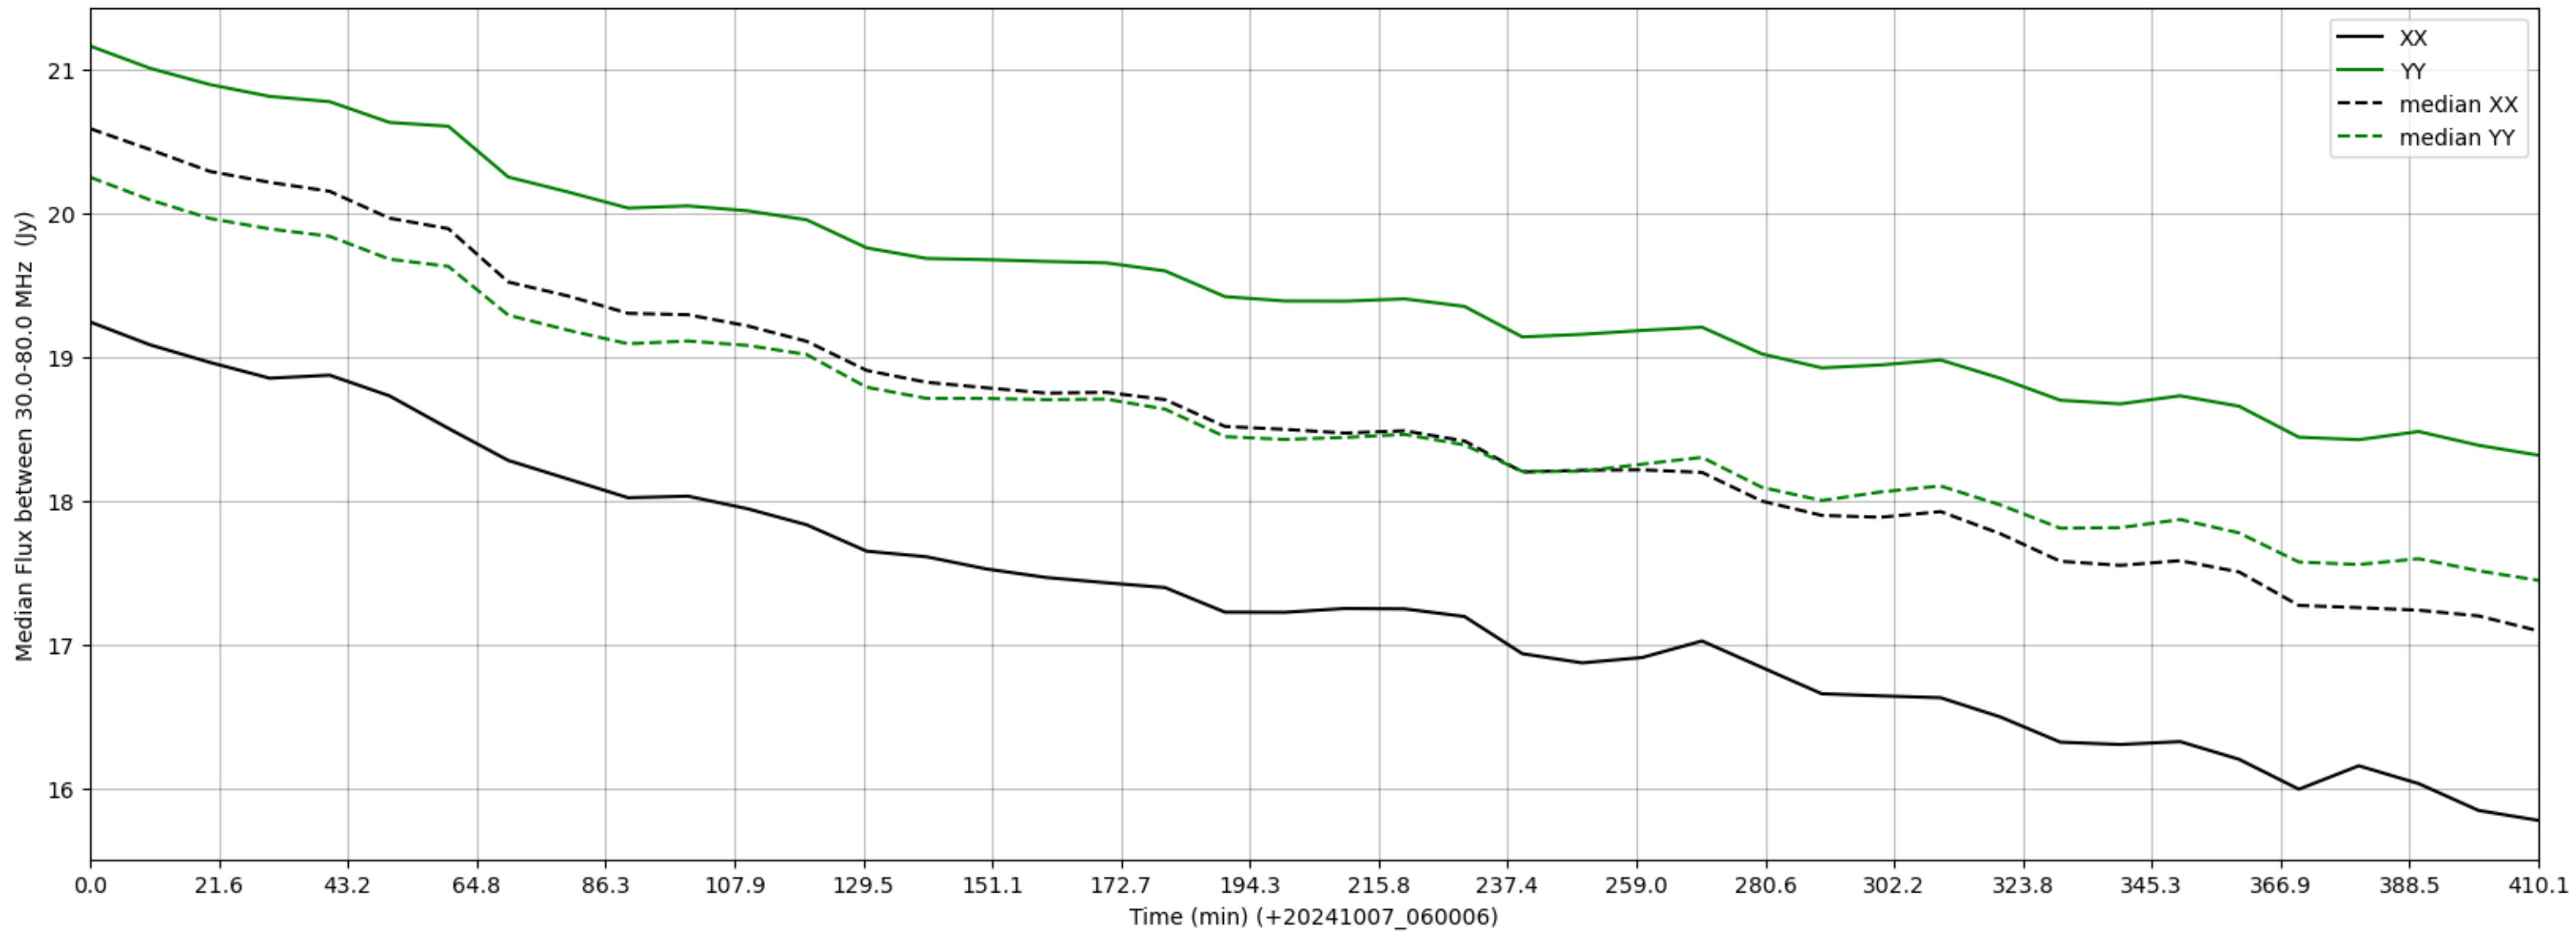

LWA149 - Correlator# 216 - XX FLAGS:Good - YY FLAGS:Good

LWA148 - Correlator# 217 - XX FLAGS:Good - YY FLAGS:Good

LWA151 - Correlator# 218 - XX FLAGS:Good - YY FLAGS:Good

LWA172 - Correlator# 219 - XX FLAGS:Good - YY FLAGS:Good