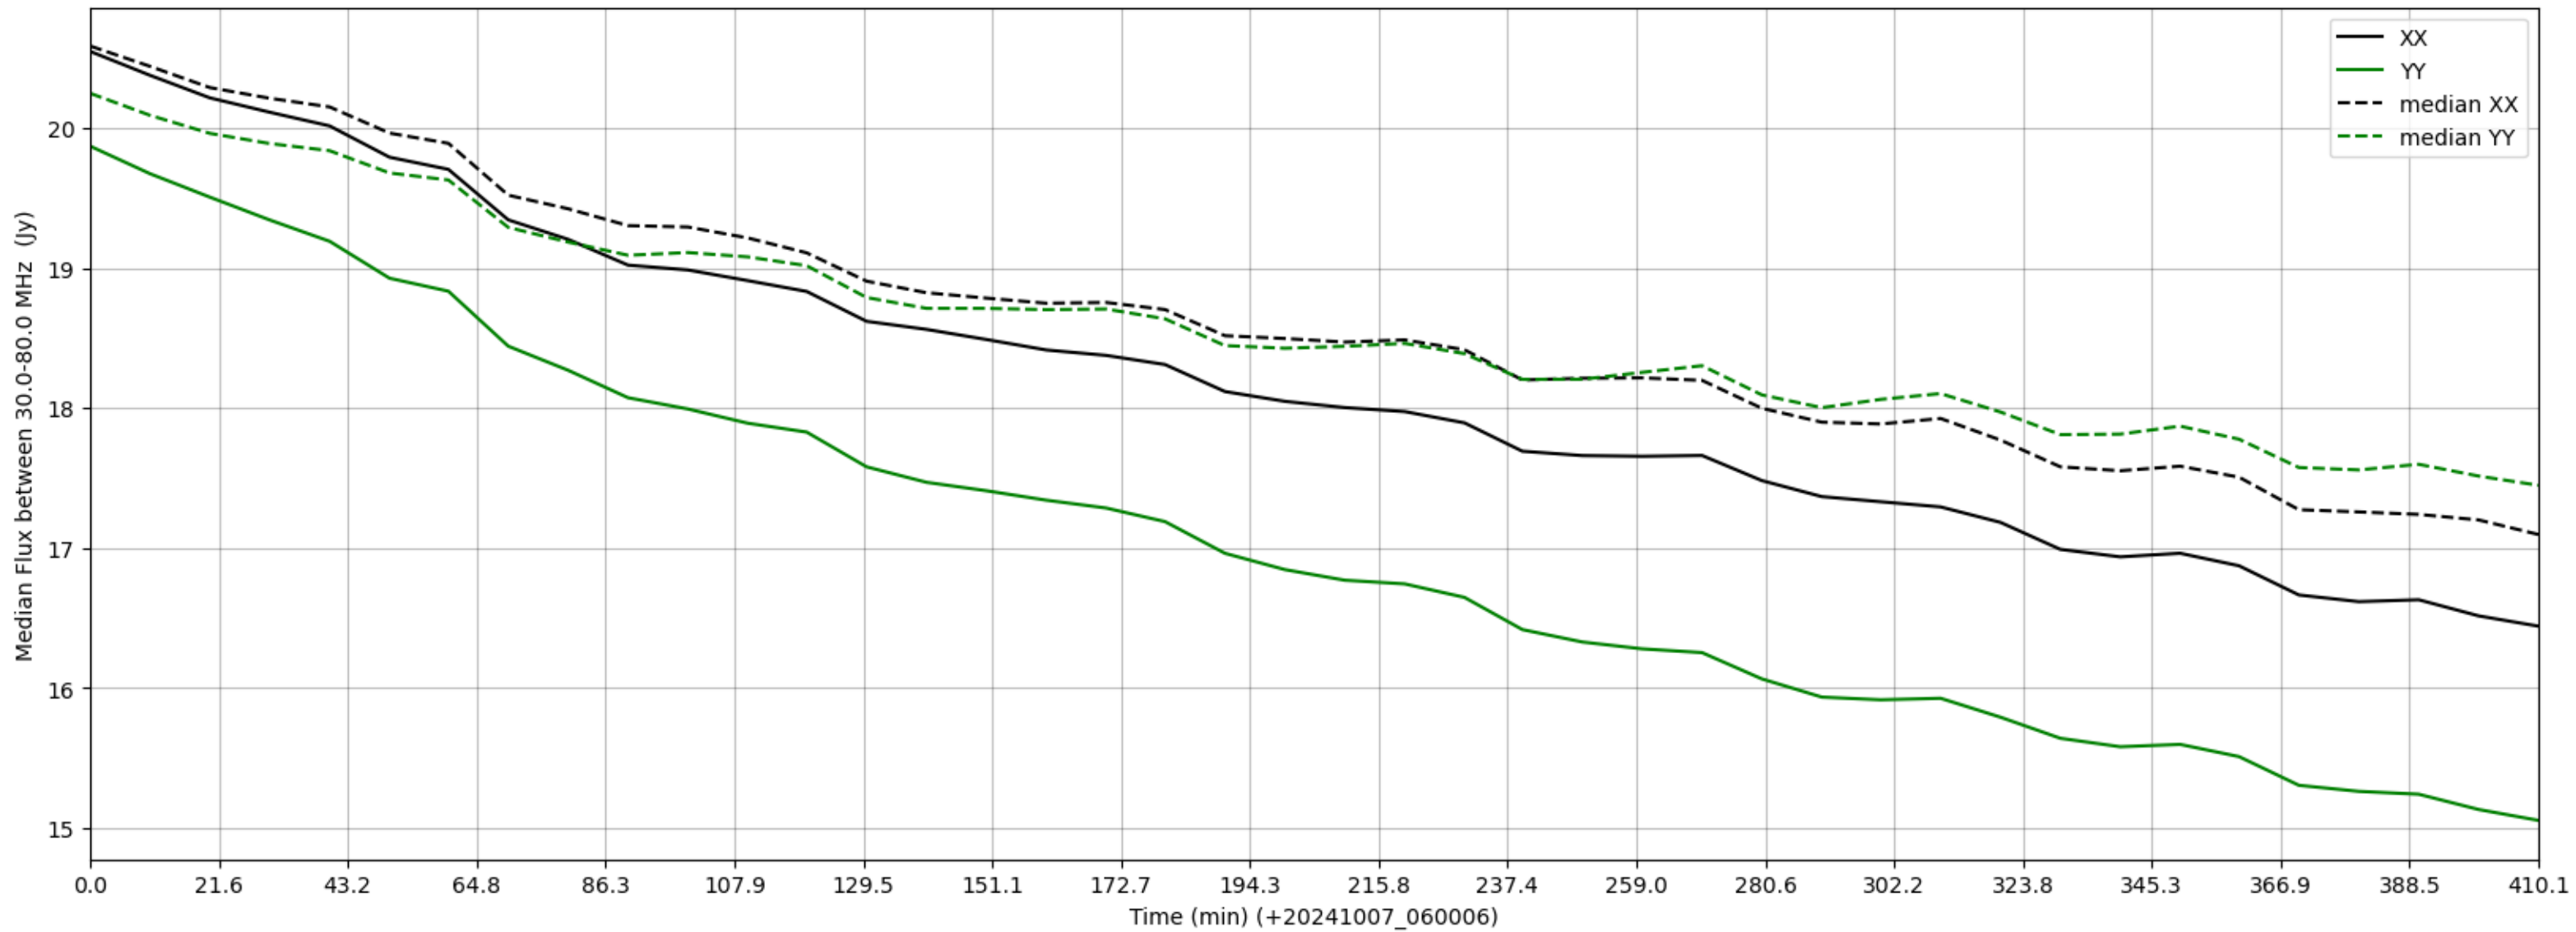

LWA084 - Correlator# 120 - XX FLAGS:Good - YY FLAGS:Good

LWA055 - Correlator# 121 - XX FLAGS:Good - YY FLAGS:Good

LWA324 - Correlator# 122 - XX FLAGS:Good - YY FLAGS:Good

LWA262 - Correlator# 123 - XX FLAGS:Good - YY FLAGS:Good