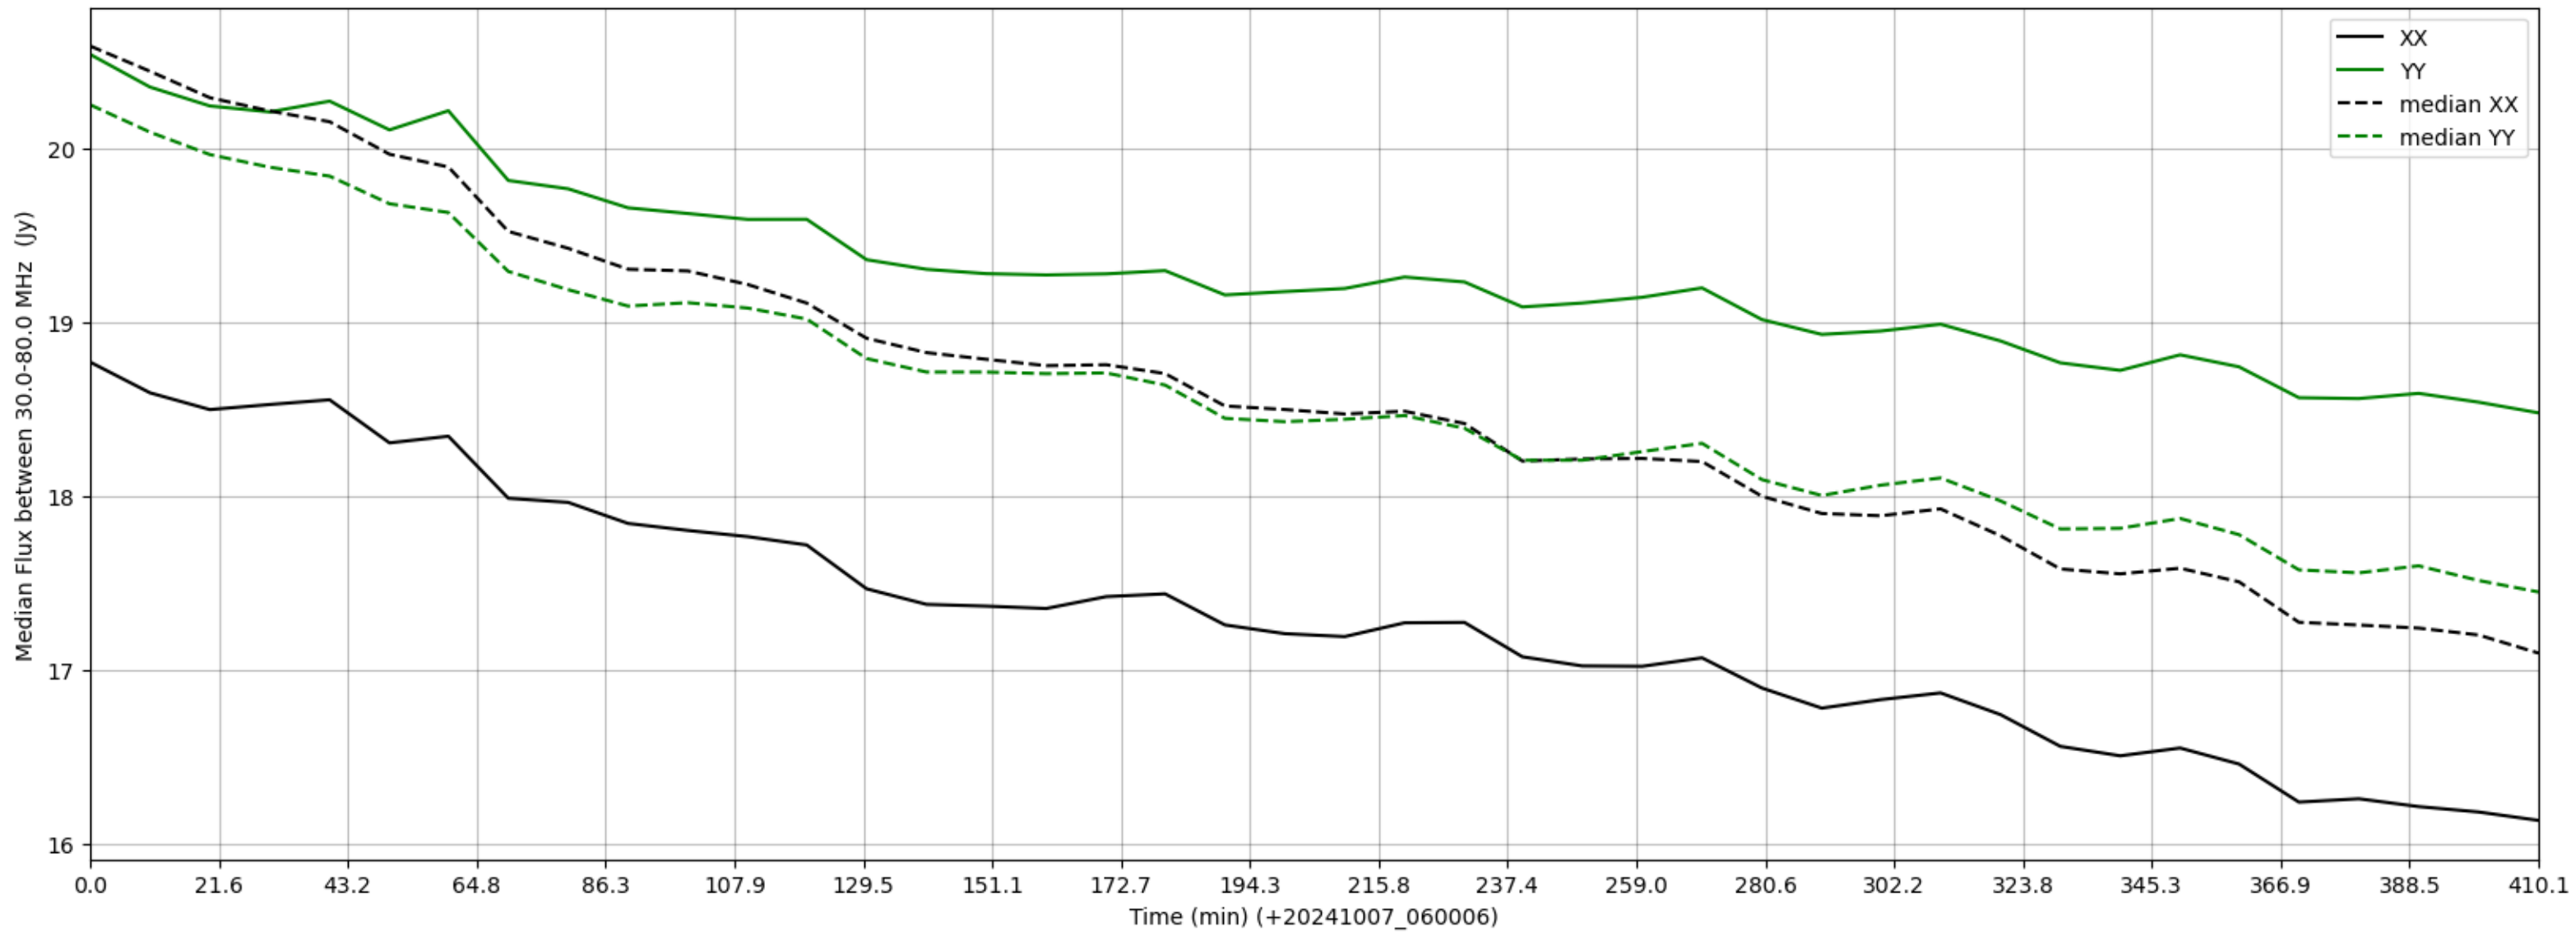

LWA277 - Correlator# 009 - XX FLAGS:Good - YY FLAGS:Good

LWA278 - Correlator# 008 - XX FLAGS:Good - YY FLAGS:Good