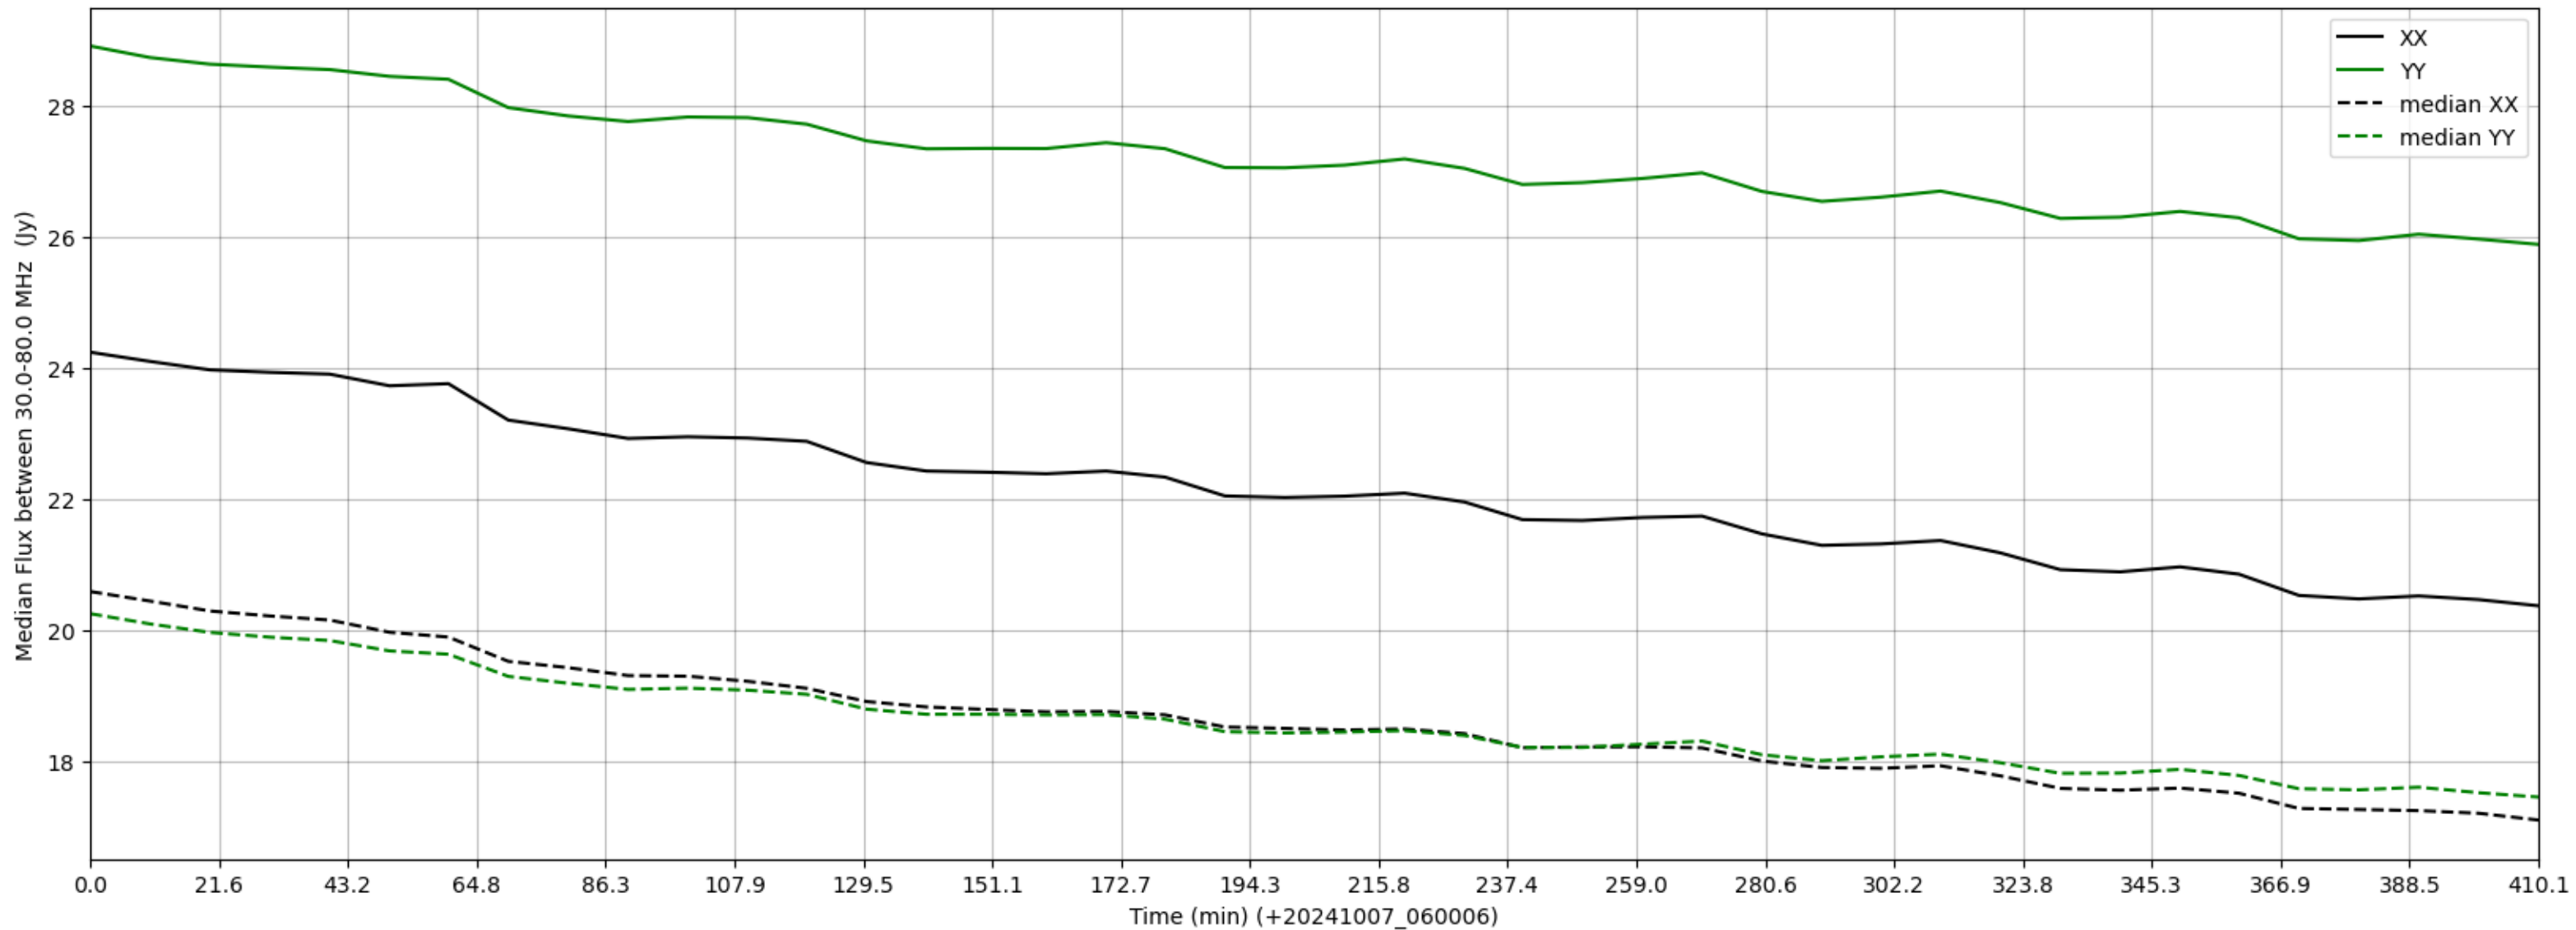

LWA194 - Correlator# 273 - XX FLAGS:Good - YY FLAGS:Good

LWA195 - Correlator# 272 - XX FLAGS:Good - YY FLAGS:Good