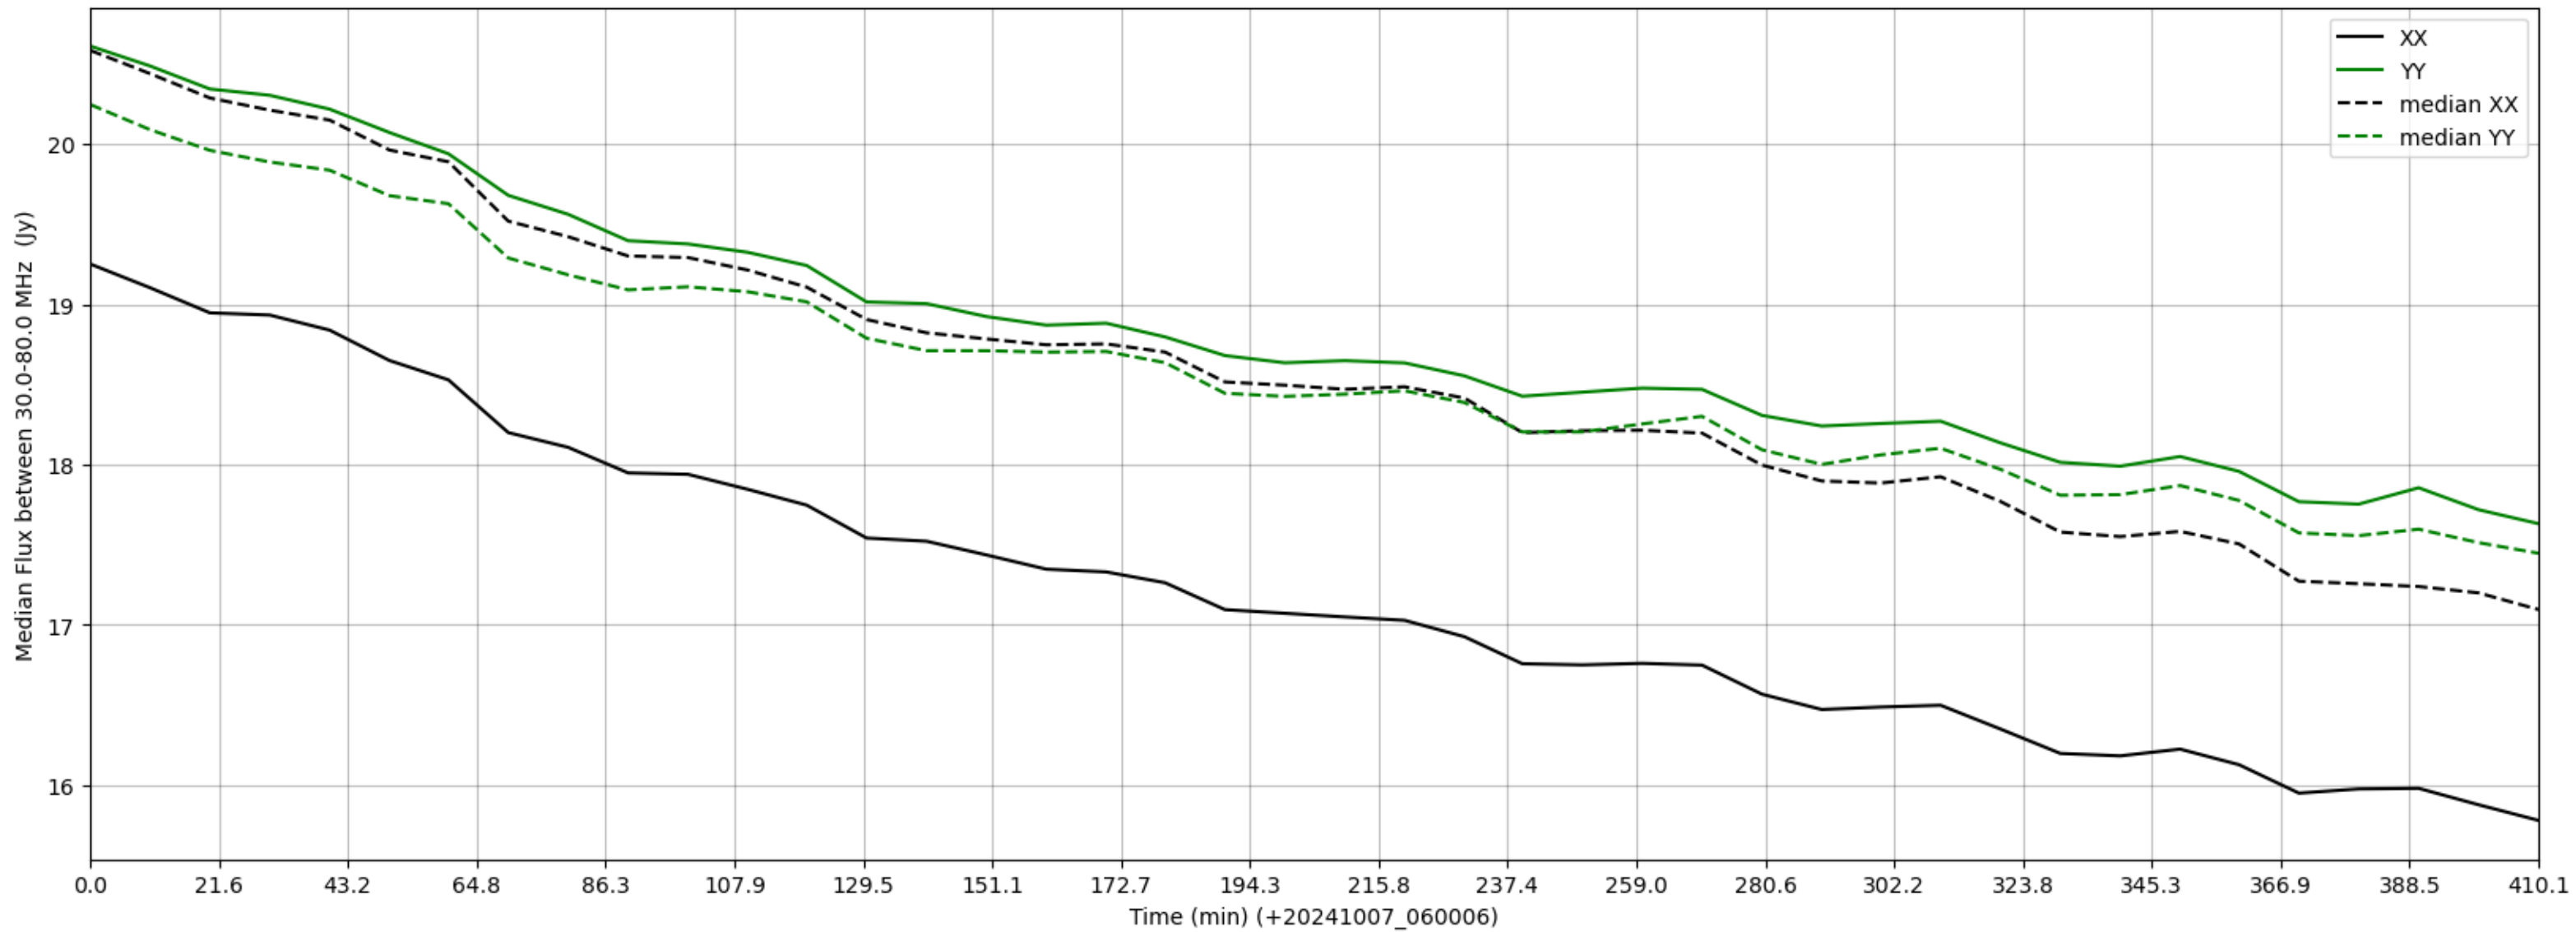

LWA048 - Correlator# 113 - XX FLAGS:Good - YY FLAGS:Good

LWA049 - Correlator# 112 - XX FLAGS:Good - YY FLAGS:Good