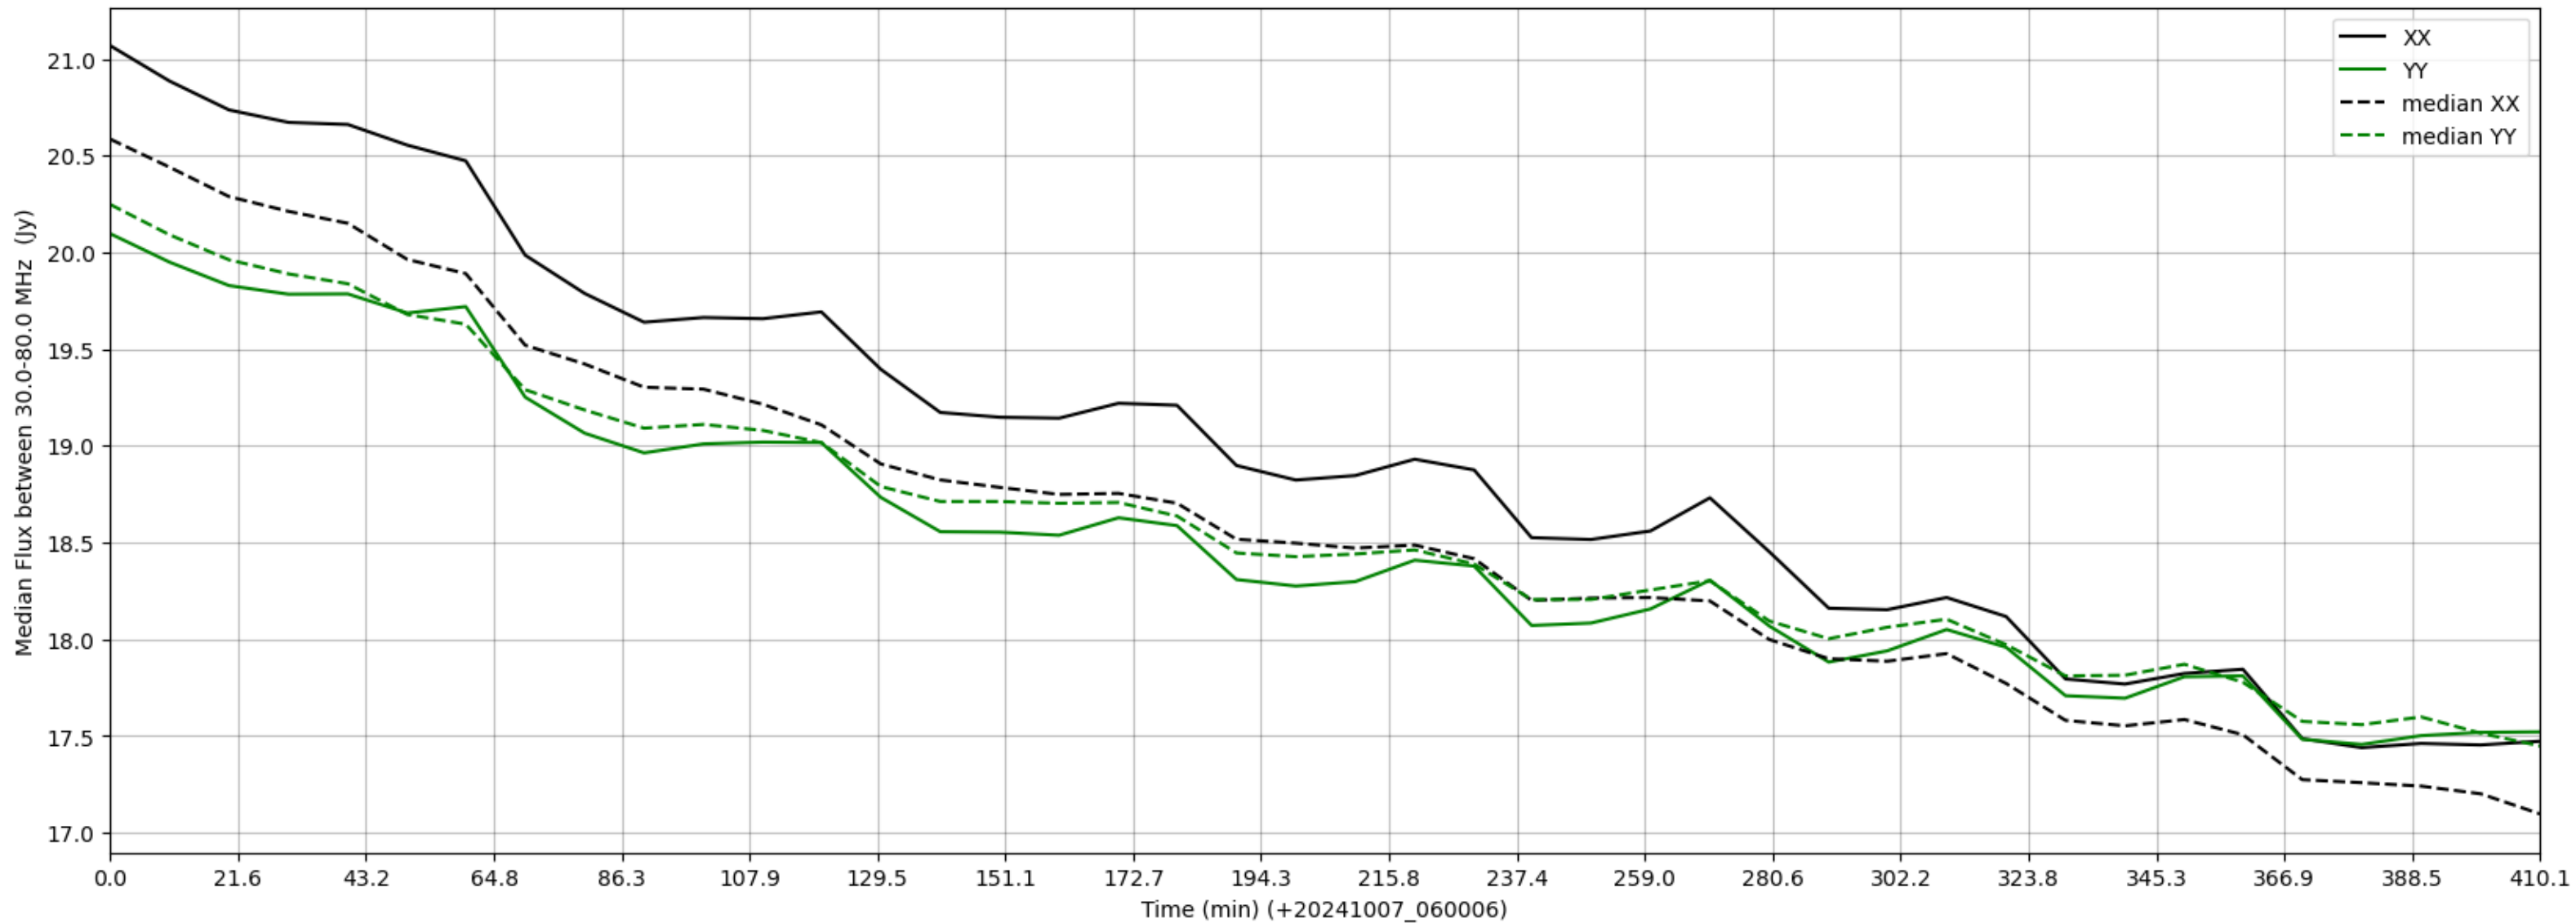

LWA167 - Correlator# 268 - XX FLAGS:Good - YY FLAGS:Good

LWA166 - Correlator# 269 - XX FLAGS:Good - YY FLAGS:Good

LWA193 - Correlator# 270 - XX FLAGS:Good - YY FLAGS:Good

LWA198 - Correlator# 271 - XX FLAGS:Good - YY FLAGS:Good