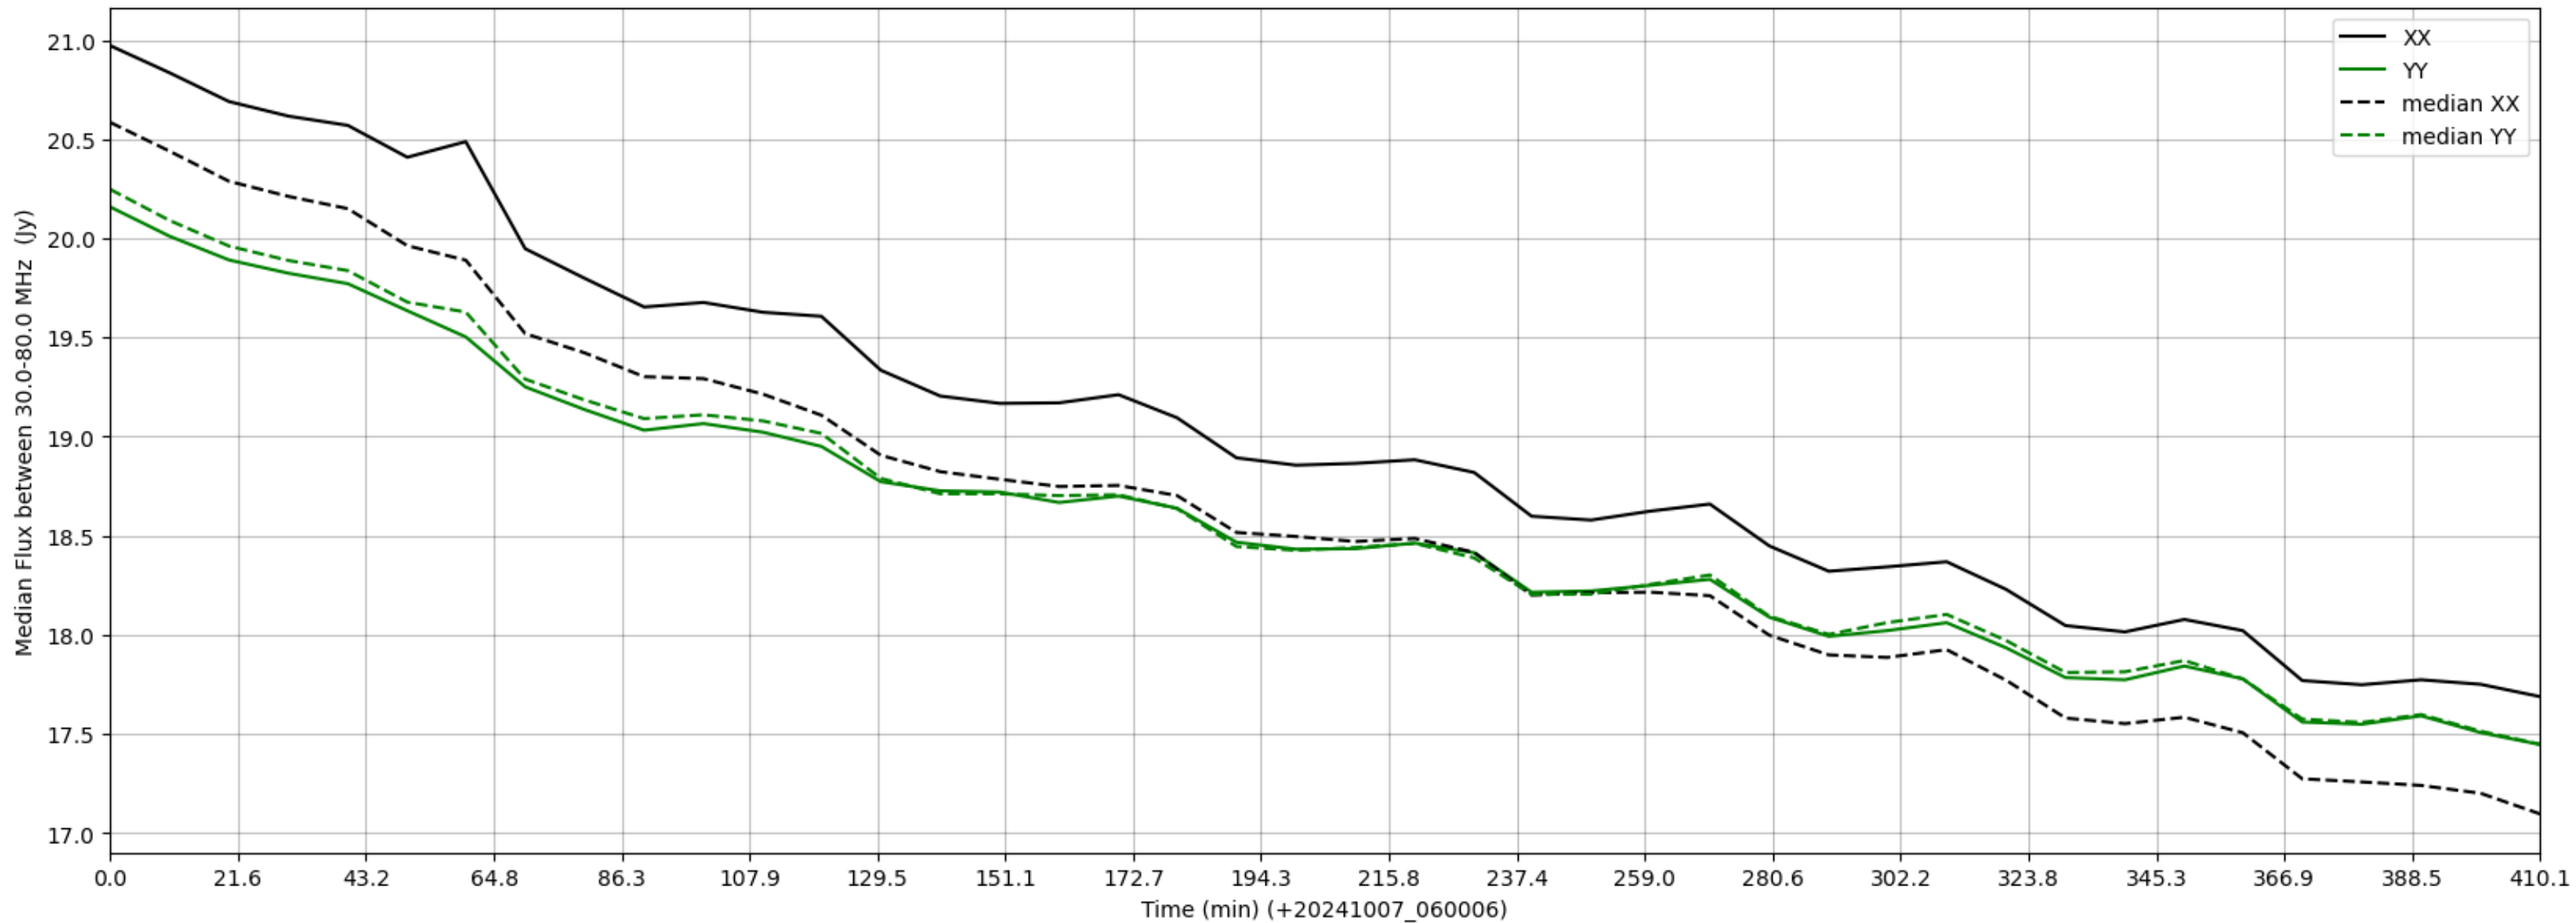

LWA116 - Correlator# 204 - XX FLAGS:Good - YY FLAGS:Good

LWA115 - Correlator# 205 - XX FLAGS:Good - YY FLAGS:Good

LWA118 - Correlator# 206 - XX FLAGS:Good - YY FLAGS:Good

LWA117 - Correlator# 207 - XX FLAGS:Good - YY FLAGS:Good