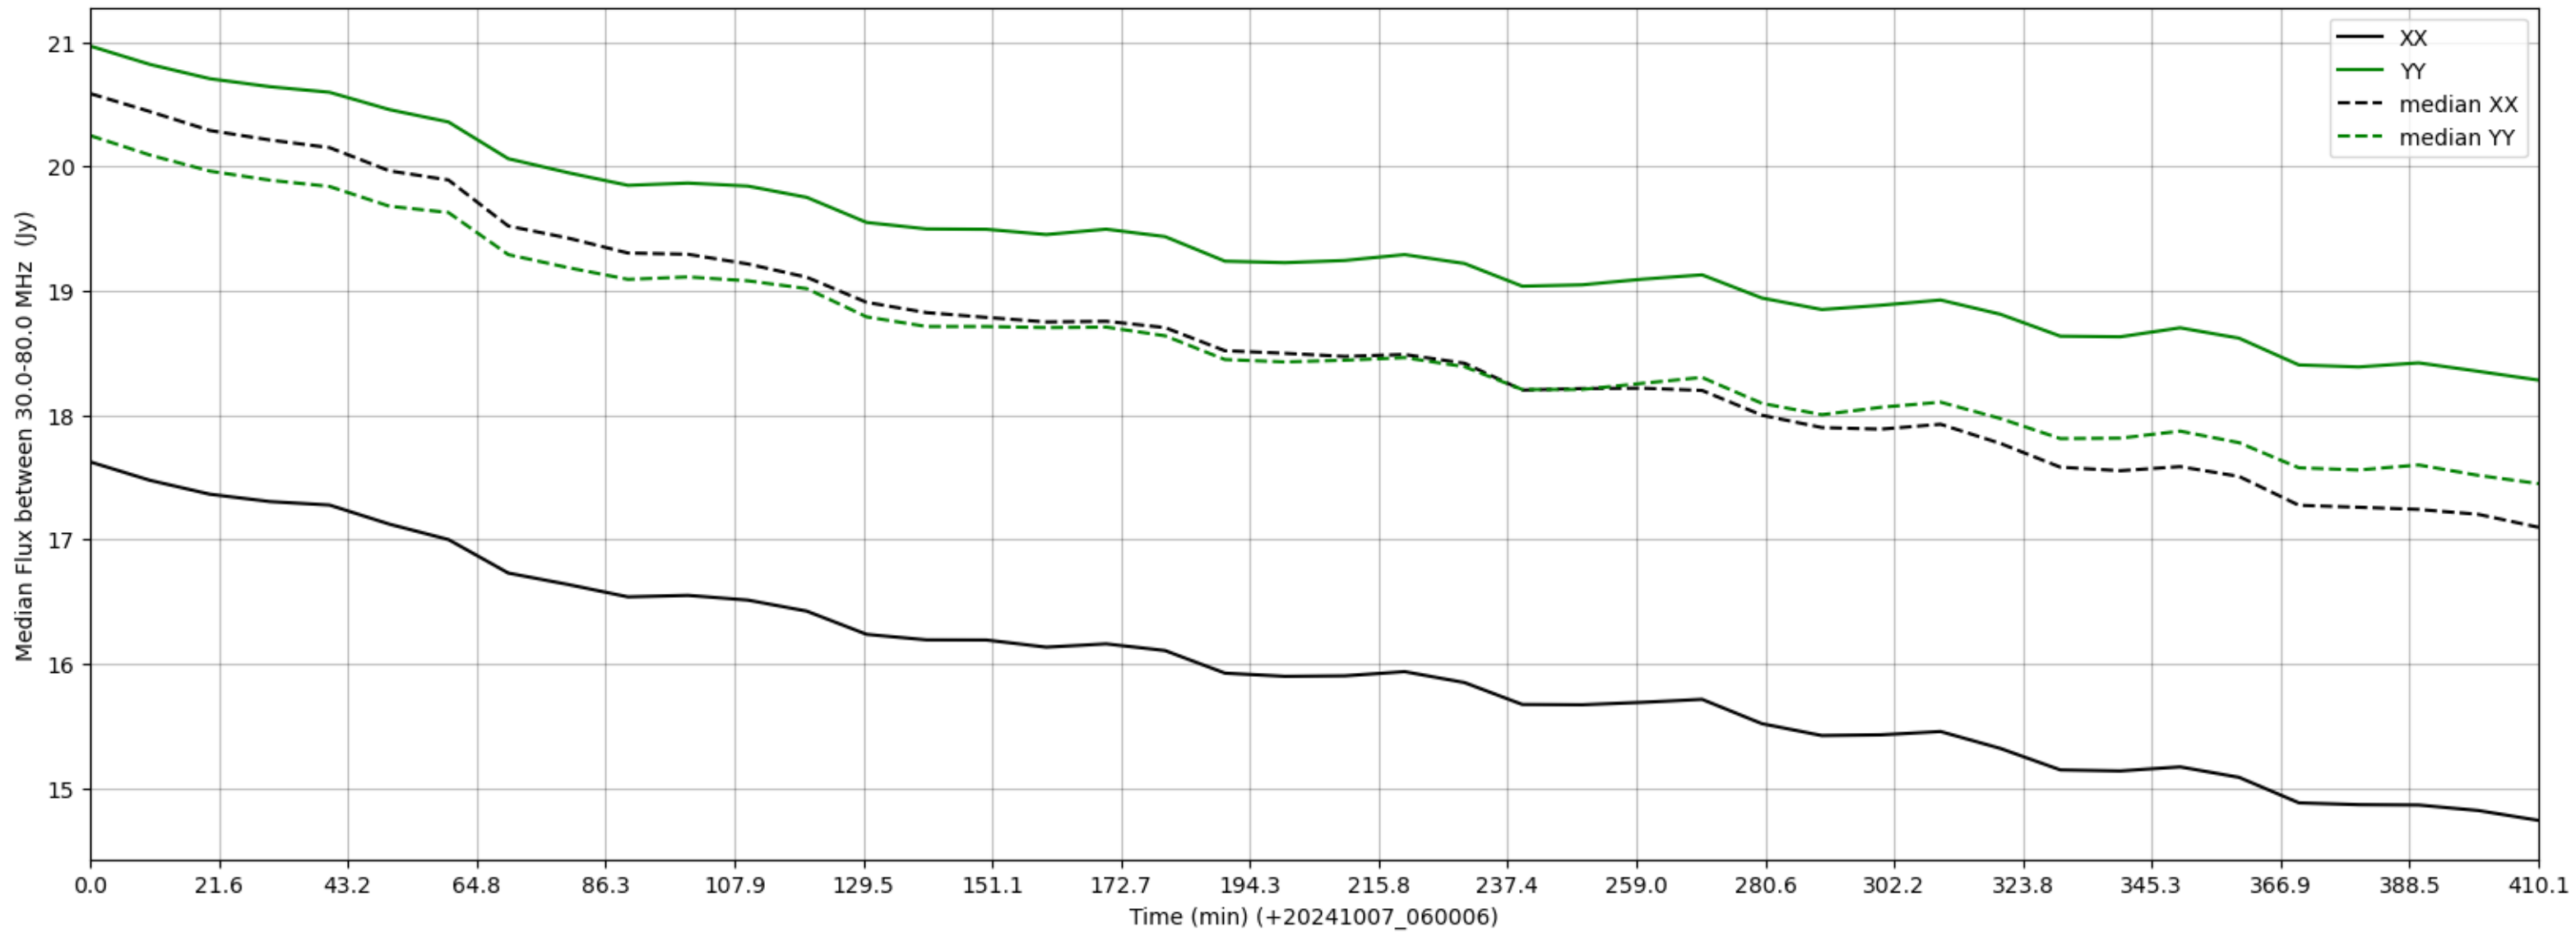

LWA205 - Correlator# 297 - XX FLAGS:Good - YY FLAGS:Good

LWA206 - Correlator# 296 - XX FLAGS:Good - YY FLAGS:Good