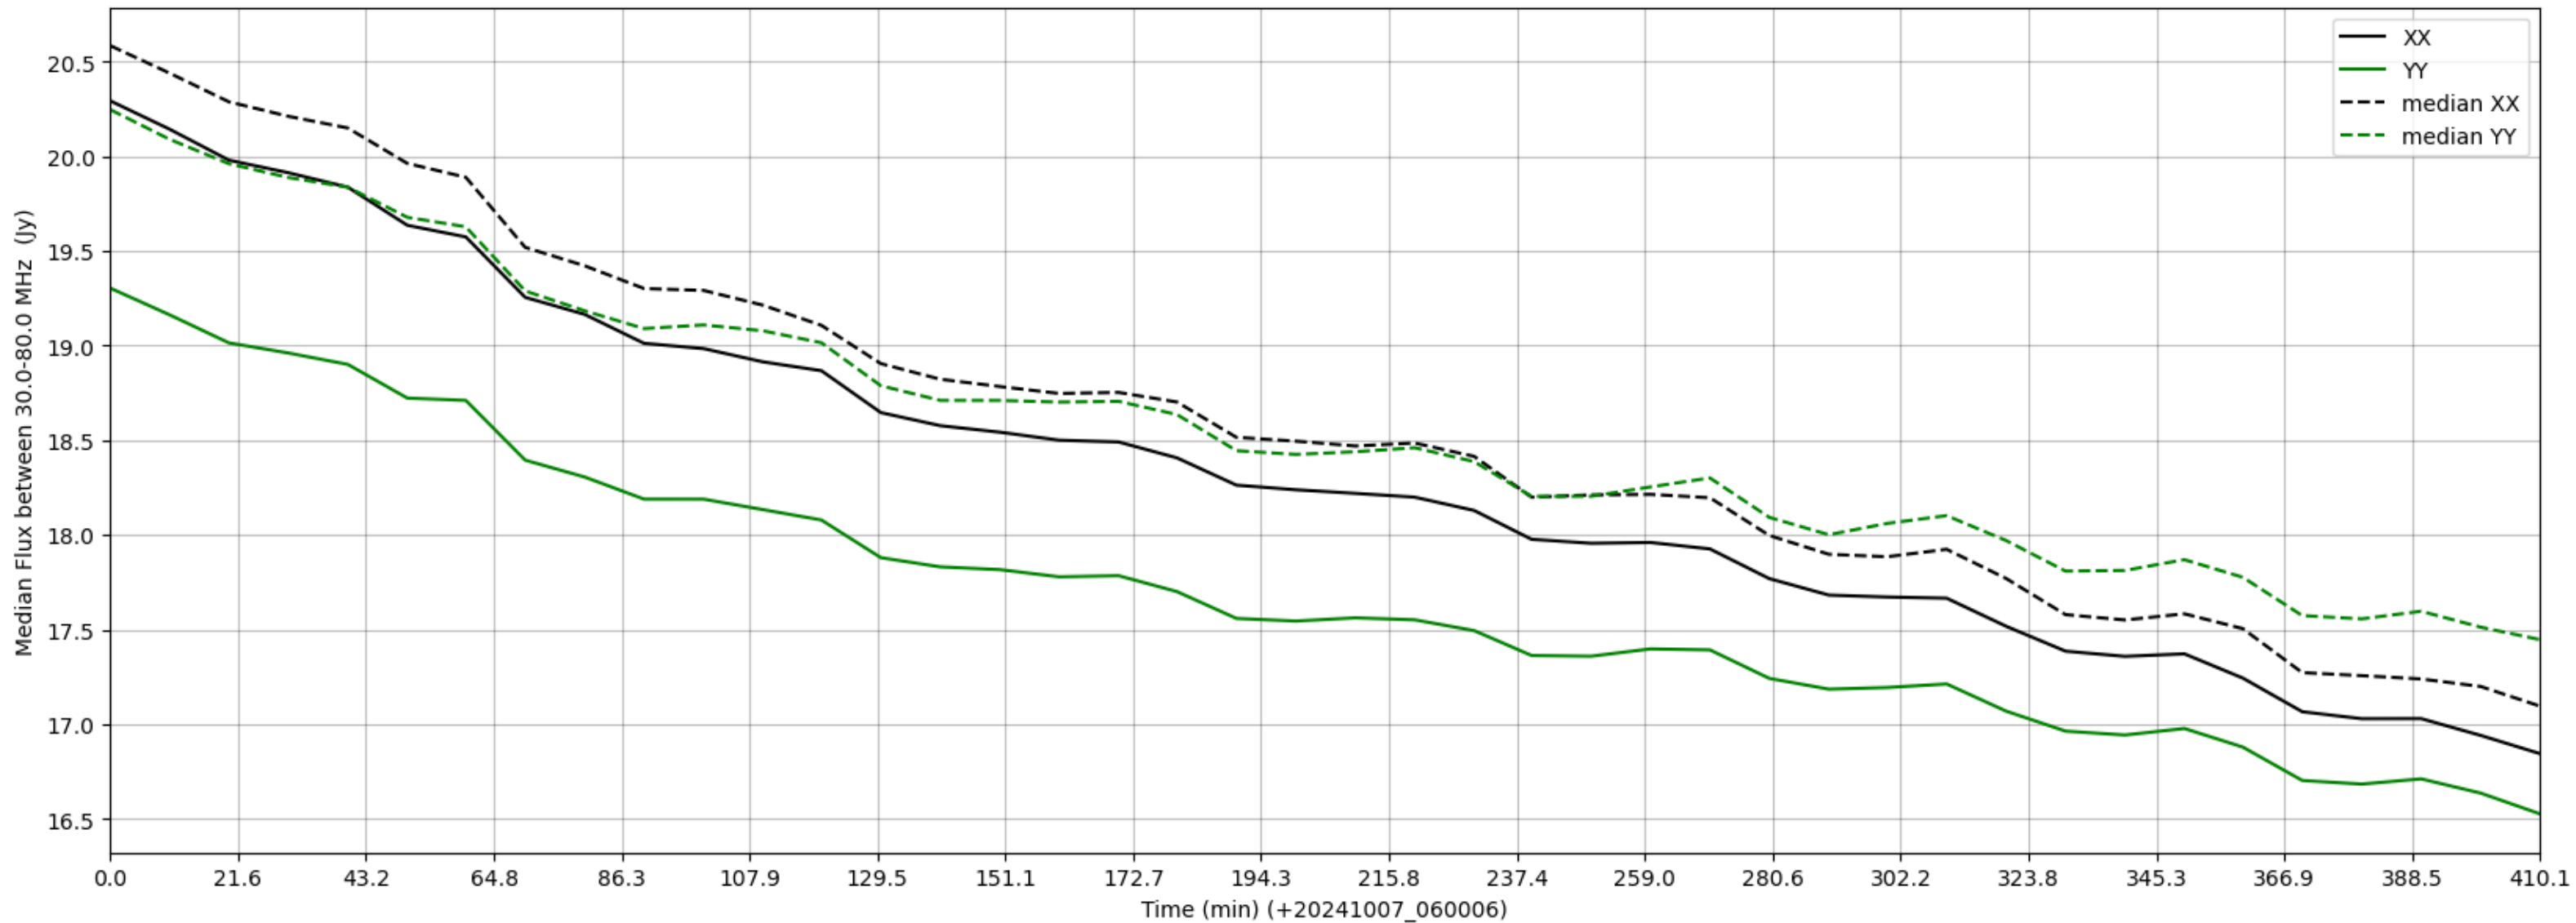

LWA079 - Correlator# 195 - XX FLAGS:Good - YY FLAGS:Good

LWA081 - Correlator# 194 - XX FLAGS:Good - YY FLAGS:Good