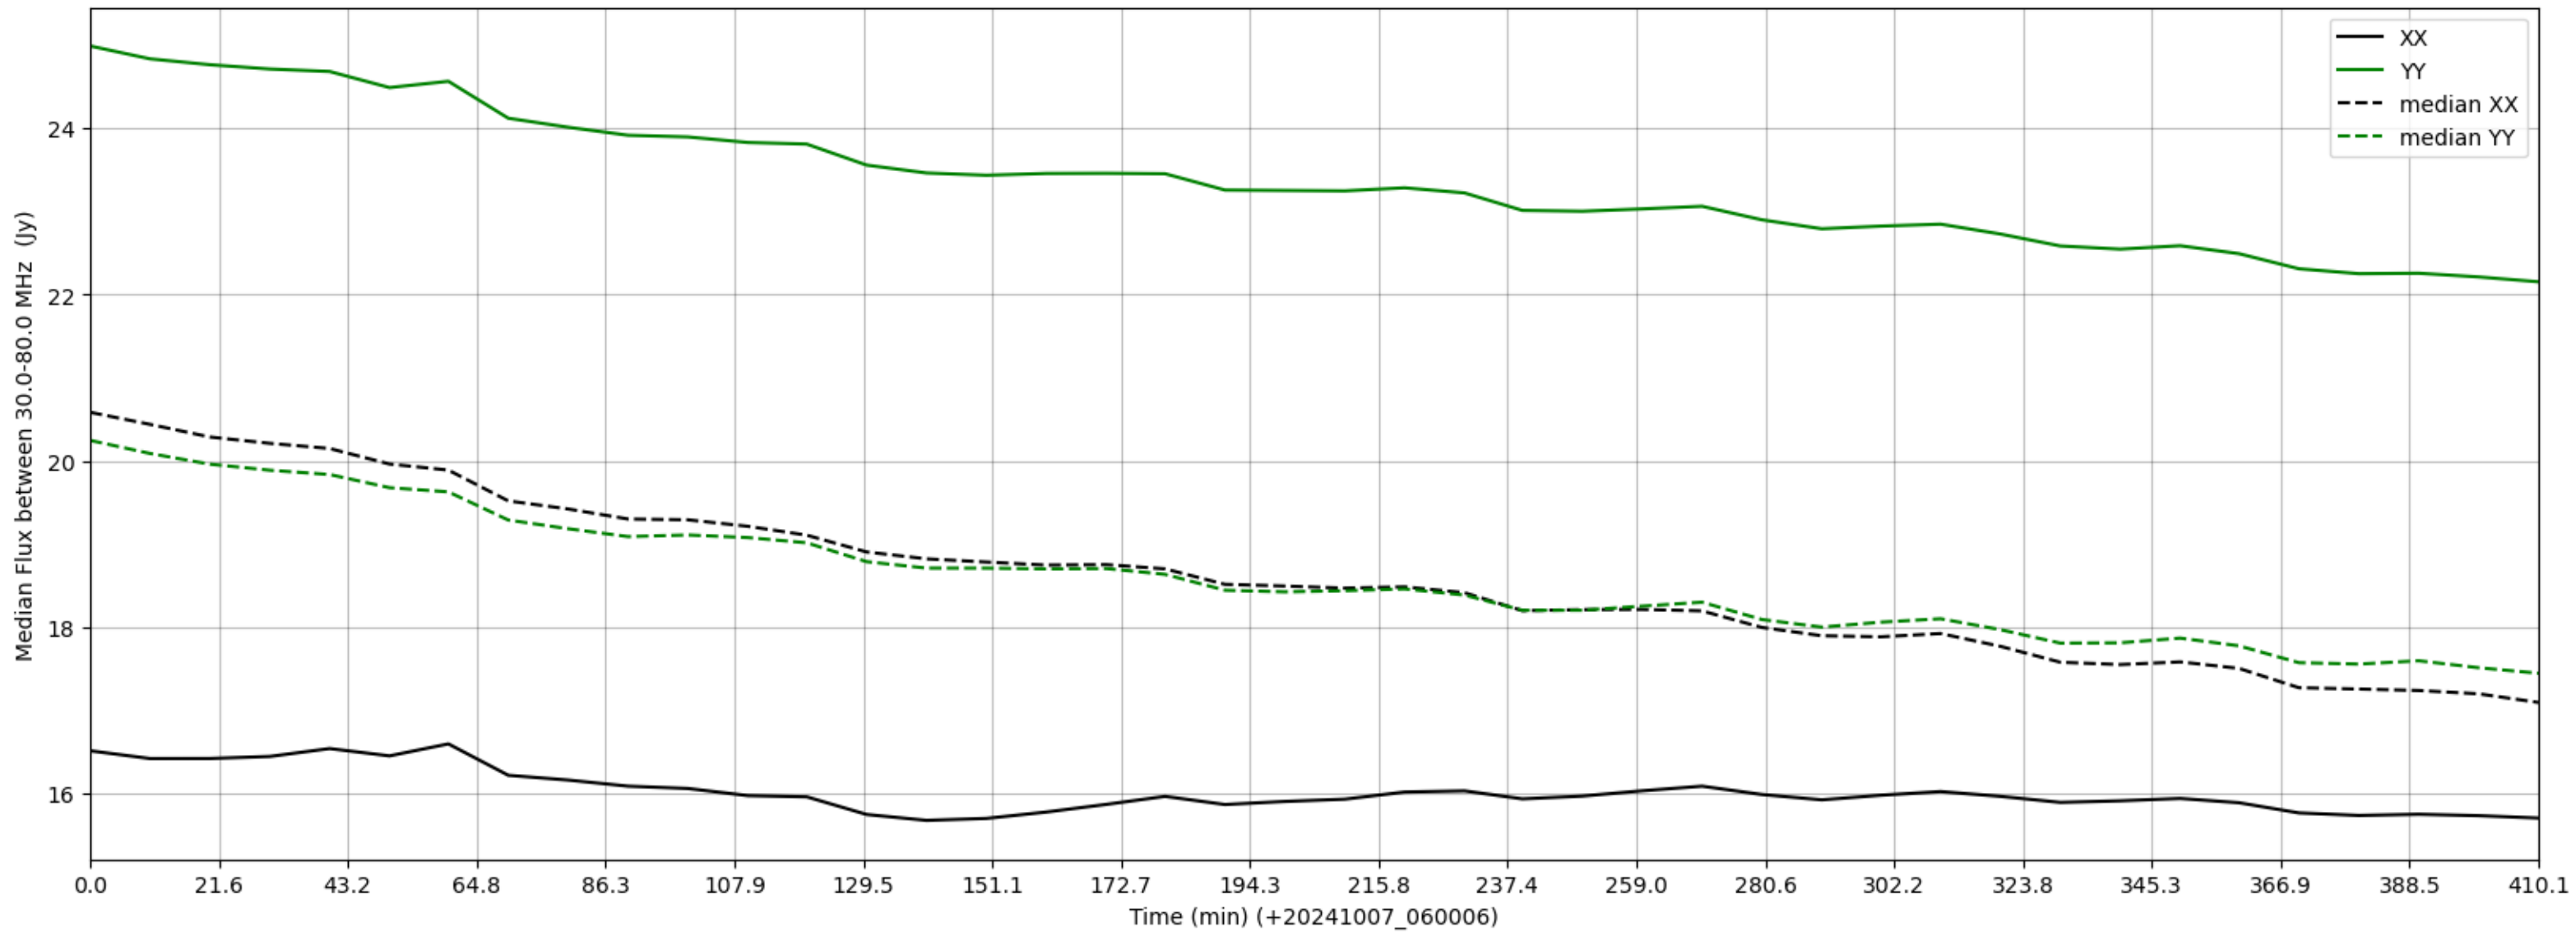

LWA352 - Correlator# 028 - XX FLAGS:BadSpecShape - YY FLAGS:Good

LWA341 - Correlator# 029 - XX FLAGS:Good - YY FLAGS:Good

LWA362 - Correlator# 030 - XX FLAGS:Good - YY FLAGS:Good

LWA353 - Correlator# 031 - XX FLAGS:Good - YY FLAGS:Good