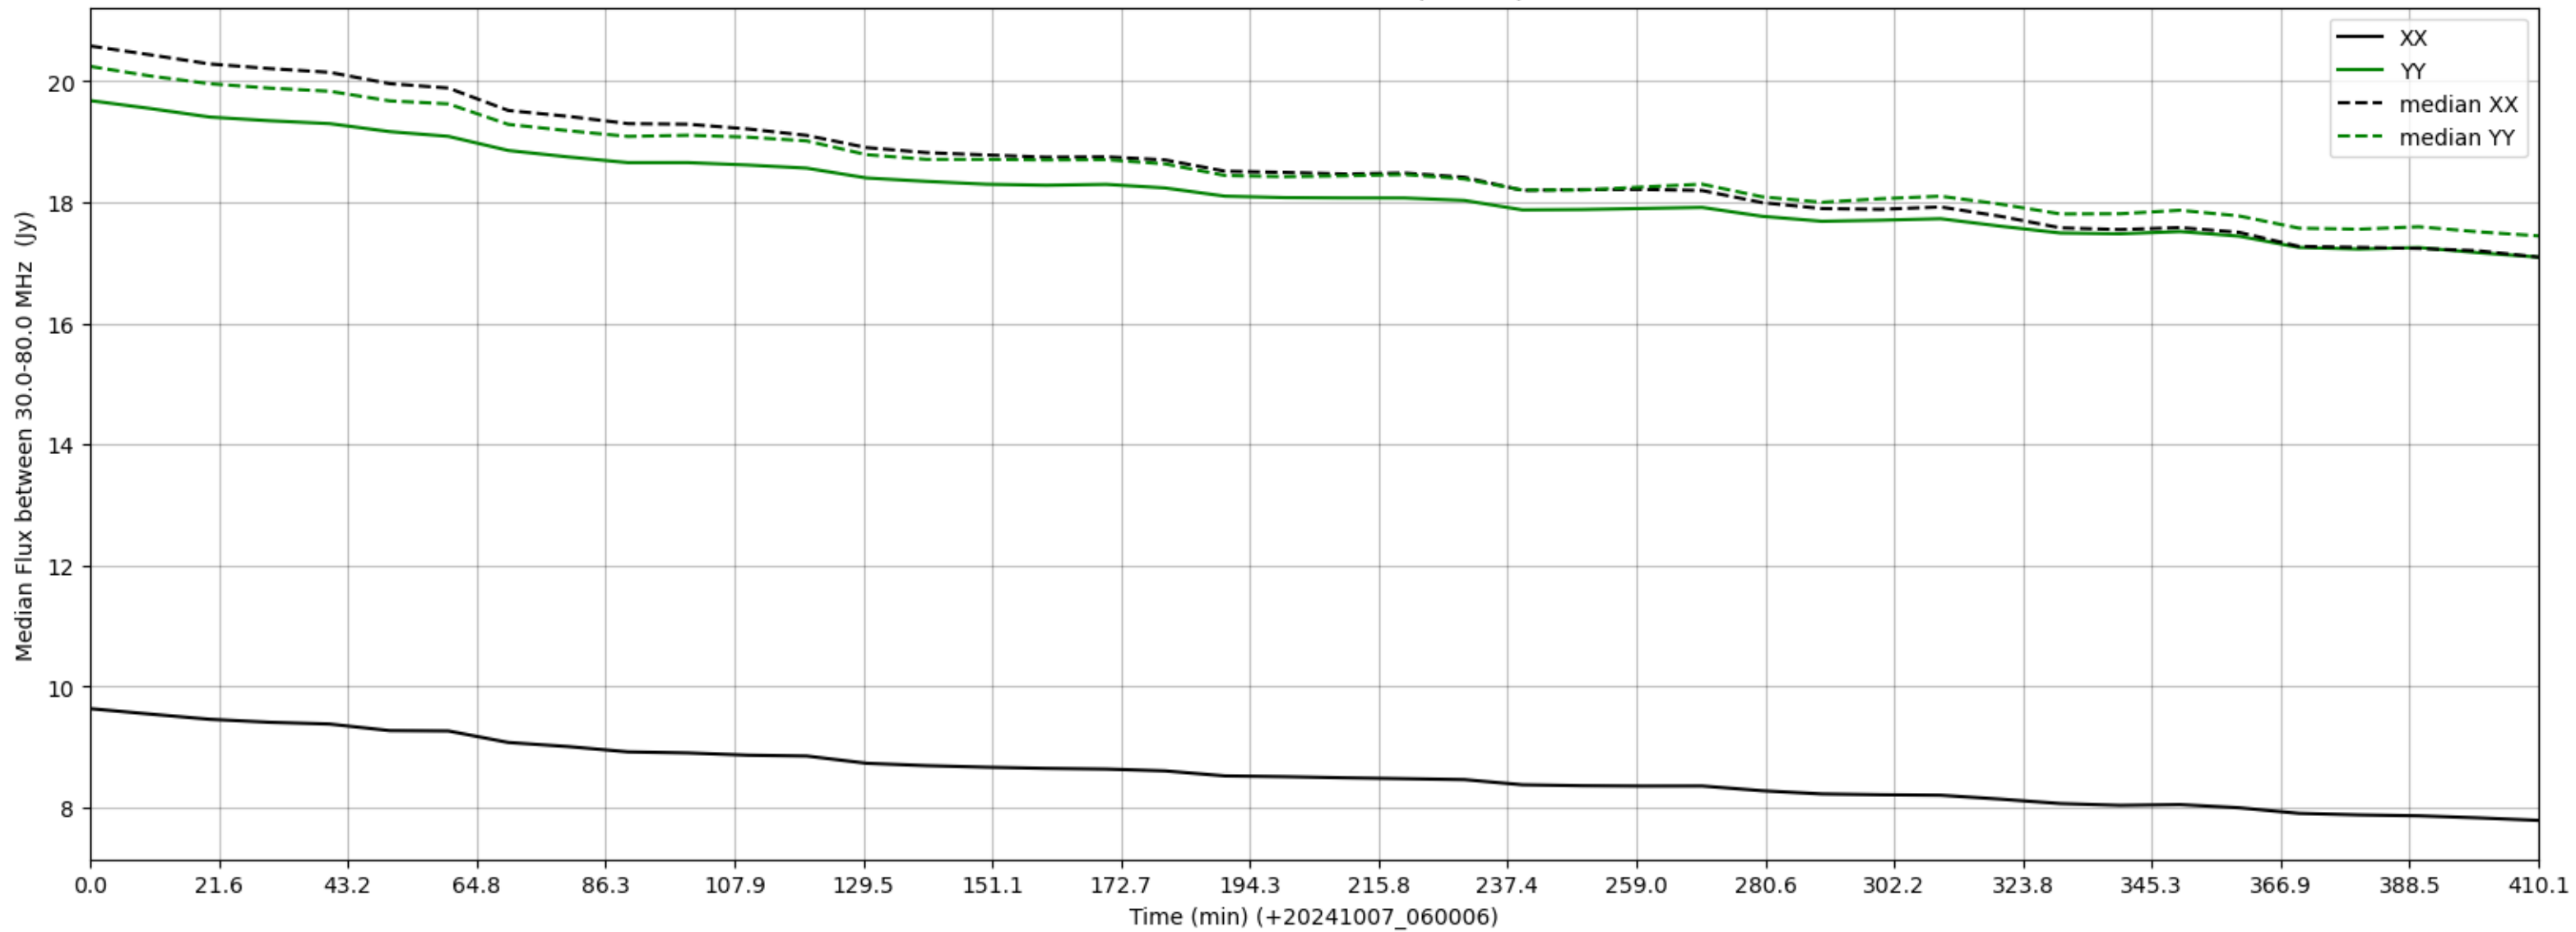

LWA040 - Correlator# 076 - XX FLAGS:Good - YY FLAGS:Good

LWA038 - Correlator# 077 - XX FLAGS:Good - YY FLAGS:Good

LWA042 - Correlator# 078 - XX FLAGS:Good - YY FLAGS:Good

LWA041 - Correlator# 079 - XX FLAGS:BadSpecShape - YY FLAGS:Good