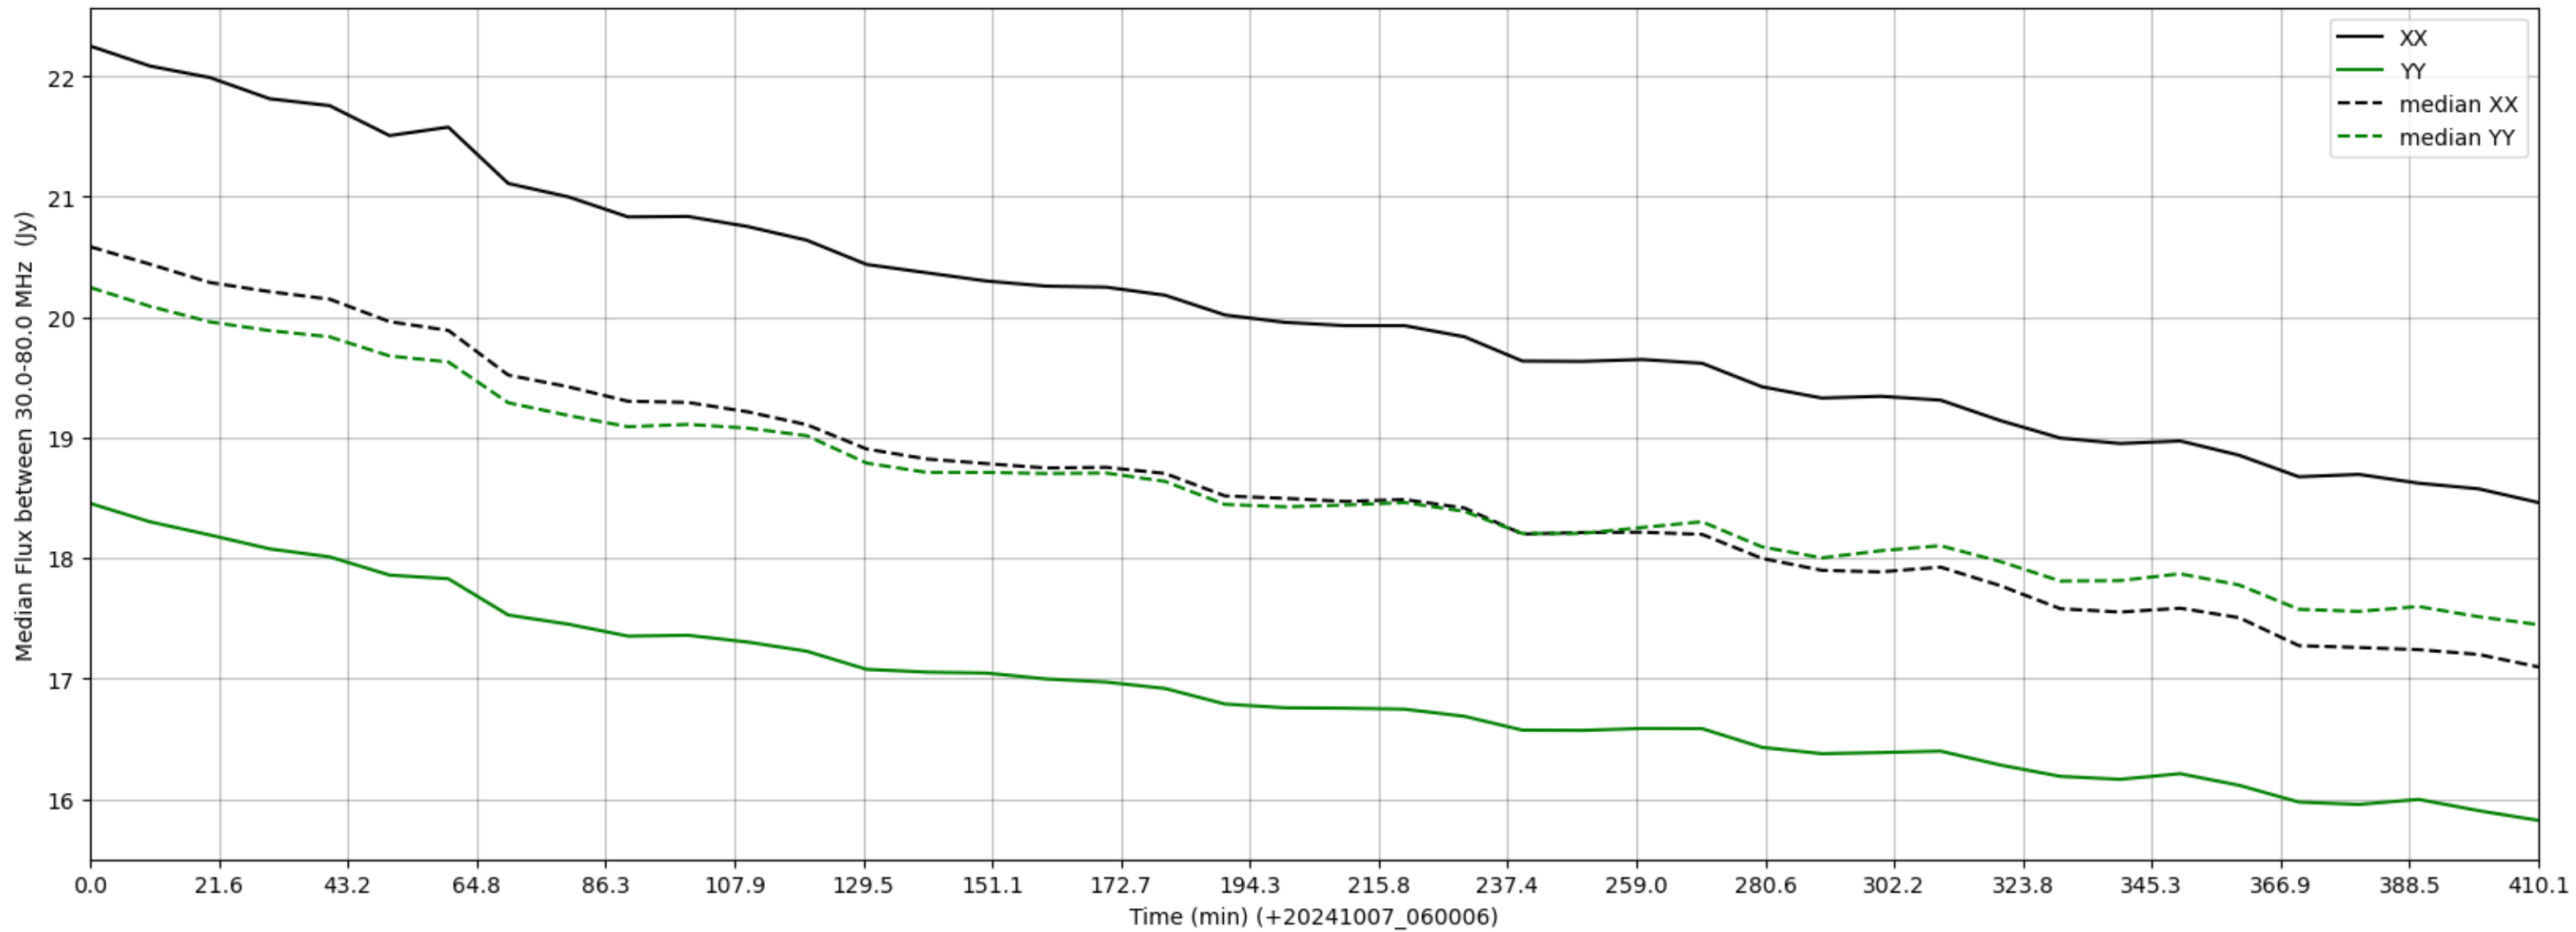

LWA124 - Correlator# 224 - XX FLAGS:HighTimeVar - YY FLAGS:Good

LWA127 - Correlator# 225 - XX FLAGS:Good - YY FLAGS:Good

LWA126 - Correlator# 226 - XX FLAGS:Good - YY FLAGS:Good

LWA125 - Correlator# 227 - XX FLAGS:Good - YY FLAGS:Good