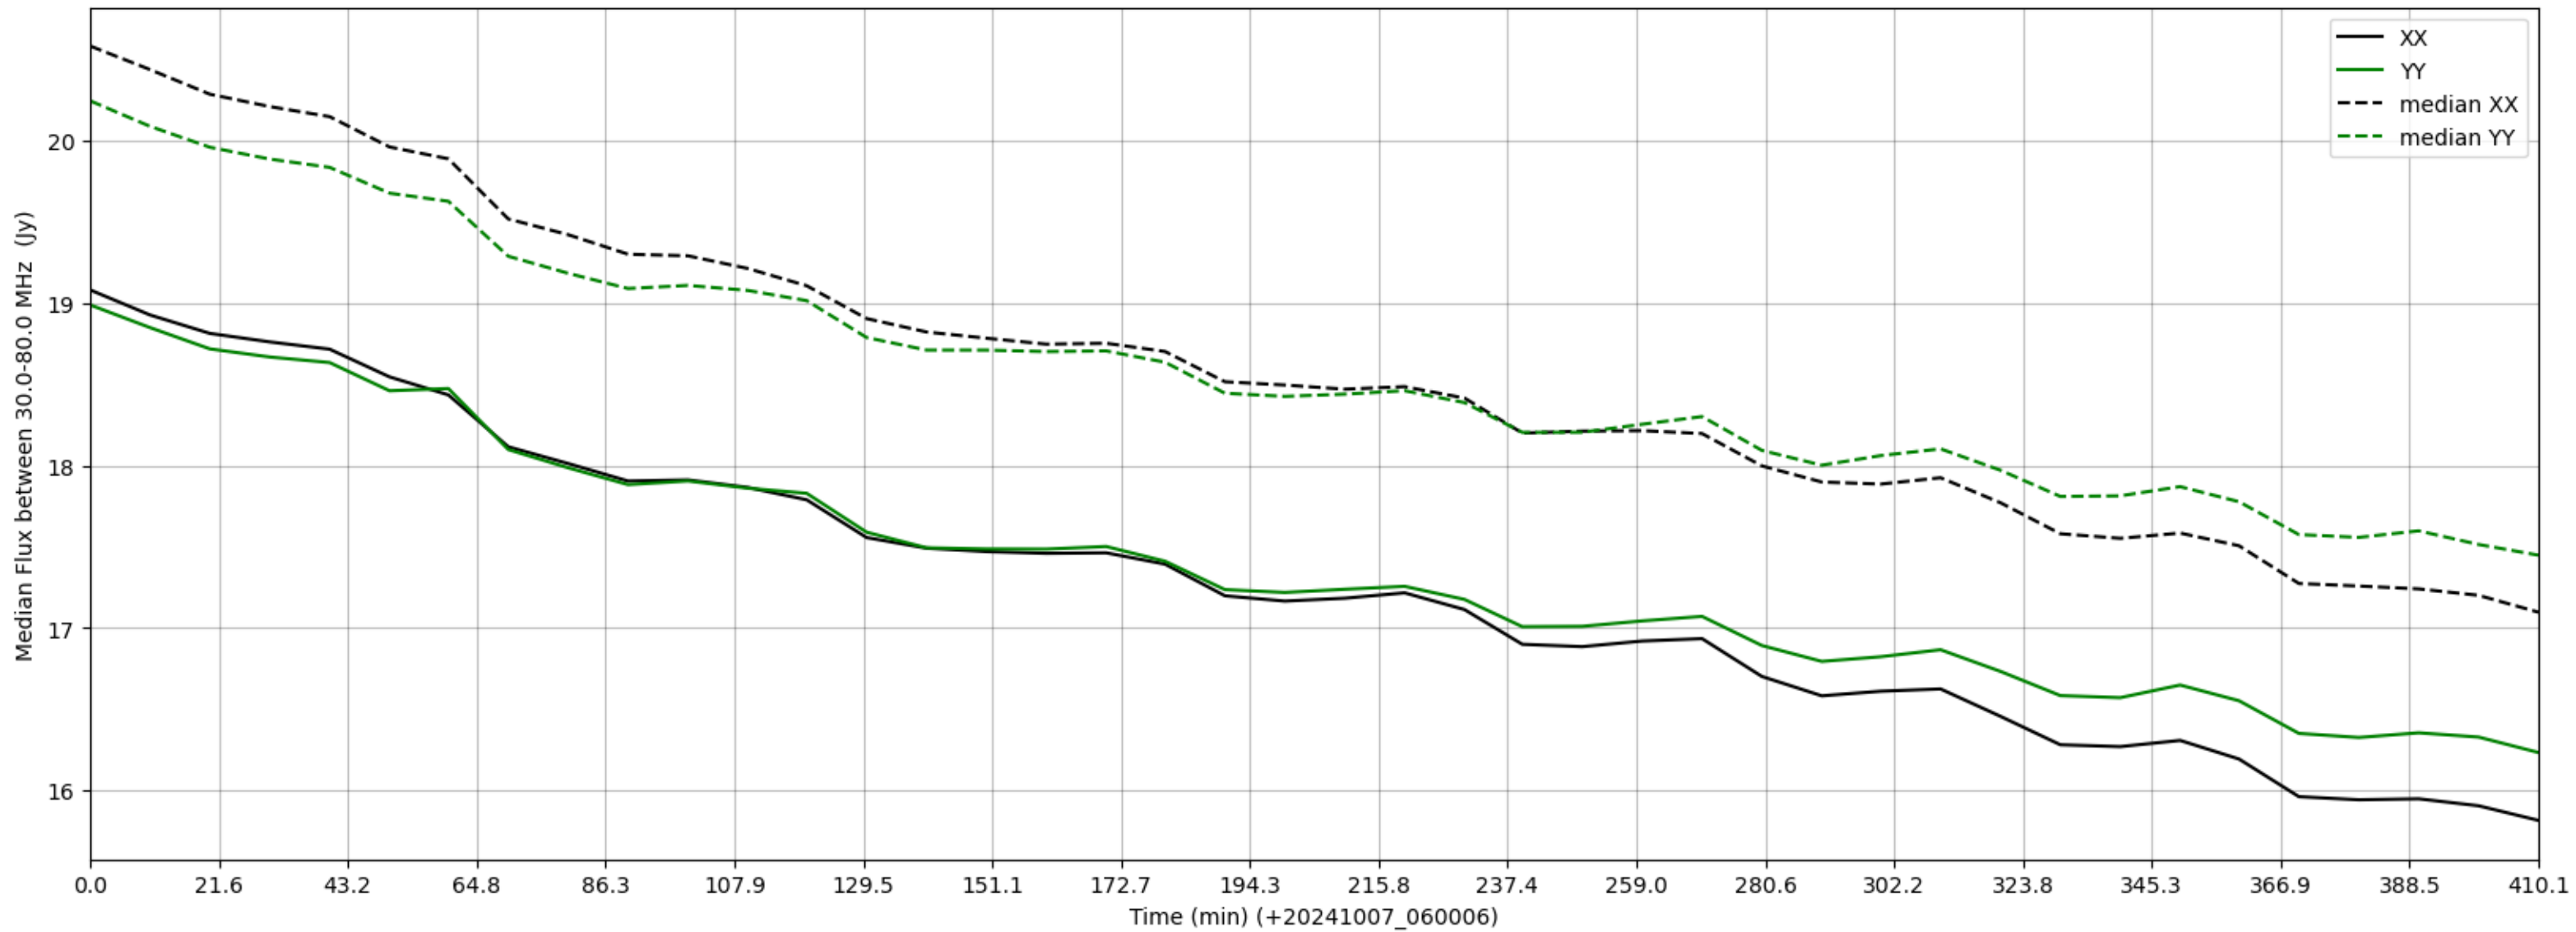

LWA234 - Correlator# 289 - XX FLAGS:Good - YY FLAGS:Good

LWA170 - Correlator# 288 - XX FLAGS:Good - YY FLAGS:Good