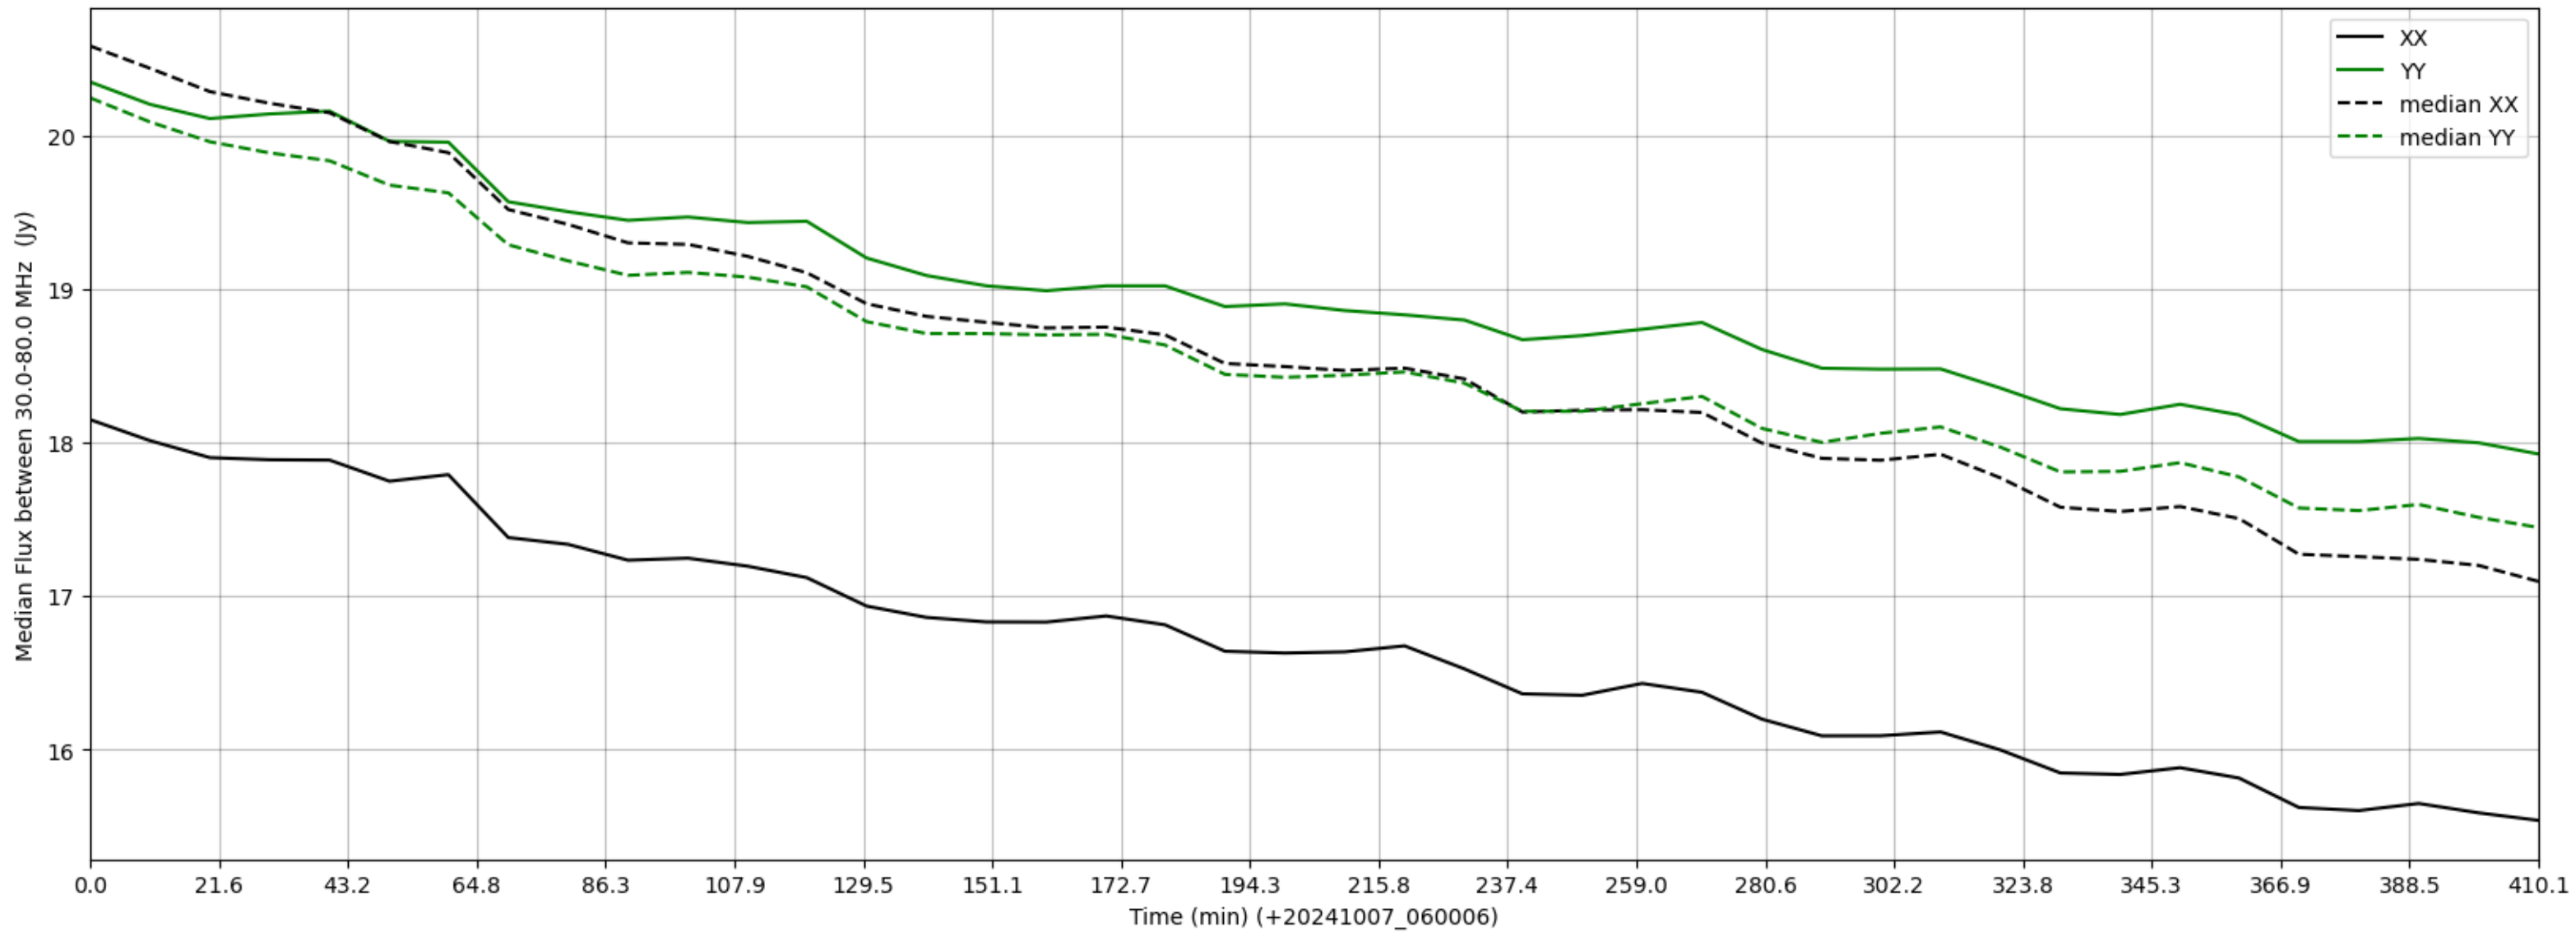

LWA311 - Correlator# 016 - XX FLAGS:Good - YY FLAGS:Good

LWA310 - Correlator# 017 - XX FLAGS:Good - YY FLAGS:Good

LWA313 - Correlator# 018 - XX FLAGS:Good - YY FLAGS:Good

LWA312 - Correlator# 019 - XX FLAGS:Good - YY FLAGS:Good