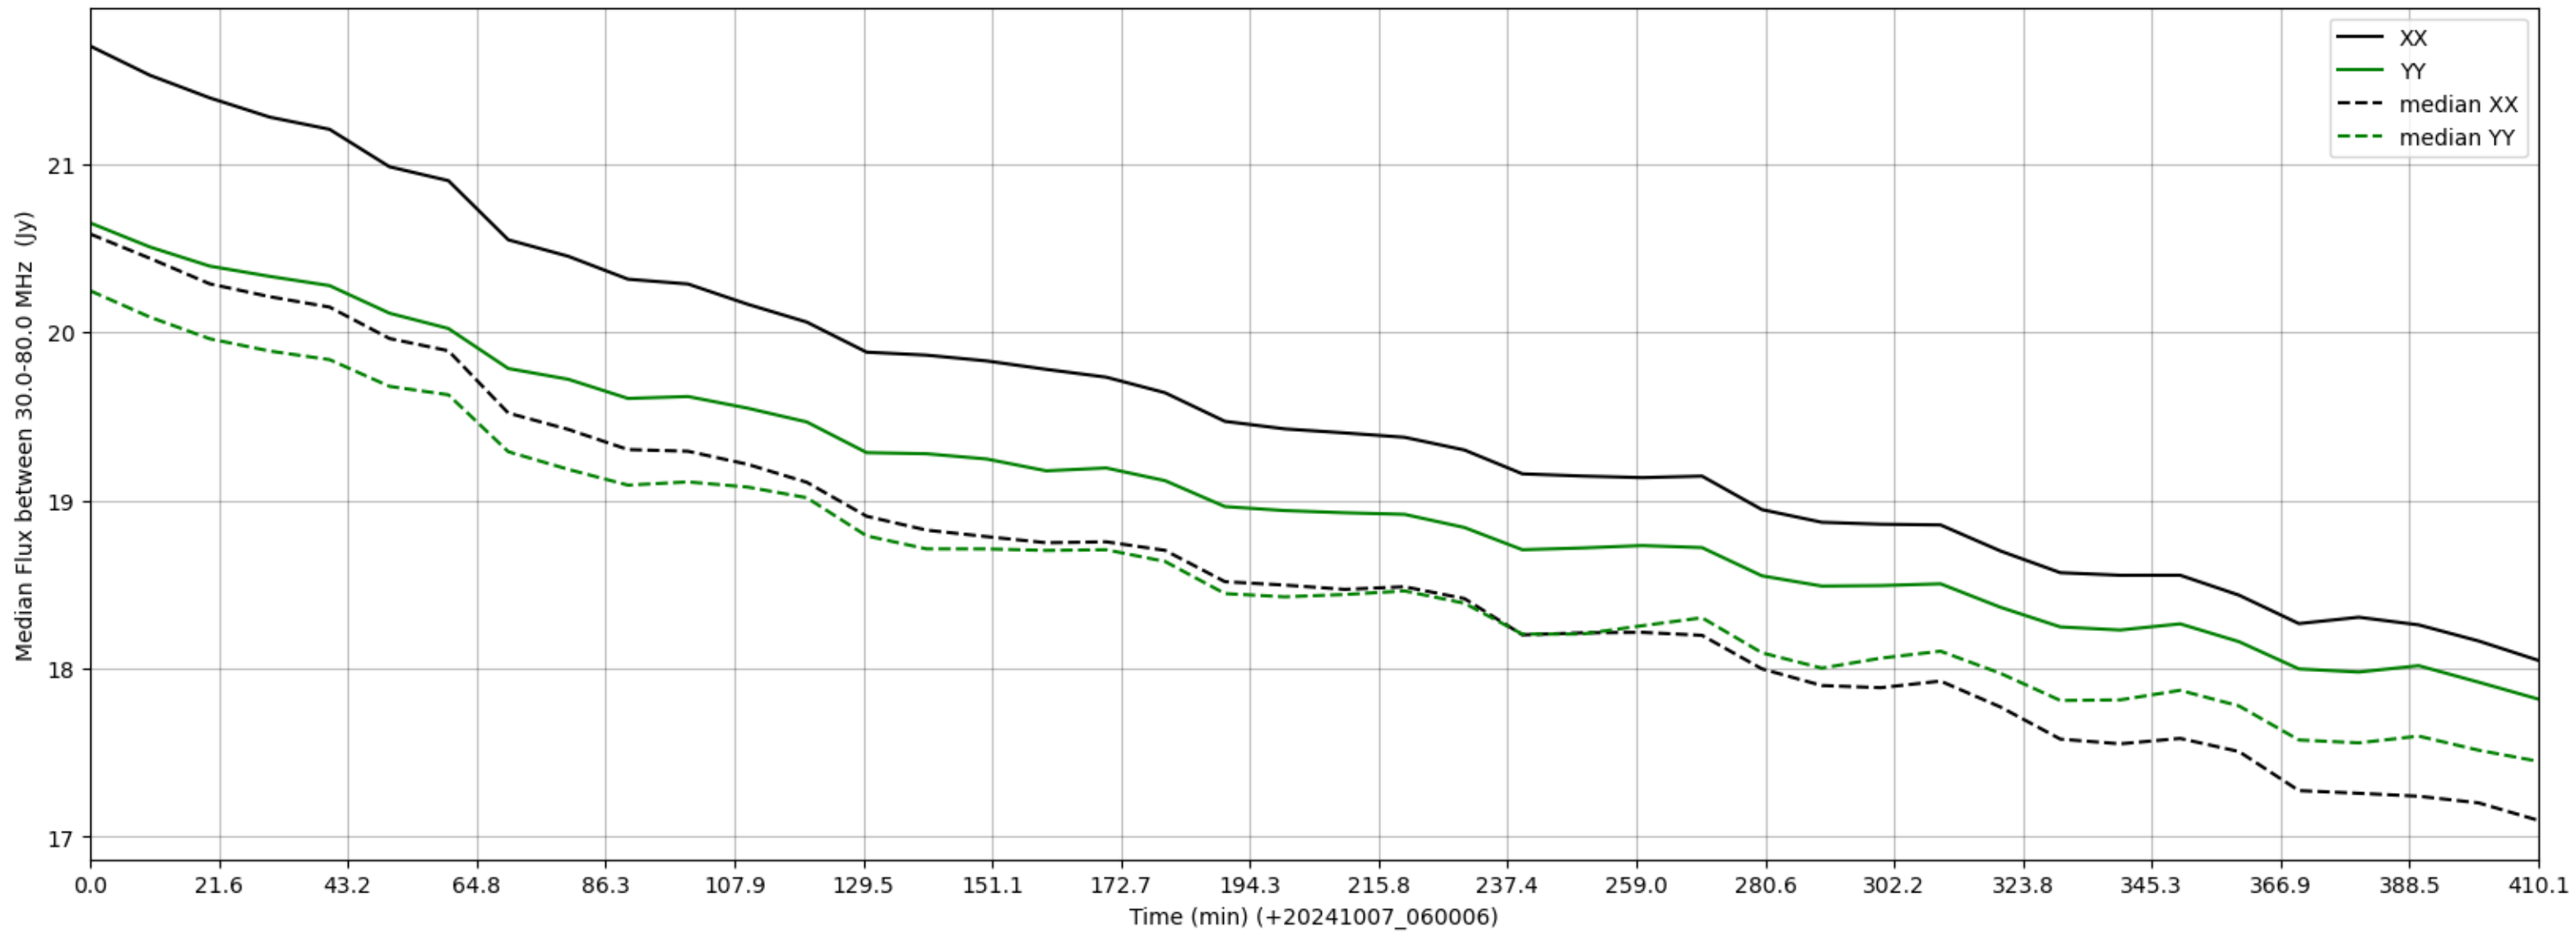

LWA192 - Correlator# 247 - XX FLAGS:Good - YY FLAGS:Good

LWA191 - Correlator# 246 - XX FLAGS:Good - YY FLAGS:Good