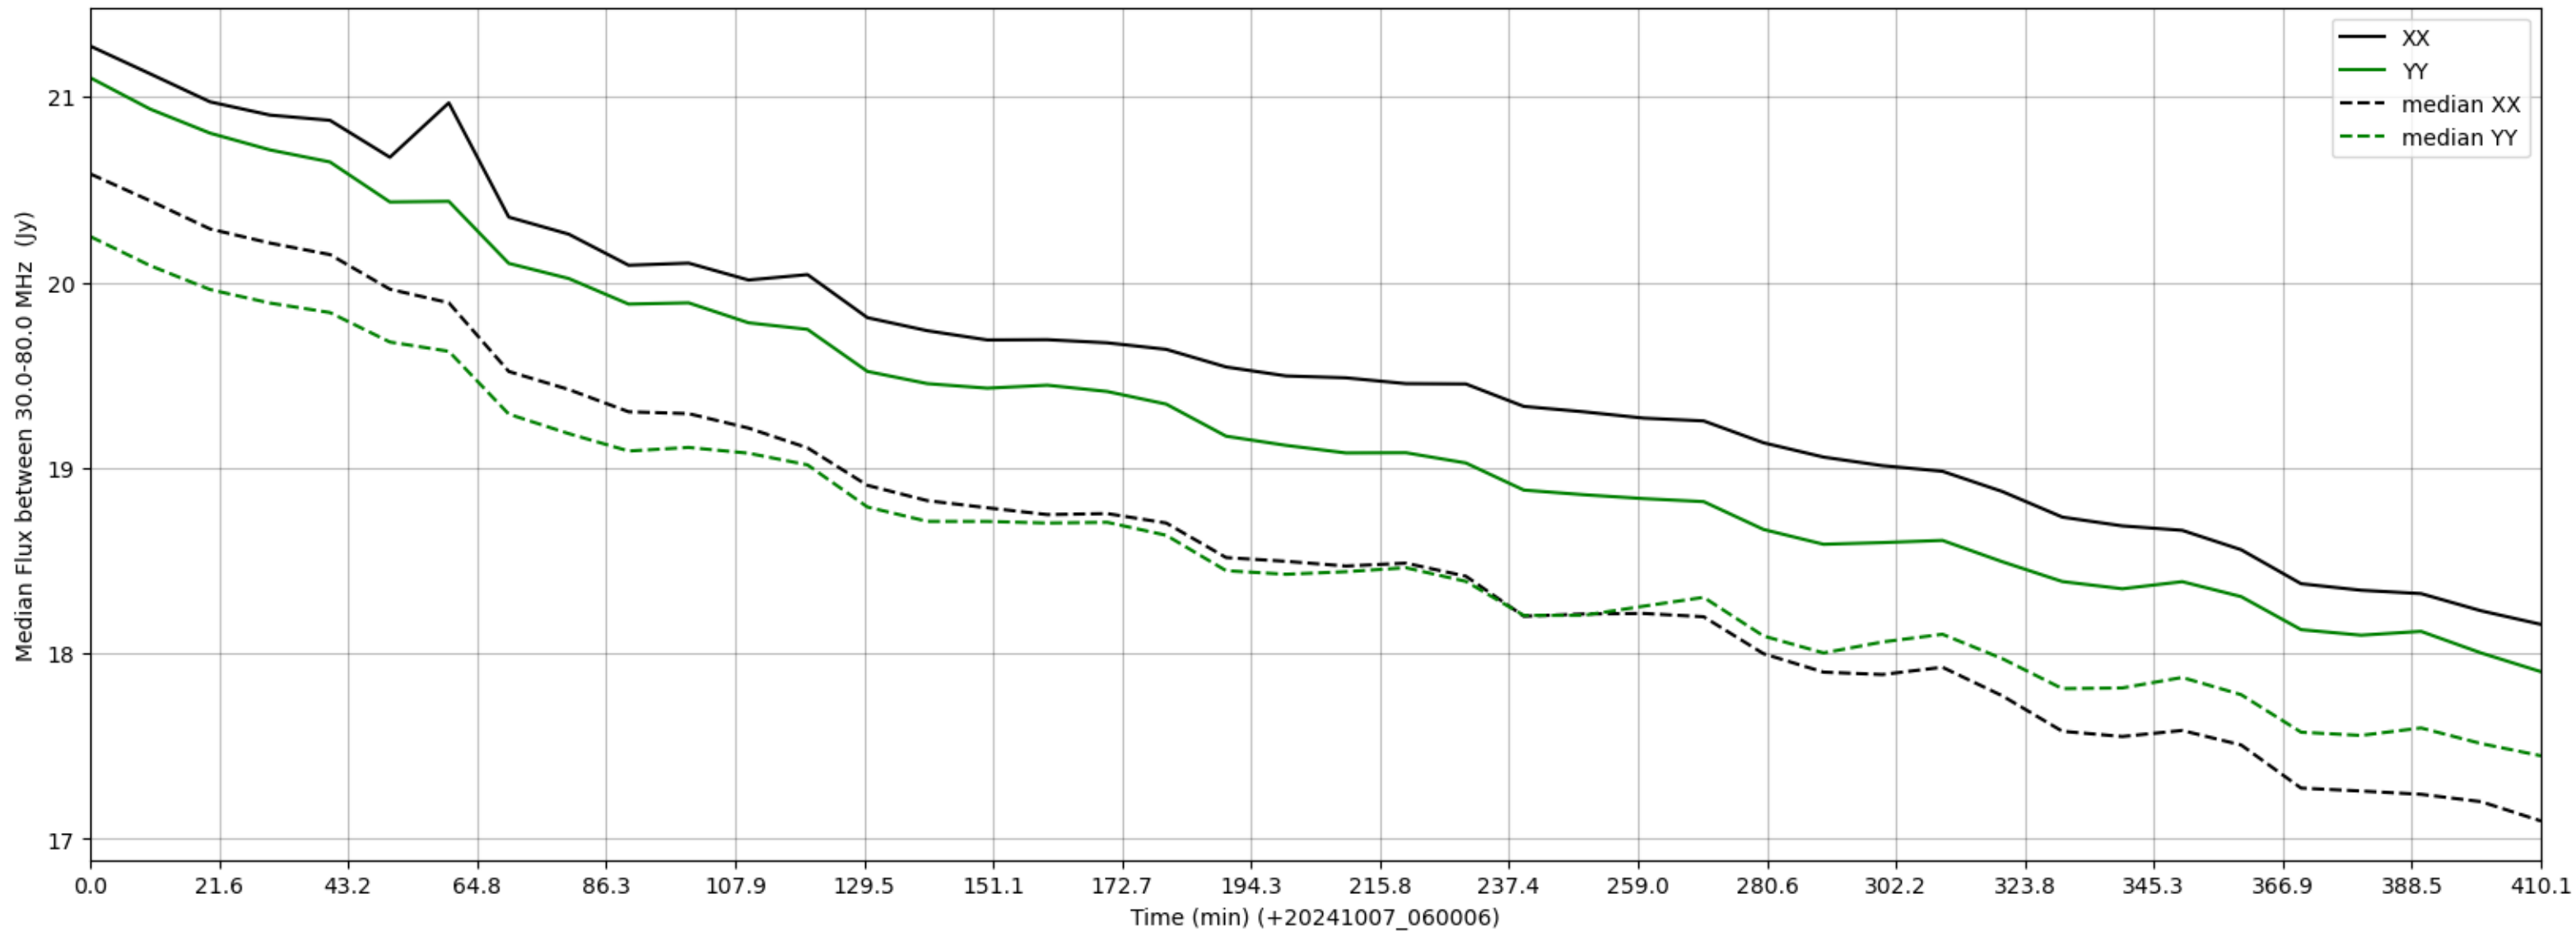

LWA350 - Correlator# 319 - XX FLAGS:Good - YY FLAGS:Good

LWA356 - Correlator# 318 - XX FLAGS:Good - YY FLAGS:Good