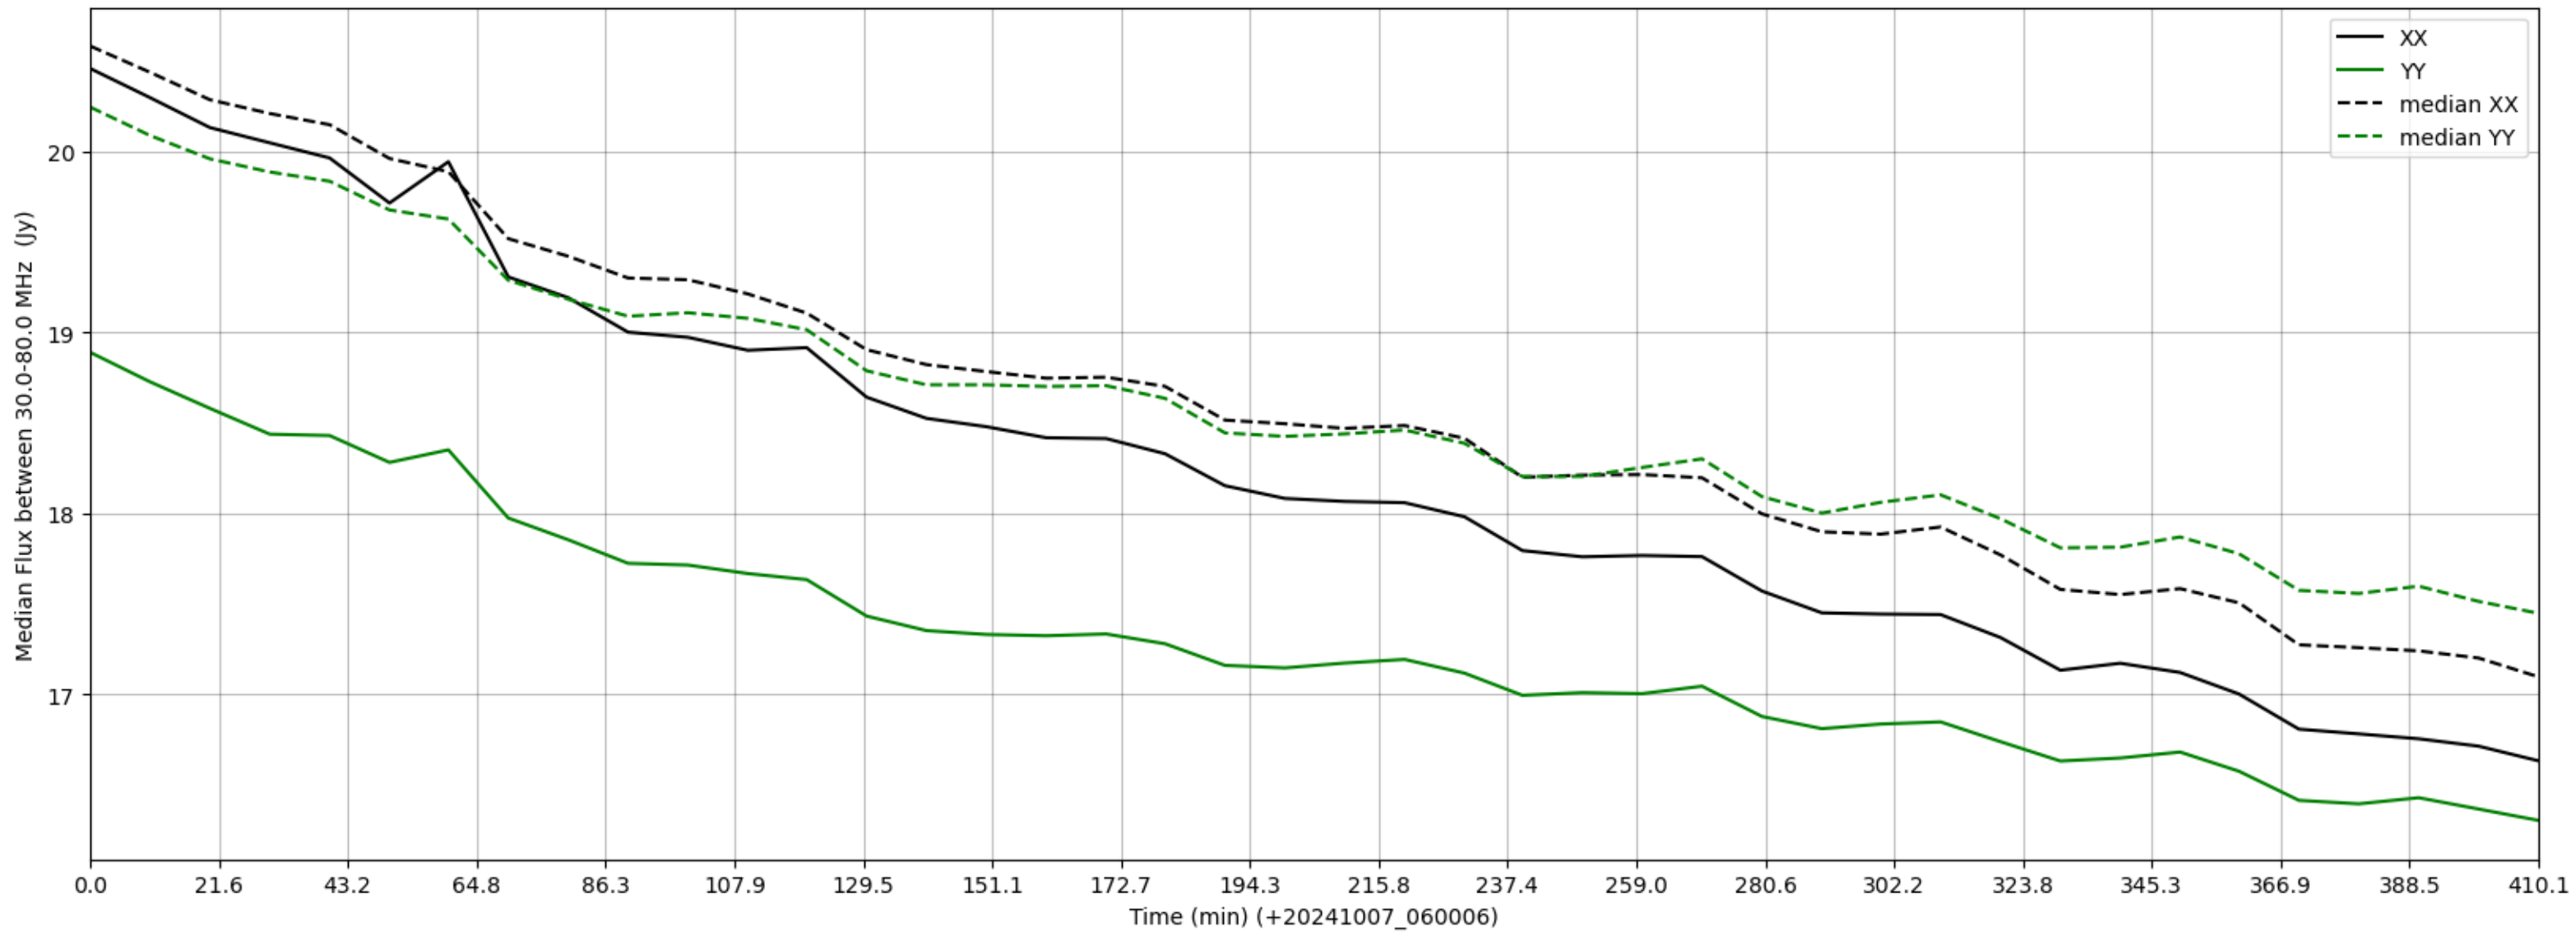

LWA085 - Correlator# 140 - XX FLAGS:Good - YY FLAGS:Good

LWA064 - Correlator# 141 - XX FLAGS:Good - YY FLAGS:Good

LWA087 - Correlator# 142 - XX FLAGS:Good - YY FLAGS:Good

LWA086 - Correlator# 143 - XX FLAGS:Good - YY FLAGS:Good