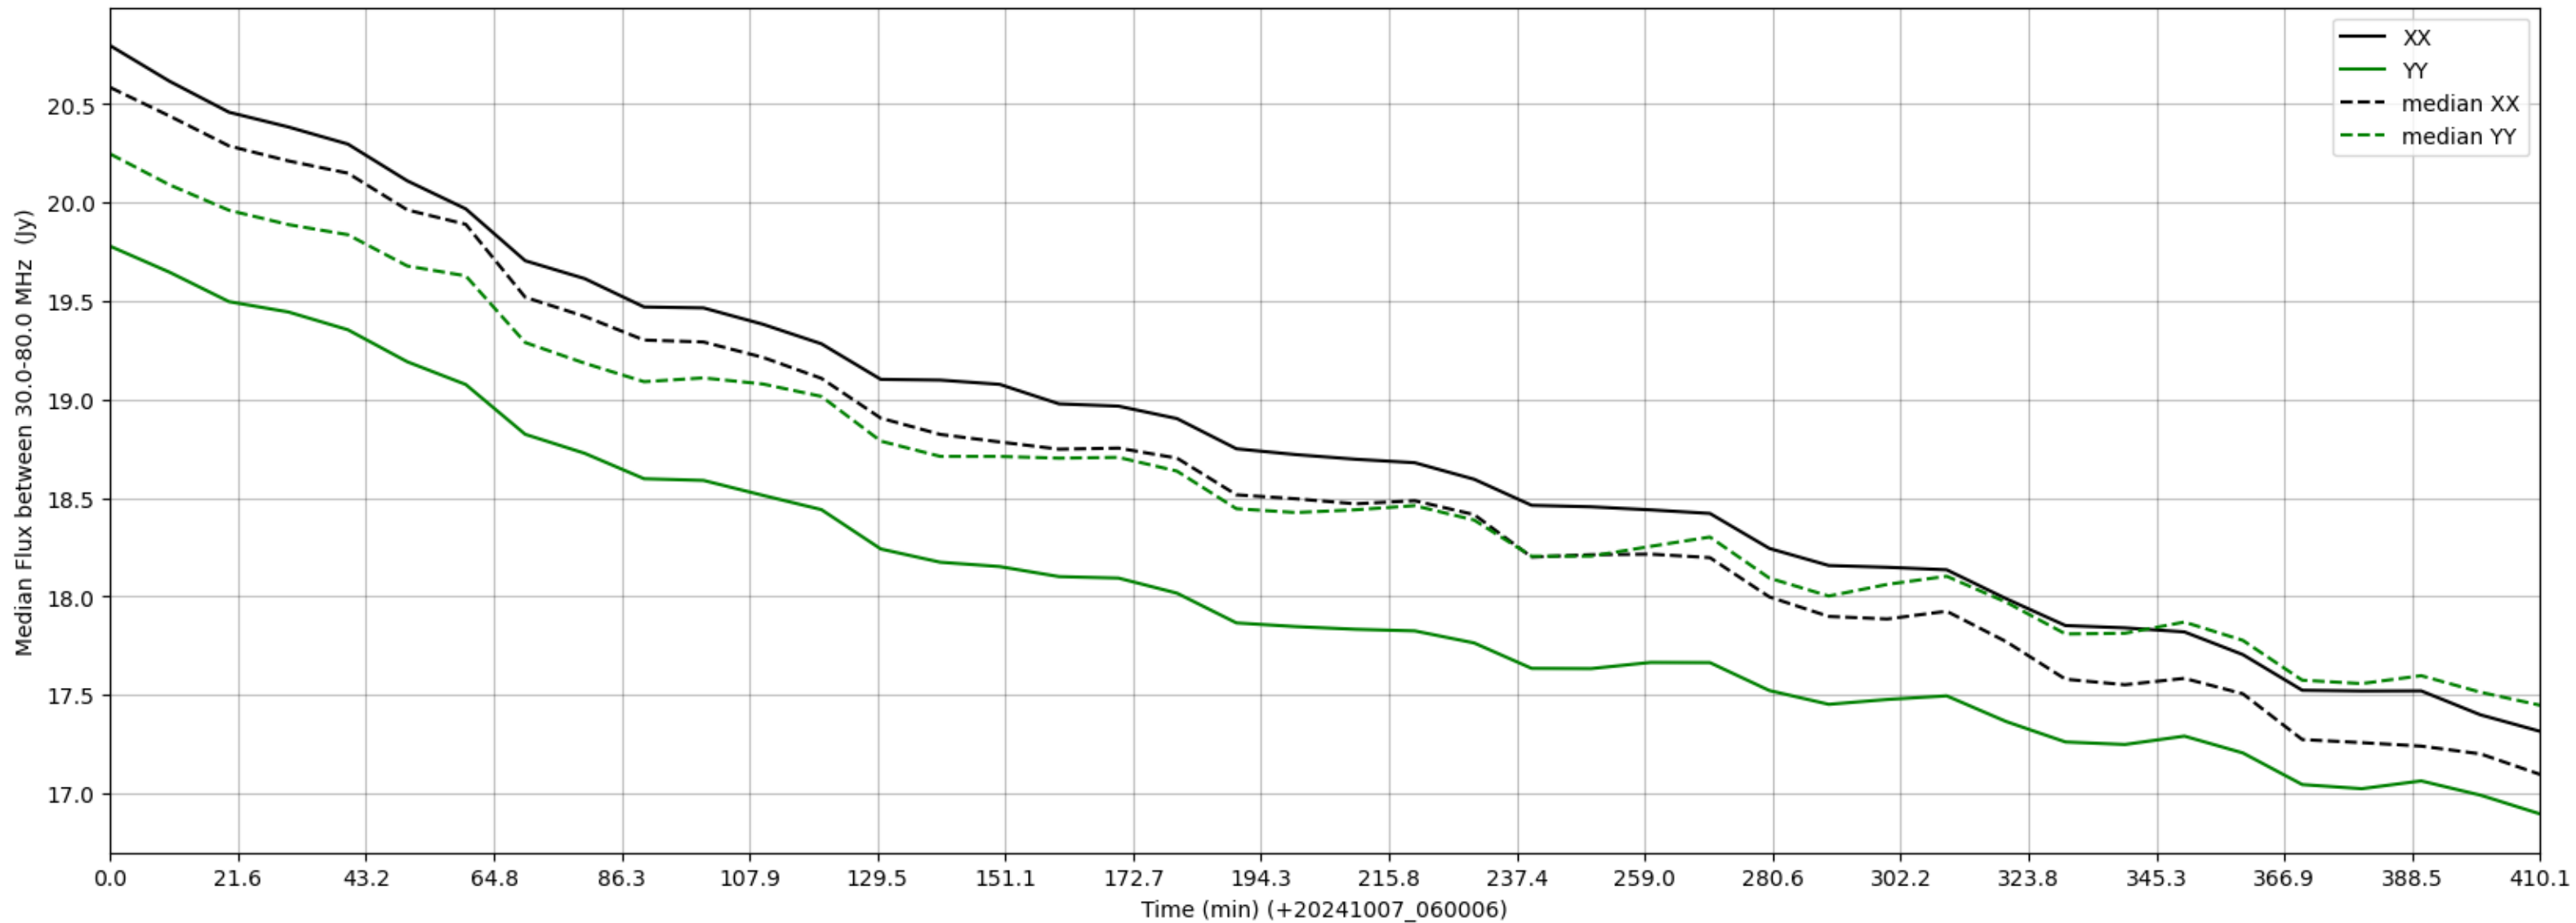

LWA156 - Correlator# 235 - XX FLAGS:Good - YY FLAGS:Good

LWA157 - Correlator# 234 - XX FLAGS:Good - YY FLAGS:Good