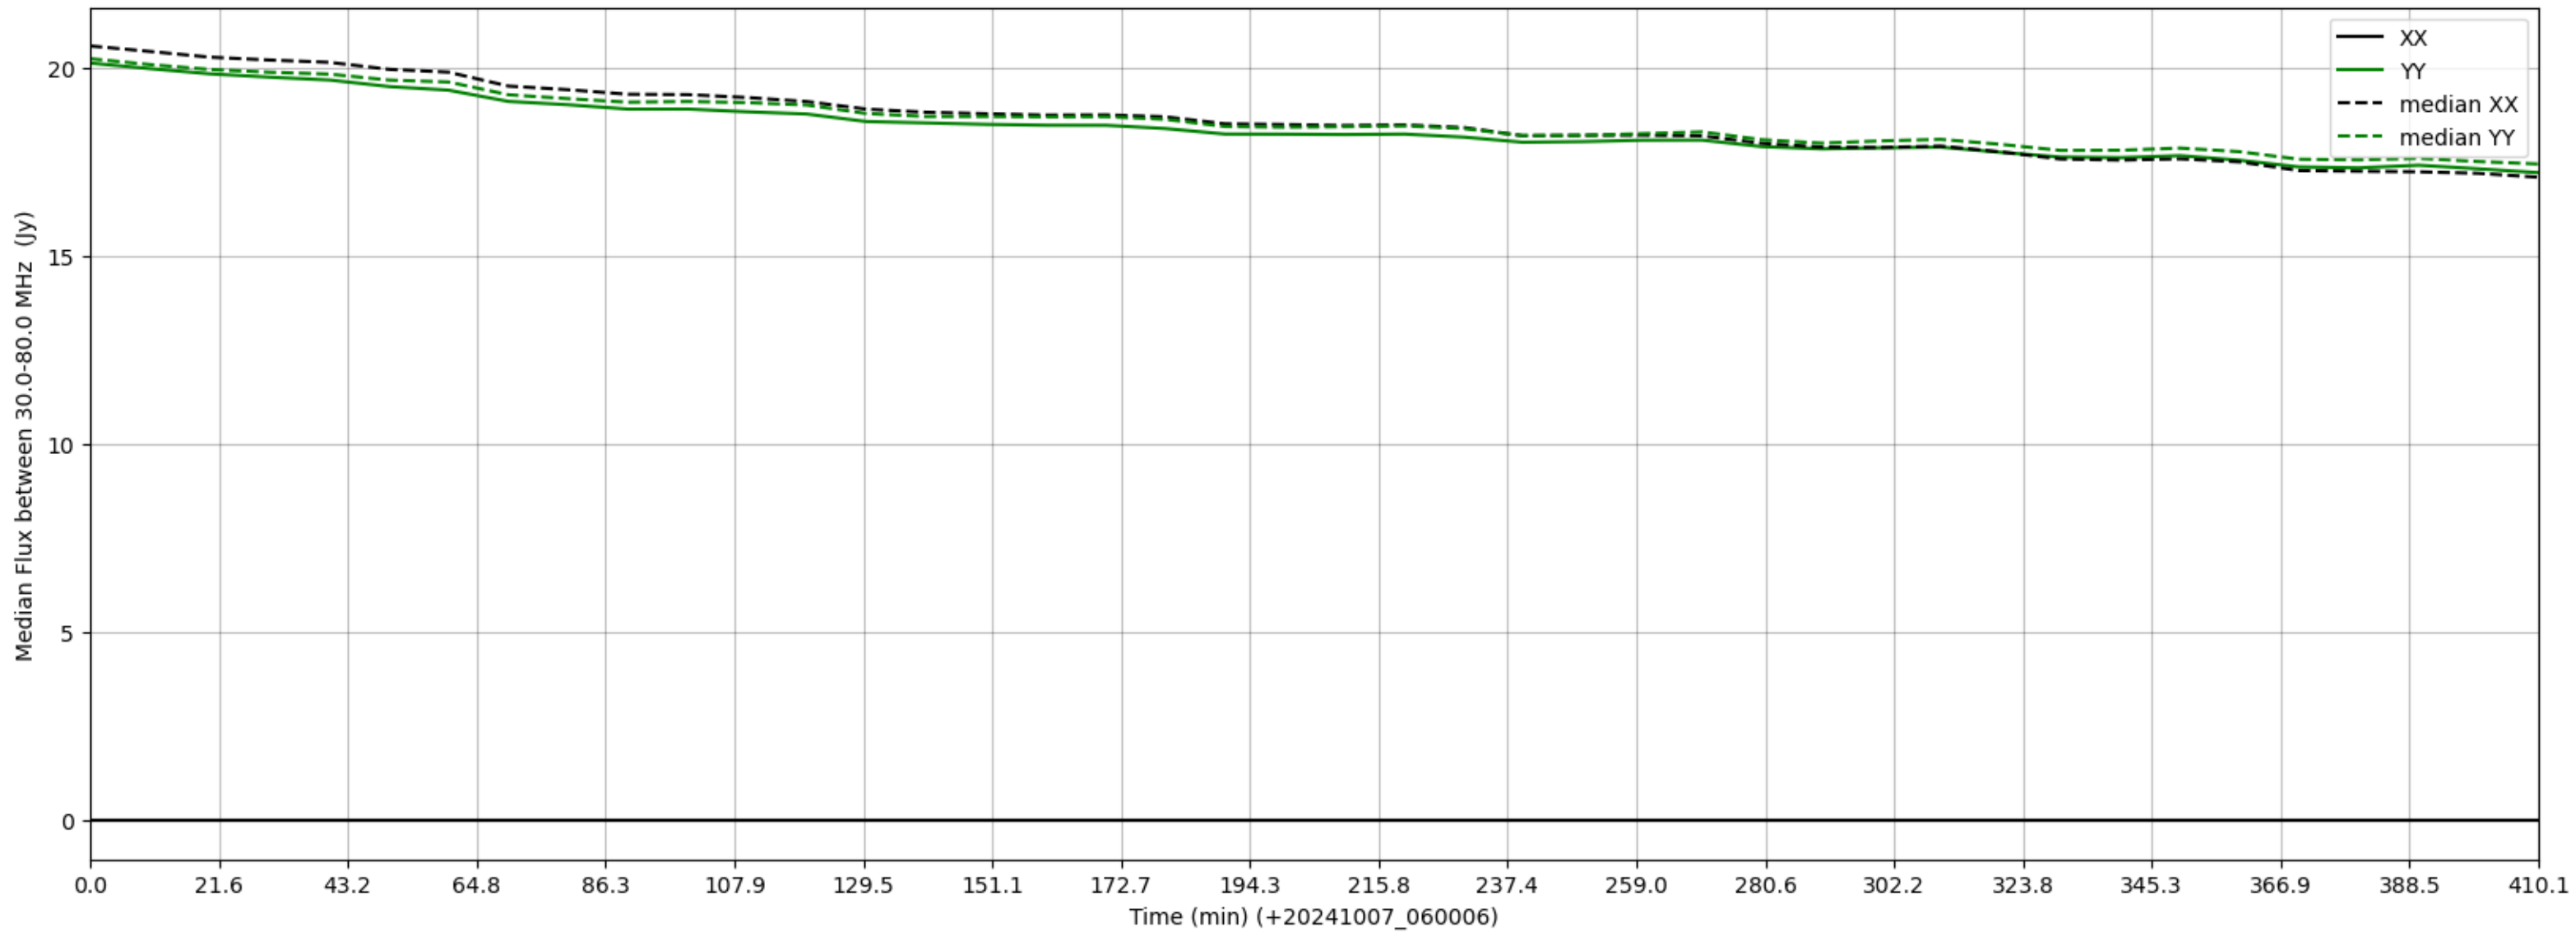

LWA094 - Correlator# 151 - XX FLAGS:Good - YY FLAGS:Good

LWA095 - Correlator# 150 - XX FLAGS:LowFlux - YY FLAGS:Good