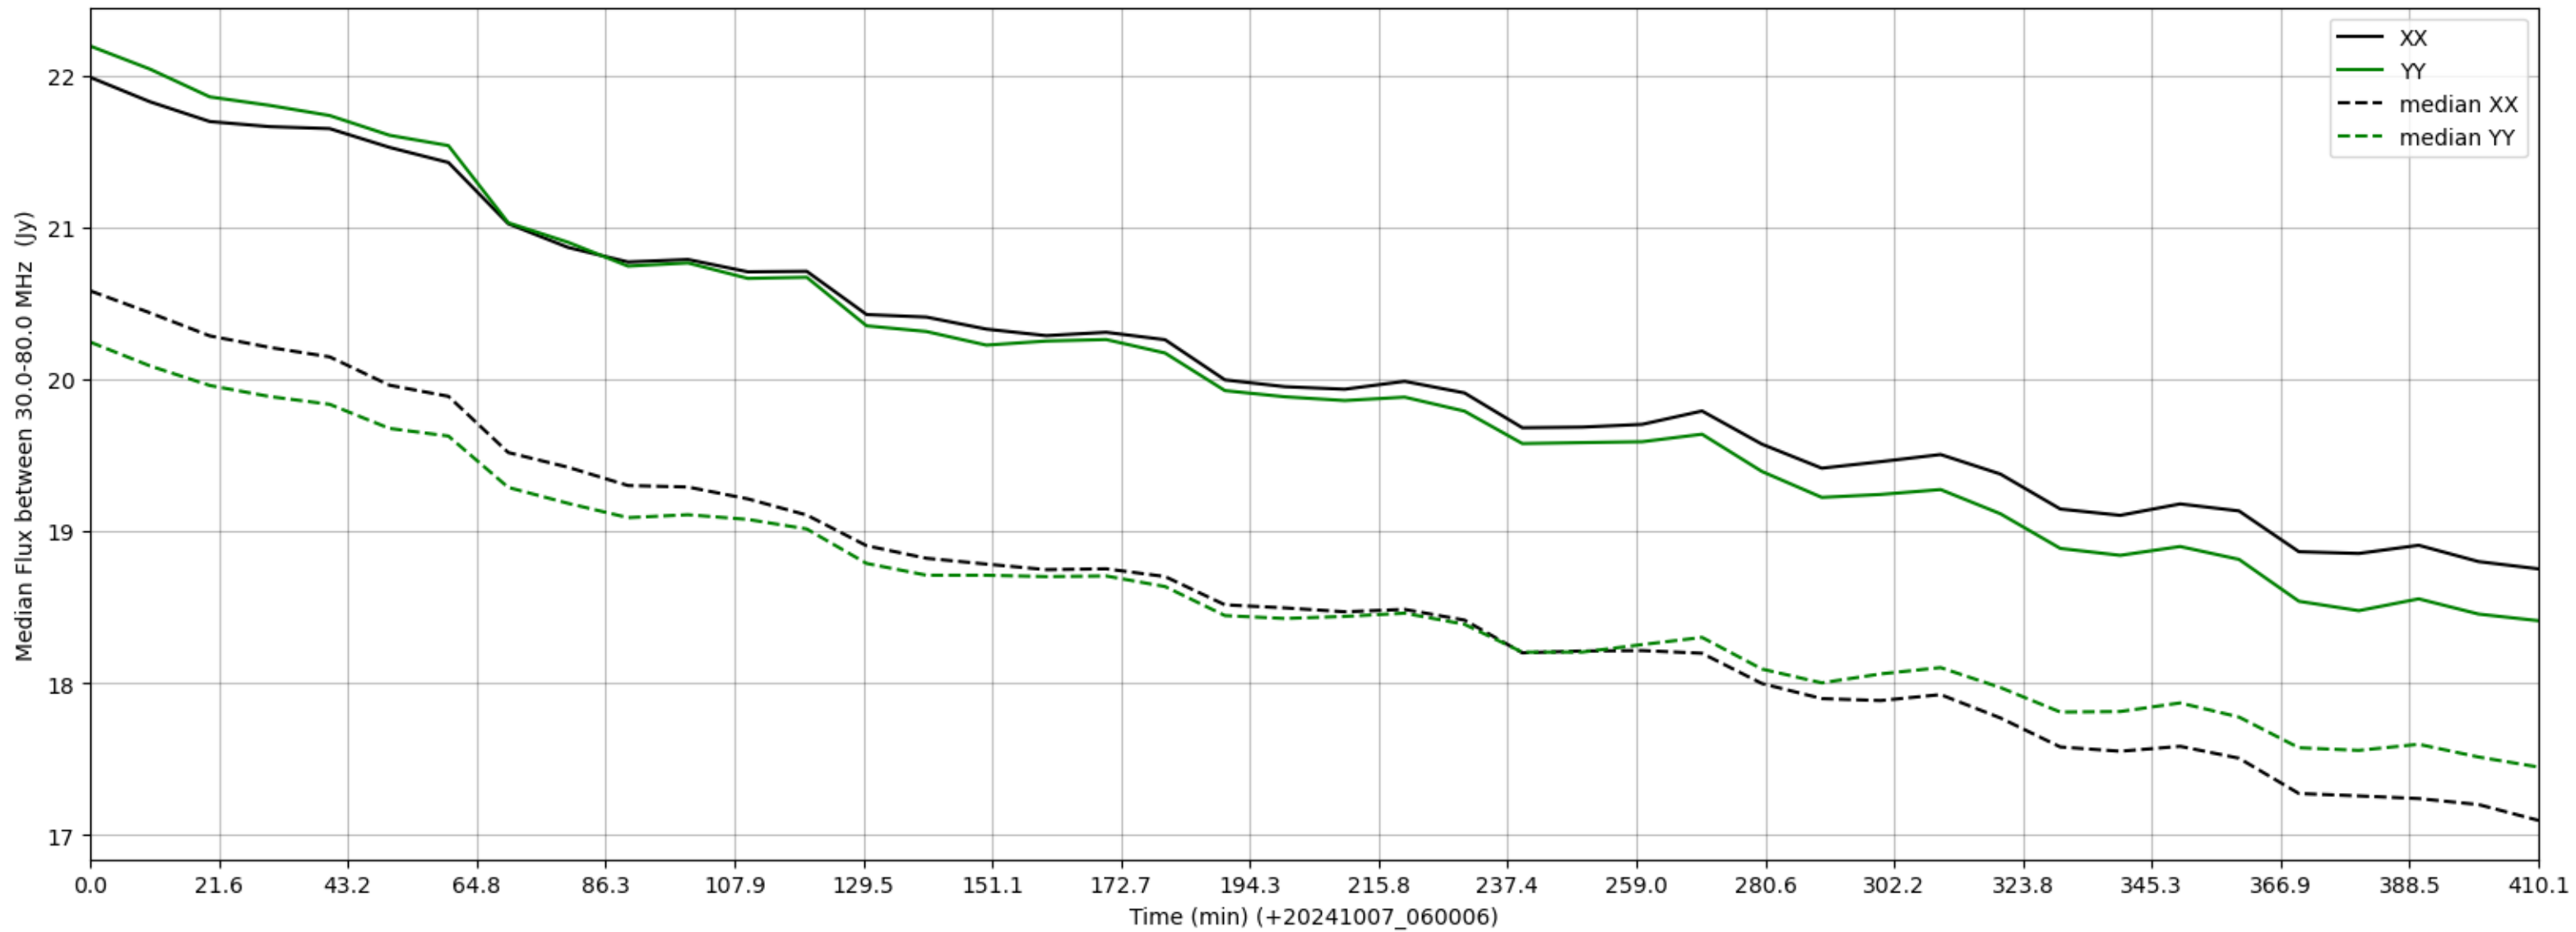

LWA336 - Correlator# 056 - XX FLAGS:Good - YY FLAGS:Good

LWA335 - Correlator# 057 - XX FLAGS:Good - YY FLAGS:Good

LWA343 - Correlator# 058 - XX FLAGS:Good - YY FLAGS:Good

LWA337 - Correlator# 059 - XX FLAGS:Good - YY FLAGS:Good