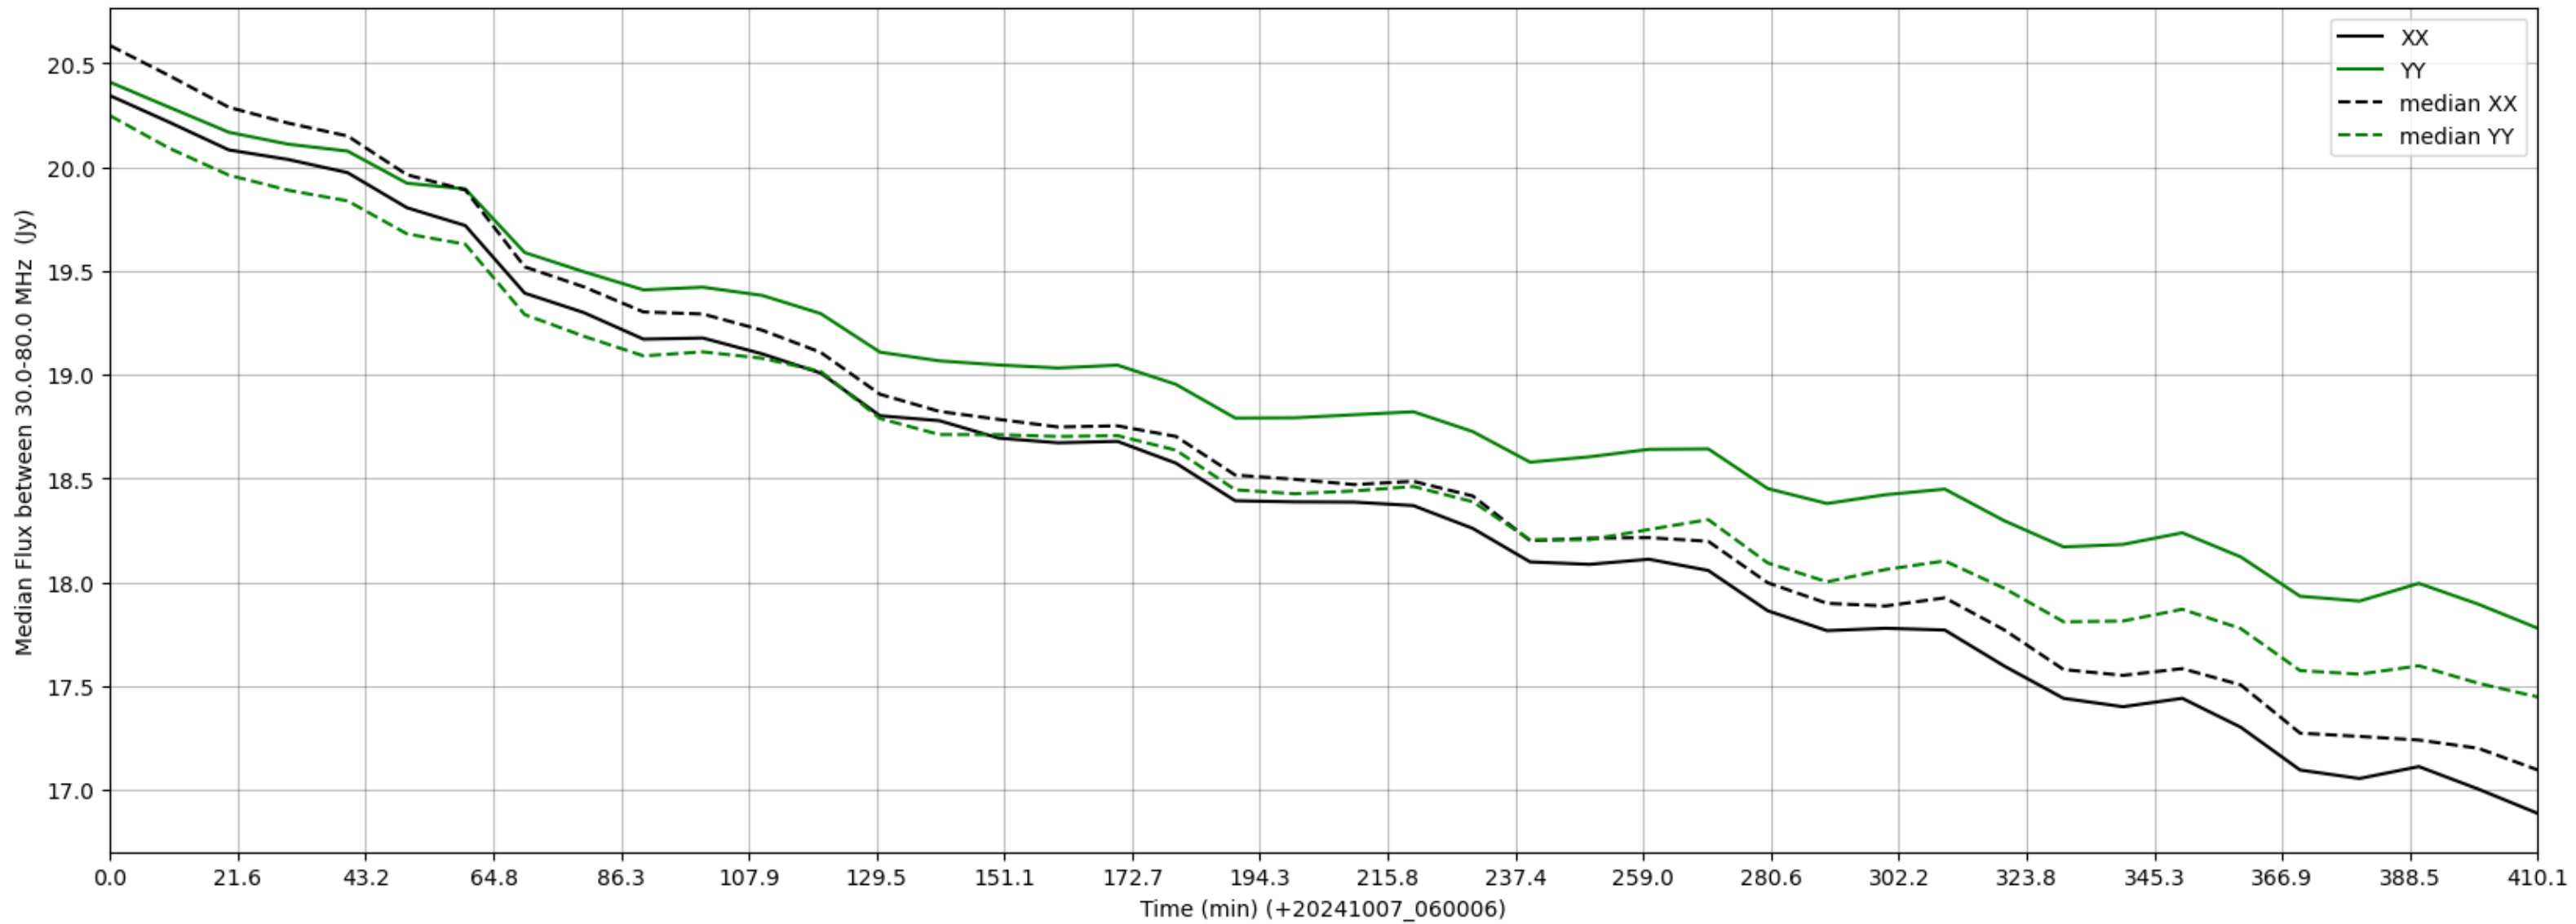

LWA129 - Correlator# 180 - XX FLAGS:Good - YY FLAGS:Good

LWA037 - Correlator# 181 - XX FLAGS:Good - YY FLAGS:Good

LWA131 - Correlator# 182 - XX FLAGS:Good - YY FLAGS:Good

LWA130 - Correlator# 183 - XX FLAGS:Good - YY FLAGS:Good