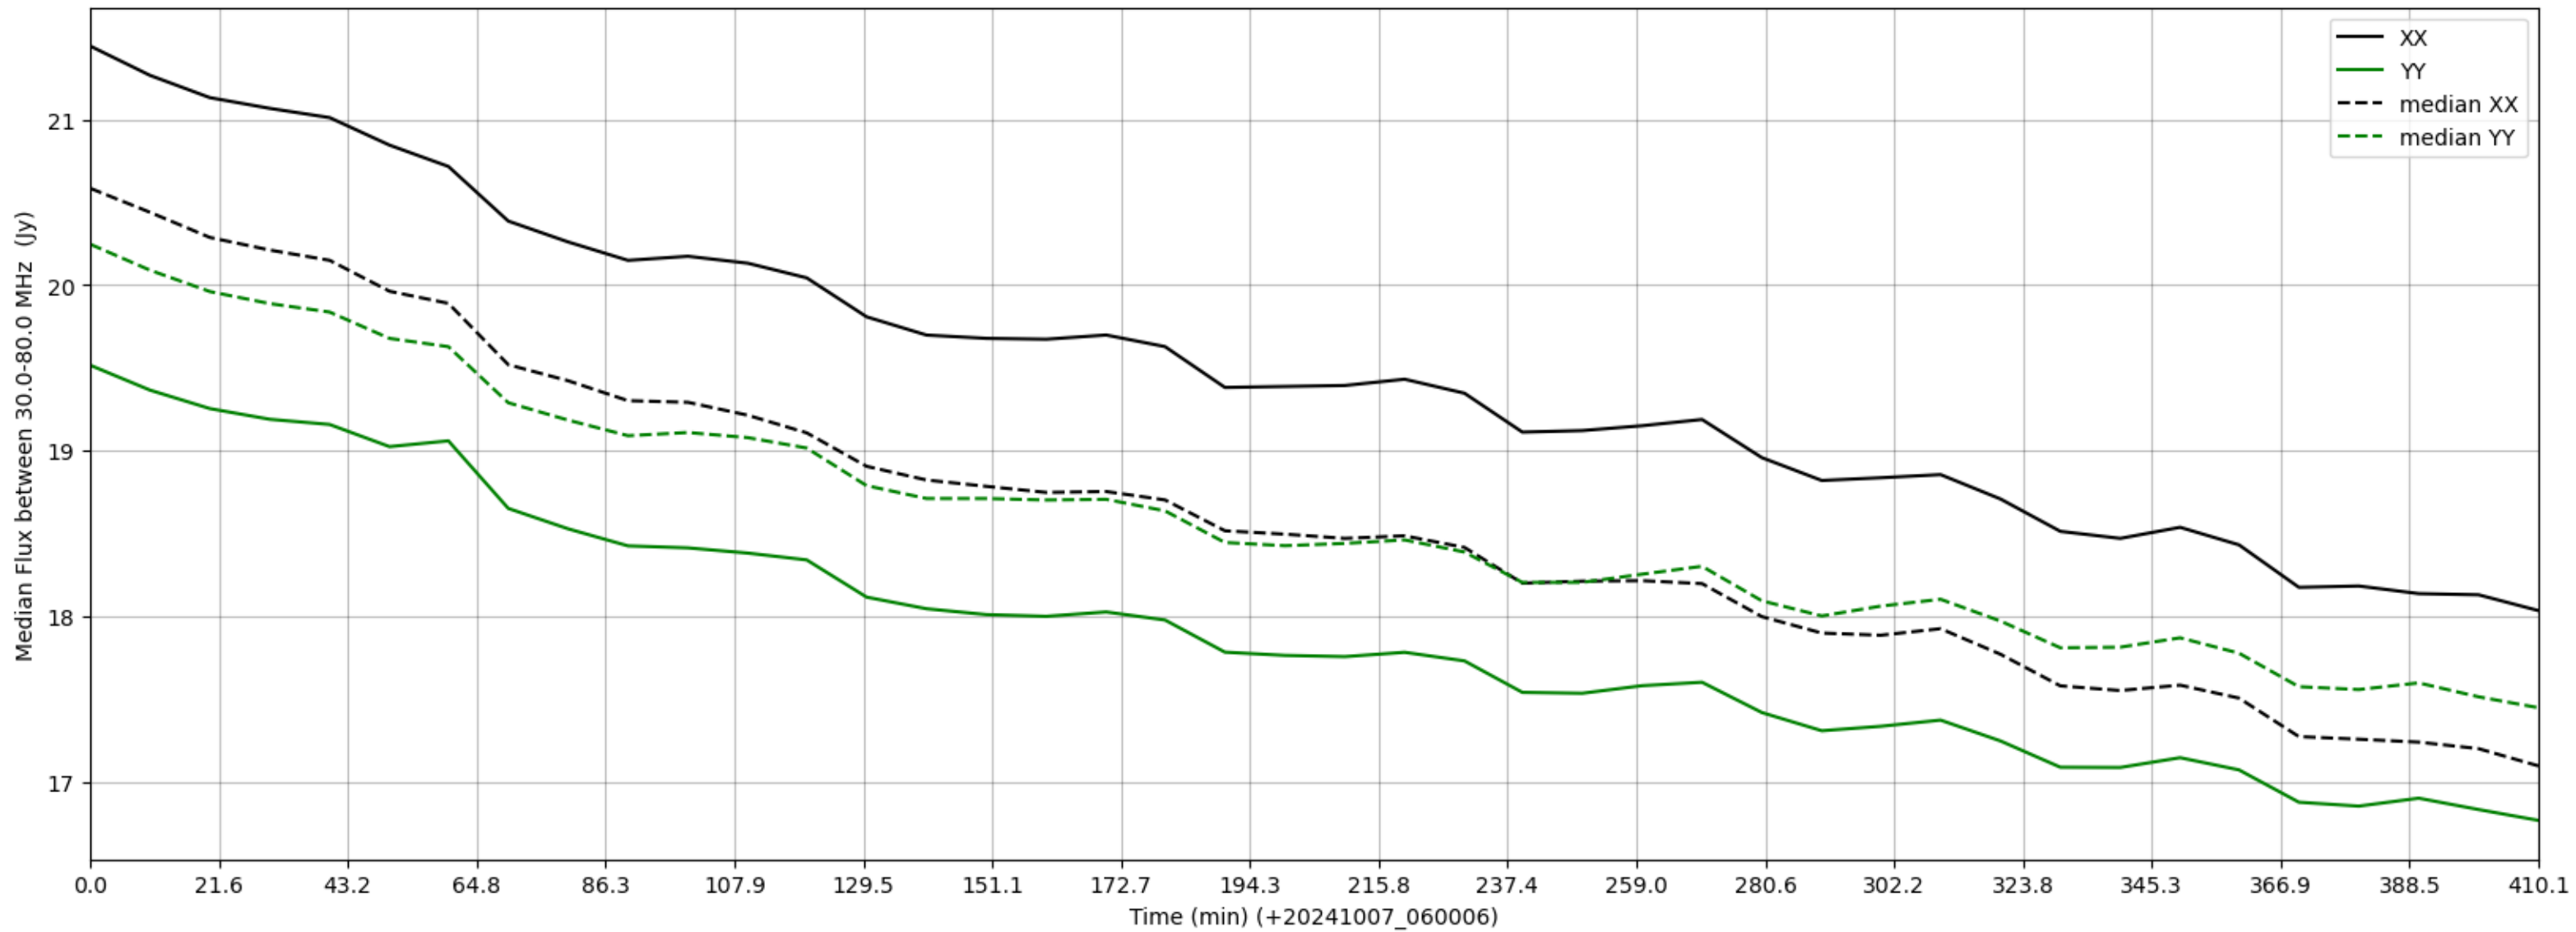

LWA297 - Correlator# 314 - XX FLAGS:Good - YY FLAGS:Good

LWA239 - Correlator# 313 - XX FLAGS:Good - YY FLAGS:Good