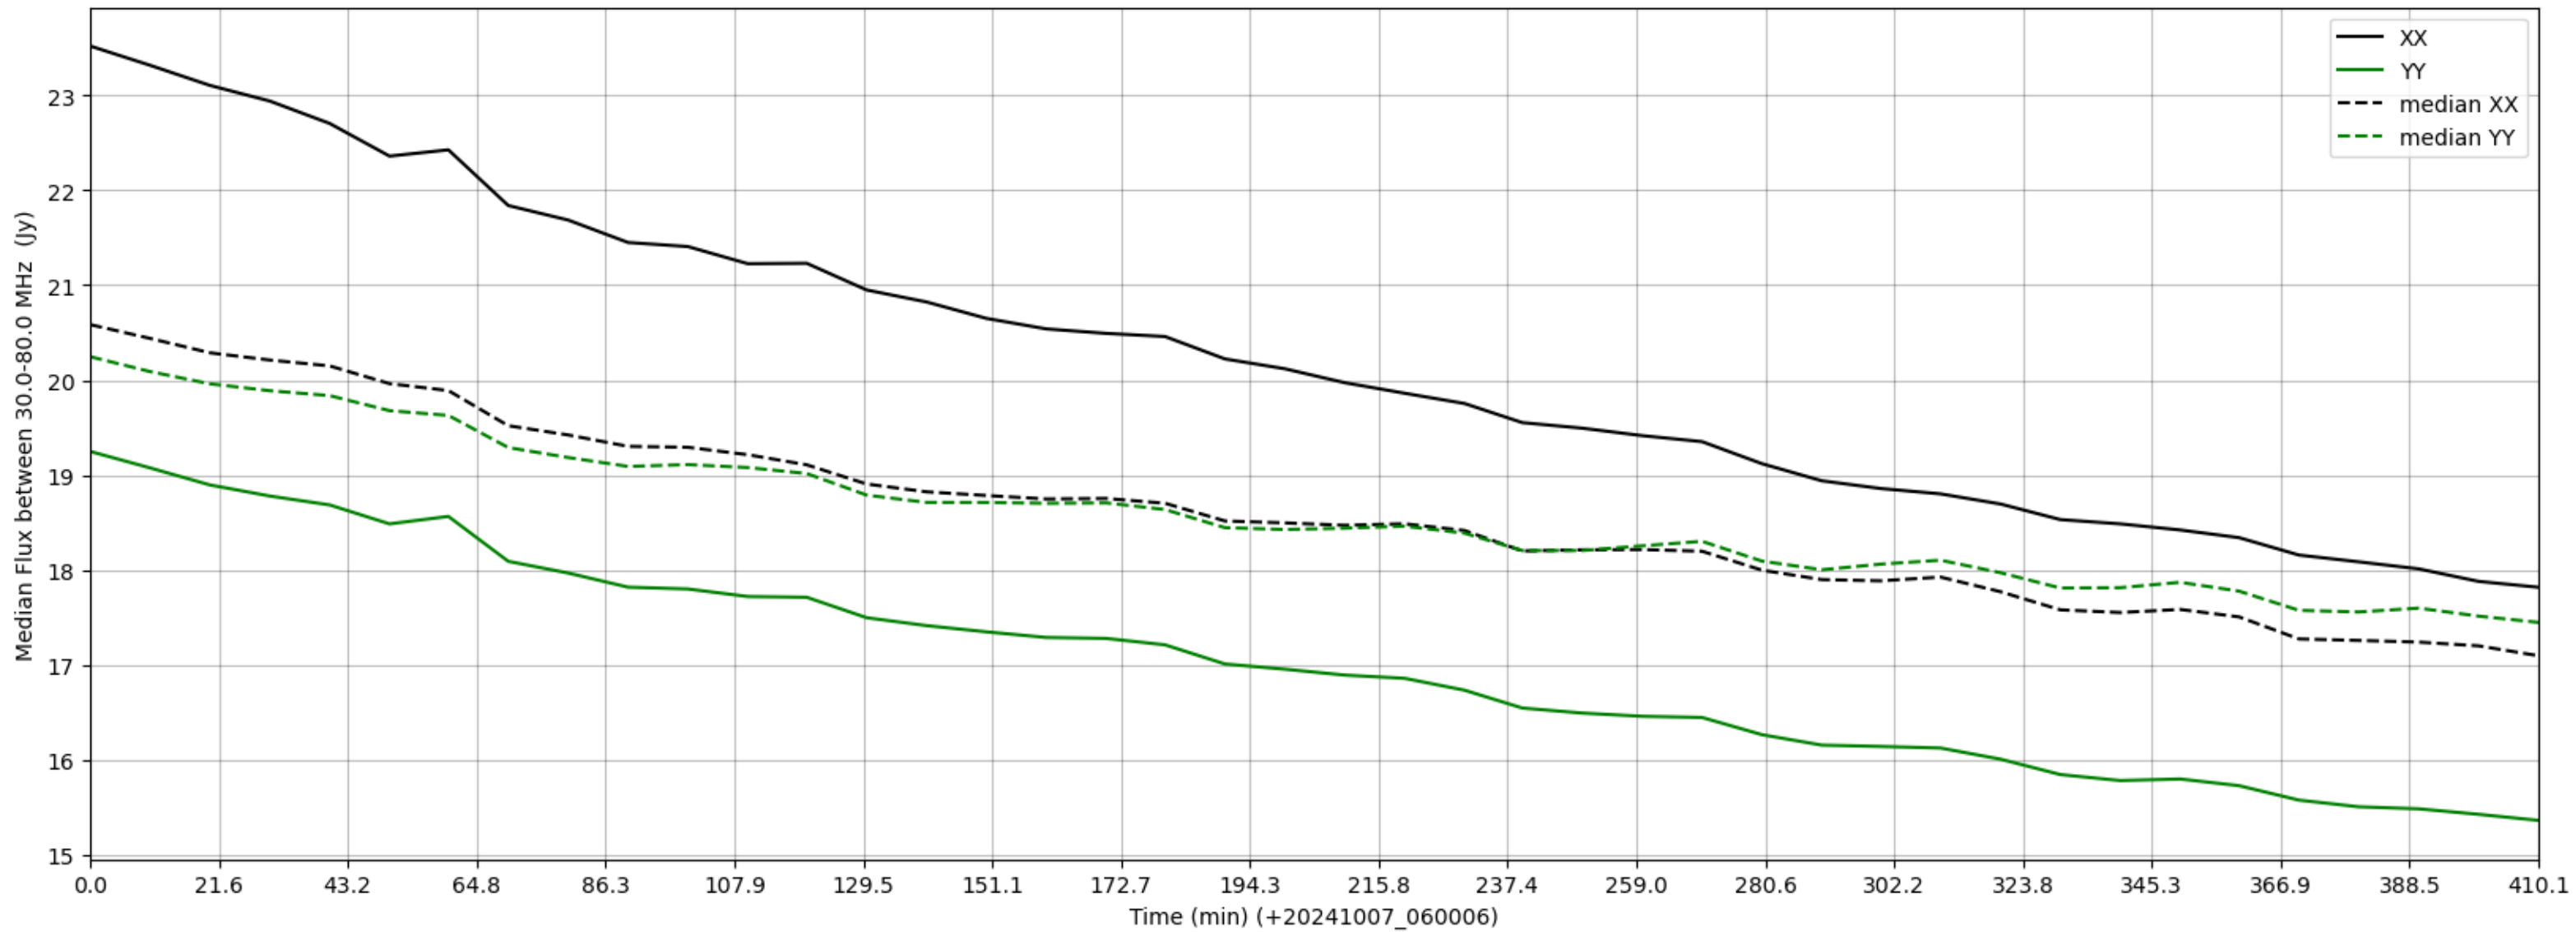

LWA279 - Correlator# 220 - XX FLAGS:Good - YY FLAGS:Good

LWA178 - Correlator# 221 - XX FLAGS:Good - YY FLAGS:Good

LWA355 - Correlator# 222 - XX FLAGS:Good - YY FLAGS:Good

LWA287 - Correlator# 223 - XX FLAGS:Good - YY FLAGS:Good