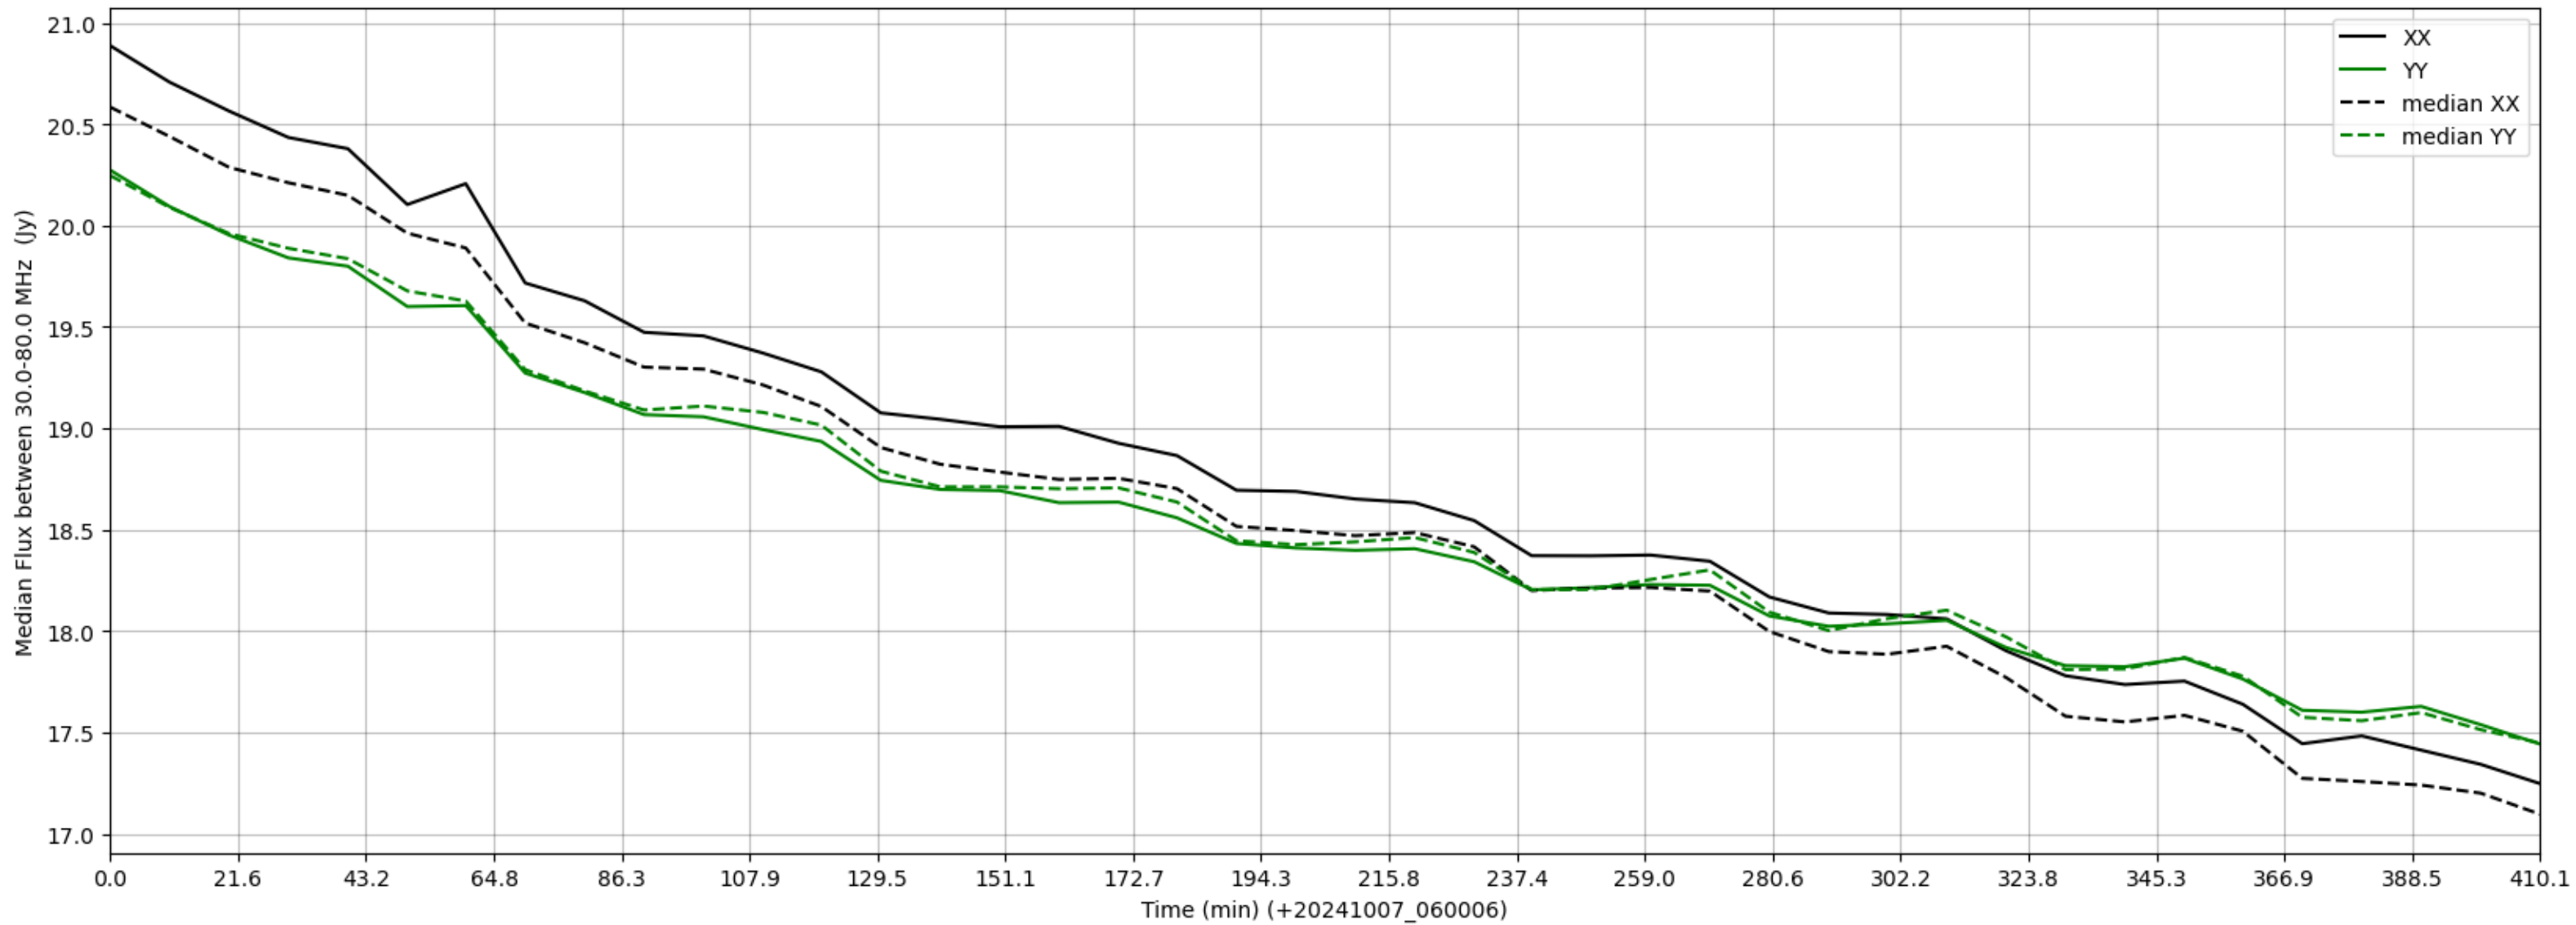

LWA032 - Correlator# 130 - XX FLAGS:Good - YY FLAGS:Good

LWA028 - Correlator# 129 - XX FLAGS:Good - YY FLAGS:Good