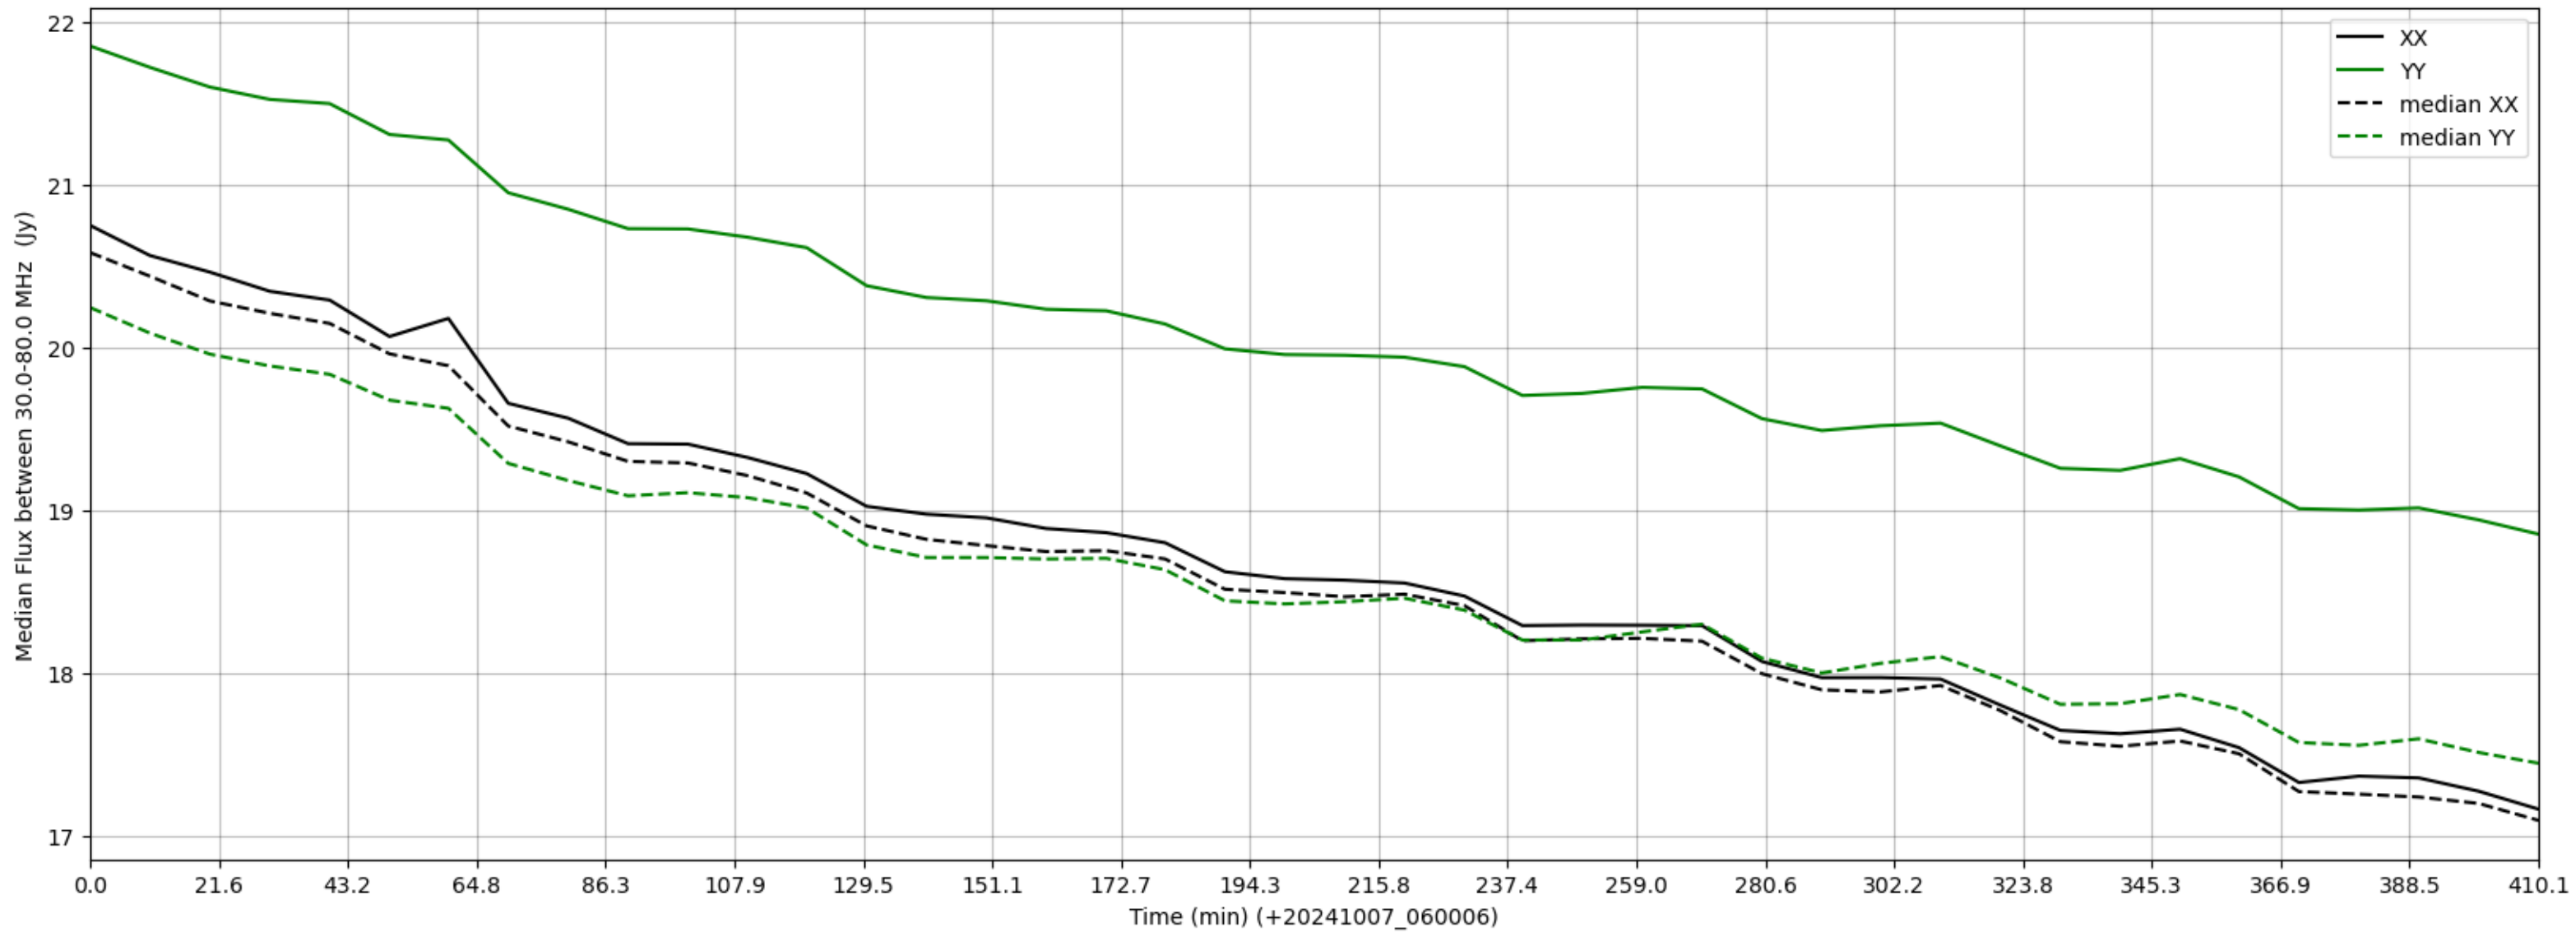

LWA114 - Correlator# 202 - XX FLAGS:Good - YY FLAGS:Good

LWA111 - Correlator# 201 - XX FLAGS:Good - YY FLAGS:Good