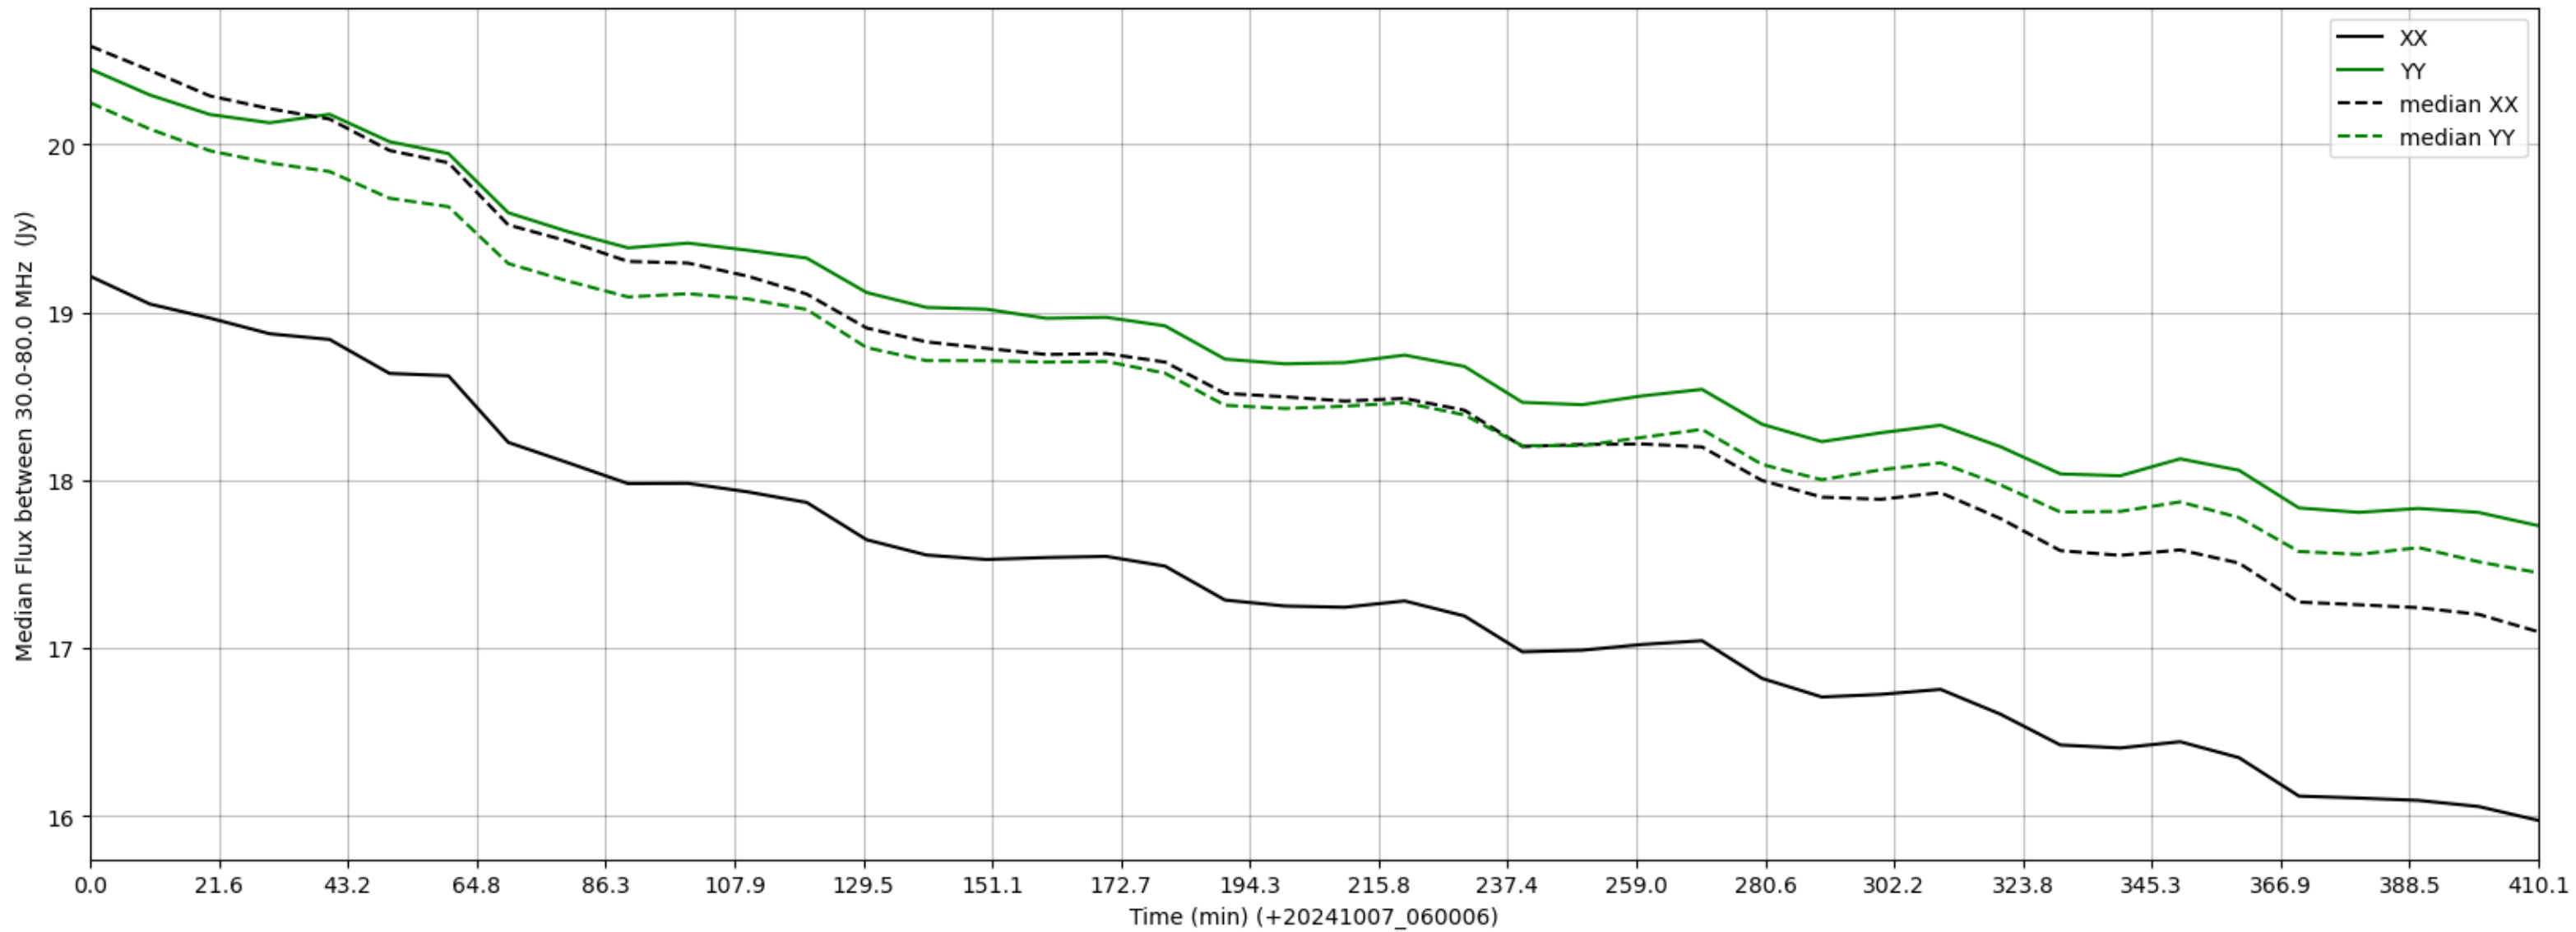

LWA249 - Correlator# 342 - XX FLAGS:Good - YY FLAGS:Good

LWA245 - Correlator# 341 - XX FLAGS:Good - YY FLAGS:Good