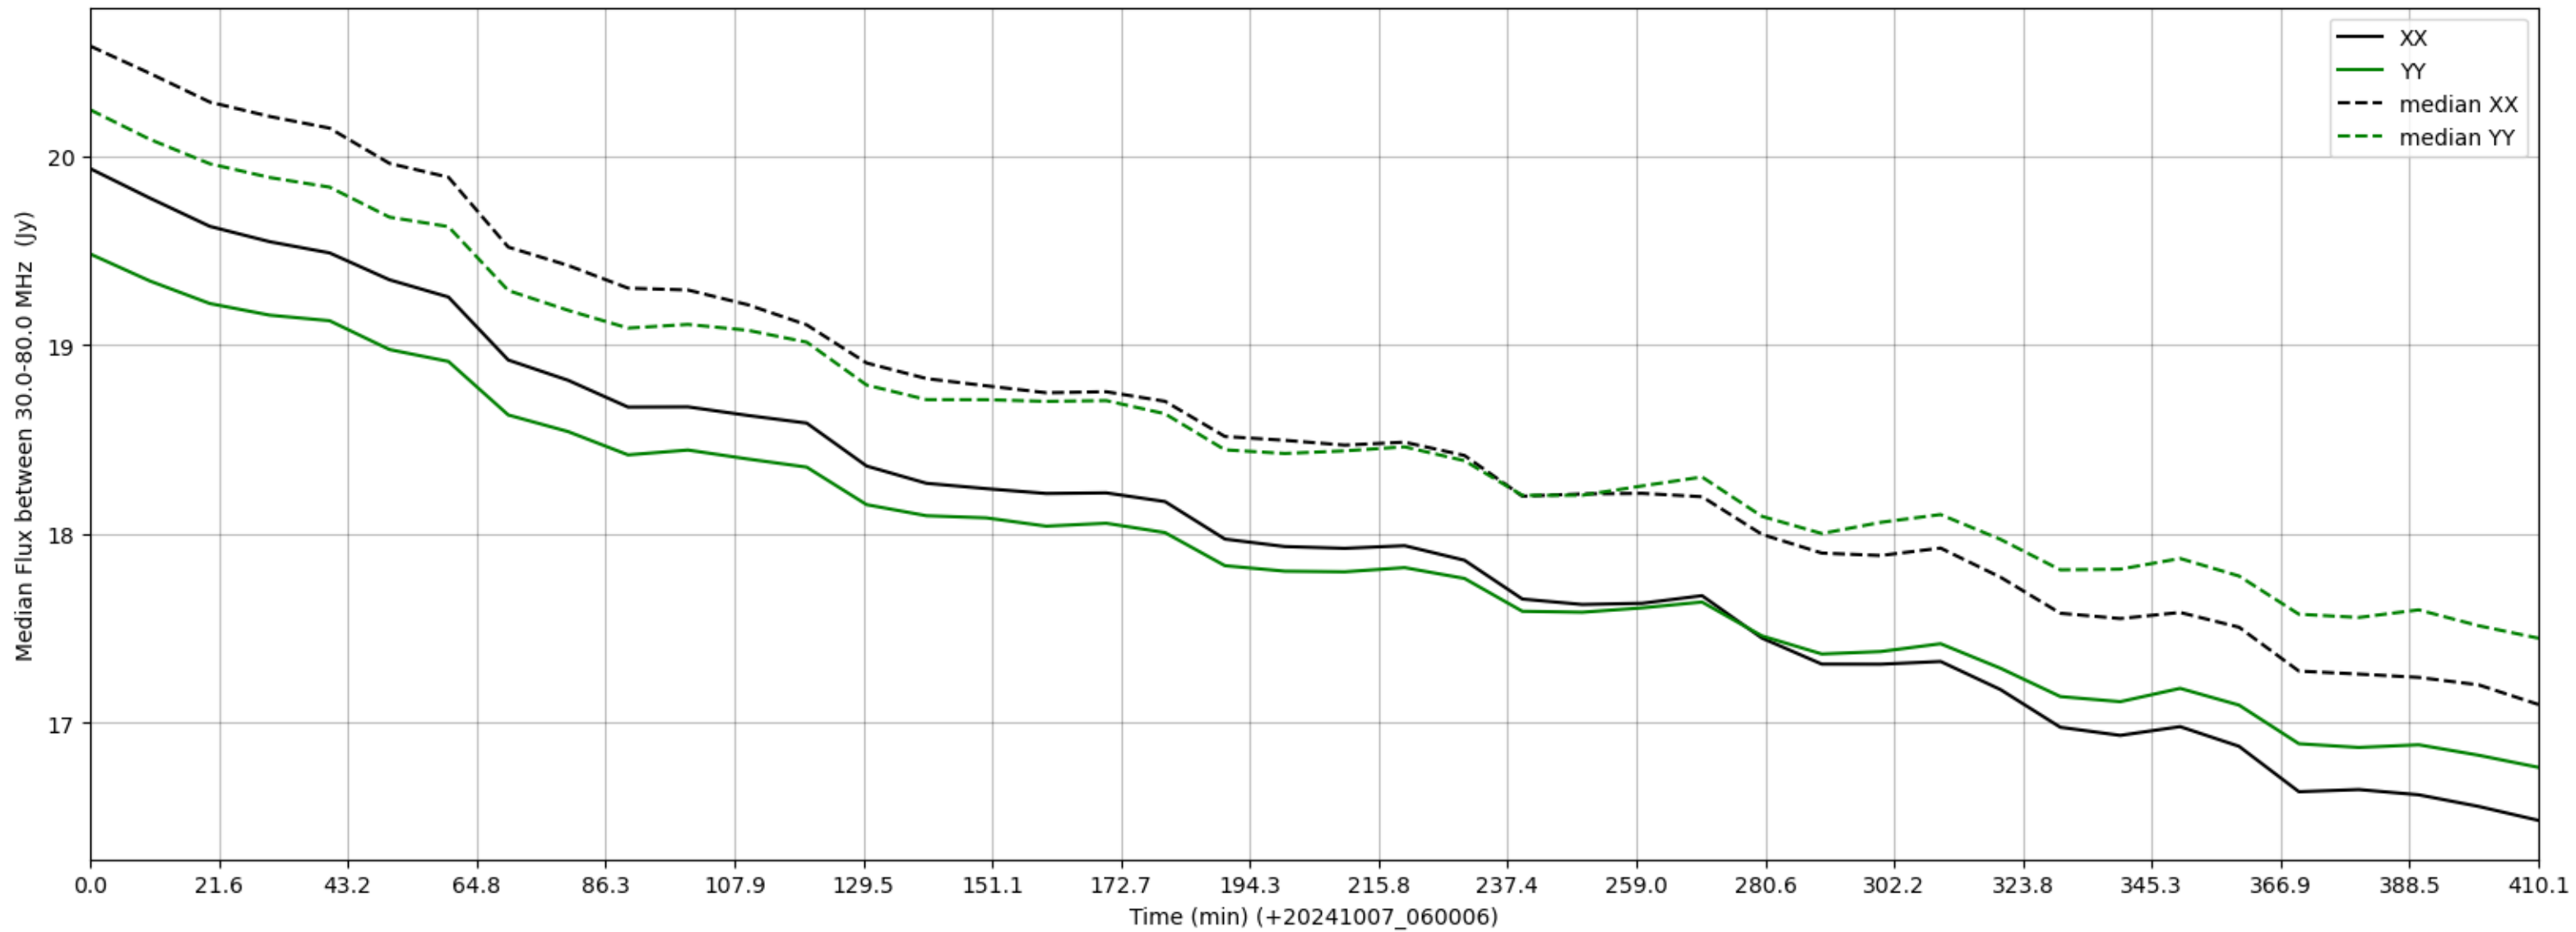

LWA052 - Correlator# 117 - XX FLAGS:HighTimeVar - YY FLAGS:Good

LWA053 - Correlator# 116 - XX FLAGS:Good - YY FLAGS:Good