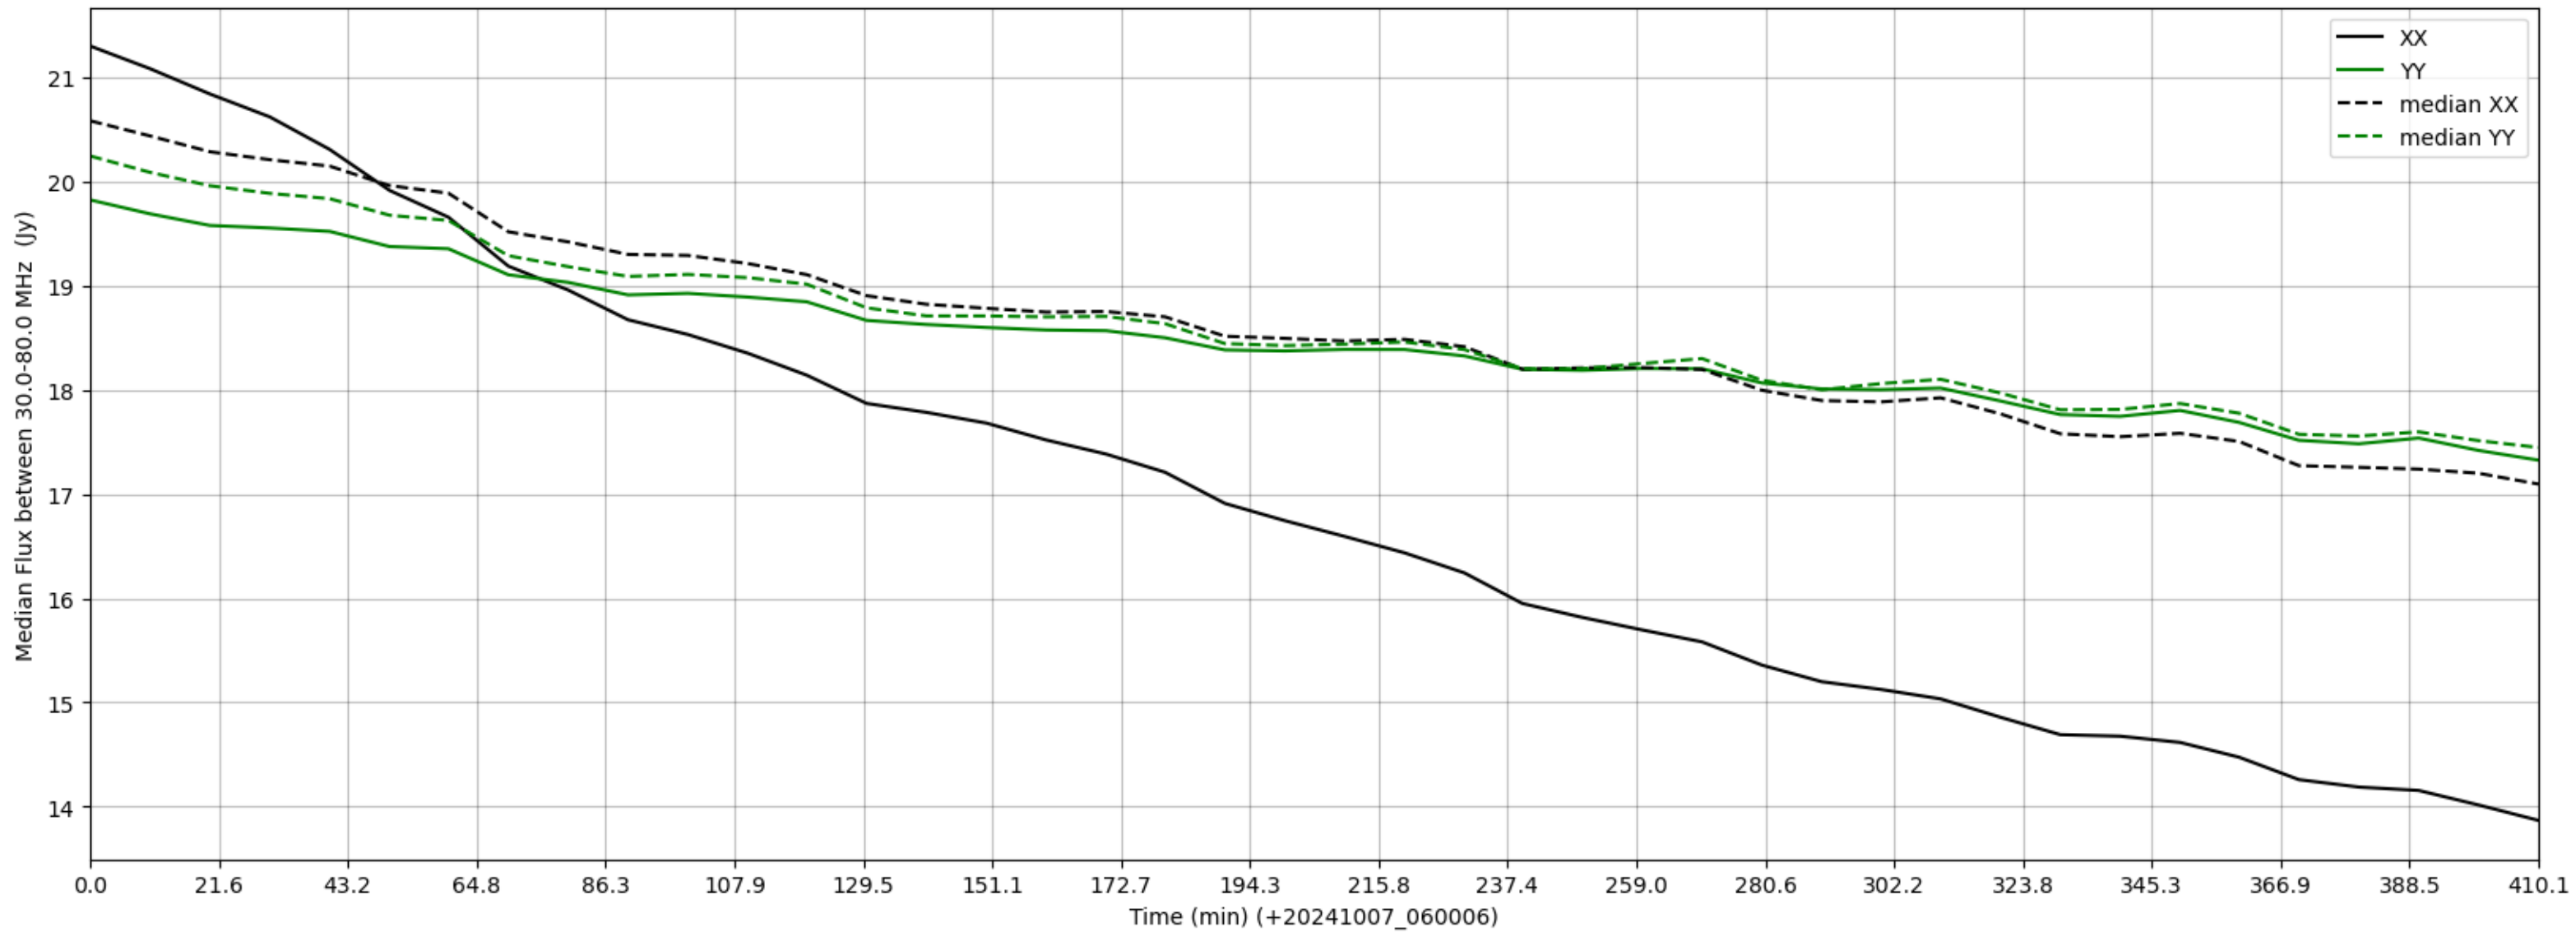

LWA329 - Correlator# 287 - XX FLAGS:Good - YY FLAGS:Good

LWA357 - Correlator# 286 - XX FLAGS:Good - YY FLAGS:Good