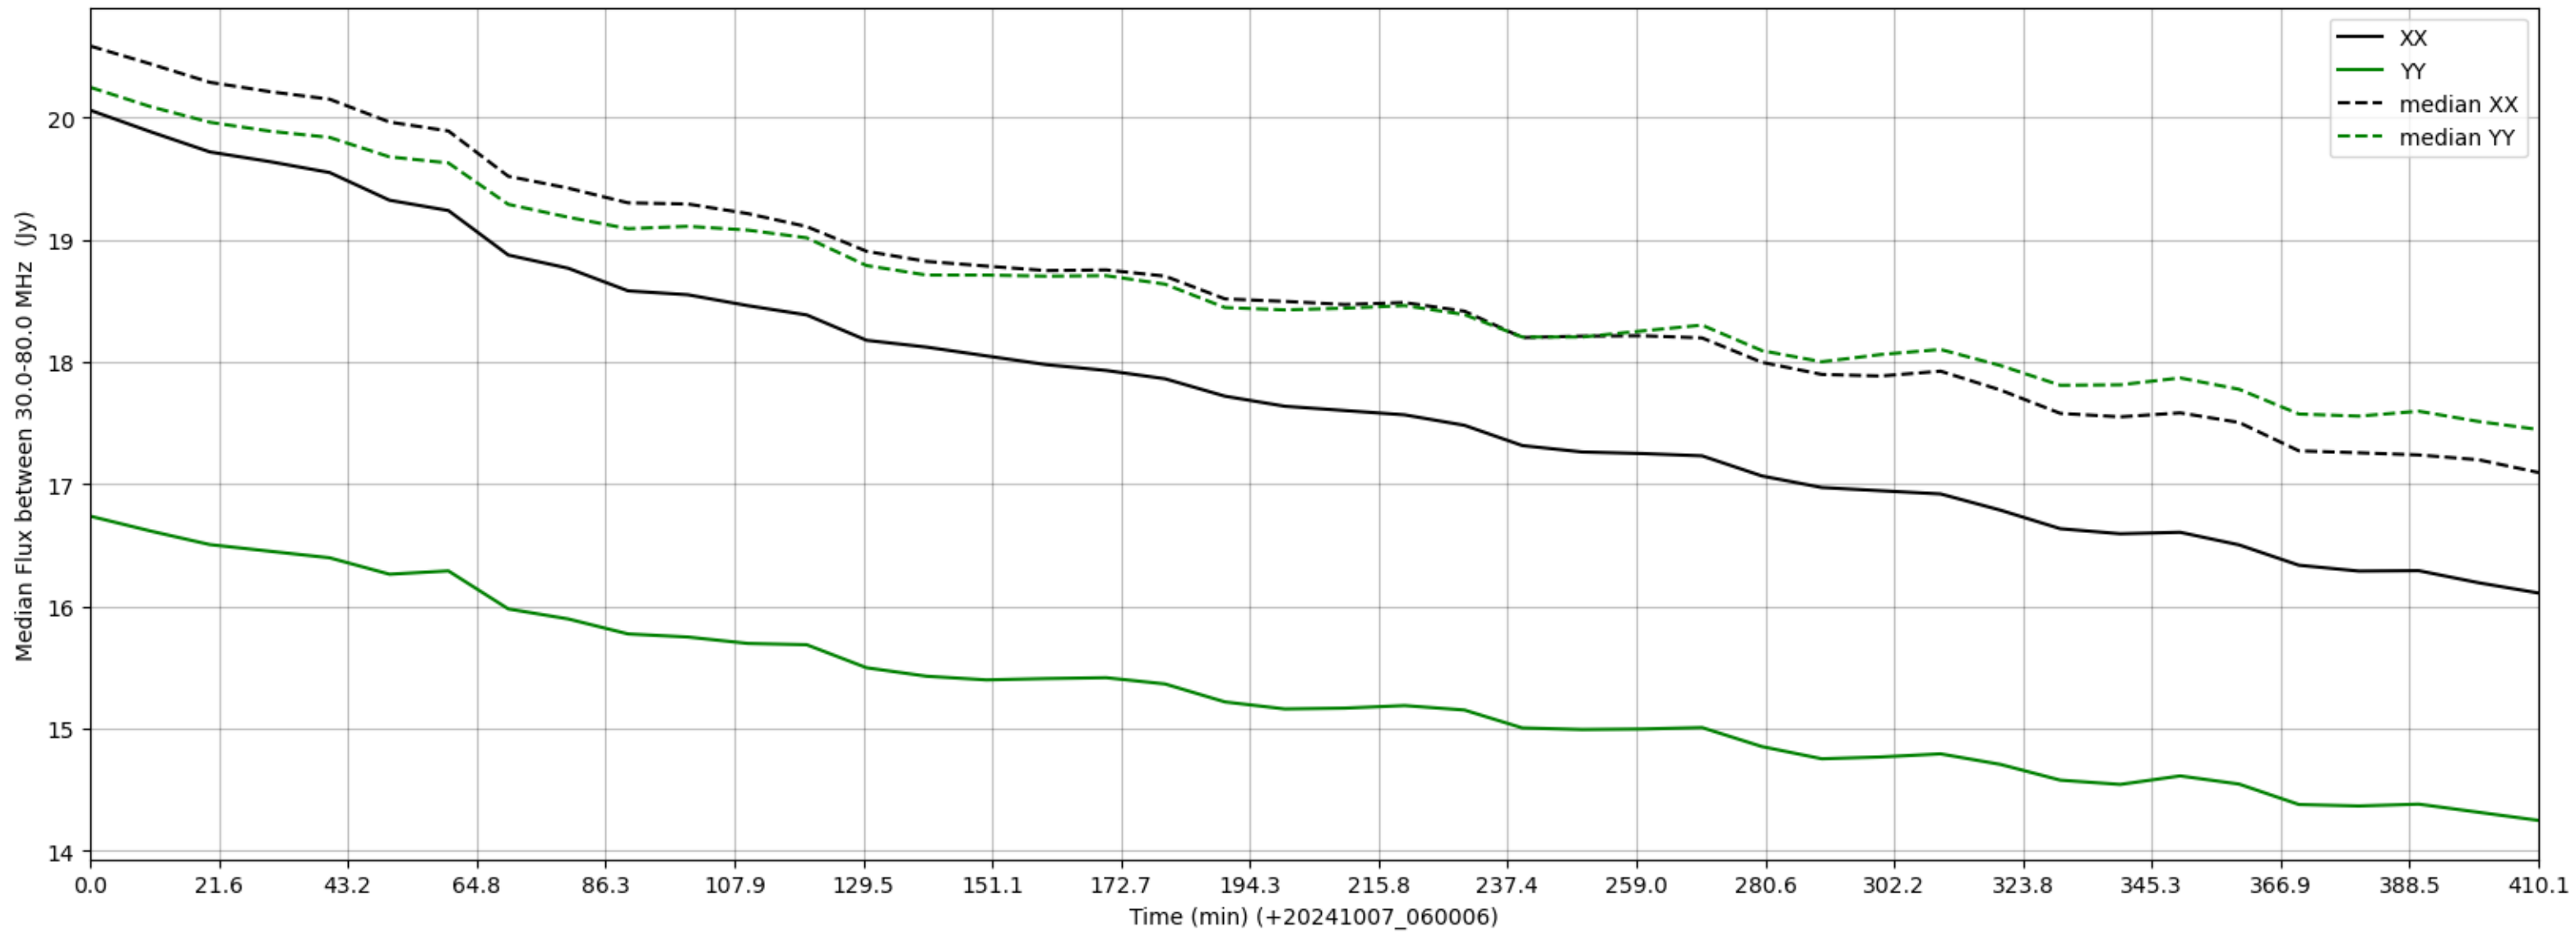

LWA077 - Correlator# 088 - XX FLAGS:Good - YY FLAGS:Good

LWA075 - Correlator# 089 - XX FLAGS:Good - YY FLAGS:Good

LWA275 - Correlator# 090 - XX FLAGS:Good - YY FLAGS:Good

LWA274 - Correlator# 091 - XX FLAGS:Good - YY FLAGS:Good