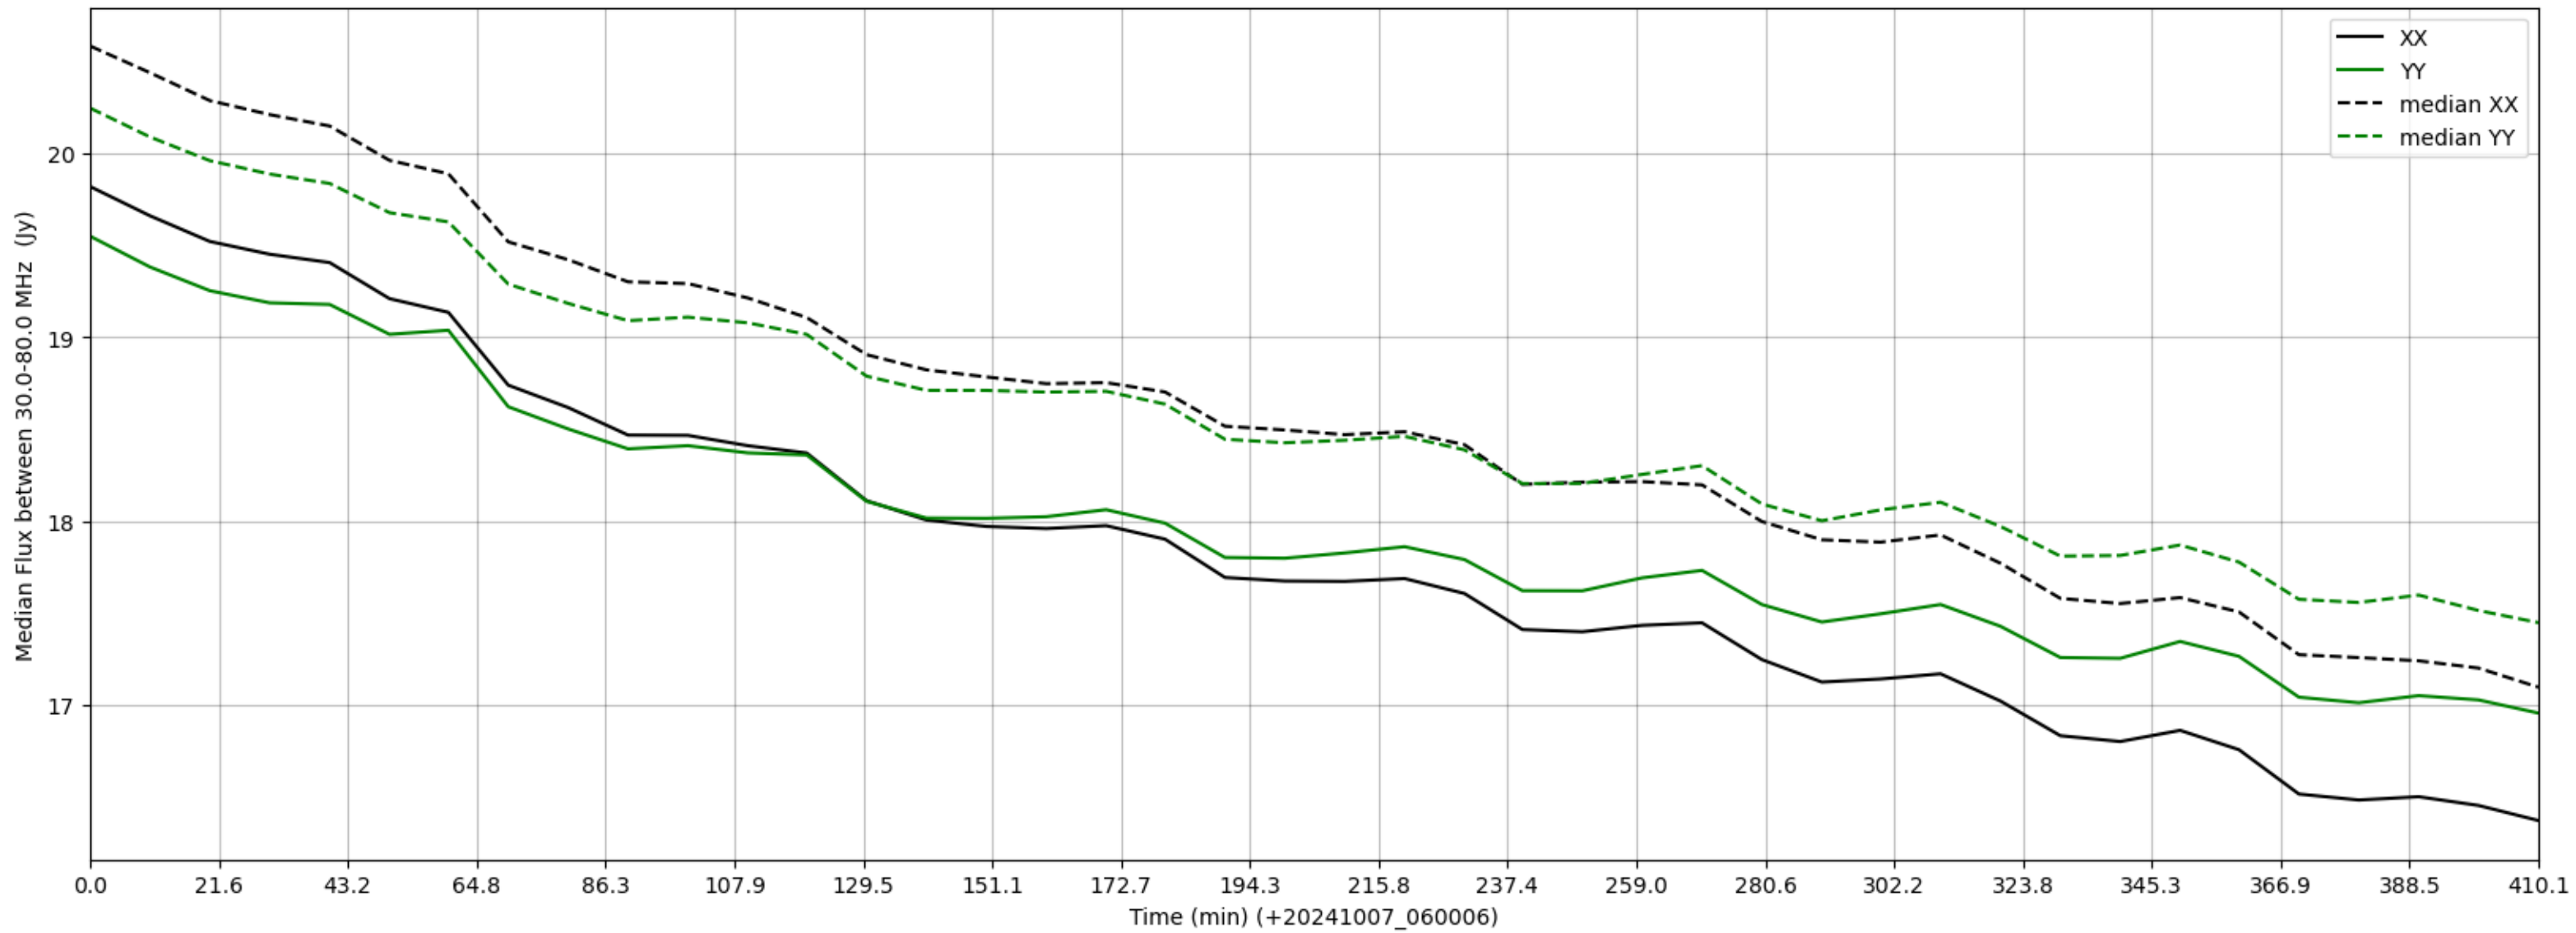

LWA169 - Correlator# 292 - XX FLAGS:Good - YY FLAGS:Good

LWA175 - Correlator# 293 - XX FLAGS:Good - YY FLAGS:Good

LWA204 - Correlator# 294 - XX FLAGS:Good - YY FLAGS:Good

LWA203 - Correlator# 295 - XX FLAGS:Good - YY FLAGS:Good