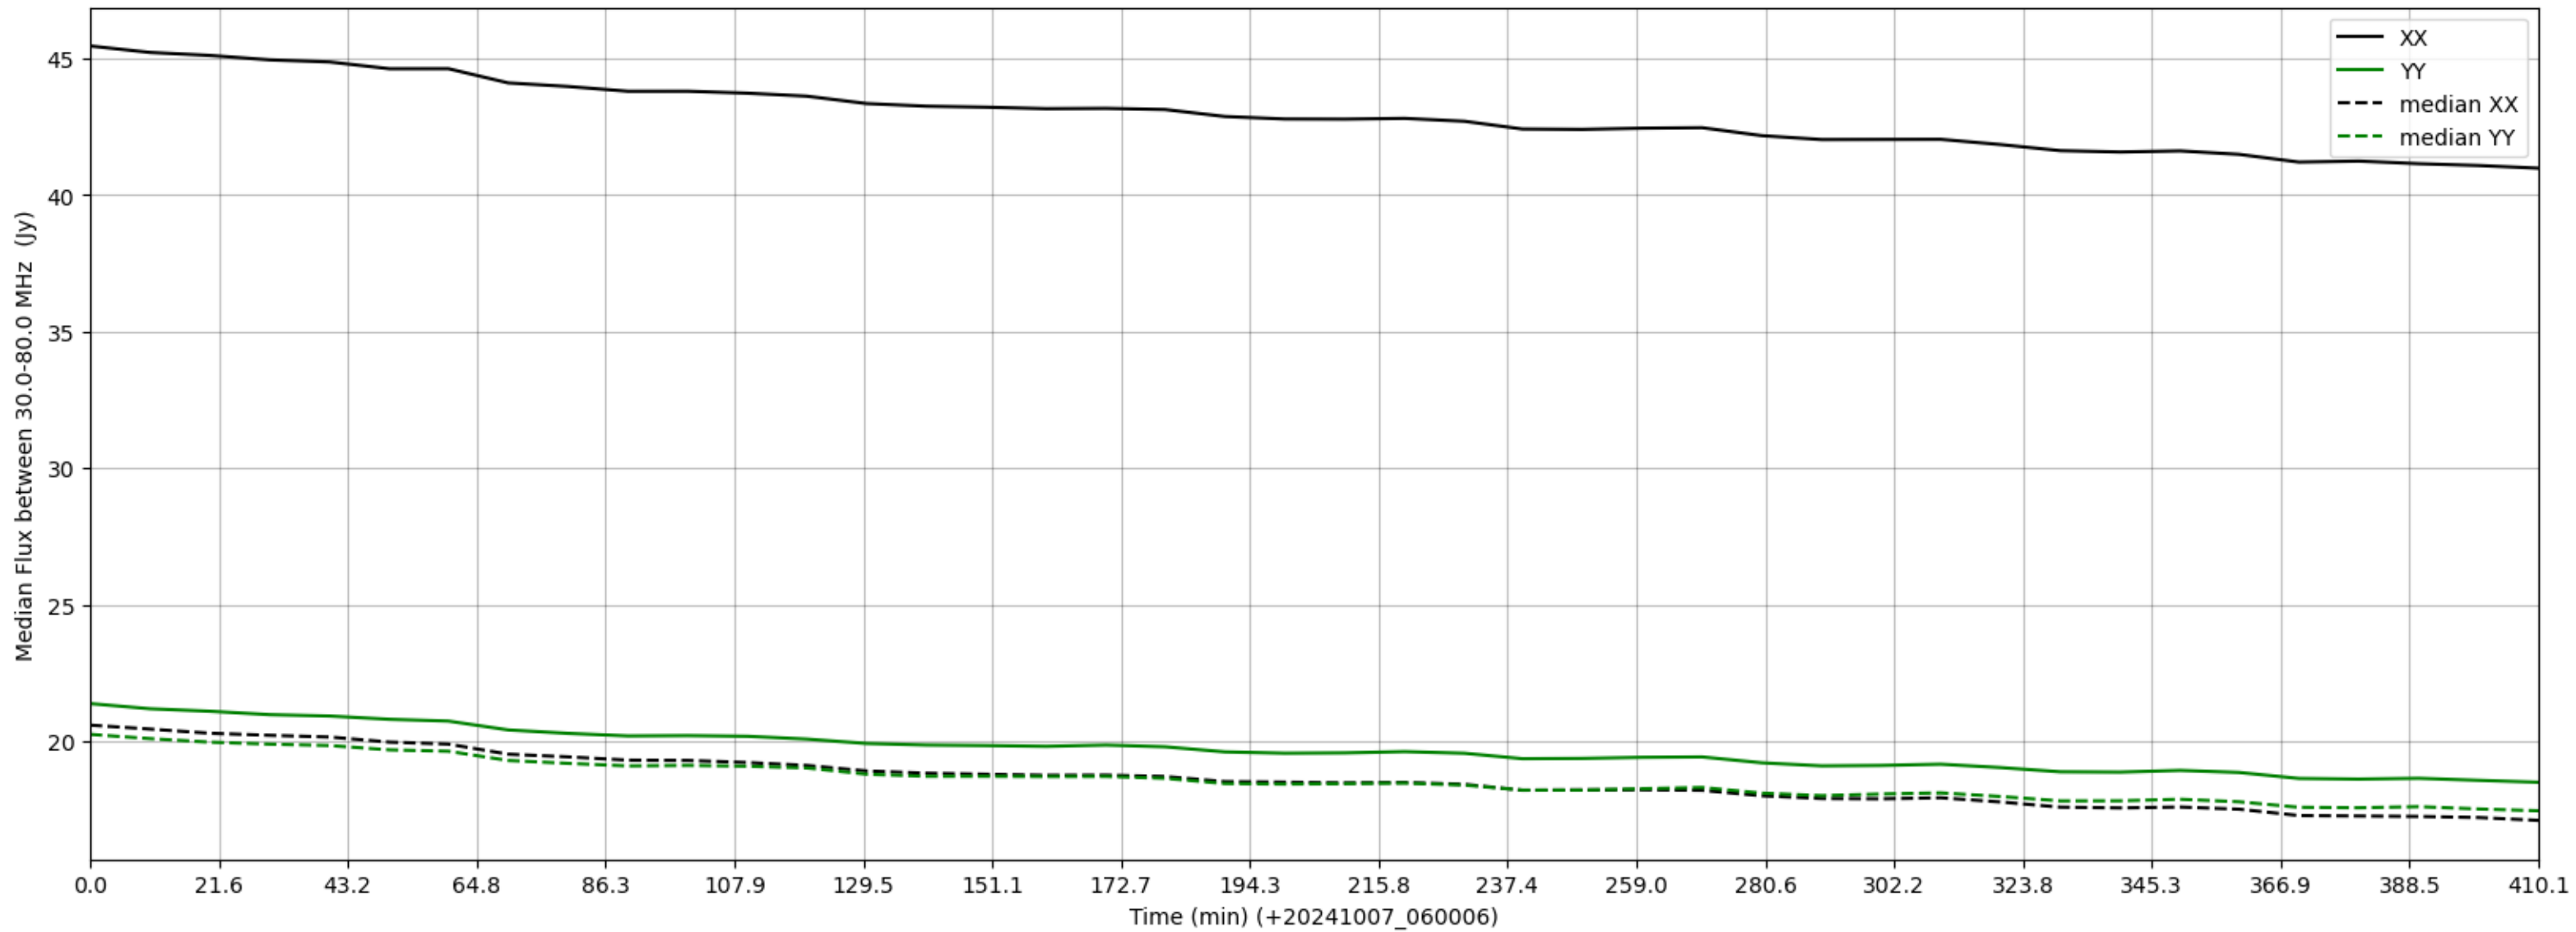

LWA219 - Correlator# 335 - XX FLAGS:Good - YY FLAGS:Good

LWA221 - Correlator# 334 - XX FLAGS:Good - YY FLAGS:Good