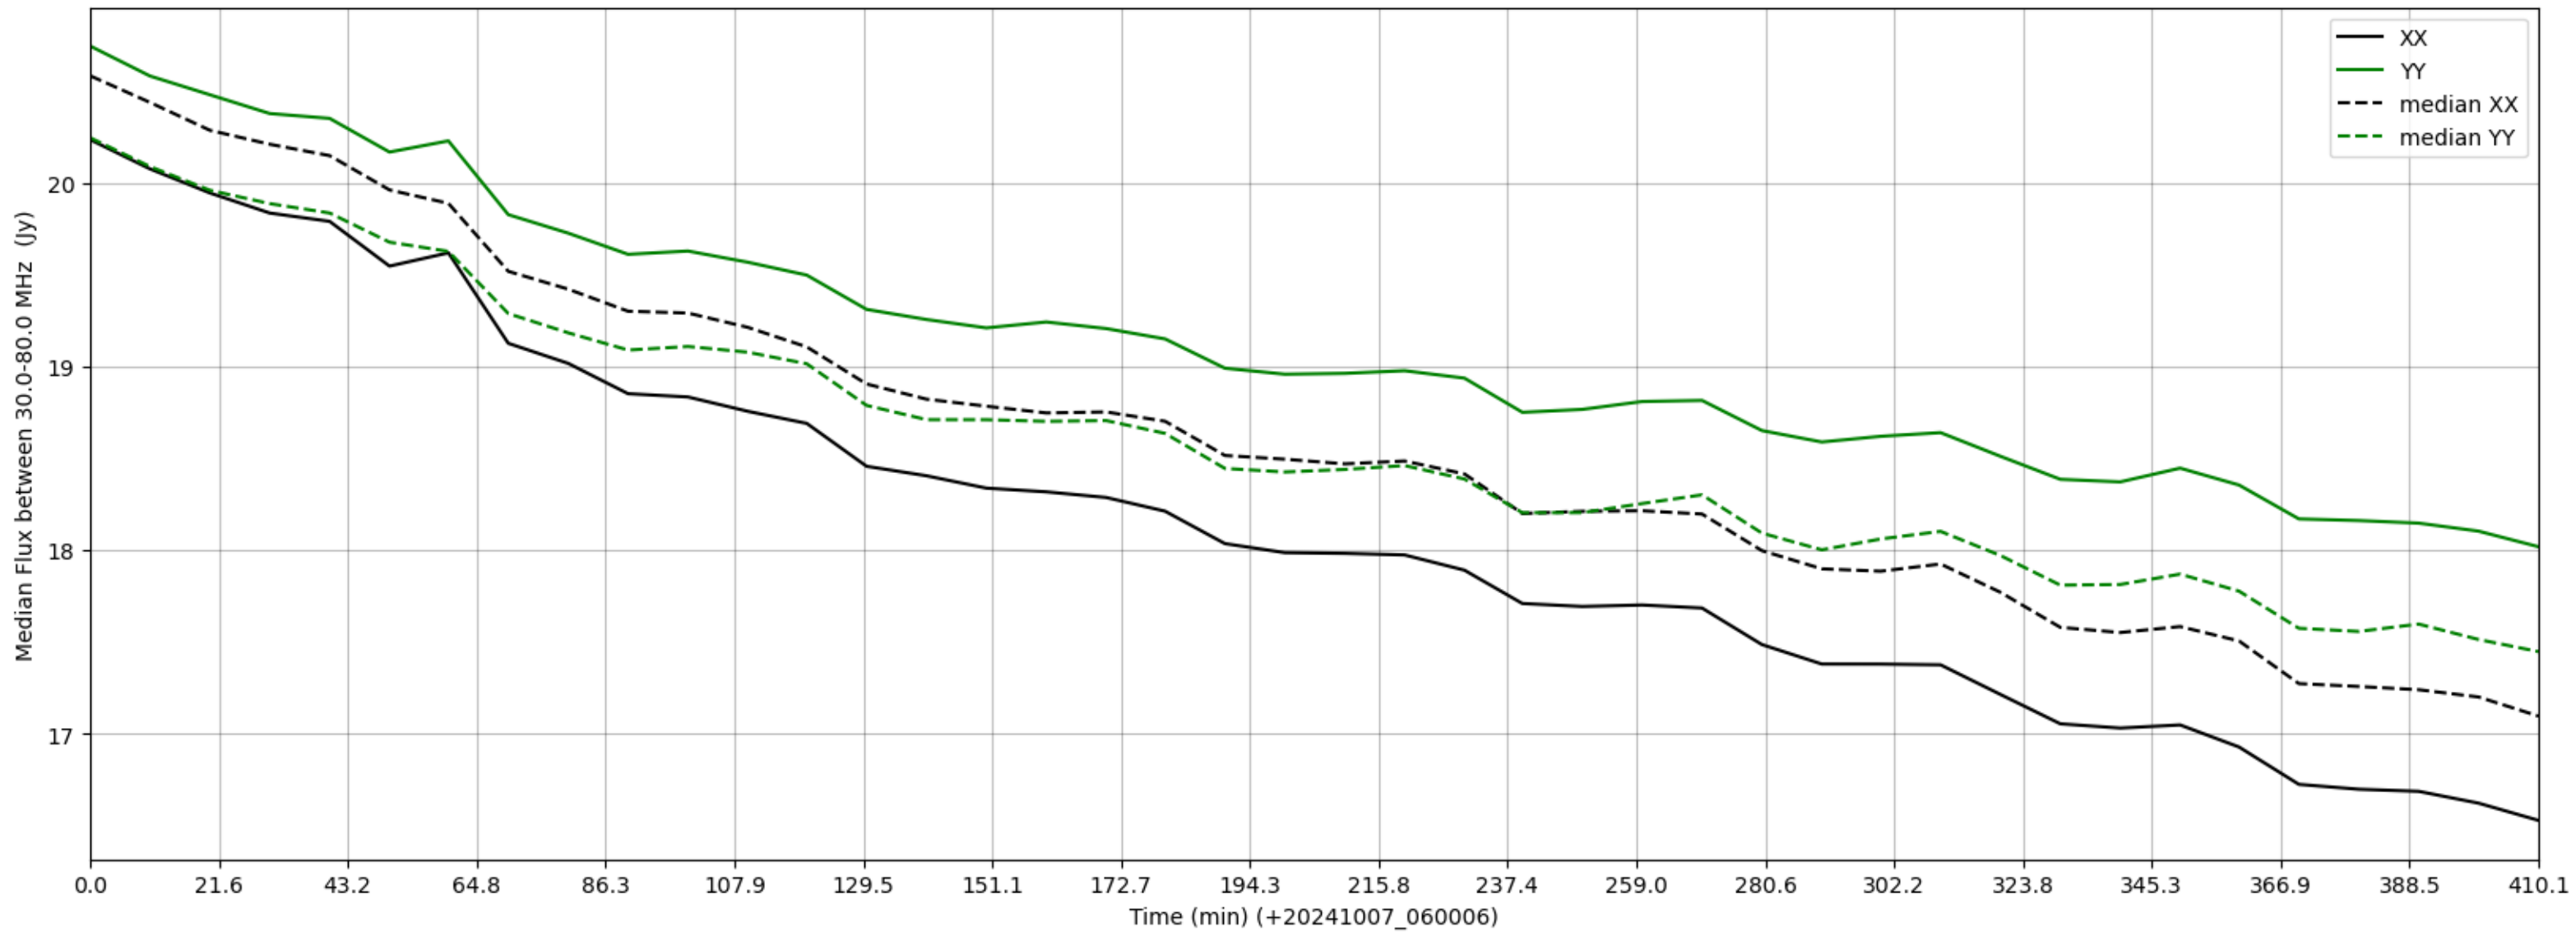

LWA131 - Correlator# 182 - XX FLAGS:Good - YY FLAGS:Good

LWA037 - Correlator# 181 - XX FLAGS:Good - YY FLAGS:Good