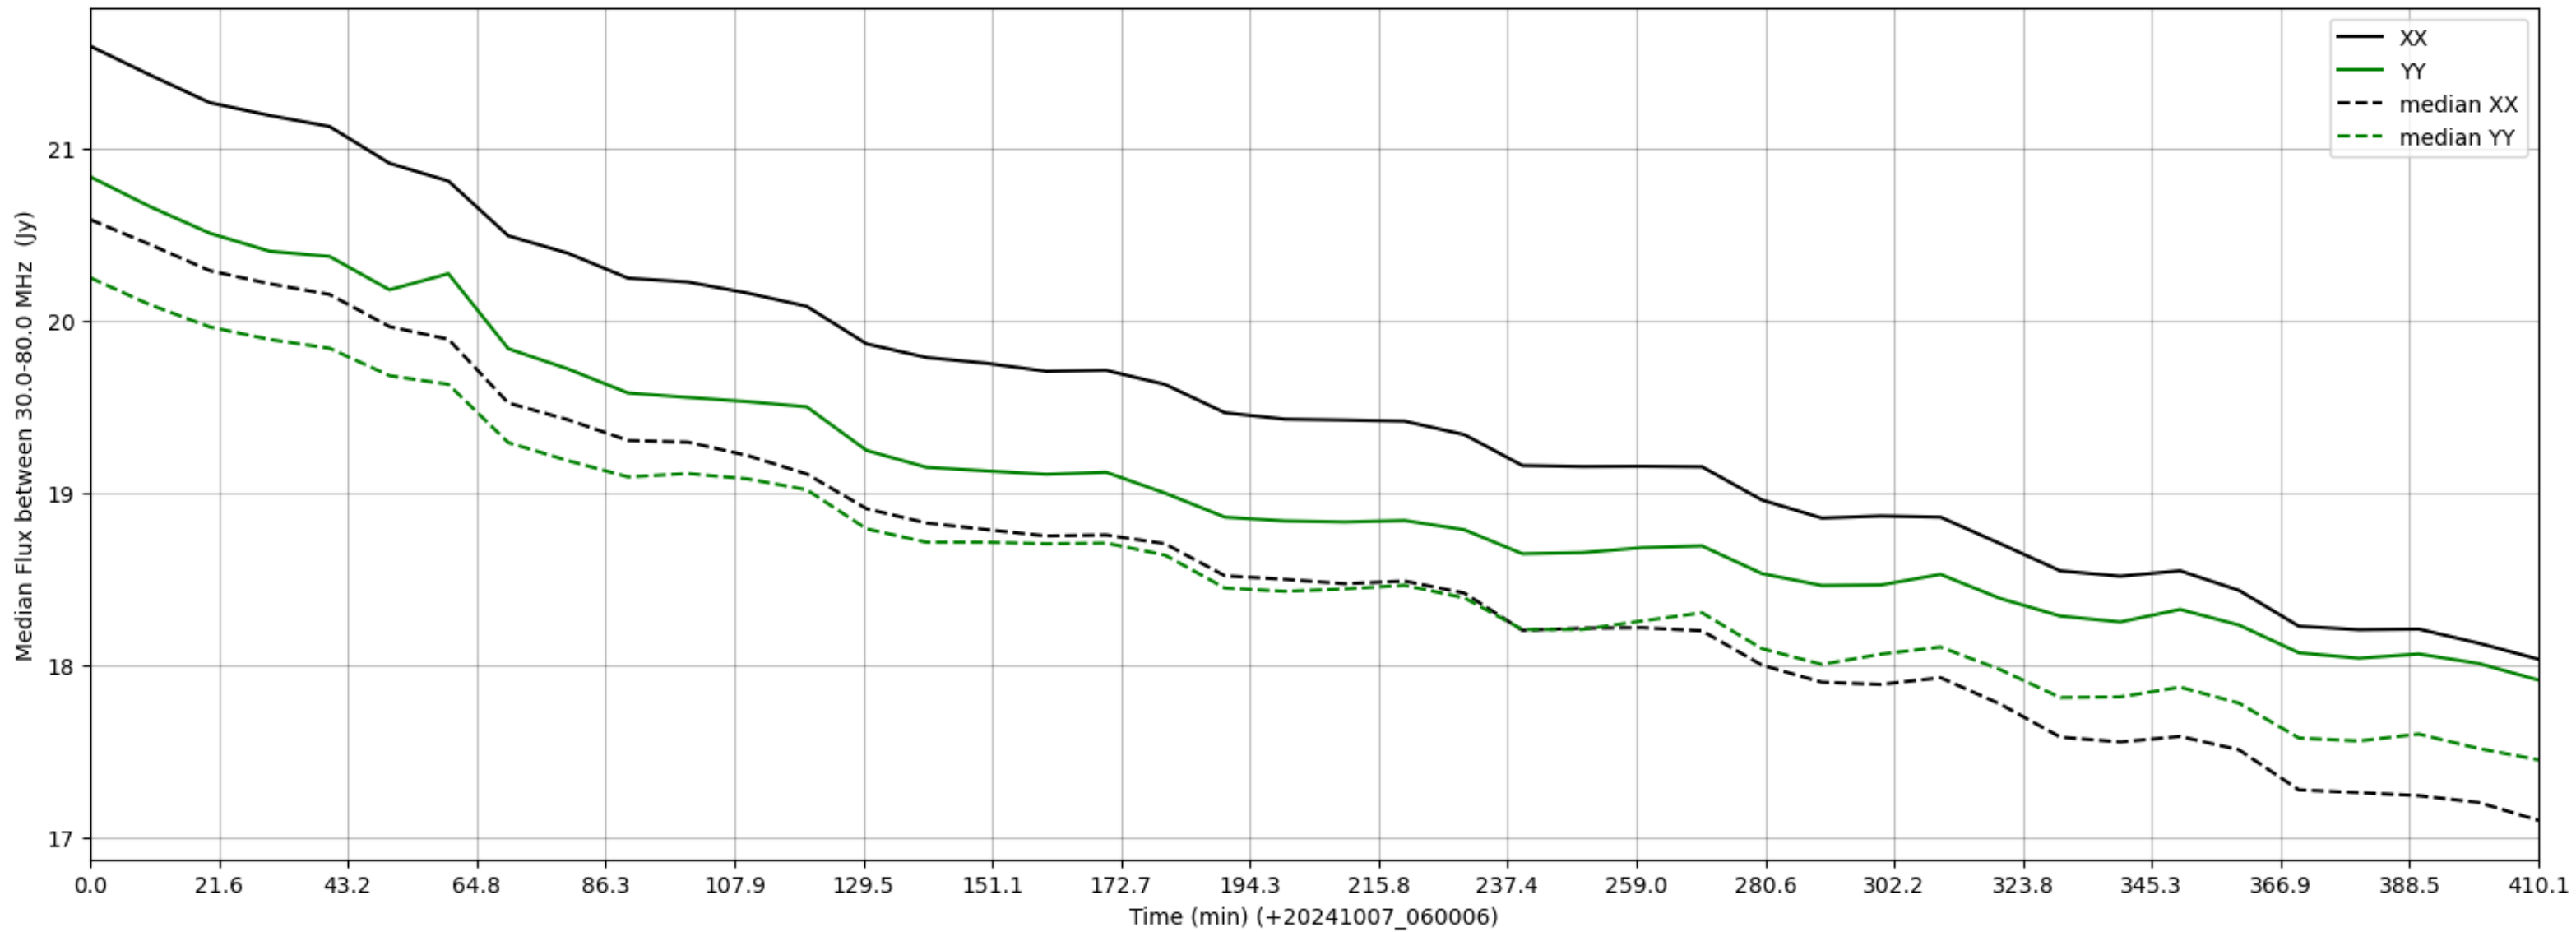

LWA252 - Correlator# 186 - XX FLAGS:Good - YY FLAGS:Good

LWA132 - Correlator# 185 - XX FLAGS:Good - YY FLAGS:Good