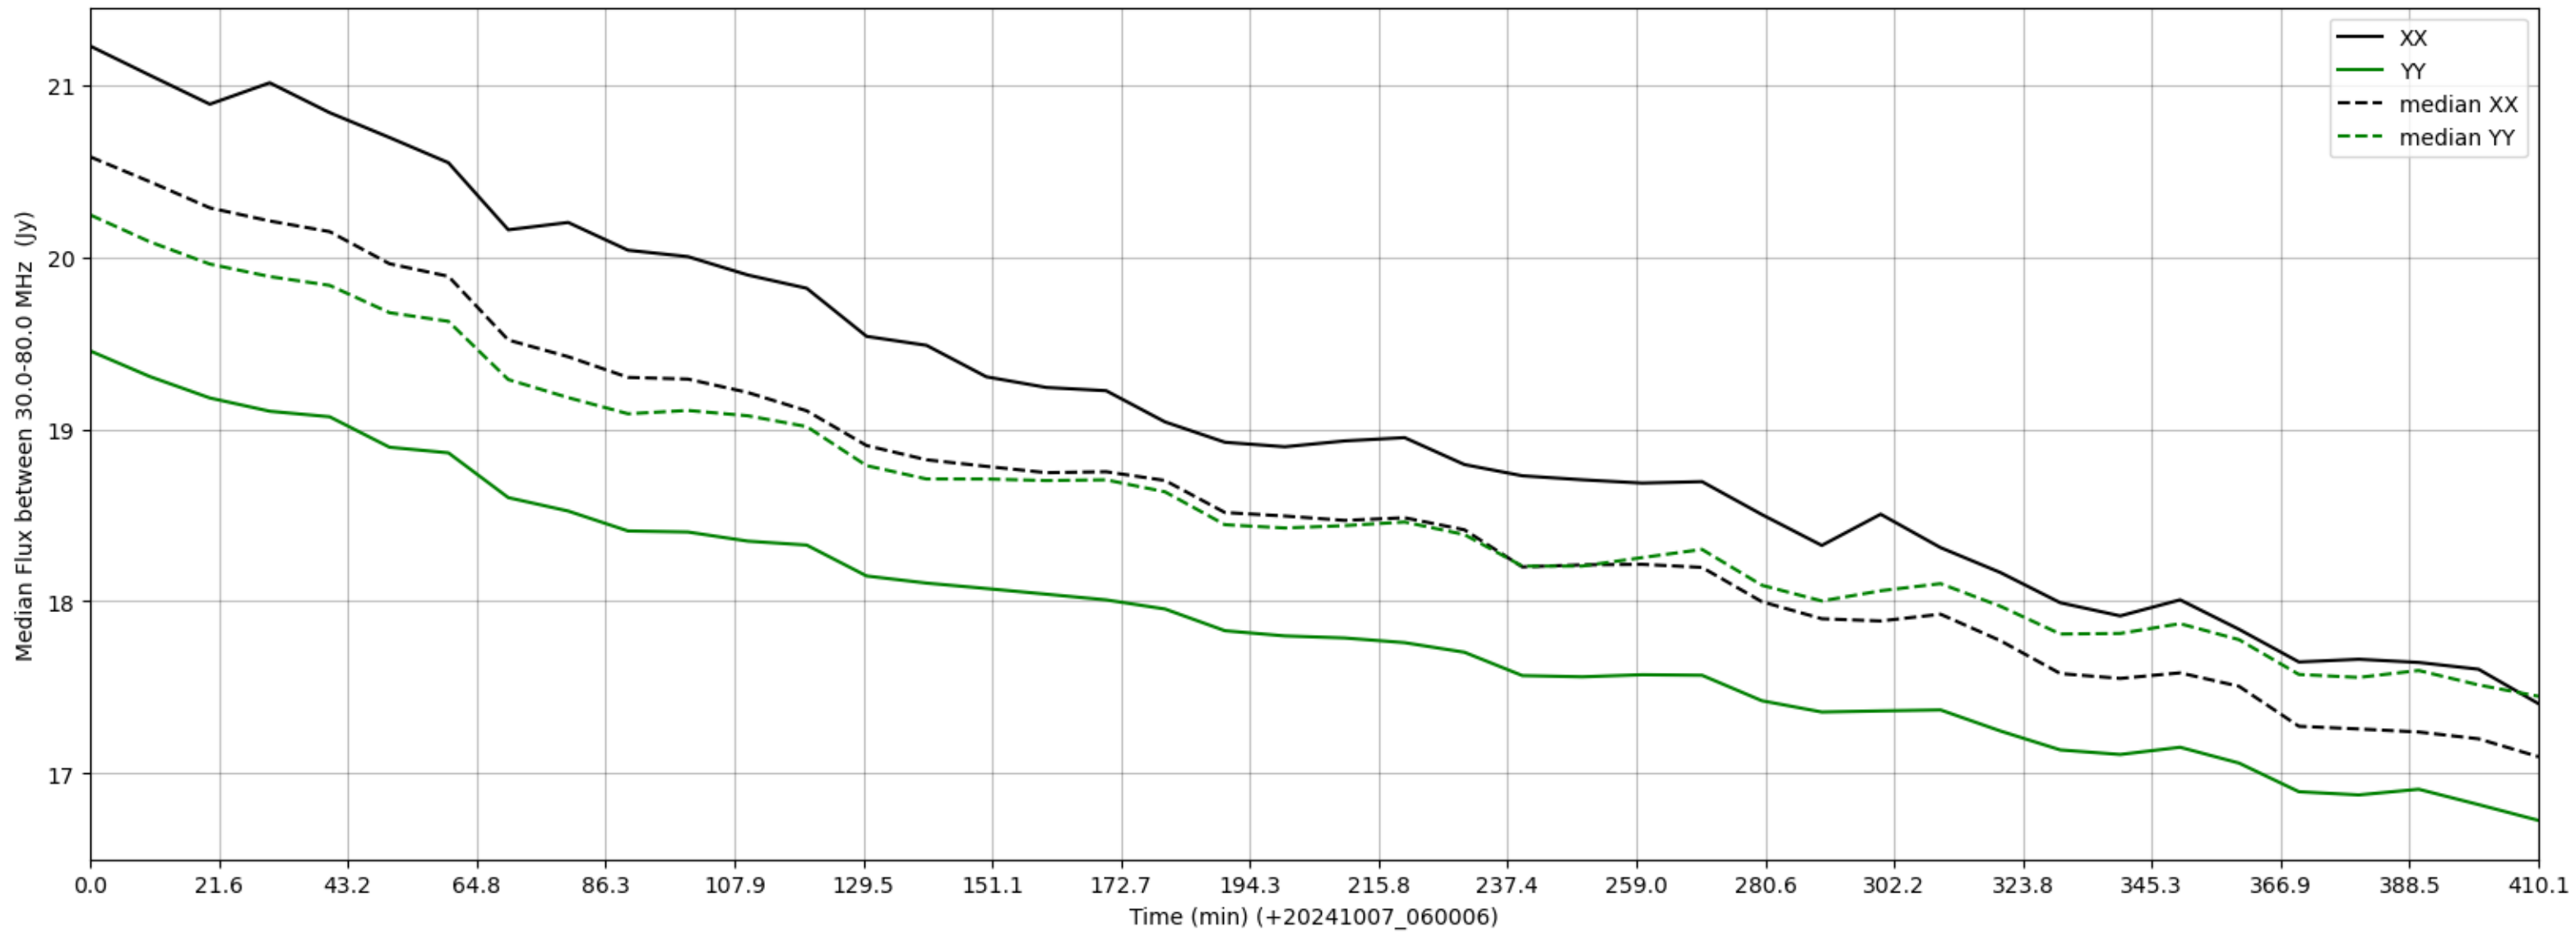

LWA050 - Correlator# 115 - XX FLAGS:Good - YY FLAGS:Good

LWA051 - Correlator# 114 - XX FLAGS:Good - YY FLAGS:Good