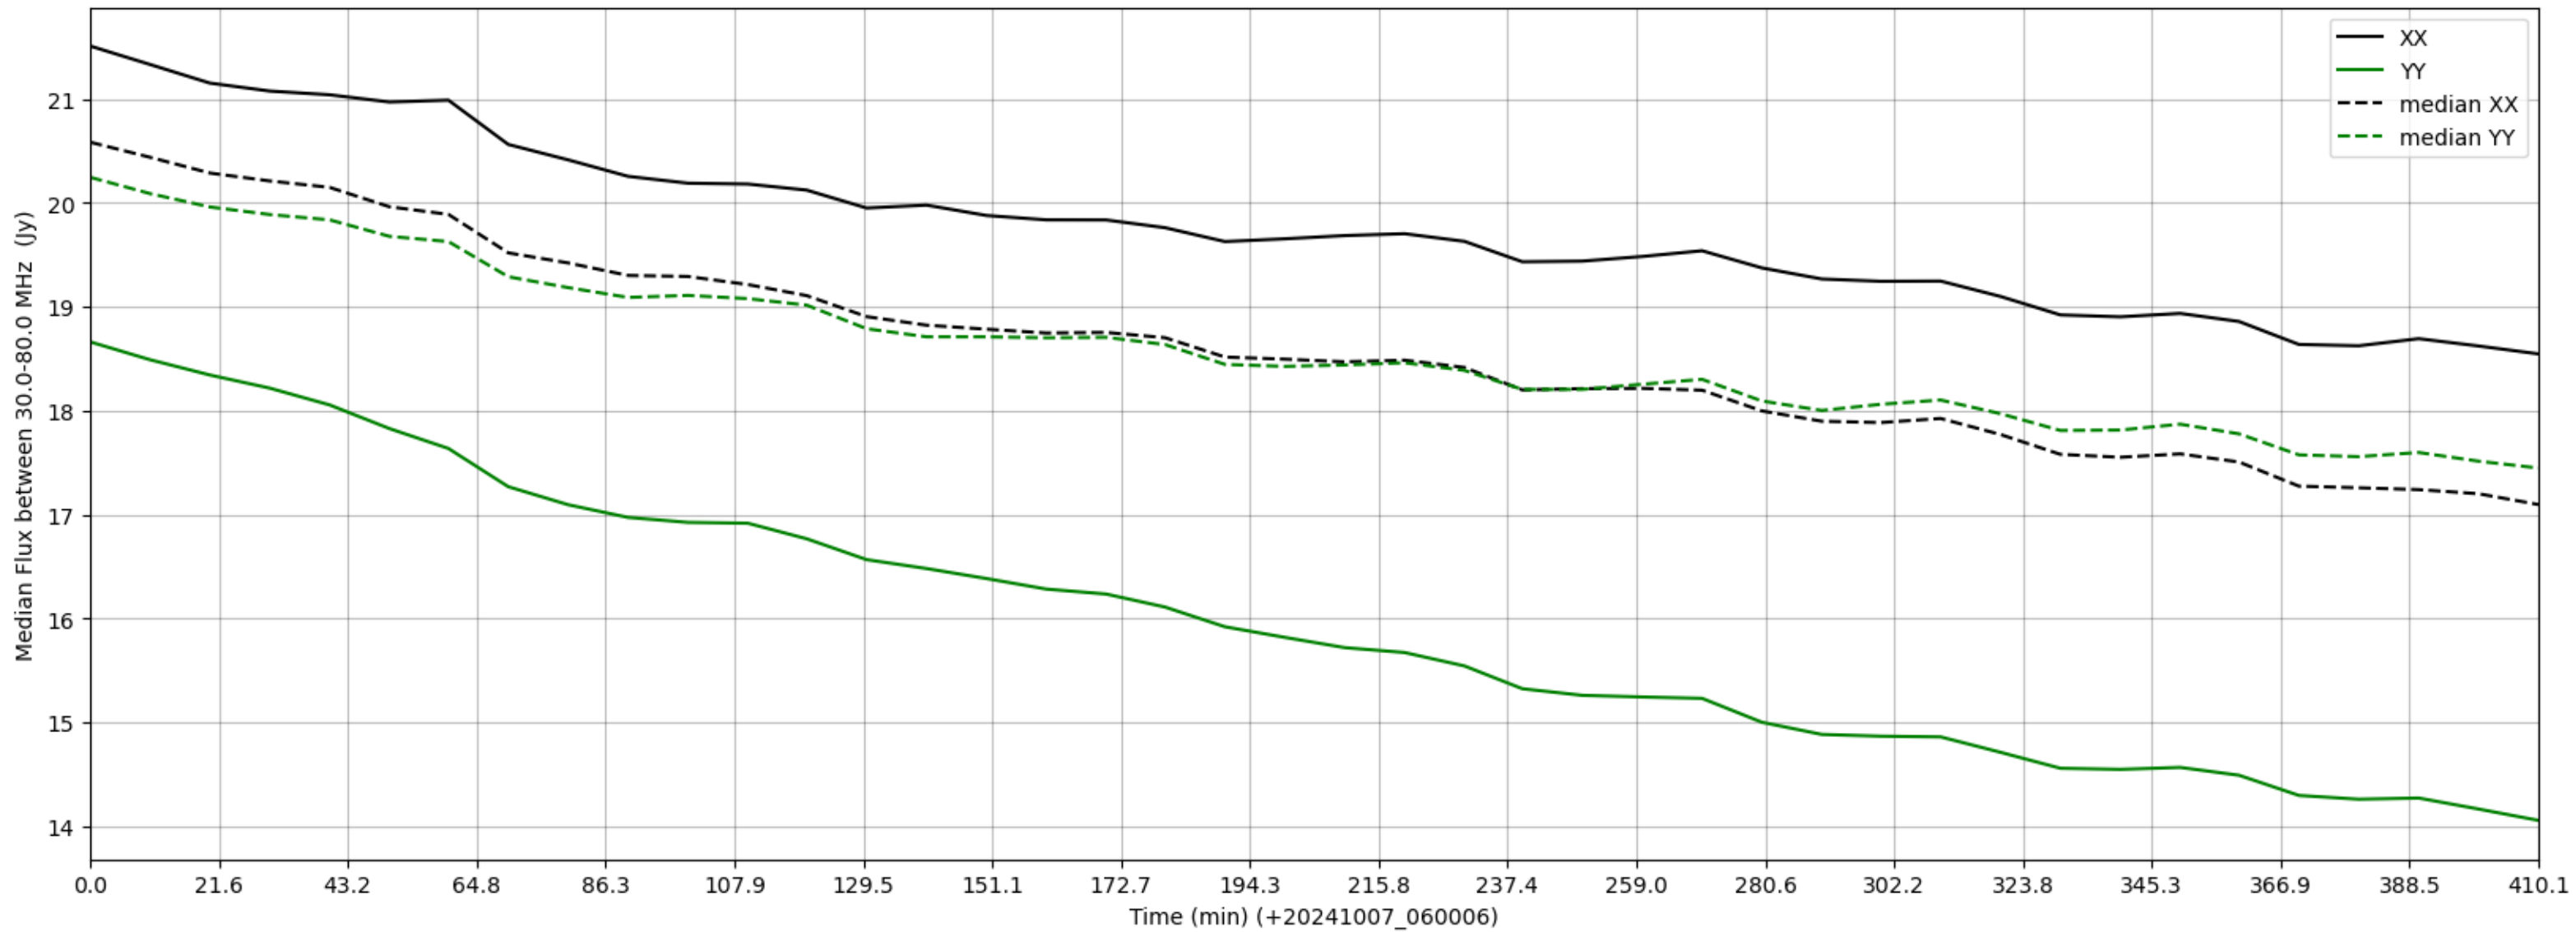

LWA224 - Correlator# 248 - XX FLAGS:Good - YY FLAGS:Good

LWA222 - Correlator# 249 - XX FLAGS:Good - YY FLAGS:Good

LWA326 - Correlator# 250 - XX FLAGS:Good - YY FLAGS:Good

LWA322 - Correlator# 251 - XX FLAGS:Good - YY FLAGS:Good