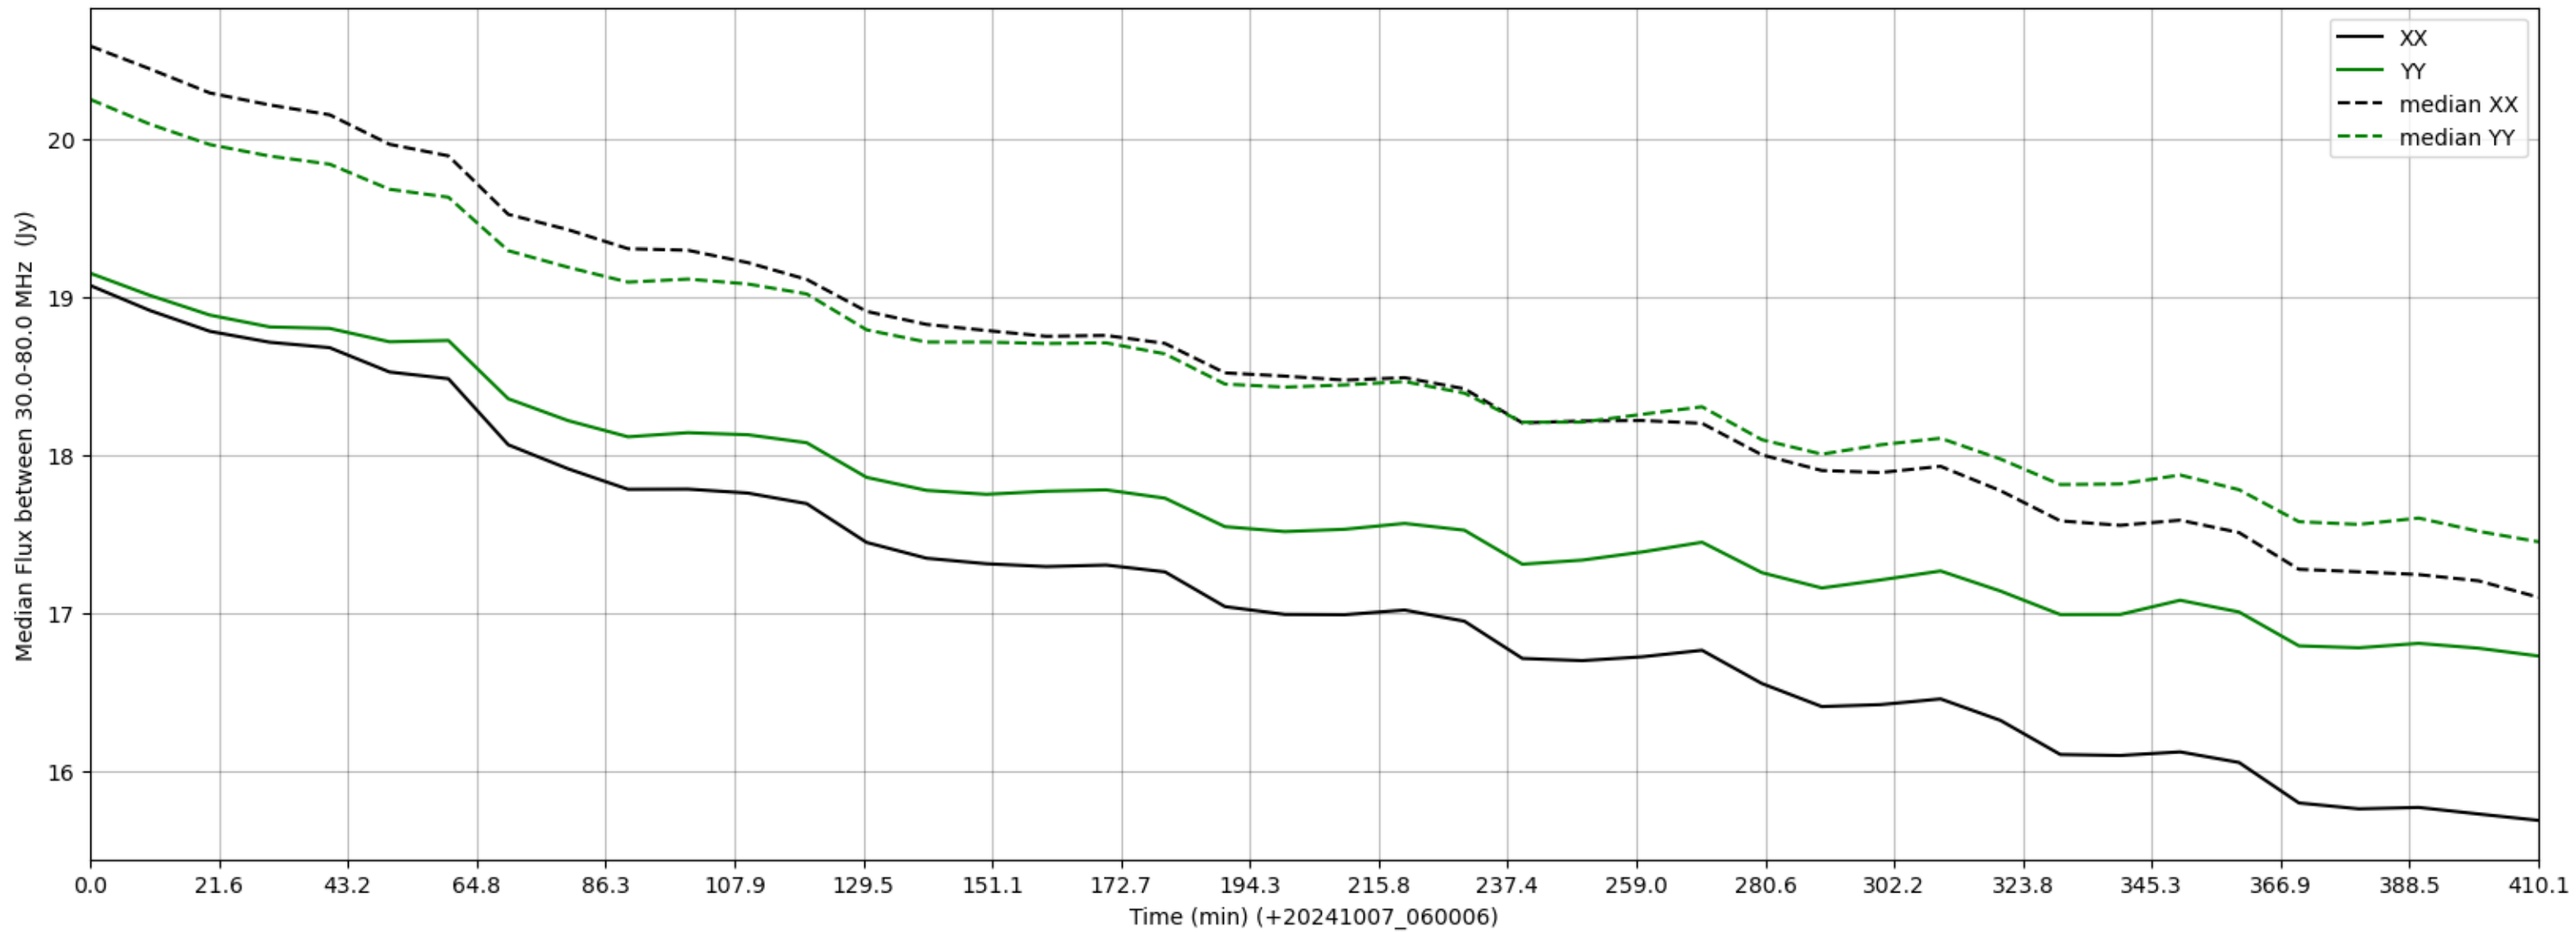

LWA041 - Correlator# 079 - XX FLAGS:BadSpecShape - YY FLAGS:Good

LWA042 - Correlator# 078 - XX FLAGS:Good - YY FLAGS:Good