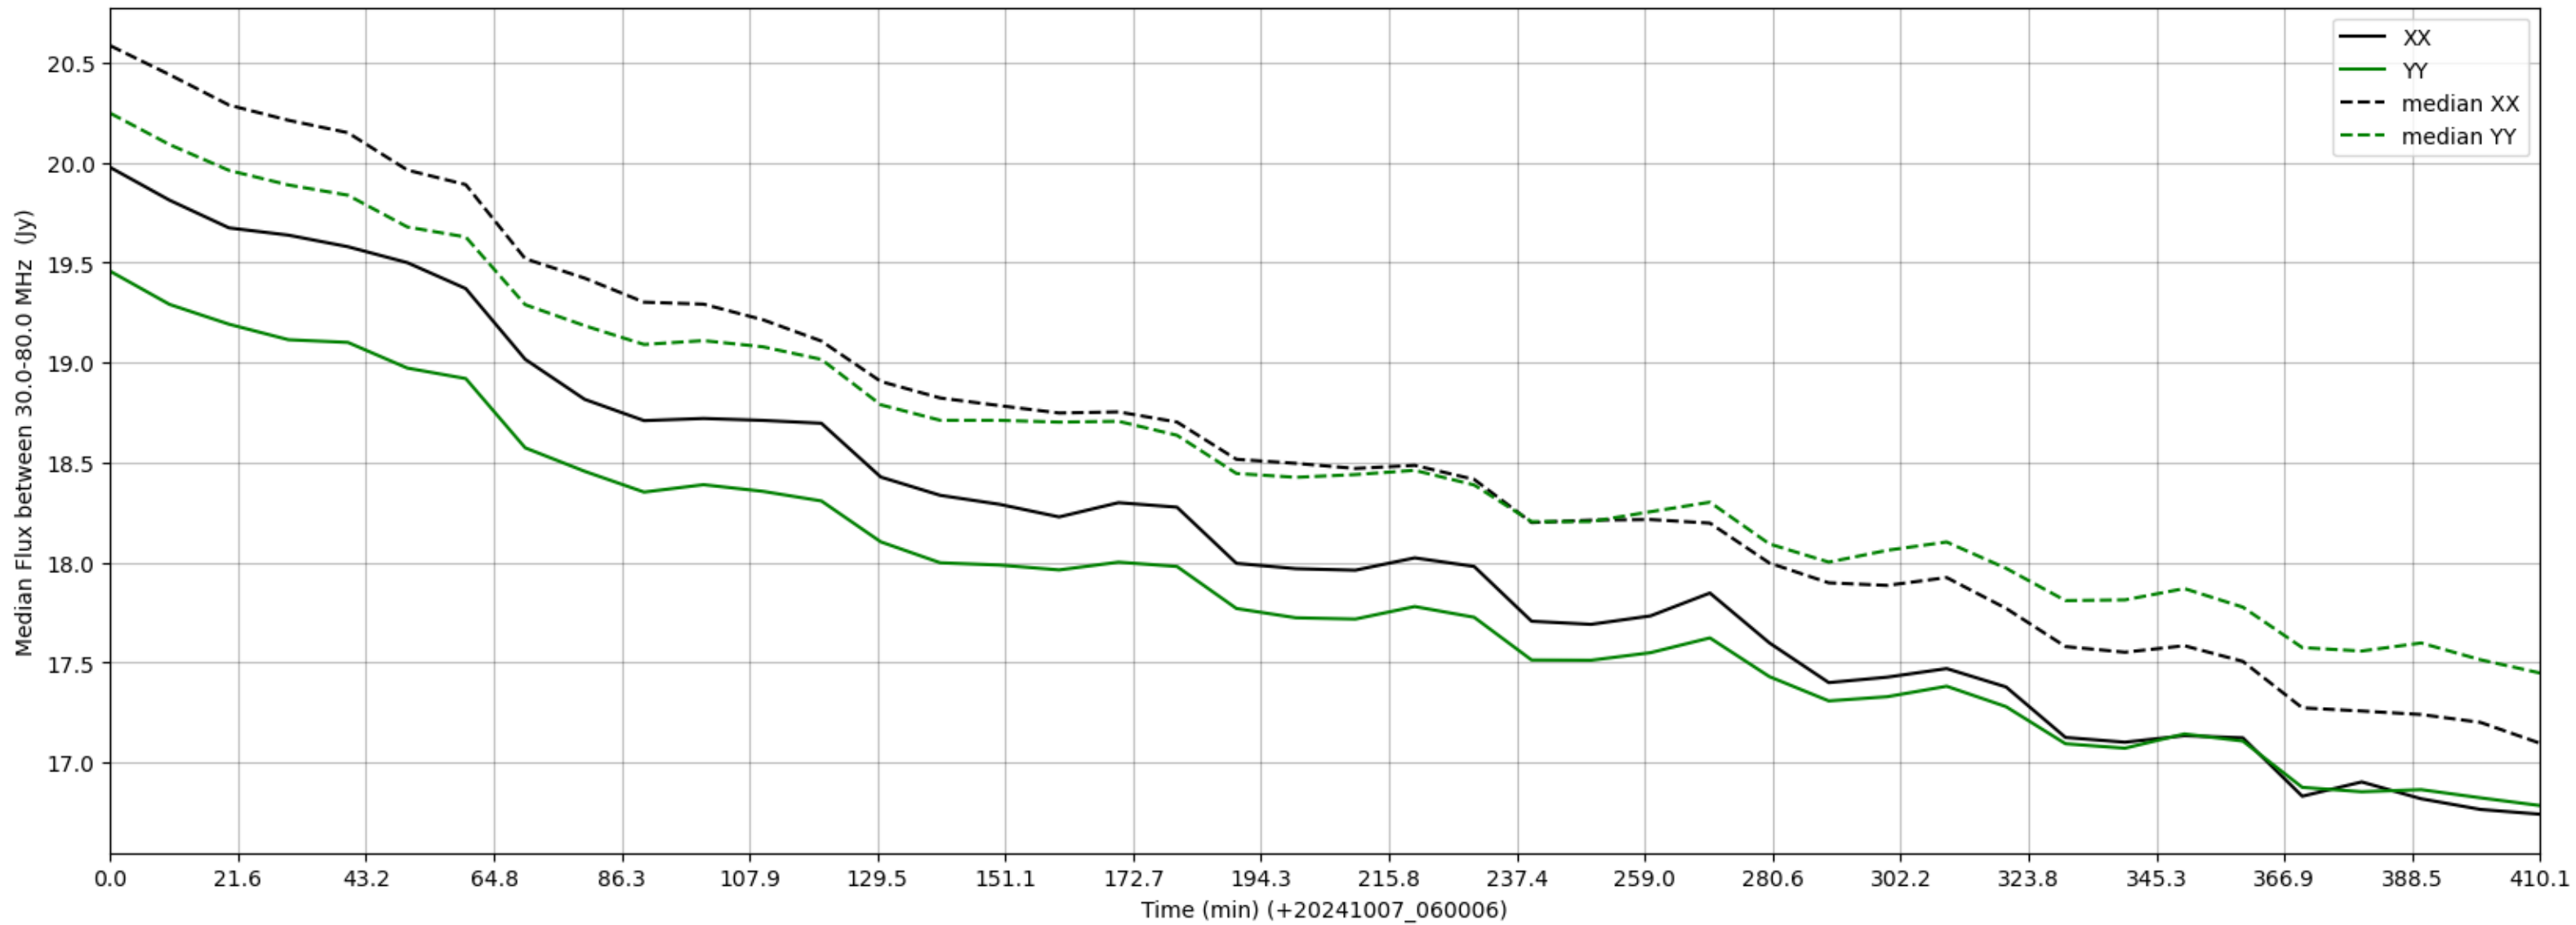

LWA243 - Correlator# 330 - XX FLAGS:Good - YY FLAGS:Good

LWA213 - Correlator# 329 - XX FLAGS:Good - YY FLAGS:Good