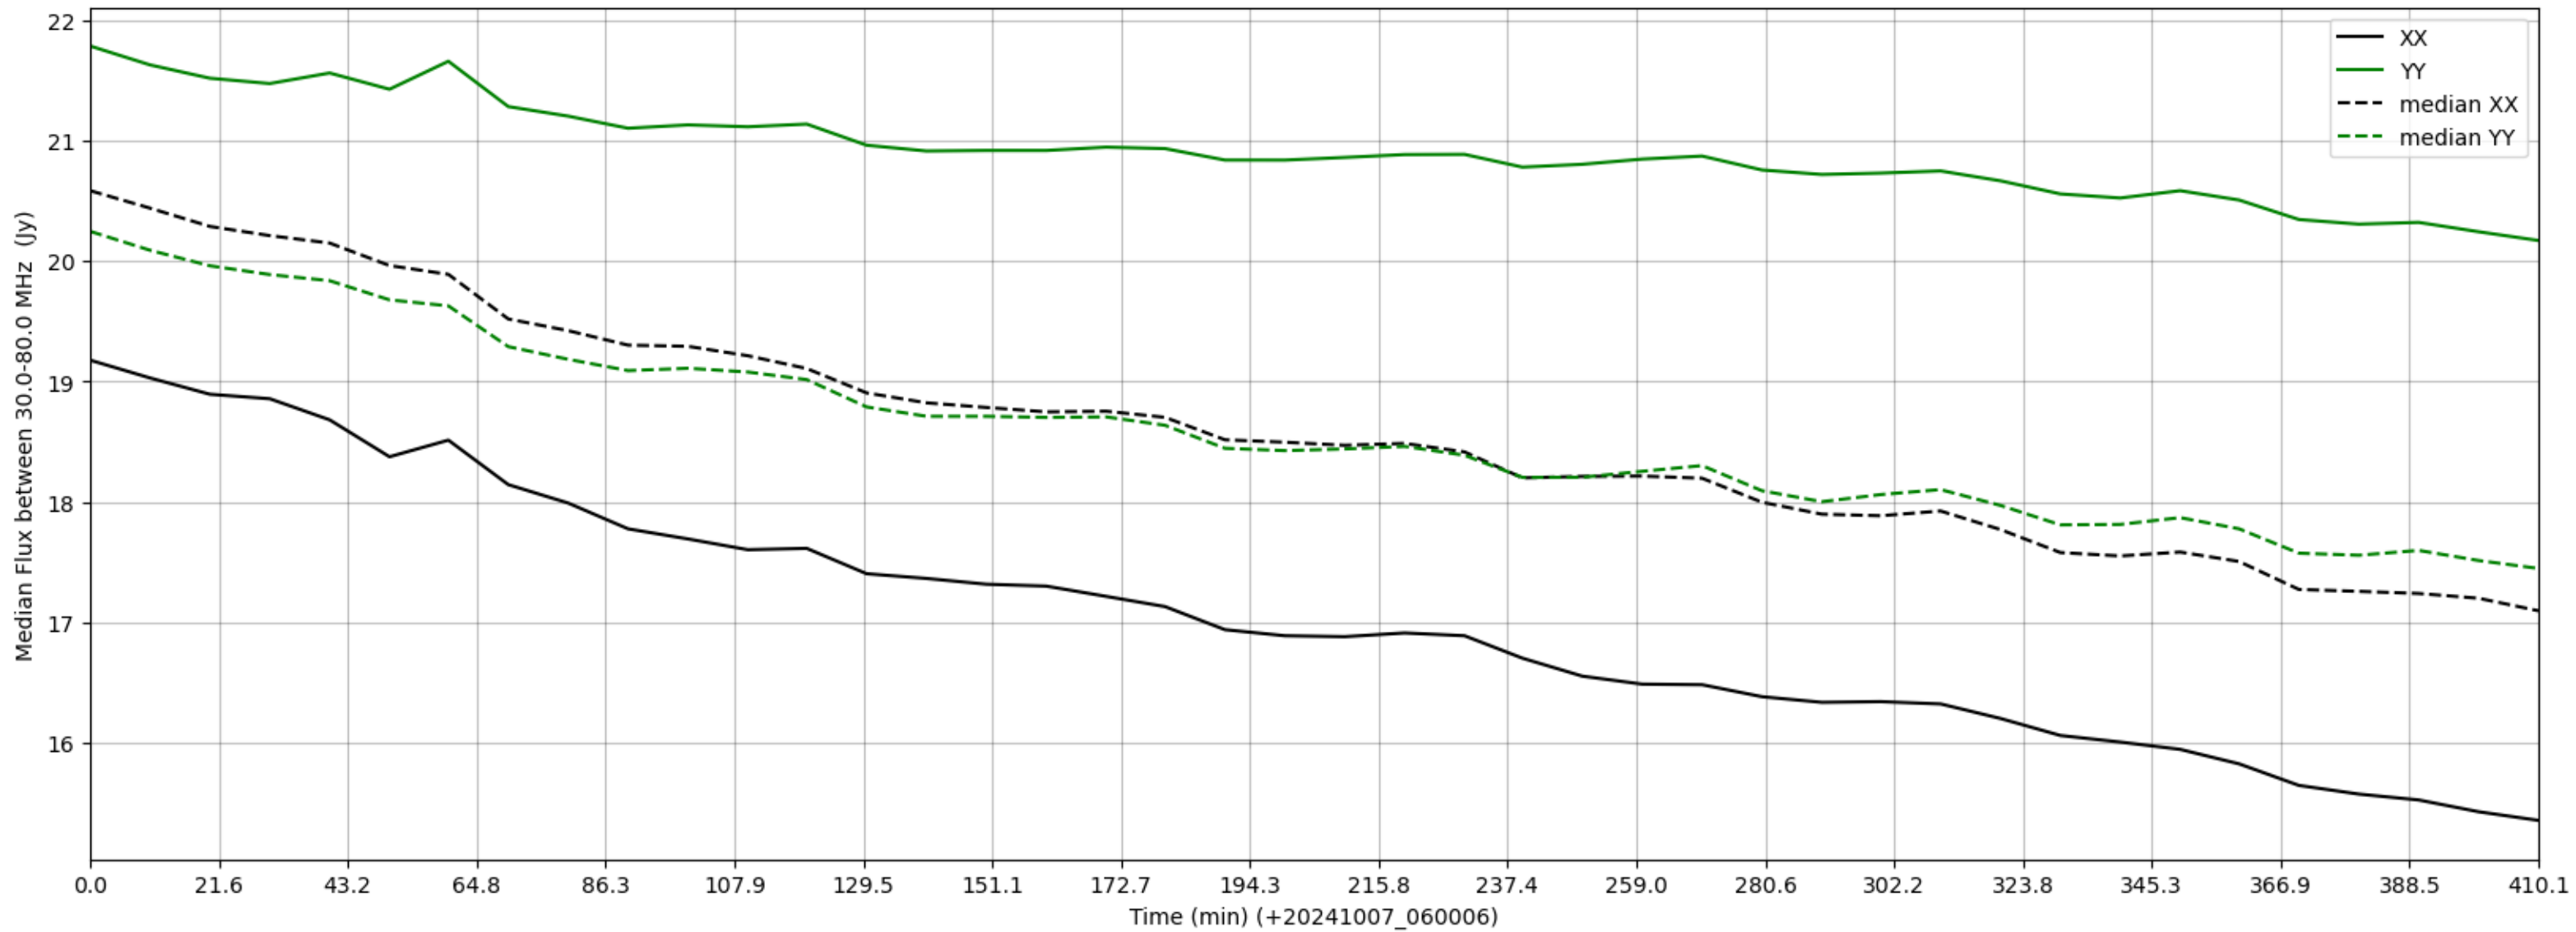

LWA342 - Correlator# 317 - XX FLAGS:Good - YY FLAGS:Good

LWA346 - Correlator# 316 - XX FLAGS:Good - YY FLAGS:Good