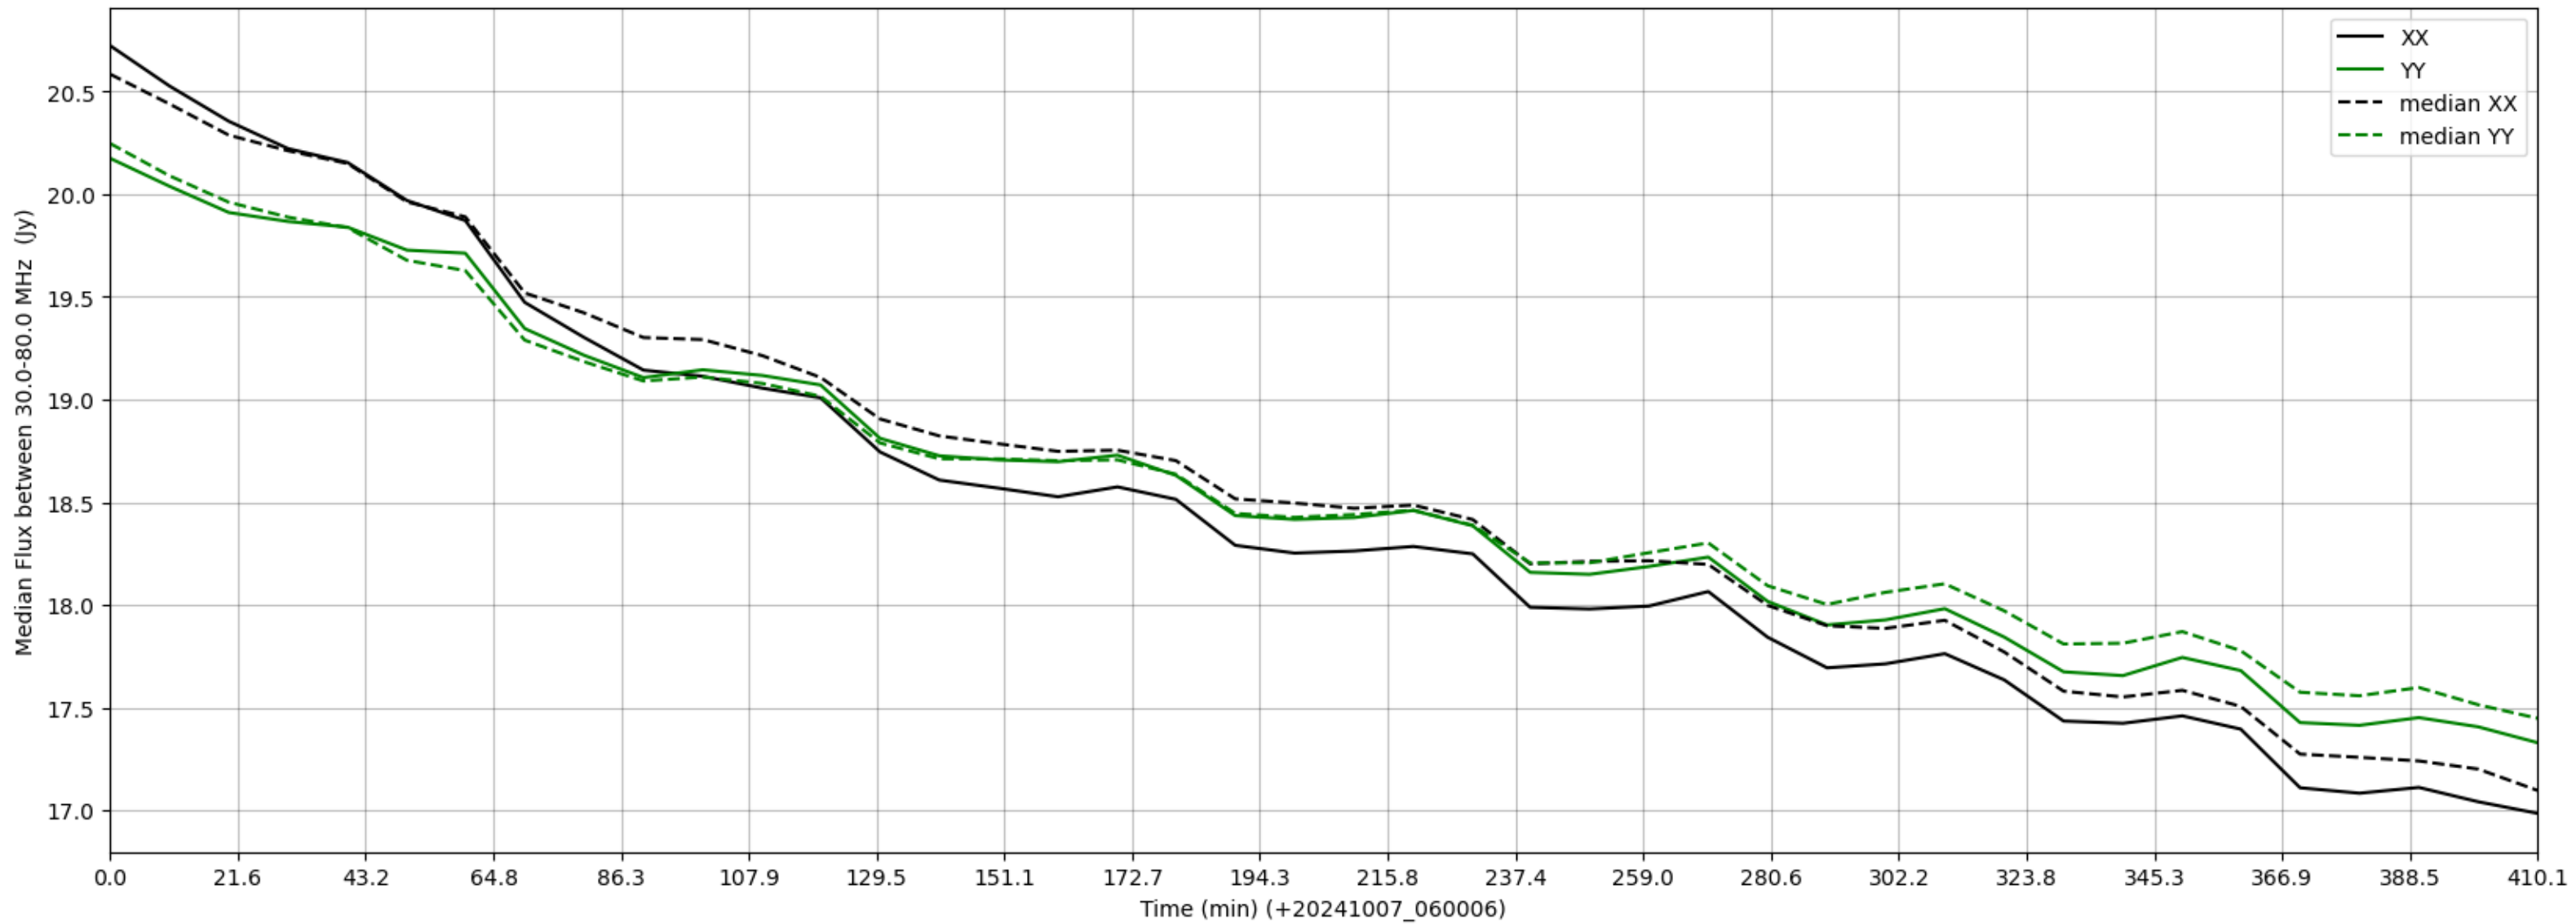

LWA115 - Correlator# 205 - XX FLAGS:Good - YY FLAGS:Good

LWA116 - Correlator# 204 - XX FLAGS:Good - YY FLAGS:Good