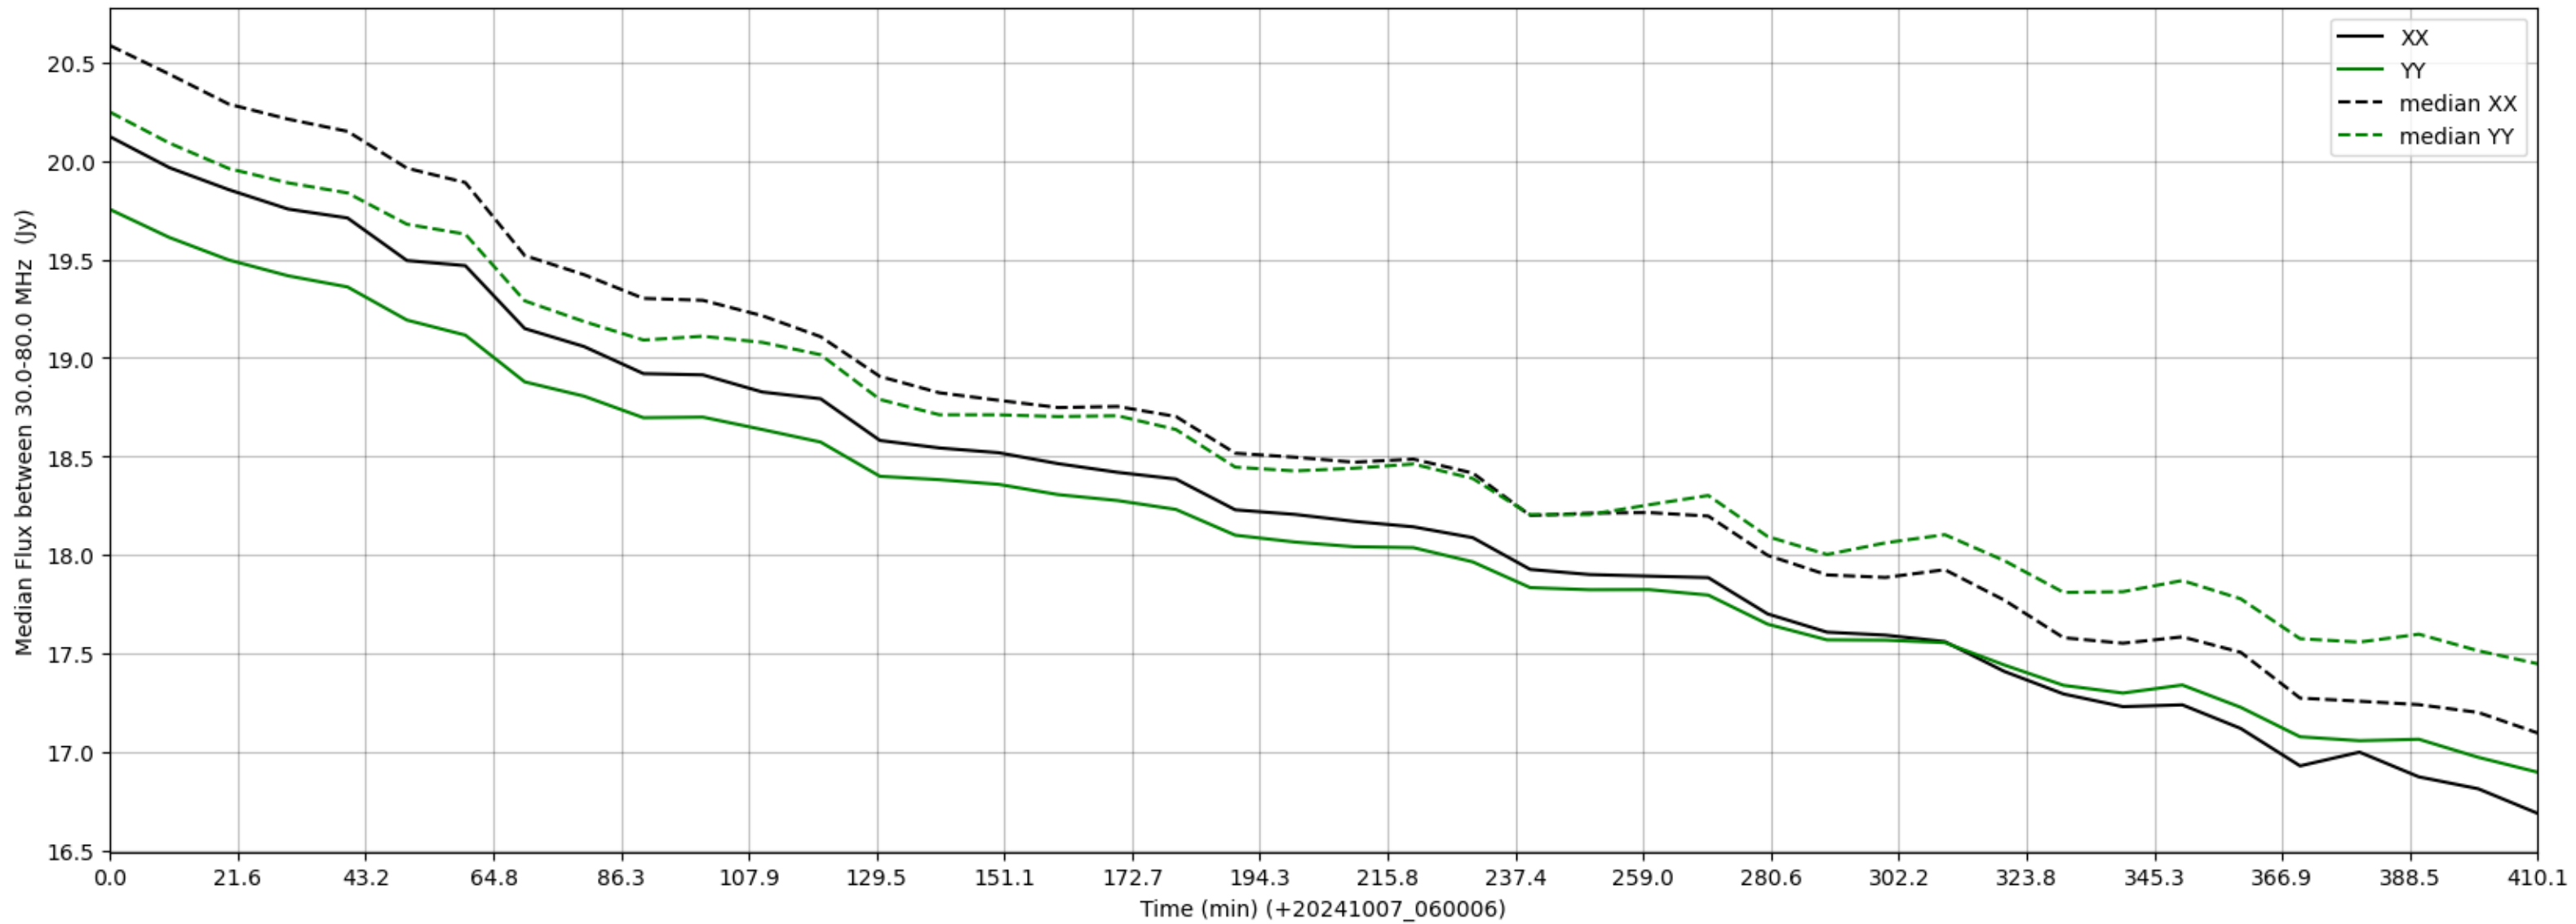

LWA096 - Correlator# 145 - XX FLAGS:Good - YY FLAGS:Good

LWA089 - Correlator# 144 - XX FLAGS:Good - YY FLAGS:Good