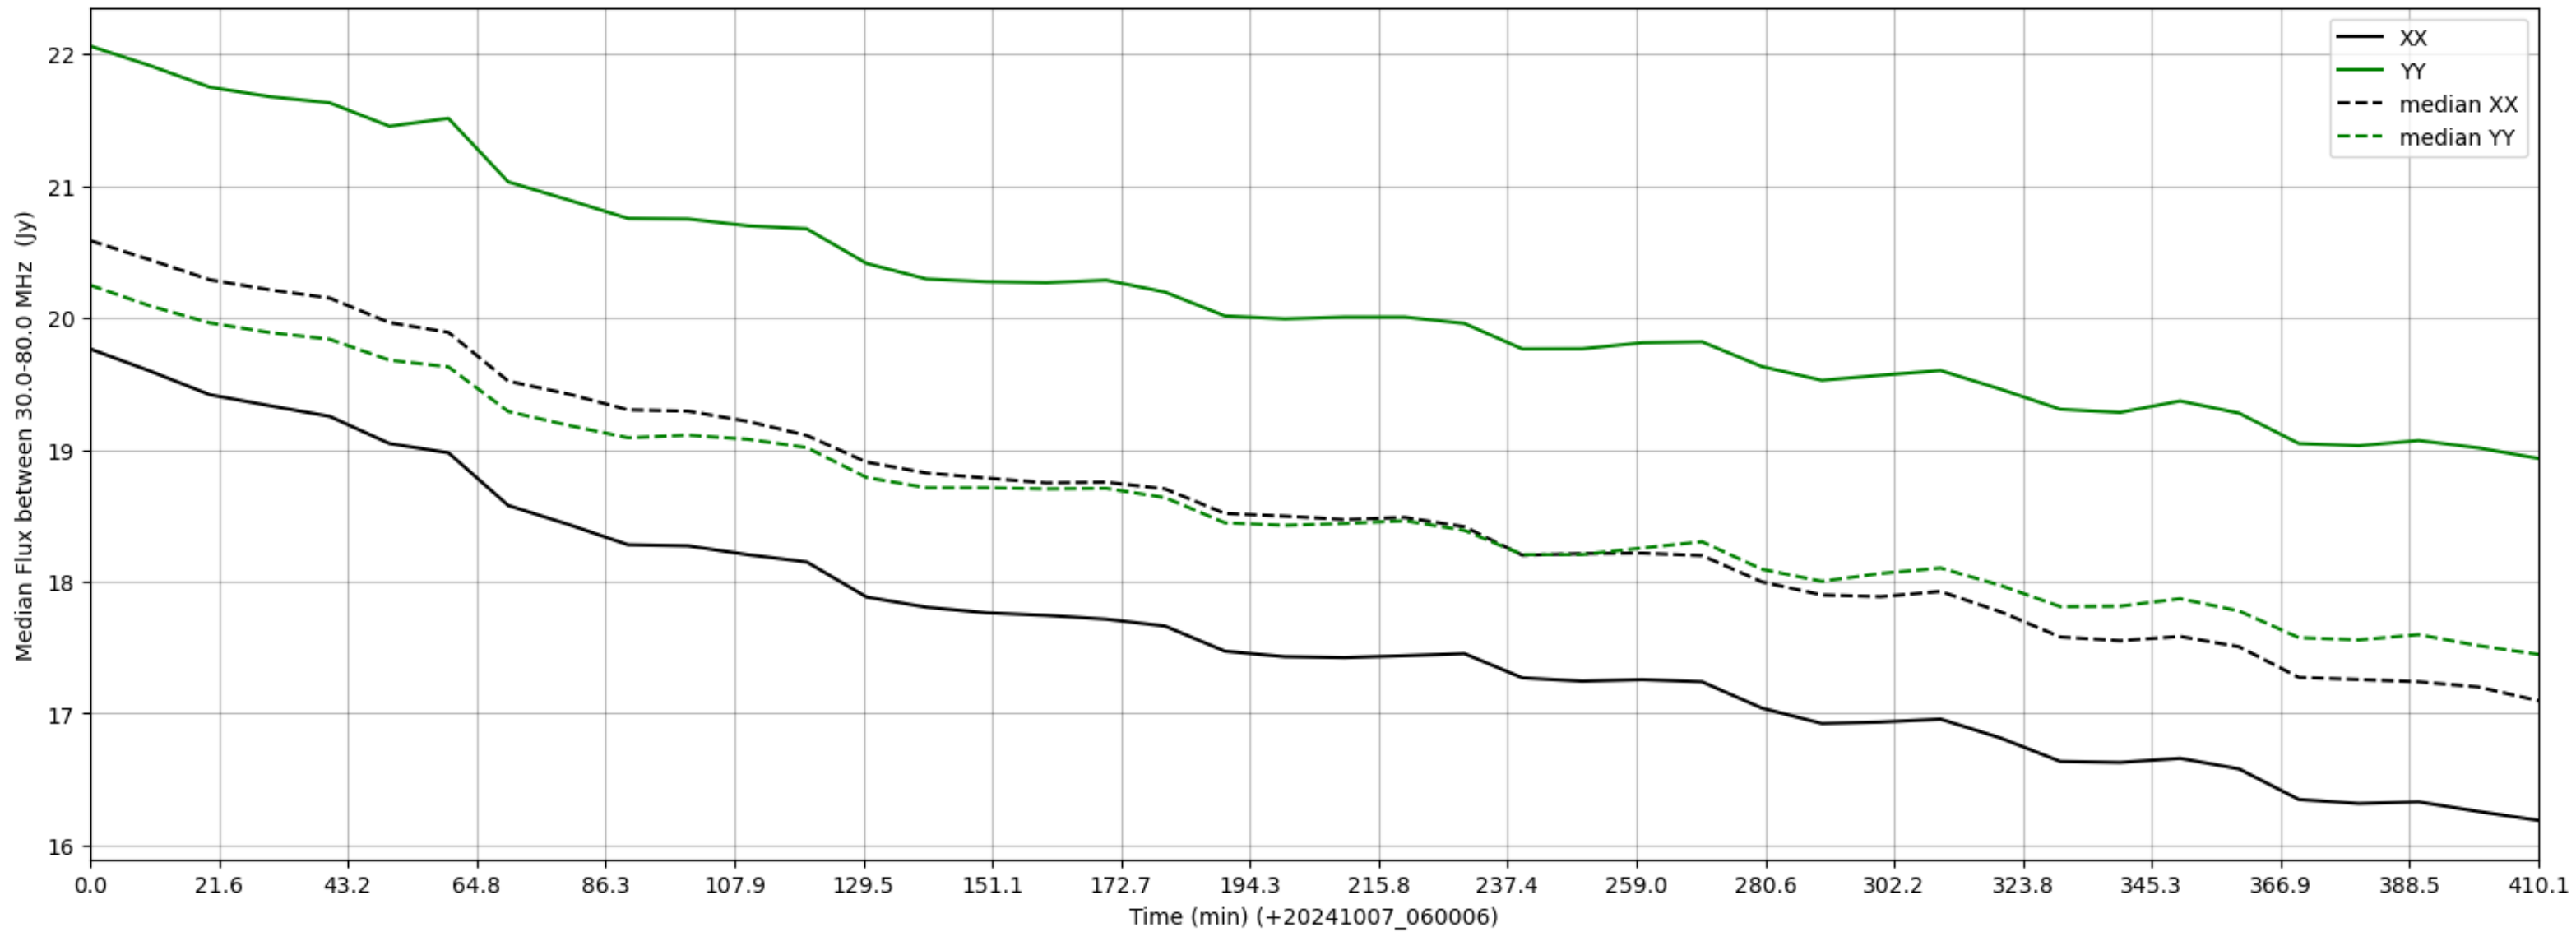

LWA117 - Correlator# 207 - XX FLAGS:Good - YY FLAGS:Good

LWA118 - Correlator# 206 - XX FLAGS:Good - YY FLAGS:Good