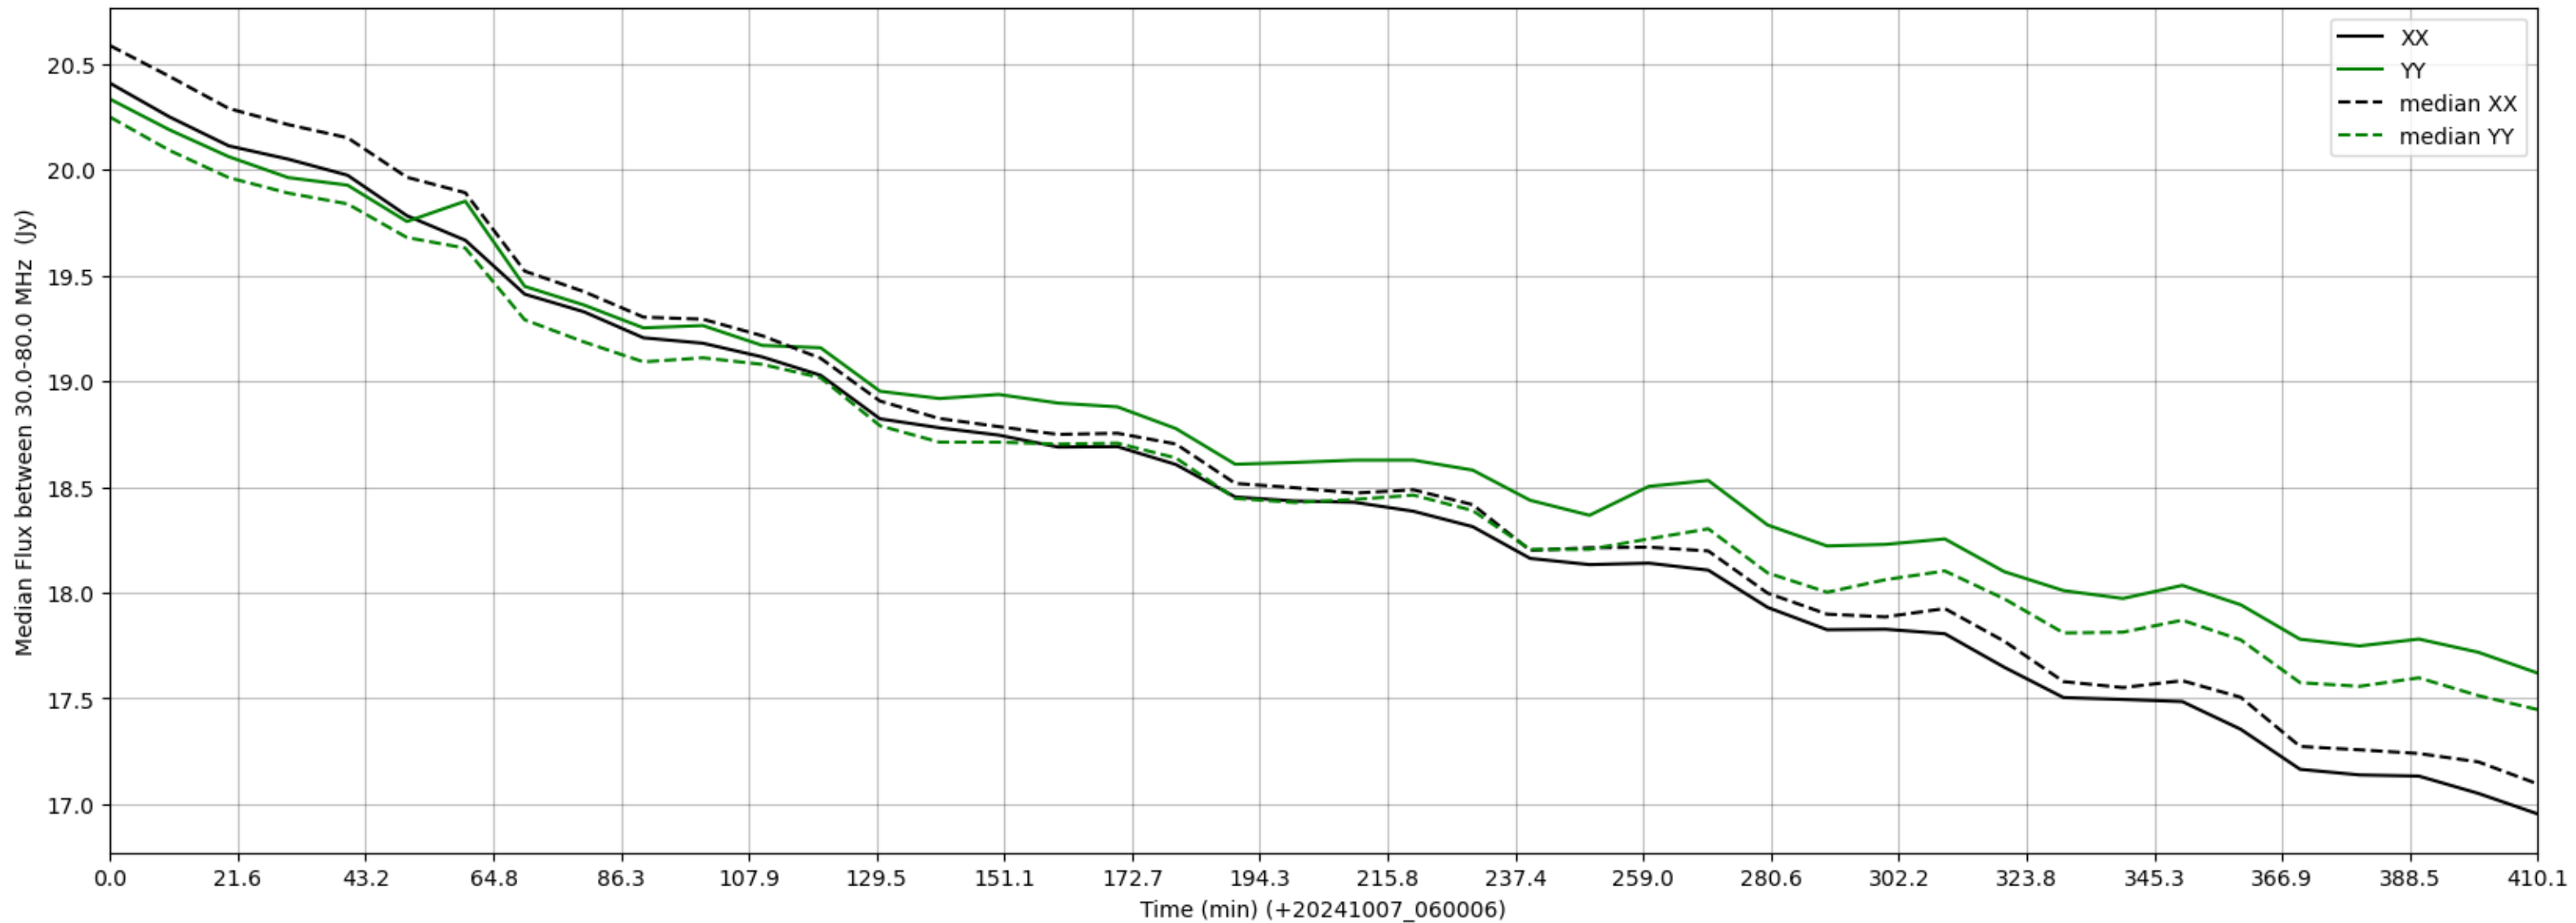

LWA078 - Correlator# 192 - XX FLAGS:Good - YY FLAGS:Good

LWA076 - Correlator# 193 - XX FLAGS:Good - YY FLAGS:Good

LWA081 - Correlator# 194 - XX FLAGS:Good - YY FLAGS:Good

LWA079 - Correlator# 195 - XX FLAGS:Good - YY FLAGS:Good