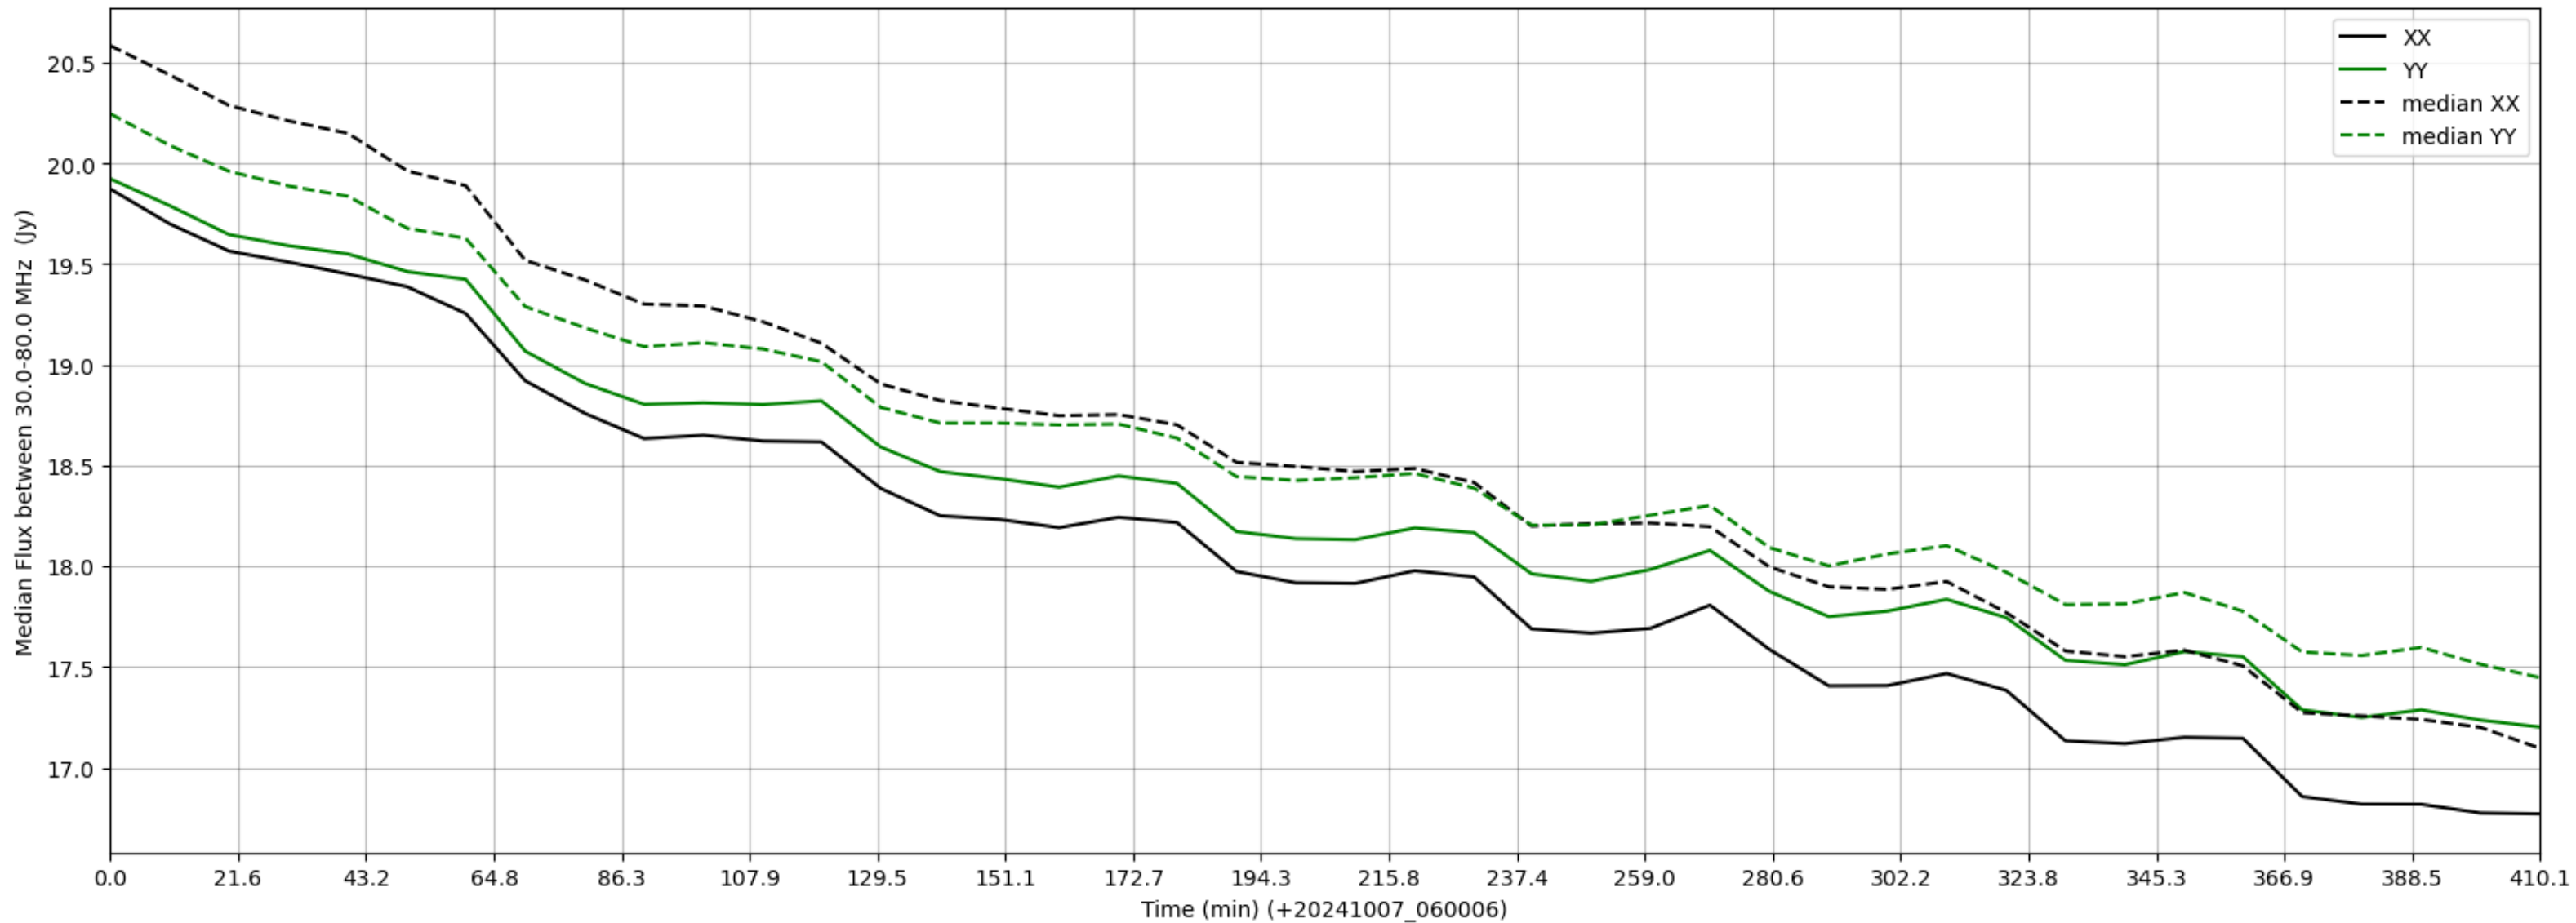

LWA343 - Correlator# 058 - XX FLAGS:Good - YY FLAGS:Good

LWA335 - Correlator# 057 - XX FLAGS:Good - YY FLAGS:Good