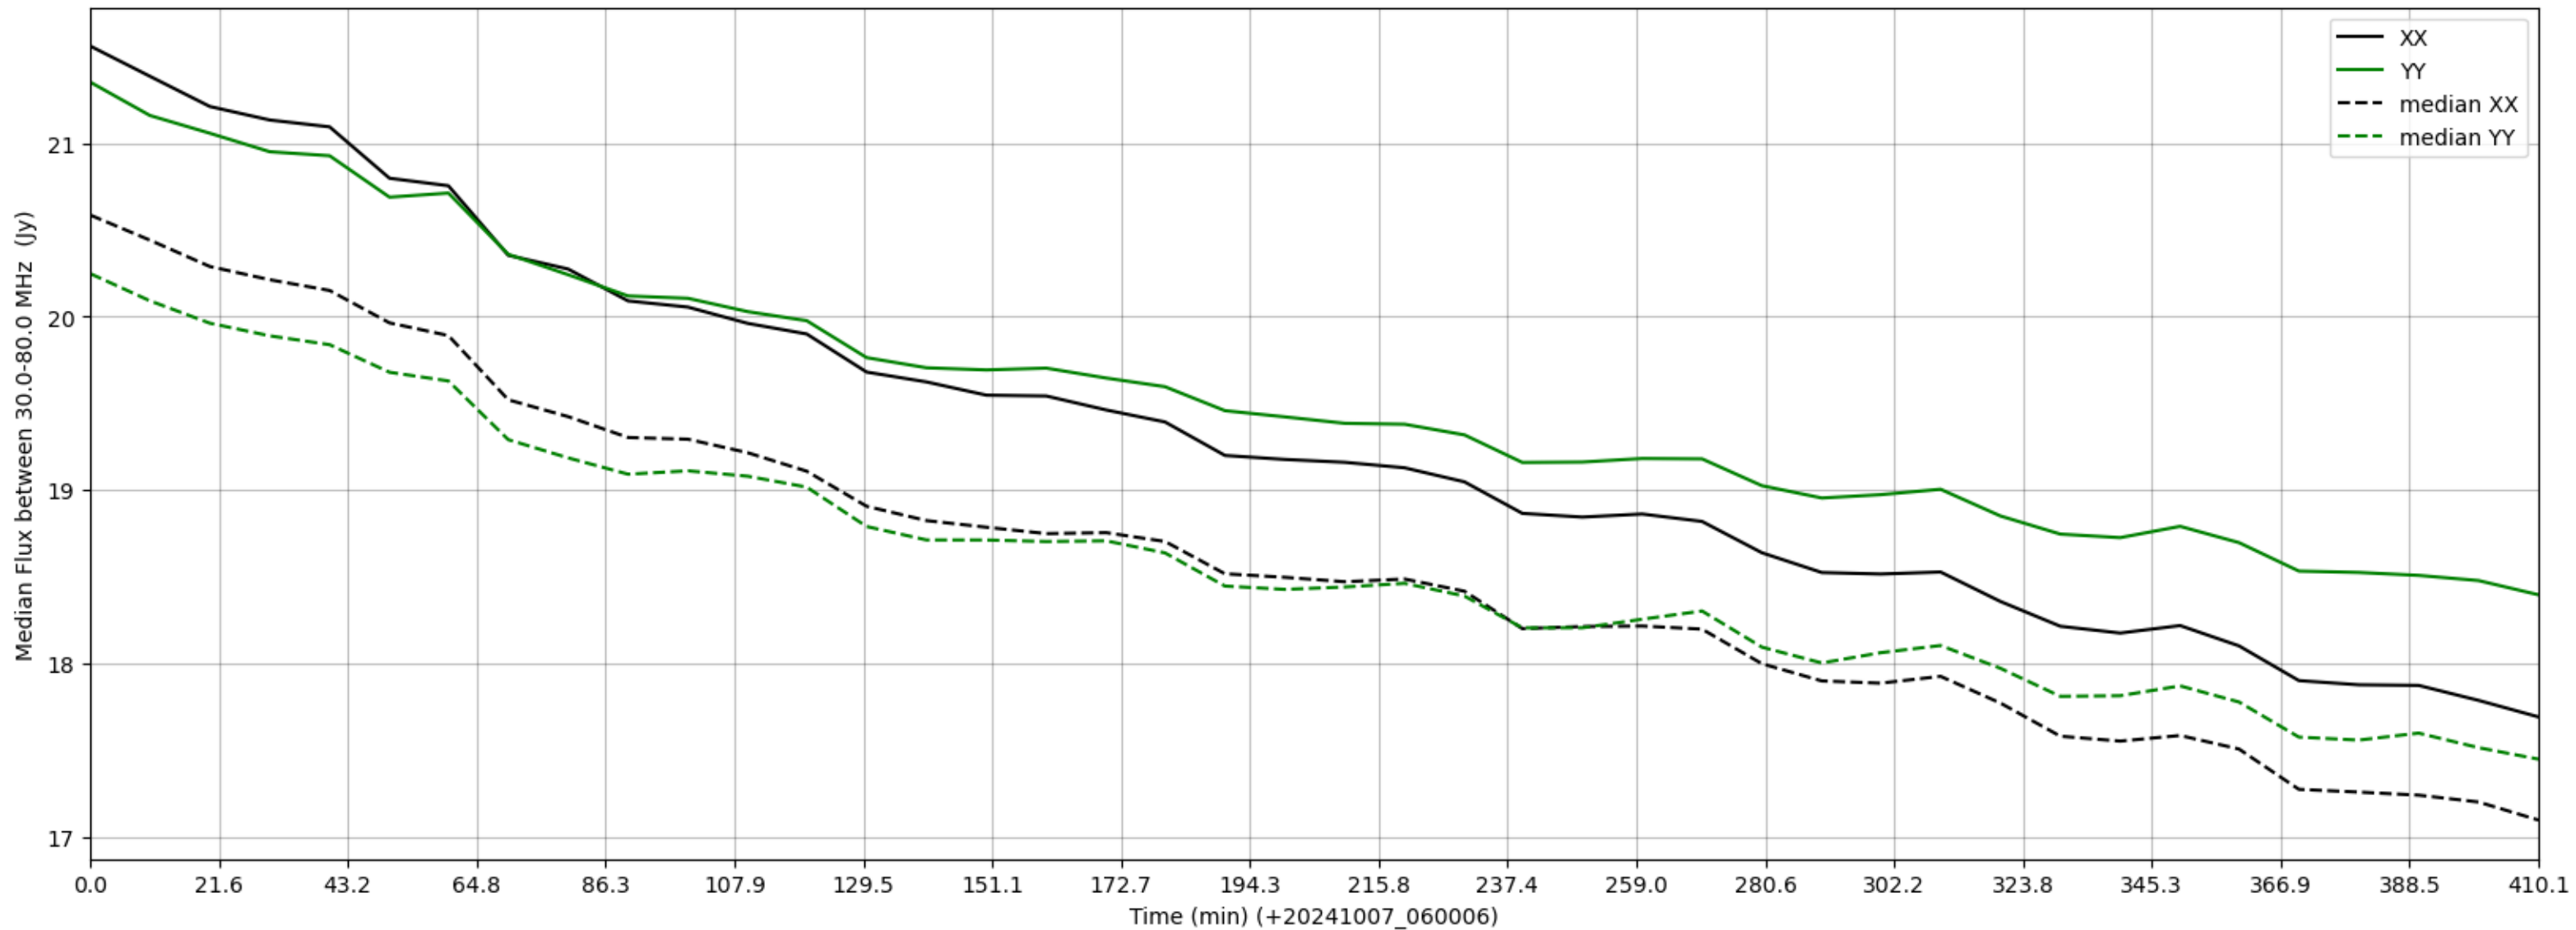

LWA056 - Correlator# 135 - XX FLAGS:Good - YY FLAGS:Good

LWA057 - Correlator# 134 - XX FLAGS:Good - YY FLAGS:Good