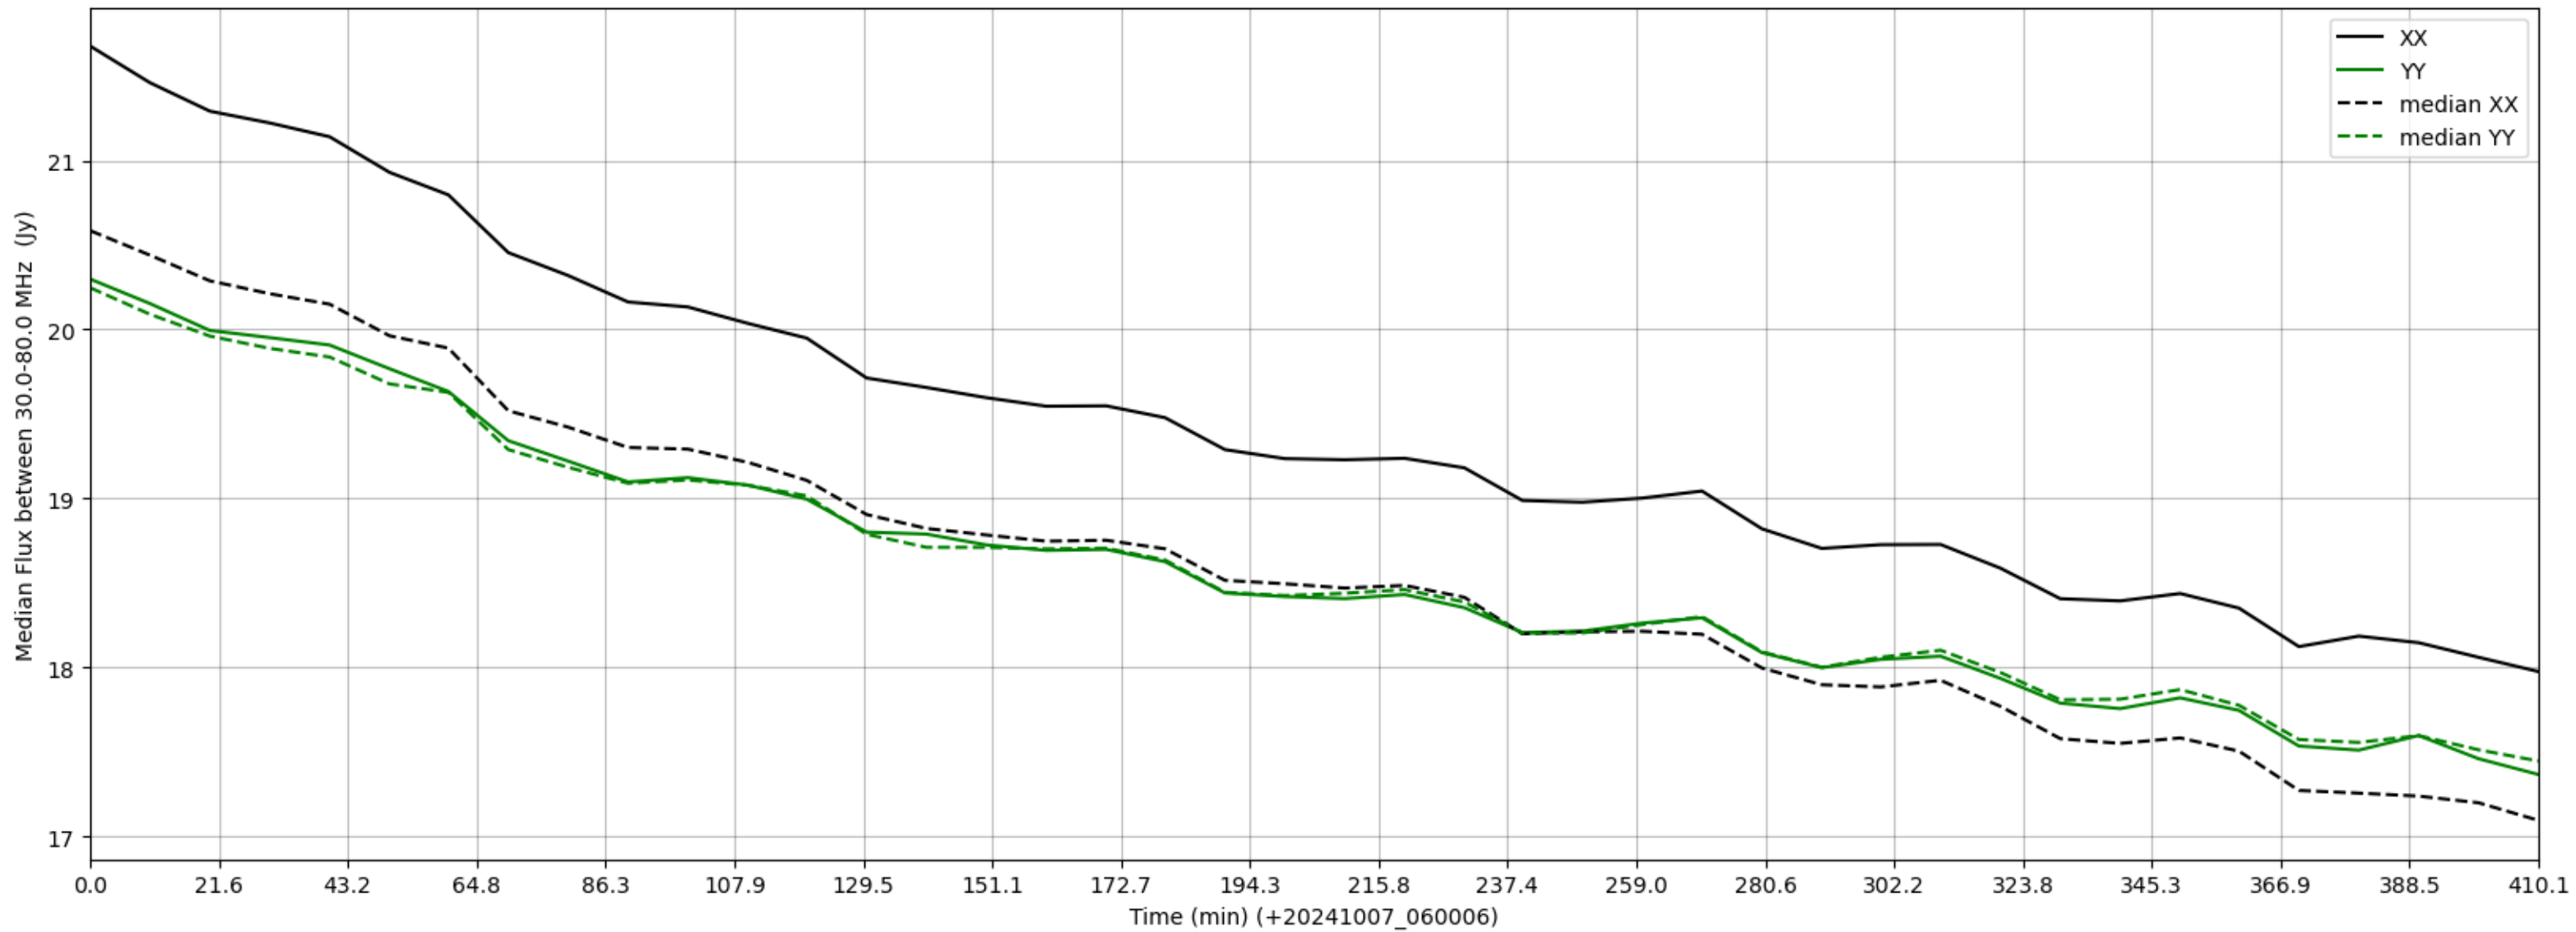

LWA184 - Correlator# 241 - XX FLAGS:Good - YY FLAGS:Good

LWA185 - Correlator# 240 - XX FLAGS:Good - YY FLAGS:Good