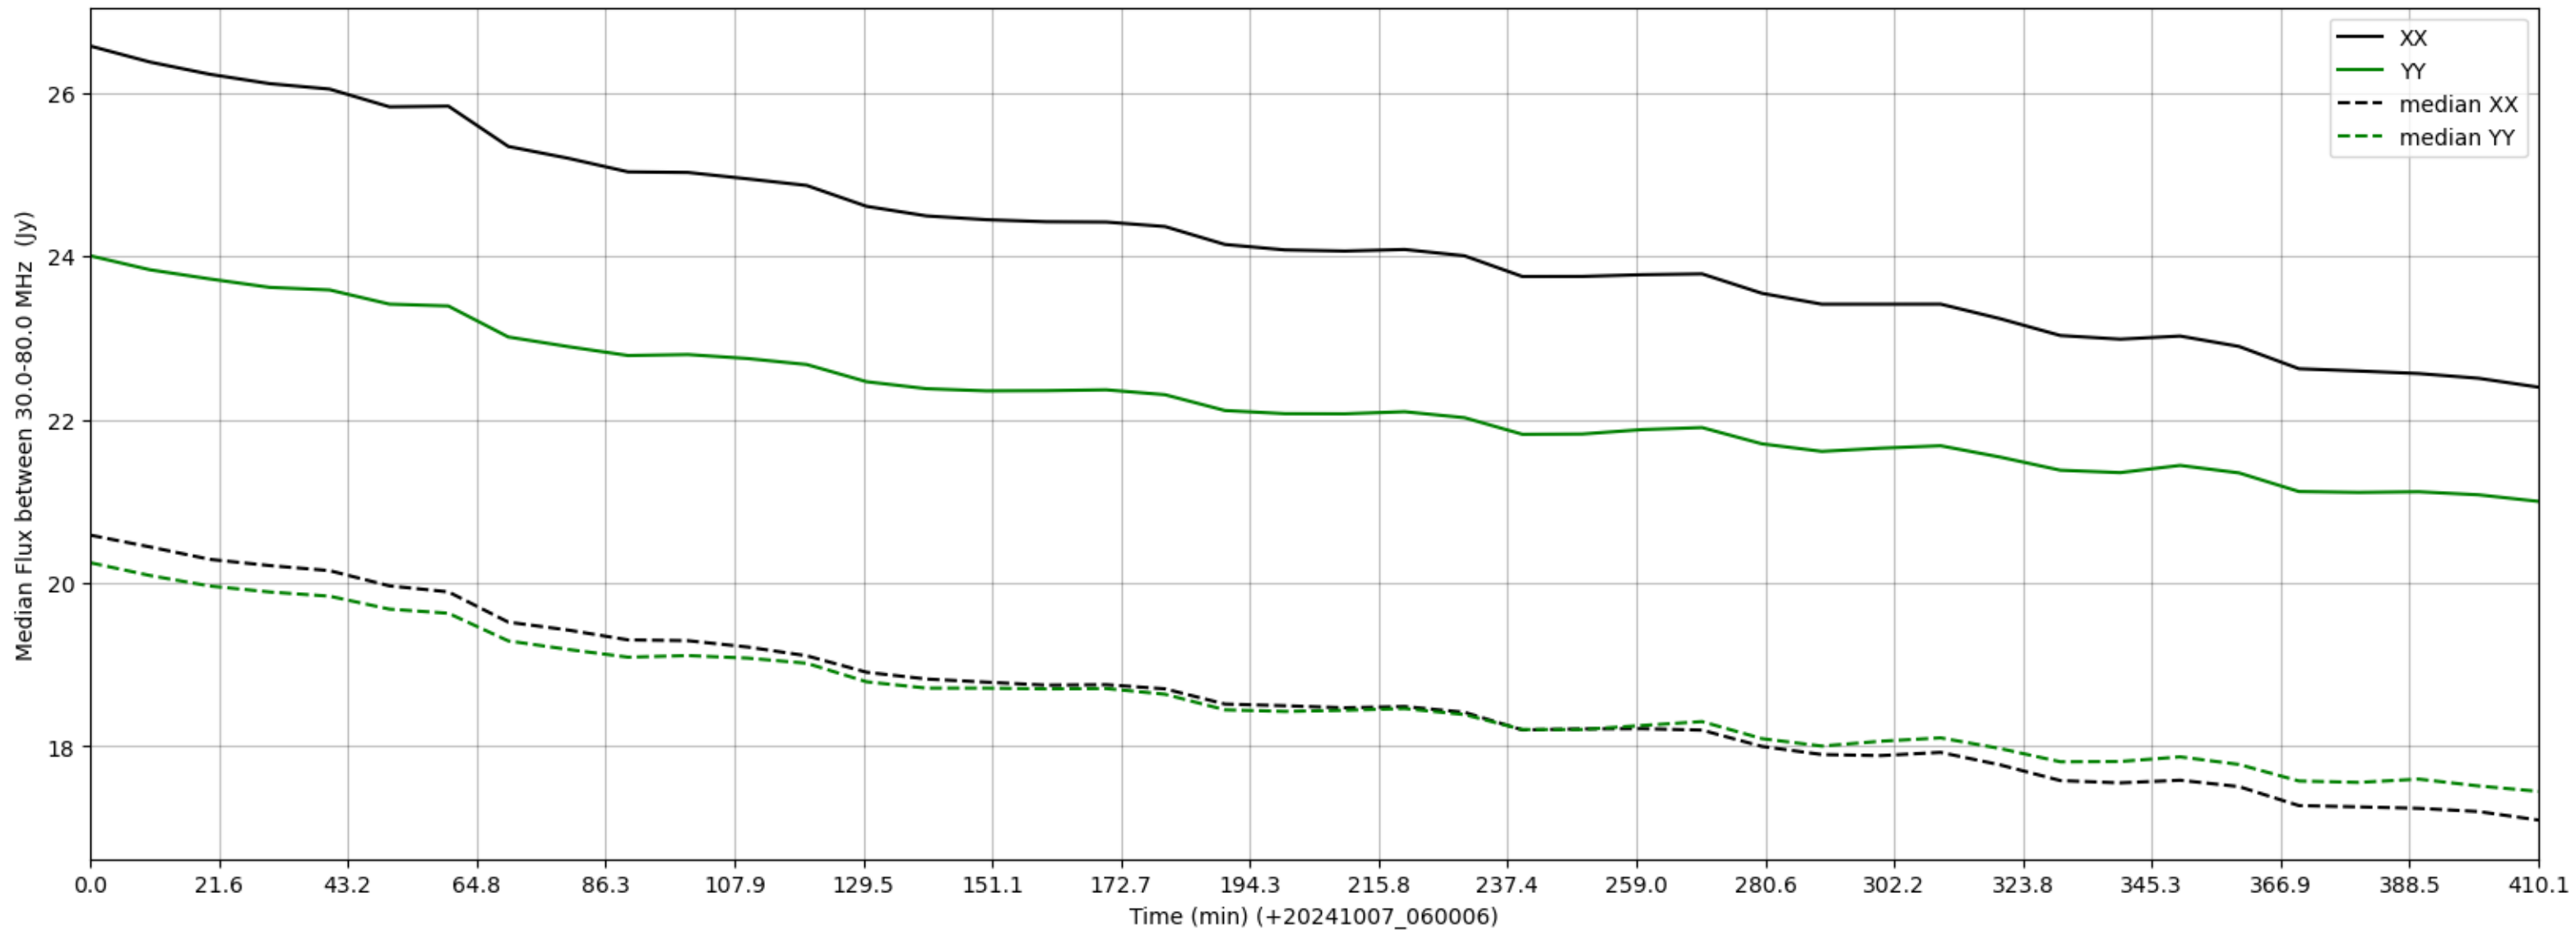

LWA291 - Correlator# 045 - XX FLAGS:Good - YY FLAGS:Good

LWA292 - Correlator# 044 - XX FLAGS:Good - YY FLAGS:Good