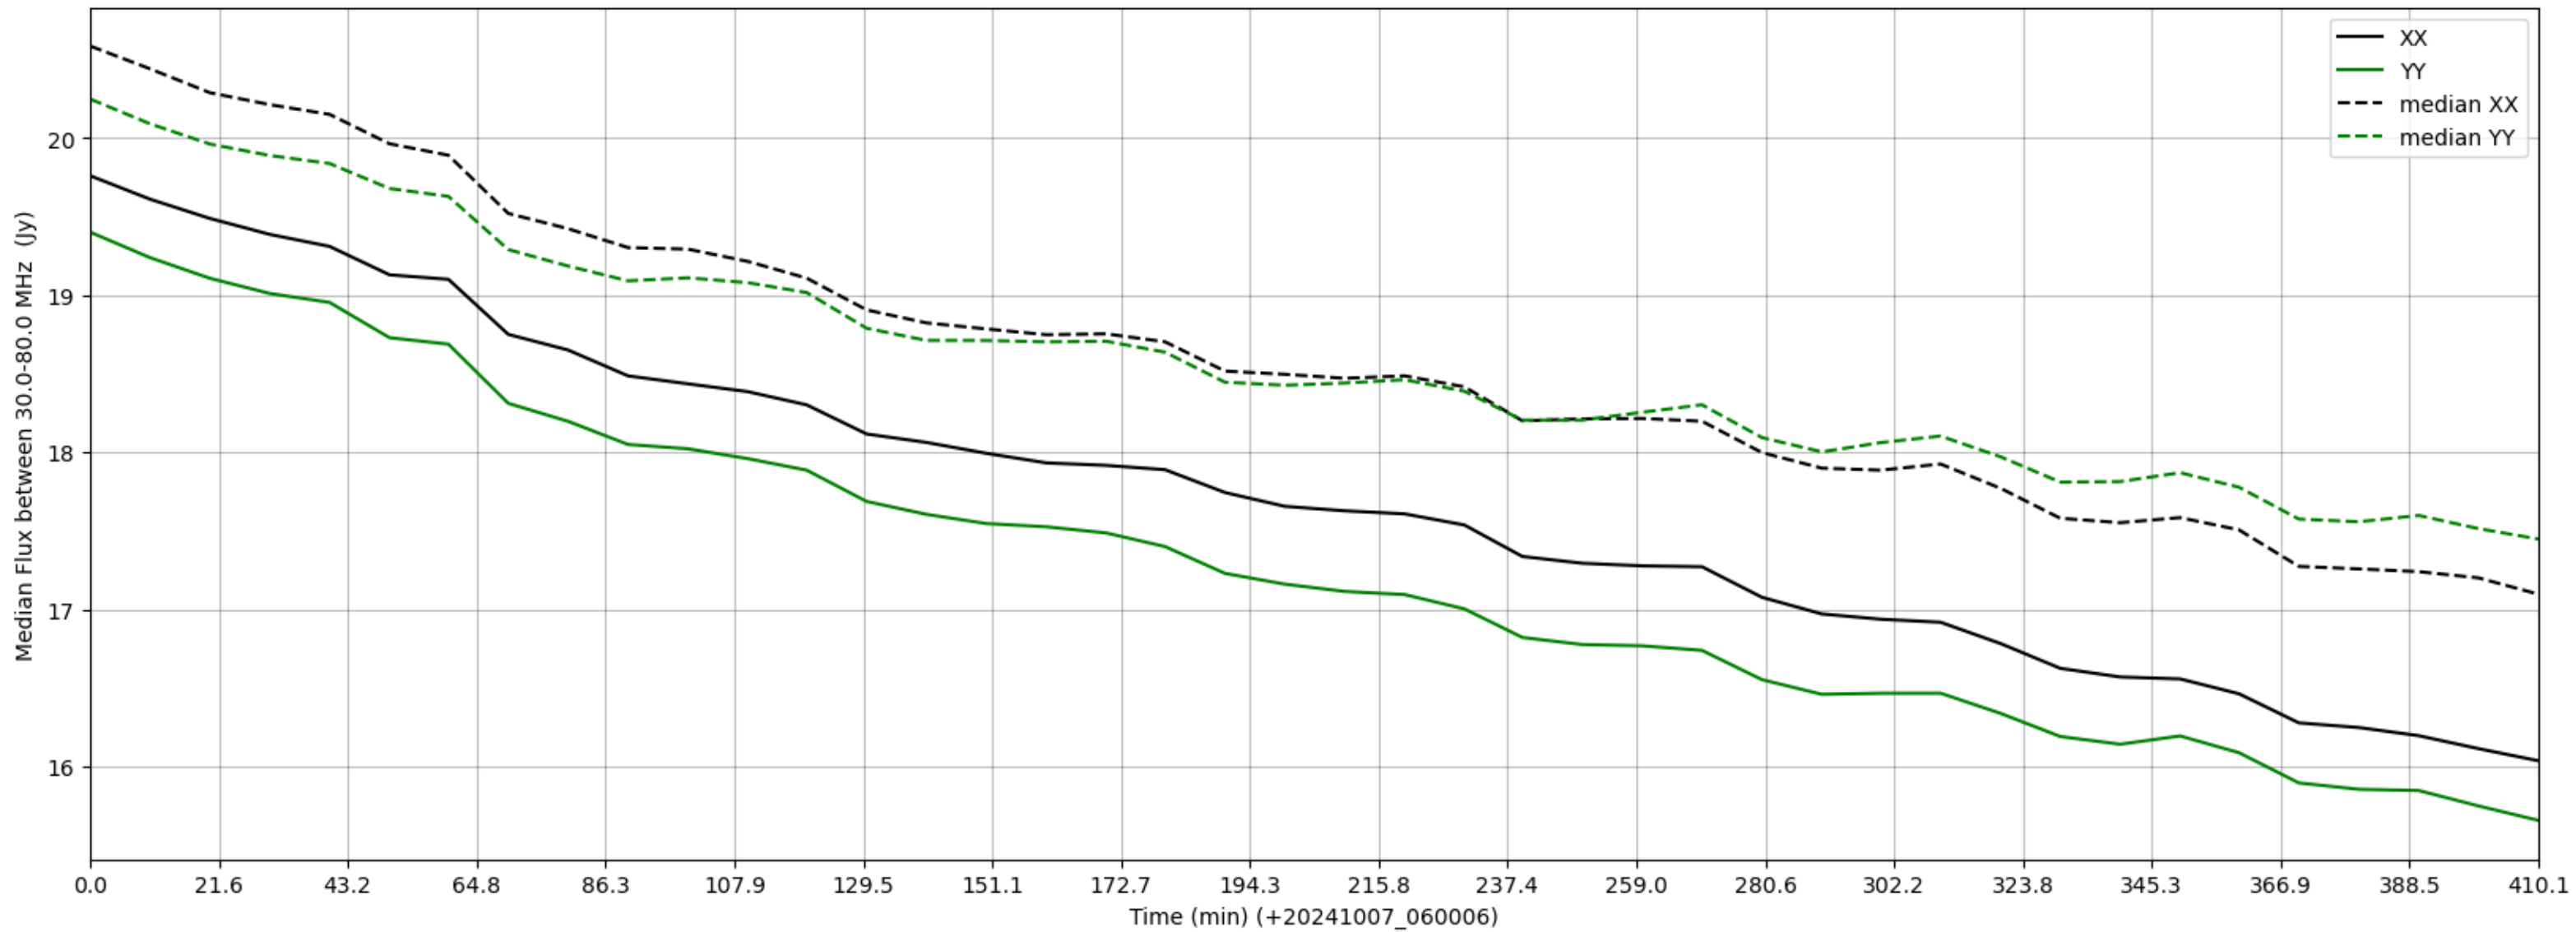

LWA302 - Correlator# 092 - XX FLAGS:BadSpecShape - YY FLAGS:BadSpecShape

LWA286 - Correlator# 093 - XX FLAGS:Good - YY FLAGS:Good

LWA363 - Correlator# 094 - XX FLAGS:Good - YY FLAGS:Good

LWA323 - Correlator# 095 - XX FLAGS:Good - YY FLAGS:Good