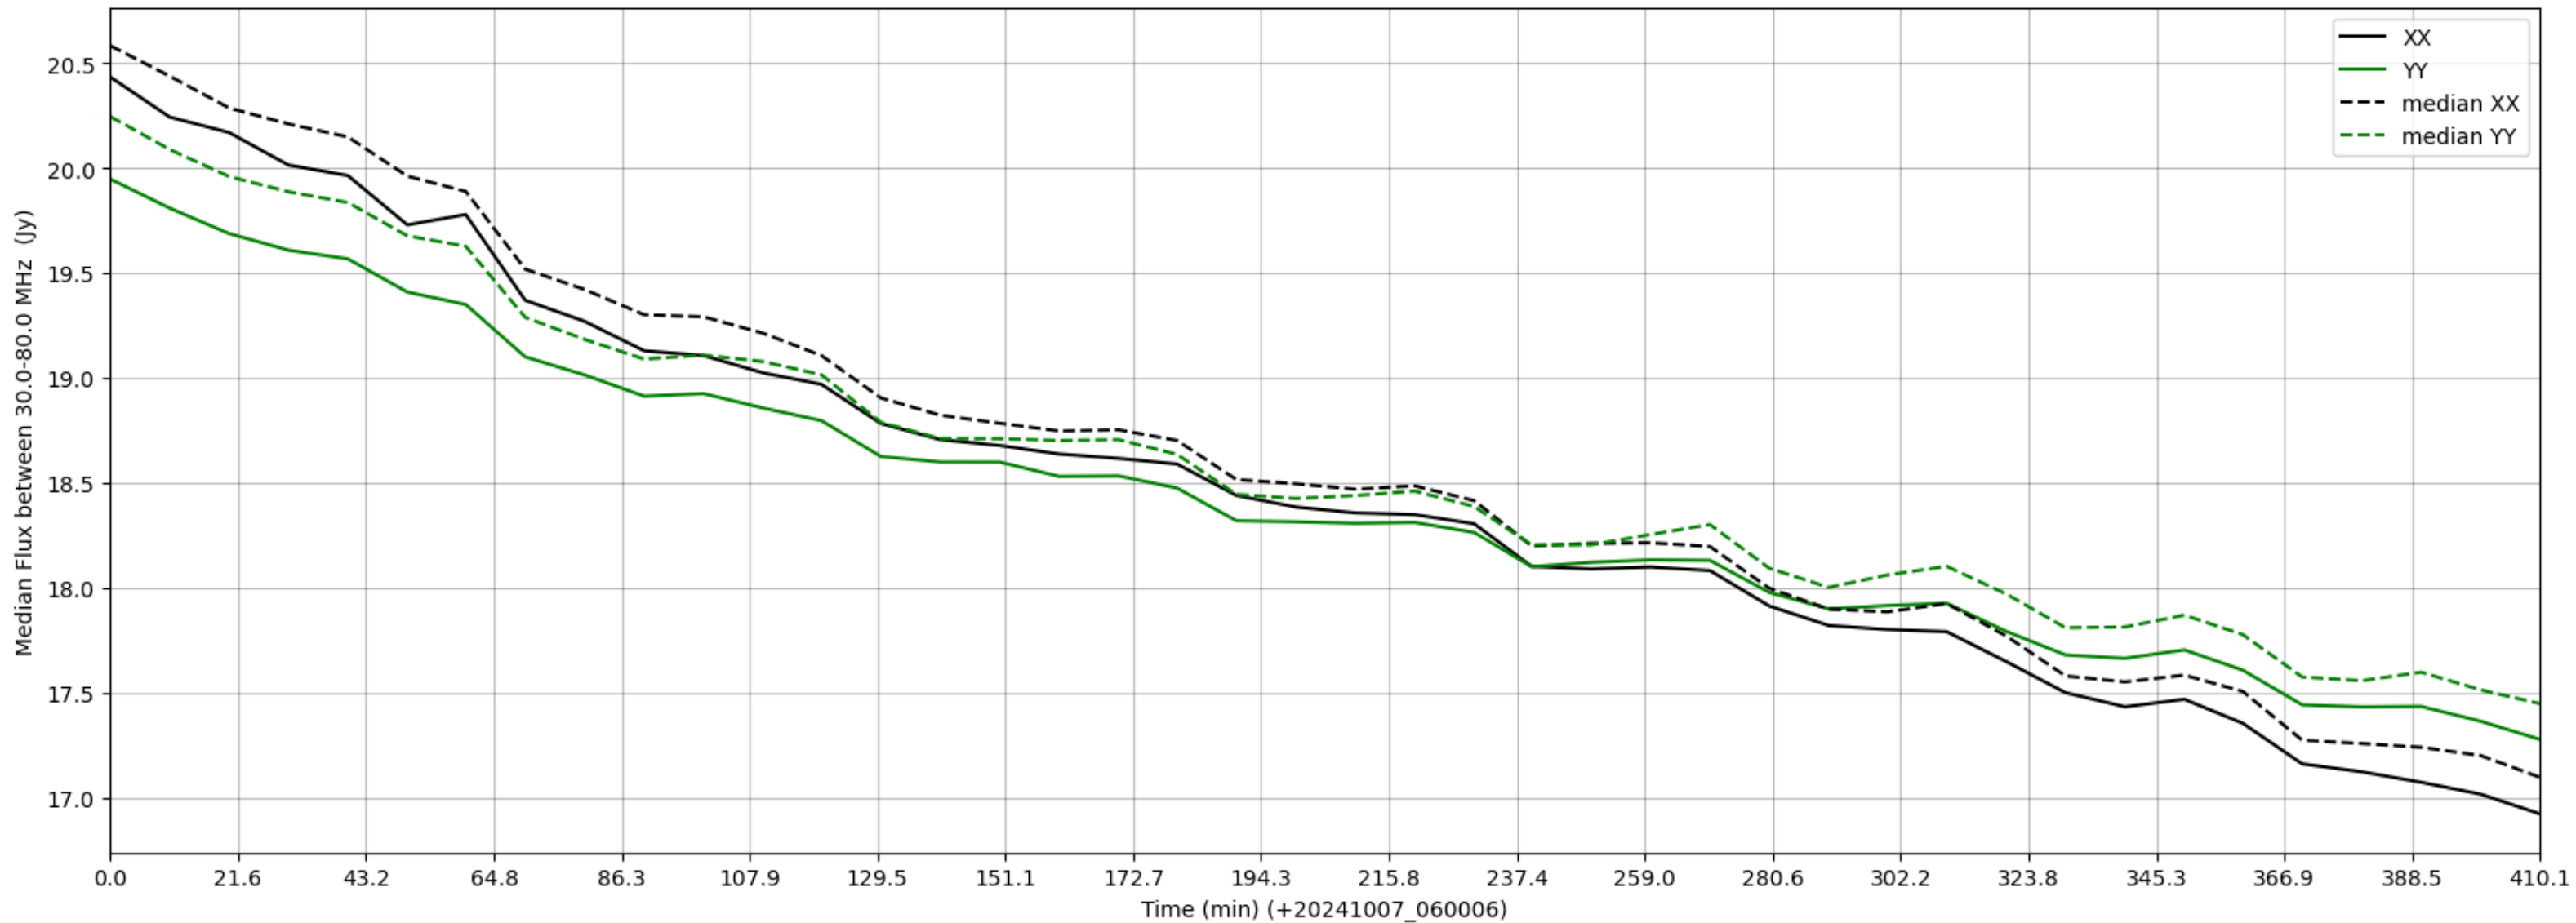

LWA059 - Correlator# 136 - XX FLAGS:Good - YY FLAGS:Good

LWA058 - Correlator# 137 - XX FLAGS:Good - YY FLAGS:HighTimeVar

LWA062 - Correlator# 138 - XX FLAGS:Good - YY FLAGS:Good

LWA061 - Correlator# 139 - XX FLAGS:Good - YY FLAGS:Good