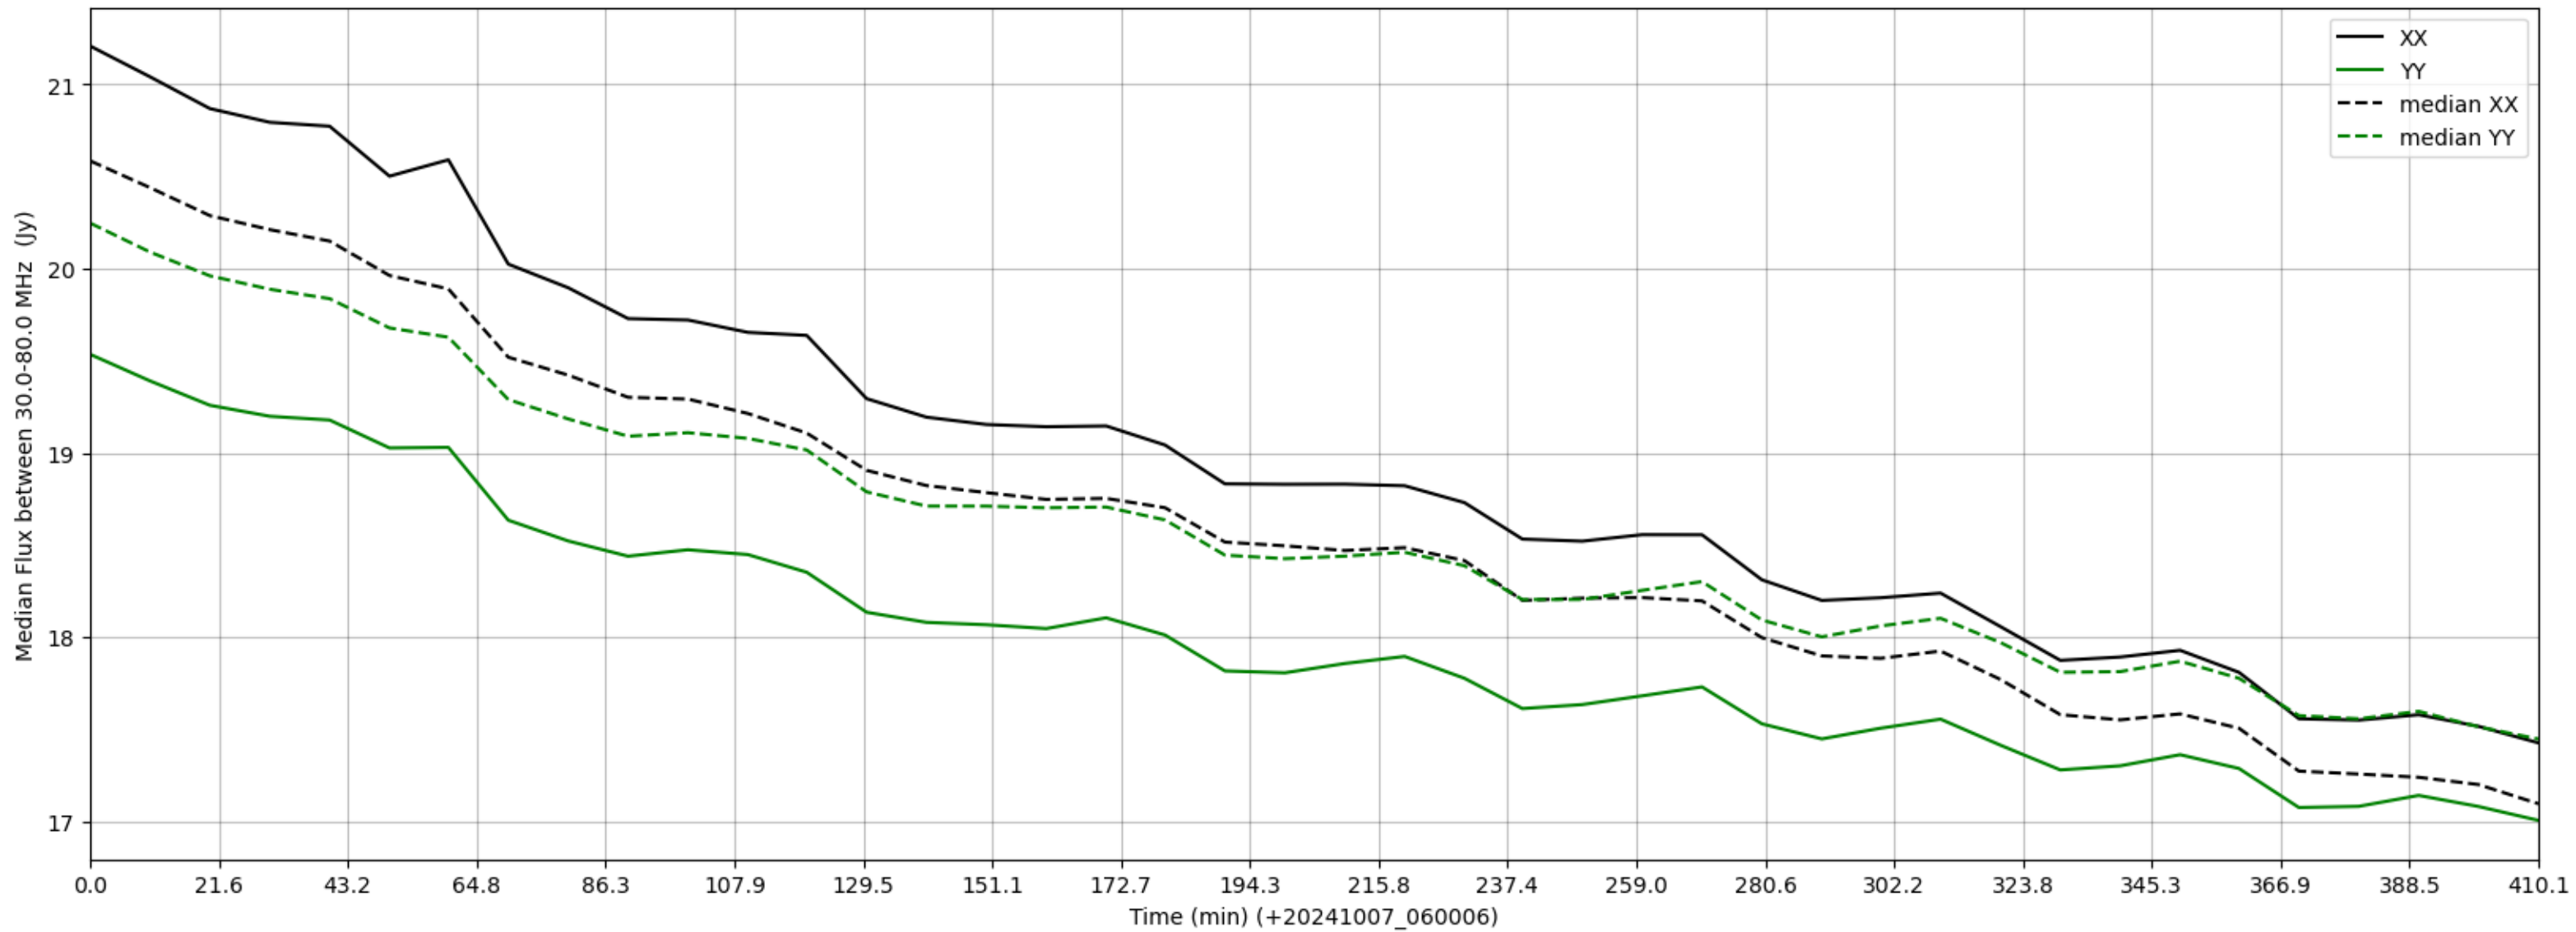

LWA001 - Correlator# 065 - XX FLAGS:BadSpecShape - YY FLAGS:Good

LWA002 - Correlator# 064 - XX FLAGS:Good - YY FLAGS:Good