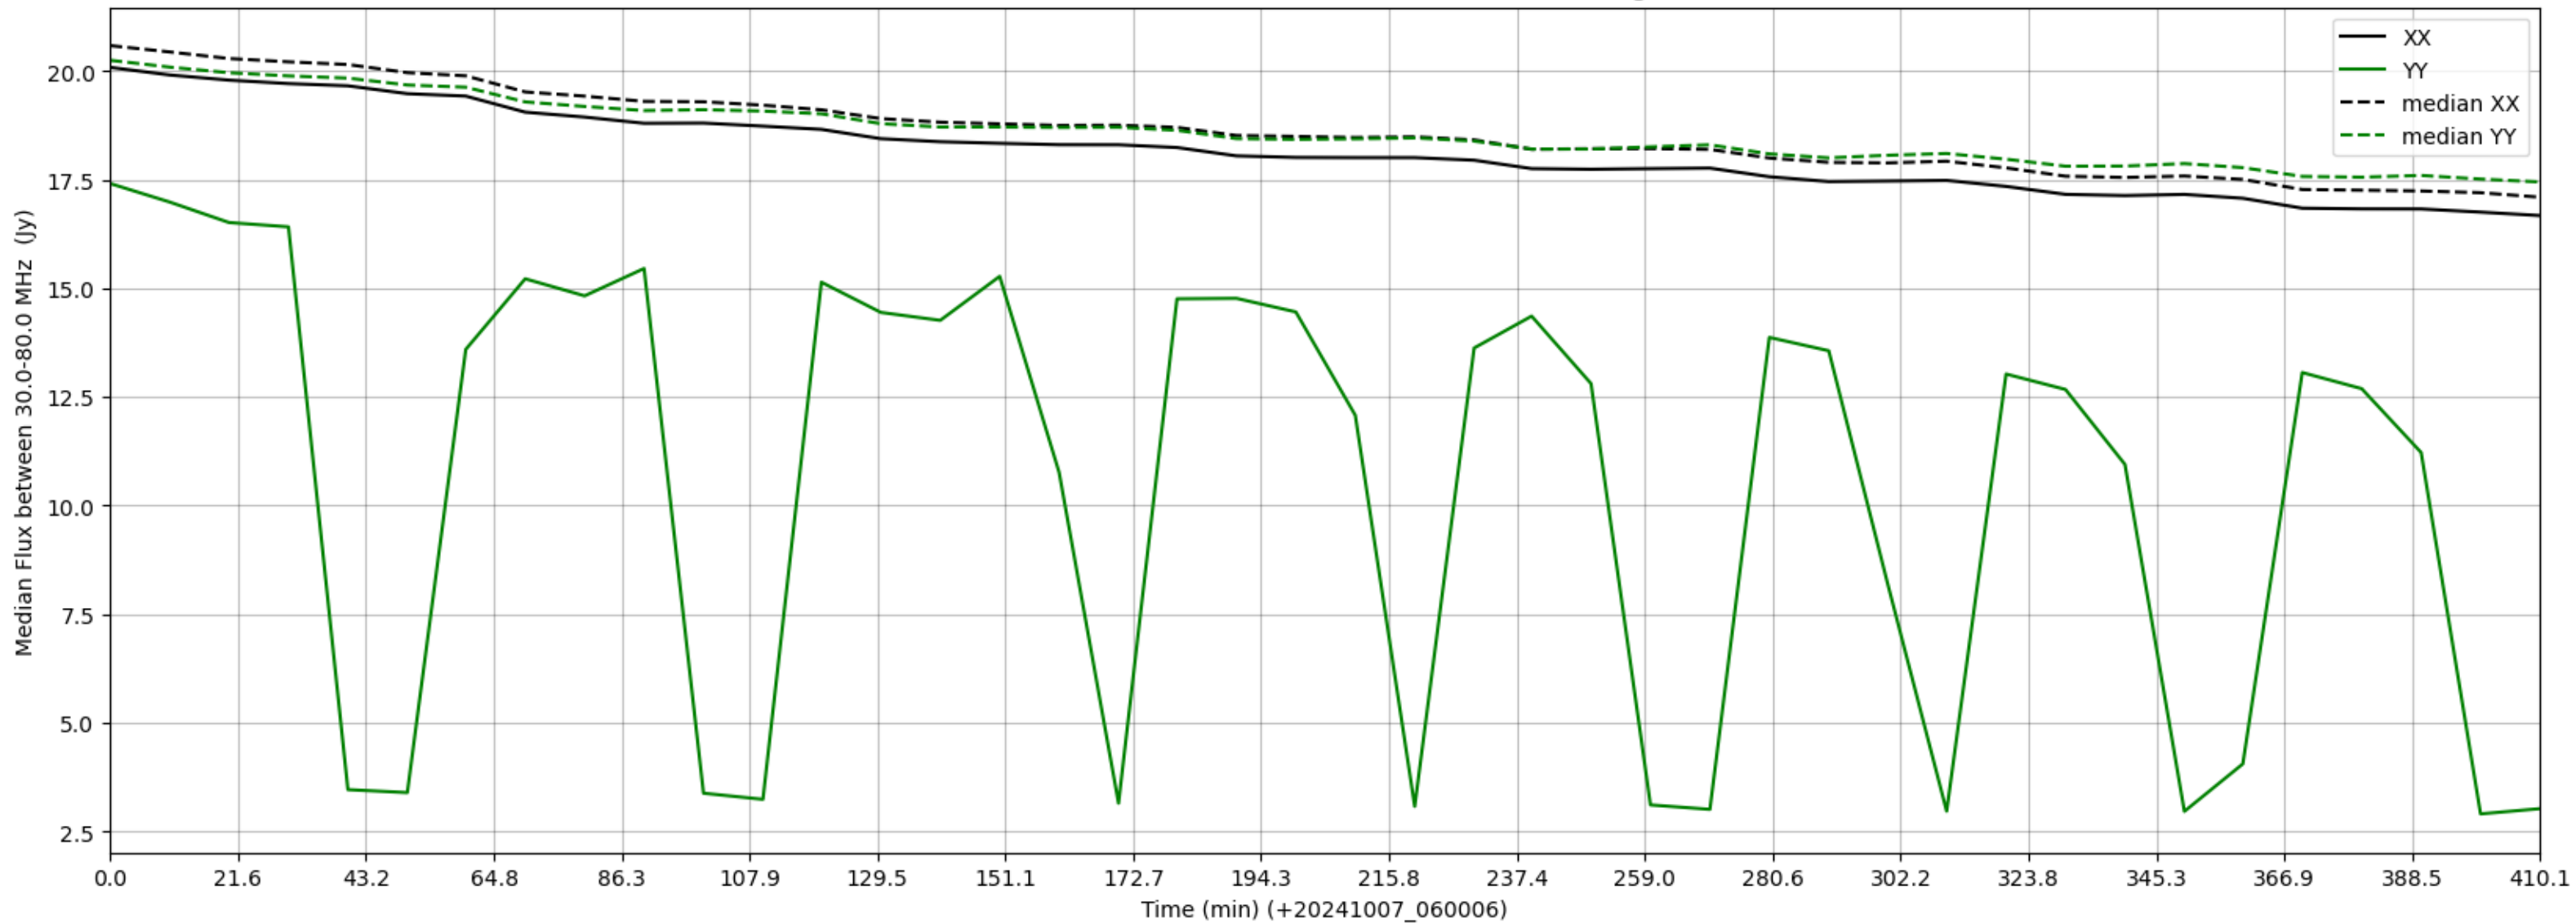

LWA134 - Correlator# 184 - XX FLAGS:Good - YY FLAGS:Good

LWA132 - Correlator# 185 - XX FLAGS:Good - YY FLAGS:Good

LWA252 - Correlator# 186 - XX FLAGS:Good - YY FLAGS:Good

LWA139 - Correlator# 187 - XX FLAGS:Good - YY FLAGS:HighTimeVar