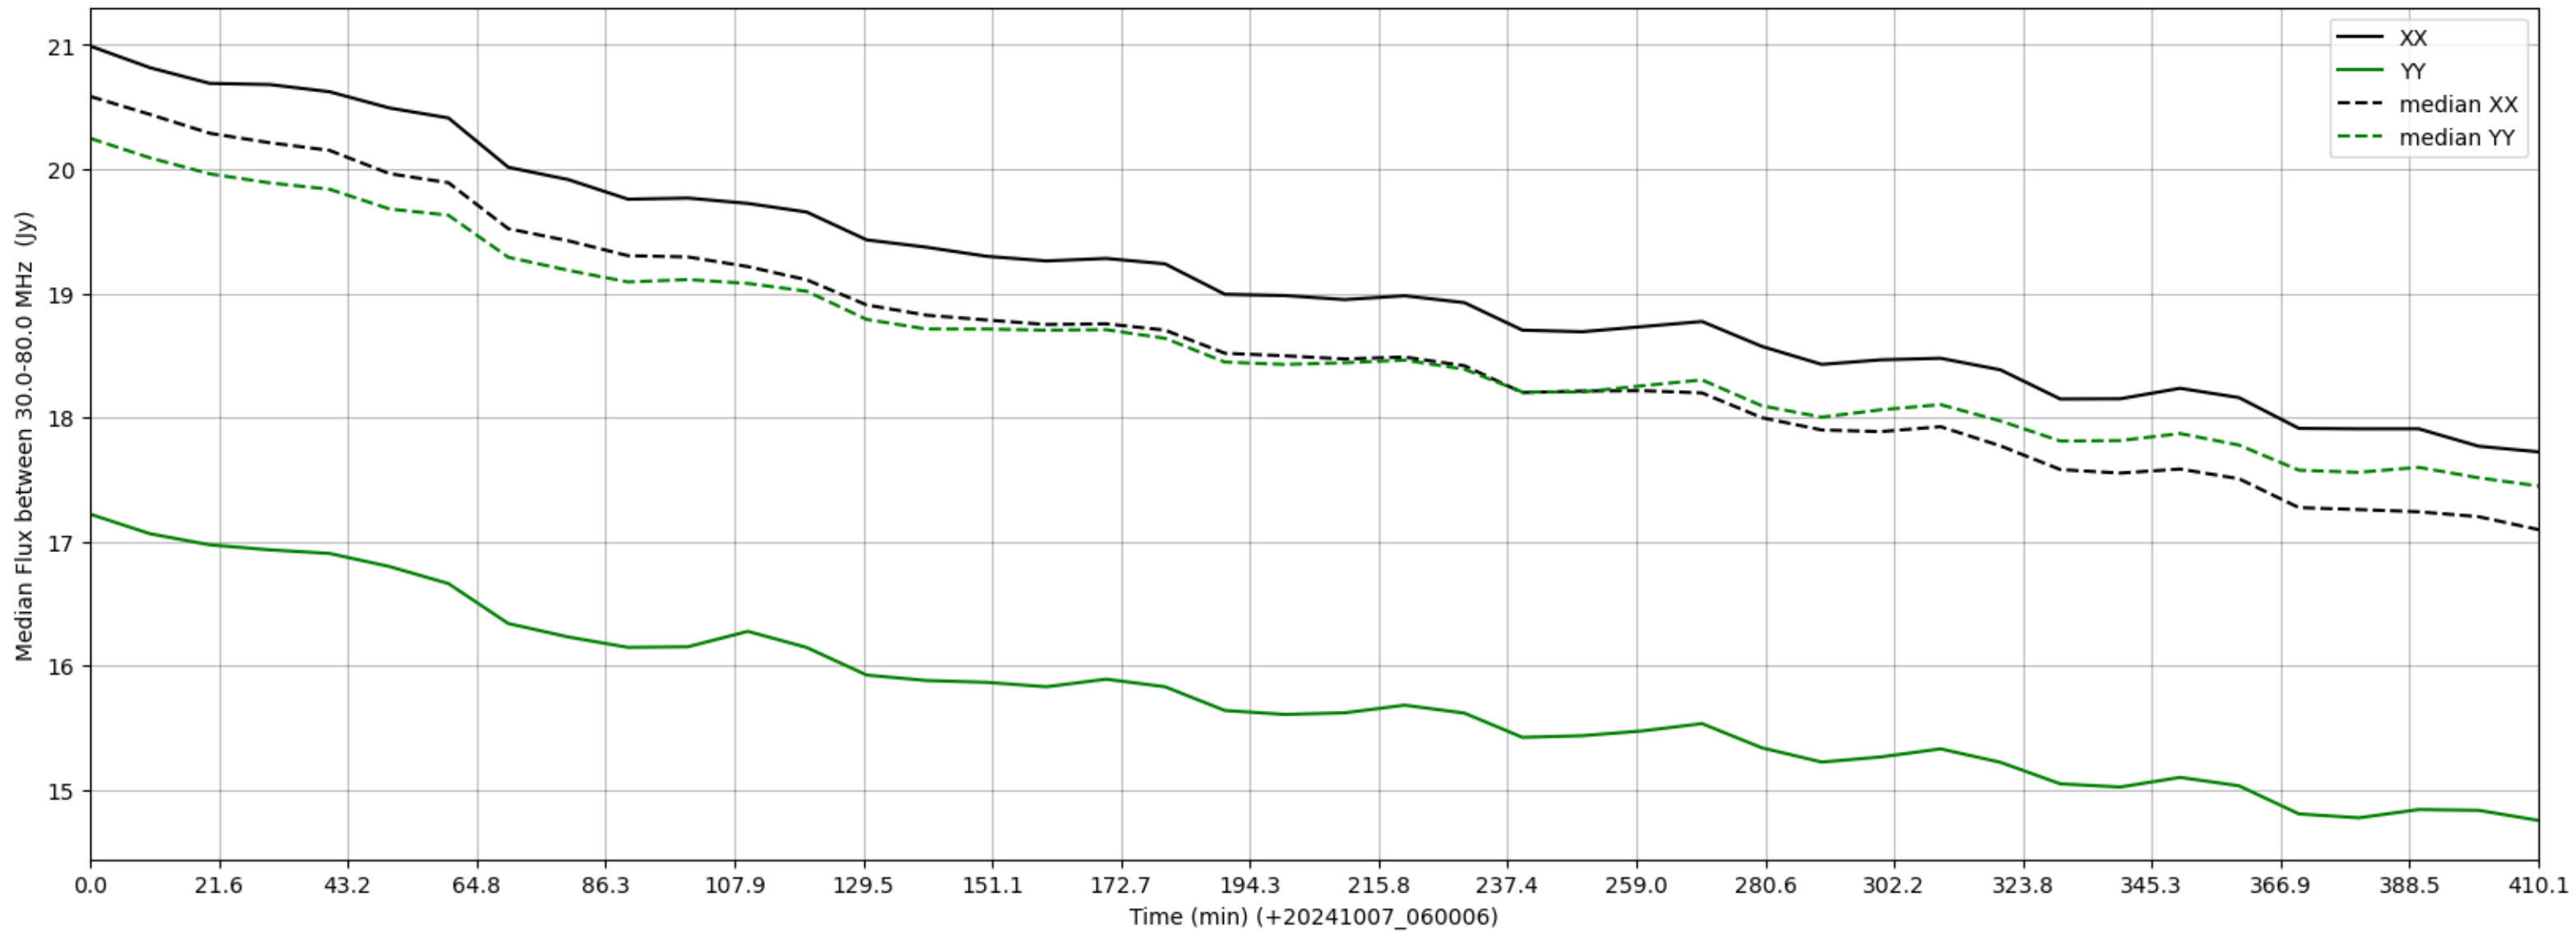

LWA242 - Correlator# 339 - XX FLAGS:Good - YY FLAGS:Good

LWA244 - Correlator# 338 - XX FLAGS:Good - YY FLAGS:Good