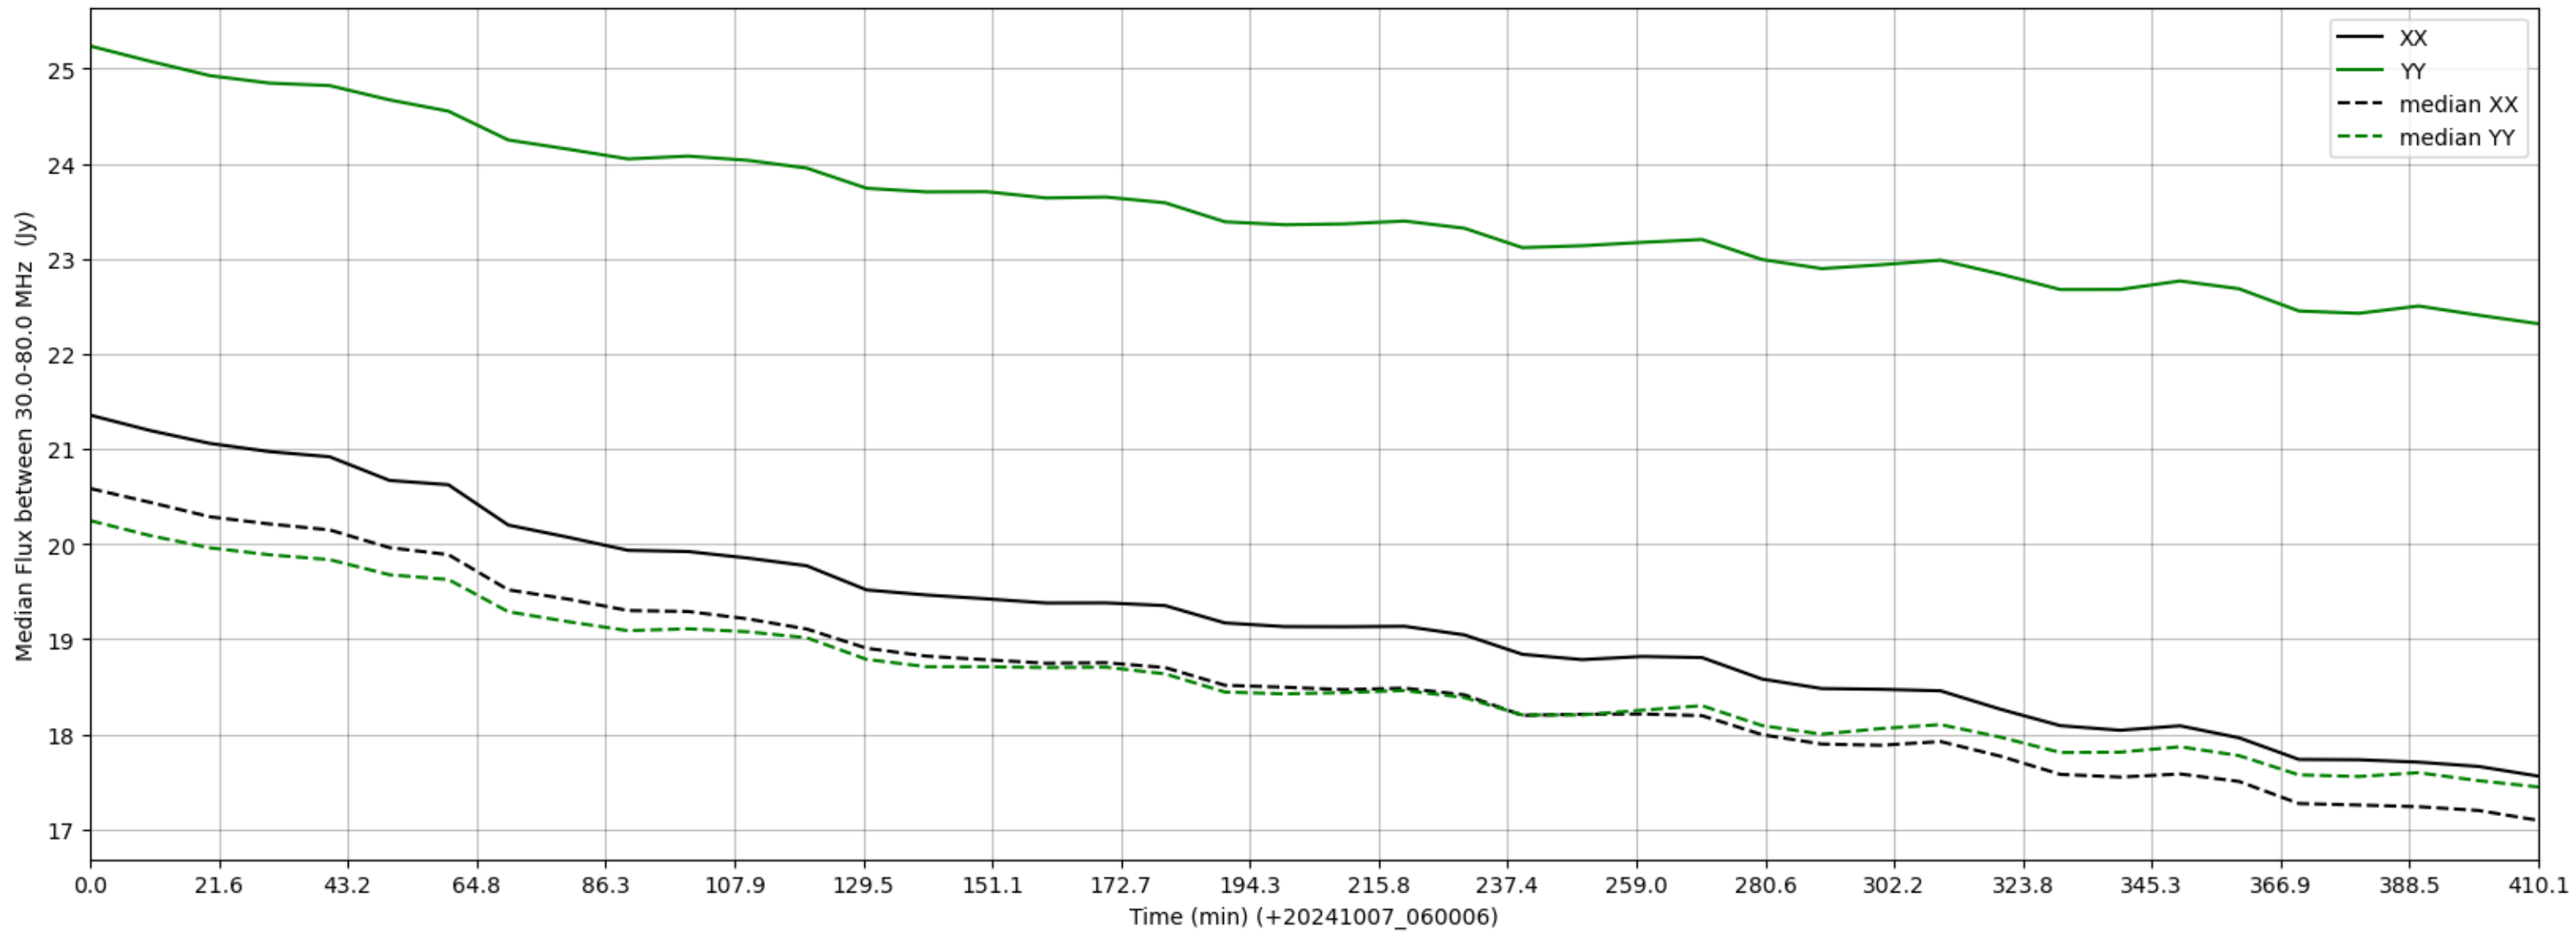

LWA043 - Correlator# 081 - XX FLAGS:Good - YY FLAGS:Good

LWA044 - Correlator# 080 - XX FLAGS:Good - YY FLAGS:Good