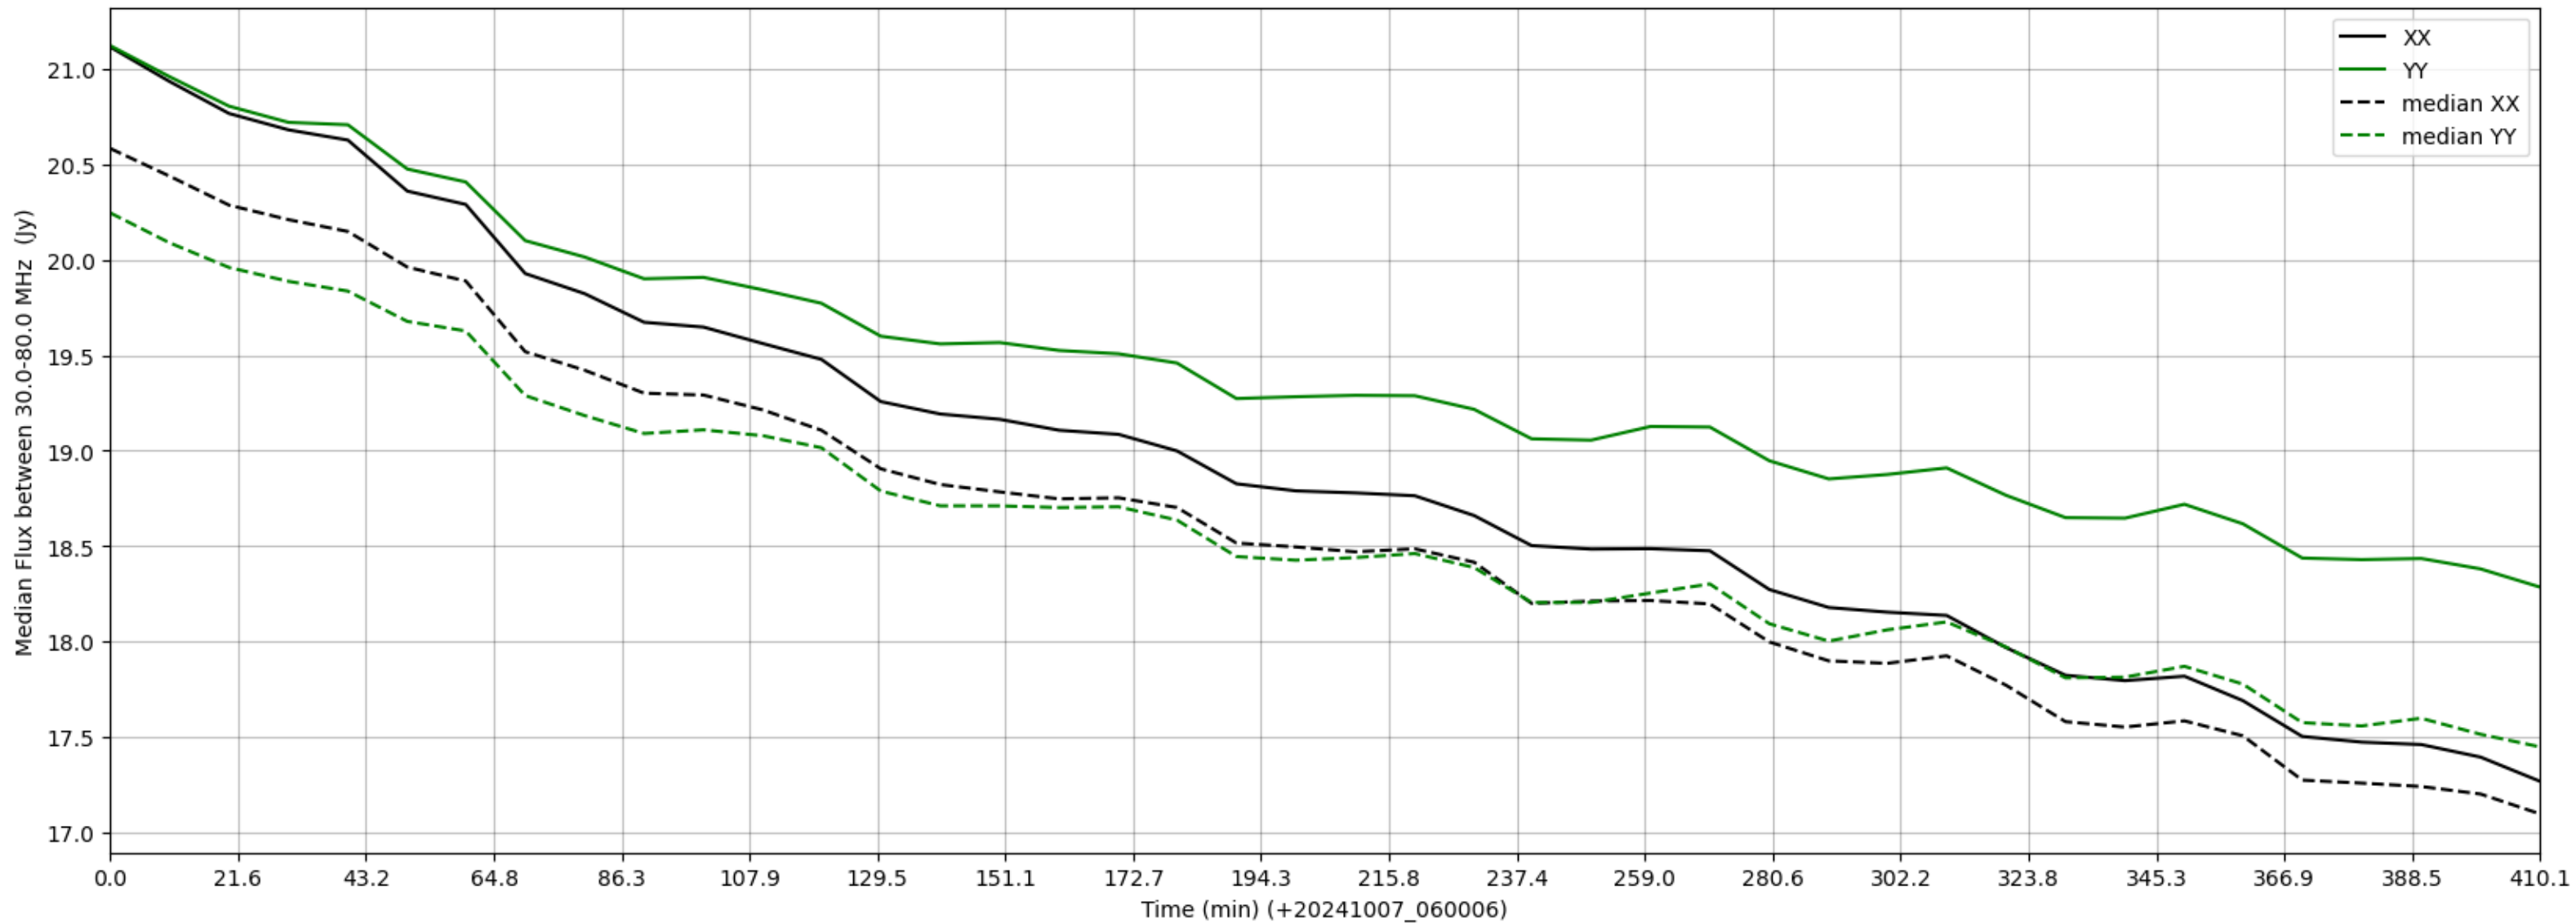

LWA080 - Correlator# 119 - XX FLAGS:Good - YY FLAGS:Good

LWA054 - Correlator# 118 - XX FLAGS:Good - YY FLAGS:Good