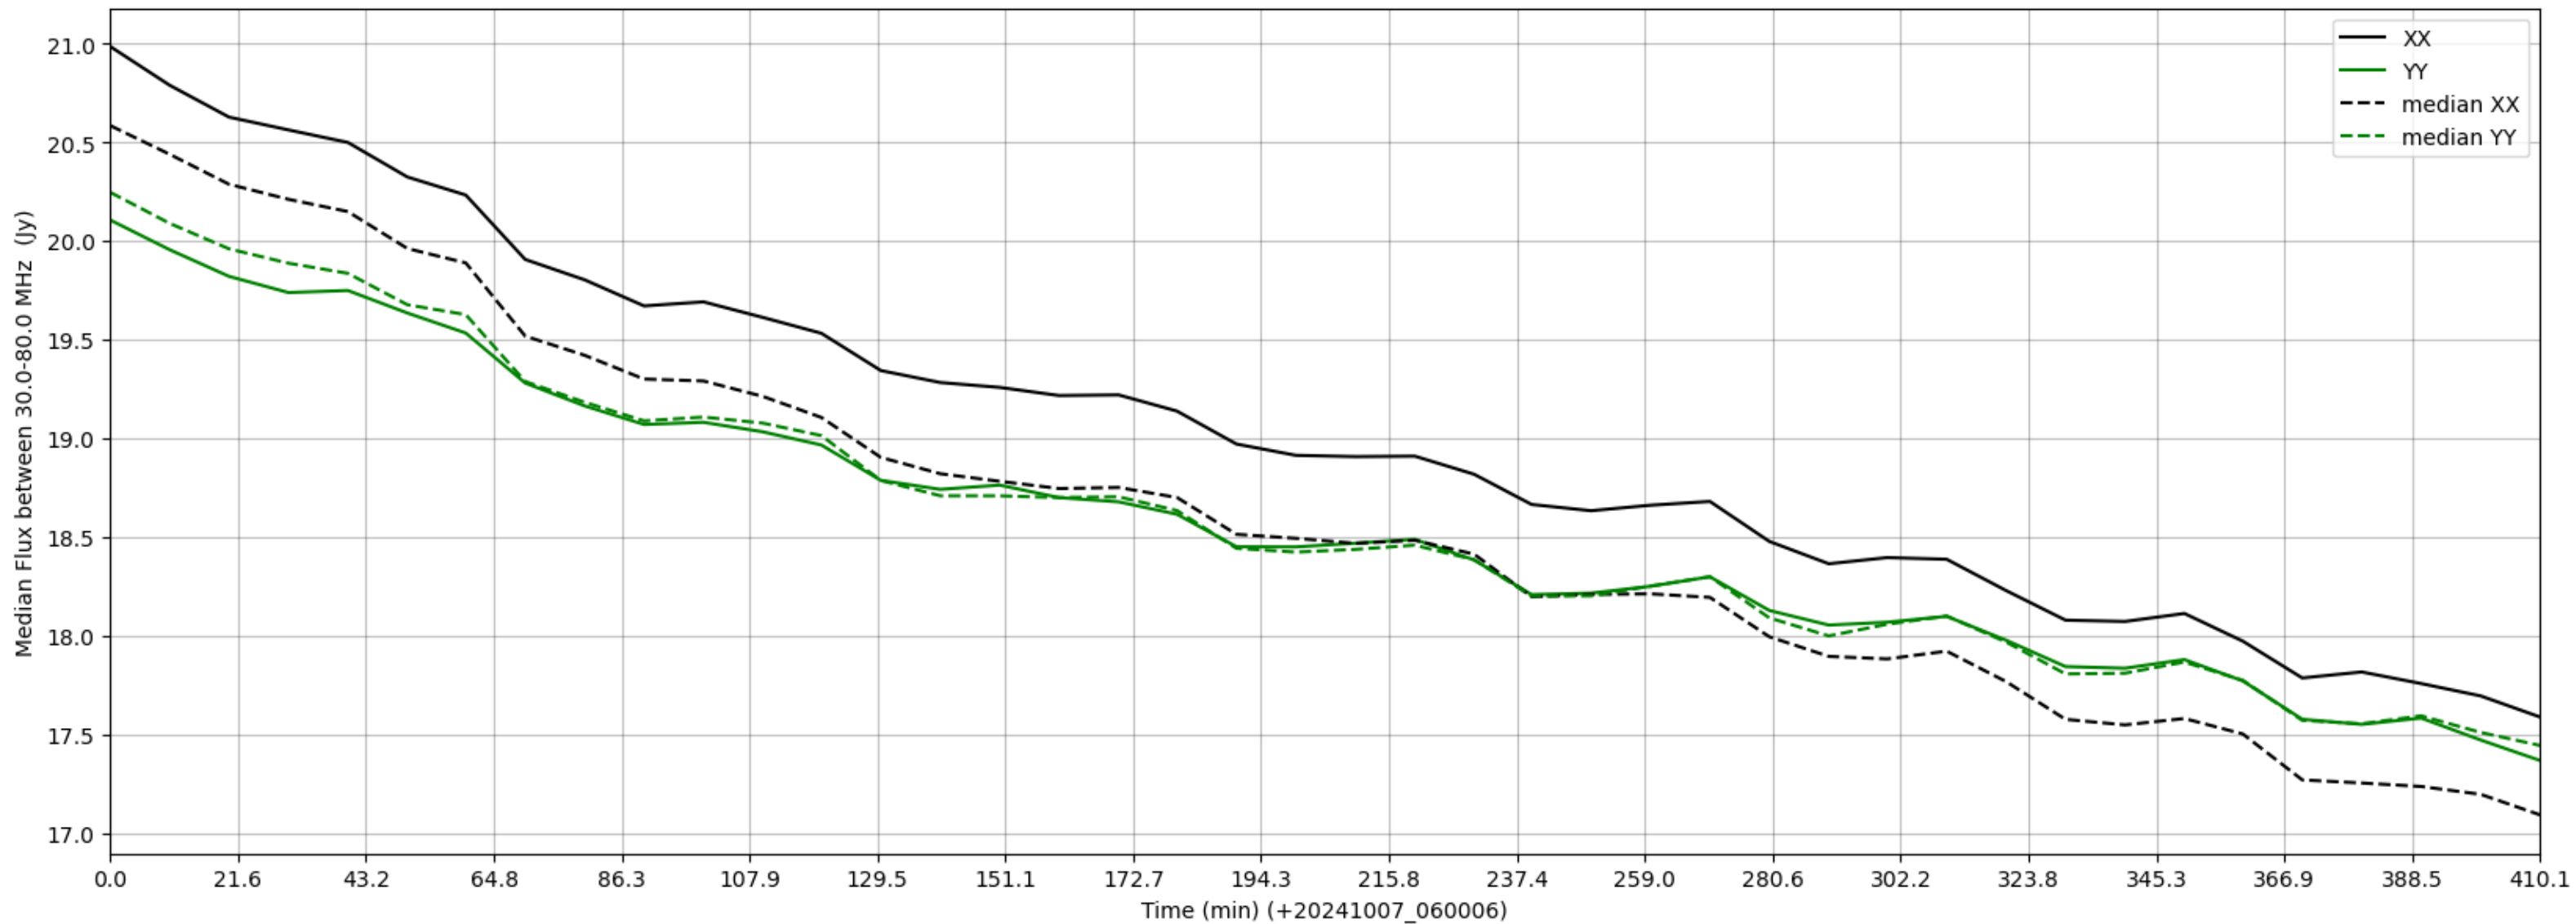

LWA318 - Correlator# 055 - XX FLAGS:Good - YY FLAGS:Good

LWA320 - Correlator# 054 - XX FLAGS:Good - YY FLAGS:Good