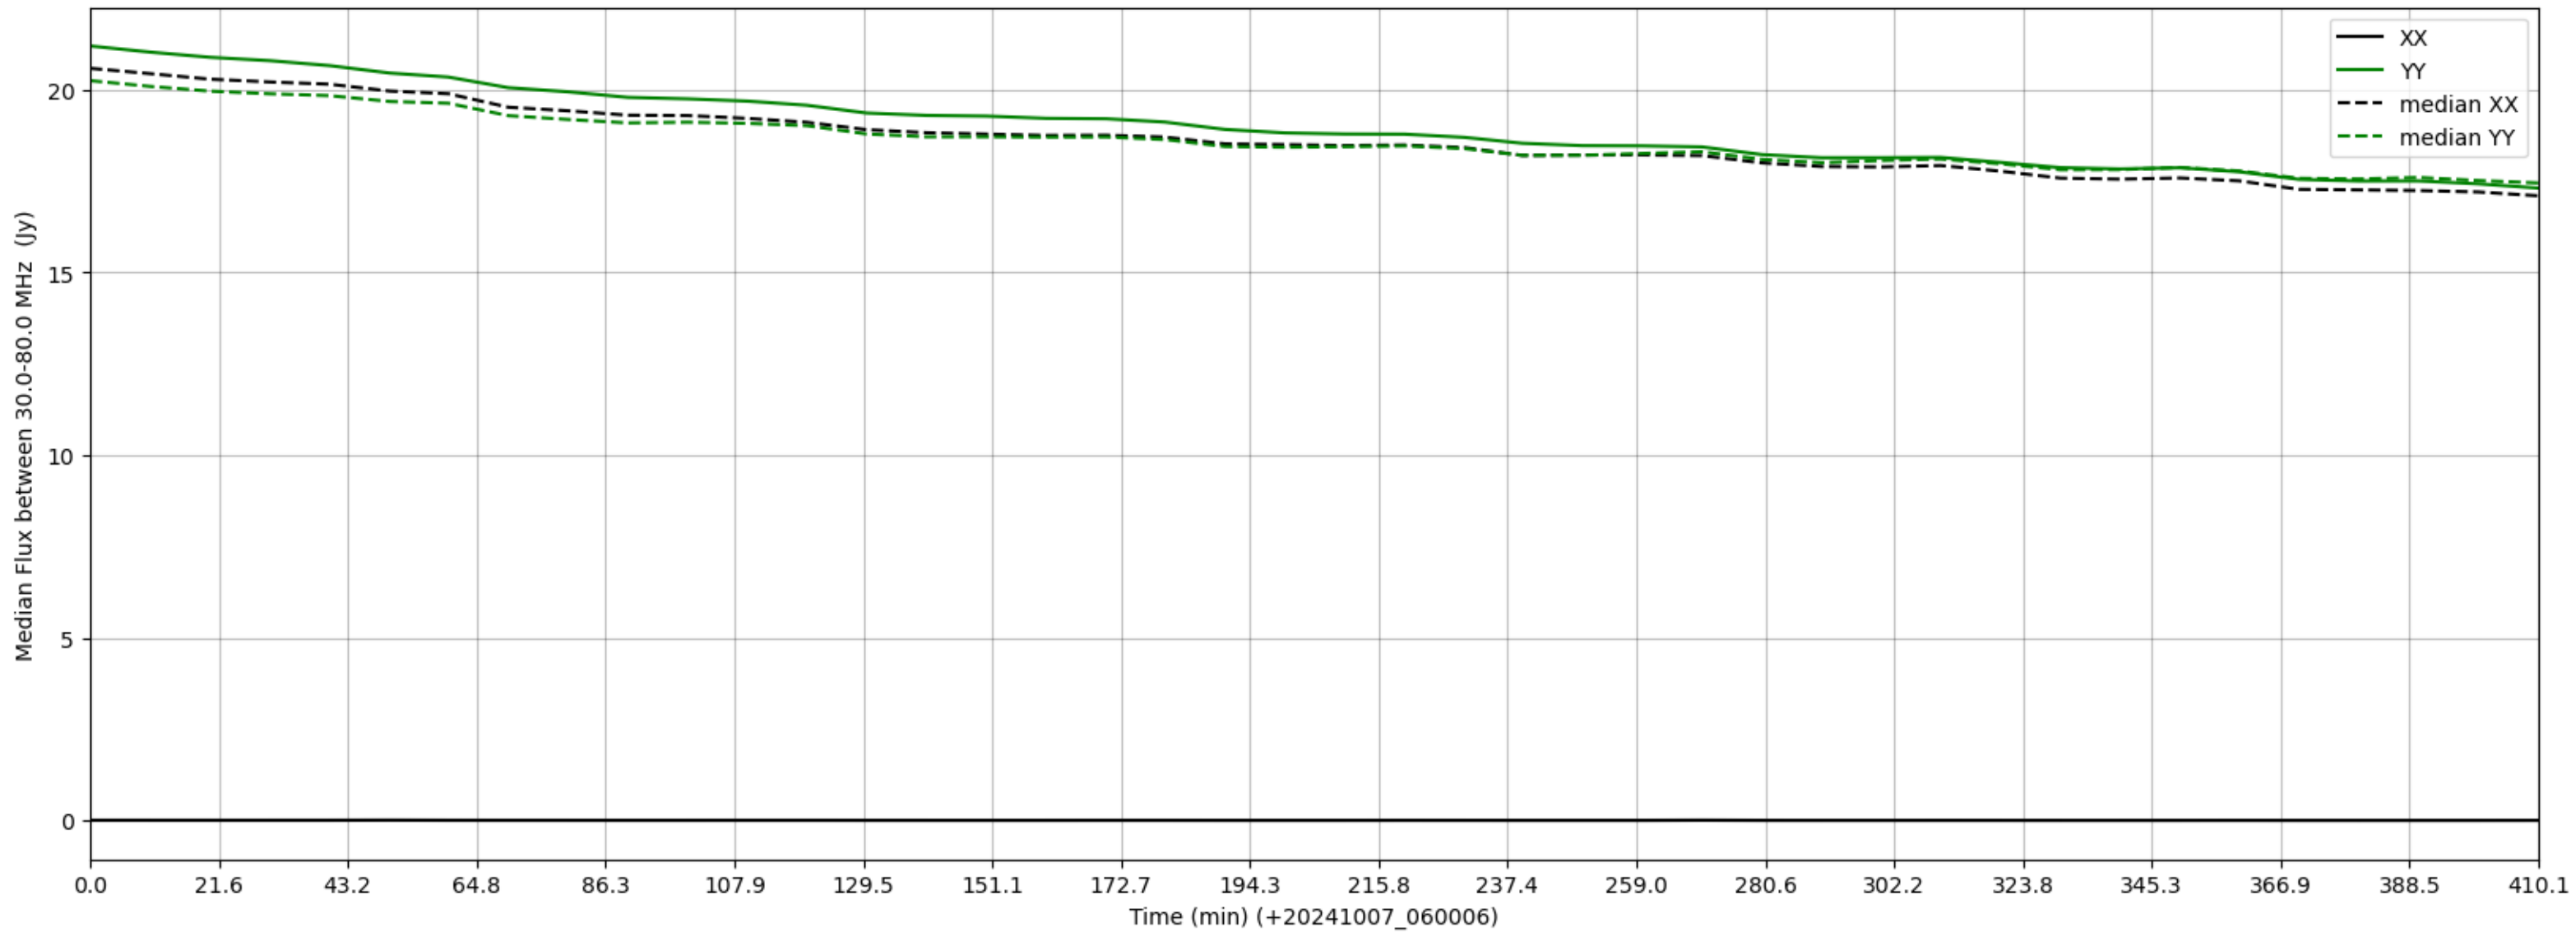

LWA266 - Correlator# 000 - XX FLAGS:Good - YY FLAGS:LowFlux

LWA259 - Correlator# 001 - XX FLAGS:Good - YY FLAGS:Good

LWA268 - Correlator# 002 - XX FLAGS:Good - YY FLAGS:Good

LWA267 - Correlator# 003 - XX FLAGS:LowFlux - YY FLAGS:Good