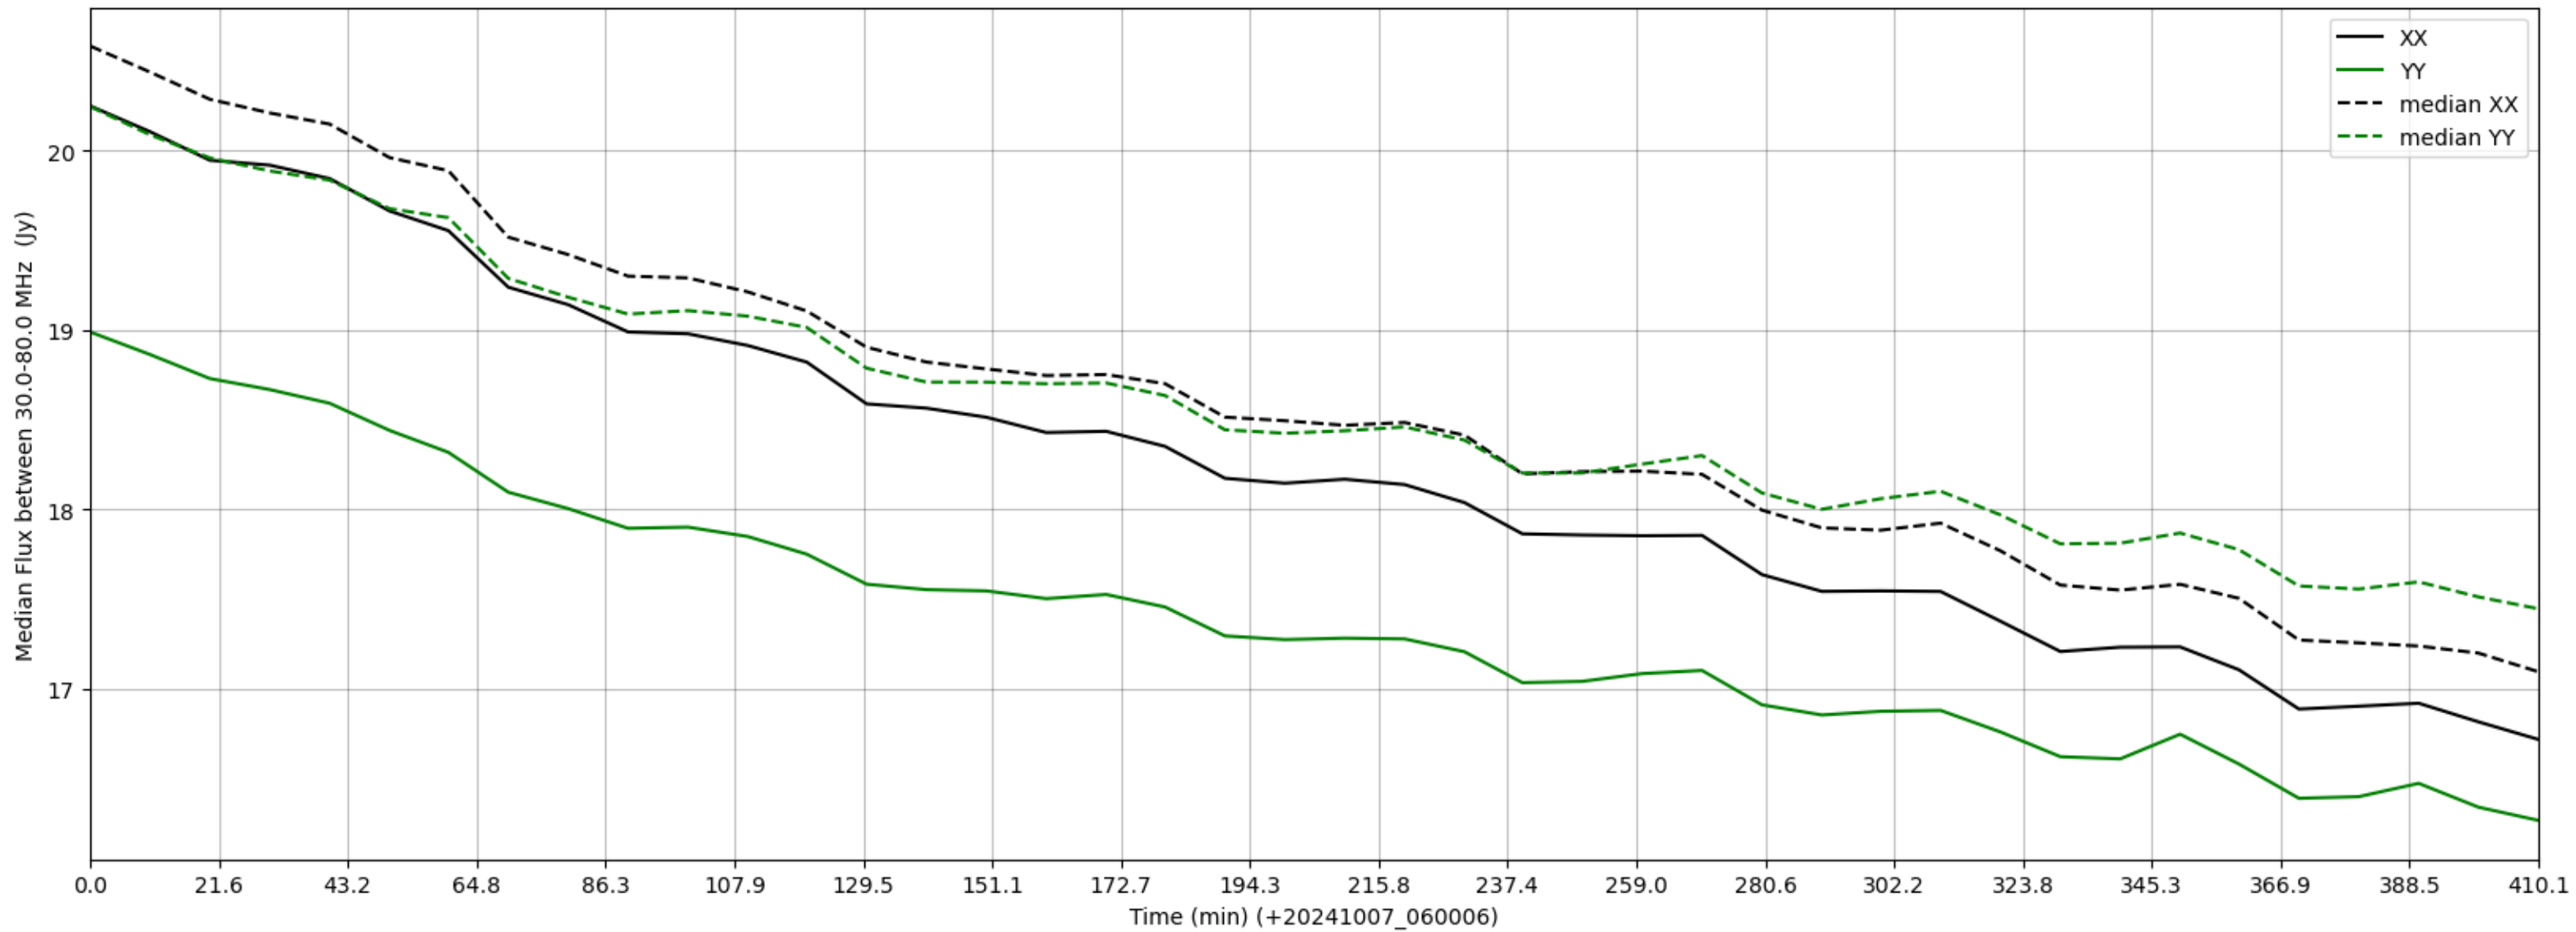

LWA003 - Correlator# 067 - XX FLAGS:Good - YY FLAGS:Good

LWA004 - Correlator# 066 - XX FLAGS:Good - YY FLAGS:Good