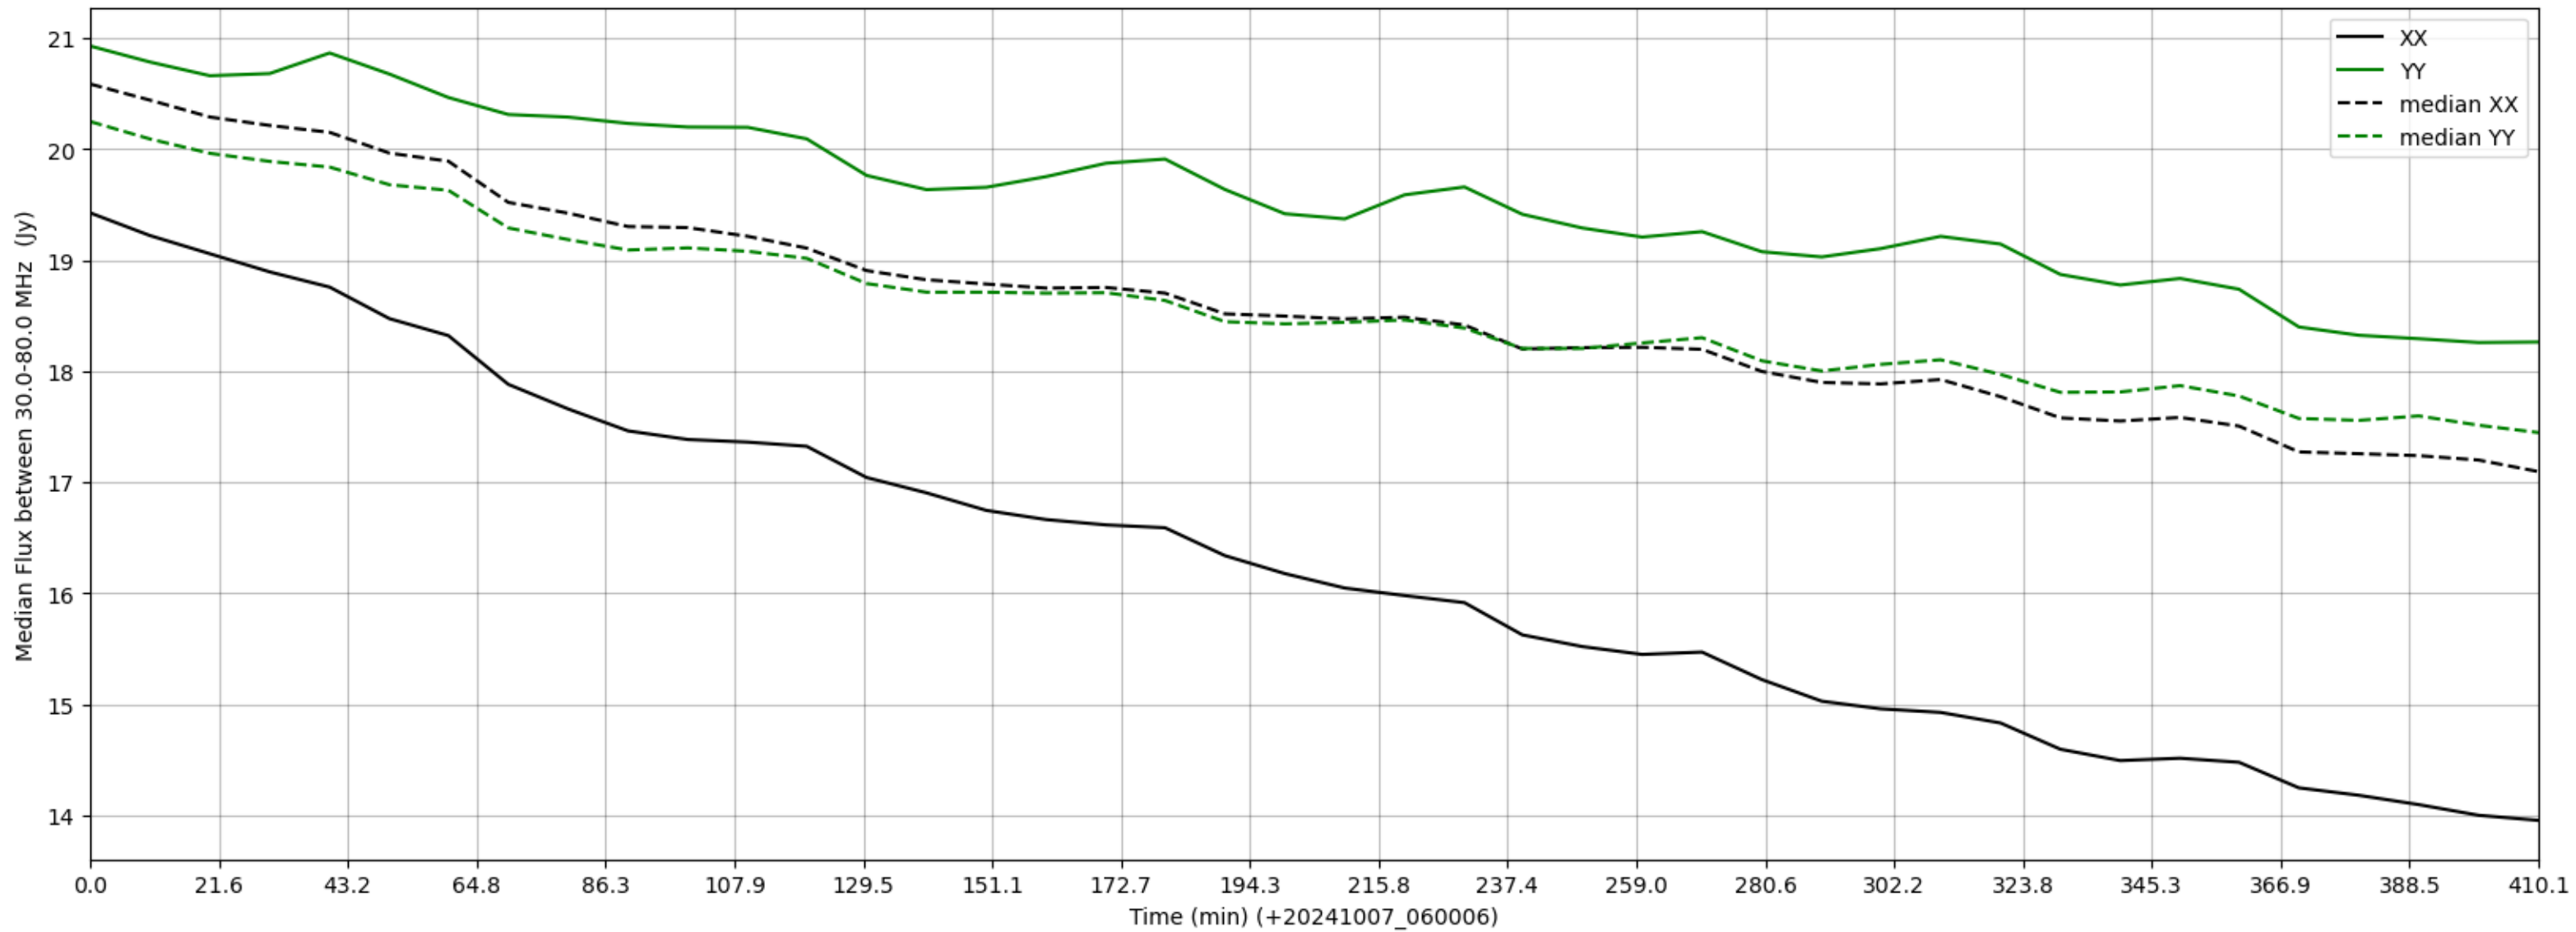

LWA274 - Correlator# 091 - XX FLAGS:Good - YY FLAGS:Good

LWA275 - Correlator# 090 - XX FLAGS:Good - YY FLAGS:Good