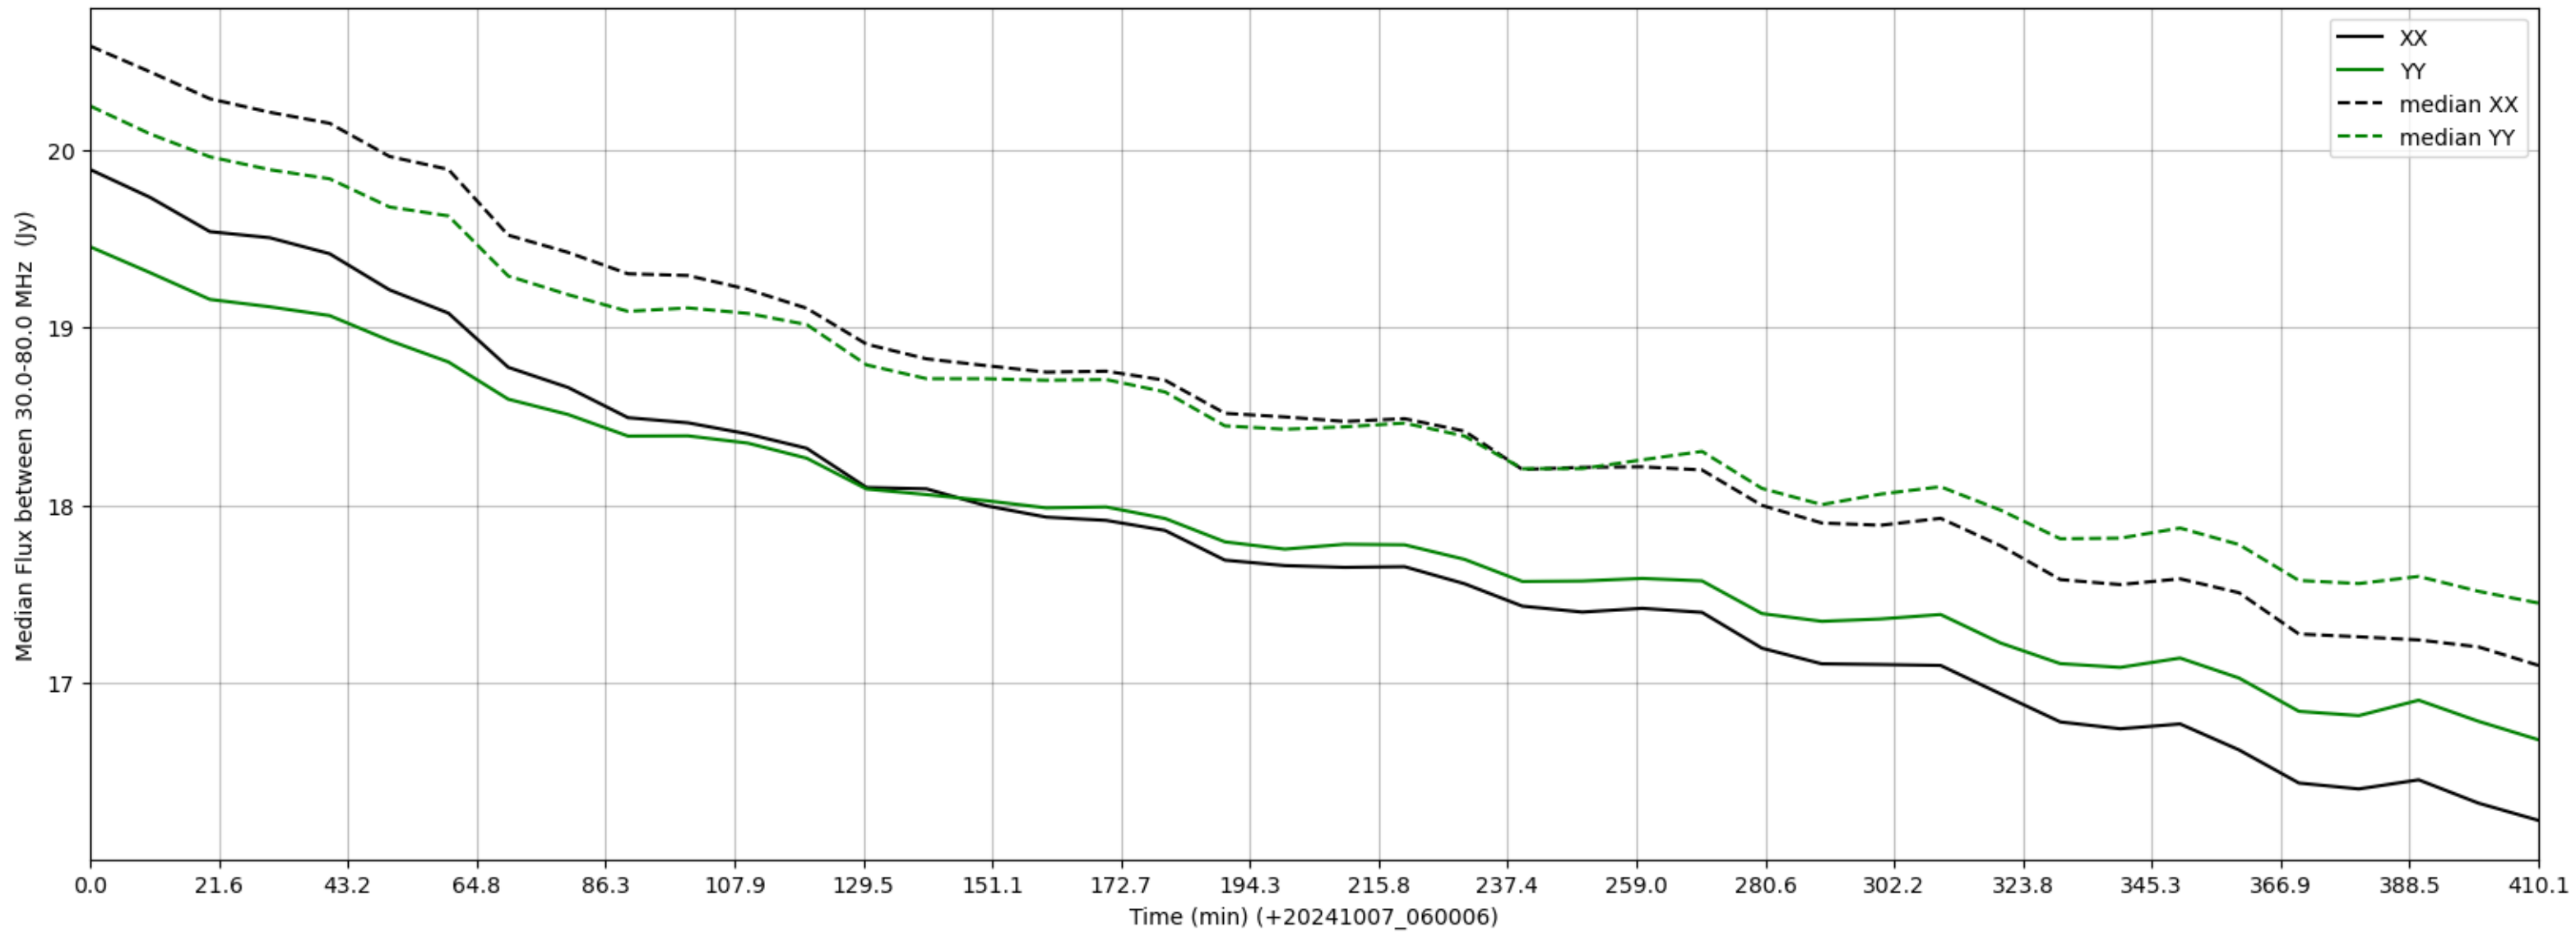

LWA021 - Correlator# 105 - XX FLAGS:Good - YY FLAGS:Good

LWA022 - Correlator# 104 - XX FLAGS:Good - YY FLAGS:Good