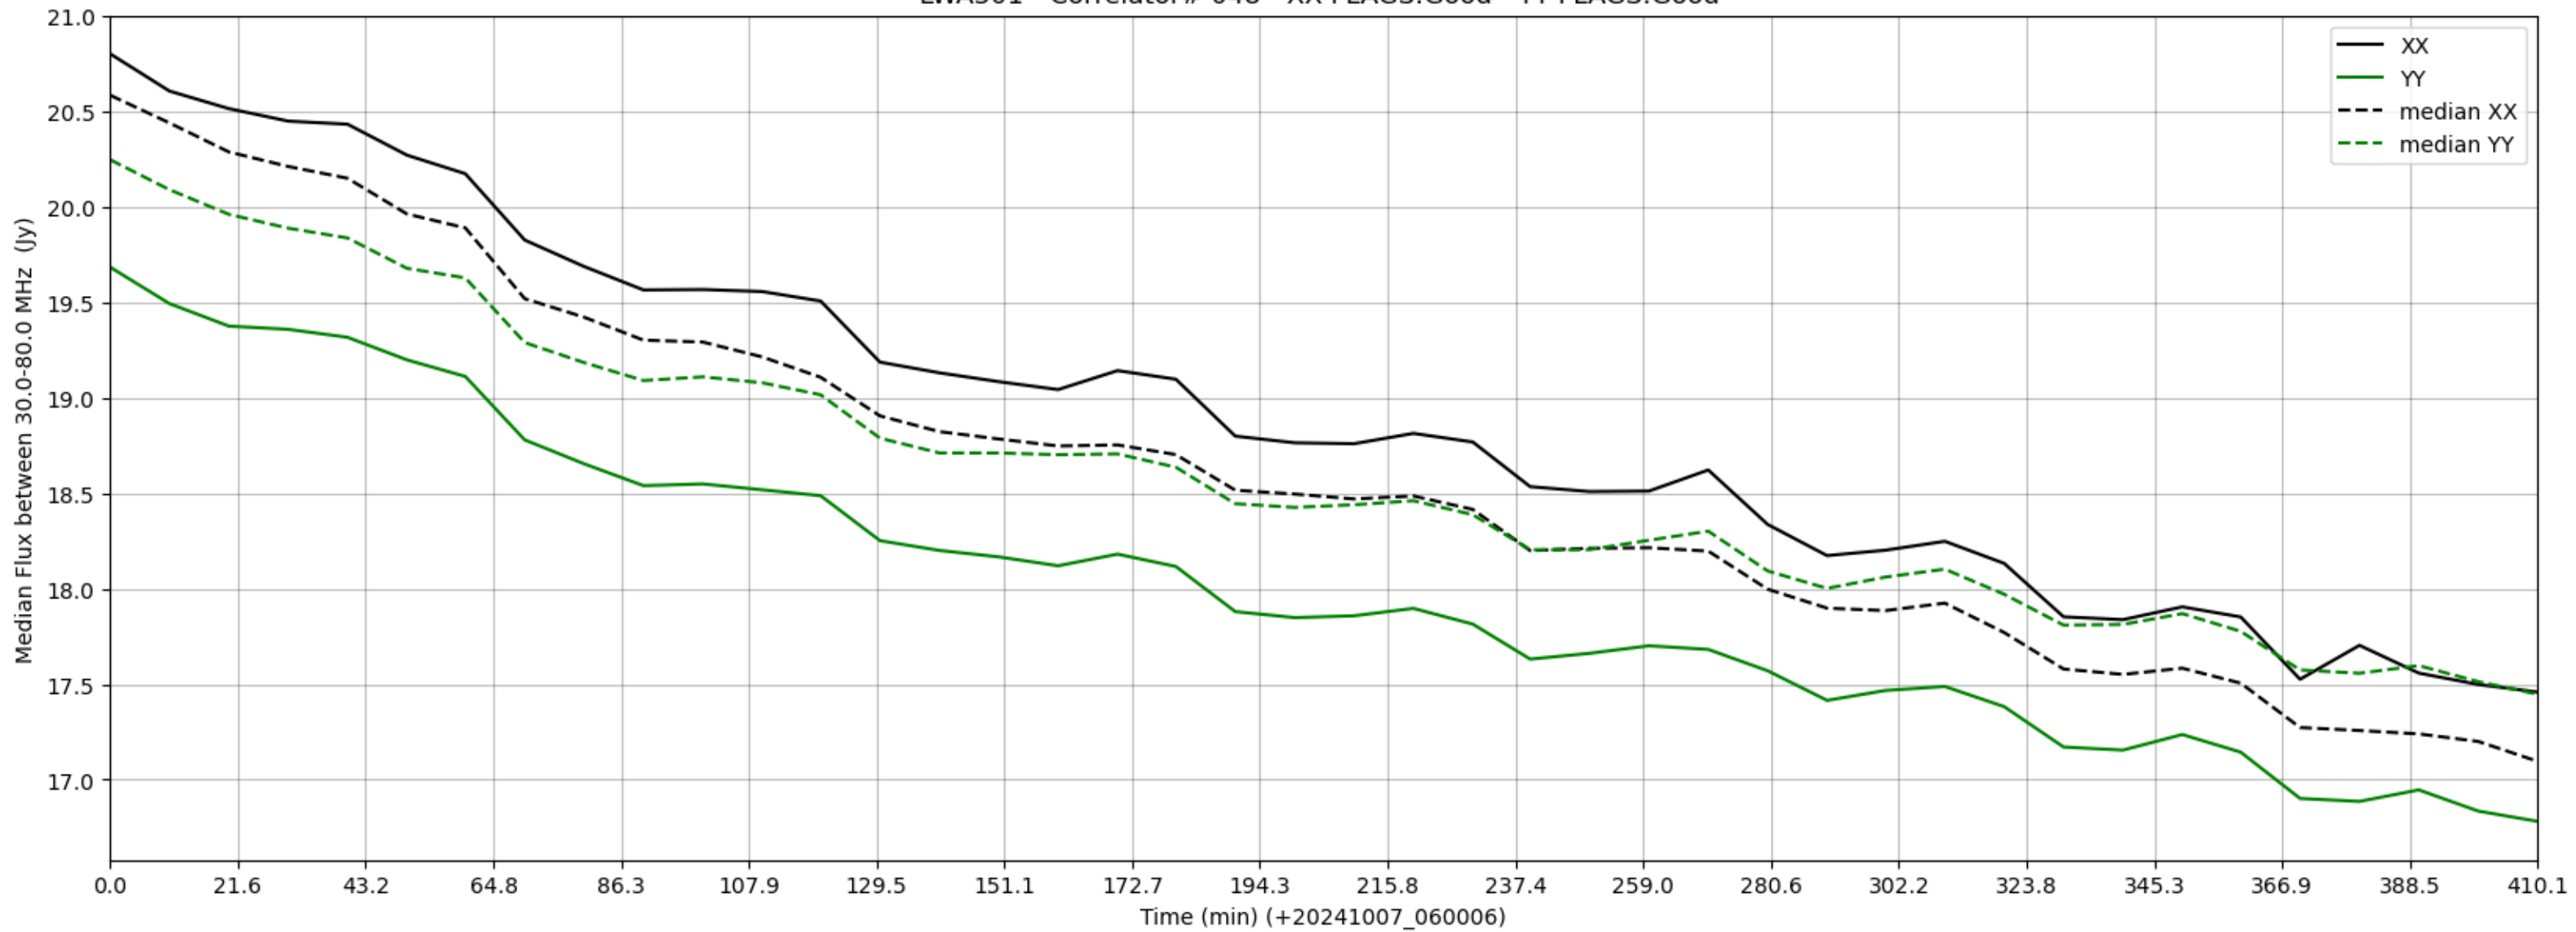

LWA298 - Correlator# 049 - XX FLAGS:Good - YY FLAGS:Good

LWA301 - Correlator# 048 - XX FLAGS:Good - YY FLAGS:Good