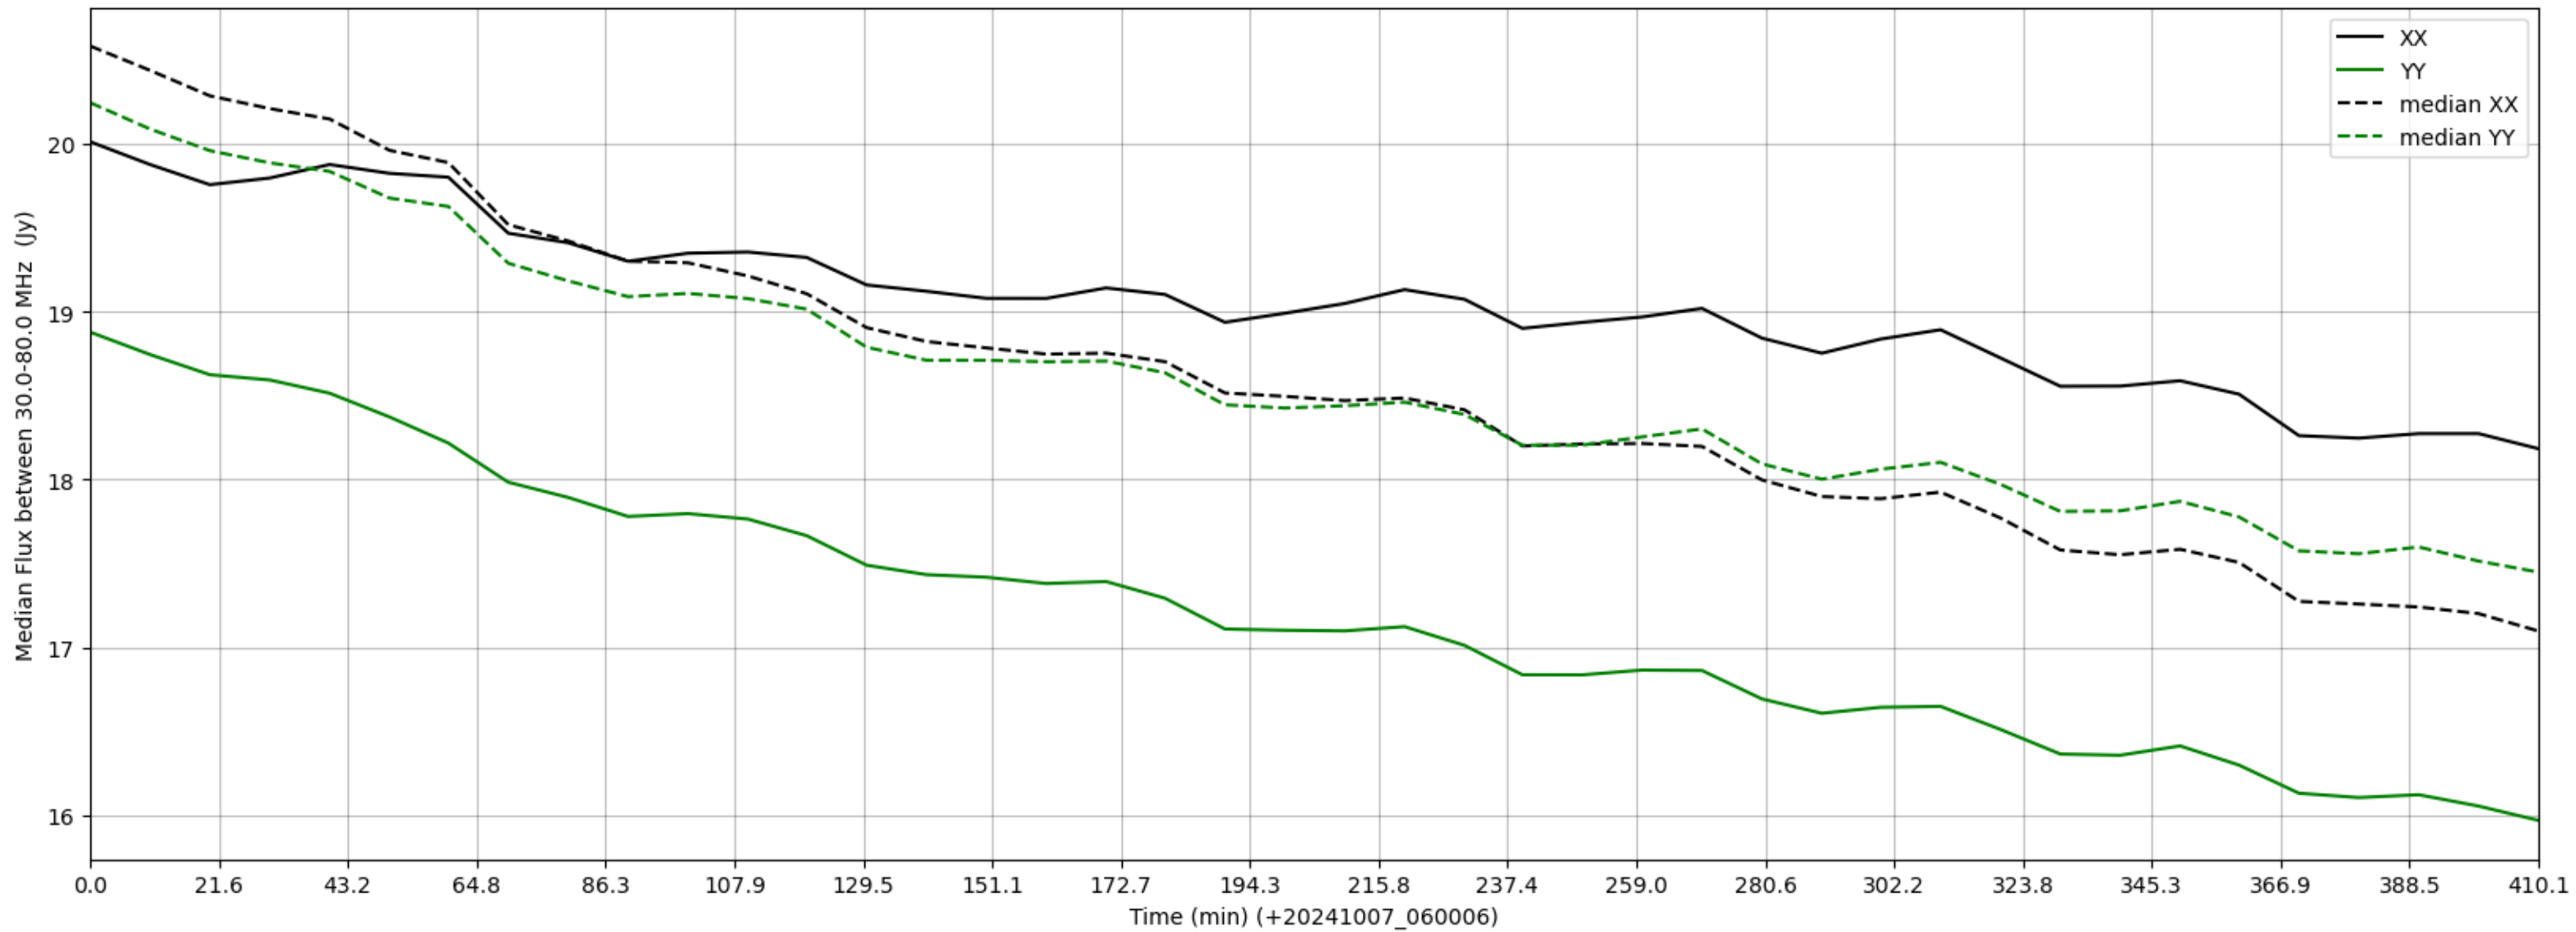

LWA314 - Correlator# 021 - XX FLAGS:Good - YY FLAGS:Good

LWA321 - Correlator# 020 - XX FLAGS:Good - YY FLAGS:Good