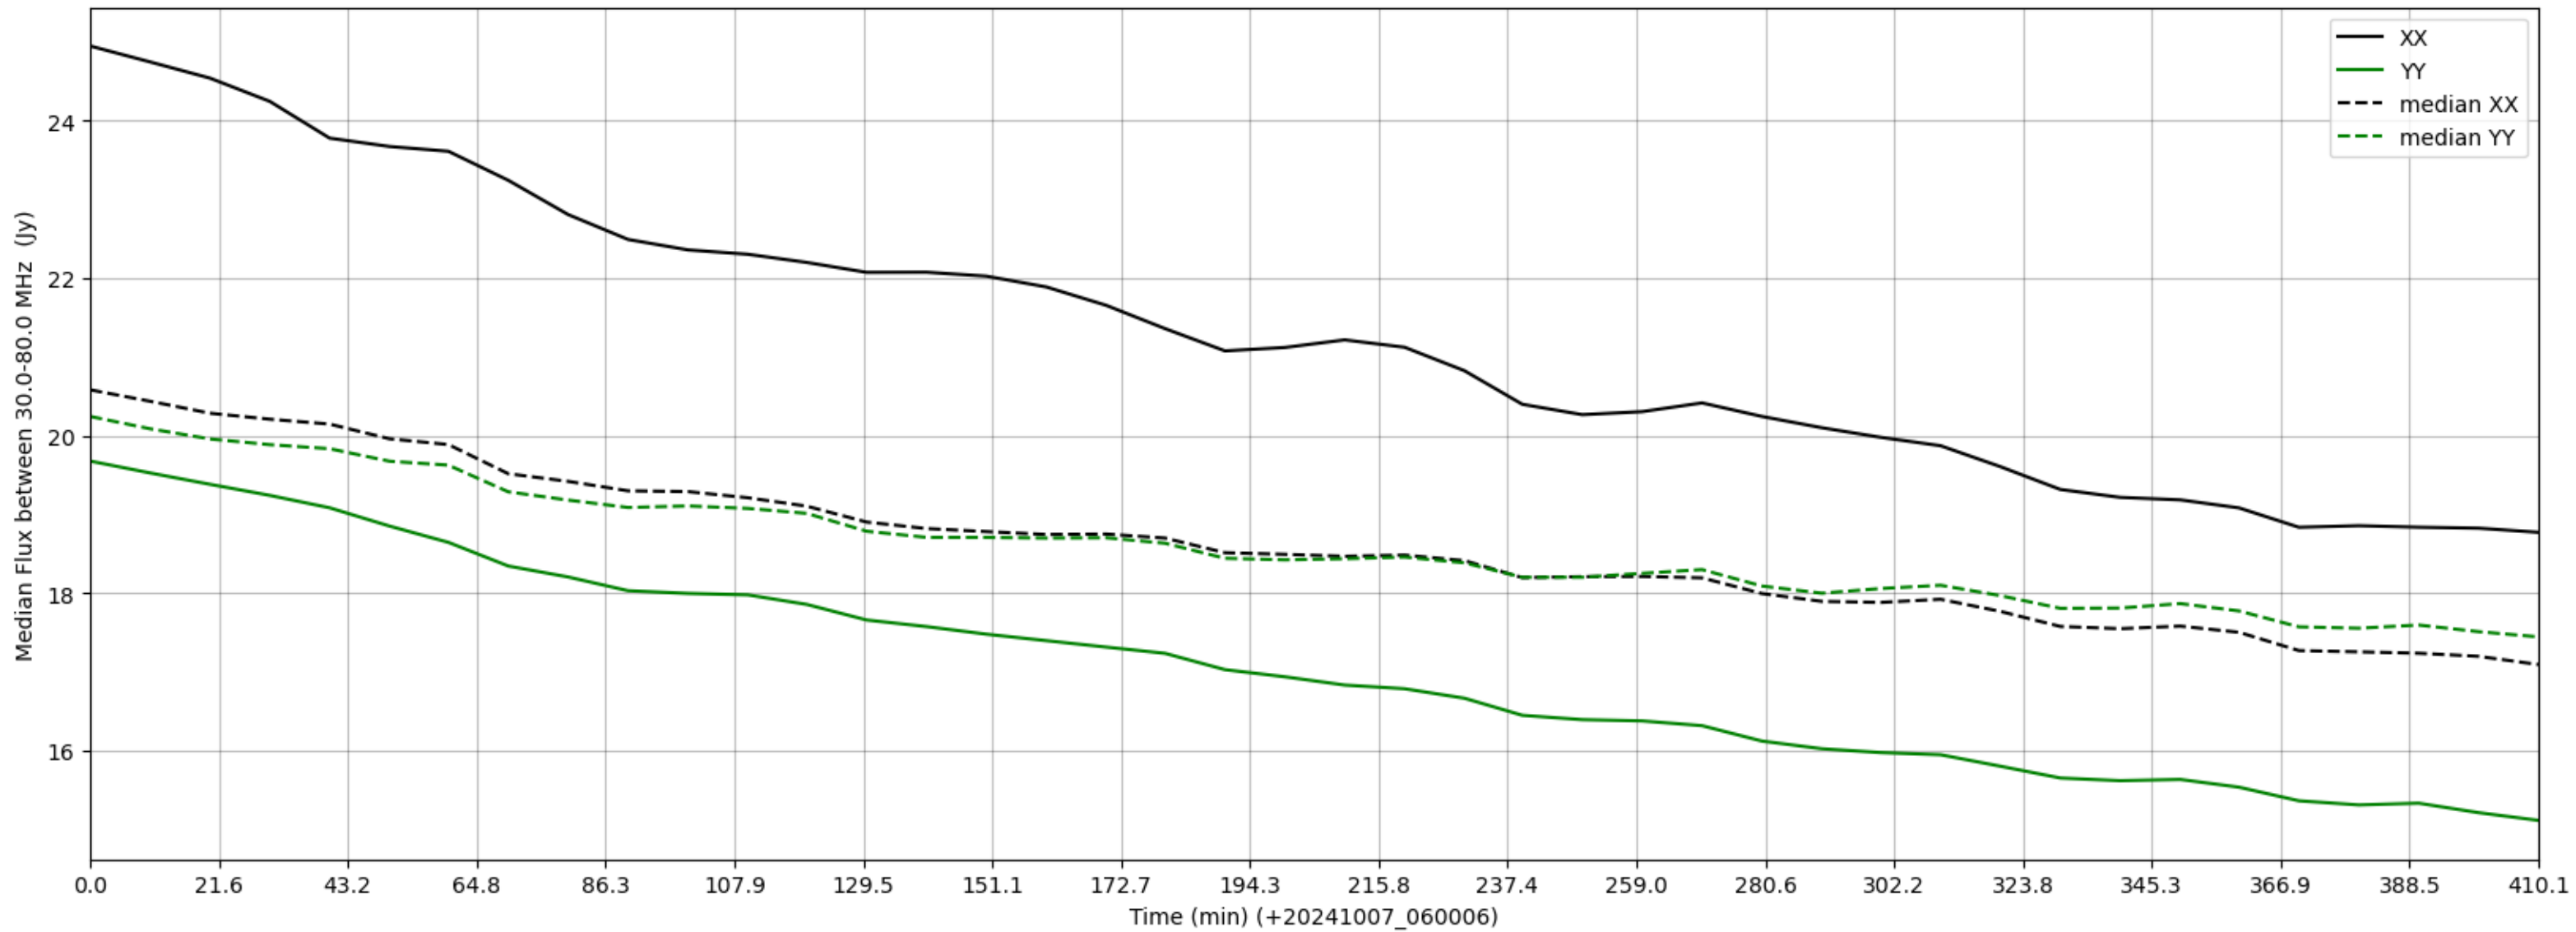

LWA328 - Correlator# 157 - XX FLAGS:Good - YY FLAGS:Good

LWA334 - Correlator# 156 - XX FLAGS:Good - YY FLAGS:Good