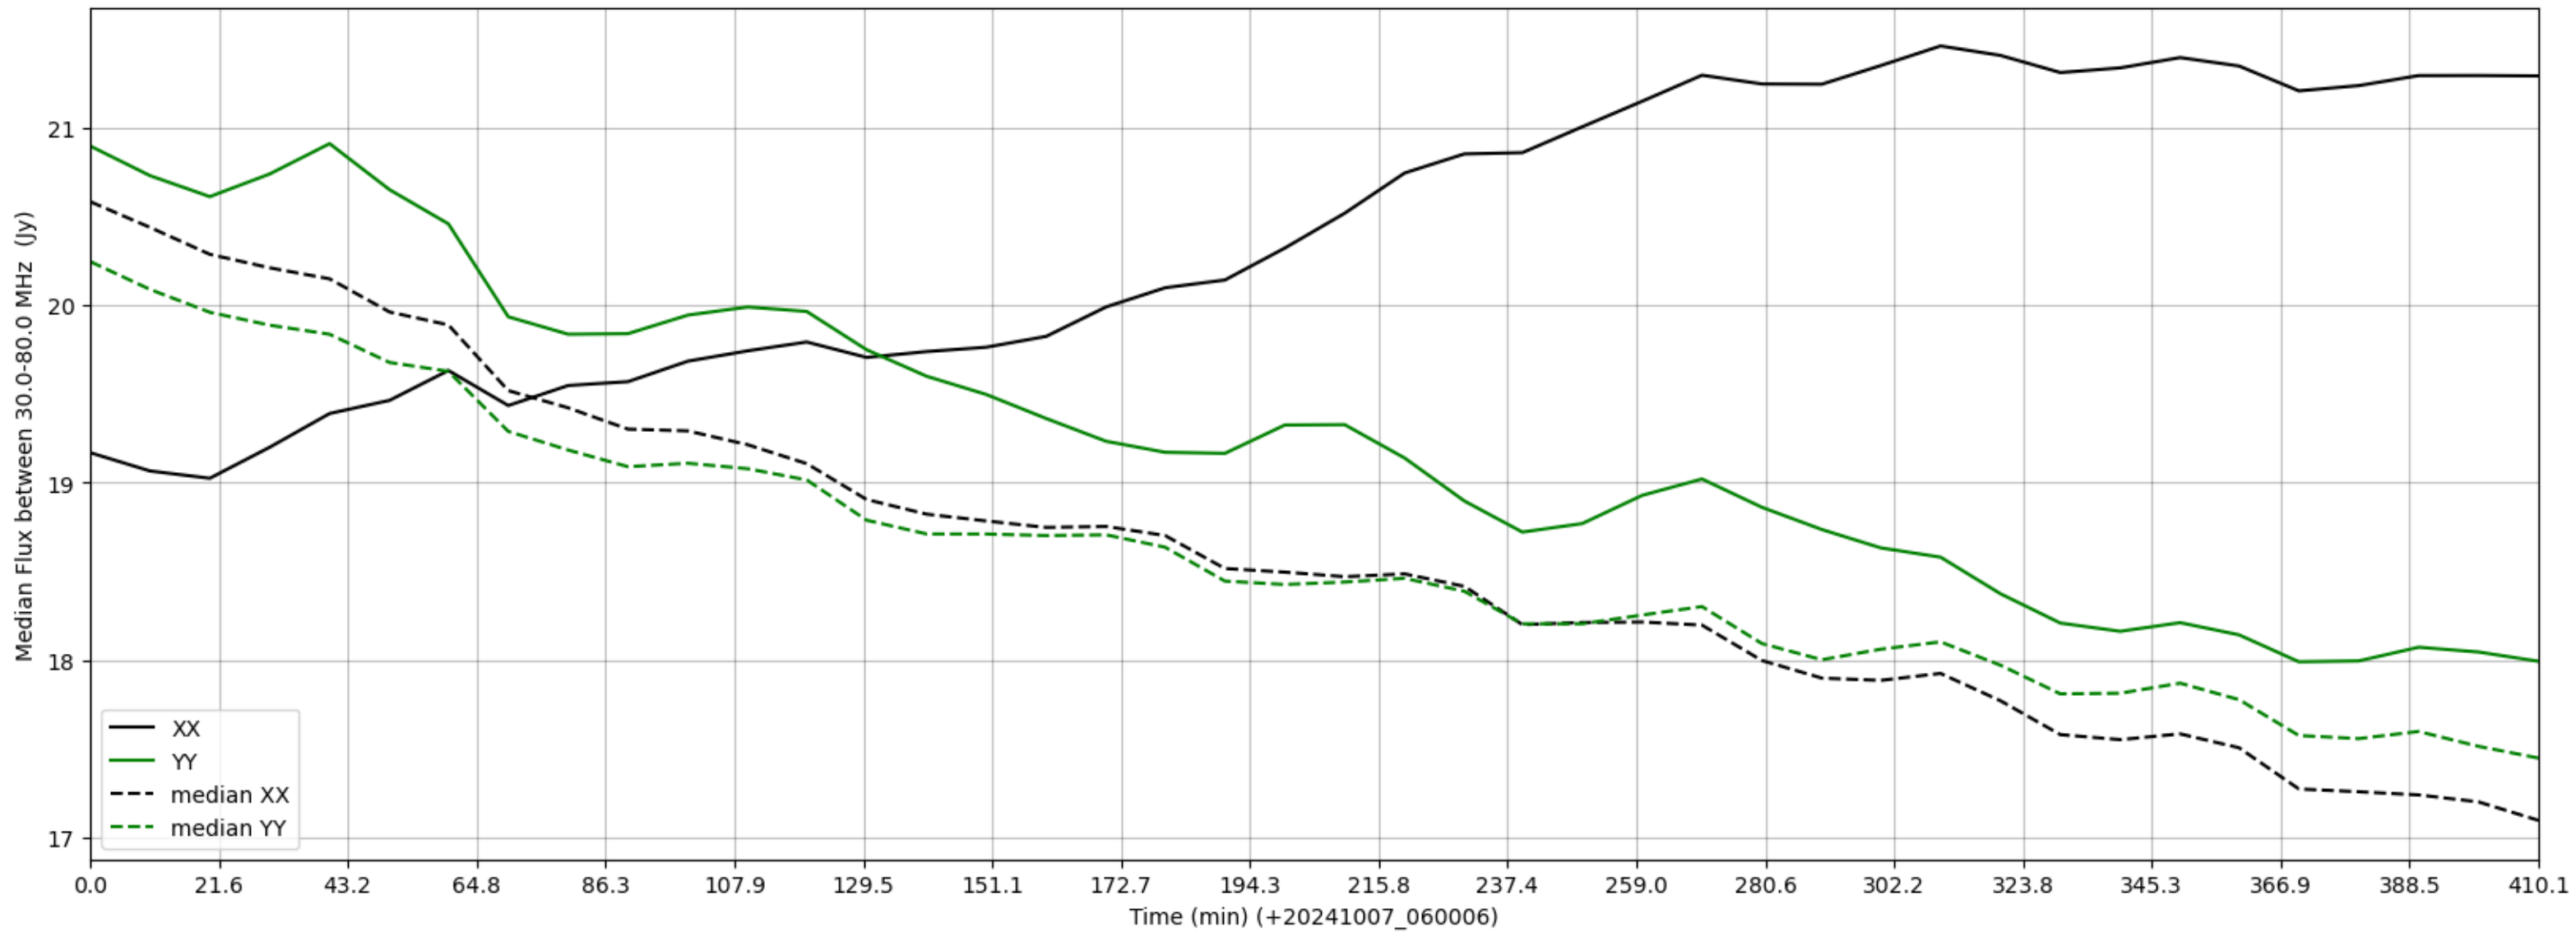

LWA307 - Correlator# 012 - XX FLAGS:Good - YY FLAGS:HighTimeVar

LWA285 - Correlator# 013 - XX FLAGS:Good - YY FLAGS:Good

LWA309 - Correlator# 014 - XX FLAGS:Good - YY FLAGS:Good

LWA308 - Correlator# 015 - XX FLAGS:Good - YY FLAGS:Good