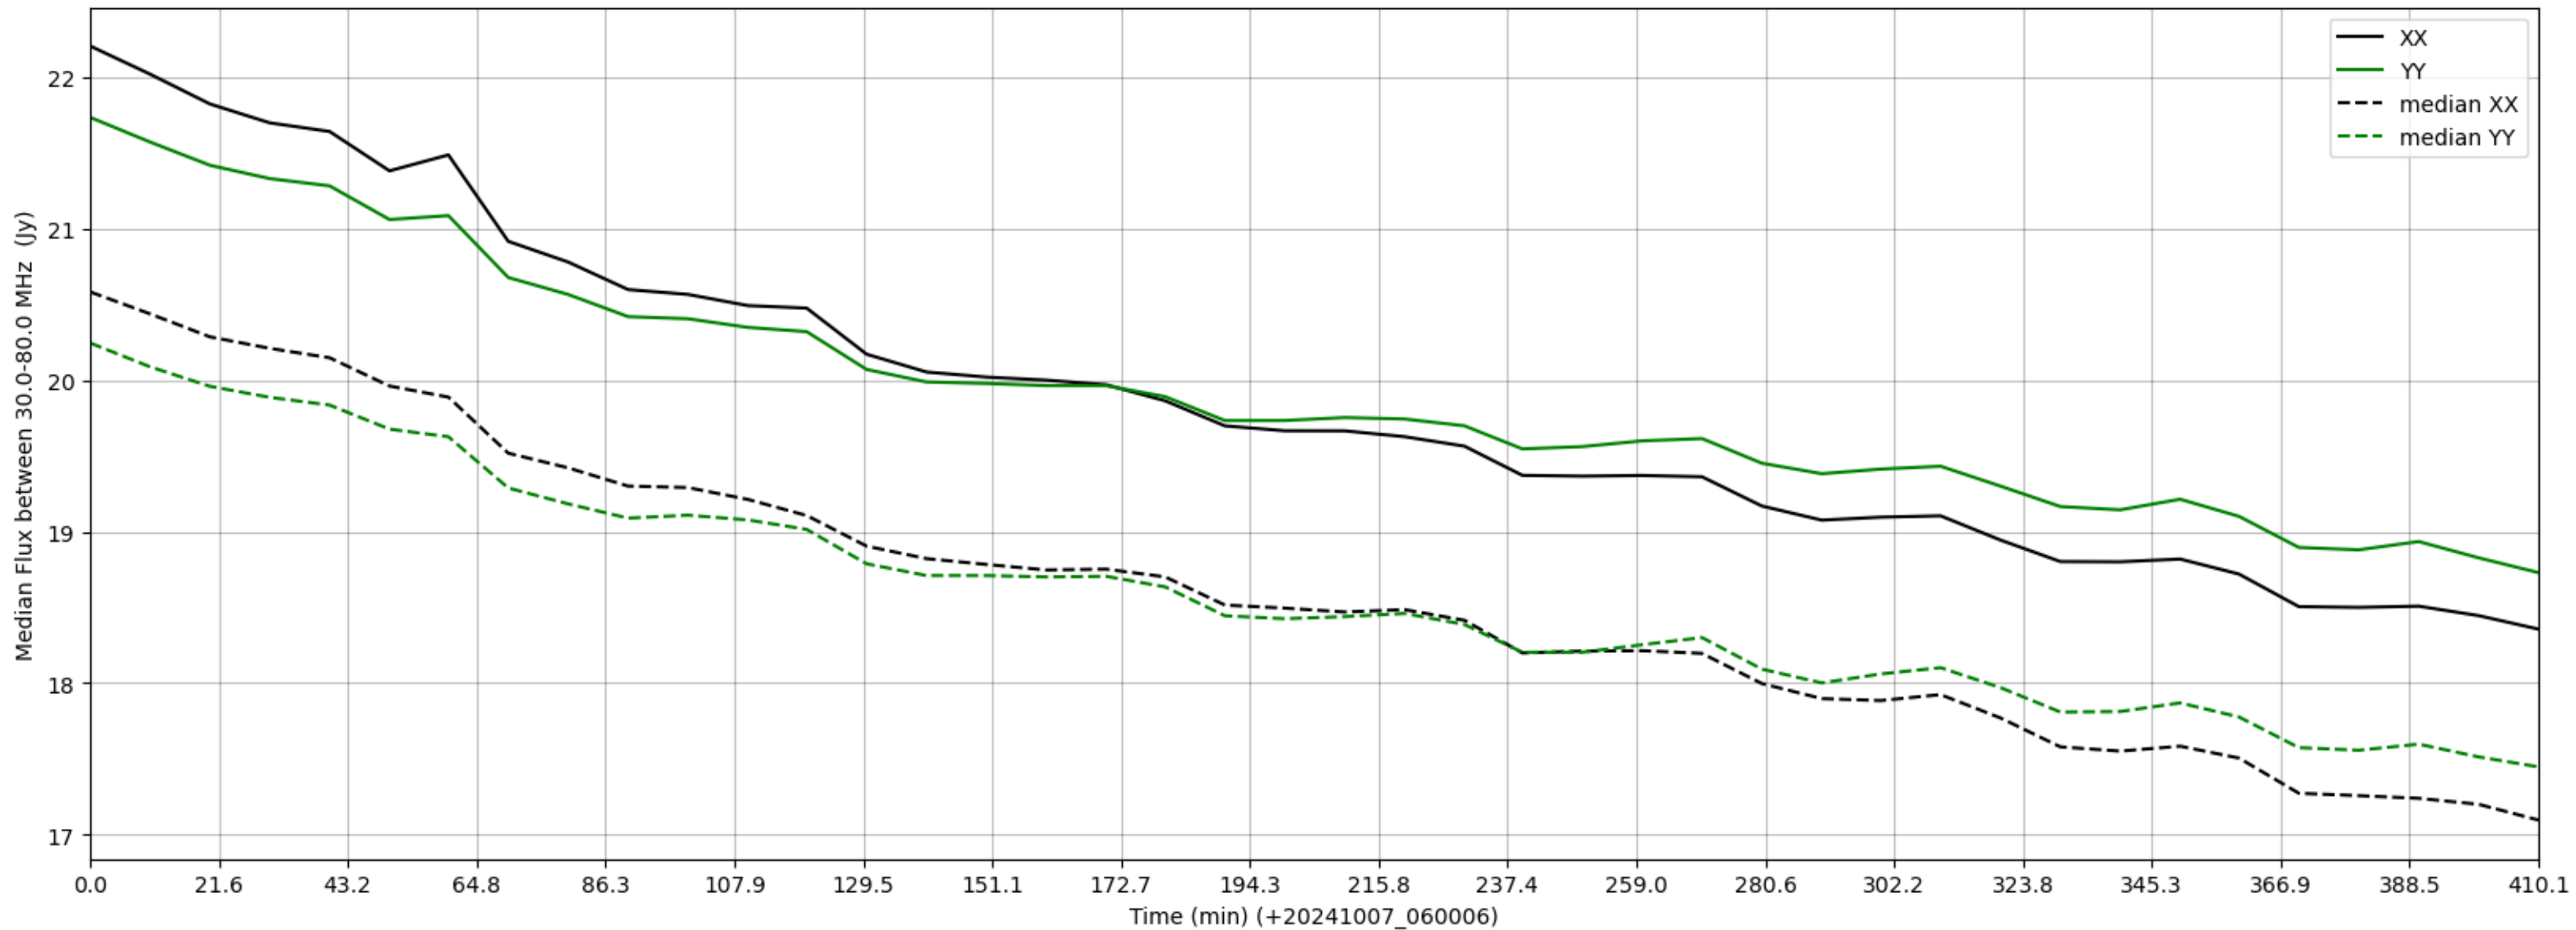

LWA113 - Correlator# 203 - XX FLAGS:Good - YY FLAGS:Good

LWA114 - Correlator# 202 - XX FLAGS:Good - YY FLAGS:Good