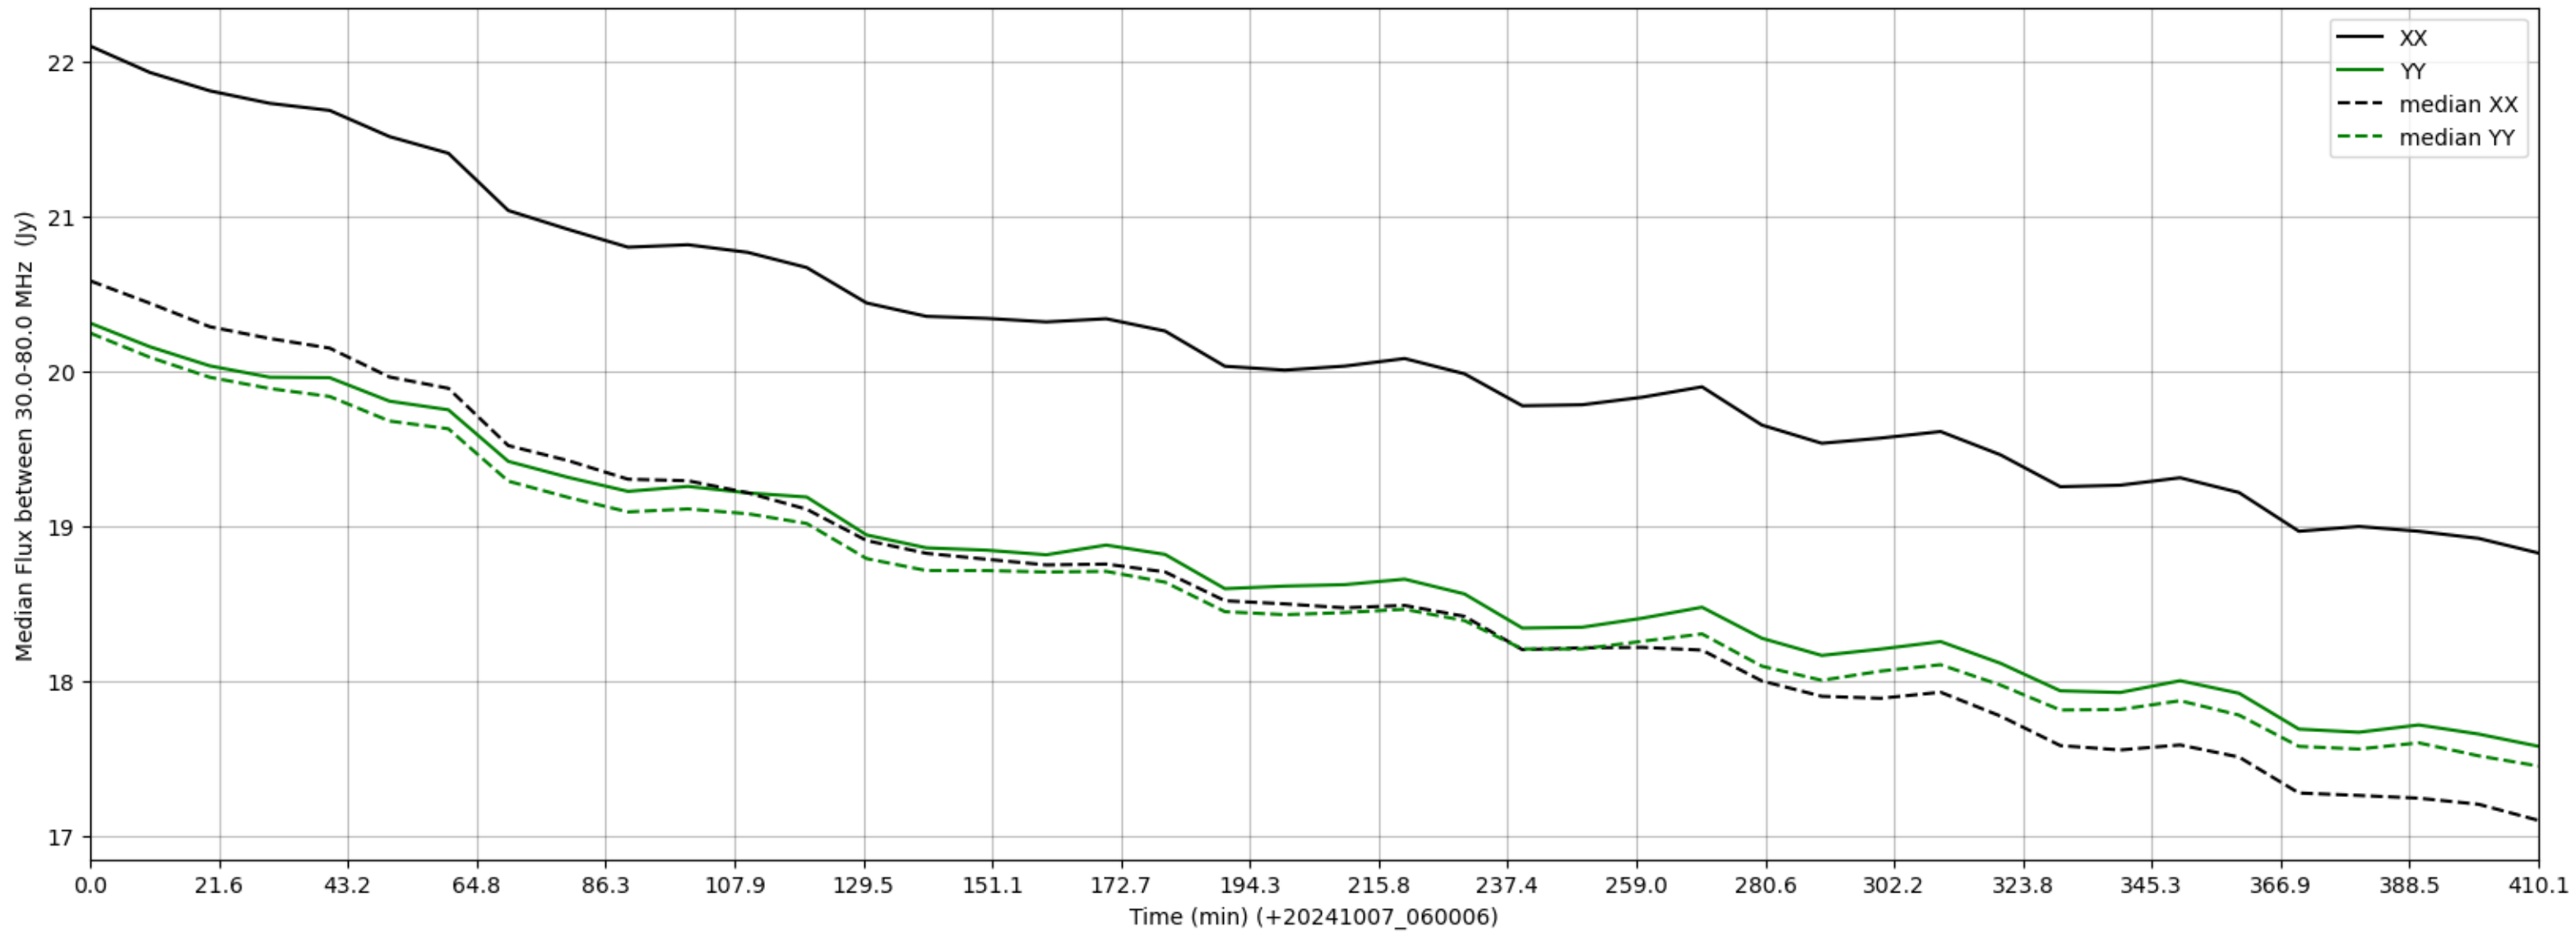

LWA240 - Correlator# 312 - XX FLAGS:Good - YY FLAGS:Good

LWA239 - Correlator# 313 - XX FLAGS:Good - YY FLAGS:Good

LWA297 - Correlator# 314 - XX FLAGS:Good - YY FLAGS:Good

LWA254 - Correlator# 315 - XX FLAGS:Good - YY FLAGS:Good