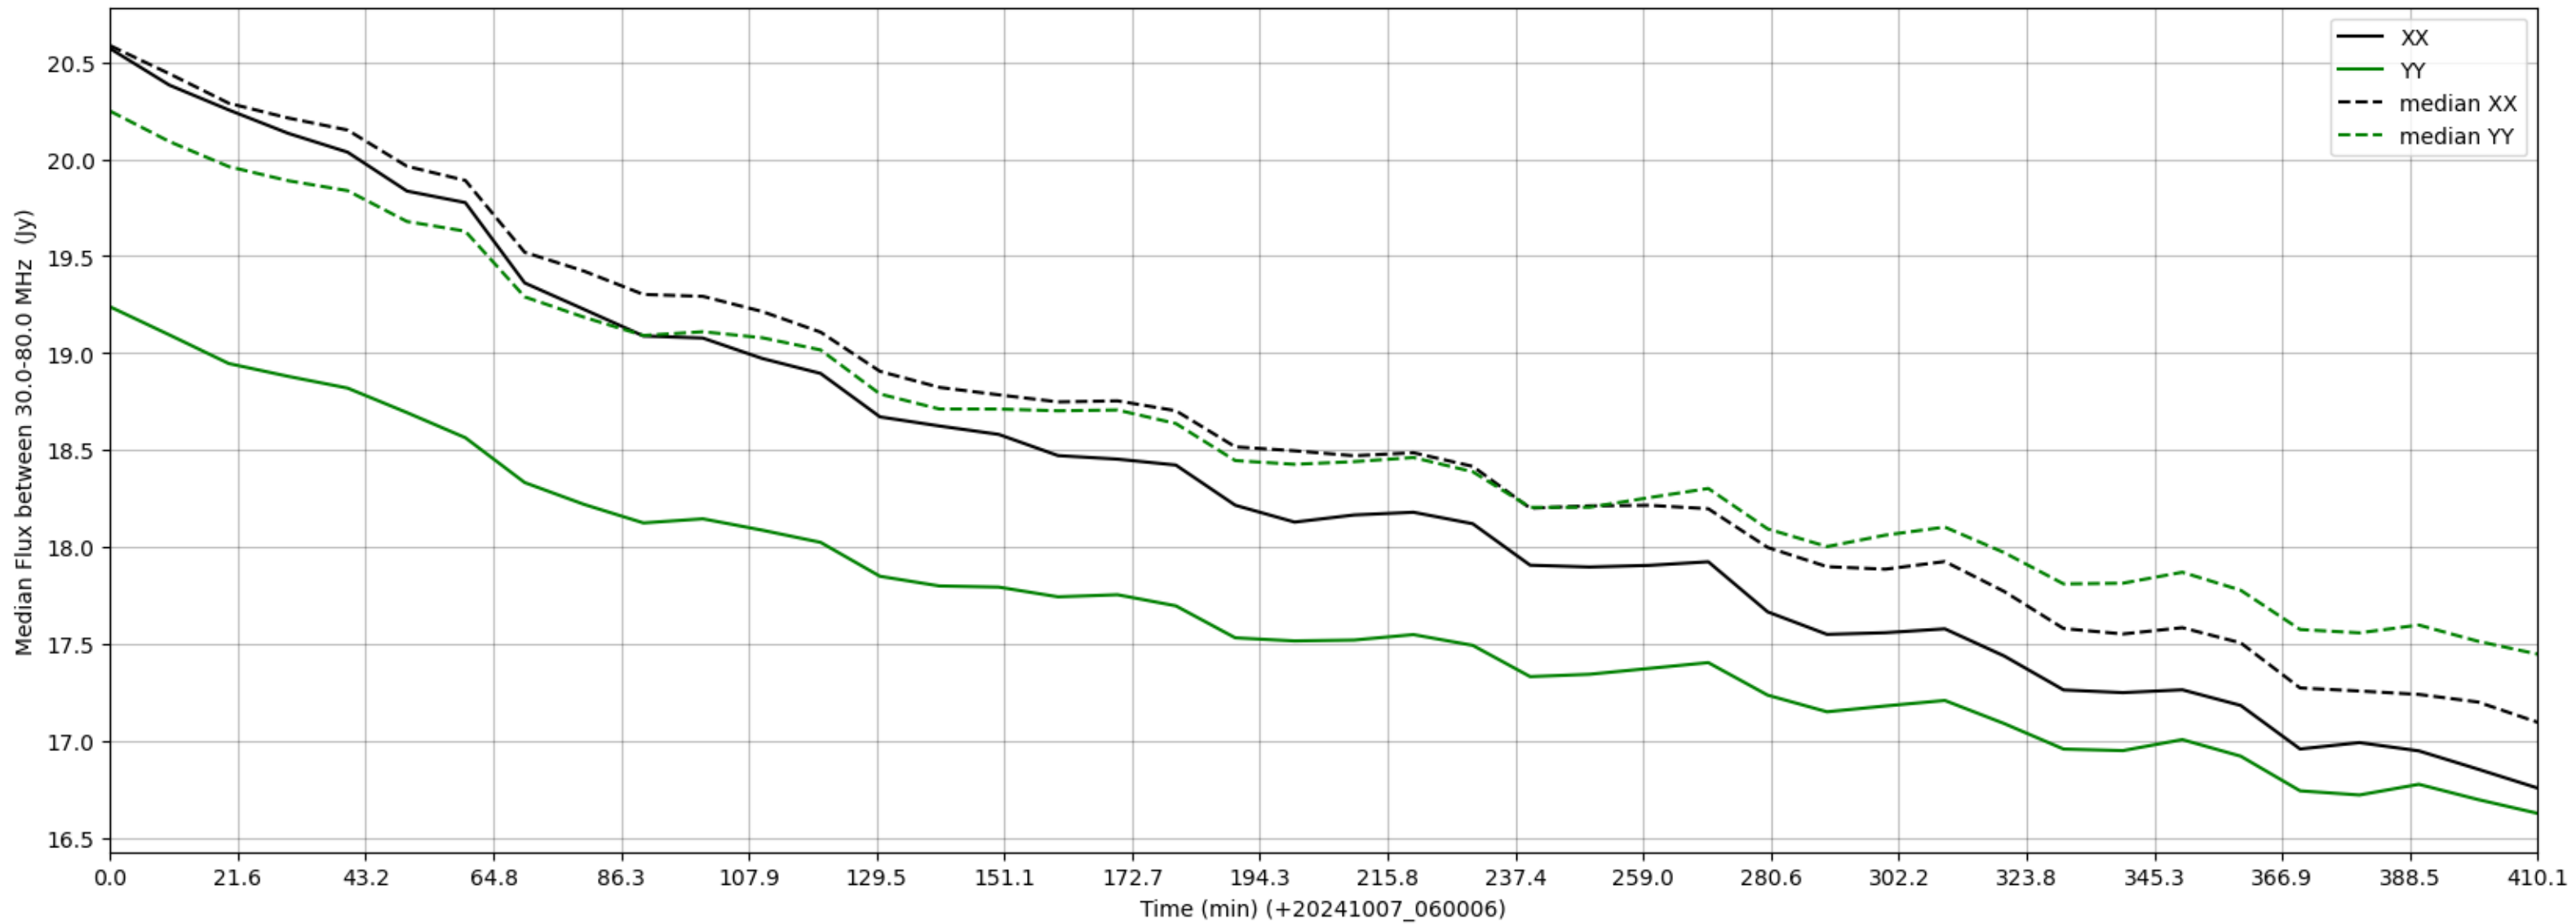

LWA185 - Correlator# 240 - XX FLAGS:Good - YY FLAGS:Good

LWA184 - Correlator# 241 - XX FLAGS:Good - YY FLAGS:Good

LWA187 - Correlator# 242 - XX FLAGS:Good - YY FLAGS:Good

LWA186 - Correlator# 243 - XX FLAGS:Good - YY FLAGS:Good