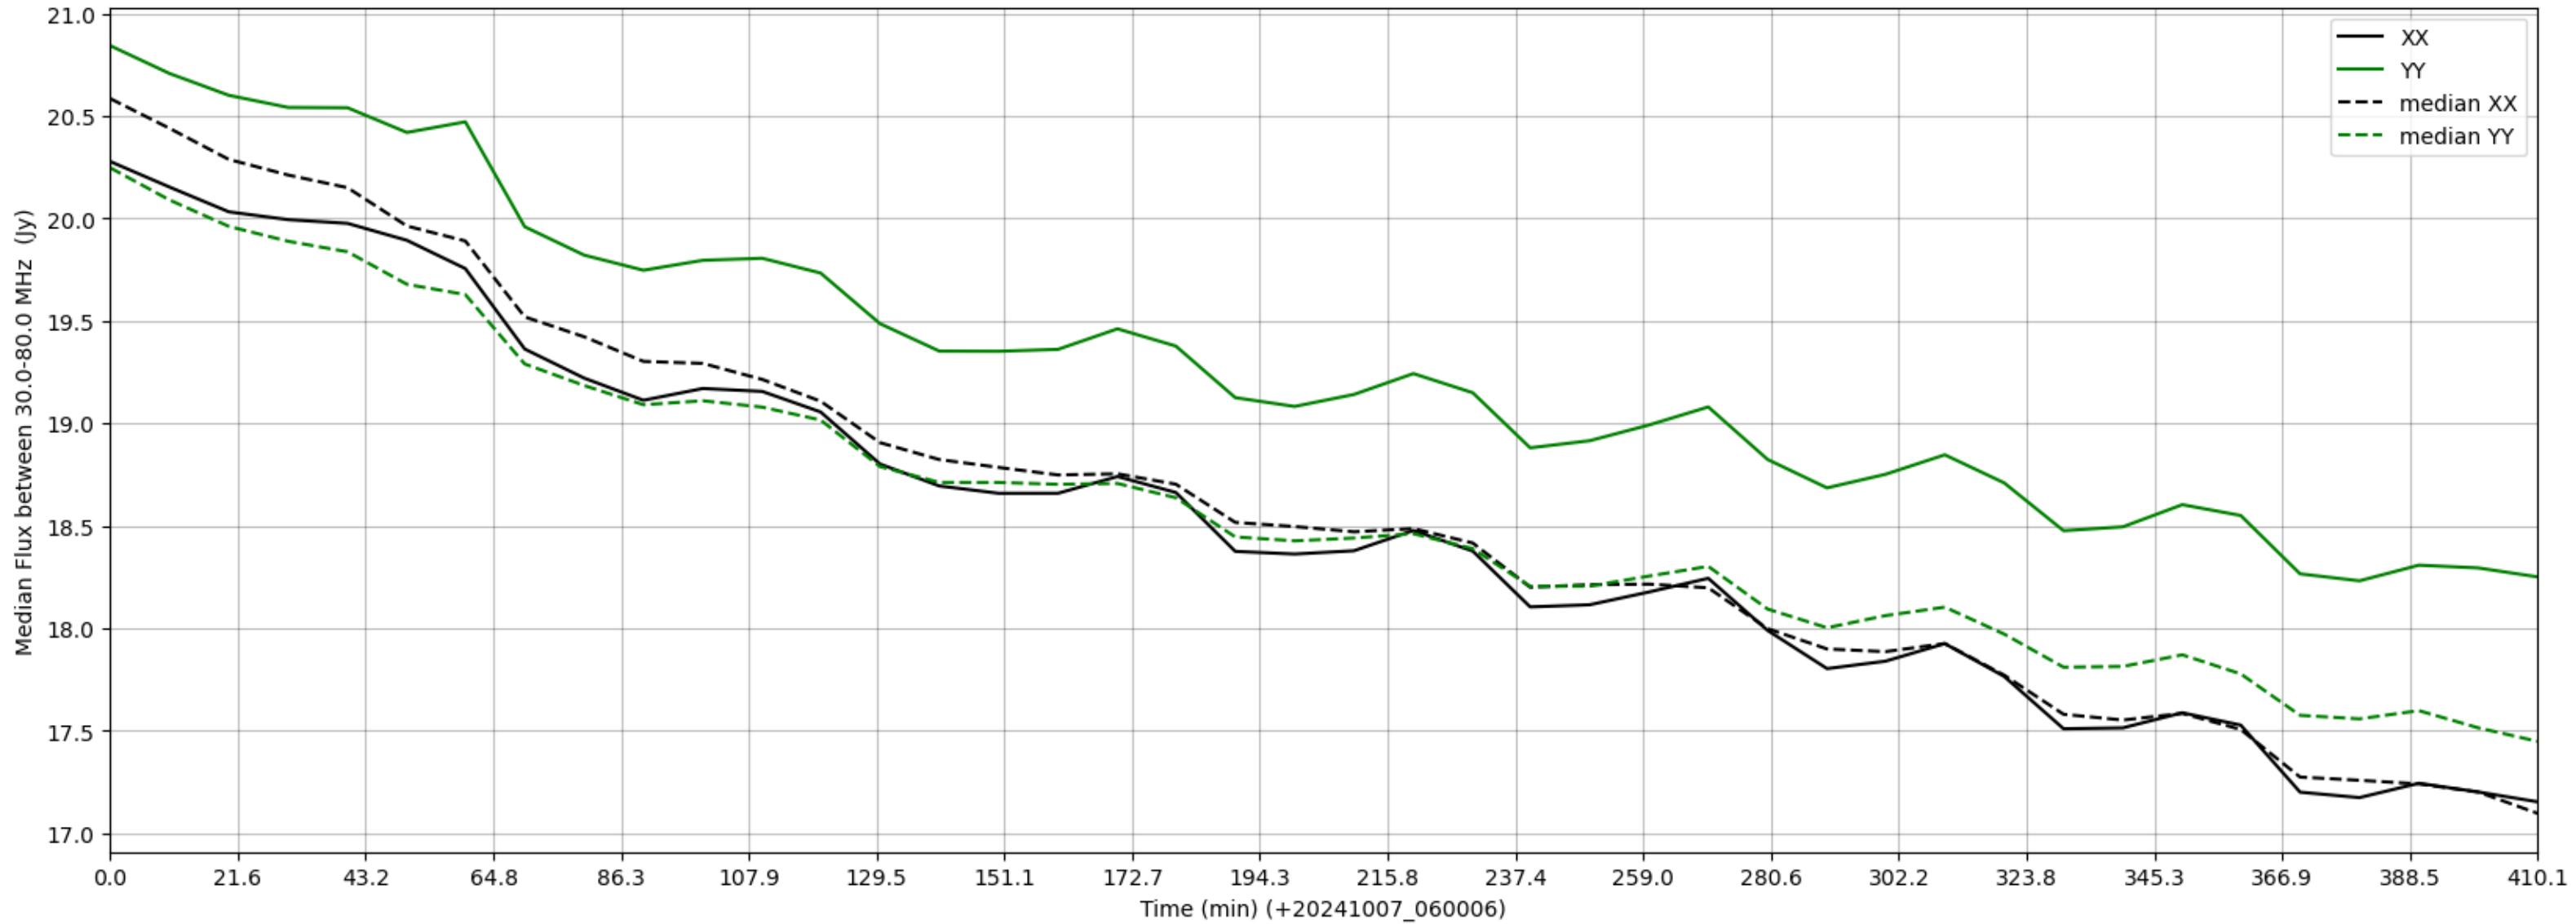

LWA141 - Correlator# 263 - XX FLAGS:Good - YY FLAGS:Good

LWA161 - Correlator# 262 - XX FLAGS:Good - YY FLAGS:Good