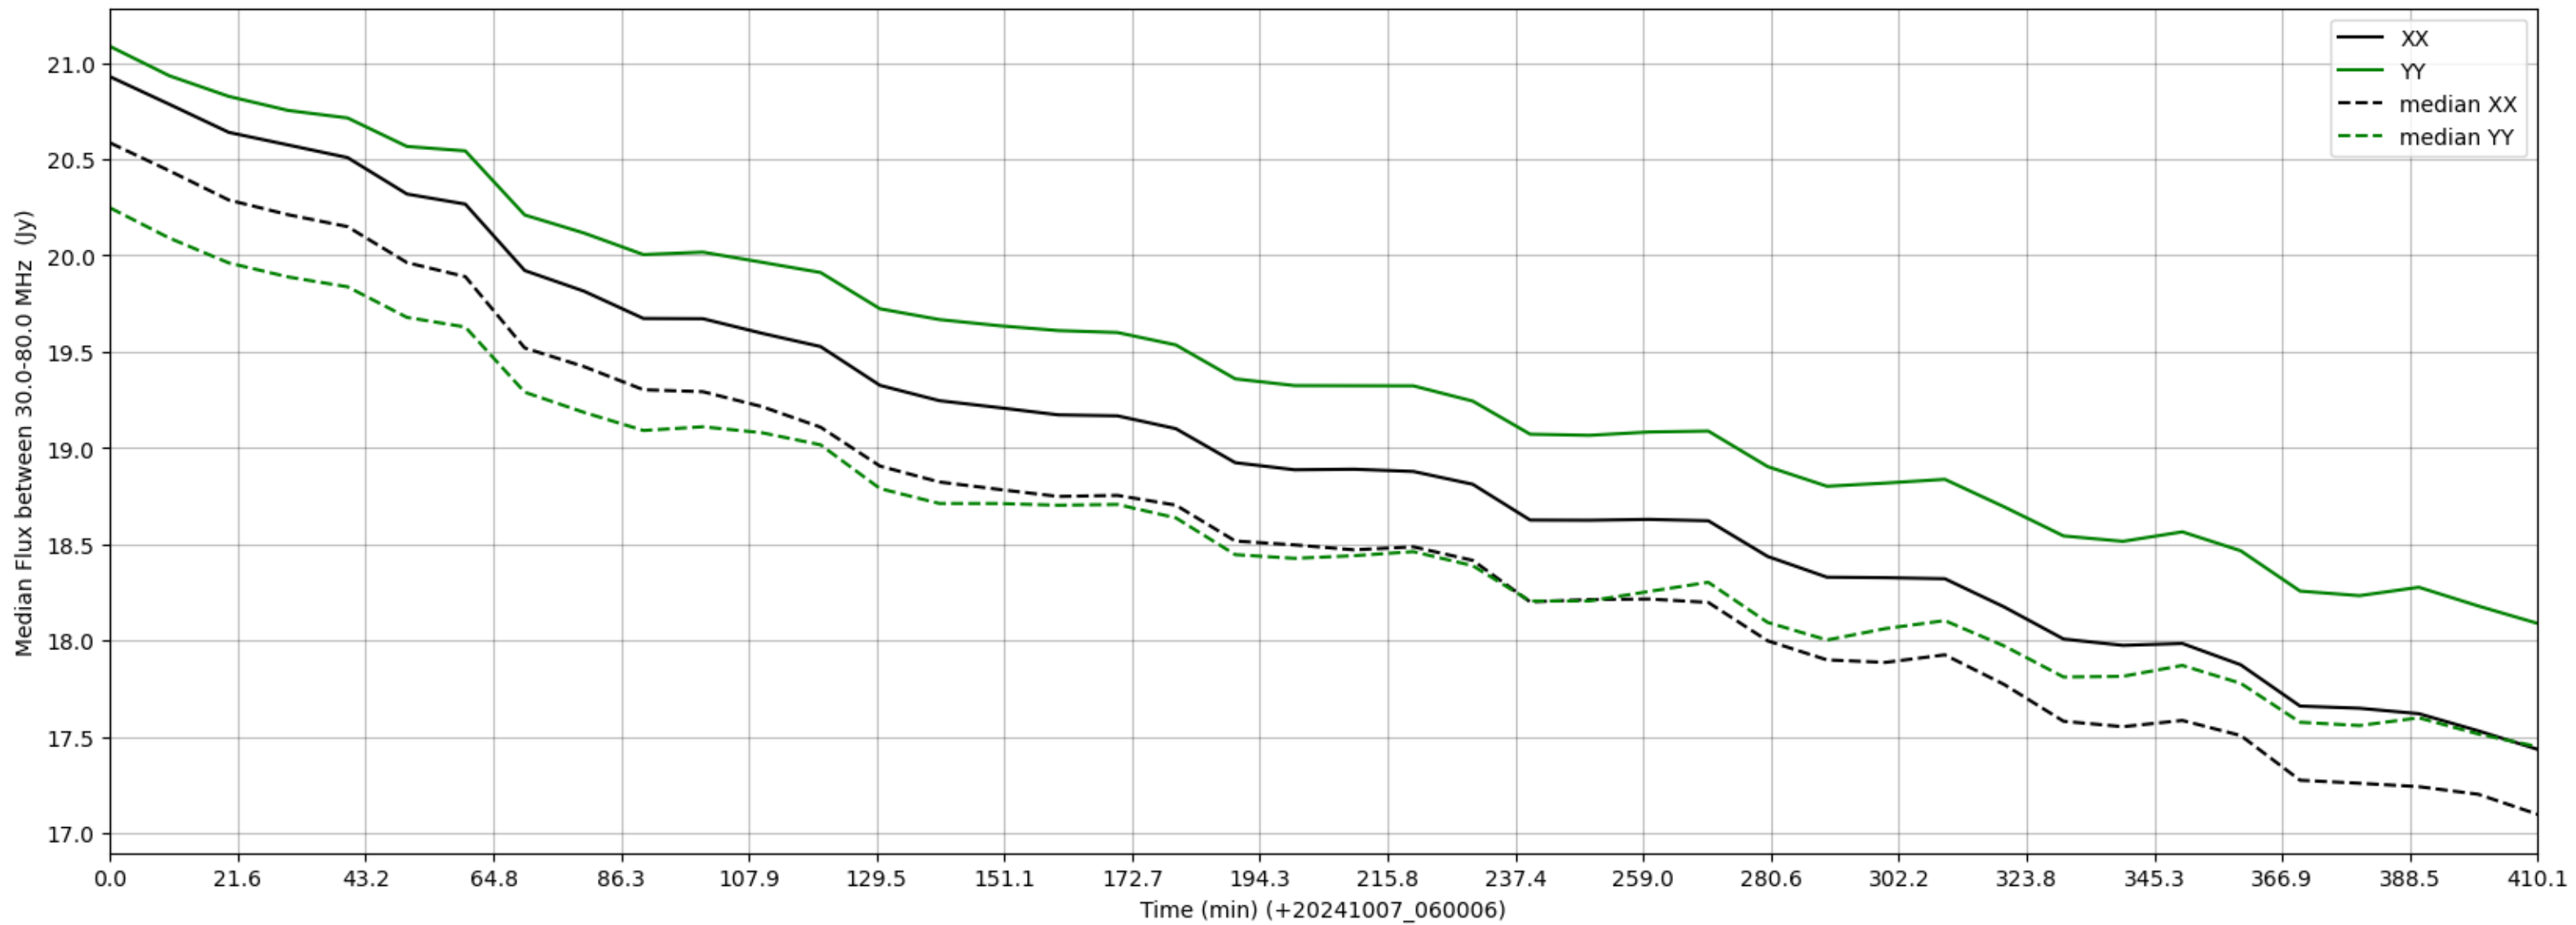

LWA120 - Correlator# 208 - XX FLAGS:Good - YY FLAGS:Good

LWA082 - Correlator# 209 - XX FLAGS:Good - YY FLAGS:Good

LWA143 - Correlator# 210 - XX FLAGS:Good - YY FLAGS:Good

LWA142 - Correlator# 211 - XX FLAGS:Good - YY FLAGS:Good