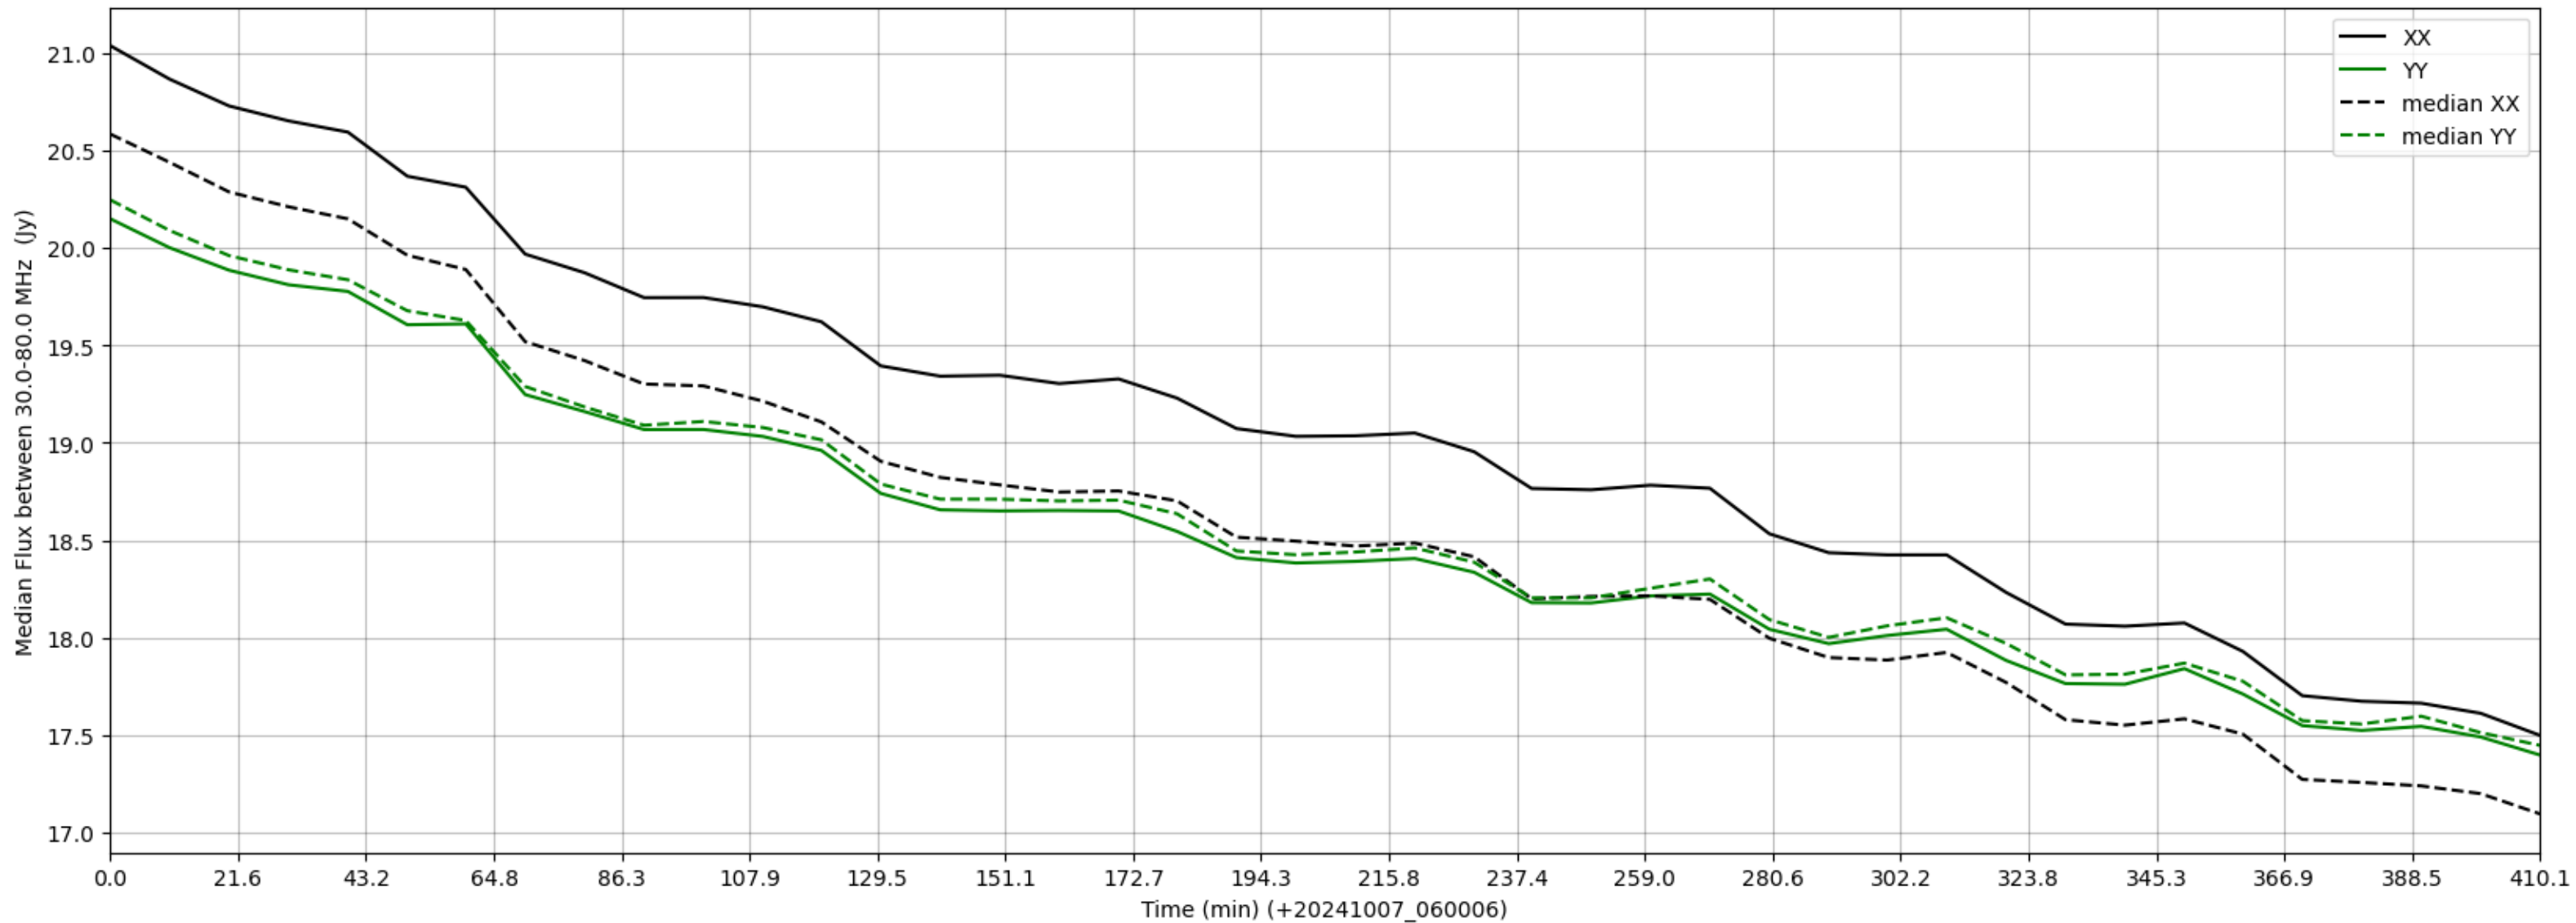

LWA053 - Correlator# 116 - XX FLAGS:Good - YY FLAGS:Good

LWA052 - Correlator# 117 - XX FLAGS:HighTimeVar - YY FLAGS:Good

LWA054 - Correlator# 118 - XX FLAGS:Good - YY FLAGS:Good

LWA080 - Correlator# 119 - XX FLAGS:Good - YY FLAGS:Good