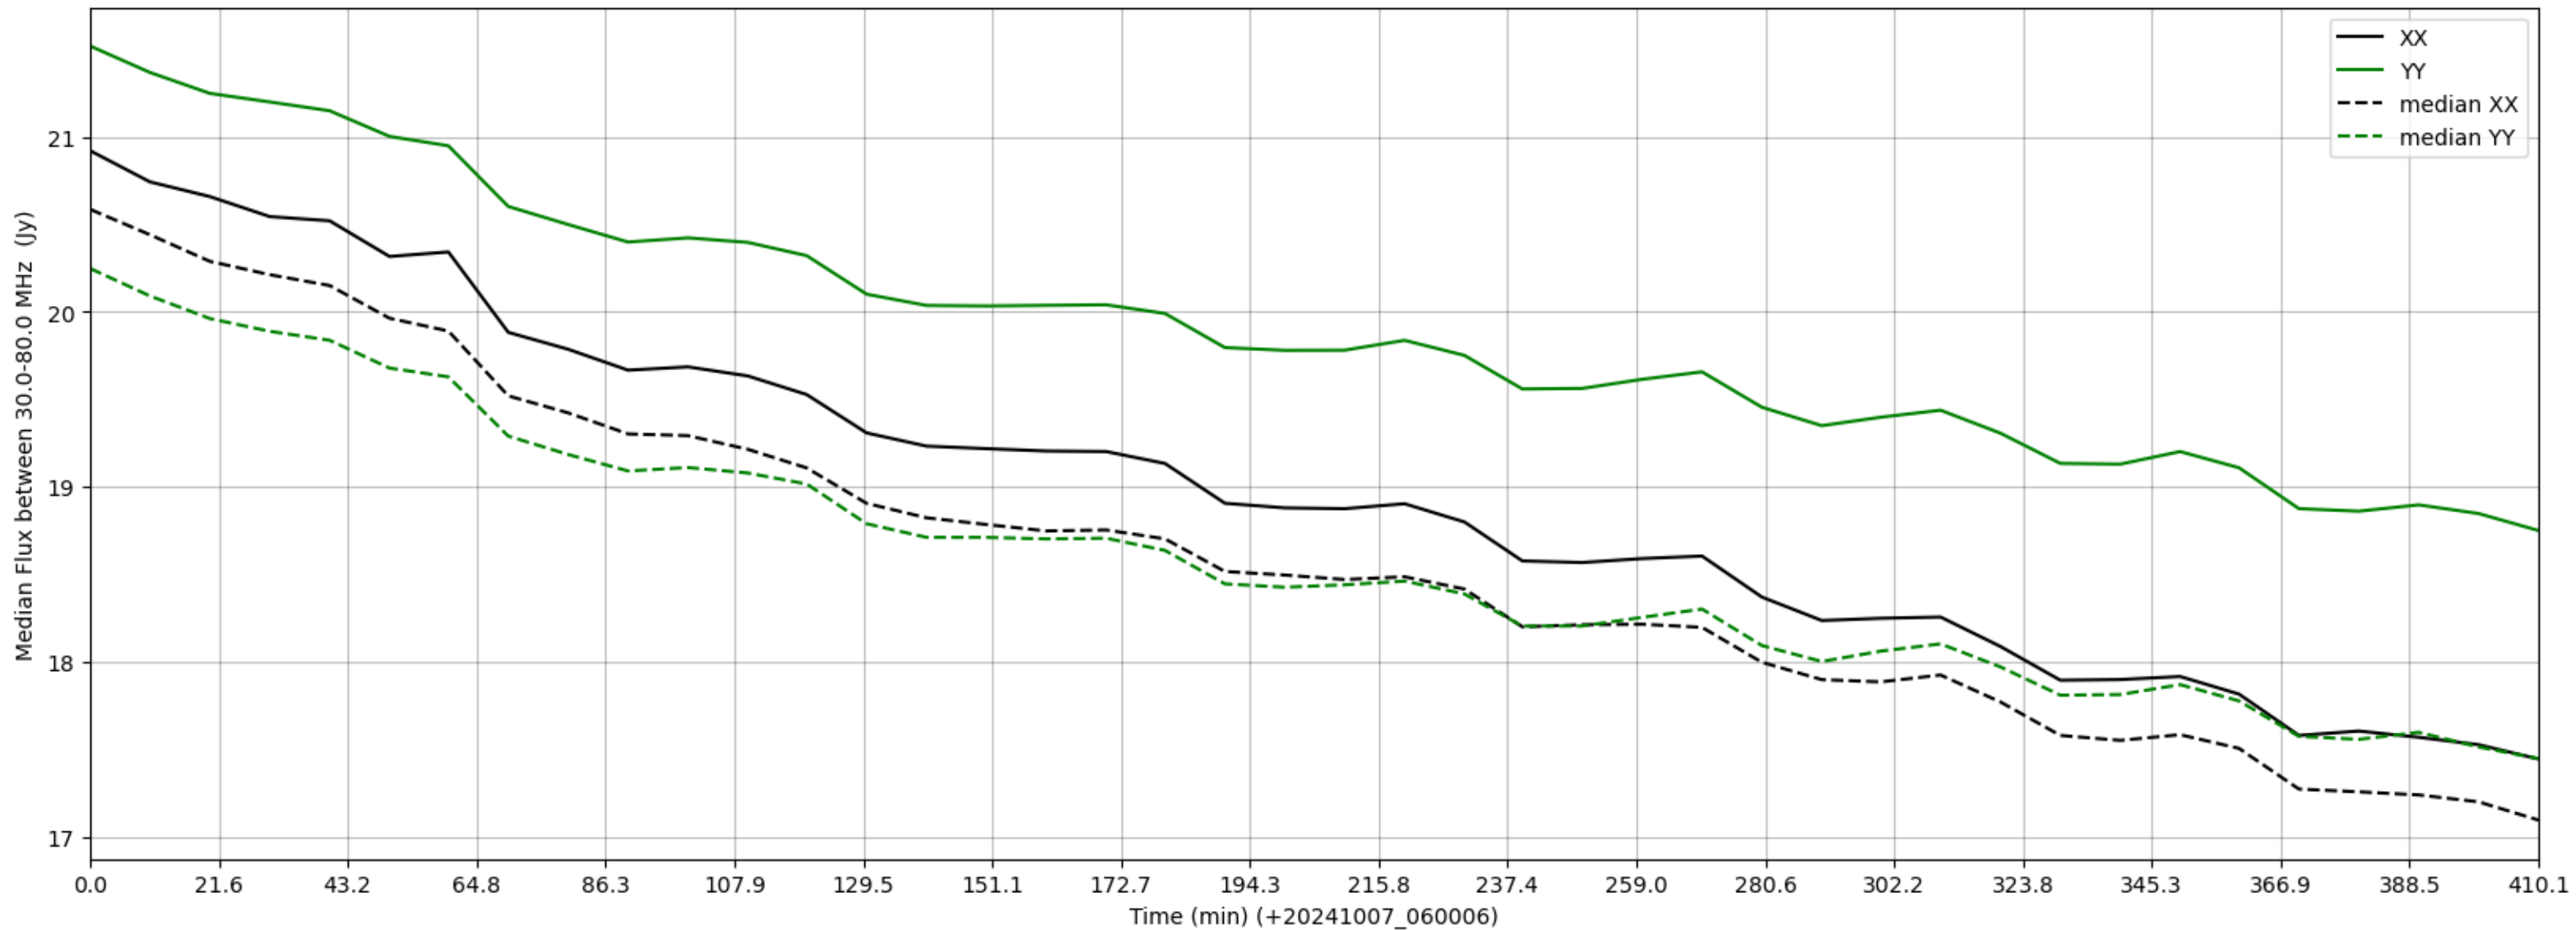

LWA166 - Correlator# 269 - XX FLAGS:Good - YY FLAGS:Good

LWA167 - Correlator# 268 - XX FLAGS:Good - YY FLAGS:Good