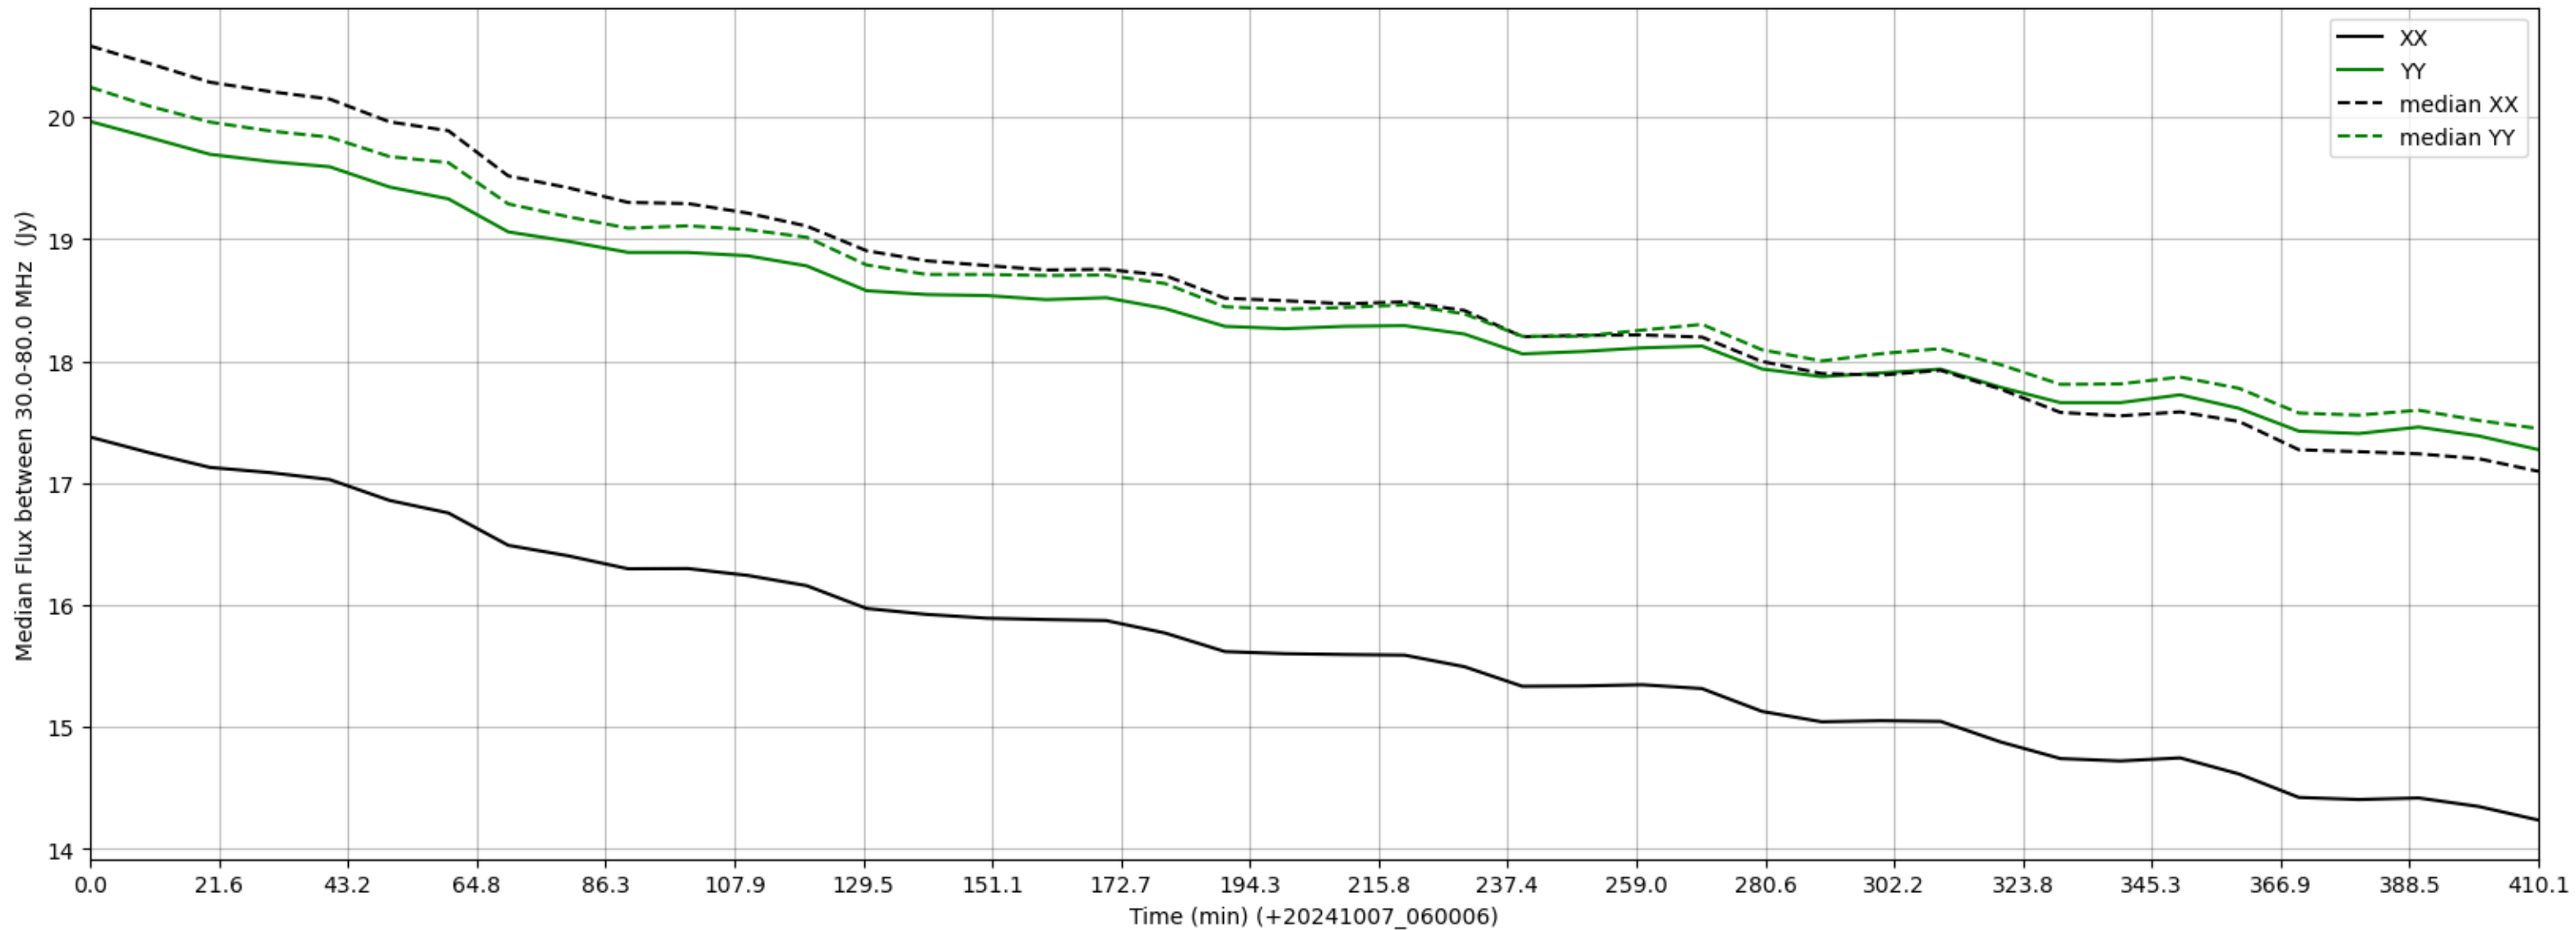

LWA130 - Correlator# 183 - XX FLAGS:Good - YY FLAGS:Good

LWA131 - Correlator# 182 - XX FLAGS:Good - YY FLAGS:Good