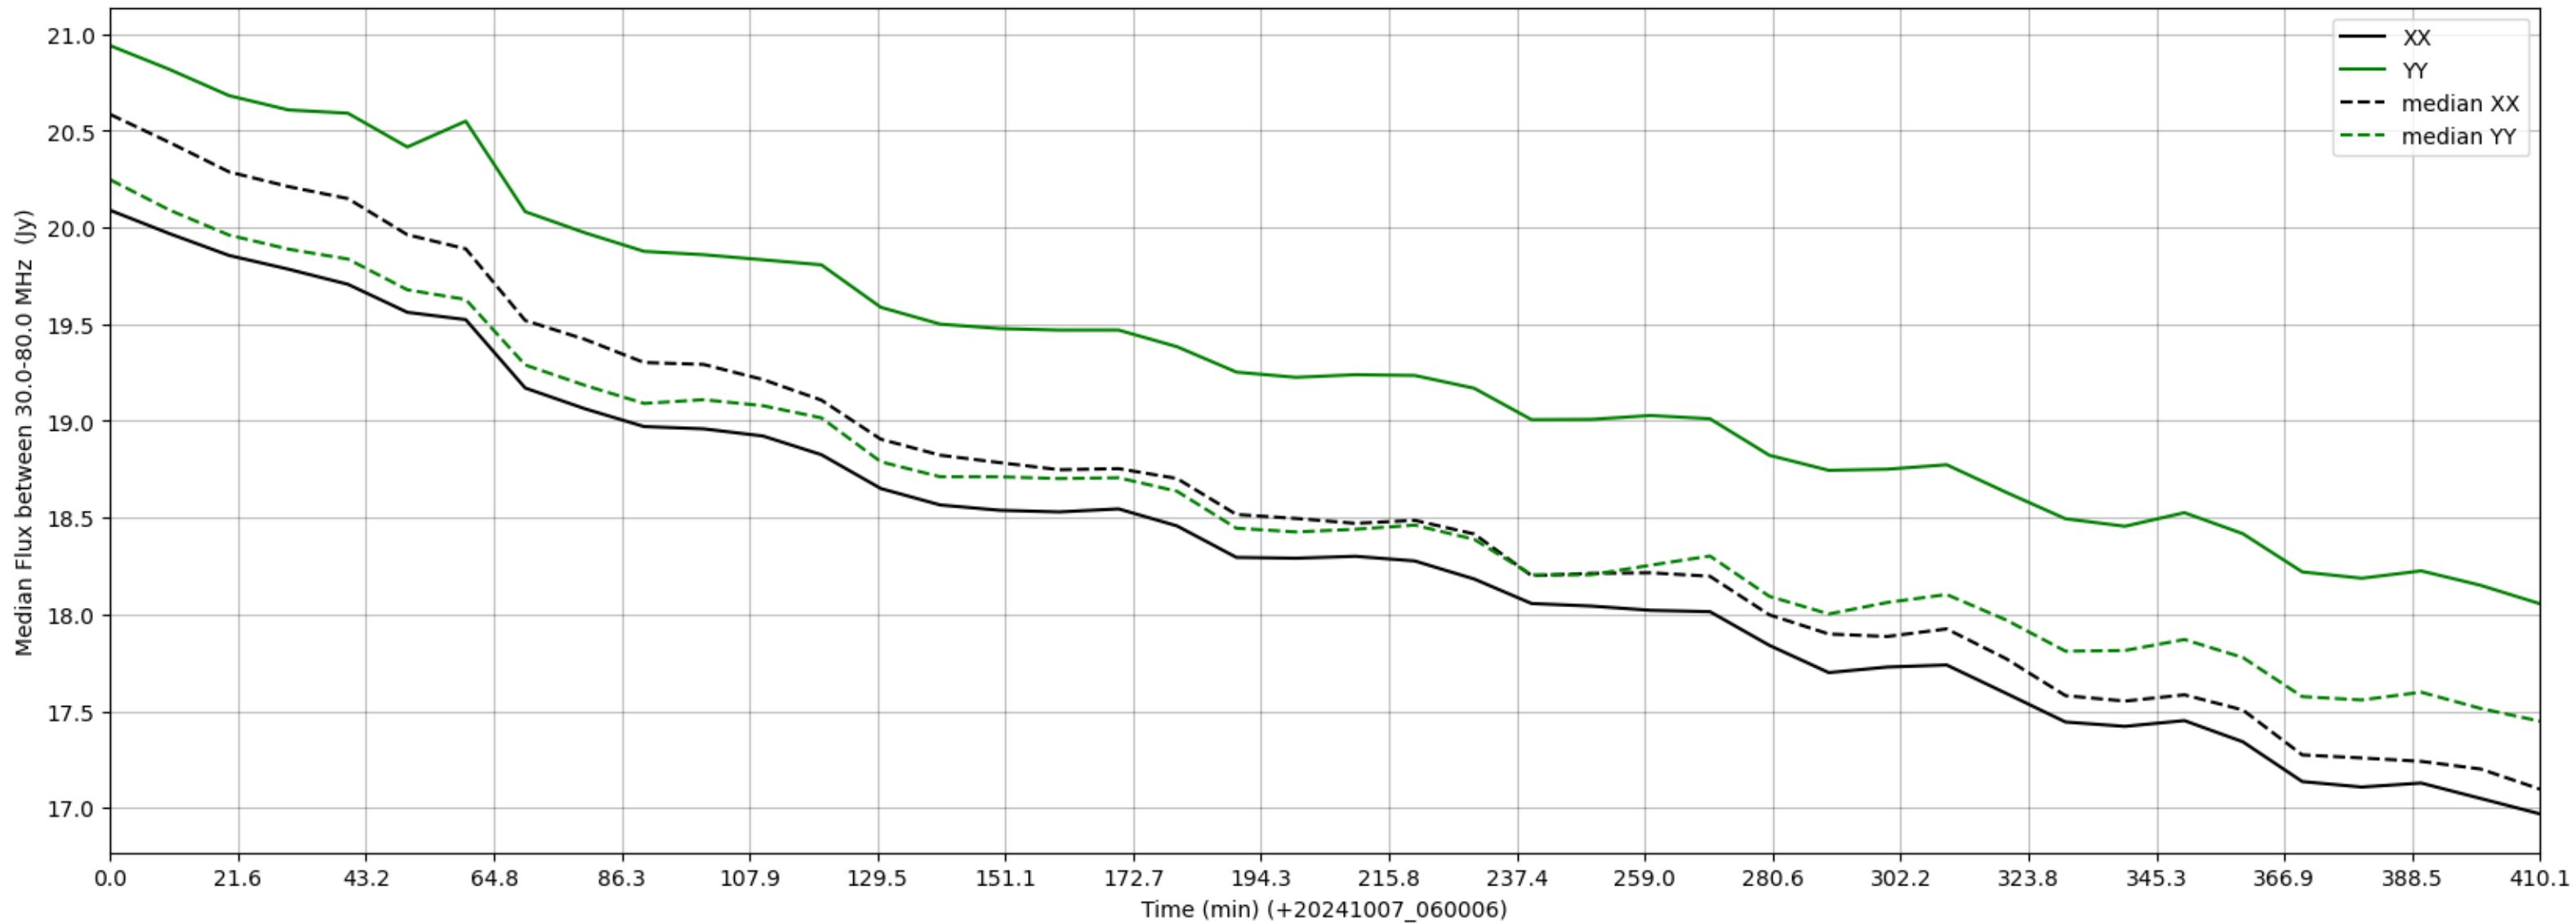

LWA110 - Correlator# 198 - XX FLAGS:Good - YY FLAGS:Good

LWA107 - Correlator# 197 - XX FLAGS:Good - YY FLAGS:Good