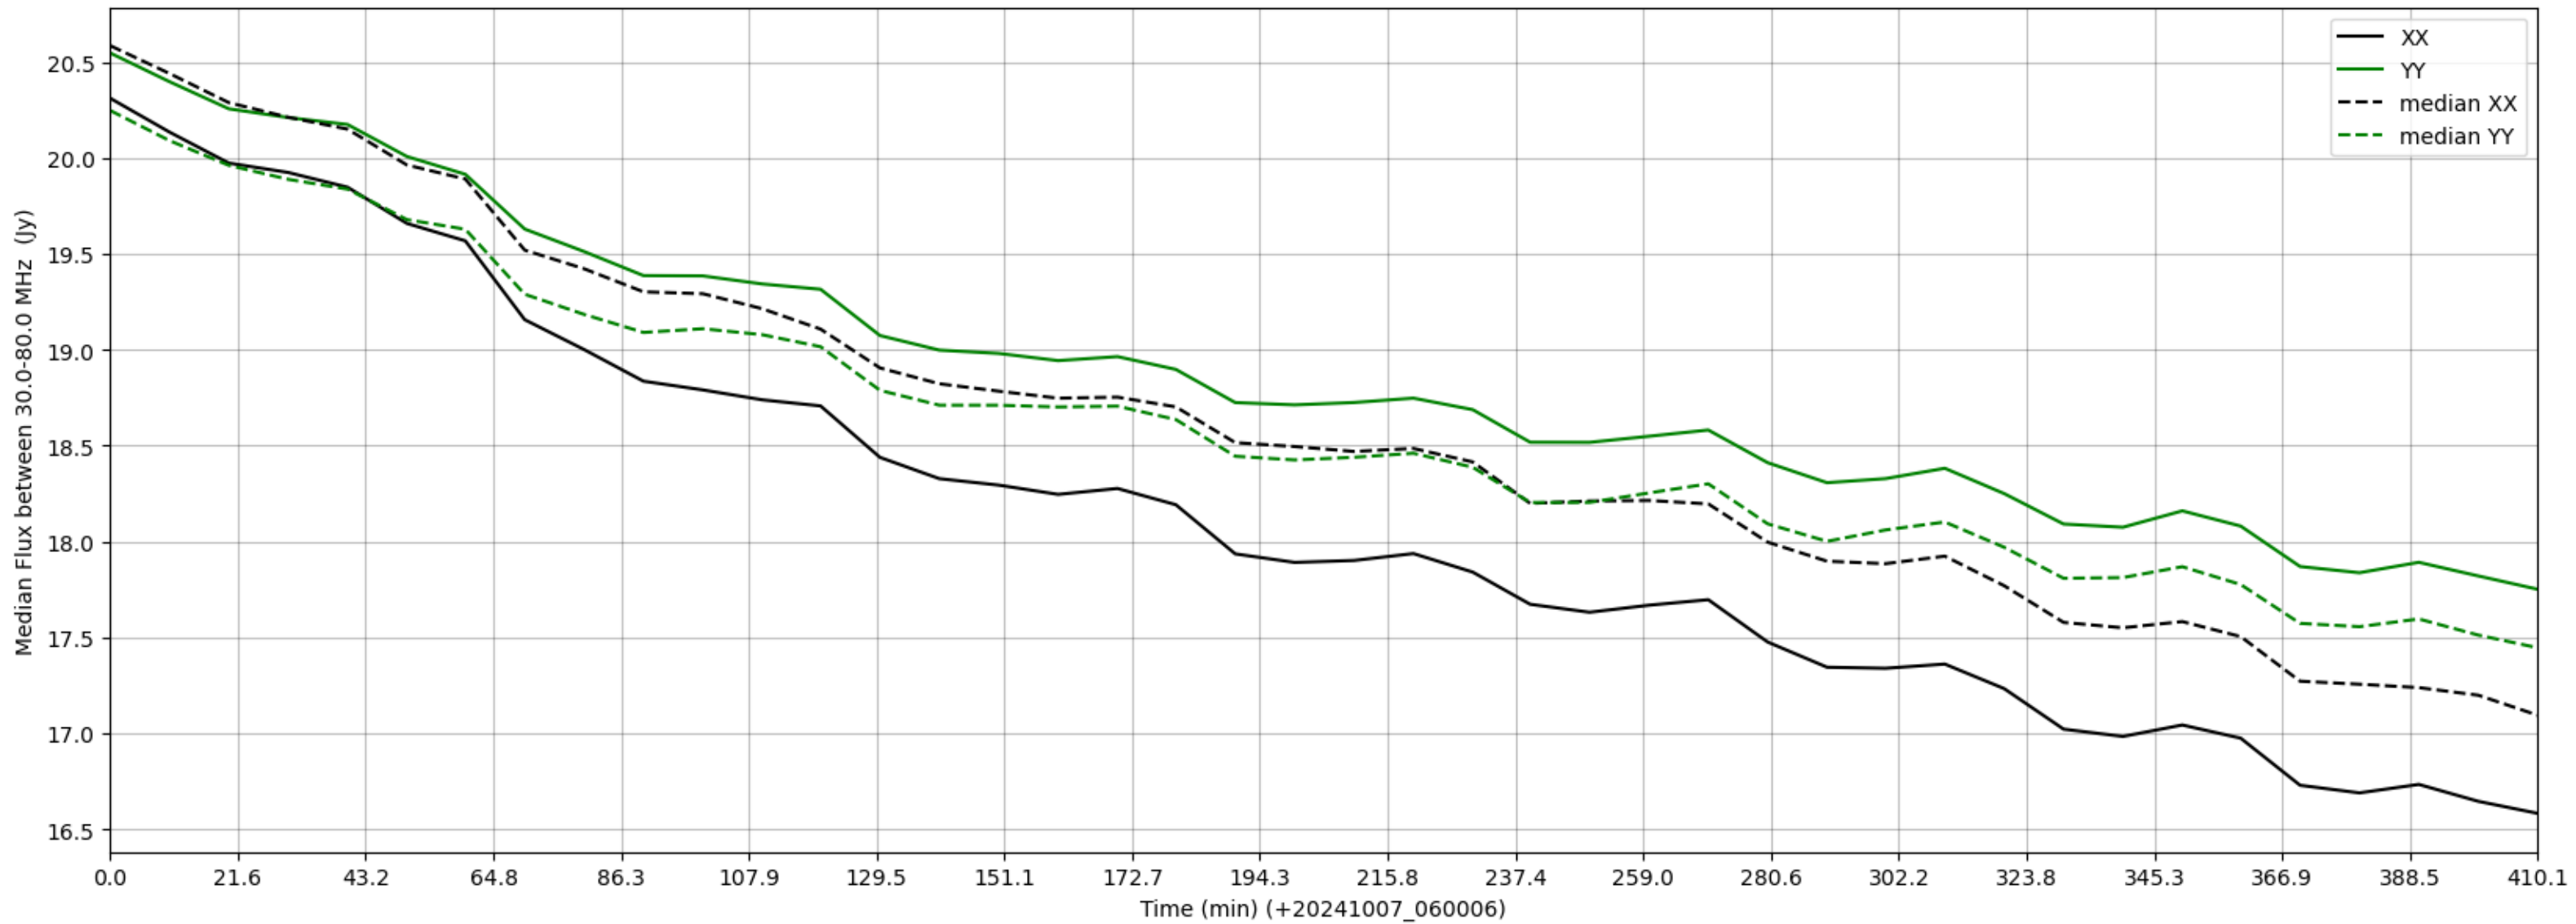

LWA061 - Correlator# 139 - XX FLAGS:Good - YY FLAGS:Good

LWA062 - Correlator# 138 - XX FLAGS:Good - YY FLAGS:Good