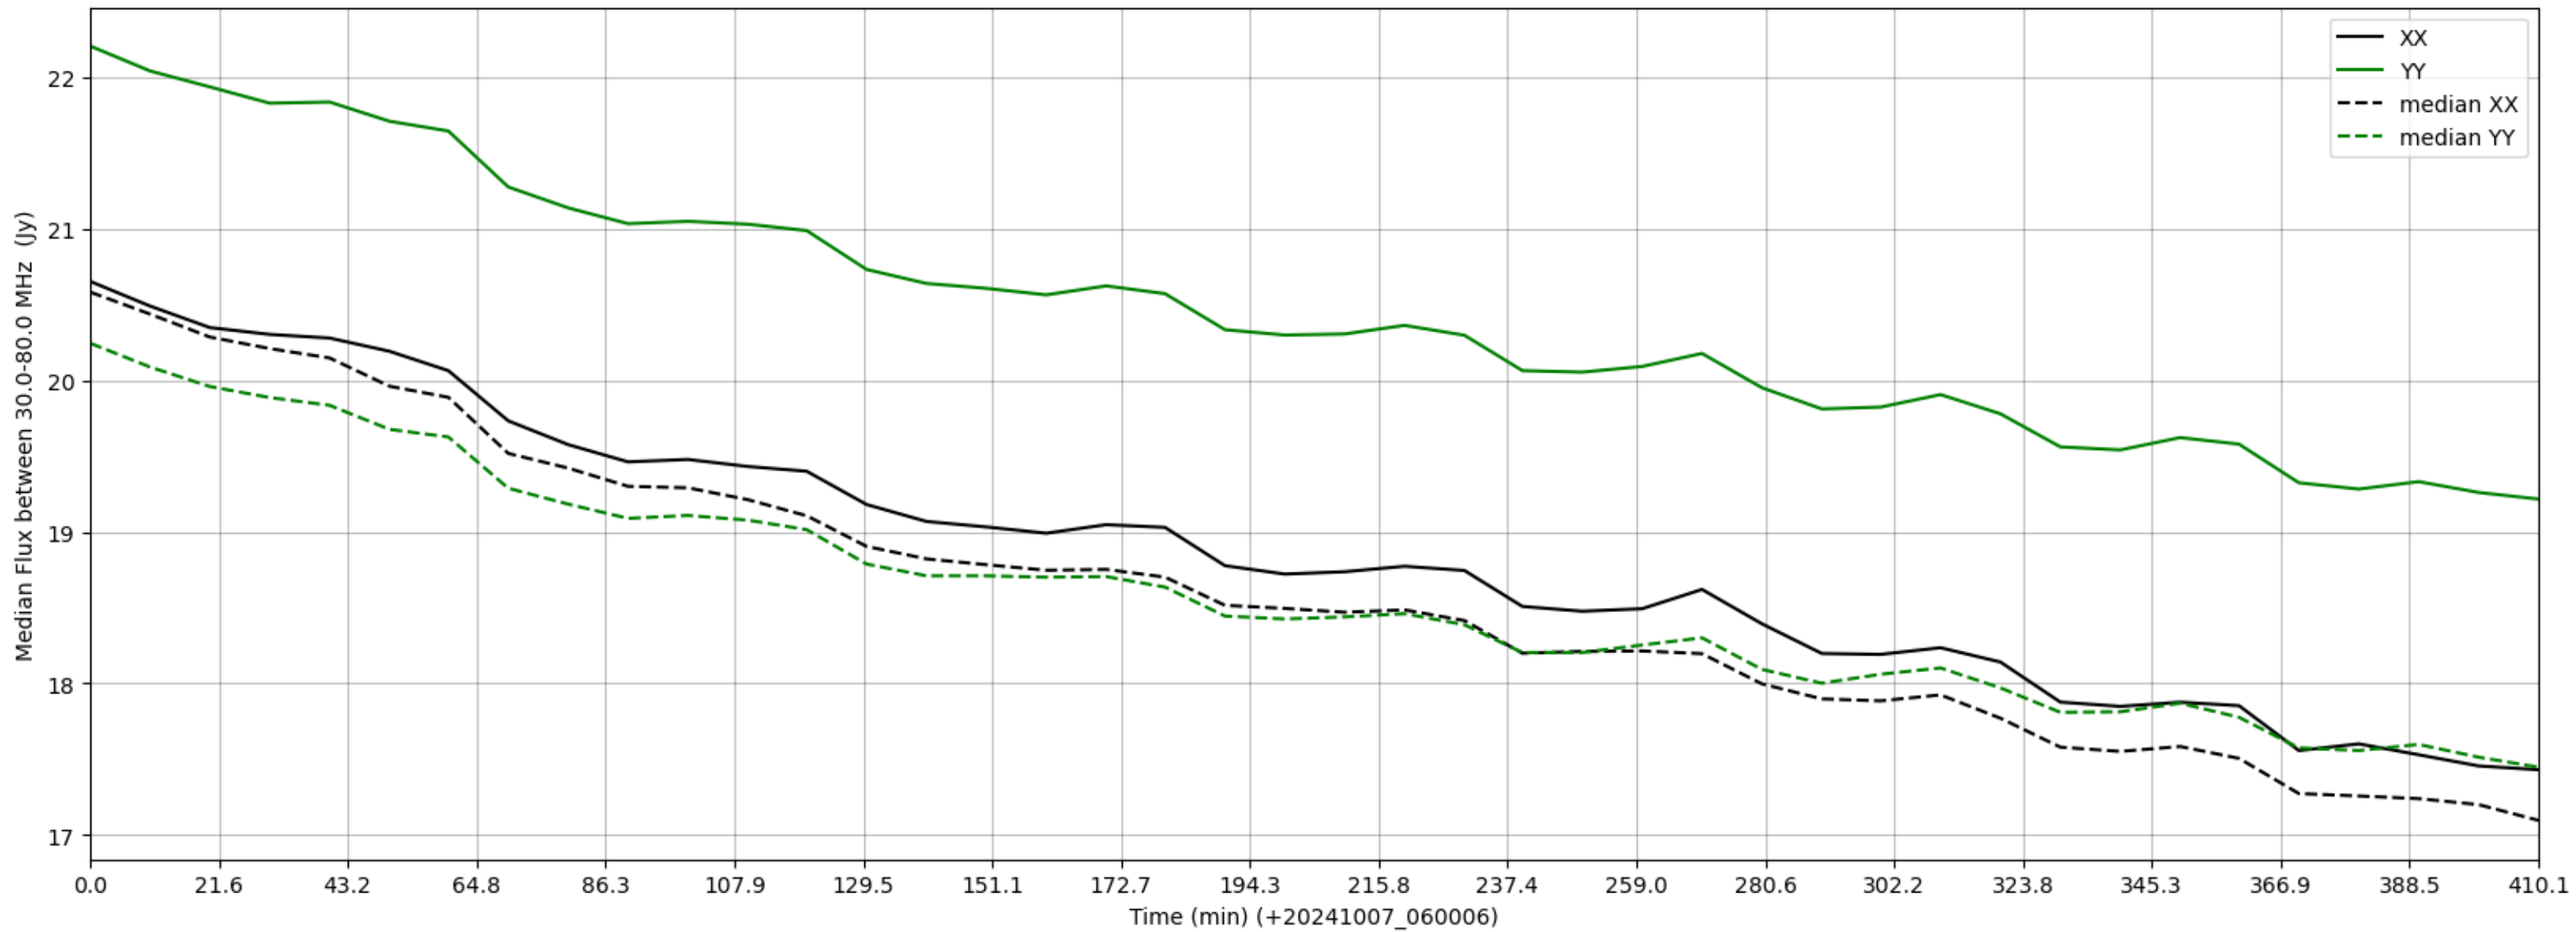

LWA180 - Correlator# 322 - XX FLAGS:Good - YY FLAGS:Good

LWA247 - Correlator# 321 - XX FLAGS:Good - YY FLAGS:Good