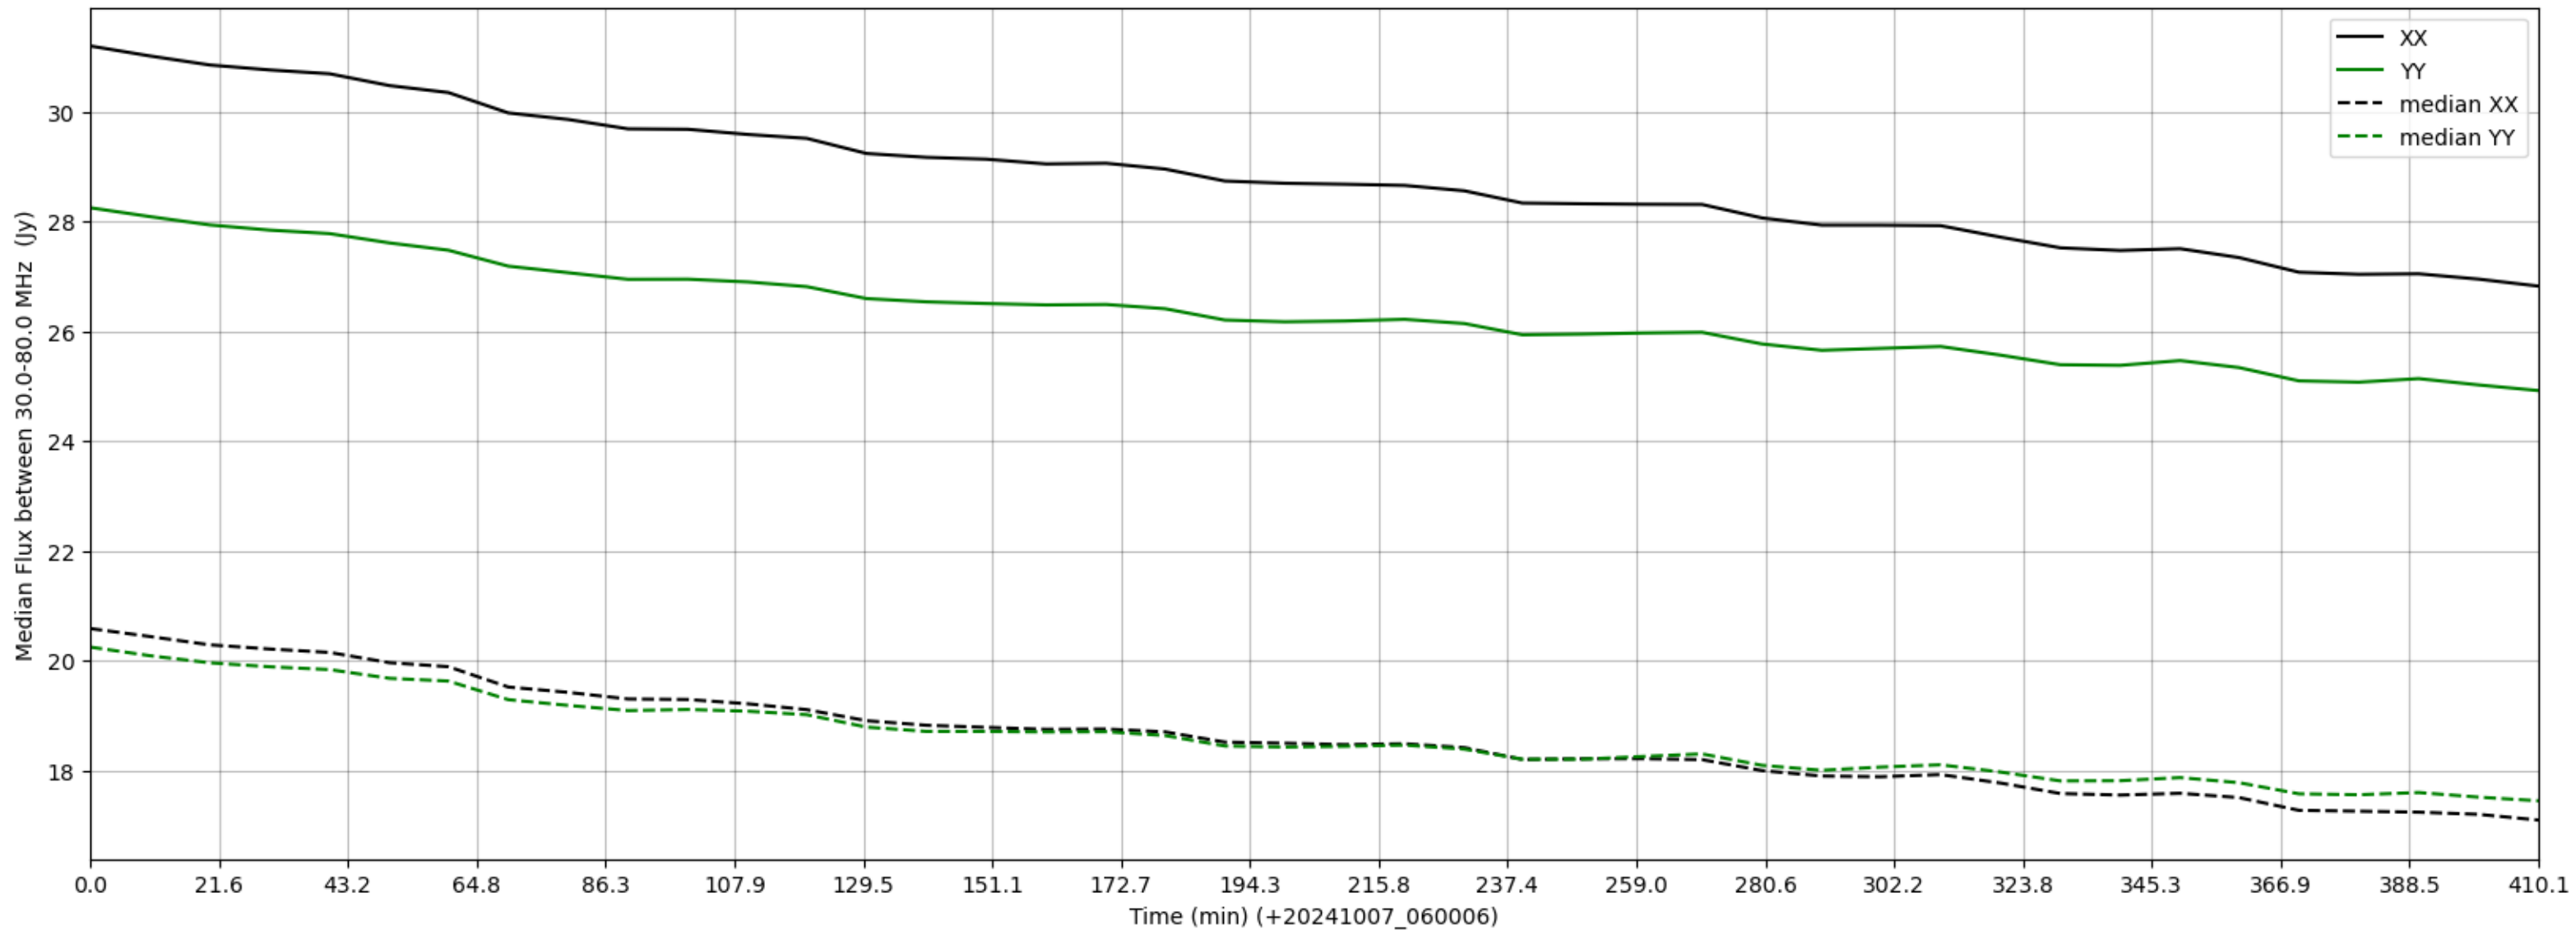

LWA355 - Correlator# 222 - XX FLAGS:Good - YY FLAGS:Good

LWA178 - Correlator# 221 - XX FLAGS:Good - YY FLAGS:Good