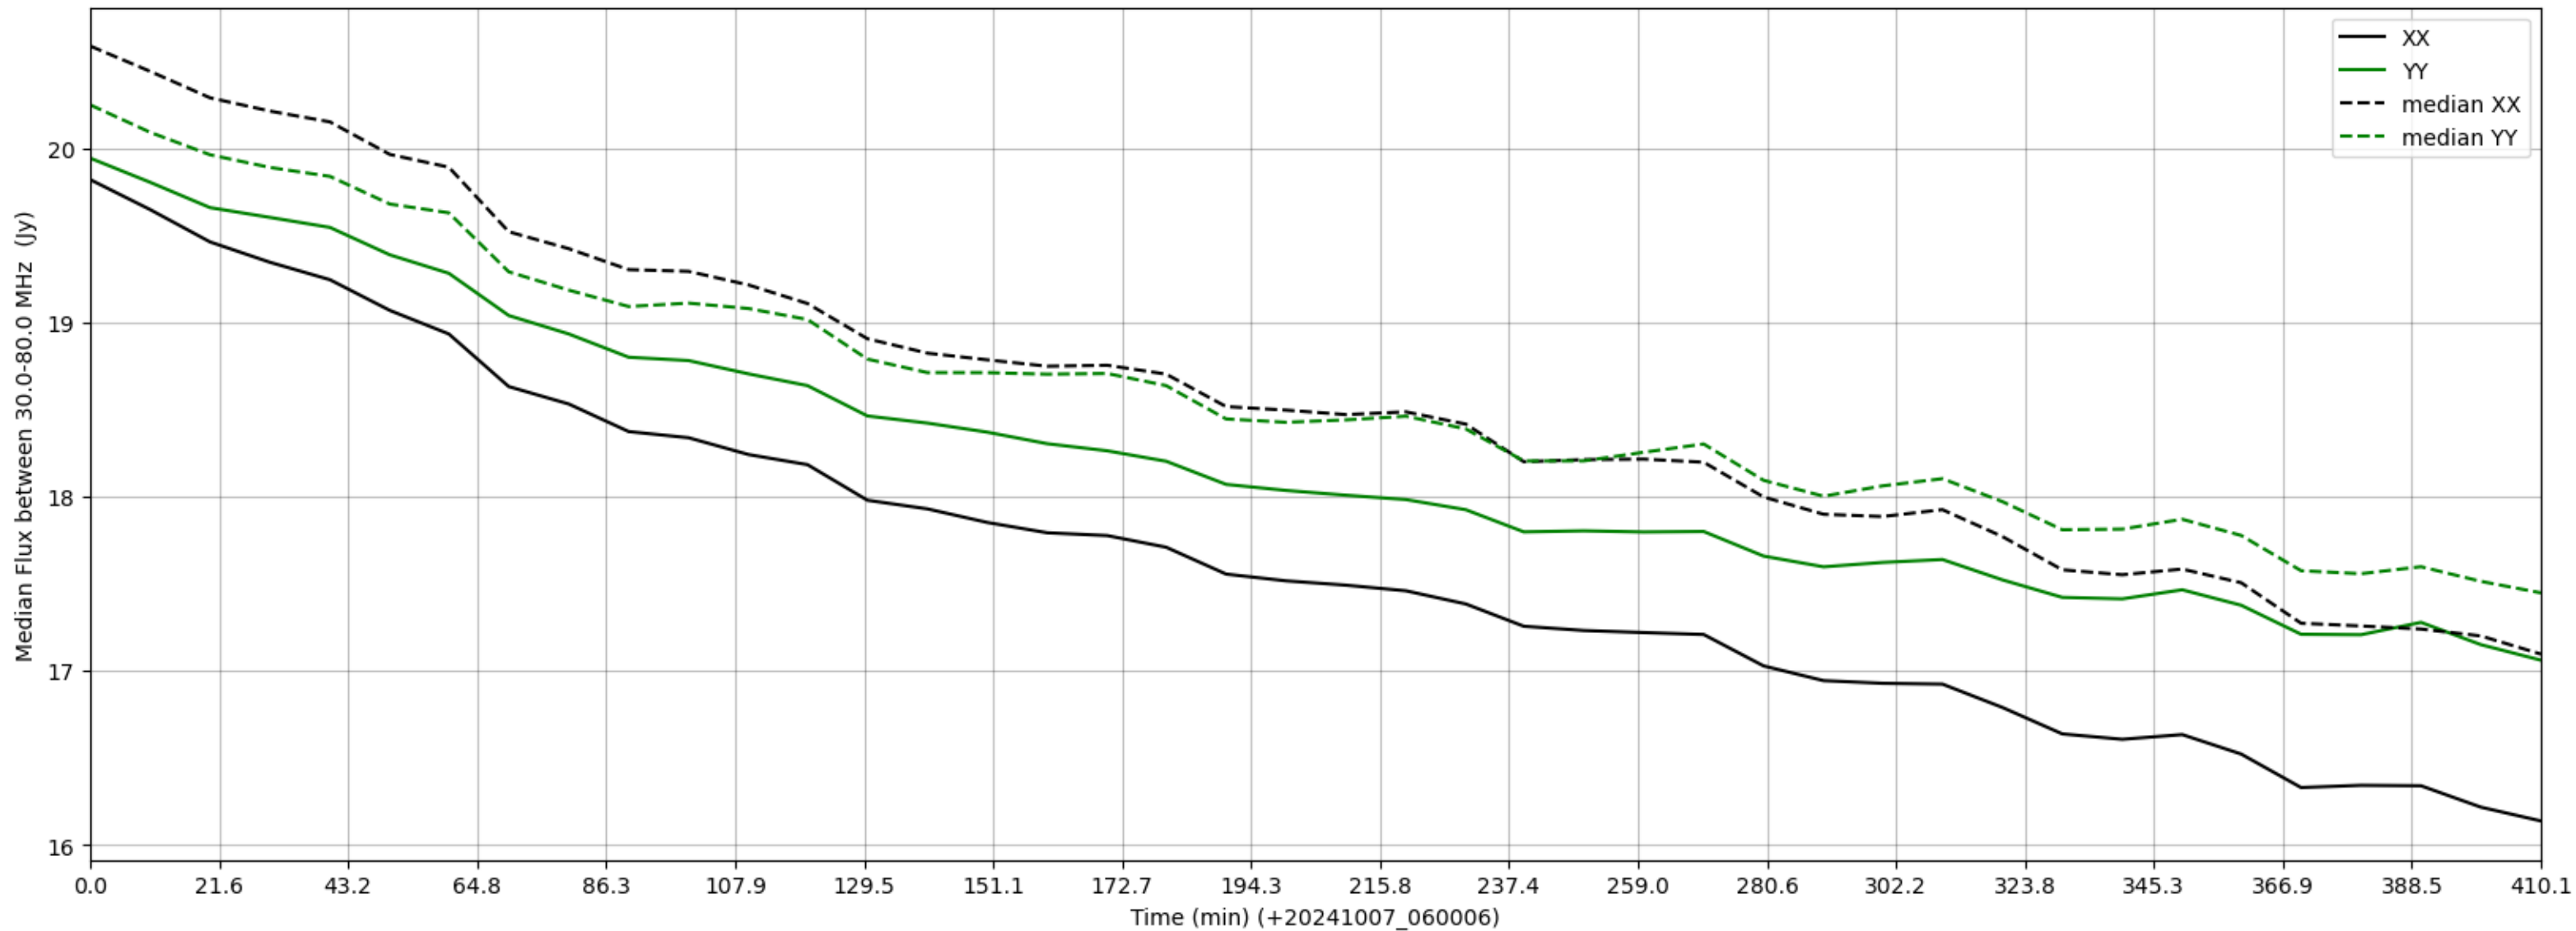

LWA049 - Correlator# 112 - XX FLAGS:Good - YY FLAGS:Good

LWA048 - Correlator# 113 - XX FLAGS:Good - YY FLAGS:Good

LWA051 - Correlator# 114 - XX FLAGS:Good - YY FLAGS:Good

LWA050 - Correlator# 115 - XX FLAGS:Good - YY FLAGS:Good