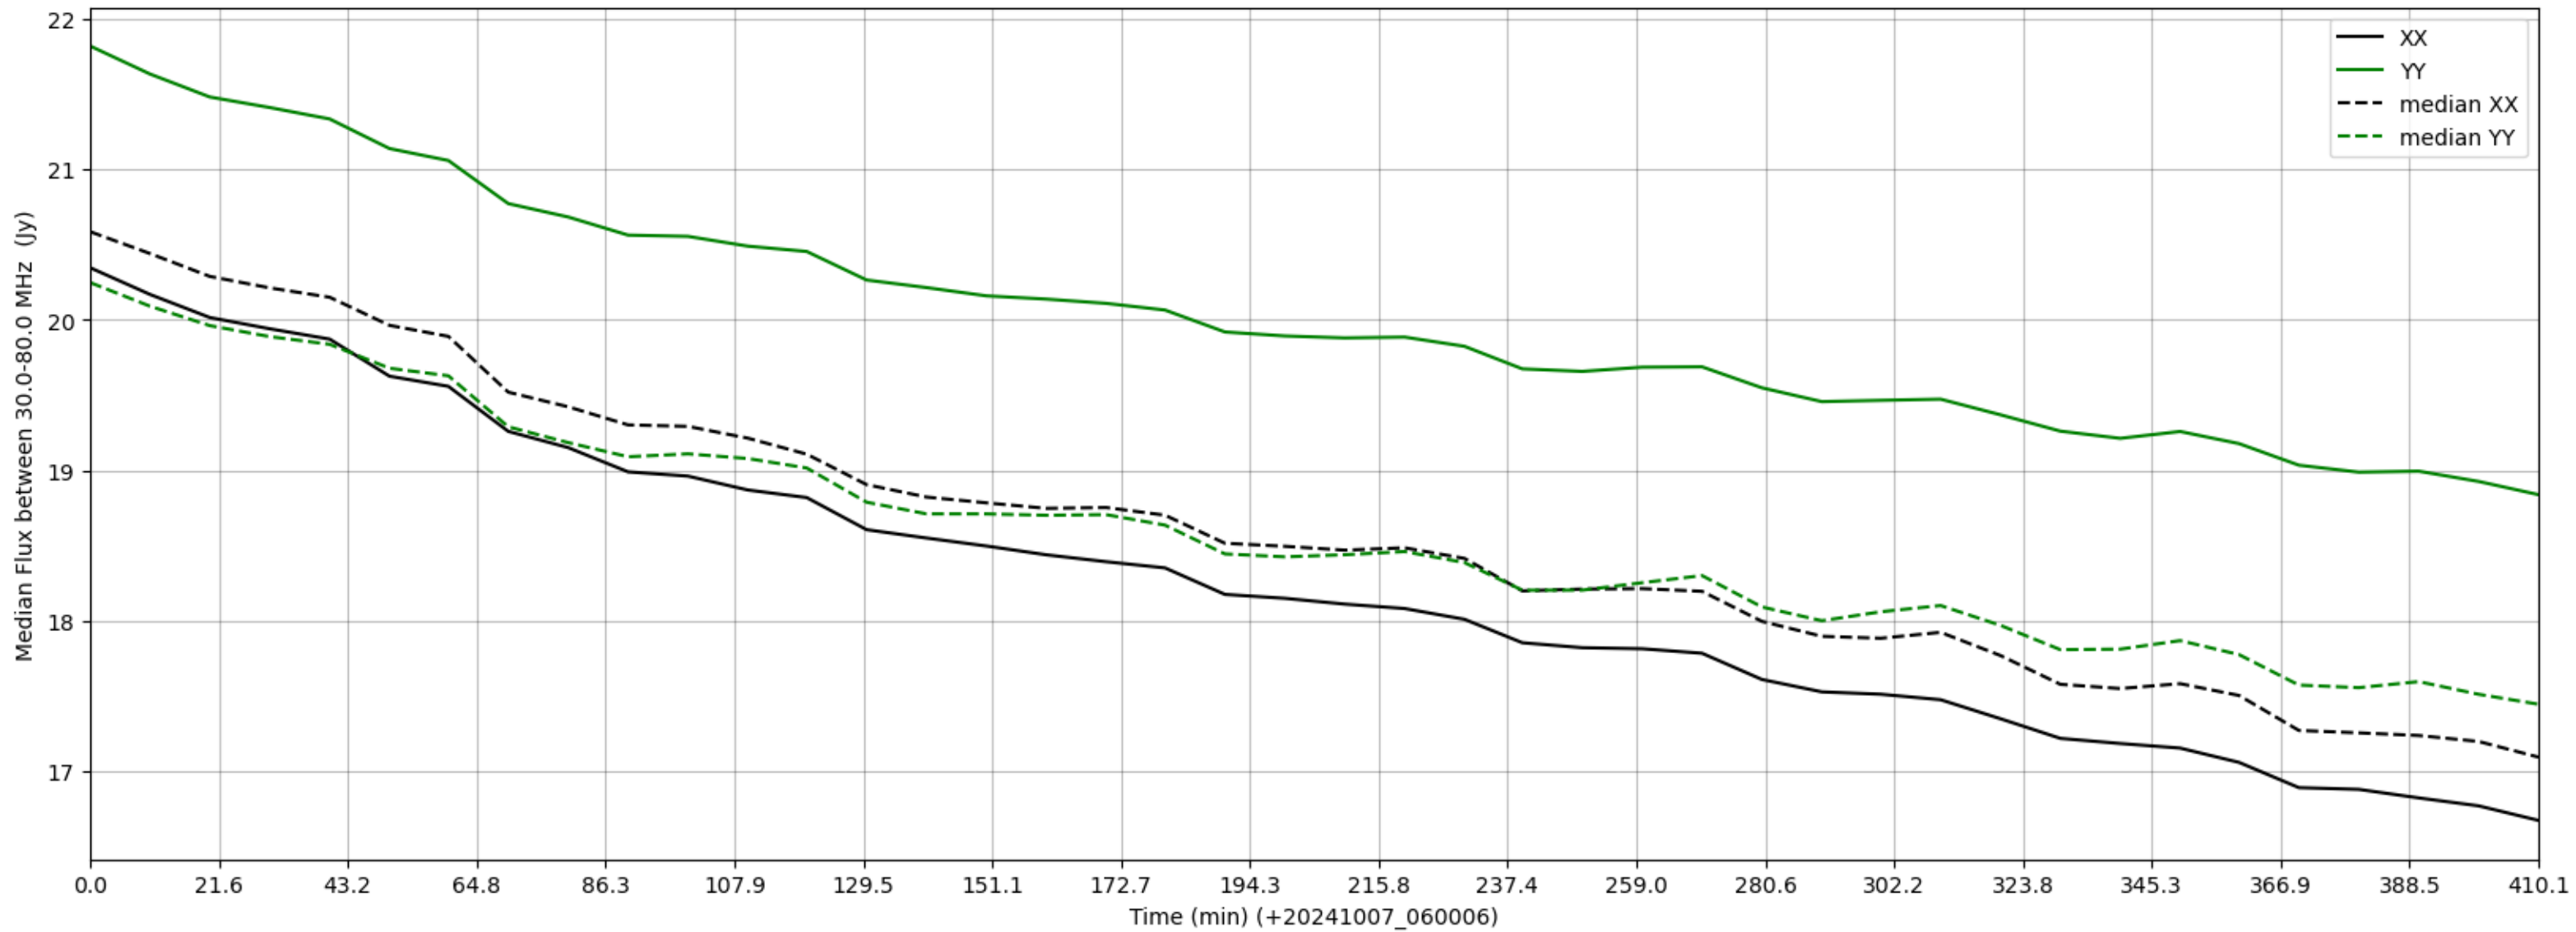

LWA271 - Correlator# 004 - XX FLAGS:Good - YY FLAGS:Good

LWA269 - Correlator# 005 - XX FLAGS:Good - YY FLAGS:Good

LWA276 - Correlator# 006 - XX FLAGS:Good - YY FLAGS:Good

LWA273 - Correlator# 007 - XX FLAGS:Good - YY FLAGS:Good