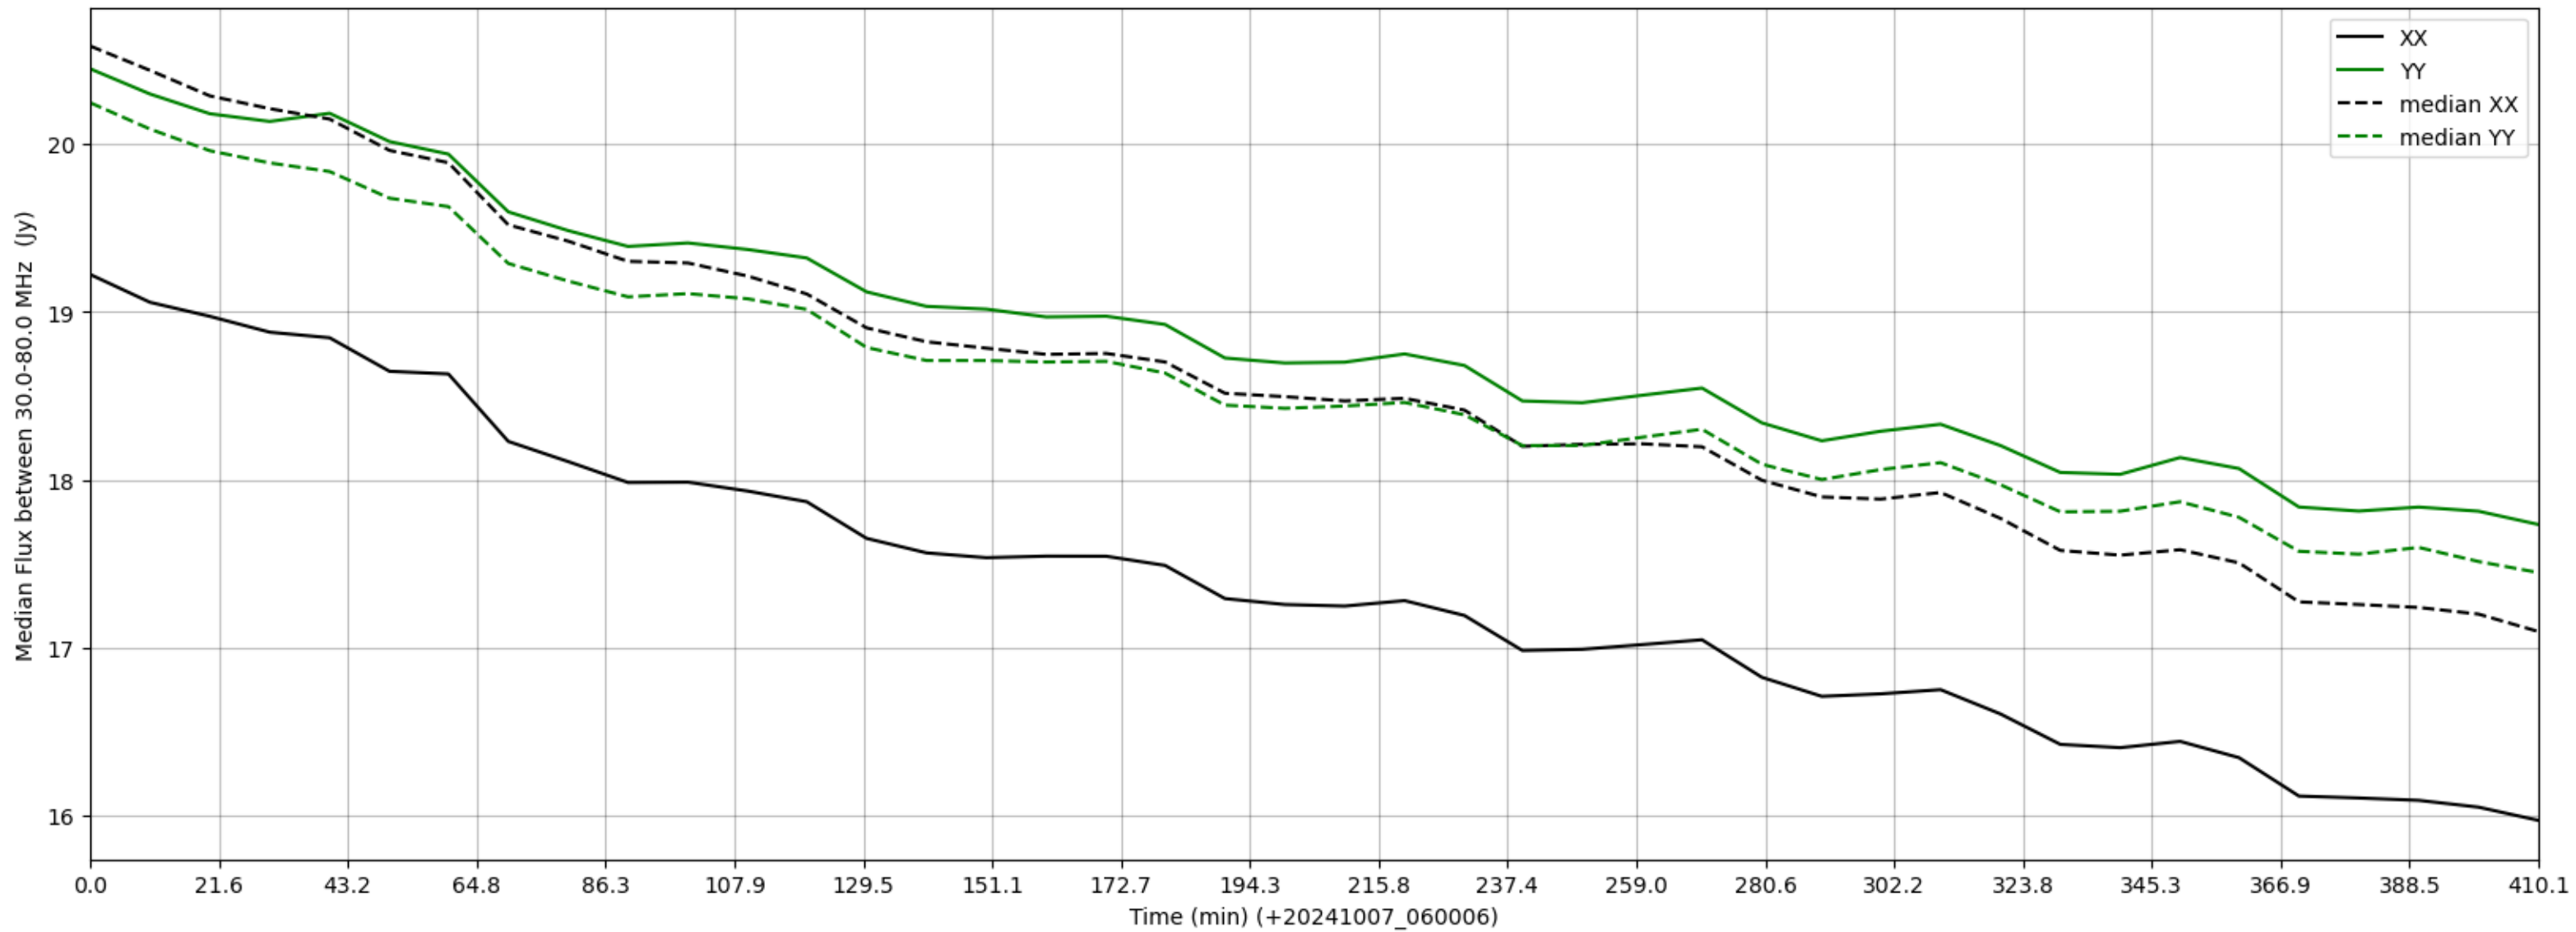

LWA320 - Correlator# 054 - XX FLAGS:Good - YY FLAGS:Good

LWA306 - Correlator# 053 - XX FLAGS:Good - YY FLAGS:Good