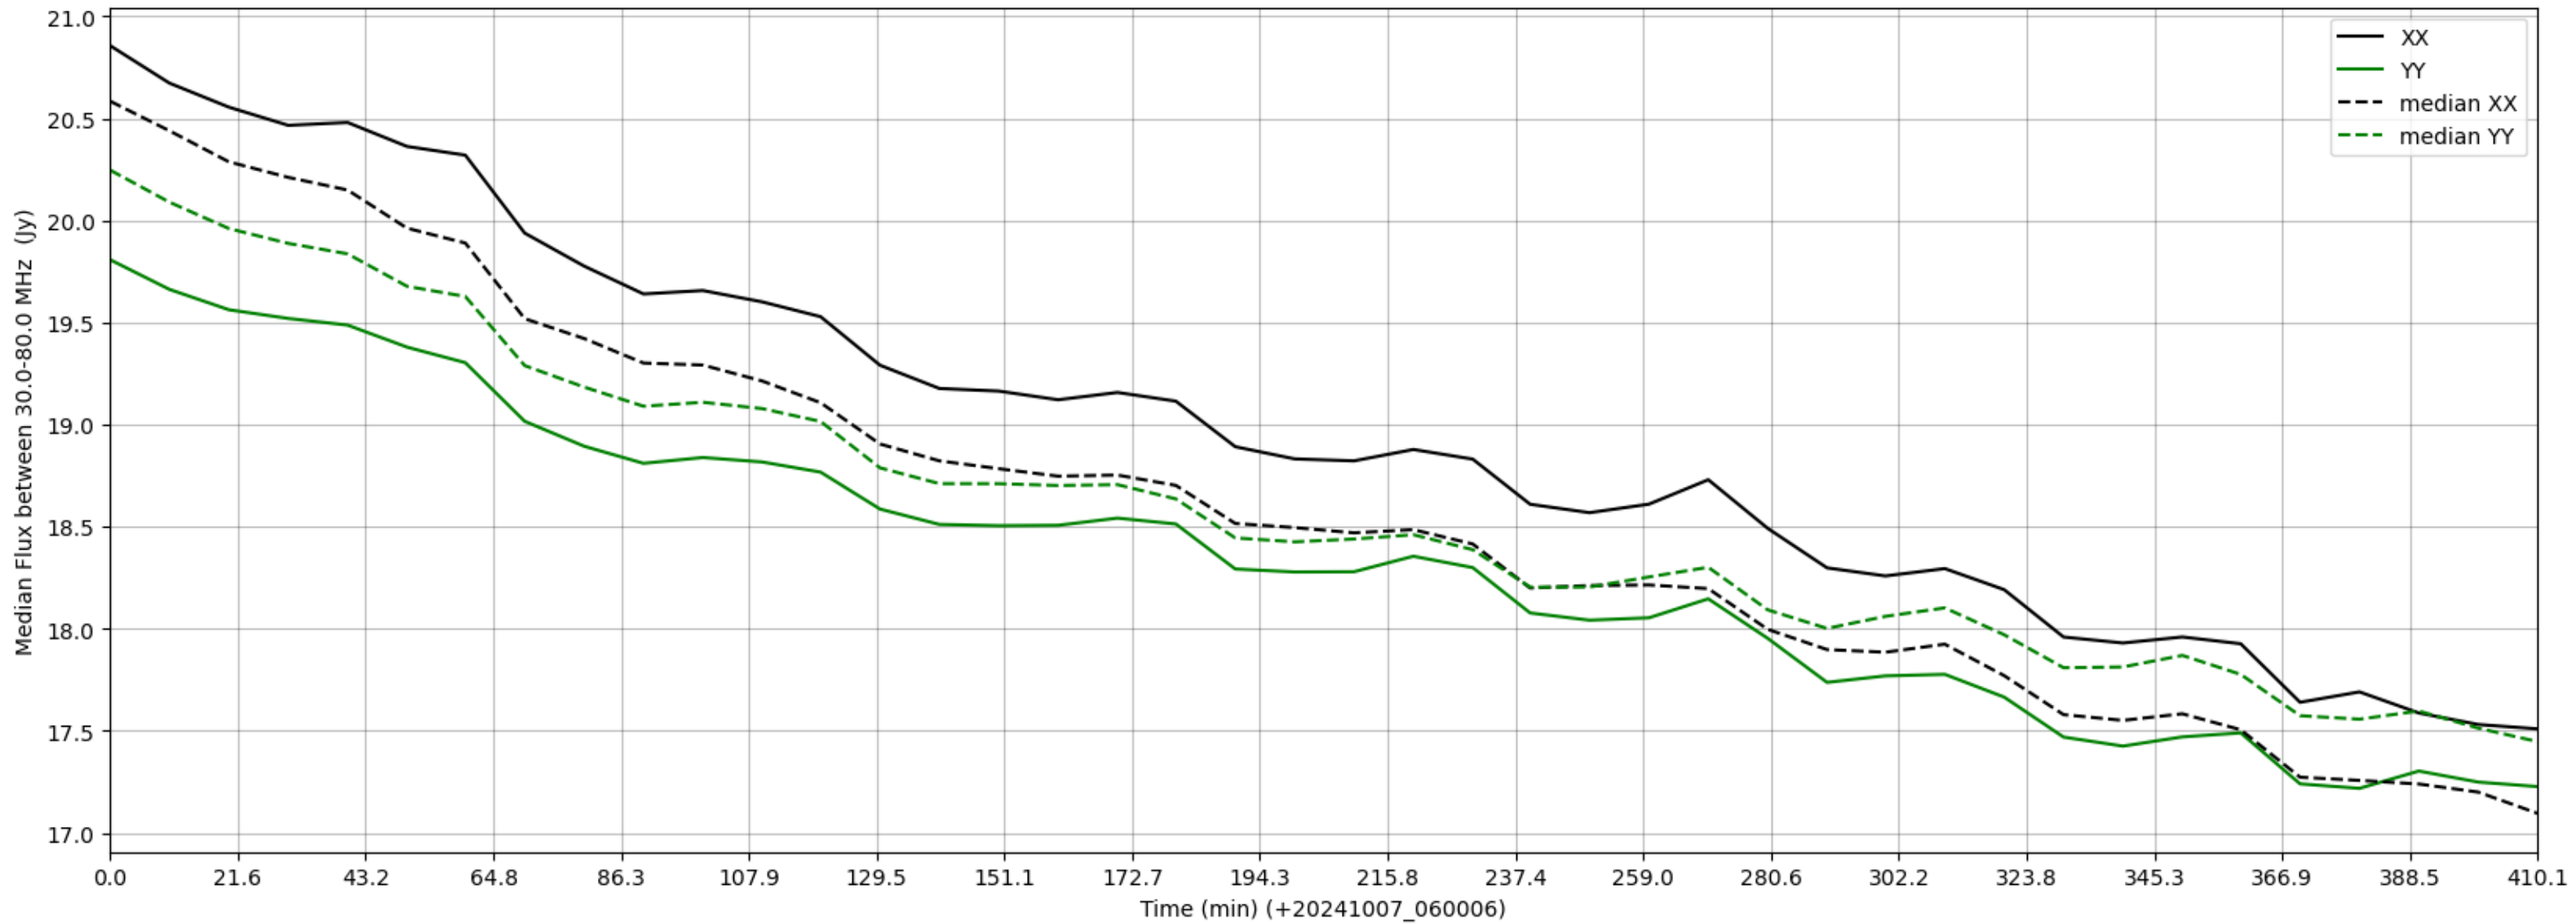

LWA335 - Correlator# 057 - XX FLAGS:Good - YY FLAGS:Good

LWA336 - Correlator# 056 - XX FLAGS:Good - YY FLAGS:Good