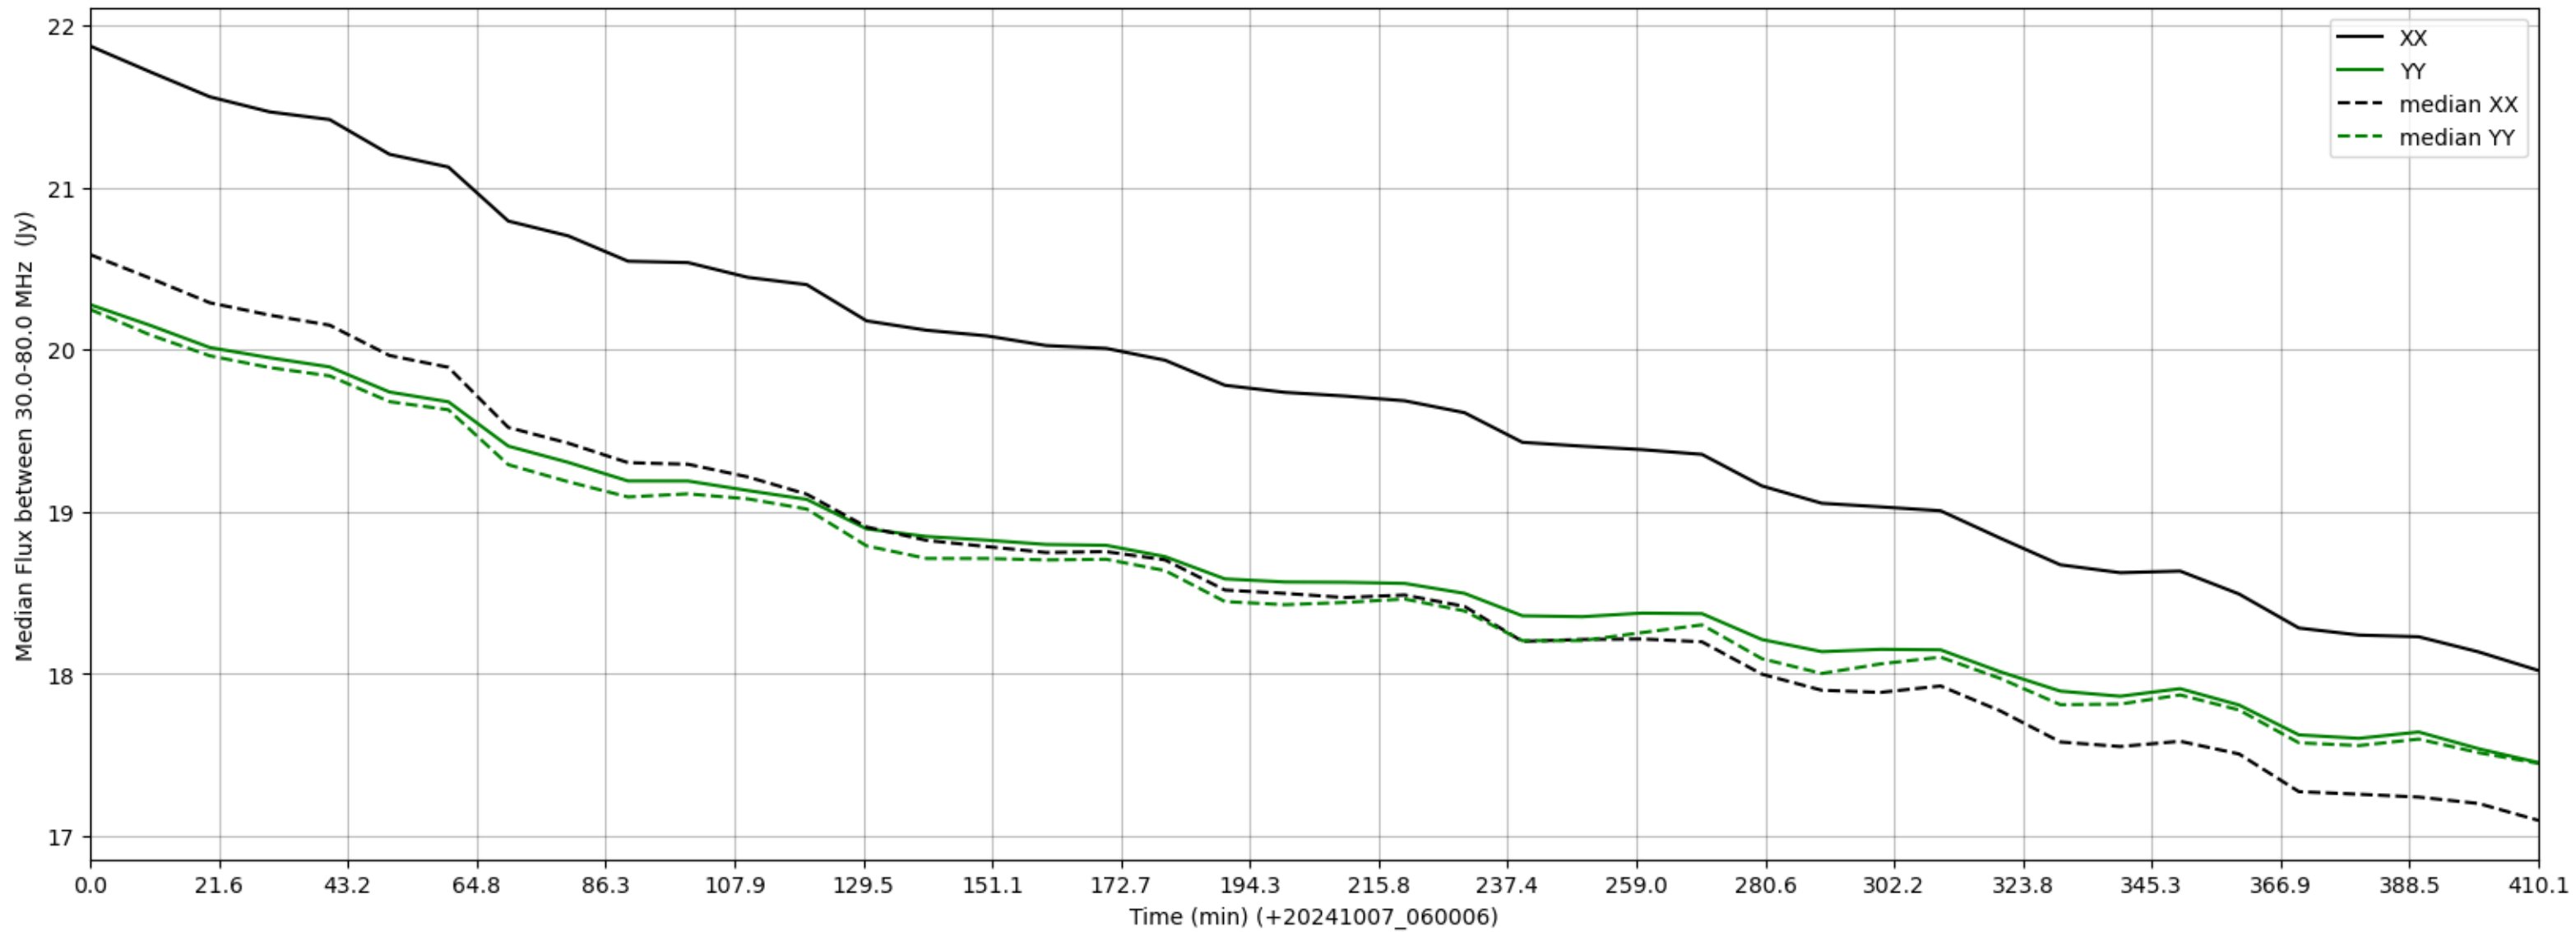

LWA188 - Correlator# 228 - XX FLAGS:Good - YY FLAGS:Good

LWA128 - Correlator# 229 - XX FLAGS:Good - YY FLAGS:Good

LWA153 - Correlator# 230 - XX FLAGS:Good - YY FLAGS:Good

LWA181 - Correlator# 231 - XX FLAGS:Good - YY FLAGS:Good