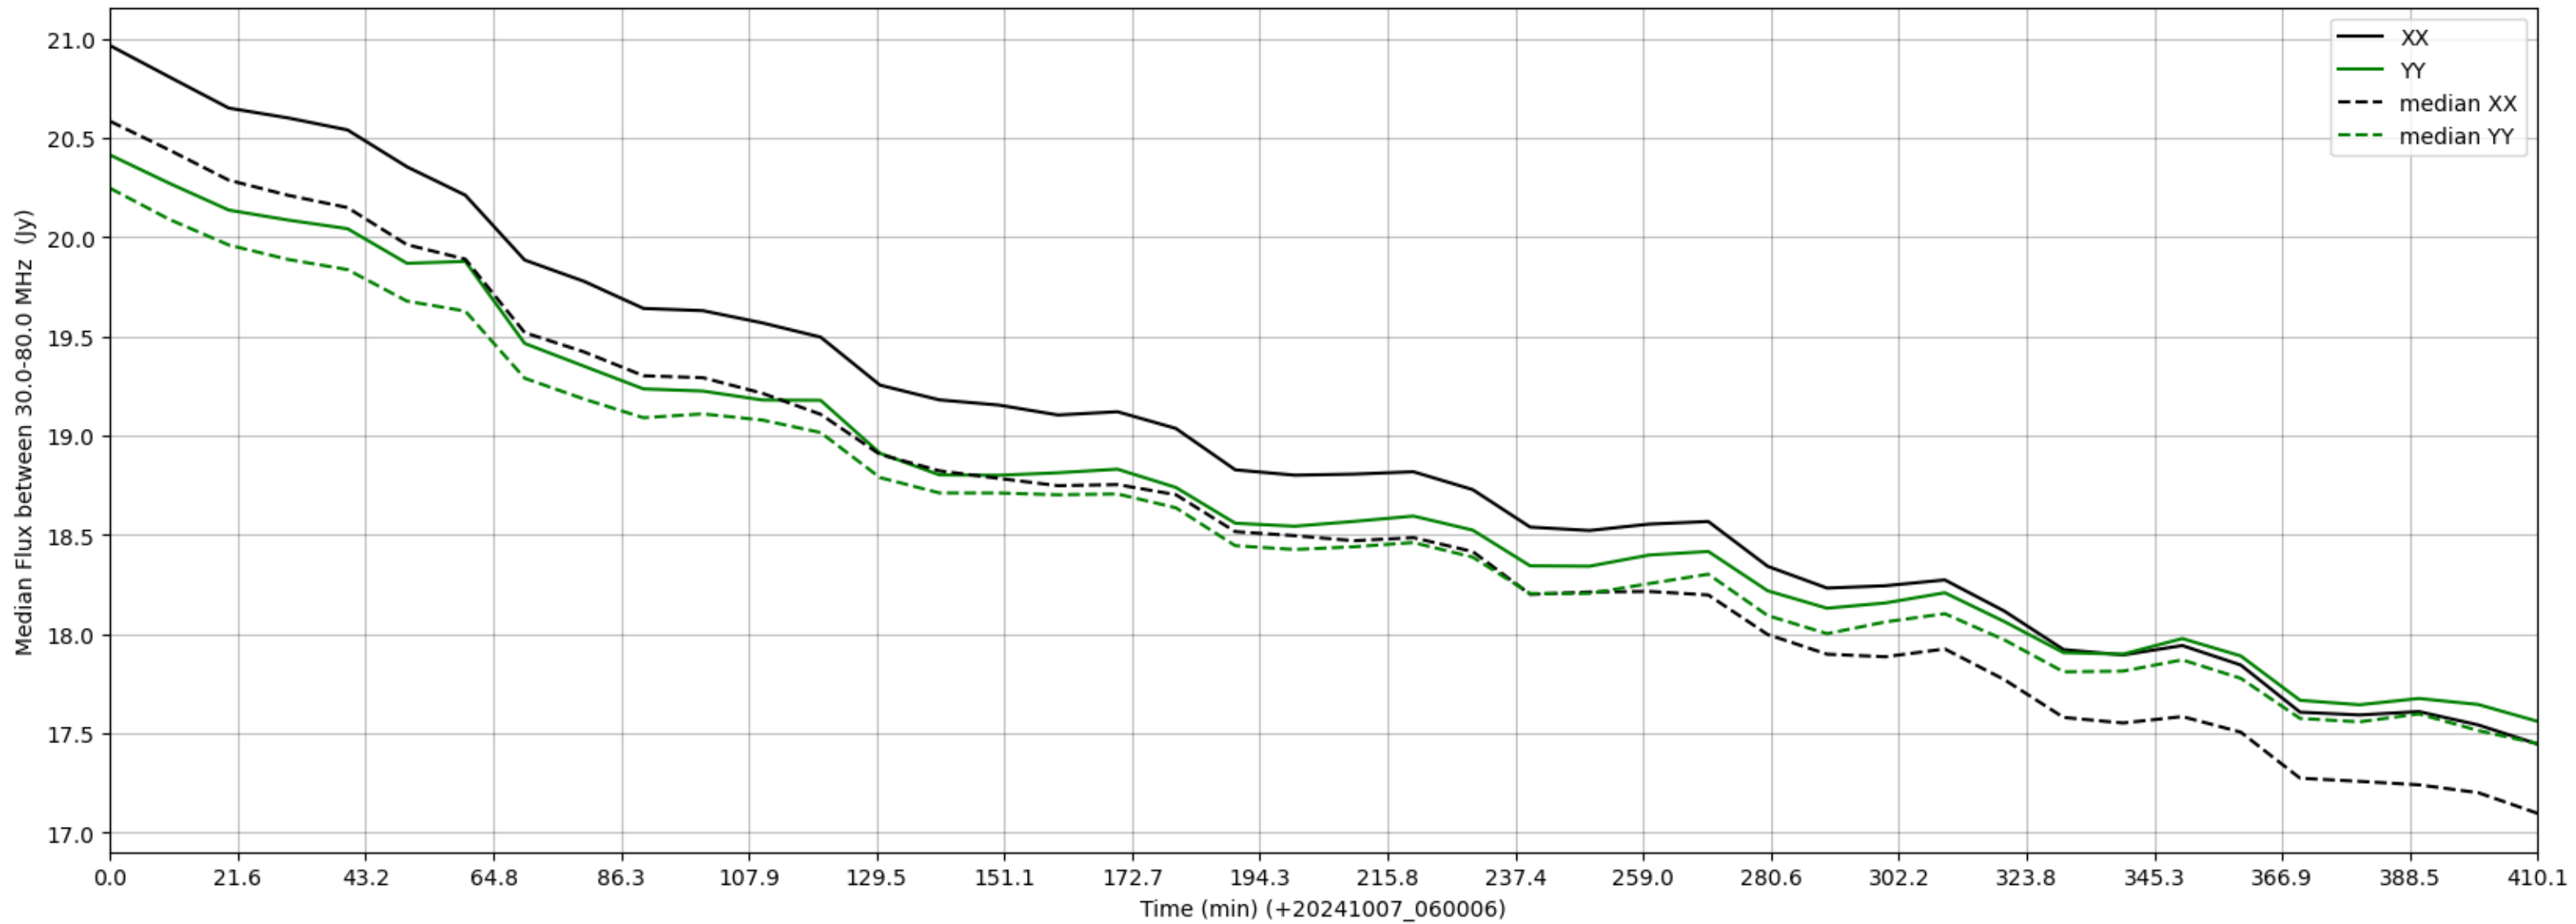

LWA163 - Correlator# 264 - XX FLAGS:Good - YY FLAGS:Good

LWA162 - Correlator# 265 - XX FLAGS:Good - YY FLAGS:Good

LWA165 - Correlator# 266 - XX FLAGS:Good - YY FLAGS:Good

LWA164 - Correlator# 267 - XX FLAGS:Good - YY FLAGS:Good