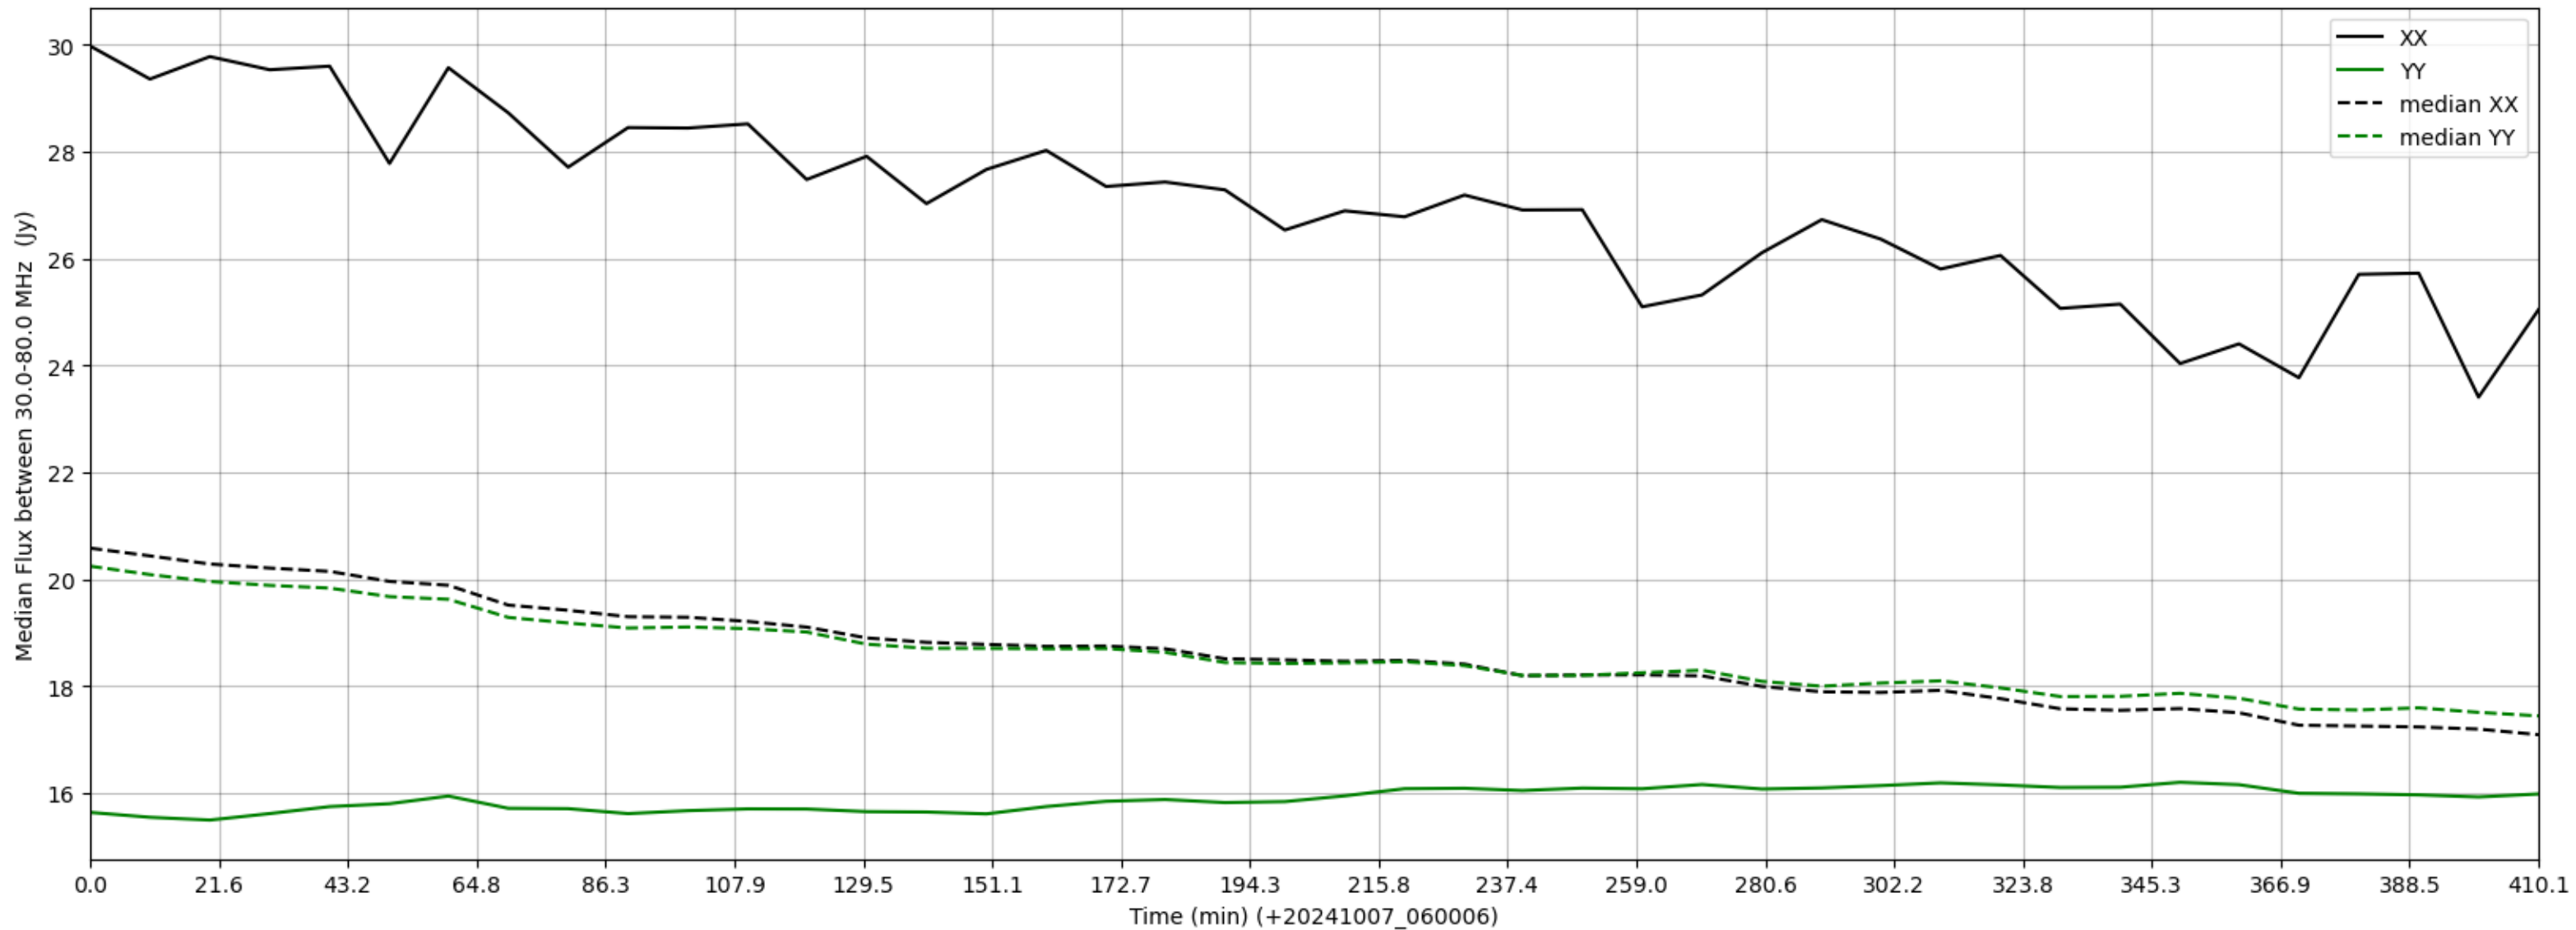

LWA313 - Correlator# 018 - XX FLAGS:Good - YY FLAGS:Good

LWA310 - Correlator# 017 - XX FLAGS:Good - YY FLAGS:Good