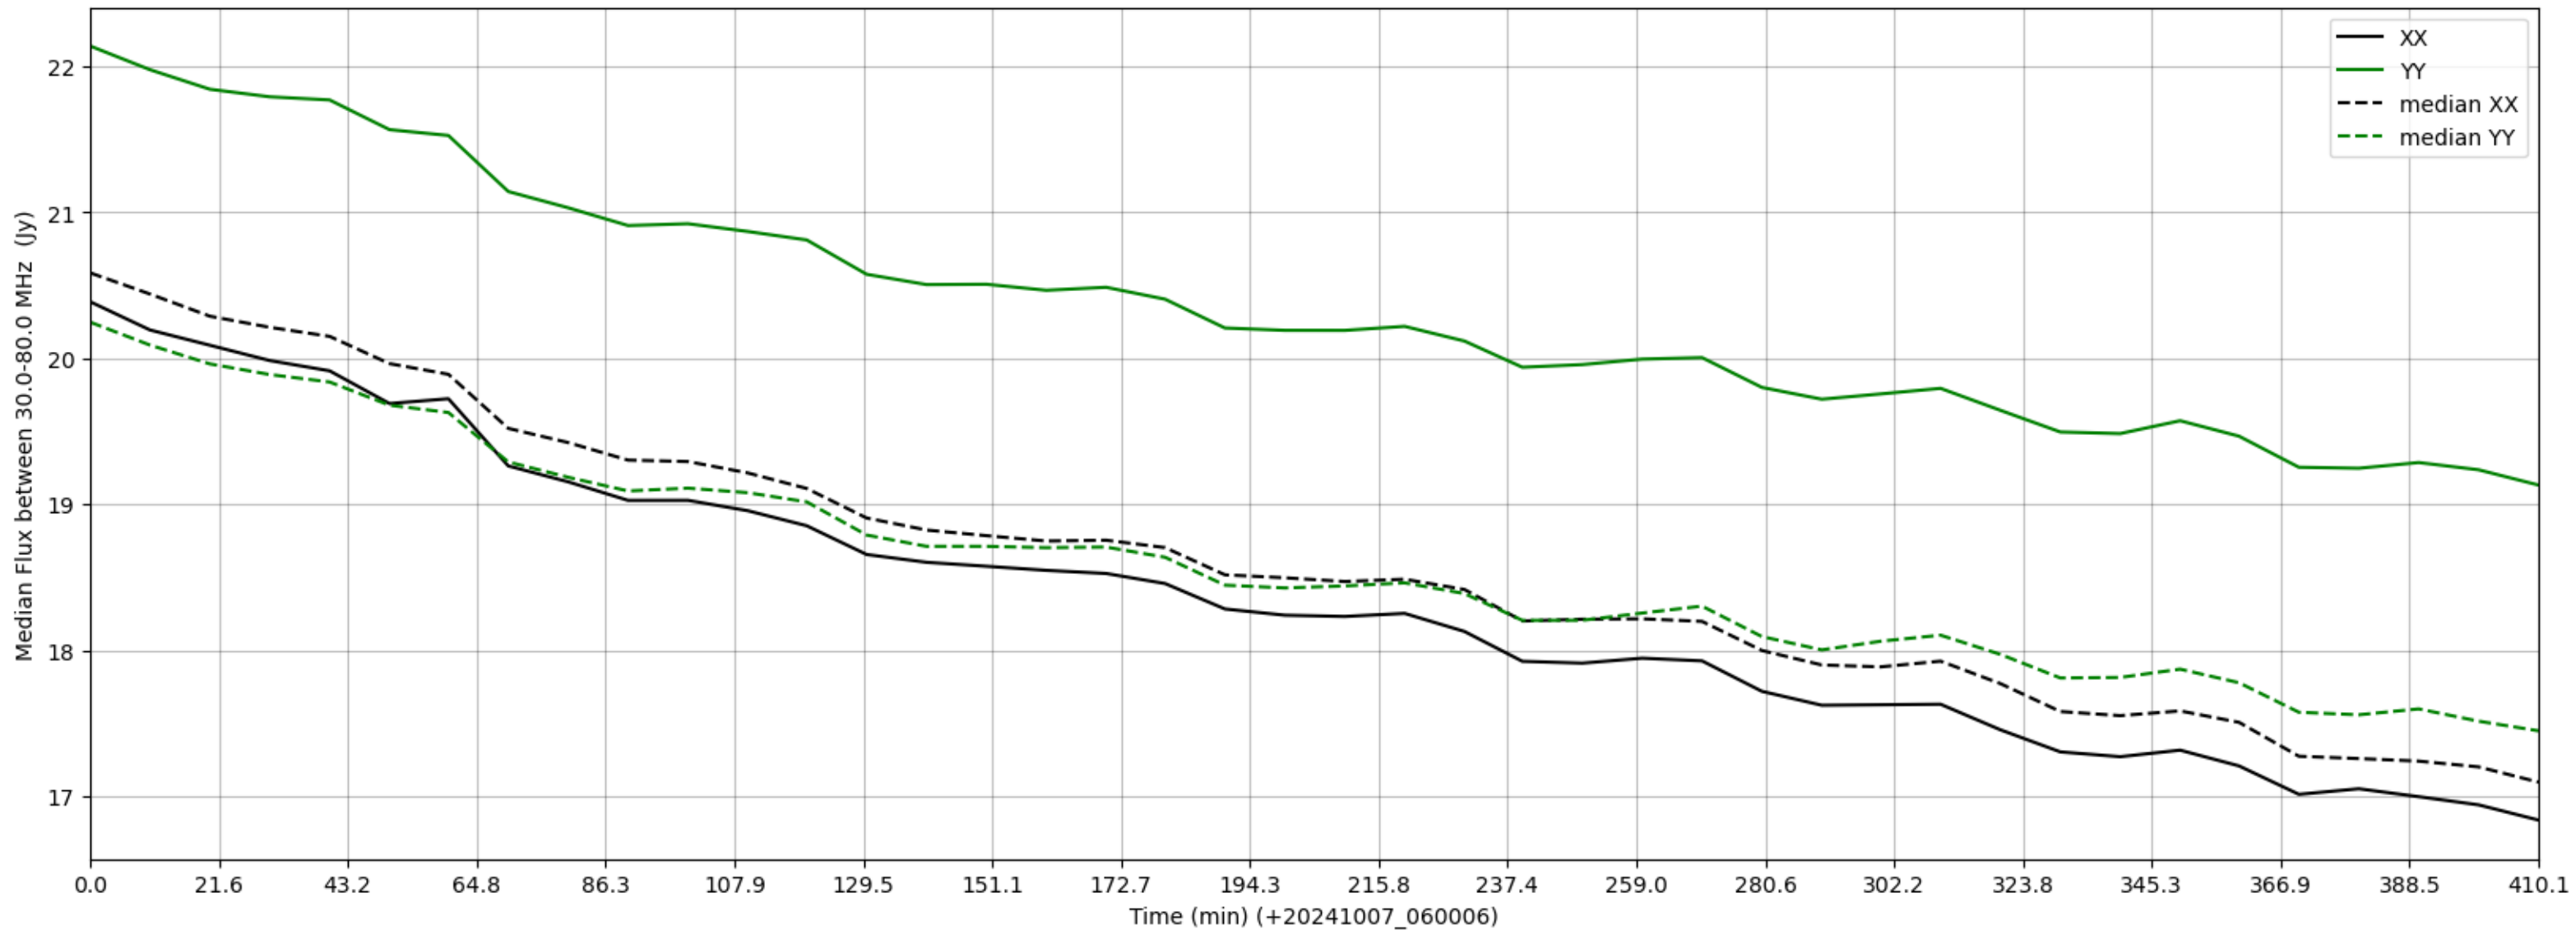

LWA138 - Correlator# 261 - XX FLAGS:Good - YY FLAGS:Good

LWA140 - Correlator# 260 - XX FLAGS:Good - YY FLAGS:Good