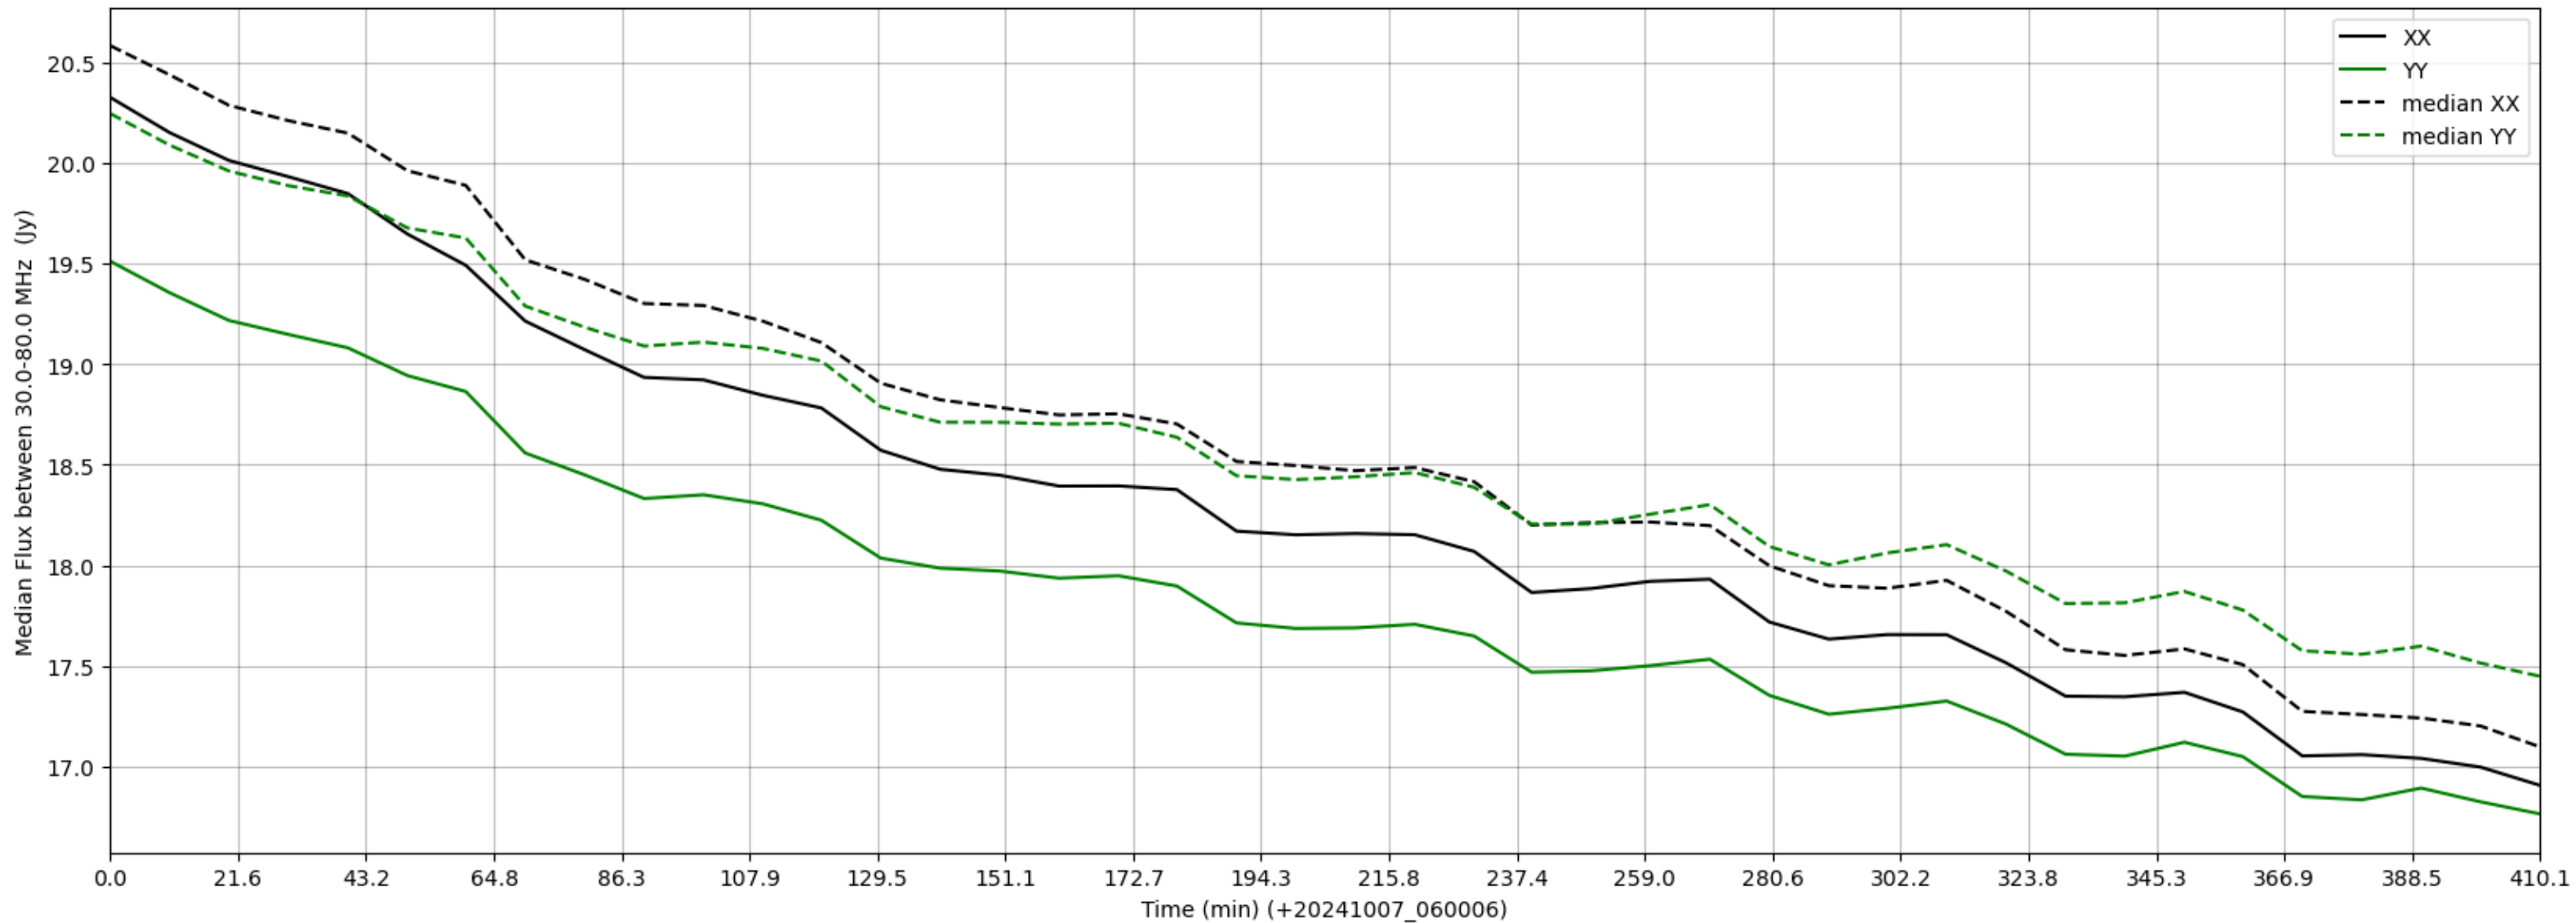

LWA104 - Correlator# 179 - XX FLAGS:Good - YY FLAGS:Good

LWA105 - Correlator# 178 - XX FLAGS:Good - YY FLAGS:Good