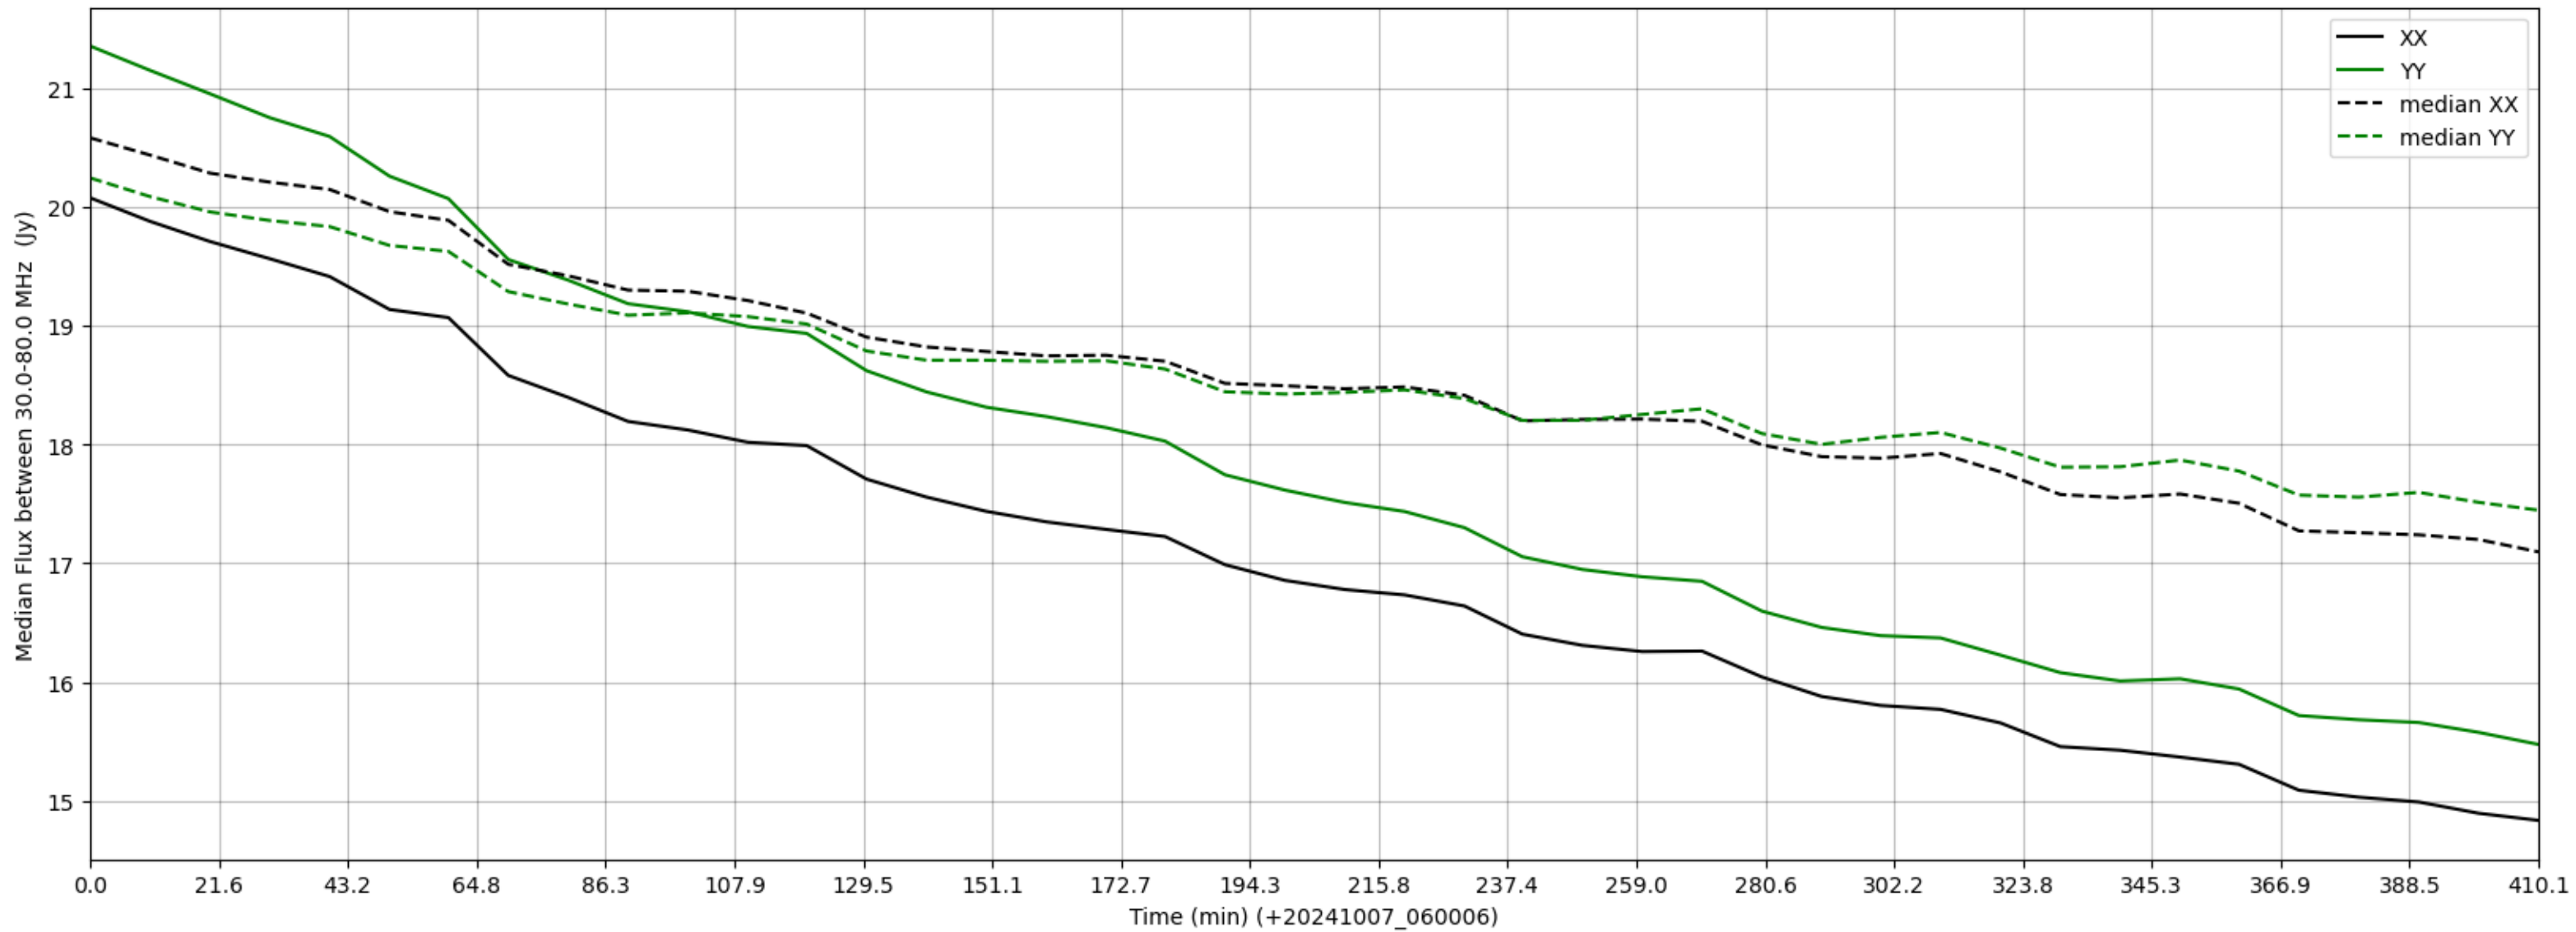

LWA290 - Correlator# 285 - XX FLAGS:Good - YY FLAGS:Good

LWA293 - Correlator# 284 - XX FLAGS:Good - YY FLAGS:Good