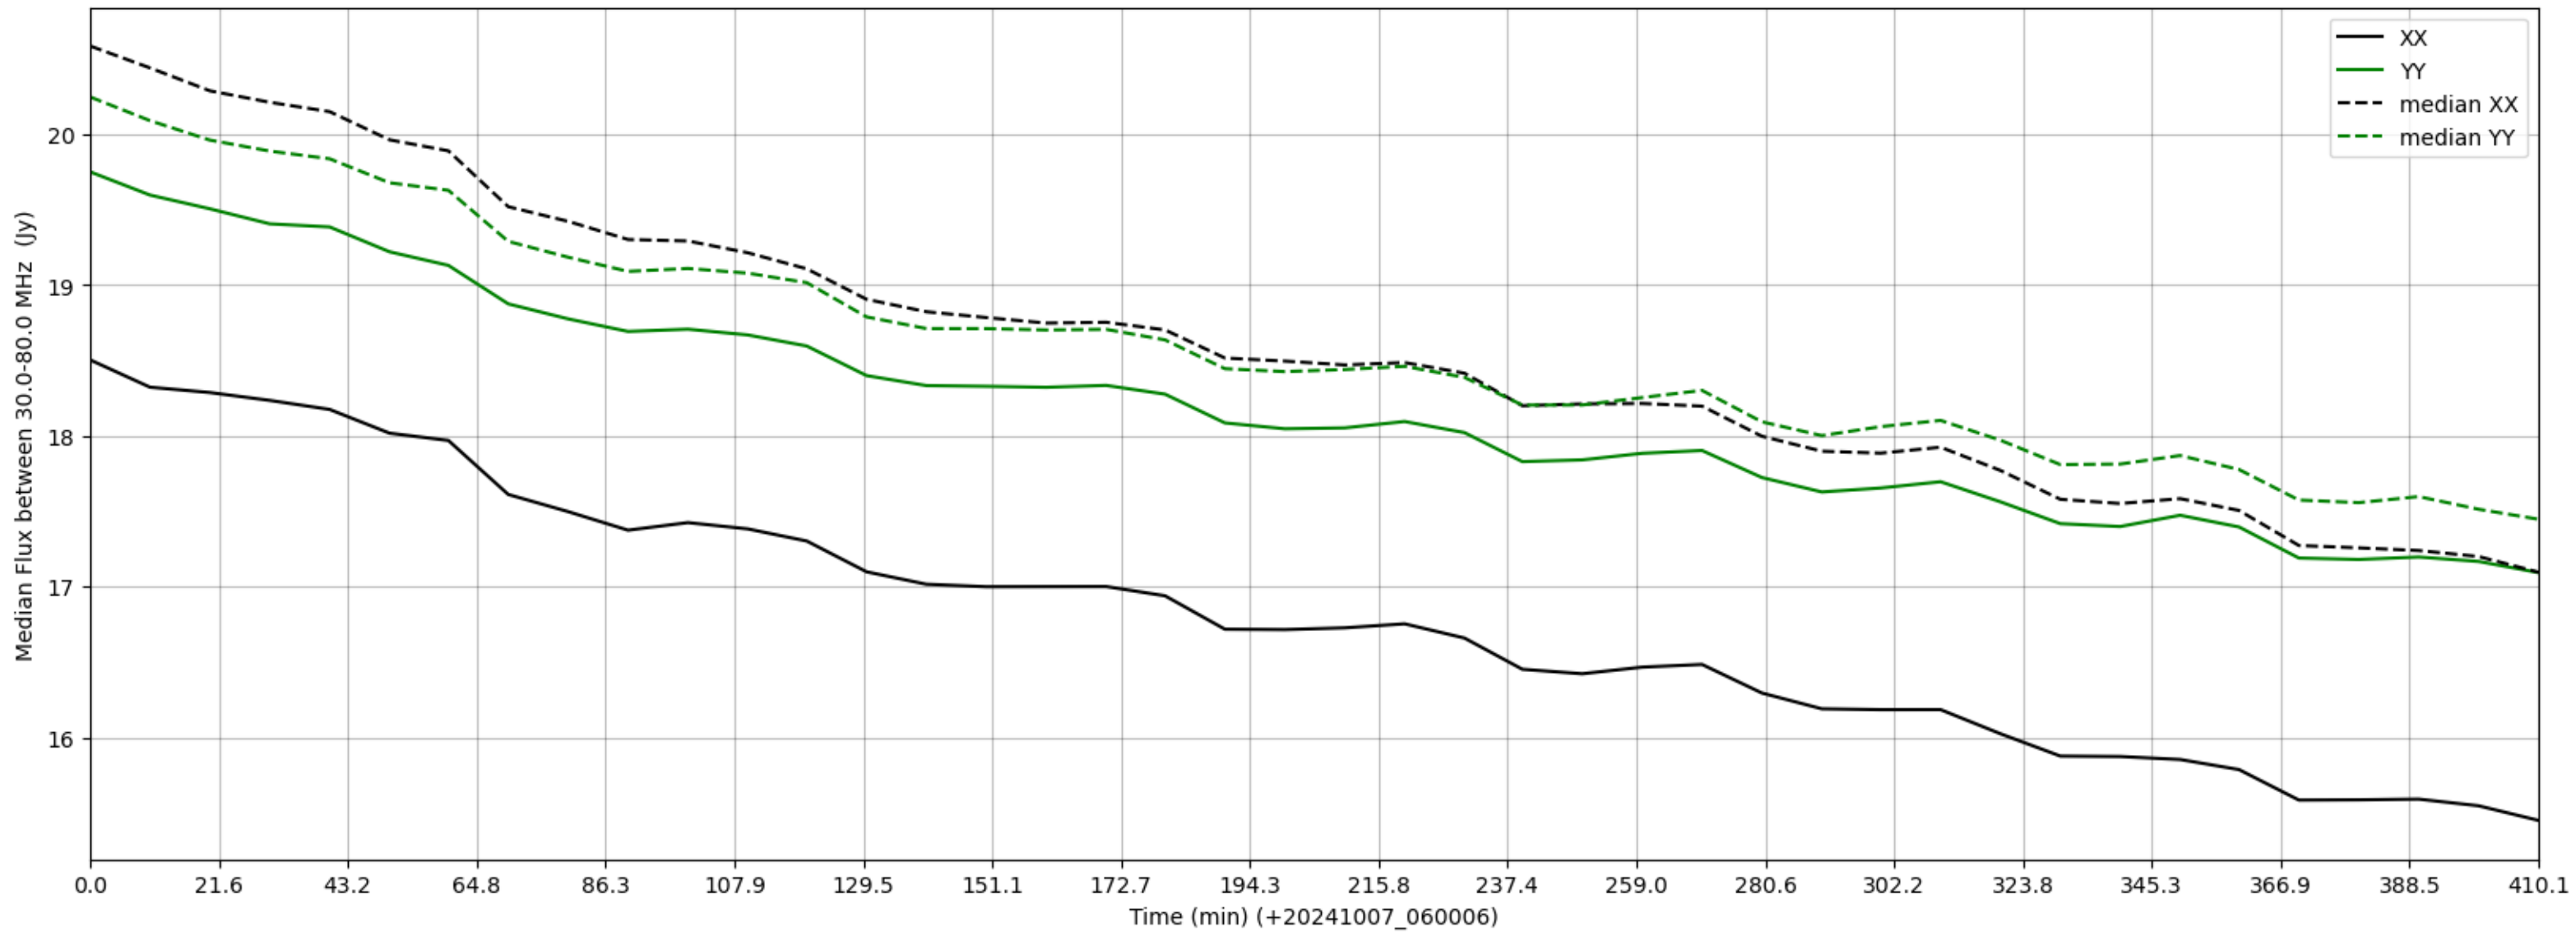

LWA215 - Correlator# 331 - XX FLAGS:LowFlux - YY FLAGS:Good

LWA243 - Correlator# 330 - XX FLAGS:Good - YY FLAGS:Good