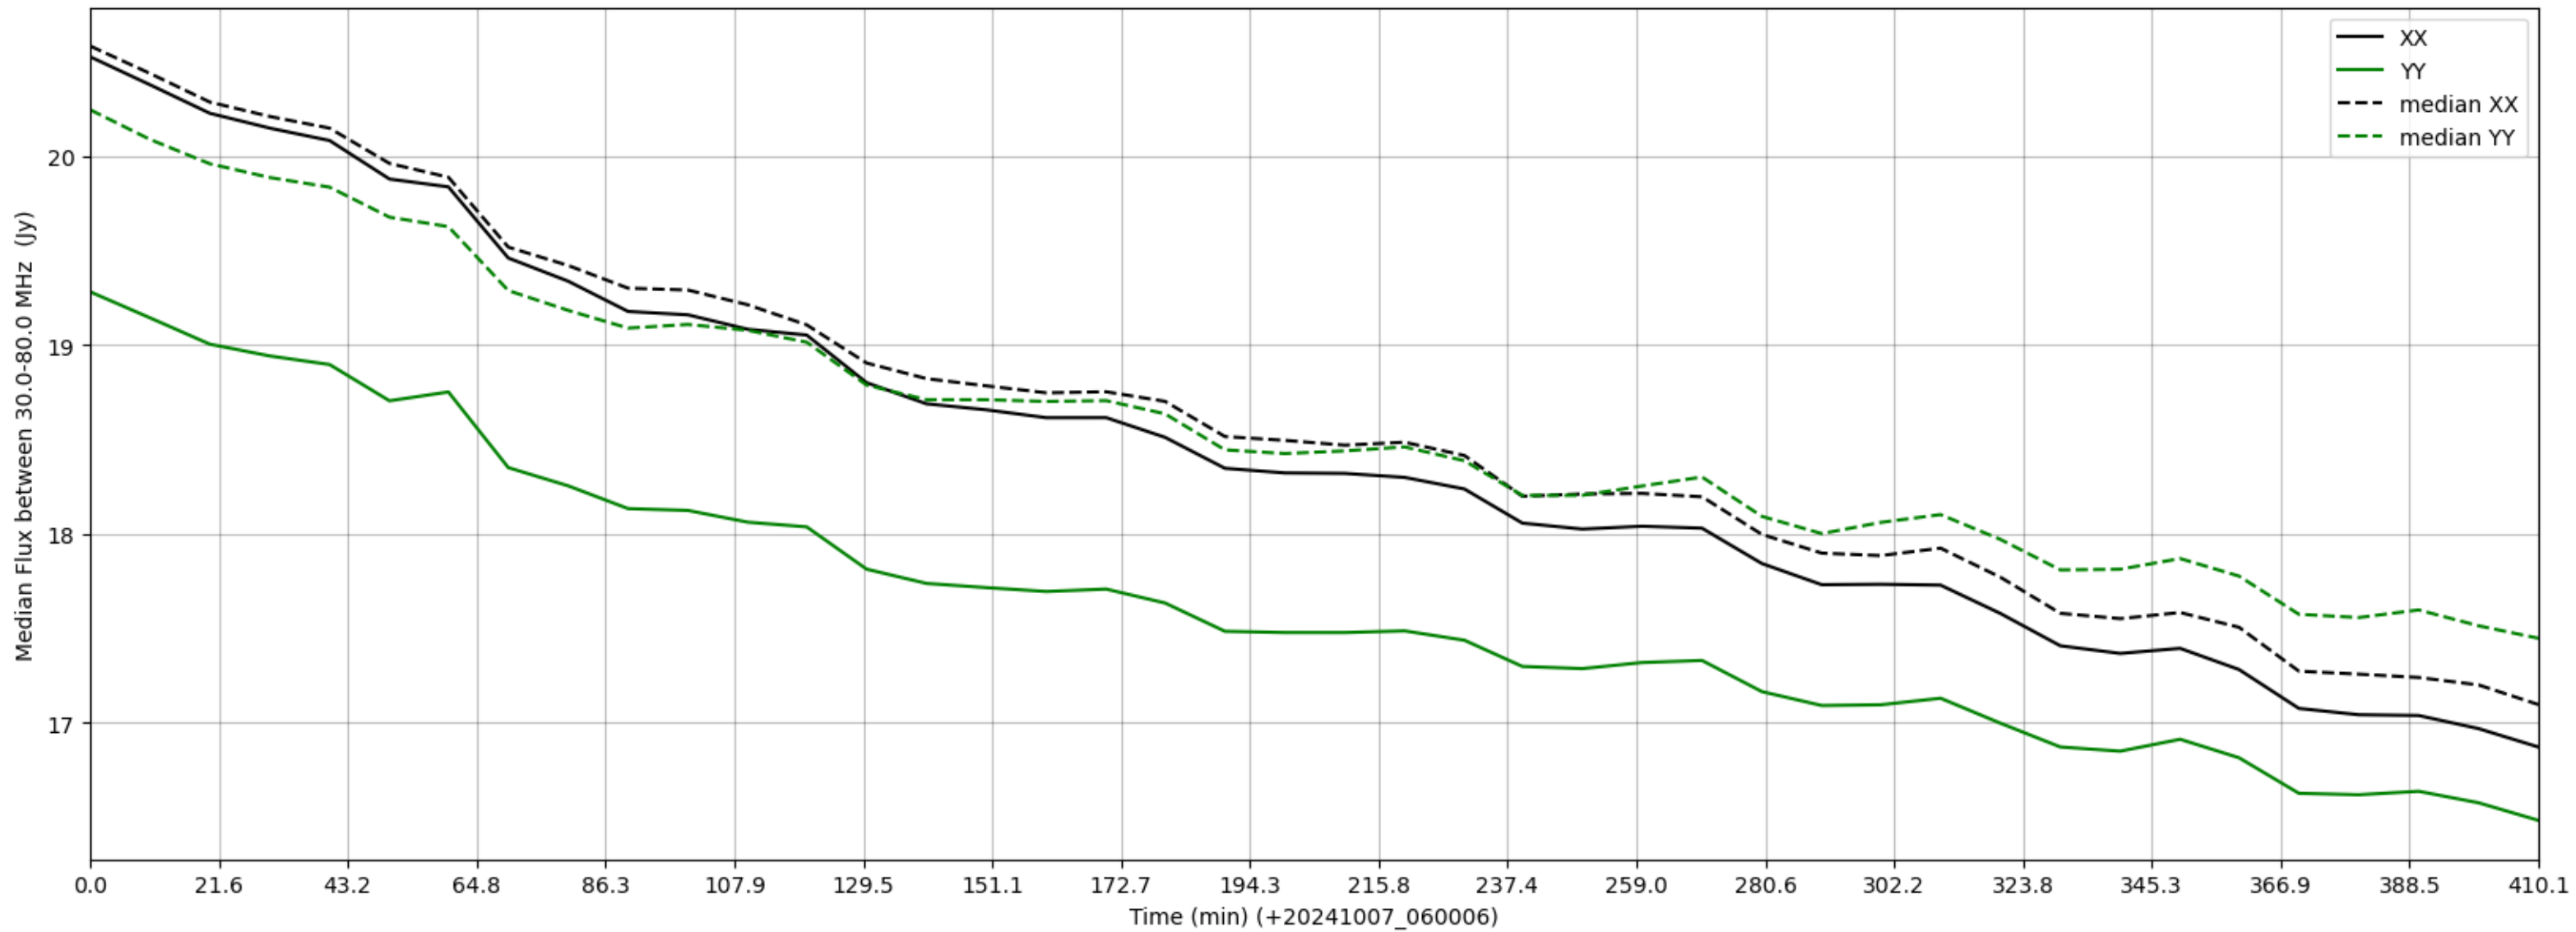

LWA143 - Correlator# 210 - XX FLAGS:Good - YY FLAGS:Good

LWA082 - Correlator# 209 - XX FLAGS:Good - YY FLAGS:Good