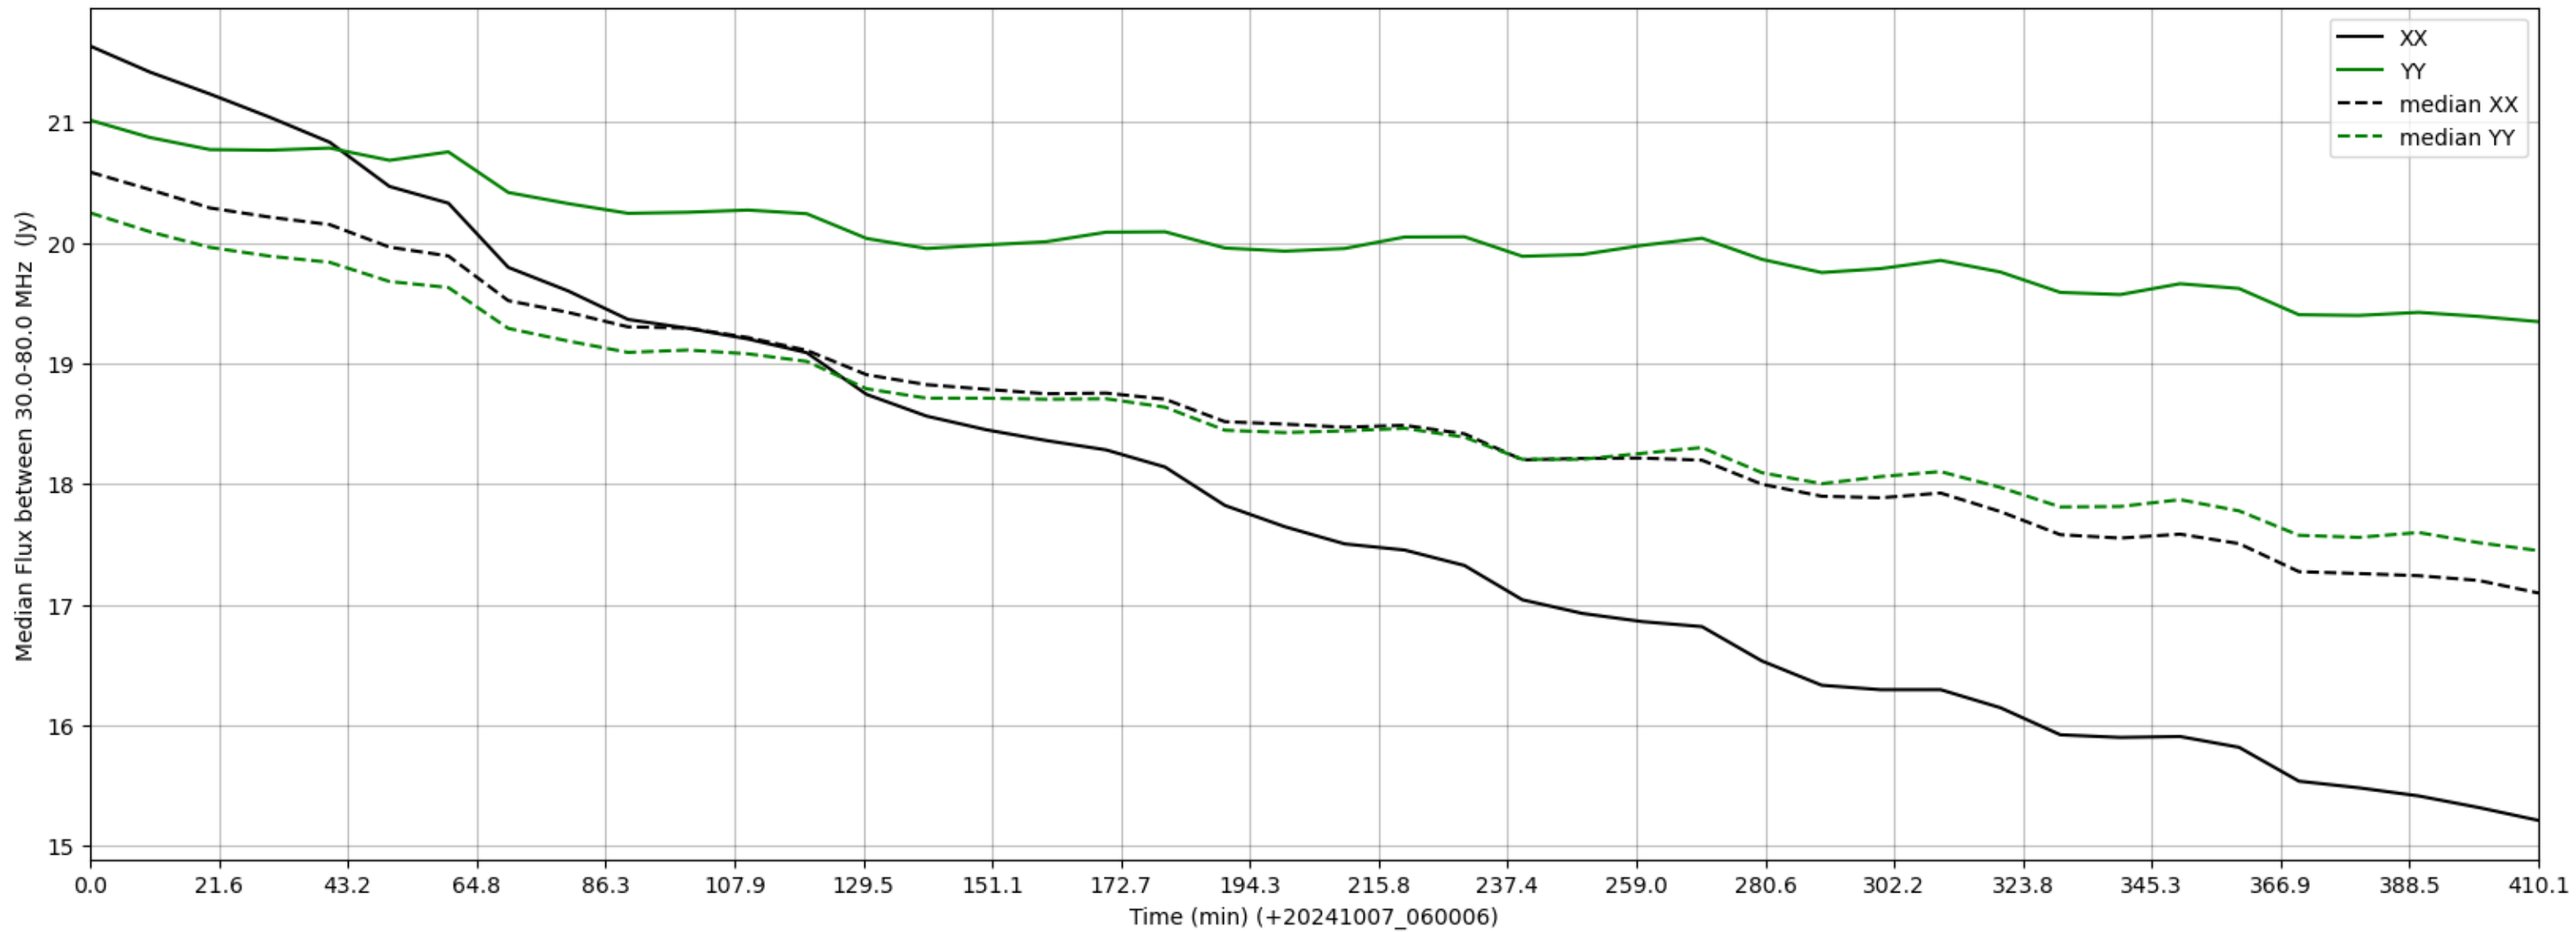

LWA332 - Correlator# 025 - XX FLAGS:Good - YY FLAGS:Good

LWA338 - Correlator# 024 - XX FLAGS:Good - YY FLAGS:Good