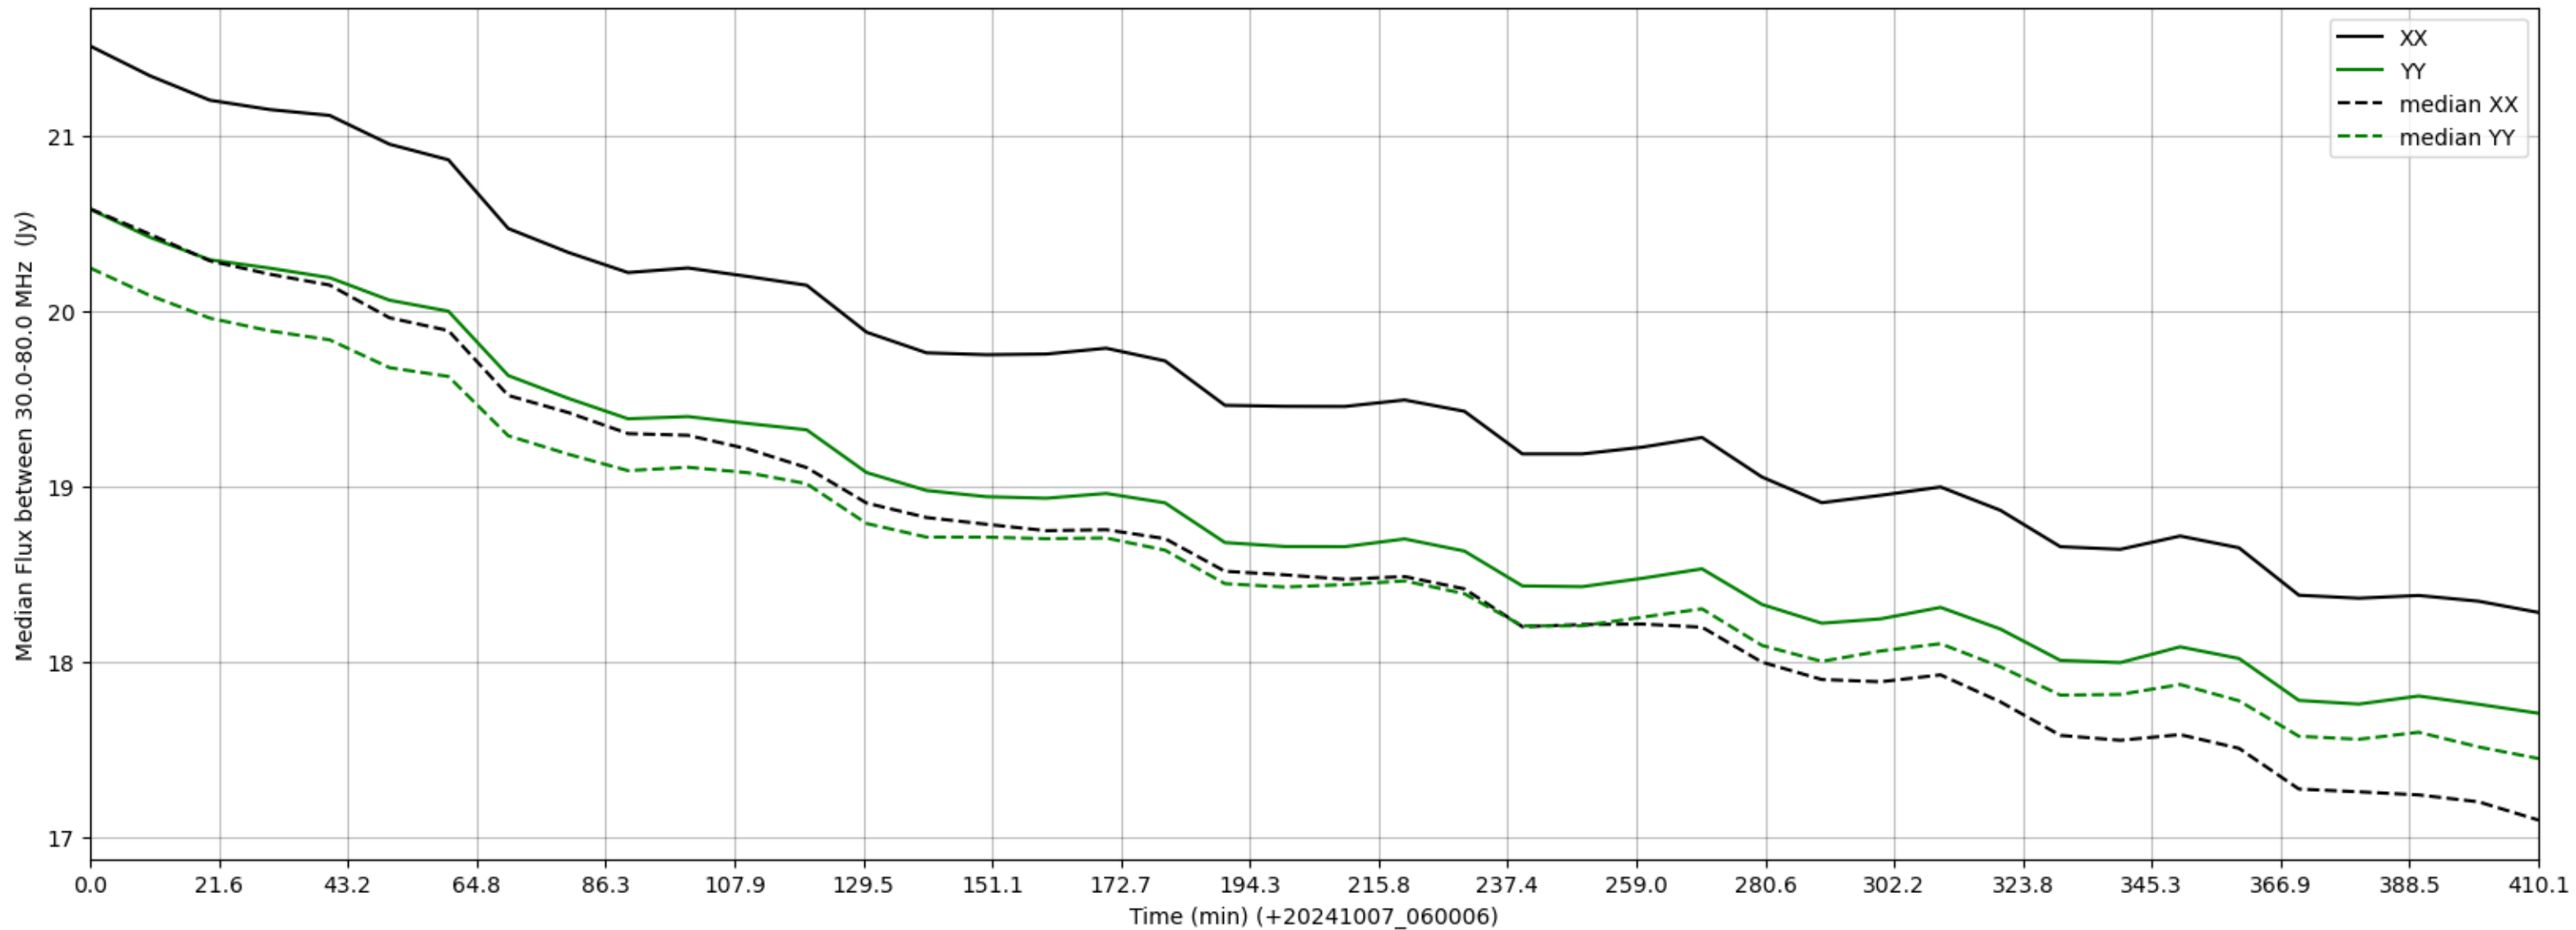

LWA301 - Correlator# 048 - XX FLAGS:Good - YY FLAGS:Good

LWA298 - Correlator# 049 - XX FLAGS:Good - YY FLAGS:Good

LWA305 - Correlator# 050 - XX FLAGS:Good - YY FLAGS:Good

LWA303 - Correlator# 051 - XX FLAGS:Good - YY FLAGS:Good