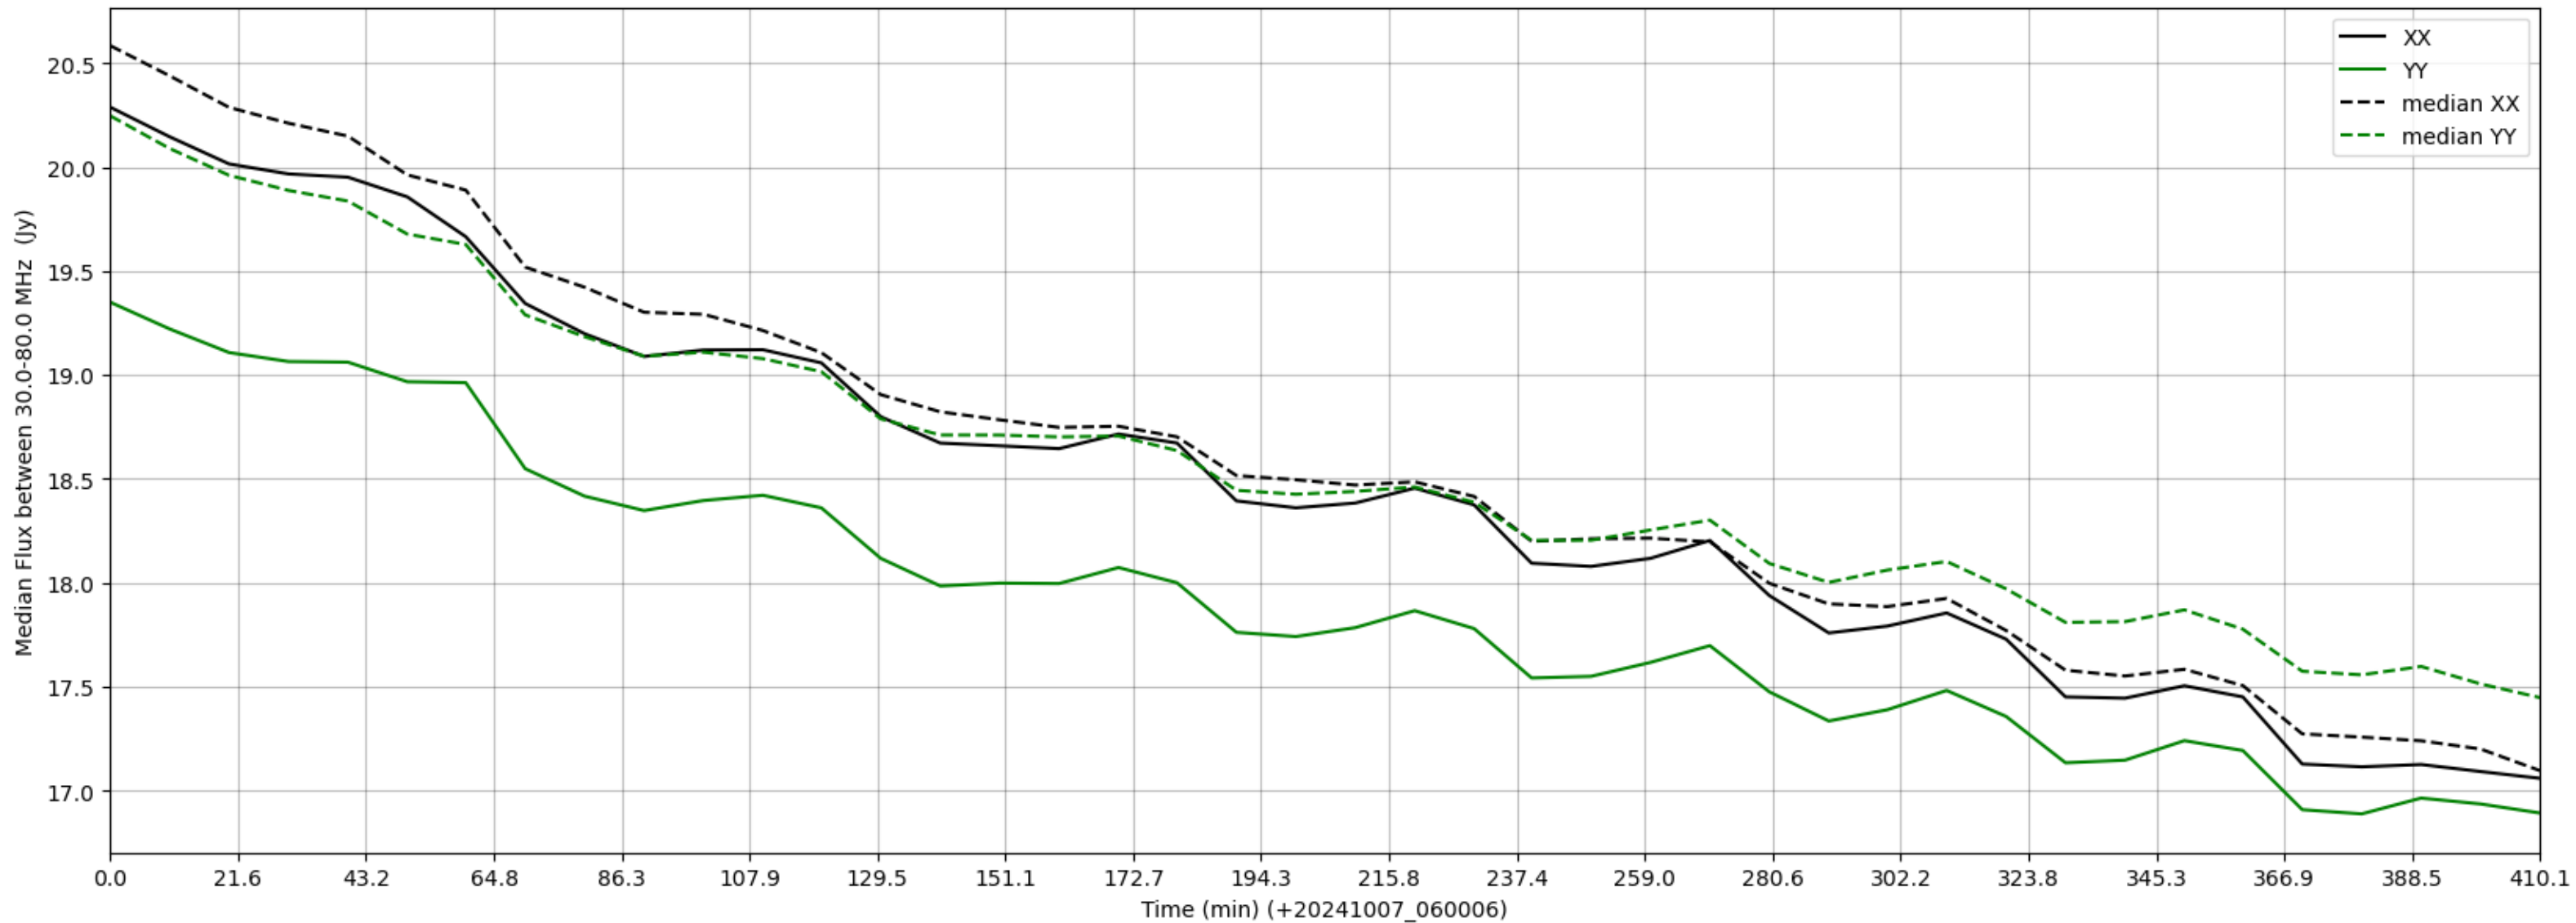

LWA198 - Correlator# 271 - XX FLAGS:Good - YY FLAGS:Good

LWA193 - Correlator# 270 - XX FLAGS:Good - YY FLAGS:Good