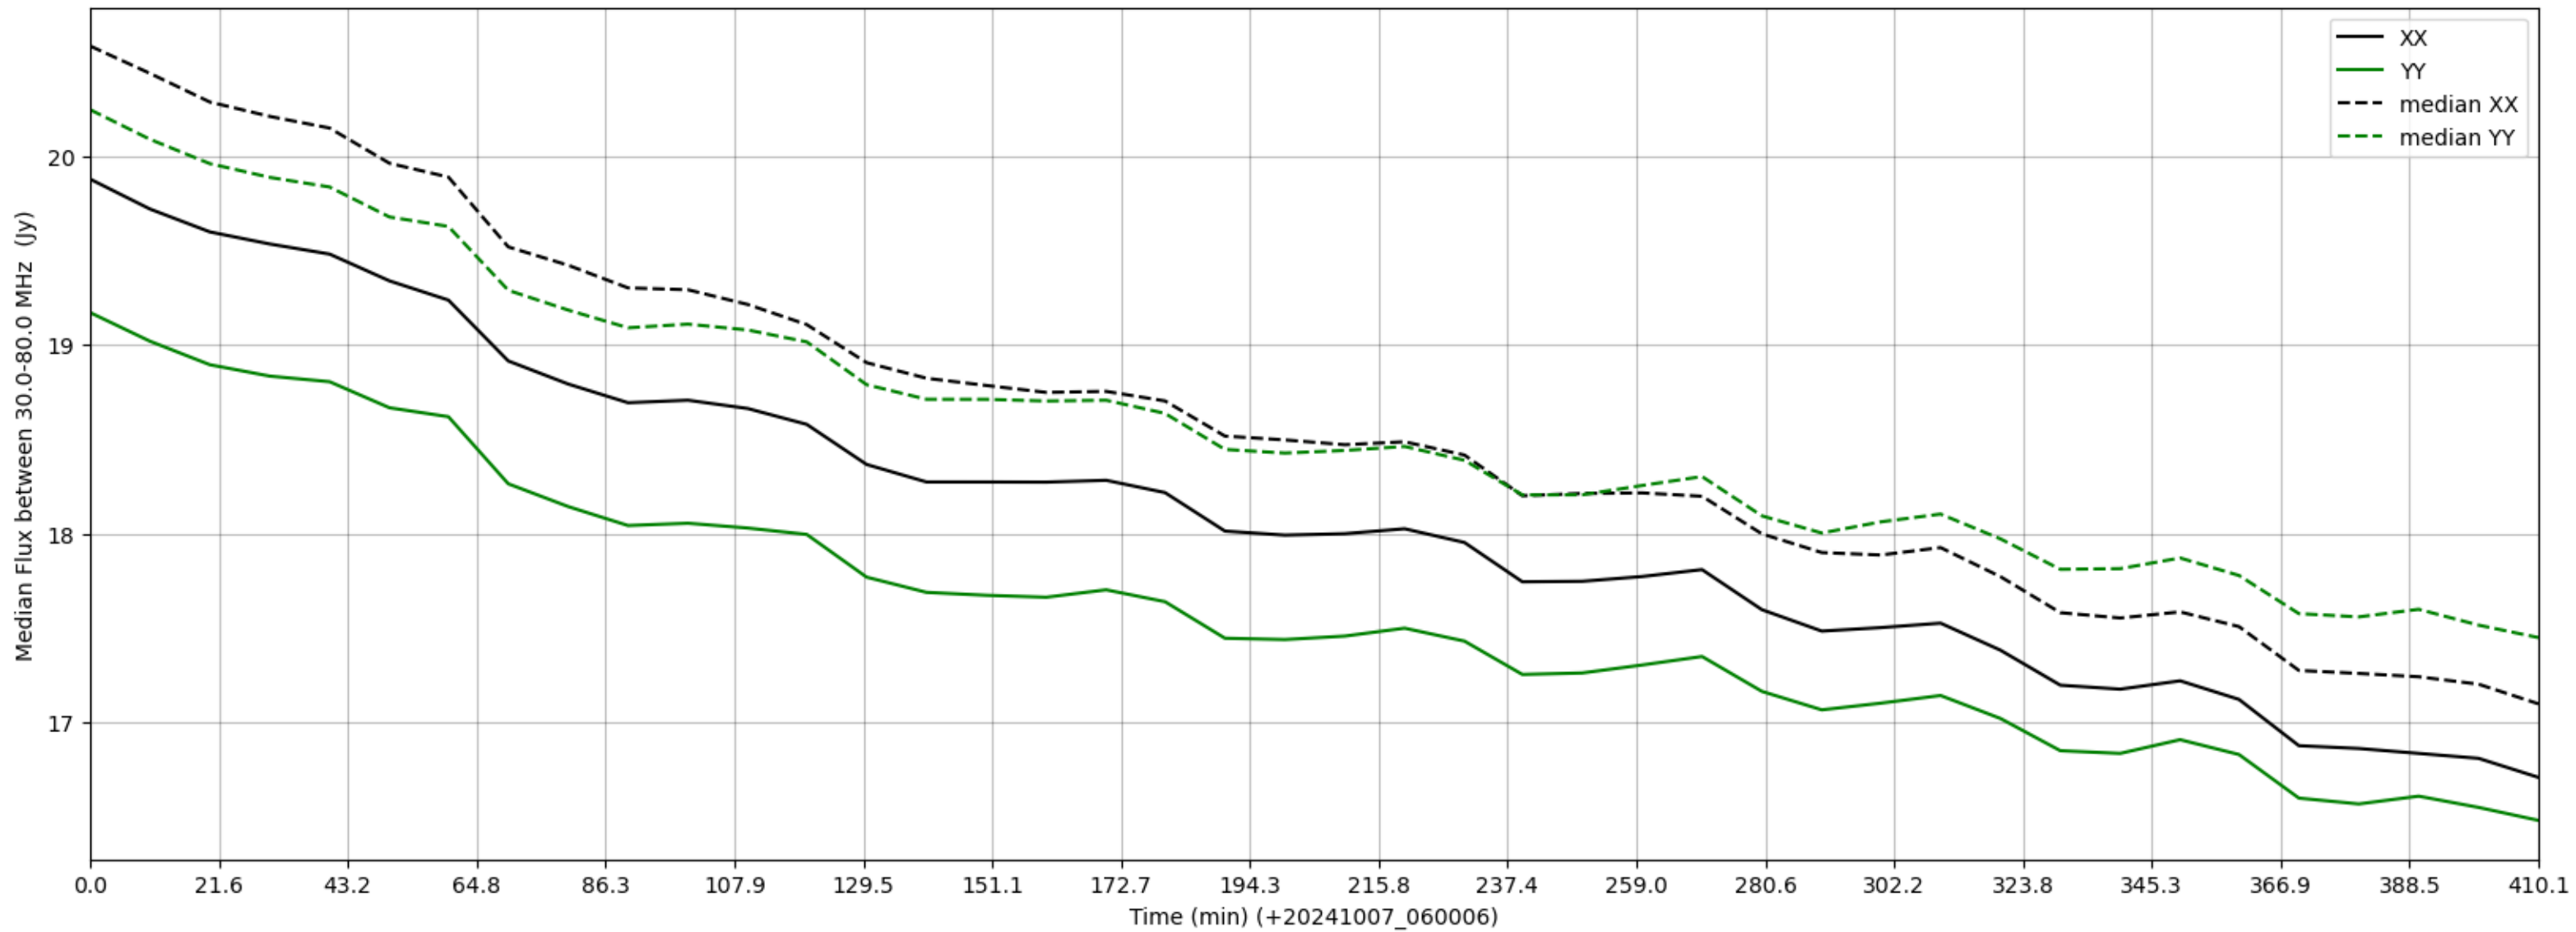

LWA226 - Correlator# 304 - XX FLAGS:Good - YY FLAGS:Good

LWA229 - Correlator# 305 - XX FLAGS:Good - YY FLAGS:Good

LWA233 - Correlator# 306 - XX FLAGS:Good - YY FLAGS:Good

LWA232 - Correlator# 307 - XX FLAGS:Good - YY FLAGS:Good