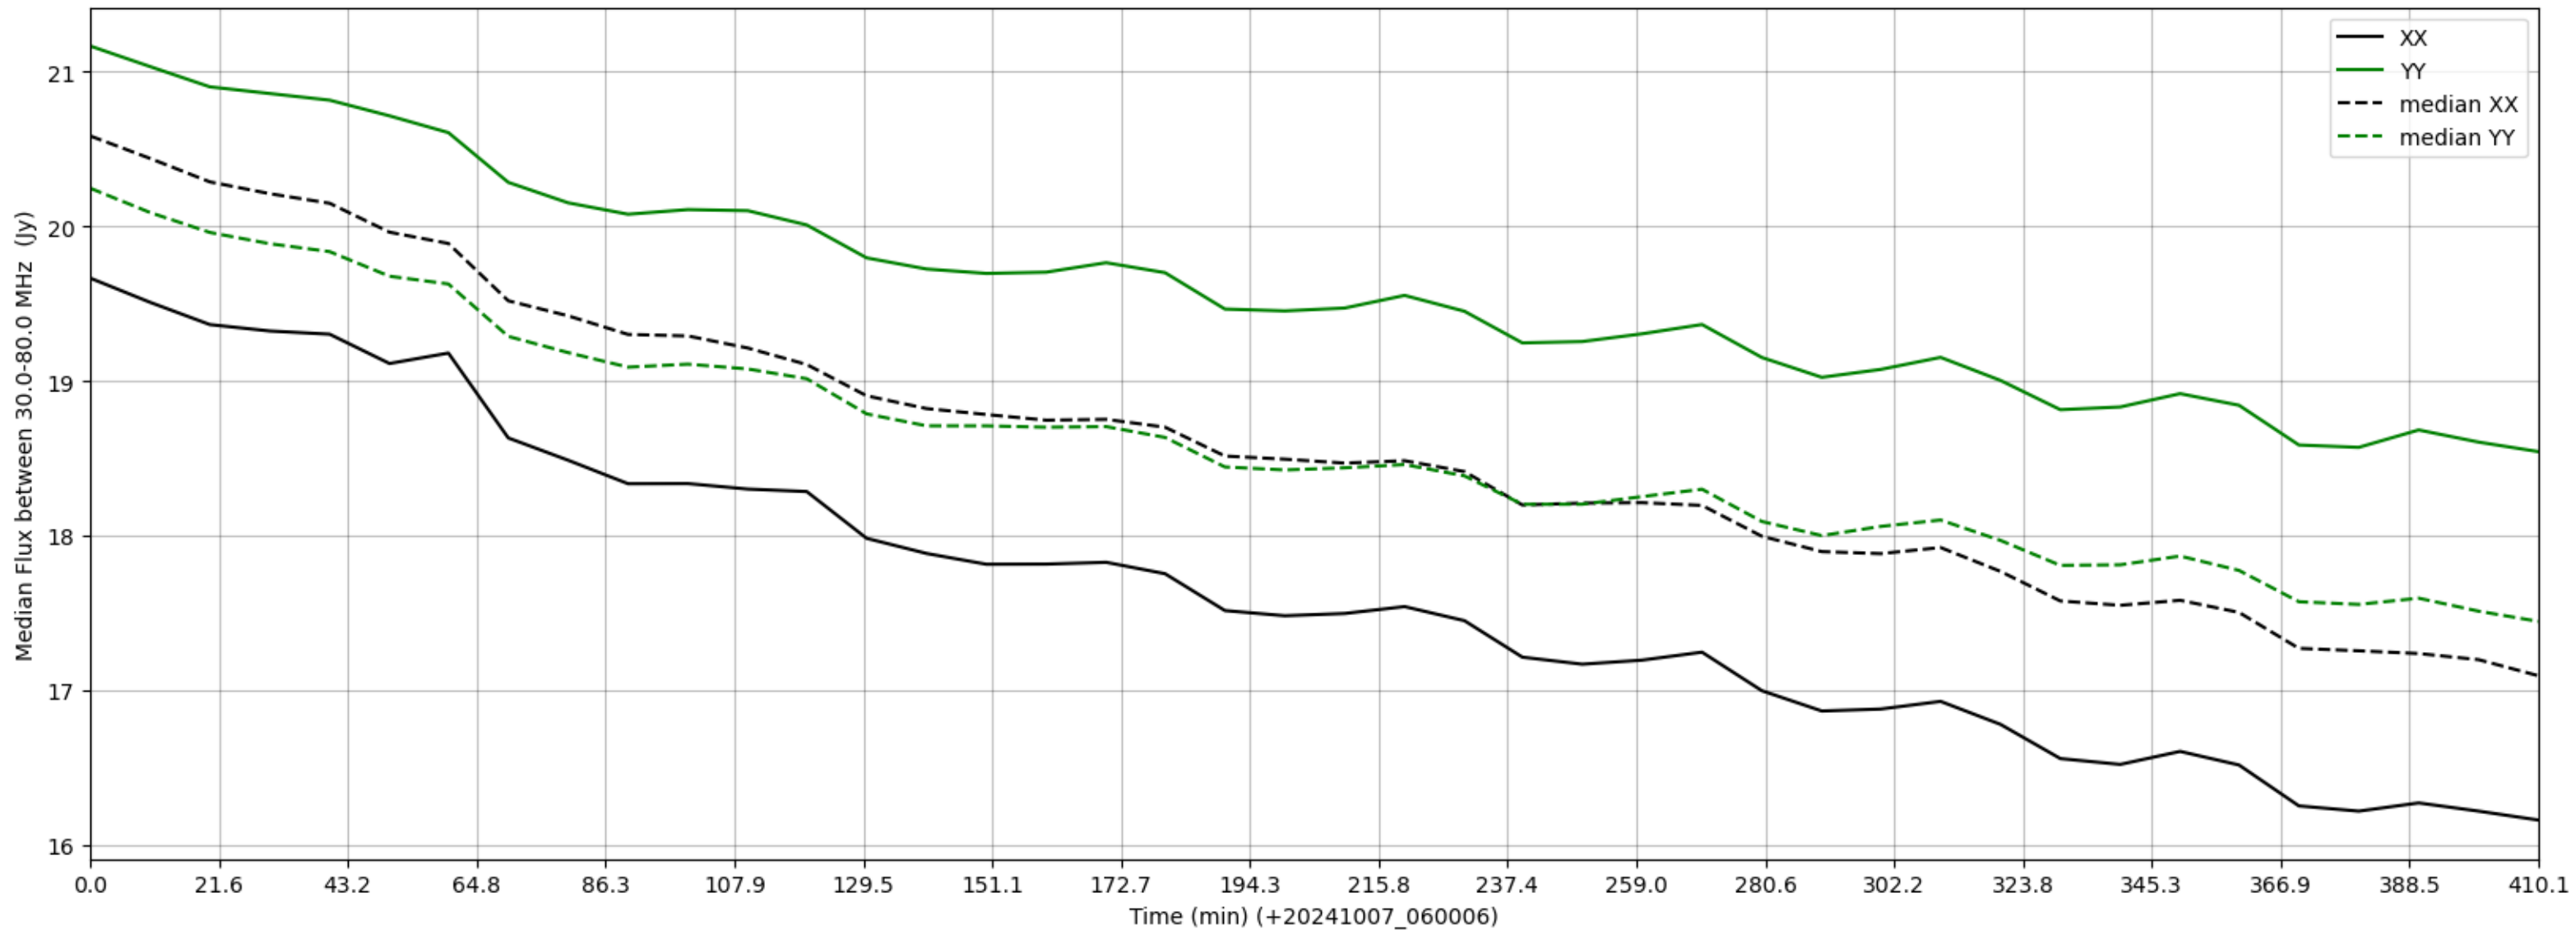

LWA197 - Correlator# 274 - XX FLAGS:Good - YY FLAGS:Good

LWA194 - Correlator# 273 - XX FLAGS:Good - YY FLAGS:Good