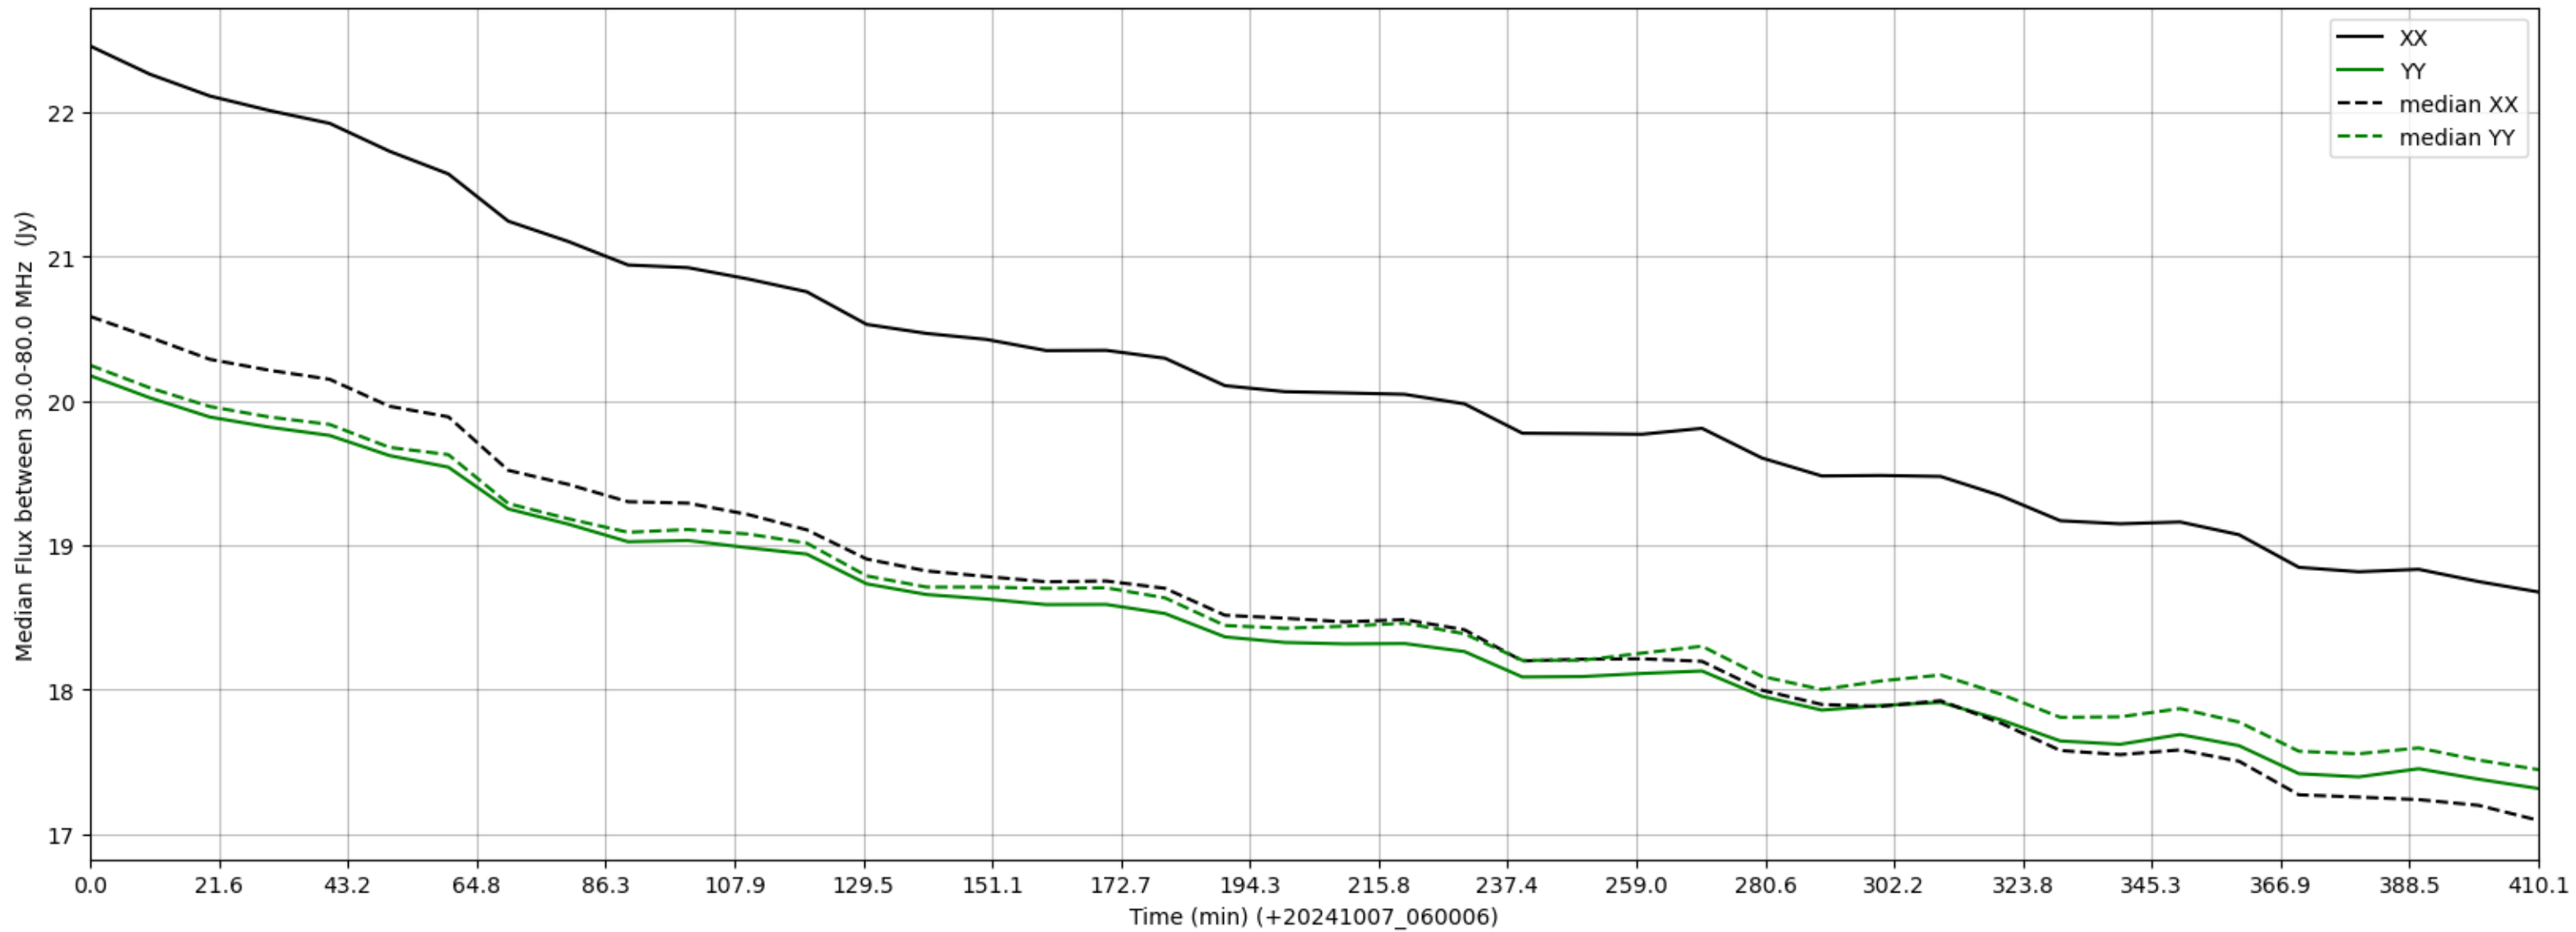

LWA148 - Correlator# 217 - XX FLAGS:Good - YY FLAGS:Good

LWA149 - Correlator# 216 - XX FLAGS:Good - YY FLAGS:Good