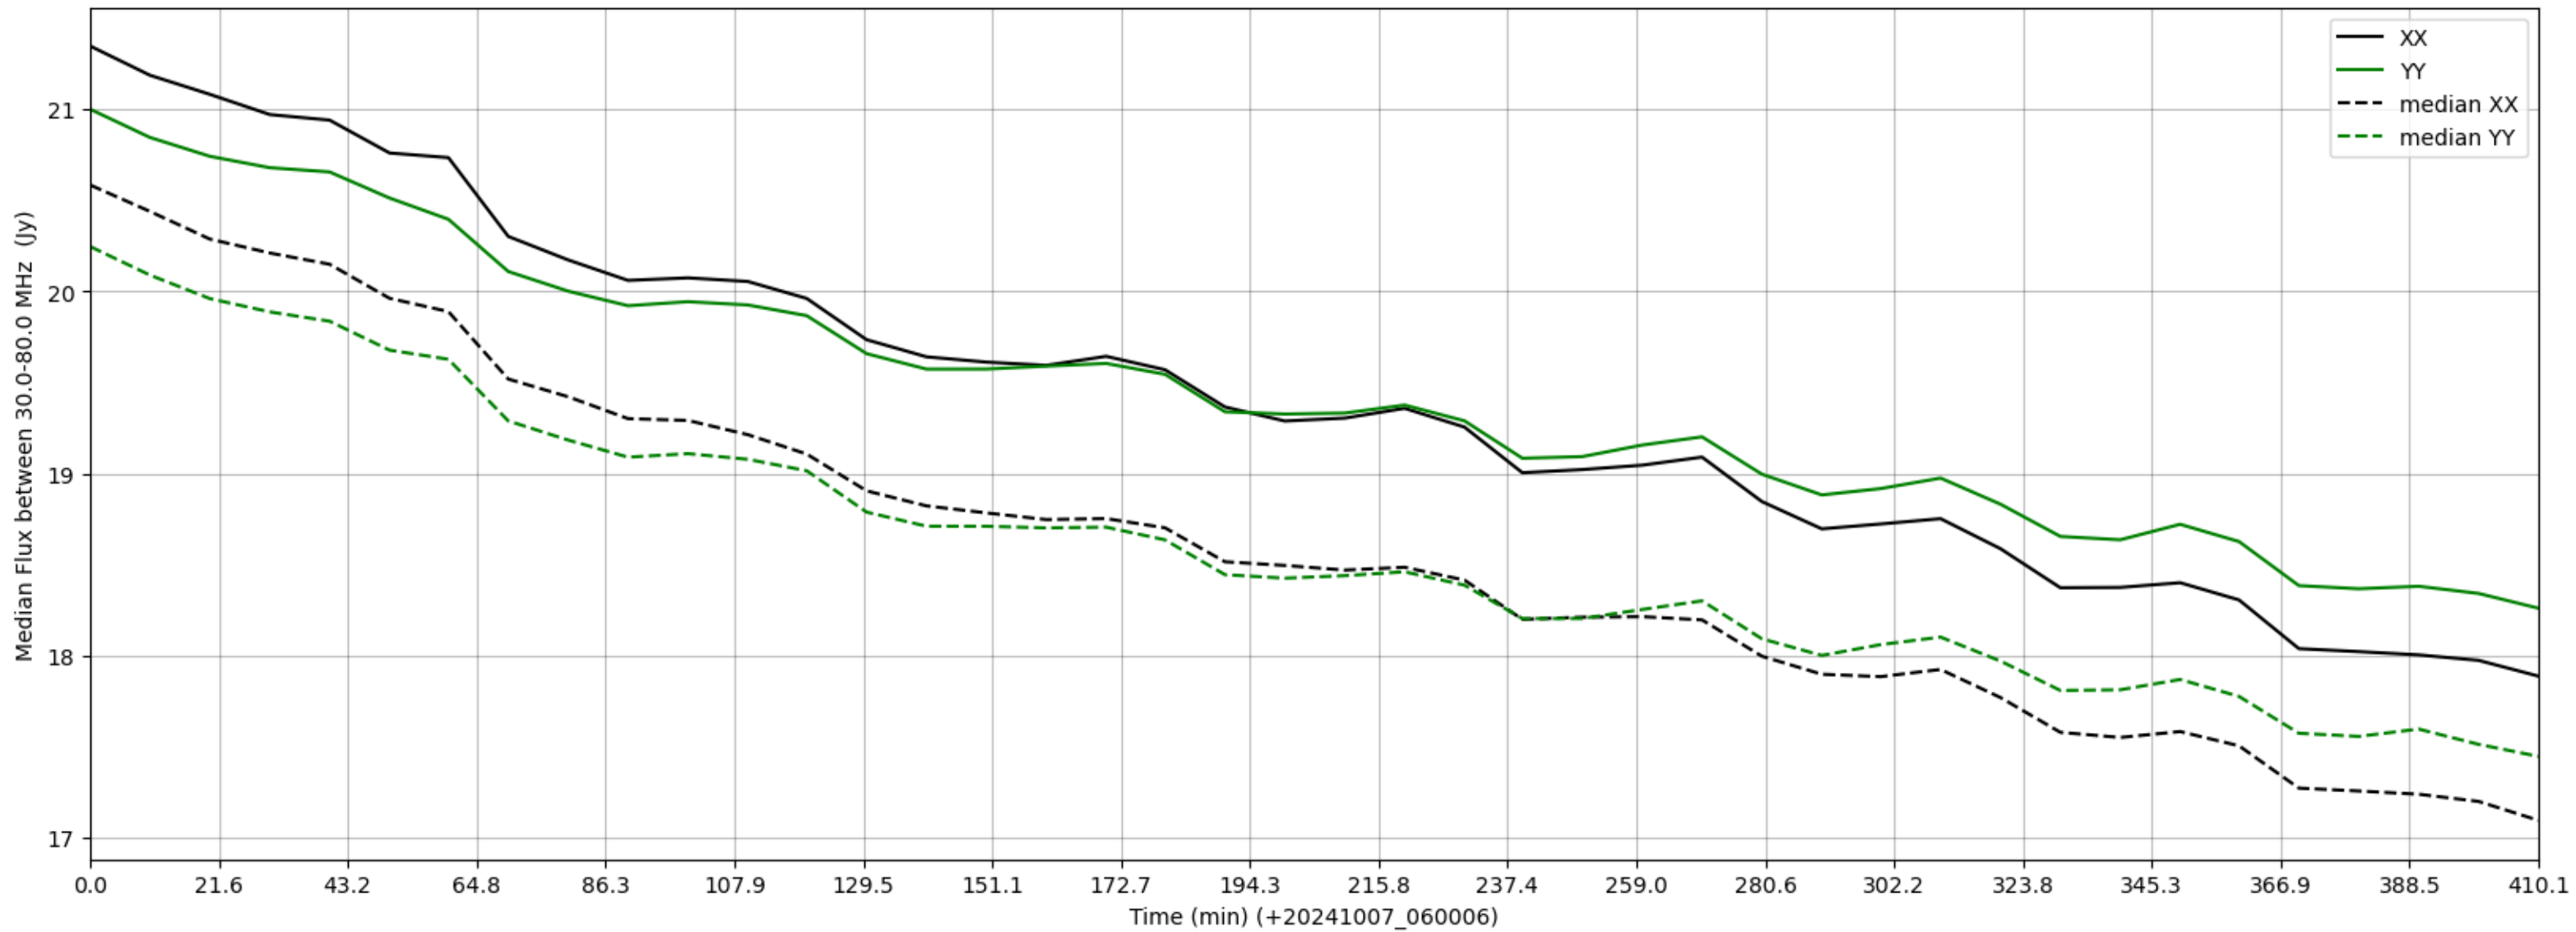

LWA235 - Correlator# 309 - XX FLAGS:LowFlux - YY FLAGS:Good

LWA236 - Correlator# 308 - XX FLAGS:Good - YY FLAGS:Good