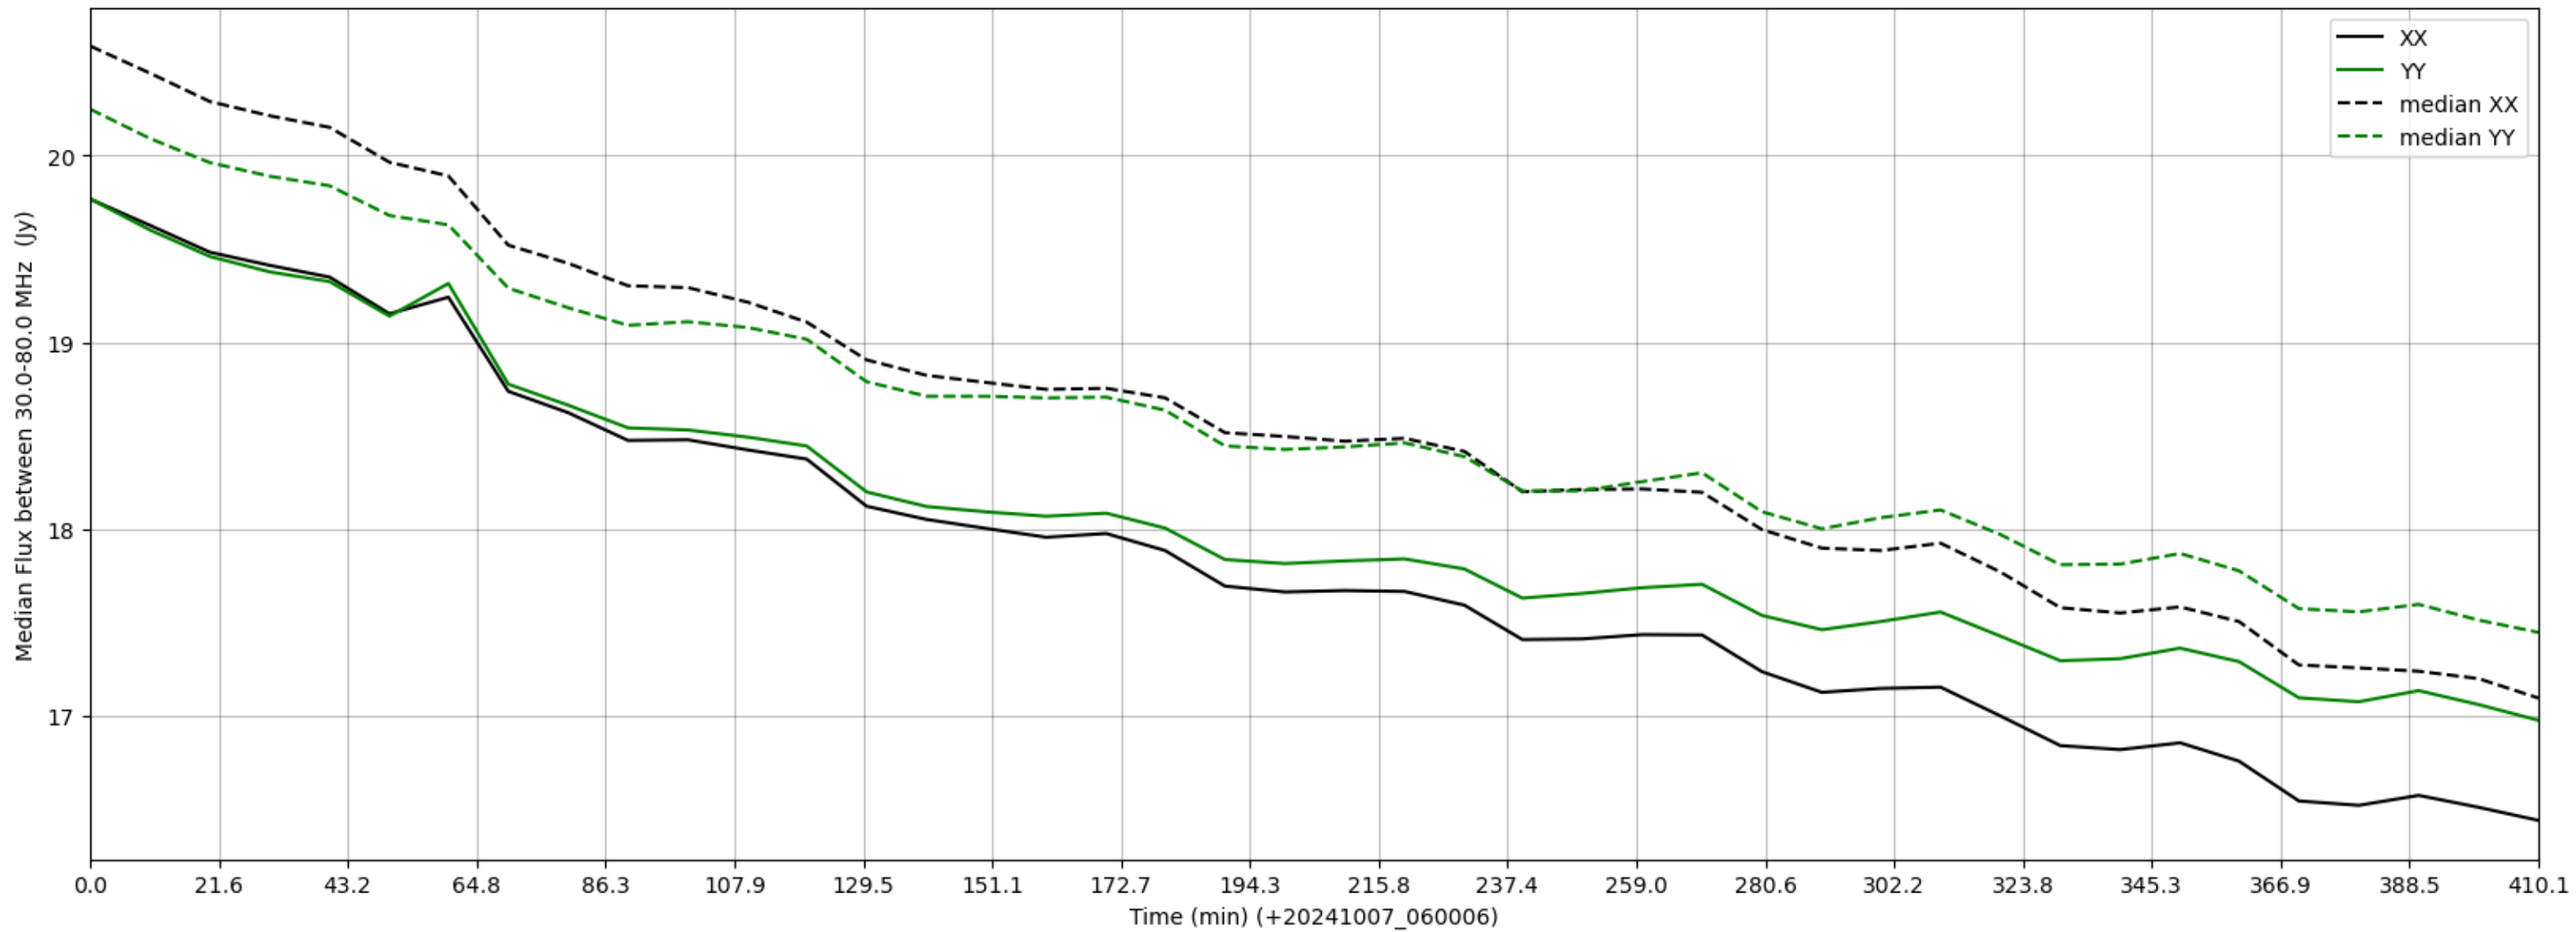

LWA075 - Correlator# 089 - XX FLAGS:Good - YY FLAGS:Good

LWA077 - Correlator# 088 - XX FLAGS:Good - YY FLAGS:Good