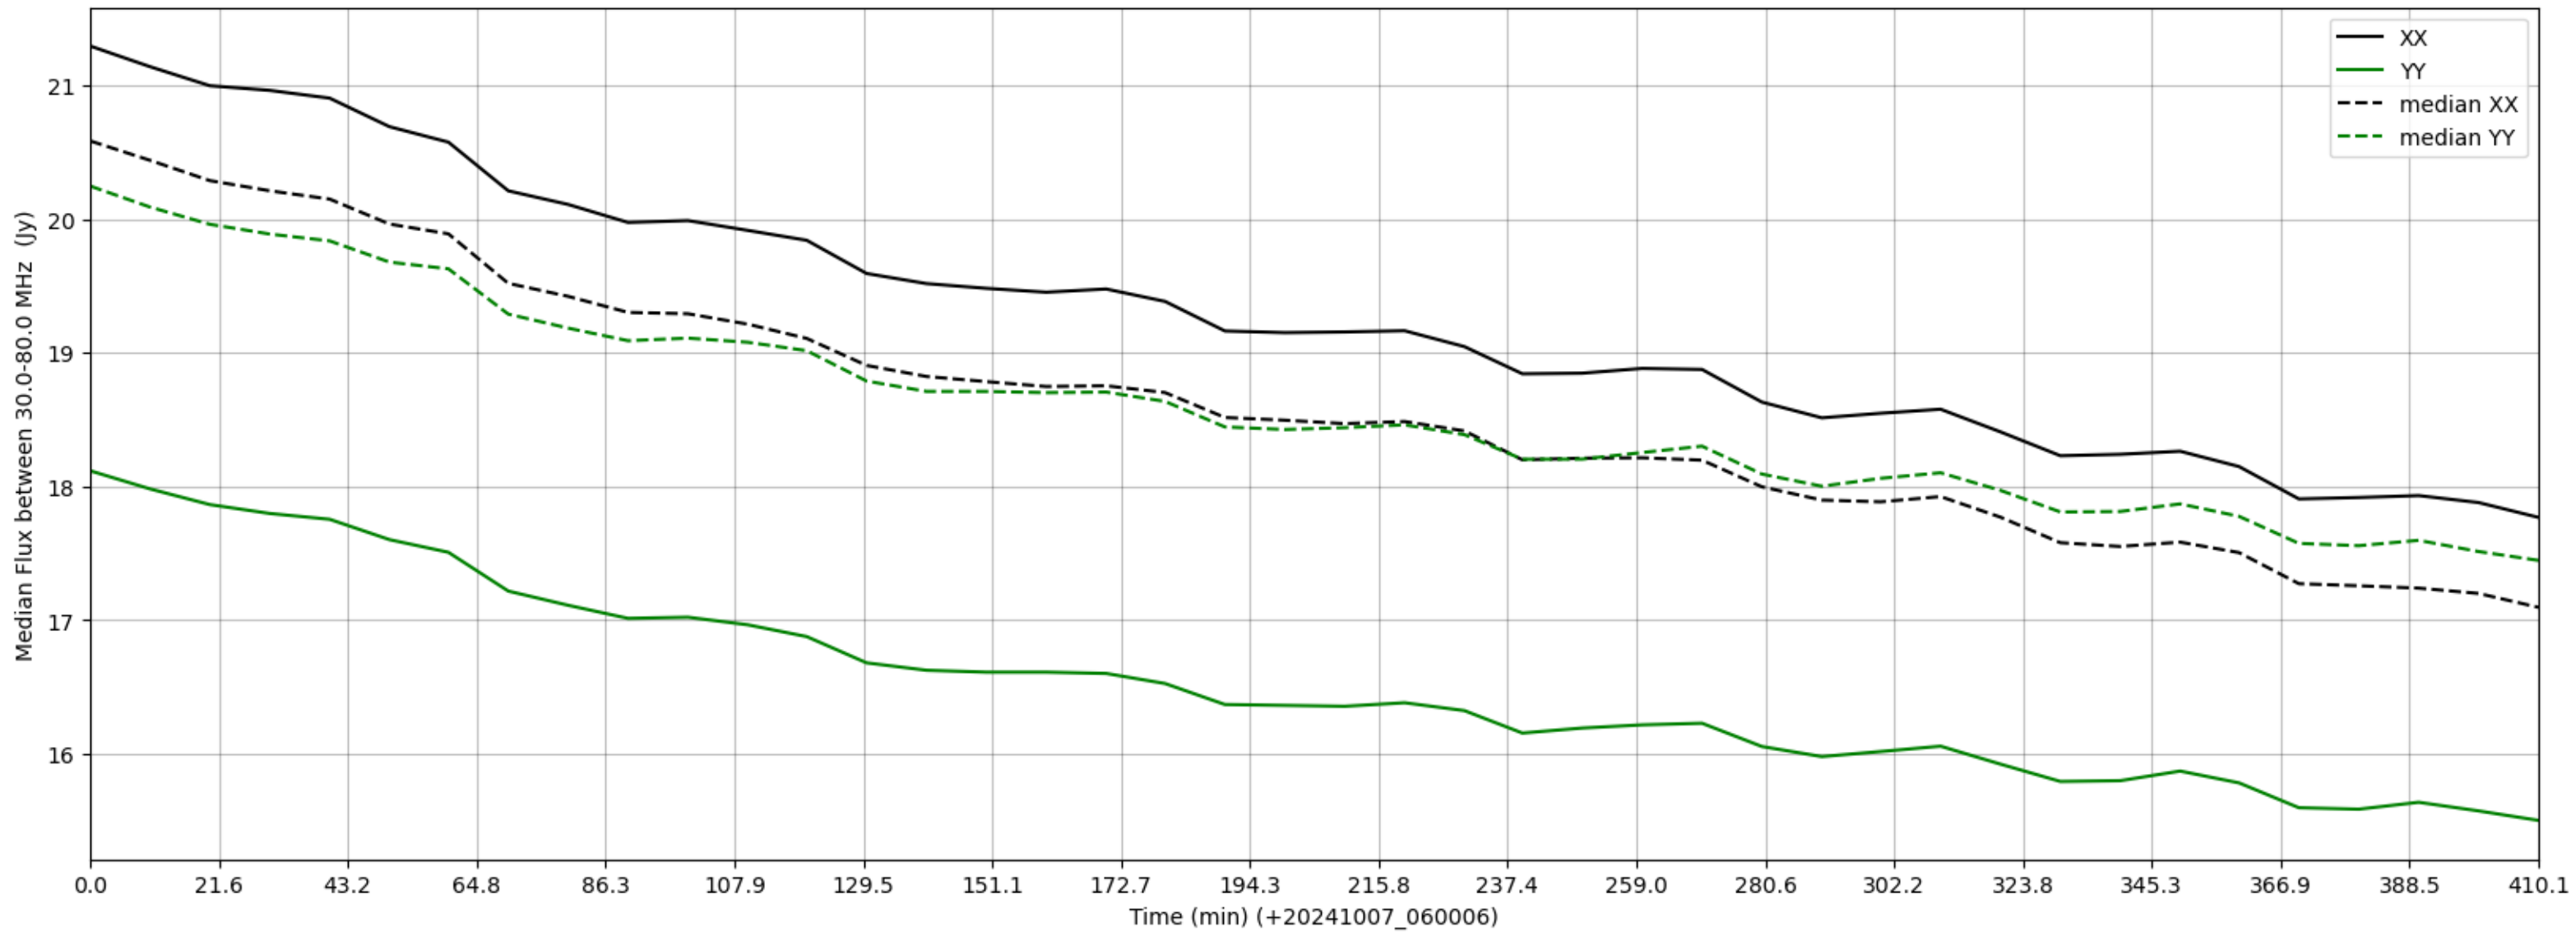

LWA237 - Correlator# 311 - XX FLAGS:Good - YY FLAGS:Good

LWA238 - Correlator# 310 - XX FLAGS:Good - YY FLAGS:Good