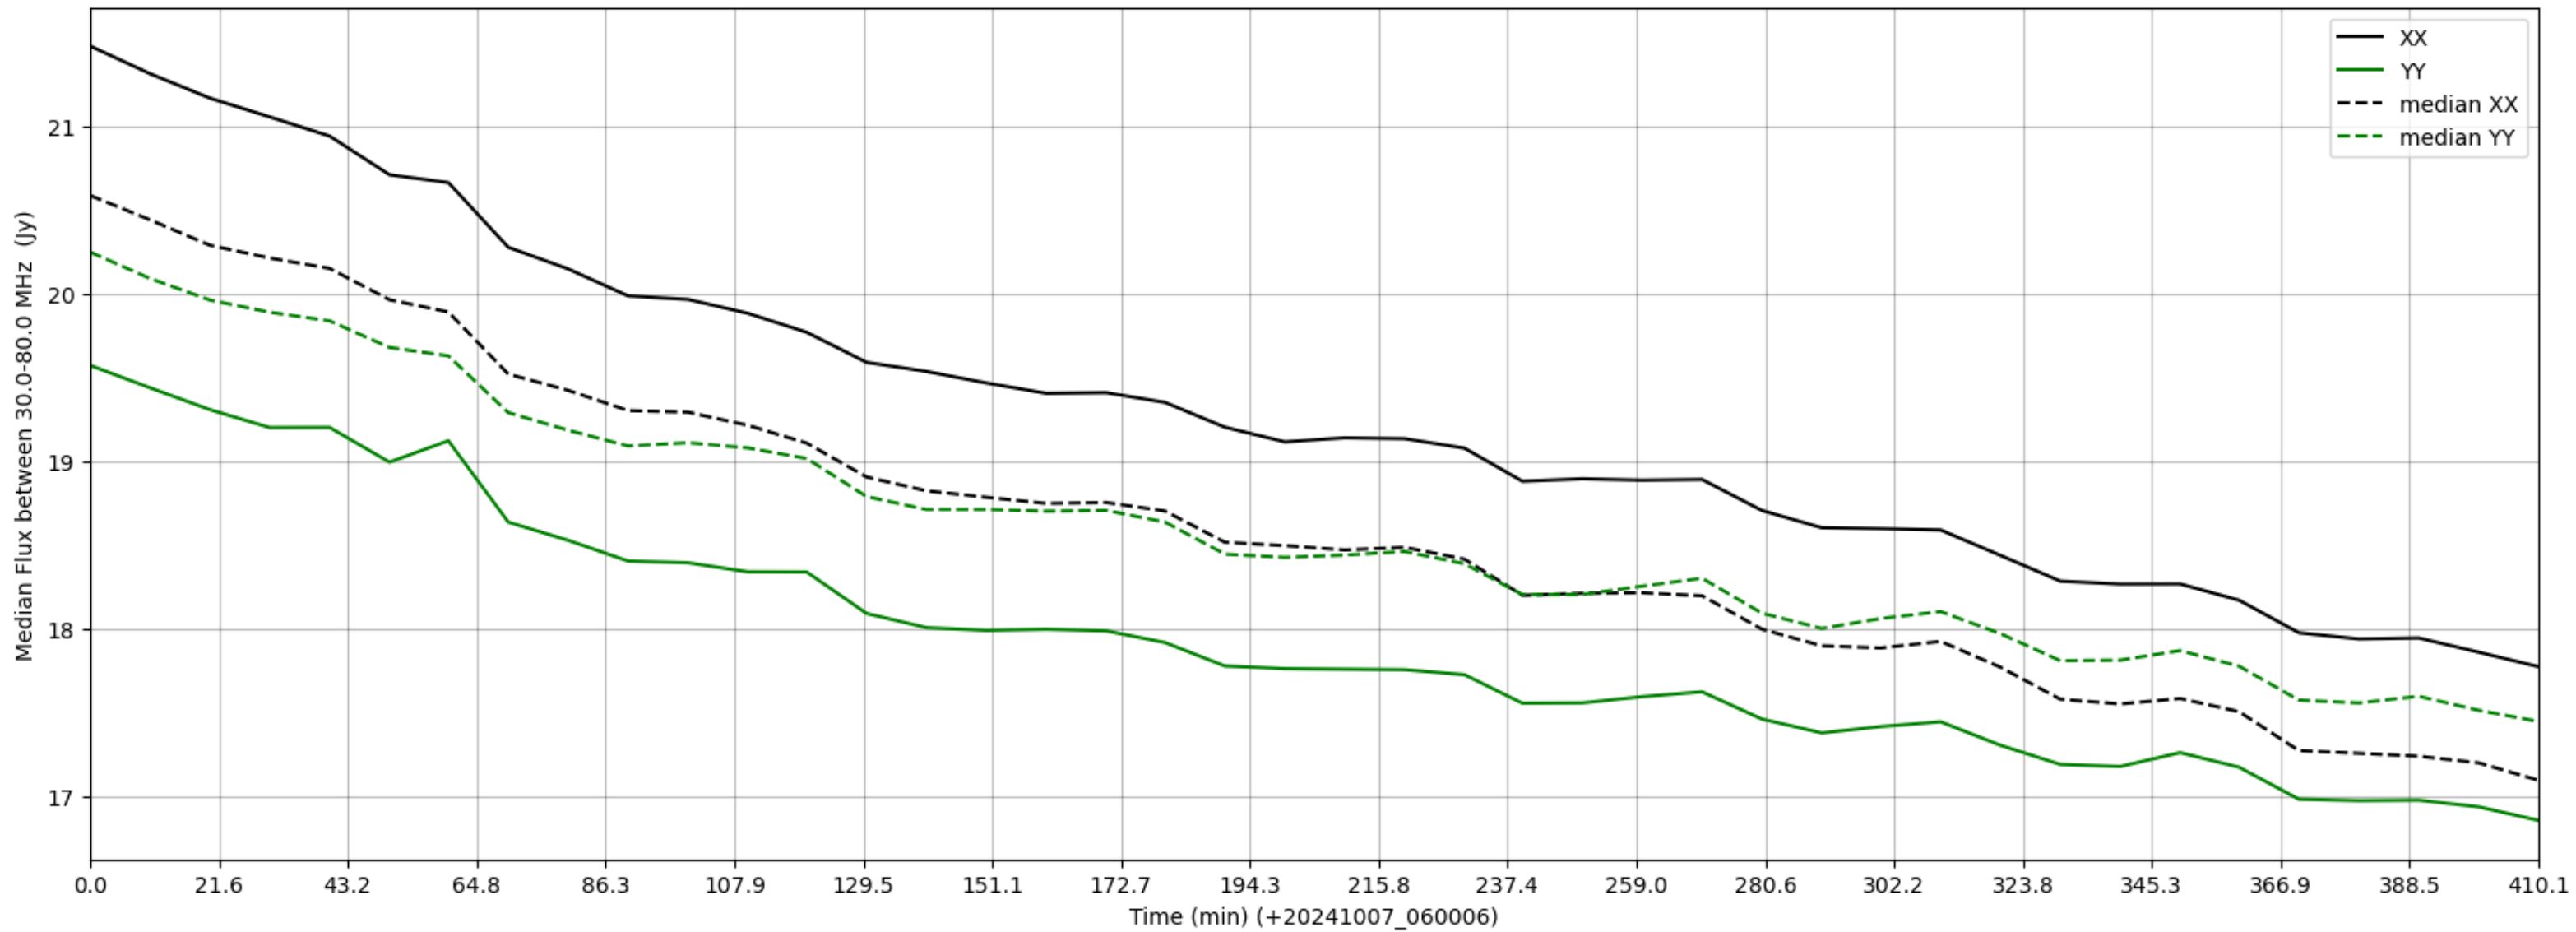

LWA006 - Correlator# 068 - XX FLAGS:Good - YY FLAGS:Good

LWA005 - Correlator# 069 - XX FLAGS:Good - YY FLAGS:Good

LWA009 - Correlator# 070 - XX FLAGS:Good - YY FLAGS:HighTimeVar

LWA007 - Correlator# 071 - XX FLAGS:Good - YY FLAGS:Good