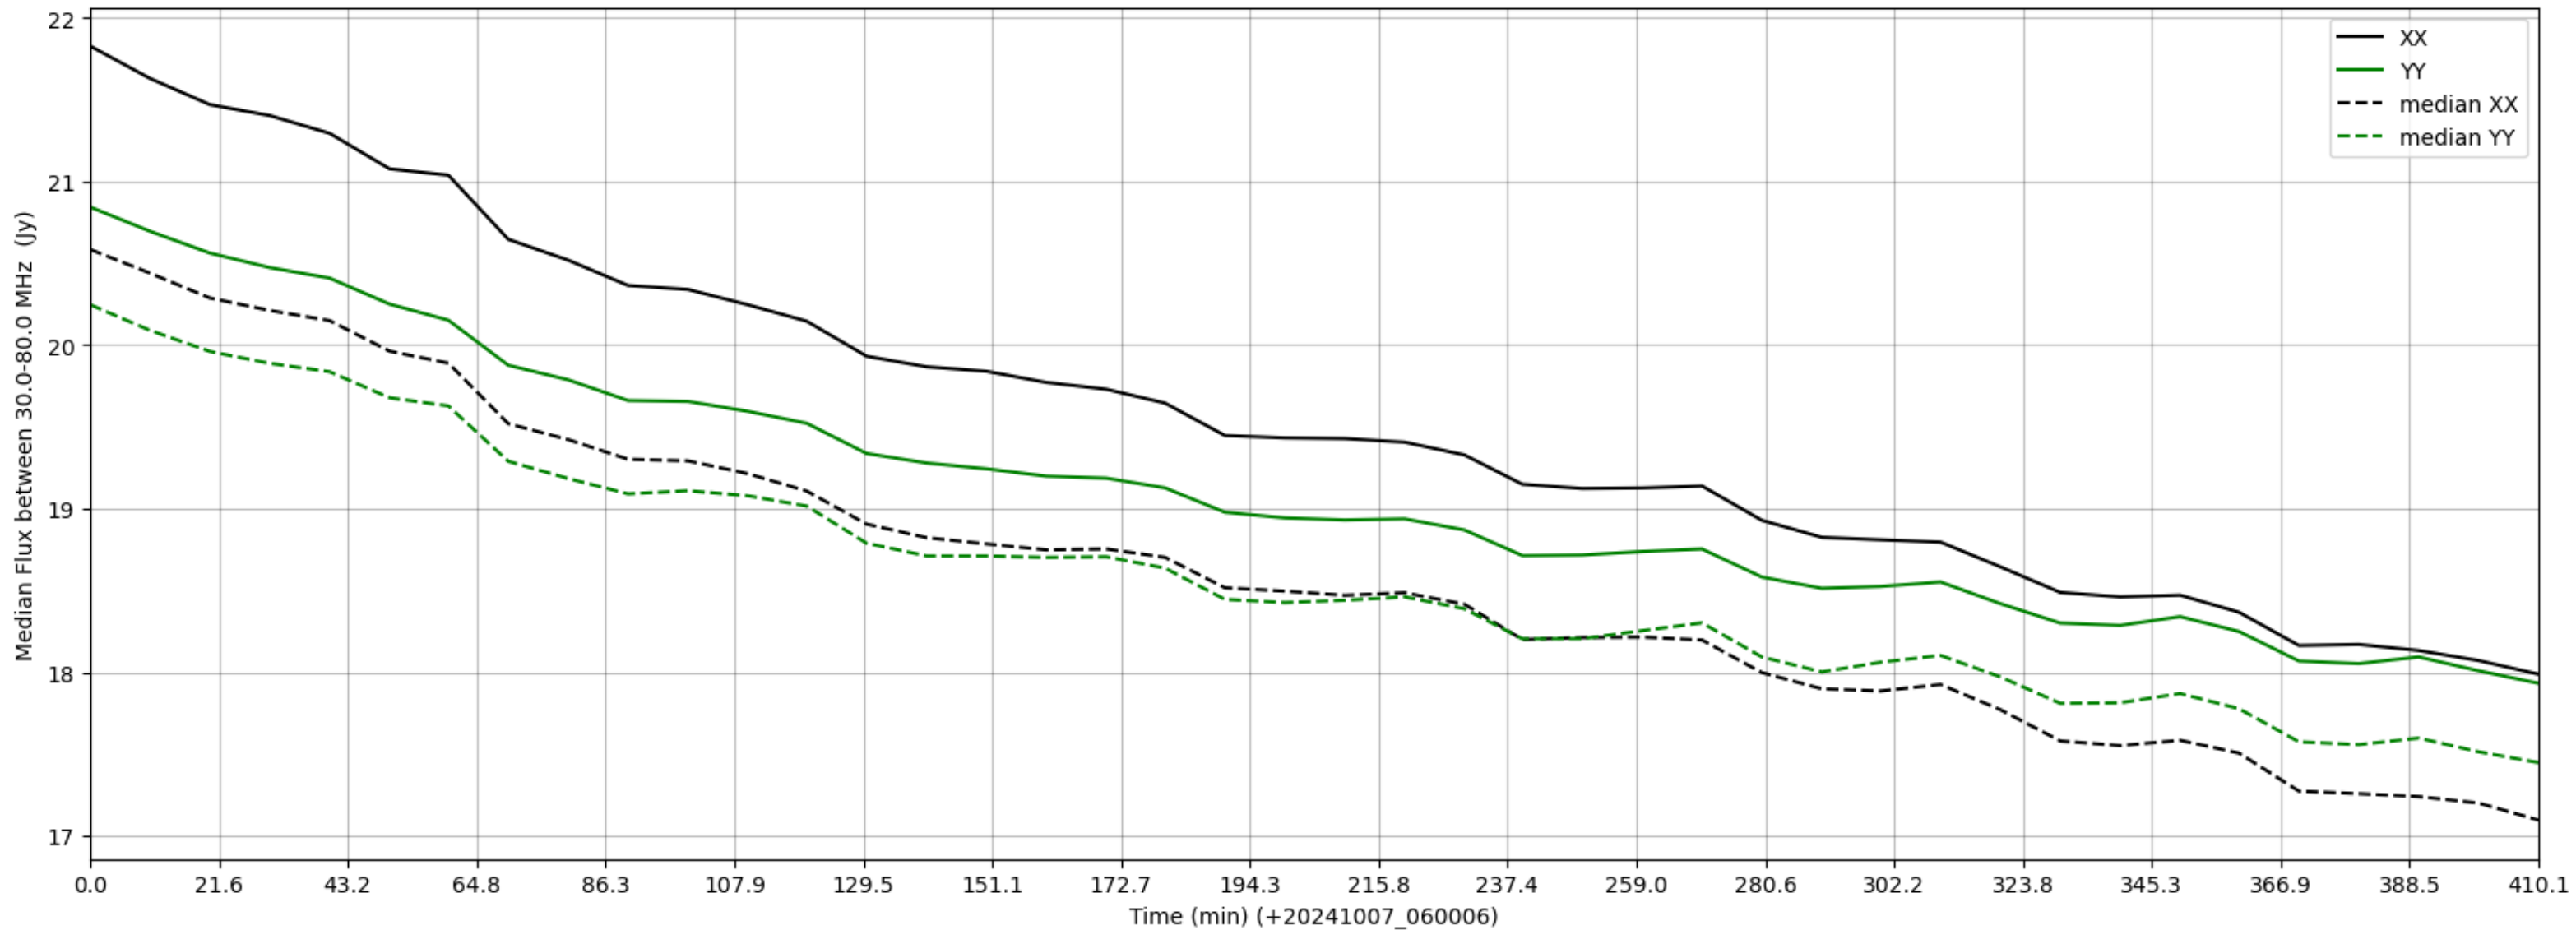

LWA324 - Correlator# 122 - XX FLAGS:Good - YY FLAGS:Good

LWA055 - Correlator# 121 - XX FLAGS:Good - YY FLAGS:Good