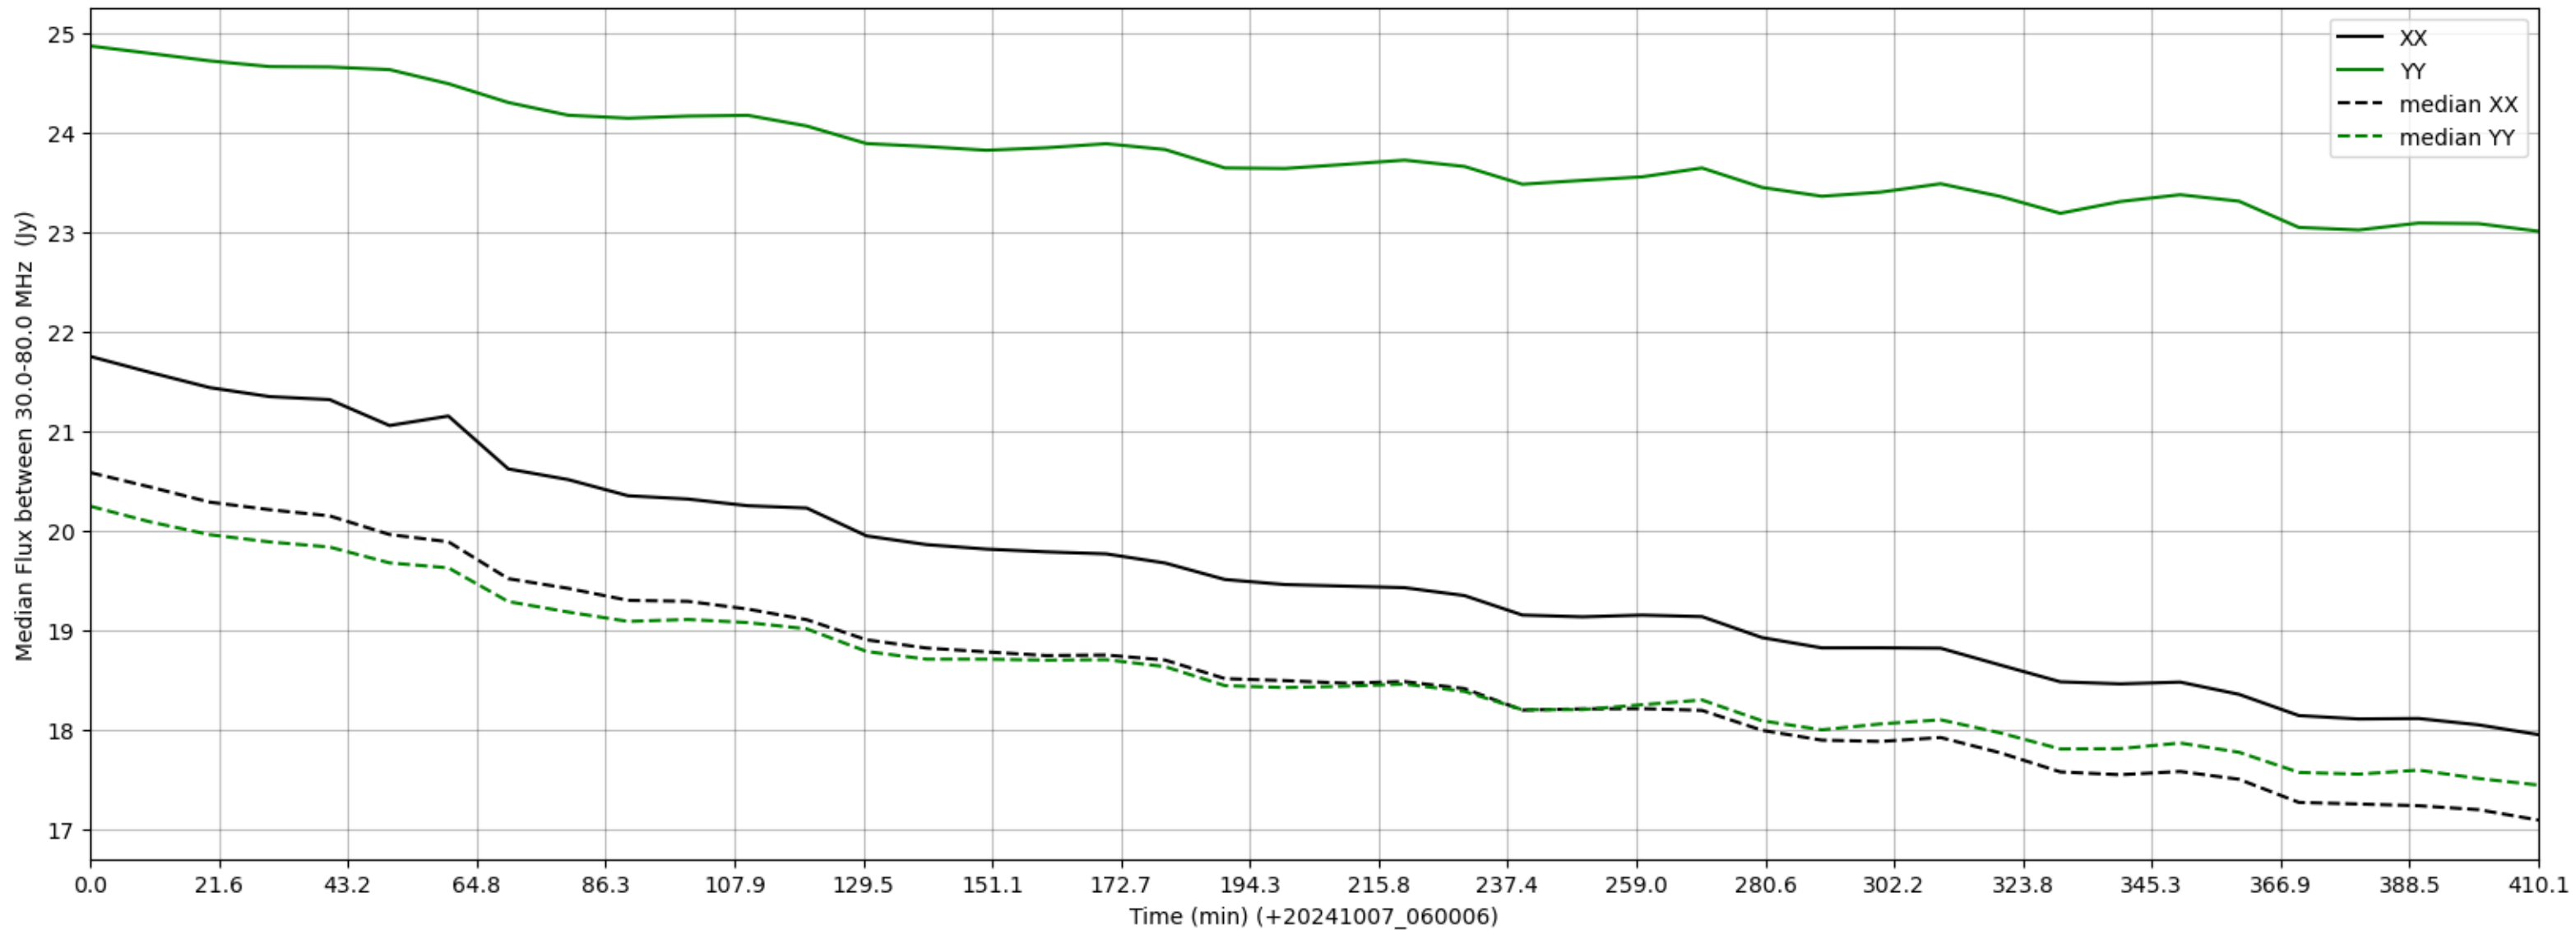

LWA097 - Correlator# 170 - XX FLAGS:Good - YY FLAGS:Good

LWA069 - Correlator# 169 - XX FLAGS:Good - YY FLAGS:Good