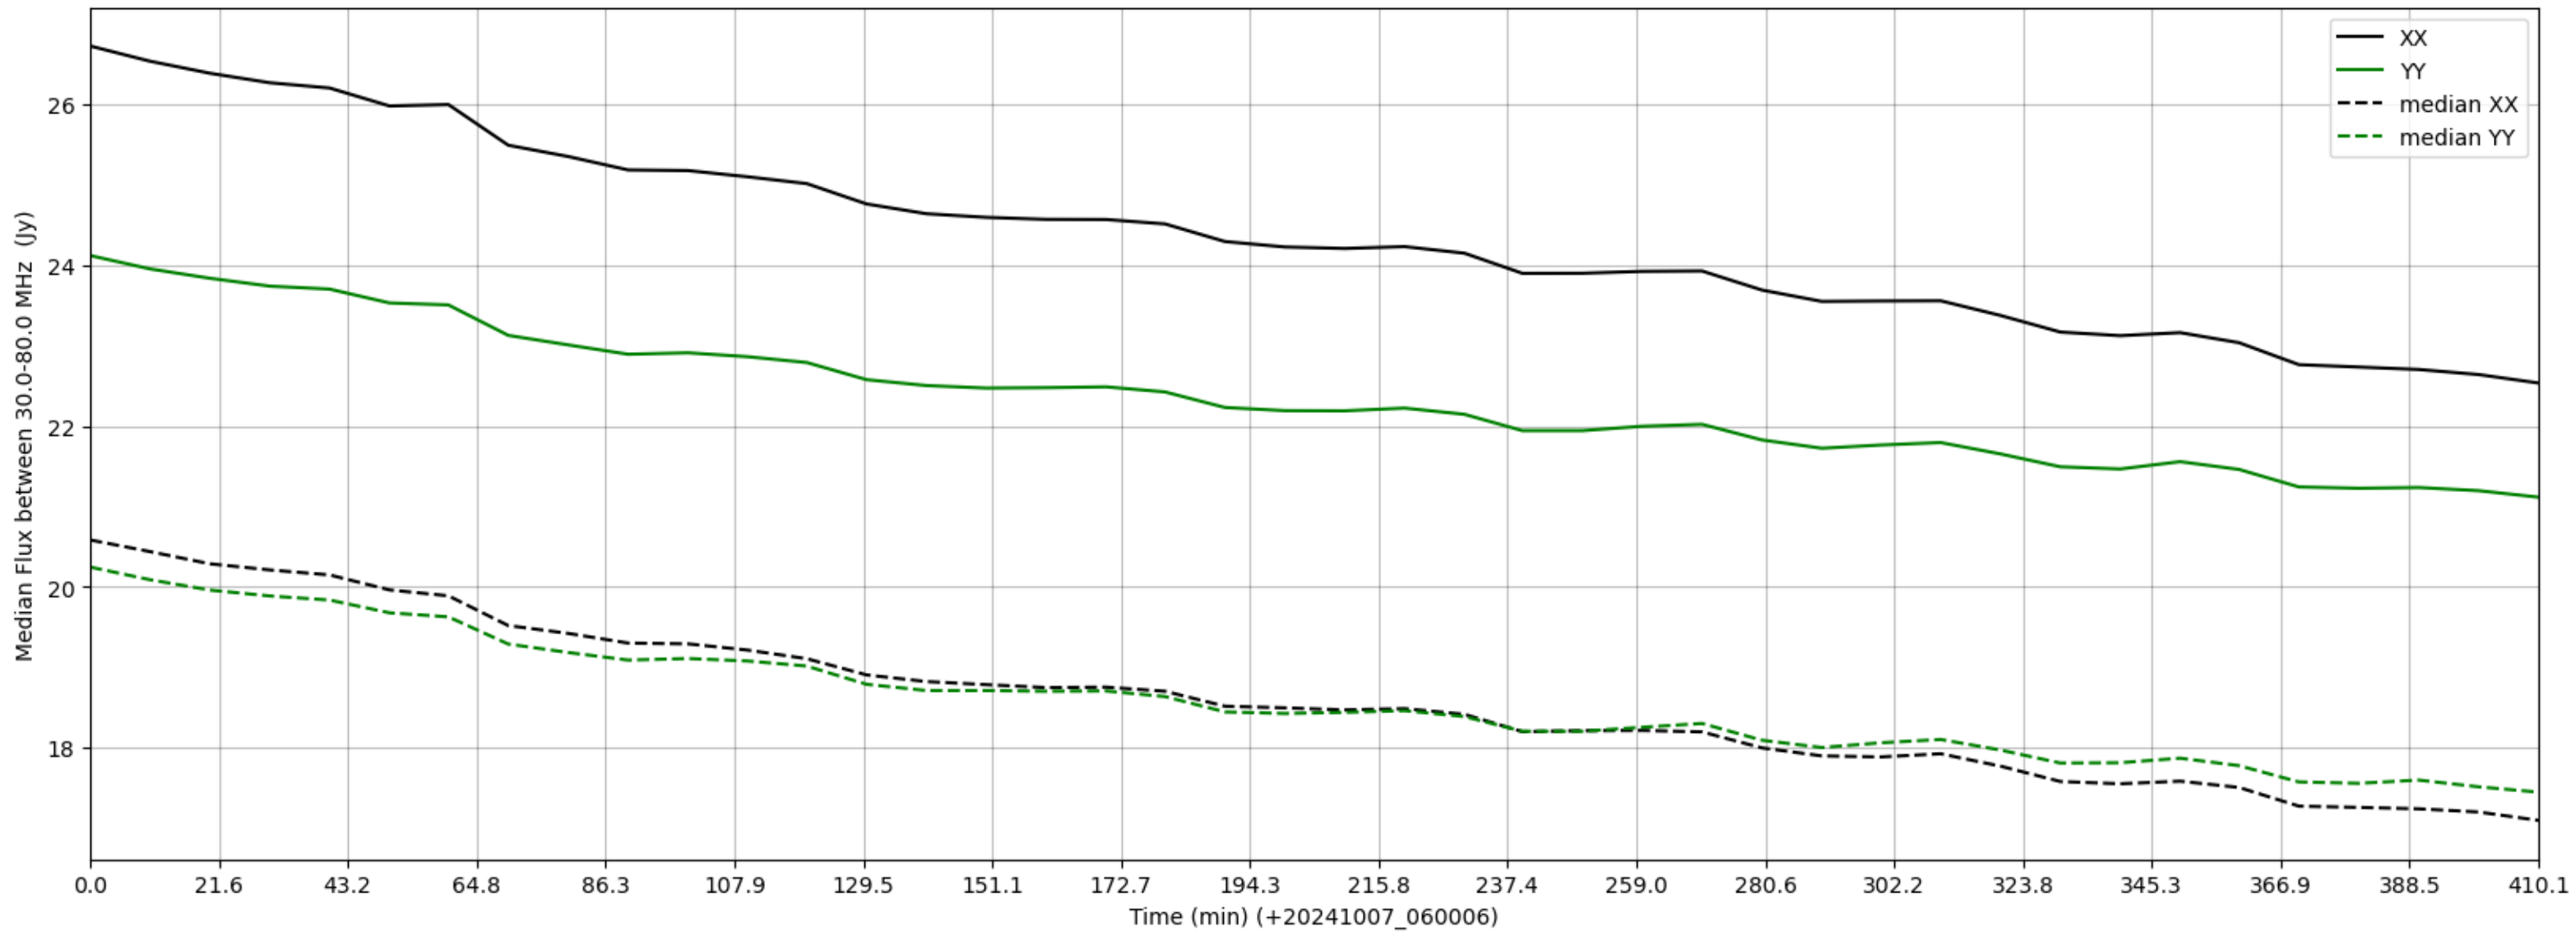

LWA217 - Correlator# 333 - XX FLAGS:Good - YY FLAGS:Good

LWA218 - Correlator# 332 - XX FLAGS:Good - YY FLAGS:Good