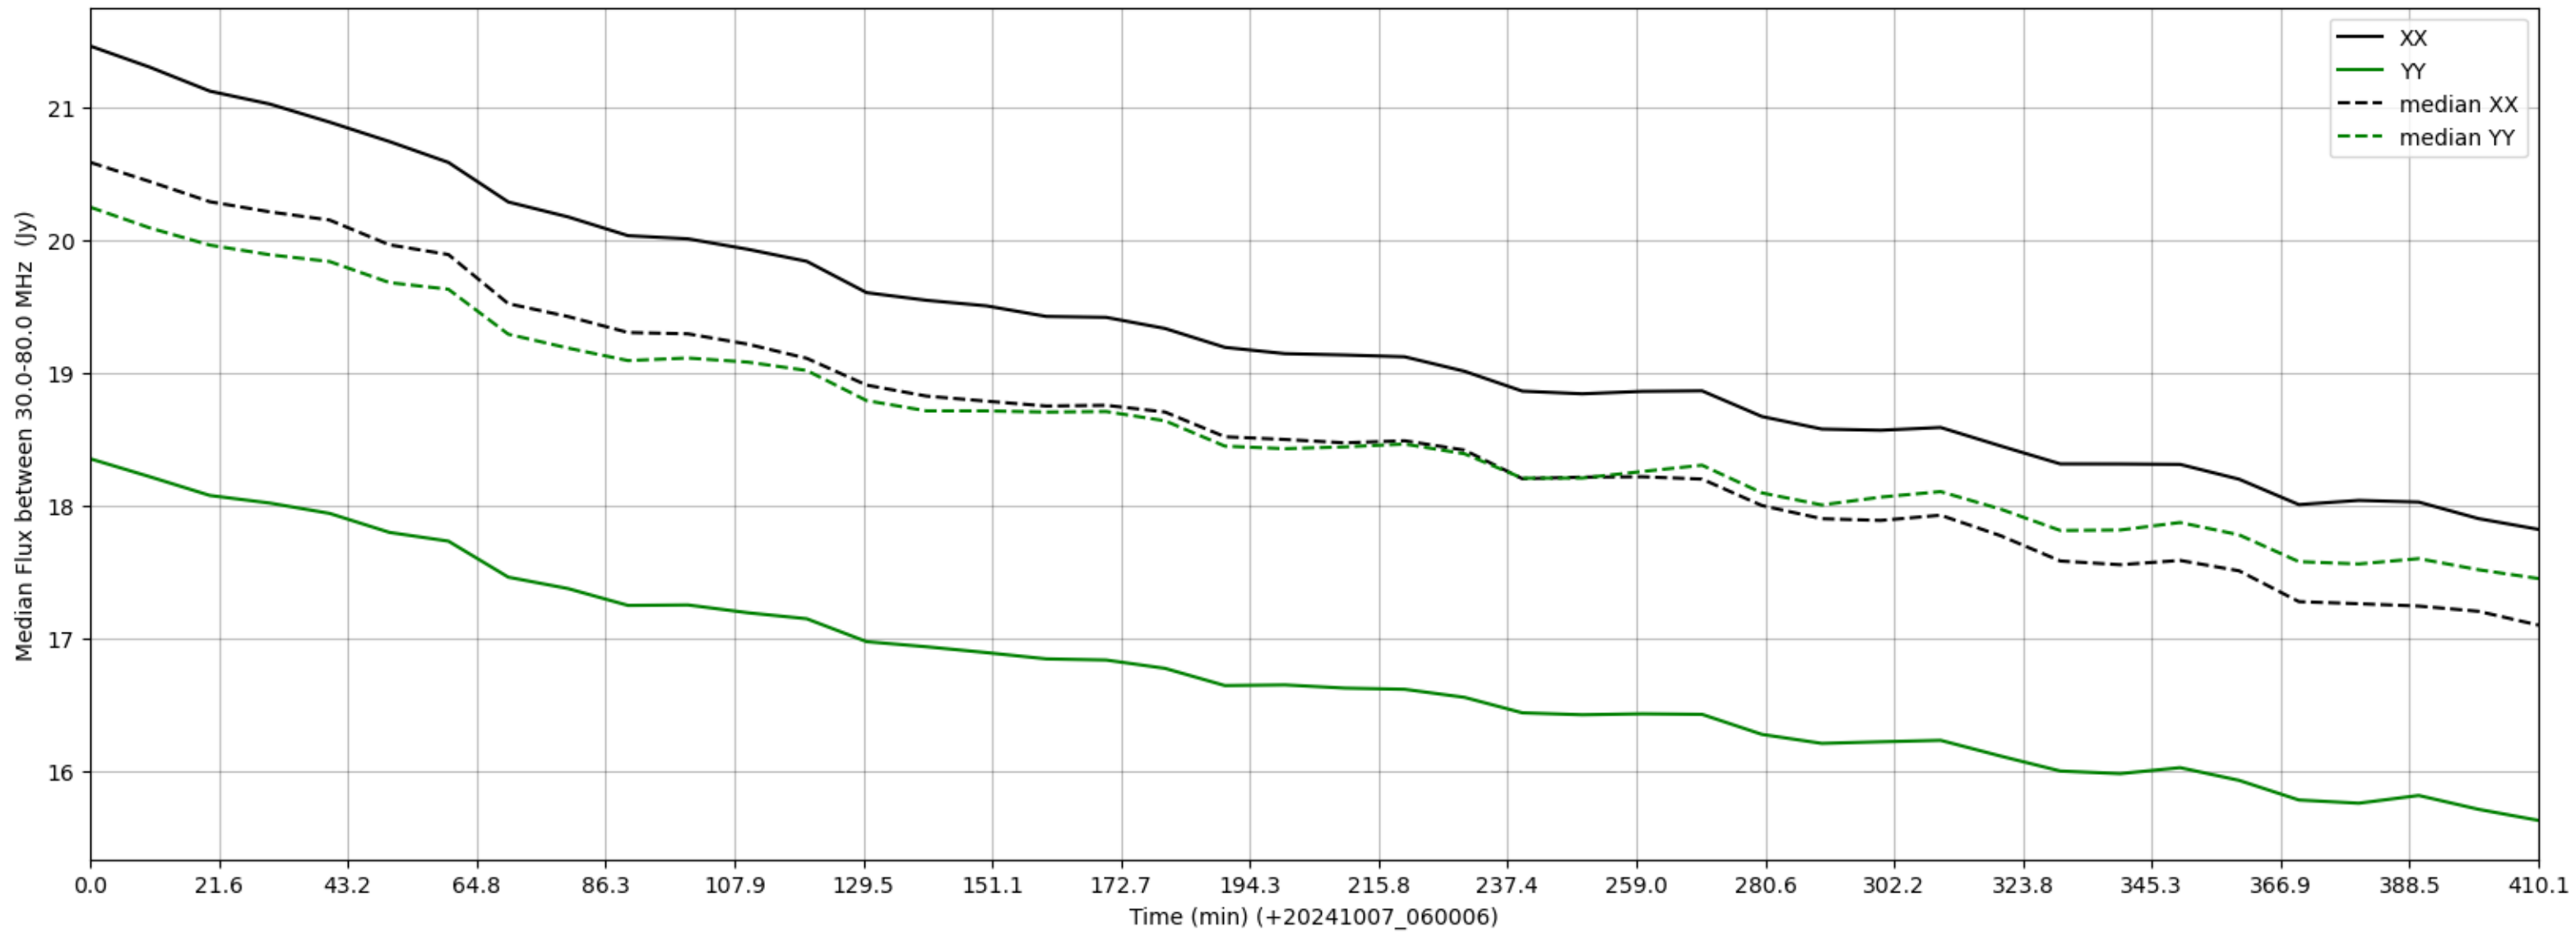

LWA182 - Correlator# 238 - XX FLAGS:Good - YY FLAGS:Good

LWA158 - Correlator# 237 - XX FLAGS:Good - YY FLAGS:Good