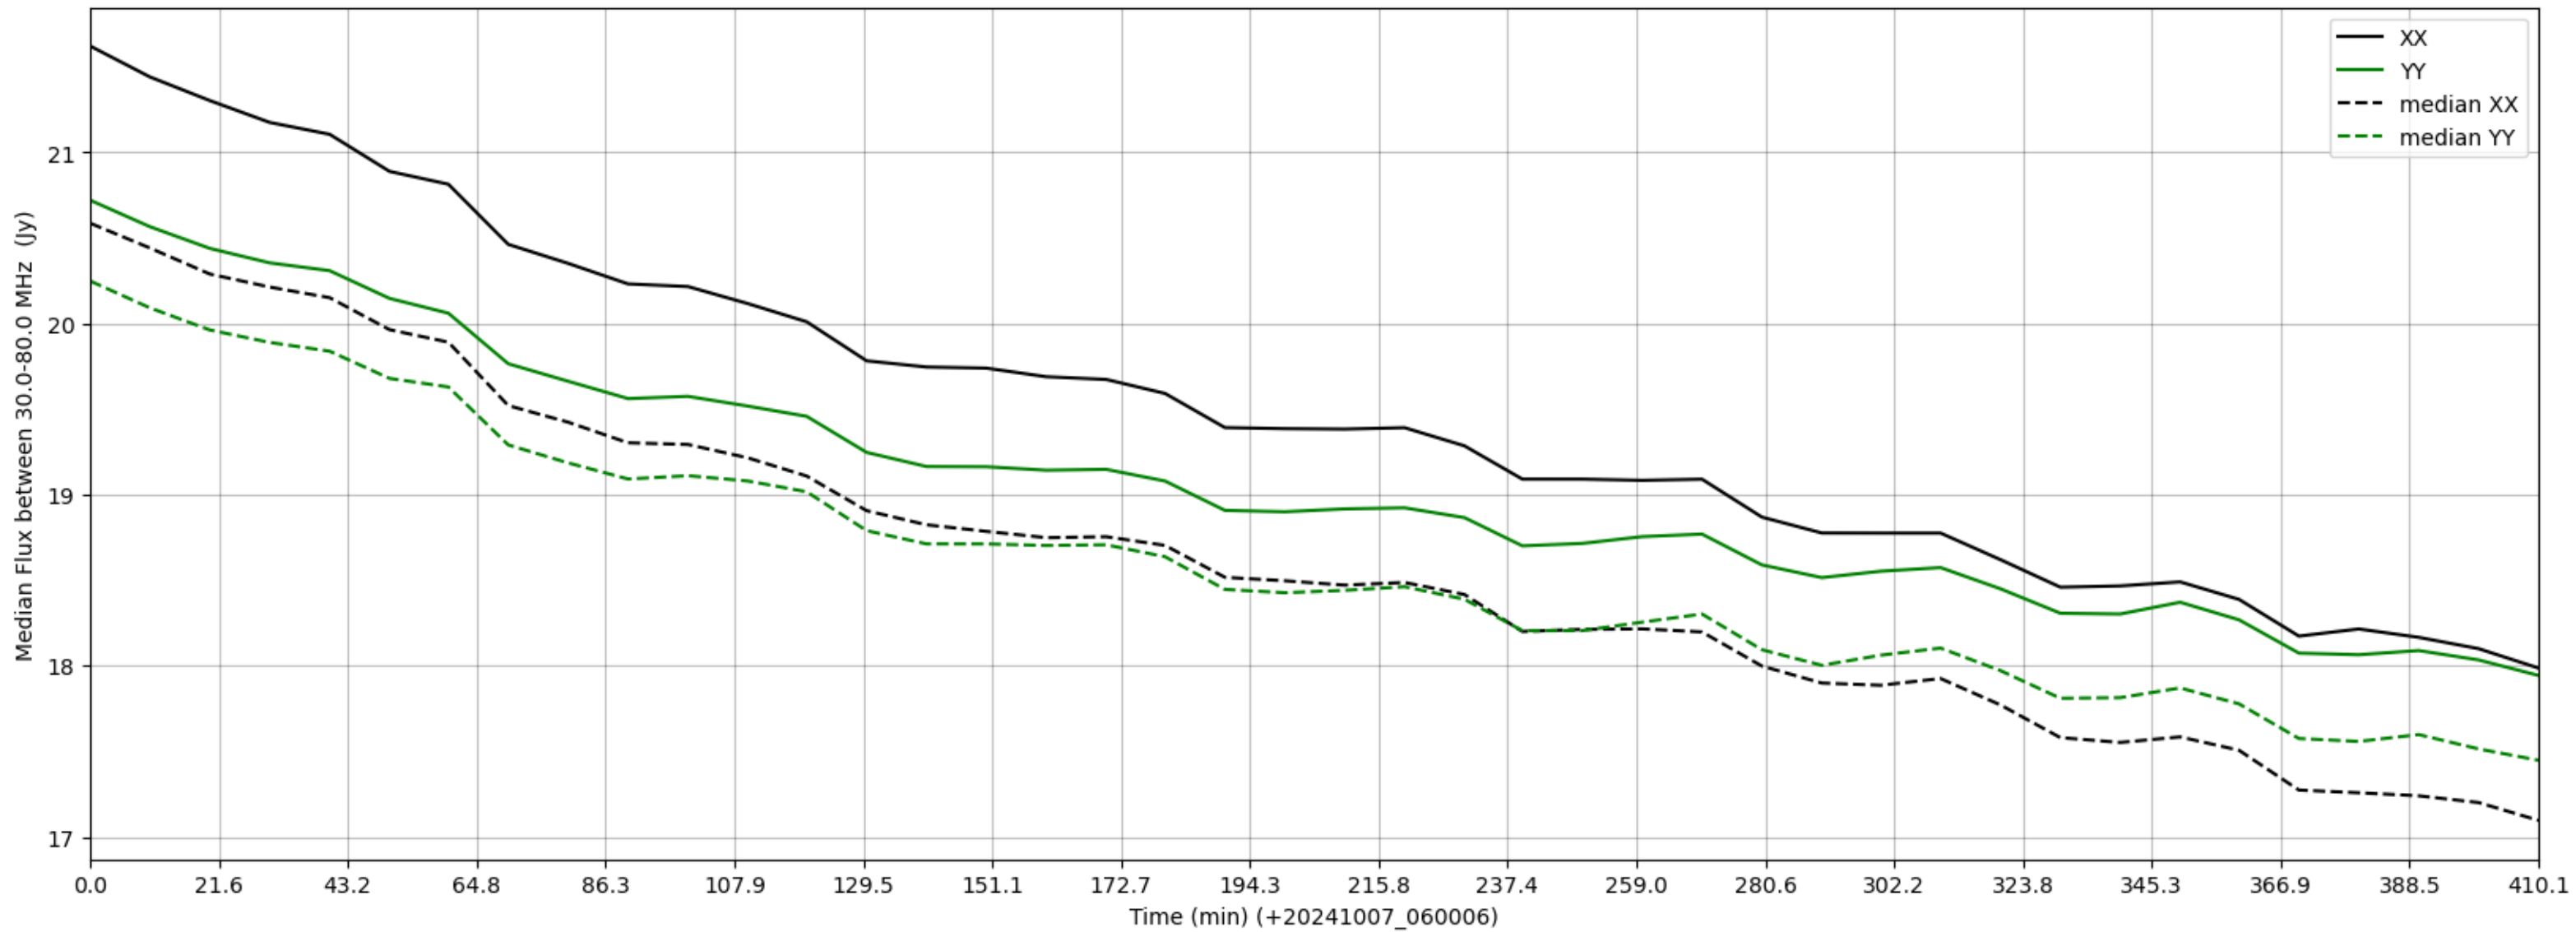

LWA265 - Correlator# 036 - XX FLAGS:Good - YY FLAGS:Good

LWA263 - Correlator# 037 - XX FLAGS:Good - YY FLAGS:Good

LWA272 - Correlator# 038 - XX FLAGS:Good - YY FLAGS:Good

LWA270 - Correlator# 039 - XX FLAGS:Good - YY FLAGS:Good