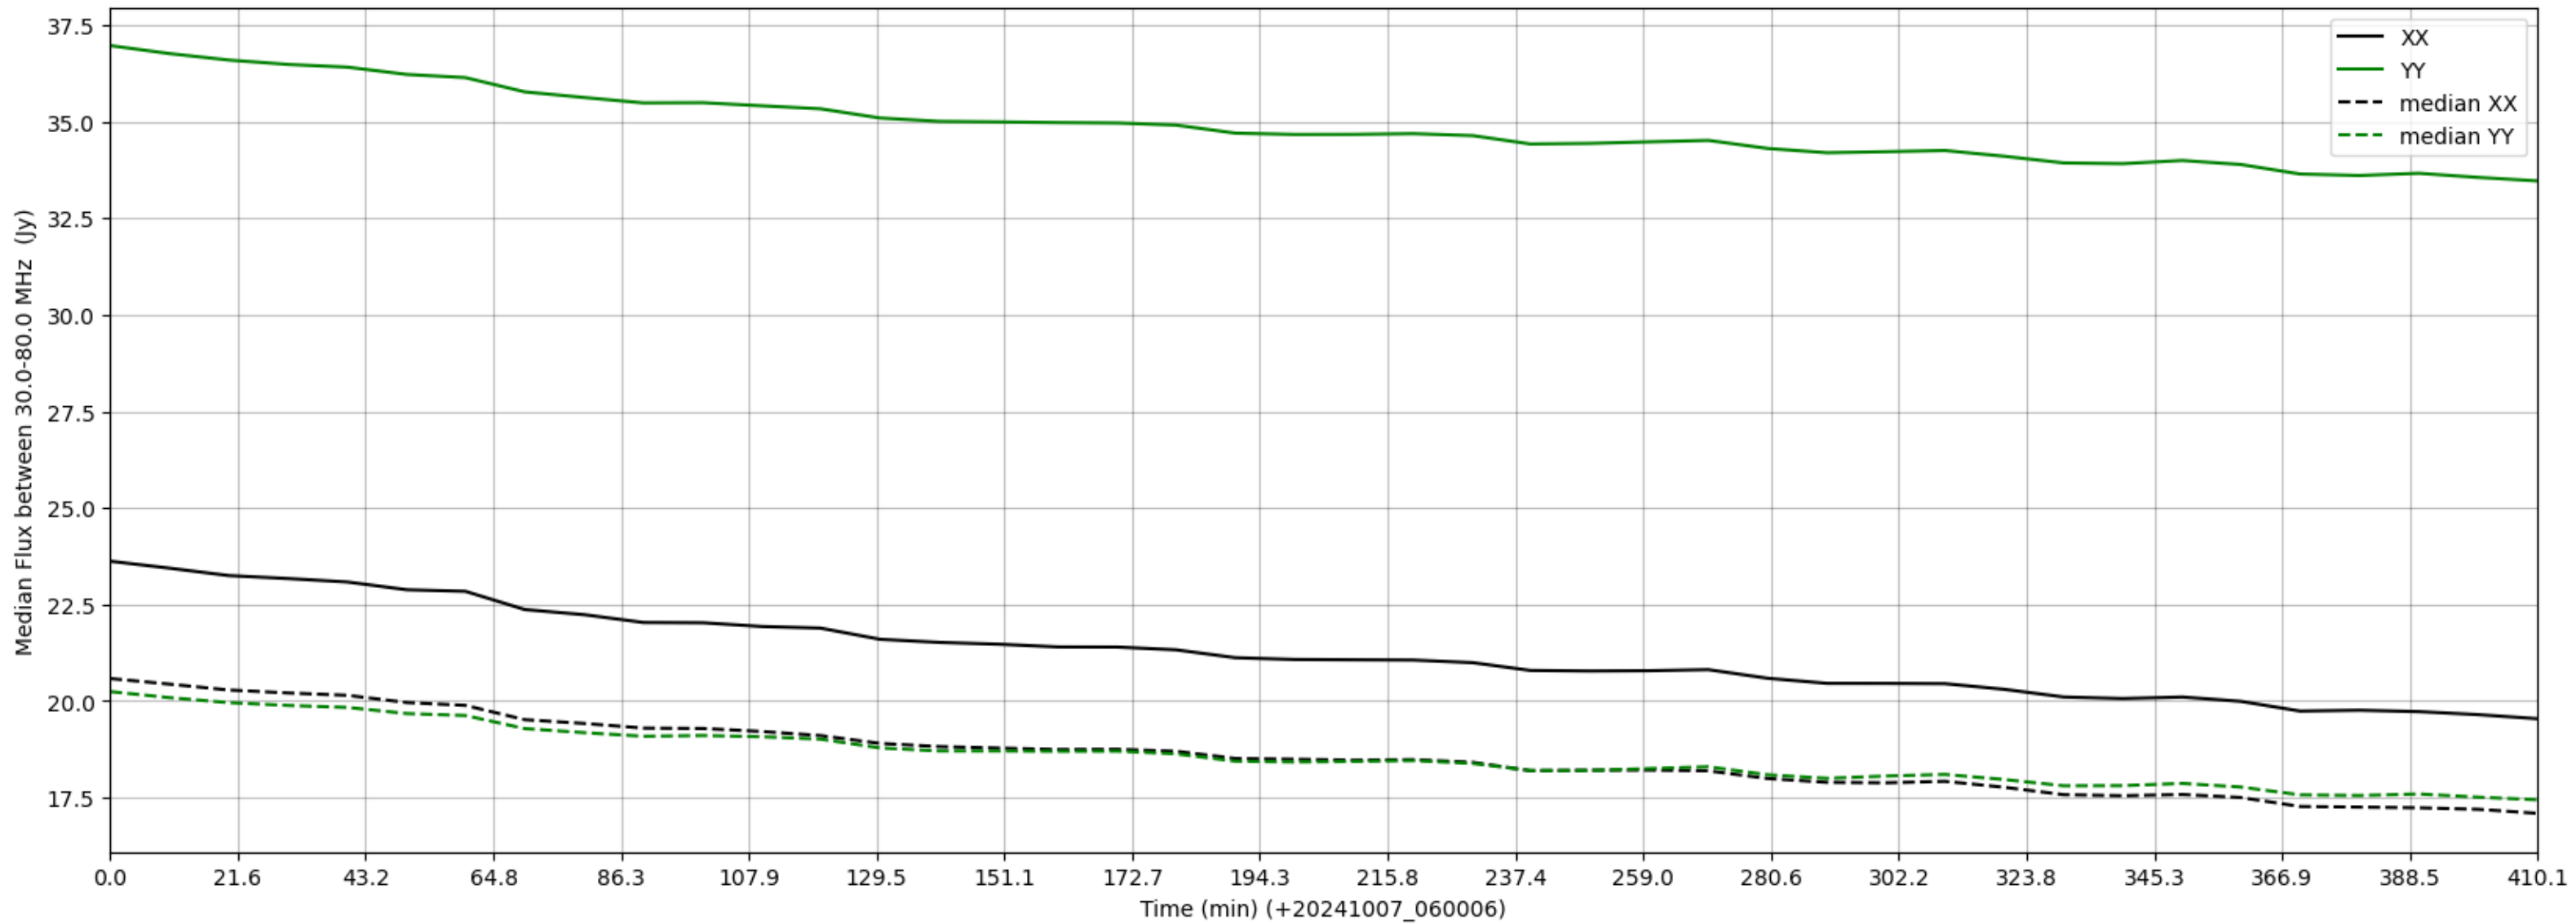

LWA186 - Correlator# 243 - XX FLAGS:Good - YY FLAGS:Good

LWA187 - Correlator# 242 - XX FLAGS:Good - YY FLAGS:Good