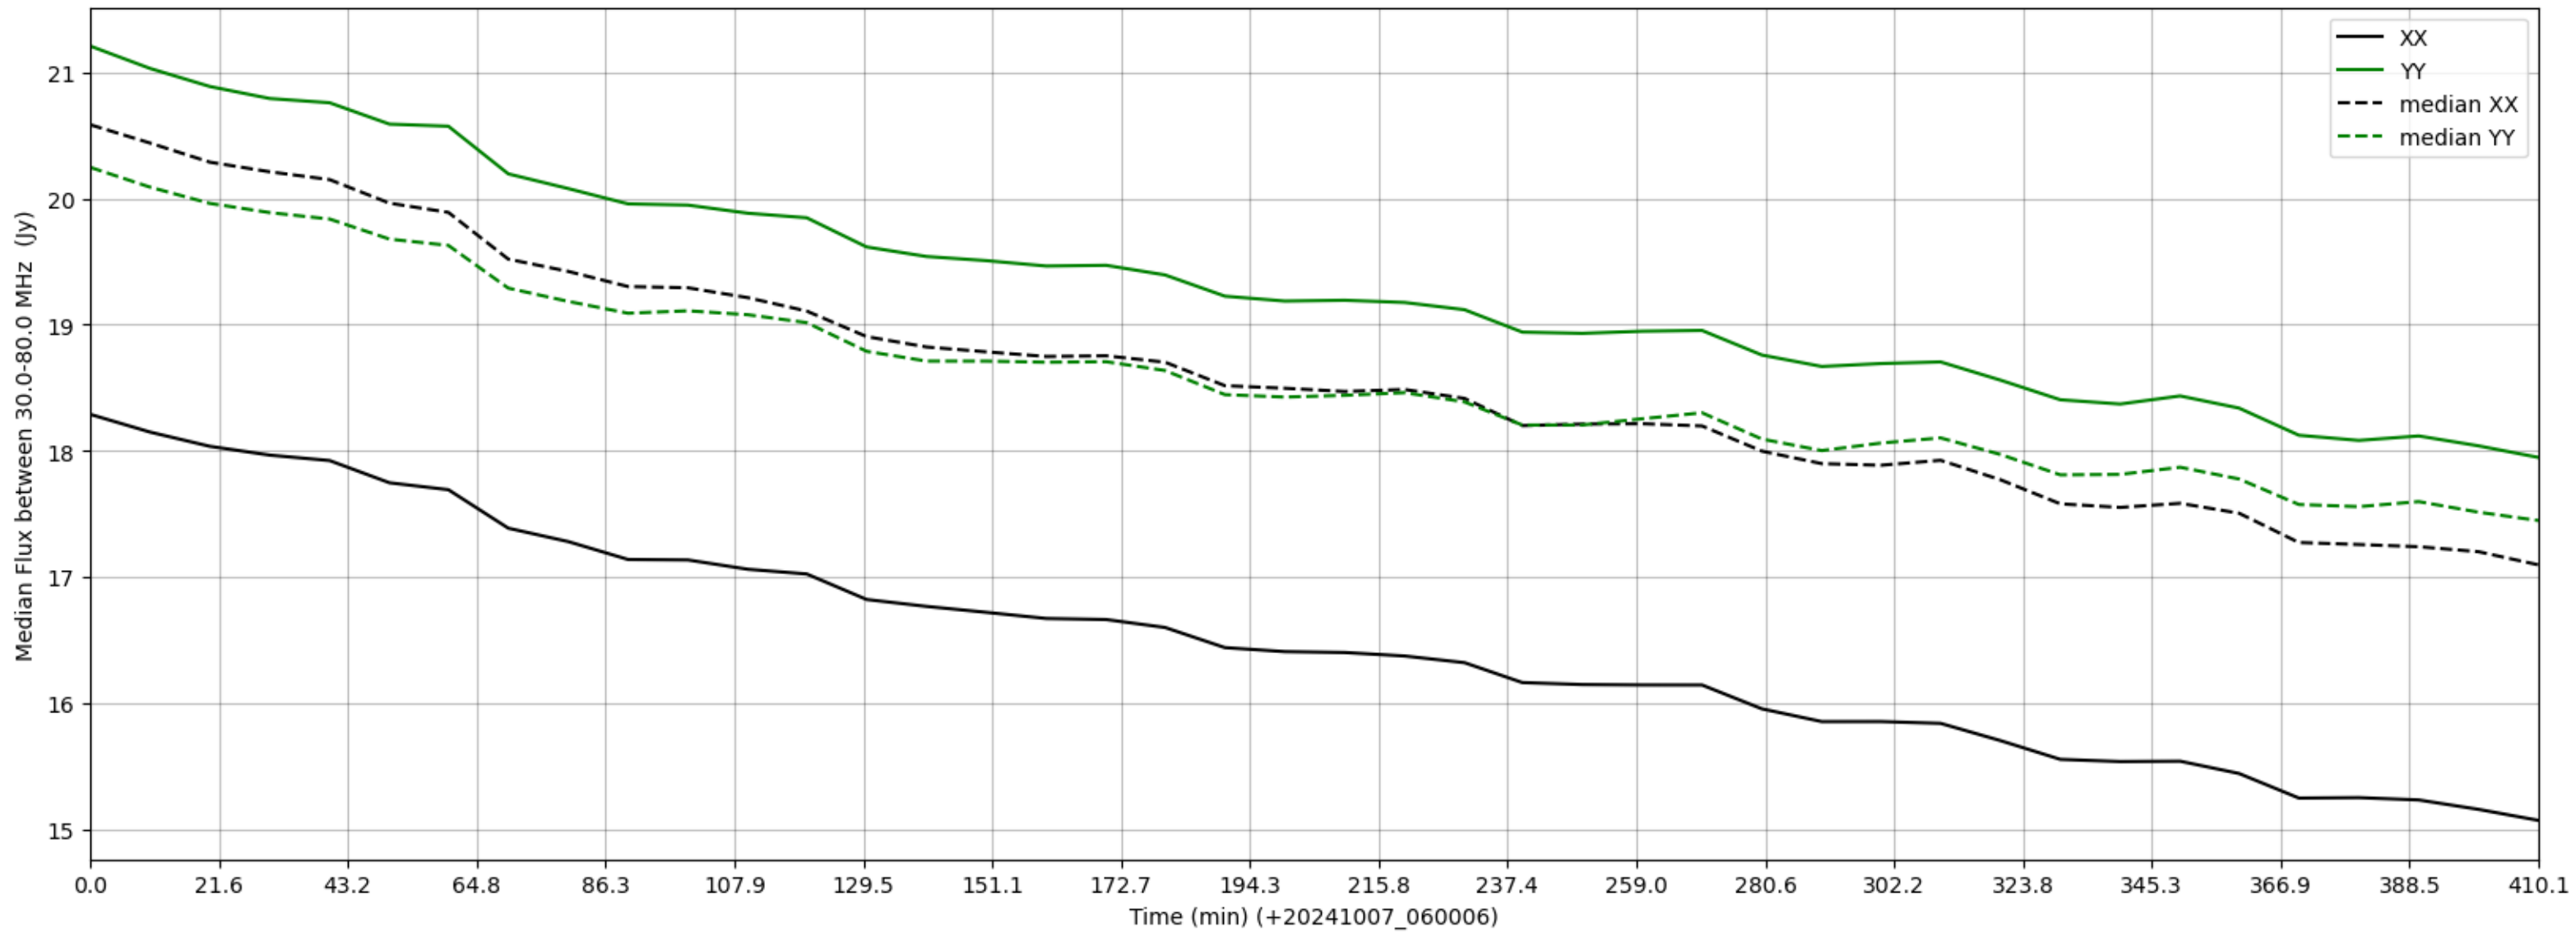

LWA142 - Correlator# 211 - XX FLAGS:Good - YY FLAGS:Good

LWA143 - Correlator# 210 - XX FLAGS:Good - YY FLAGS:Good