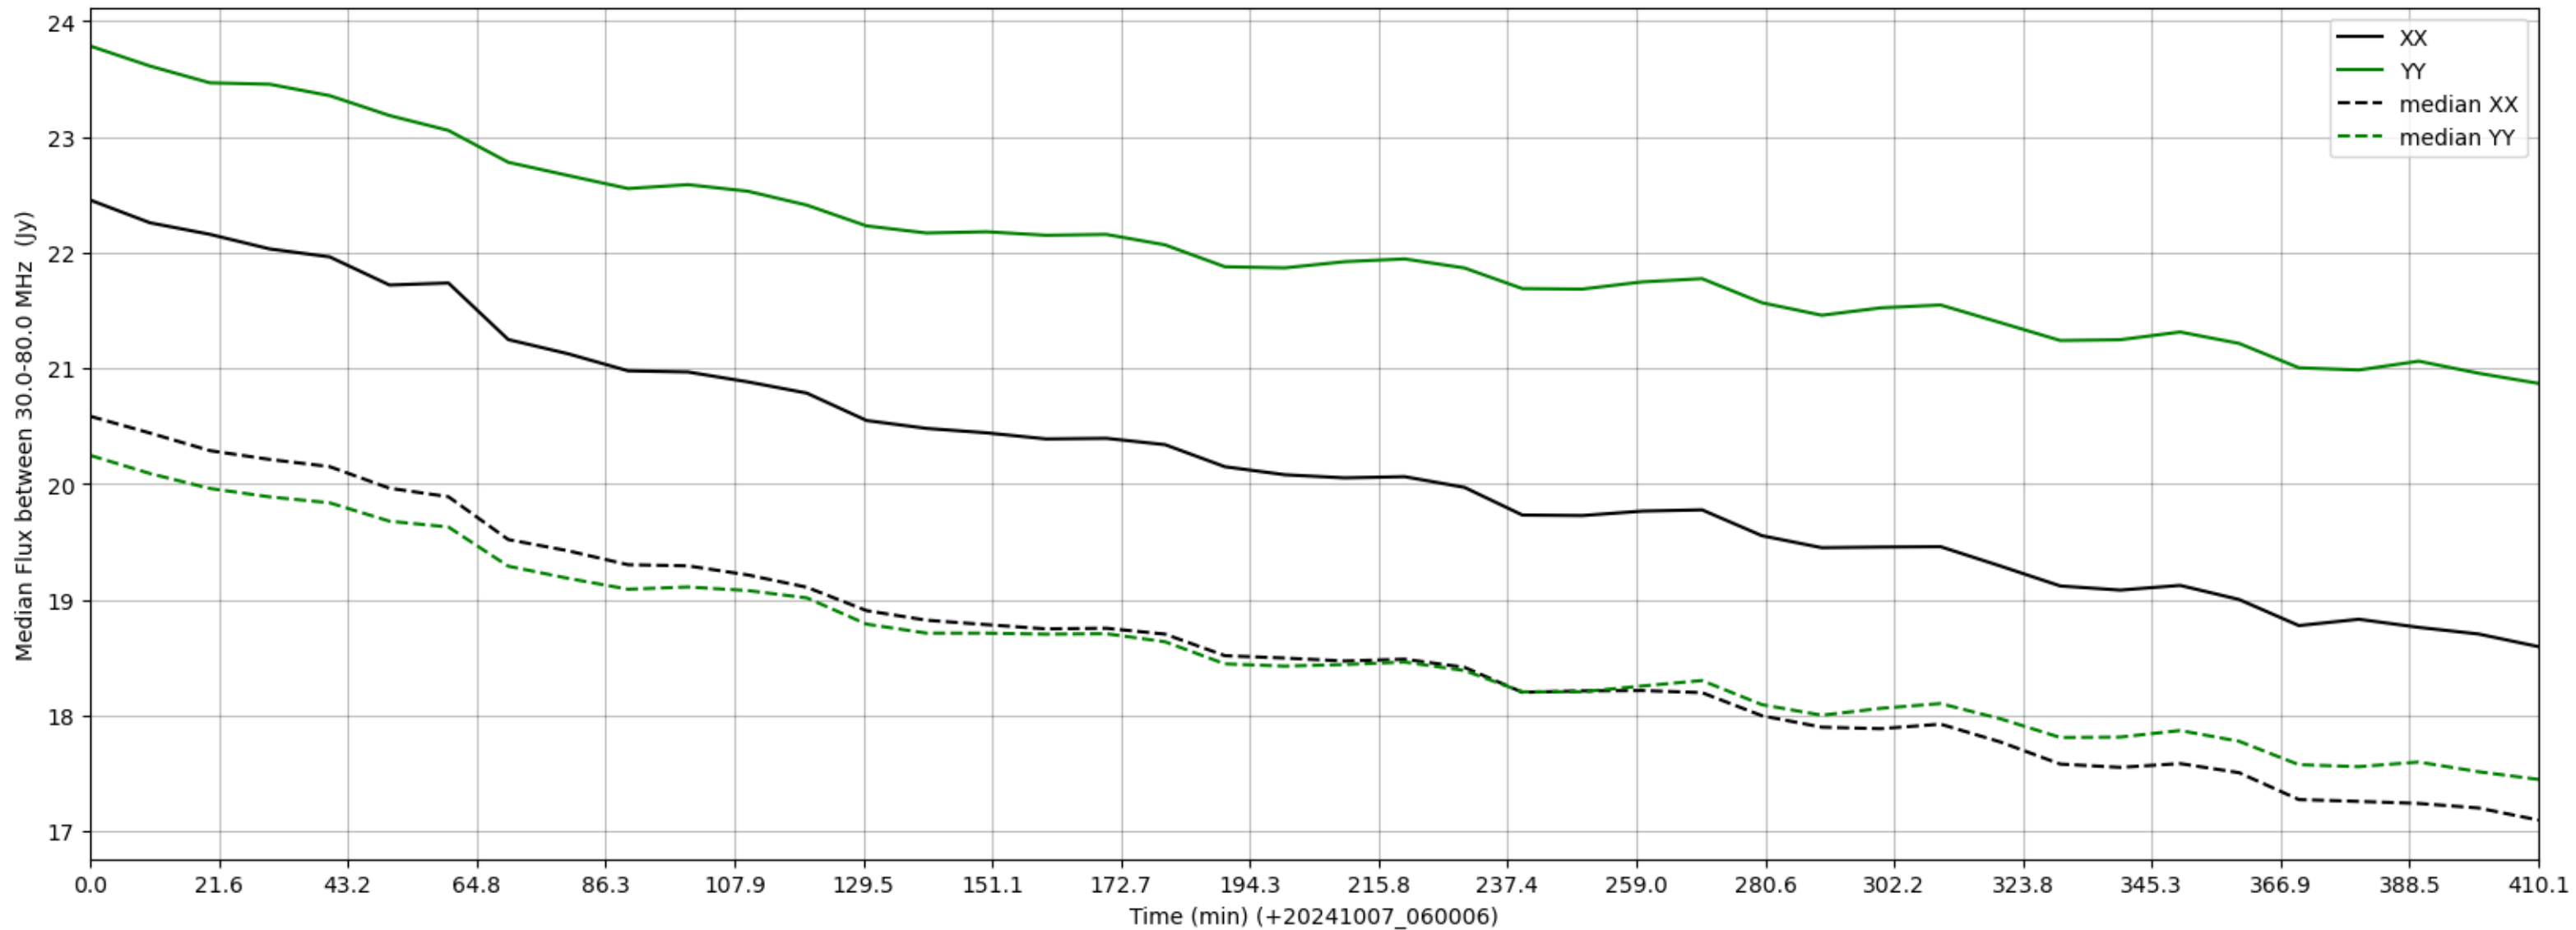

LWA270 - Correlator# 039 - XX FLAGS:Good - YY FLAGS:Good

LWA272 - Correlator# 038 - XX FLAGS:Good - YY FLAGS:Good