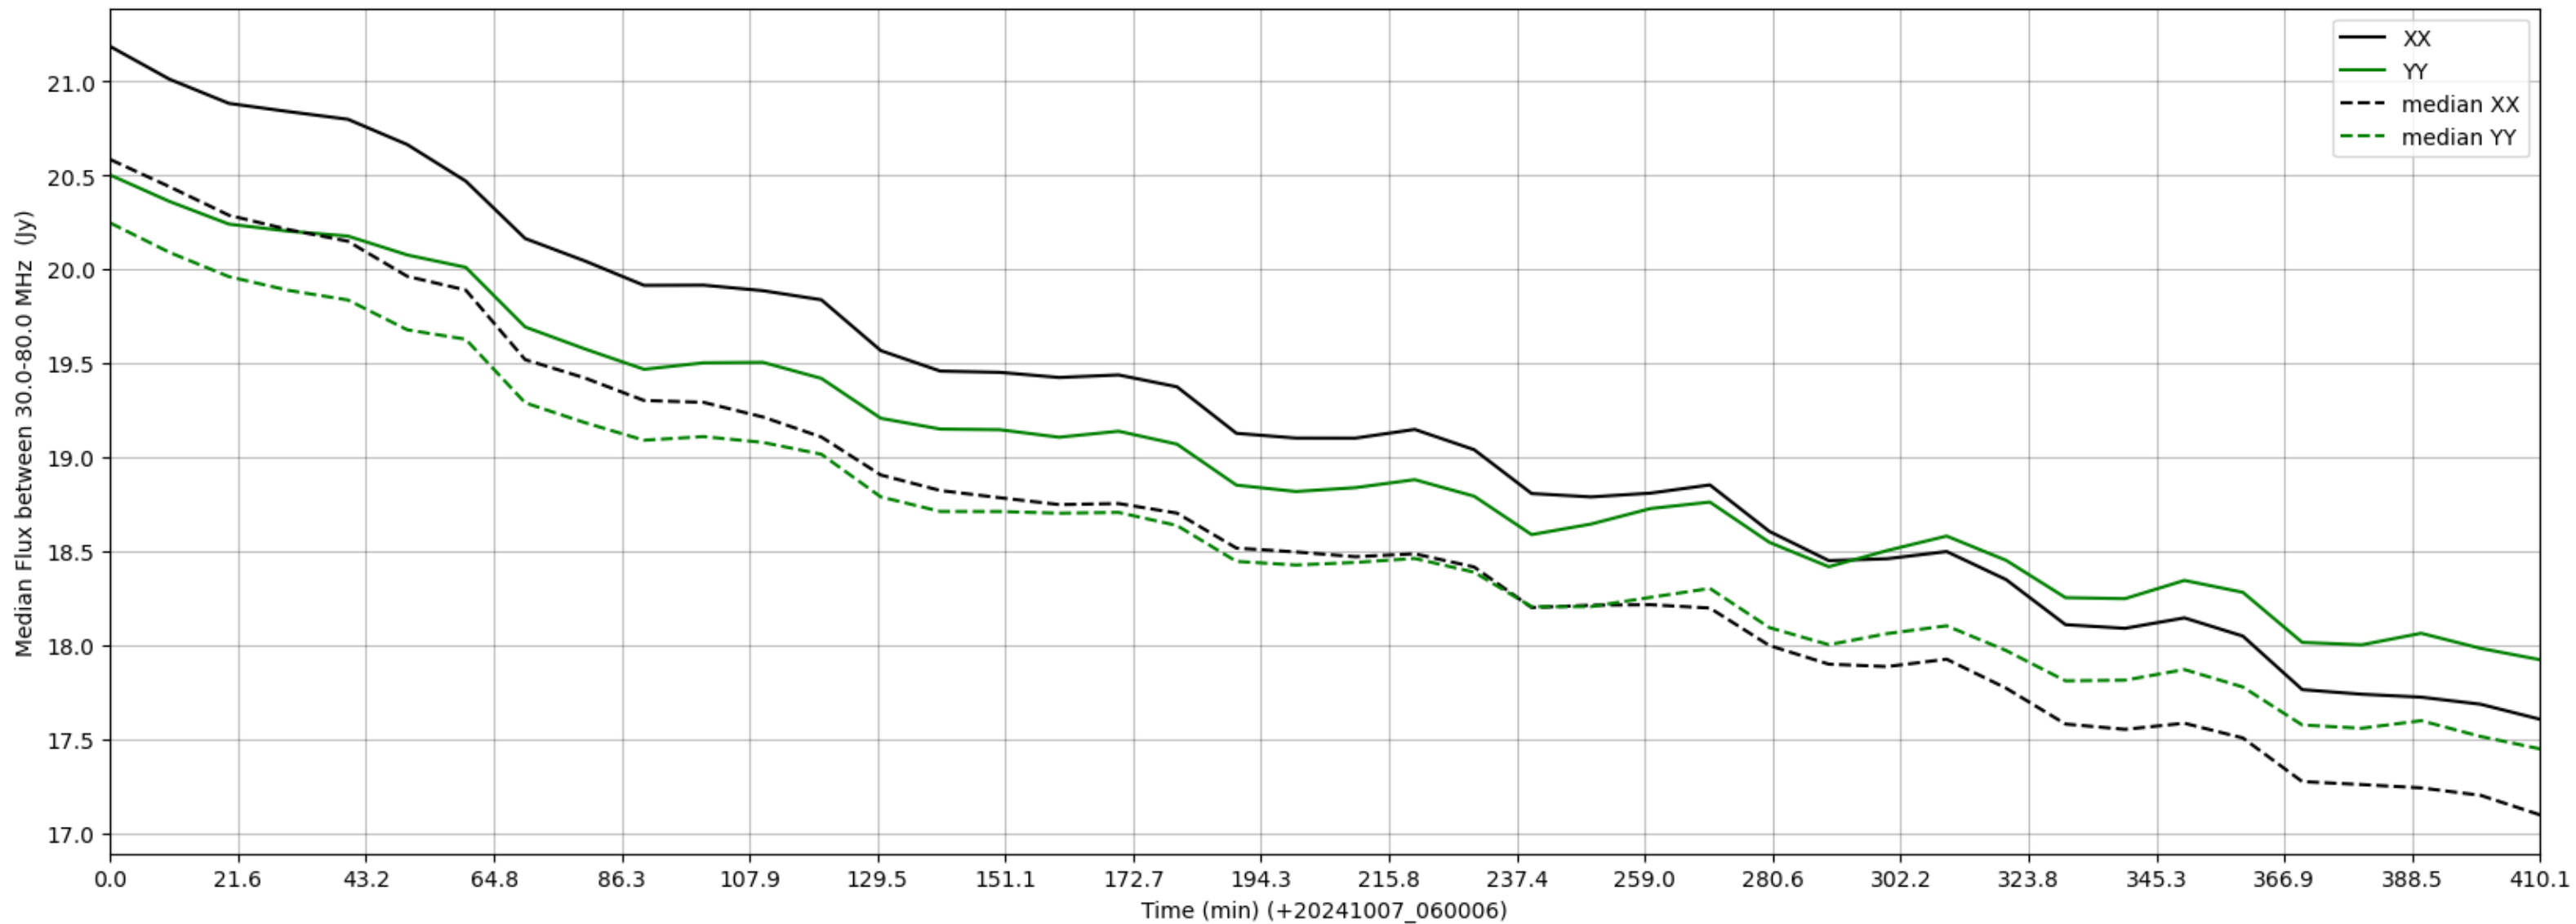

LWA227 - Correlator# 280 - XX FLAGS:Good - YY FLAGS:Good

LWA225 - Correlator# 281 - XX FLAGS:Good - YY FLAGS:Good

LWA349 - Correlator# 282 - XX FLAGS:Good - YY FLAGS:Good

LWA253 - Correlator# 283 - XX FLAGS:Good - YY FLAGS:Good