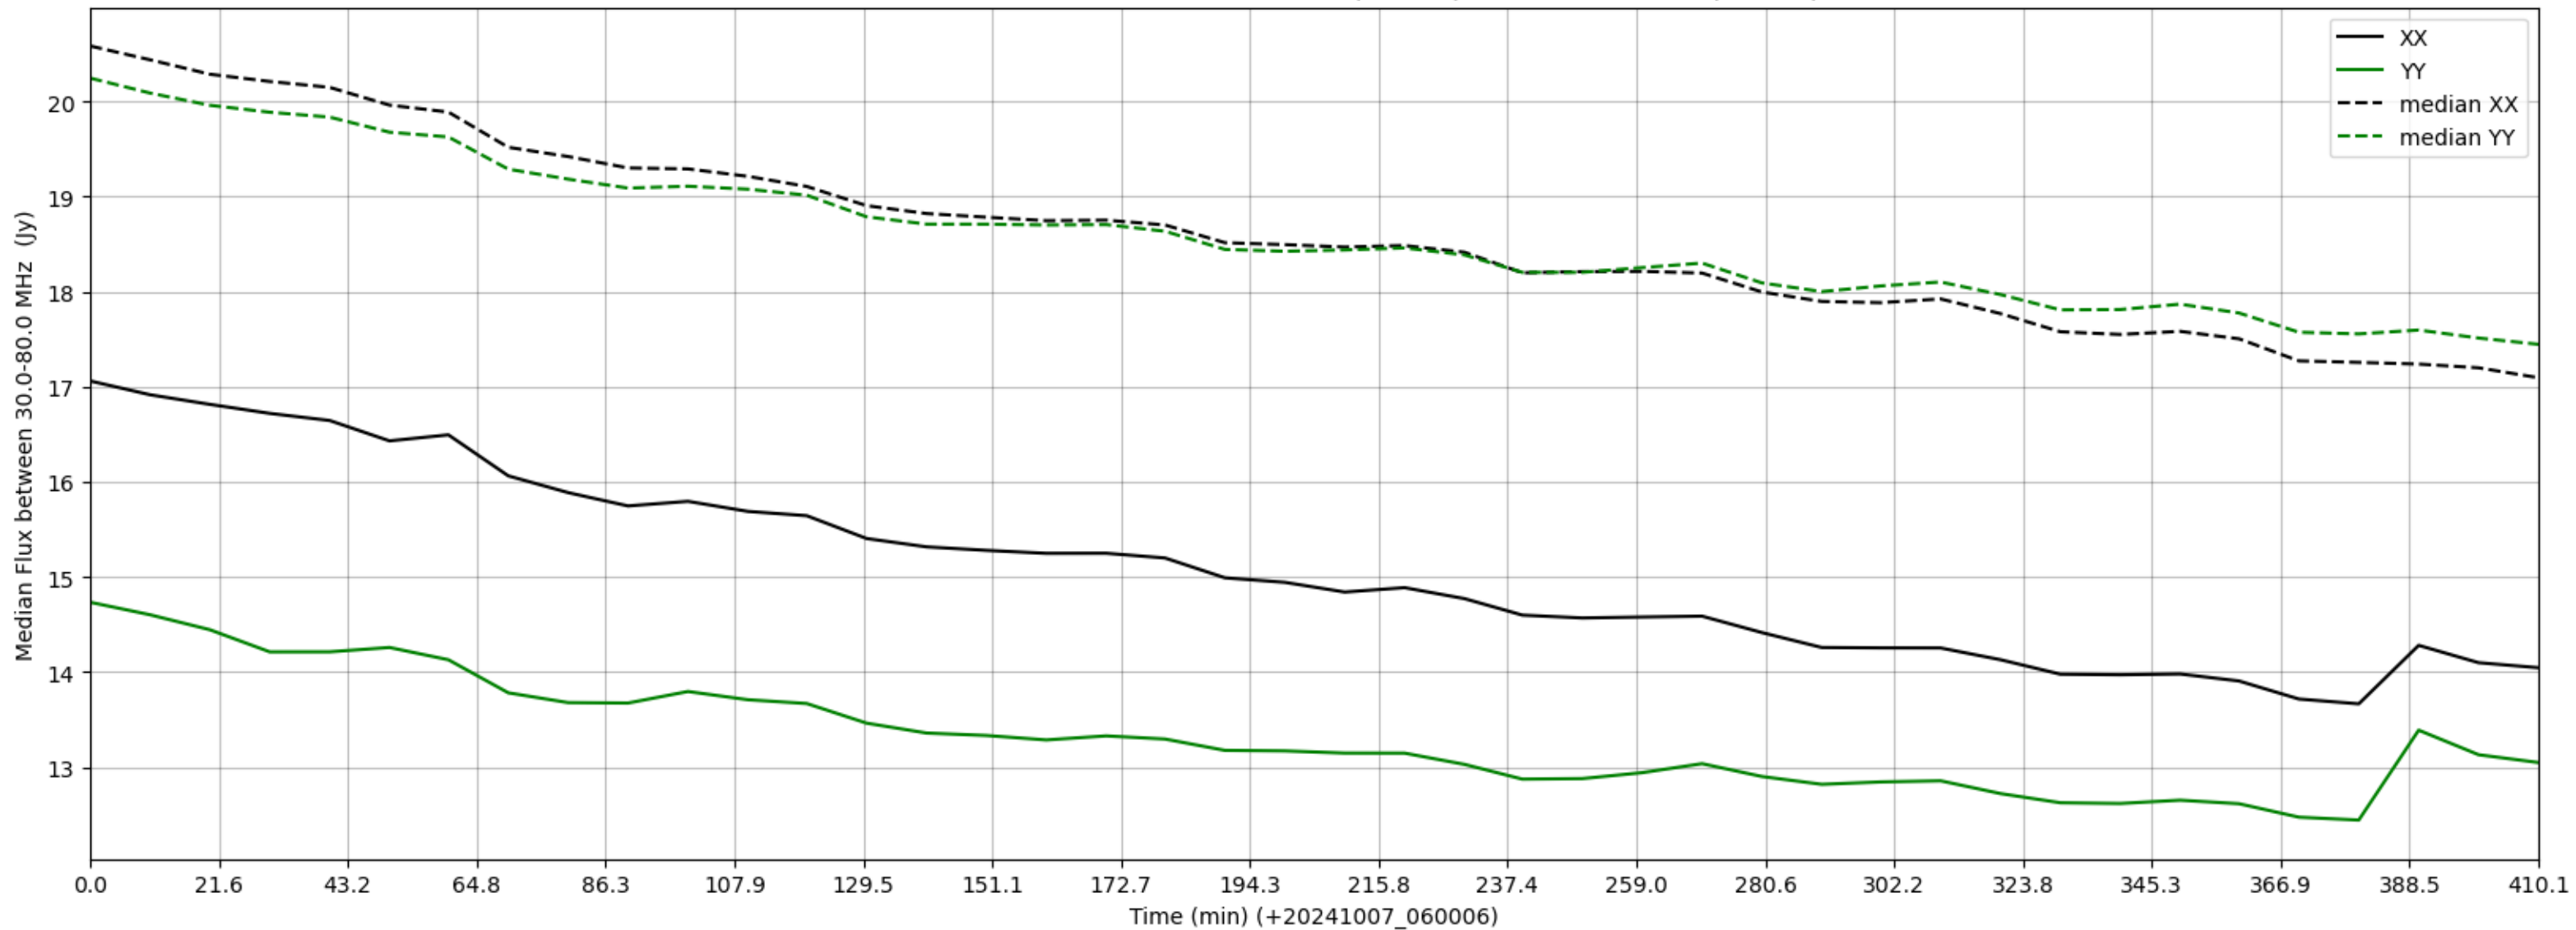

LWA286 - Correlator# 093 - XX FLAGS:Good - YY FLAGS:Good

LWA302 - Correlator# 092 - XX FLAGS:BadSpecShape - YY FLAGS:BadSpecShape