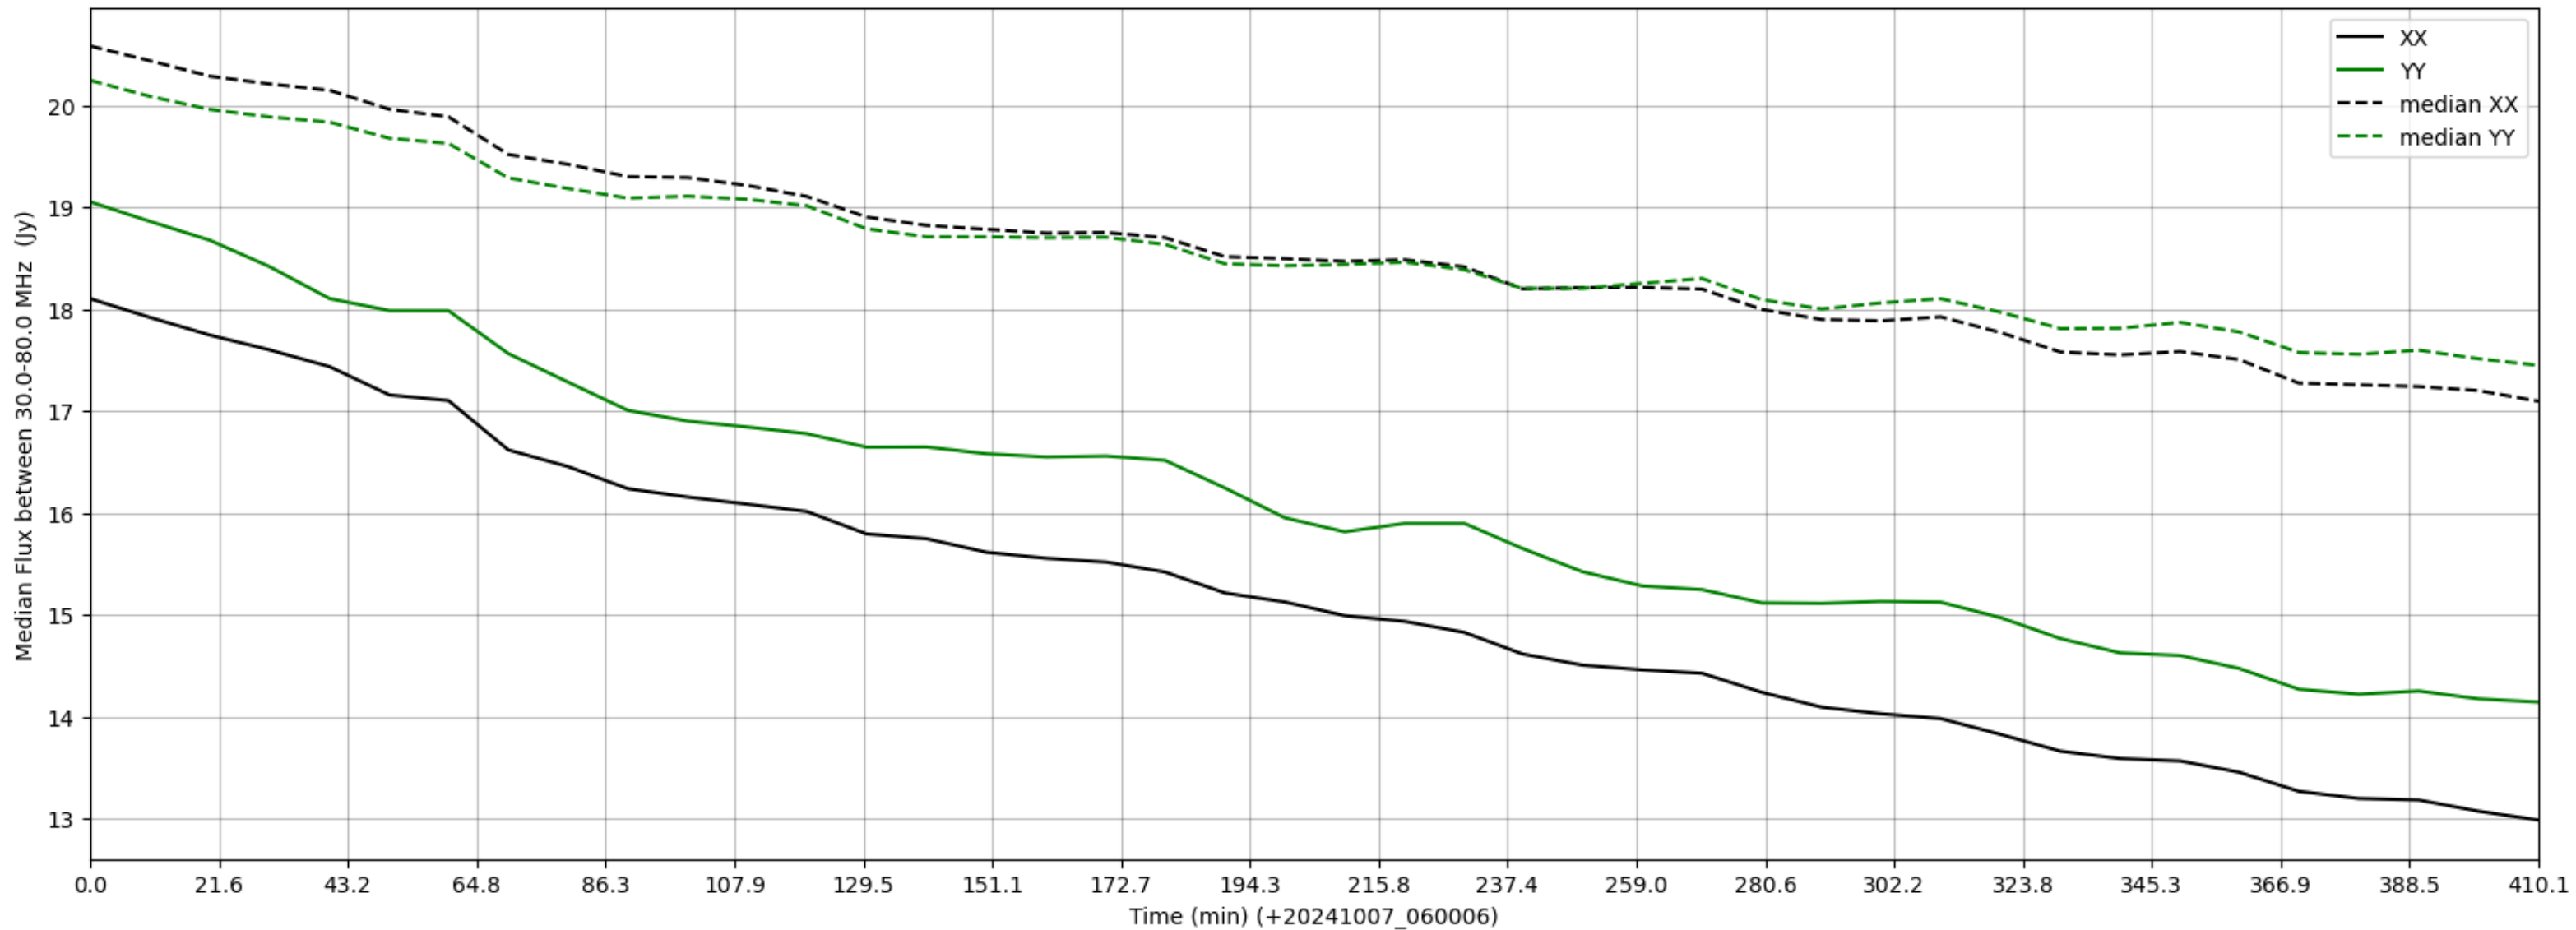

LWA254 - Correlator# 315 - XX FLAGS:Good - YY FLAGS:Good

LWA297 - Correlator# 314 - XX FLAGS:Good - YY FLAGS:Good