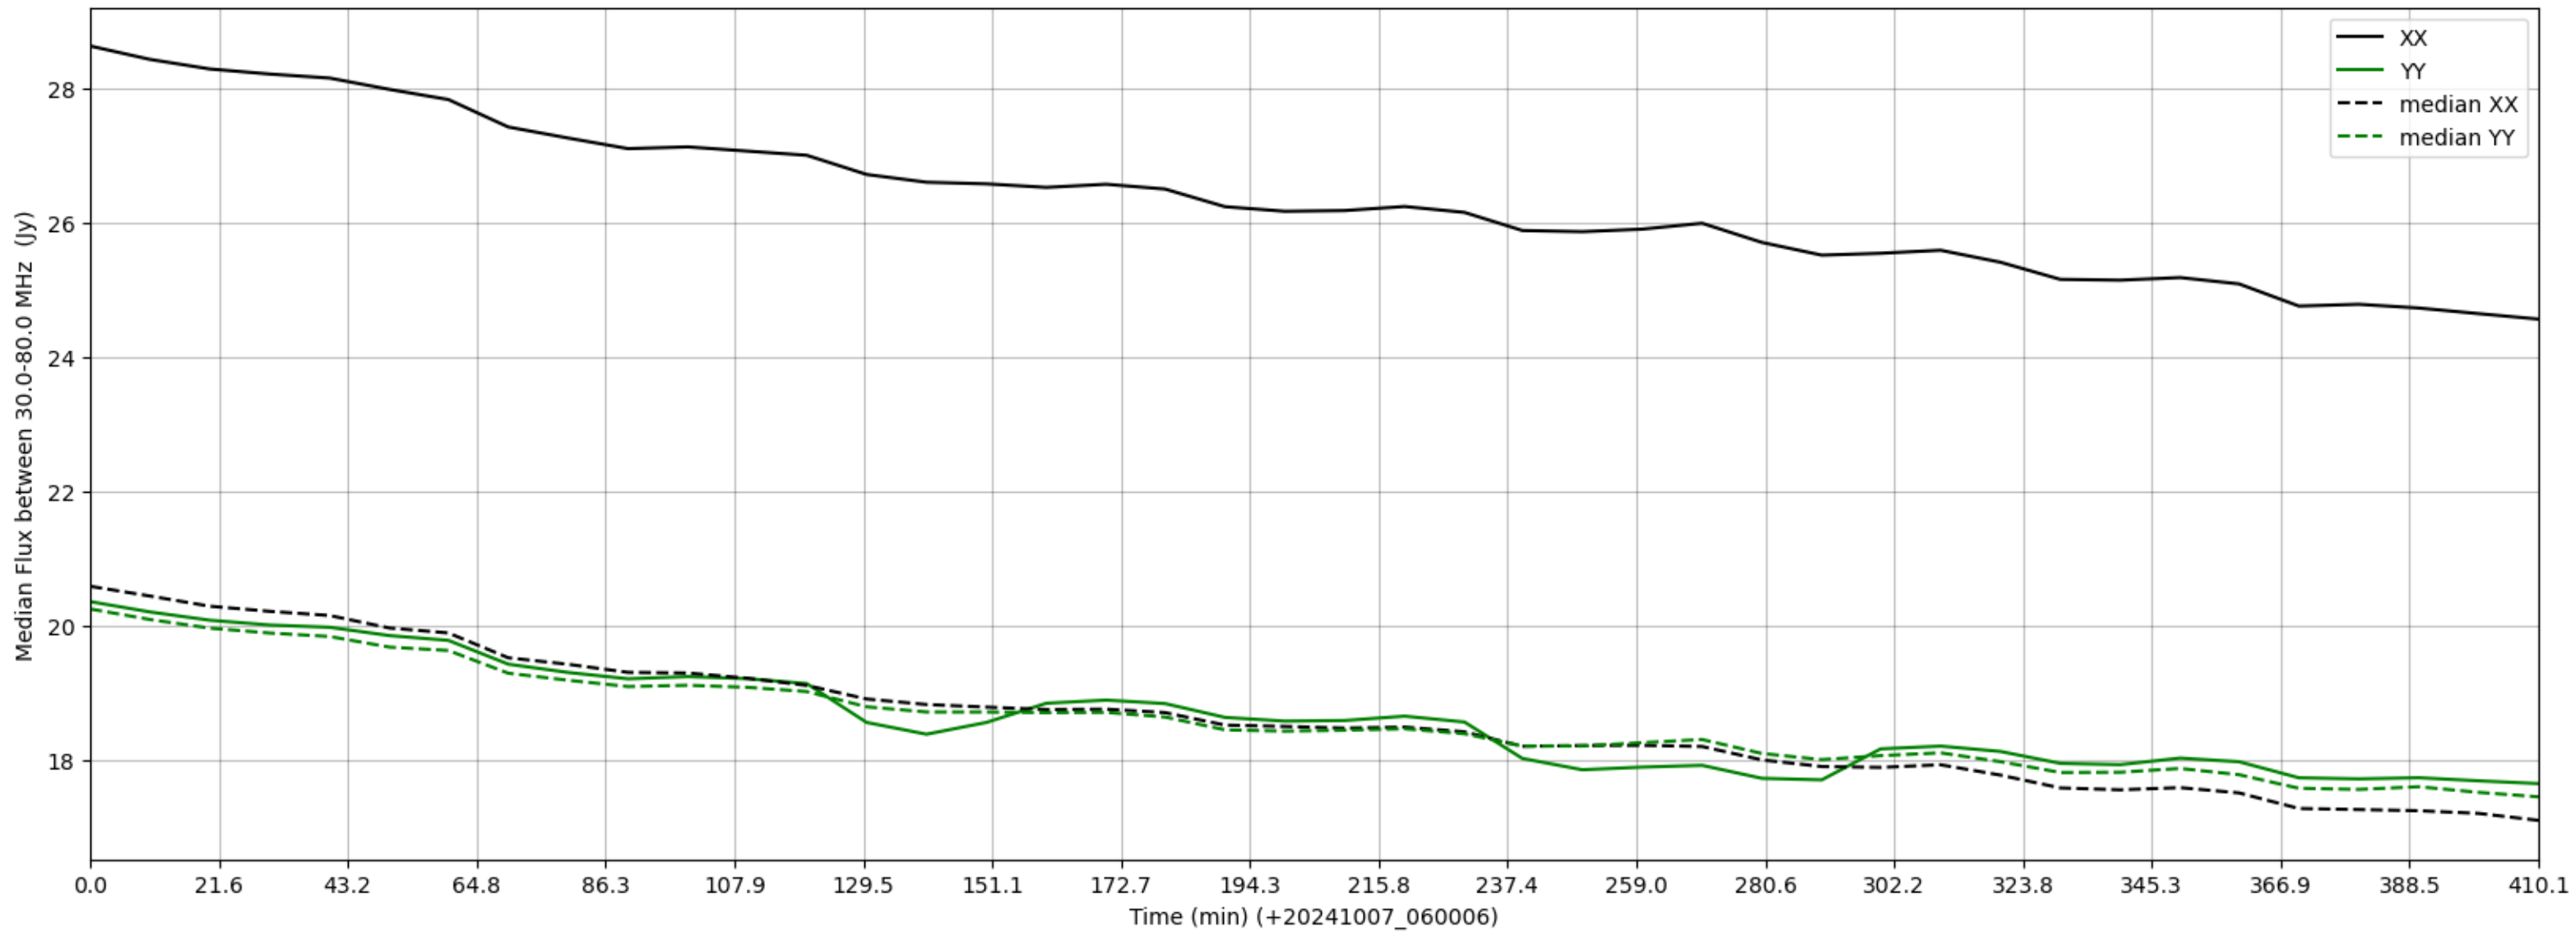

LWA280 - Correlator# 041 - XX FLAGS:Good - YY FLAGS:Good

LWA283 - Correlator# 040 - XX FLAGS:Good - YY FLAGS:Good