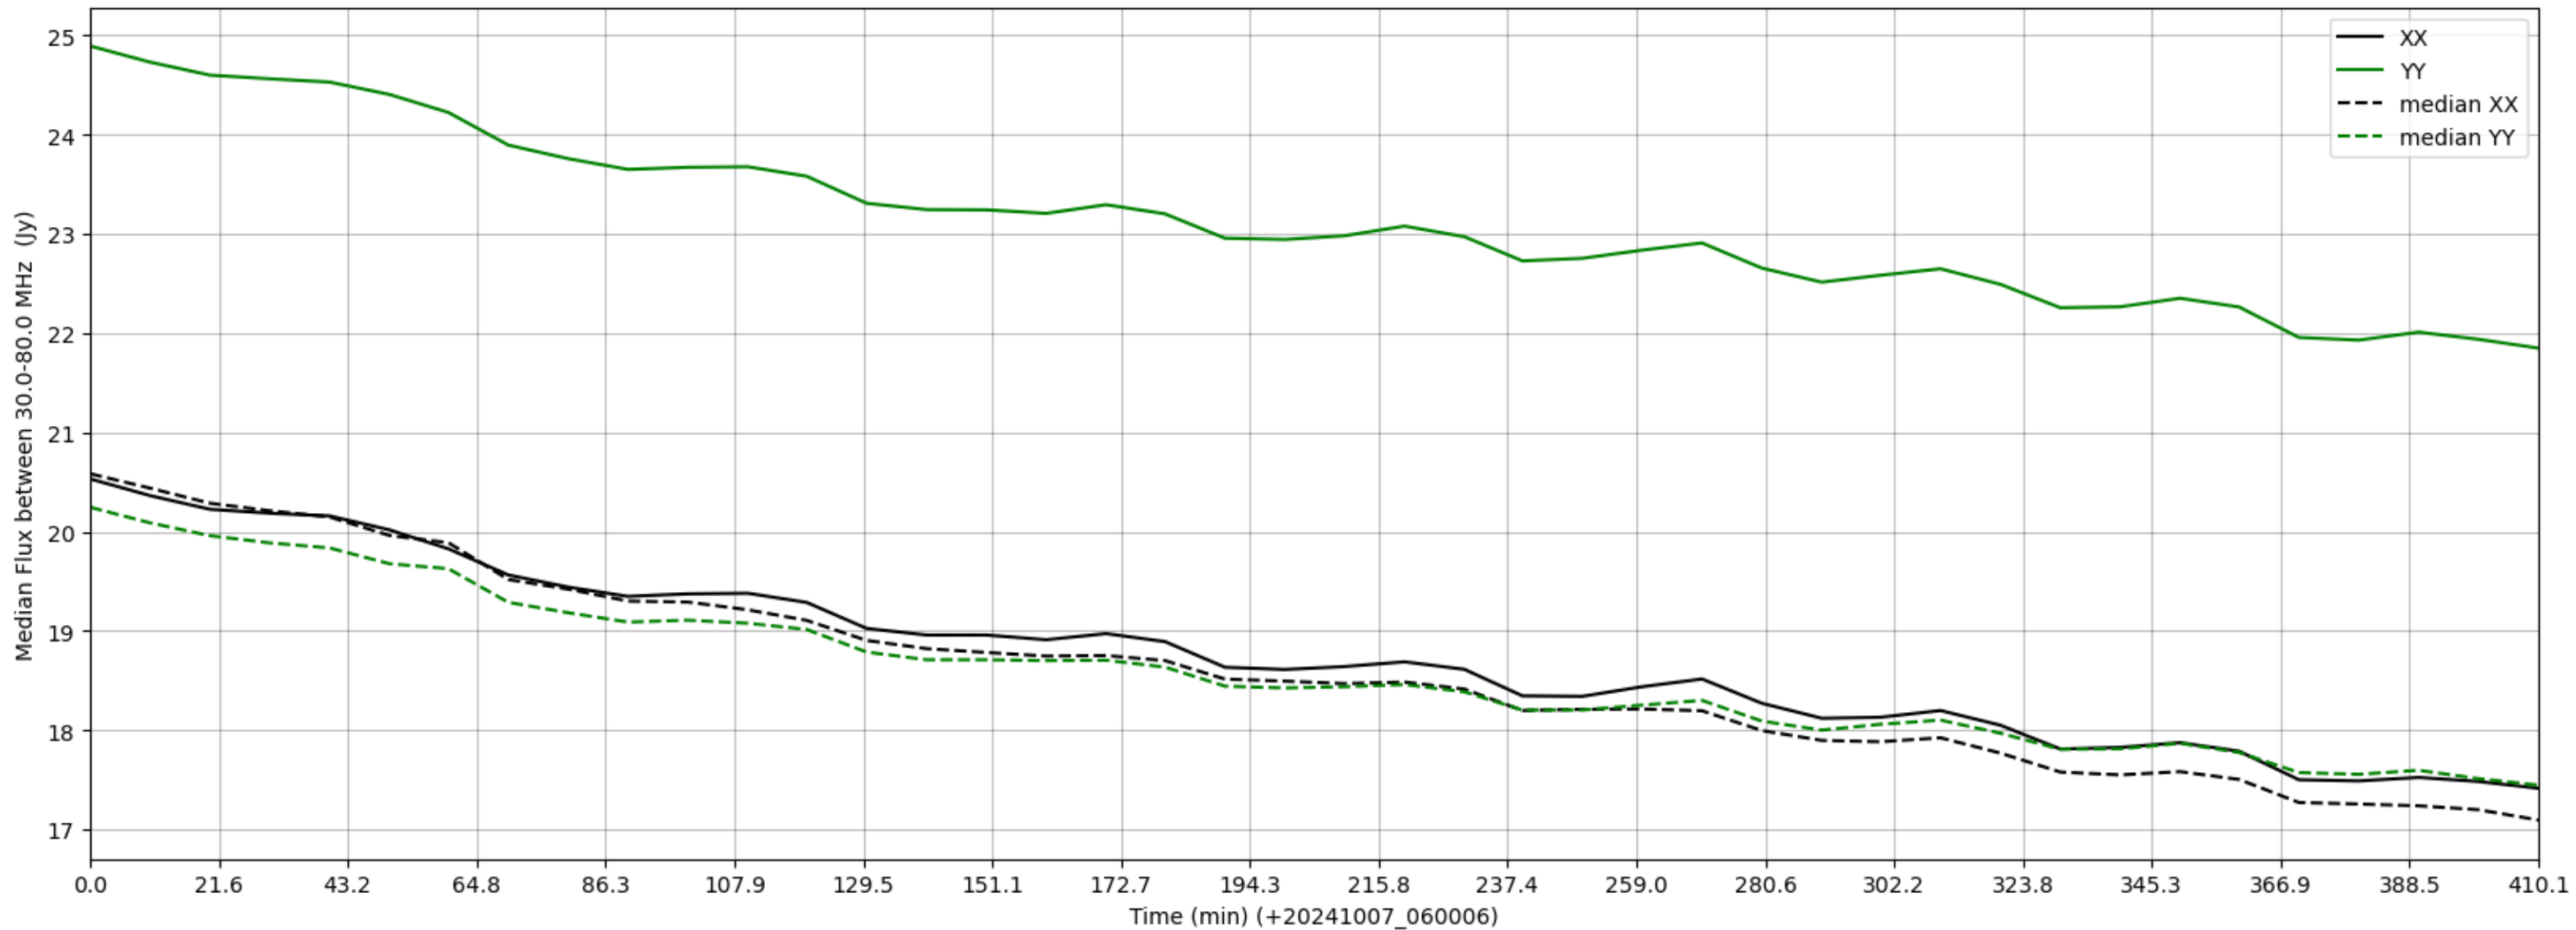

LWA196 - Correlator# 275 - XX FLAGS:Good - YY FLAGS:Good

LWA197 - Correlator# 274 - XX FLAGS:Good - YY FLAGS:Good