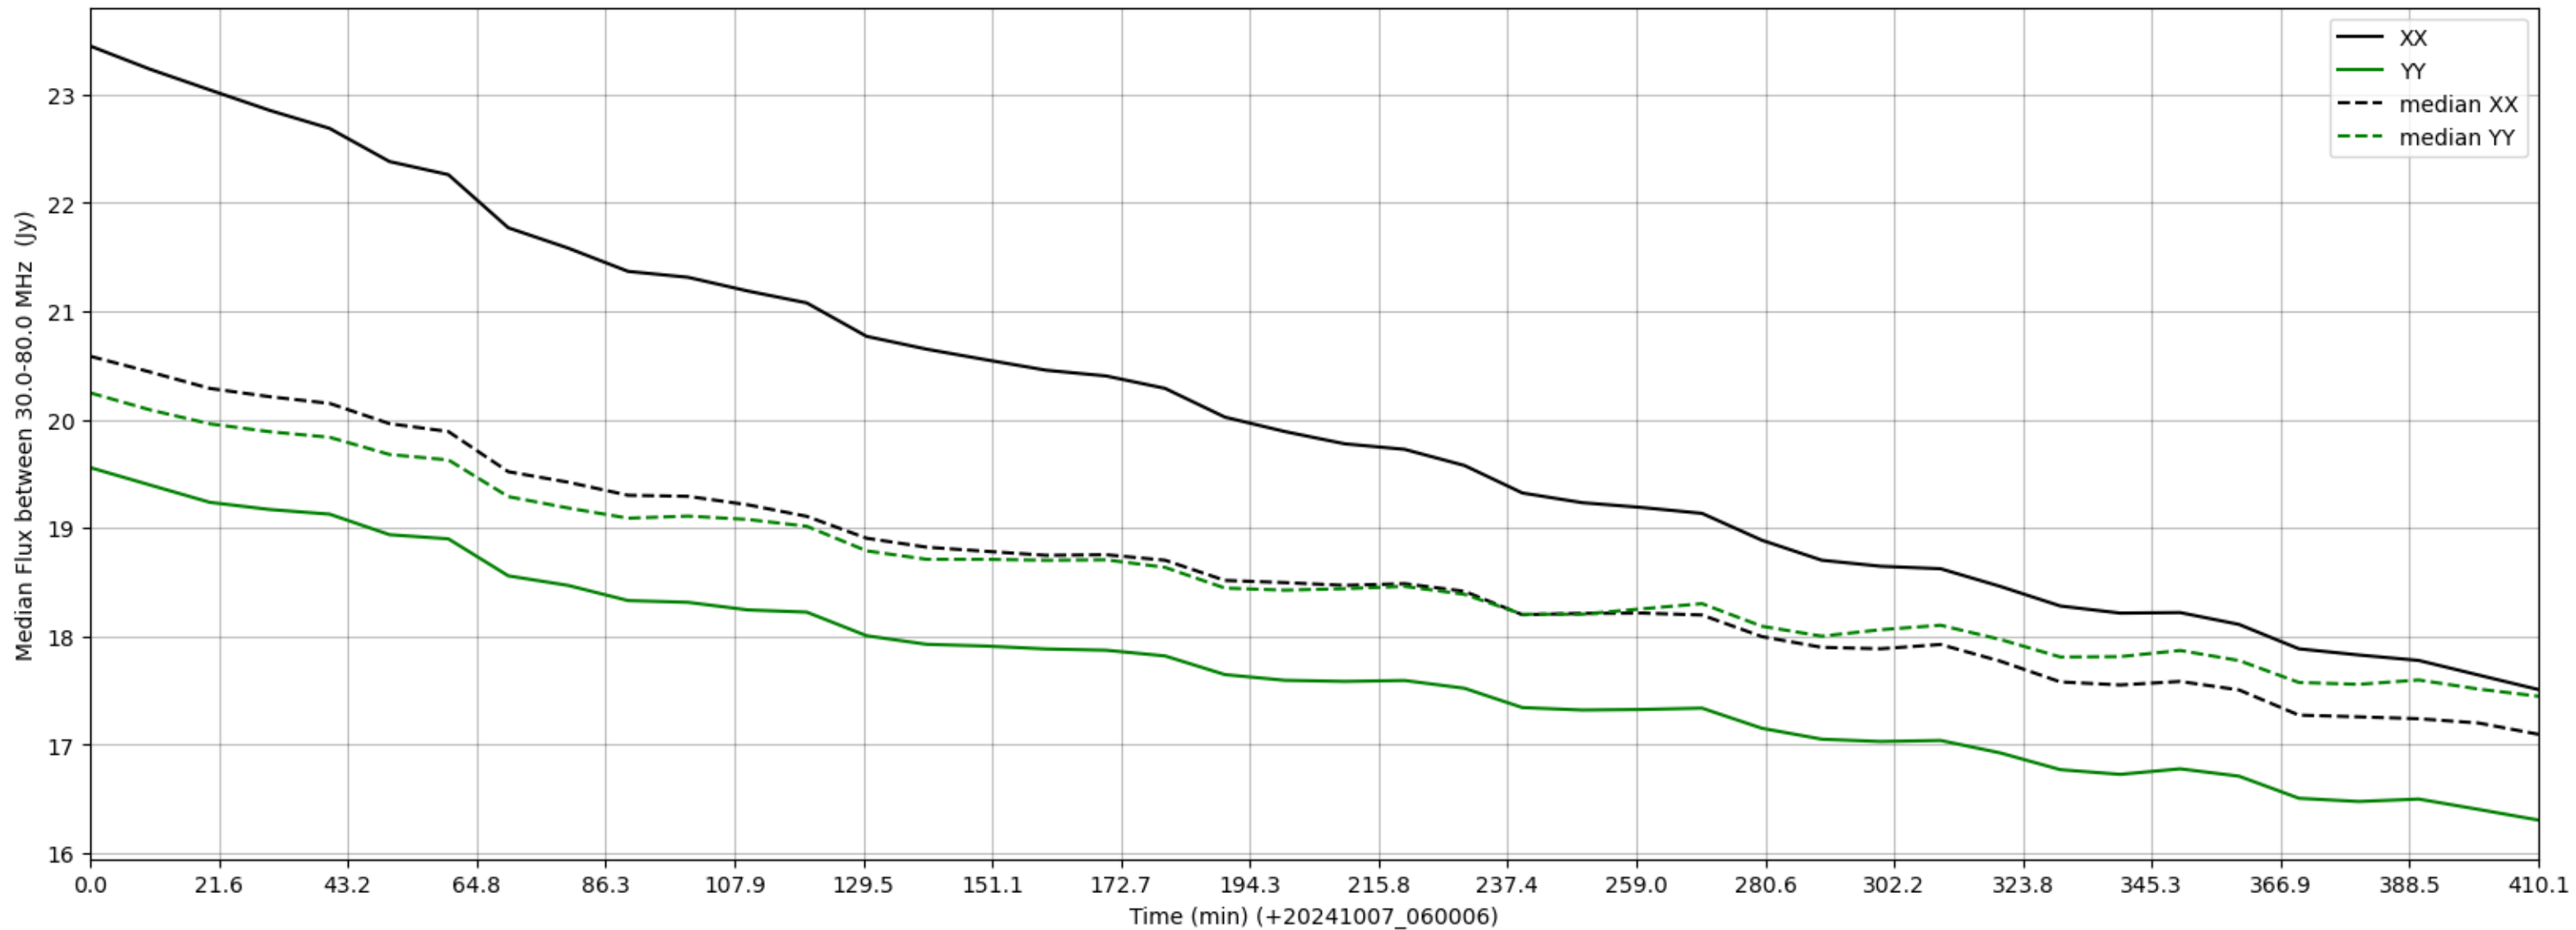

LWA294 - Correlator# 188 - XX FLAGS:Good - YY FLAGS:Good

LWA289 - Correlator# 189 - XX FLAGS:Good - YY FLAGS:Good

LWA319 - Correlator# 190 - XX FLAGS:Good - YY FLAGS:Good

LWA299 - Correlator# 191 - XX FLAGS:Good - YY FLAGS:Good