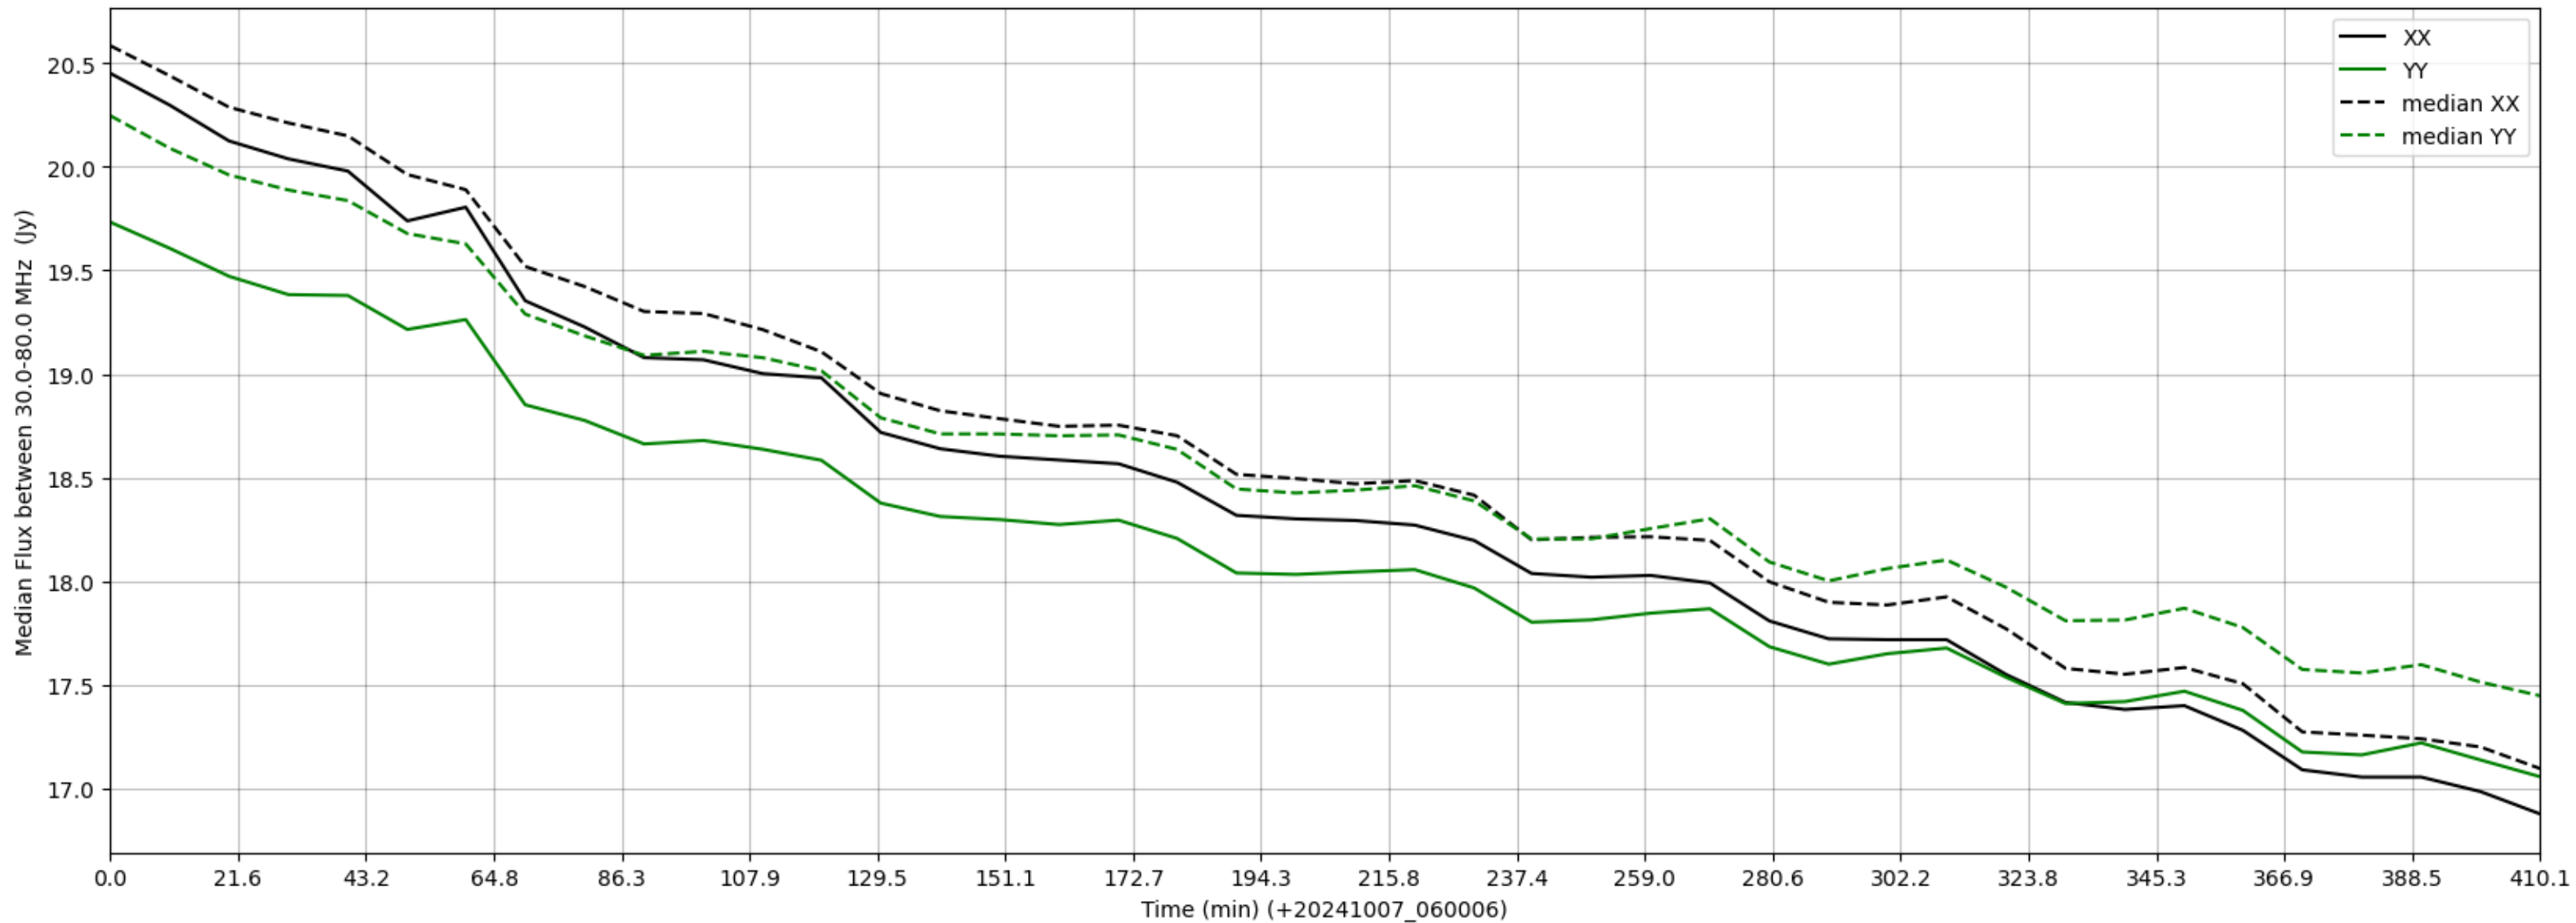

LWA147 - Correlator# 214 - XX FLAGS:Good - YY FLAGS:Good

LWA144 - Correlator# 213 - XX FLAGS:Good - YY FLAGS:Good