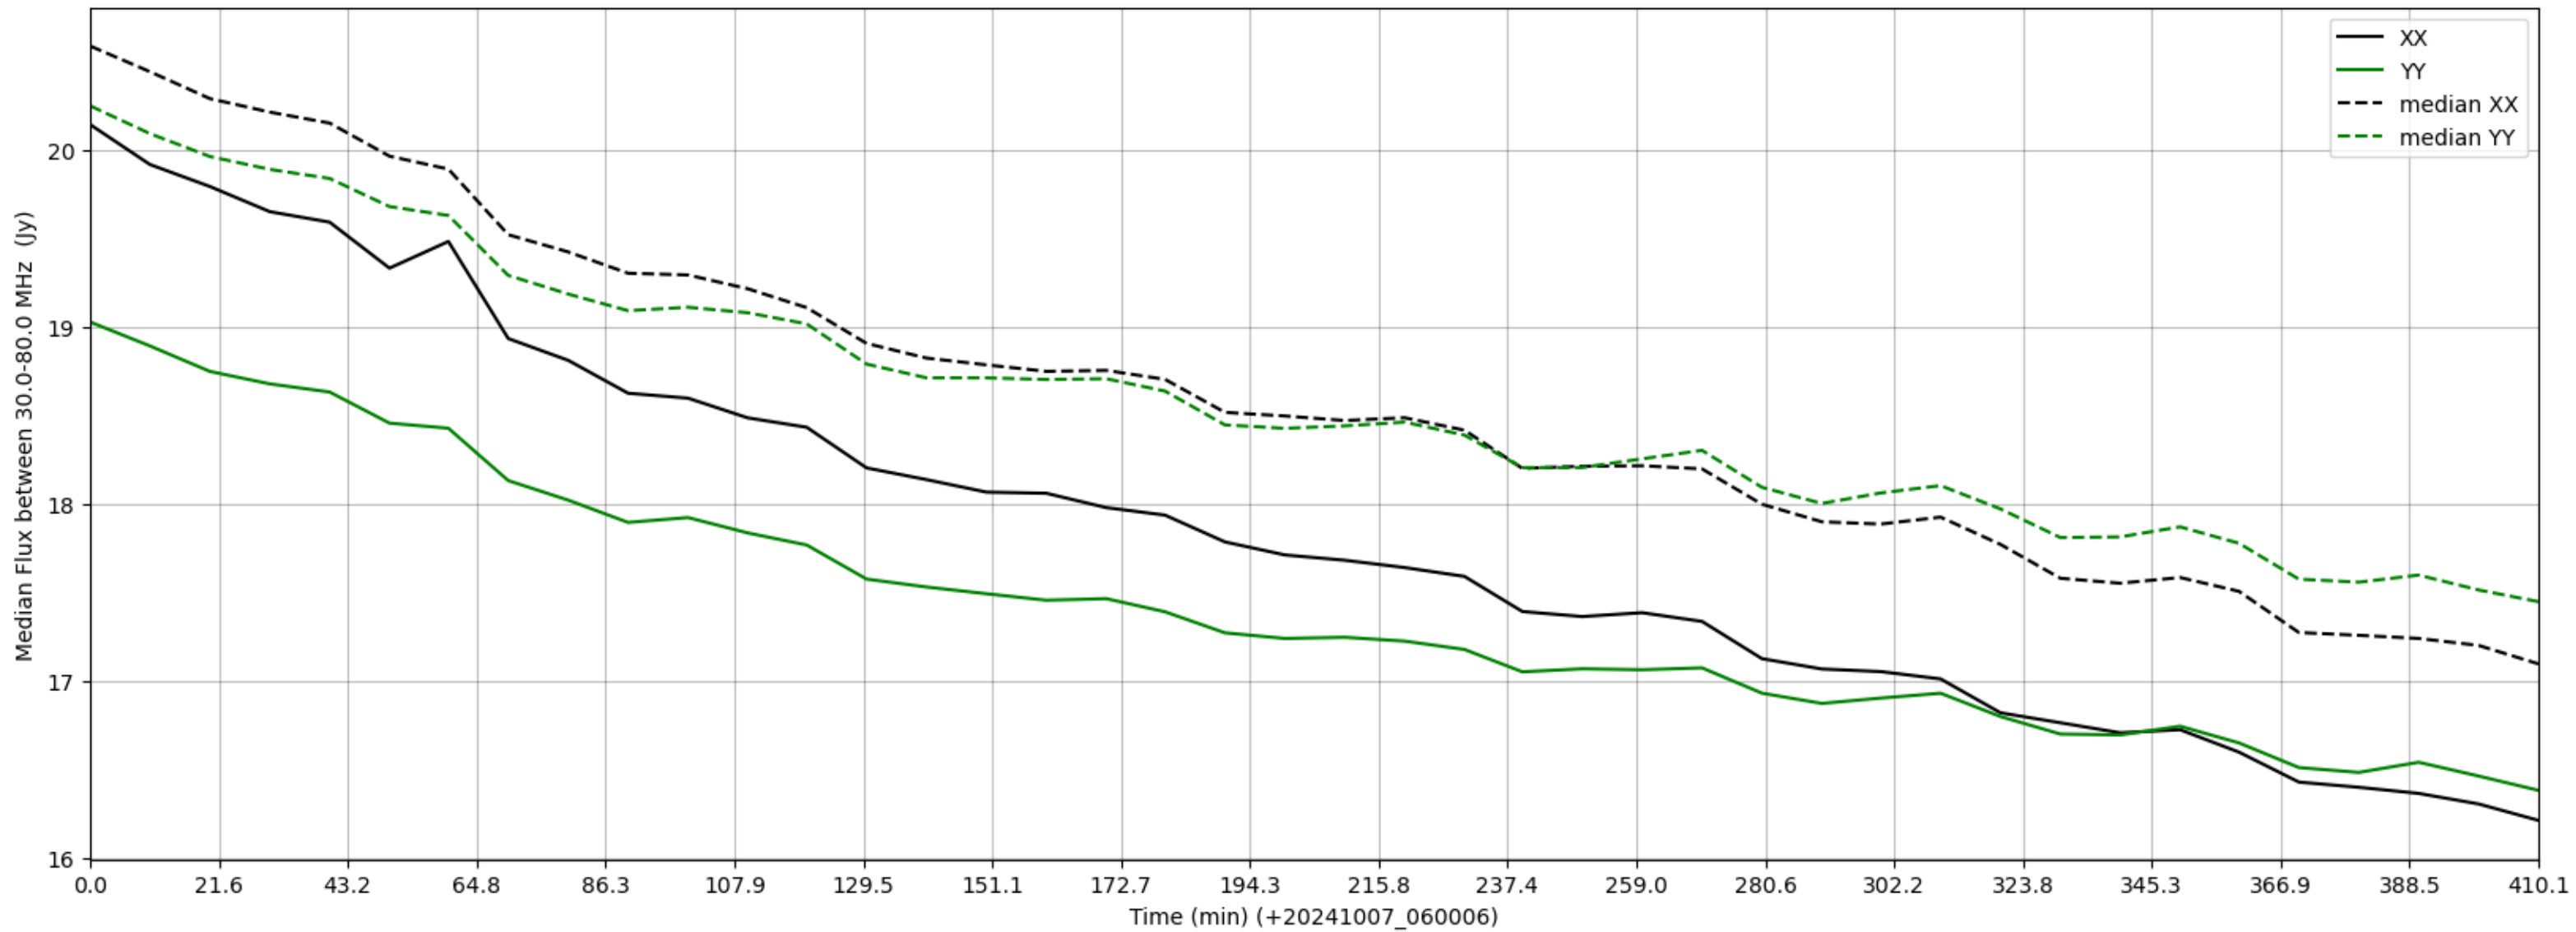

LWA047 - Correlator# 085 - XX FLAGS:Good - YY FLAGS:Good

LWA071 - Correlator# 084 - XX FLAGS:Good - YY FLAGS:Good