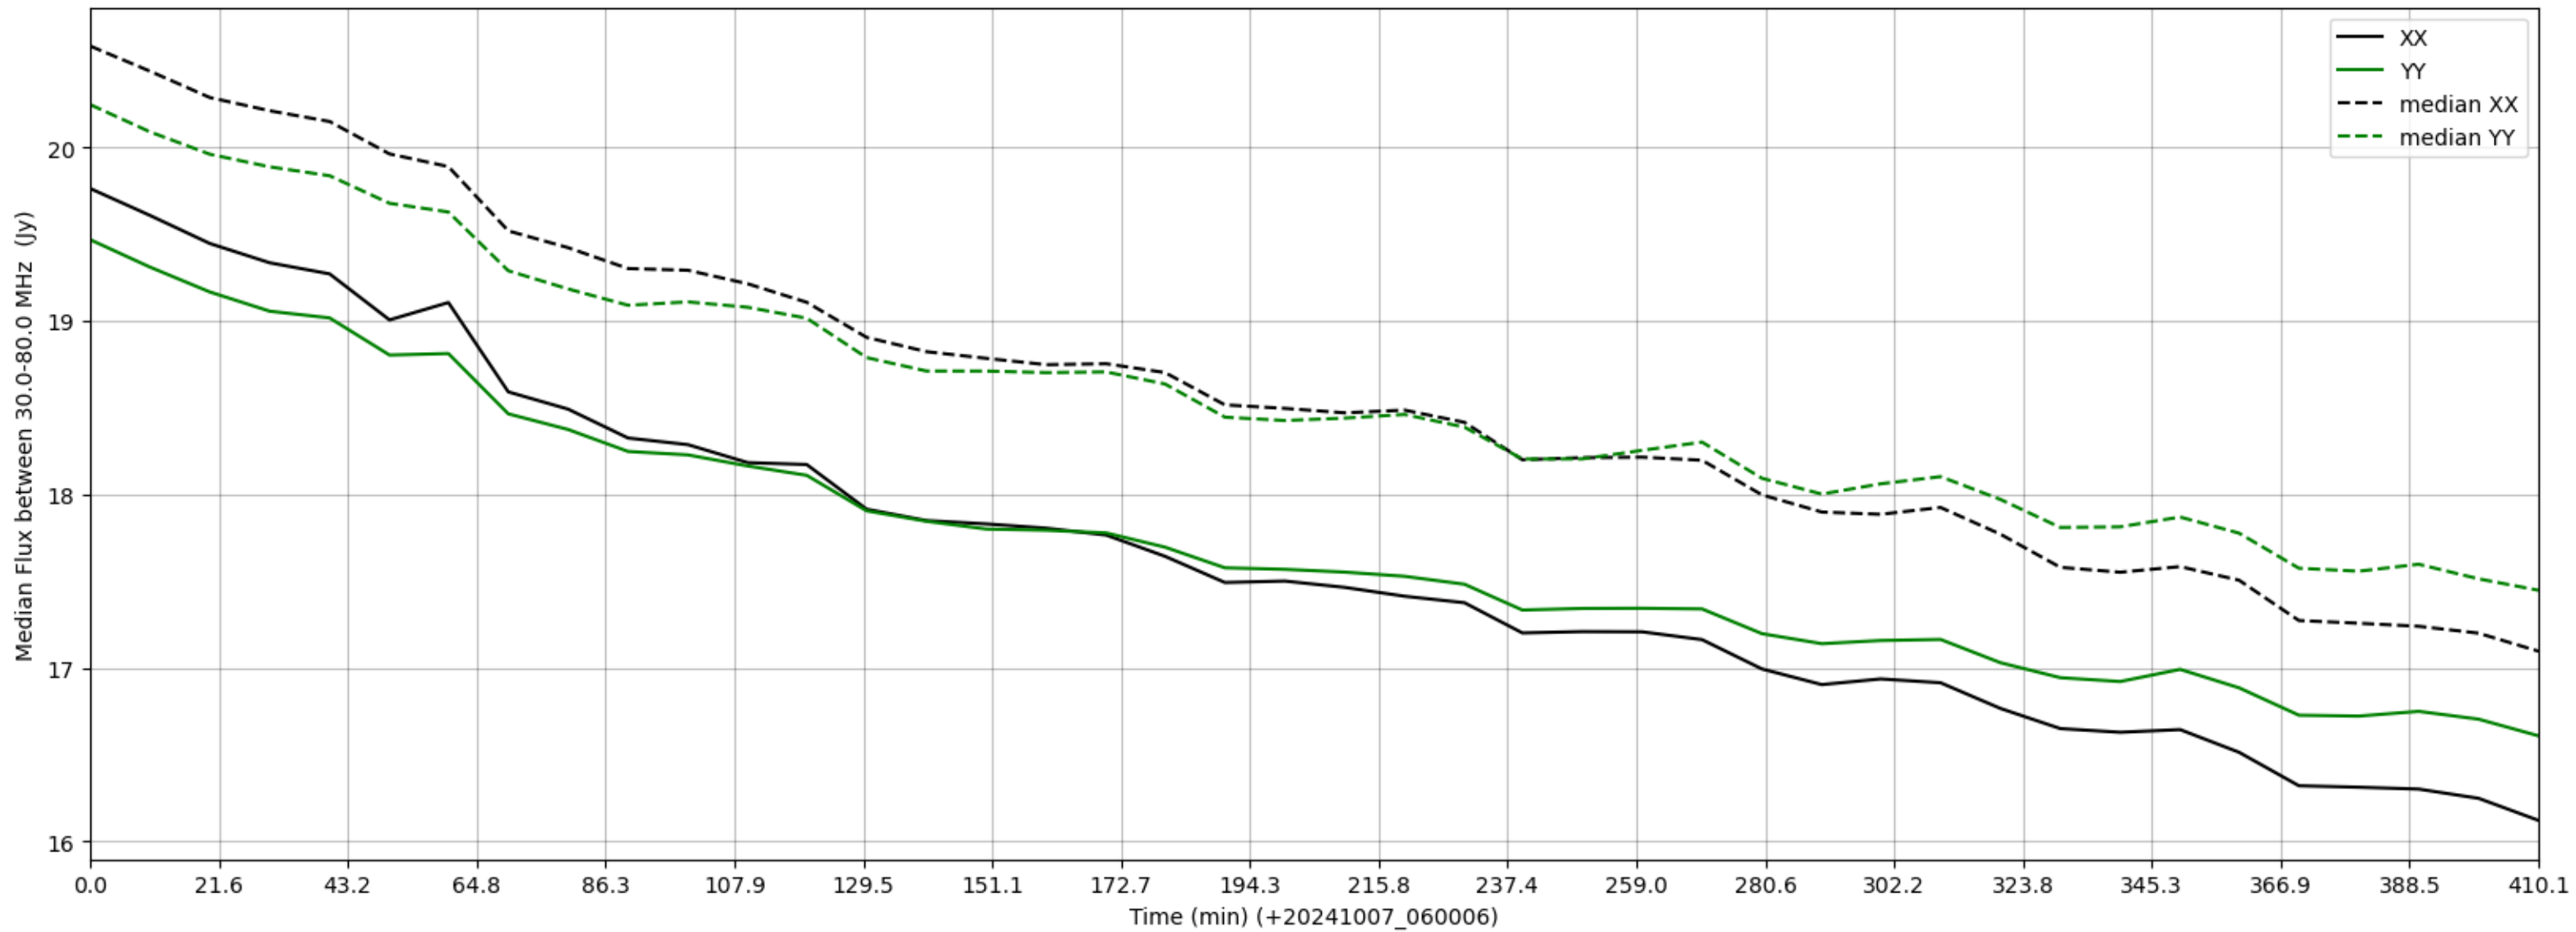

LWA071 - Correlator# 084 - XX FLAGS:Good - YY FLAGS:Good

LWA047 - Correlator# 085 - XX FLAGS:Good - YY FLAGS:Good

LWA074 - Correlator# 086 - XX FLAGS:Good - YY FLAGS:Good

LWA073 - Correlator# 087 - XX FLAGS:Good - YY FLAGS:Good