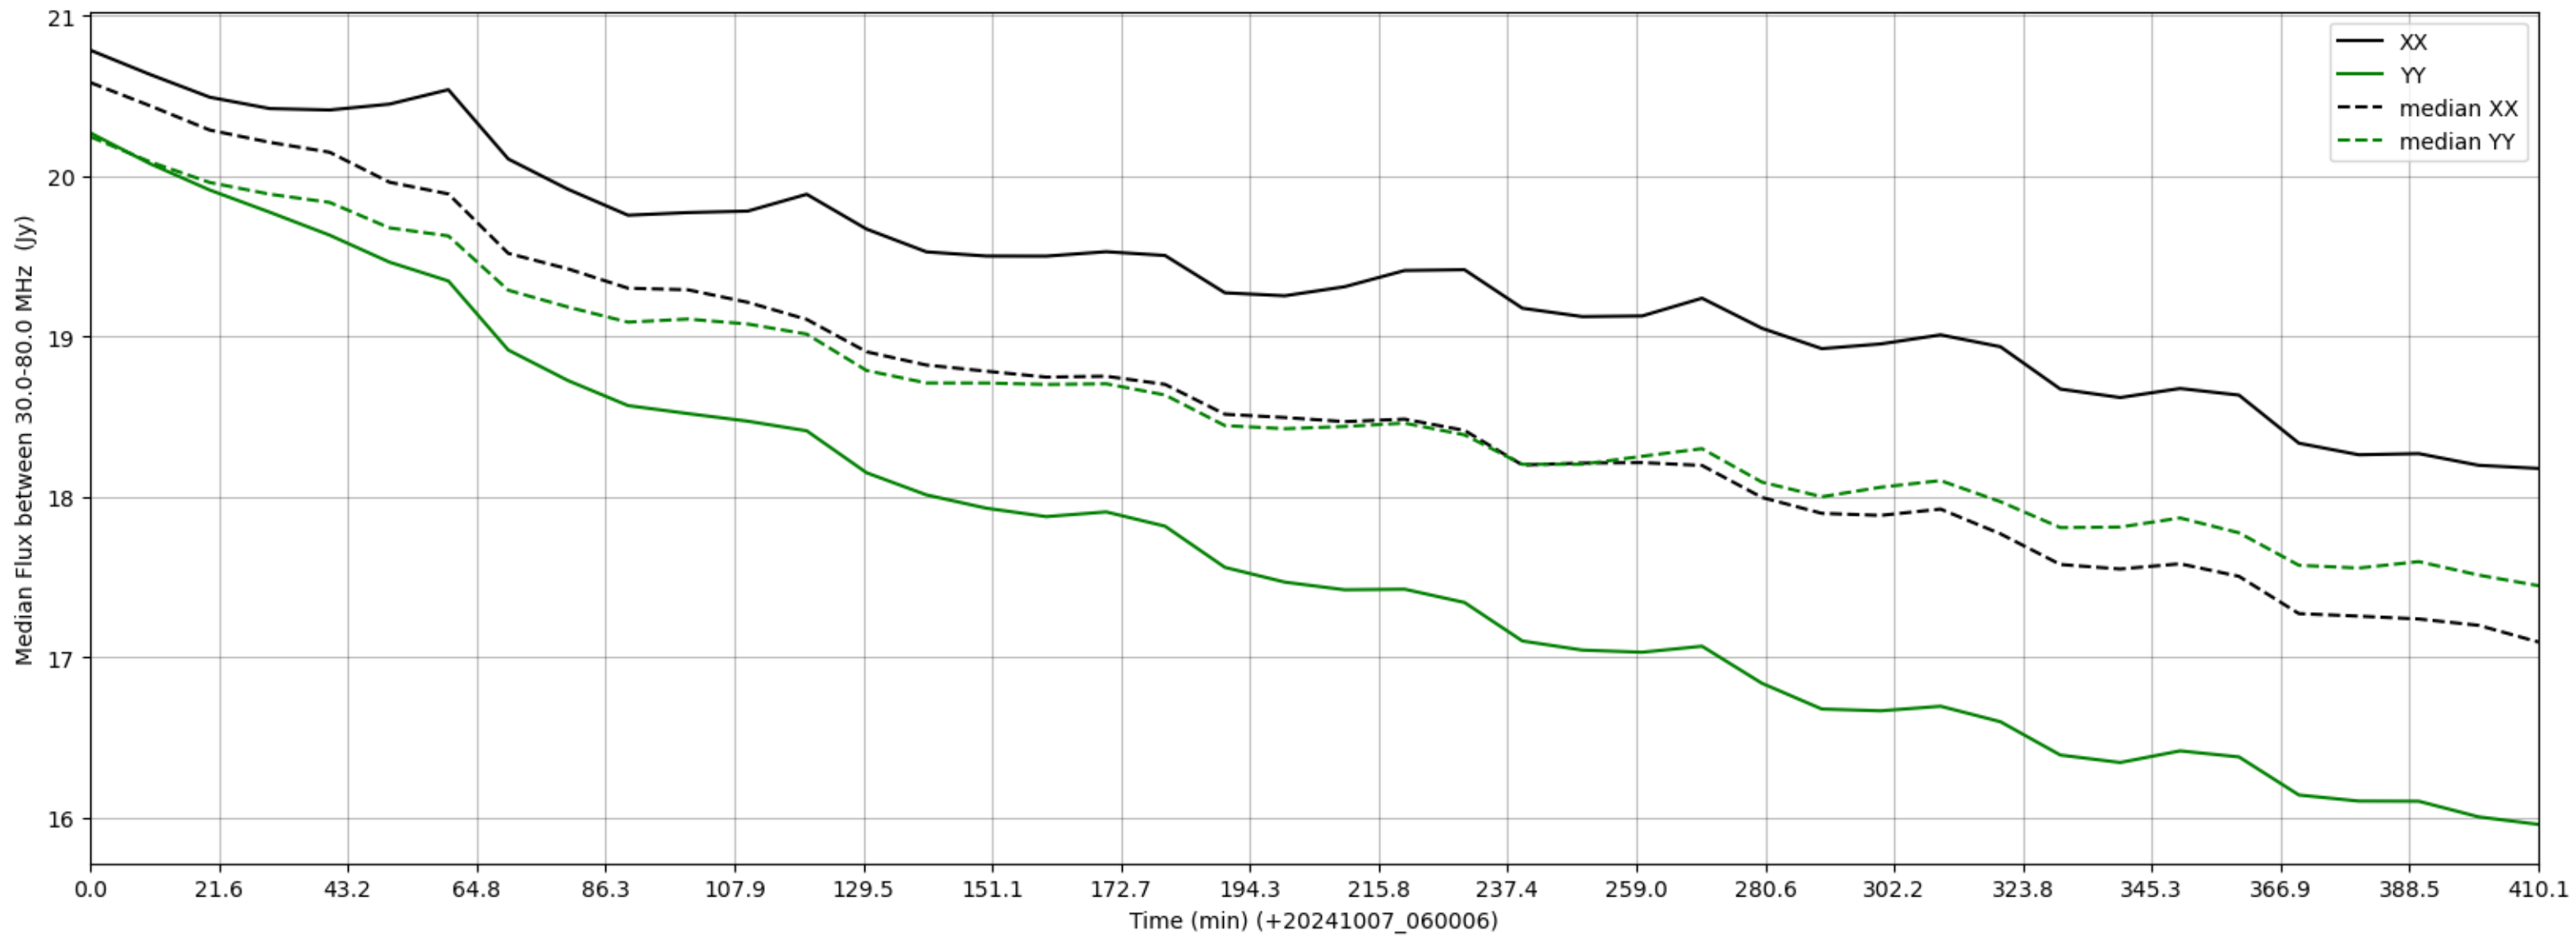

LWA358 - Correlator# 159 - XX FLAGS:Good - YY FLAGS:Good

LWA361 - Correlator# 158 - XX FLAGS:Good - YY FLAGS:Good