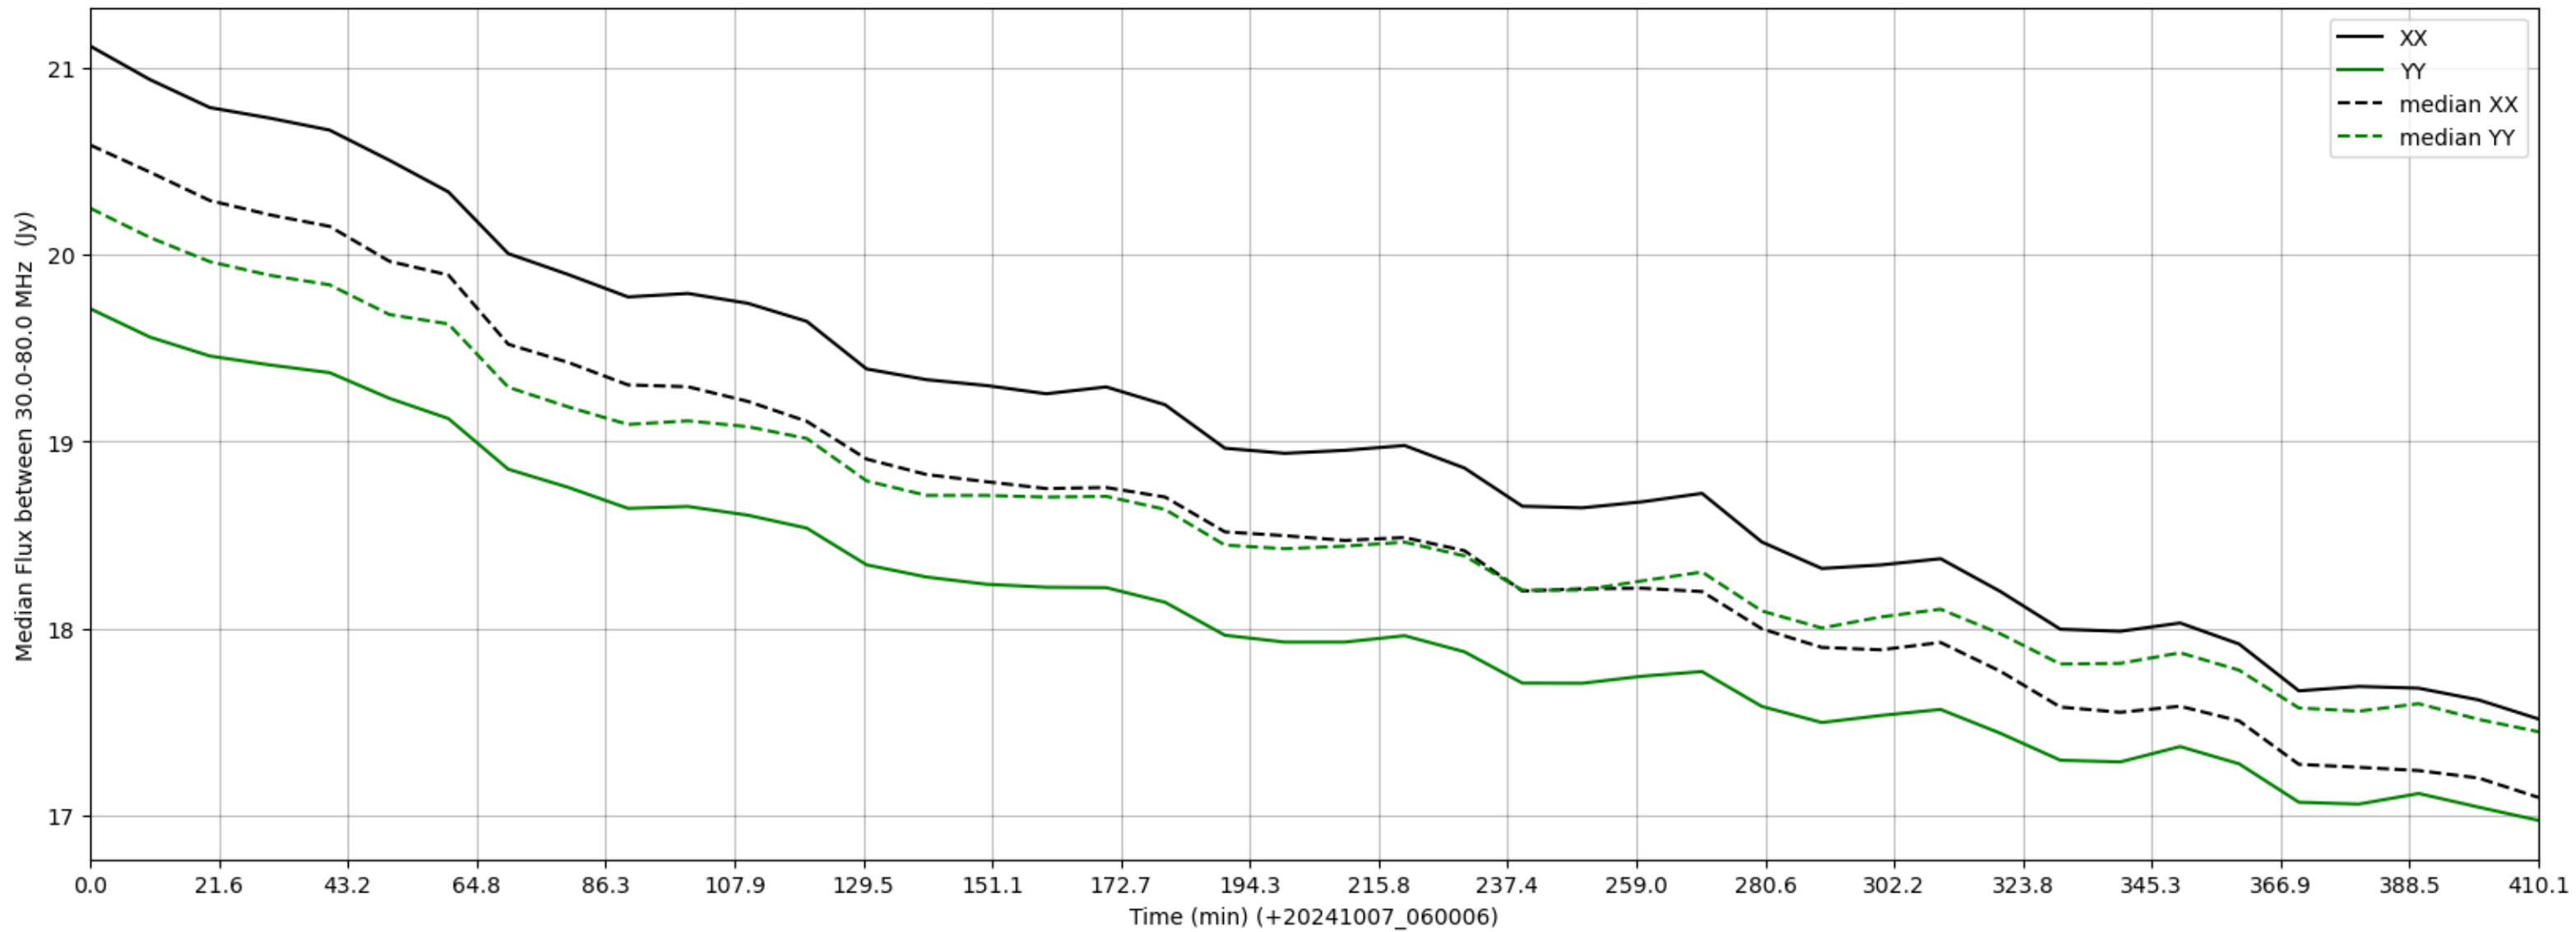

LWA257 - Correlator# 032 - XX FLAGS:Good - YY FLAGS:Good

LWA255 - Correlator# 033 - XX FLAGS:Good - YY FLAGS:Good

LWA260 - Correlator# 034 - XX FLAGS:Good - YY FLAGS:Good

LWA258 - Correlator# 035 - XX FLAGS:Good - YY FLAGS:Good