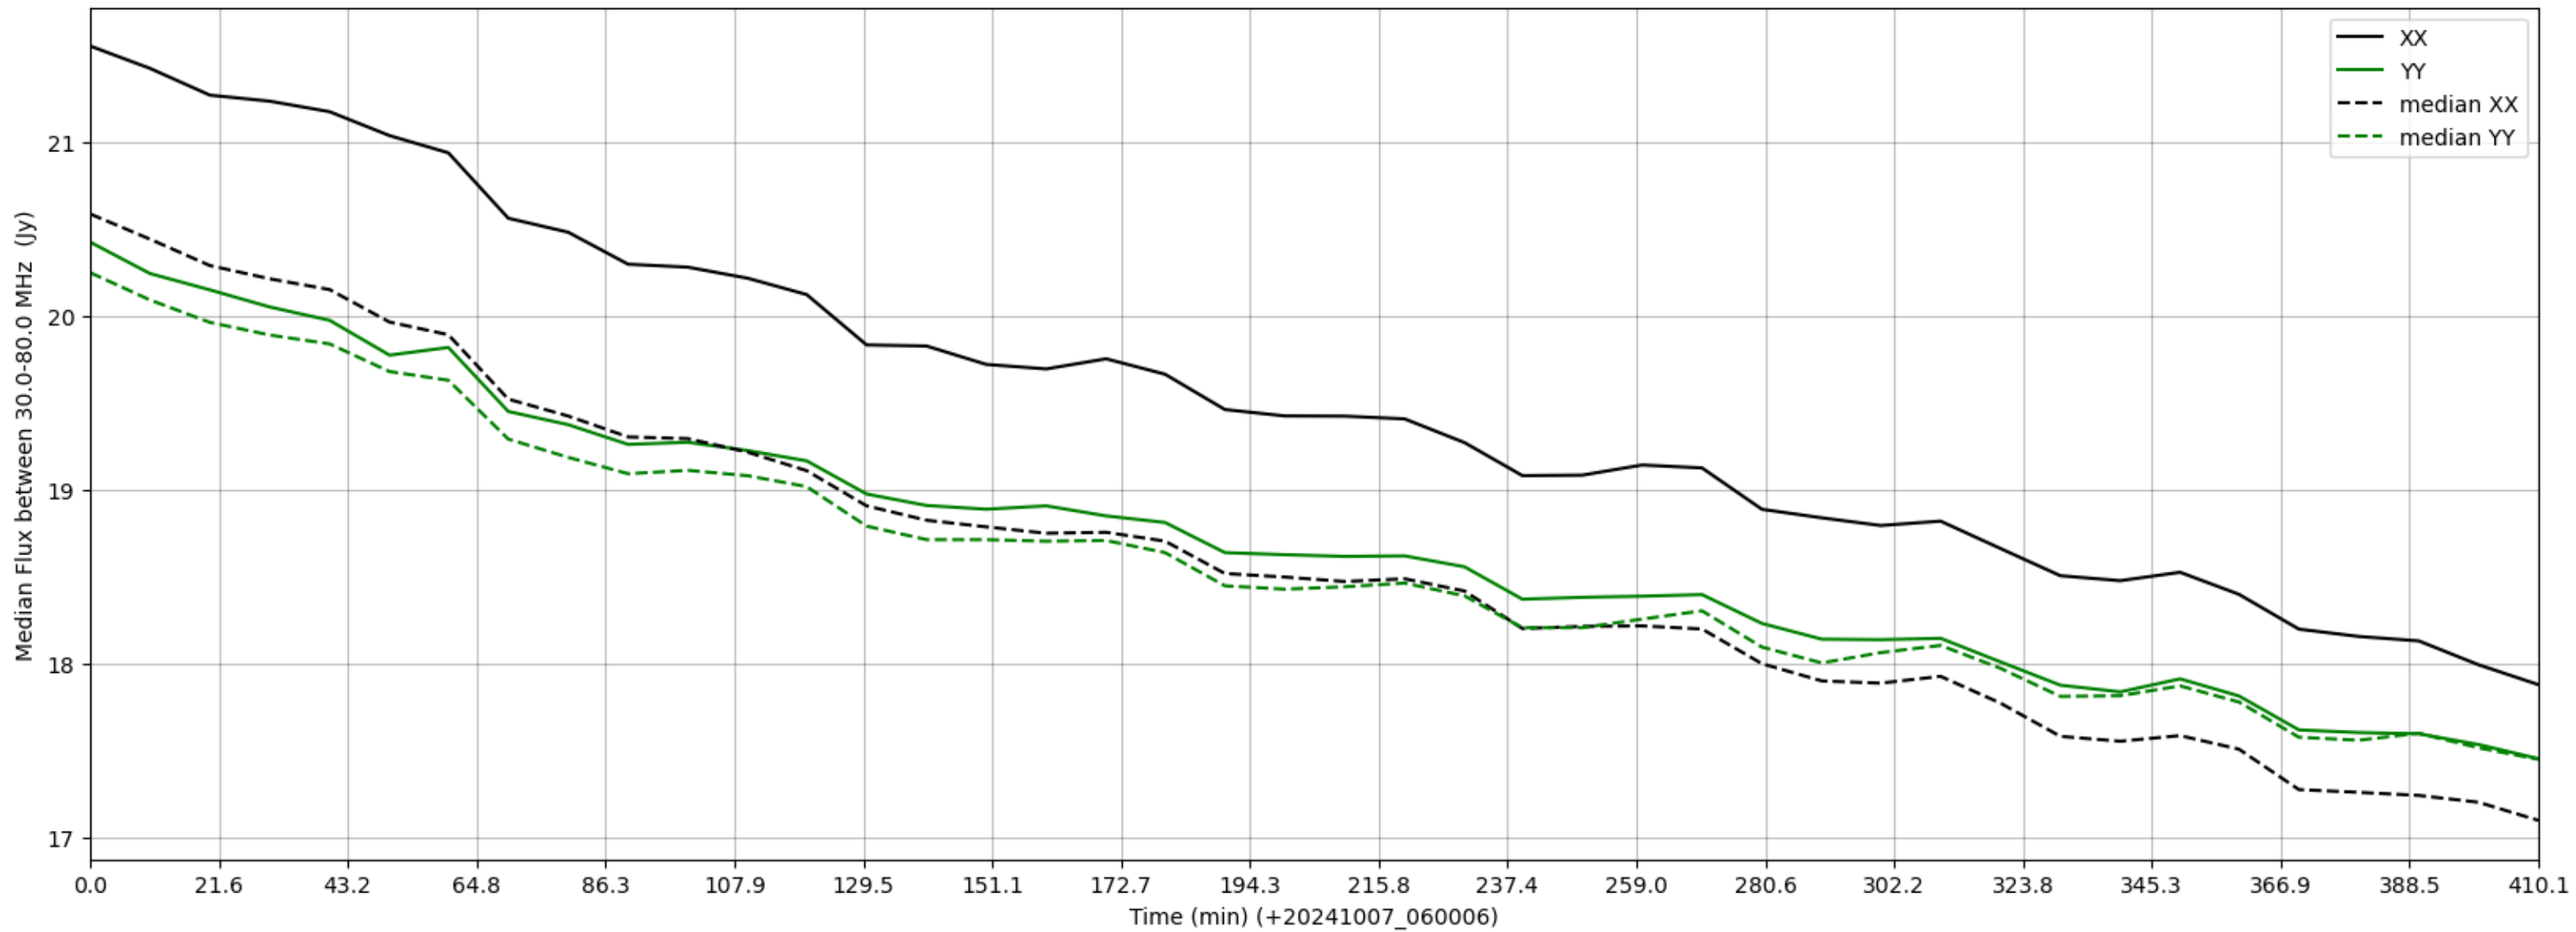

LWA060 - Correlator# 133 - XX FLAGS:Good - YY FLAGS:Good

LWA063 - Correlator# 132 - XX FLAGS:Good - YY FLAGS:Good