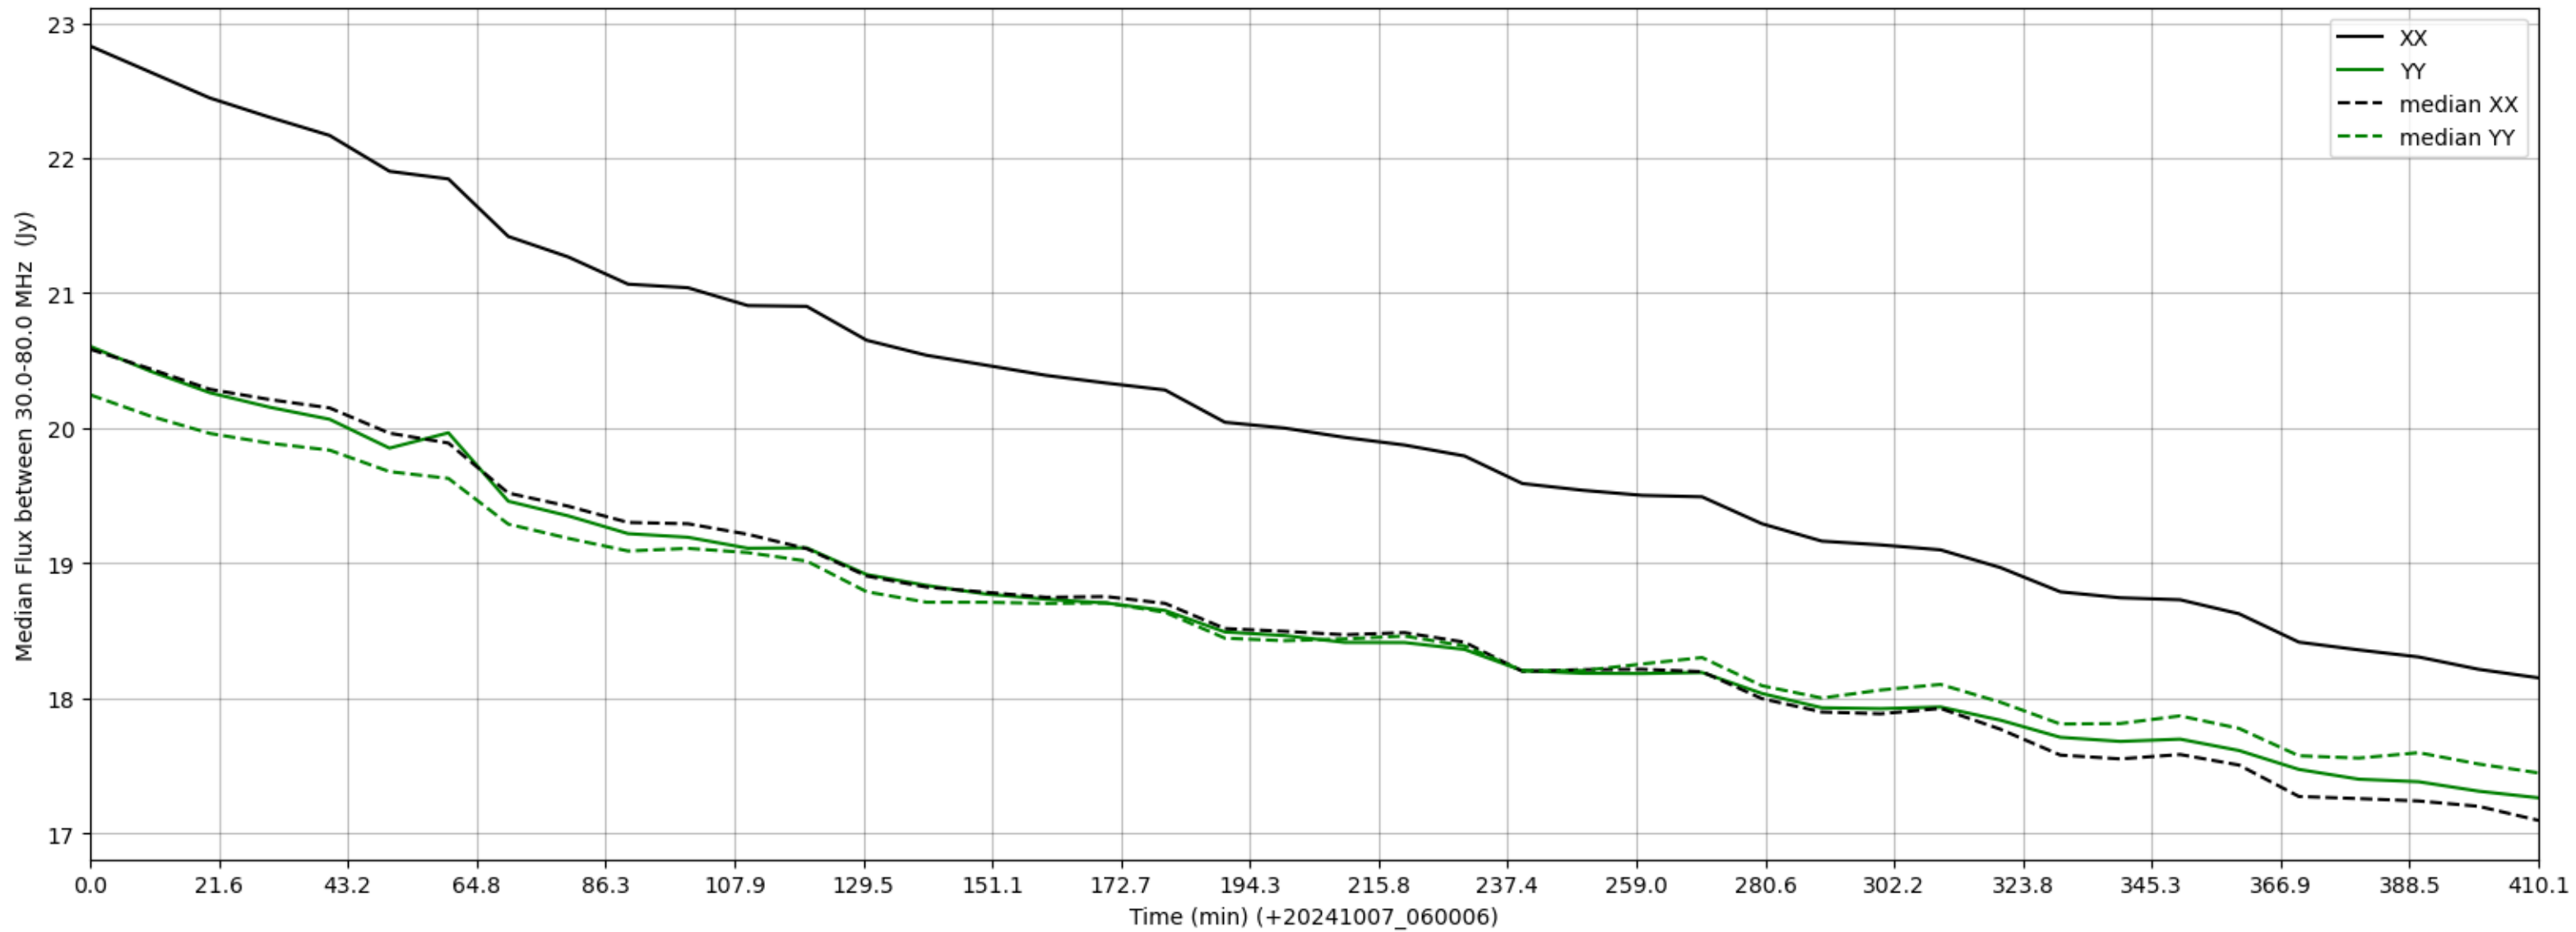

LWA253 - Correlator# 283 - XX FLAGS:Good - YY FLAGS:Good

LWA349 - Correlator# 282 - XX FLAGS:Good - YY FLAGS:Good