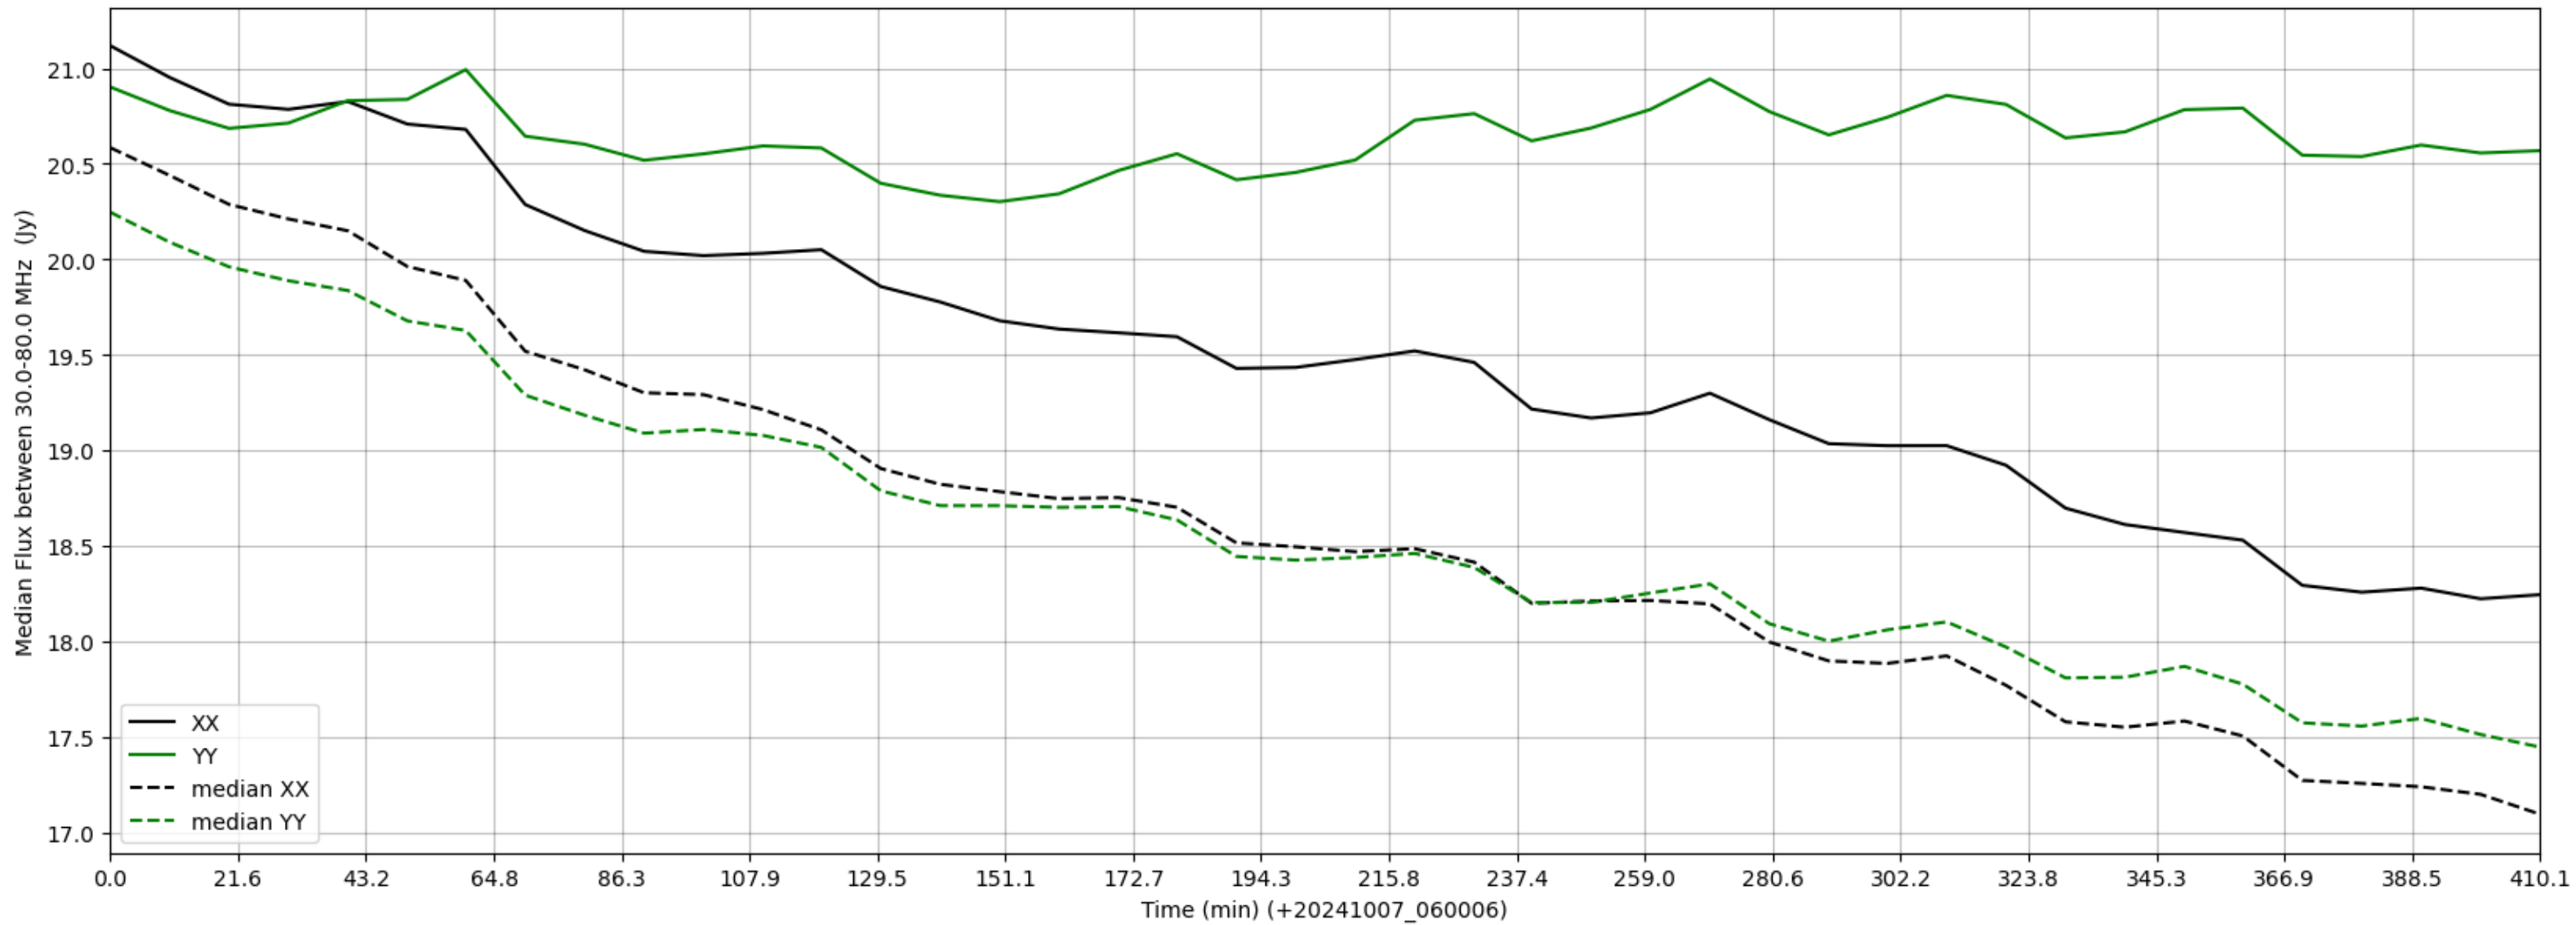

LWA340 - Correlator# 026 - XX FLAGS:BadSpecShape - YY FLAGS:Good

LWA332 - Correlator# 025 - XX FLAGS:Good - YY FLAGS:Good