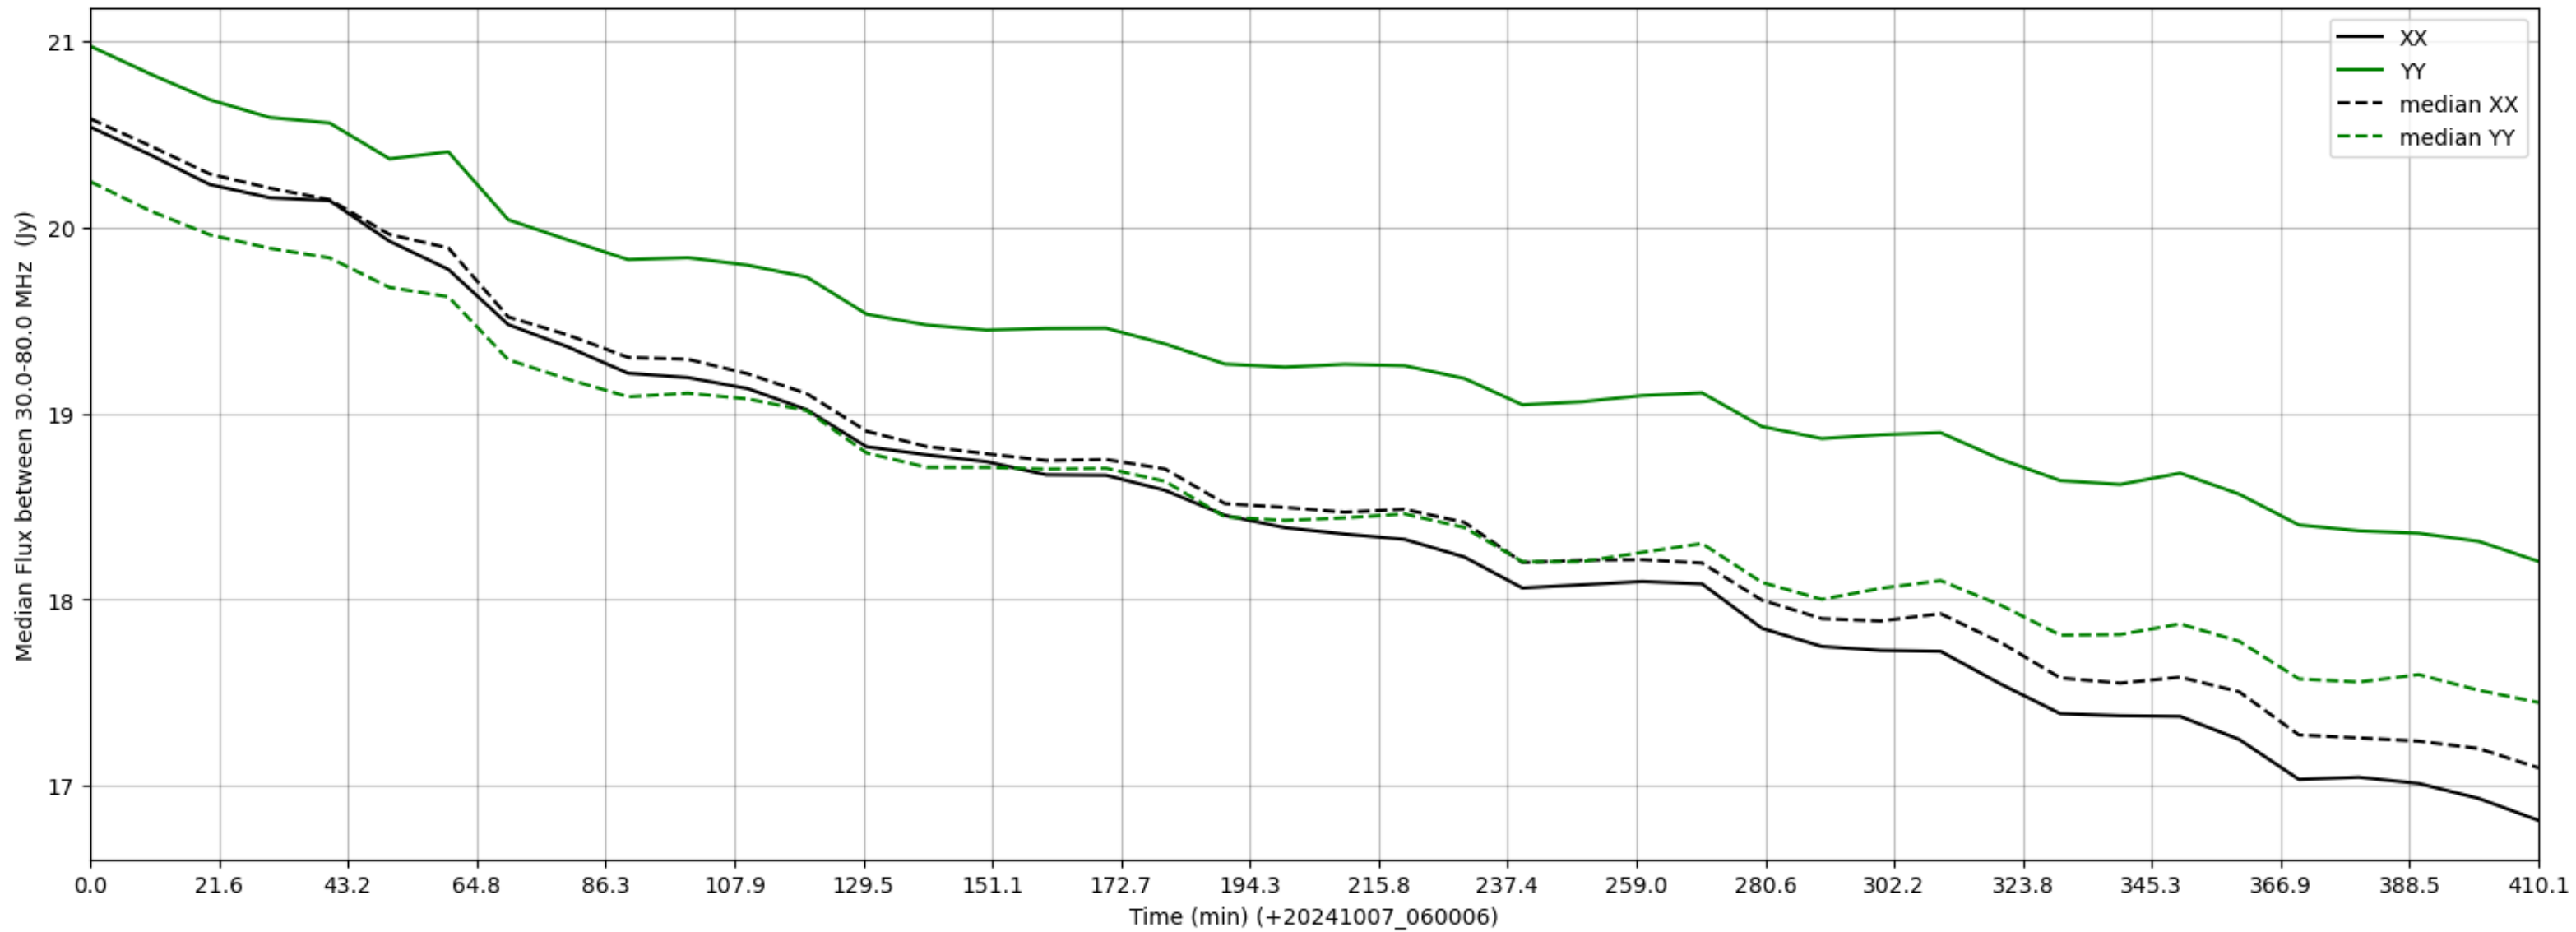

LWA005 - Correlator# 069 - XX FLAGS:Good - YY FLAGS:Good

LWA006 - Correlator# 068 - XX FLAGS:Good - YY FLAGS:Good