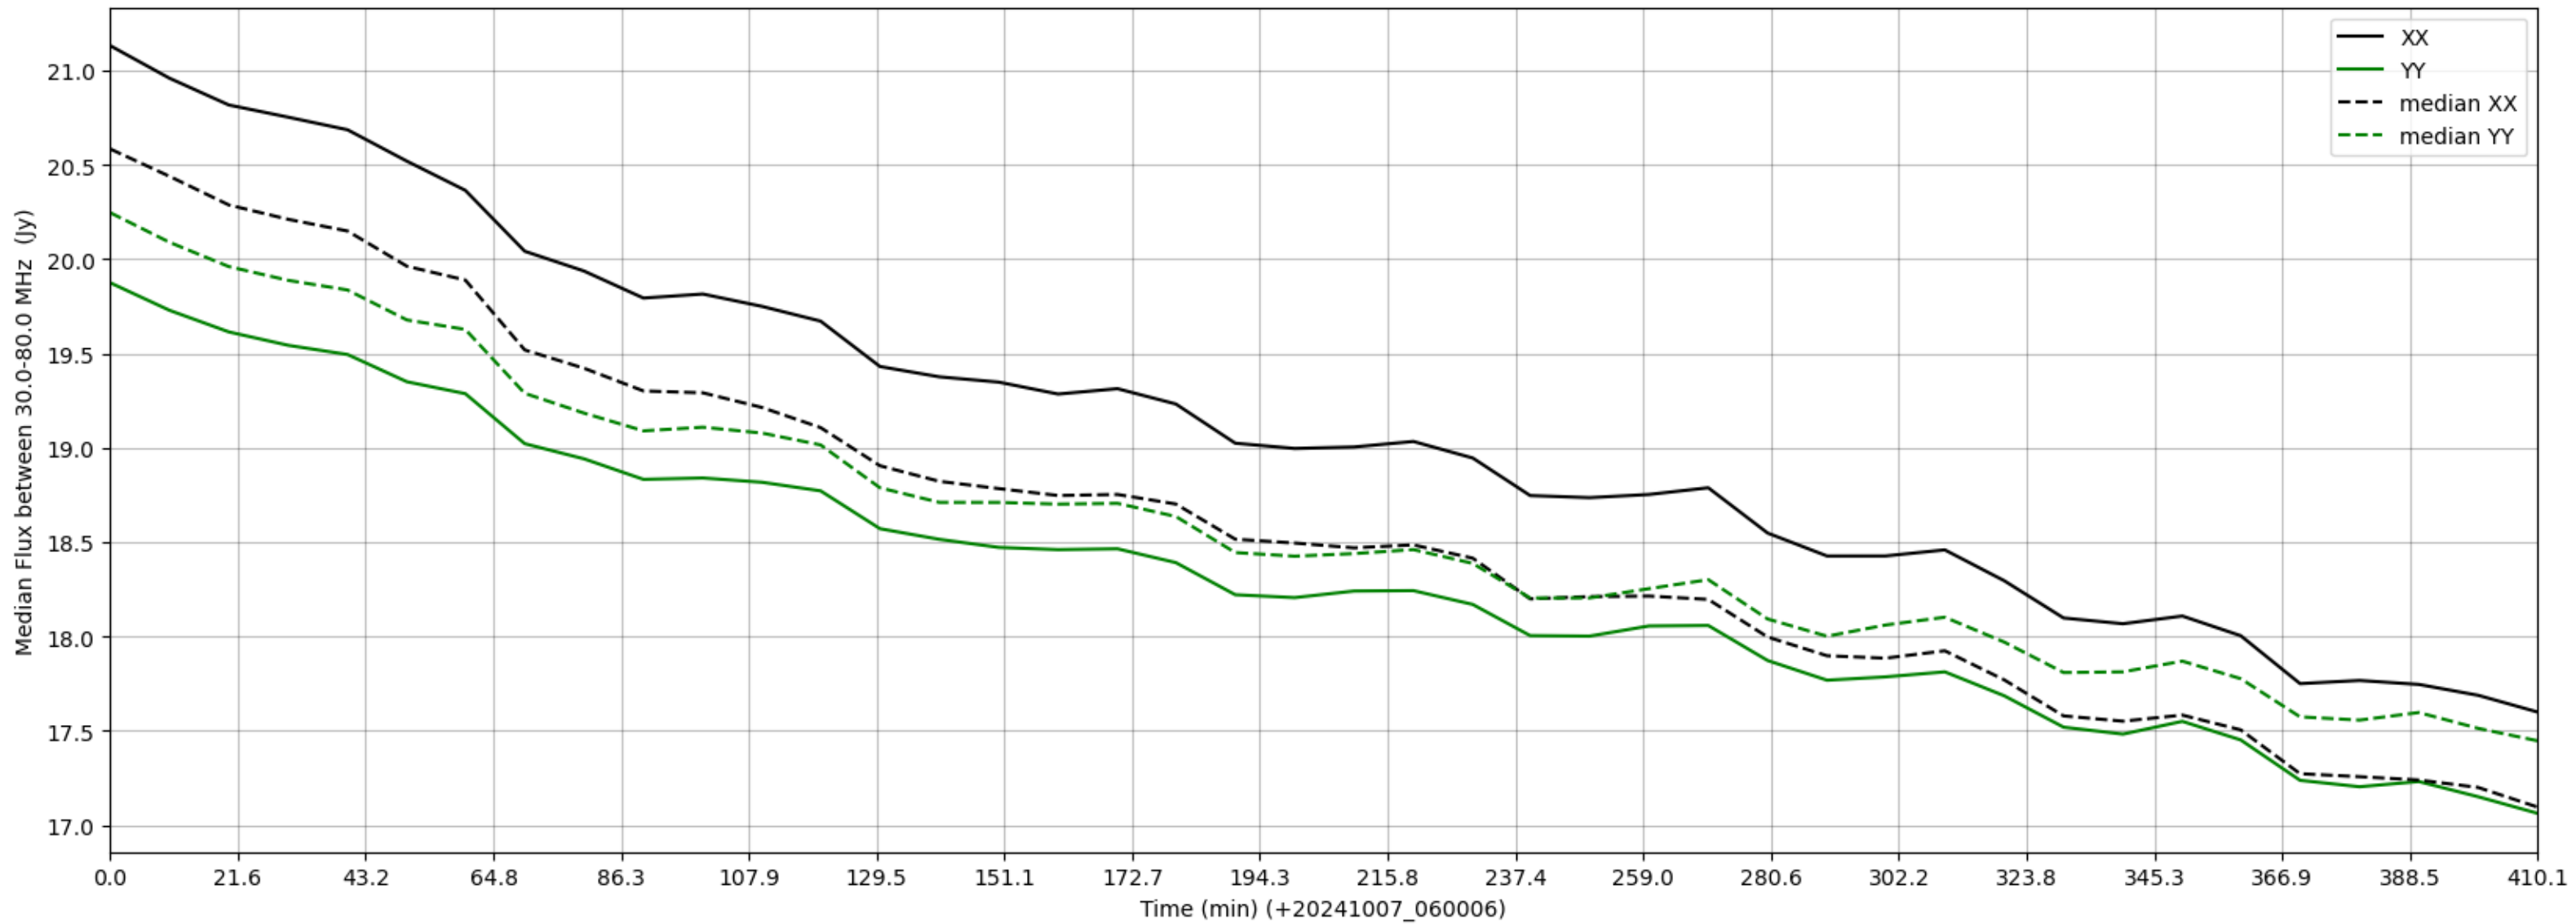

LWA070 - Correlator# 168 - XX FLAGS:Good - YY FLAGS:Good

LWA069 - Correlator# 169 - XX FLAGS:Good - YY FLAGS:Good

LWA097 - Correlator# 170 - XX FLAGS:Good - YY FLAGS:Good

LWA072 - Correlator# 171 - XX FLAGS:Good - YY FLAGS:Good