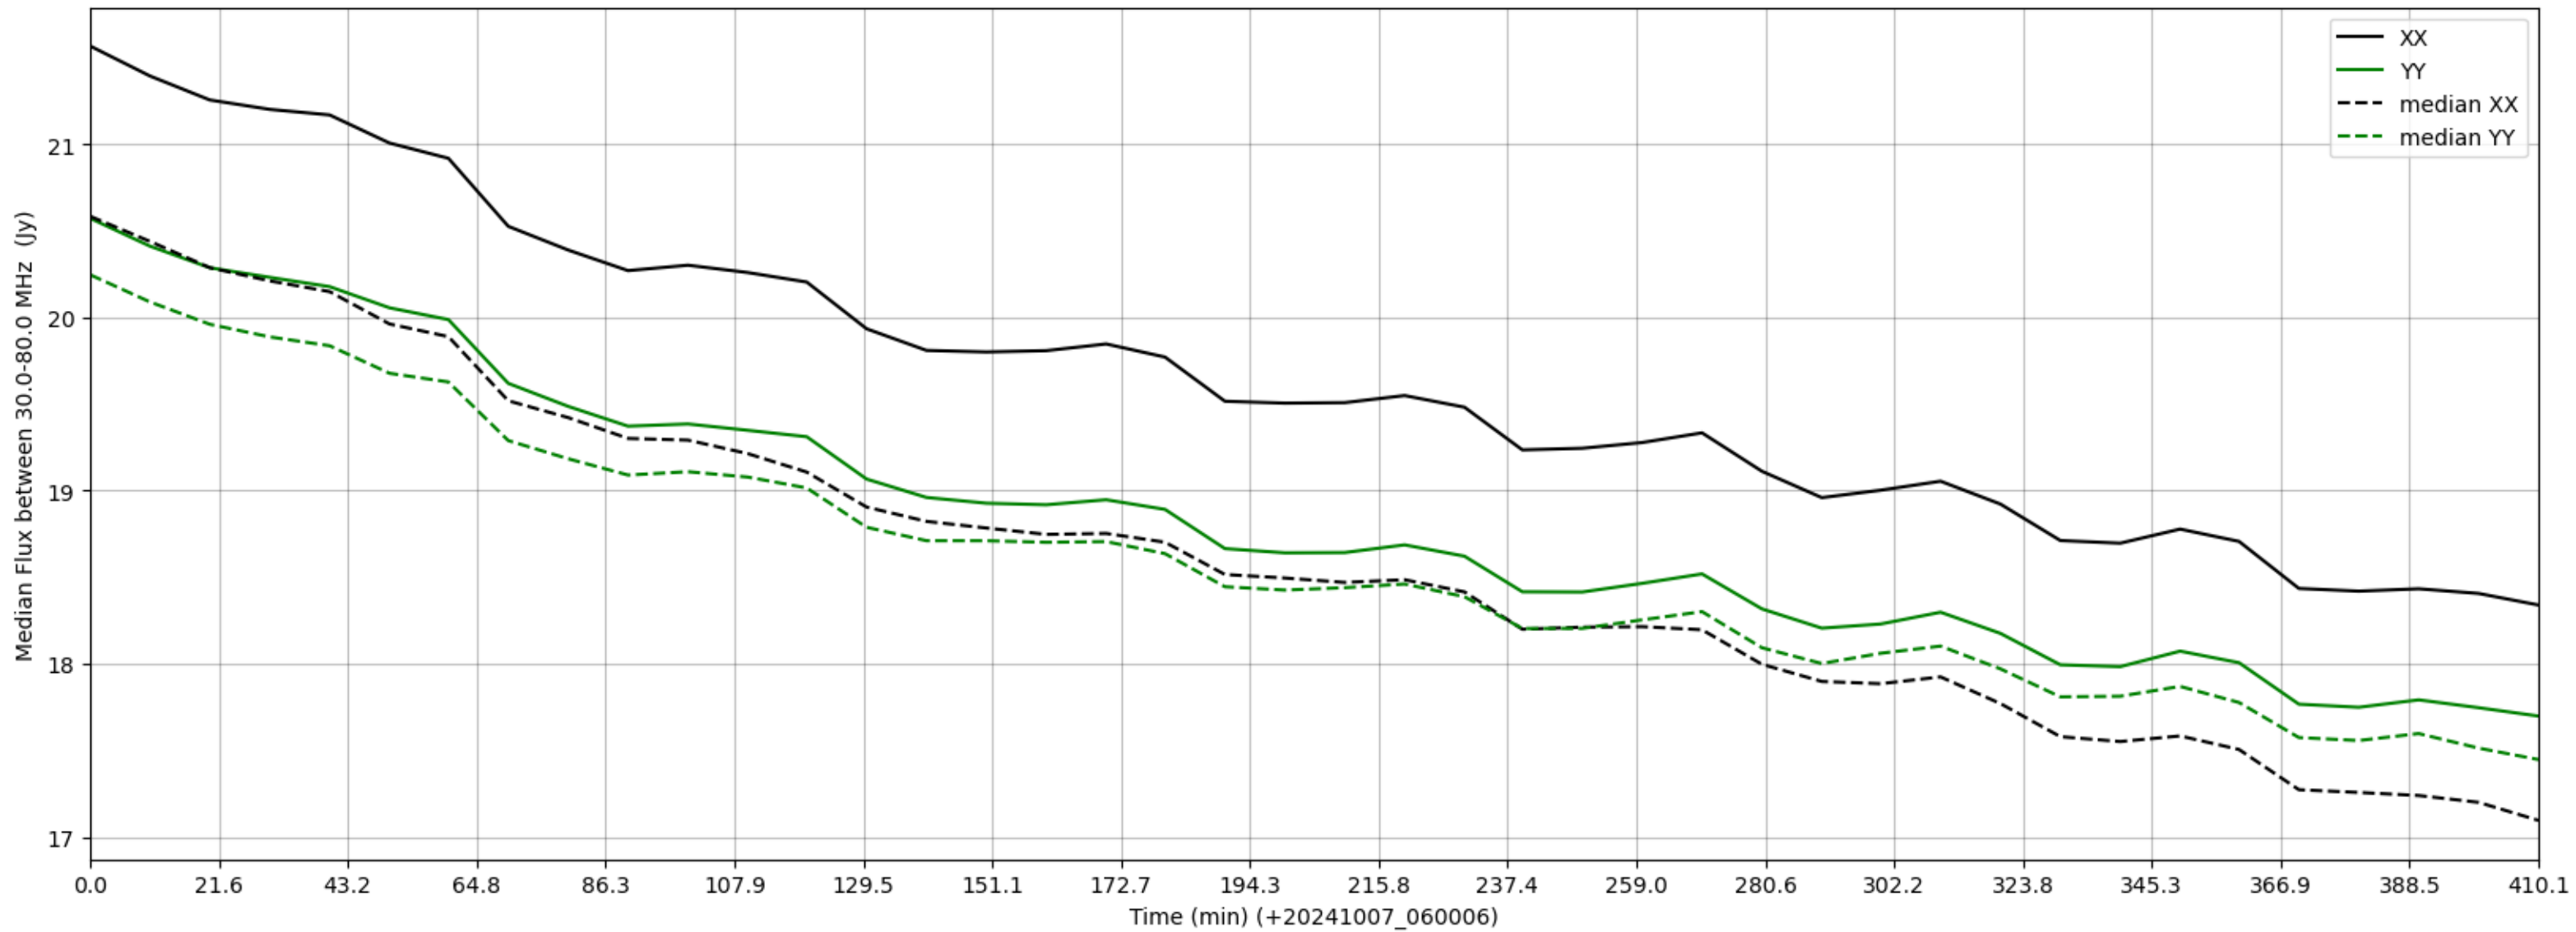

LWA241 - Correlator# 336 - XX FLAGS:Good - YY FLAGS:Good

LWA223 - Correlator# 337 - XX FLAGS:Good - YY FLAGS:Good

LWA244 - Correlator# 338 - XX FLAGS:Good - YY FLAGS:Good

LWA242 - Correlator# 339 - XX FLAGS:Good - YY FLAGS:Good