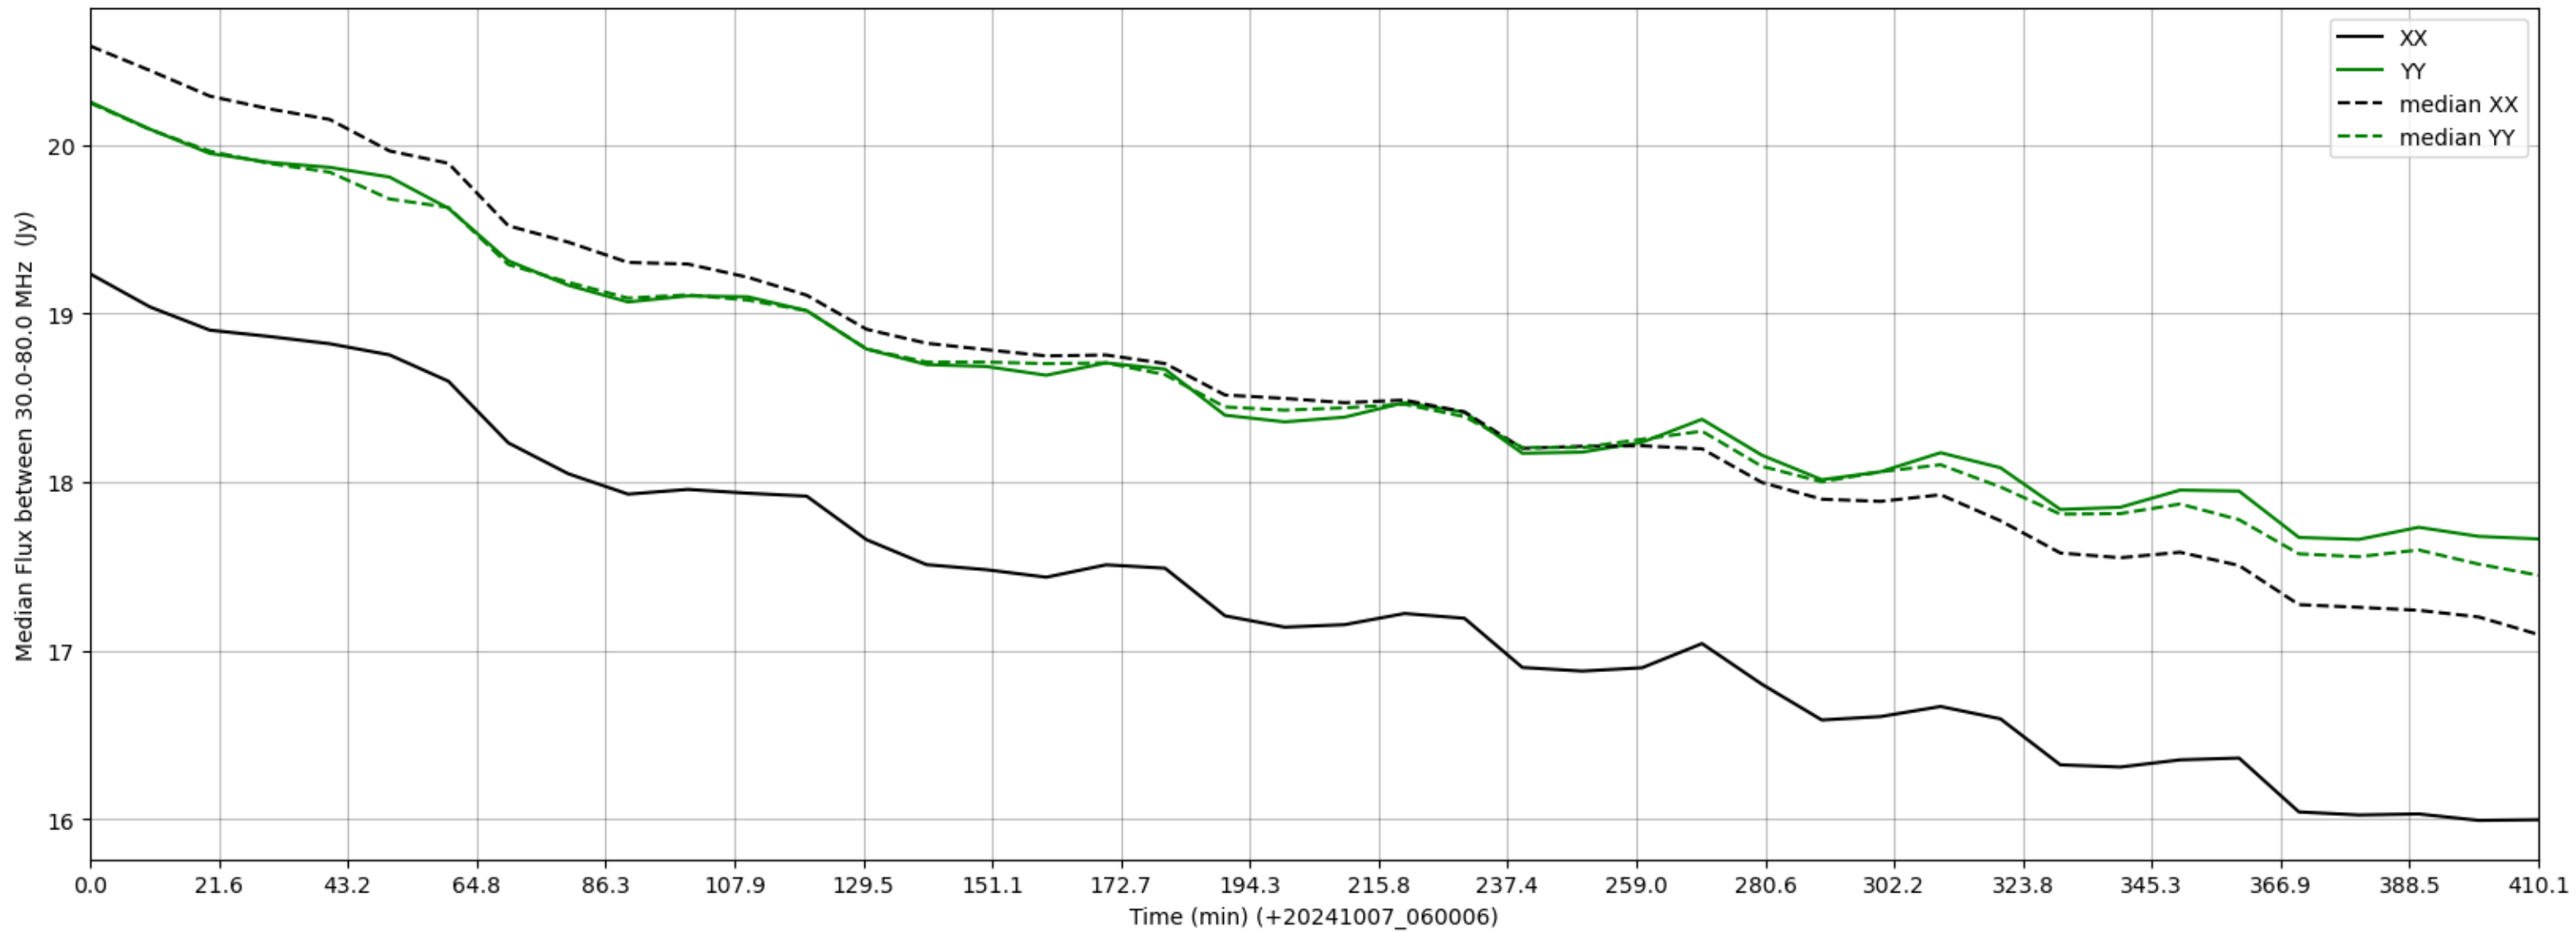

LWA232 - Correlator# 307 - XX FLAGS:Good - YY FLAGS:Good

LWA233 - Correlator# 306 - XX FLAGS:Good - YY FLAGS:Good