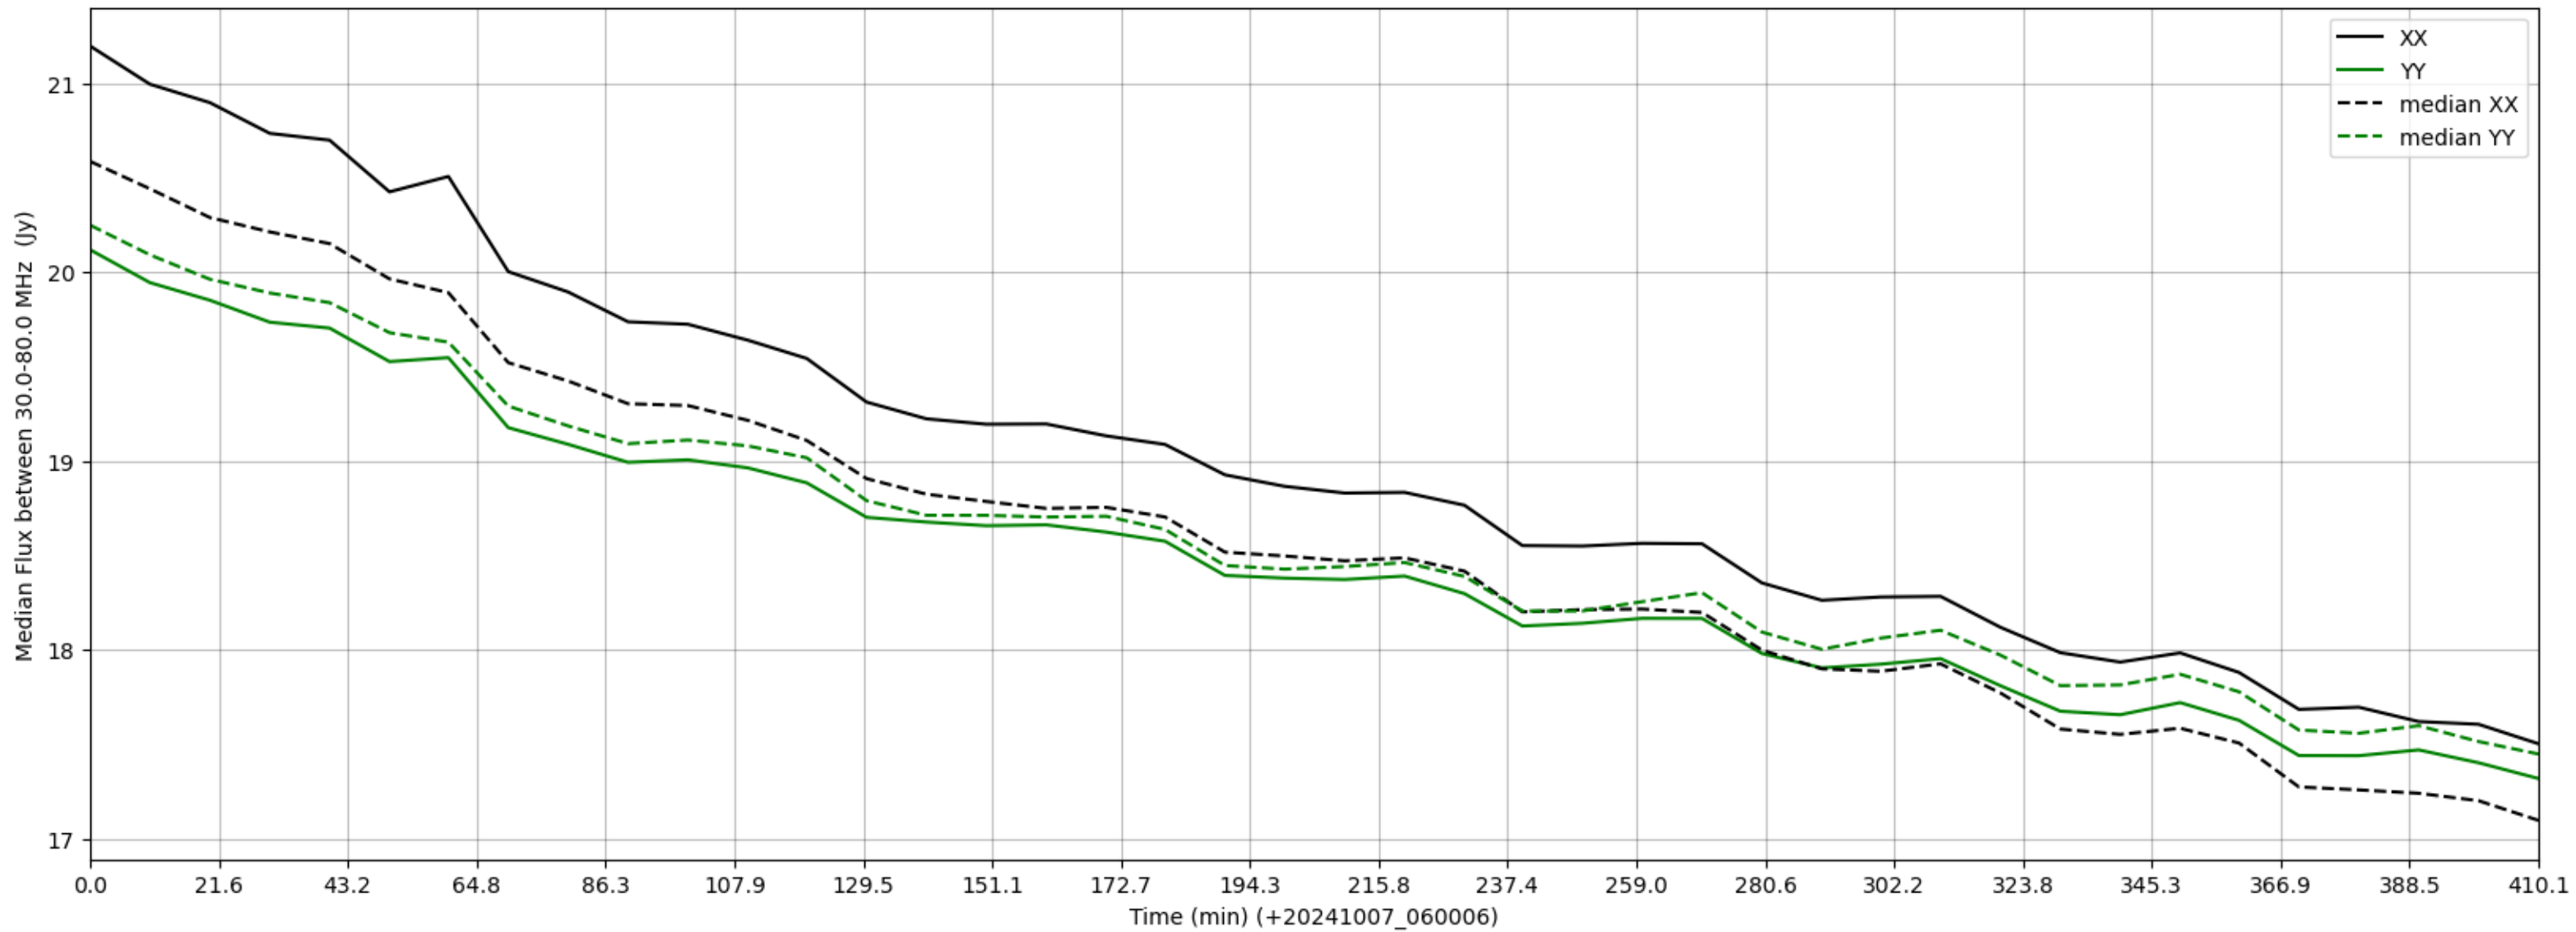

LWA263 - Correlator# 037 - XX FLAGS:Good - YY FLAGS:Good

LWA265 - Correlator# 036 - XX FLAGS:Good - YY FLAGS:Good