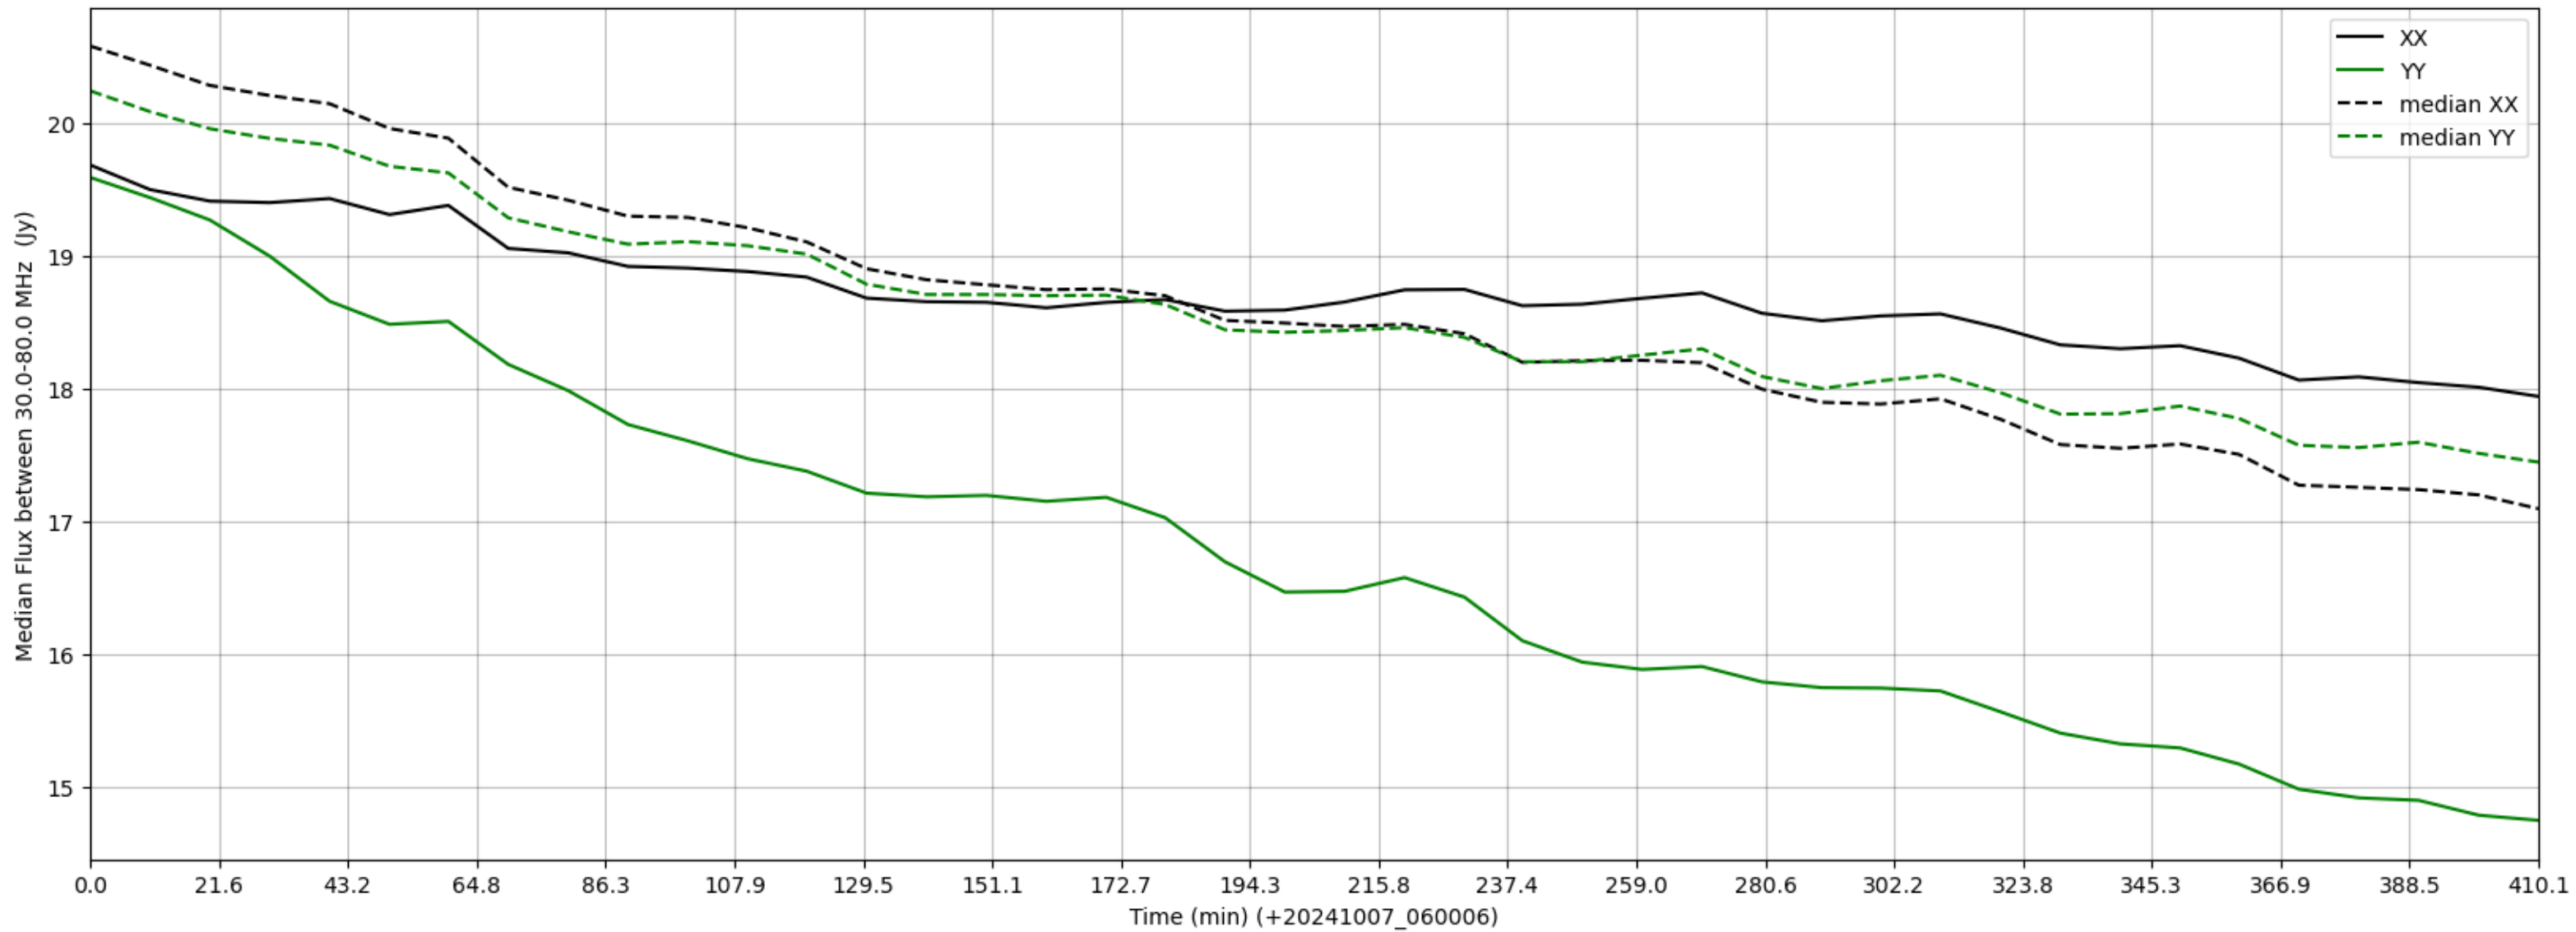

LWA269 - Correlator# 005 - XX FLAGS:Good - YY FLAGS:Good

LWA271 - Correlator# 004 - XX FLAGS:Good - YY FLAGS:Good