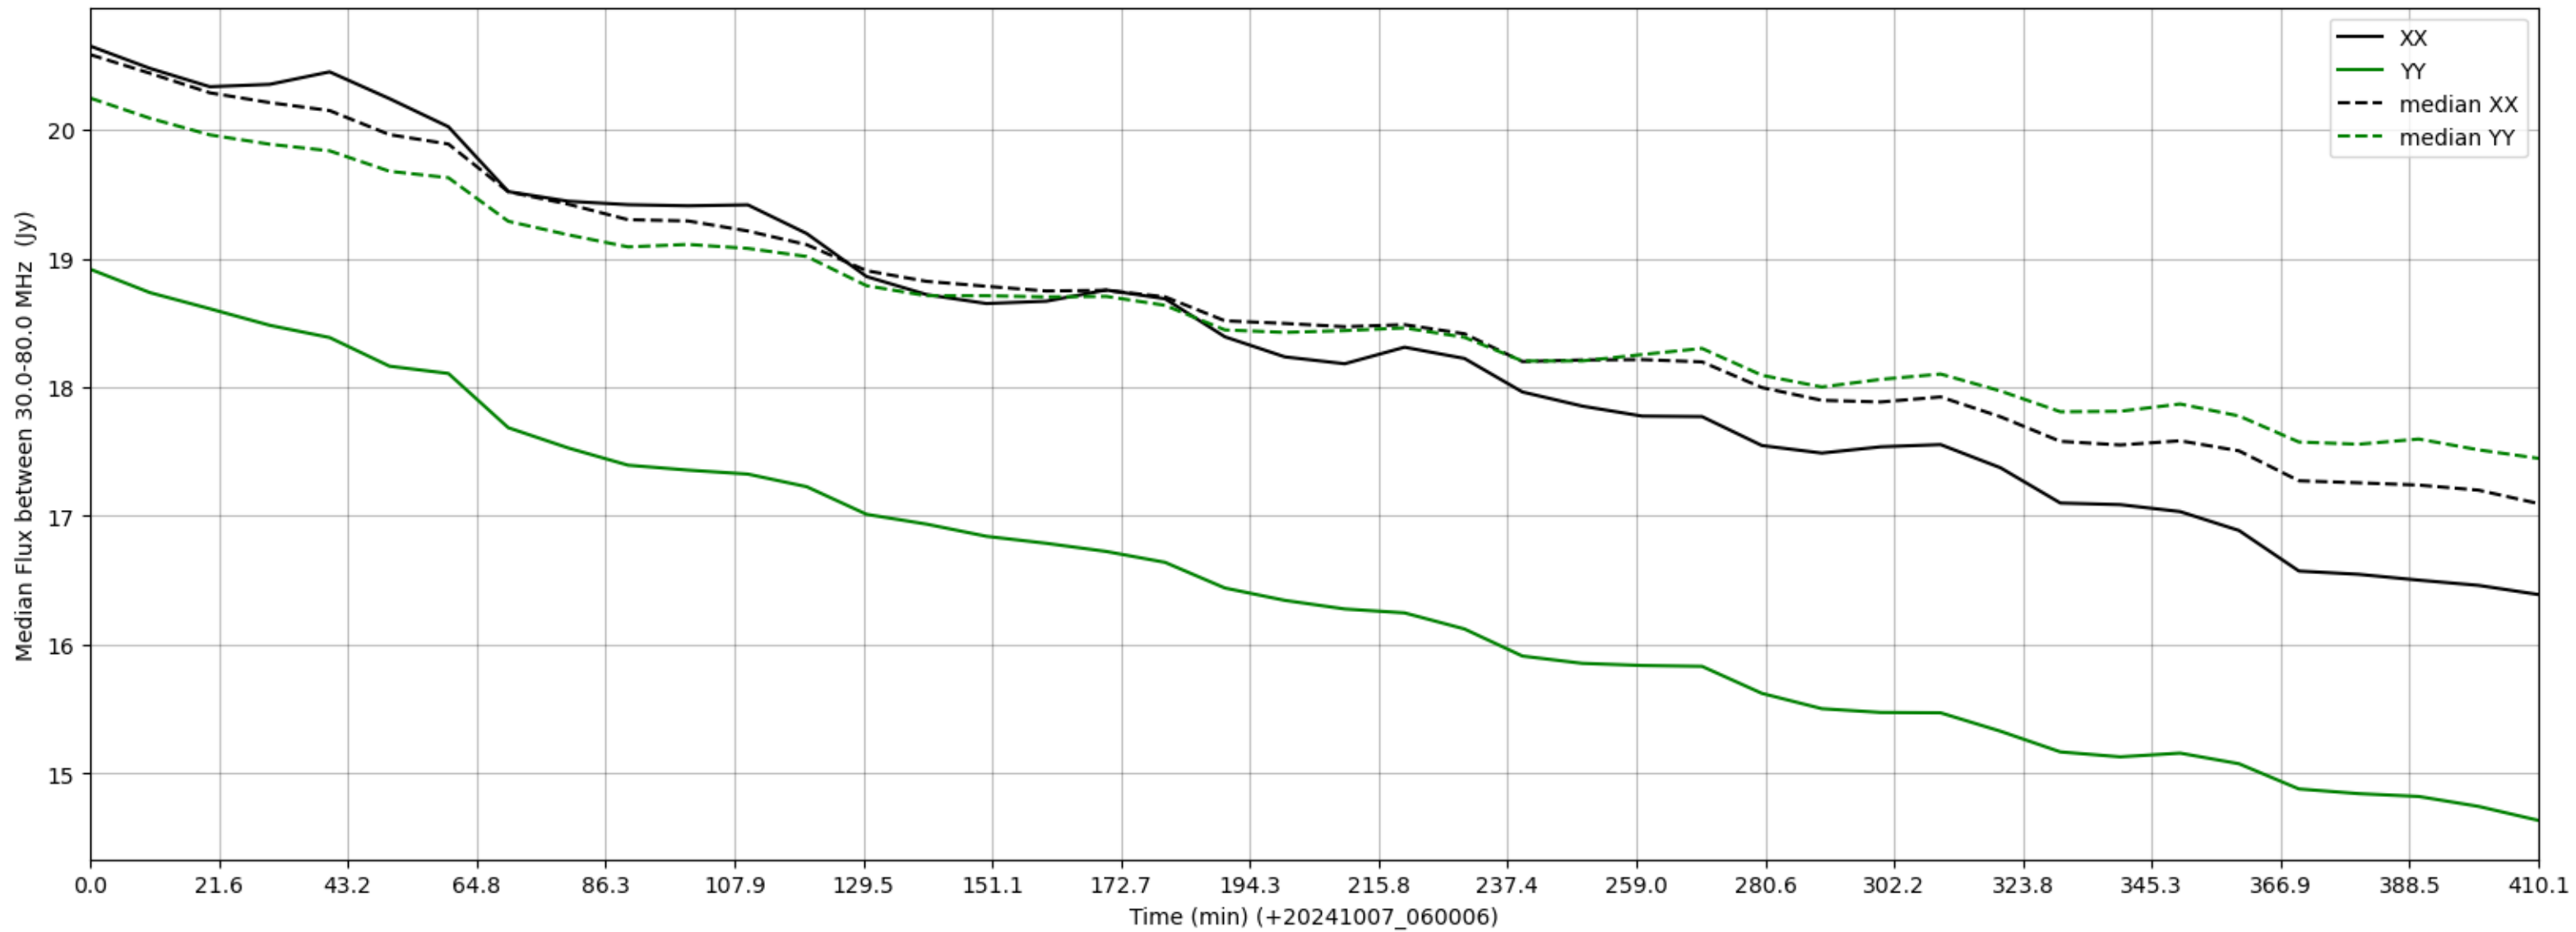

LWA178 - Correlator# 221 - XX FLAGS:Good - YY FLAGS:Good

LWA279 - Correlator# 220 - XX FLAGS:Good - YY FLAGS:Good