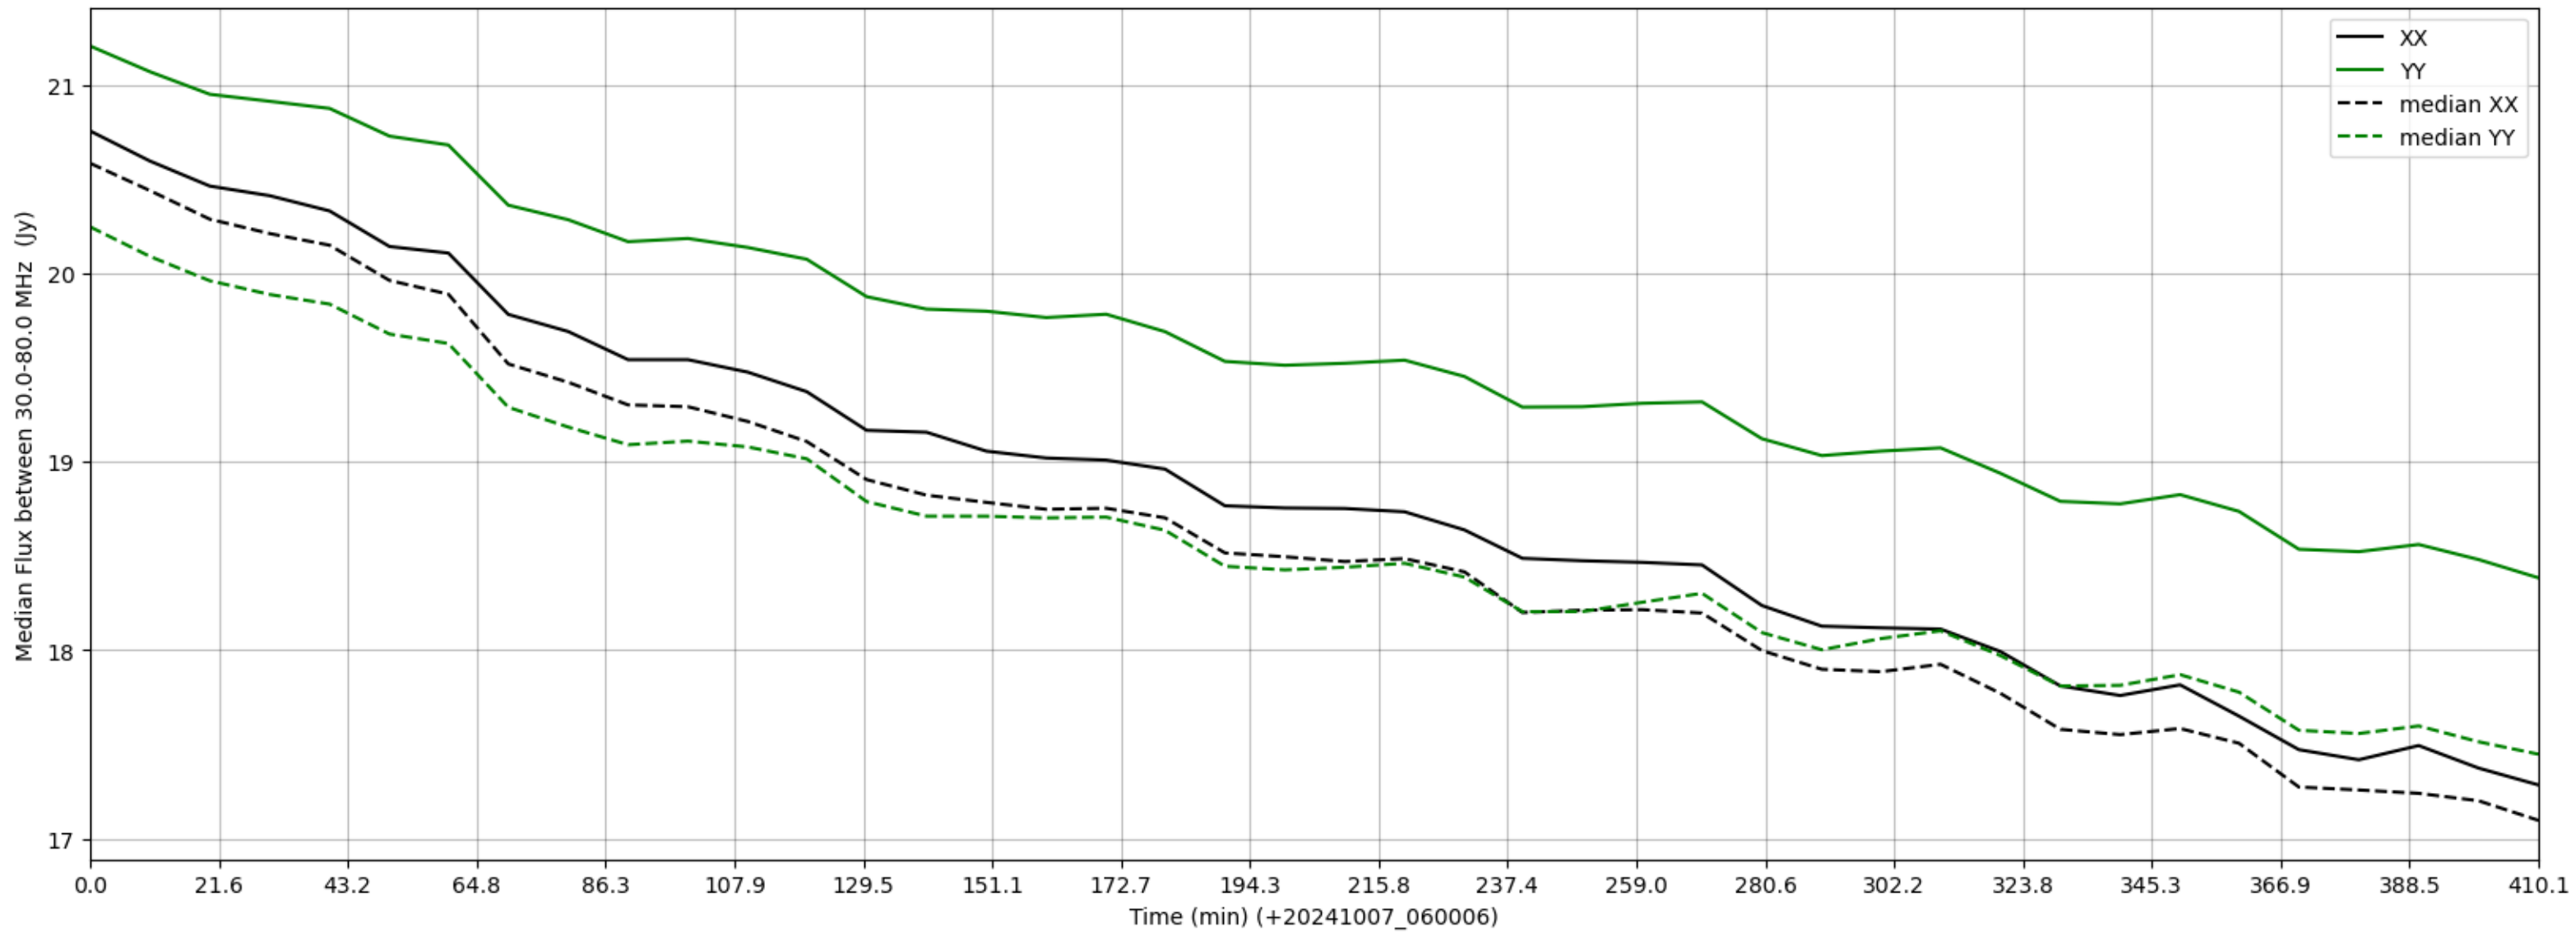

LWA212 - Correlator# 326 - XX FLAGS:Good - YY FLAGS:Good

LWA176 - Correlator# 325 - XX FLAGS:Good - YY FLAGS:Good