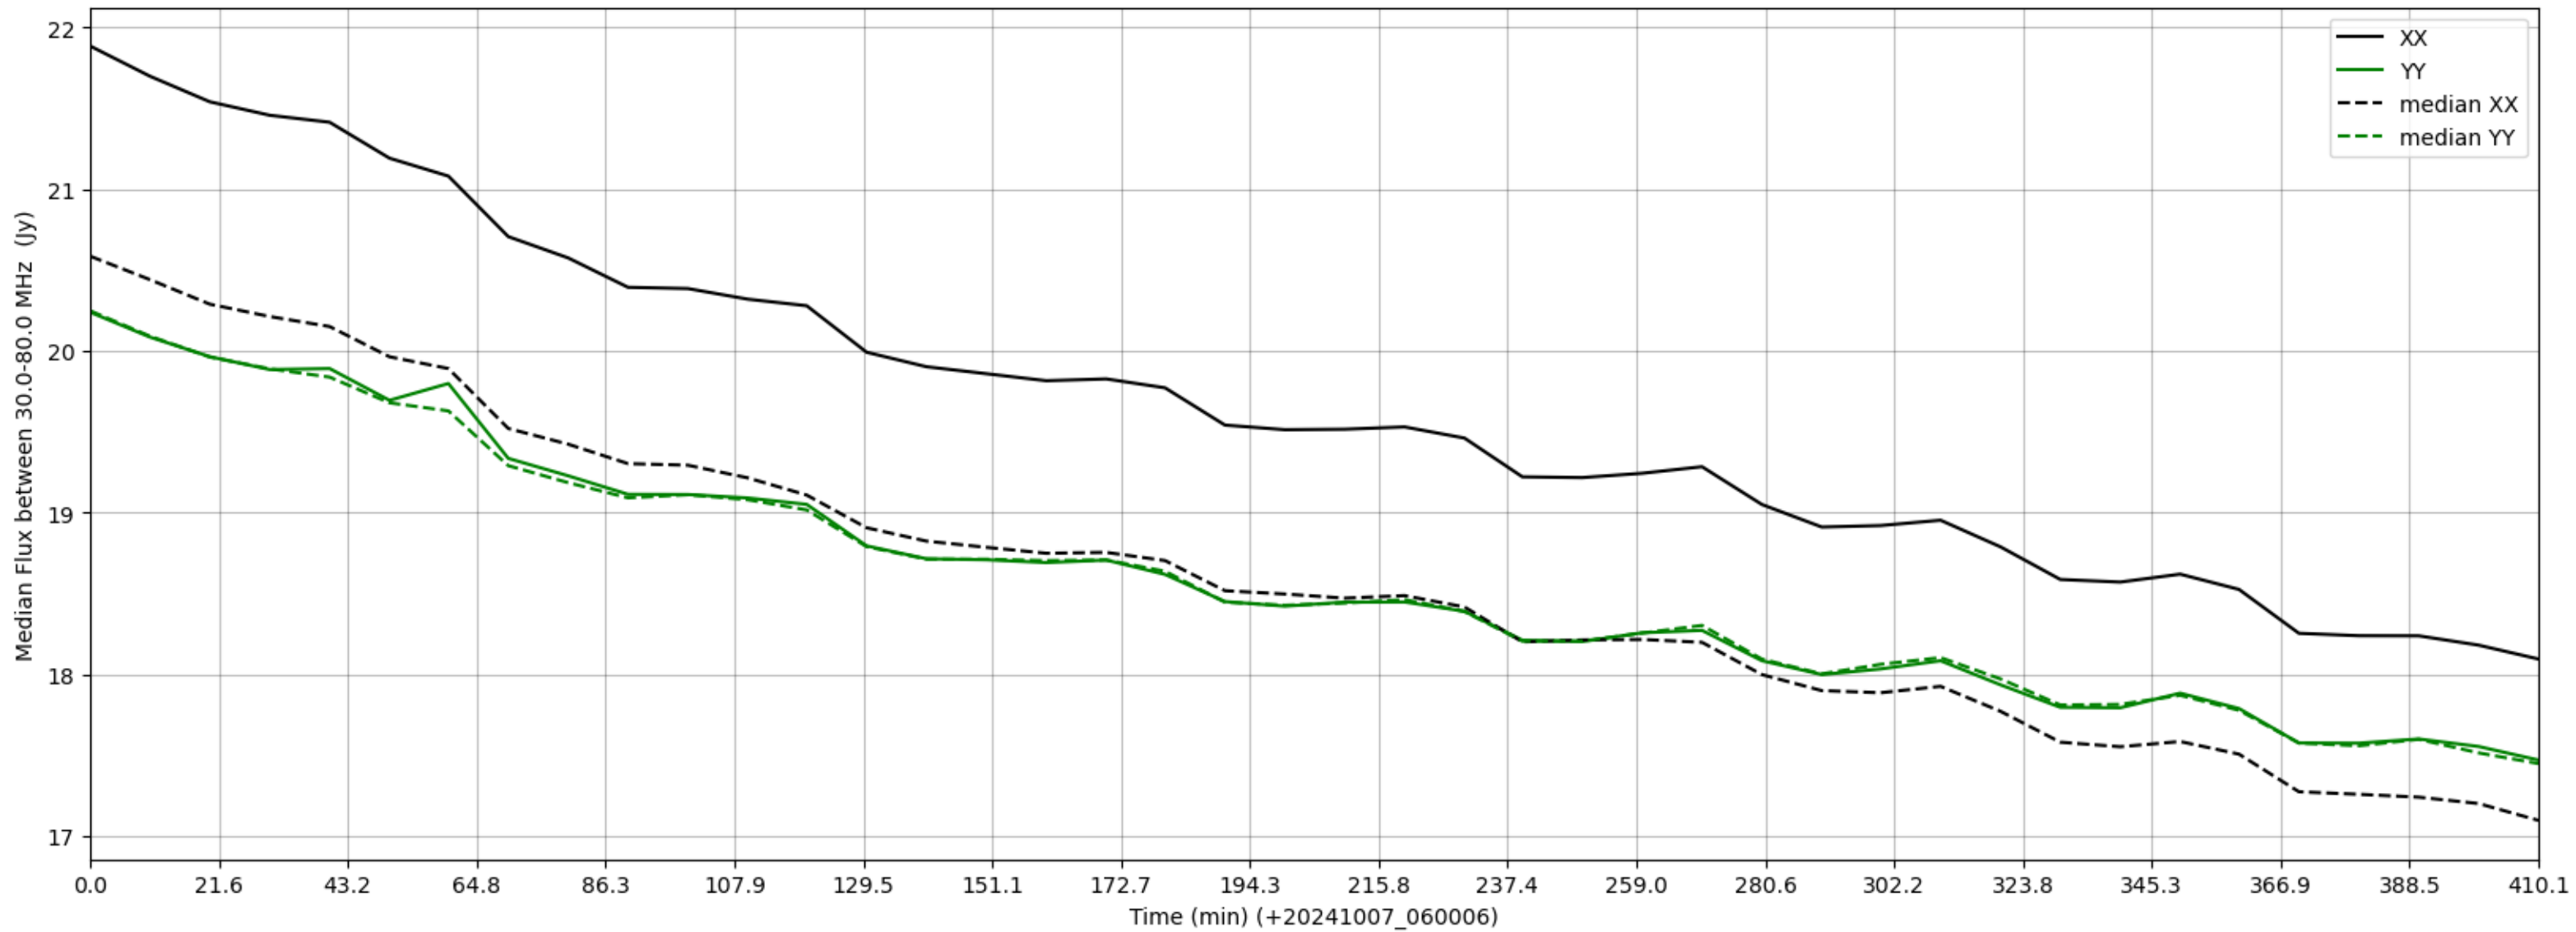

LWA017 - Correlator# 101 - XX FLAGS:Good - YY FLAGS:Good

LWA018 - Correlator# 100 - XX FLAGS:Good - YY FLAGS:Good