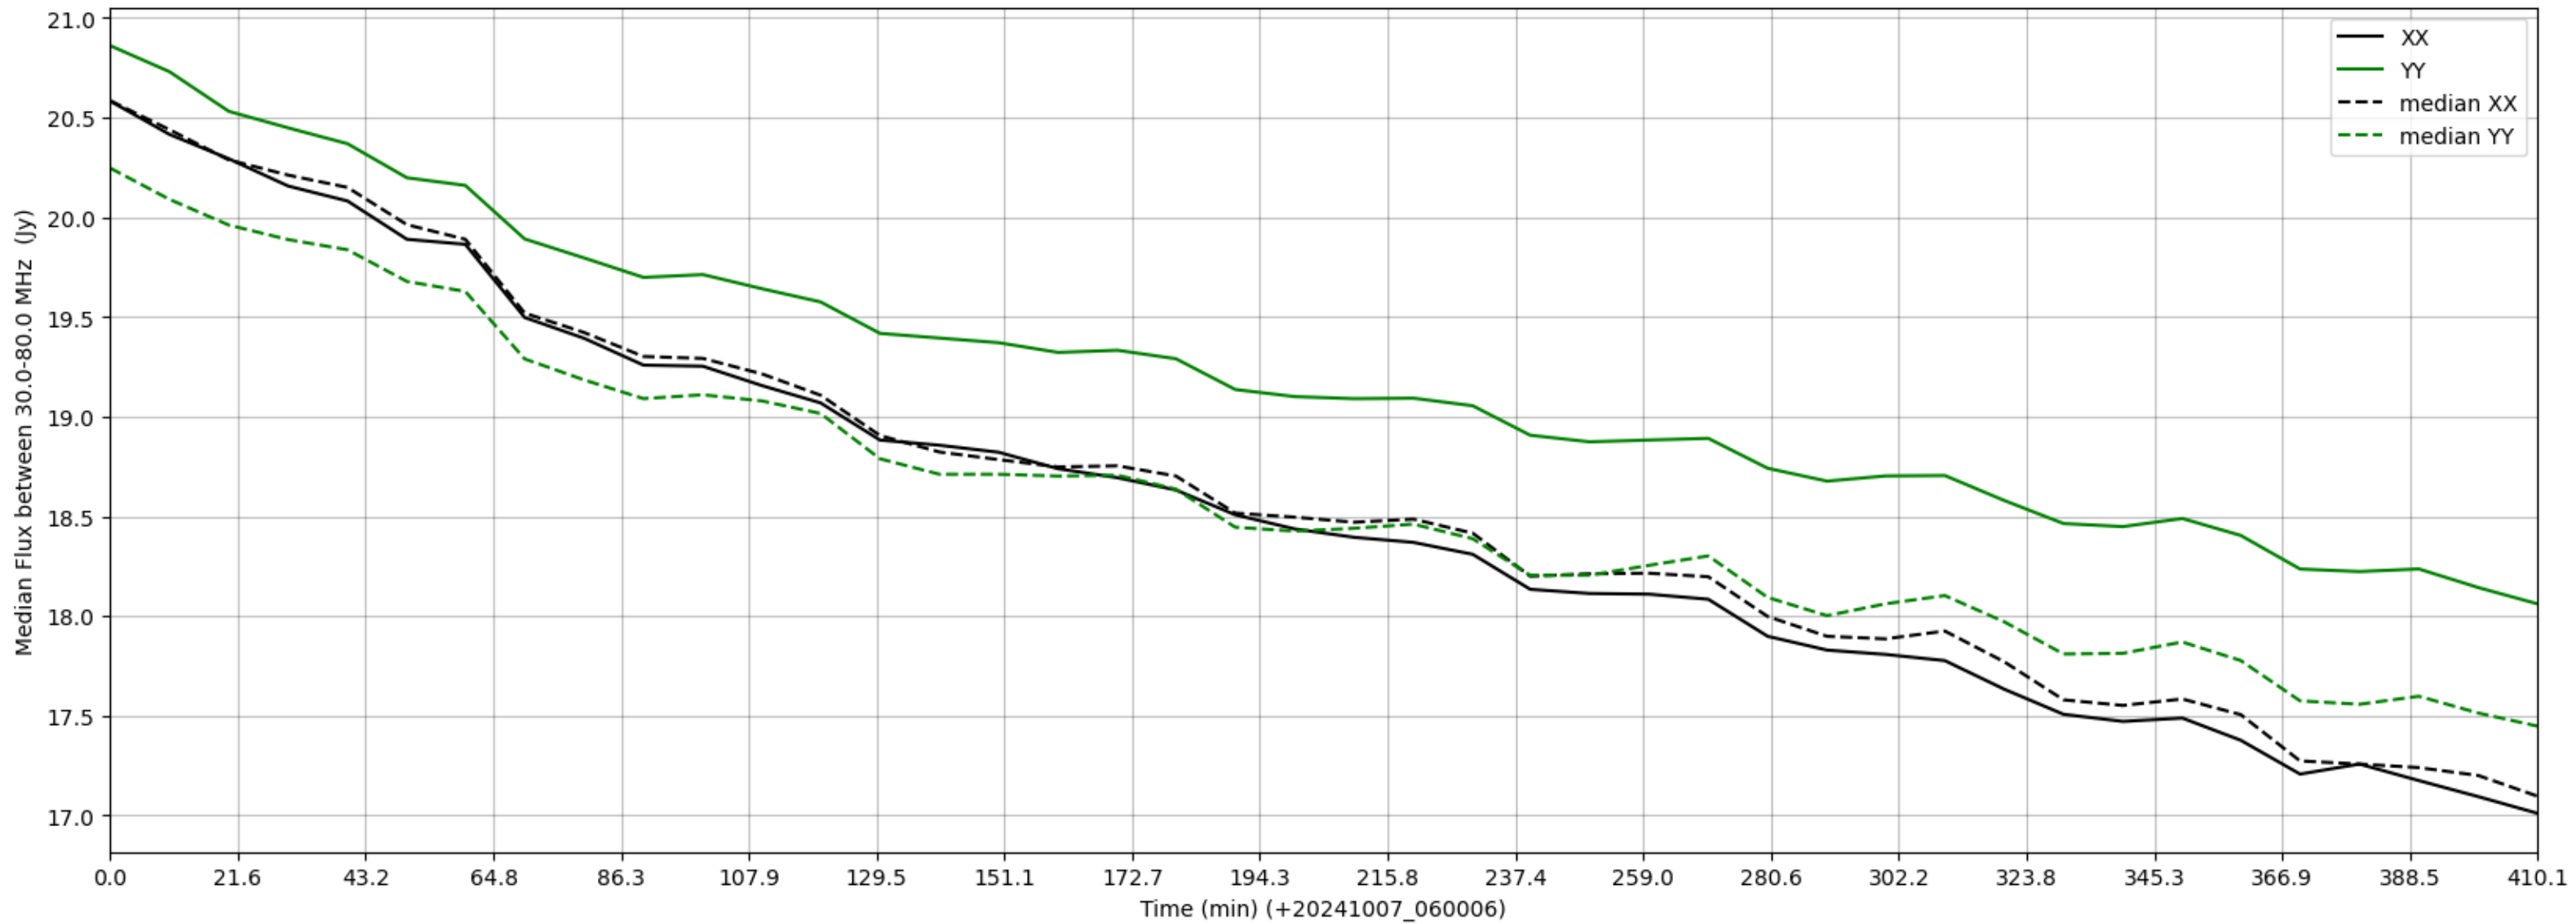

LWA191 - Correlator# 246 - XX FLAGS:Good - YY FLAGS:Good

LWA189 - Correlator# 245 - XX FLAGS:Good - YY FLAGS:Good