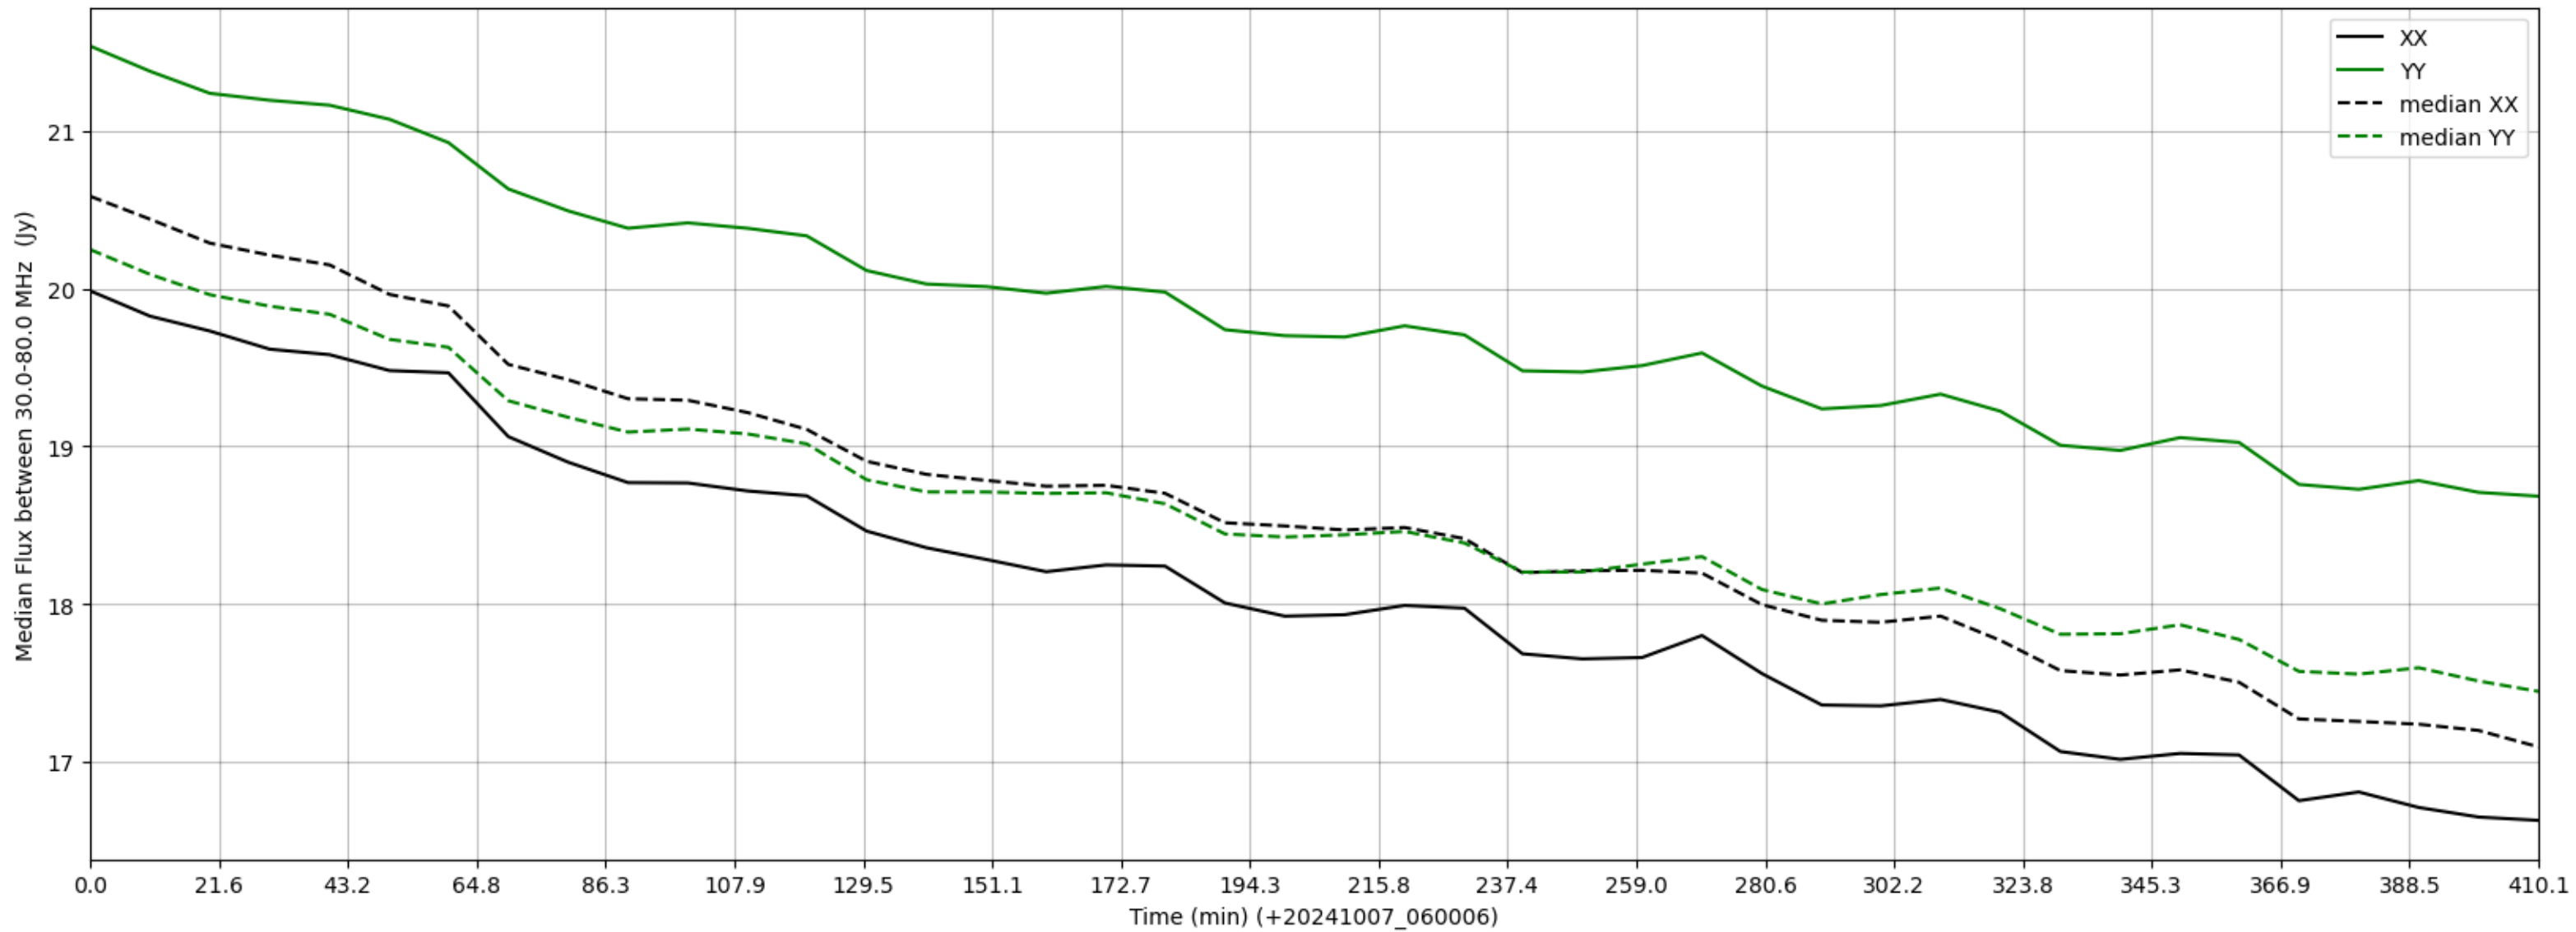

LWA244 - Correlator# 338 - XX FLAGS:Good - YY FLAGS:Good

LWA223 - Correlator# 337 - XX FLAGS:Good - YY FLAGS:Good