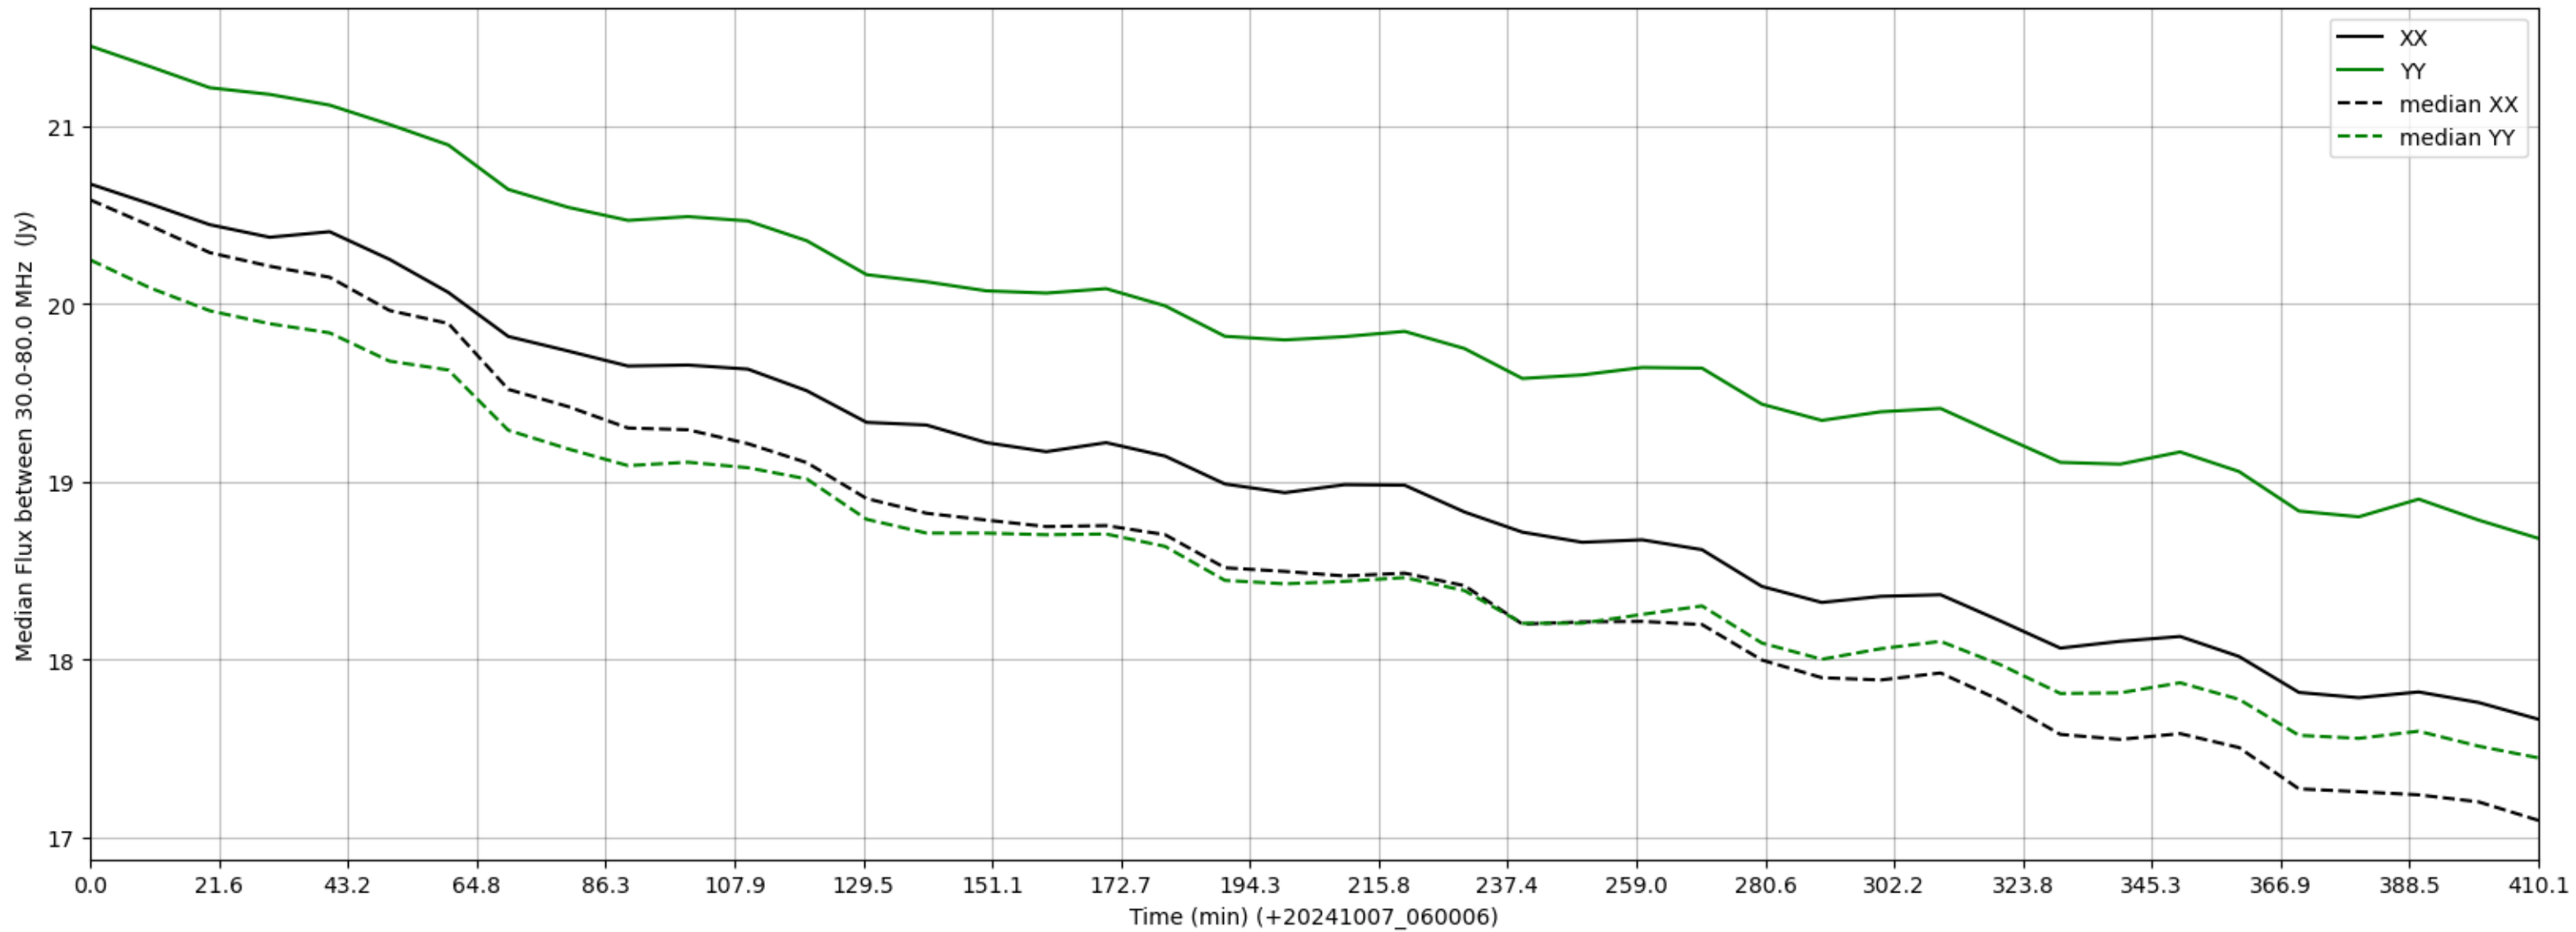

LWA037 - Correlator# 181 - XX FLAGS:Good - YY FLAGS:Good

LWA129 - Correlator# 180 - XX FLAGS:Good - YY FLAGS:Good