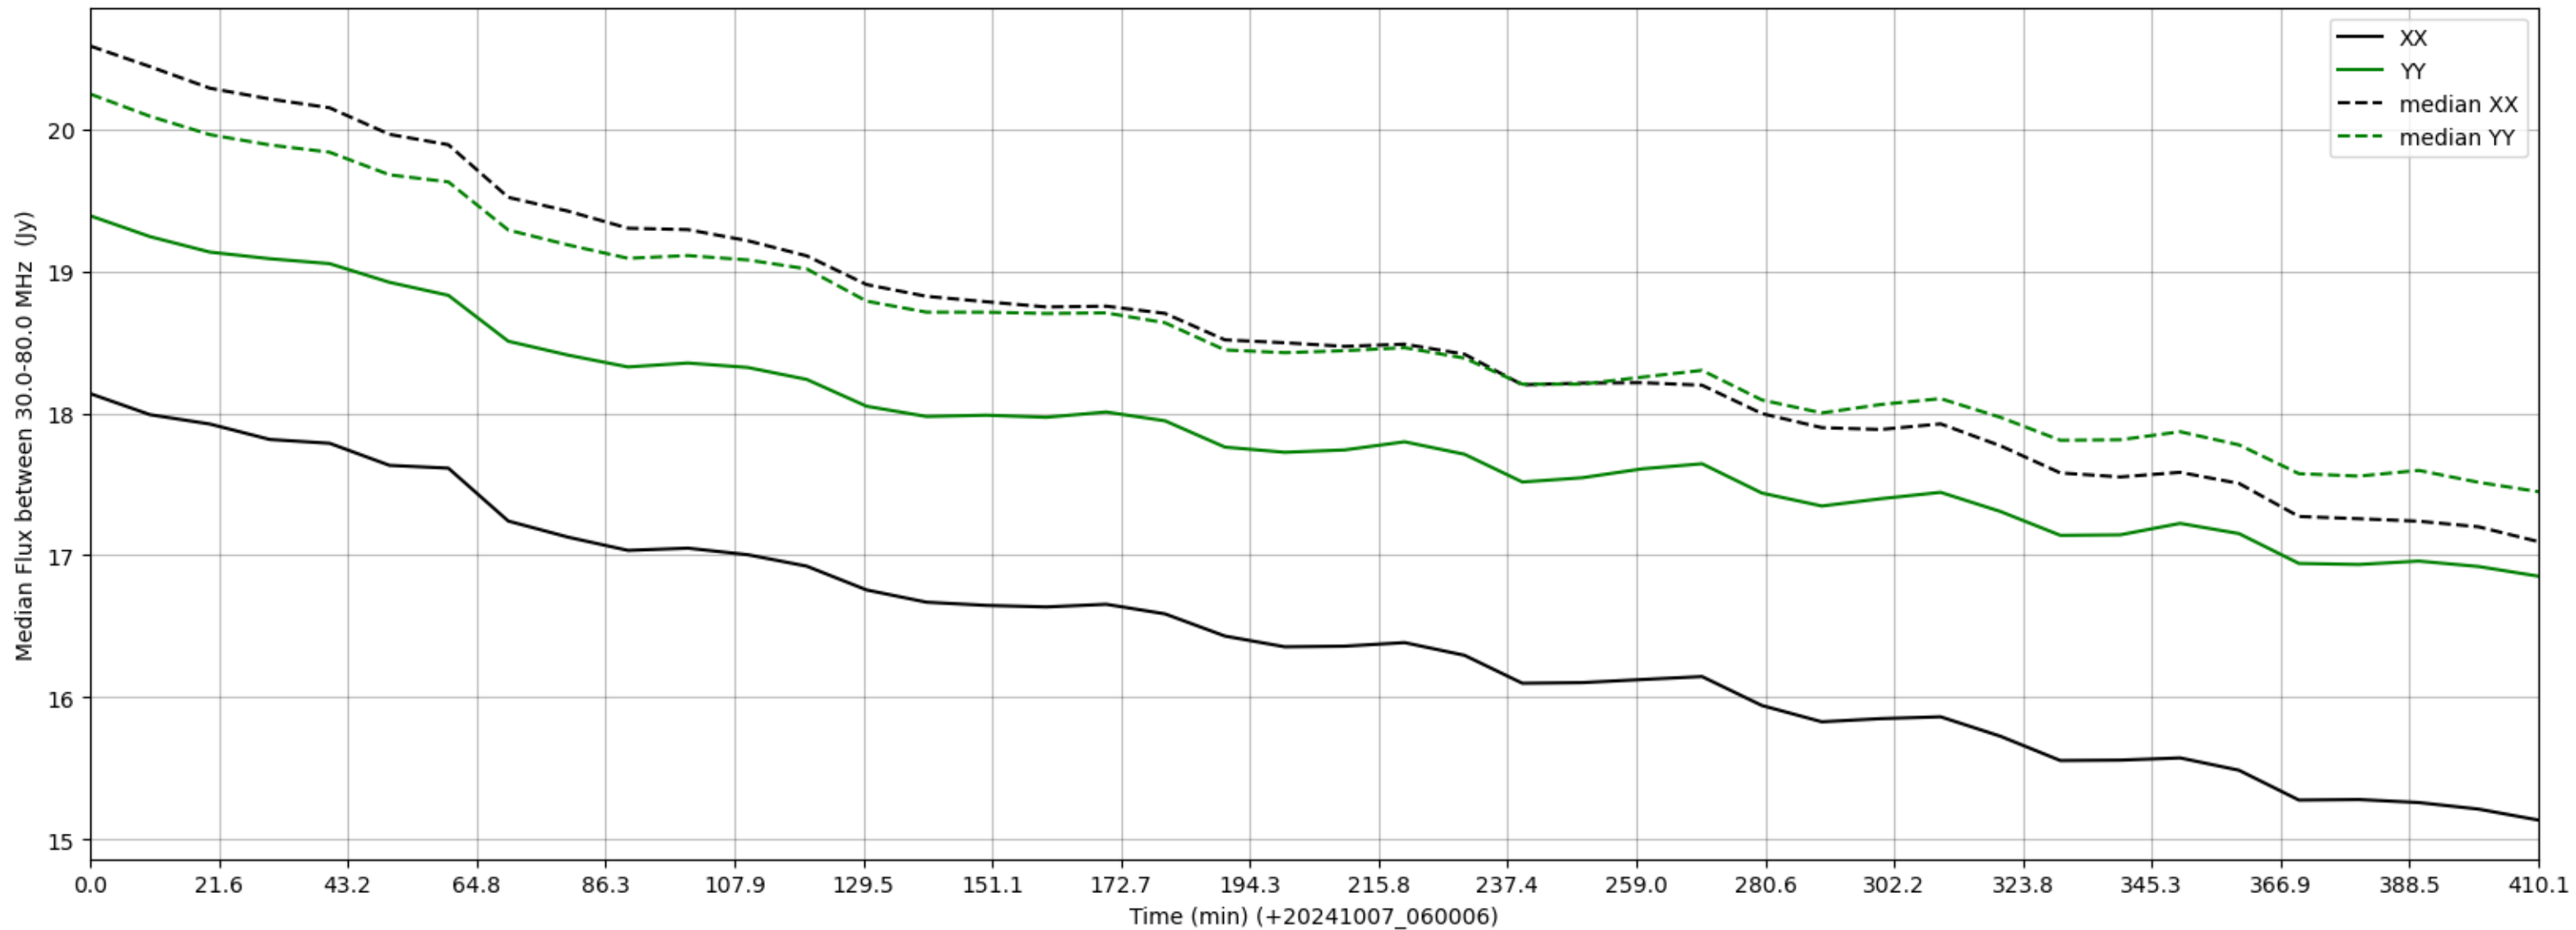

LWA226 - Correlator# 304 - XX FLAGS:Good - YY FLAGS:Good

LWA229 - Correlator# 305 - XX FLAGS:Good - YY FLAGS:Good

LWA233 - Correlator# 306 - XX FLAGS:Good - YY FLAGS:Good

LWA232 - Correlator# 307 - XX FLAGS:Good - YY FLAGS:Good