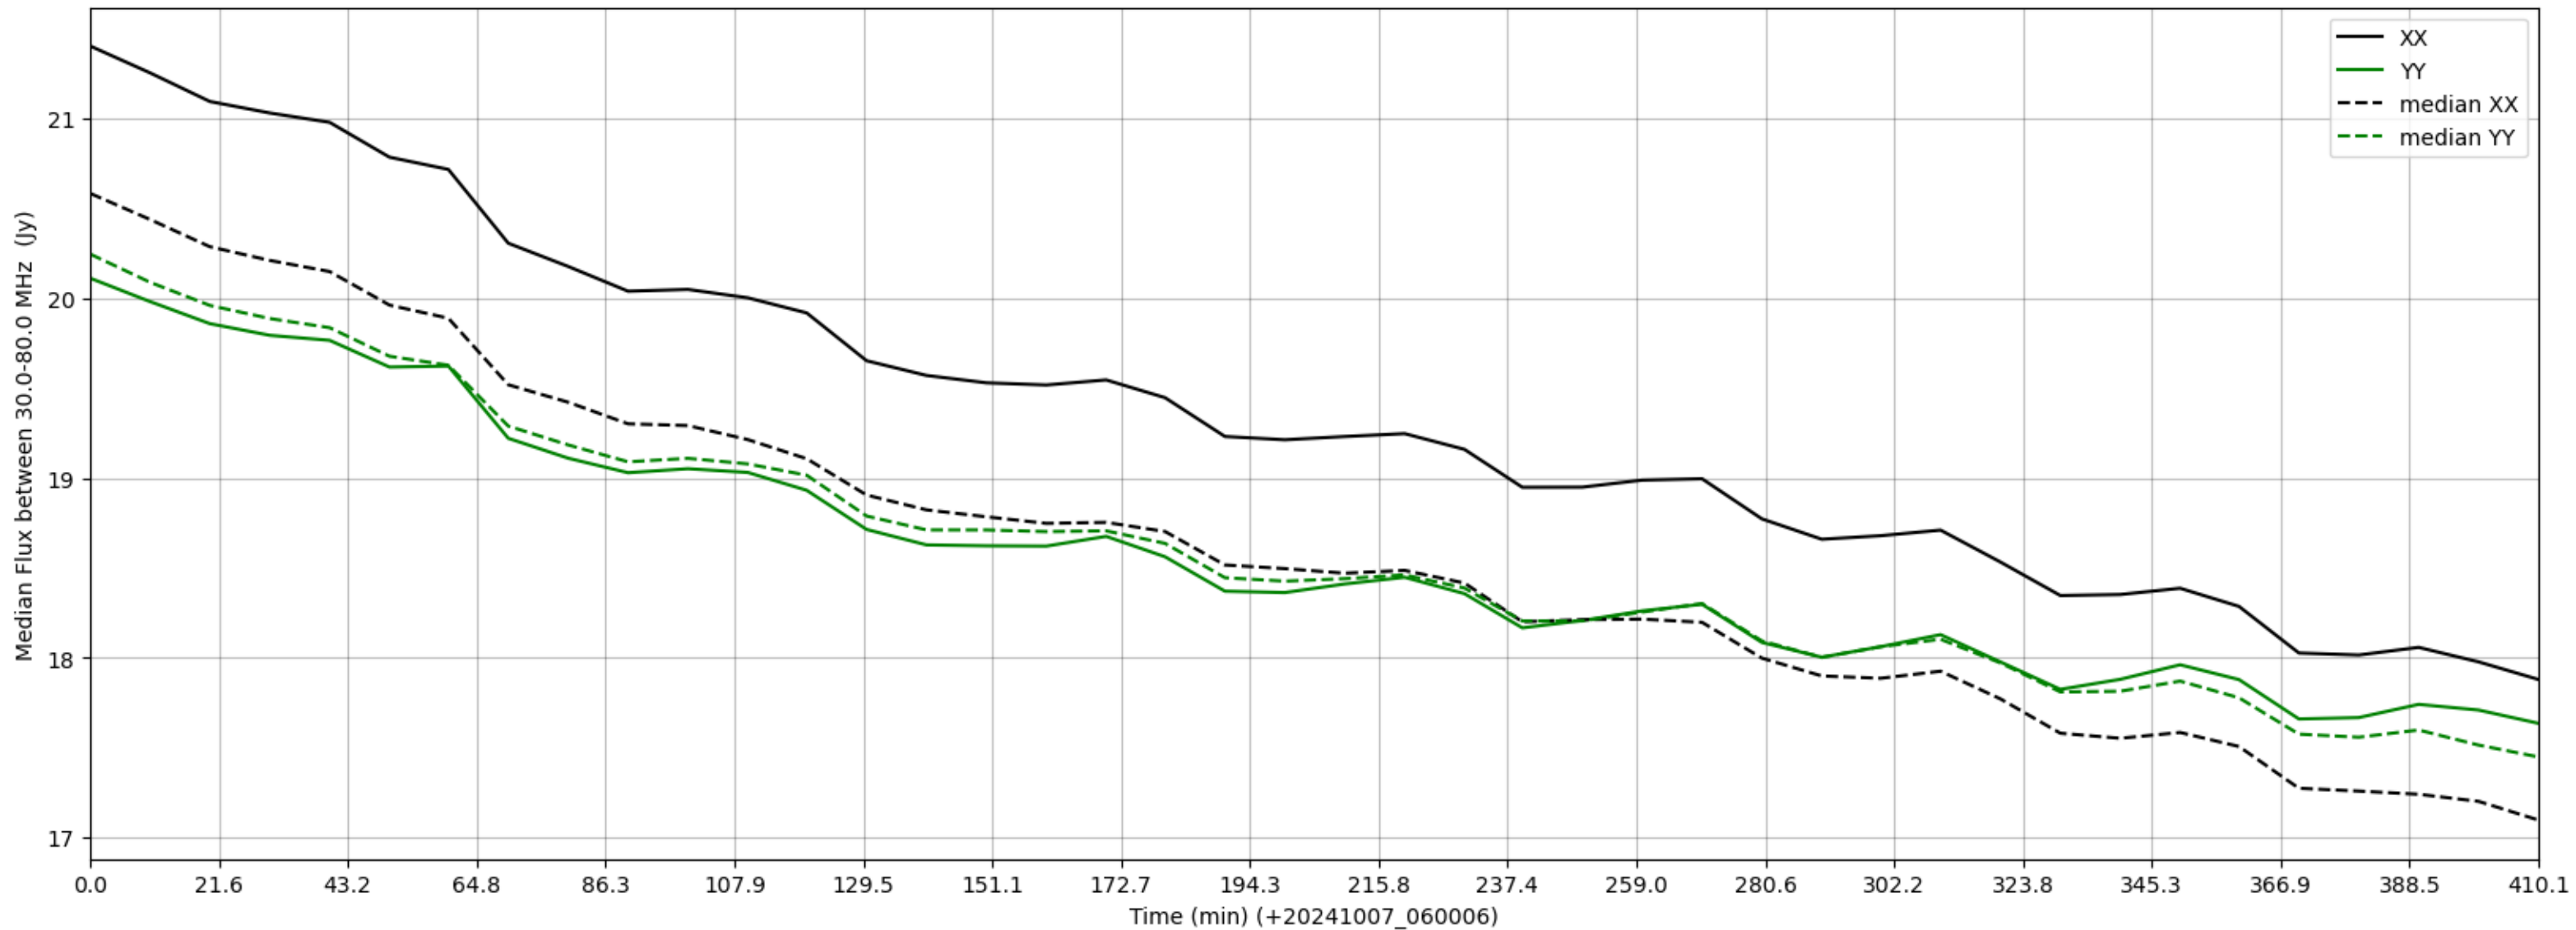

LWA072 - Correlator# 171 - XX FLAGS:Good - YY FLAGS:Good

LWA097 - Correlator# 170 - XX FLAGS:Good - YY FLAGS:Good