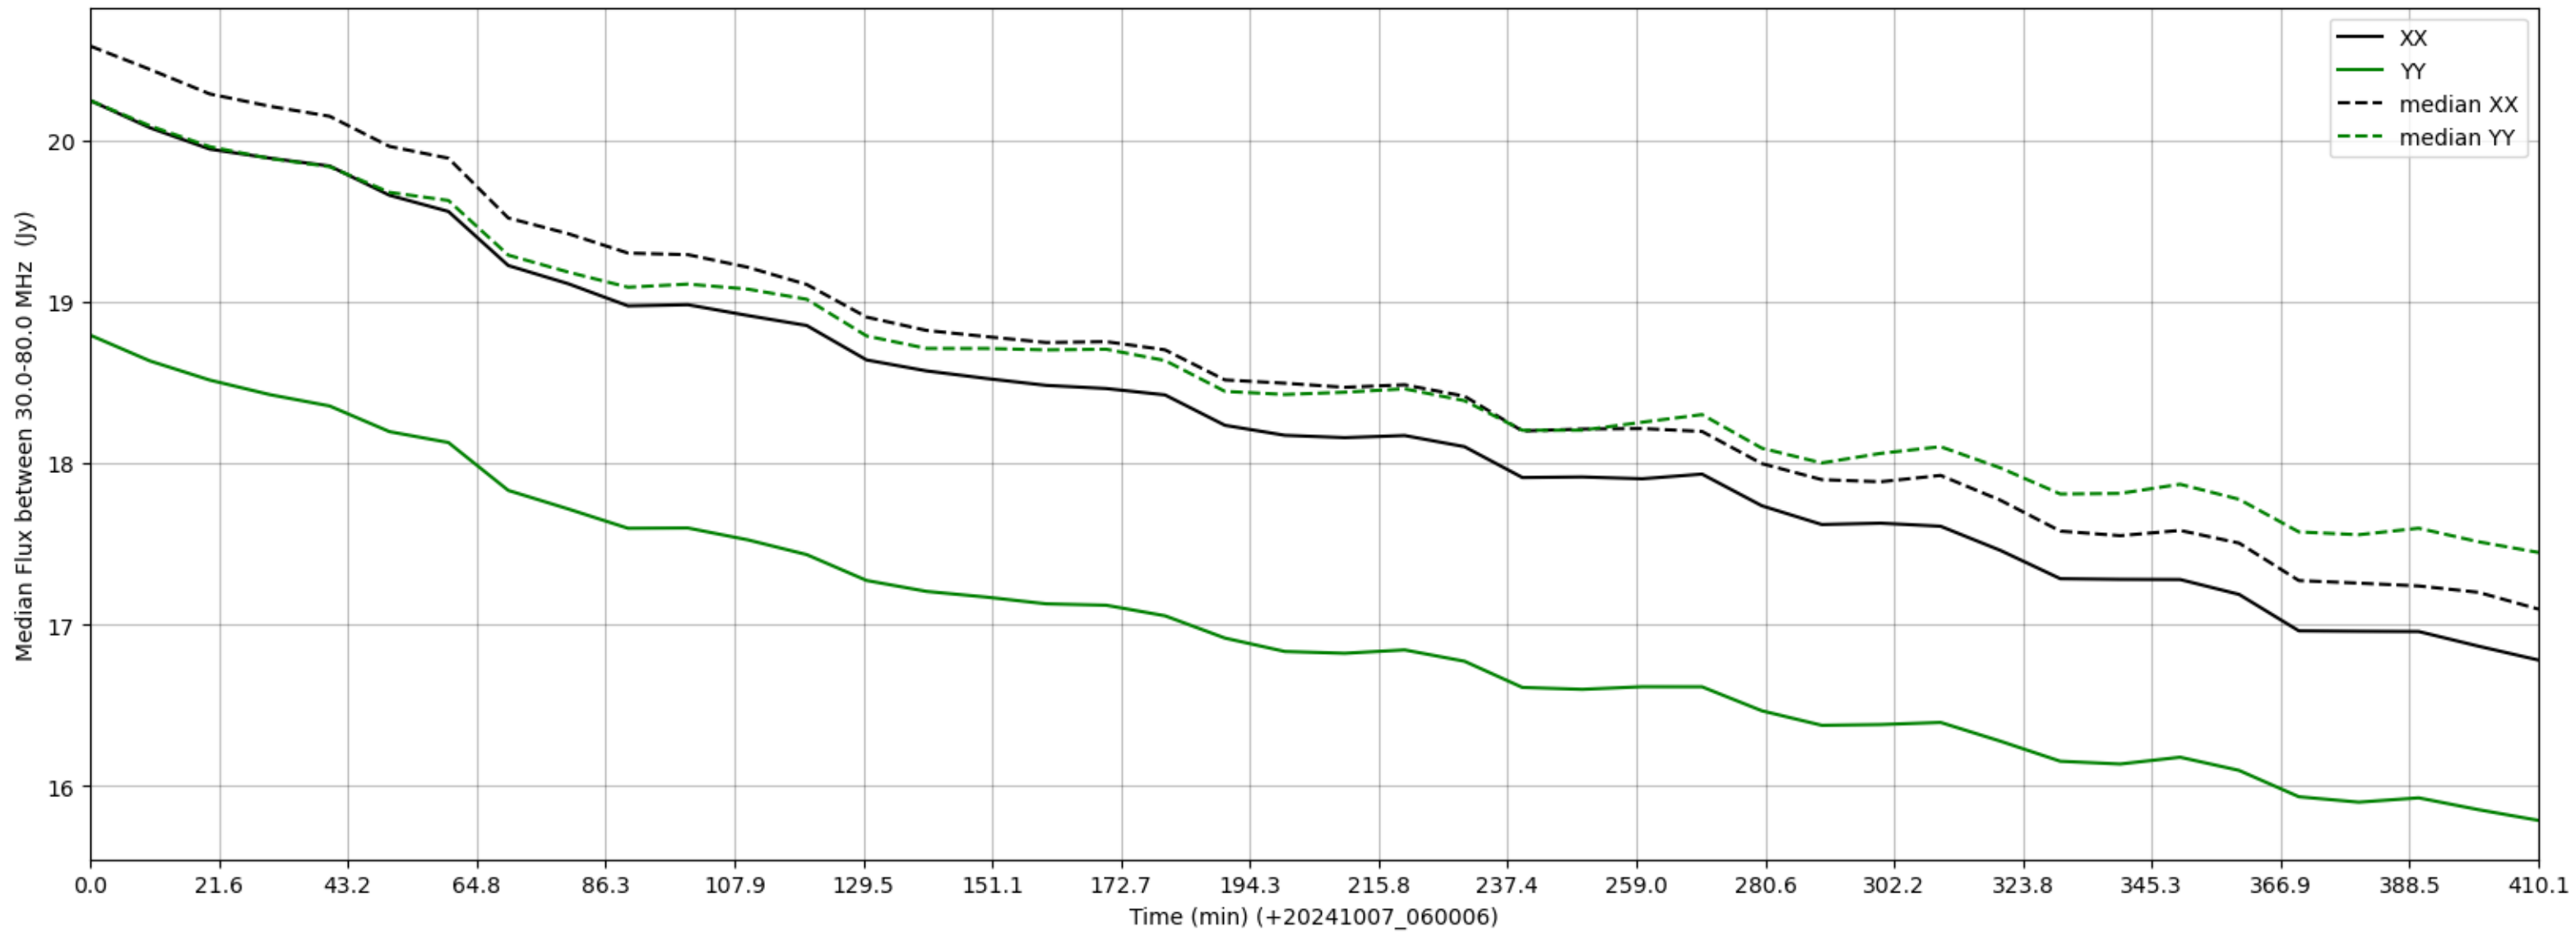

LWA292 - Correlator# 044 - XX FLAGS:Good - YY FLAGS:Good

LWA291 - Correlator# 045 - XX FLAGS:Good - YY FLAGS:Good

LWA296 - Correlator# 046 - XX FLAGS:Good - YY FLAGS:Good

LWA295 - Correlator# 047 - XX FLAGS:Good - YY FLAGS:Good