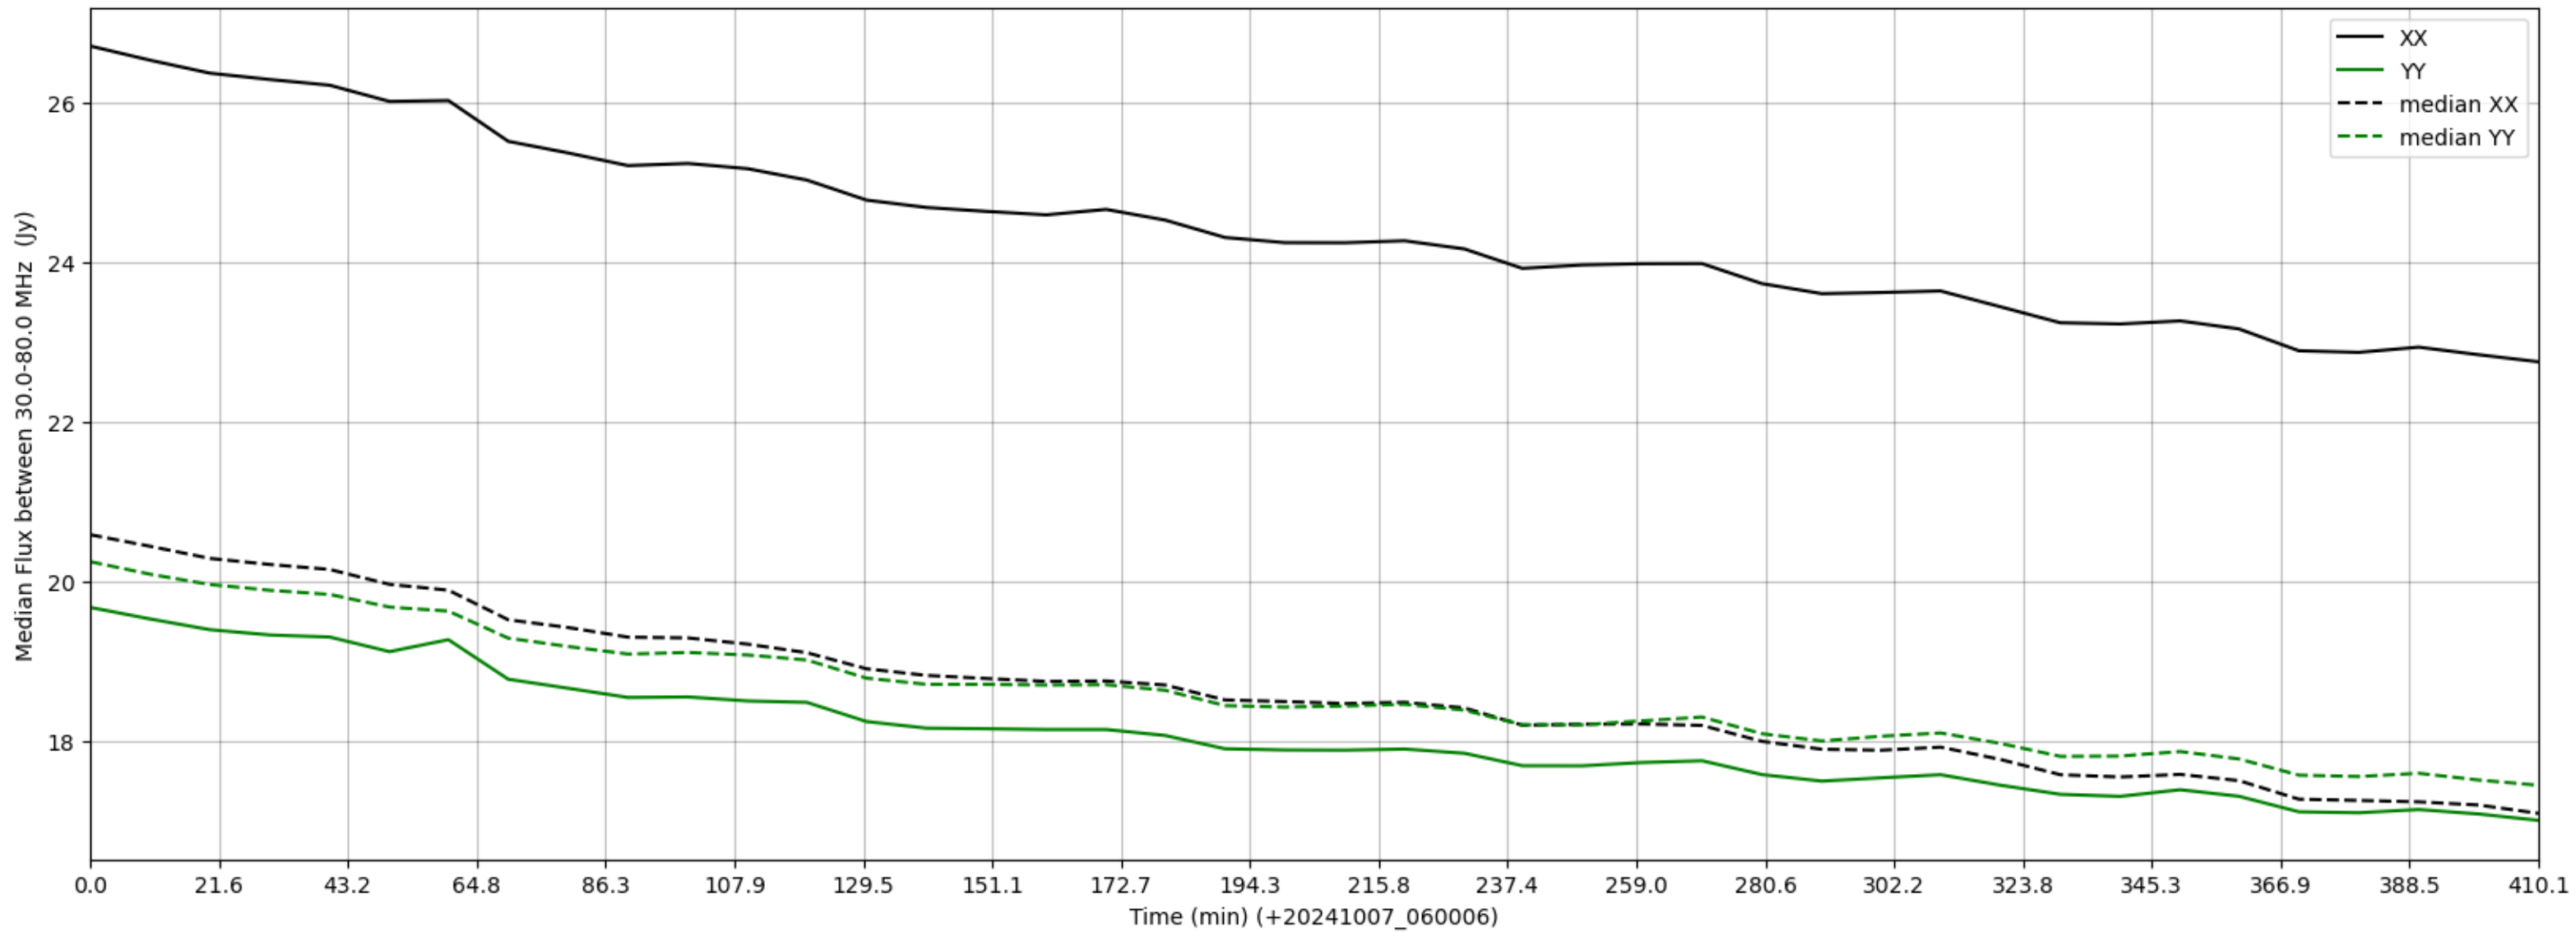

LWA275 - Correlator# 090 - XX FLAGS:Good - YY FLAGS:Good

LWA075 - Correlator# 089 - XX FLAGS:Good - YY FLAGS:Good