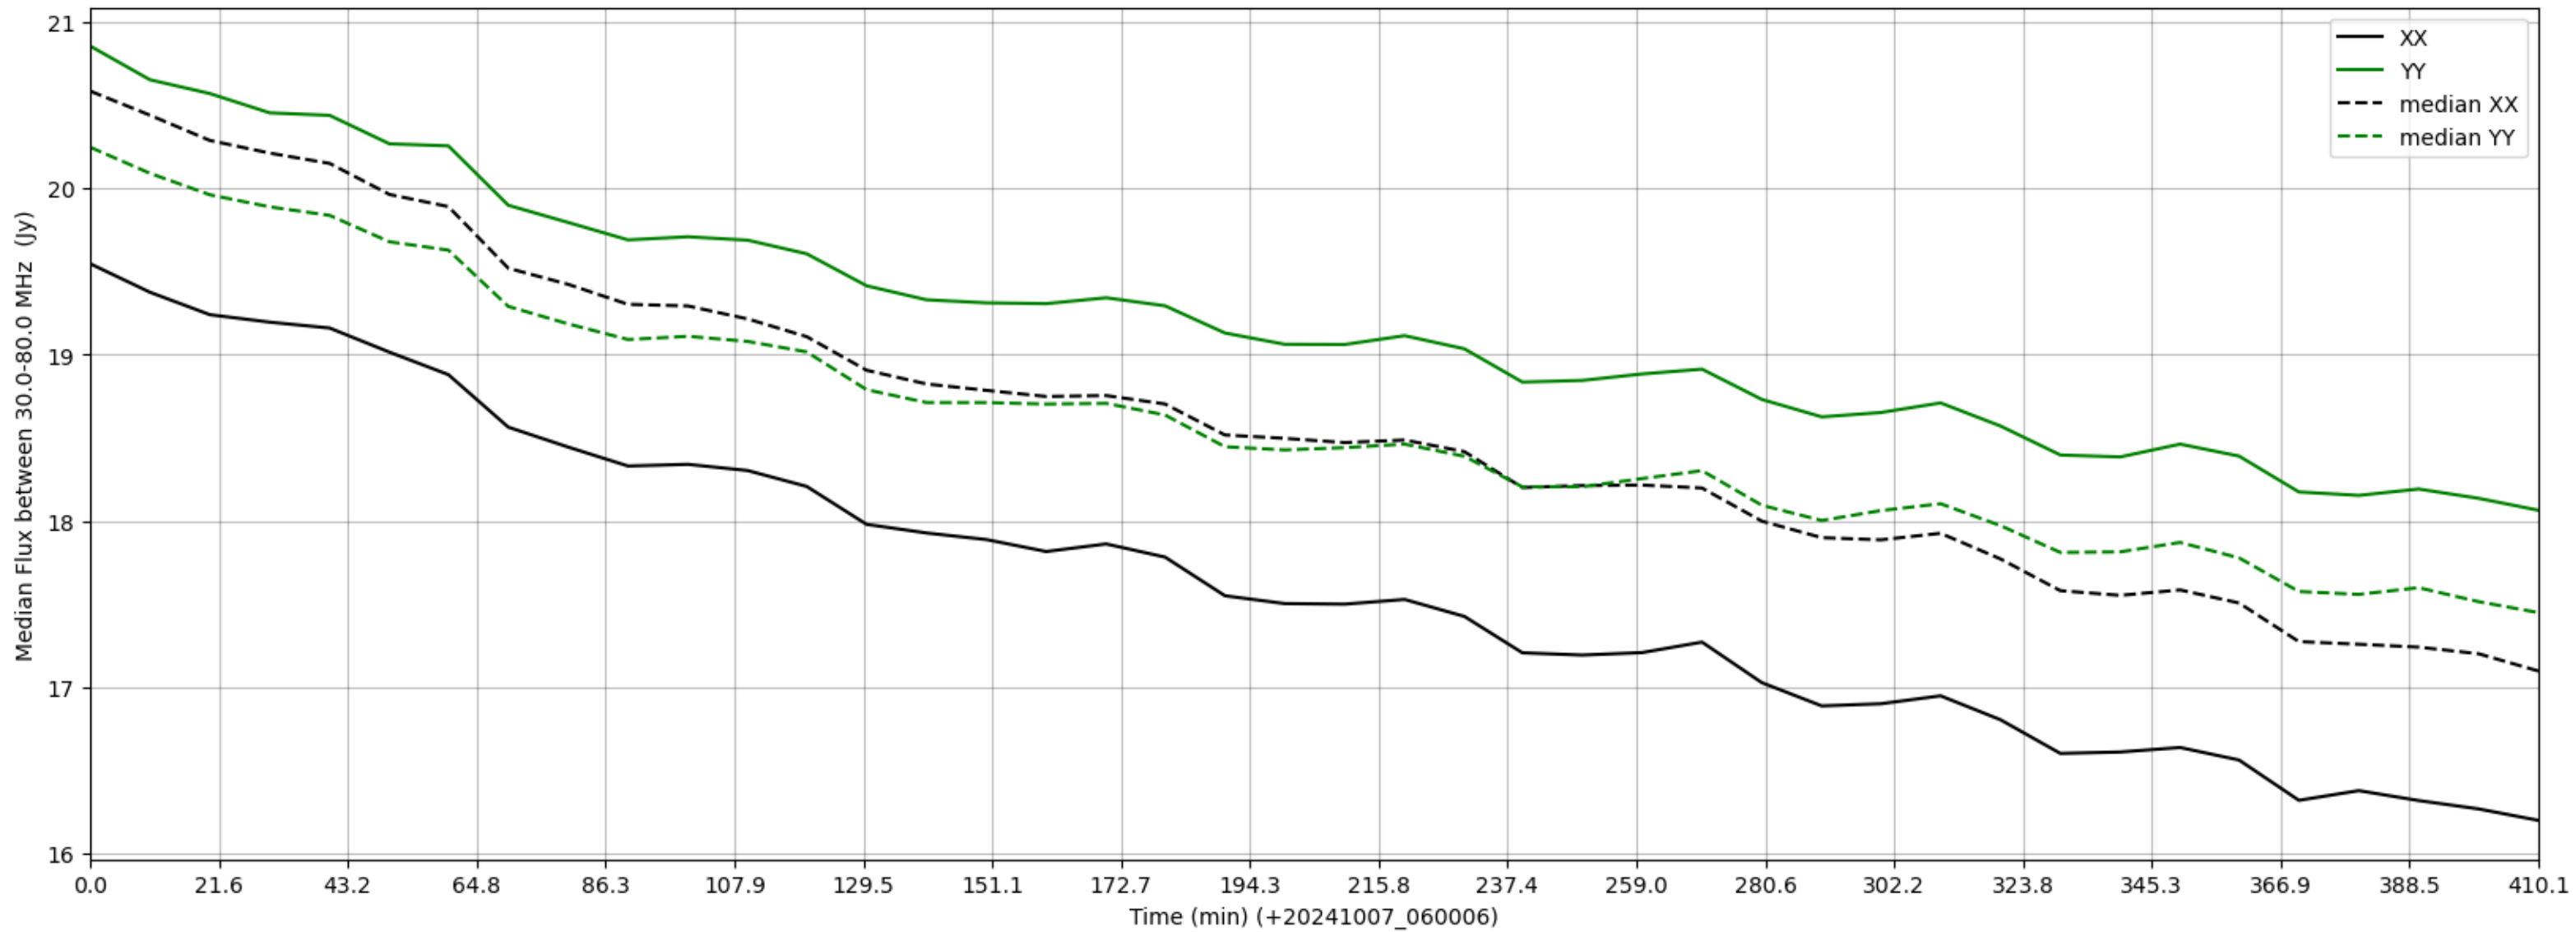

LWA255 - Correlator# 033 - XX FLAGS:Good - YY FLAGS:Good

LWA257 - Correlator# 032 - XX FLAGS:Good - YY FLAGS:Good