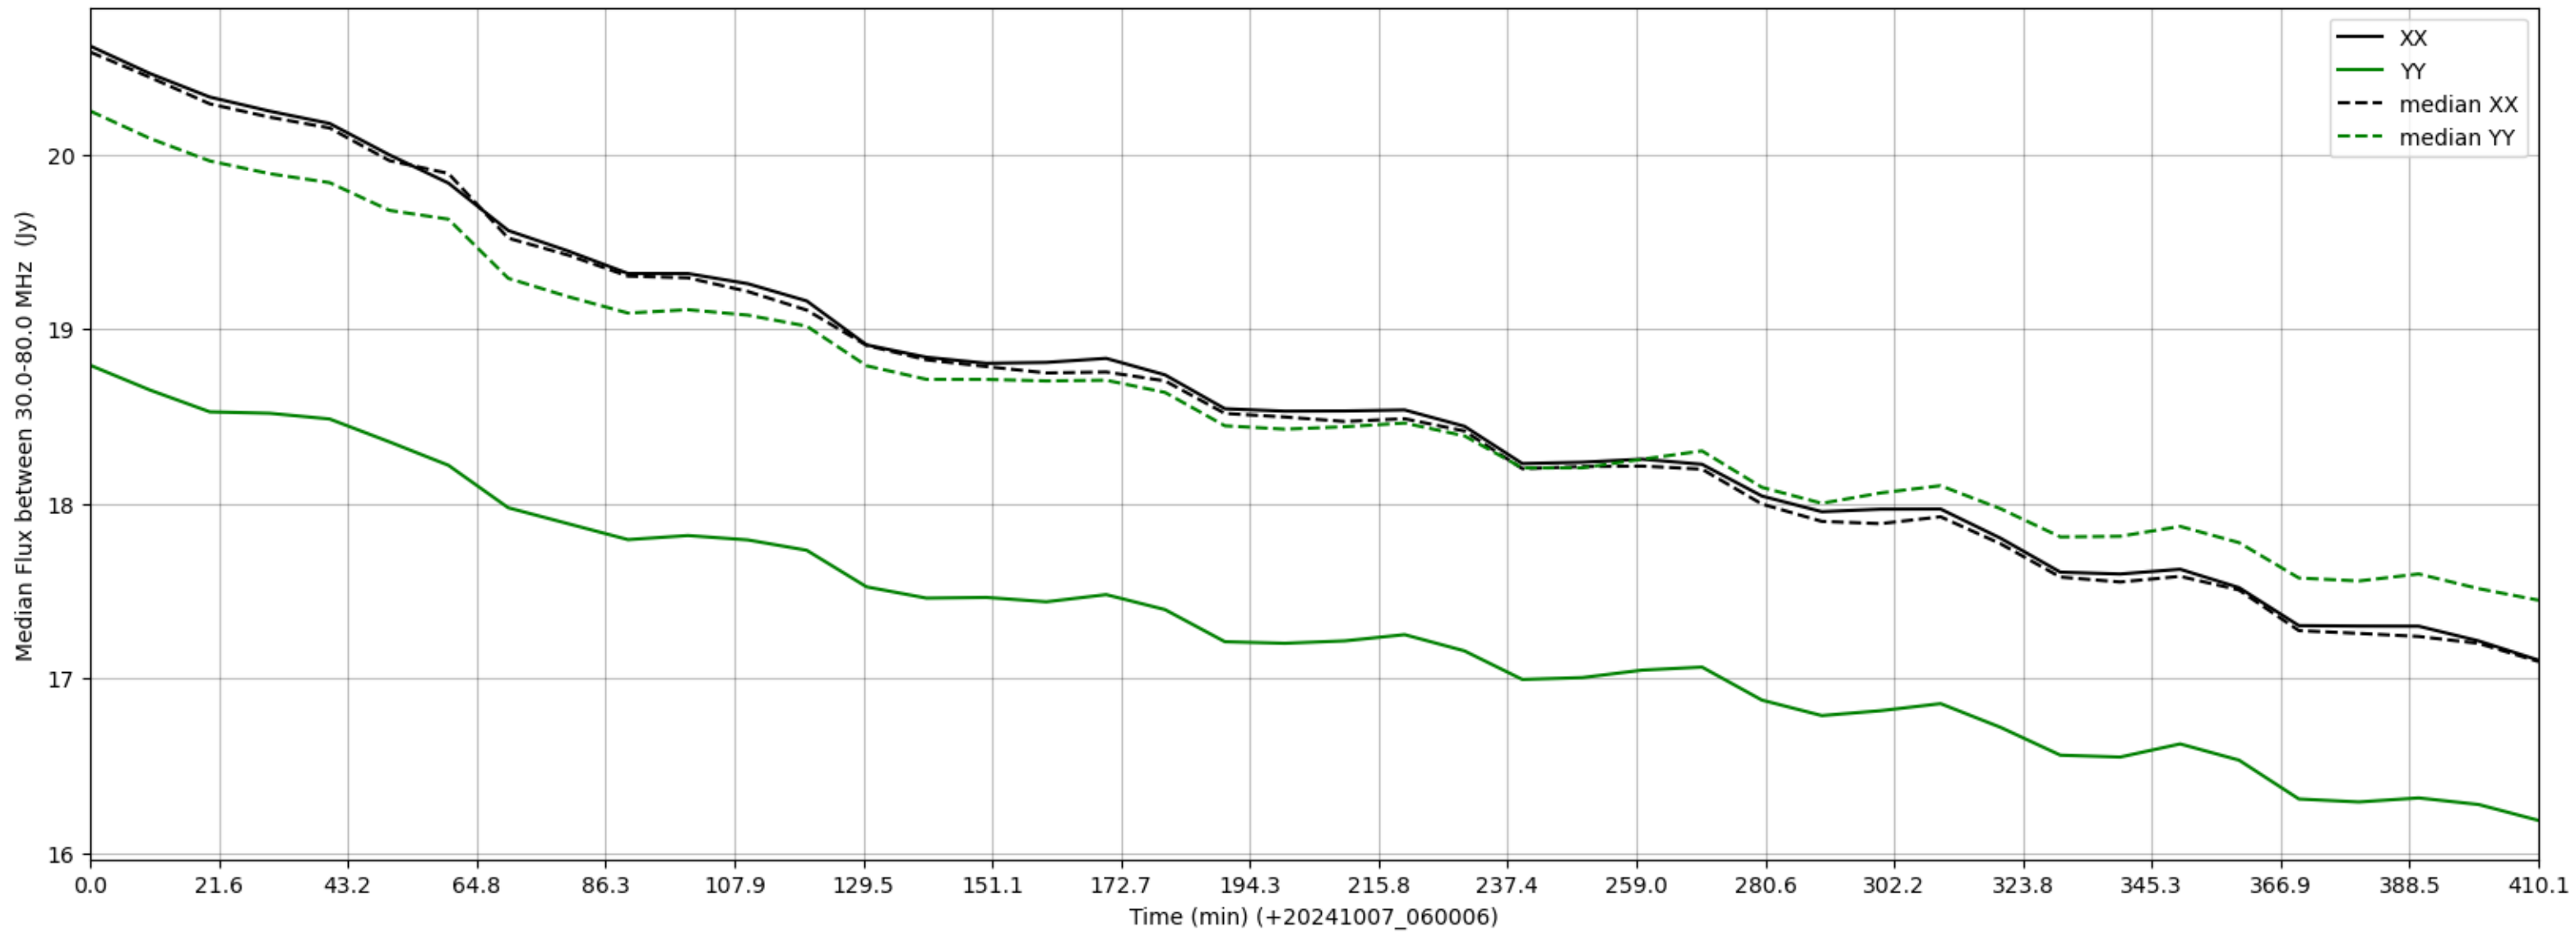

LWA170 - Correlator# 288 - XX FLAGS:Good - YY FLAGS:Good

LWA234 - Correlator# 289 - XX FLAGS:Good - YY FLAGS:Good

LWA173 - Correlator# 290 - XX FLAGS:Good - YY FLAGS:Good

LWA171 - Correlator# 291 - XX FLAGS:Good - YY FLAGS:Good