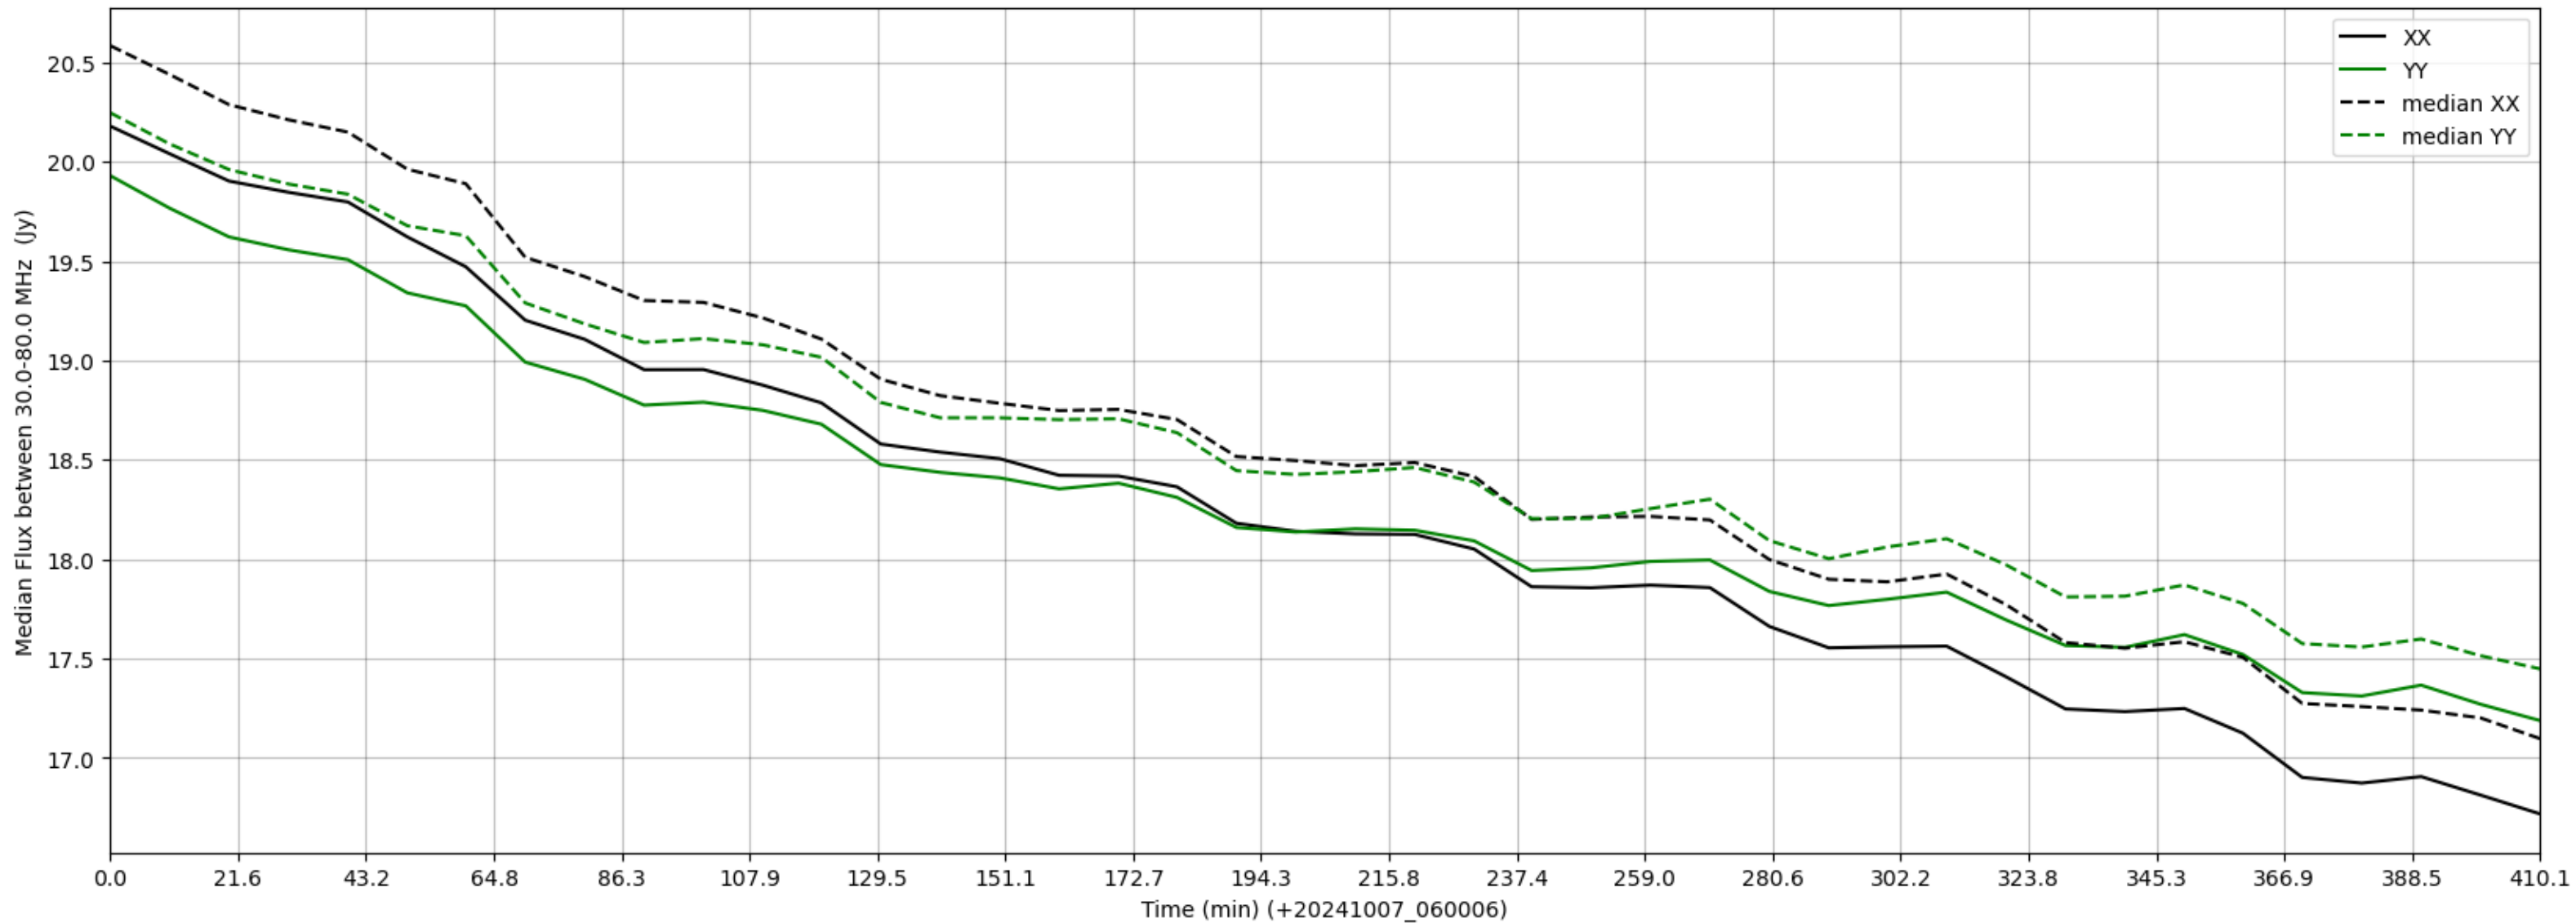

LWA111 - Correlator# 201 - XX FLAGS:Good - YY FLAGS:Good

LWA112 - Correlator# 200 - XX FLAGS:Good - YY FLAGS:Good