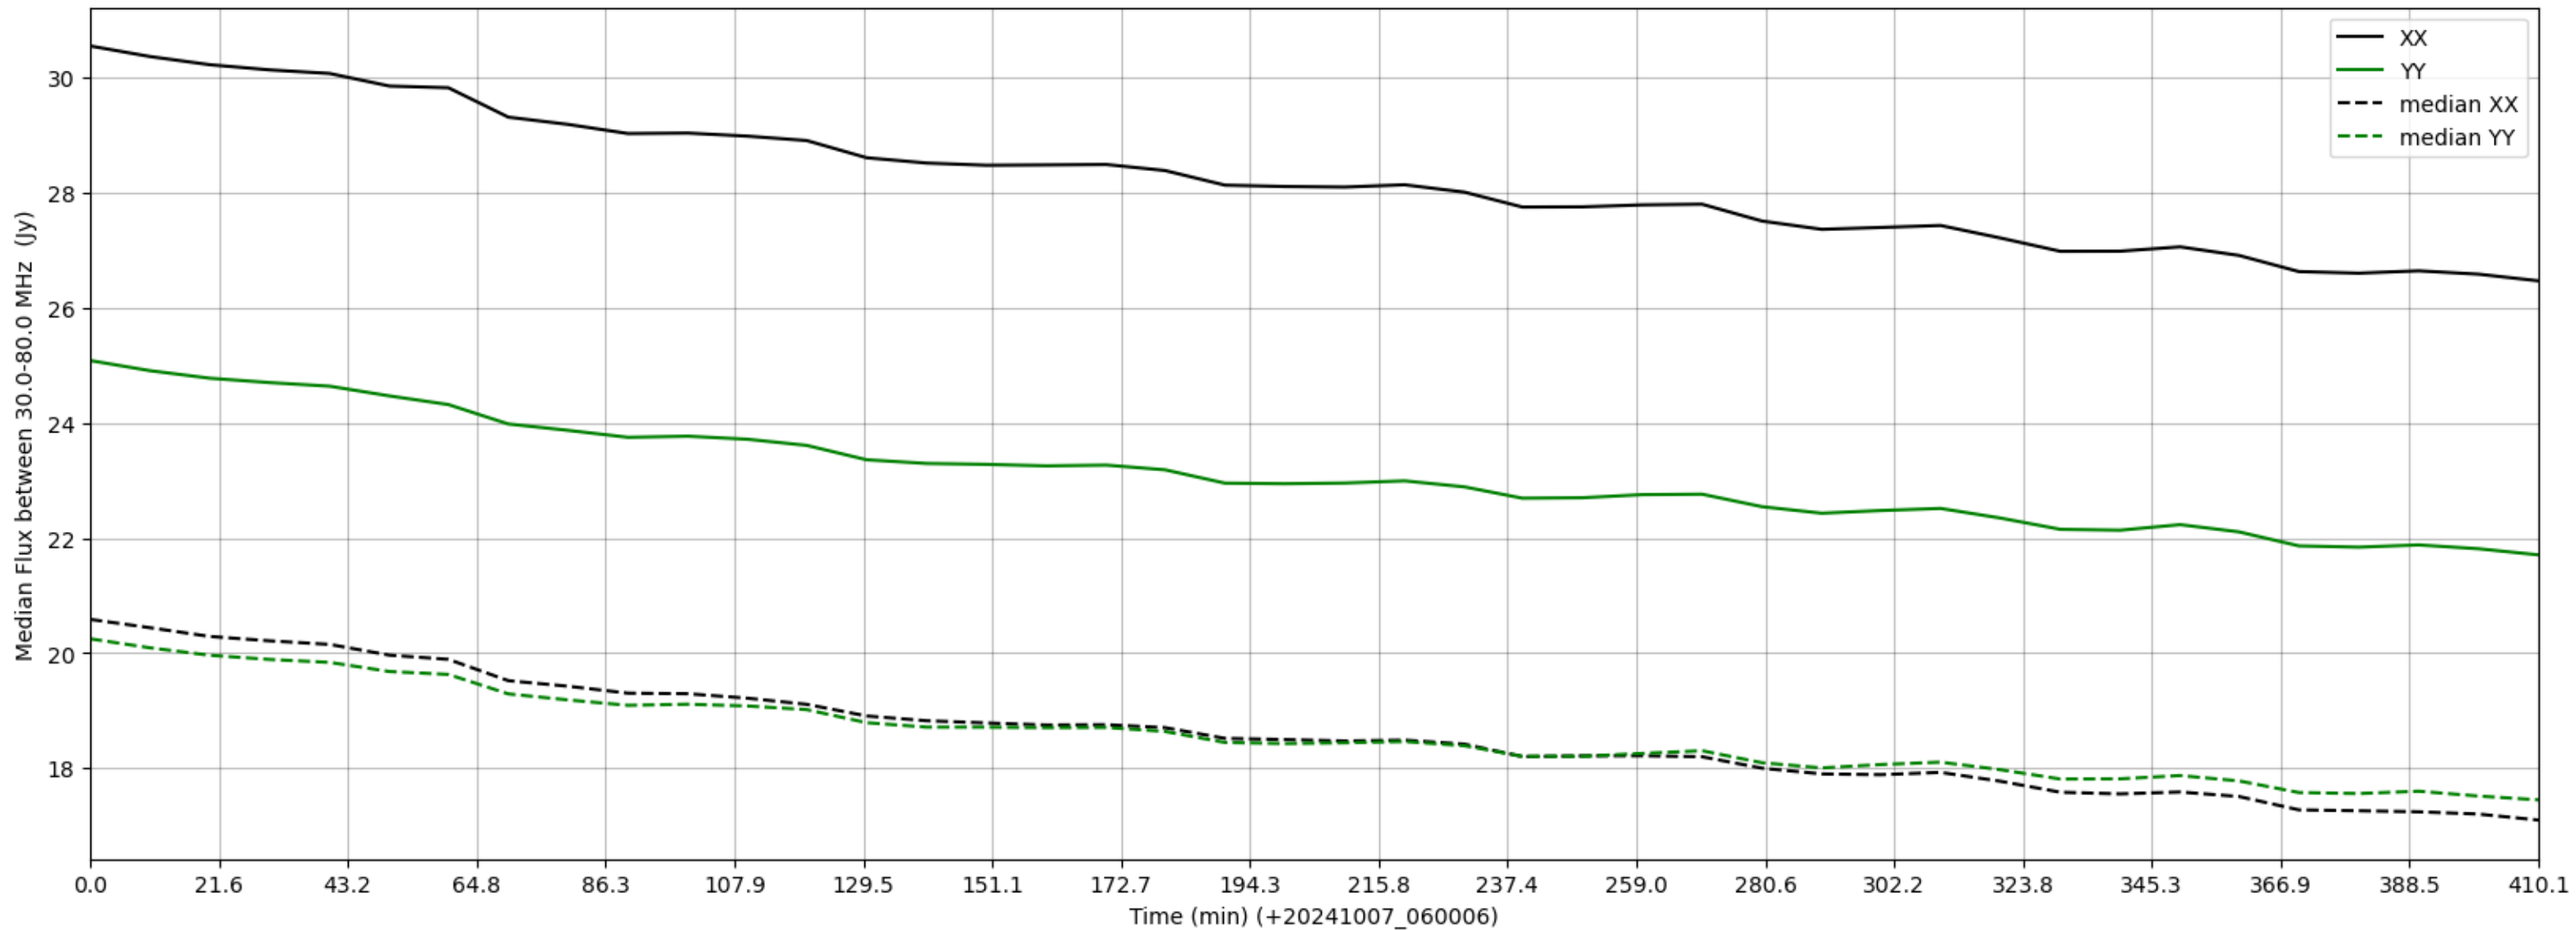

LWA258 - Correlator# 035 - XX FLAGS:Good - YY FLAGS:Good

LWA260 - Correlator# 034 - XX FLAGS:Good - YY FLAGS:Good