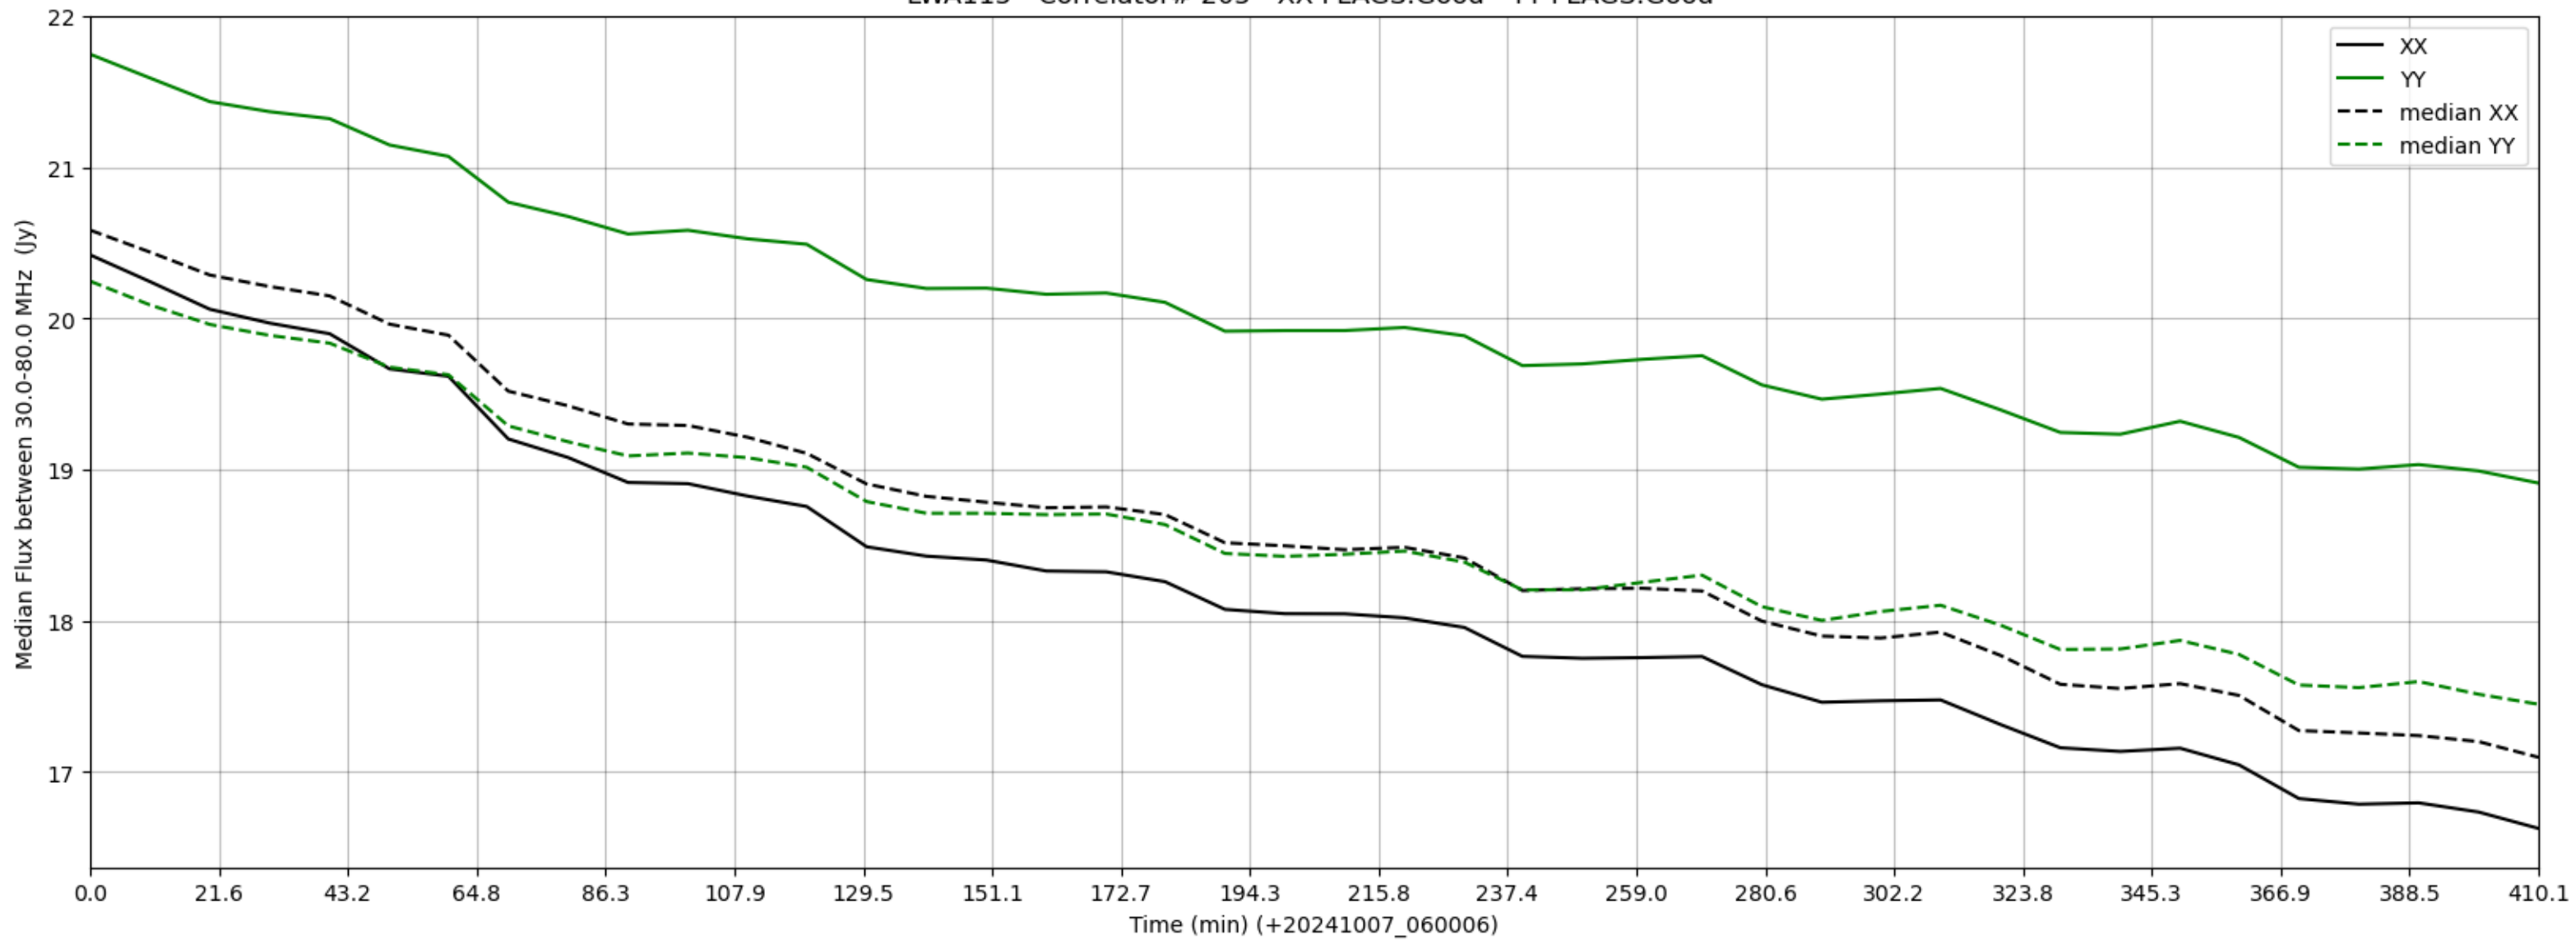

LWA118 - Correlator# 206 - XX FLAGS:Good - YY FLAGS:Good

LWA115 - Correlator# 205 - XX FLAGS:Good - YY FLAGS:Good