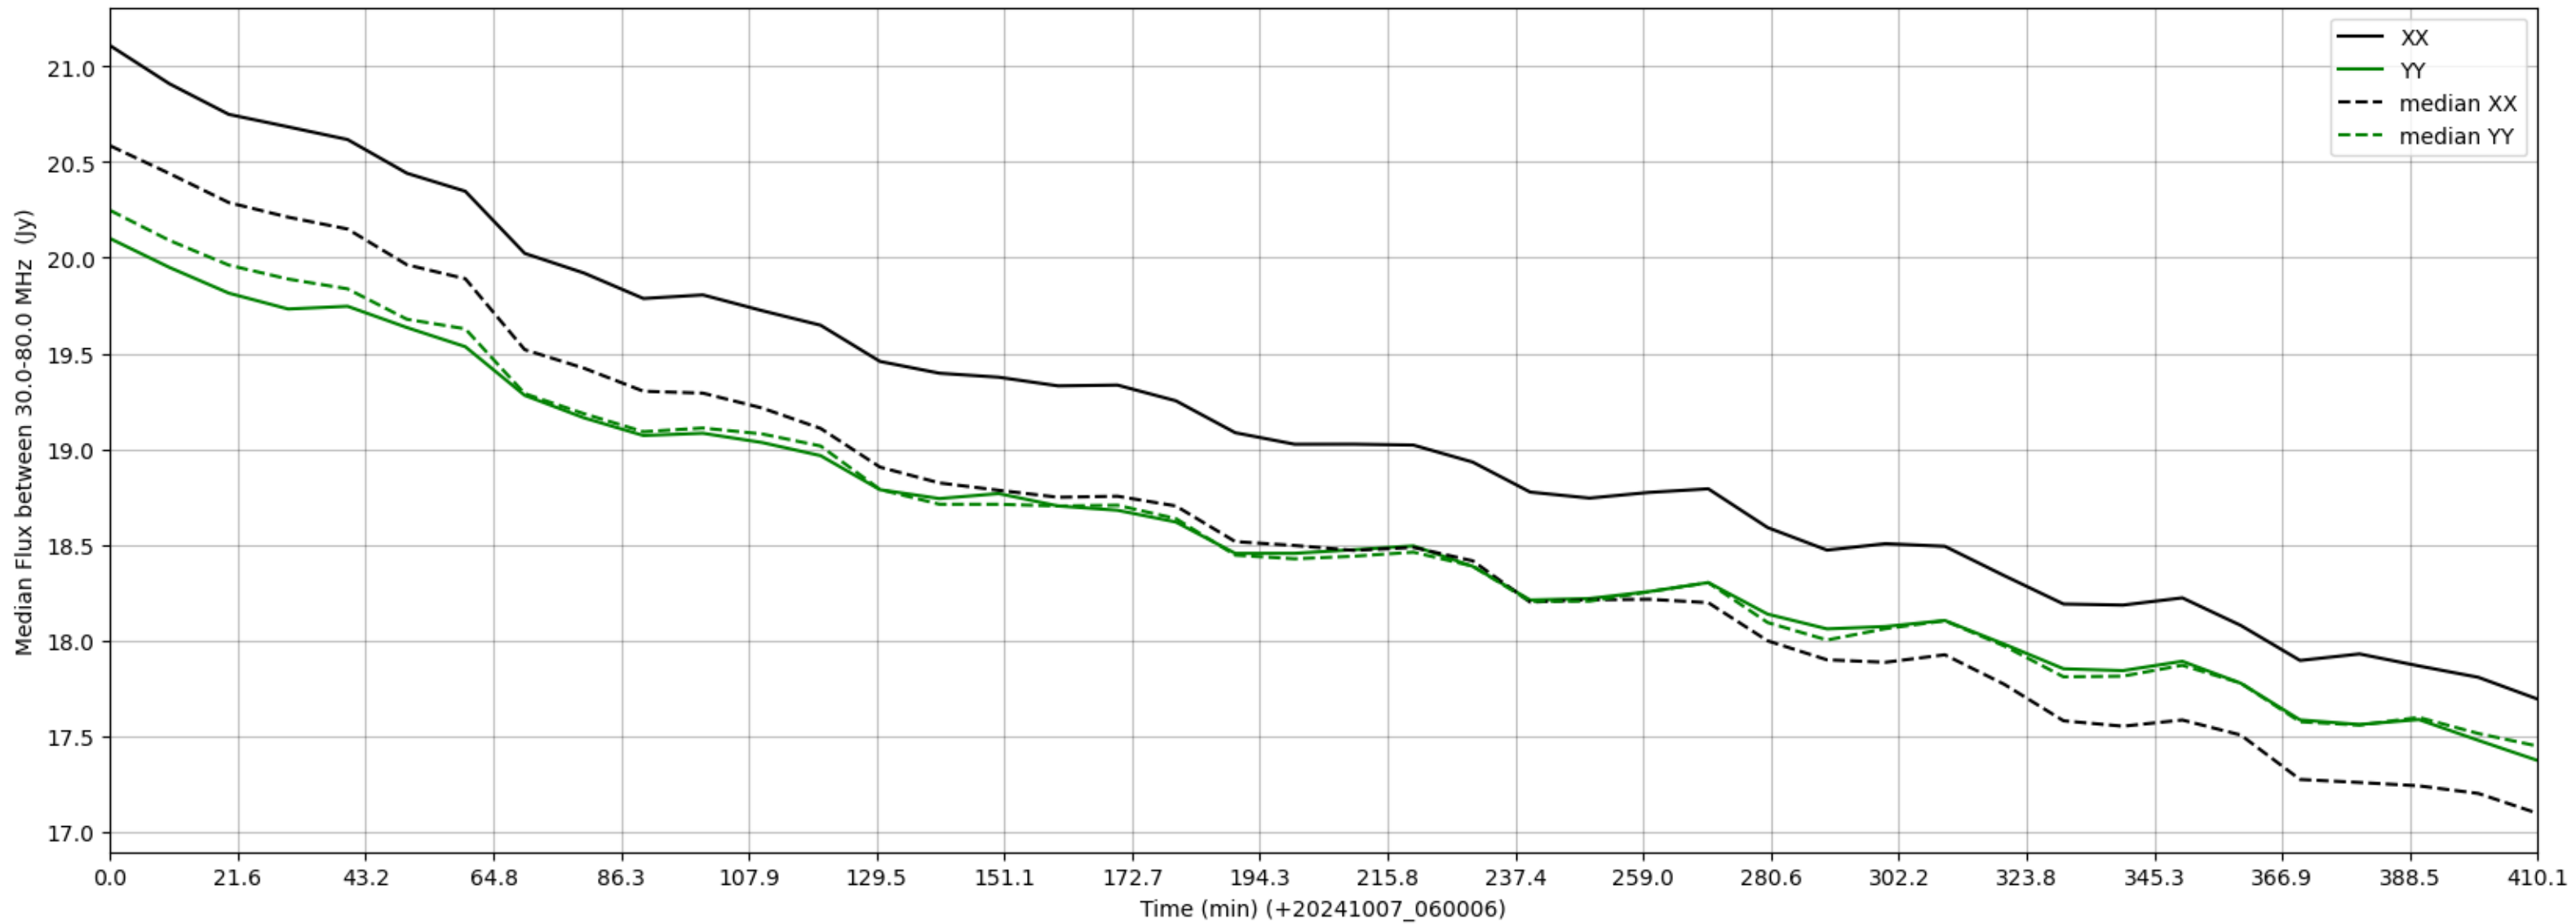

LWA248 - Correlator# 343 - XX FLAGS:Good - YY FLAGS:Good

LWA249 - Correlator# 342 - XX FLAGS:Good - YY FLAGS:Good