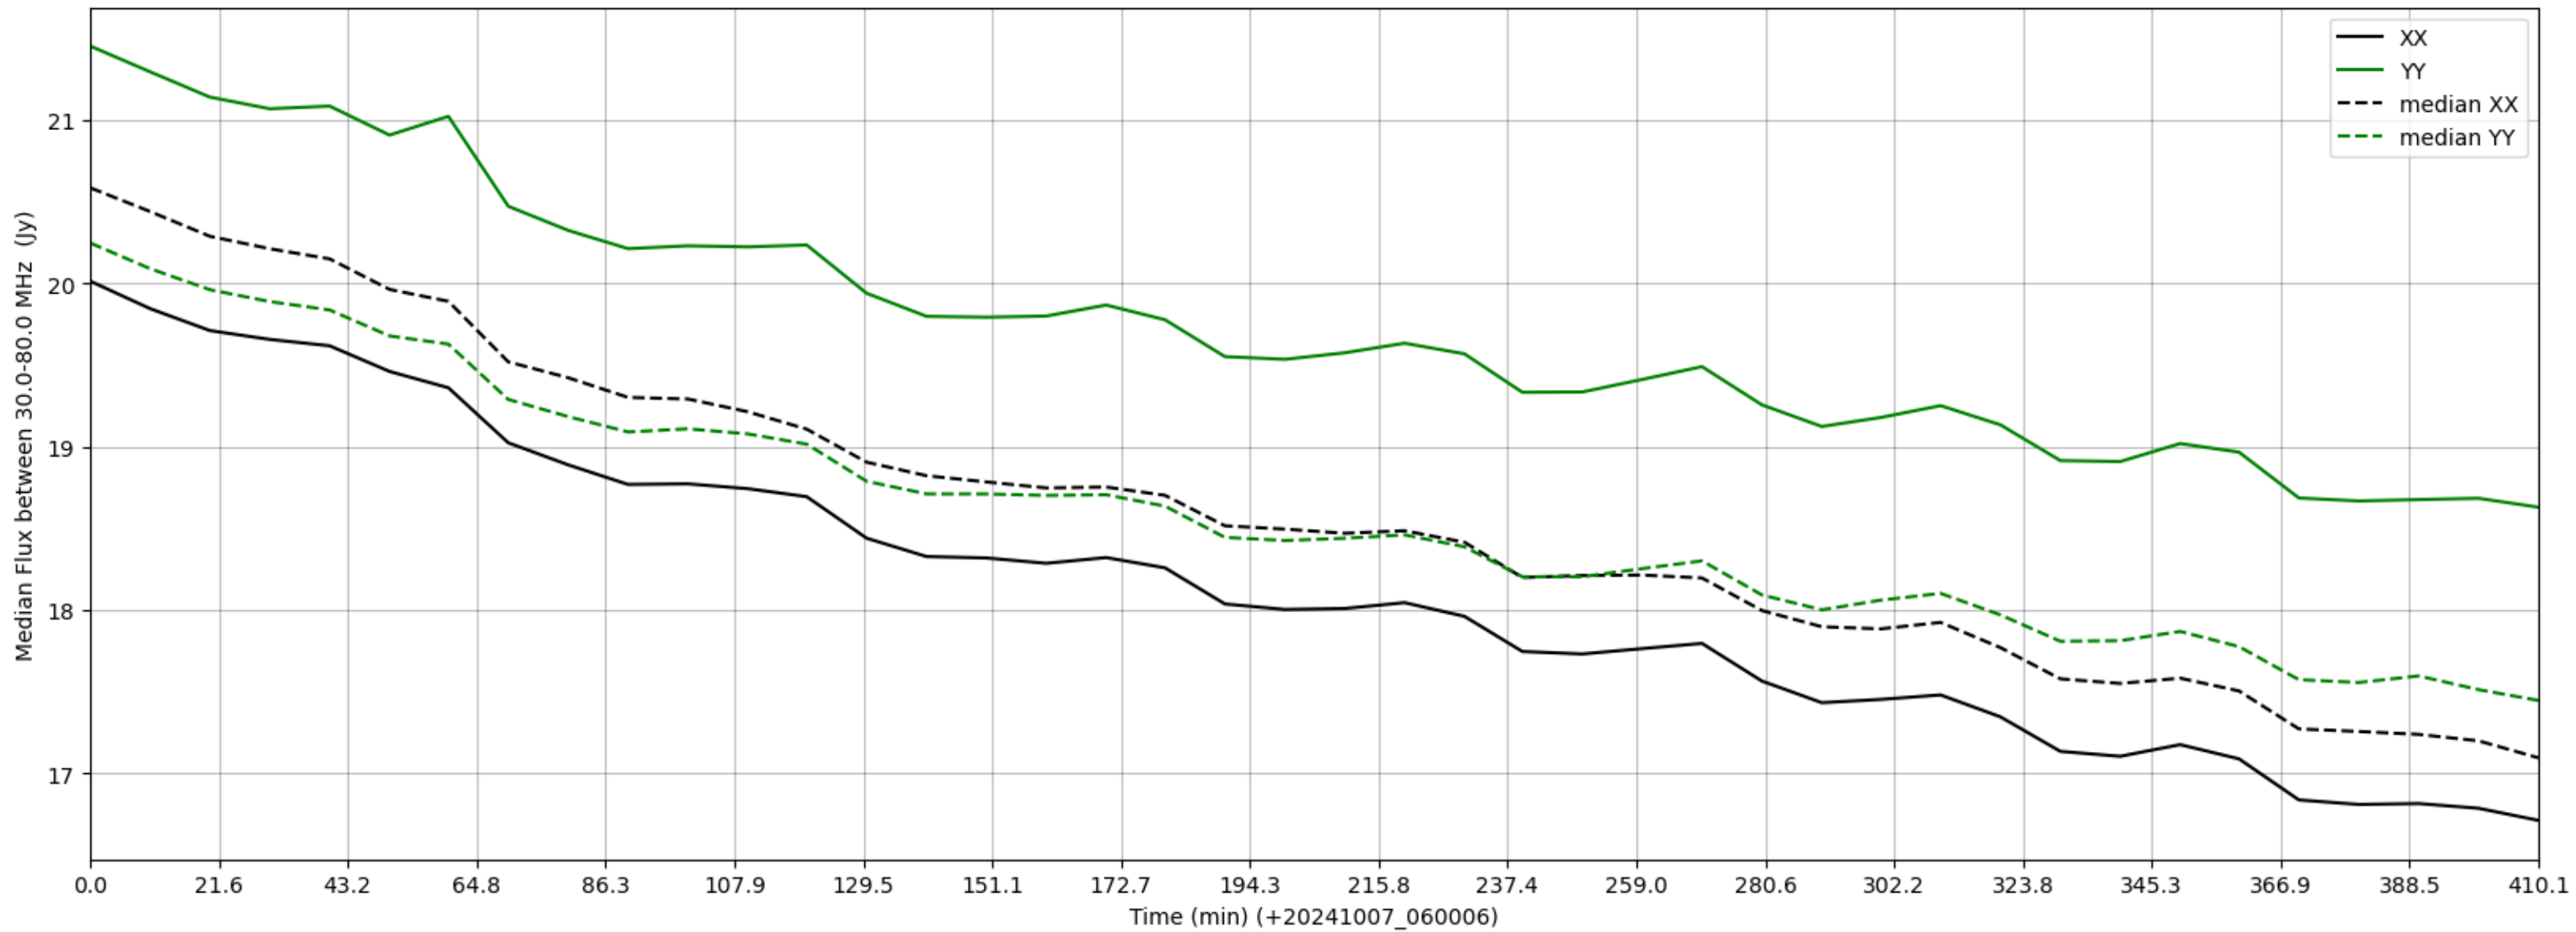

LWA195 - Correlator# 272 - XX FLAGS:Good - YY FLAGS:Good

LWA194 - Correlator# 273 - XX FLAGS:Good - YY FLAGS:Good

LWA197 - Correlator# 274 - XX FLAGS:Good - YY FLAGS:Good

LWA196 - Correlator# 275 - XX FLAGS:Good - YY FLAGS:Good