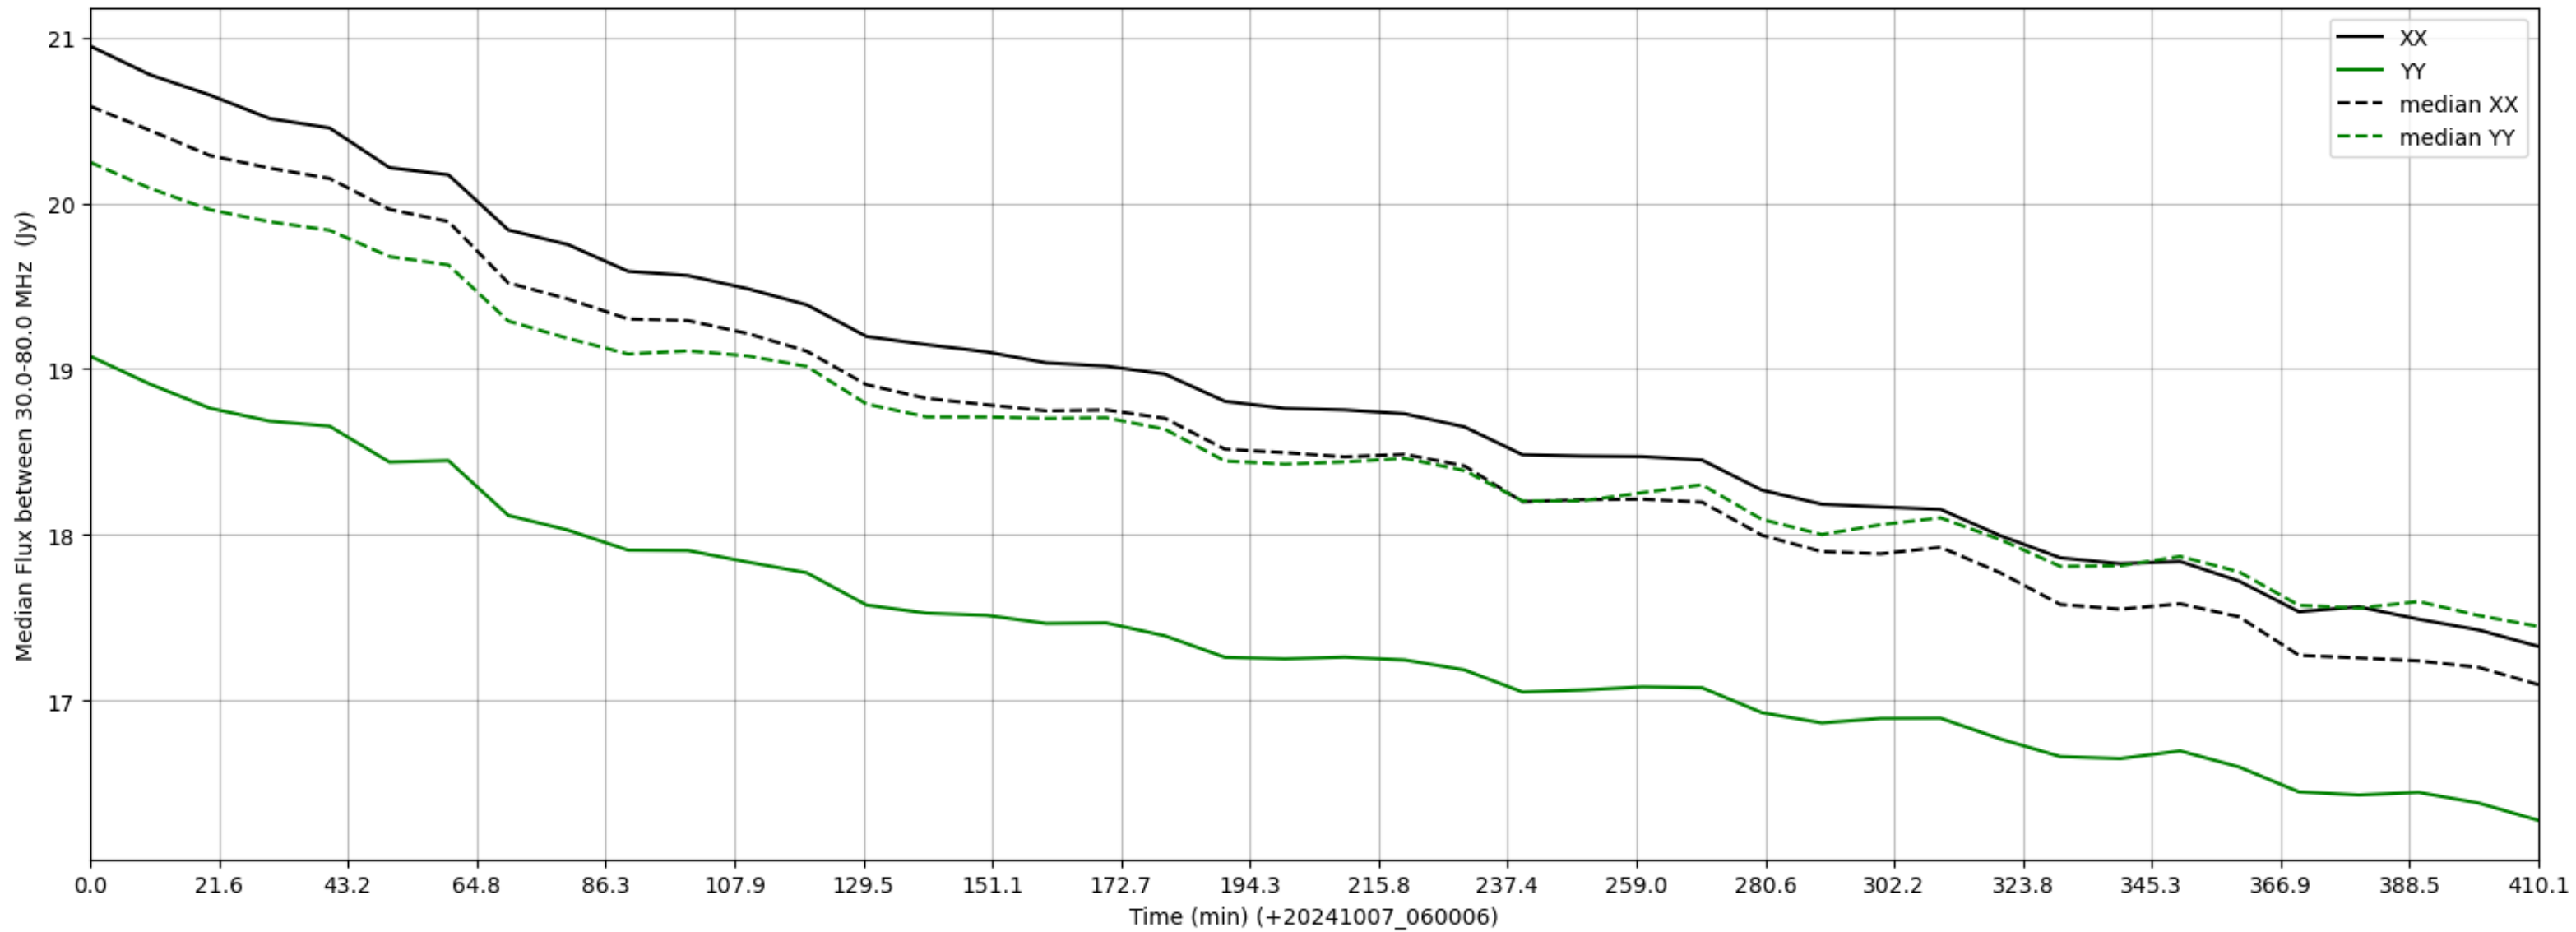

LWA028 - Correlator# 129 - XX FLAGS:Good - YY FLAGS:Good

LWA030 - Correlator# 128 - XX FLAGS:Good - YY FLAGS:Good