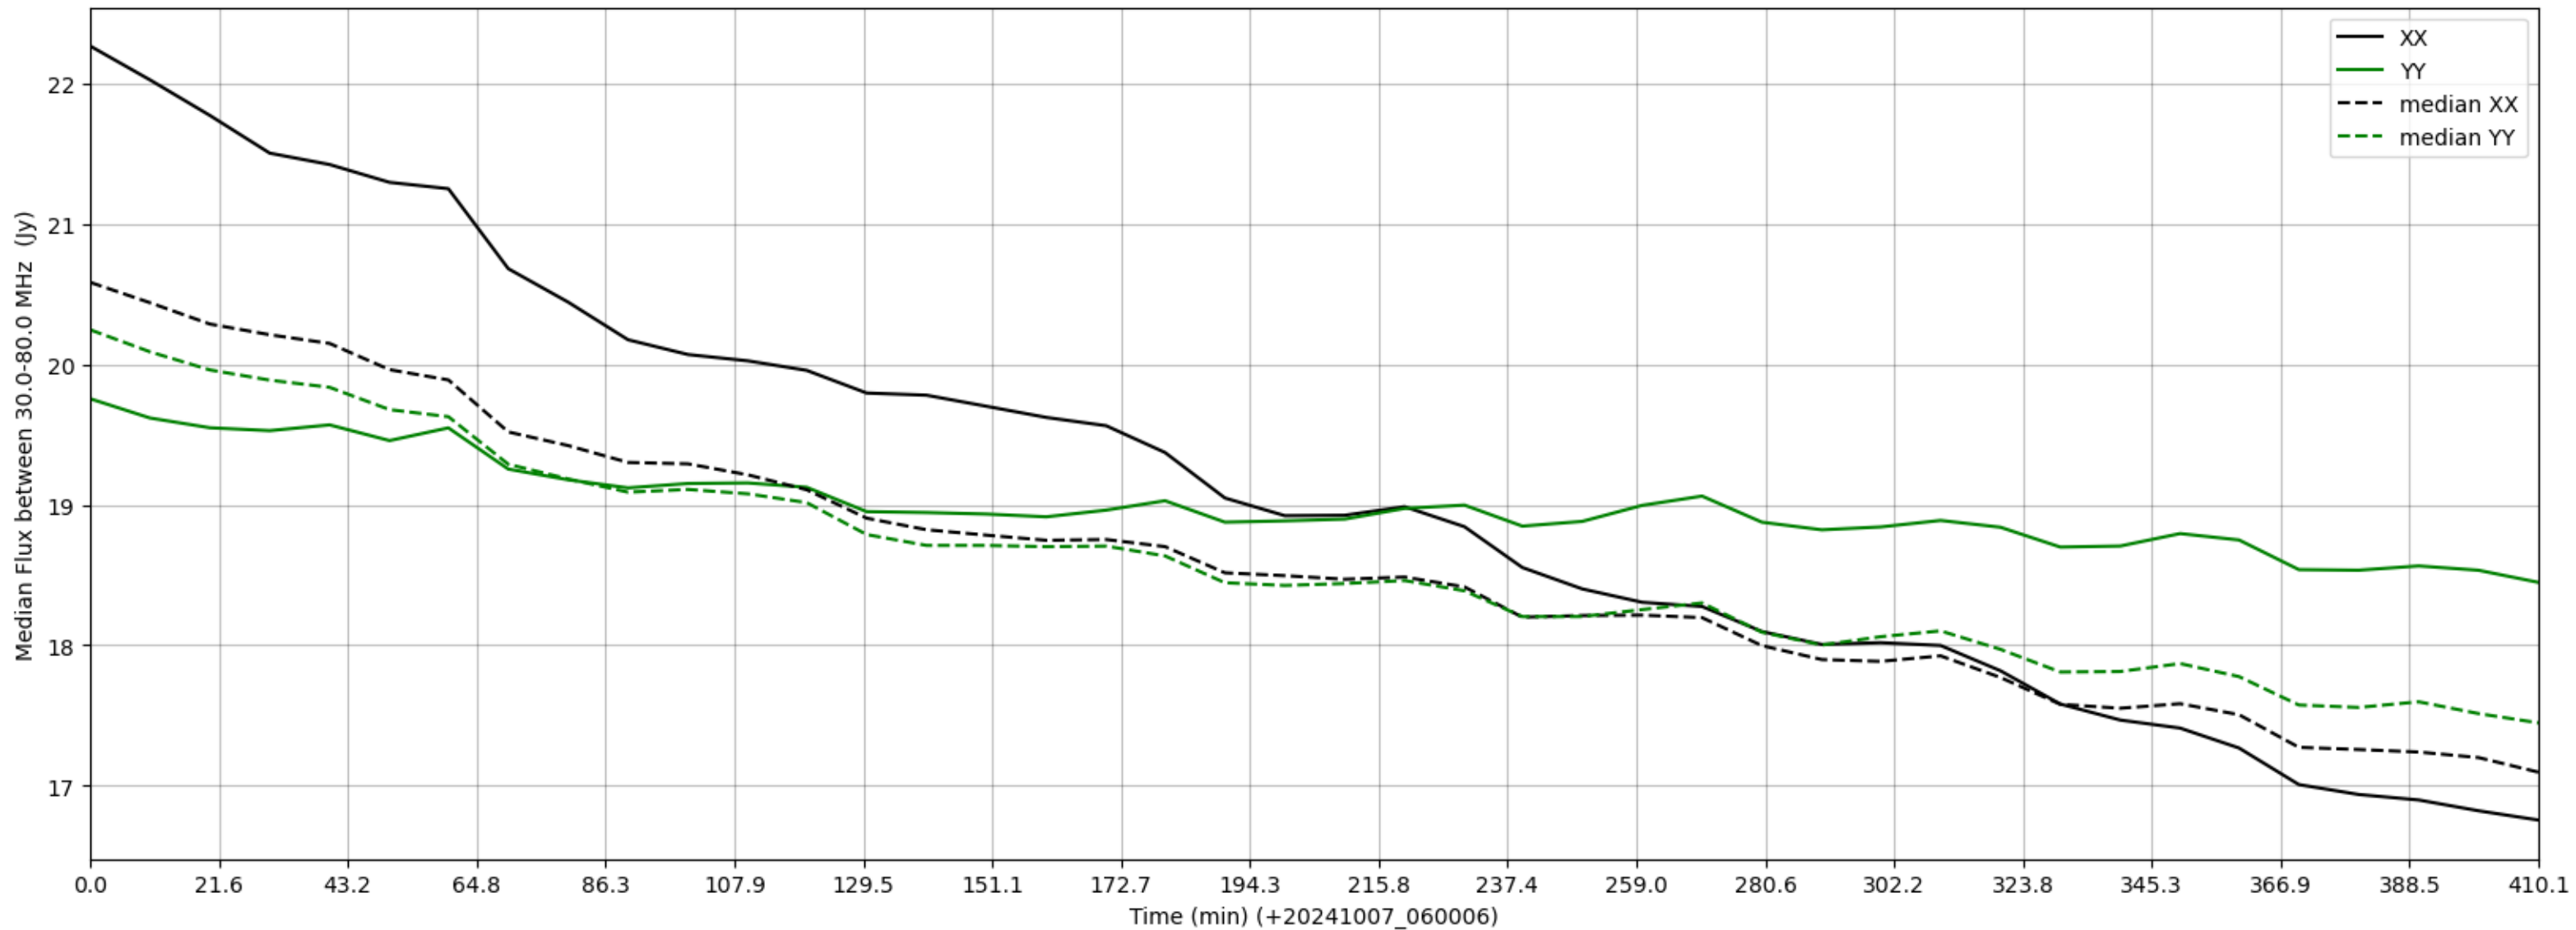

LWA361 - Correlator# 158 - XX FLAGS:Good - YY FLAGS:Good

LWA328 - Correlator# 157 - XX FLAGS:Good - YY FLAGS:Good