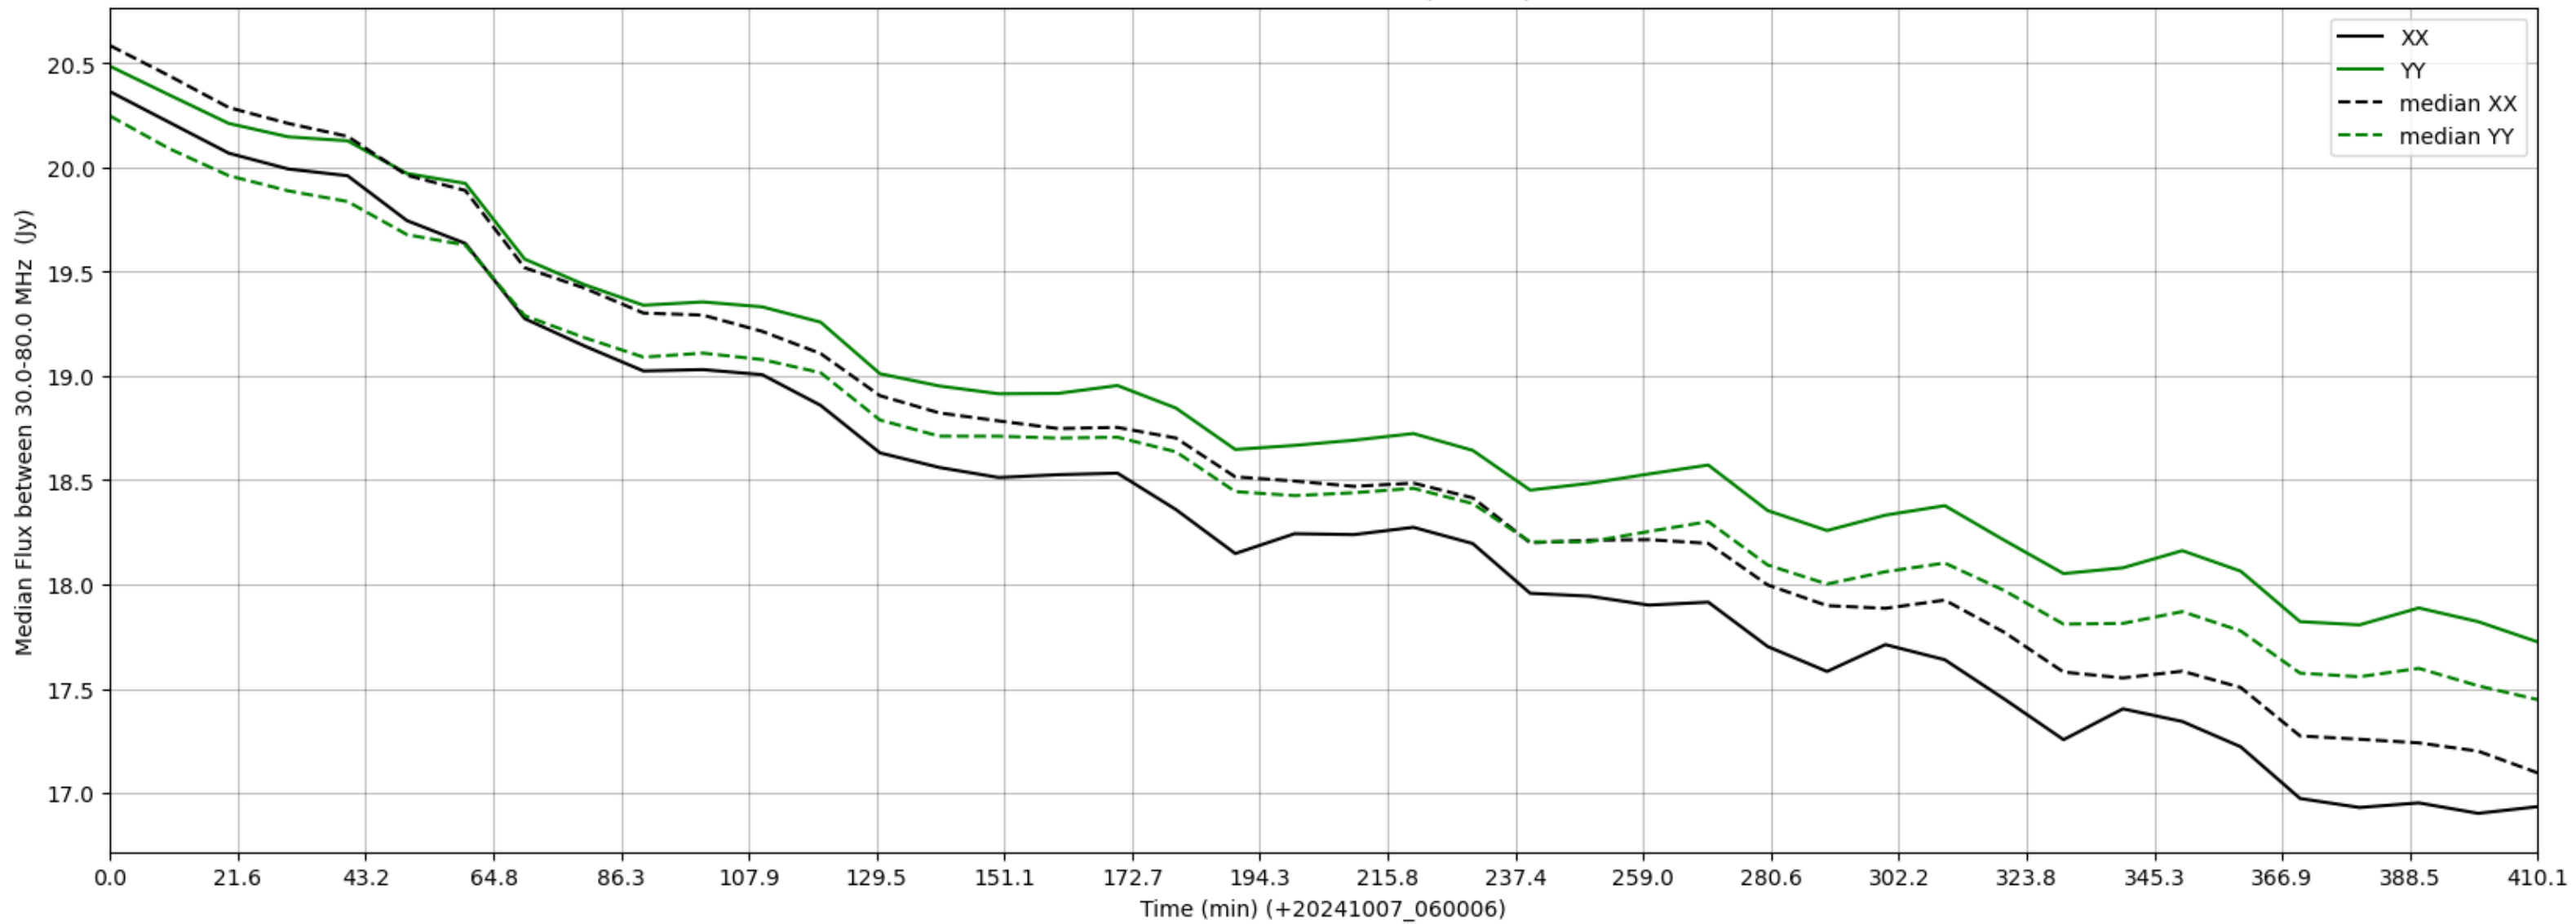

LWA004 - Correlator# 066 - XX FLAGS:Good - YY FLAGS:Good

LWA001 - Correlator# 065 - XX FLAGS:BadSpecShape - YY FLAGS:Good