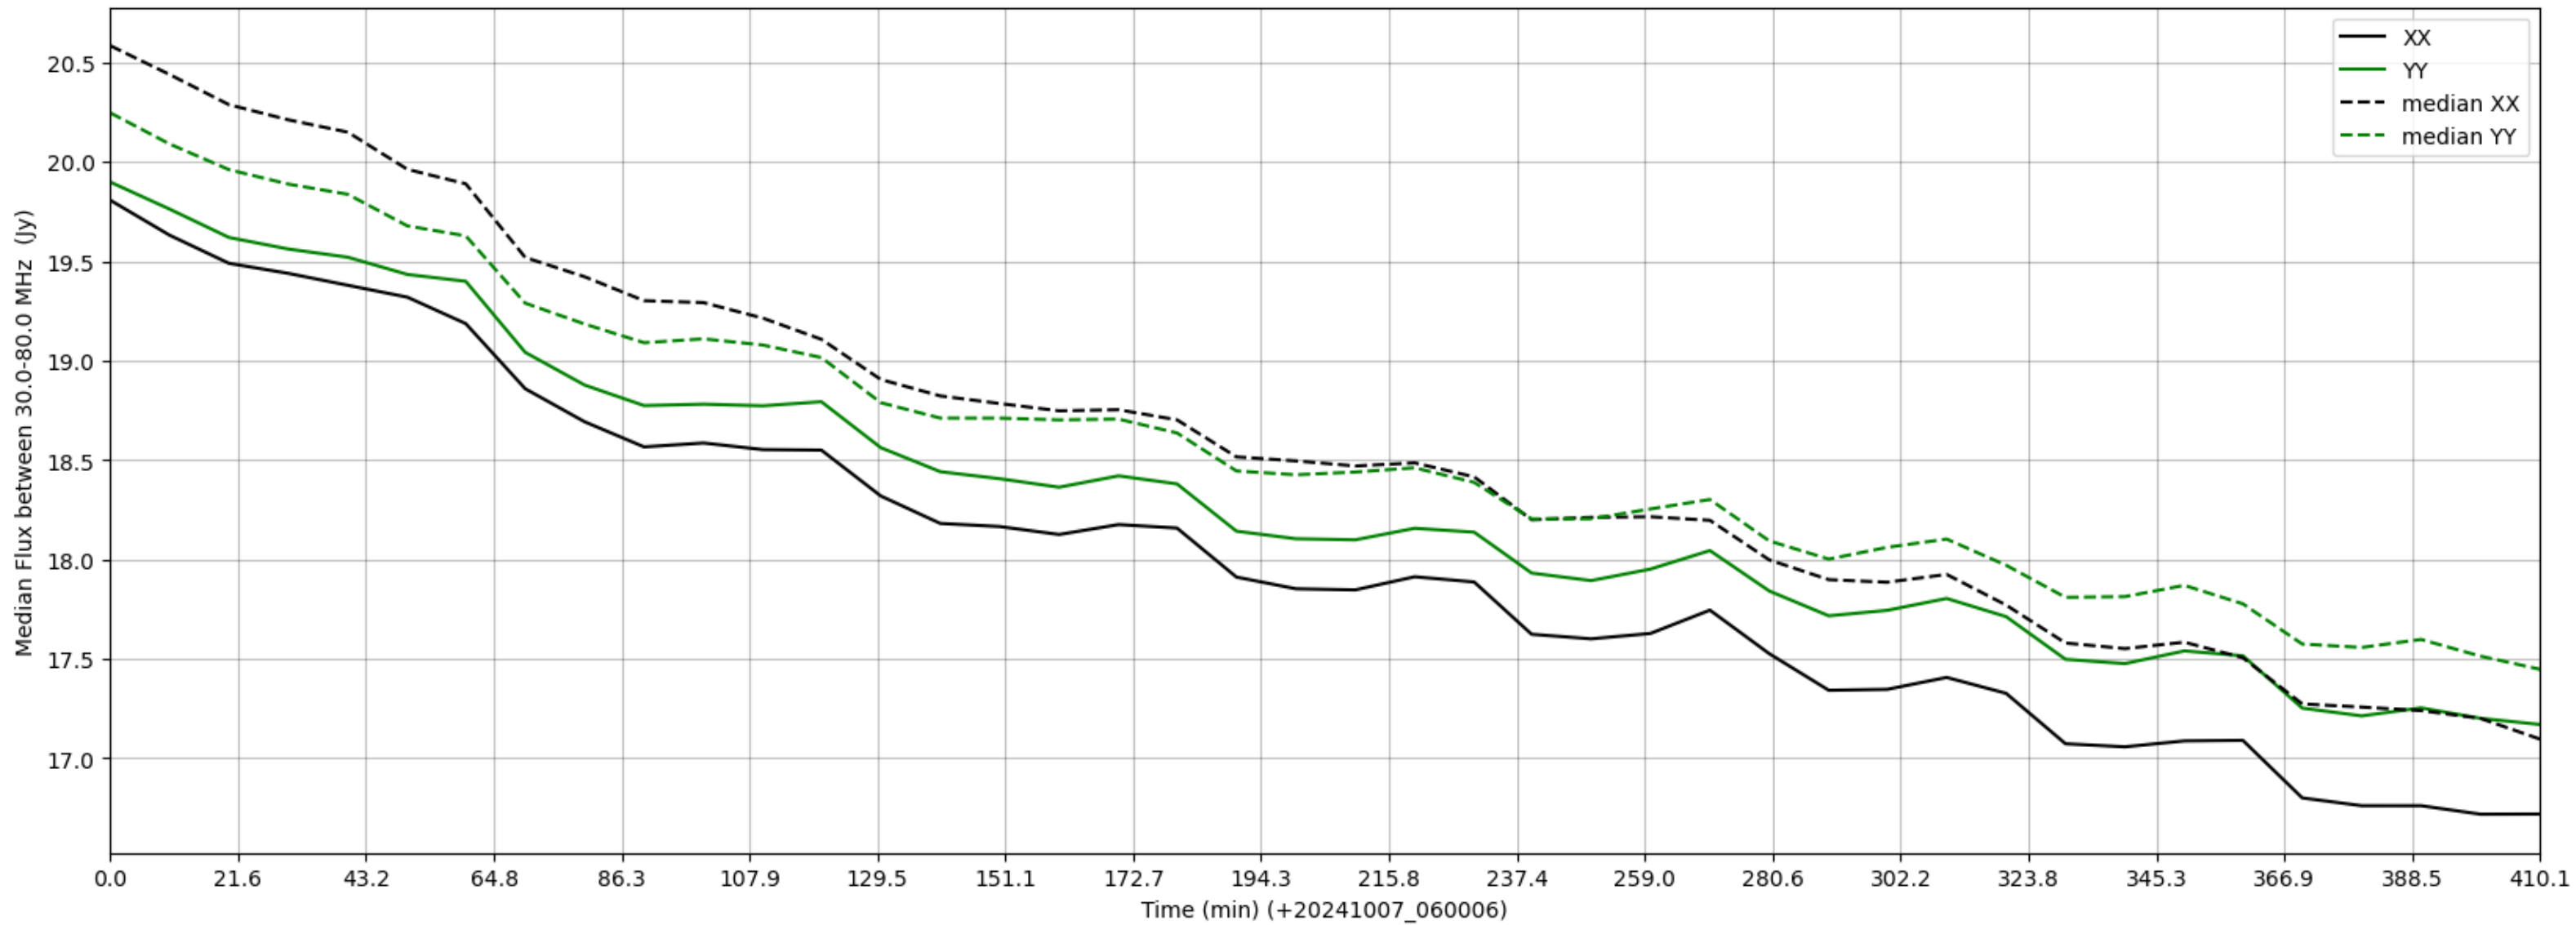

LWA261 - Correlator# 346 - XX FLAGS:Good - YY FLAGS:Good

LWA250 - Correlator# 345 - XX FLAGS:Good - YY FLAGS:Good