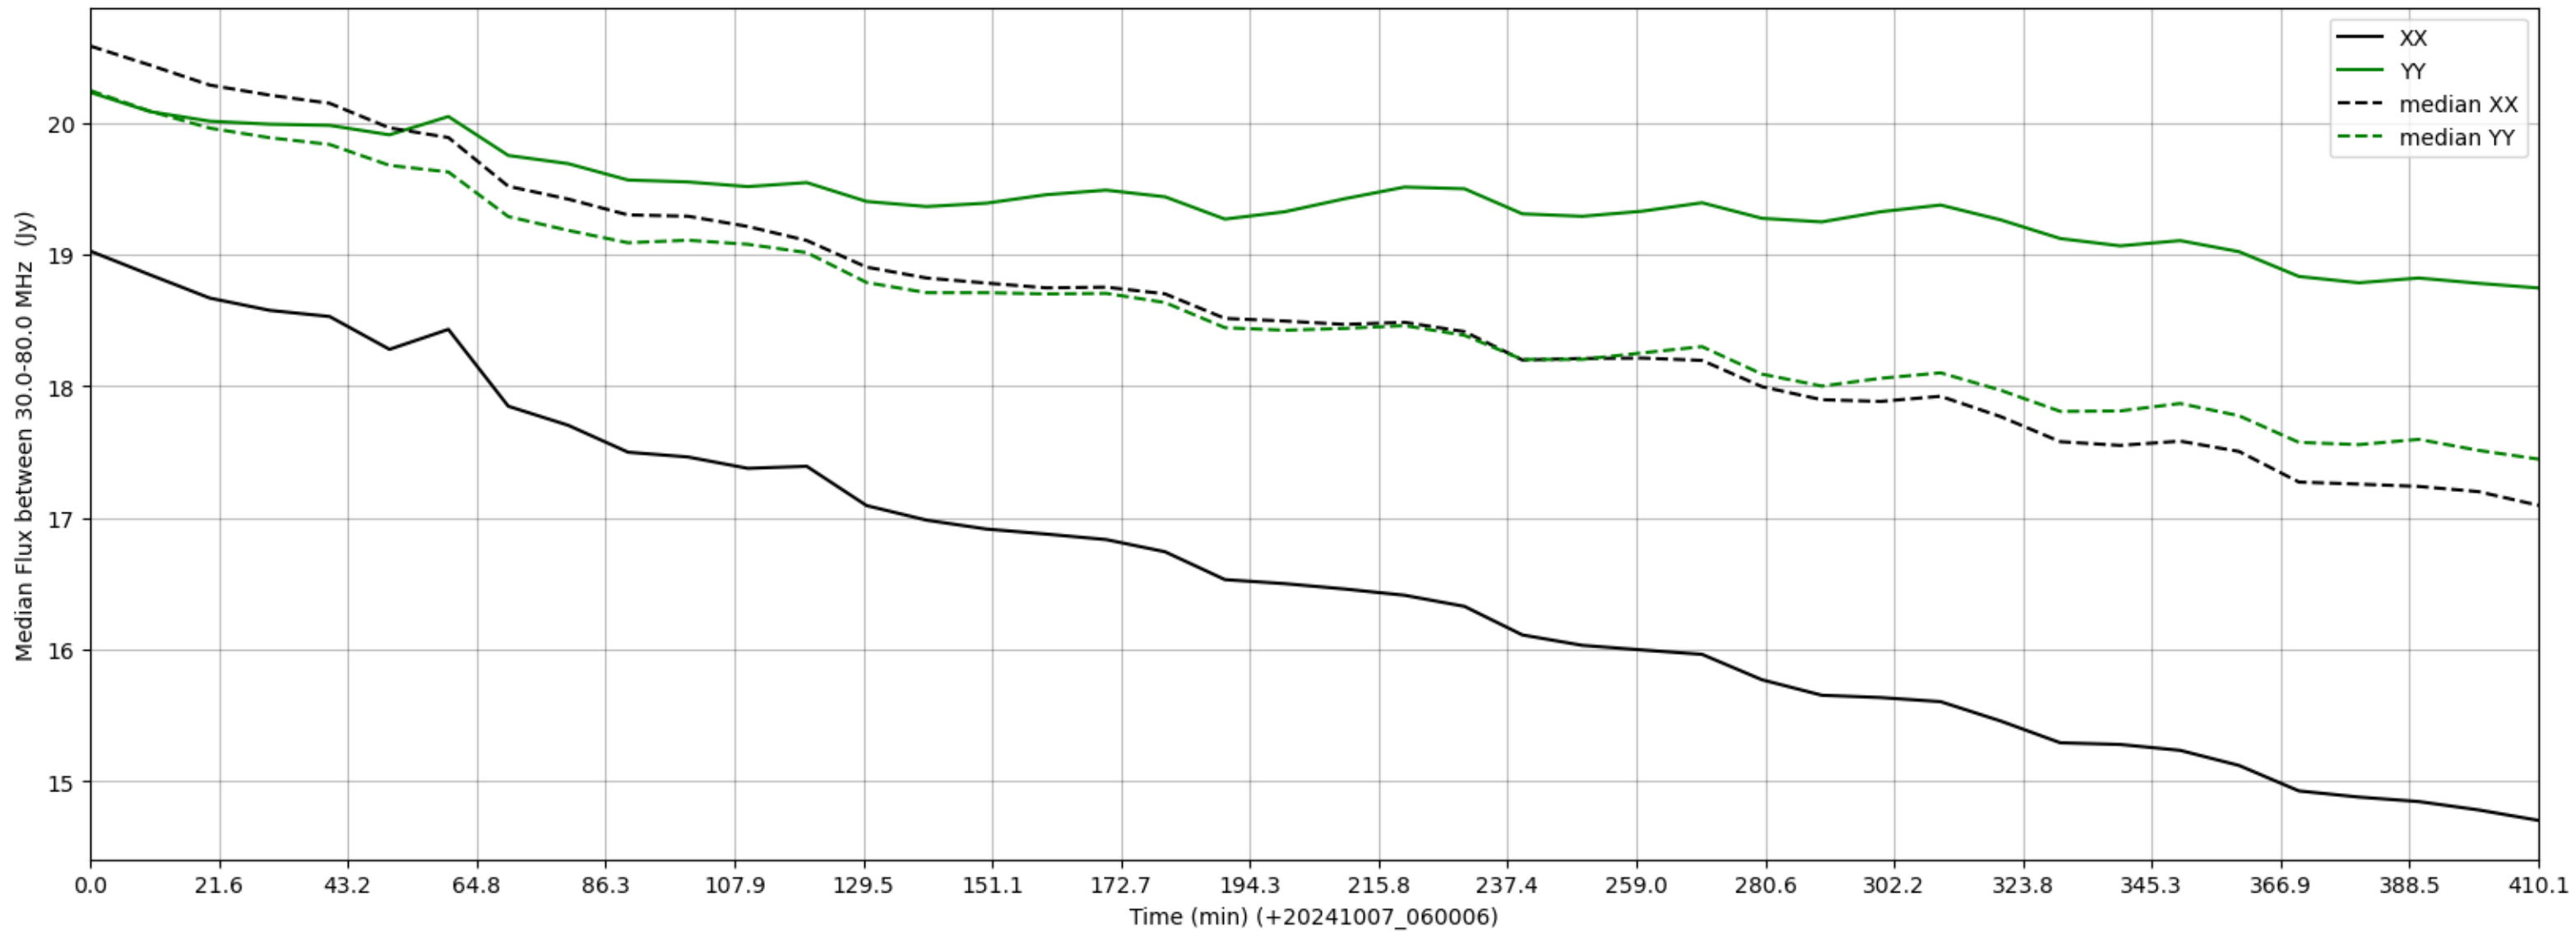

LWA309 - Correlator# 014 - XX FLAGS:Good - YY FLAGS:Good

LWA285 - Correlator# 013 - XX FLAGS:Good - YY FLAGS:Good