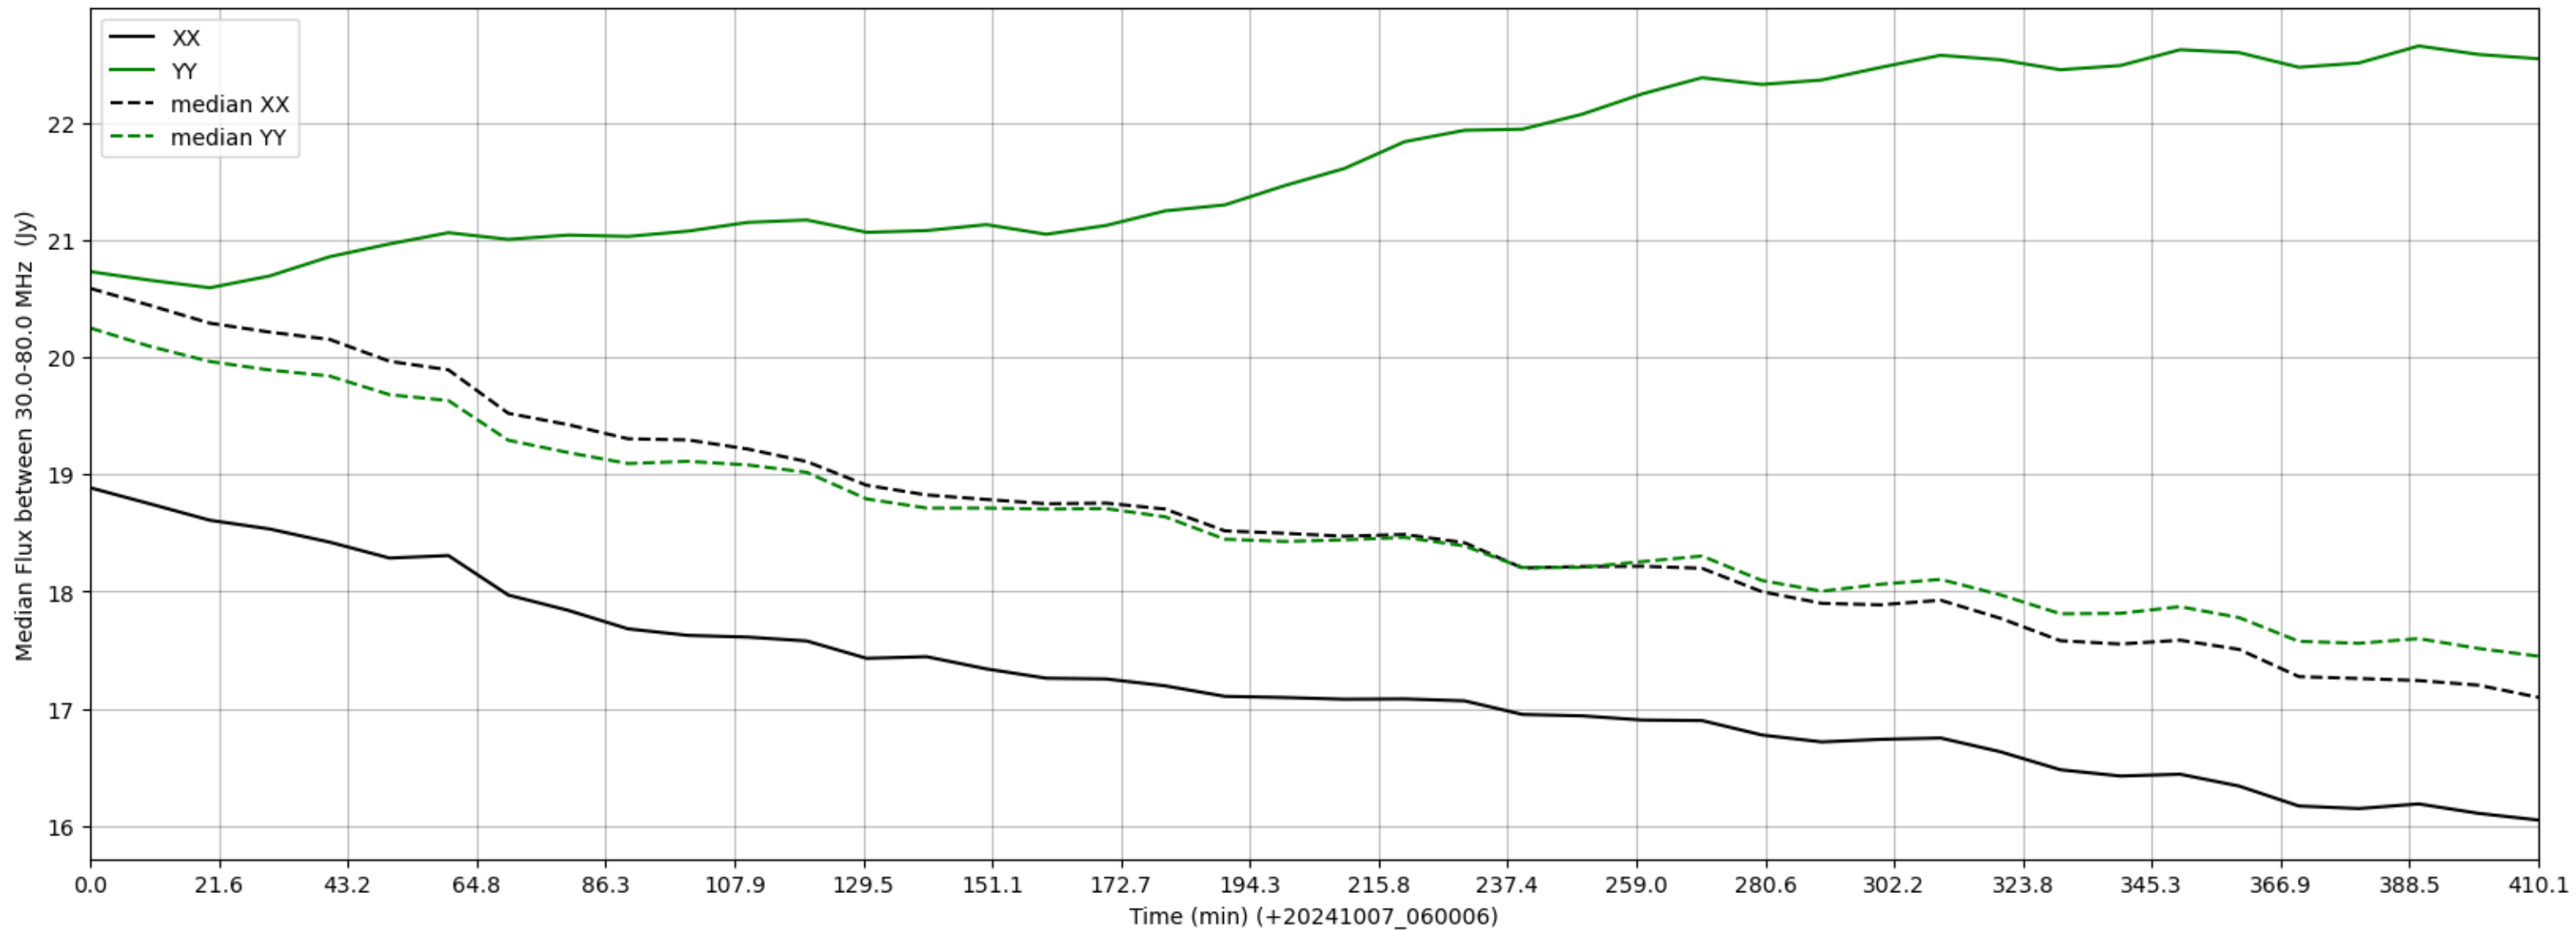

LWA365 - Correlator# 126 - XX FLAGS:LowFlux - YY FLAGS:LowFlux

LWA331 - Correlator# 125 - XX FLAGS:Good - YY FLAGS:Good