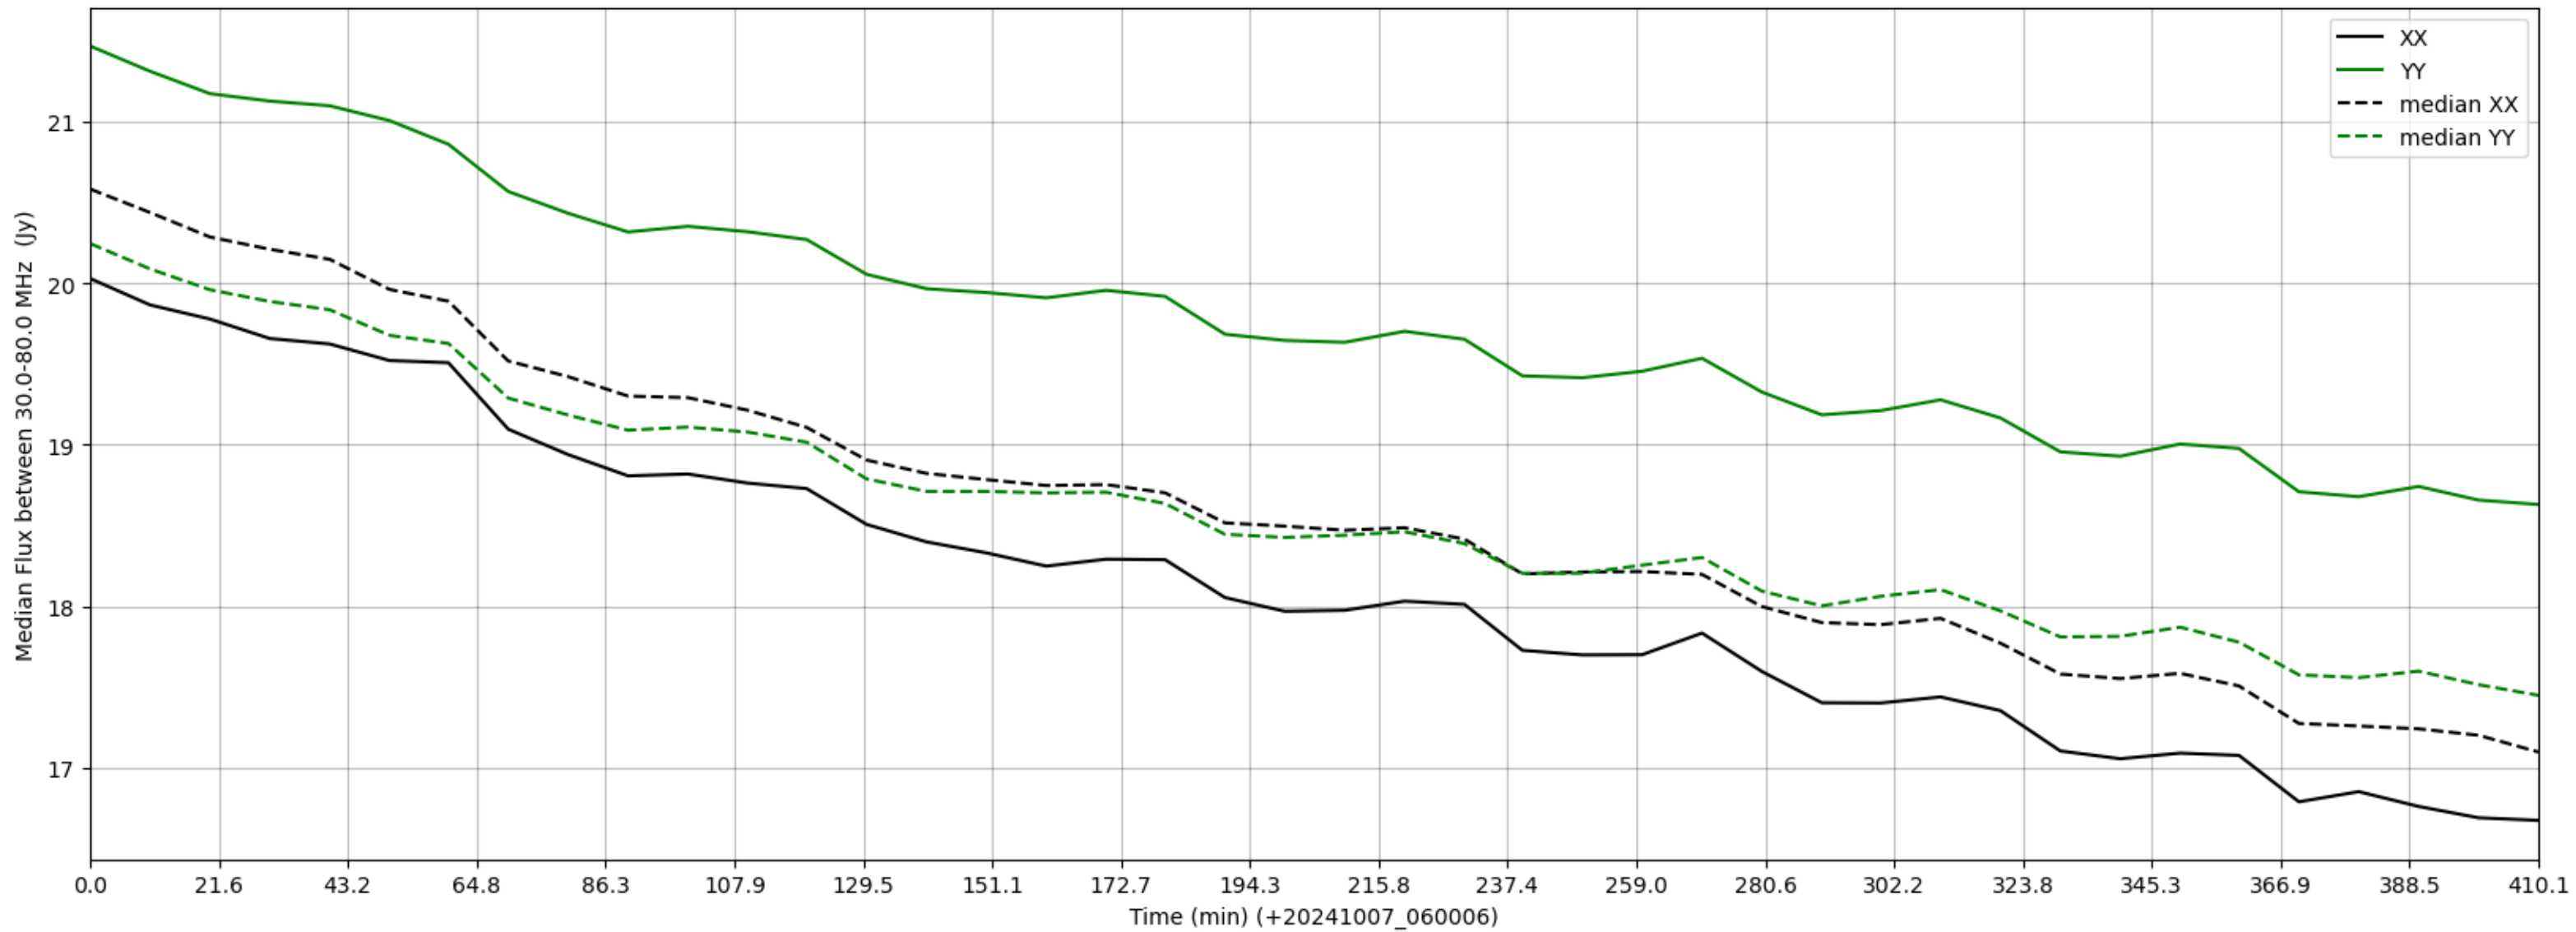

LWA305 - Correlator# 050 - XX FLAGS:Good - YY FLAGS:Good

LWA298 - Correlator# 049 - XX FLAGS:Good - YY FLAGS:Good