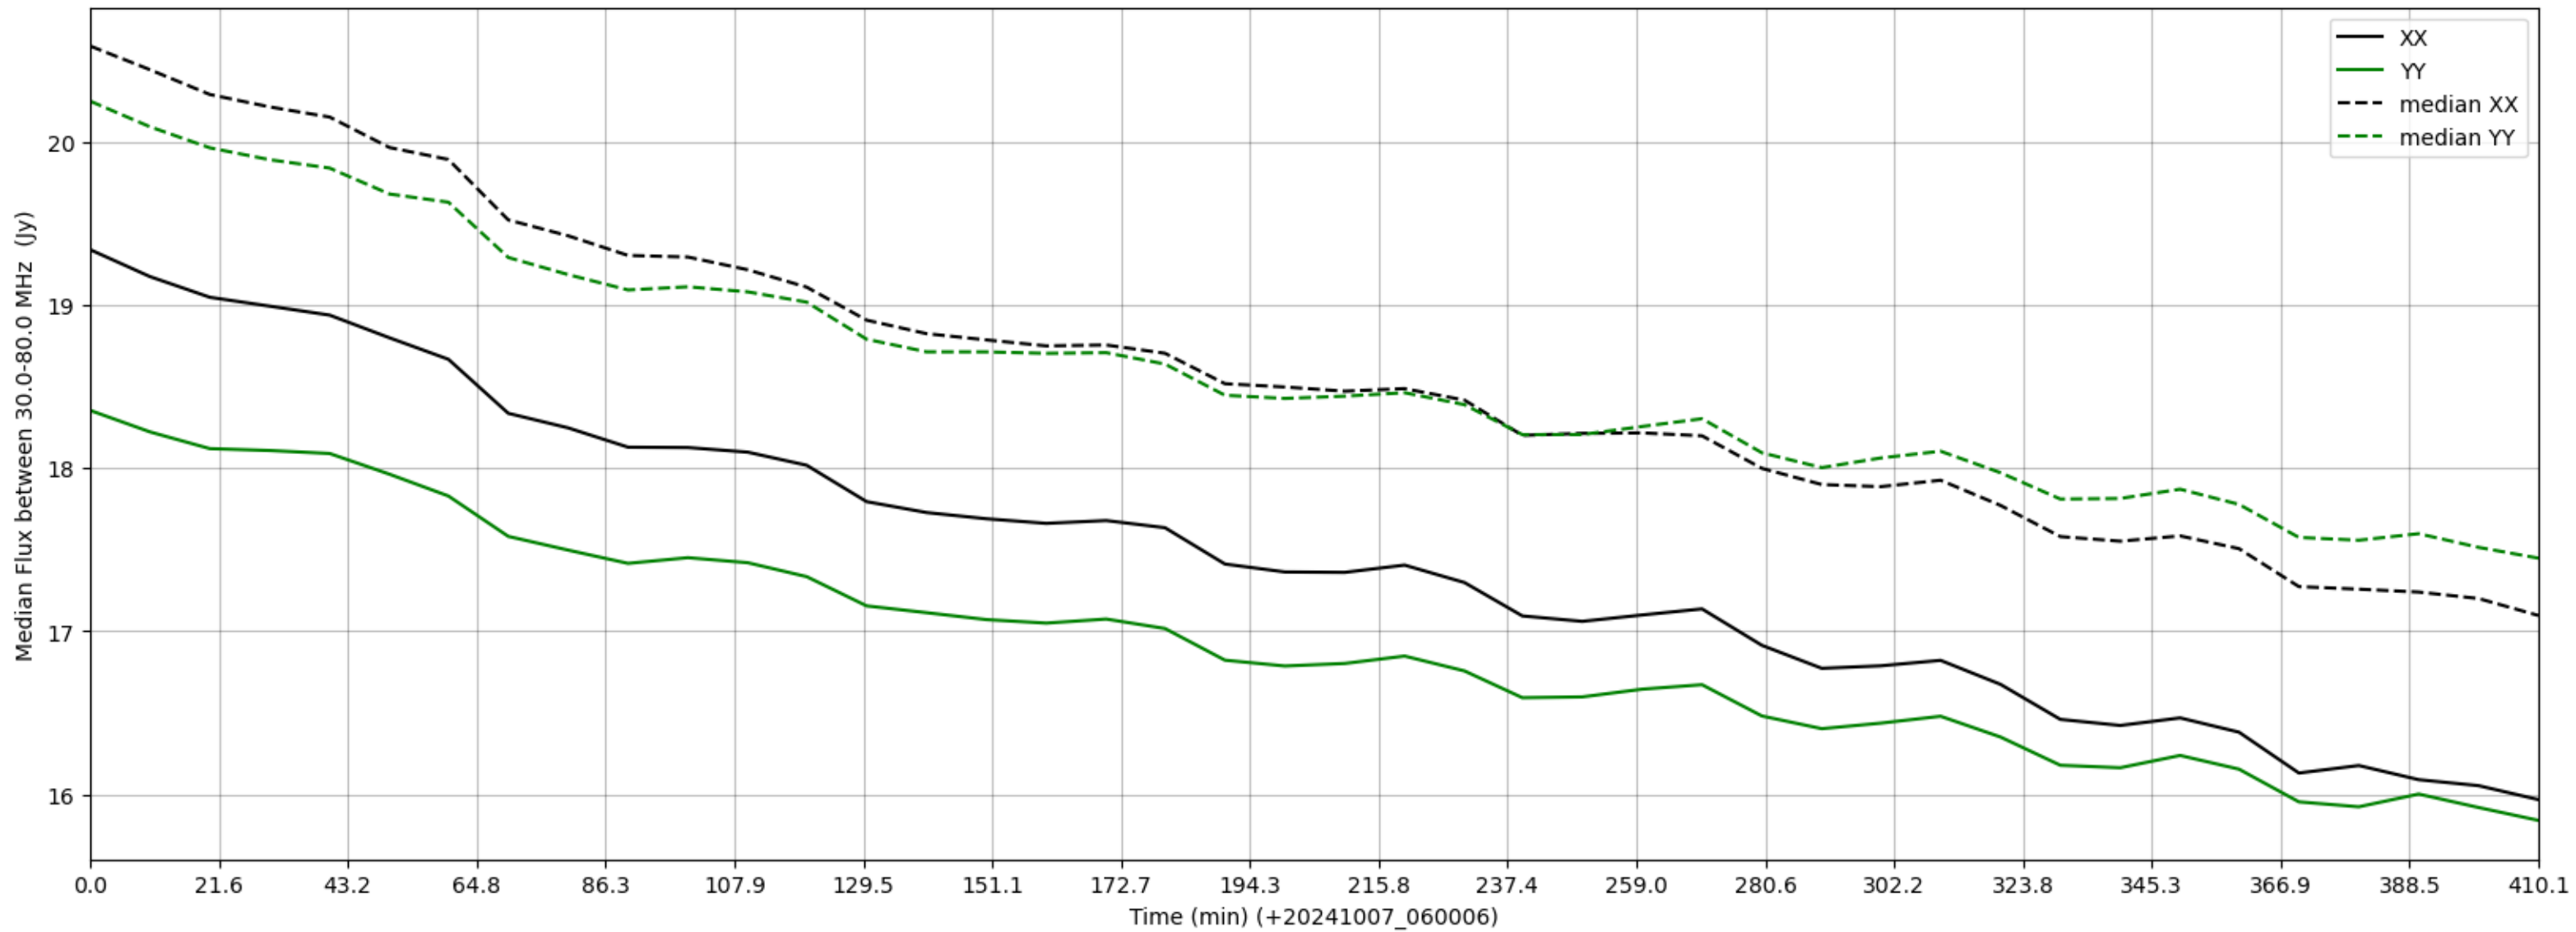

LWA204 - Correlator# 294 - XX FLAGS:Good - YY FLAGS:Good

LWA175 - Correlator# 293 - XX FLAGS:Good - YY FLAGS:Good