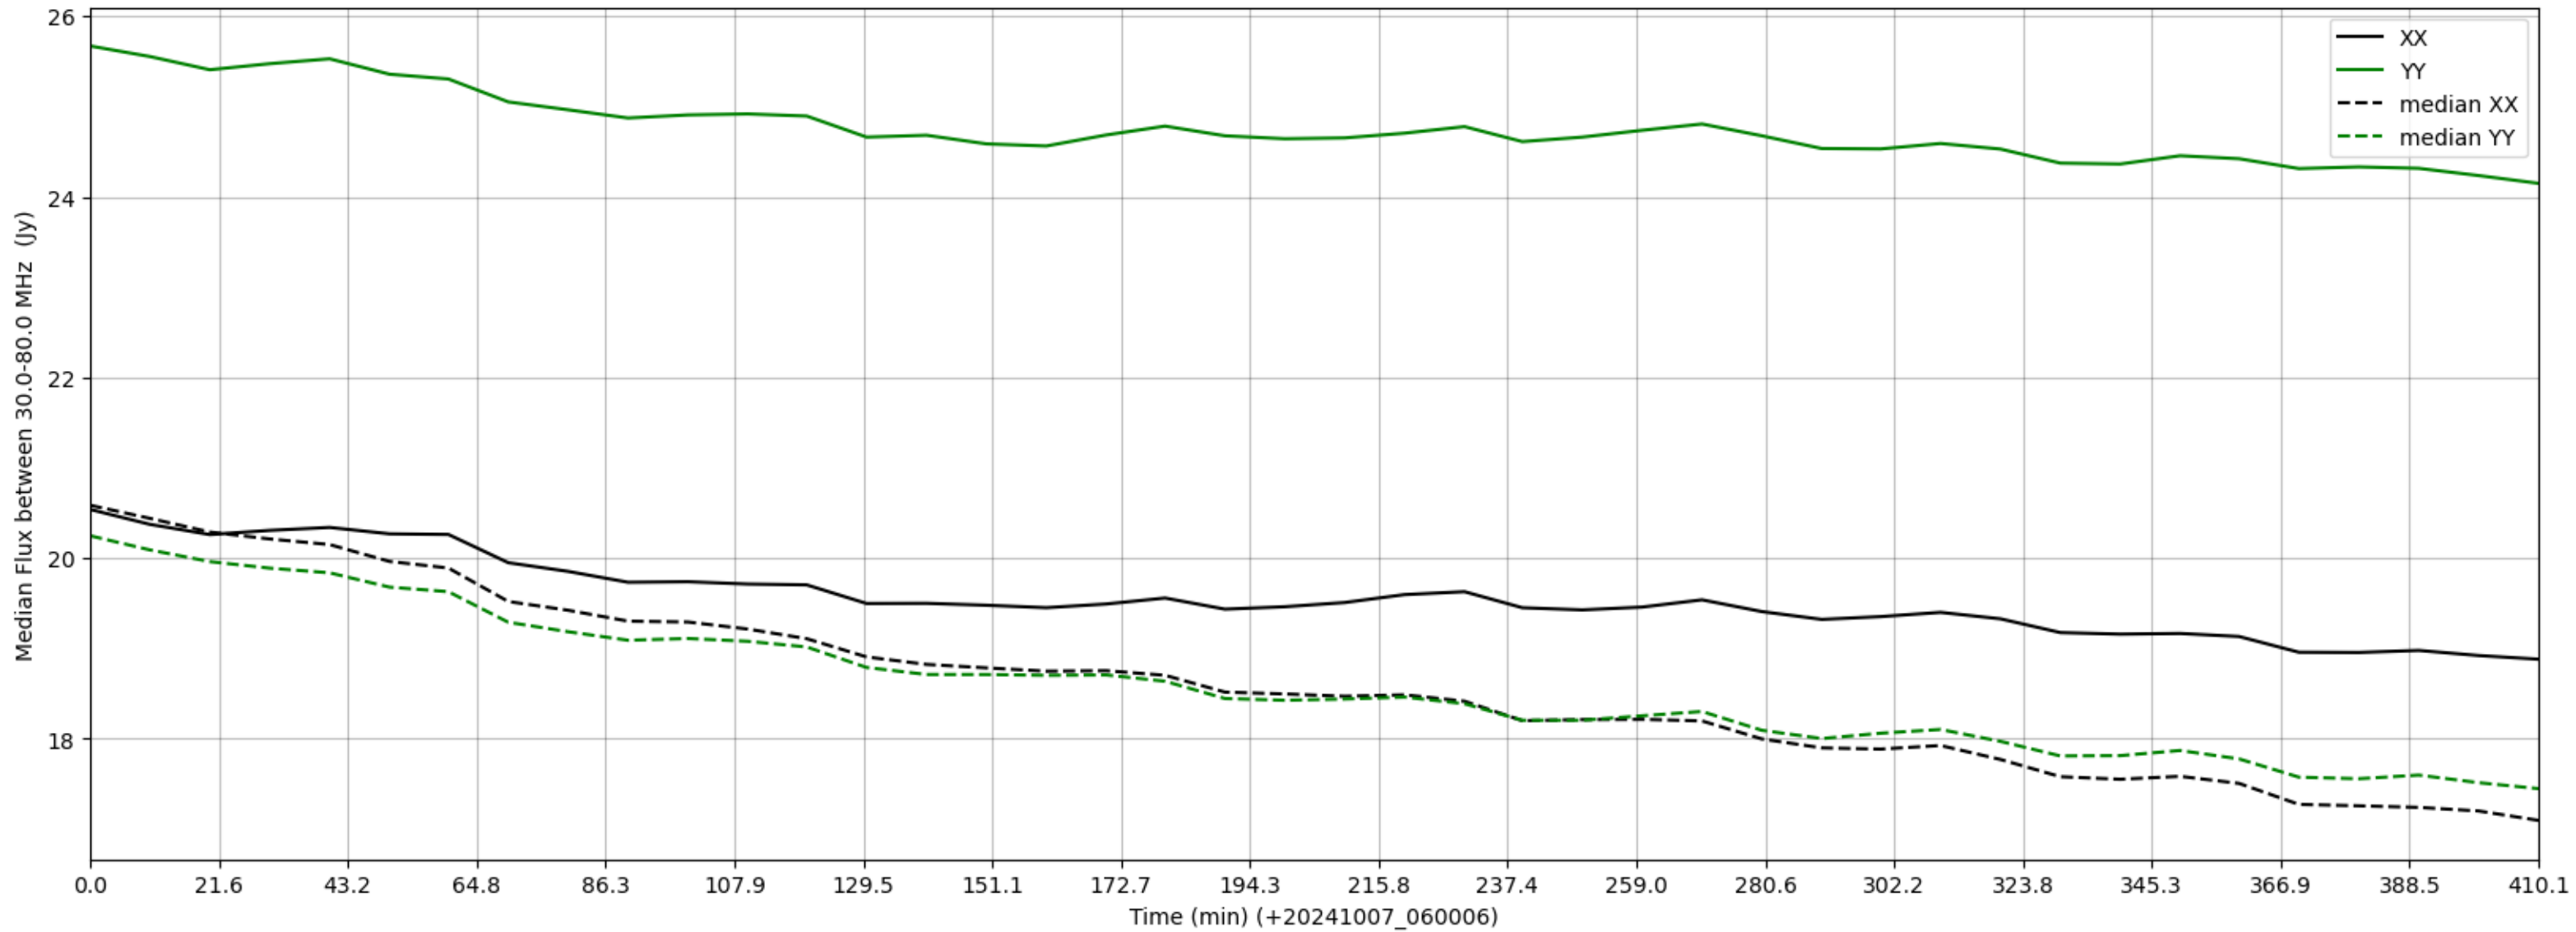

LWA224 - Correlator# 248 - XX FLAGS:Good - YY FLAGS:Good

LWA222 - Correlator# 249 - XX FLAGS:Good - YY FLAGS:Good

LWA326 - Correlator# 250 - XX FLAGS:Good - YY FLAGS:Good

LWA322 - Correlator# 251 - XX FLAGS:Good - YY FLAGS:Good