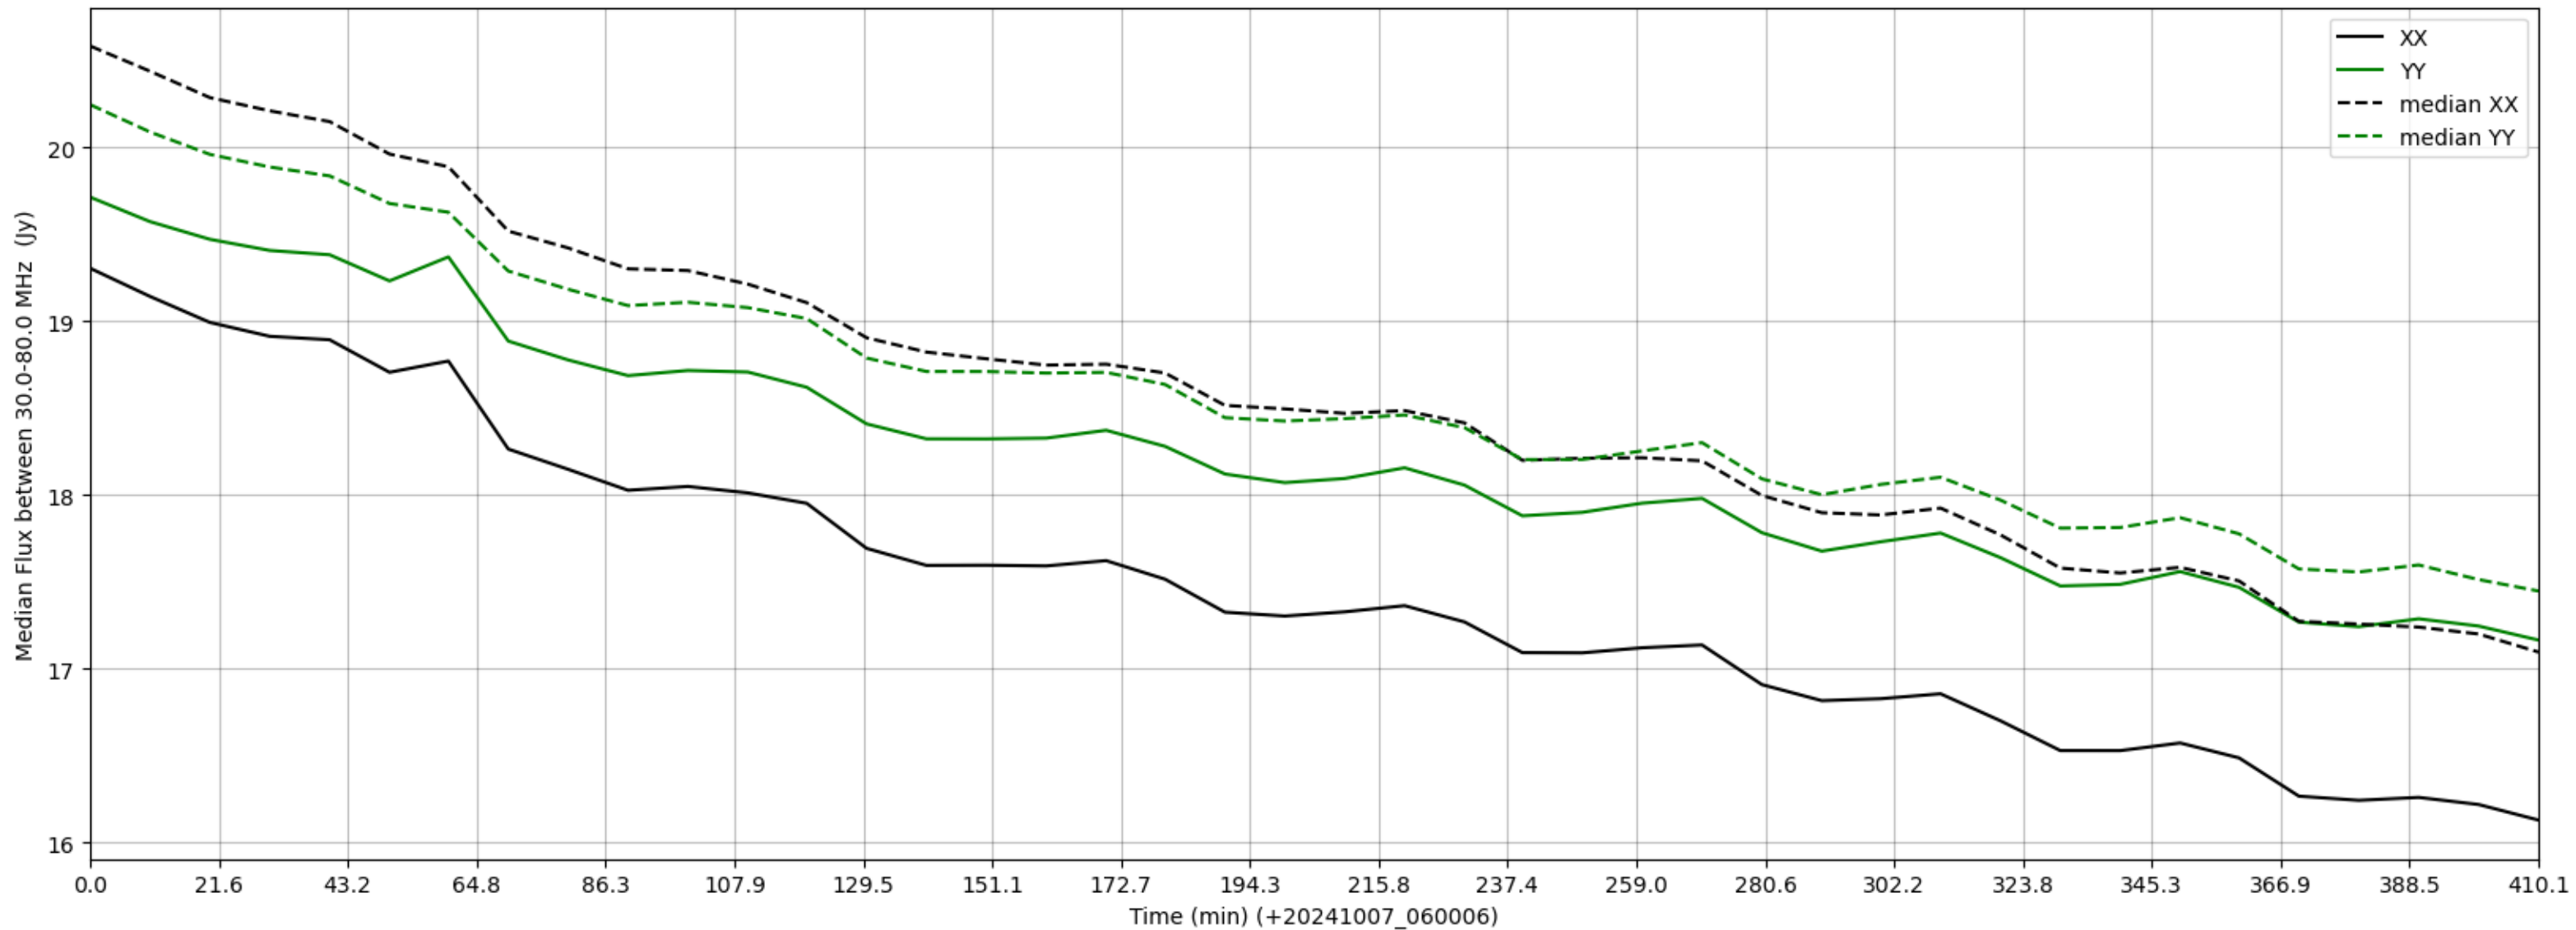

LWA133 - Correlator# 257 - XX FLAGS:Good - YY FLAGS:Good

LWA135 - Correlator# 256 - XX FLAGS:Good - YY FLAGS:Good