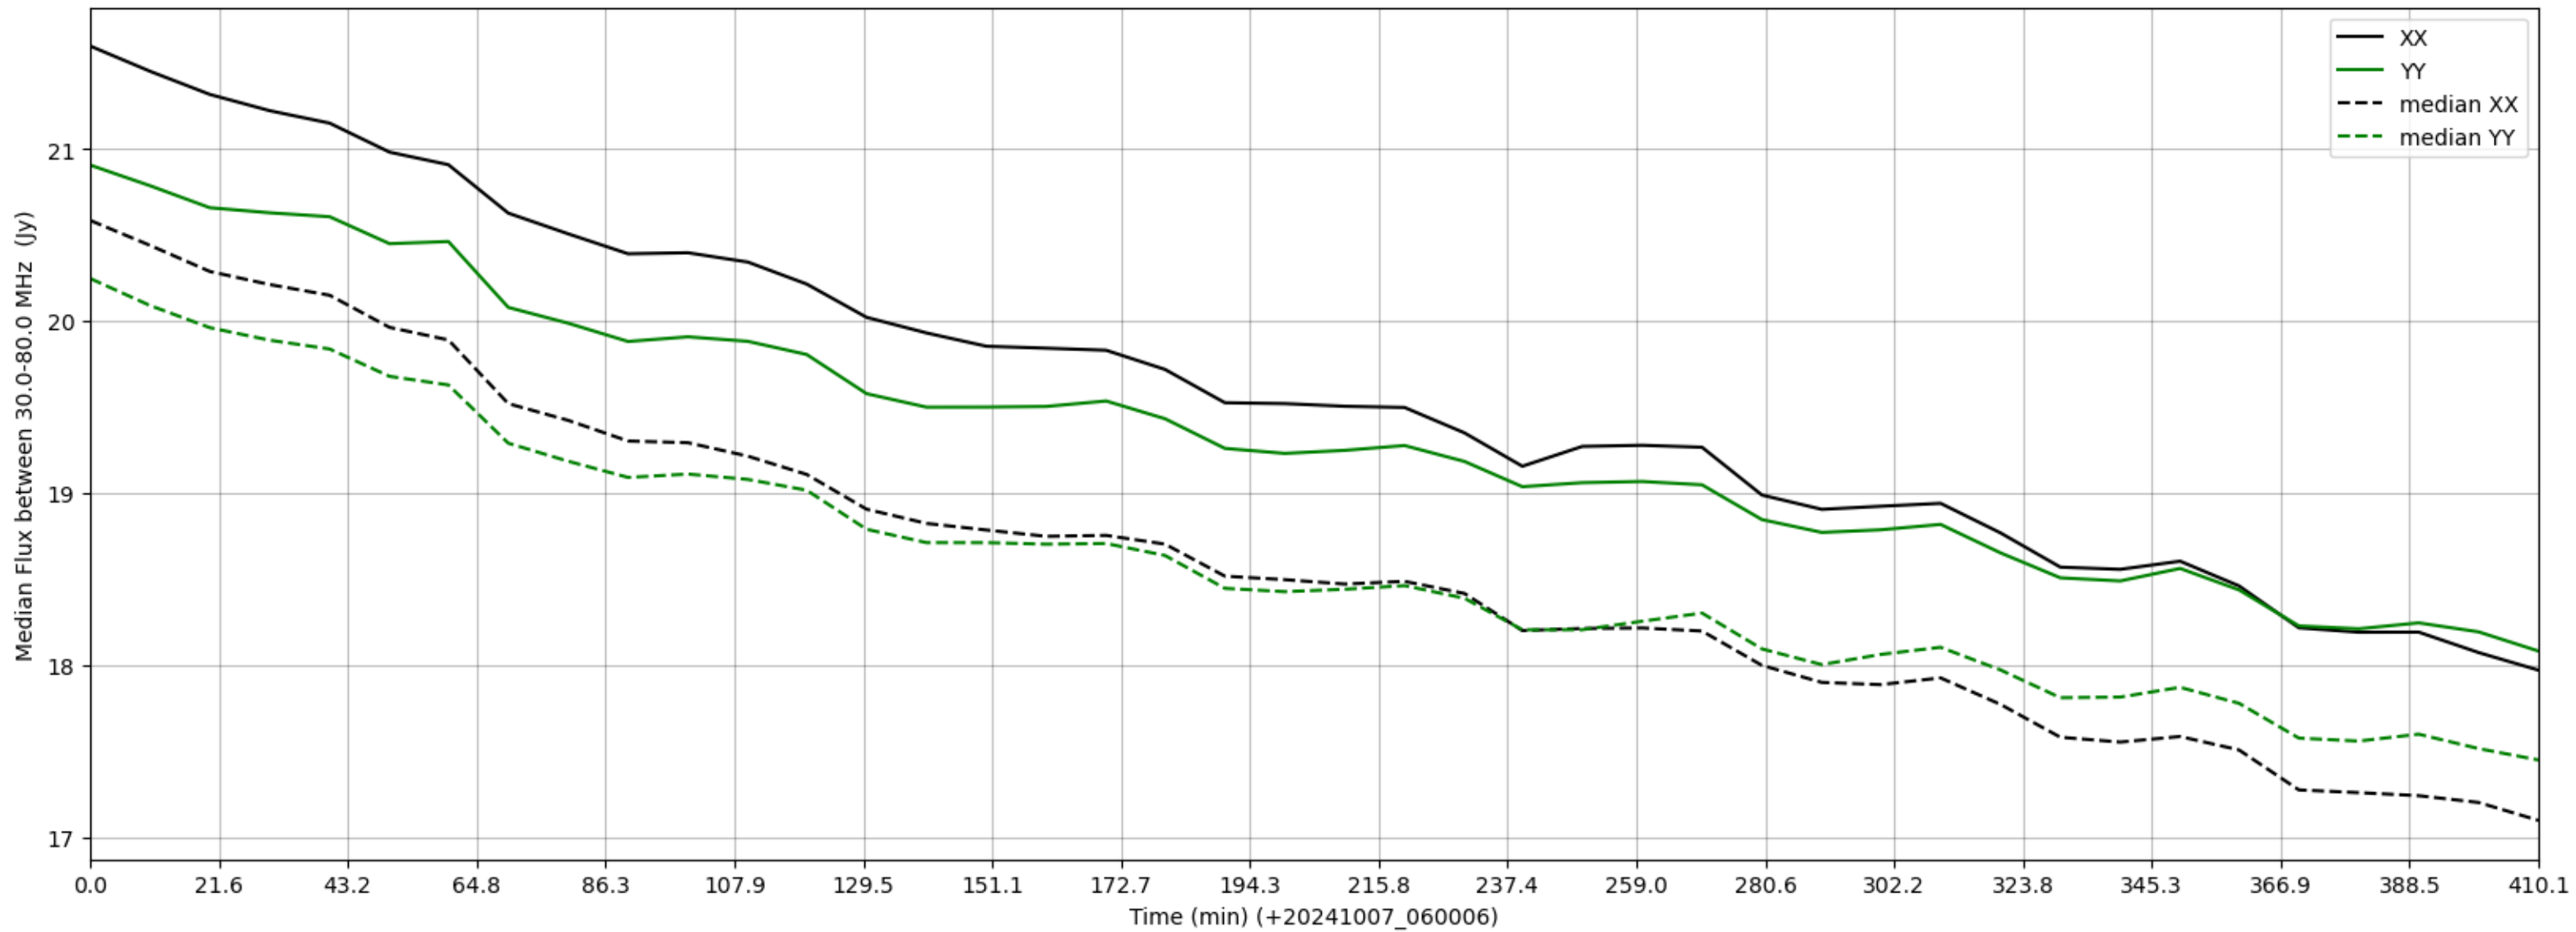

LWA136 - Correlator# 259 - XX FLAGS:Good - YY FLAGS:Good

LWA137 - Correlator# 258 - XX FLAGS:Good - YY FLAGS:Good