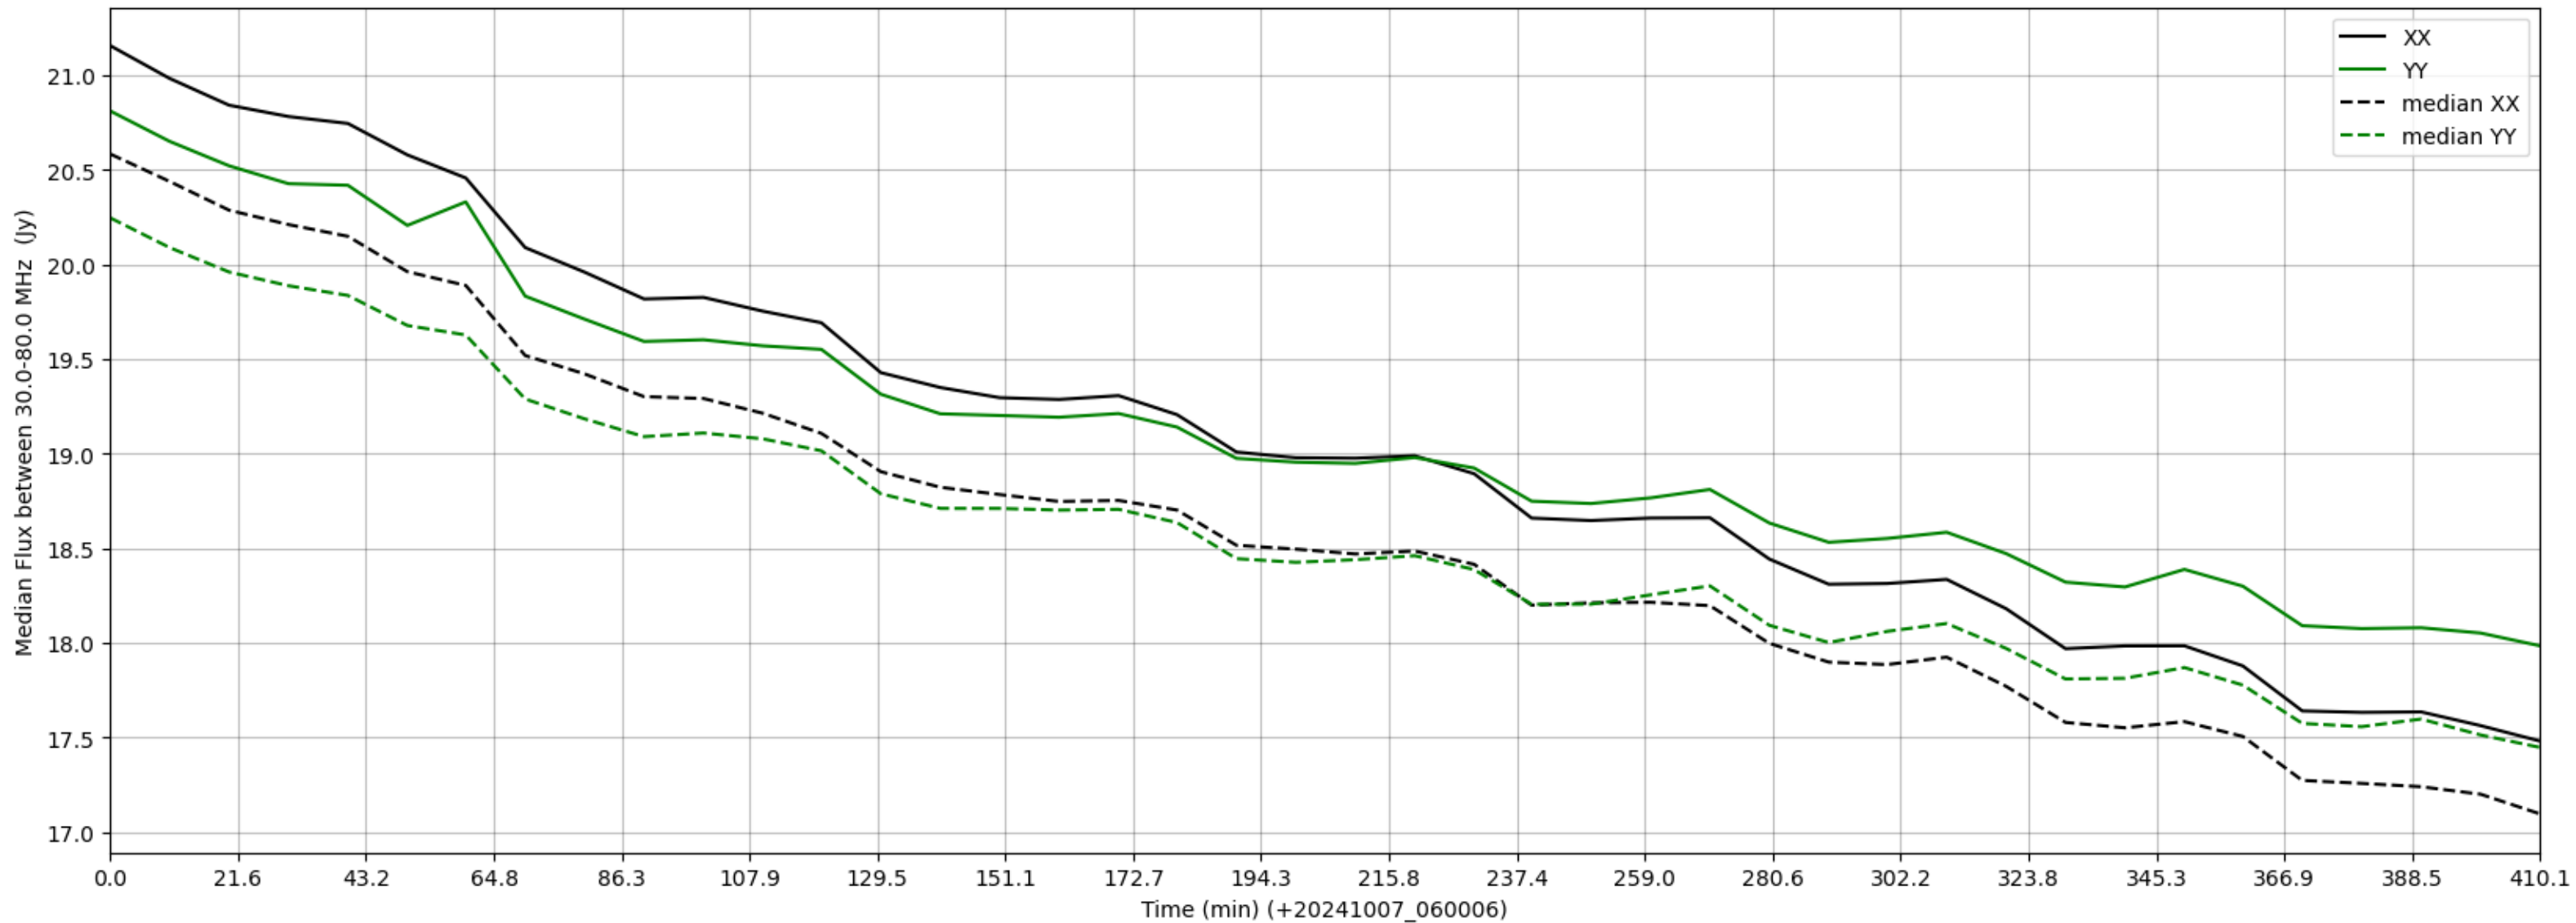

LWA208 - Correlator# 298 - XX FLAGS:Good - YY FLAGS:Good

LWA205 - Correlator# 297 - XX FLAGS:Good - YY FLAGS:Good