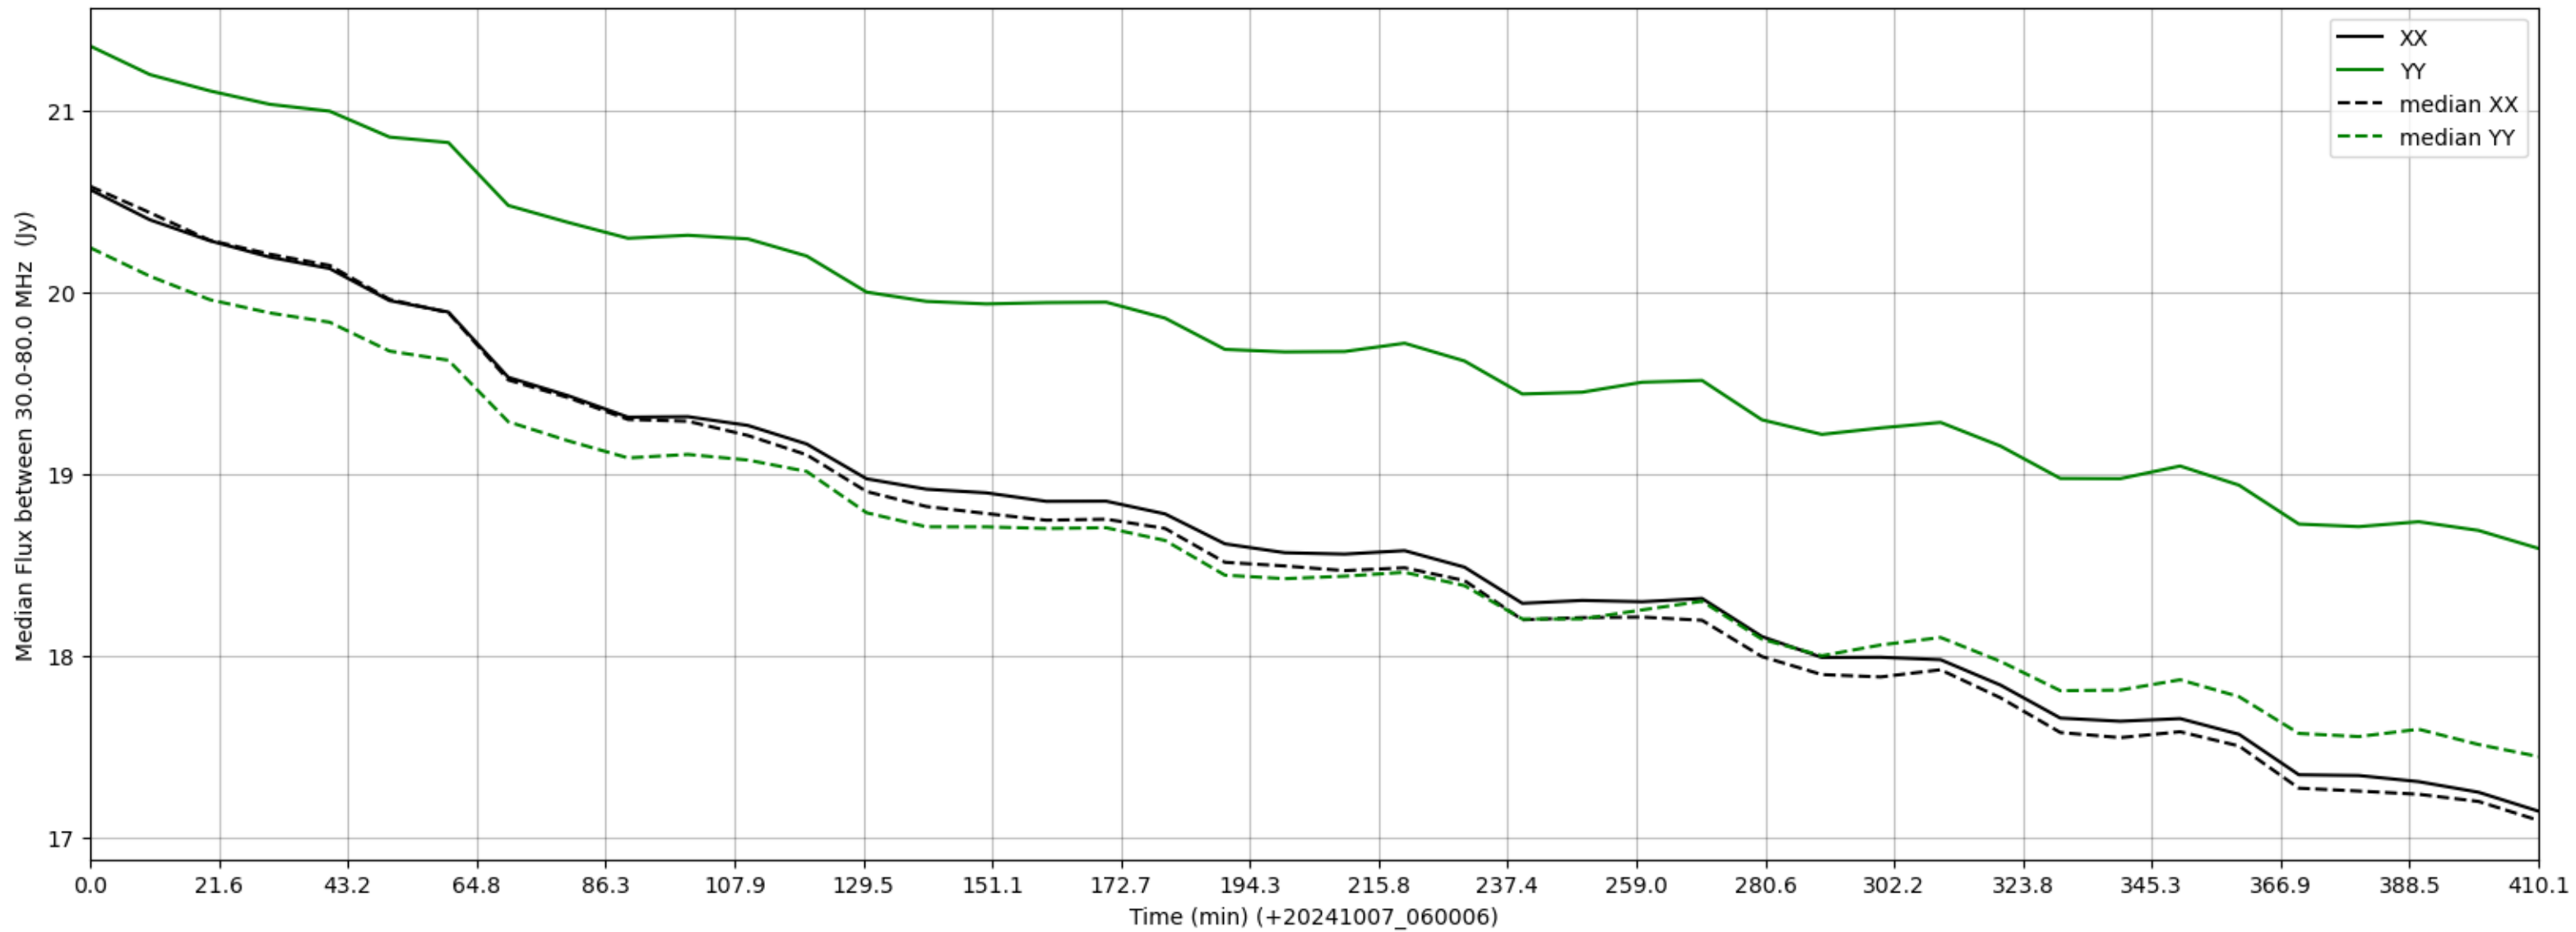

LWA193 - Correlator# 270 - XX FLAGS:Good - YY FLAGS:Good

LWA166 - Correlator# 269 - XX FLAGS:Good - YY FLAGS:Good