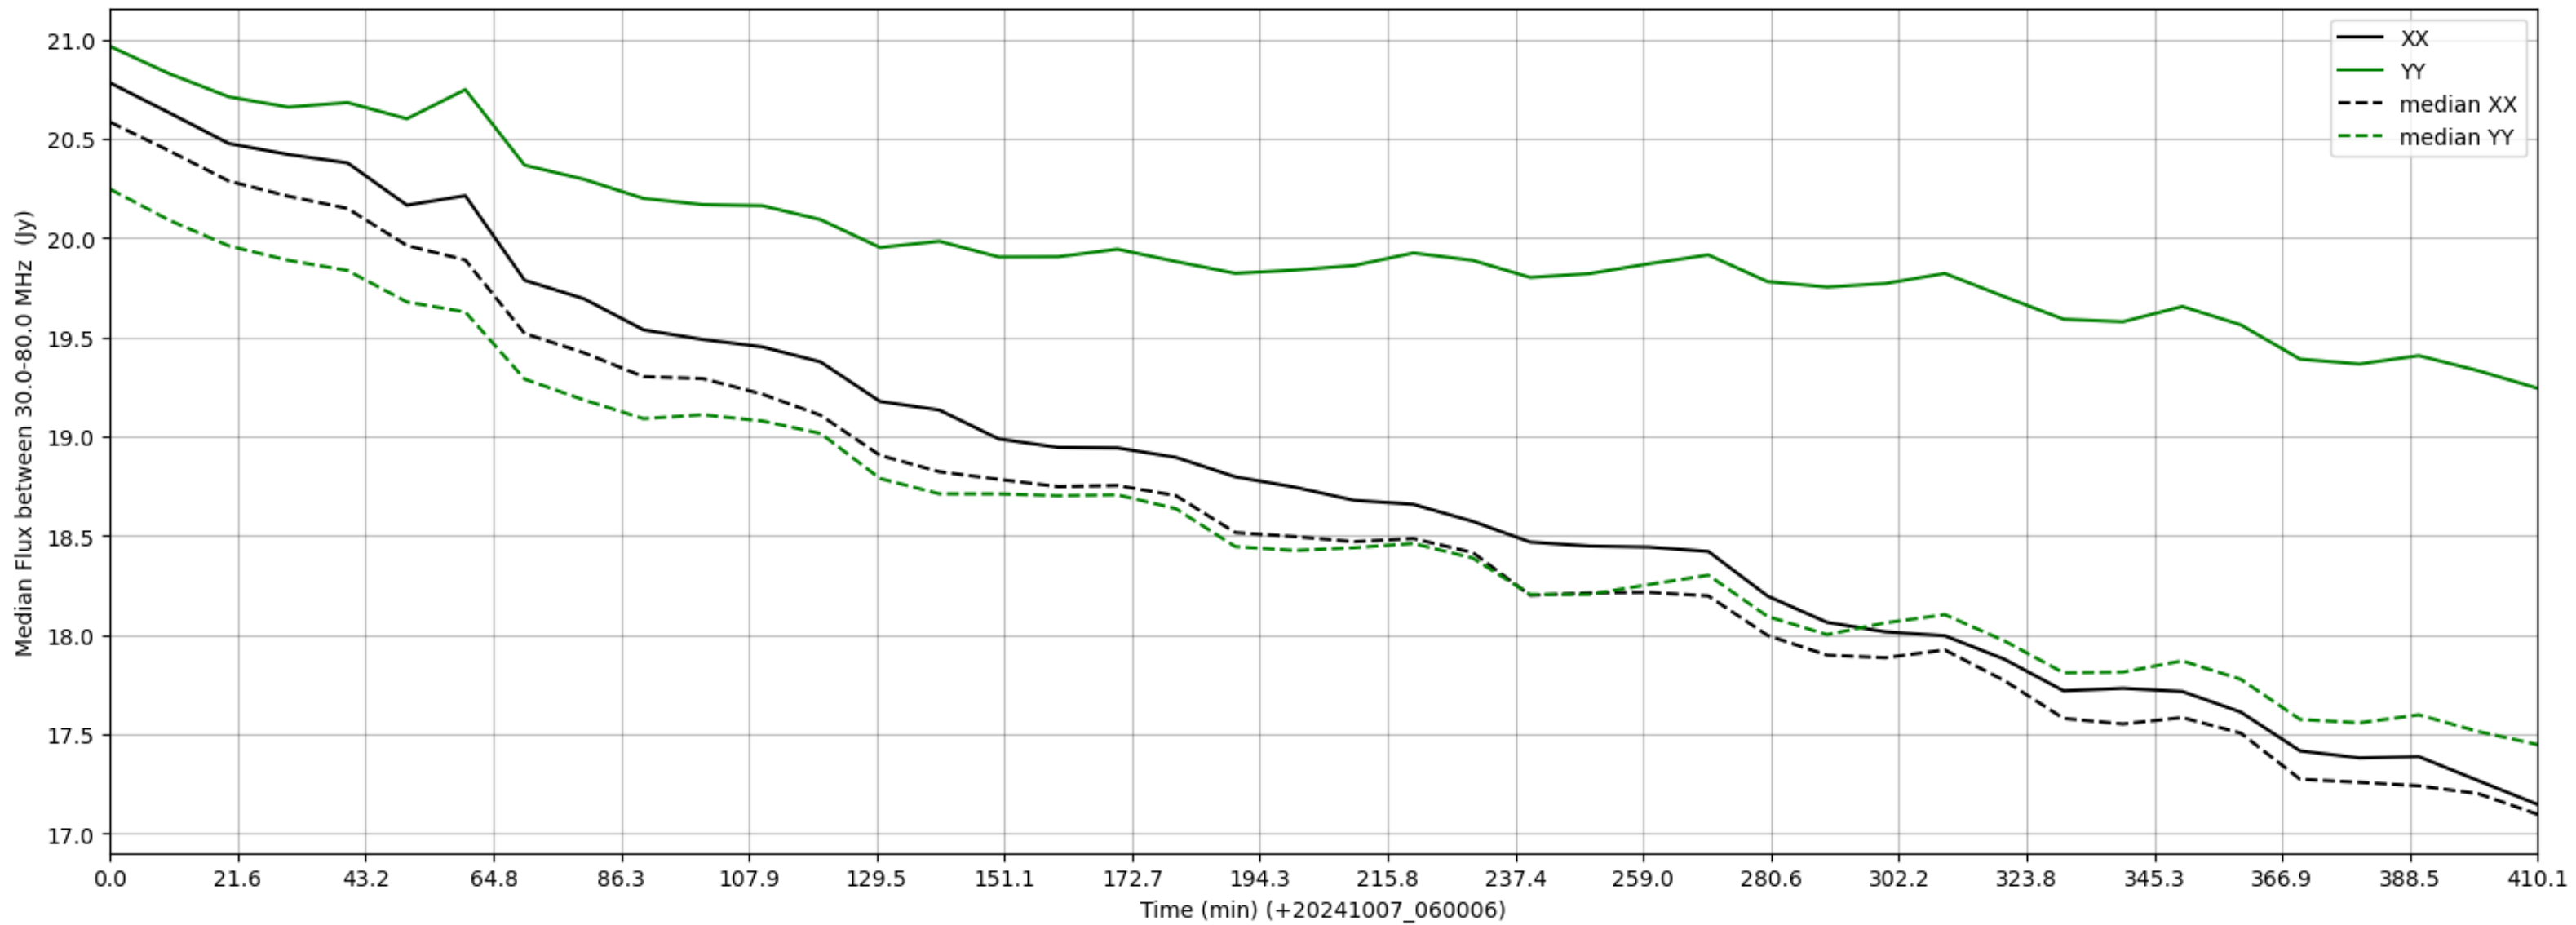

LWA293 - Correlator# 284 - XX FLAGS:Good - YY FLAGS:Good

LWA290 - Correlator# 285 - XX FLAGS:Good - YY FLAGS:Good

LWA357 - Correlator# 286 - XX FLAGS:Good - YY FLAGS:Good

LWA329 - Correlator# 287 - XX FLAGS:Good - YY FLAGS:Good