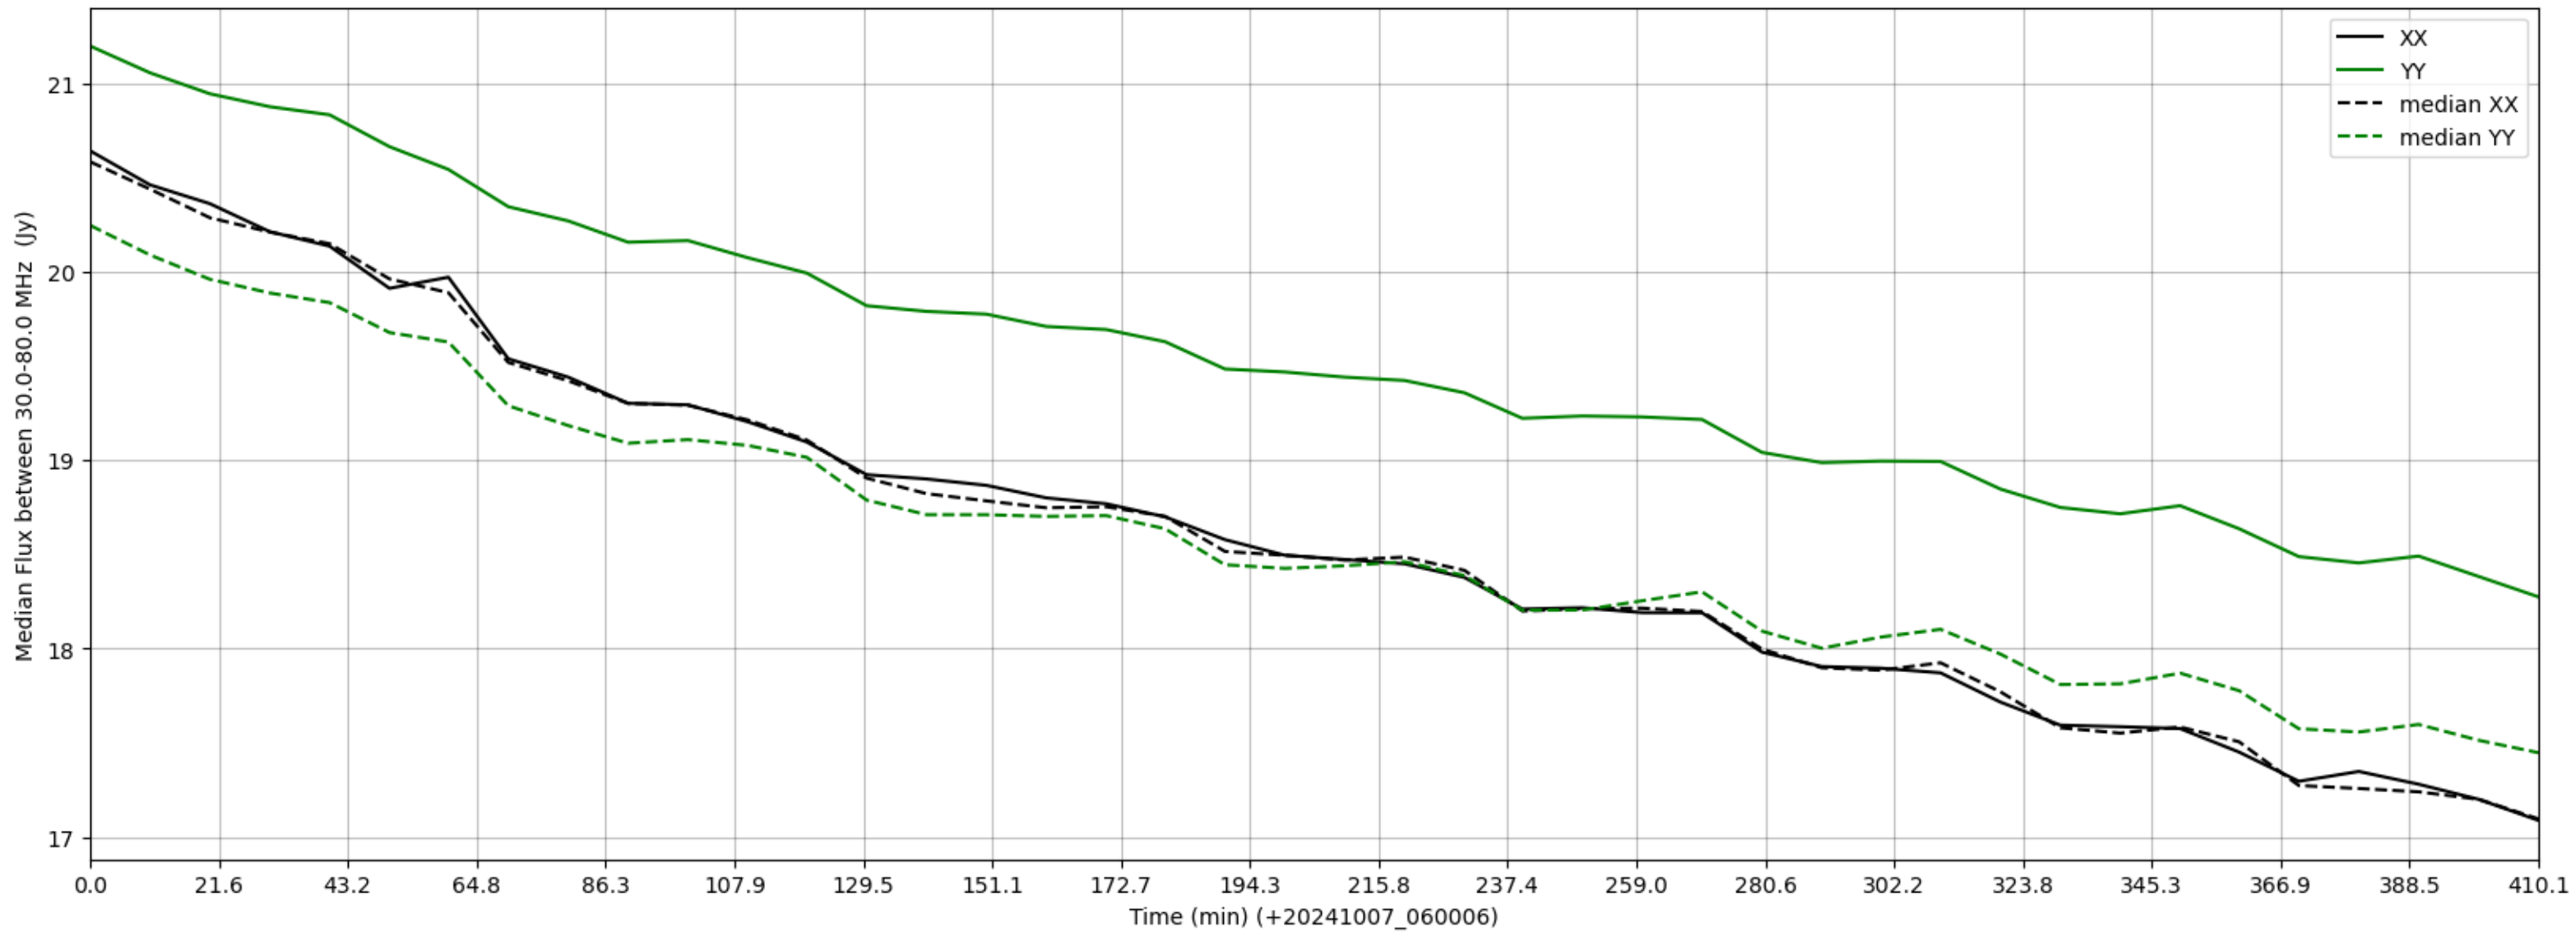

LWA224 - Correlator# 248 - XX FLAGS:Good - YY FLAGS:Good

LWA222 - Correlator# 249 - XX FLAGS:Good - YY FLAGS:Good

LWA326 - Correlator# 250 - XX FLAGS:Good - YY FLAGS:Good

LWA322 - Correlator# 251 - XX FLAGS:Good - YY FLAGS:Good