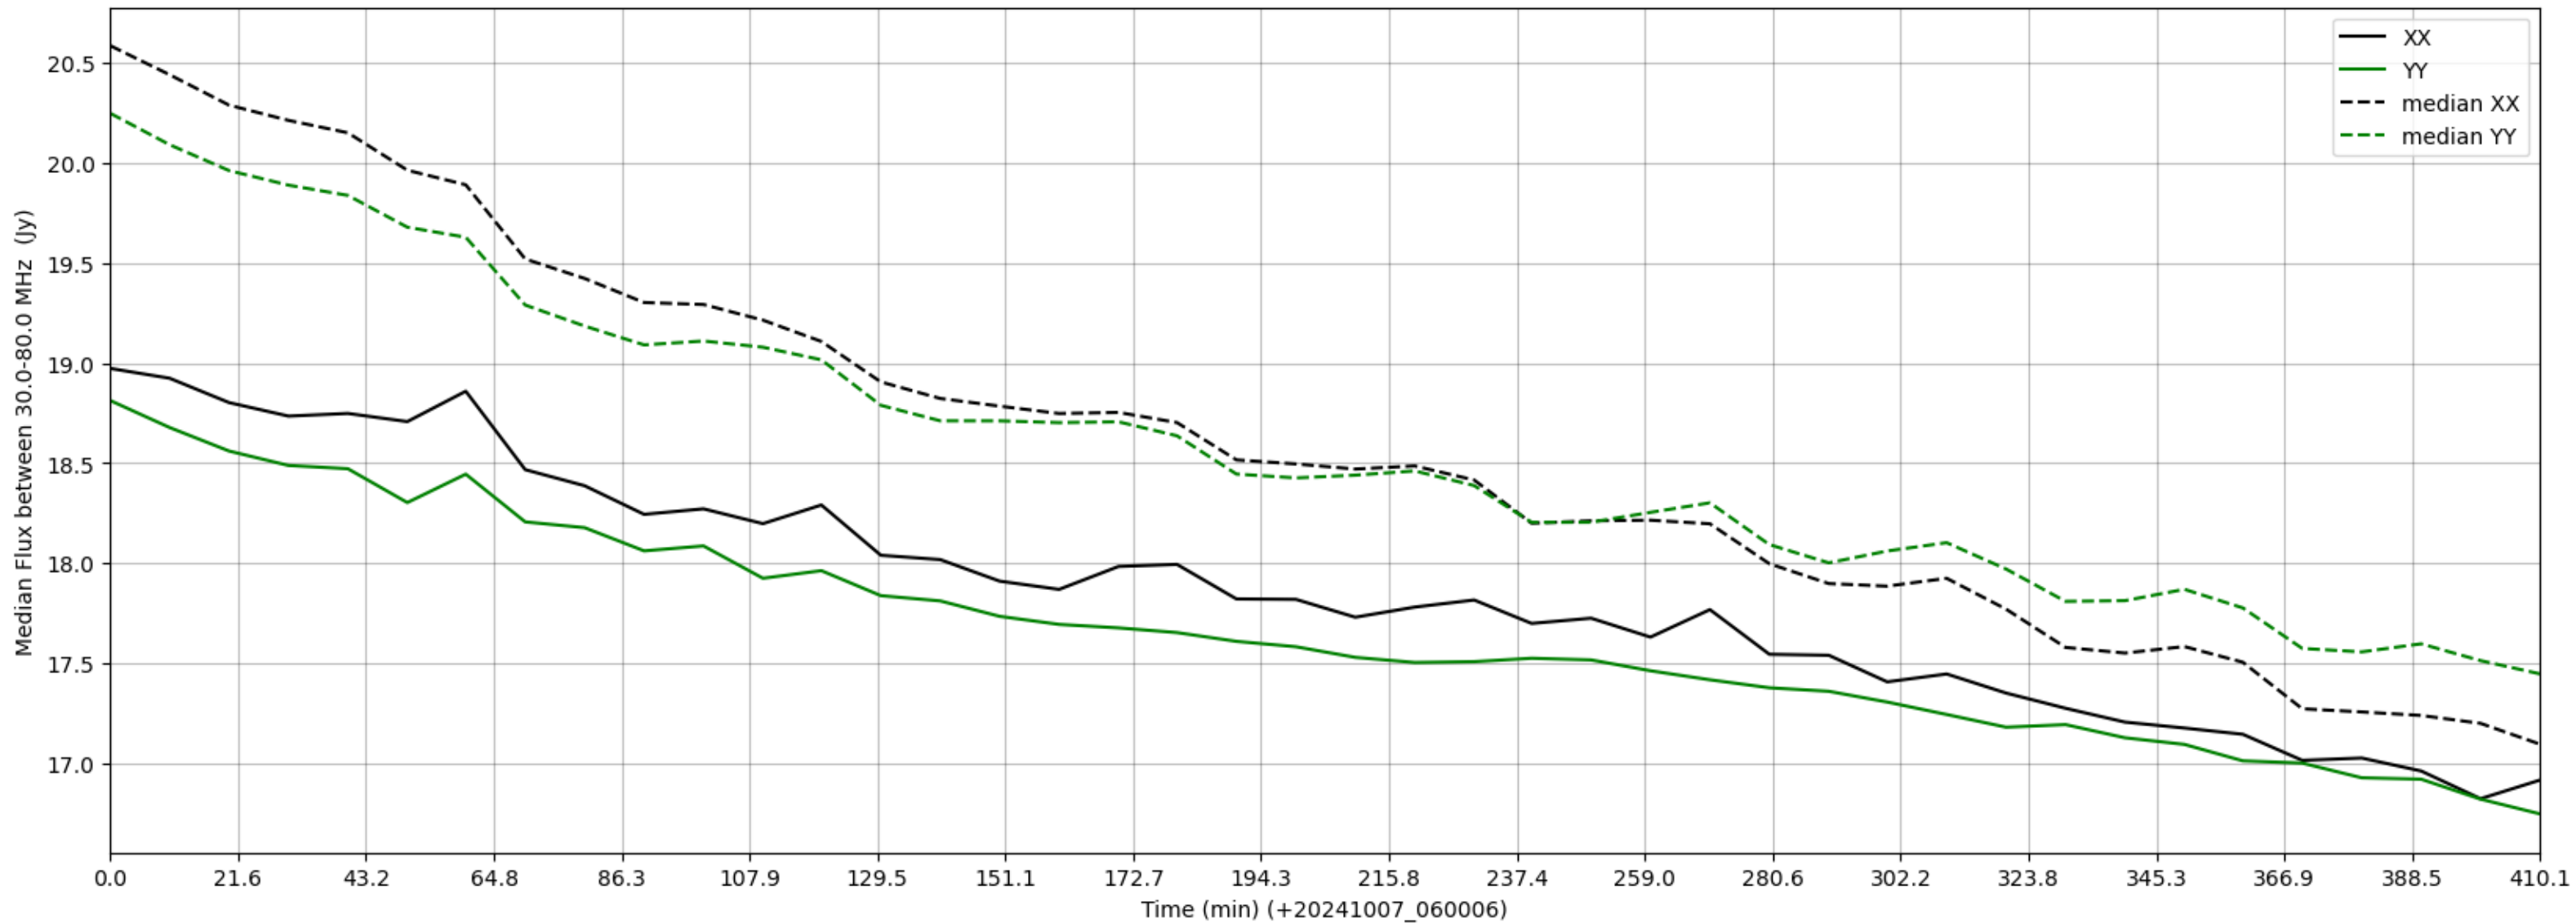

LWA354 - Correlator# 063 - XX FLAGS:Good - YY FLAGS:Good

LWA360 - Correlator# 062 - XX FLAGS:Good - YY FLAGS:Good