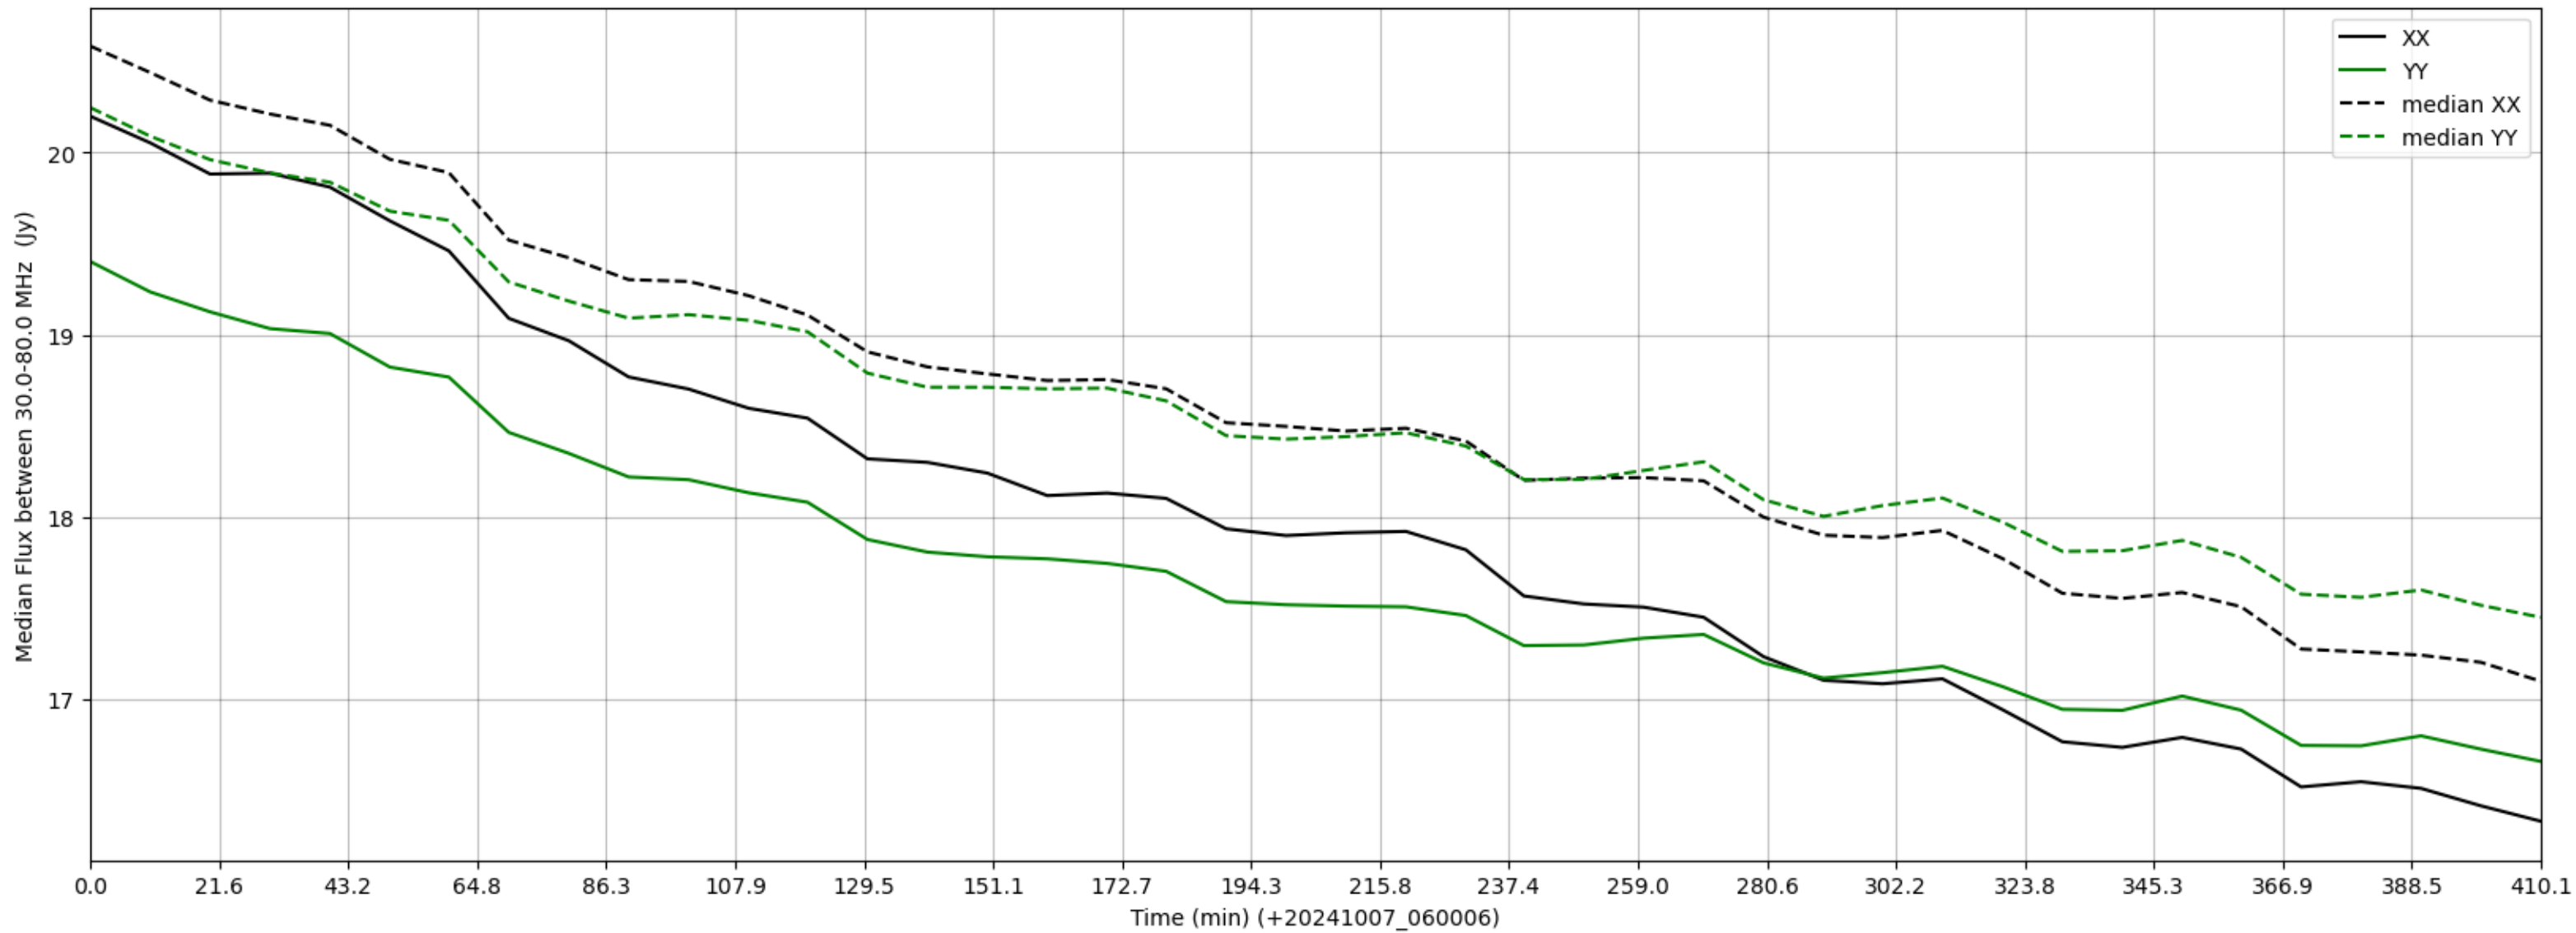

LWA026 - Correlator# 108 - XX FLAGS:Good - YY FLAGS:Good

LWA025 - Correlator# 109 - XX FLAGS:Good - YY FLAGS:Good

LWA029 - Correlator# 110 - XX FLAGS:Good - YY FLAGS:Good

LWA027 - Correlator# 111 - XX FLAGS:Good - YY FLAGS:Good