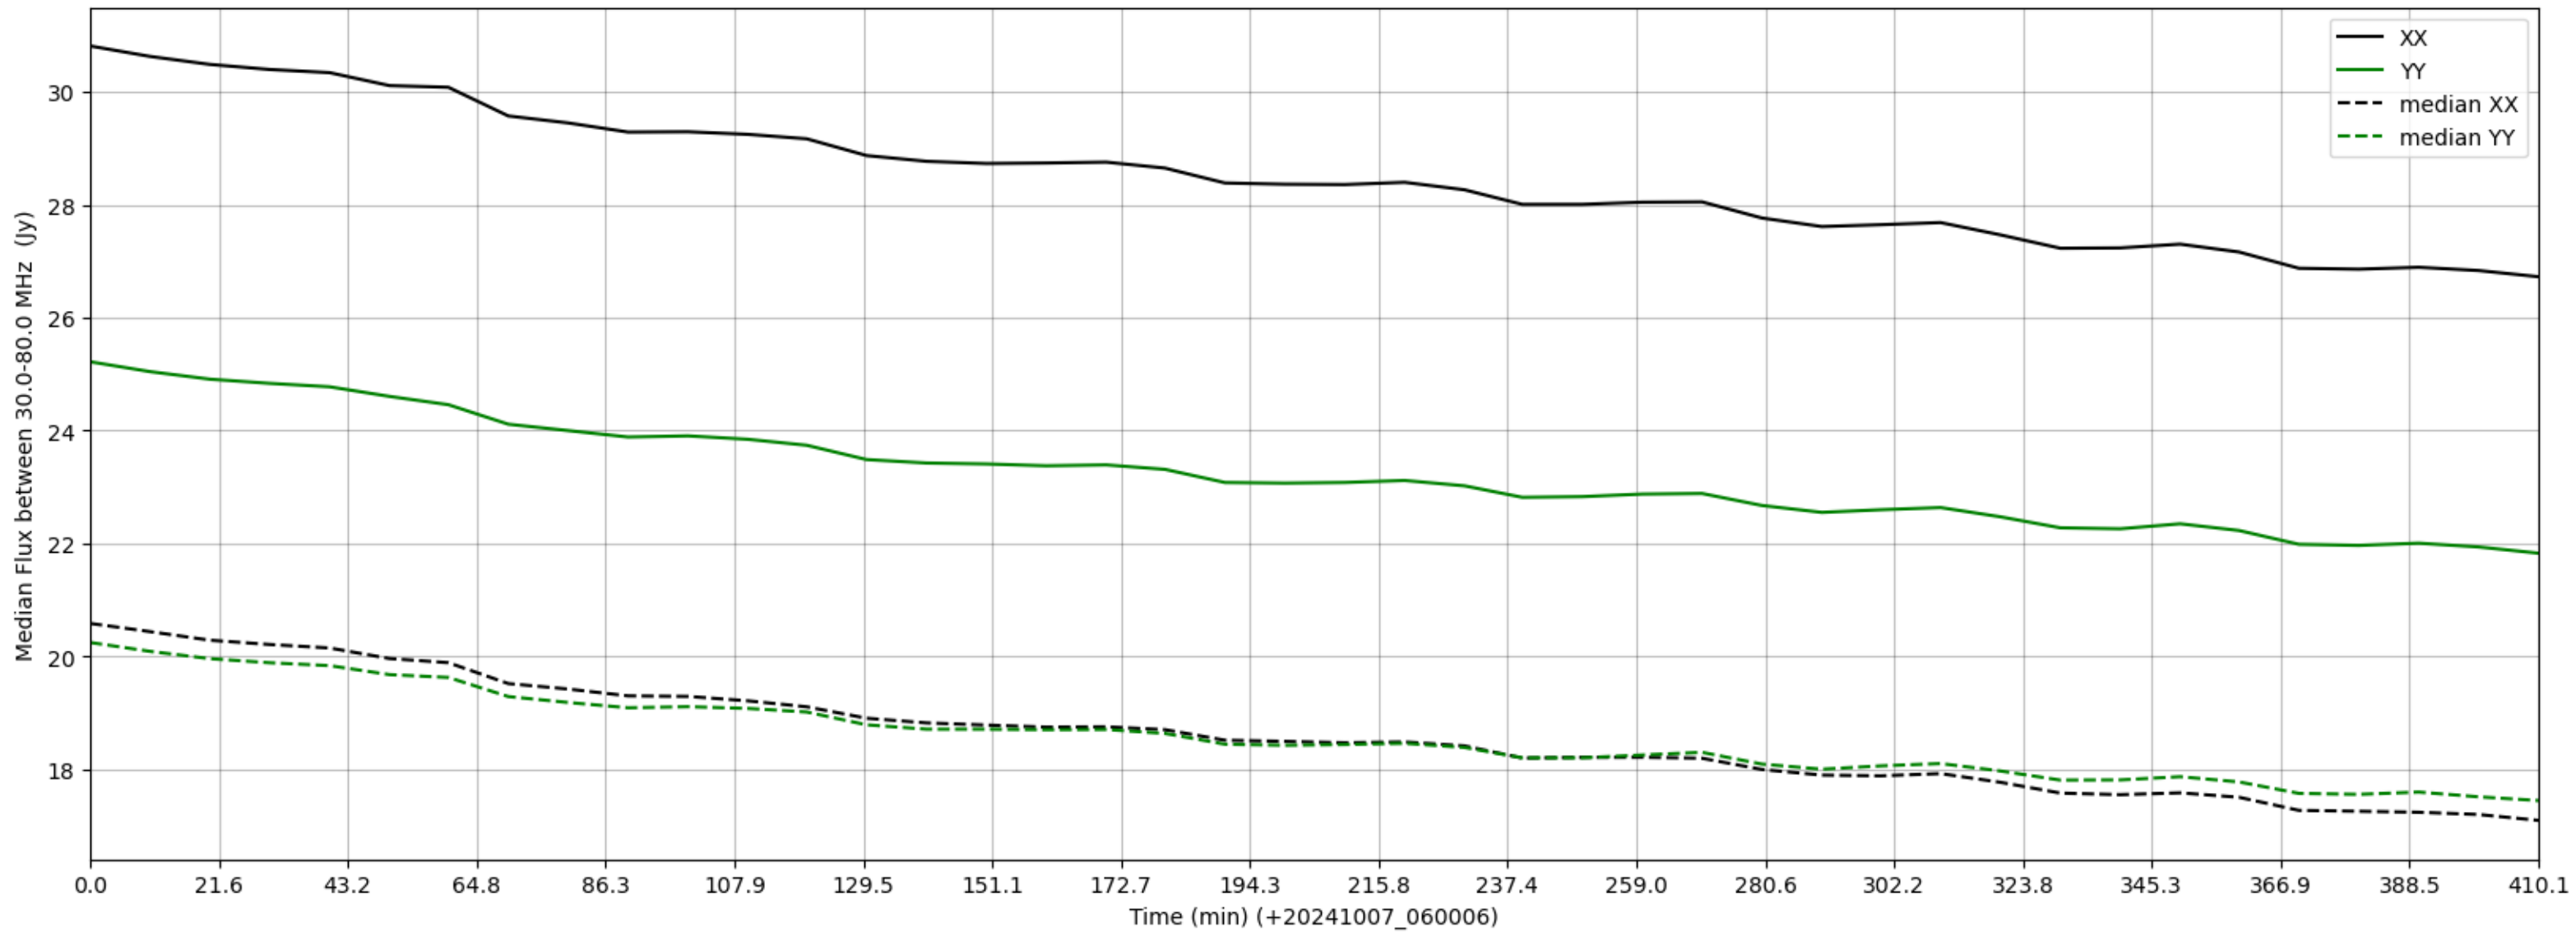

LWA179 - Correlator# 323 - XX FLAGS:Good - YY FLAGS:Good

LWA180 - Correlator# 322 - XX FLAGS:Good - YY FLAGS:Good