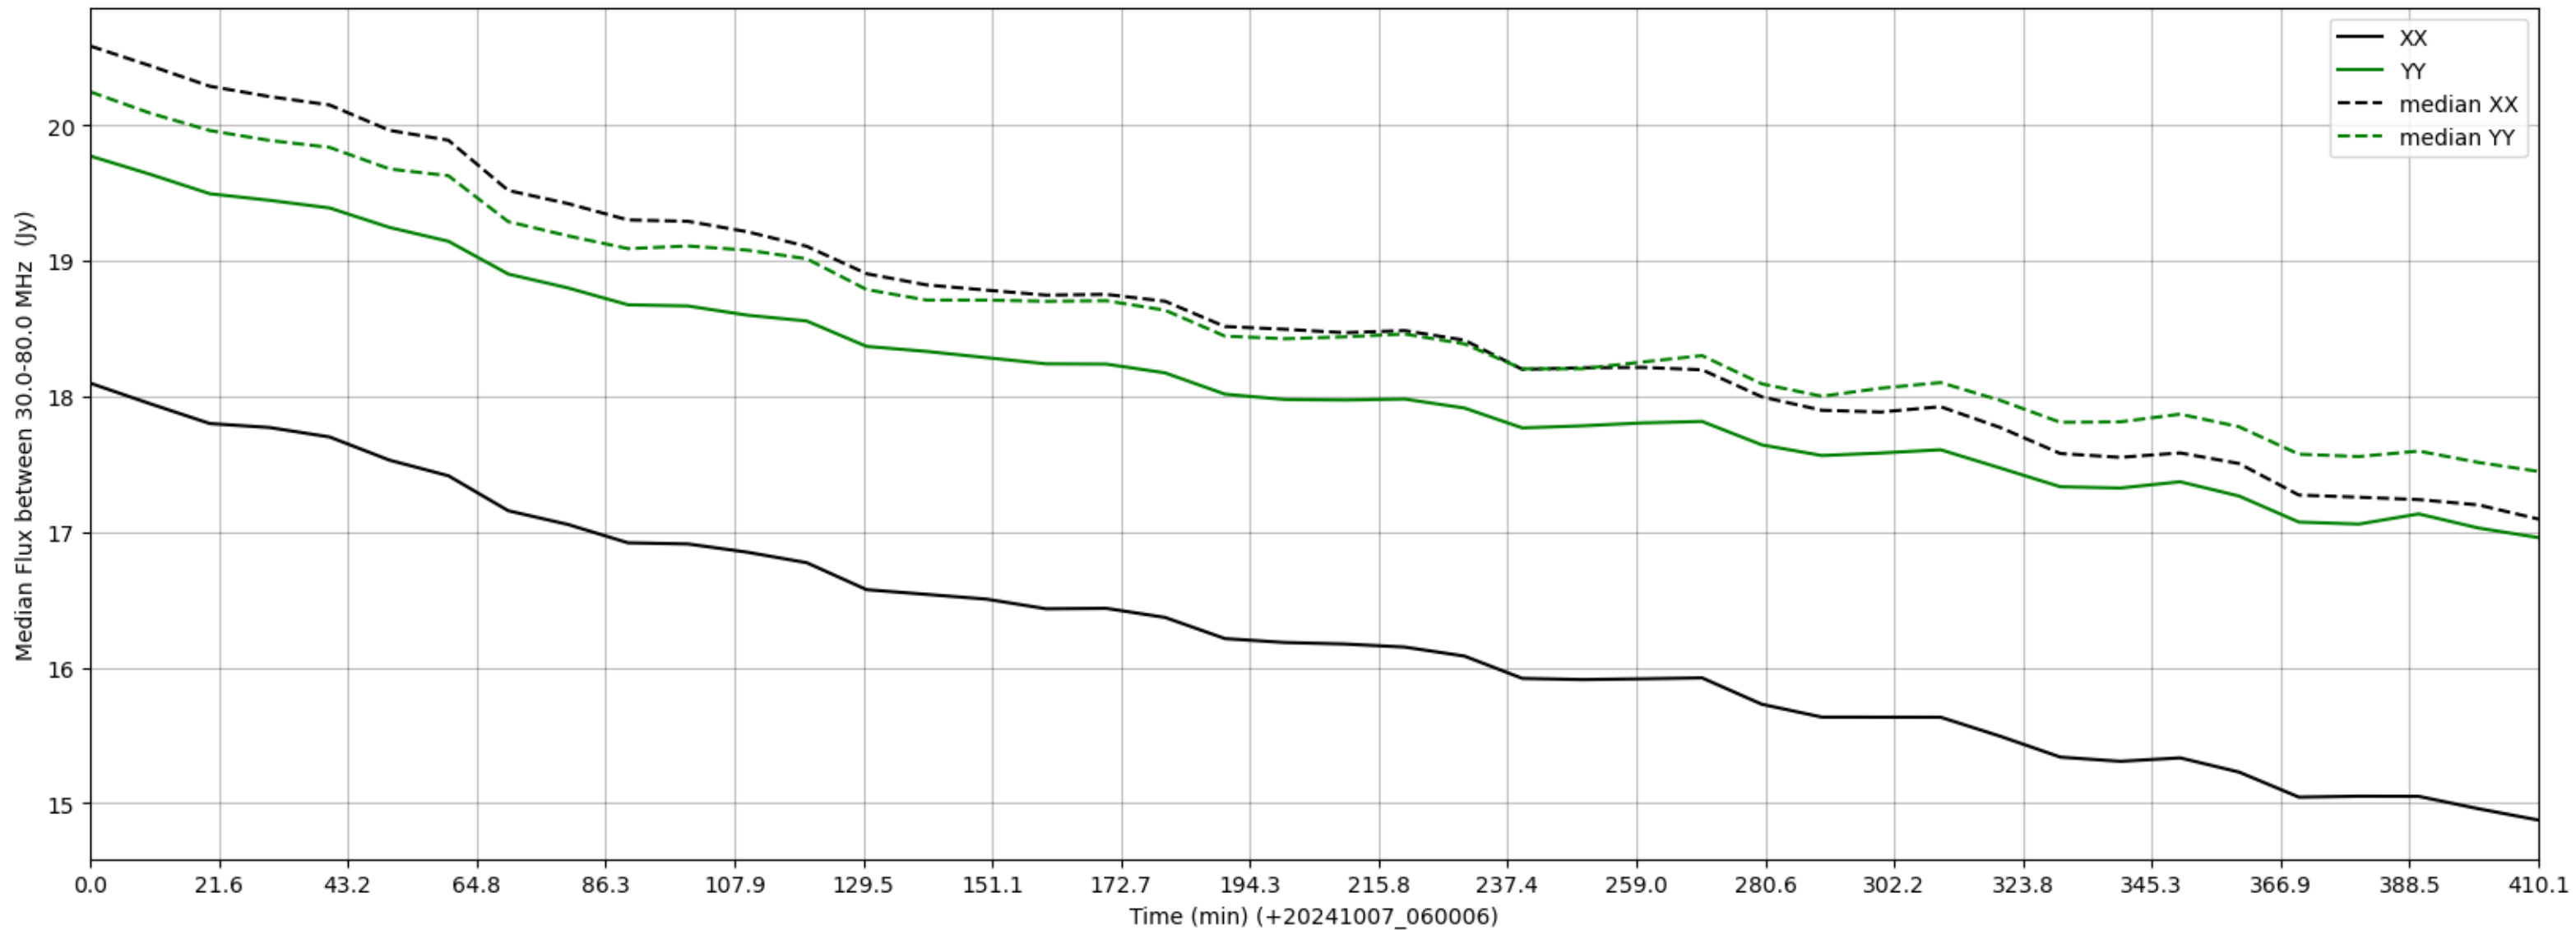

LWA045 - Correlator# 083 - XX FLAGS:Good - YY FLAGS:Good

LWA046 - Correlator# 082 - XX FLAGS:Good - YY FLAGS:Good