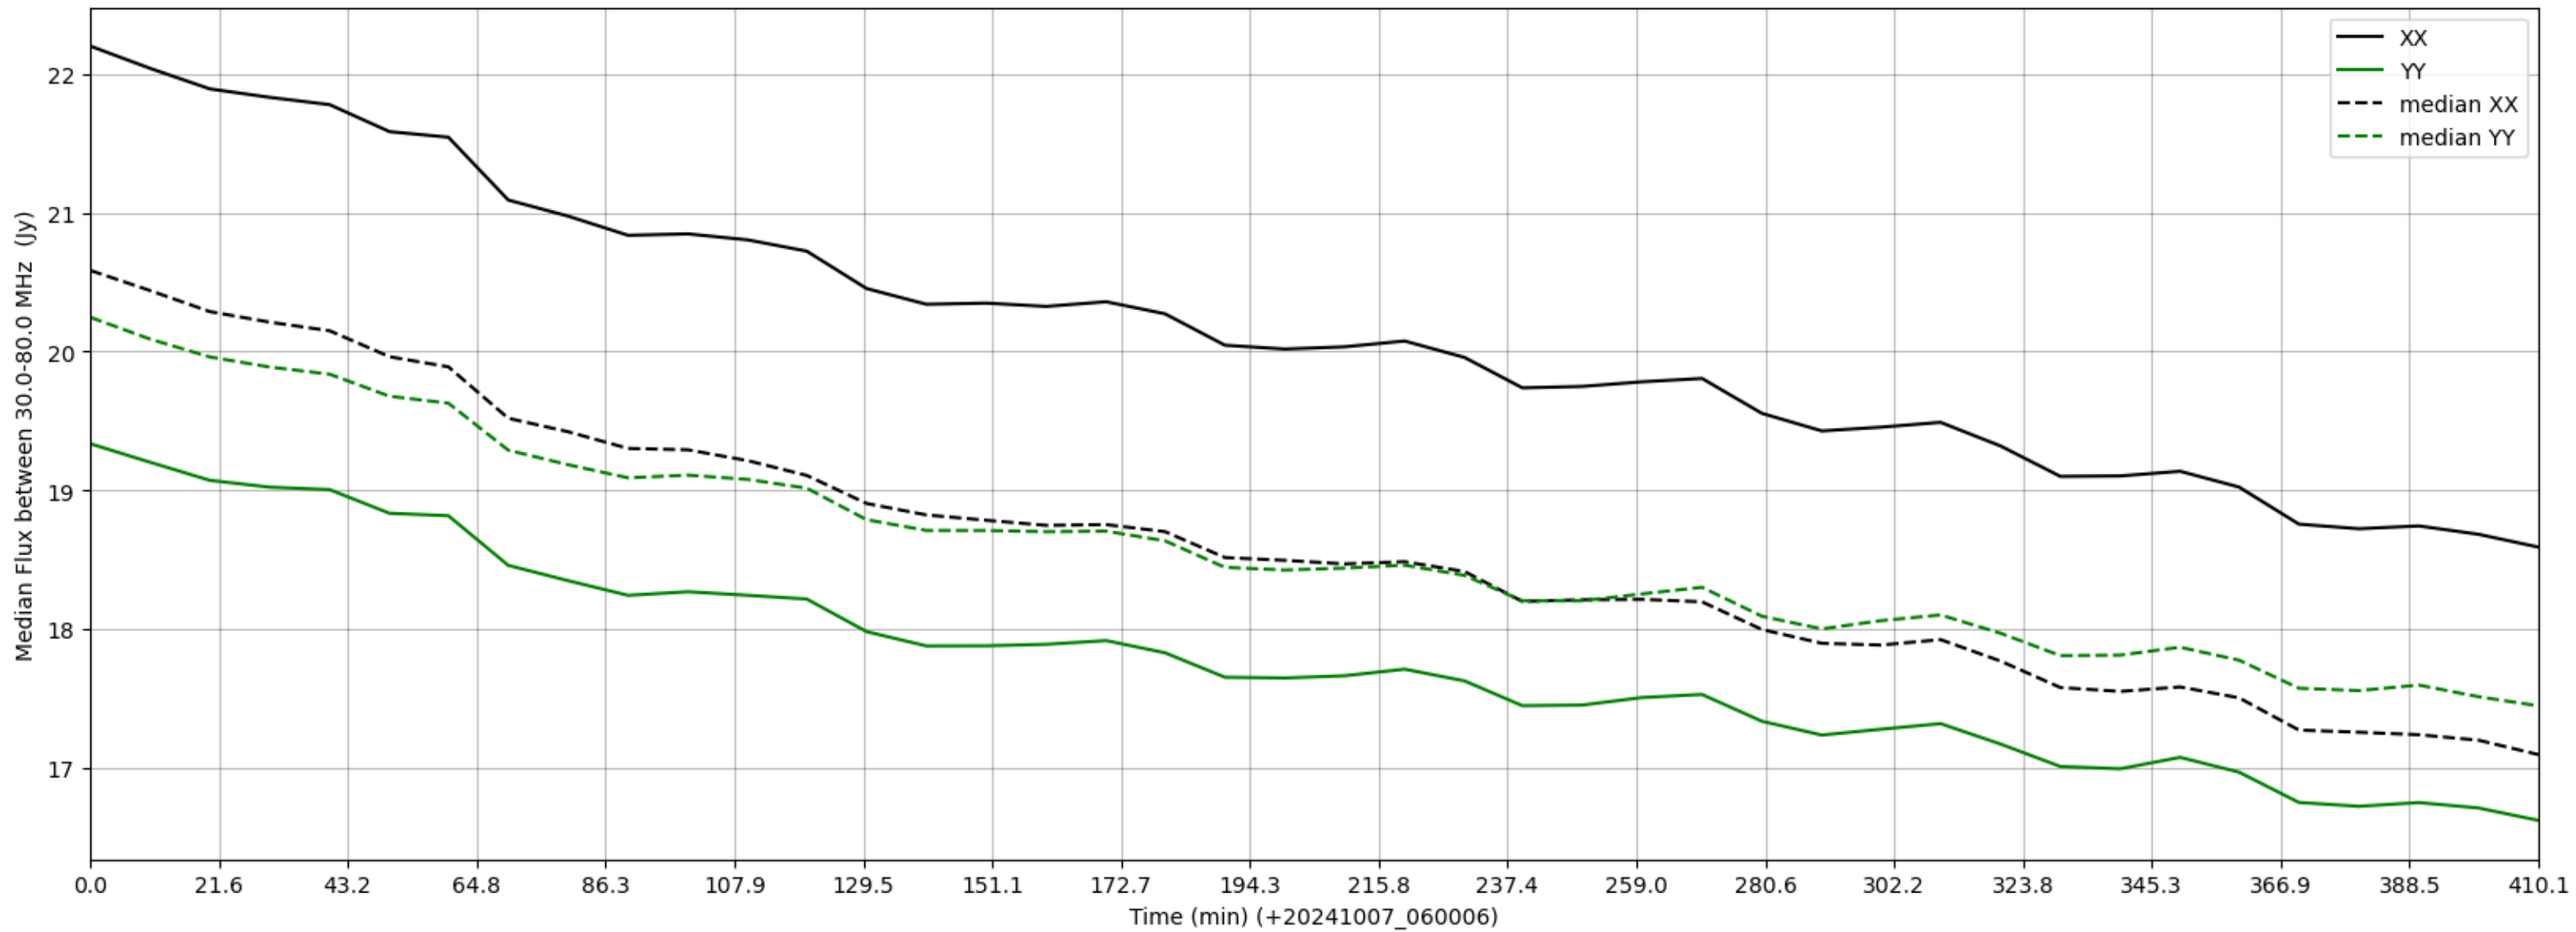

LWA137 - Correlator# 258 - XX FLAGS:Good - YY FLAGS:Good

LWA133 - Correlator# 257 - XX FLAGS:Good - YY FLAGS:Good