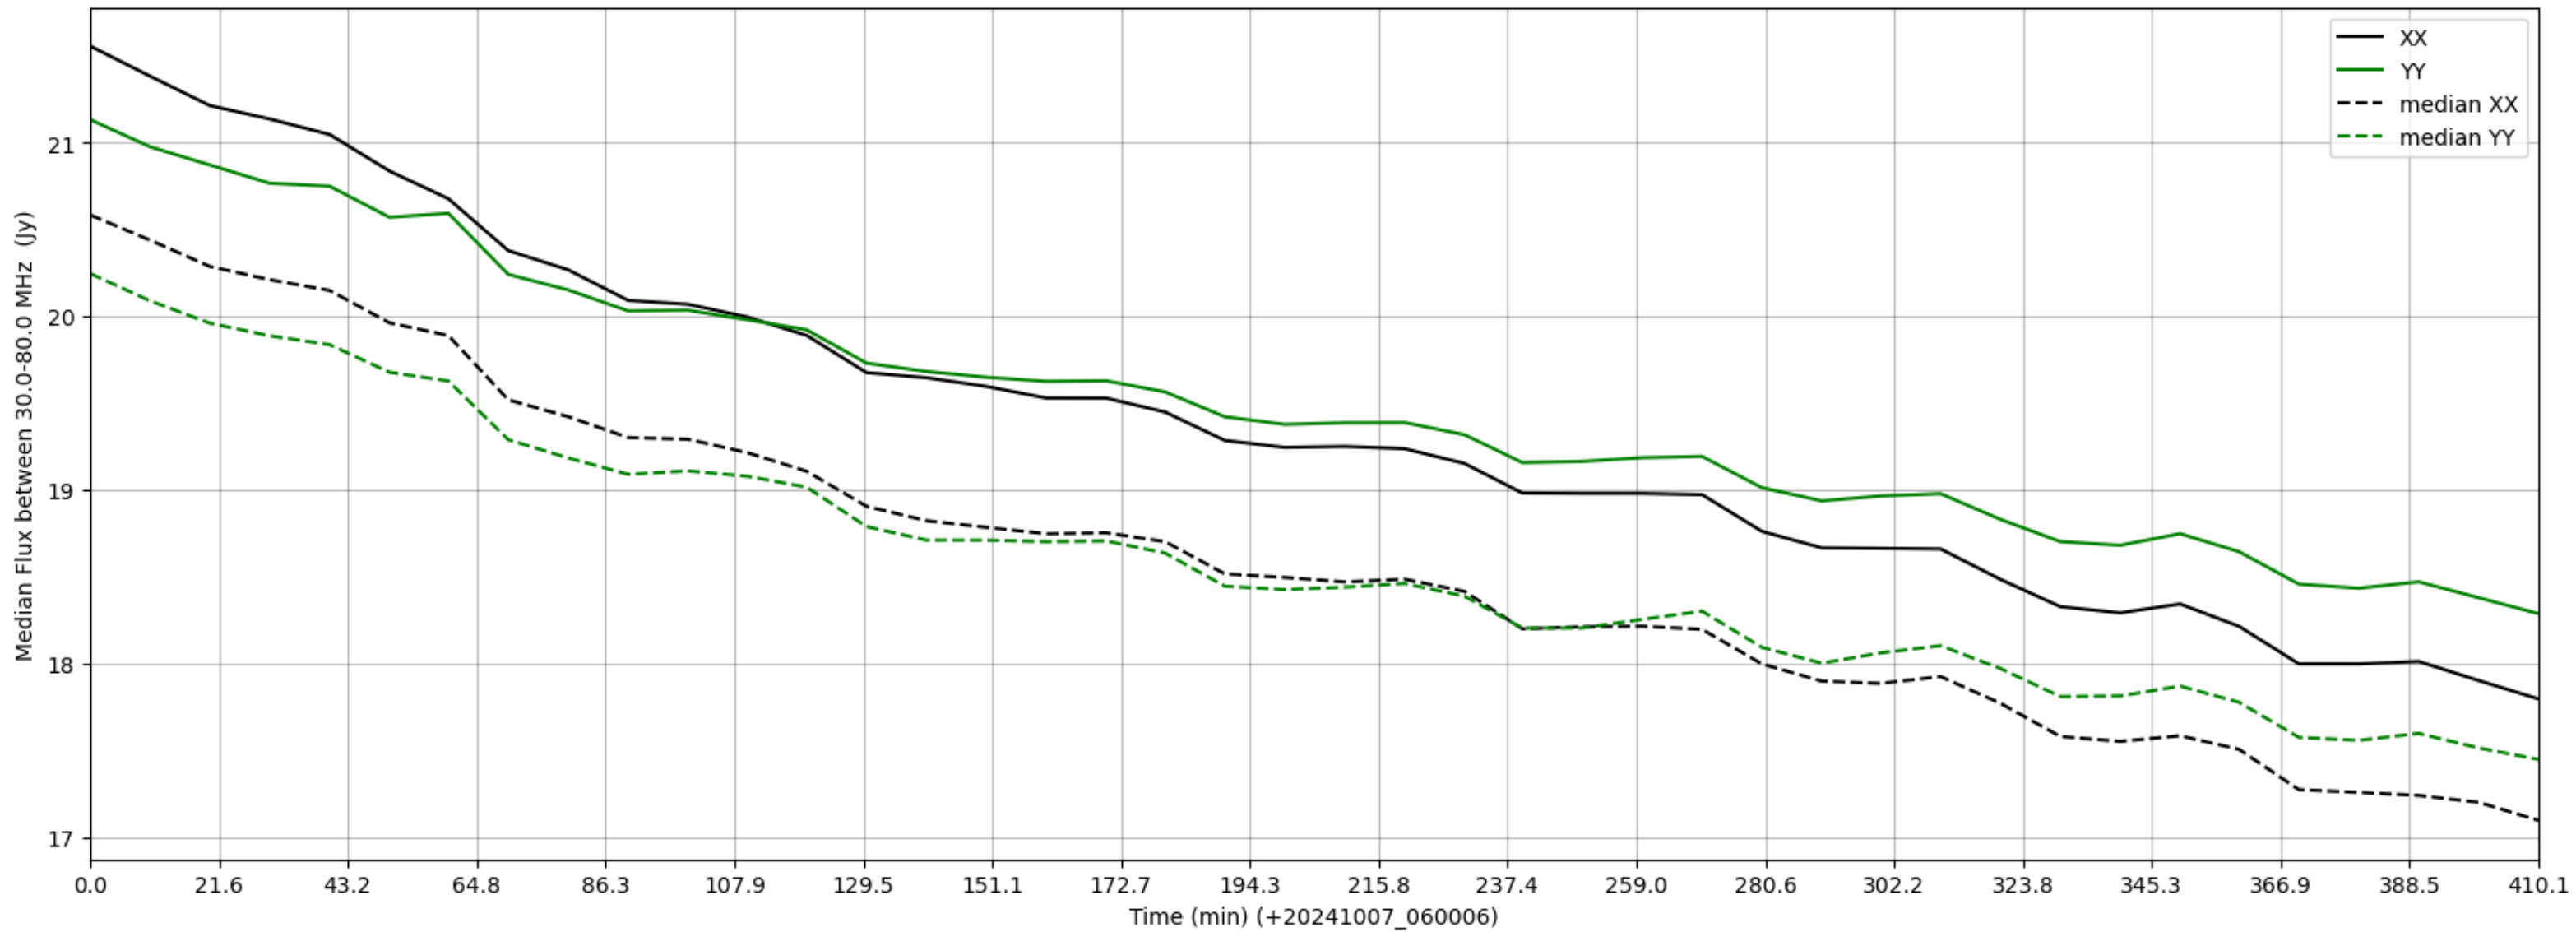

LWA008 - Correlator# 075 - XX FLAGS:Good - YY FLAGS:Good

LWA012 - Correlator# 074 - XX FLAGS:Good - YY FLAGS:Good