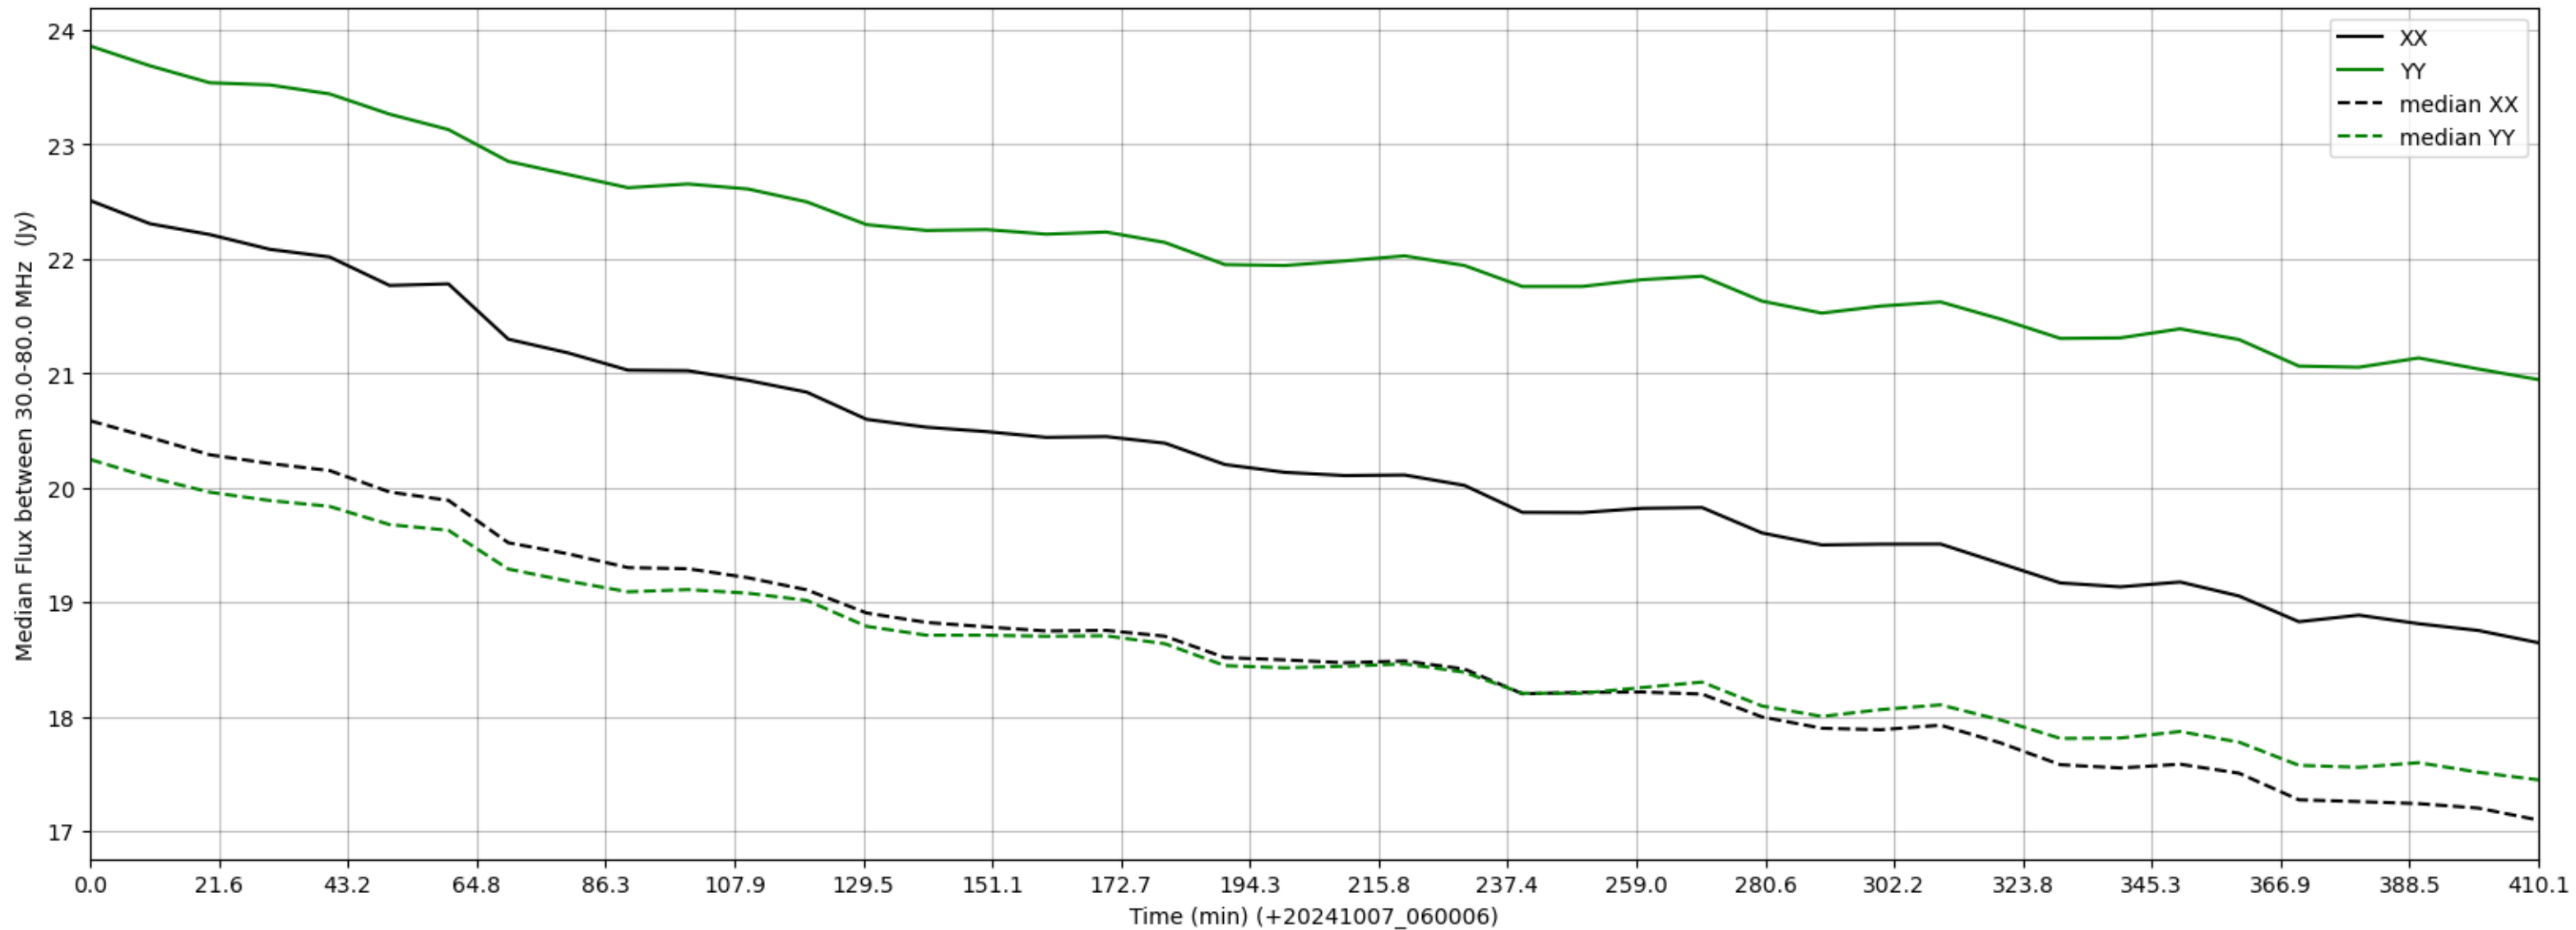

LWA211 - Correlator# 327 - XX FLAGS:Good - YY FLAGS:Good

LWA212 - Correlator# 326 - XX FLAGS:Good - YY FLAGS:Good