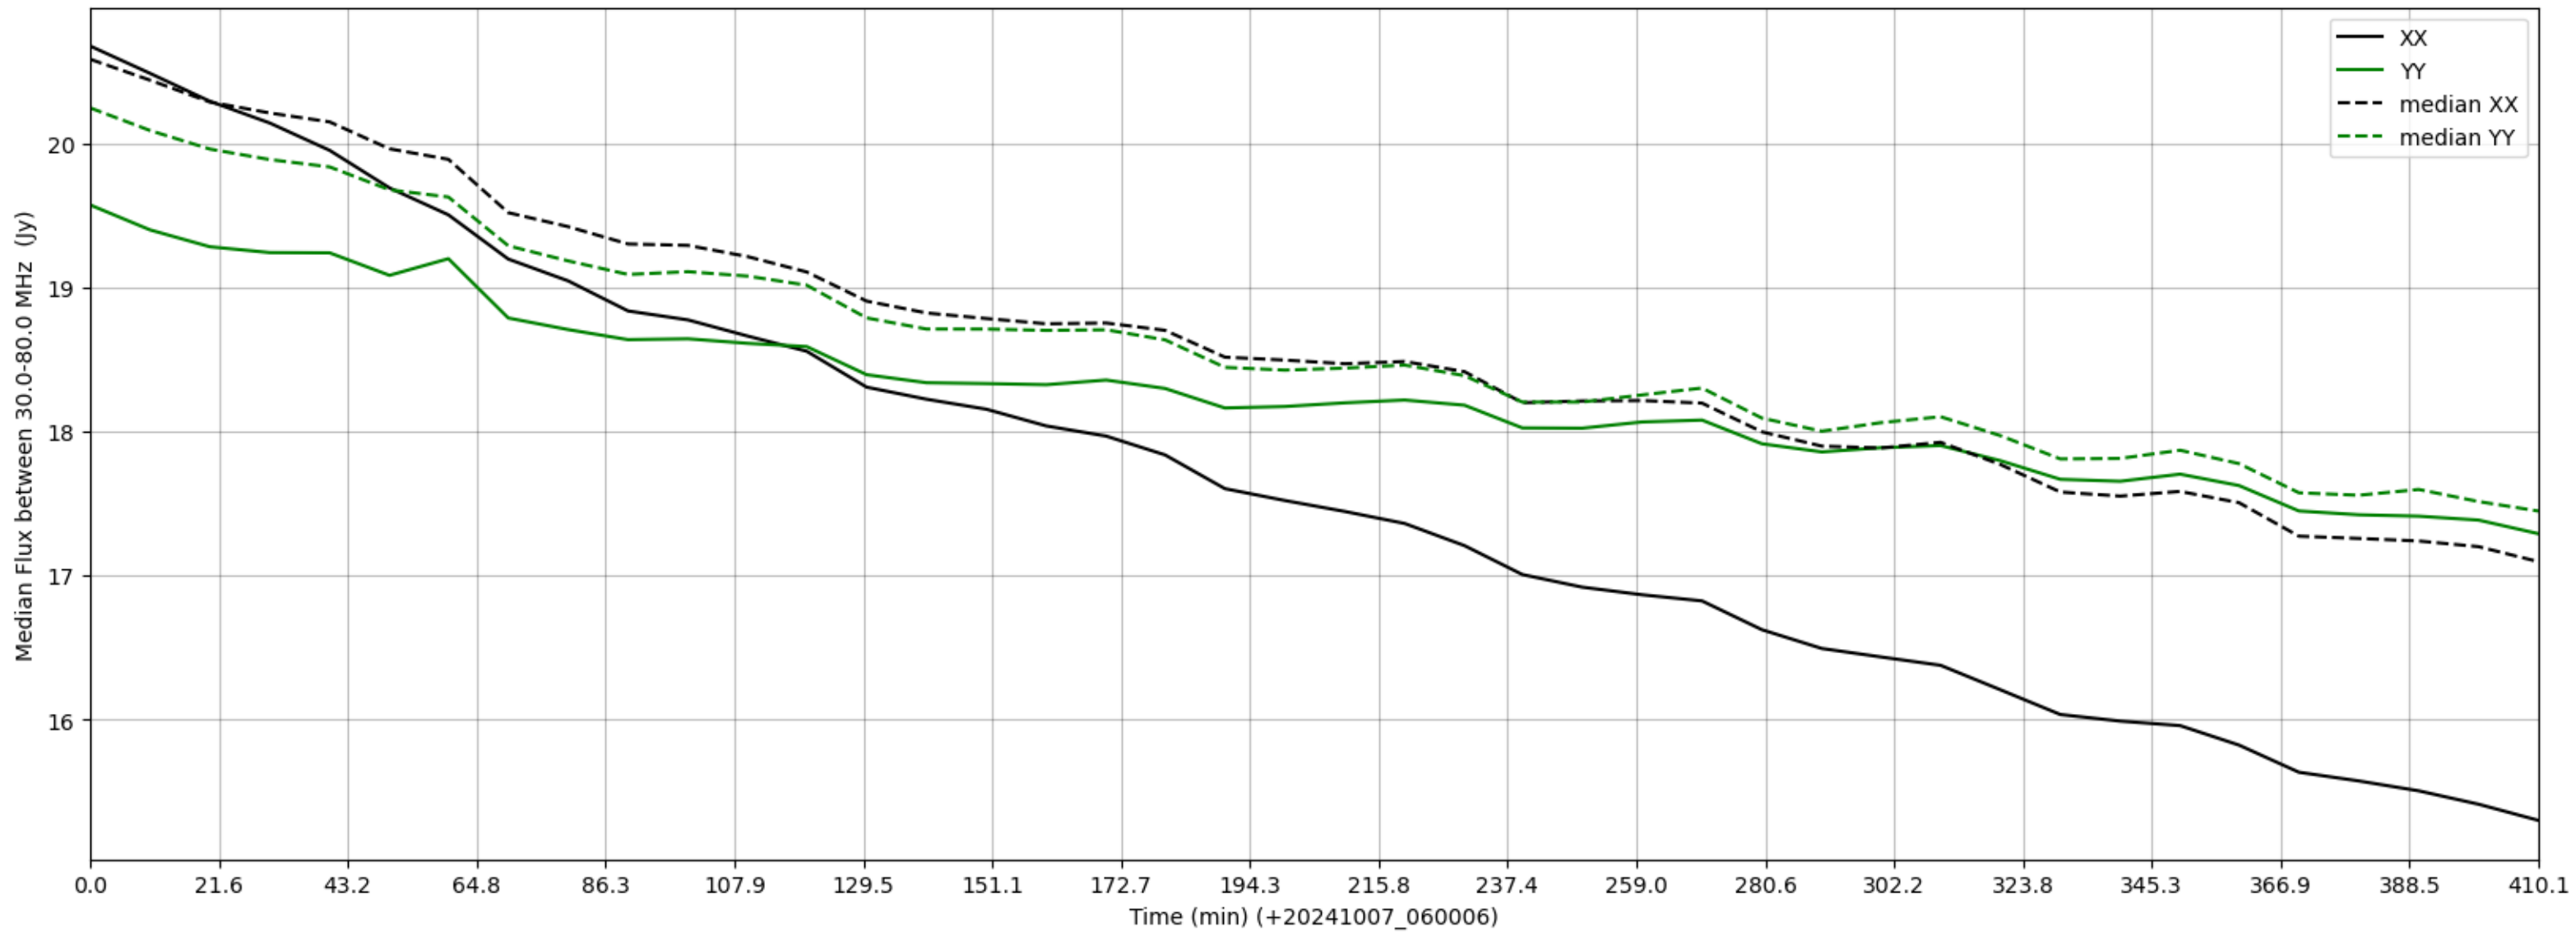

LWA273 - Correlator# 007 - XX FLAGS:Good - YY FLAGS:Good

LWA276 - Correlator# 006 - XX FLAGS:Good - YY FLAGS:Good