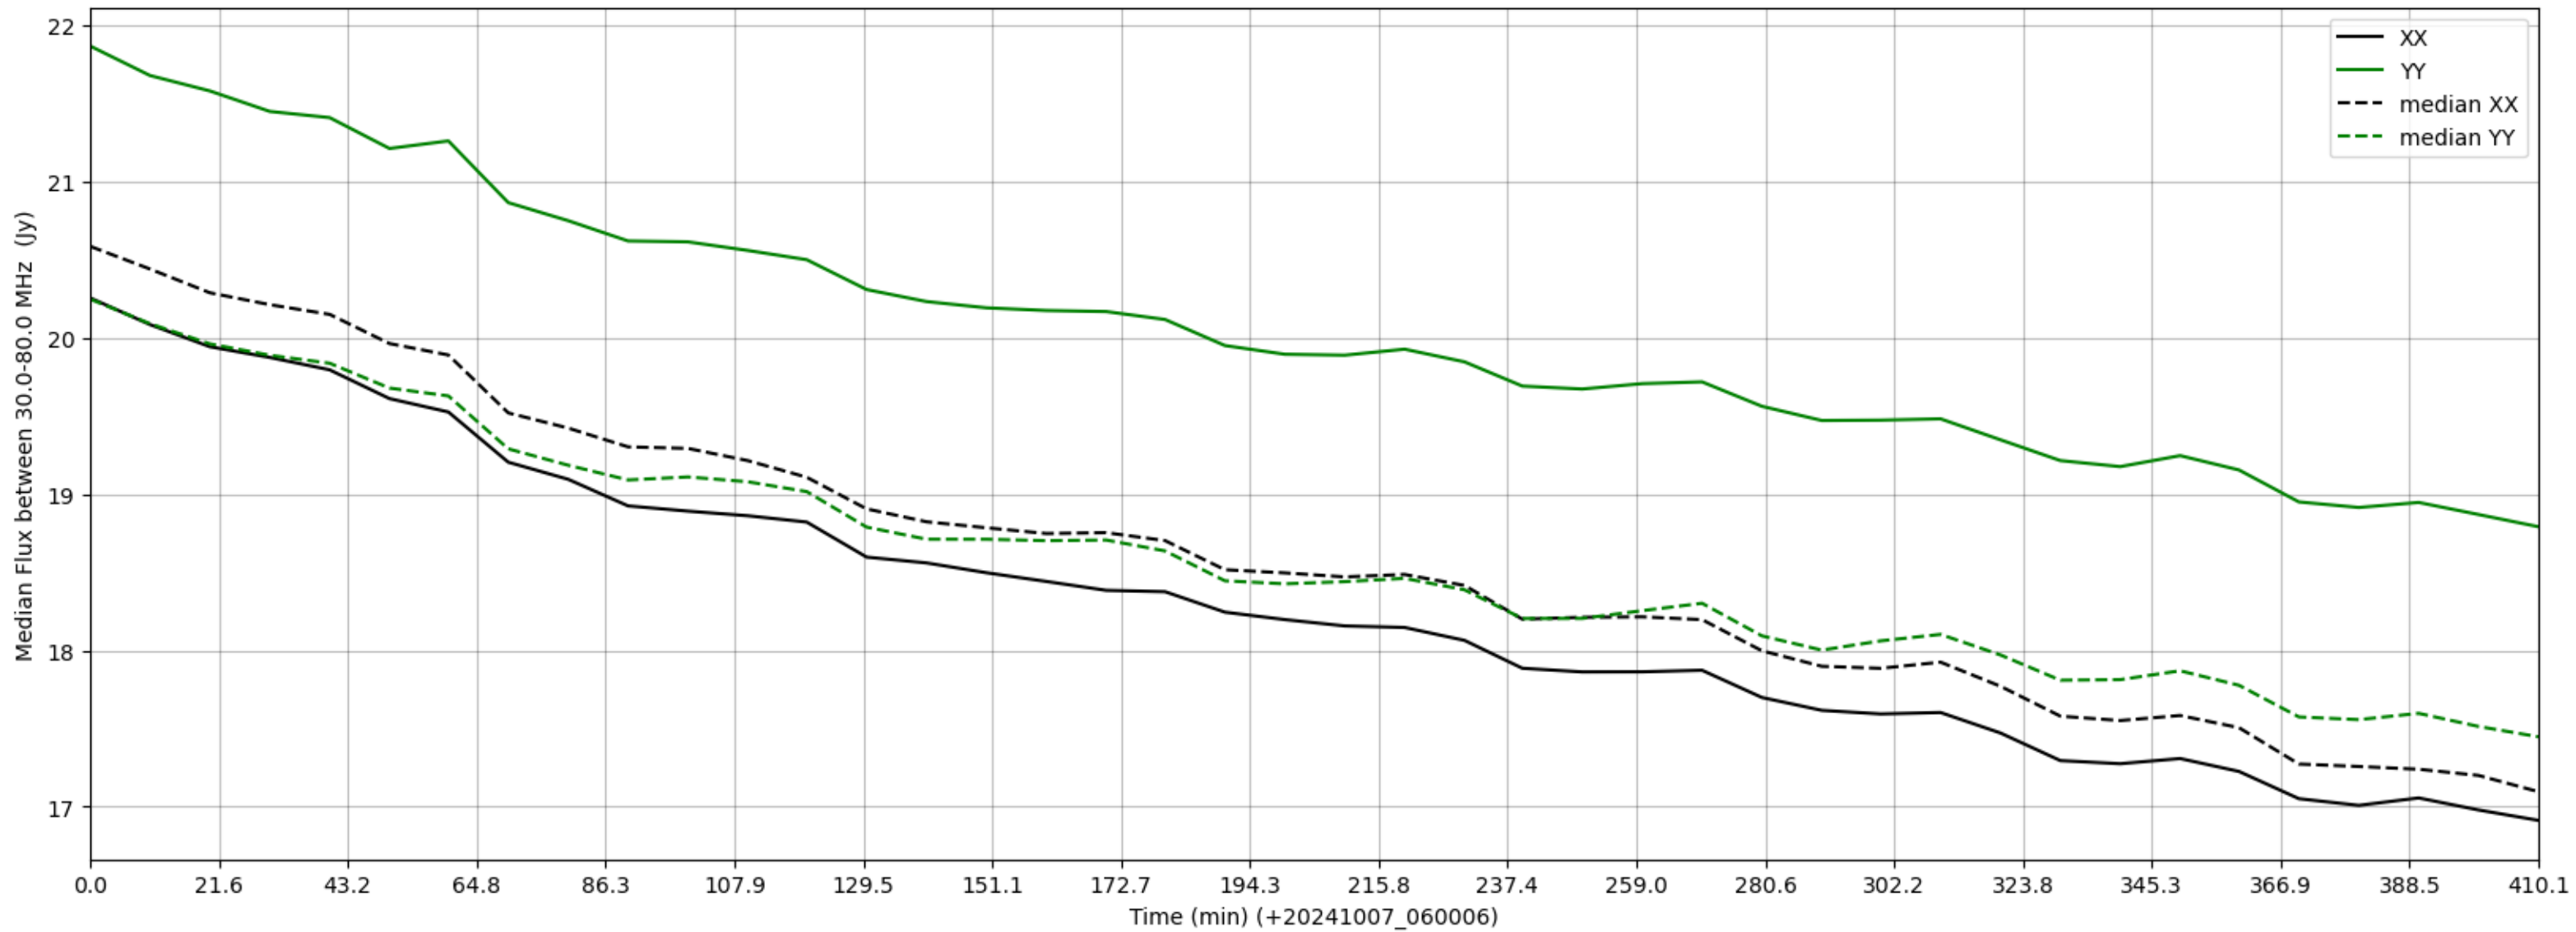

LWA087 - Correlator# 142 - XX FLAGS:Good - YY FLAGS:Good

LWA064 - Correlator# 141 - XX FLAGS:Good - YY FLAGS:Good