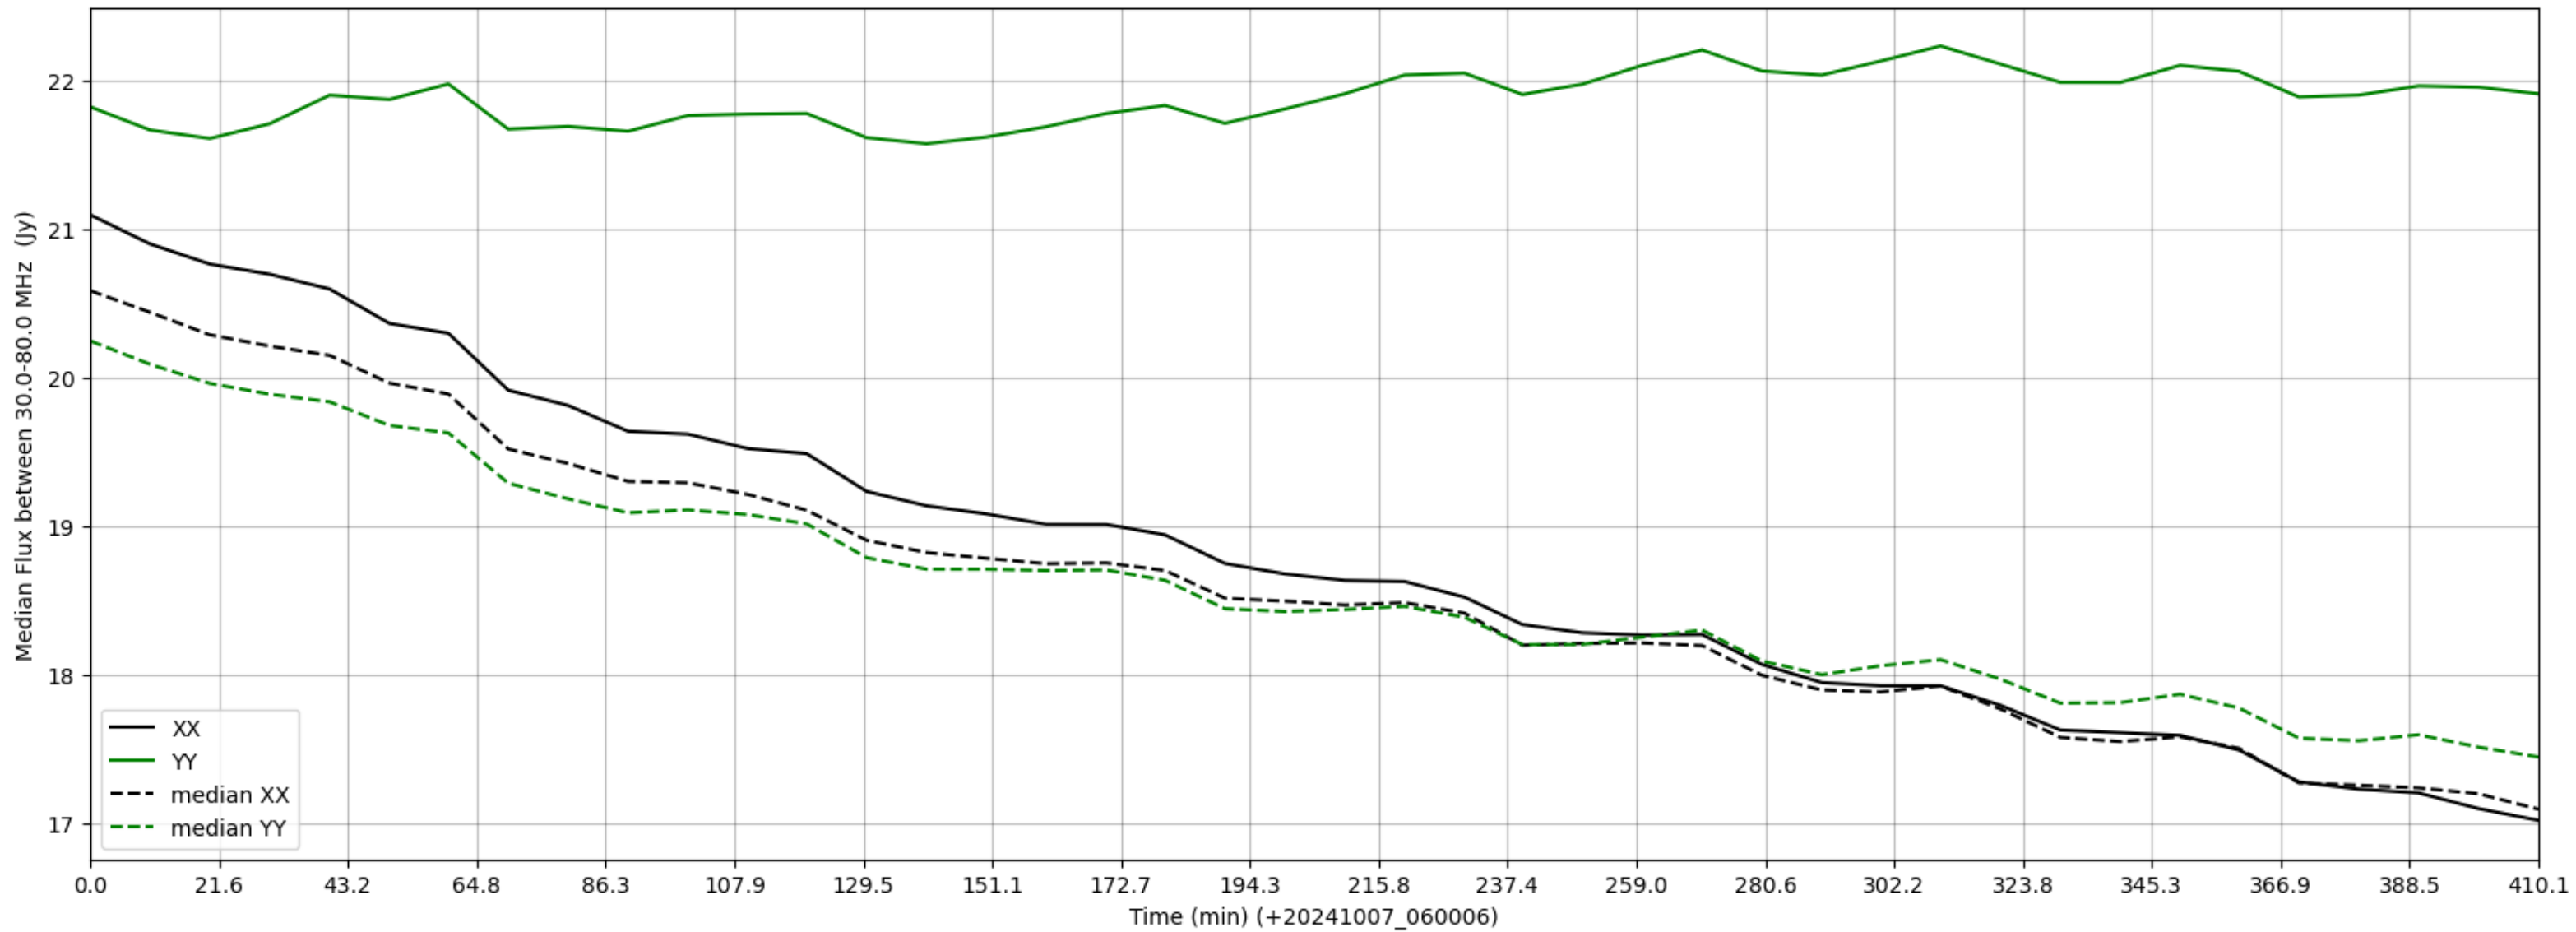

LWA310 - Correlator# 017 - XX FLAGS:Good - YY FLAGS:Good

LWA311 - Correlator# 016 - XX FLAGS:Good - YY FLAGS:Good