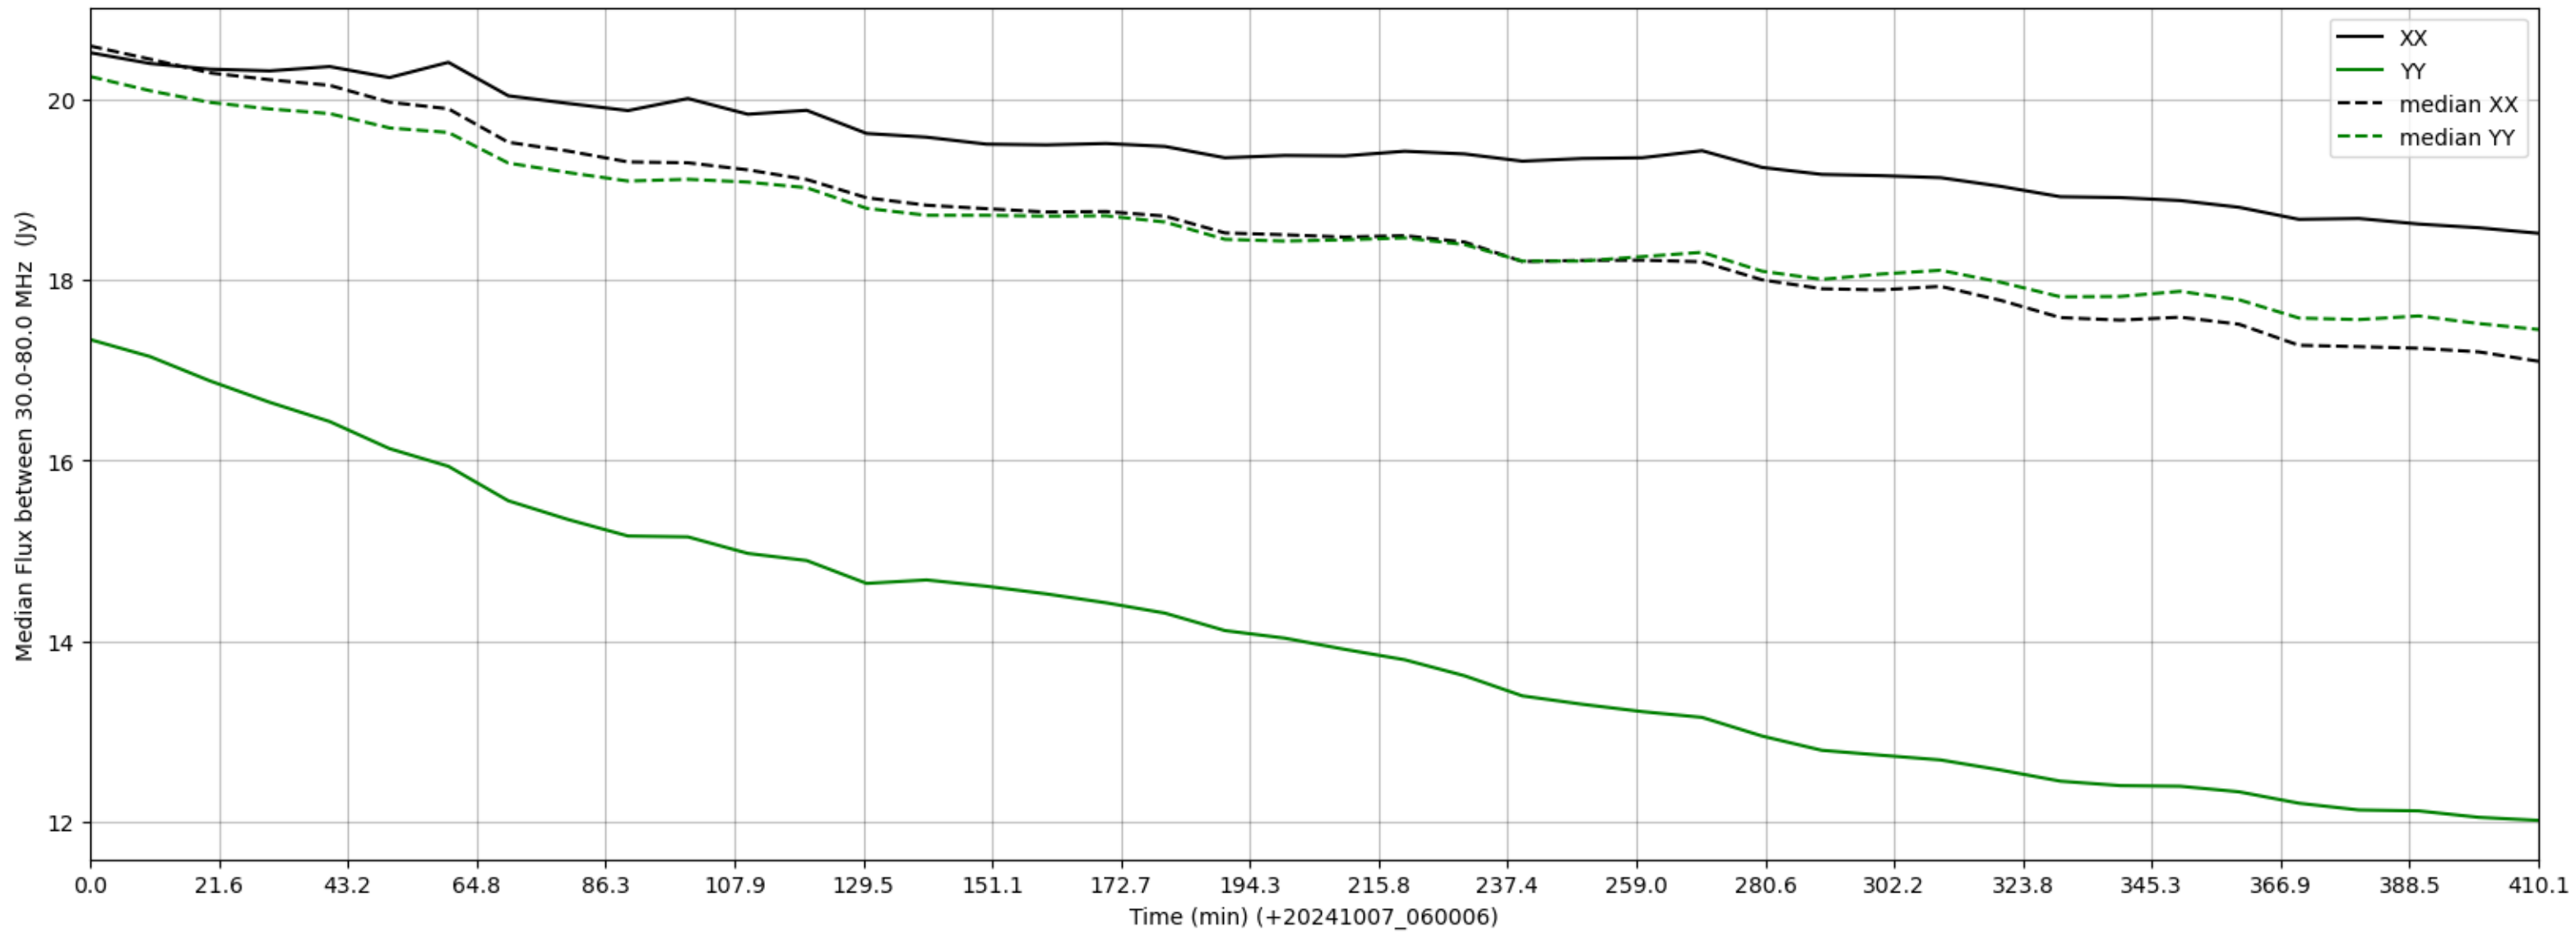

LWA345 - Correlator# 252 - XX FLAGS:Good - YY FLAGS:Good

LWA333 - Correlator# 253 - XX FLAGS:Good - YY FLAGS:Good

LWA359 - Correlator# 254 - XX FLAGS:Good - YY FLAGS:Good

LWA347 - Correlator# 255 - XX FLAGS:Good - YY FLAGS:Good