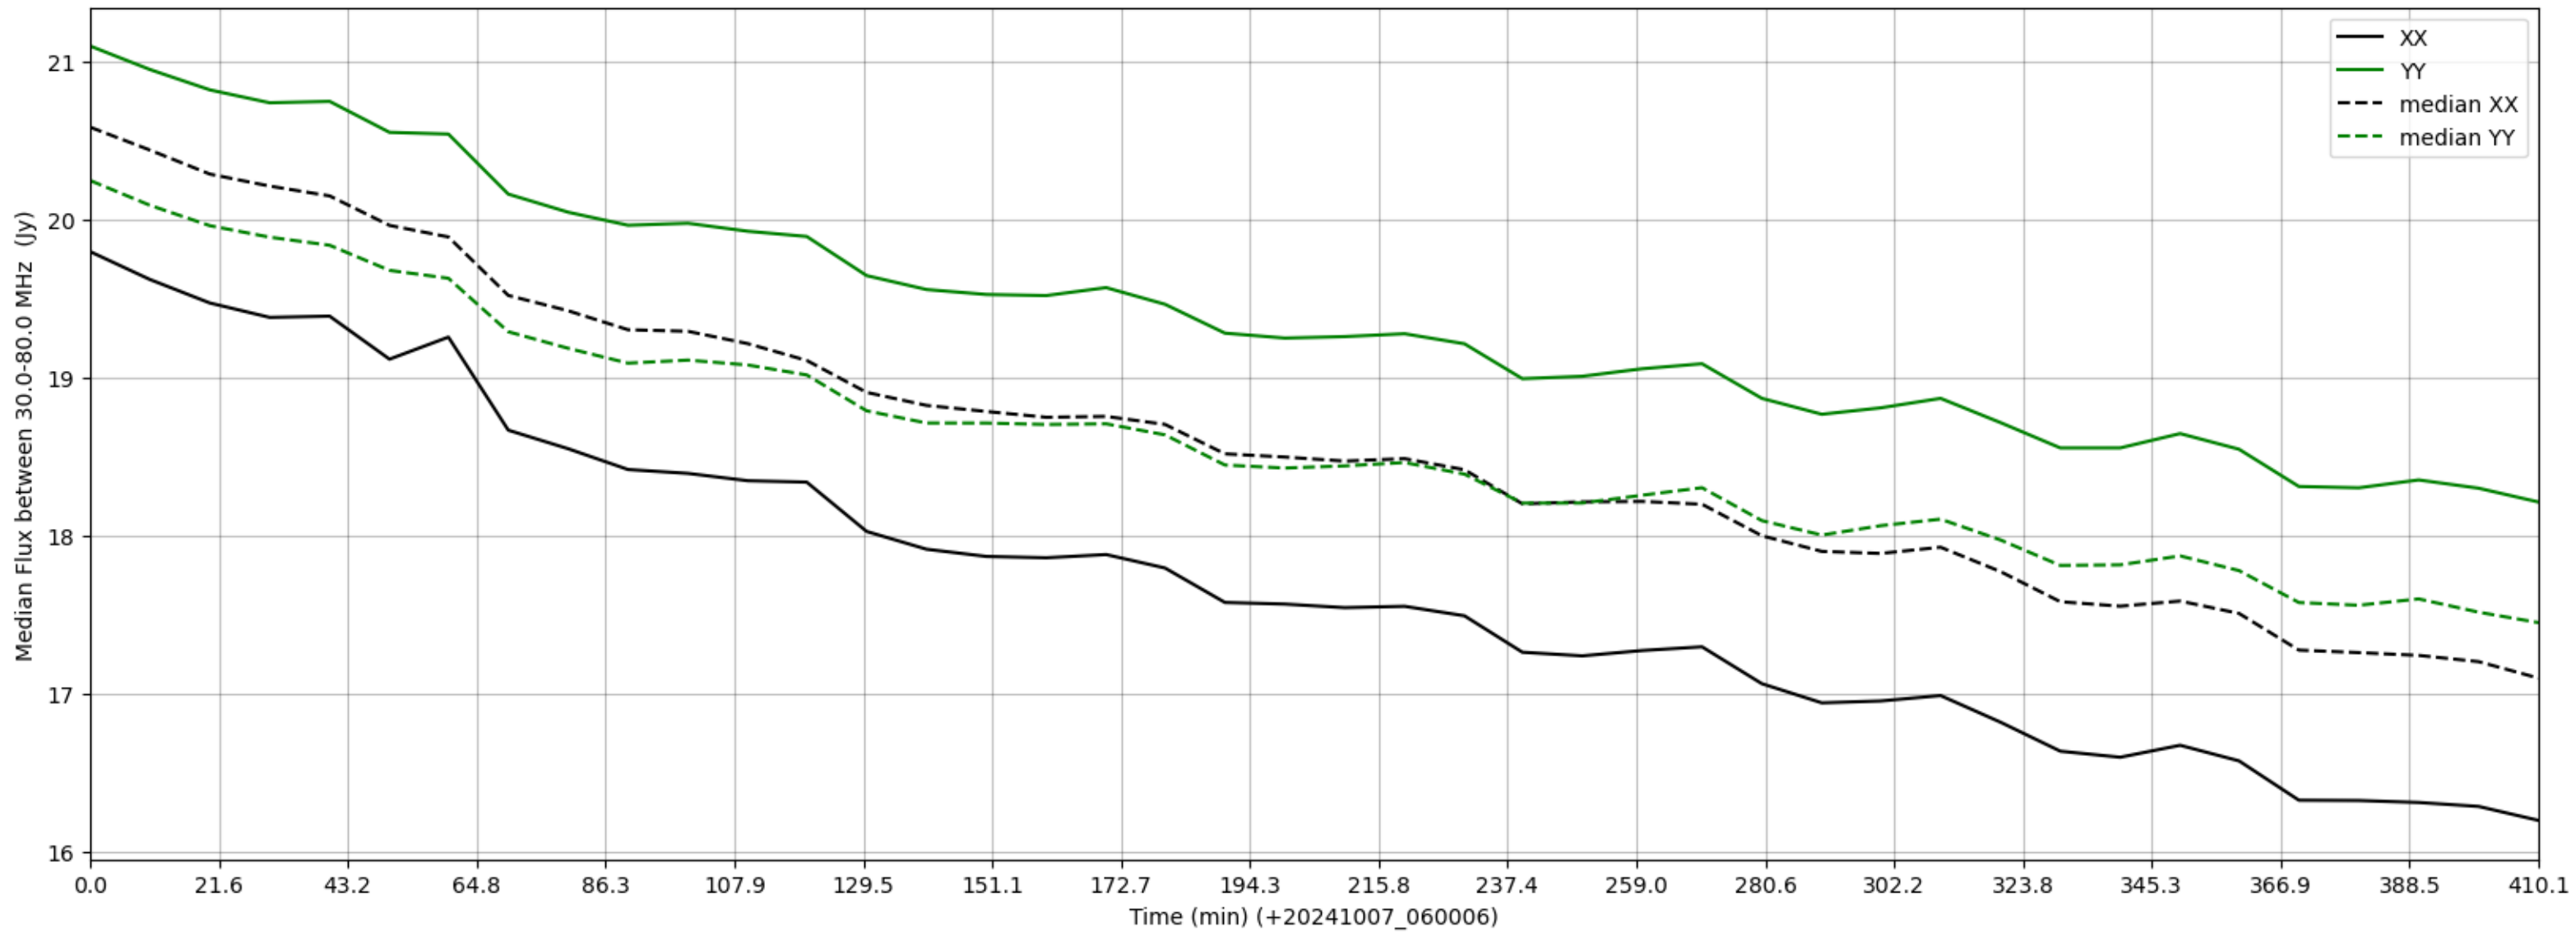

LWA035 - Correlator# 160 - XX FLAGS:Good - YY FLAGS:Good

LWA033 - Correlator# 161 - XX FLAGS:Good - YY FLAGS:Good

LWA034 - Correlator# 162 - XX FLAGS:Good - YY FLAGS:Good

LWA036 - Correlator# 163 - XX FLAGS:Good - YY FLAGS:Good