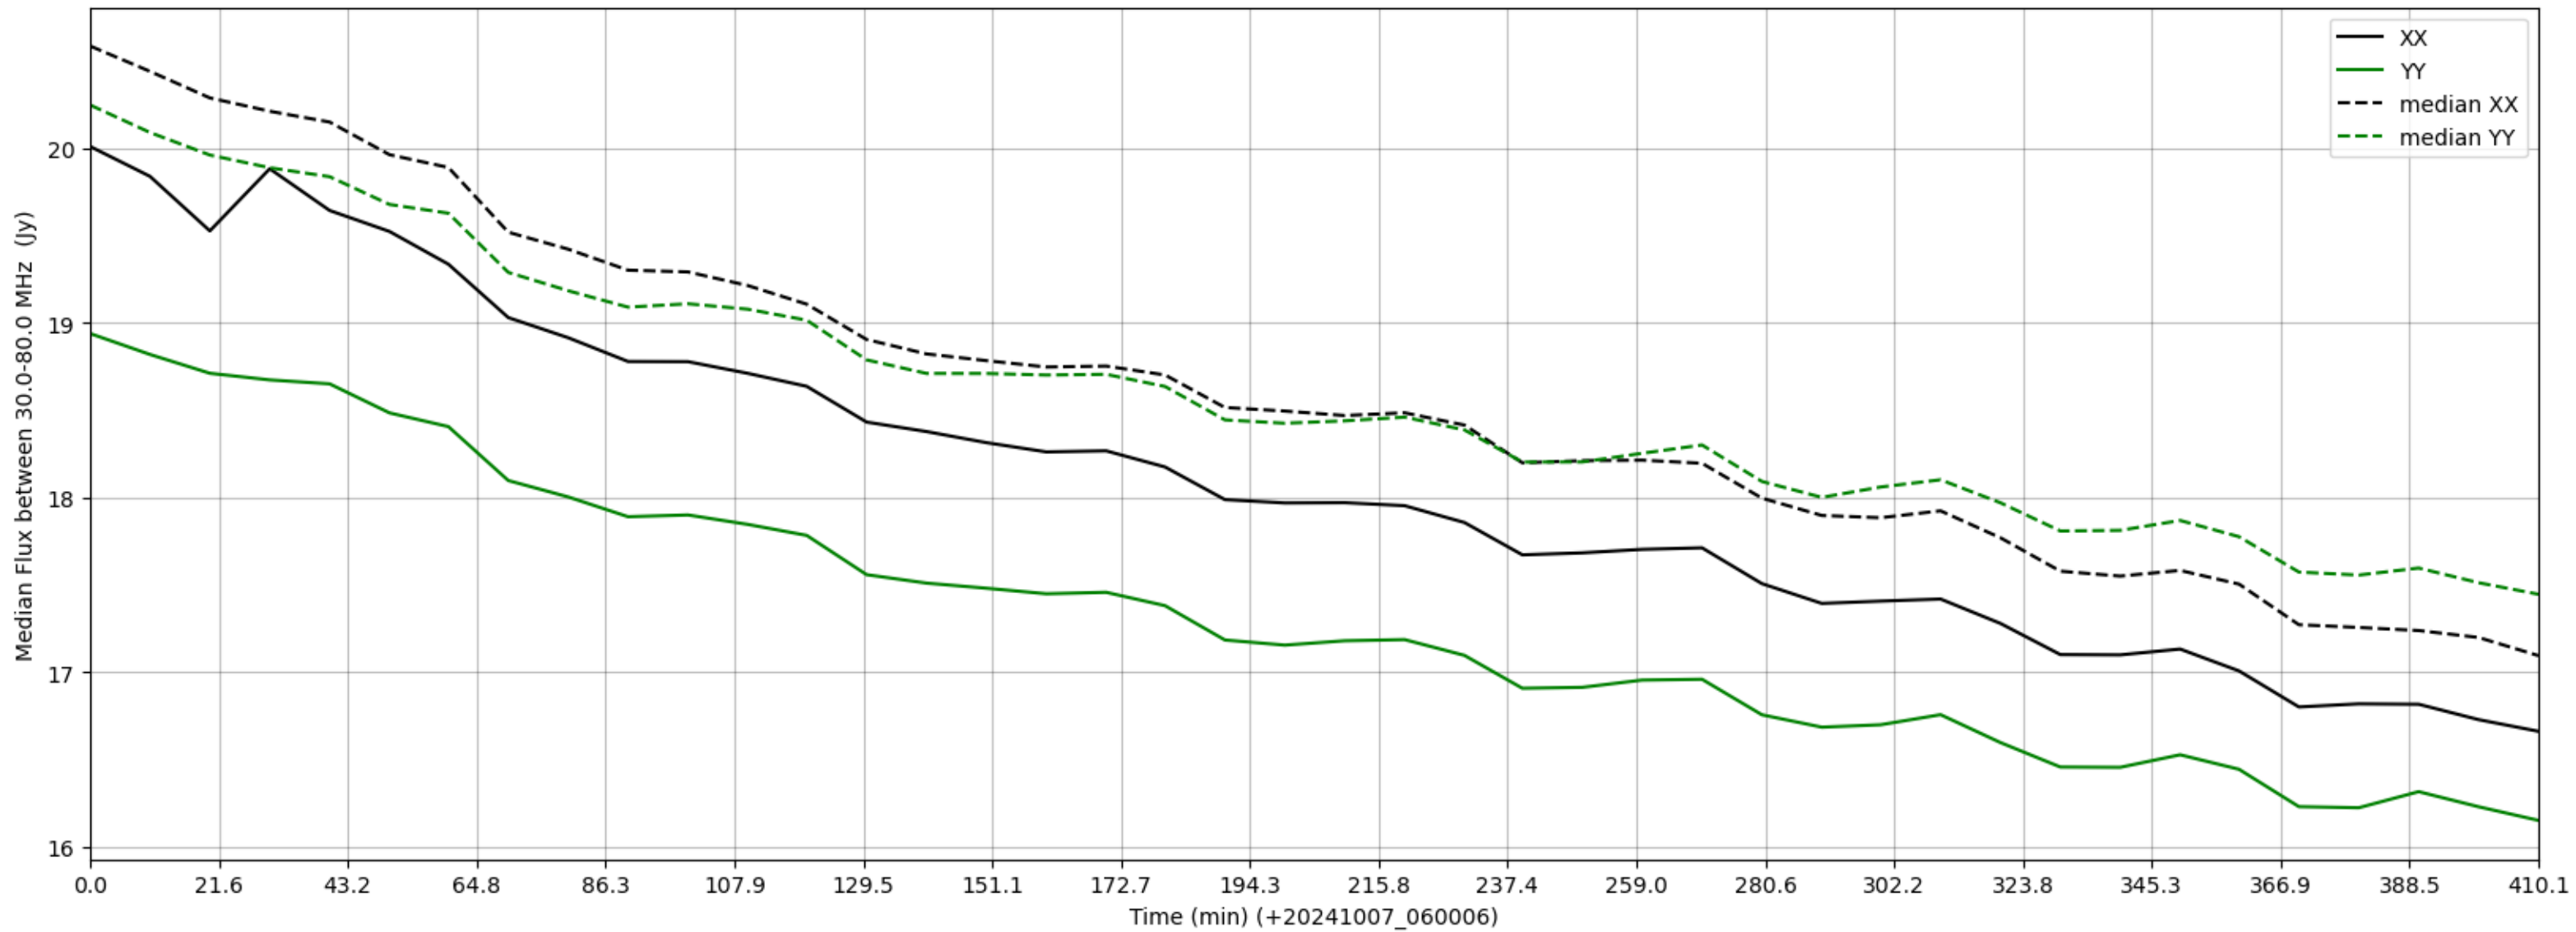

LWA105 - Correlator# 178 - XX FLAGS:Good - YY FLAGS:Good

LWA102 - Correlator# 177 - XX FLAGS:Good - YY FLAGS:Good