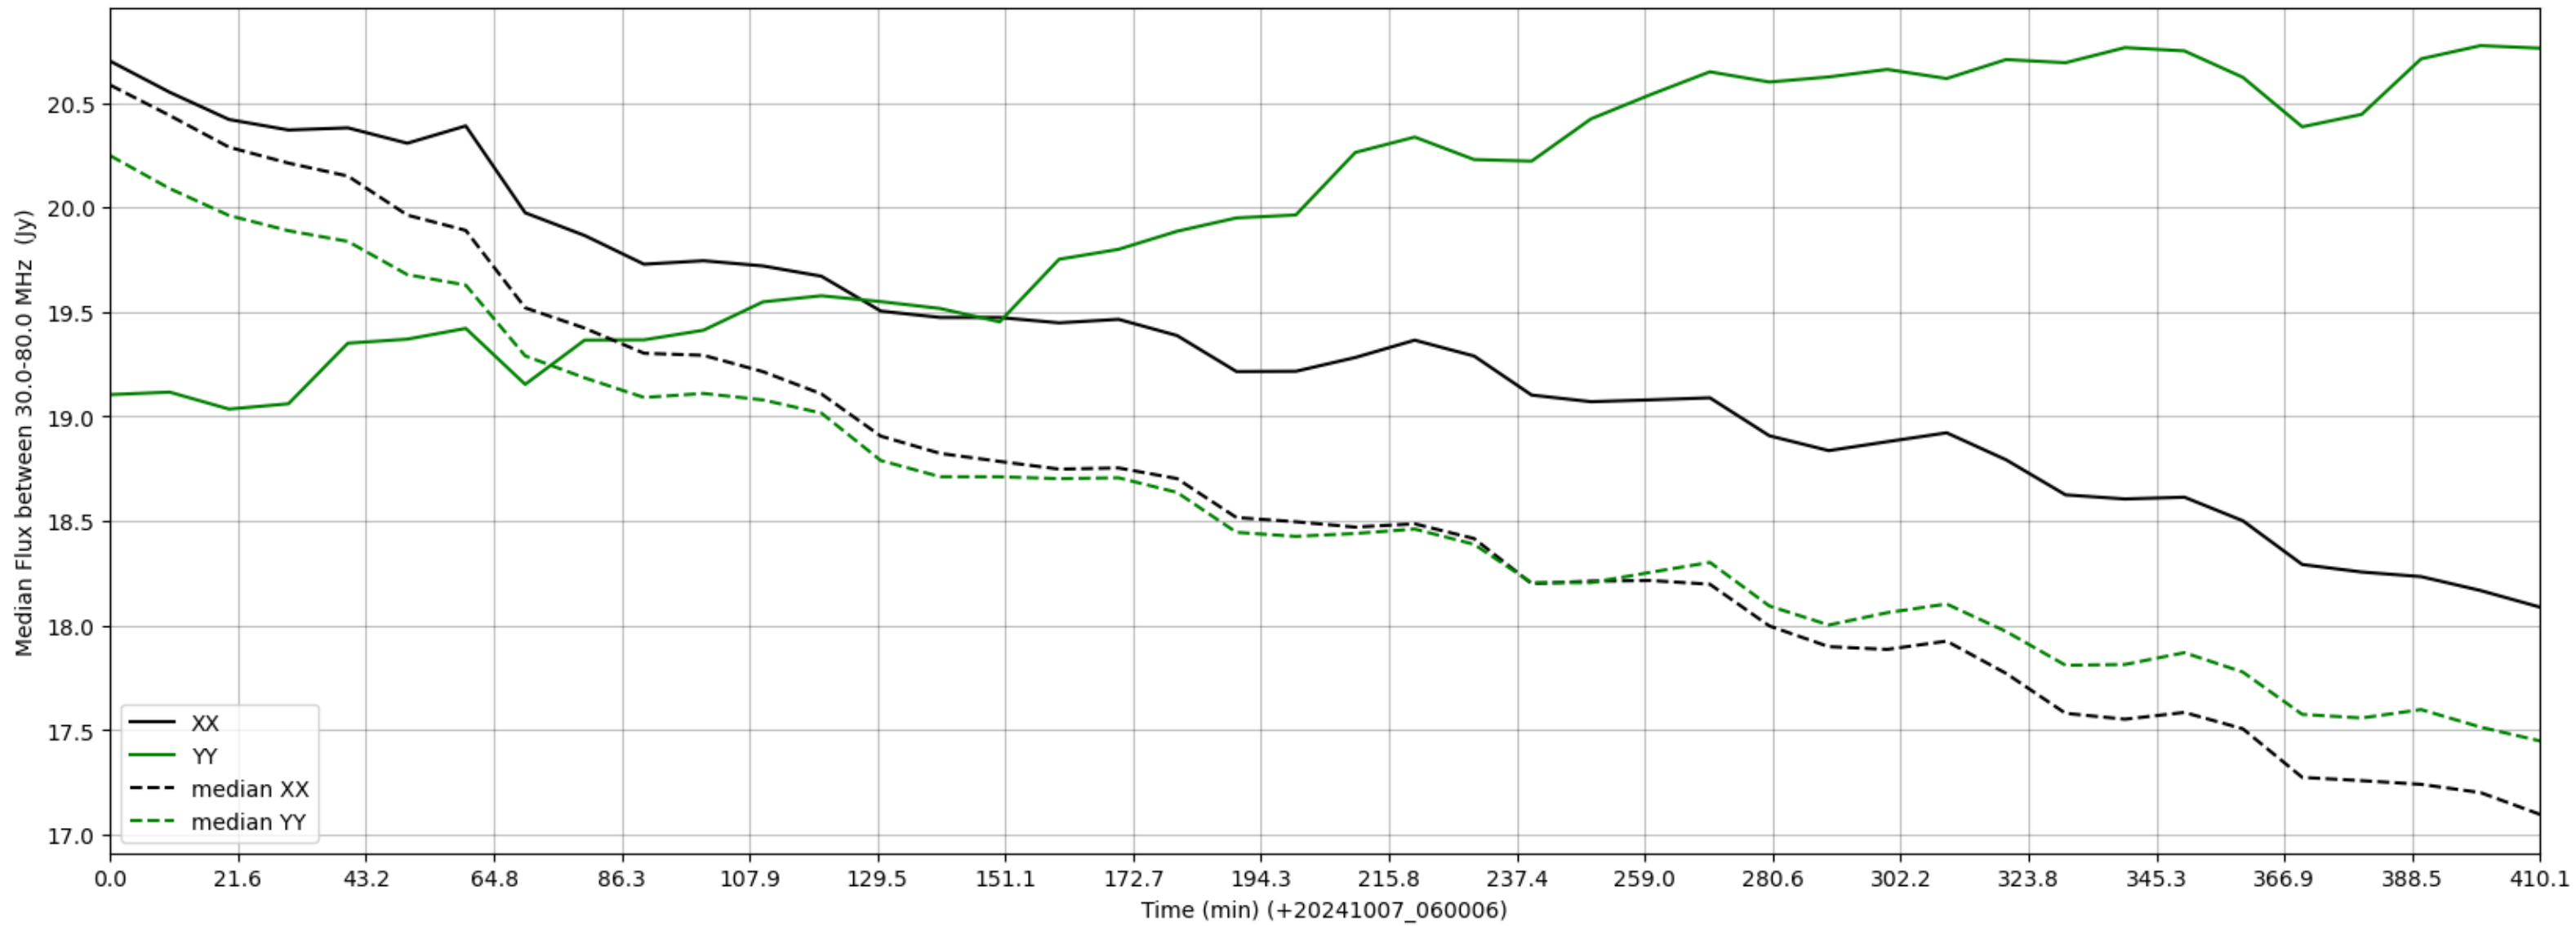

LWA281 - Correlator# 011 - XX FLAGS:Good - YY FLAGS:Good

LWA282 - Correlator# 010 - XX FLAGS:Good - YY FLAGS:Good