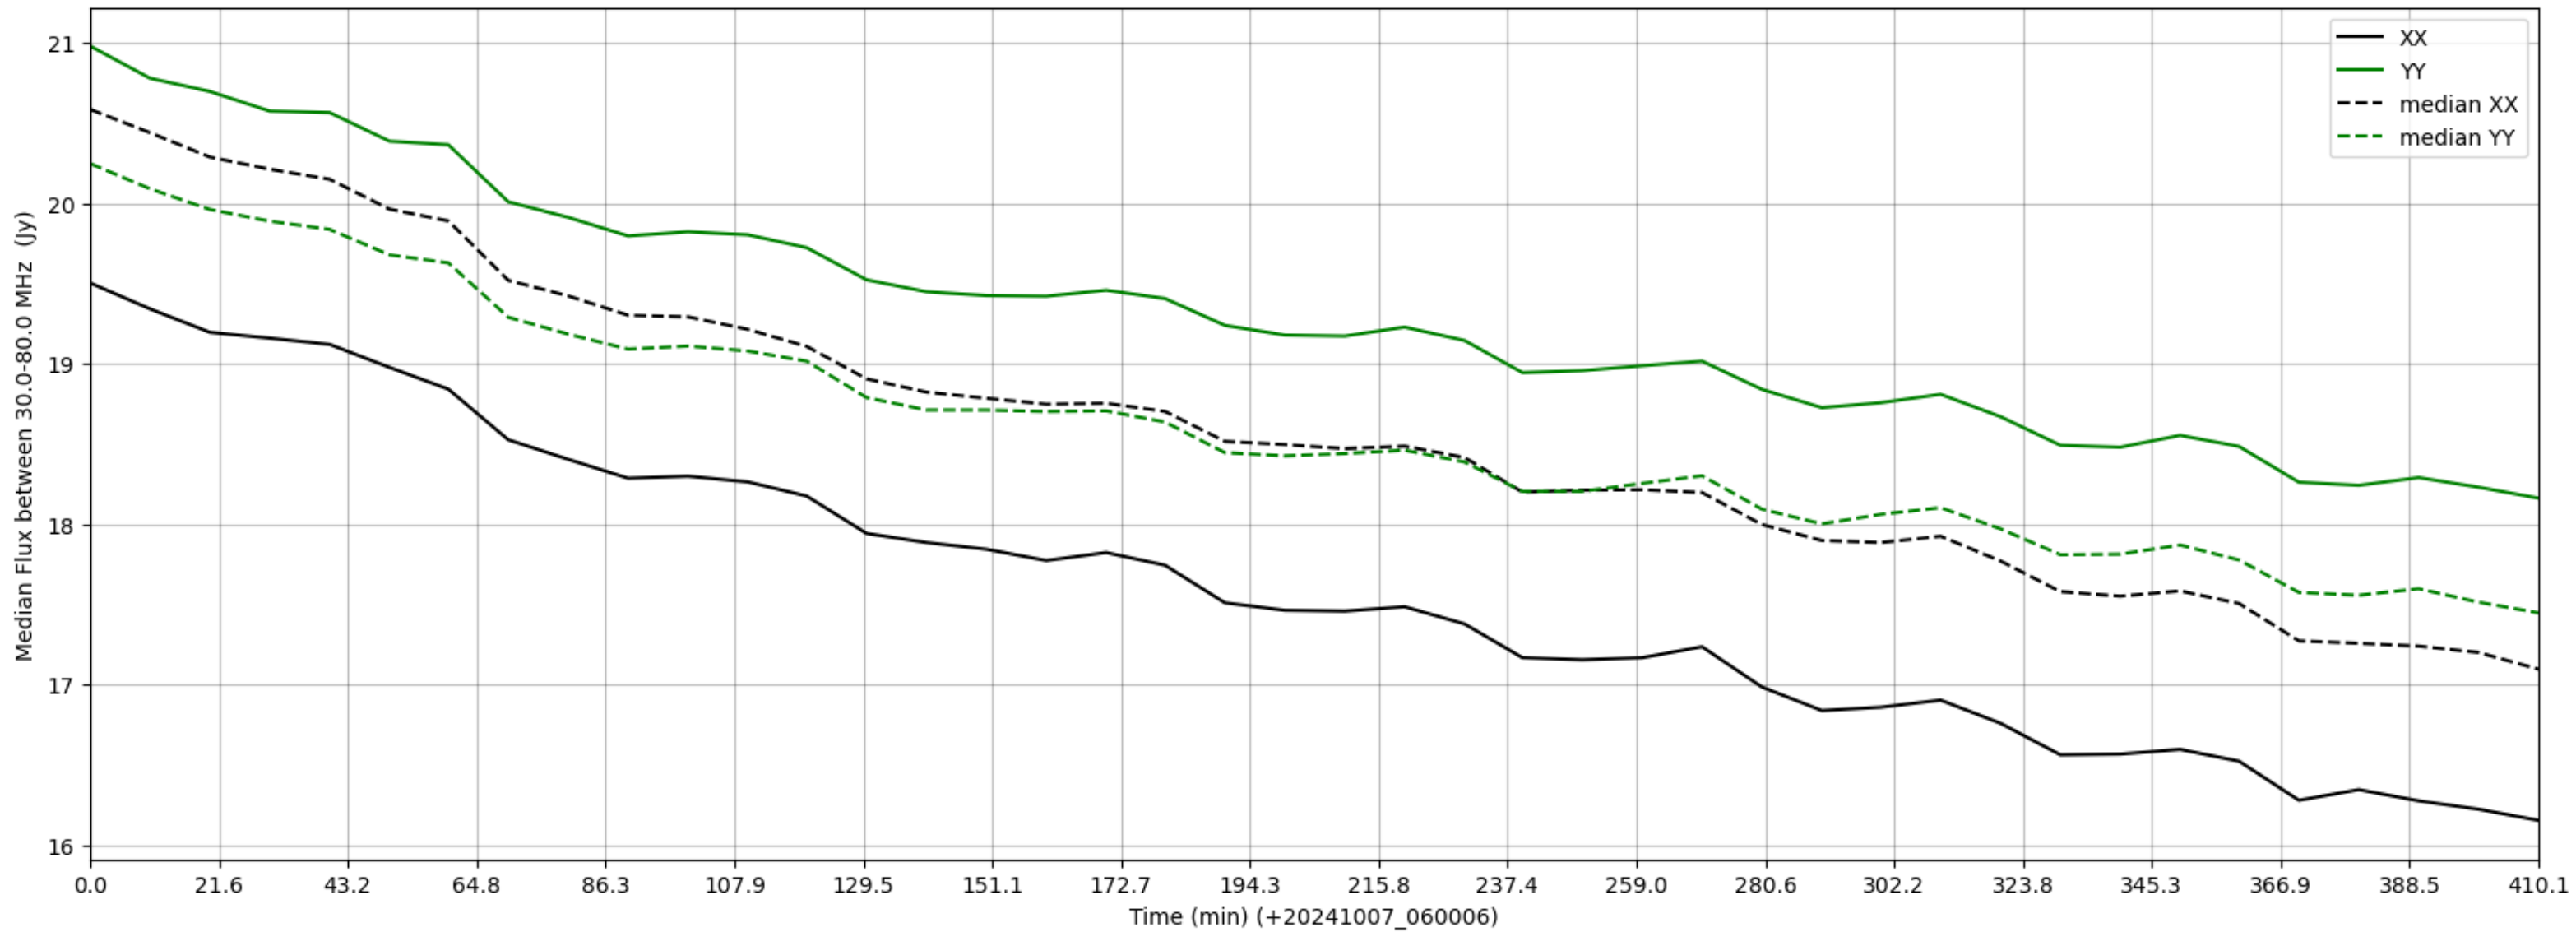

LWA247 - Correlator# 321 - XX FLAGS:Good - YY FLAGS:Good

LWA177 - Correlator# 320 - XX FLAGS:Good - YY FLAGS:Good