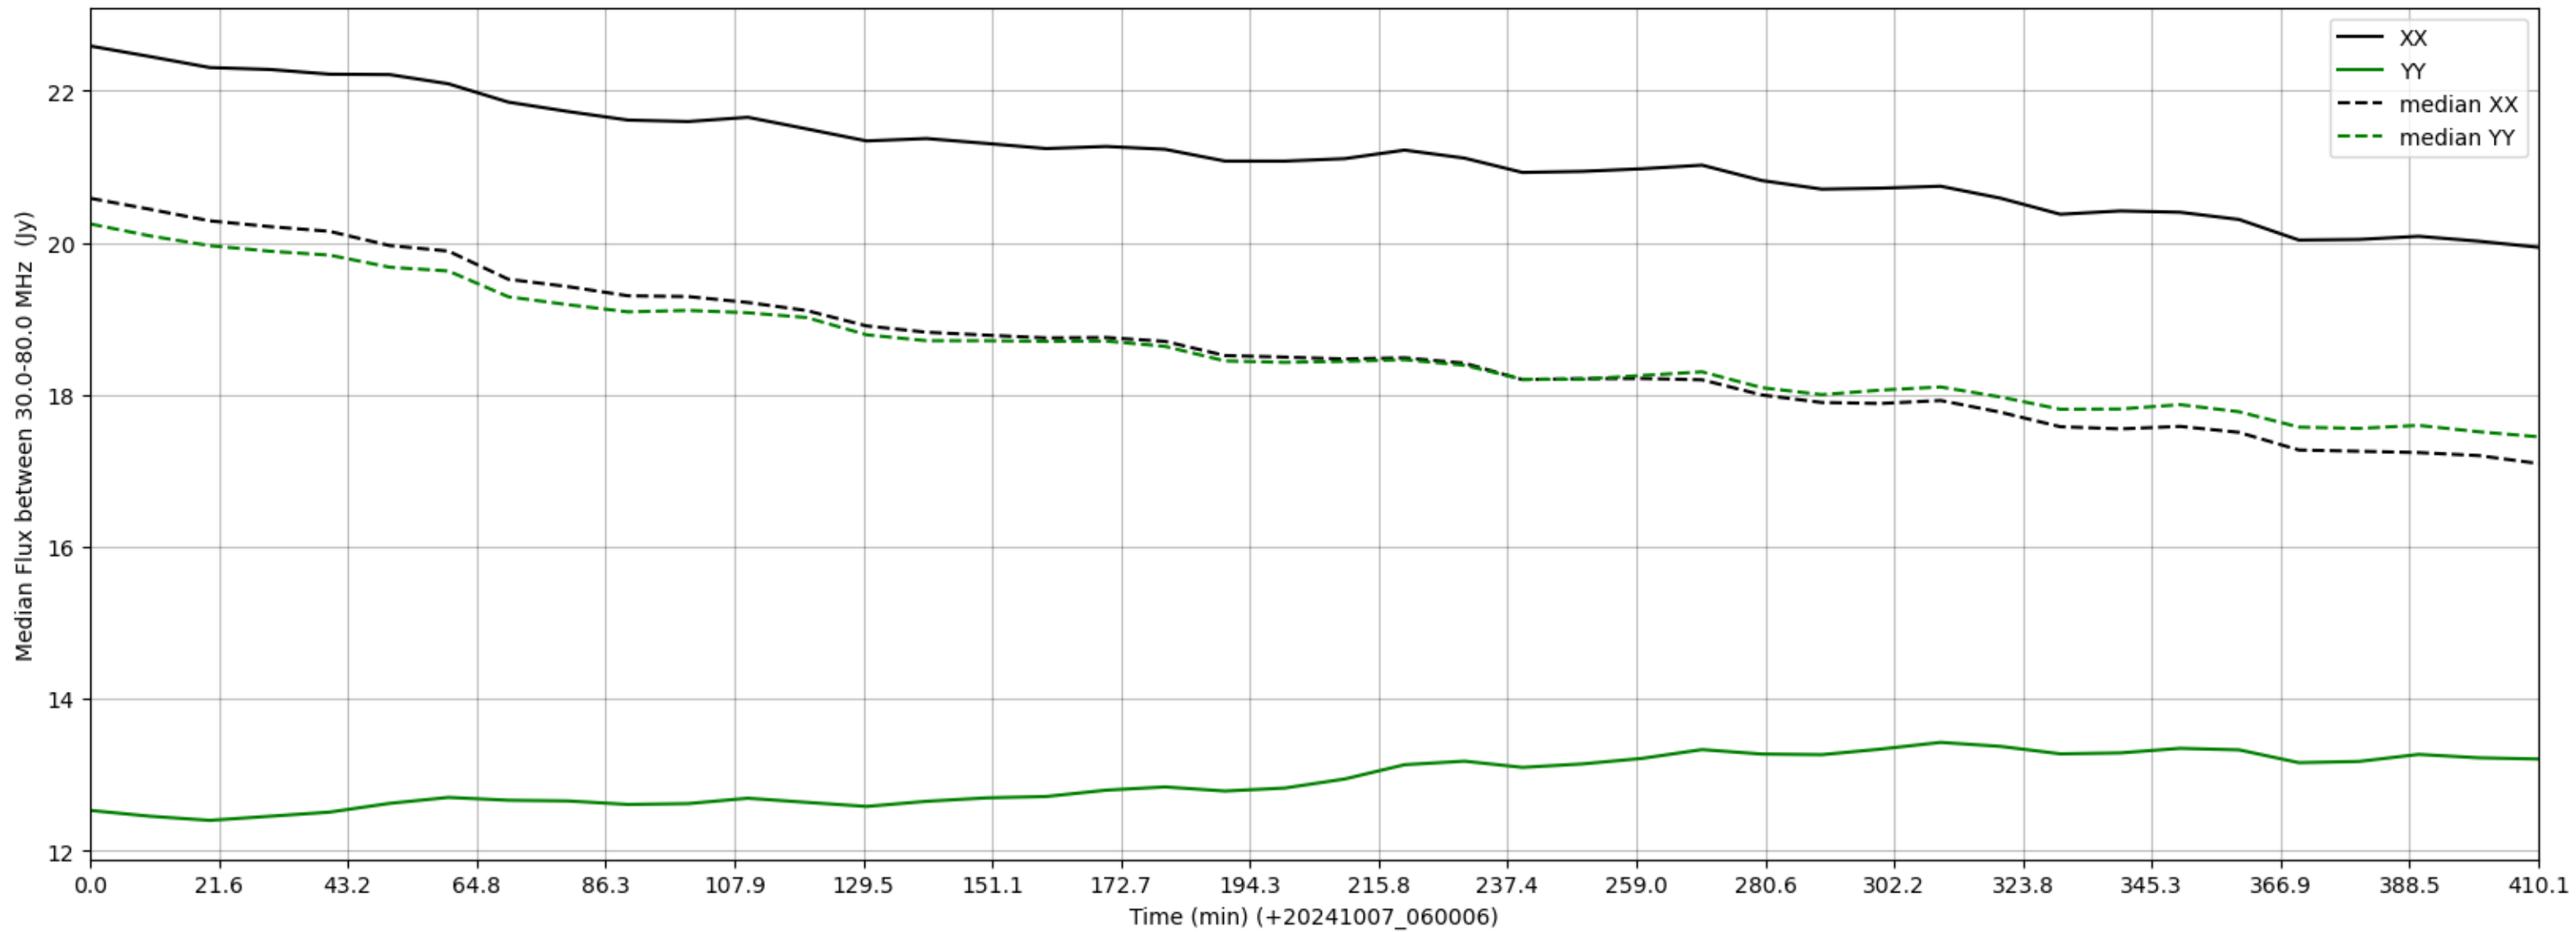

LWA316 - Correlator# 155 - XX FLAGS:Good - YY FLAGS:Good

LWA325 - Correlator# 154 - XX FLAGS:Good - YY FLAGS:Good