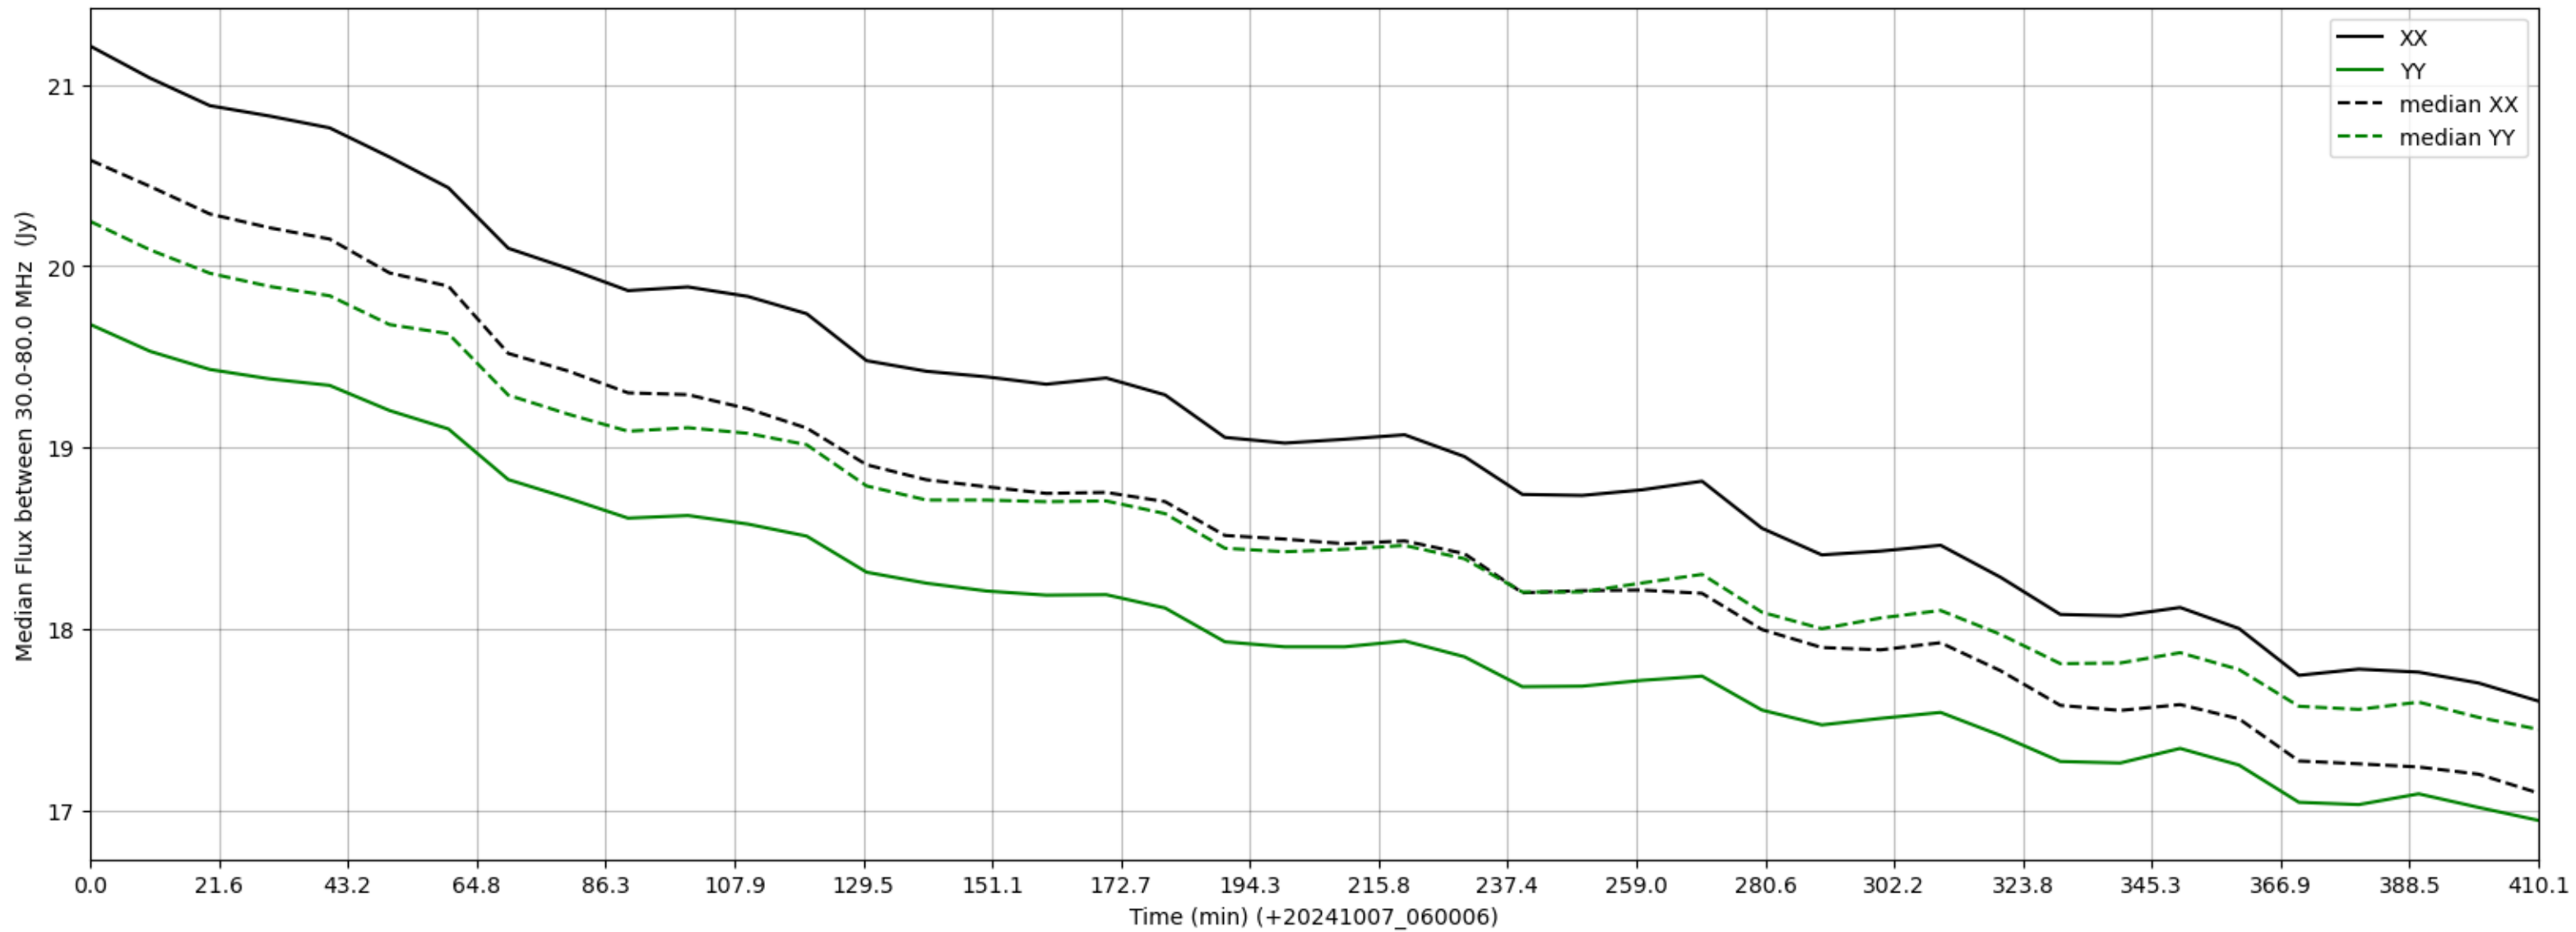

LWA177 - Correlator# 320 - XX FLAGS:Good - YY FLAGS:Good

LWA247 - Correlator# 321 - XX FLAGS:Good - YY FLAGS:Good

LWA180 - Correlator# 322 - XX FLAGS:Good - YY FLAGS:Good

LWA179 - Correlator# 323 - XX FLAGS:Good - YY FLAGS:Good