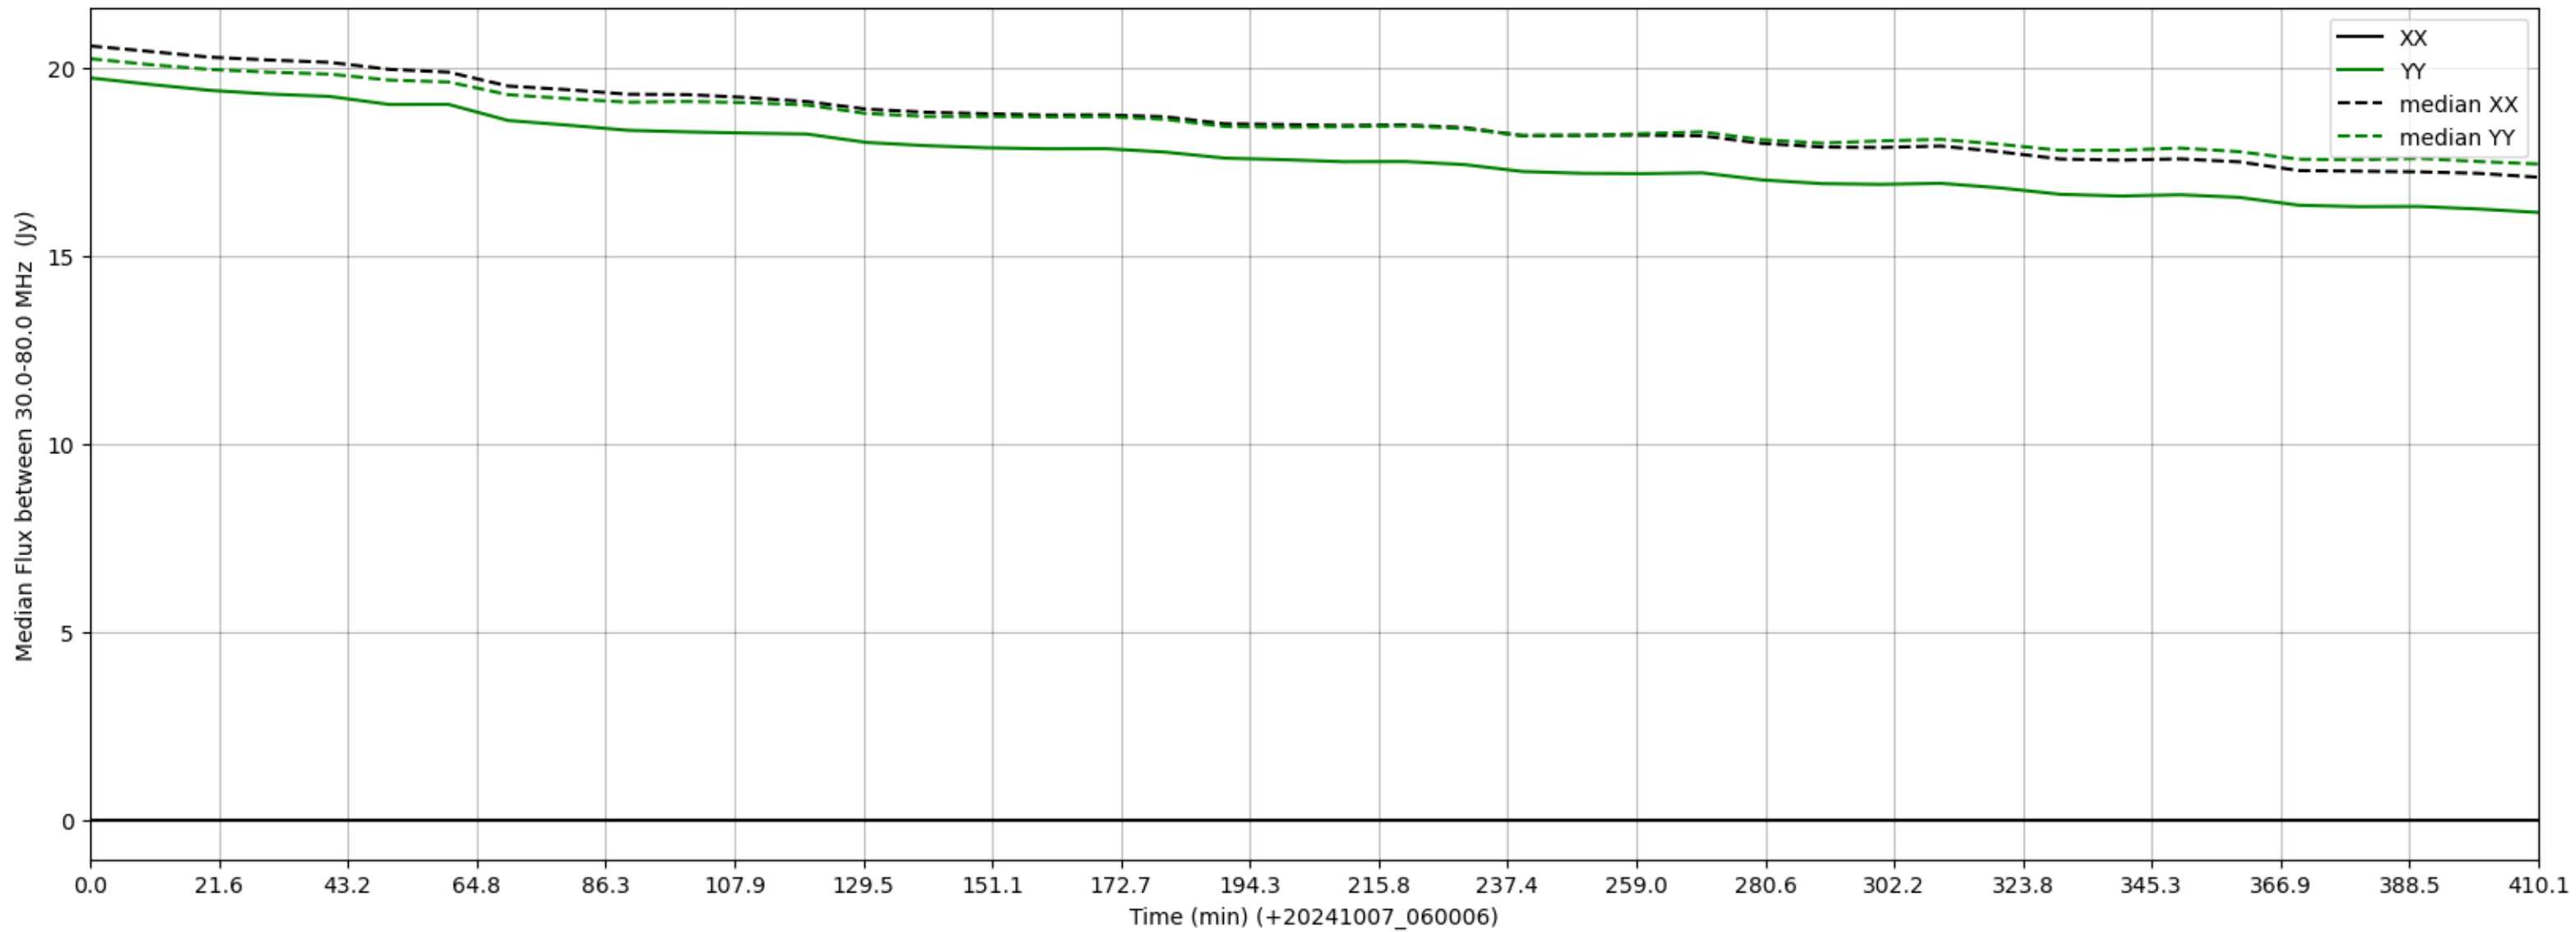

LWA338 - Correlator# 024 - XX FLAGS:Good - YY FLAGS:Good

LWA332 - Correlator# 025 - XX FLAGS:Good - YY FLAGS:Good

LWA340 - Correlator# 026 - XX FLAGS:BadSpecShape - YY FLAGS:Good

LWA339 - Correlator# 027 - XX FLAGS:LowFlux - YY FLAGS:Good