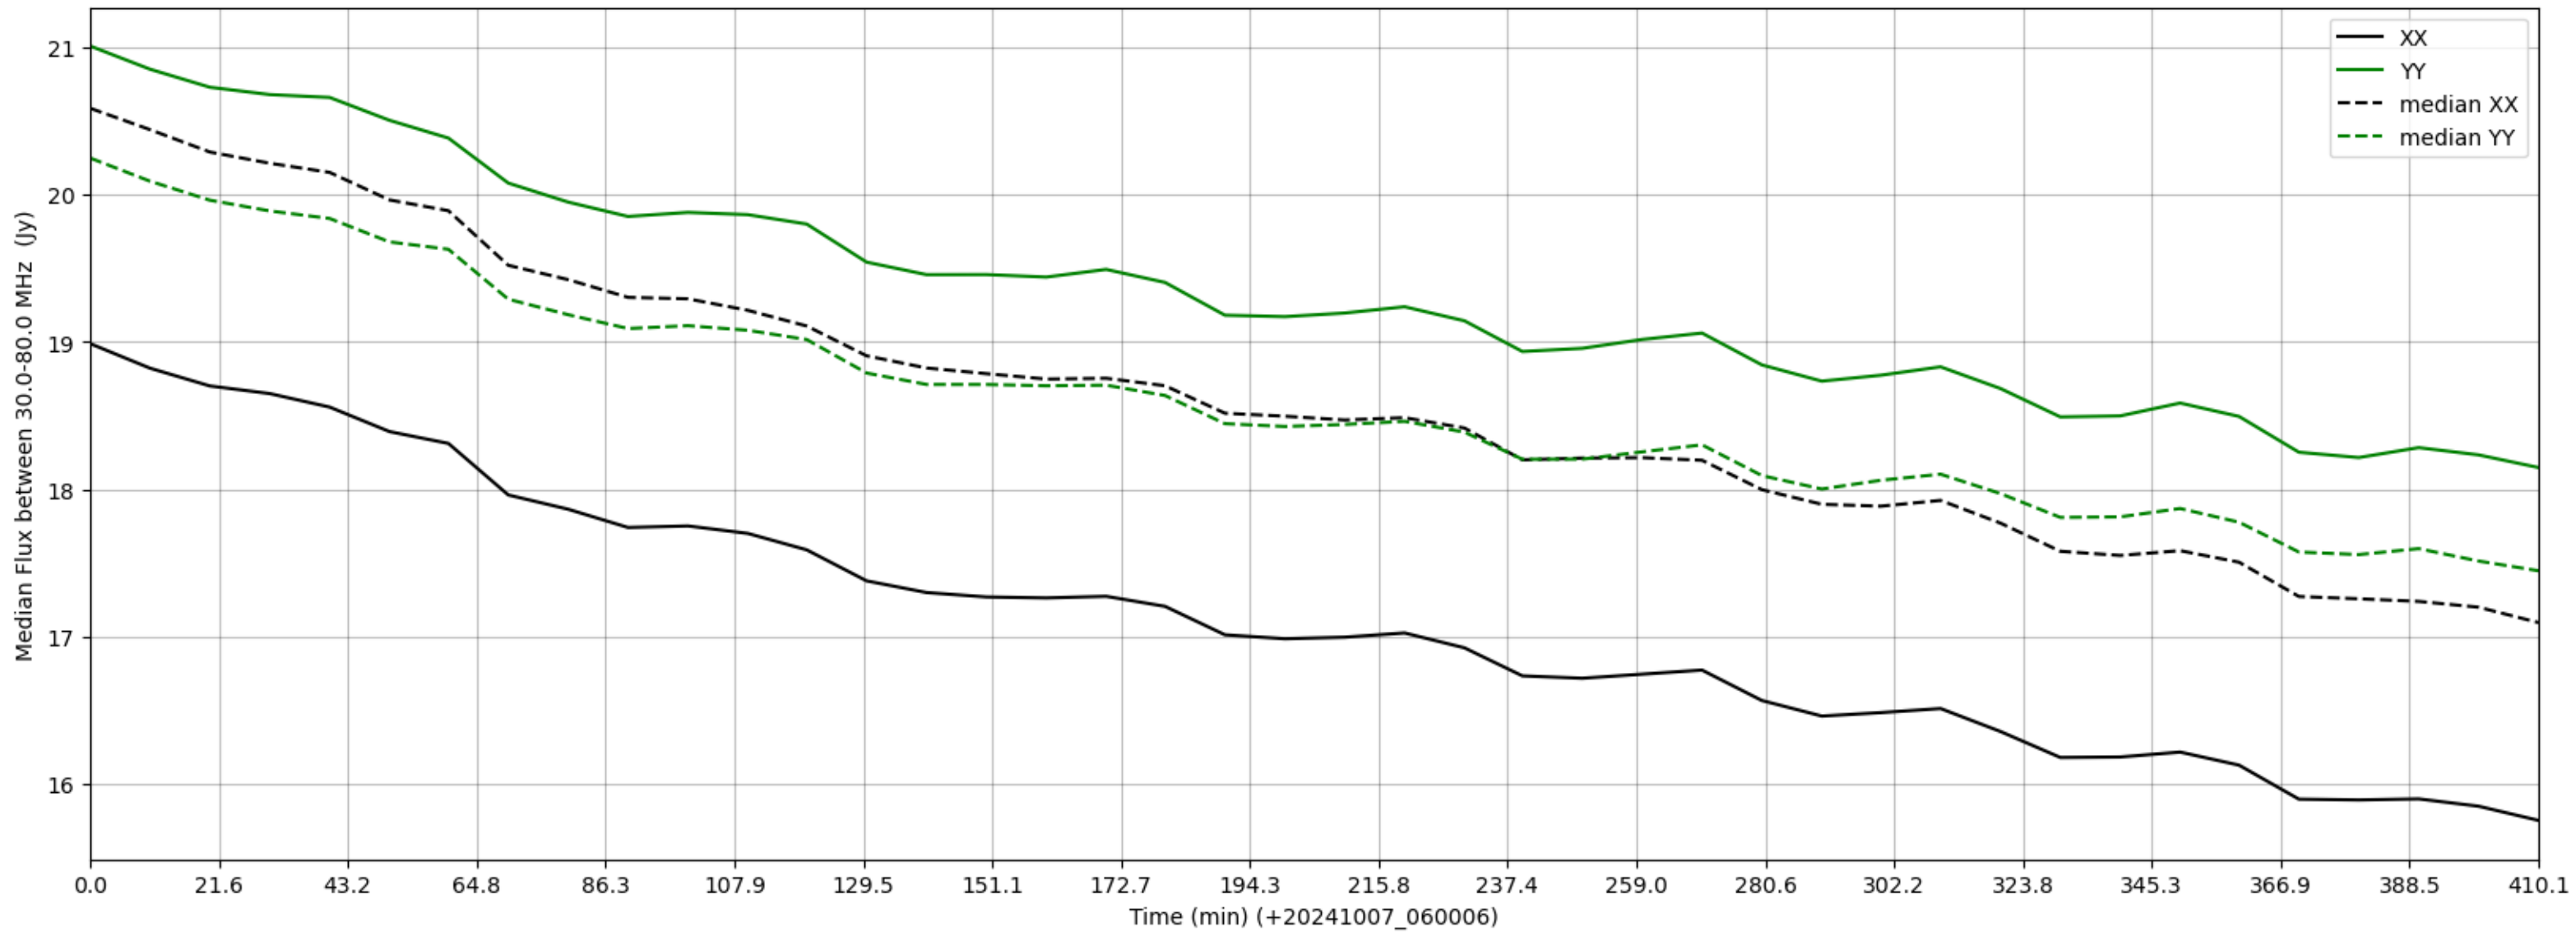

LWA199 - Correlator# 277 - XX FLAGS:Good - YY FLAGS:Good

LWA200 - Correlator# 276 - XX FLAGS:Good - YY FLAGS:Good