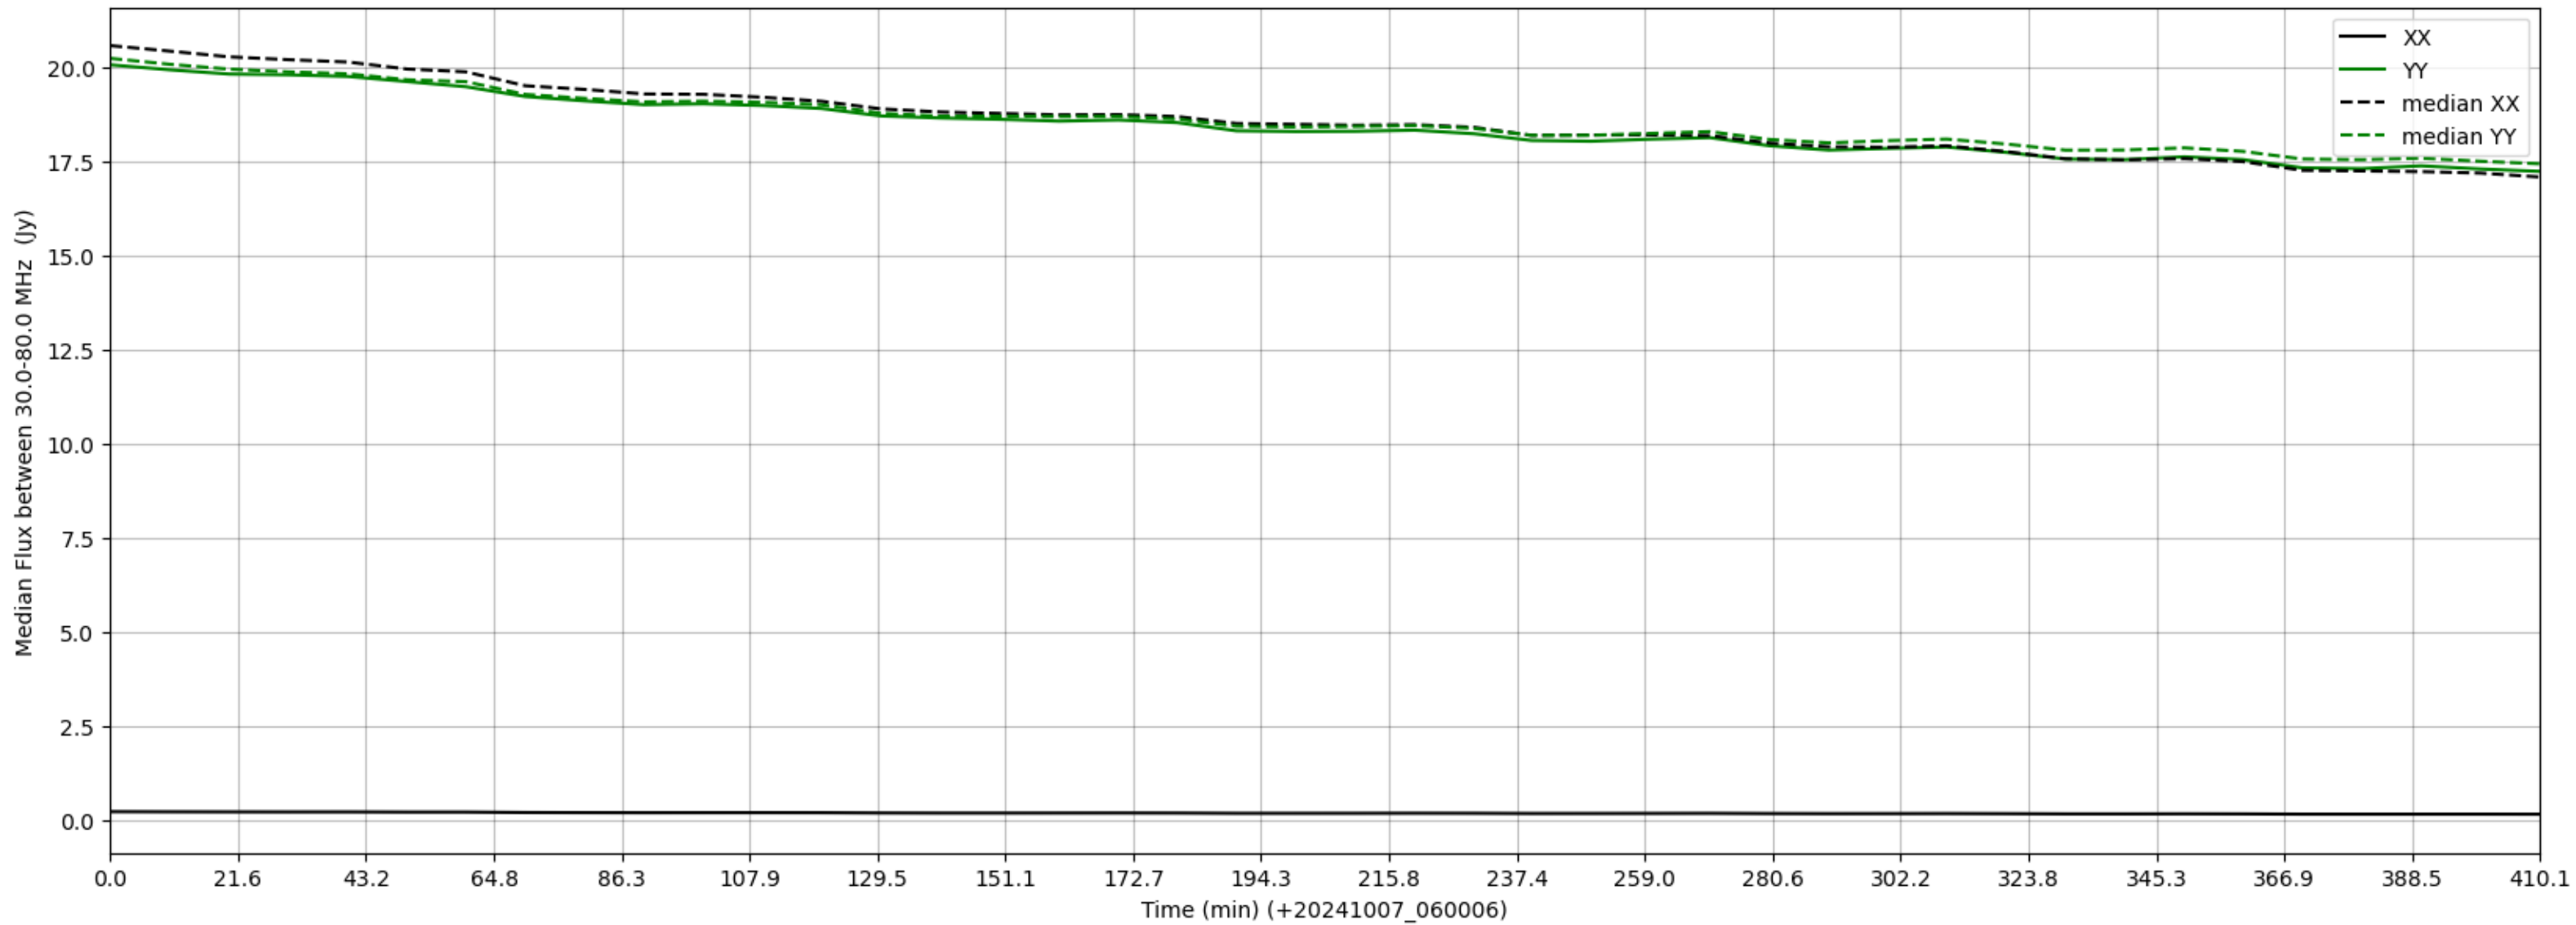

LWA214 - Correlator# 328 - XX FLAGS:Good - YY FLAGS:Good

LWA213 - Correlator# 329 - XX FLAGS:Good - YY FLAGS:Good

LWA243 - Correlator# 330 - XX FLAGS:Good - YY FLAGS:Good

LWA215 - Correlator# 331 - XX FLAGS:LowFlux - YY FLAGS:Good