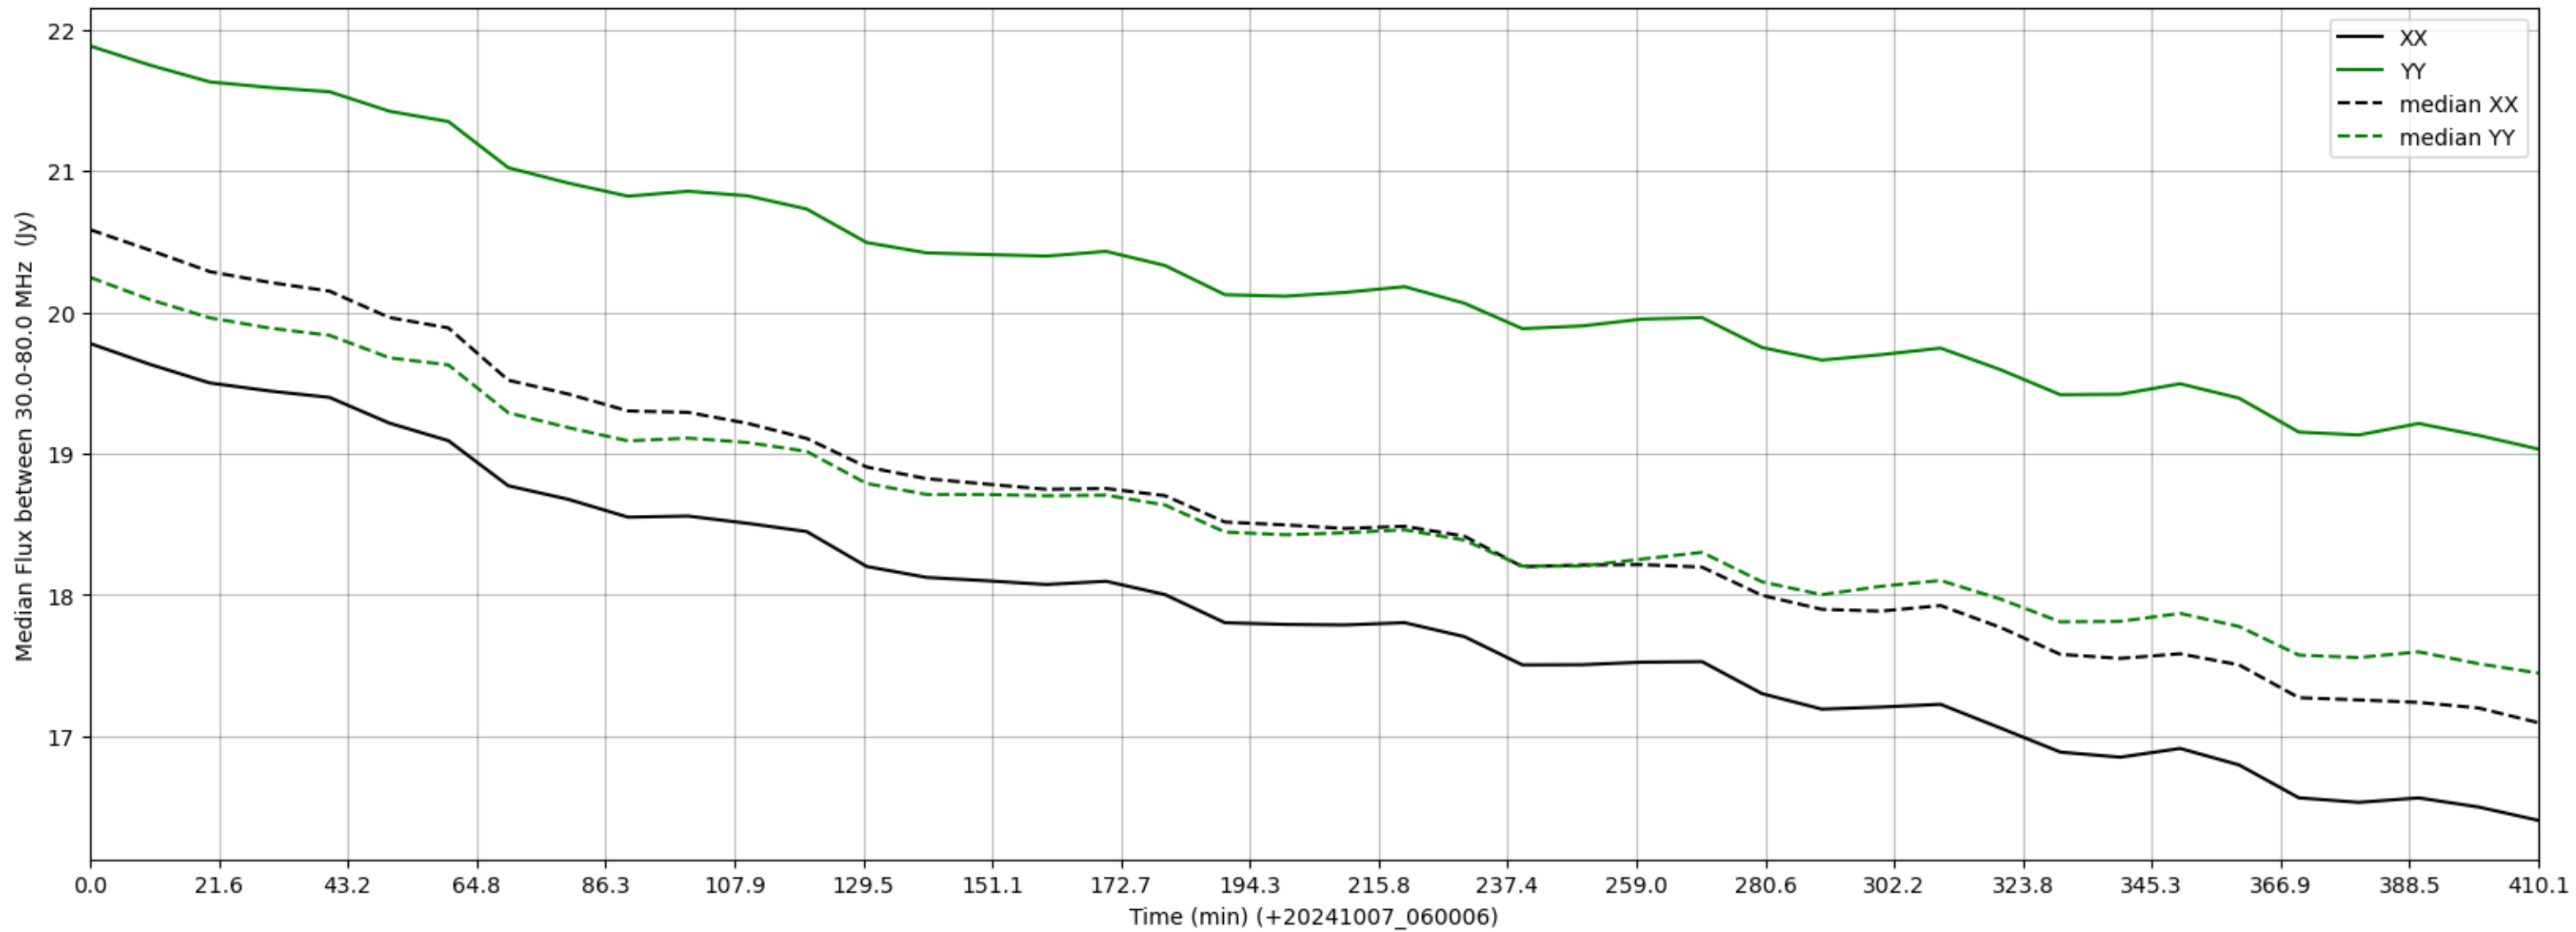

LWA164 - Correlator# 267 - XX FLAGS:Good - YY FLAGS:Good

LWA165 - Correlator# 266 - XX FLAGS:Good - YY FLAGS:Good