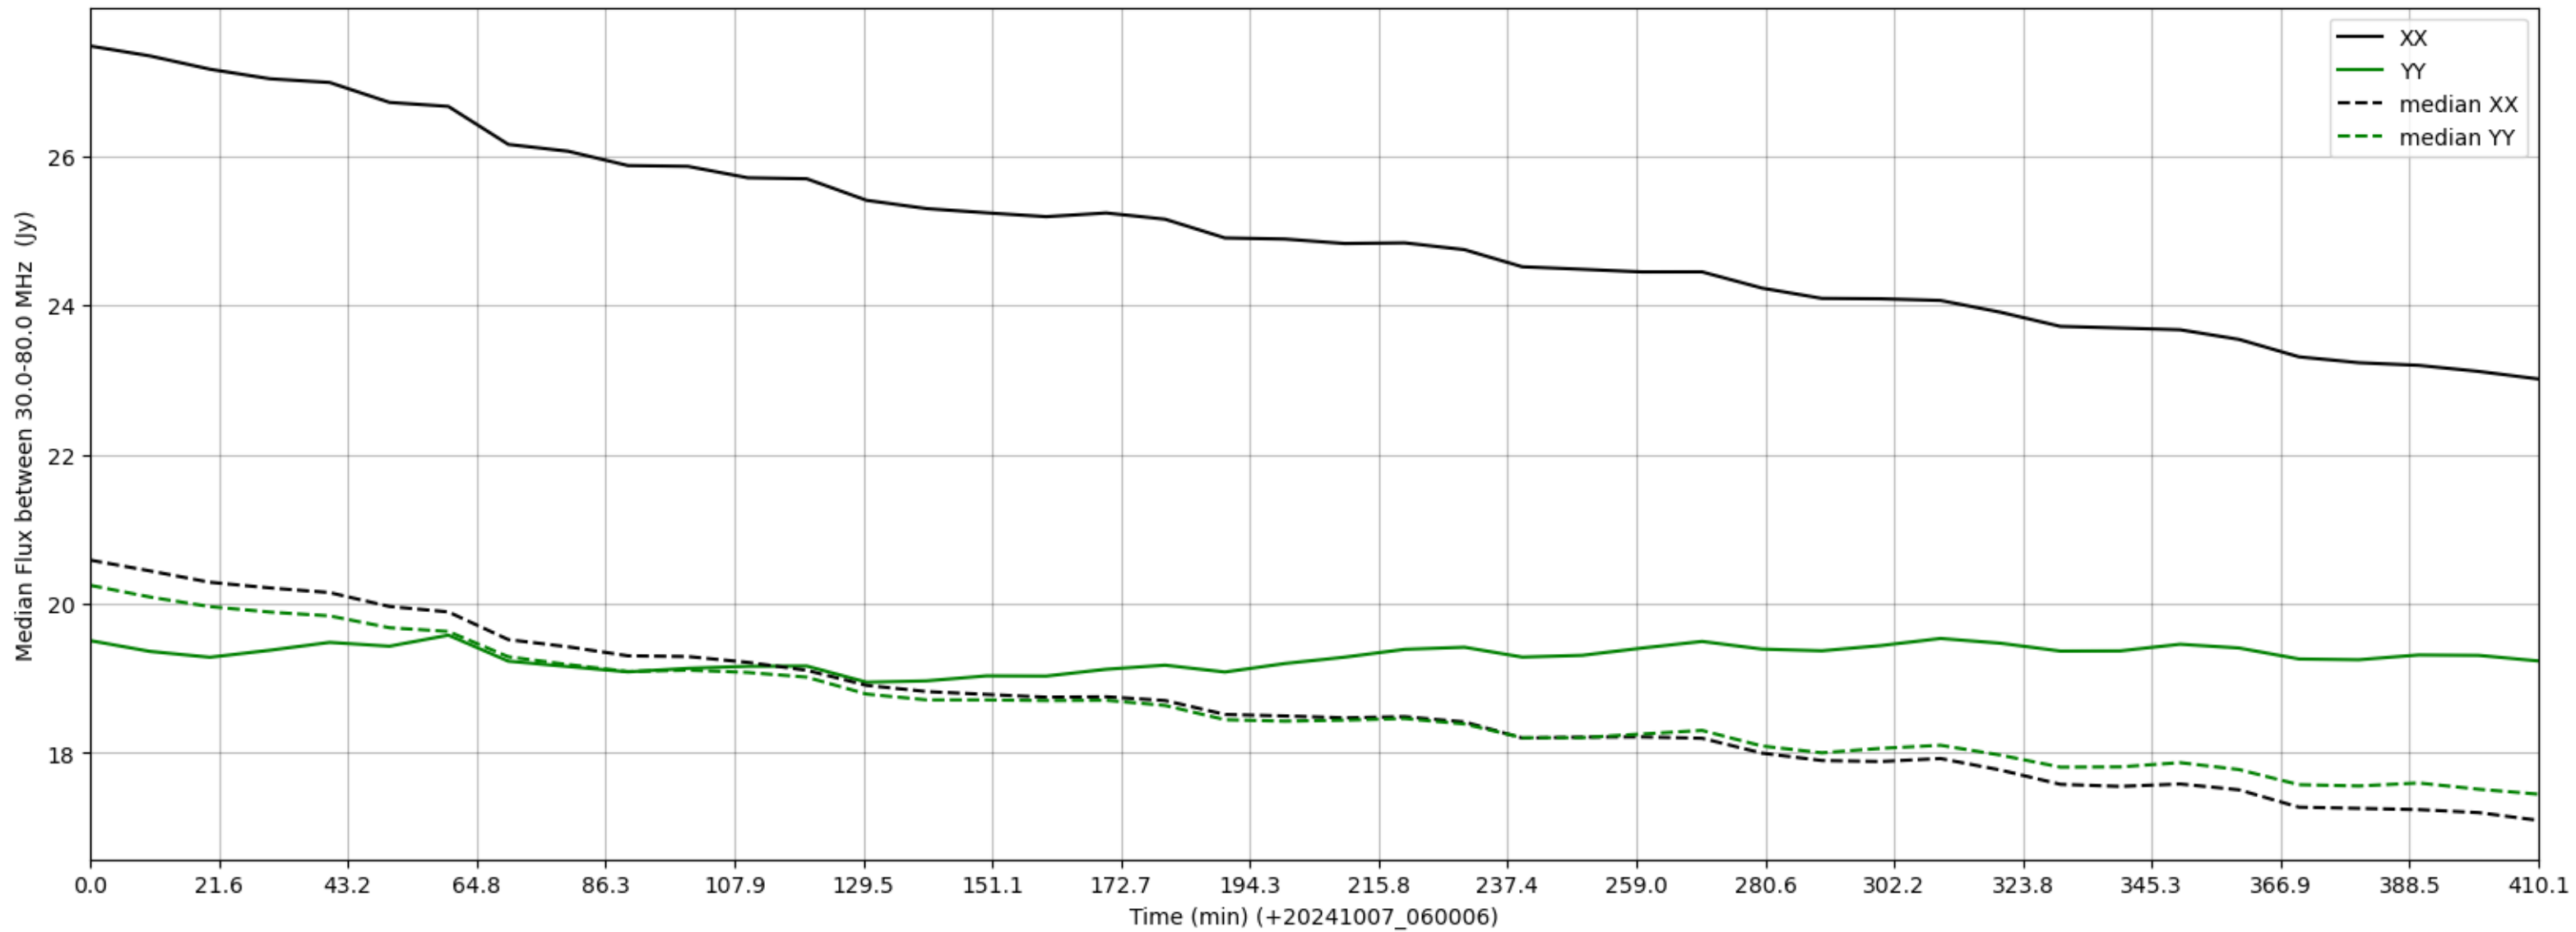

LWA360 - Correlator# 062 - XX FLAGS:Good - YY FLAGS:Good

LWA344 - Correlator# 061 - XX FLAGS:Good - YY FLAGS:Good