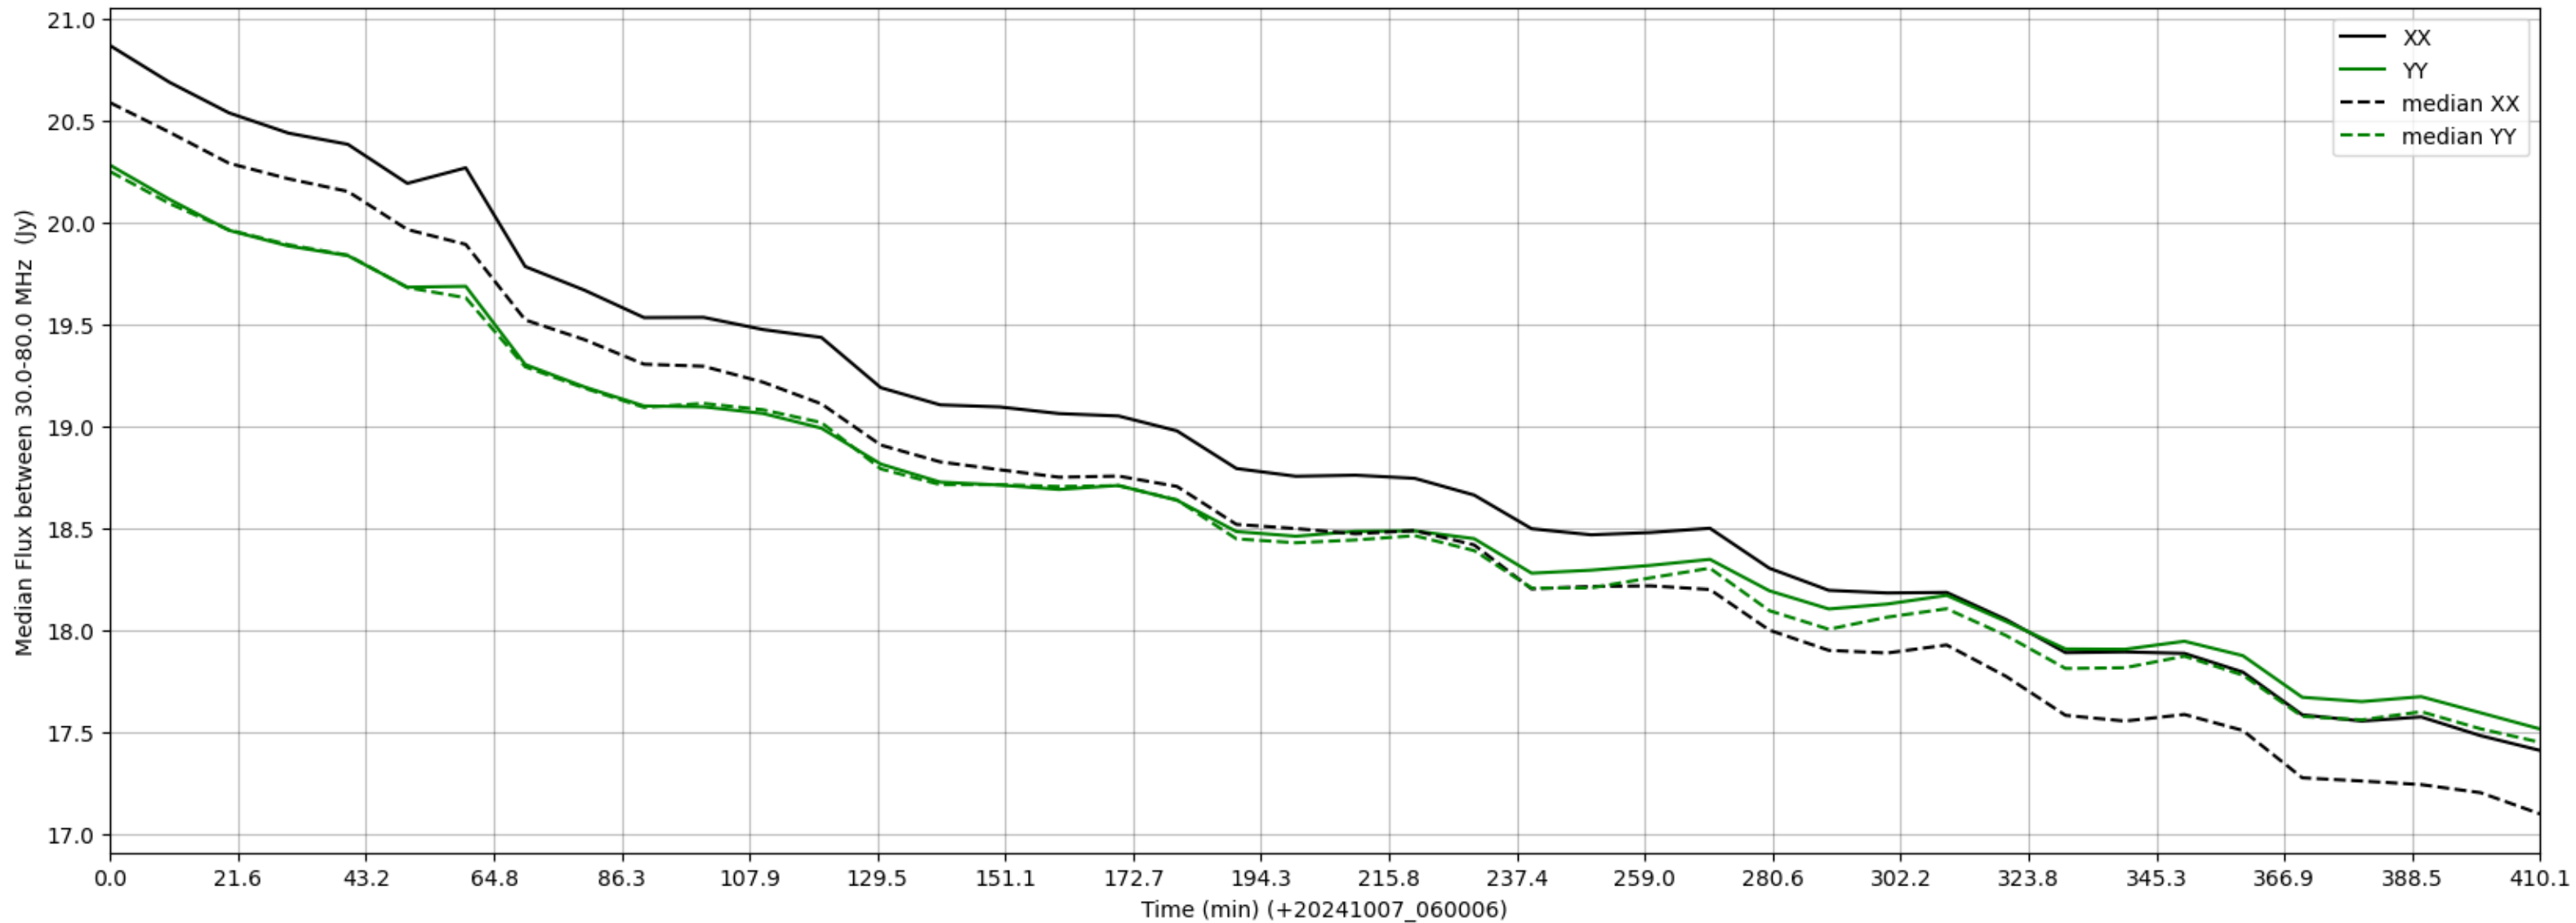

LWA055 - Correlator# 121 - XX FLAGS:Good - YY FLAGS:Good

LWA084 - Correlator# 120 - XX FLAGS:Good - YY FLAGS:Good