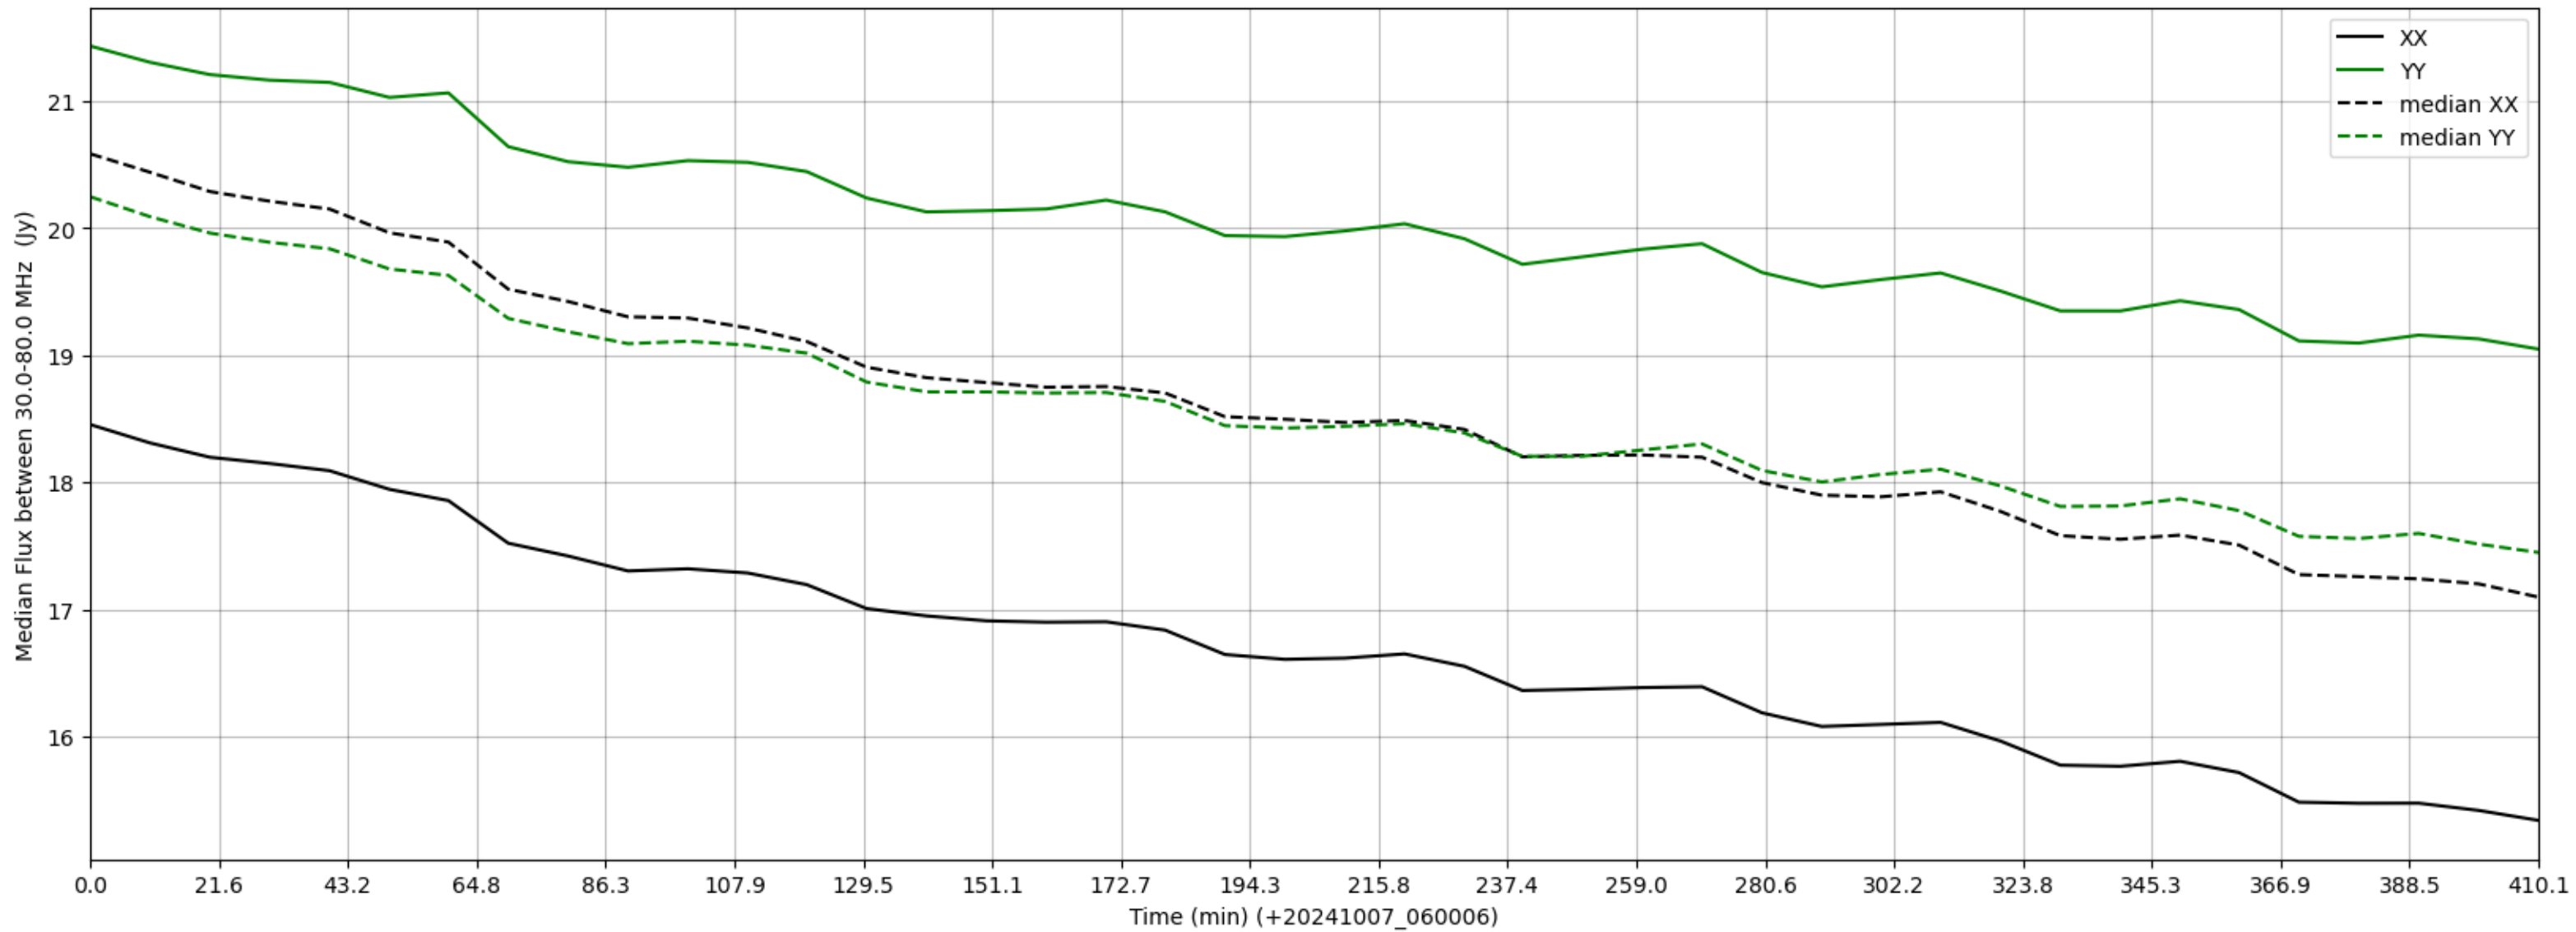

LWA175 - Correlator# 293 - XX FLAGS:Good - YY FLAGS:Good

LWA169 - Correlator# 292 - XX FLAGS:Good - YY FLAGS:Good