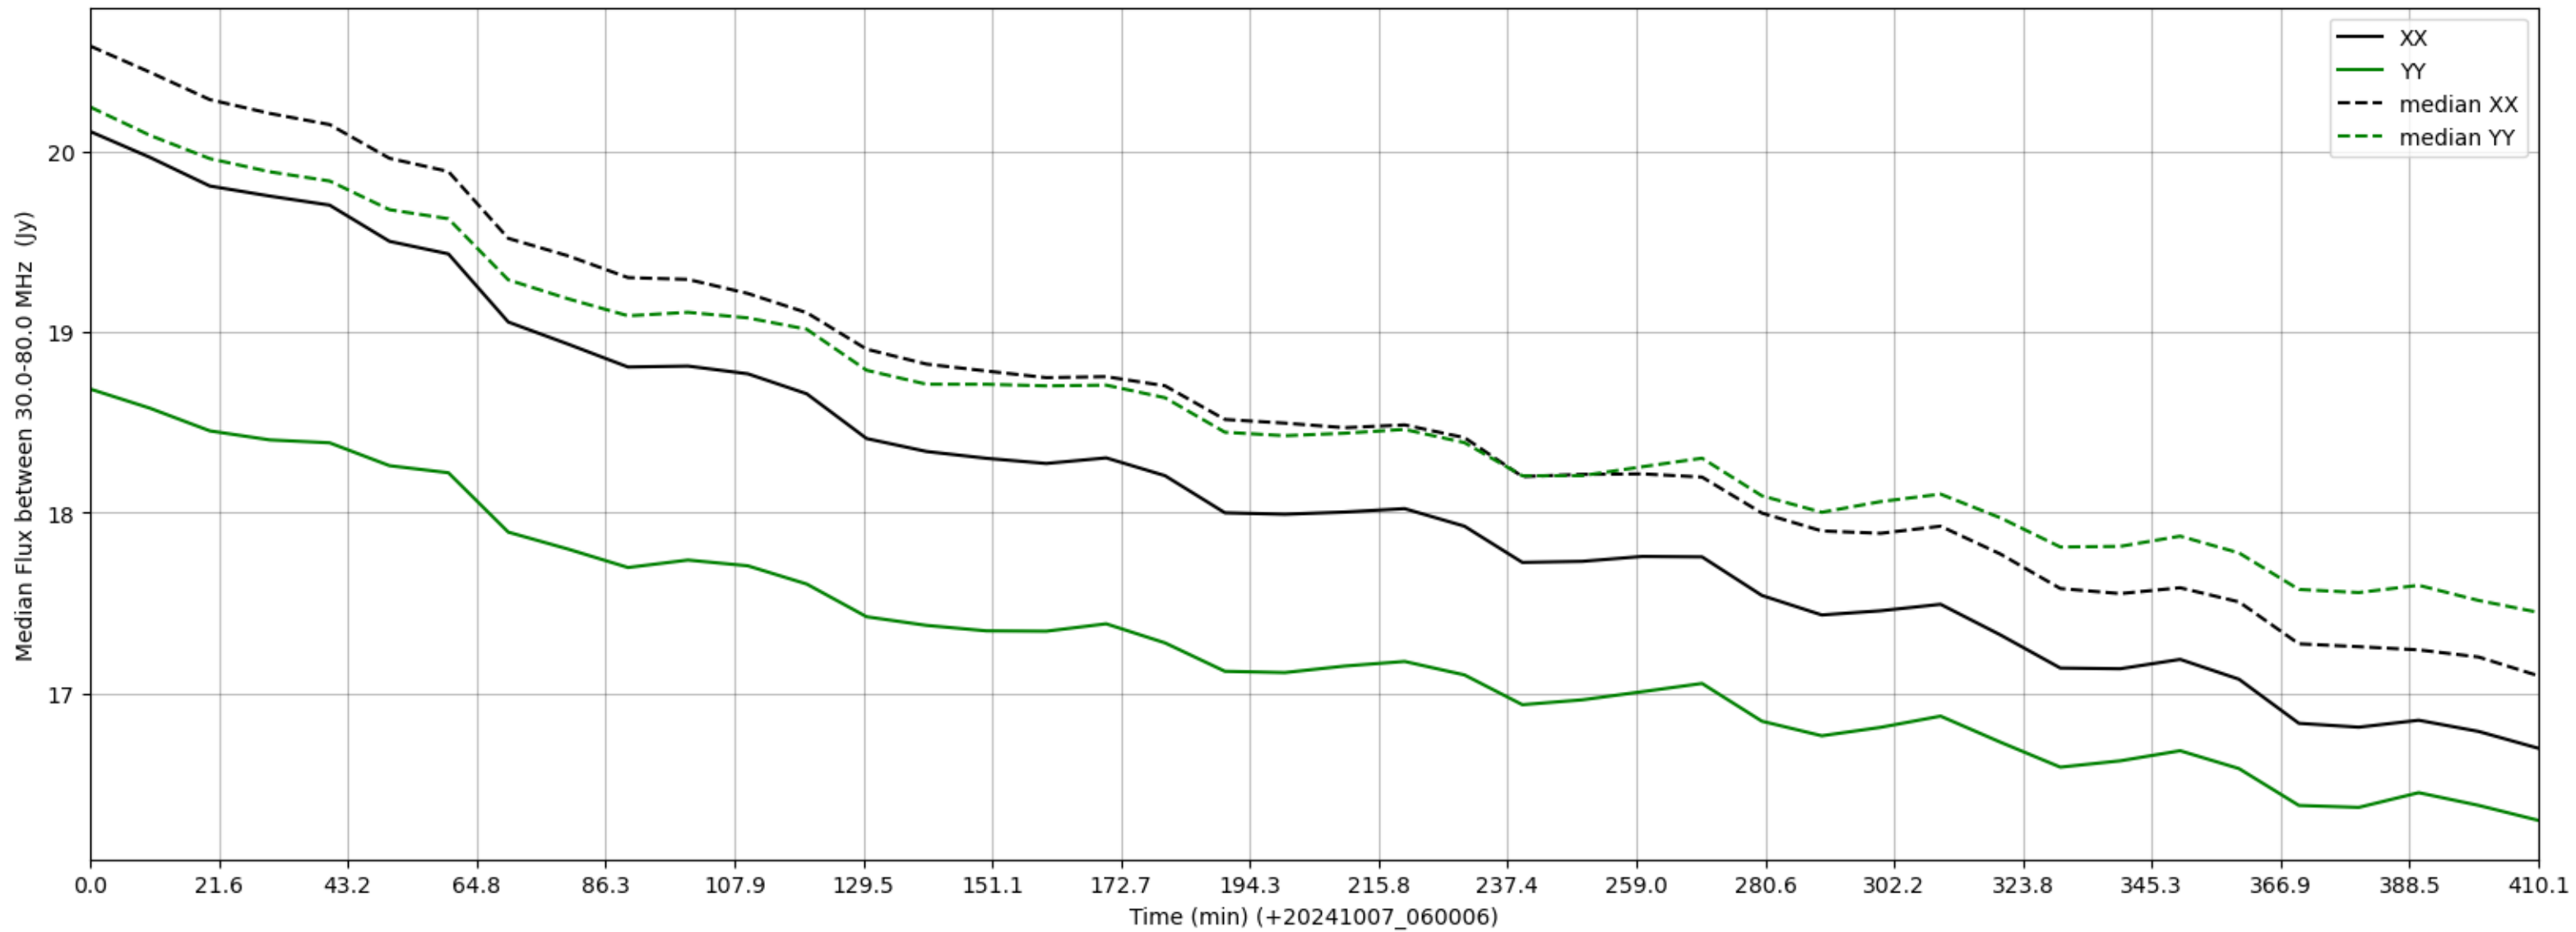

LWA036 - Correlator# 163 - XX FLAGS:Good - YY FLAGS:Good

LWA034 - Correlator# 162 - XX FLAGS:Good - YY FLAGS:Good