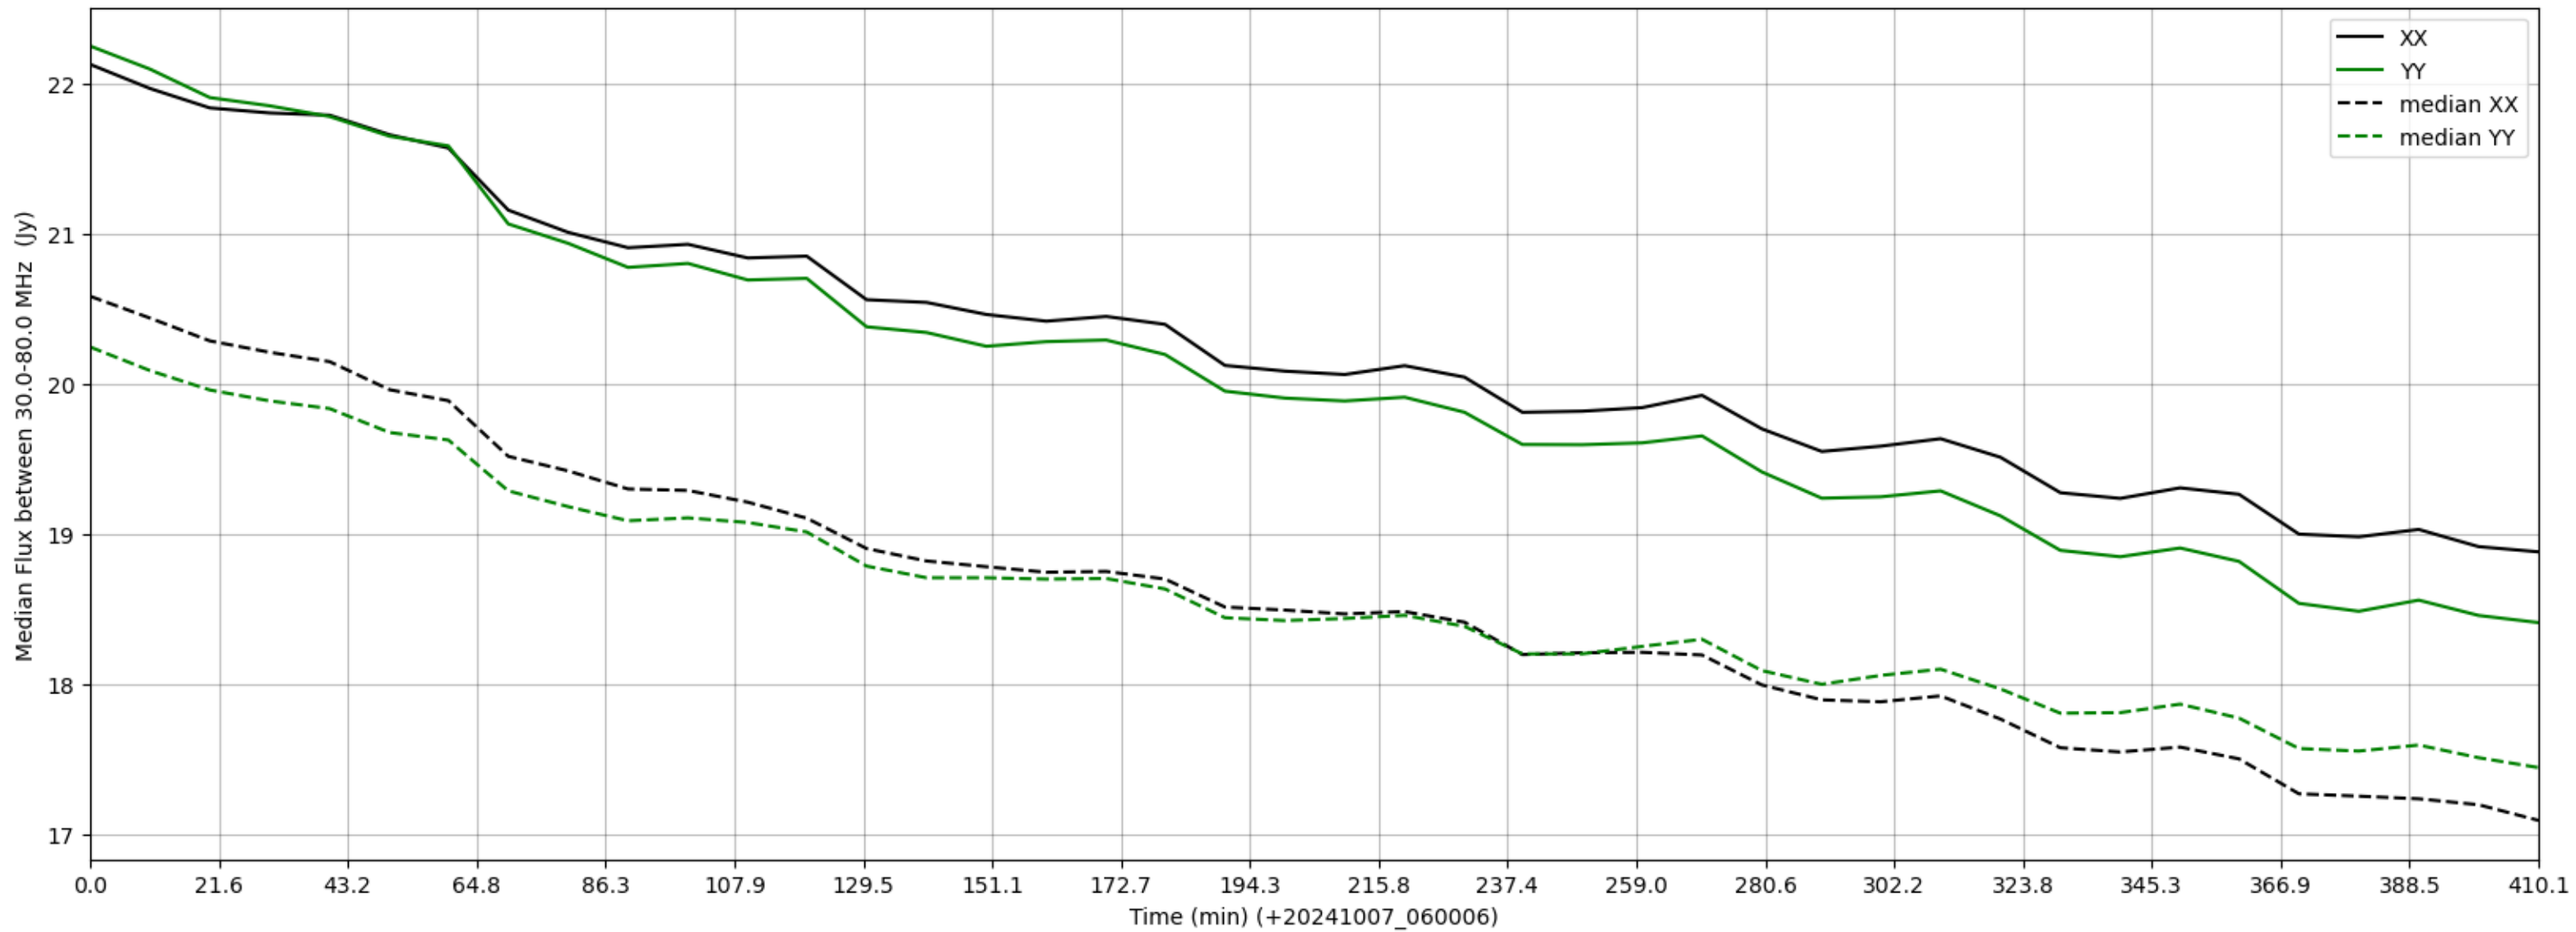

LWA300 - Correlator# 348 - XX FLAGS:Good - YY FLAGS:Good

LWA256 - Correlator# 347 - XX FLAGS:Good - YY FLAGS:Good