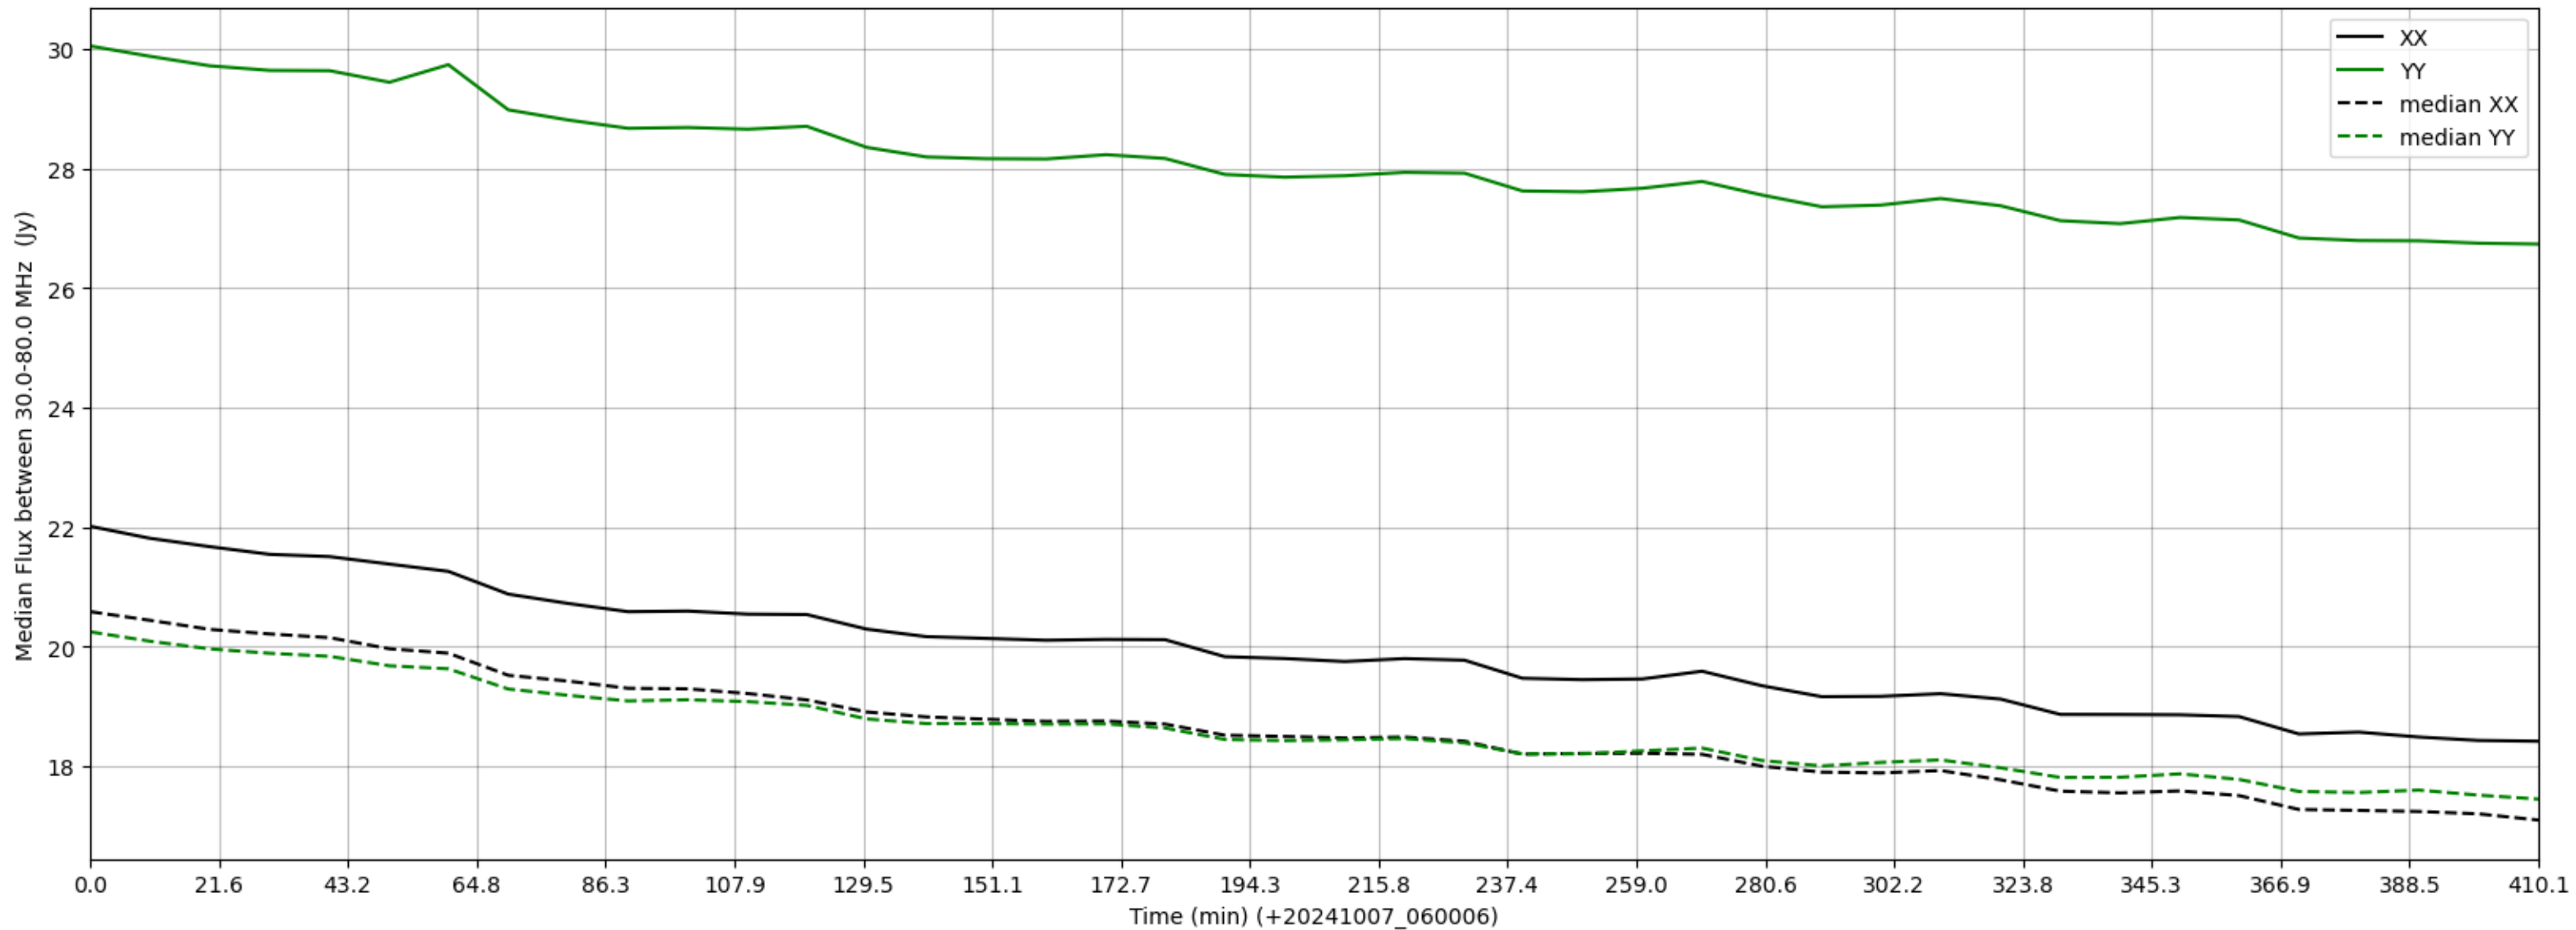

LWA224 - Correlator# 248 - XX FLAGS:Good - YY FLAGS:Good

LWA222 - Correlator# 249 - XX FLAGS:Good - YY FLAGS:Good

LWA326 - Correlator# 250 - XX FLAGS:Good - YY FLAGS:Good

LWA322 - Correlator# 251 - XX FLAGS:Good - YY FLAGS:Good