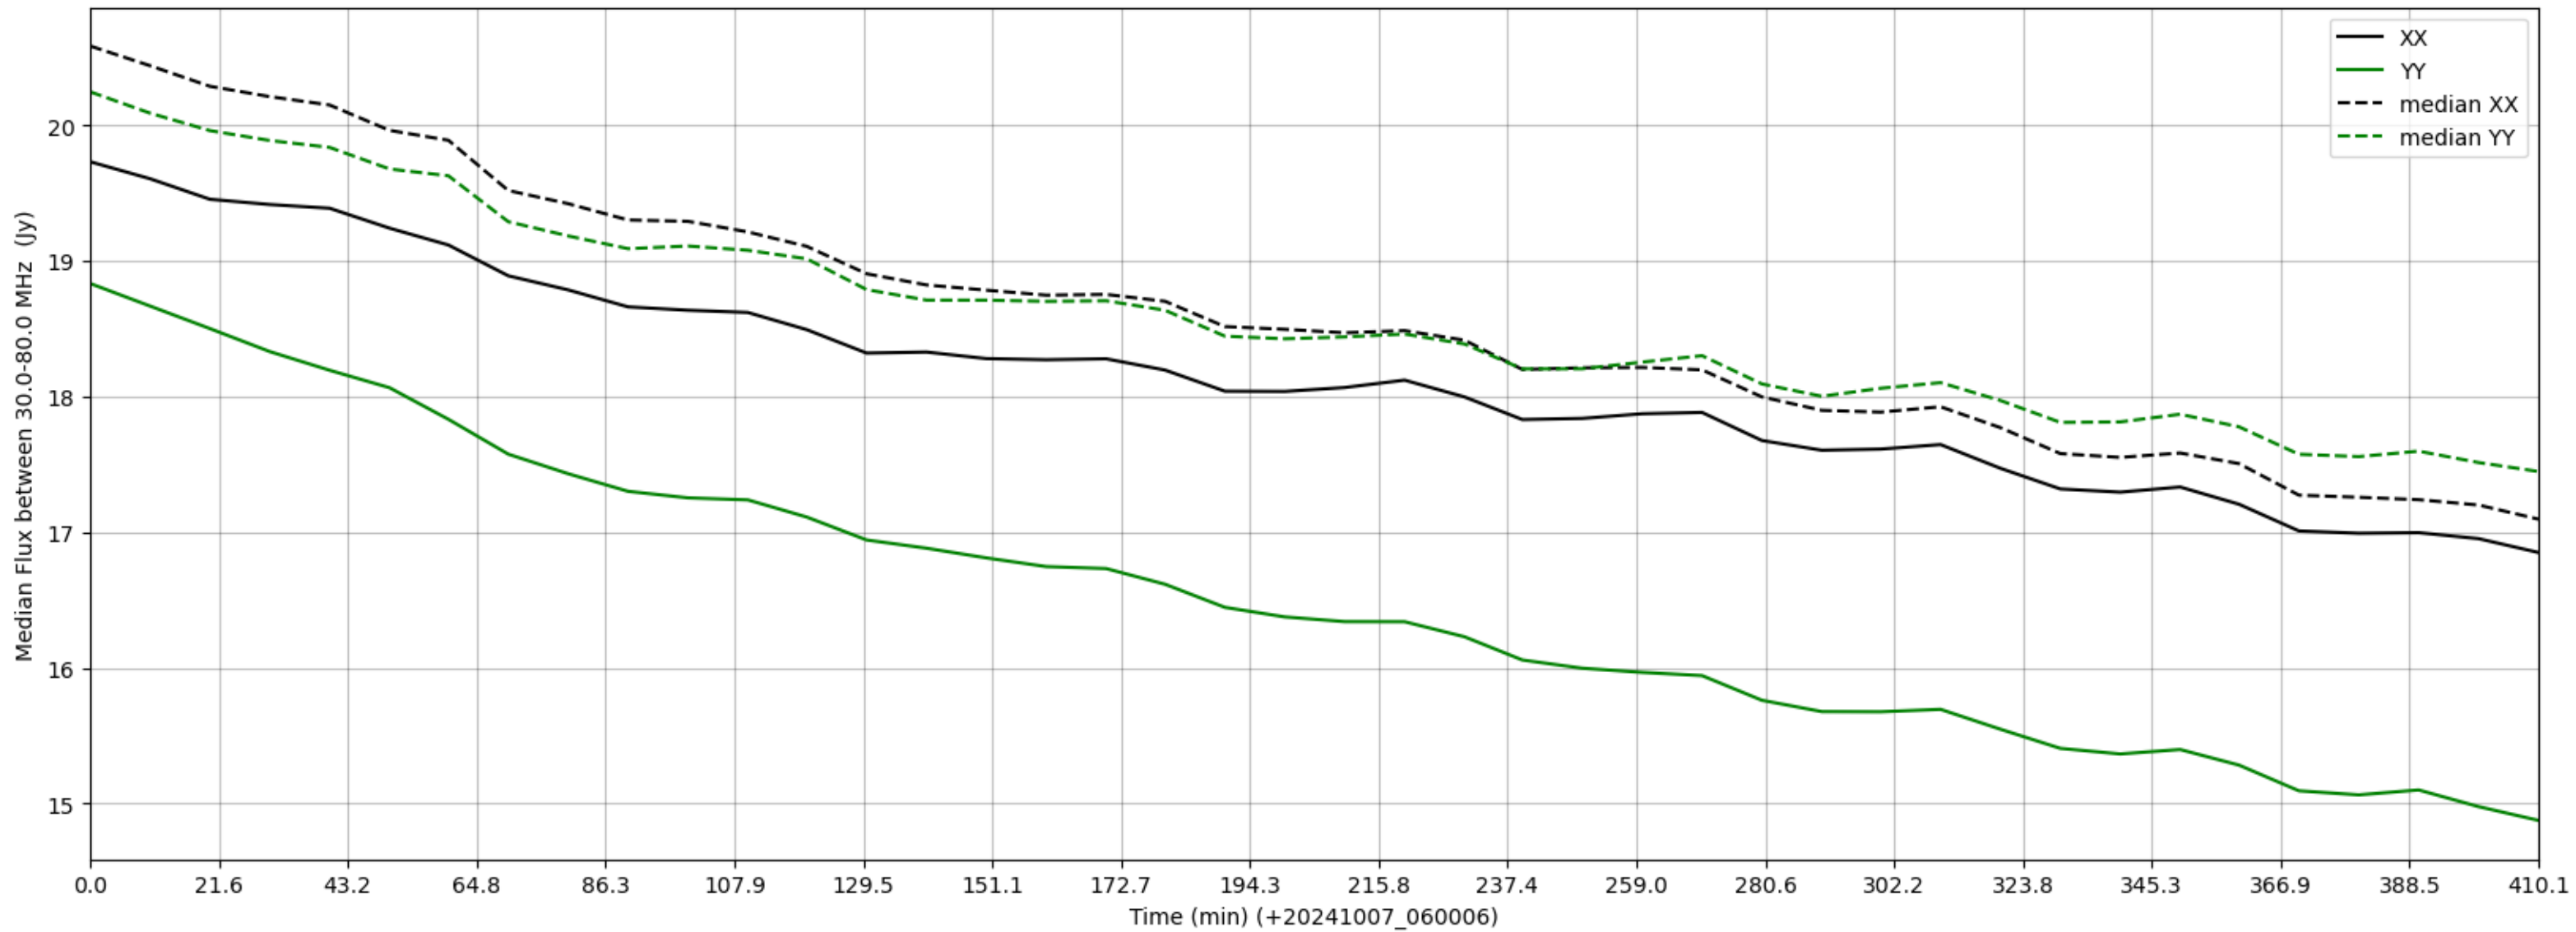

LWA327 - Correlator# 023 - XX FLAGS:Good - YY FLAGS:Good

LWA330 - Correlator# 022 - XX FLAGS:Good - YY FLAGS:Good