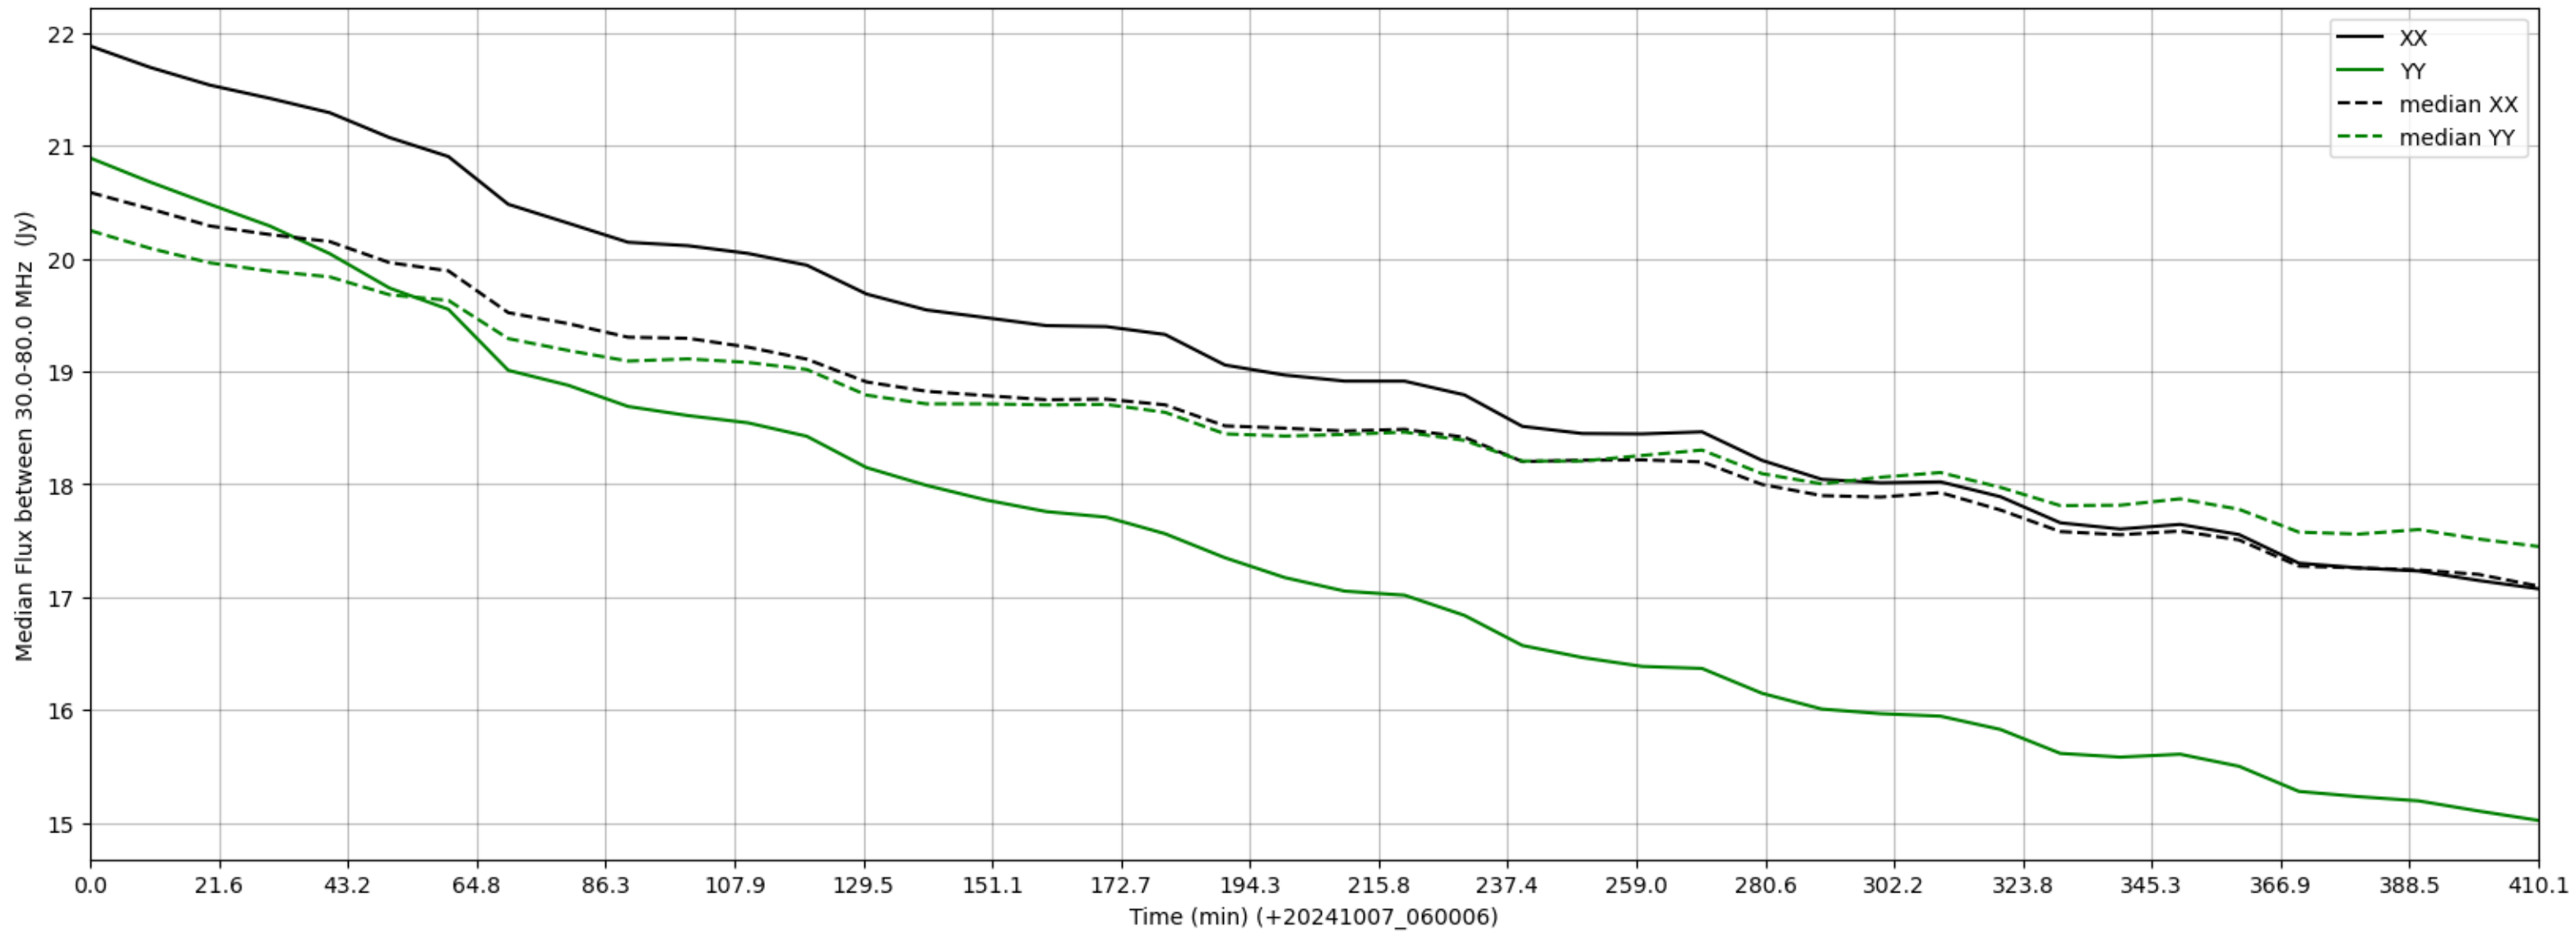

LWA289 - Correlator# 189 - XX FLAGS:Good - YY FLAGS:Good

LWA294 - Correlator# 188 - XX FLAGS:Good - YY FLAGS:Good