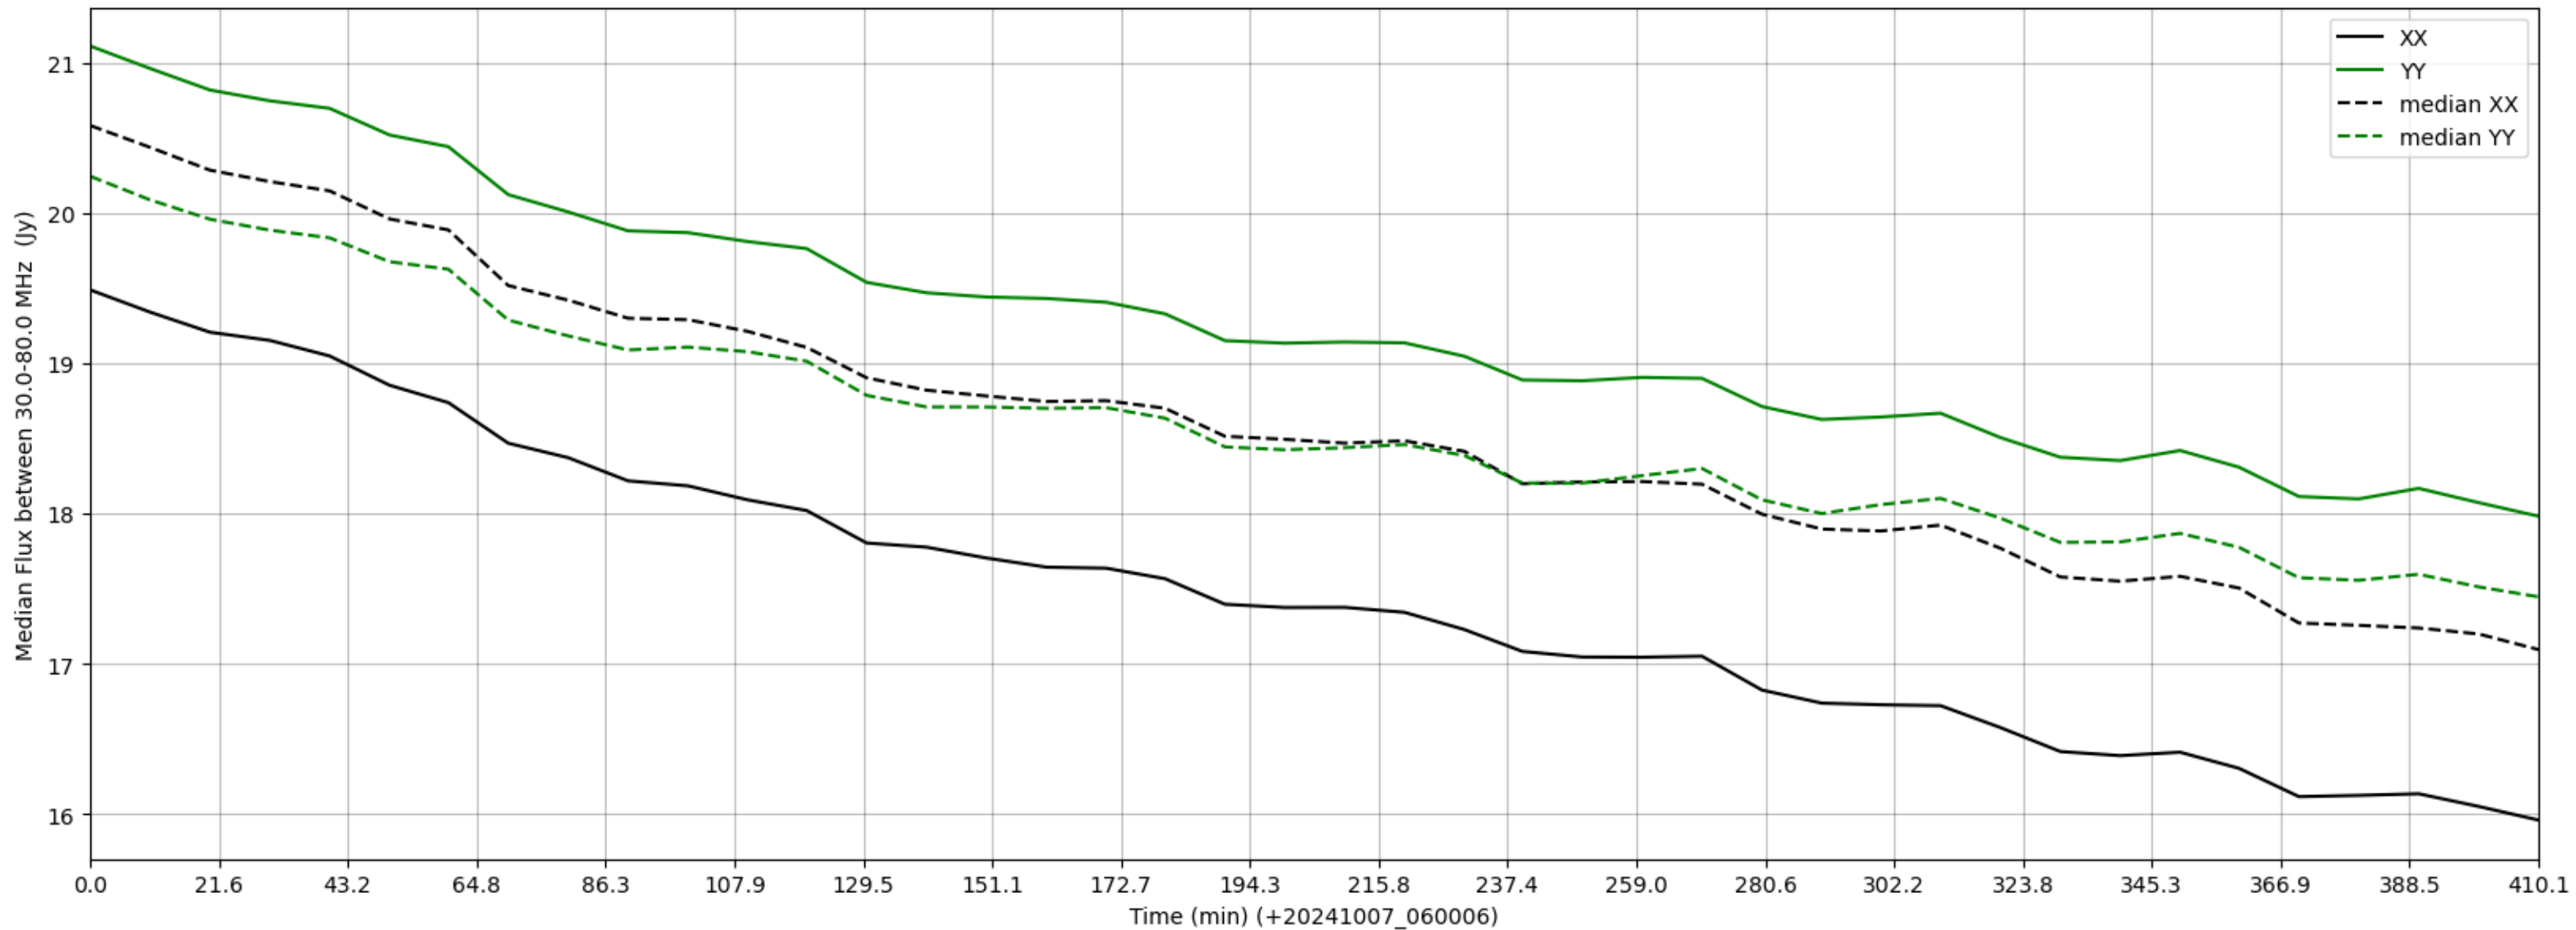

LWA100 - Correlator# 175 - XX FLAGS:Good - YY FLAGS:Good

LWA101 - Correlator# 174 - XX FLAGS:Good - YY FLAGS:Good