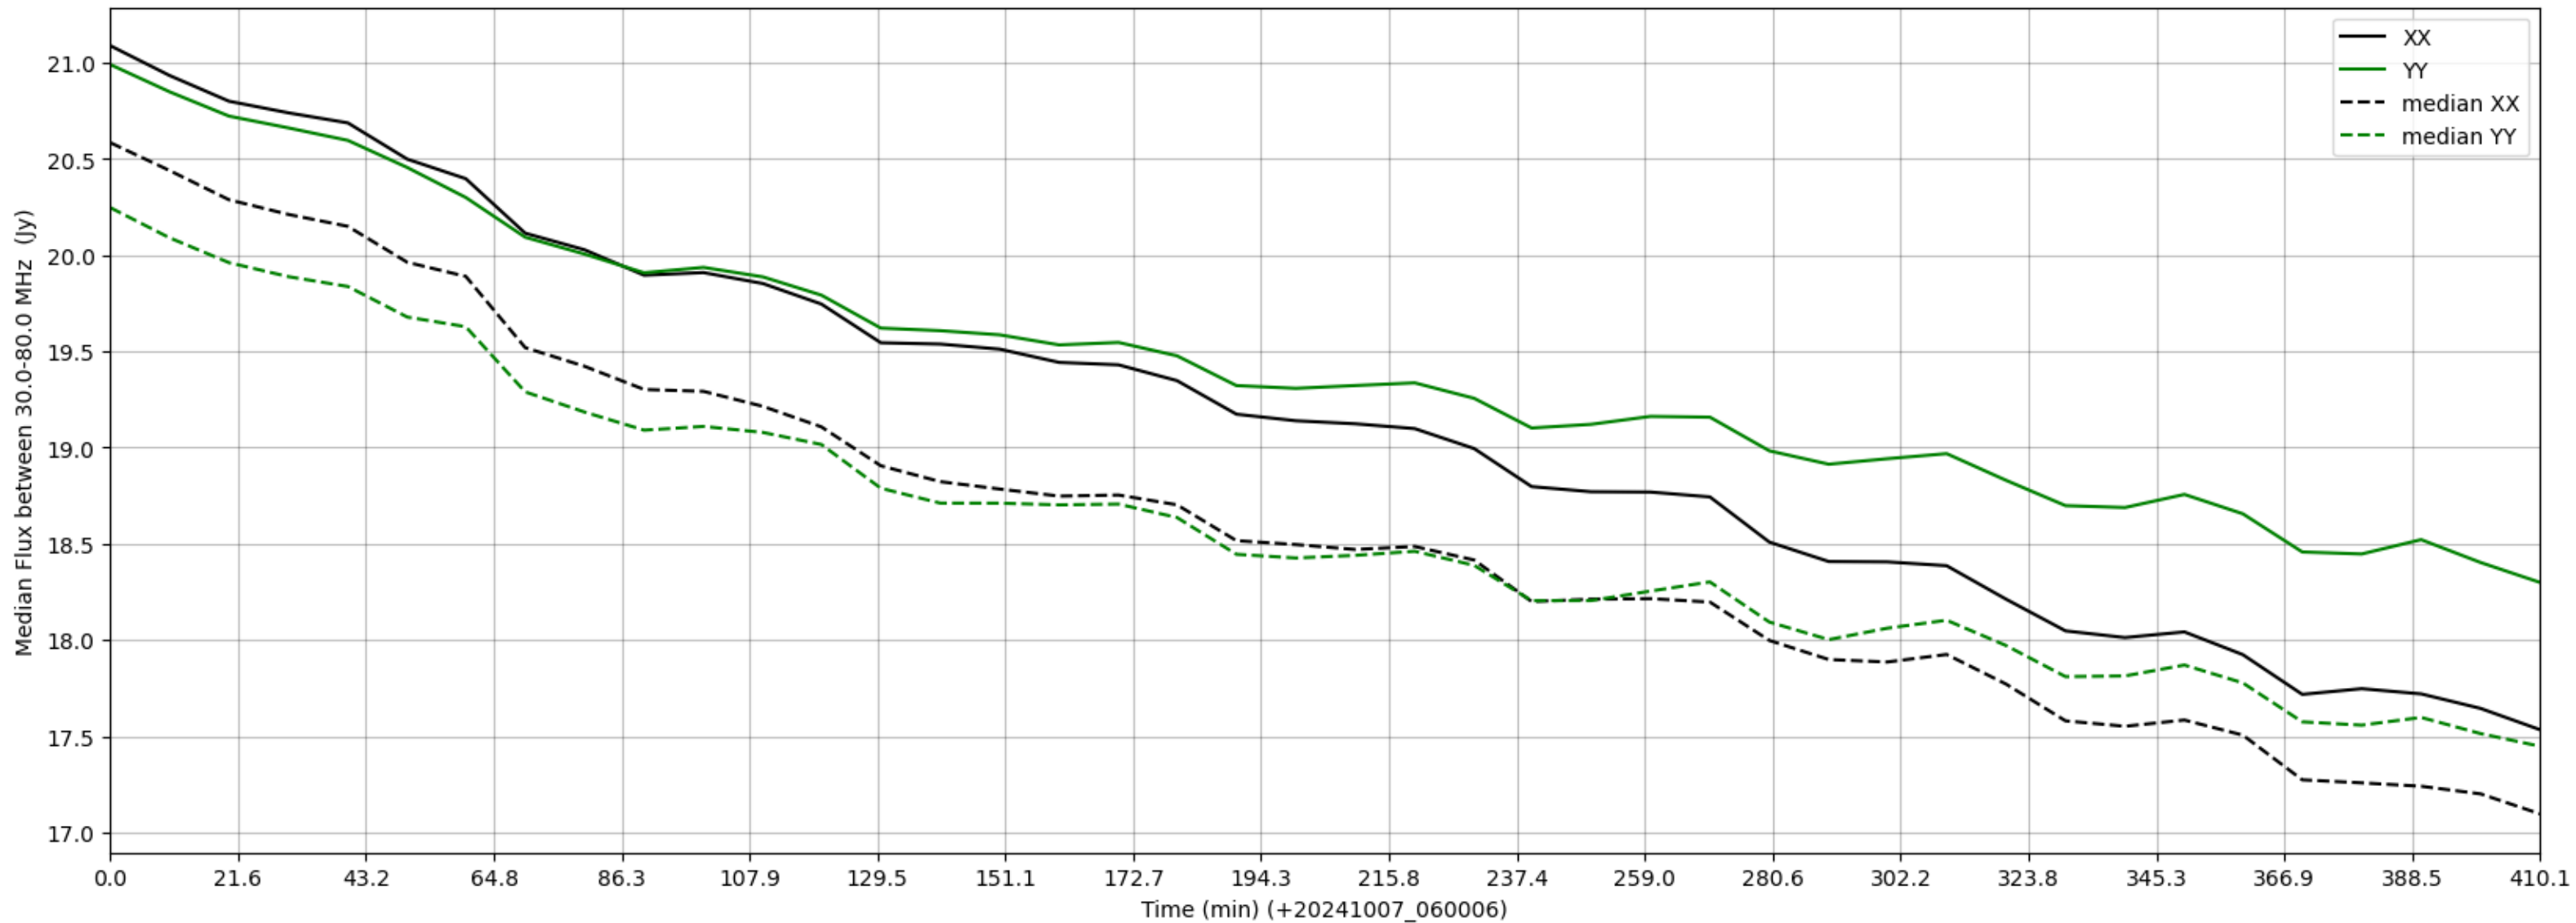

LWA076 - Correlator# 193 - XX FLAGS:Good - YY FLAGS:Good

LWA078 - Correlator# 192 - XX FLAGS:Good - YY FLAGS:Good