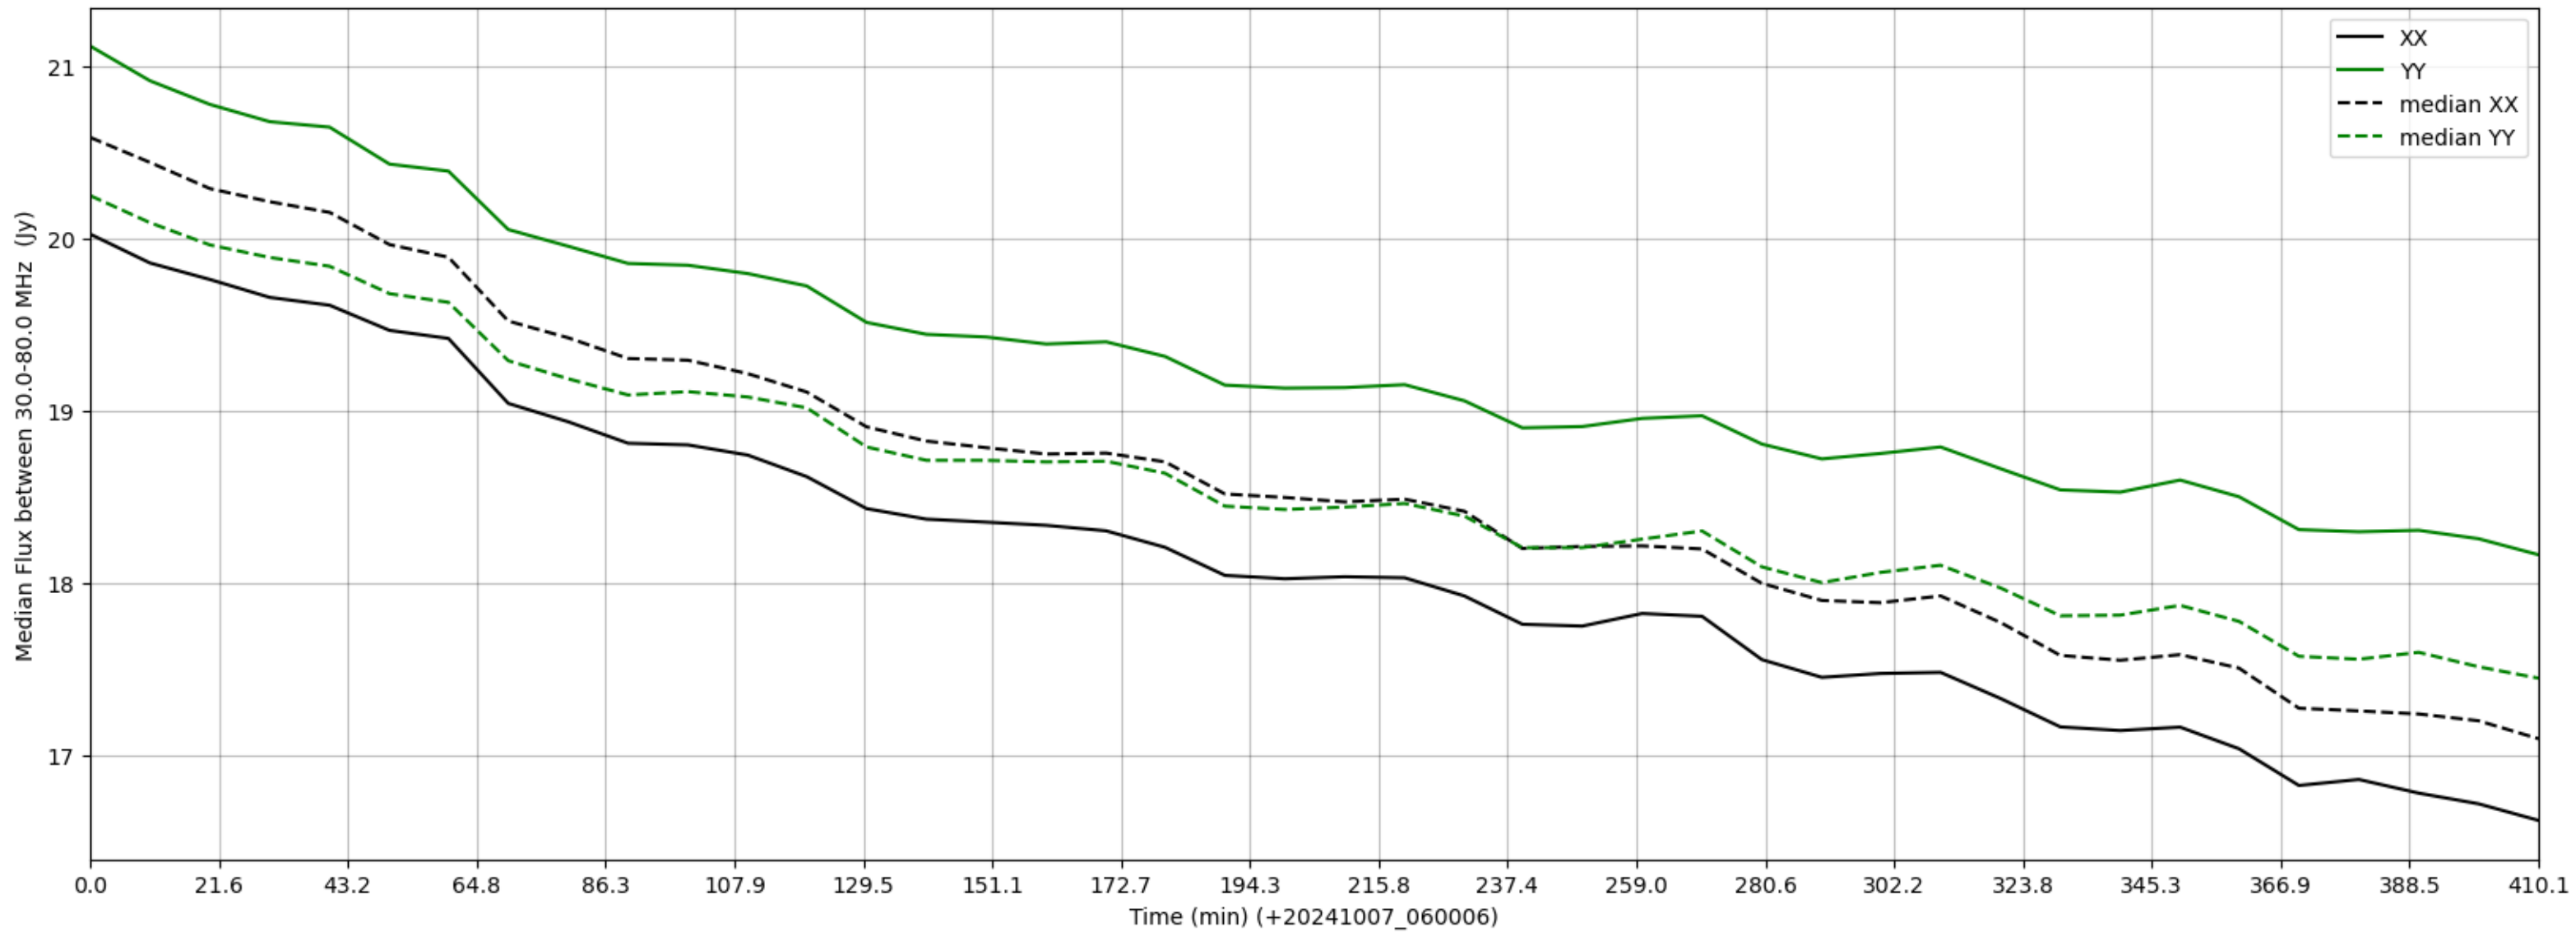

LWA135 - Correlator# 256 - XX FLAGS:Good - YY FLAGS:Good

LWA133 - Correlator# 257 - XX FLAGS:Good - YY FLAGS:Good

LWA137 - Correlator# 258 - XX FLAGS:Good - YY FLAGS:Good

LWA136 - Correlator# 259 - XX FLAGS:Good - YY FLAGS:Good