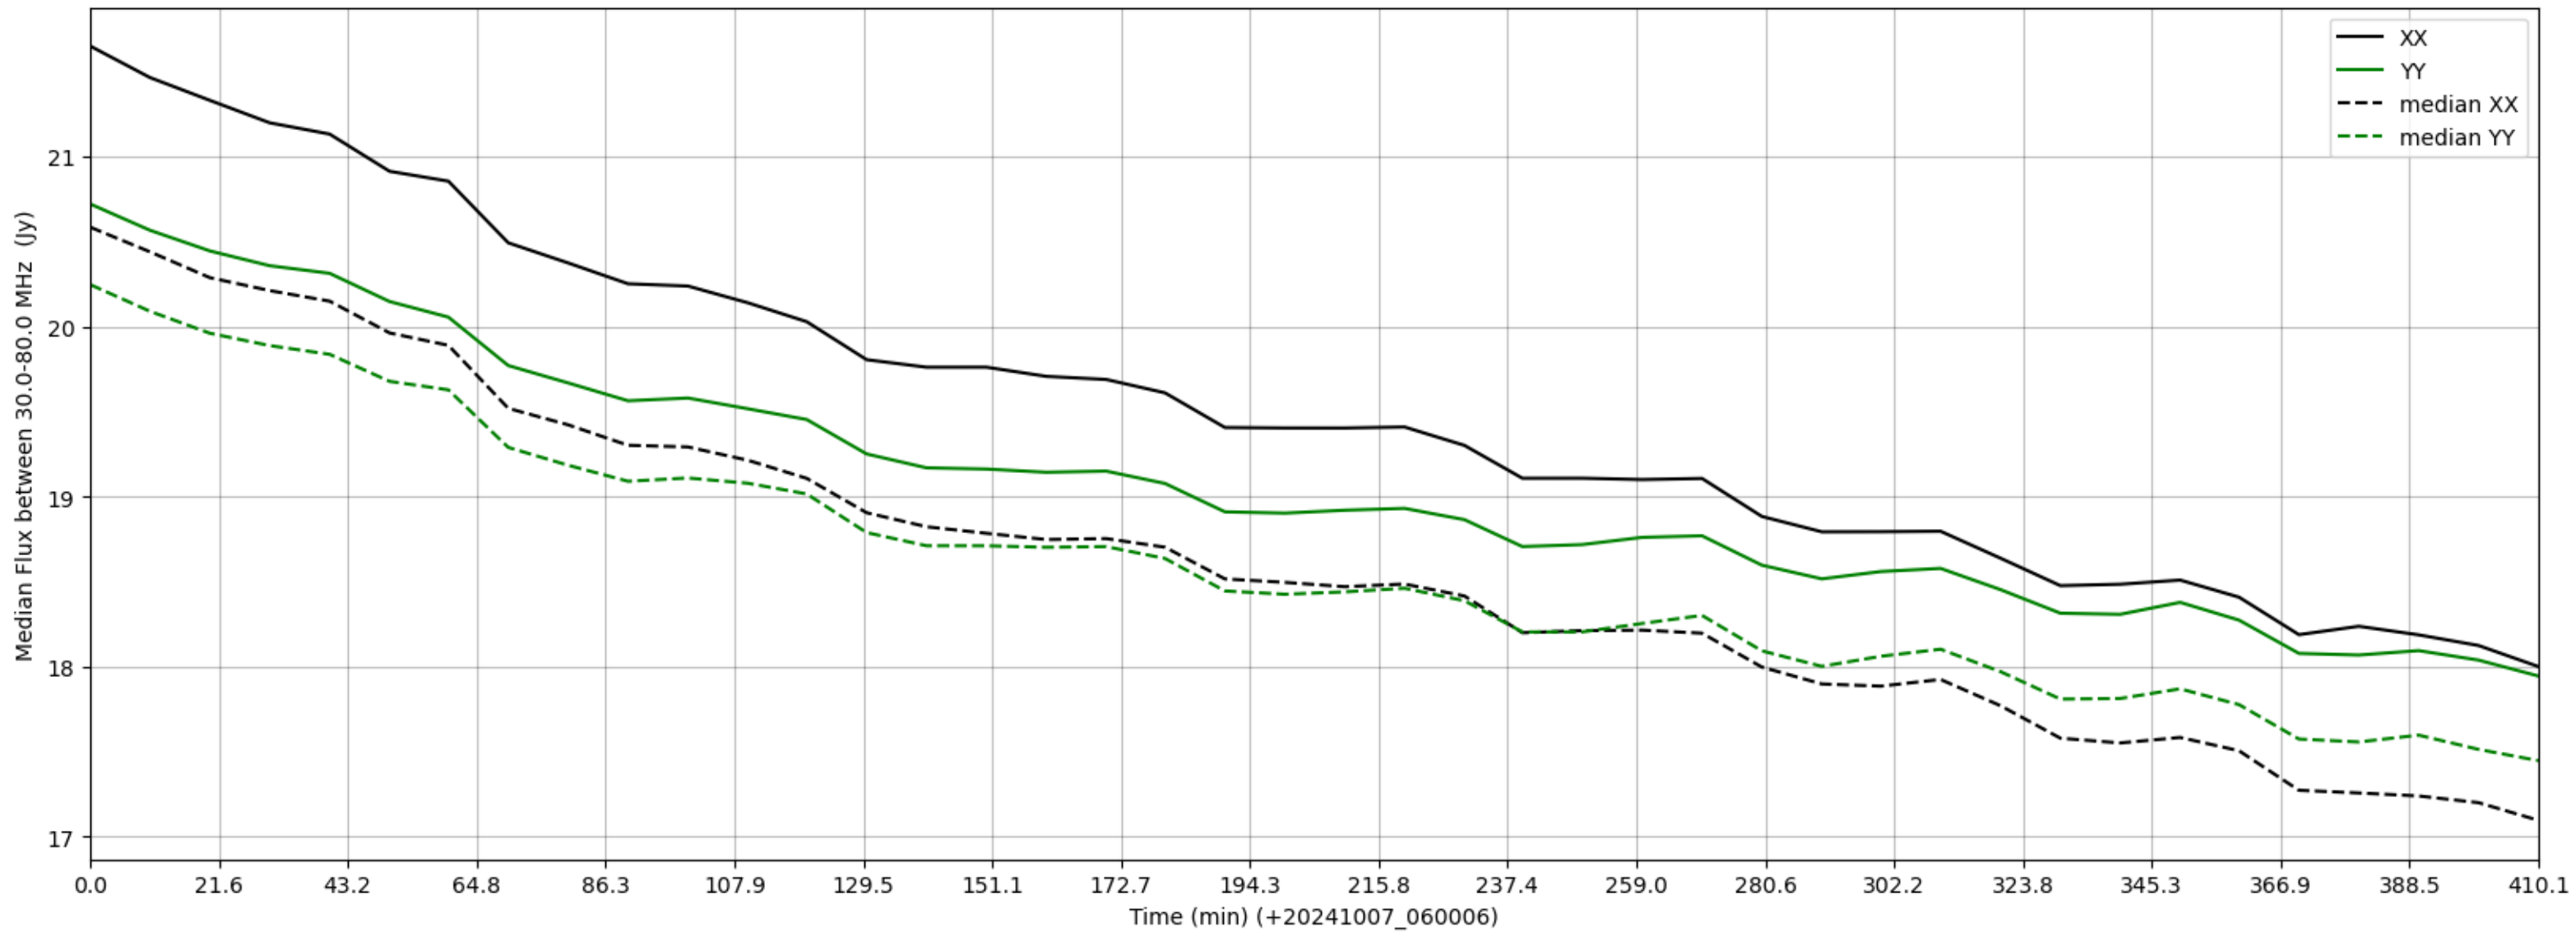

LWA183 - Correlator# 324 - XX FLAGS:Good - YY FLAGS:Good

LWA176 - Correlator# 325 - XX FLAGS:Good - YY FLAGS:Good

LWA212 - Correlator# 326 - XX FLAGS:Good - YY FLAGS:Good

LWA211 - Correlator# 327 - XX FLAGS:Good - YY FLAGS:Good