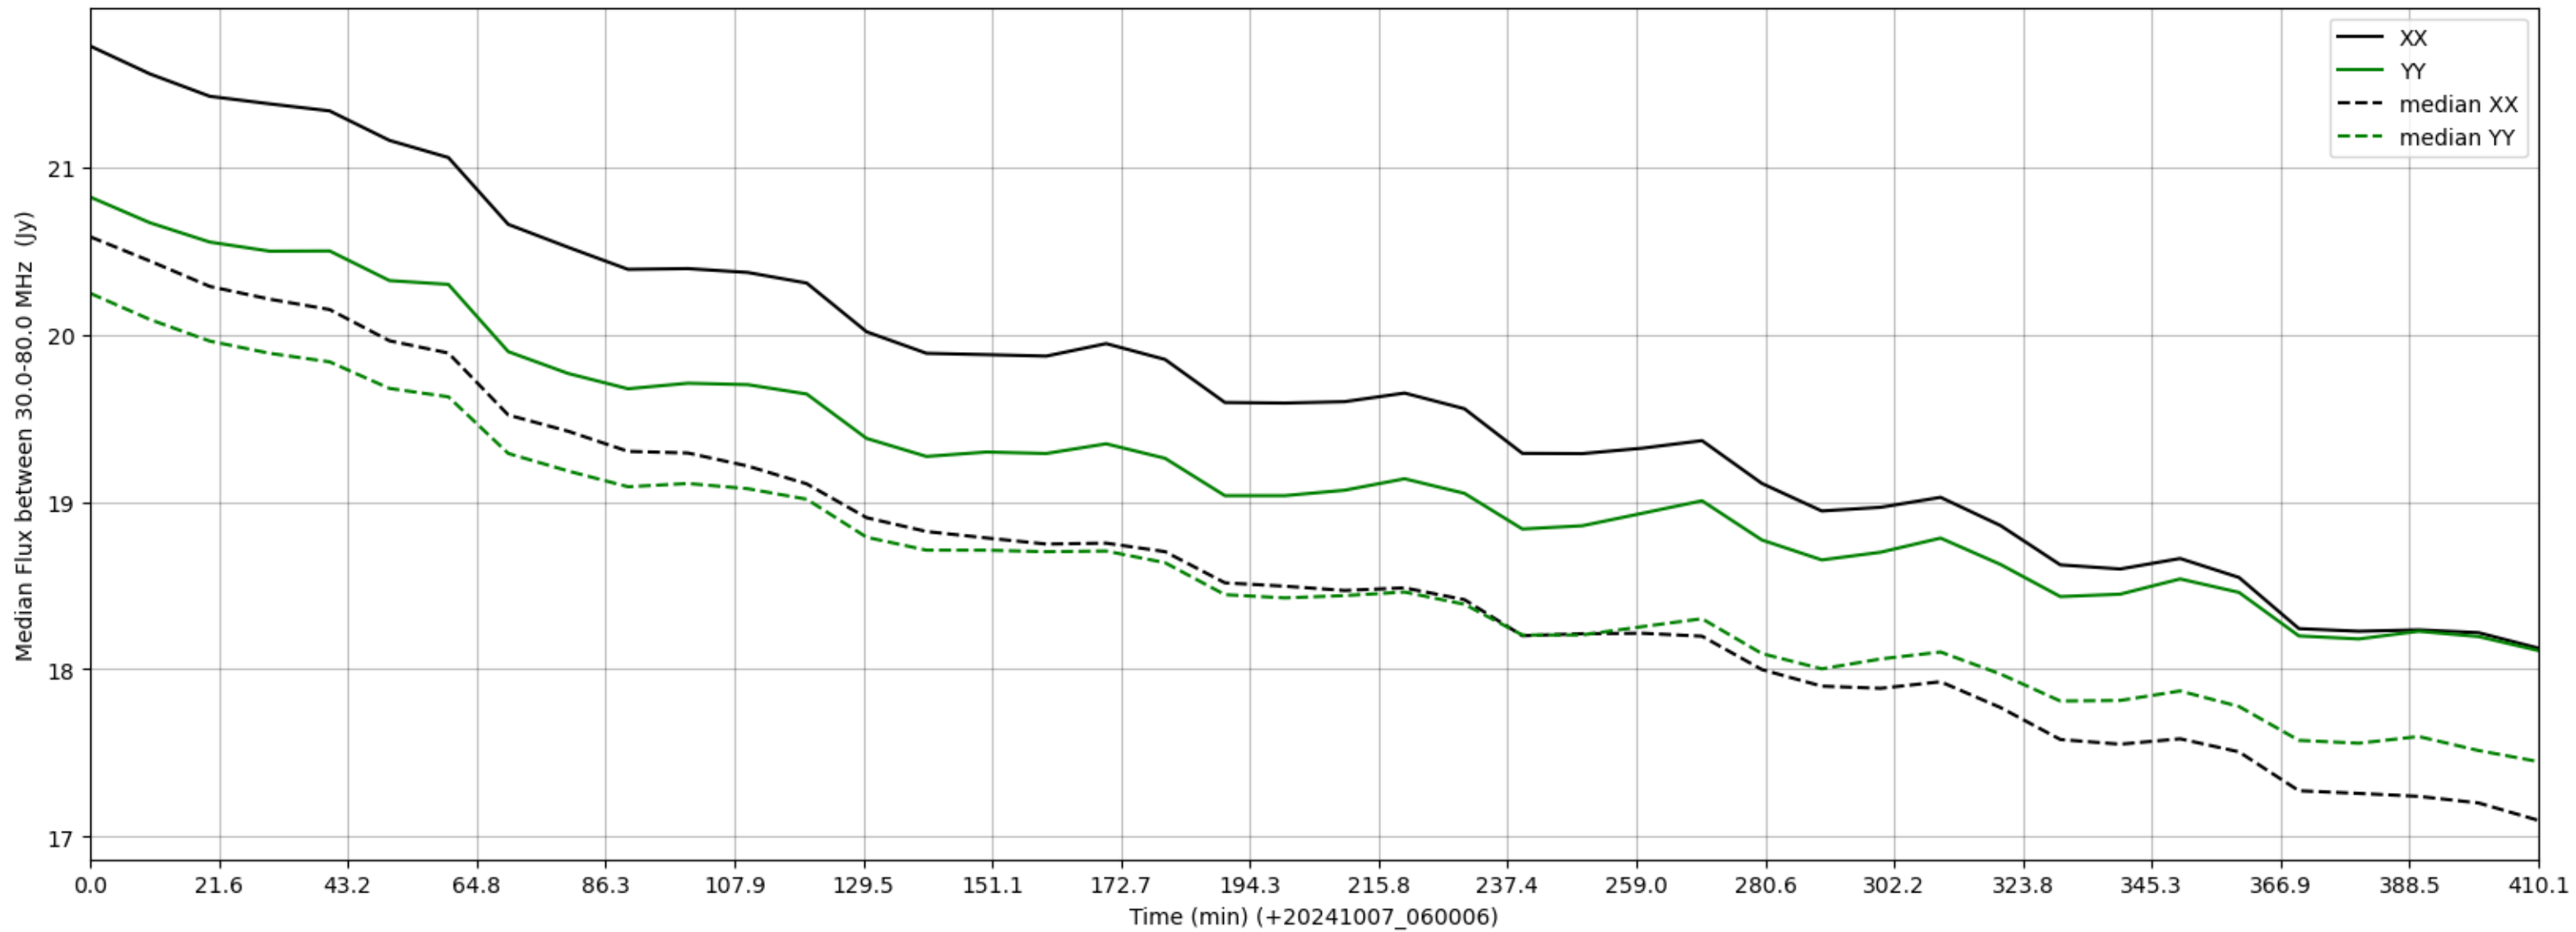

LWA165 - Correlator# 266 - XX FLAGS:Good - YY FLAGS:Good

LWA162 - Correlator# 265 - XX FLAGS:Good - YY FLAGS:Good