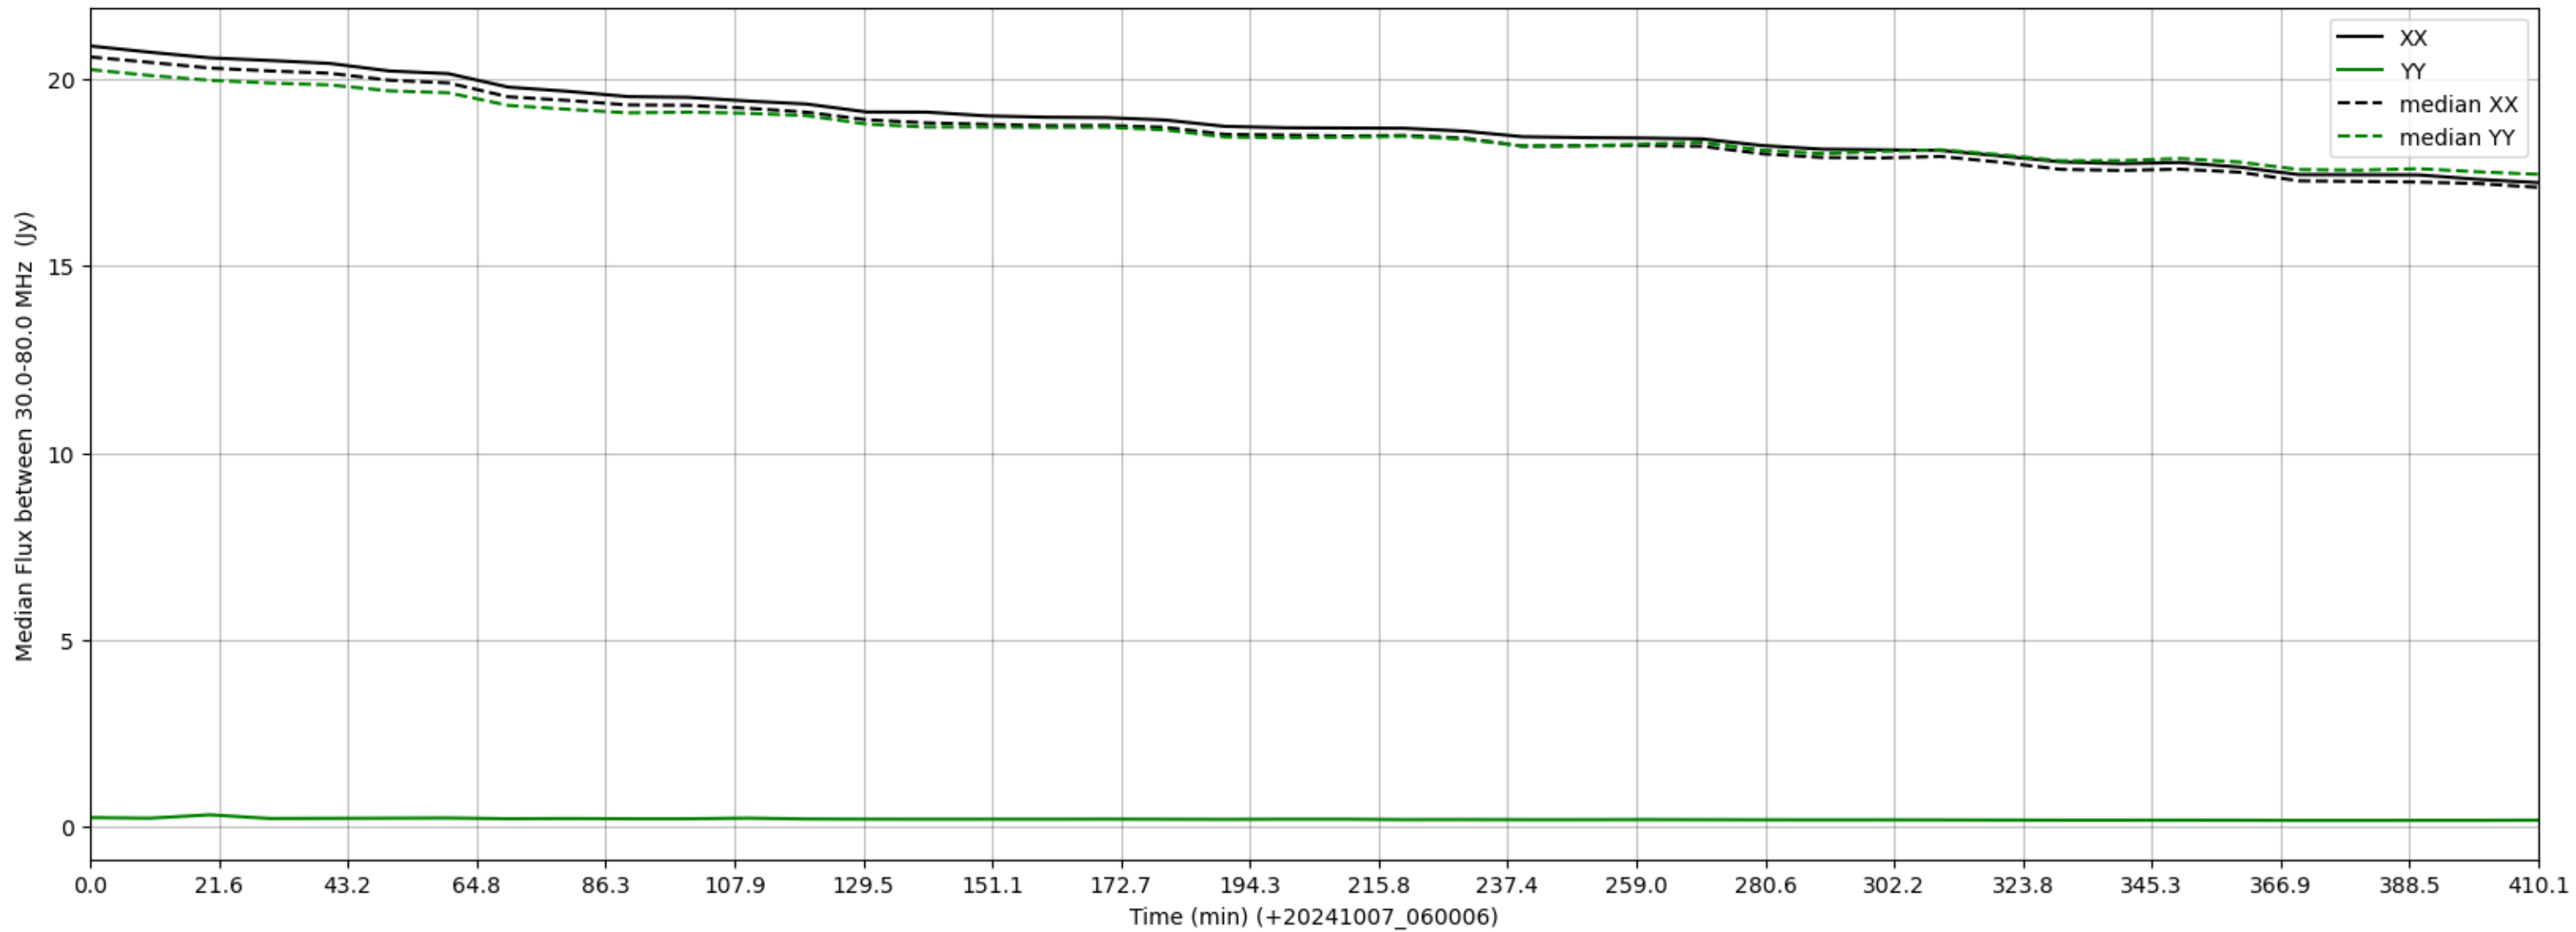

LWA189 - Correlator# 245 - XX FLAGS:Good - YY FLAGS:Good

LWA190 - Correlator# 244 - XX FLAGS:Good - YY FLAGS:LowFlux