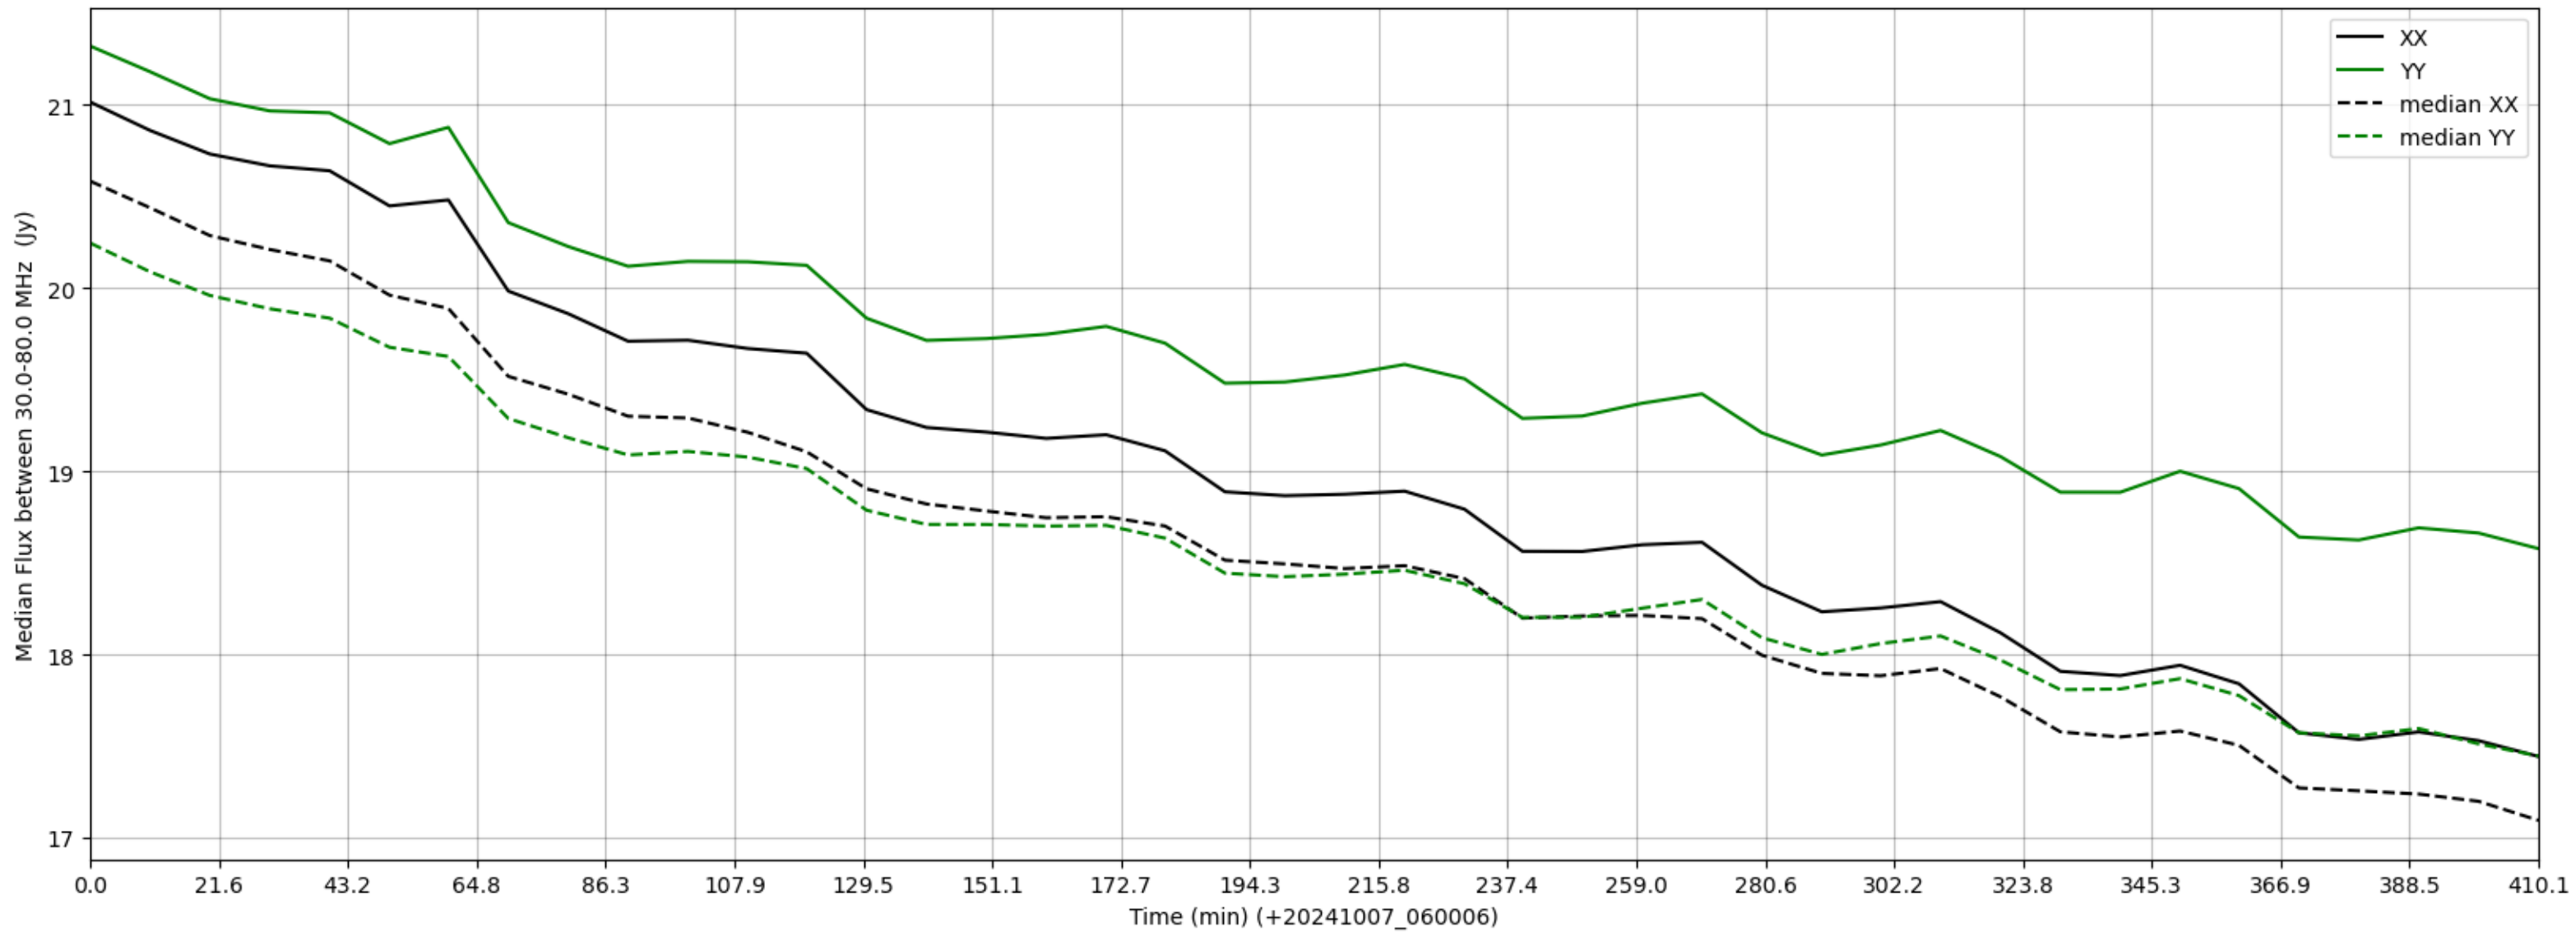

LWA162 - Correlator# 265 - XX FLAGS:Good - YY FLAGS:Good

LWA163 - Correlator# 264 - XX FLAGS:Good - YY FLAGS:Good