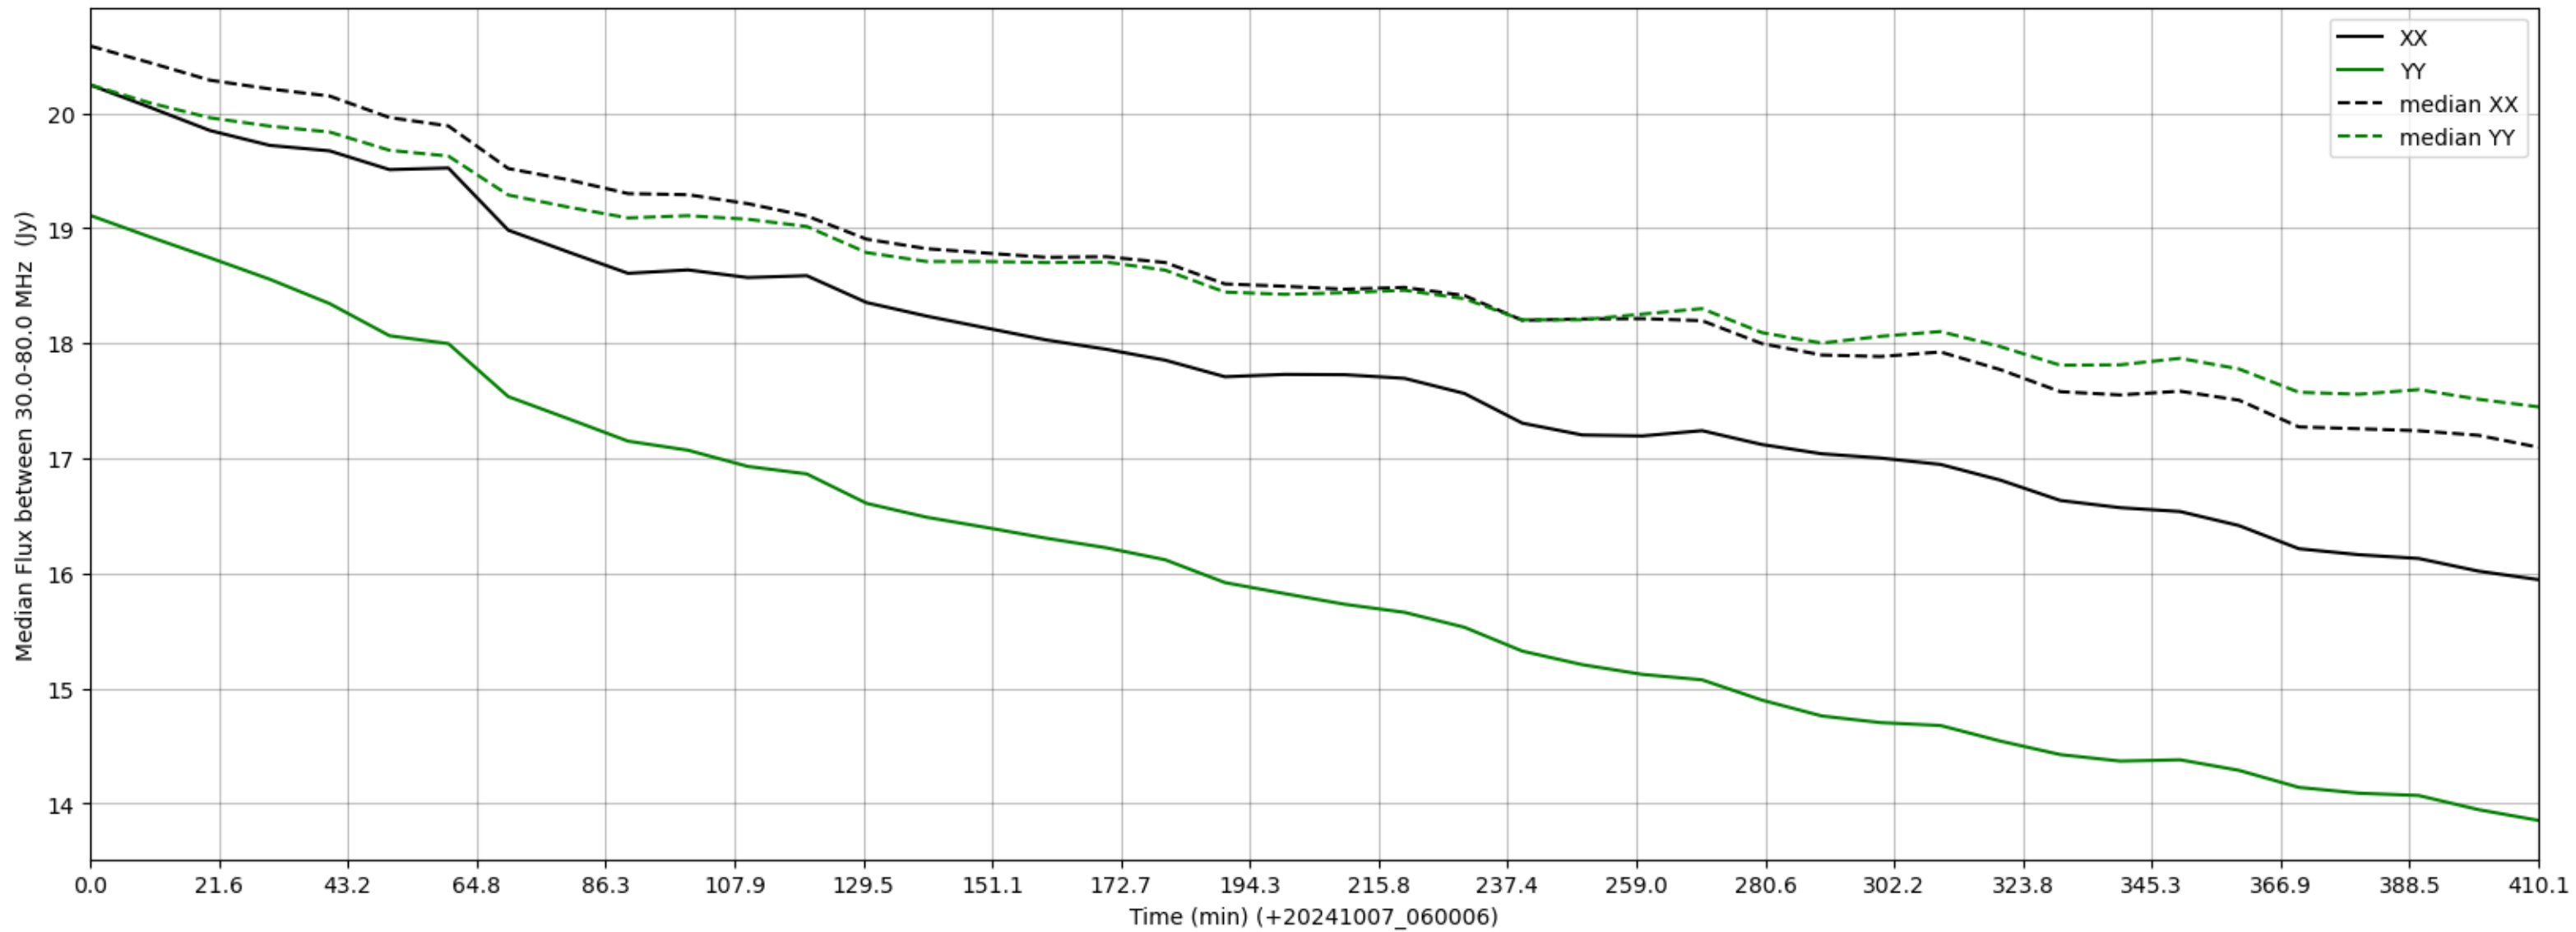

LWA347 - Correlator# 255 - XX FLAGS:Good - YY FLAGS:Good

LWA359 - Correlator# 254 - XX FLAGS:Good - YY FLAGS:Good