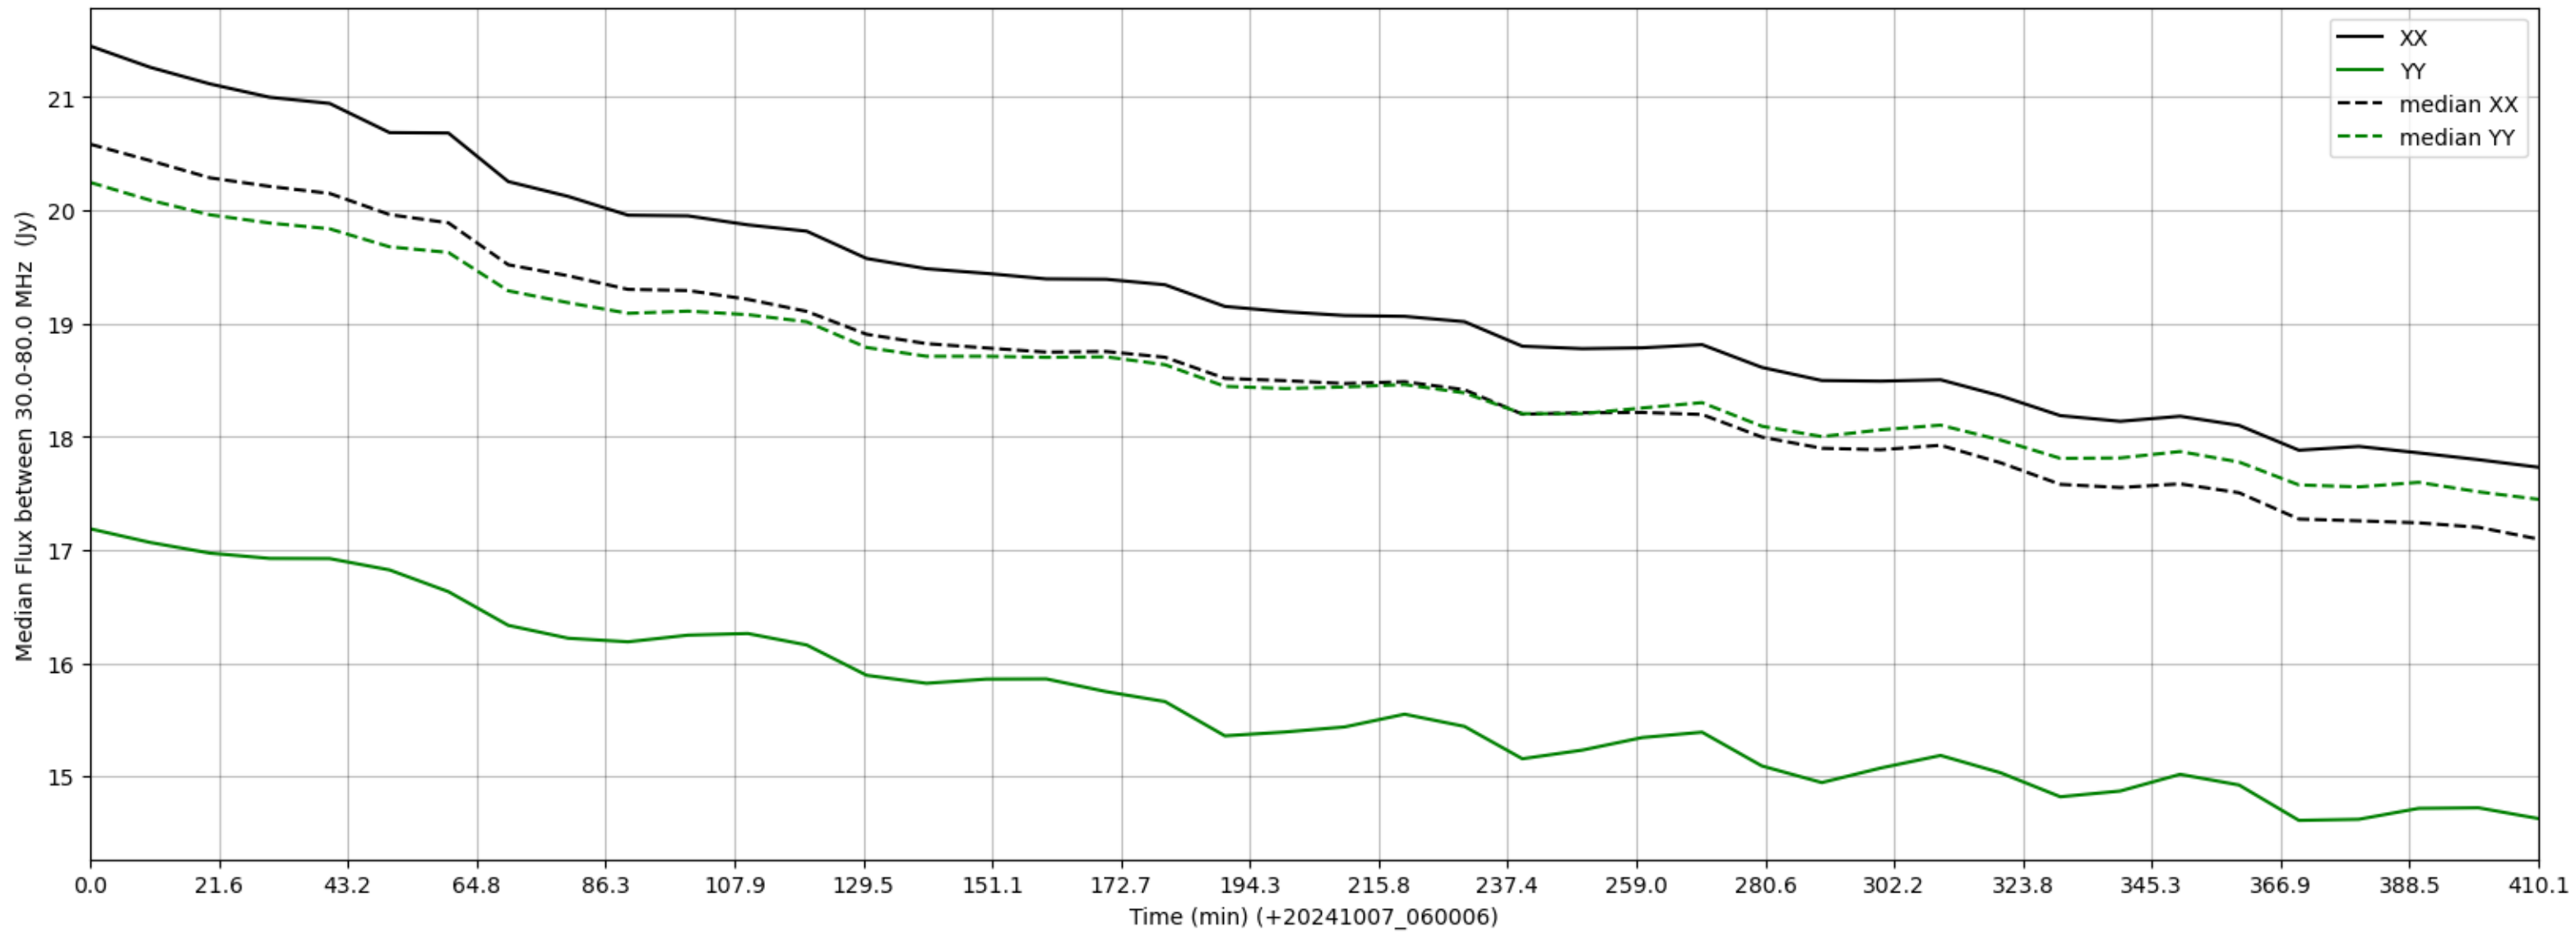

LWA126 - Correlator# 226 - XX FLAGS:Good - YY FLAGS:Good

LWA127 - Correlator# 225 - XX FLAGS:Good - YY FLAGS:Good