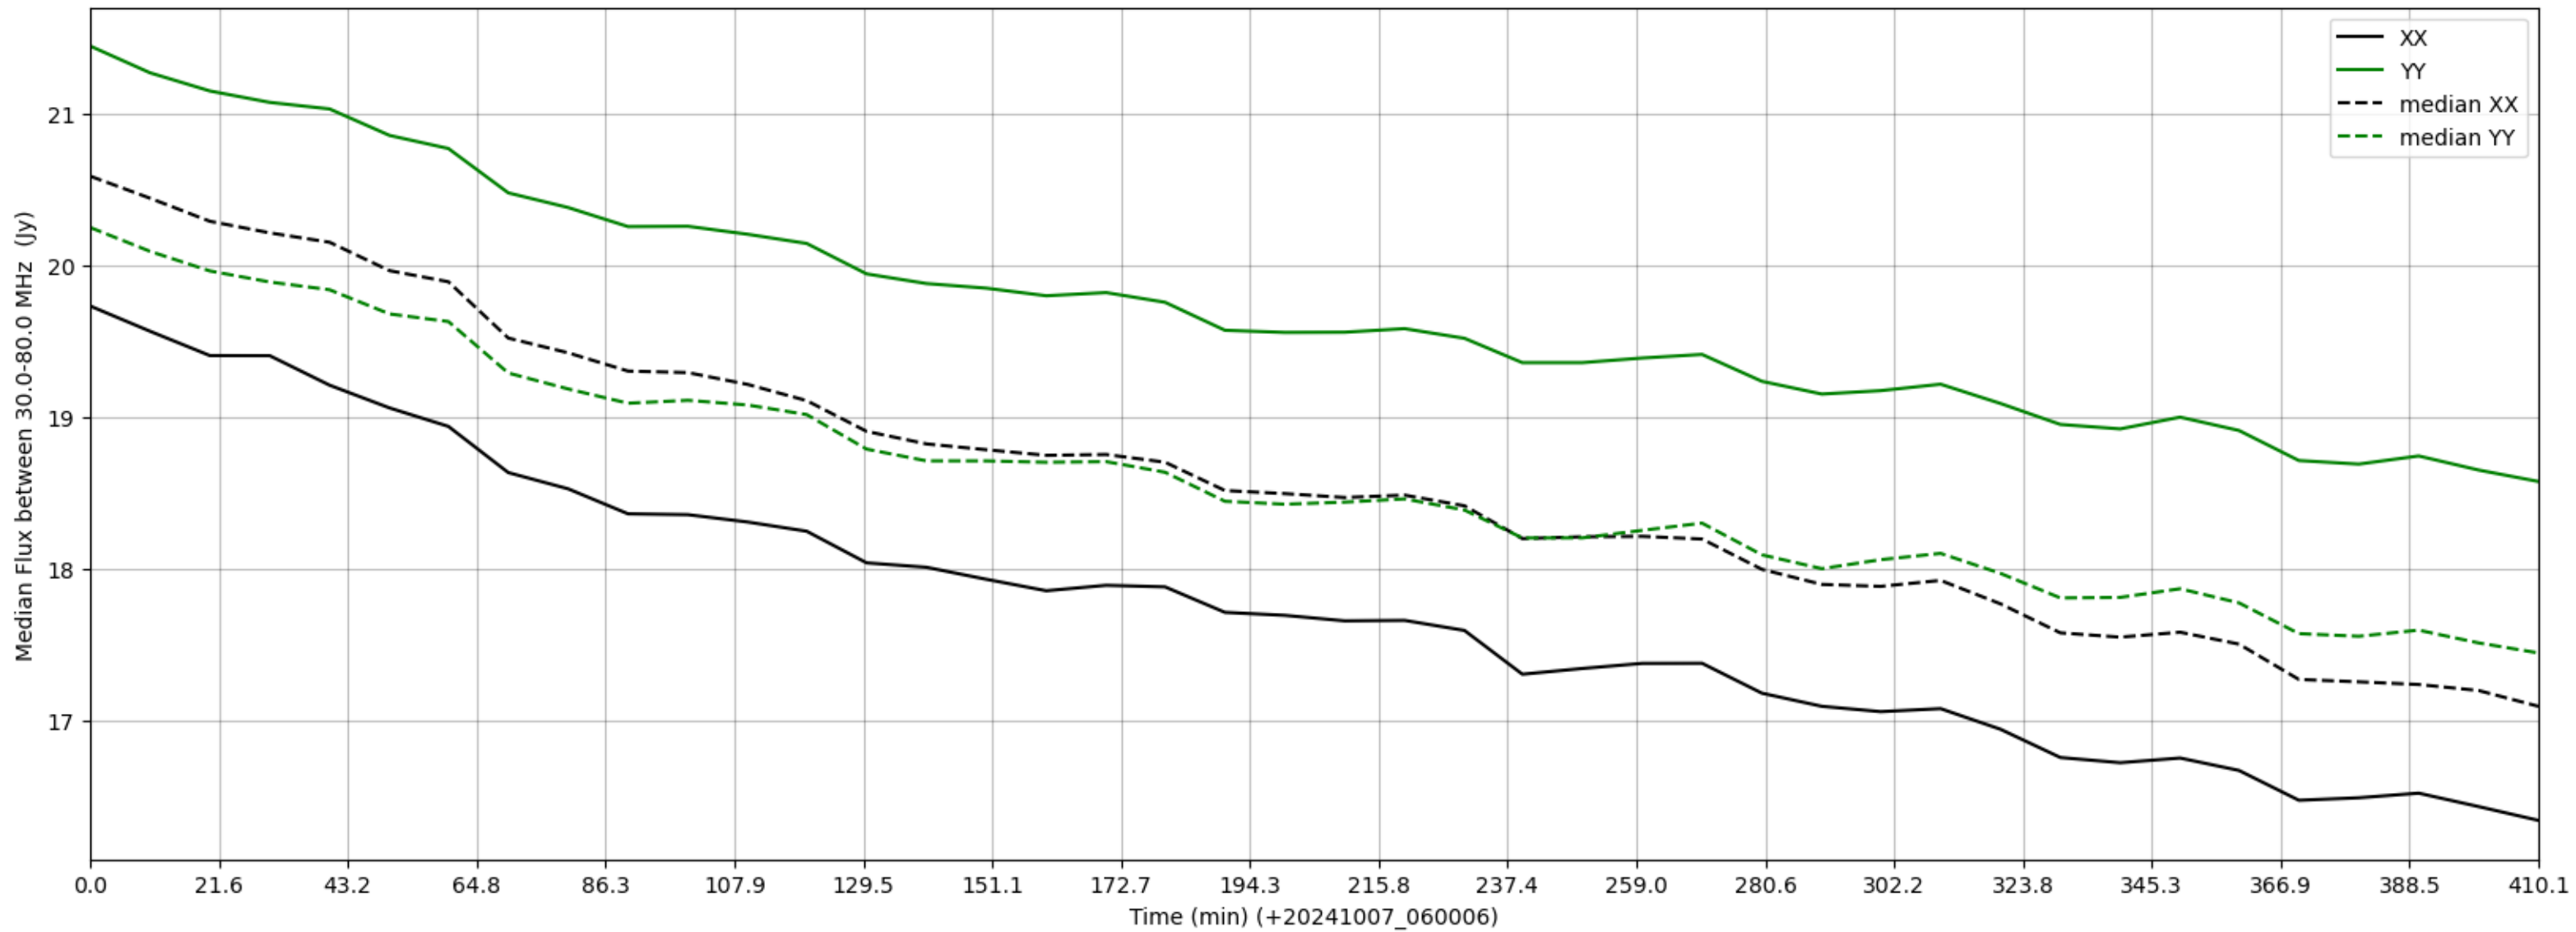

LWA095 - Correlator# 150 - XX FLAGS:LowFlux - YY FLAGS:Good

LWA092 - Correlator# 149 - XX FLAGS:Good - YY FLAGS:Good