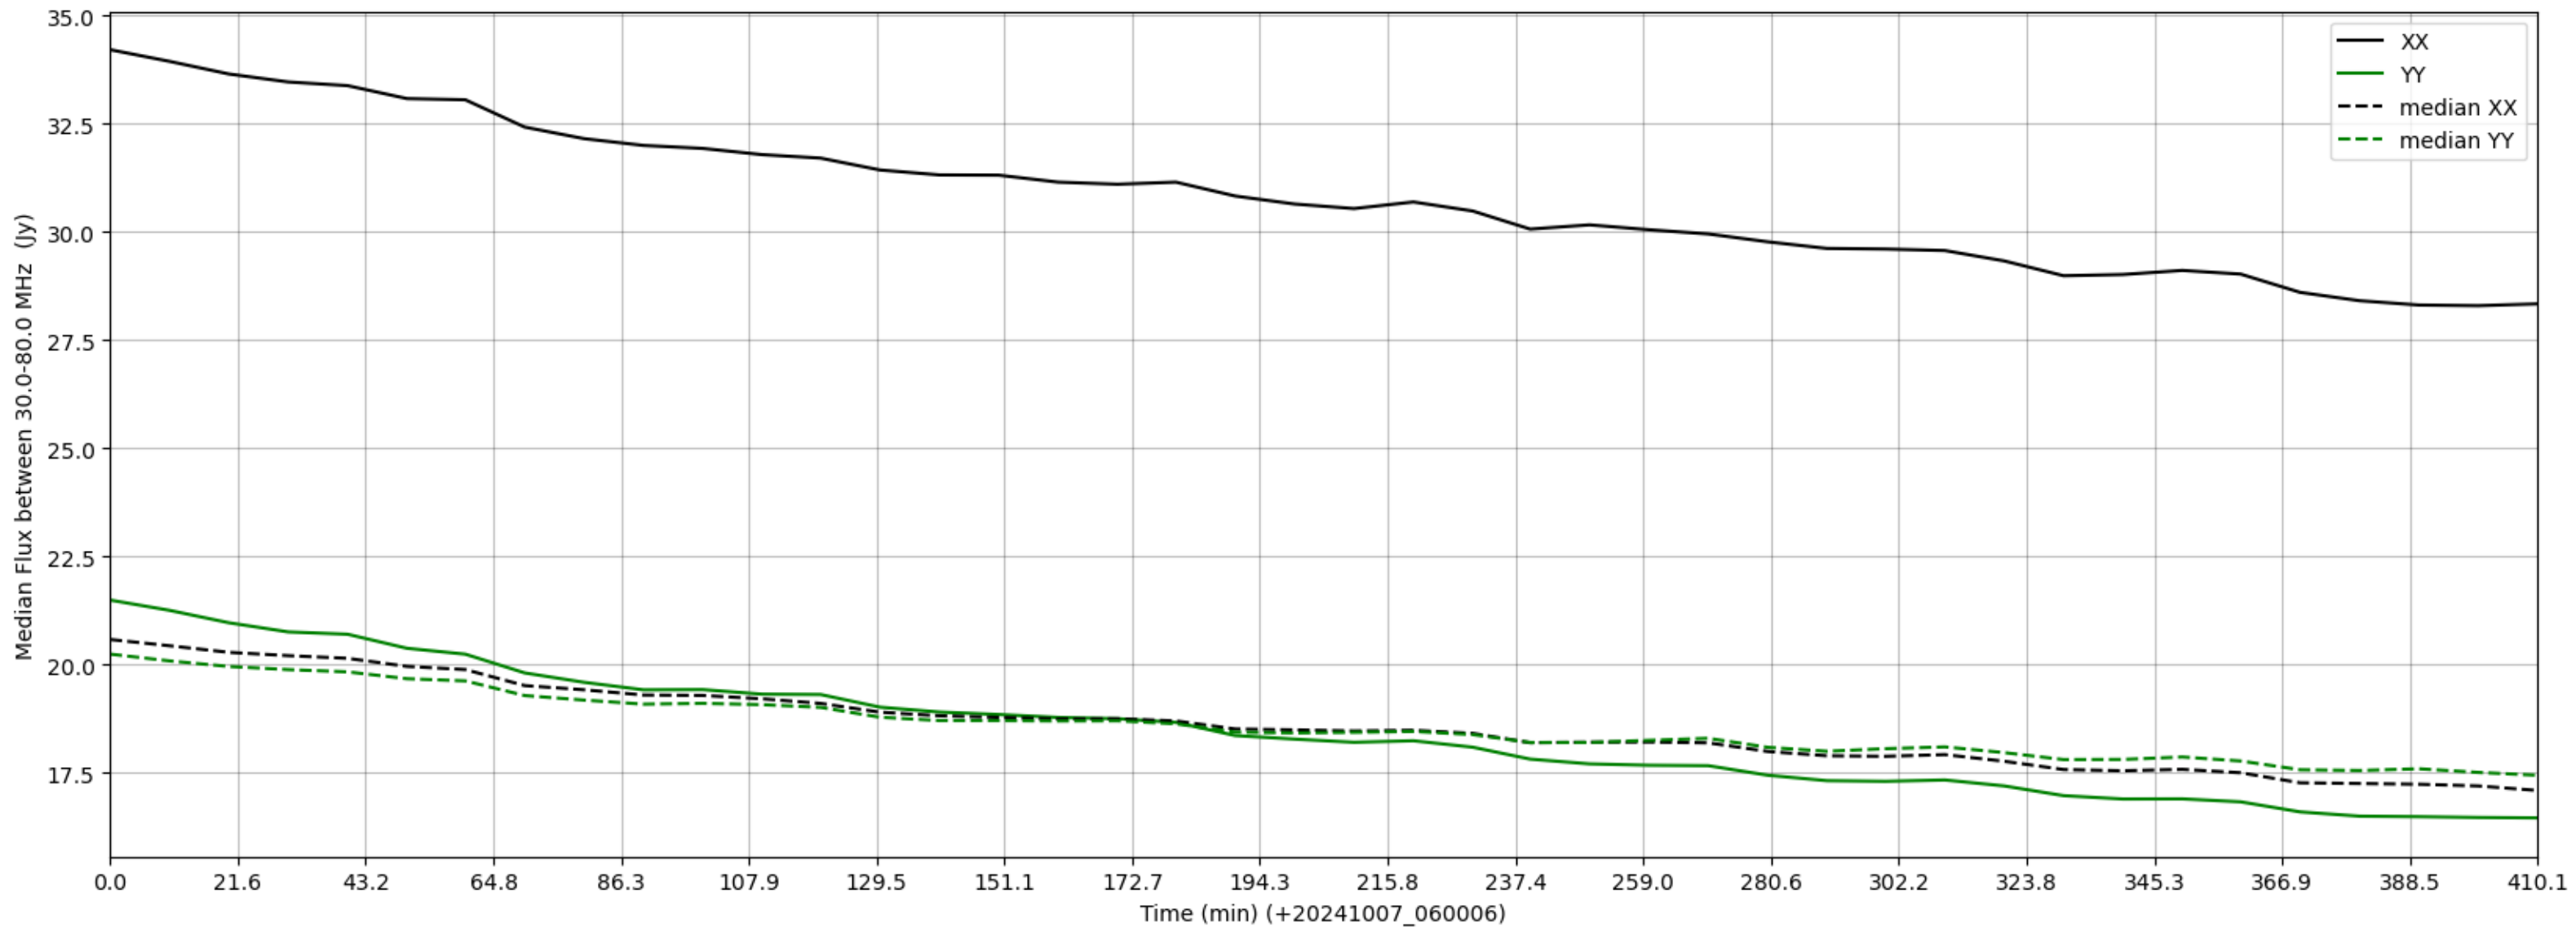

LWA363 - Correlator# 094 - XX FLAGS:Good - YY FLAGS:Good

LWA286 - Correlator# 093 - XX FLAGS:Good - YY FLAGS:Good