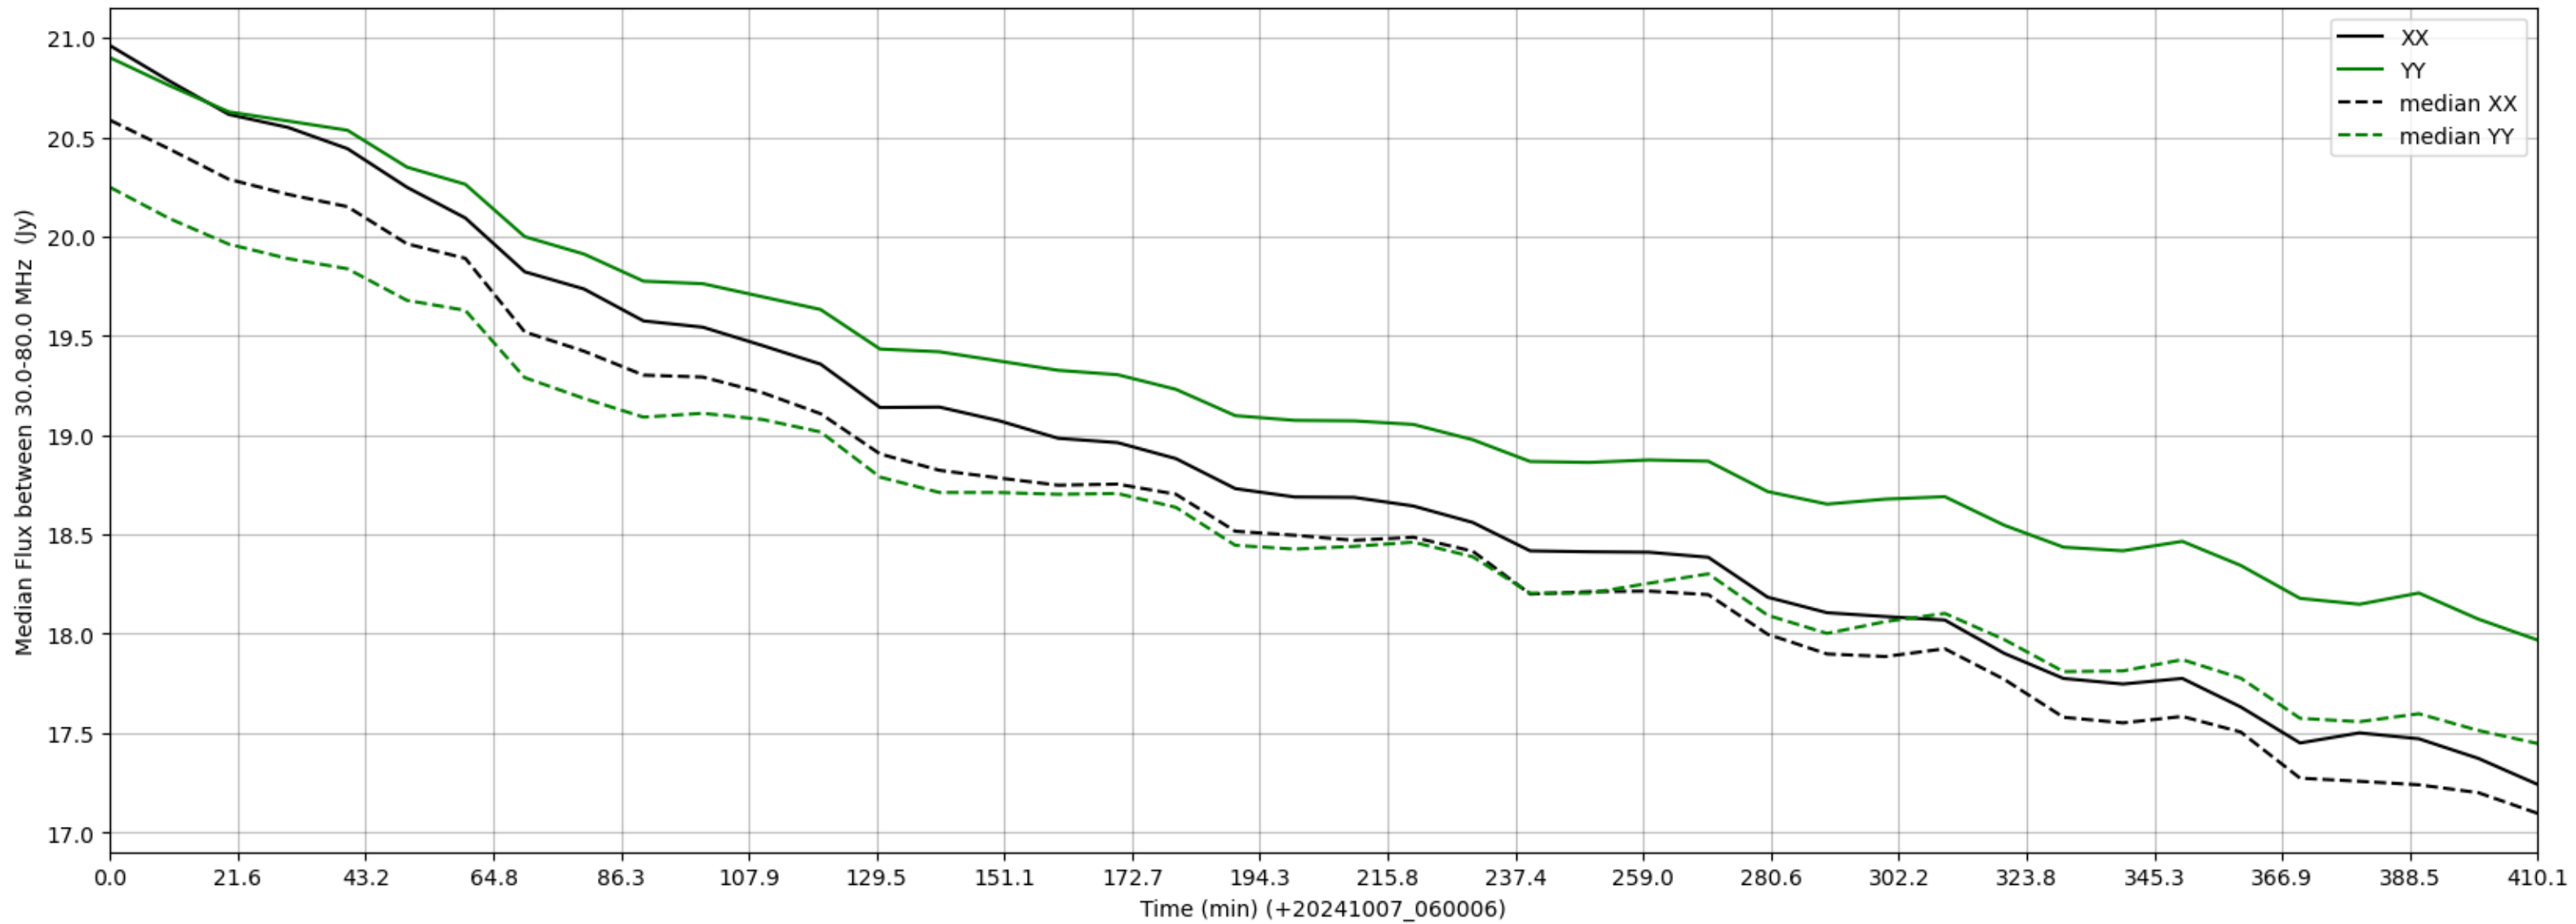

LWA013 - Correlator# 096 - XX FLAGS:Good - YY FLAGS:Good

LWA016 - Correlator# 097 - XX FLAGS:Good - YY FLAGS:Good

LWA015 - Correlator# 098 - XX FLAGS:Good - YY FLAGS:Good

LWA014 - Correlator# 099 - XX FLAGS:Good - YY FLAGS:Good