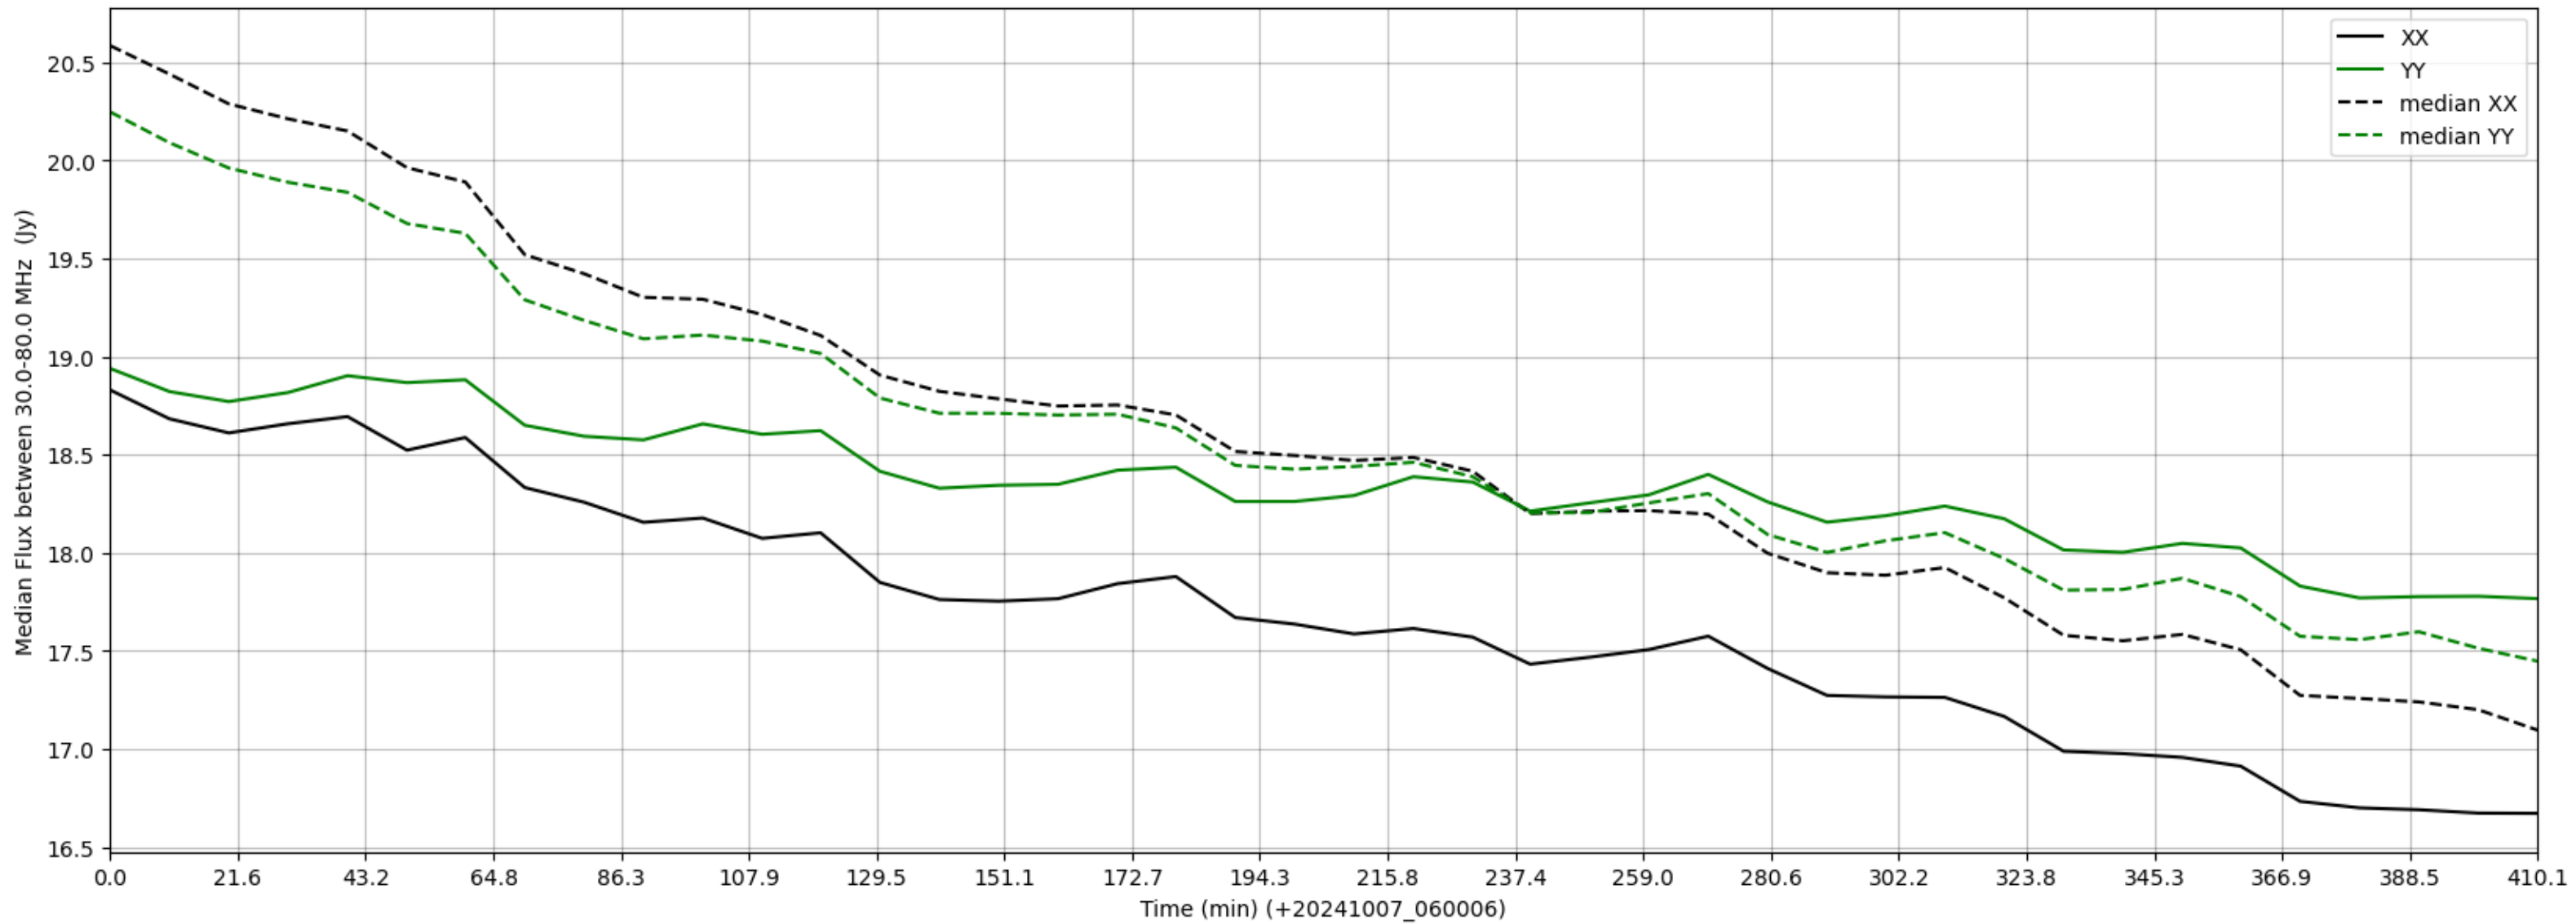

LWA319 - Correlator# 190 - XX FLAGS:Good - YY FLAGS:Good

LWA289 - Correlator# 189 - XX FLAGS:Good - YY FLAGS:Good