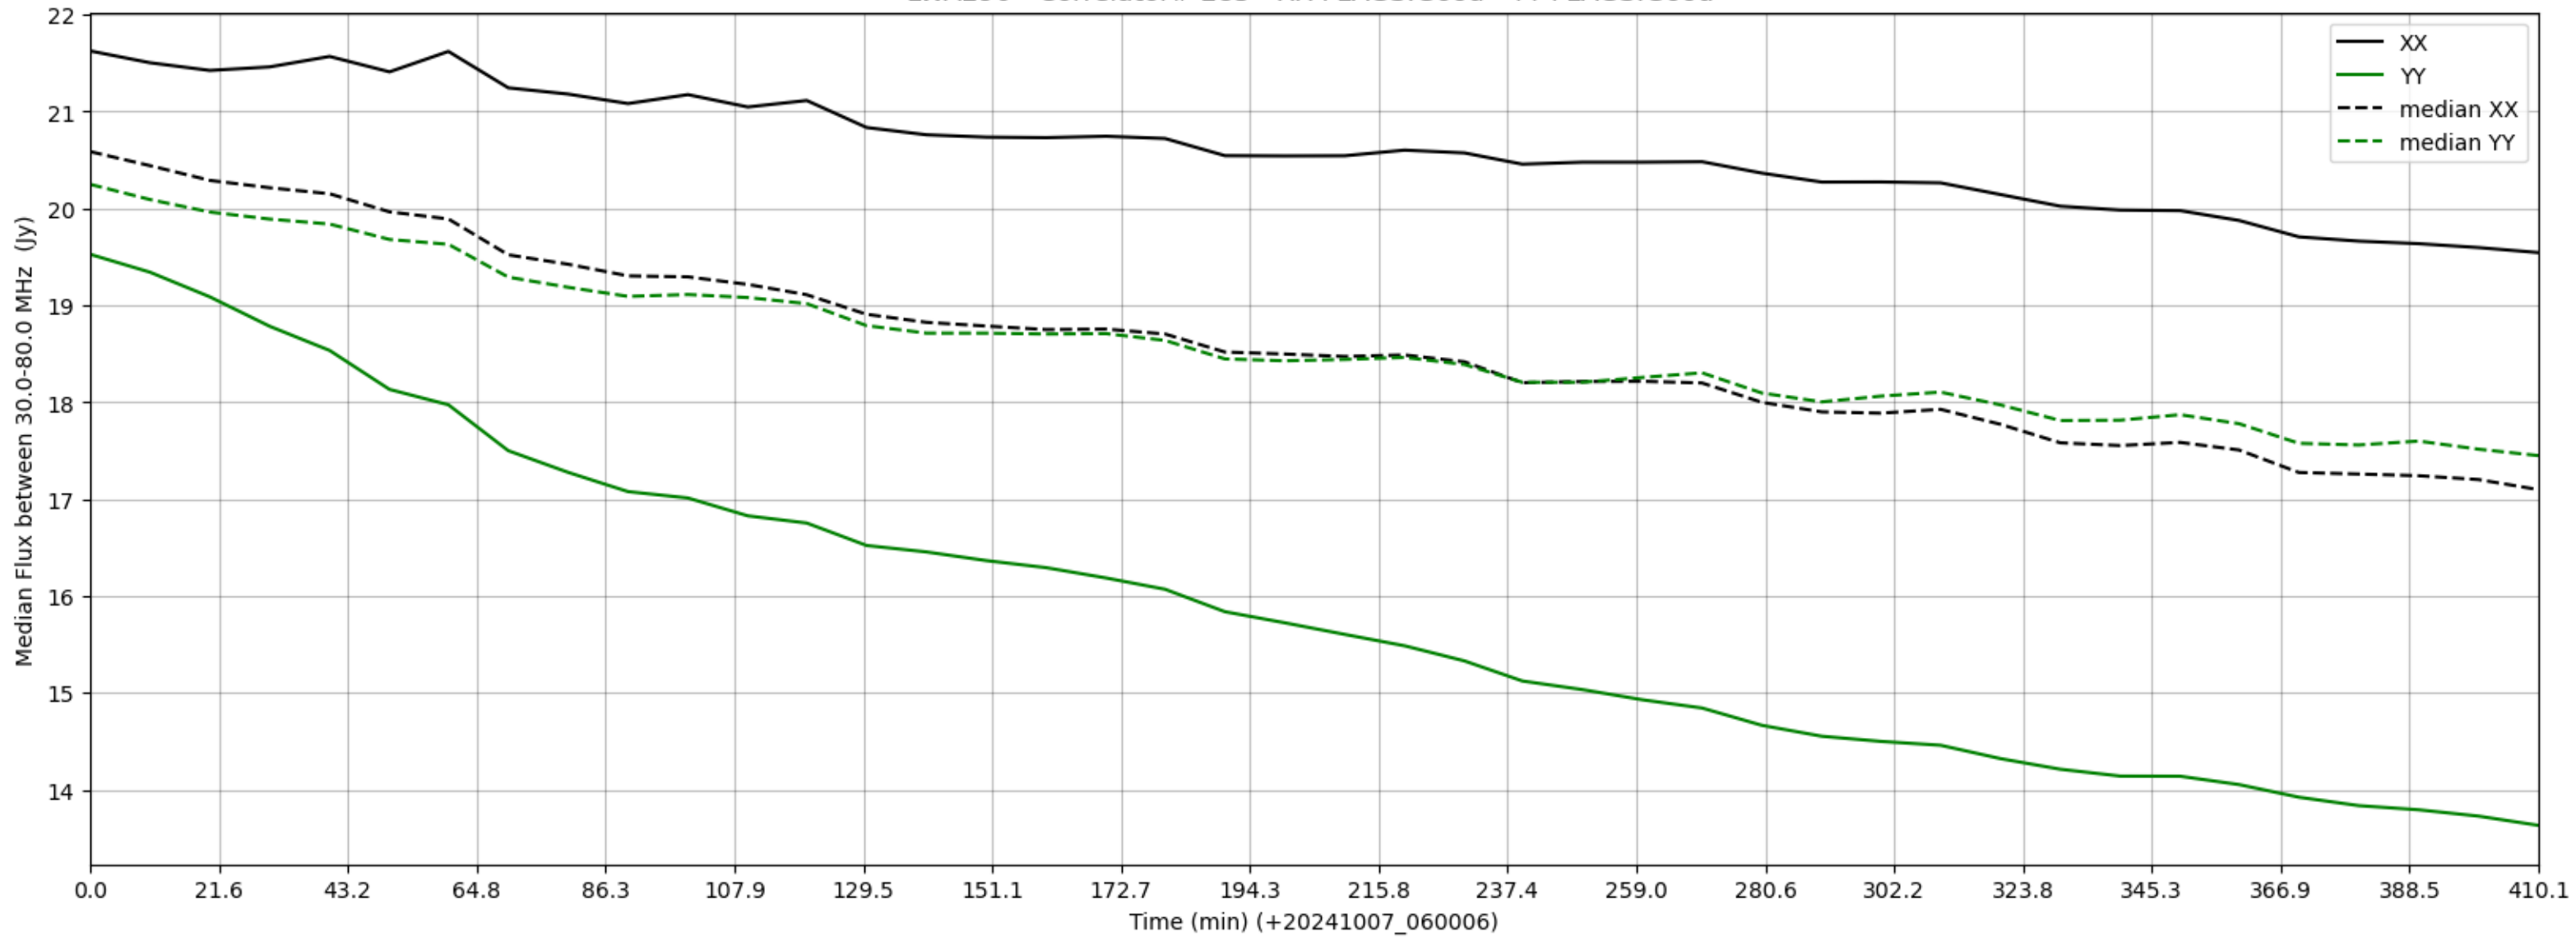

LWA357 - Correlator# 286 - XX FLAGS:Good - YY FLAGS:Good

LWA290 - Correlator# 285 - XX FLAGS:Good - YY FLAGS:Good