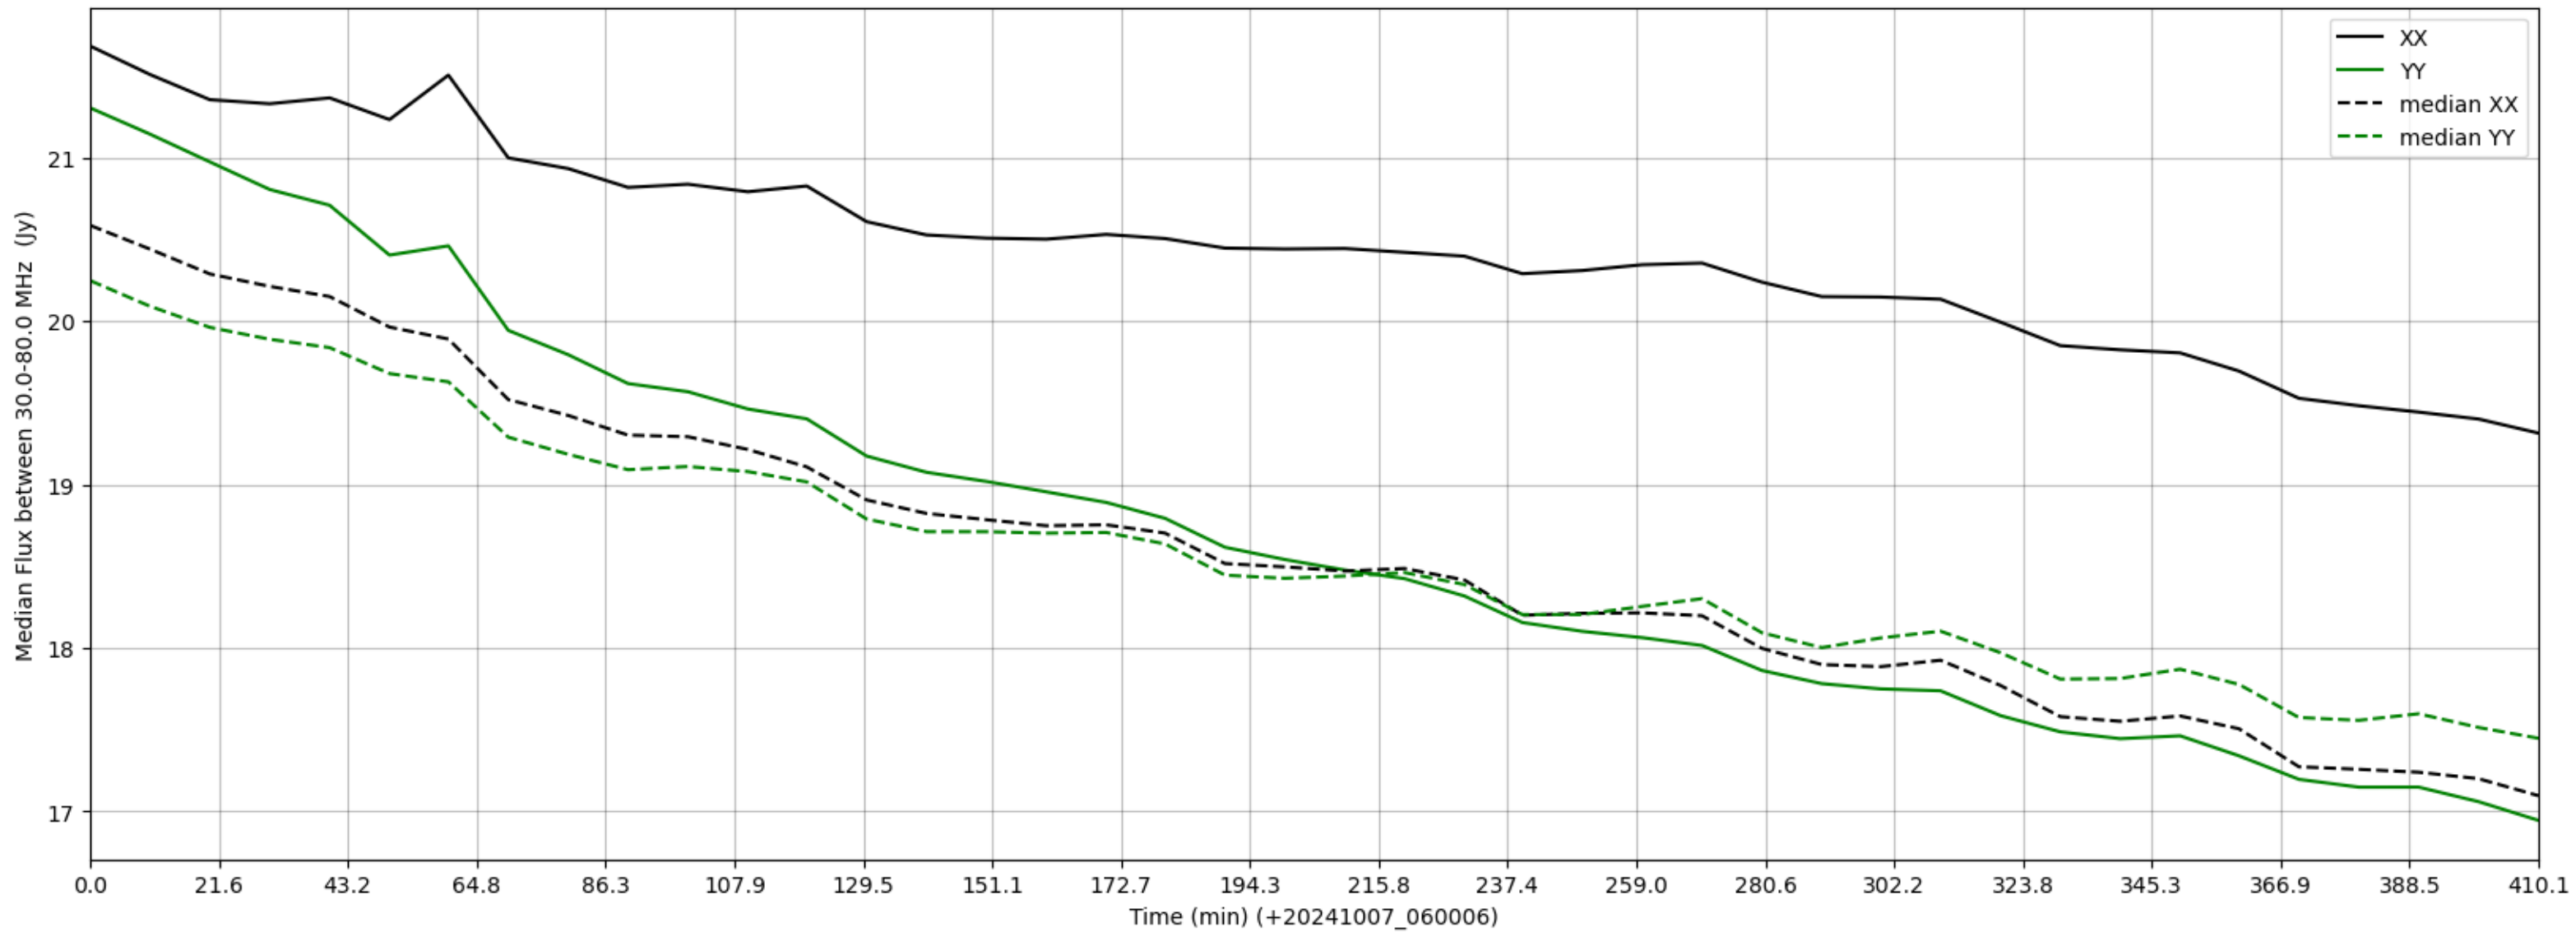

LWA351 - Correlator# 060 - XX FLAGS:Good - YY FLAGS:Good

LWA344 - Correlator# 061 - XX FLAGS:Good - YY FLAGS:Good

LWA360 - Correlator# 062 - XX FLAGS:Good - YY FLAGS:Good

LWA354 - Correlator# 063 - XX FLAGS:Good - YY FLAGS:Good