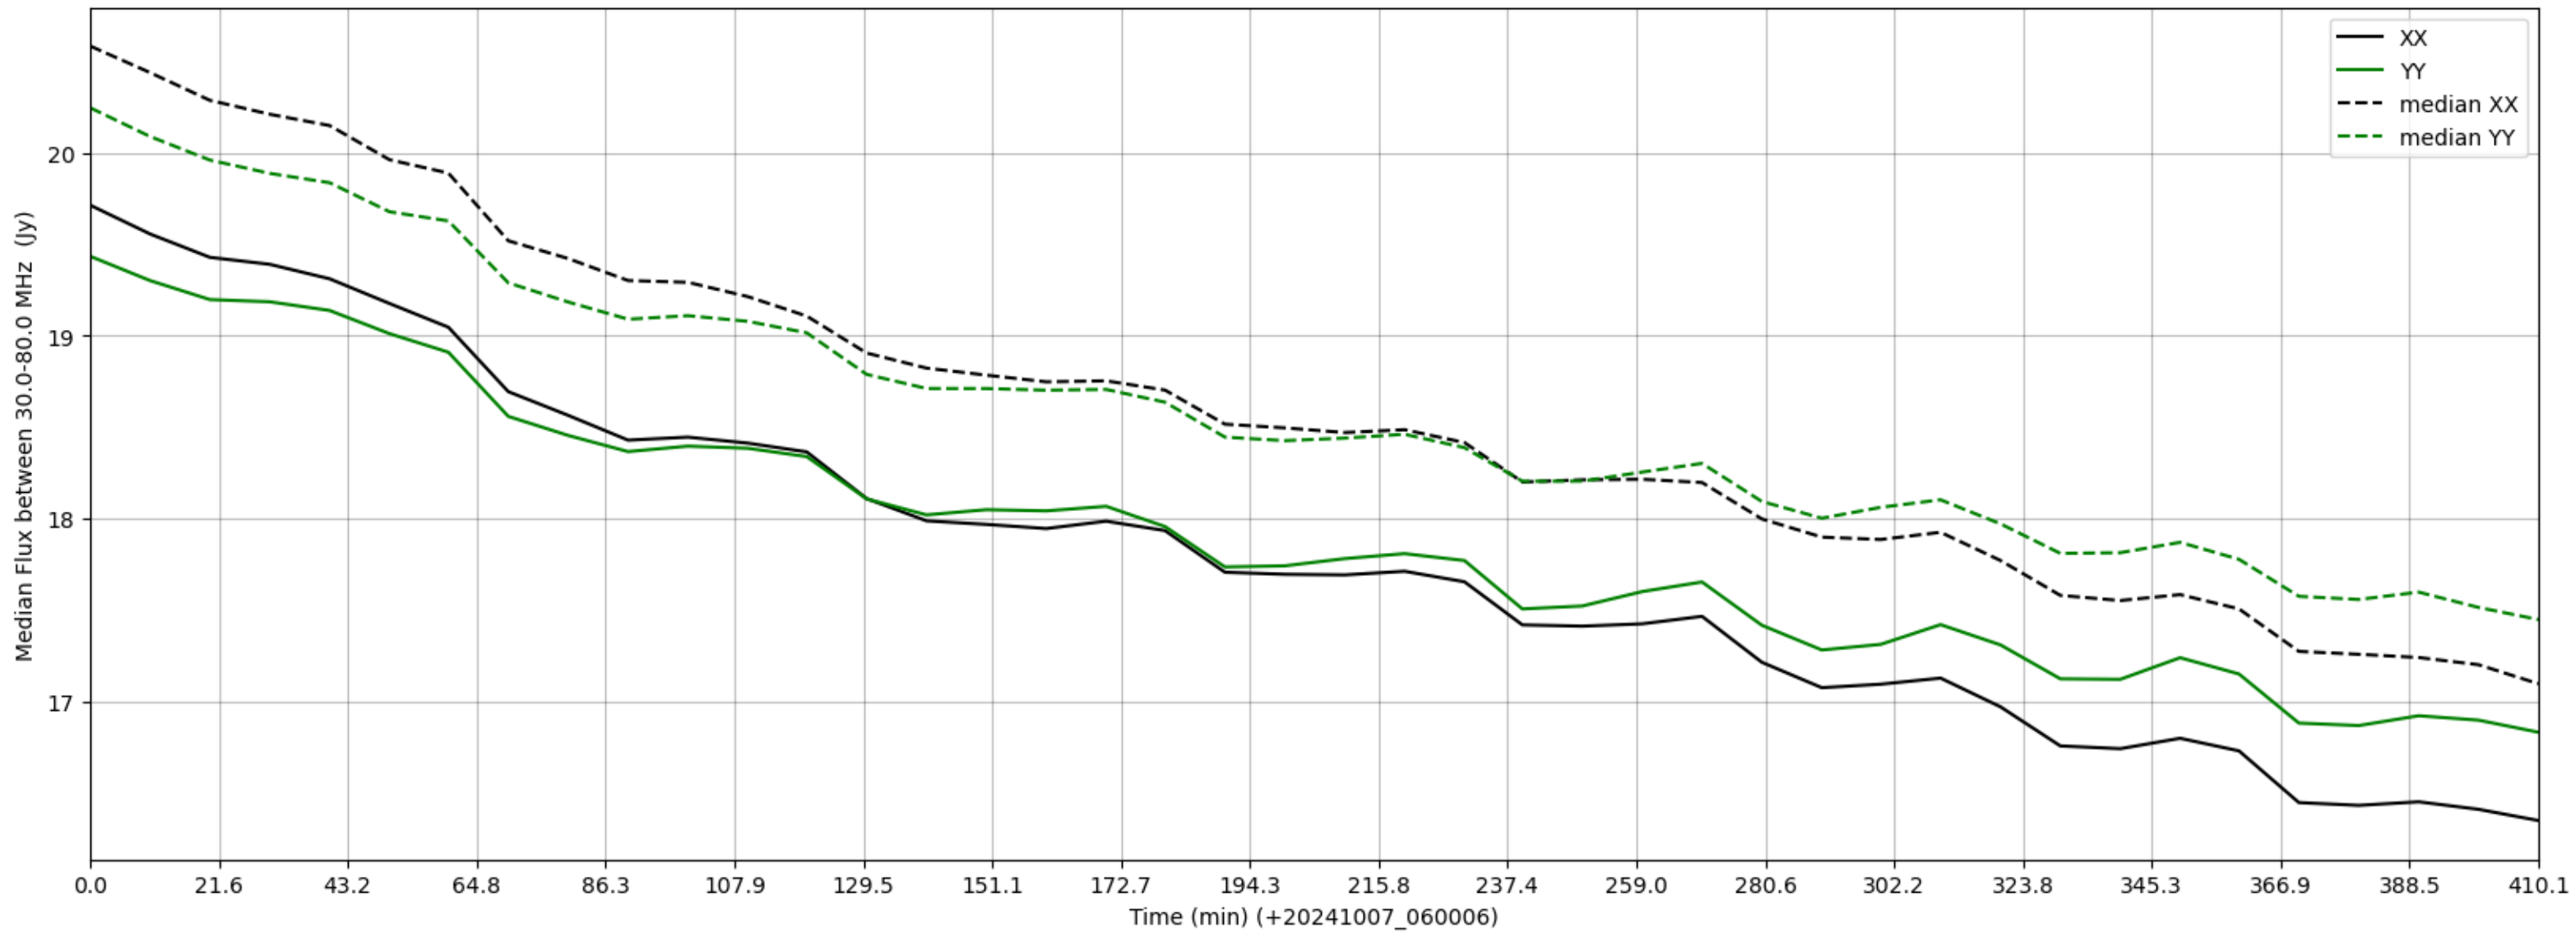

LWA033 - Correlator# 161 - XX FLAGS:Good - YY FLAGS:Good

LWA035 - Correlator# 160 - XX FLAGS:Good - YY FLAGS:Good