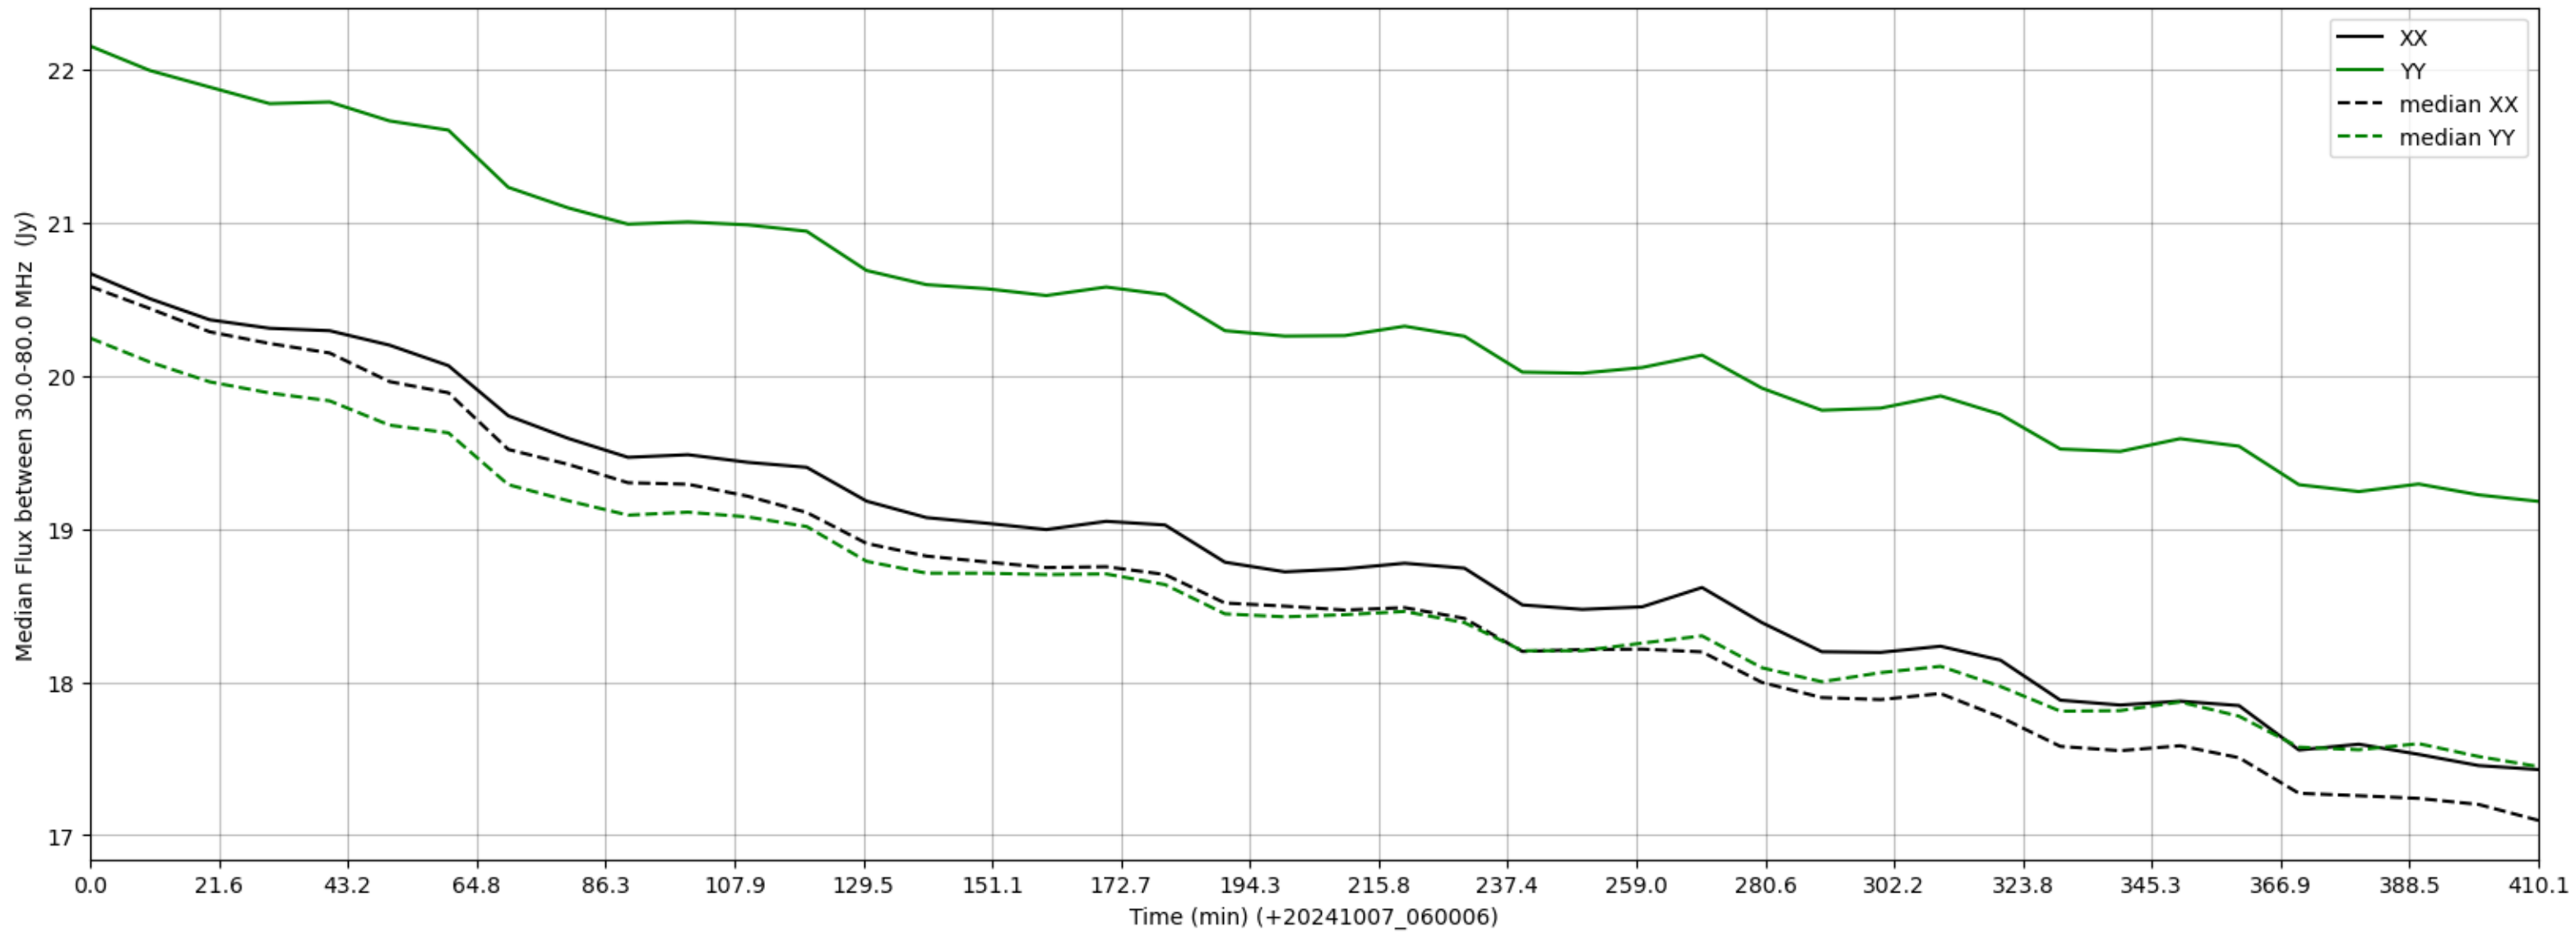

LWA260 - Correlator# 034 - XX FLAGS:Good - YY FLAGS:Good

LWA255 - Correlator# 033 - XX FLAGS:Good - YY FLAGS:Good