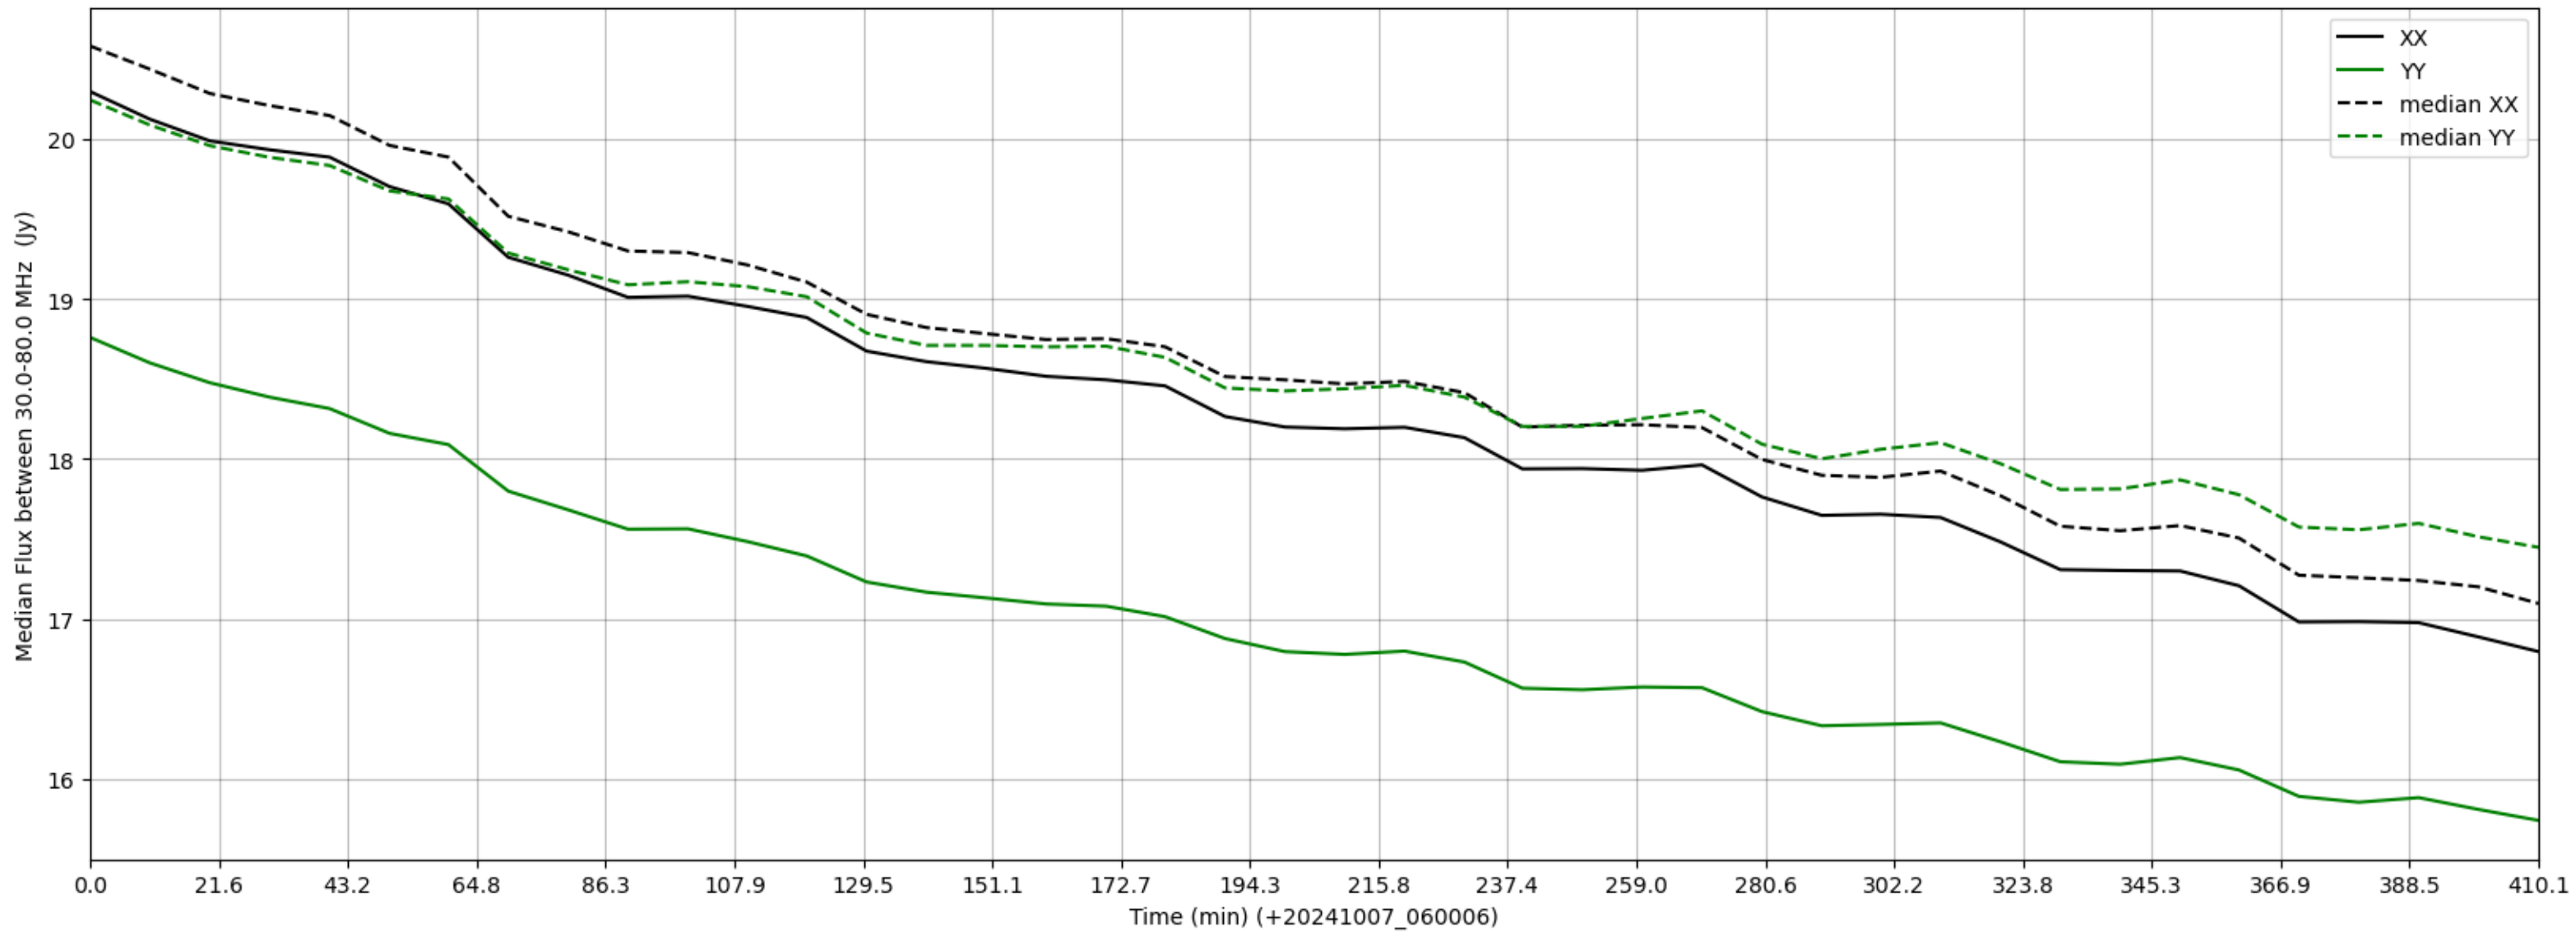

LWA218 - Correlator# 332 - XX FLAGS:Good - YY FLAGS:Good

LWA217 - Correlator# 333 - XX FLAGS:Good - YY FLAGS:Good

LWA221 - Correlator# 334 - XX FLAGS:Good - YY FLAGS:Good

LWA219 - Correlator# 335 - XX FLAGS:Good - YY FLAGS:Good