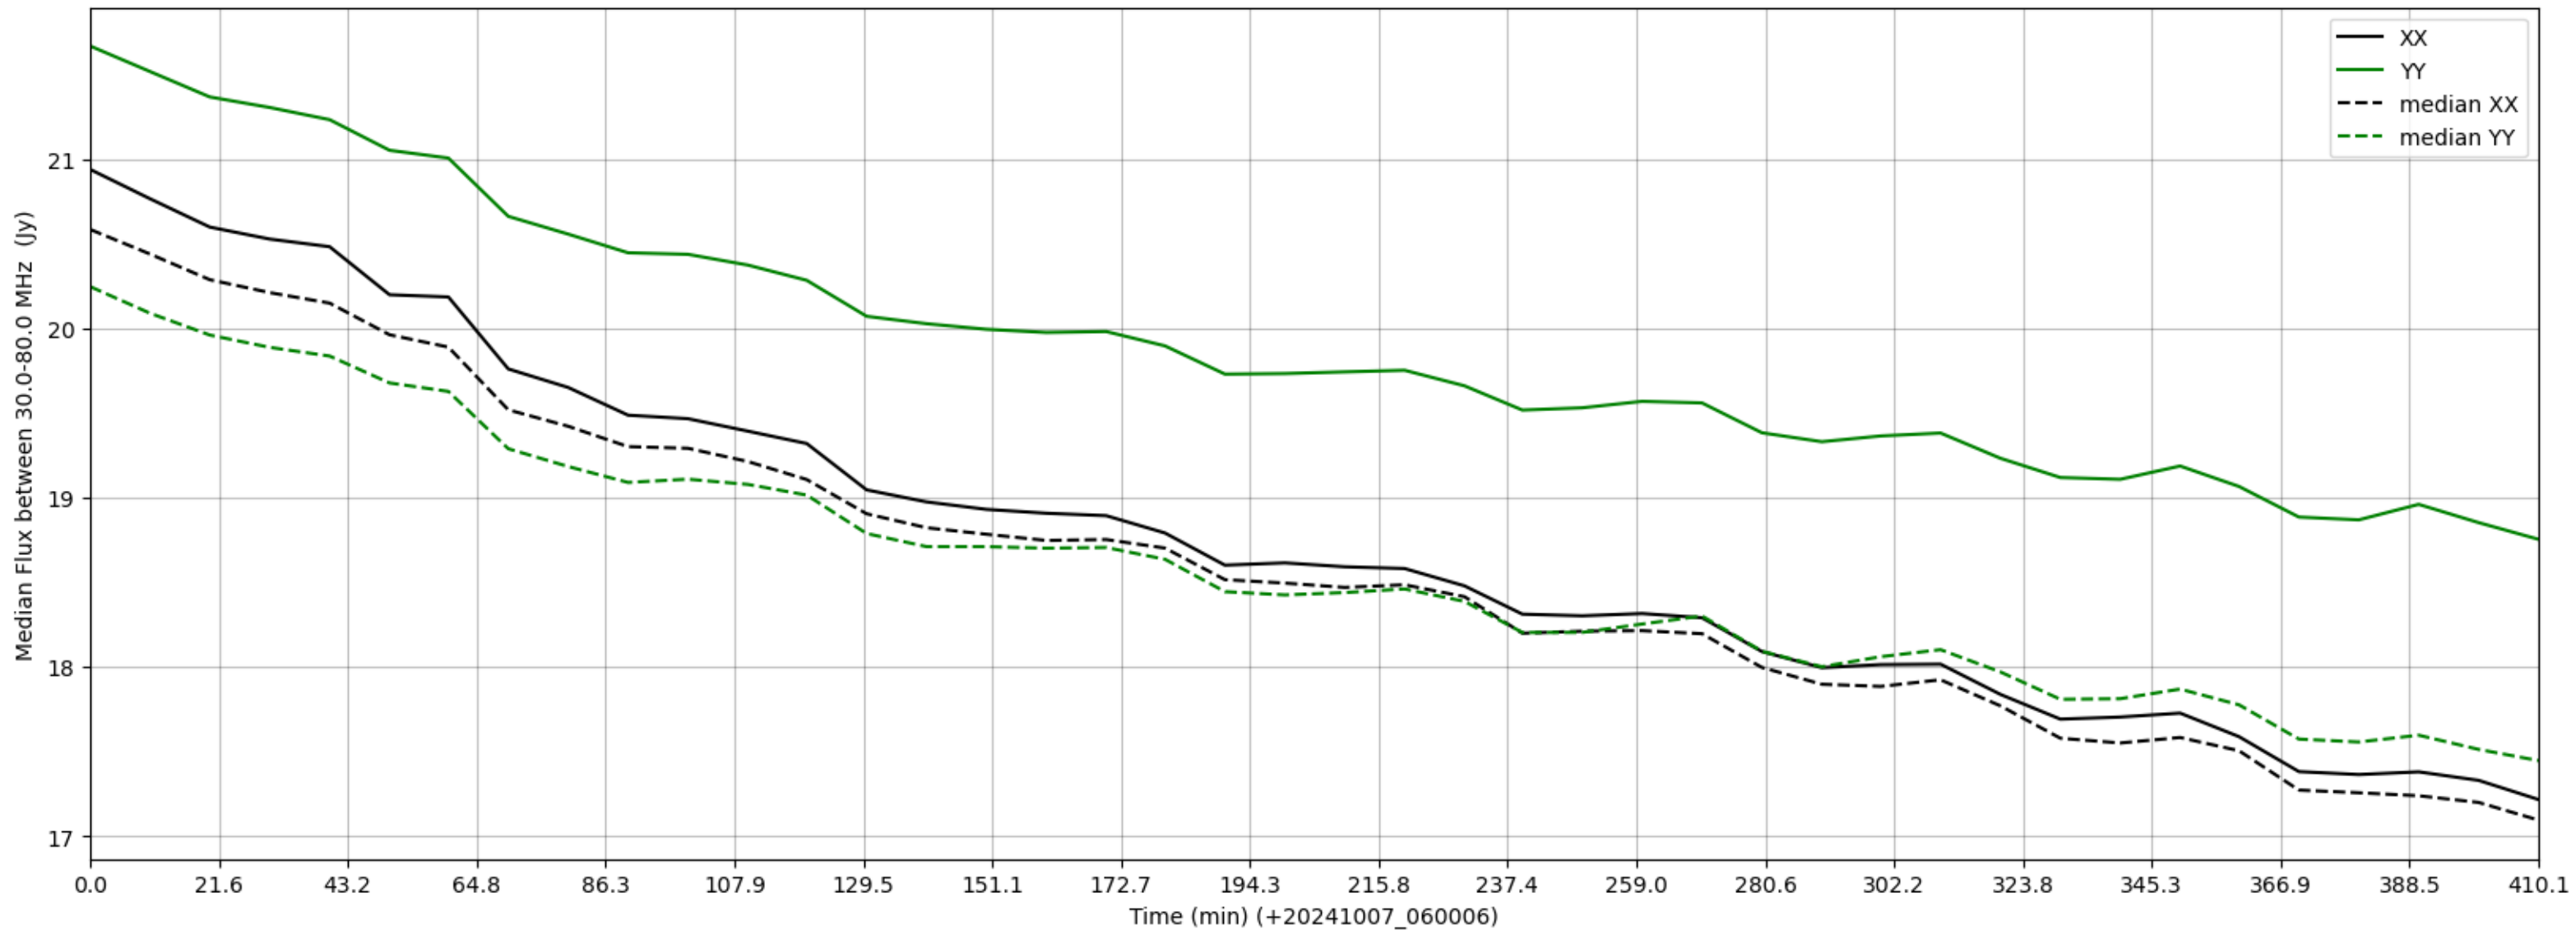

LWA034 - Correlator# 162 - XX FLAGS:Good - YY FLAGS:Good

LWA033 - Correlator# 161 - XX FLAGS:Good - YY FLAGS:Good