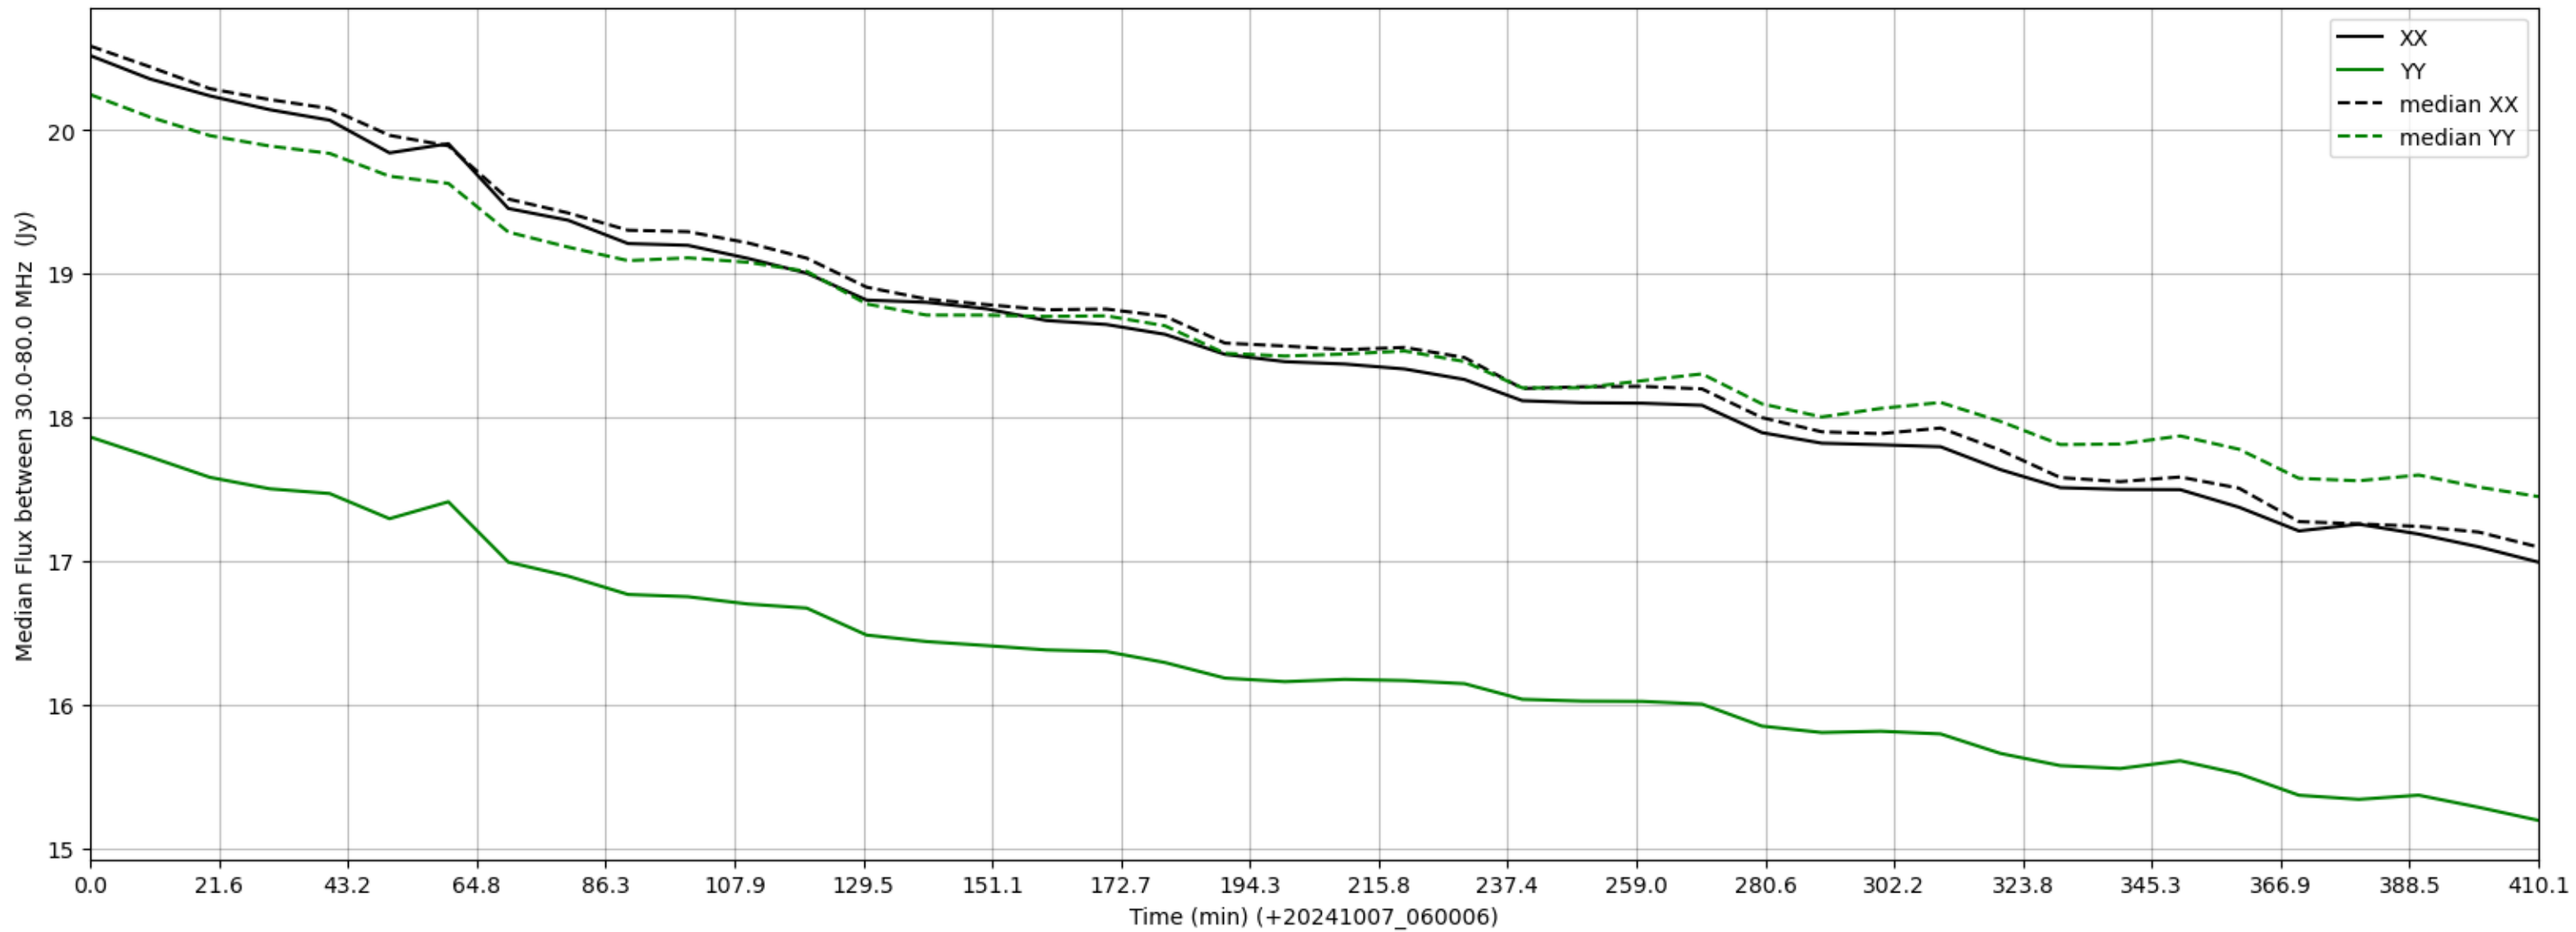

LWA020 - Correlator# 102 - XX FLAGS:Good - YY FLAGS:Good

LWA017 - Correlator# 101 - XX FLAGS:Good - YY FLAGS:Good