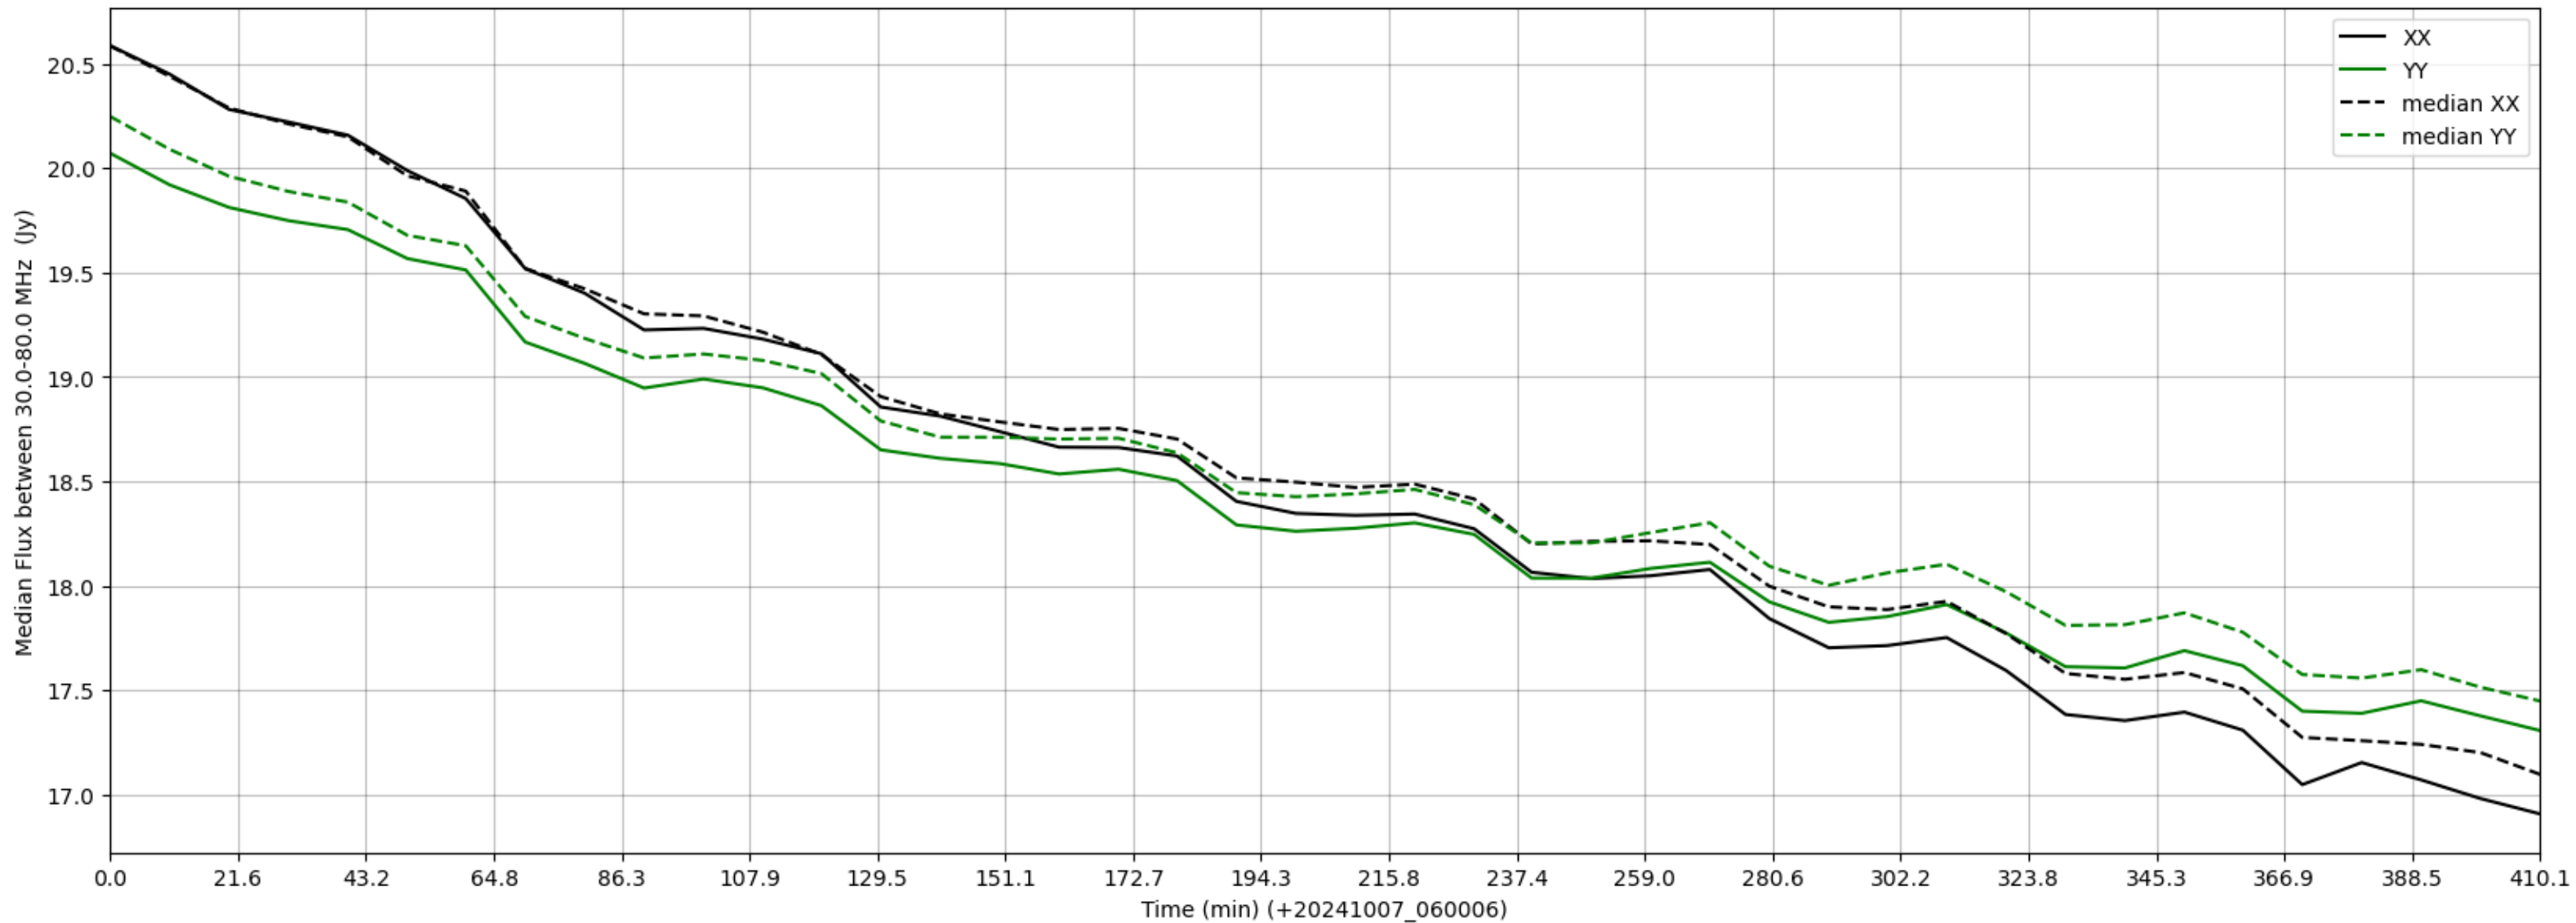

LWA144 - Correlator# 213 - XX FLAGS:Good - YY FLAGS:Good

LWA145 - Correlator# 212 - XX FLAGS:Good - YY FLAGS:Good