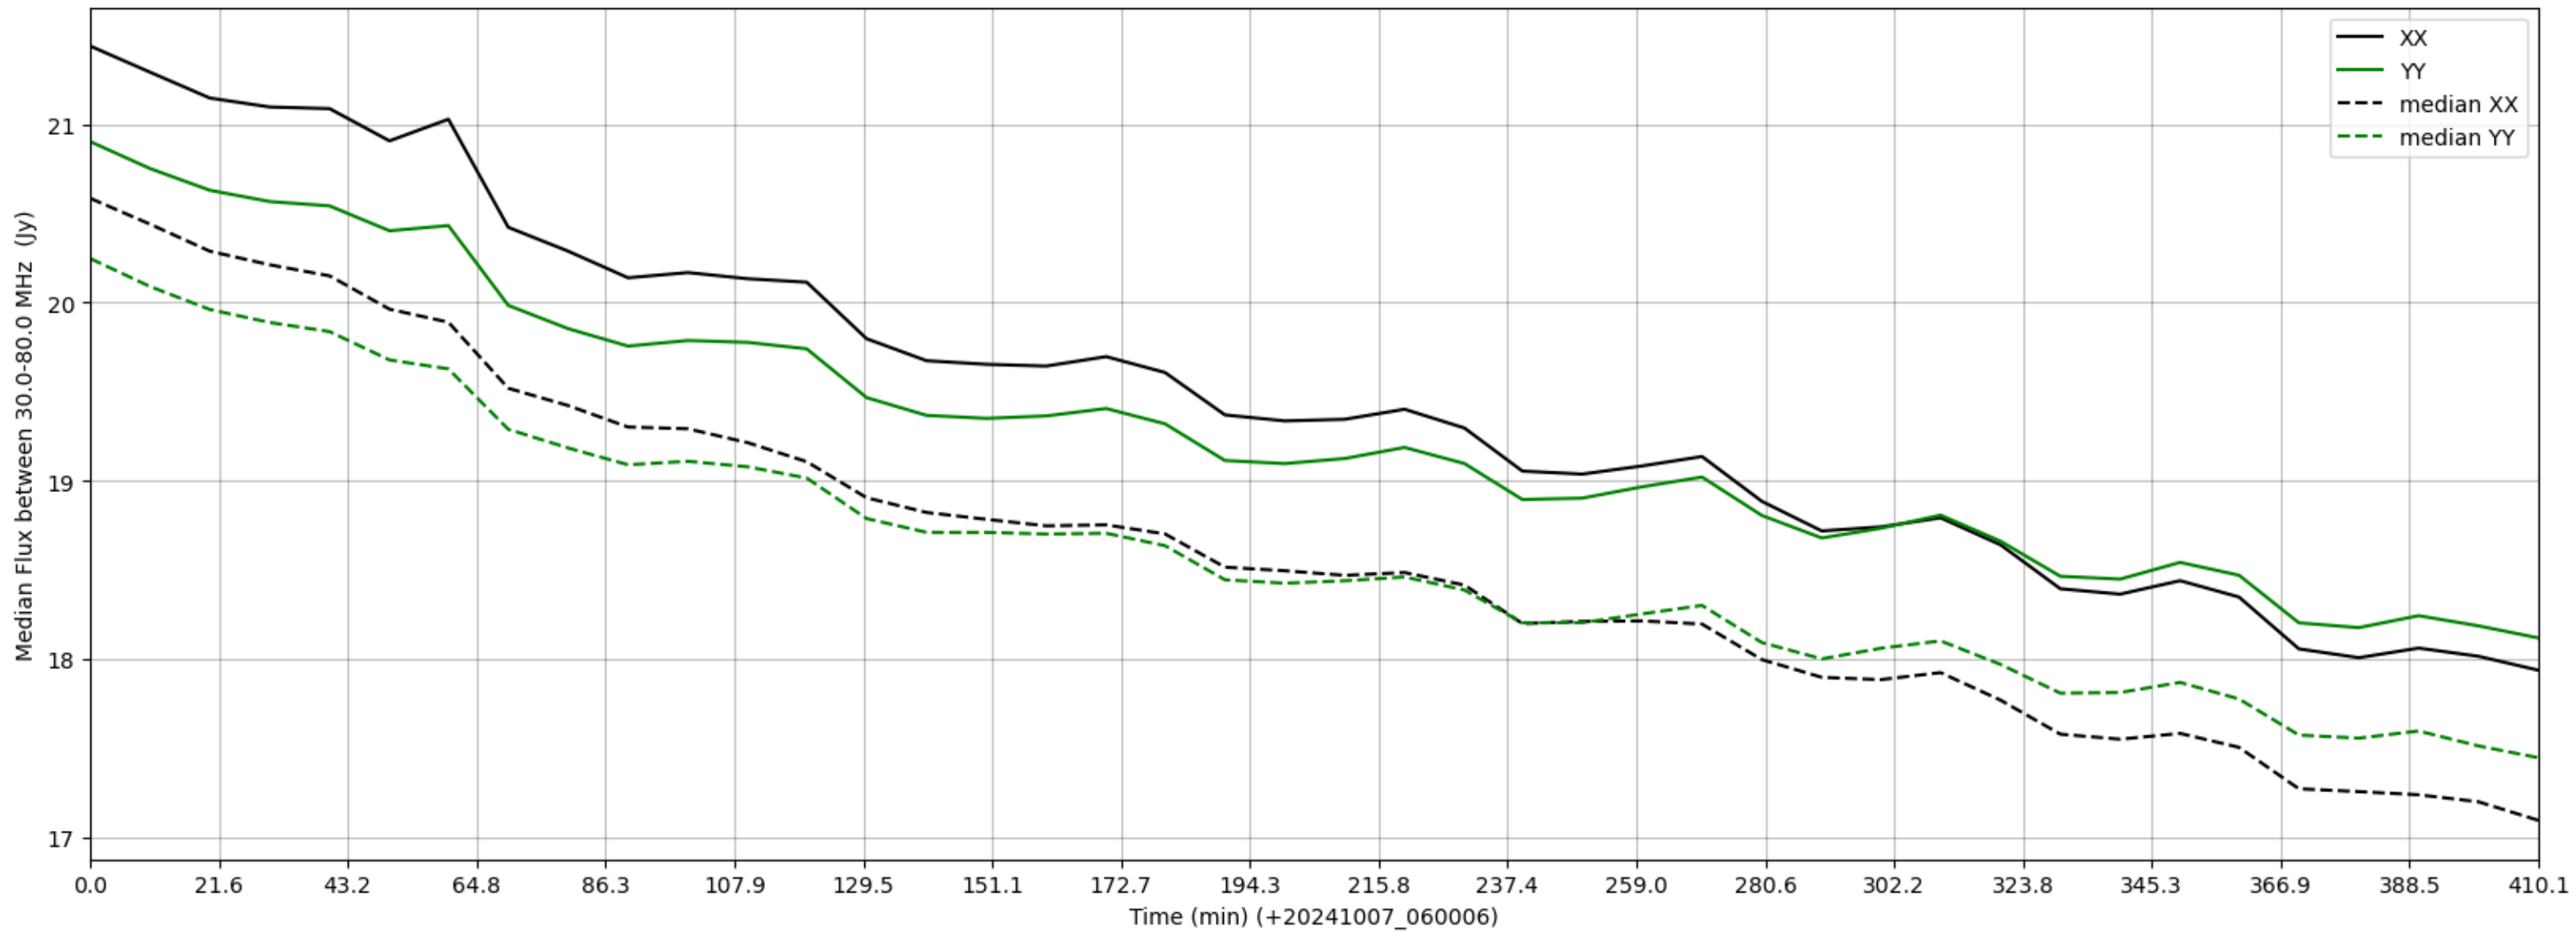

LWA201 - Correlator# 279 - XX FLAGS:Good - YY FLAGS:Good

LWA202 - Correlator# 278 - XX FLAGS:Good - YY FLAGS:Good