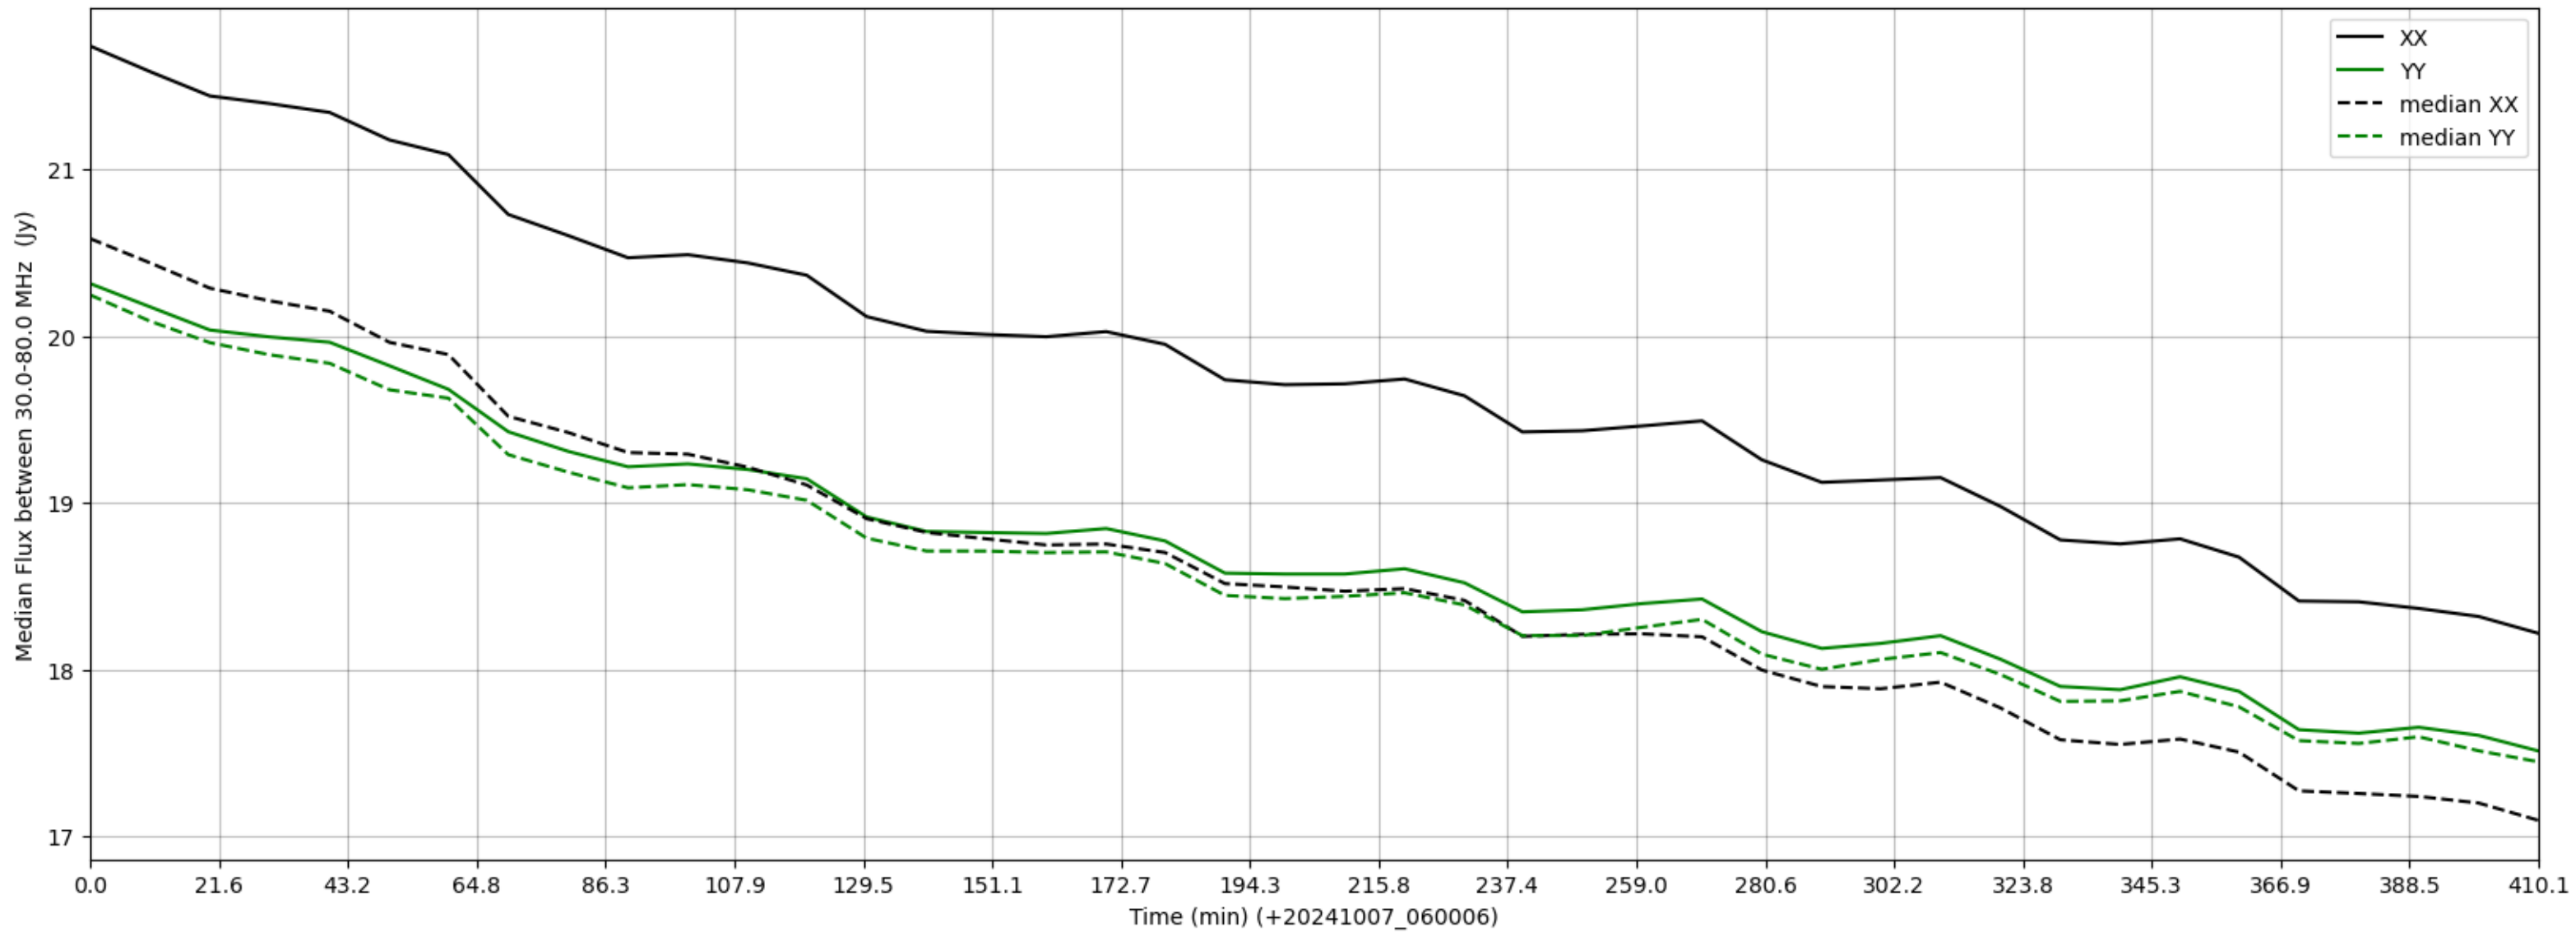

LWA226 - Correlator# 304 - XX FLAGS:Good - YY FLAGS:Good

LWA229 - Correlator# 305 - XX FLAGS:Good - YY FLAGS:Good

LWA233 - Correlator# 306 - XX FLAGS:Good - YY FLAGS:Good

LWA232 - Correlator# 307 - XX FLAGS:Good - YY FLAGS:Good