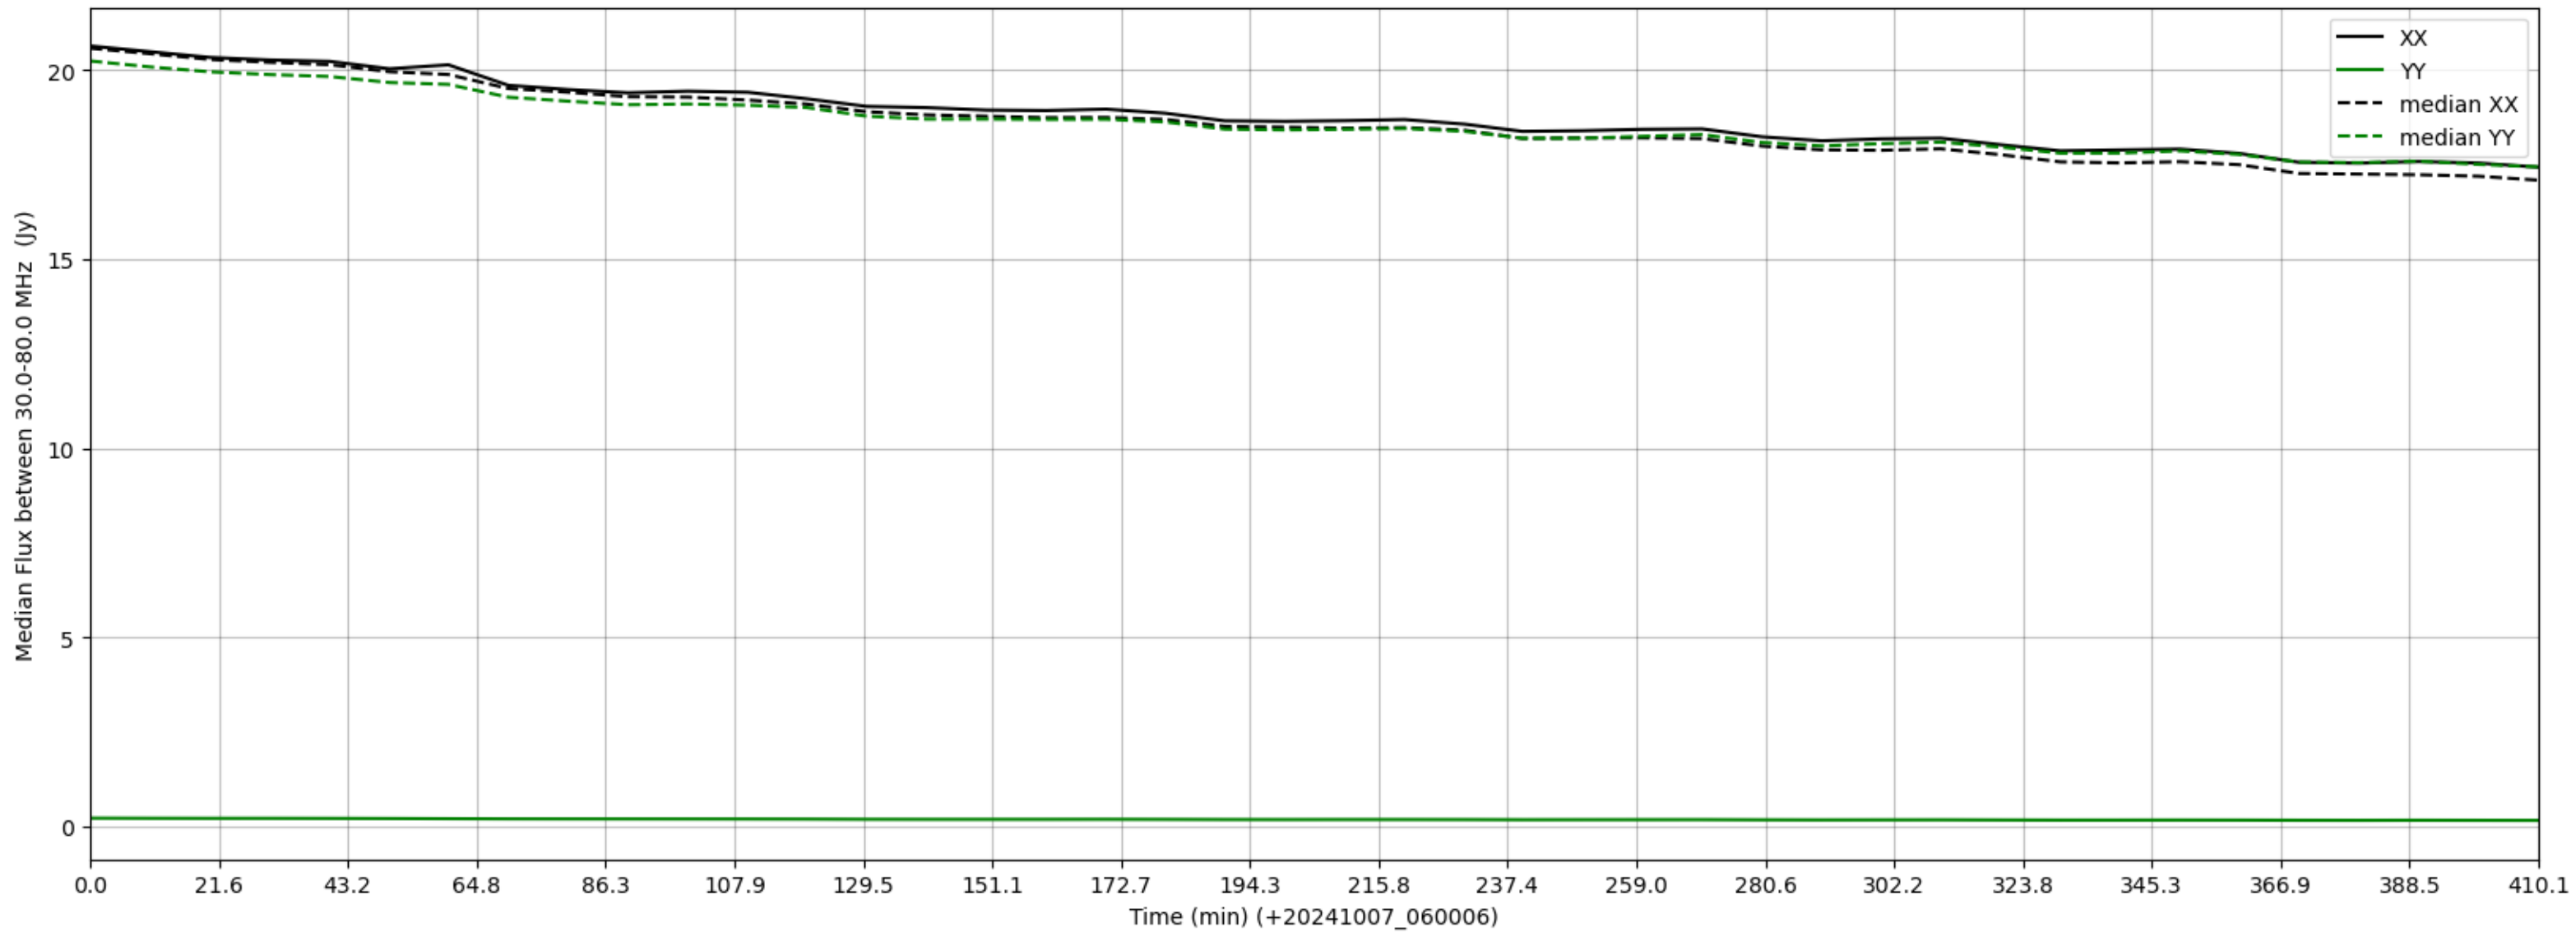

LWA065 - Correlator# 165 - XX FLAGS:Good - YY FLAGS:Good

LWA066 - Correlator# 164 - XX FLAGS:Good - YY FLAGS:LowFlux