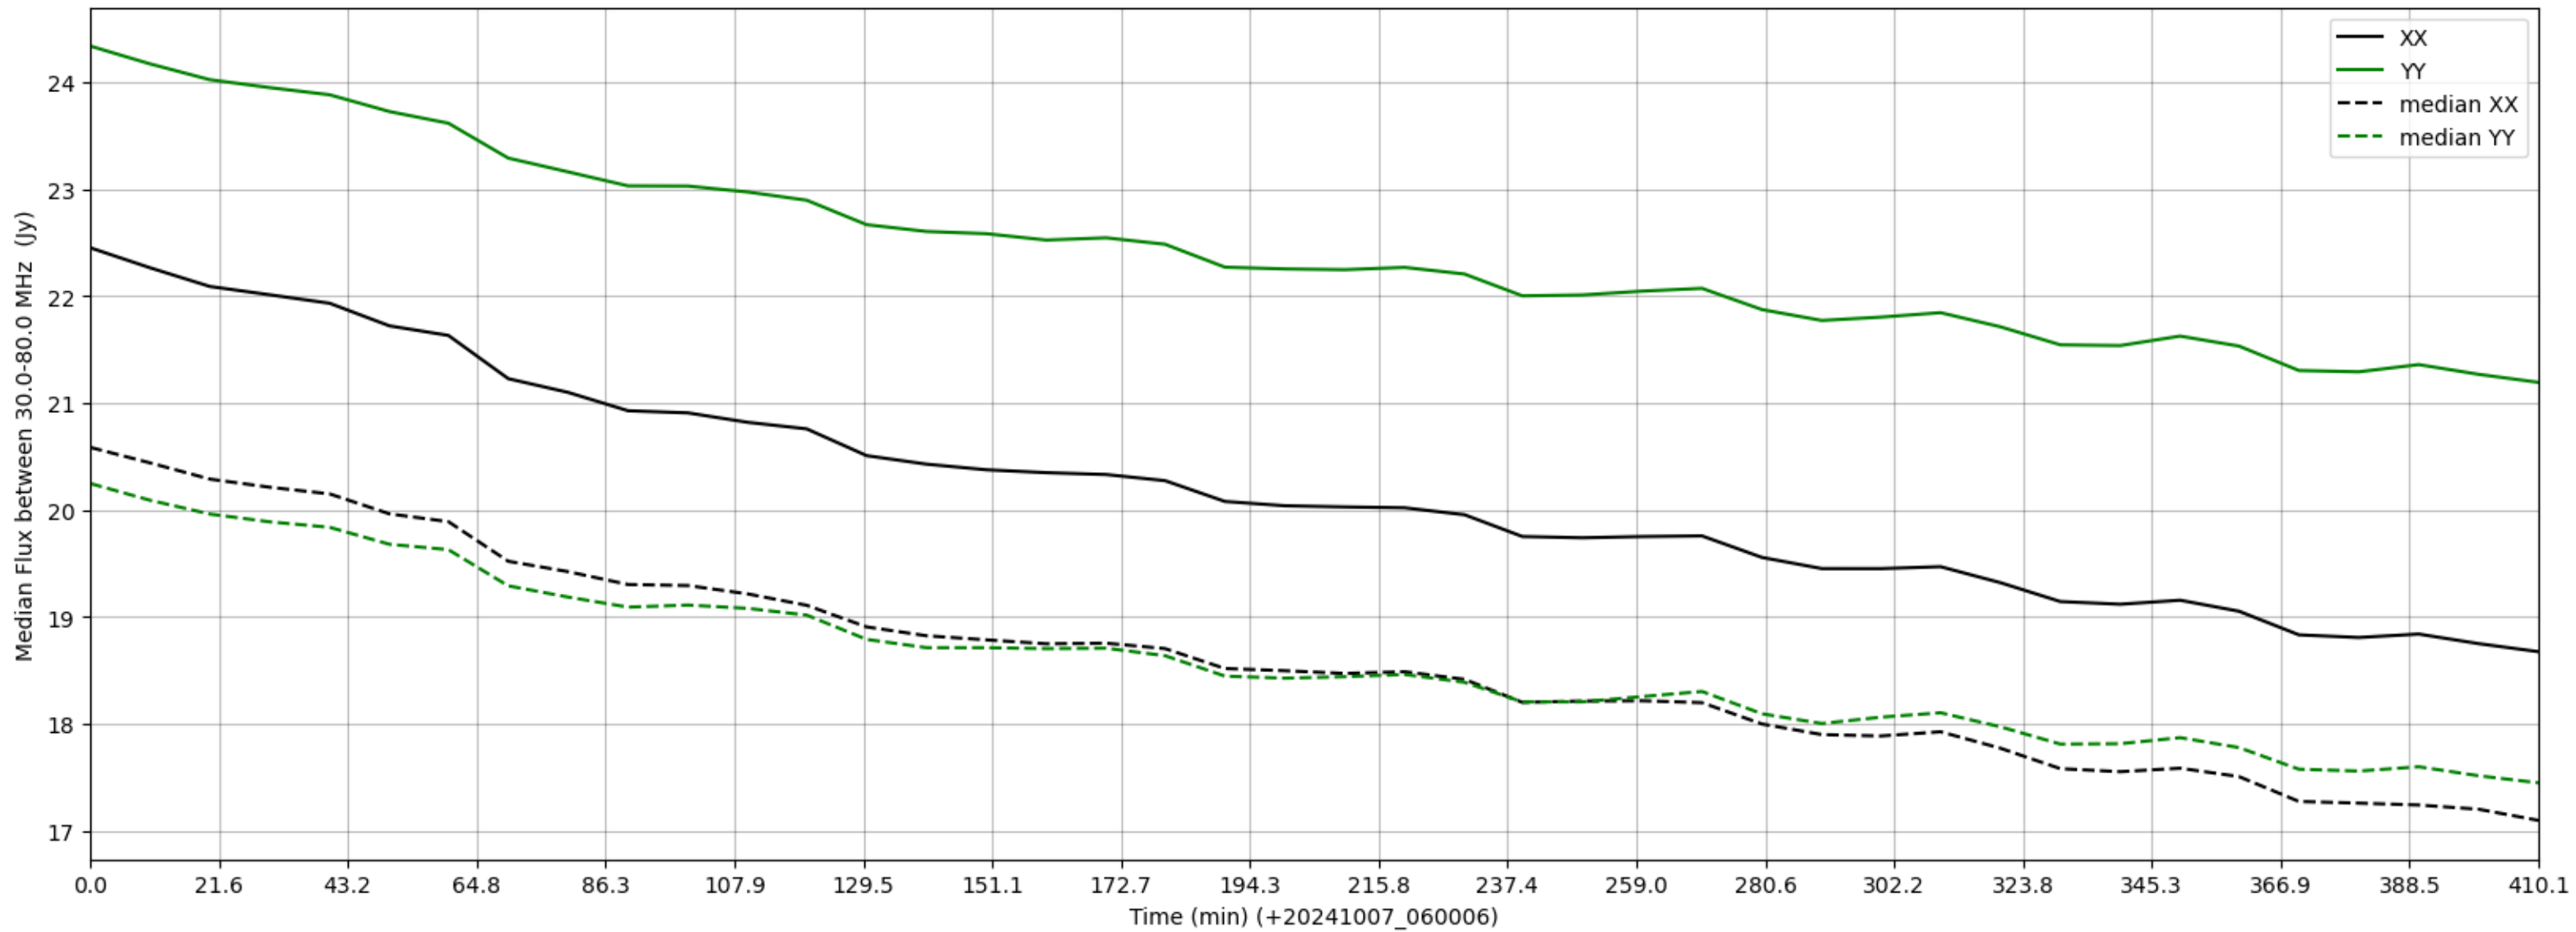

LWA151 - Correlator# 218 - XX FLAGS:Good - YY FLAGS:Good

LWA148 - Correlator# 217 - XX FLAGS:Good - YY FLAGS:Good