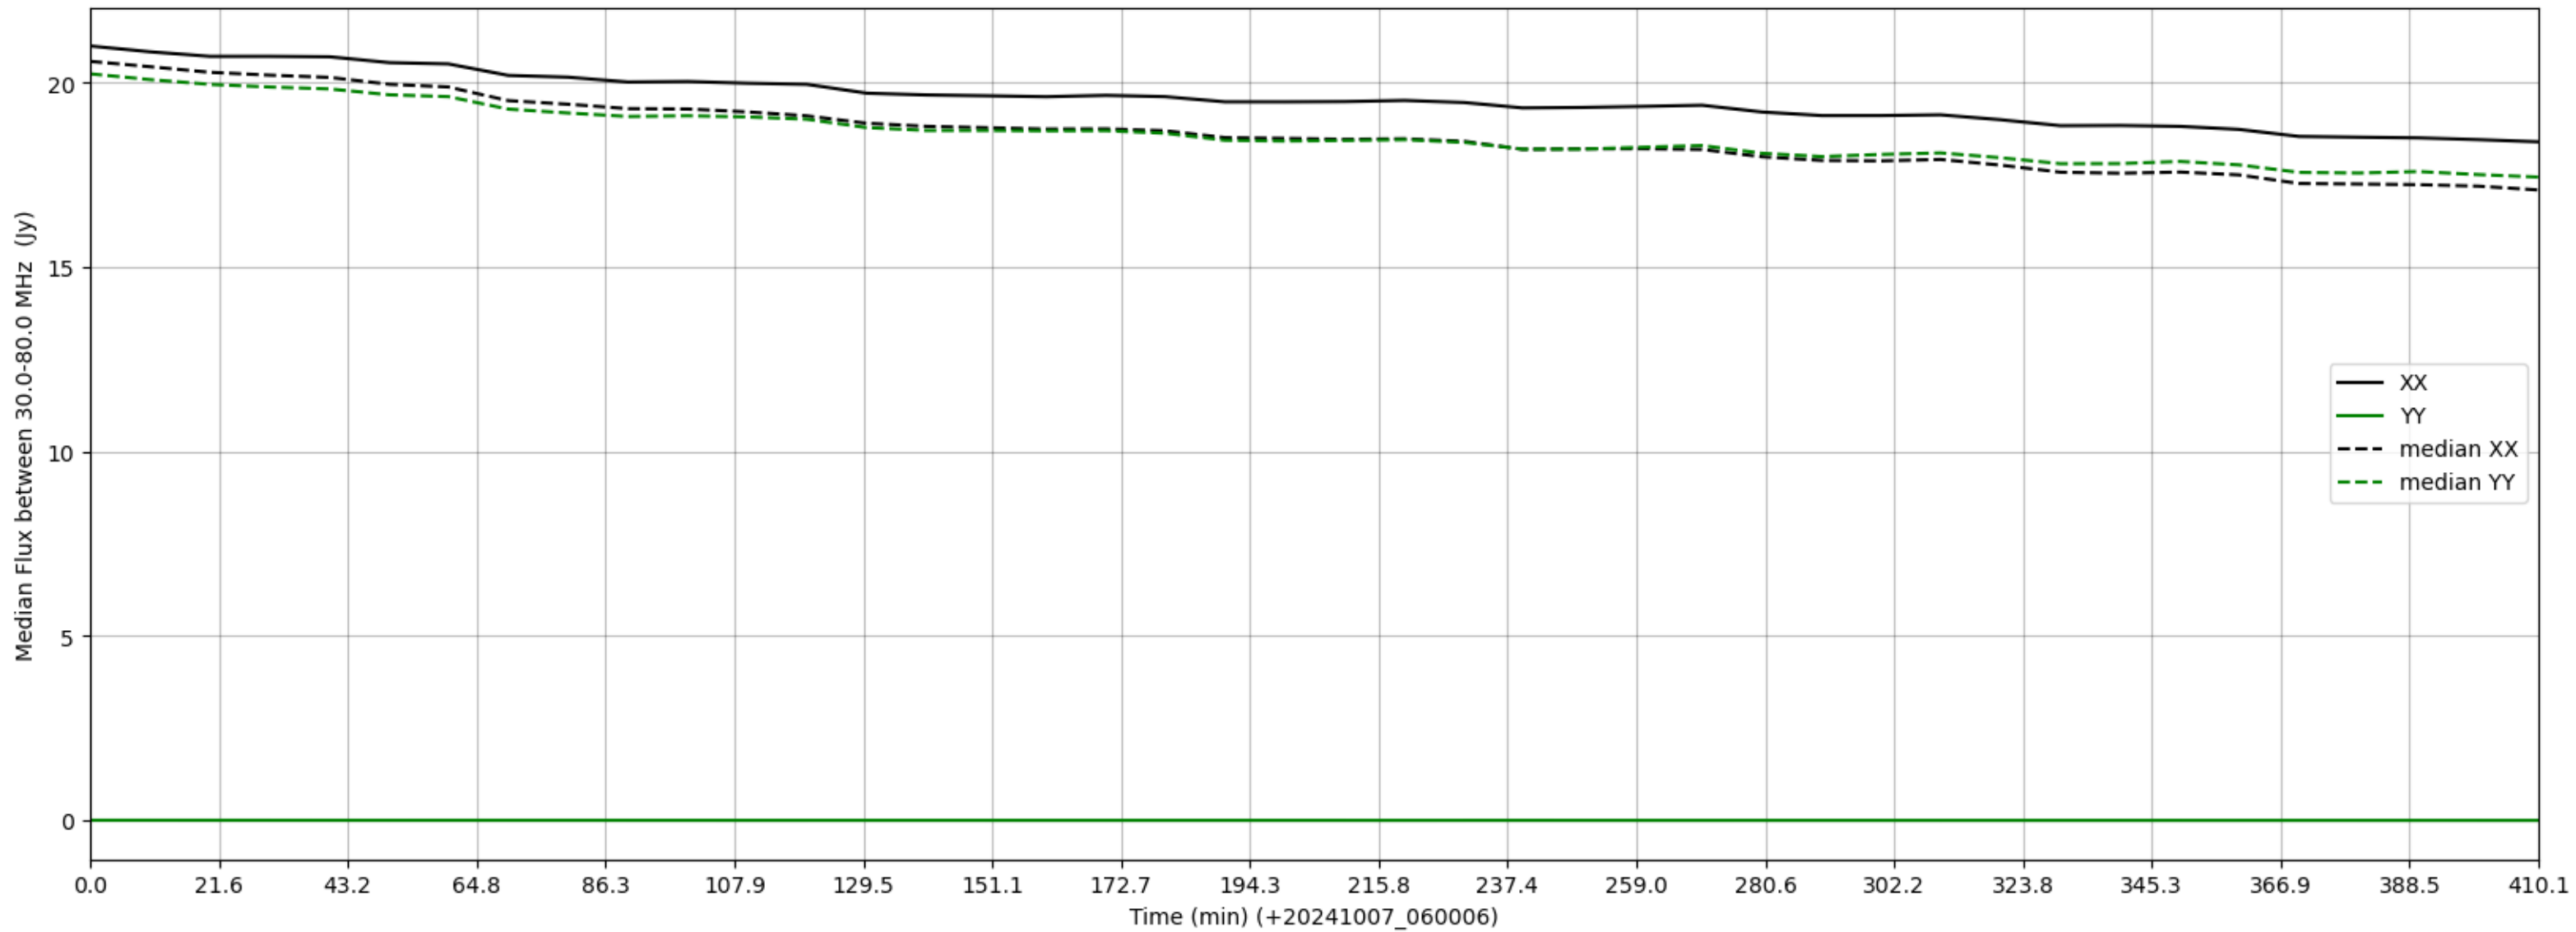

LWA266 - Correlator# 000 - XX FLAGS:Good - YY FLAGS:LowFlux

LWA259 - Correlator# 001 - XX FLAGS:Good - YY FLAGS:Good

LWA268 - Correlator# 002 - XX FLAGS:Good - YY FLAGS:Good

LWA267 - Correlator# 003 - XX FLAGS:LowFlux - YY FLAGS:Good