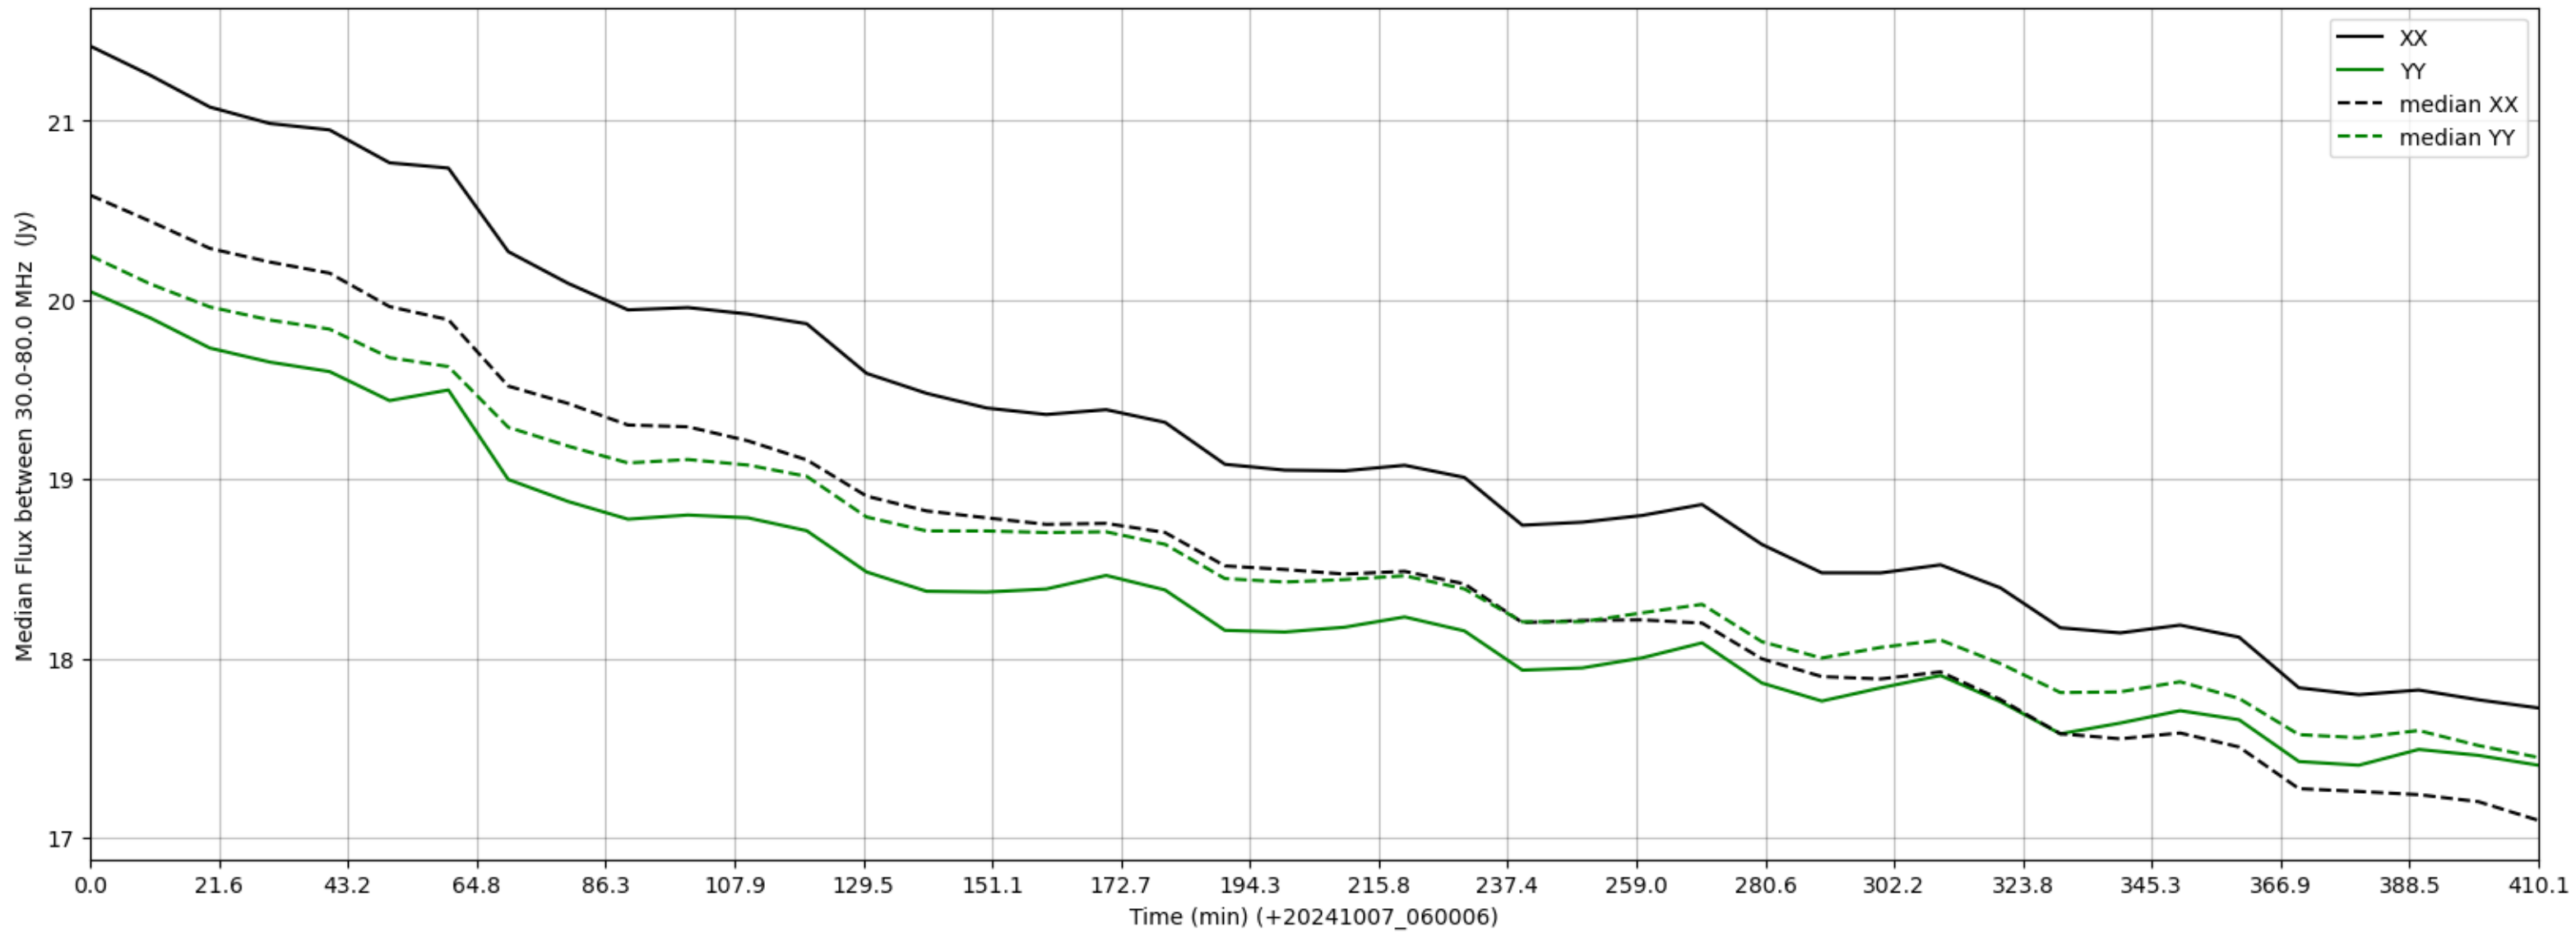

LWA069 - Correlator# 169 - XX FLAGS:Good - YY FLAGS:Good

LWA070 - Correlator# 168 - XX FLAGS:Good - YY FLAGS:Good