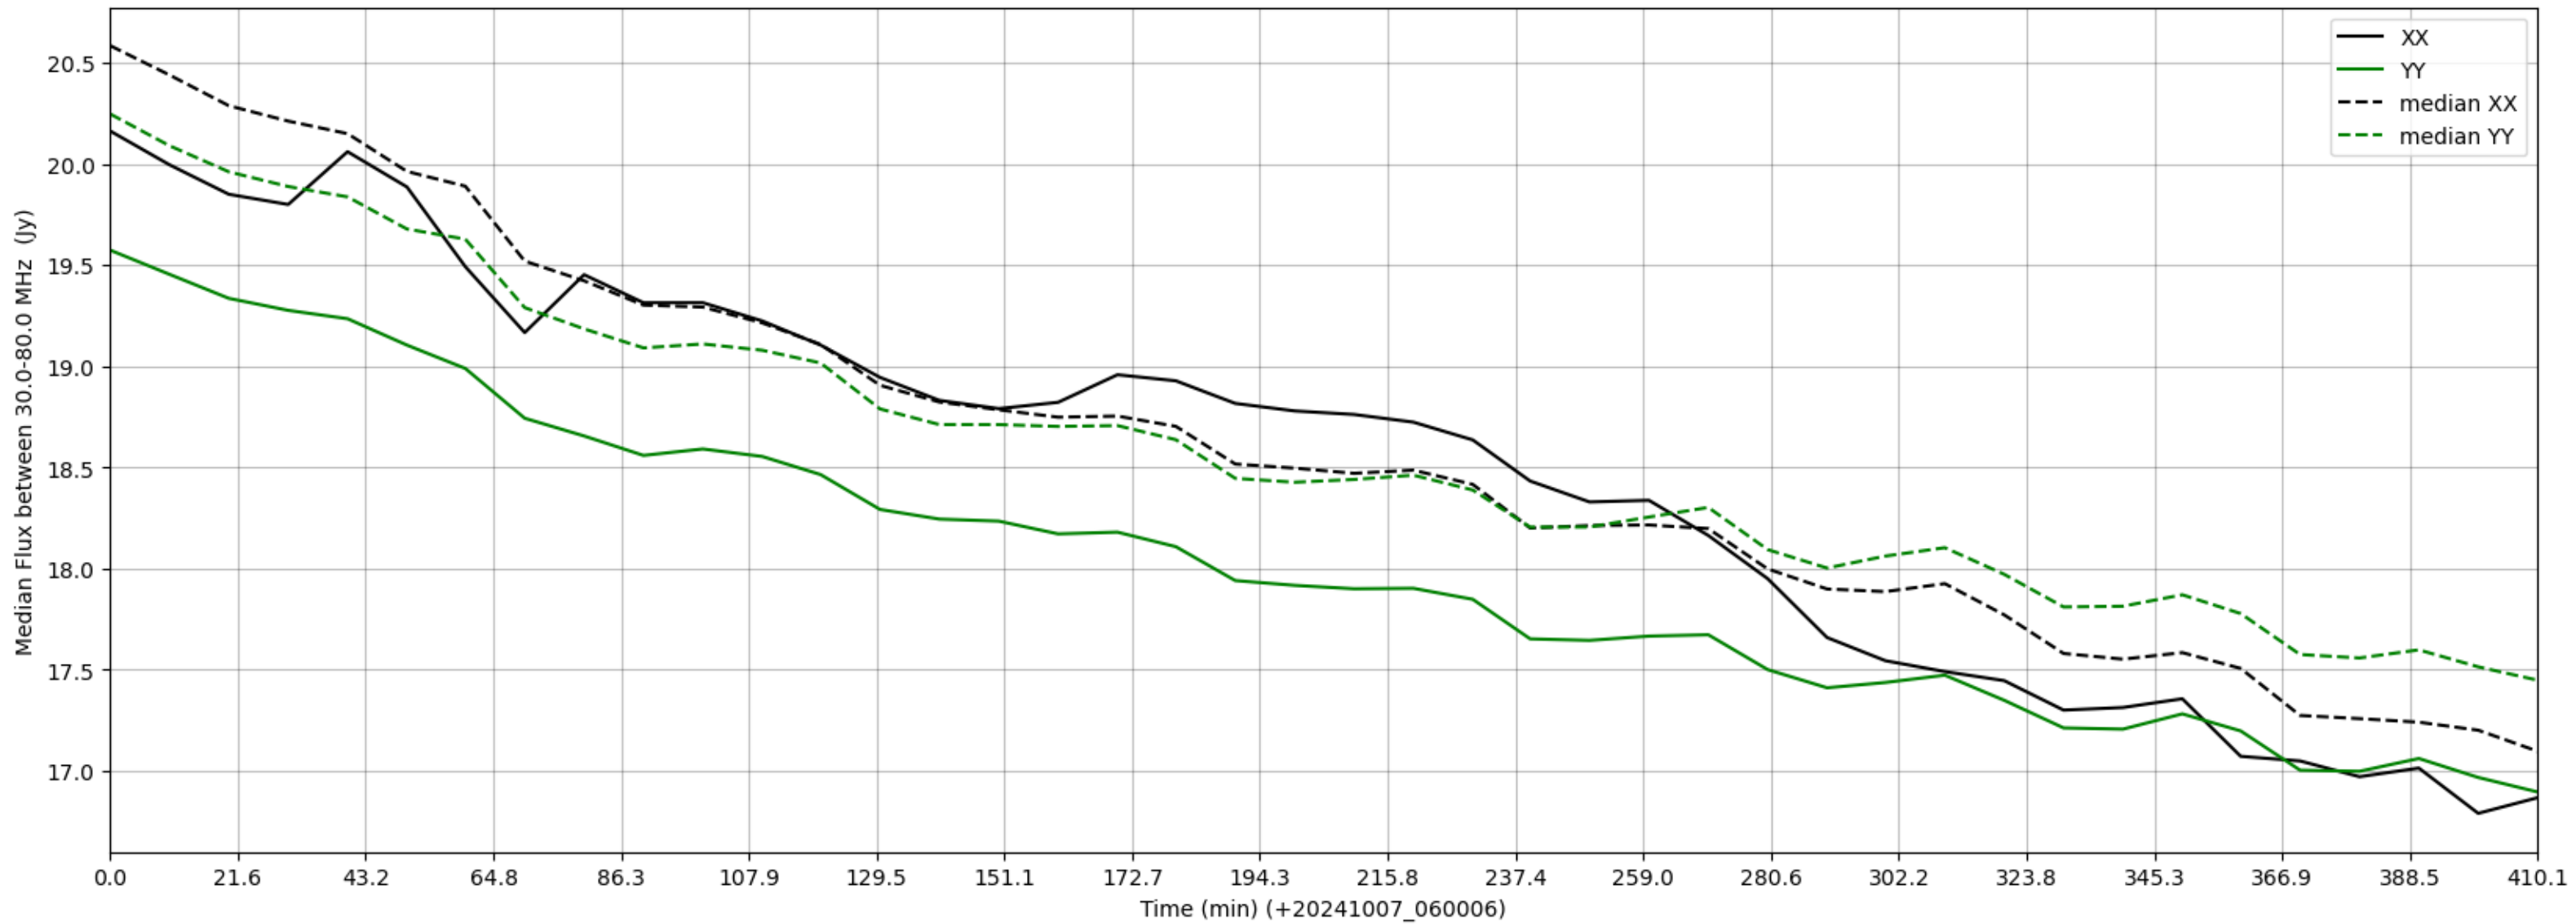

LWA108 - Correlator# 196 - XX FLAGS:Good - YY FLAGS:Good

LWA107 - Correlator# 197 - XX FLAGS:Good - YY FLAGS:Good

LWA110 - Correlator# 198 - XX FLAGS:Good - YY FLAGS:Good

LWA109 - Correlator# 199 - XX FLAGS:Good - YY FLAGS:Good