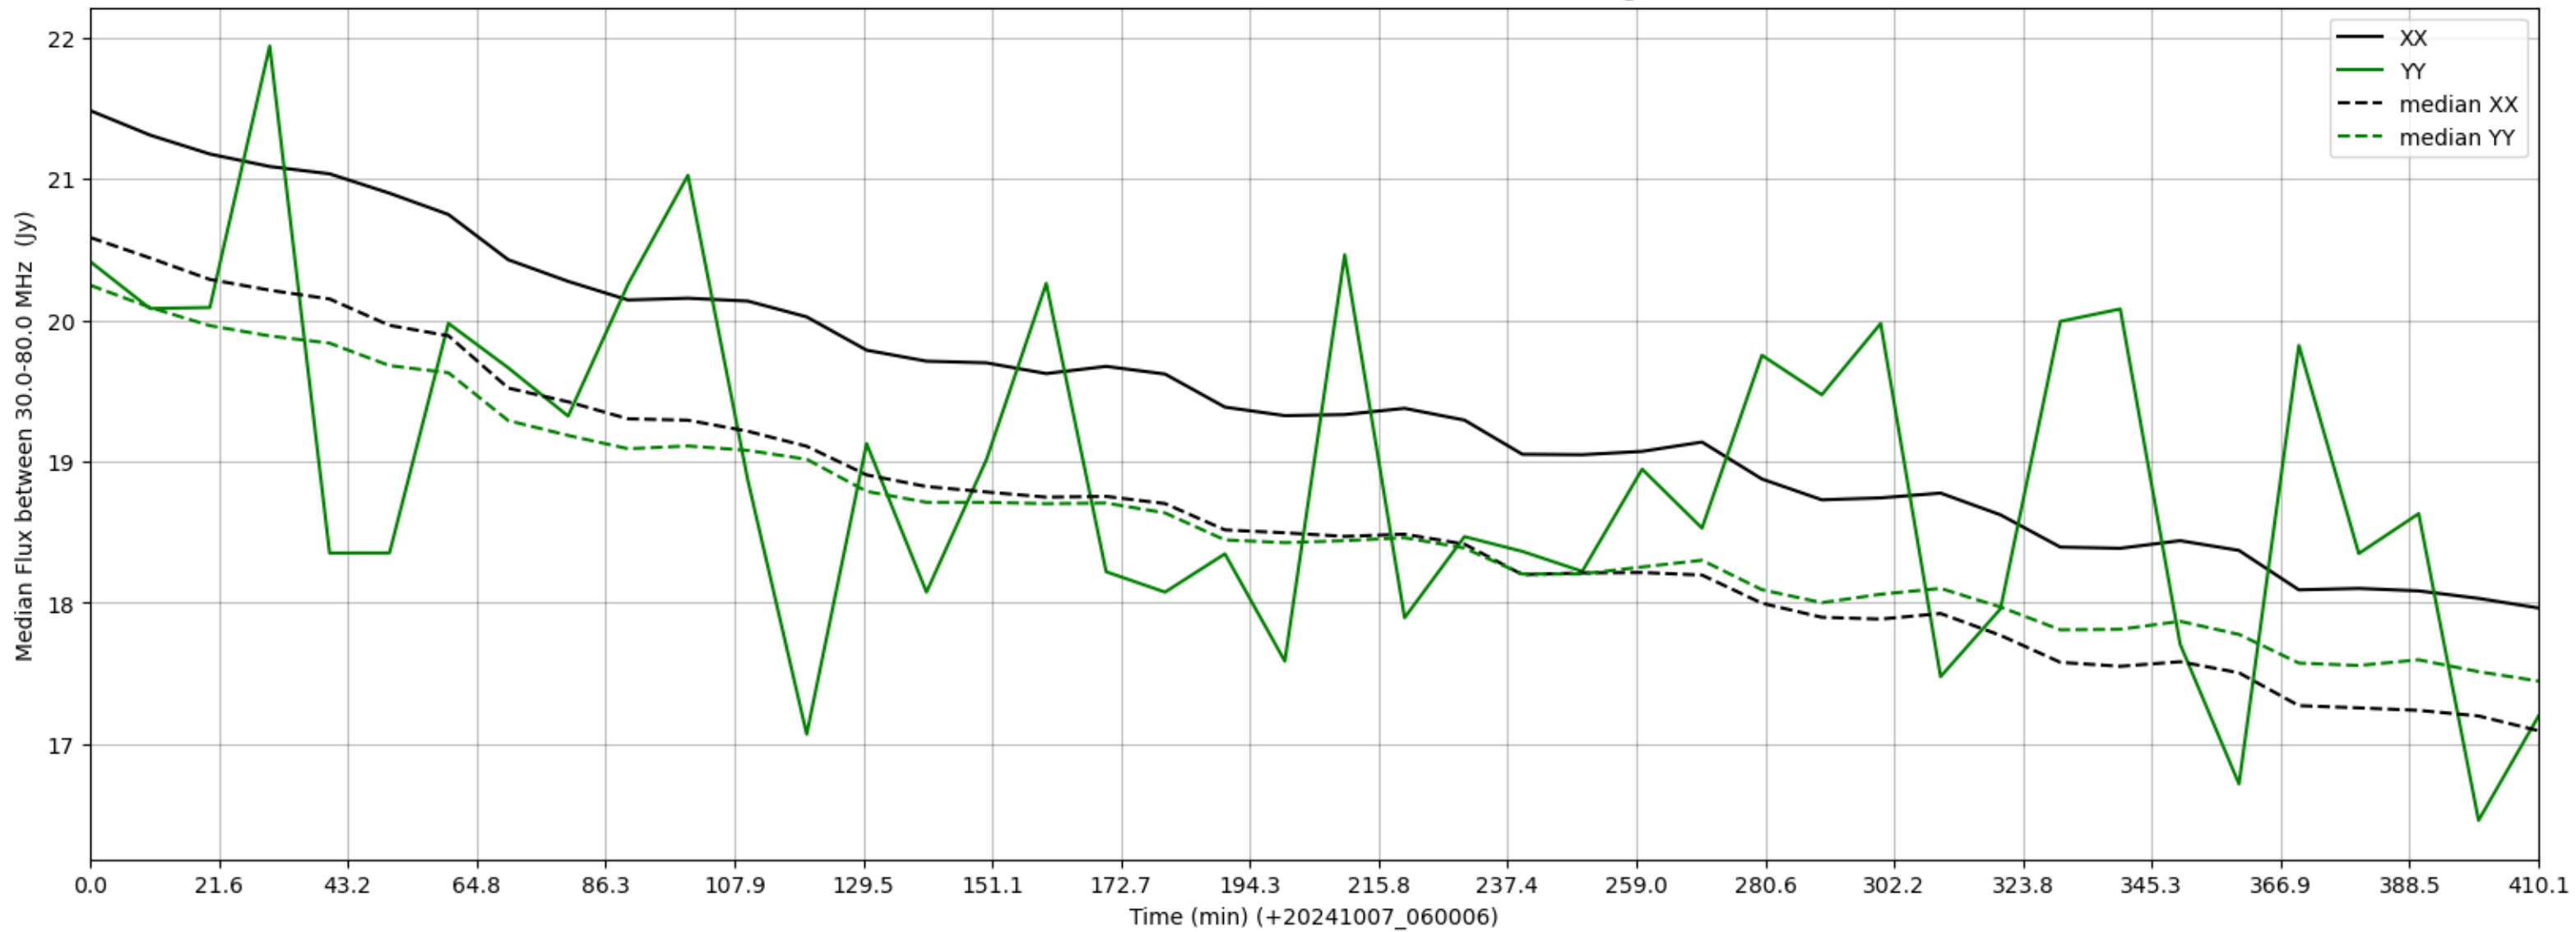

LWA007 - Correlator# 071 - XX FLAGS:Good - YY FLAGS:Good

LWA009 - Correlator# 070 - XX FLAGS:Good - YY FLAGS:HighTimeVar