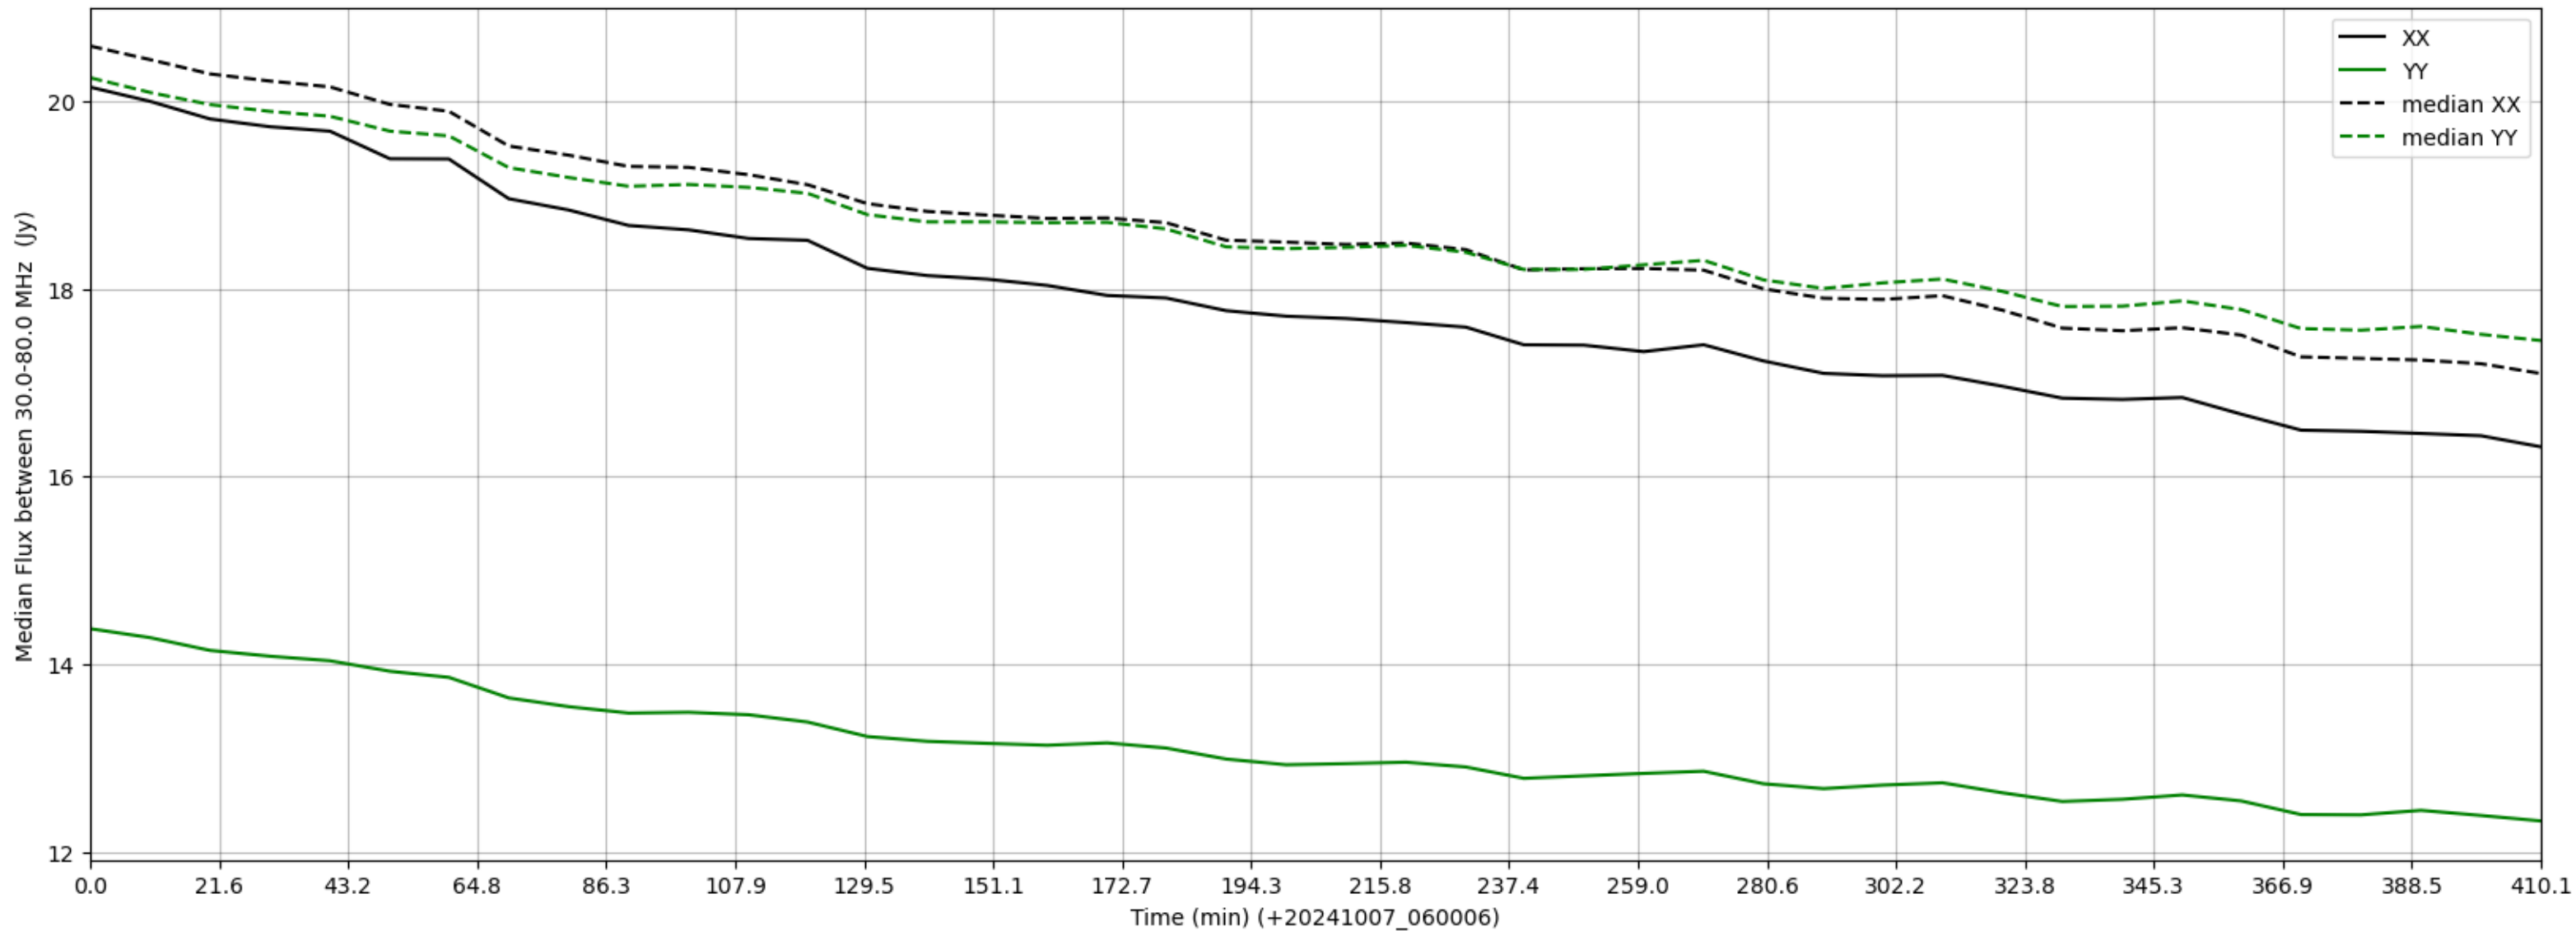

LWA009 - Correlator# 070 - XX FLAGS:Good - YY FLAGS:HighTimeVar

LWA005 - Correlator# 069 - XX FLAGS:Good - YY FLAGS:Good