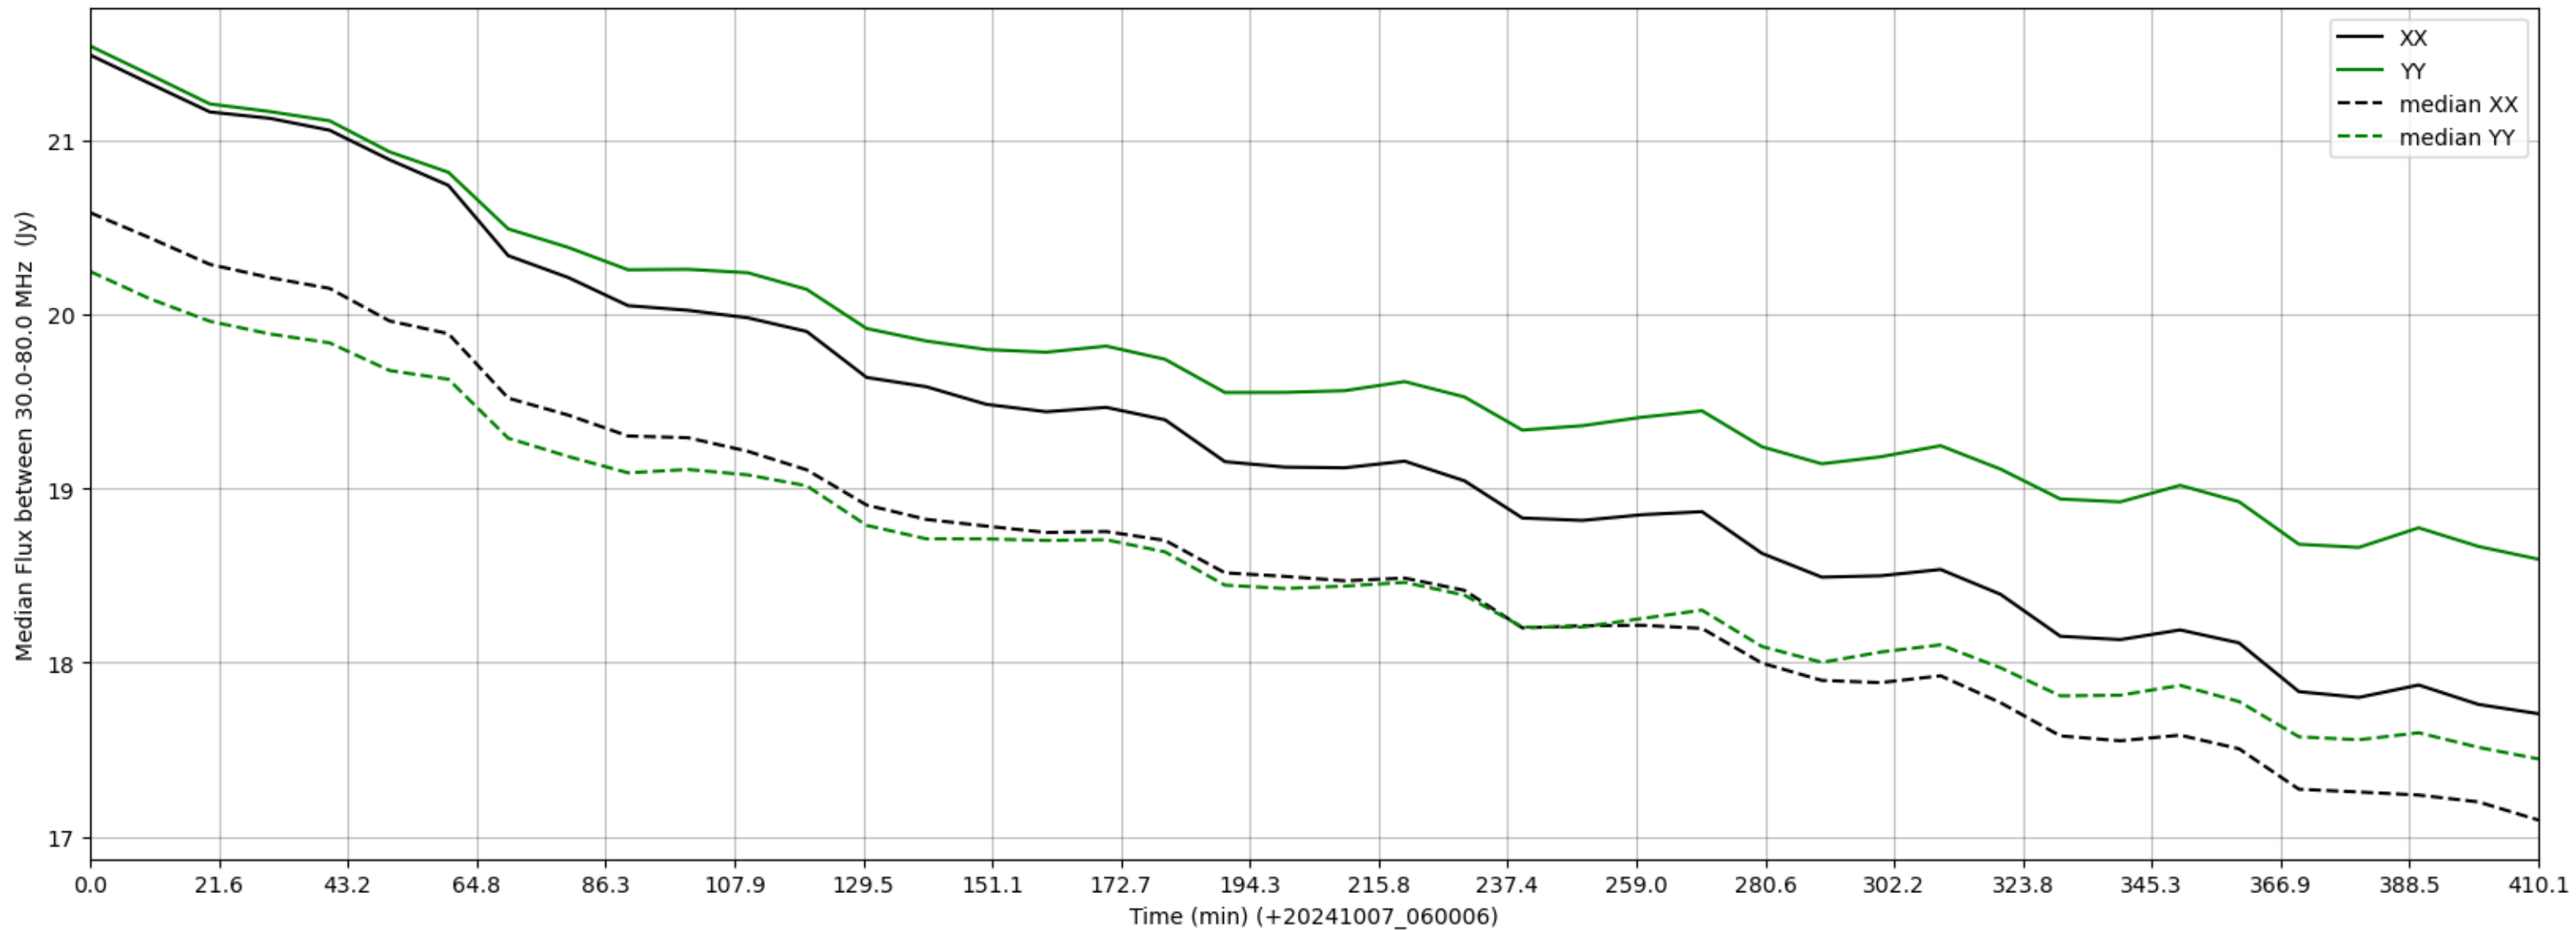

LWA031 - Correlator# 131 - XX FLAGS:Good - YY FLAGS:Good

LWA032 - Correlator# 130 - XX FLAGS:Good - YY FLAGS:Good