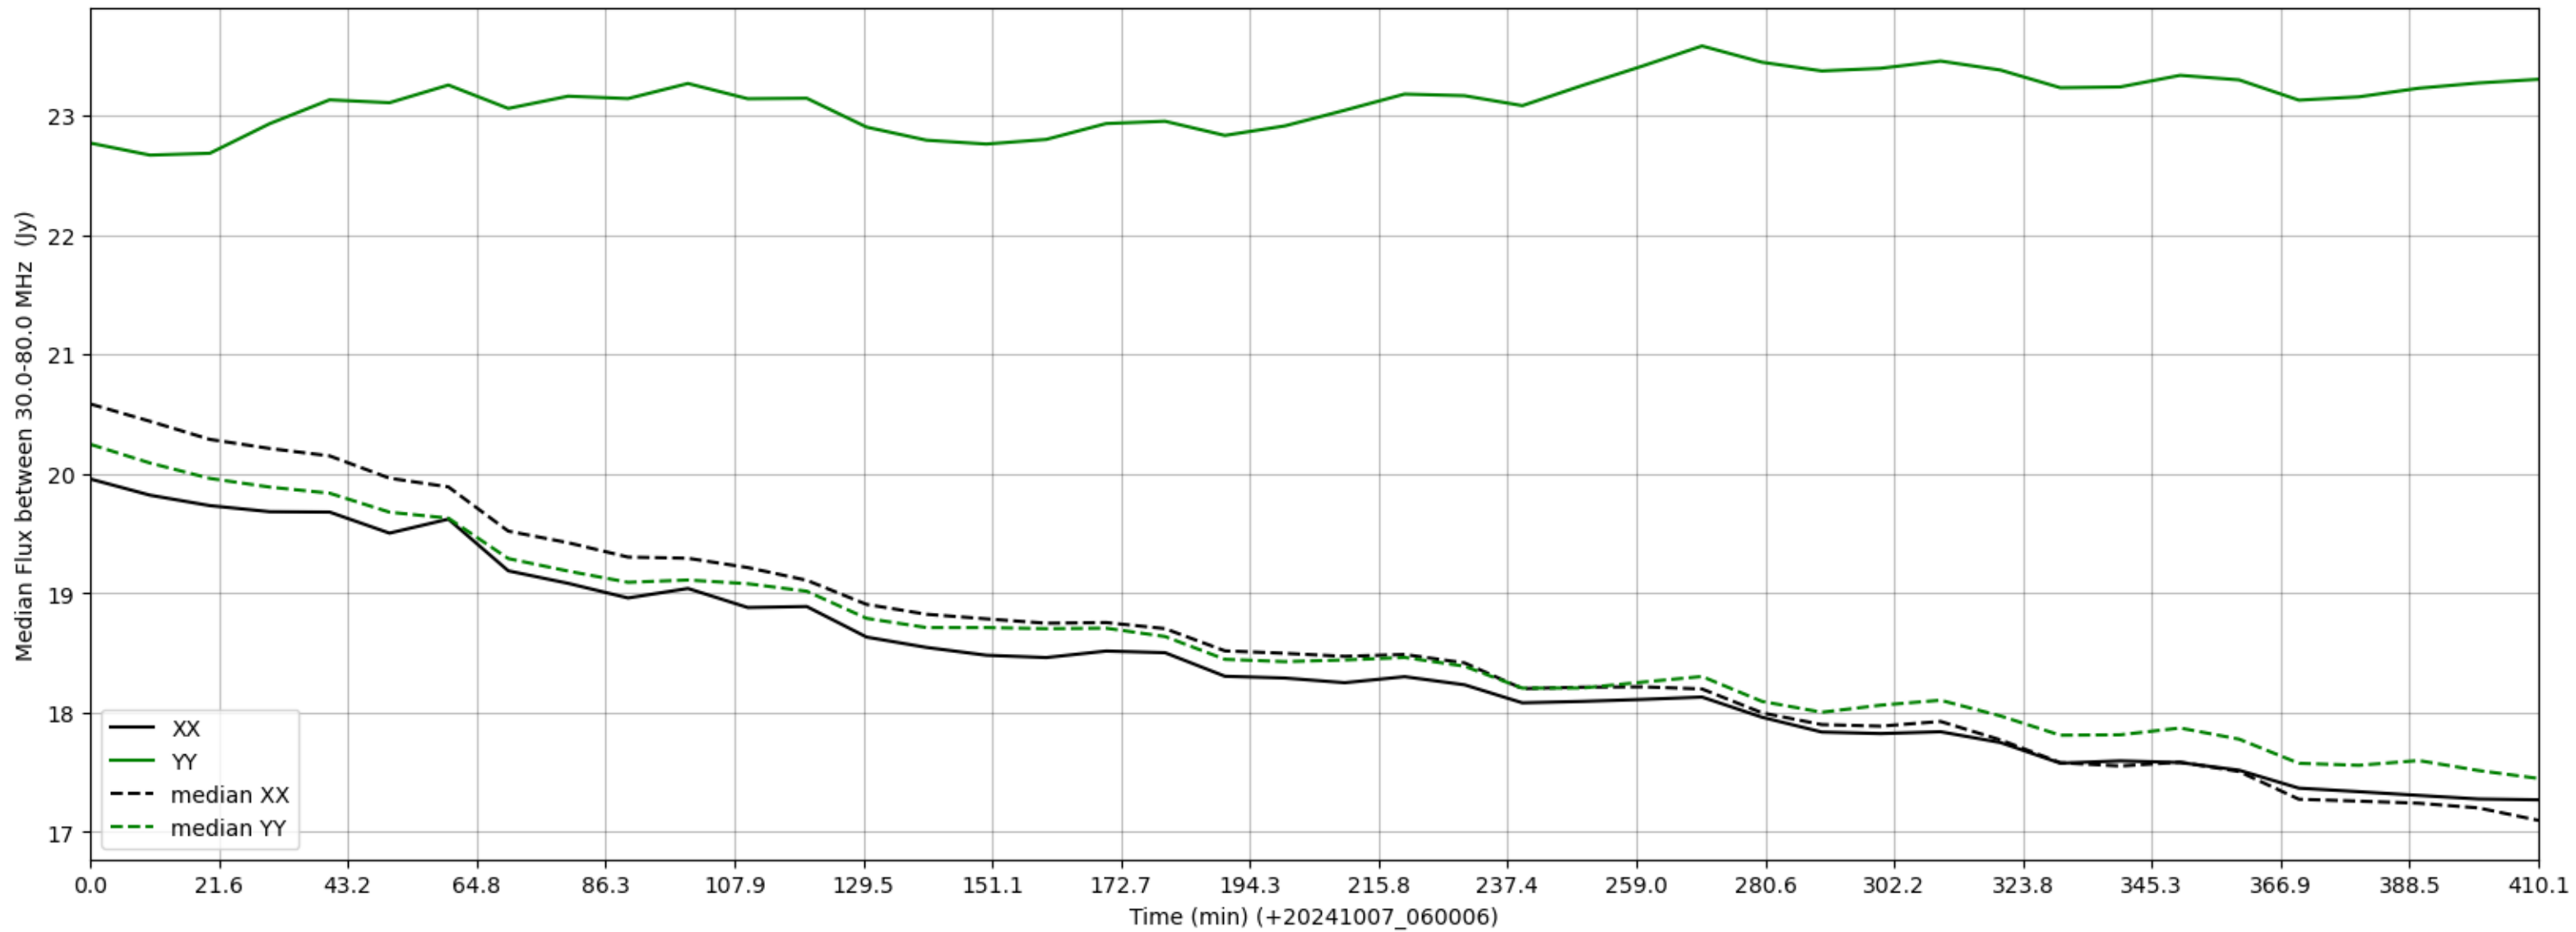

LWA122 - Correlator# 152 - XX FLAGS:Good - YY FLAGS:Good

LWA121 - Correlator# 153 - XX FLAGS:Good - YY FLAGS:Good

LWA325 - Correlator# 154 - XX FLAGS:Good - YY FLAGS:Good

LWA316 - Correlator# 155 - XX FLAGS:Good - YY FLAGS:Good