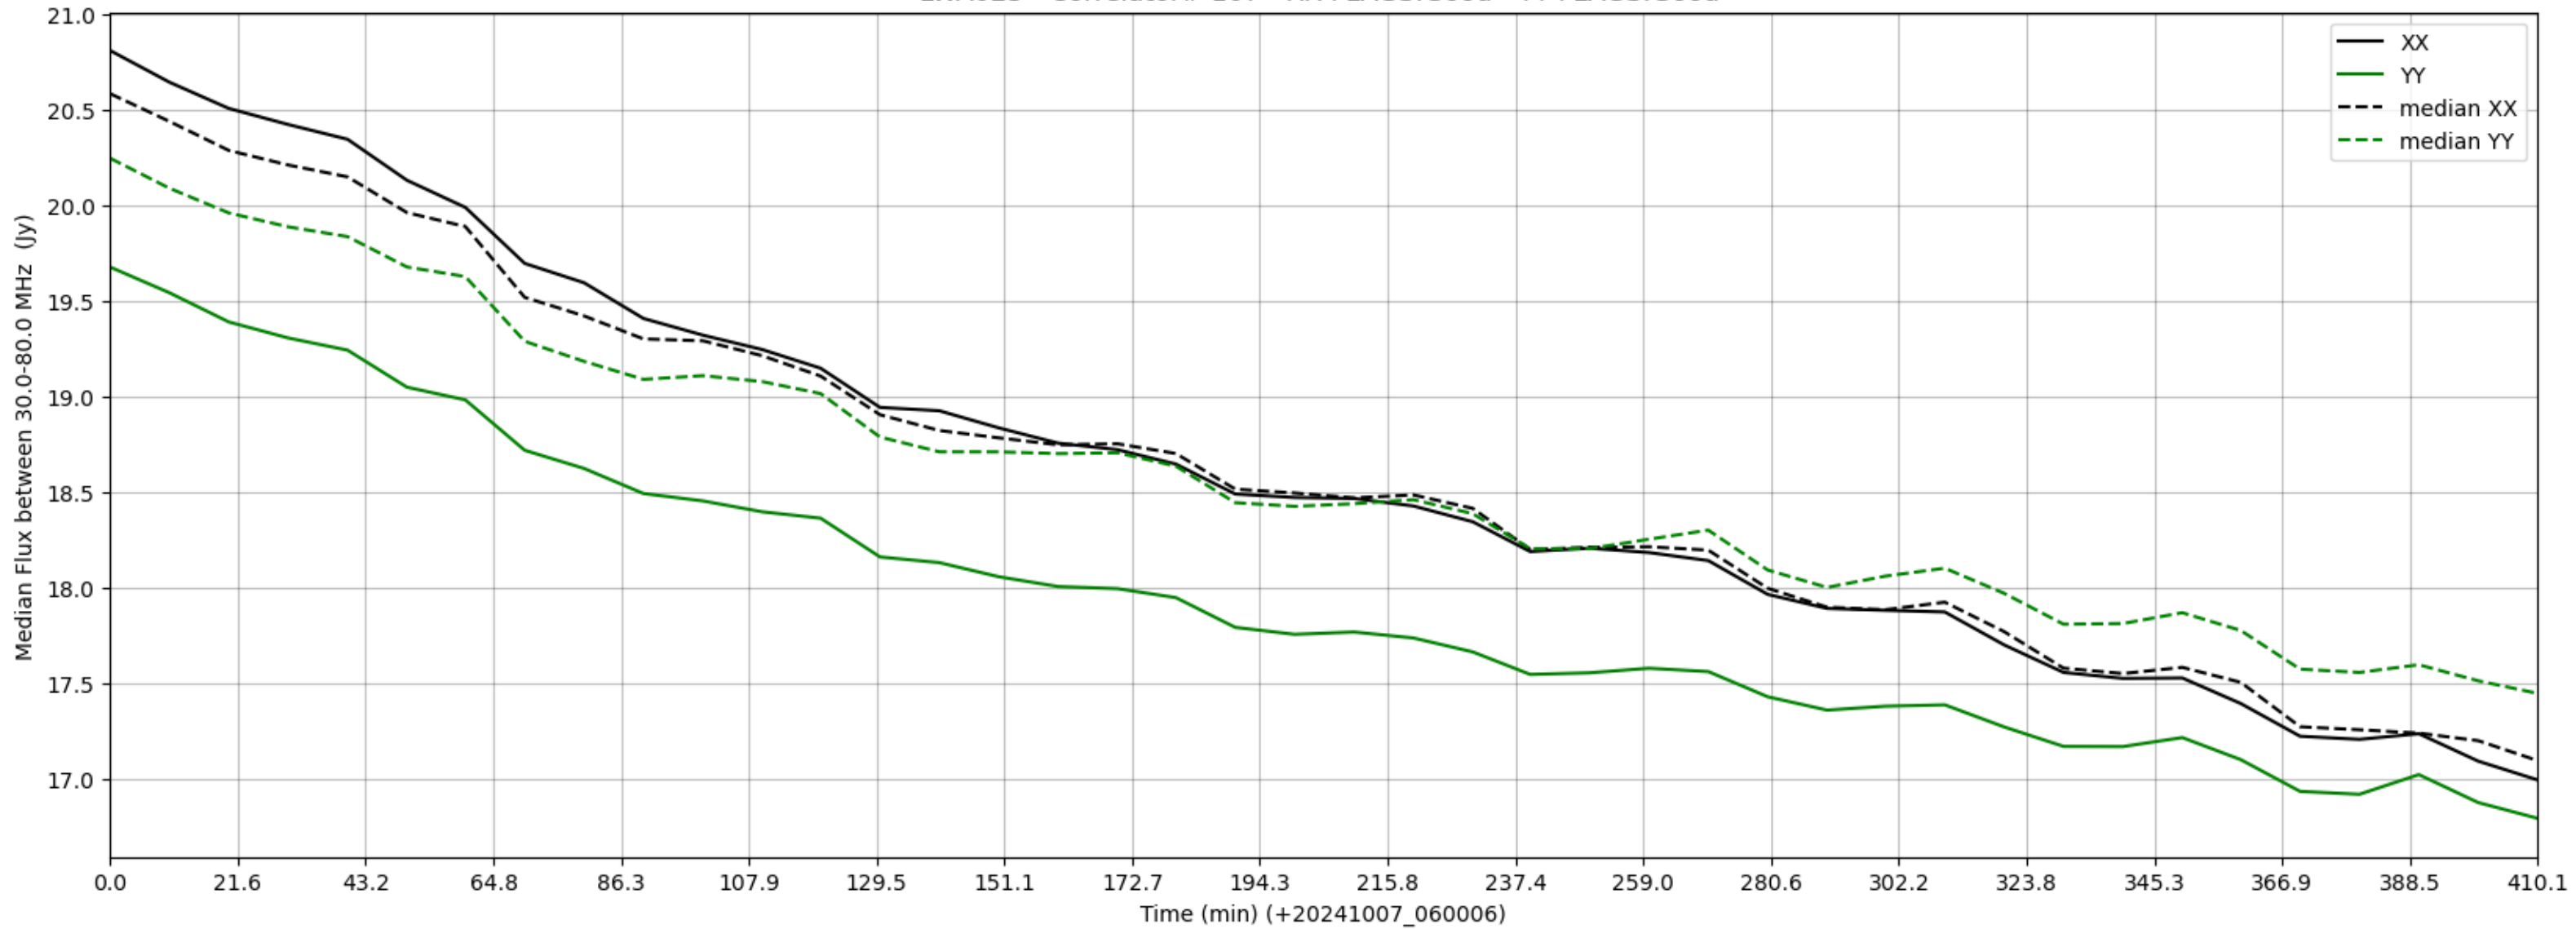

LWA022 - Correlator# 104 - XX FLAGS:Good - YY FLAGS:Good

LWA021 - Correlator# 105 - XX FLAGS:Good - YY FLAGS:Good

LWA024 - Correlator# 106 - XX FLAGS:Good - YY FLAGS:Good

LWA023 - Correlator# 107 - XX FLAGS:Good - YY FLAGS:Good