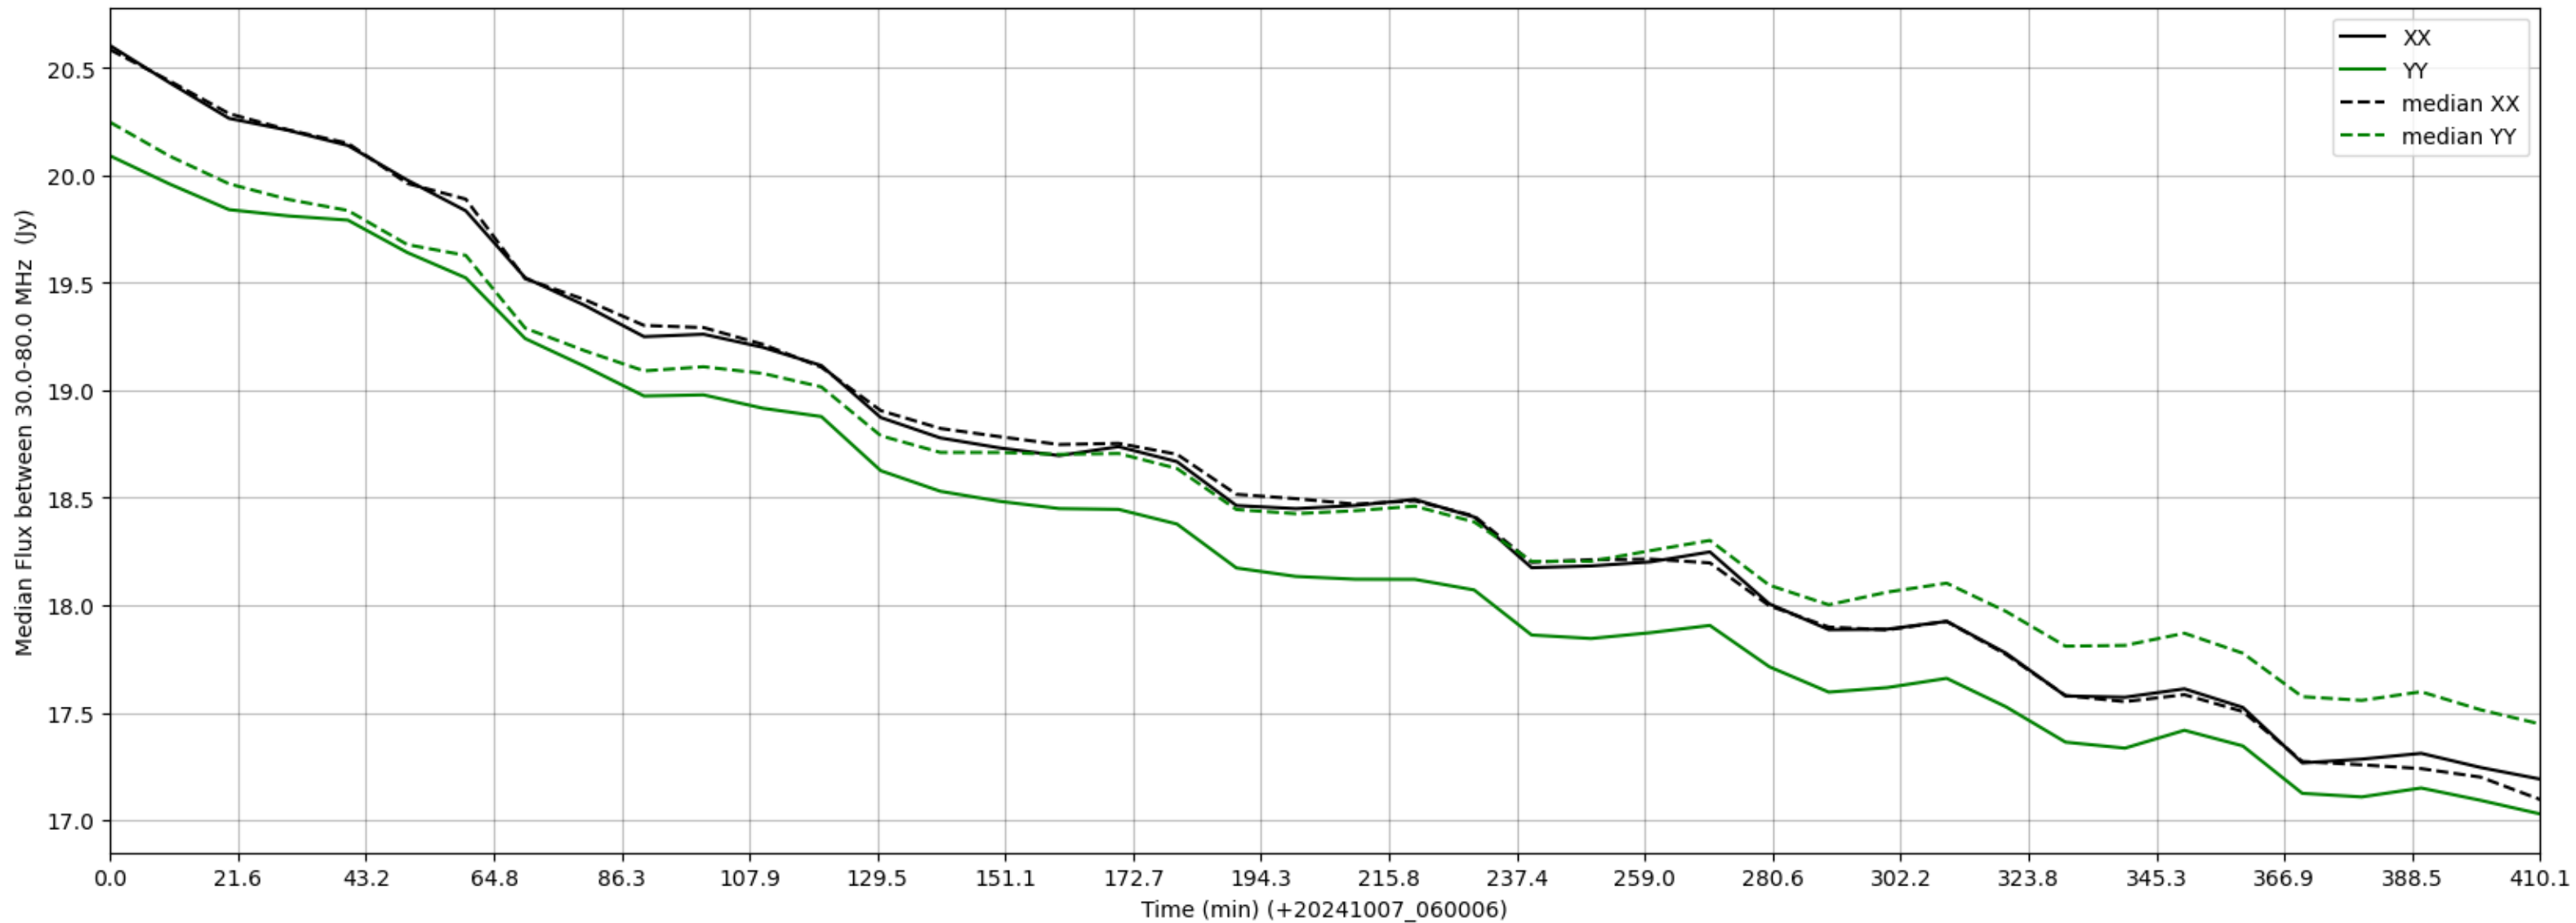

LWA103 - Correlator# 176 - XX FLAGS:Good - YY FLAGS:Good

LWA102 - Correlator# 177 - XX FLAGS:Good - YY FLAGS:Good

LWA105 - Correlator# 178 - XX FLAGS:Good - YY FLAGS:Good

LWA104 - Correlator# 179 - XX FLAGS:Good - YY FLAGS:Good