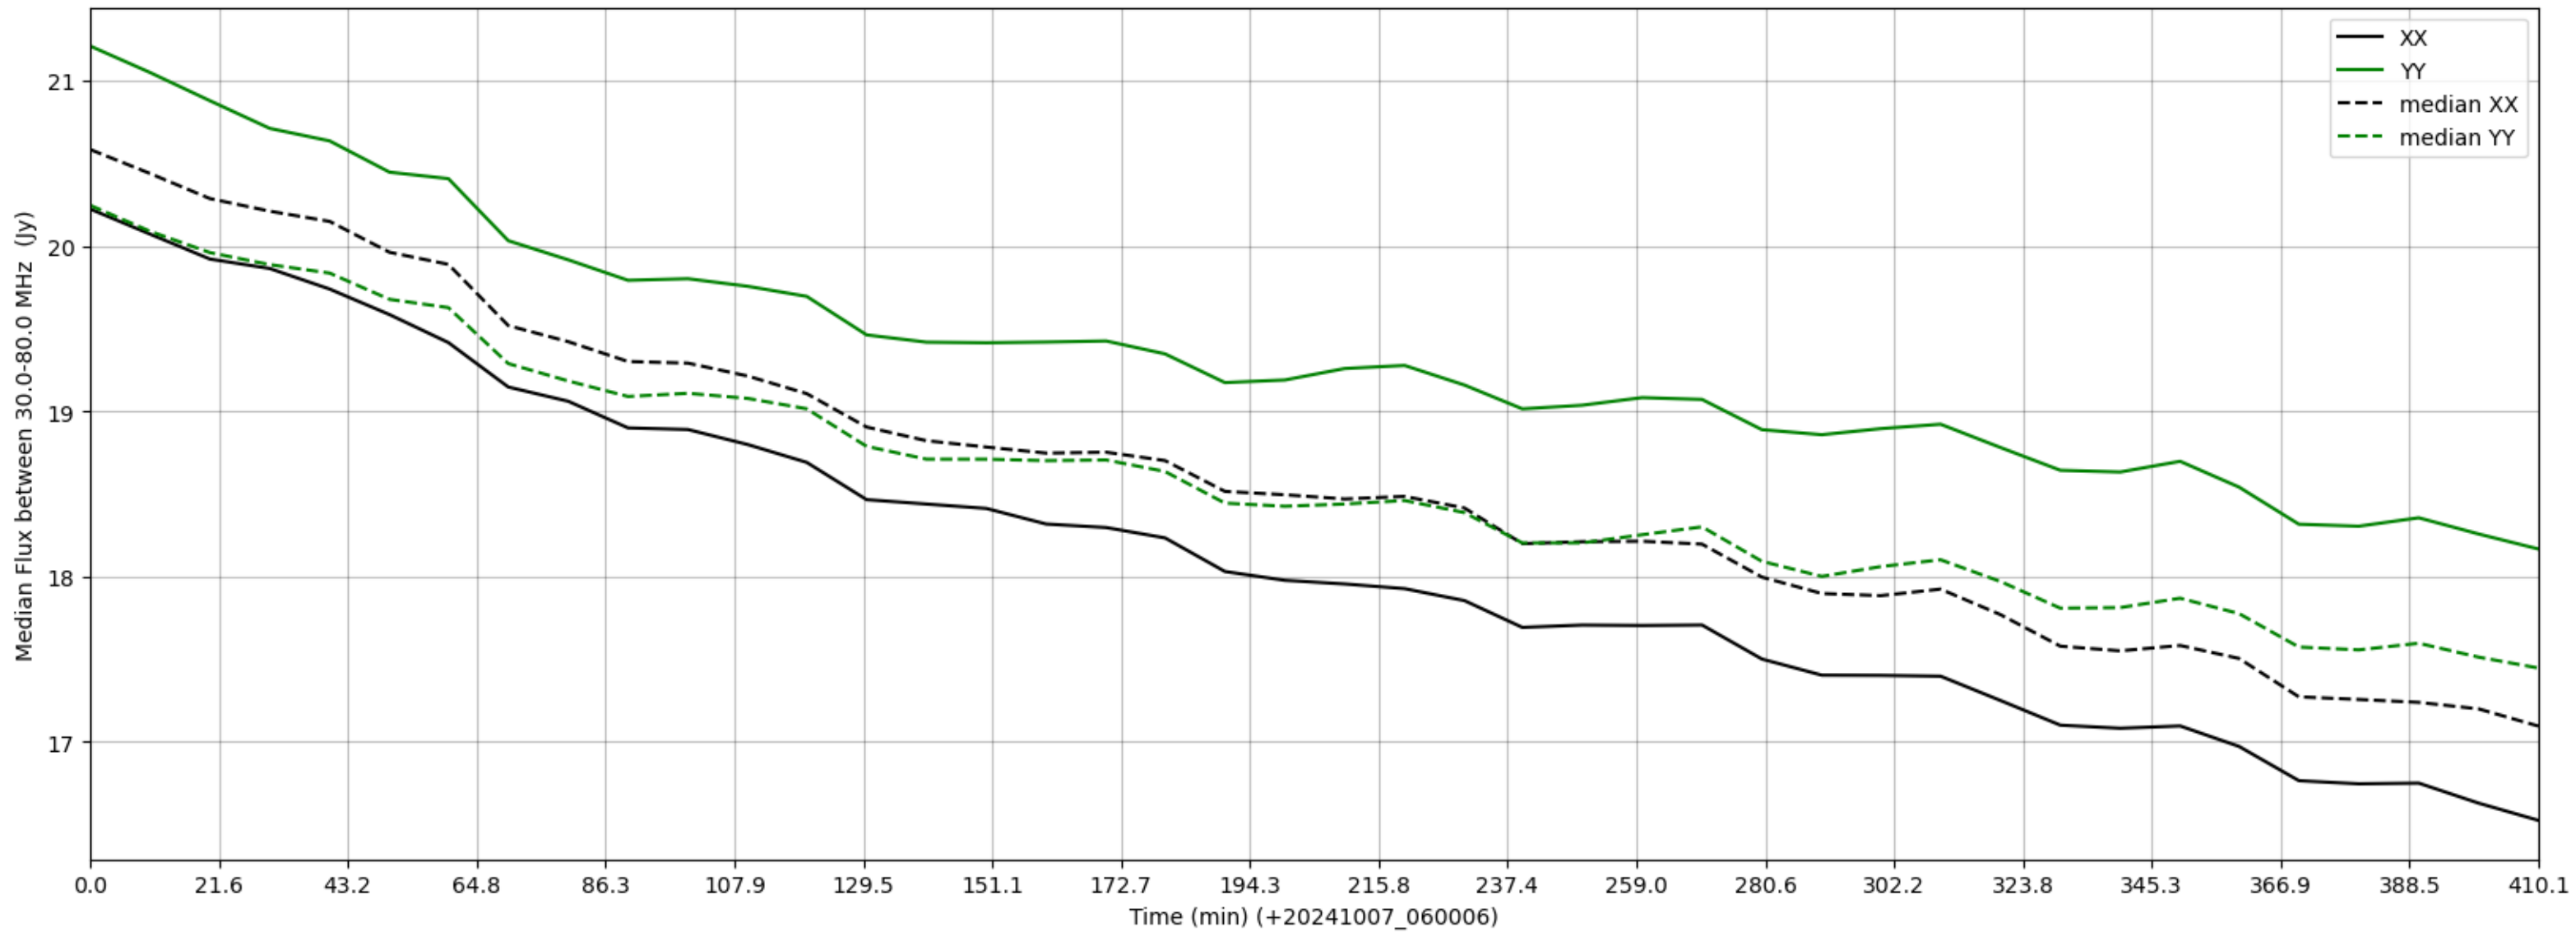

LWA112 - Correlator# 200 - XX FLAGS:Good - YY FLAGS:Good

LWA111 - Correlator# 201 - XX FLAGS:Good - YY FLAGS:Good

LWA114 - Correlator# 202 - XX FLAGS:Good - YY FLAGS:Good

LWA113 - Correlator# 203 - XX FLAGS:Good - YY FLAGS:Good