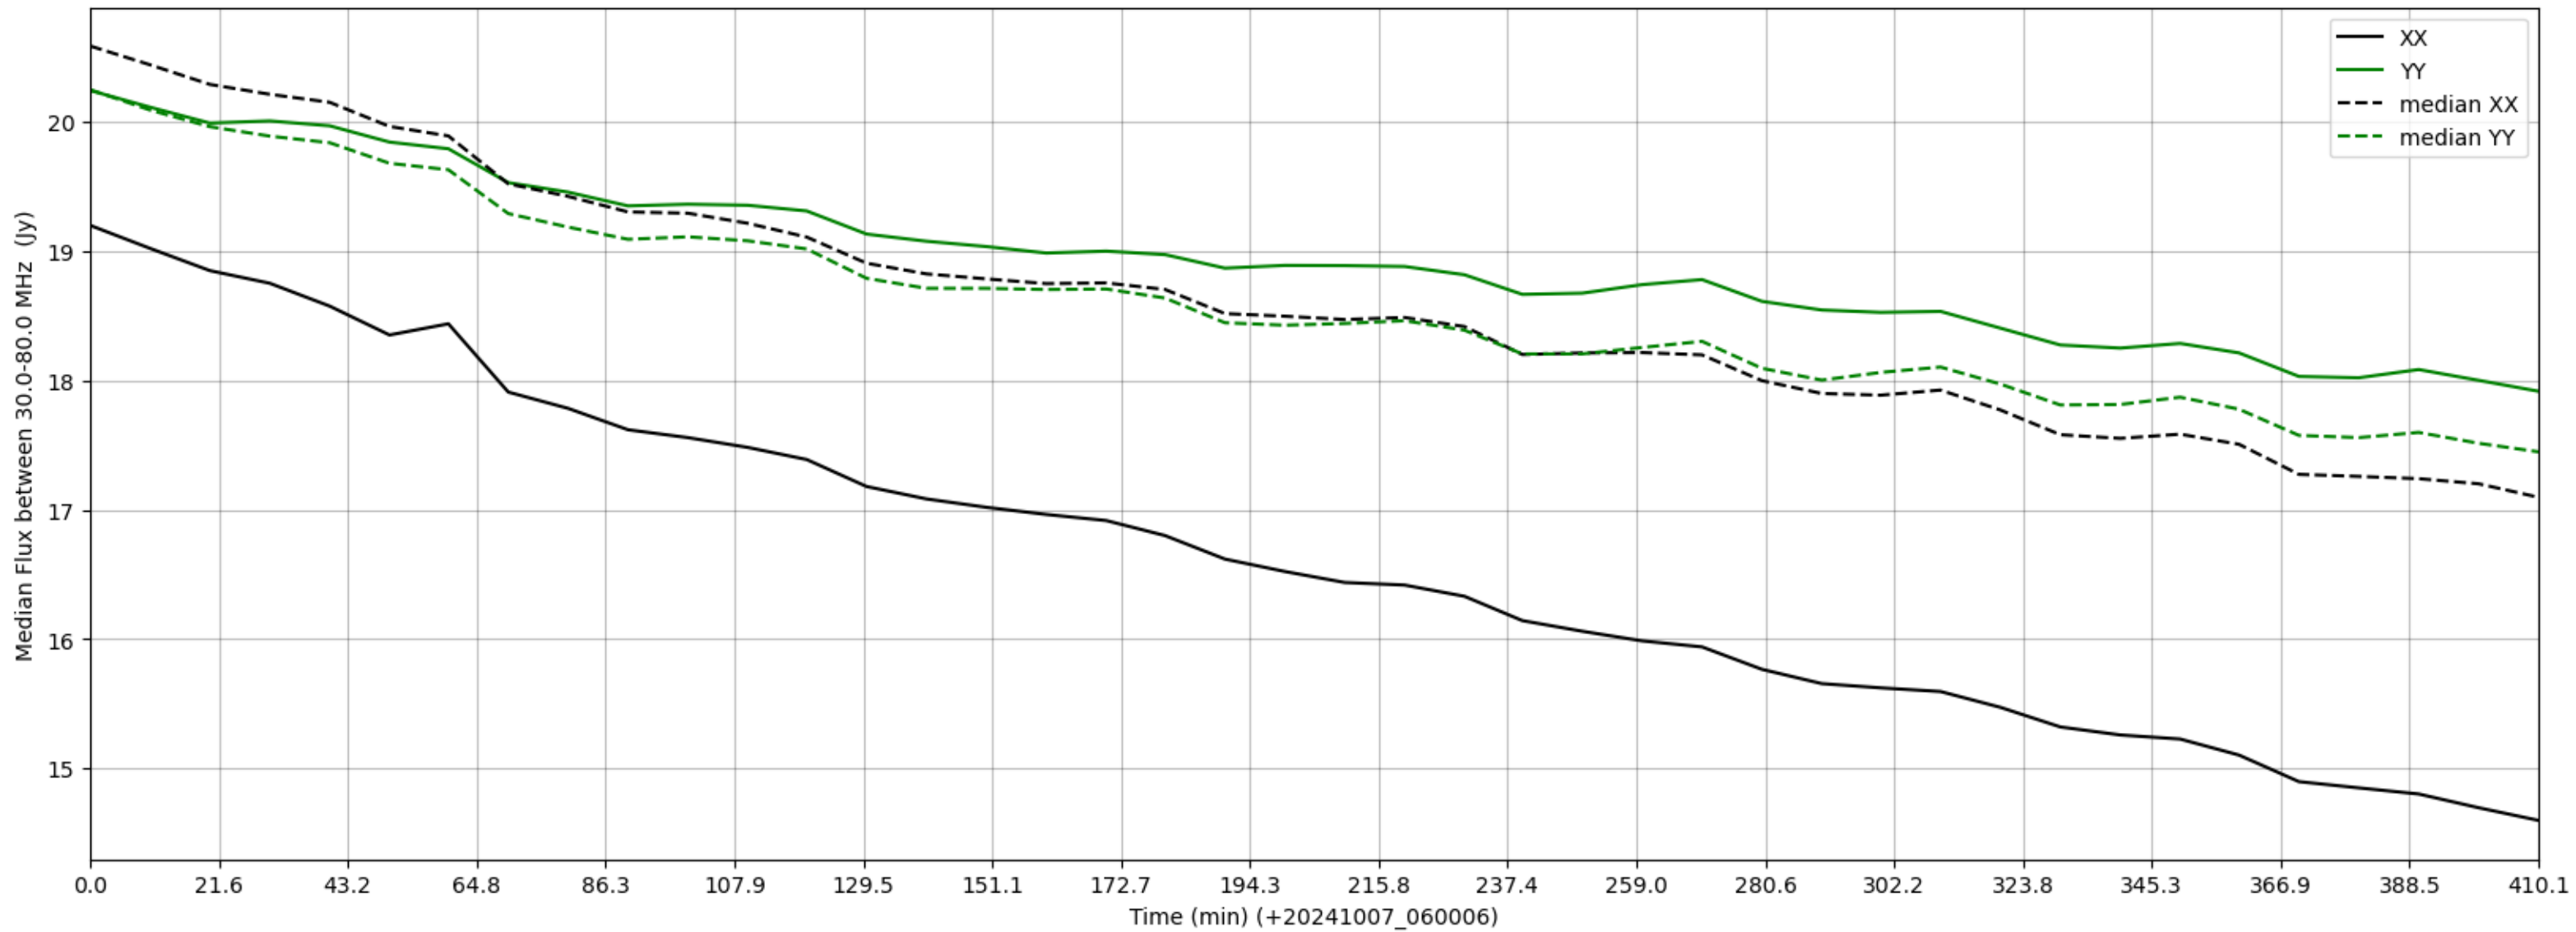

LWA330 - Correlator# 022 - XX FLAGS:Good - YY FLAGS:Good

LWA314 - Correlator# 021 - XX FLAGS:Good - YY FLAGS:Good