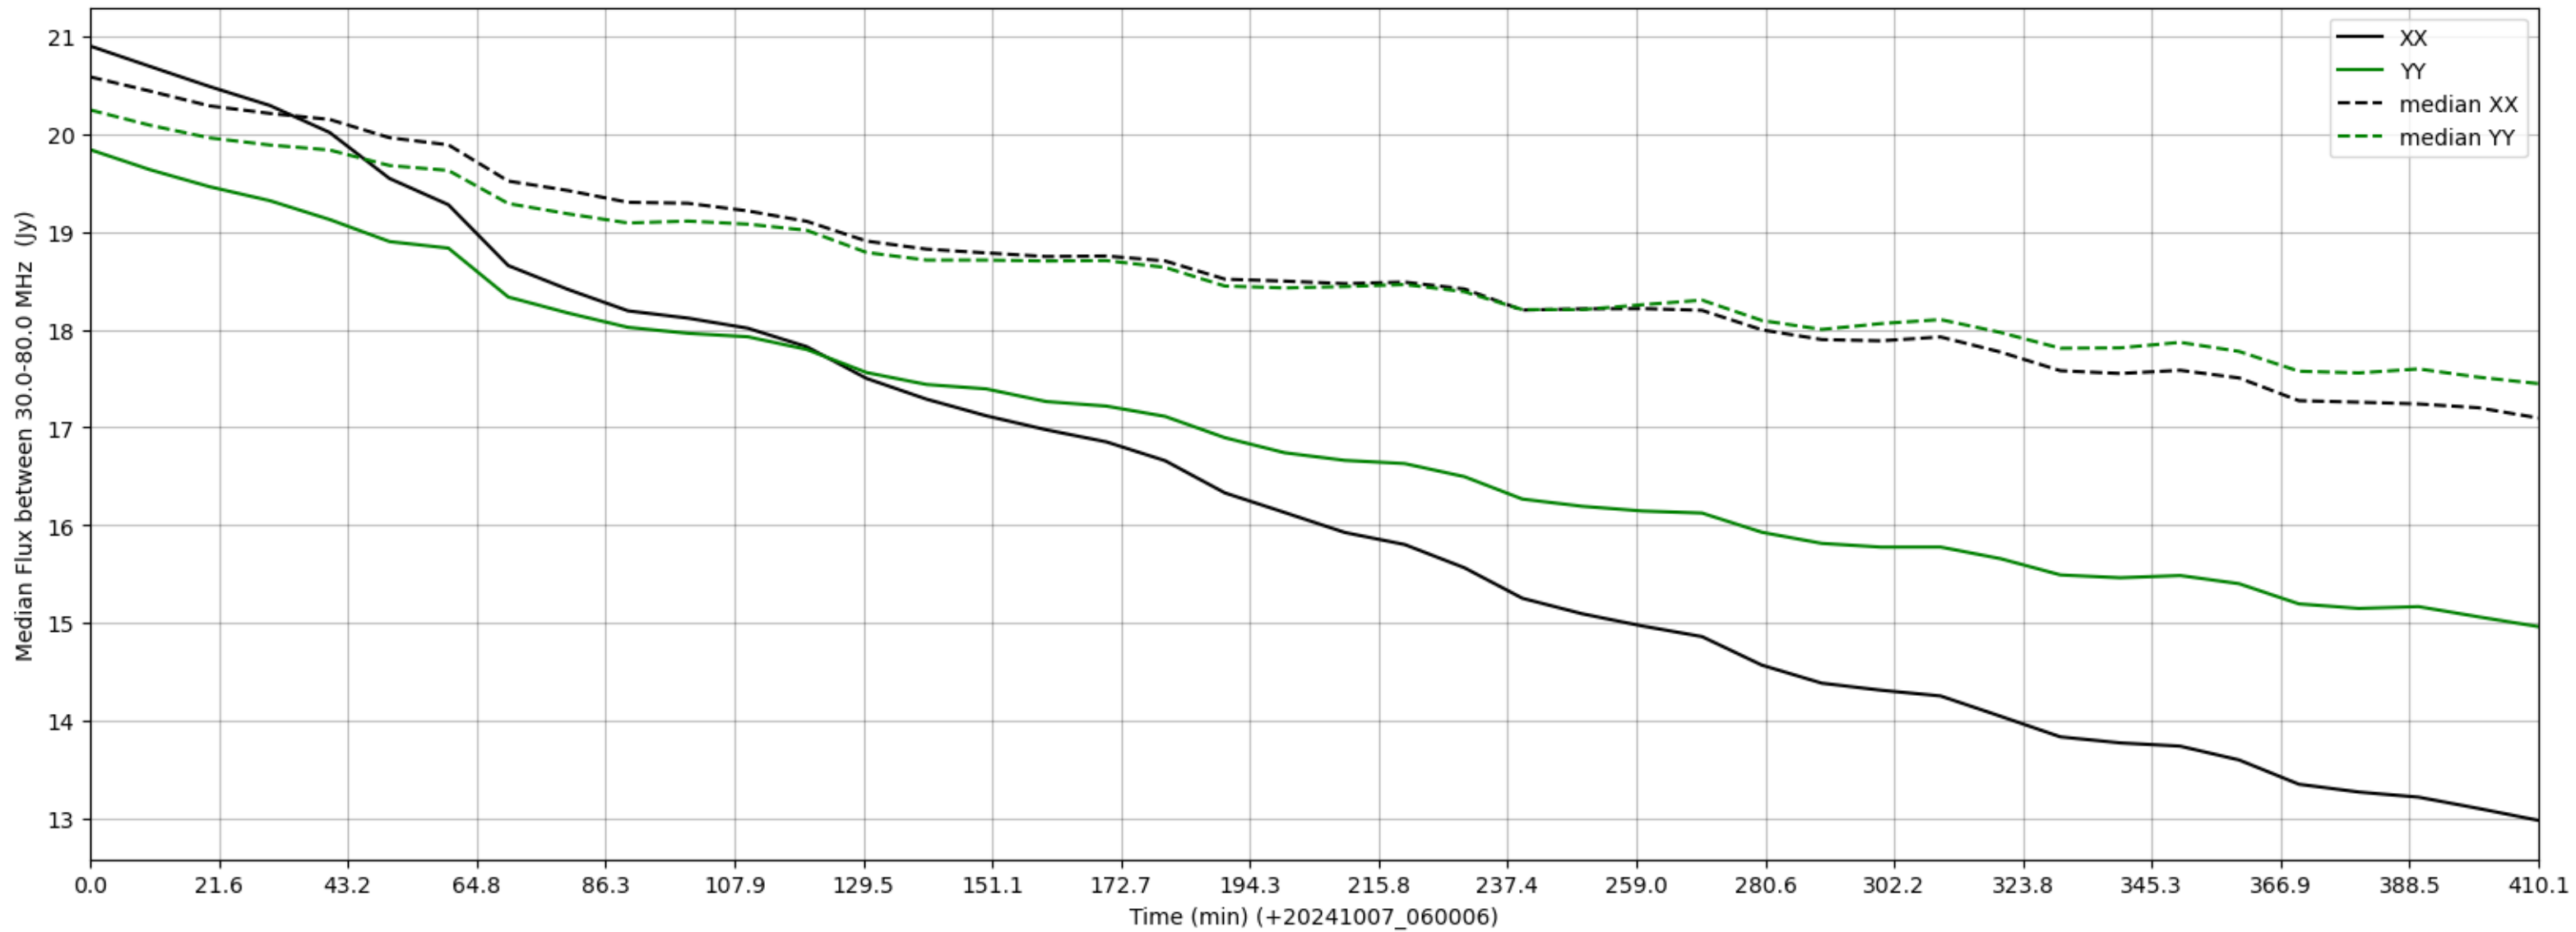

LWA312 - Correlator# 019 - XX FLAGS:Good - YY FLAGS:Good

LWA313 - Correlator# 018 - XX FLAGS:Good - YY FLAGS:Good