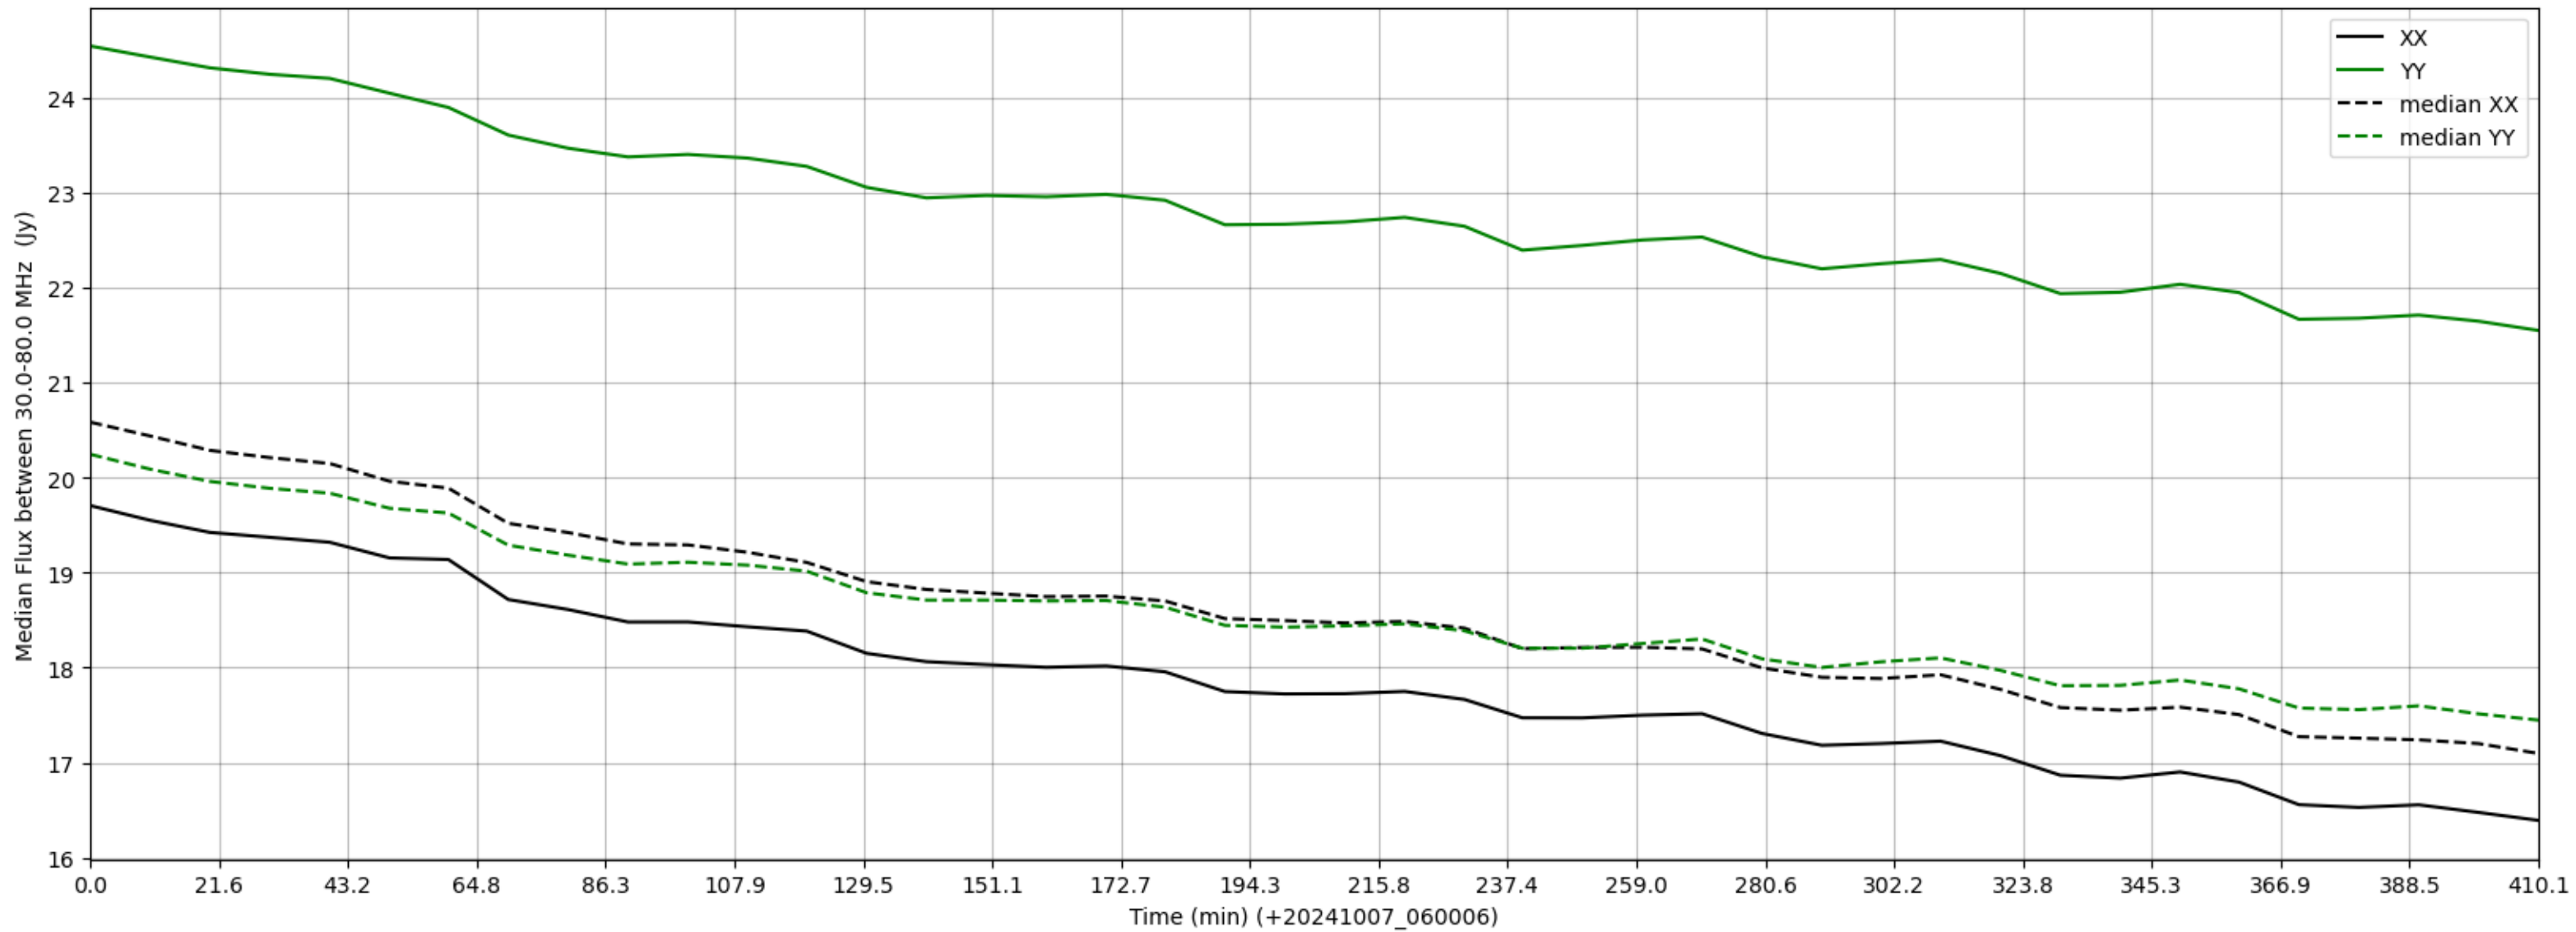

LWA245 - Correlator# 341 - XX FLAGS:Good - YY FLAGS:Good

LWA246 - Correlator# 340 - XX FLAGS:Good - YY FLAGS:Good