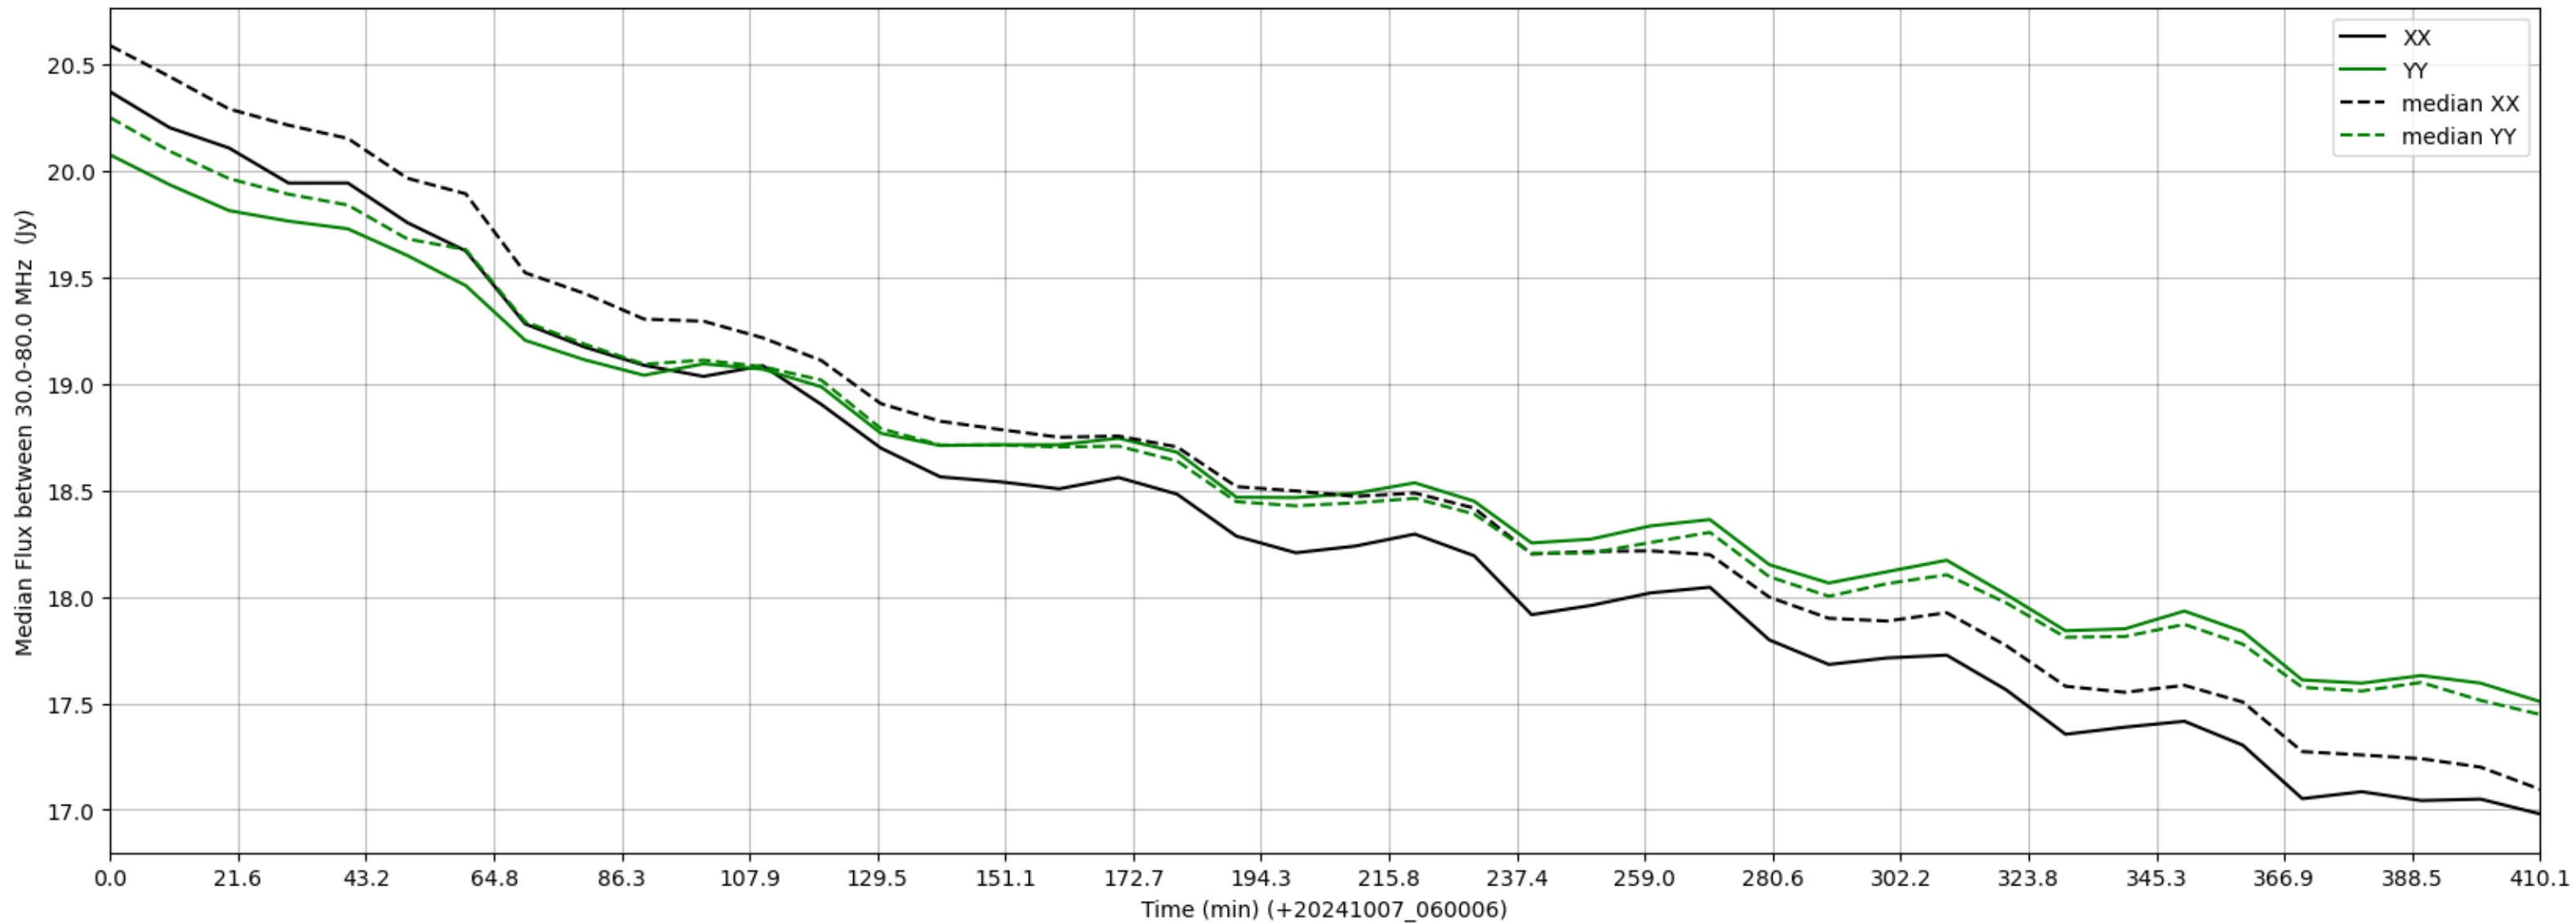

LWA240 - Correlator# 312 - XX FLAGS:Good - YY FLAGS:Good

LWA237 - Correlator# 311 - XX FLAGS:Good - YY FLAGS:Good