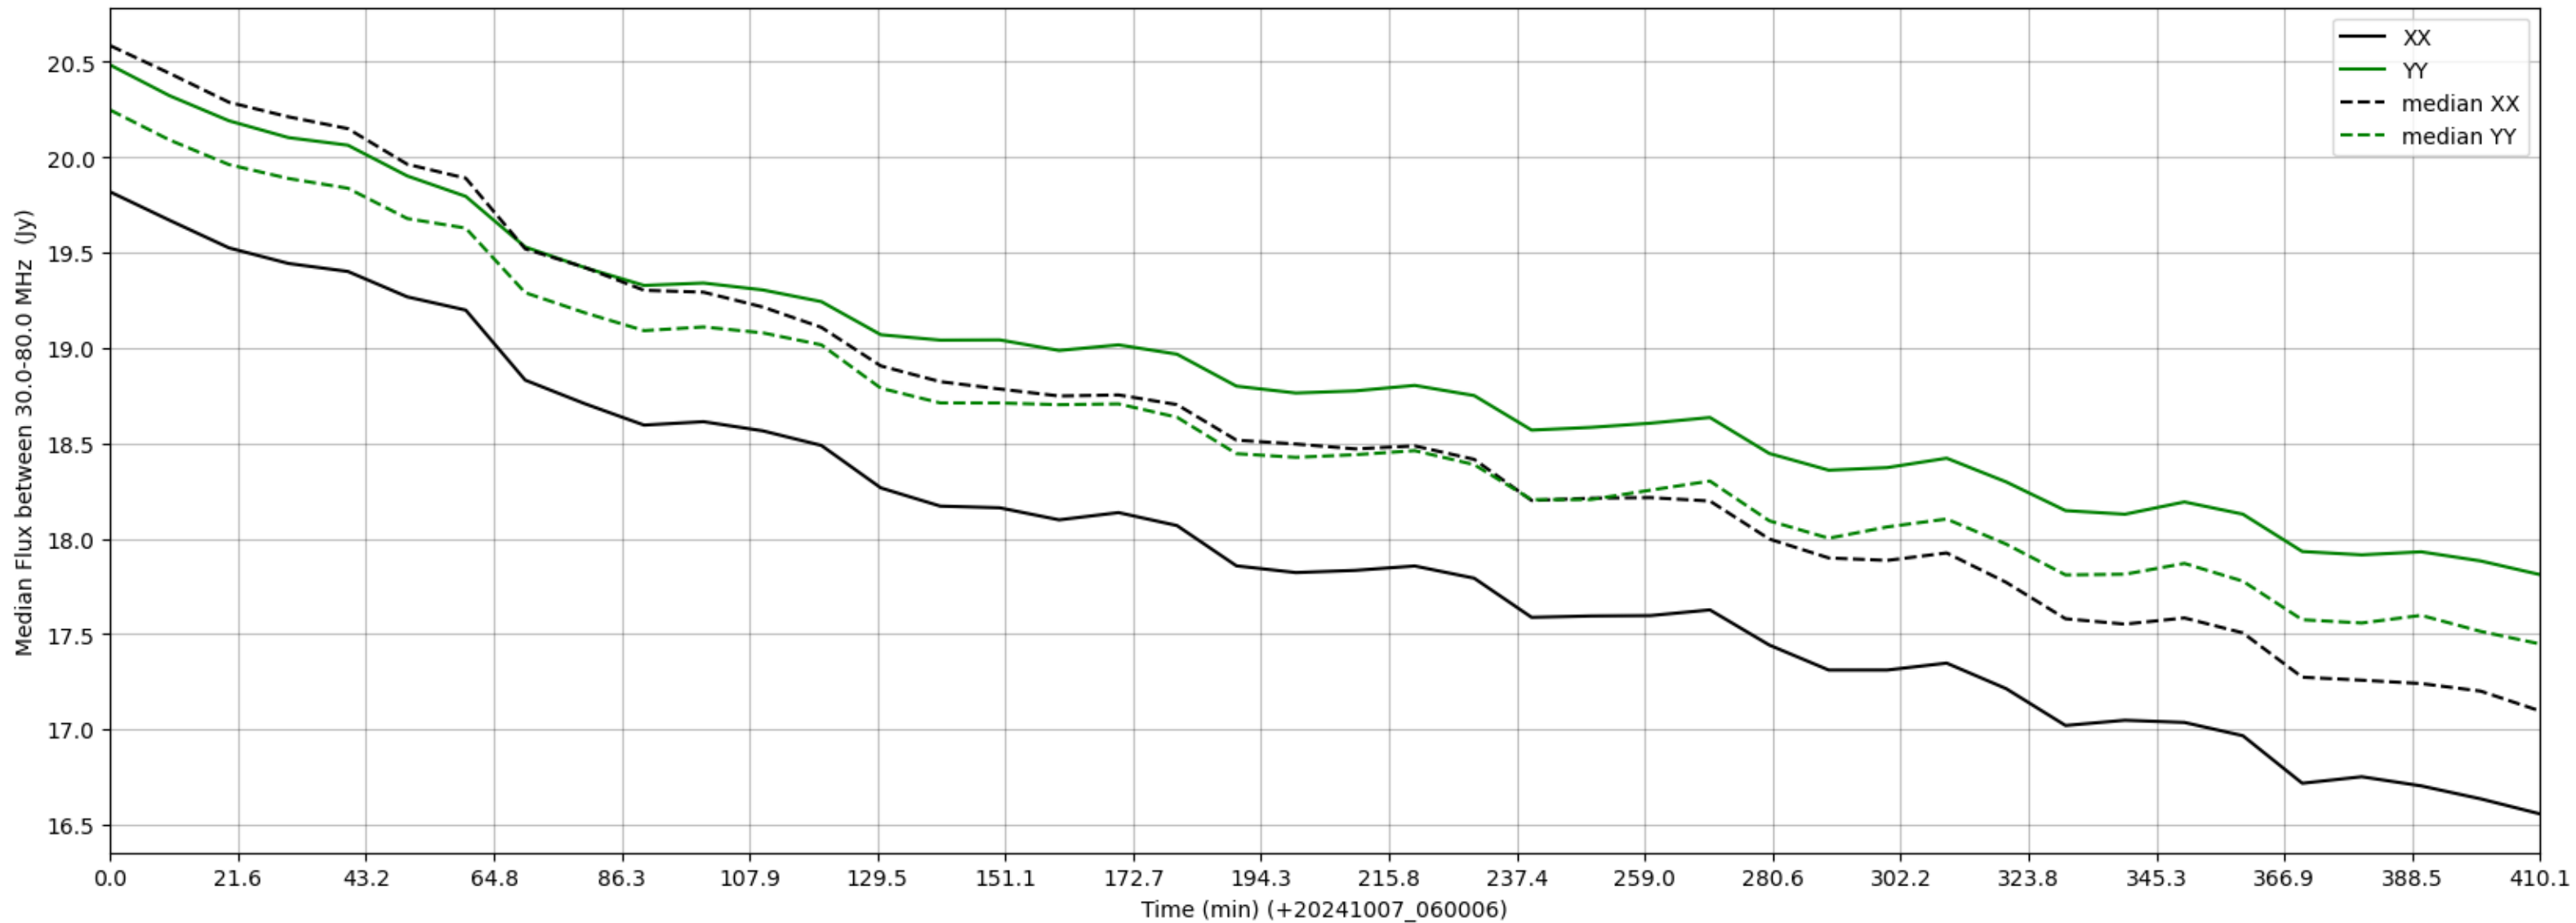

LWA157 - Correlator# 234 - XX FLAGS:Good - YY FLAGS:Good

LWA154 - Correlator# 233 - XX FLAGS:Good - YY FLAGS:Good