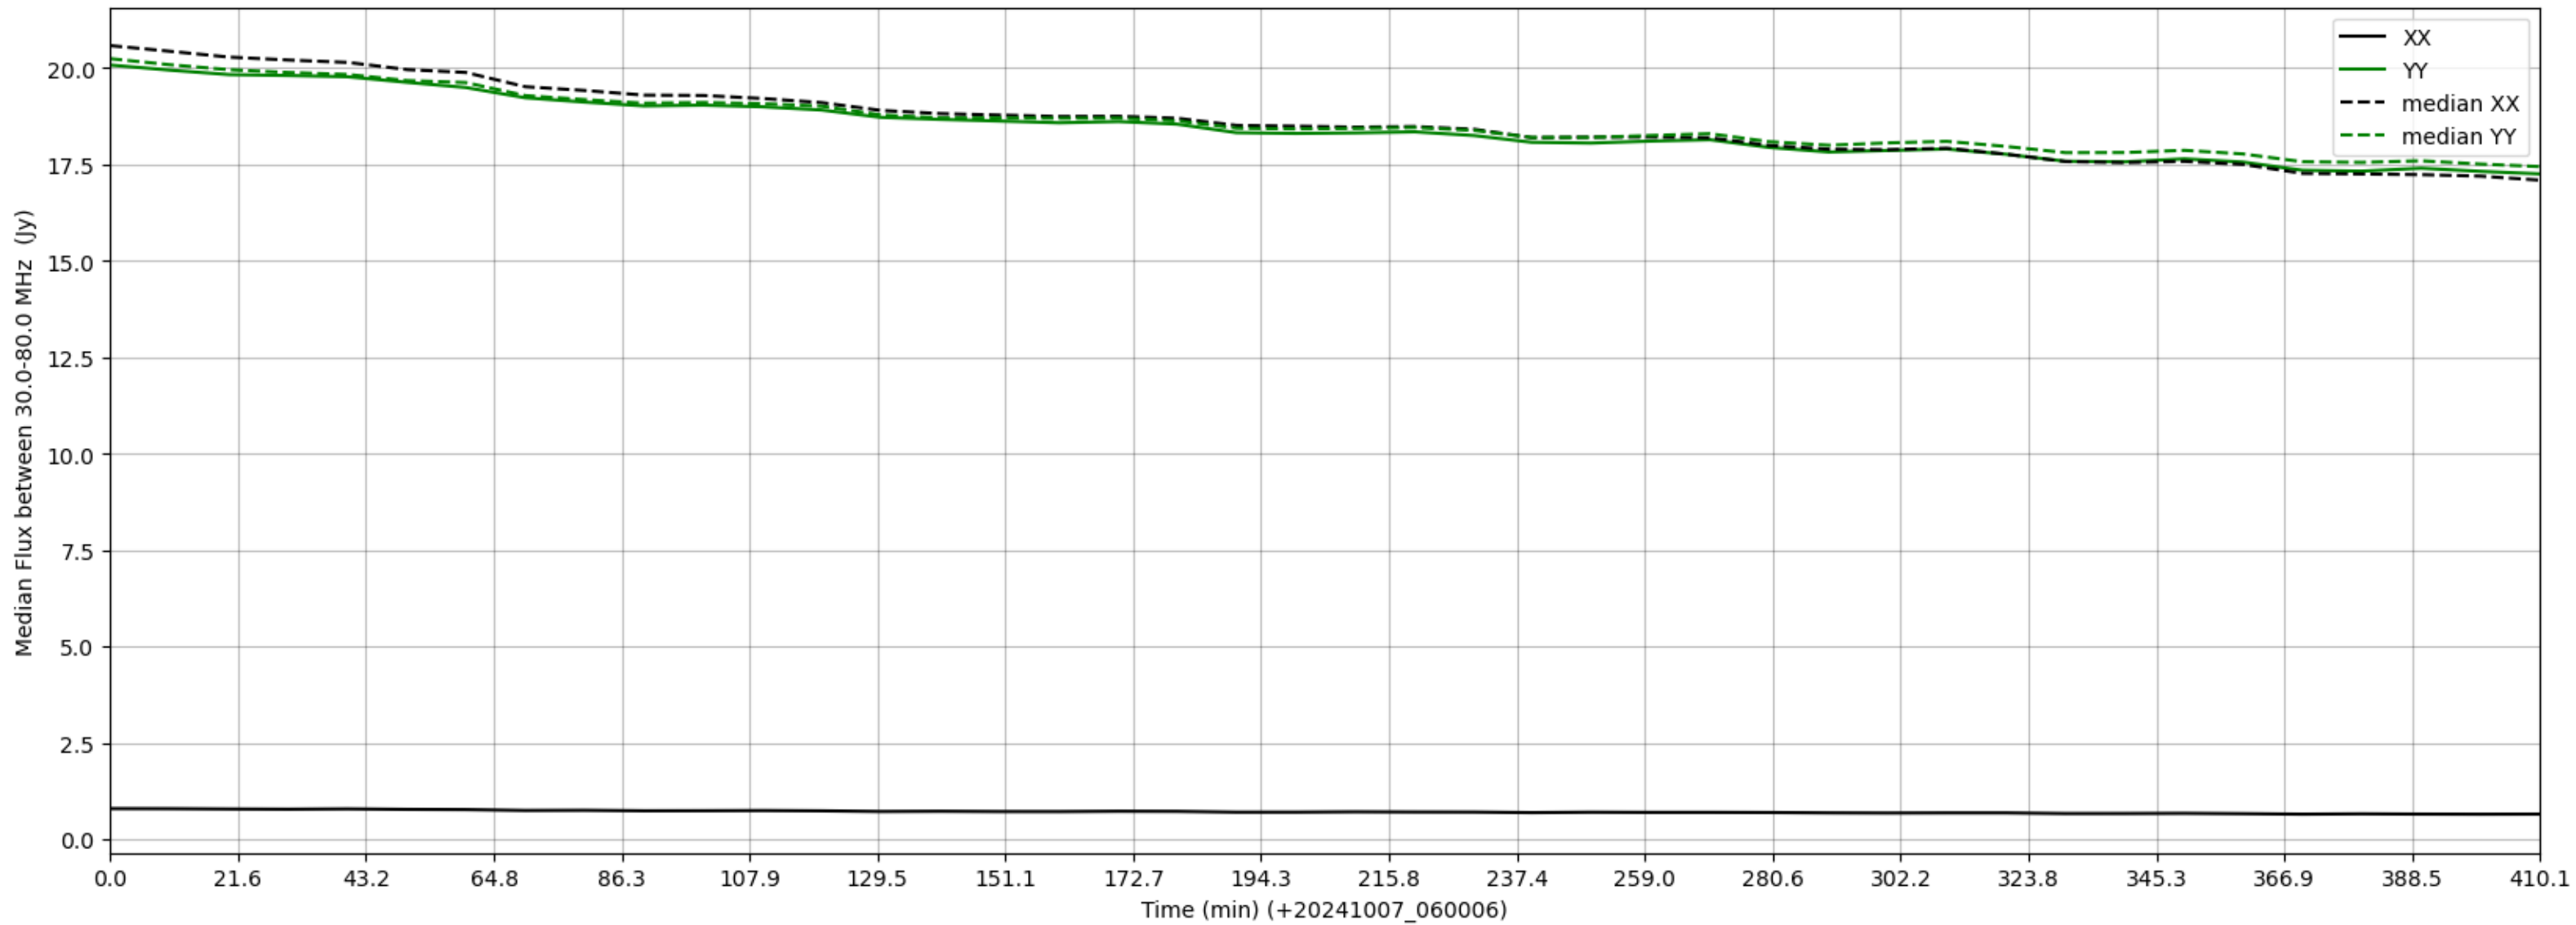

LWA283 - Correlator# 040 - XX FLAGS:Good - YY FLAGS:Good

LWA280 - Correlator# 041 - XX FLAGS:Good - YY FLAGS:Good

LWA288 - Correlator# 042 - XX FLAGS:Good - YY FLAGS:Good

LWA284 - Correlator# 043 - XX FLAGS:LowFlux - YY FLAGS:Good