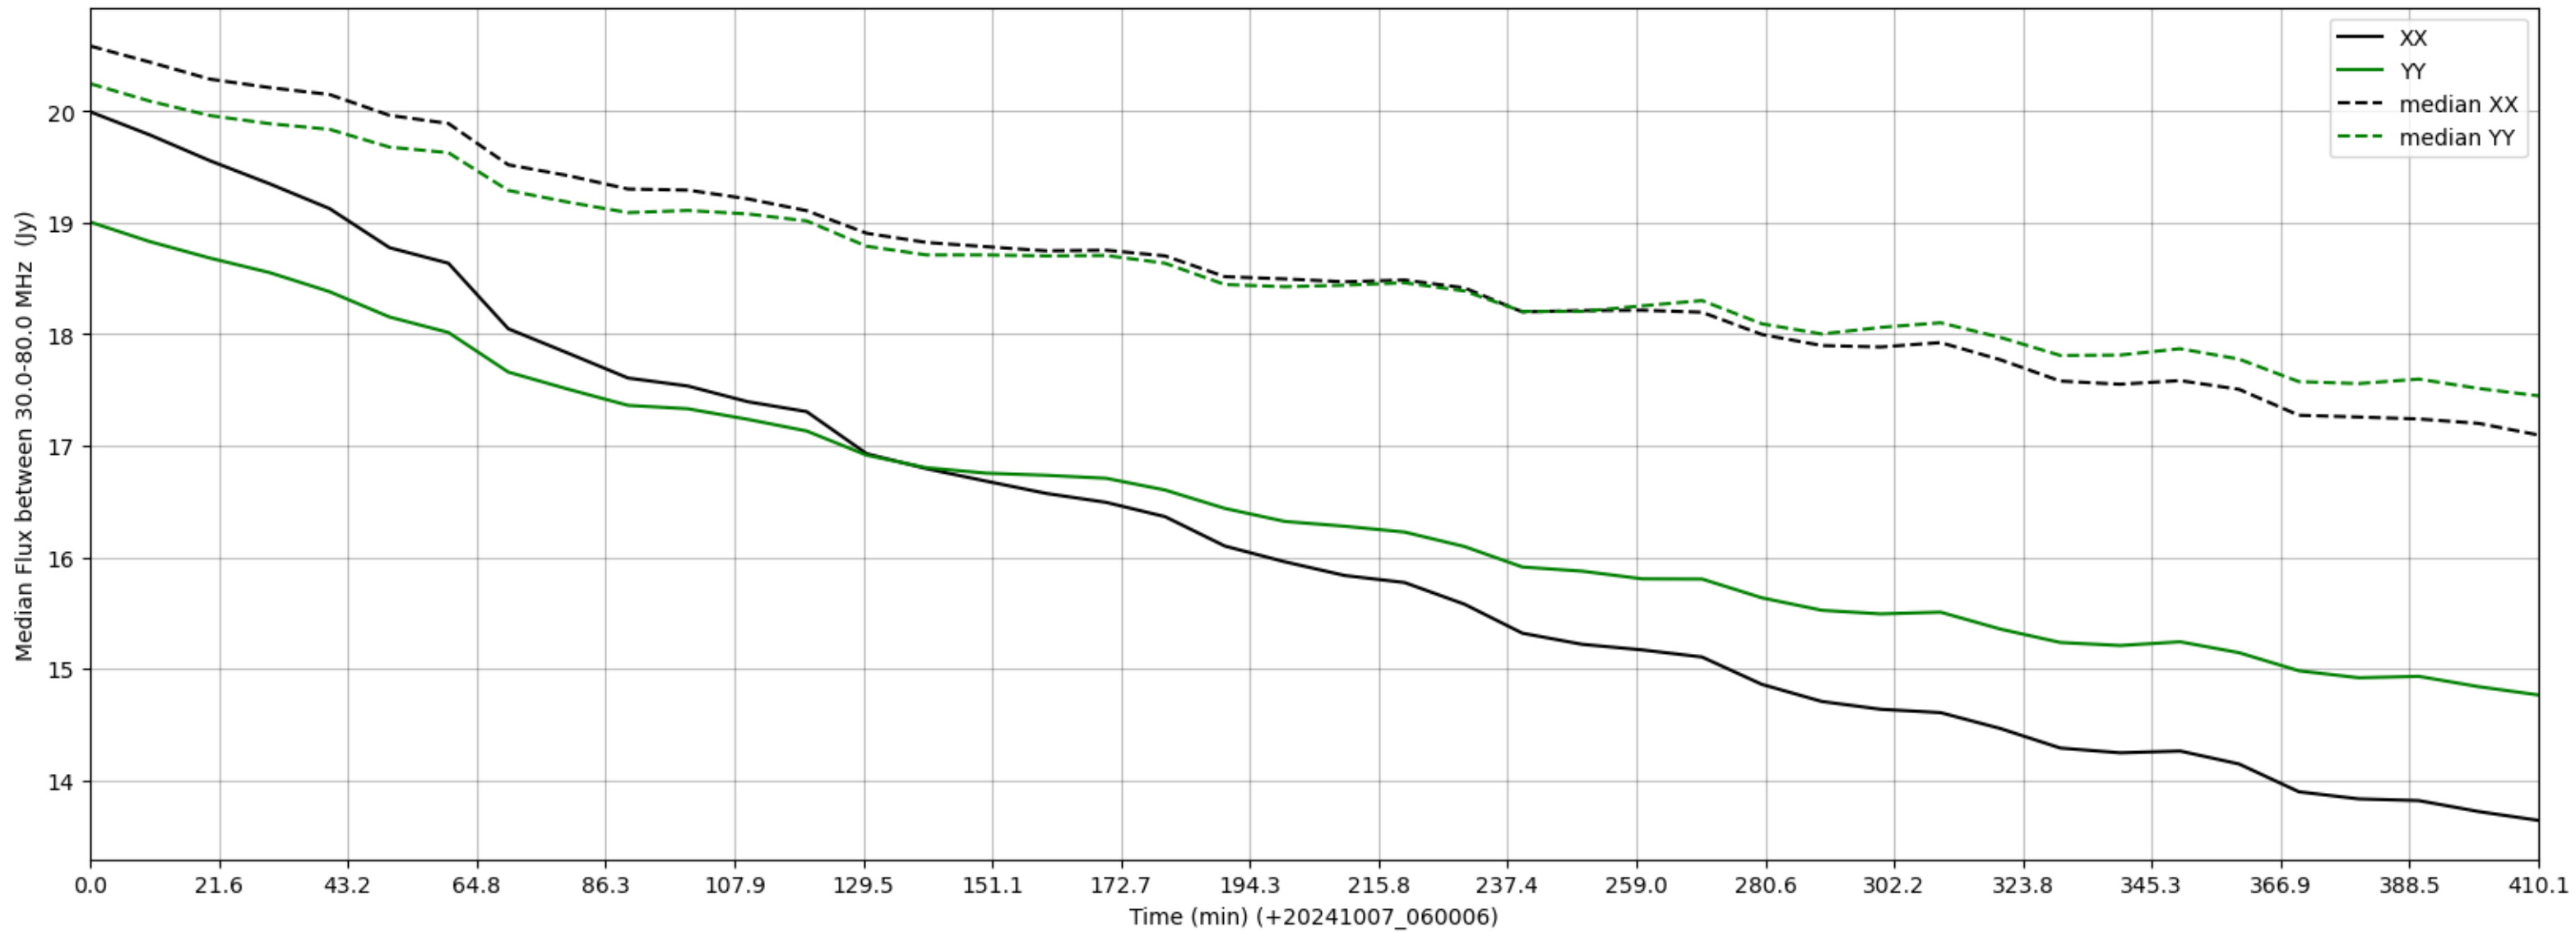

LWA323 - Correlator# 095 - XX FLAGS:Good - YY FLAGS:Good

LWA363 - Correlator# 094 - XX FLAGS:Good - YY FLAGS:Good