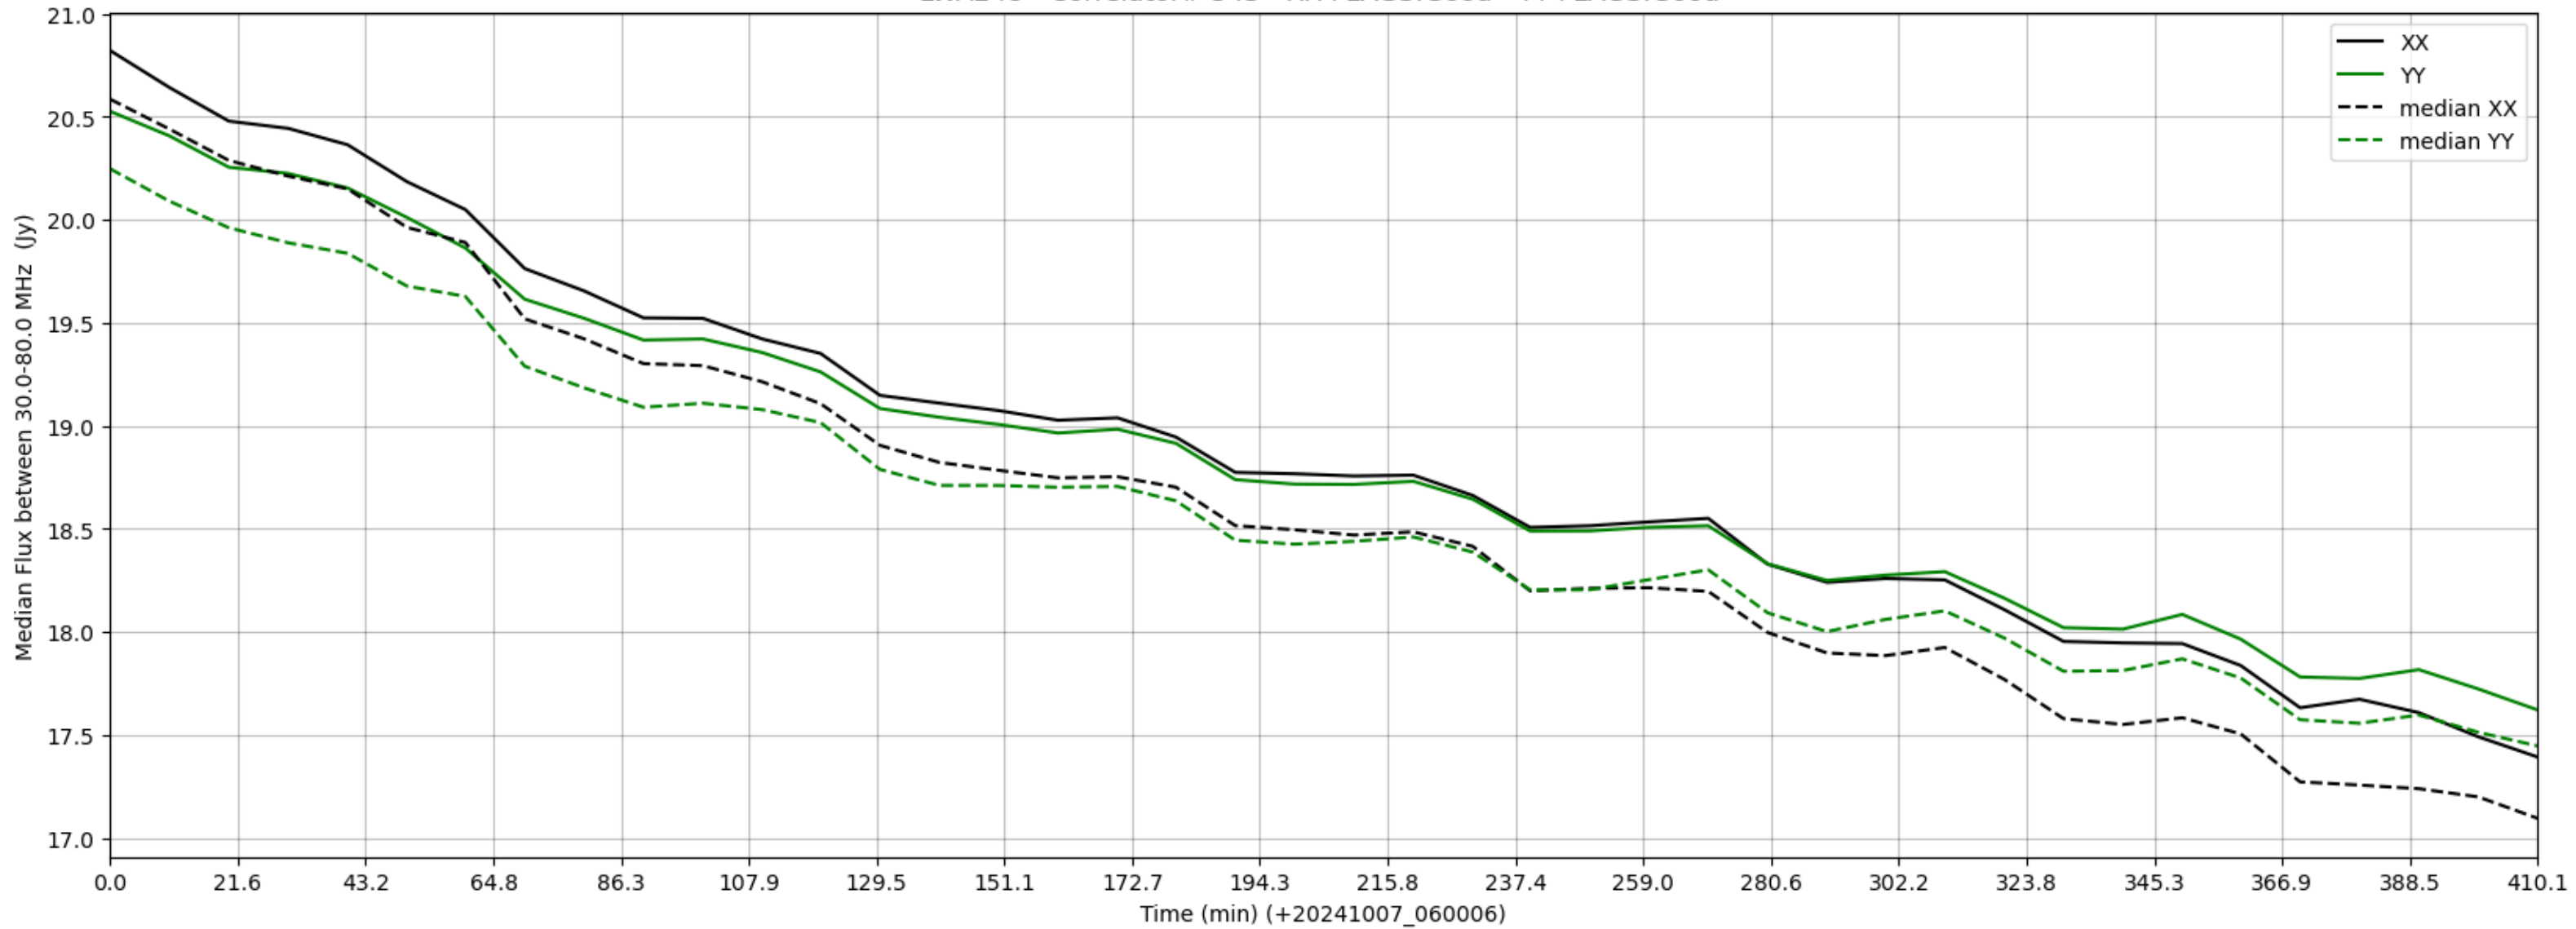

LWA246 - Correlator# 340 - XX FLAGS:Good - YY FLAGS:Good

LWA245 - Correlator# 341 - XX FLAGS:Good - YY FLAGS:Good

LWA249 - Correlator# 342 - XX FLAGS:Good - YY FLAGS:Good

LWA248 - Correlator# 343 - XX FLAGS:Good - YY FLAGS:Good