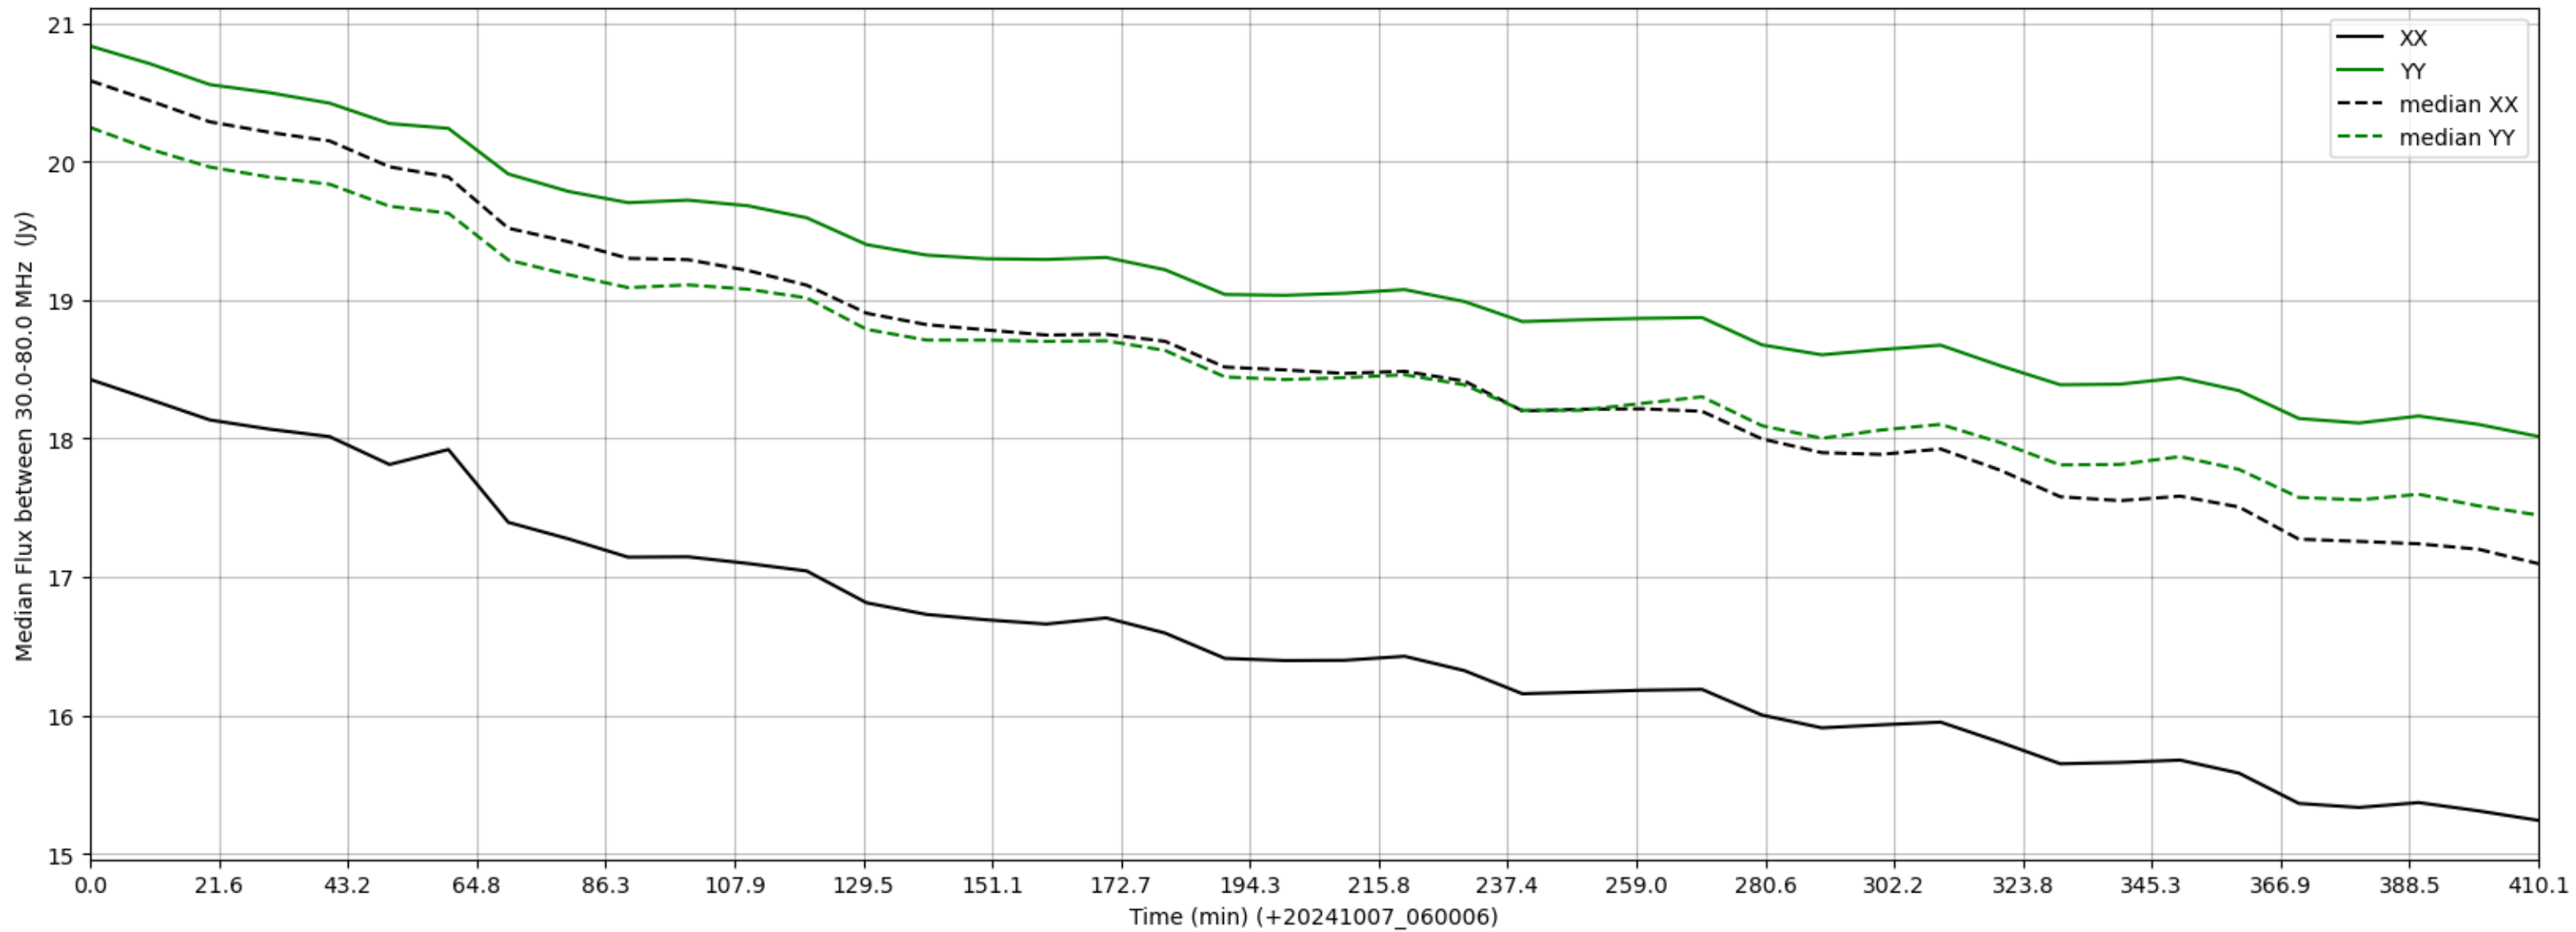

LWA099 - Correlator# 172 - XX FLAGS:Good - YY FLAGS:Good

LWA098 - Correlator# 173 - XX FLAGS:Good - YY FLAGS:Good

LWA101 - Correlator# 174 - XX FLAGS:Good - YY FLAGS:Good

LWA100 - Correlator# 175 - XX FLAGS:Good - YY FLAGS:Good