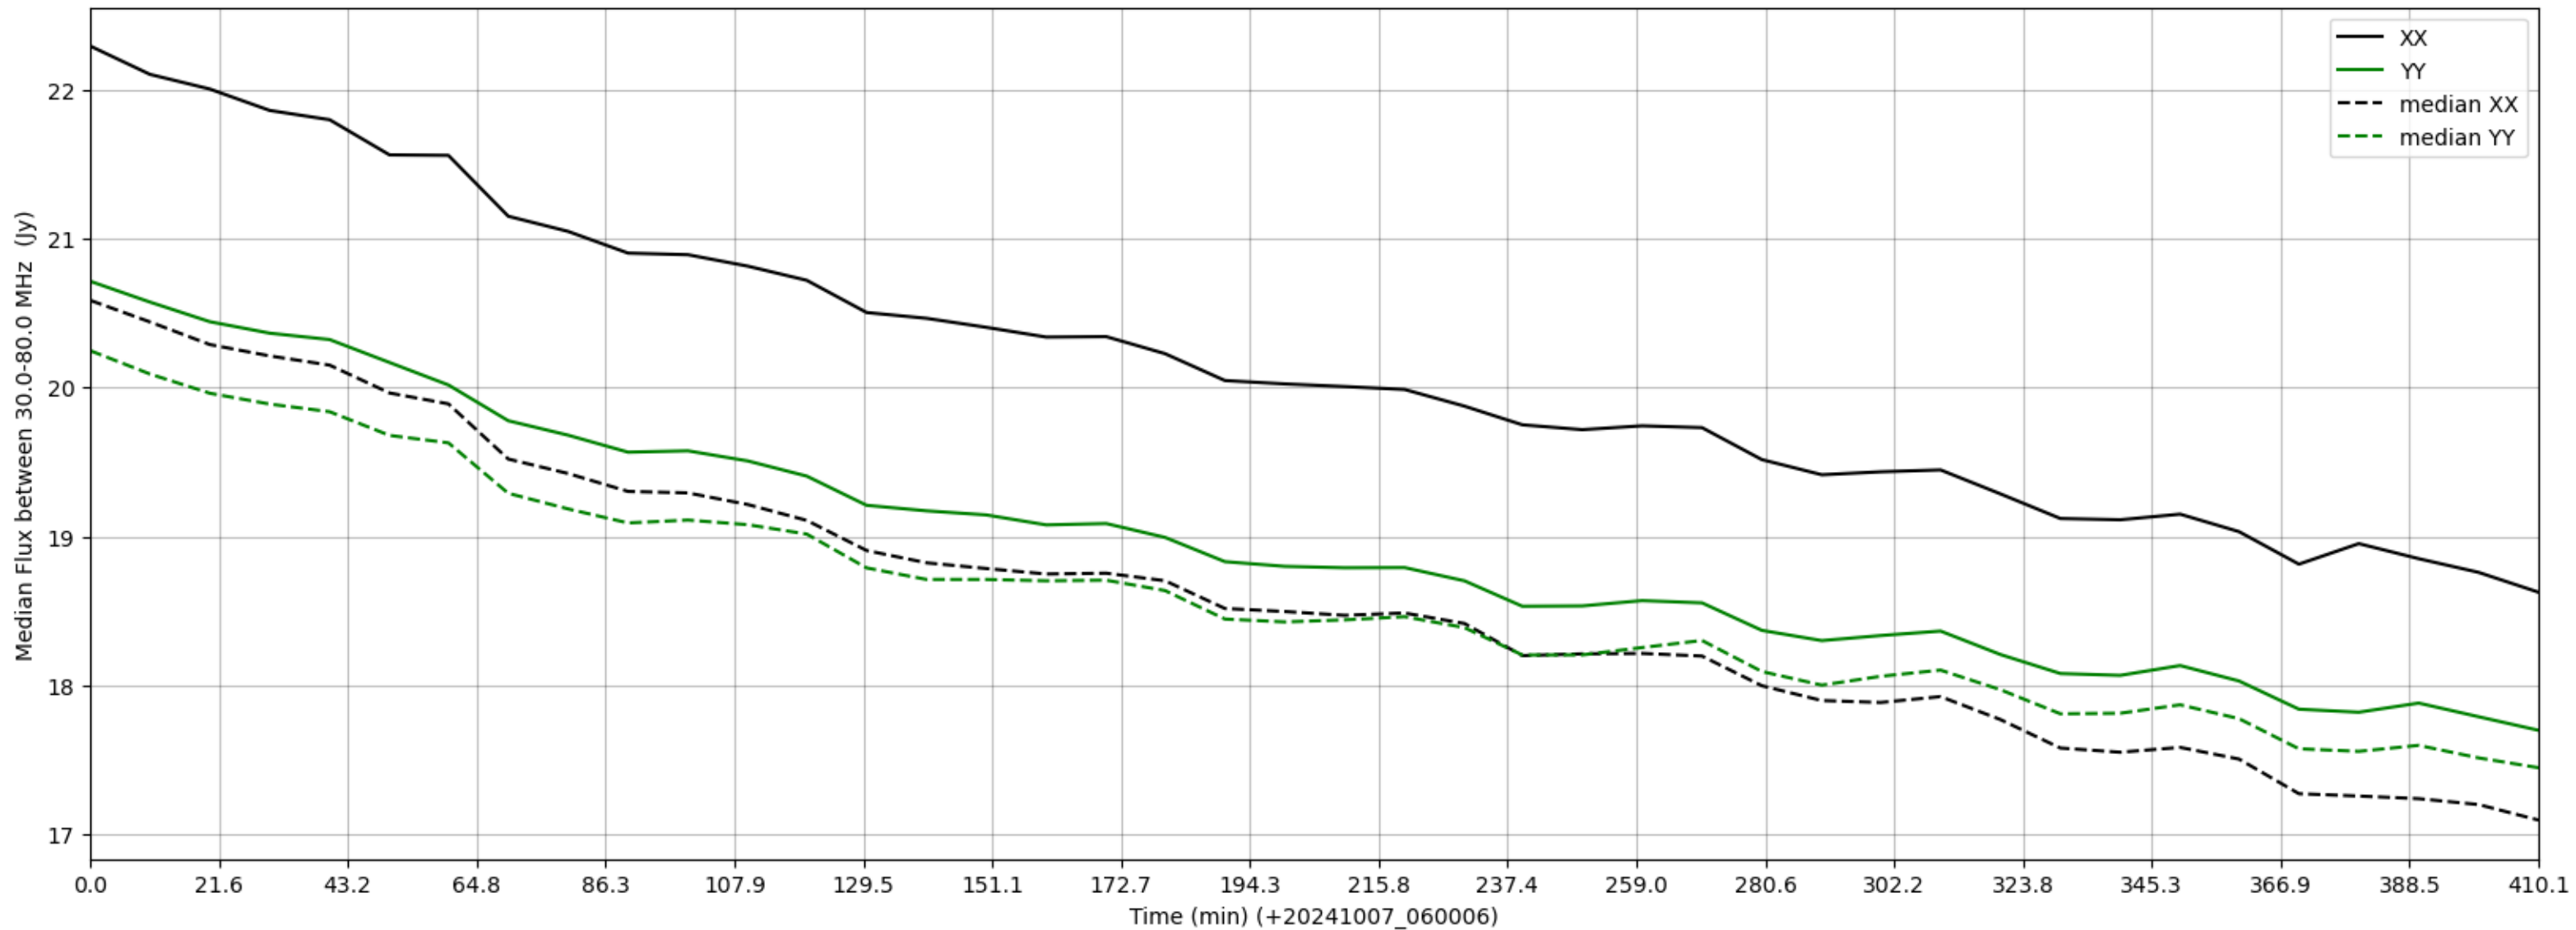

LWA150 - Correlator# 215 - XX FLAGS:LowFlux - YY FLAGS:LowFlux

LWA147 - Correlator# 214 - XX FLAGS:Good - YY FLAGS:Good