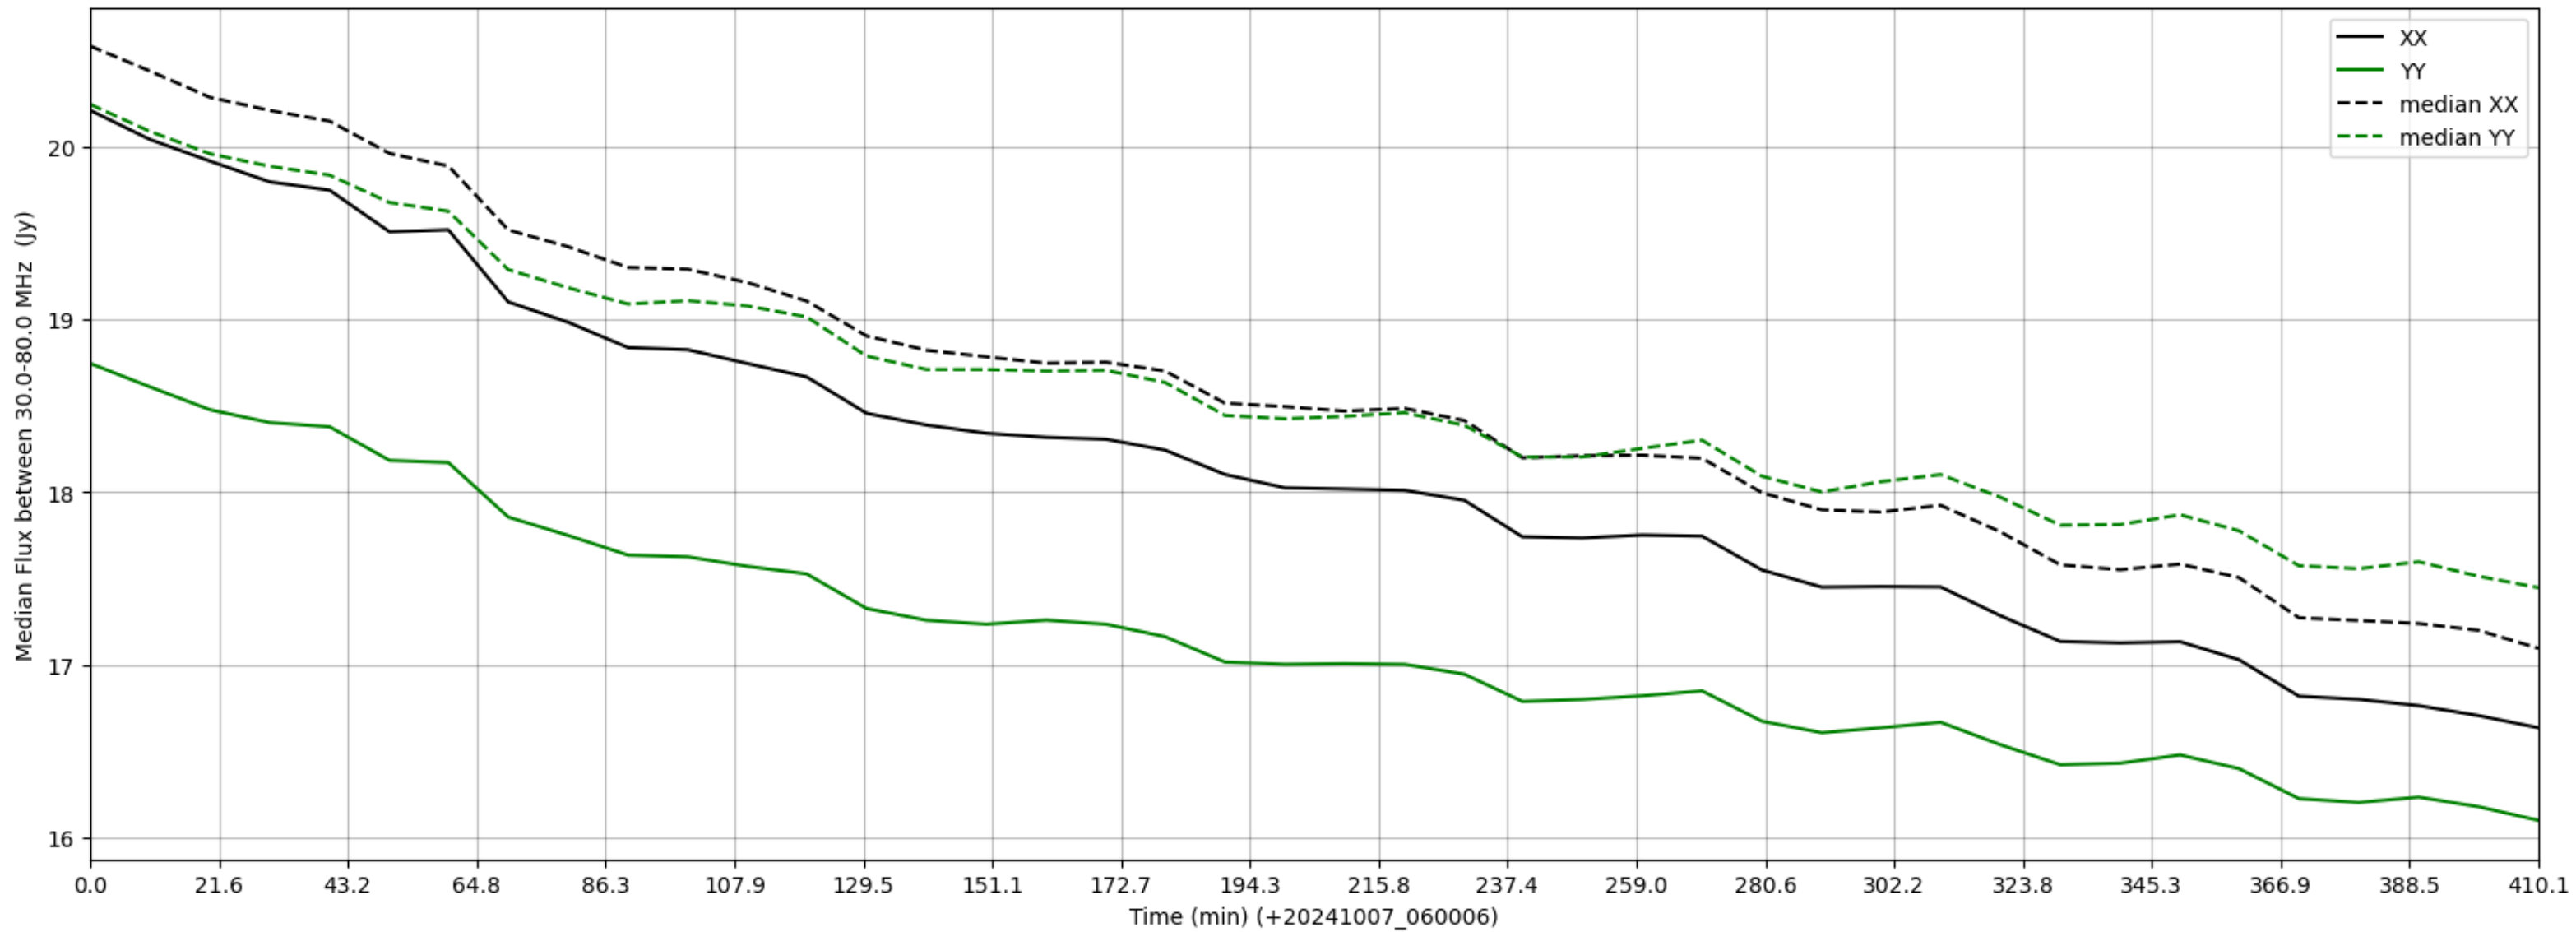

LWA011 - Correlator# 072 - XX FLAGS:Good - YY FLAGS:Good

LWA010 - Correlator# 073 - XX FLAGS:Good - YY FLAGS:Good

LWA012 - Correlator# 074 - XX FLAGS:Good - YY FLAGS:Good

LWA008 - Correlator# 075 - XX FLAGS:Good - YY FLAGS:Good