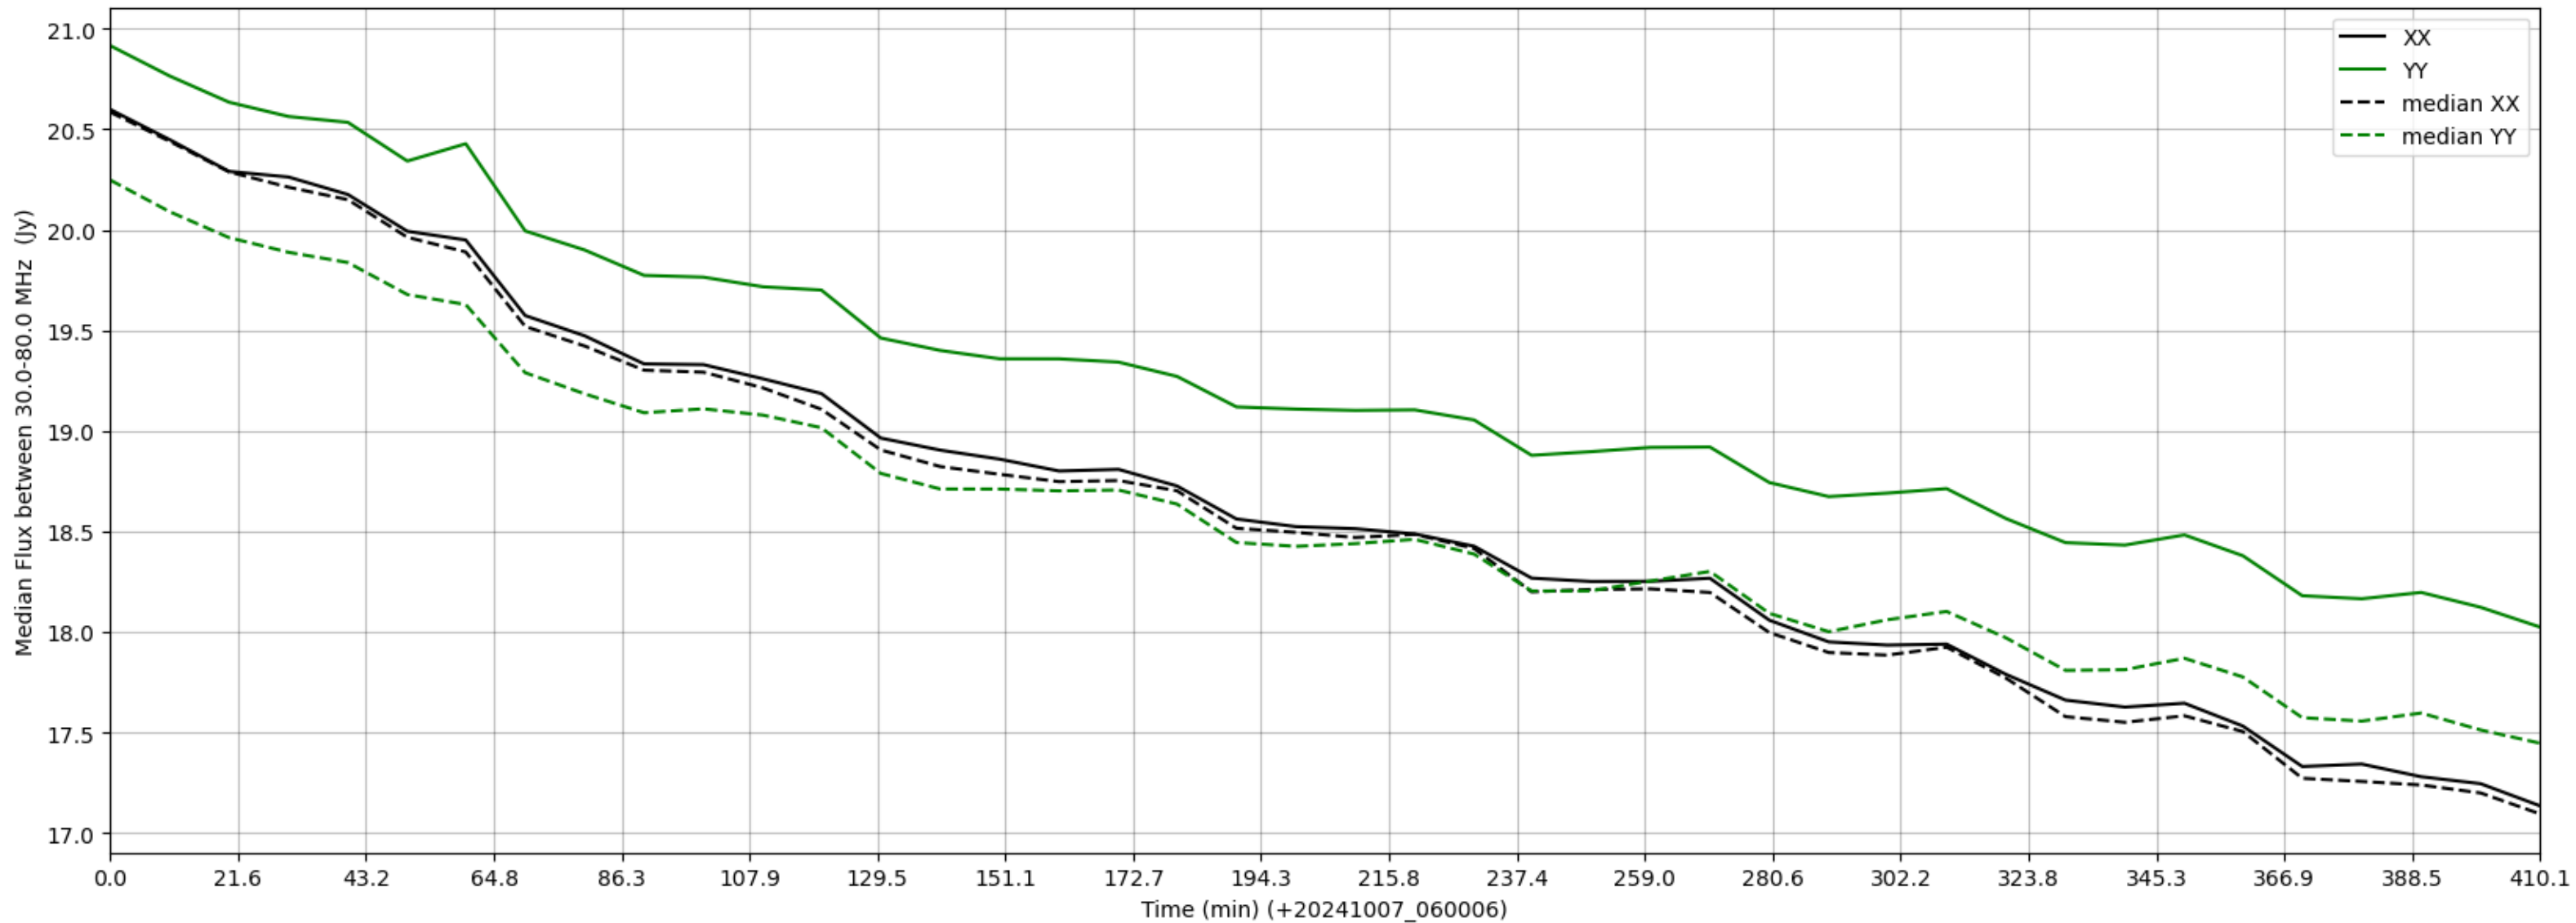

LWA051 - Correlator# 114 - XX FLAGS:Good - YY FLAGS:Good

LWA048 - Correlator# 113 - XX FLAGS:Good - YY FLAGS:Good