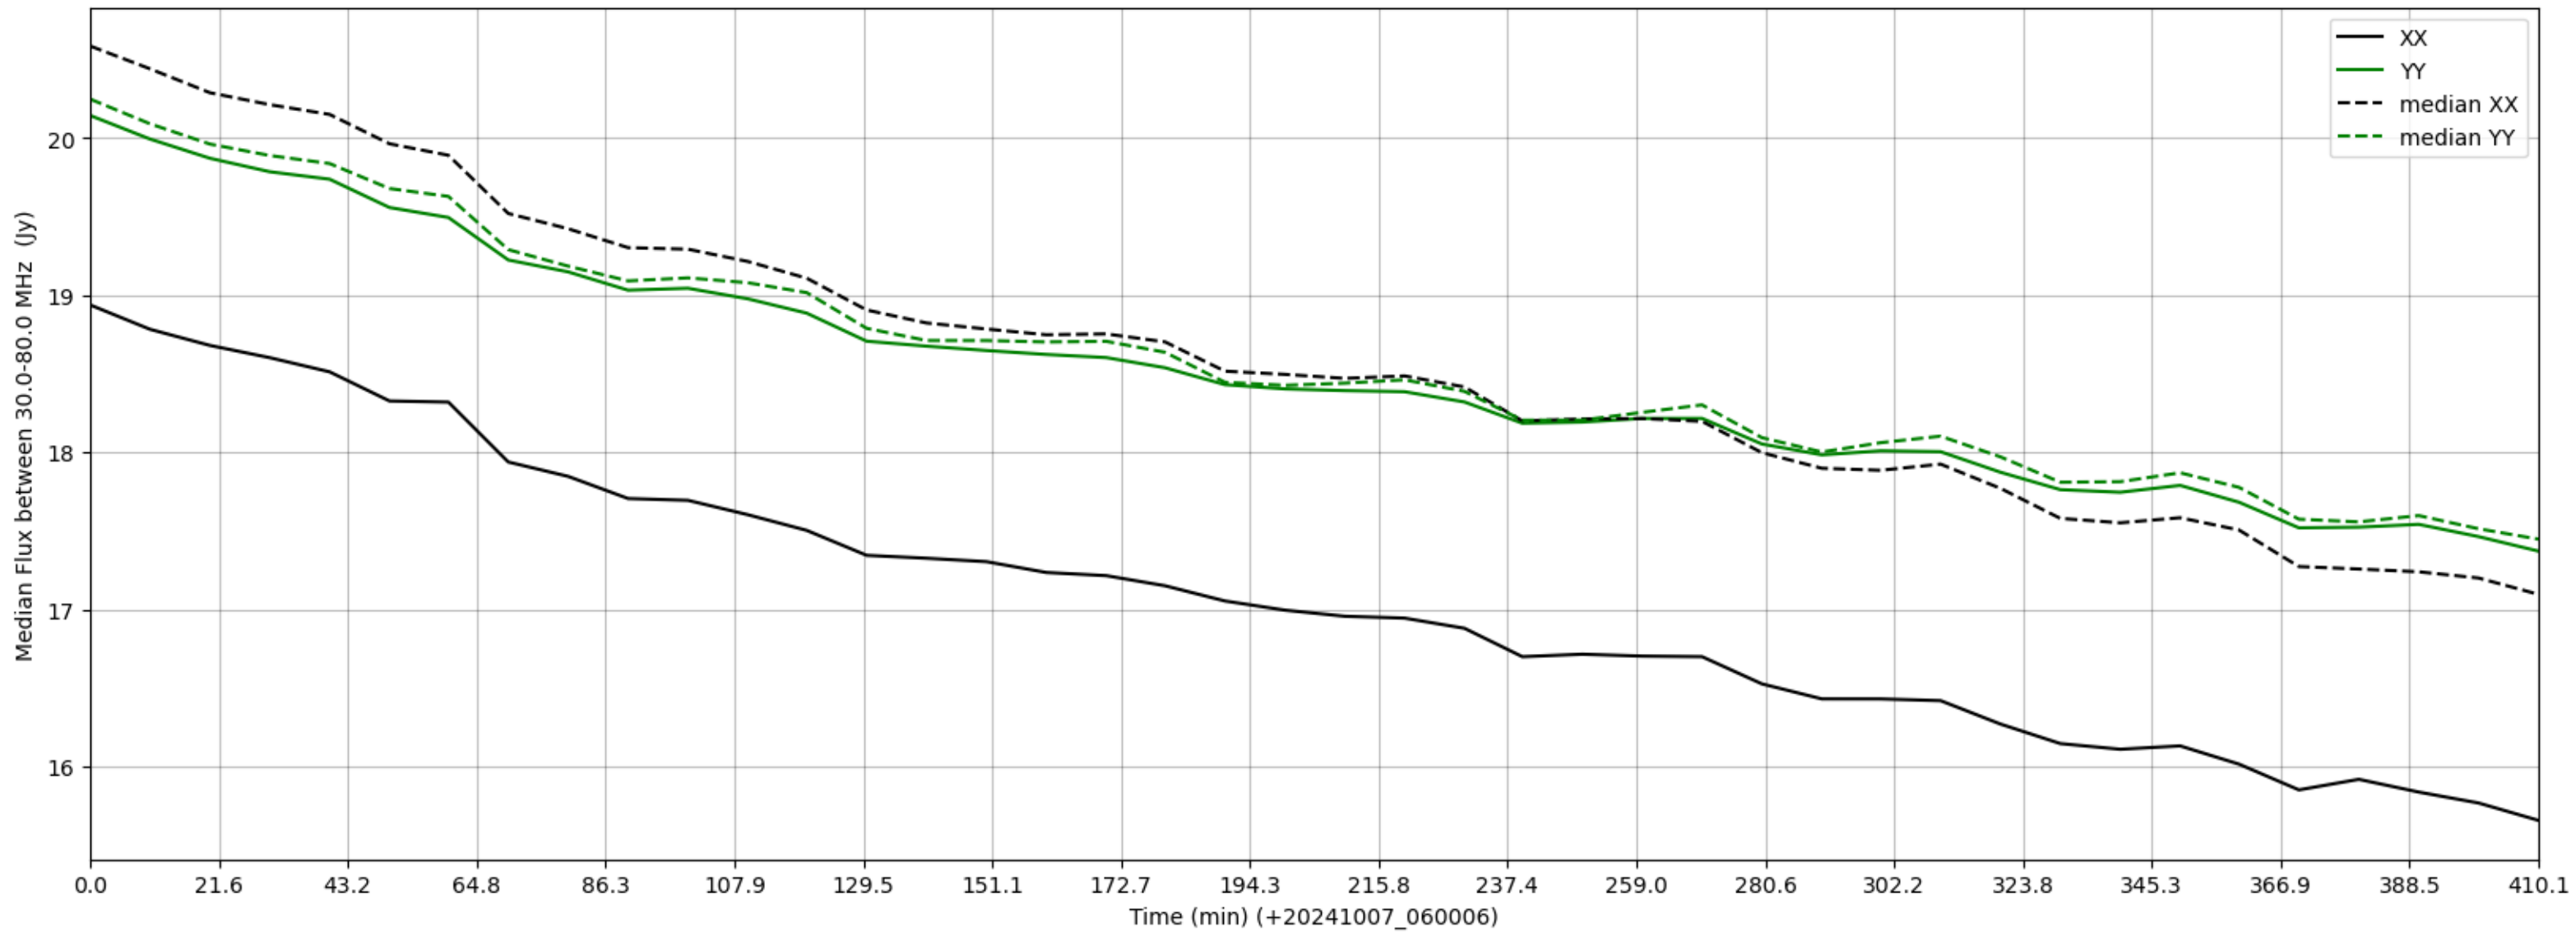

LWA128 - Correlator# 229 - XX FLAGS:Good - YY FLAGS:Good

LWA188 - Correlator# 228 - XX FLAGS:Good - YY FLAGS:Good