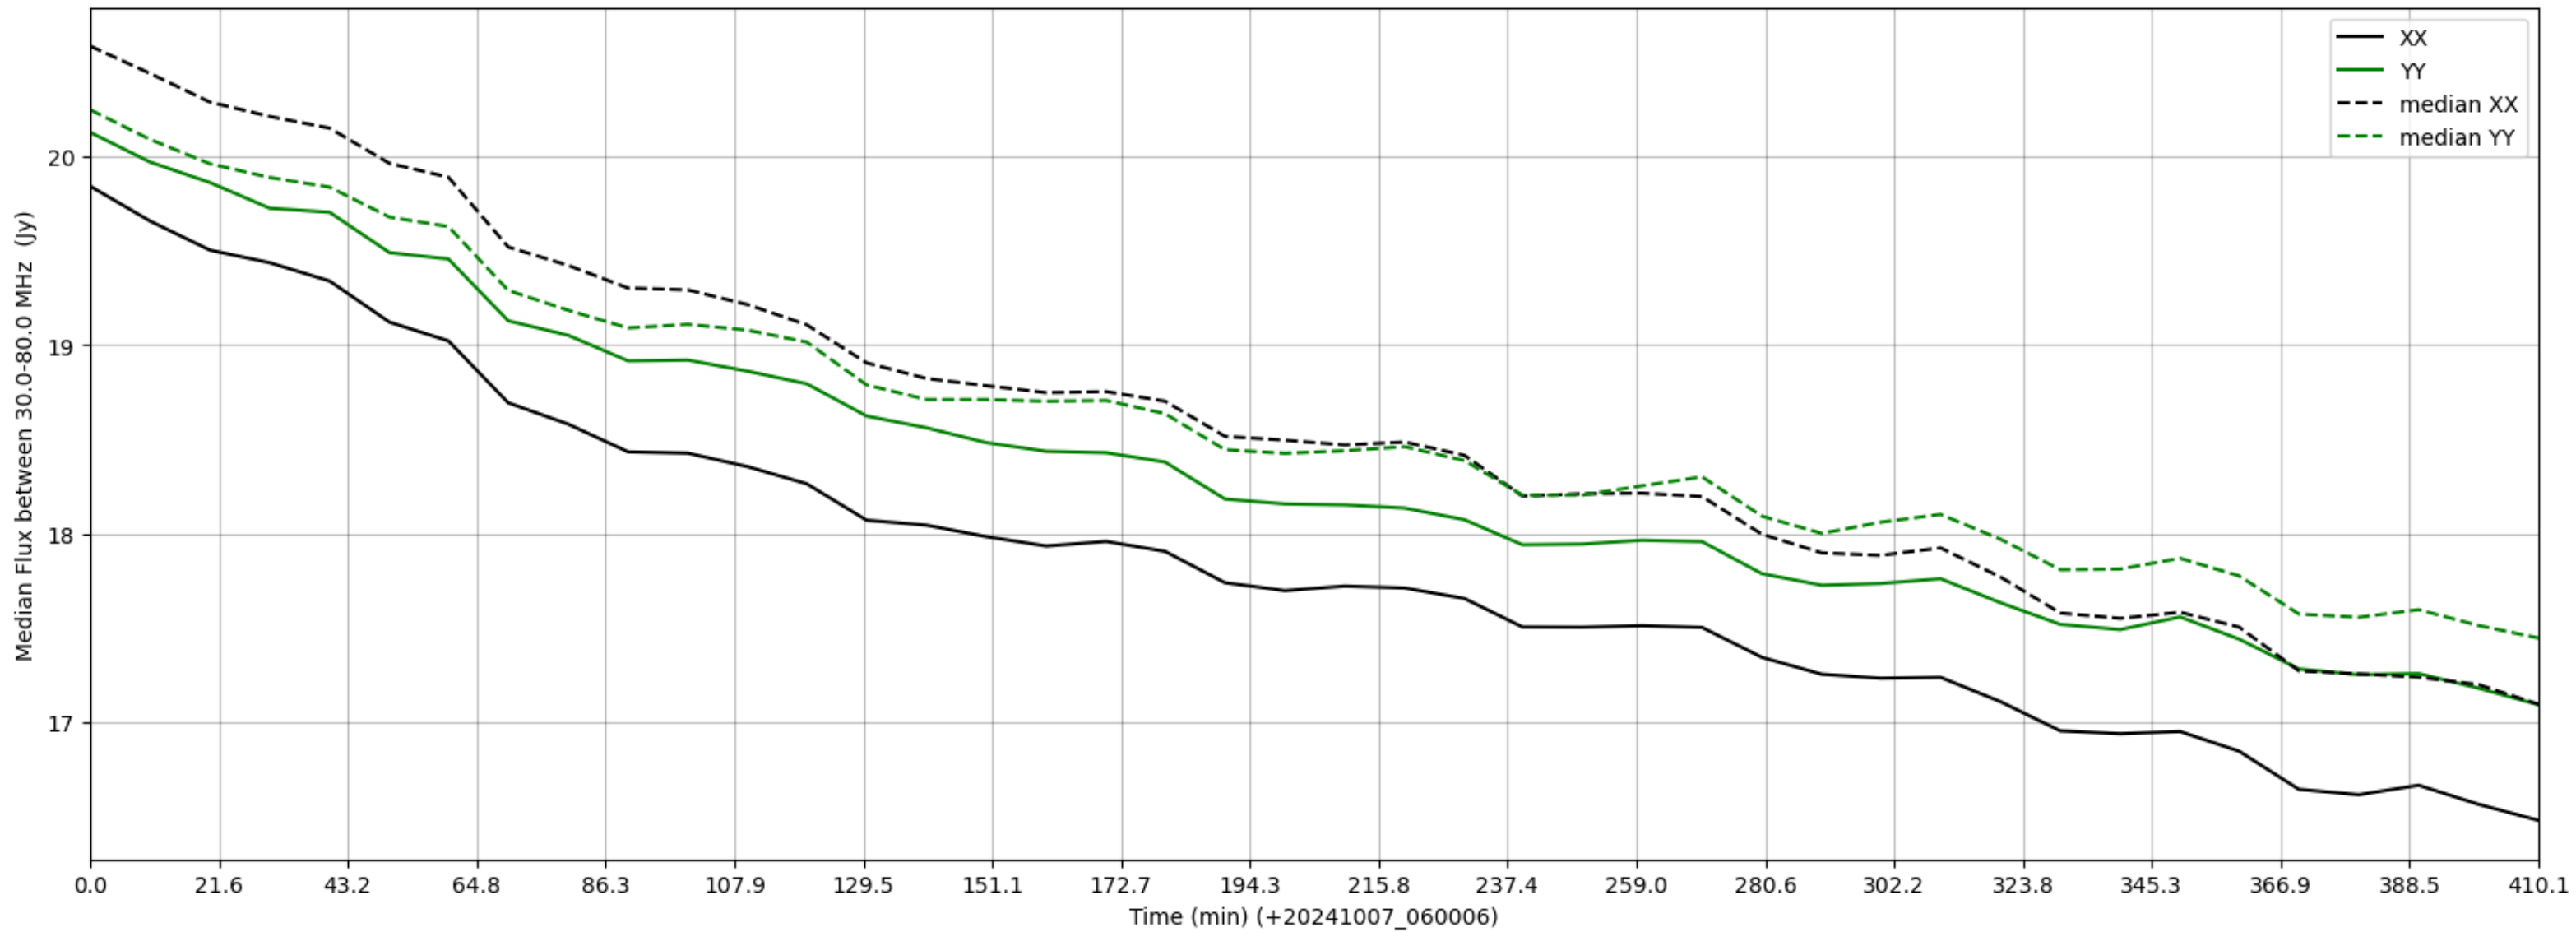

LWA082 - Correlator# 209 - XX FLAGS:Good - YY FLAGS:Good

LWA120 - Correlator# 208 - XX FLAGS:Good - YY FLAGS:Good