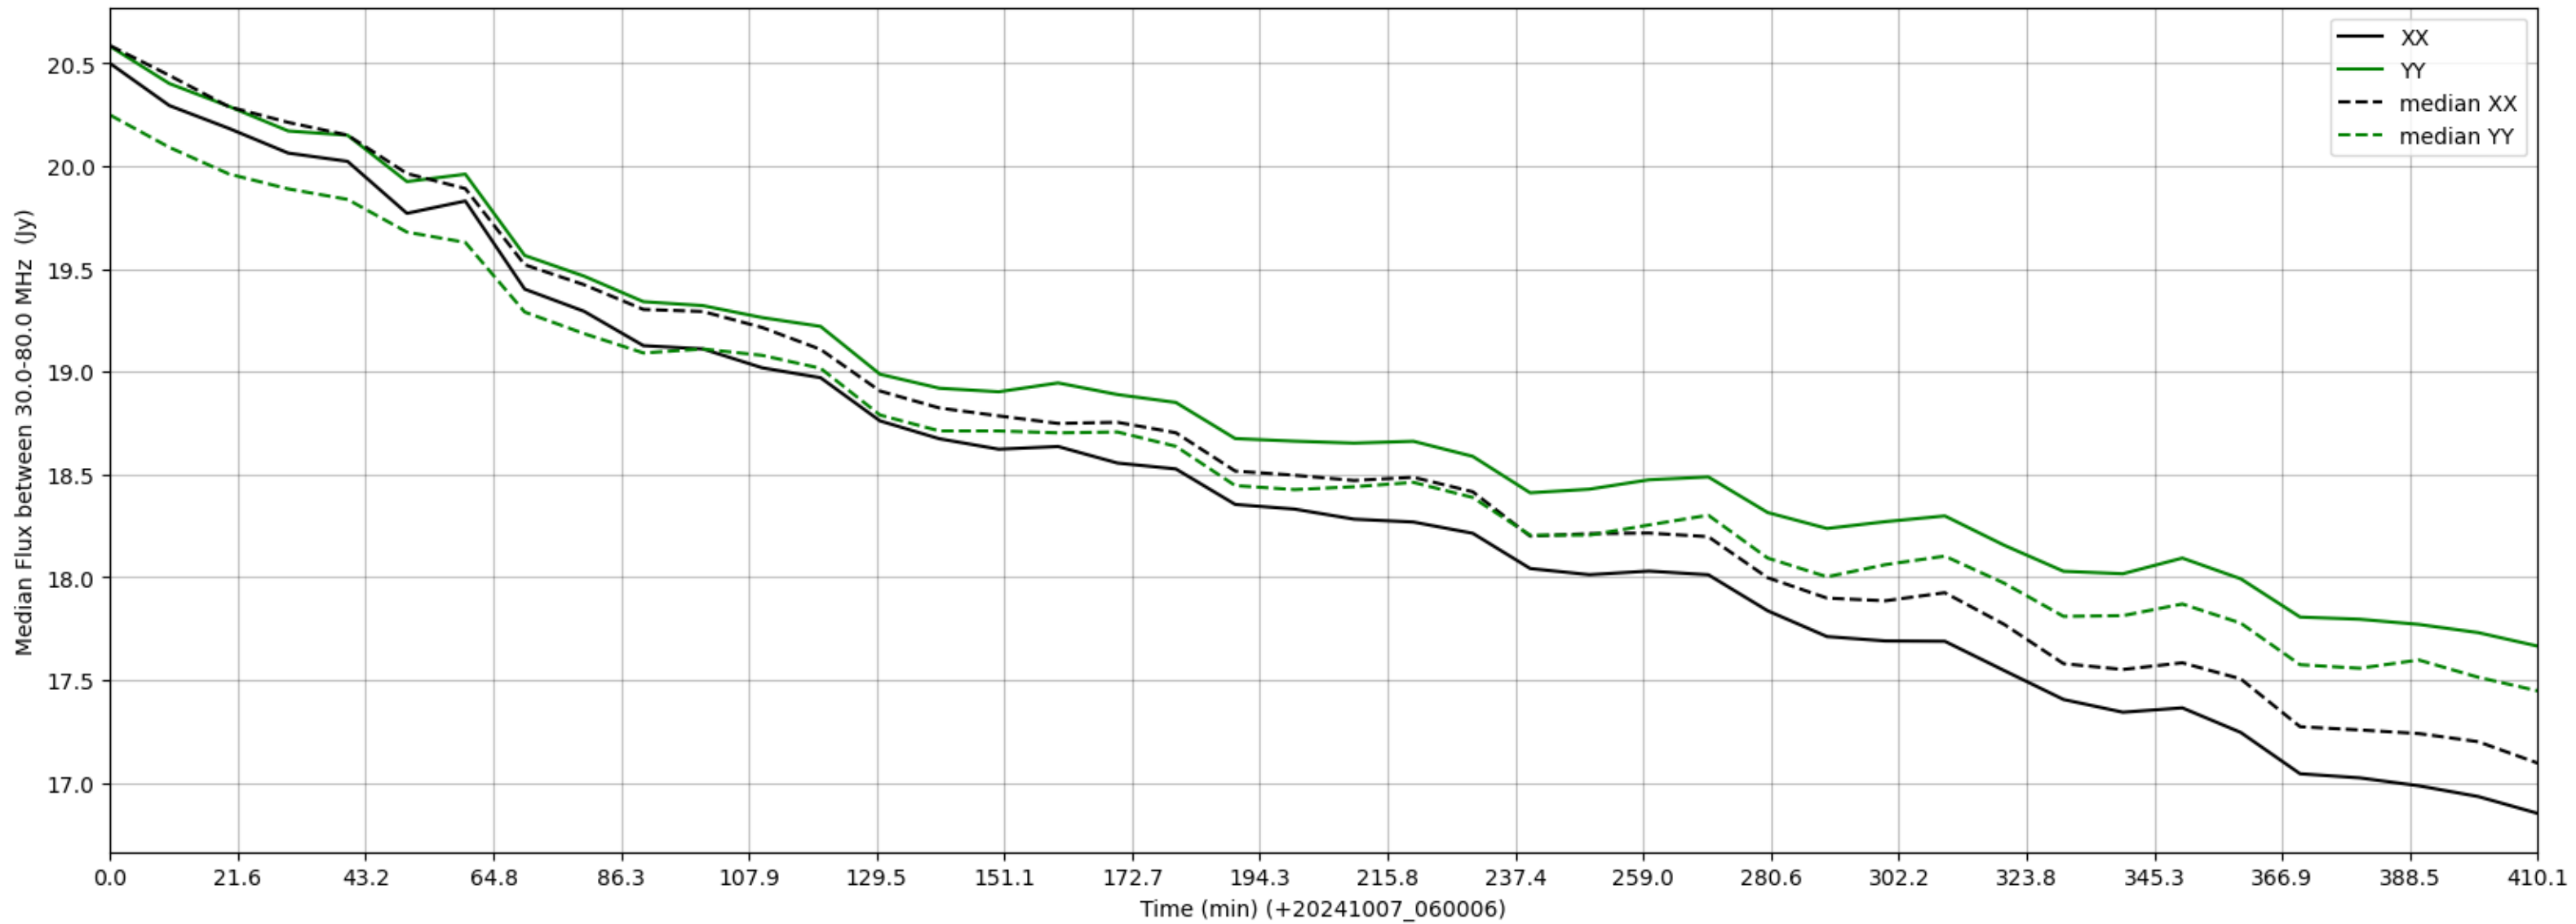

LWA086 - Correlator# 143 - XX FLAGS:Good - YY FLAGS:Good

LWA087 - Correlator# 142 - XX FLAGS:Good - YY FLAGS:Good