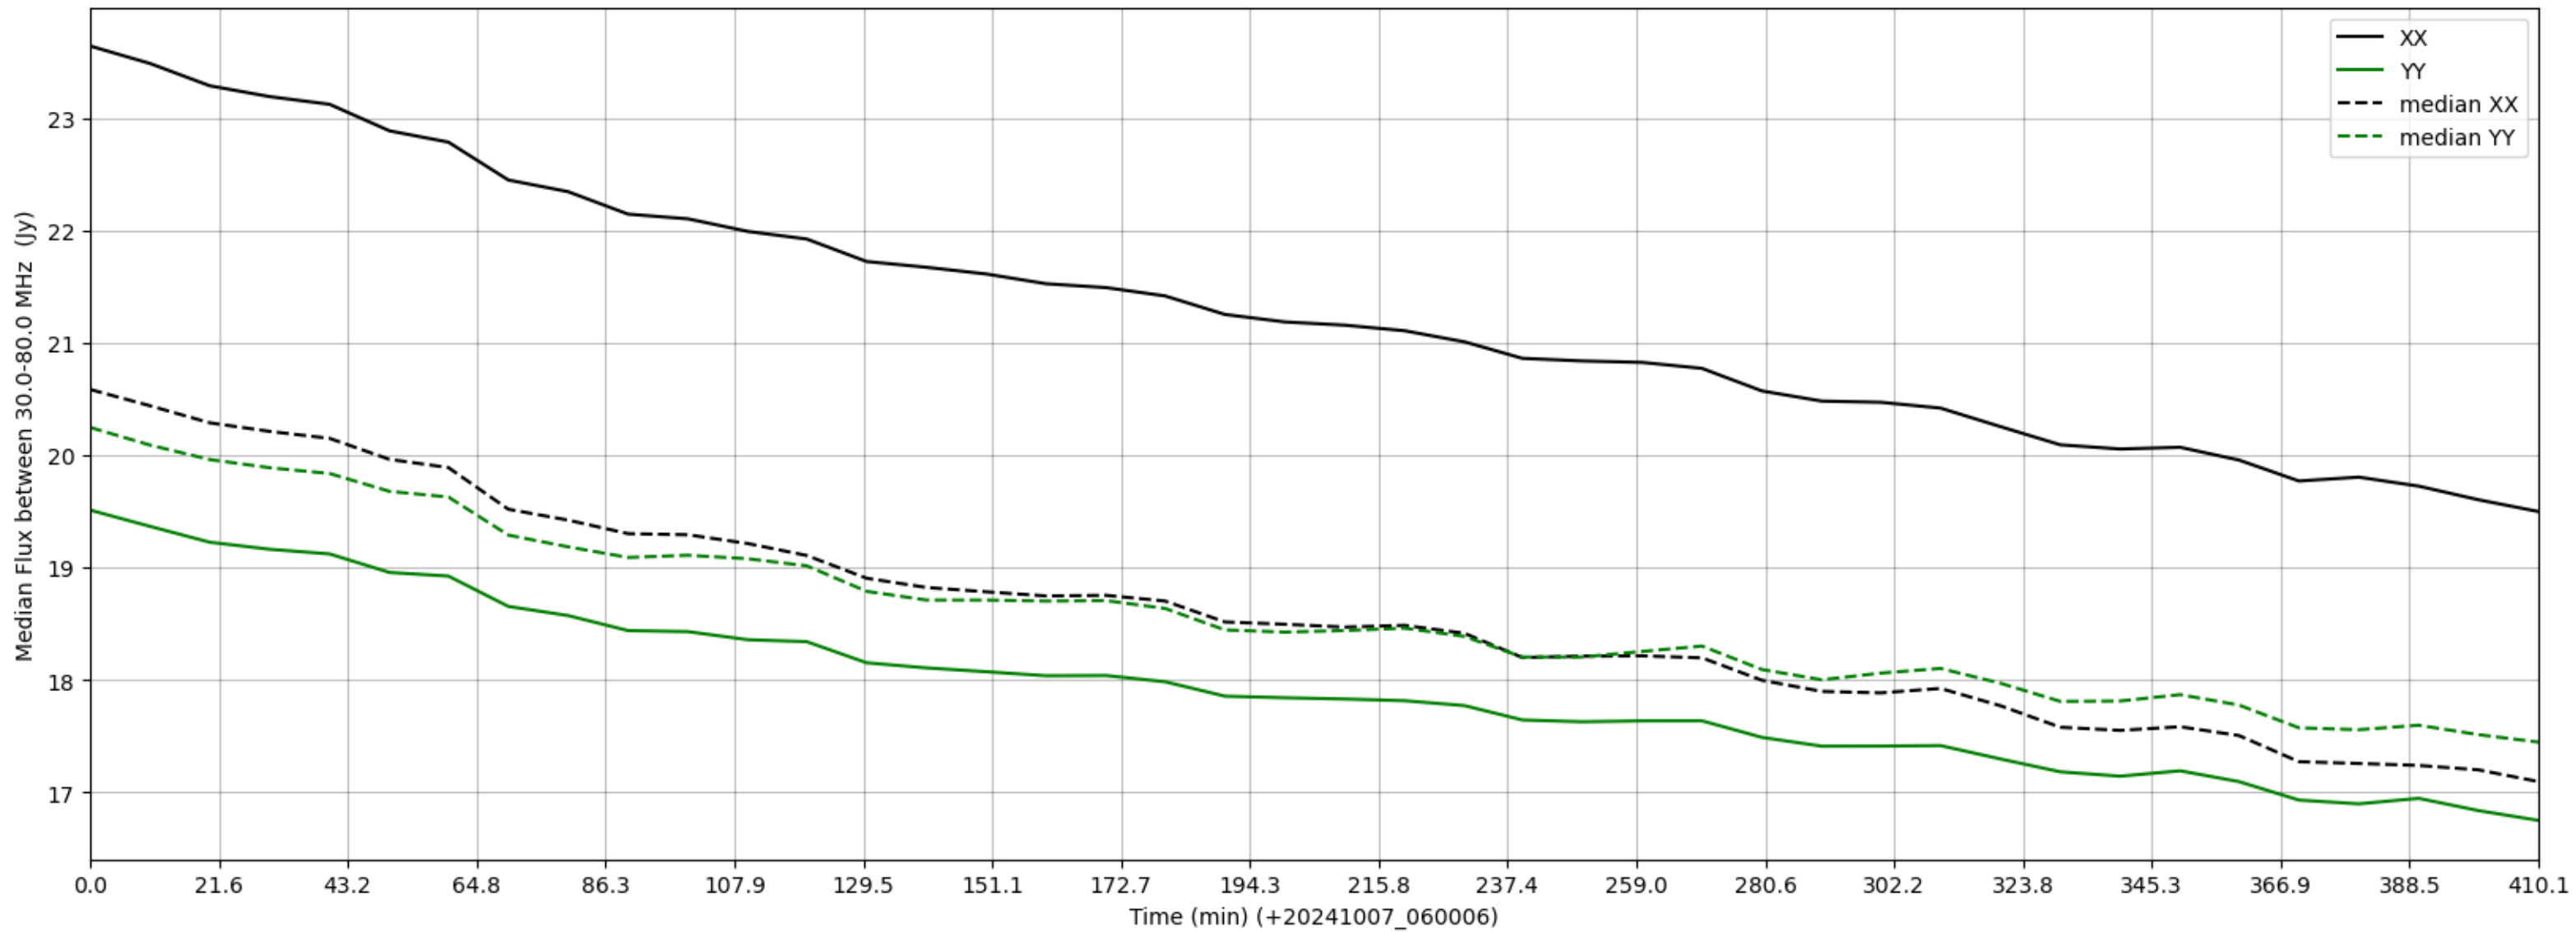

LWA029 - Correlator# 110 - XX FLAGS:Good - YY FLAGS:Good

LWA025 - Correlator# 109 - XX FLAGS:Good - YY FLAGS:Good