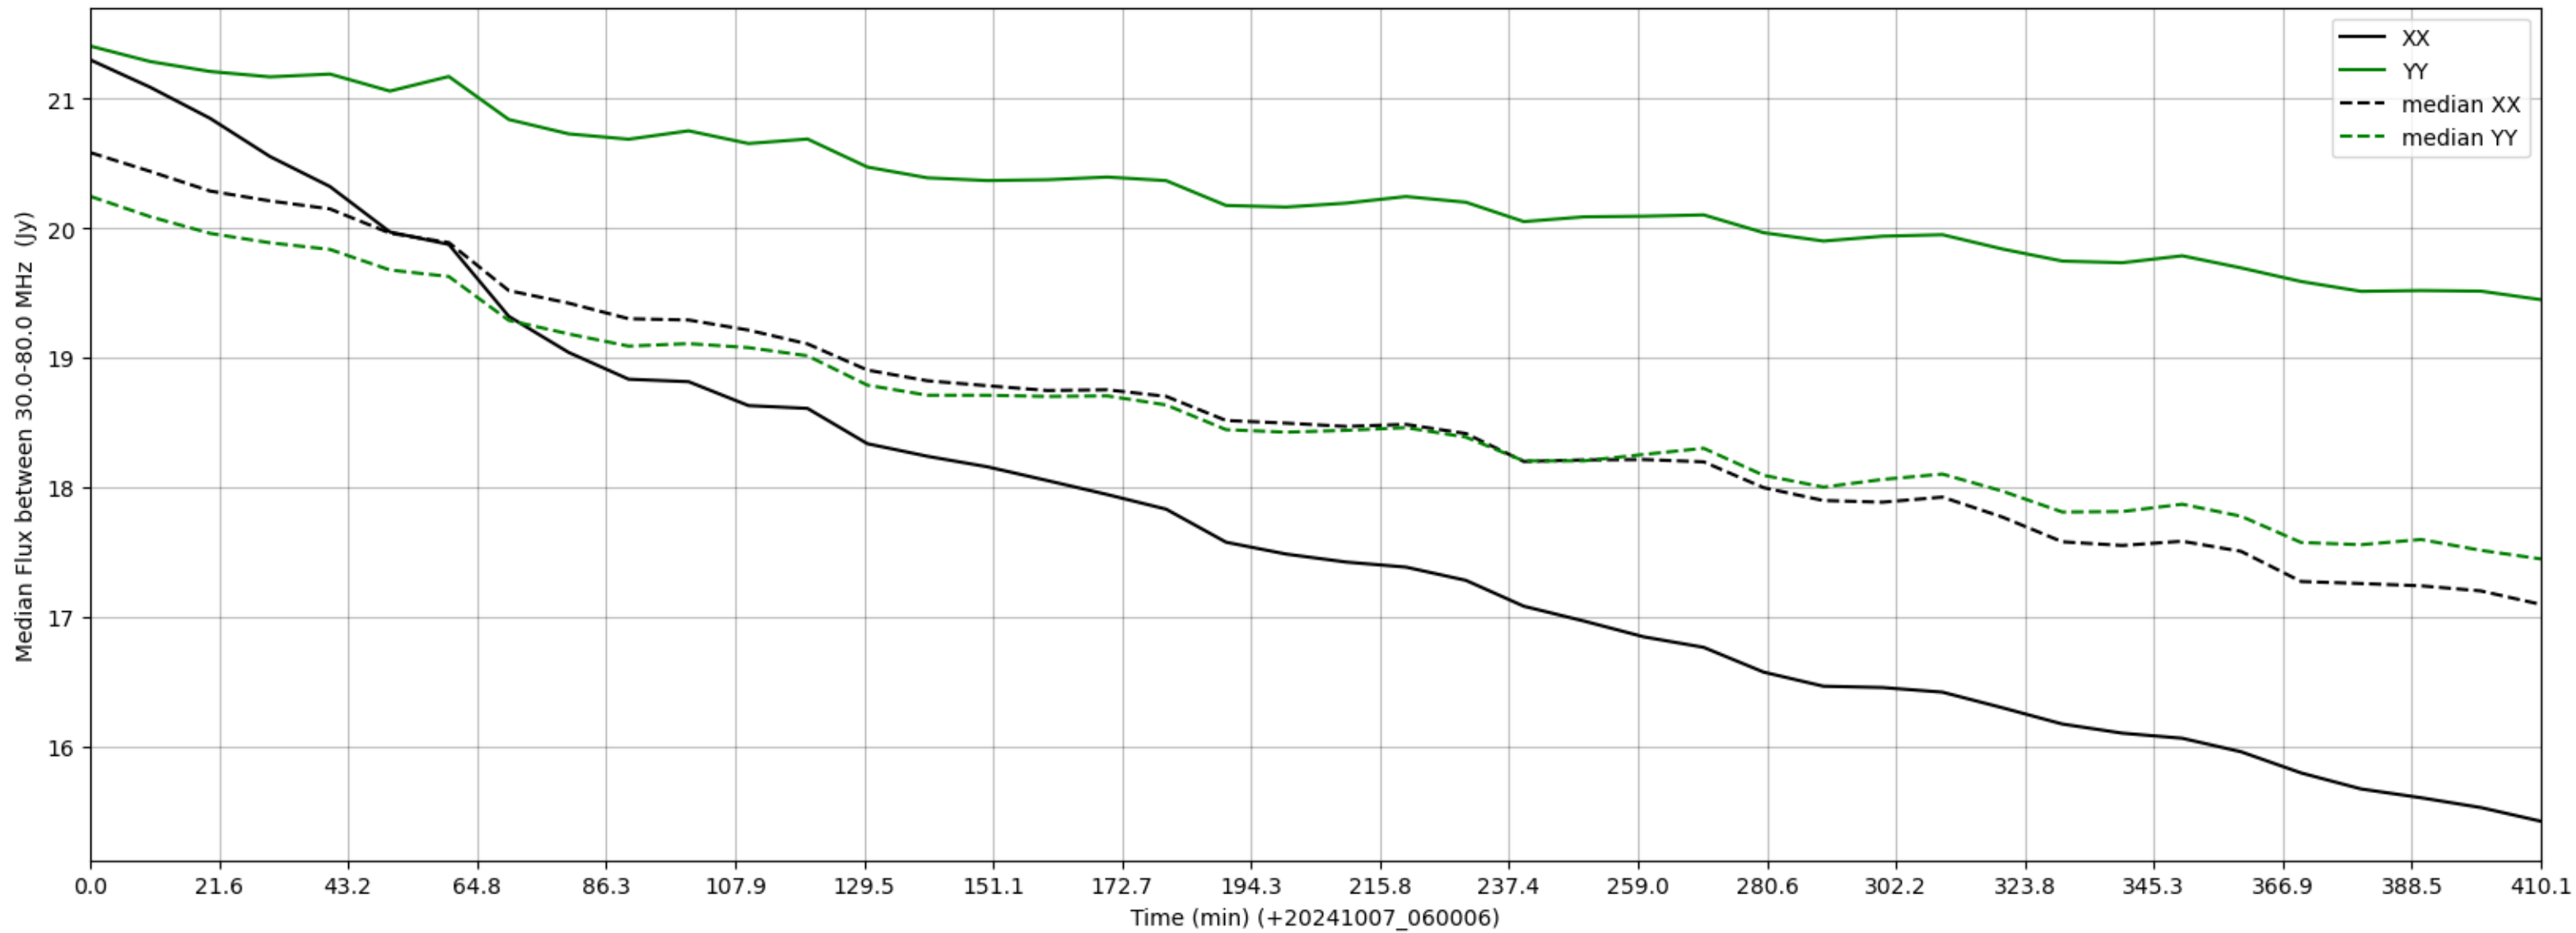

LWA356 - Correlator# 318 - XX FLAGS:Good - YY FLAGS:Good

LWA342 - Correlator# 317 - XX FLAGS:Good - YY FLAGS:Good