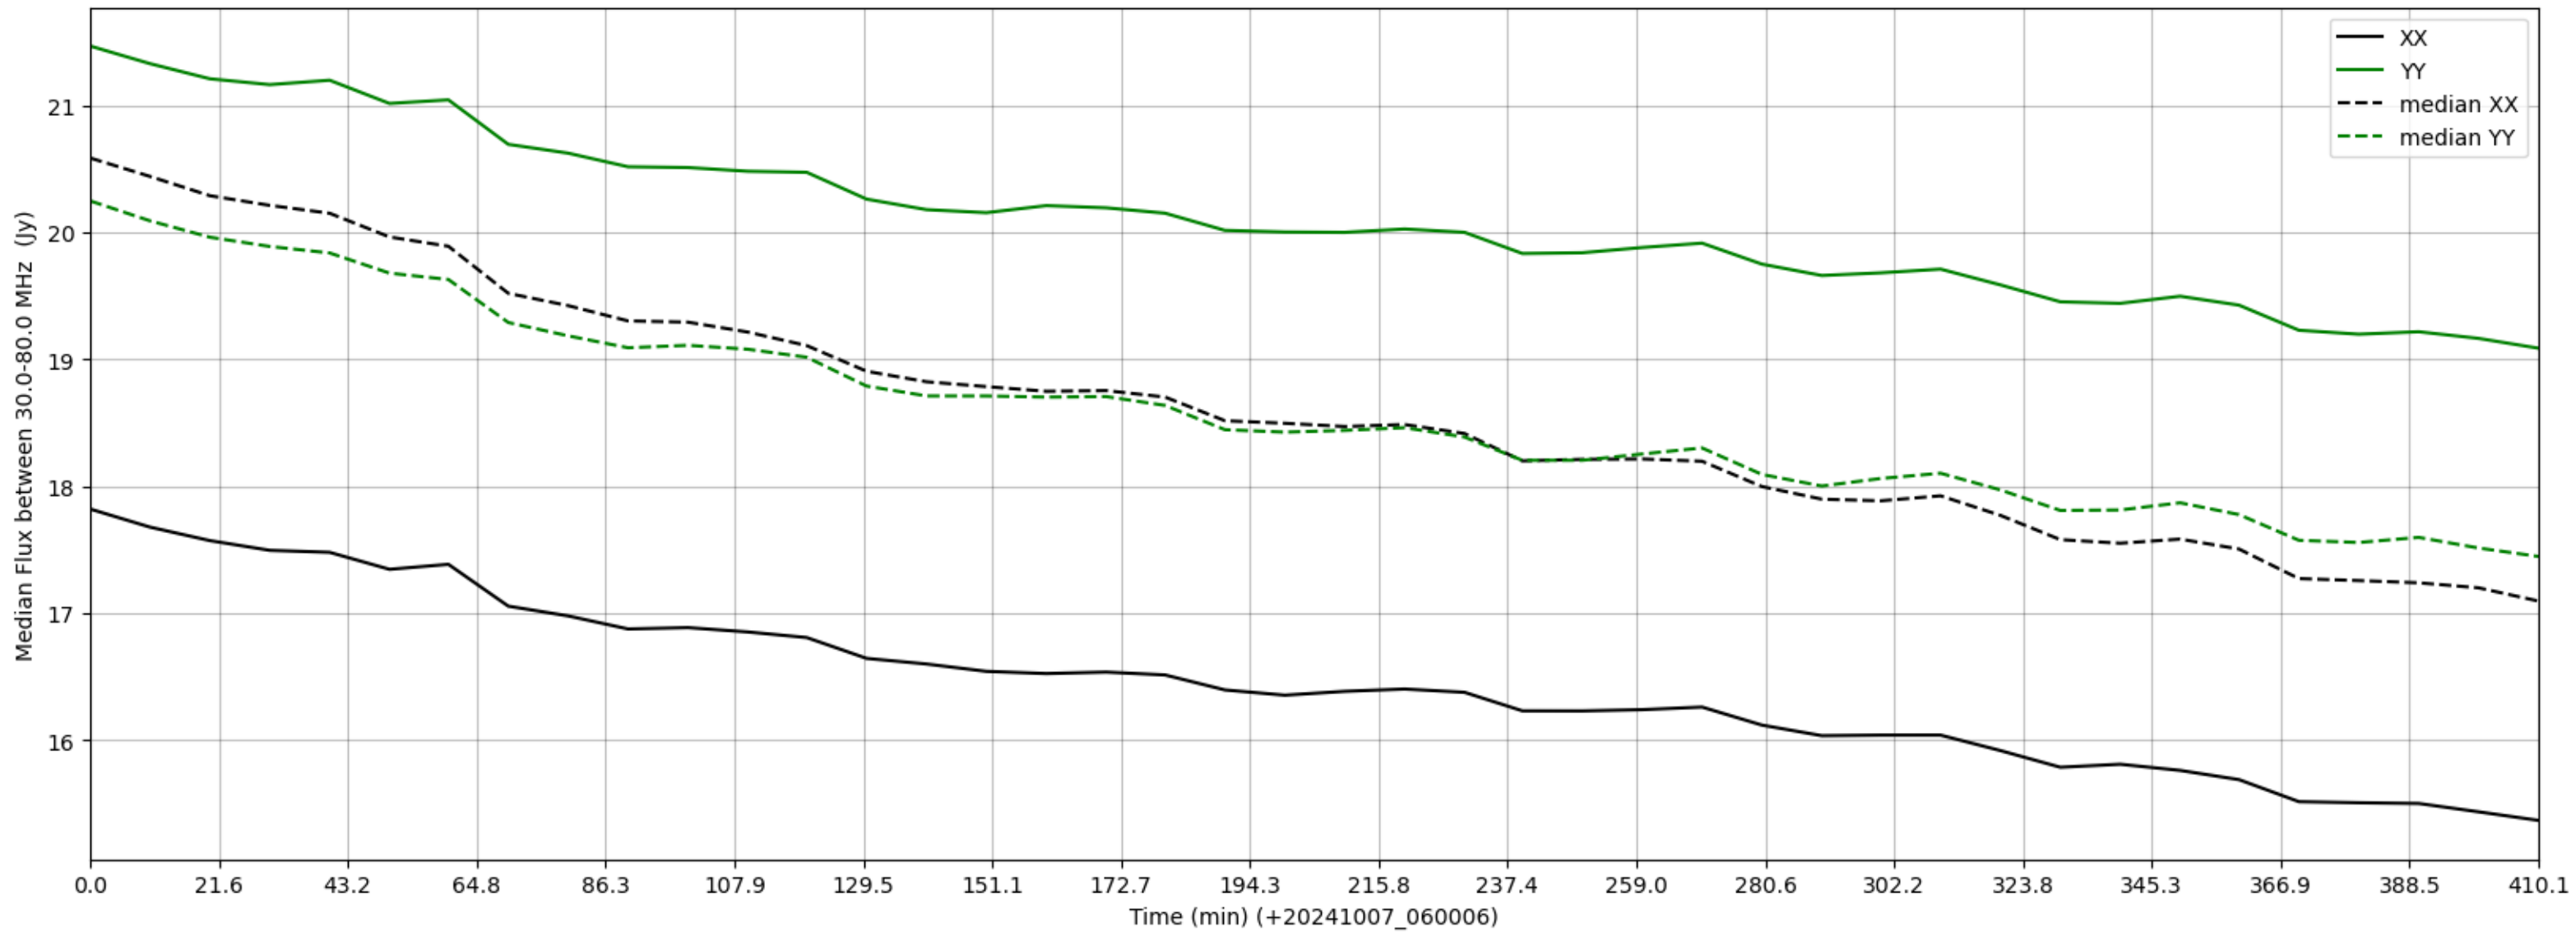

LWA344 - Correlator# 061 - XX FLAGS:Good - YY FLAGS:Good

LWA351 - Correlator# 060 - XX FLAGS:Good - YY FLAGS:Good