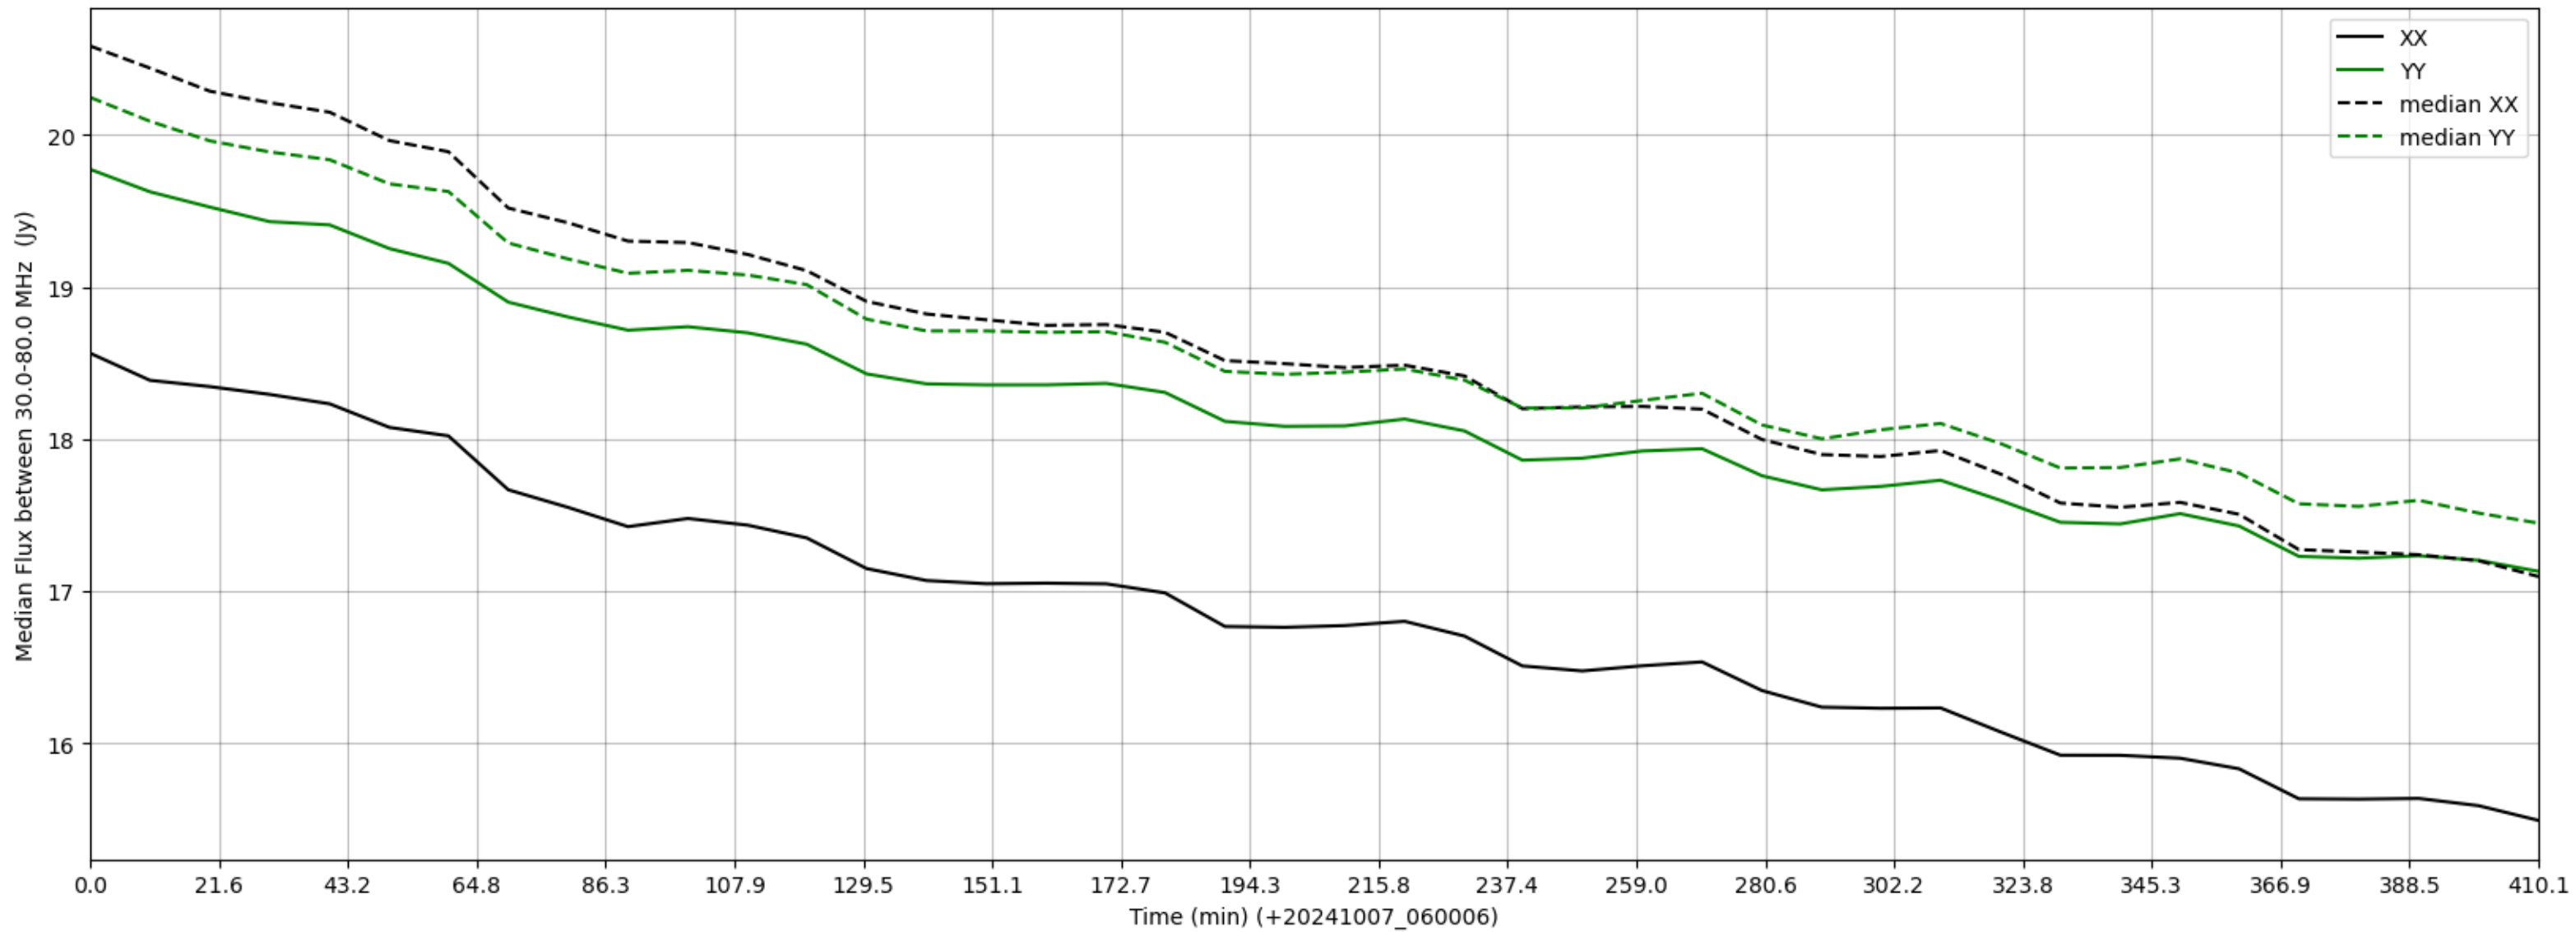

LWA284 - Correlator# 043 - XX FLAGS:LowFlux - YY FLAGS:Good

LWA288 - Correlator# 042 - XX FLAGS:Good - YY FLAGS:Good