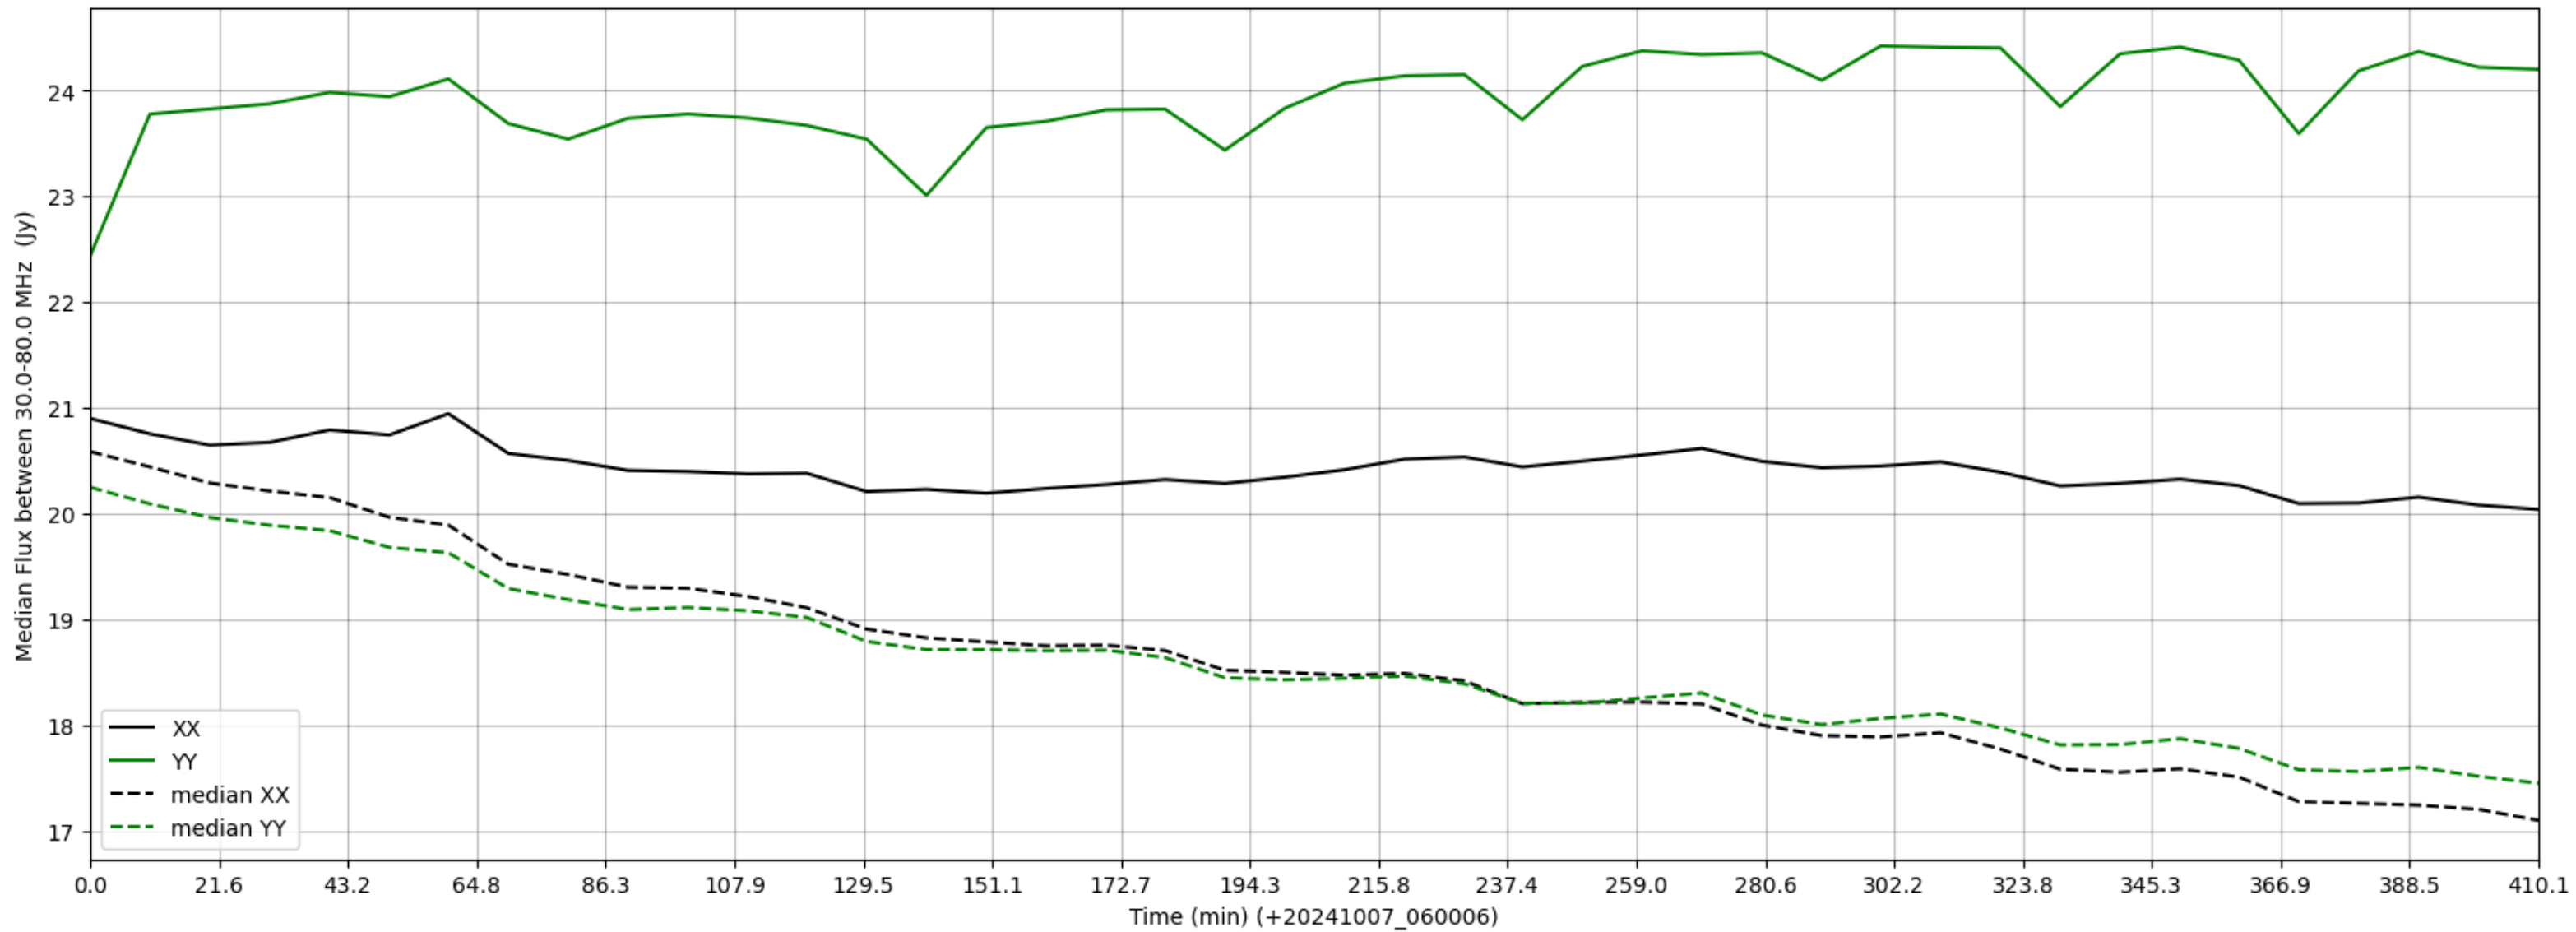

LWA308 - Correlator# 015 - XX FLAGS:Good - YY FLAGS:Good

LWA309 - Correlator# 014 - XX FLAGS:Good - YY FLAGS:Good