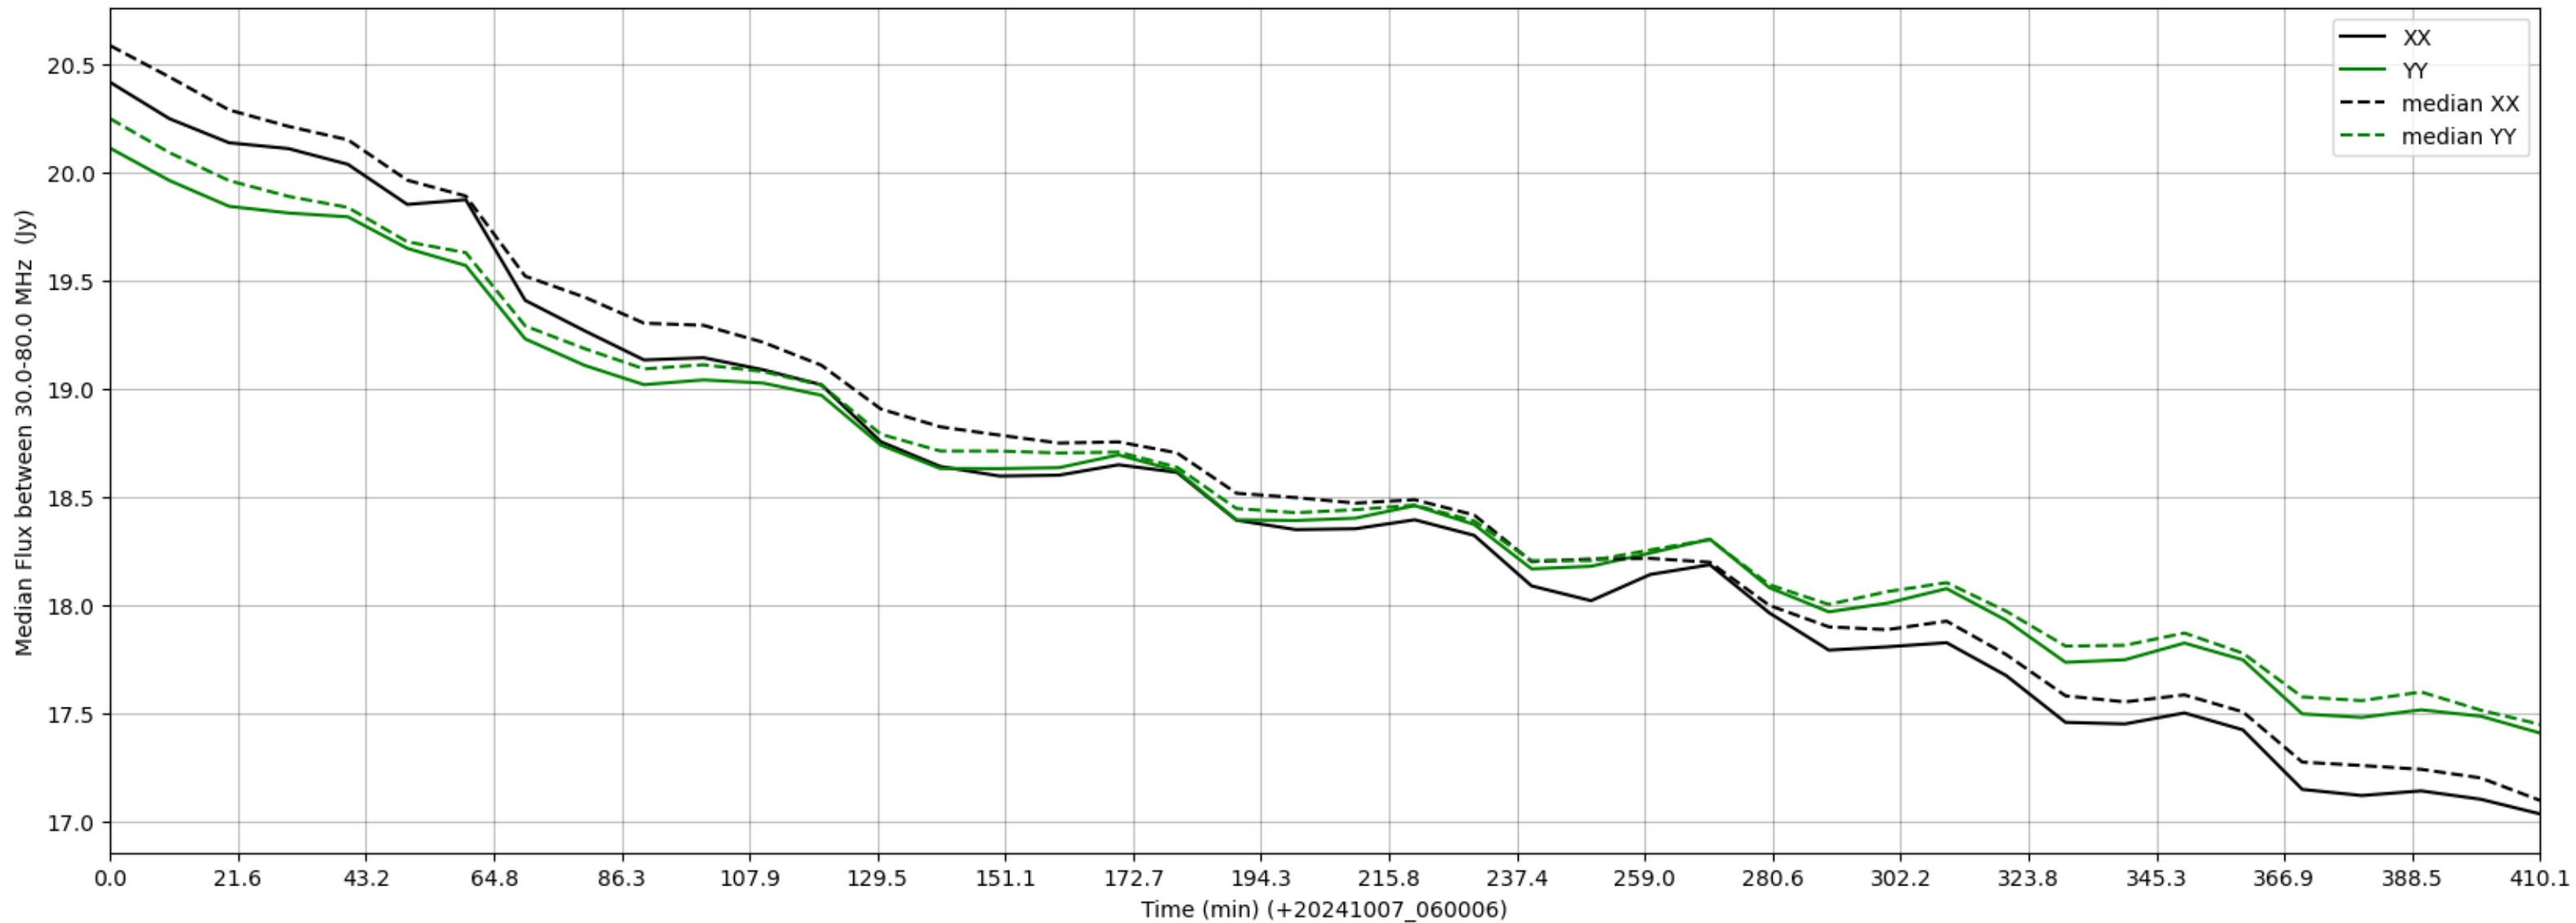

LWA230 - Correlator# 303 - XX FLAGS:Good - YY FLAGS:Good

LWA228 - Correlator# 302 - XX FLAGS:Good - YY FLAGS:Good