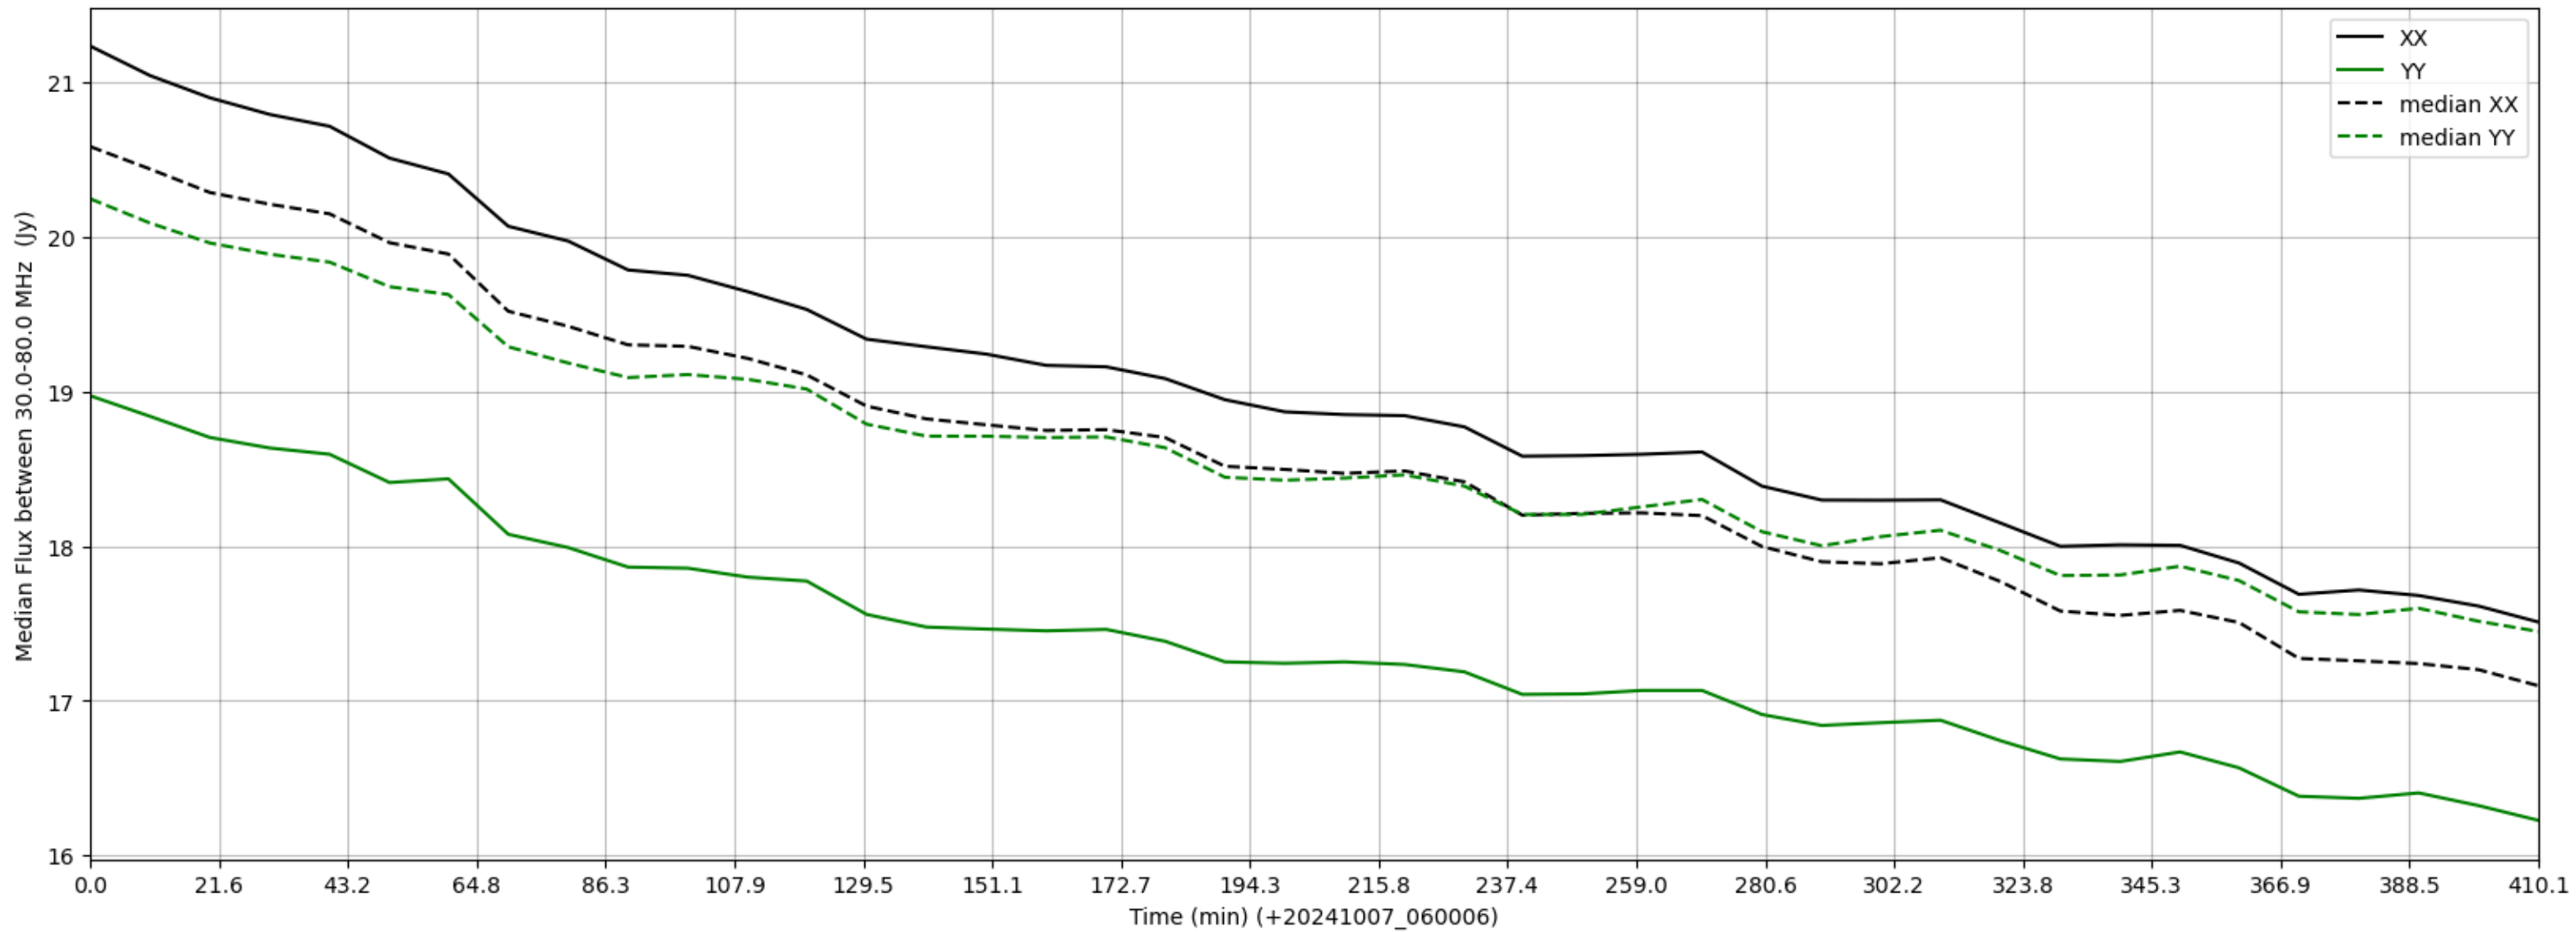

LWA024 - Correlator# 106 - XX FLAGS:Good - YY FLAGS:Good

LWA021 - Correlator# 105 - XX FLAGS:Good - YY FLAGS:Good