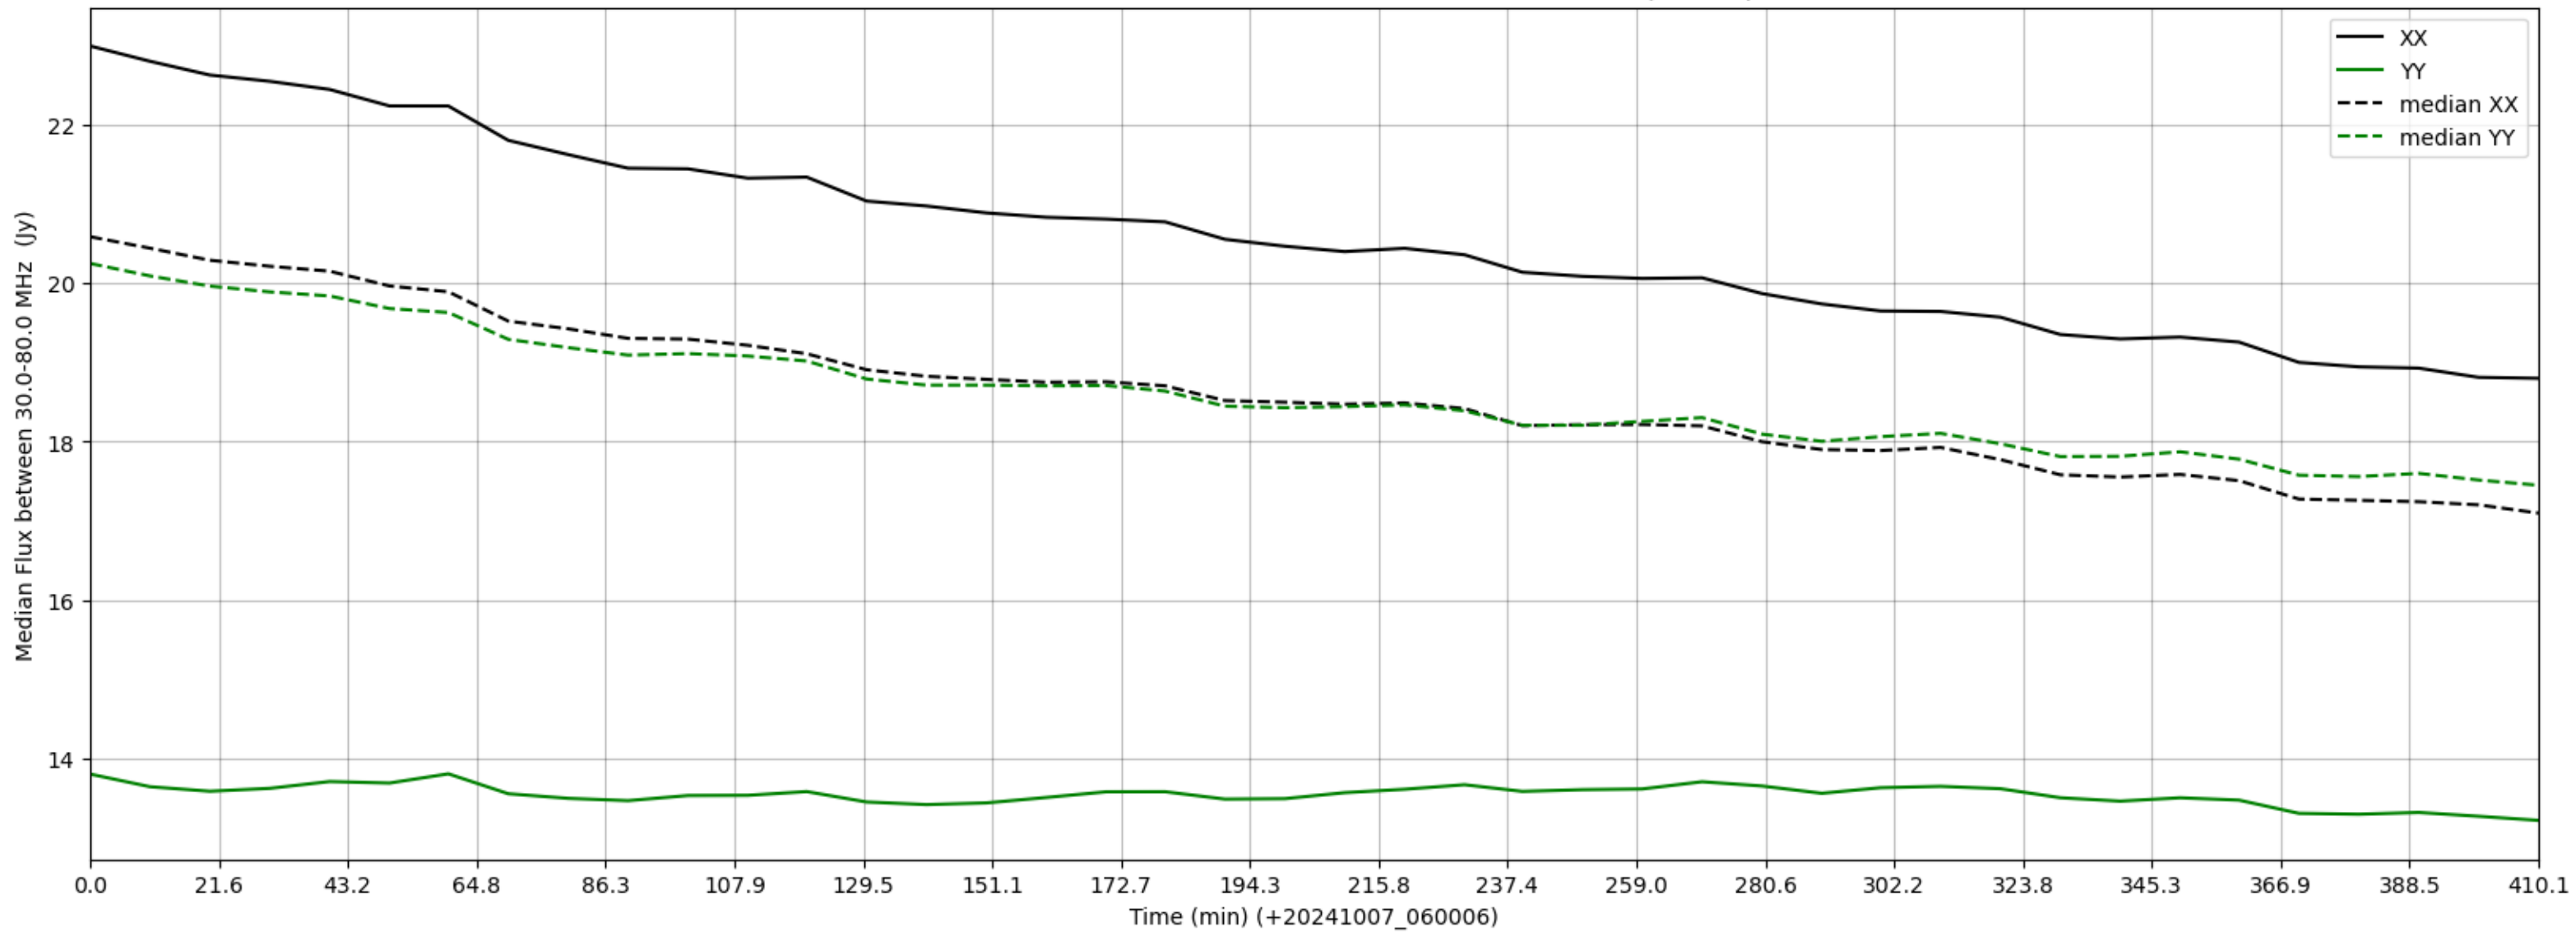

LWA348 - Correlator# 124 - XX FLAGS:Good - YY FLAGS:Good

LWA331 - Correlator# 125 - XX FLAGS:Good - YY FLAGS:Good

LWA365 - Correlator# 126 - XX FLAGS:LowFlux - YY FLAGS:LowFlux

LWA364 - Correlator# 127 - XX FLAGS:Good - YY FLAGS:BadSpecShape