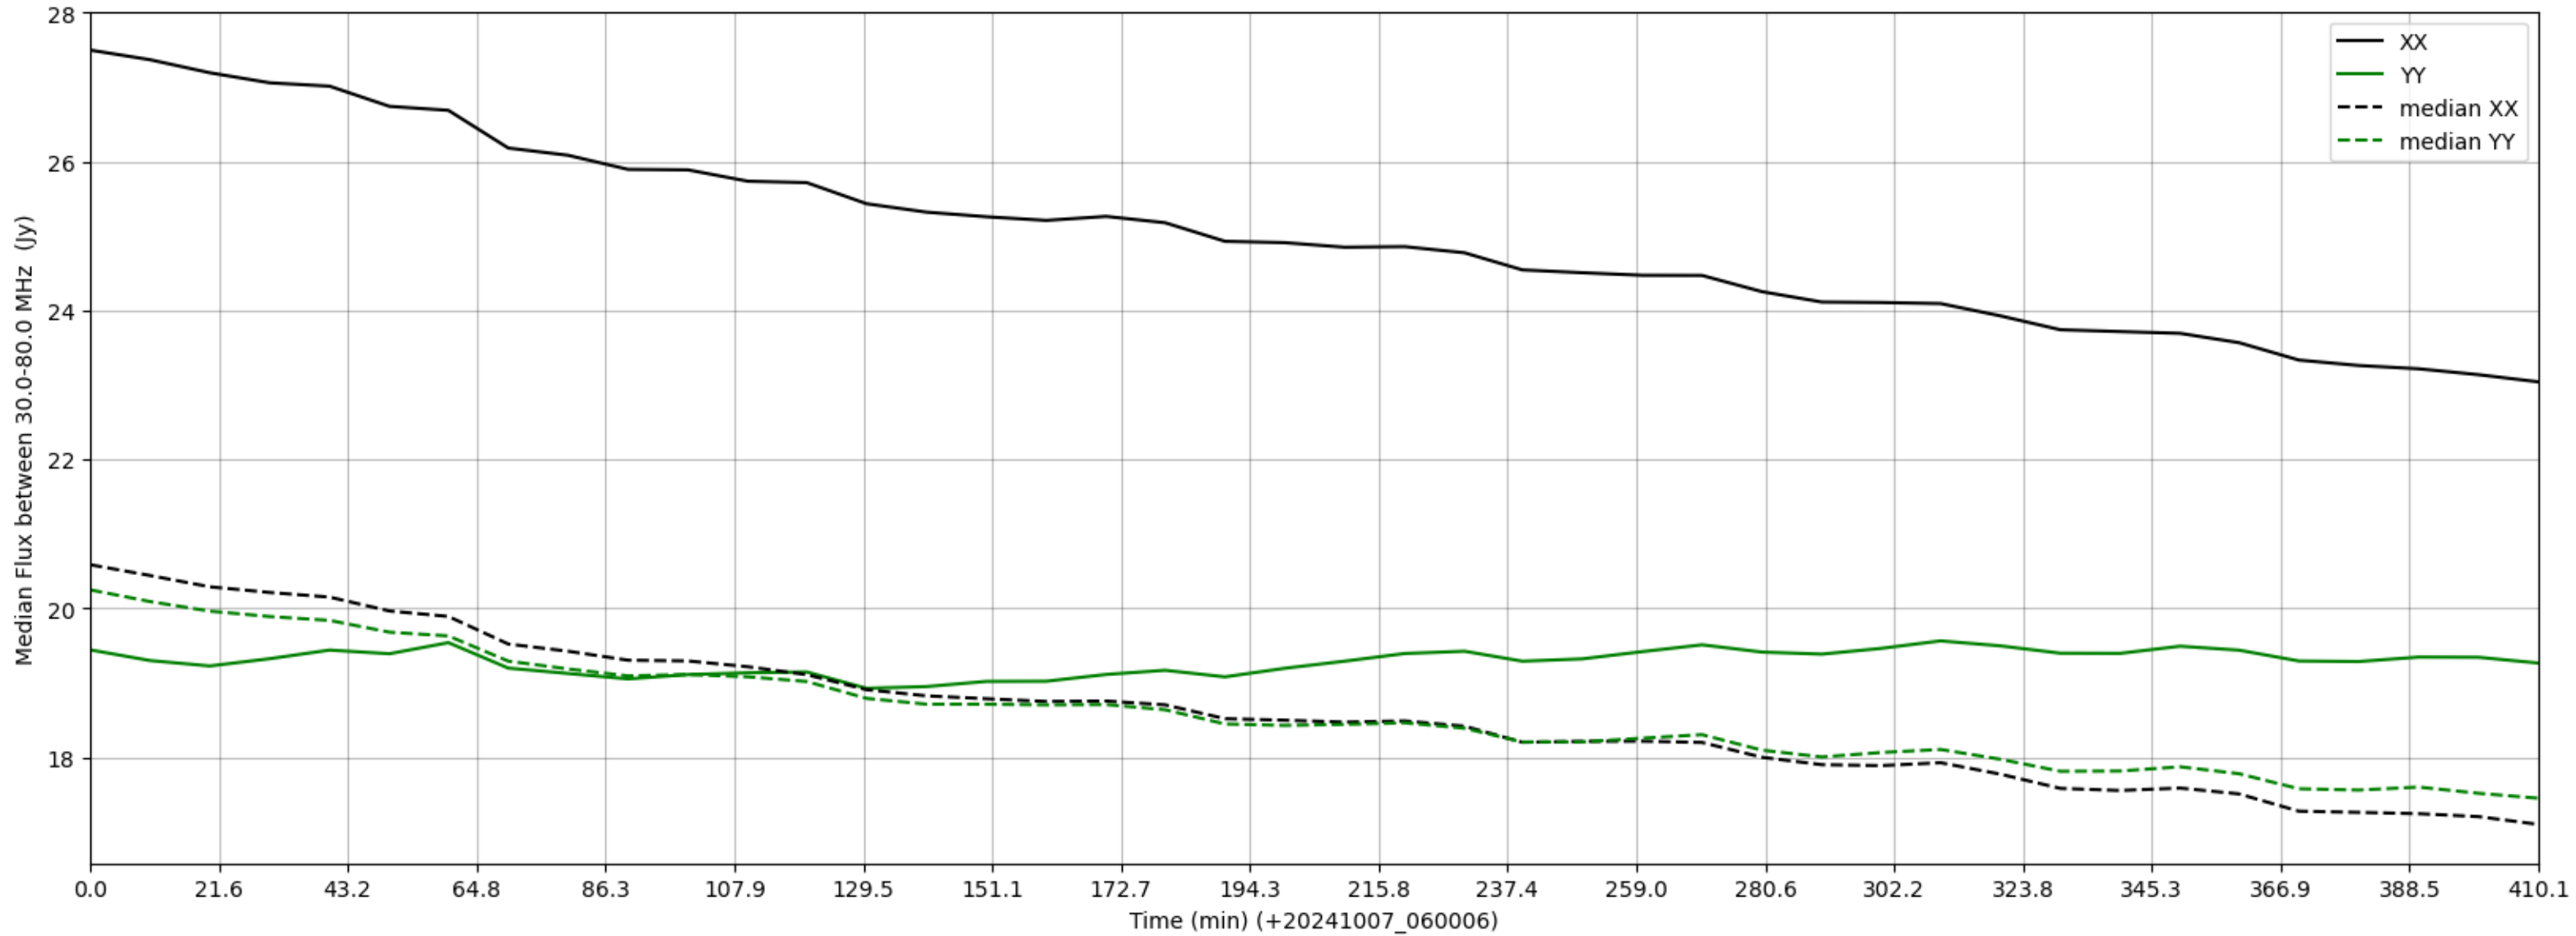

LWA315 - Correlator# 350 - XX FLAGS:Good - YY FLAGS:Good

LWA264 - Correlator# 349 - XX FLAGS:Good - YY FLAGS:Good