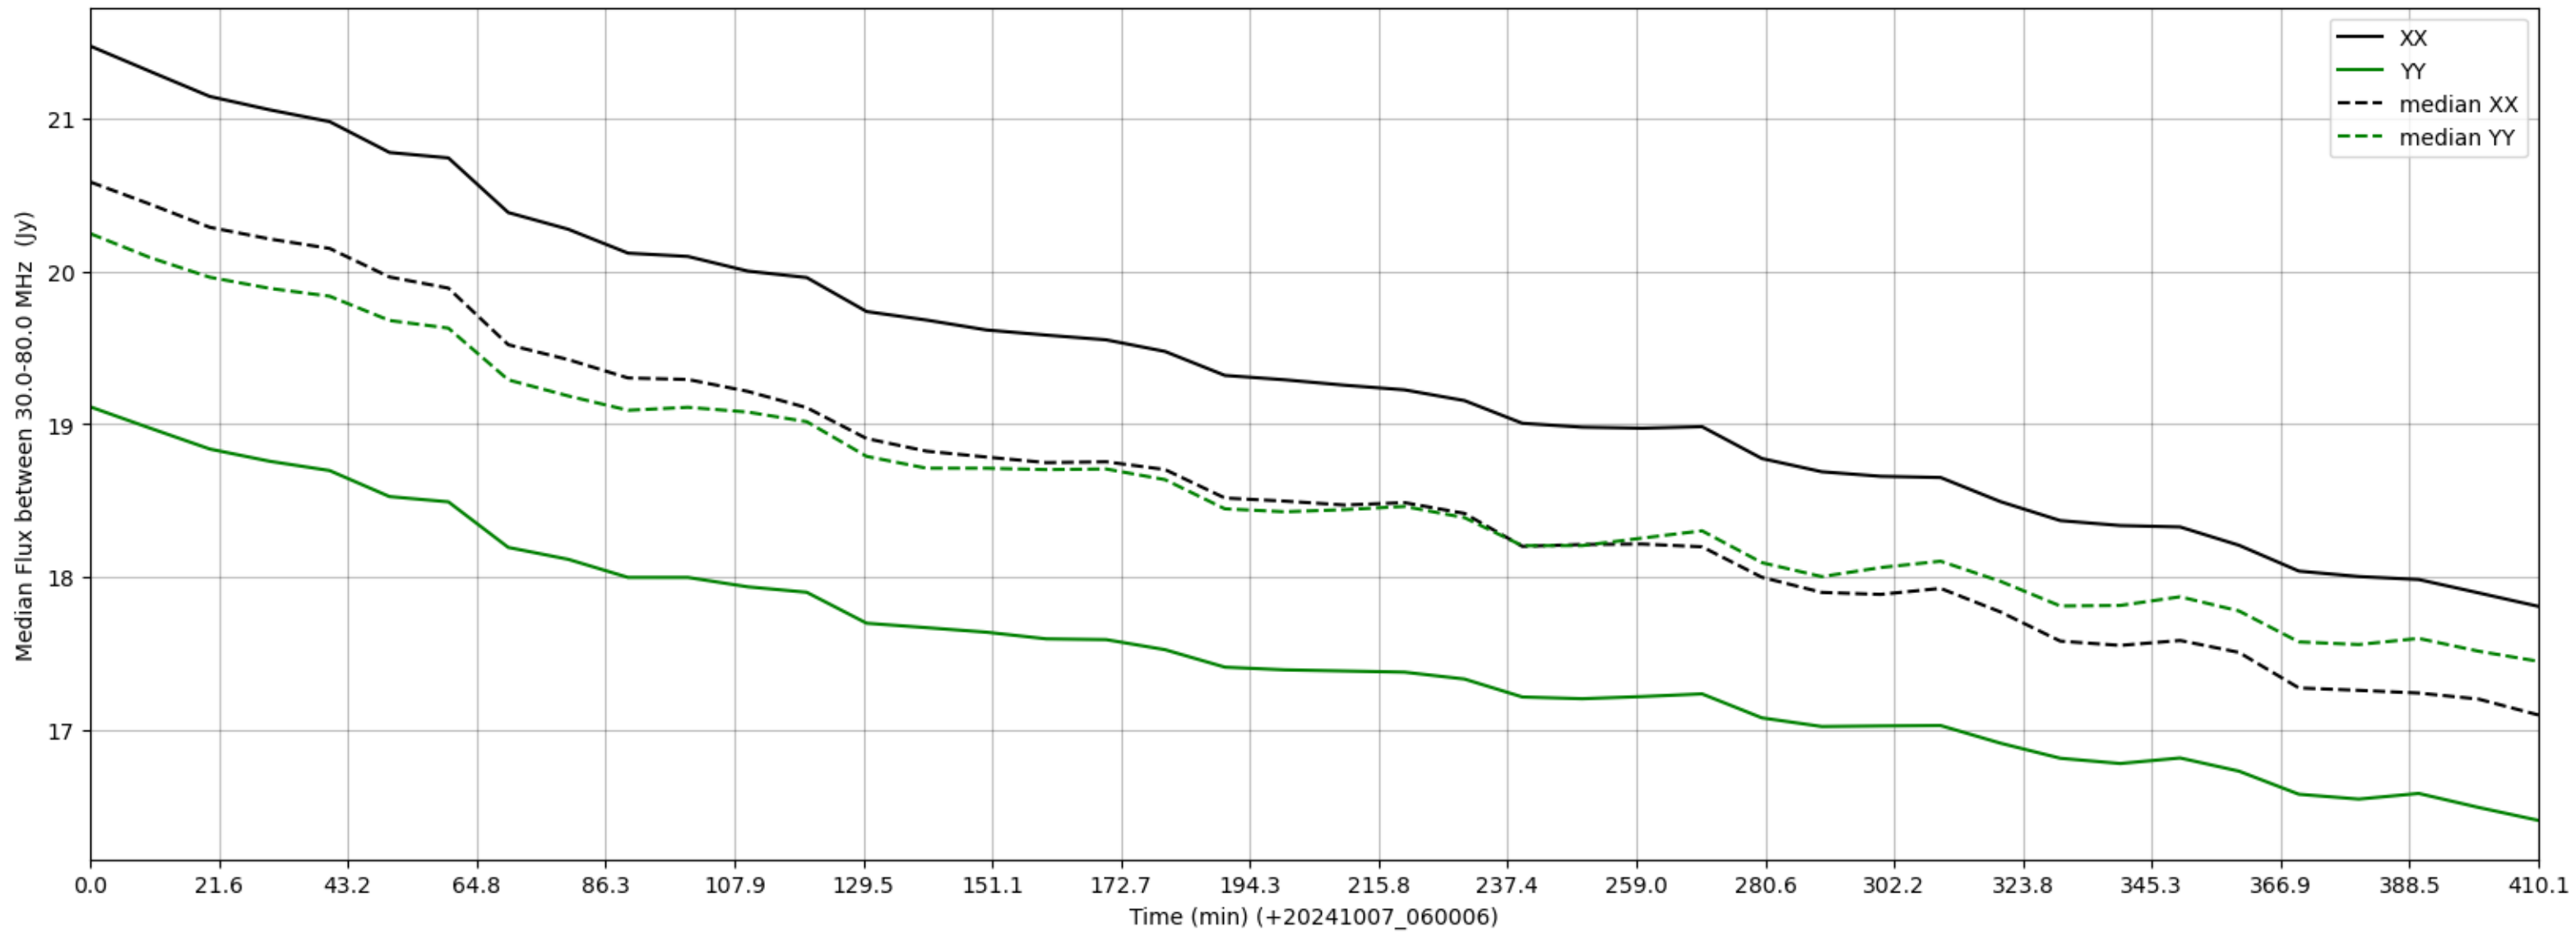

LWA185 - Correlator# 240 - XX FLAGS:Good - YY FLAGS:Good

LWA160 - Correlator# 239 - XX FLAGS:Good - YY FLAGS:Good