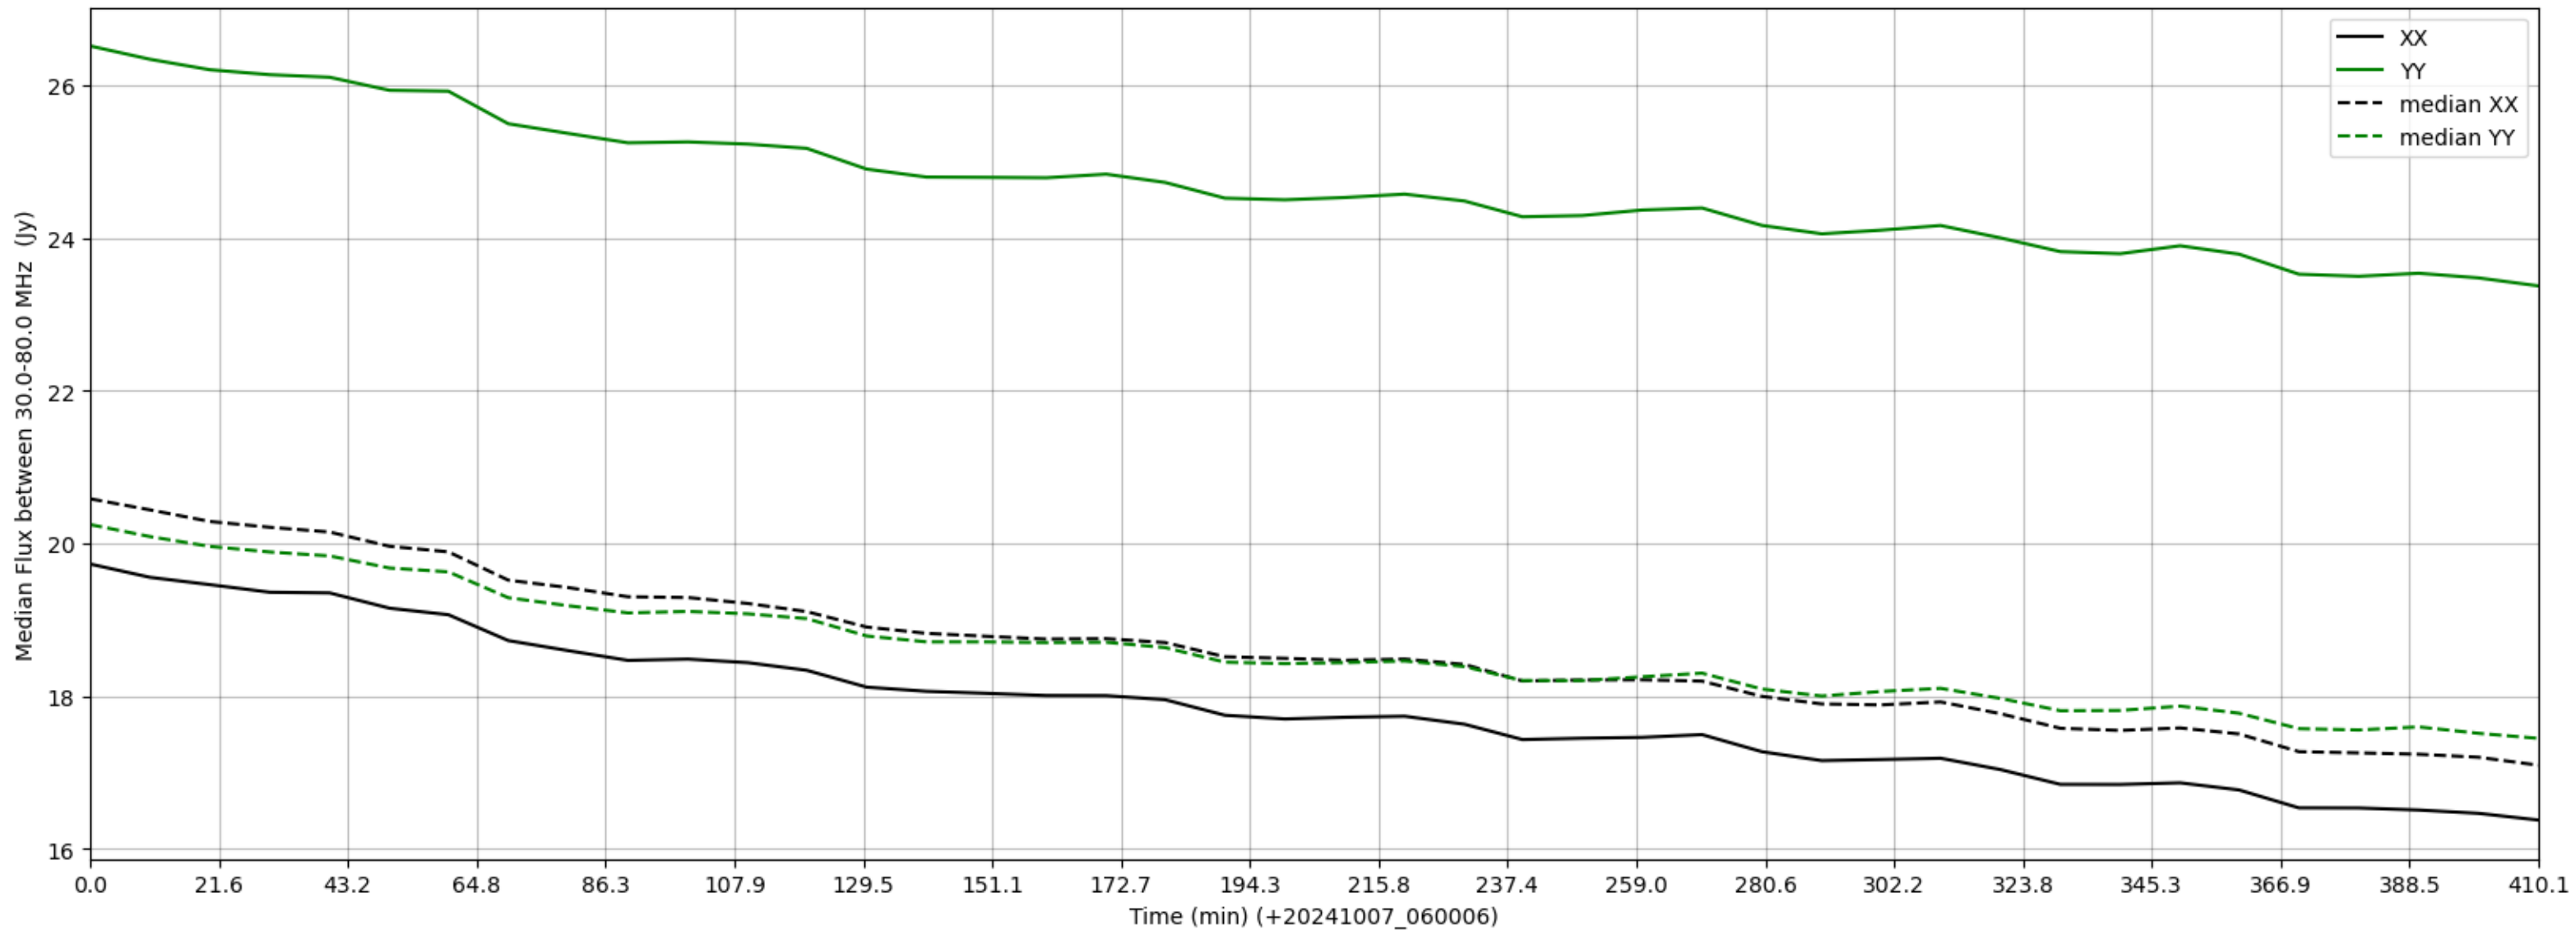

LWA203 - Correlator# 295 - XX FLAGS:Good - YY FLAGS:Good

LWA204 - Correlator# 294 - XX FLAGS:Good - YY FLAGS:Good