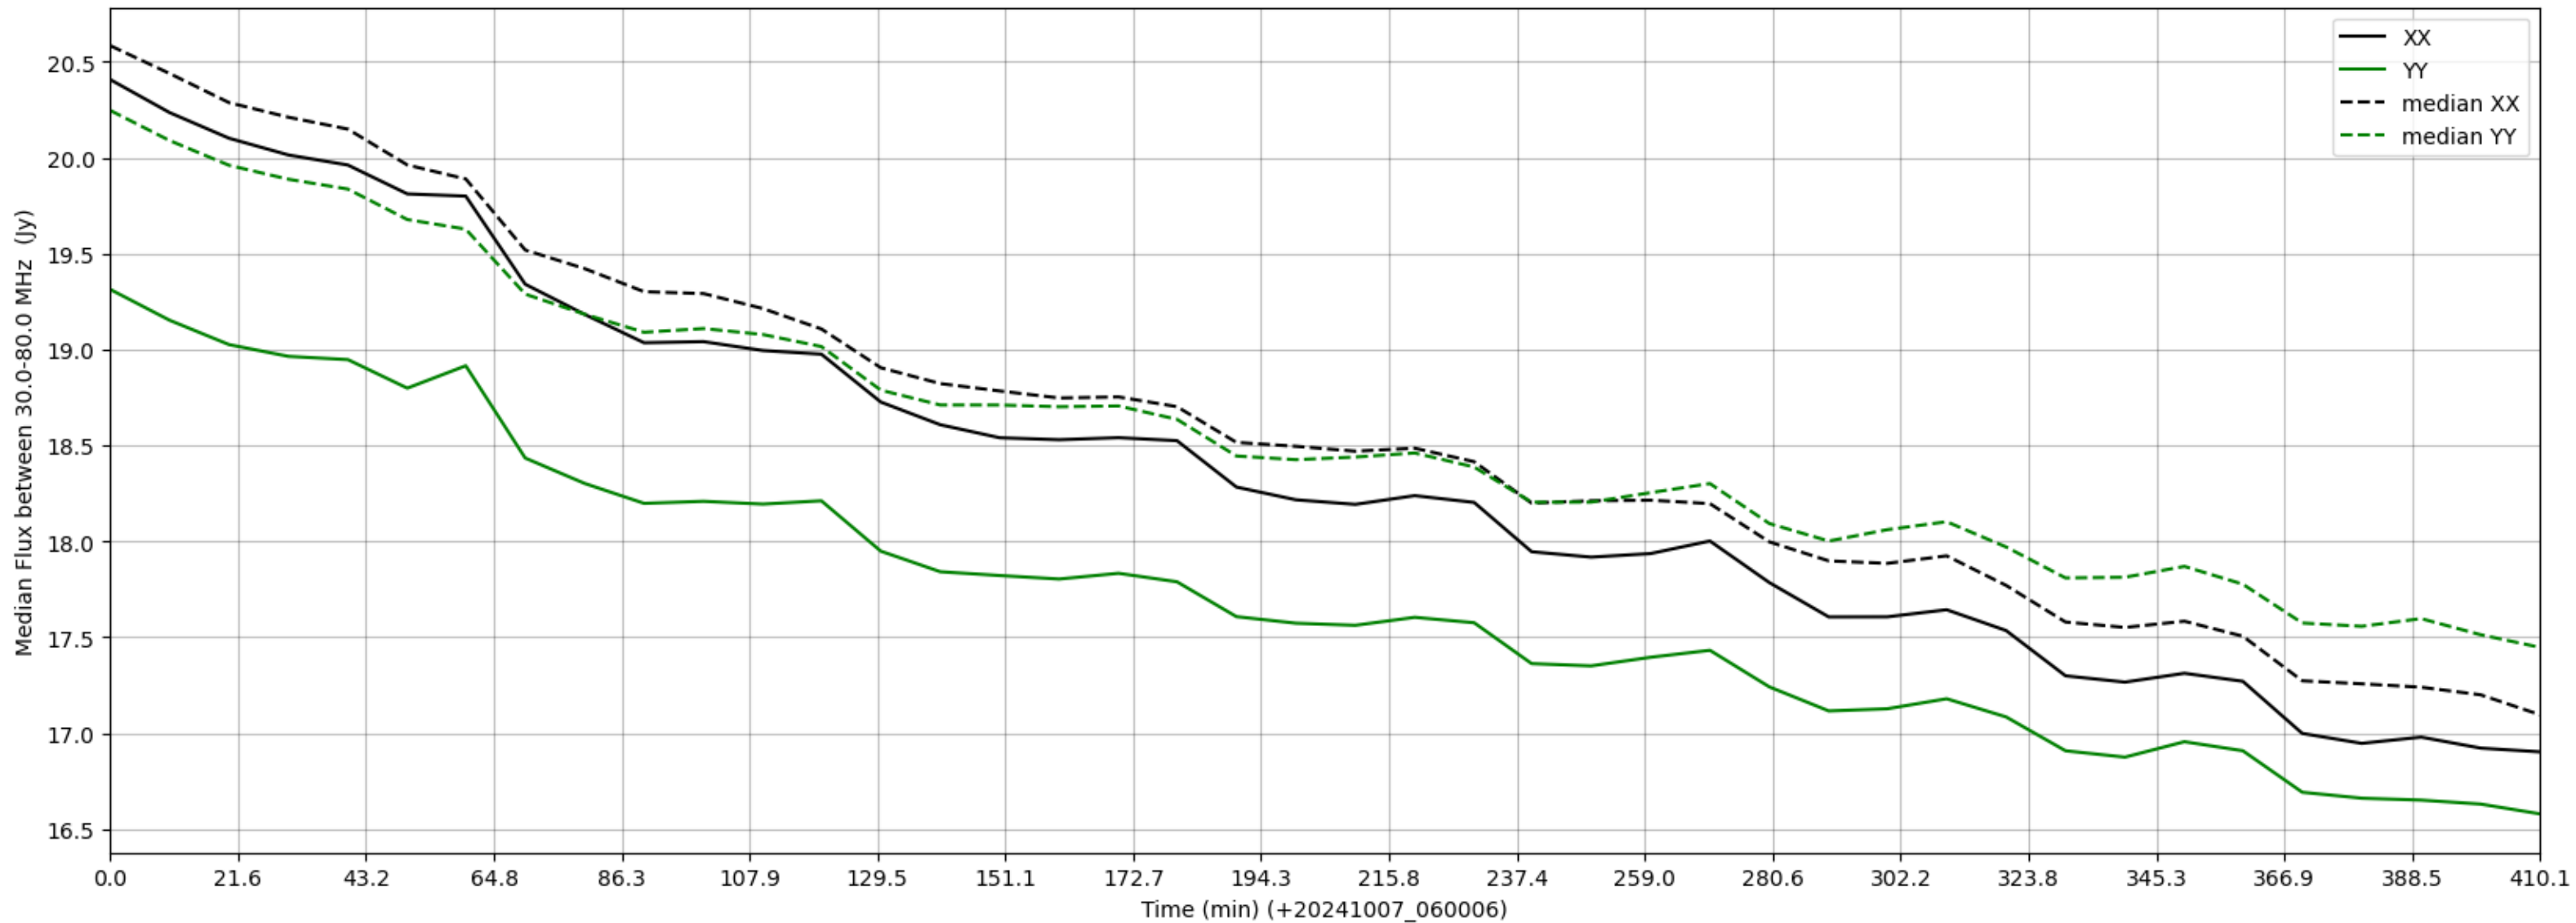

LWA090 - Correlator# 147 - XX FLAGS:Good - YY FLAGS:Good

LWA091 - Correlator# 146 - XX FLAGS:Good - YY FLAGS:Good