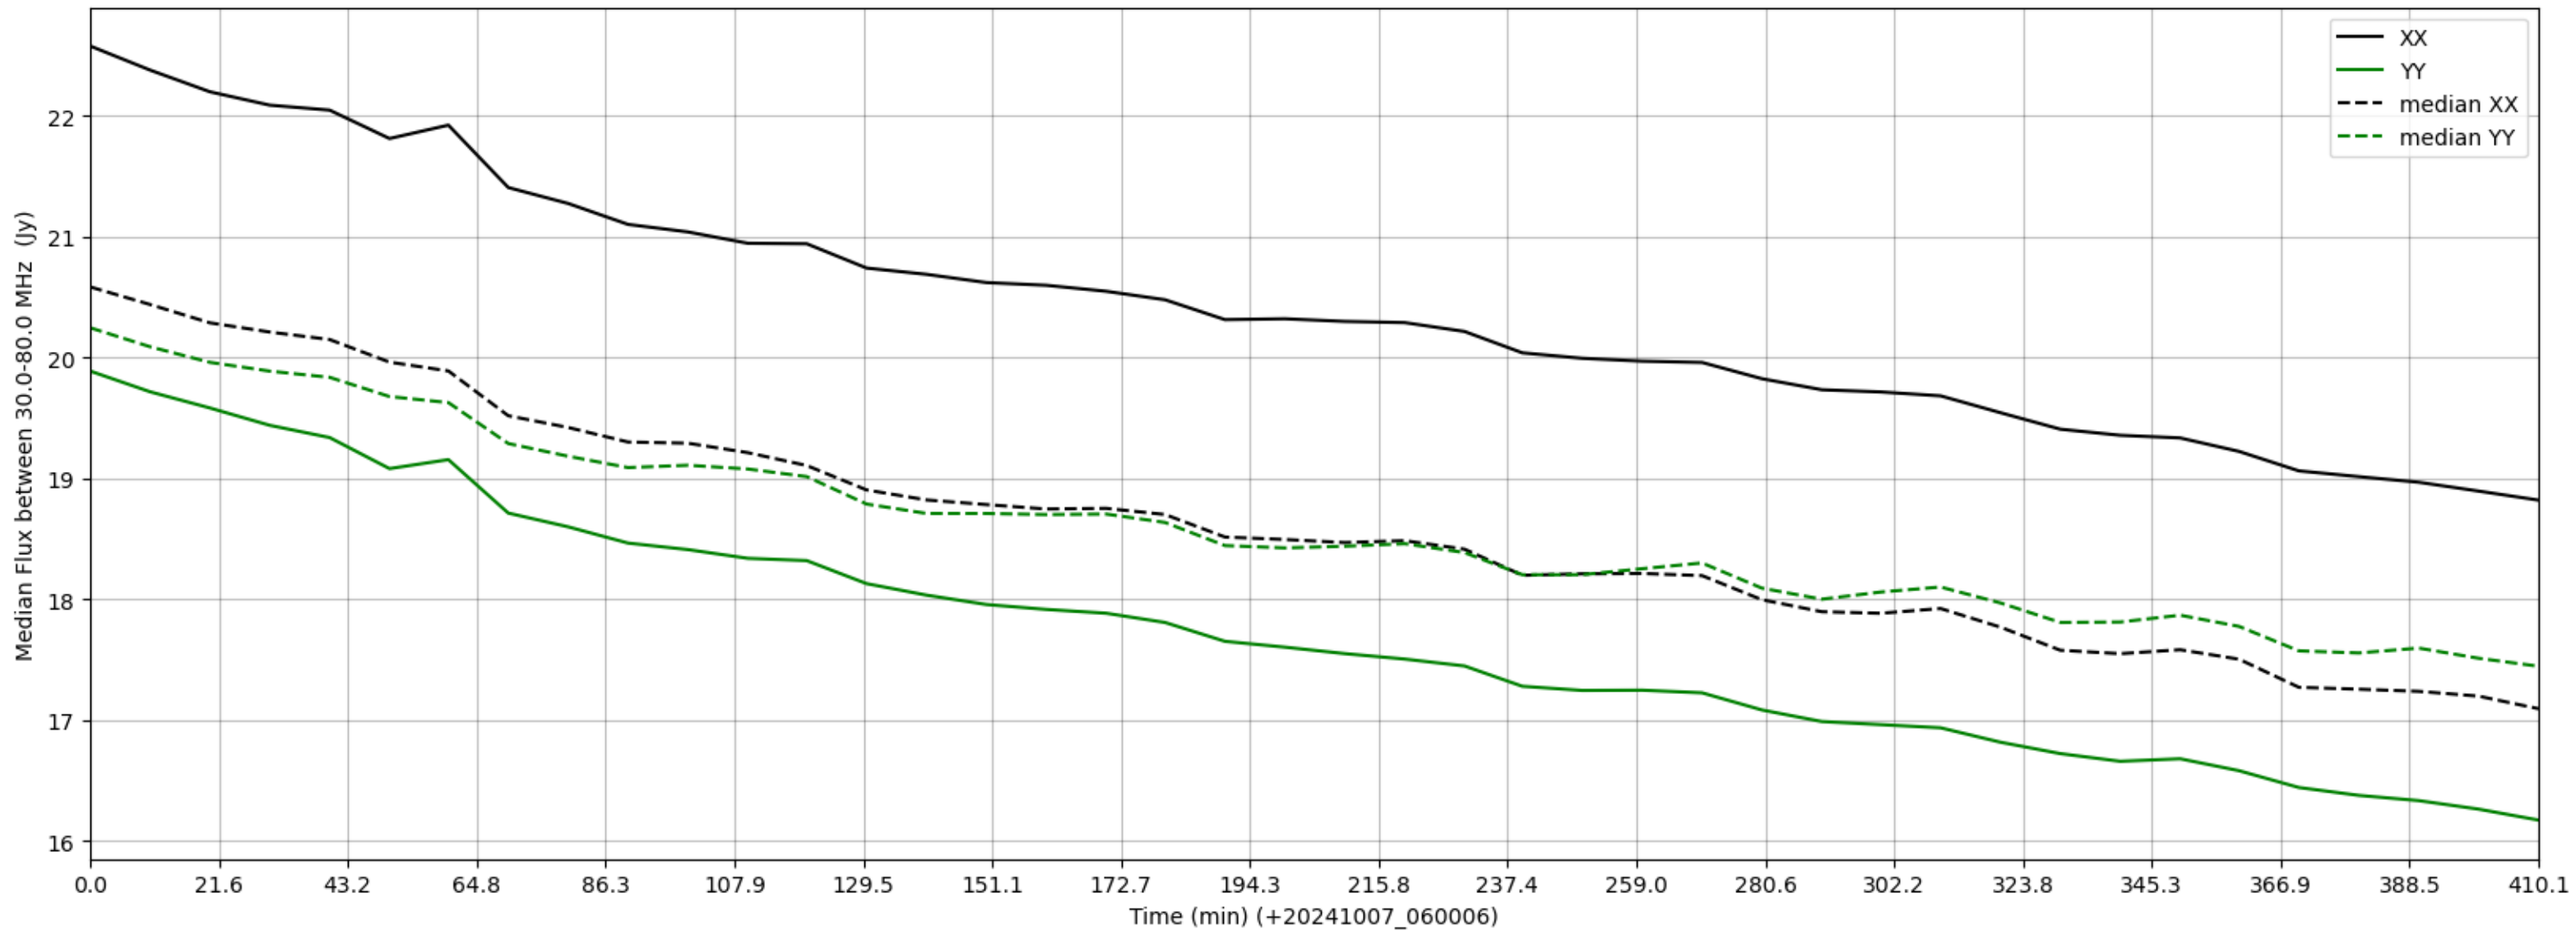

LWA346 - Correlator# 316 - XX FLAGS:Good - YY FLAGS:Good

LWA342 - Correlator# 317 - XX FLAGS:Good - YY FLAGS:Good

LWA356 - Correlator# 318 - XX FLAGS:Good - YY FLAGS:Good

LWA350 - Correlator# 319 - XX FLAGS:Good - YY FLAGS:Good