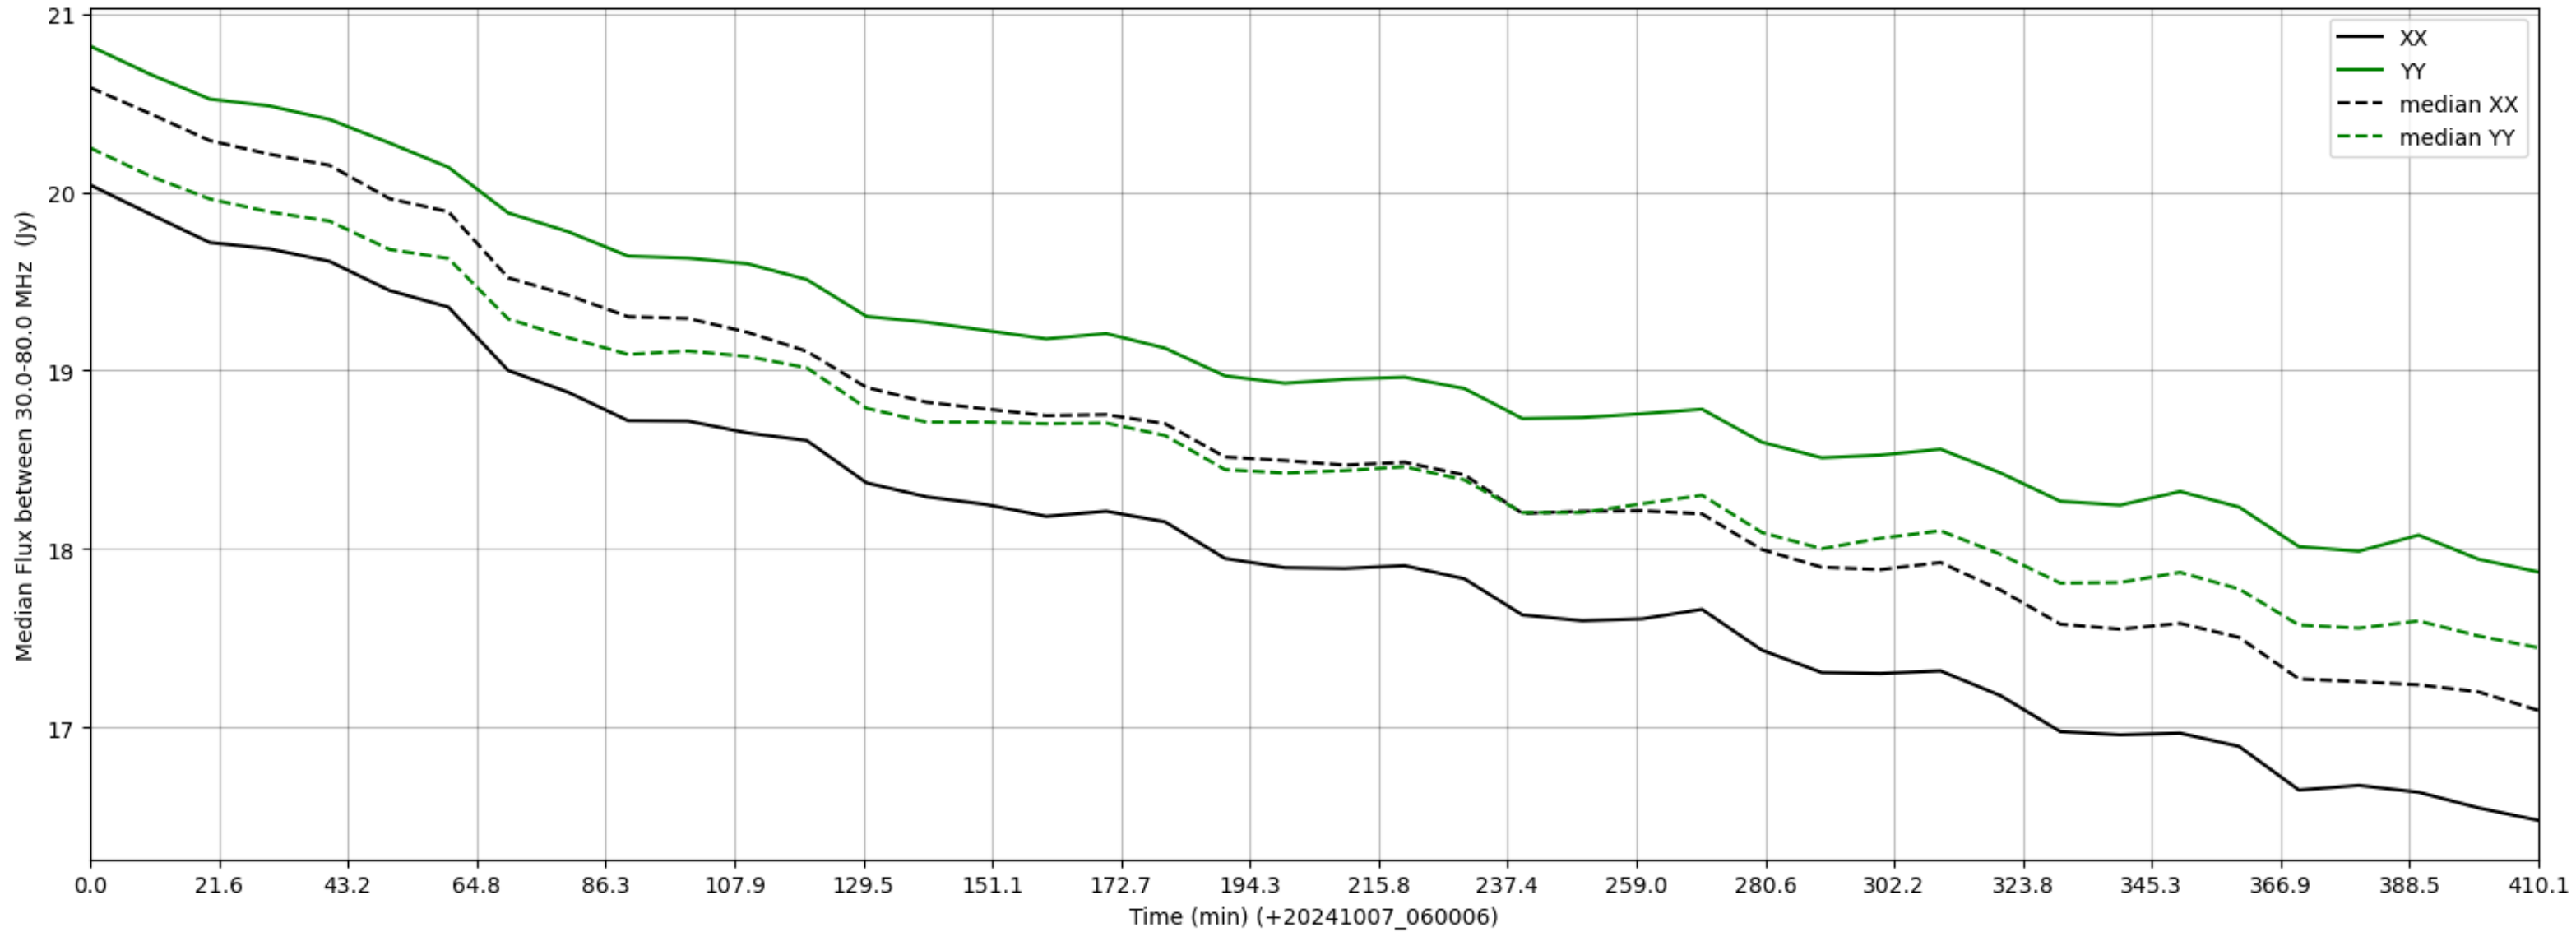

LWA025 - Correlator# 109 - XX FLAGS:Good - YY FLAGS:Good

LWA026 - Correlator# 108 - XX FLAGS:Good - YY FLAGS:Good