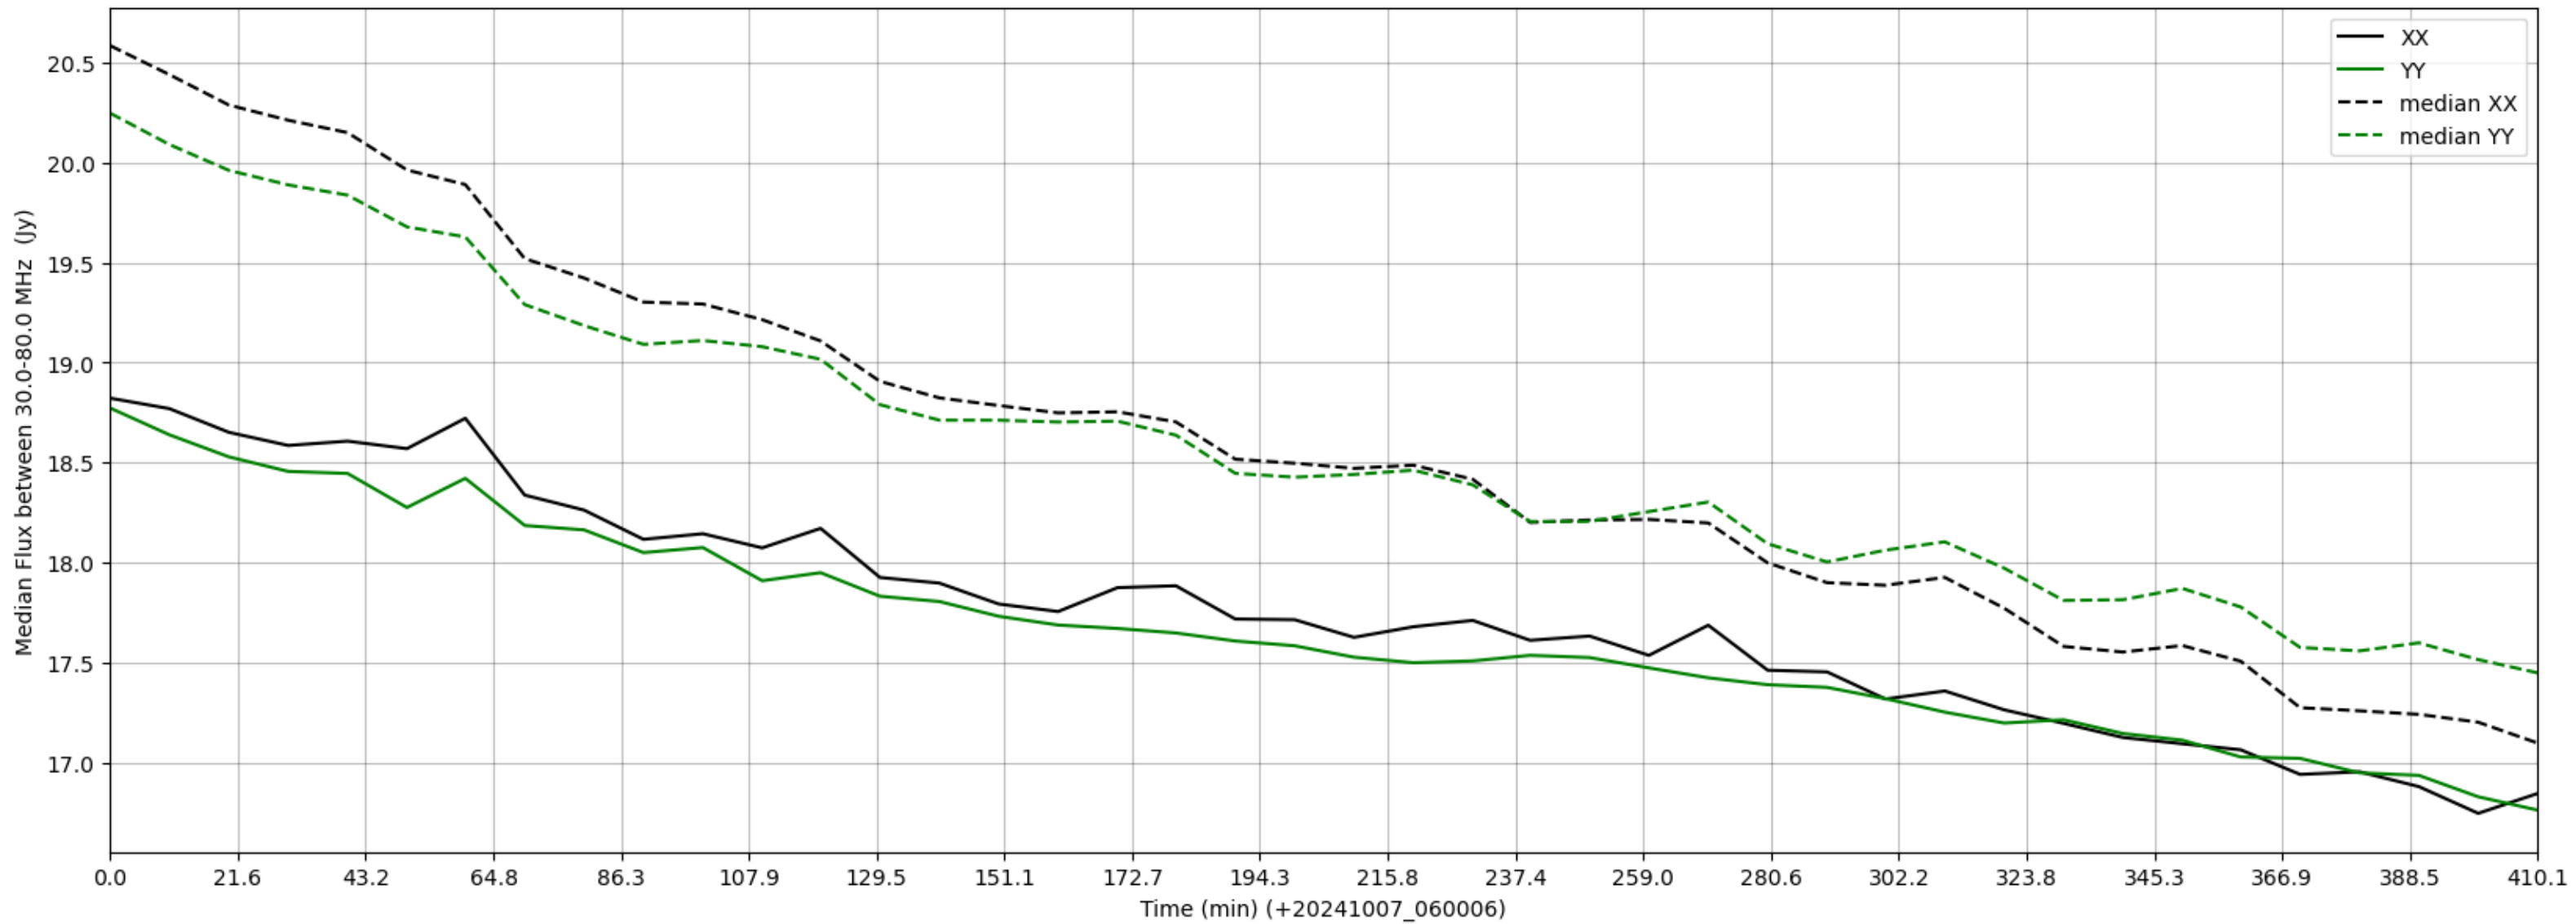

LWA304 - Correlator# 351 - XX FLAGS:Good - YY FLAGS:Good

LWA315 - Correlator# 350 - XX FLAGS:Good - YY FLAGS:Good