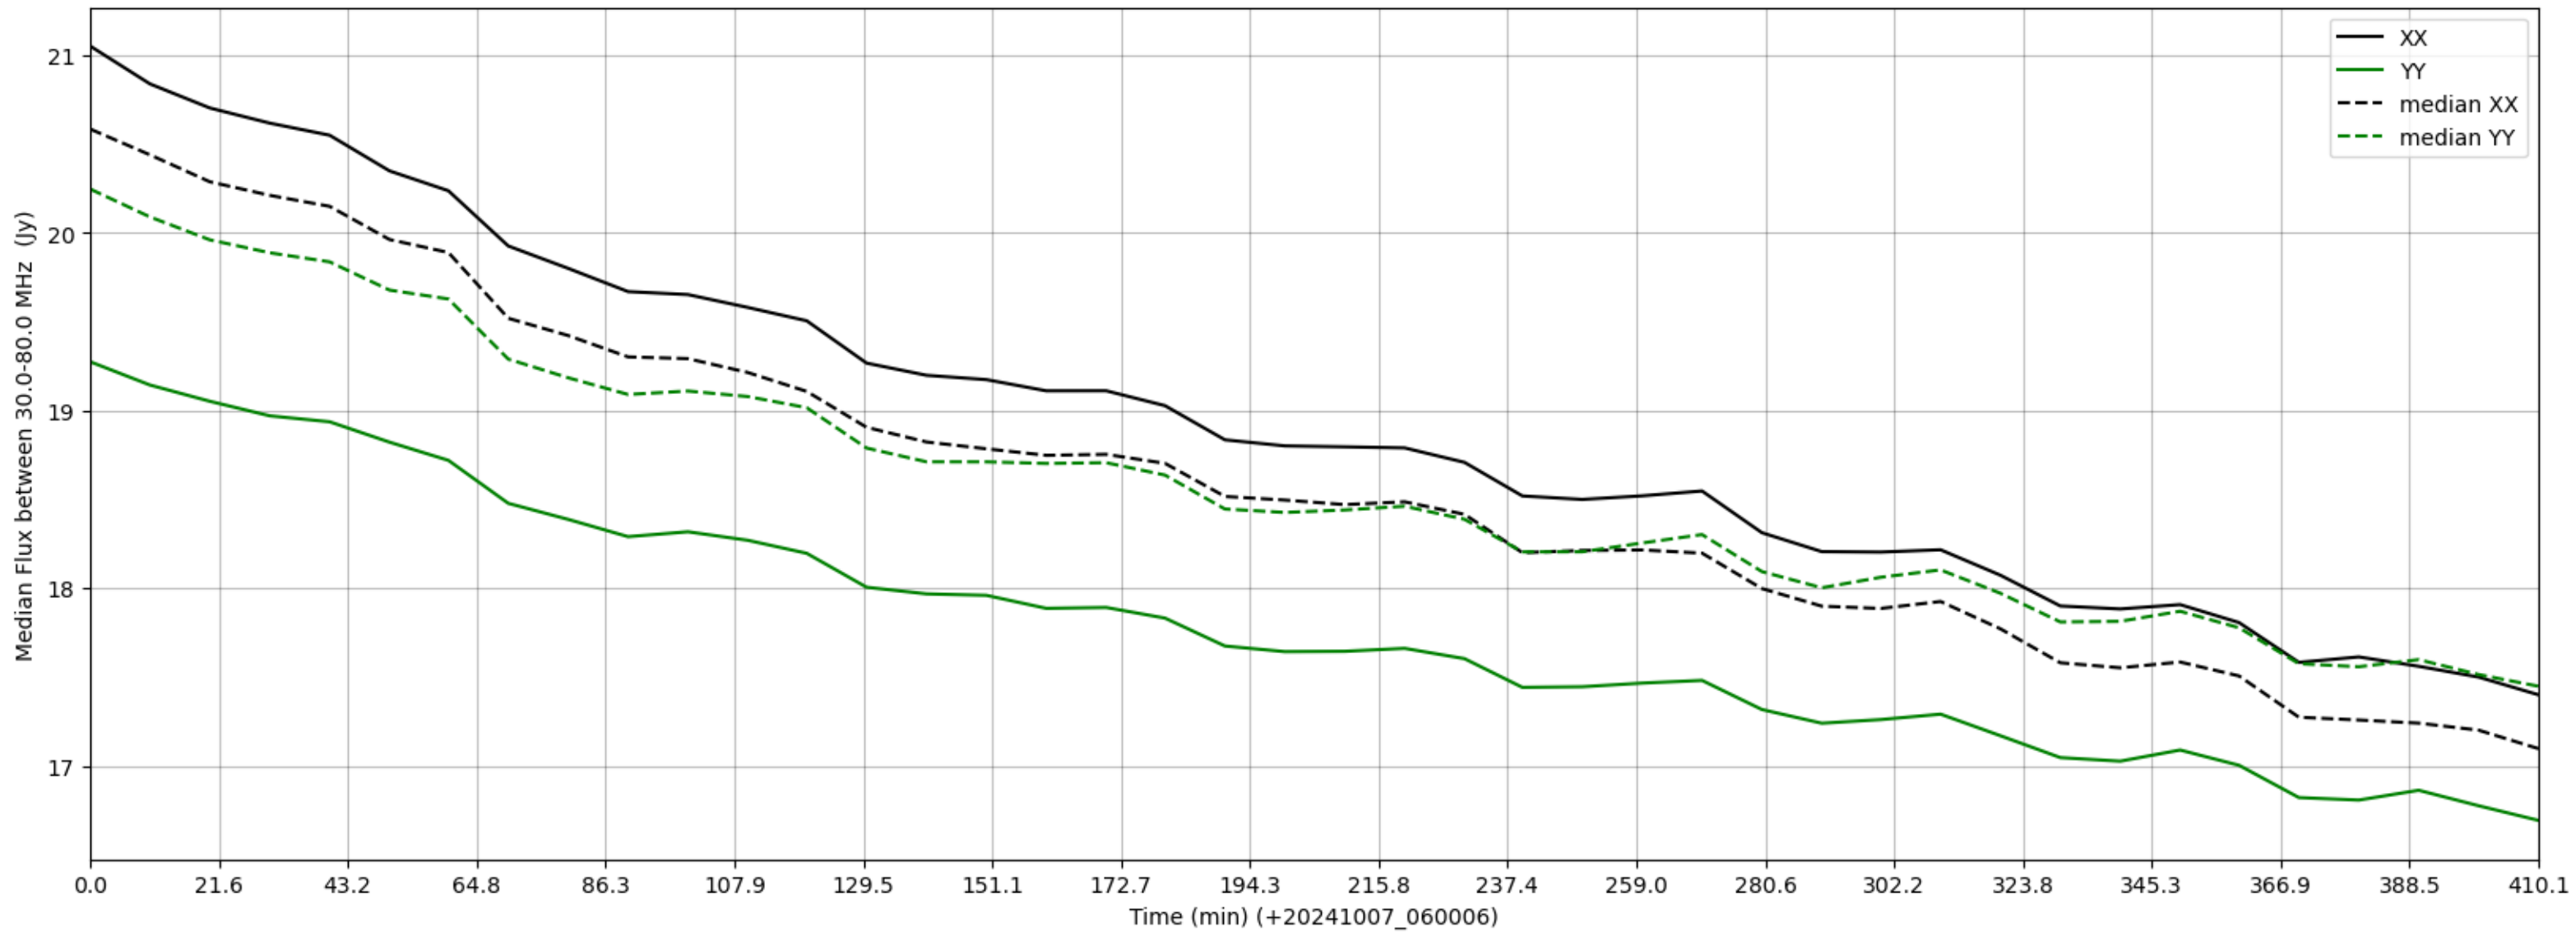

LWA154 - Correlator# 233 - XX FLAGS:Good - YY FLAGS:Good

LWA155 - Correlator# 232 - XX FLAGS:Good - YY FLAGS:Good