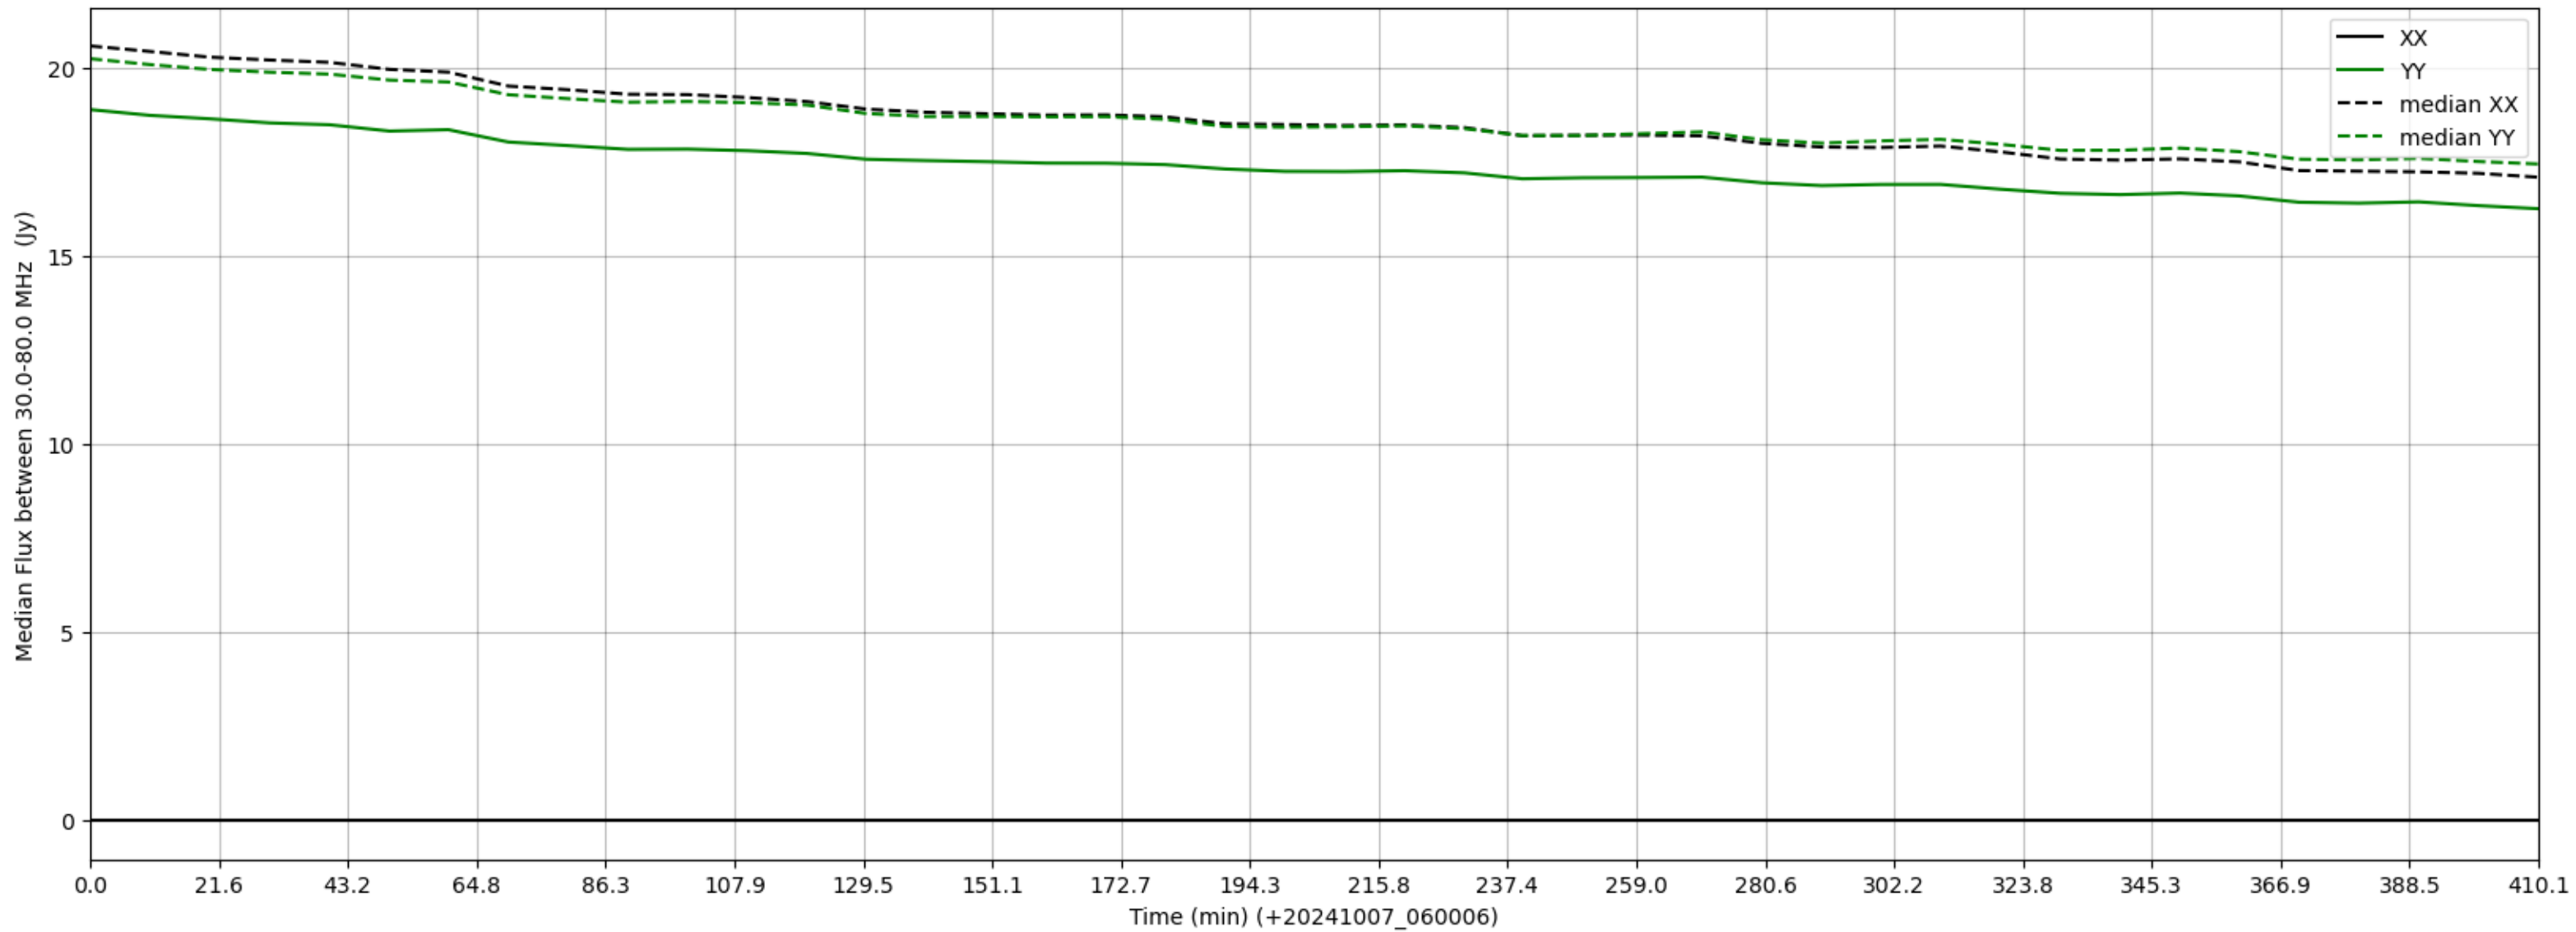

LWA158 - Correlator# 237 - XX FLAGS:Good - YY FLAGS:Good

LWA159 - Correlator# 236 - XX FLAGS:LowFlux - YY FLAGS:Good