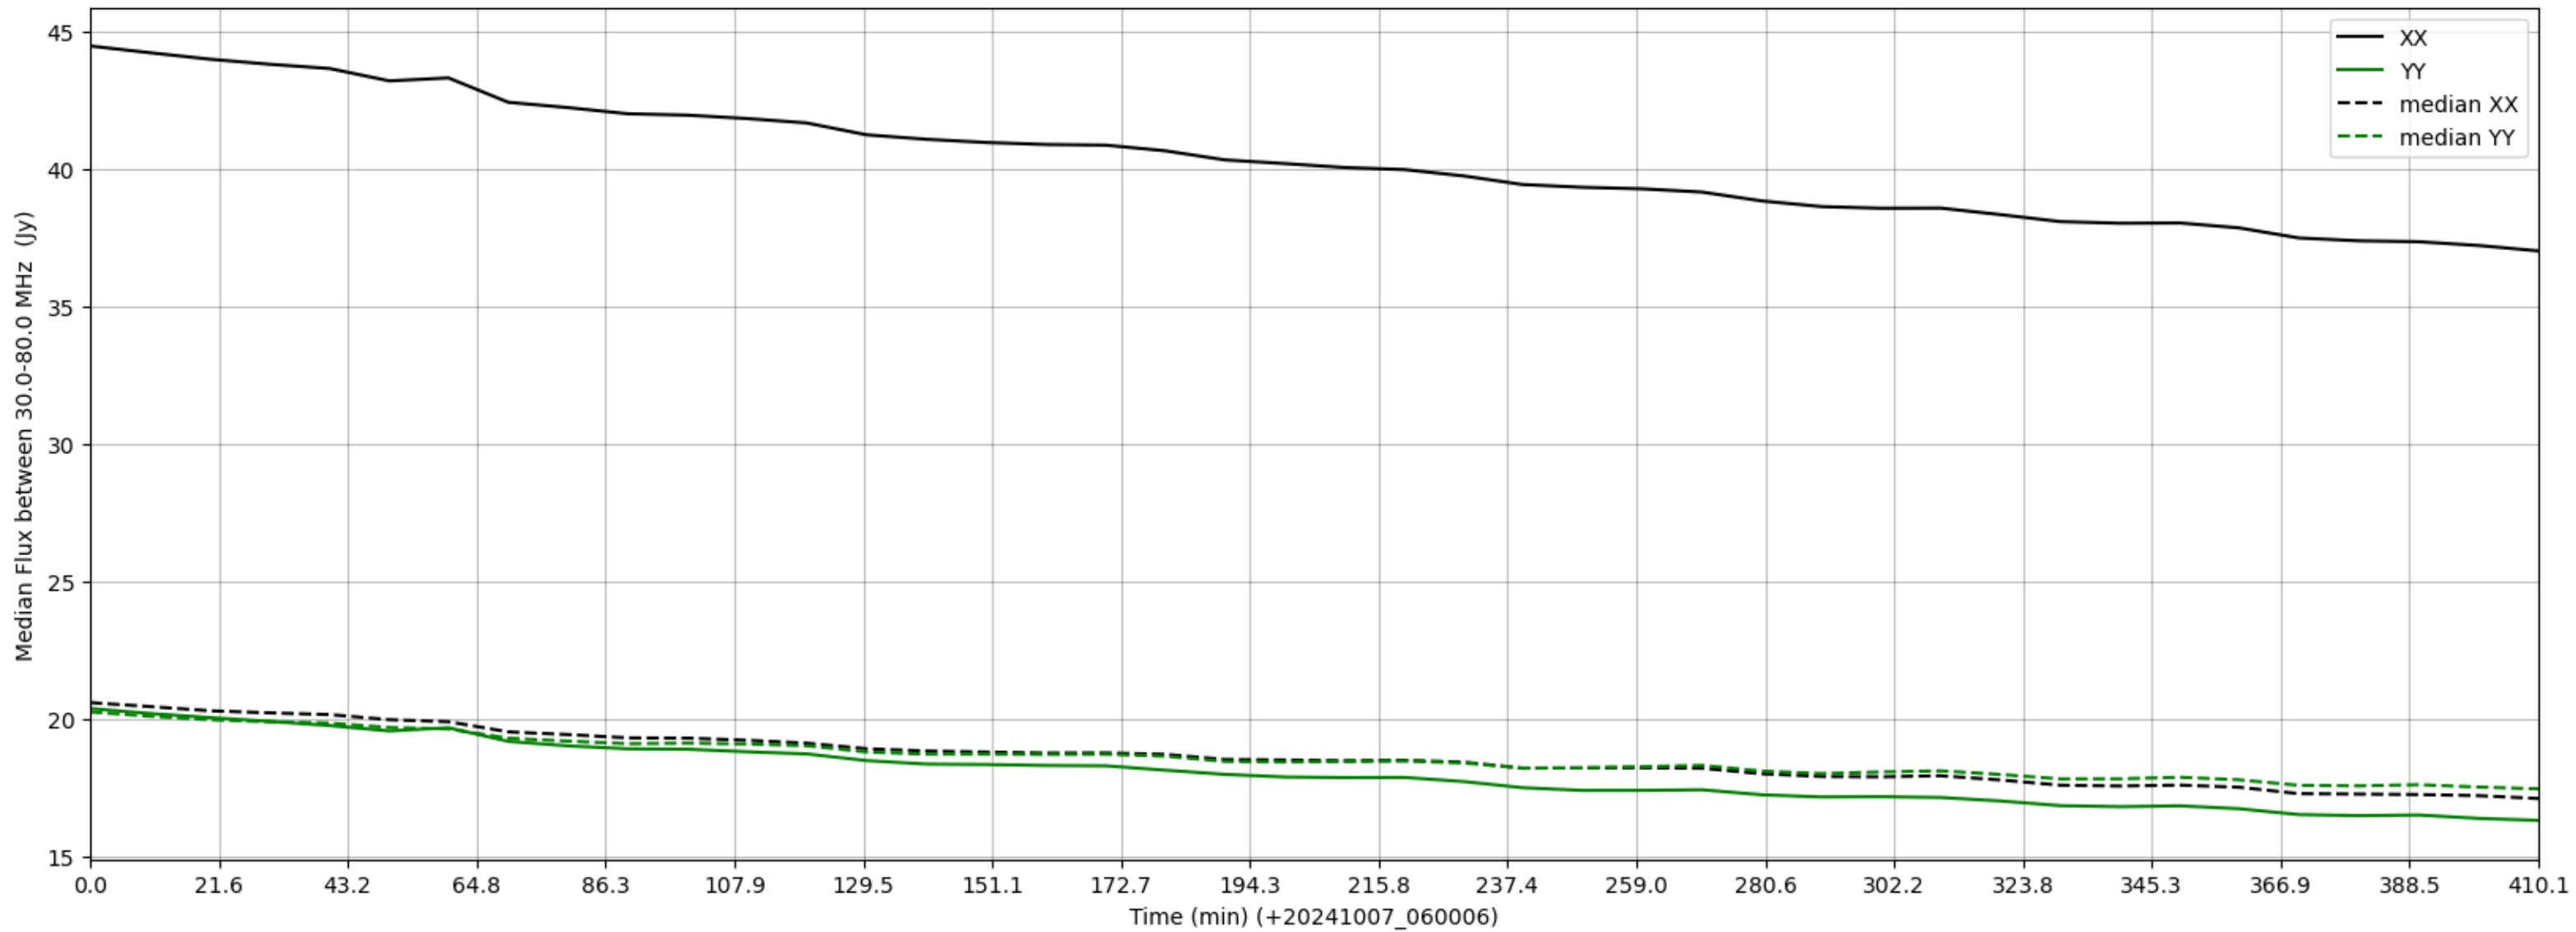

LWA353 - Correlator# 031 - XX FLAGS:Good - YY FLAGS:Good

LWA362 - Correlator# 030 - XX FLAGS:Good - YY FLAGS:Good