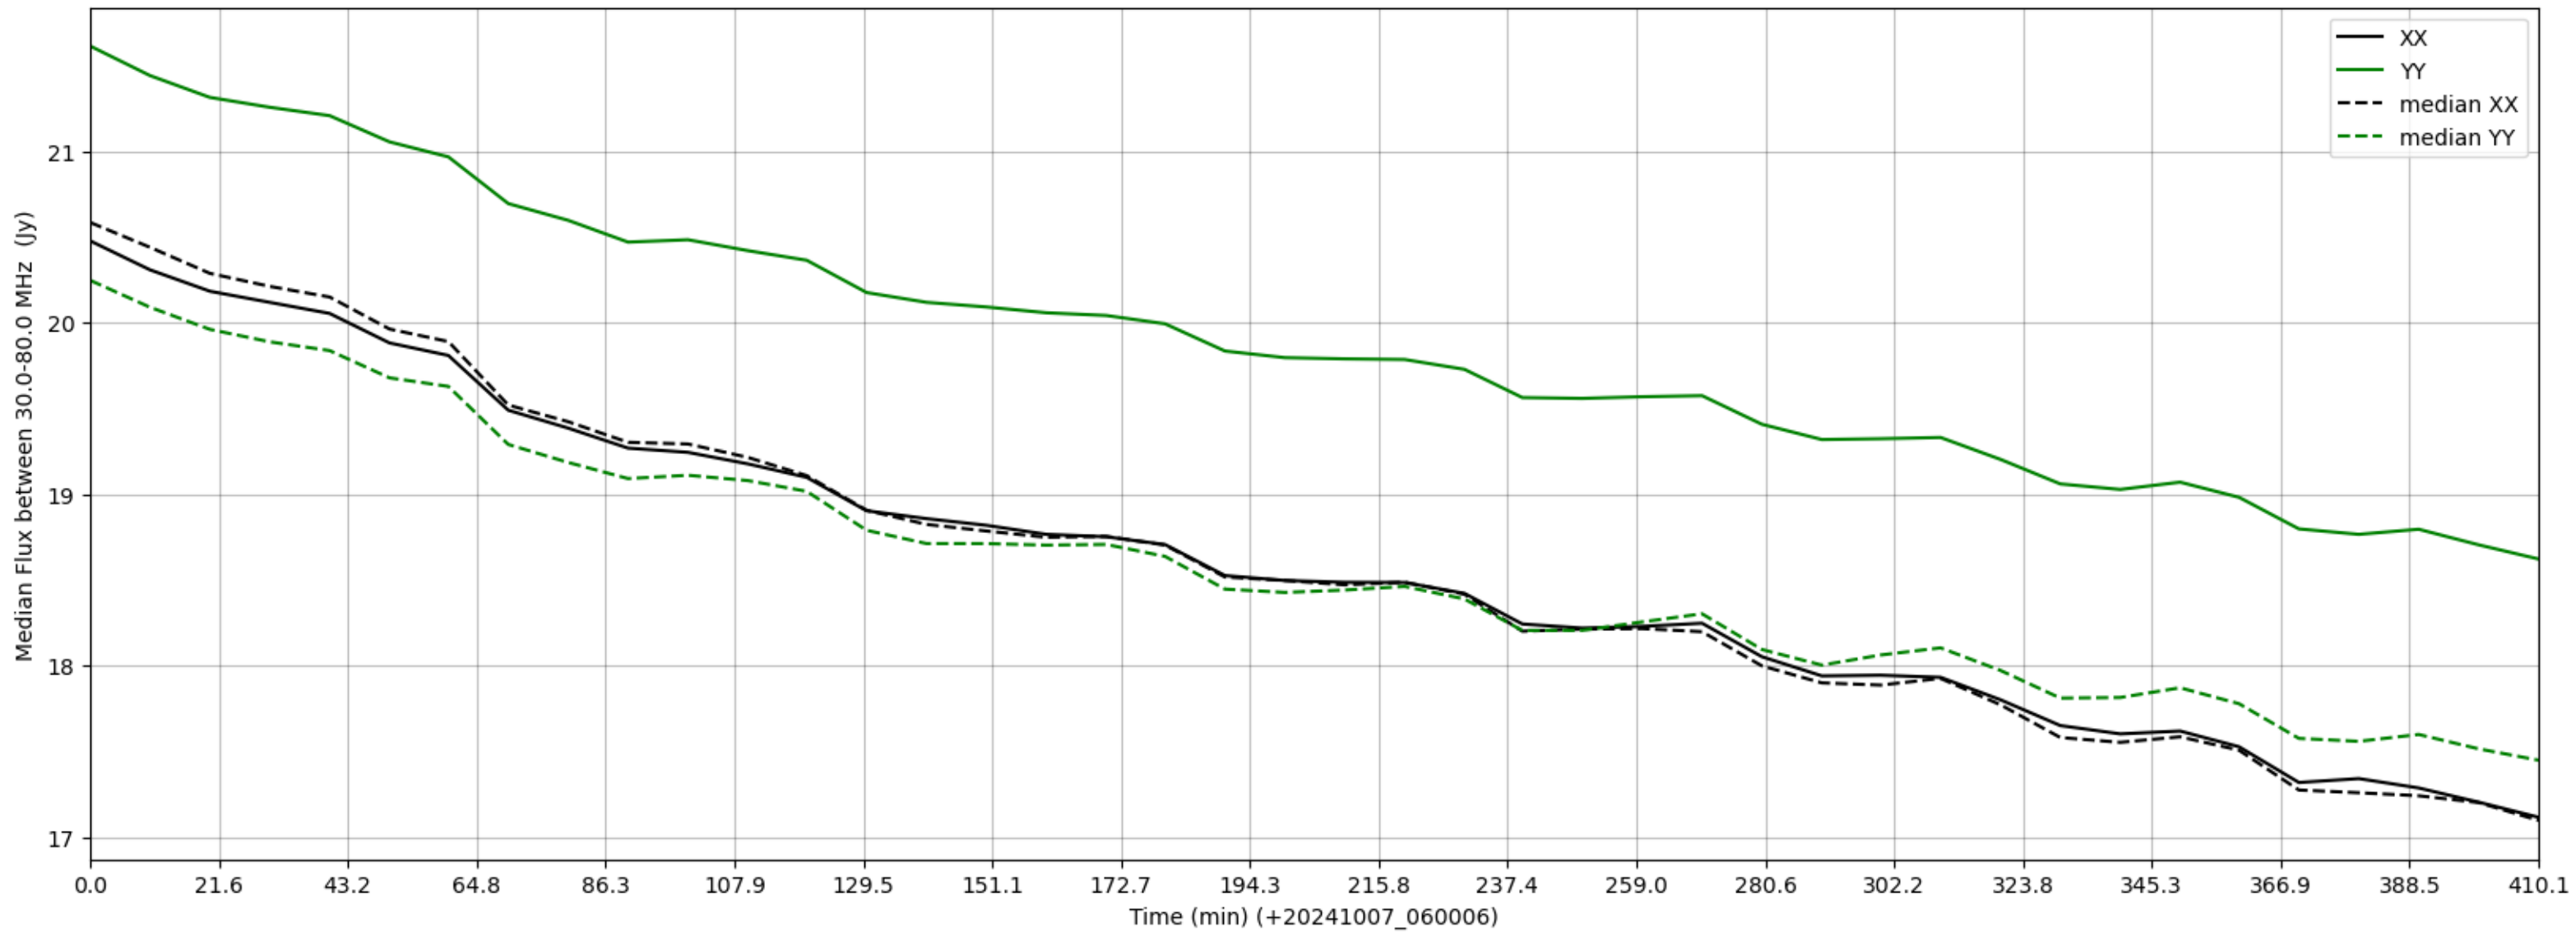

LWA121 - Correlator# 153 - XX FLAGS:Good - YY FLAGS:Good

LWA122 - Correlator# 152 - XX FLAGS:Good - YY FLAGS:Good