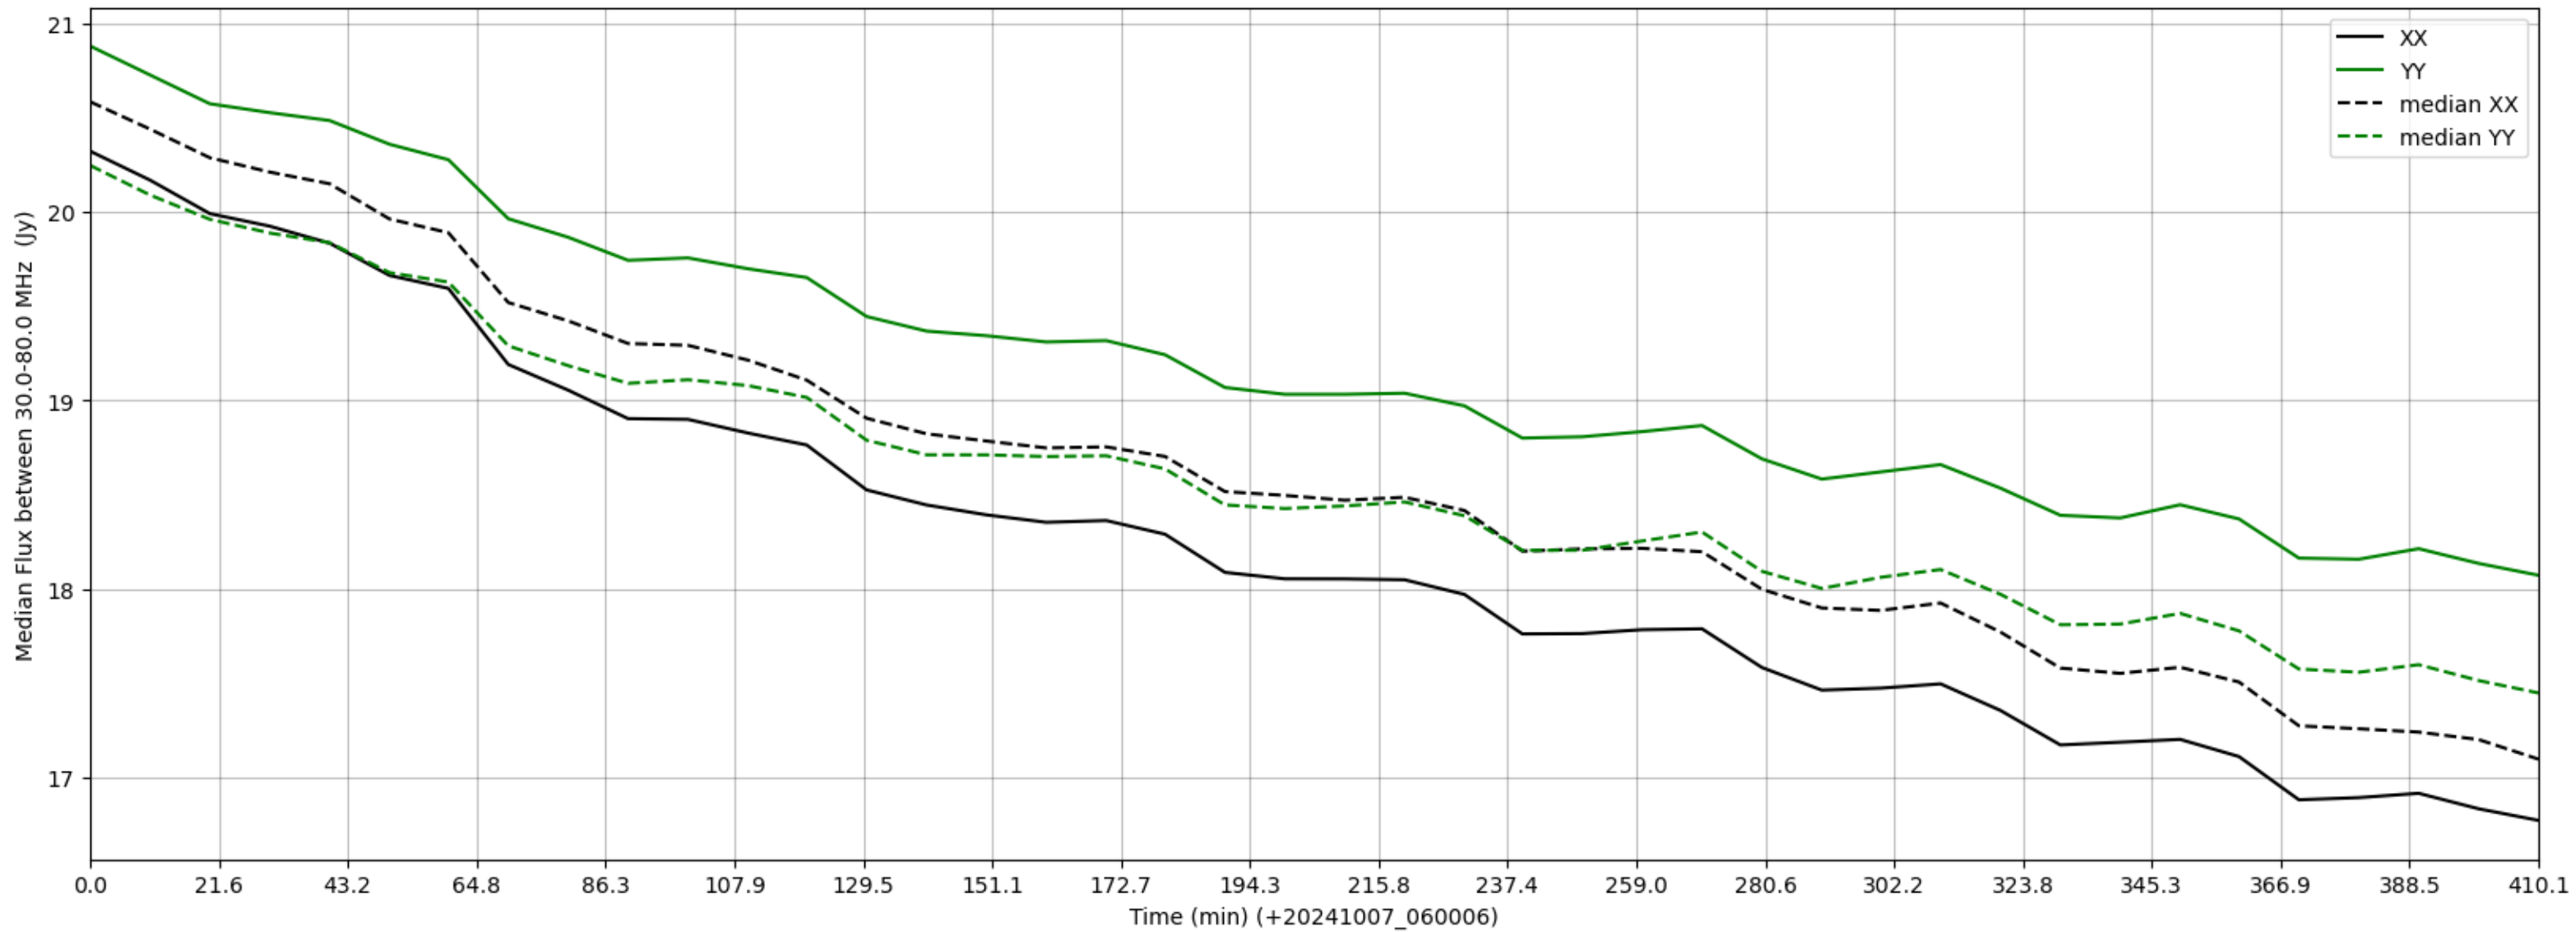

LWA172 - Correlator# 219 - XX FLAGS:Good - YY FLAGS:Good

LWA151 - Correlator# 218 - XX FLAGS:Good - YY FLAGS:Good