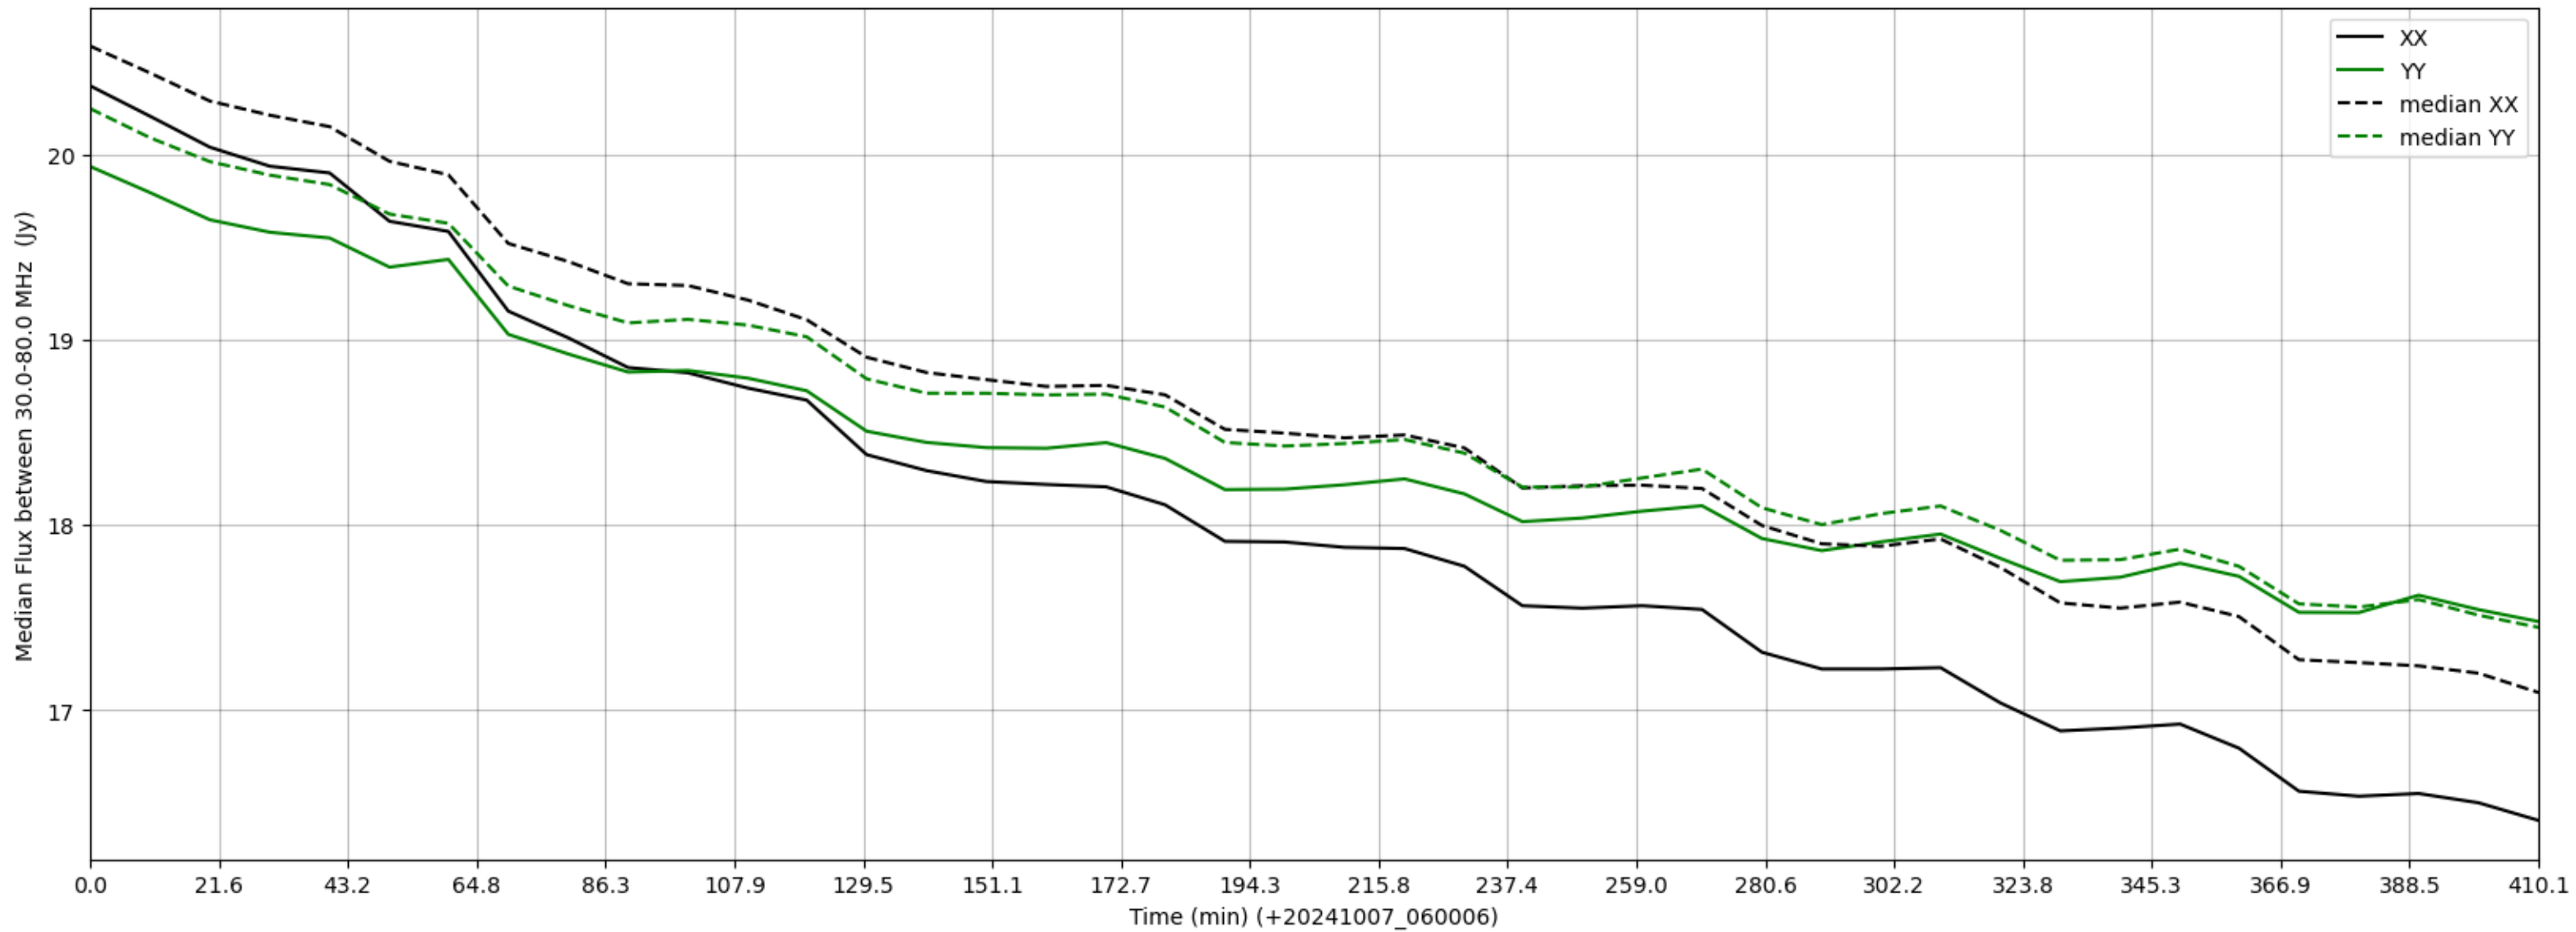

LWA002 - Correlator# 064 - XX FLAGS:Good - YY FLAGS:Good

LWA001 - Correlator# 065 - XX FLAGS:BadSpecShape - YY FLAGS:Good

LWA004 - Correlator# 066 - XX FLAGS:Good - YY FLAGS:Good

LWA003 - Correlator# 067 - XX FLAGS:Good - YY FLAGS:Good