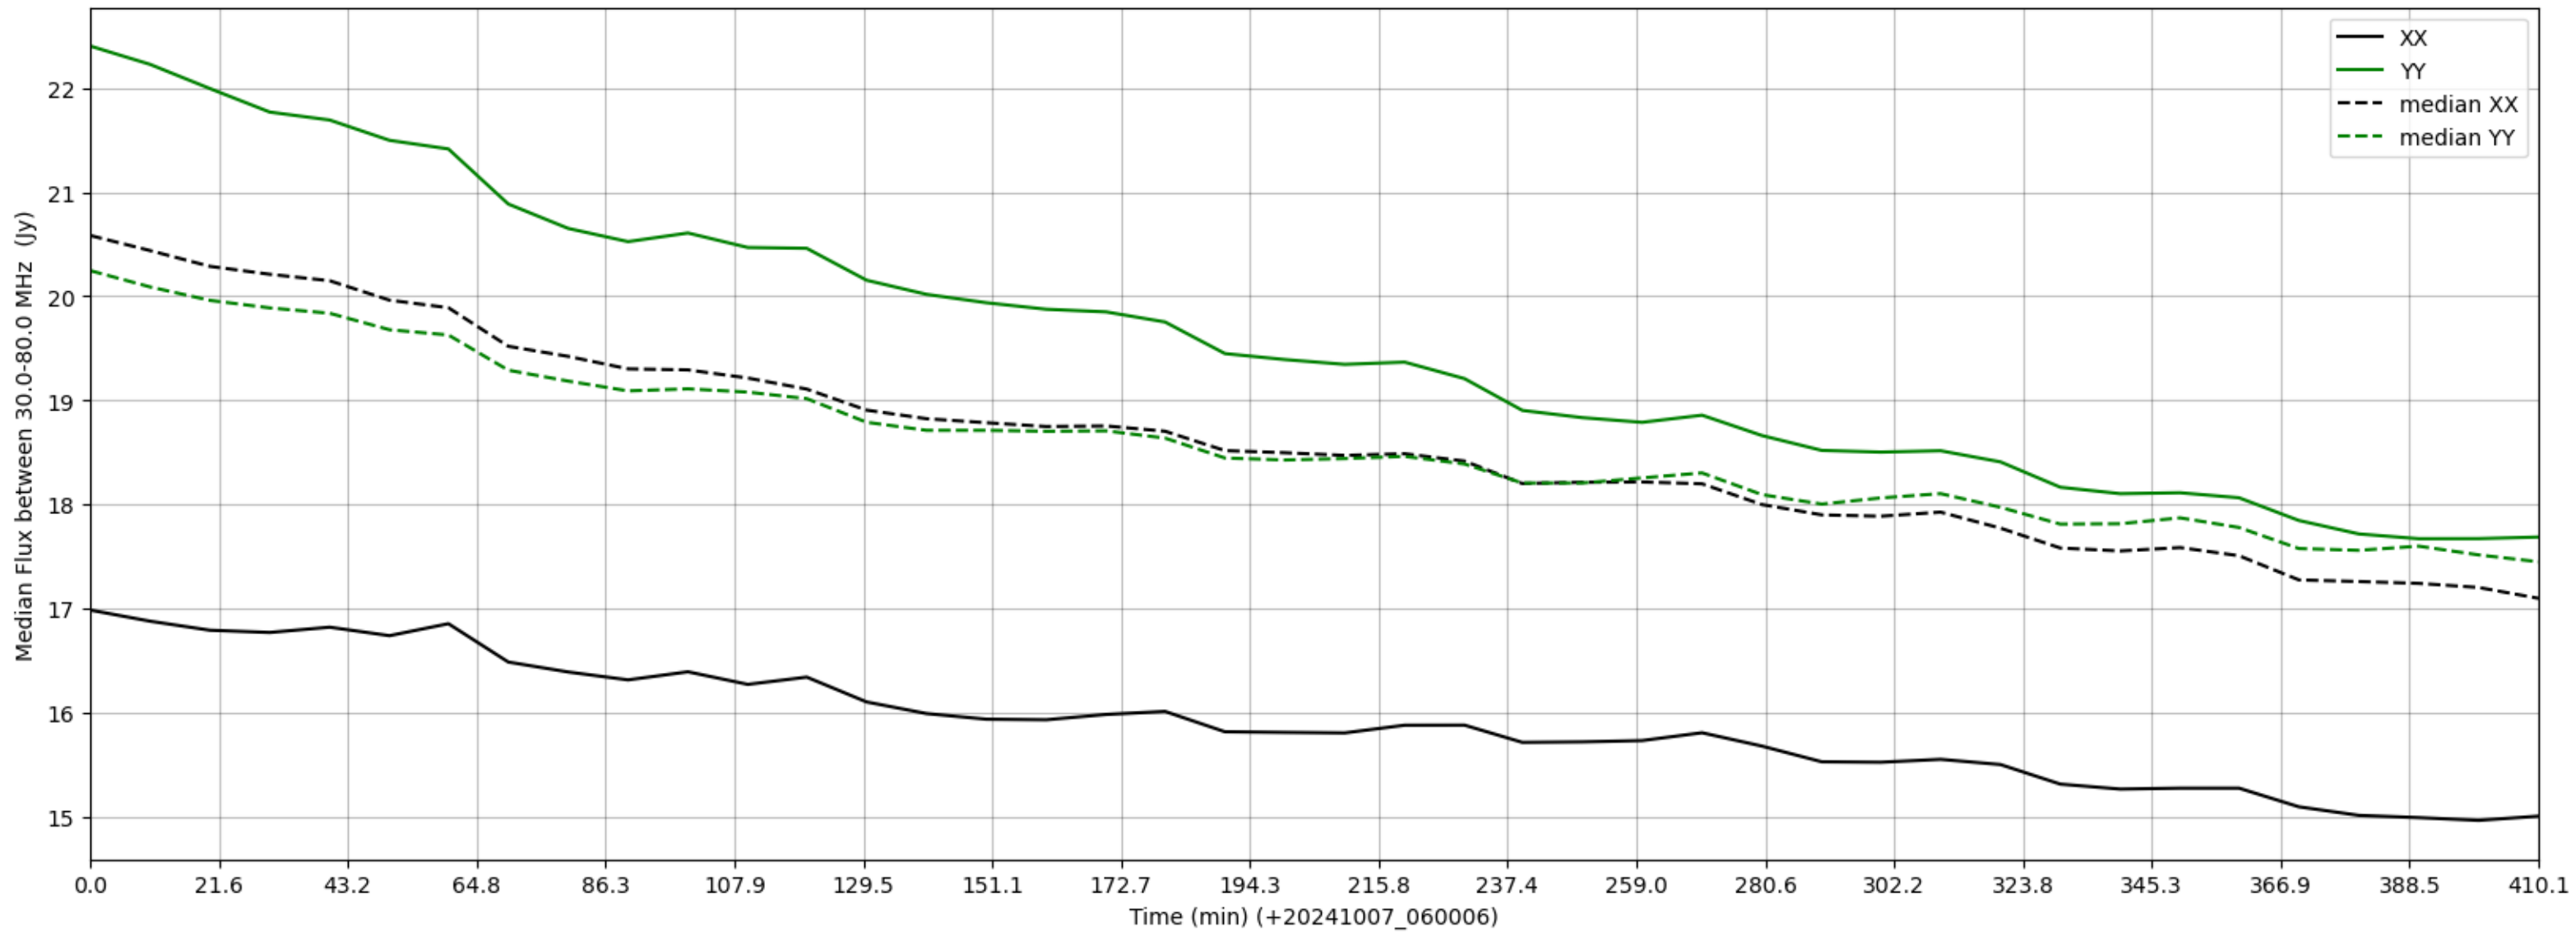

LWA331 - Correlator# 125 - XX FLAGS:Good - YY FLAGS:Good

LWA348 - Correlator# 124 - XX FLAGS:Good - YY FLAGS:Good