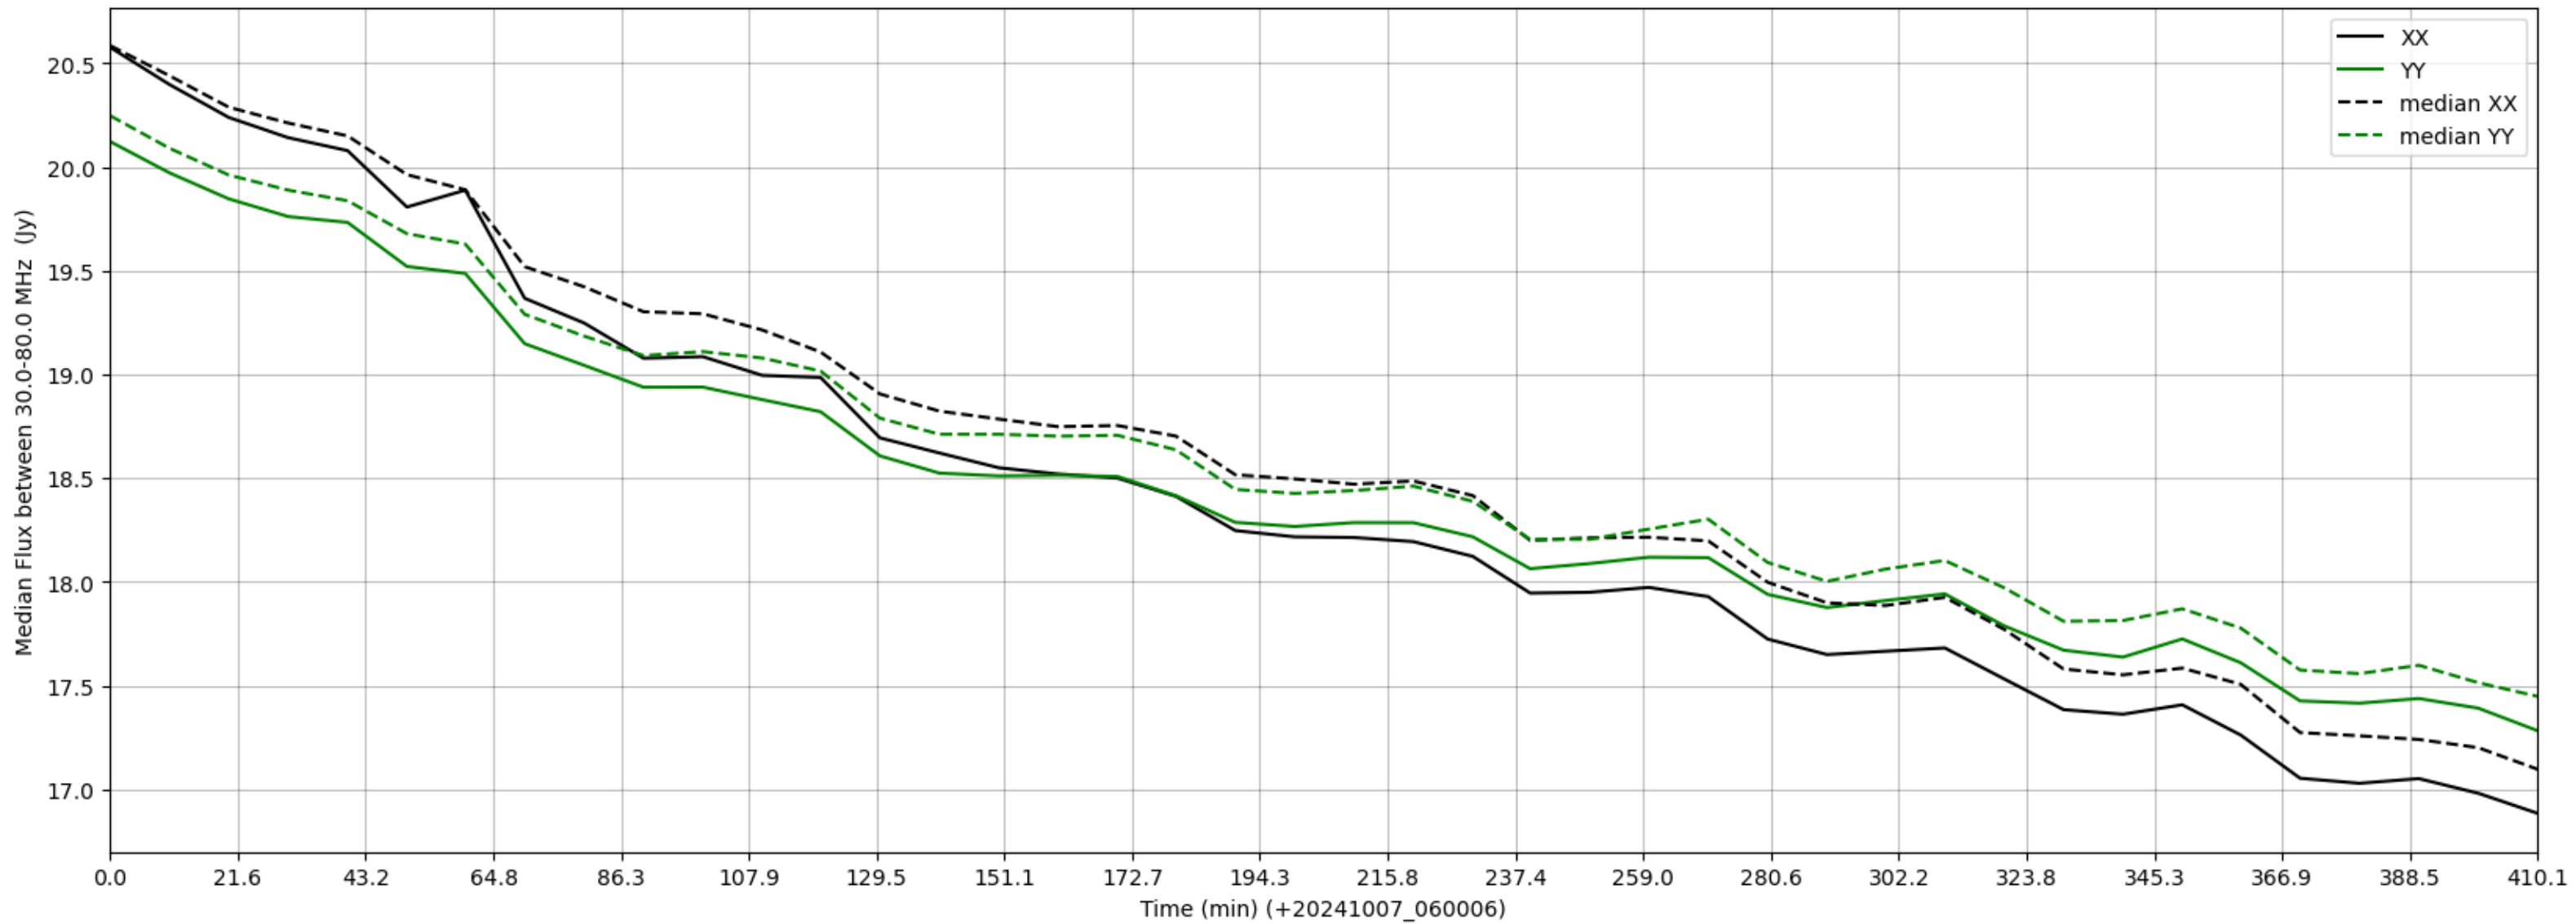

LWA067 - Correlator# 167 - XX FLAGS:Good - YY FLAGS:Good

LWA068 - Correlator# 166 - XX FLAGS:Good - YY FLAGS:Good