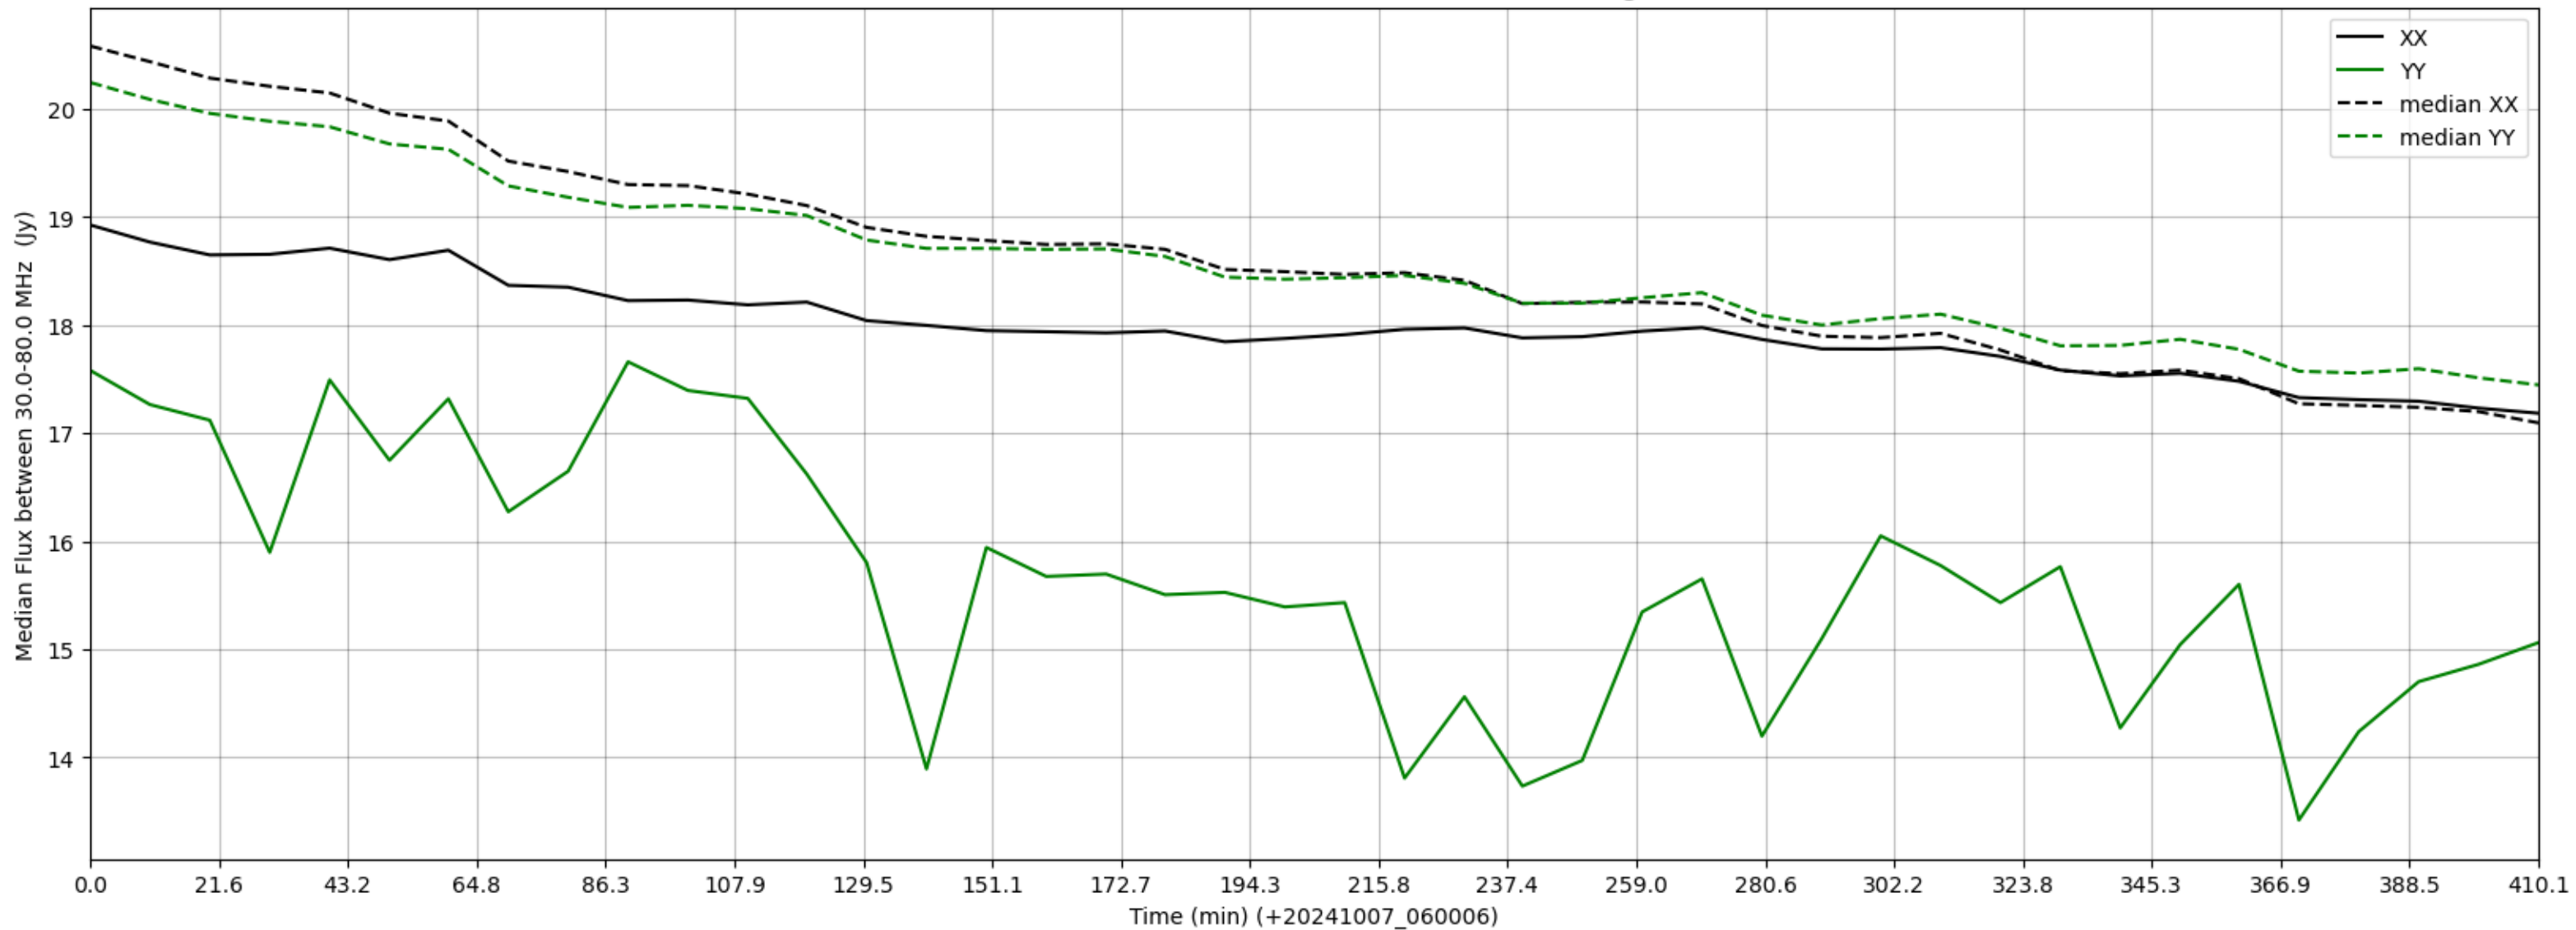

LWA285 - Correlator# 013 - XX FLAGS:Good - YY FLAGS:Good

LWA307 - Correlator# 012 - XX FLAGS:Good - YY FLAGS:HighTimeVar