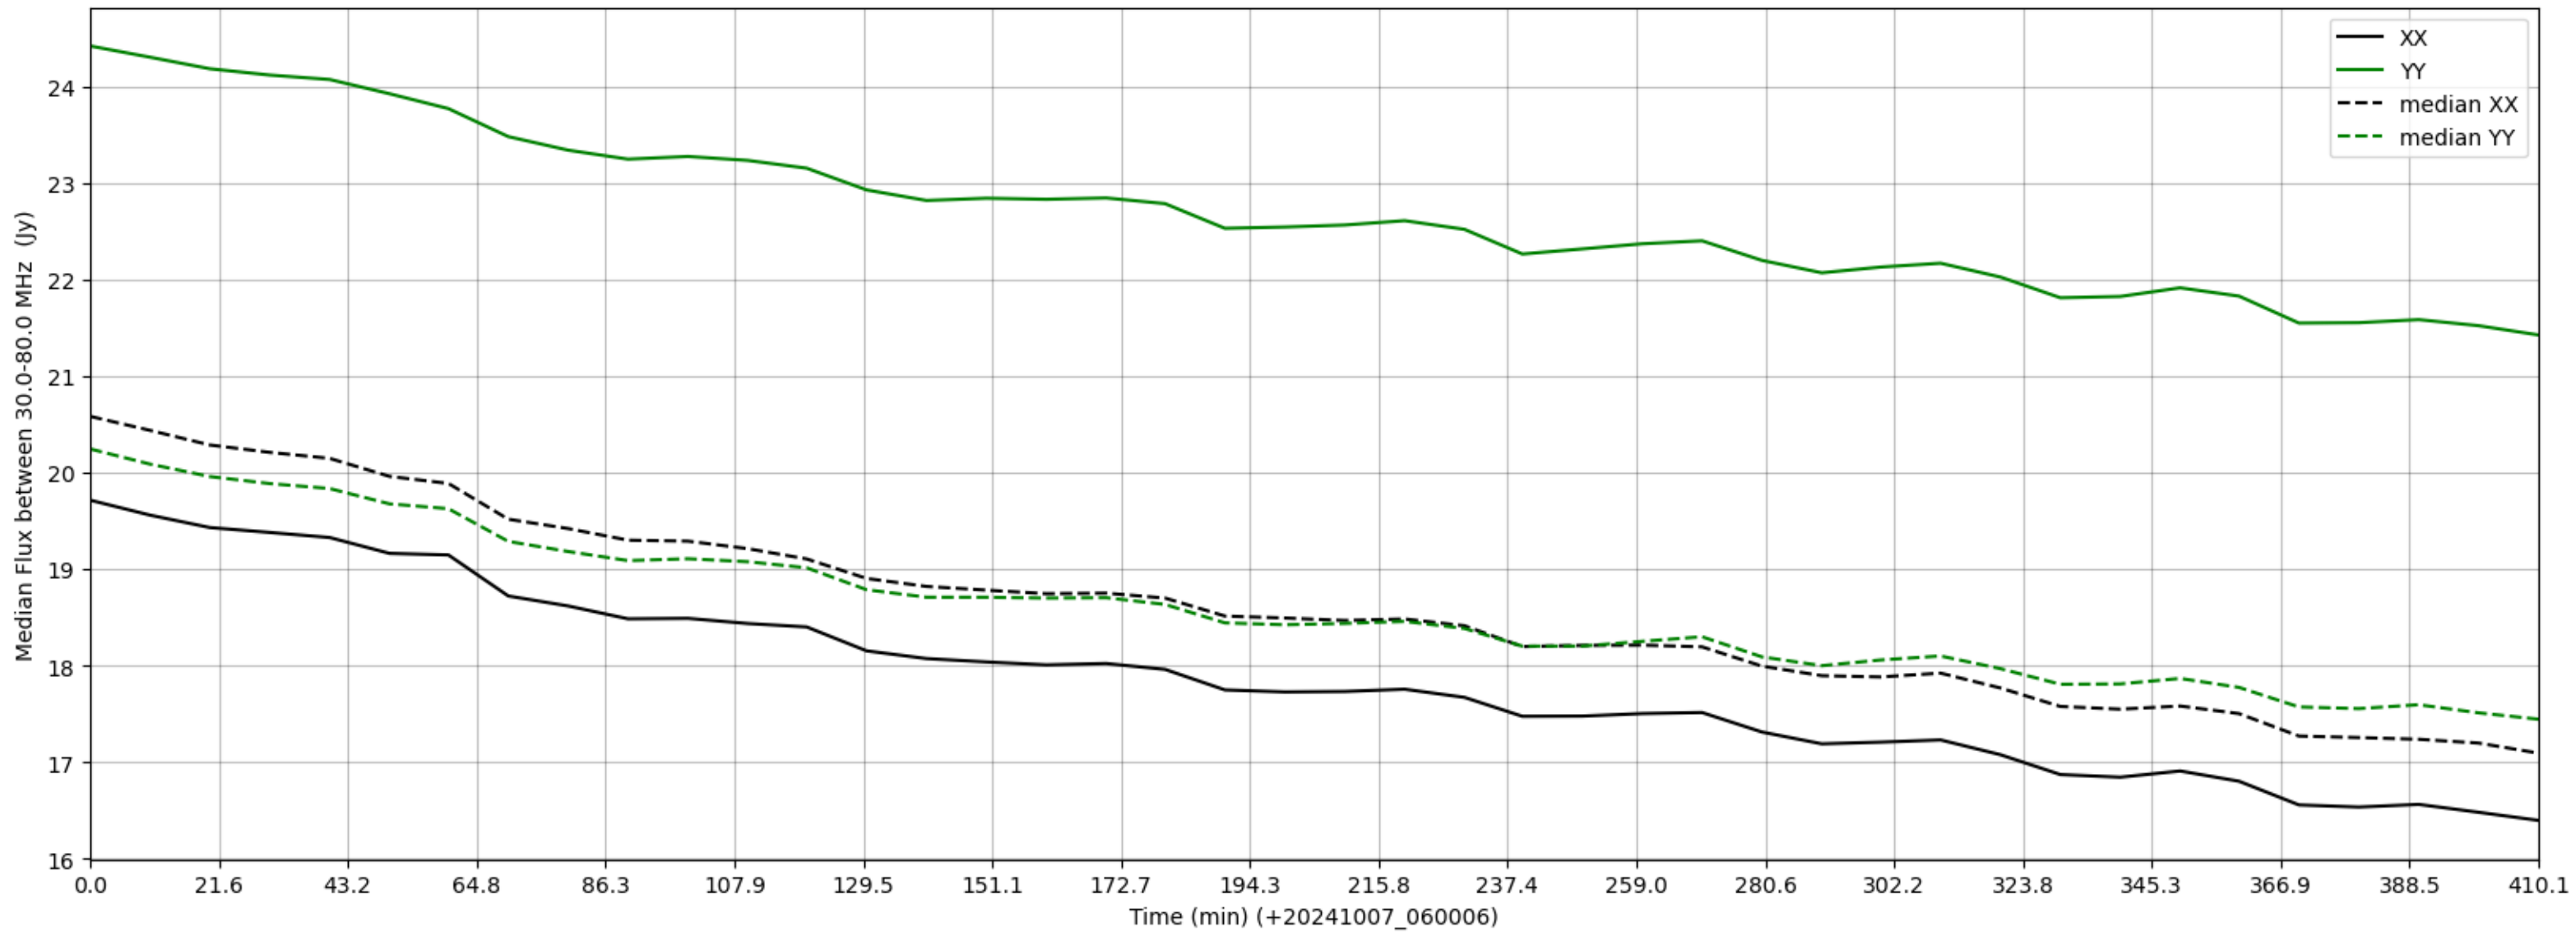

LWA306 - Correlator# 053 - XX FLAGS:Good - YY FLAGS:Good

LWA317 - Correlator# 052 - XX FLAGS:Good - YY FLAGS:Good