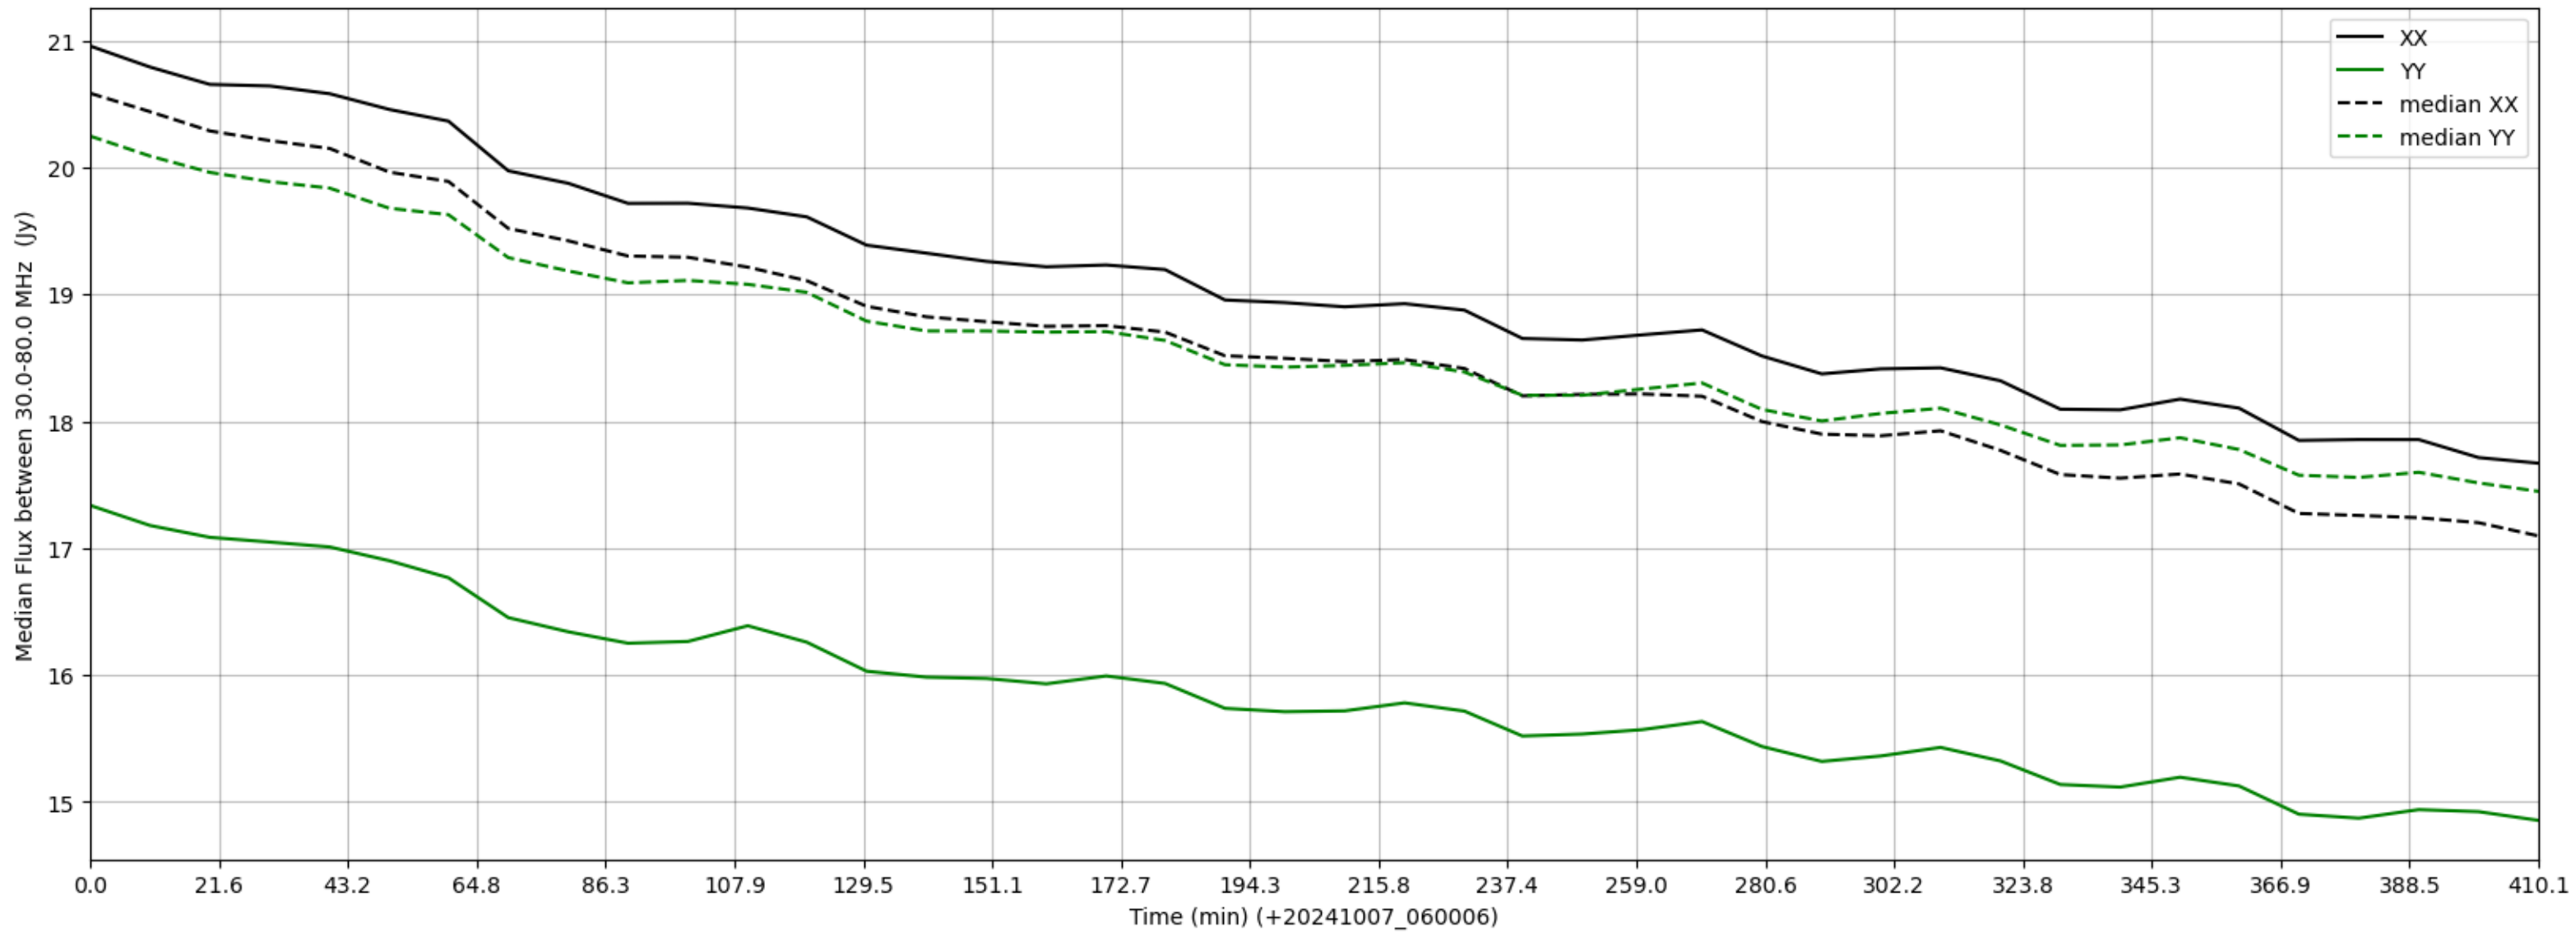

LWA303 - Correlator# 051 - XX FLAGS:Good - YY FLAGS:Good

LWA305 - Correlator# 050 - XX FLAGS:Good - YY FLAGS:Good