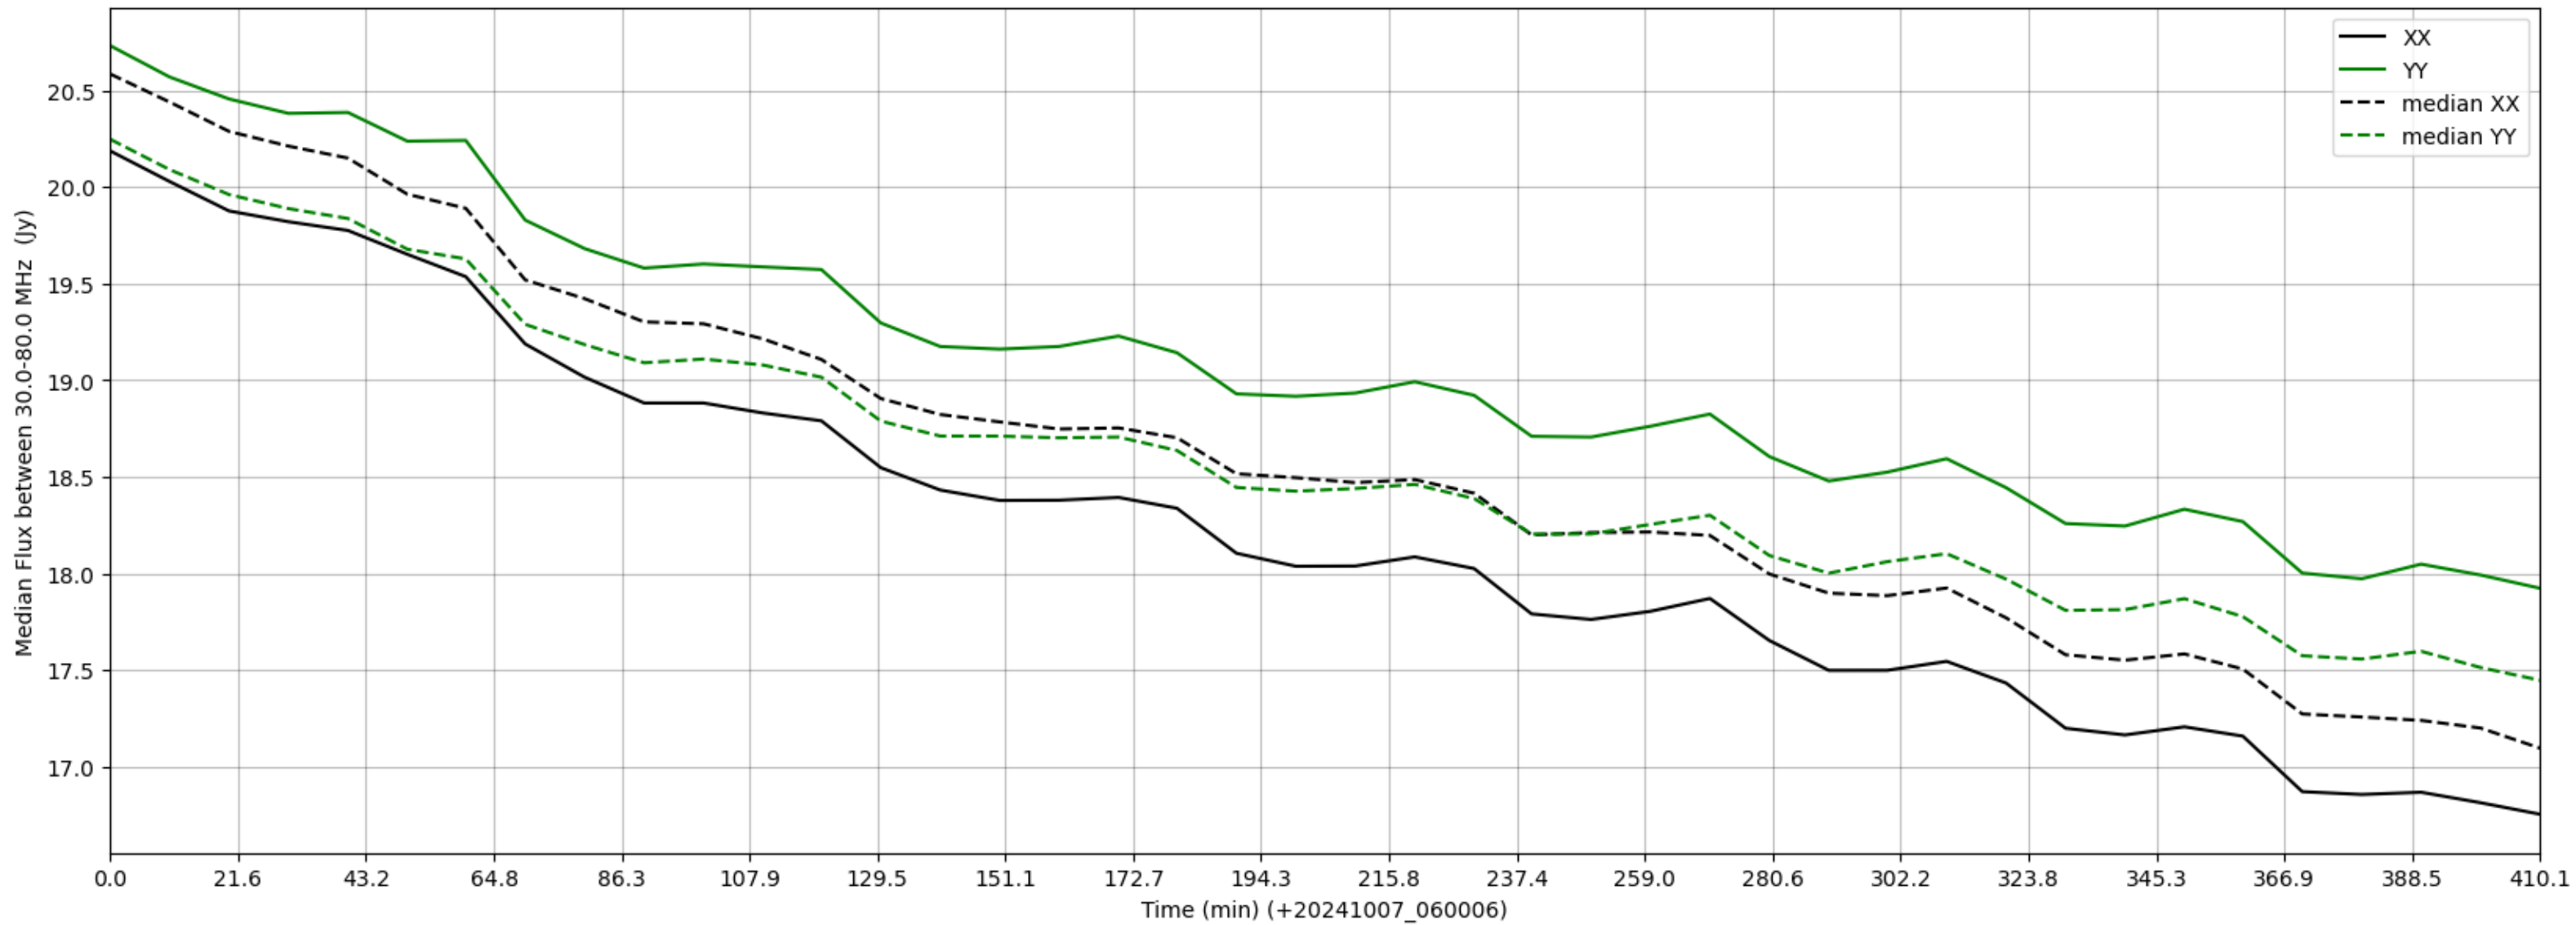

LWA132 - Correlator# 185 - XX FLAGS:Good - YY FLAGS:Good

LWA134 - Correlator# 184 - XX FLAGS:Good - YY FLAGS:Good