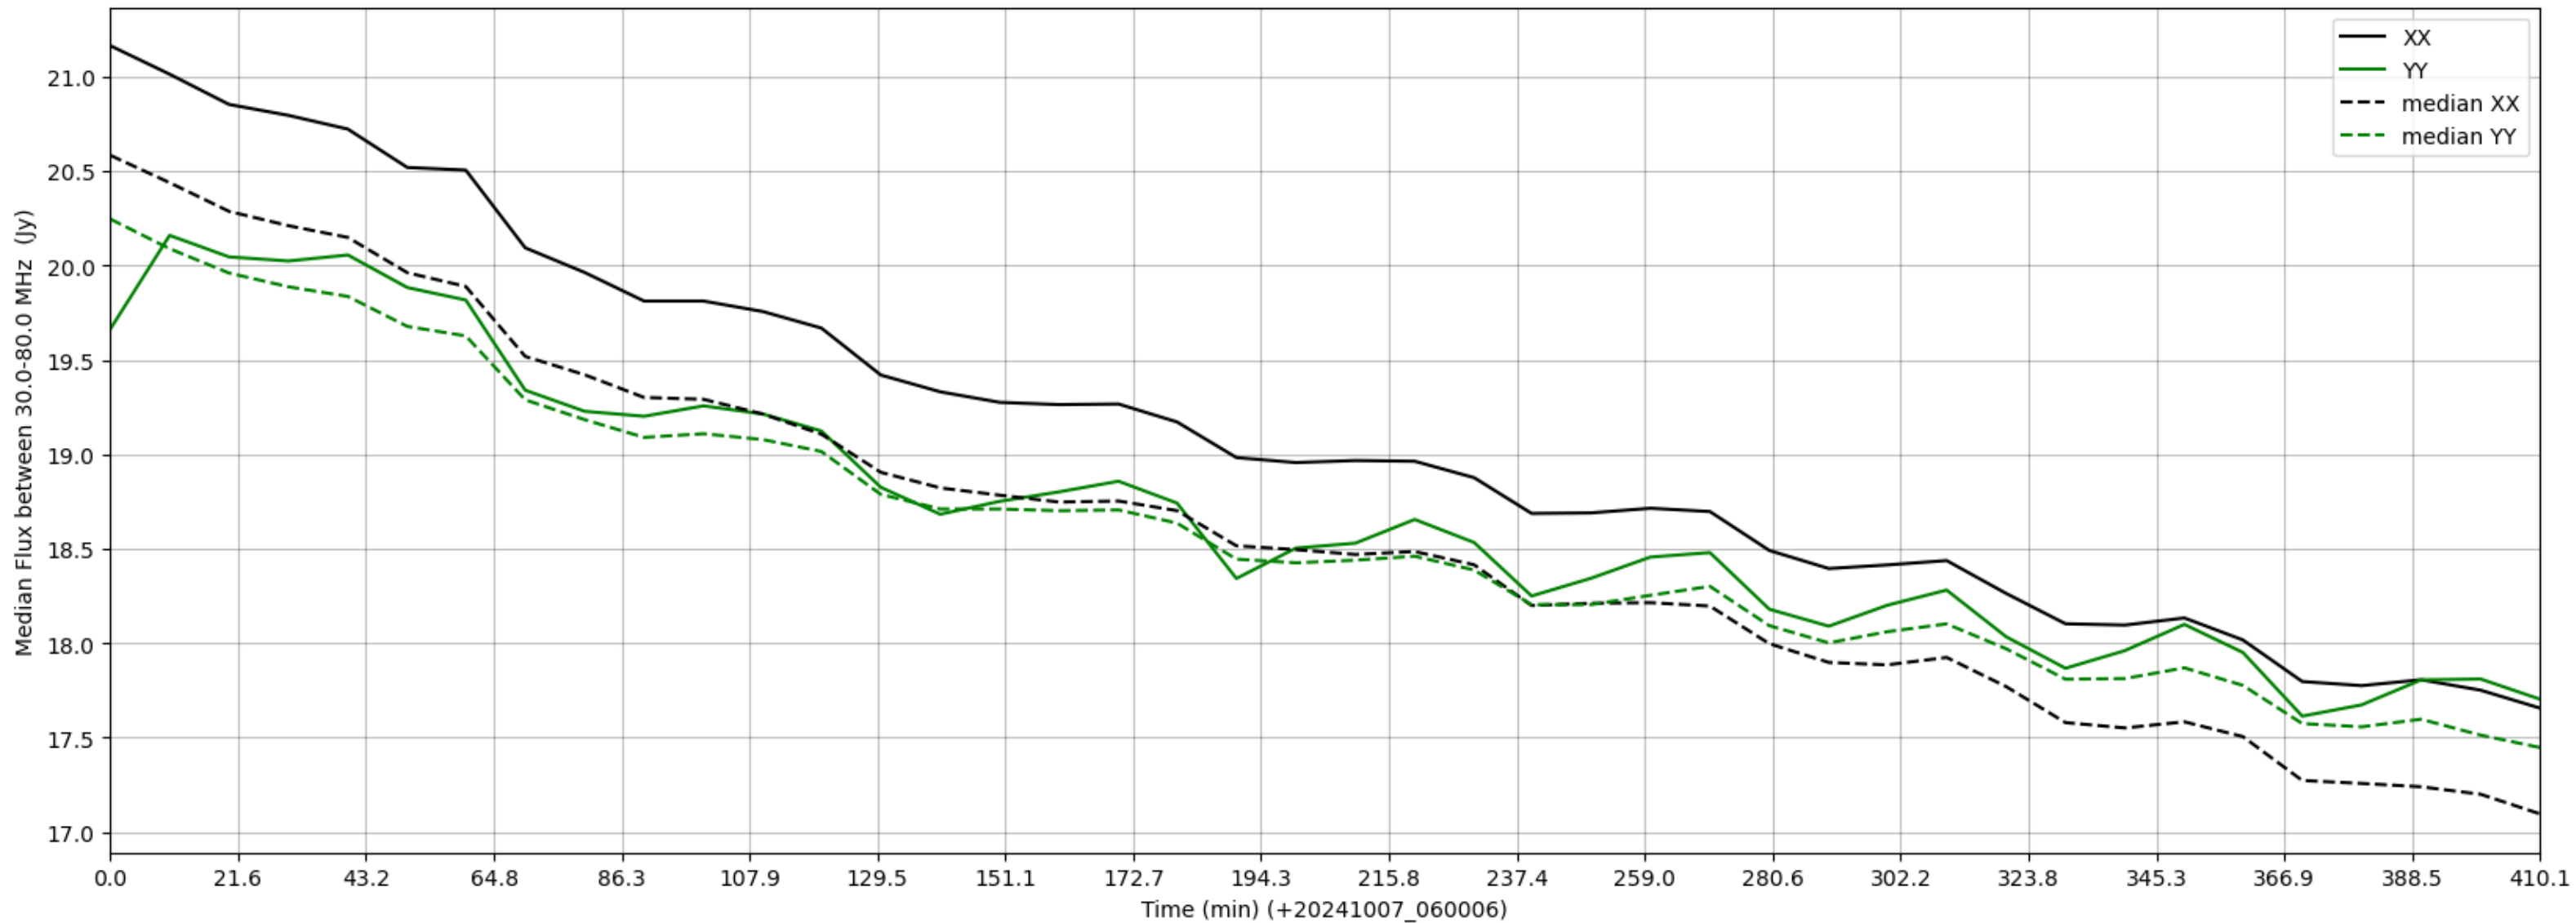

LWA068 - Correlator# 166 - XX FLAGS:Good - YY FLAGS:Good

LWA065 - Correlator# 165 - XX FLAGS:Good - YY FLAGS:Good