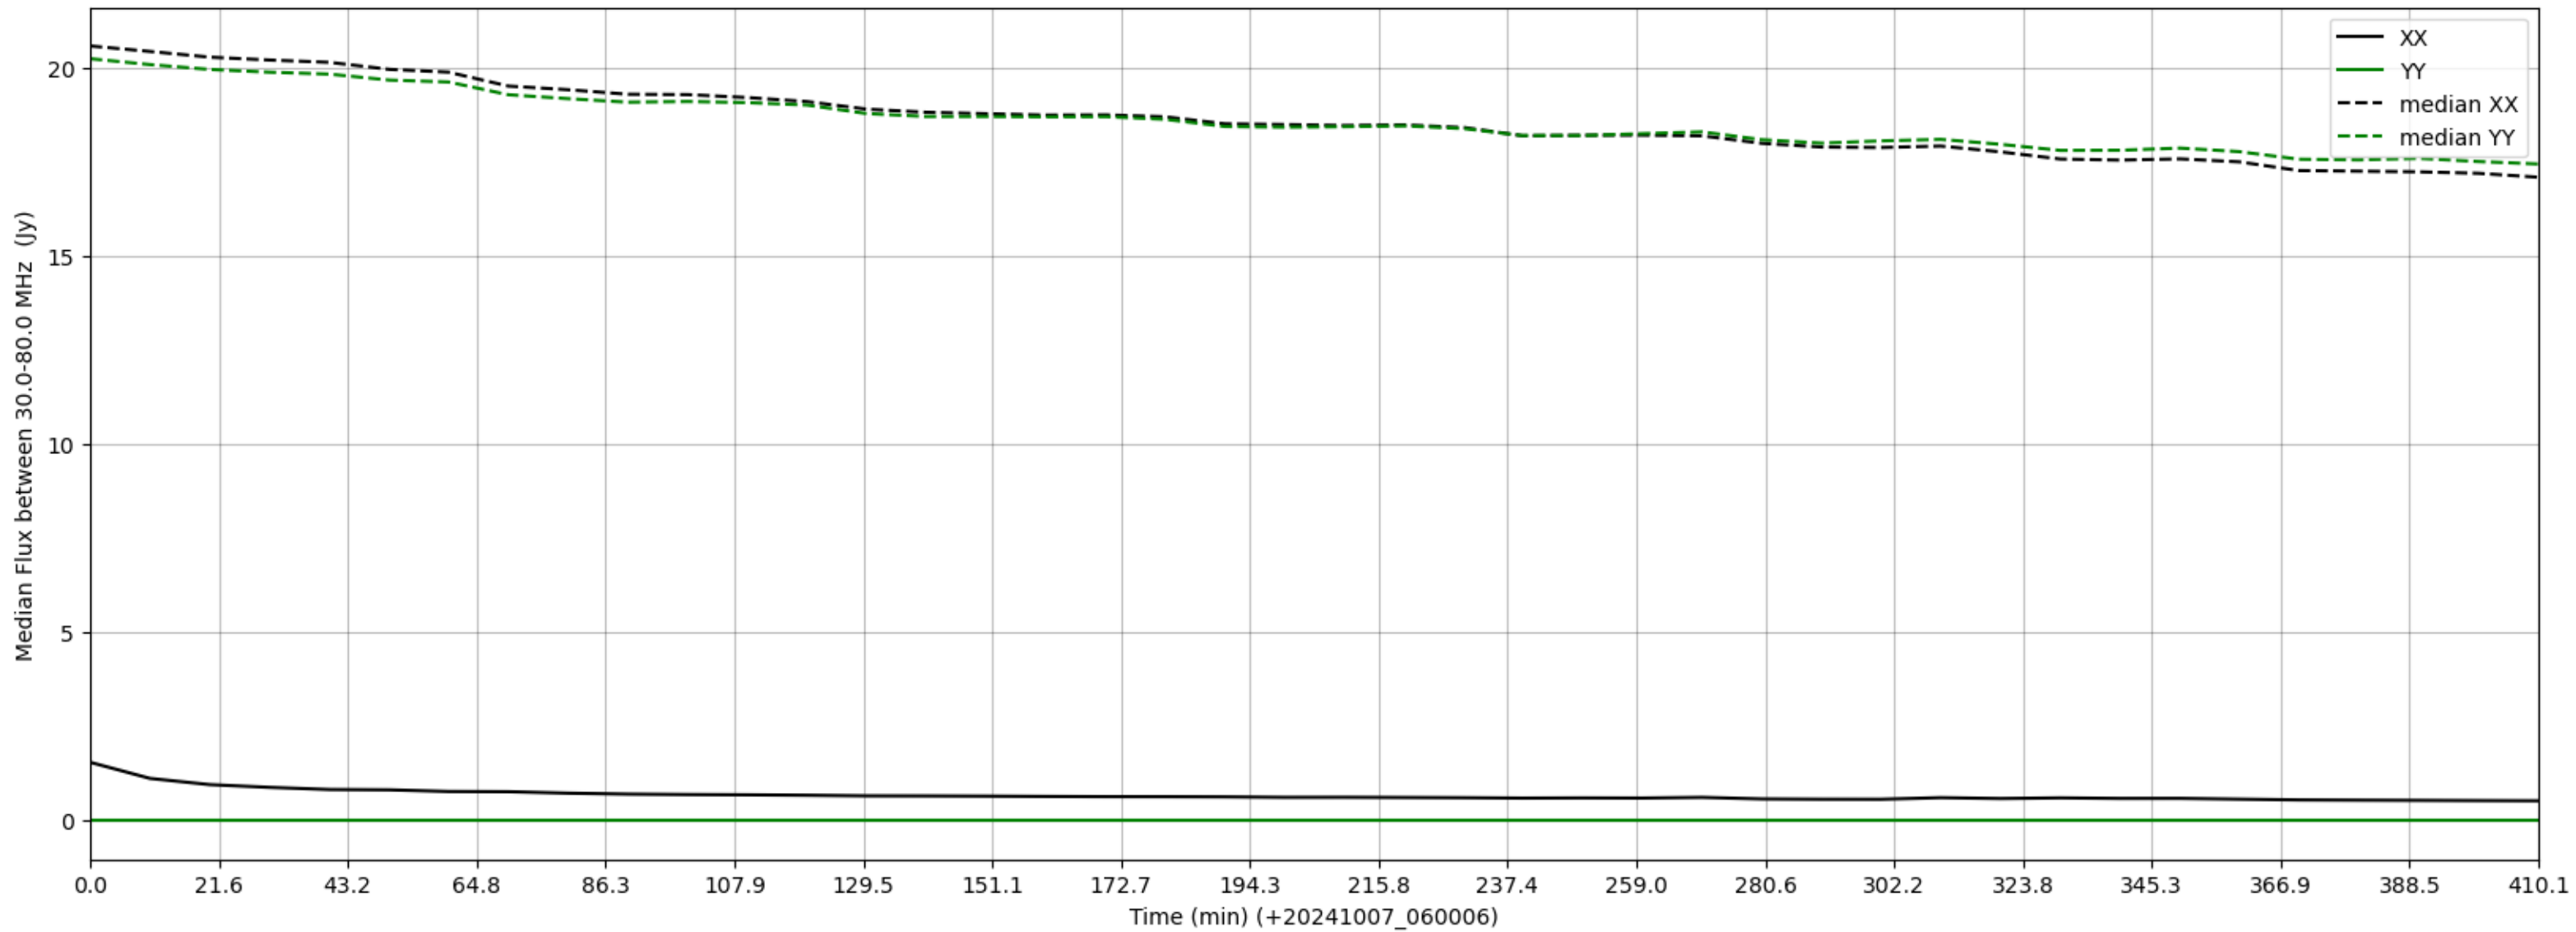

LWA145 - Correlator# 212 - XX FLAGS:Good - YY FLAGS:Good

LWA144 - Correlator# 213 - XX FLAGS:Good - YY FLAGS:Good

LWA147 - Correlator# 214 - XX FLAGS:Good - YY FLAGS:Good

LWA150 - Correlator# 215 - XX FLAGS:LowFlux - YY FLAGS:LowFlux