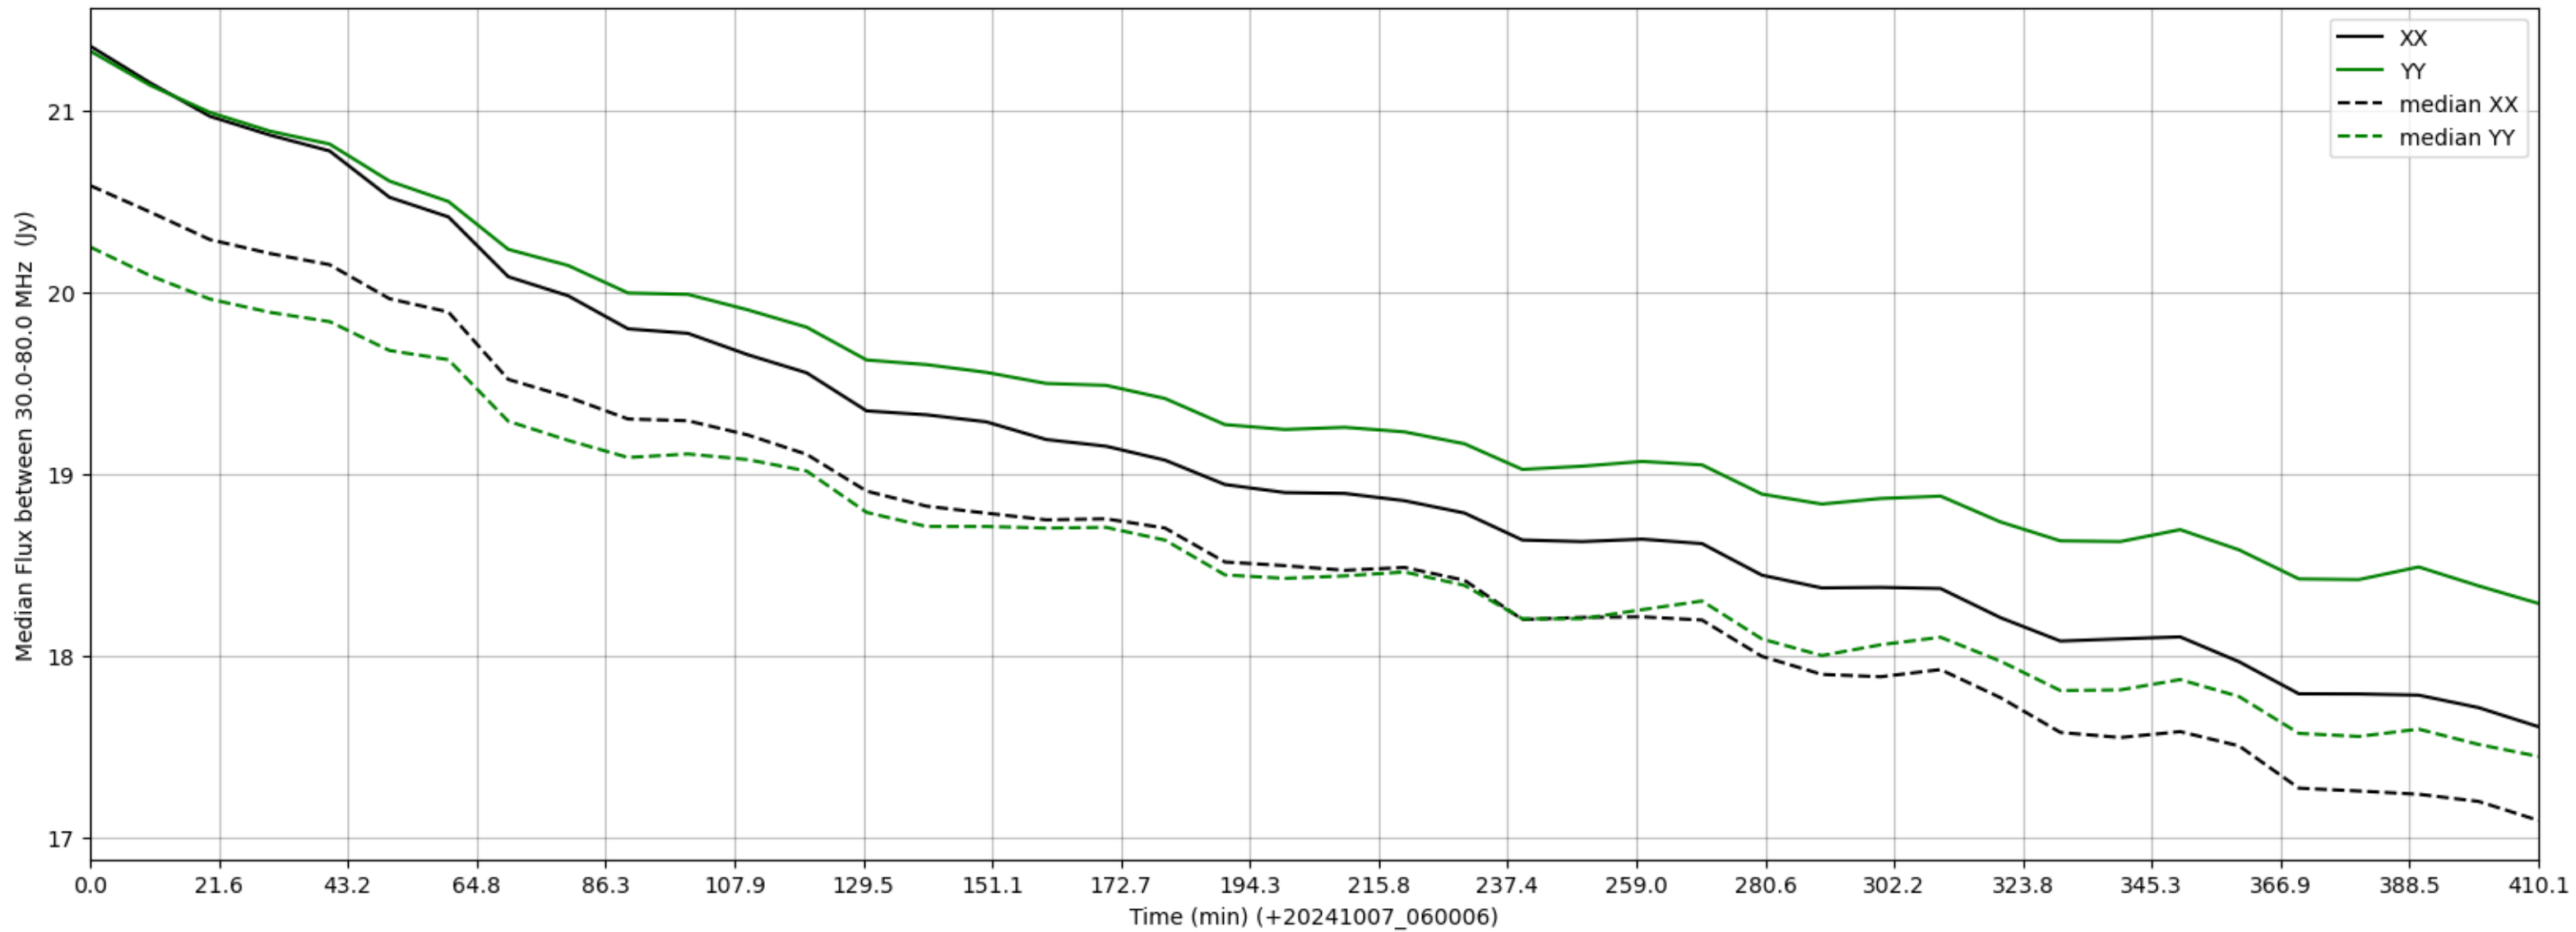

LWA014 - Correlator# 099 - XX FLAGS:Good - YY FLAGS:Good

LWA015 - Correlator# 098 - XX FLAGS:Good - YY FLAGS:Good