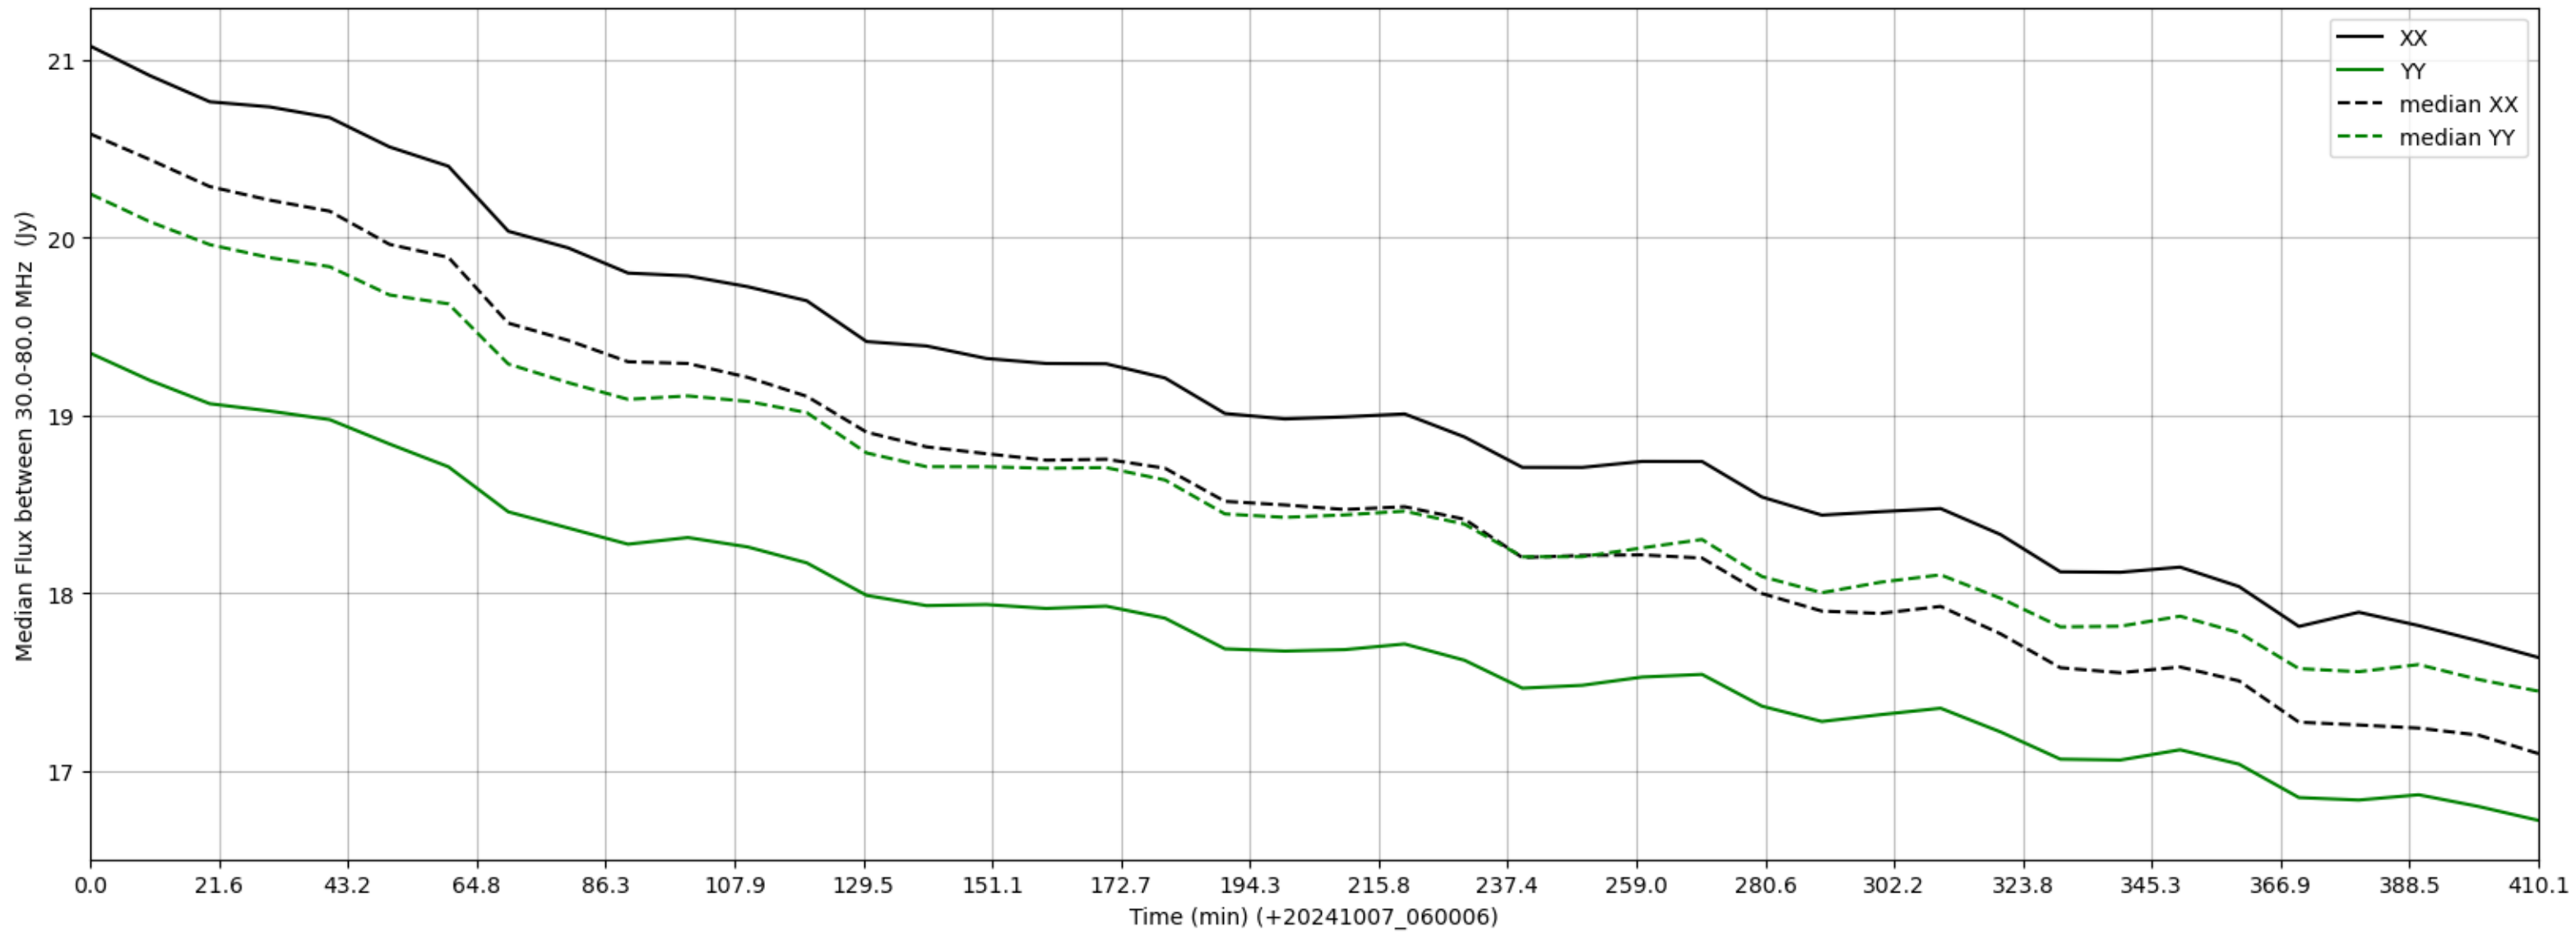

LWA173 - Correlator# 290 - XX FLAGS:Good - YY FLAGS:Good

LWA234 - Correlator# 289 - XX FLAGS:Good - YY FLAGS:Good