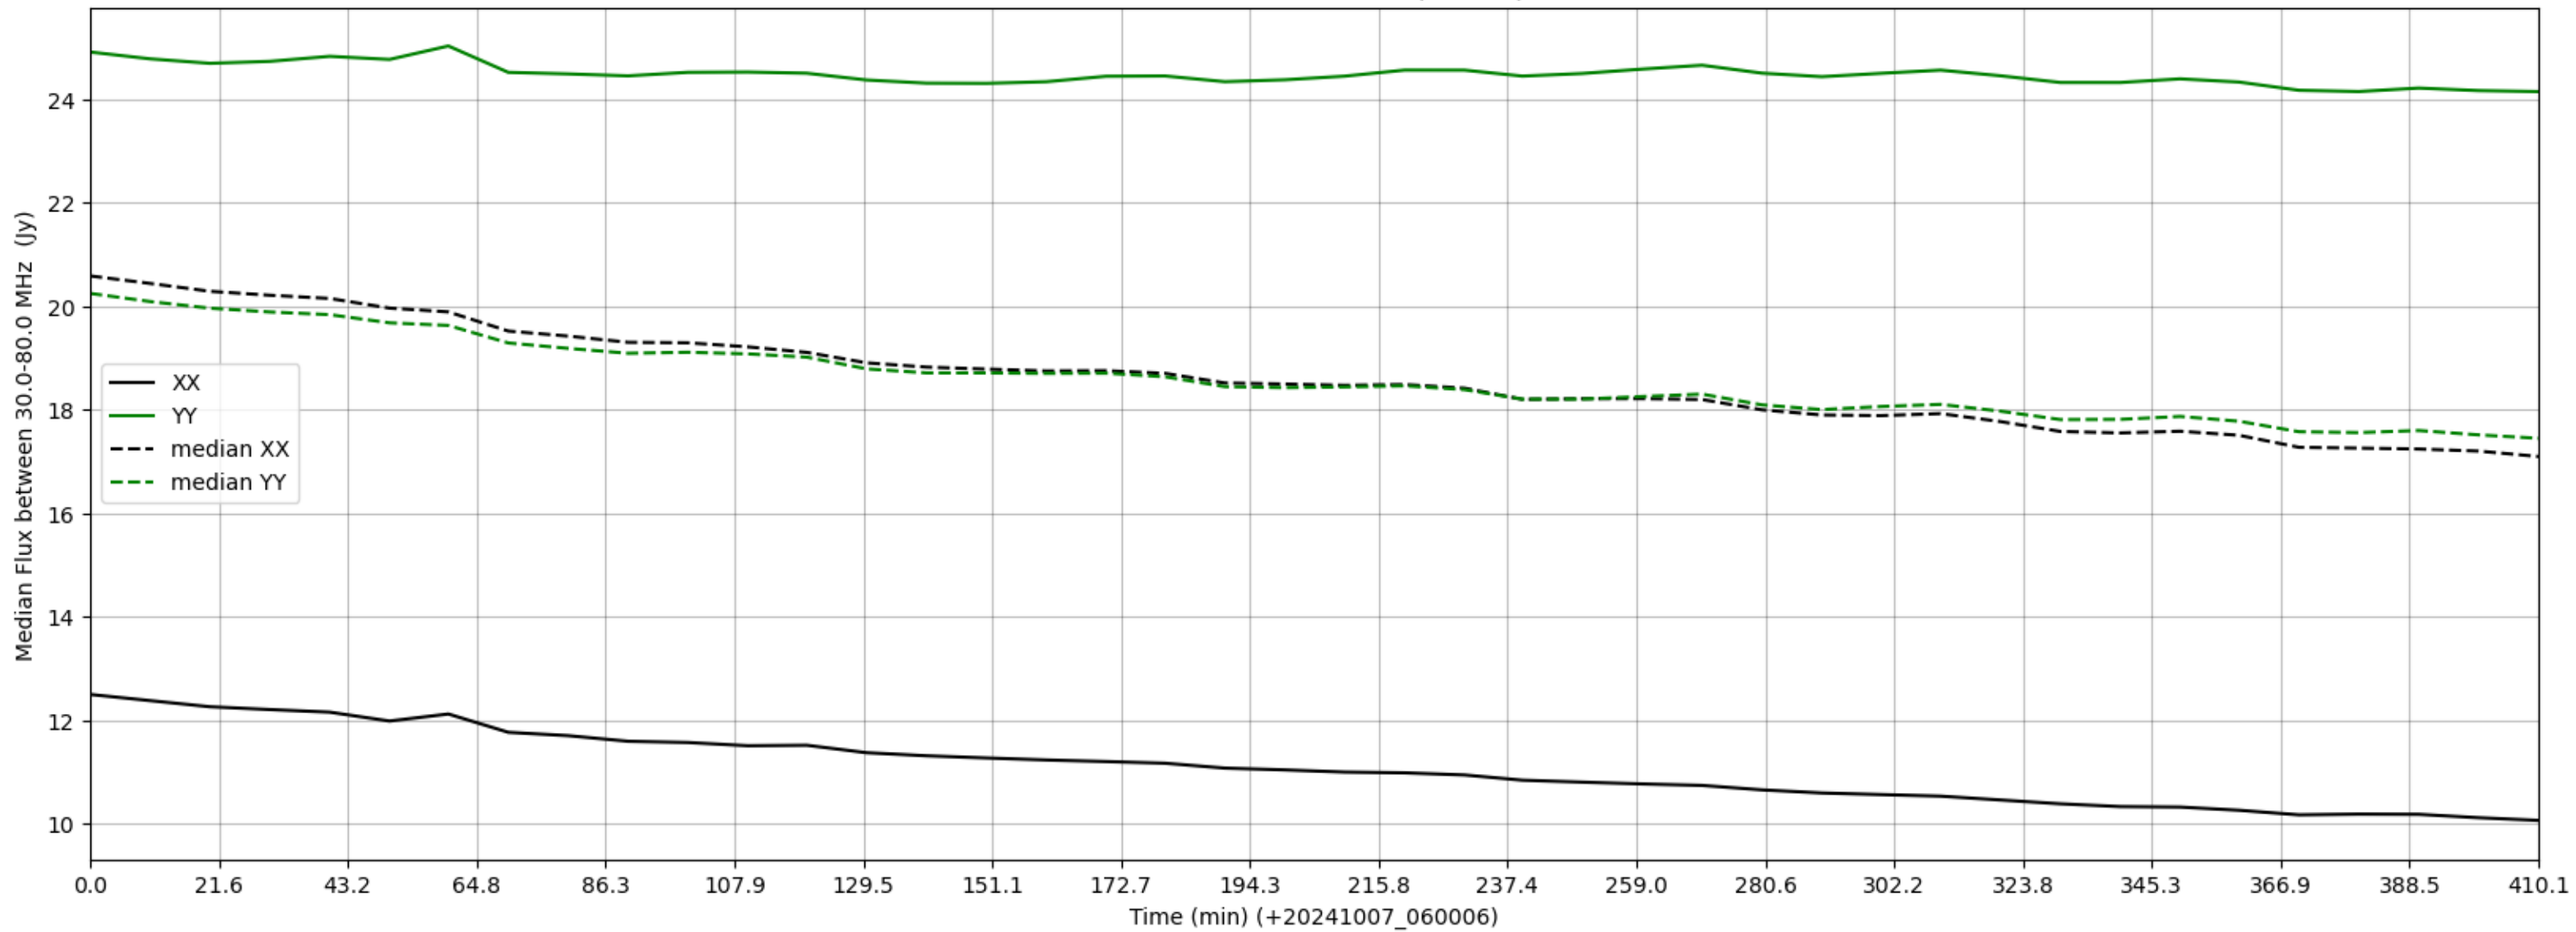

LWA341 - Correlator# 029 - XX FLAGS:Good - YY FLAGS:Good

LWA352 - Correlator# 028 - XX FLAGS:BadSpecShape - YY FLAGS:Good