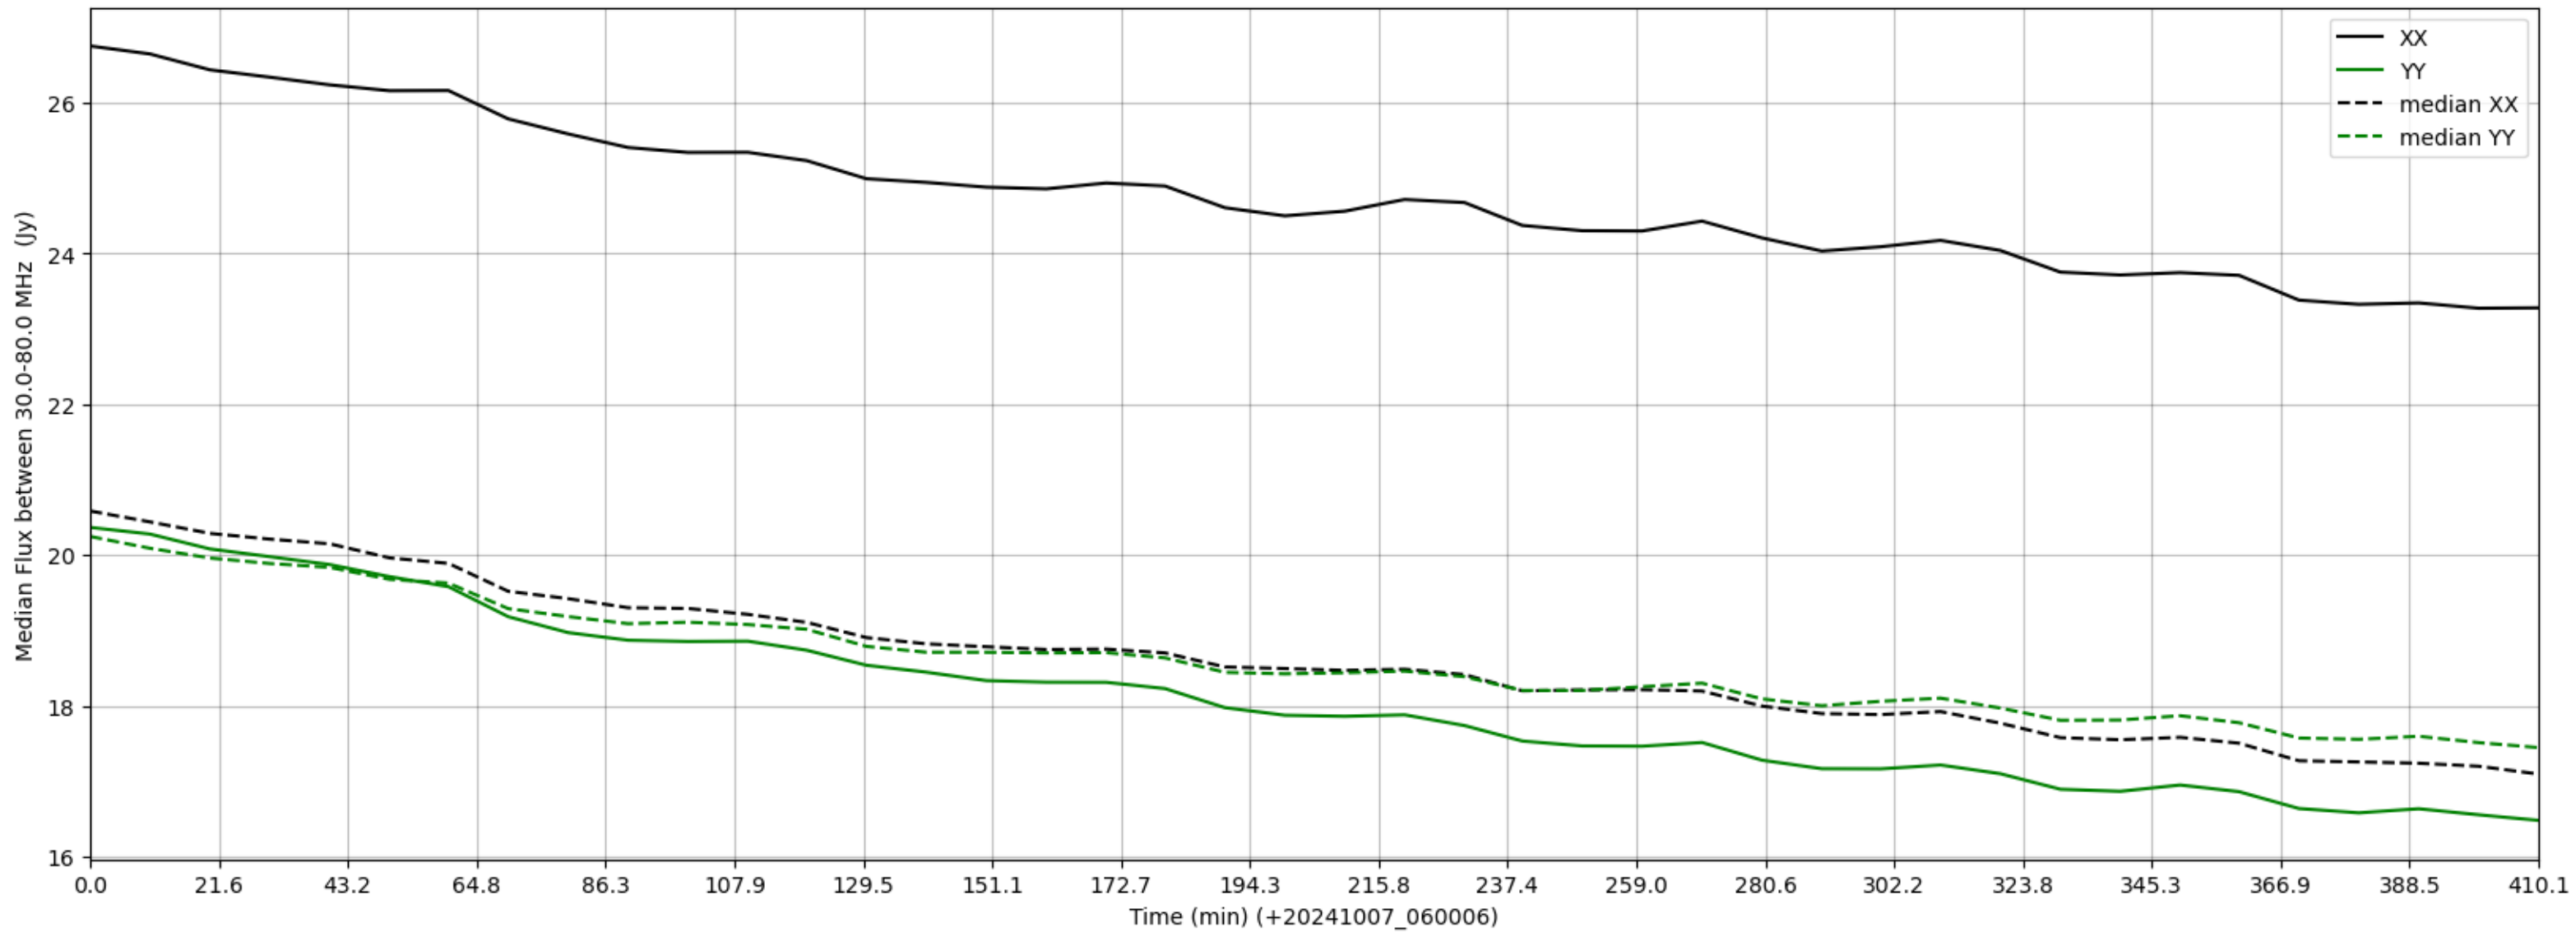

LWA282 - Correlator# 010 - XX FLAGS:Good - YY FLAGS:Good

LWA277 - Correlator# 009 - XX FLAGS:Good - YY FLAGS:Good