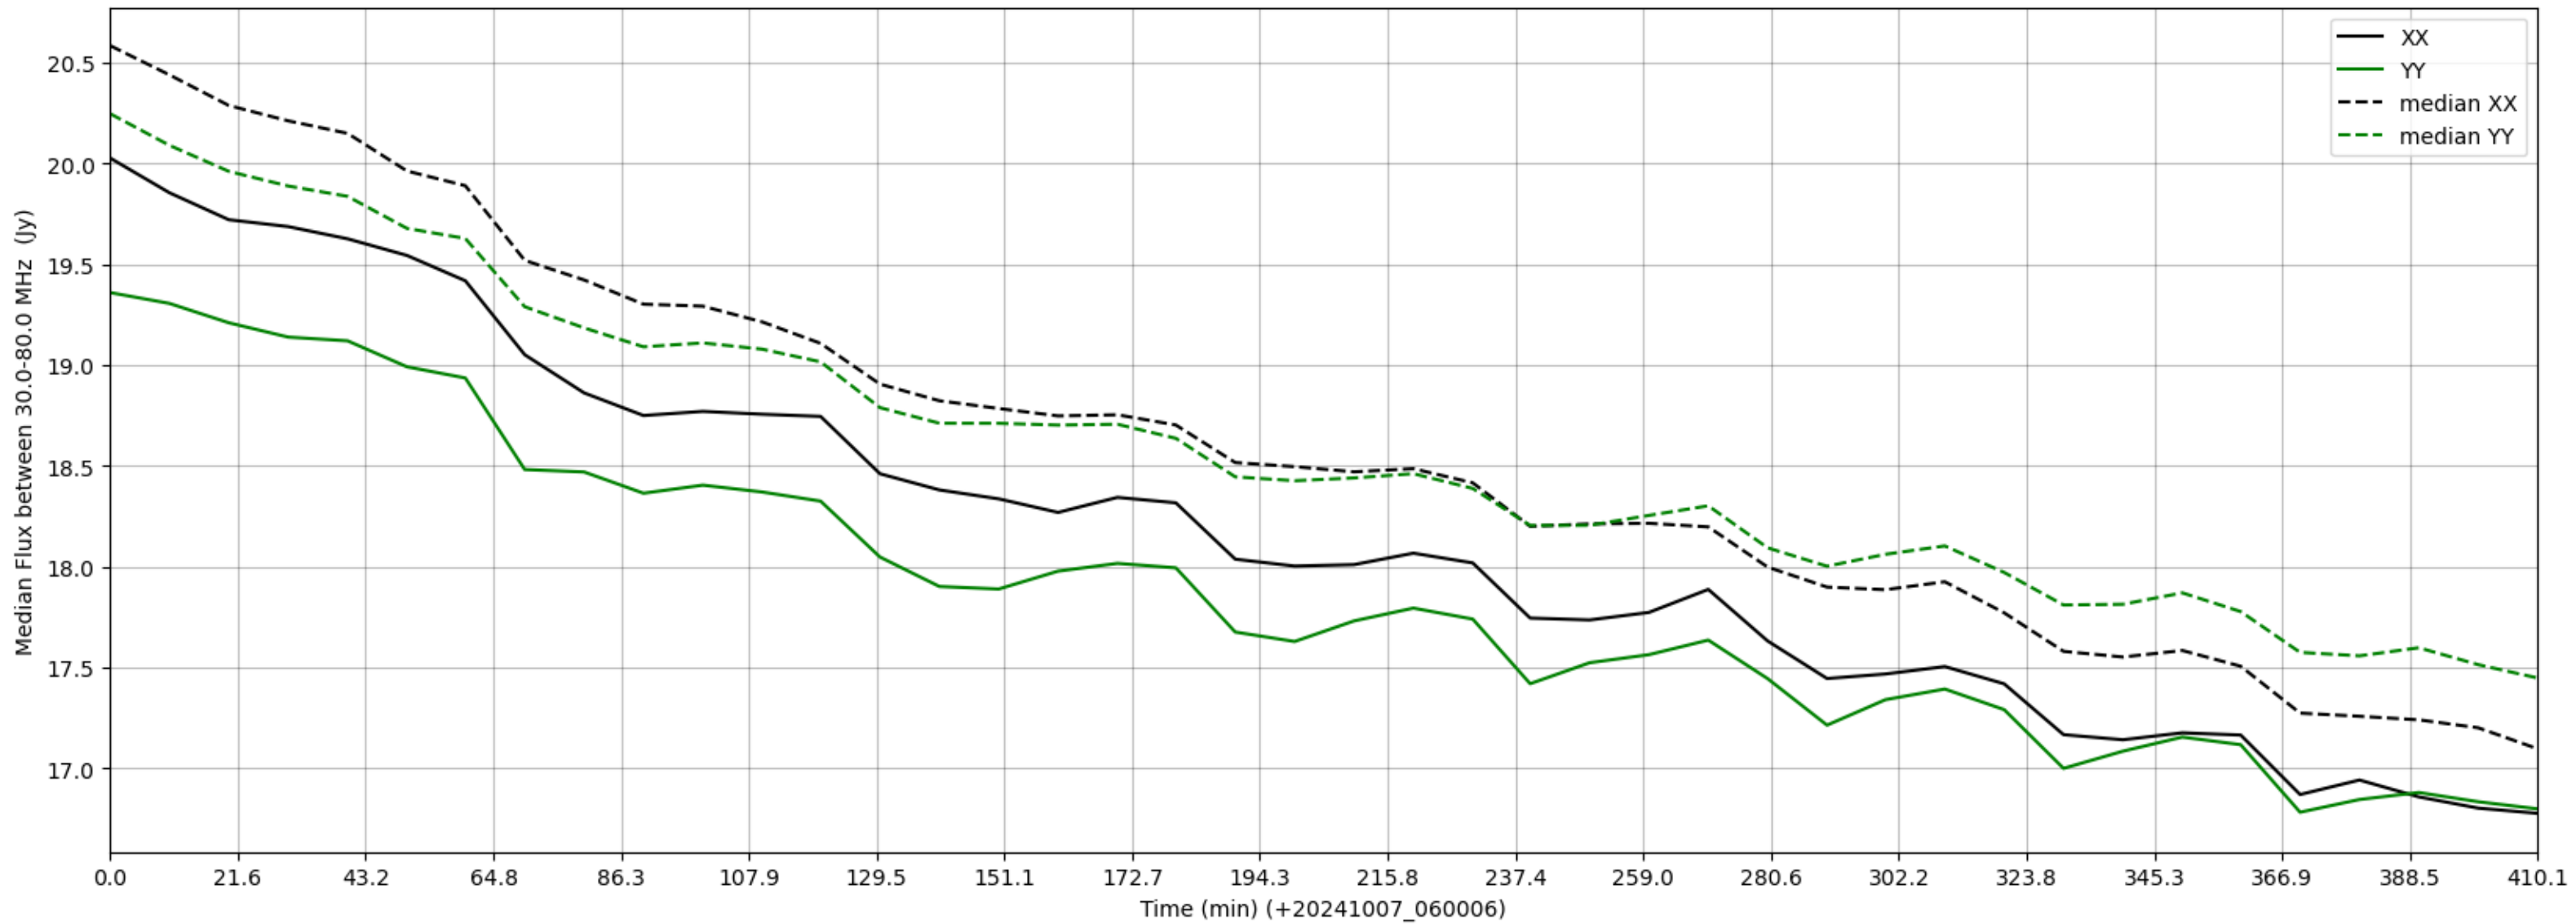

LWA288 - Correlator# 042 - XX FLAGS:Good - YY FLAGS:Good

LWA280 - Correlator# 041 - XX FLAGS:Good - YY FLAGS:Good