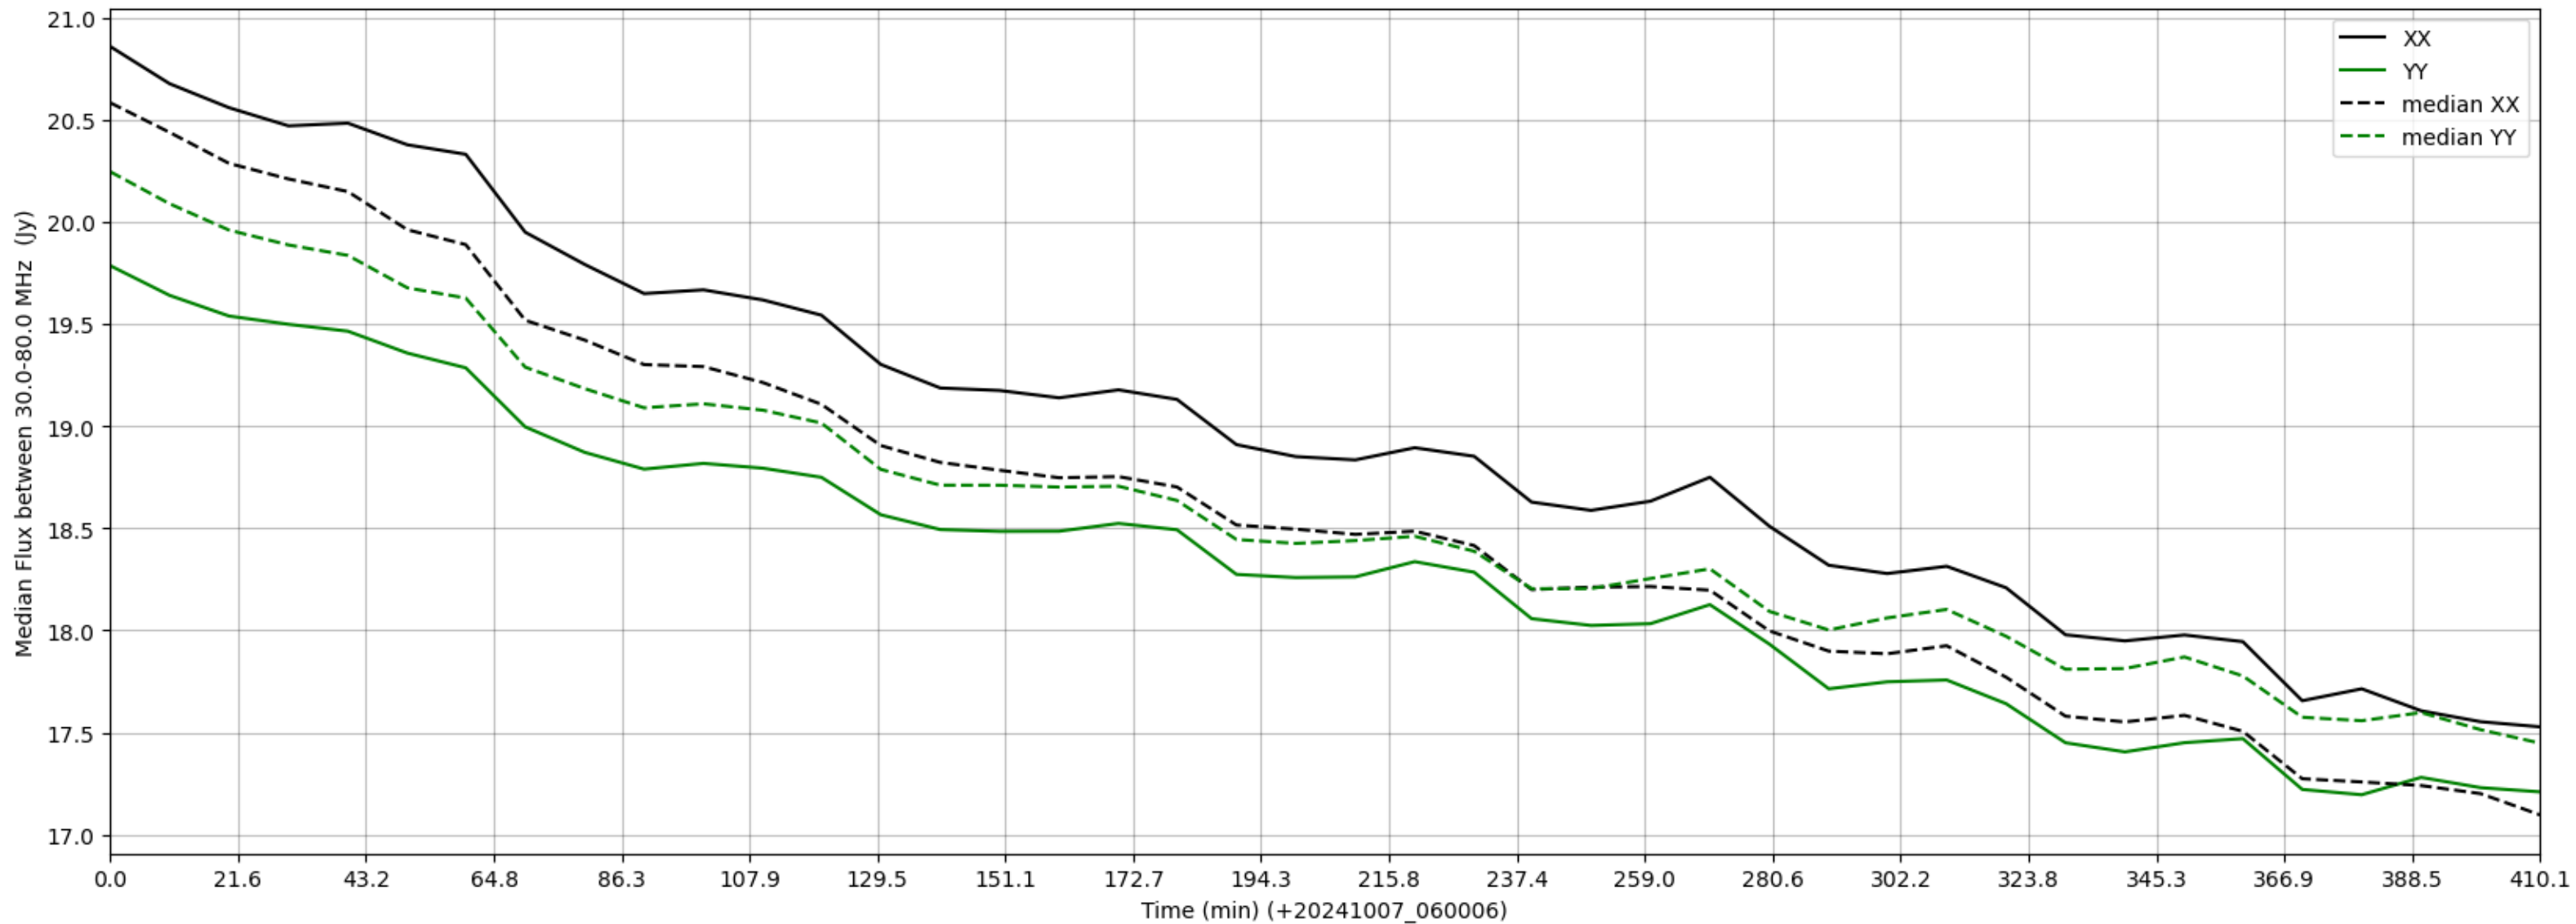

LWA250 - Correlator# 345 - XX FLAGS:Good - YY FLAGS:Good

LWA251 - Correlator# 344 - XX FLAGS:Good - YY FLAGS:Good