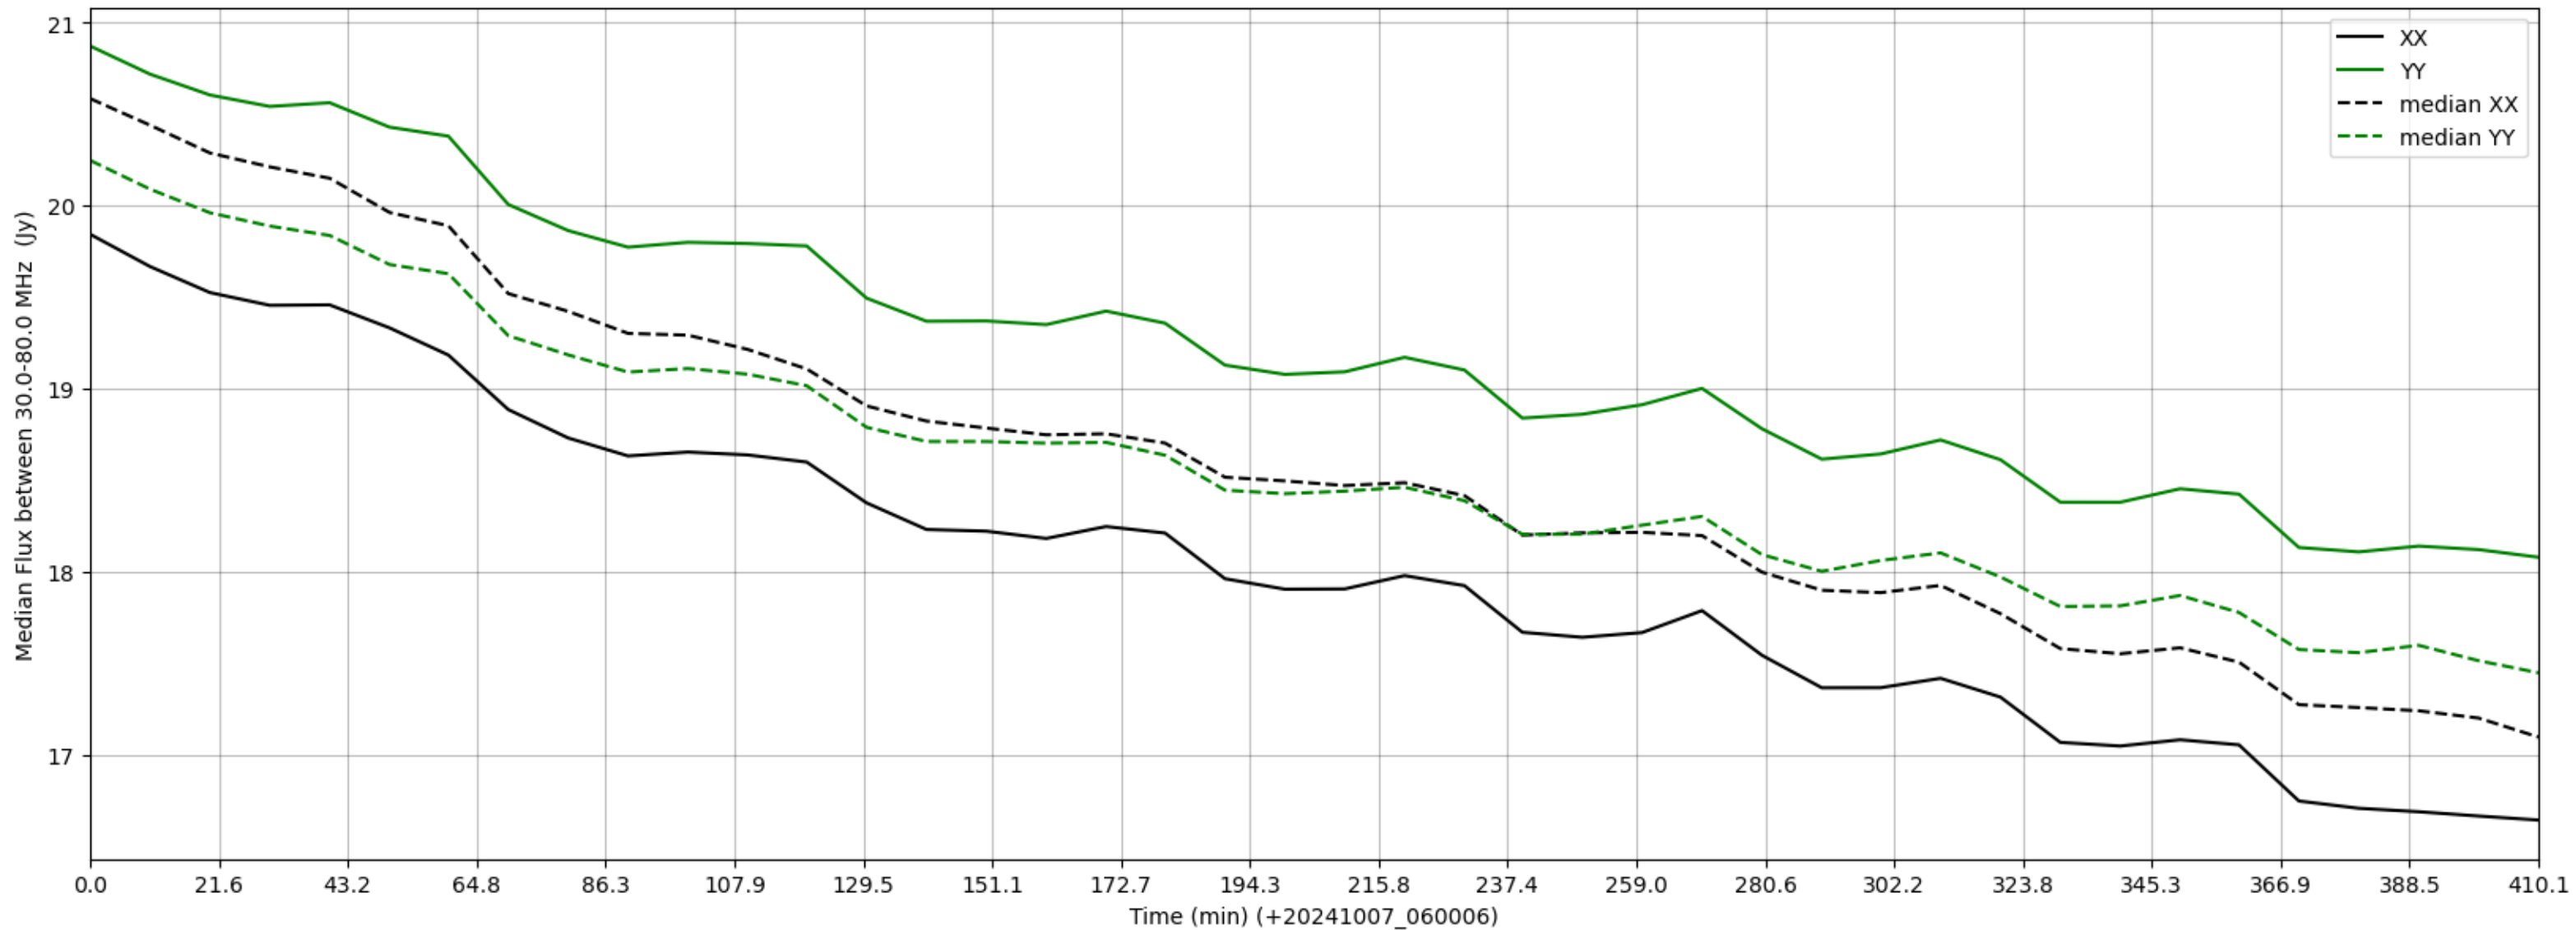

LWA140 - Correlator# 260 - XX FLAGS:Good - YY FLAGS:Good

LWA138 - Correlator# 261 - XX FLAGS:Good - YY FLAGS:Good

LWA161 - Correlator# 262 - XX FLAGS:Good - YY FLAGS:Good

LWA141 - Correlator# 263 - XX FLAGS:Good - YY FLAGS:Good