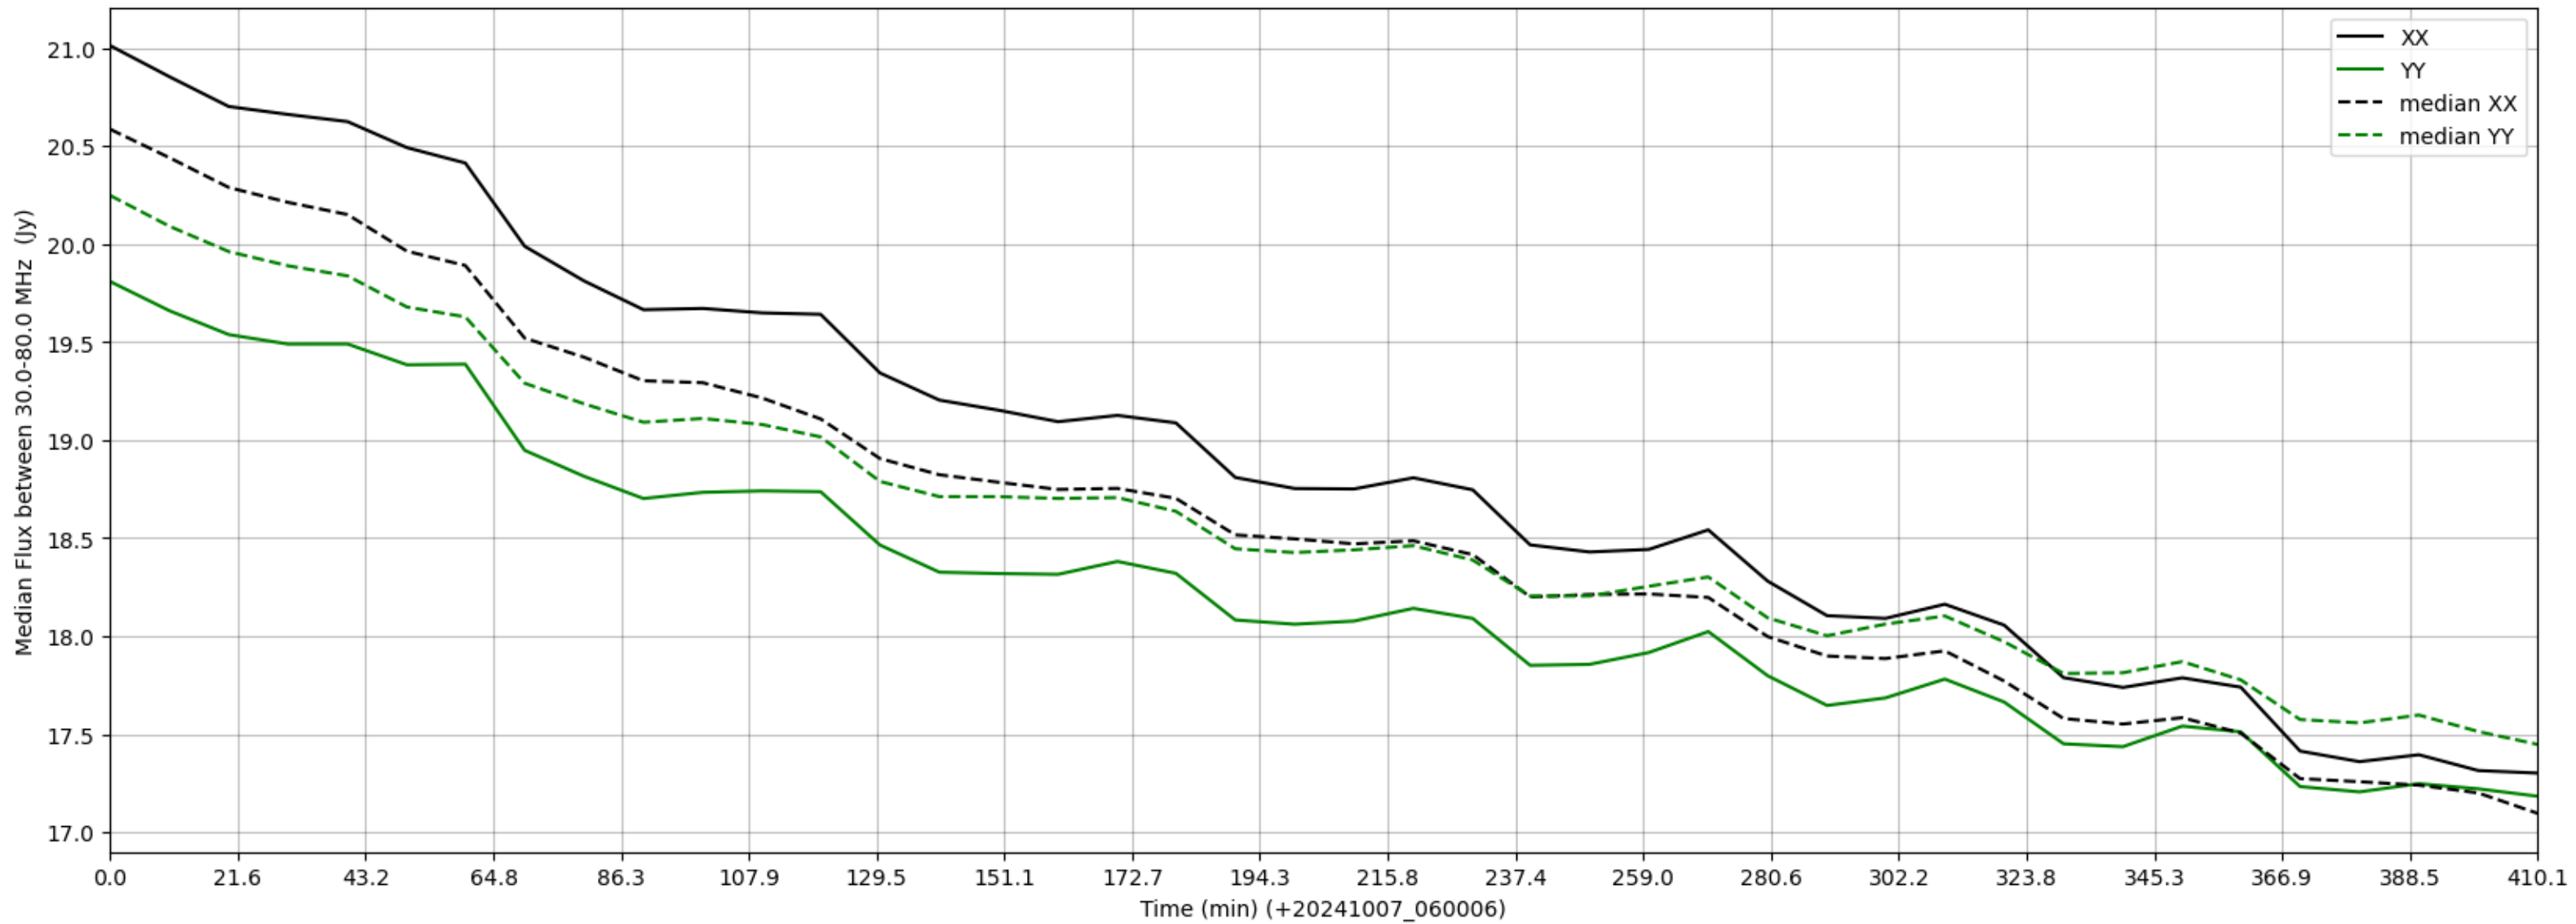

LWA200 - Correlator# 276 - XX FLAGS:Good - YY FLAGS:Good

LWA199 - Correlator# 277 - XX FLAGS:Good - YY FLAGS:Good

LWA202 - Correlator# 278 - XX FLAGS:Good - YY FLAGS:Good

LWA201 - Correlator# 279 - XX FLAGS:Good - YY FLAGS:Good