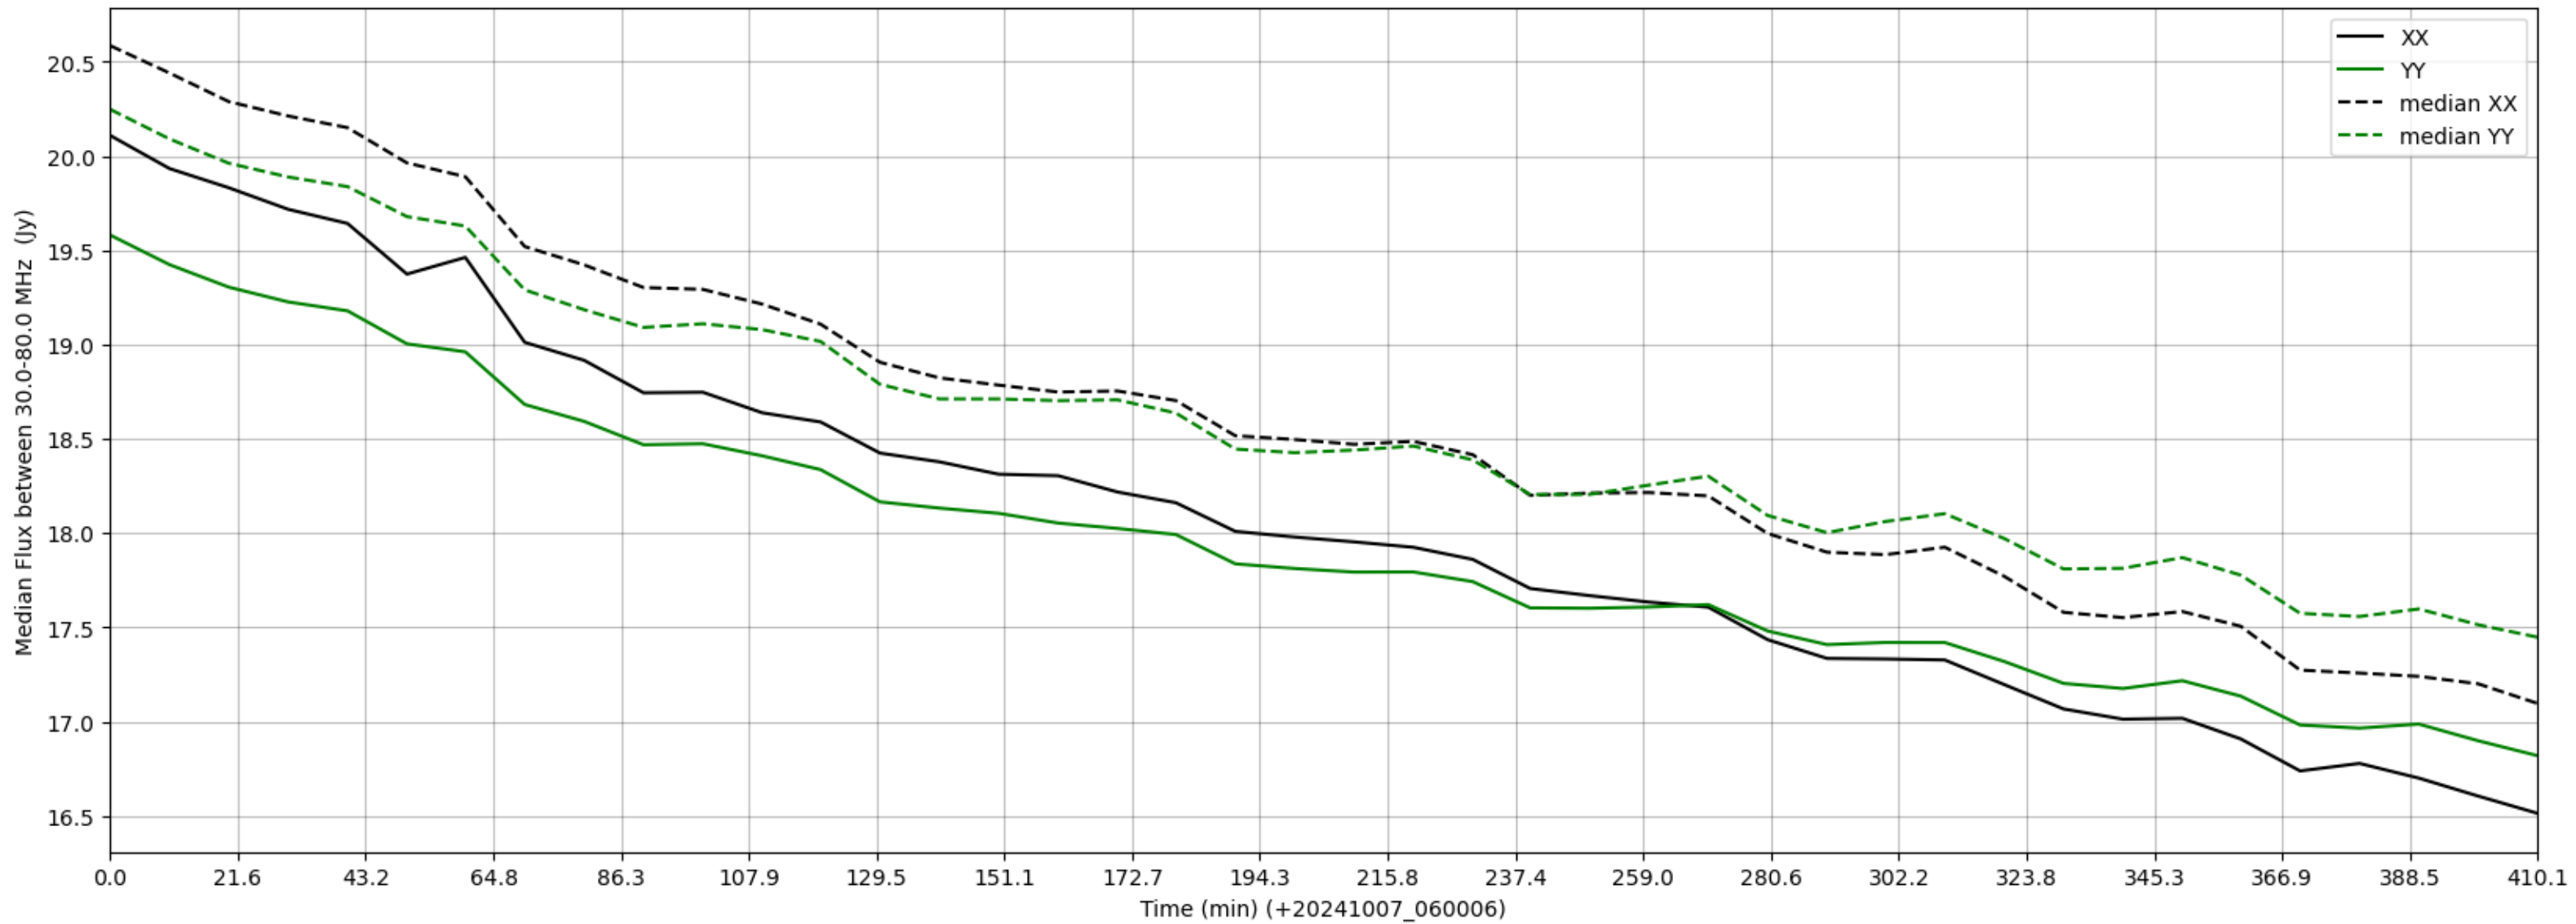

LWA089 - Correlator# 144 - XX FLAGS:Good - YY FLAGS:Good

LWA096 - Correlator# 145 - XX FLAGS:Good - YY FLAGS:Good

LWA091 - Correlator# 146 - XX FLAGS:Good - YY FLAGS:Good

LWA090 - Correlator# 147 - XX FLAGS:Good - YY FLAGS:Good