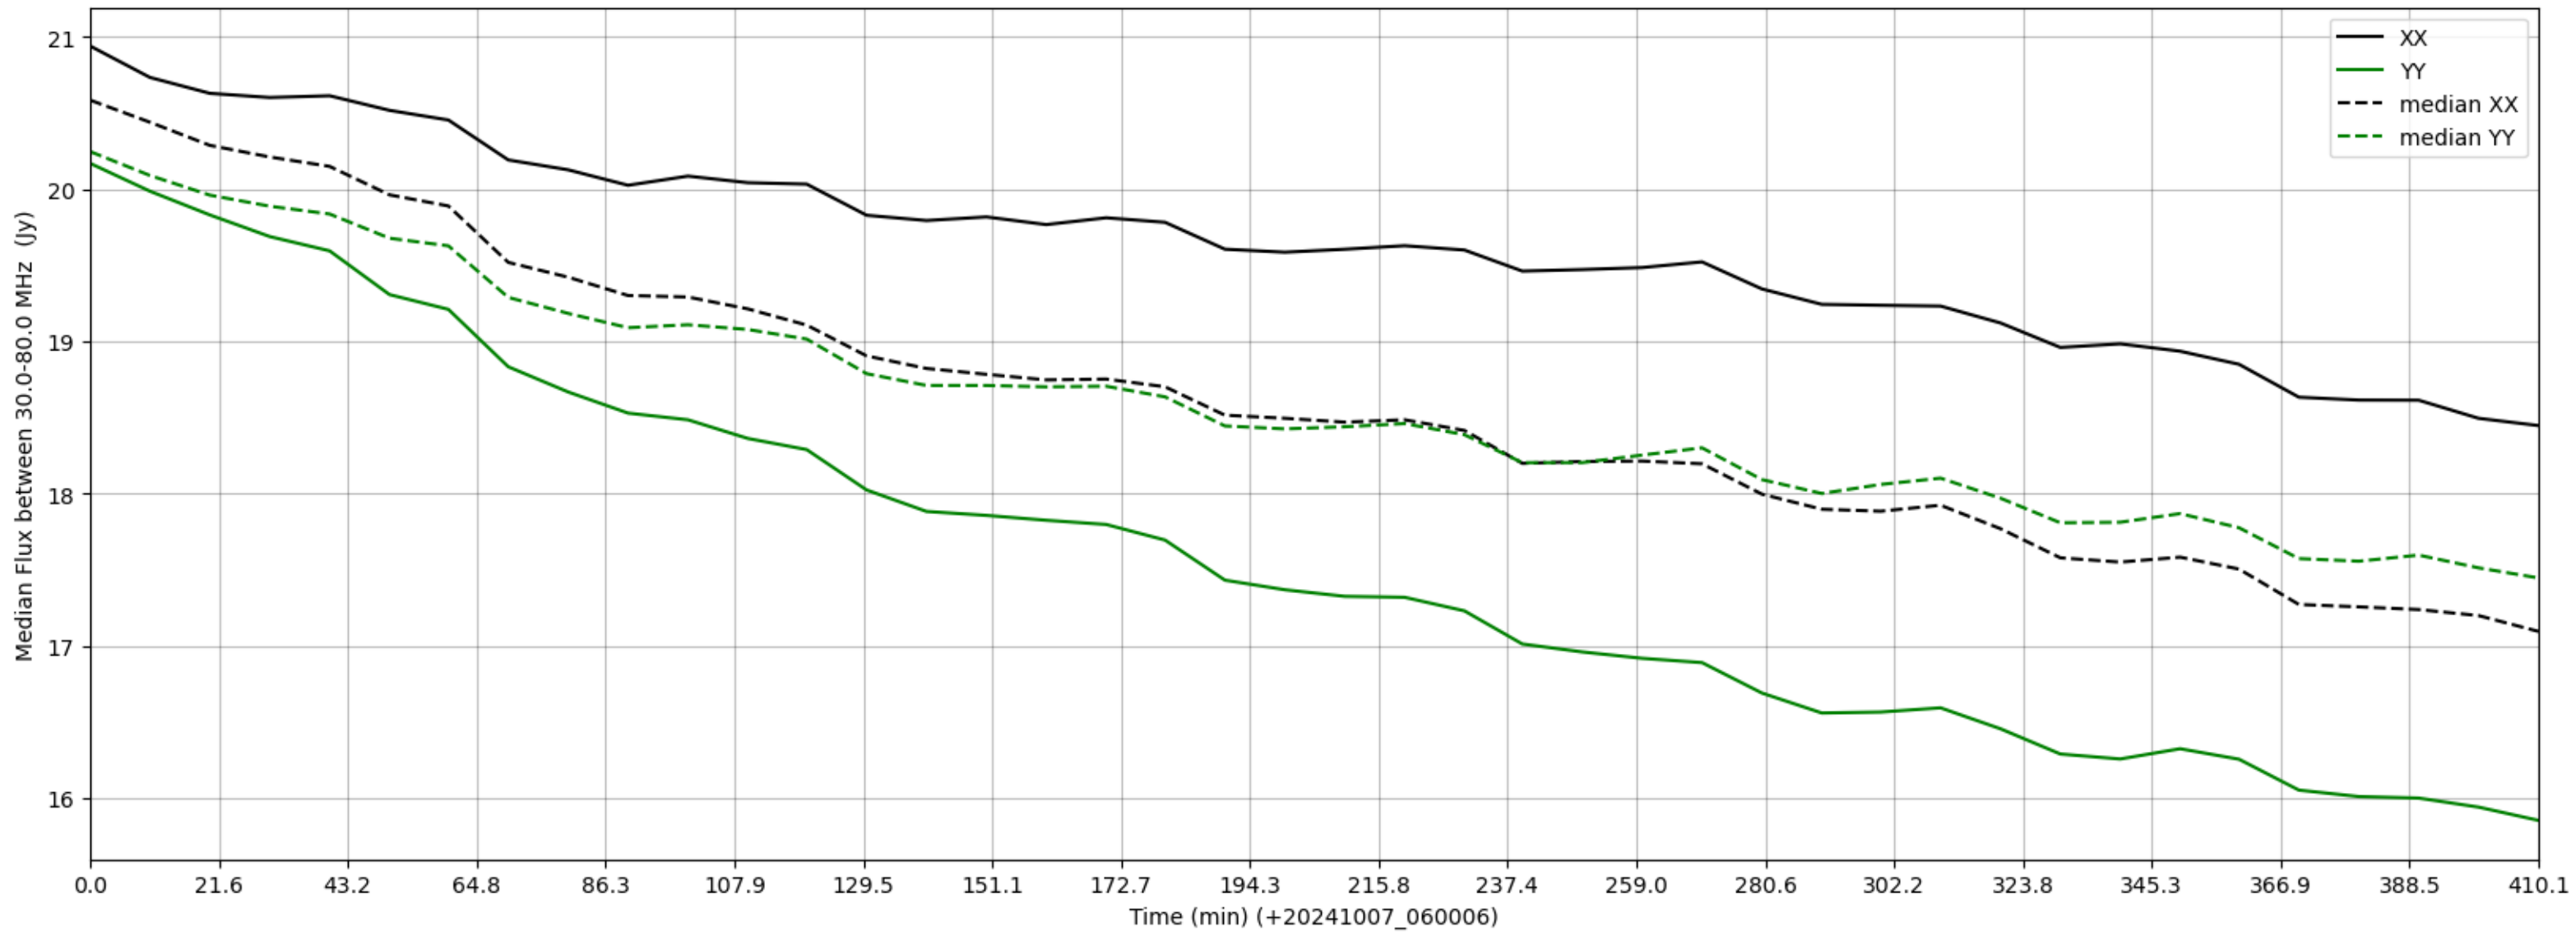

LWA287 - Correlator# 223 - XX FLAGS:Good - YY FLAGS:Good

LWA355 - Correlator# 222 - XX FLAGS:Good - YY FLAGS:Good