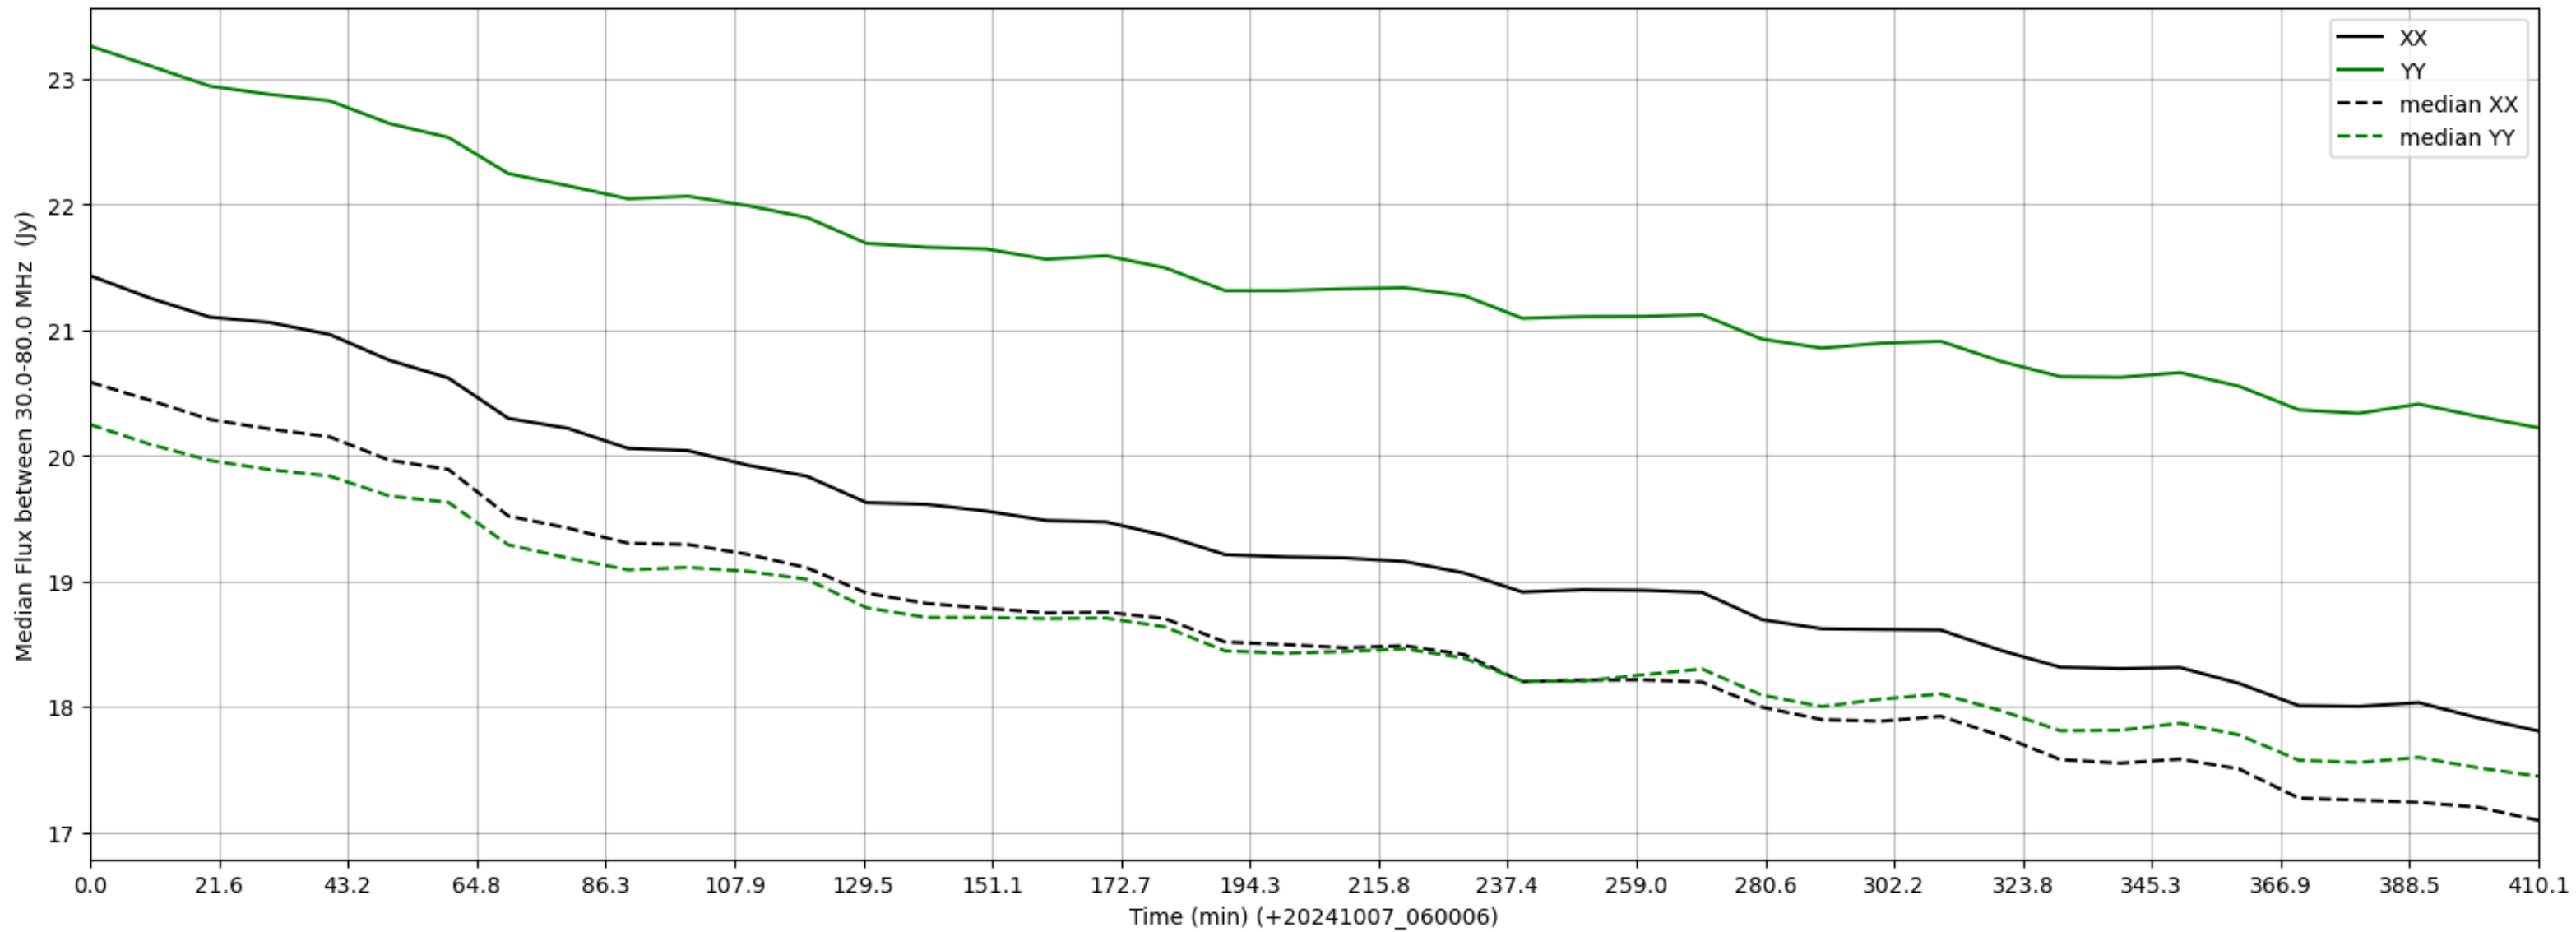

LWA153 - Correlator# 230 - XX FLAGS:Good - YY FLAGS:Good

LWA128 - Correlator# 229 - XX FLAGS:Good - YY FLAGS:Good