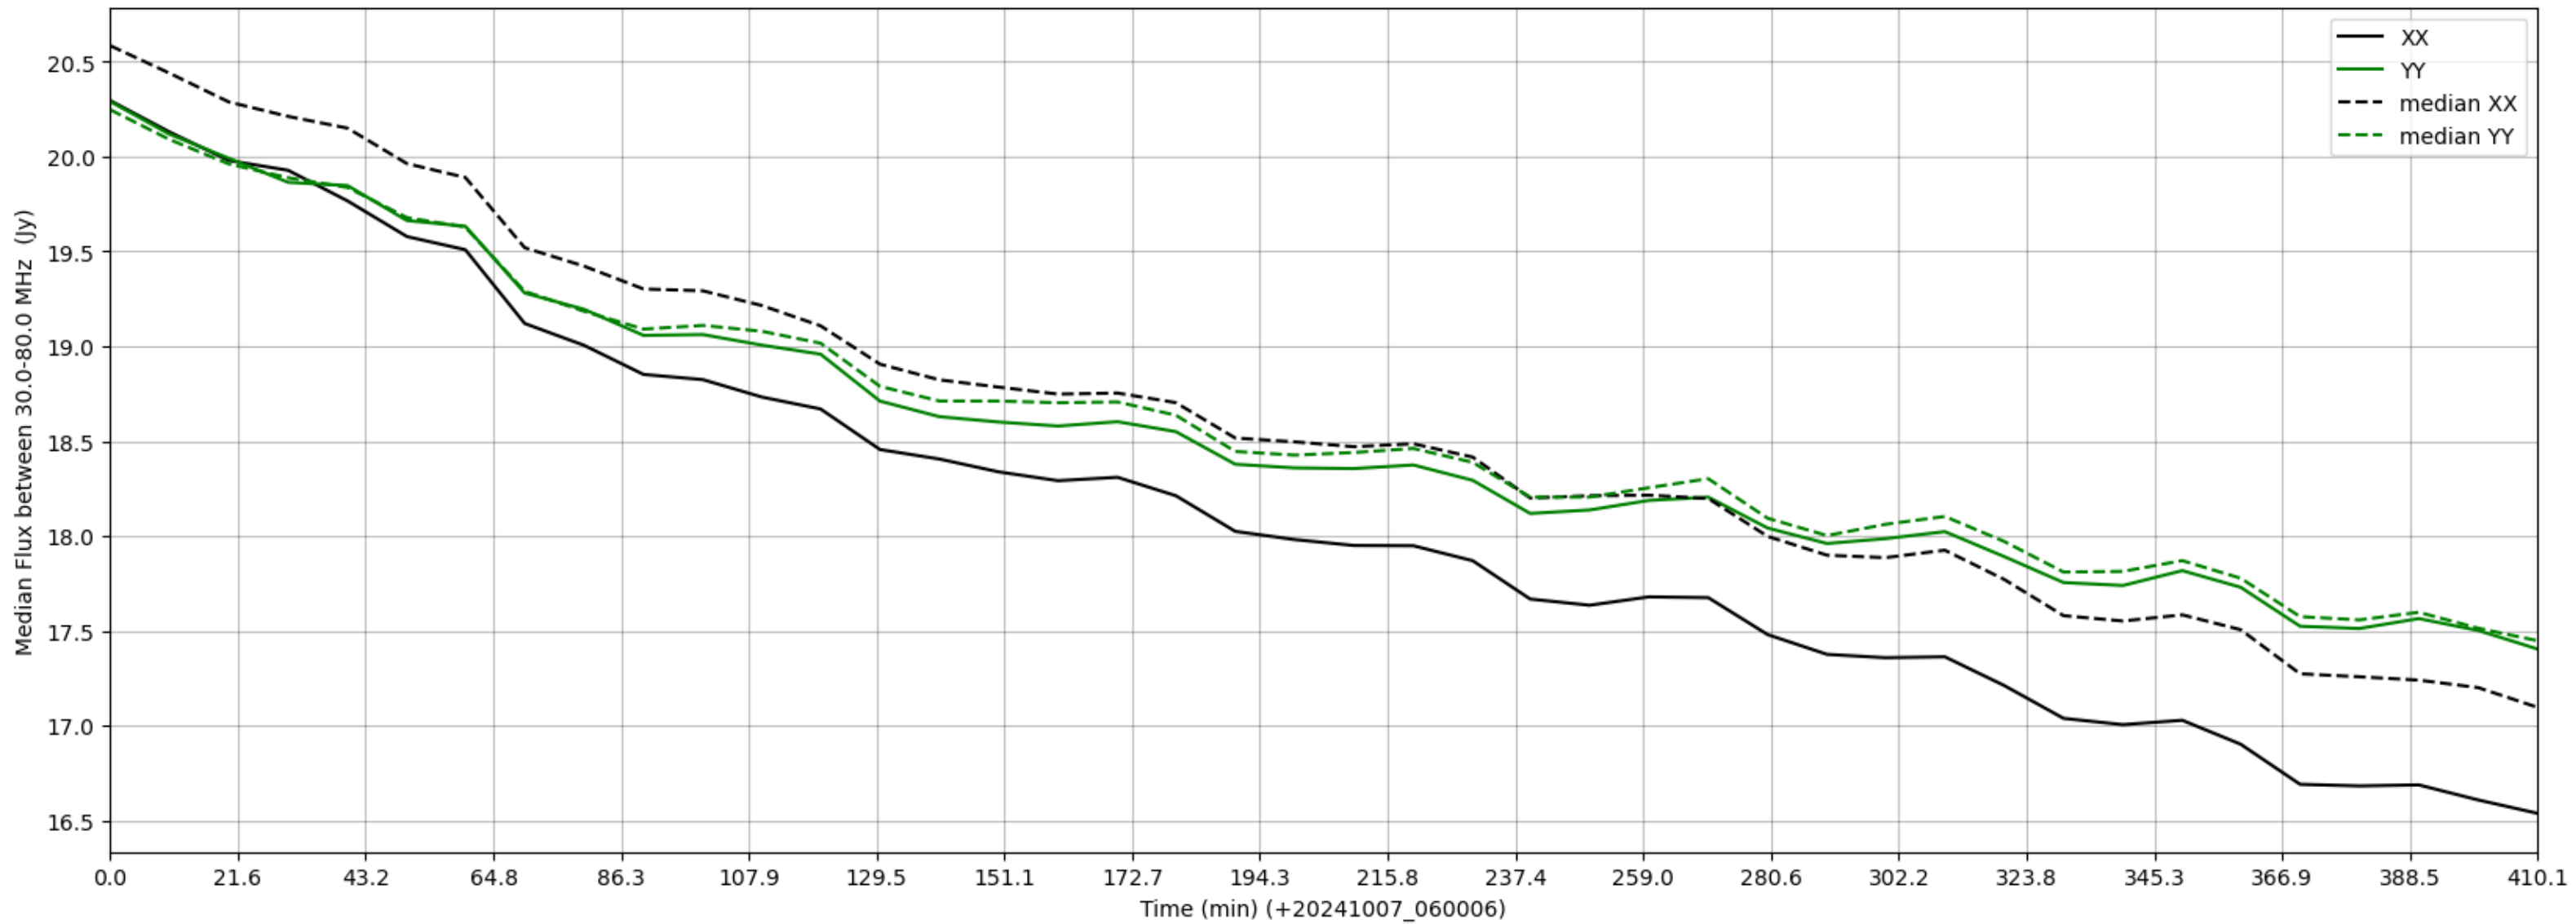

LWA092 - Correlator# 149 - XX FLAGS:Good - YY FLAGS:Good

LWA093 - Correlator# 148 - XX FLAGS:Good - YY FLAGS:Good