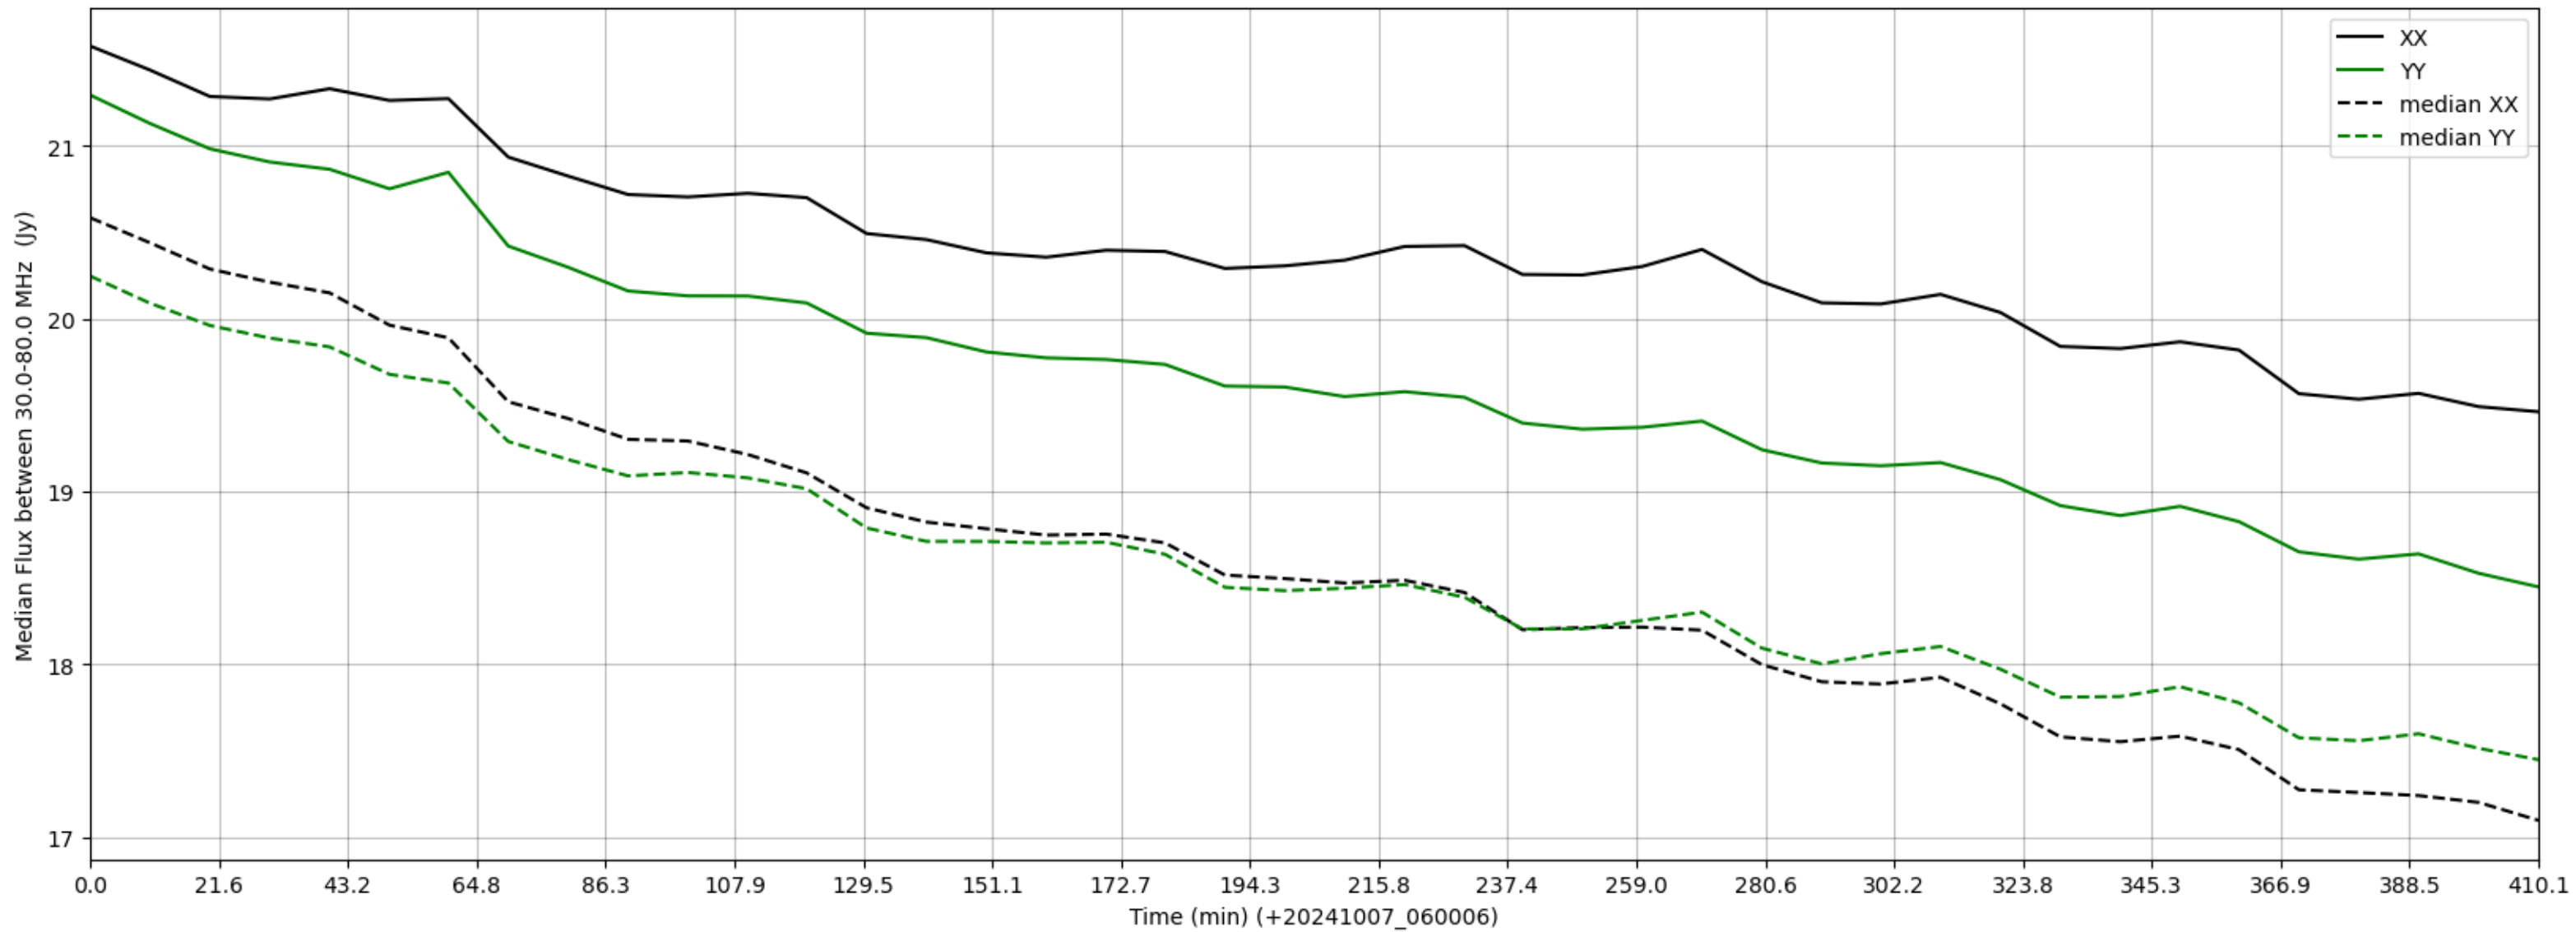

LWA256 - Correlator# 347 - XX FLAGS:Good - YY FLAGS:Good

LWA261 - Correlator# 346 - XX FLAGS:Good - YY FLAGS:Good