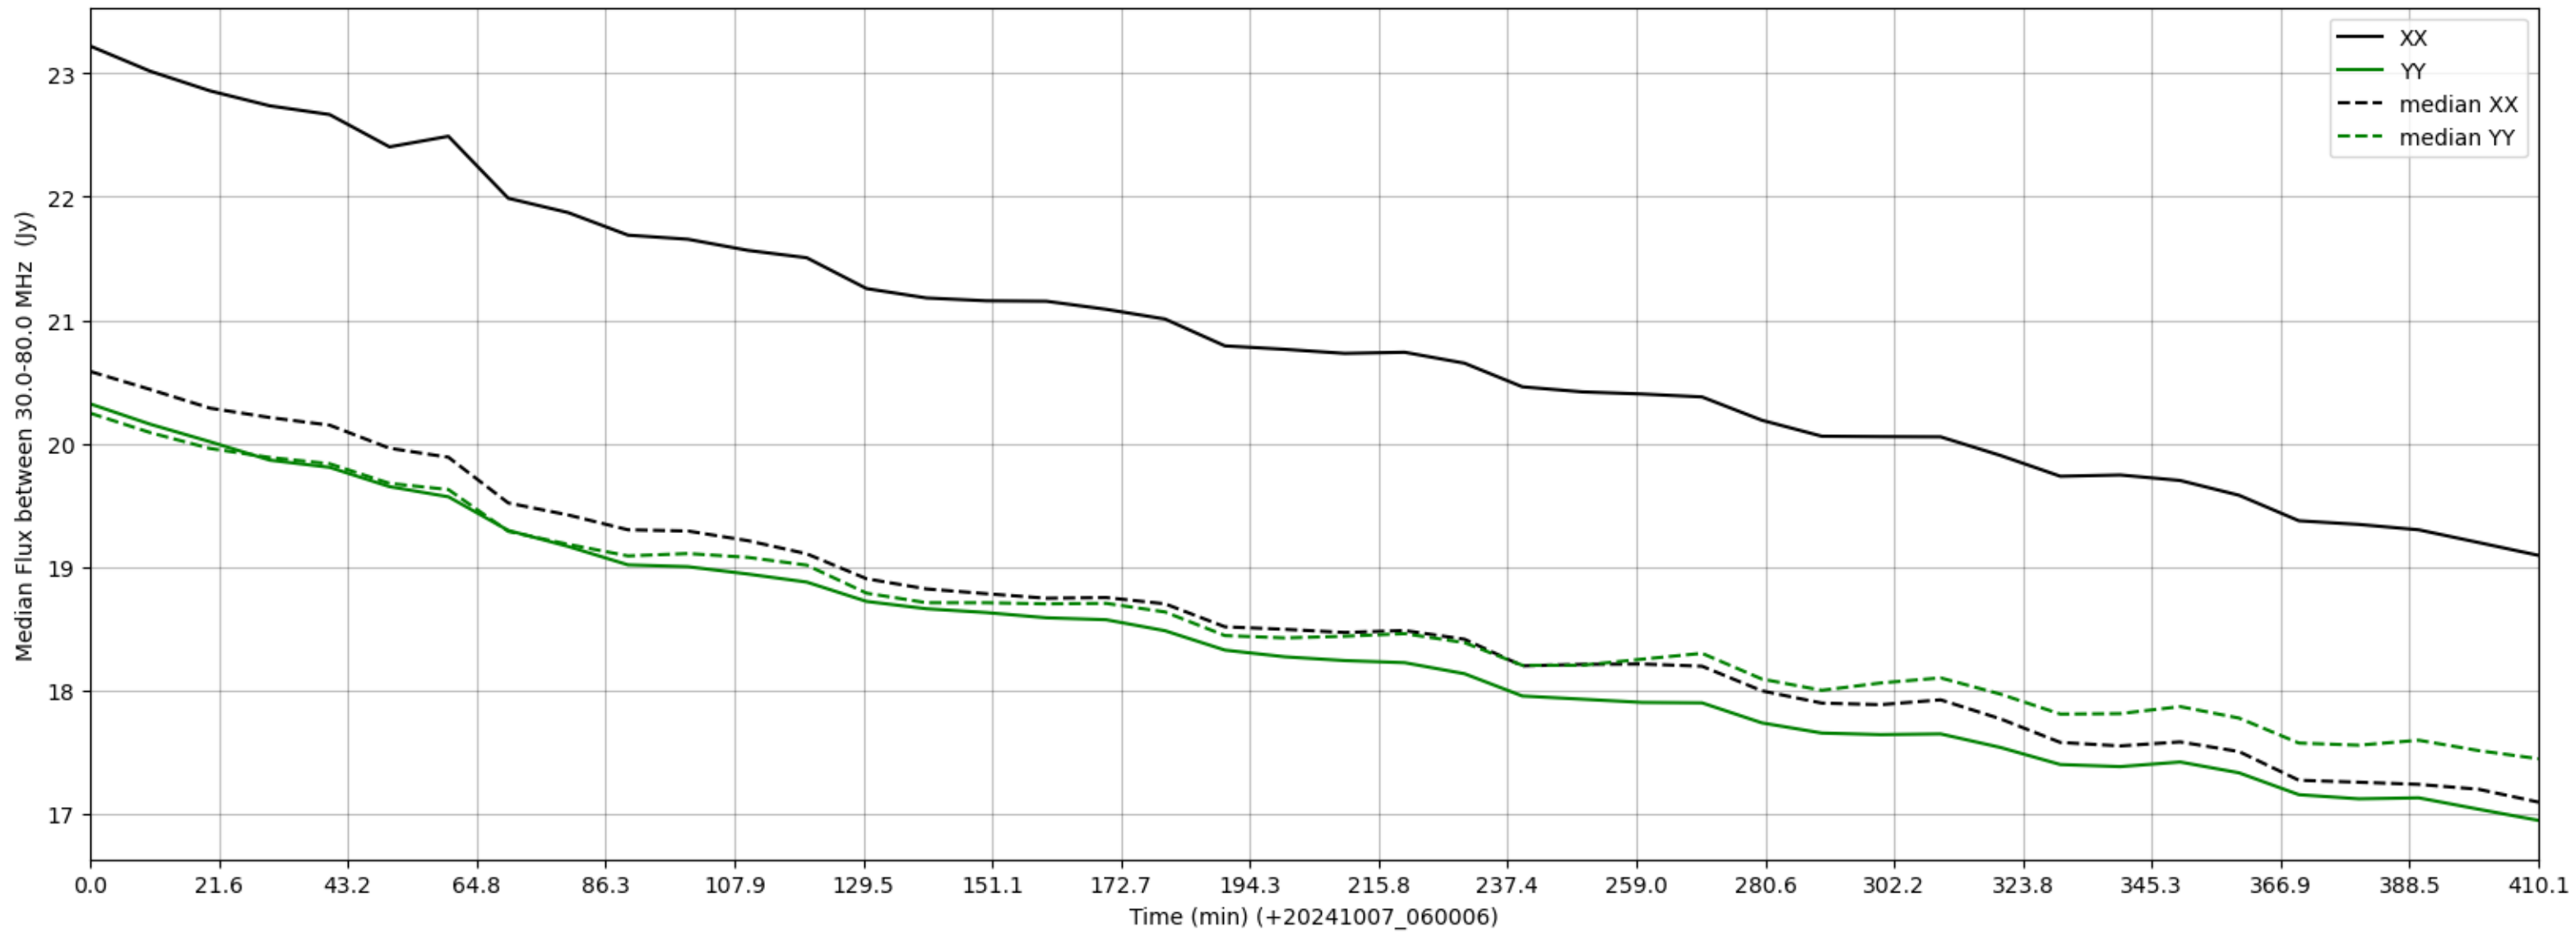

LWA266 - Correlator# 000 - XX FLAGS:Good - YY FLAGS:LowFlux

LWA259 - Correlator# 001 - XX FLAGS:Good - YY FLAGS:Good

LWA268 - Correlator# 002 - XX FLAGS:Good - YY FLAGS:Good

LWA267 - Correlator# 003 - XX FLAGS:LowFlux - YY FLAGS:Good