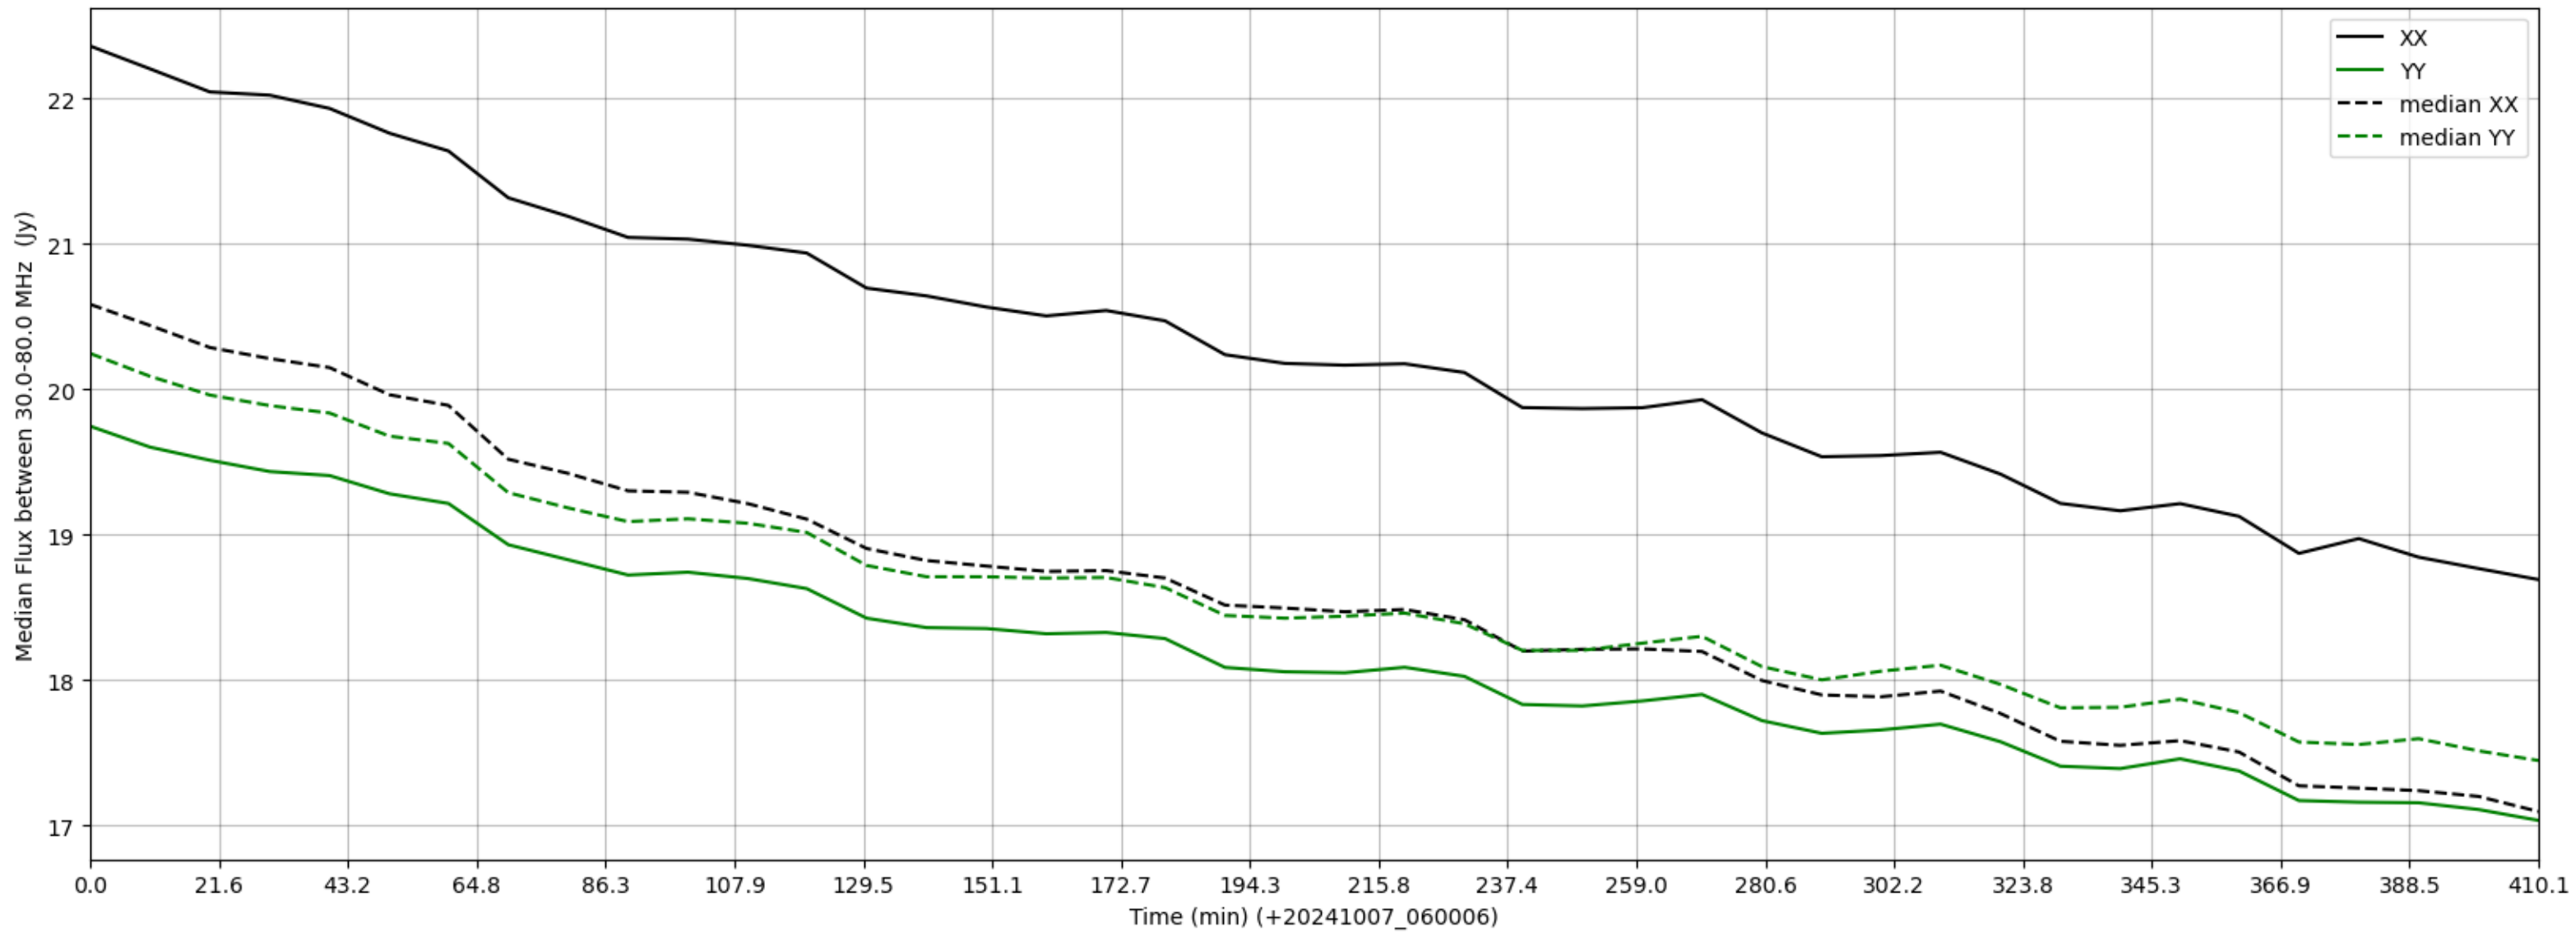

LWA187 - Correlator# 242 - XX FLAGS:Good - YY FLAGS:Good

LWA184 - Correlator# 241 - XX FLAGS:Good - YY FLAGS:Good