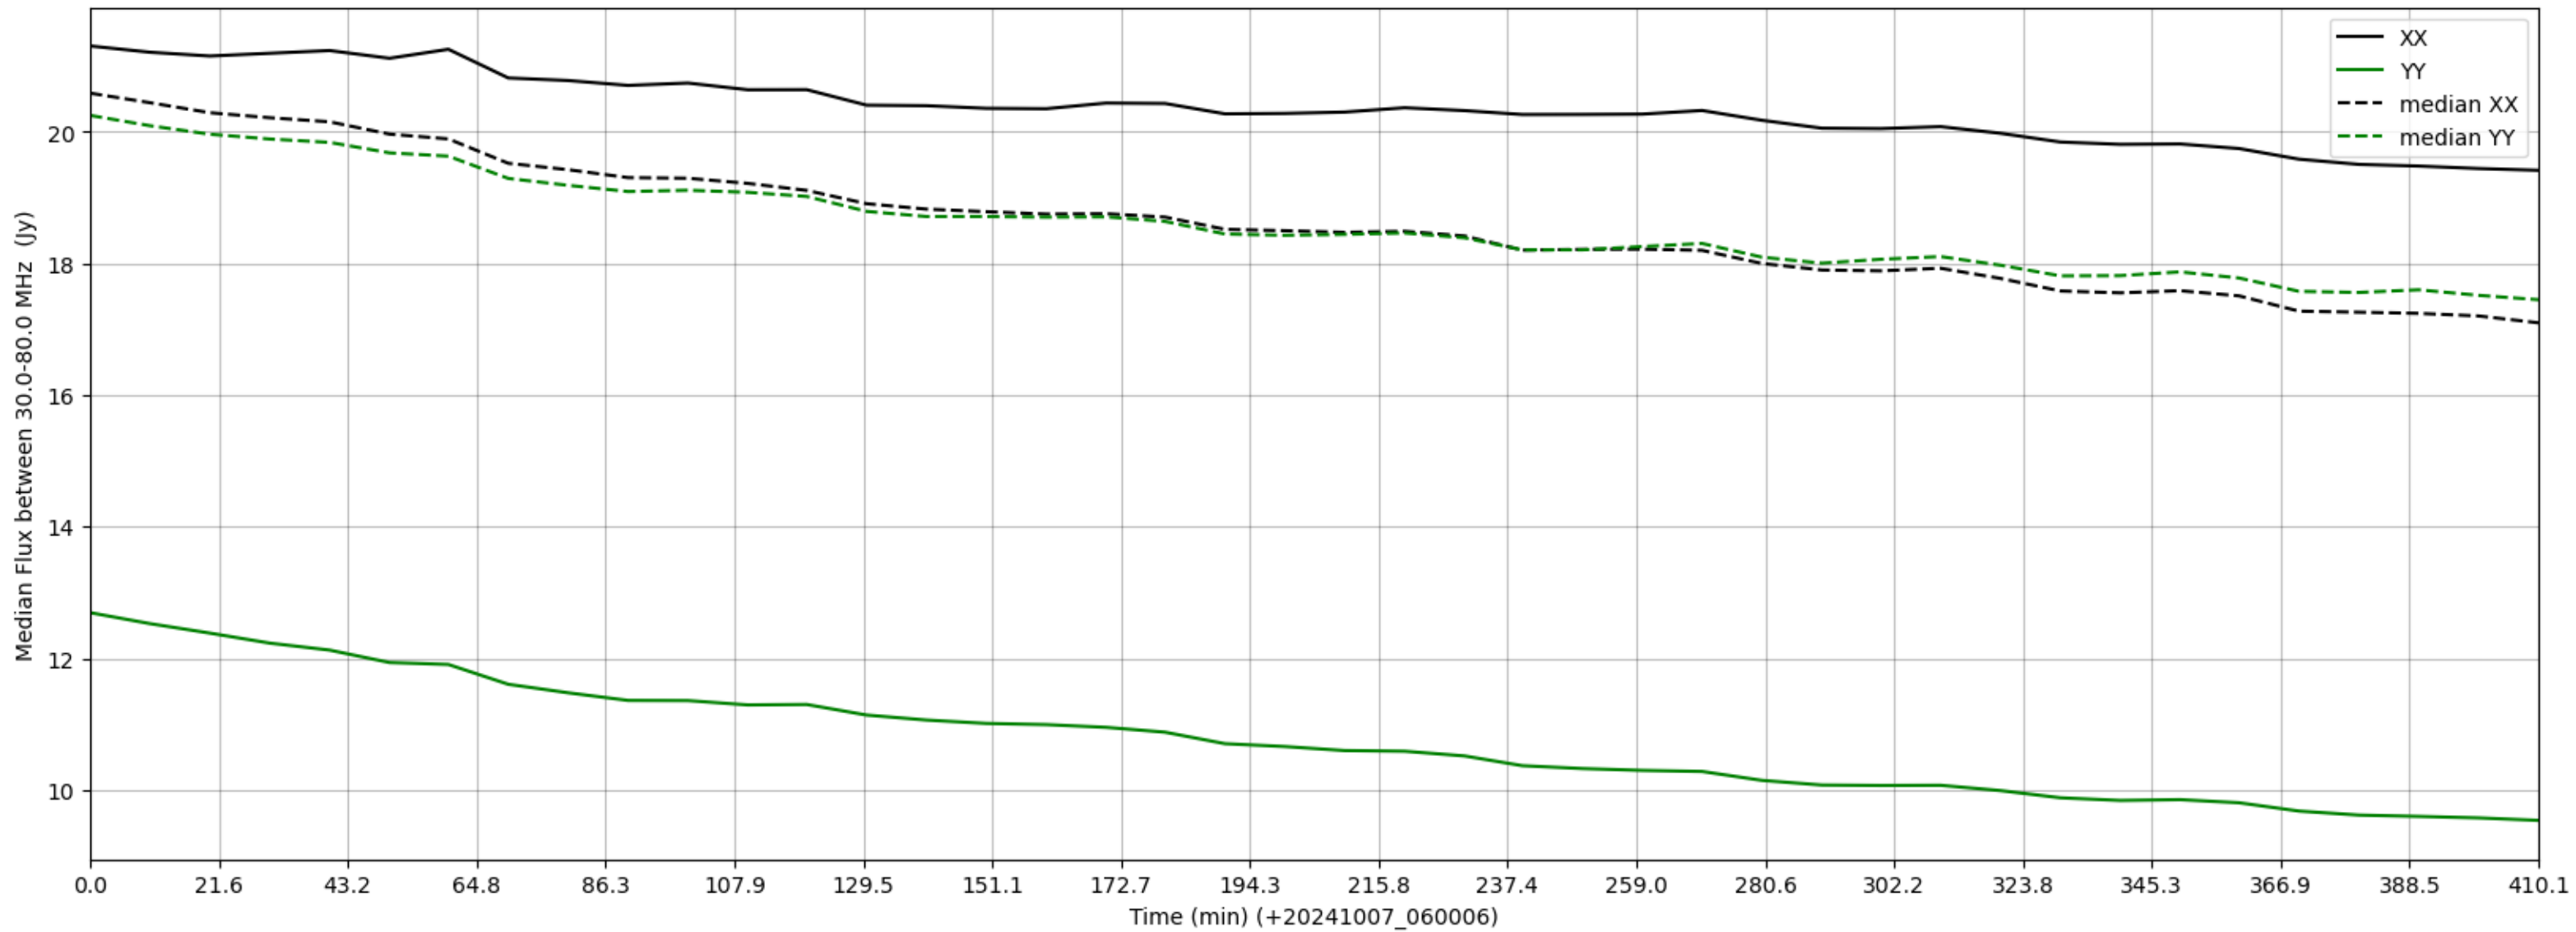

LWA299 - Correlator# 191 - XX FLAGS:Good - YY FLAGS:Good

LWA319 - Correlator# 190 - XX FLAGS:Good - YY FLAGS:Good