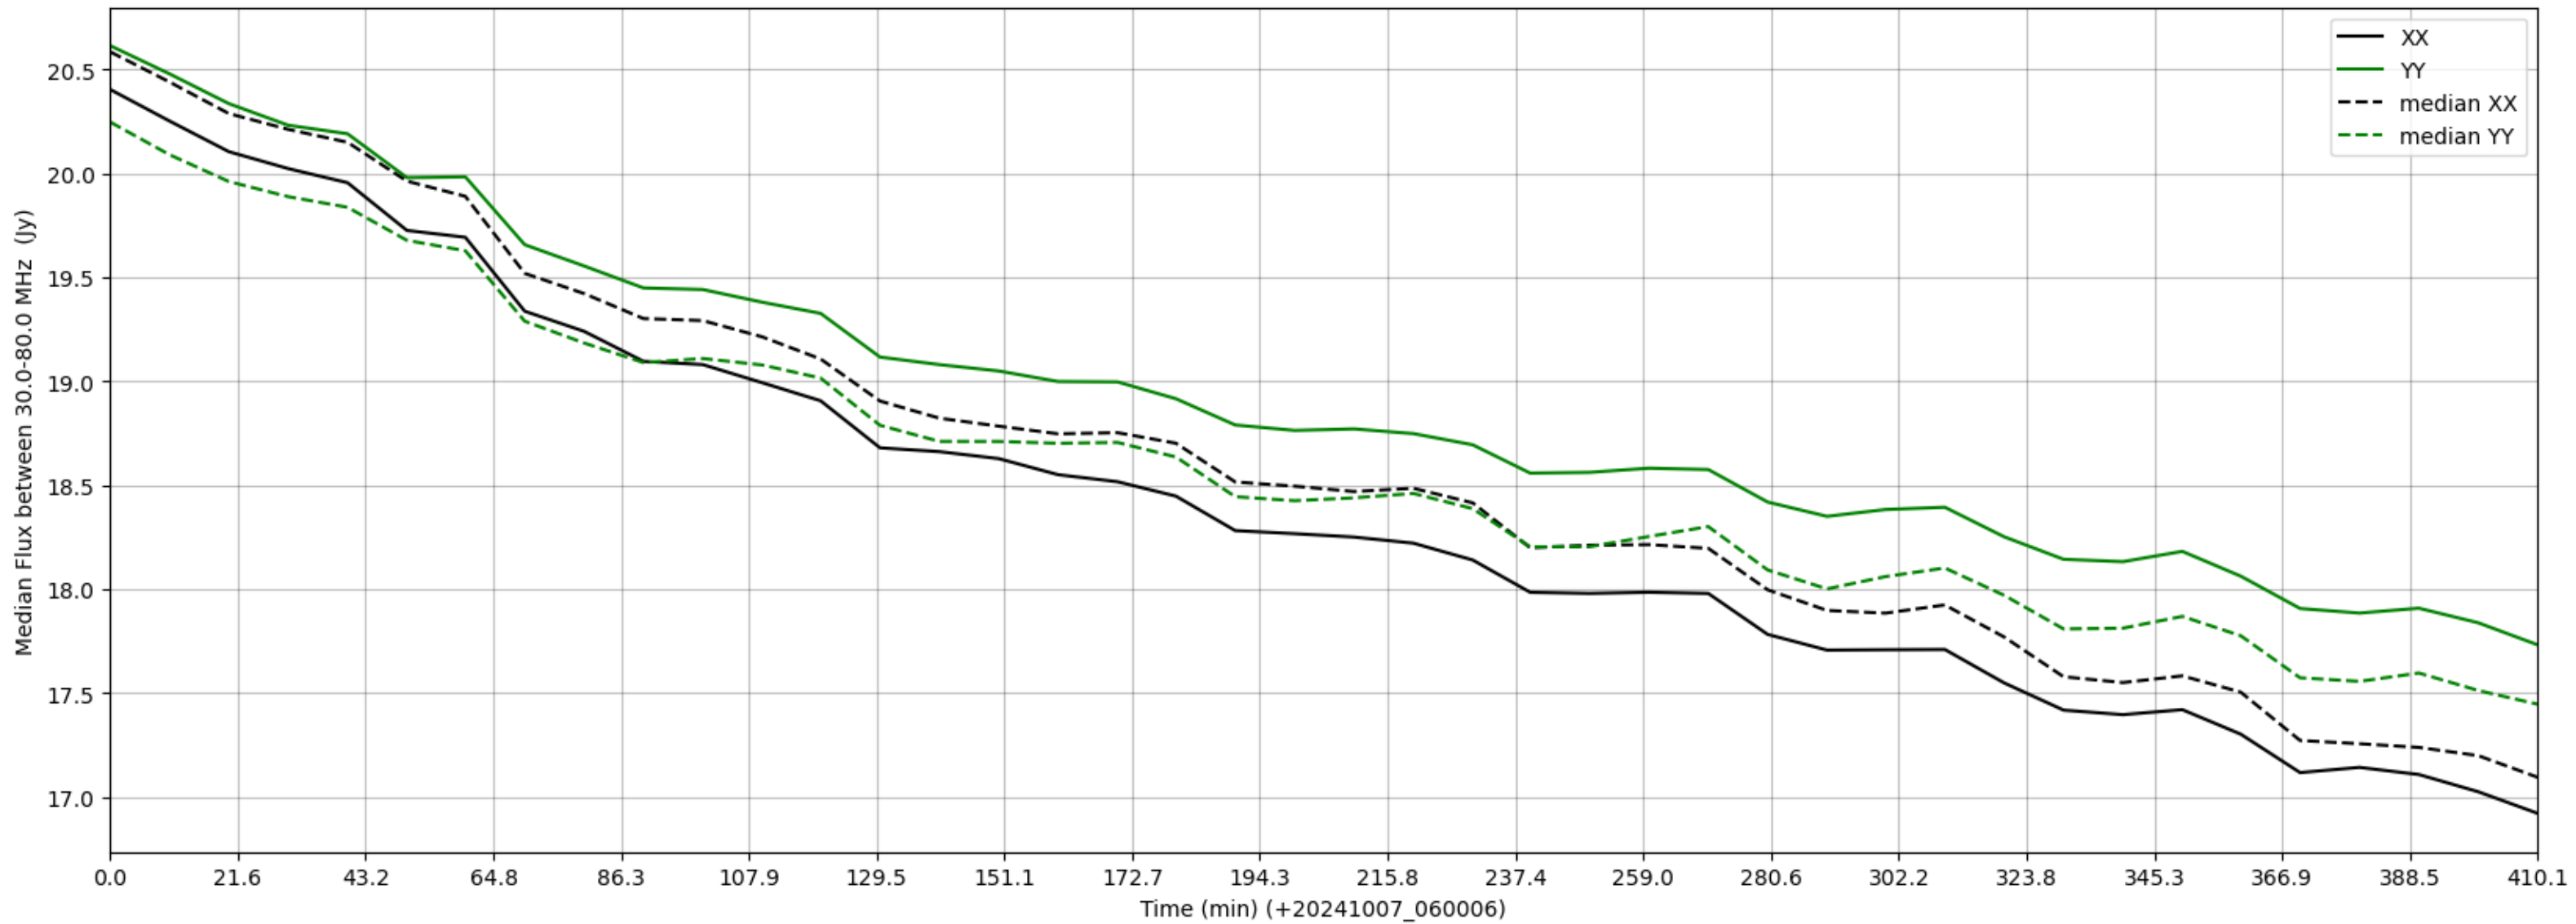

LWA016 - Correlator# 097 - XX FLAGS:Good - YY FLAGS:Good

LWA013 - Correlator# 096 - XX FLAGS:Good - YY FLAGS:Good