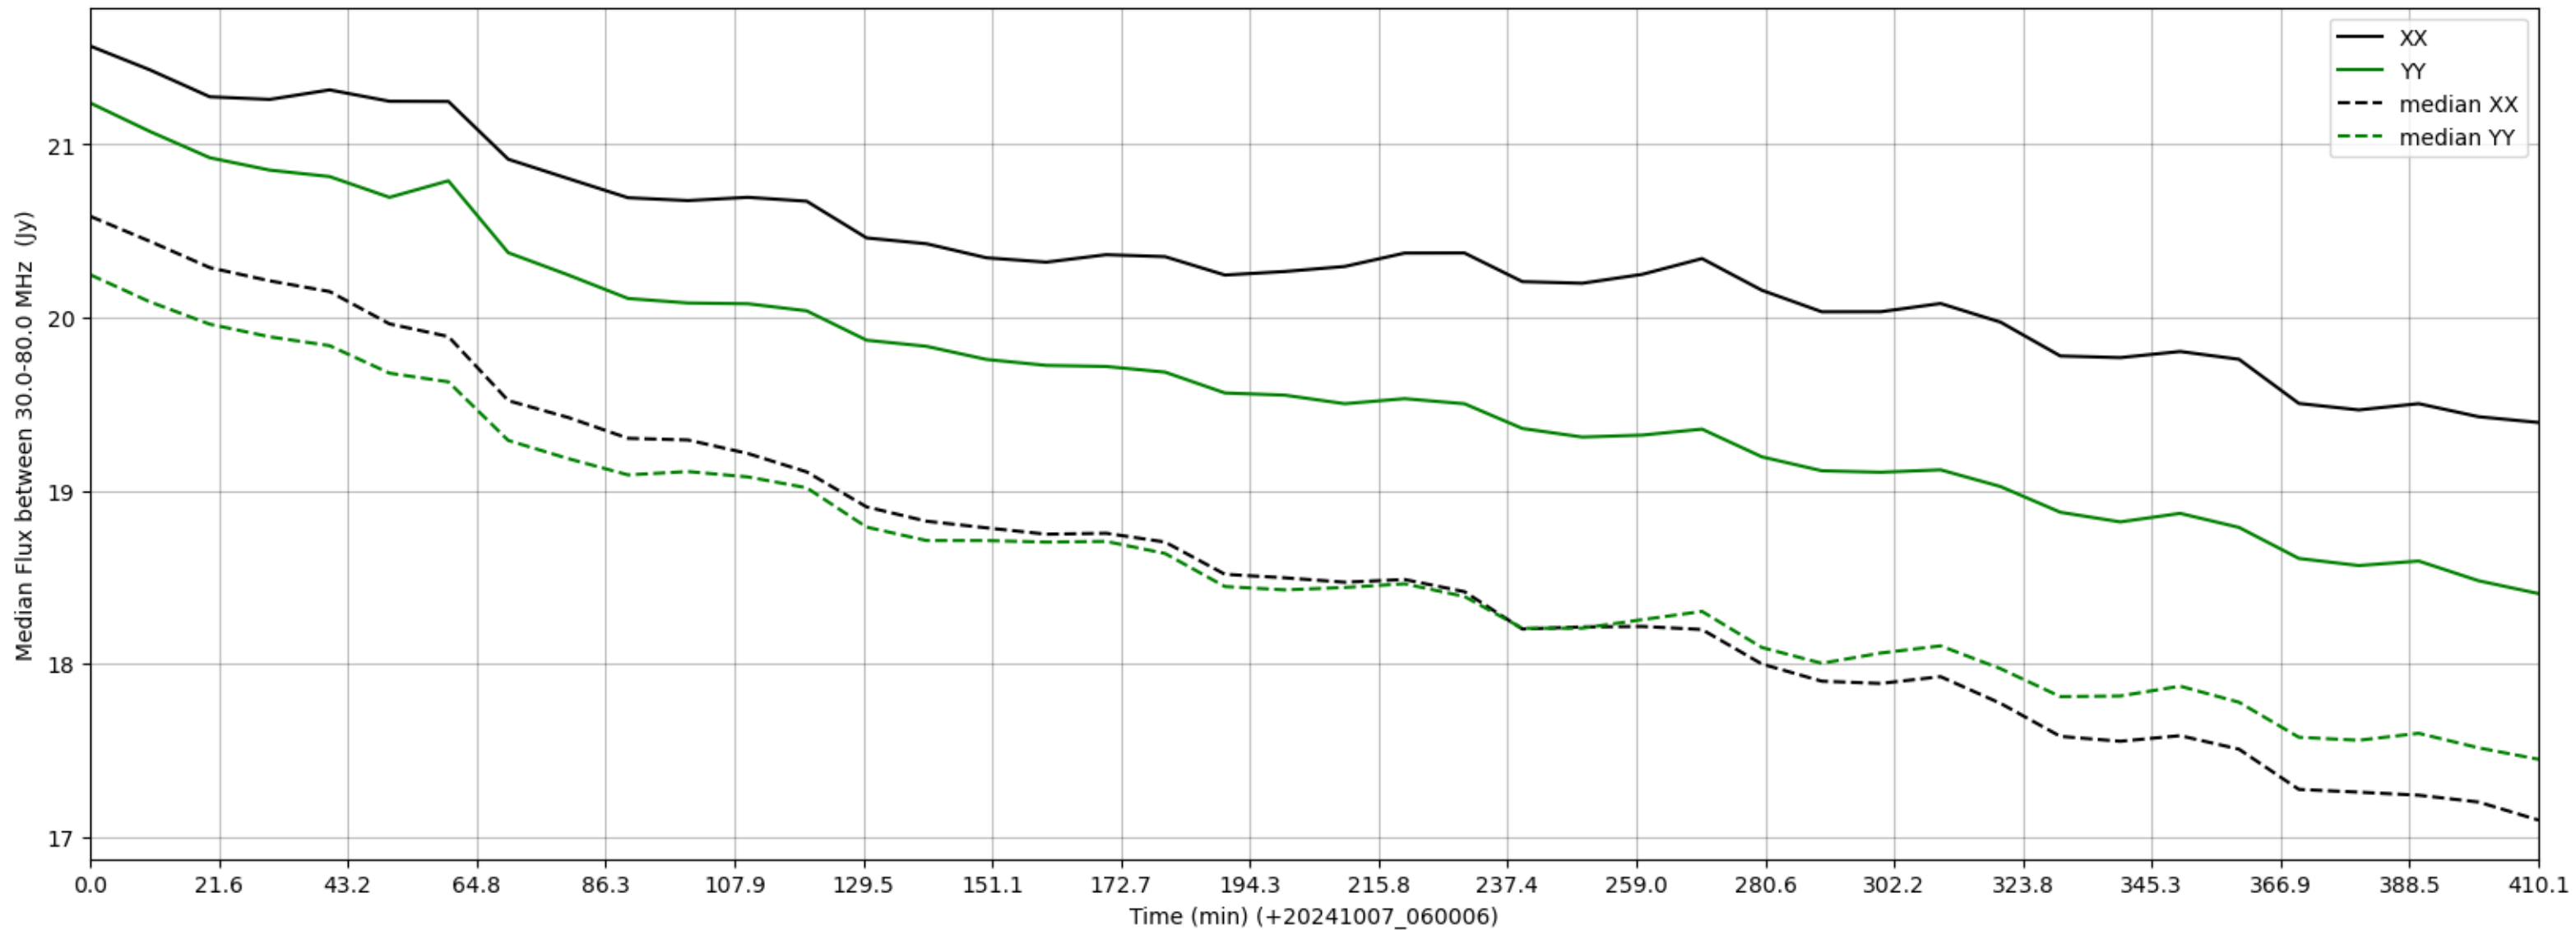

LWA337 - Correlator# 059 - XX FLAGS:Good - YY FLAGS:Good

LWA343 - Correlator# 058 - XX FLAGS:Good - YY FLAGS:Good