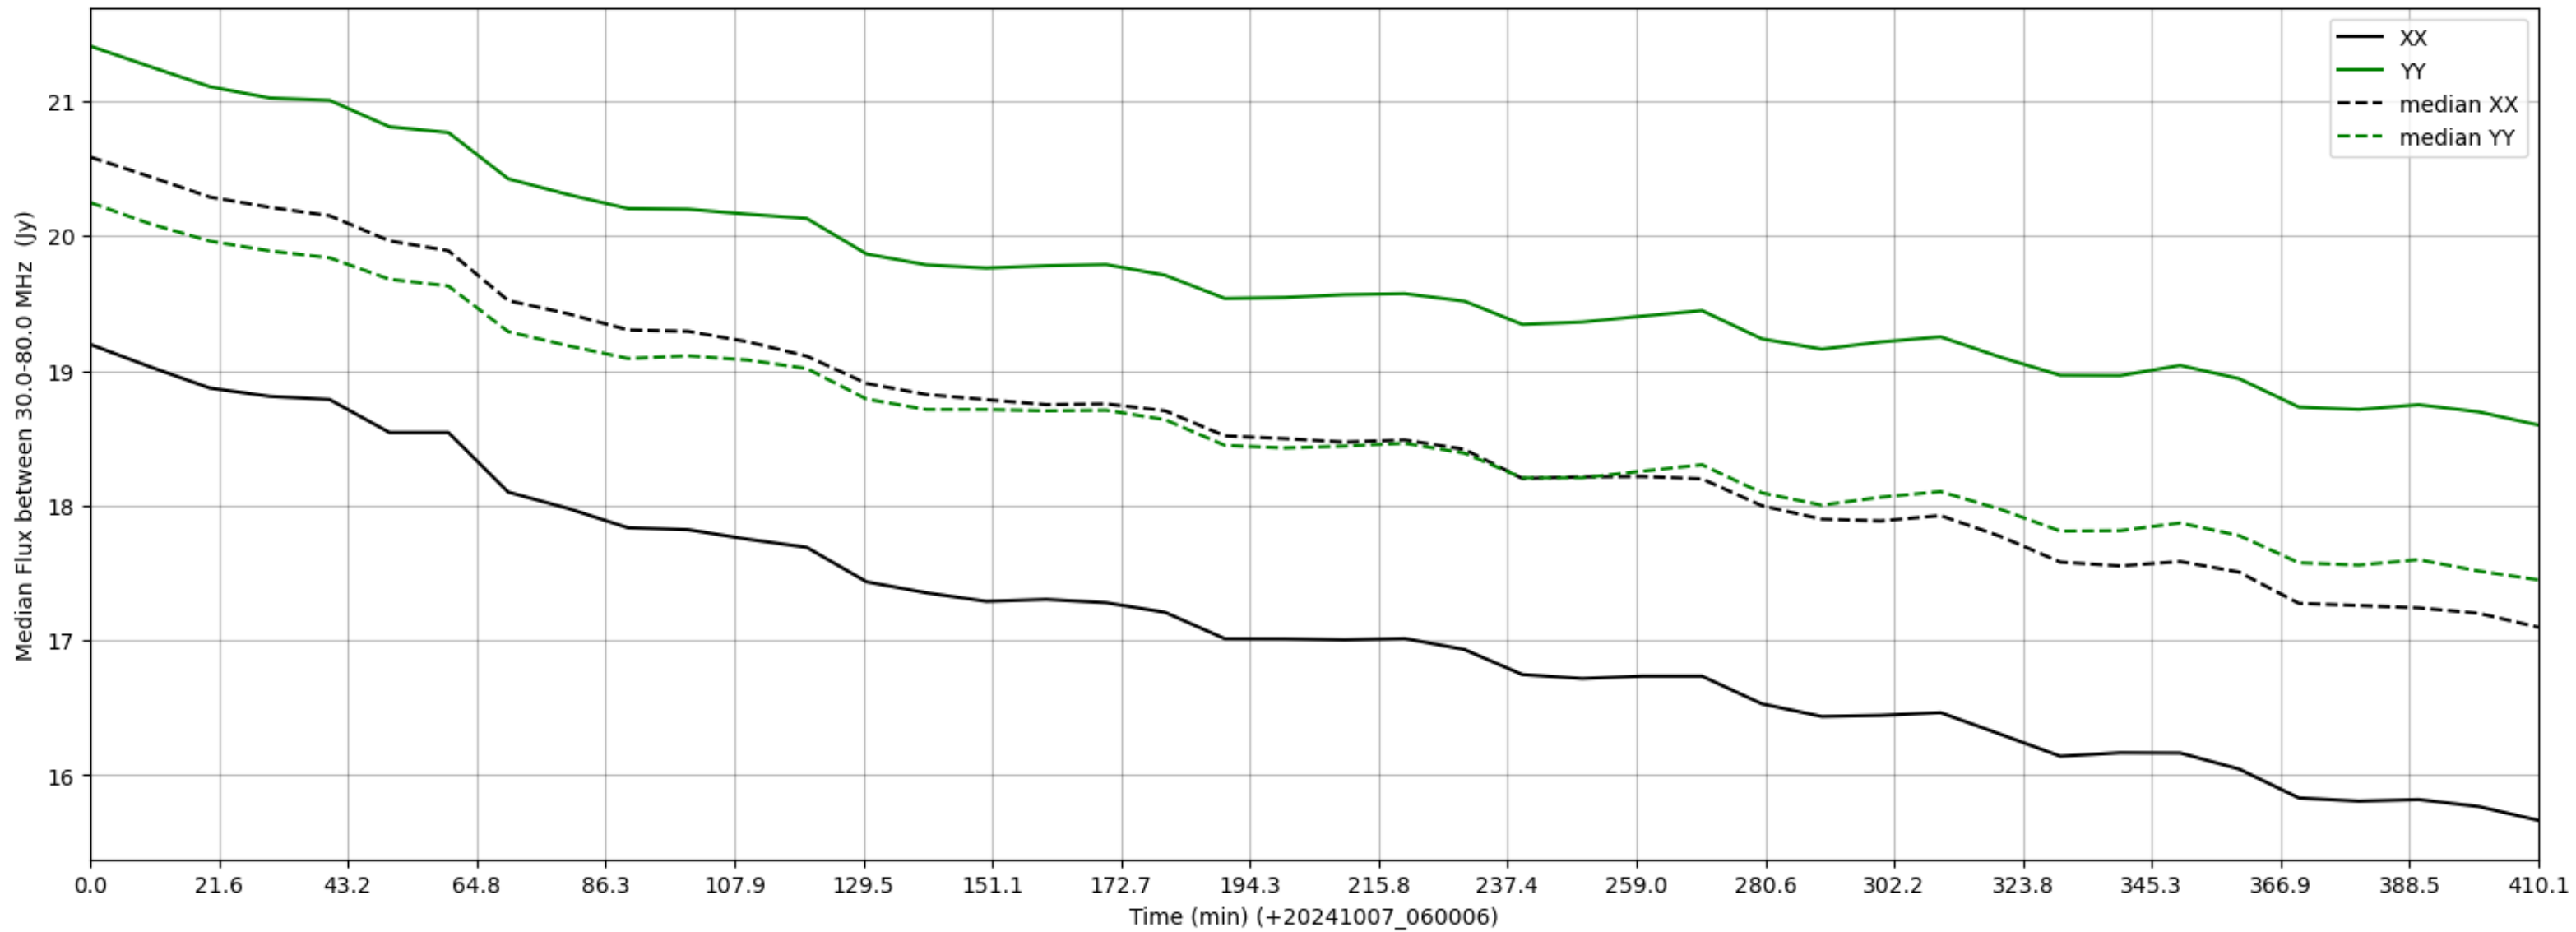

LWA010 - Correlator# 073 - XX FLAGS:Good - YY FLAGS:Good

LWA011 - Correlator# 072 - XX FLAGS:Good - YY FLAGS:Good