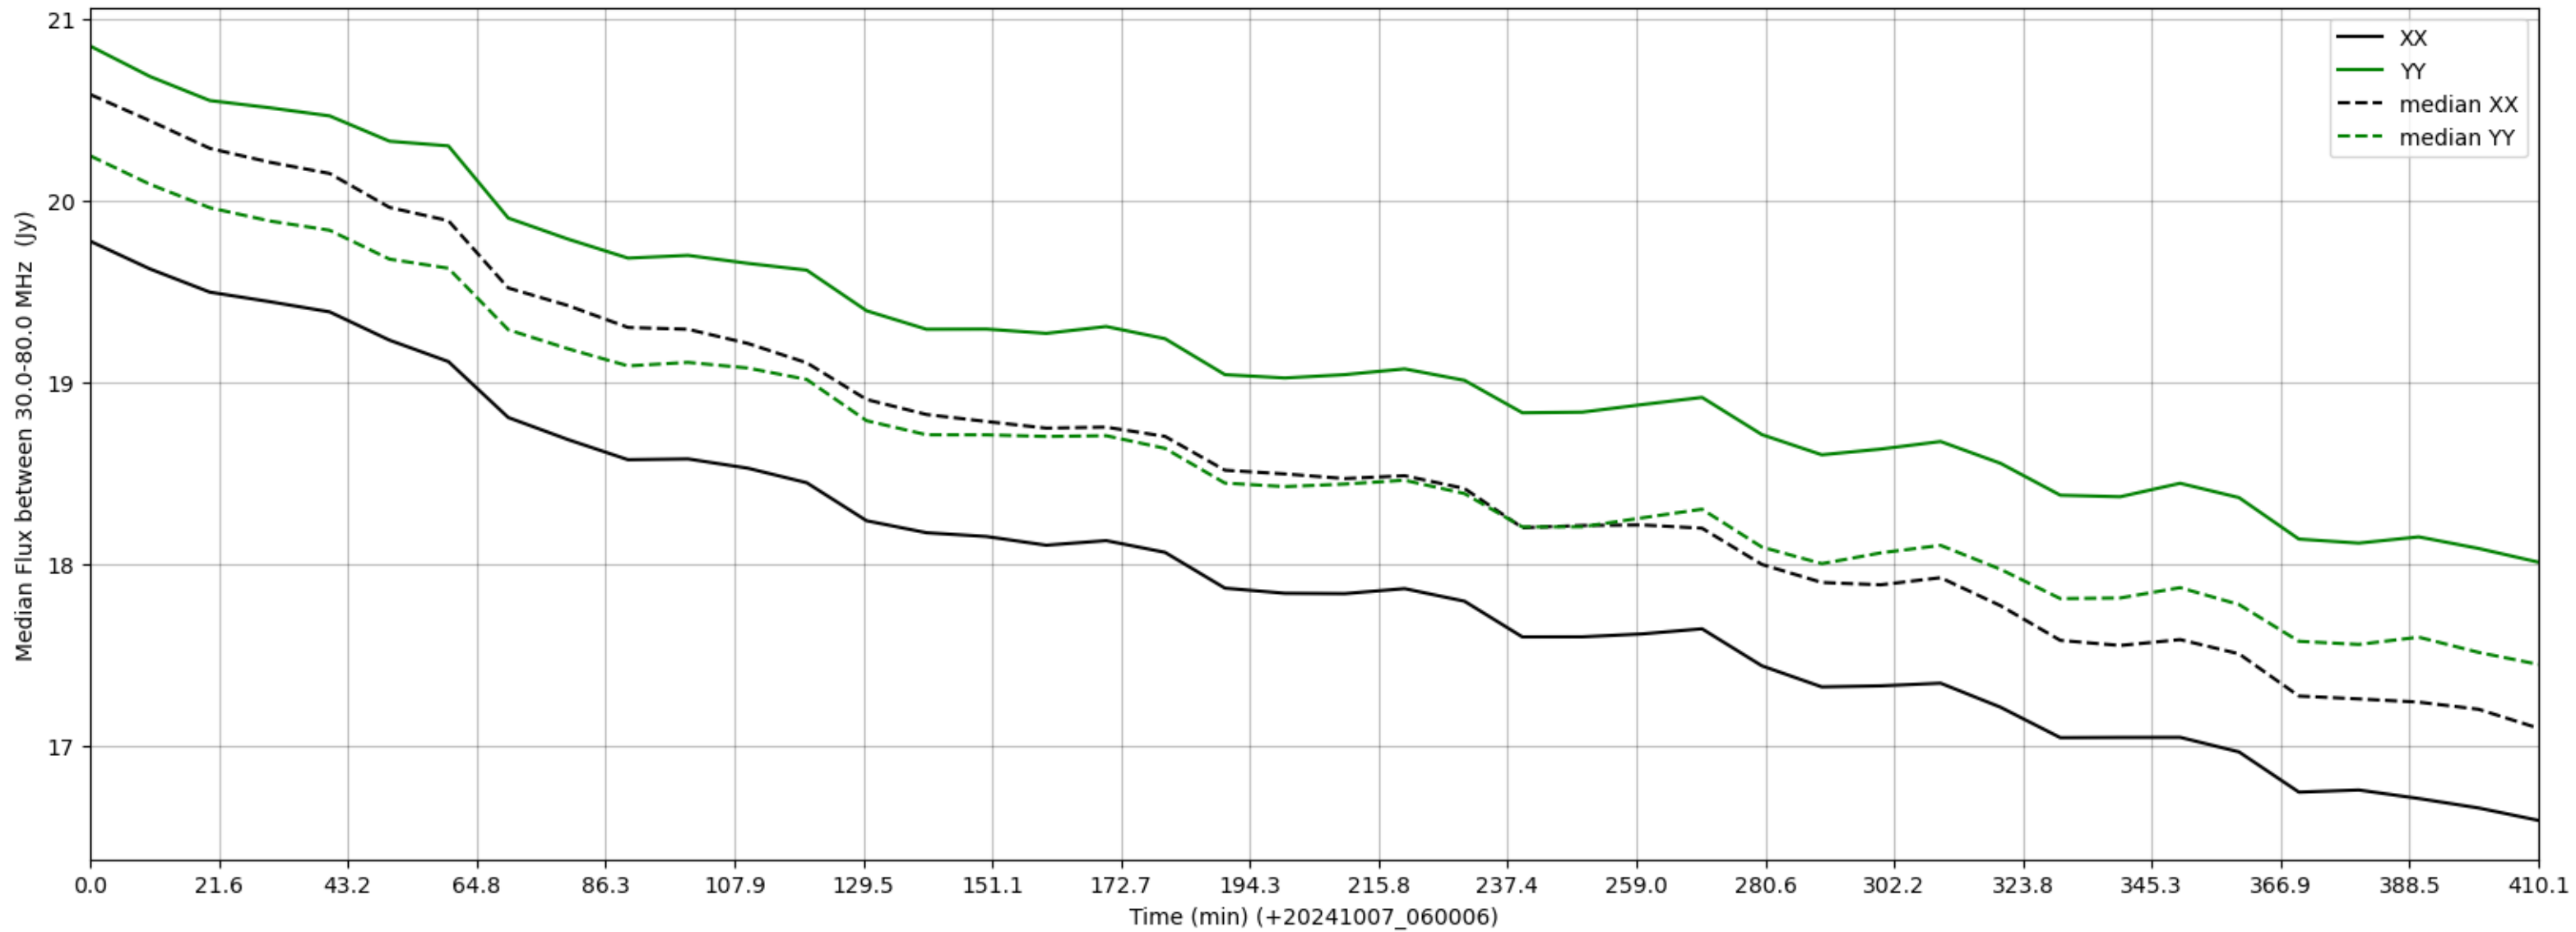

LWA239 - Correlator# 313 - XX FLAGS:Good - YY FLAGS:Good

LWA240 - Correlator# 312 - XX FLAGS:Good - YY FLAGS:Good