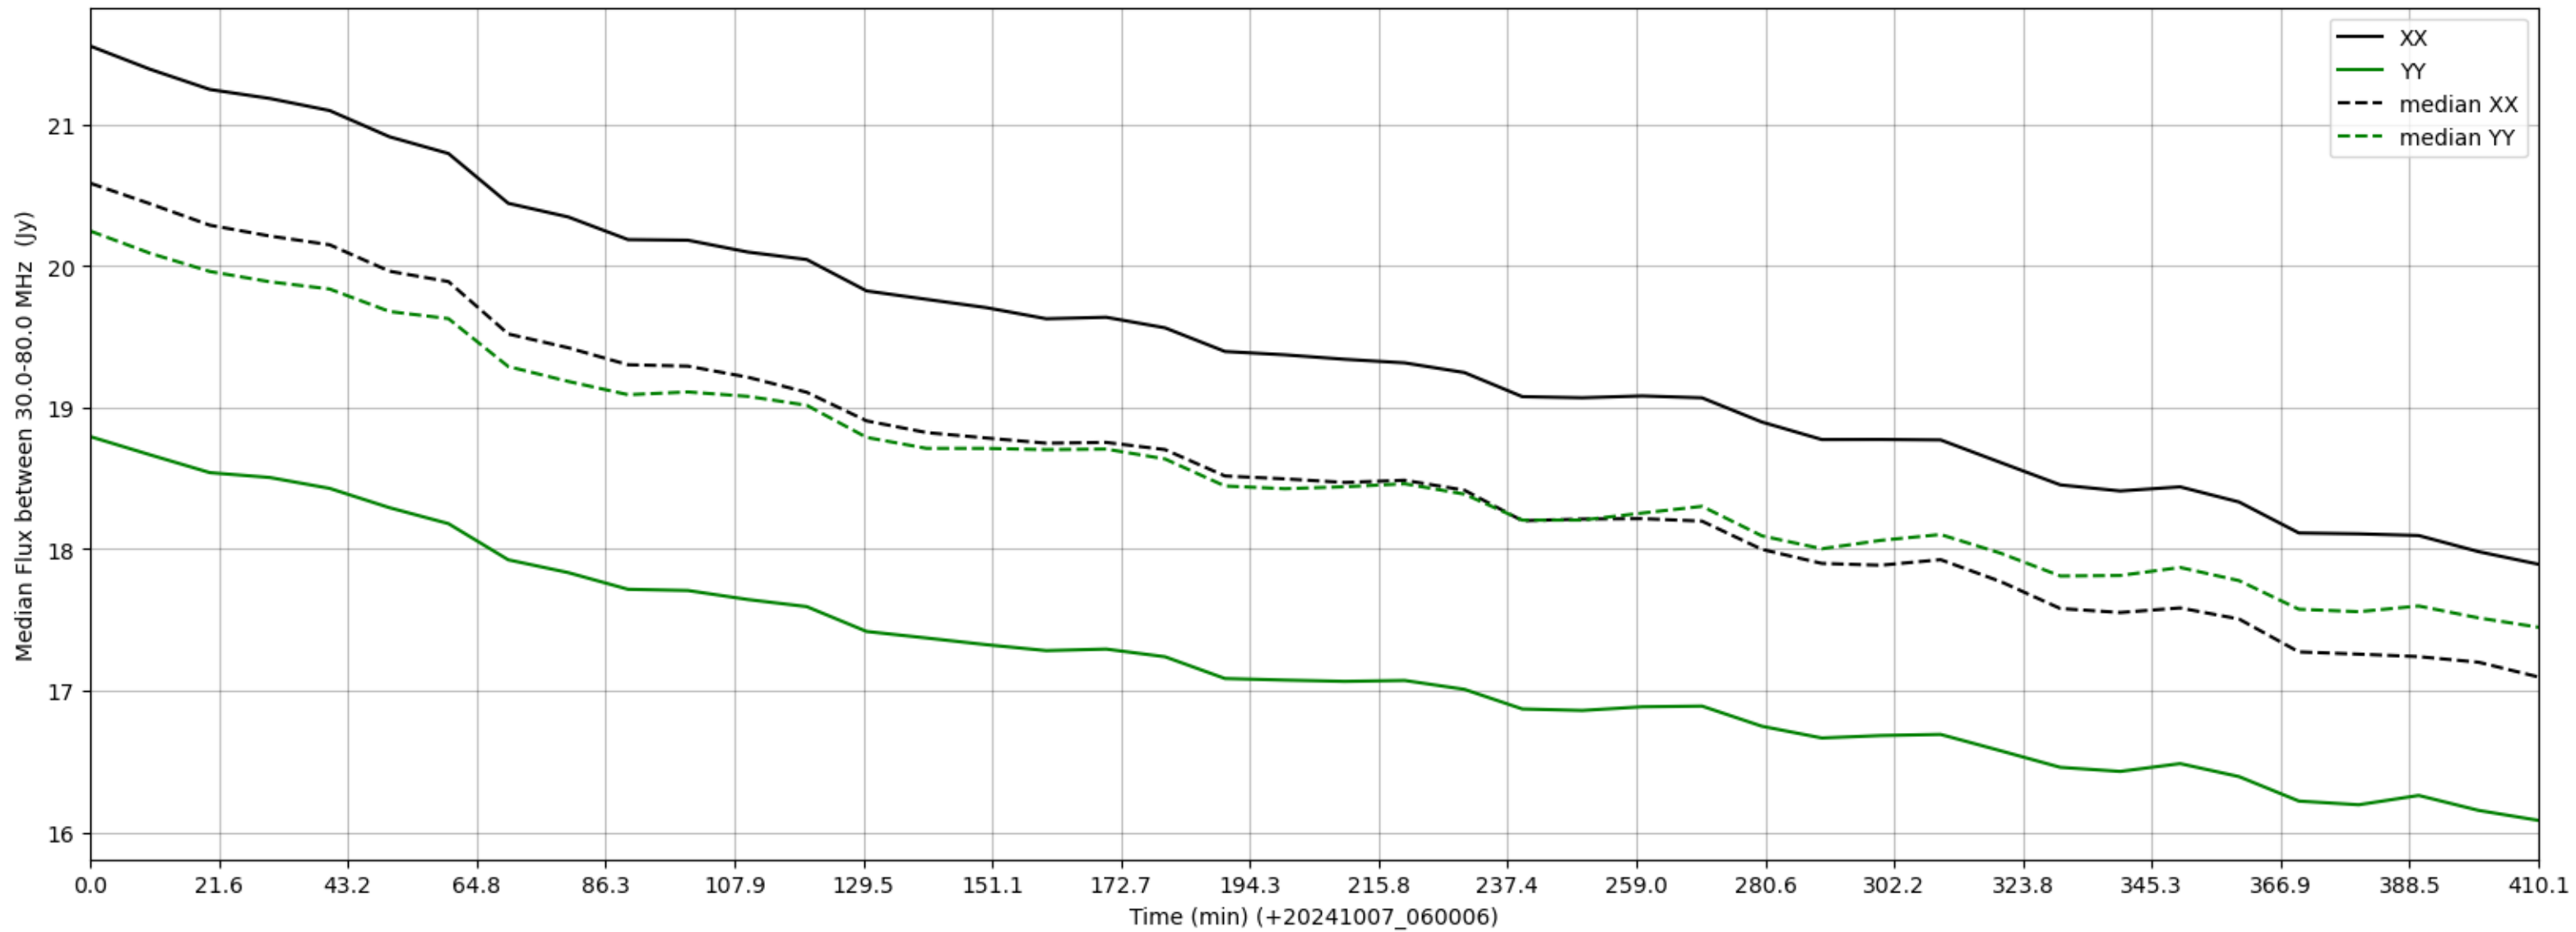

LWA325 - Correlator# 154 - XX FLAGS:Good - YY FLAGS:Good

LWA121 - Correlator# 153 - XX FLAGS:Good - YY FLAGS:Good