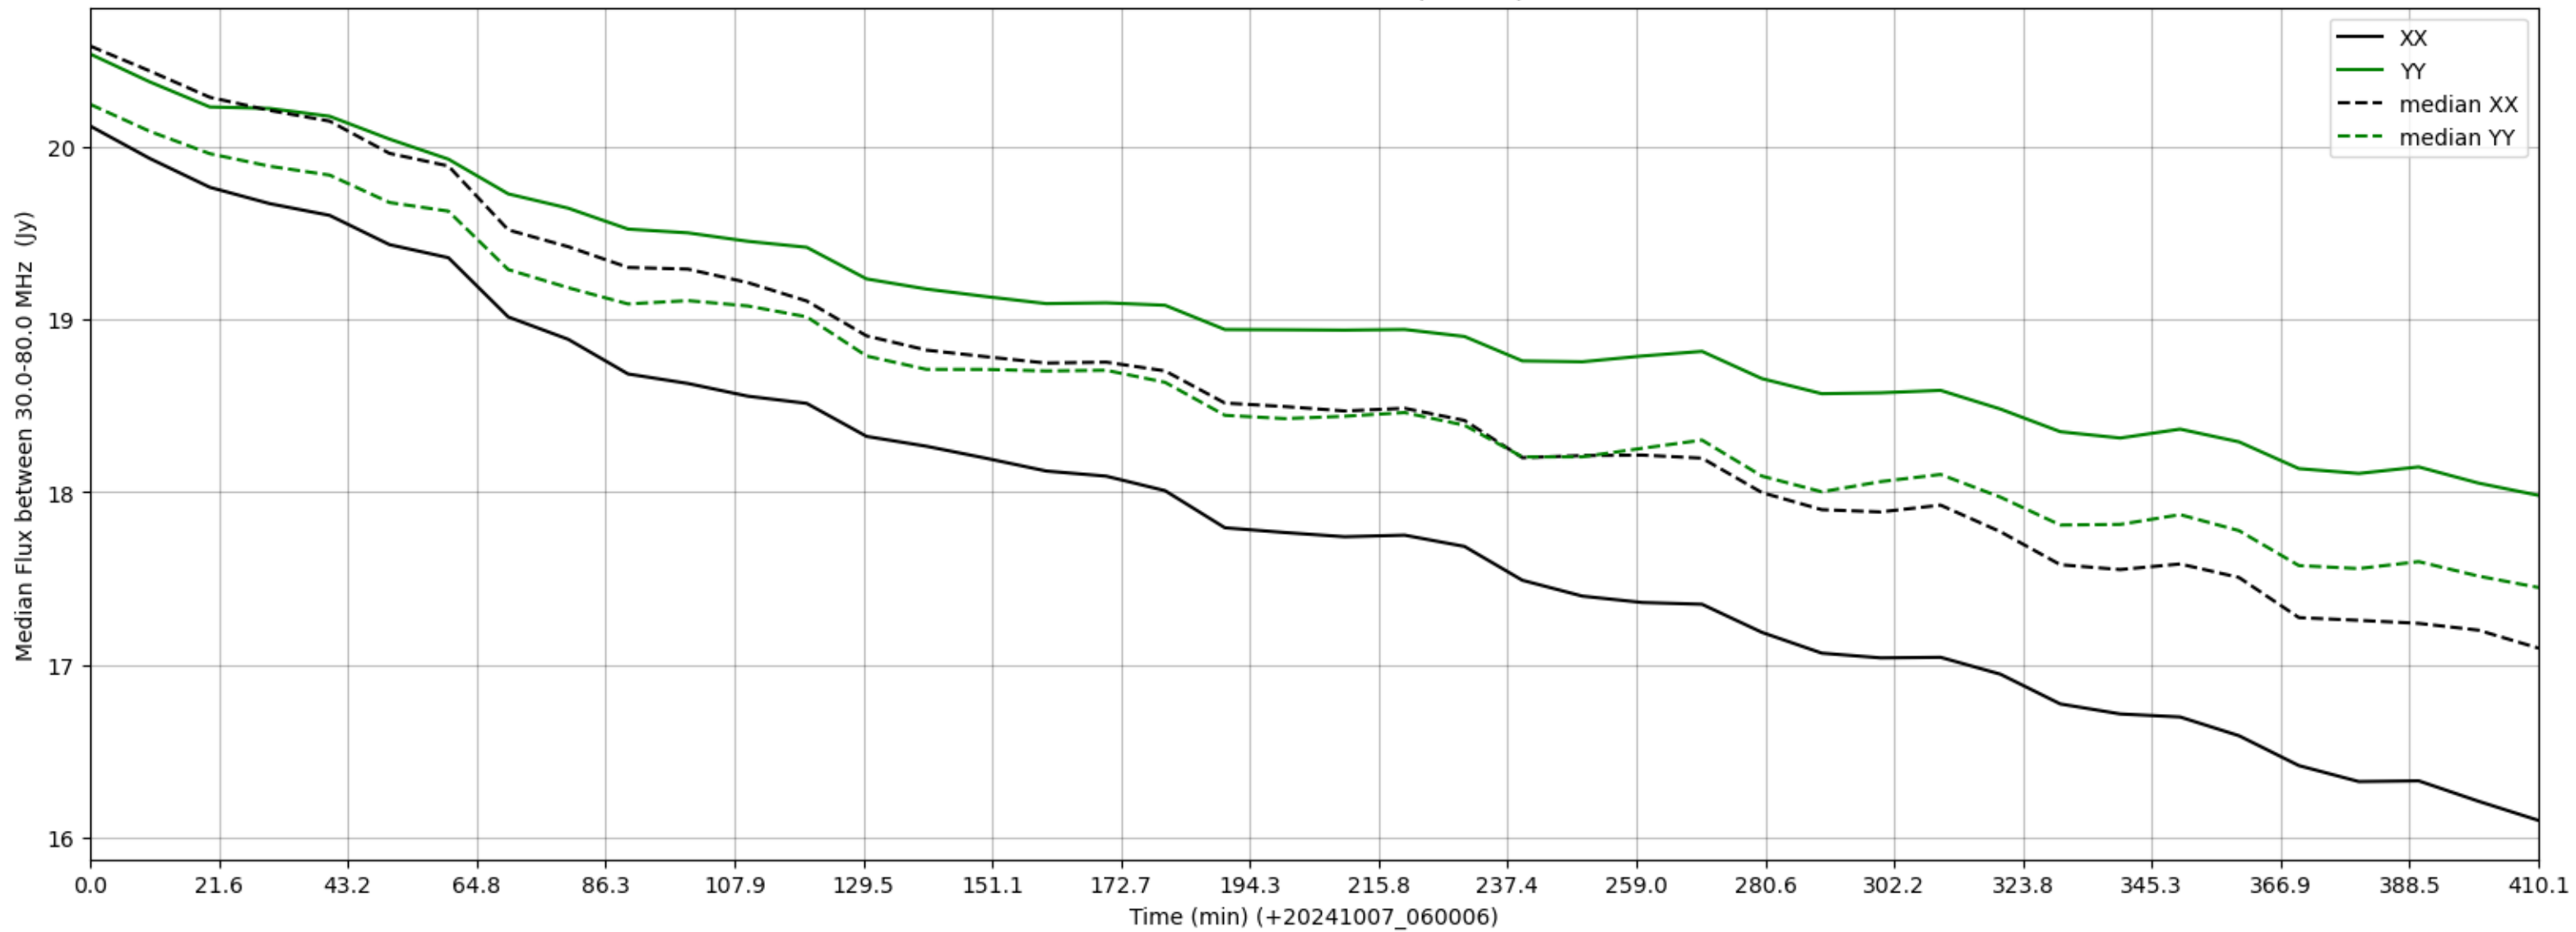

LWA339 - Correlator# 027 - XX FLAGS:LowFlux - YY FLAGS:Good

LWA340 - Correlator# 026 - XX FLAGS:BadSpecShape - YY FLAGS:Good