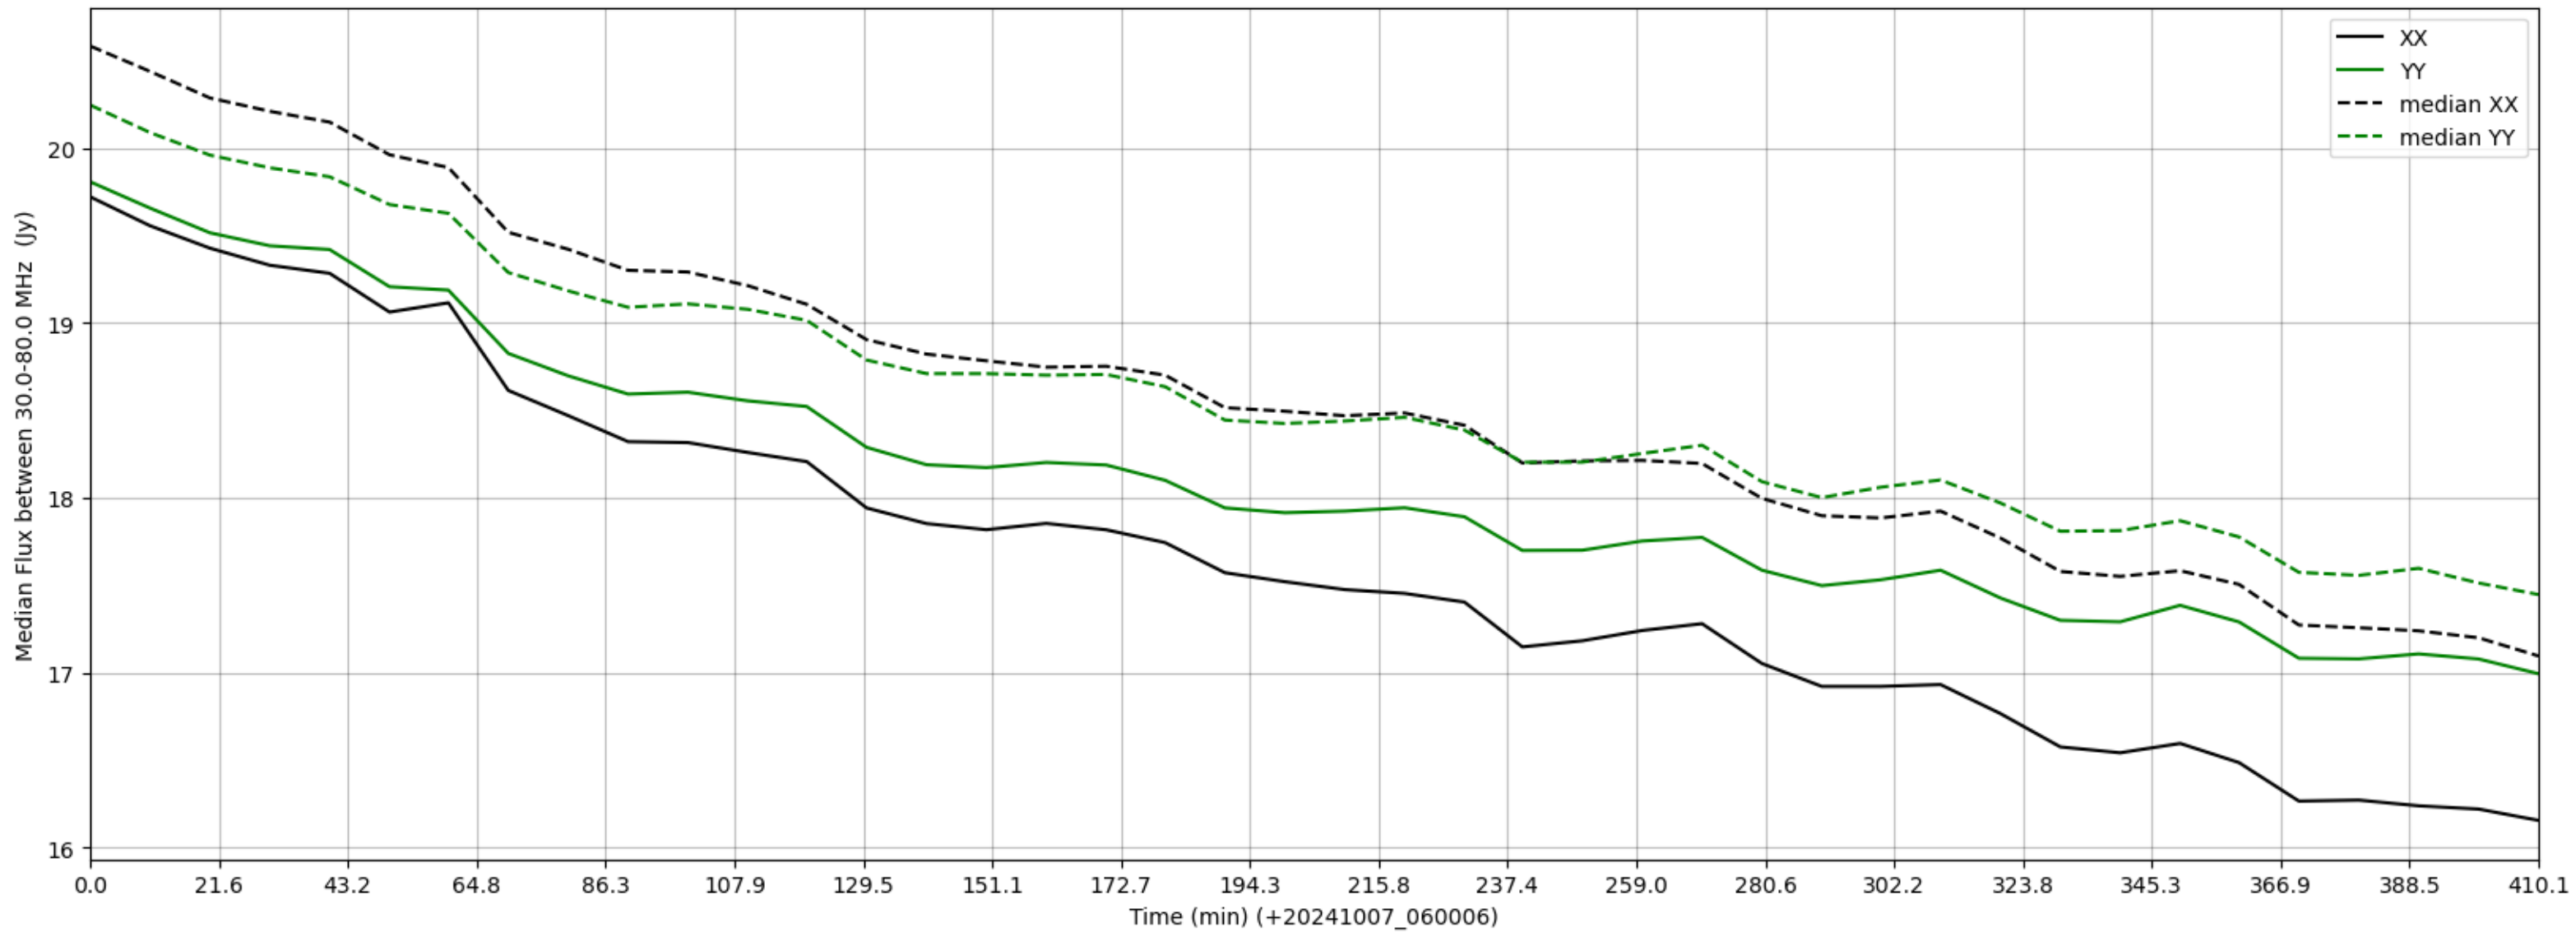

LWA073 - Correlator# 087 - XX FLAGS:Good - YY FLAGS:Good

LWA074 - Correlator# 086 - XX FLAGS:Good - YY FLAGS:Good