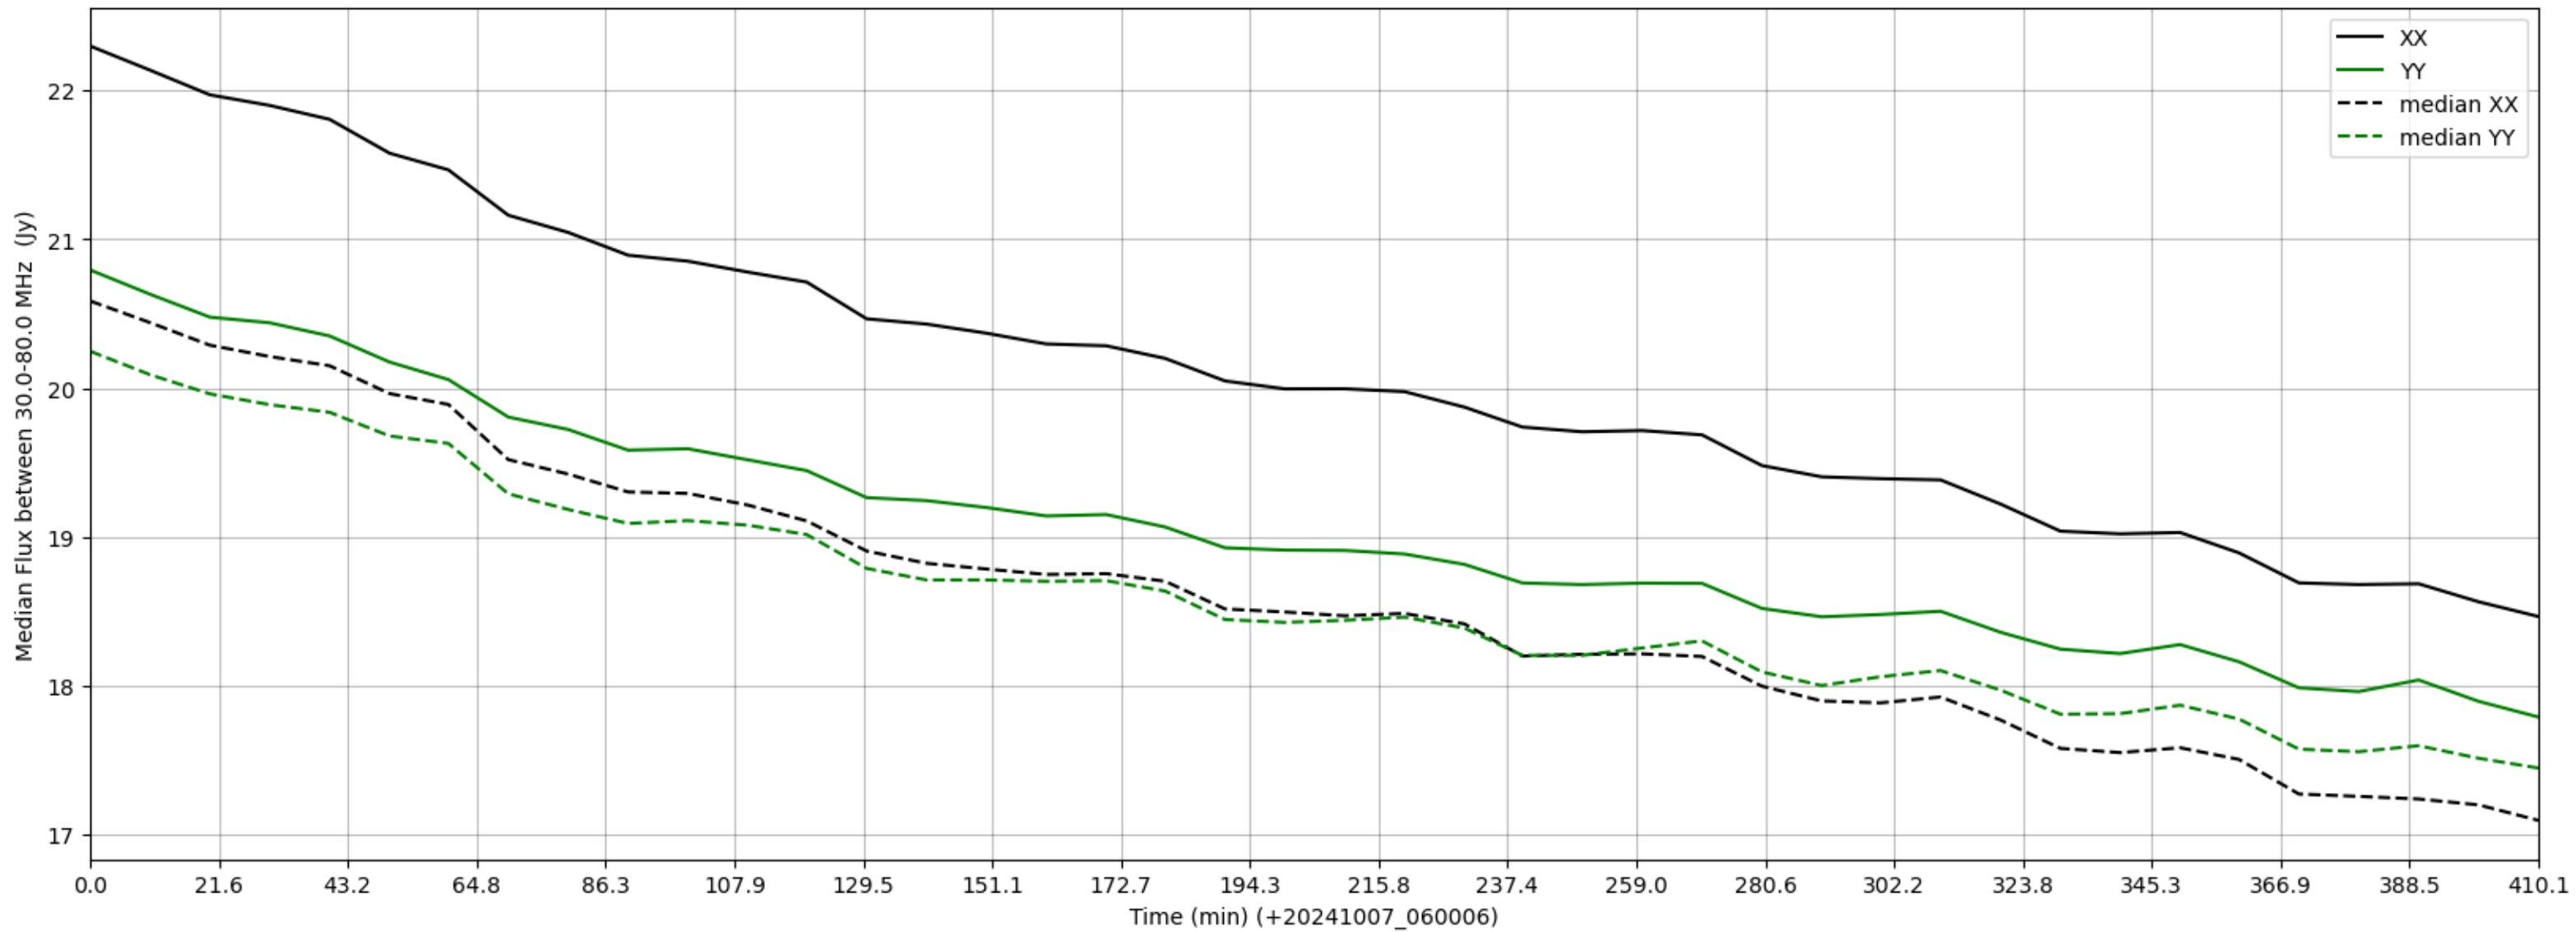

LWA023 - Correlator# 107 - XX FLAGS:Good - YY FLAGS:Good

LWA024 - Correlator# 106 - XX FLAGS:Good - YY FLAGS:Good