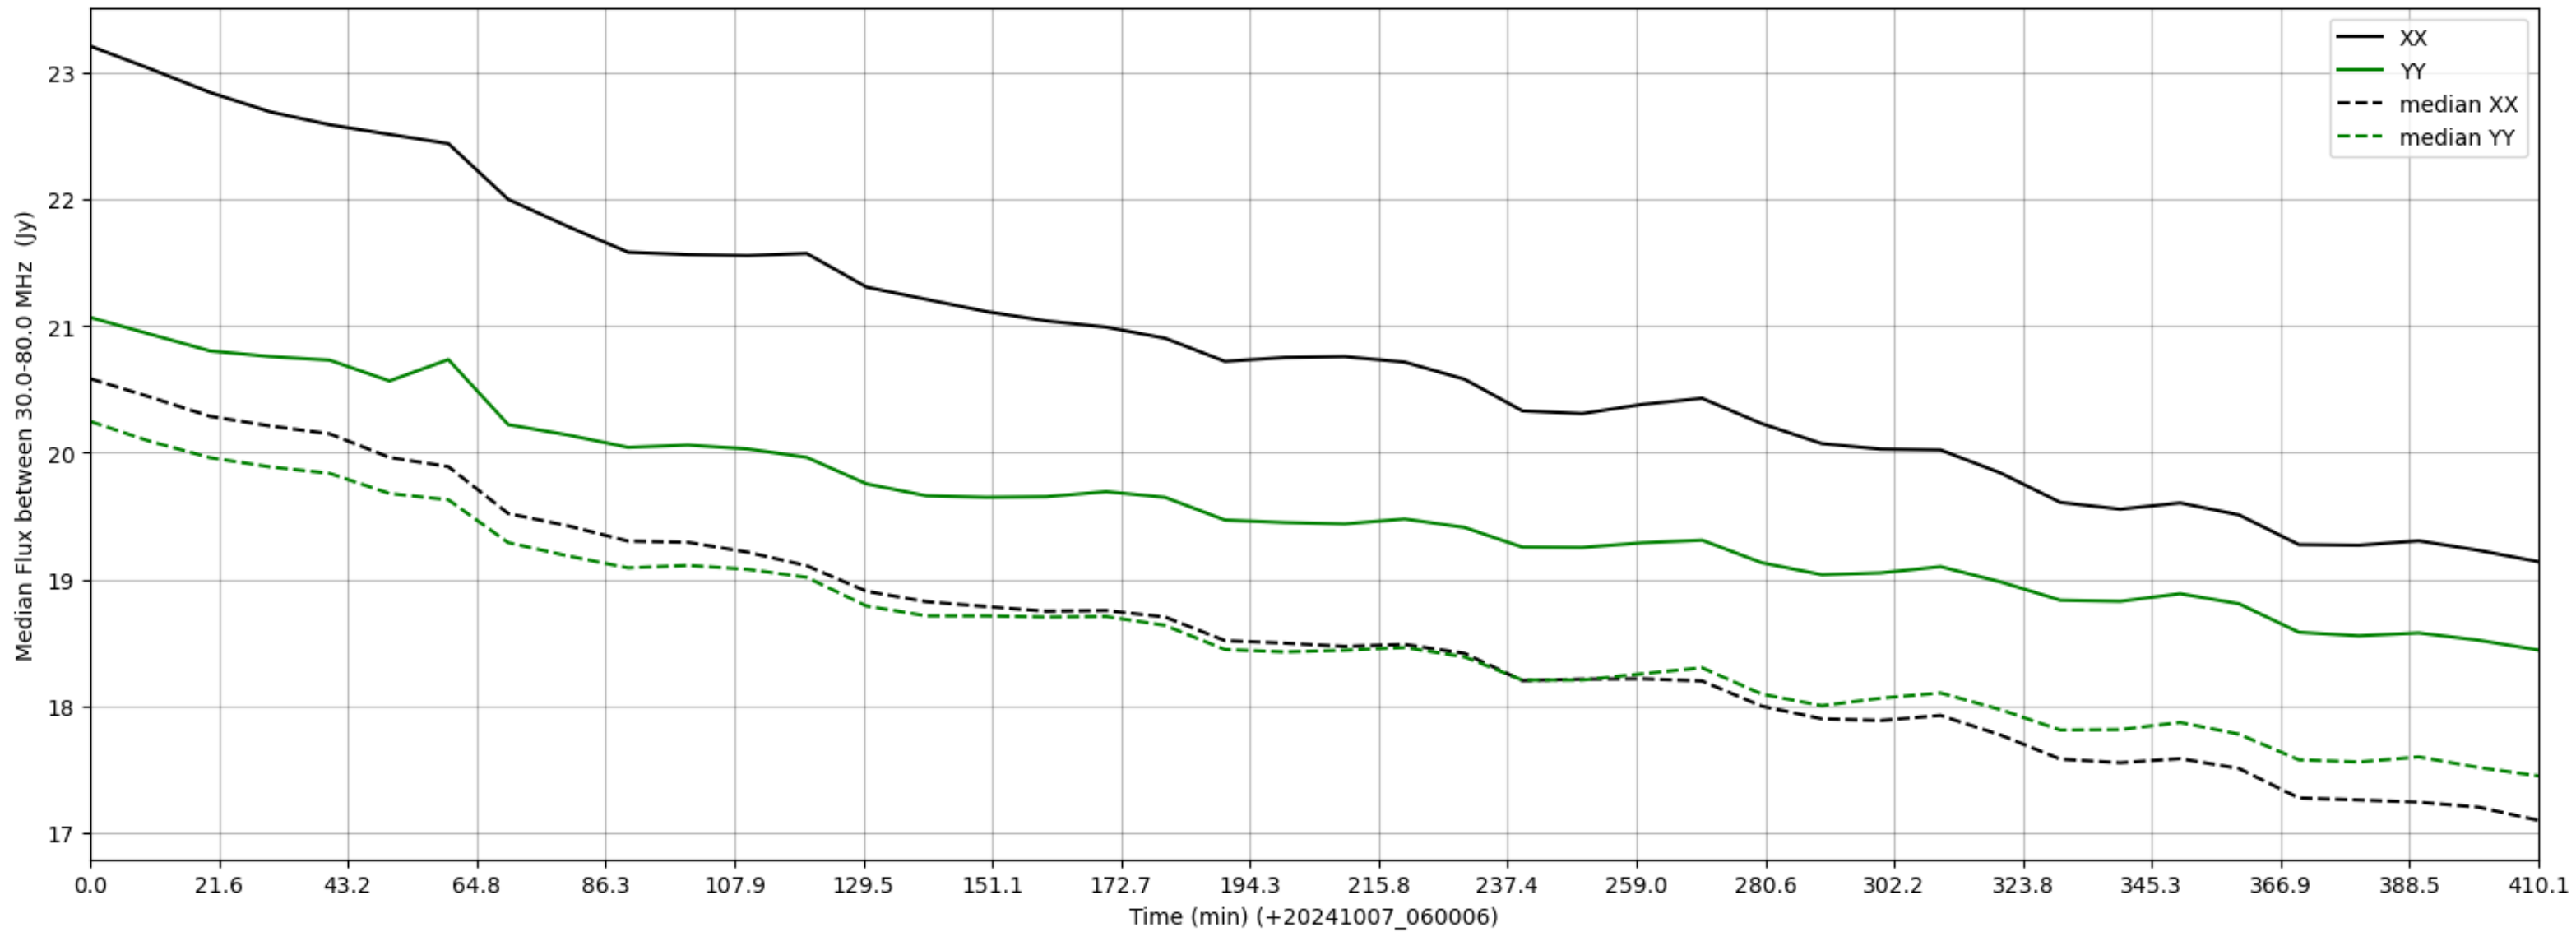

LWA262 - Correlator# 123 - XX FLAGS:Good - YY FLAGS:Good

LWA324 - Correlator# 122 - XX FLAGS:Good - YY FLAGS:Good