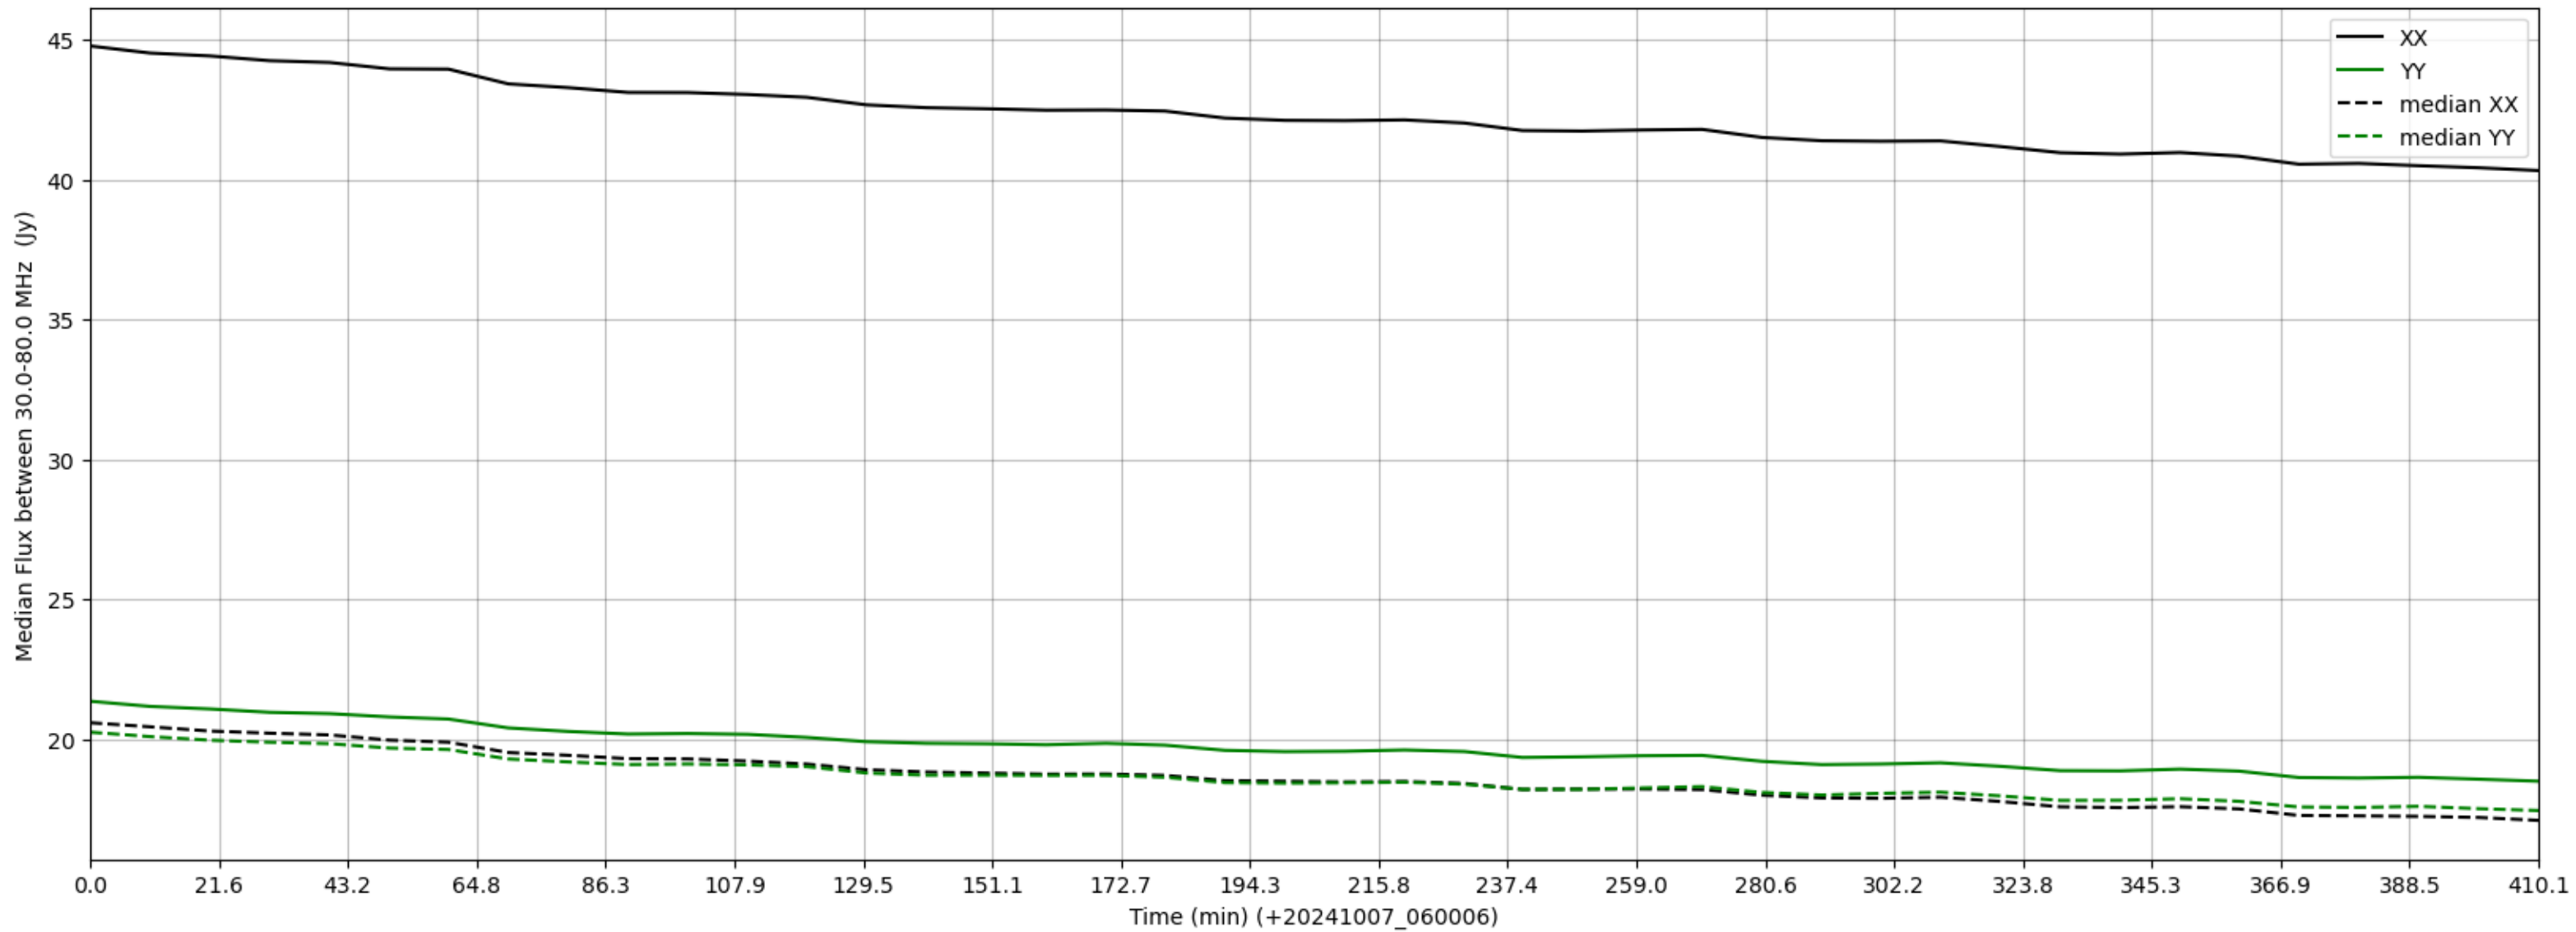

LWA295 - Correlator# 047 - XX FLAGS:Good - YY FLAGS:Good

LWA296 - Correlator# 046 - XX FLAGS:Good - YY FLAGS:Good