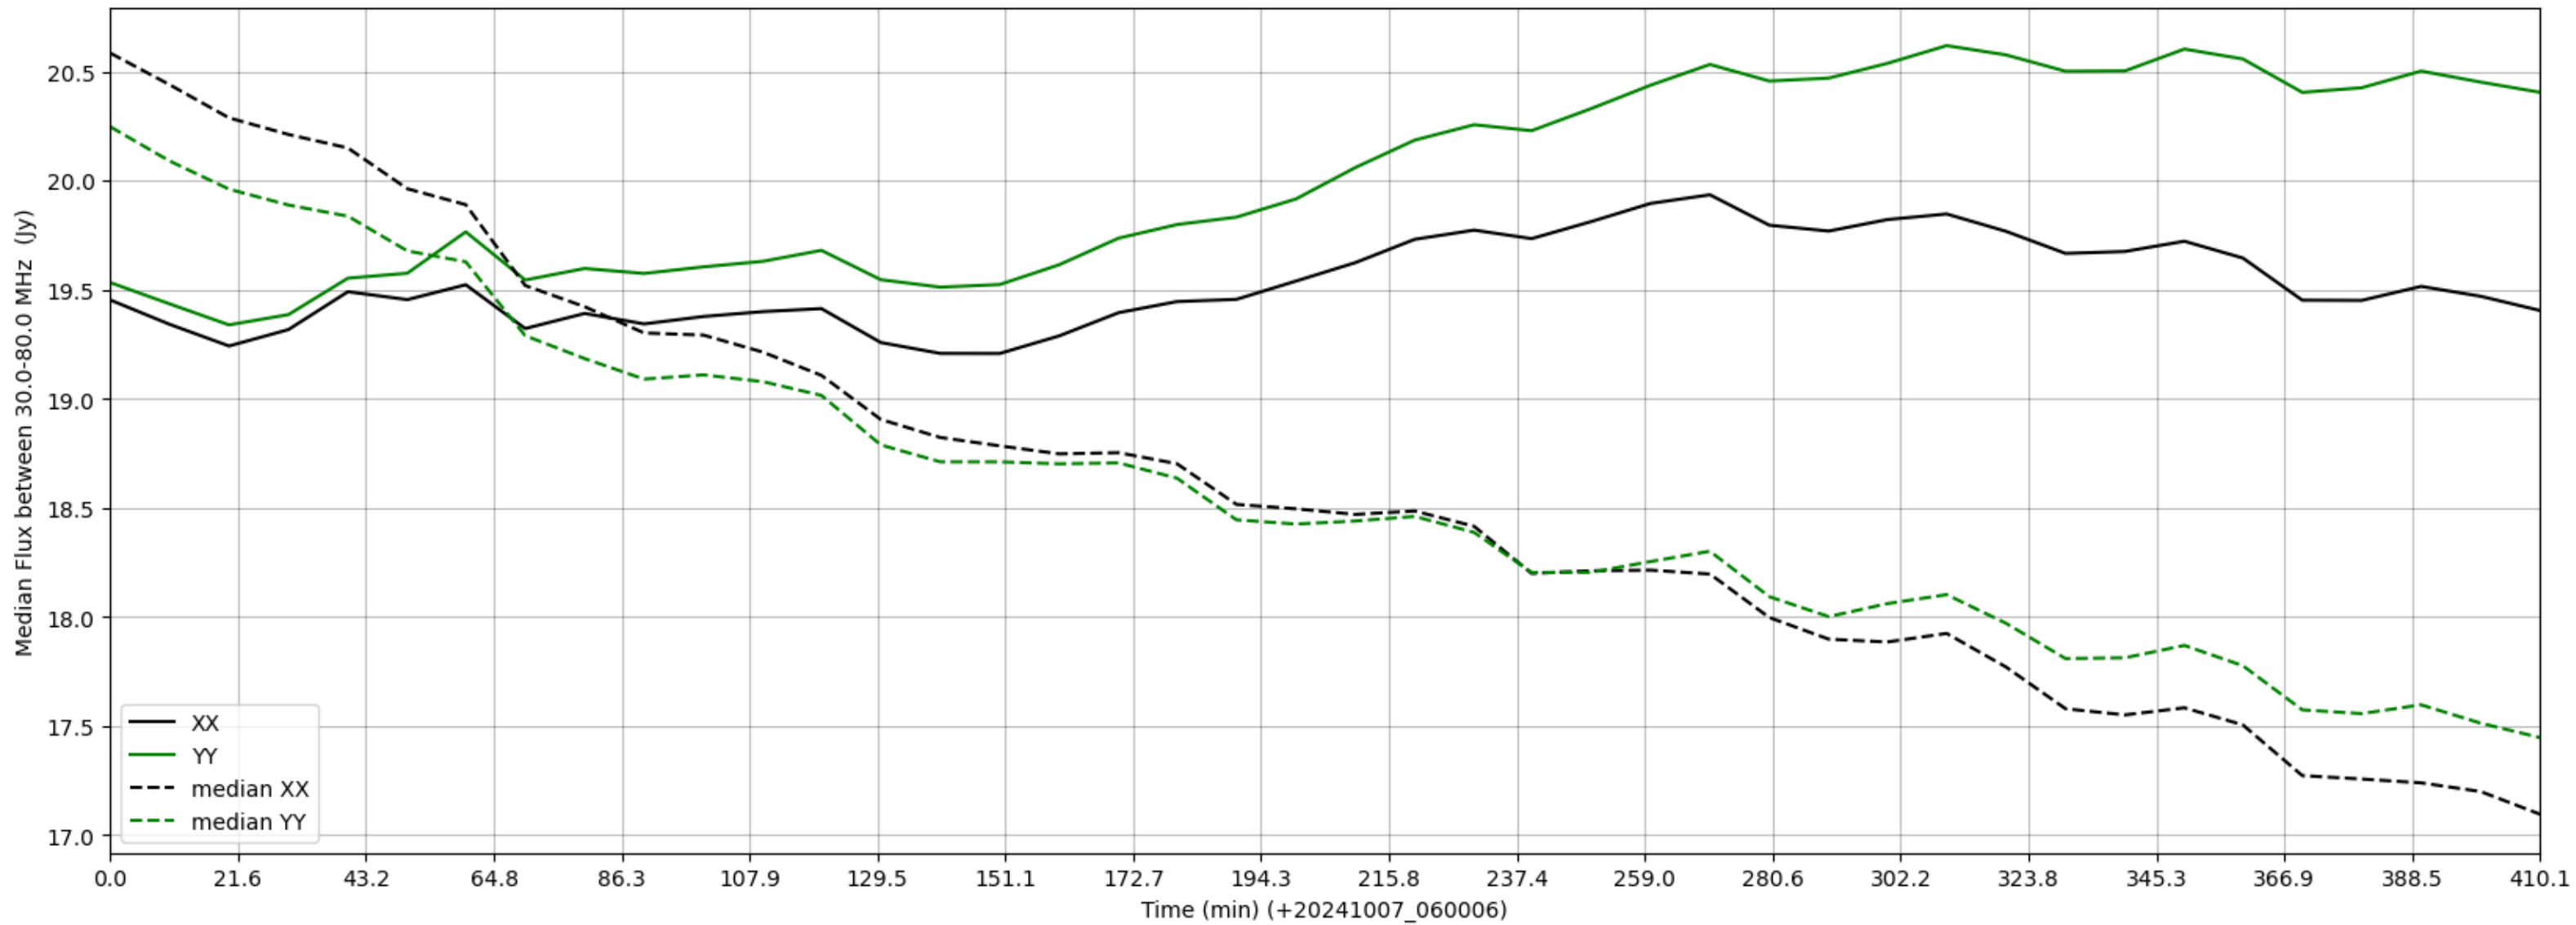

LWA359 - Correlator# 254 - XX FLAGS:Good - YY FLAGS:Good

LWA333 - Correlator# 253 - XX FLAGS:Good - YY FLAGS:Good