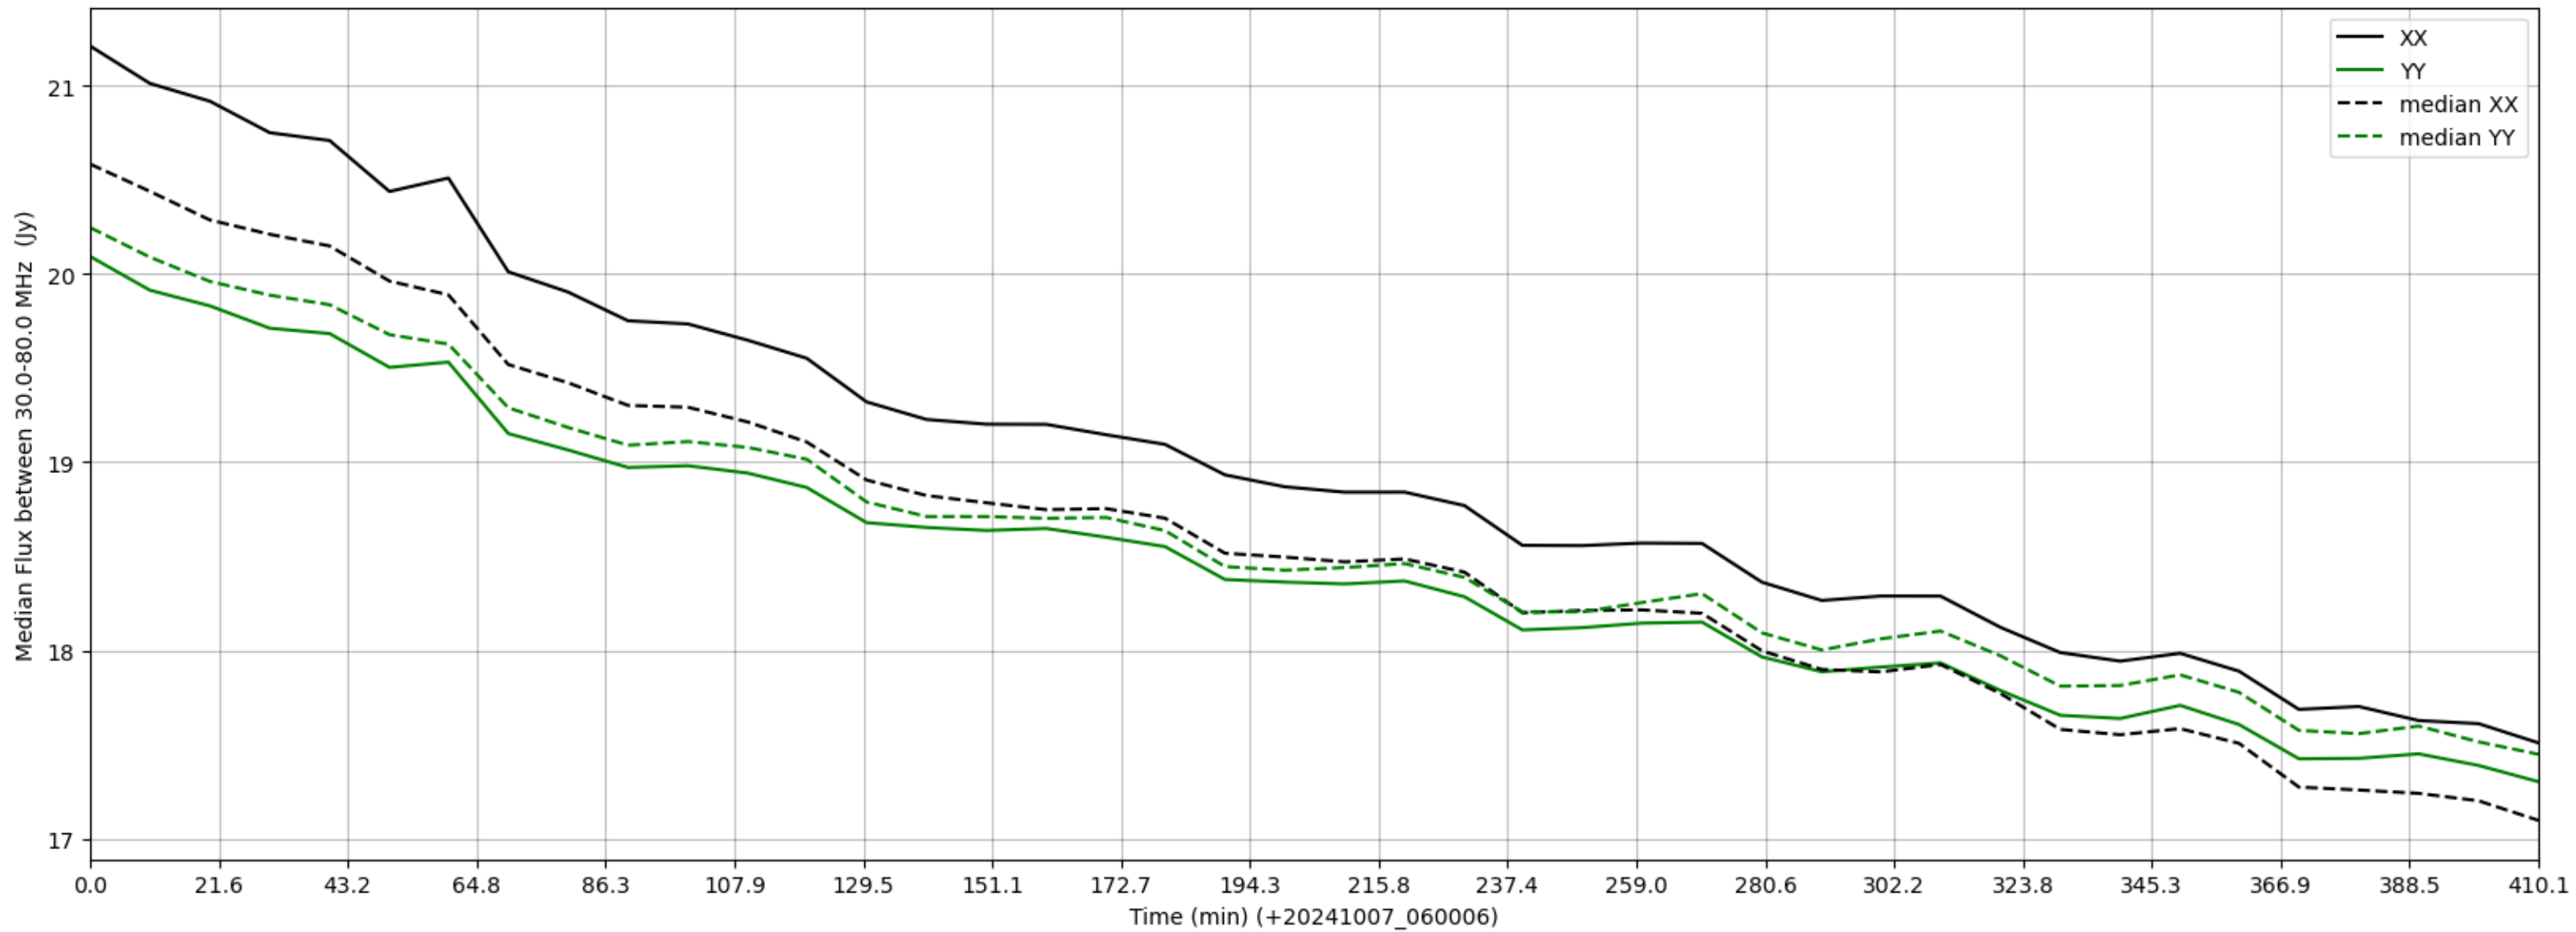

LWA176 - Correlator# 325 - XX FLAGS:Good - YY FLAGS:Good

LWA183 - Correlator# 324 - XX FLAGS:Good - YY FLAGS:Good