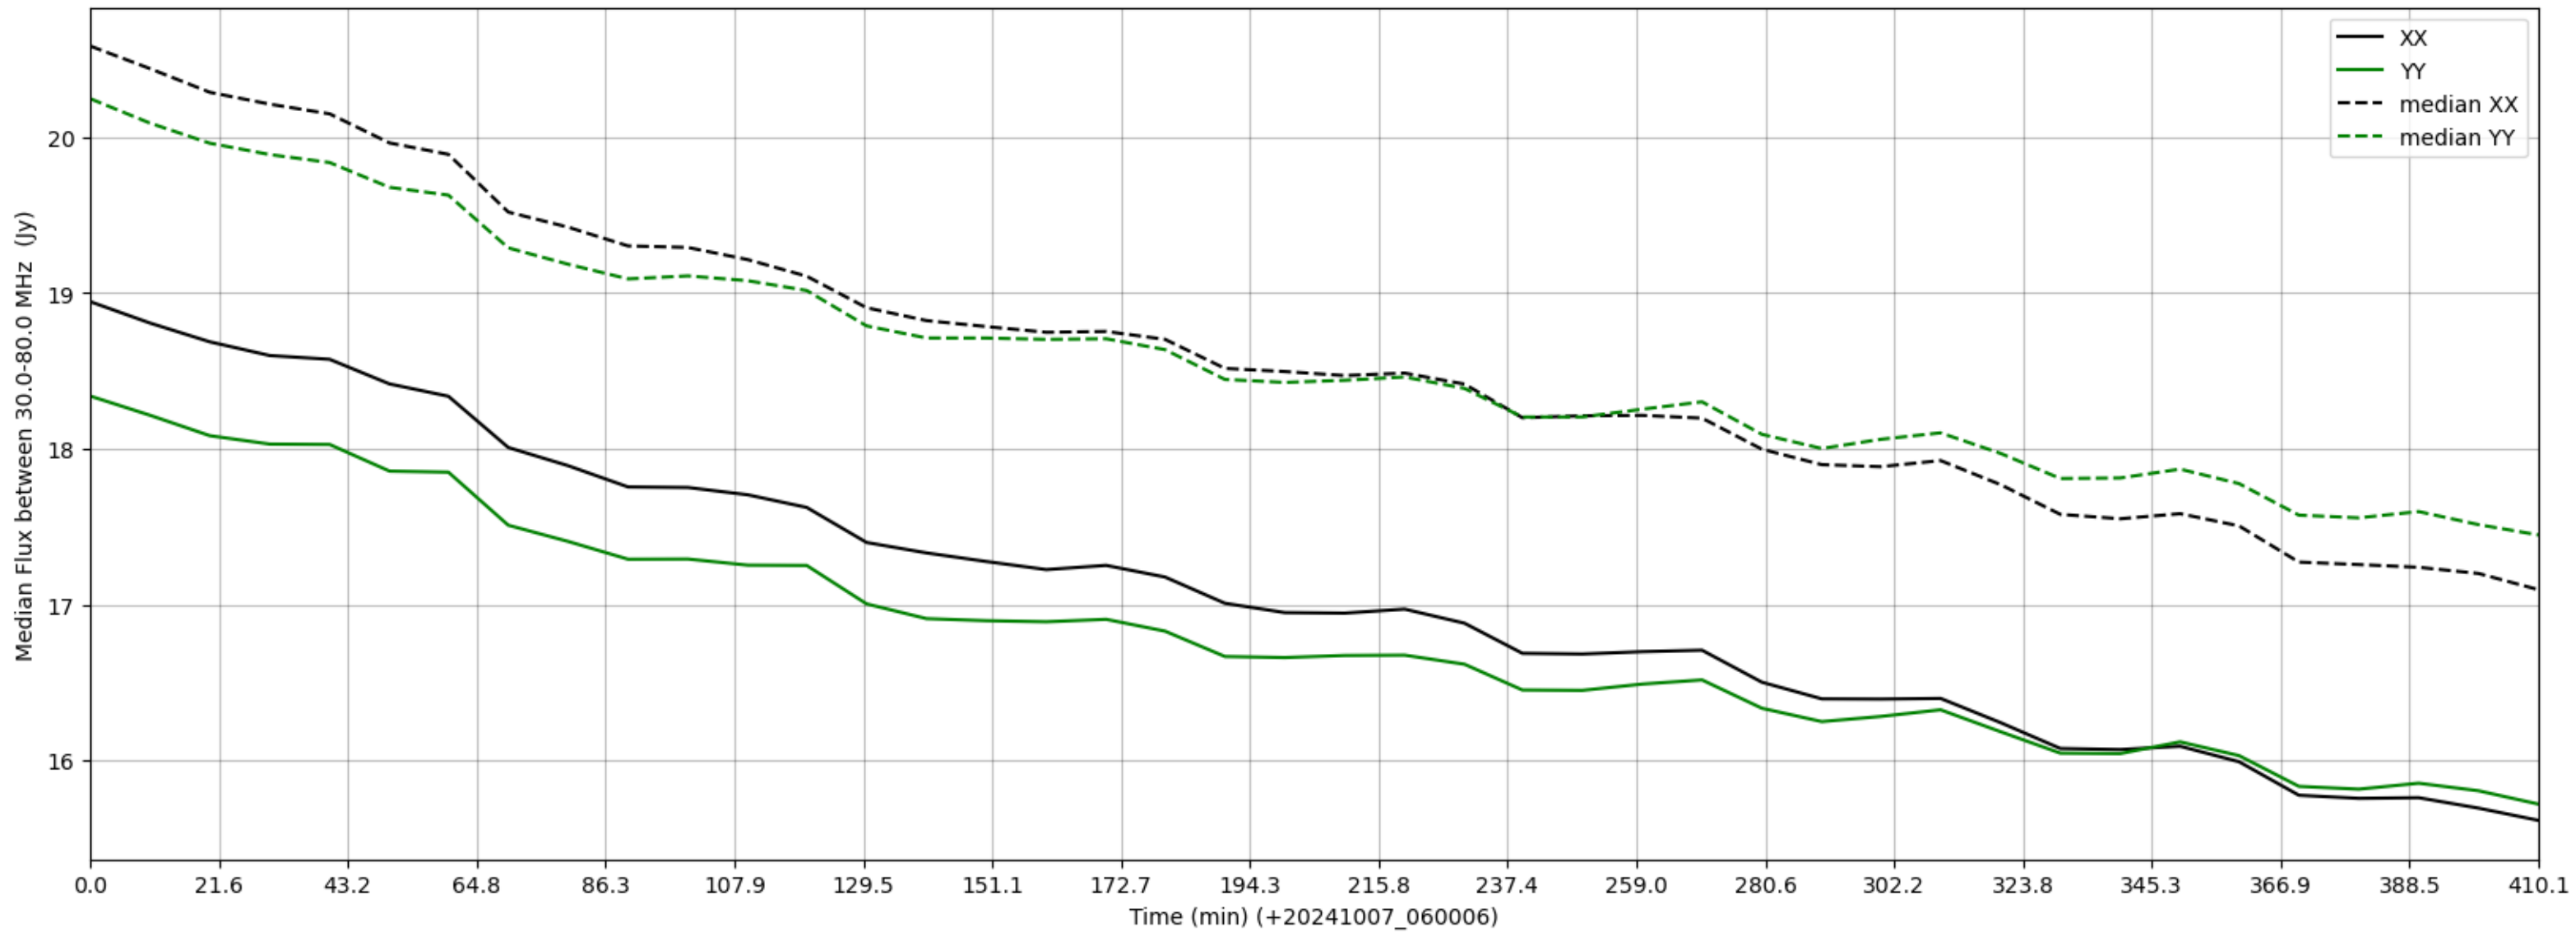

LWA012 - Correlator# 074 - XX FLAGS:Good - YY FLAGS:Good

LWA010 - Correlator# 073 - XX FLAGS:Good - YY FLAGS:Good