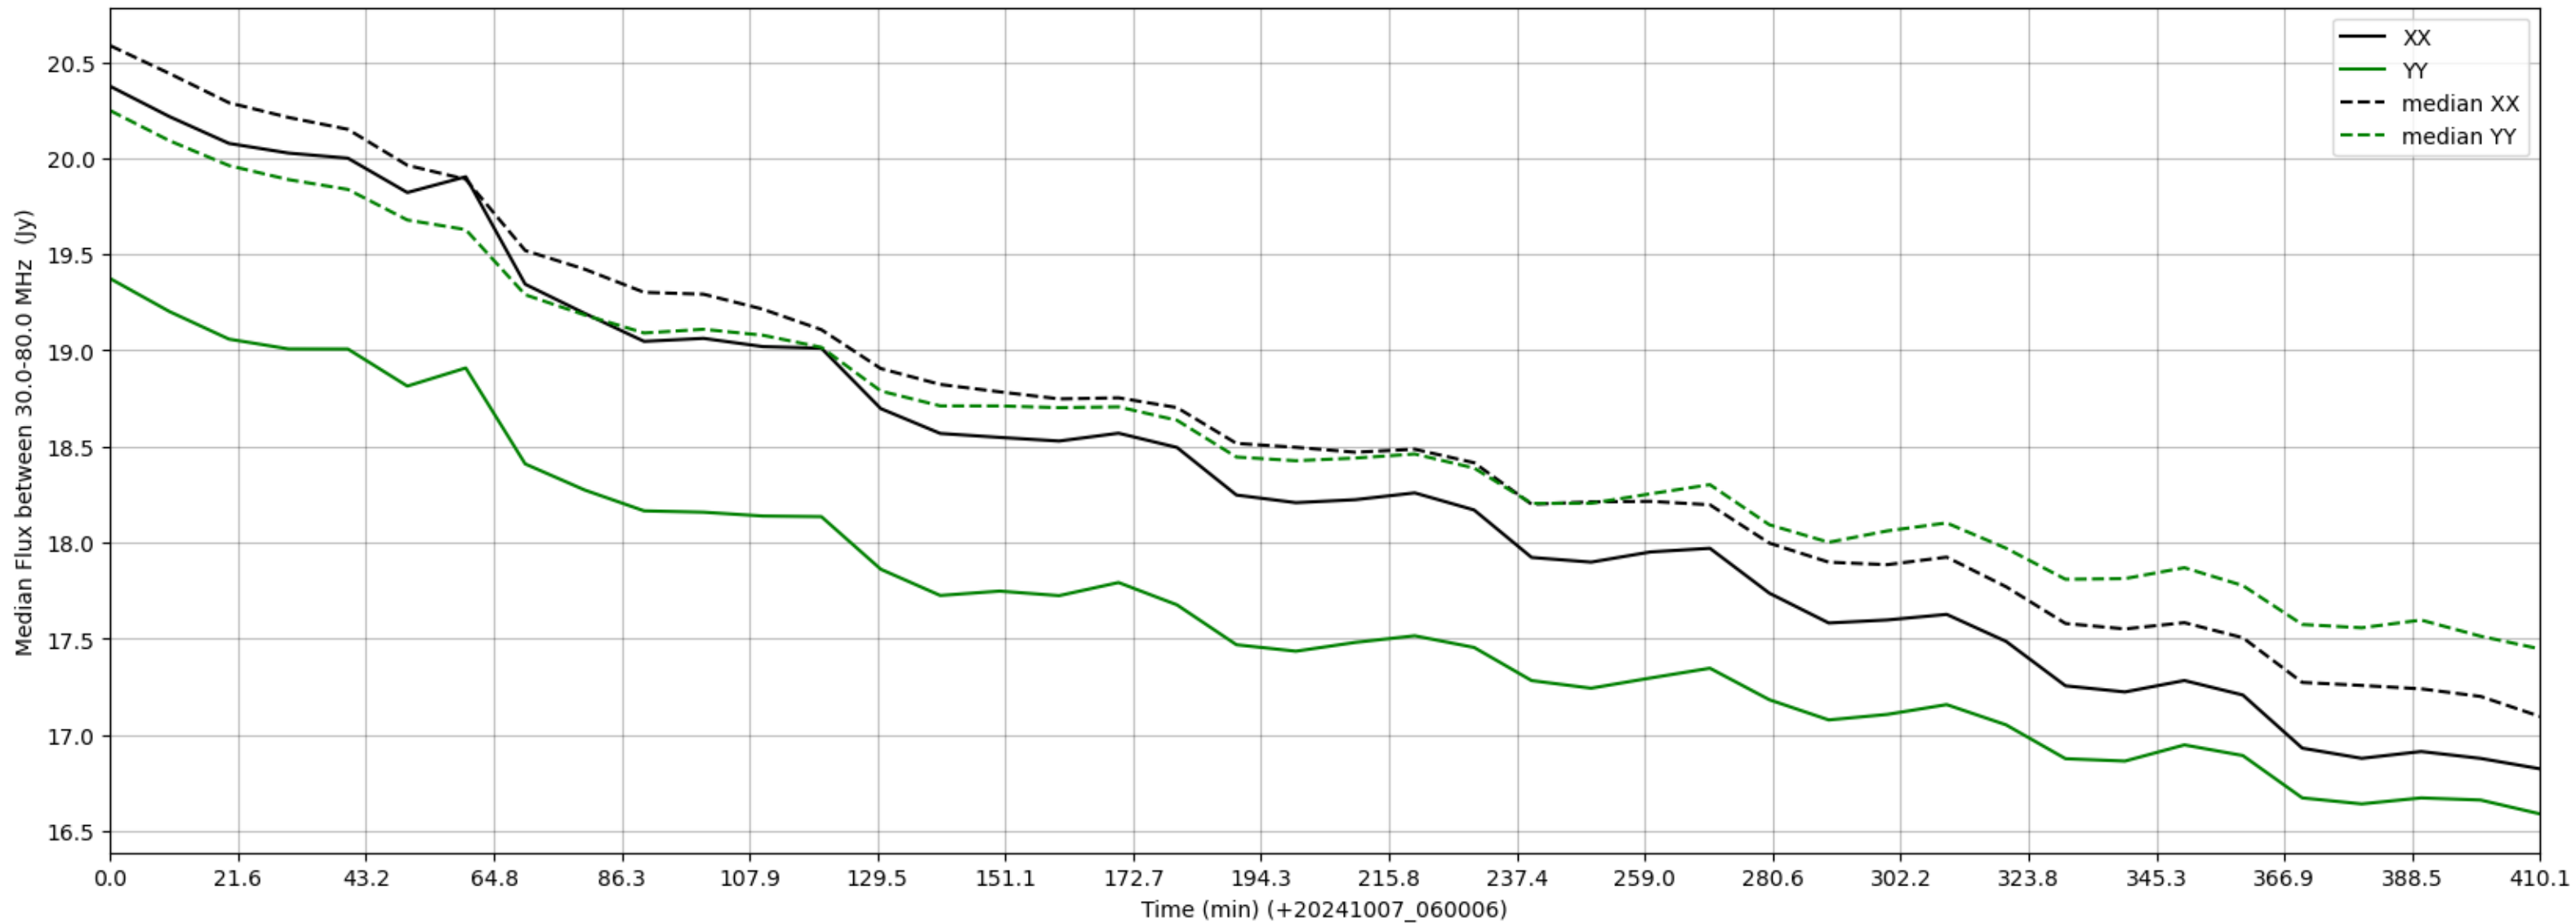

LWA209 - Correlator# 301 - XX FLAGS:LowFlux - YY FLAGS:BadSpecShape

LWA210 - Correlator# 300 - XX FLAGS:Good - YY FLAGS:Good