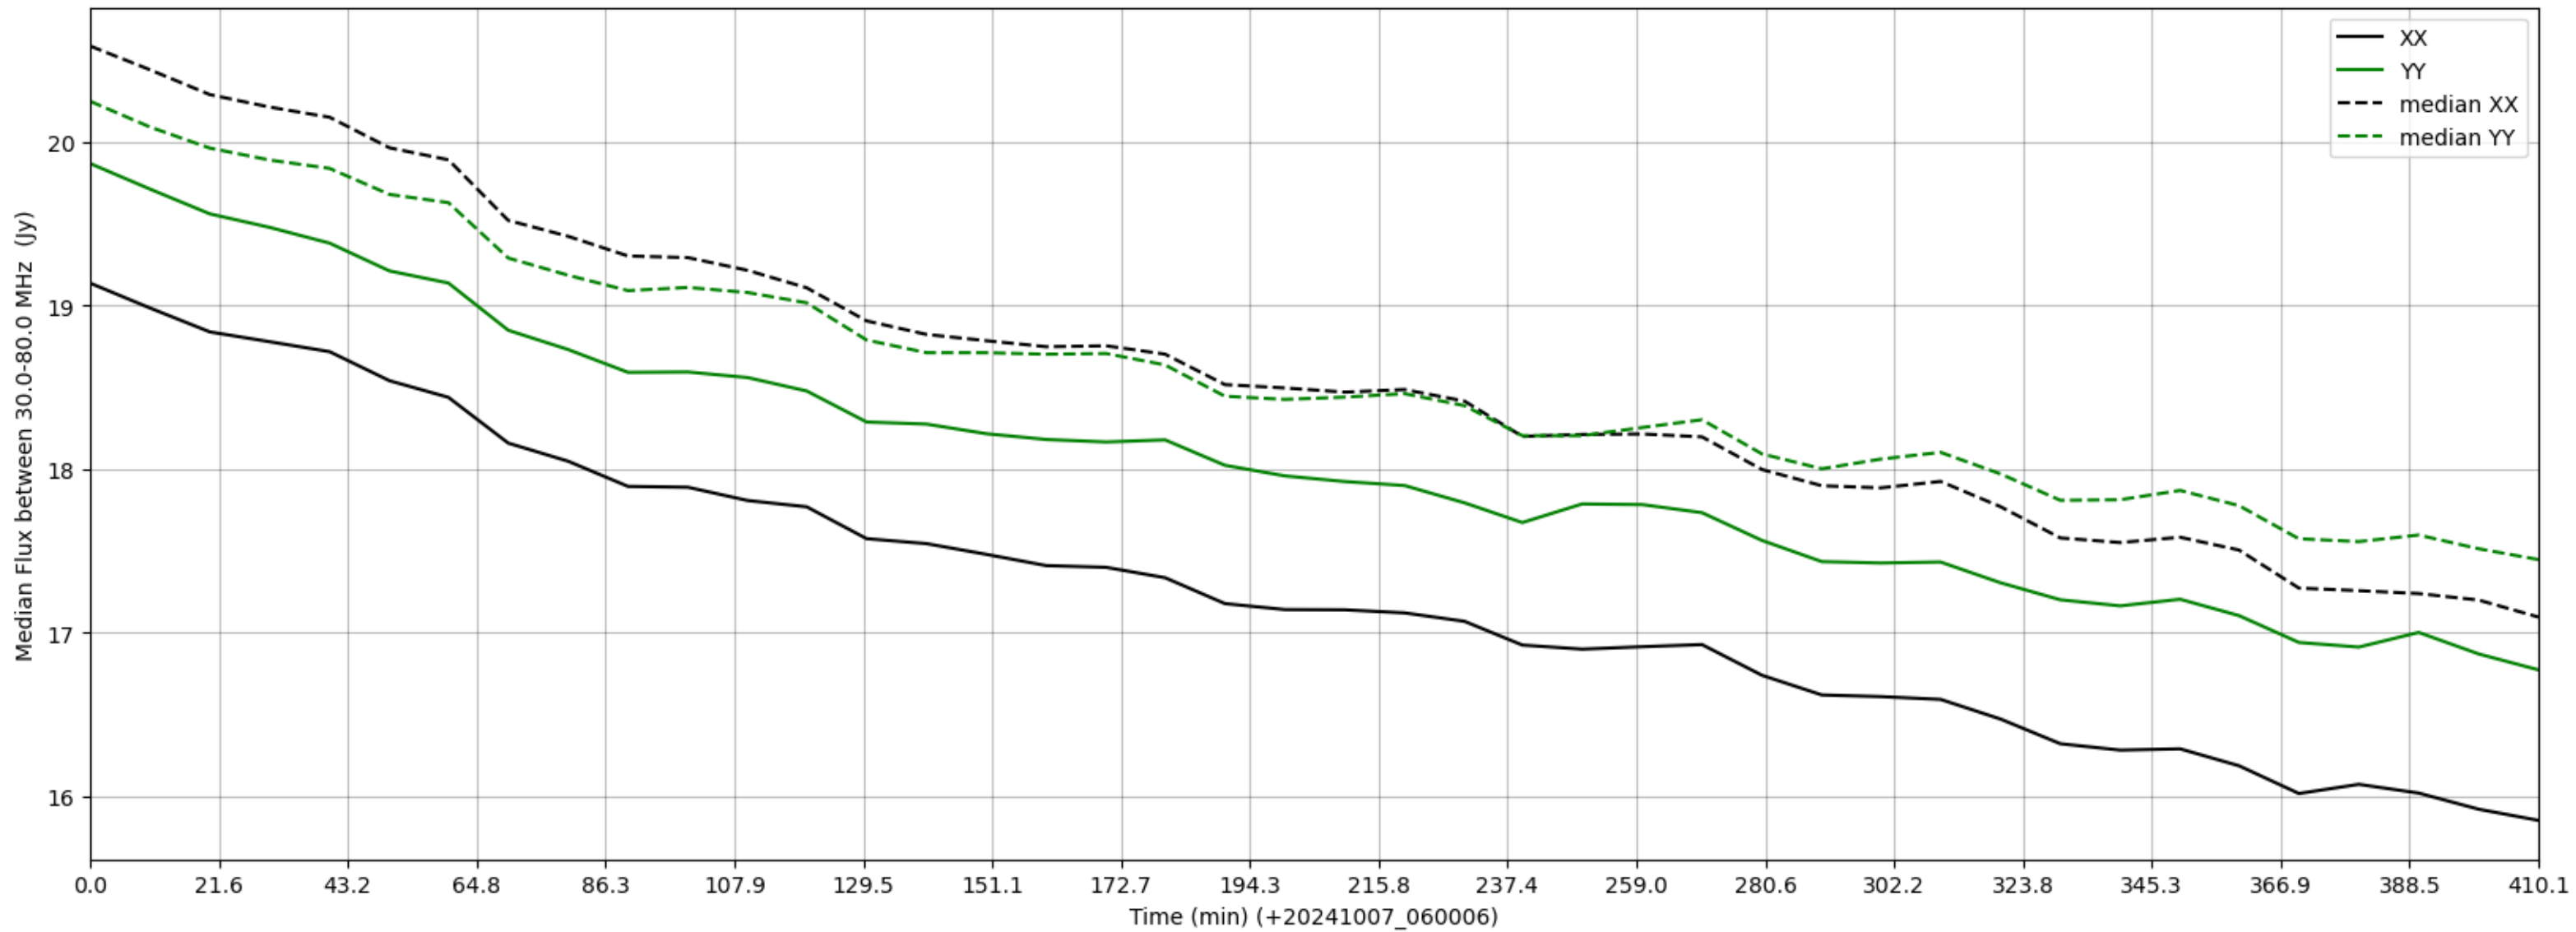

LWA160 - Correlator# 239 - XX FLAGS:Good - YY FLAGS:Good

LWA182 - Correlator# 238 - XX FLAGS:Good - YY FLAGS:Good