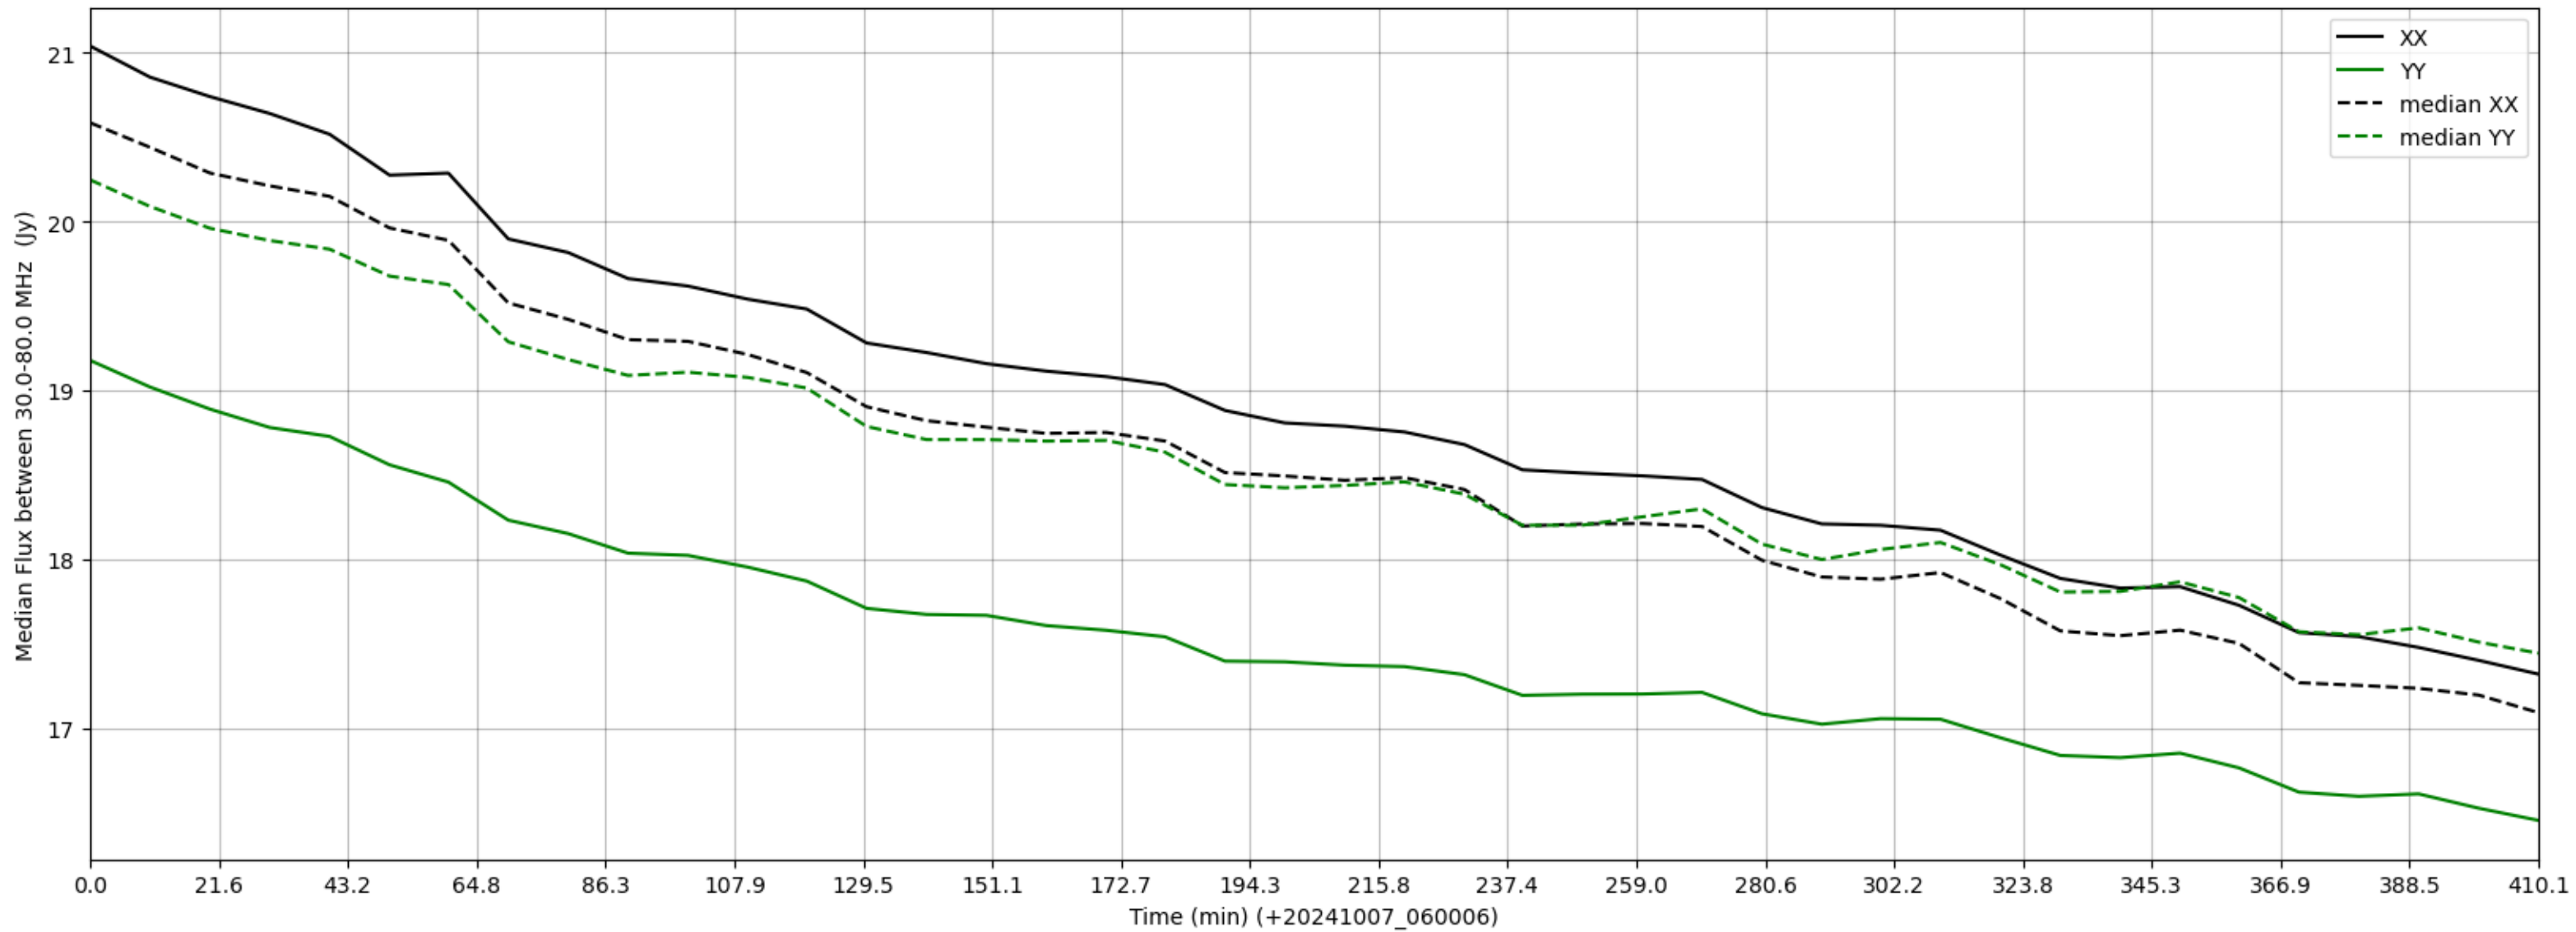

LWA091 - Correlator# 146 - XX FLAGS:Good - YY FLAGS:Good

LWA096 - Correlator# 145 - XX FLAGS:Good - YY FLAGS:Good