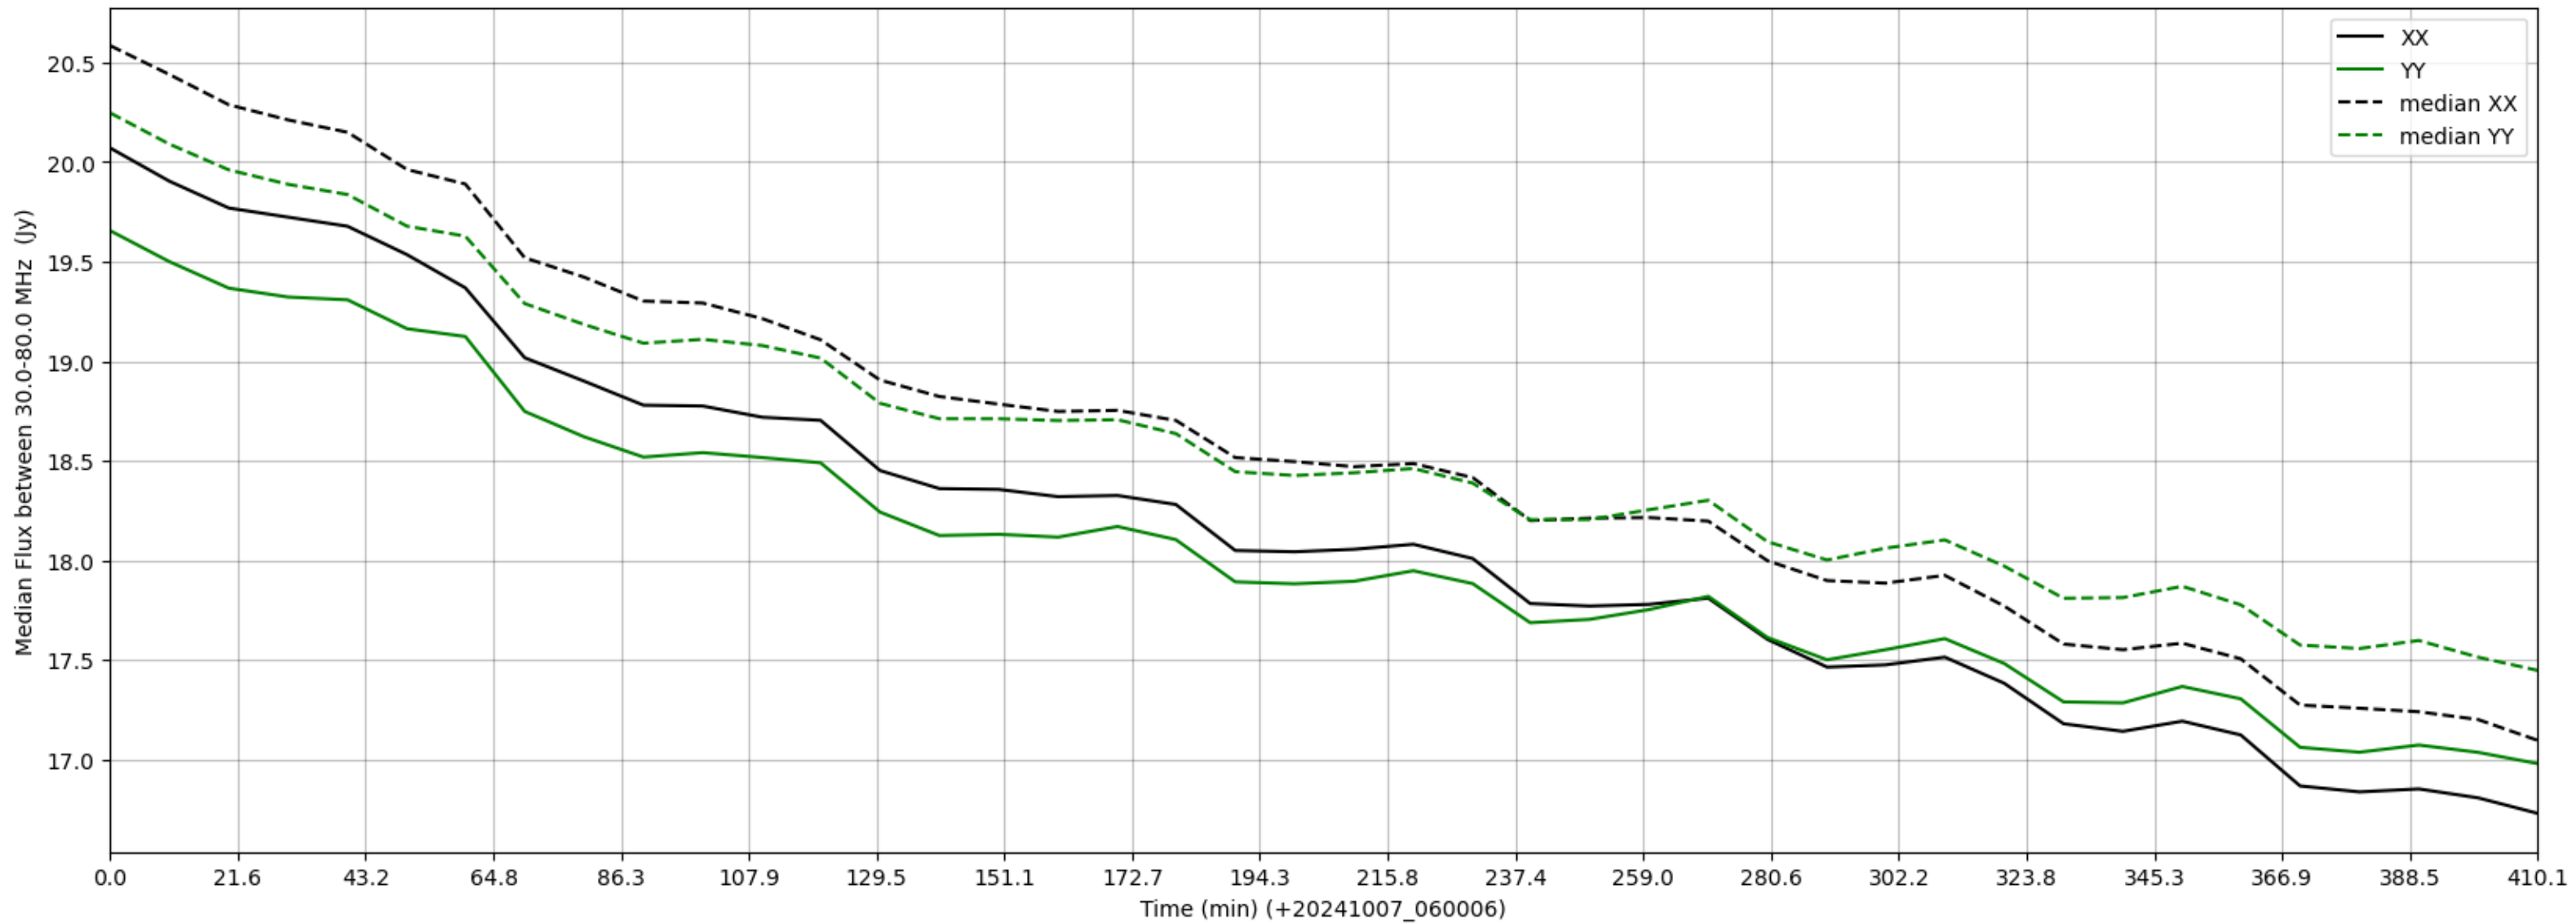

LWA226 - Correlator# 304 - XX FLAGS:Good - YY FLAGS:Good

LWA230 - Correlator# 303 - XX FLAGS:Good - YY FLAGS:Good