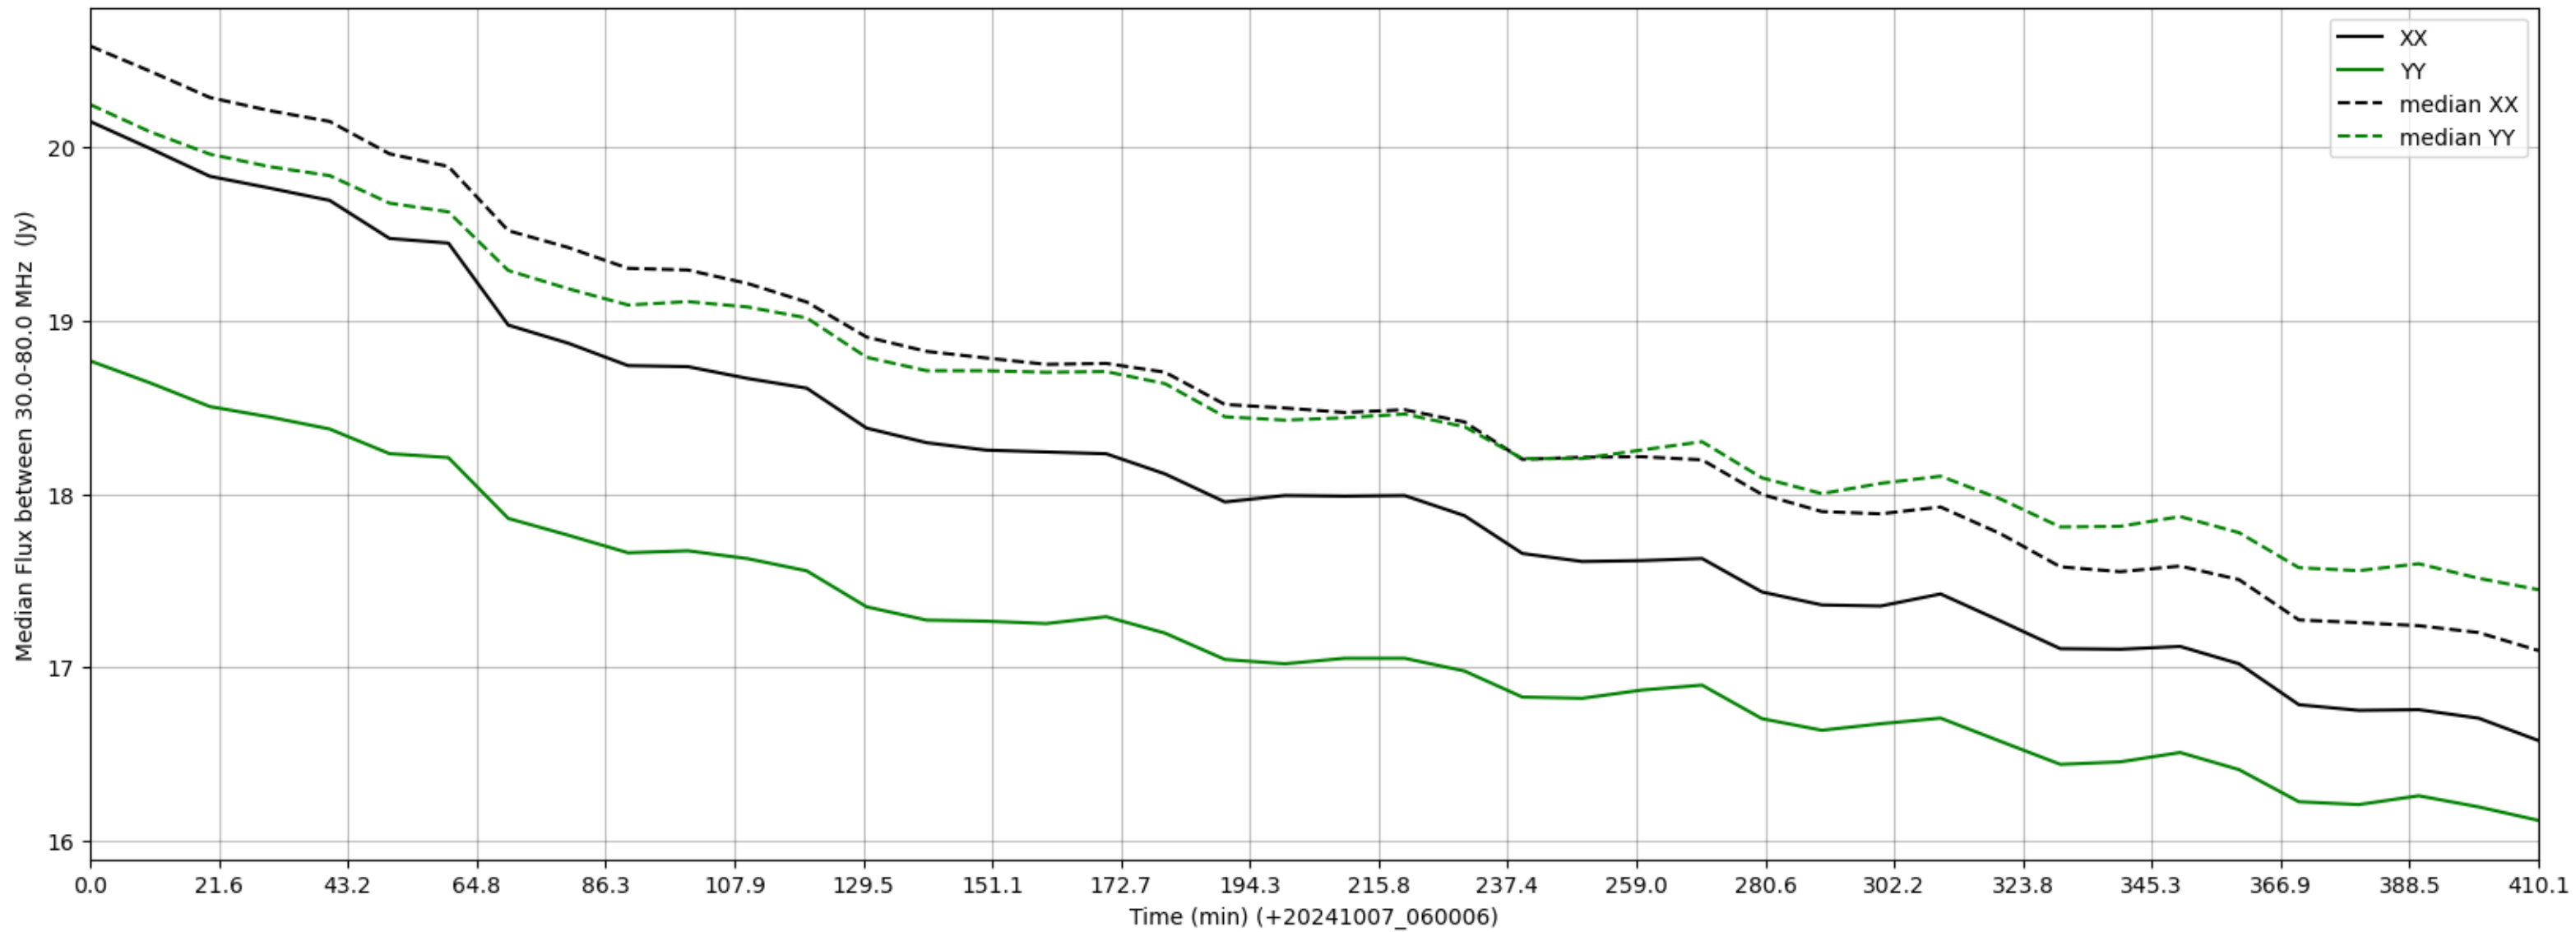

LWA098 - Correlator# 173 - XX FLAGS:Good - YY FLAGS:Good

LWA099 - Correlator# 172 - XX FLAGS:Good - YY FLAGS:Good