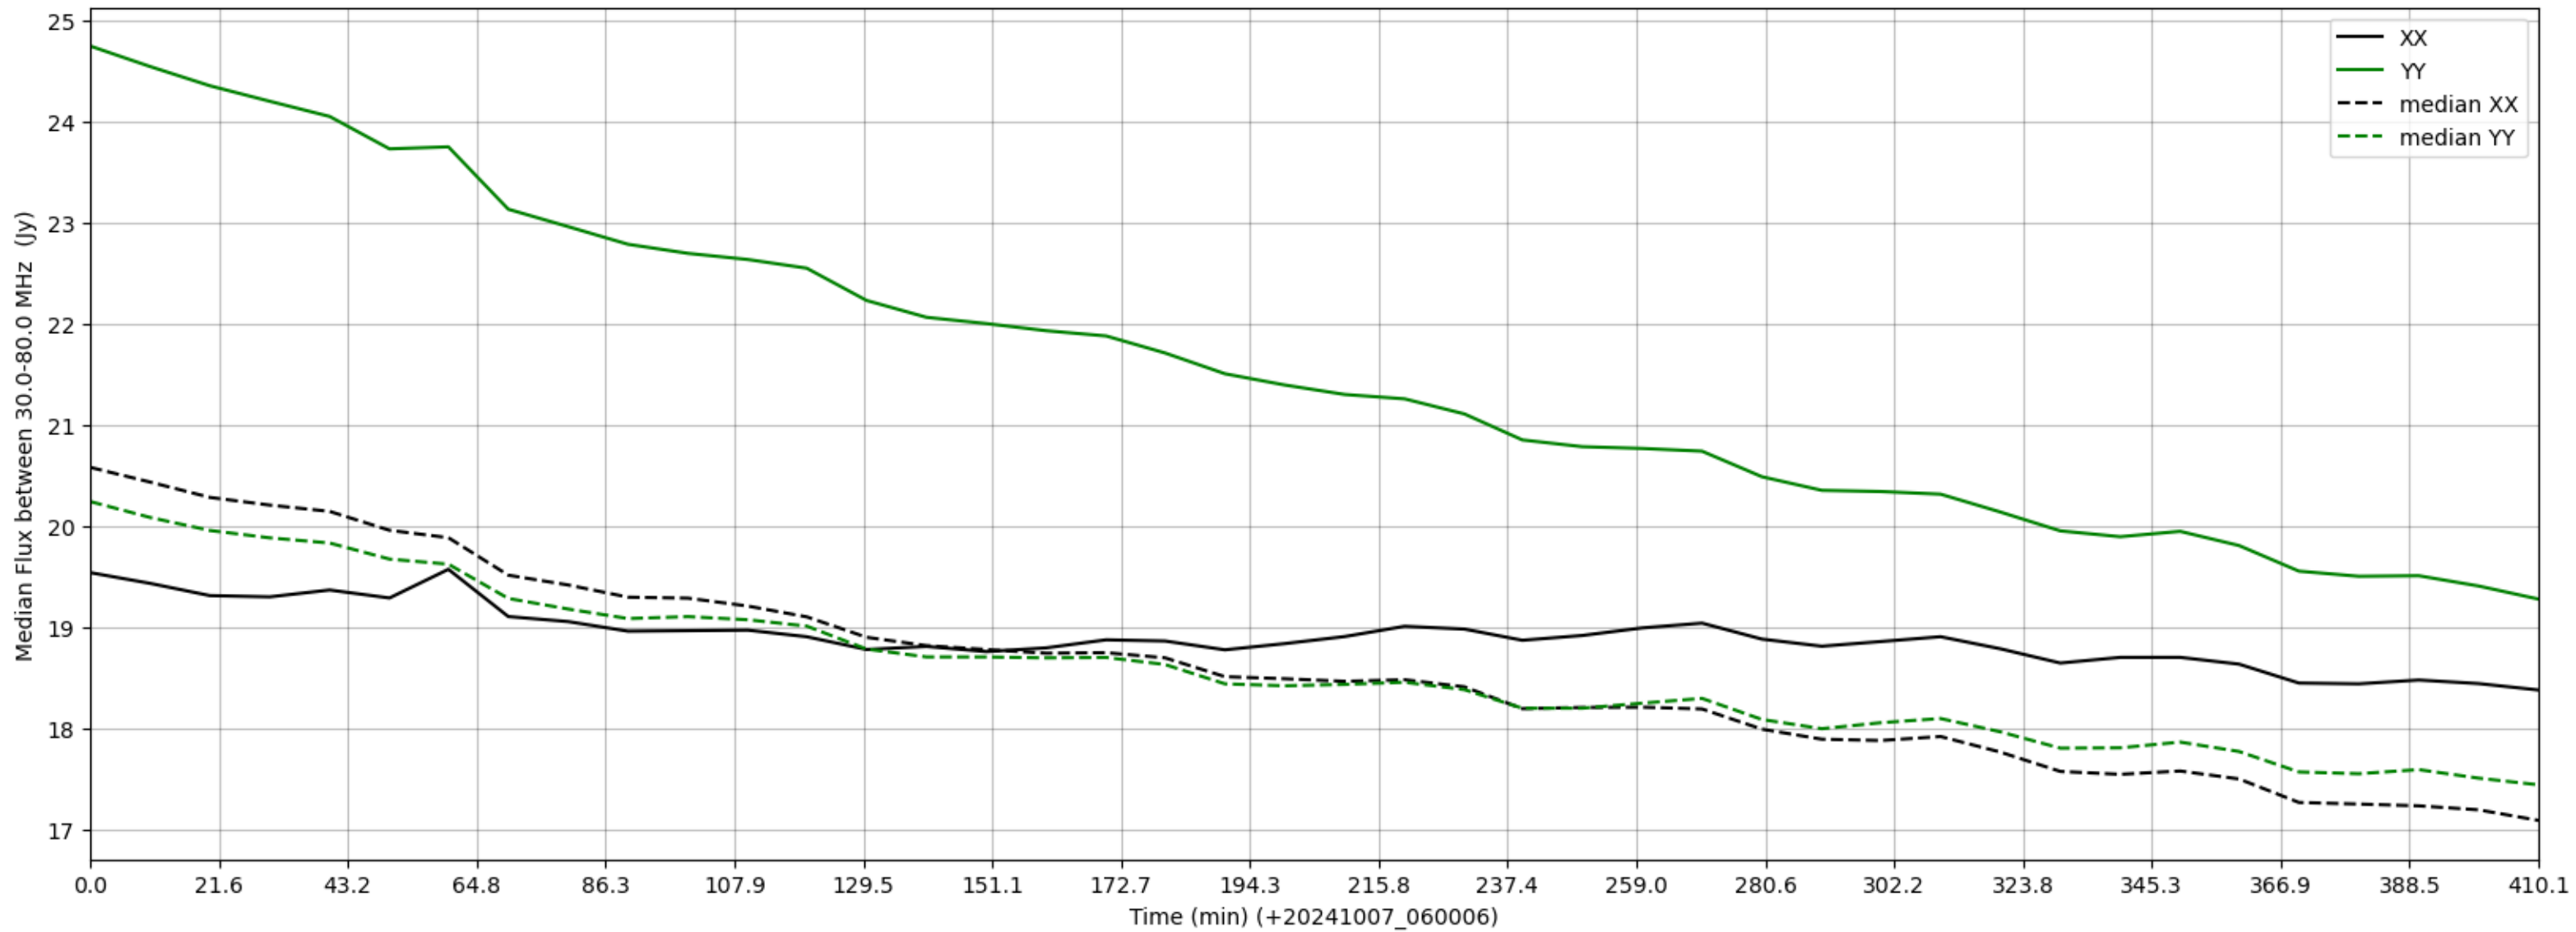

LWA276 - Correlator# 006 - XX FLAGS:Good - YY FLAGS:Good

LWA269 - Correlator# 005 - XX FLAGS:Good - YY FLAGS:Good