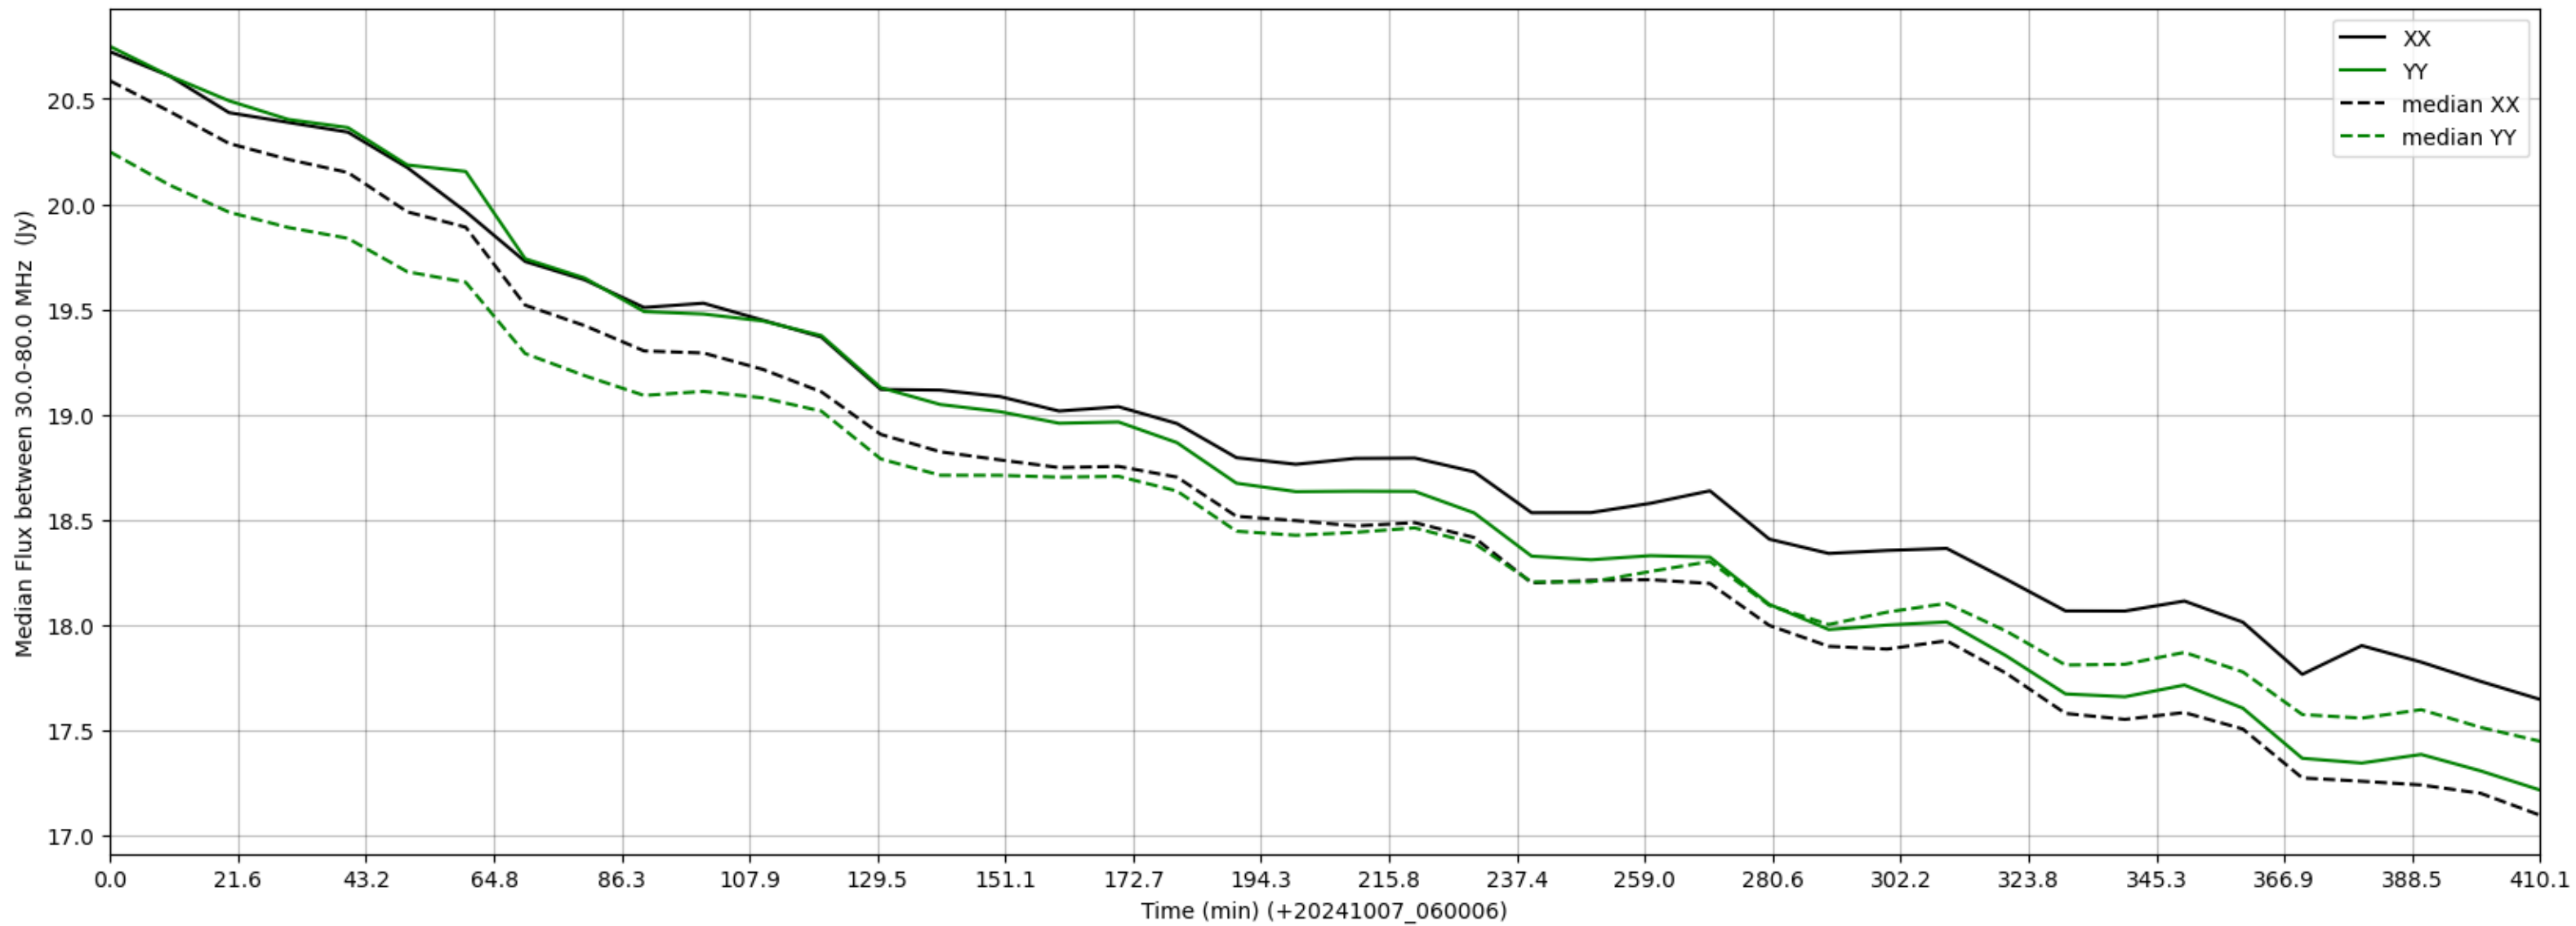

LWA139 - Correlator# 187 - XX FLAGS:Good - YY FLAGS:HighTimeVar

LWA252 - Correlator# 186 - XX FLAGS:Good - YY FLAGS:Good