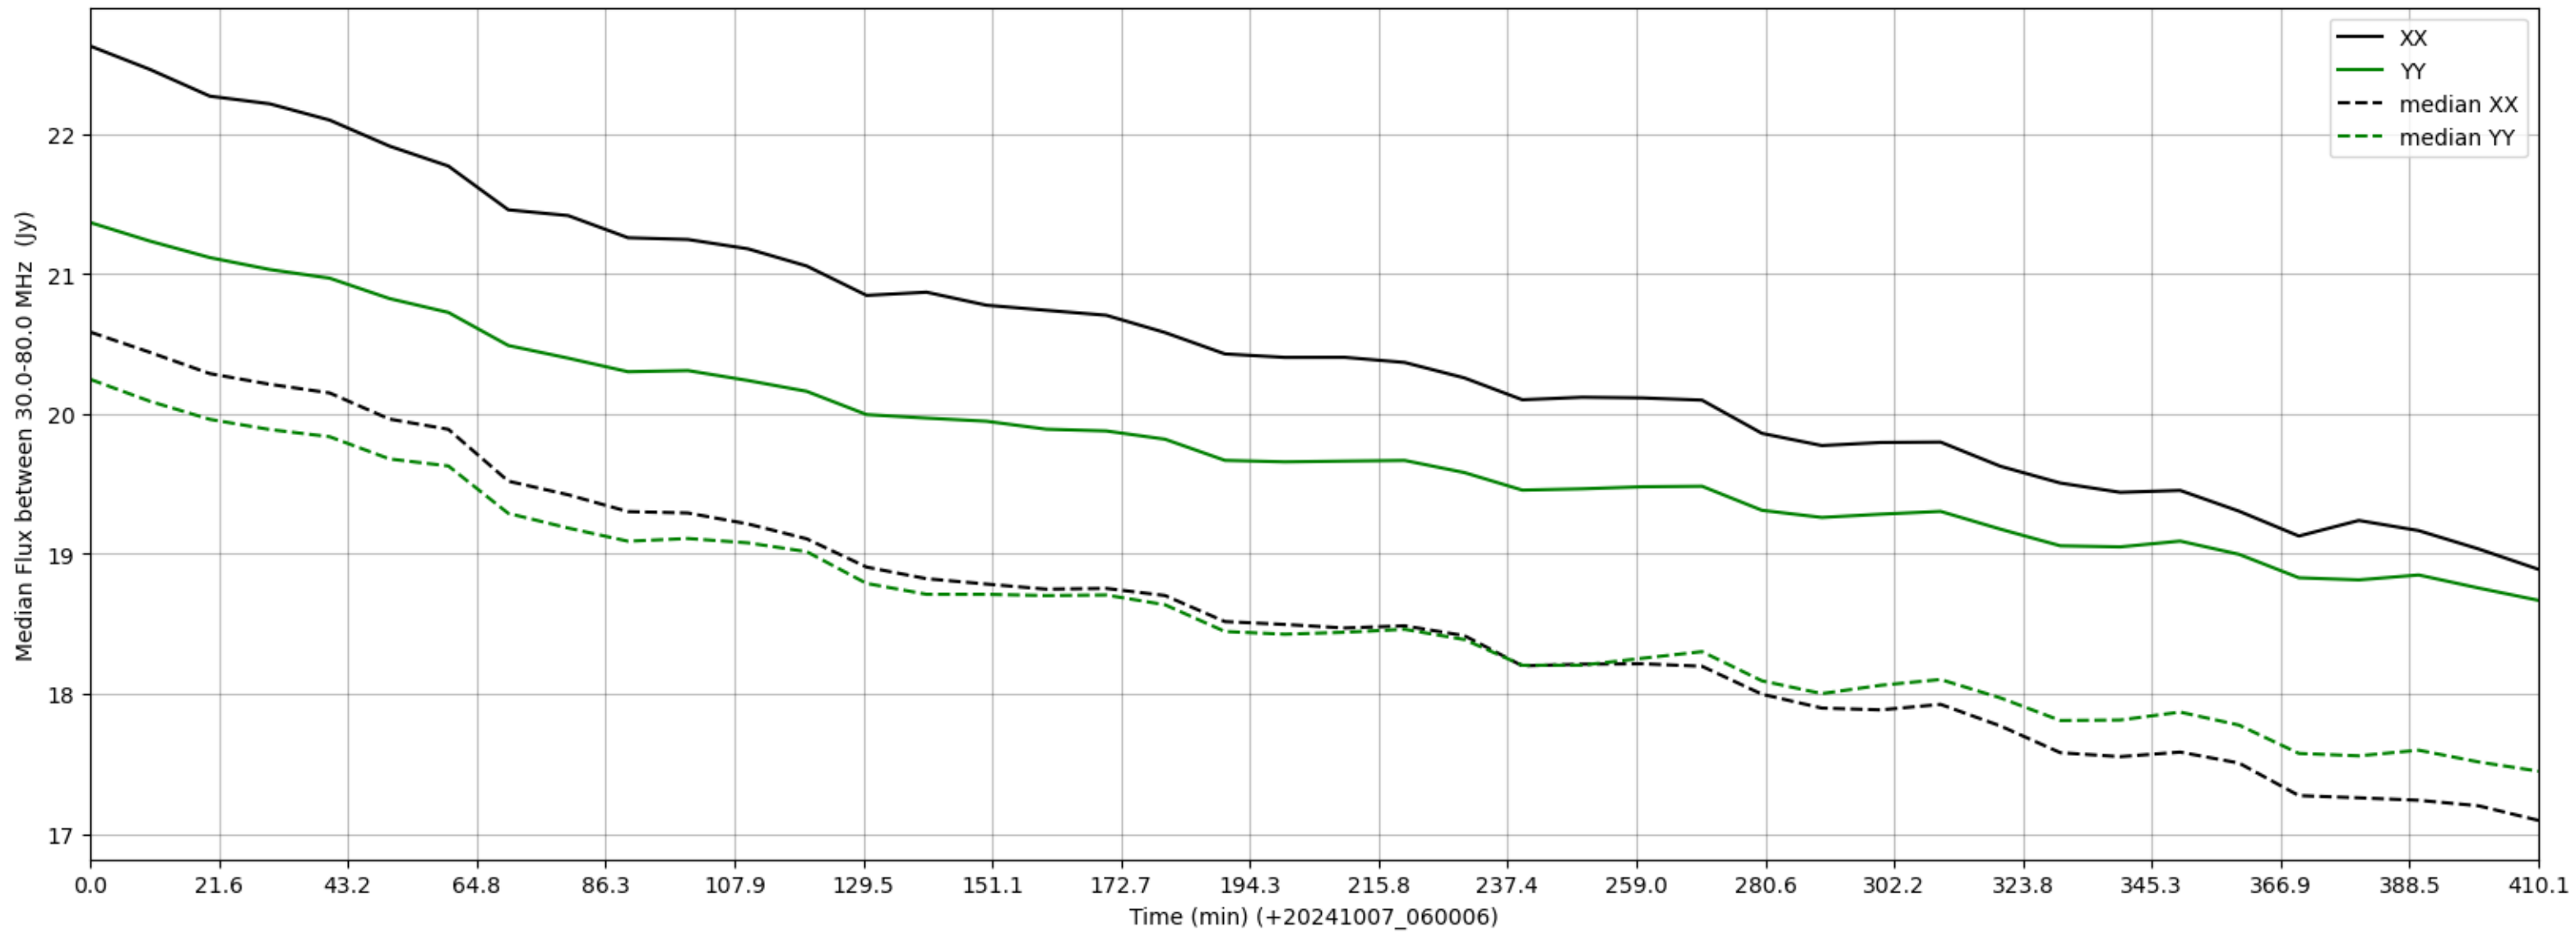

LWA125 - Correlator# 227 - XX FLAGS:Good - YY FLAGS:Good

LWA126 - Correlator# 226 - XX FLAGS:Good - YY FLAGS:Good