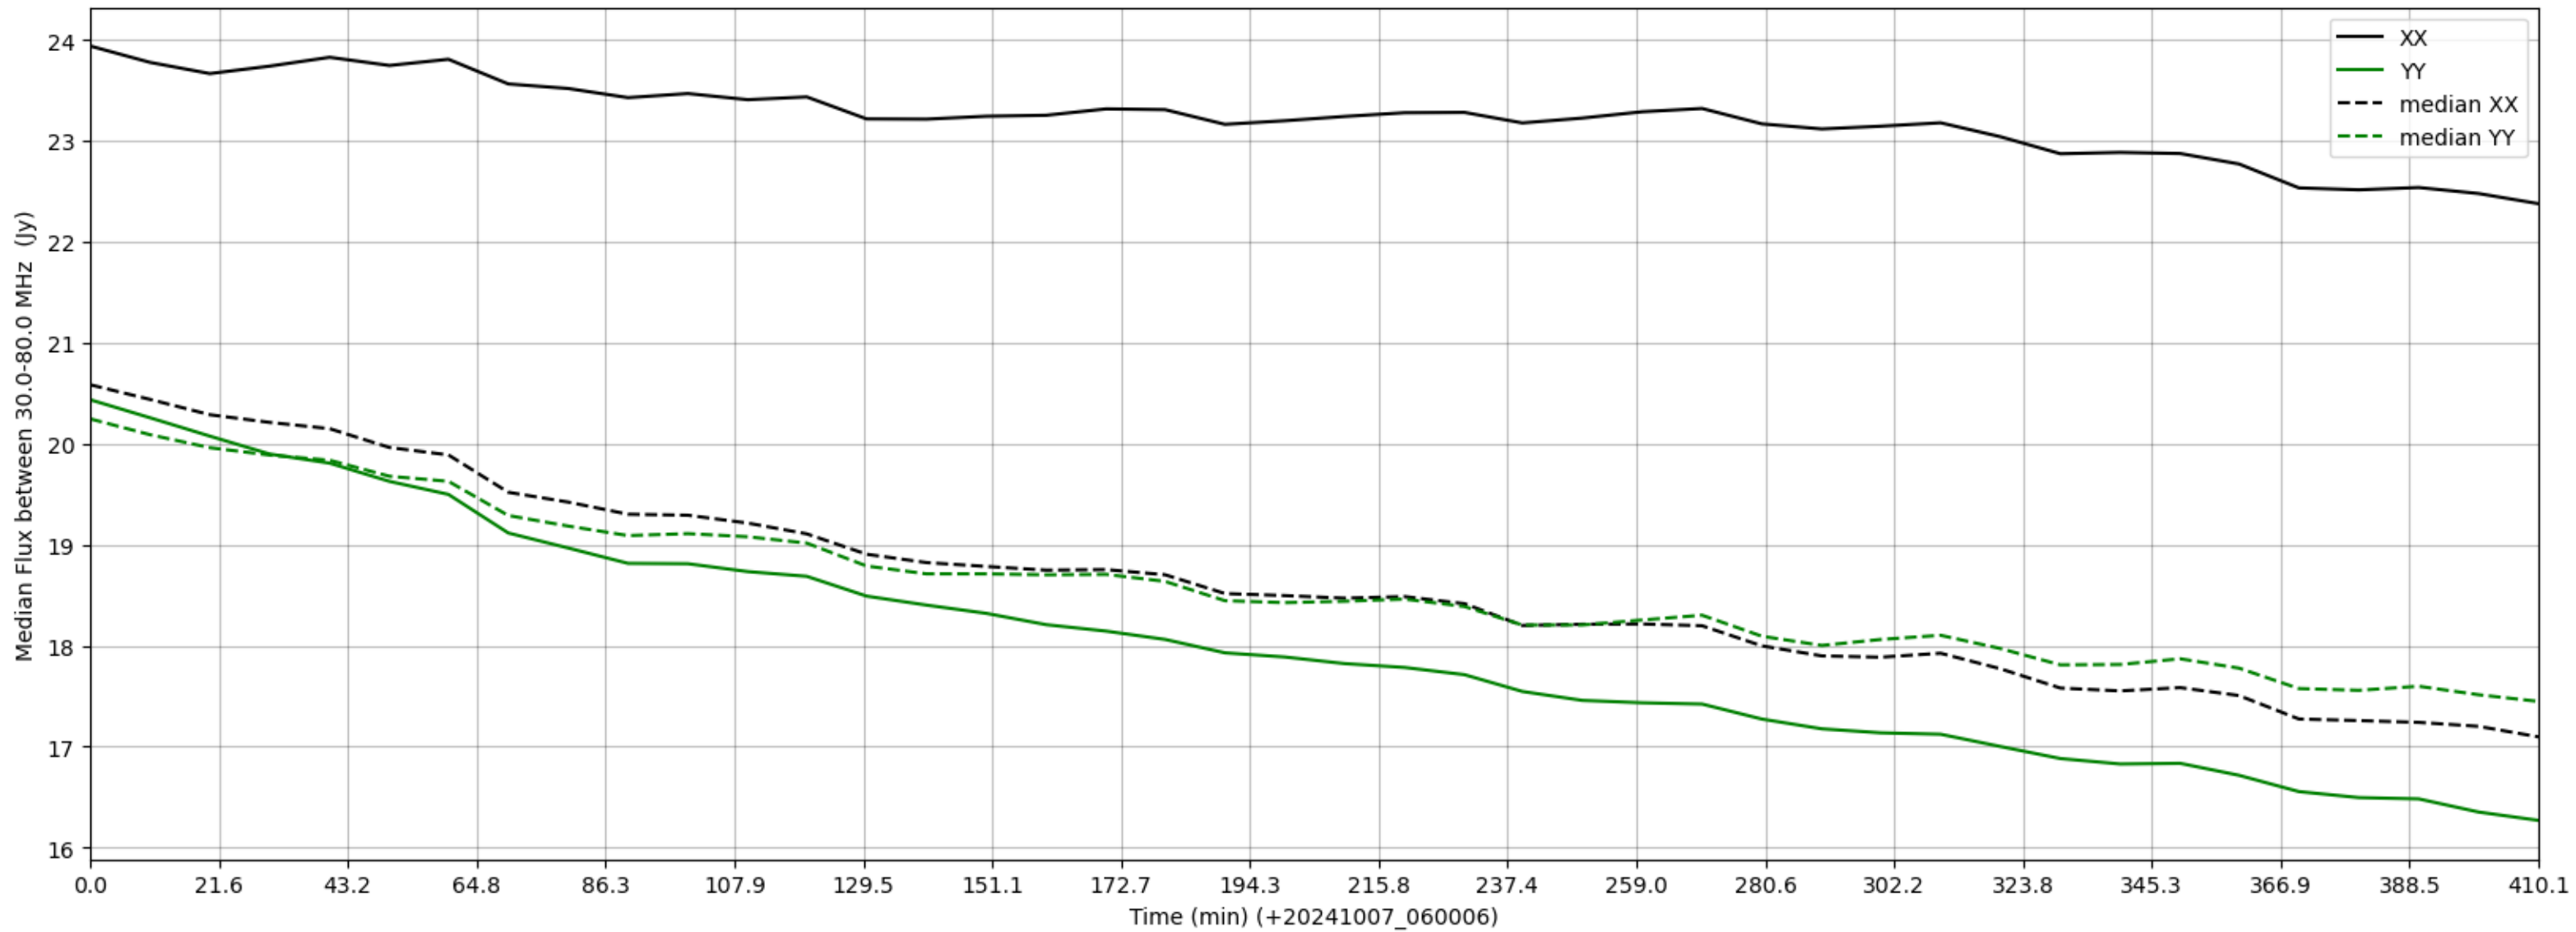

LWA333 - Correlator# 253 - XX FLAGS:Good - YY FLAGS:Good

LWA345 - Correlator# 252 - XX FLAGS:Good - YY FLAGS:Good