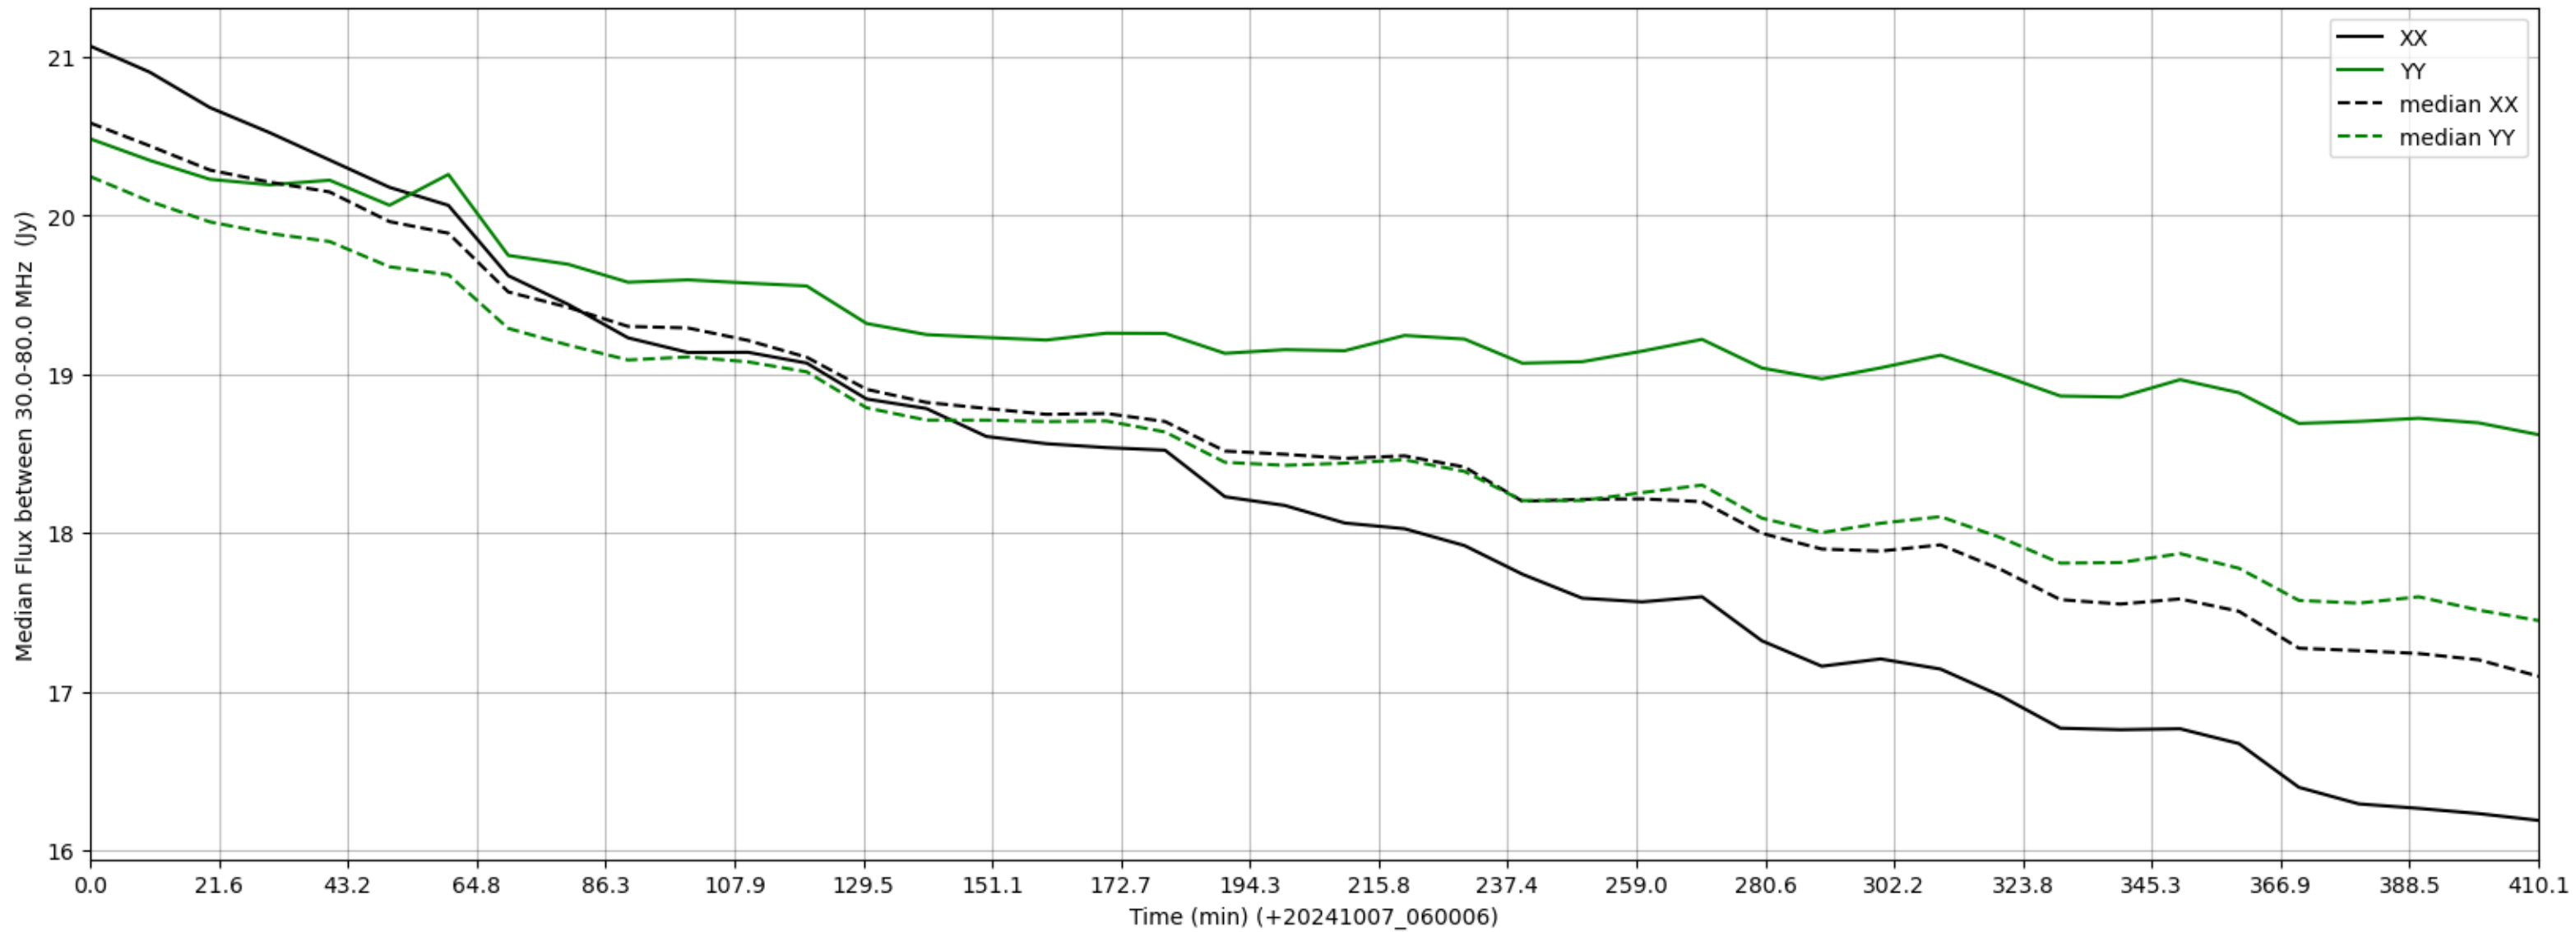

LWA266 - Correlator# 000 - XX FLAGS:Good - YY FLAGS:LowFlux

LWA259 - Correlator# 001 - XX FLAGS:Good - YY FLAGS:Good

LWA268 - Correlator# 002 - XX FLAGS:Good - YY FLAGS:Good

LWA267 - Correlator# 003 - XX FLAGS:LowFlux - YY FLAGS:Good