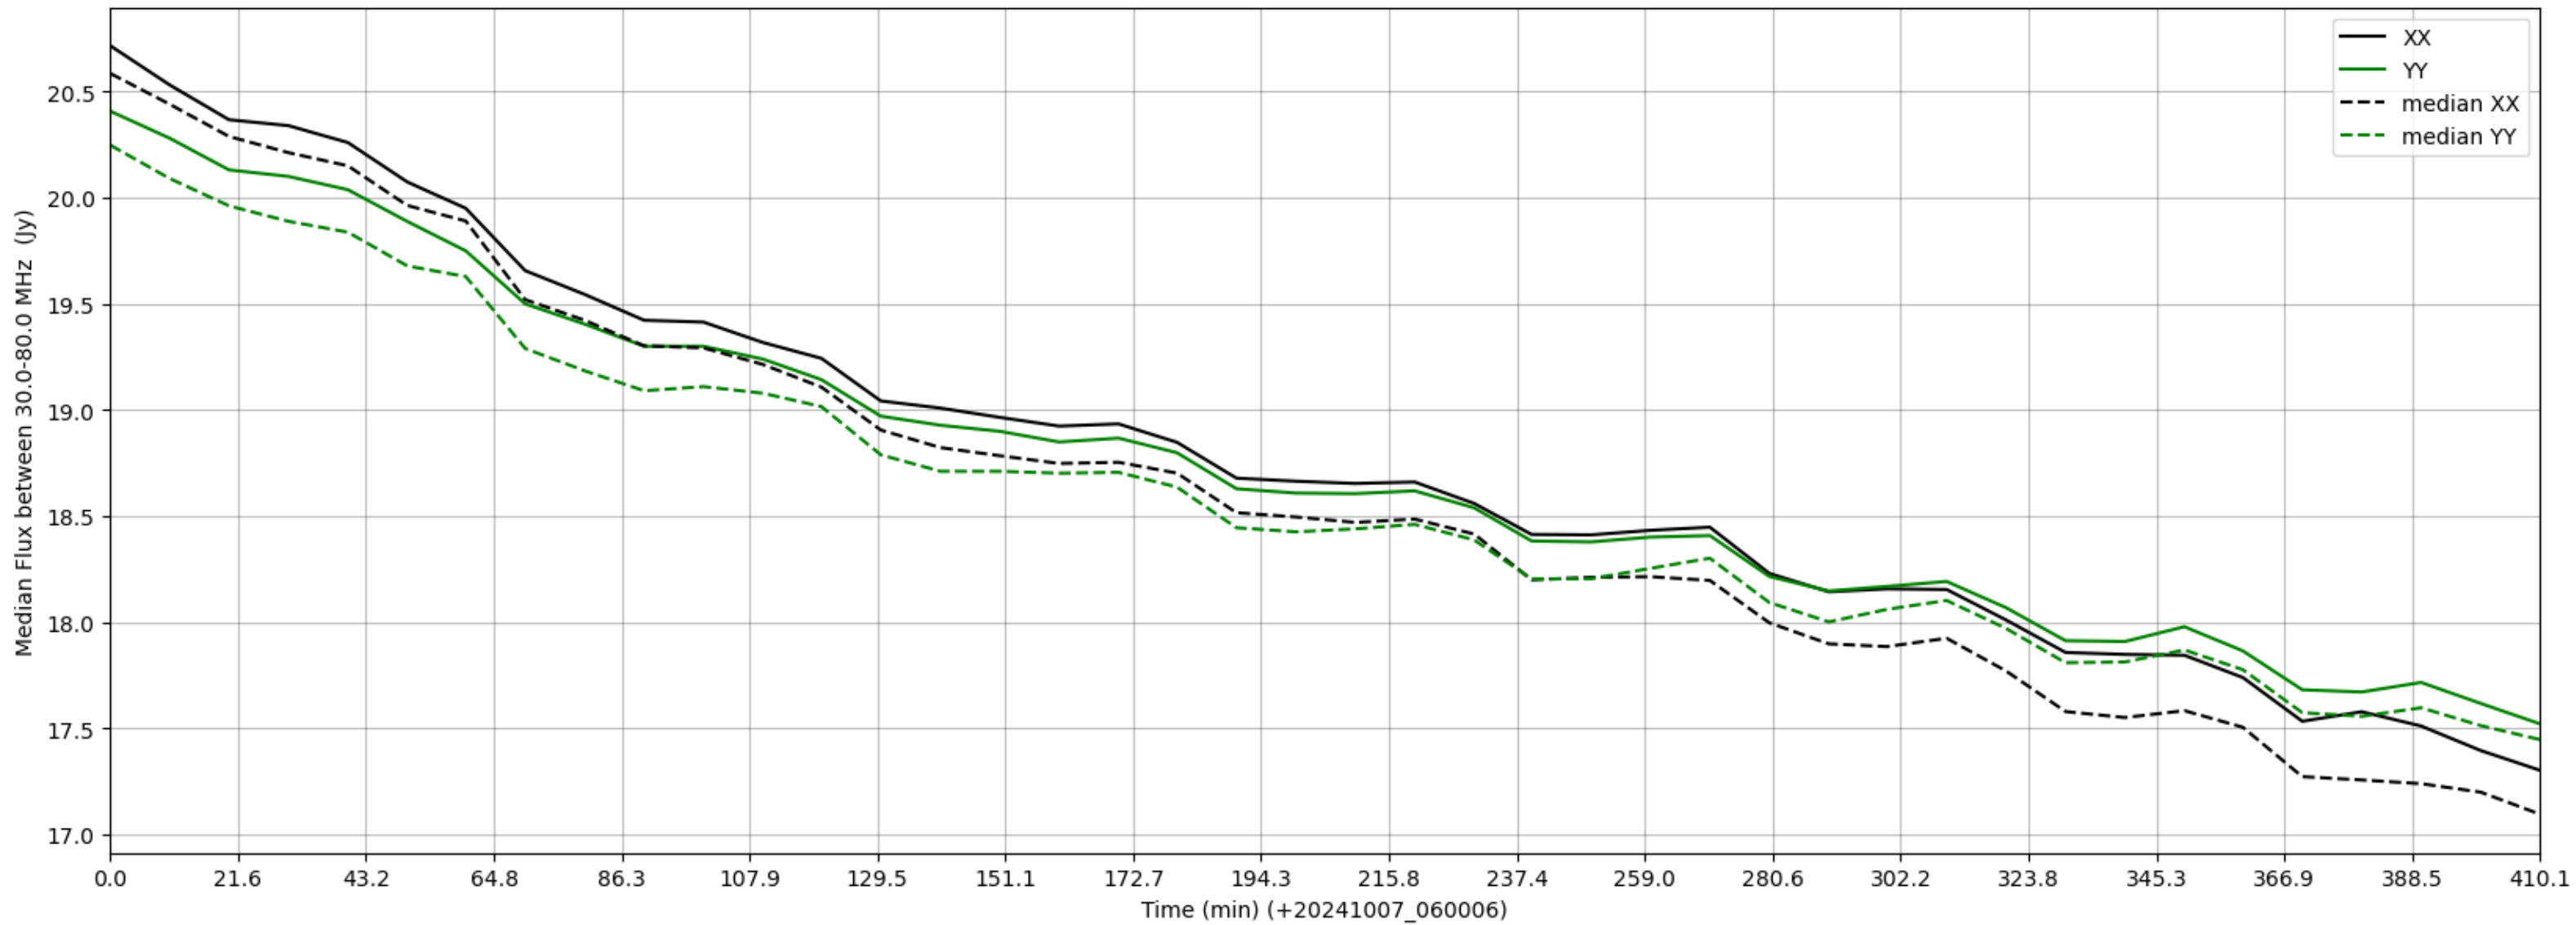

LWA317 - Correlator# 052 - XX FLAGS:Good - YY FLAGS:Good

LWA306 - Correlator# 053 - XX FLAGS:Good - YY FLAGS:Good

LWA320 - Correlator# 054 - XX FLAGS:Good - YY FLAGS:Good

LWA318 - Correlator# 055 - XX FLAGS:Good - YY FLAGS:Good