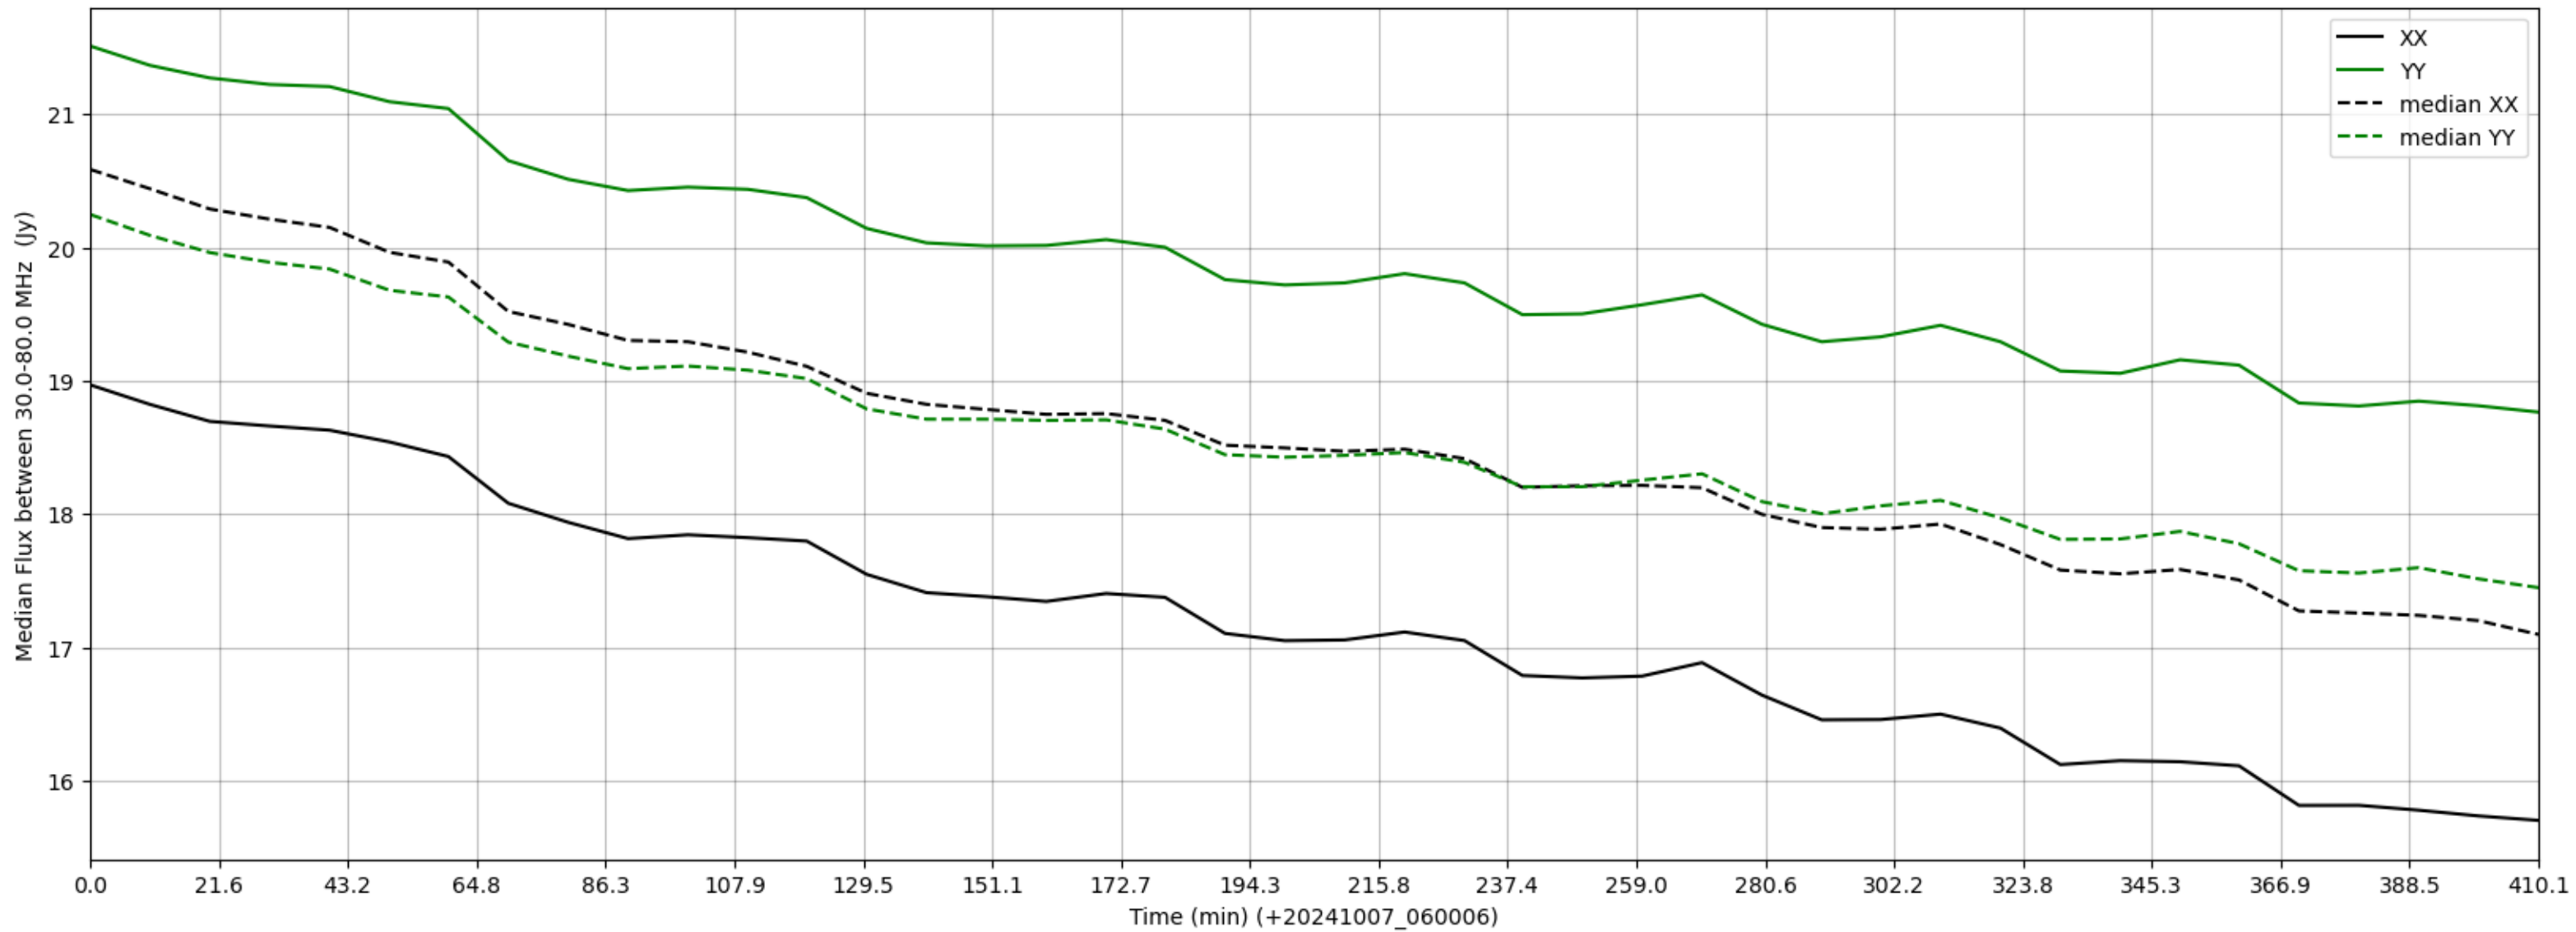

LWA171 - Correlator# 291 - XX FLAGS:Good - YY FLAGS:Good

LWA173 - Correlator# 290 - XX FLAGS:Good - YY FLAGS:Good