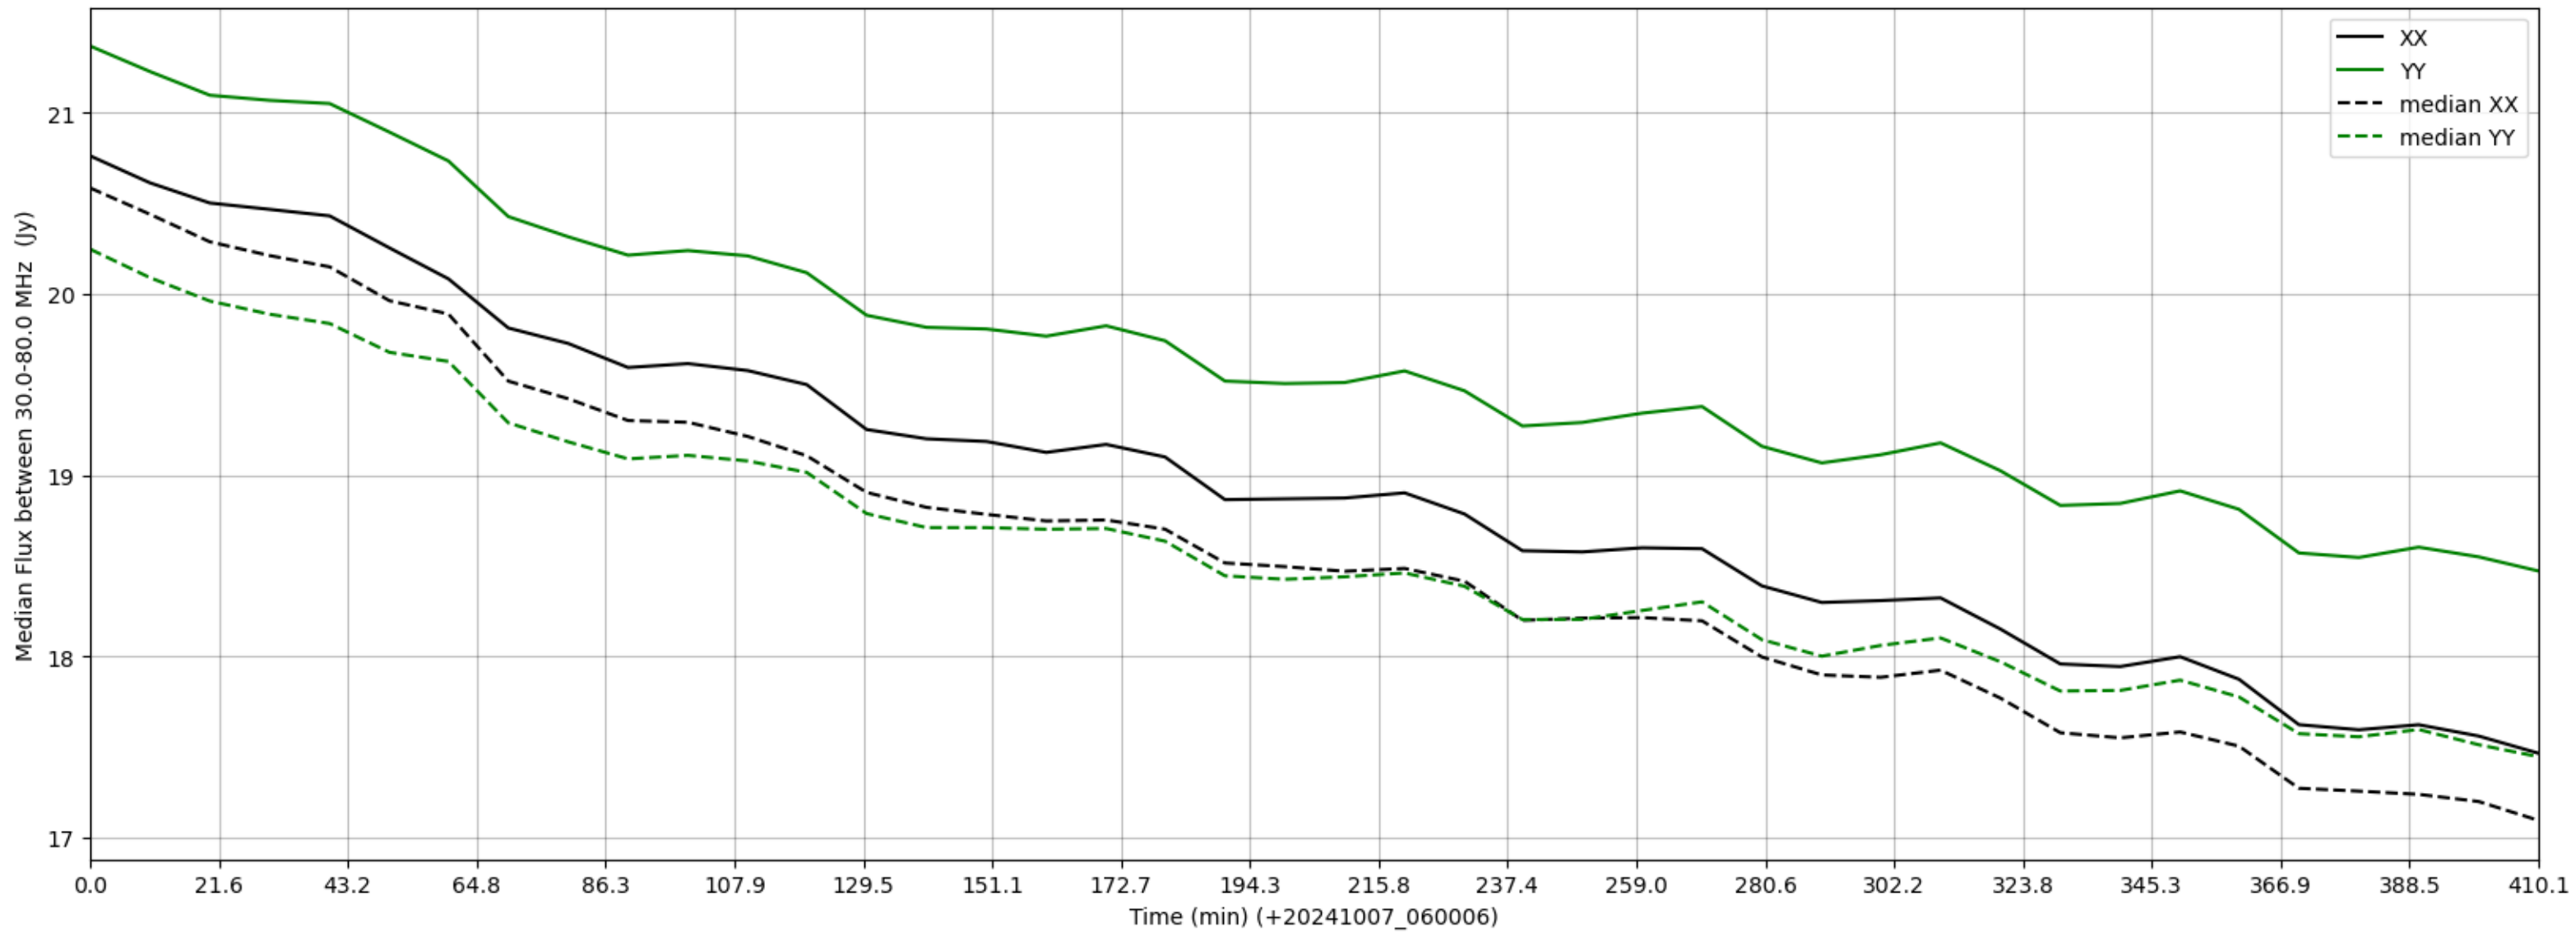

LWA202 - Correlator# 278 - XX FLAGS:Good - YY FLAGS:Good

LWA199 - Correlator# 277 - XX FLAGS:Good - YY FLAGS:Good