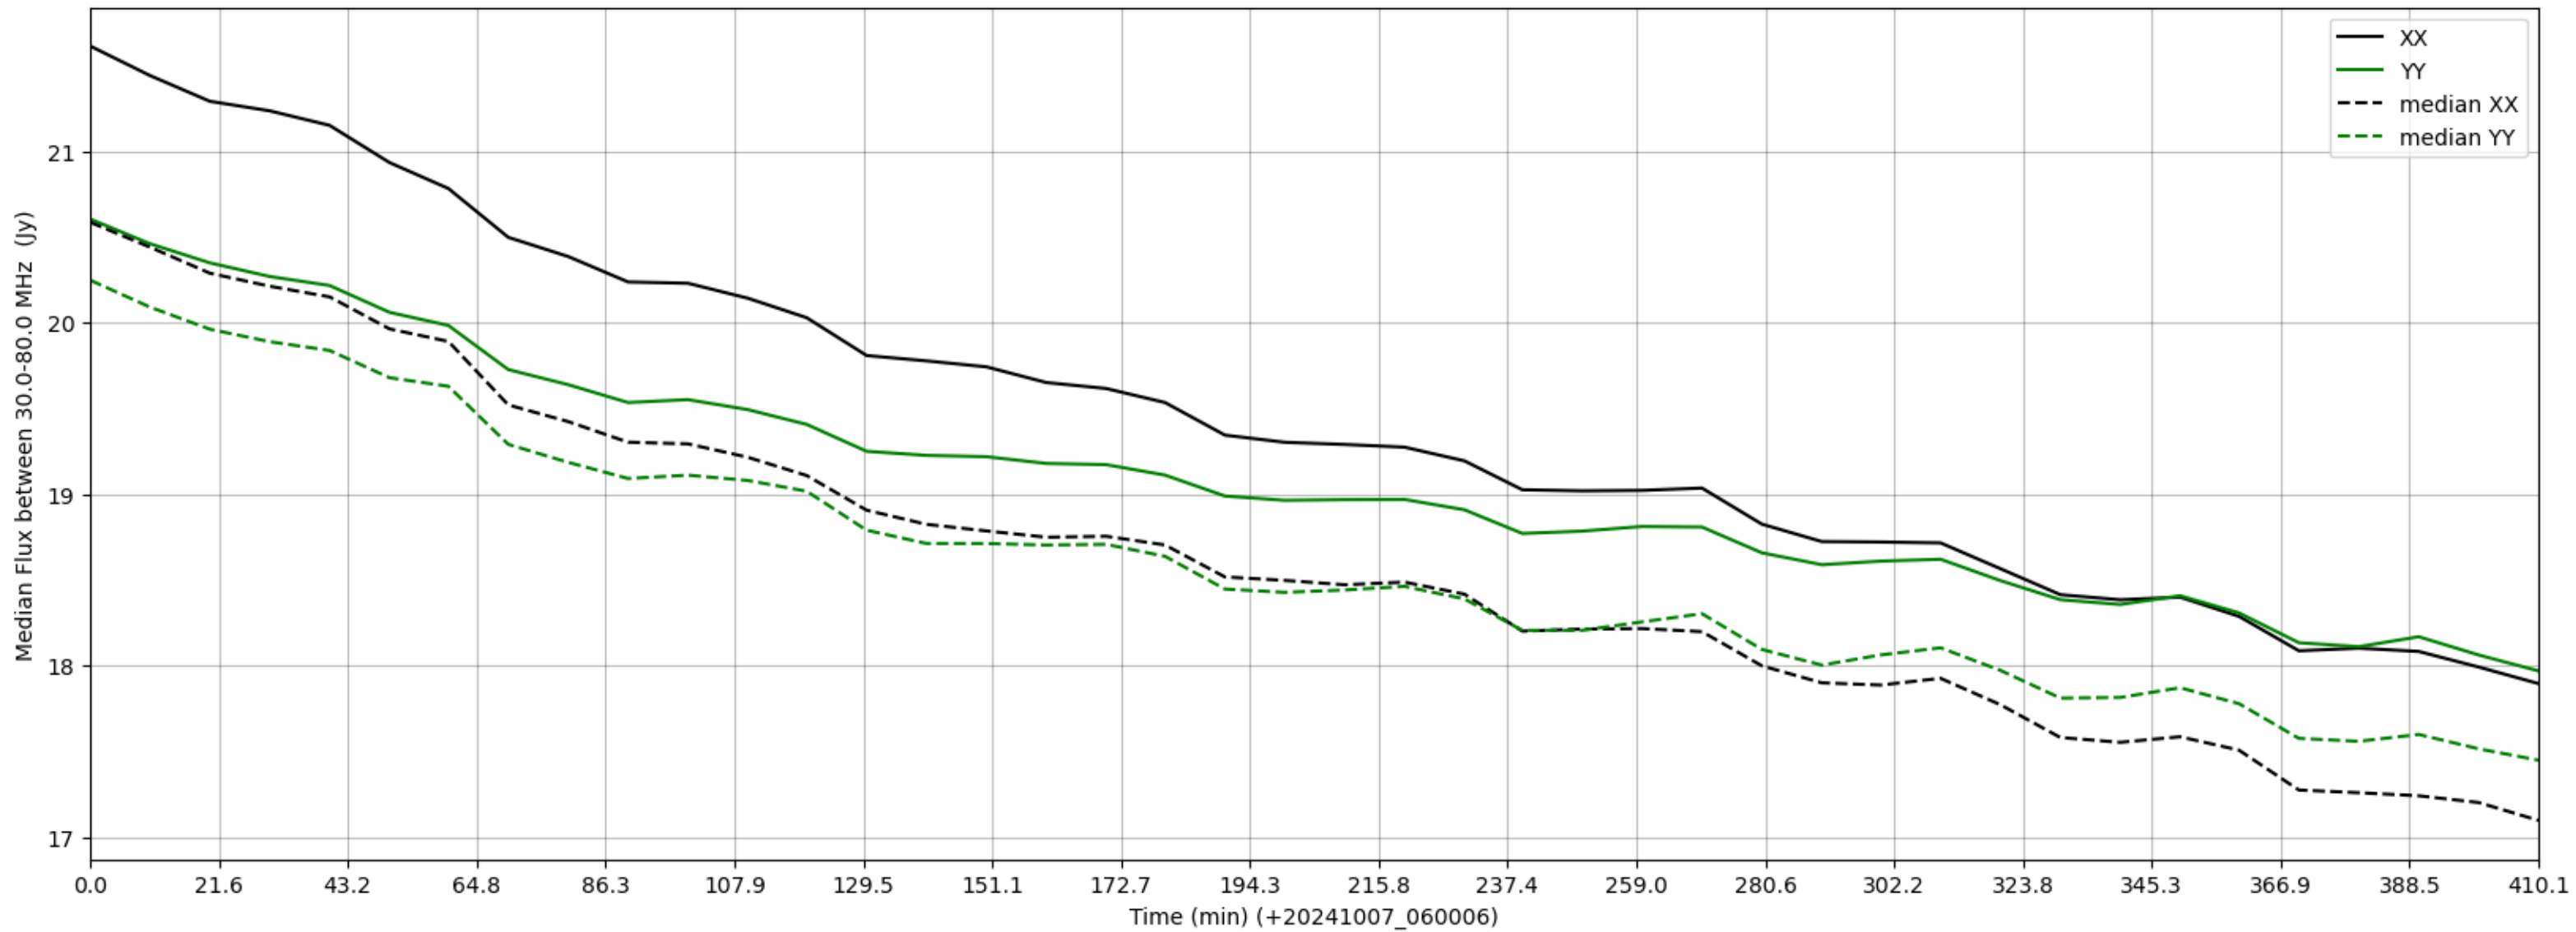

LWA155 - Correlator# 232 - XX FLAGS:Good - YY FLAGS:Good

LWA154 - Correlator# 233 - XX FLAGS:Good - YY FLAGS:Good

LWA157 - Correlator# 234 - XX FLAGS:Good - YY FLAGS:Good

LWA156 - Correlator# 235 - XX FLAGS:Good - YY FLAGS:Good