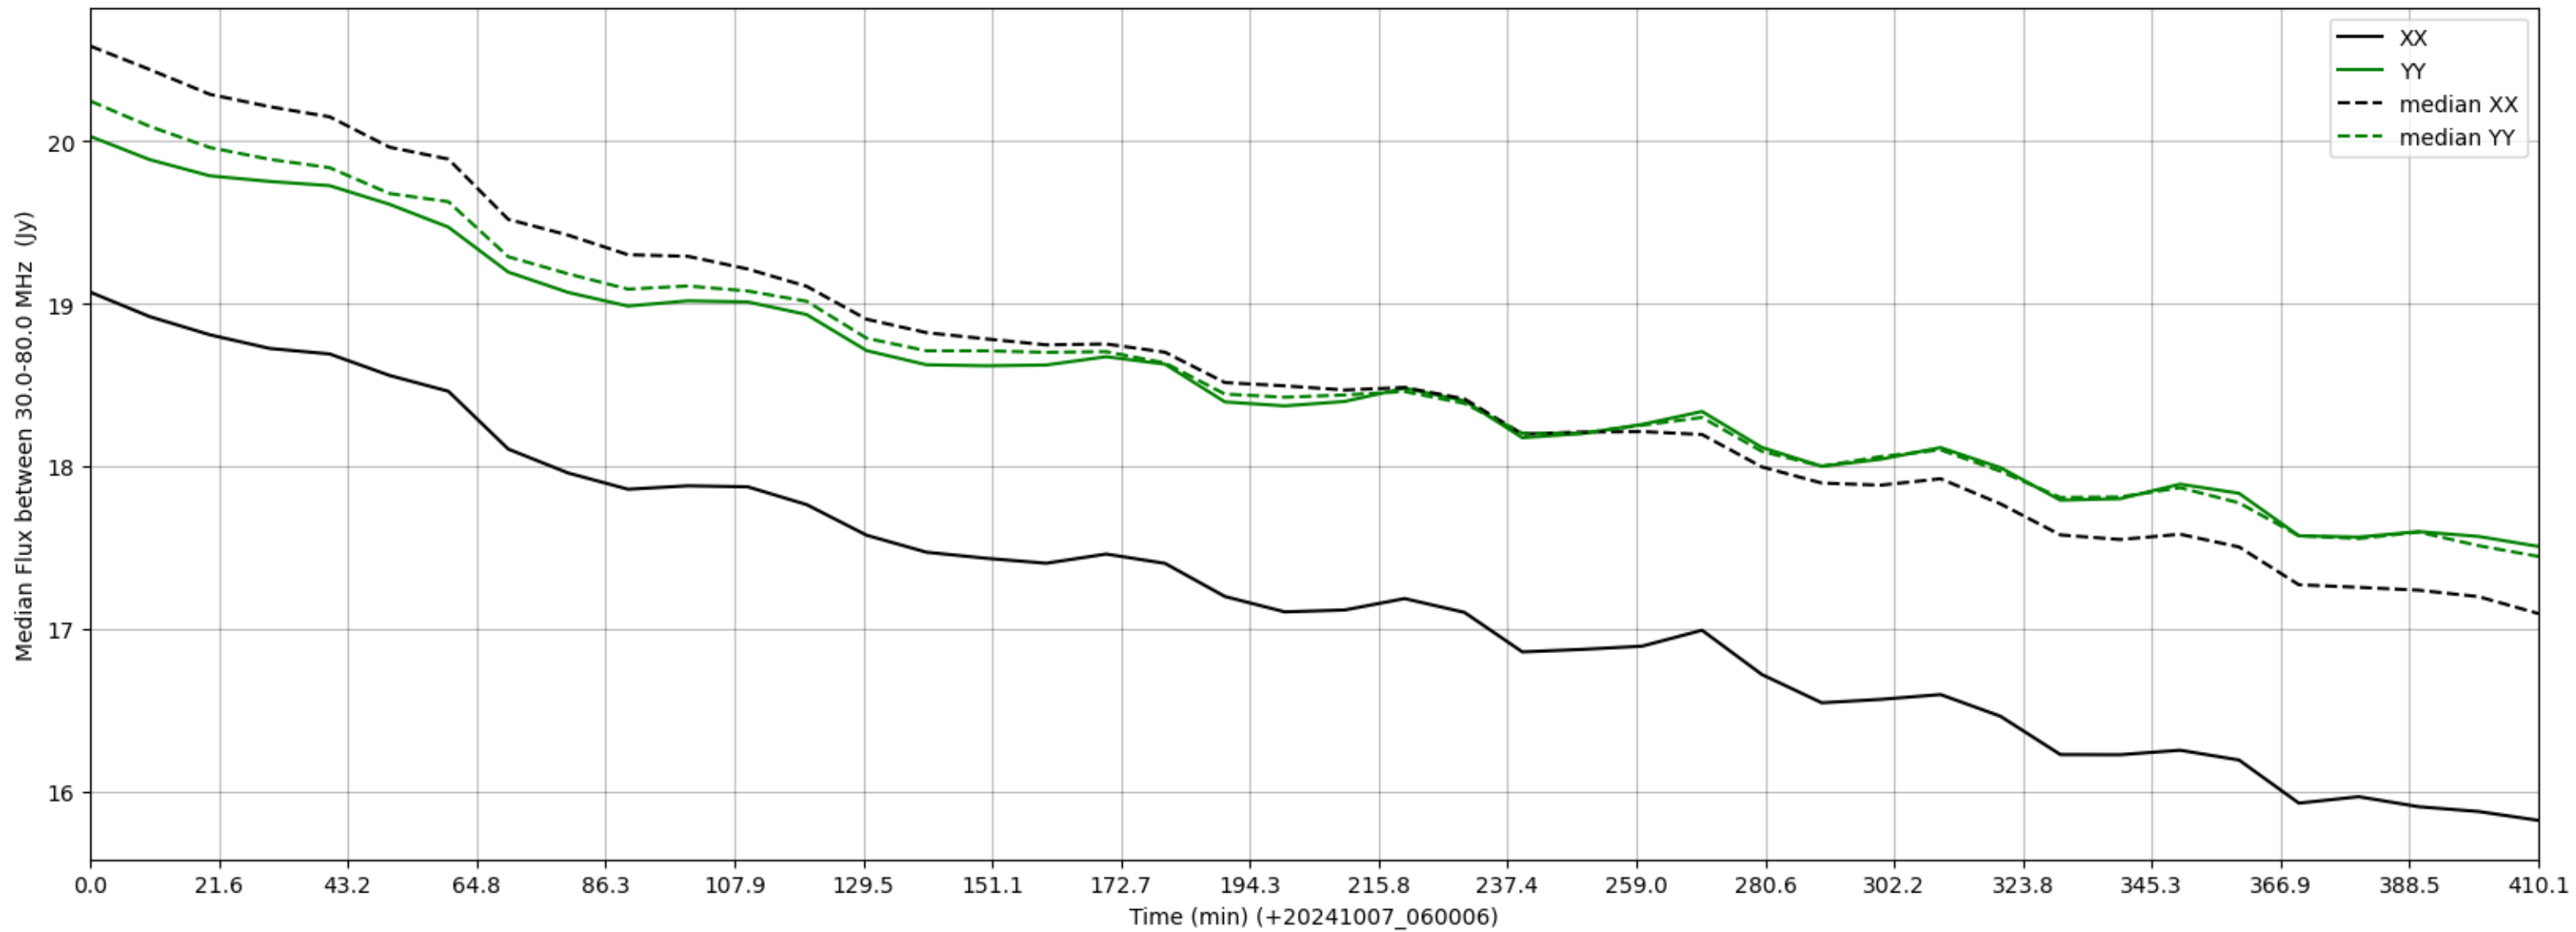

LWA225 - Correlator# 281 - XX FLAGS:Good - YY FLAGS:Good

LWA227 - Correlator# 280 - XX FLAGS:Good - YY FLAGS:Good