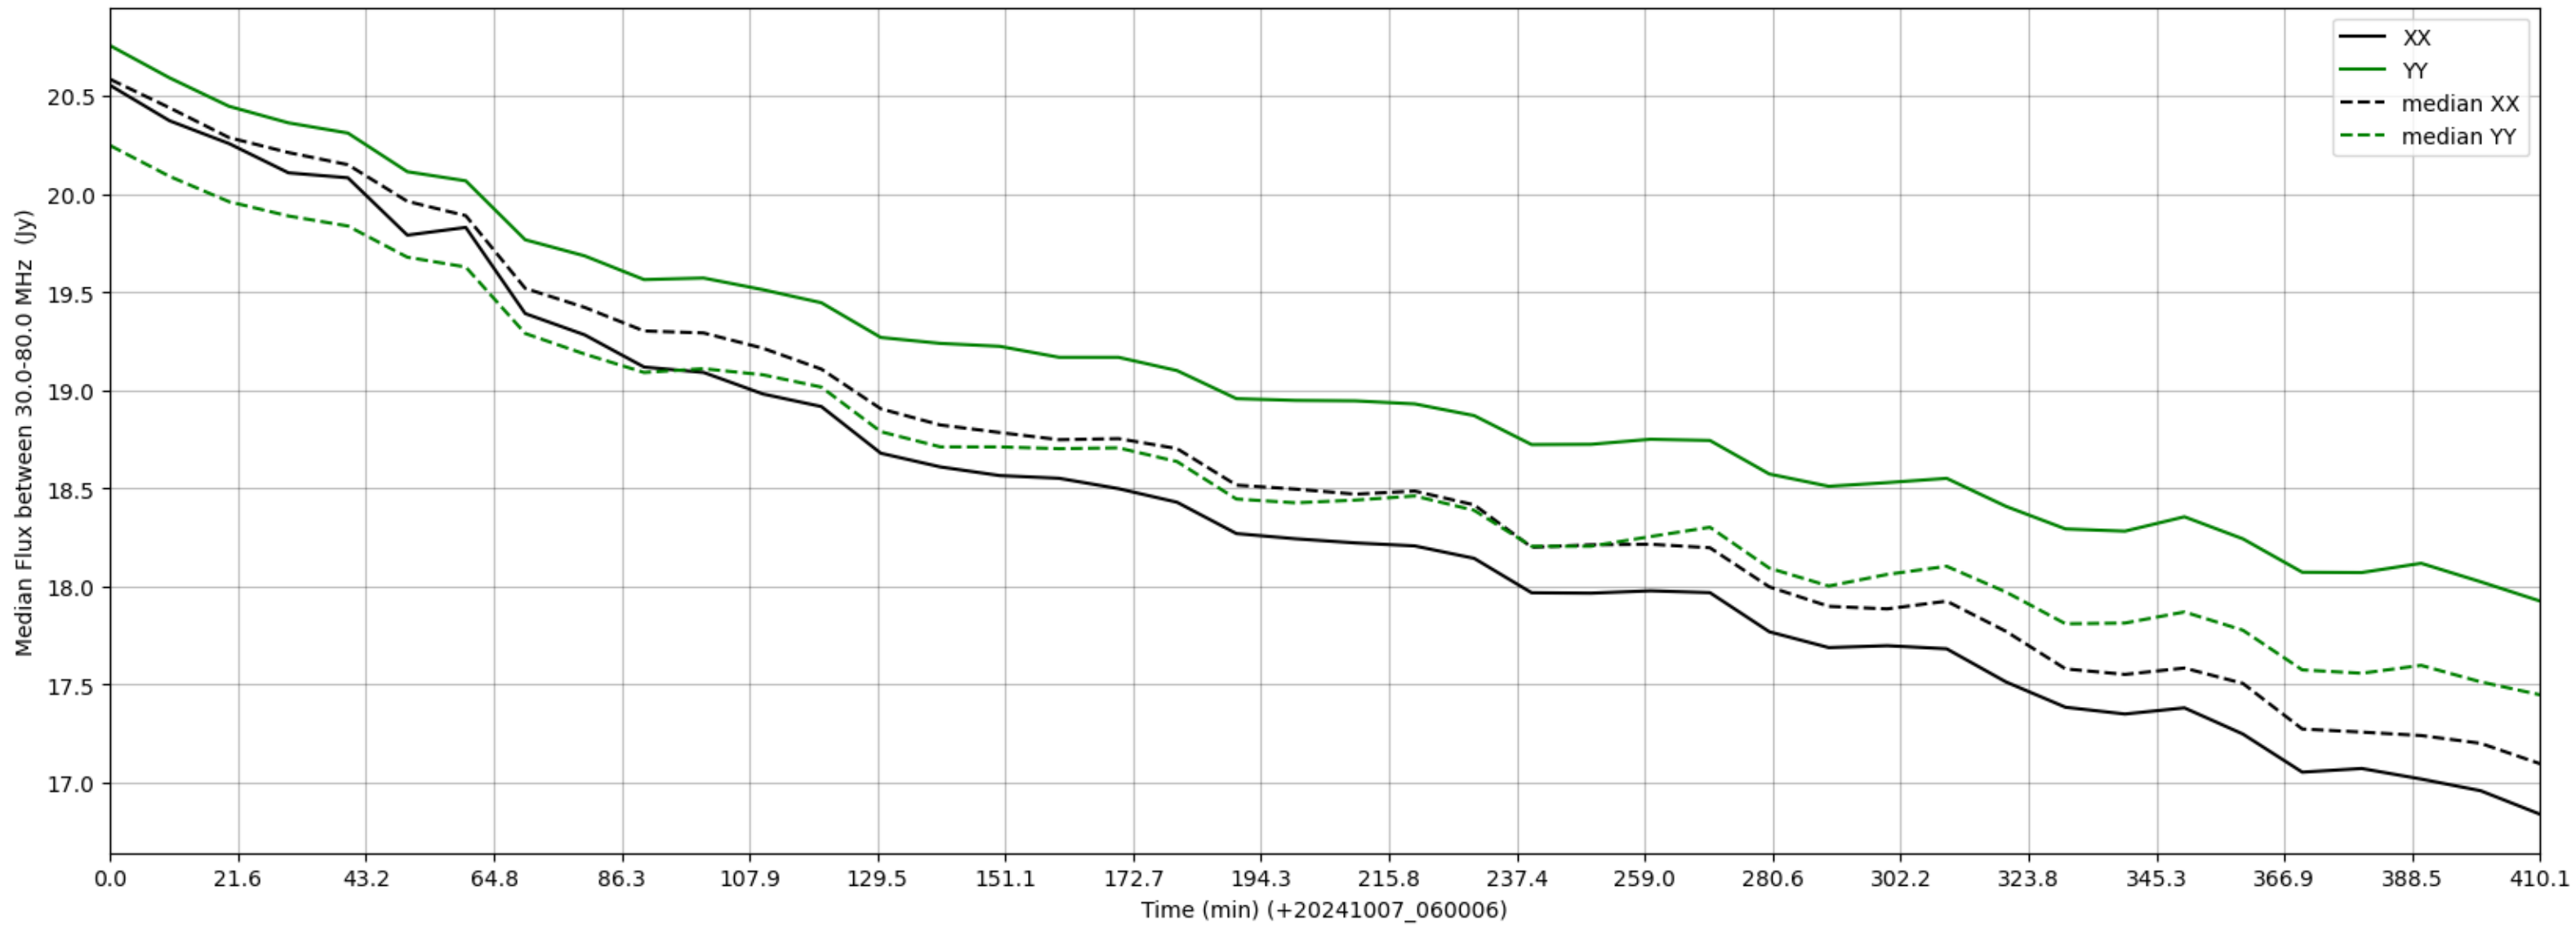

LWA015 - Correlator# 098 - XX FLAGS:Good - YY FLAGS:Good

LWA016 - Correlator# 097 - XX FLAGS:Good - YY FLAGS:Good