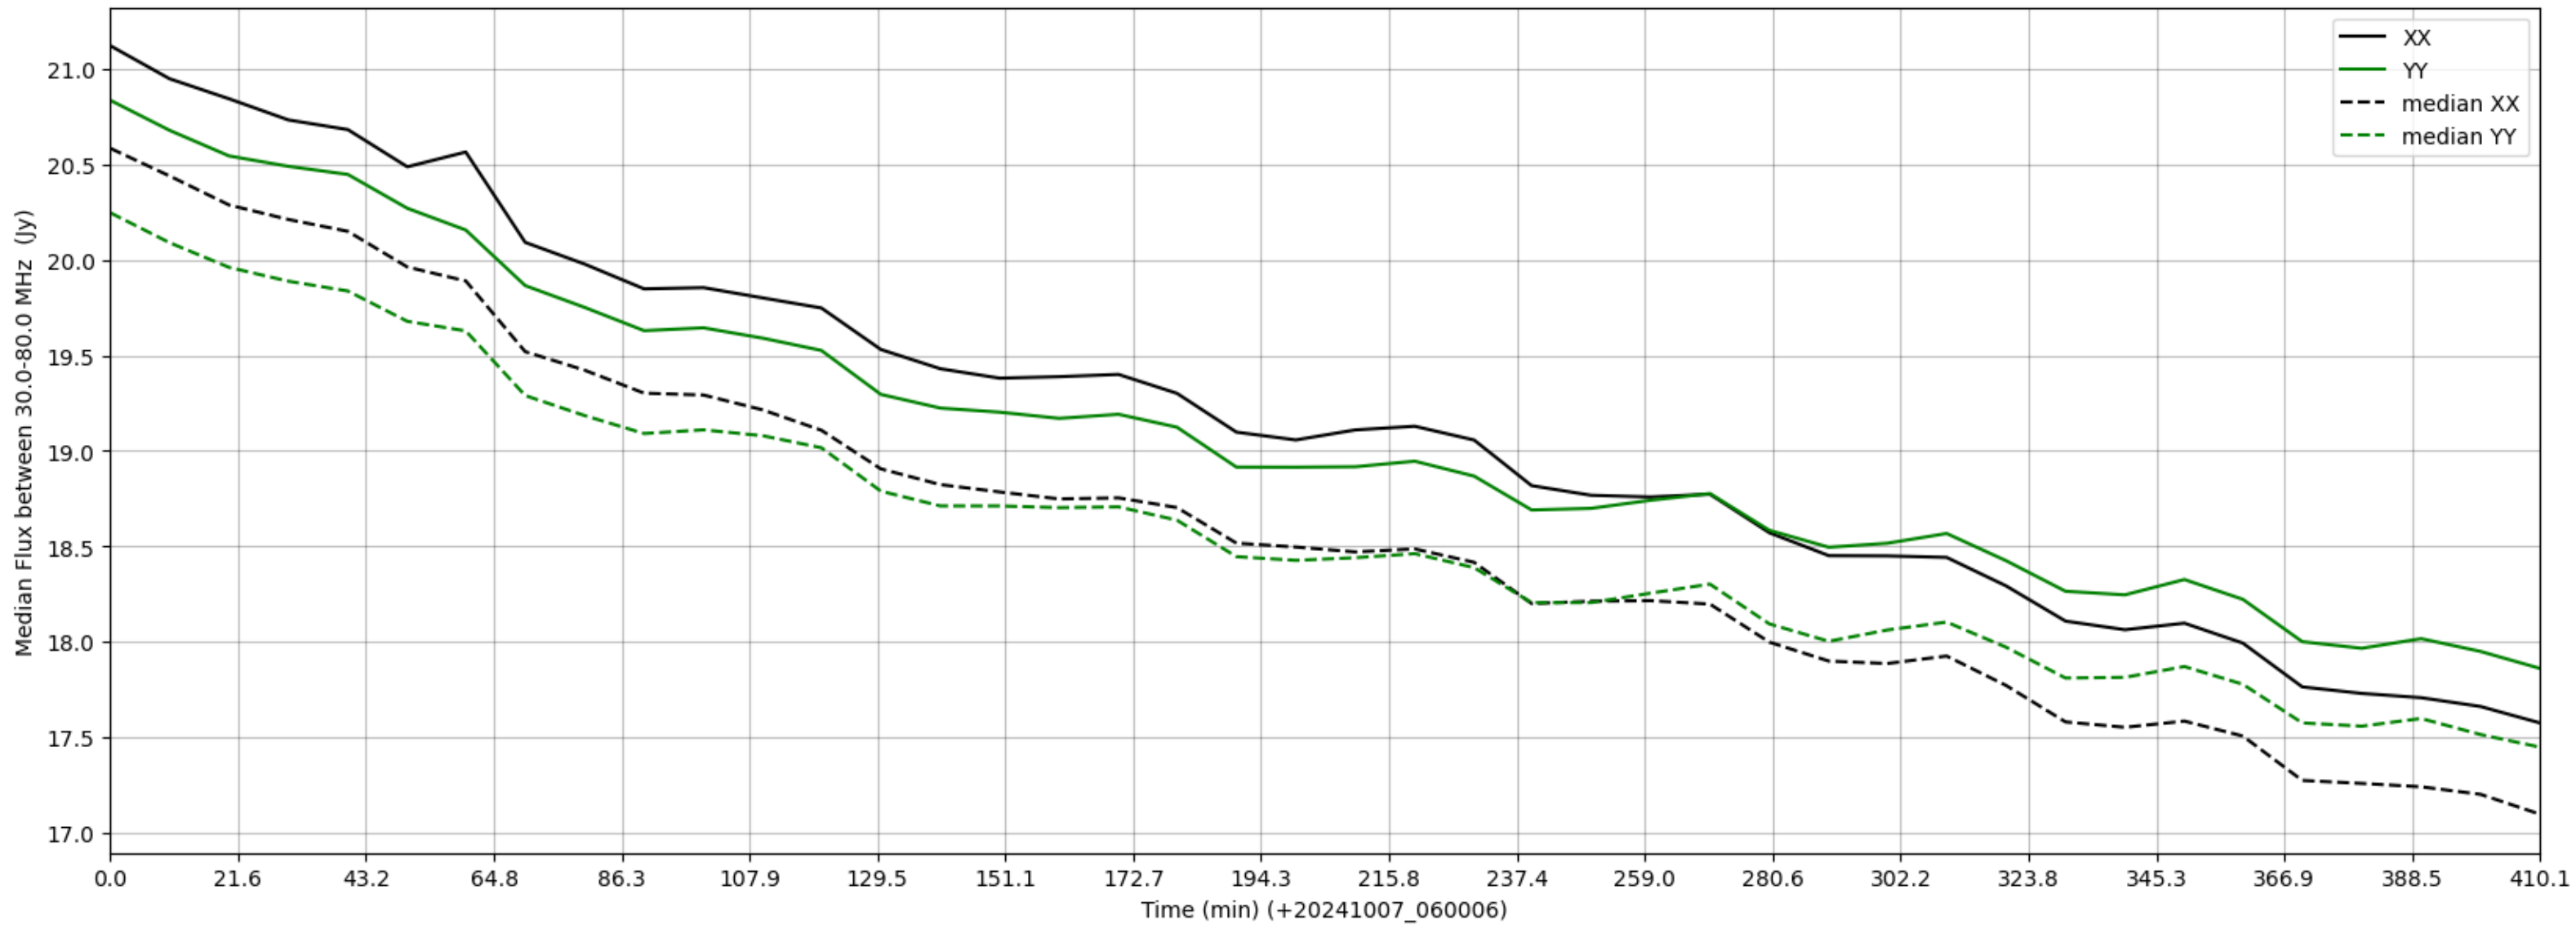

LWA221 - Correlator# 334 - XX FLAGS:Good - YY FLAGS:Good

LWA217 - Correlator# 333 - XX FLAGS:Good - YY FLAGS:Good