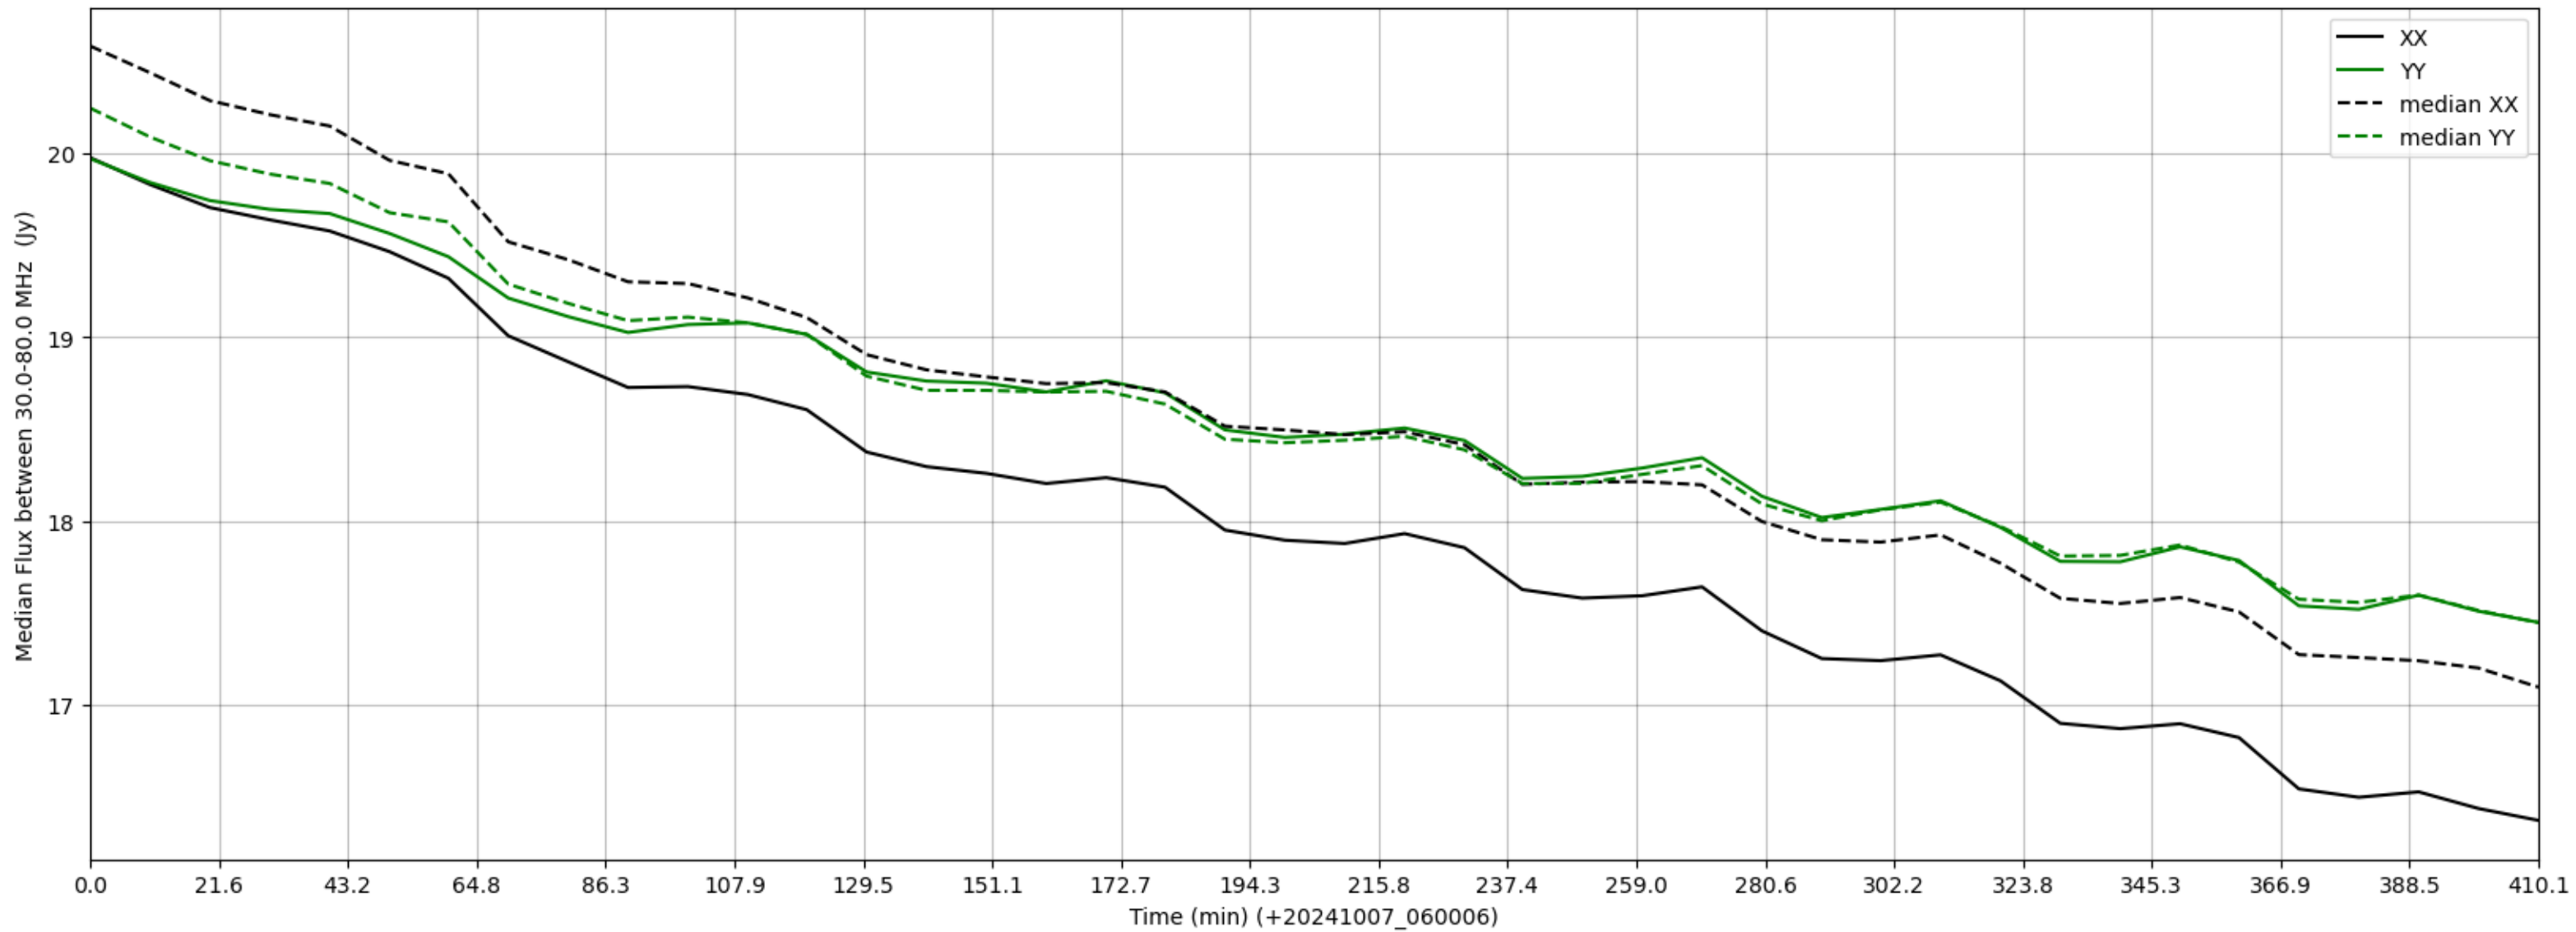

LWA102 - Correlator# 177 - XX FLAGS:Good - YY FLAGS:Good

LWA103 - Correlator# 176 - XX FLAGS:Good - YY FLAGS:Good