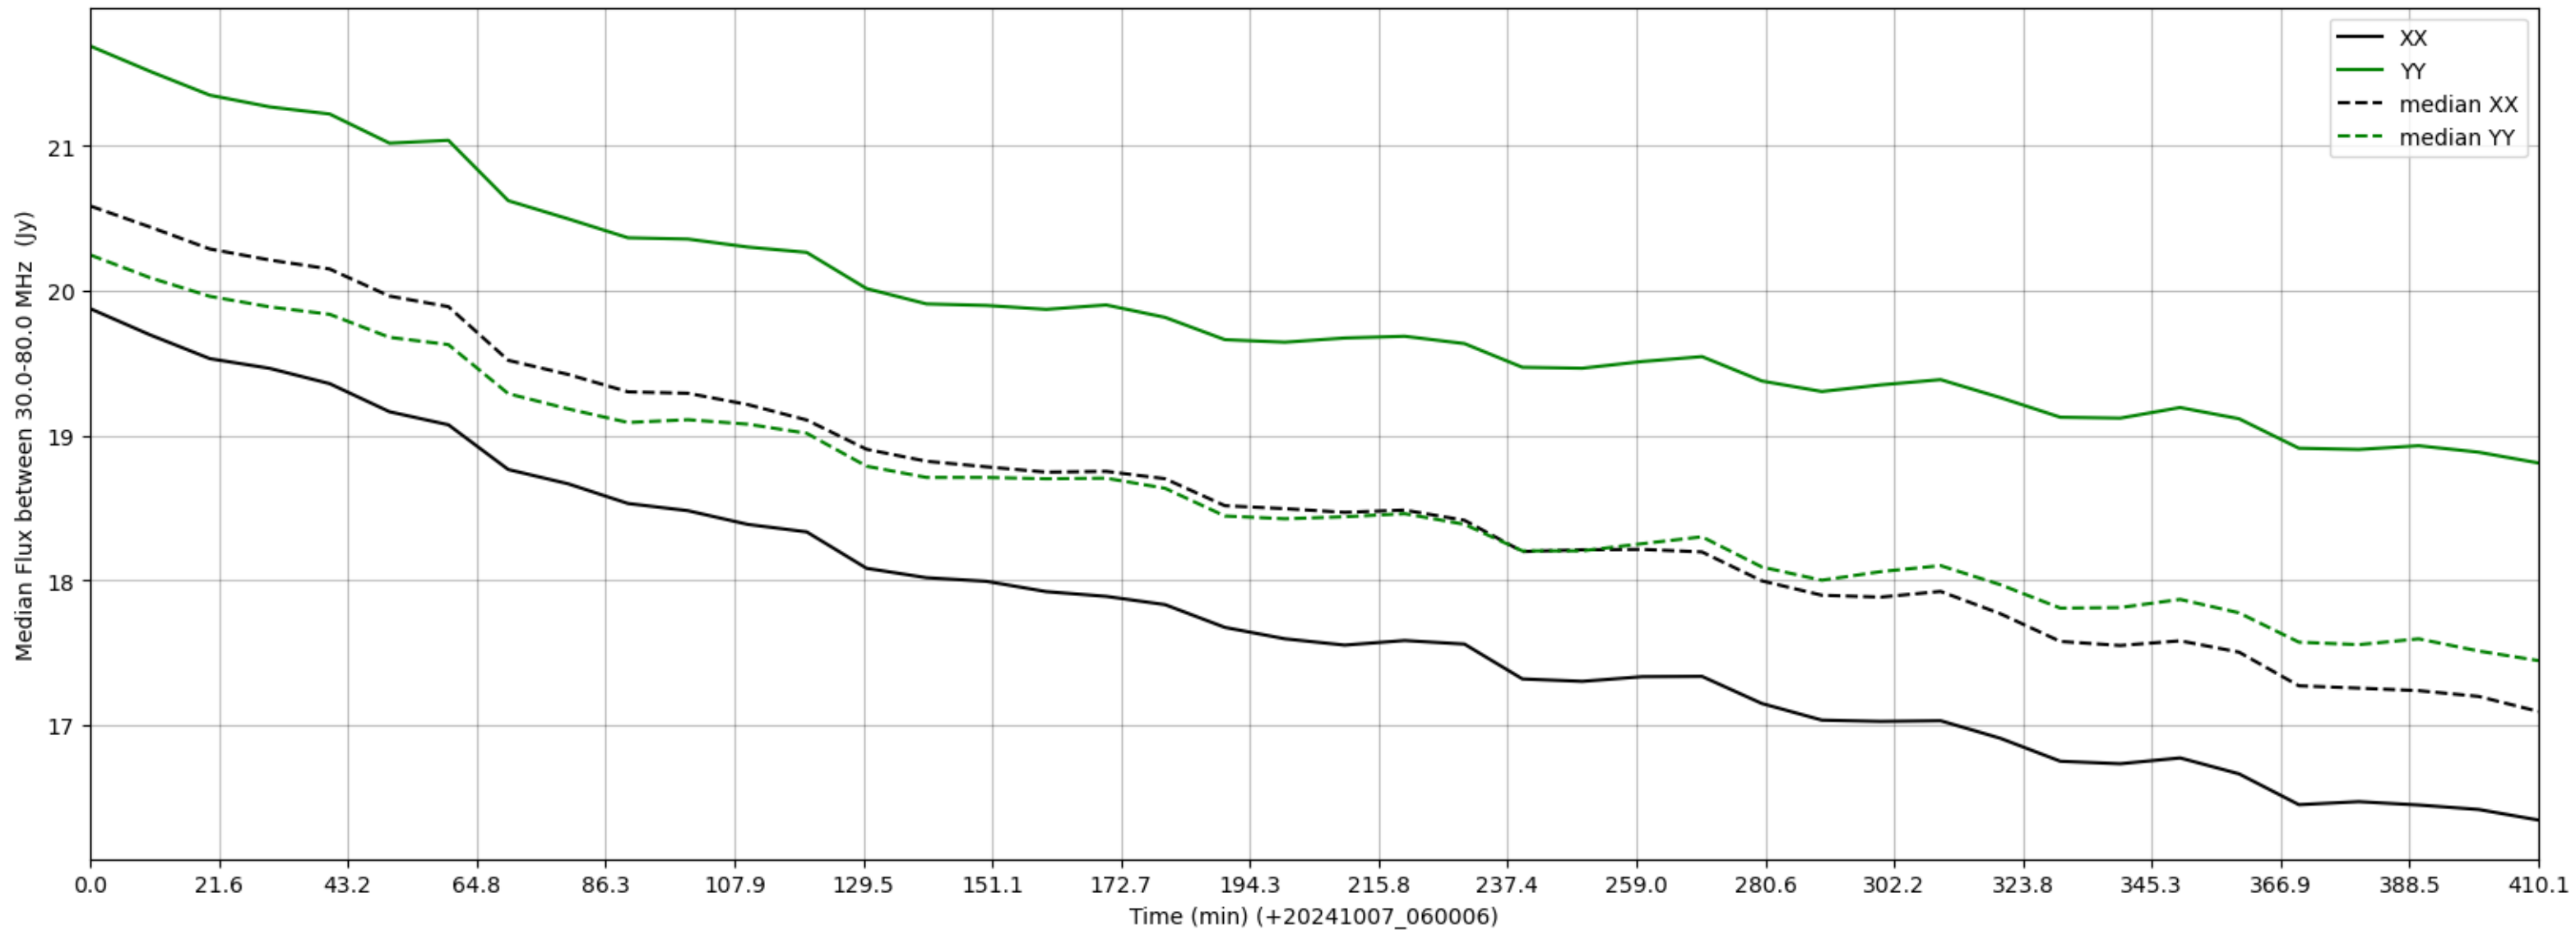

LWA027 - Correlator# 111 - XX FLAGS:Good - YY FLAGS:Good

LWA029 - Correlator# 110 - XX FLAGS:Good - YY FLAGS:Good