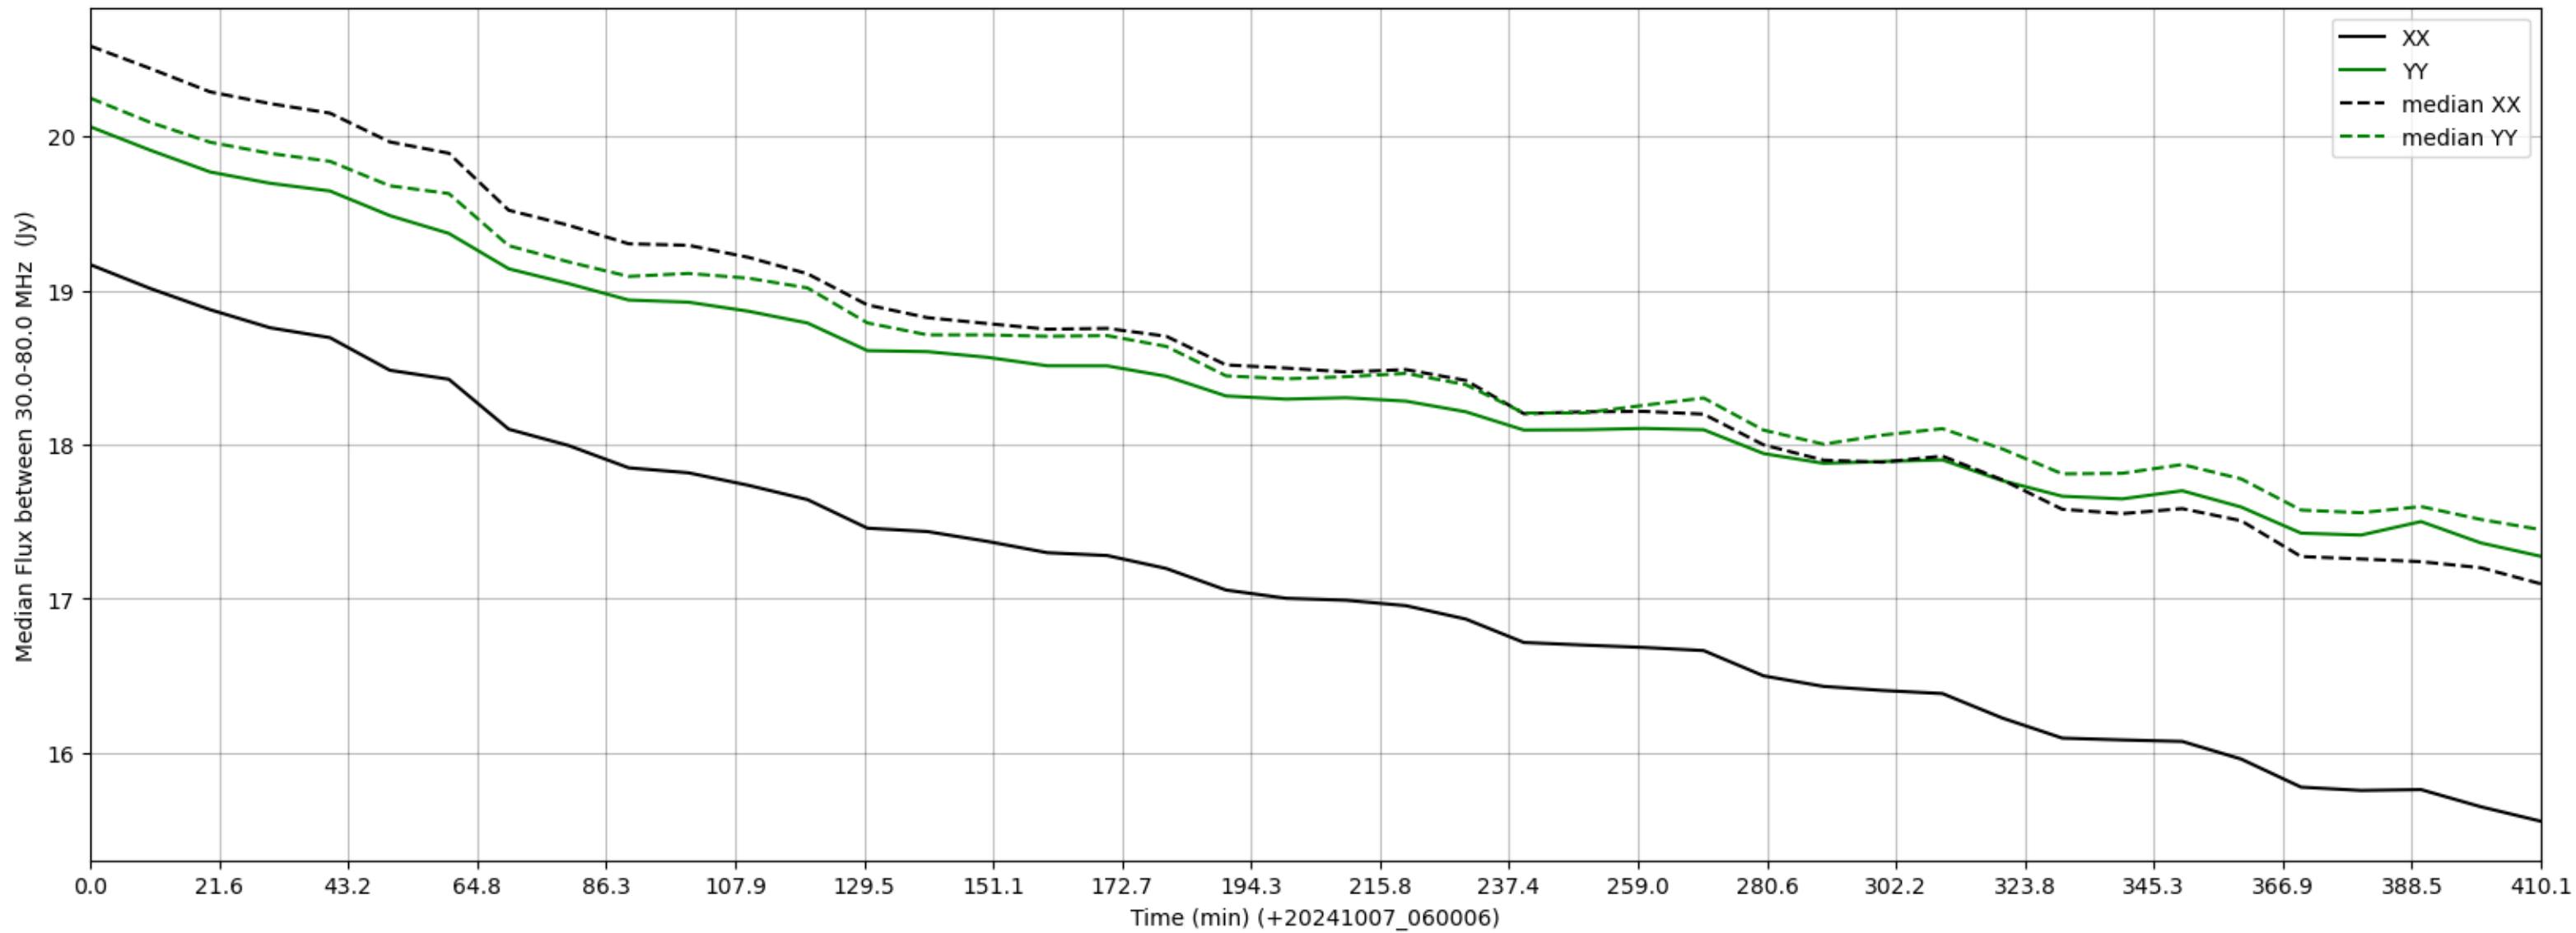

LWA074 - Correlator# 086 - XX FLAGS:Good - YY FLAGS:Good

LWA047 - Correlator# 085 - XX FLAGS:Good - YY FLAGS:Good