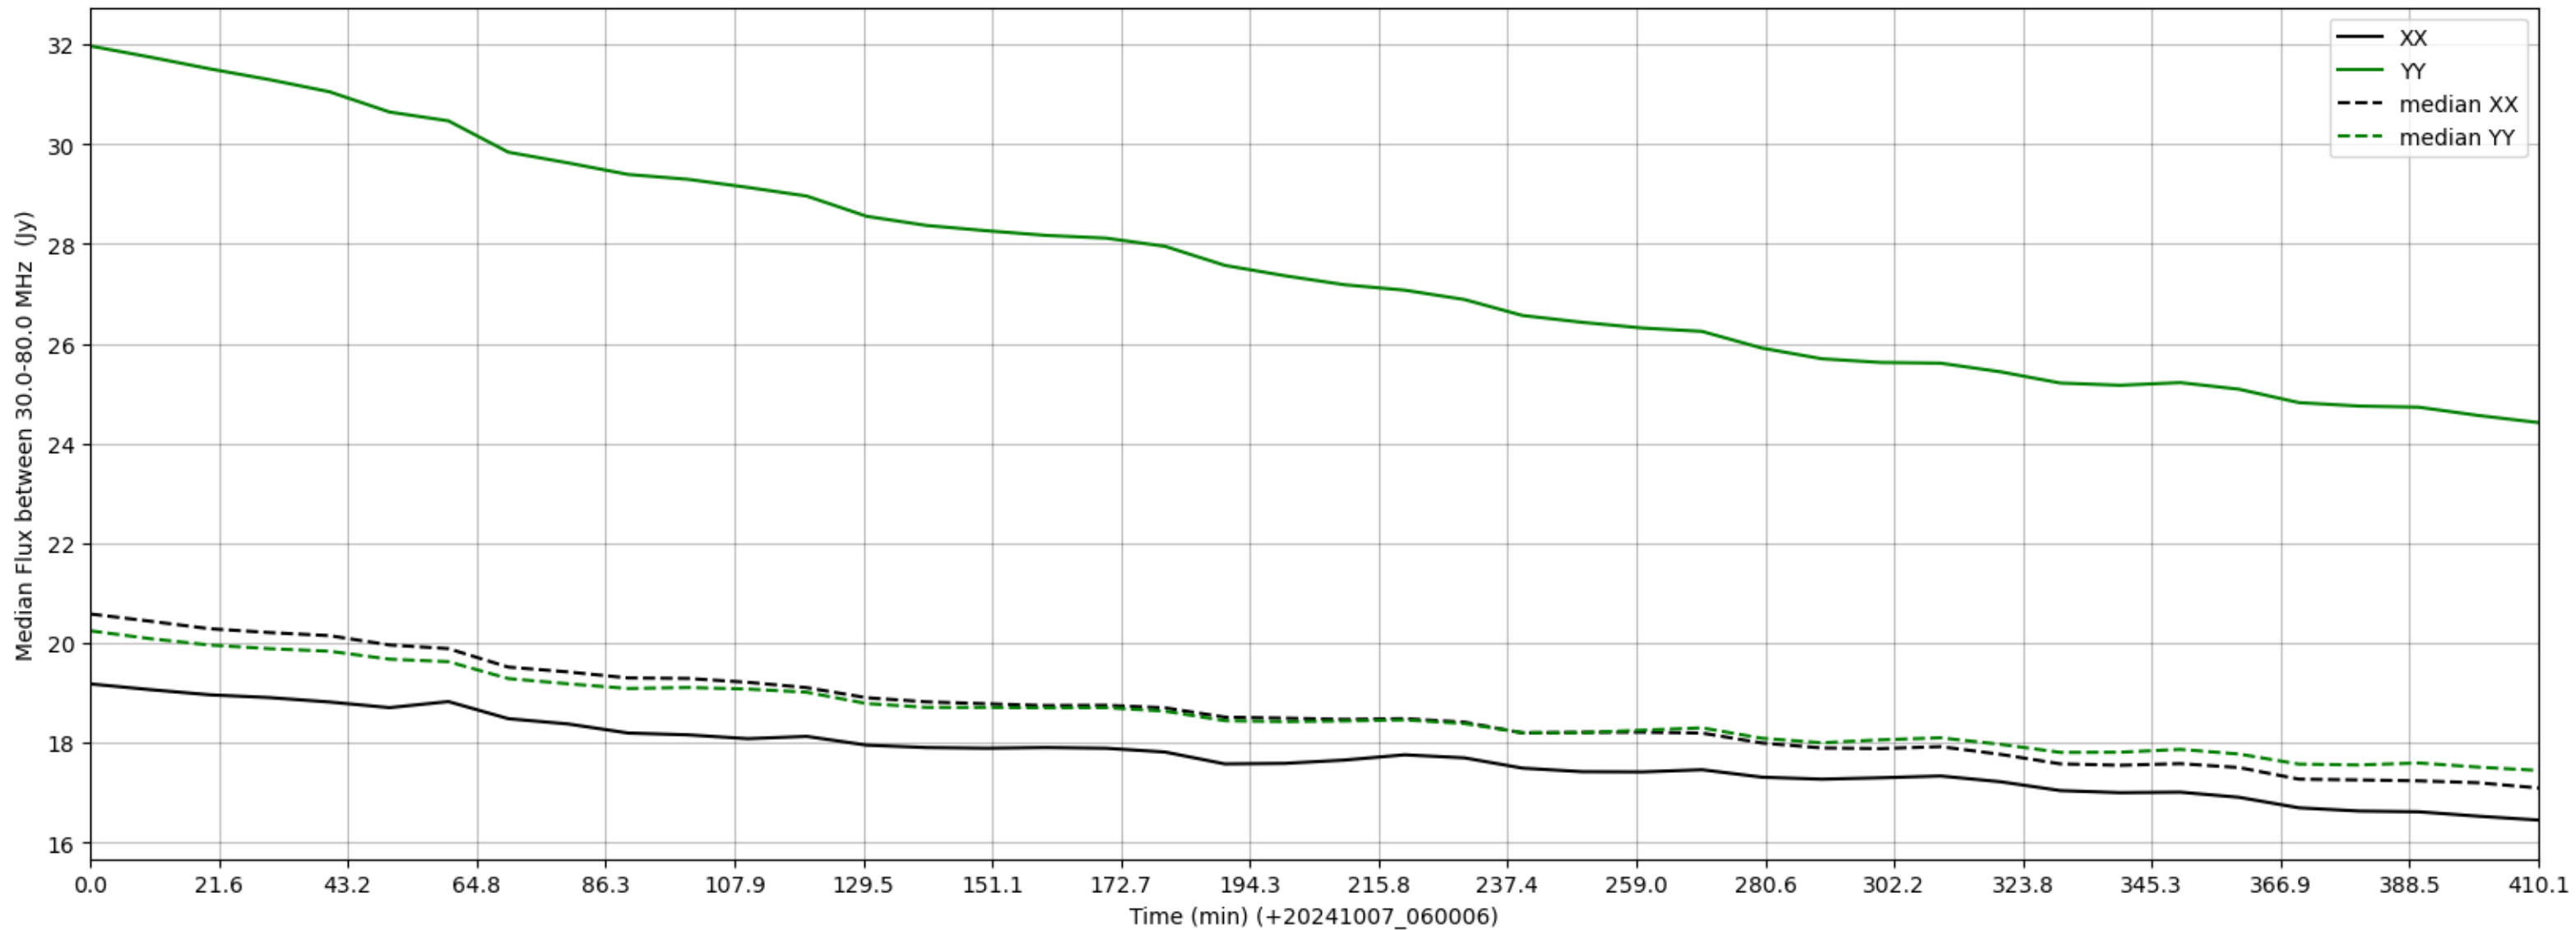

LWA334 - Correlator# 156 - XX FLAGS:Good - YY FLAGS:Good

LWA328 - Correlator# 157 - XX FLAGS:Good - YY FLAGS:Good

LWA361 - Correlator# 158 - XX FLAGS:Good - YY FLAGS:Good

LWA358 - Correlator# 159 - XX FLAGS:Good - YY FLAGS:Good