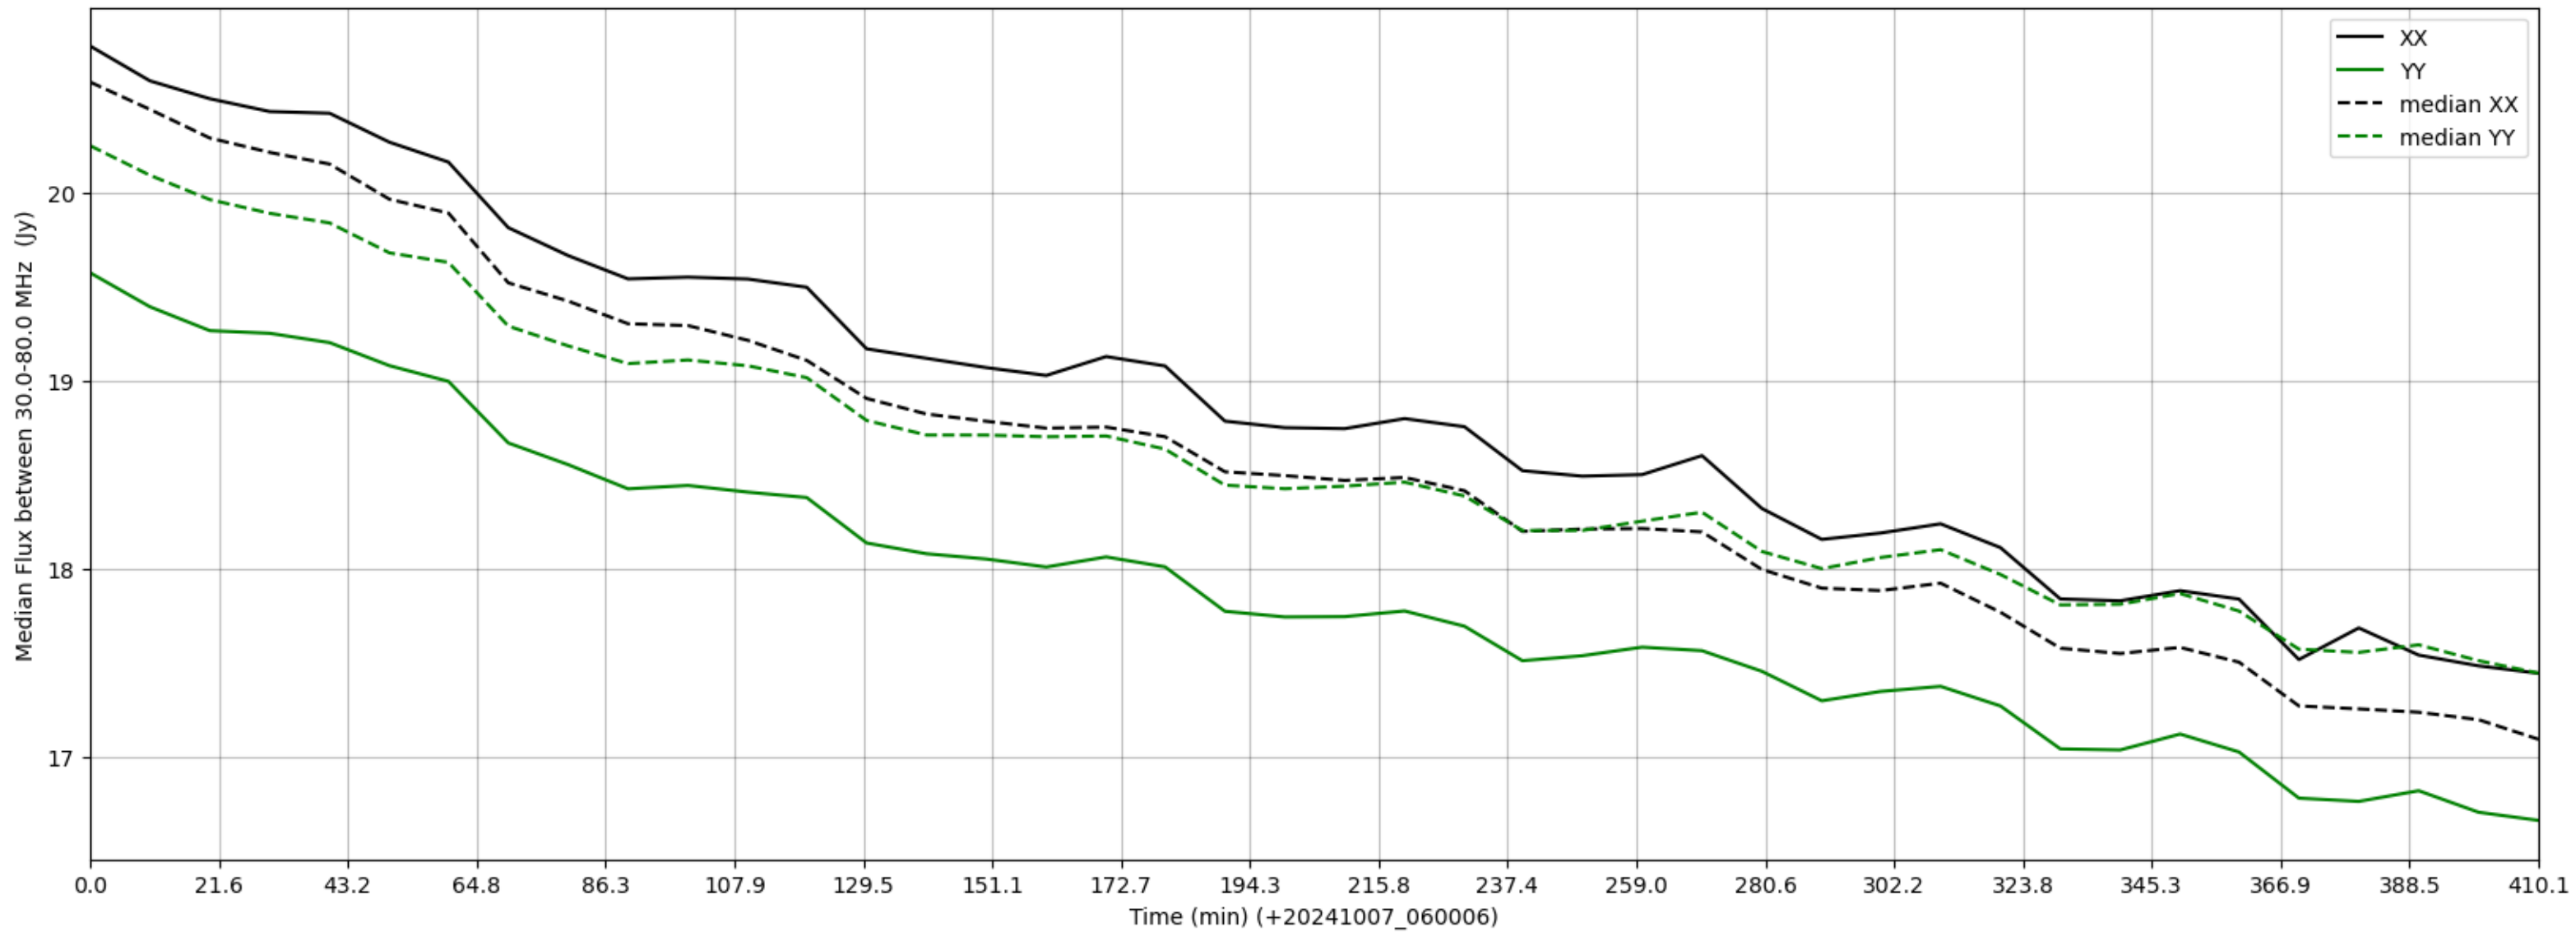

LWA223 - Correlator# 337 - XX FLAGS:Good - YY FLAGS:Good

LWA241 - Correlator# 336 - XX FLAGS:Good - YY FLAGS:Good