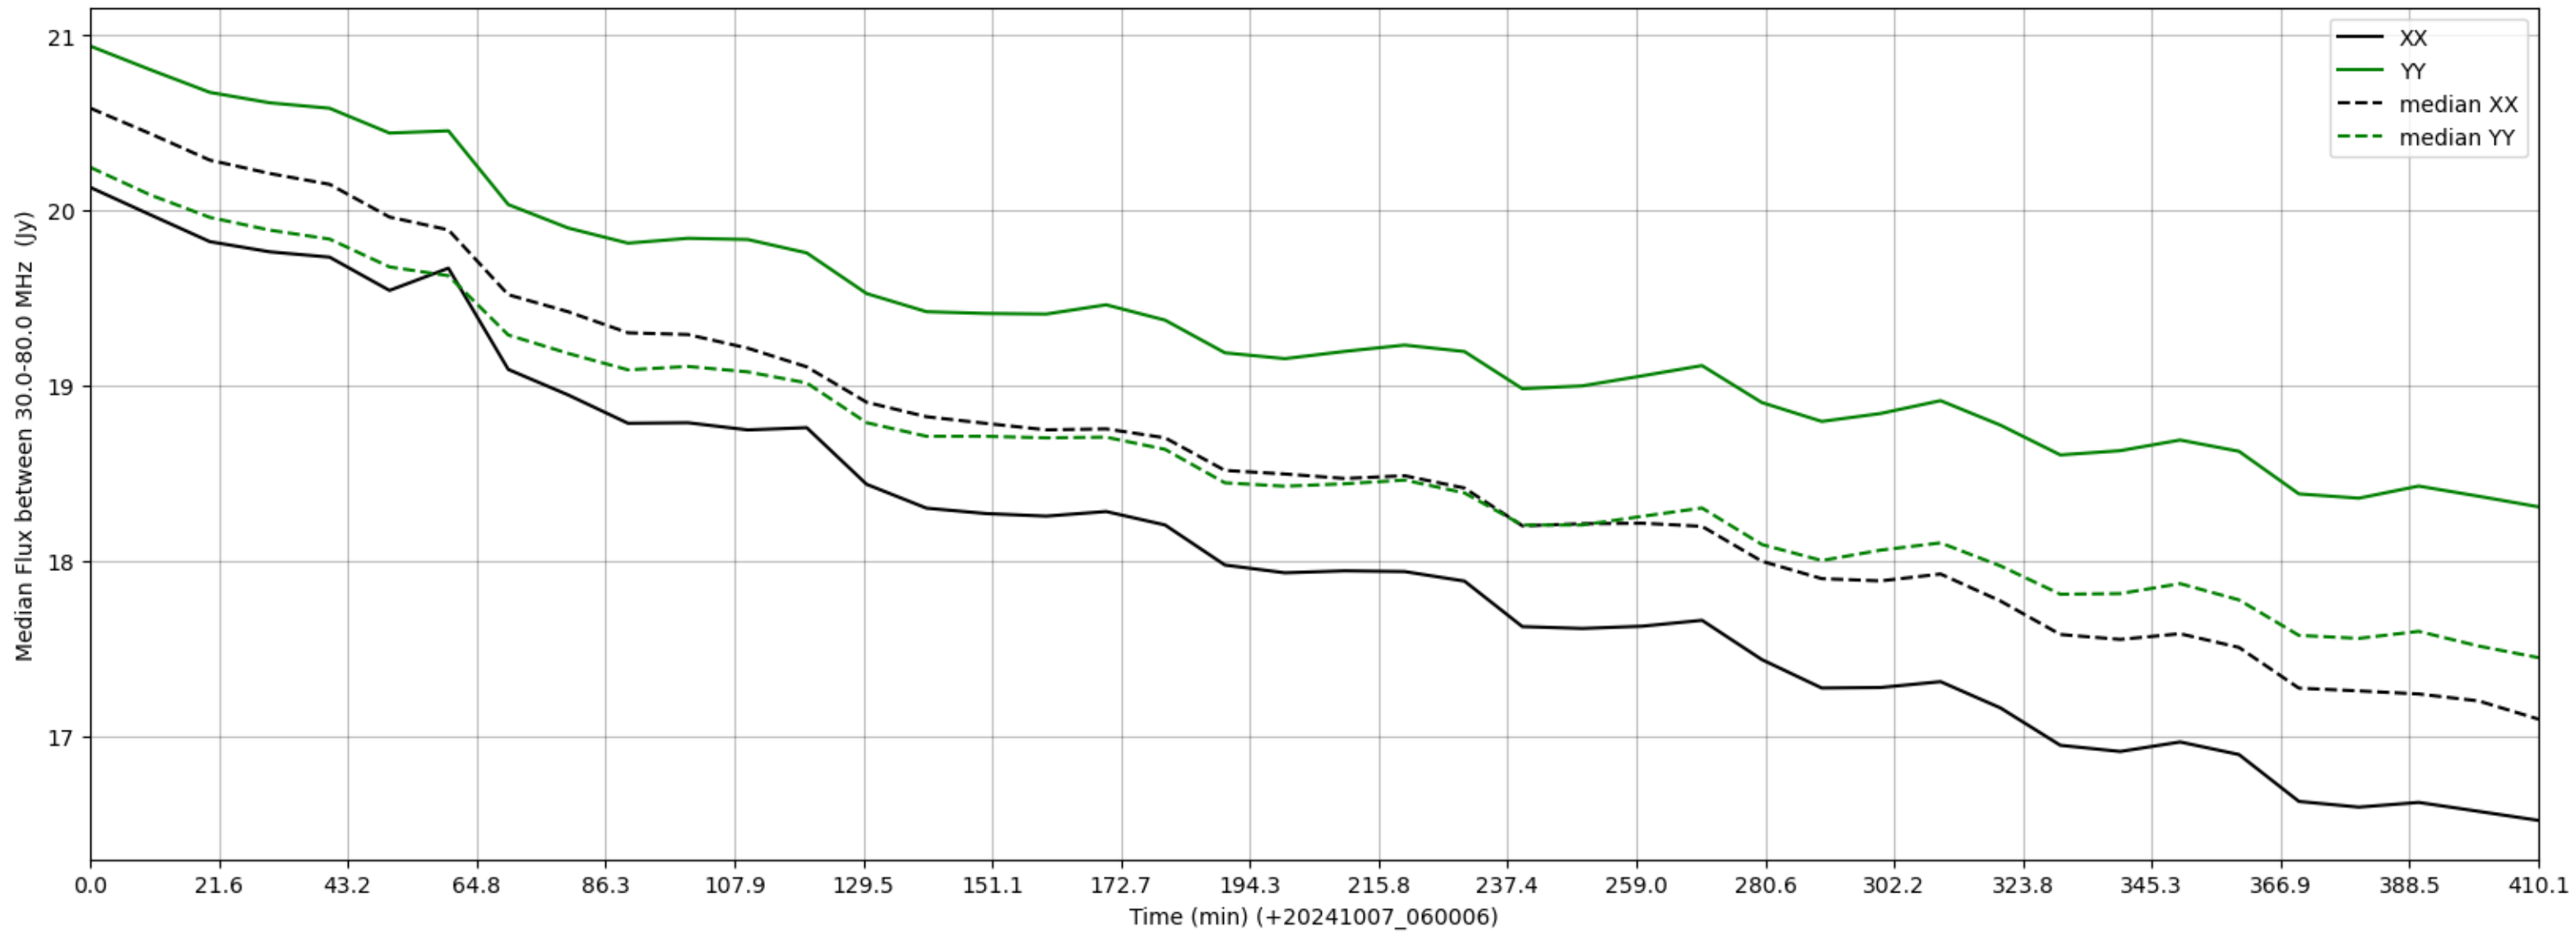

LWA107 - Correlator# 197 - XX FLAGS:Good - YY FLAGS:Good

LWA108 - Correlator# 196 - XX FLAGS:Good - YY FLAGS:Good