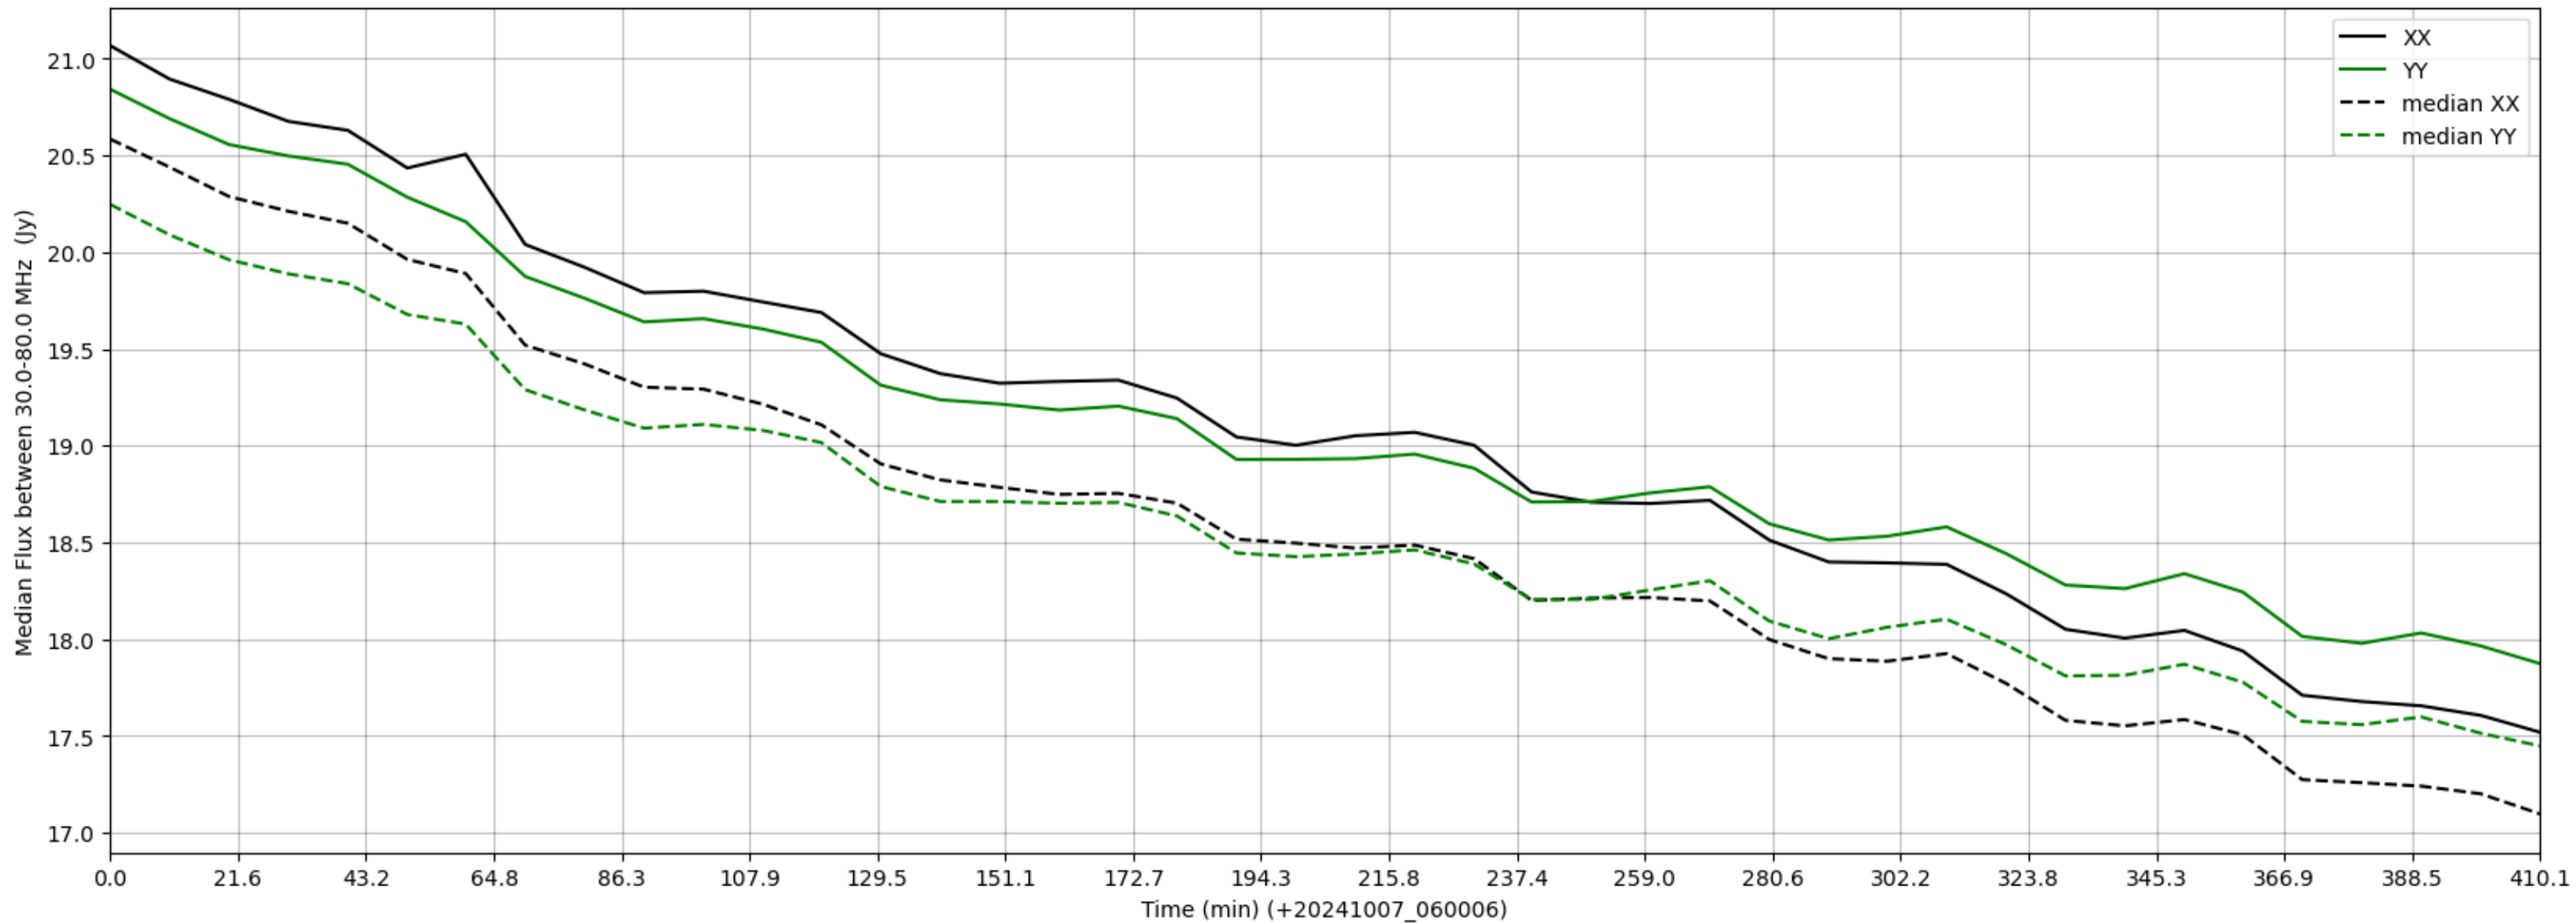

LWA296 - Correlator# 046 - XX FLAGS:Good - YY FLAGS:Good

LWA291 - Correlator# 045 - XX FLAGS:Good - YY FLAGS:Good