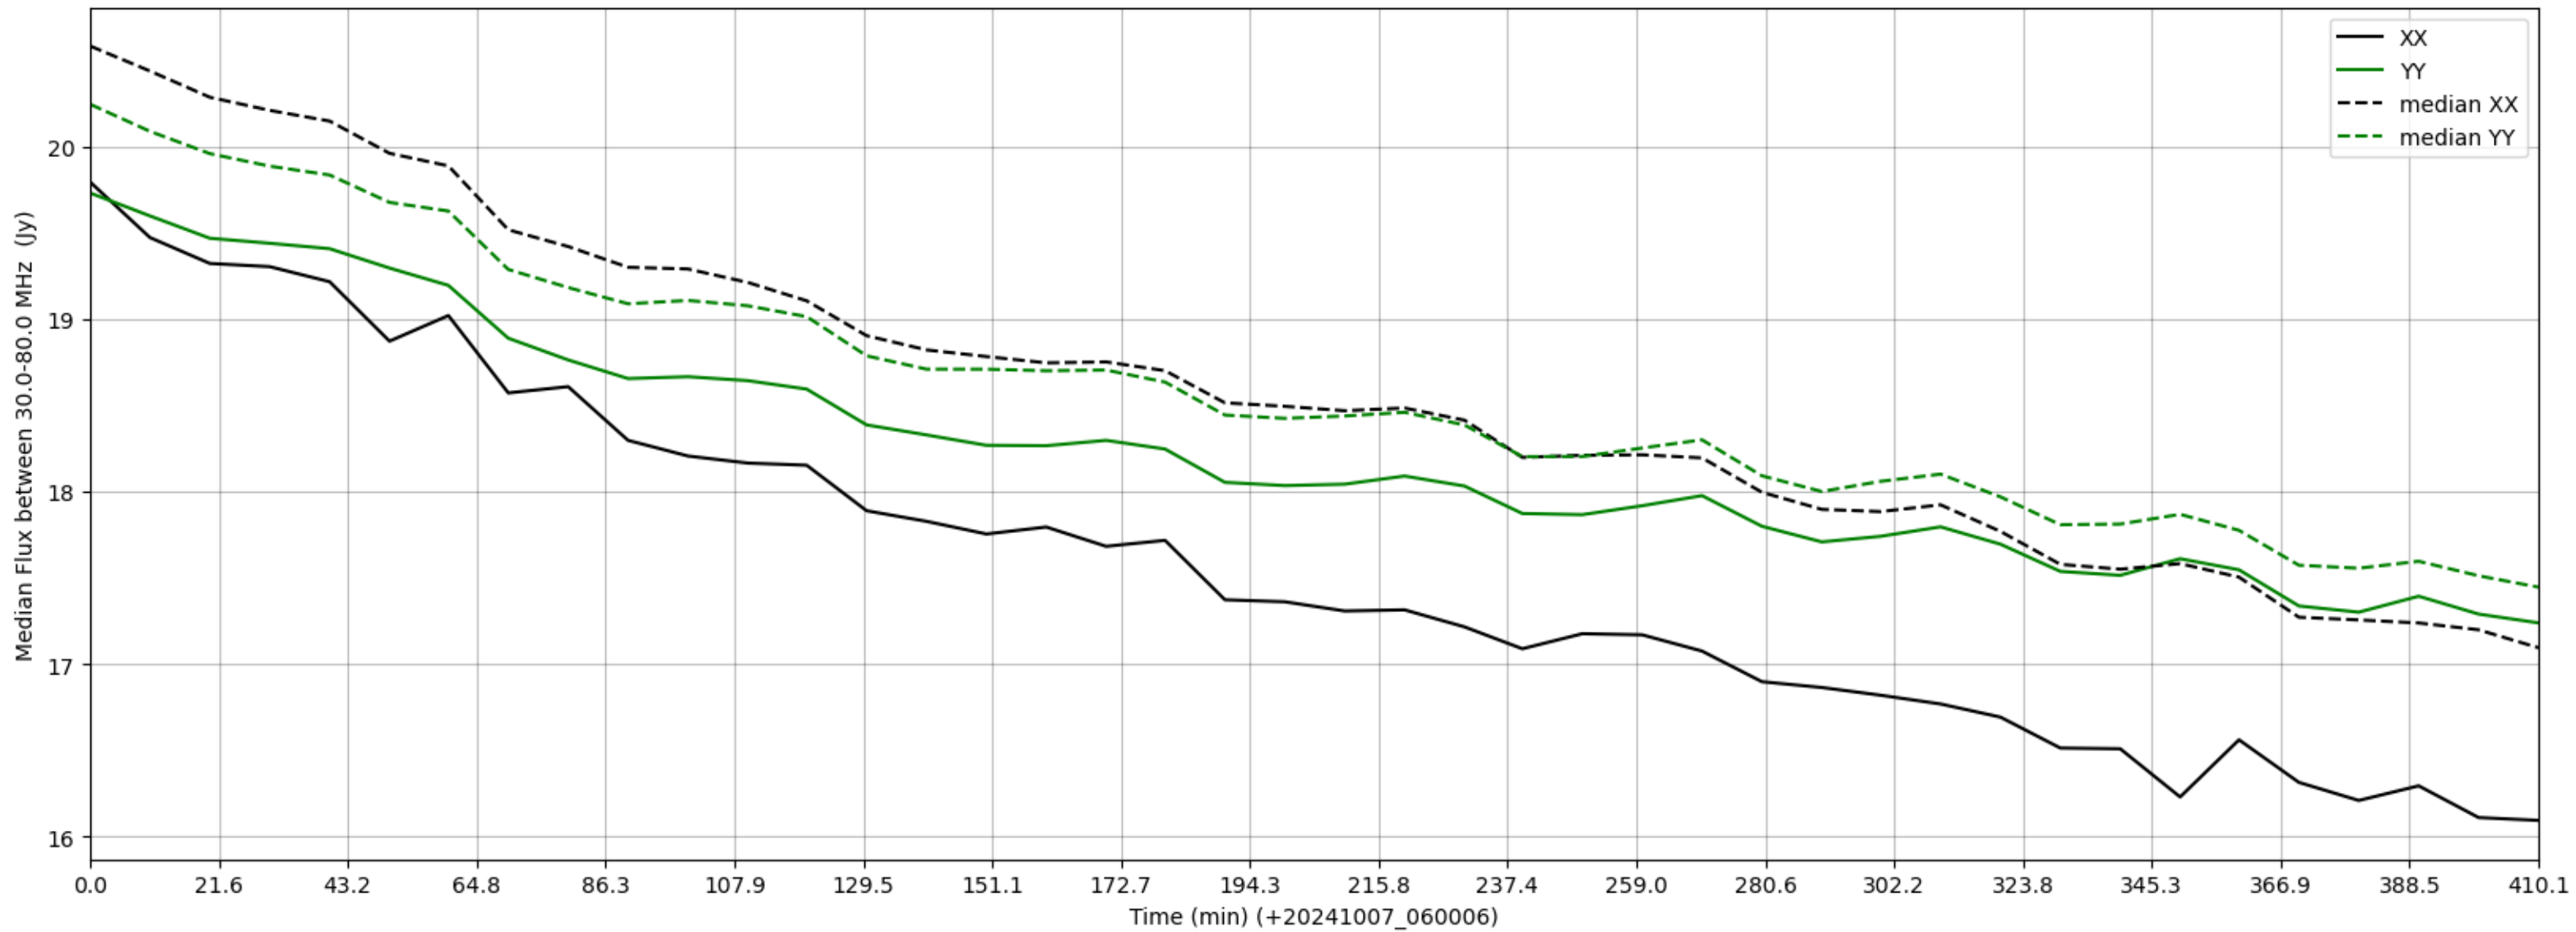

LWA224 - Correlator# 248 - XX FLAGS:Good - YY FLAGS:Good

LWA222 - Correlator# 249 - XX FLAGS:Good - YY FLAGS:Good

LWA326 - Correlator# 250 - XX FLAGS:Good - YY FLAGS:Good

LWA322 - Correlator# 251 - XX FLAGS:Good - YY FLAGS:Good