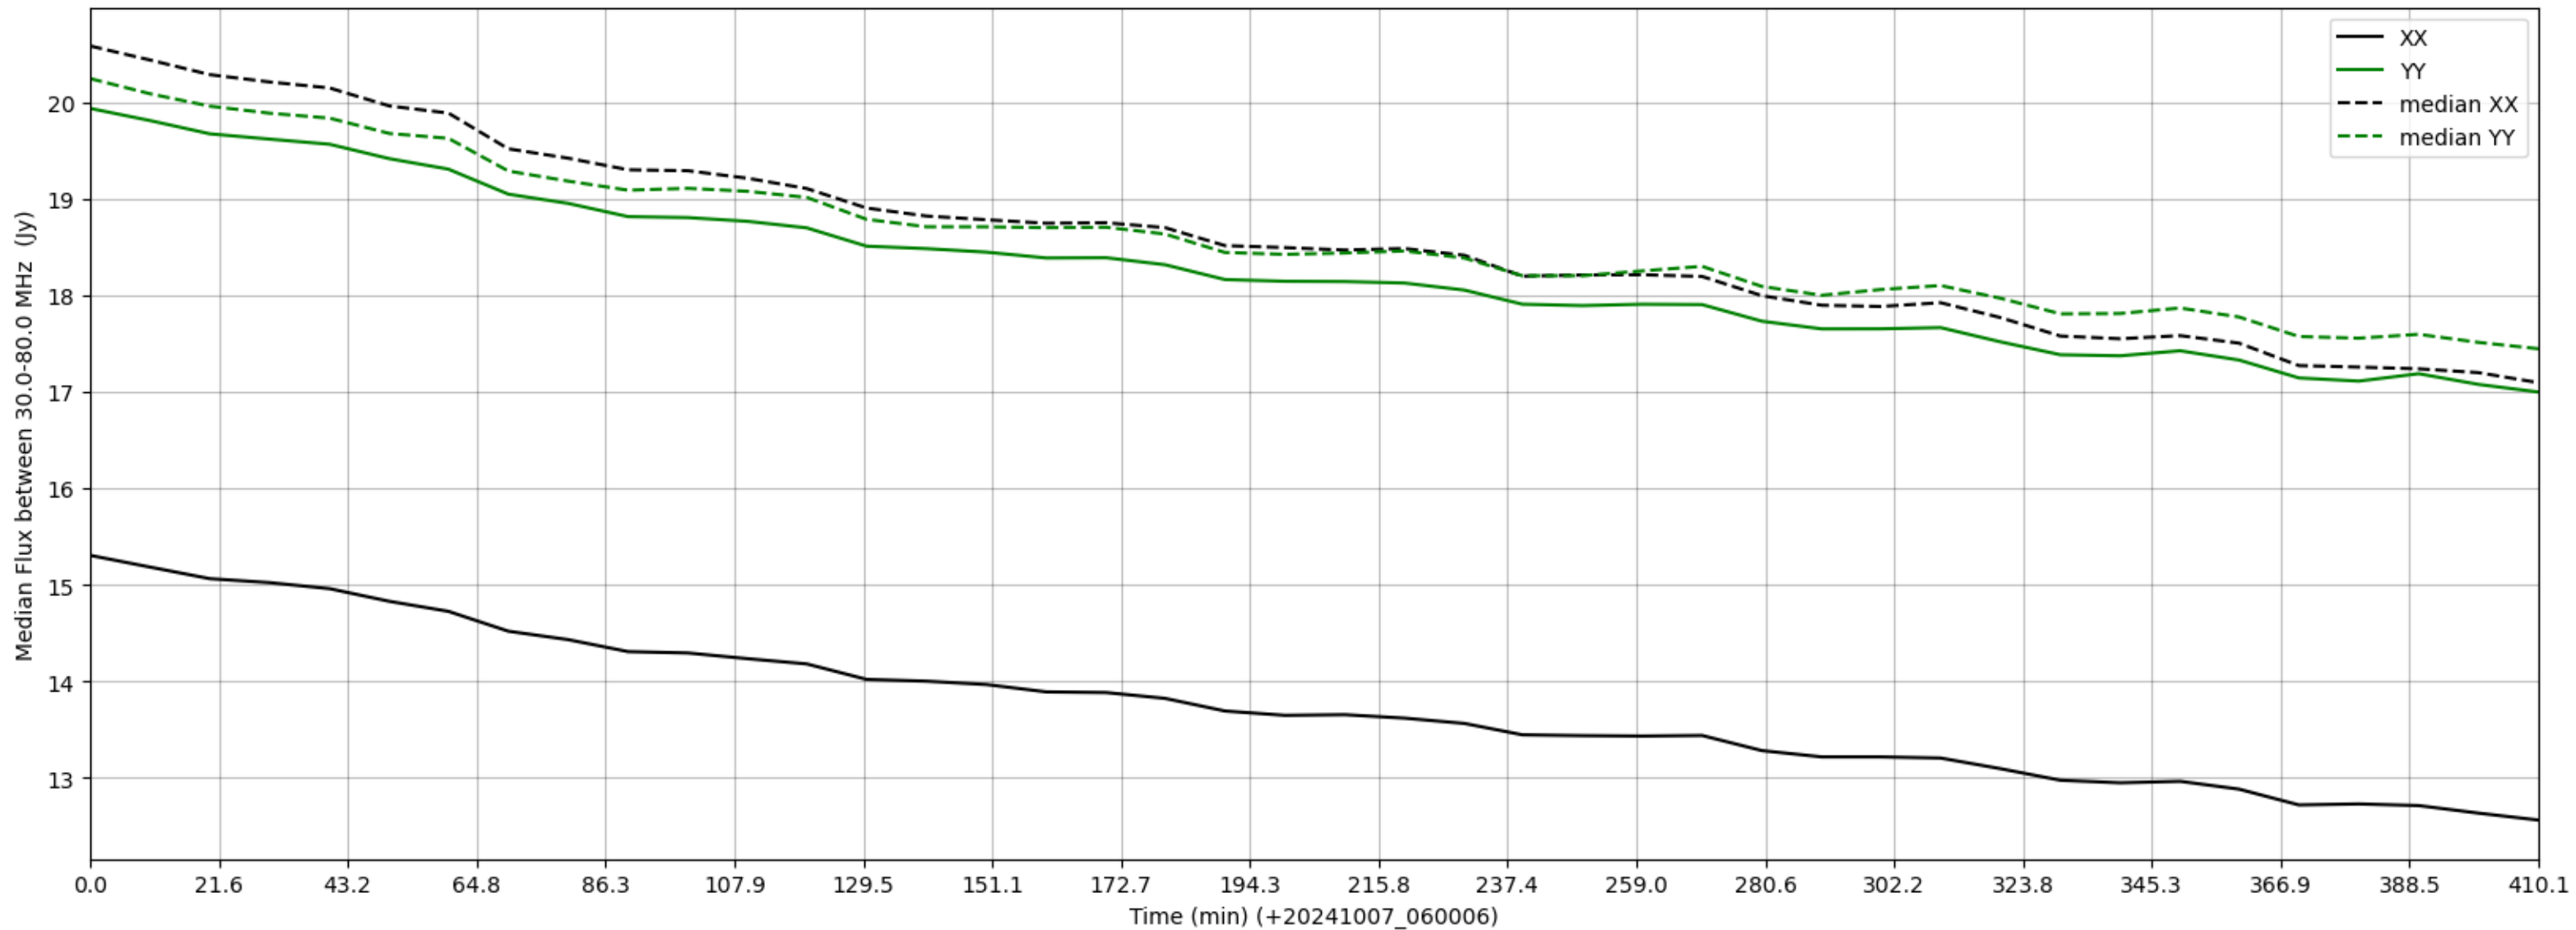

LWA042 - Correlator# 078 - XX FLAGS:Good - YY FLAGS:Good

LWA038 - Correlator# 077 - XX FLAGS:Good - YY FLAGS:Good