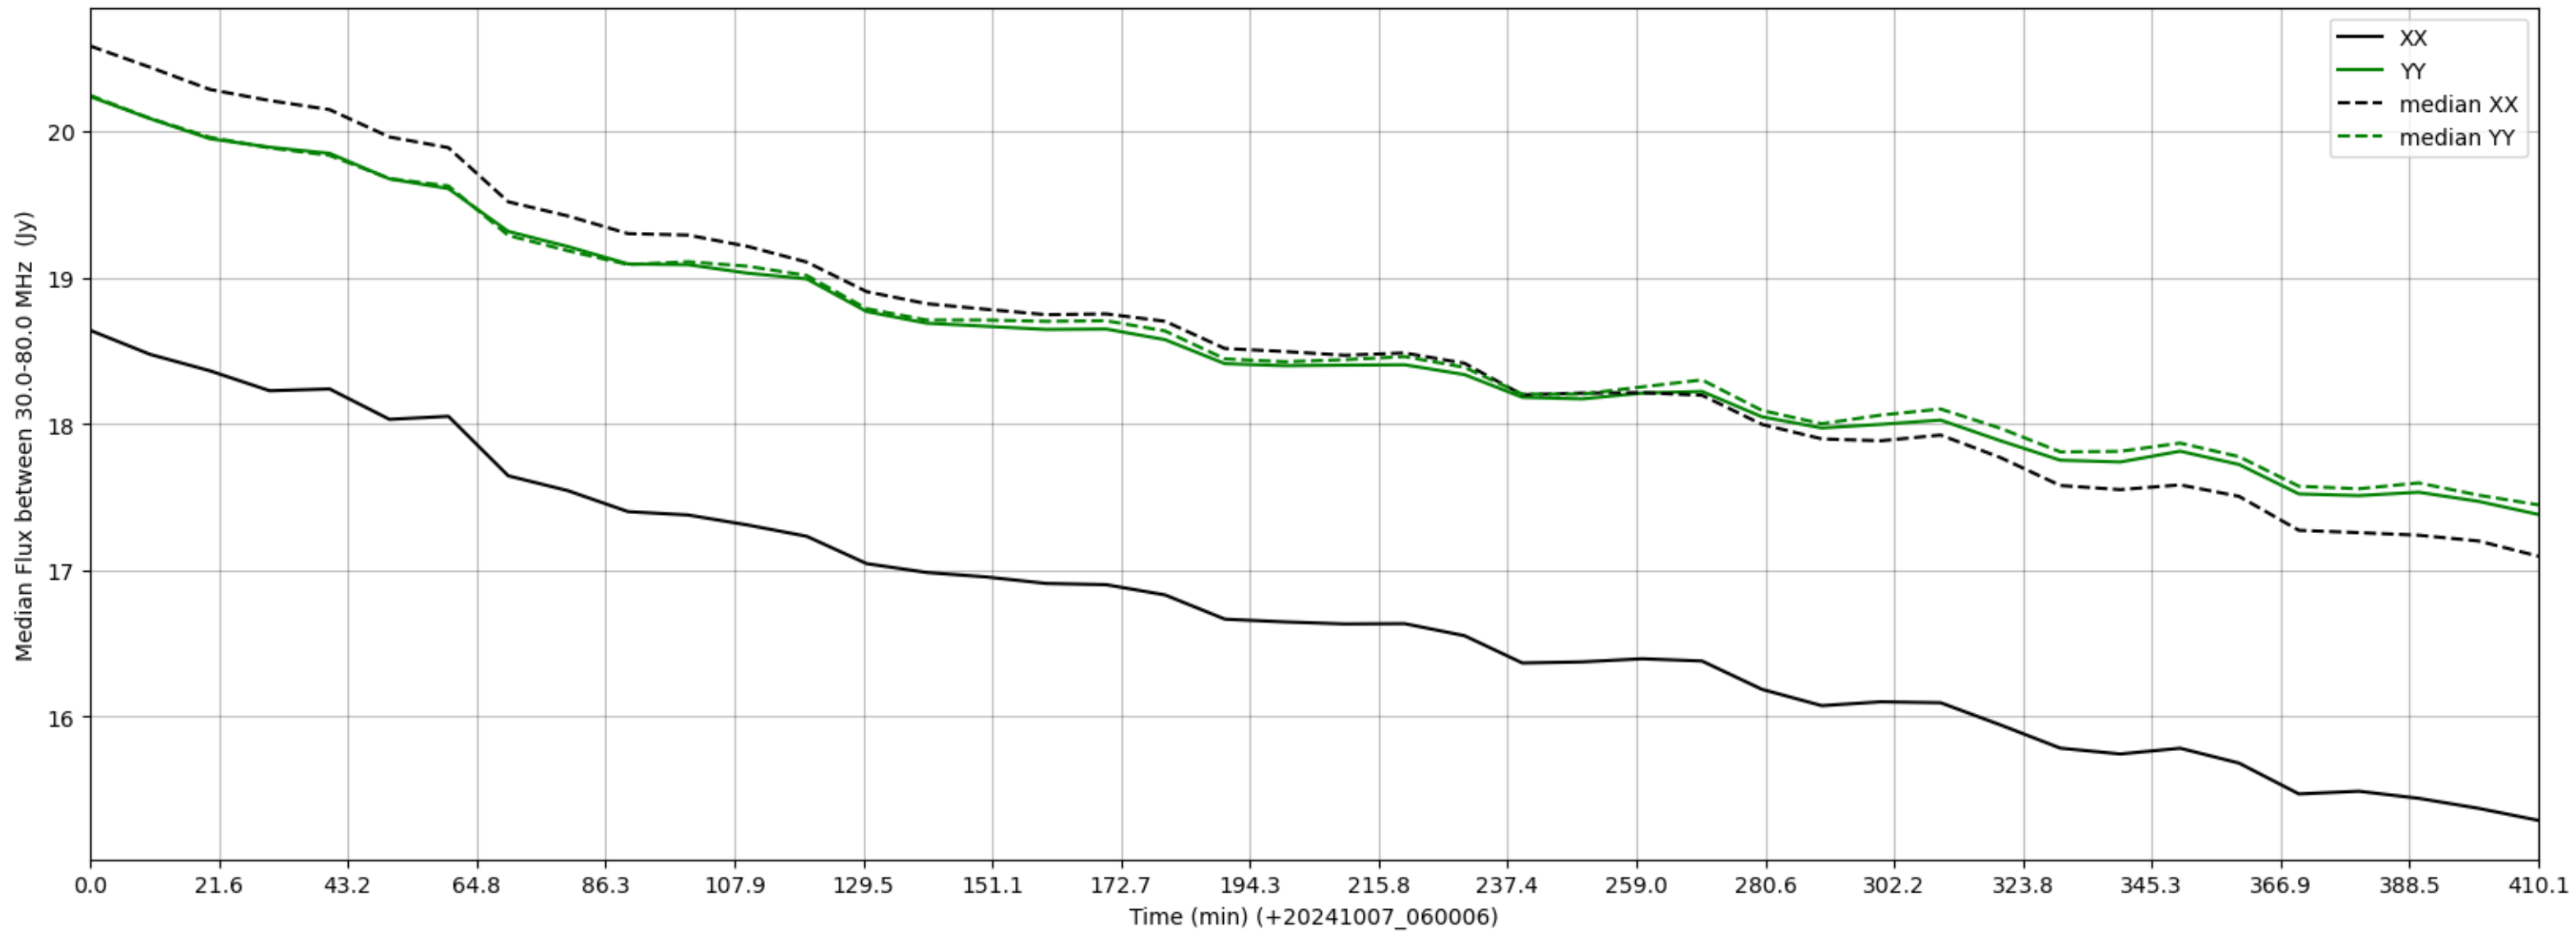

LWA018 - Correlator# 100 - XX FLAGS:Good - YY FLAGS:Good

LWA017 - Correlator# 101 - XX FLAGS:Good - YY FLAGS:Good

LWA020 - Correlator# 102 - XX FLAGS:Good - YY FLAGS:Good

LWA019 - Correlator# 103 - XX FLAGS:Good - YY FLAGS:Good