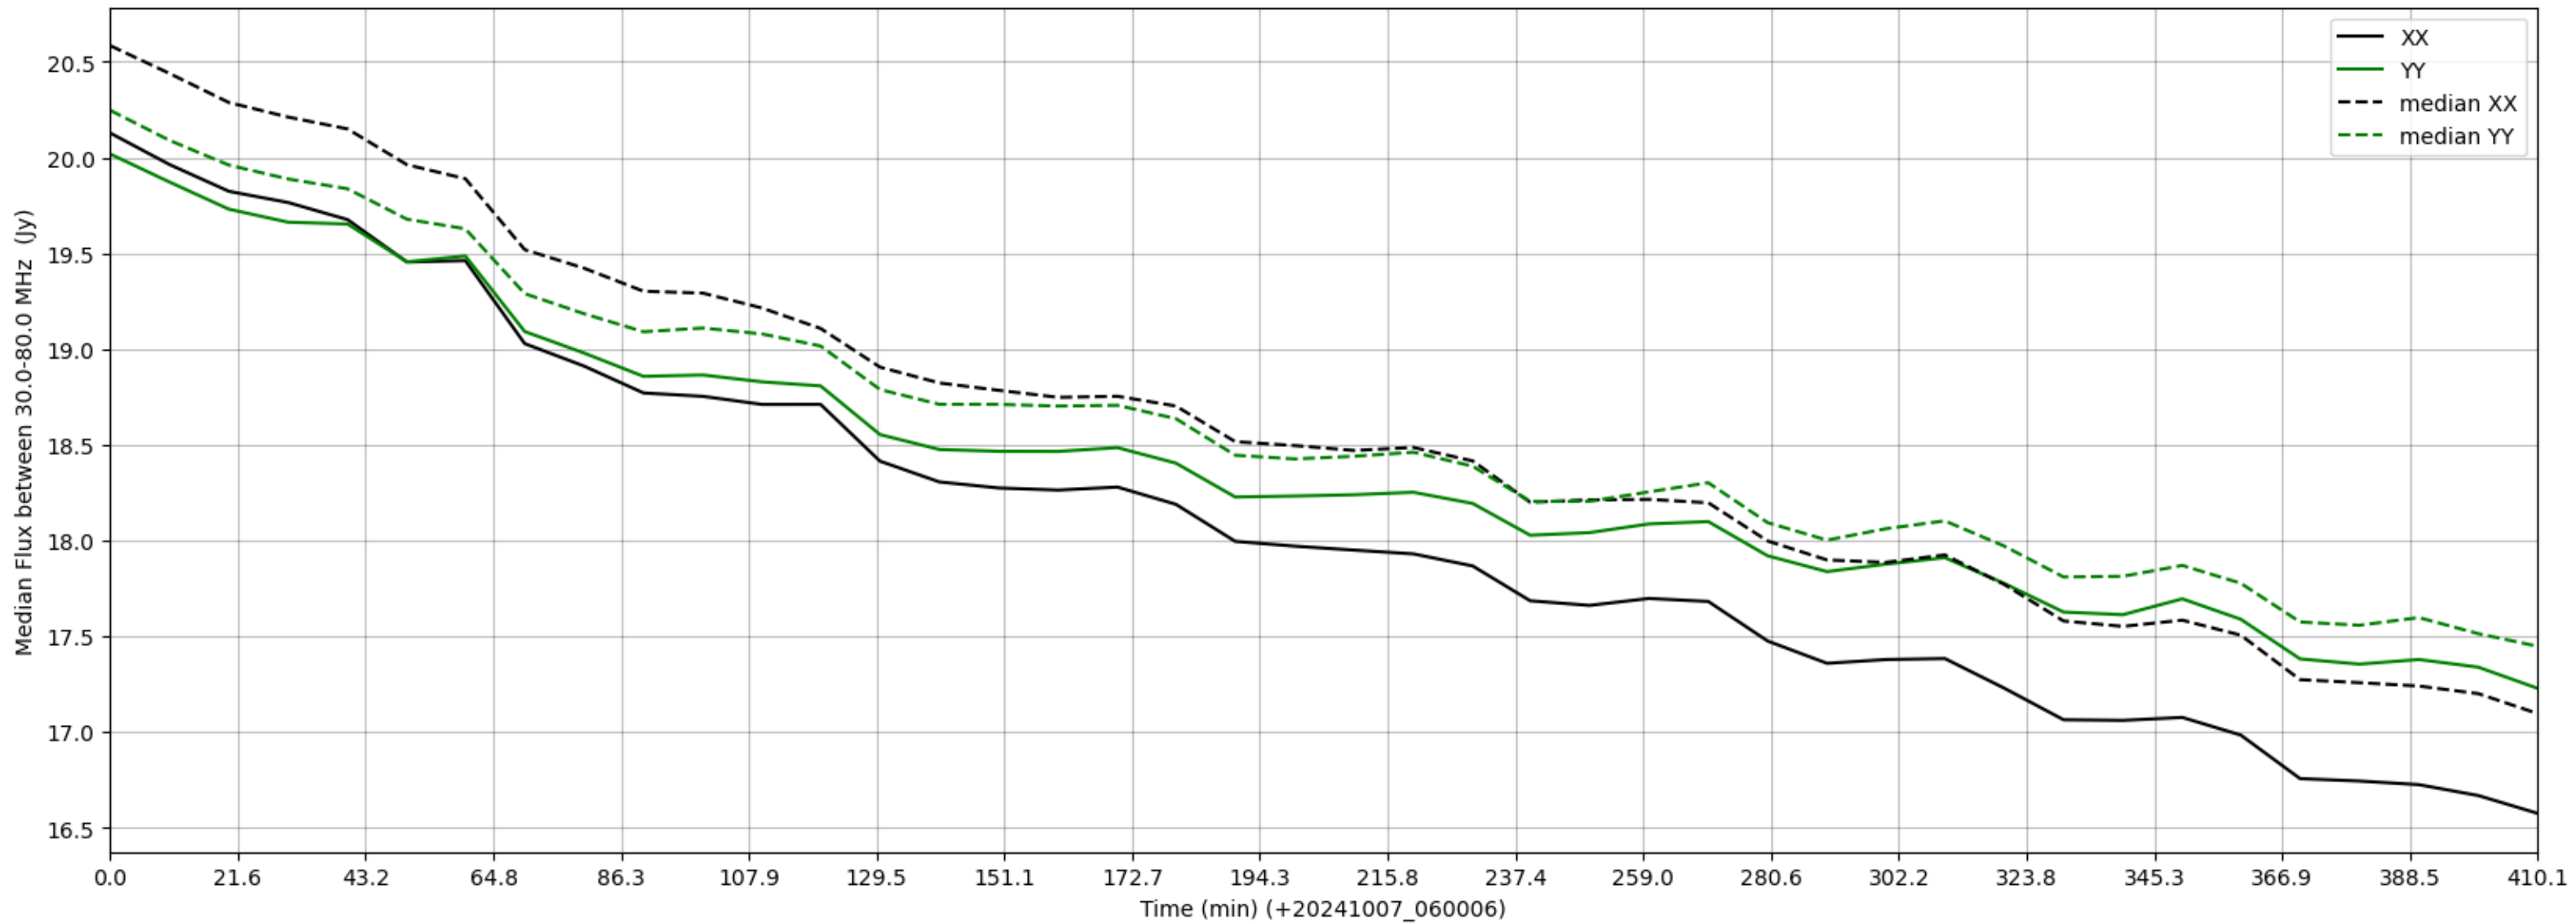

LWA101 - Correlator# 174 - XX FLAGS:Good - YY FLAGS:Good

LWA098 - Correlator# 173 - XX FLAGS:Good - YY FLAGS:Good