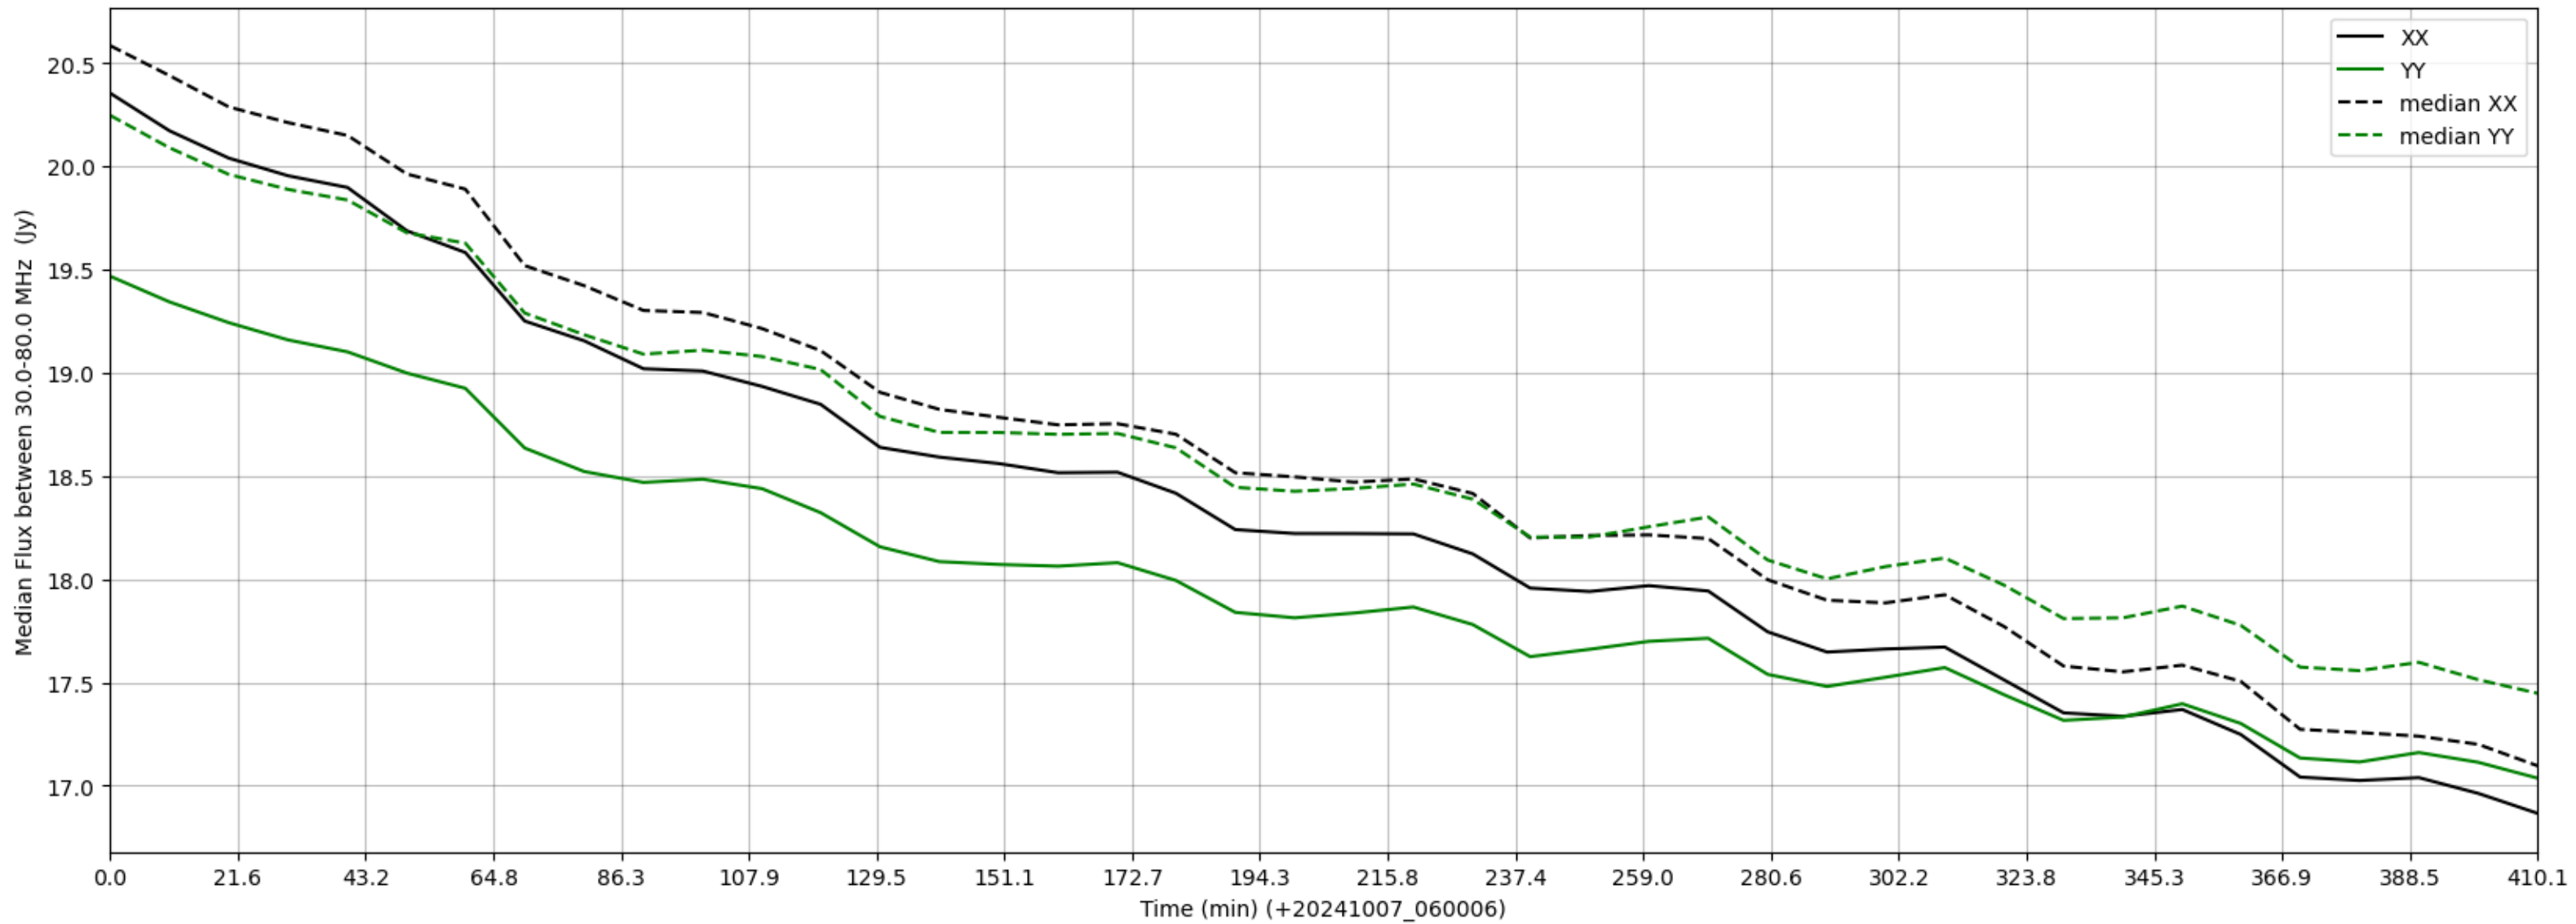

LWA161 - Correlator# 262 - XX FLAGS:Good - YY FLAGS:Good

LWA138 - Correlator# 261 - XX FLAGS:Good - YY FLAGS:Good