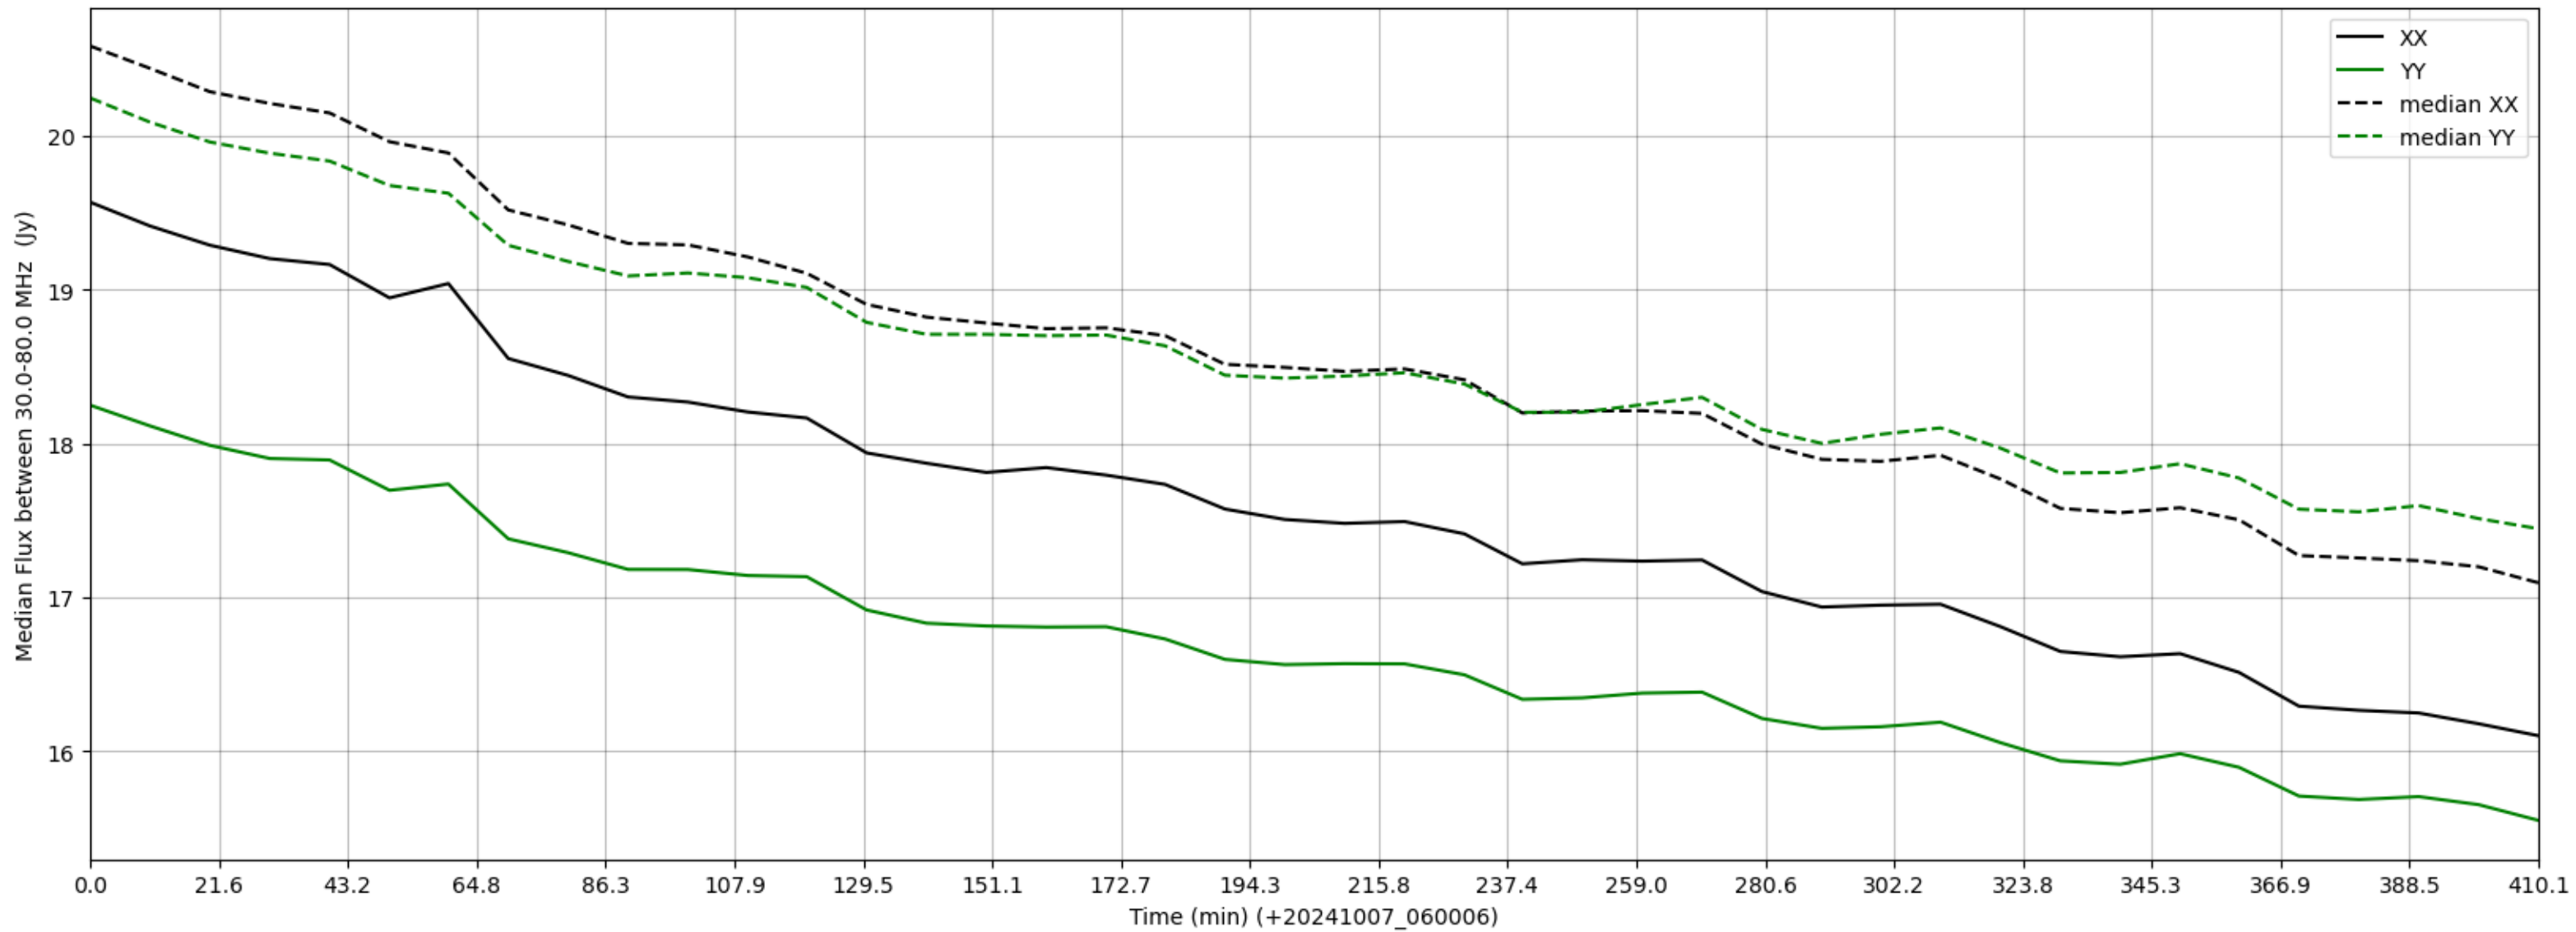

LWA046 - Correlator# 082 - XX FLAGS:Good - YY FLAGS:Good

LWA043 - Correlator# 081 - XX FLAGS:Good - YY FLAGS:Good