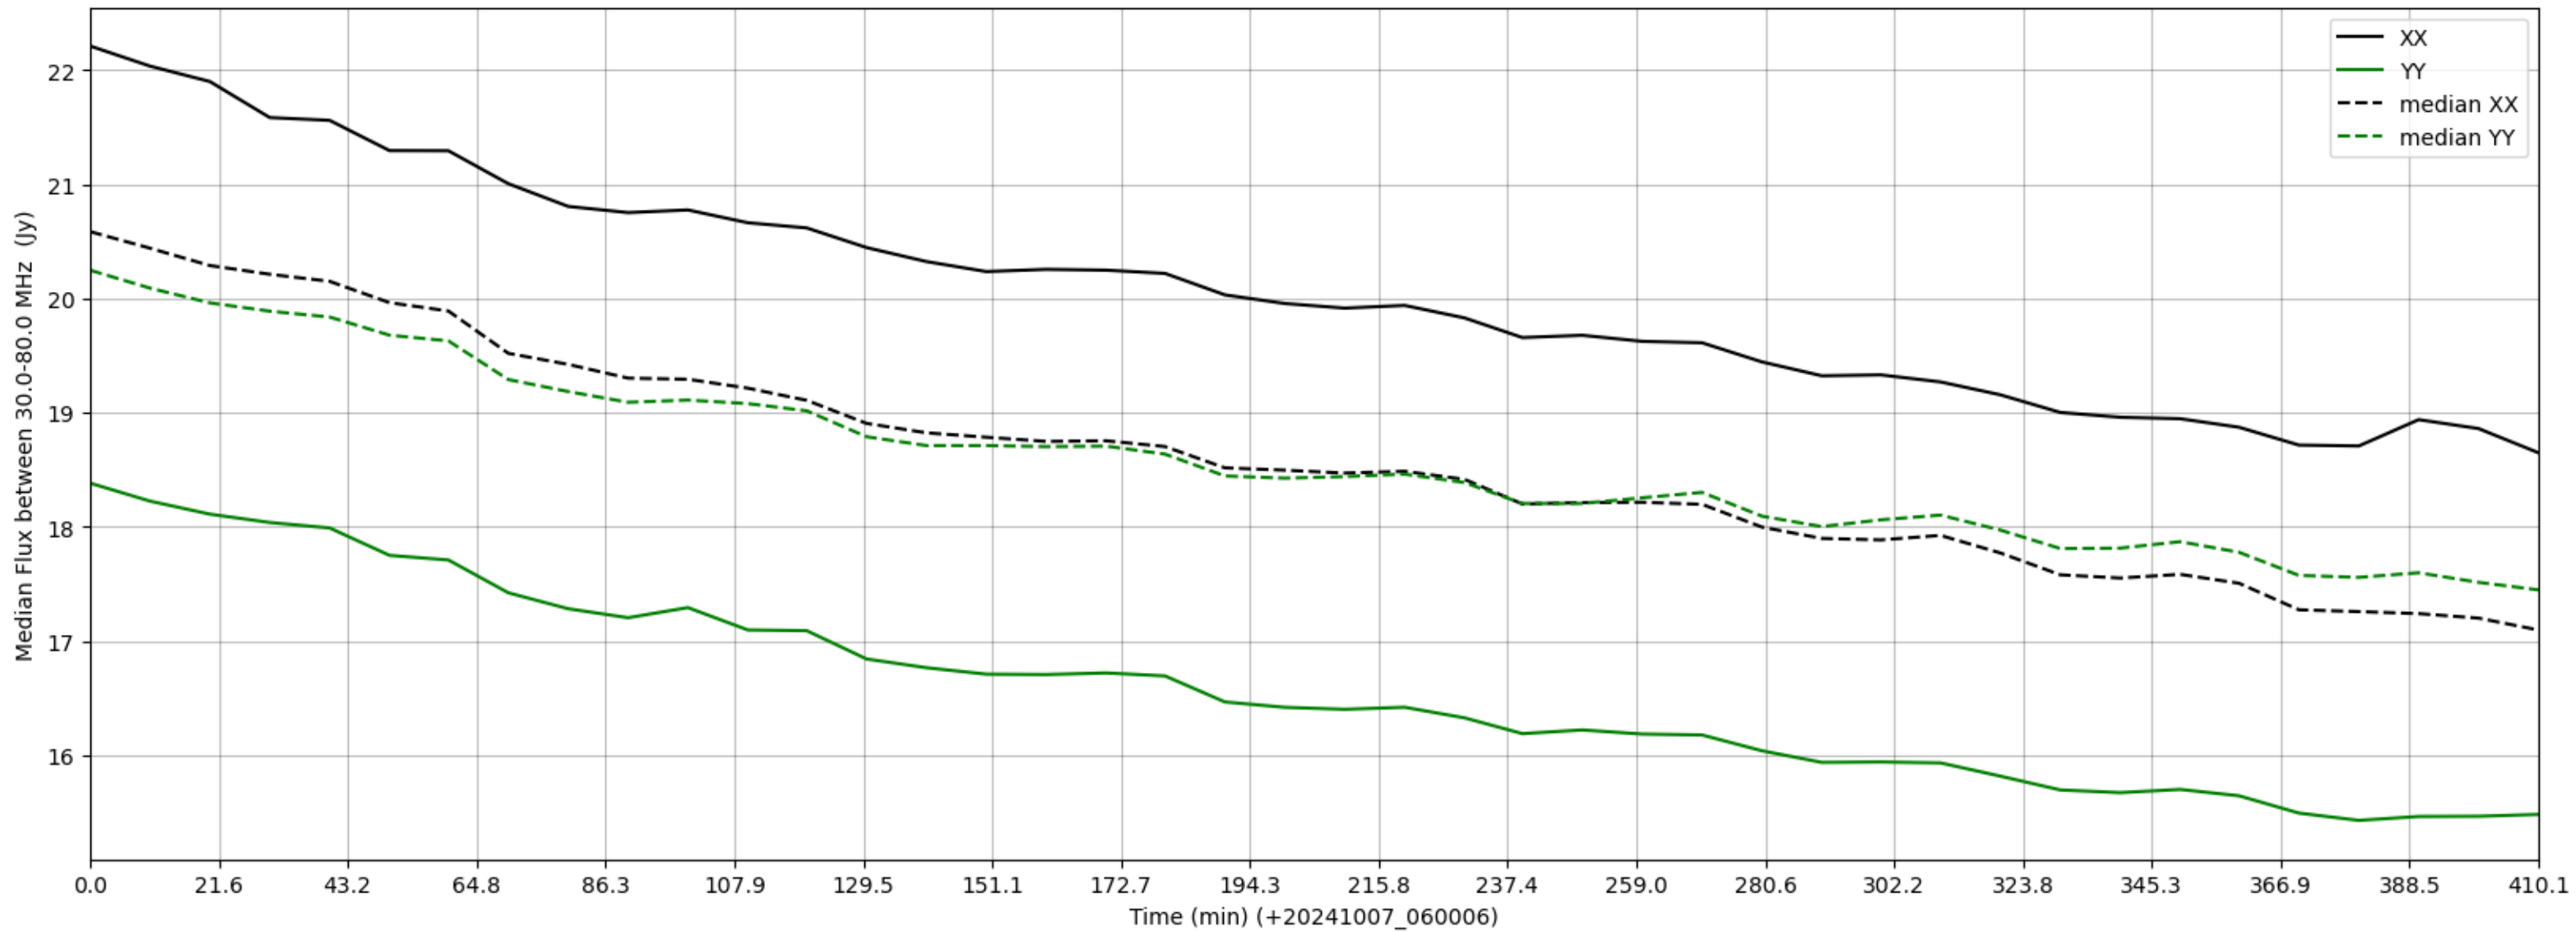

LWA362 - Correlator# 030 - XX FLAGS:Good - YY FLAGS:Good

LWA341 - Correlator# 029 - XX FLAGS:Good - YY FLAGS:Good