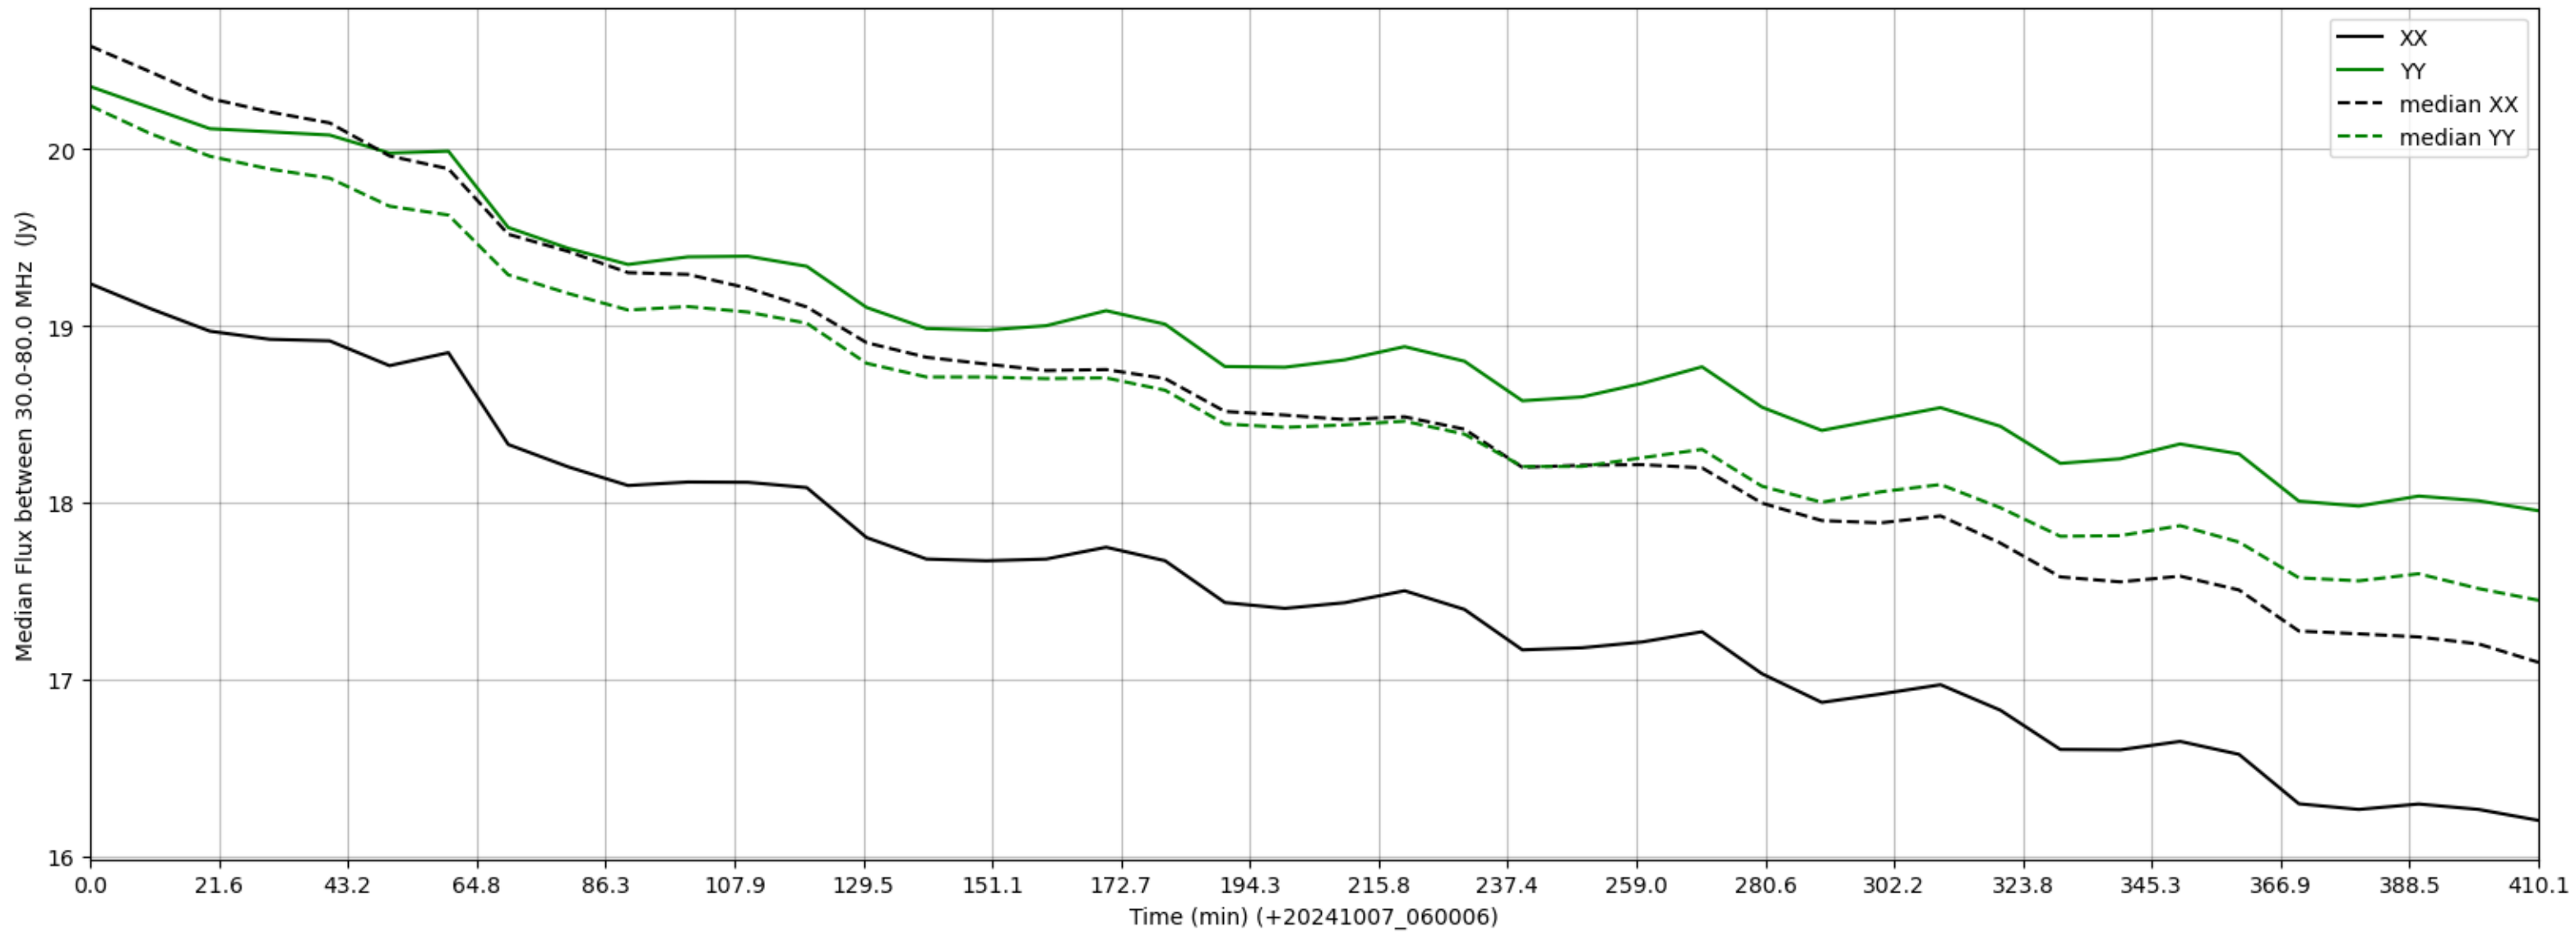

LWA349 - Correlator# 282 - XX FLAGS:Good - YY FLAGS:Good

LWA225 - Correlator# 281 - XX FLAGS:Good - YY FLAGS:Good