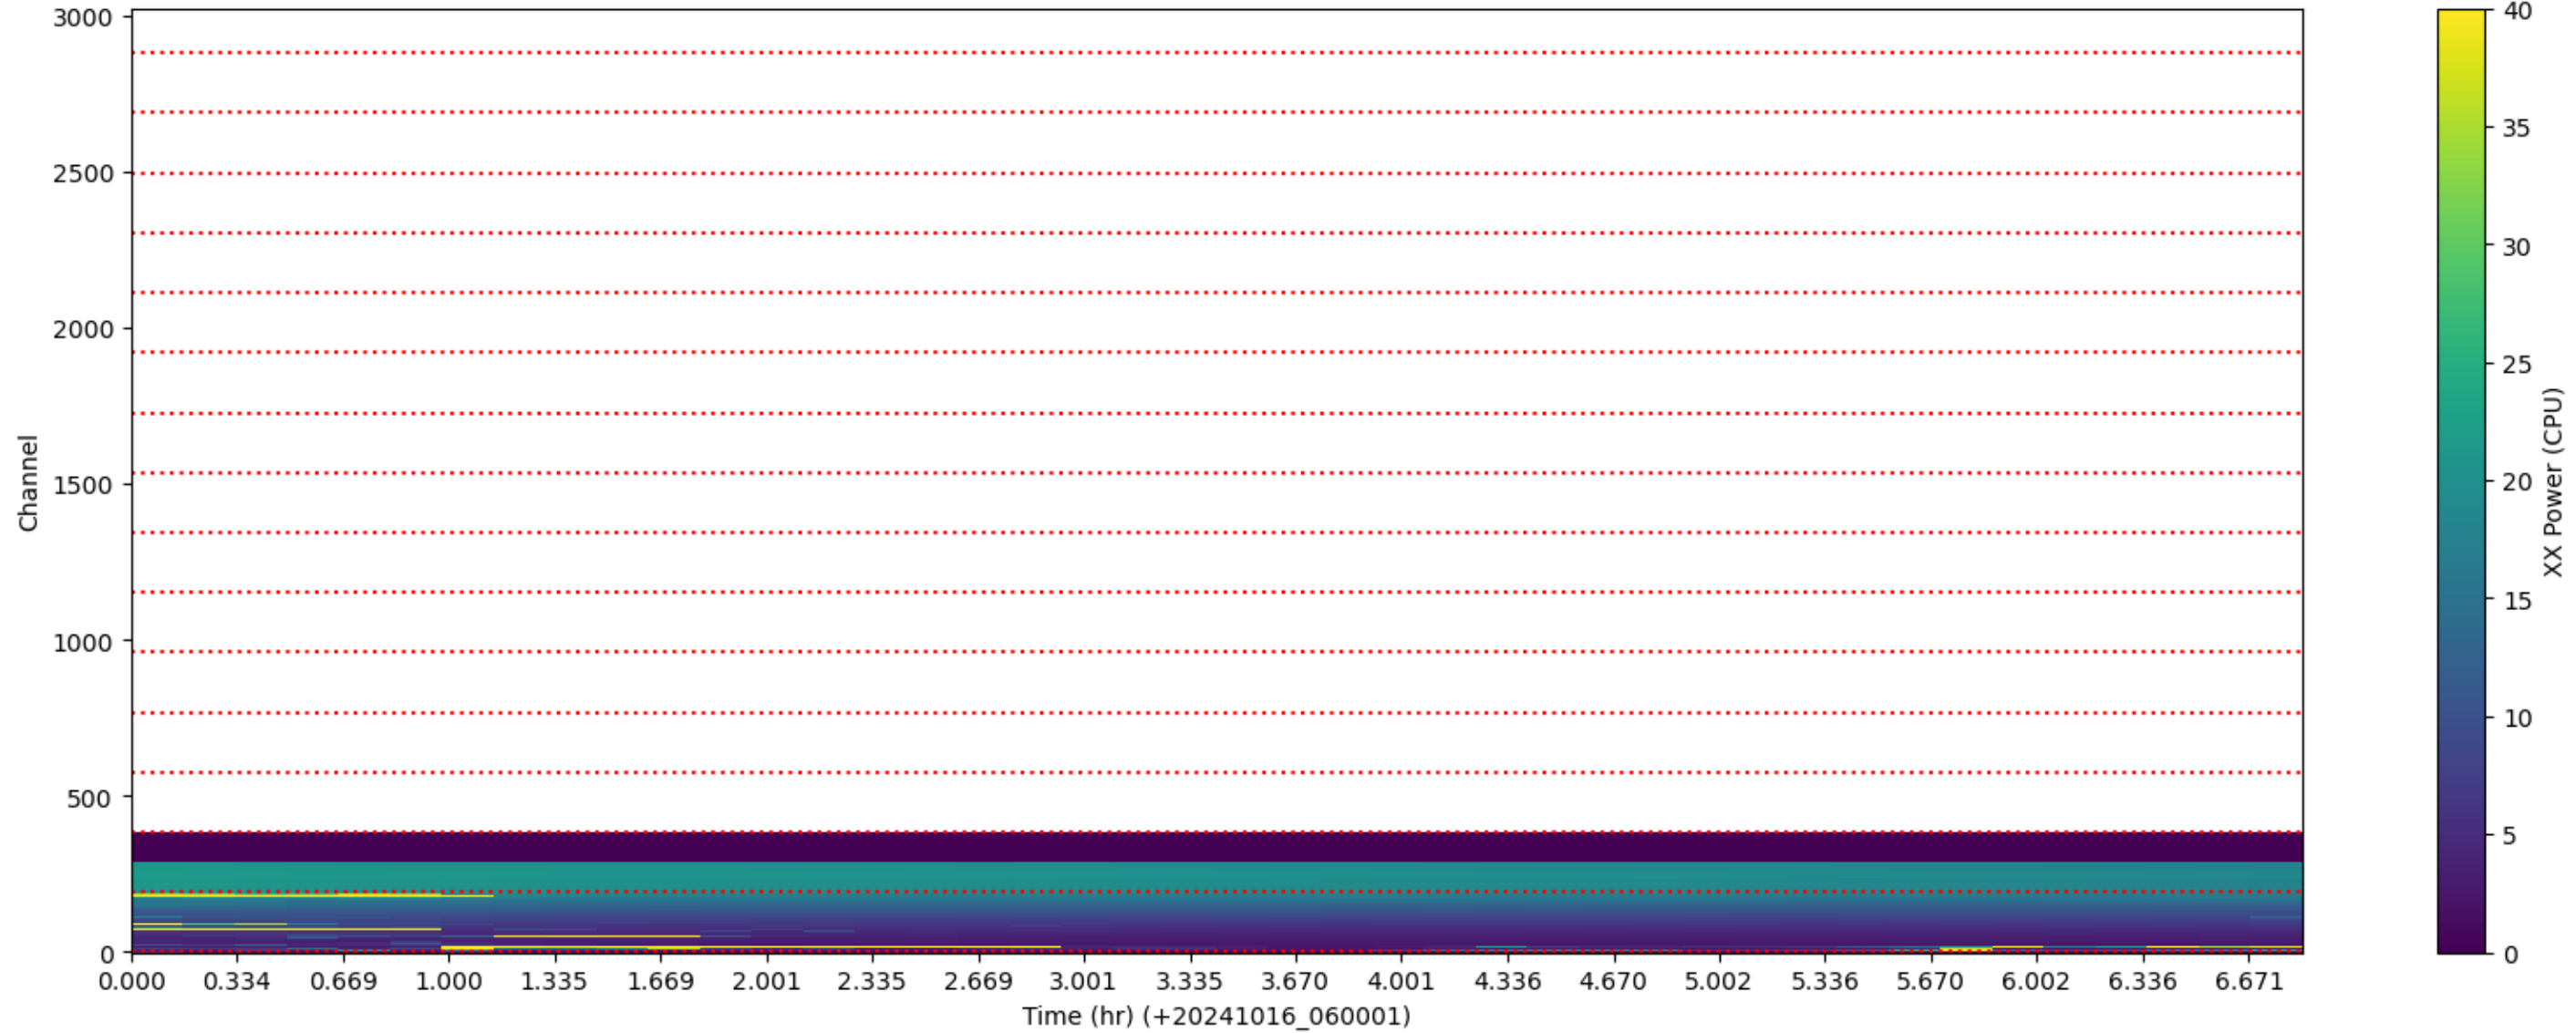

LWA323 - Correlator# 095 - XX - FLAGS: Good

LWA323 - Correlator# 095 - YY - FLAGS: Good

LWA013 - Correlator# 096 - XX - FLAGS: Good

LWA013 - Correlator# 096 - YY - FLAGS: Good

LWA016 - Correlator# 097 - YY - FLAGS: Good