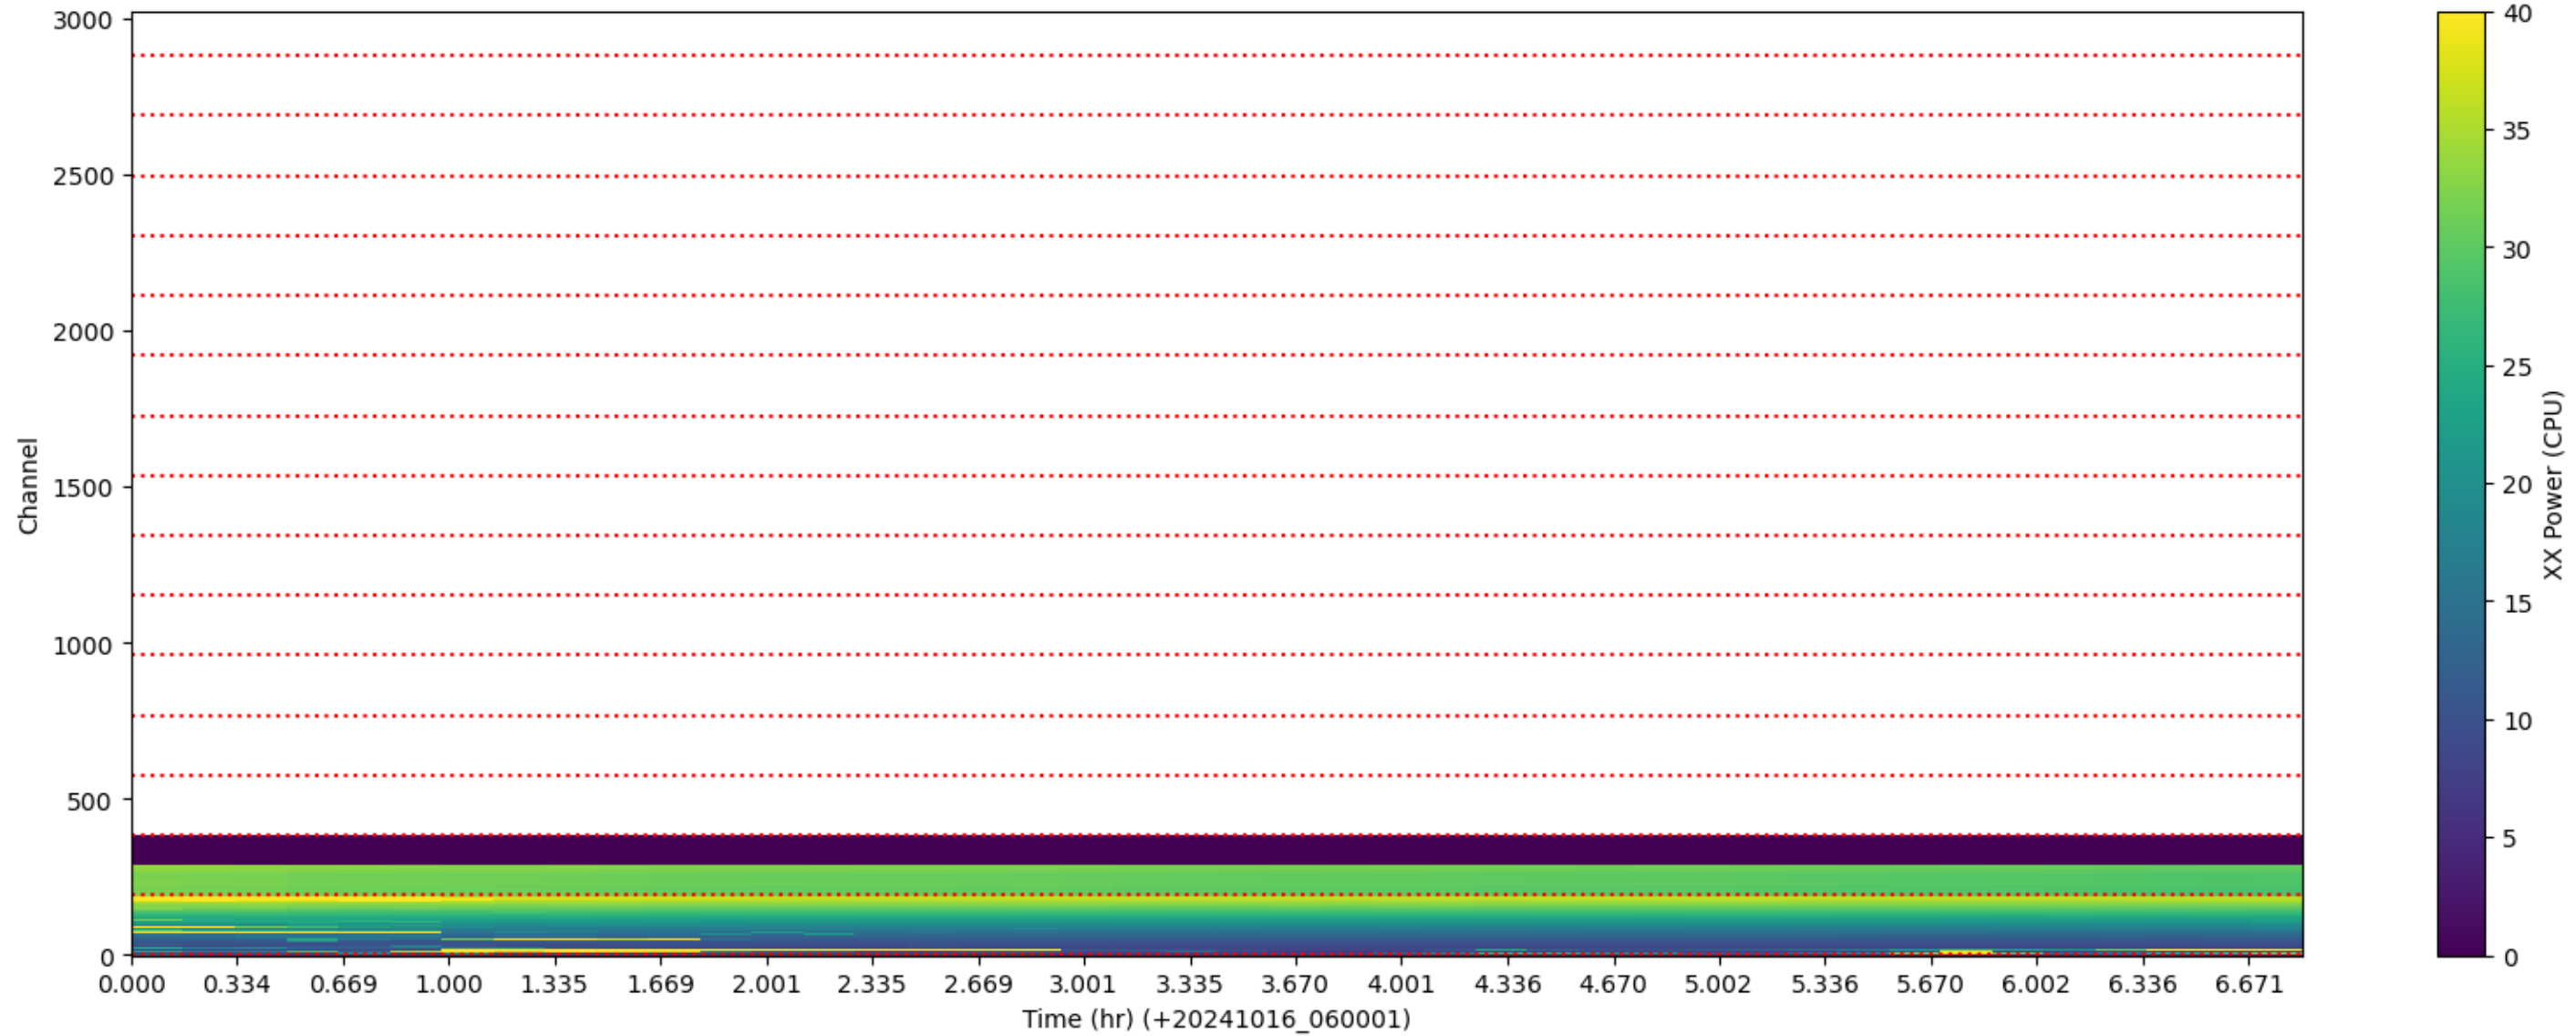

LWA277 - Correlator# 009 - YY - FLAGS: Good

LWA277 - Correlator# 009 - XX - FLAGS: Good