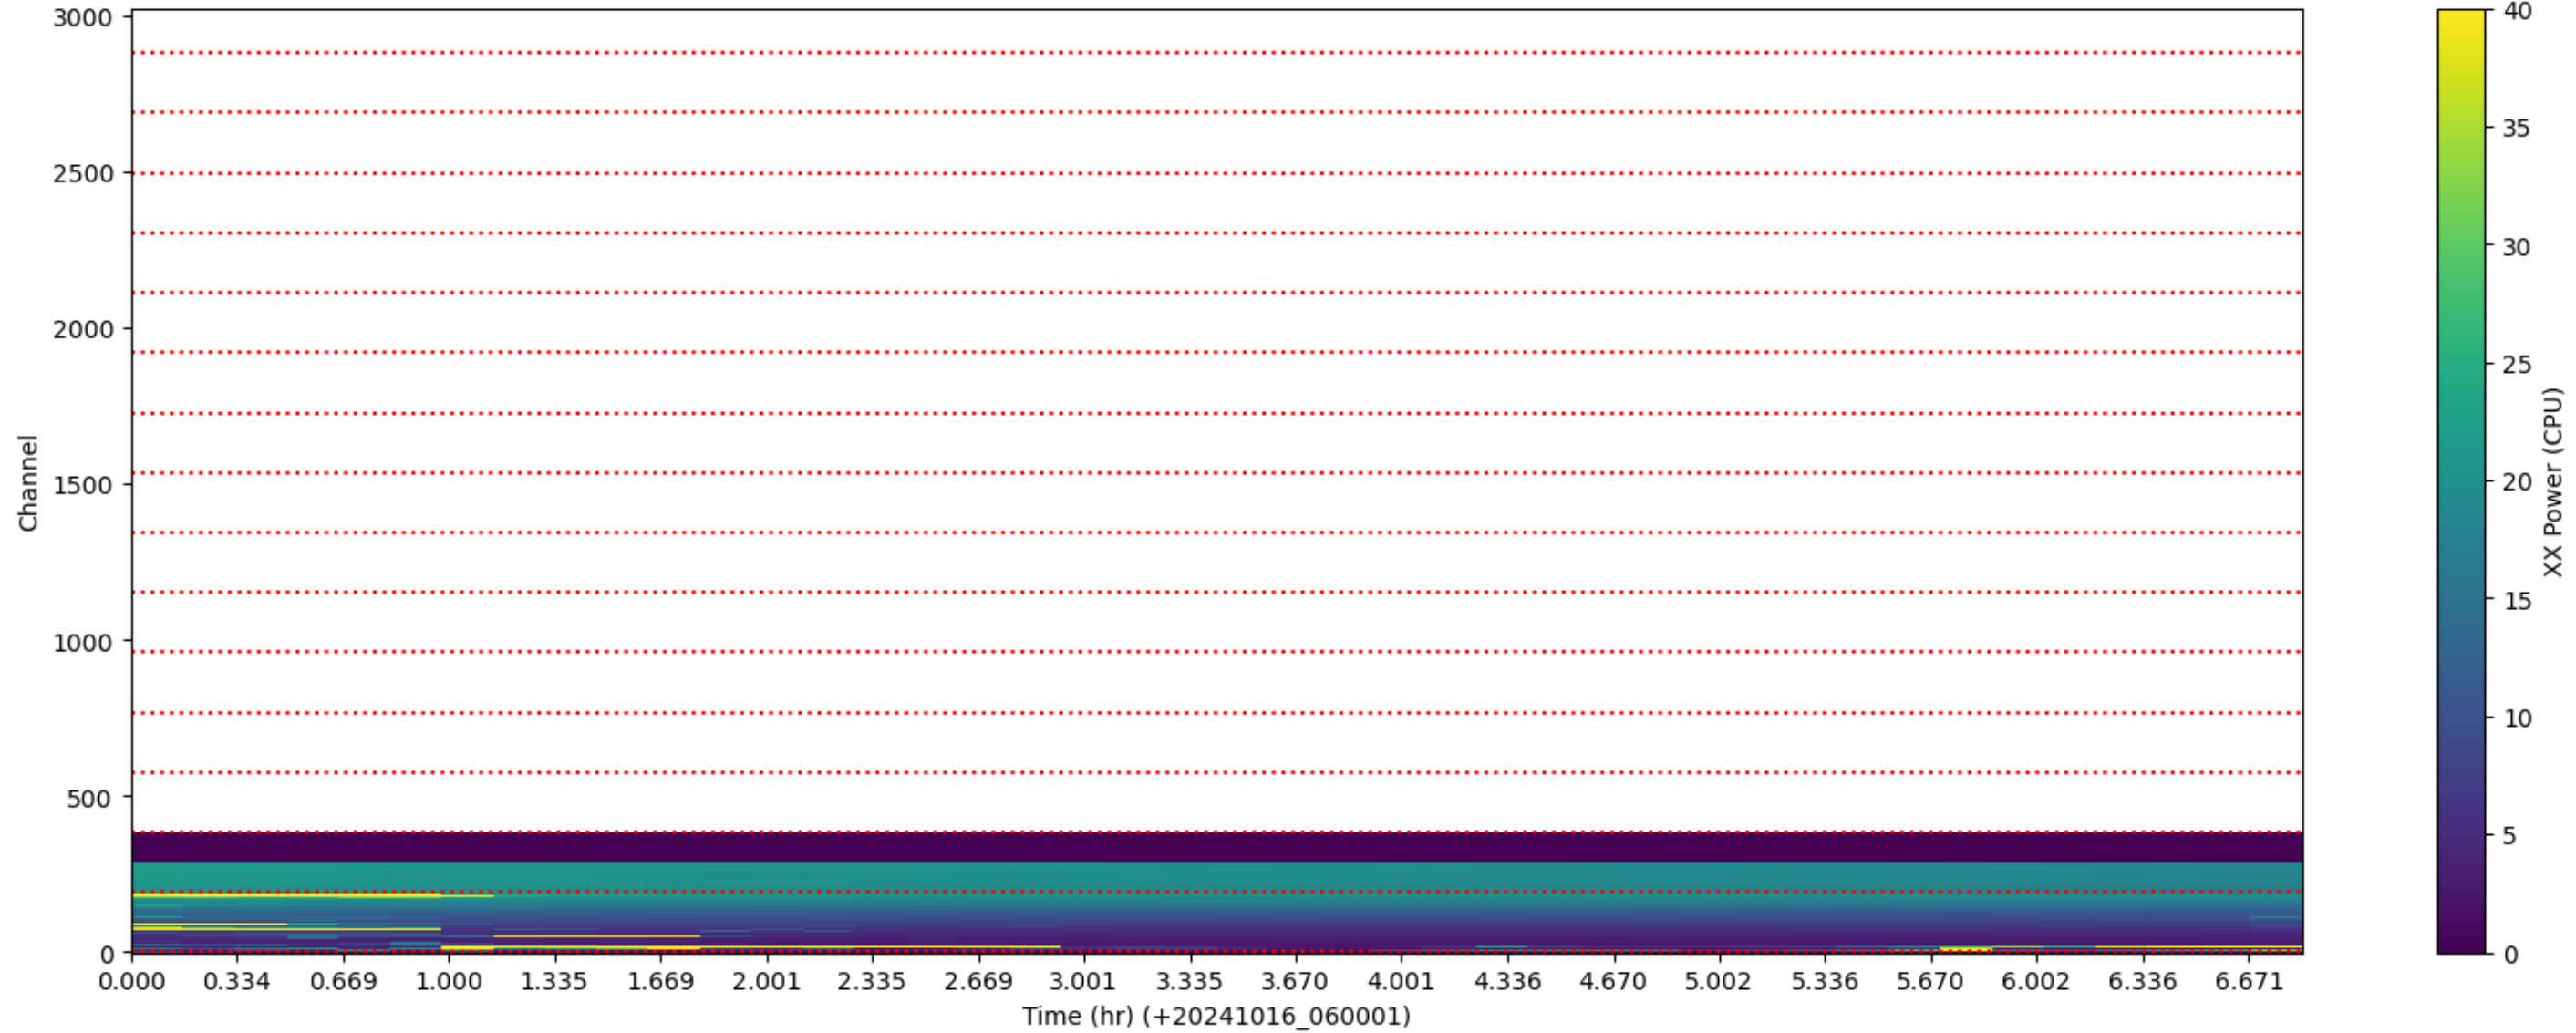

LWA062 - Correlator# 138 - XX - FLAGS: Good

LWA062 - Correlator# 138 - YY - FLAGS: Good

LWA061 - Correlator# 139 - YY - FLAGS: Good

LWA085 - Correlator# 140 - XX - FLAGS: Good

LWA085 - Correlator# 140 - YY - FLAGS: Good