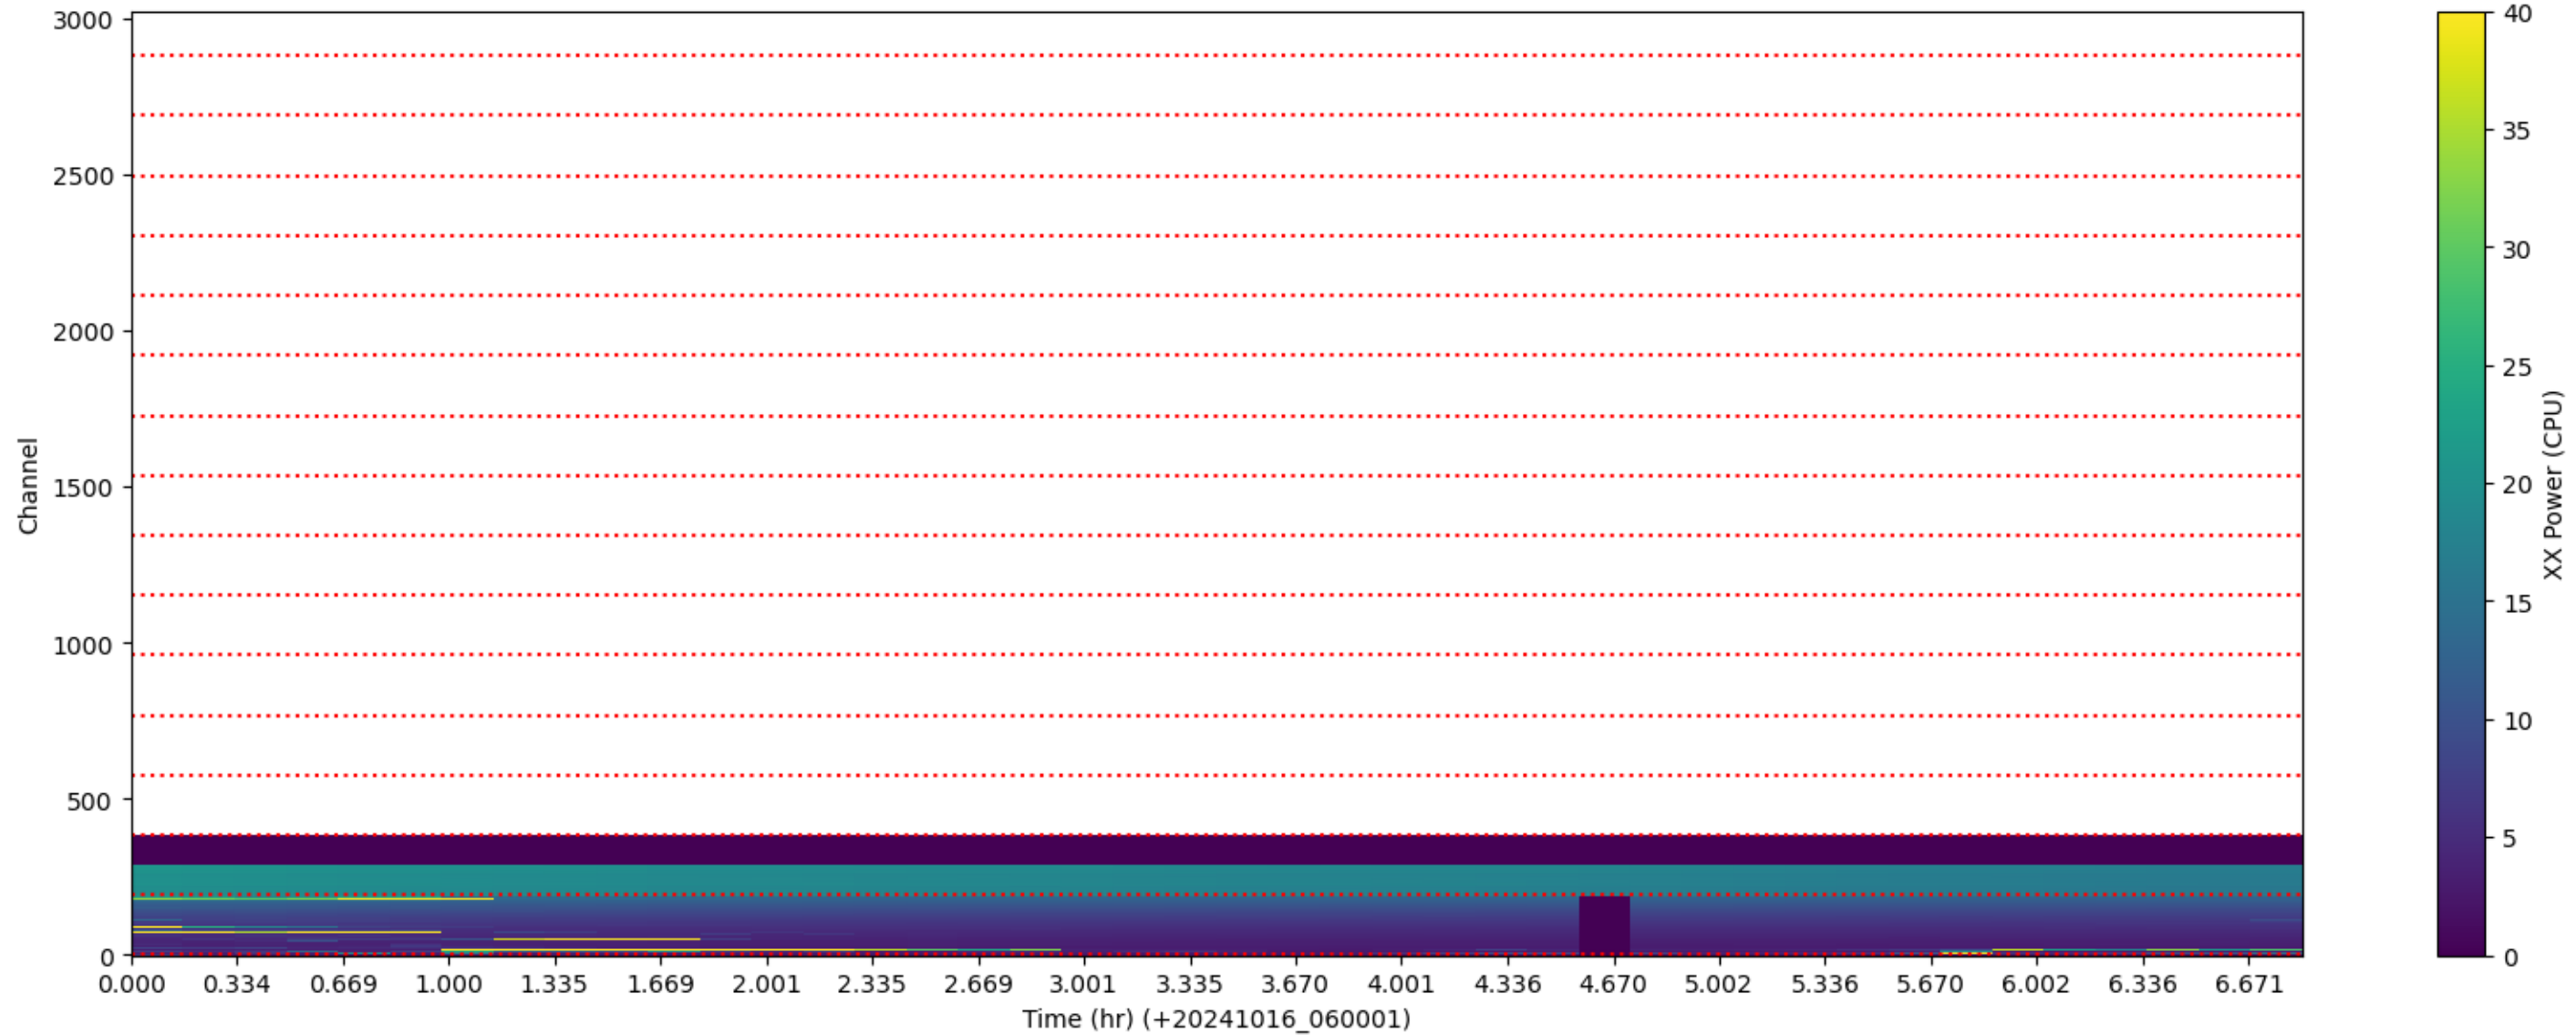

LWA239 - Correlator# 313 - YY - FLAGS: Good

LWA297 - Correlator# 314 - XX - FLAGS: Good

LWA297 - Correlator# 314 - YY - FLAGS: Good

LWA254 - Correlator# 315 - YY - FLAGS: Good

LWA346 - Correlator# 316 - XX - FLAGS: Good