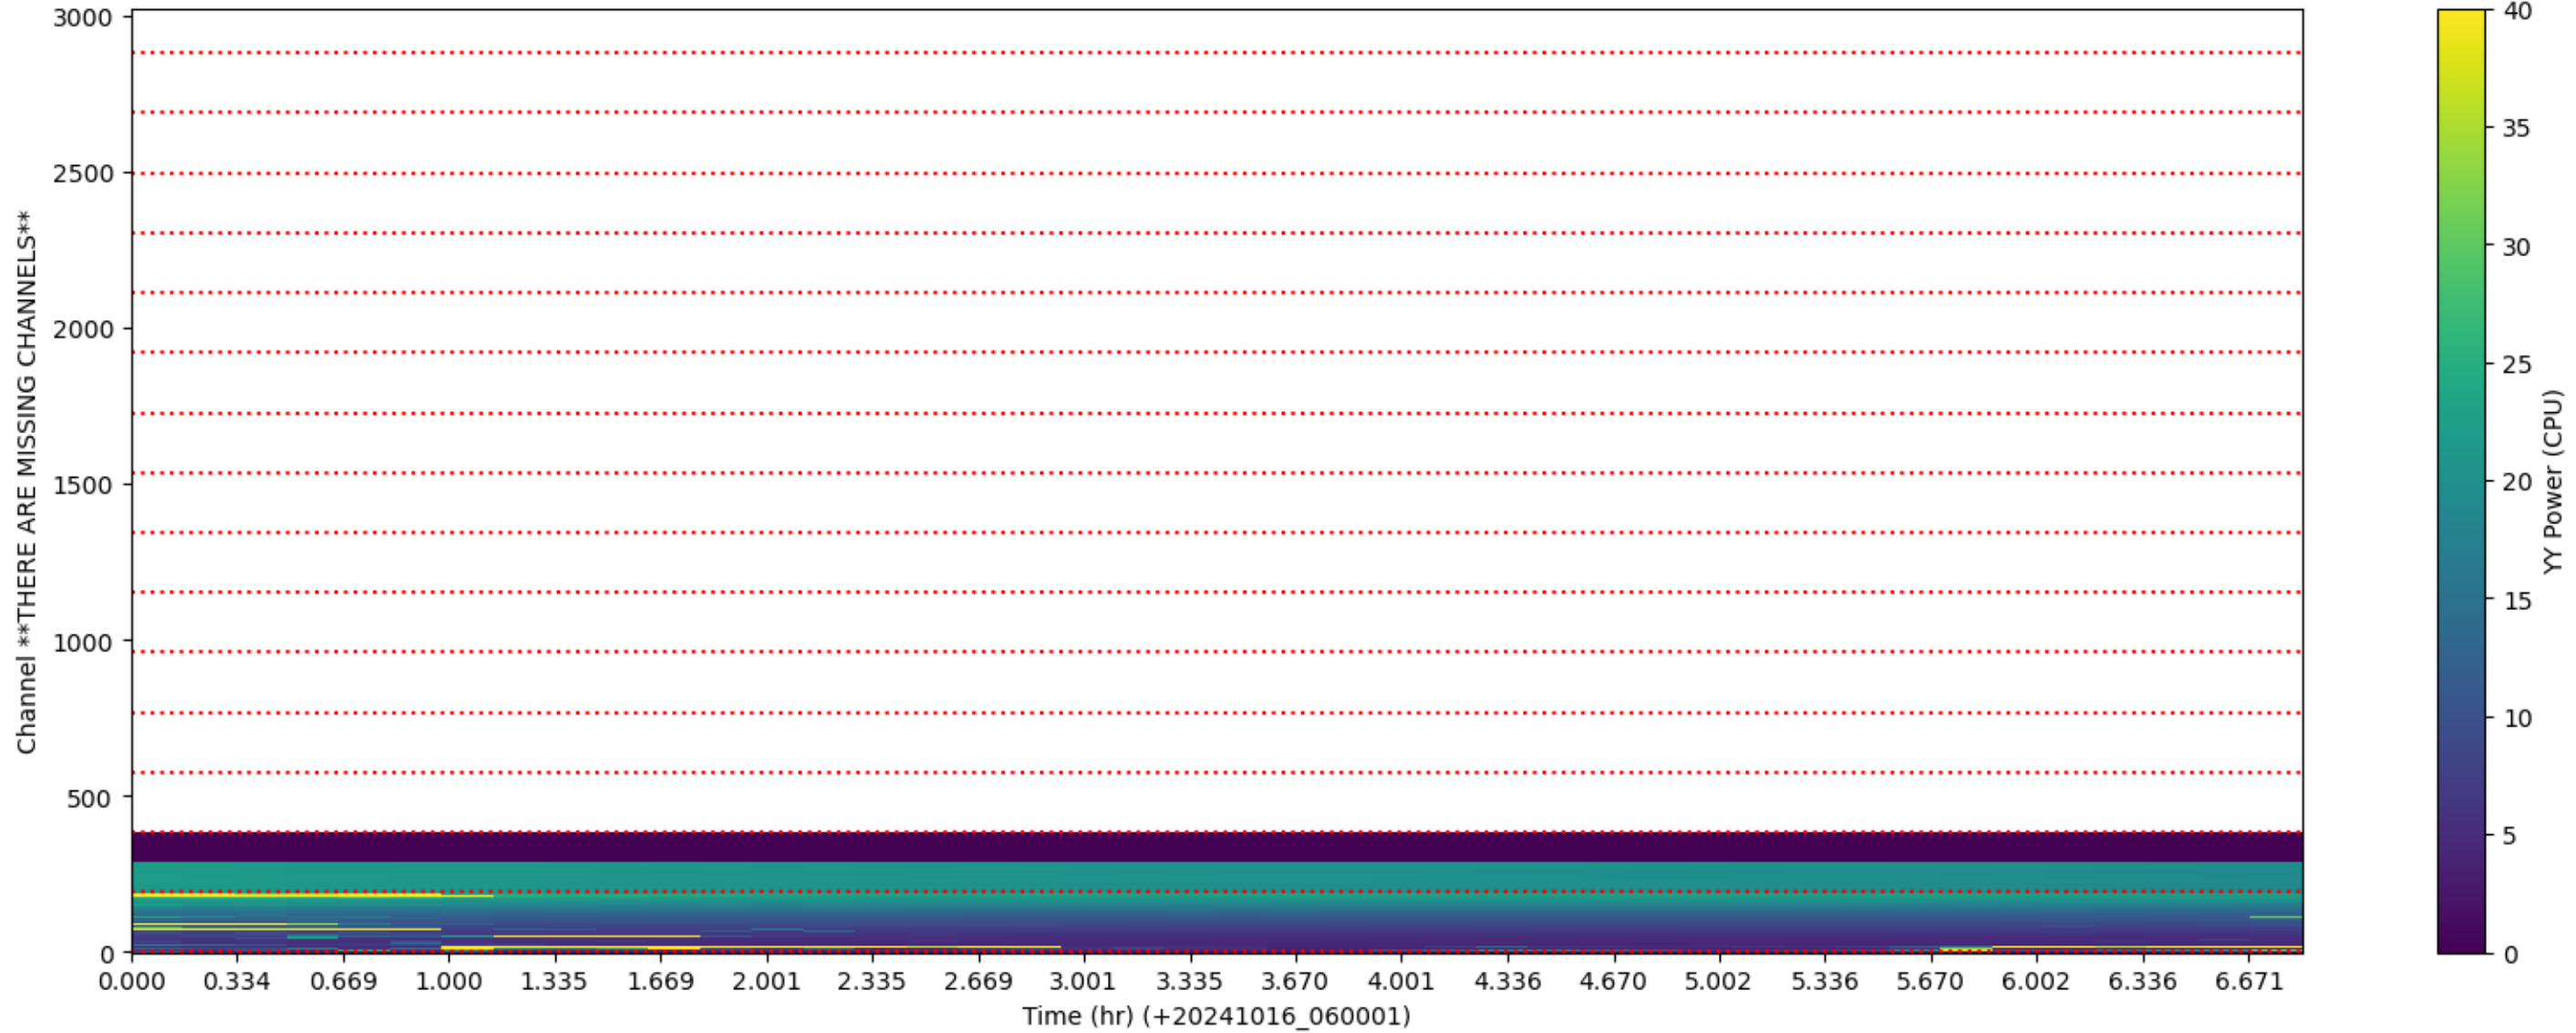

LWA186 - Correlator# 243 - YY - FLAGS: Good

LWA190 - Correlator# 244 - XX - FLAGS: Good

LWA190 - Correlator# 244 - YY - FLAGS: LowPower

LWA189 - Correlator# 245 - XX - FLAGS: Good

LWA189 - Correlator# 245 - YY - FLAGS: Good