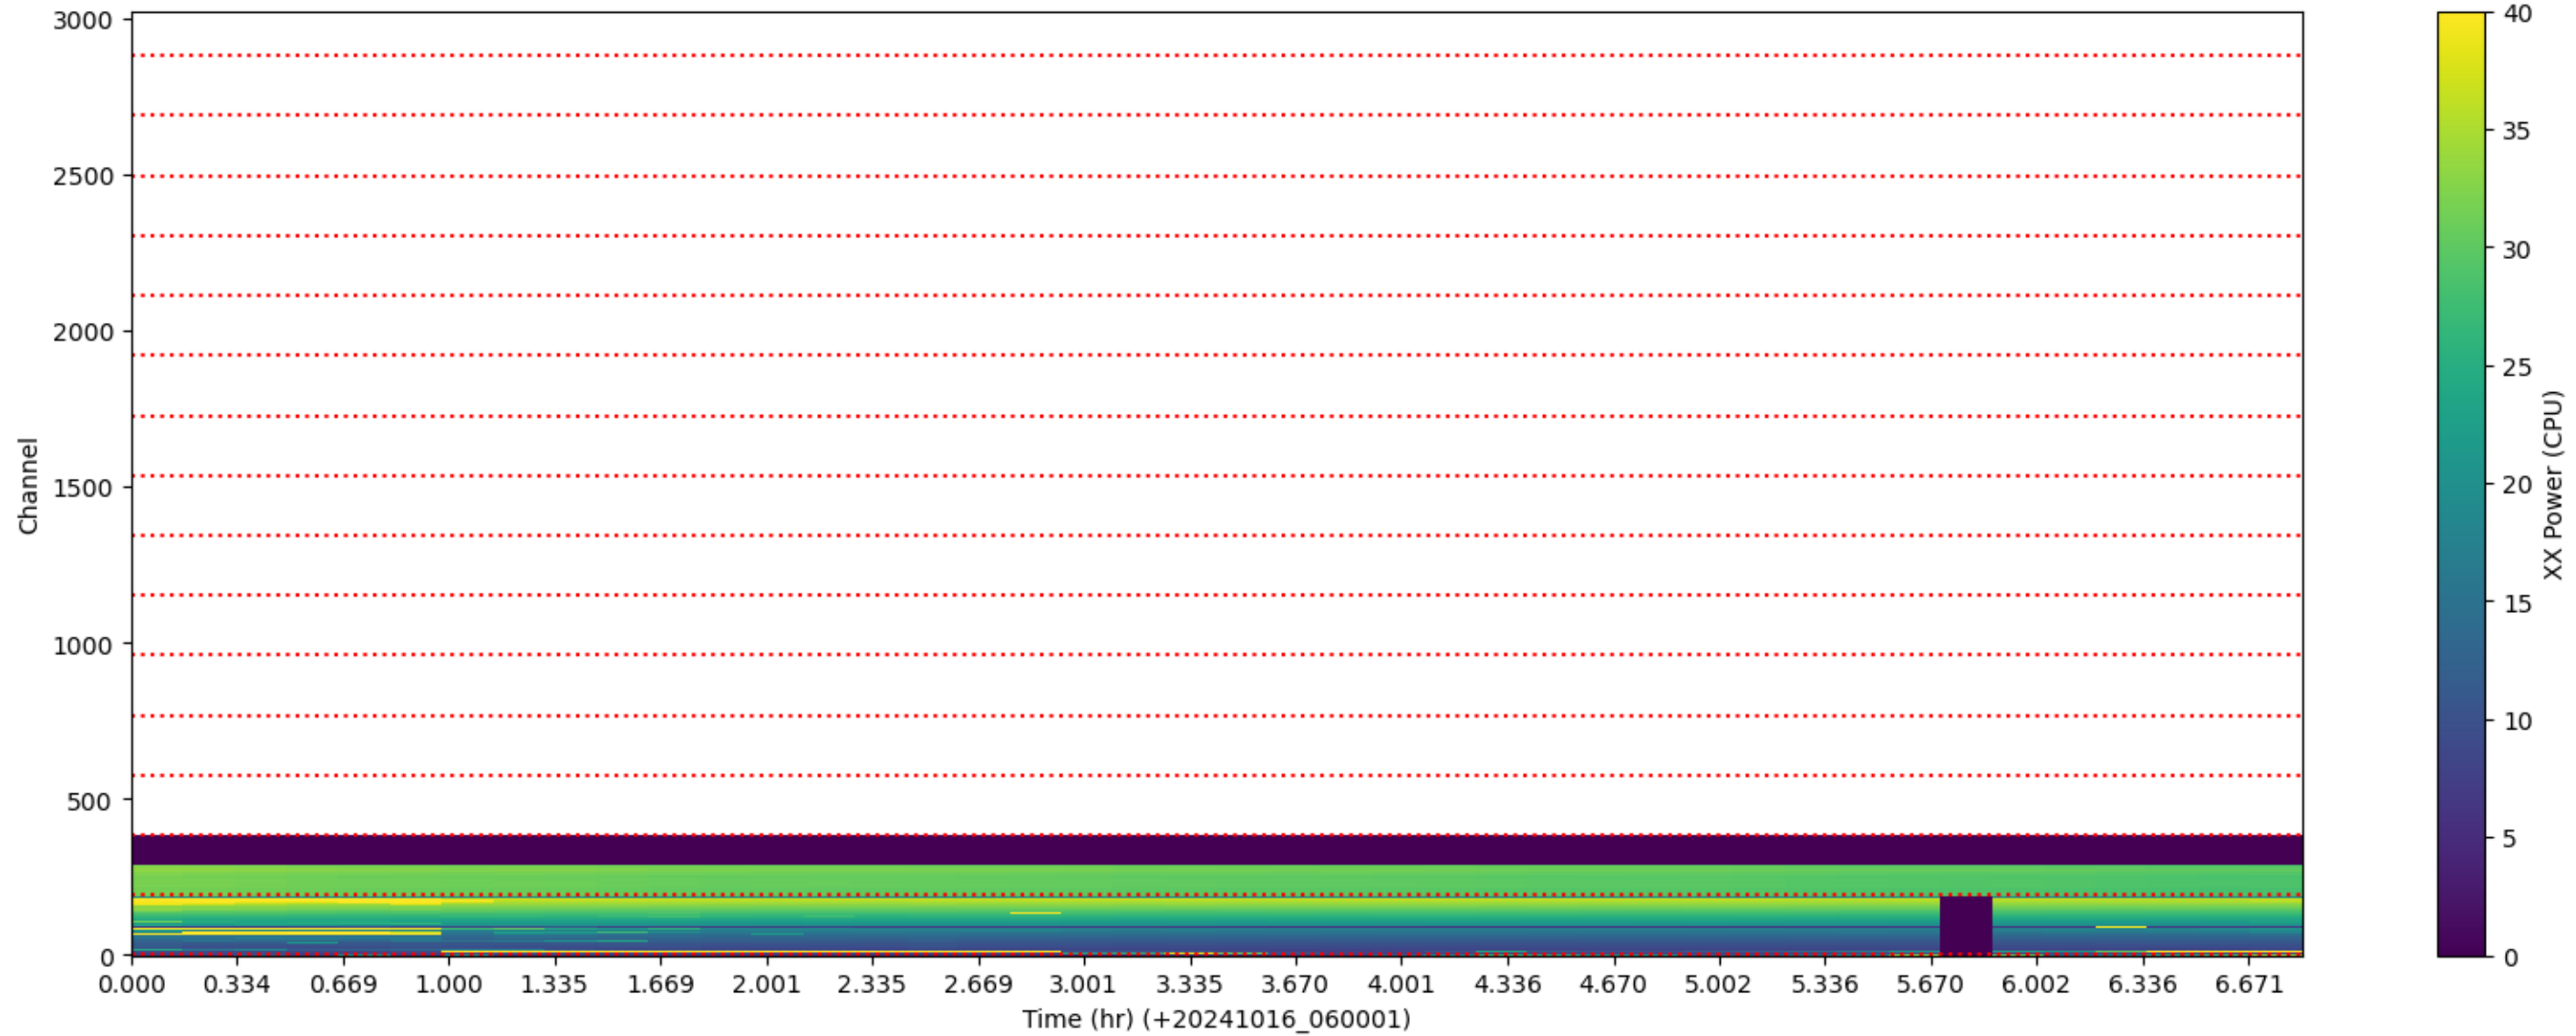

LWA010 - Correlator# 073 - YY - FLAGS: Good

LWA010 - Correlator# 073 - XX - FLAGS: Good