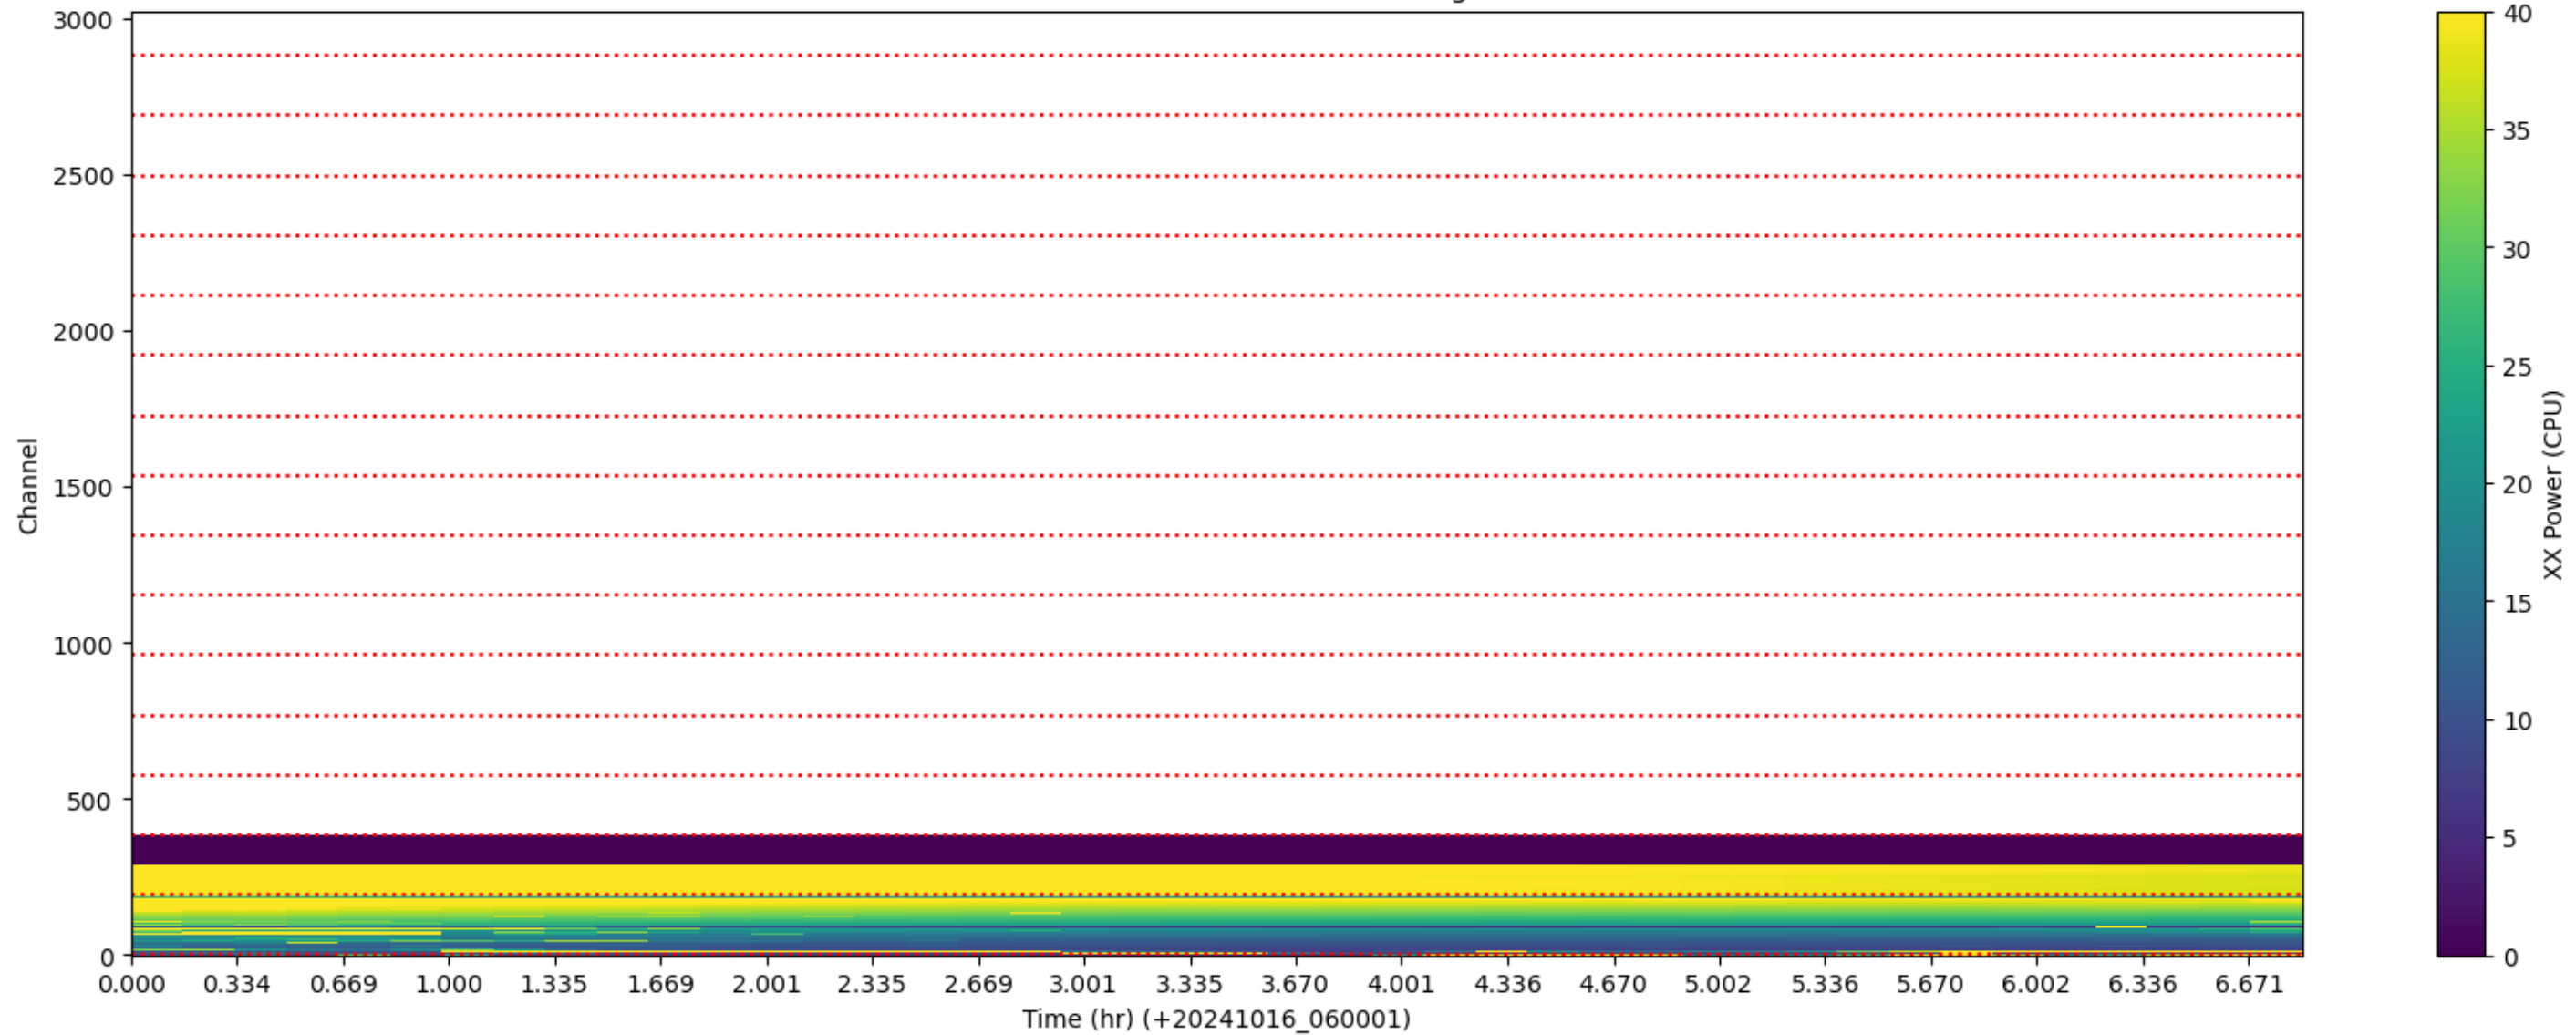

LWA302 - Correlator# 092 - YY - FLAGS: Good

LWA286 - Correlator# 093 - XX - FLAGS: HighTimeVar

LWA286 - Correlator# 093 - YY - FLAGS: HighTimeVar

LWA363 - Correlator# 094 - XX - FLAGS: HighTimeVar

LWA363 - Correlator# 094 - YY - FLAGS: HighTimeVar