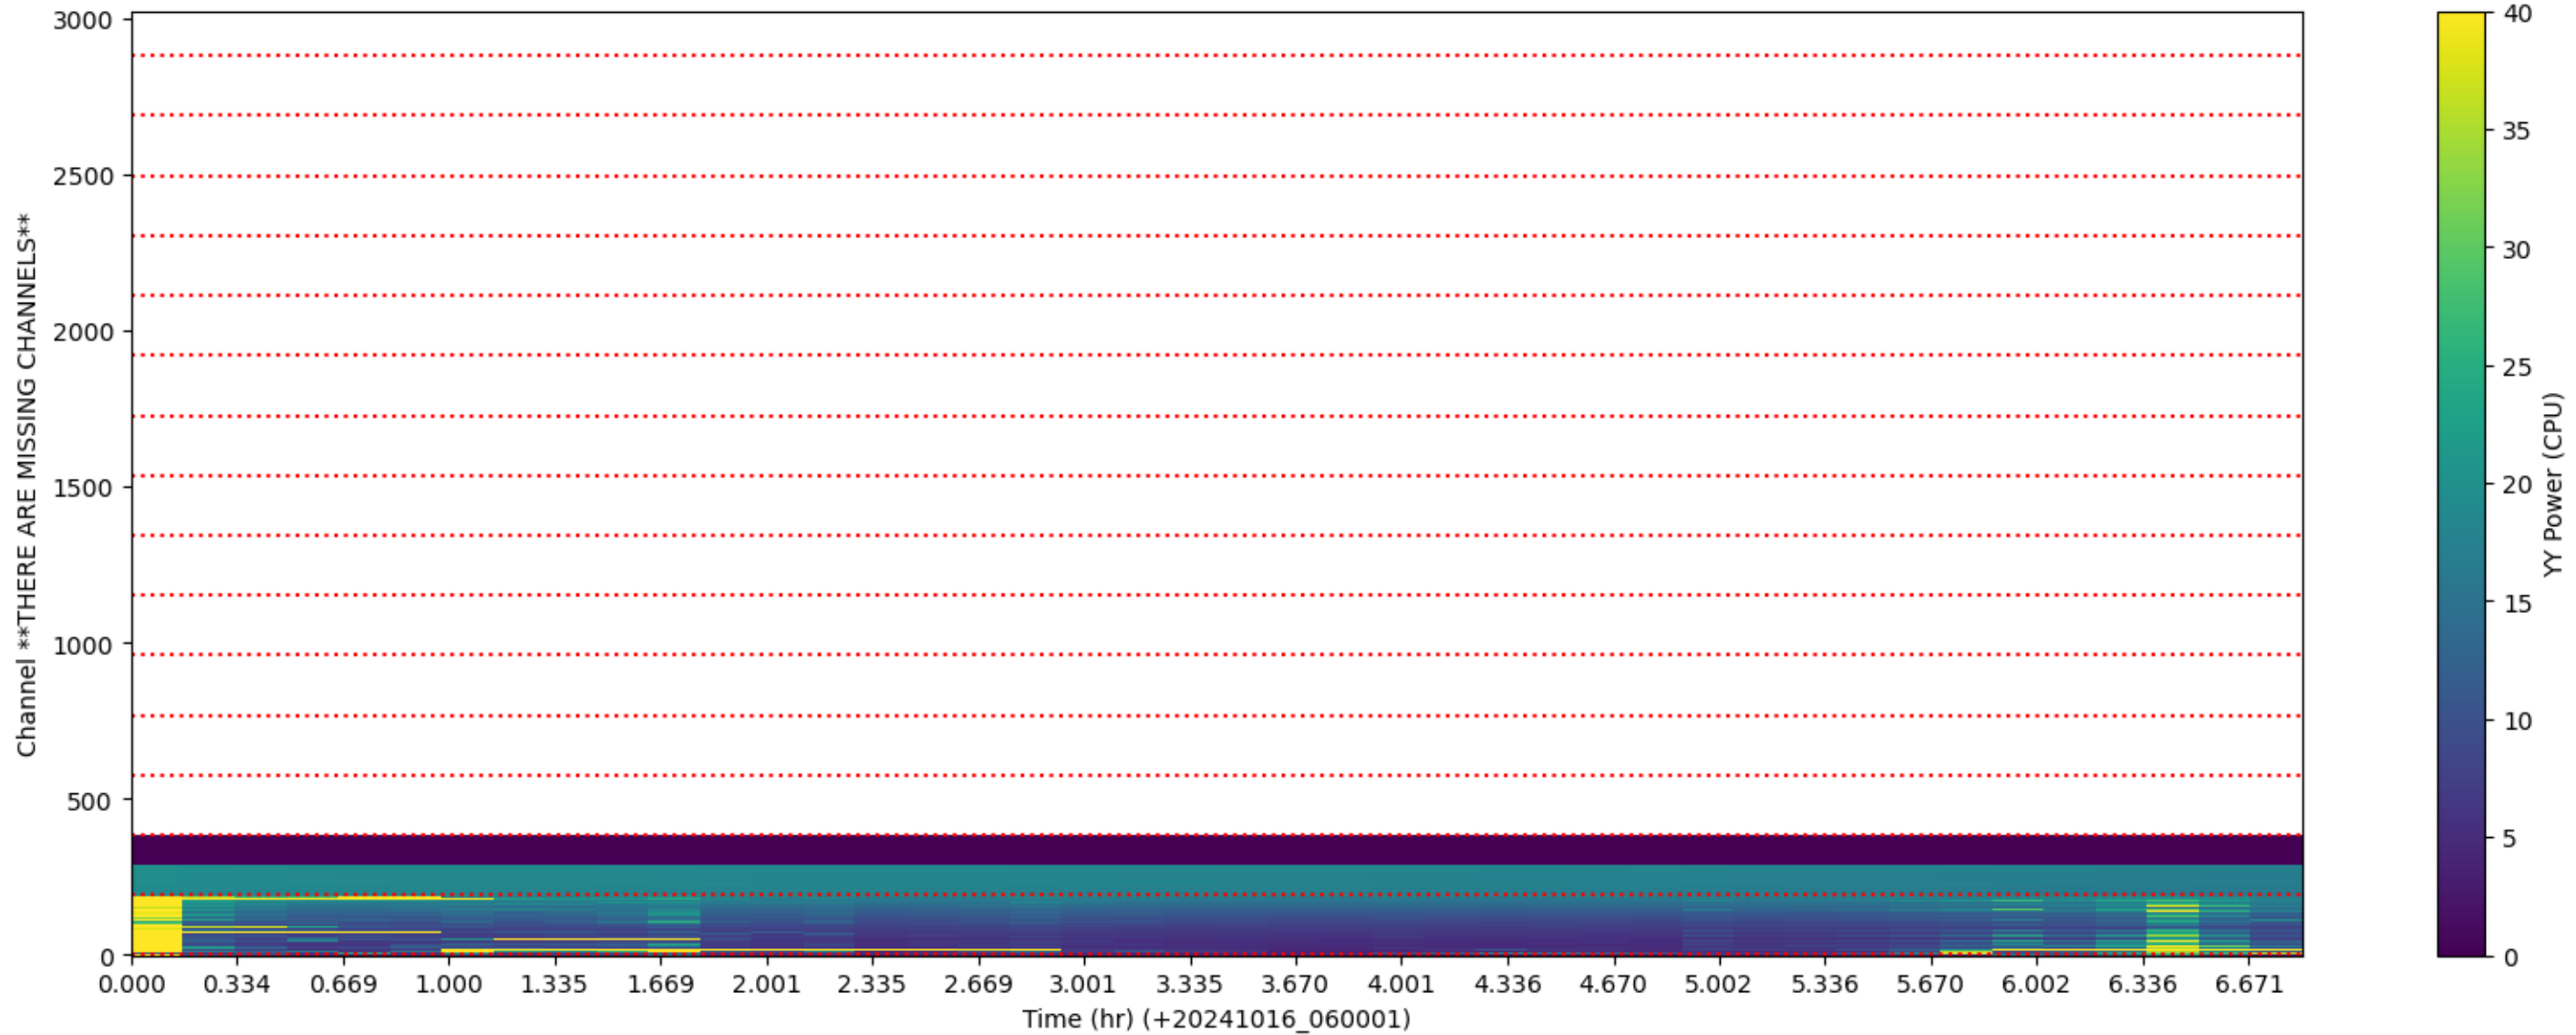

LWA156 - Correlator# 235 - XX - FLAGS: Good

LWA156 - Correlator# 235 - YY - FLAGS: Good

LWA159 - Correlator# 236 - XX - FLAGS: LowPower

LWA159 - Correlator# 236 - YY - FLAGS: Good

LWA158 - Correlator# 237 - XX - FLAGS: Good