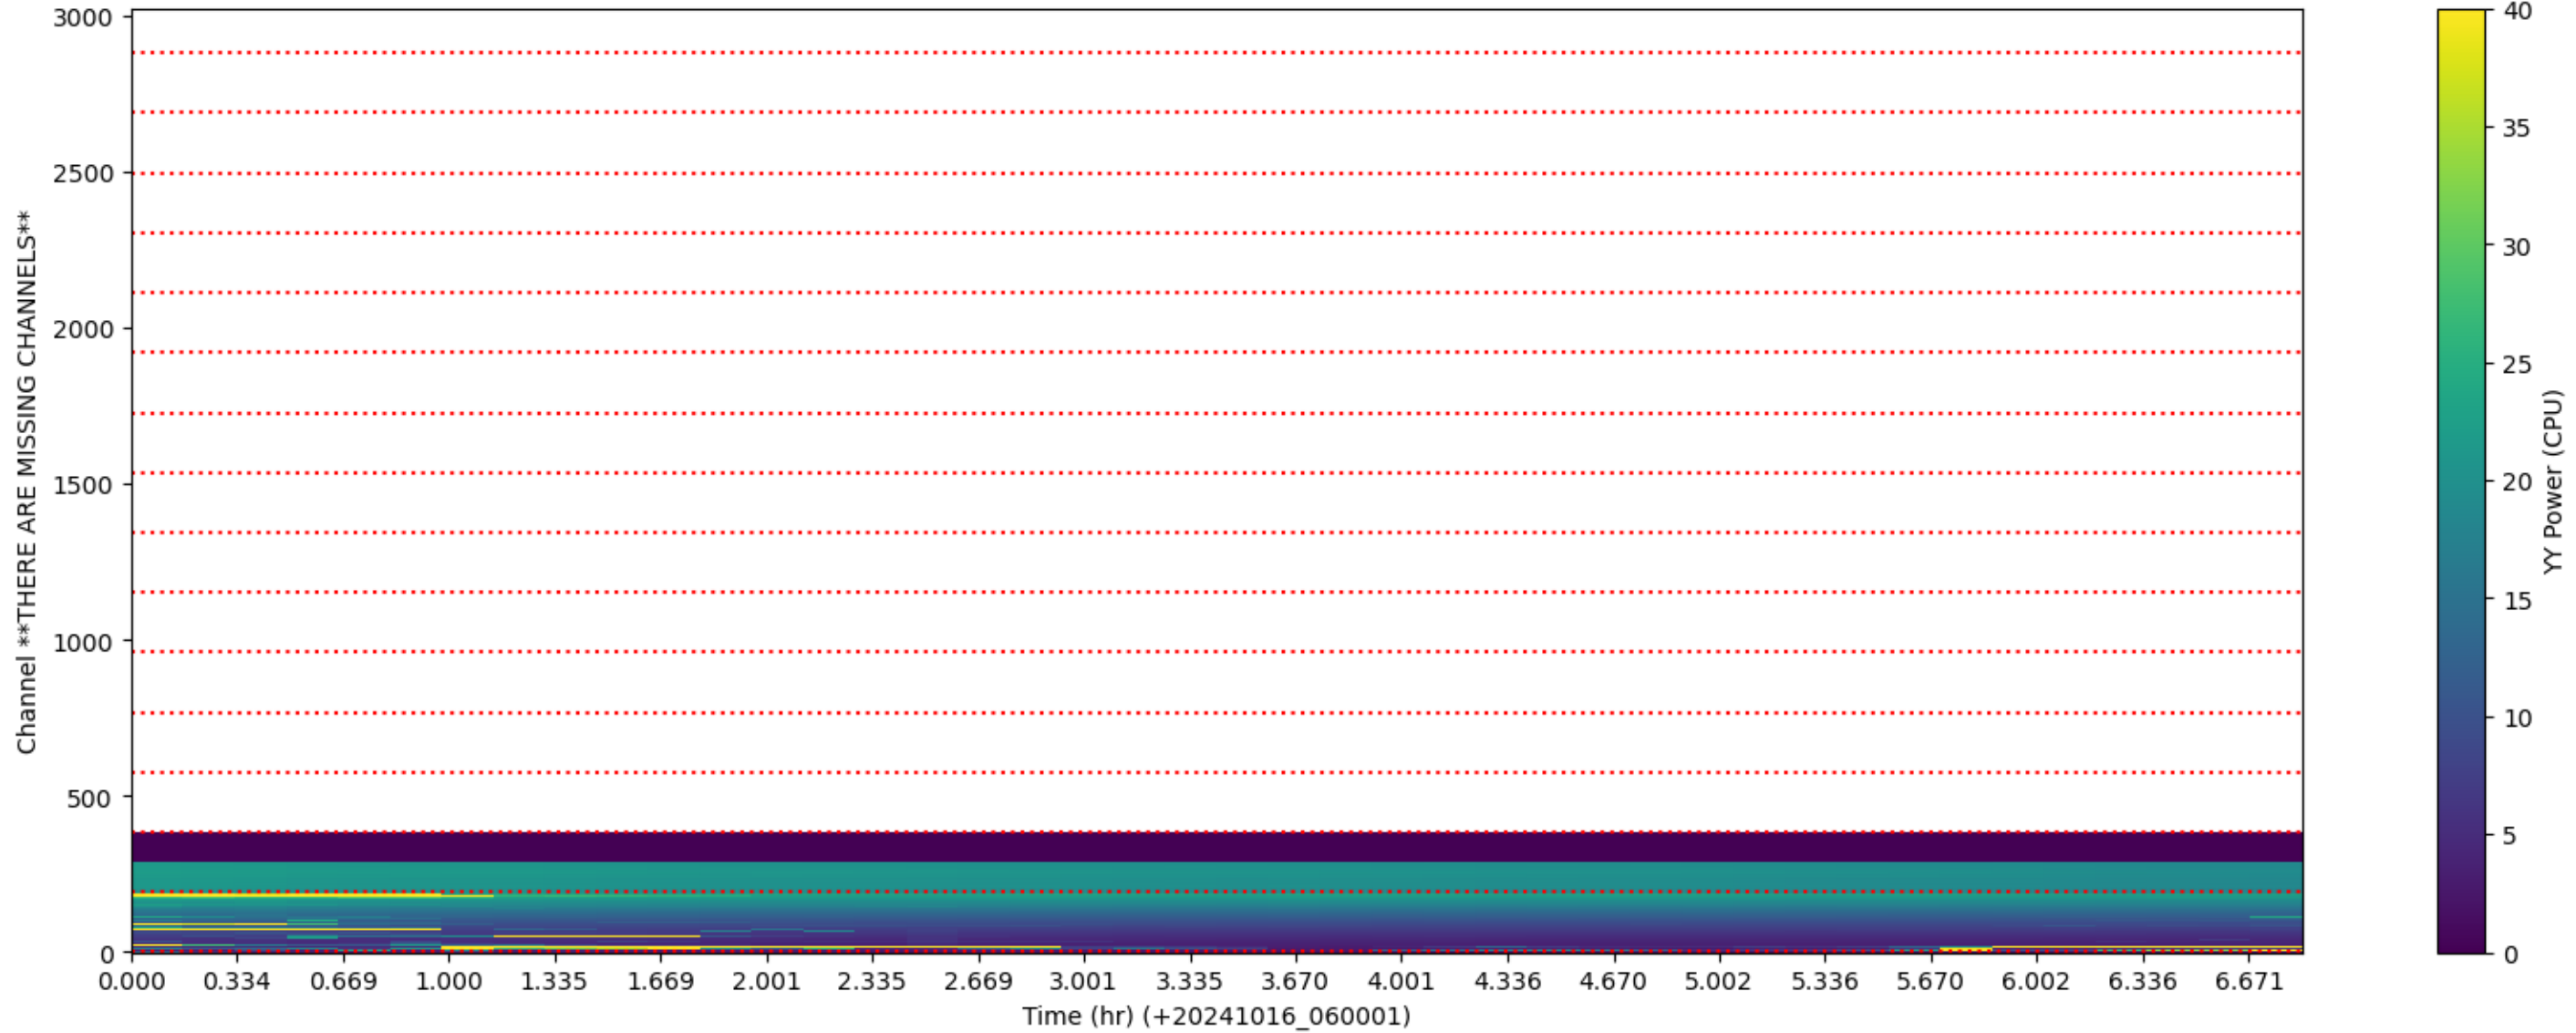

LWA080 - Correlator# 119 - YY - FLAGS: Good