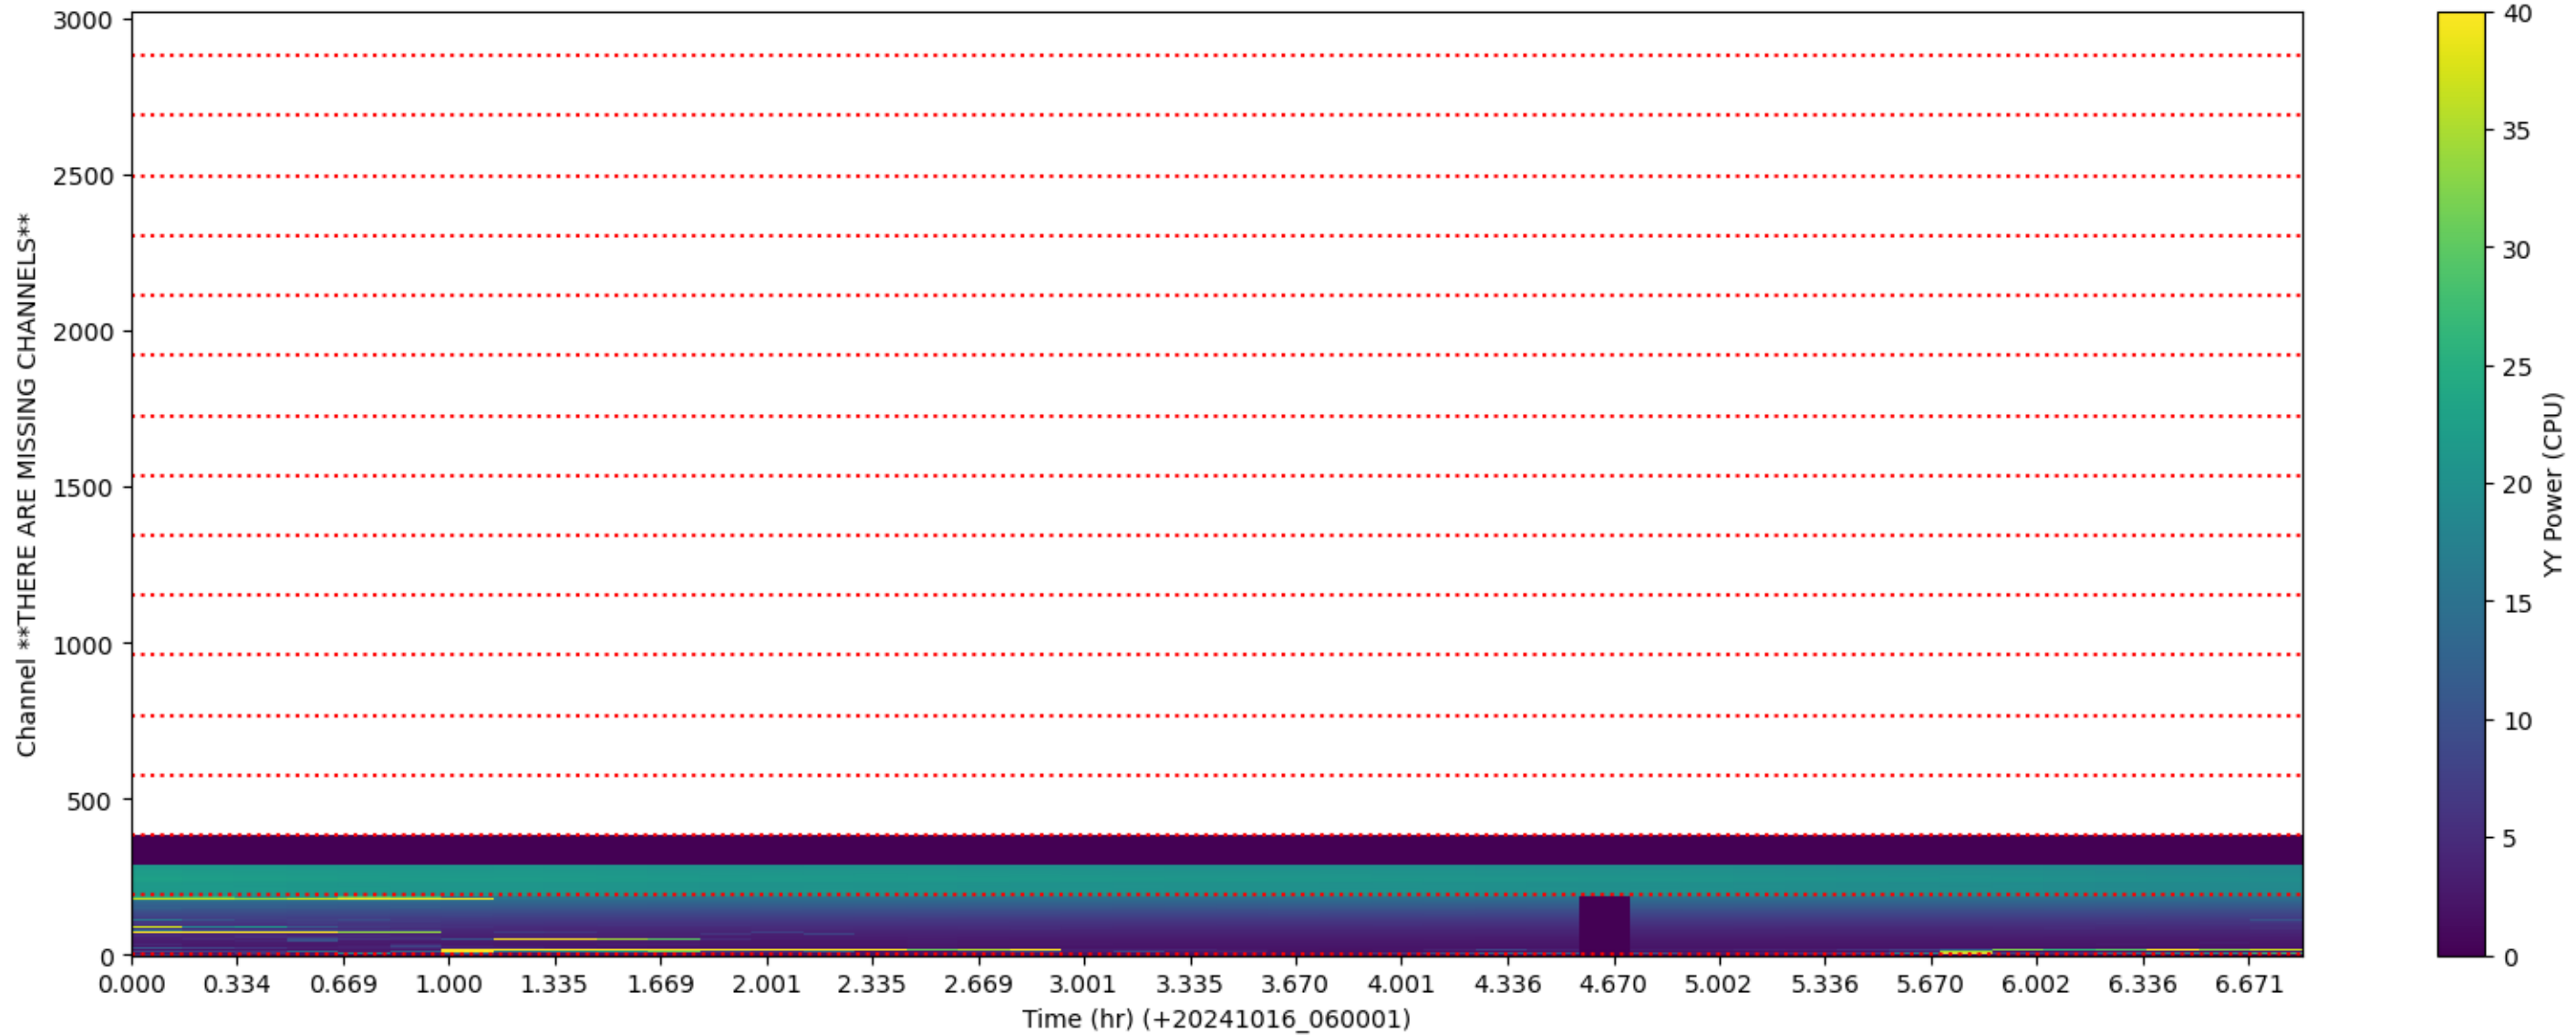

LWA237 - Correlator# 311 - XX - FLAGS: Good

LWA237 - Correlator# 311 - YY - FLAGS: Good

LWA240 - Correlator# 312 - XX - FLAGS: Good

LWA240 - Correlator# 312 - YY - FLAGS: Good

LWA239 - Correlator# 313 - XX - FLAGS: Good