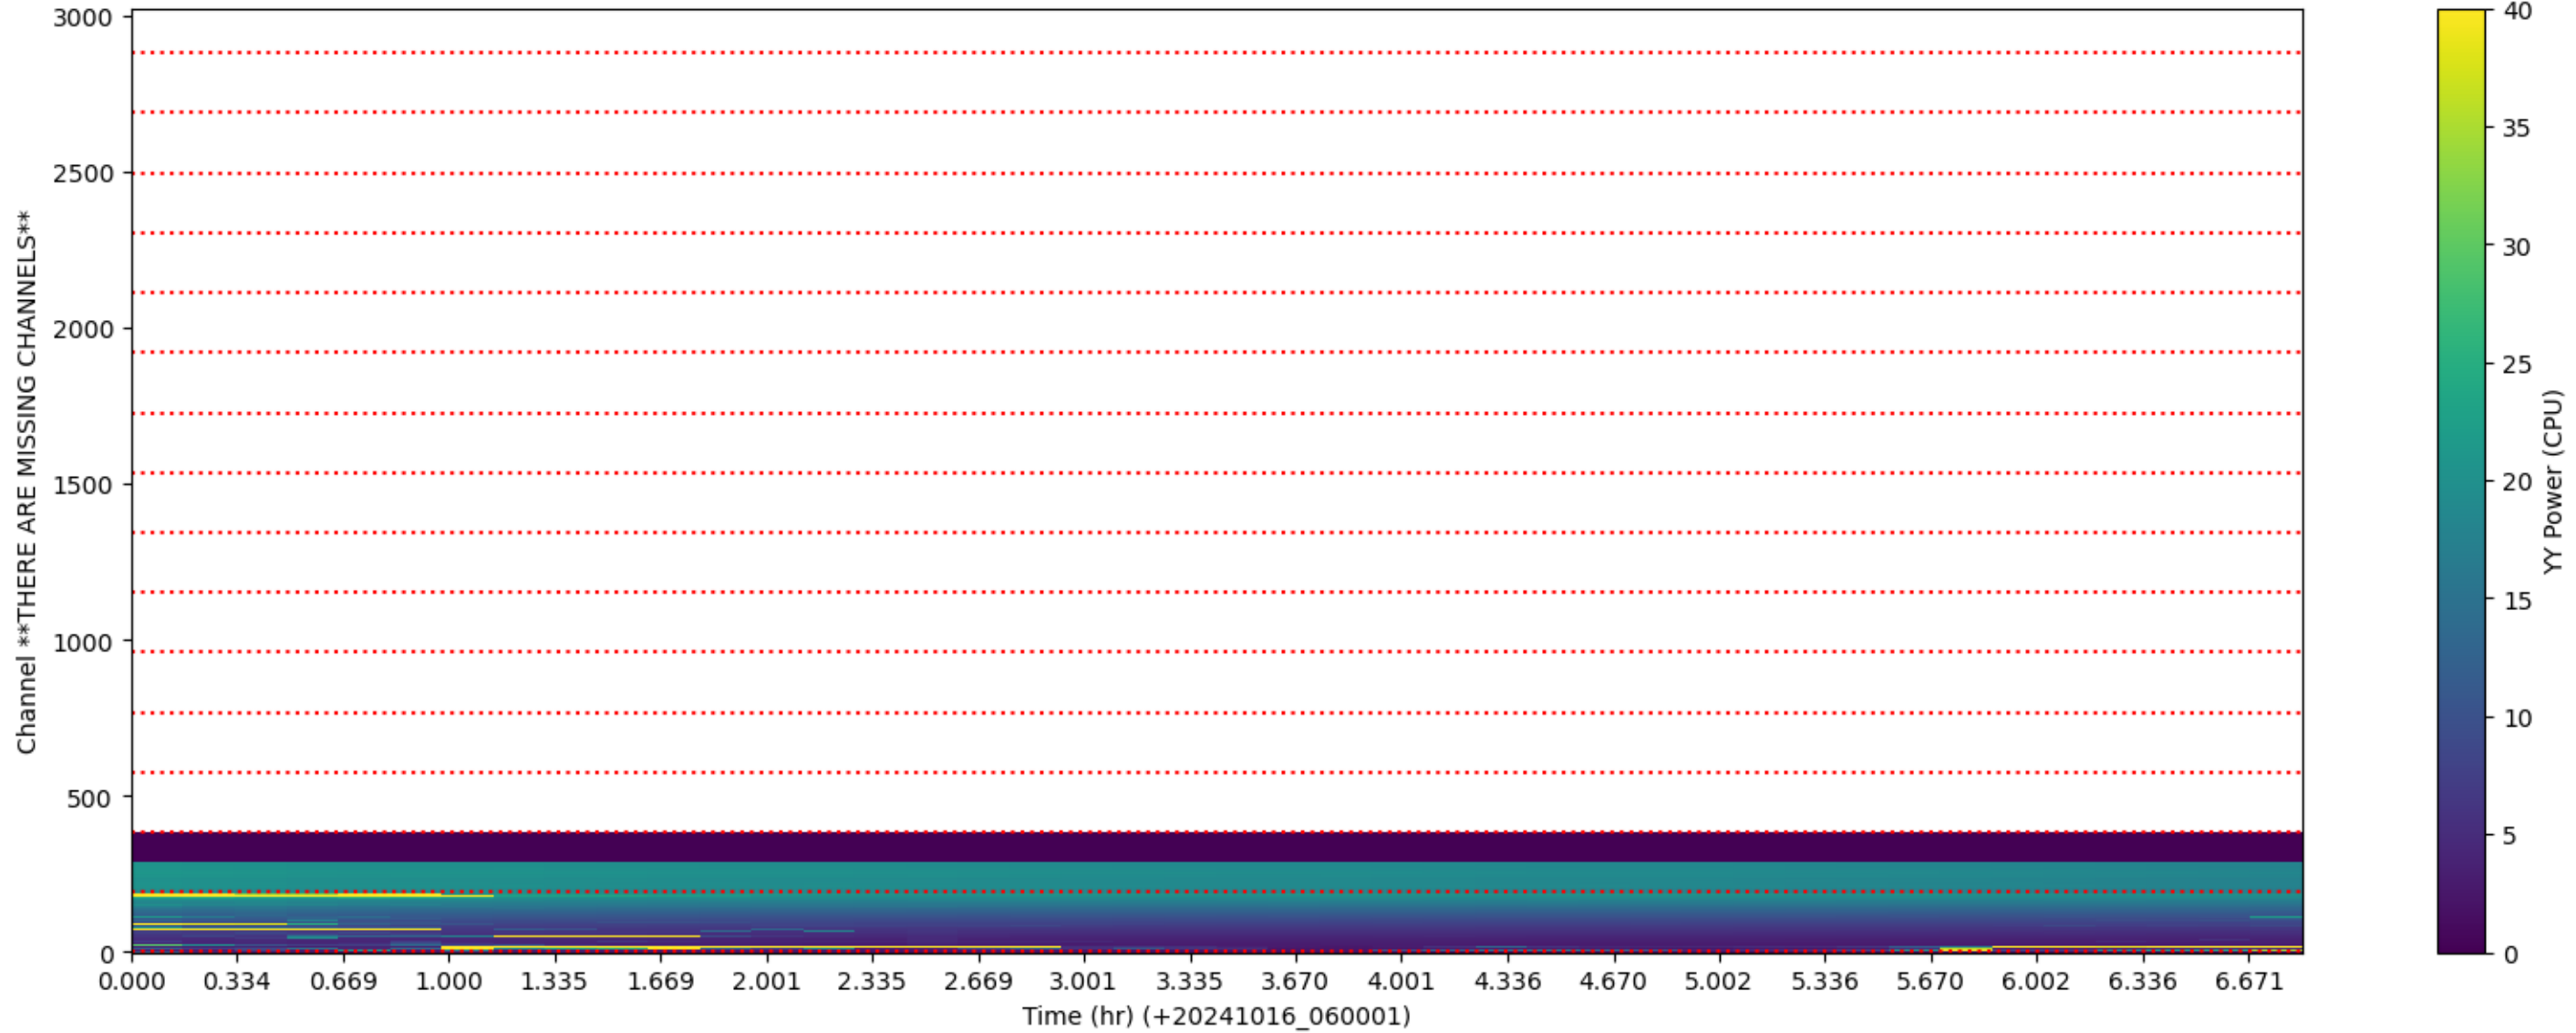

LWA050 - Correlator# 115 - XX - FLAGS: Good

LWA051 - Correlator# 114 - YY - FLAGS: Good