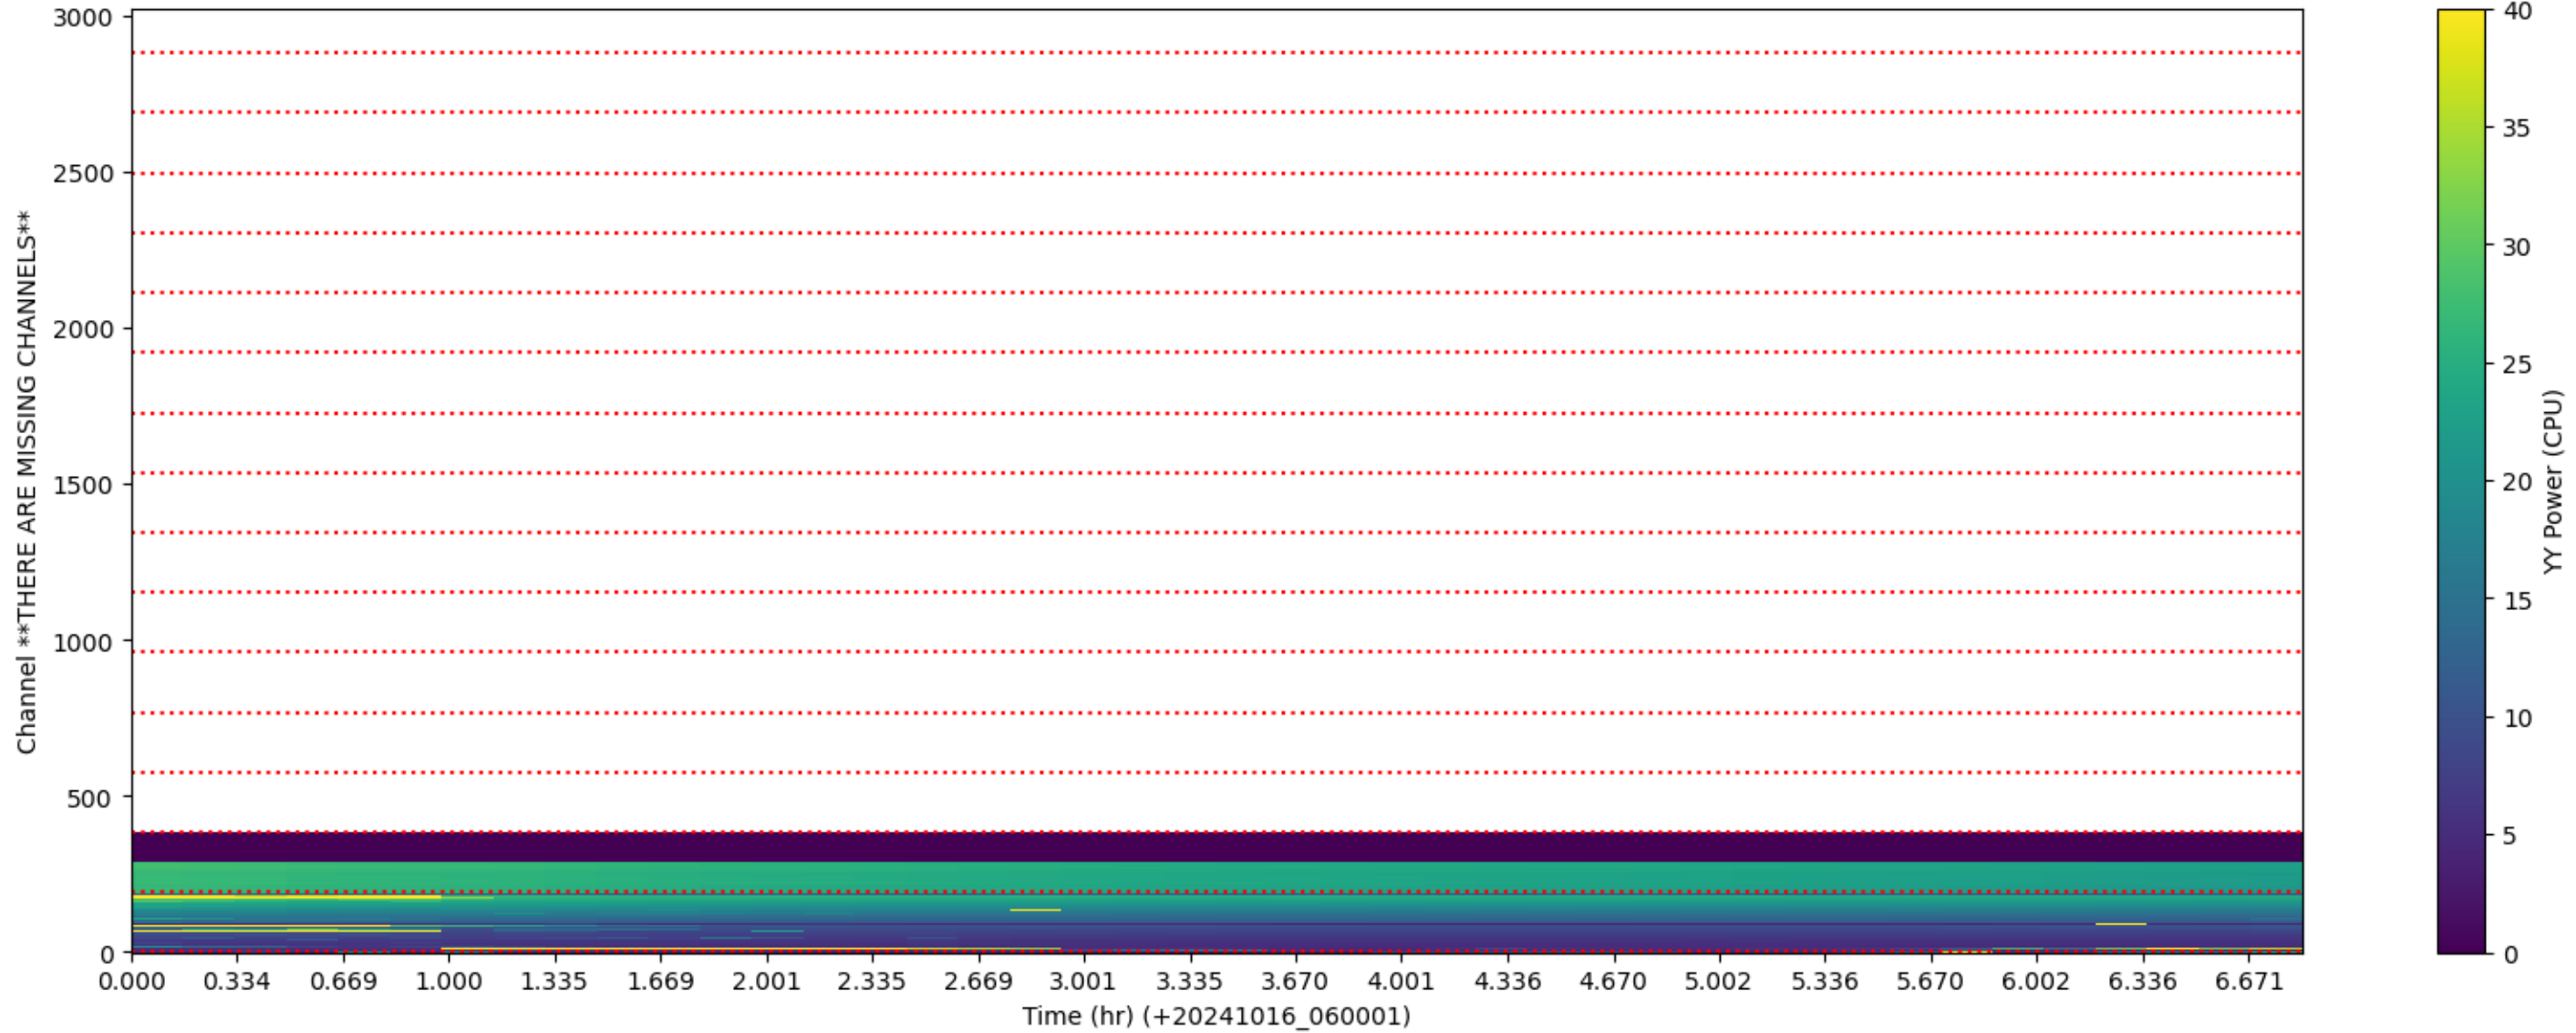

LWA003 - Correlator# 067 - YY - FLAGS: Good

LWA006 - Correlator# 068 - XX - FLAGS: Good

LWA006 - Correlator# 068 - YY - FLAGS: Good

LWA005 - Correlator# 069 - YY - FLAGS: Good

LWA009 - Correlator# 070 - XX - FLAGS: Good