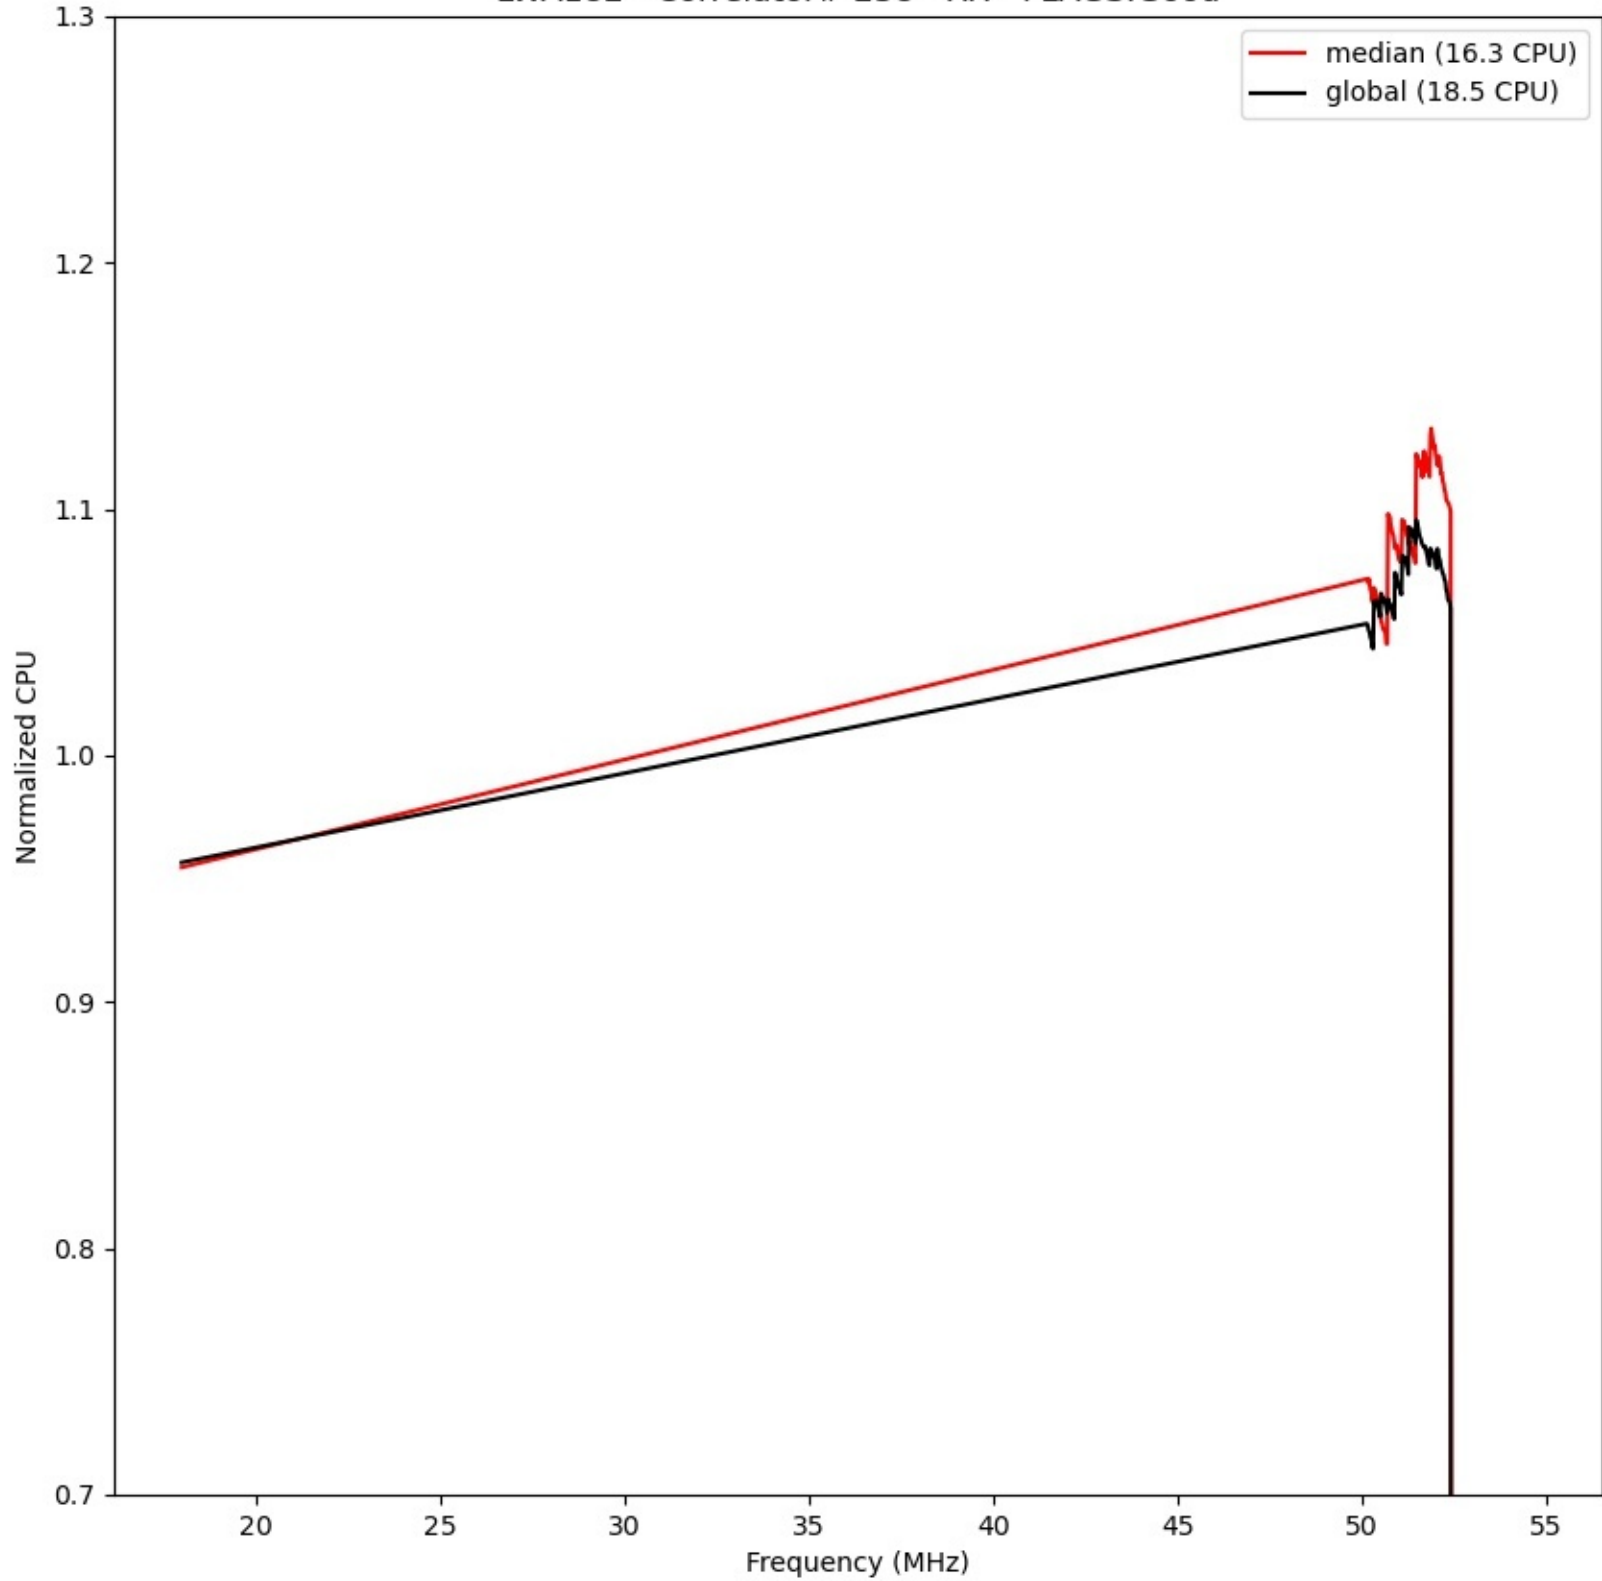

LWA156 - Correlator# 235 - XX - FLAGS:Good

LWA159 - Correlator# 236 - XX - FLAGS:LowPower

LWA158 - Correlator# 237 - XX - FLAGS:Good

LWA182 - Correlator# 238 - XX - FLAGS:Good

LWA160 - Correlator# 239 - XX - FLAGS:Good