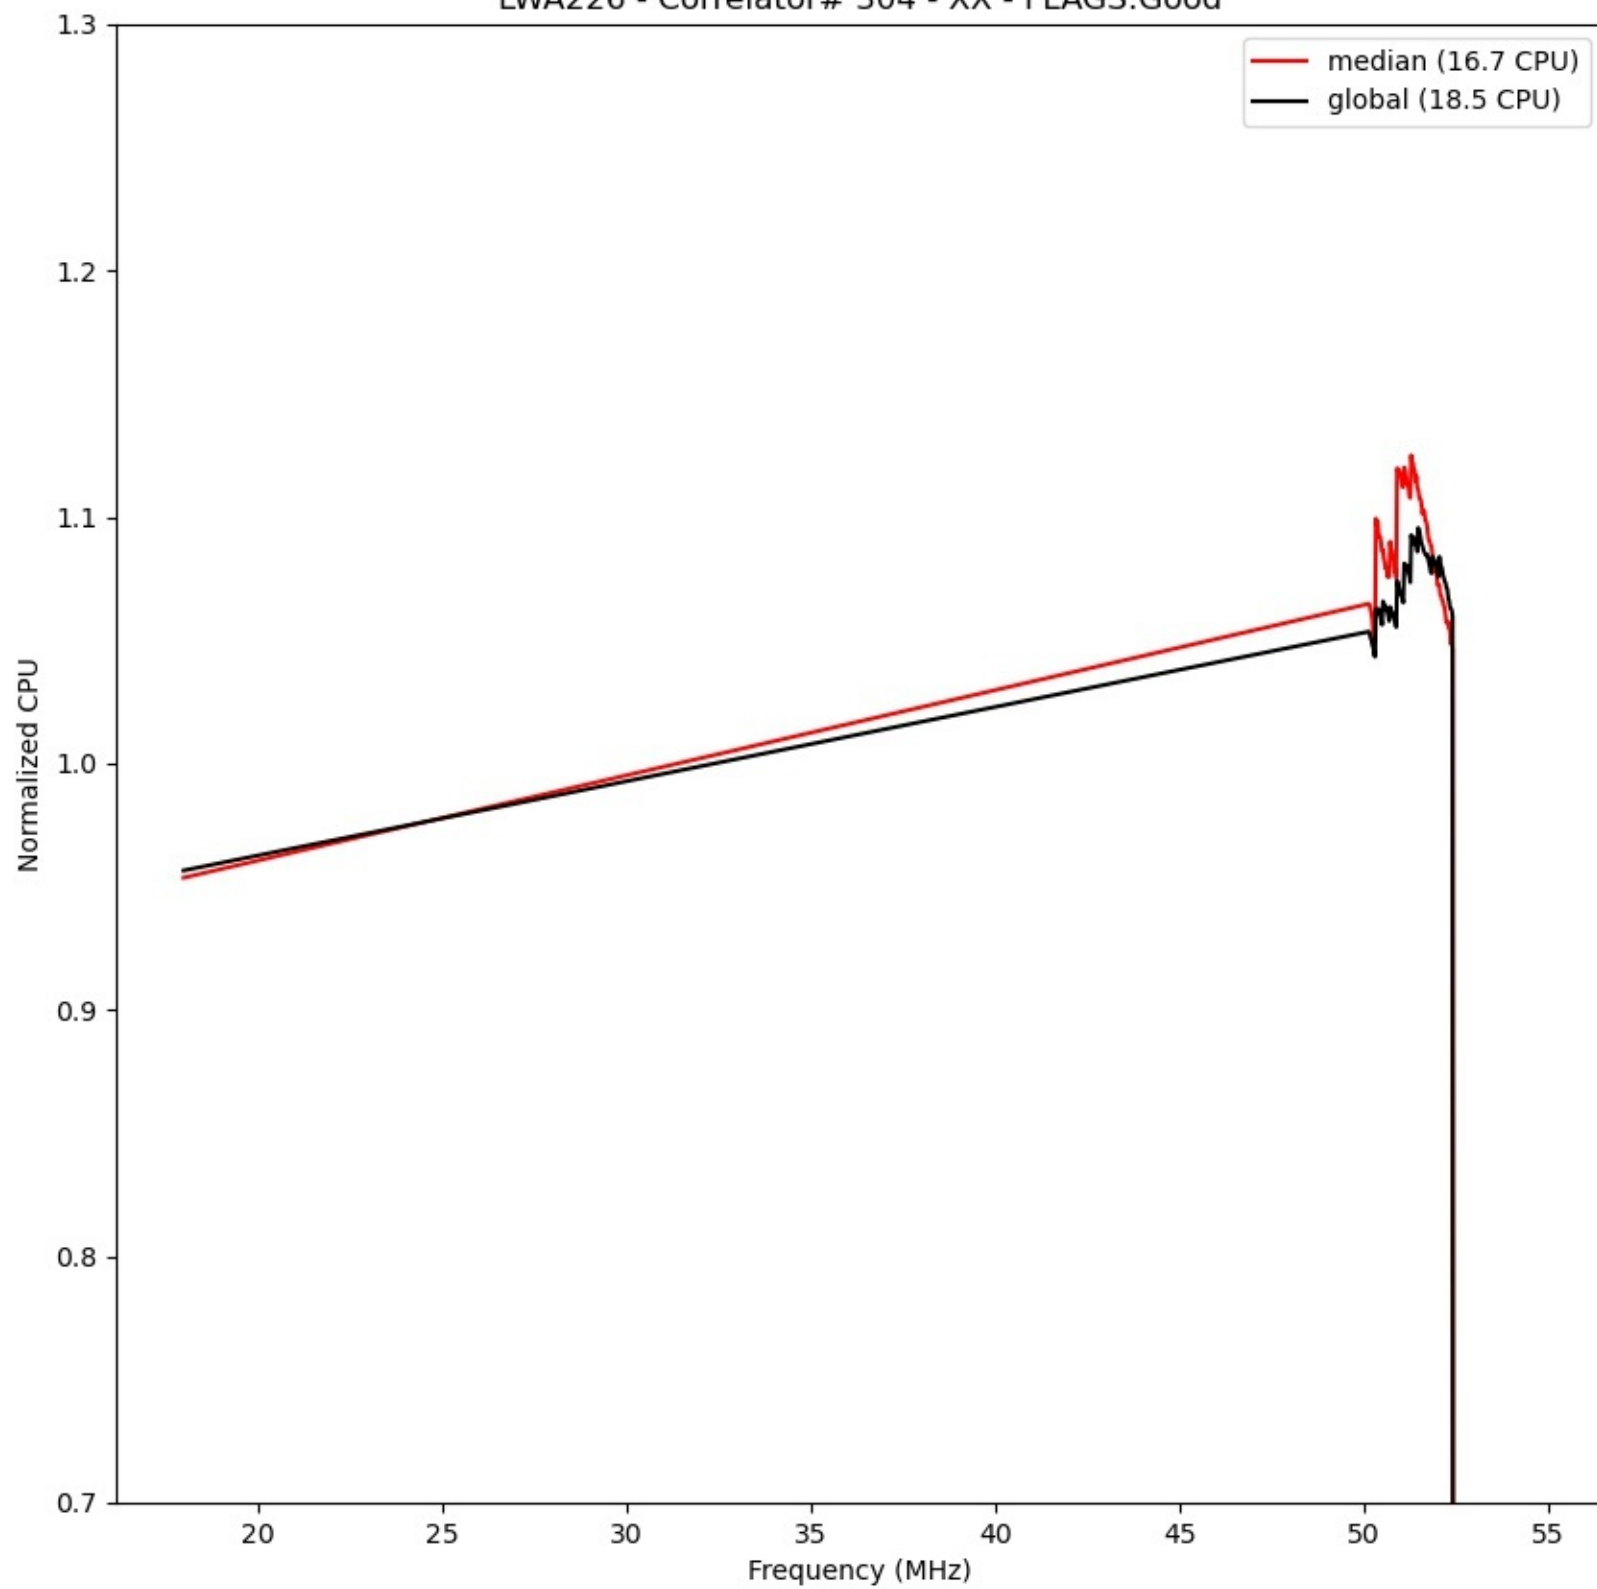

LWA210 - Correlator# 300 - XX - FLAGS:Good

LWA209 - Correlator# 301 - XX - FLAGS:LowPower

LWA228 - Correlator# 302 - XX - FLAGS:Good

LWA230 - Correlator# 303 - XX - FLAGS:Good

LWA226 - Correlator# 304 - XX - FLAGS:Good