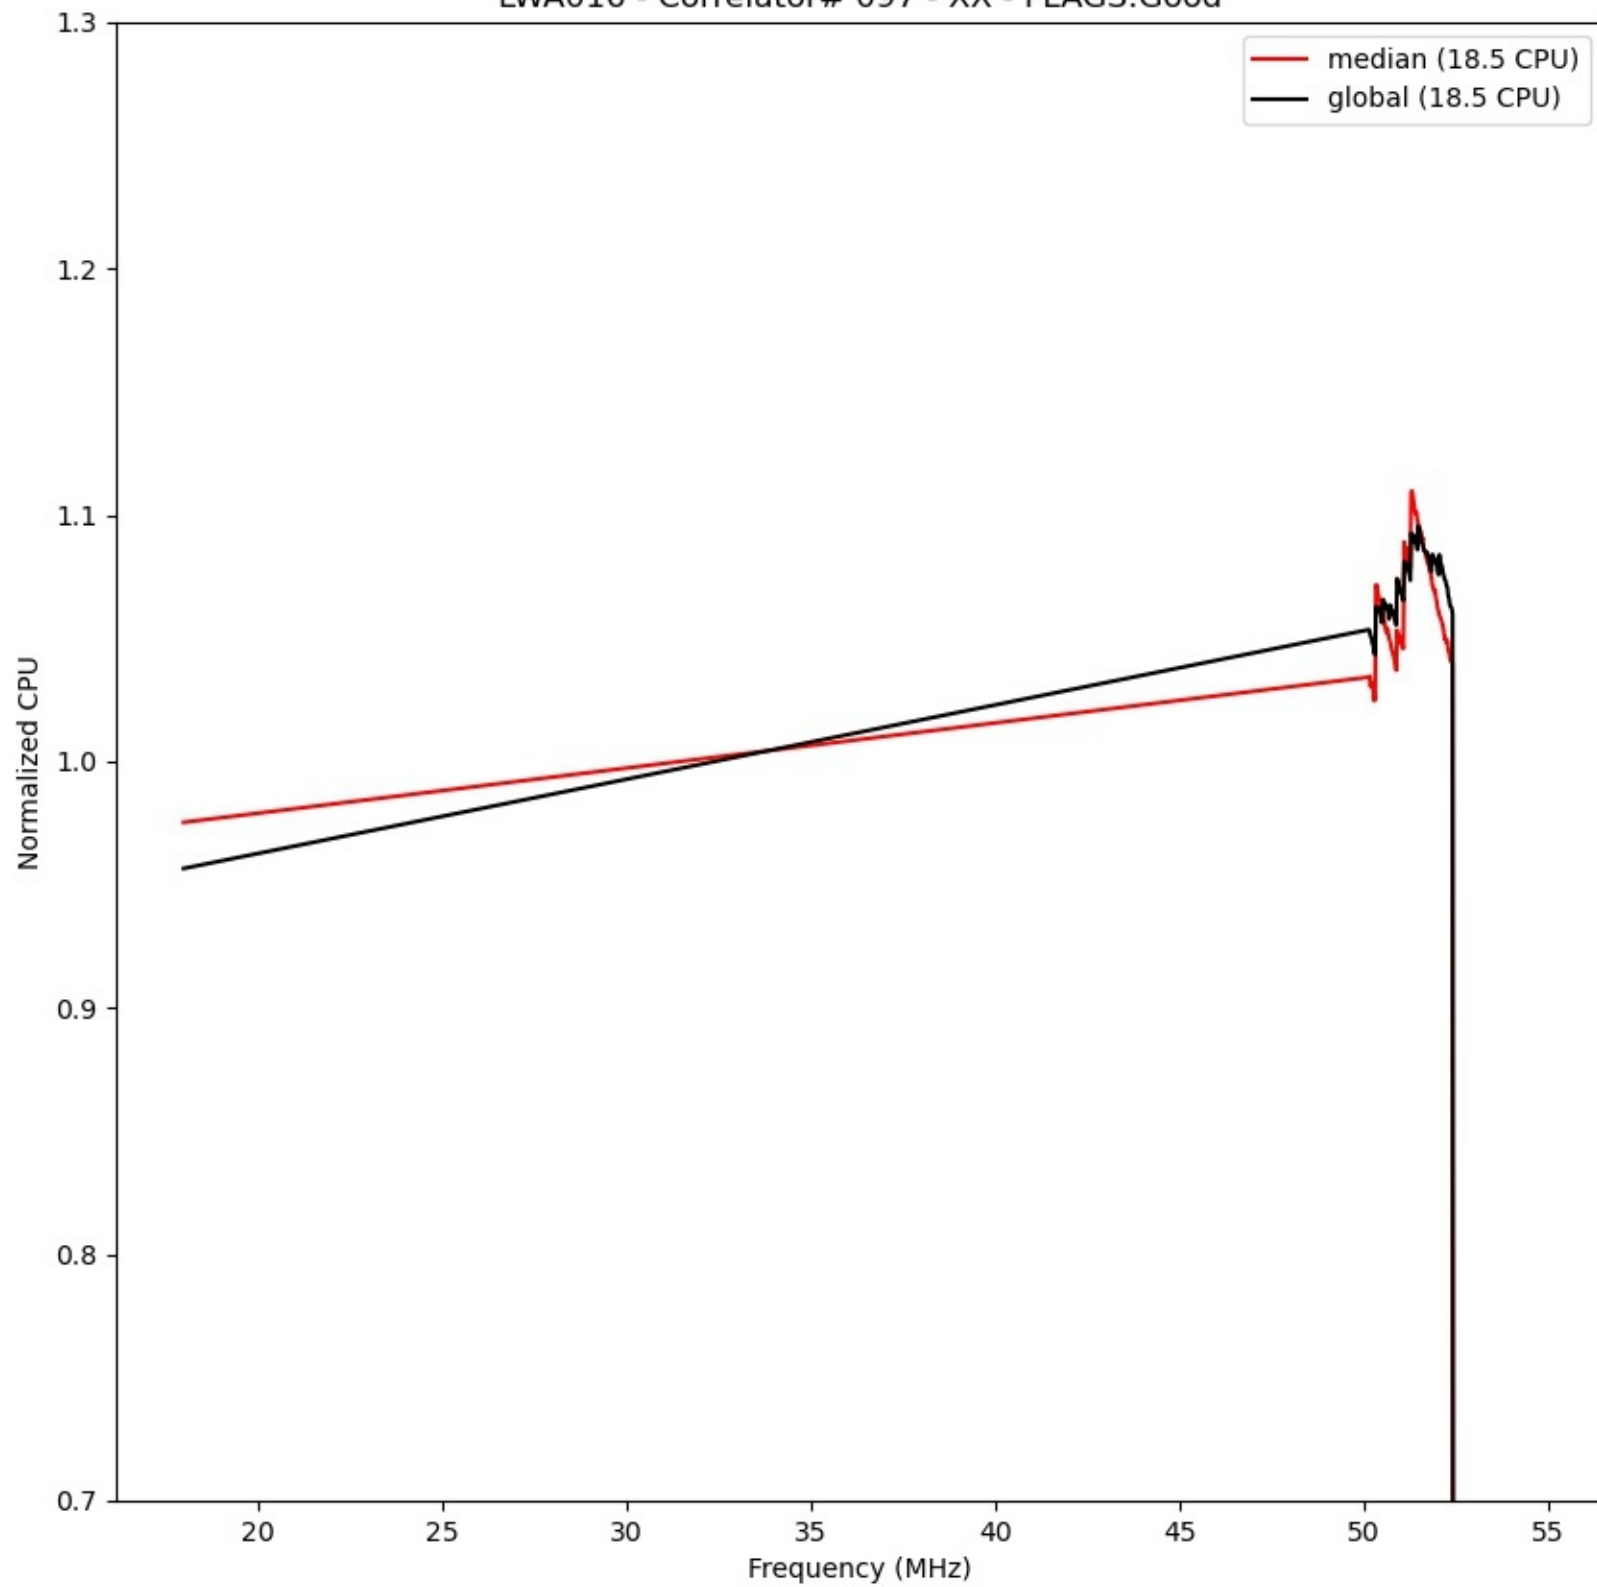

LWA015 - Correlator# 098 - XX - FLAGS:Good

LWA016 - Correlator# 097 - XX - FLAGS:Good