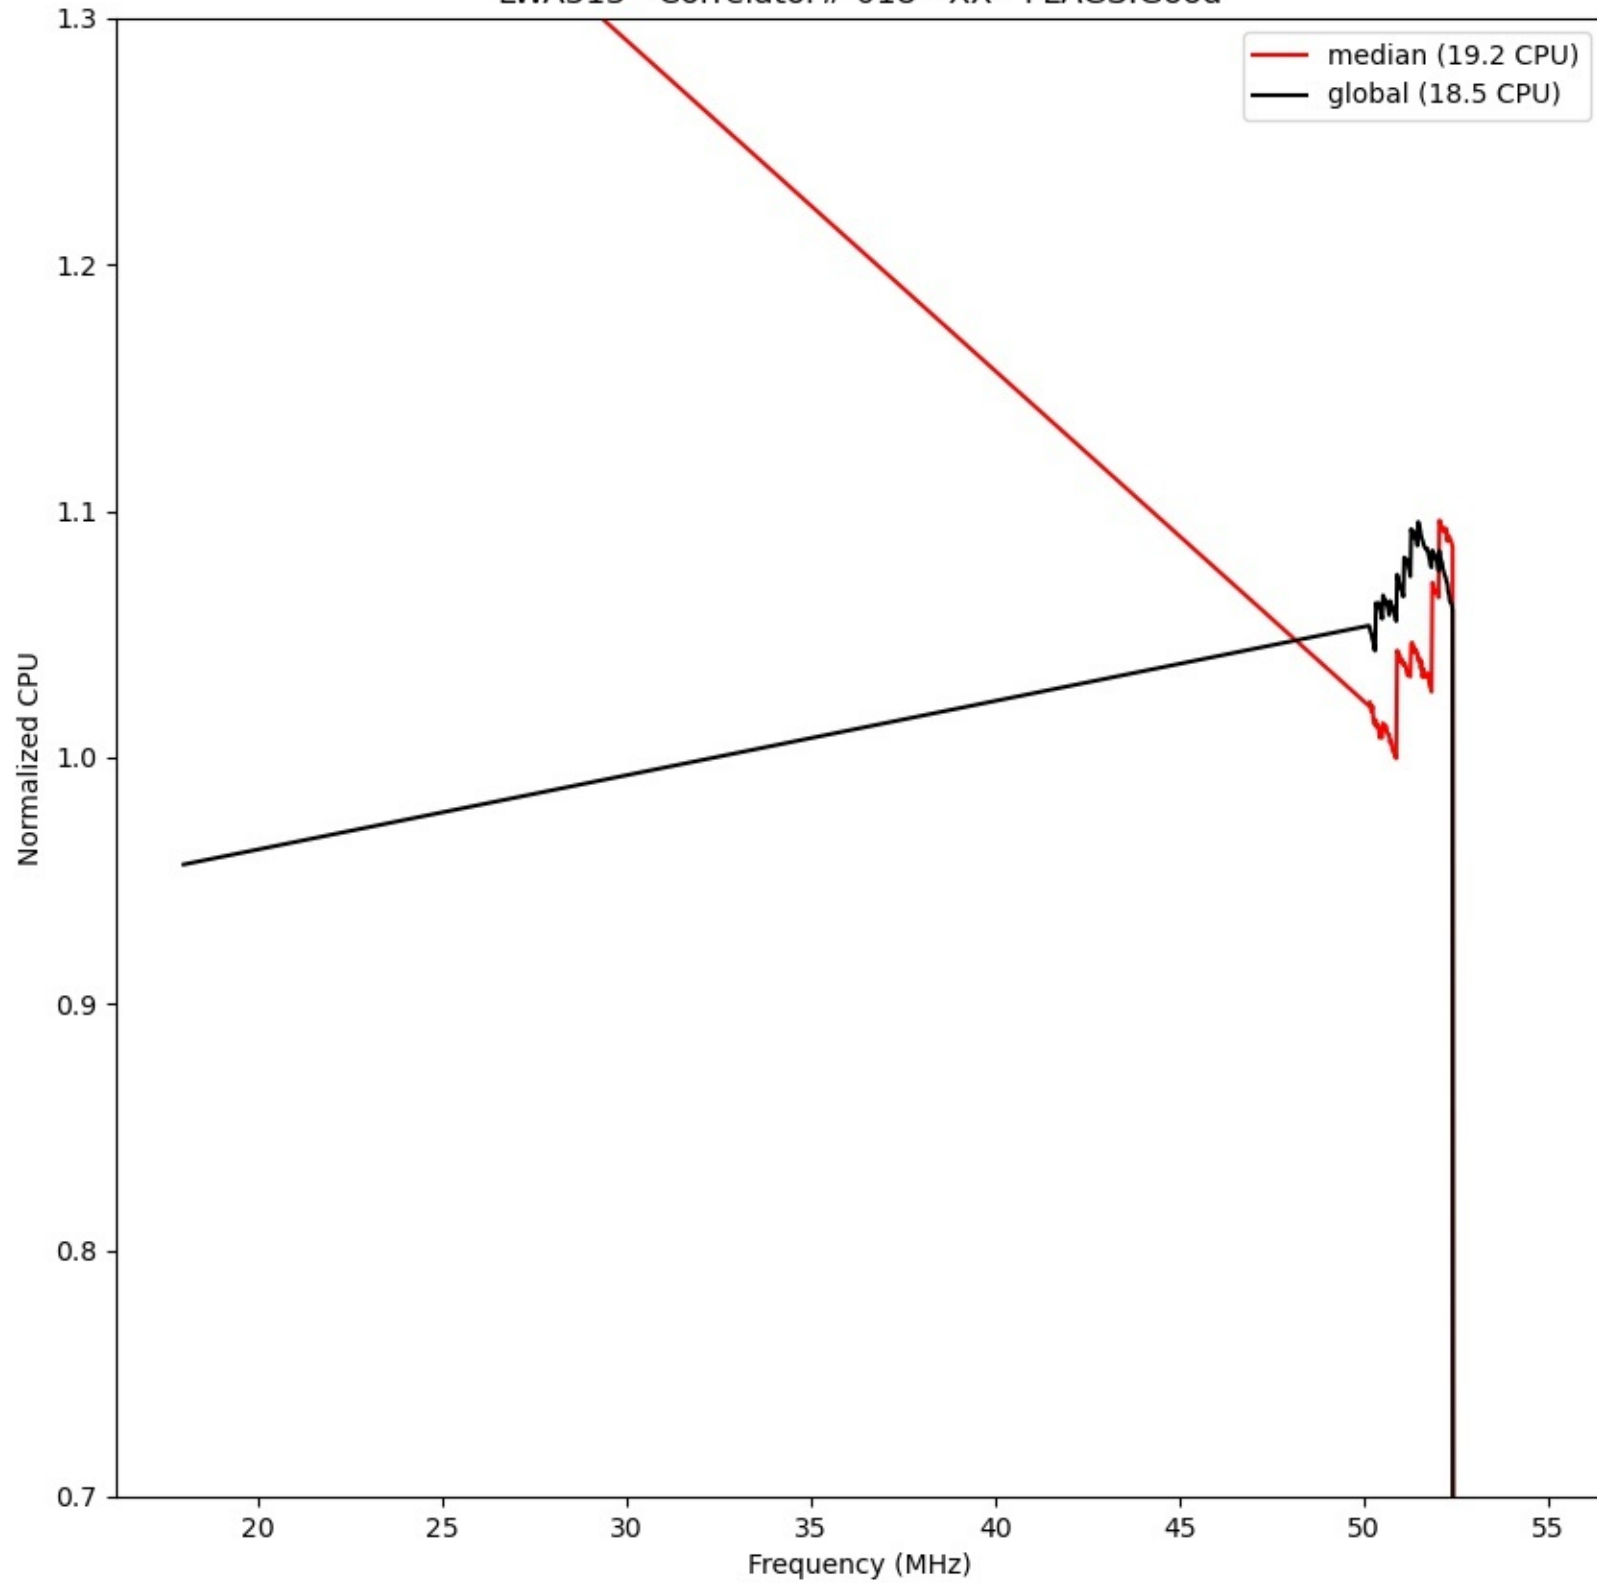

LWA308 - Correlator# 015 - XX - FLAGS:Good

LWA311 - Correlator# 016 - XX - FLAGS:Good

LWA310 - Correlator# 017 - XX - FLAGS:HighTimeVar

LWA313 - Correlator# 018 - XX - FLAGS:Good

LWA312 - Correlator# 019 - XX - FLAGS:Good