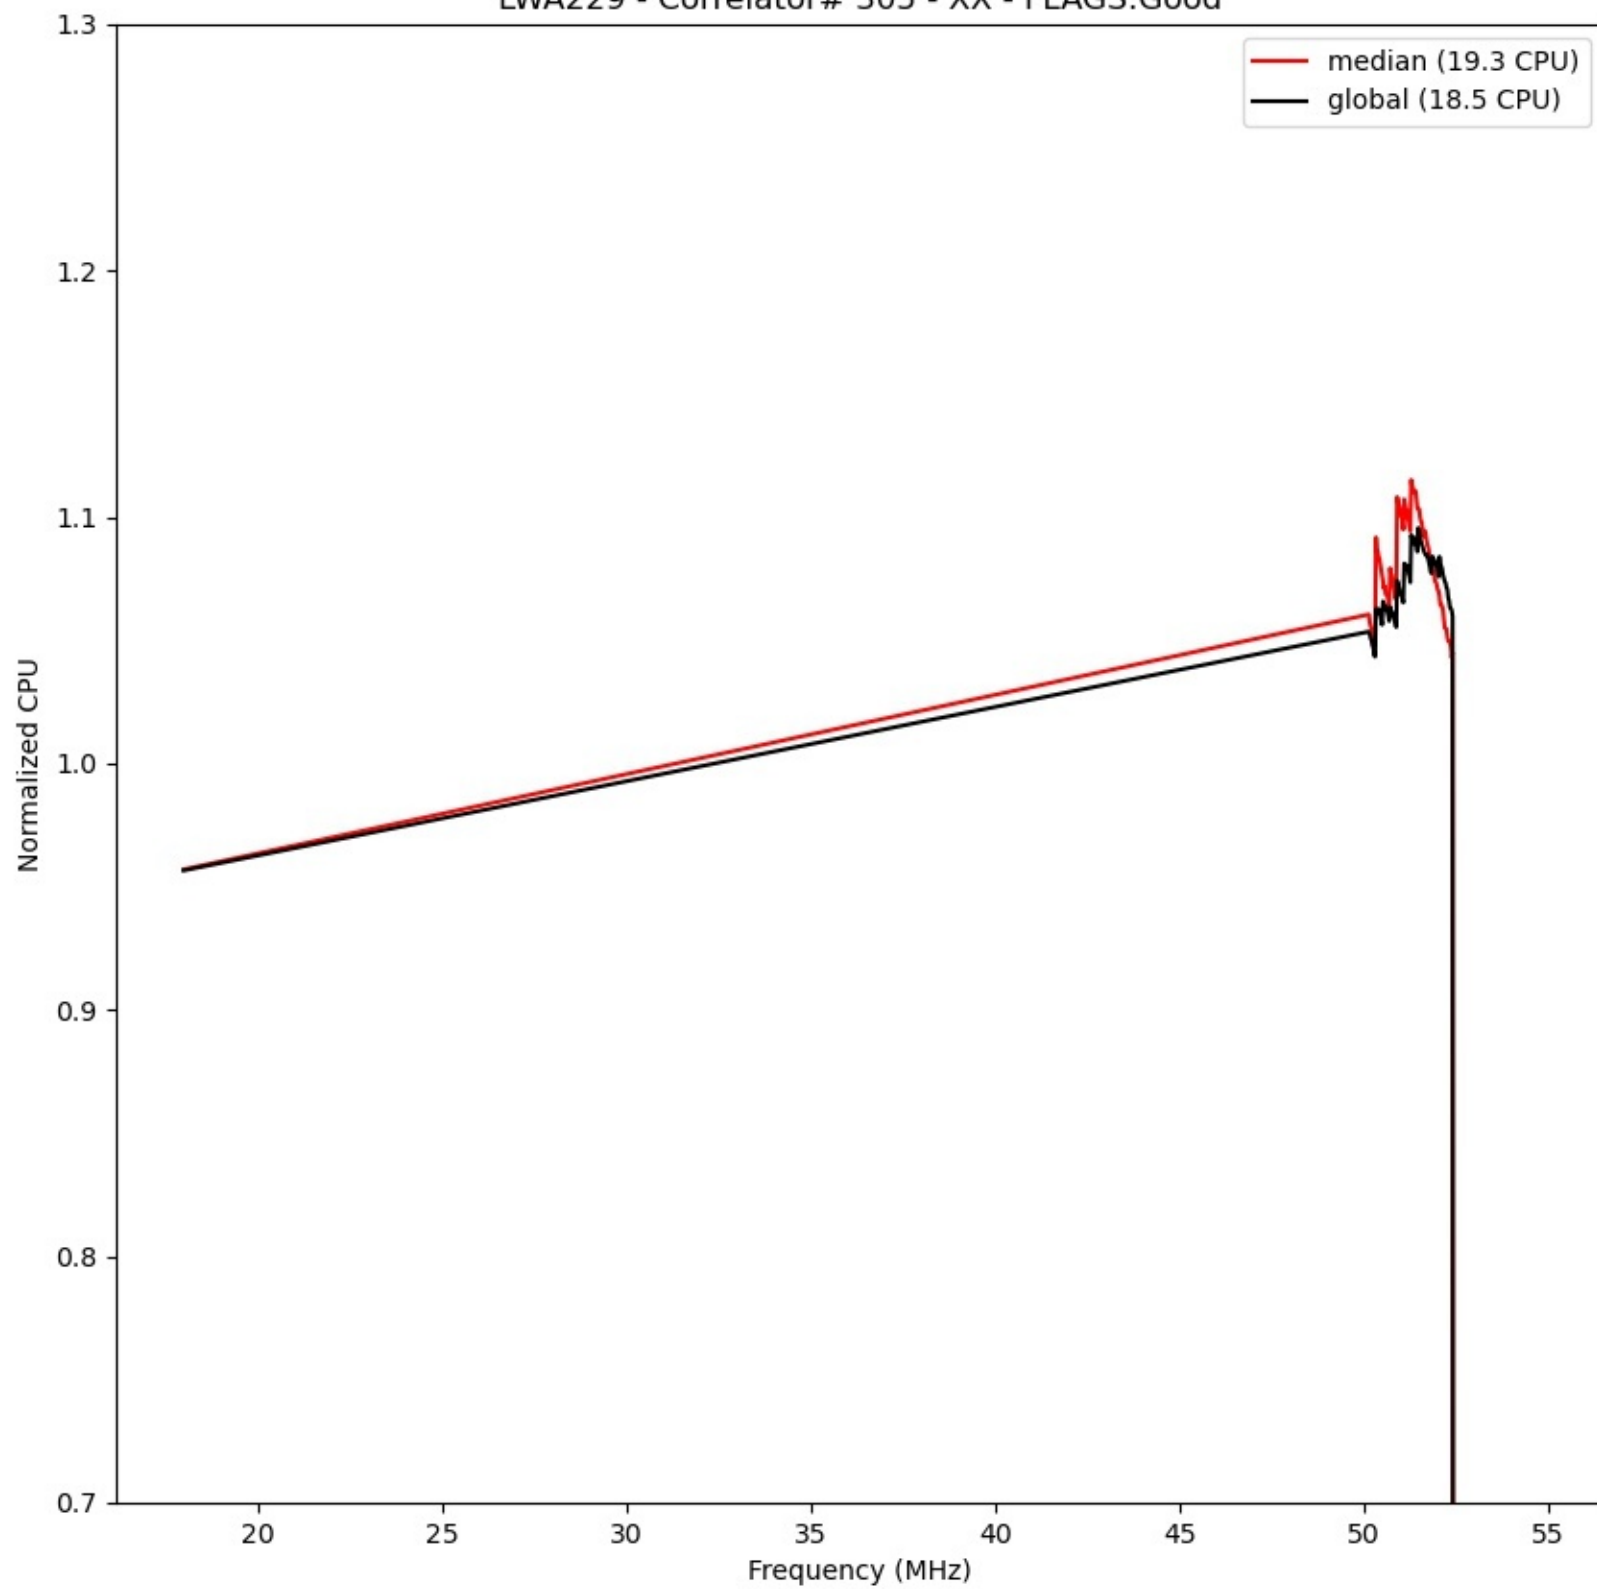

LWA233 - Correlator# 306 - XX - FLAGS:Good

LWA229 - Correlator# 305 - XX - FLAGS:Good