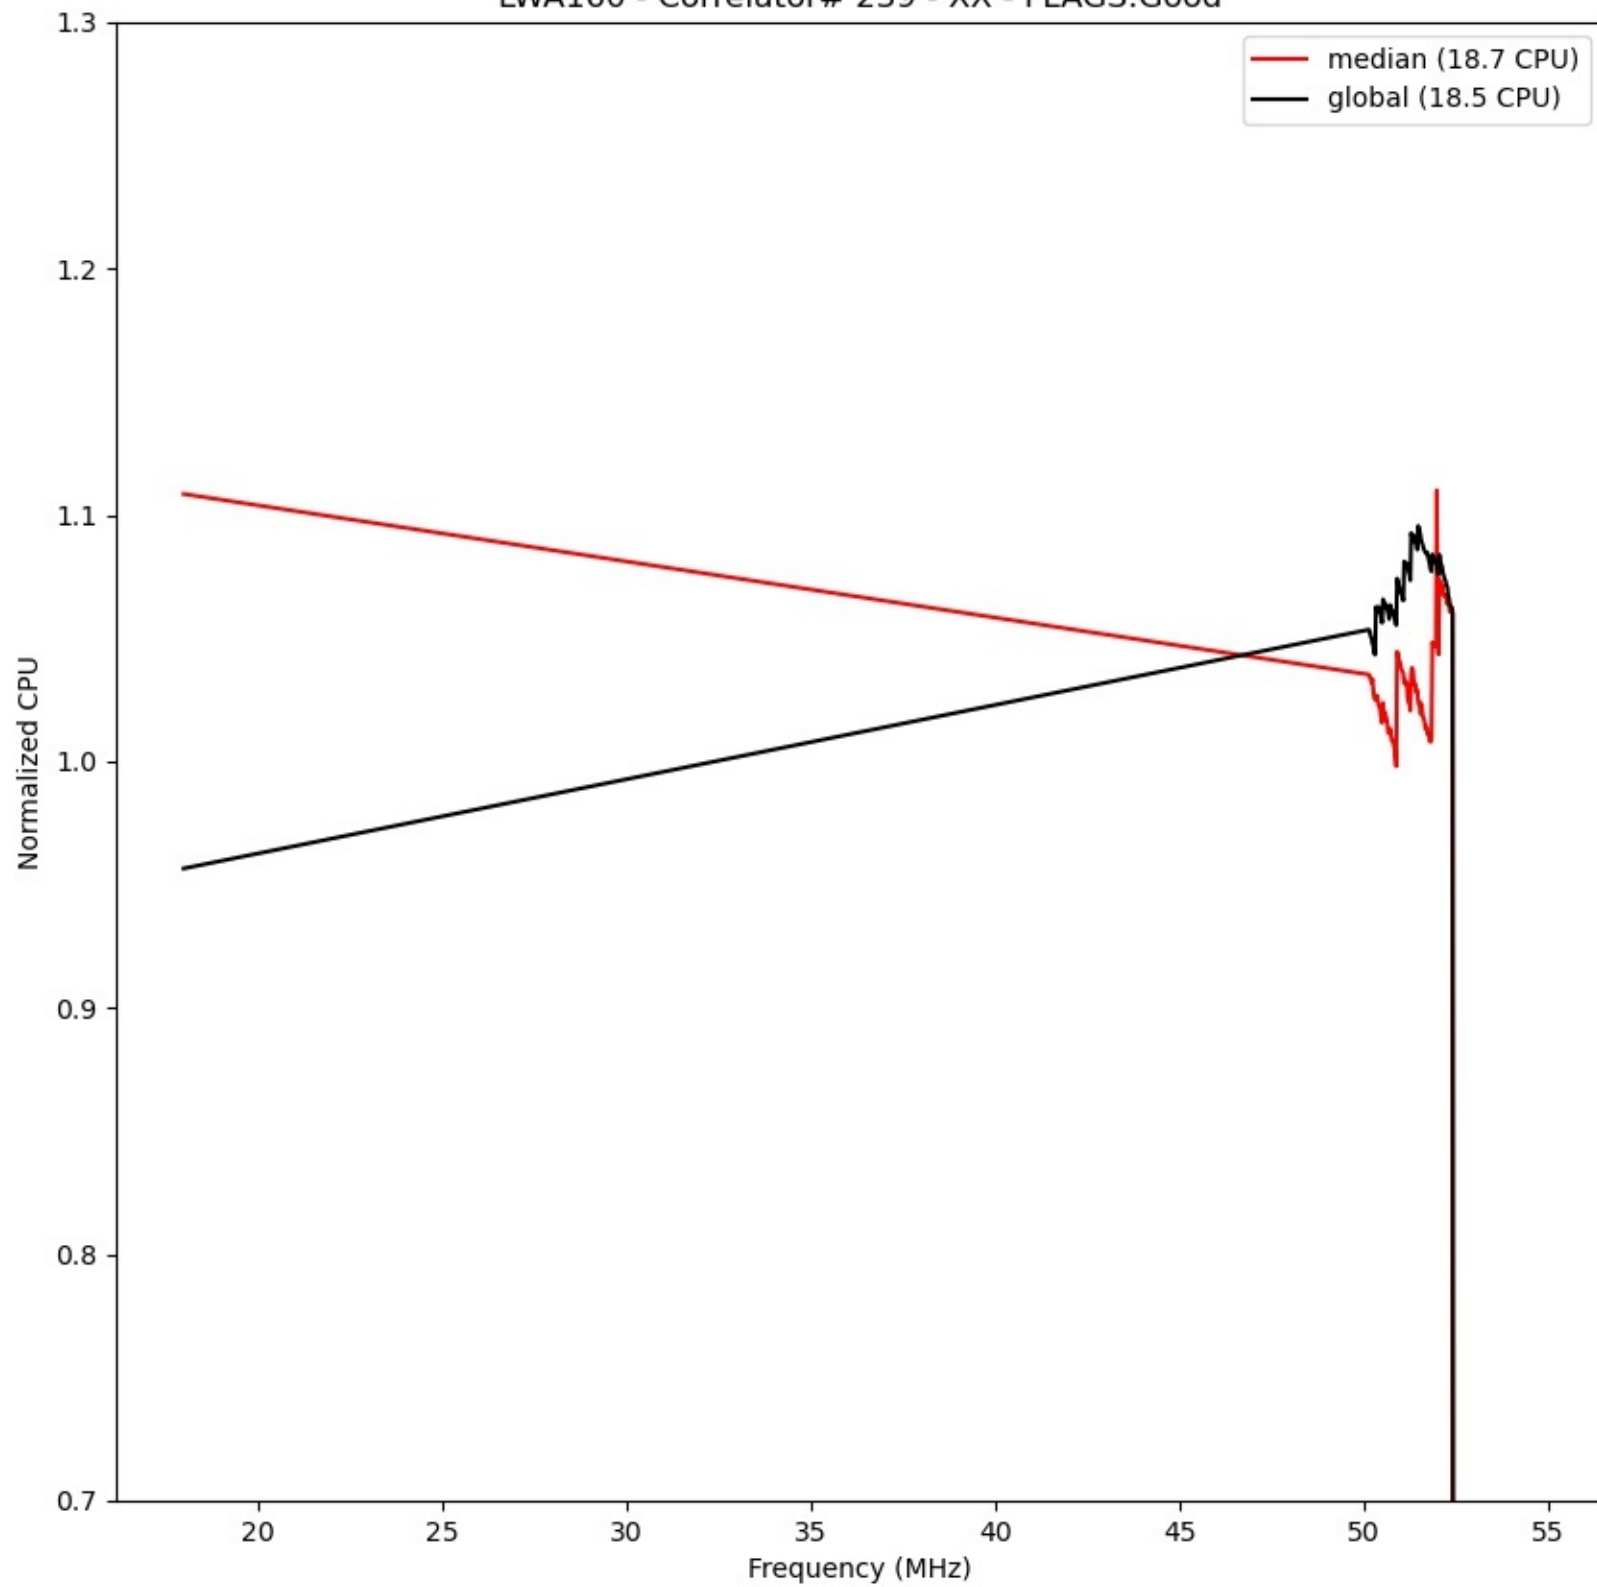

LWA156 - Correlator# 235 - XX - FLAGS:Good

LWA159 - Correlator# 236 - XX - FLAGS:LowPower

LWA158 - Correlator# 237 - XX - FLAGS:Good

LWA182 - Correlator# 238 - XX - FLAGS:Good

LWA160 - Correlator# 239 - XX - FLAGS:Good