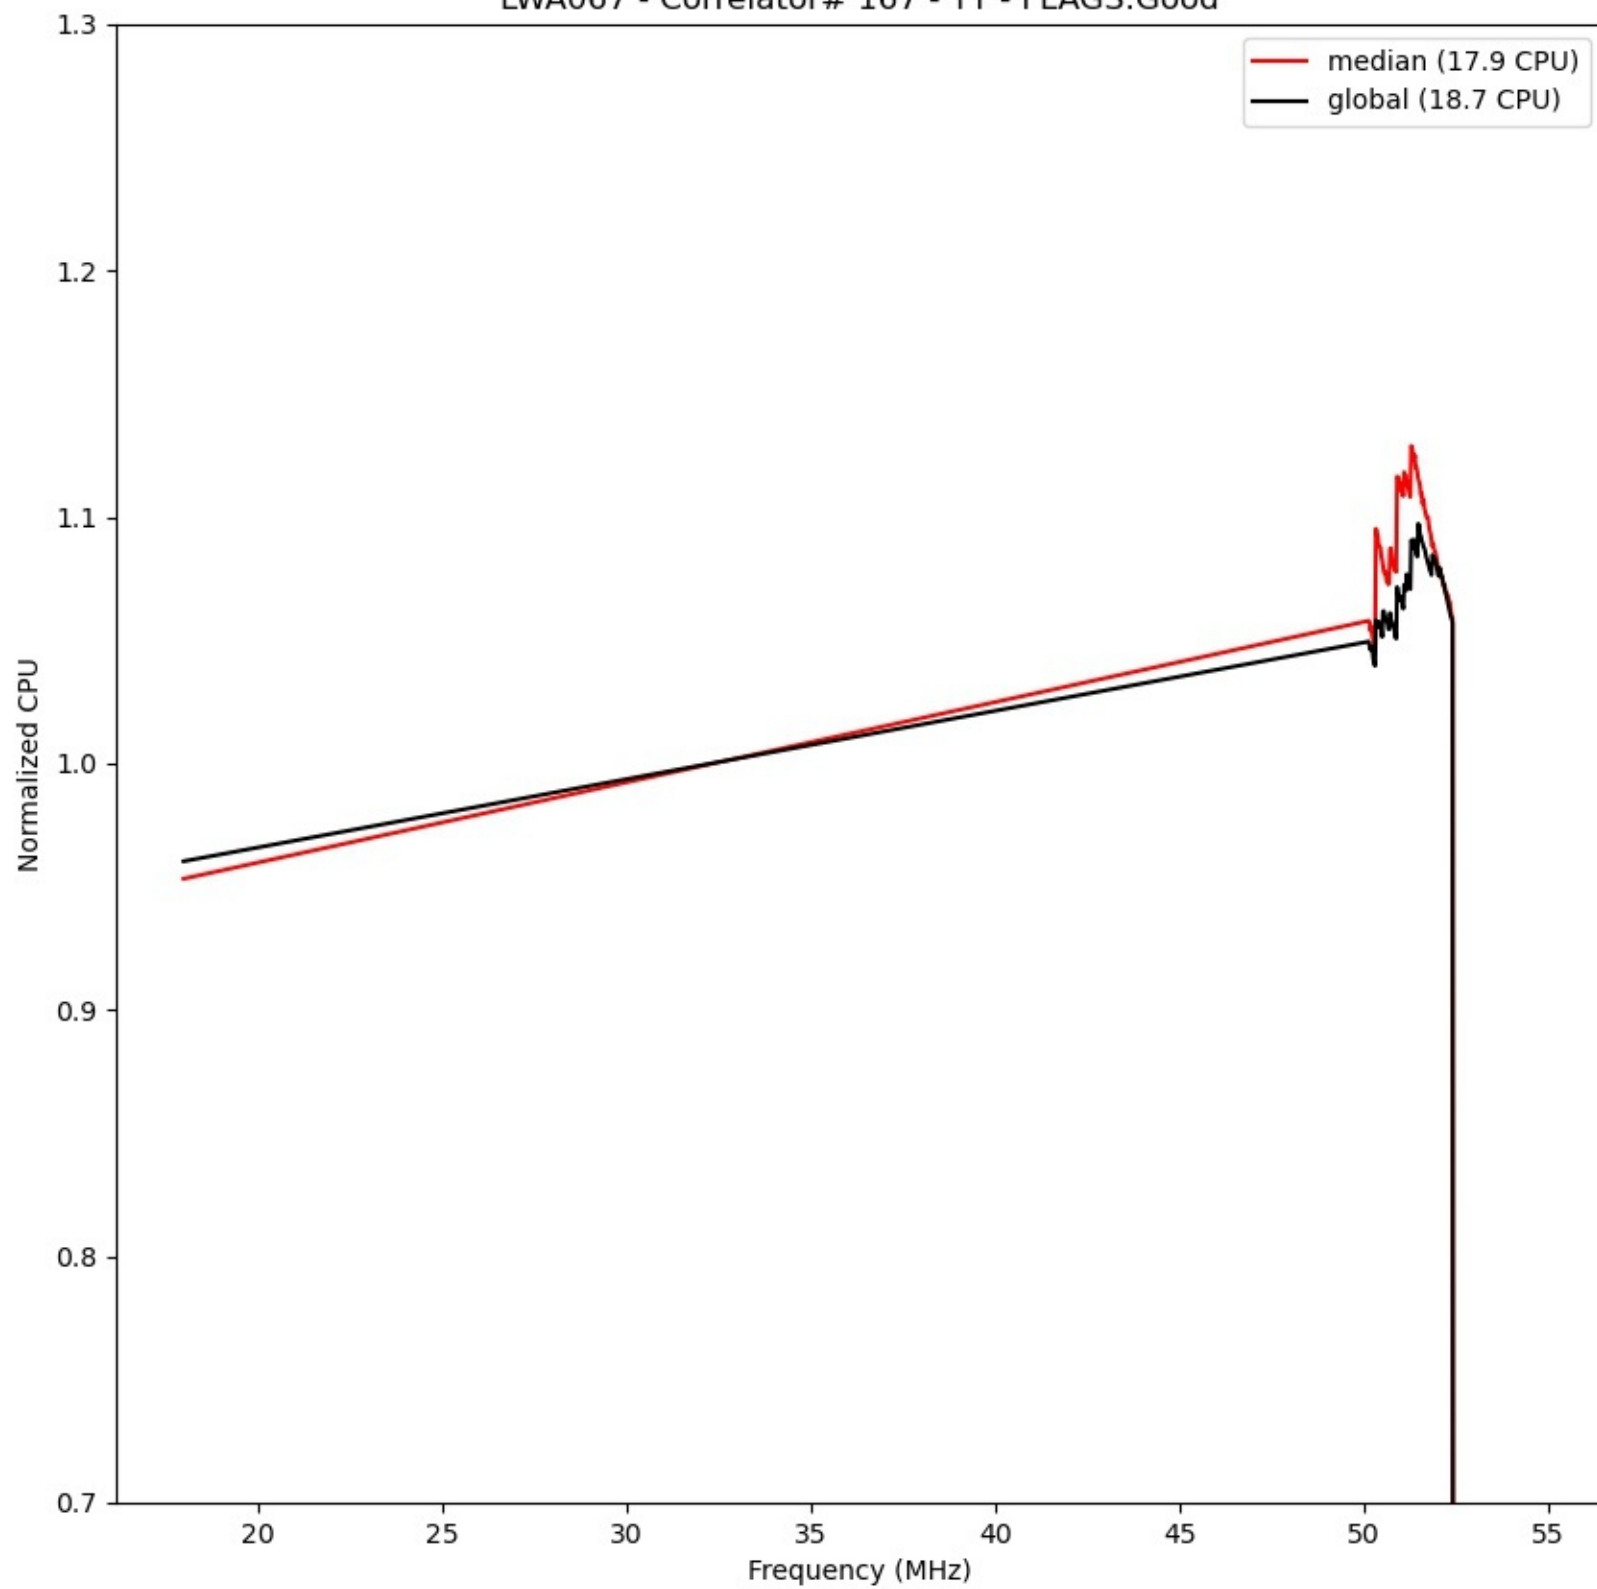

LWA070 - Correlator# 168 - YY - FLAGS:Good

LWA067 - Correlator# 167 - YY - FLAGS:Good