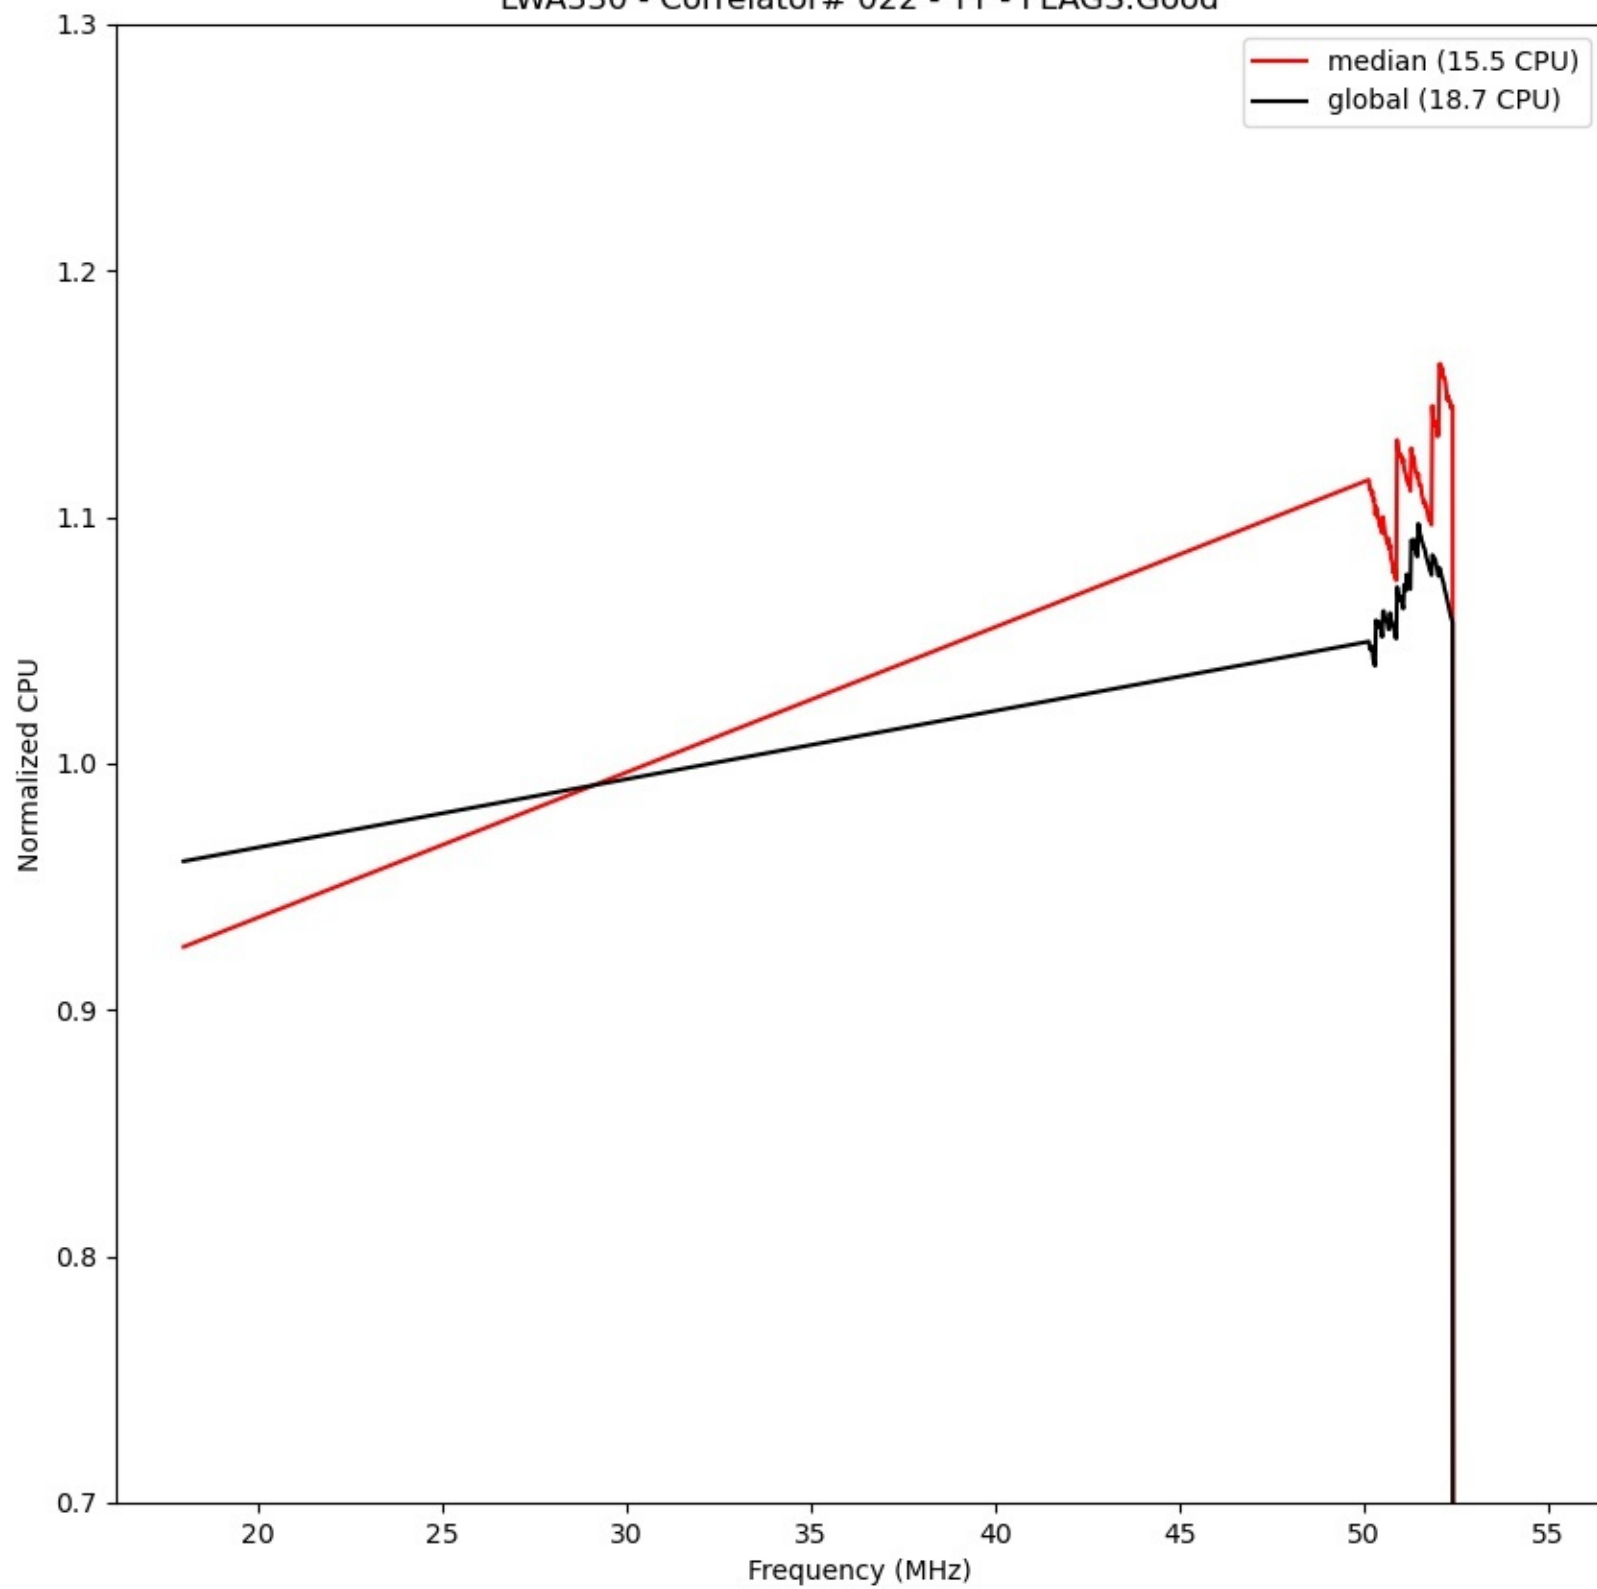

LWA327 - Correlator# 023 - YY - FLAGS:Good

LWA330 - Correlator# 022 - YY - FLAGS:Good