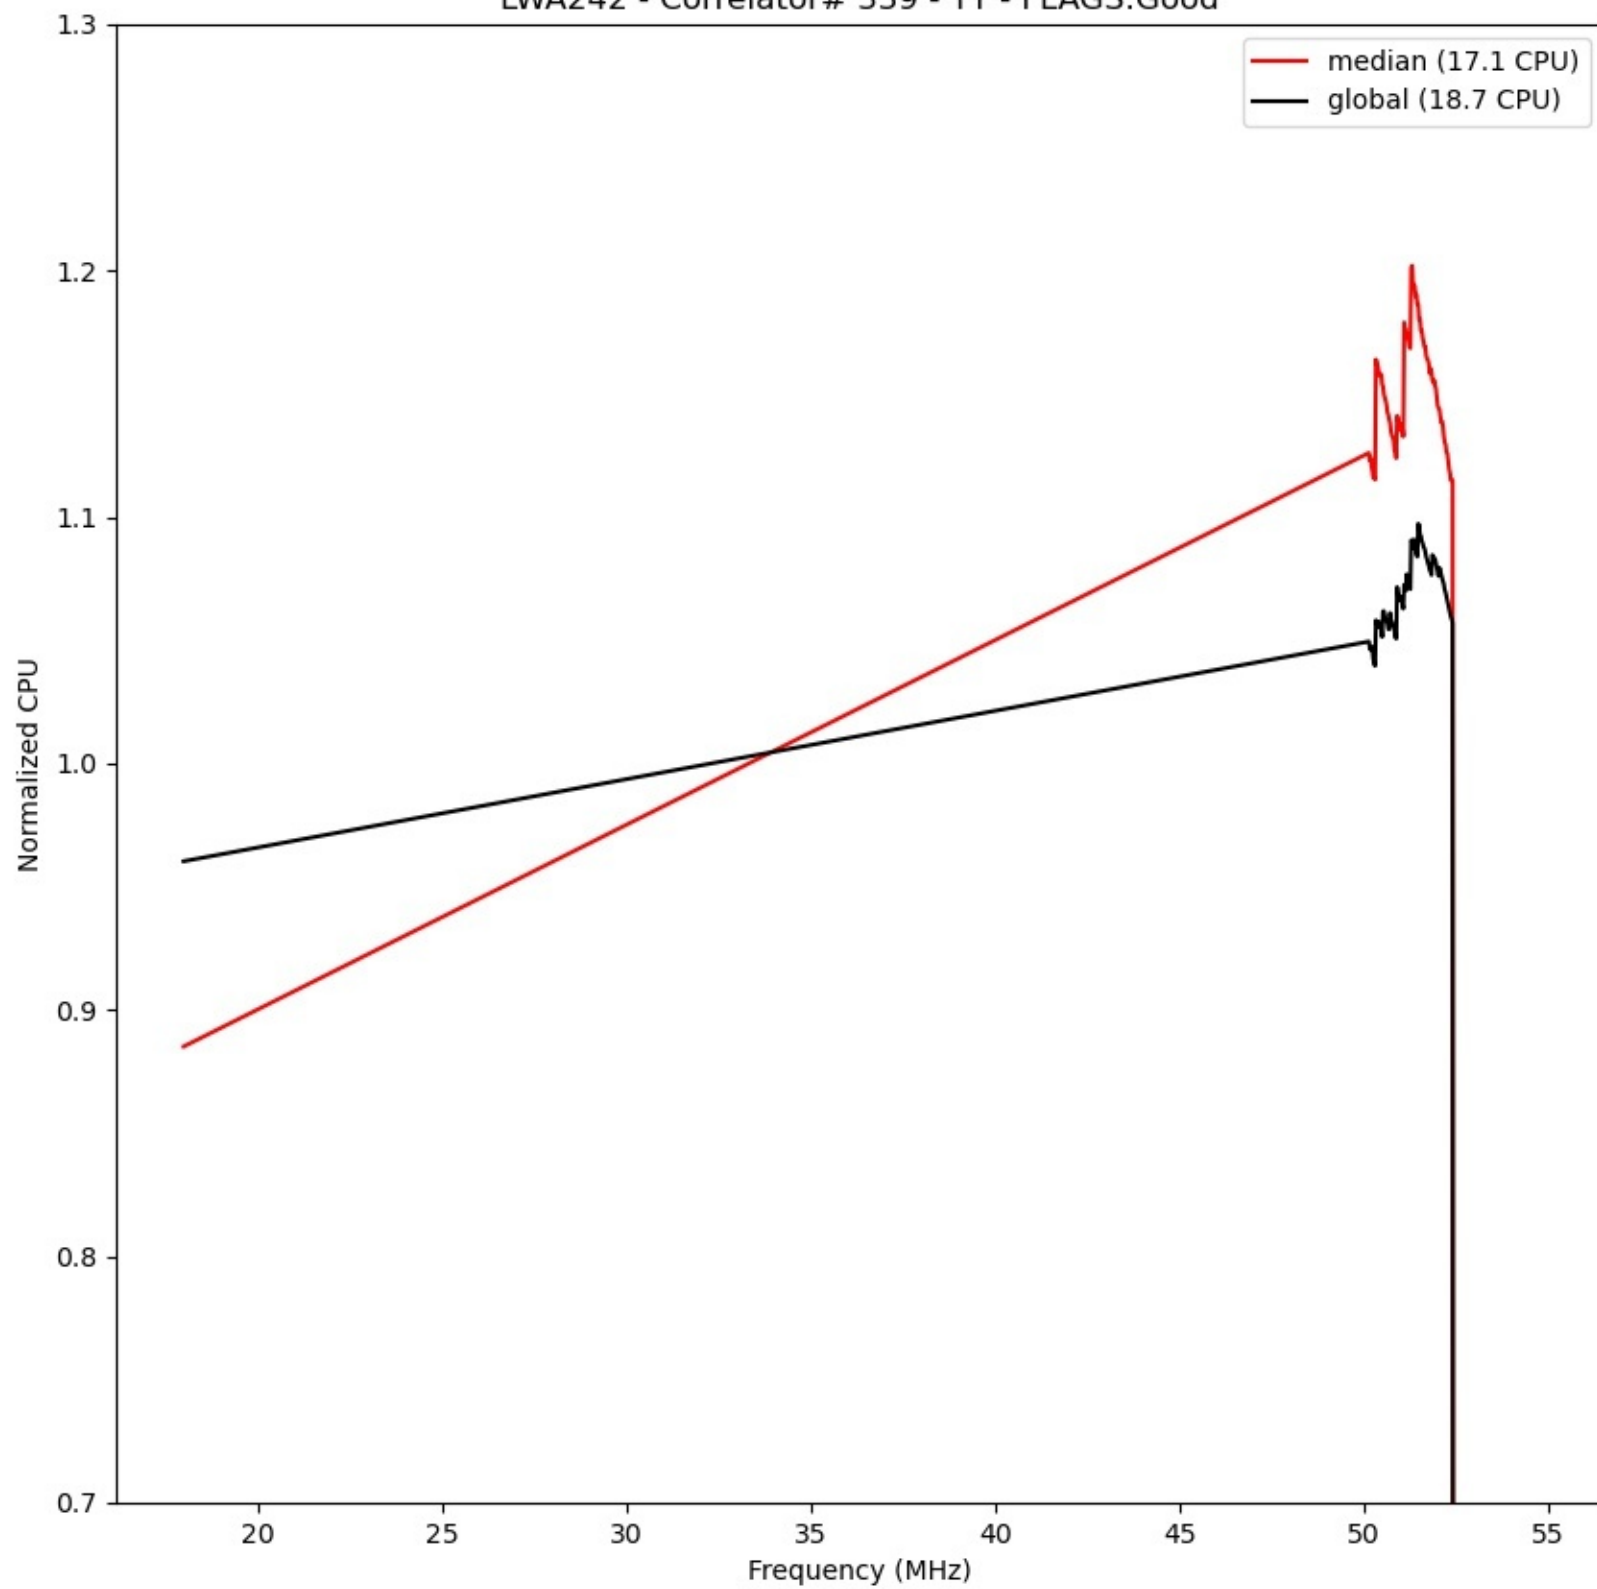

LWA219 - Correlator# 335 - YY - FLAGS:Good

LWA241 - Correlator# 336 - YY - FLAGS:Good

LWA223 - Correlator# 337 - YY - FLAGS:Good

LWA244 - Correlator# 338 - YY - FLAGS:LowPower

LWA242 - Correlator# 339 - YY - FLAGS:Good