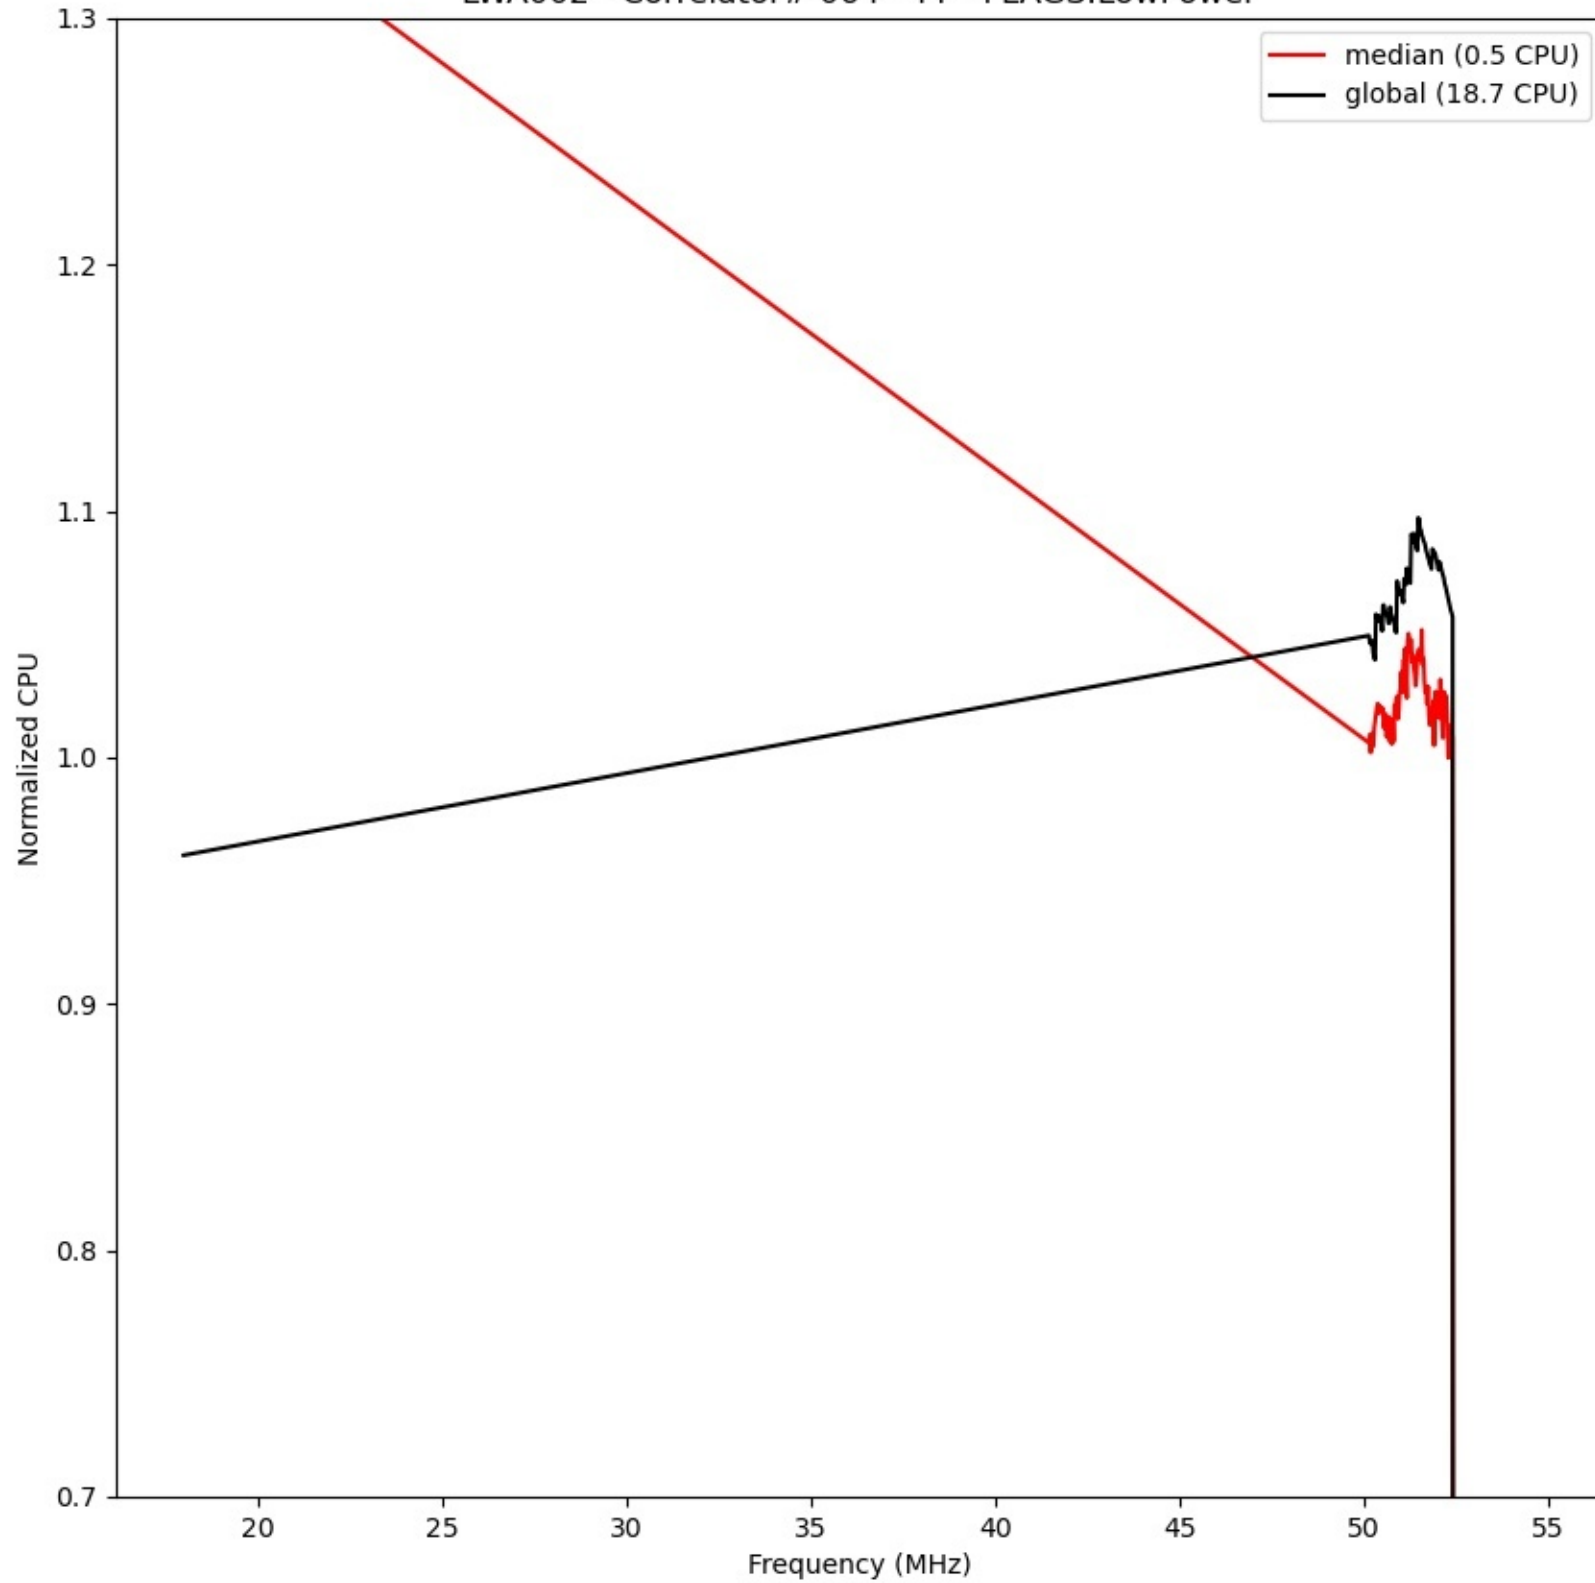

LWA351 - Correlator# 060 - YY - FLAGS:HighTimeVar

LWA344 - Correlator# 061 - YY - FLAGS:HighTimeVar

LWA360 - Correlator# 062 - YY - FLAGS:HighTimeVar

LWA354 - Correlator# 063 - YY - FLAGS:HighTimeVar

LWA002 - Correlator# 064 - YY - FLAGS:LowPower