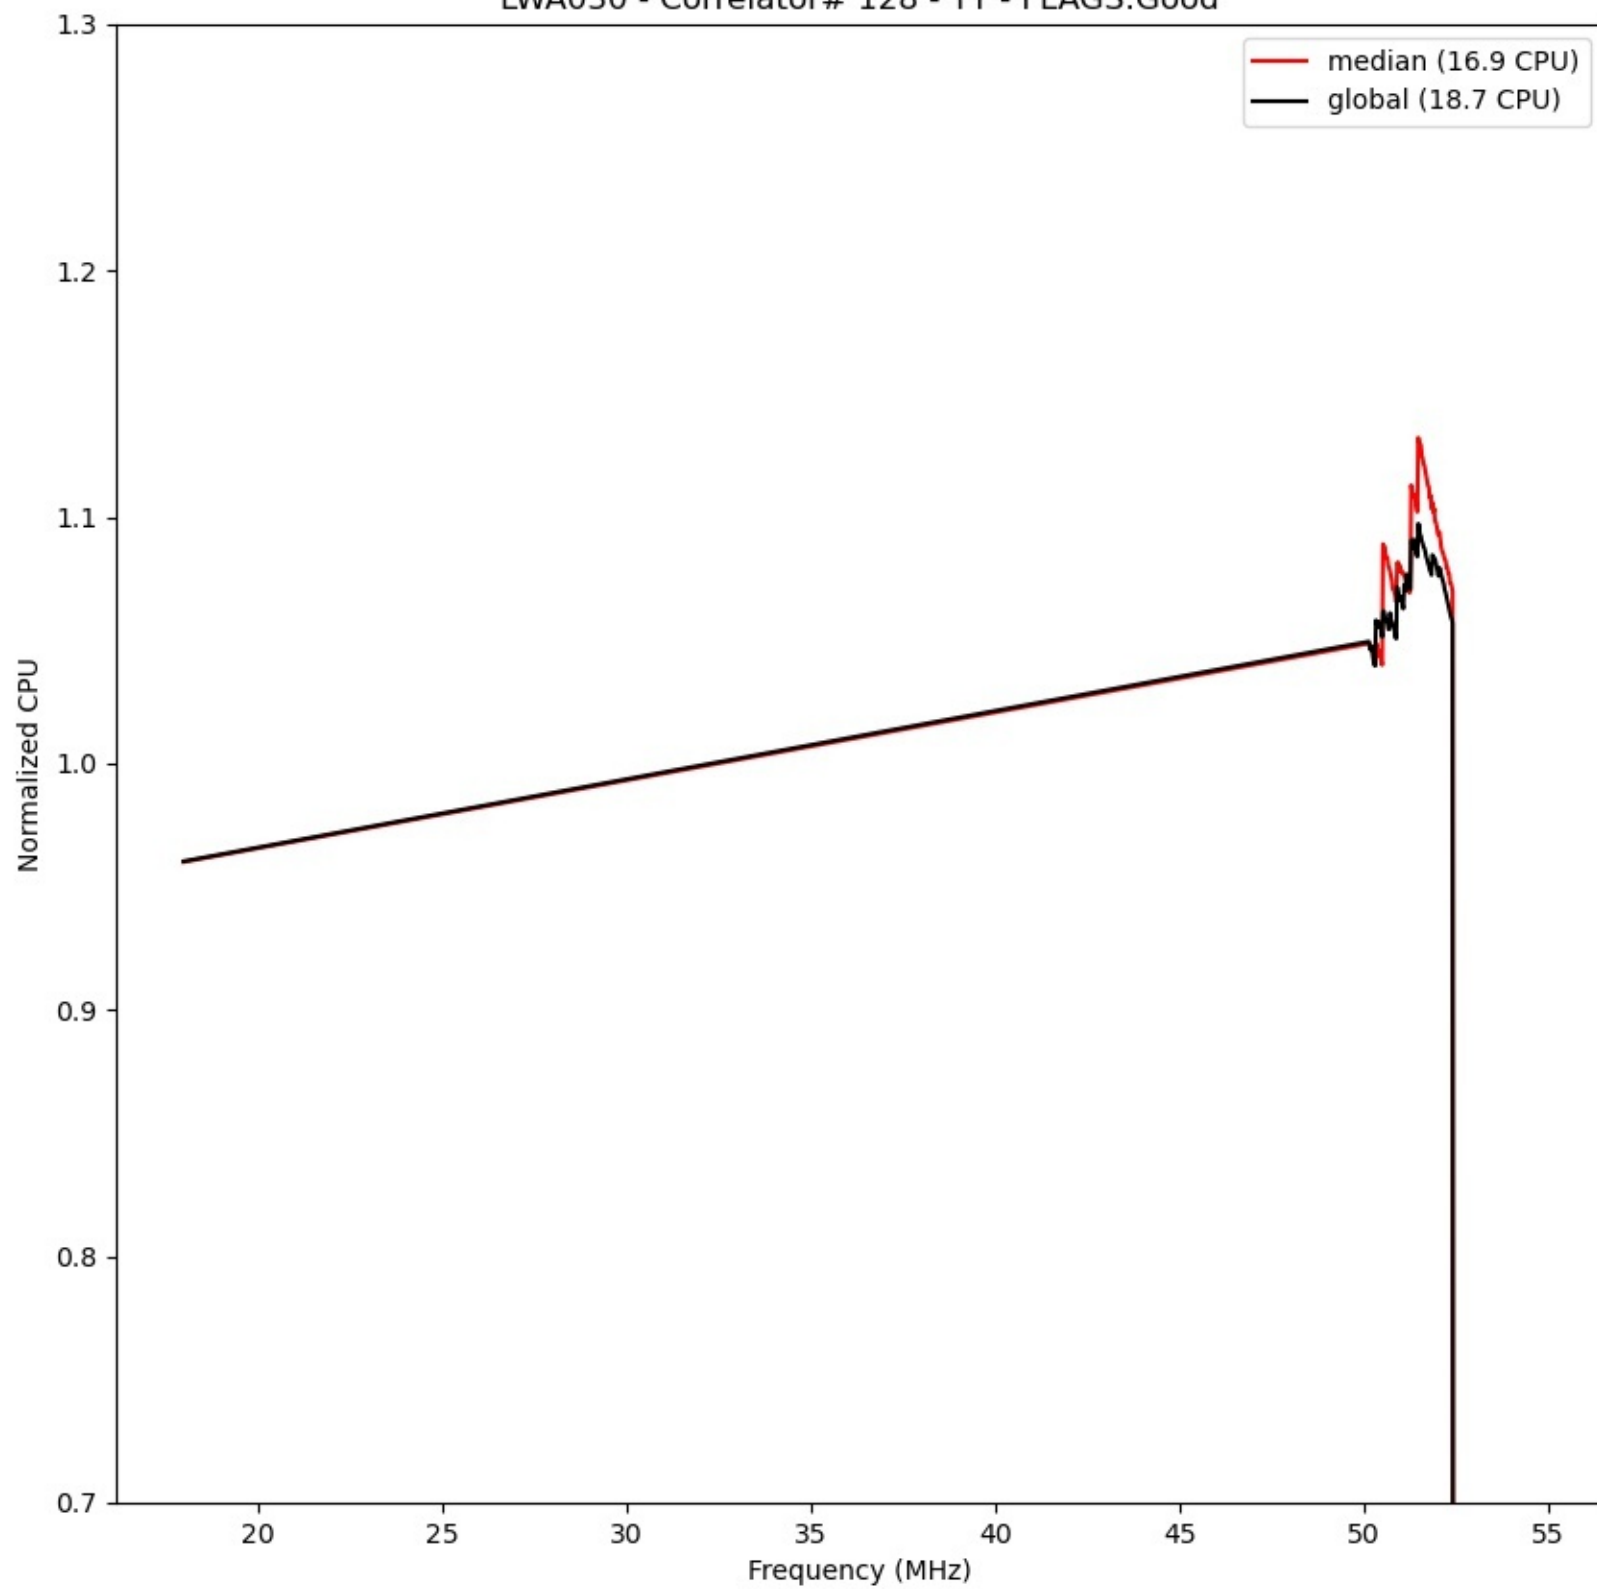

LWA331 - Correlator# 125 - YY - FLAGS:Good

LWA365 - Correlator# 126 - YY - FLAGS:LowPower

LWA364 - Correlator# 127 - YY - FLAGS:Good

LWA030 - Correlator# 128 - YY - FLAGS:Good

LWA028 - Correlator# 129 - YY - FLAGS:Good