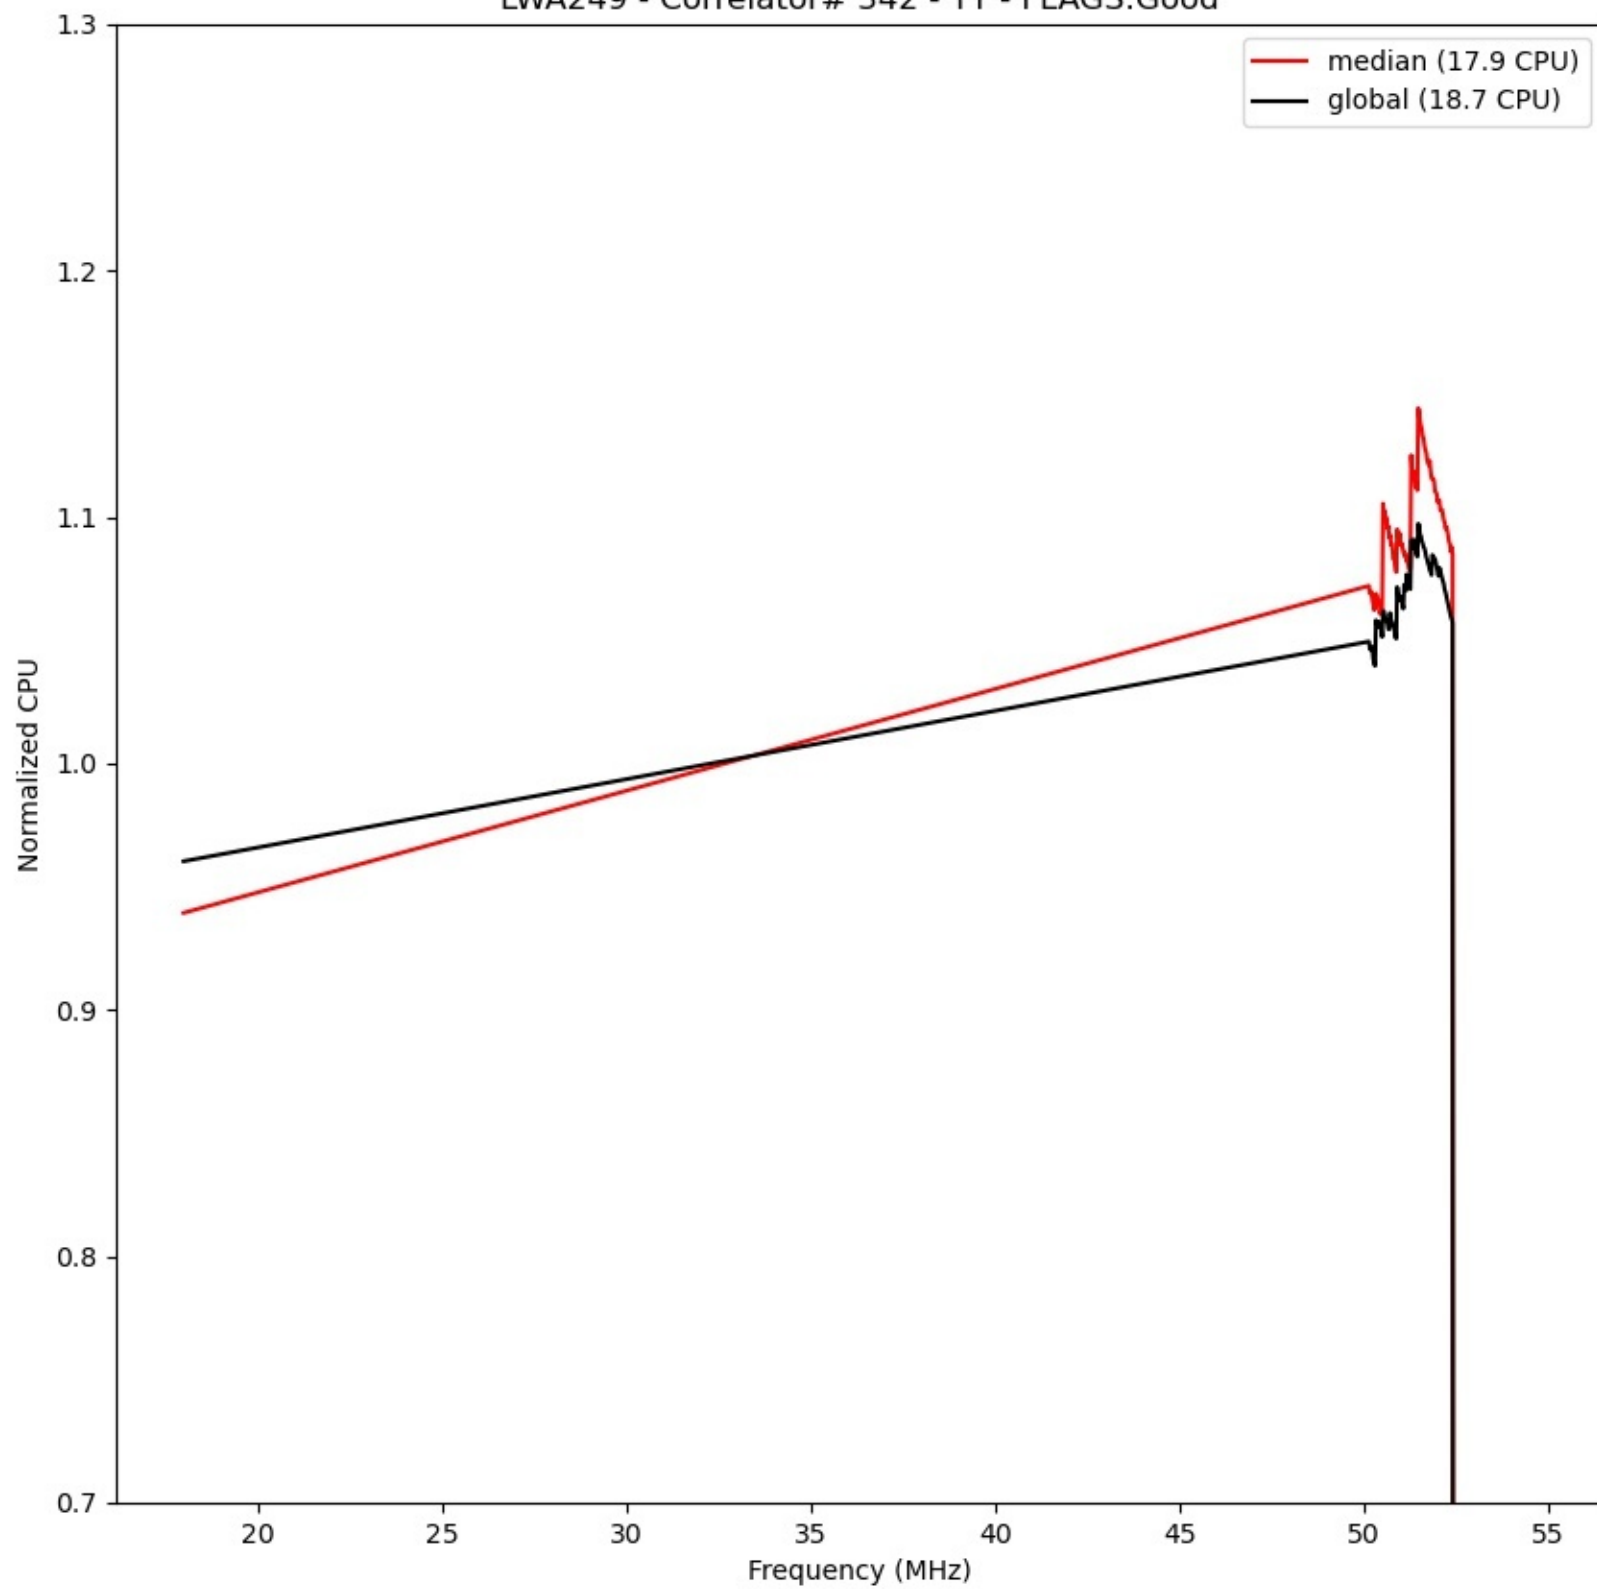

LWA248 - Correlator# 343 - YY - FLAGS:Good

LWA249 - Correlator# 342 - YY - FLAGS:Good