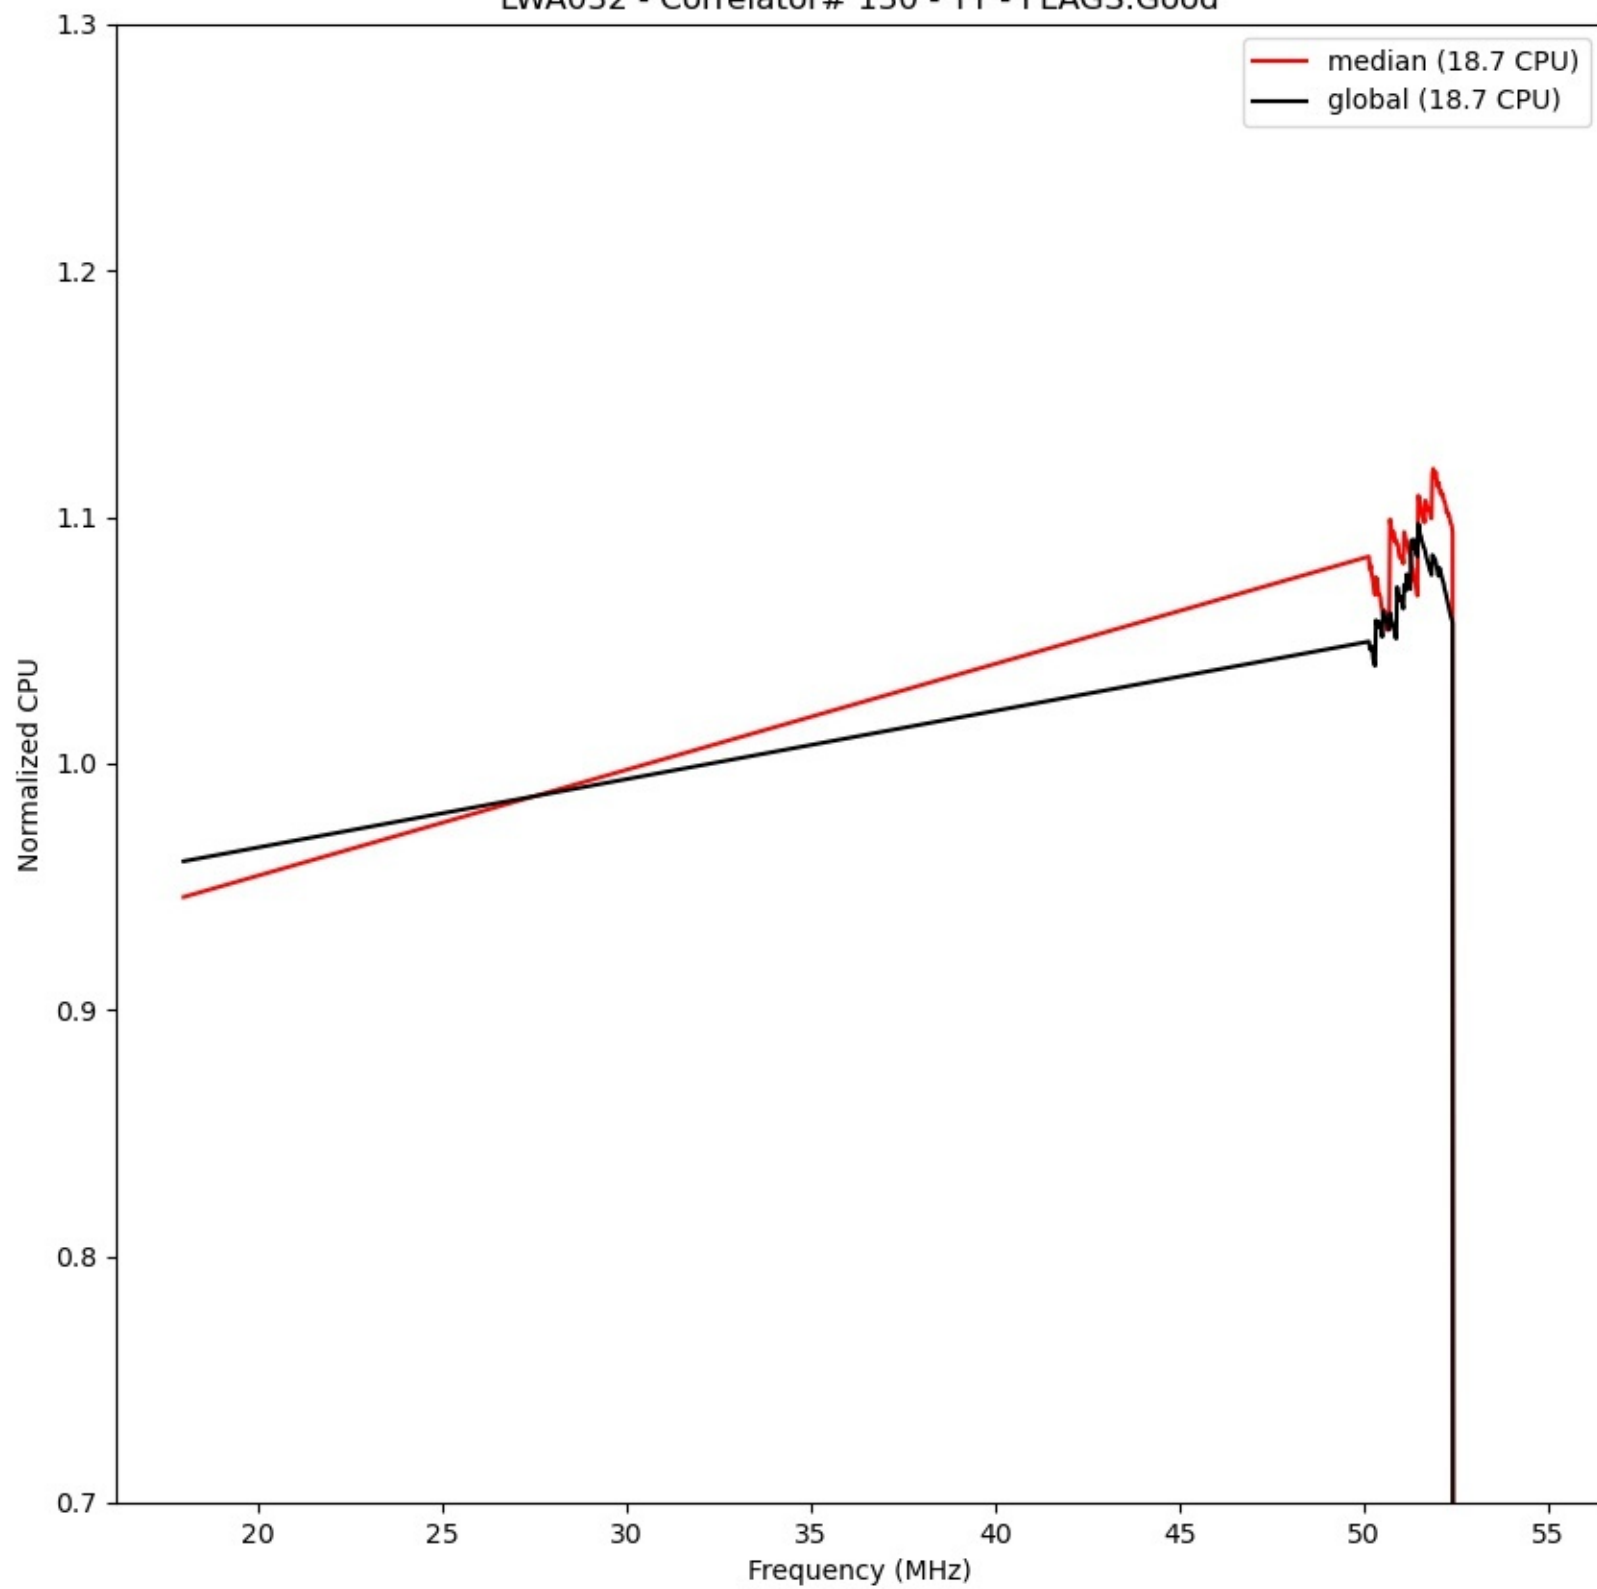

LWA031 - Correlator# 131 - YY - FLAGS:Good

LWA032 - Correlator# 130 - YY - FLAGS:Good