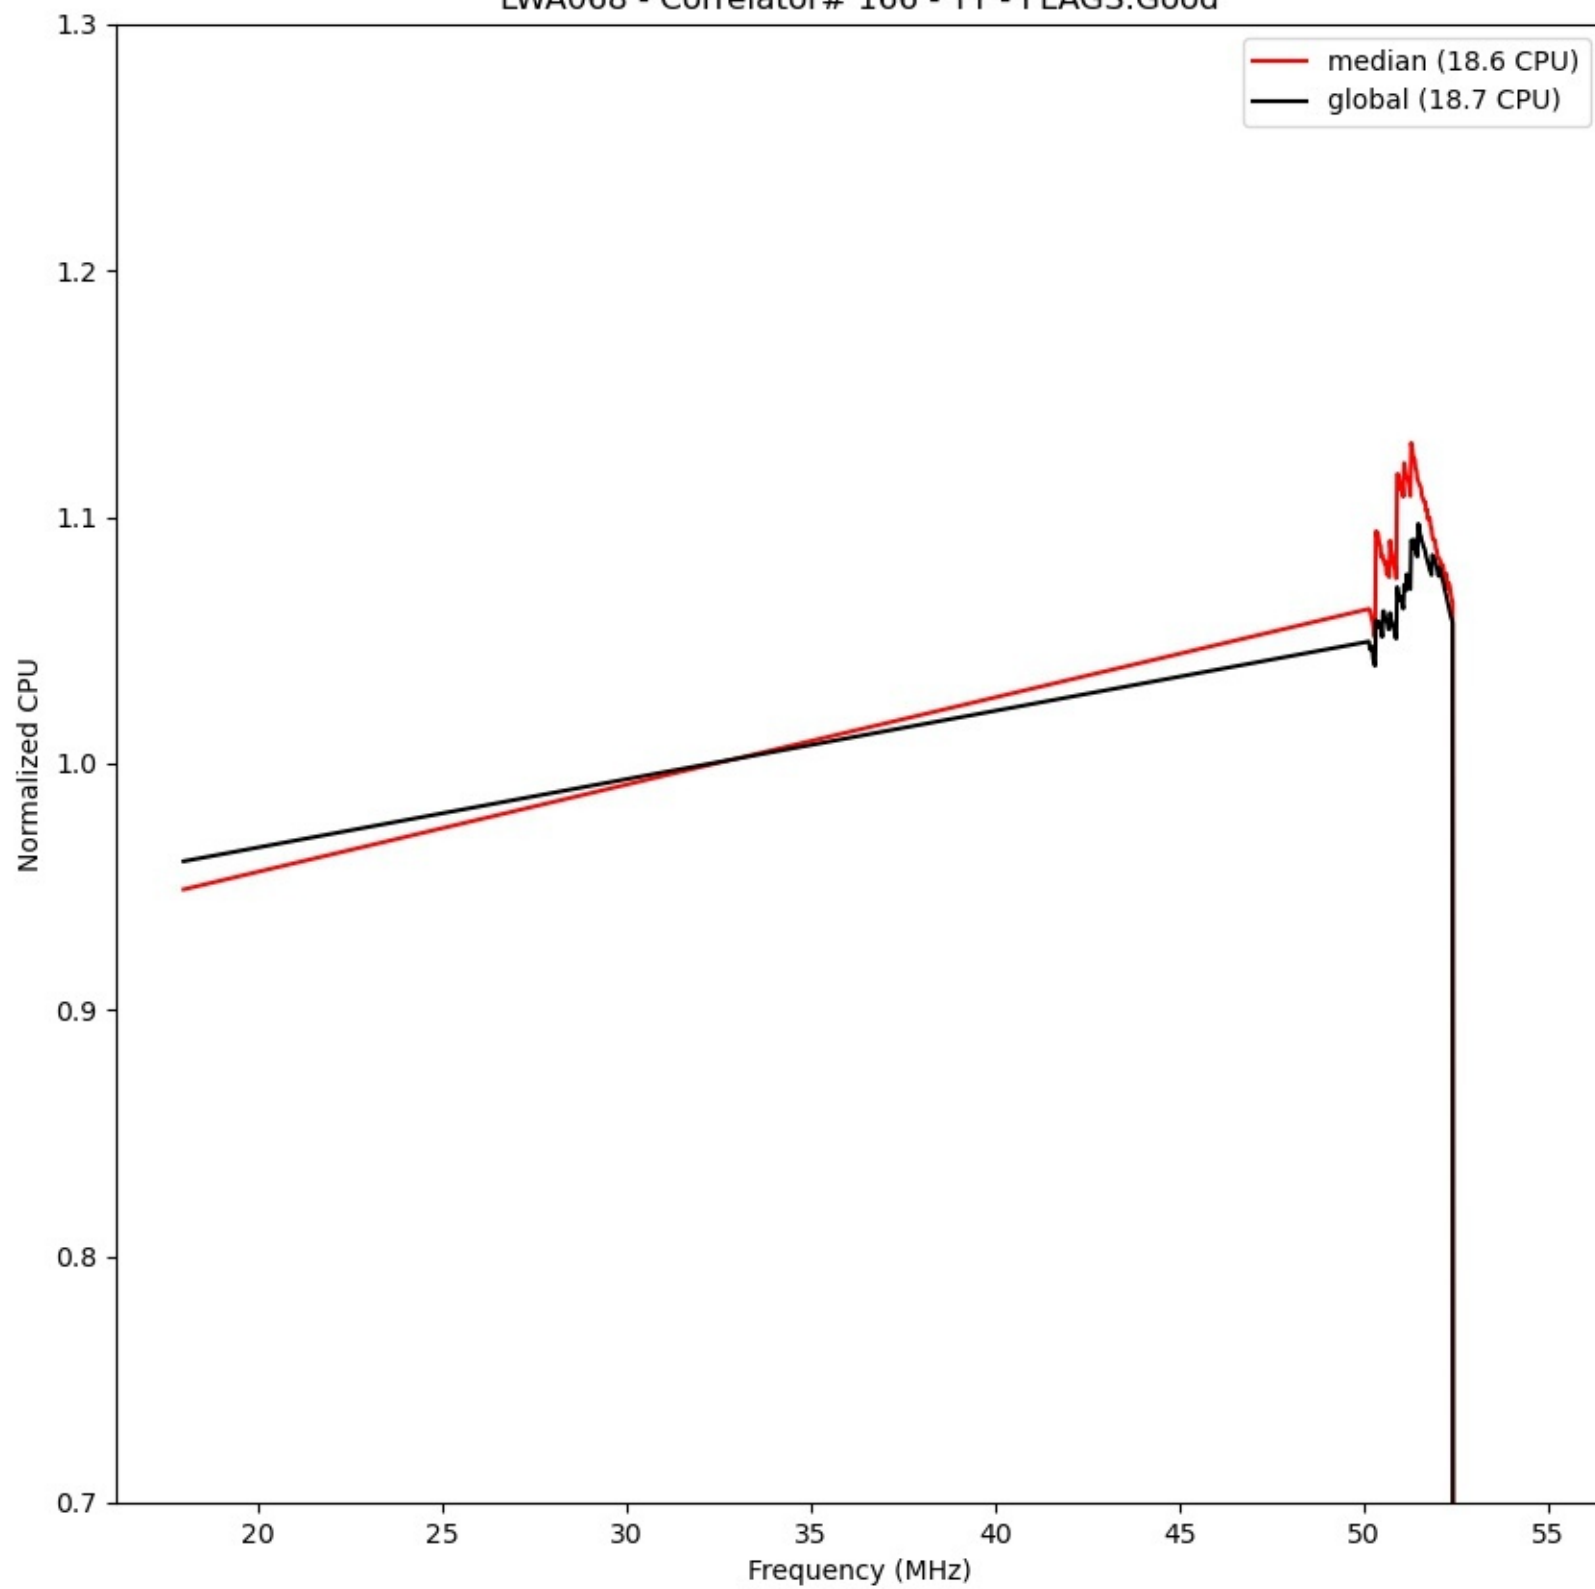

LWA067 - Correlator# 167 - YY - FLAGS:Good

LWA068 - Correlator# 166 - YY - FLAGS:Good