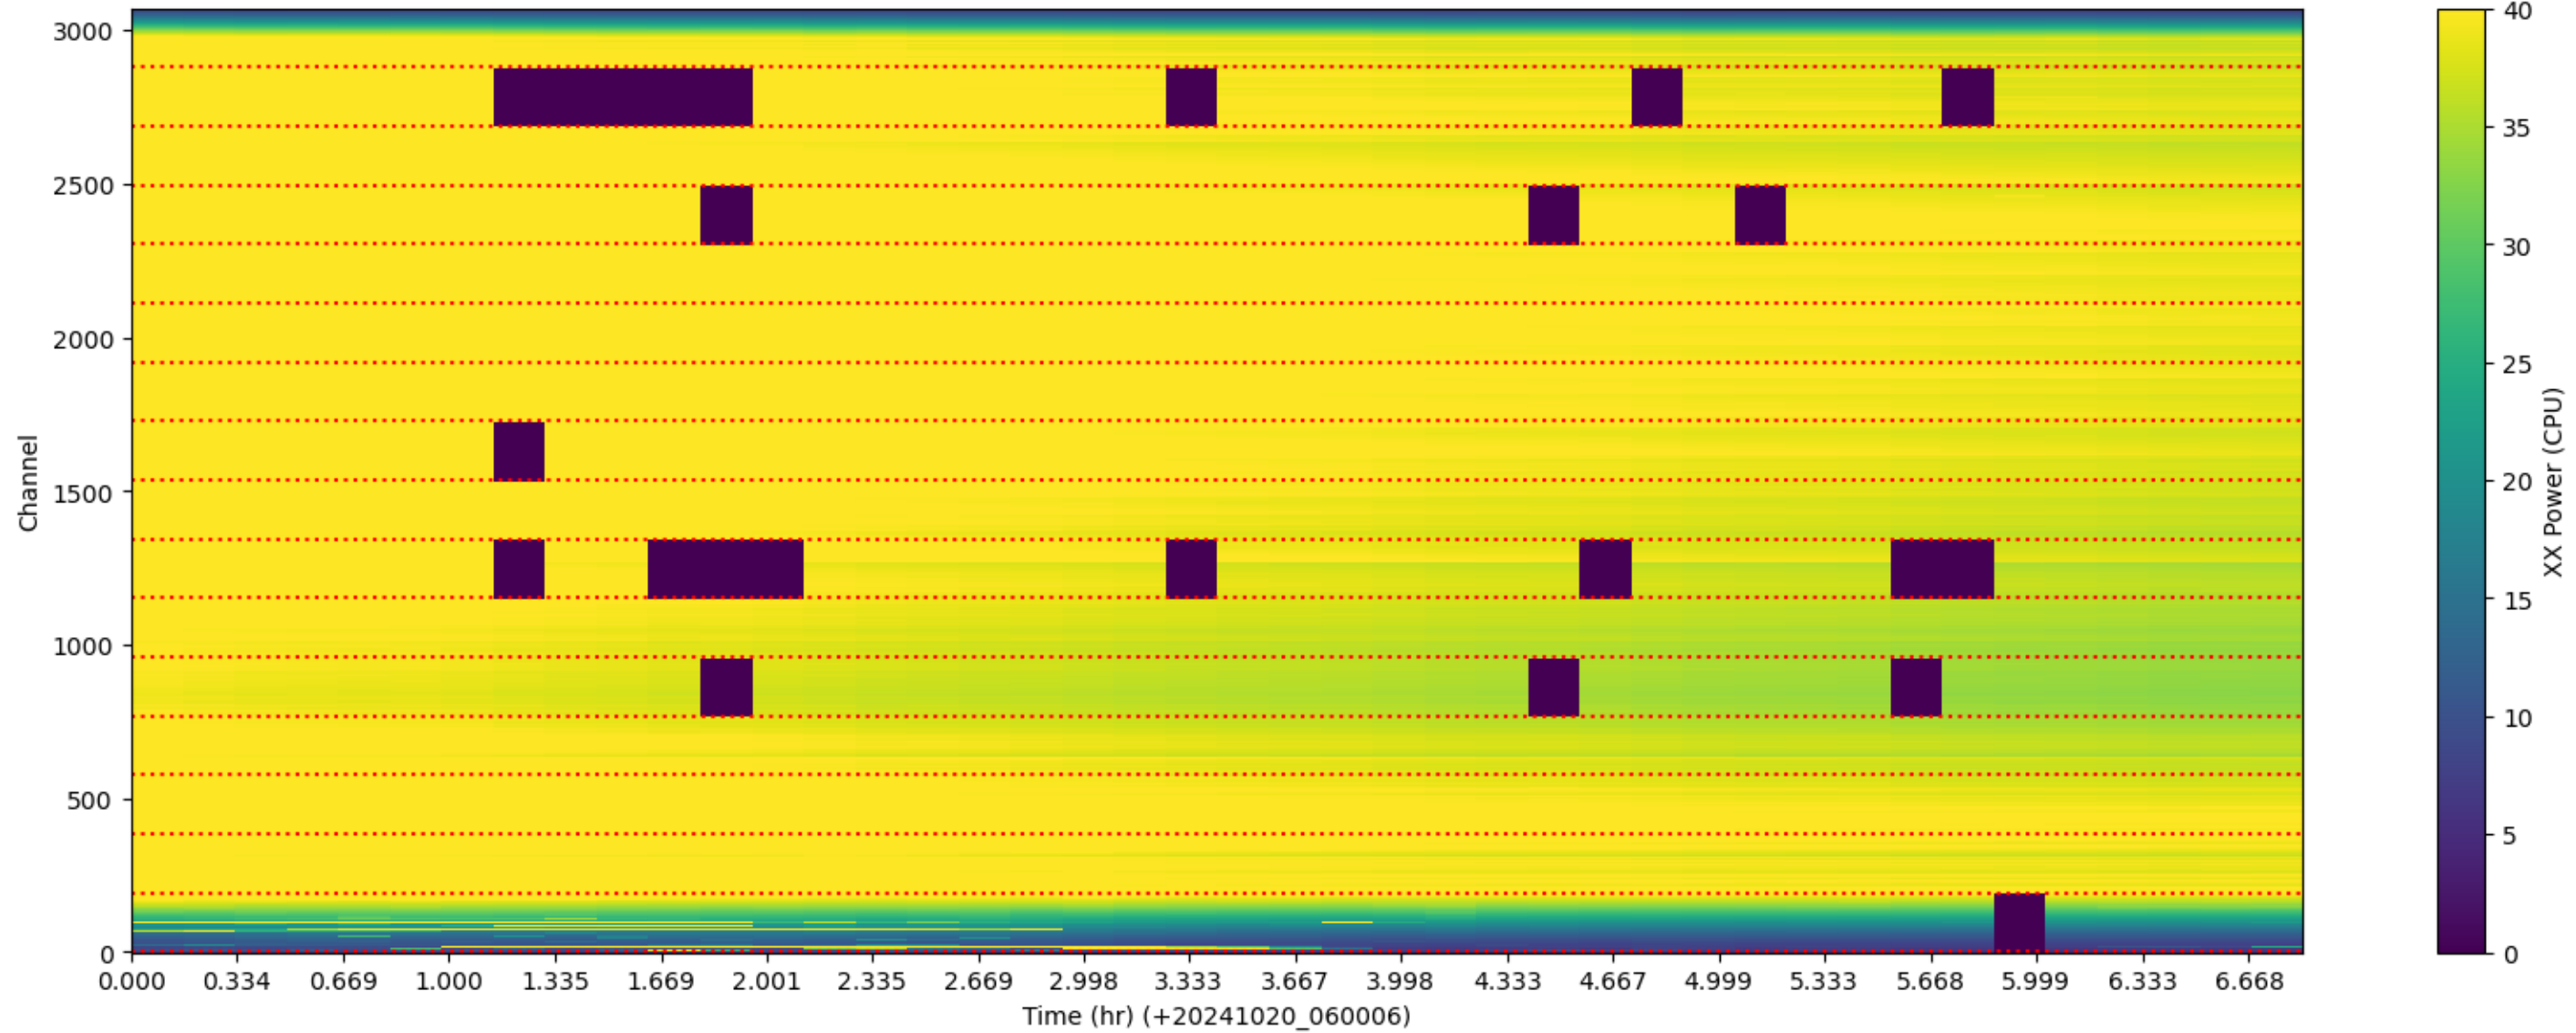

LWA362 - Correlator# 030 - YY - FLAGS: Good

LWA362 - Correlator# 030 - XX - FLAGS: Good