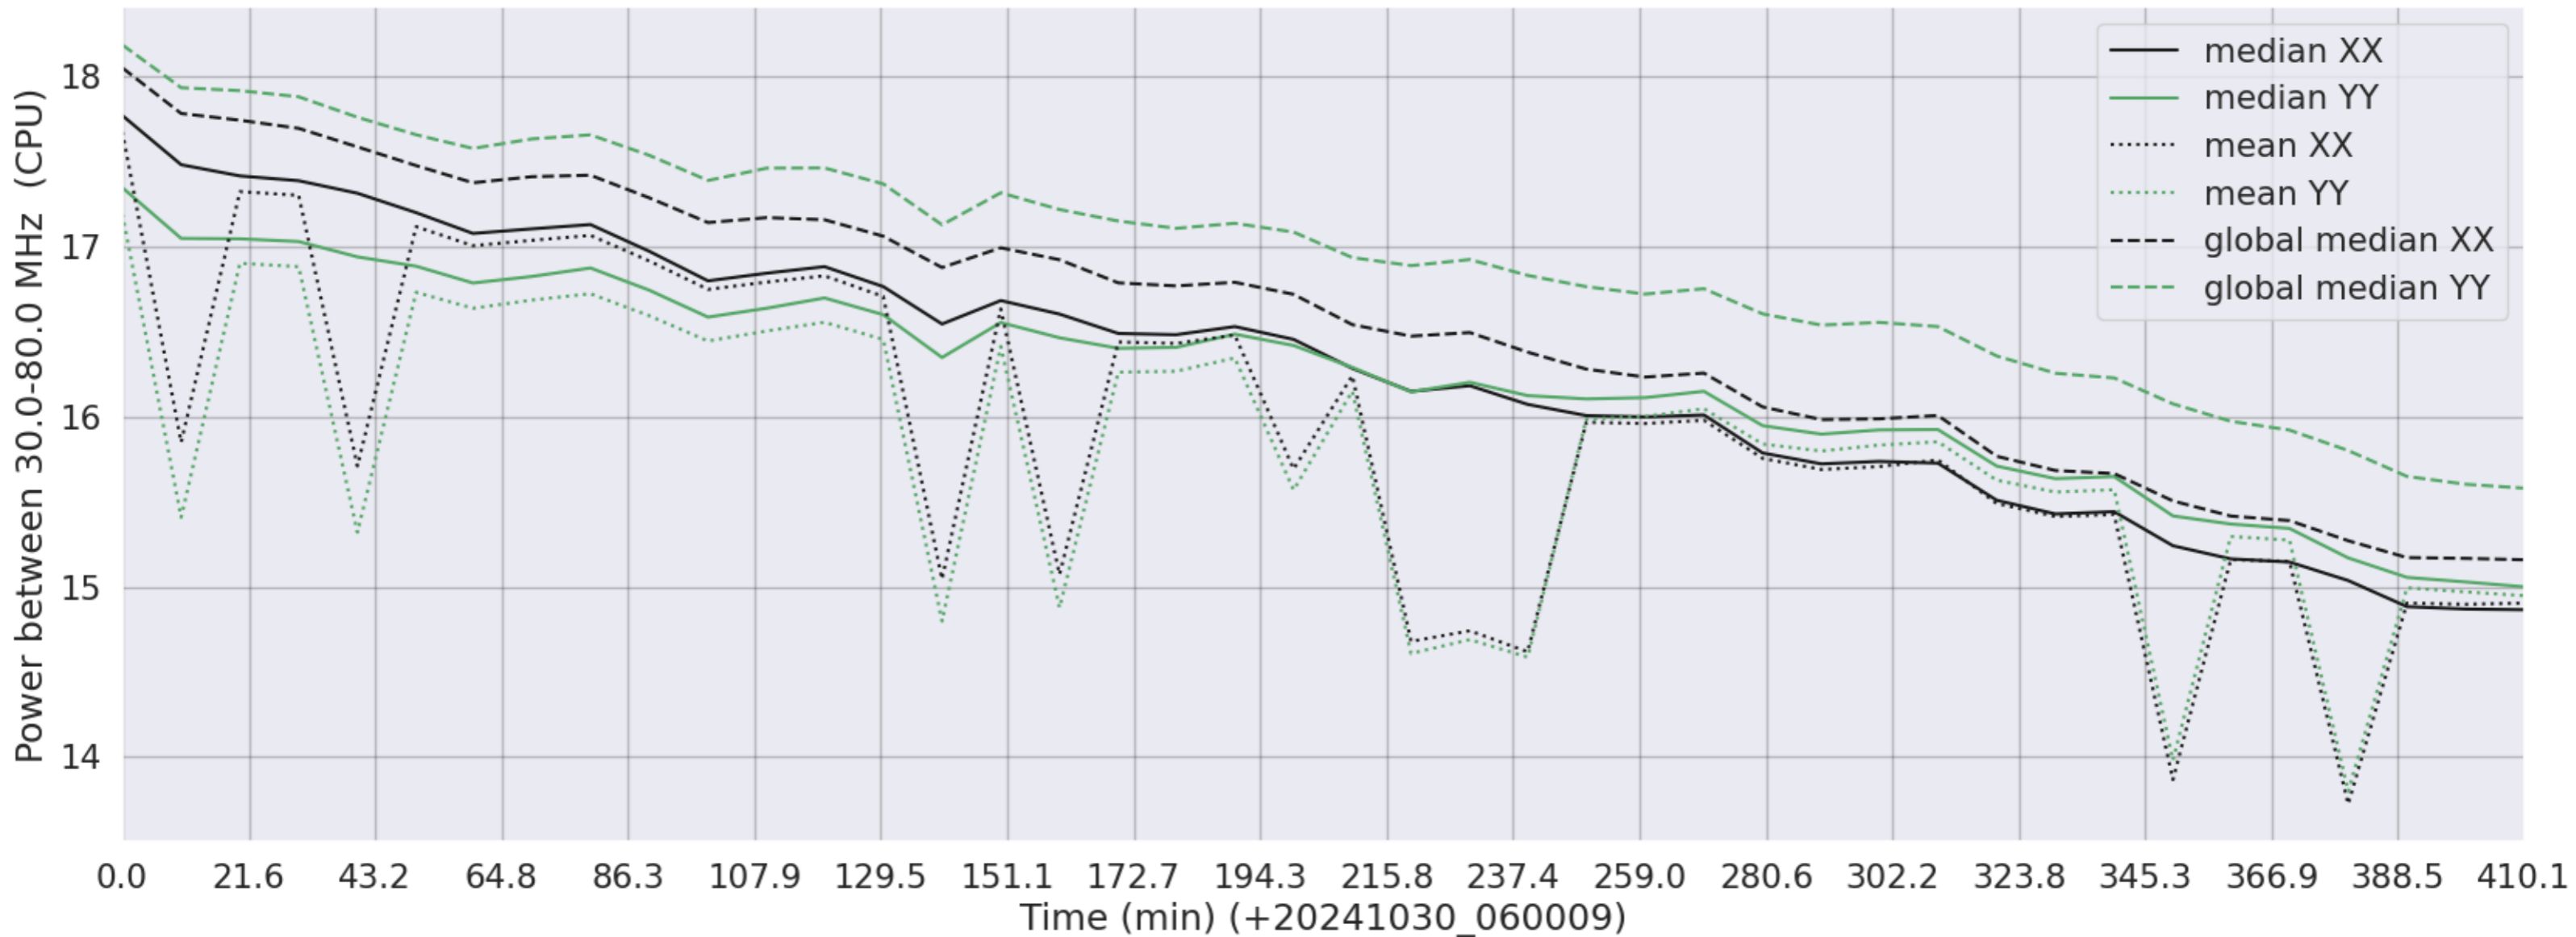

LWA206 - Correlator# 296 - XX FLAGS:Good - YY FLAGS:Good

LWA203 - Correlator# 295 - XX FLAGS:Good - YY FLAGS:Good