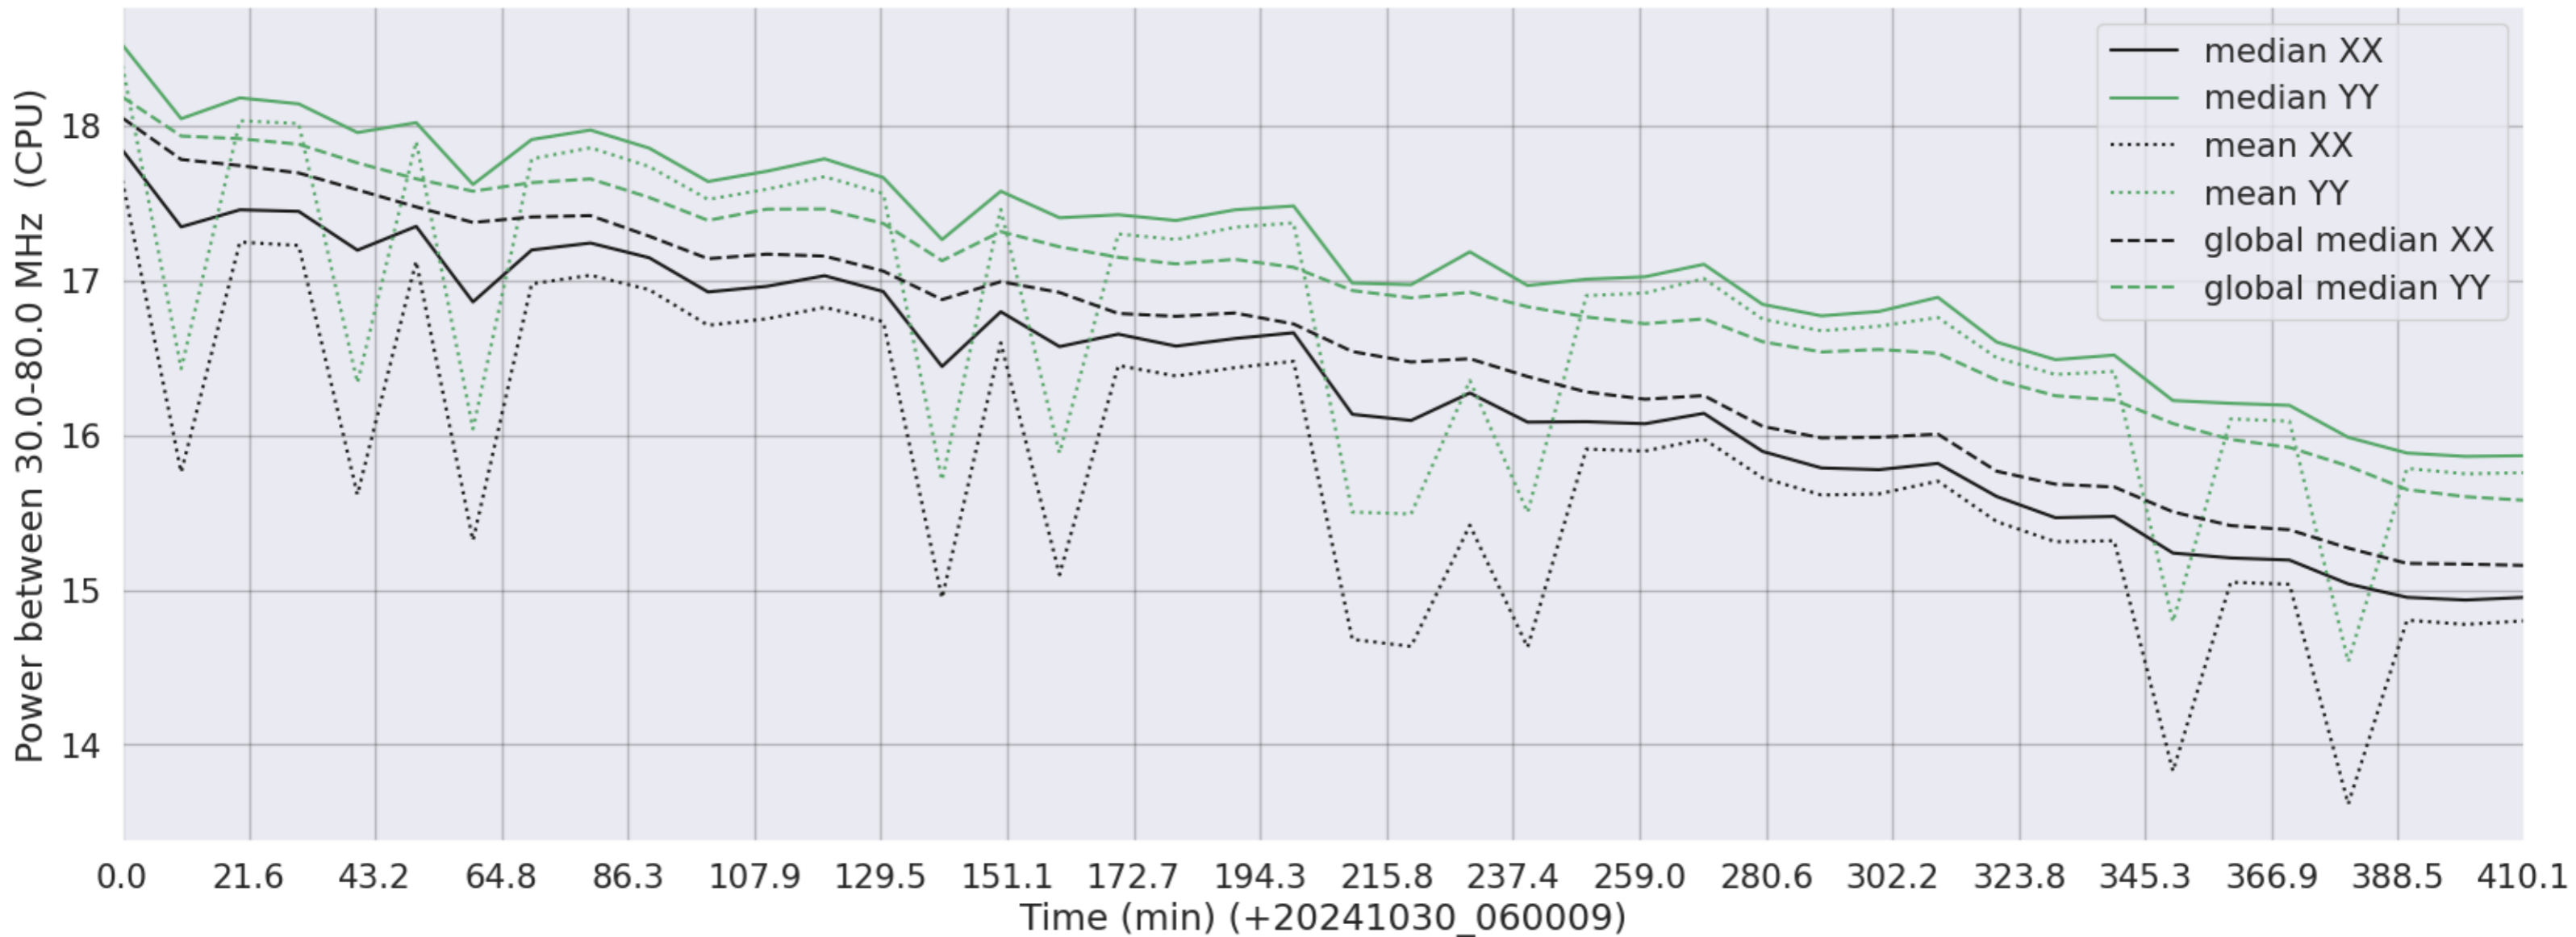

LWA140 - Correlator# 260 - XX FLAGS:Good - YY FLAGS:Good

LWA138 - Correlator# 261 - XX FLAGS:Good - YY FLAGS:Good

LWA161 - Correlator# 262 - XX FLAGS:Good - YY FLAGS:Good

LWA141 - Correlator# 263 - XX FLAGS:Good - YY FLAGS:Good