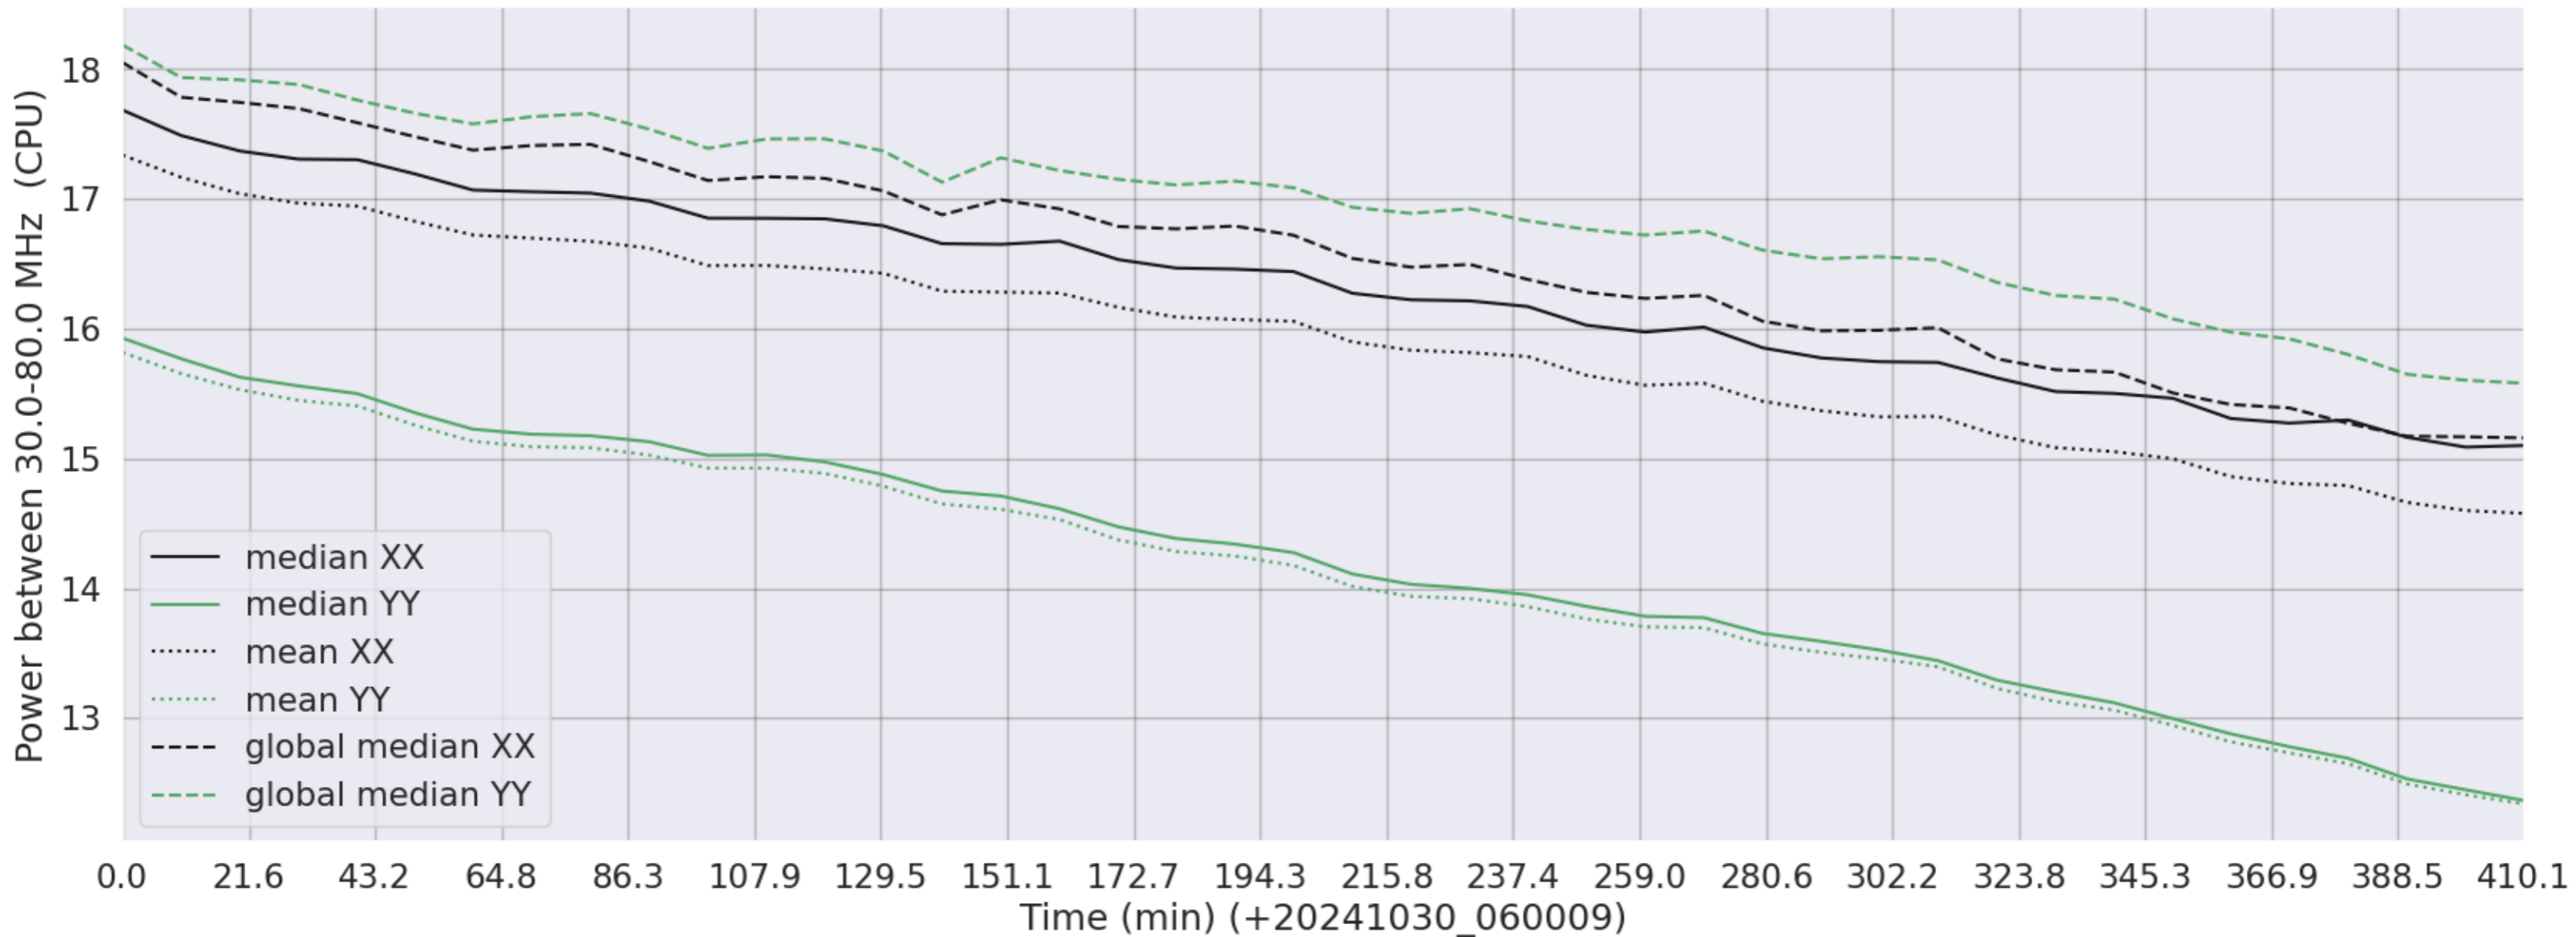

LWA283 - Correlator# 040 - XX FLAGS:Good - YY FLAGS:BadSpecShape

LWA280 - Correlator# 041 - XX FLAGS:BadSpecShape - YY FLAGS:HighPower

LWA288 - Correlator# 042 - XX FLAGS:Good - YY FLAGS:Good

LWA284 - Correlator# 043 - XX FLAGS:Good - YY FLAGS:Good