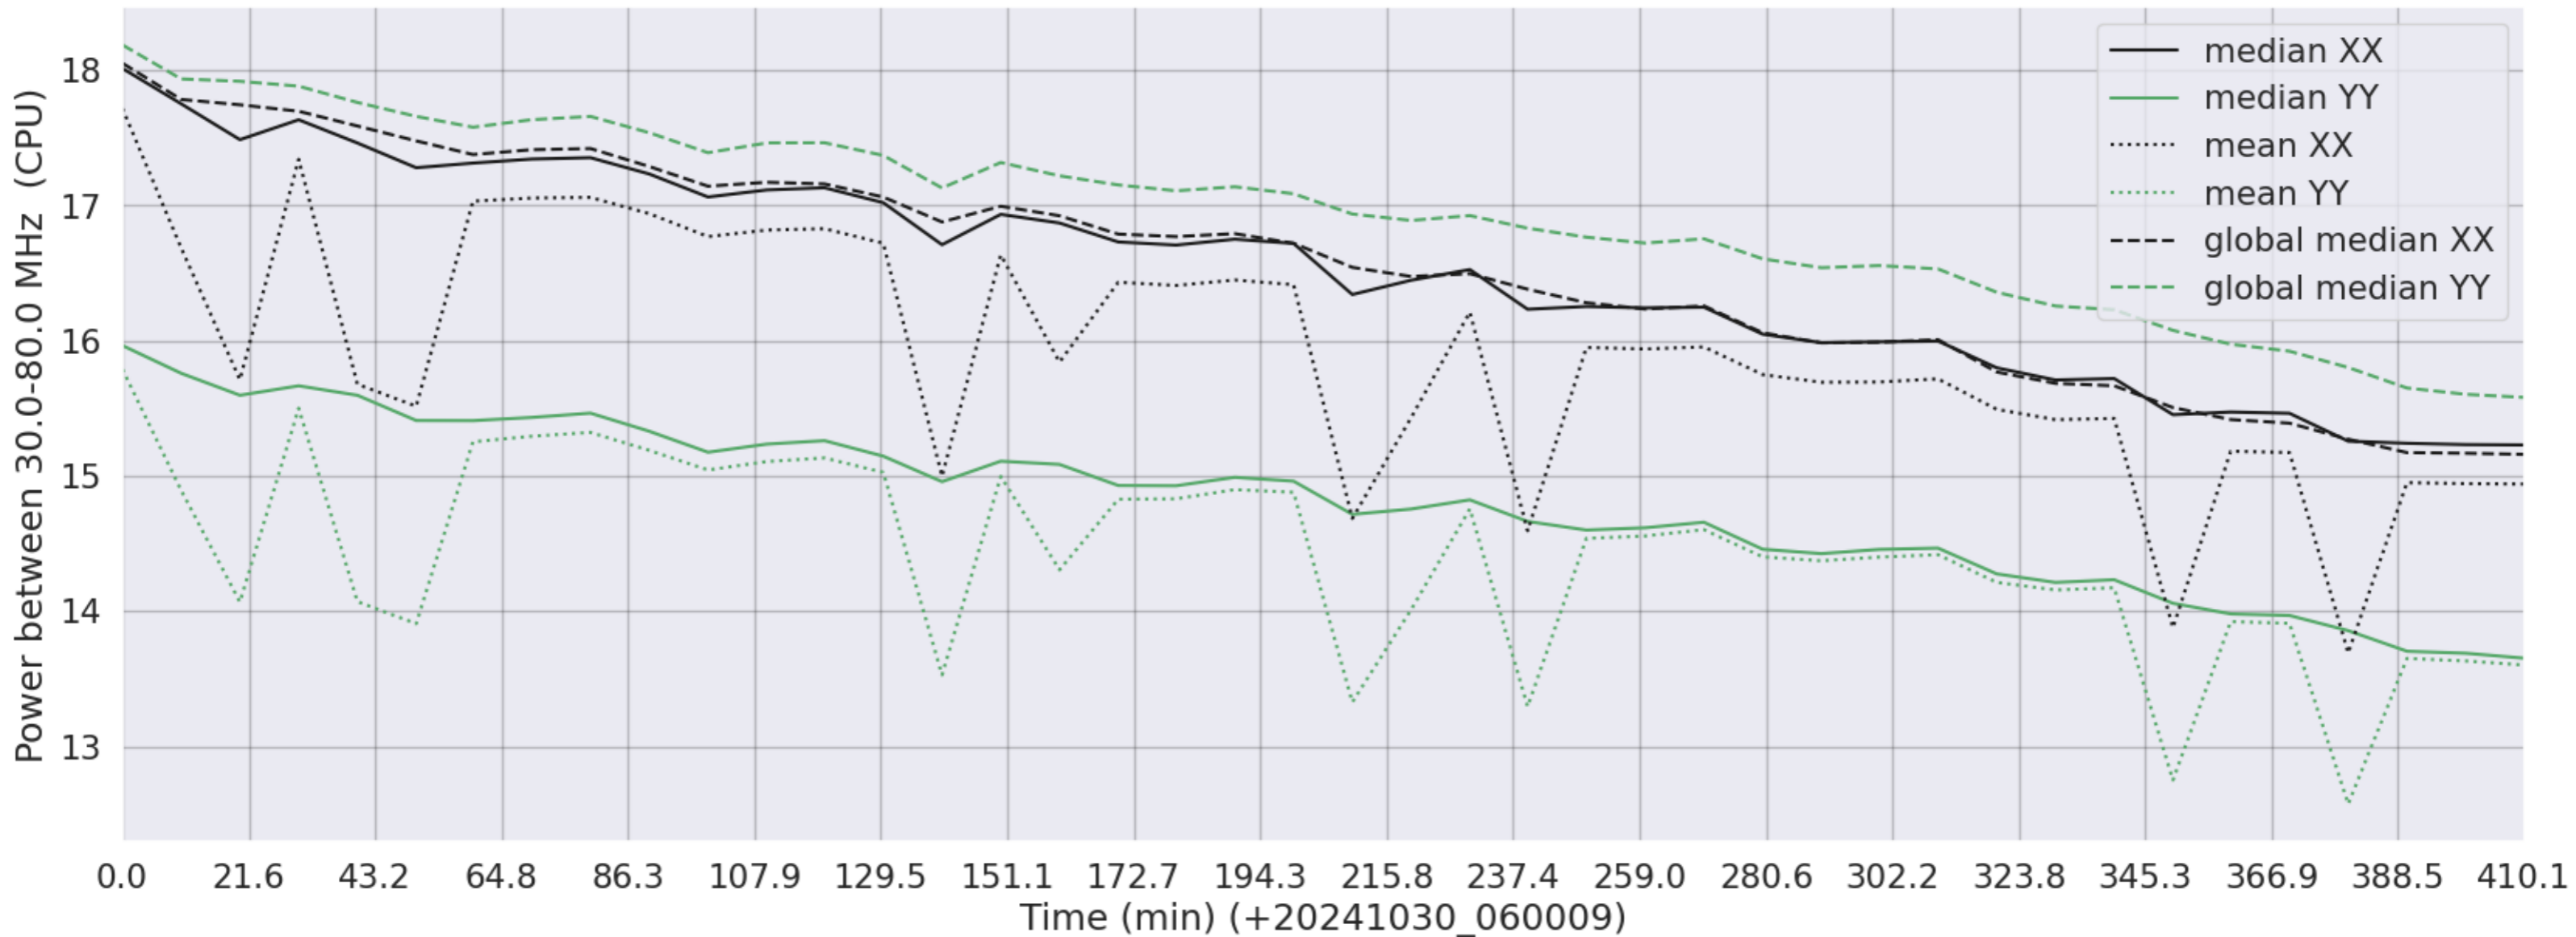

LWA148 - Correlator# 217 - XX FLAGS:Good - YY FLAGS:Good

LWA149 - Correlator# 216 - XX FLAGS:Good - YY FLAGS:Good