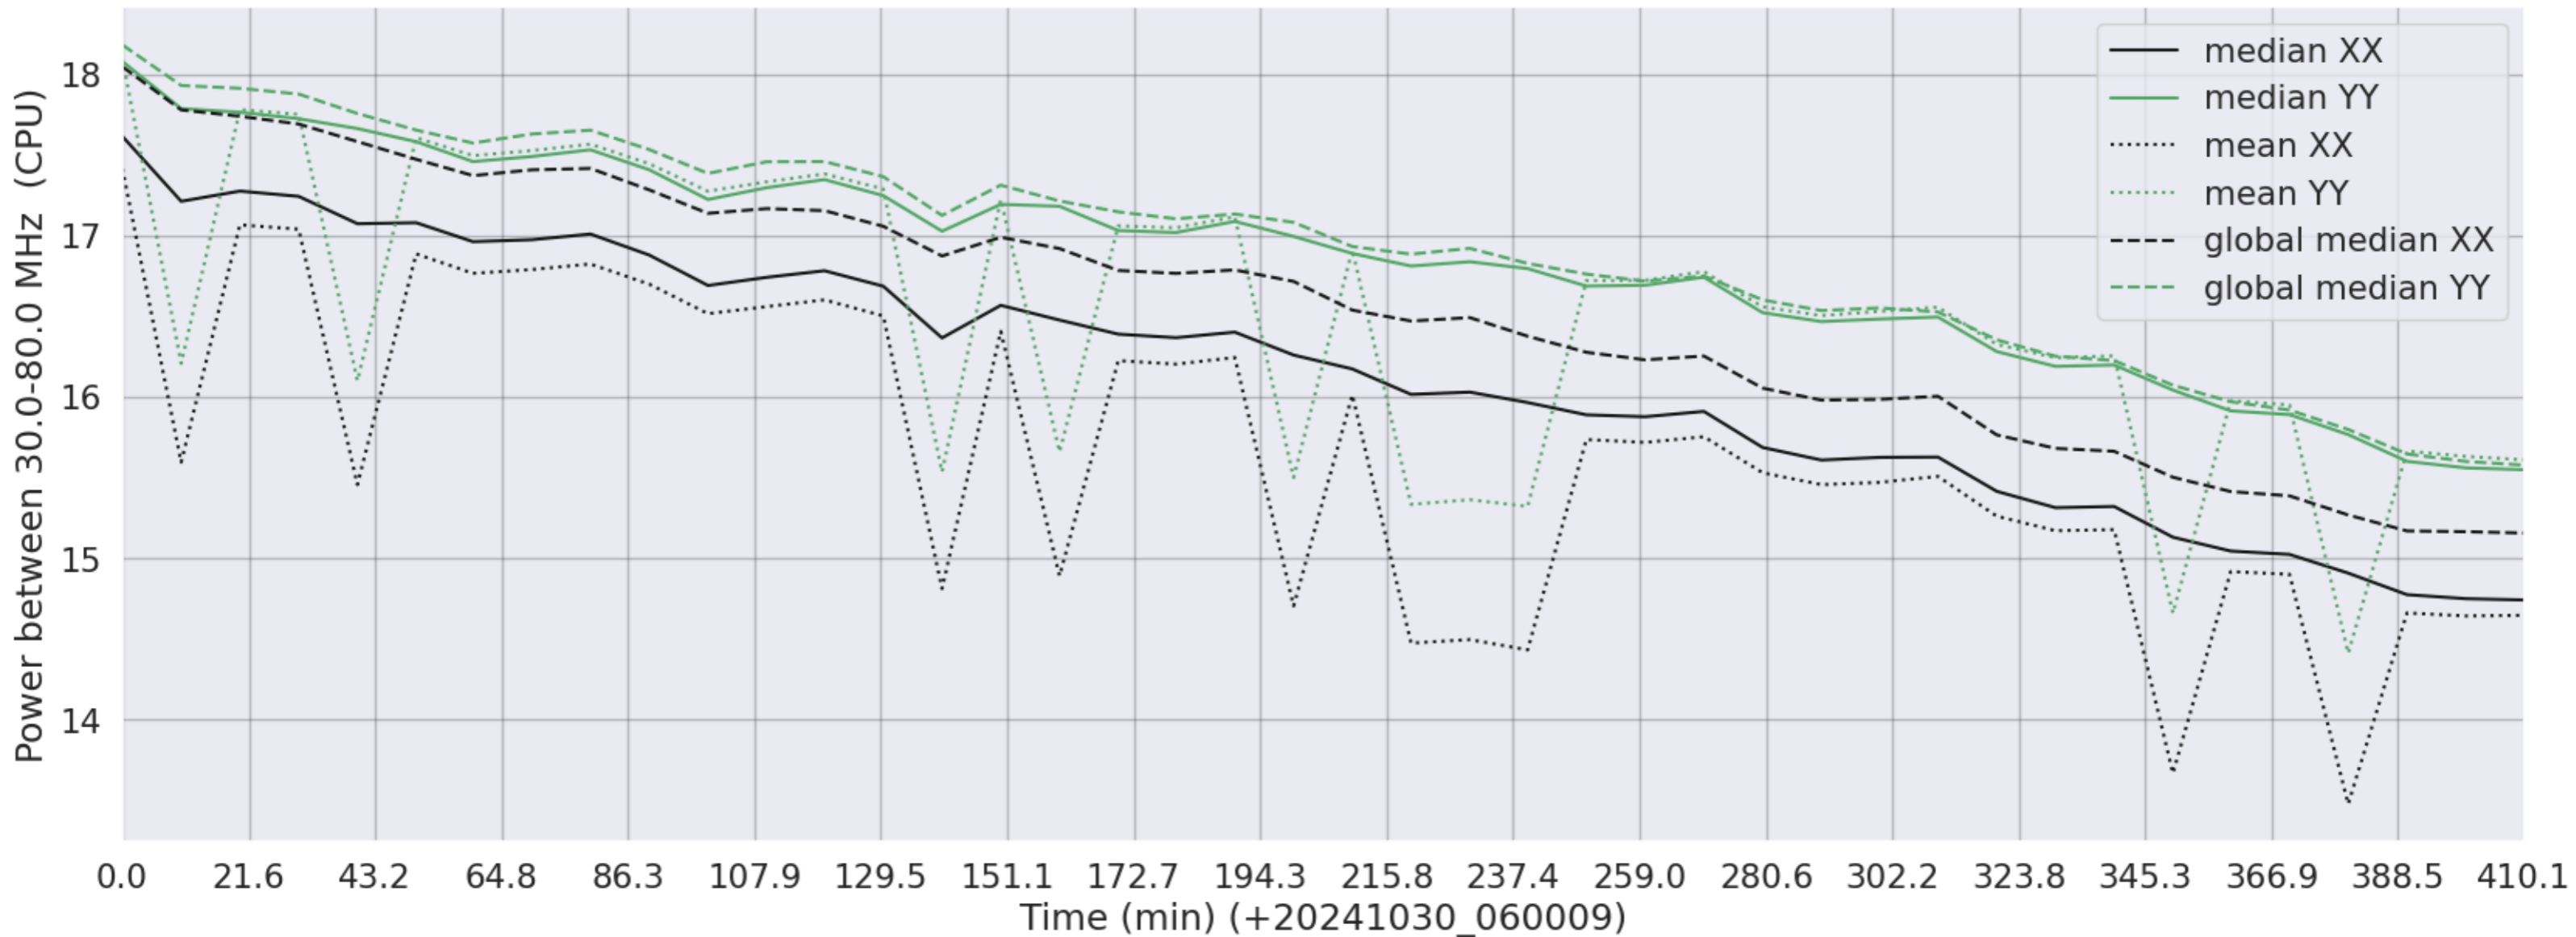

LWA226 - Correlator# 304 - XX FLAGS:Good - YY FLAGS:Good

LWA230 - Correlator# 303 - XX FLAGS:Good - YY FLAGS:Good