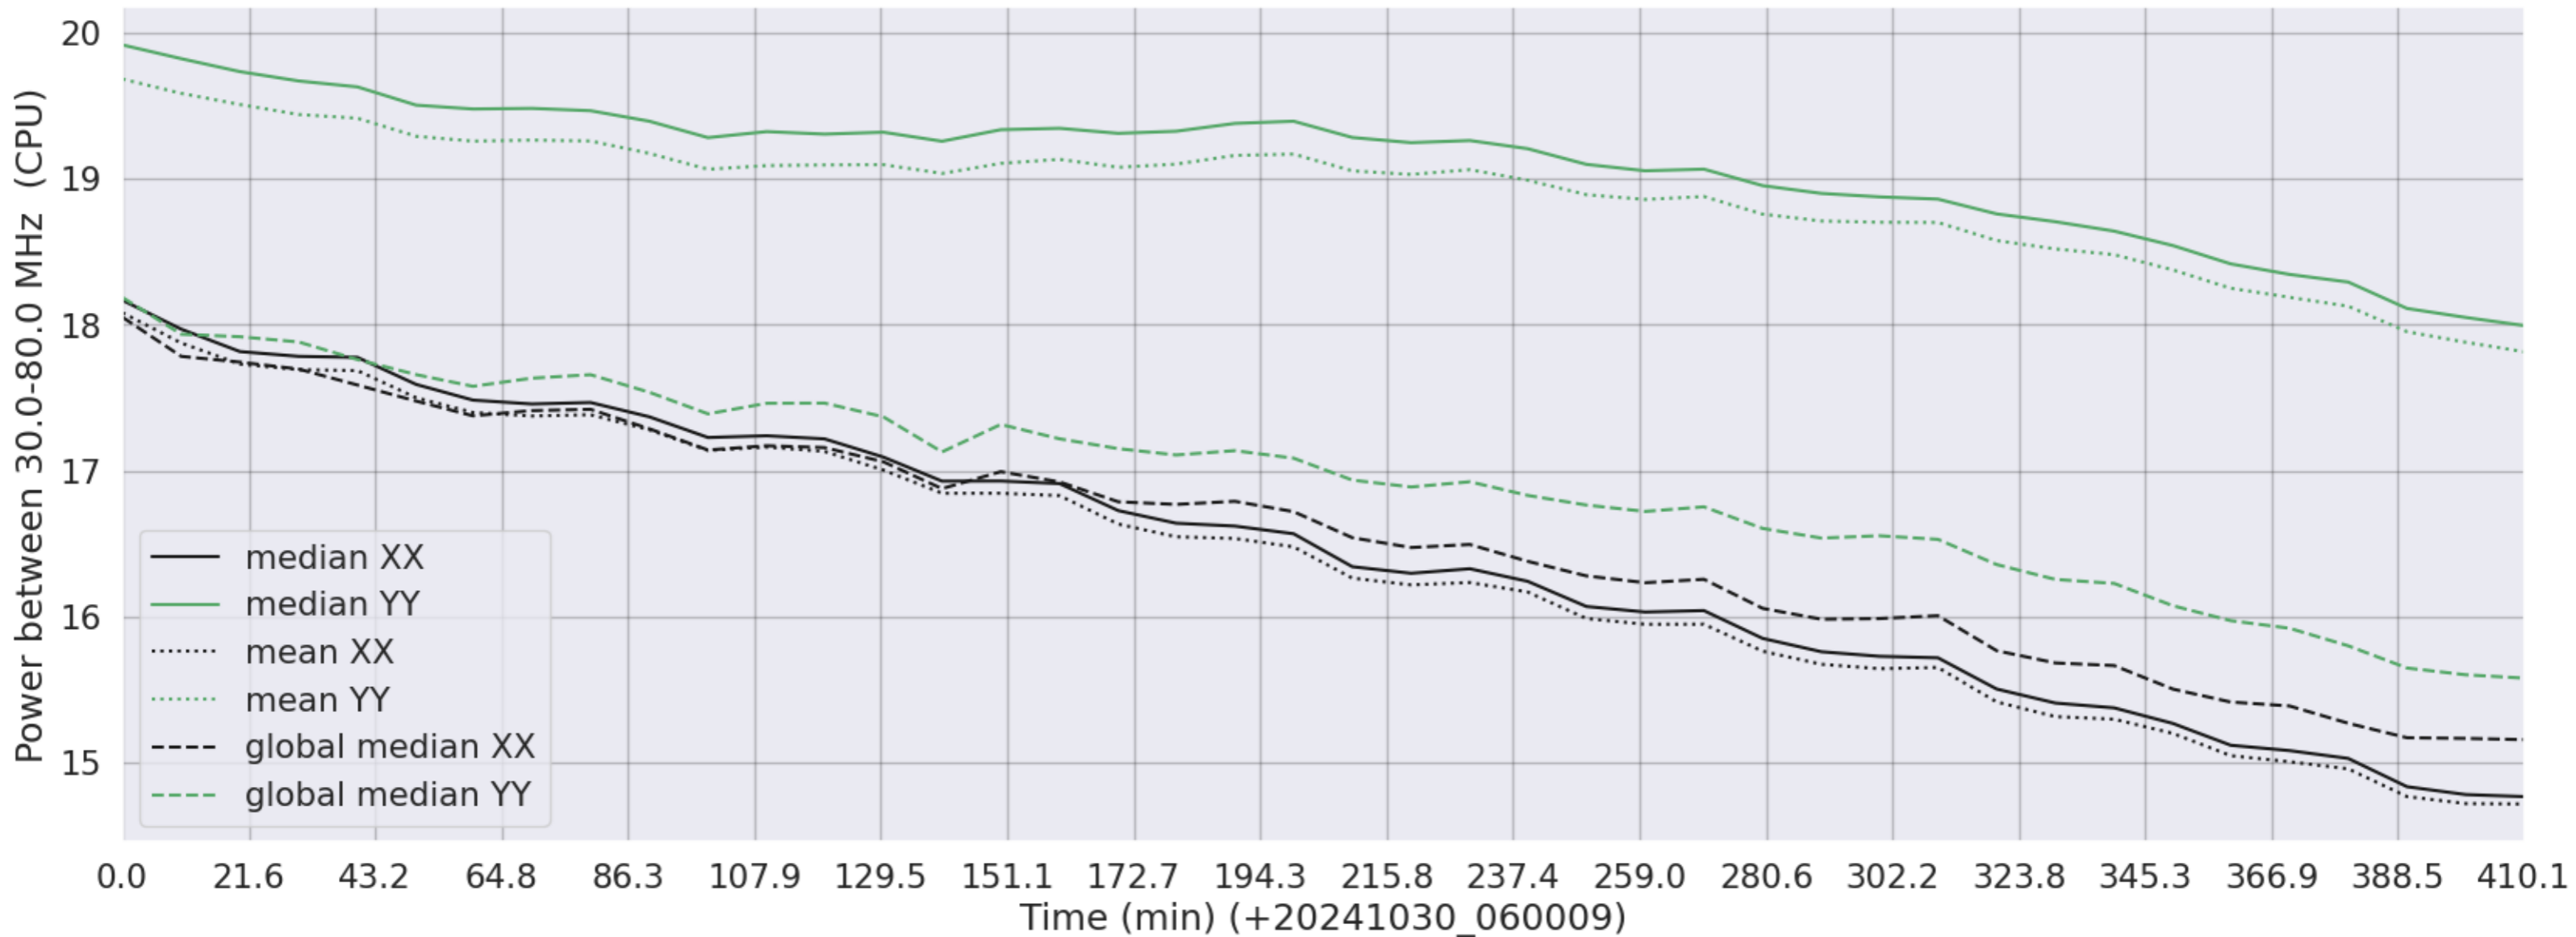

LWA283 - Correlator# 040 - XX FLAGS:Good - YY FLAGS:BadSpecShape

LWA280 - Correlator# 041 - XX FLAGS:BadSpecShape - YY FLAGS:HighPower

LWA288 - Correlator# 042 - XX FLAGS:Good - YY FLAGS:Good

LWA284 - Correlator# 043 - XX FLAGS:Good - YY FLAGS:Good