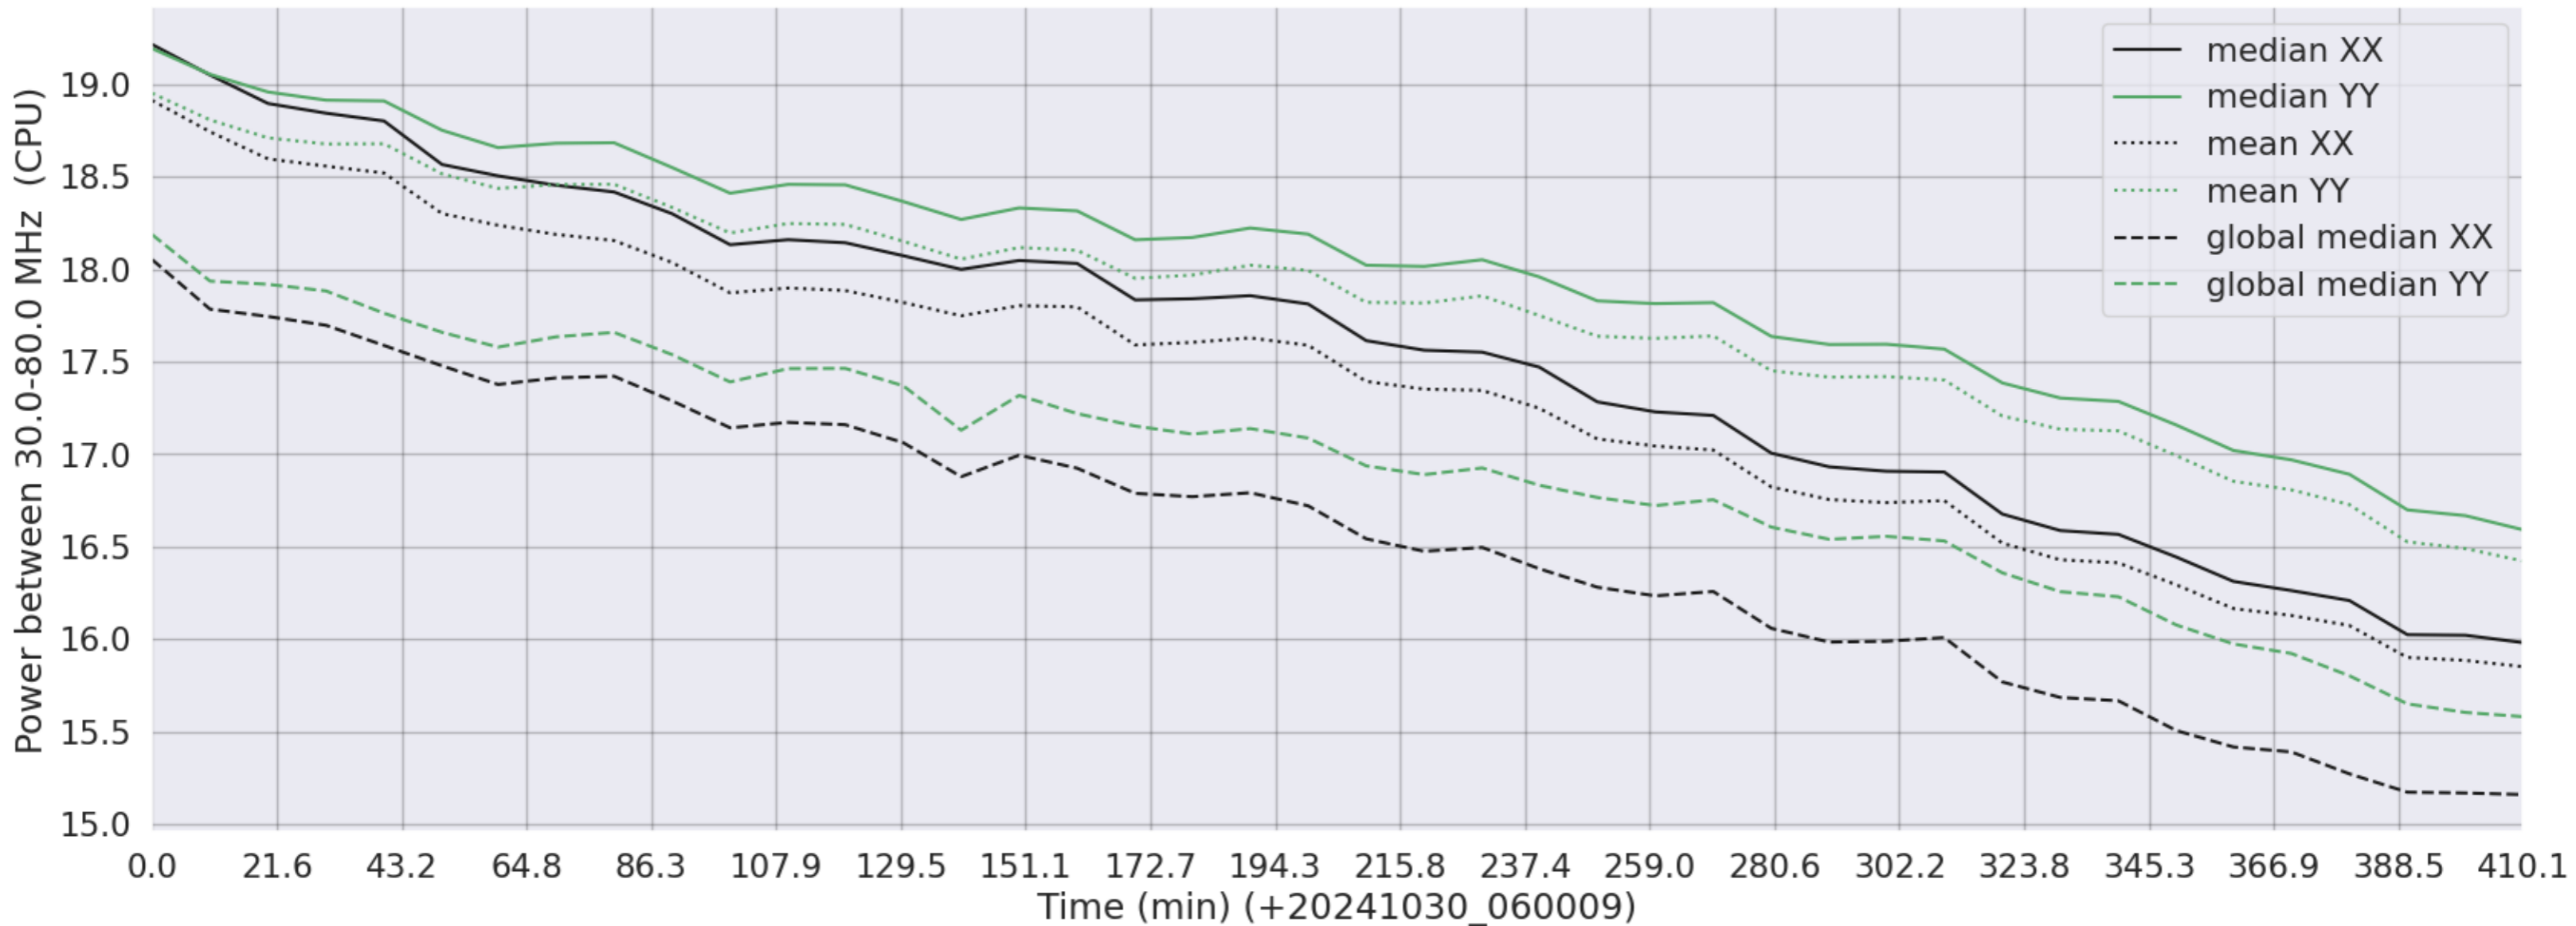

LWA050 - Correlator# 115 - XX FLAGS:Good - YY FLAGS:Good

LWA051 - Correlator# 114 - XX FLAGS:Good - YY FLAGS:Good