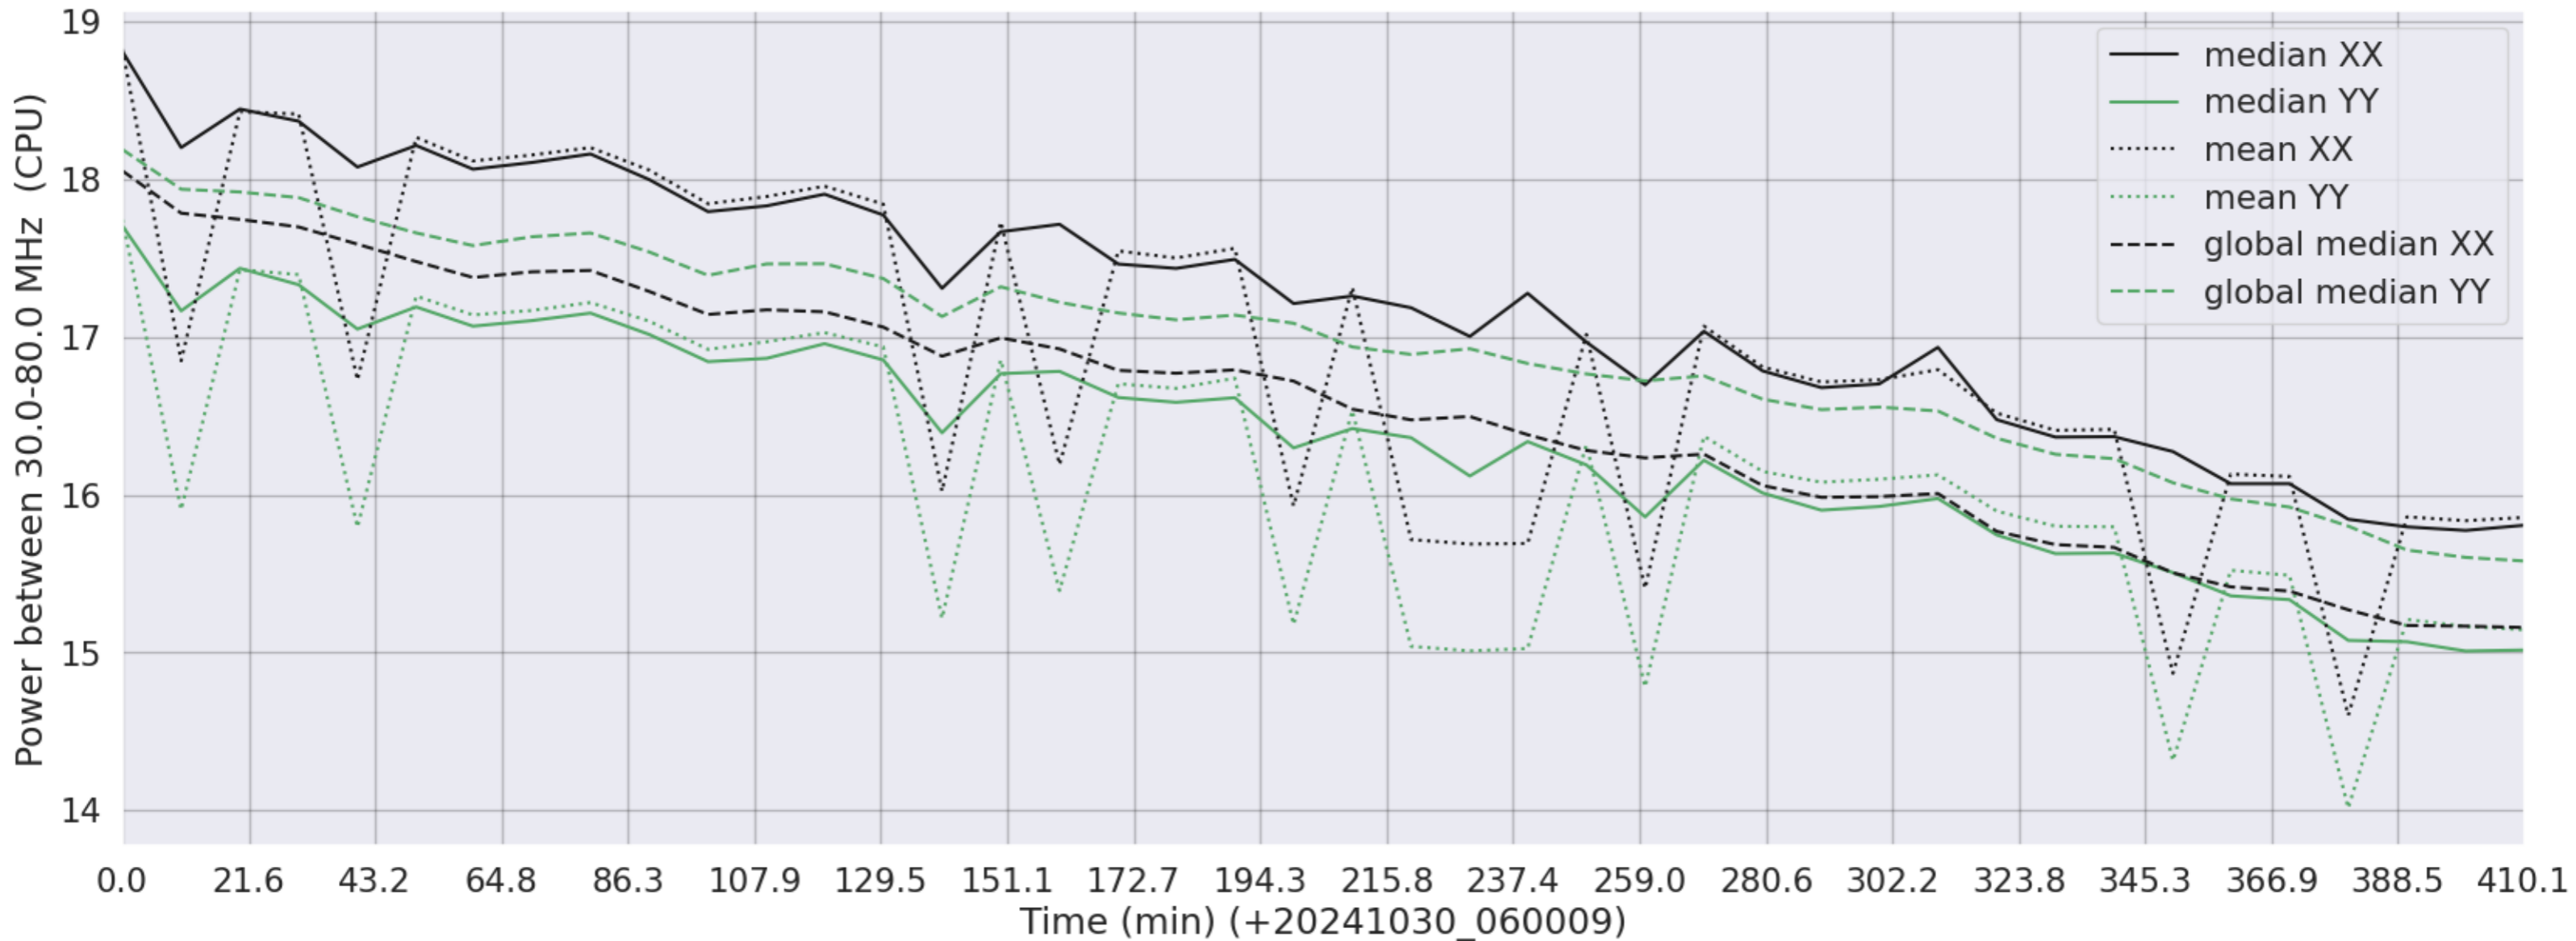

LWA223 - Correlator# 337 - XX FLAGS:Good - YY FLAGS:Good

LWA241 - Correlator# 336 - XX FLAGS:Good - YY FLAGS:Good