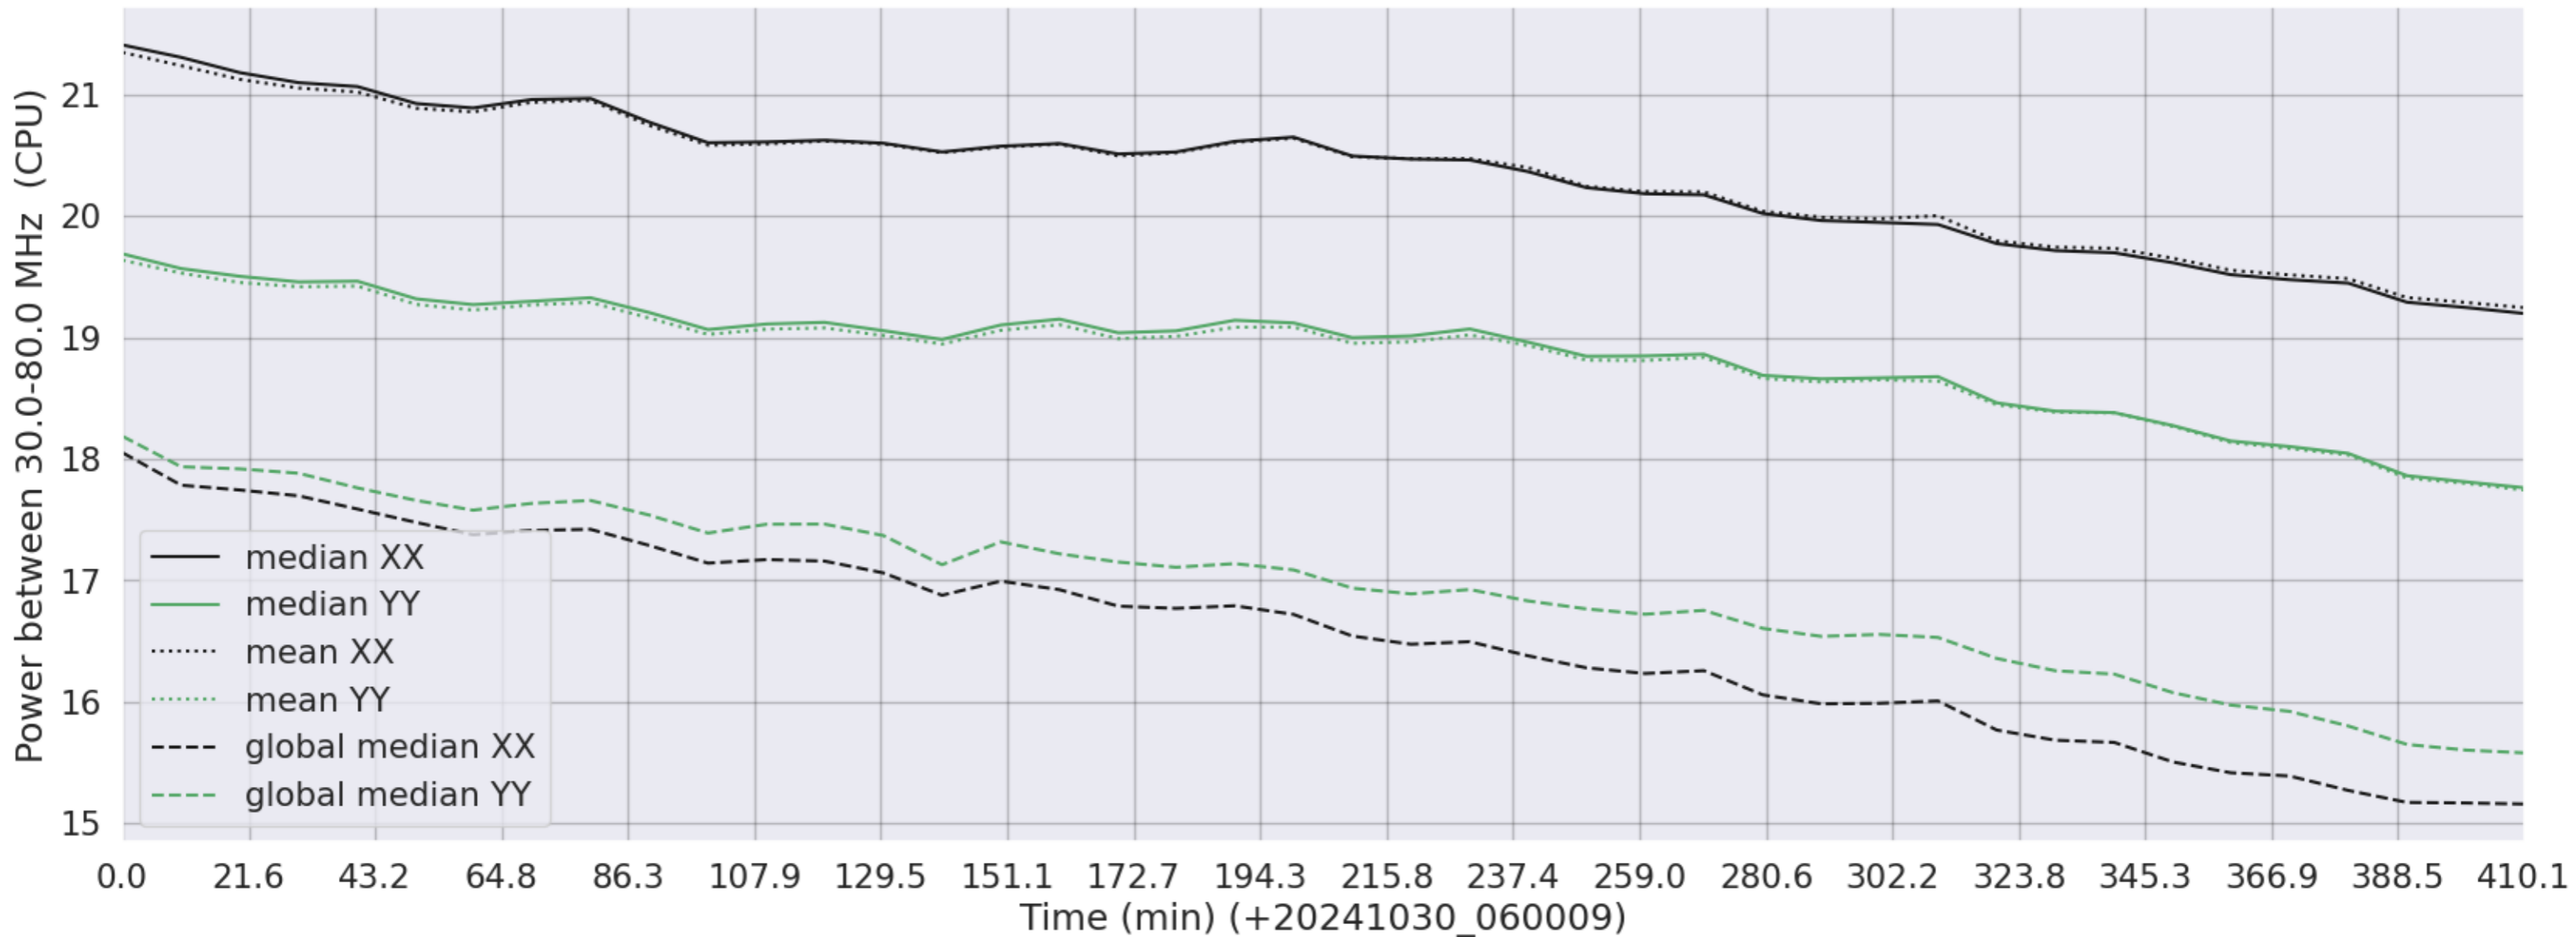

LWA278 - Correlator# 008 - XX FLAGS:Good - YY FLAGS:Good

LWA277 - Correlator# 009 - XX FLAGS:Good - YY FLAGS:Good

LWA282 - Correlator# 010 - XX FLAGS:Good - YY FLAGS:Good

LWA281 - Correlator# 011 - XX FLAGS:Good - YY FLAGS:Good