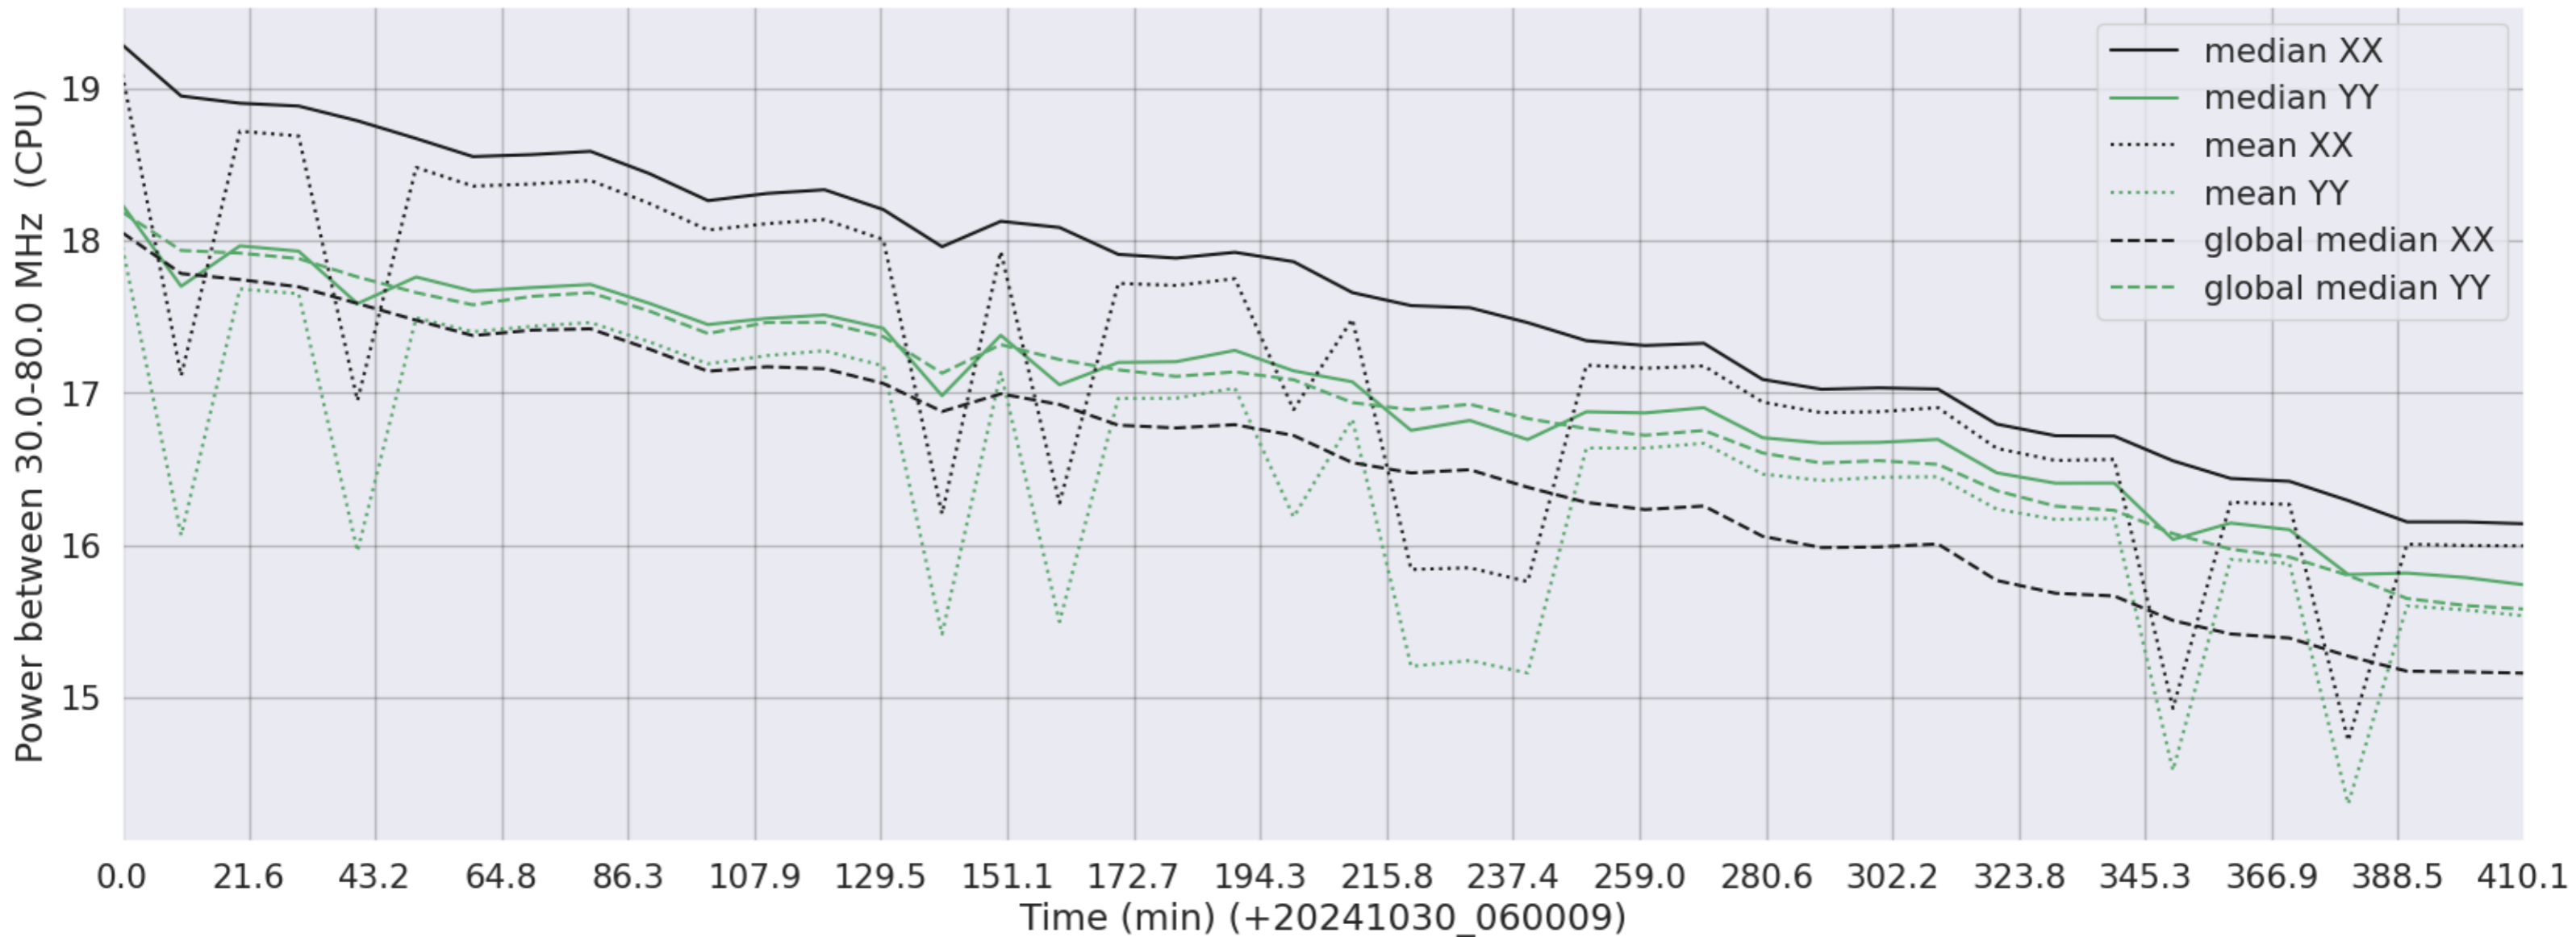

LWA203 - Correlator# 295 - XX FLAGS:Good - YY FLAGS:Good

LWA206 - Correlator# 296 - XX FLAGS:Good - YY FLAGS:Good

LWA205 - Correlator# 297 - XX FLAGS:Good - YY FLAGS:Good

LWA208 - Correlator# 298 - XX FLAGS:Good - YY FLAGS:Good