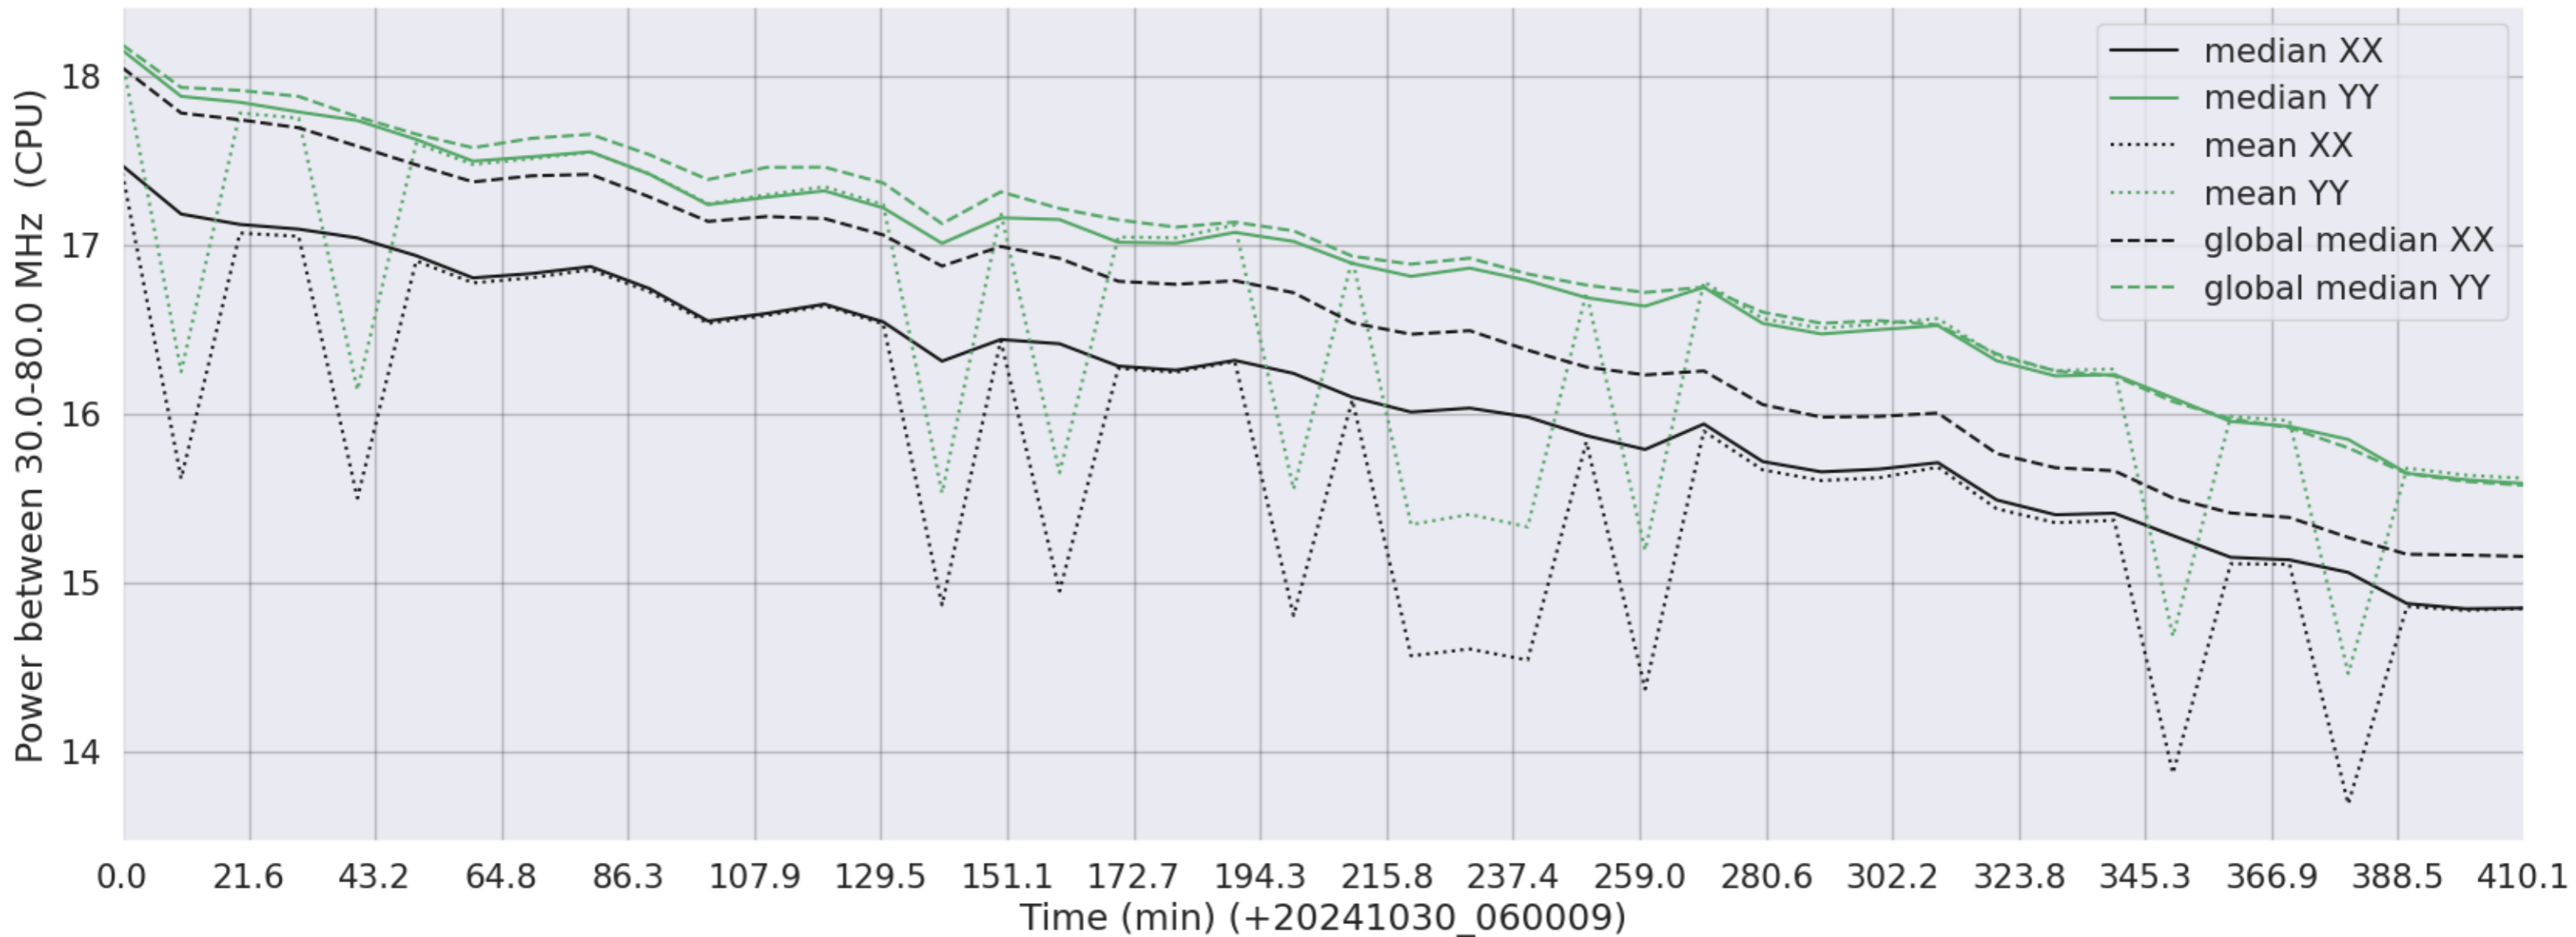

LWA246 - Correlator# 340 - XX FLAGS:Good - YY FLAGS:Good

LWA242 - Correlator# 339 - XX FLAGS:Good - YY FLAGS:Good