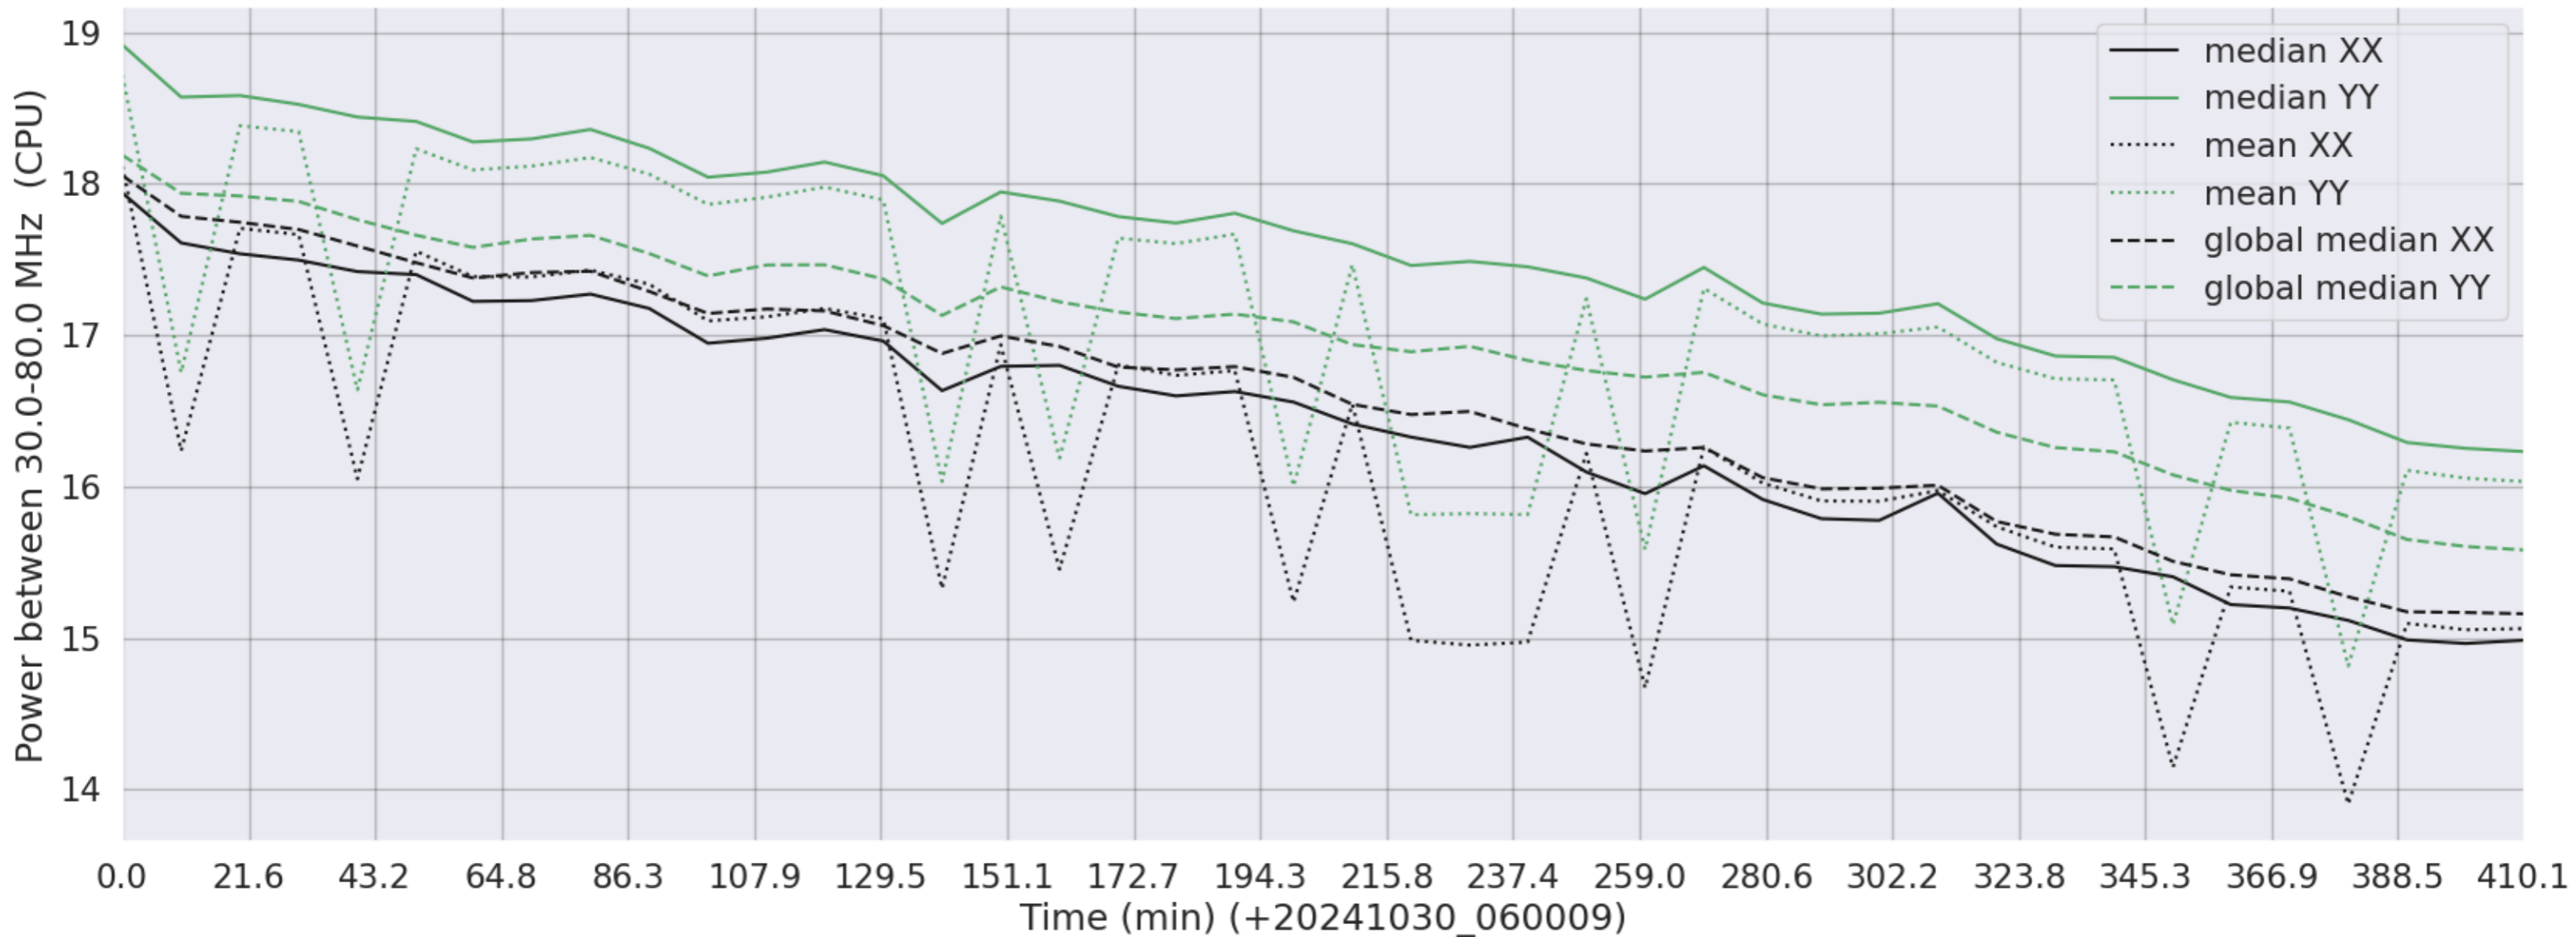

LWA219 - Correlator# 335 - XX FLAGS:Good - YY FLAGS:Good

LWA241 - Correlator# 336 - XX FLAGS:Good - YY FLAGS:Good

LWA223 - Correlator# 337 - XX FLAGS:Good - YY FLAGS:Good

LWA244 - Correlator# 338 - XX FLAGS:Good - YY FLAGS:BadSpecShape