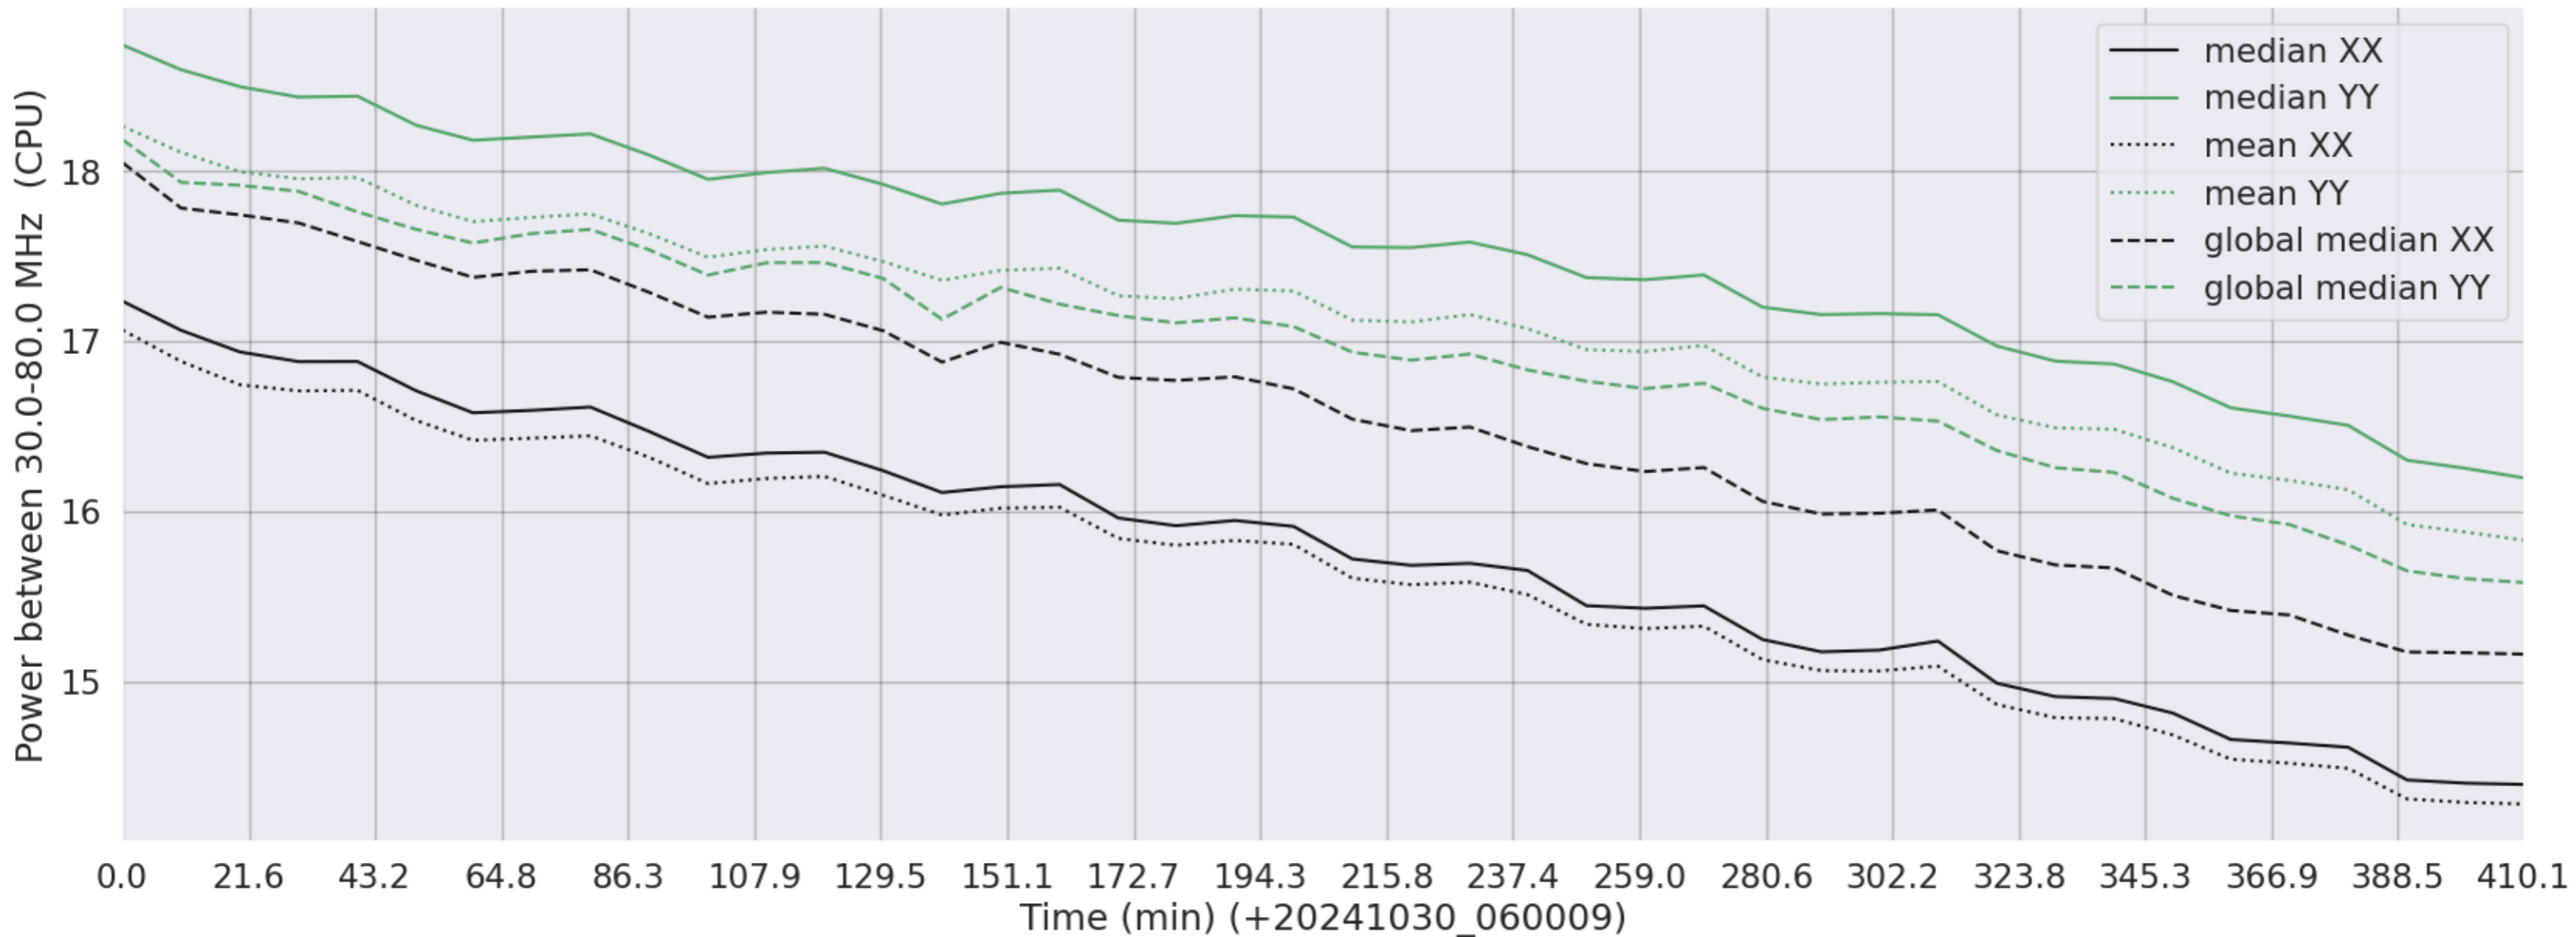

LWA095 - Correlator# 150 - XX FLAGS:LowPower - YY FLAGS:Good

LWA092 - Correlator# 149 - XX FLAGS:Good - YY FLAGS:Good