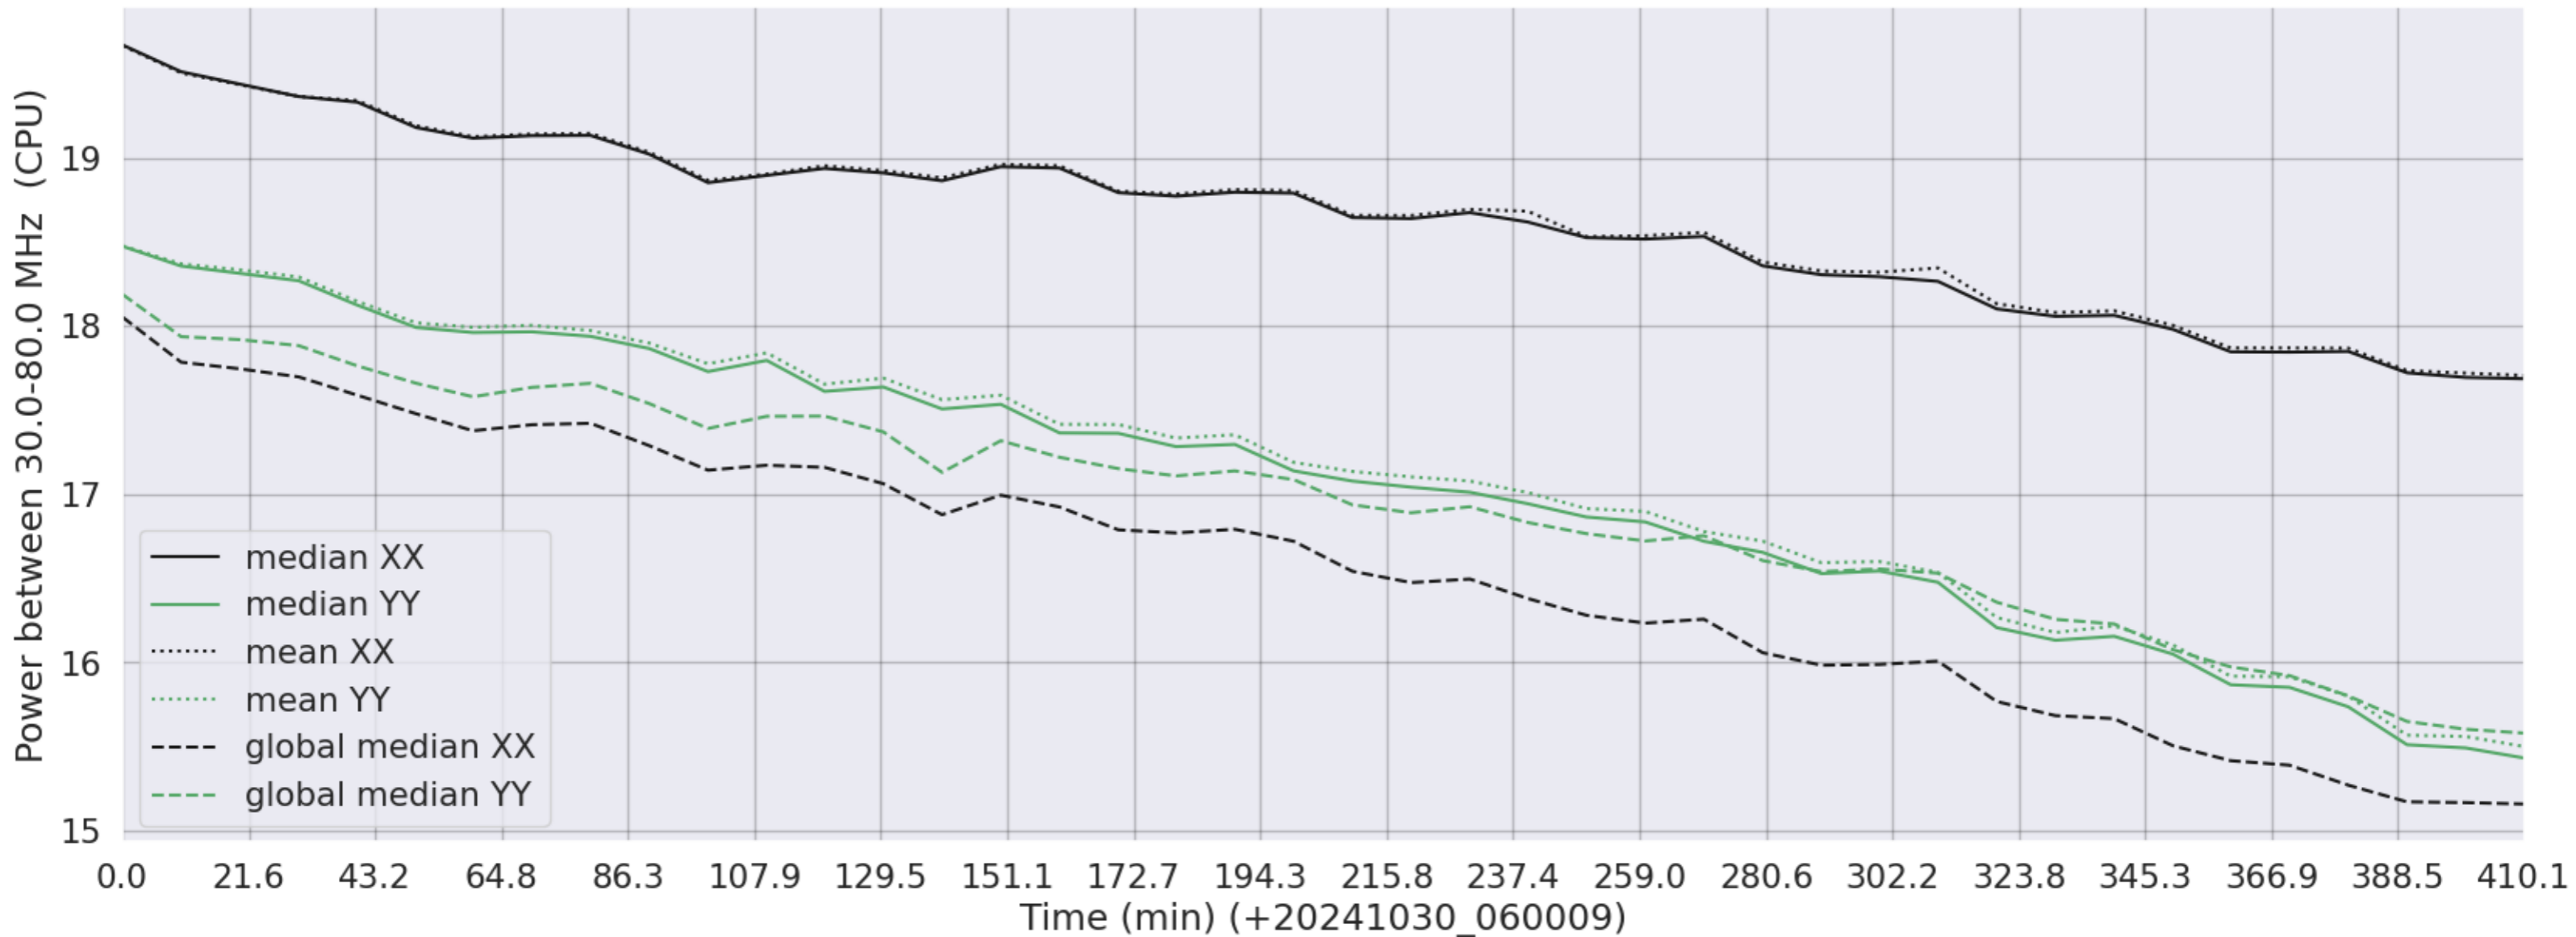

LWA352 - Correlator# 028 - XX FLAGS:Good - YY FLAGS:Good

LWA341 - Correlator# 029 - XX FLAGS:Good - YY FLAGS:Good

LWA362 - Correlator# 030 - XX FLAGS:Good - YY FLAGS:Good

LWA353 - Correlator# 031 - XX FLAGS:Good - YY FLAGS:Good