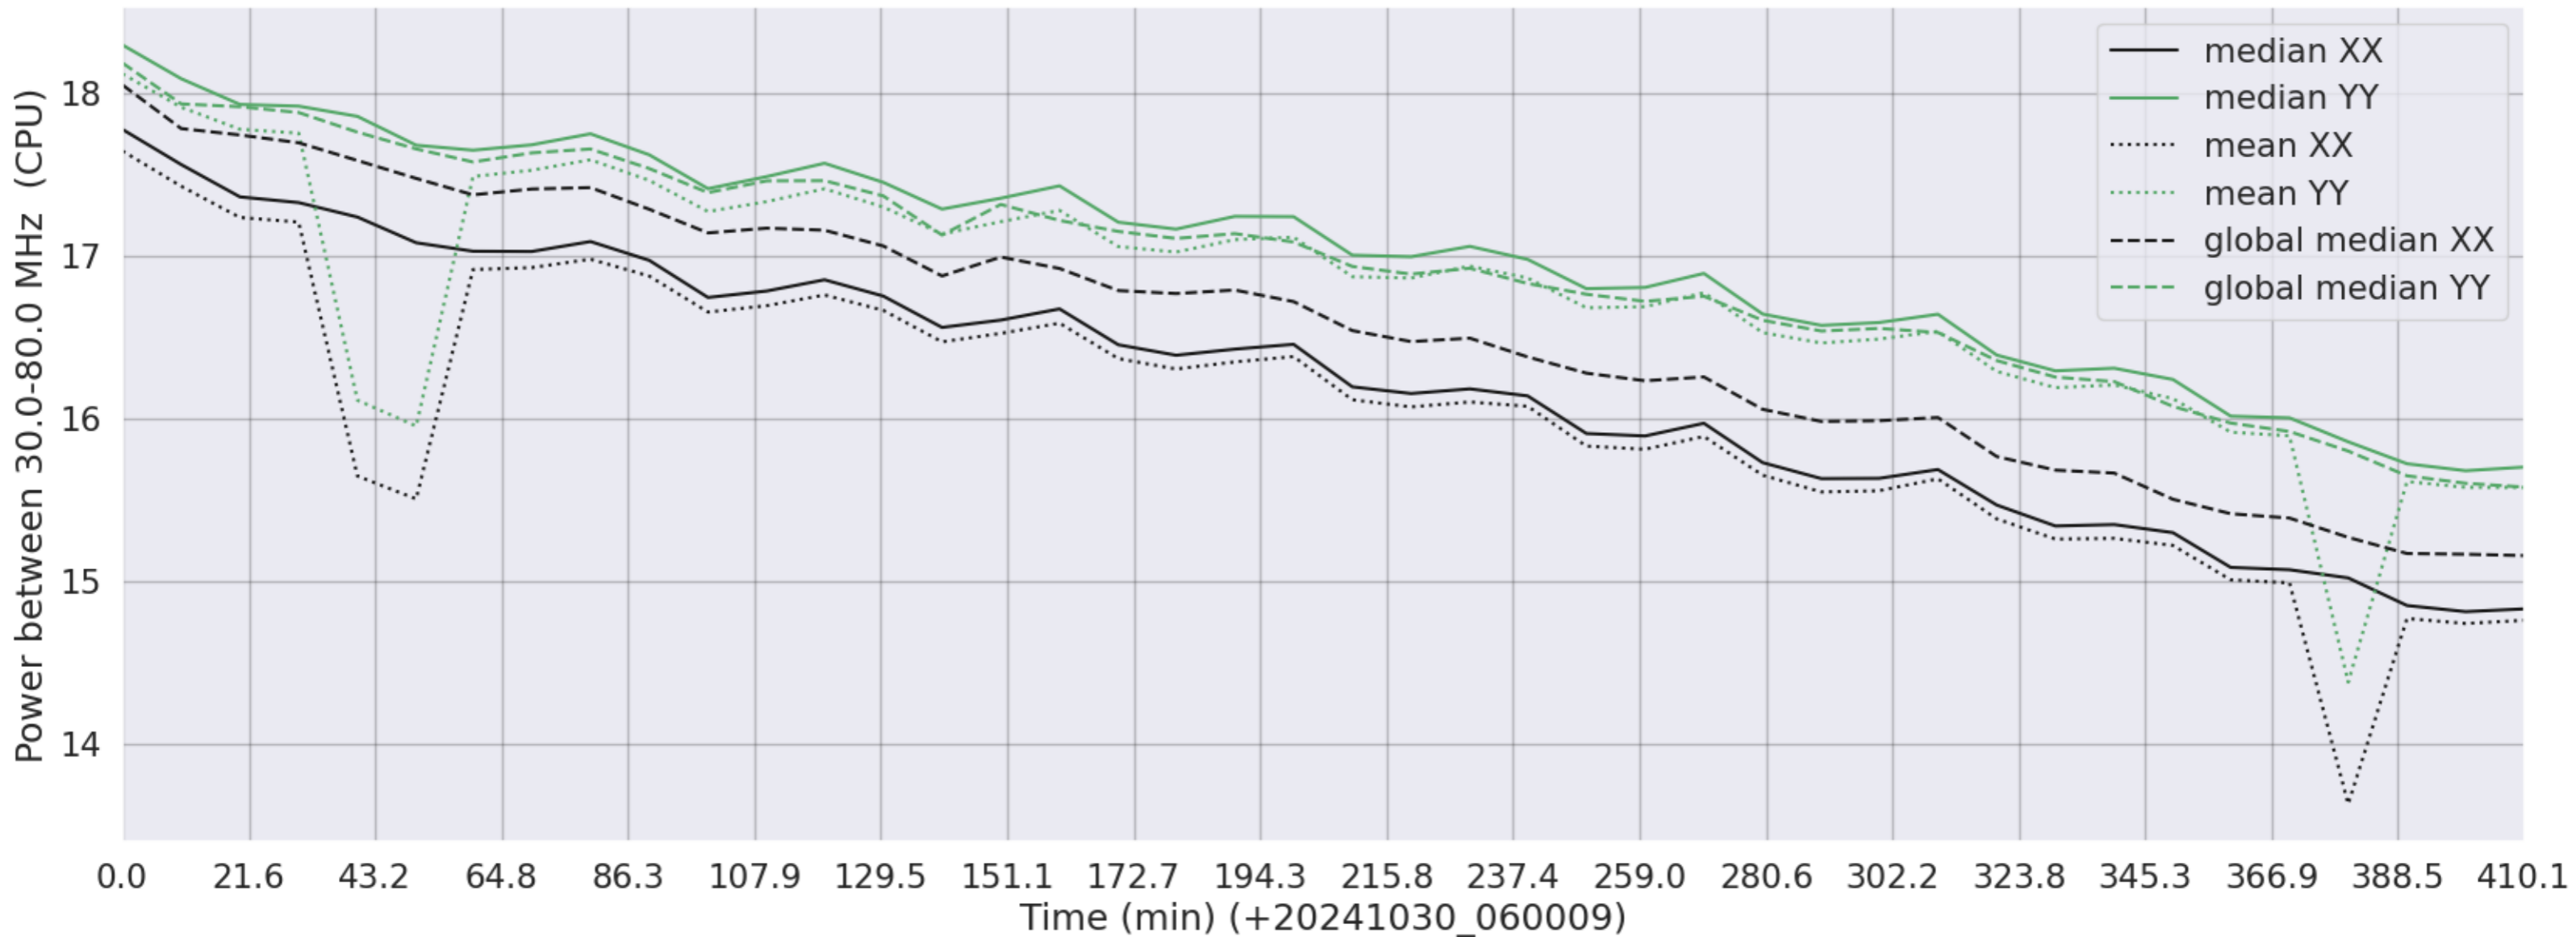

LWA132 - Correlator# 185 - XX FLAGS:Good - YY FLAGS:Good

LWA134 - Correlator# 184 - XX FLAGS:Good - YY FLAGS:Good