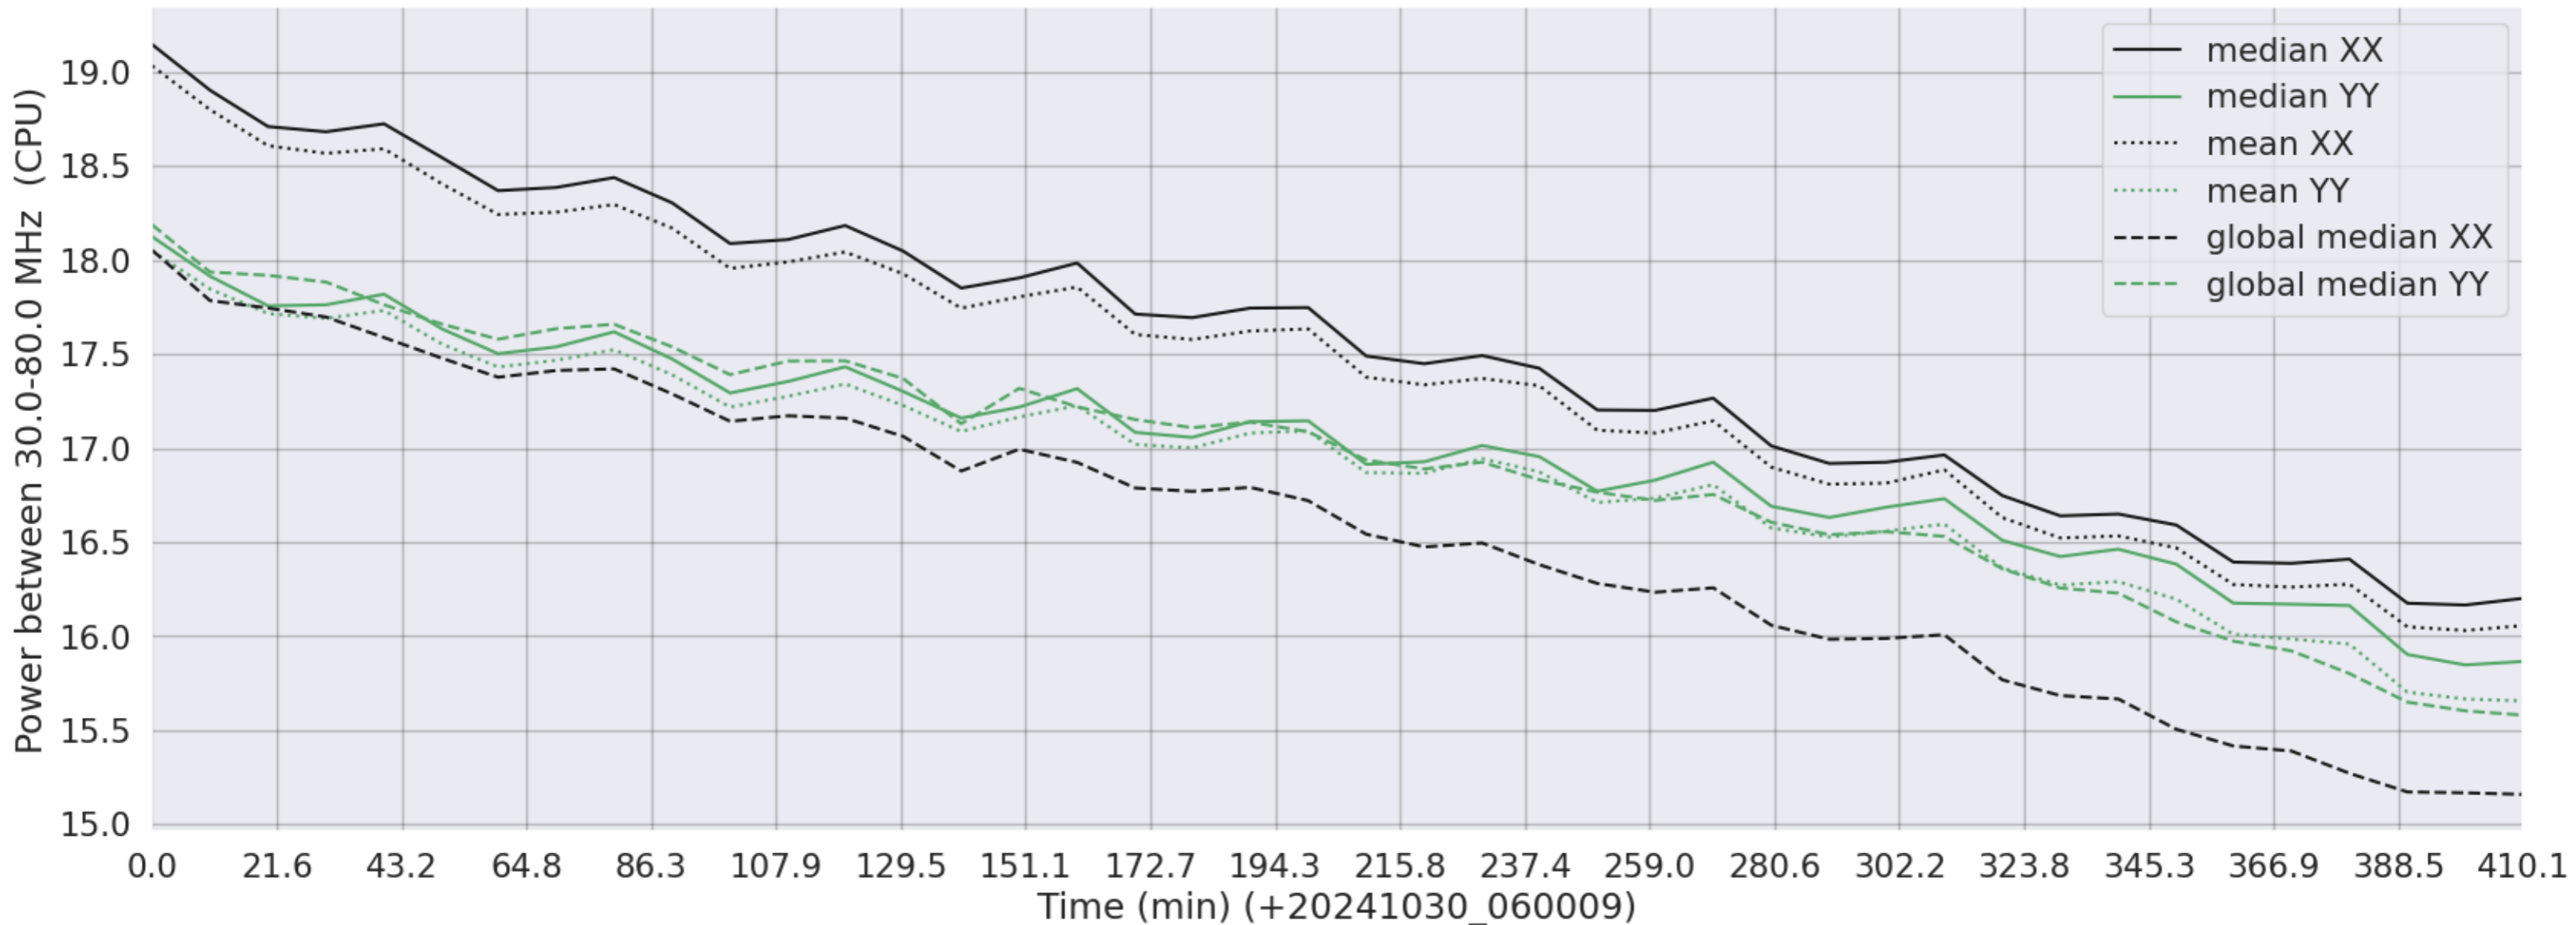

LWA069 - Correlator# 169 - XX FLAGS:Good - YY FLAGS:Good

LWA070 - Correlator# 168 - XX FLAGS:Good - YY FLAGS:Good