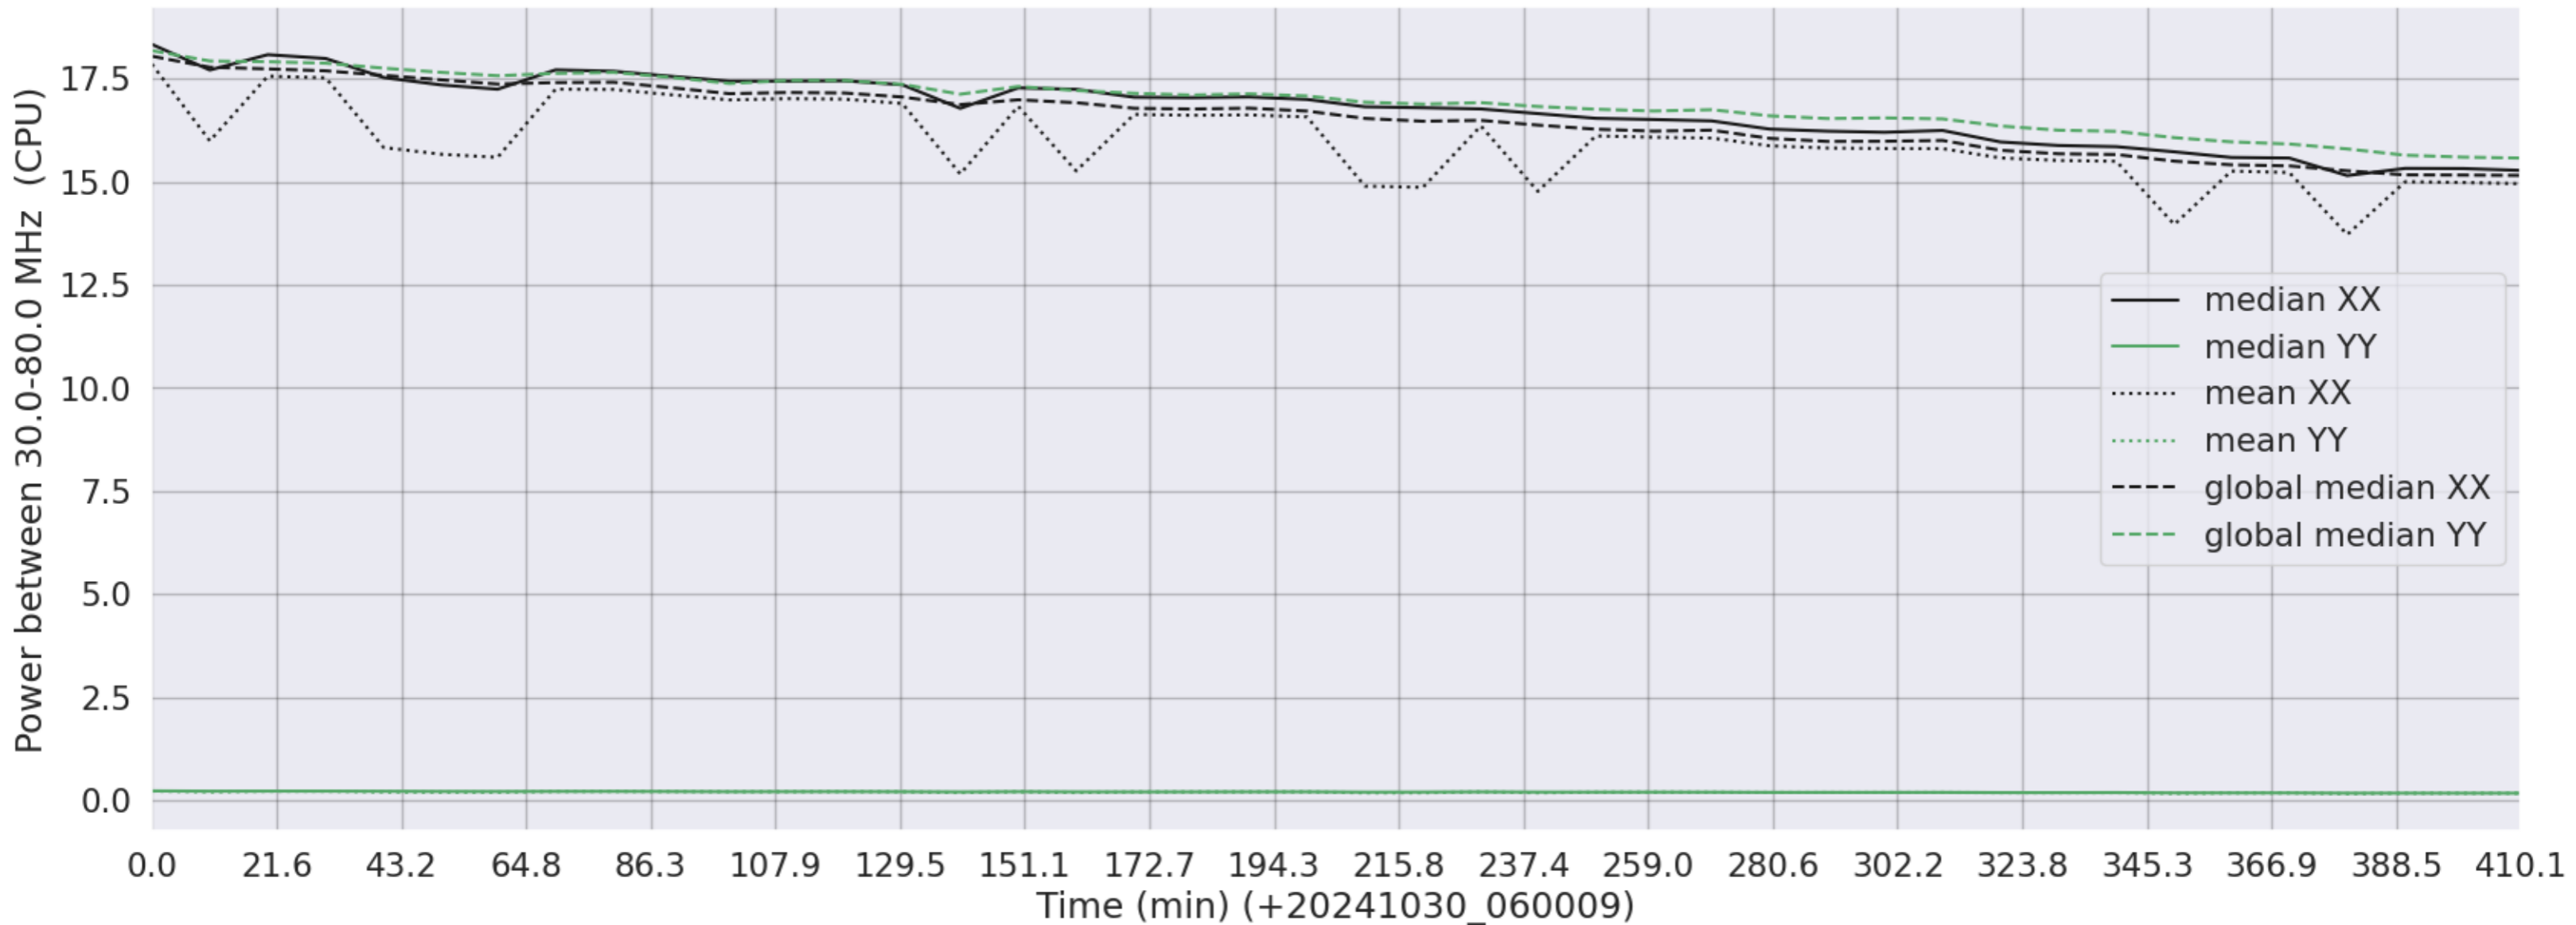

LWA189 - Correlator# 245 - XX FLAGS:Good - YY FLAGS:Good

LWA190 - Correlator# 244 - XX FLAGS:Good - YY FLAGS:LowPower