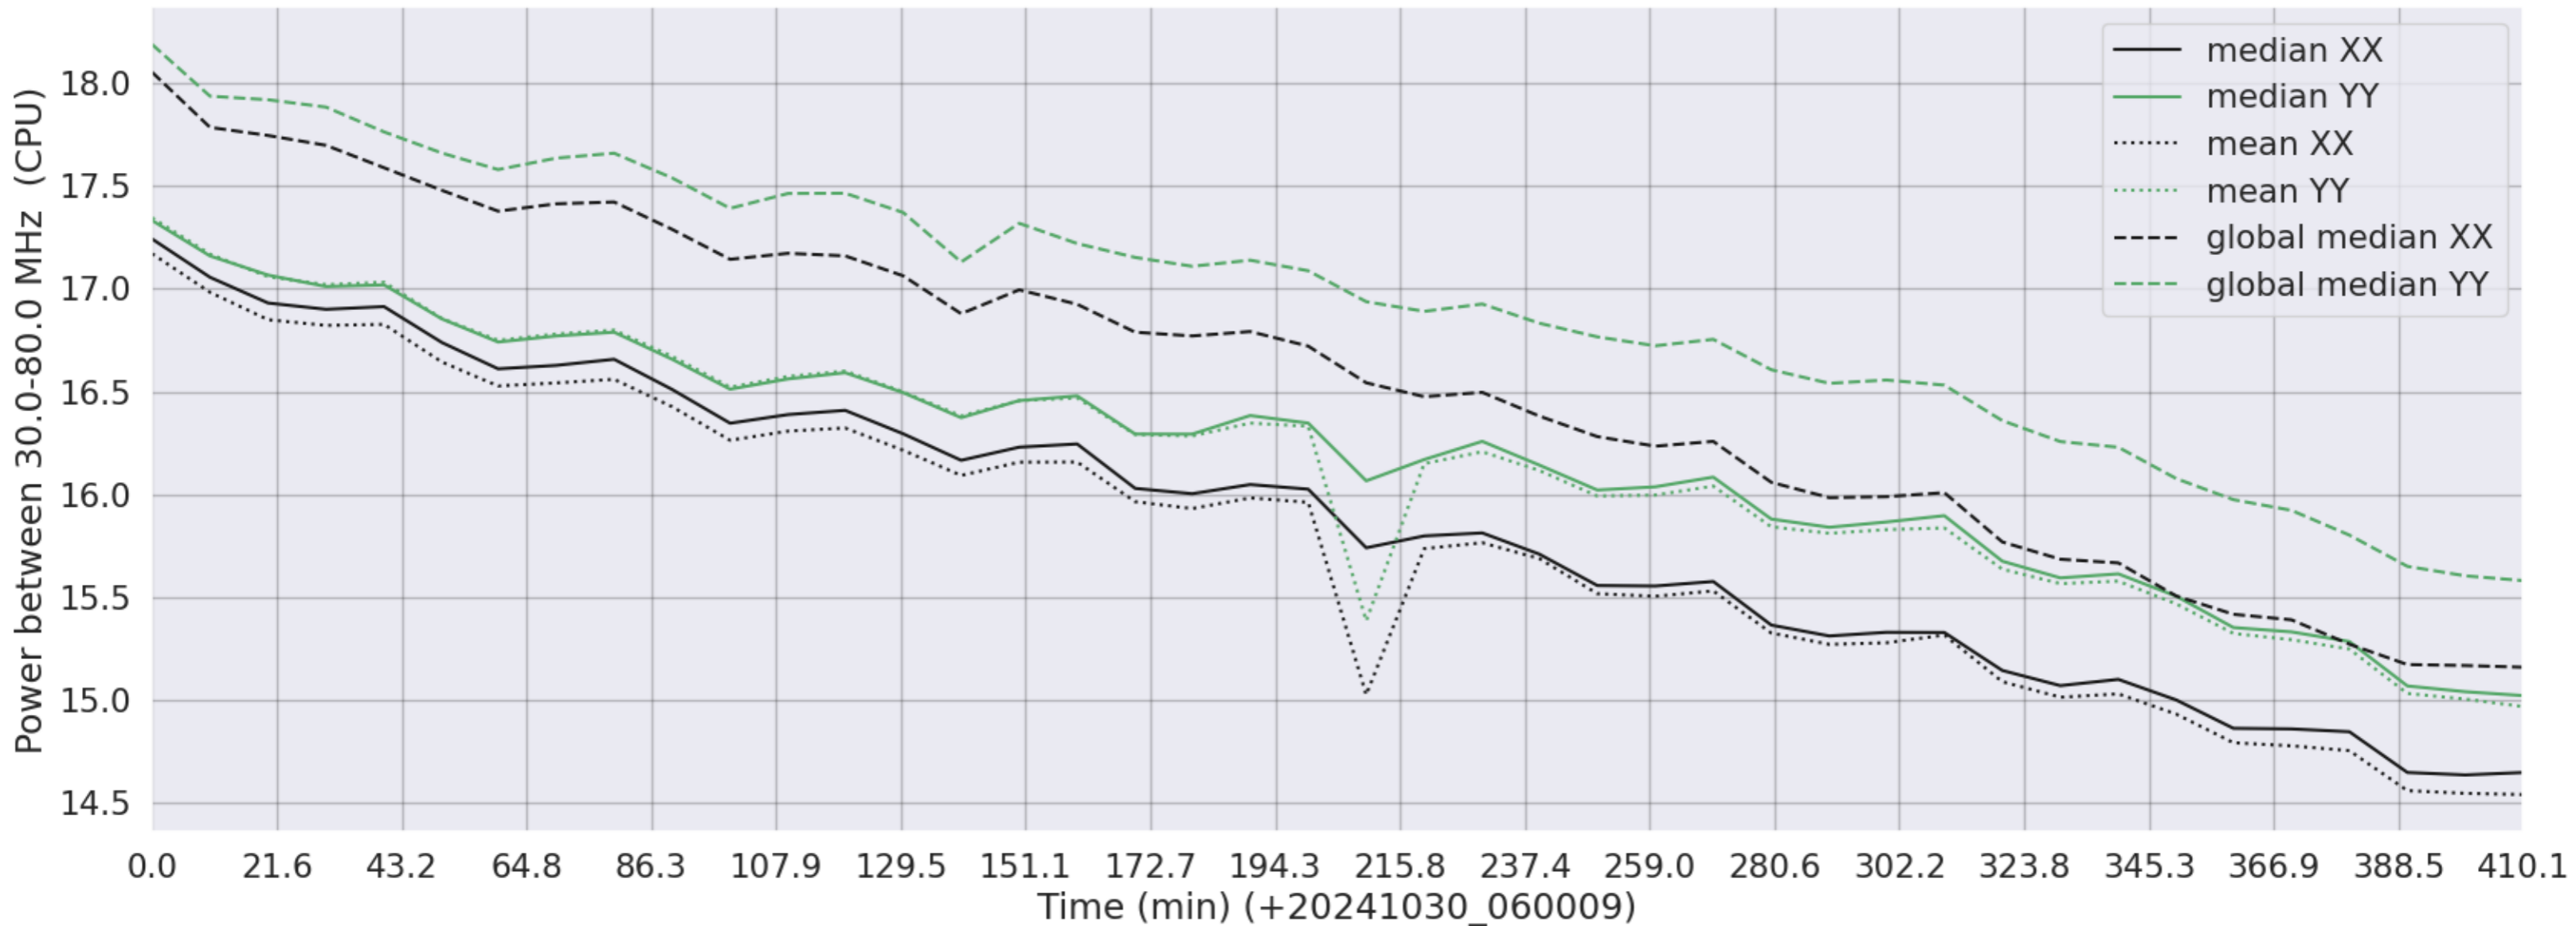

LWA075 - Correlator# 089 - XX FLAGS:Good - YY FLAGS:Good

LWA077 - Correlator# 088 - XX FLAGS:Good - YY FLAGS:Good