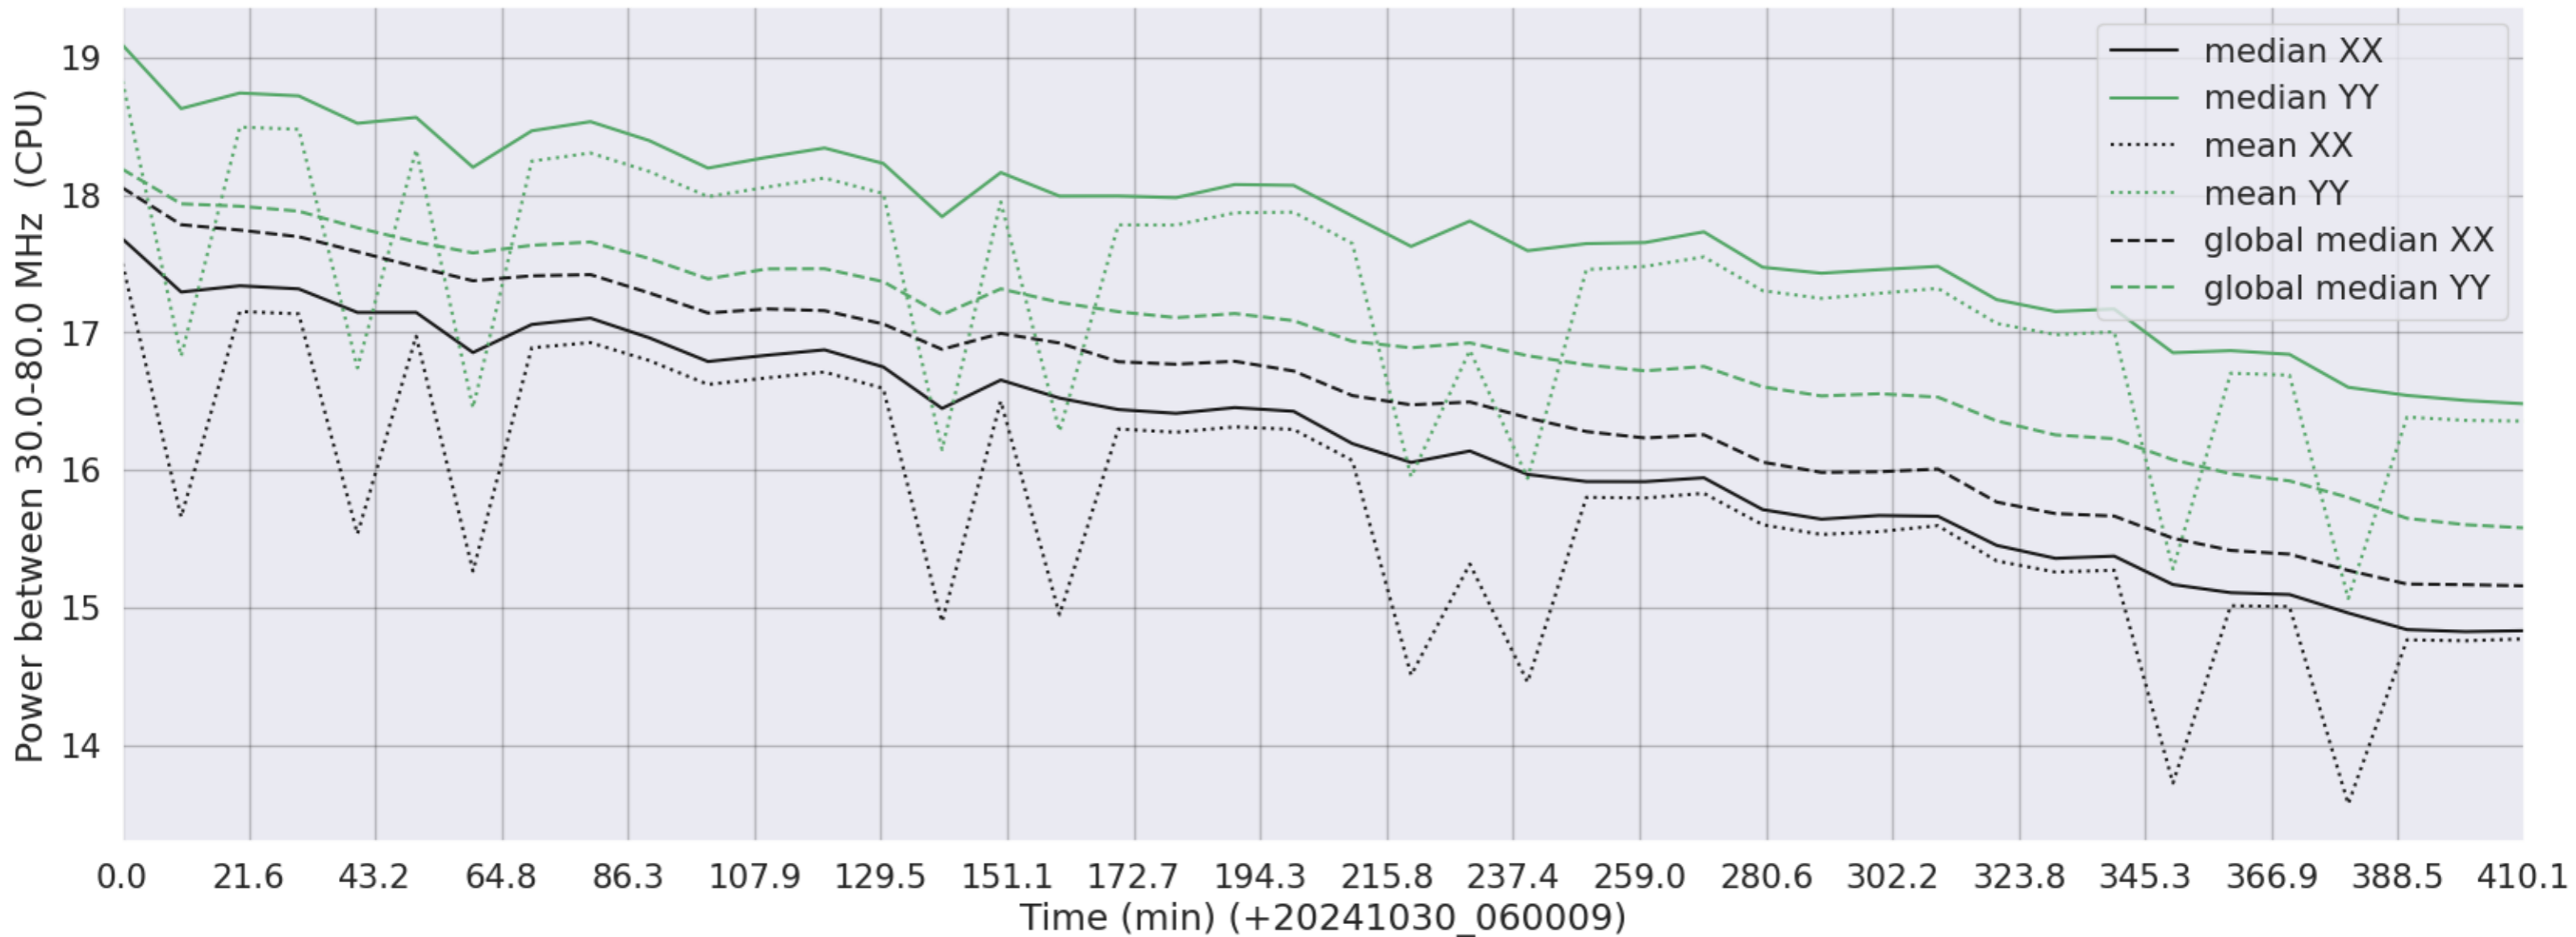

LWA195 - Correlator# 272 - XX FLAGS:Good - YY FLAGS:Good

LWA194 - Correlator# 273 - XX FLAGS:Good - YY FLAGS:Good

LWA197 - Correlator# 274 - XX FLAGS:Good - YY FLAGS:Good

LWA196 - Correlator# 275 - XX FLAGS:Good - YY FLAGS:Good