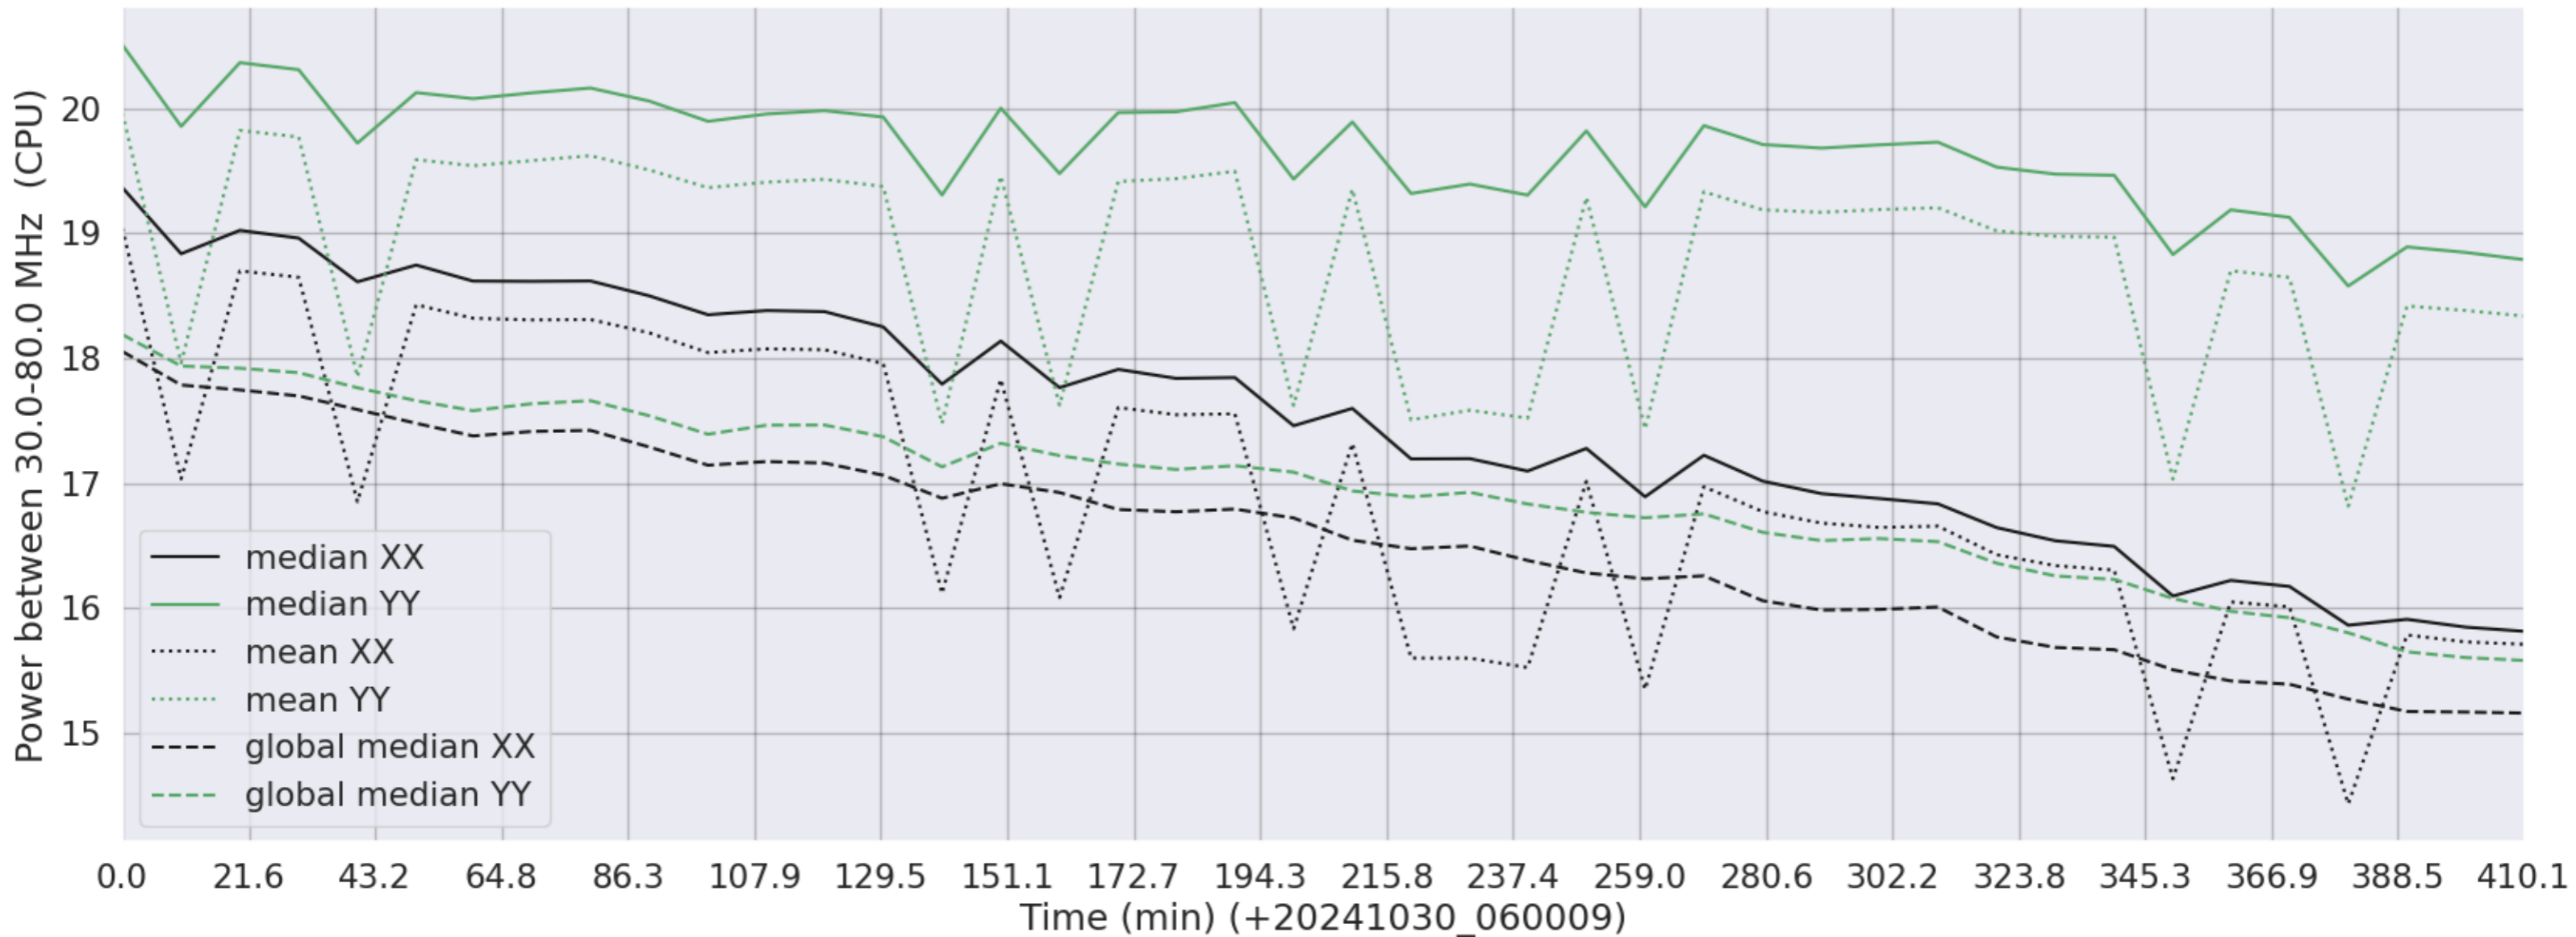

LWA315 - Correlator# 350 - XX FLAGS:LowPower - YY FLAGS:Good

LWA264 - Correlator# 349 - XX FLAGS:Good - YY FLAGS:Good