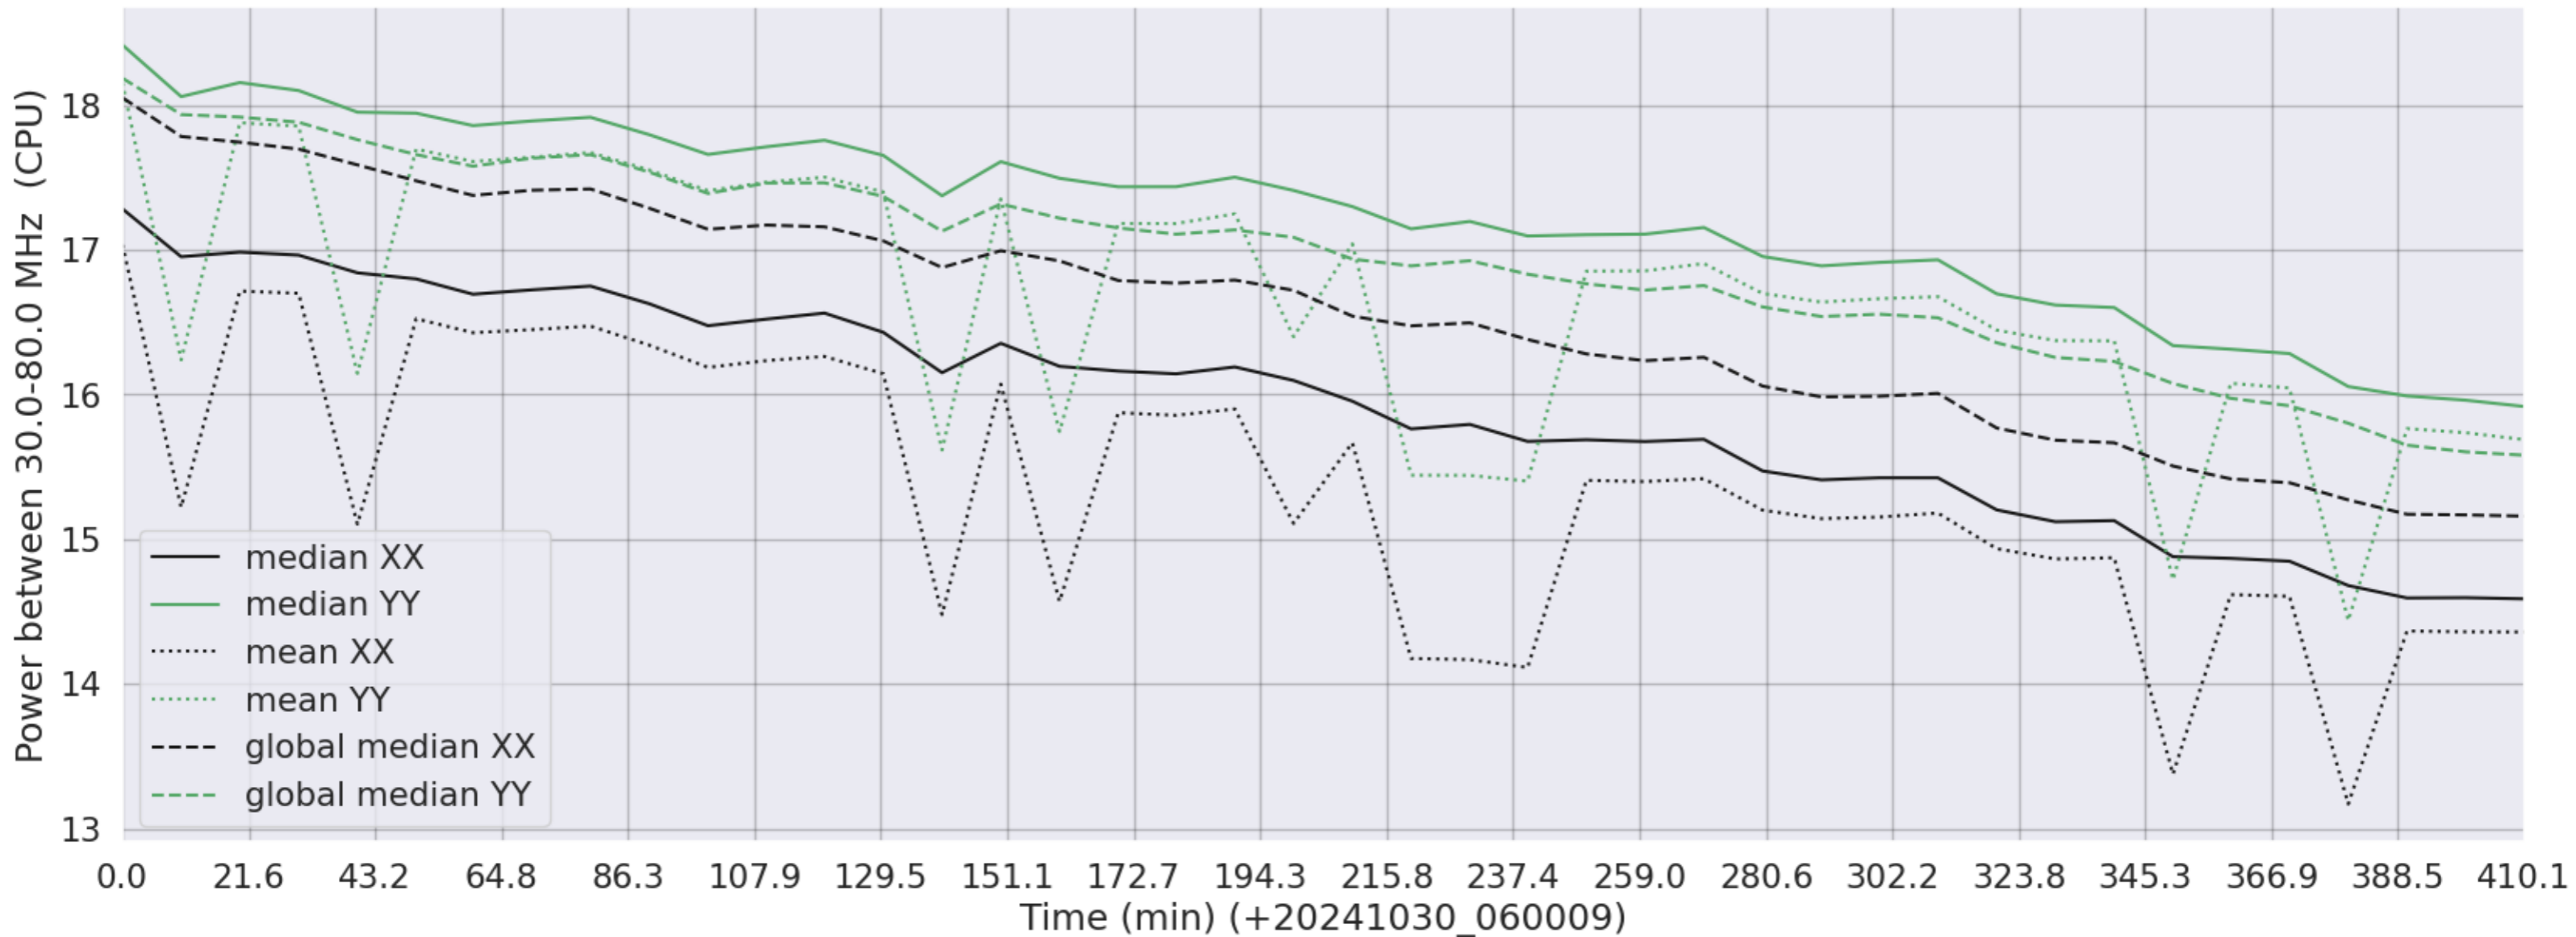

LWA205 - Correlator# 297 - XX FLAGS:Good - YY FLAGS:Good

LWA206 - Correlator# 296 - XX FLAGS:Good - YY FLAGS:Good