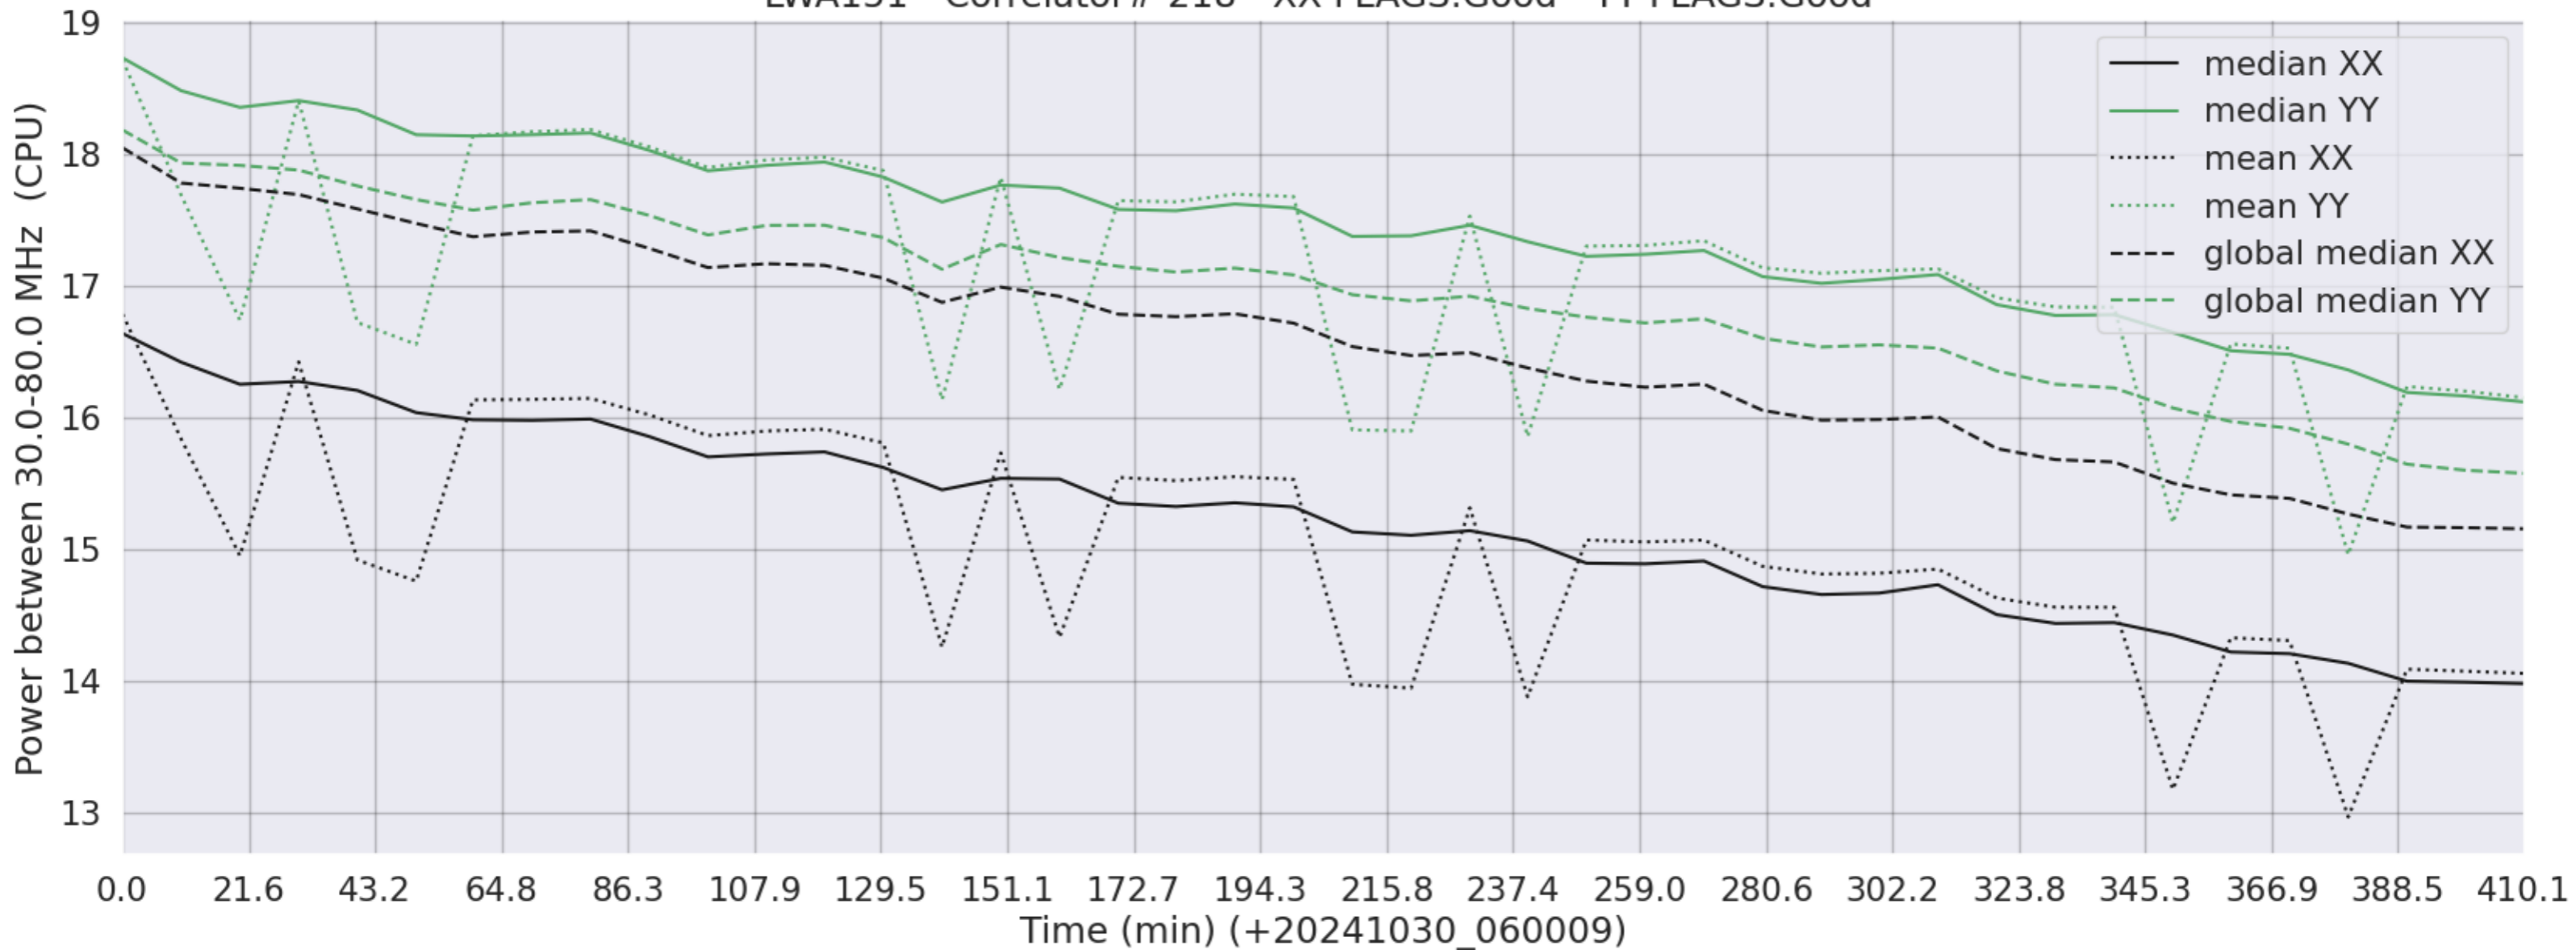

LWA172 - Correlator# 219 - XX FLAGS:Good - YY FLAGS:Good

LWA151 - Correlator# 218 - XX FLAGS:Good - YY FLAGS:Good