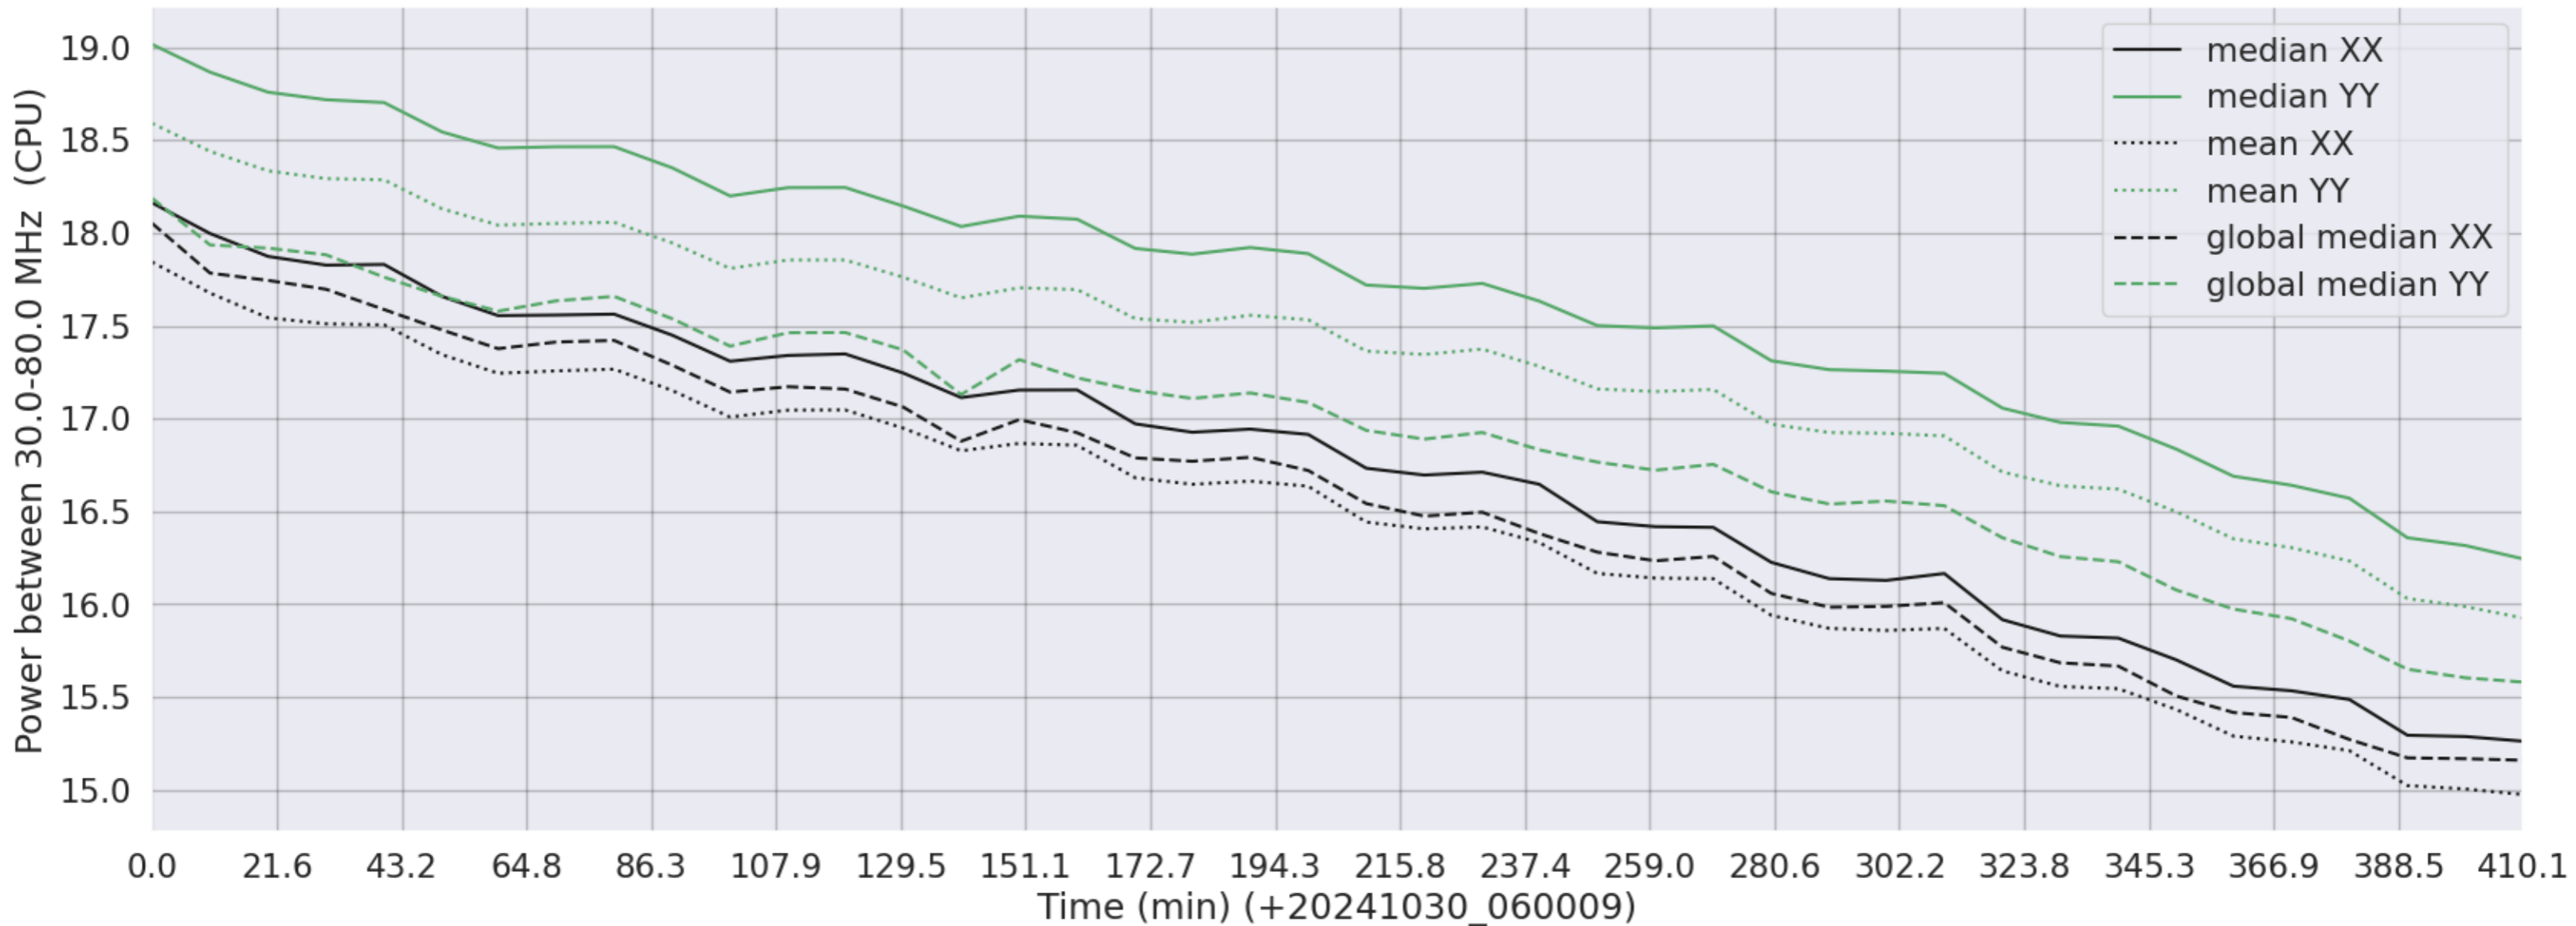

LWA121 - Correlator# 153 - XX FLAGS:Good - YY FLAGS:Good

LWA122 - Correlator# 152 - XX FLAGS:Good - YY FLAGS:Good