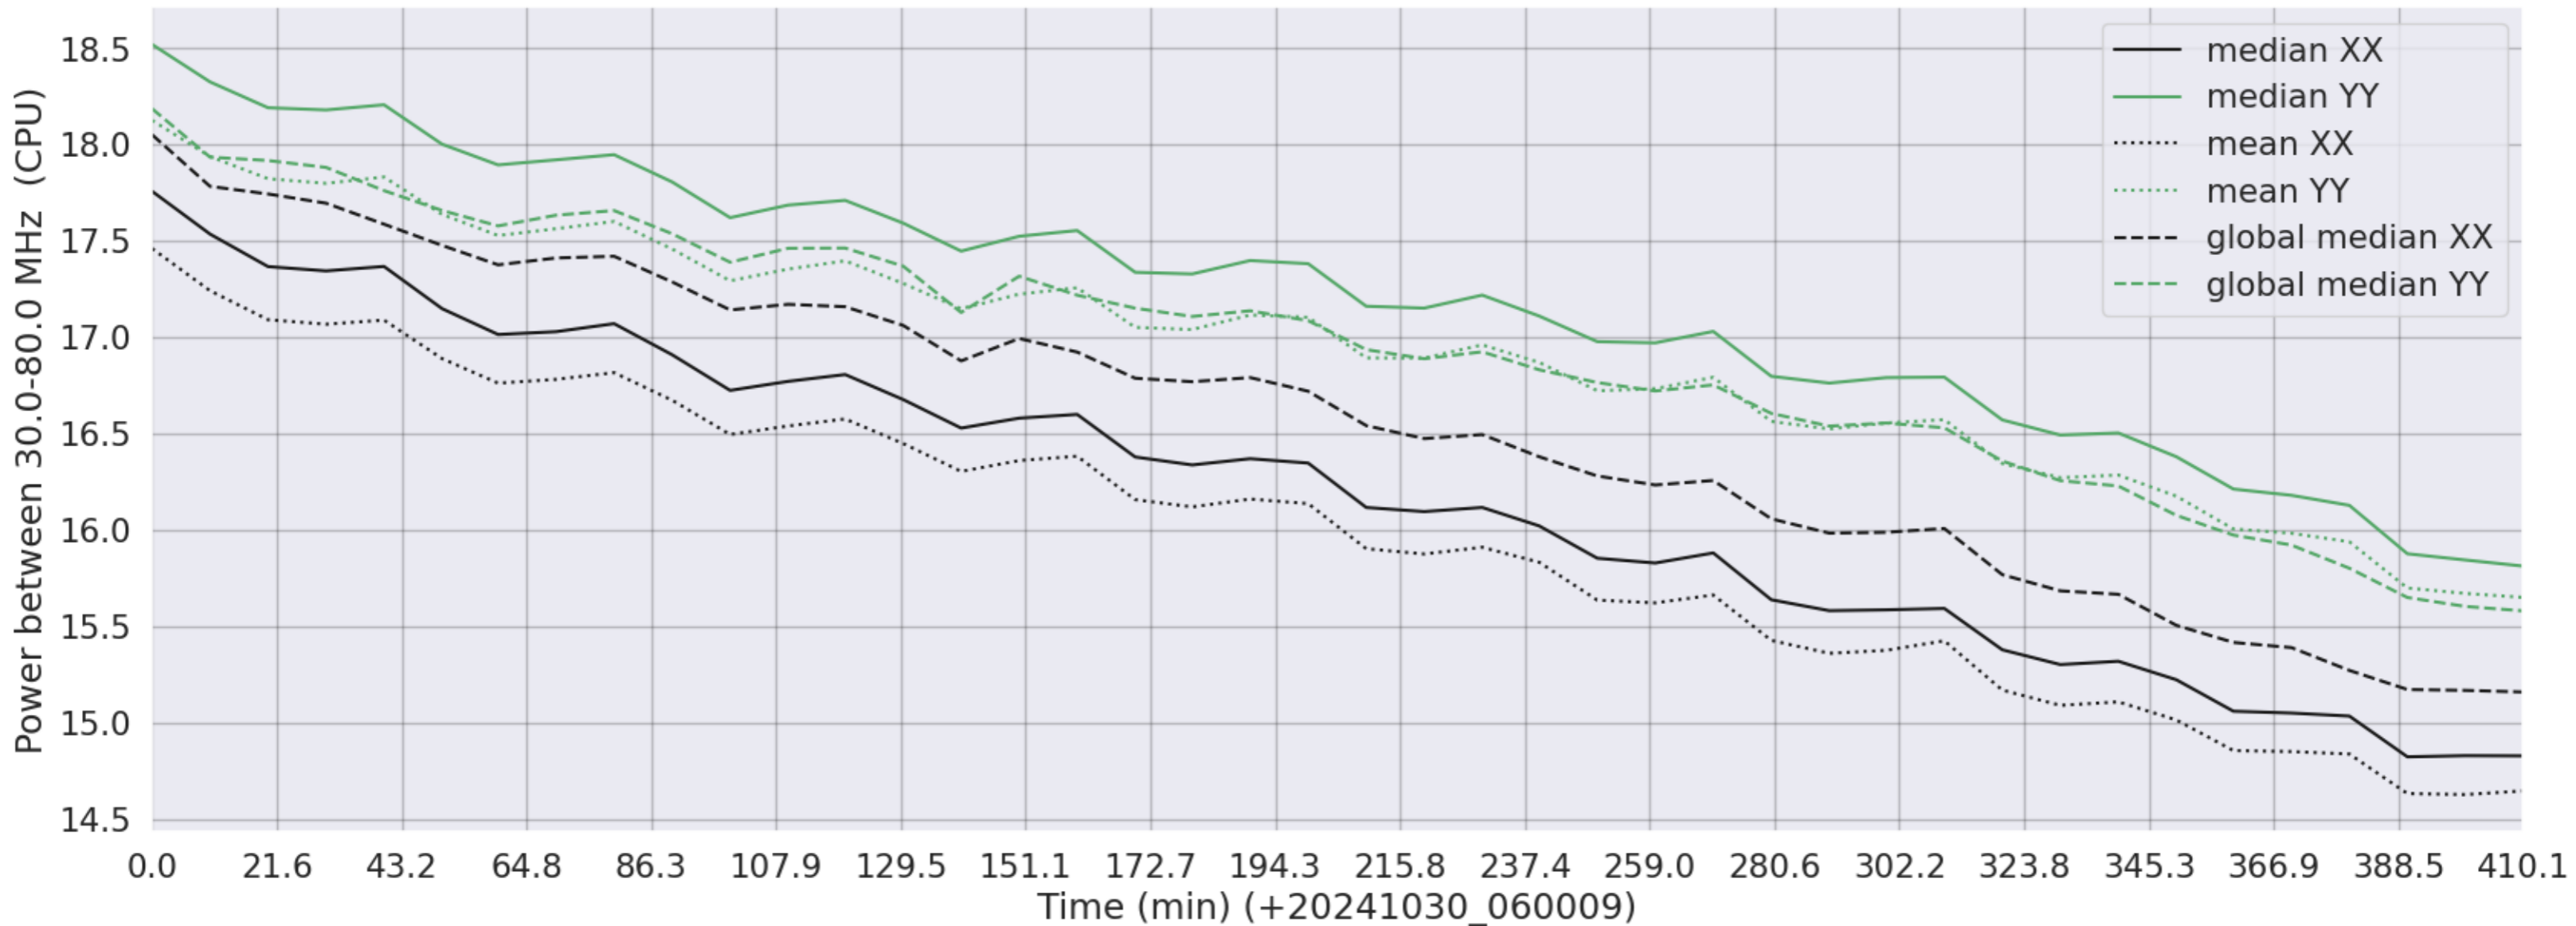

LWA035 - Correlator# 160 - XX FLAGS:Good - YY FLAGS:Good

LWA033 - Correlator# 161 - XX FLAGS:Good - YY FLAGS:Good

LWA034 - Correlator# 162 - XX FLAGS:Good - YY FLAGS:Good

LWA036 - Correlator# 163 - XX FLAGS:Good - YY FLAGS:Good