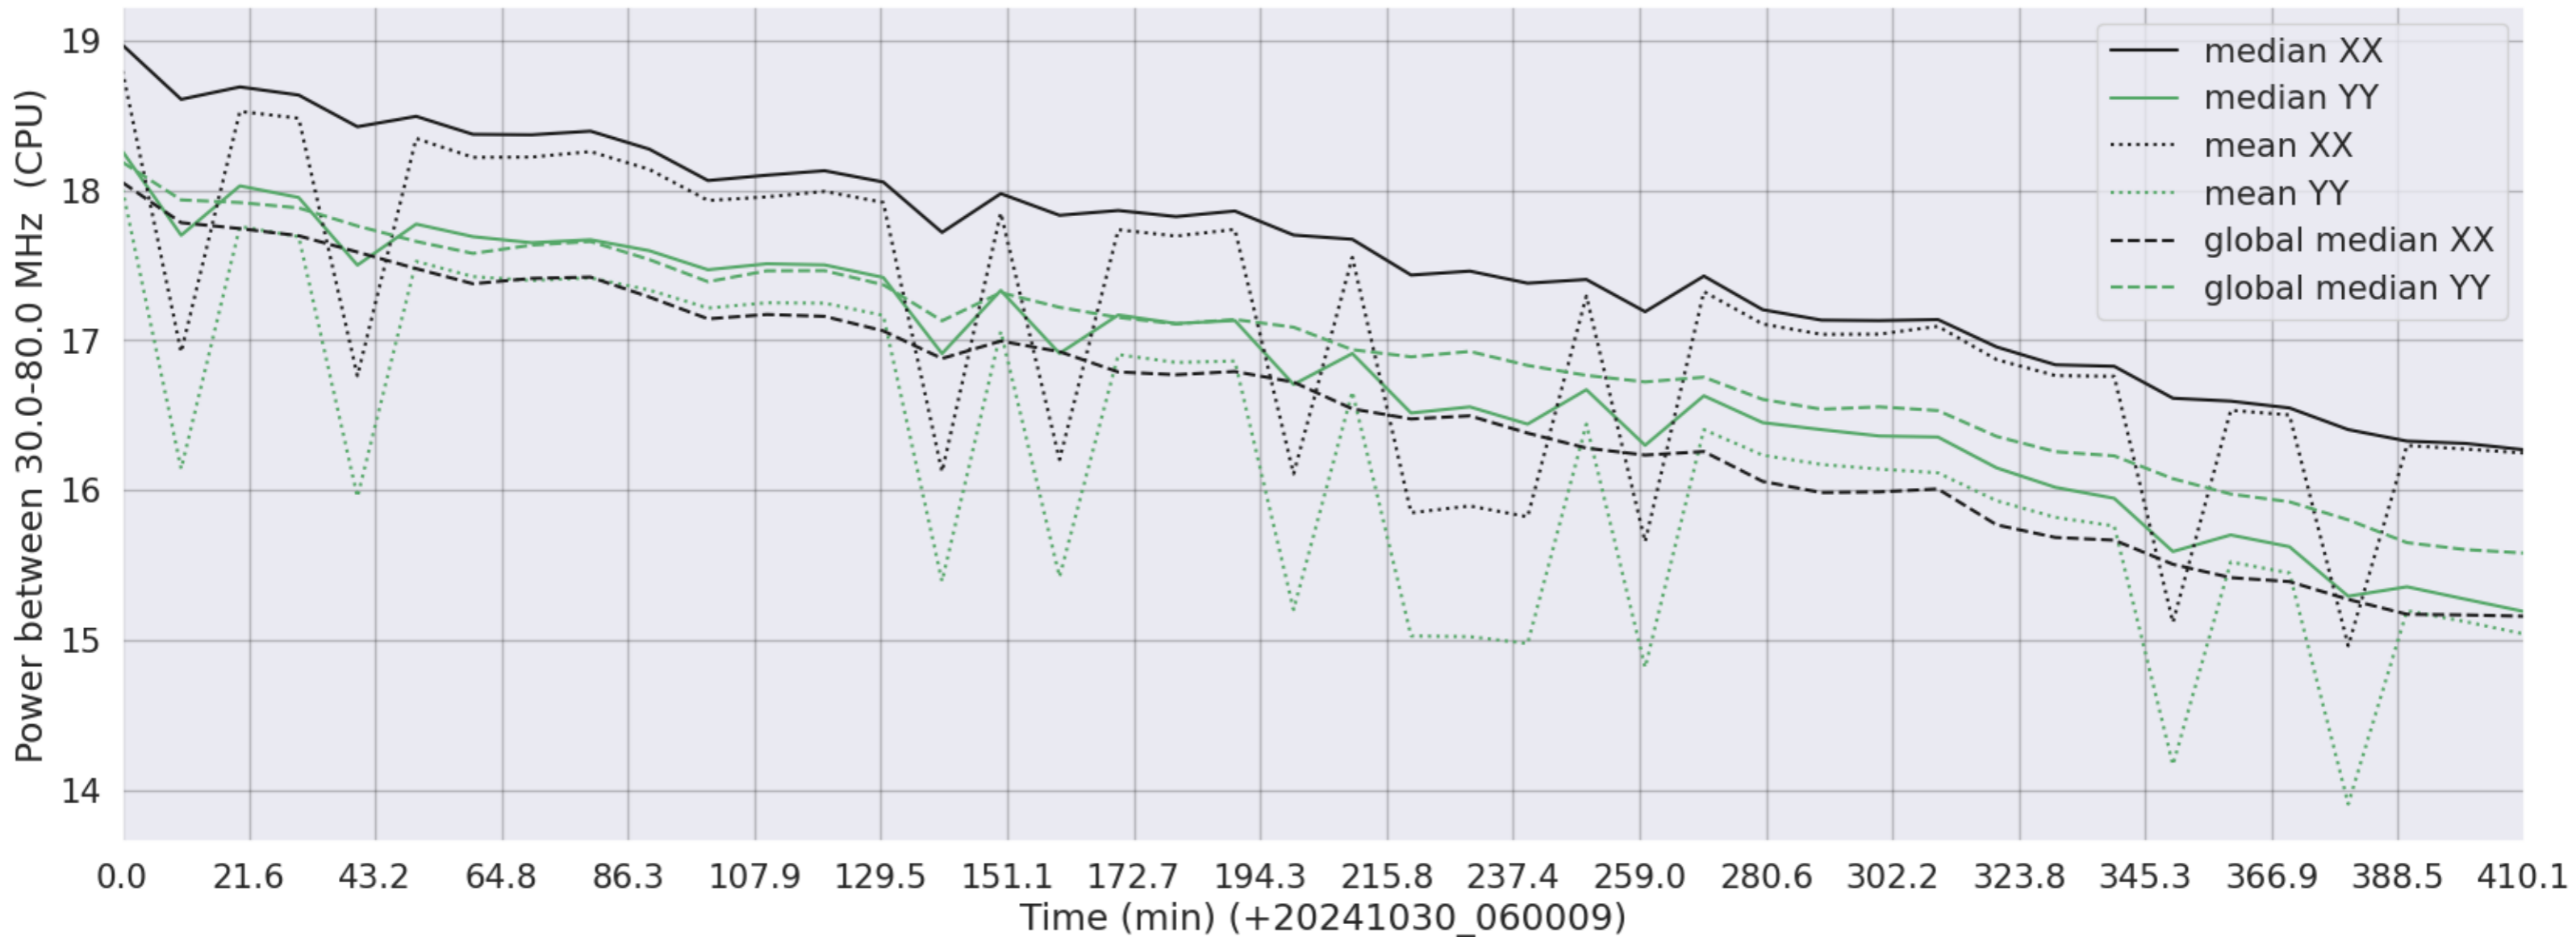

LWA248 - Correlator# 343 - XX FLAGS:Good - YY FLAGS:Good

LWA251 - Correlator# 344 - XX FLAGS:Good - YY FLAGS:Good

LWA250 - Correlator# 345 - XX FLAGS:Good - YY FLAGS:Good

LWA261 - Correlator# 346 - XX FLAGS:Good - YY FLAGS:Good