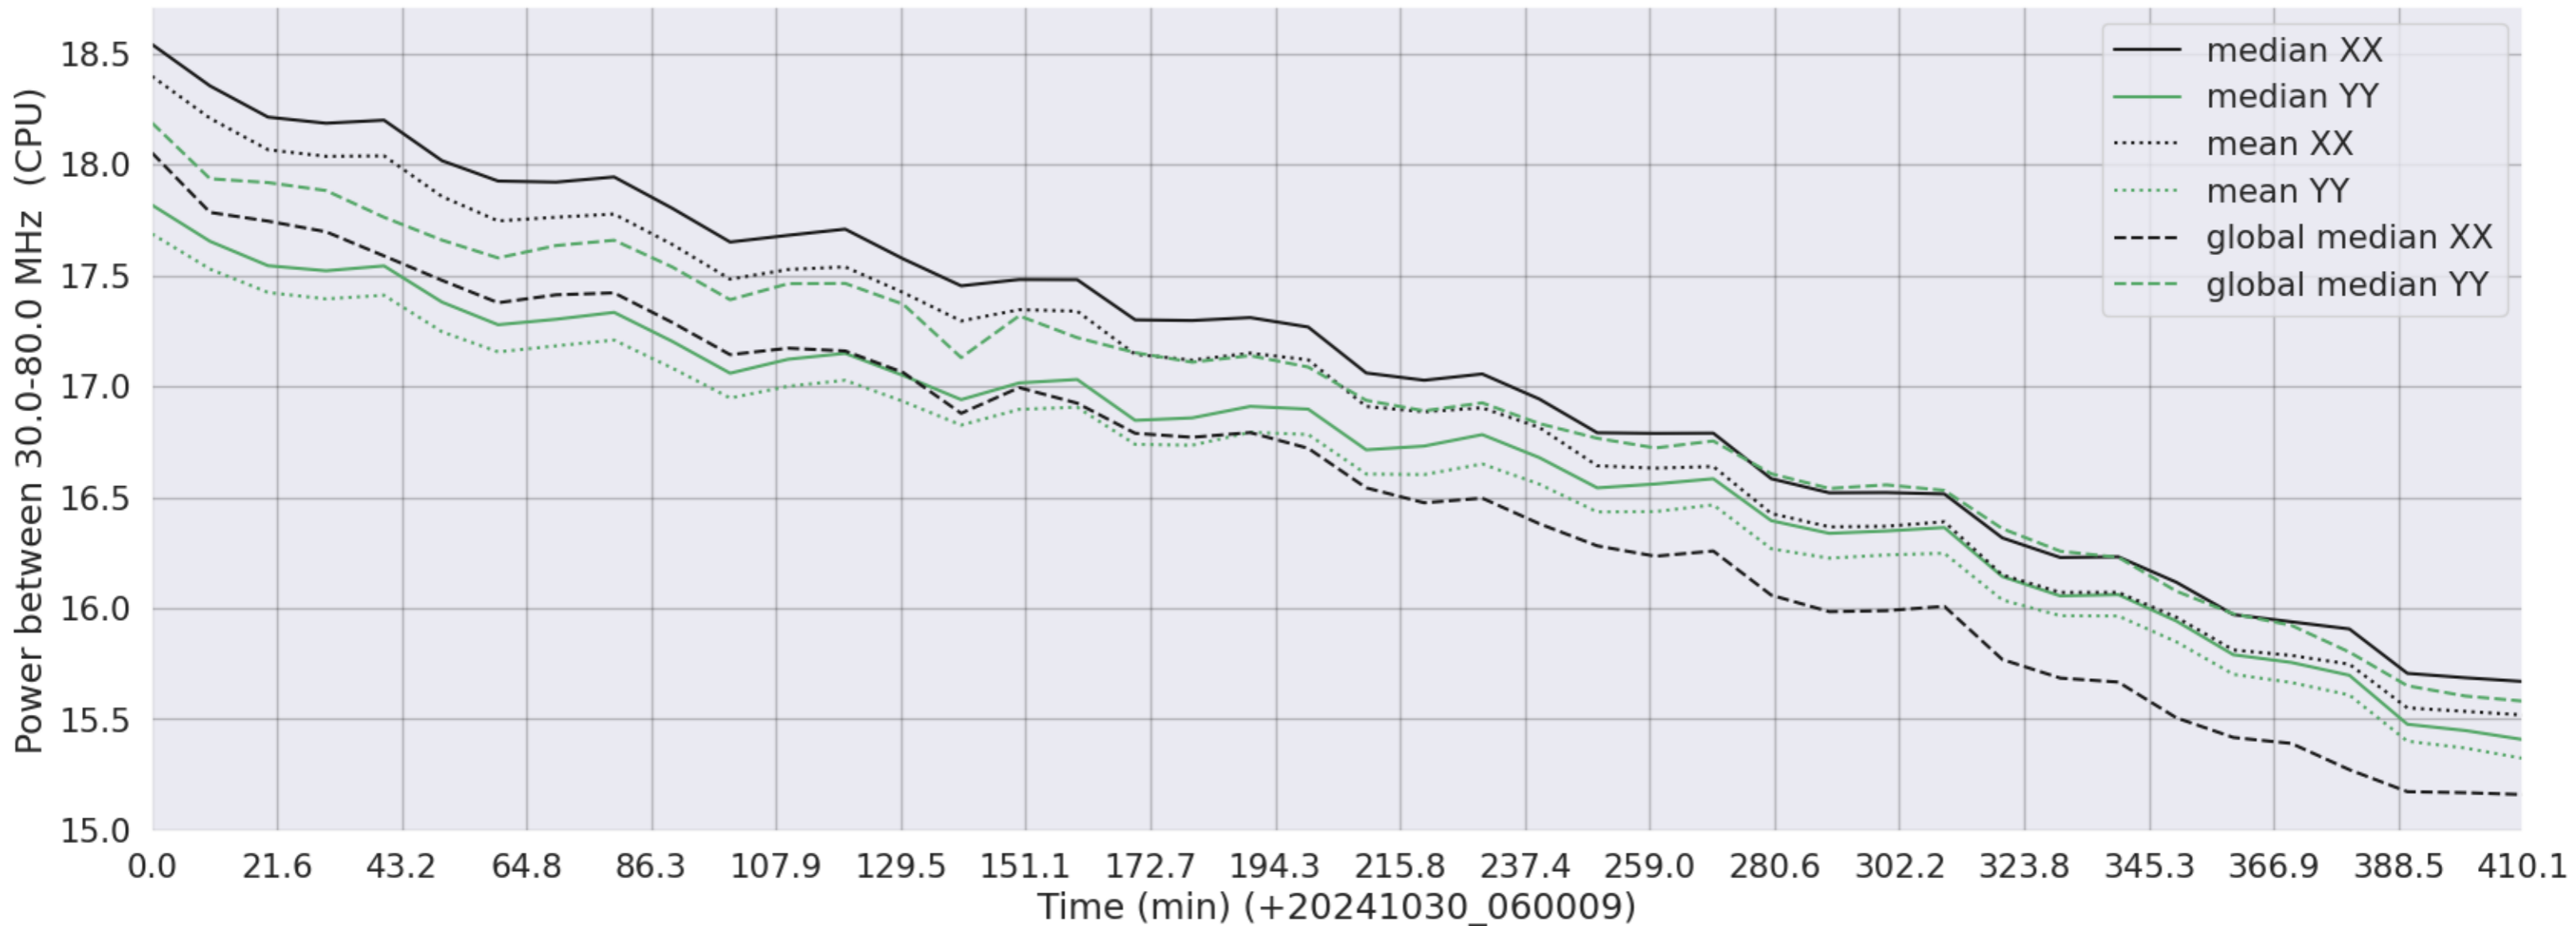

LWA055 - Correlator# 121 - XX FLAGS:Good - YY FLAGS:Good

LWA084 - Correlator# 120 - XX FLAGS:Good - YY FLAGS:Good