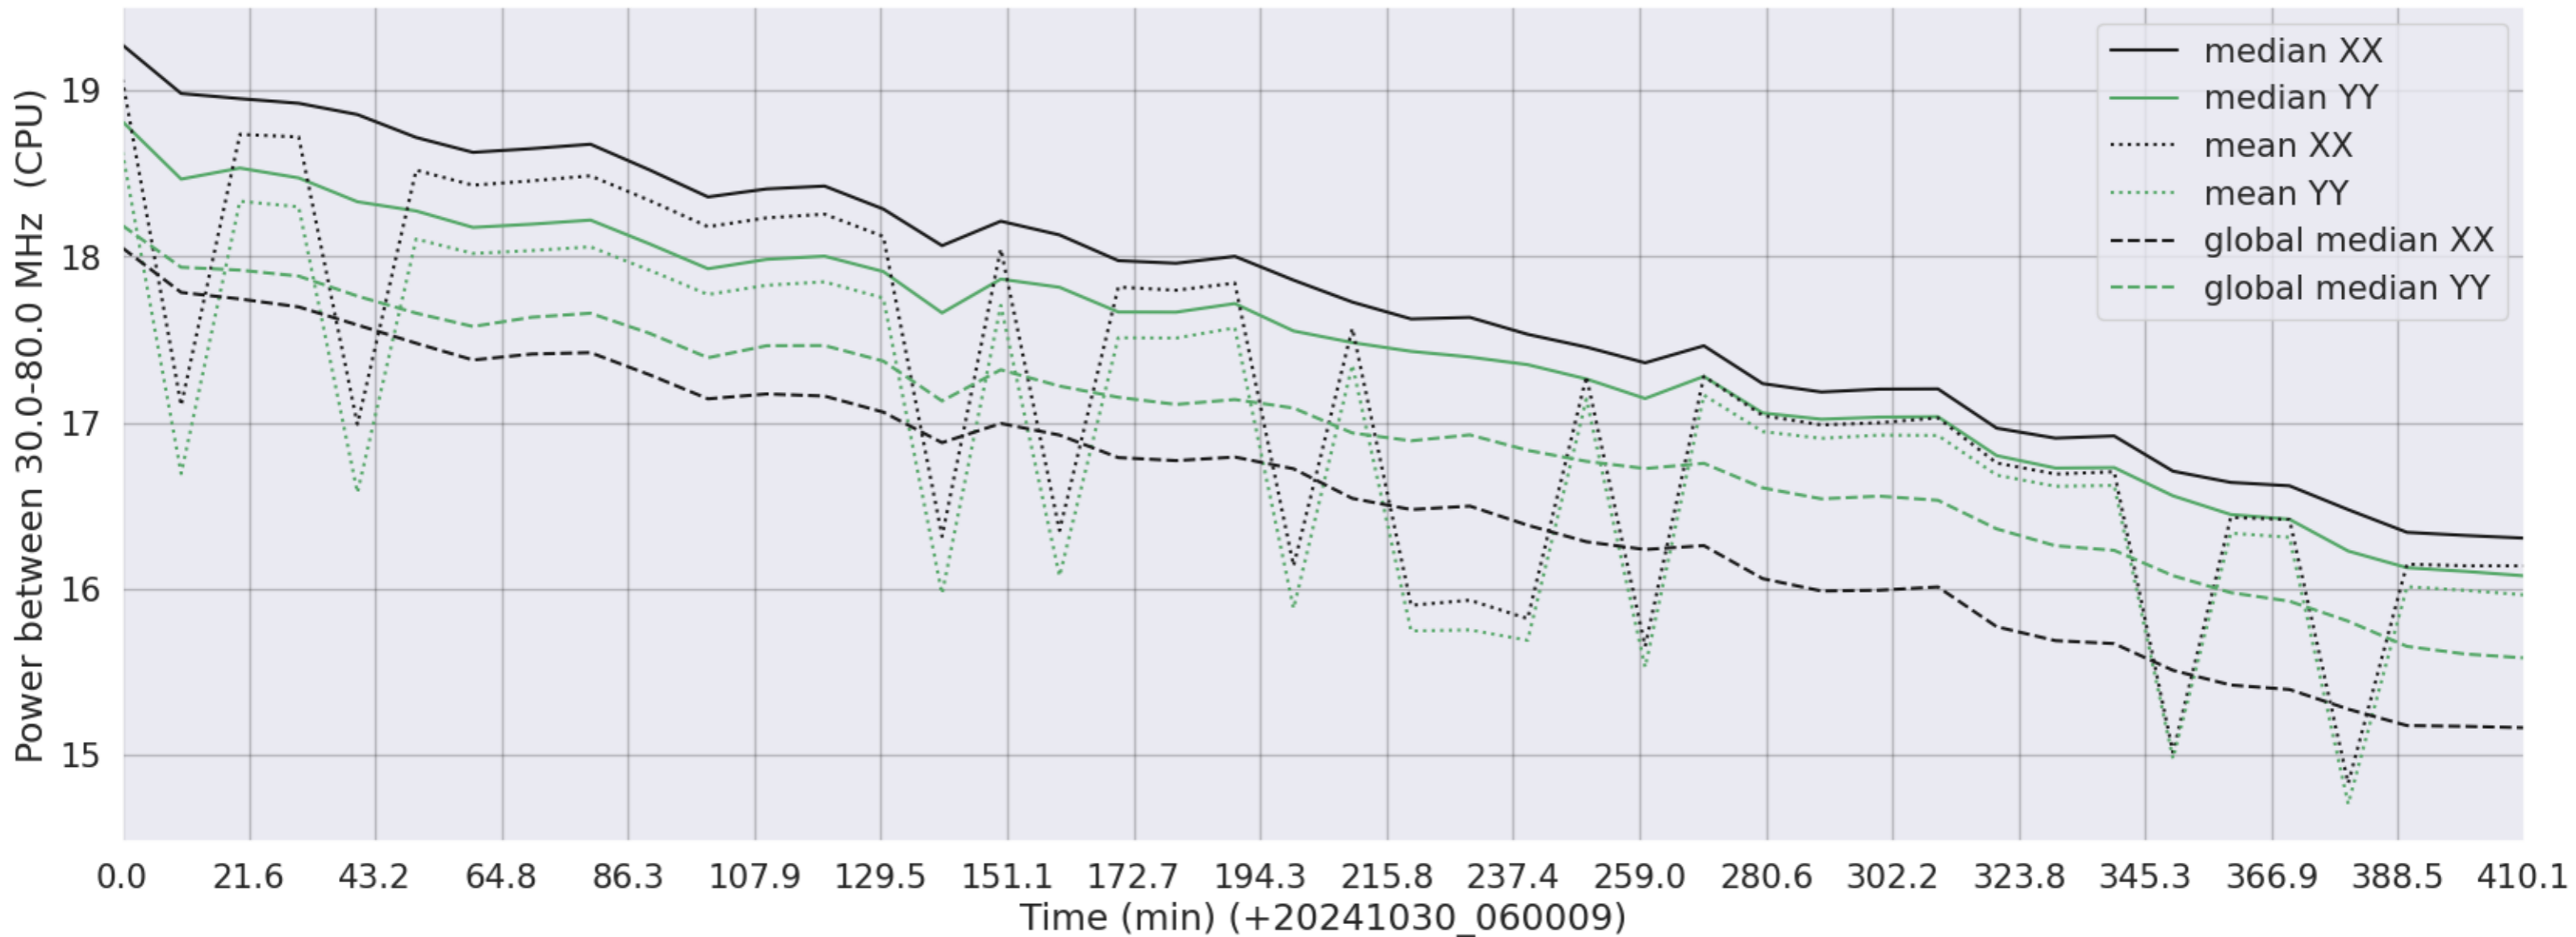

LWA350 - Correlator# 319 - XX FLAGS:Good - YY FLAGS:Good

LWA177 - Correlator# 320 - XX FLAGS:Good - YY FLAGS:Good

LWA247 - Correlator# 321 - XX FLAGS:Good - YY FLAGS:Good

LWA180 - Correlator# 322 - XX FLAGS:Good - YY FLAGS:Good