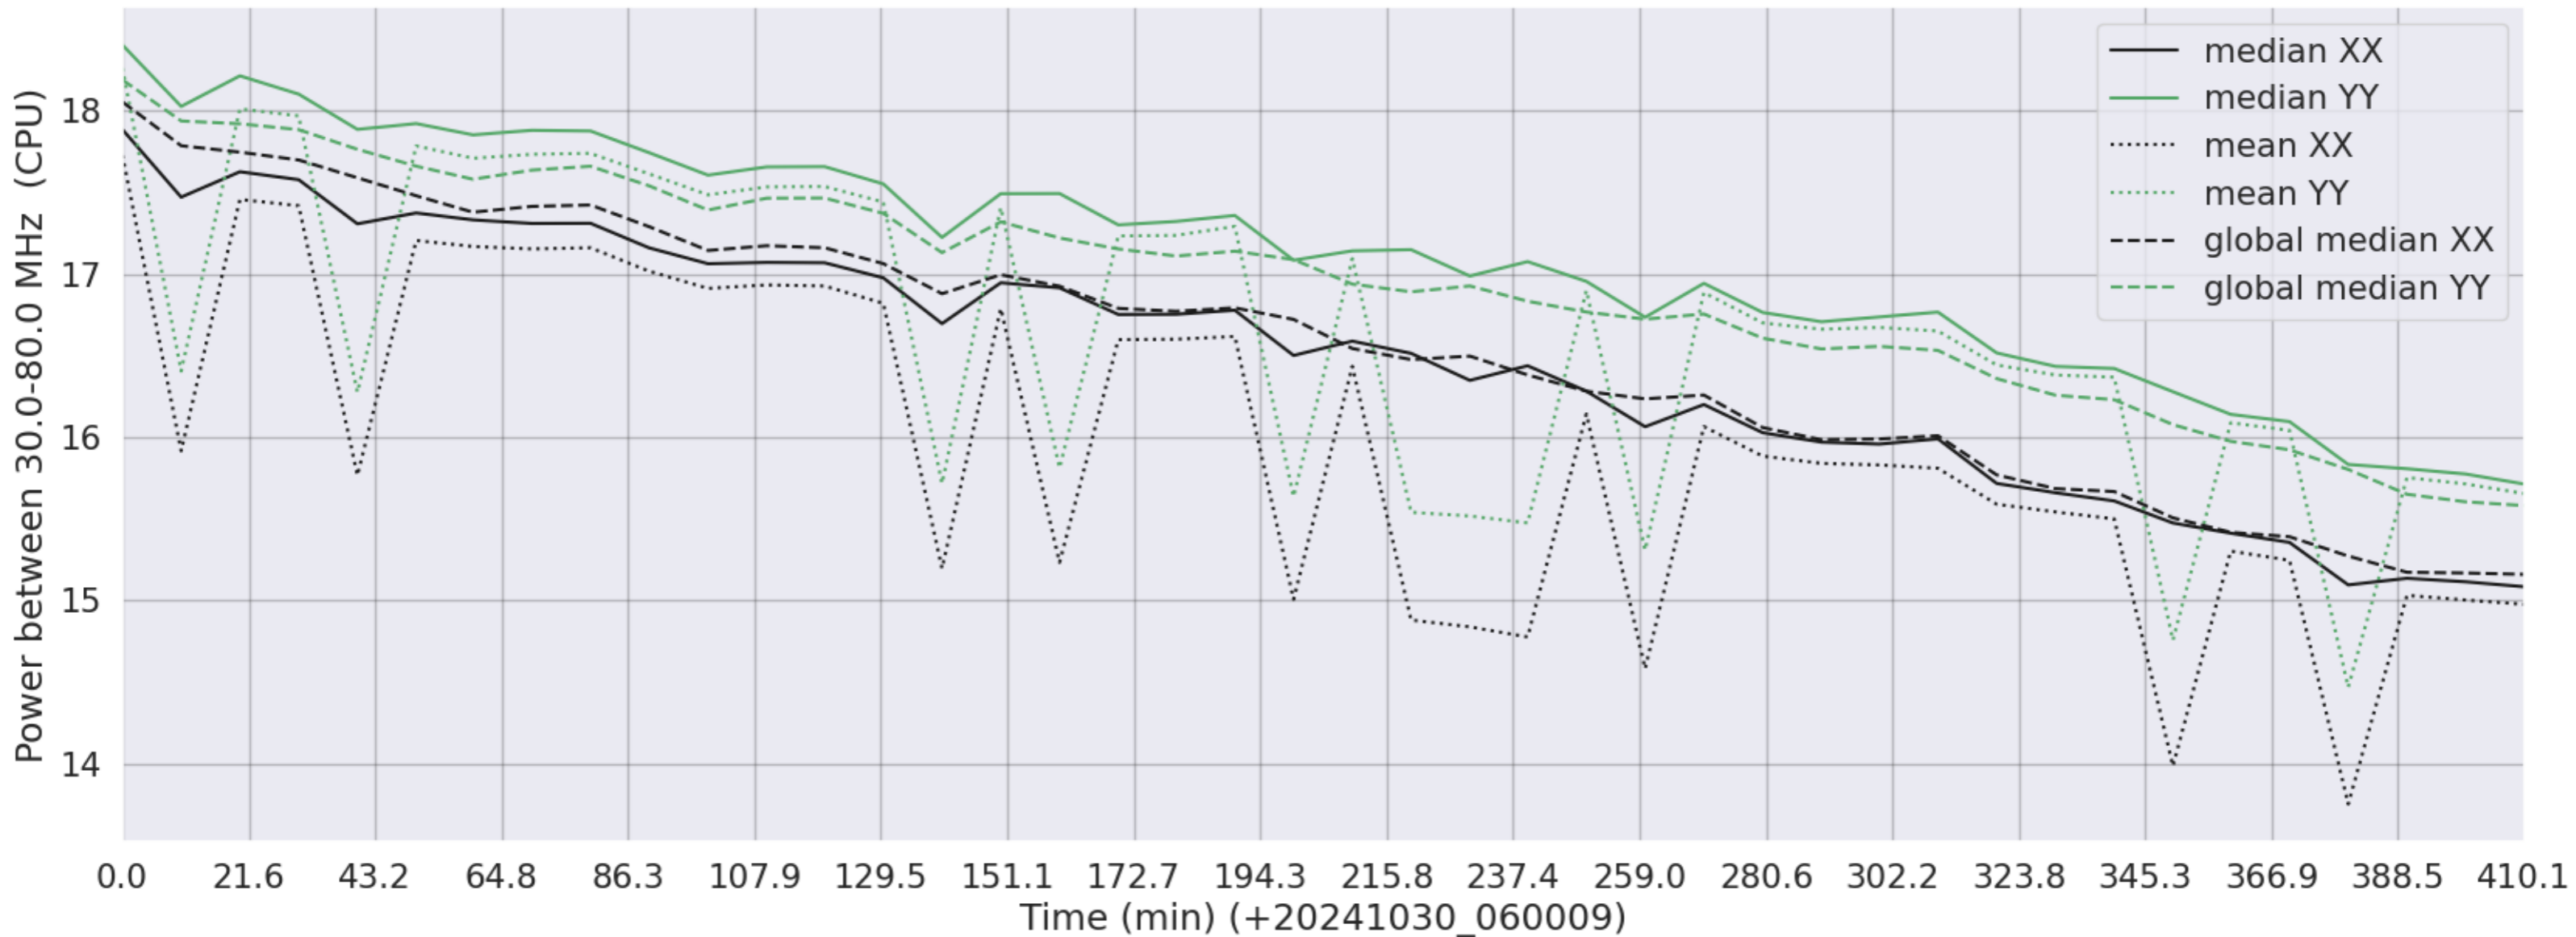

LWA251 - Correlator# 344 - XX FLAGS:Good - YY FLAGS:Good

LWA248 - Correlator# 343 - XX FLAGS:Good - YY FLAGS:Good