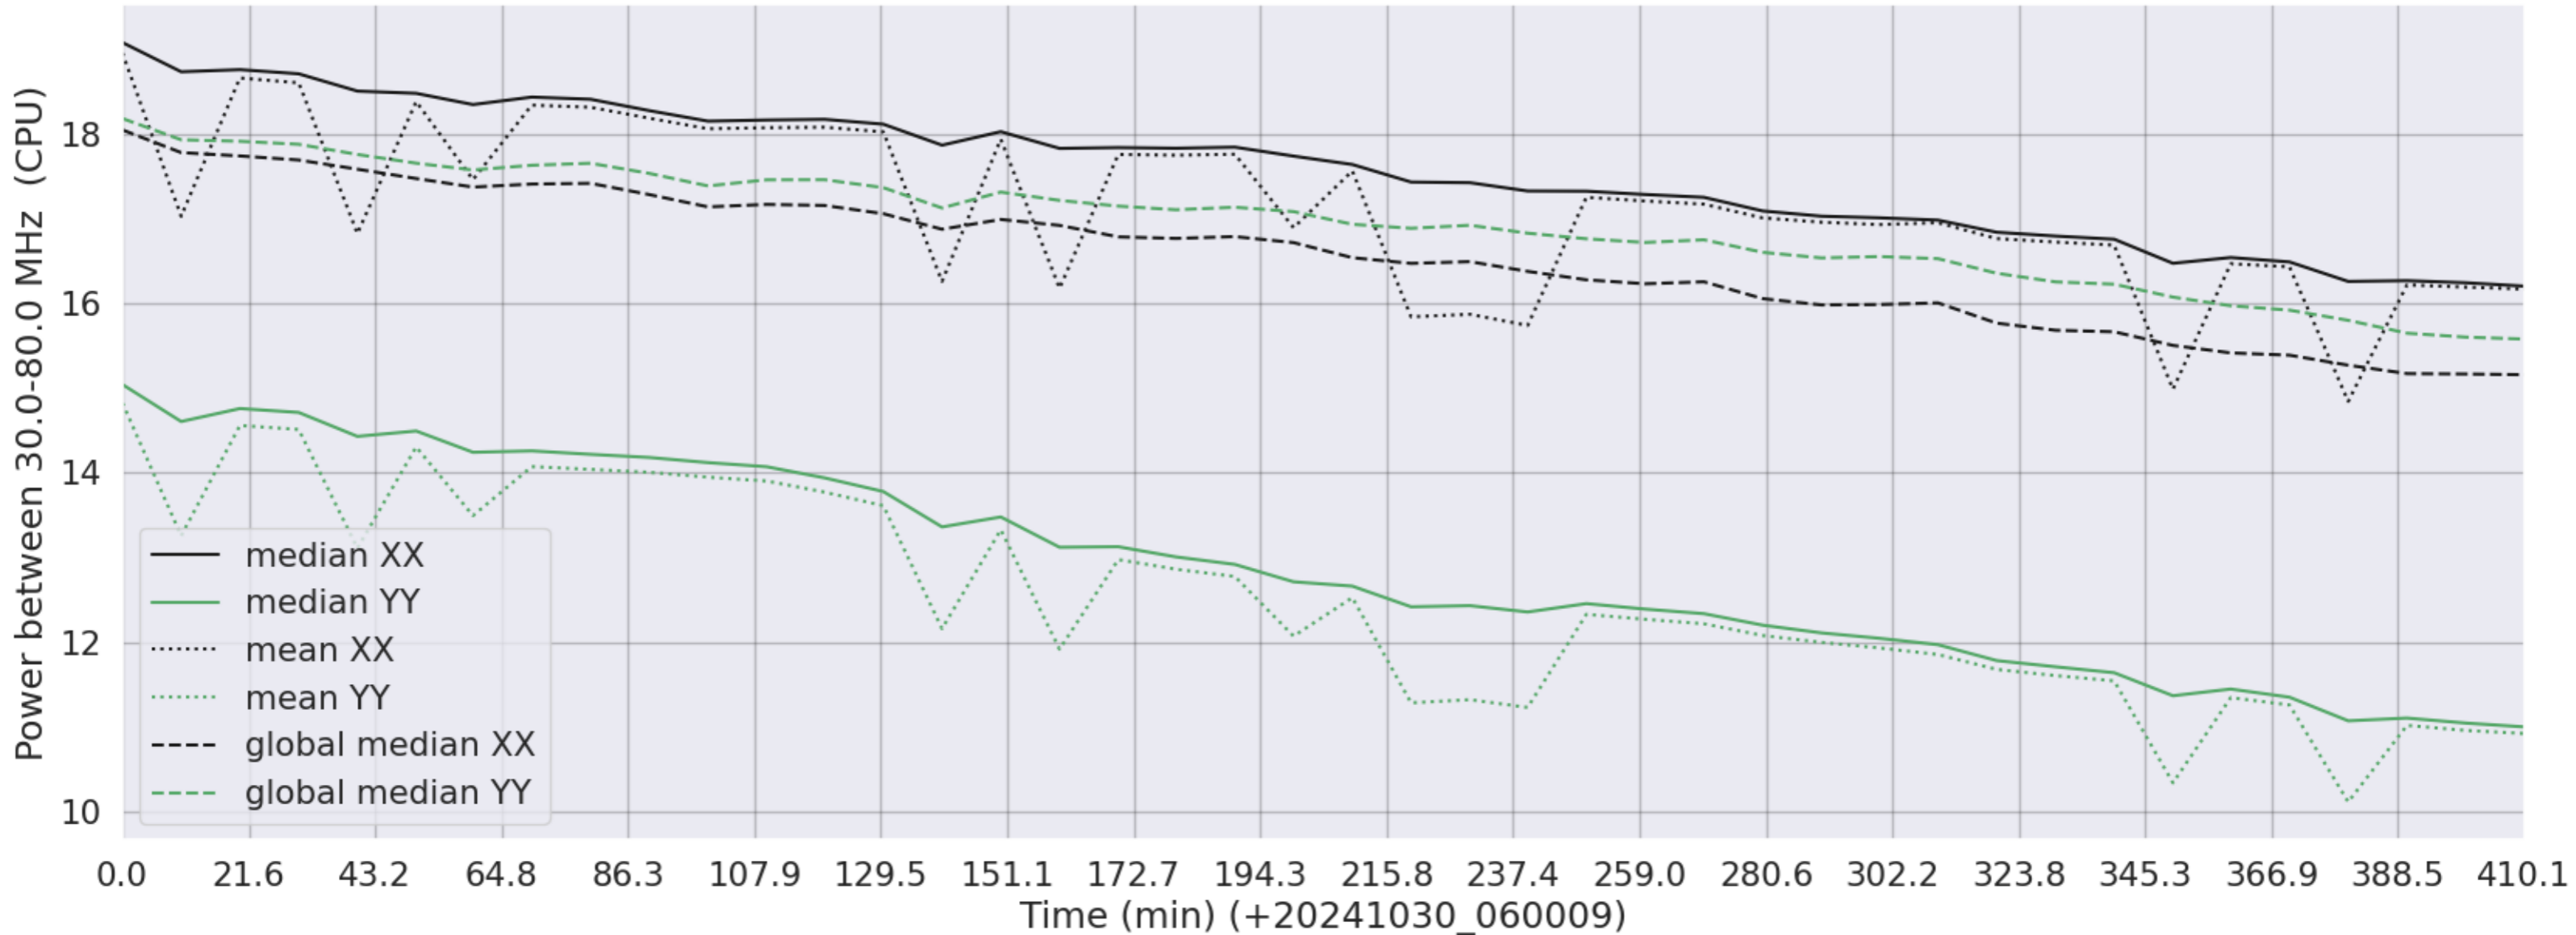

LWA357 - Correlator# 286 - XX FLAGS:BadSpecShape - YY FLAGS:Good

LWA290 - Correlator# 285 - XX FLAGS:Good - YY FLAGS:BadSpecShape