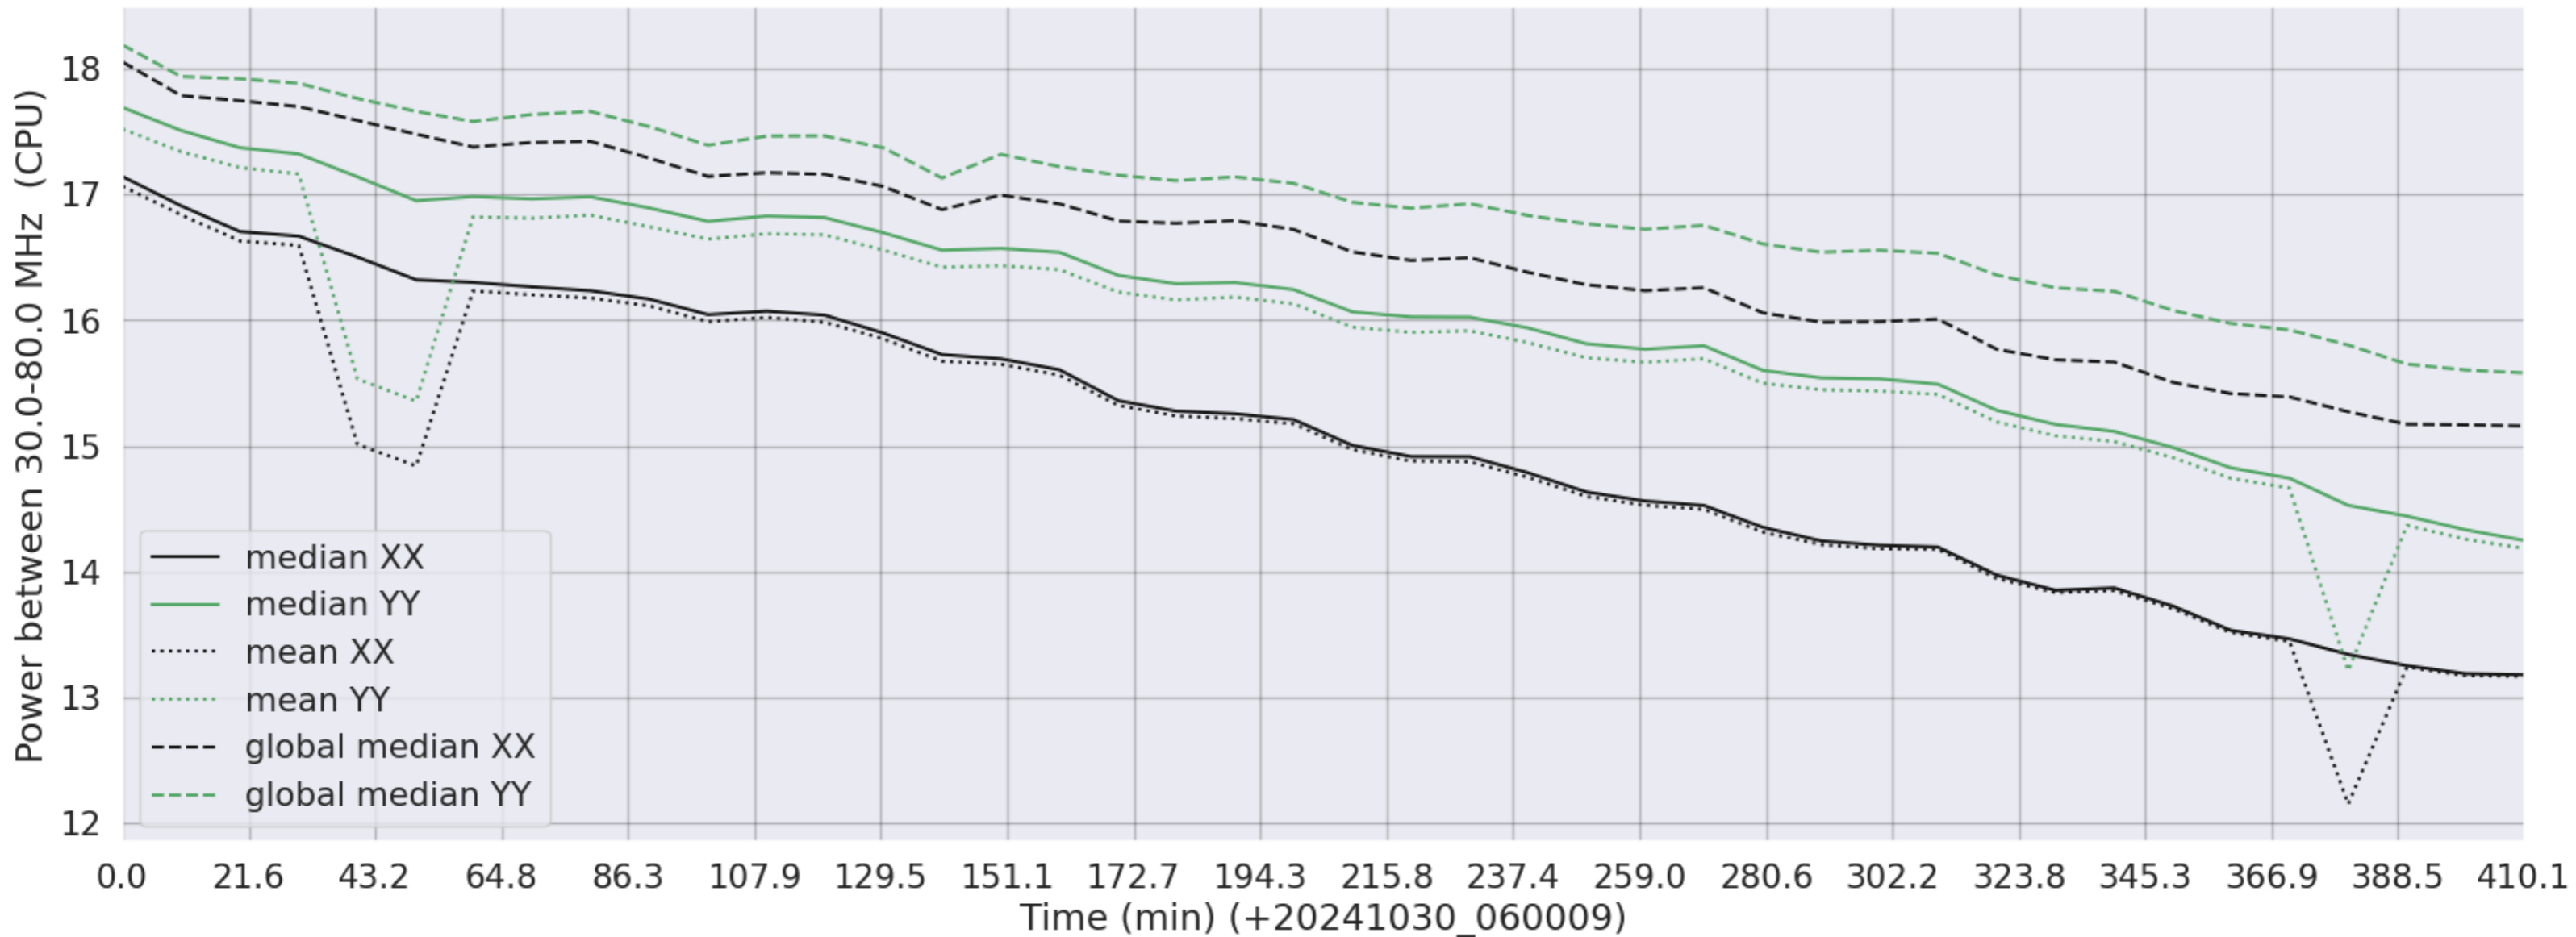

LWA294 - Correlator# 188 - XX FLAGS:Good - YY FLAGS:Good

LWA289 - Correlator# 189 - XX FLAGS:Good - YY FLAGS:Good

LWA319 - Correlator# 190 - XX FLAGS:Good - YY FLAGS:Good

LWA299 - Correlator# 191 - XX FLAGS:Good - YY FLAGS:Good