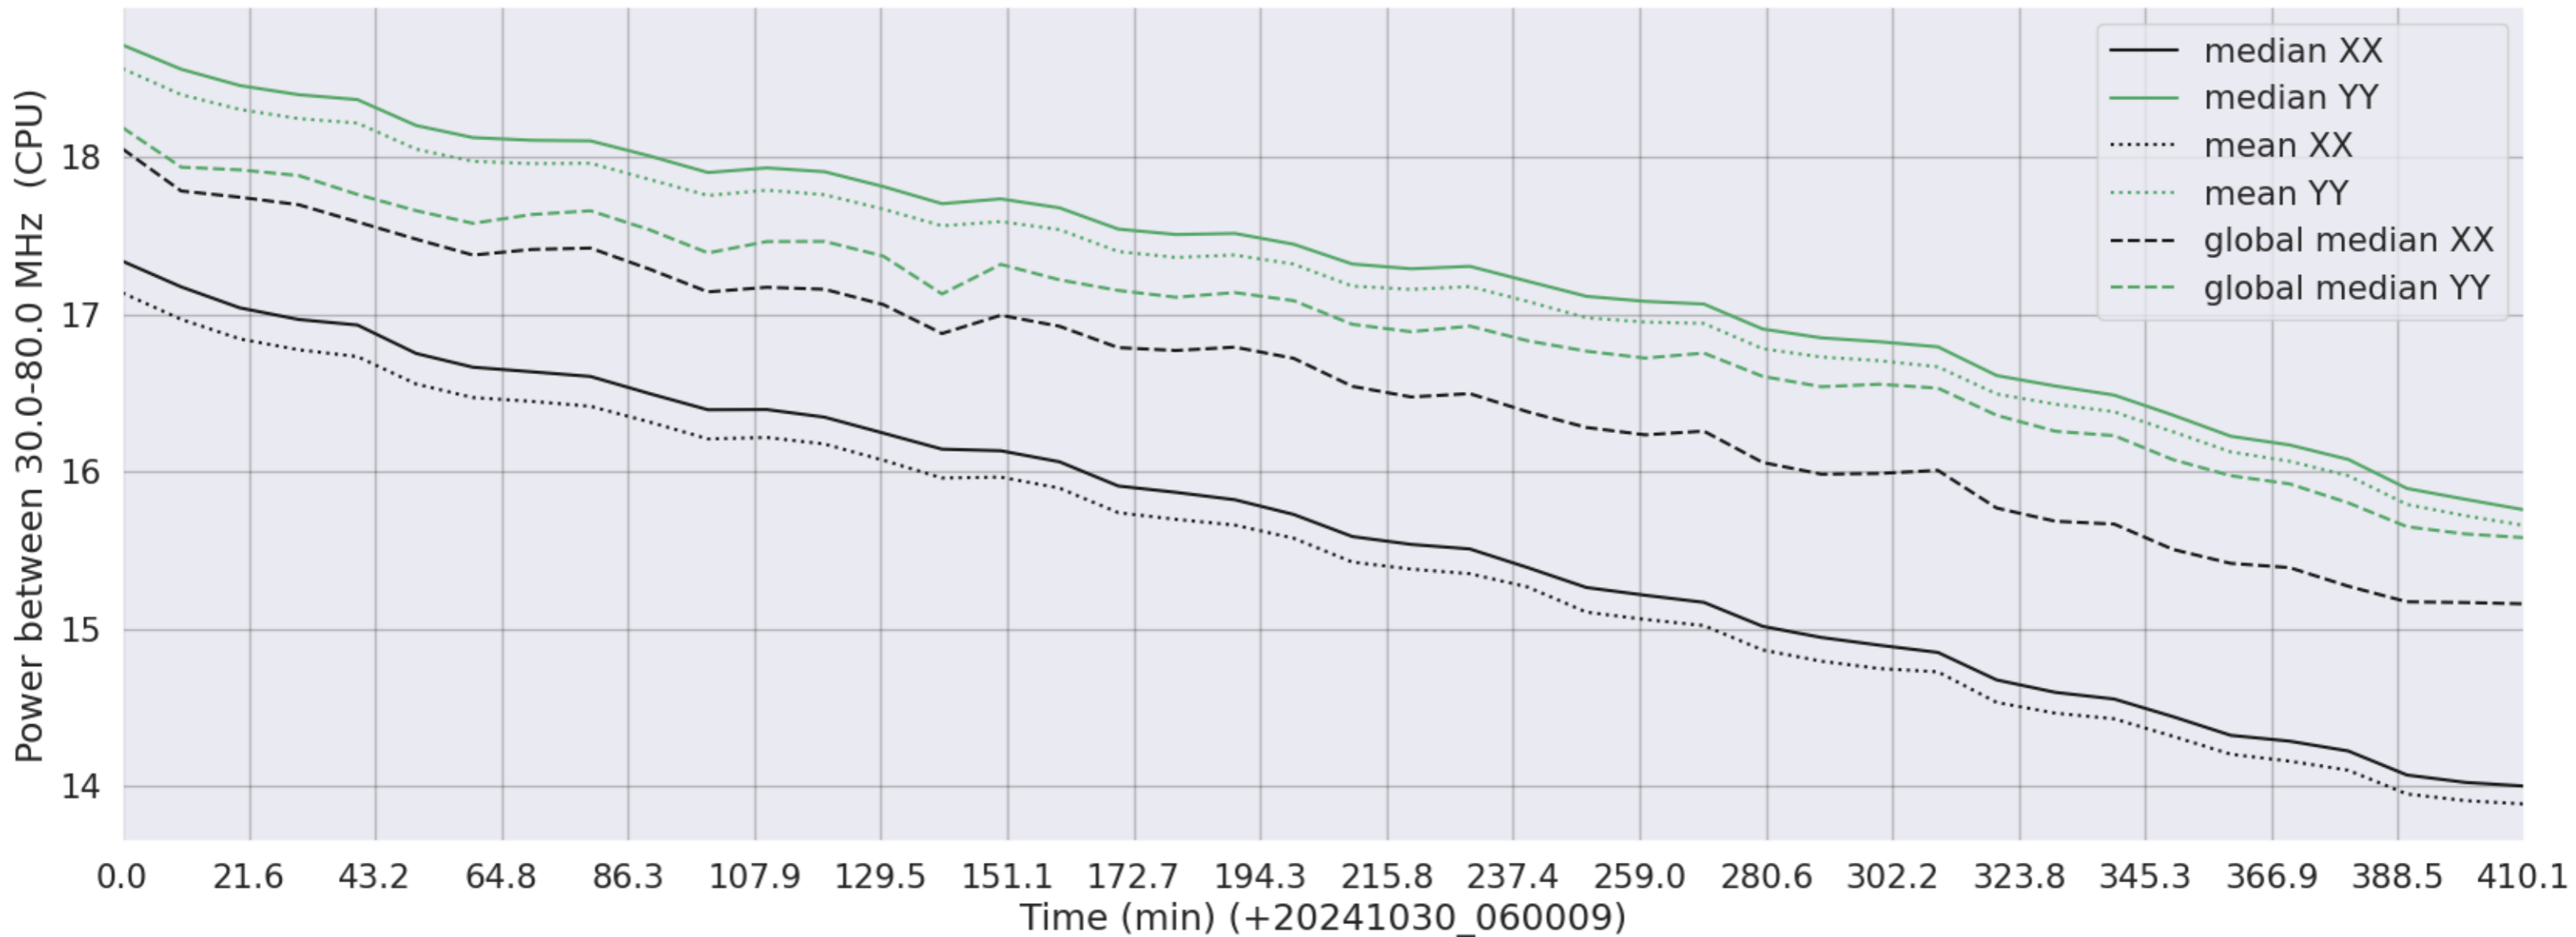

LWA271 - Correlator# 004 - XX FLAGS:Good - YY FLAGS:Good

LWA269 - Correlator# 005 - XX FLAGS:Good - YY FLAGS:Good

LWA276 - Correlator# 006 - XX FLAGS:Good - YY FLAGS:Good

LWA273 - Correlator# 007 - XX FLAGS:Good - YY FLAGS:Good