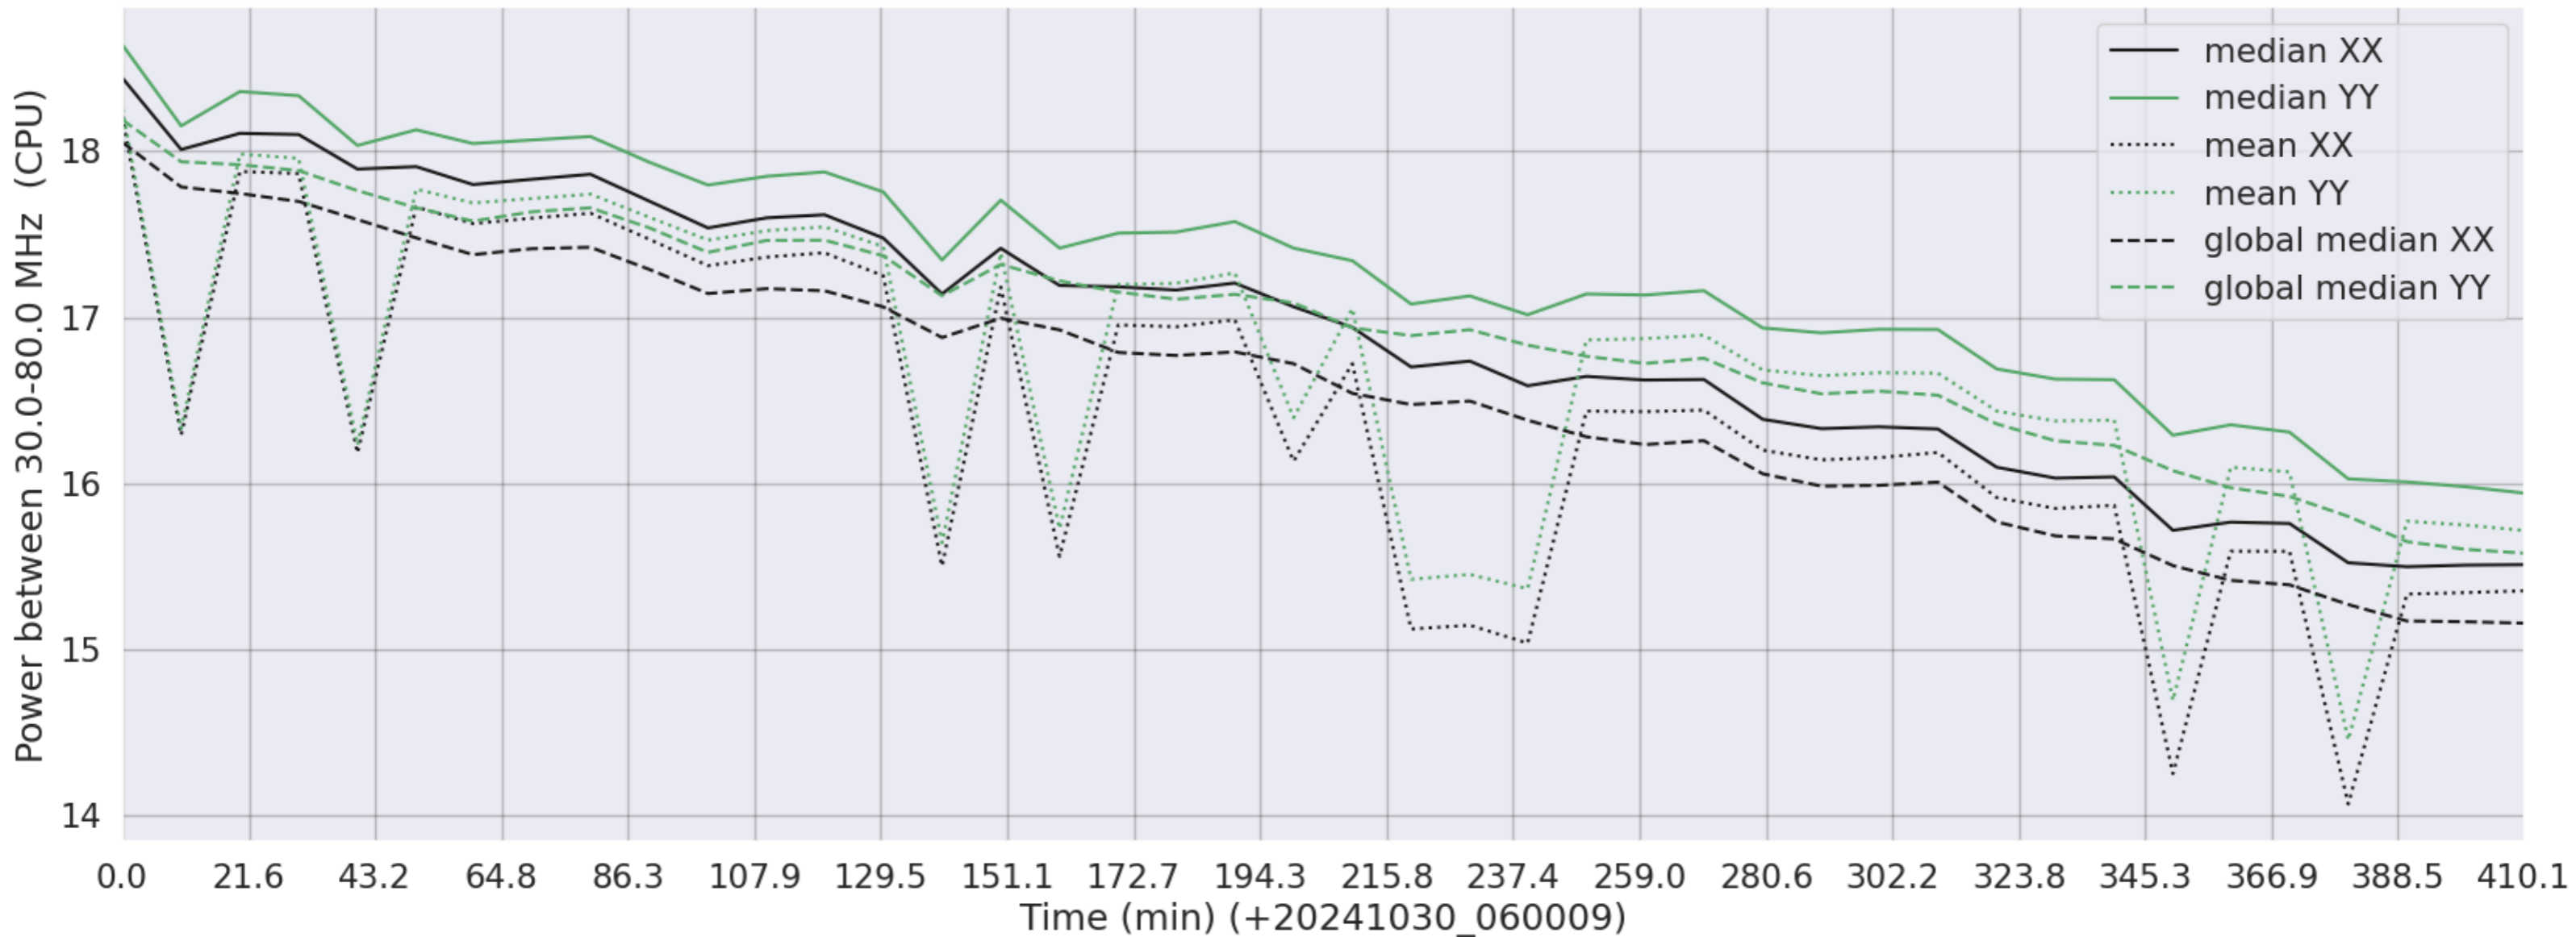

LWA234 - Correlator# 289 - XX FLAGS:Good - YY FLAGS:Good

LWA170 - Correlator# 288 - XX FLAGS:Good - YY FLAGS:Good