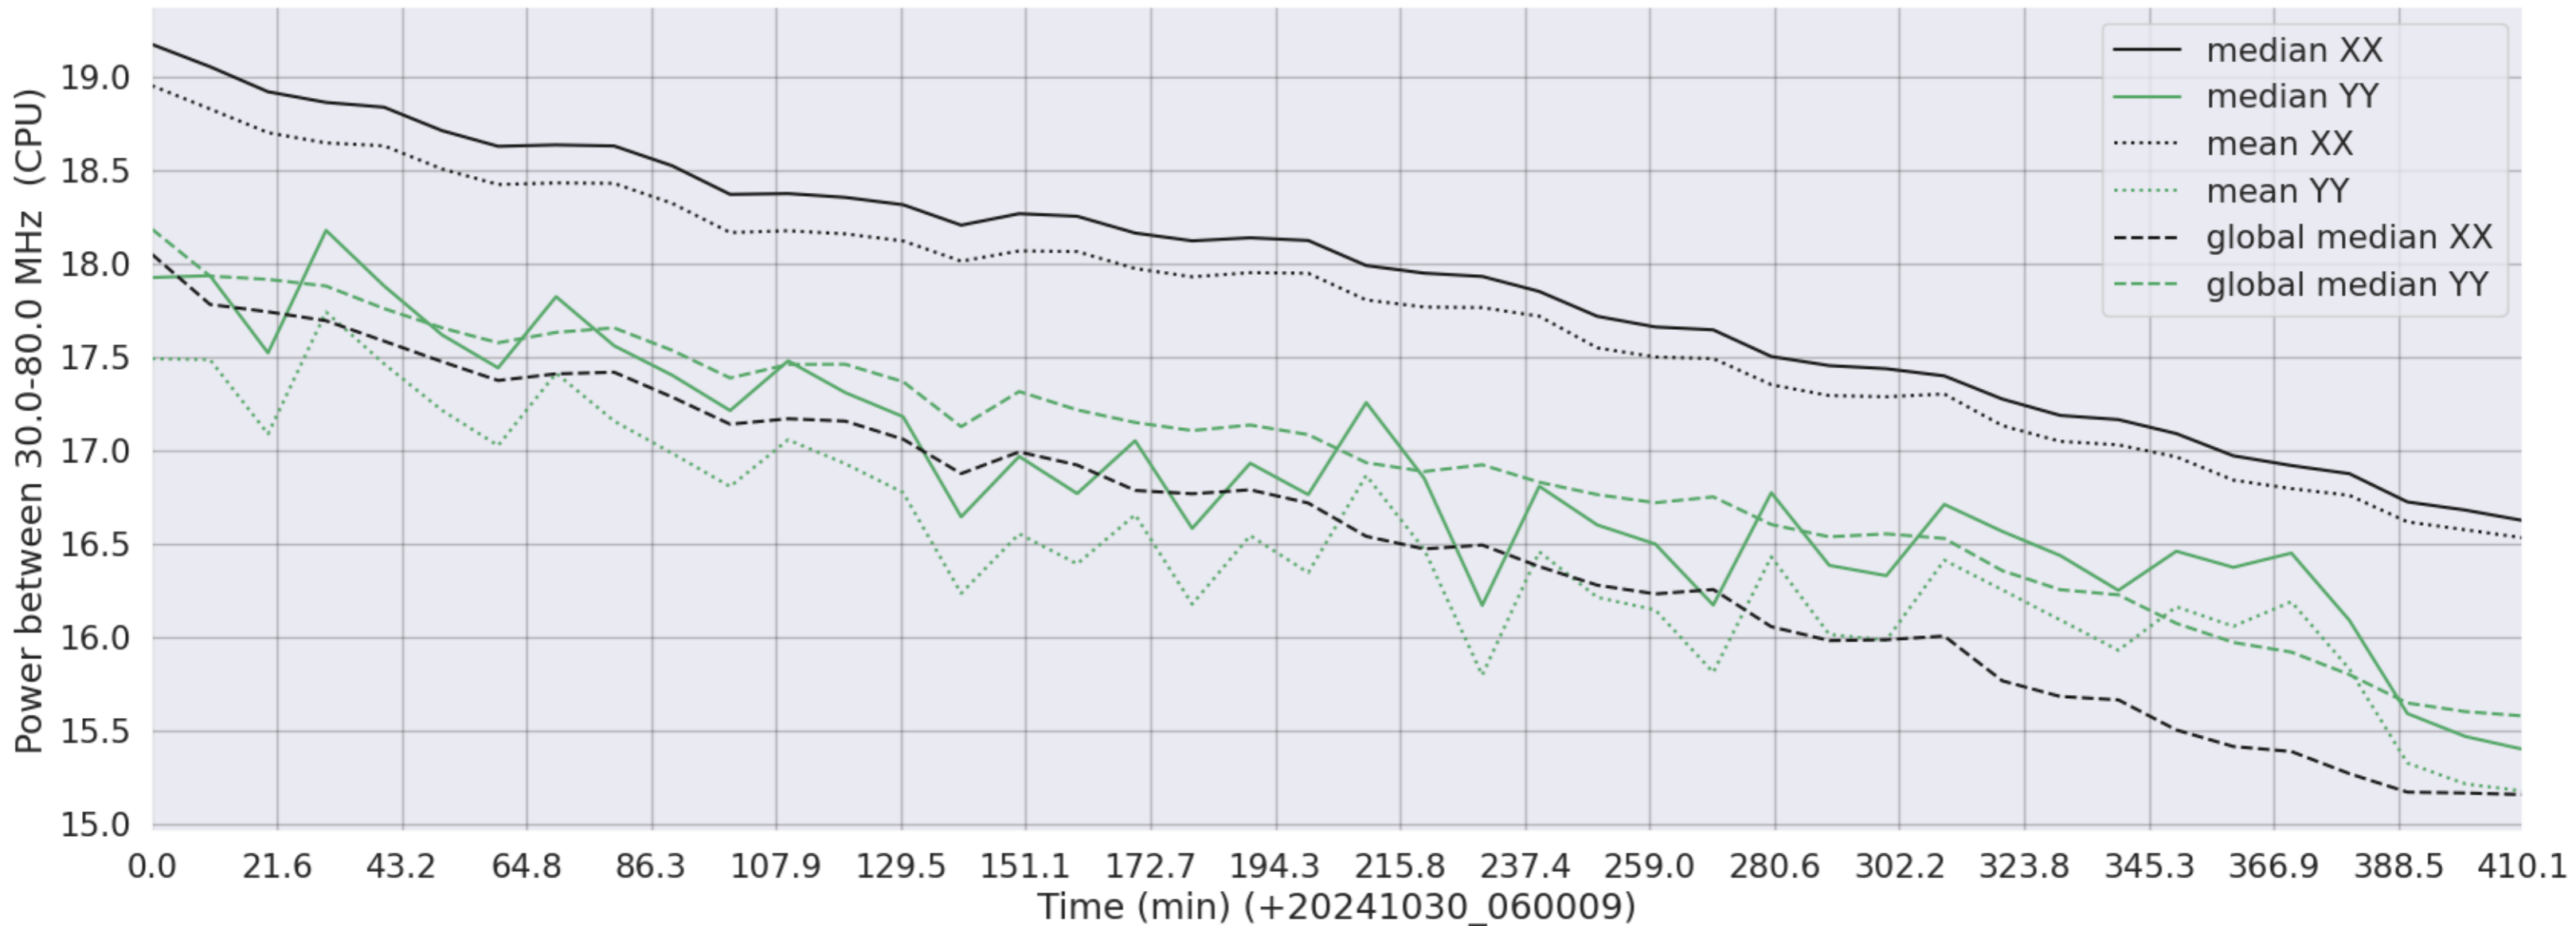

LWA285 - Correlator# 013 - XX FLAGS:Good - YY FLAGS:Good

LWA307 - Correlator# 012 - XX FLAGS:Good - YY FLAGS:Good