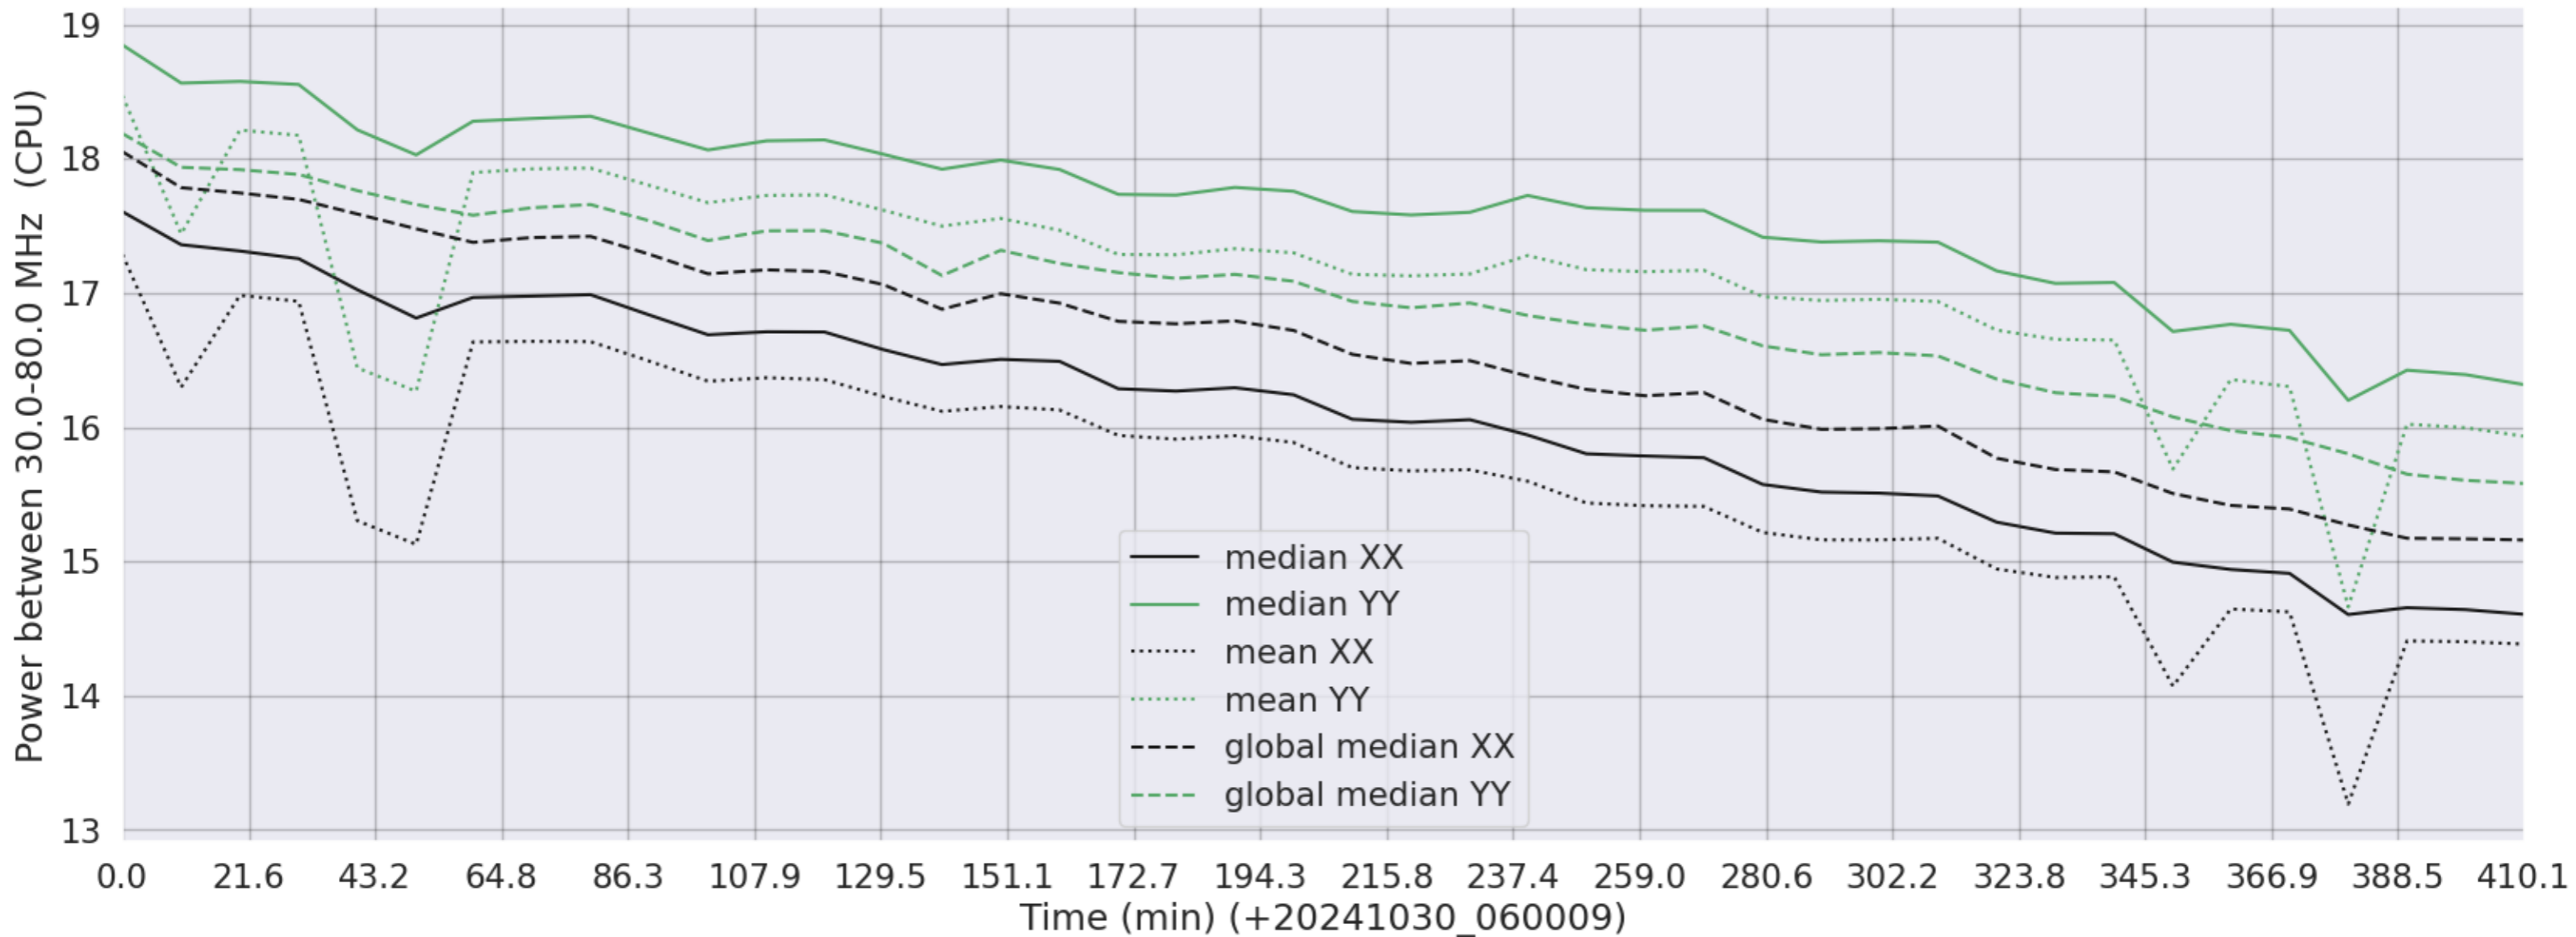

LWA112 - Correlator# 200 - XX FLAGS:Good - YY FLAGS:Good

LWA111 - Correlator# 201 - XX FLAGS:Good - YY FLAGS:Good

LWA114 - Correlator# 202 - XX FLAGS:Good - YY FLAGS:Good

LWA113 - Correlator# 203 - XX FLAGS:Good - YY FLAGS:Good