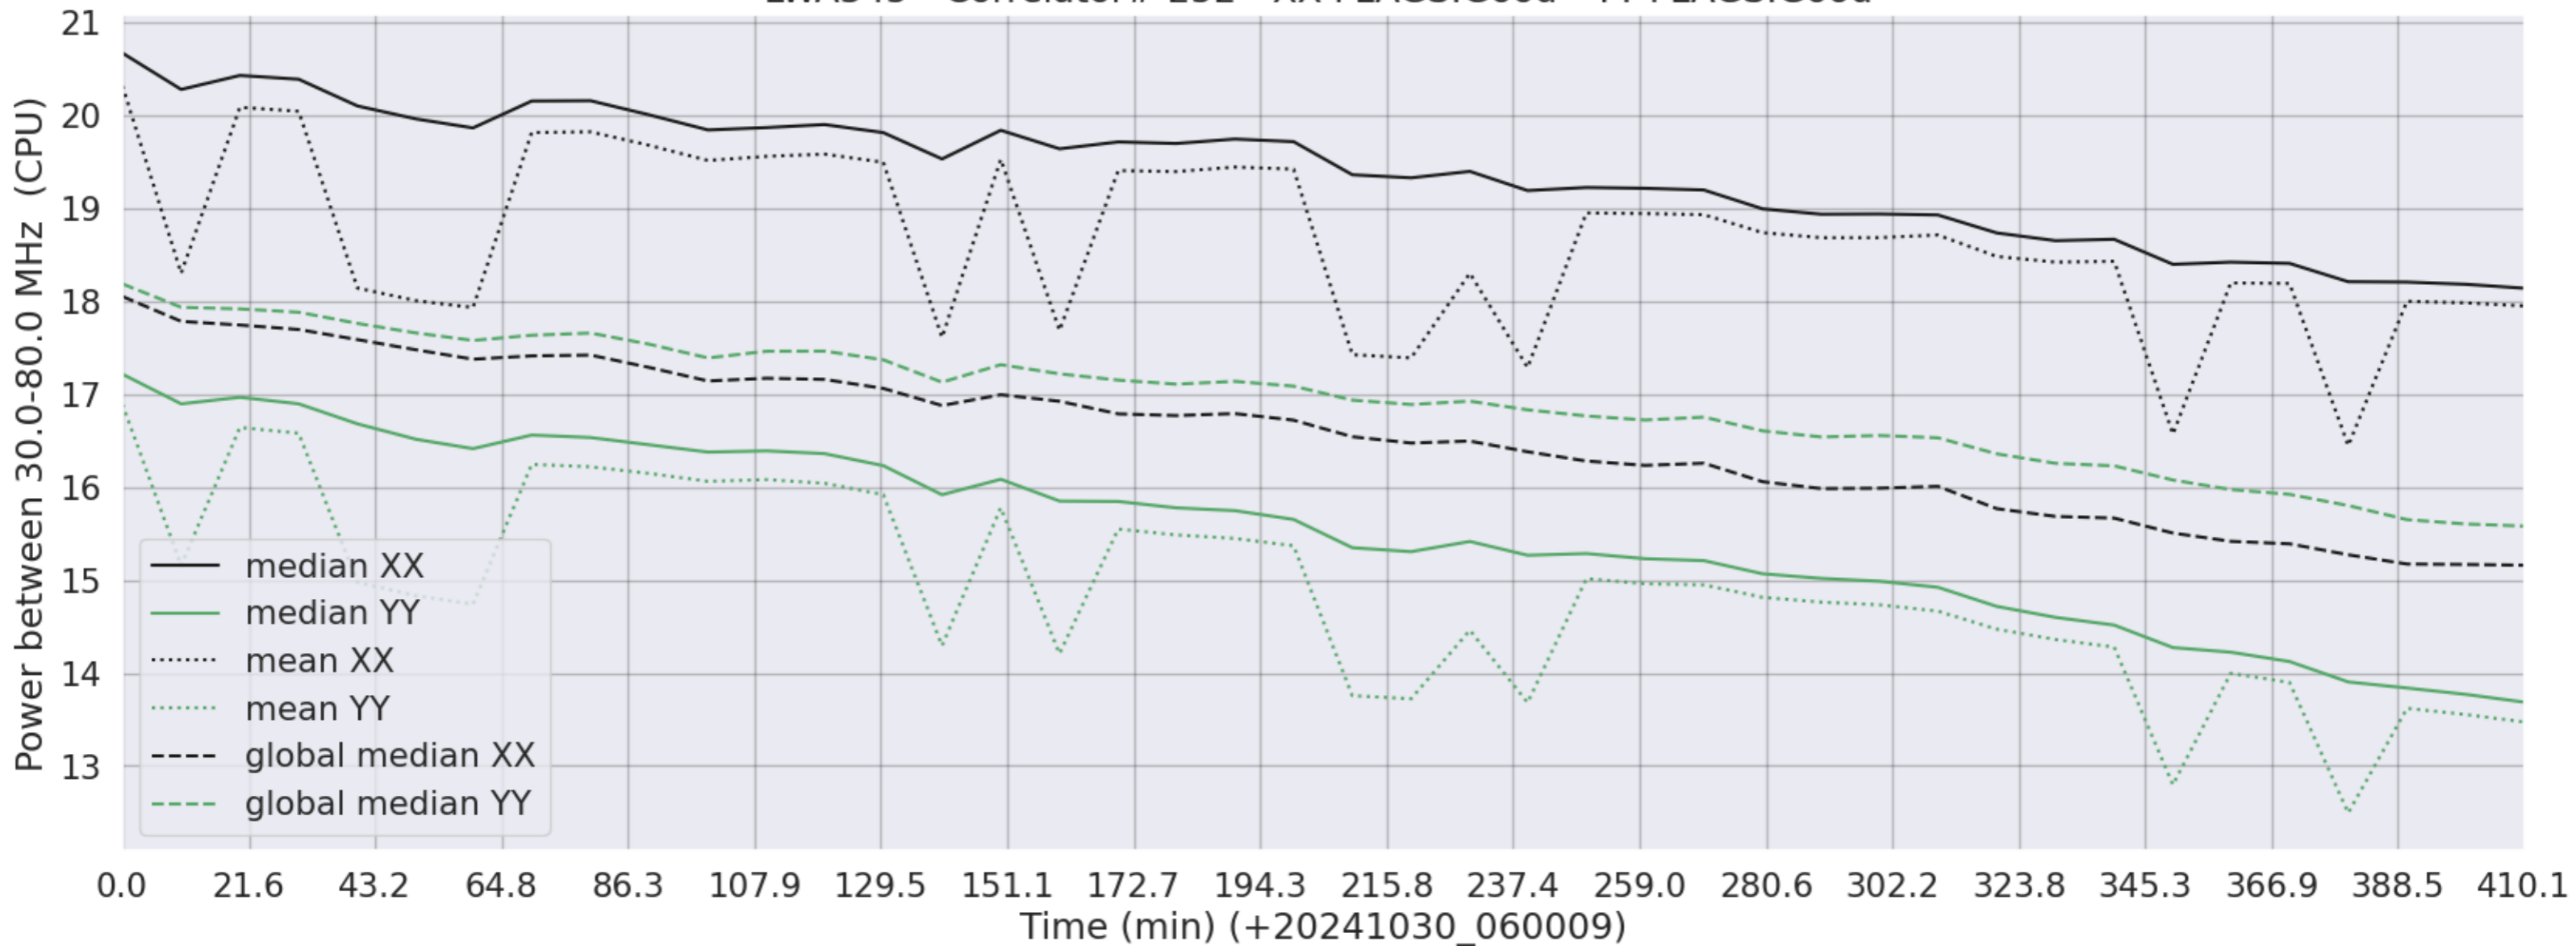

LWA333 - Correlator# 253 - XX FLAGS:Good - YY FLAGS:Good

LWA345 - Correlator# 252 - XX FLAGS:Good - YY FLAGS:Good