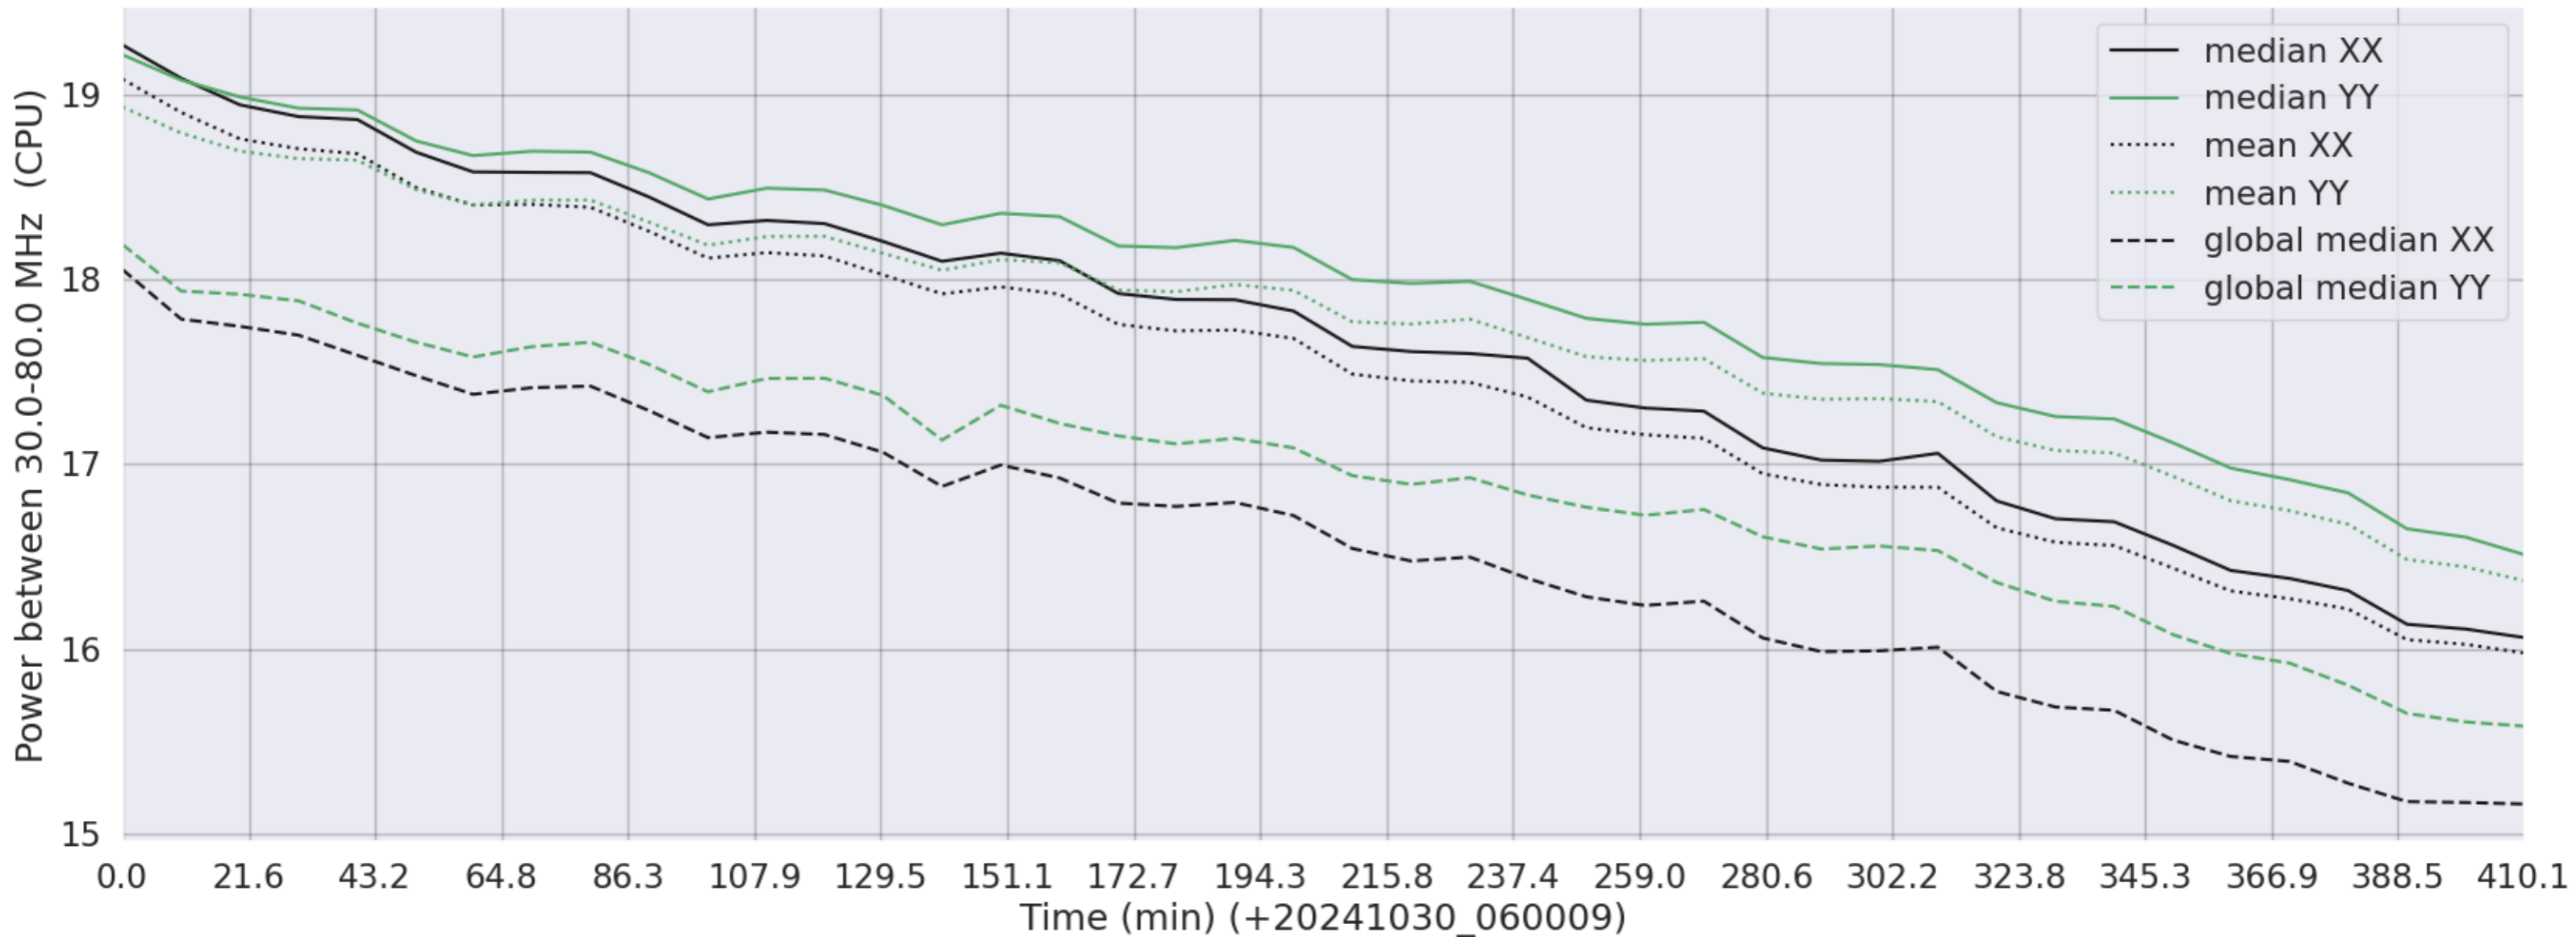

LWA029 - Correlator# 110 - XX FLAGS:Good - YY FLAGS:Good

LWA025 - Correlator# 109 - XX FLAGS:Good - YY FLAGS:Good