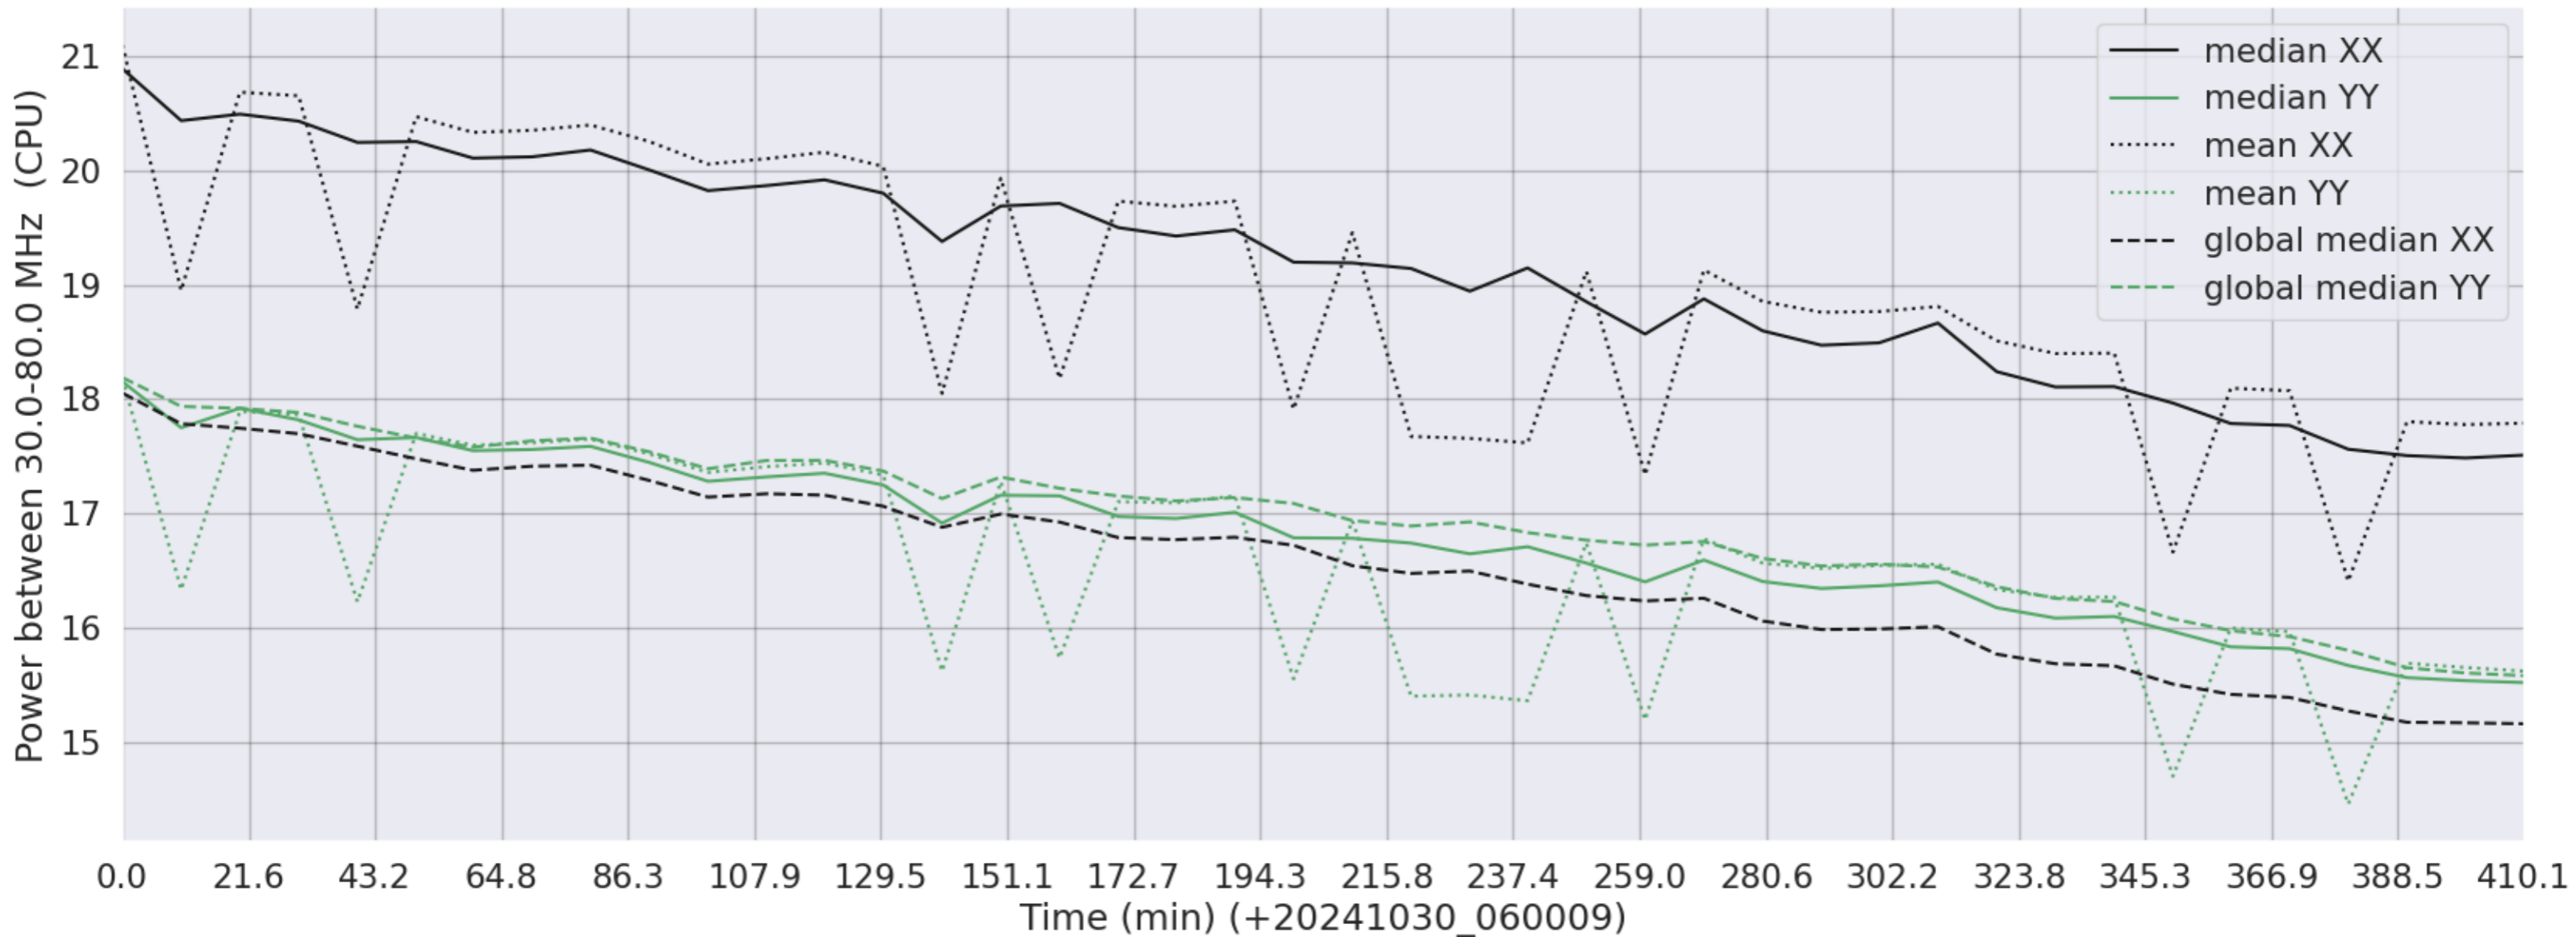

LWA218 - Correlator# 332 - XX FLAGS:Good - YY FLAGS:Good

LWA215 - Correlator# 331 - XX FLAGS:Good - YY FLAGS:Good