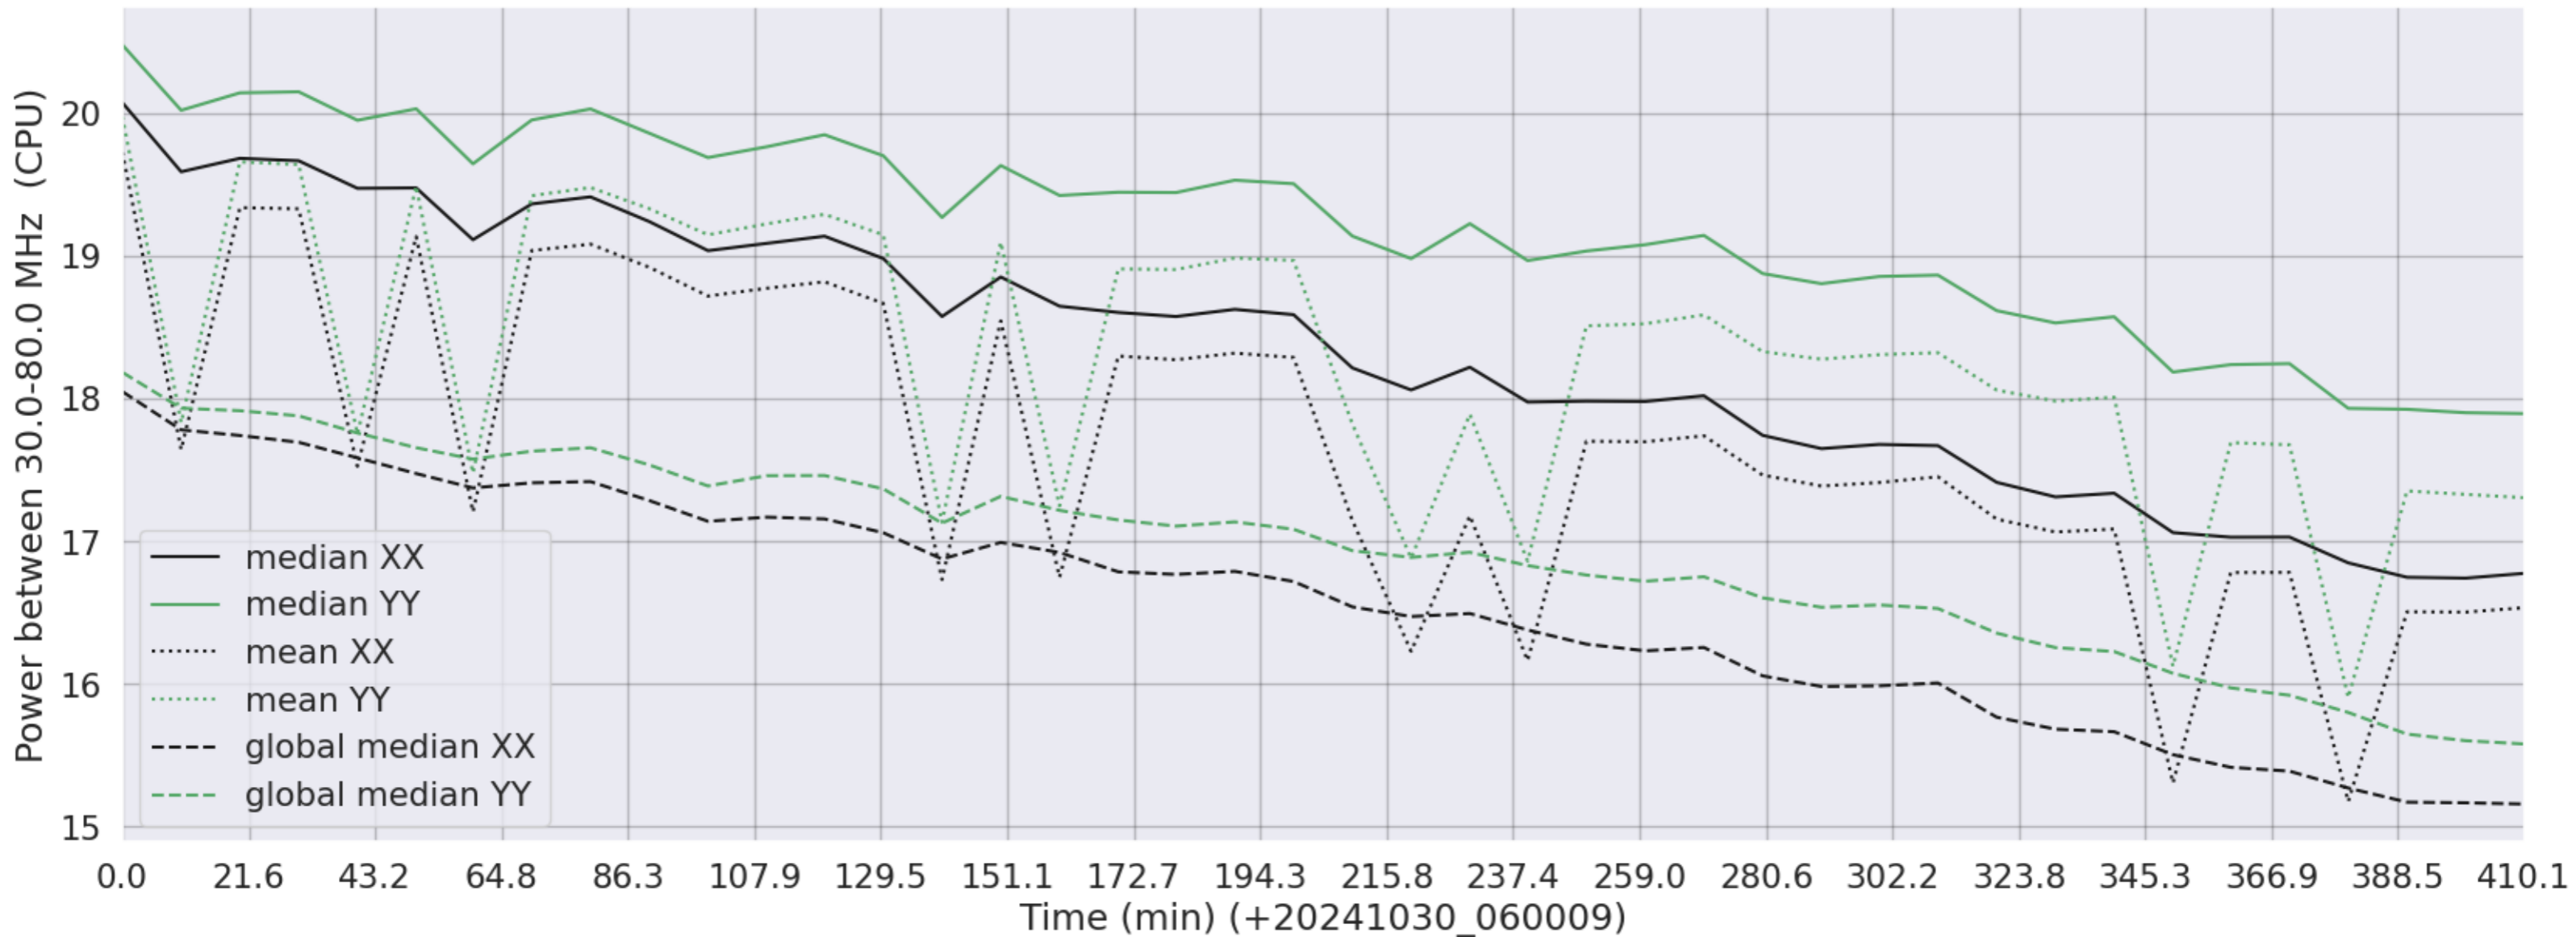

LWA194 - Correlator# 273 - XX FLAGS:Good - YY FLAGS:Good

LWA195 - Correlator# 272 - XX FLAGS:Good - YY FLAGS:Good