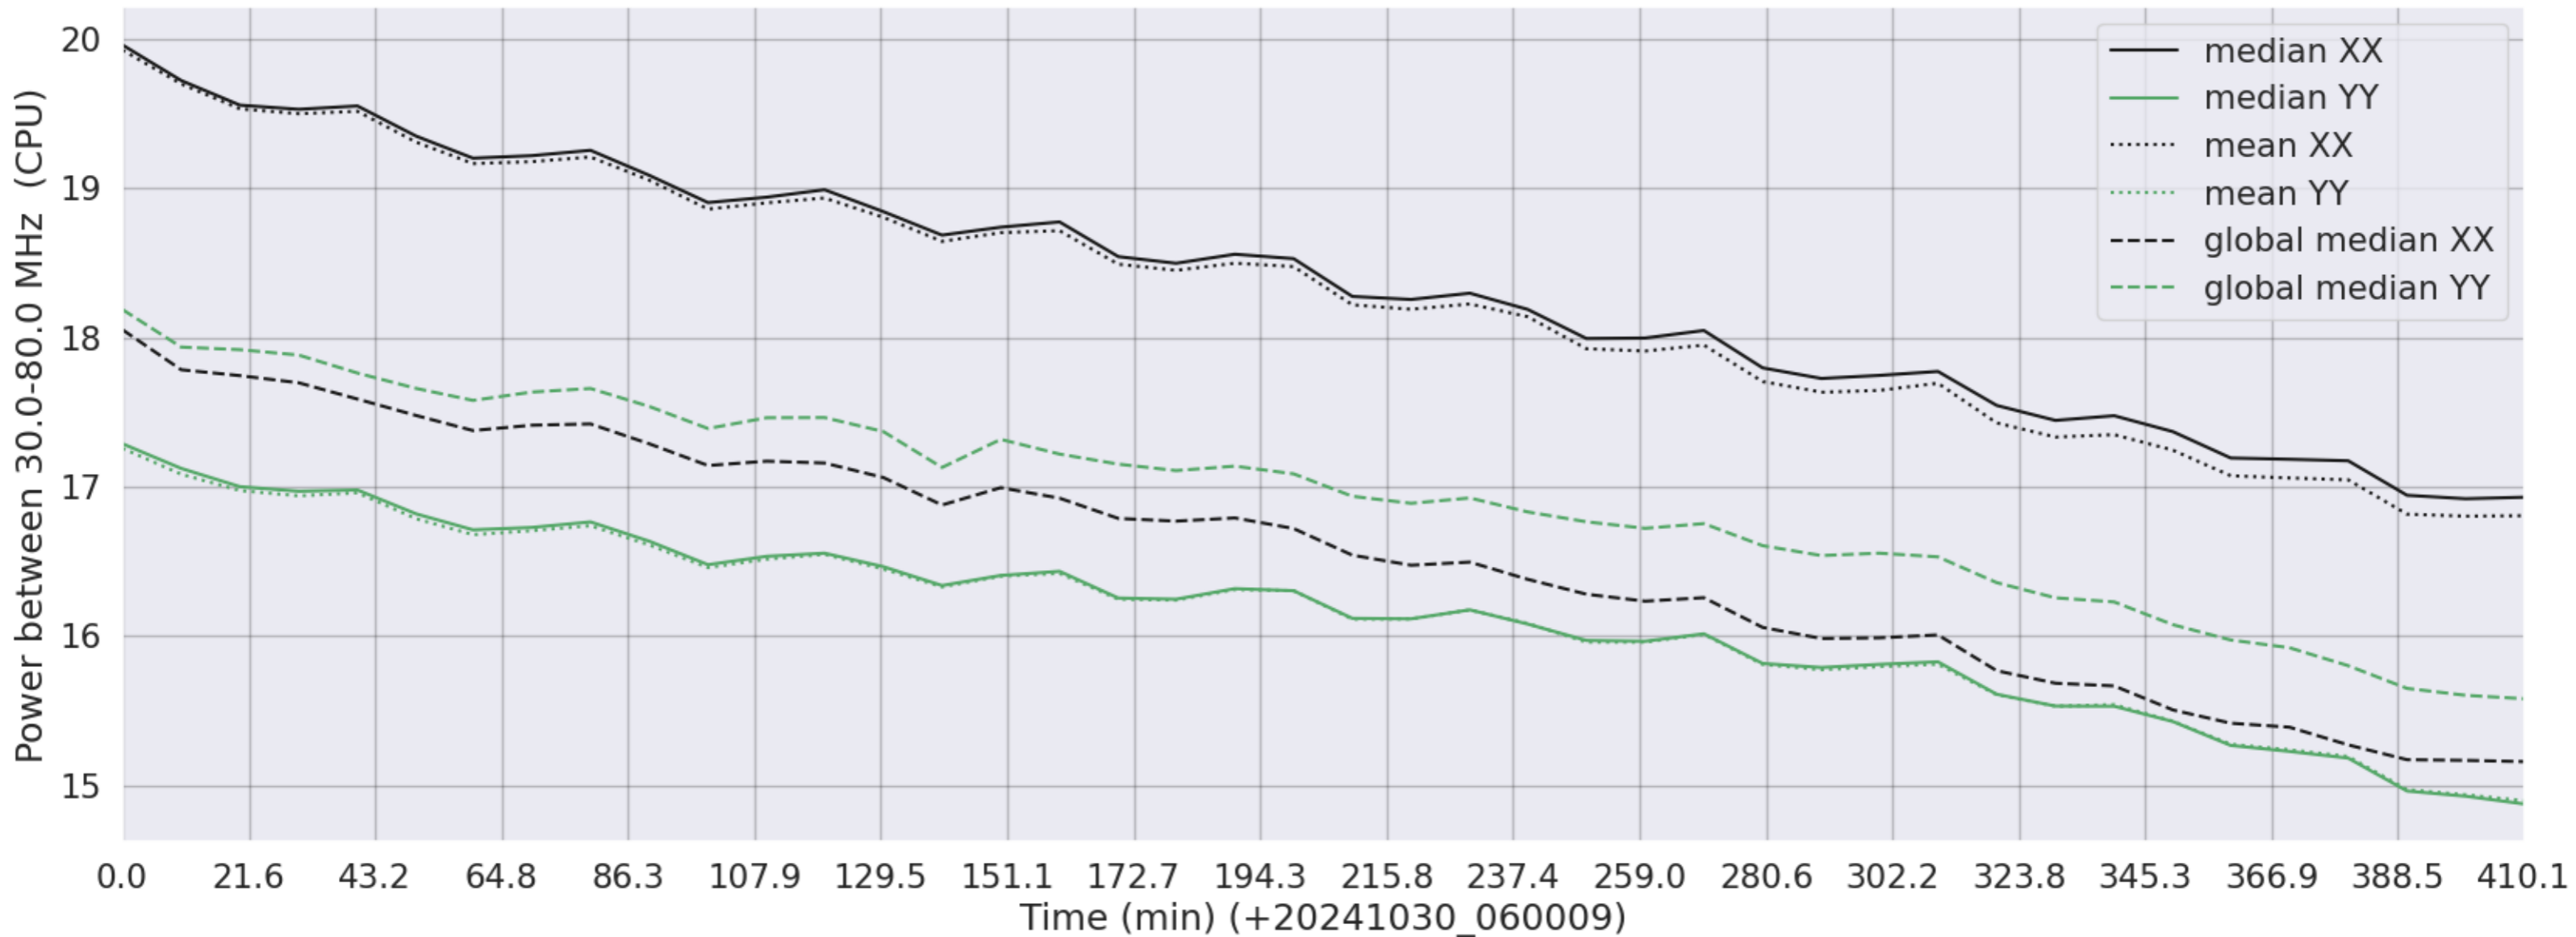

LWA275 - Correlator# 090 - XX FLAGS:Good - YY FLAGS:Good

LWA075 - Correlator# 089 - XX FLAGS:Good - YY FLAGS:Good