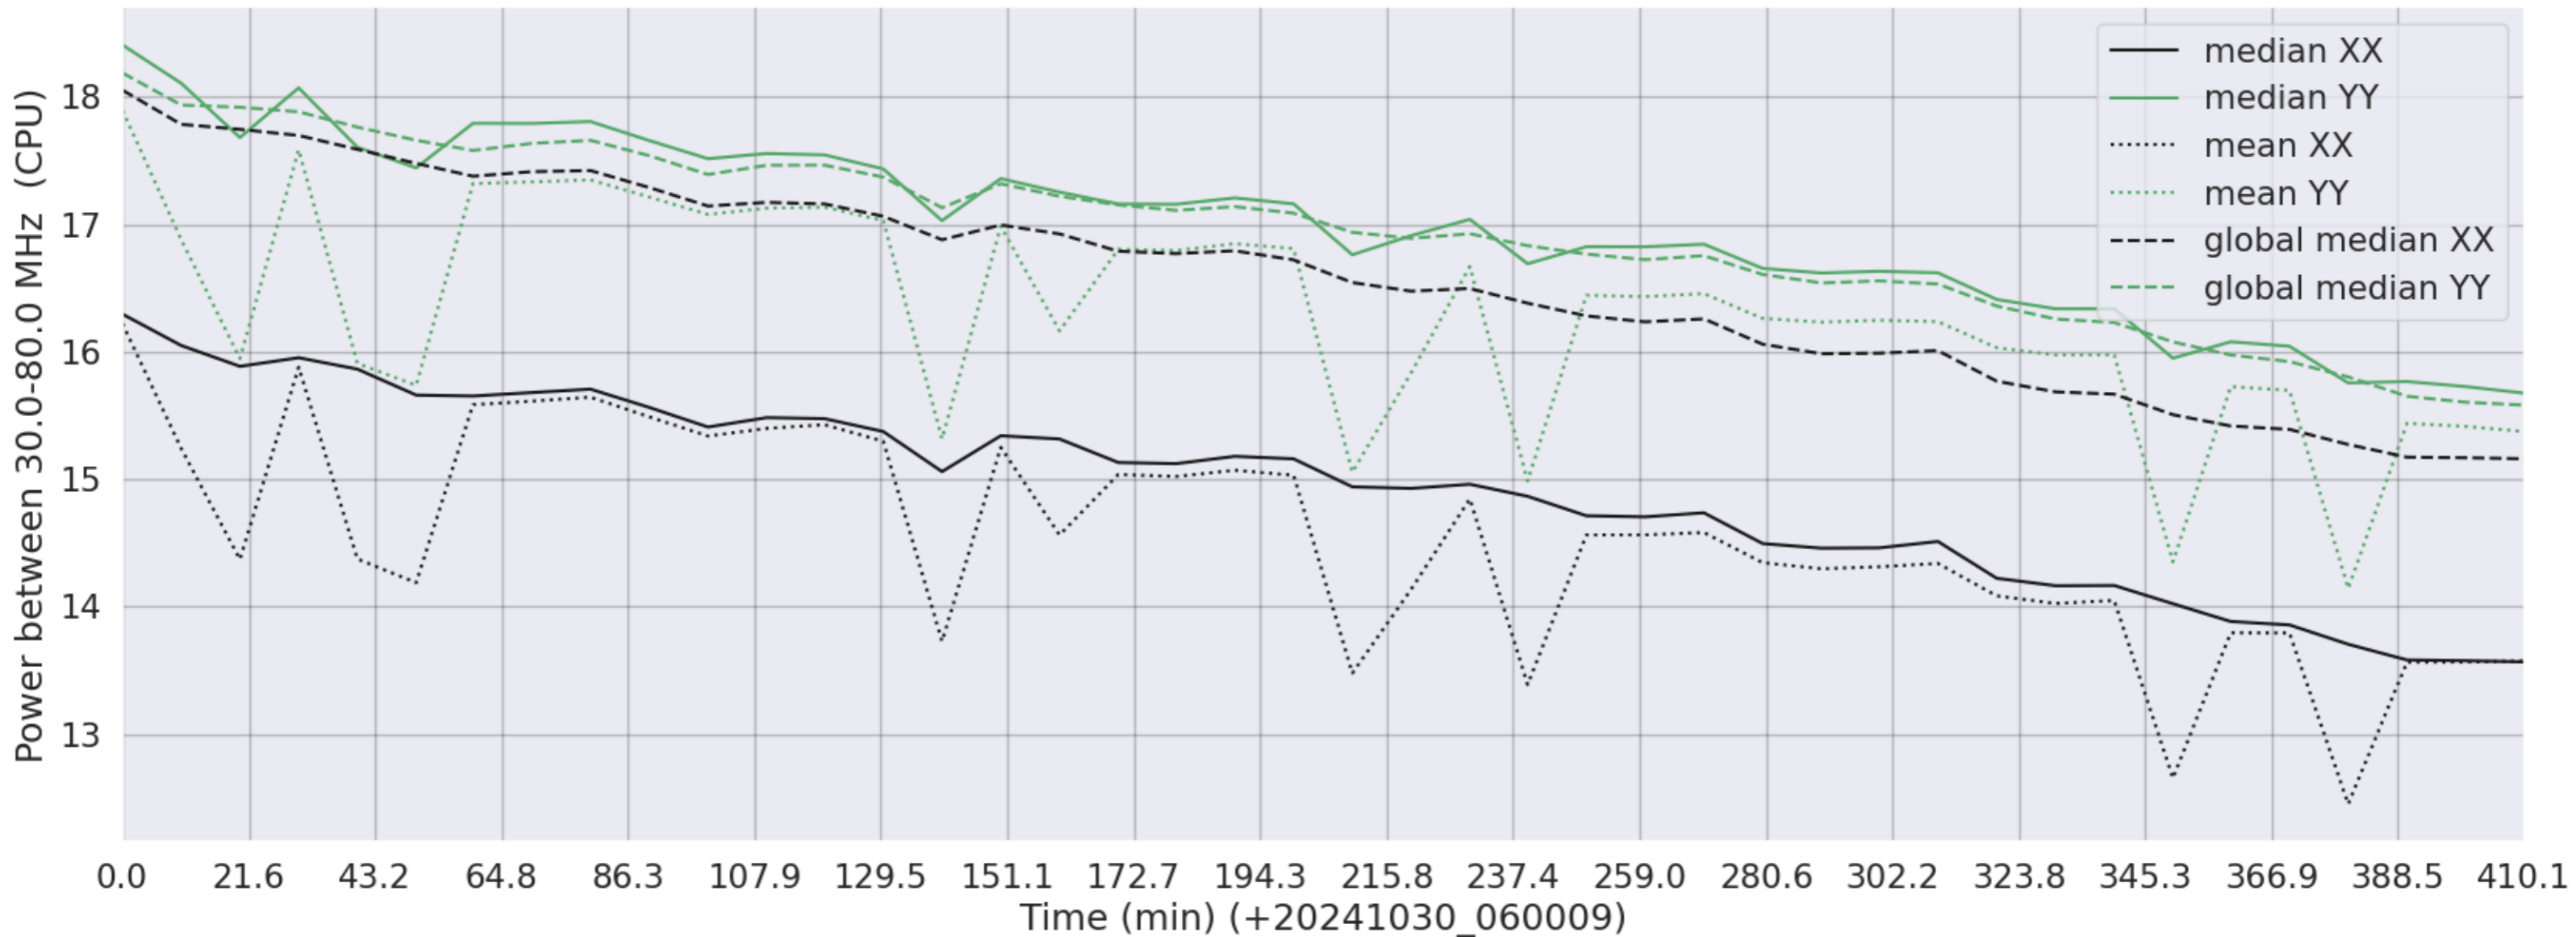

LWA150 - Correlator# 215 - XX FLAGS:Good - YY FLAGS:Good

LWA147 - Correlator# 214 - XX FLAGS:Good - YY FLAGS:Good