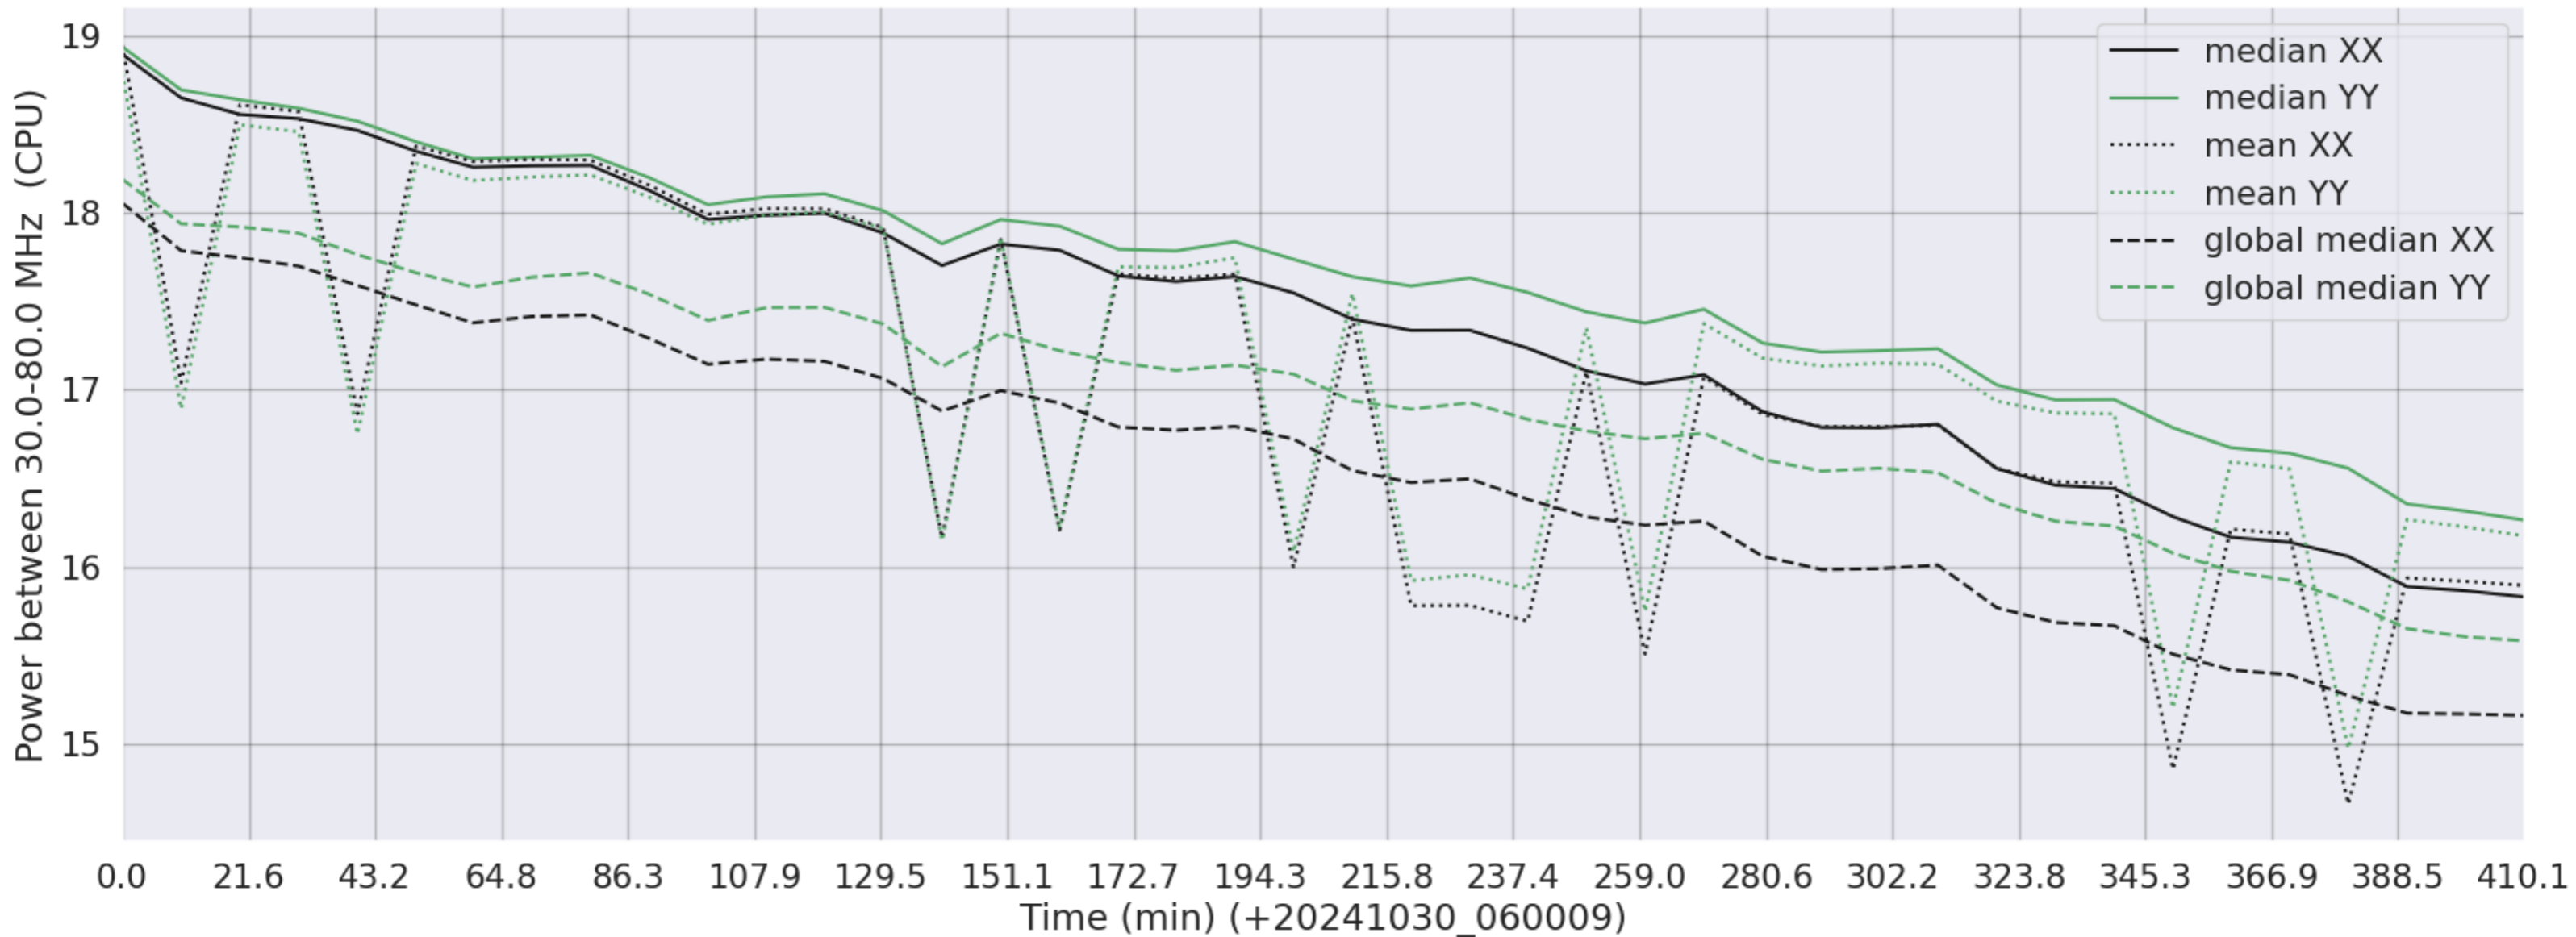

LWA241 - Correlator# 336 - XX FLAGS:Good - YY FLAGS:Good

LWA219 - Correlator# 335 - XX FLAGS:Good - YY FLAGS:Good