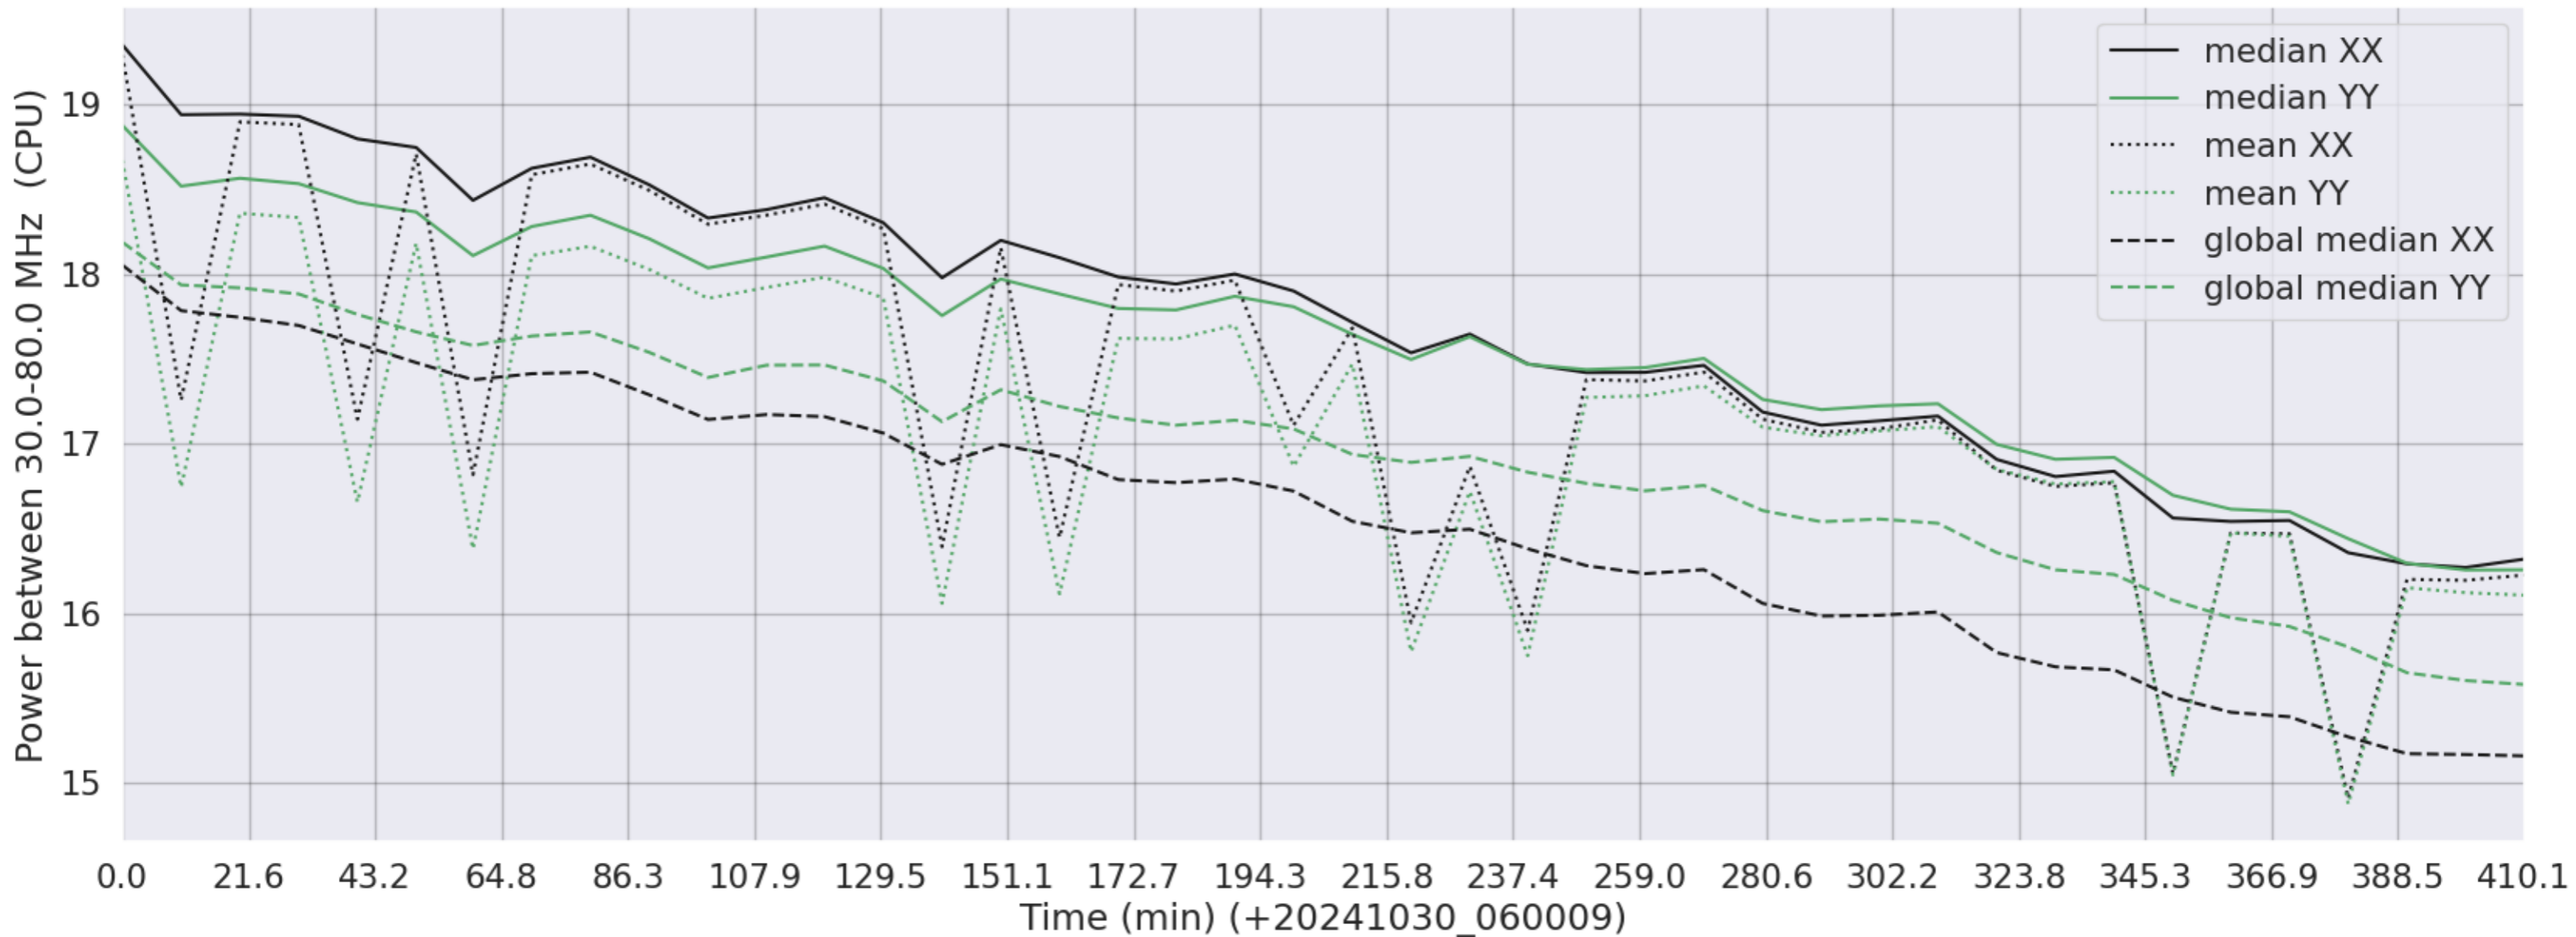

LWA201 - Correlator# 279 - XX FLAGS:Good - YY FLAGS:Good

LWA202 - Correlator# 278 - XX FLAGS:Good - YY FLAGS:Good