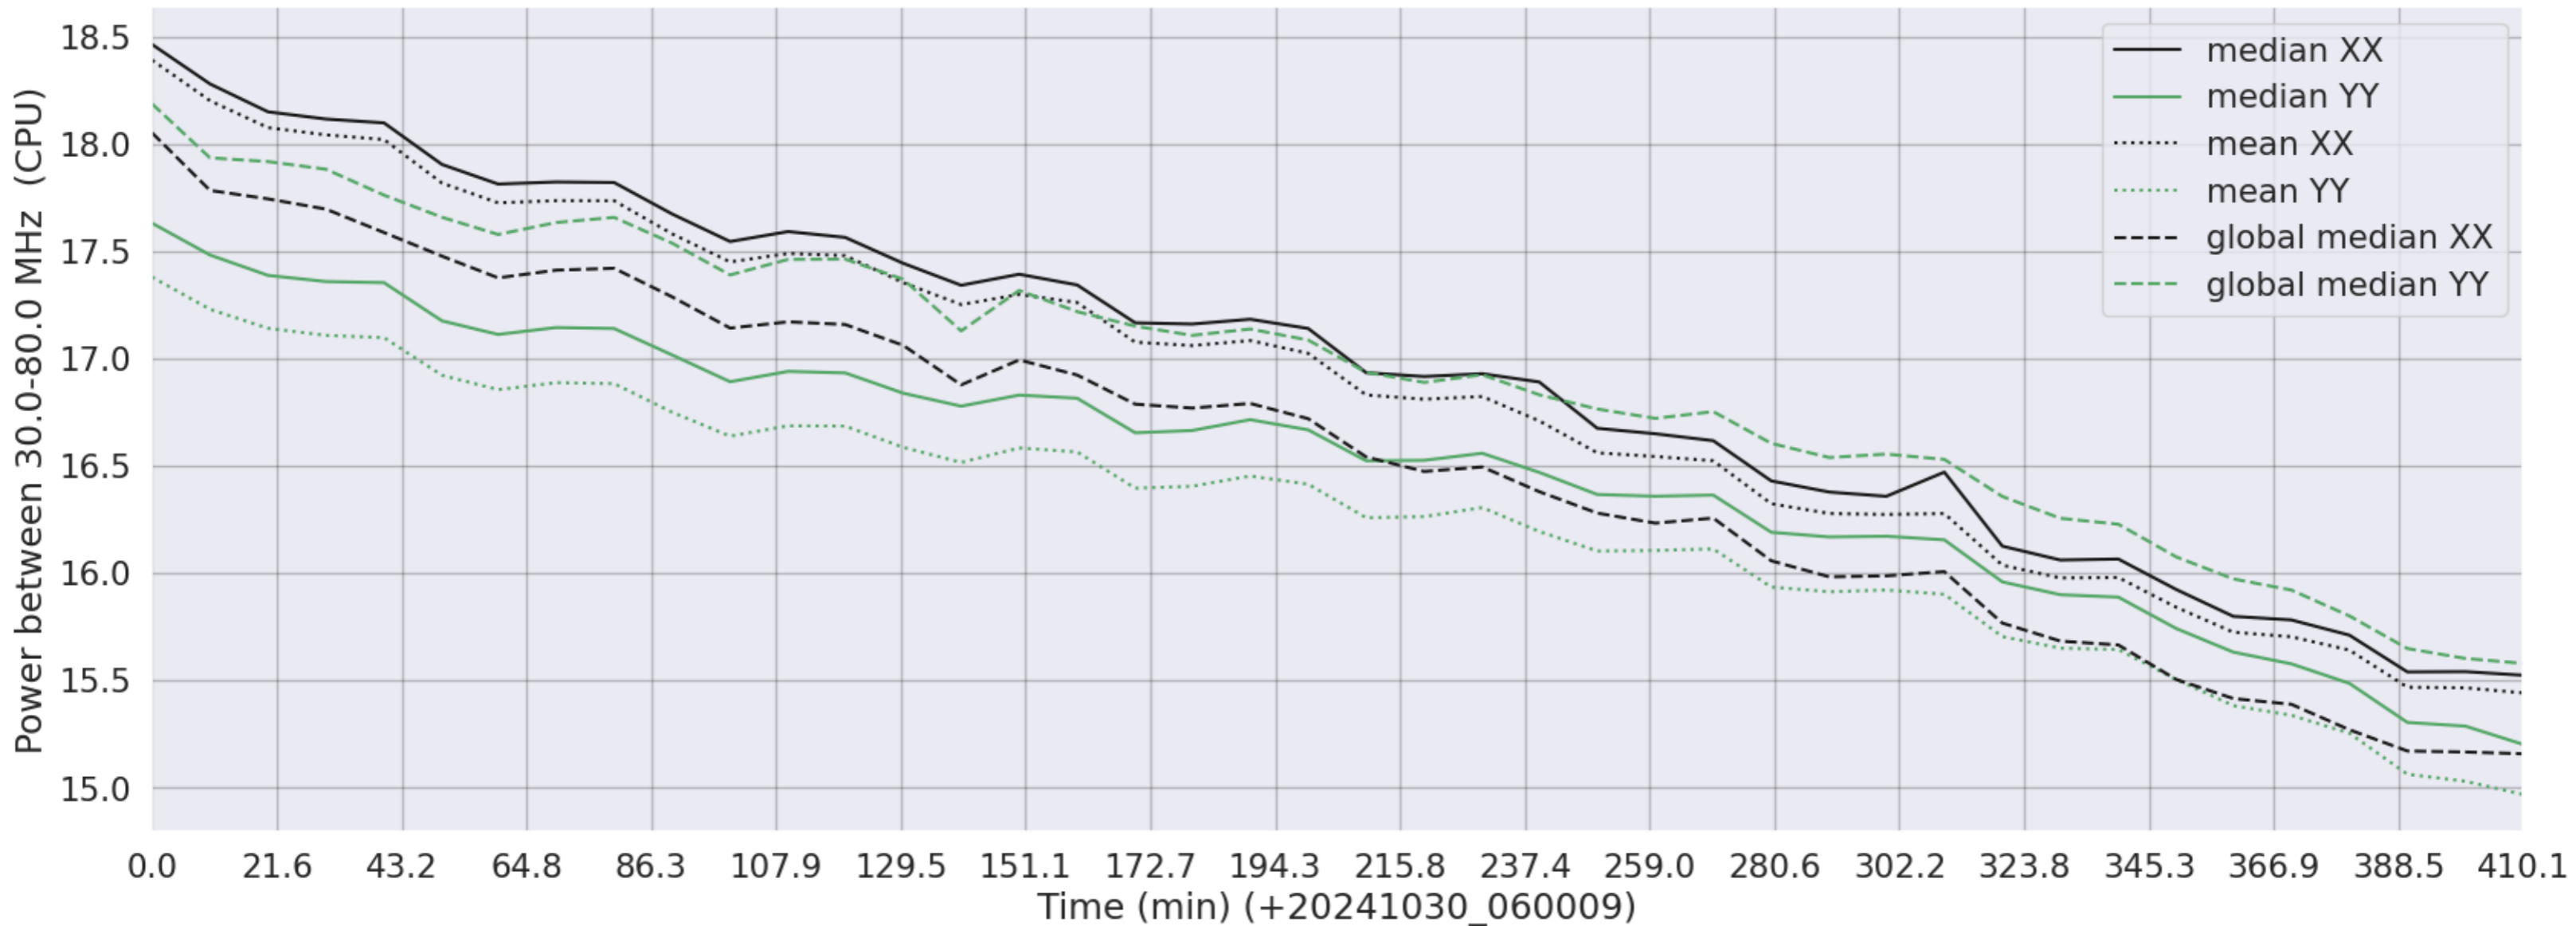

LWA032 - Correlator# 130 - XX FLAGS:Good - YY FLAGS:Good

LWA028 - Correlator# 129 - XX FLAGS:Good - YY FLAGS:Good