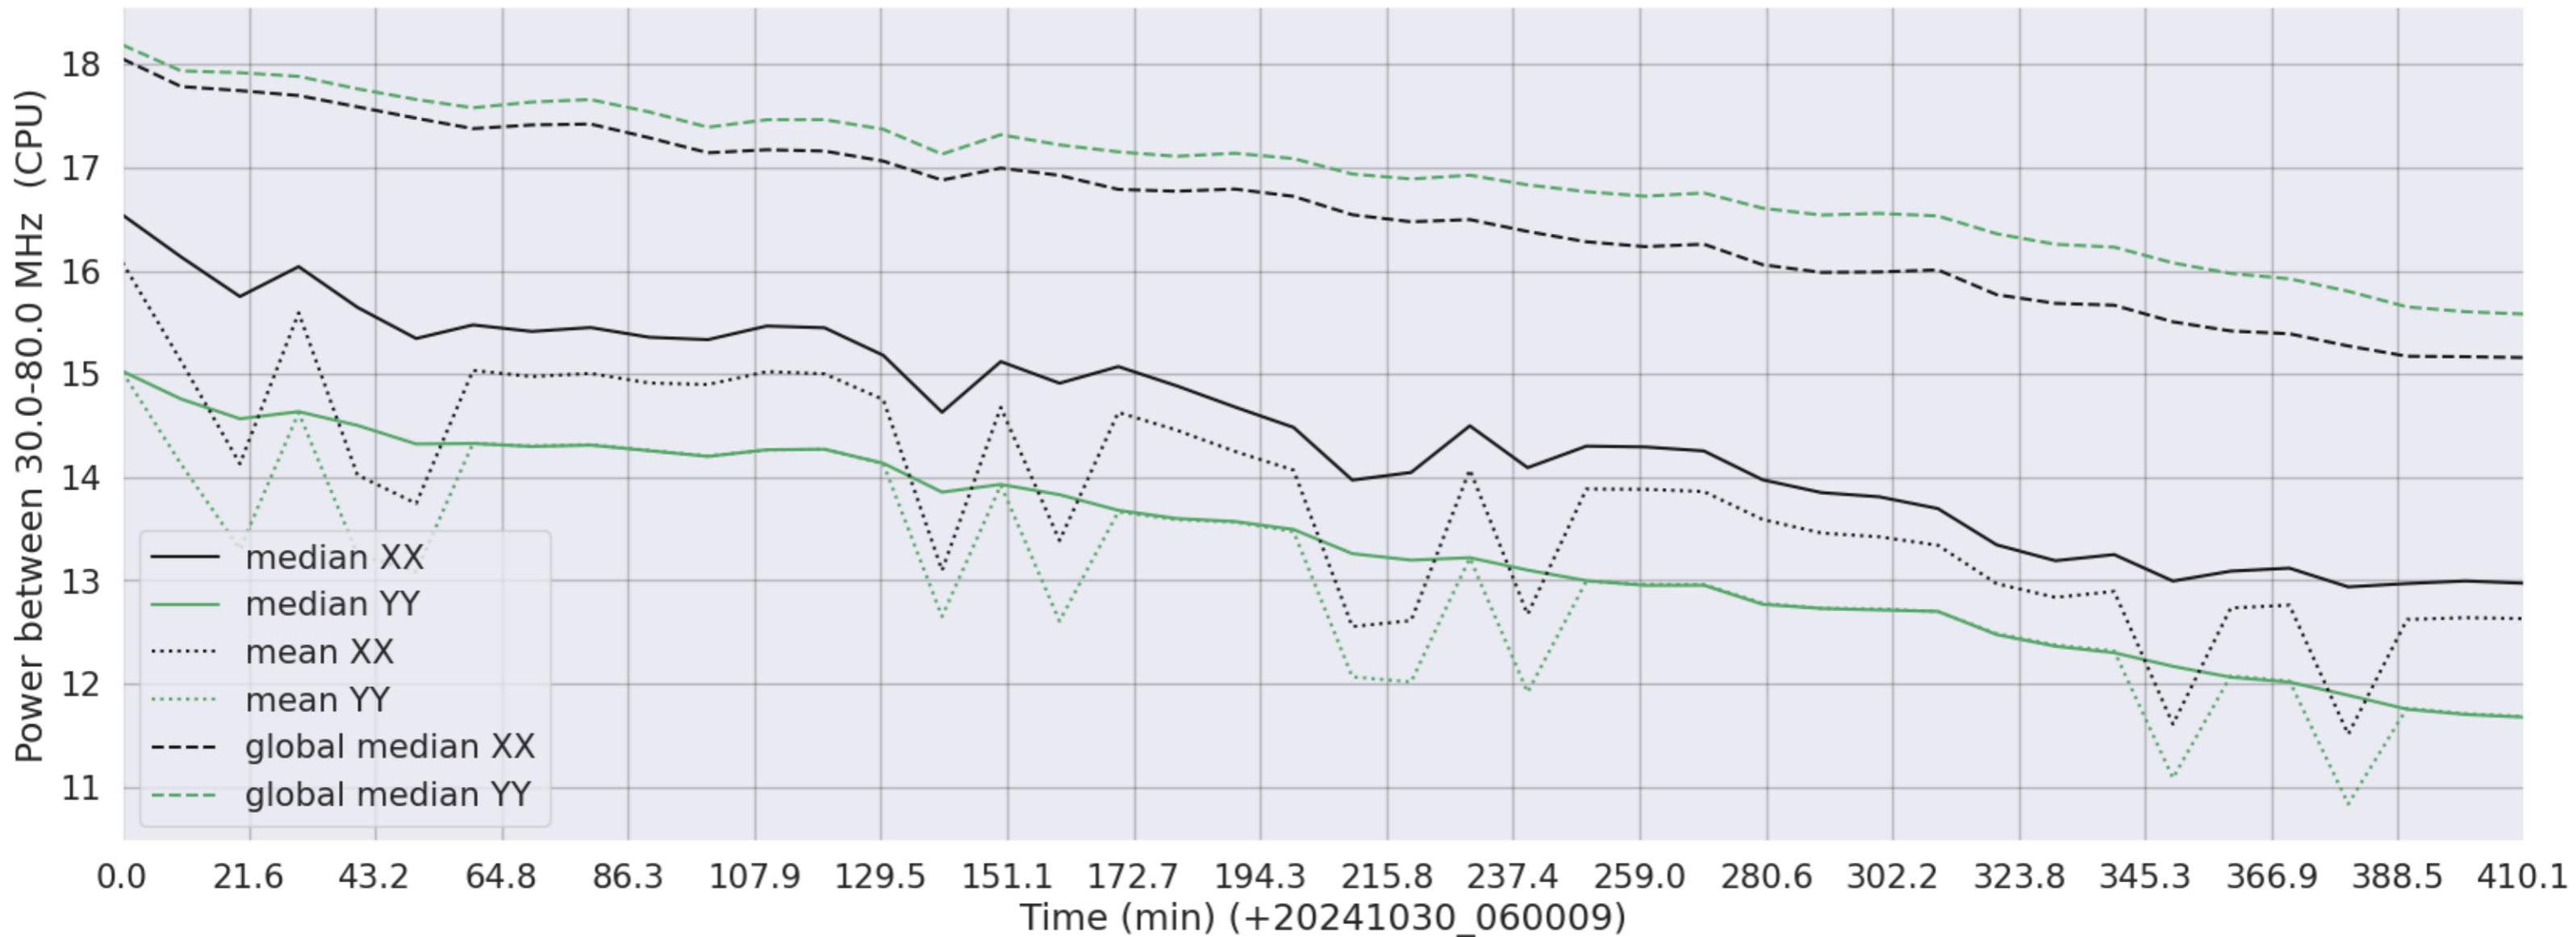

LWA178 - Correlator# 221 - XX FLAGS:Good - YY FLAGS:Good

LWA279 - Correlator# 220 - XX FLAGS:Good - YY FLAGS:Good