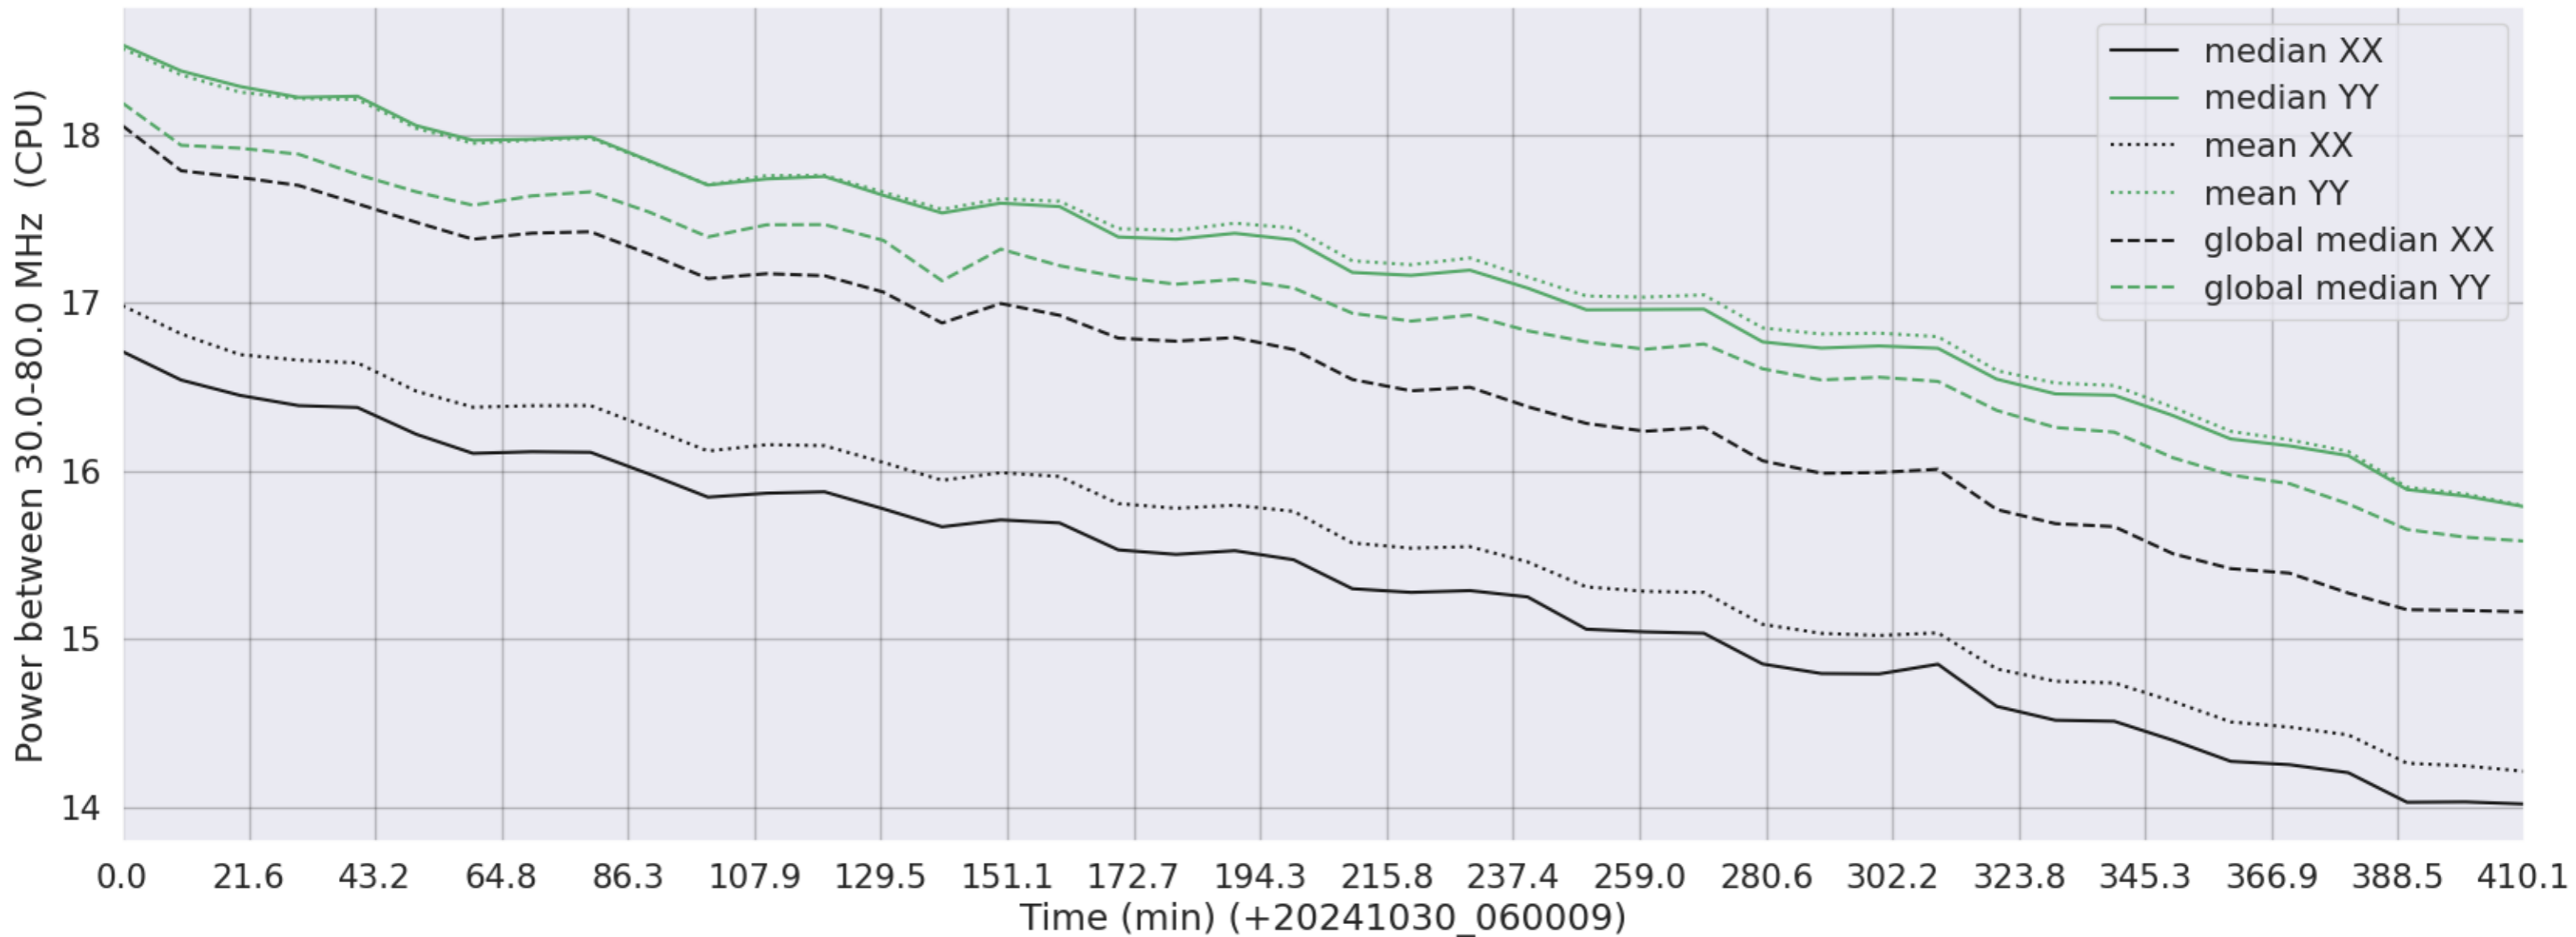

LWA042 - Correlator# 078 - XX FLAGS:Good - YY FLAGS:Good

LWA038 - Correlator# 077 - XX FLAGS:Good - YY FLAGS:Good