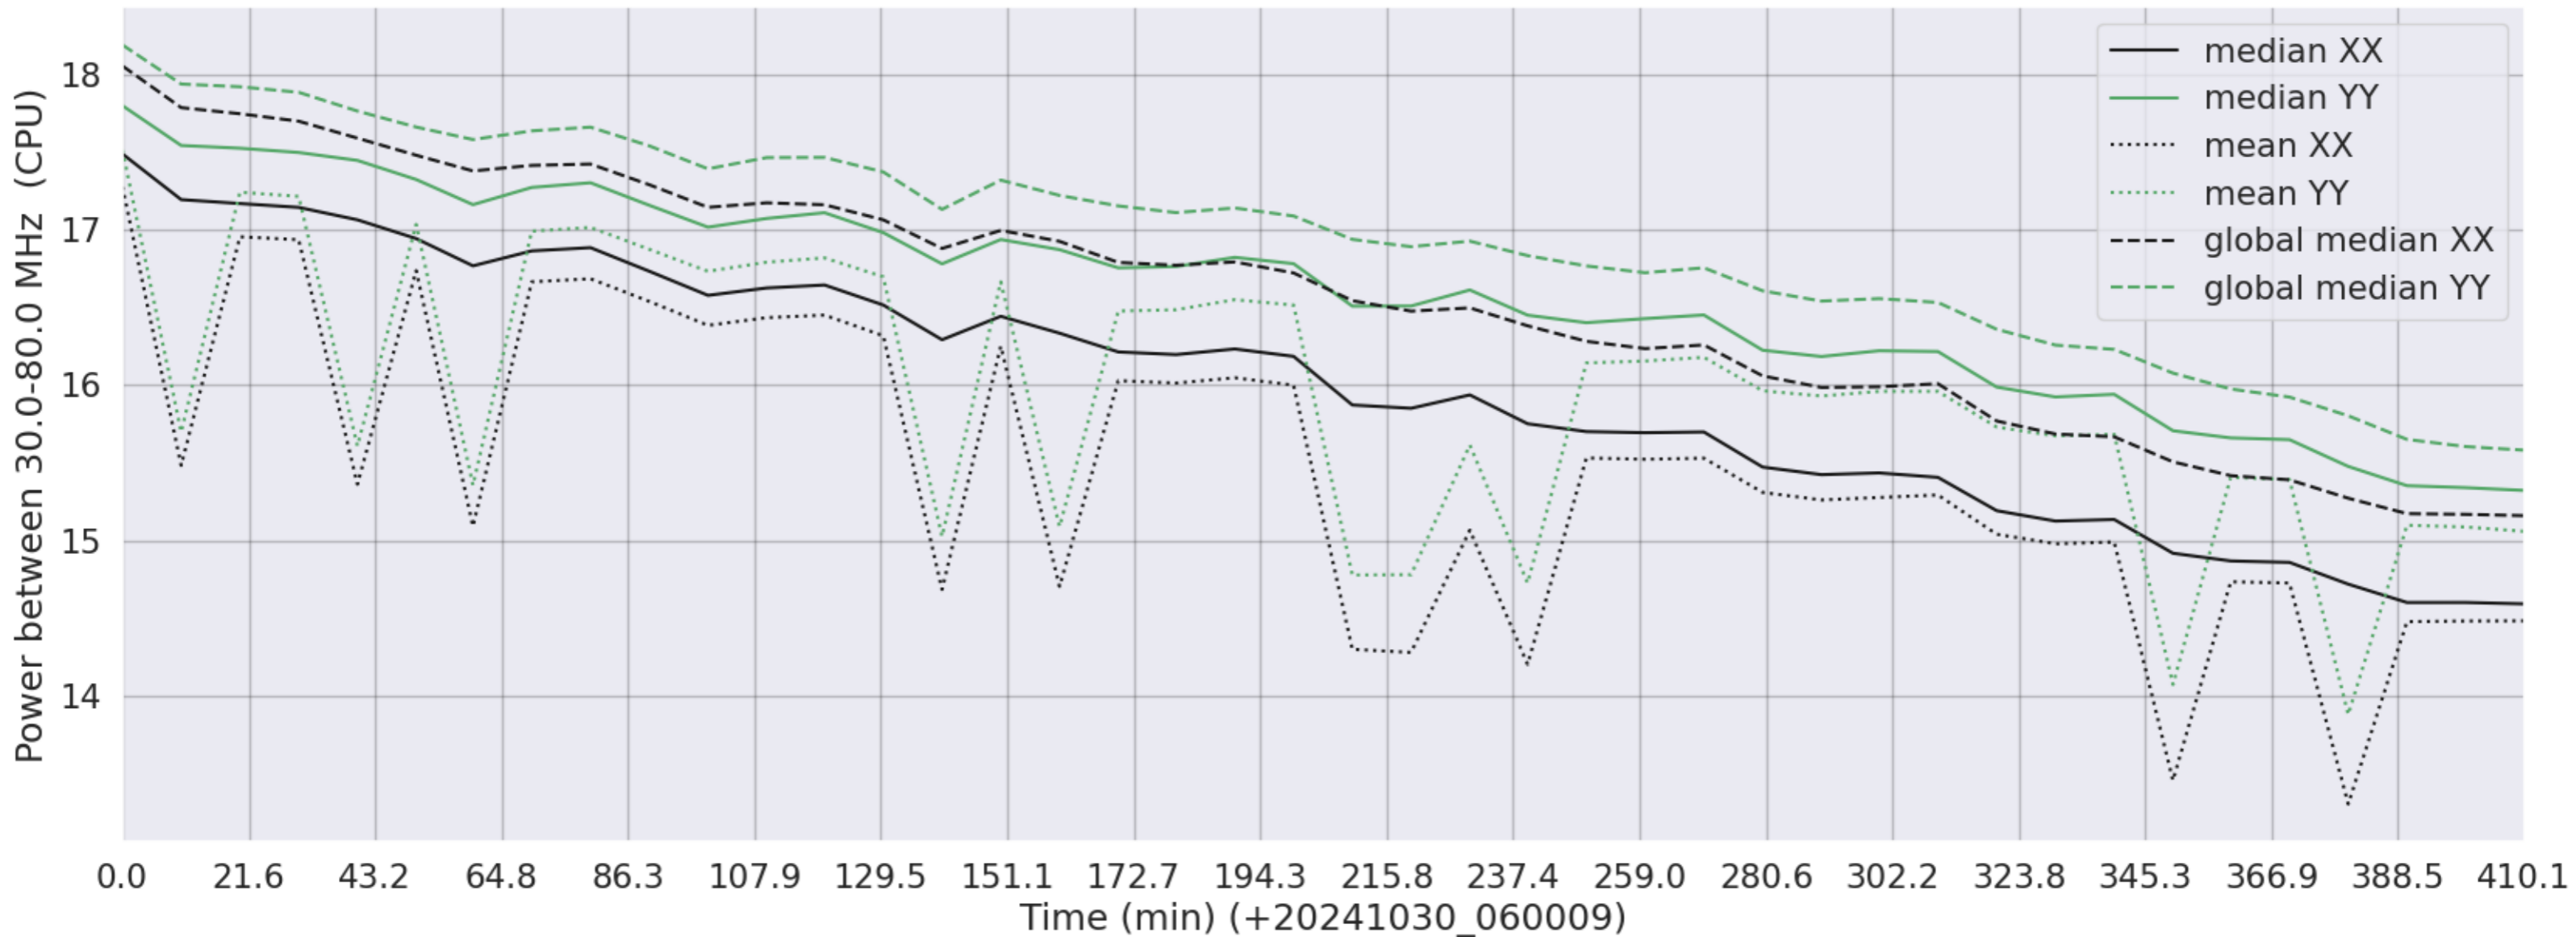

LWA164 - Correlator# 267 - XX FLAGS:Good - YY FLAGS:Good

LWA165 - Correlator# 266 - XX FLAGS:Good - YY FLAGS:Good