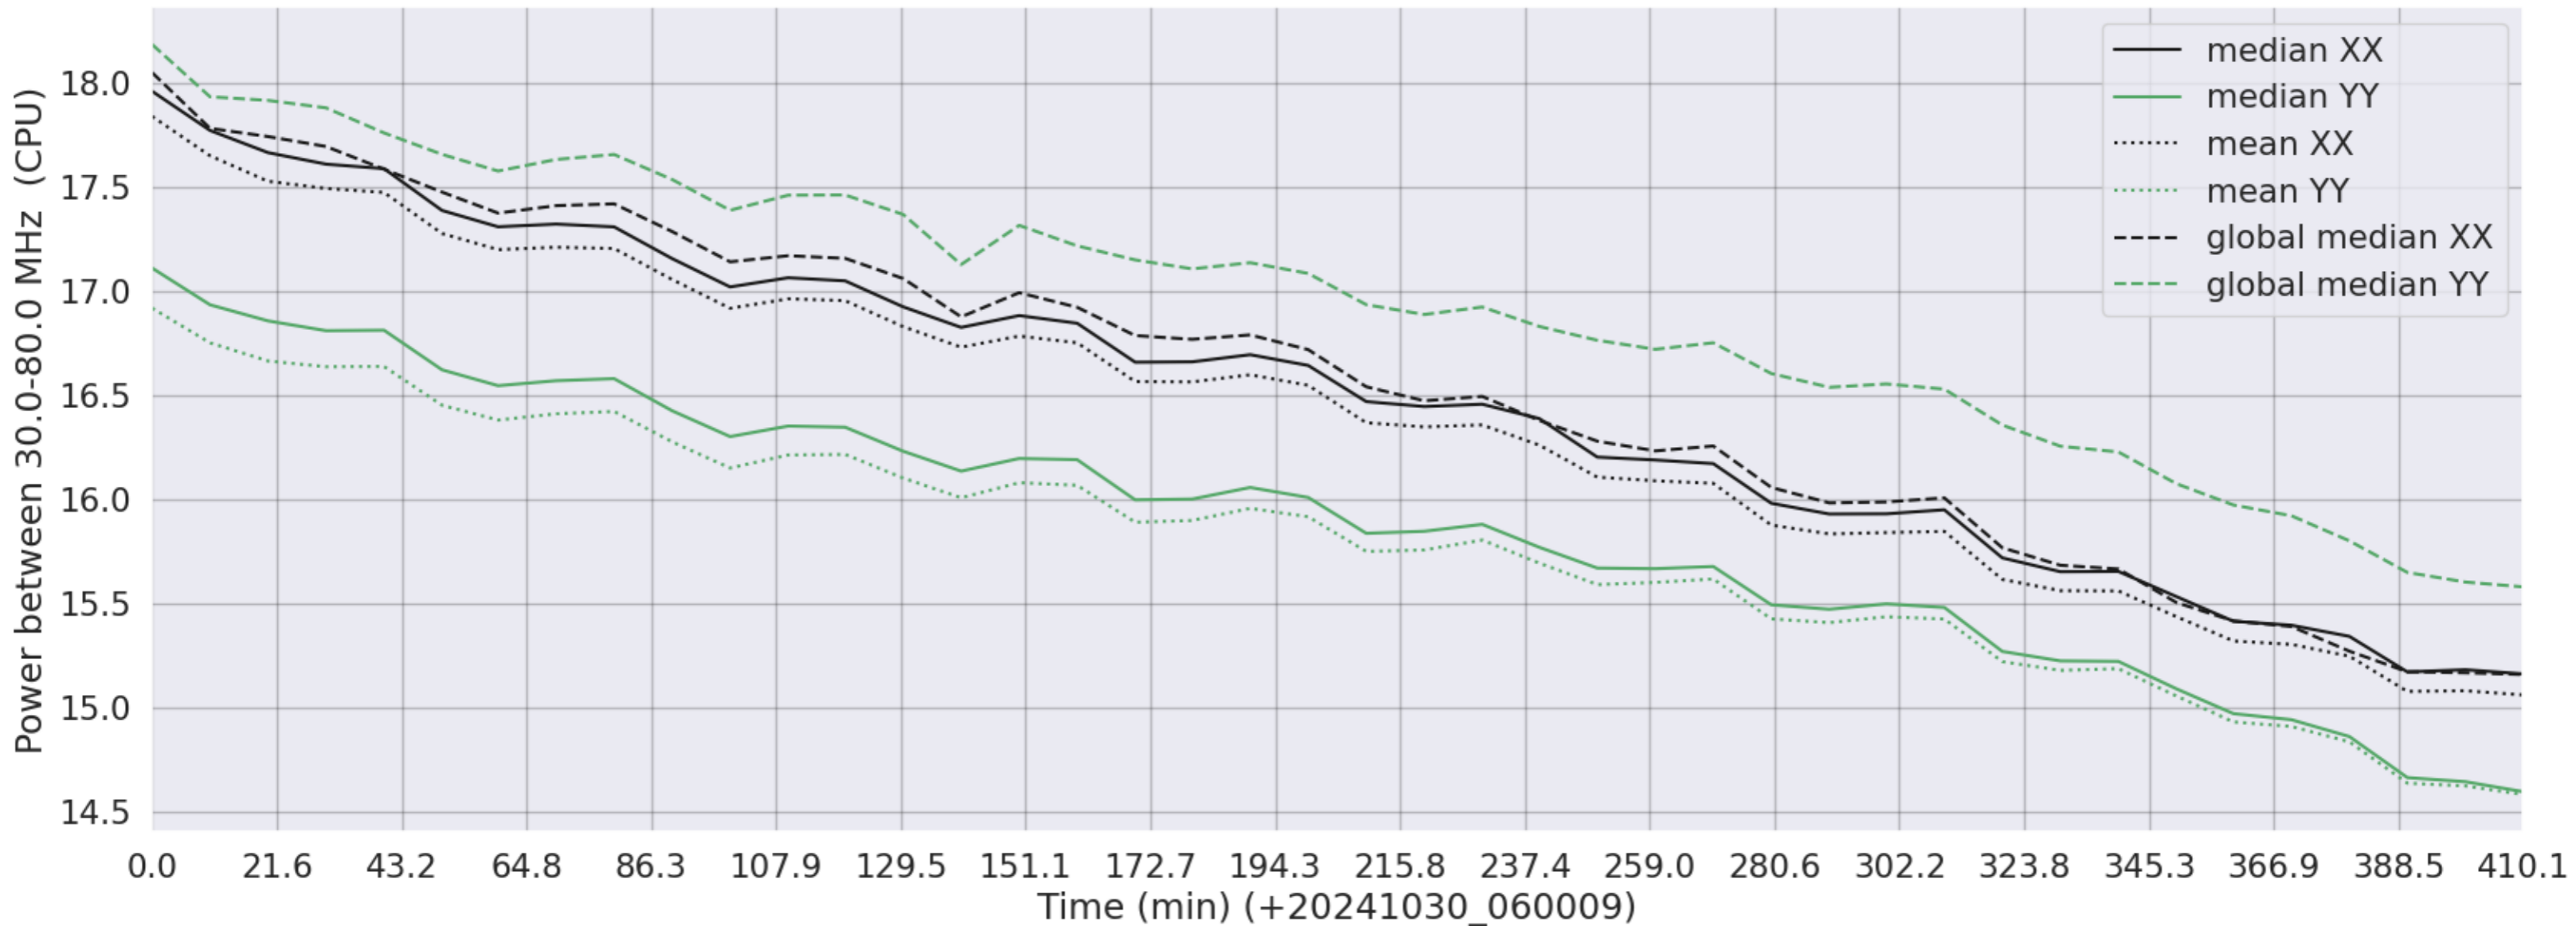

LWA066 - Correlator# 164 - XX FLAGS:Good - YY FLAGS:Good

LWA065 - Correlator# 165 - XX FLAGS:Good - YY FLAGS:Good

LWA068 - Correlator# 166 - XX FLAGS:Good - YY FLAGS:Good

LWA067 - Correlator# 167 - XX FLAGS:Good - YY FLAGS:Good