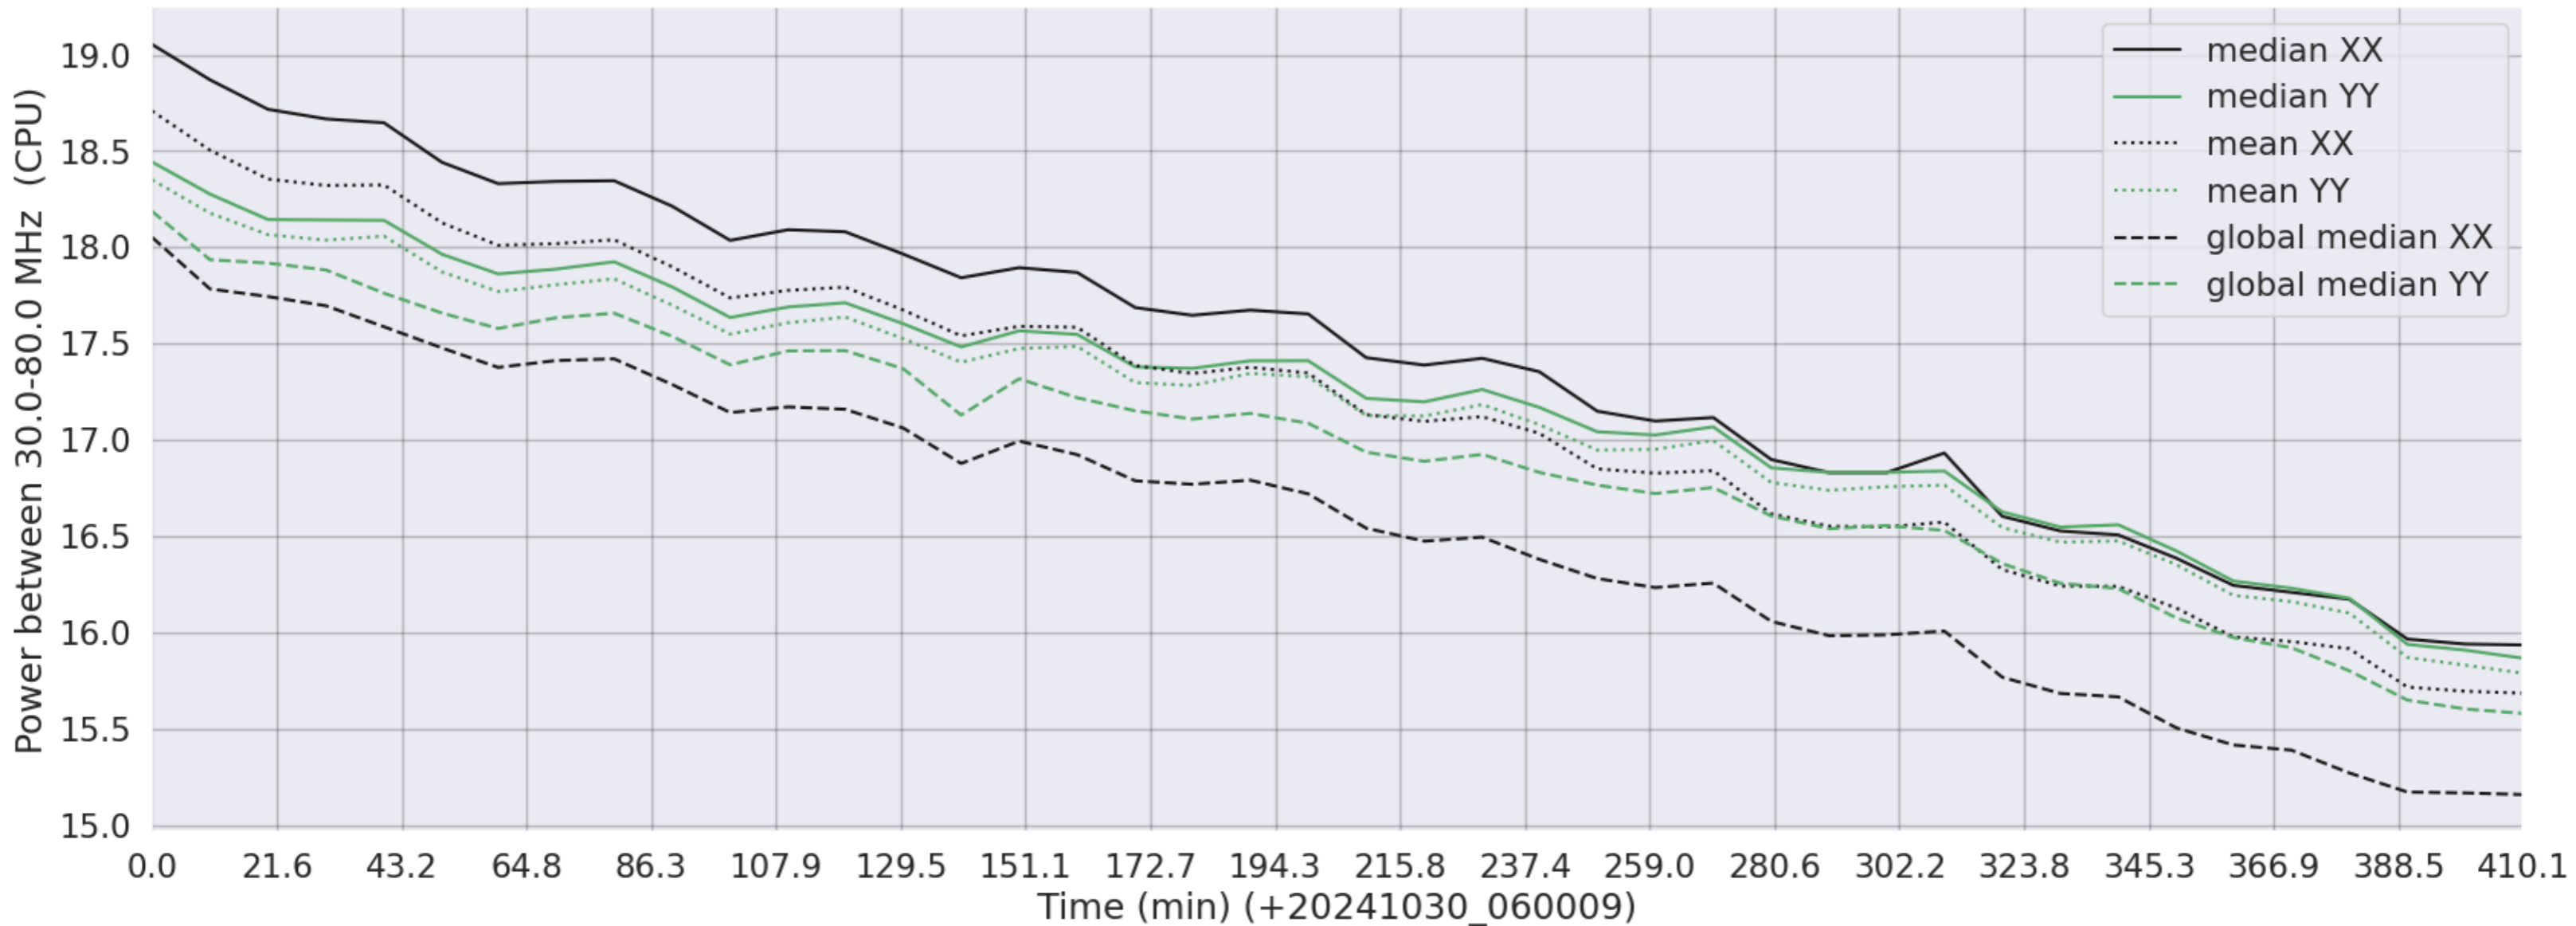

LWA057 - Correlator# 134 - XX FLAGS:Good - YY FLAGS:Good

LWA060 - Correlator# 133 - XX FLAGS:Good - YY FLAGS:Good