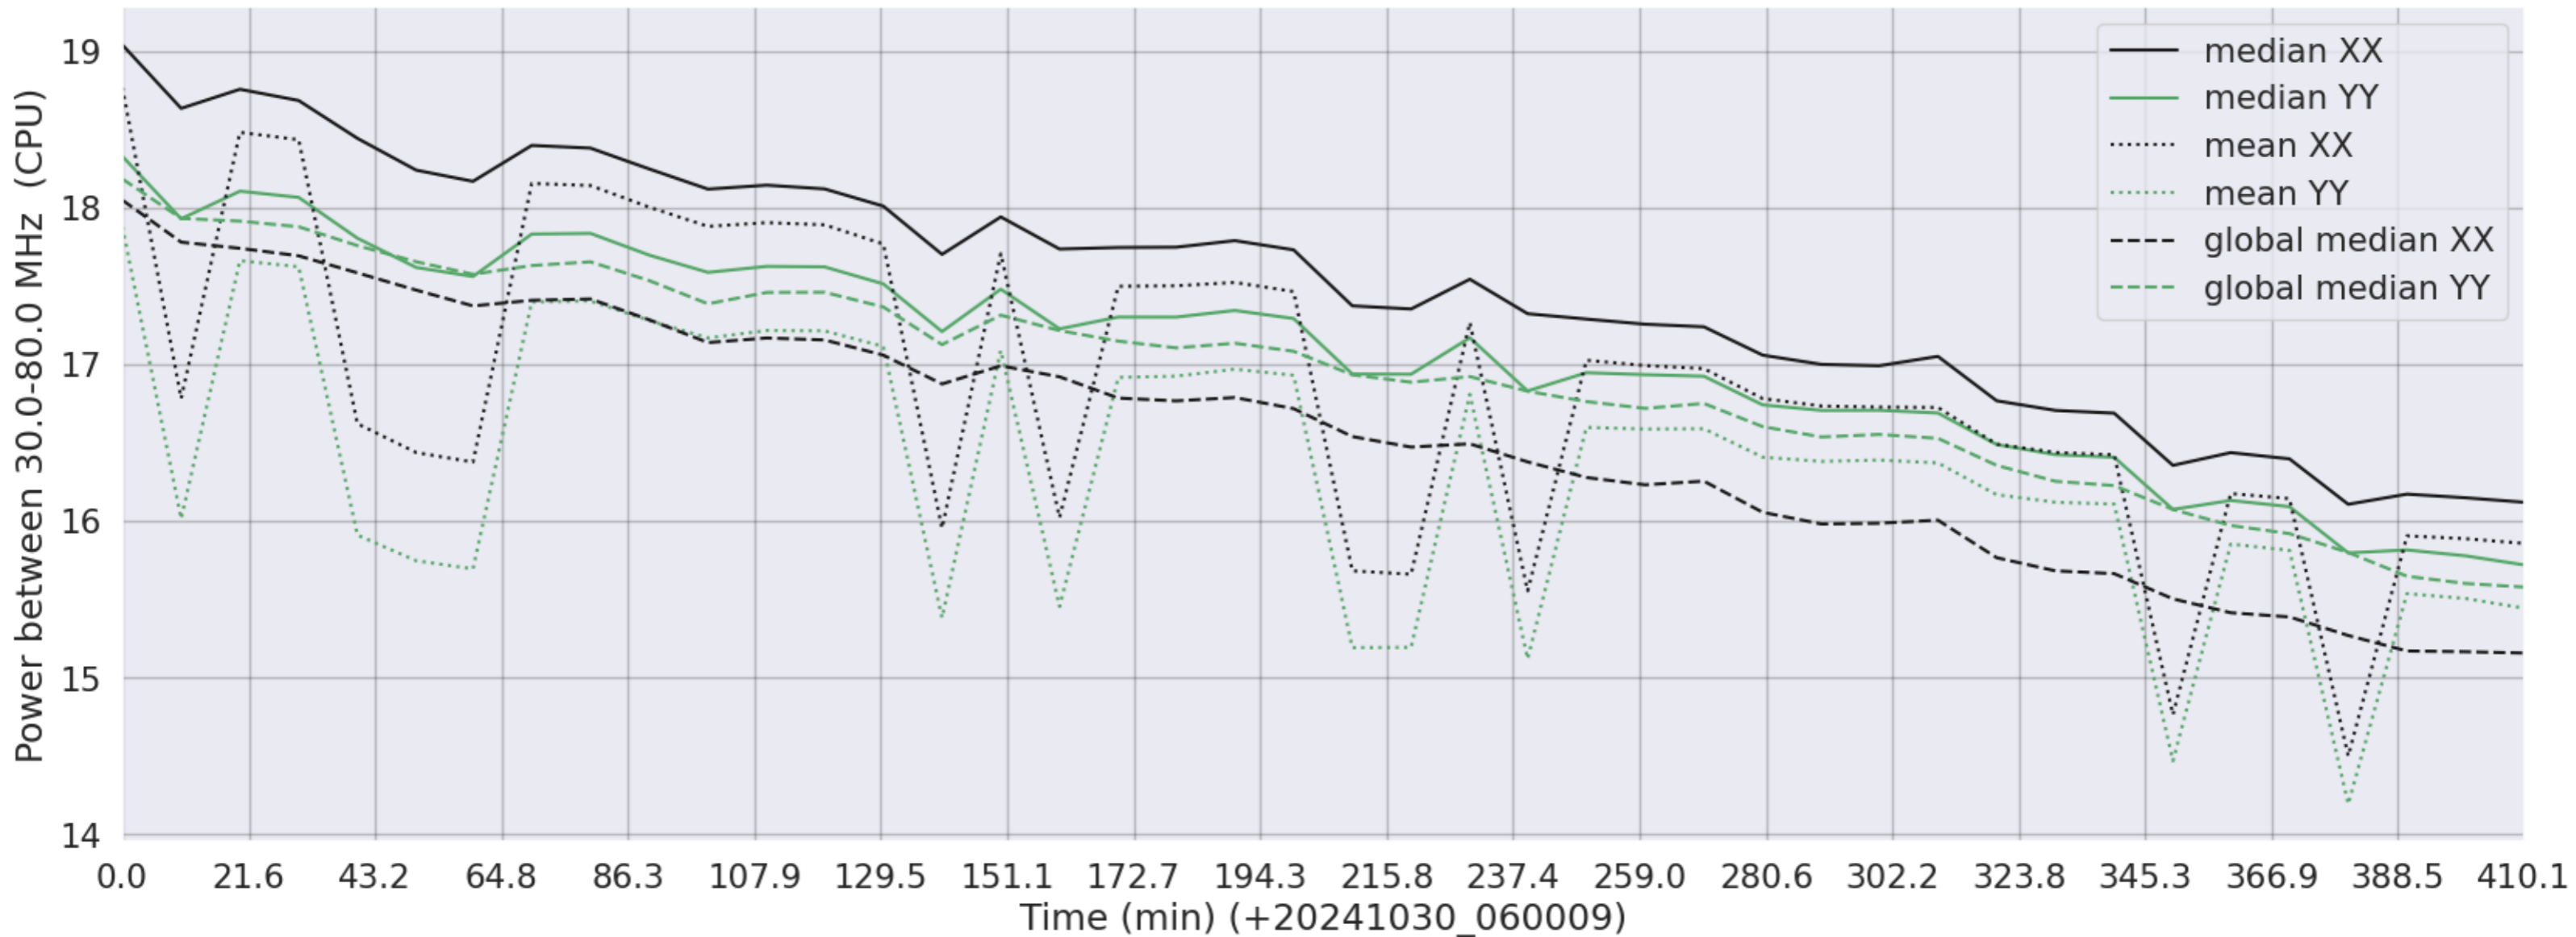

LWA192 - Correlator# 247 - XX FLAGS:Good - YY FLAGS:Good

LWA191 - Correlator# 246 - XX FLAGS:Good - YY FLAGS:Good