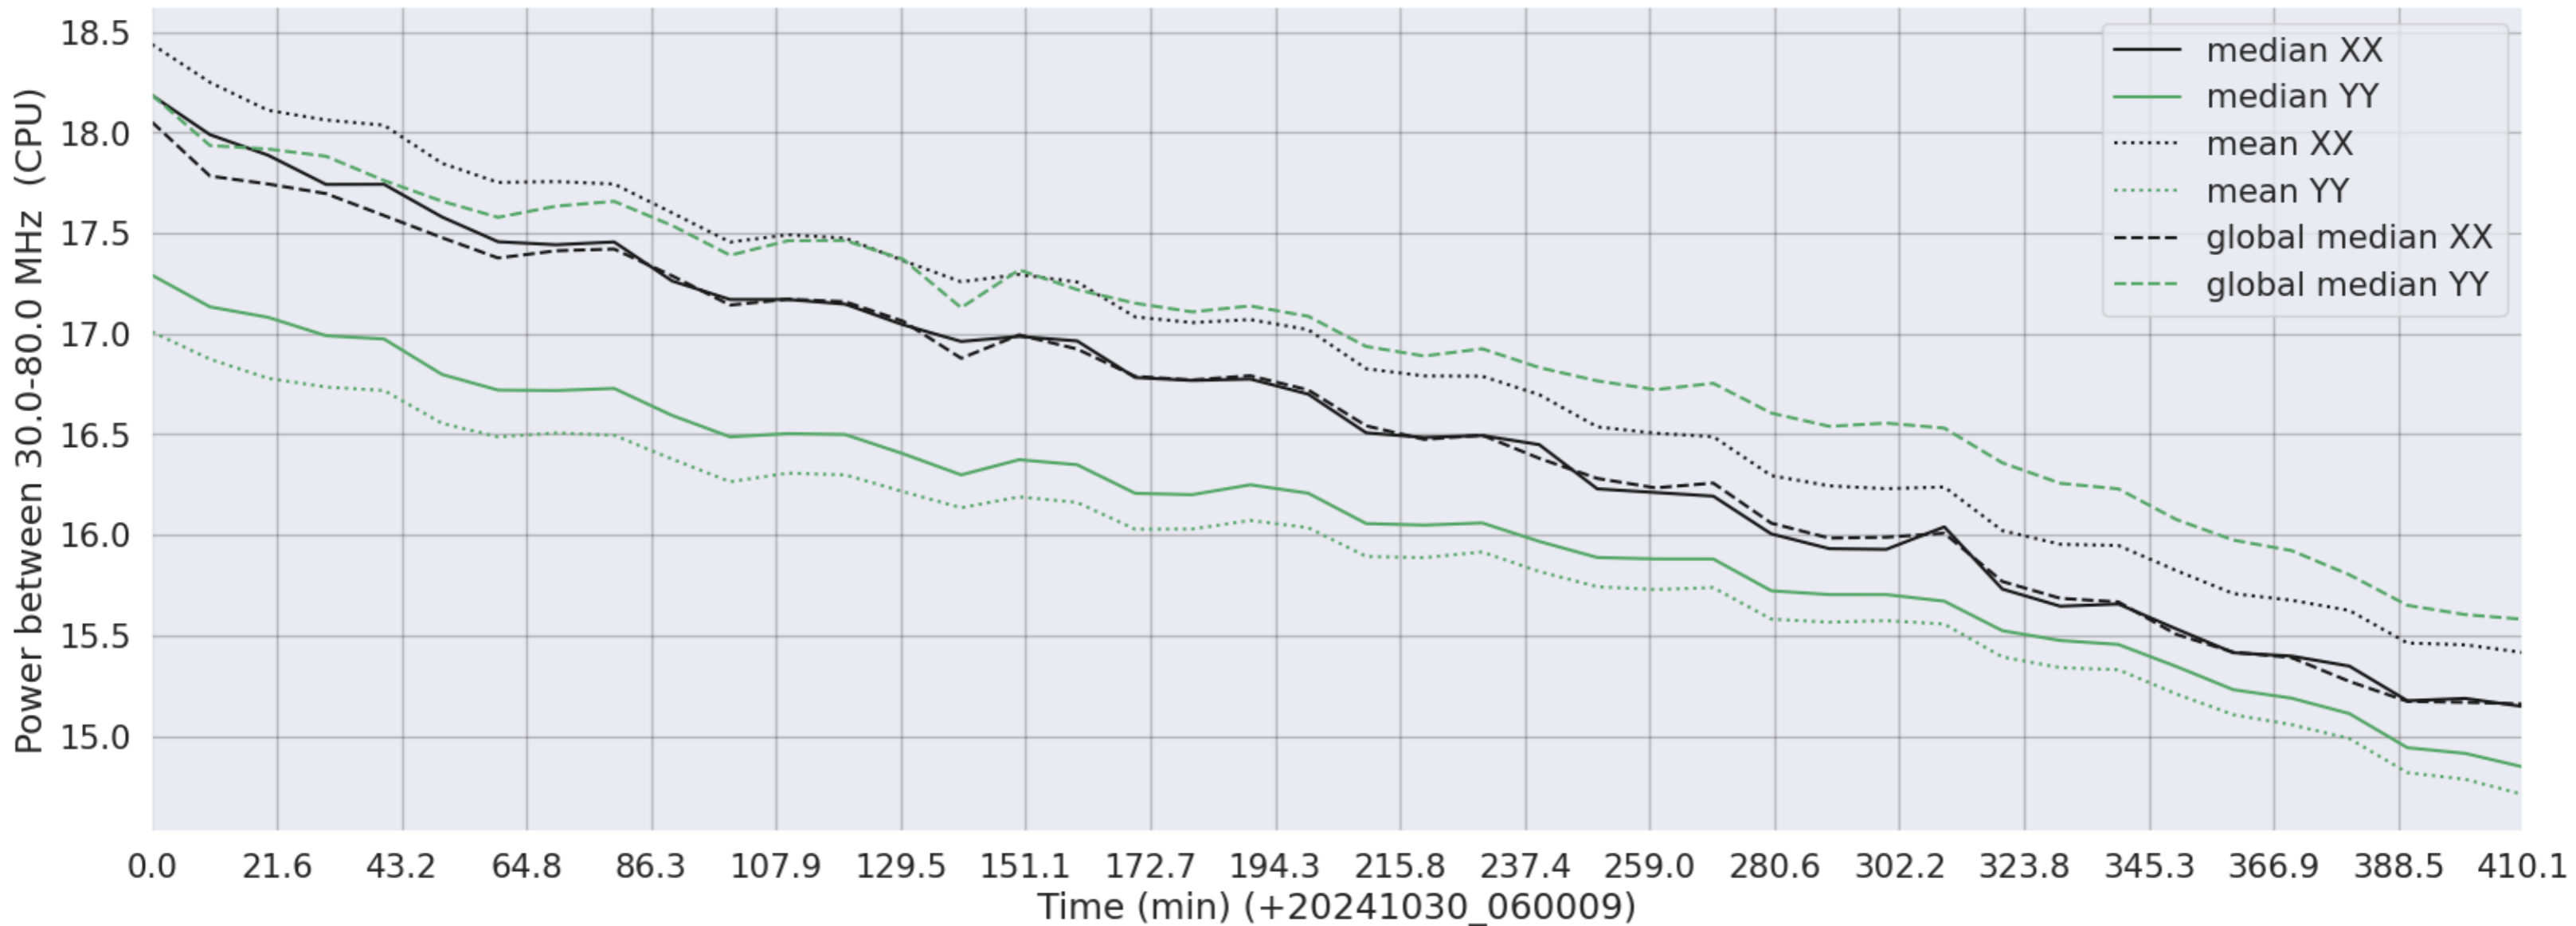

LWA022 - Correlator# 104 - XX FLAGS:Good - YY FLAGS:Good

LWA021 - Correlator# 105 - XX FLAGS:Good - YY FLAGS:Good

LWA024 - Correlator# 106 - XX FLAGS:Good - YY FLAGS:Good

LWA023 - Correlator# 107 - XX FLAGS:Good - YY FLAGS:Good