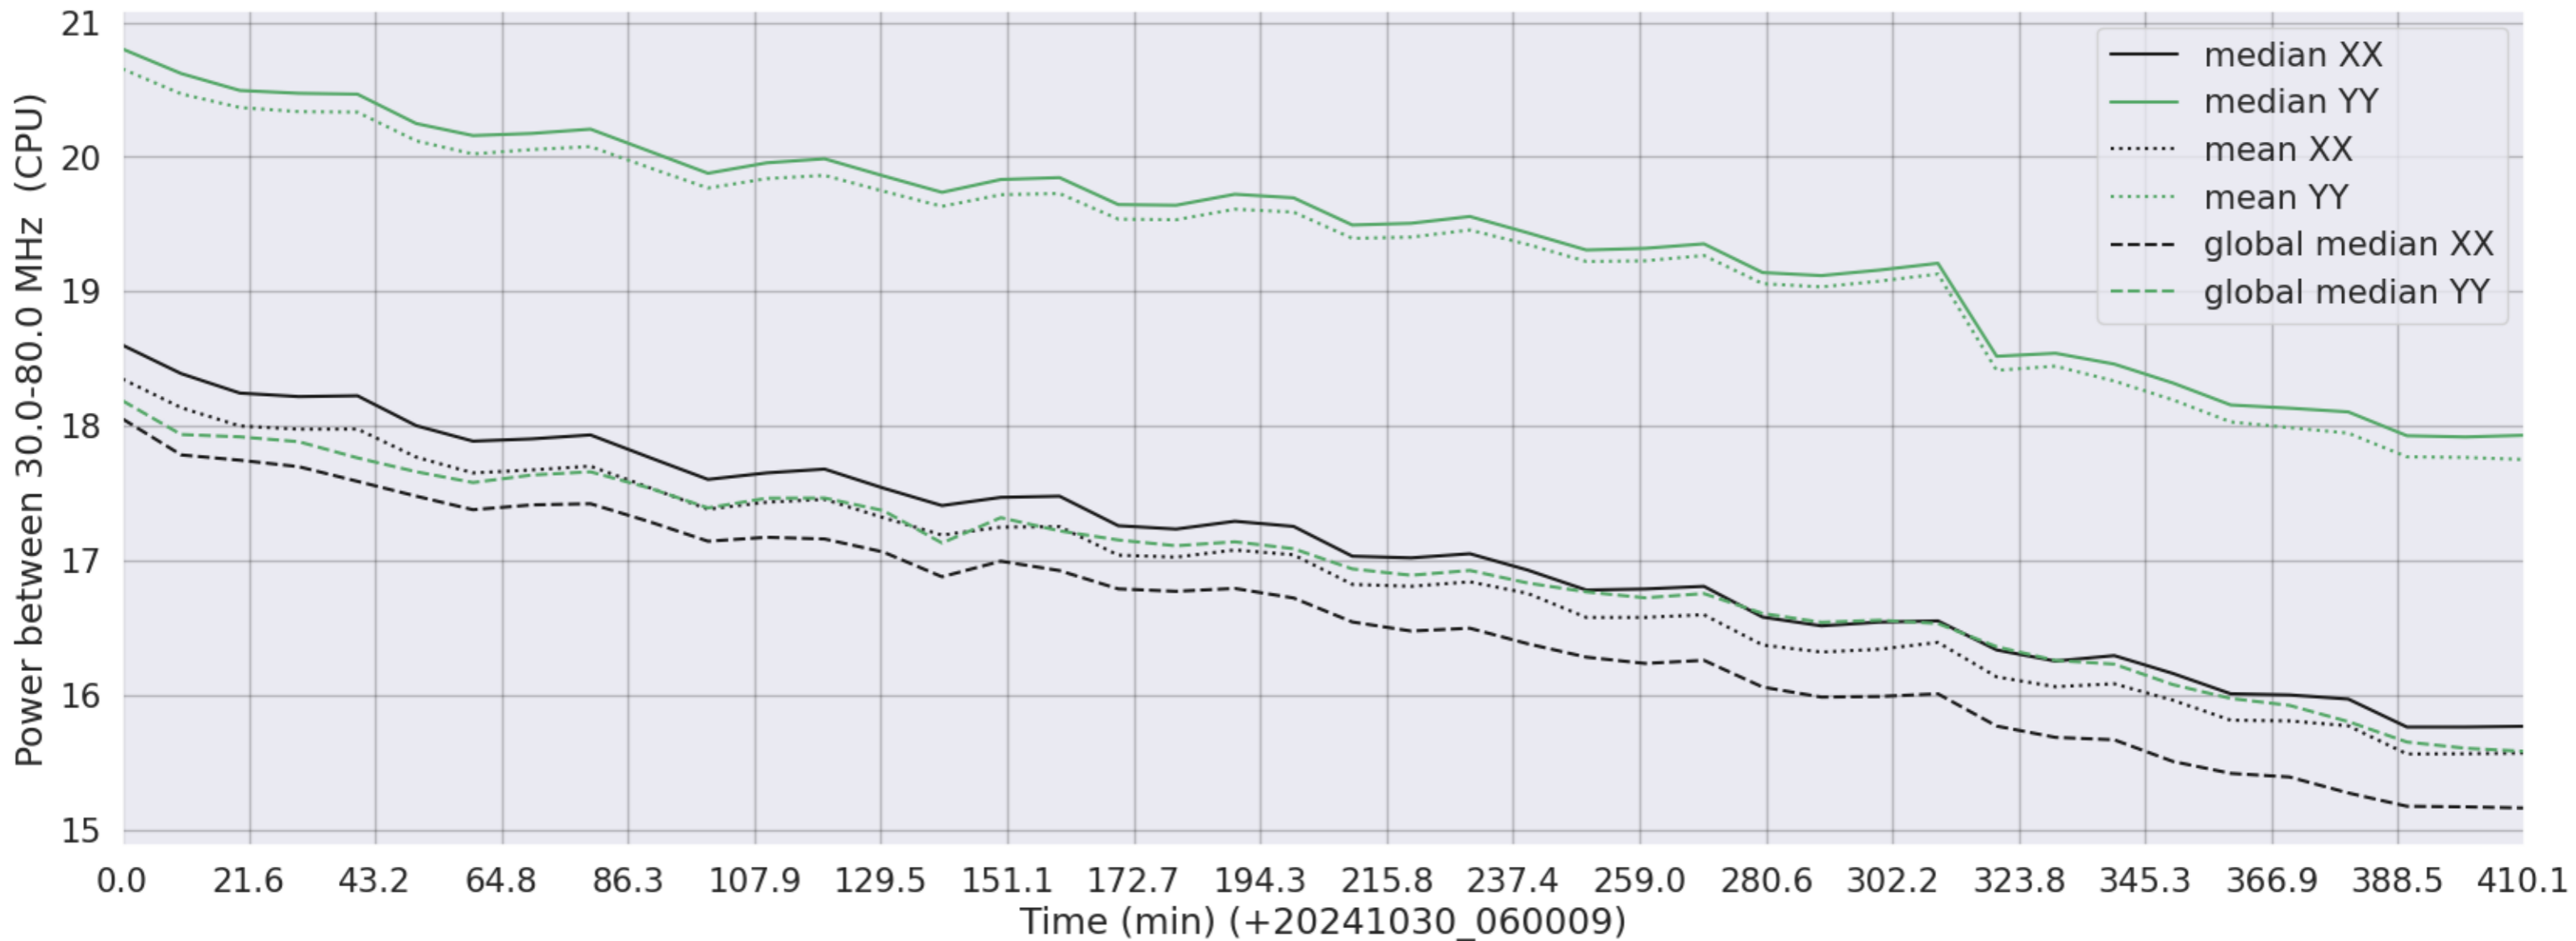

LWA068 - Correlator# 166 - XX FLAGS:Good - YY FLAGS:Good

LWA065 - Correlator# 165 - XX FLAGS:Good - YY FLAGS:Good