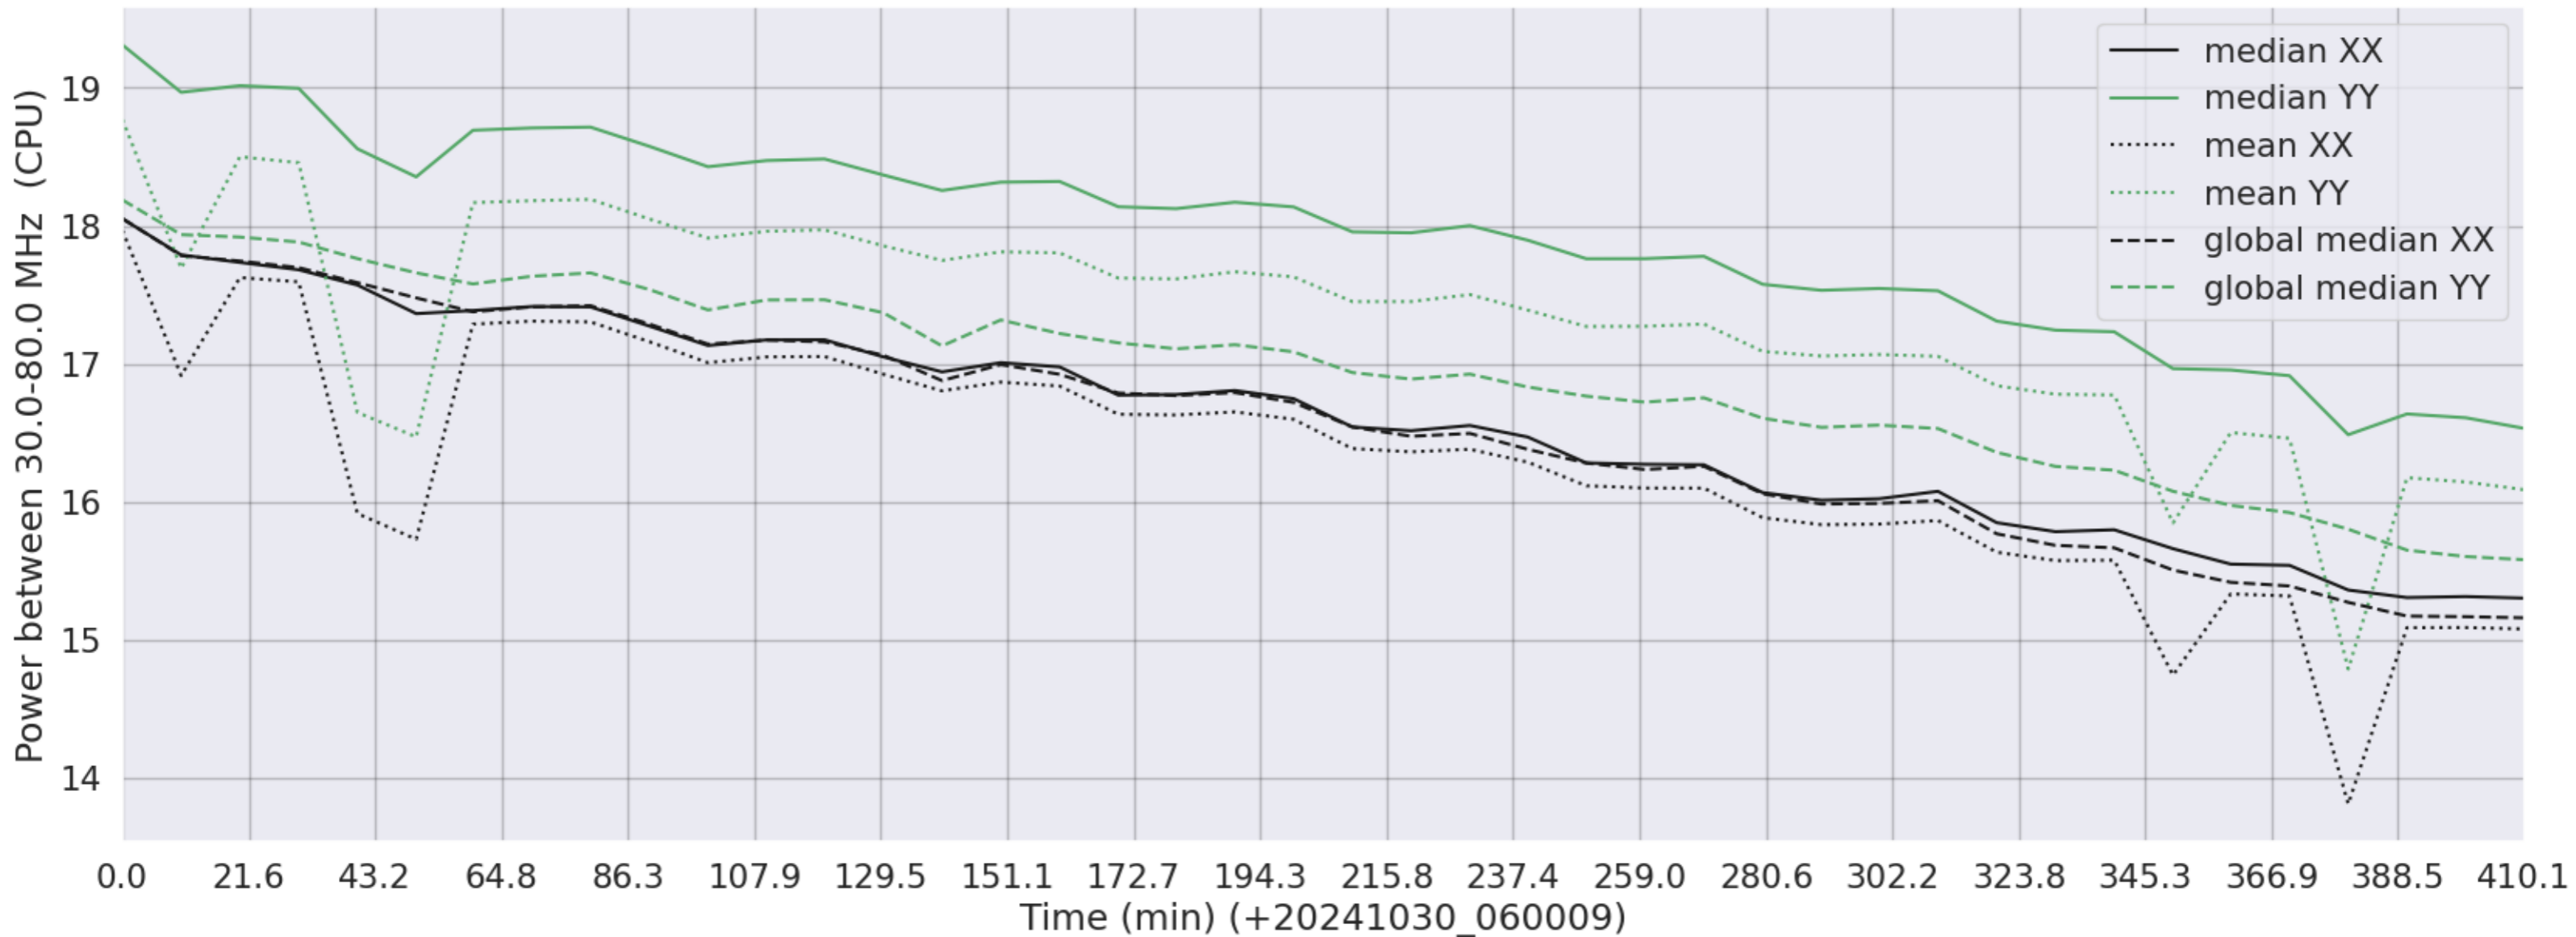

LWA114 - Correlator# 202 - XX FLAGS:Good - YY FLAGS:Good

LWA111 - Correlator# 201 - XX FLAGS:Good - YY FLAGS:Good