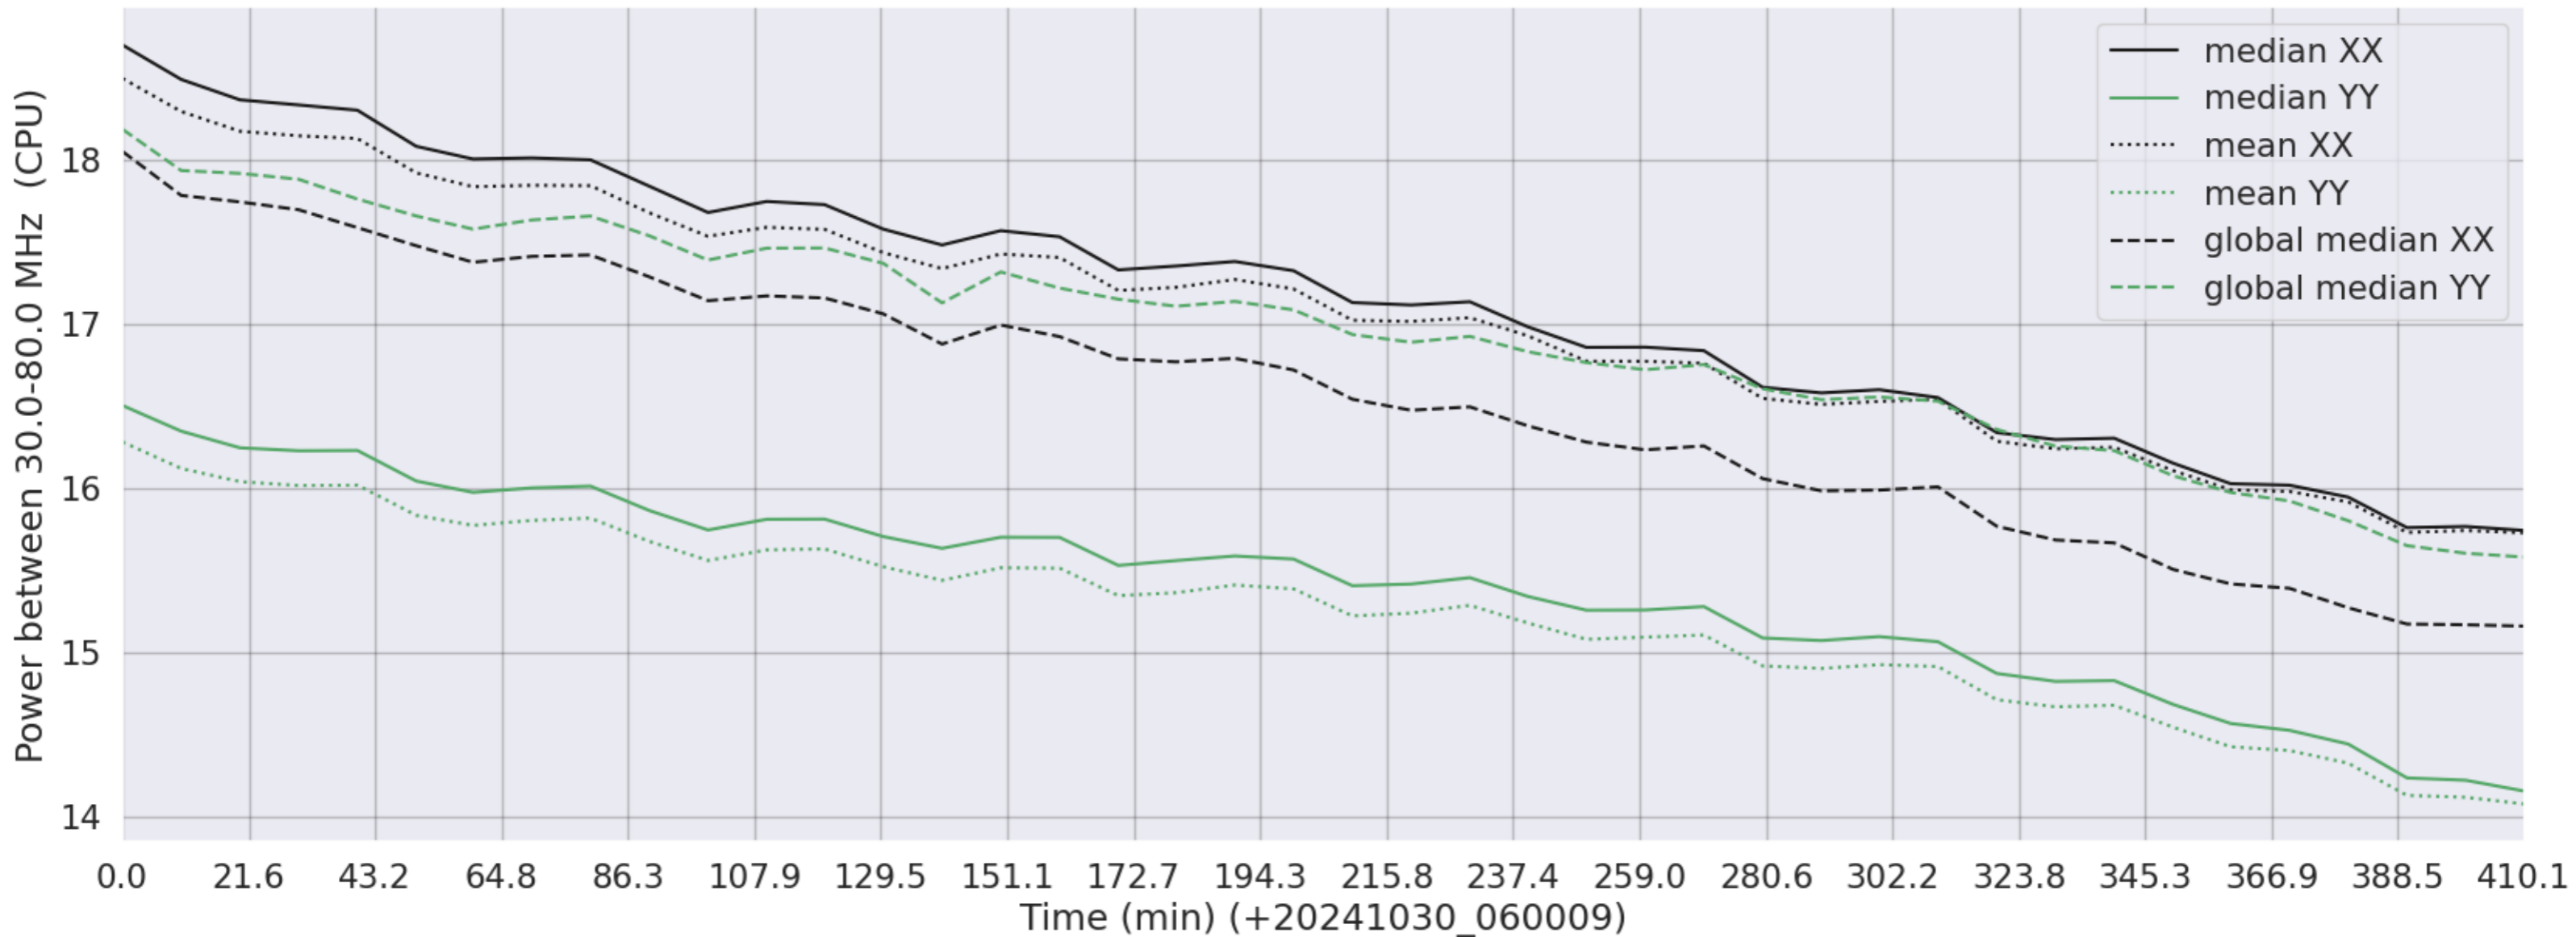

LWA067 - Correlator# 167 - XX FLAGS:Good - YY FLAGS:Good

LWA068 - Correlator# 166 - XX FLAGS:Good - YY FLAGS:Good