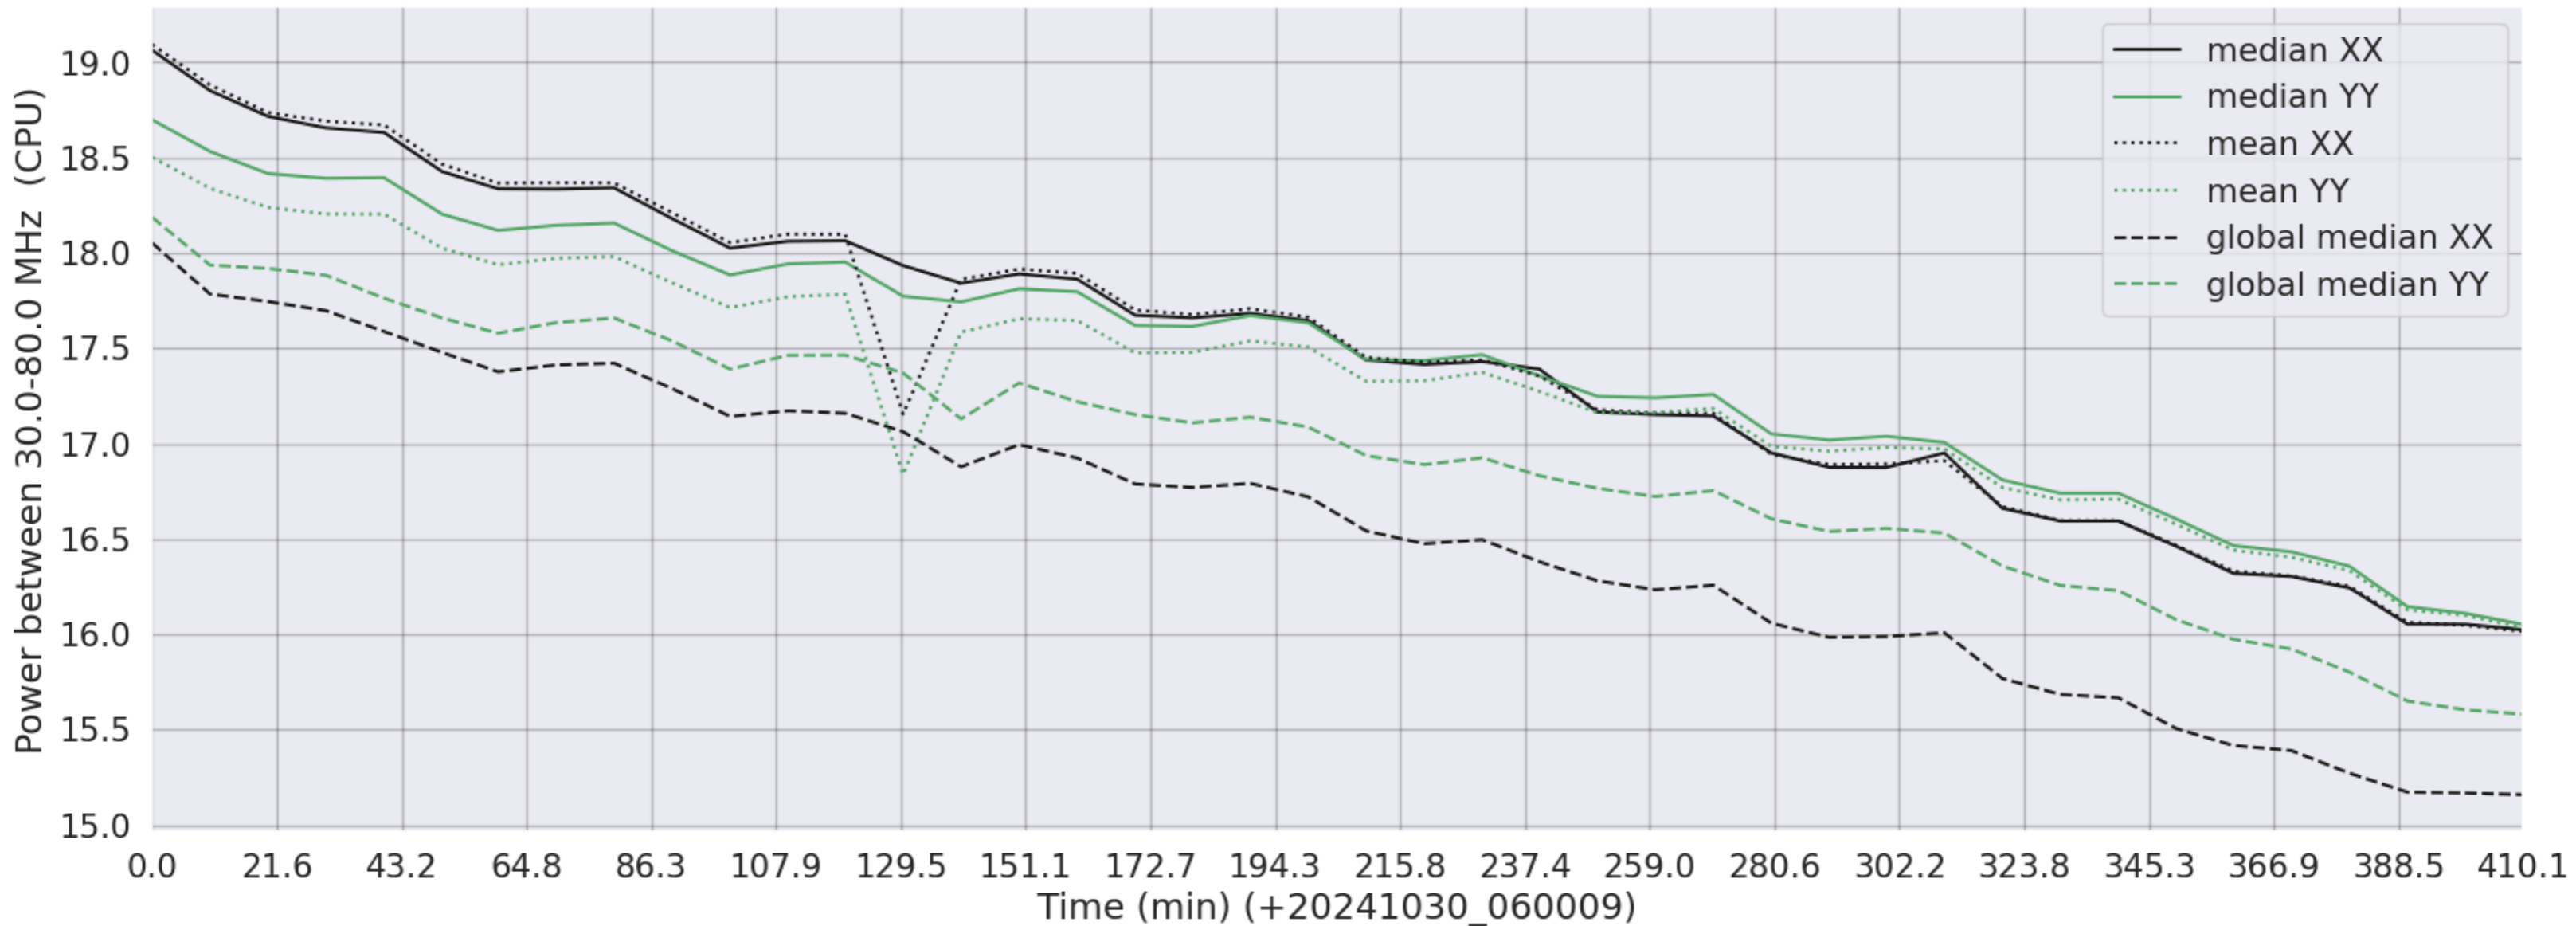

LWA024 - Correlator# 106 - XX FLAGS:Good - YY FLAGS:Good

LWA021 - Correlator# 105 - XX FLAGS:Good - YY FLAGS:Good