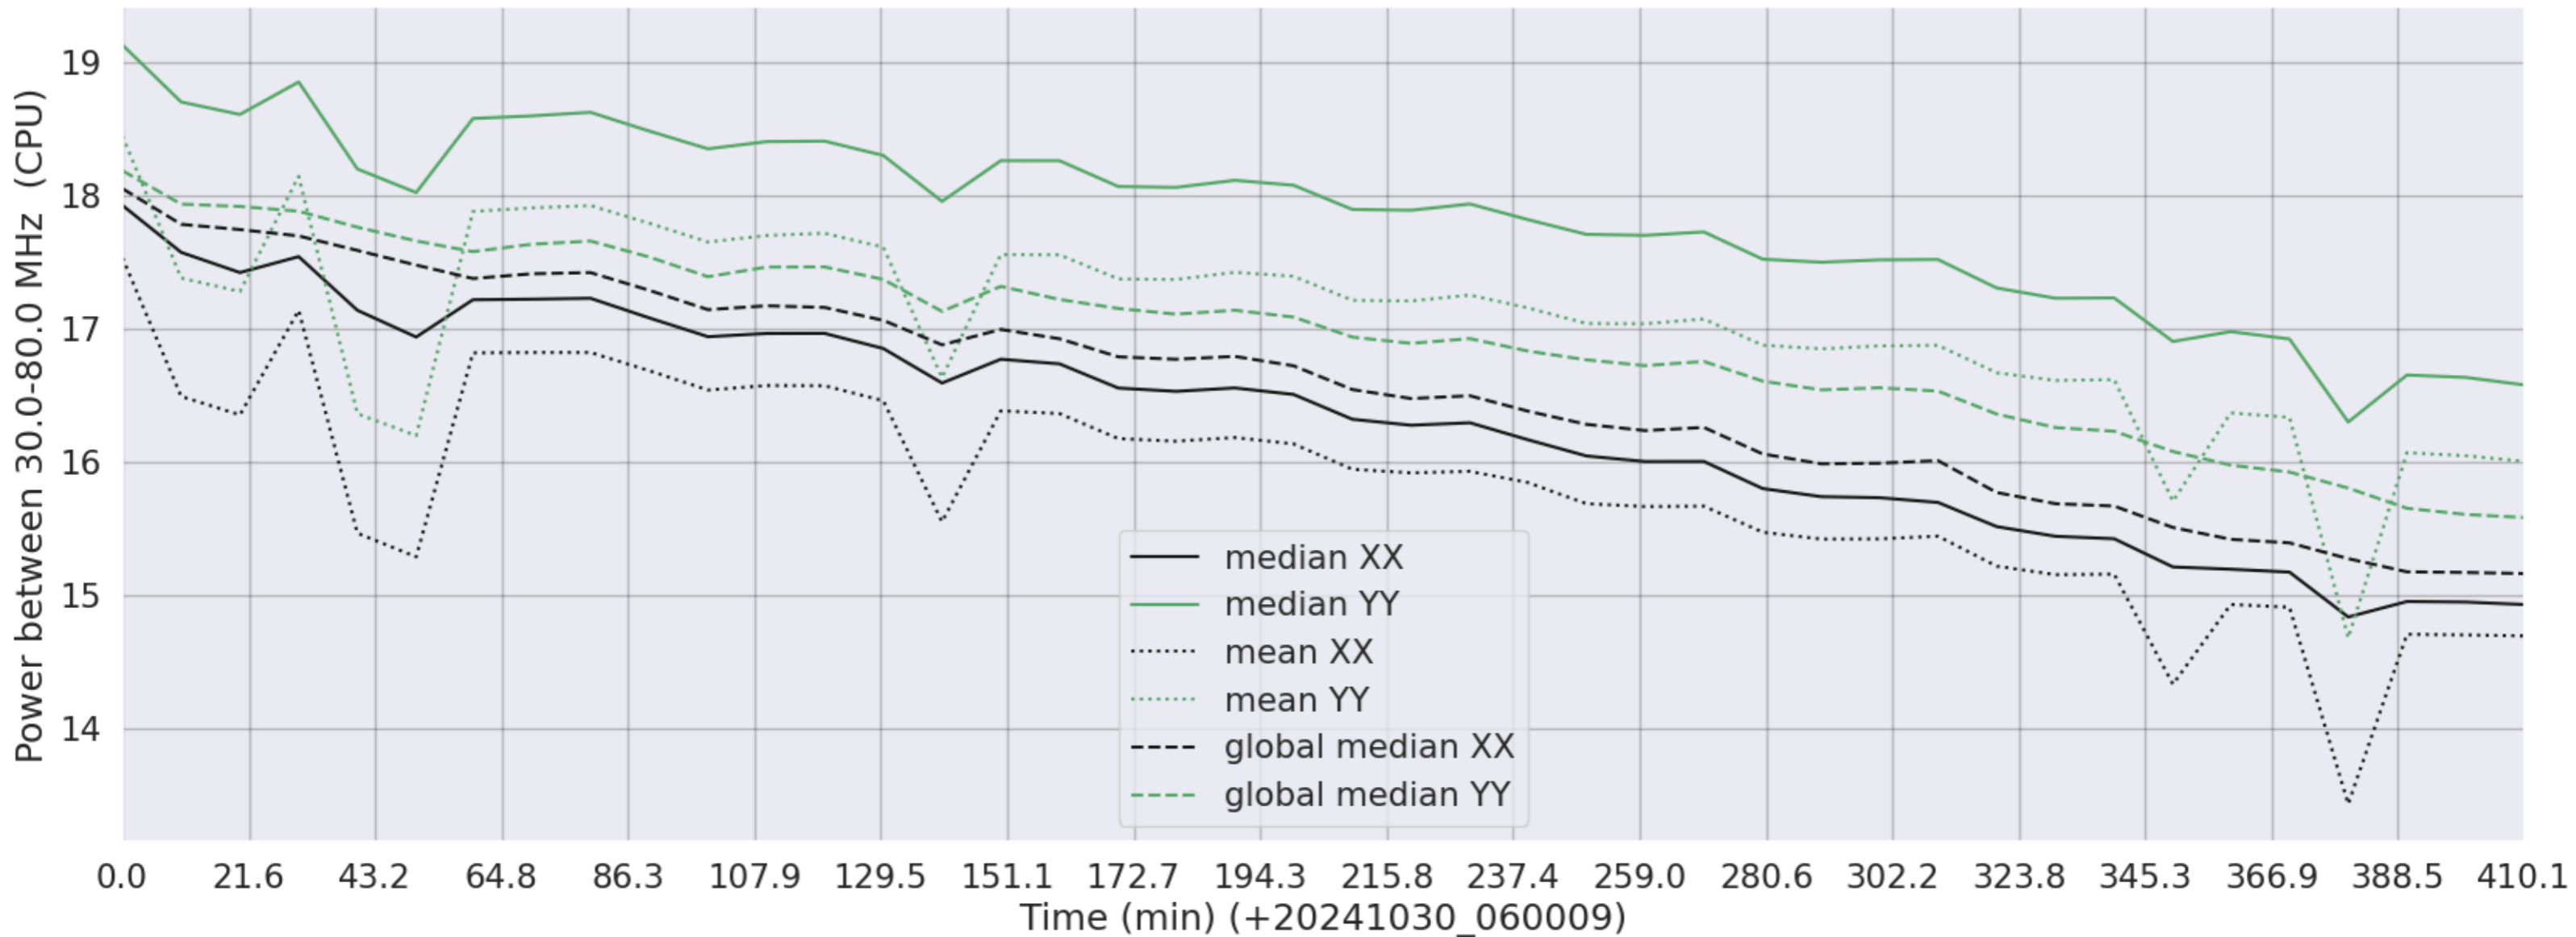

LWA118 - Correlator# 206 - XX FLAGS:Good - YY FLAGS:Good

LWA115 - Correlator# 205 - XX FLAGS:Good - YY FLAGS:Good