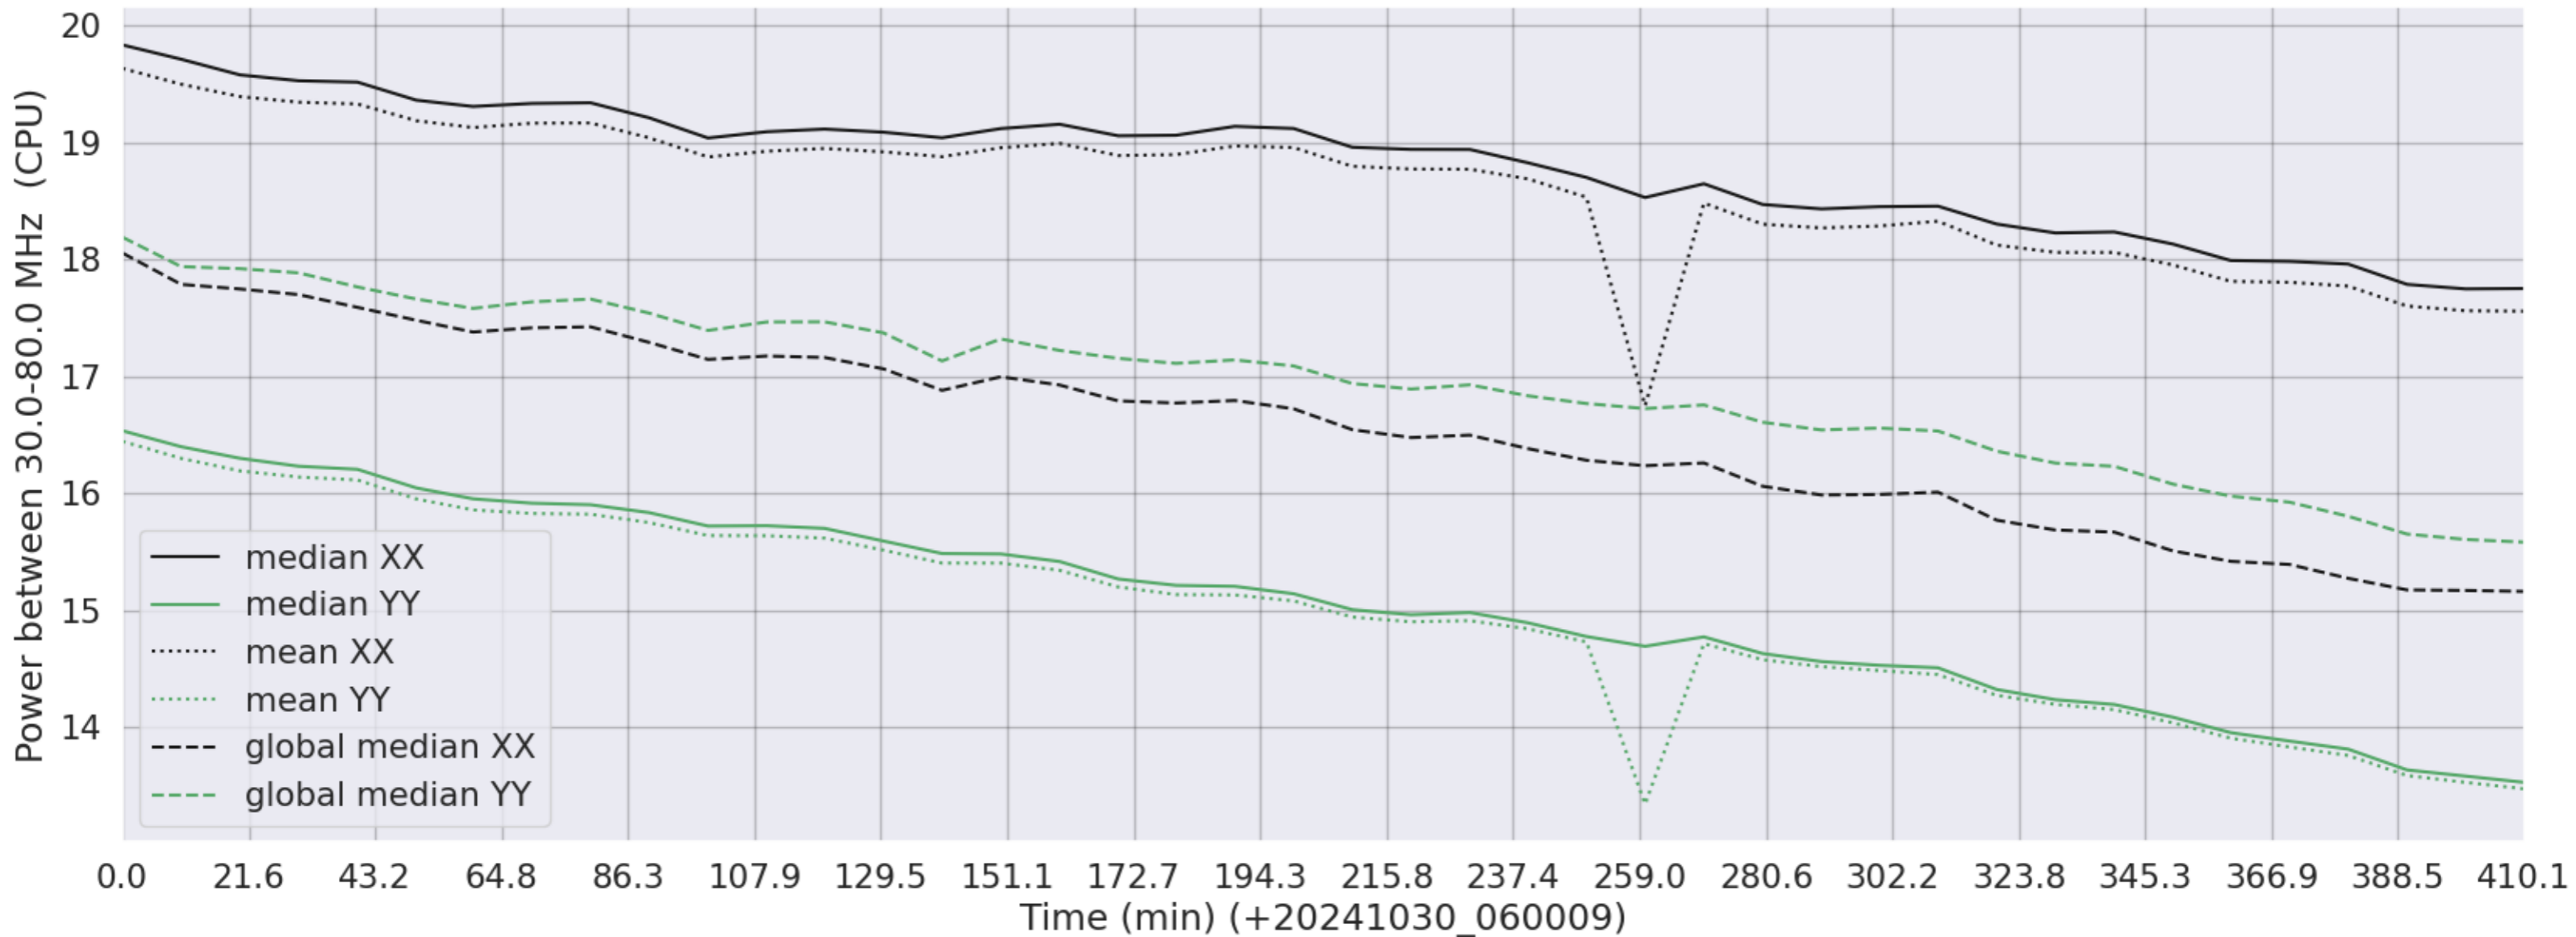

LWA320 - Correlator# 054 - XX FLAGS:Good - YY FLAGS:Good

LWA306 - Correlator# 053 - XX FLAGS:Good - YY FLAGS:Good