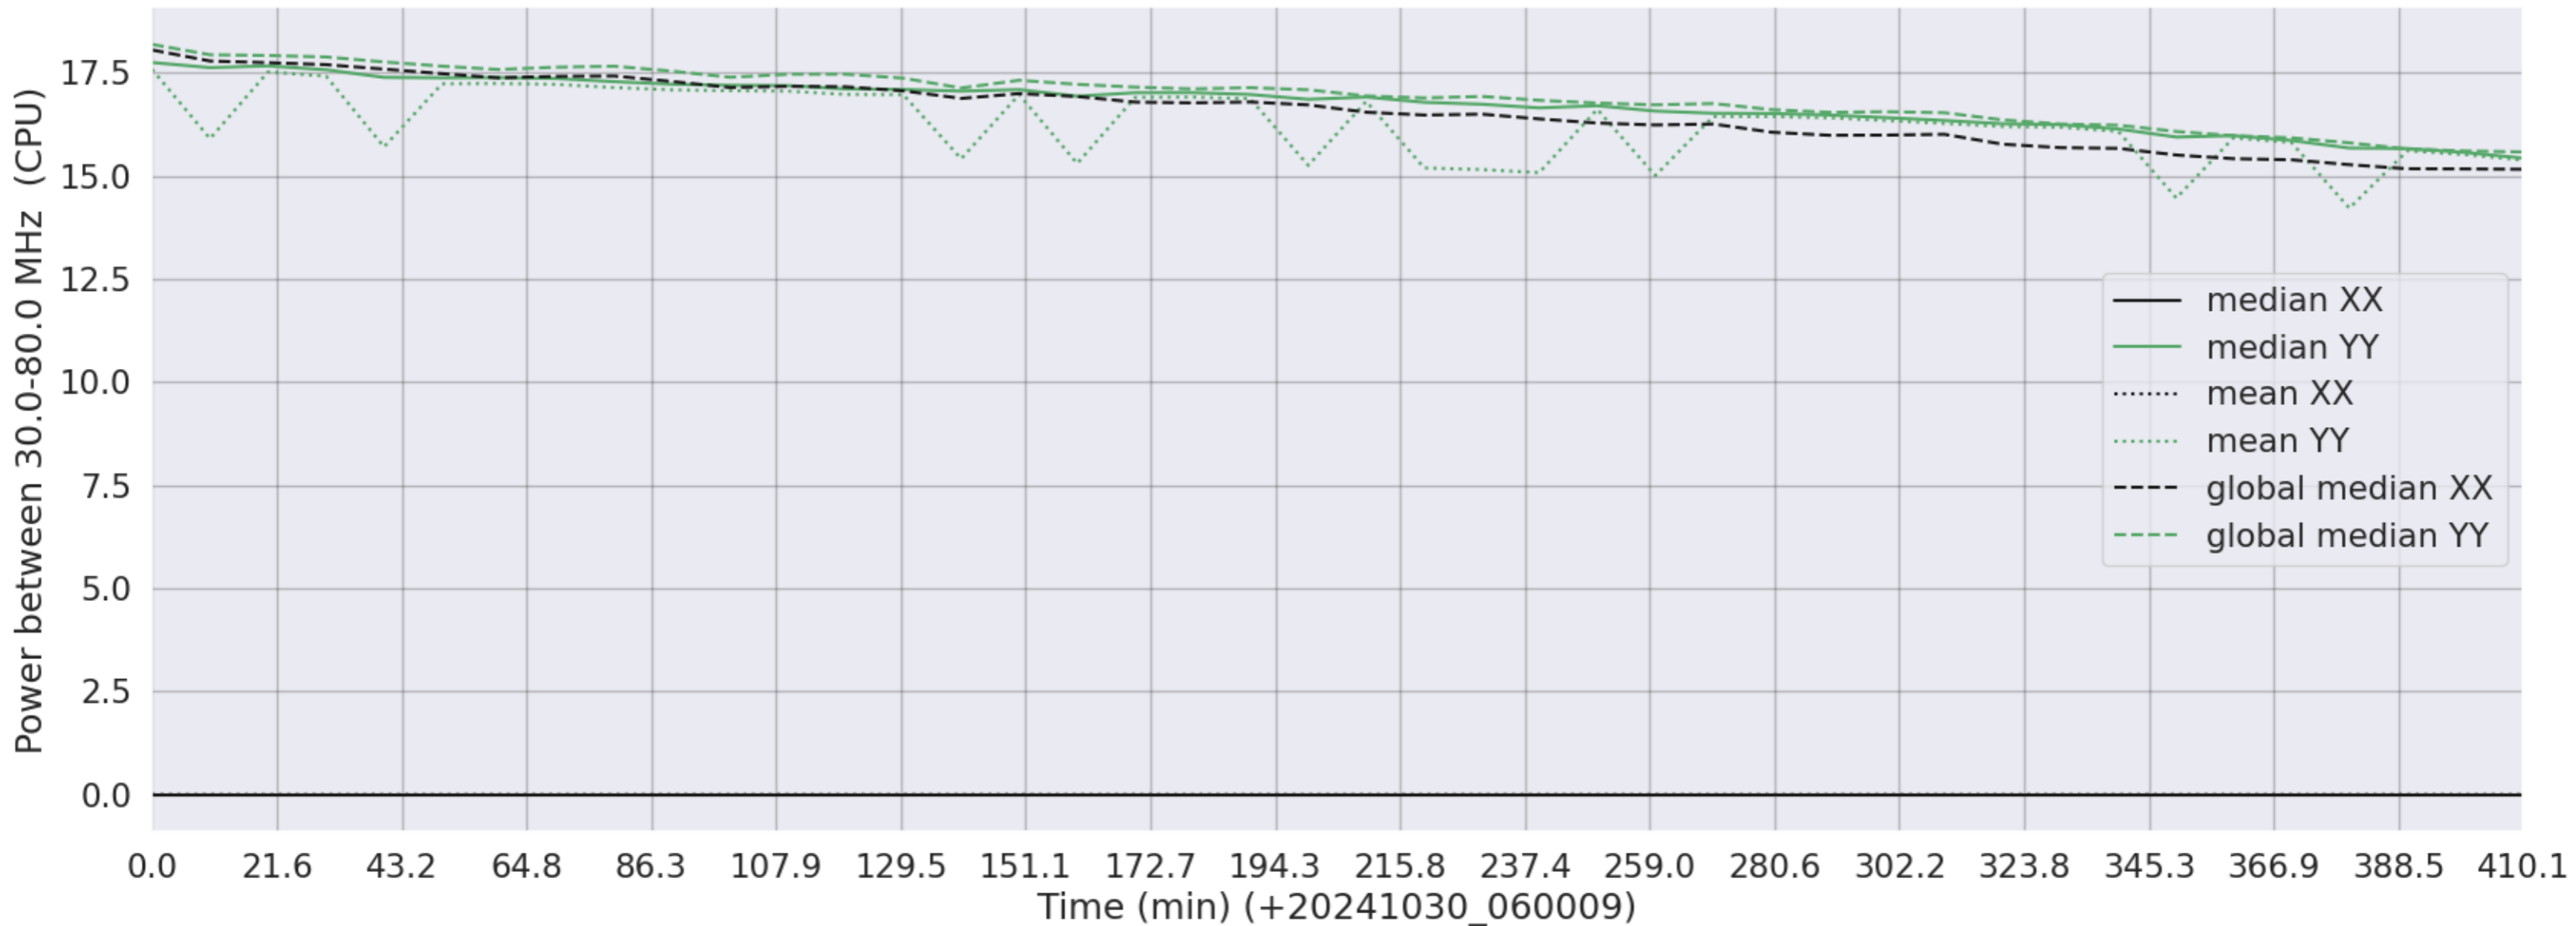

LWA304 - Correlator# 351 - XX FLAGS:Good - YY FLAGS:BadSpecShape

LWA315 - Correlator# 350 - XX FLAGS:LowPower - YY FLAGS:Good