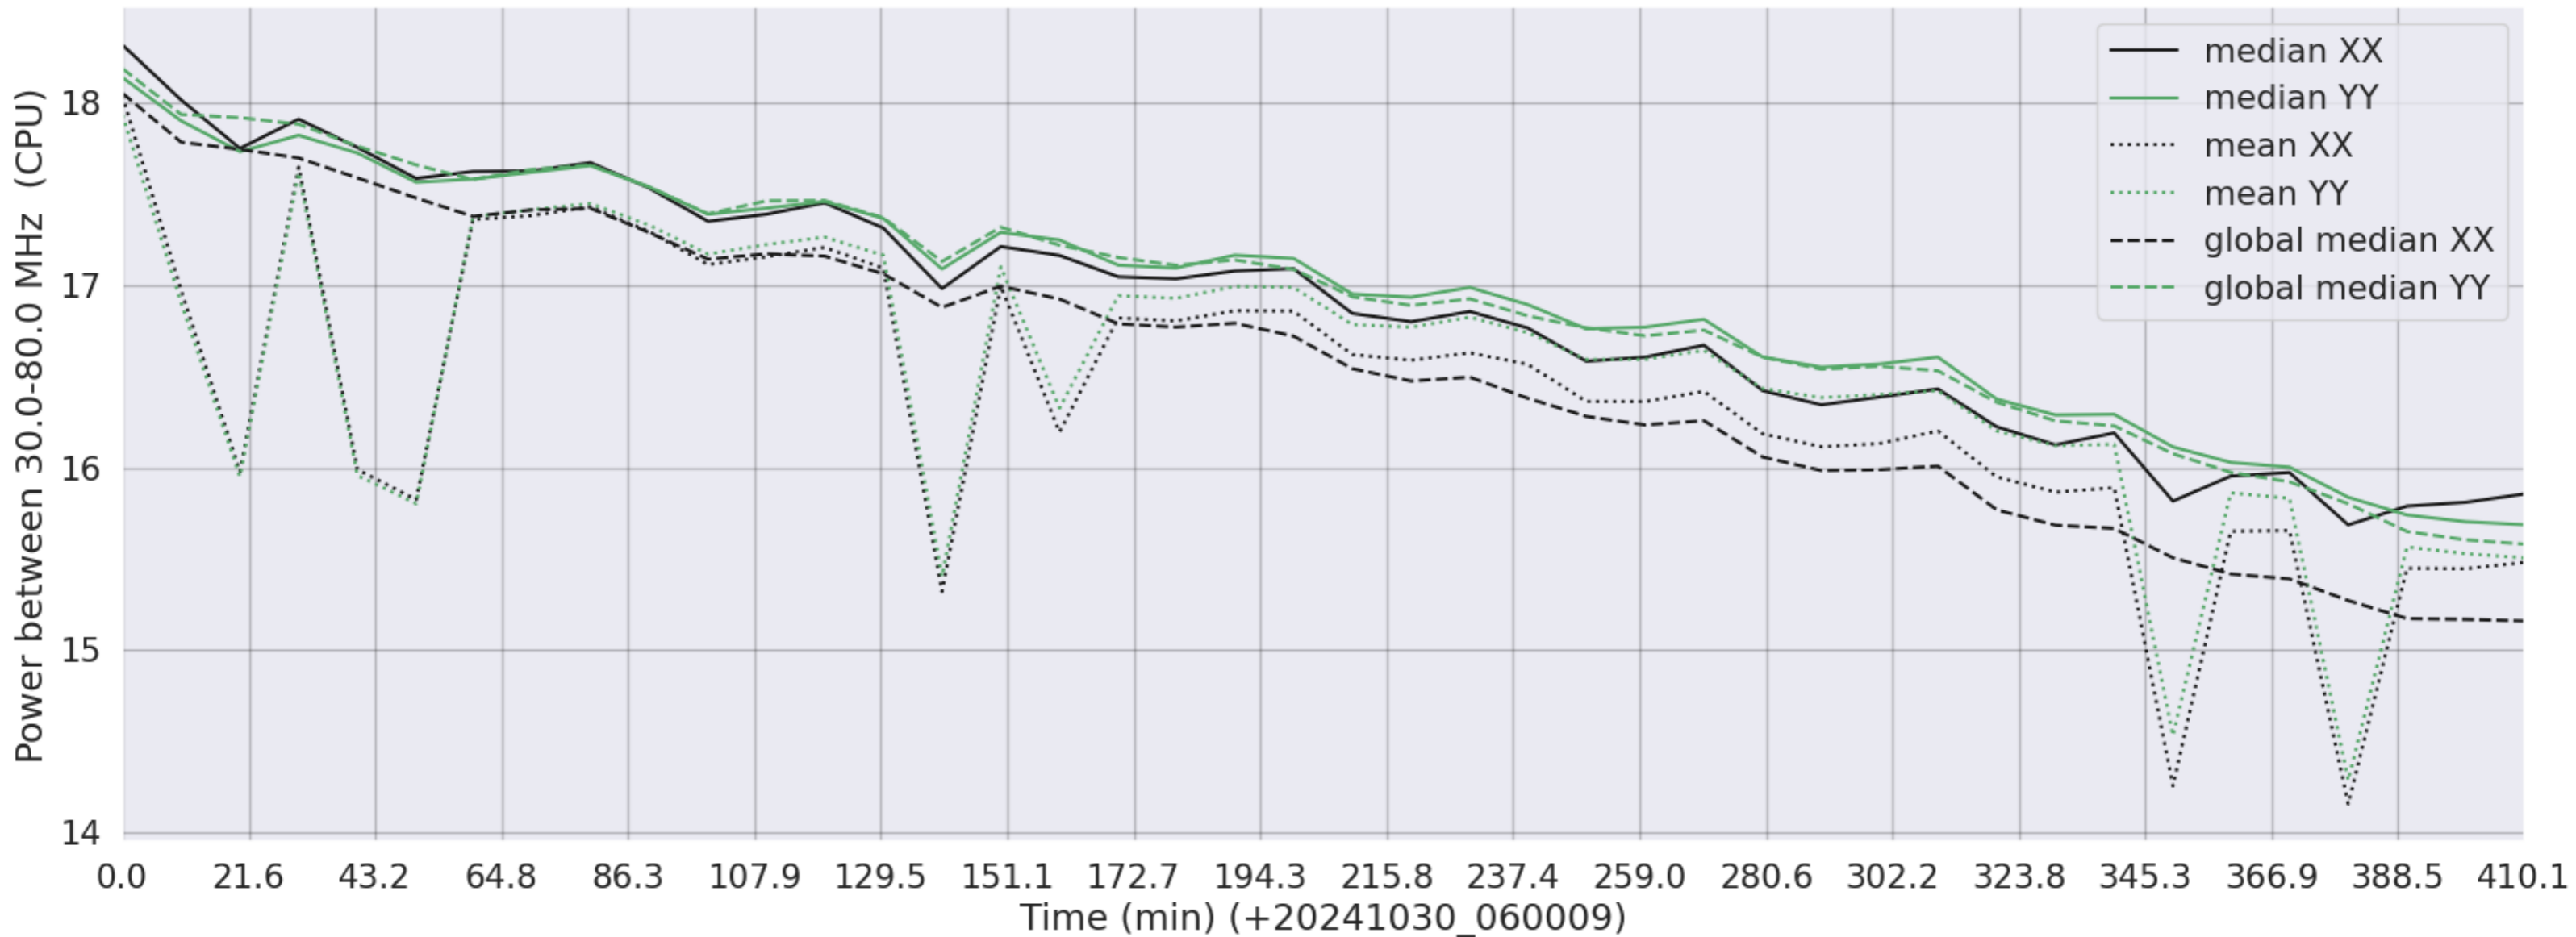

LWA116 - Correlator# 204 - XX FLAGS:Good - YY FLAGS:Good

LWA115 - Correlator# 205 - XX FLAGS:Good - YY FLAGS:Good

LWA118 - Correlator# 206 - XX FLAGS:Good - YY FLAGS:Good

LWA117 - Correlator# 207 - XX FLAGS:Good - YY FLAGS:Good