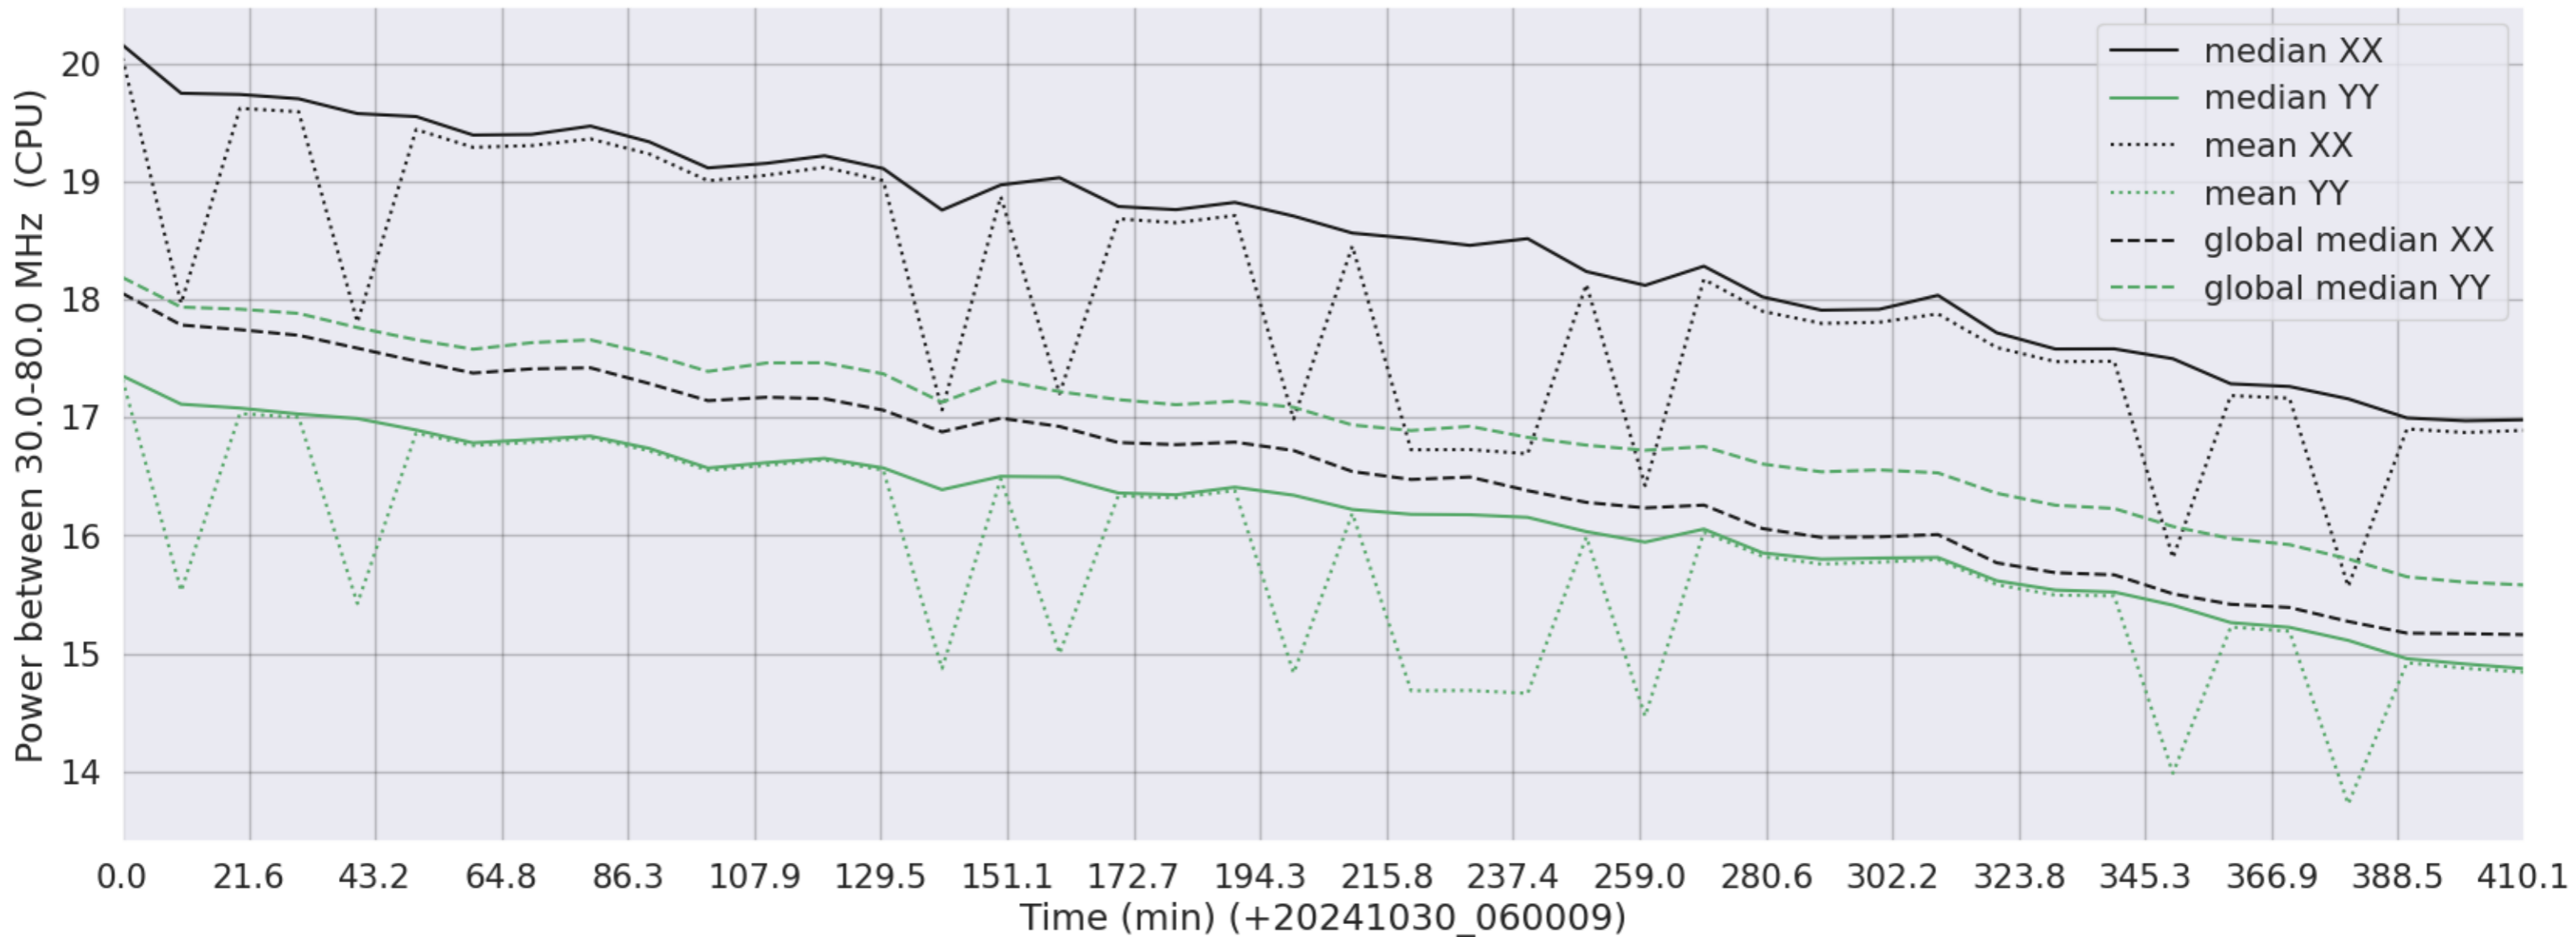

LWA213 - Correlator# 329 - XX FLAGS:Good - YY FLAGS:Good

LWA214 - Correlator# 328 - XX FLAGS:Good - YY FLAGS:Good