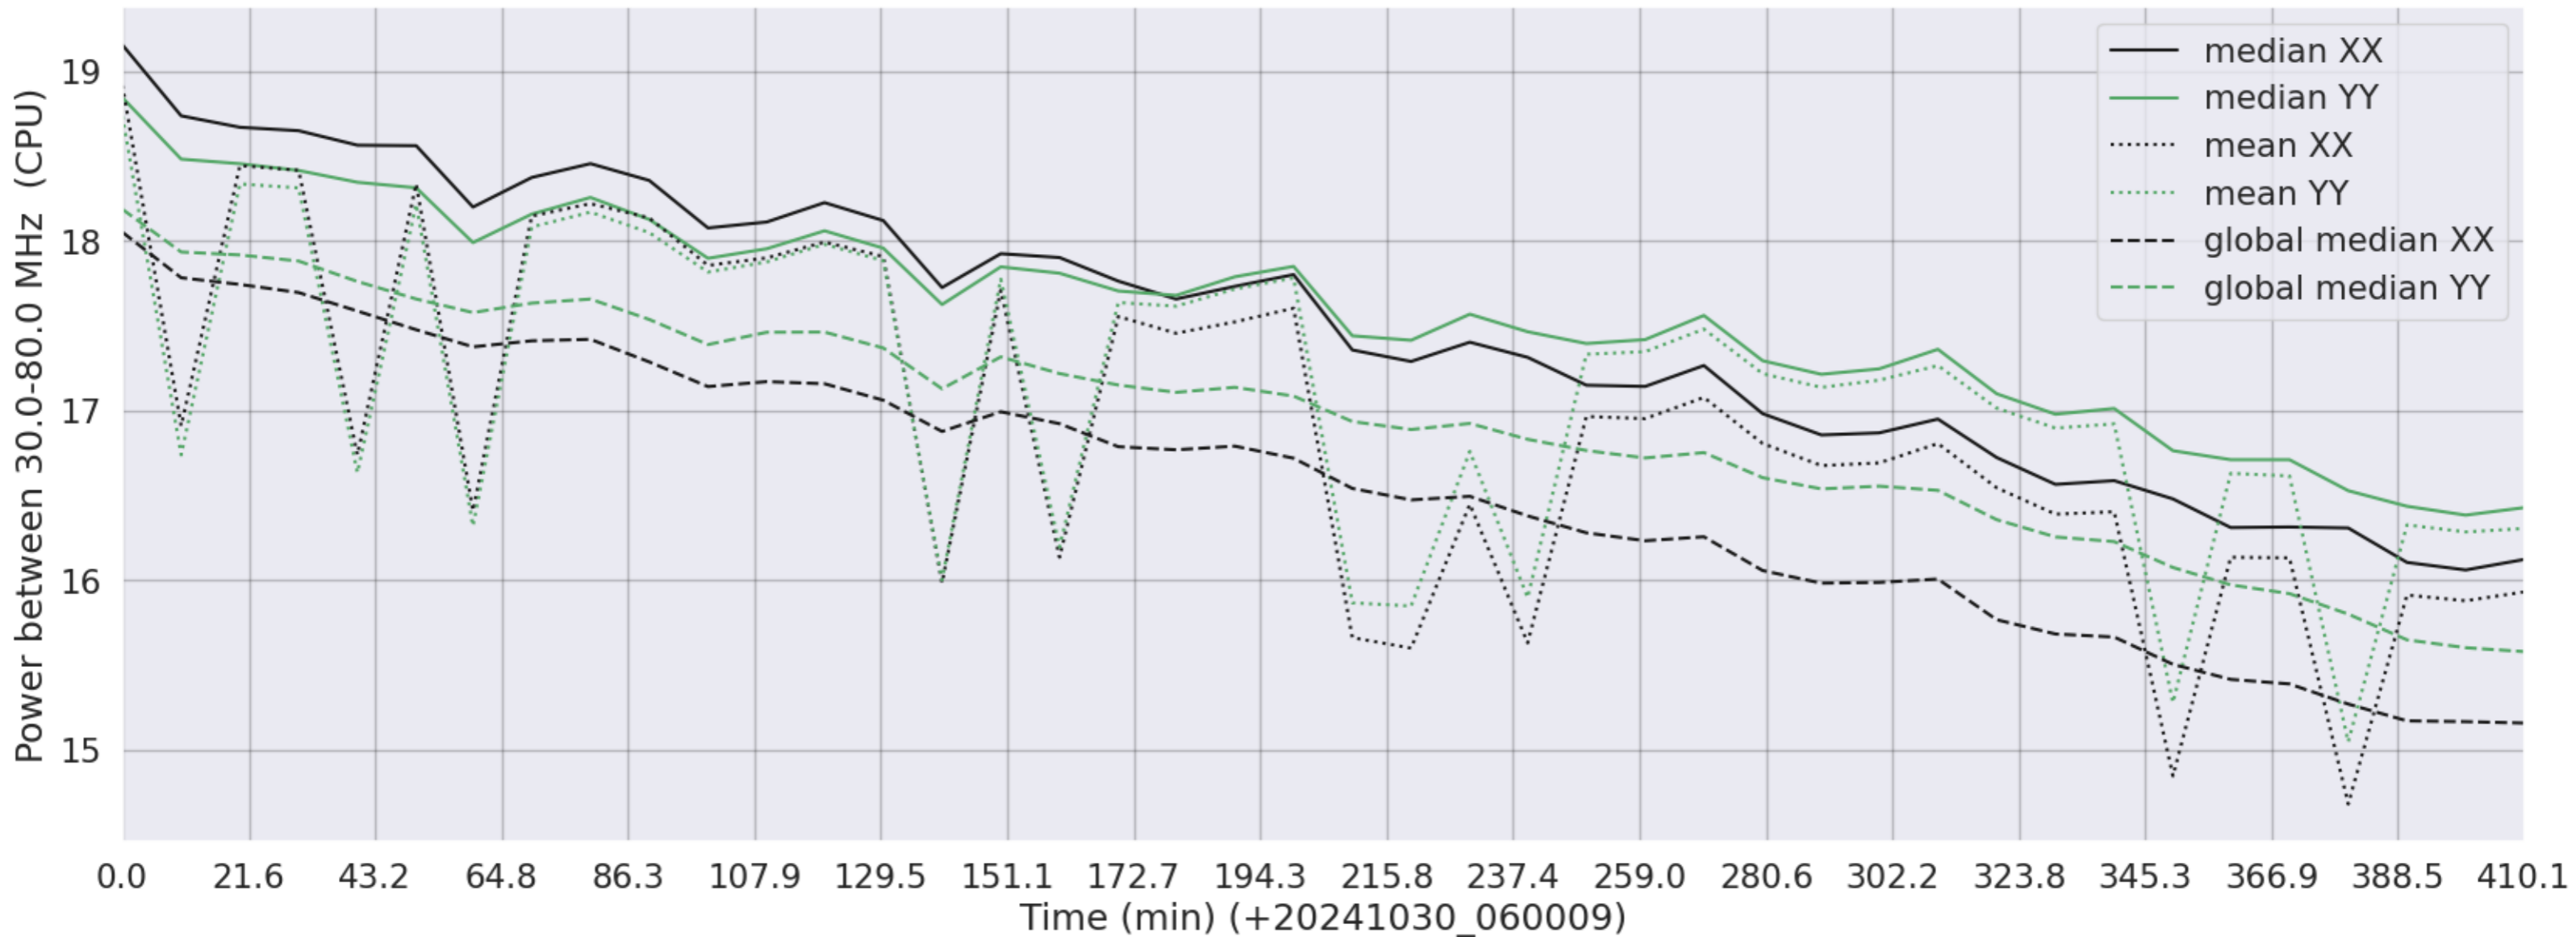

LWA167 - Correlator# 268 - XX FLAGS:Good - YY FLAGS:Good

LWA166 - Correlator# 269 - XX FLAGS:Good - YY FLAGS:Good

LWA193 - Correlator# 270 - XX FLAGS:Good - YY FLAGS:Good

LWA198 - Correlator# 271 - XX FLAGS:Good - YY FLAGS:Good