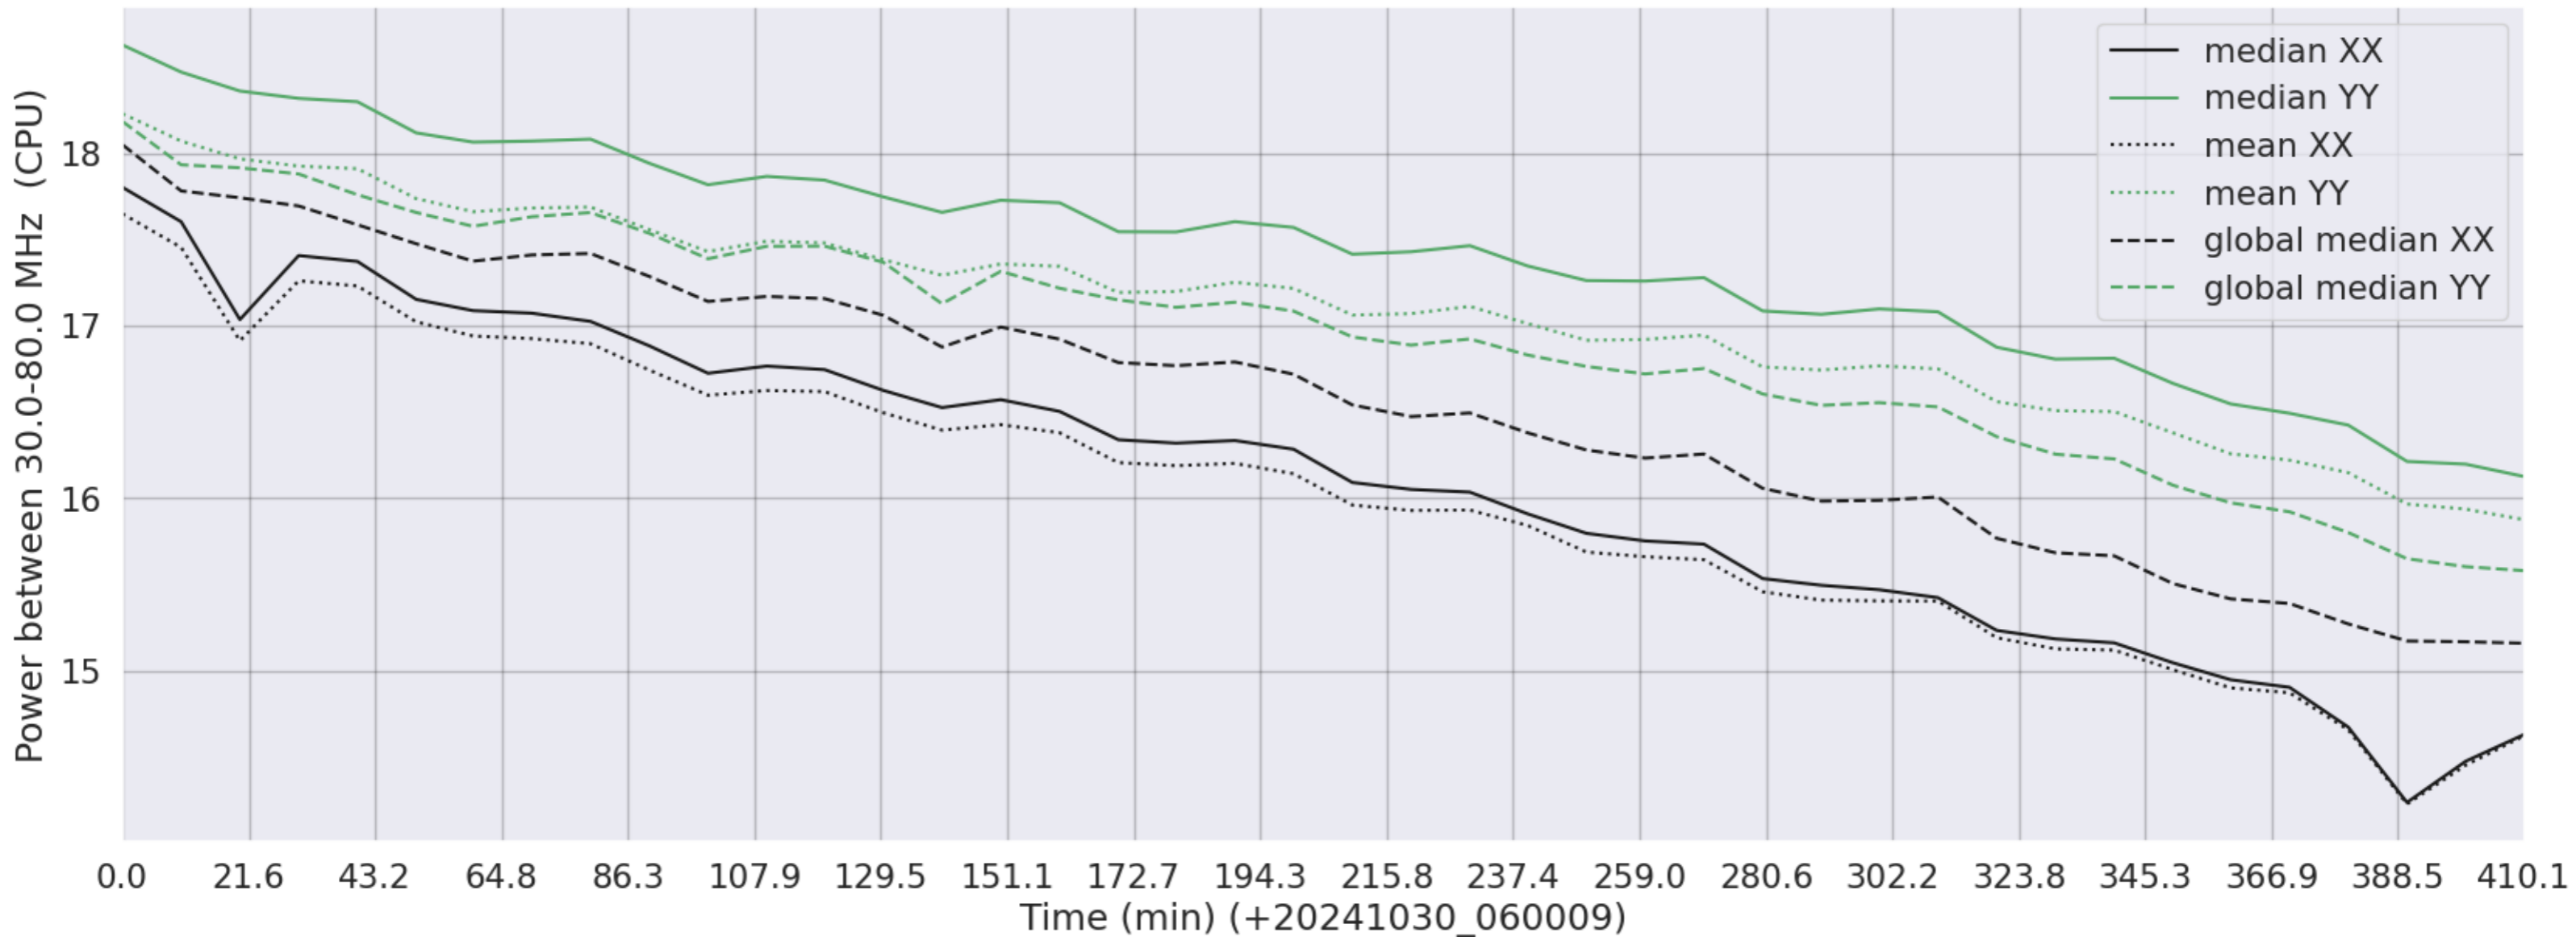

LWA047 - Correlator# 085 - XX FLAGS:Good - YY FLAGS:Good

LWA071 - Correlator# 084 - XX FLAGS:Good - YY FLAGS:Good