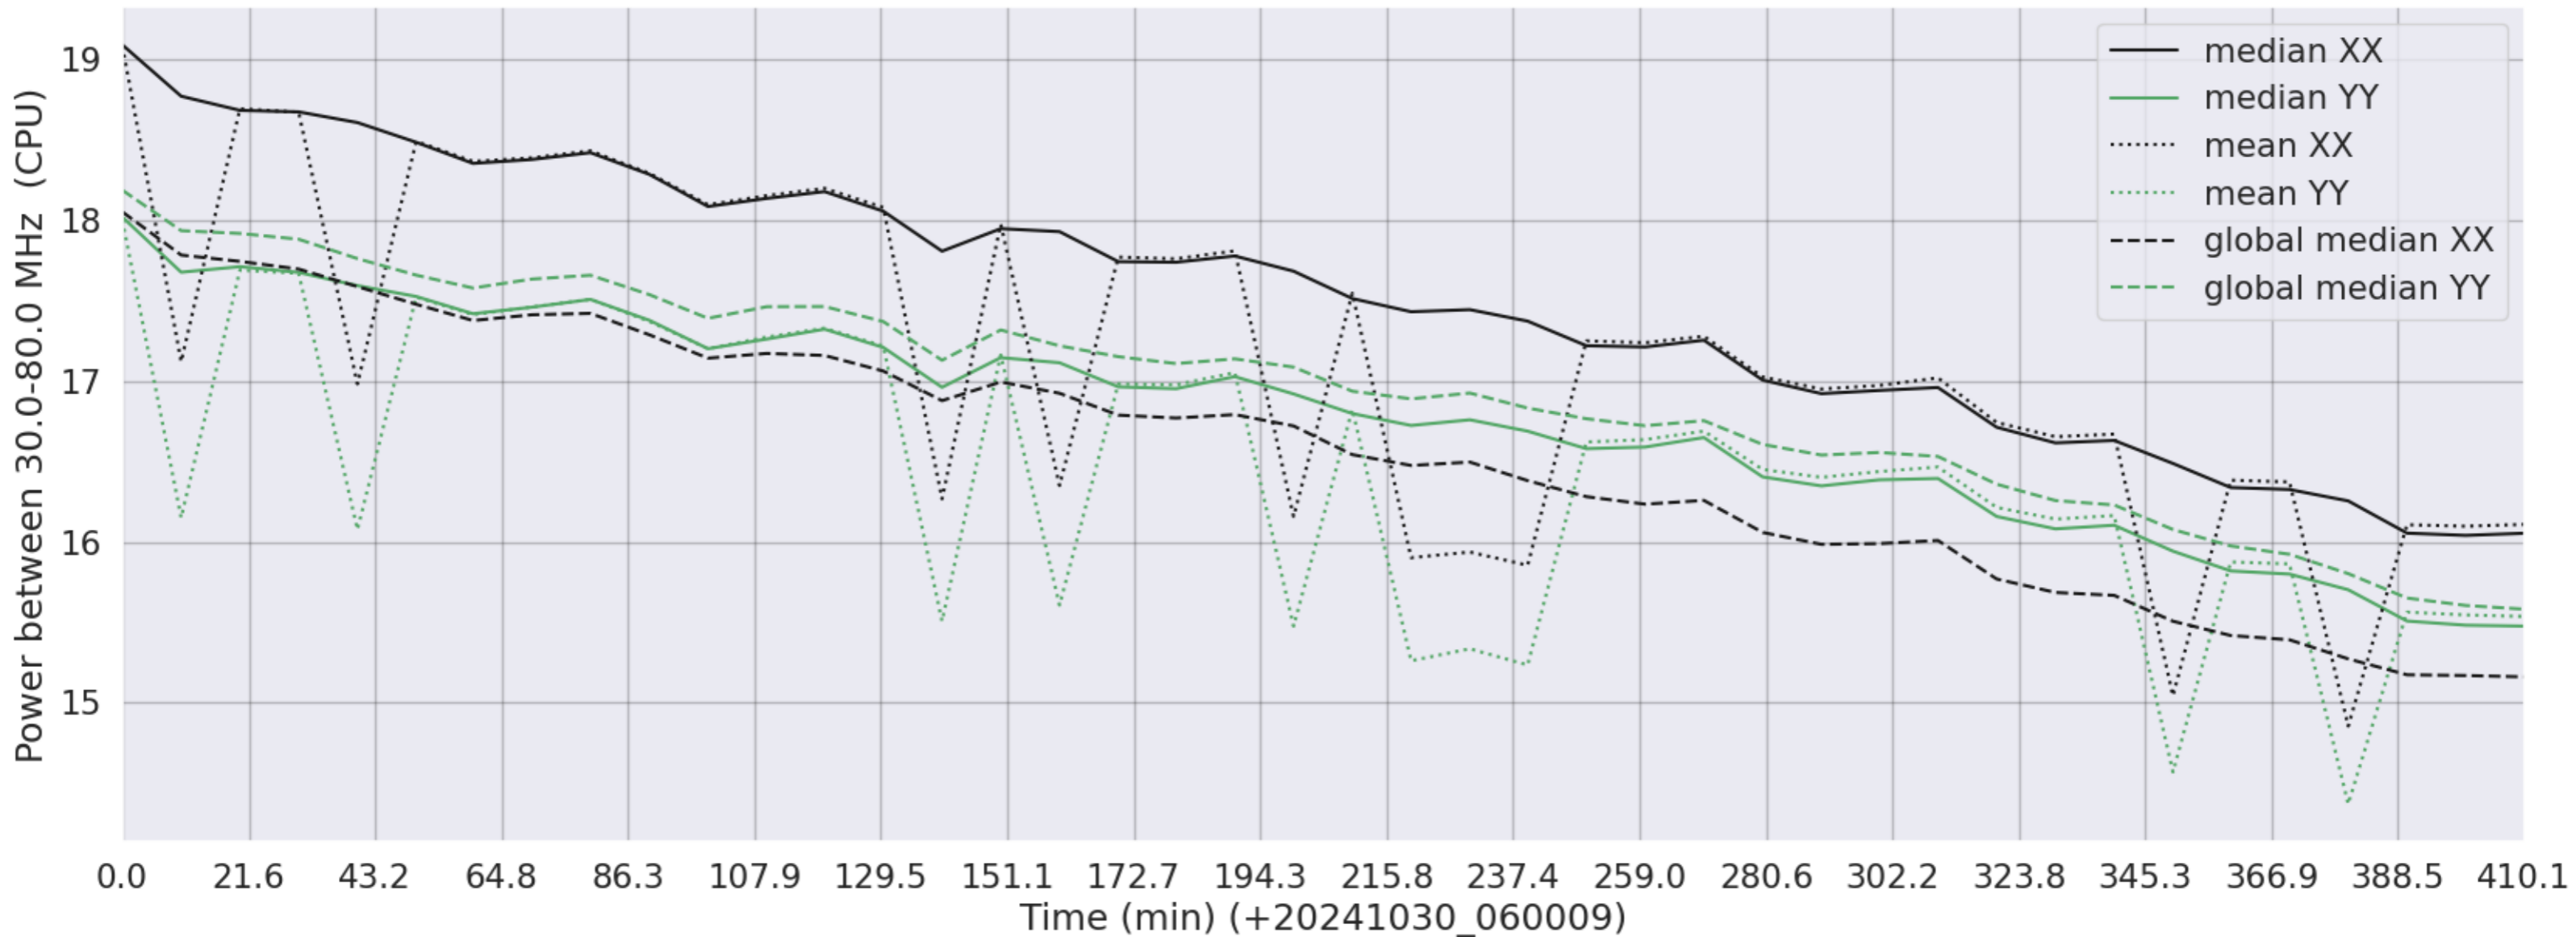

LWA207 - Correlator# 299 - XX FLAGS:Good - YY FLAGS:Good

LWA210 - Correlator# 300 - XX FLAGS:Good - YY FLAGS:Good

LWA209 - Correlator# 301 - XX FLAGS:LowPower - YY FLAGS:BadSpecShape

LWA228 - Correlator# 302 - XX FLAGS:Good - YY FLAGS:Good