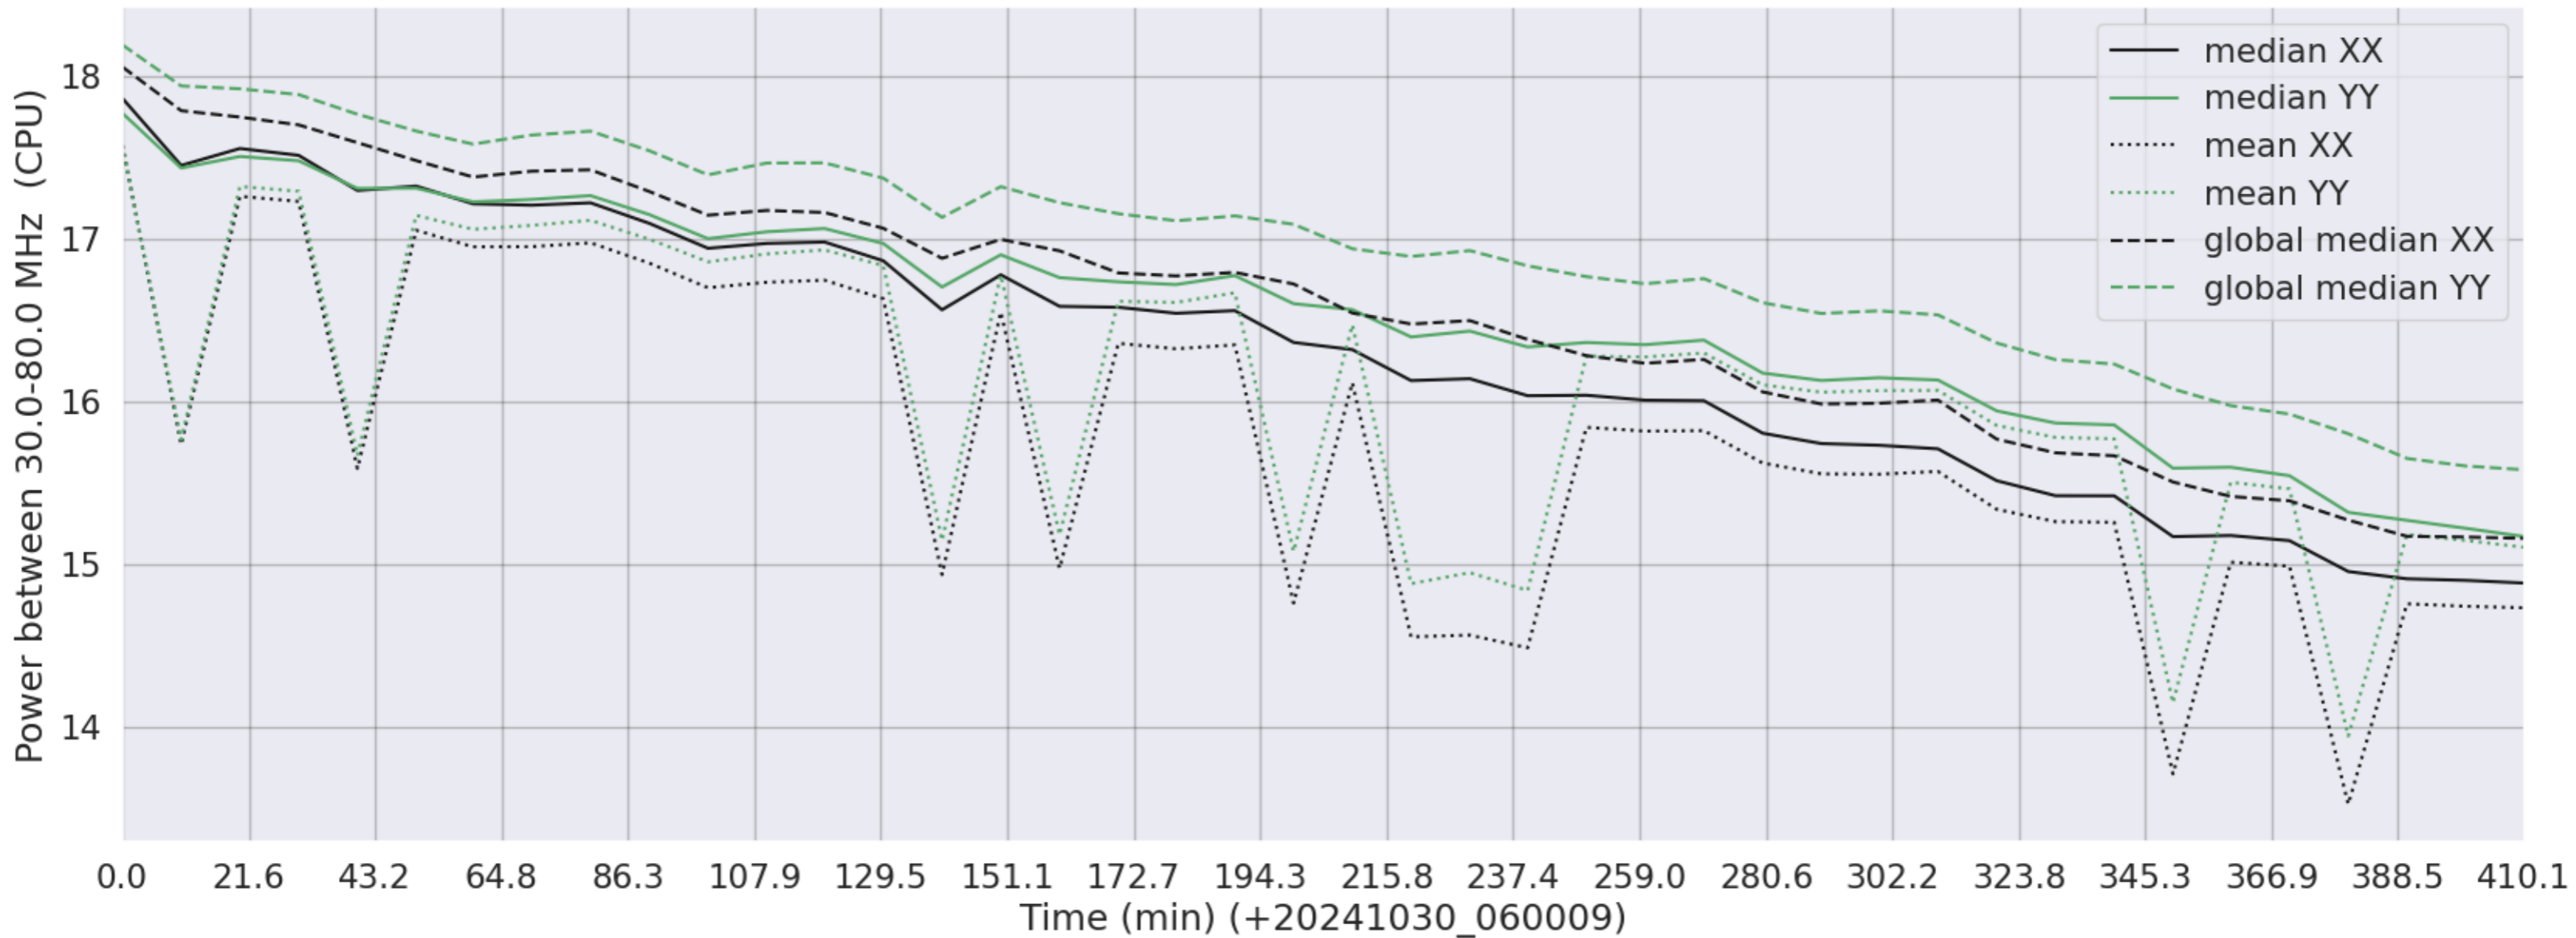

LWA210 - Correlator# 300 - XX FLAGS:Good - YY FLAGS:Good

LWA207 - Correlator# 299 - XX FLAGS:Good - YY FLAGS:Good