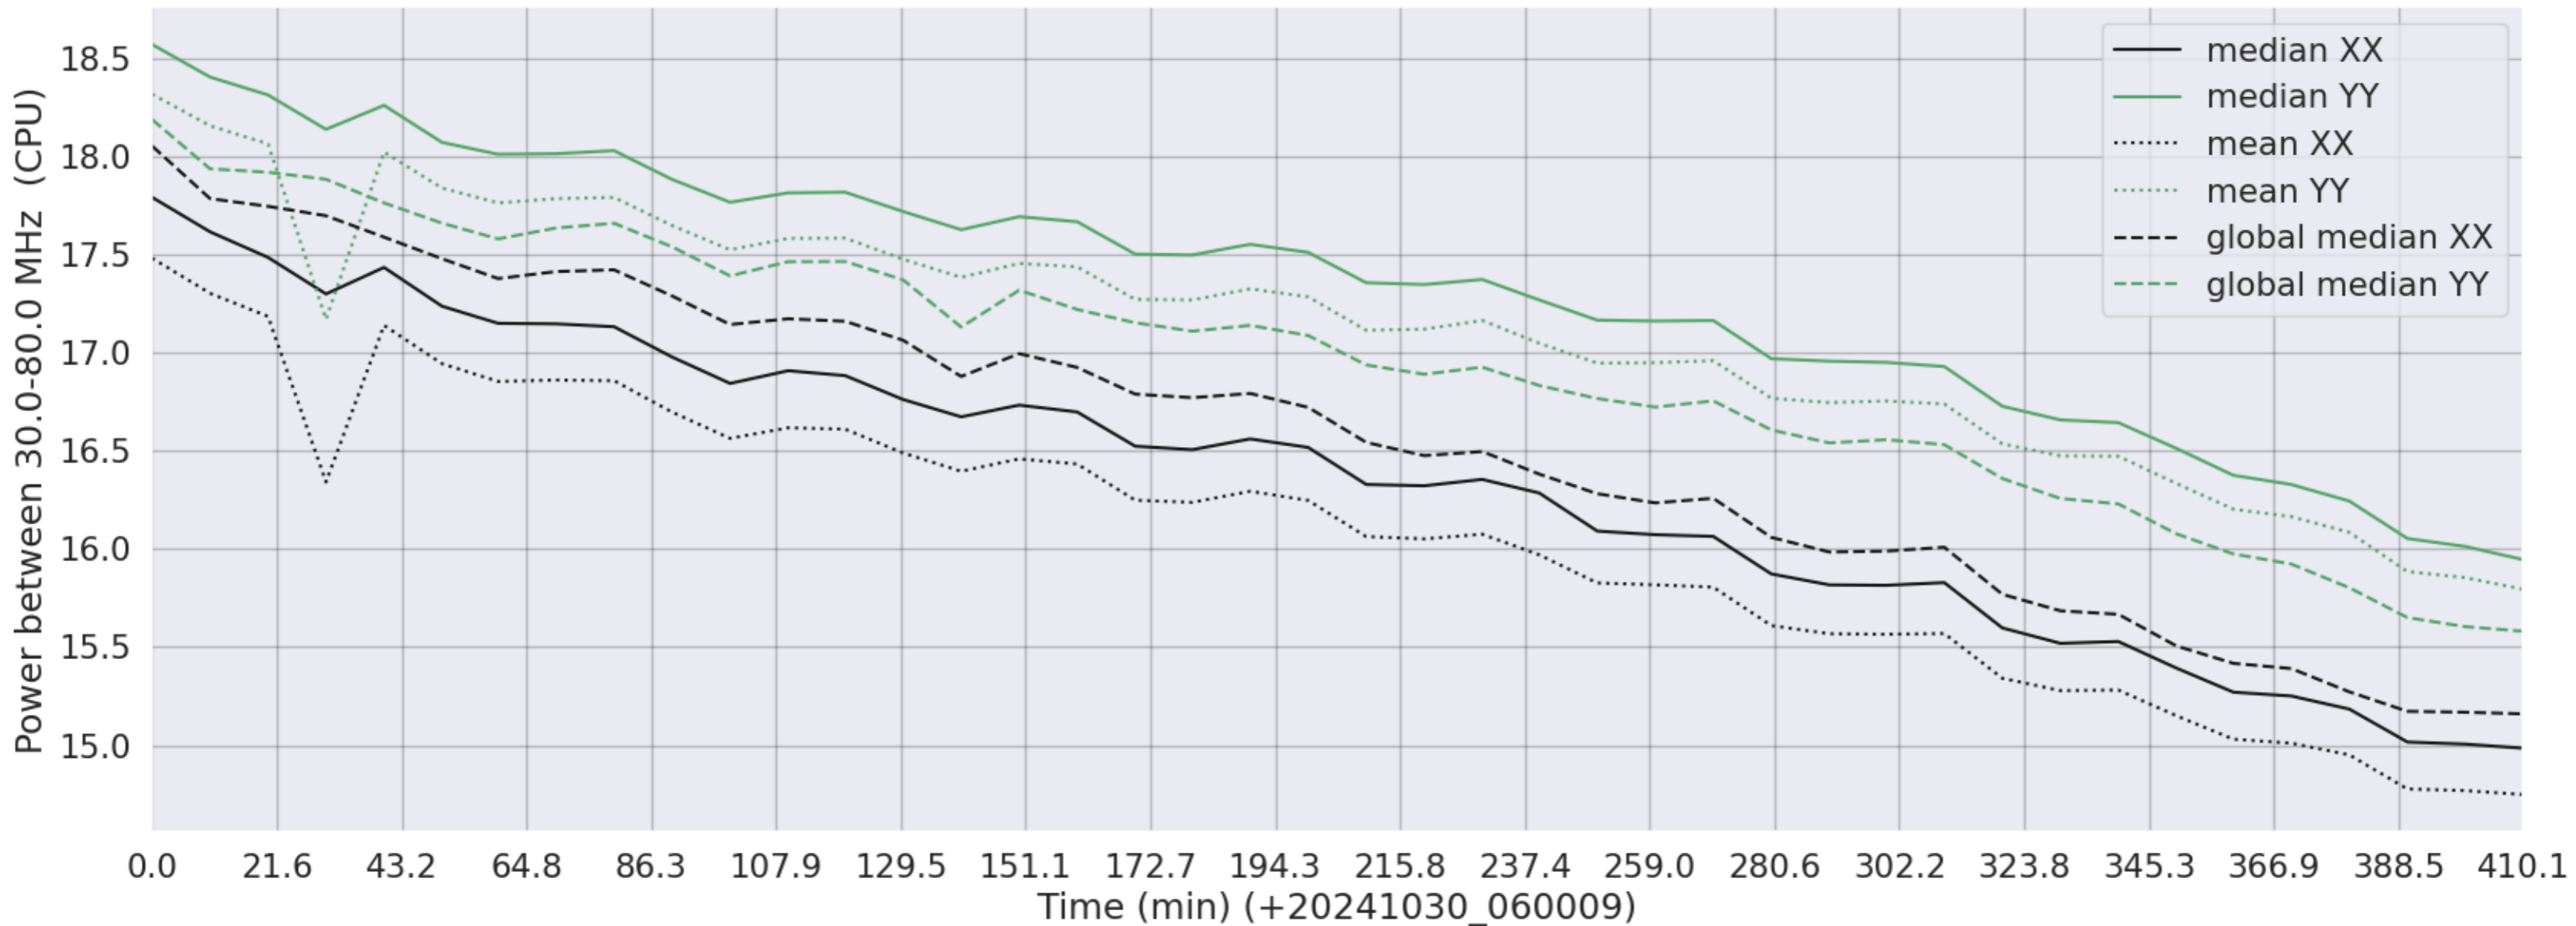

LWA016 - Correlator# 097 - XX FLAGS:Good - YY FLAGS:Good

LWA013 - Correlator# 096 - XX FLAGS:Good - YY FLAGS:Good