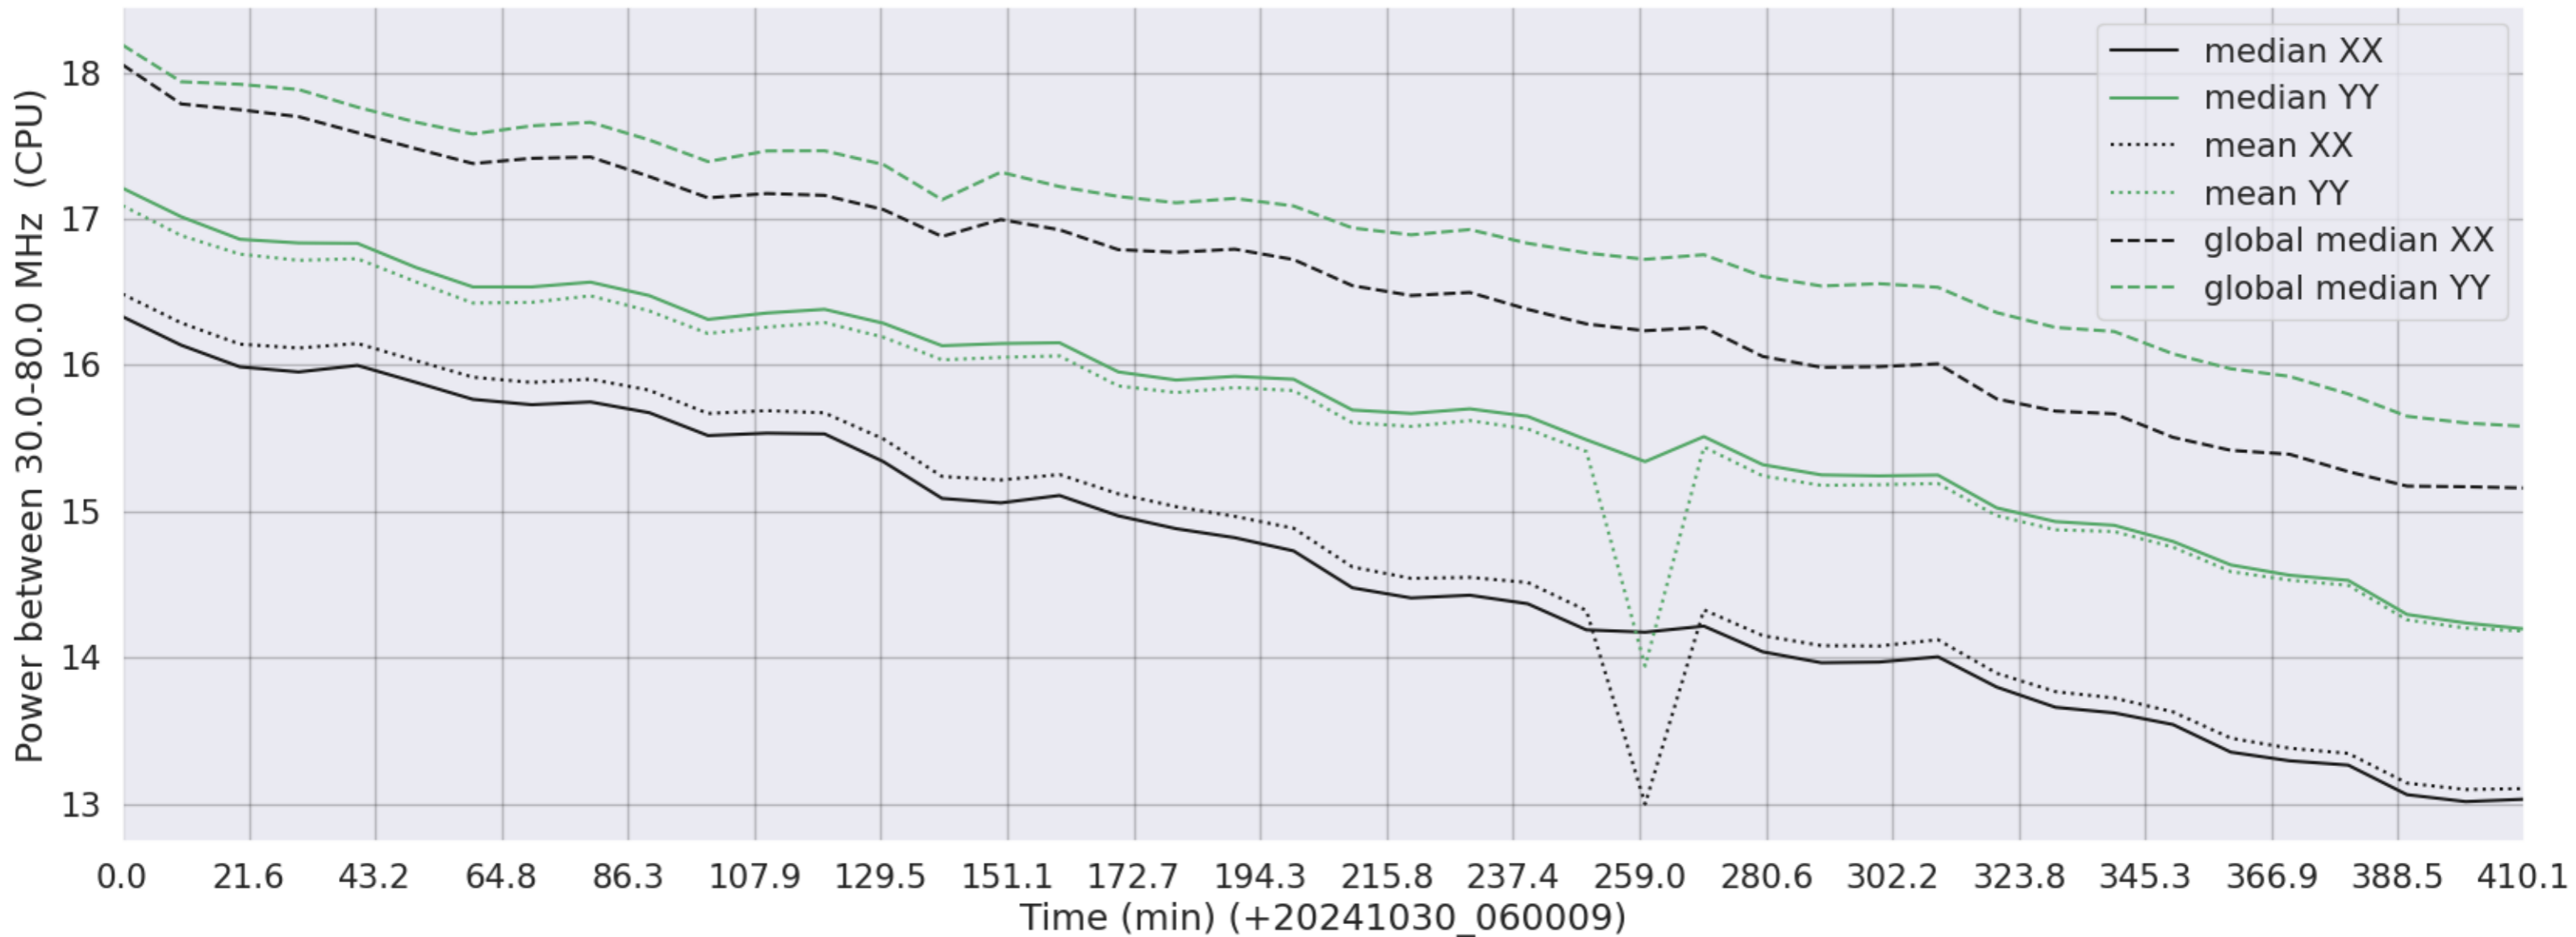

LWA336 - Correlator# 056 - XX FLAGS:BadSpecShape - YY FLAGS:BadSpecShape

LWA335 - Correlator# 057 - XX FLAGS:Good - YY FLAGS:Good

LWA343 - Correlator# 058 - XX FLAGS:Good - YY FLAGS:BadSpecShape

LWA337 - Correlator# 059 - XX FLAGS:Good - YY FLAGS:Good