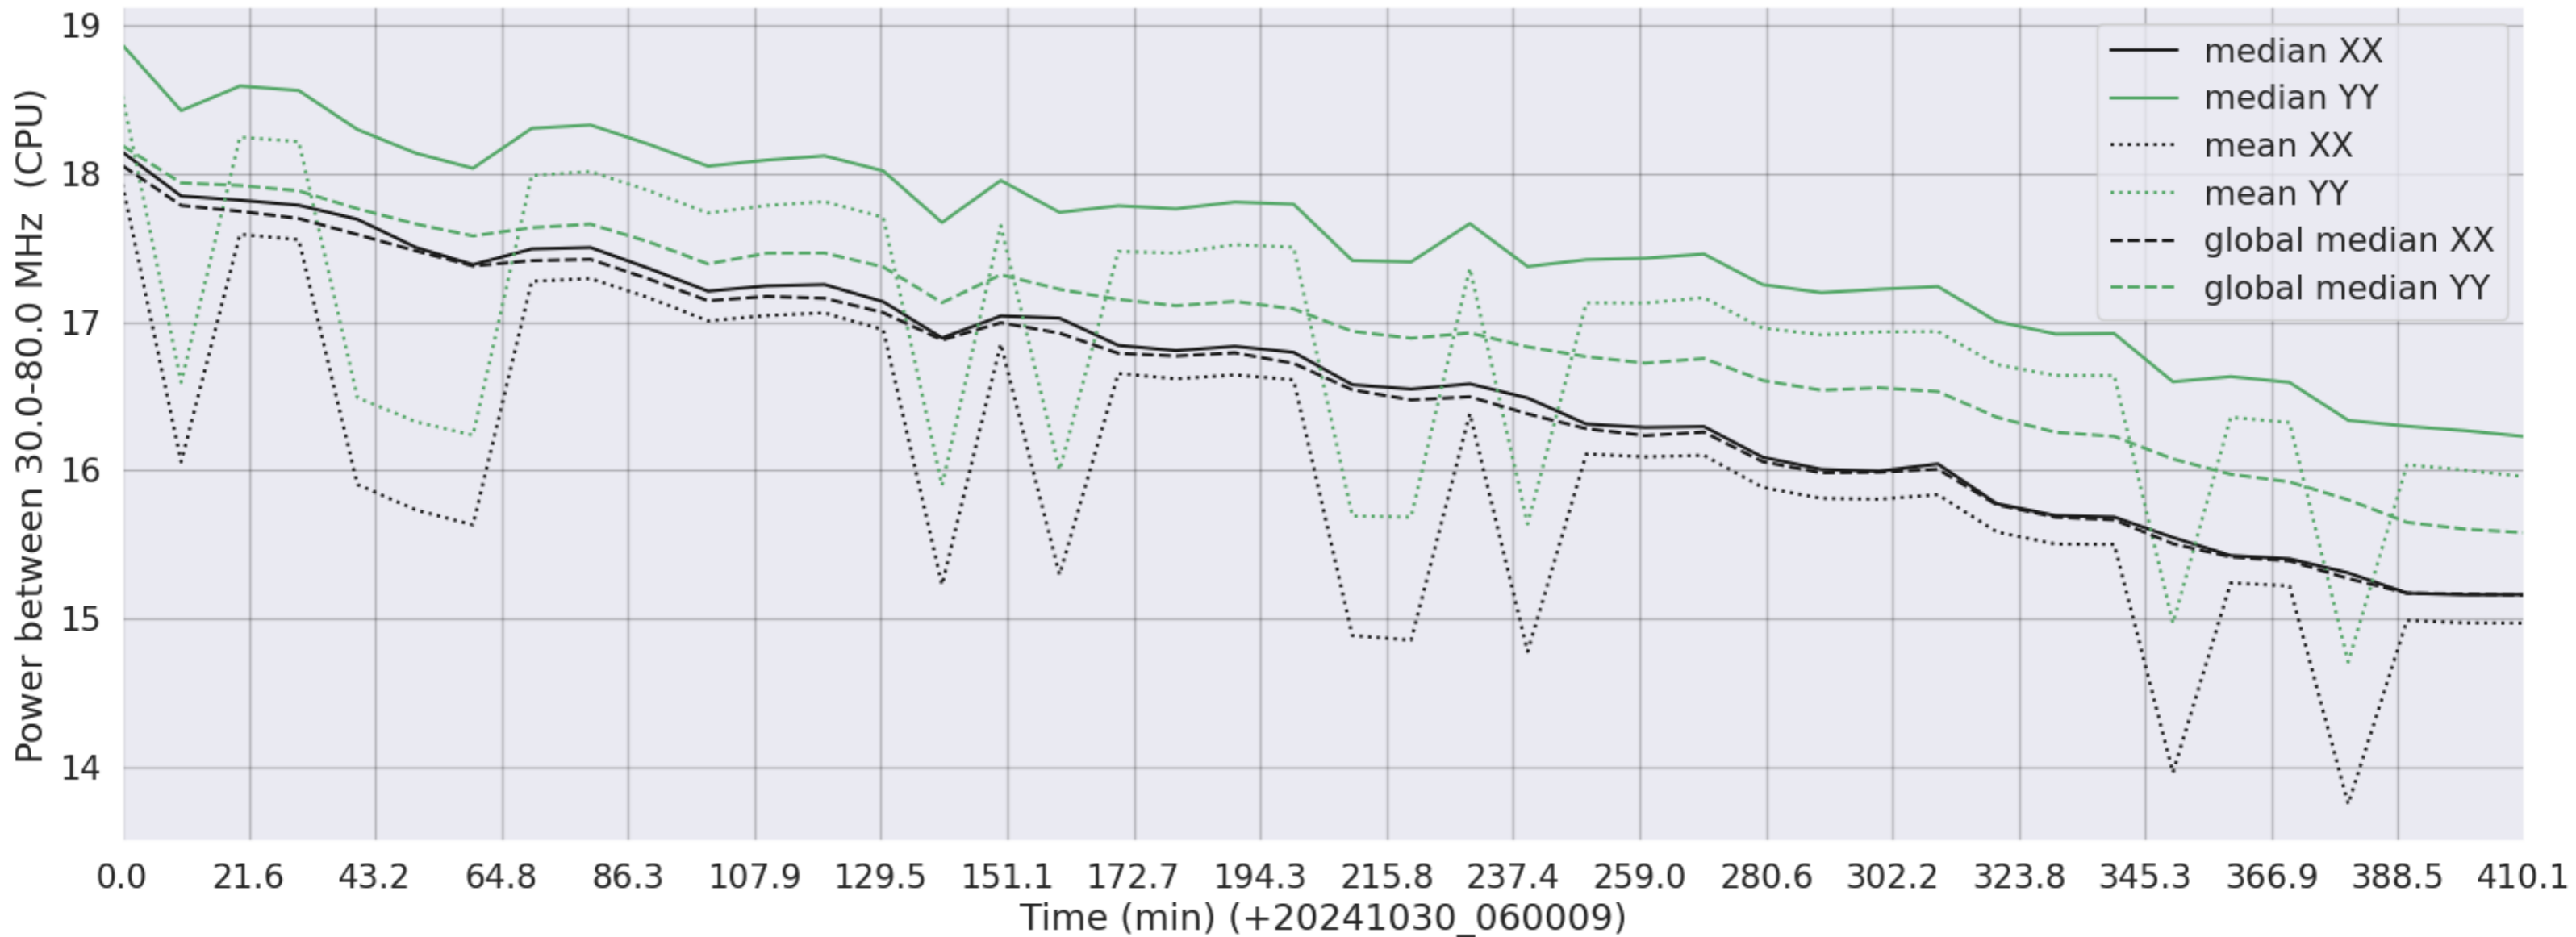

LWA154 - Correlator# 233 - XX FLAGS:Good - YY FLAGS:Good

LWA155 - Correlator# 232 - XX FLAGS:Good - YY FLAGS:Good