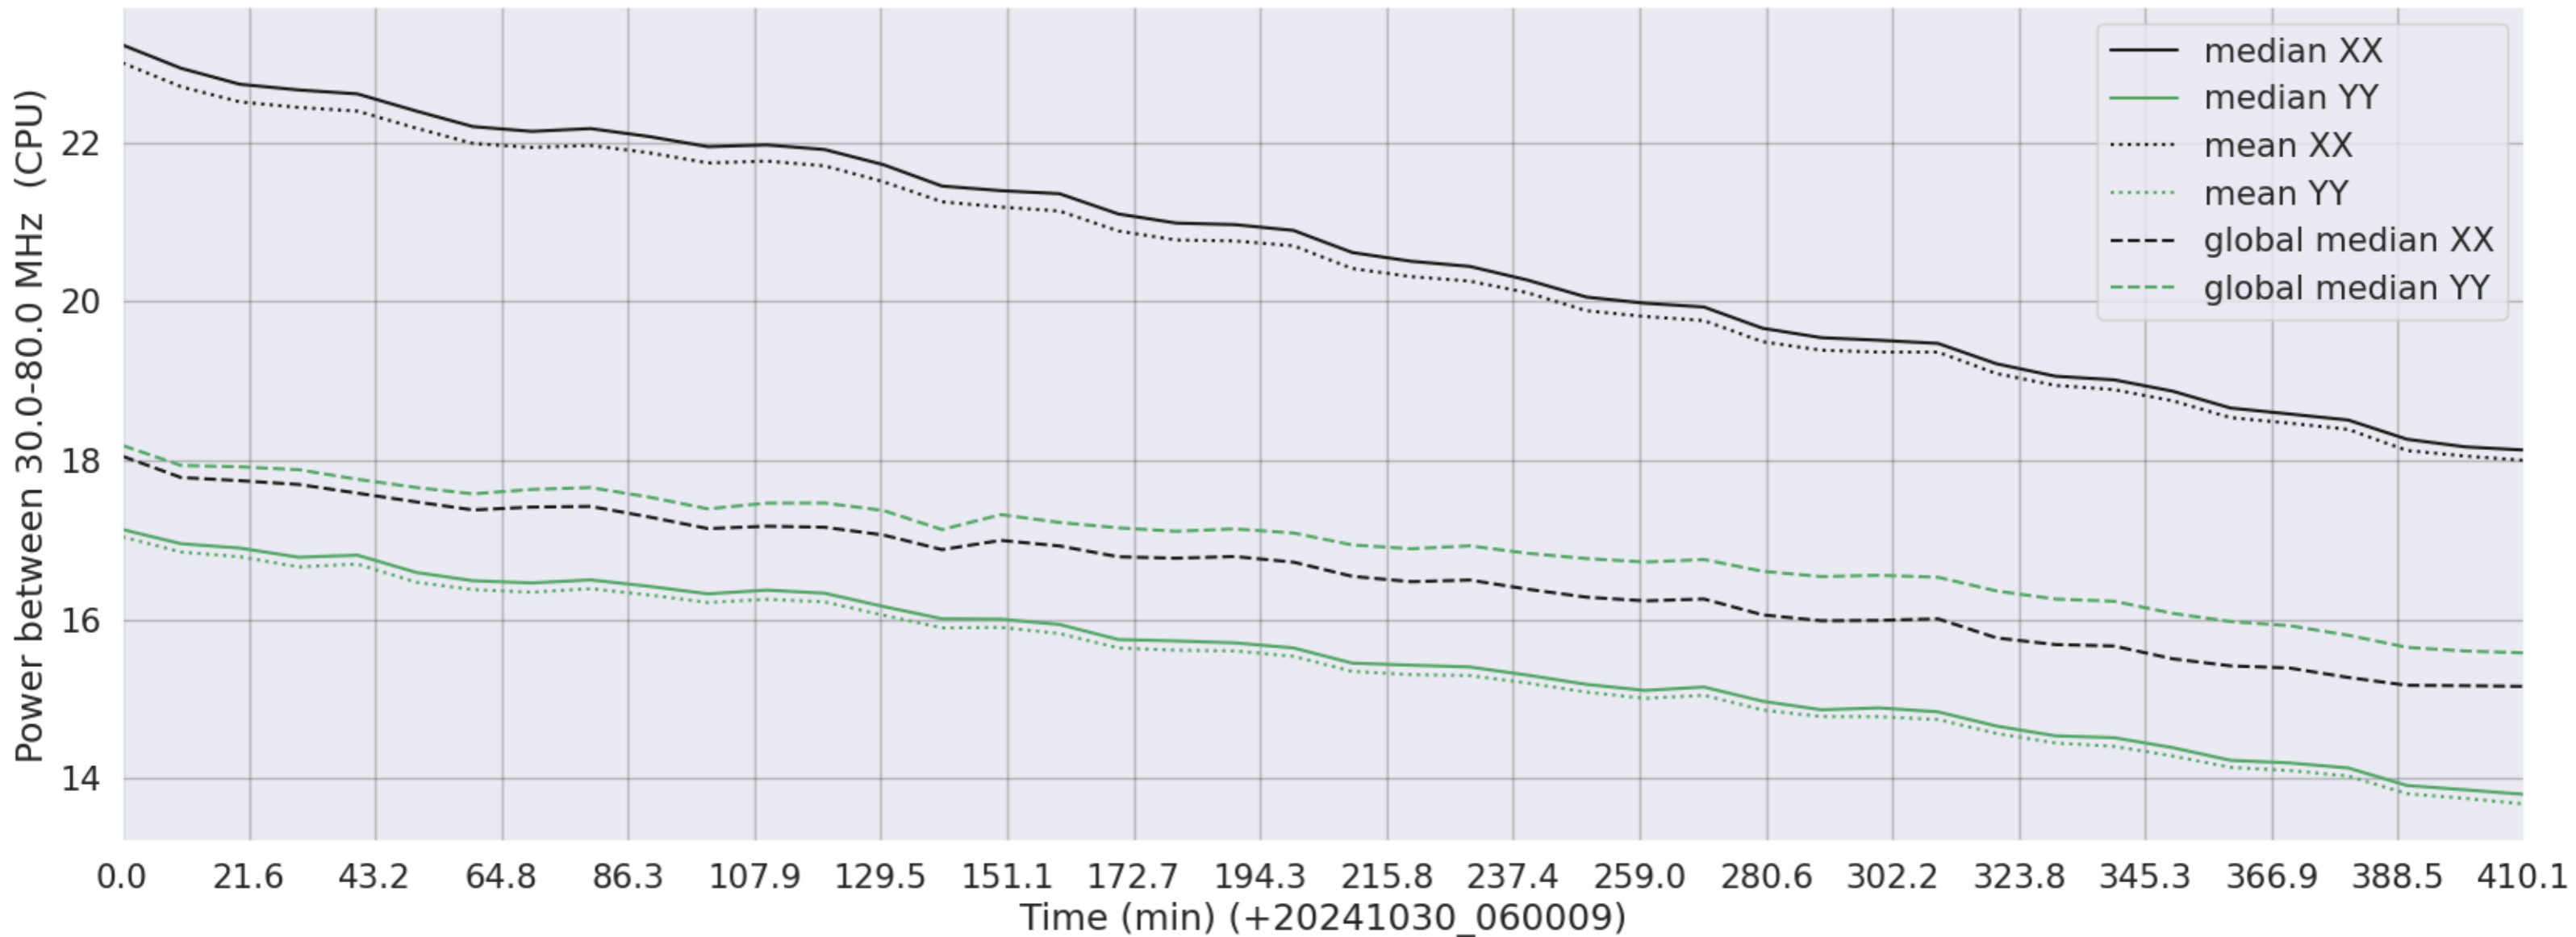

LWA353 - Correlator# 031 - XX FLAGS:Good - YY FLAGS:Good

LWA362 - Correlator# 030 - XX FLAGS:Good - YY FLAGS:Good