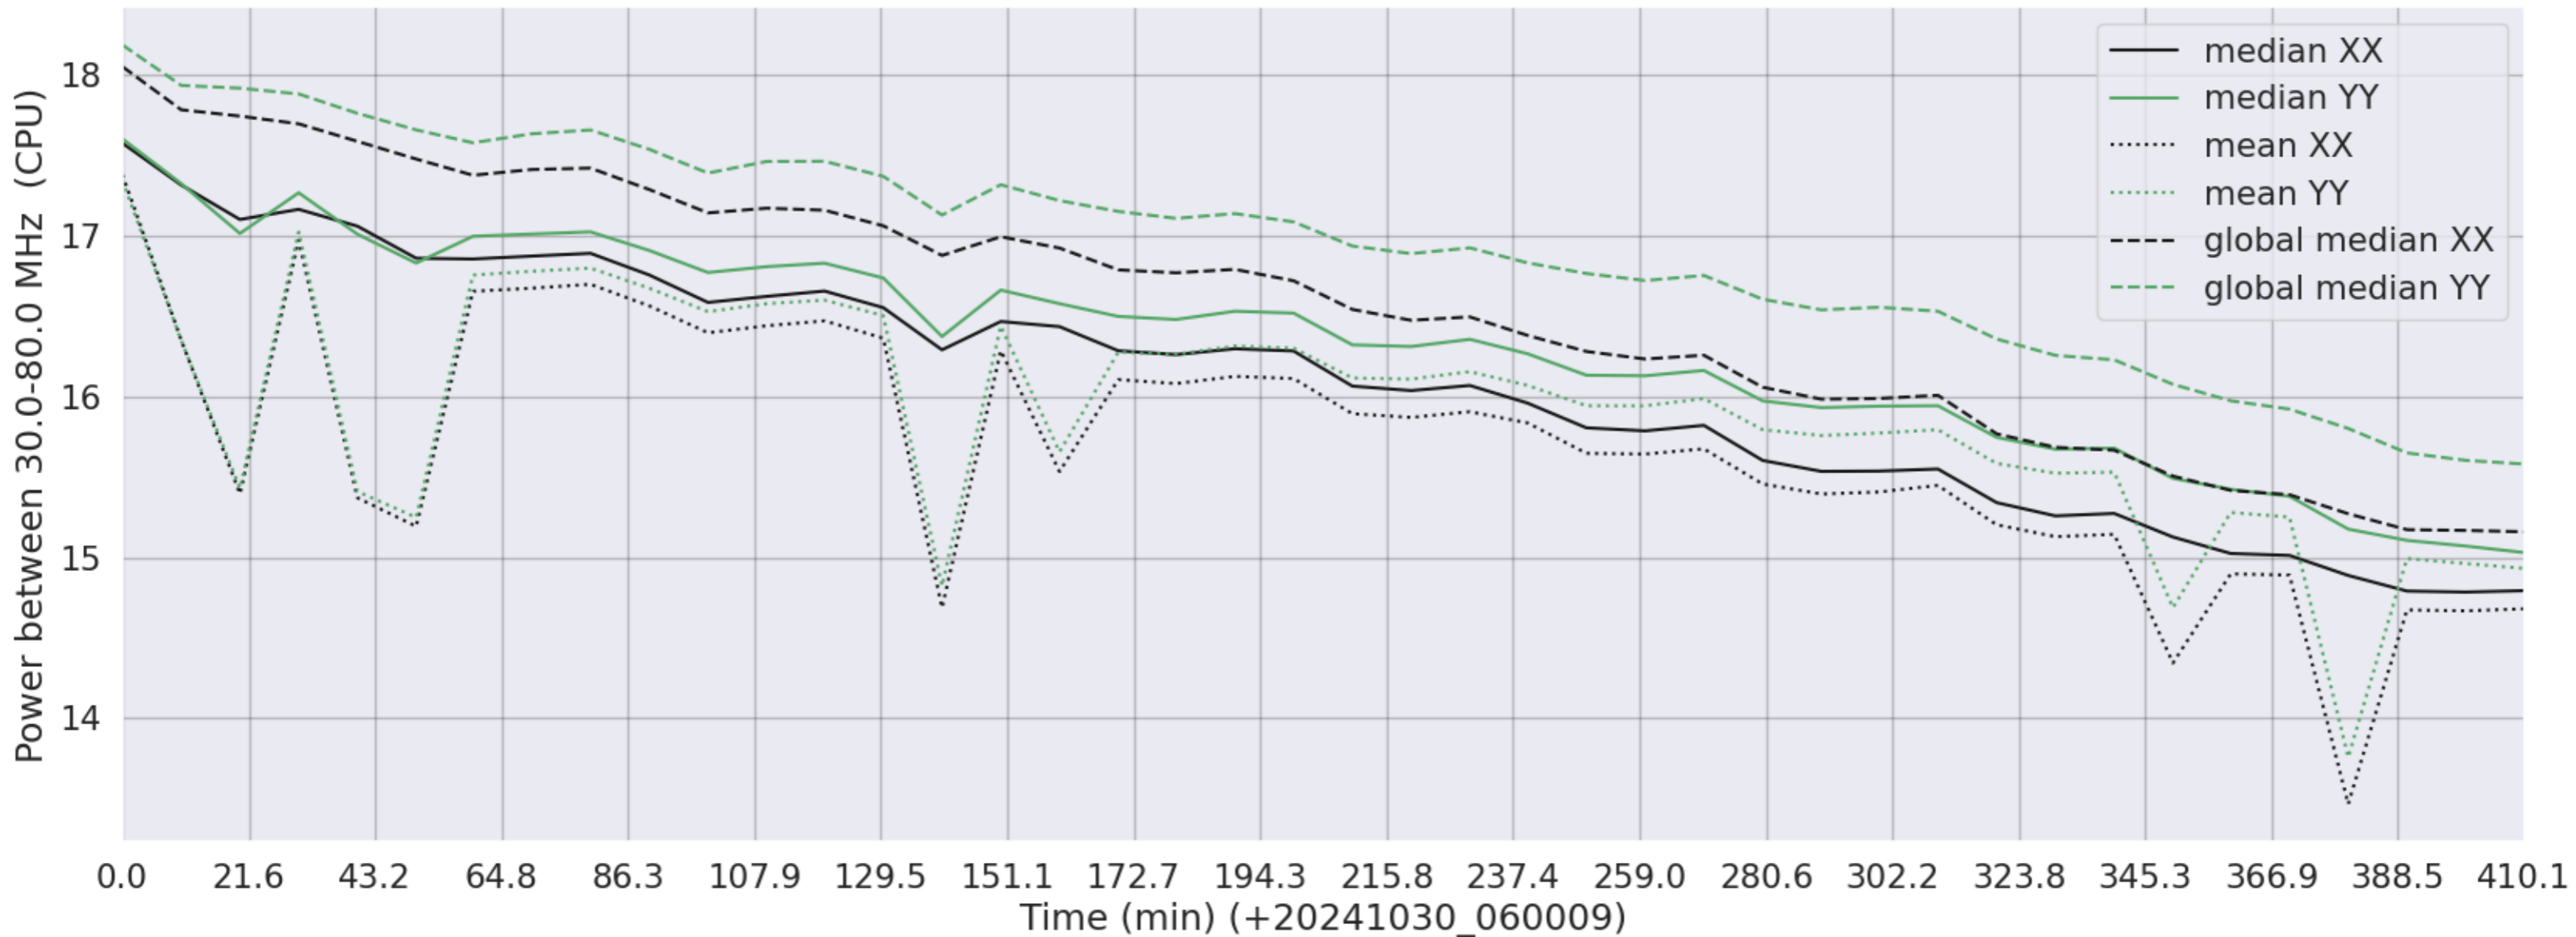

LWA117 - Correlator# 207 - XX FLAGS:Good - YY FLAGS:Good

LWA118 - Correlator# 206 - XX FLAGS:Good - YY FLAGS:Good