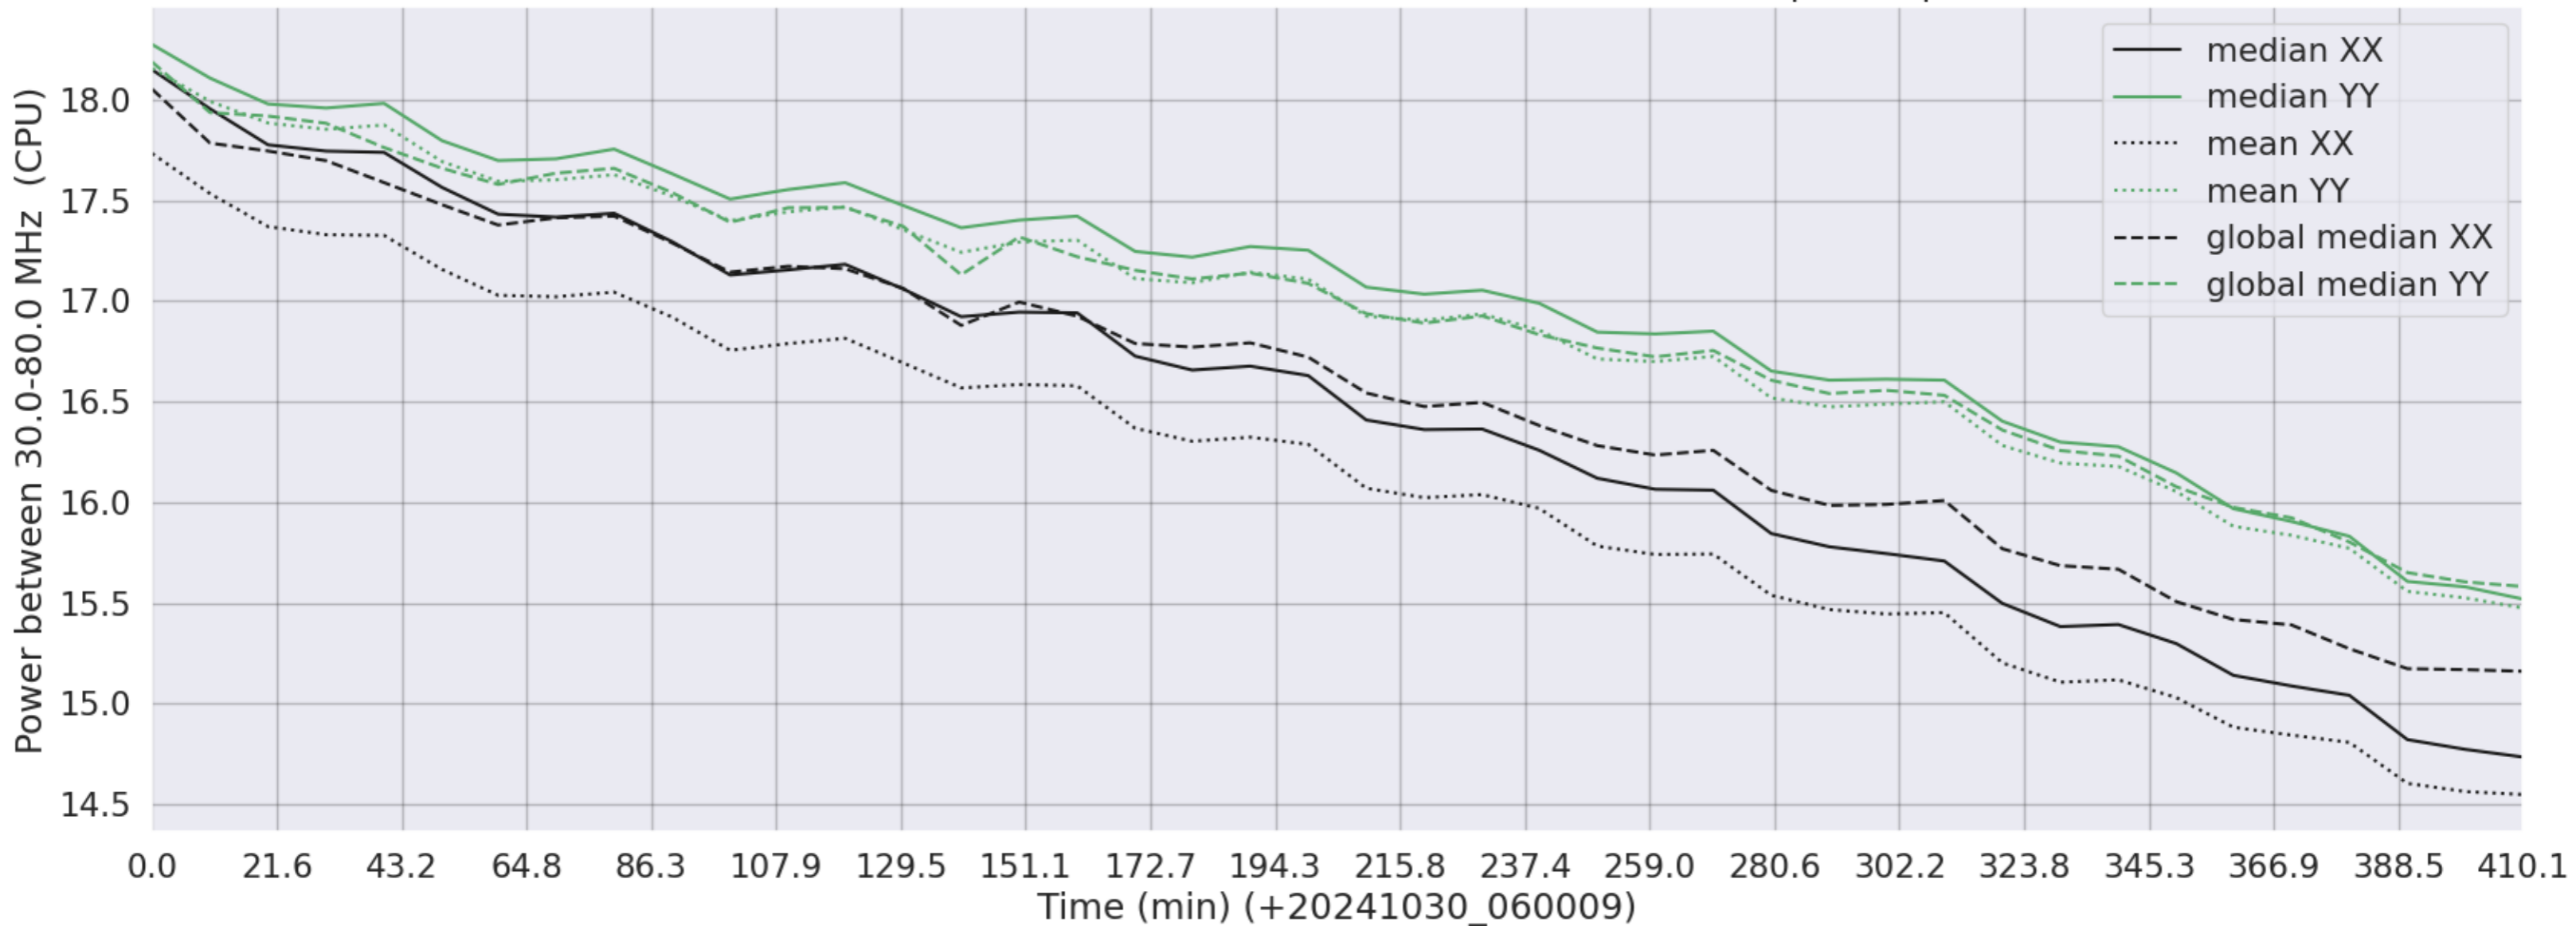

LWA262 - Correlator# 123 - XX FLAGS:Good - YY FLAGS:Good

LWA324 - Correlator# 122 - XX FLAGS:Good - YY FLAGS:BadSpecShape