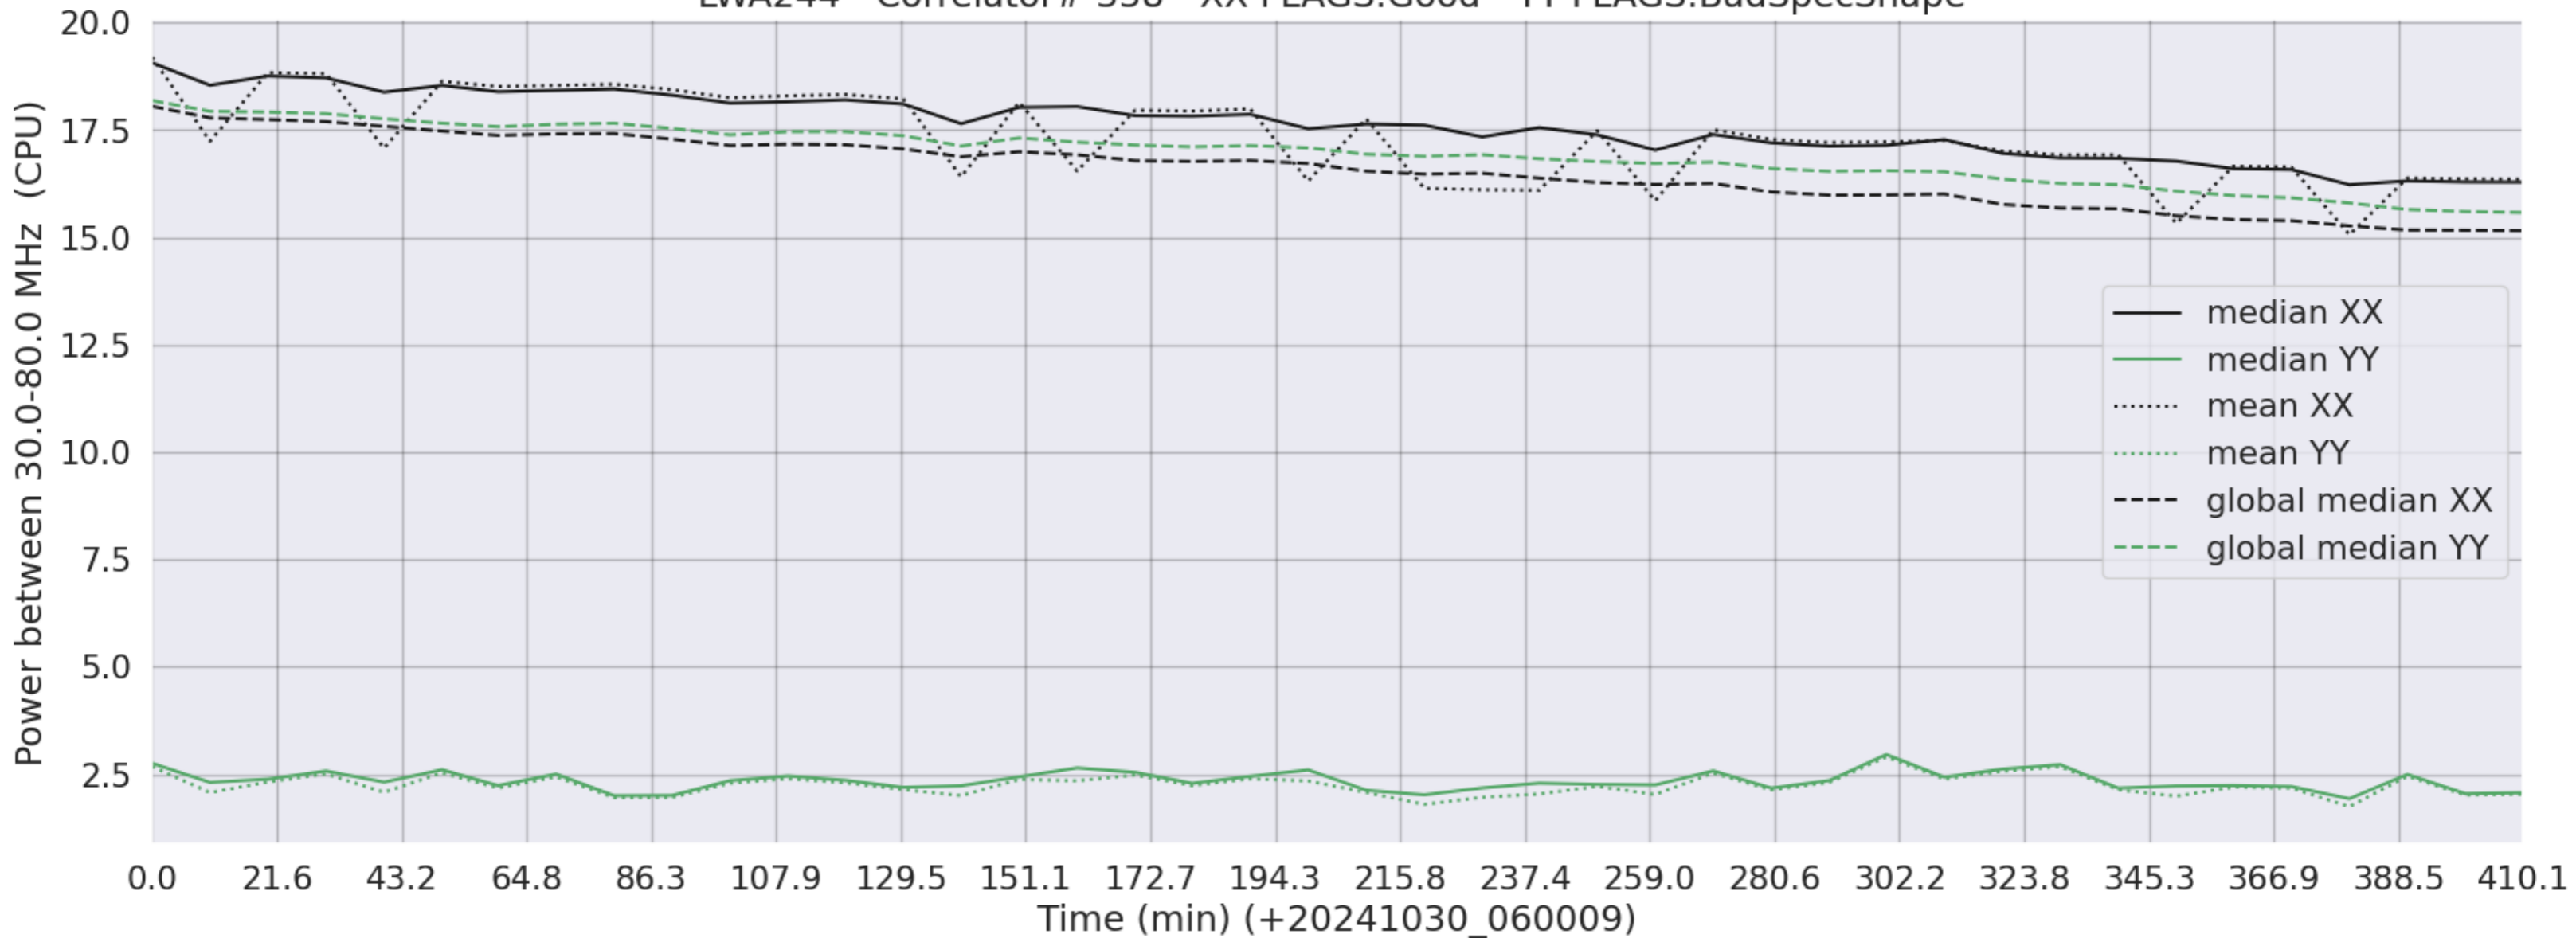

LWA219 - Correlator# 335 - XX FLAGS:Good - YY FLAGS:Good

LWA241 - Correlator# 336 - XX FLAGS:Good - YY FLAGS:Good

LWA223 - Correlator# 337 - XX FLAGS:Good - YY FLAGS:Good

LWA244 - Correlator# 338 - XX FLAGS:Good - YY FLAGS:BadSpecShape