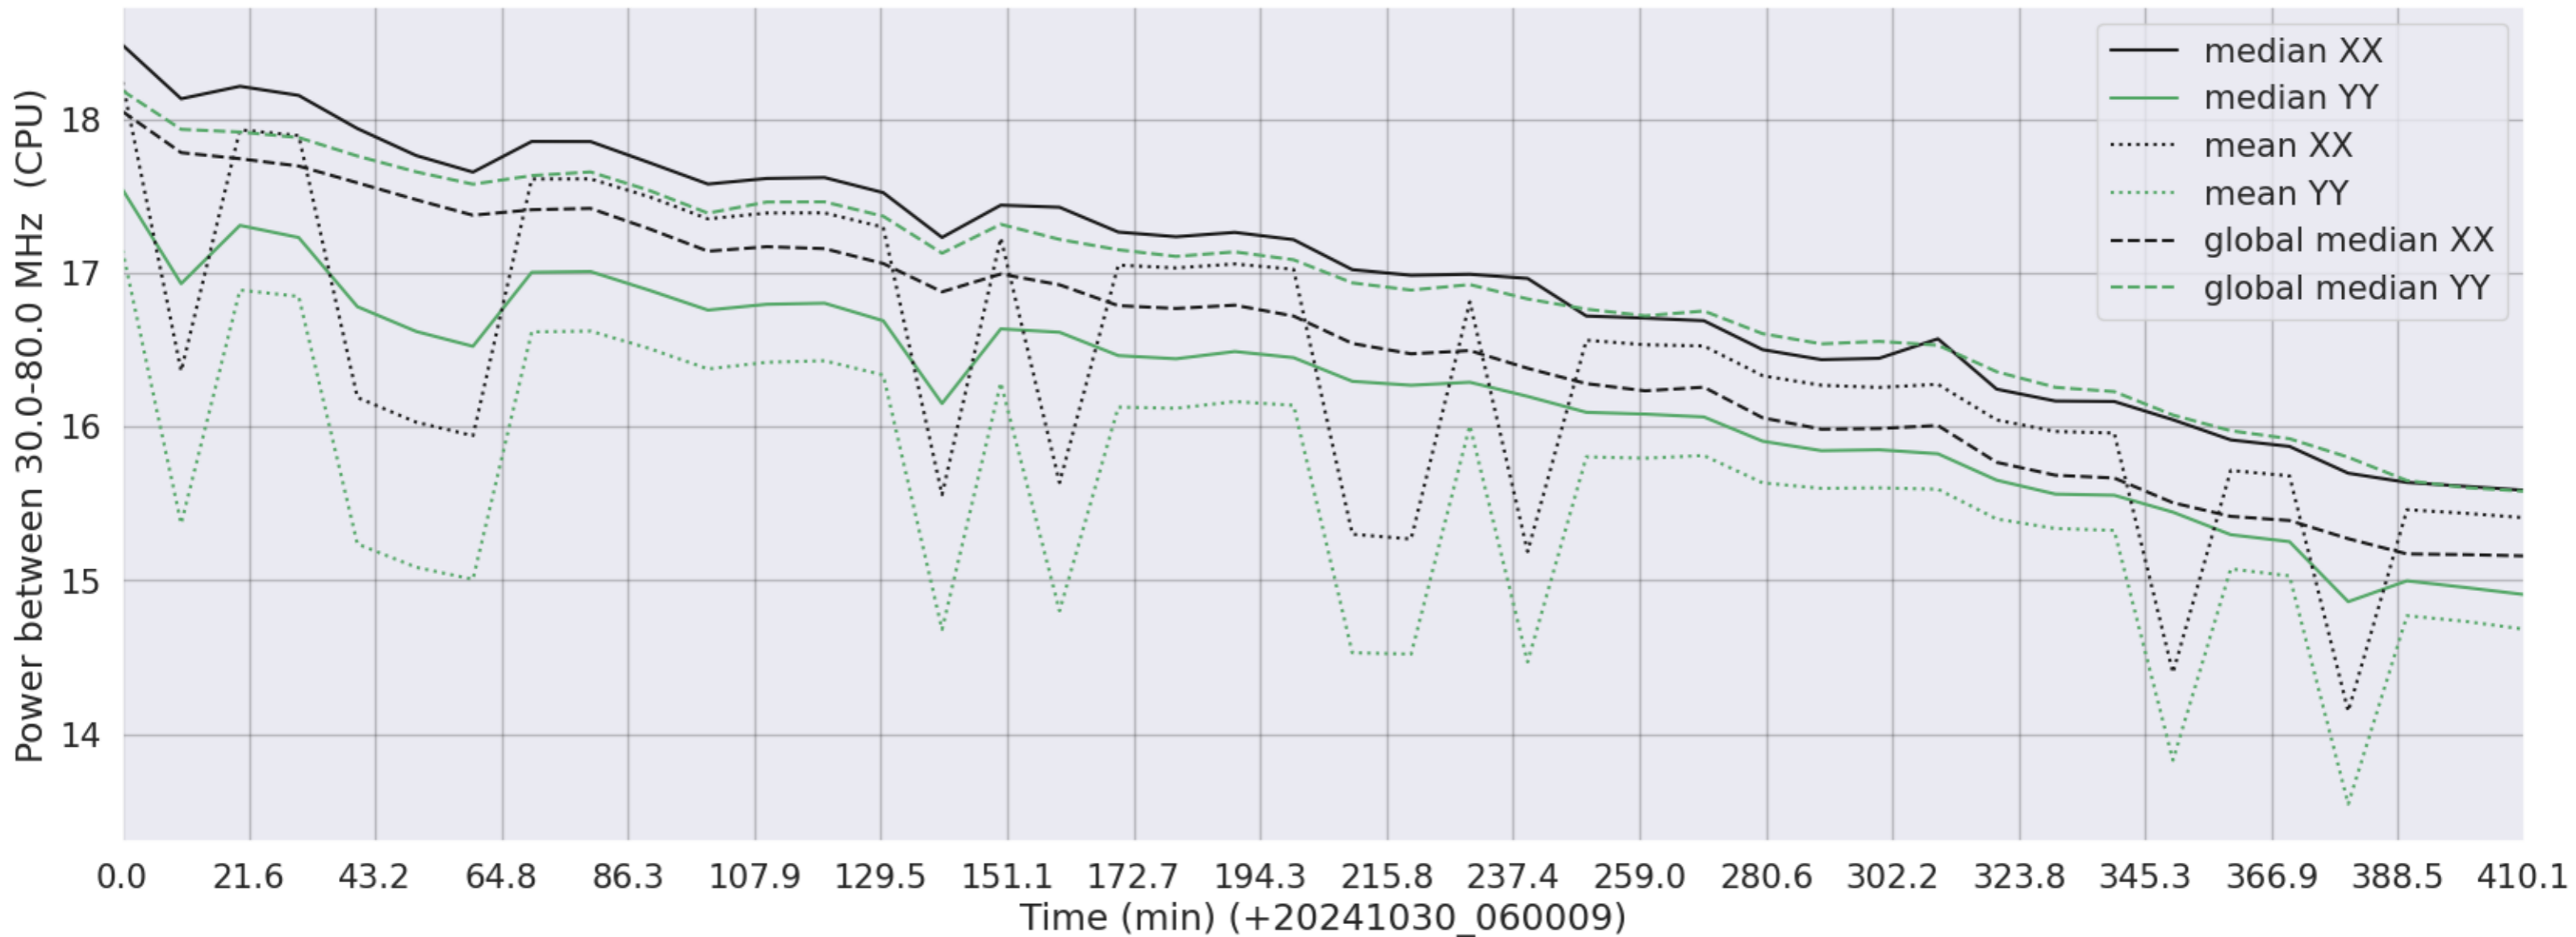

LWA160 - Correlator# 239 - XX FLAGS:Good - YY FLAGS:Good

LWA182 - Correlator# 238 - XX FLAGS:Good - YY FLAGS:Good