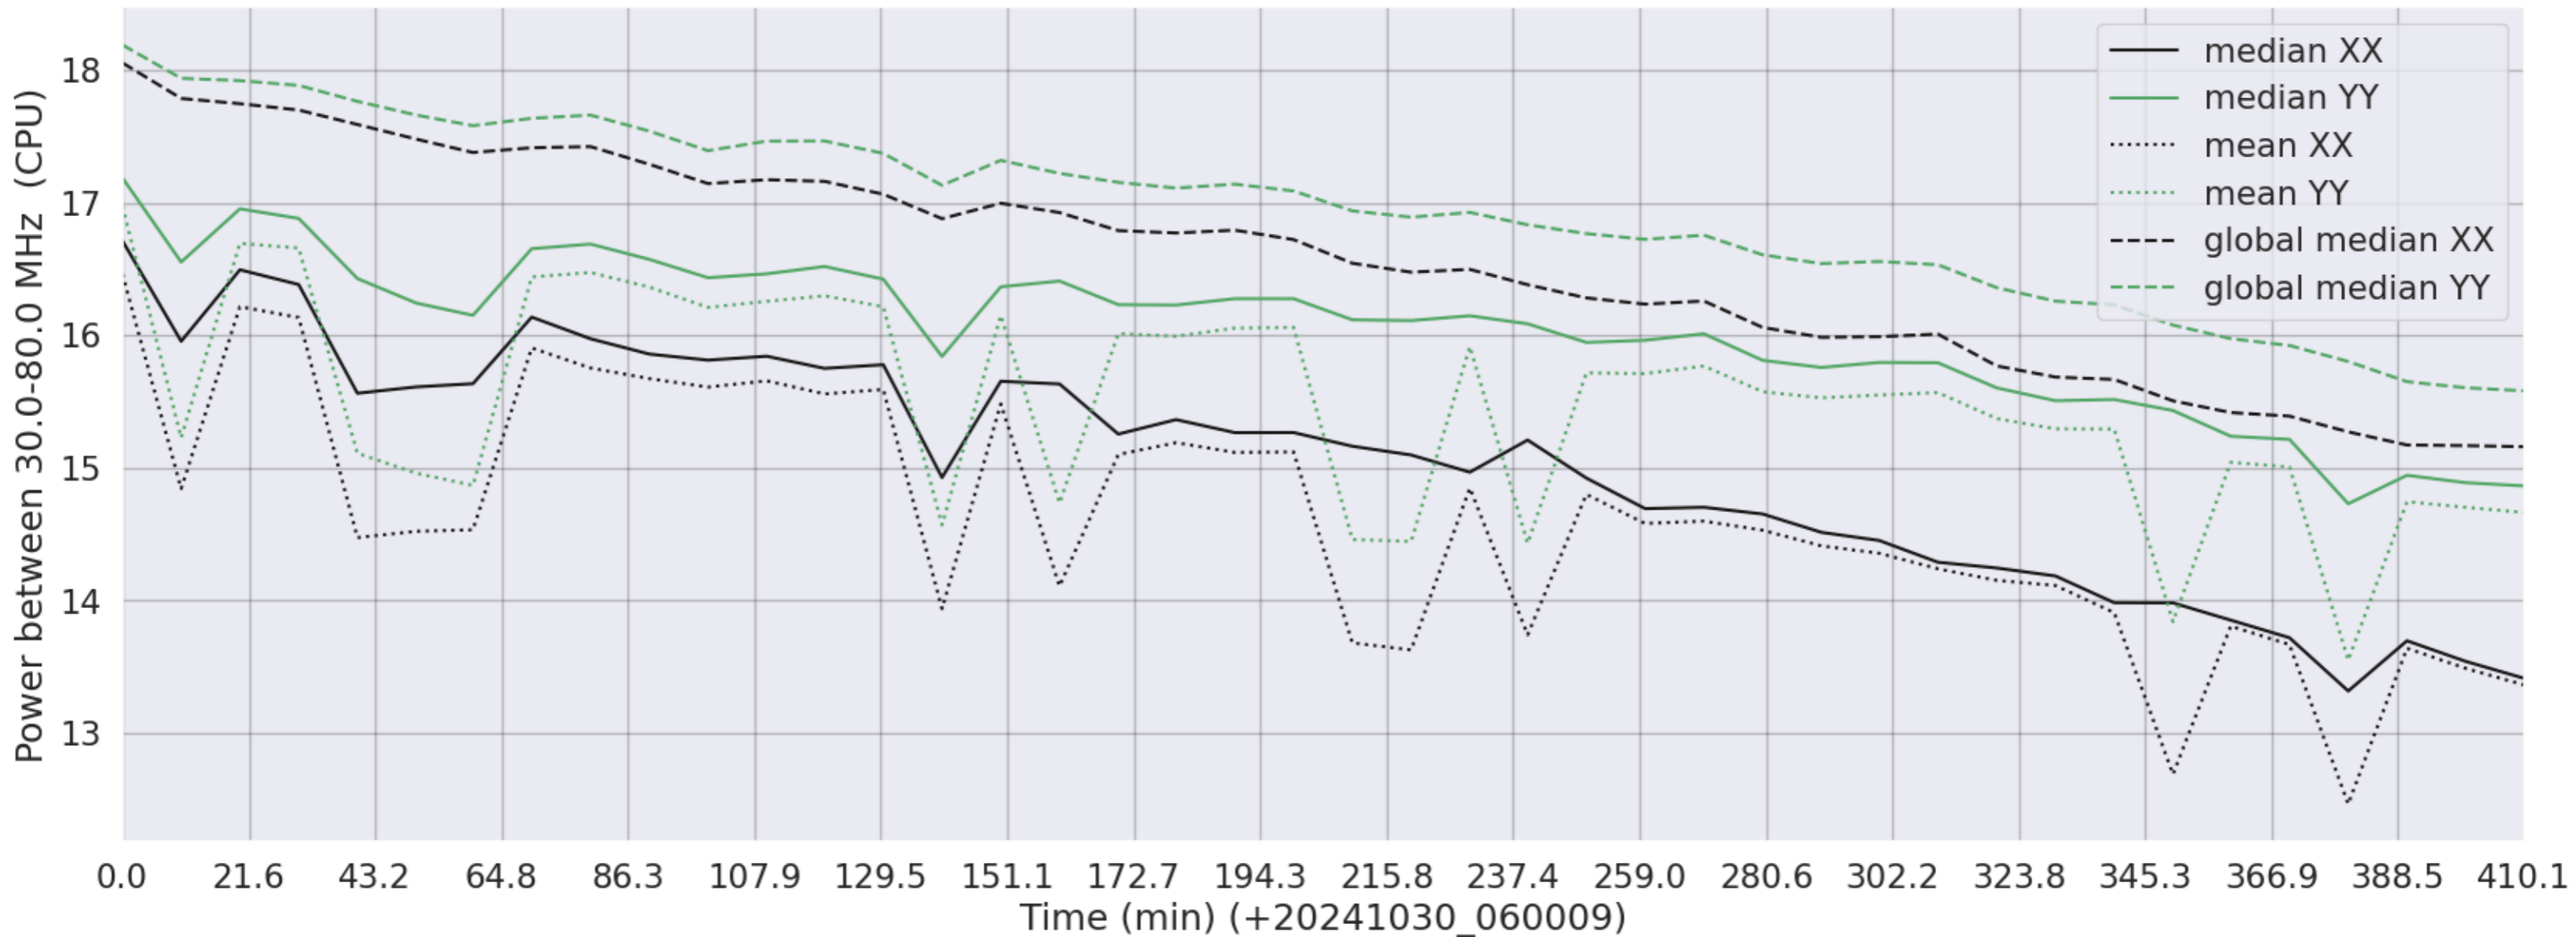

LWA222 - Correlator# 249 - XX FLAGS:Good - YY FLAGS:Good

LWA224 - Correlator# 248 - XX FLAGS:Good - YY FLAGS:Good