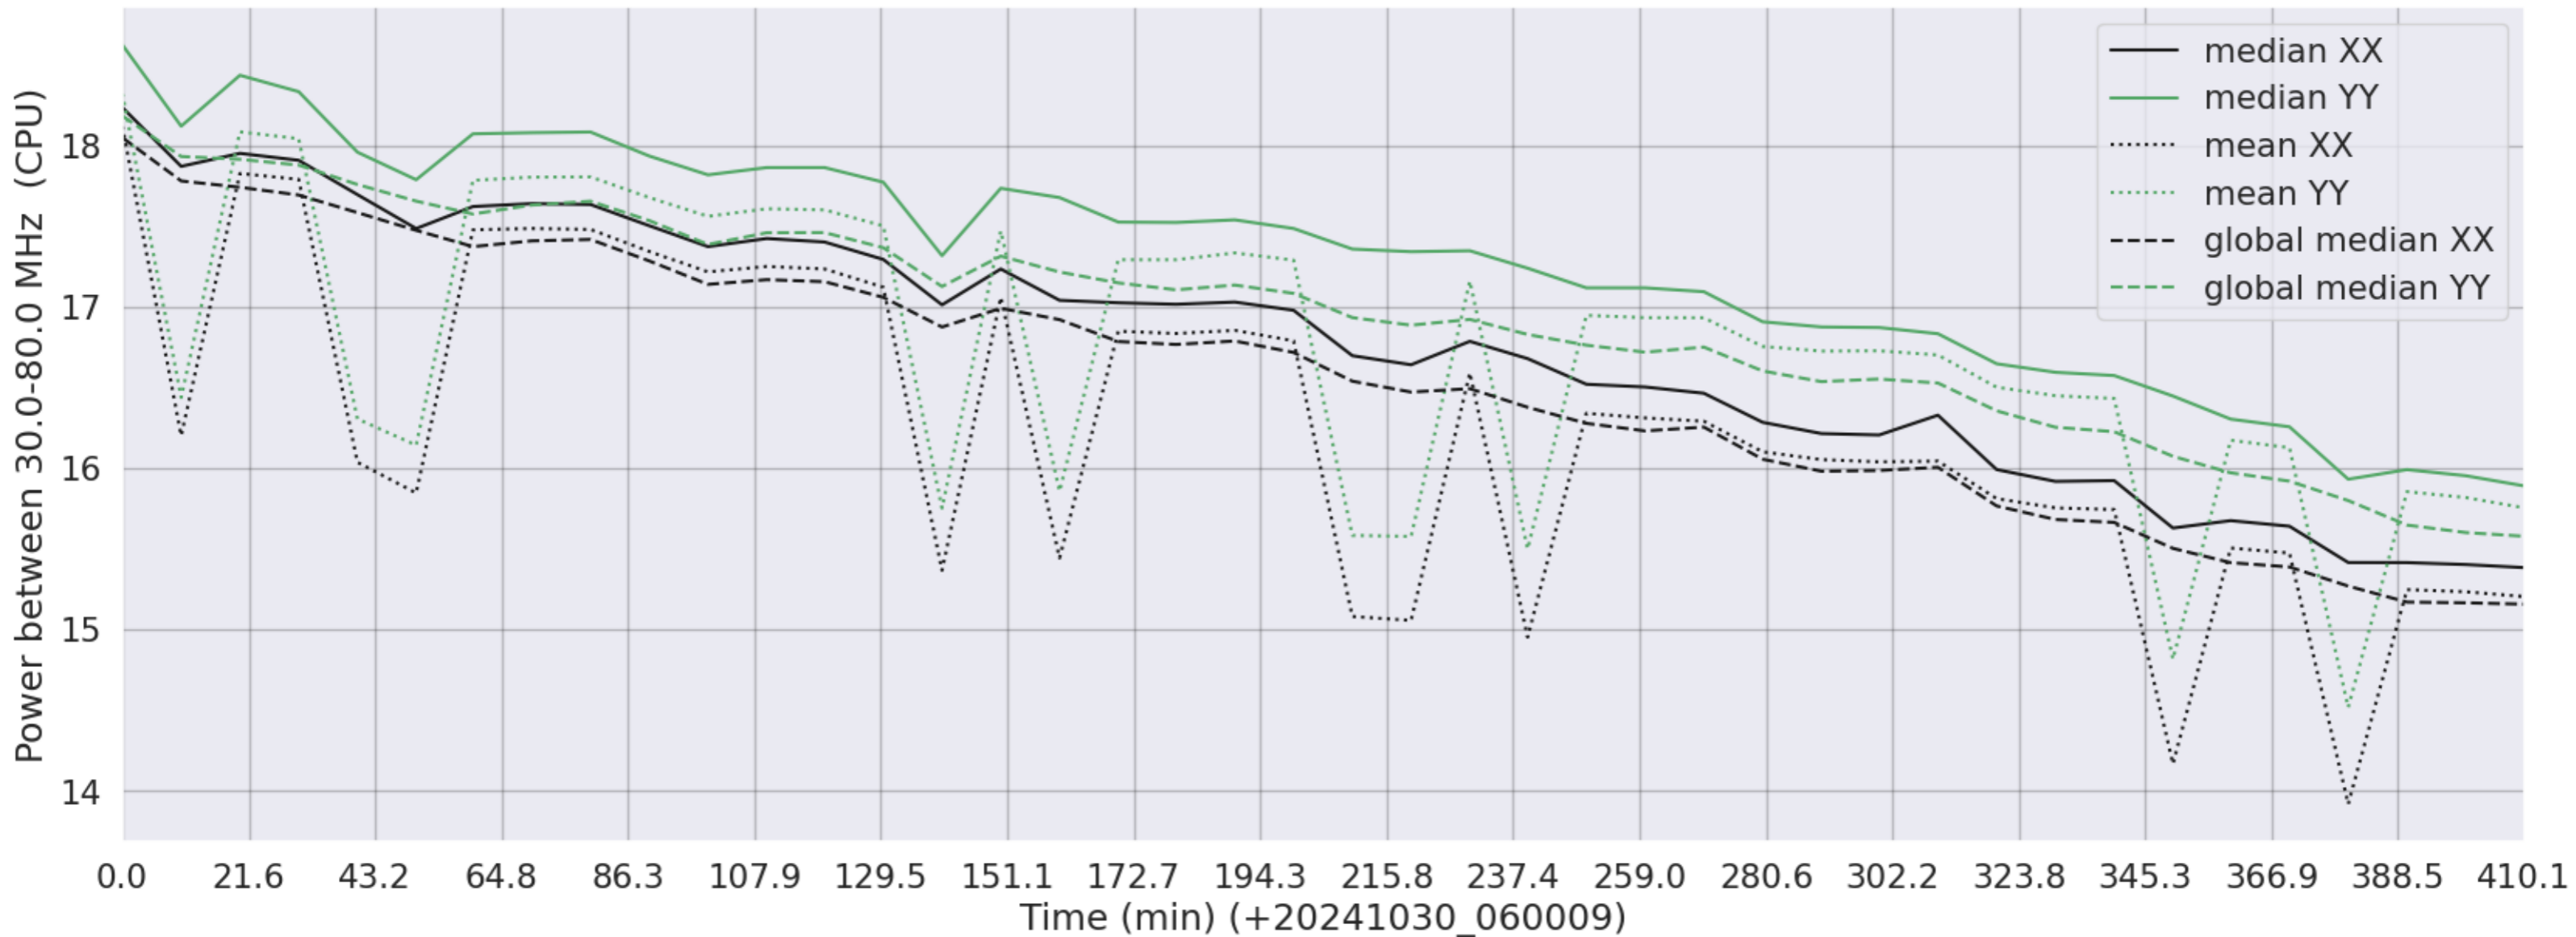

LWA128 - Correlator# 229 - XX FLAGS:Good - YY FLAGS:Good

LWA188 - Correlator# 228 - XX FLAGS:Good - YY FLAGS:Good