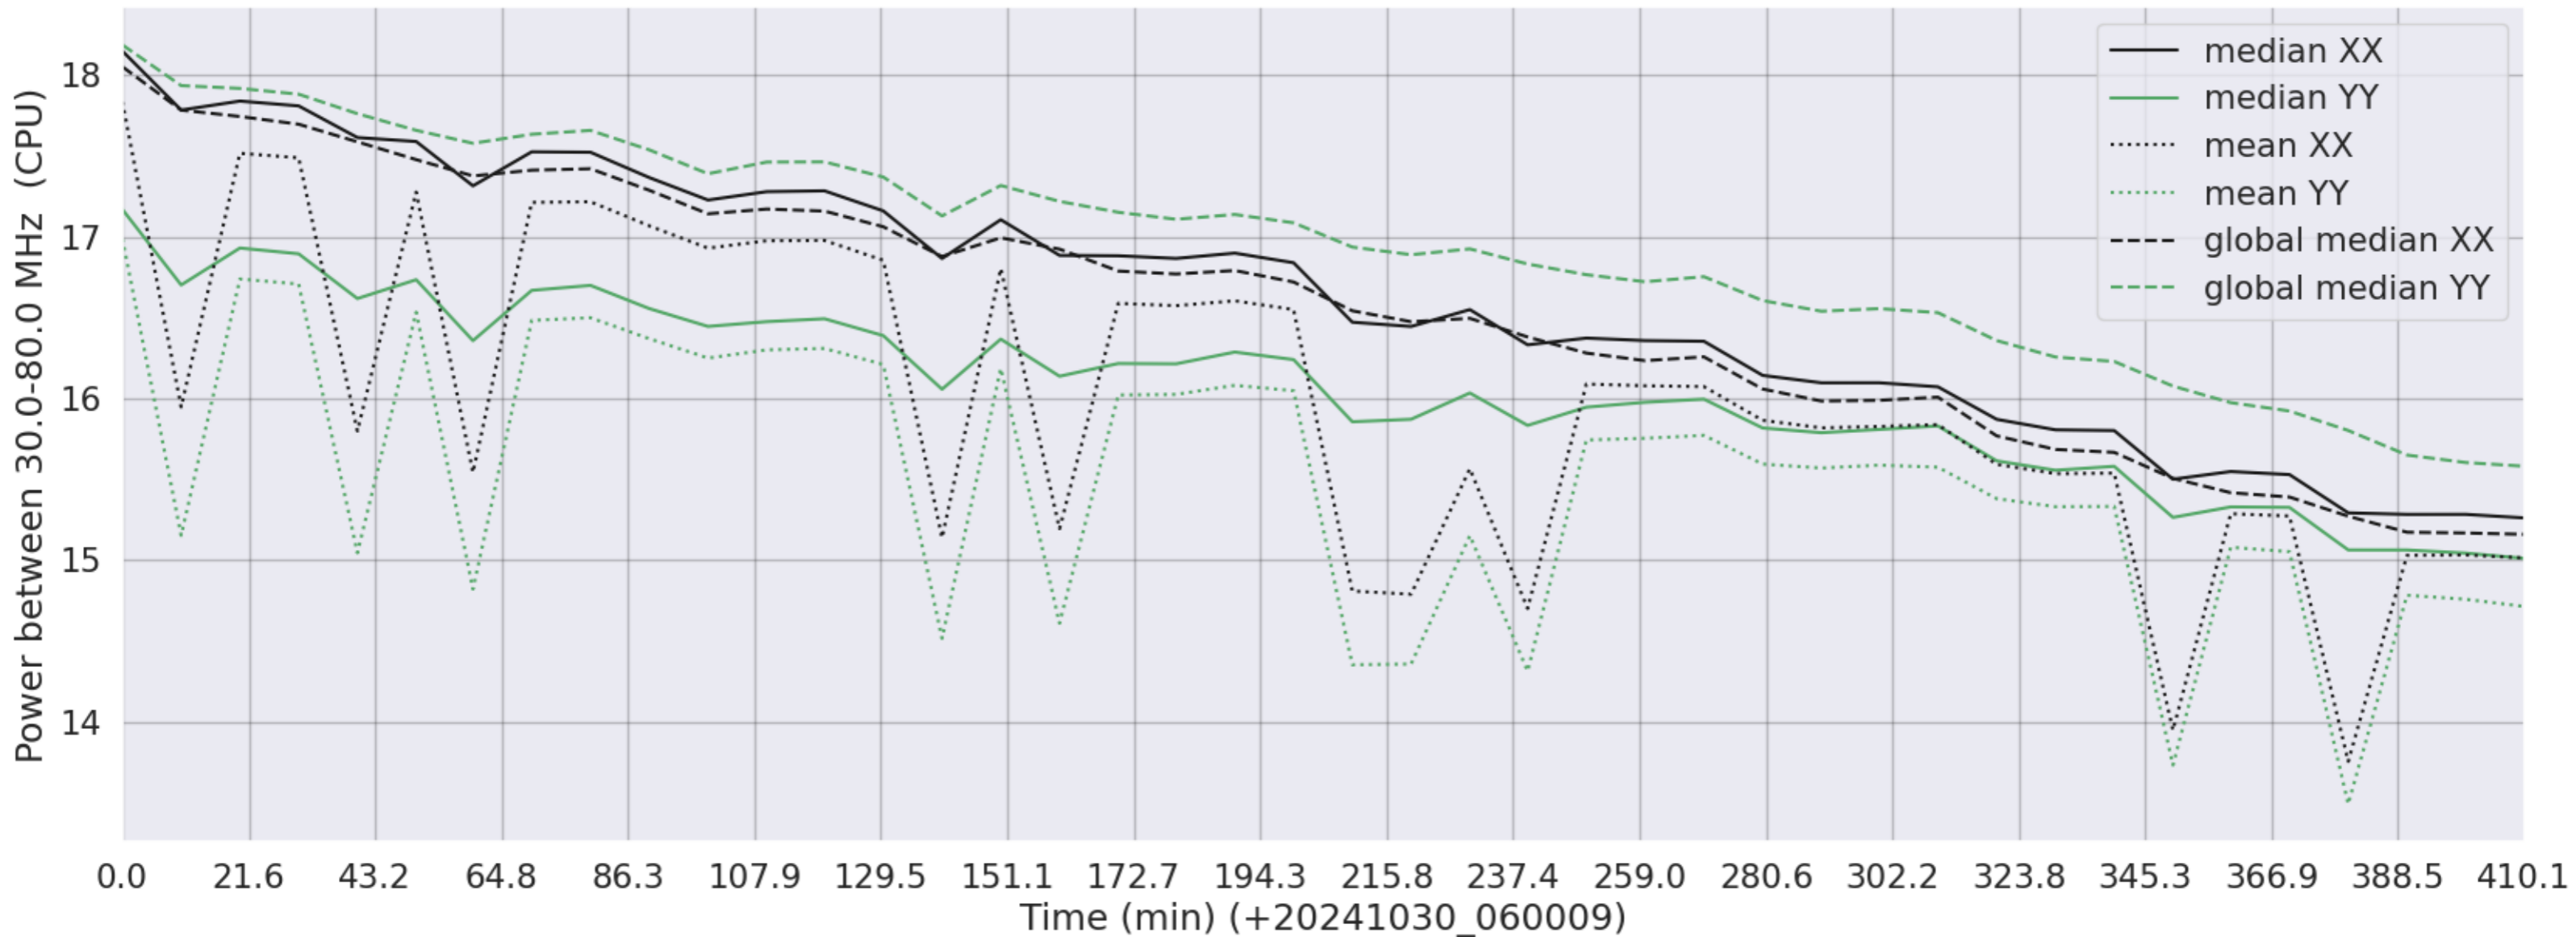

LWA161 - Correlator# 262 - XX FLAGS:Good - YY FLAGS:Good

LWA138 - Correlator# 261 - XX FLAGS:Good - YY FLAGS:Good