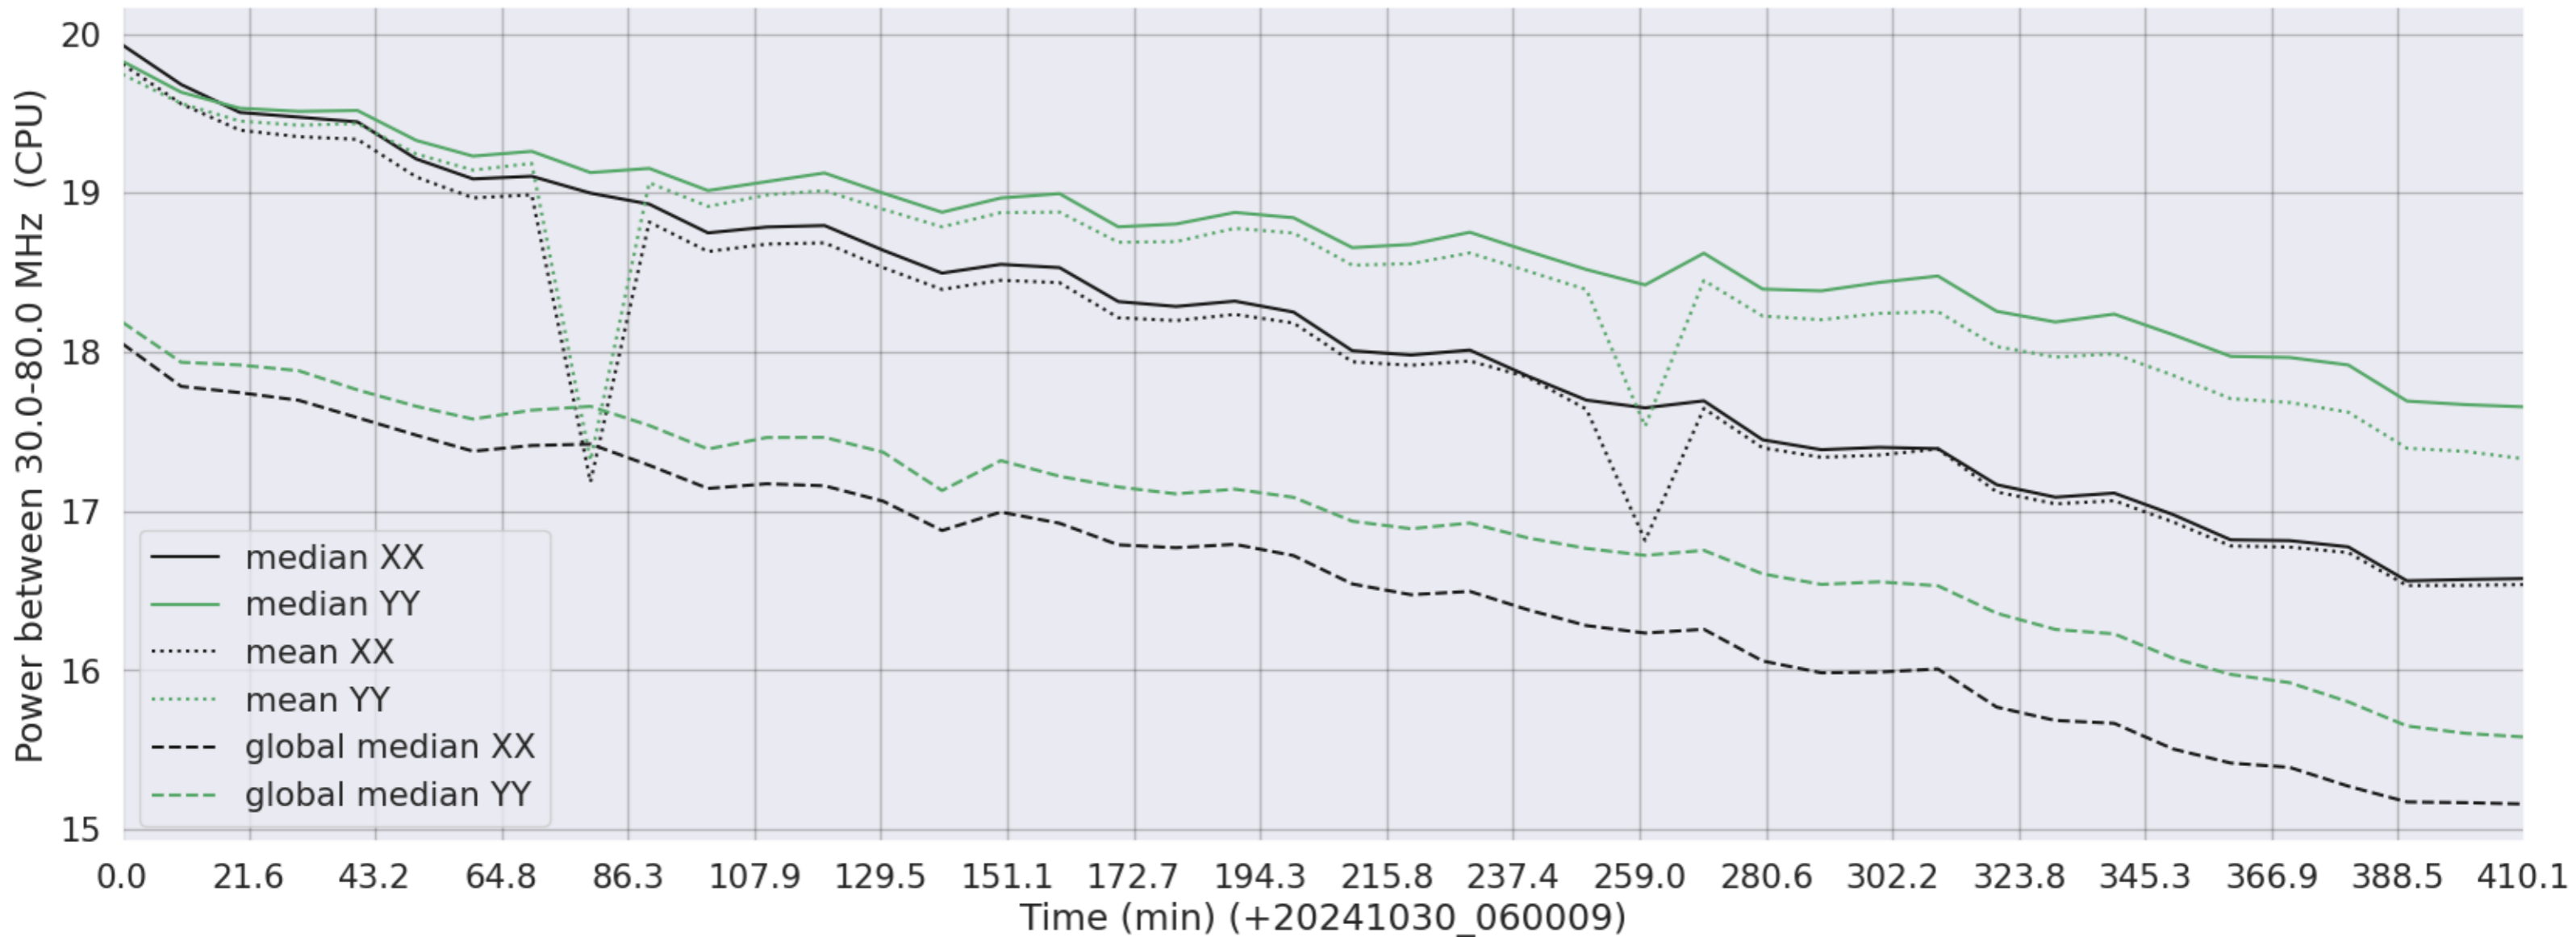

LWA002 - Correlator# 064 - XX FLAGS:Good - YY FLAGS:Good

LWA001 - Correlator# 065 - XX FLAGS:Good - YY FLAGS:Good

LWA004 - Correlator# 066 - XX FLAGS:Good - YY FLAGS:Good

LWA003 - Correlator# 067 - XX FLAGS:Good - YY FLAGS:Good