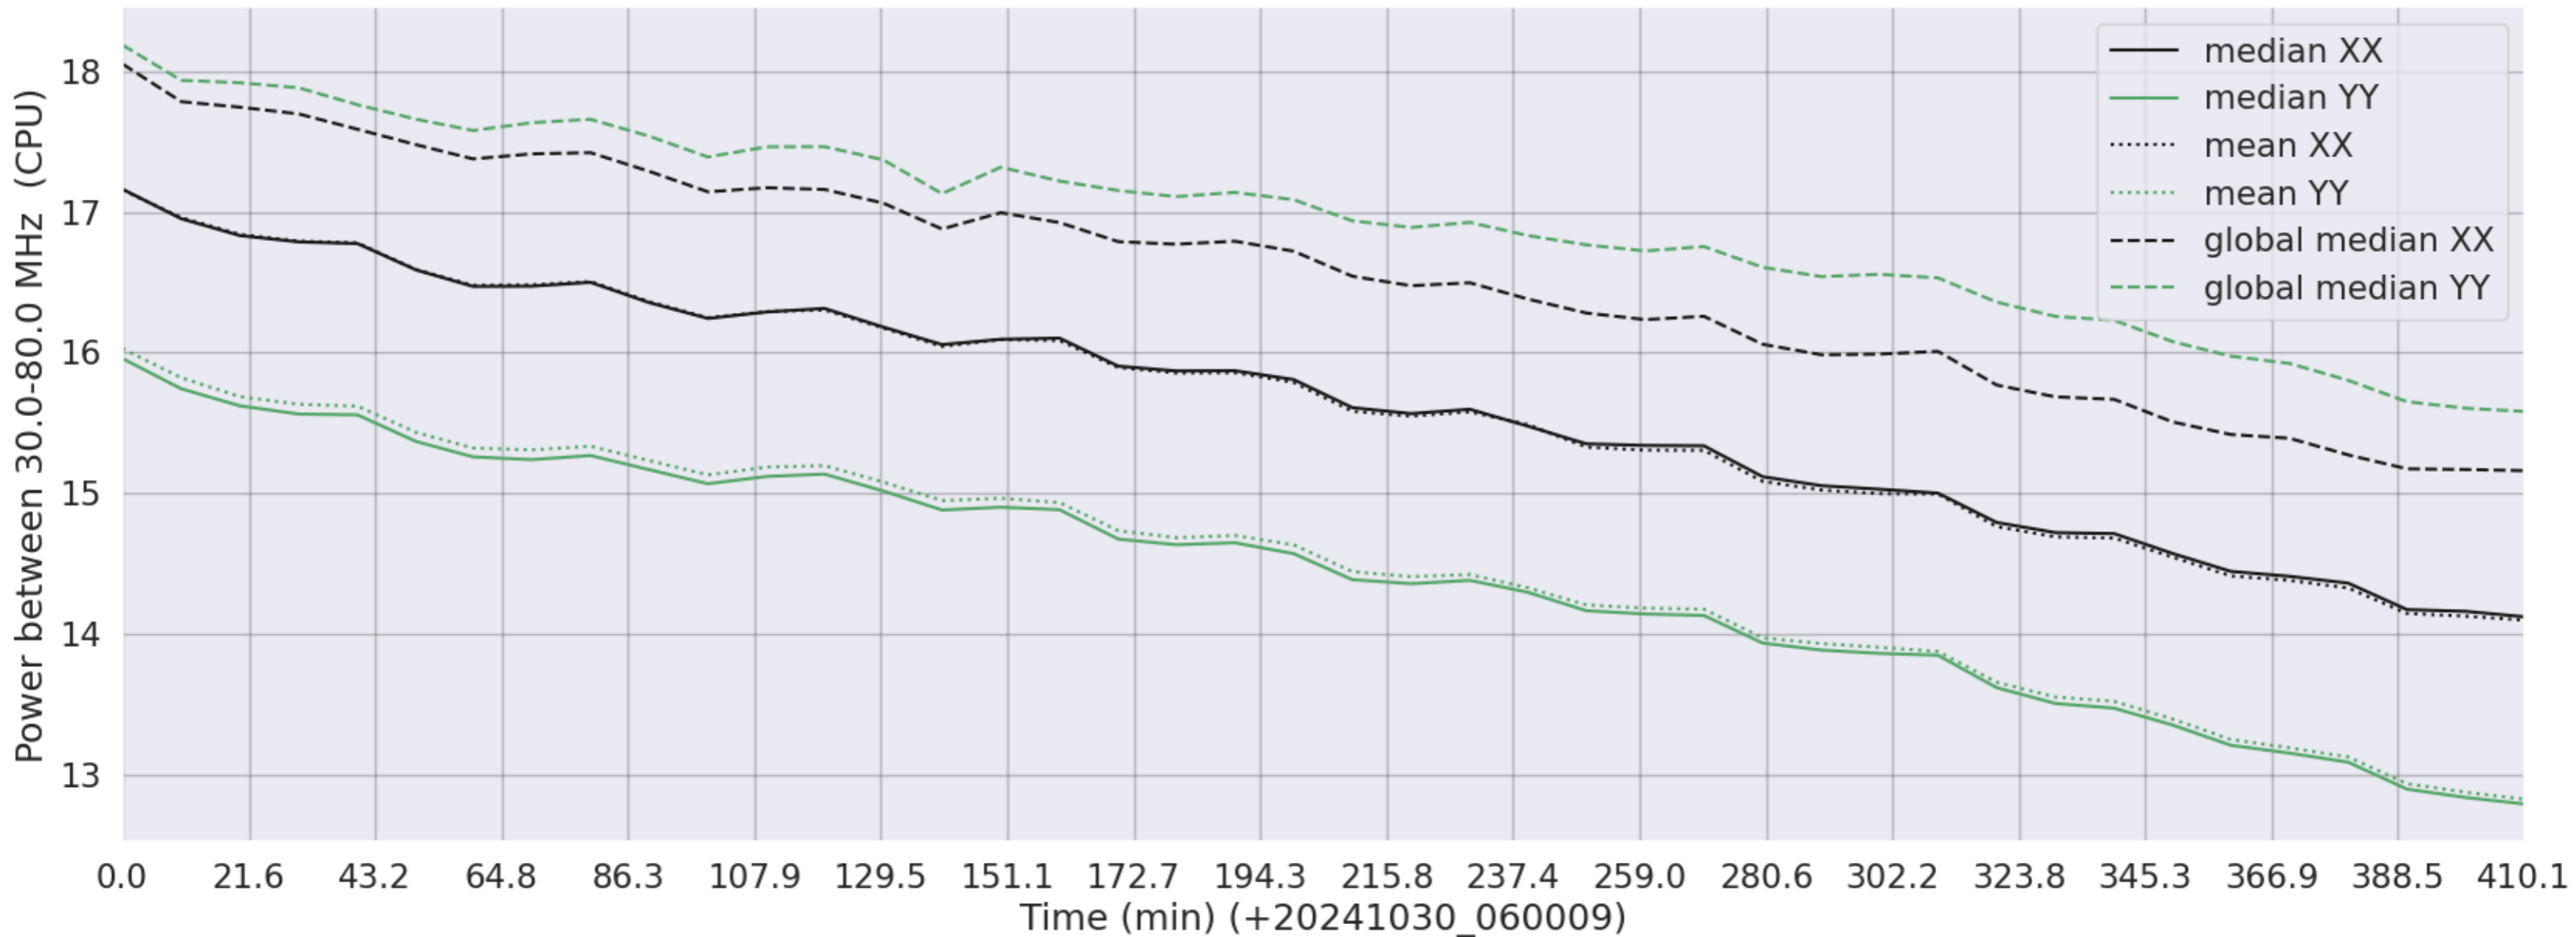

LWA327 - Correlator# 023 - XX FLAGS:Good - YY FLAGS:Good

LWA330 - Correlator# 022 - XX FLAGS:Good - YY FLAGS:Good