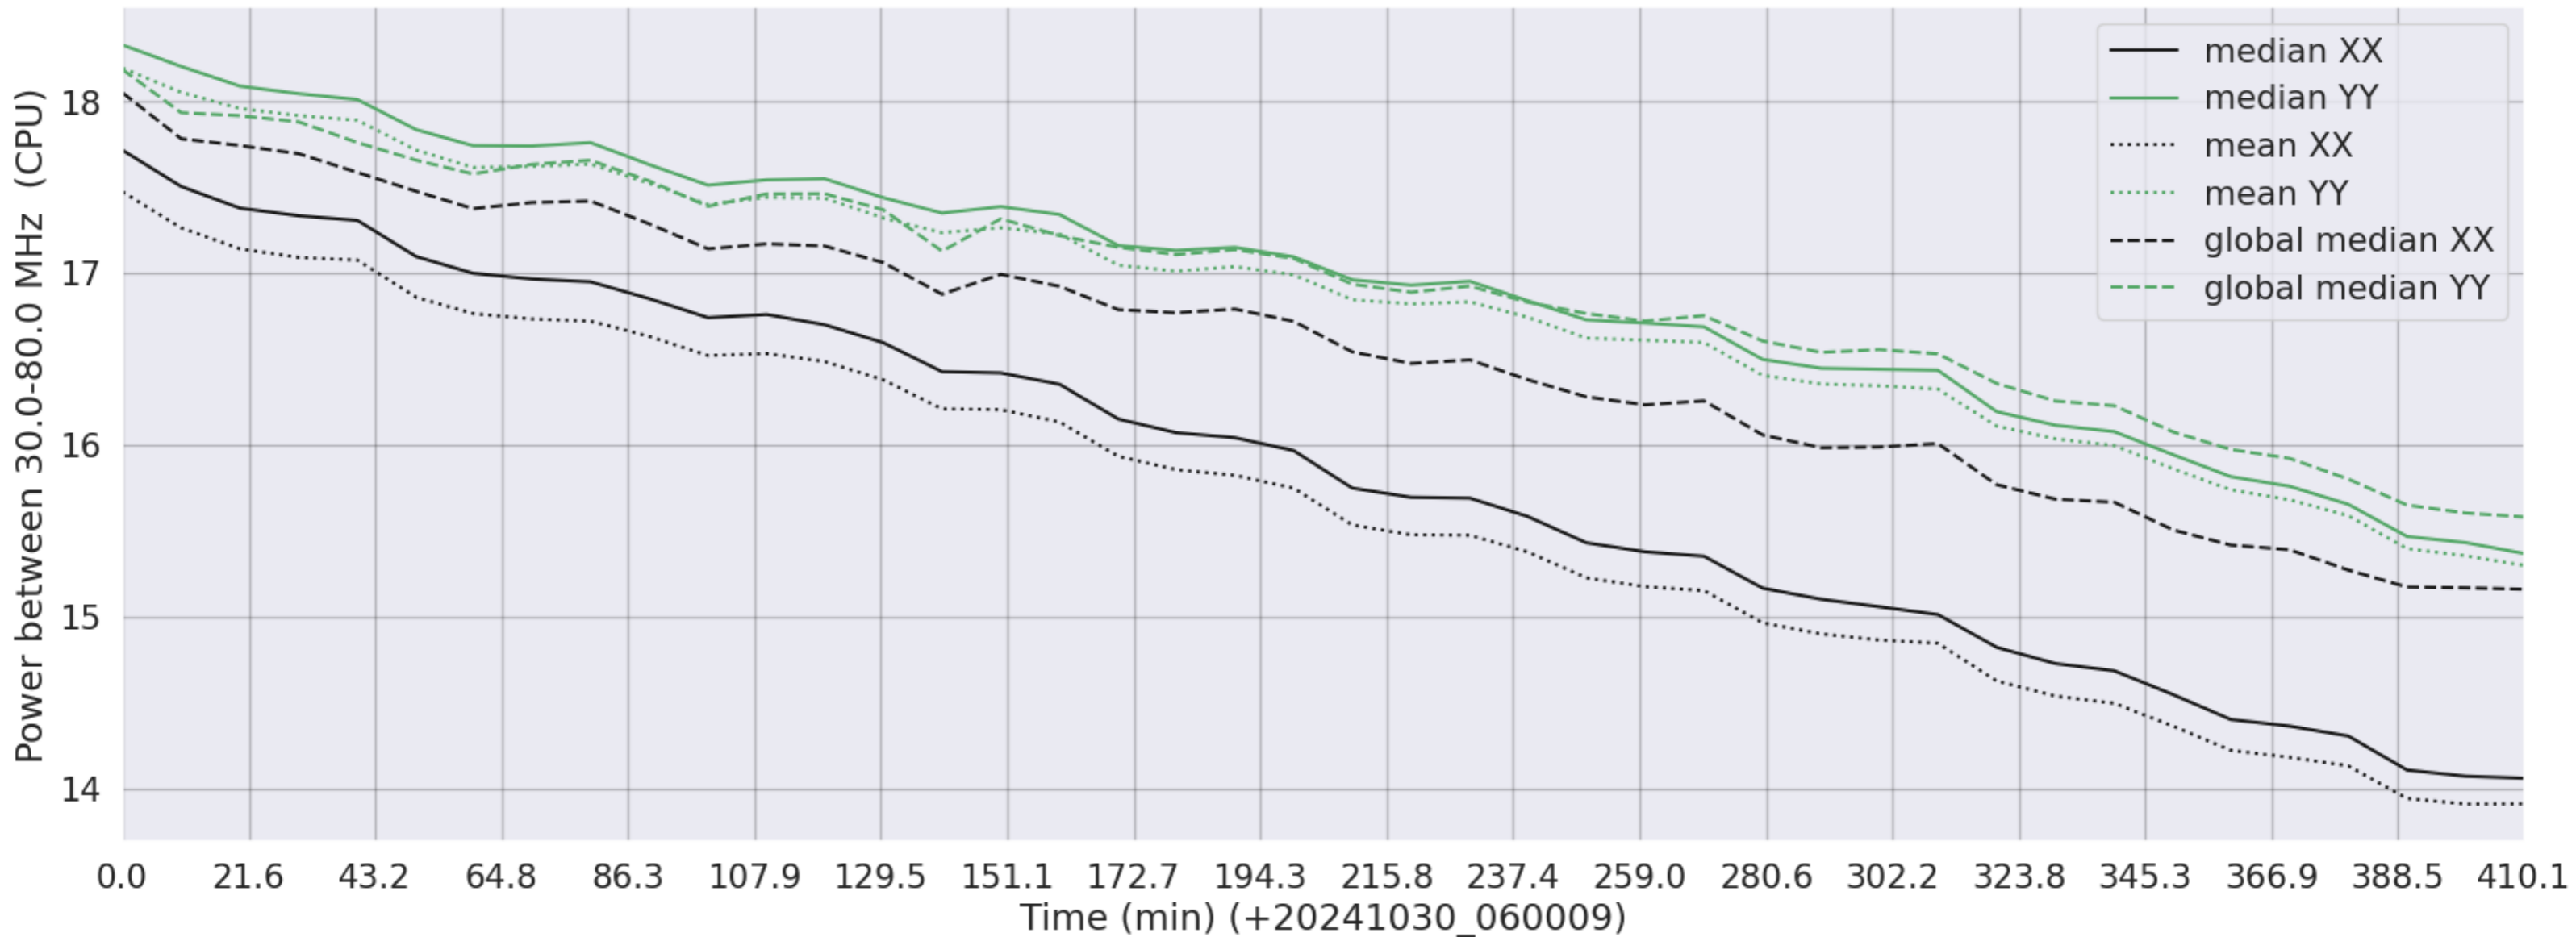

LWA263 - Correlator# 037 - XX FLAGS:Good - YY FLAGS:Good

LWA265 - Correlator# 036 - XX FLAGS:Good - YY FLAGS:Good