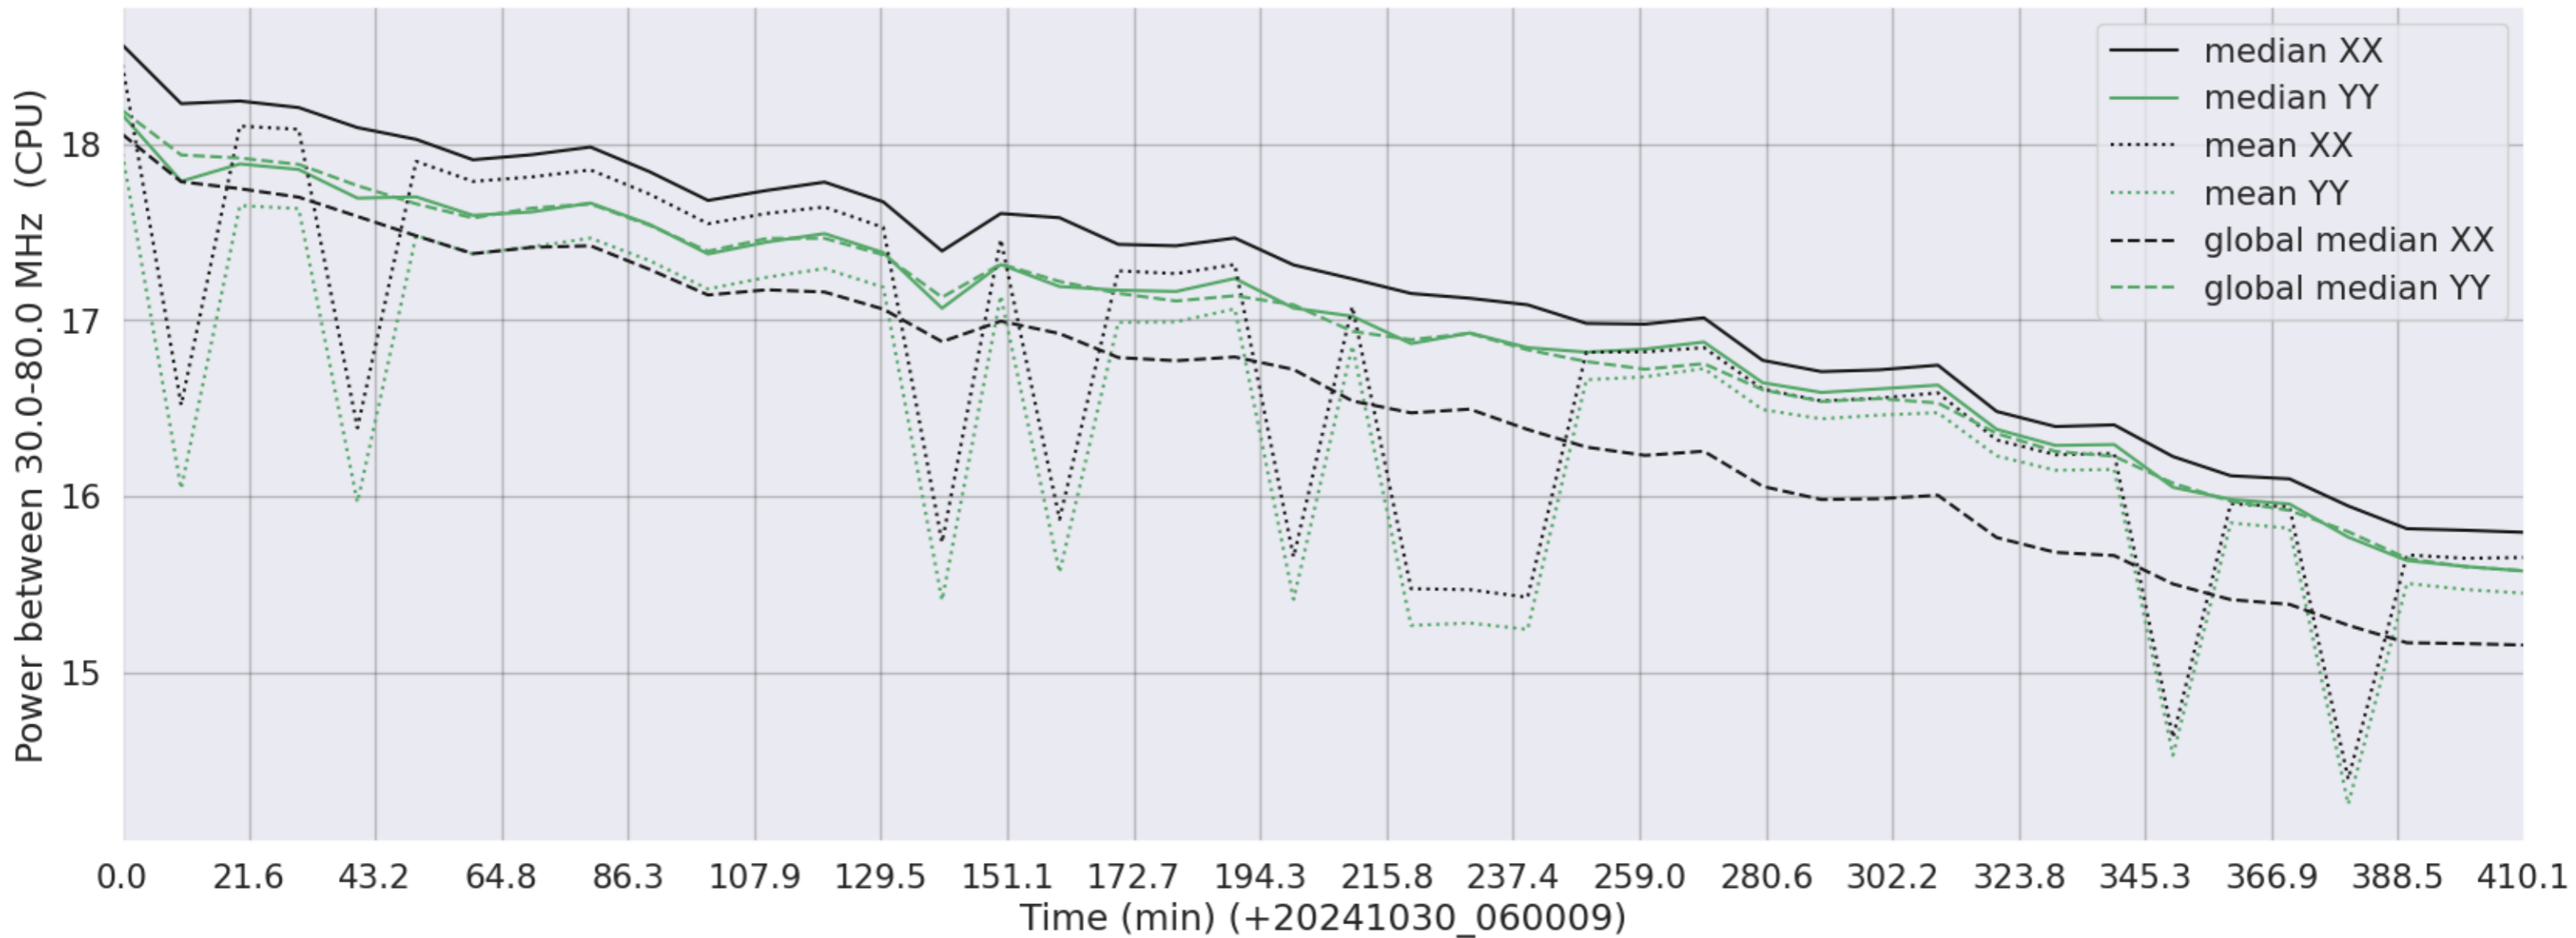

LWA346 - Correlator# 316 - XX FLAGS:BadSpecShape - YY FLAGS:Good

LWA254 - Correlator# 315 - XX FLAGS:Good - YY FLAGS:Good