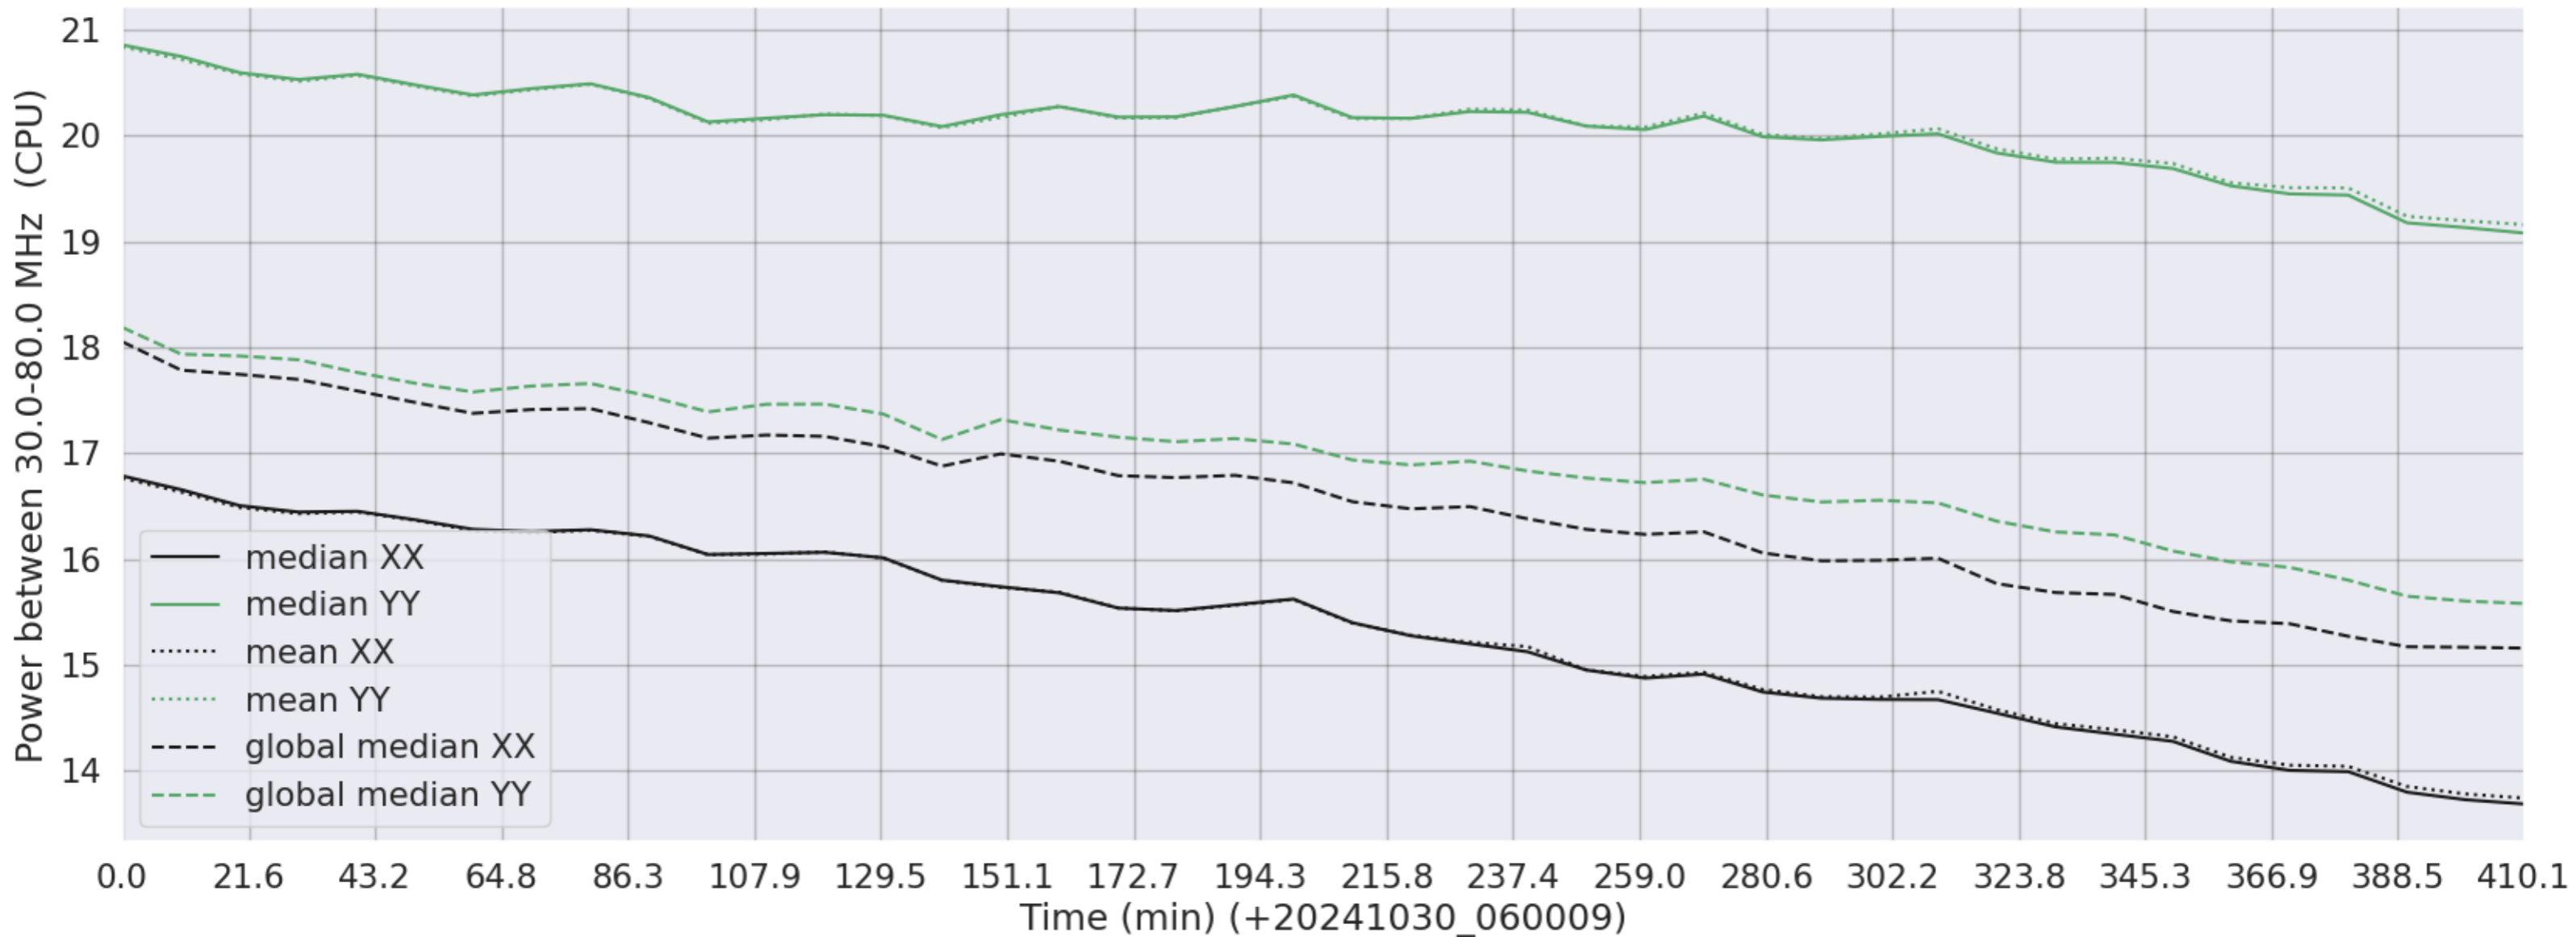

LWA340 - Correlator# 026 - XX FLAGS:Good - YY FLAGS:Good

LWA332 - Correlator# 025 - XX FLAGS:Good - YY FLAGS:Good