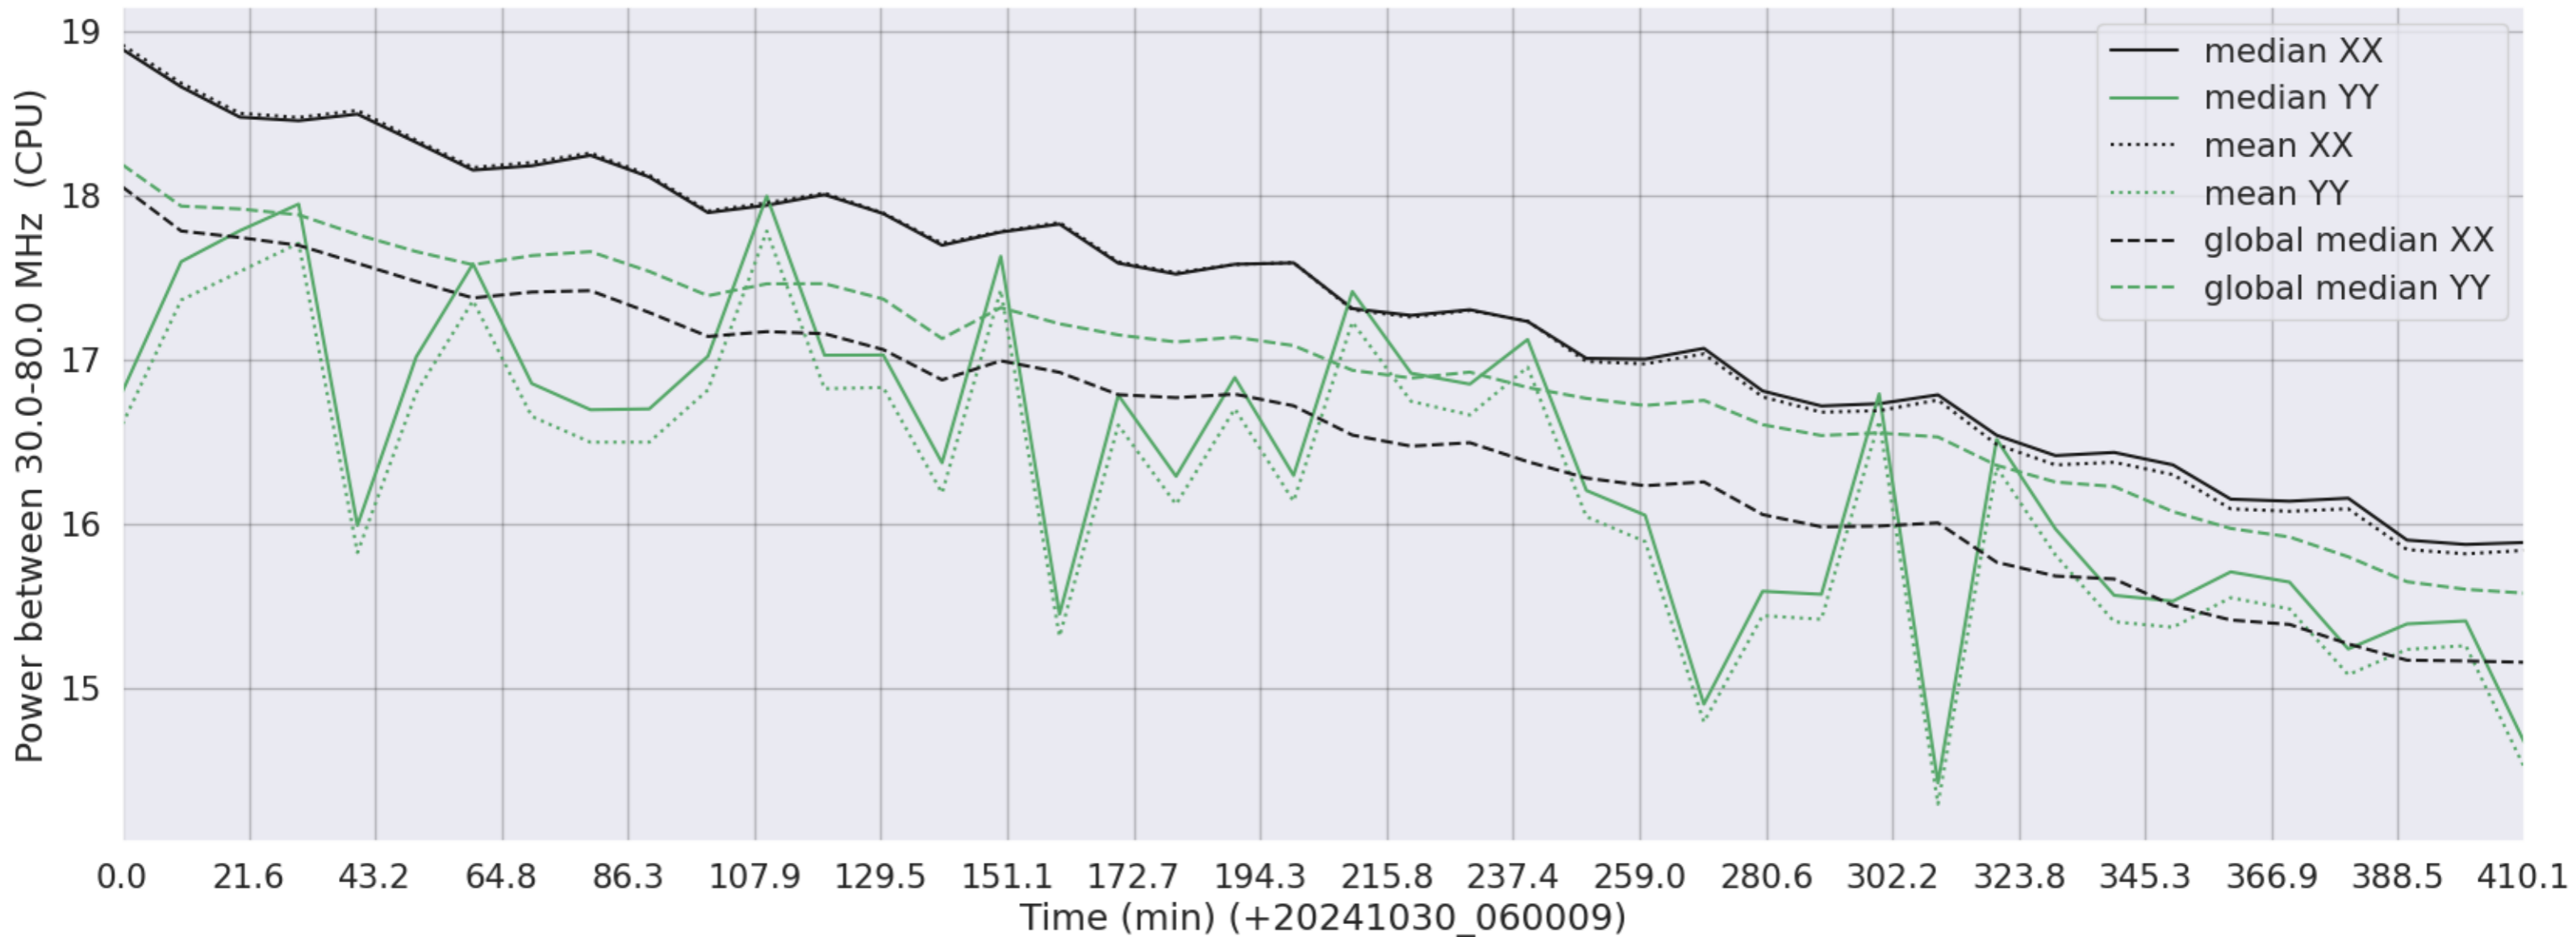

LWA007 - Correlator# 071 - XX FLAGS:Good - YY FLAGS:Good

LWA009 - Correlator# 070 - XX FLAGS:Good - YY FLAGS:Good