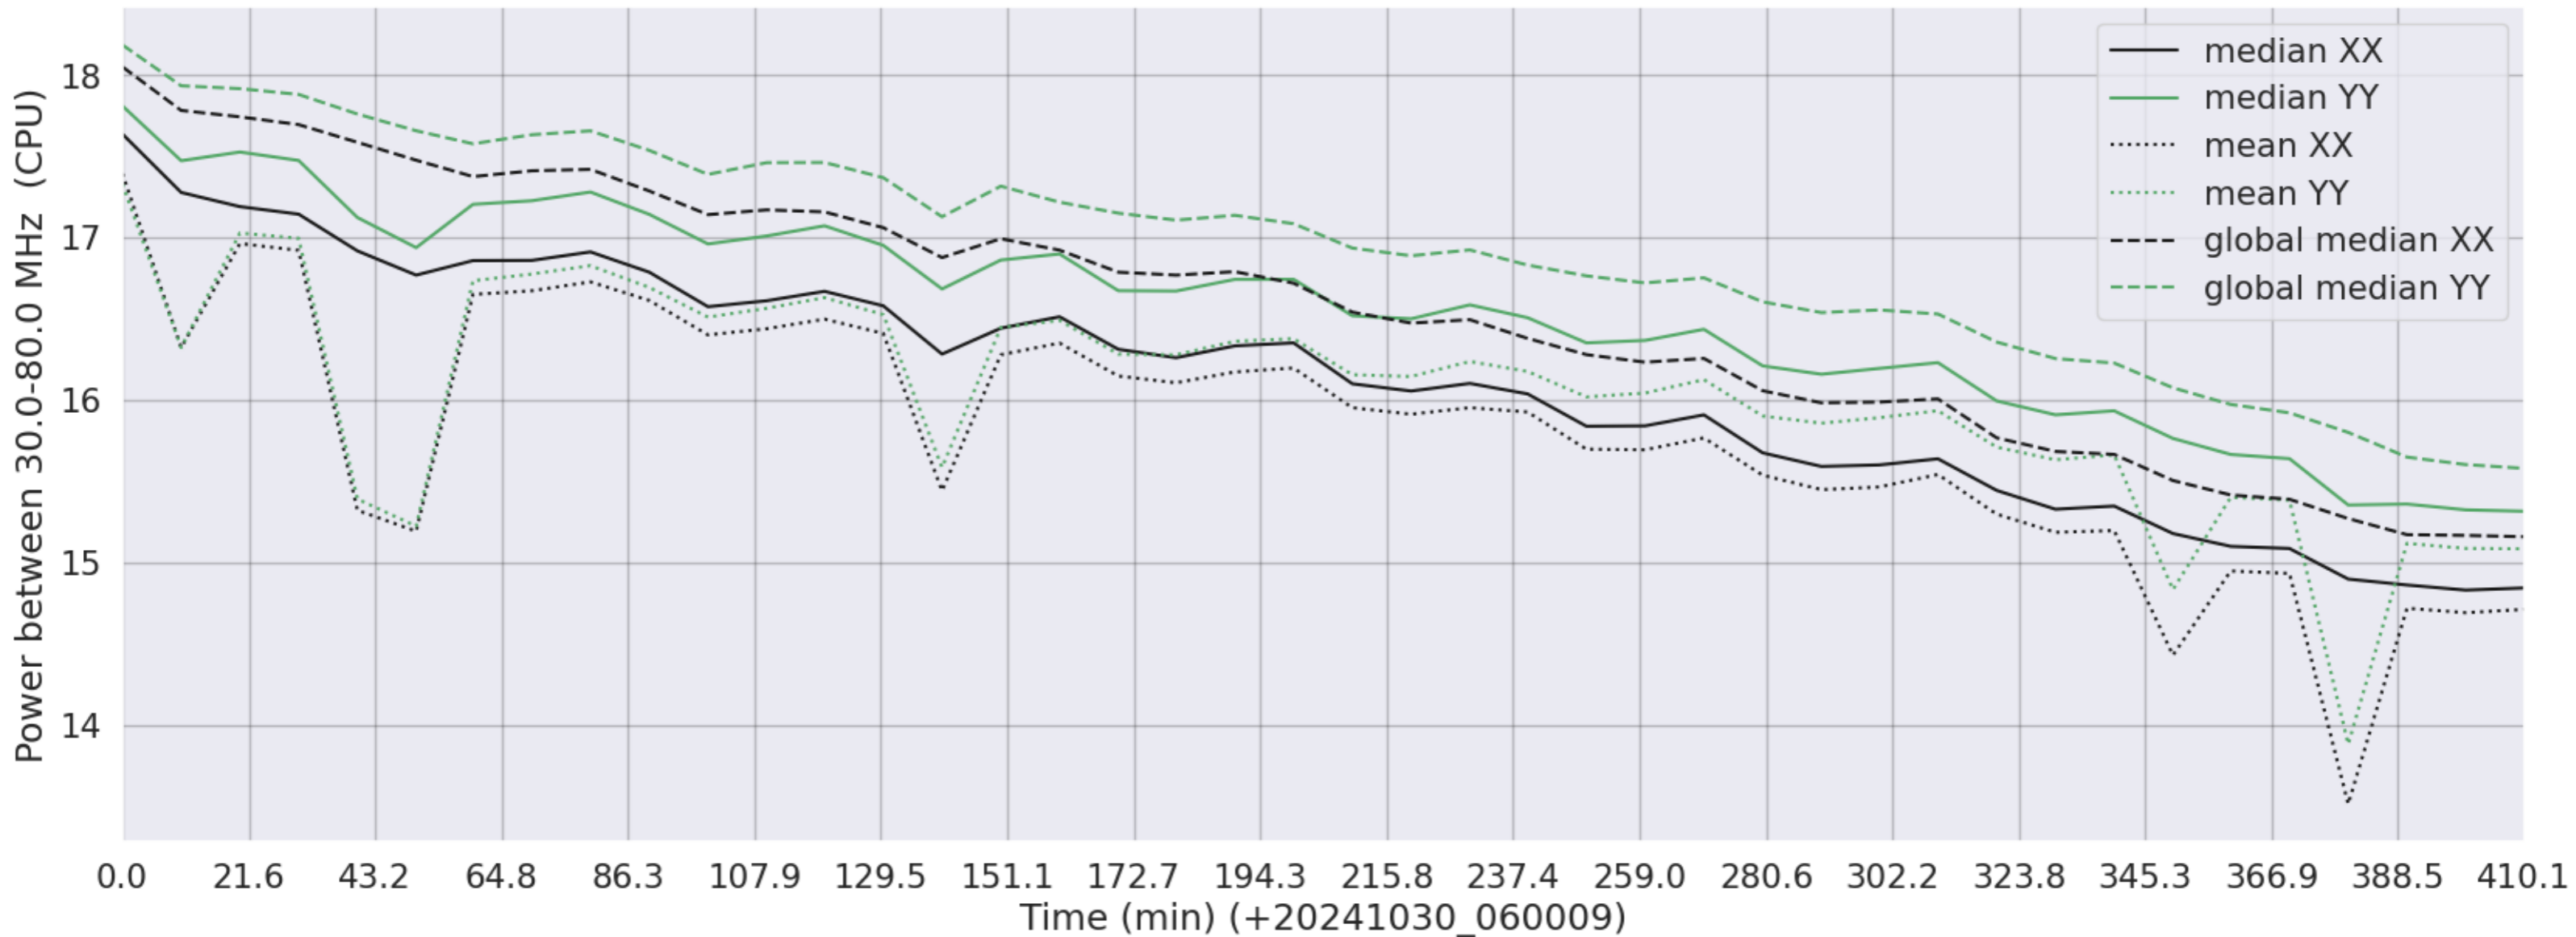

LWA115 - Correlator# 205 - XX FLAGS:Good - YY FLAGS:Good

LWA116 - Correlator# 204 - XX FLAGS:Good - YY FLAGS:Good