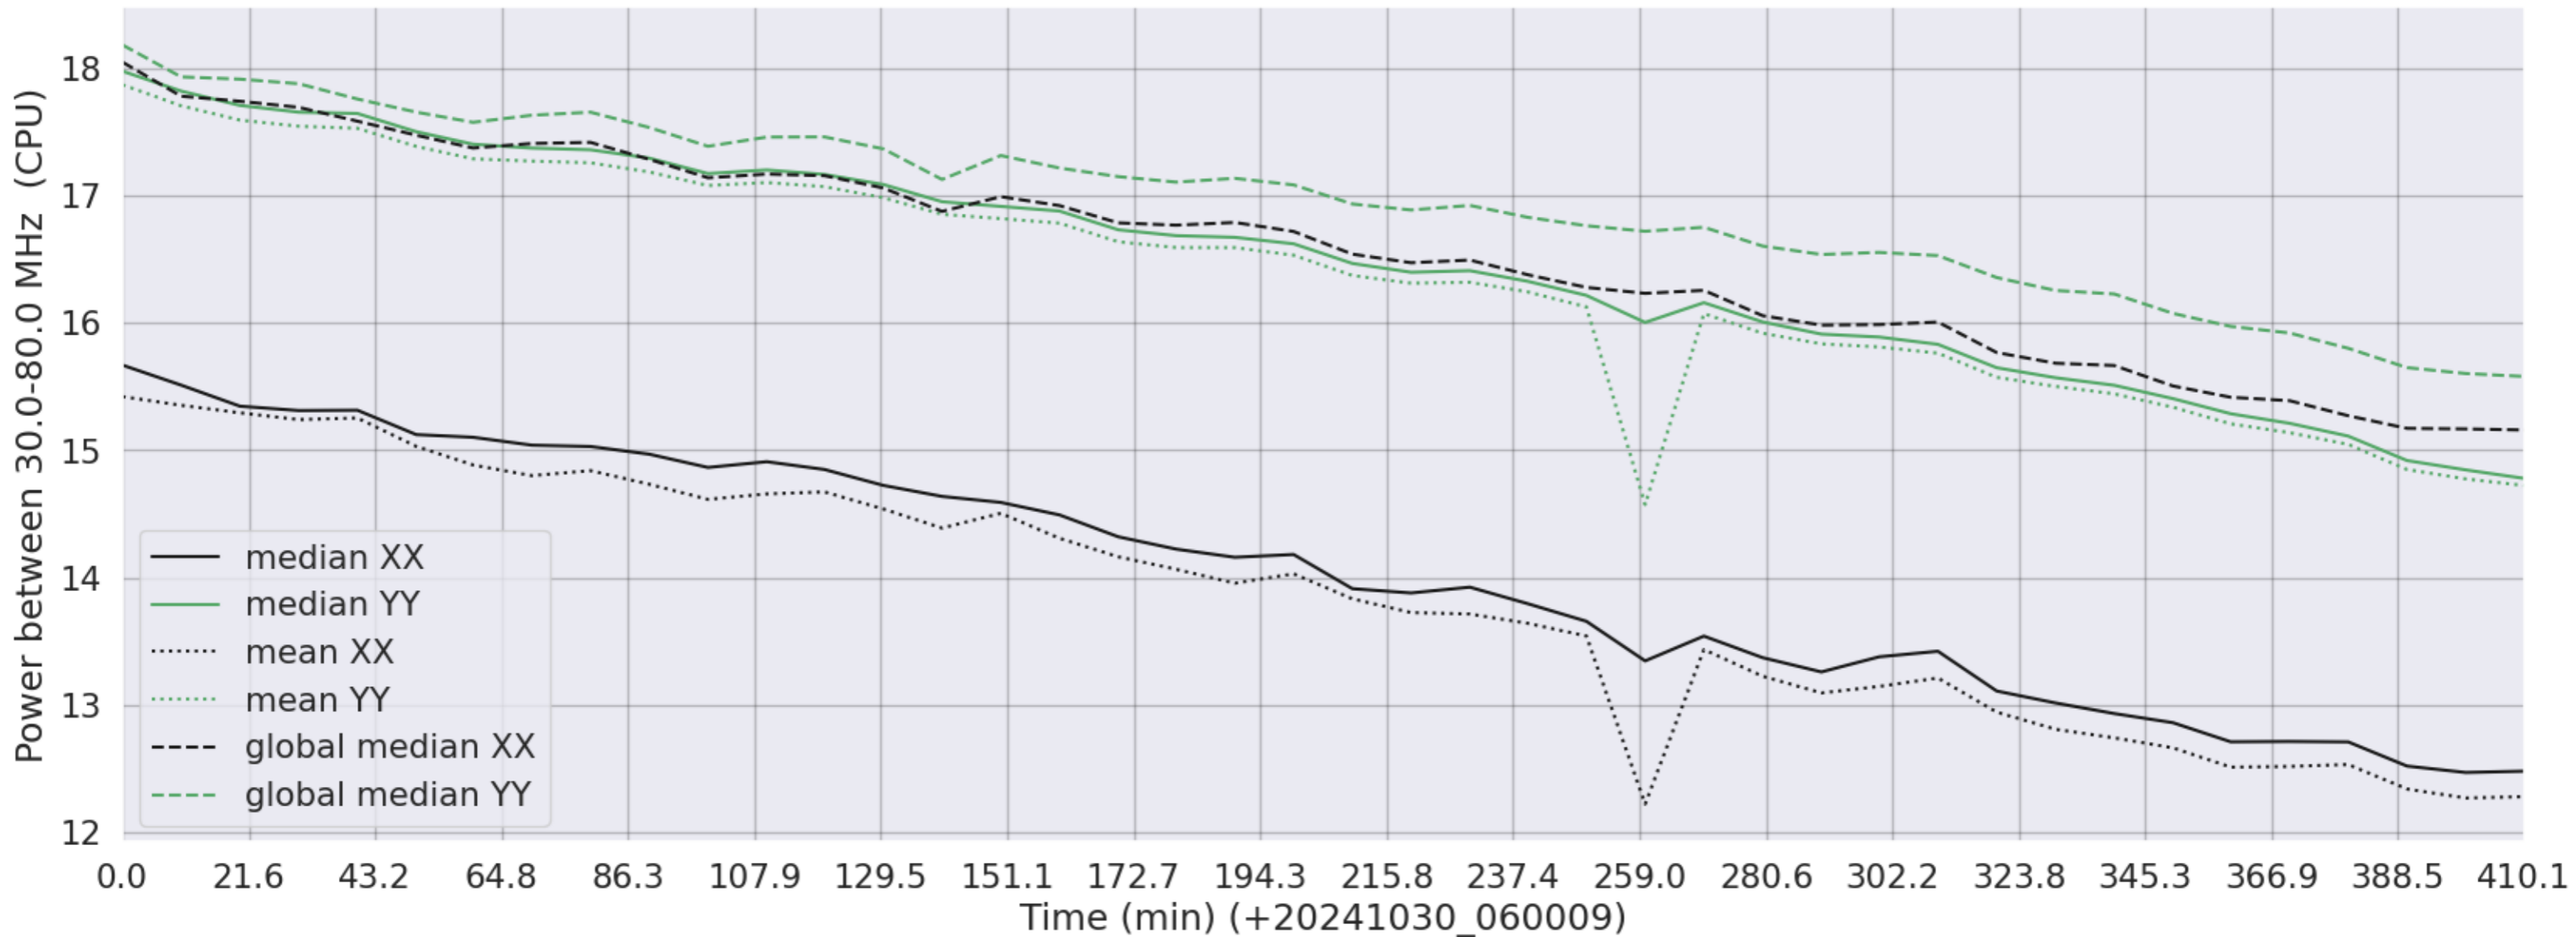

LWA344 - Correlator# 061 - XX FLAGS:Good - YY FLAGS:Good

LWA351 - Correlator# 060 - XX FLAGS:Good - YY FLAGS:Good