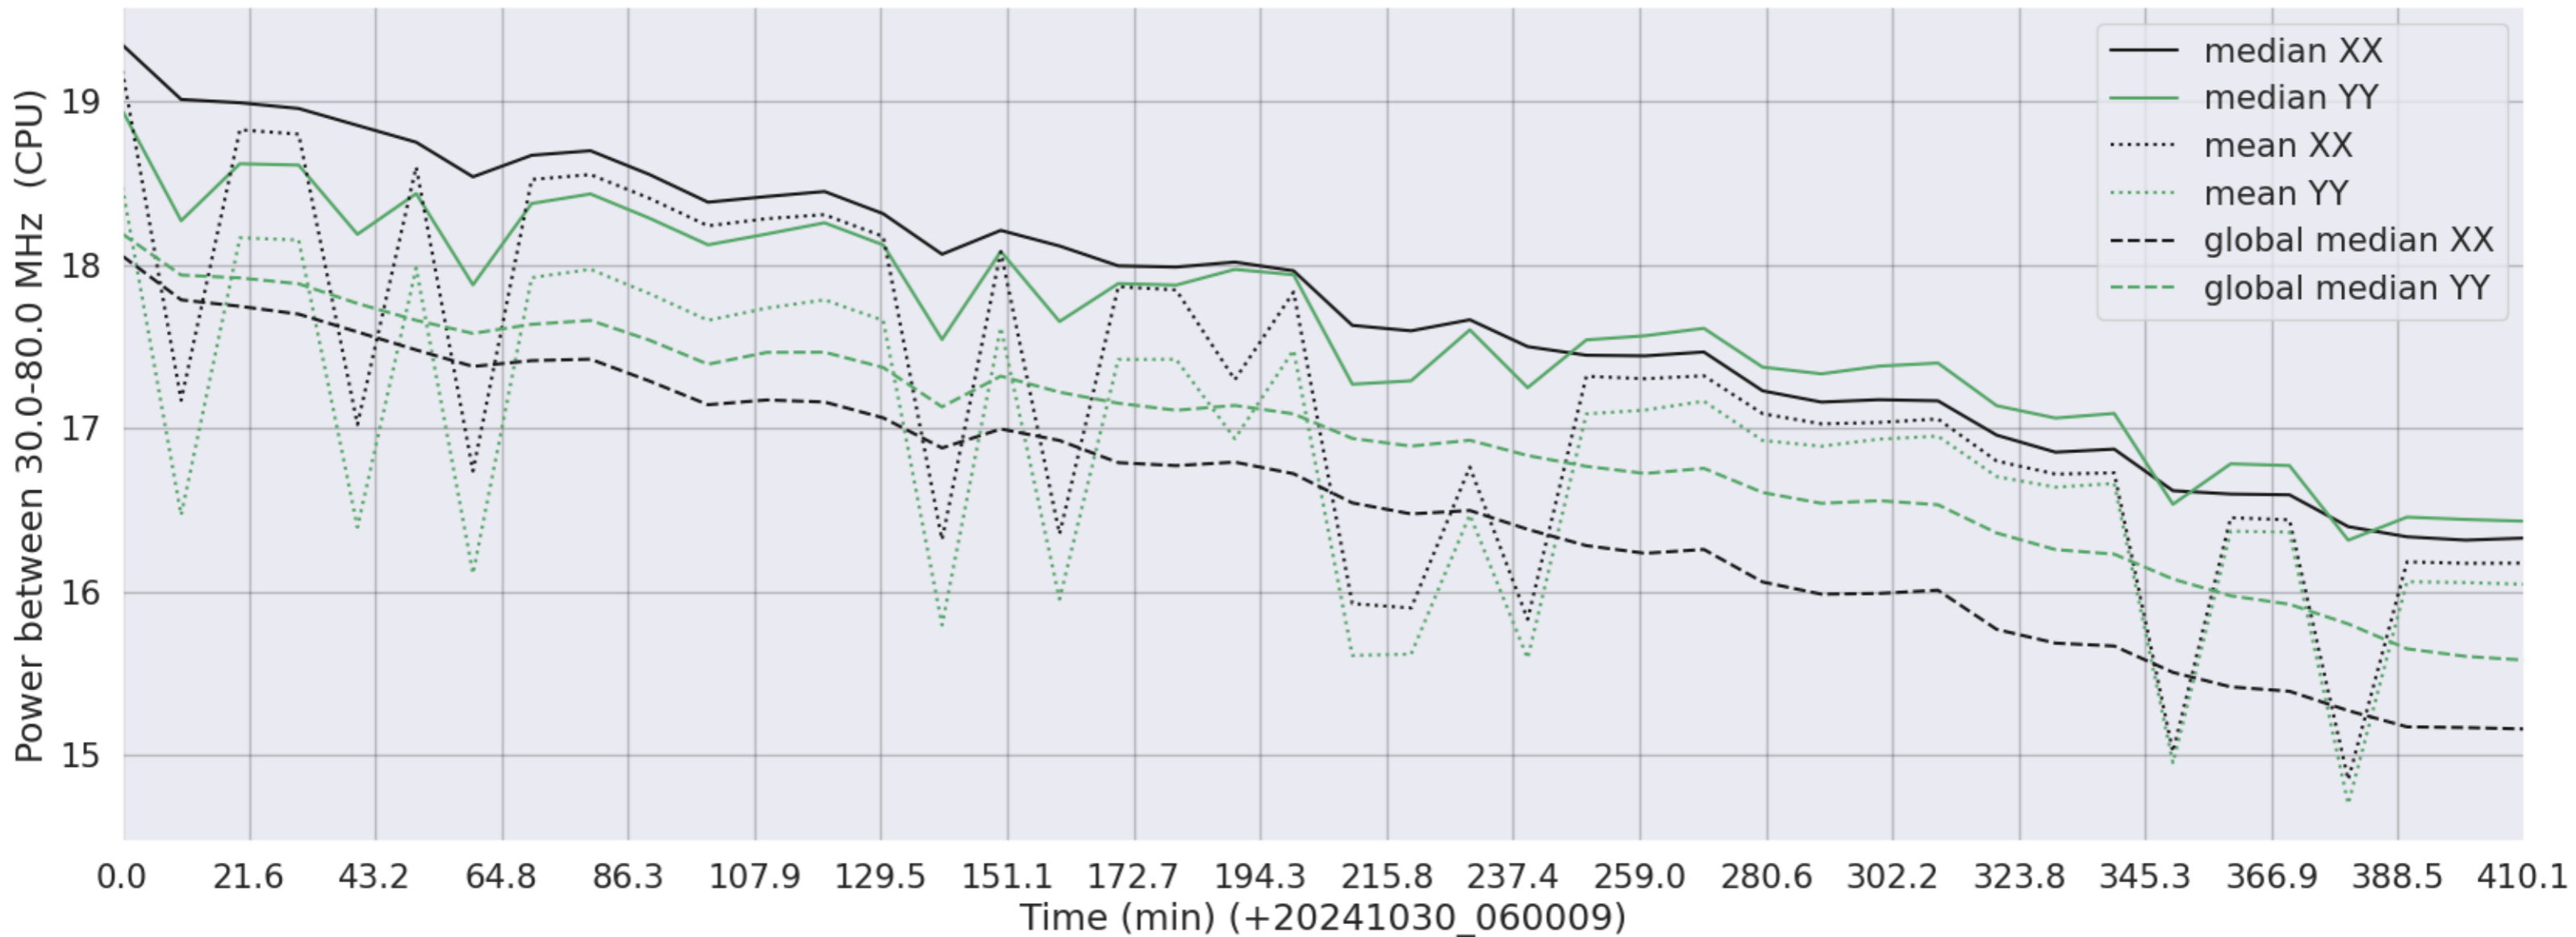

LWA162 - Correlator# 265 - XX FLAGS:Good - YY FLAGS:Good

LWA163 - Correlator# 264 - XX FLAGS:Good - YY FLAGS:Good