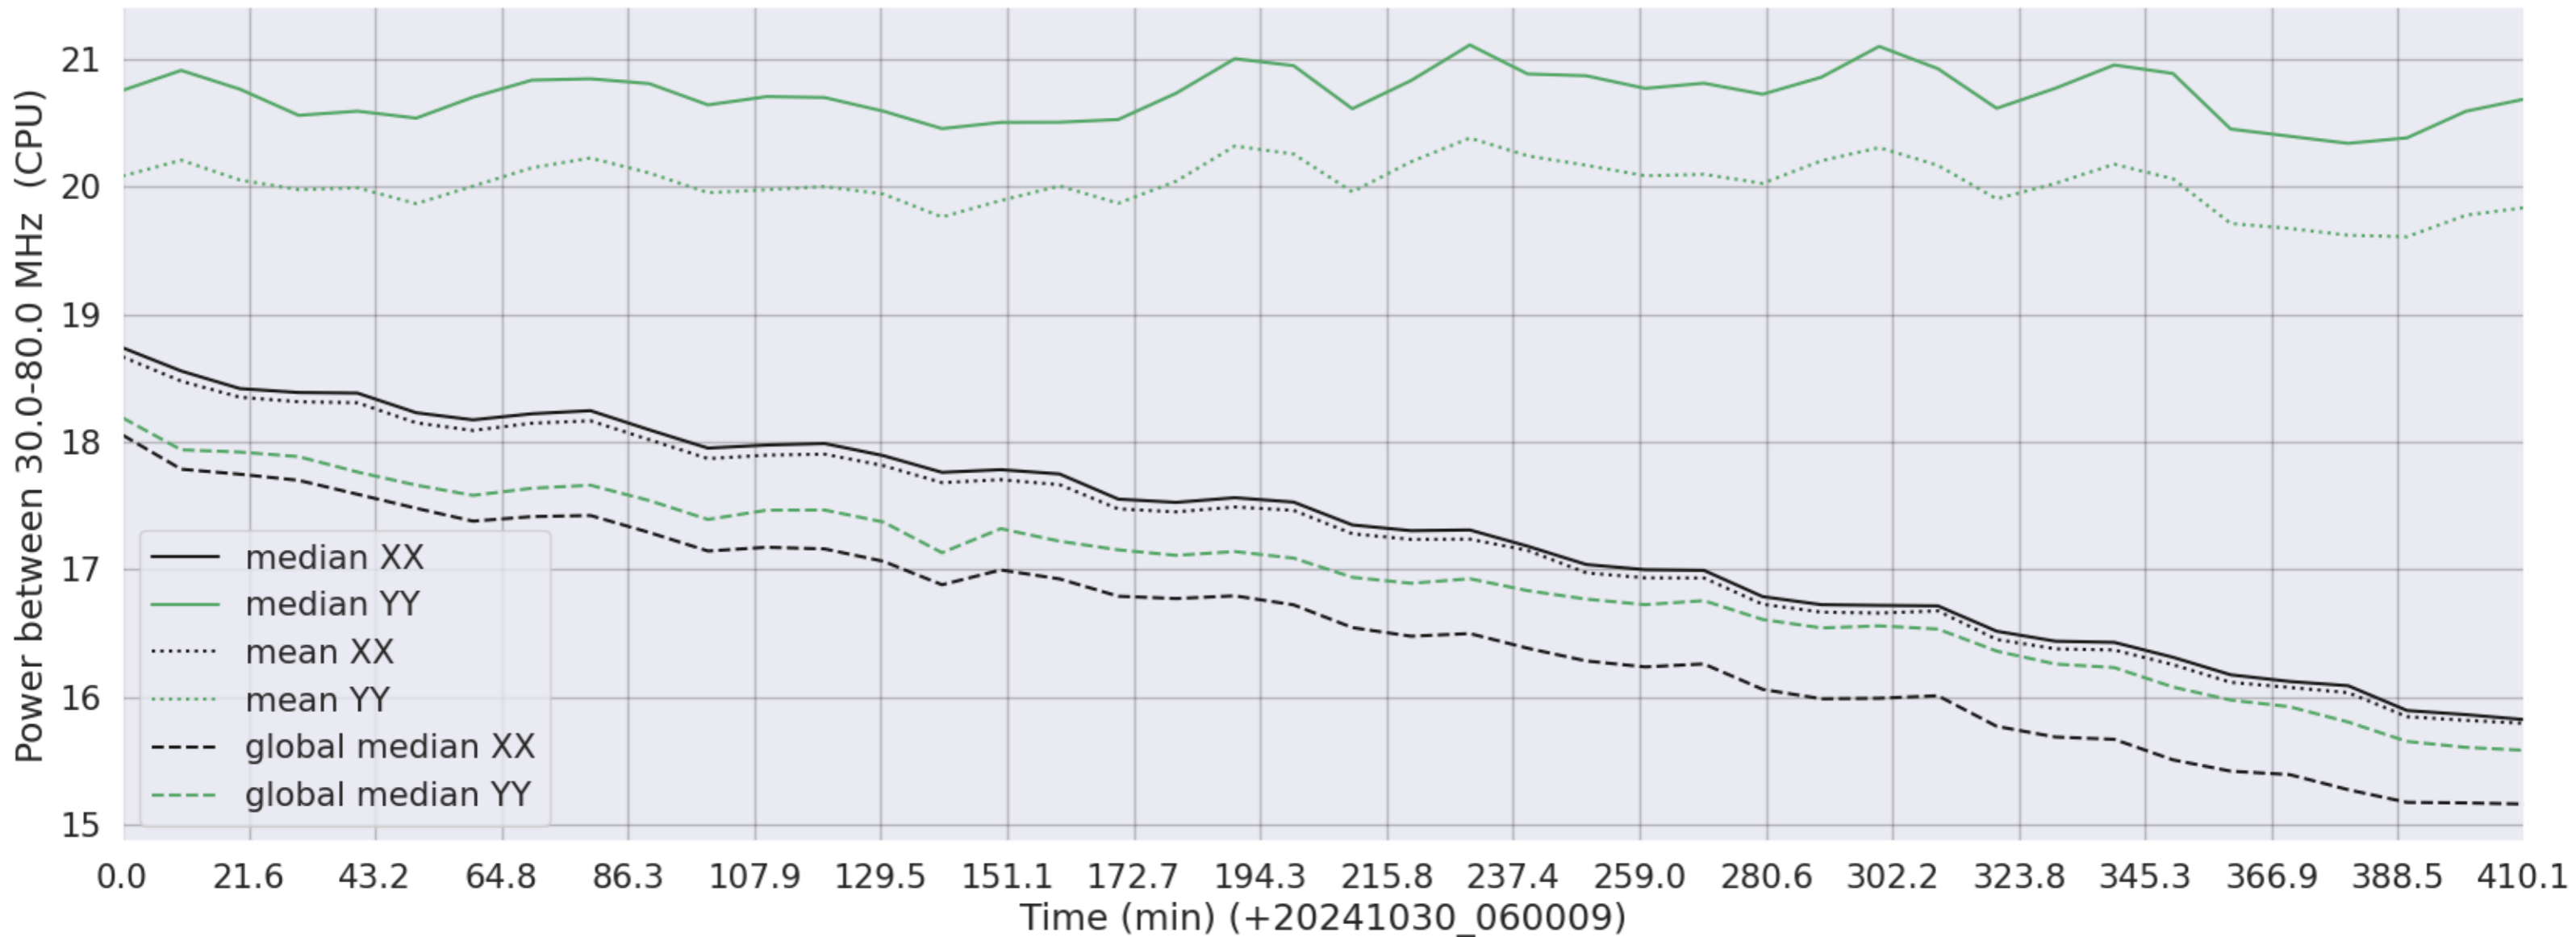

LWA281 - Correlator# 011 - XX FLAGS:Good - YY FLAGS:Good

LWA282 - Correlator# 010 - XX FLAGS:Good - YY FLAGS:Good