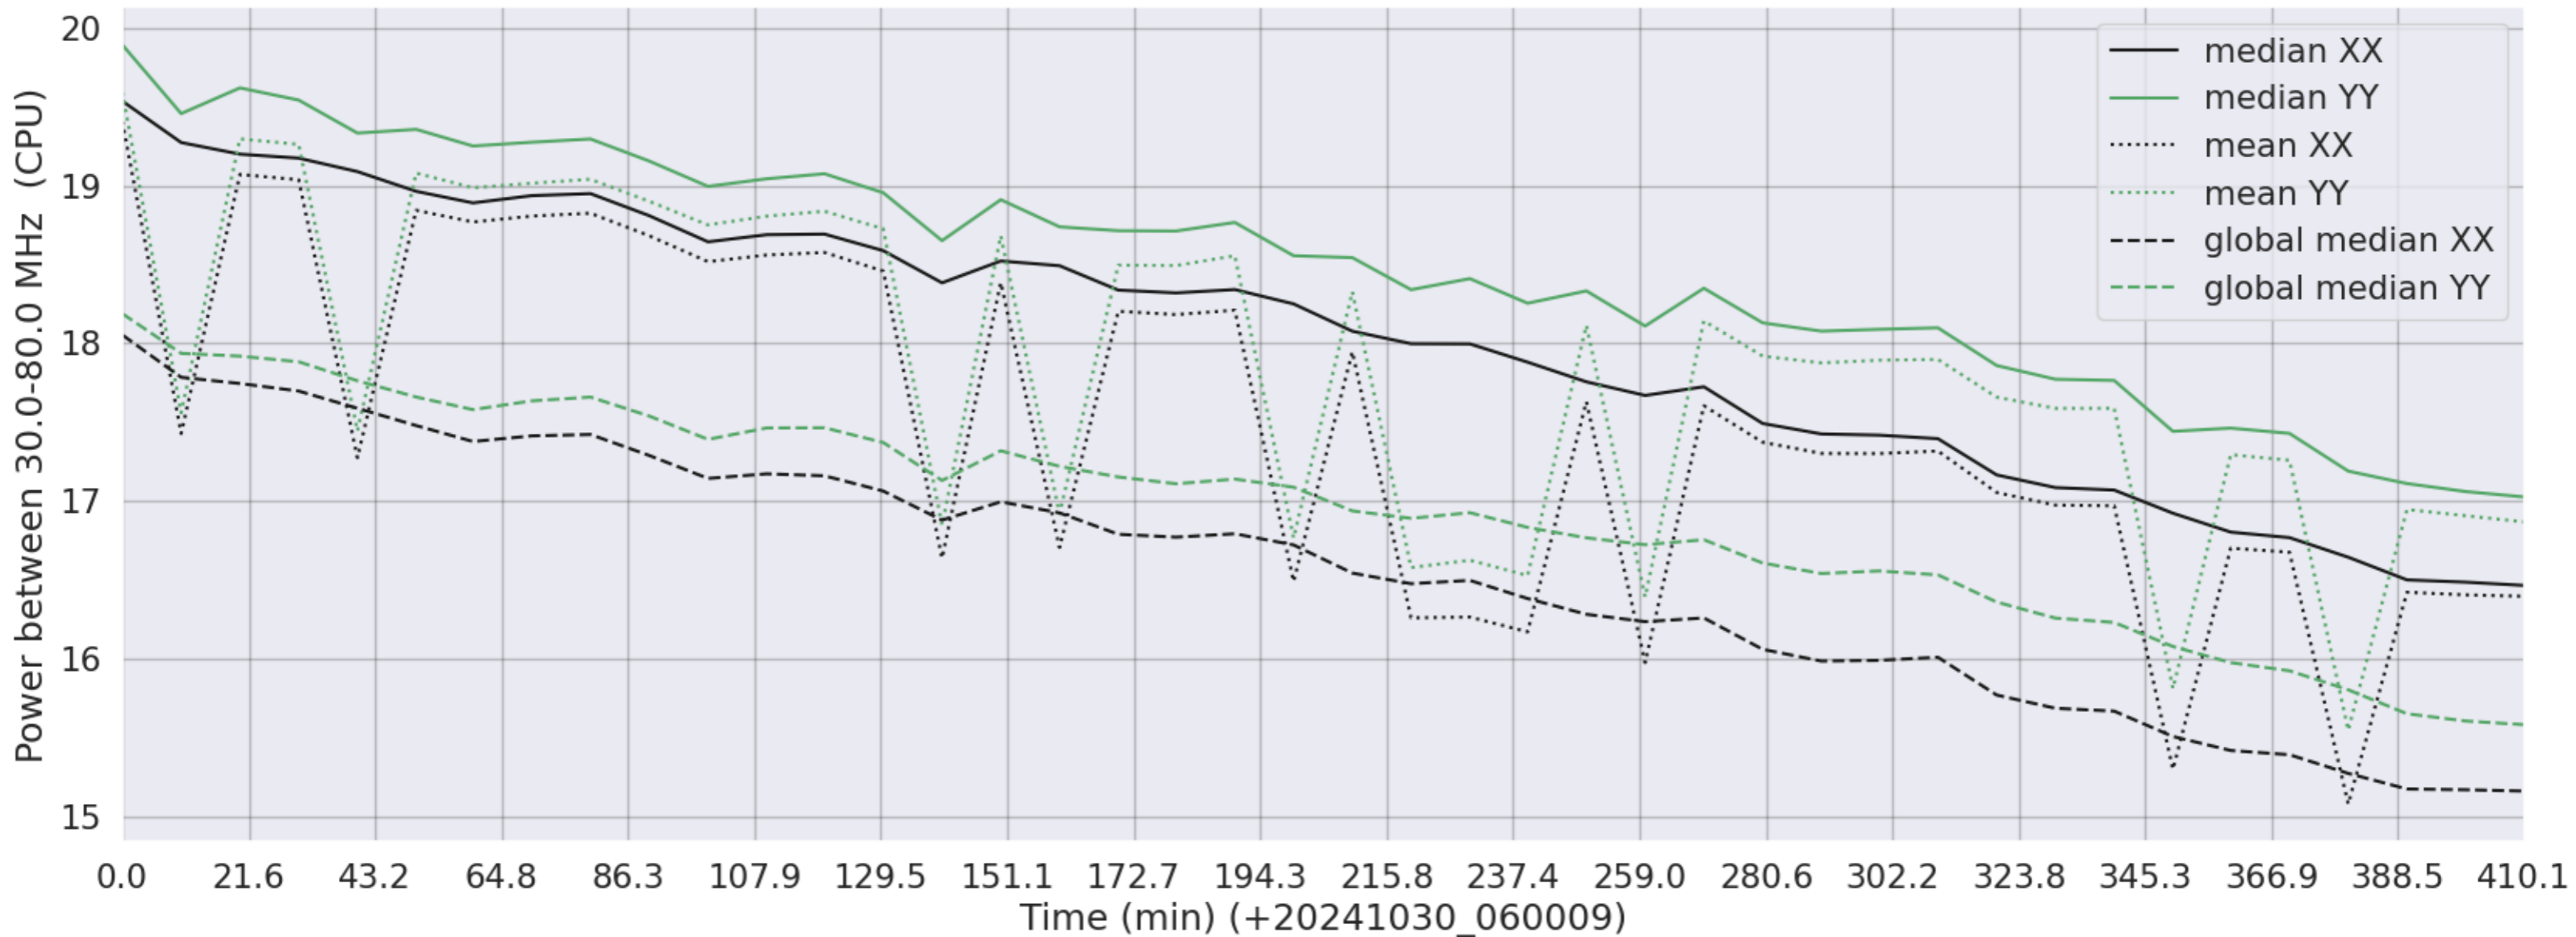

LWA221 - Correlator# 334 - XX FLAGS:Good - YY FLAGS:Good

LWA217 - Correlator# 333 - XX FLAGS:Good - YY FLAGS:Good