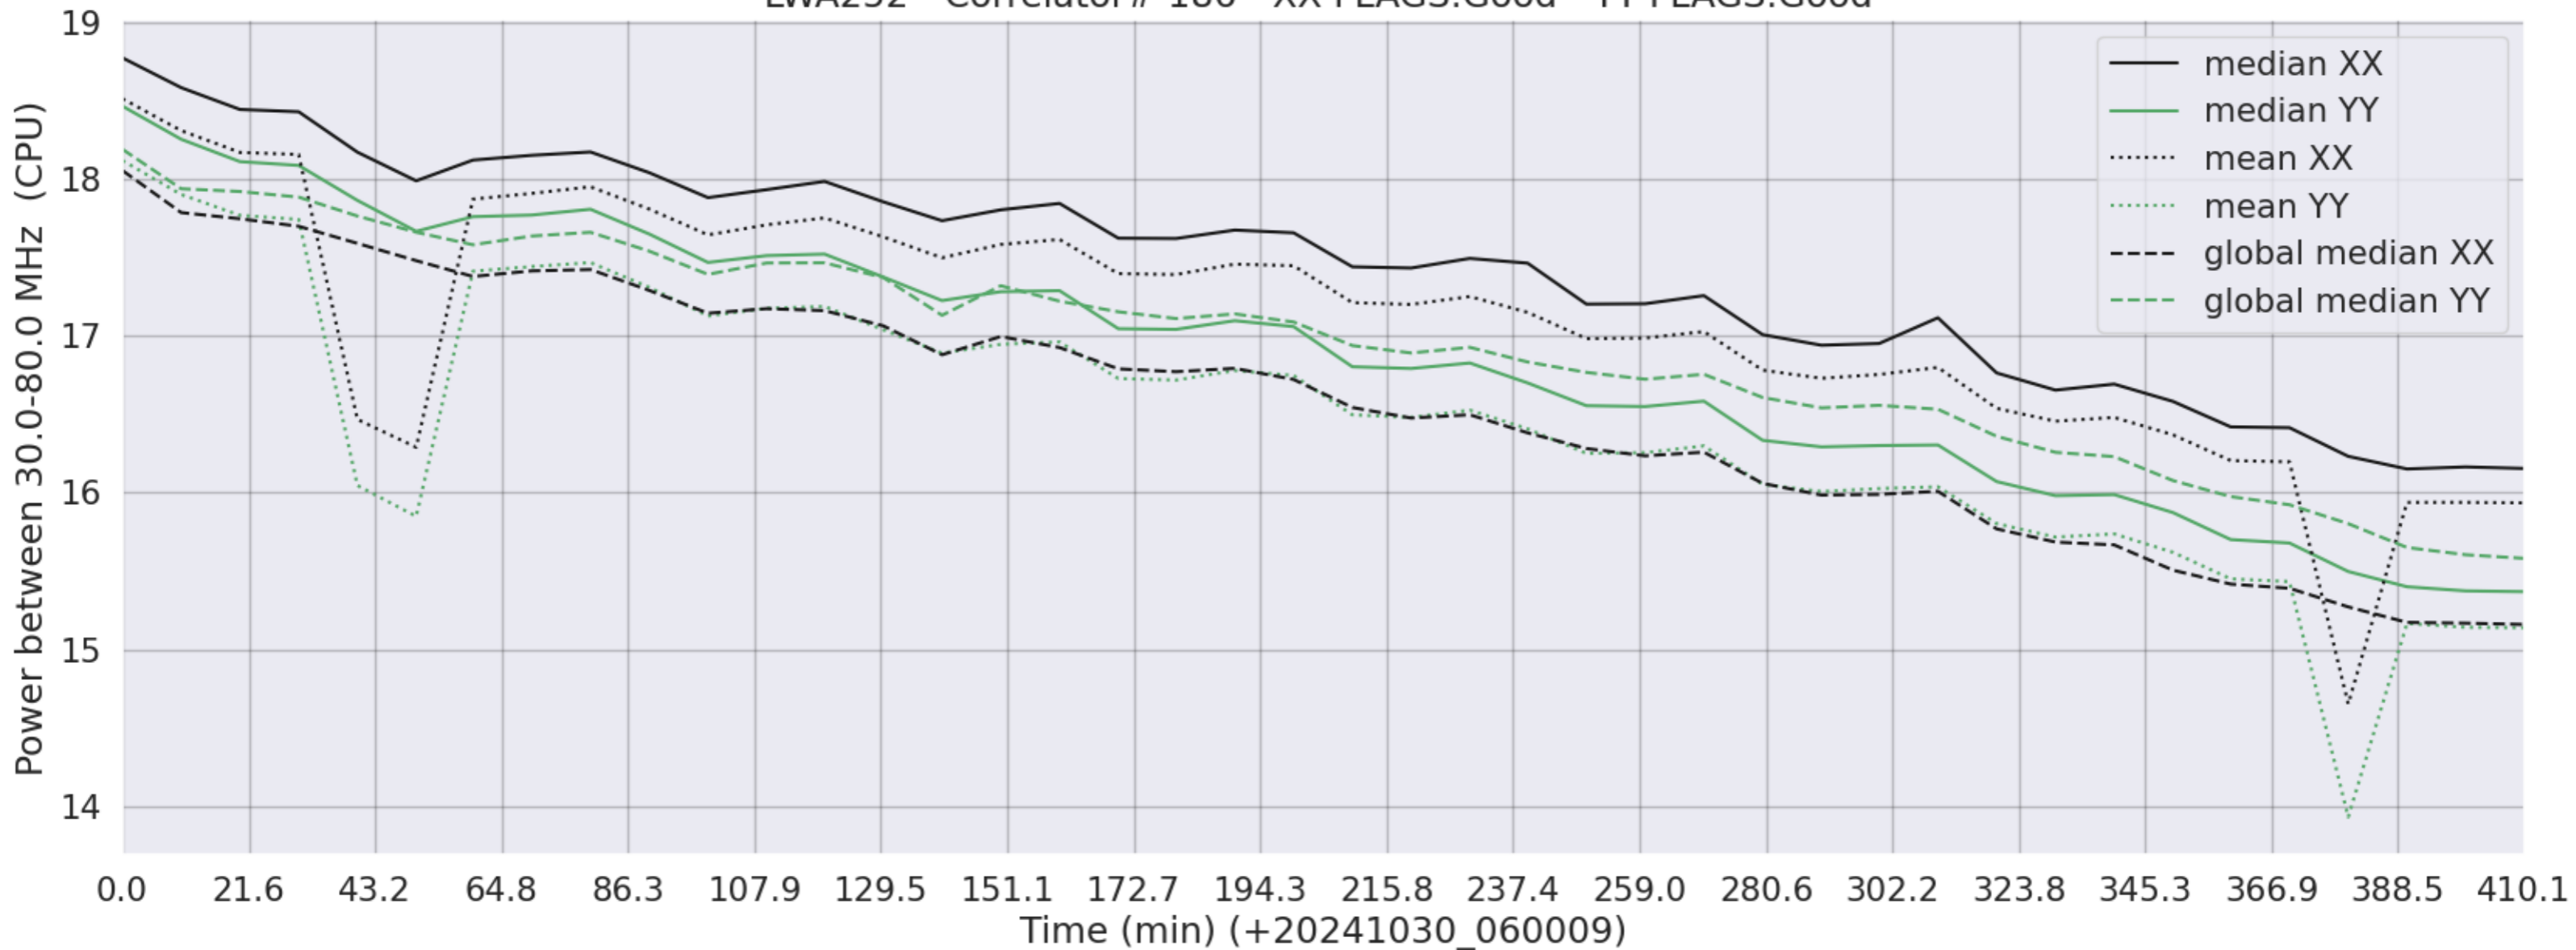

LWA139 - Correlator# 187 - XX FLAGS:Good - YY FLAGS:HighTimeVar

LWA252 - Correlator# 186 - XX FLAGS:Good - YY FLAGS:Good