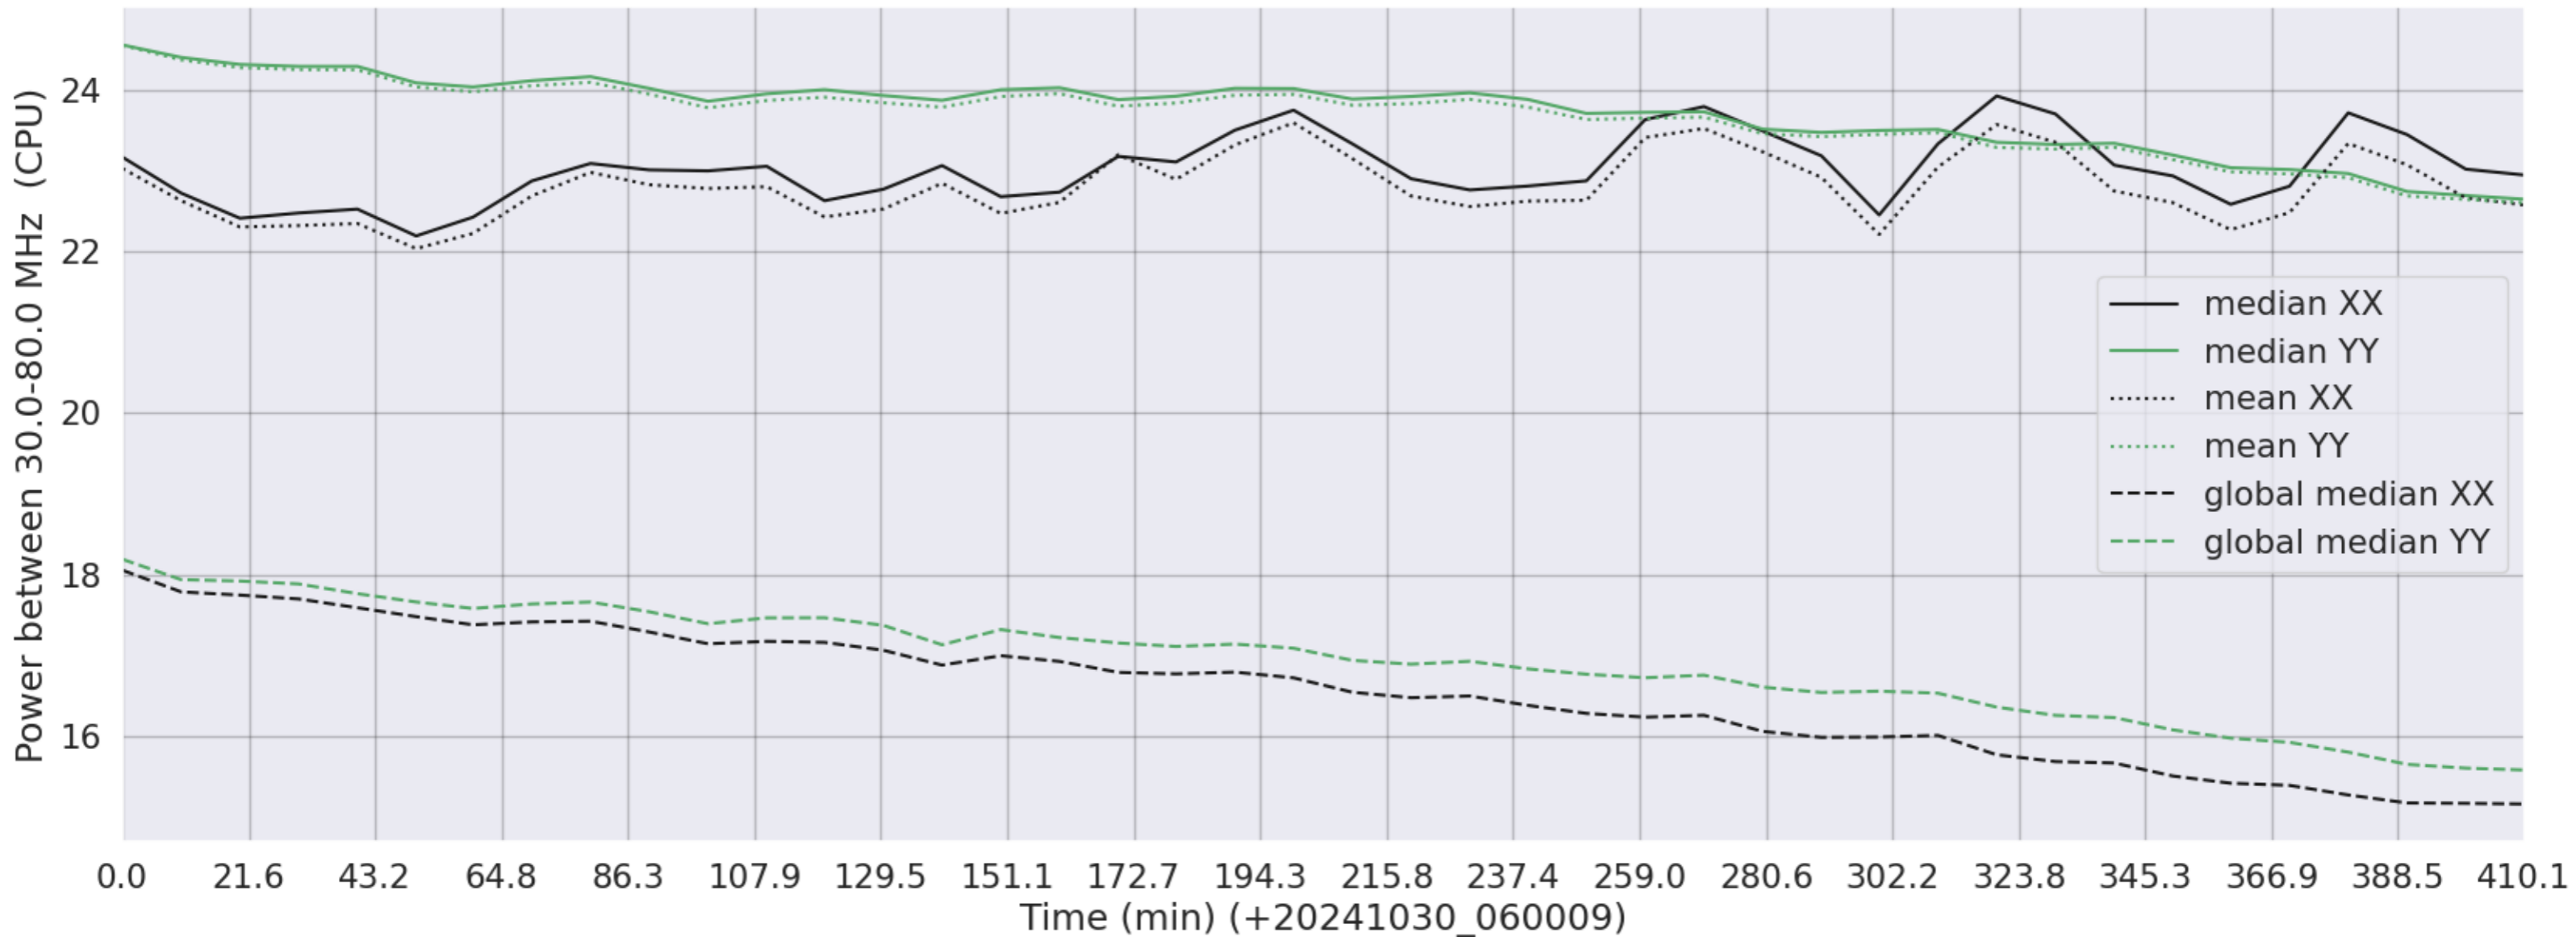

LWA270 - Correlator# 039 - XX FLAGS:Good - YY FLAGS:Good

LWA272 - Correlator# 038 - XX FLAGS:Good - YY FLAGS:Good