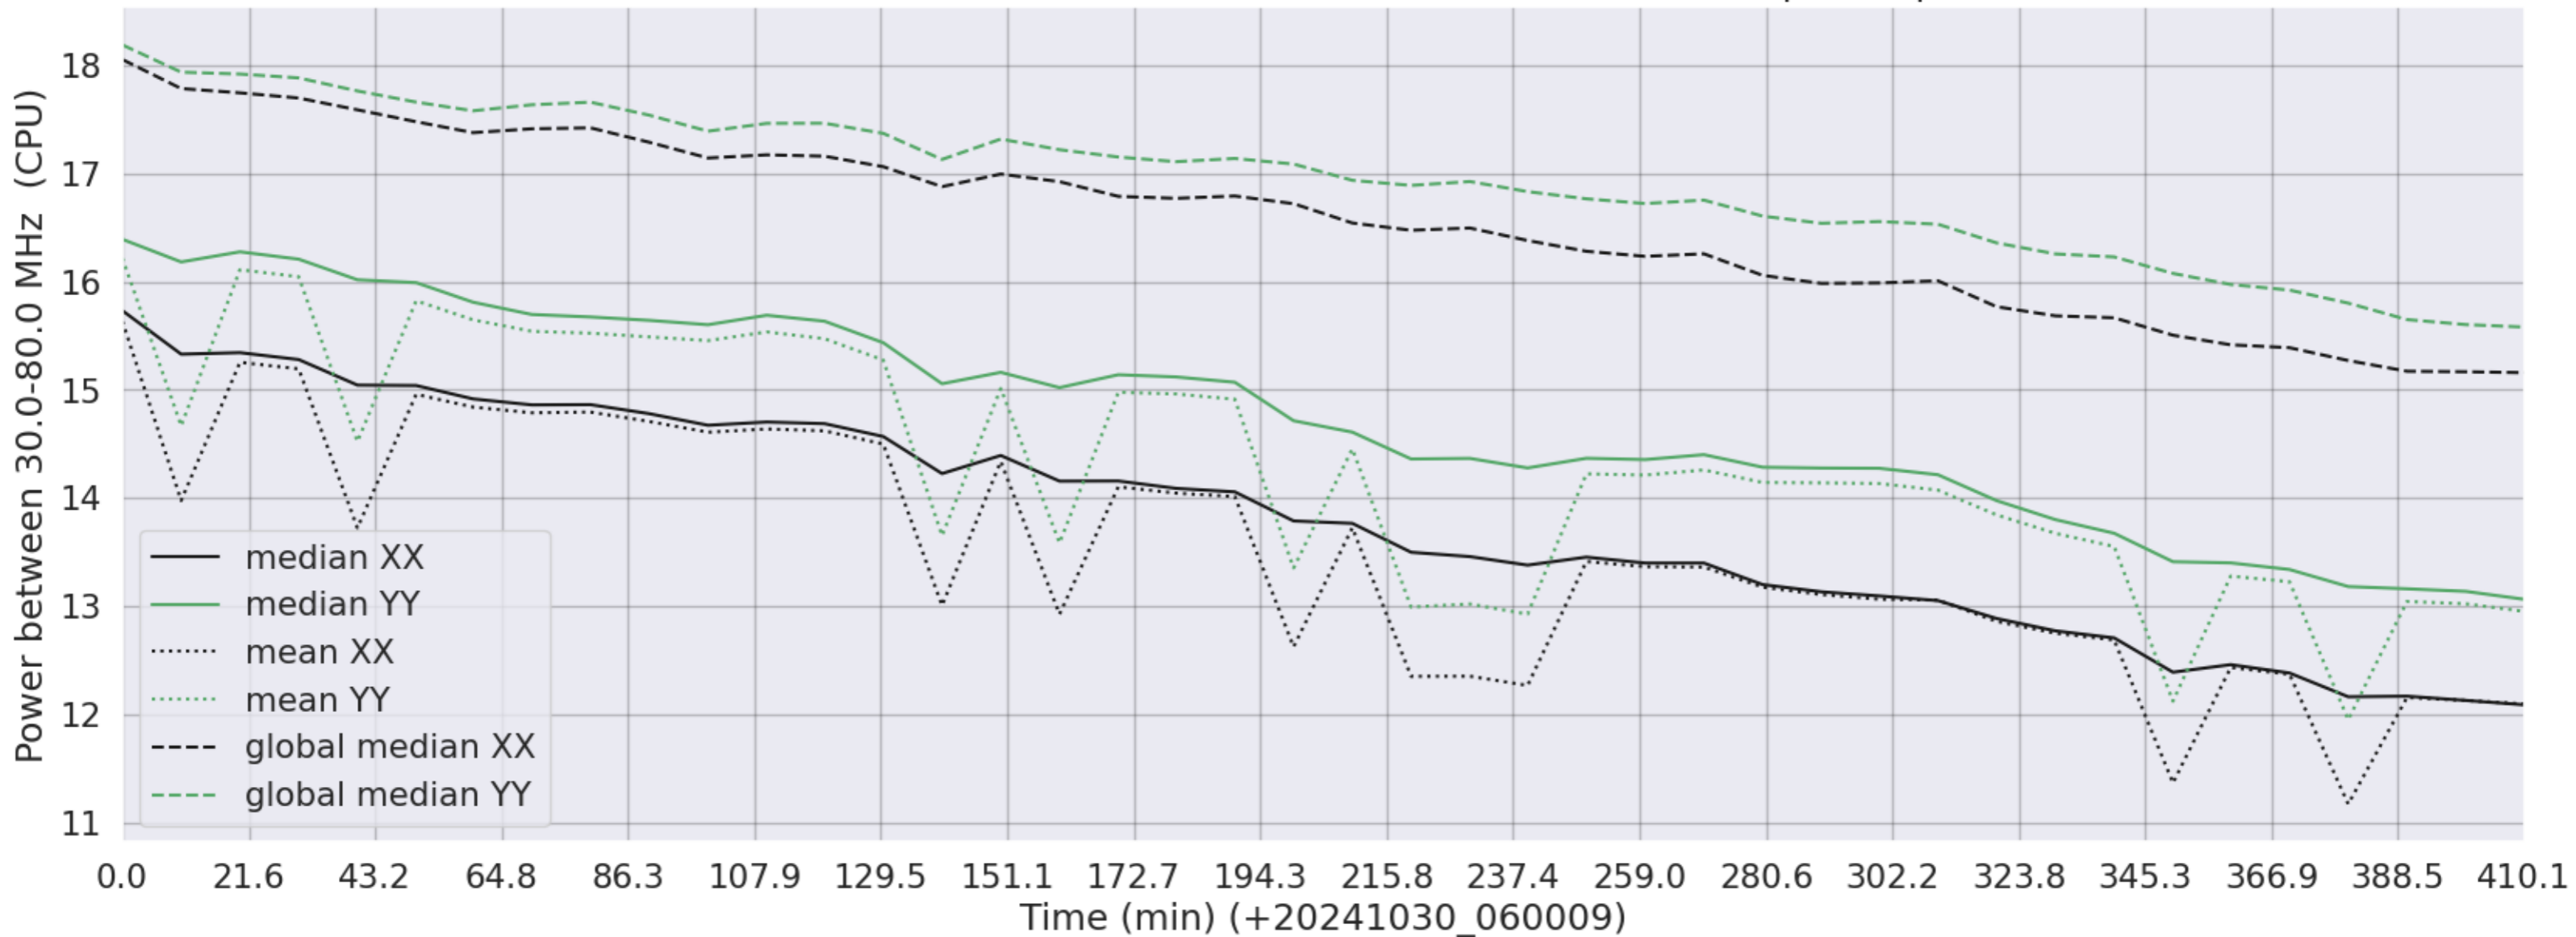

LWA237 - Correlator# 311 - XX FLAGS:Good - YY FLAGS:Good

LWA240 - Correlator# 312 - XX FLAGS:Good - YY FLAGS:Good

LWA239 - Correlator# 313 - XX FLAGS:Good - YY FLAGS:Good

LWA297 - Correlator# 314 - XX FLAGS:Good - YY FLAGS:BadSpecShape