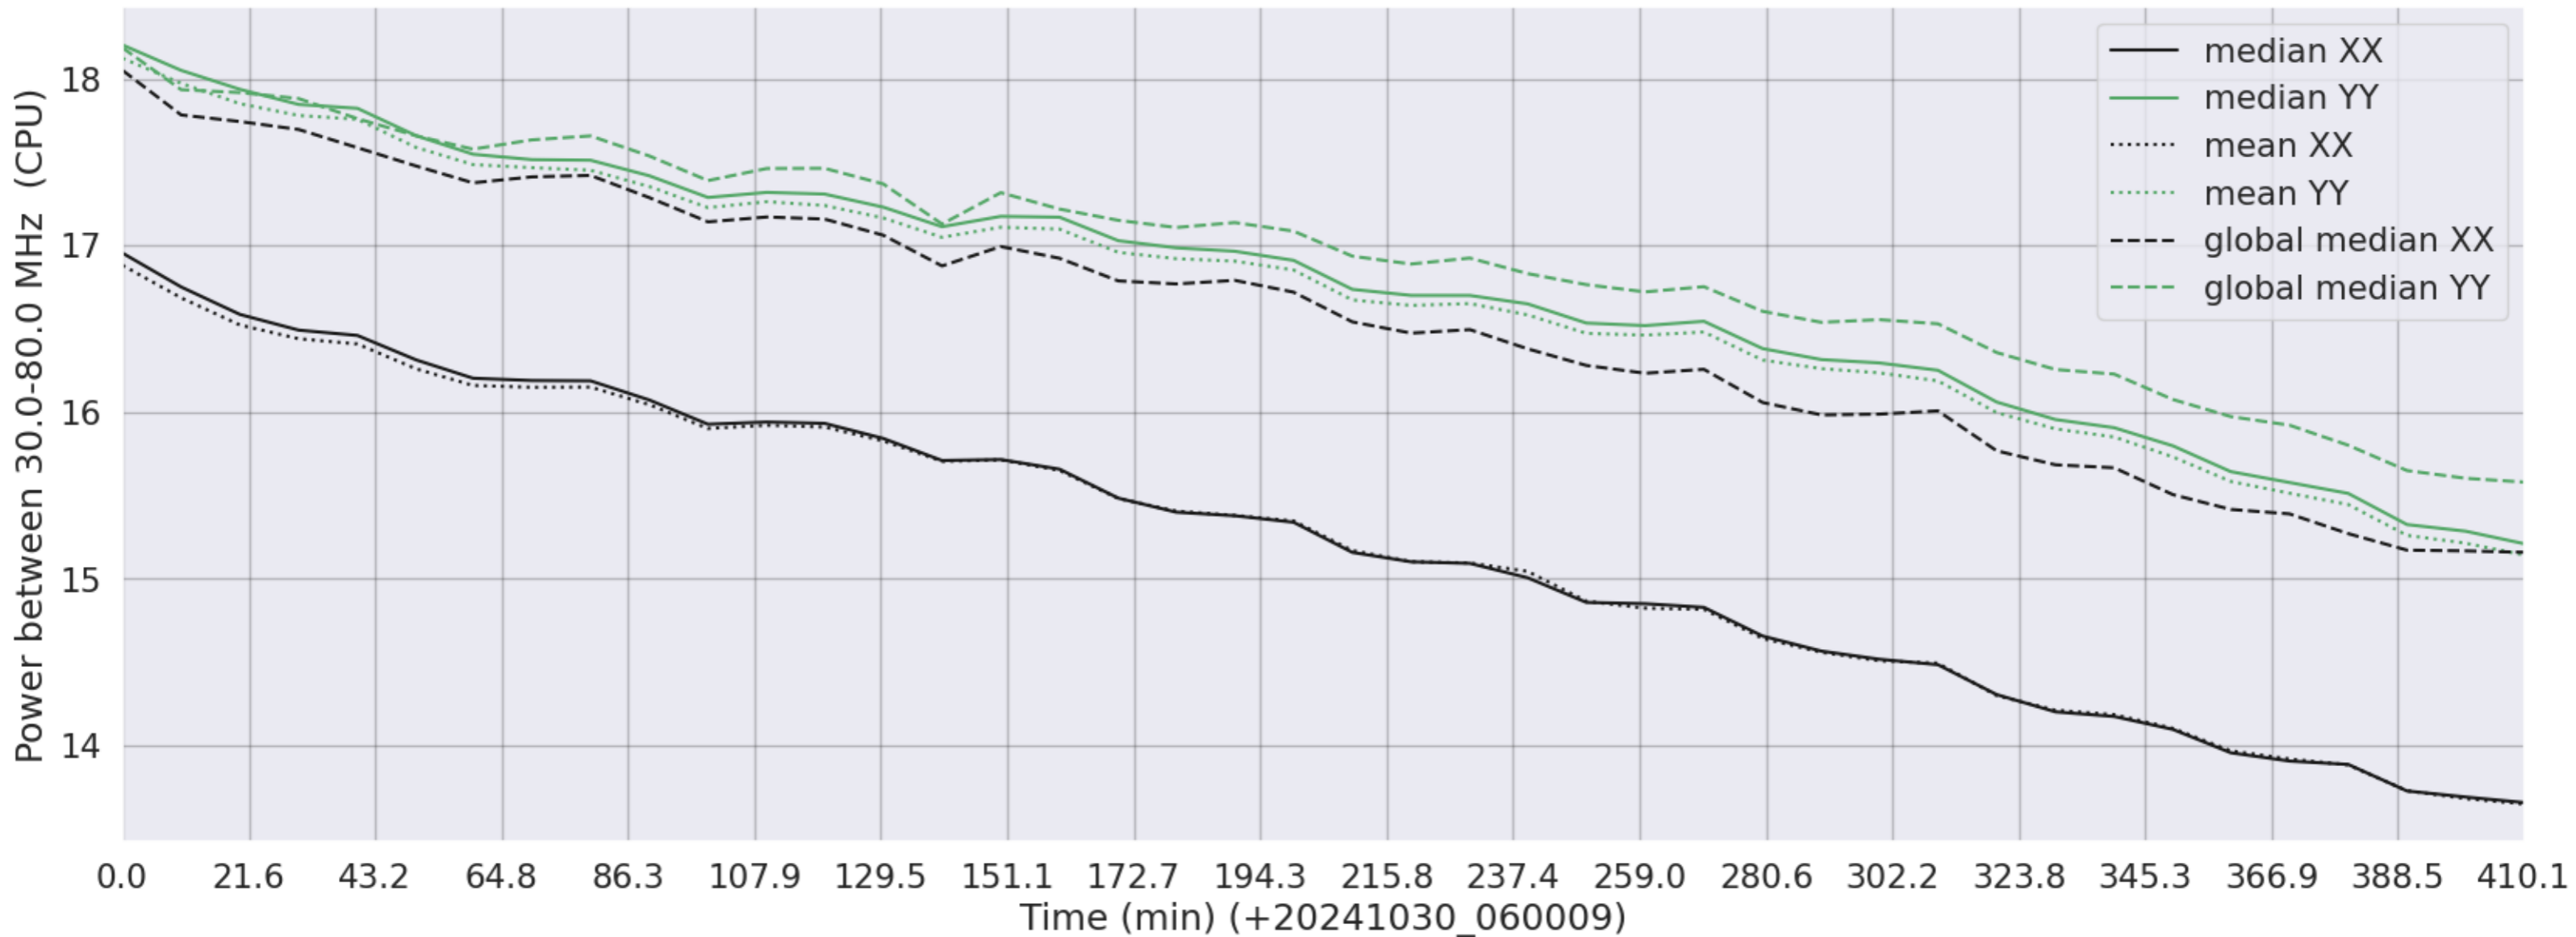

LWA339 - Correlator# 027 - XX FLAGS:Good - YY FLAGS:Good

LWA340 - Correlator# 026 - XX FLAGS:Good - YY FLAGS:Good