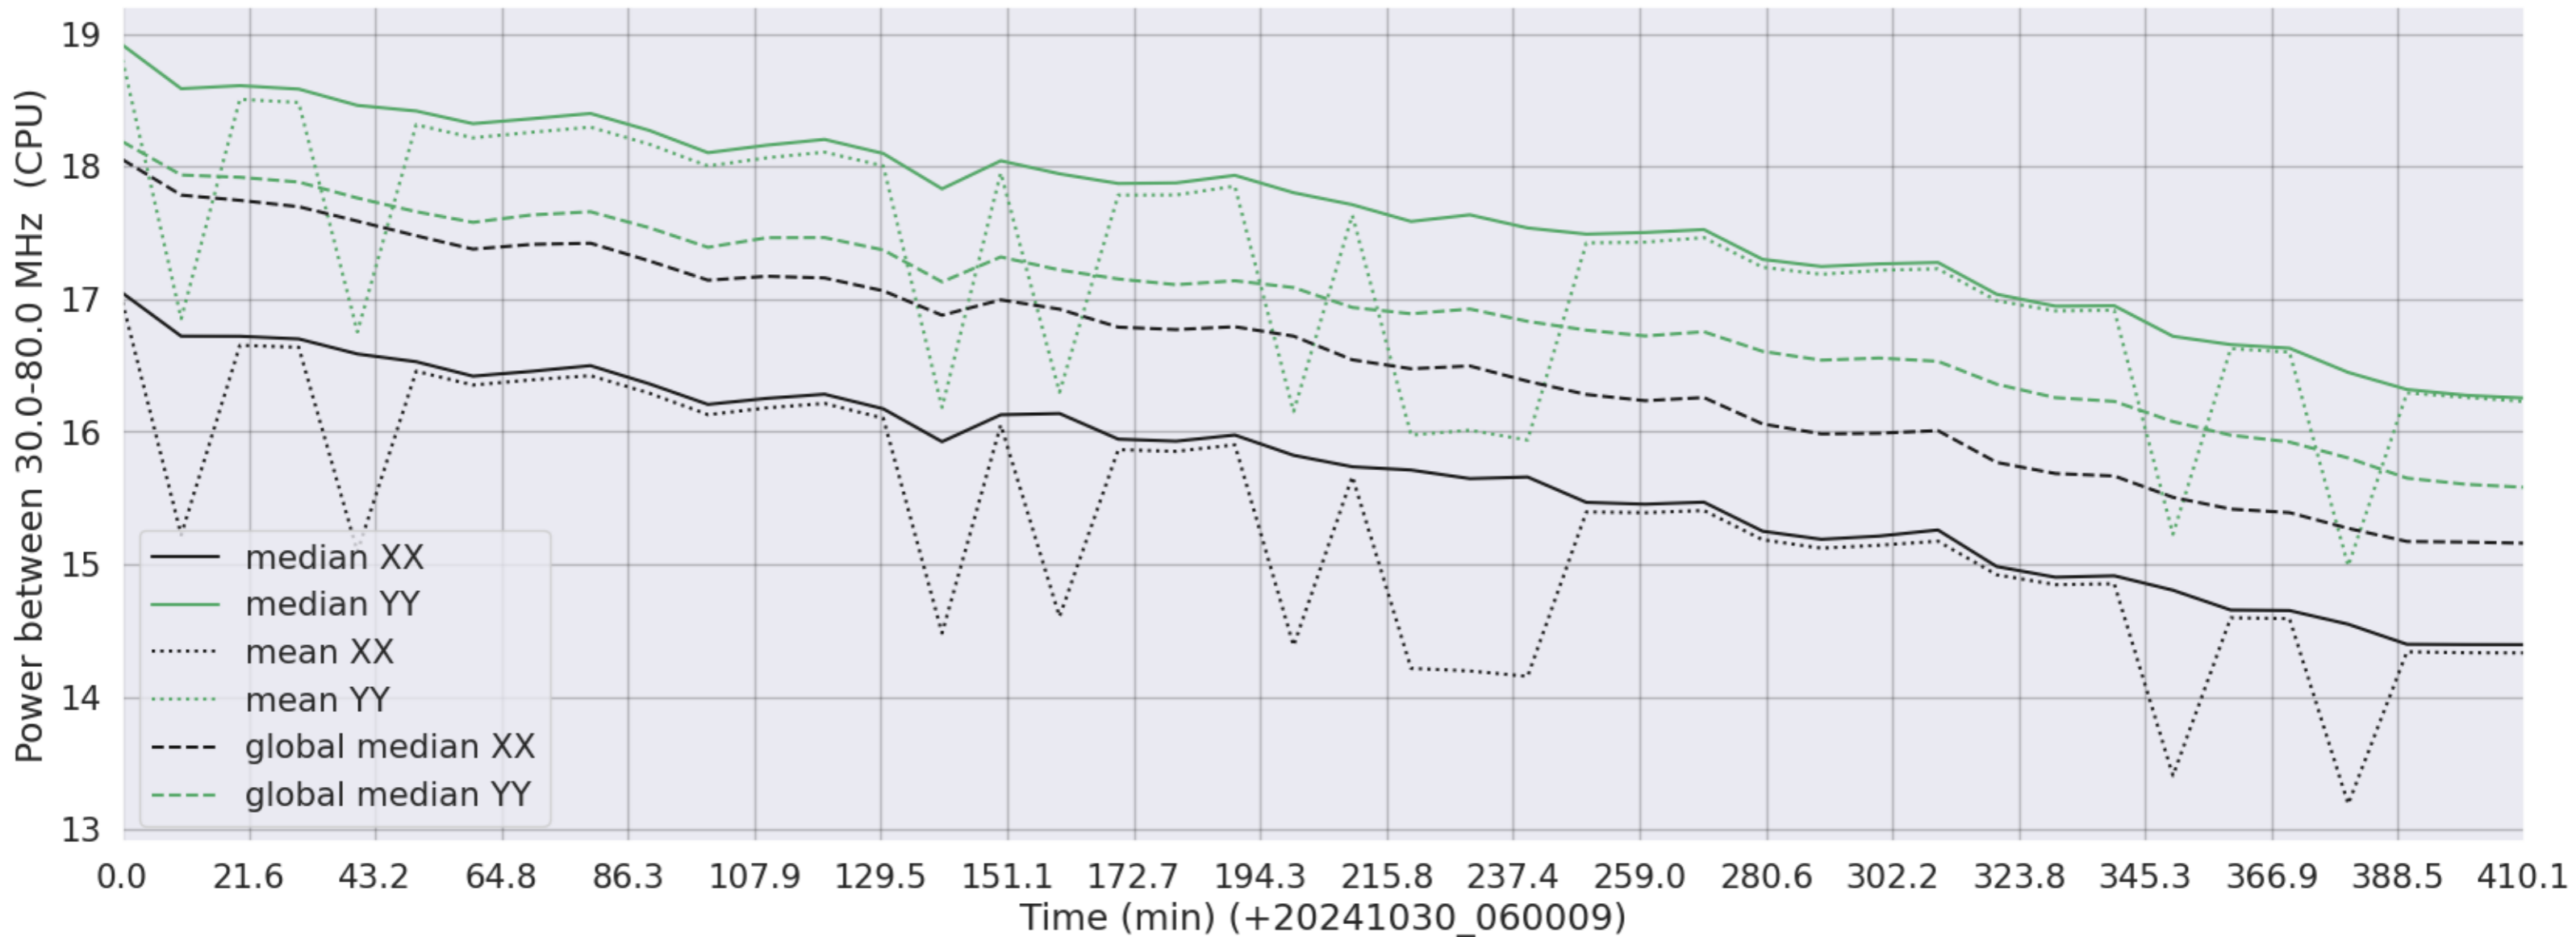

LWA239 - Correlator# 313 - XX FLAGS:Good - YY FLAGS:Good

LWA240 - Correlator# 312 - XX FLAGS:Good - YY FLAGS:Good