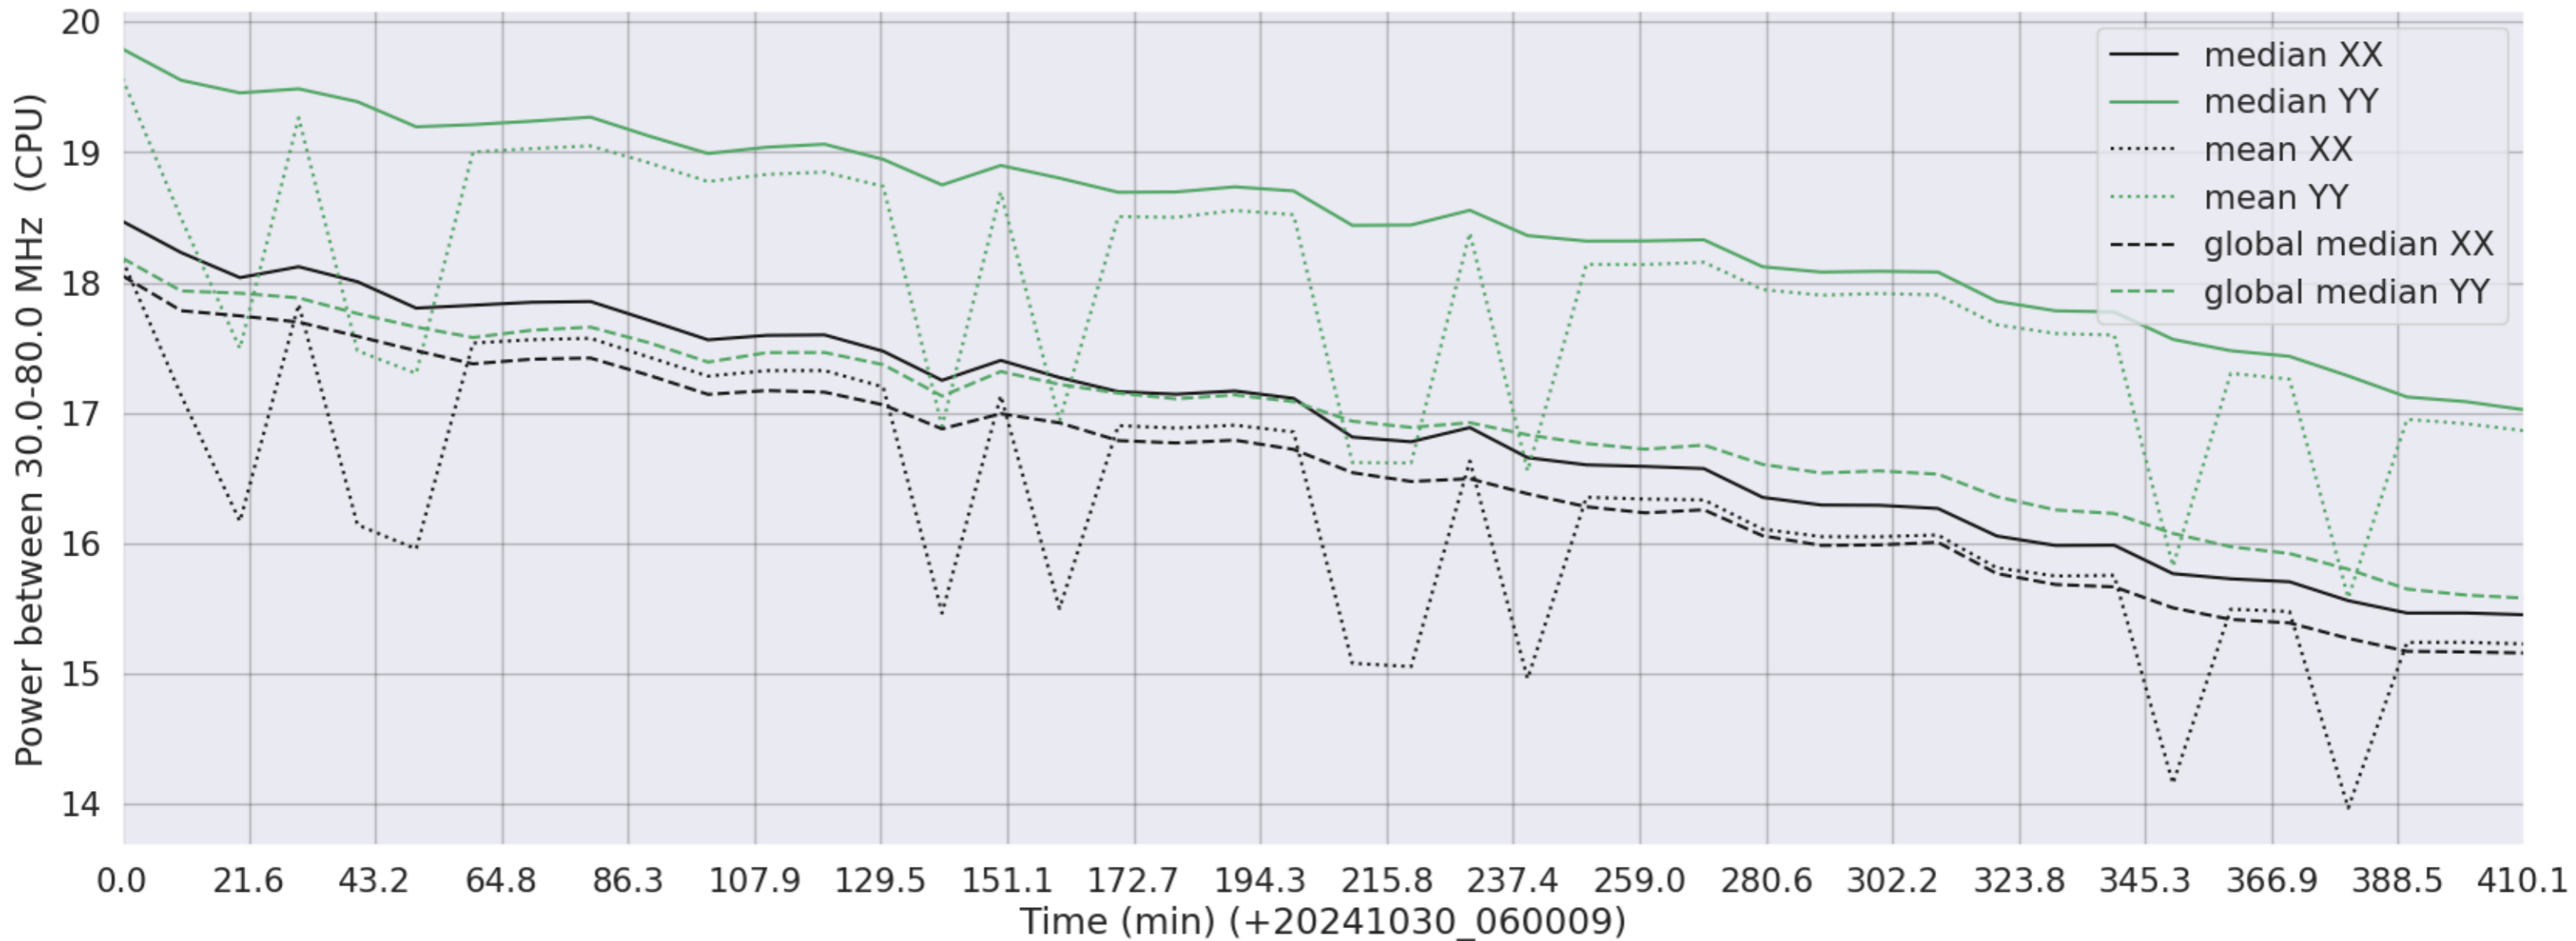

LWA355 - Correlator# 222 - XX FLAGS:Good - YY FLAGS:Good

LWA178 - Correlator# 221 - XX FLAGS:Good - YY FLAGS:Good