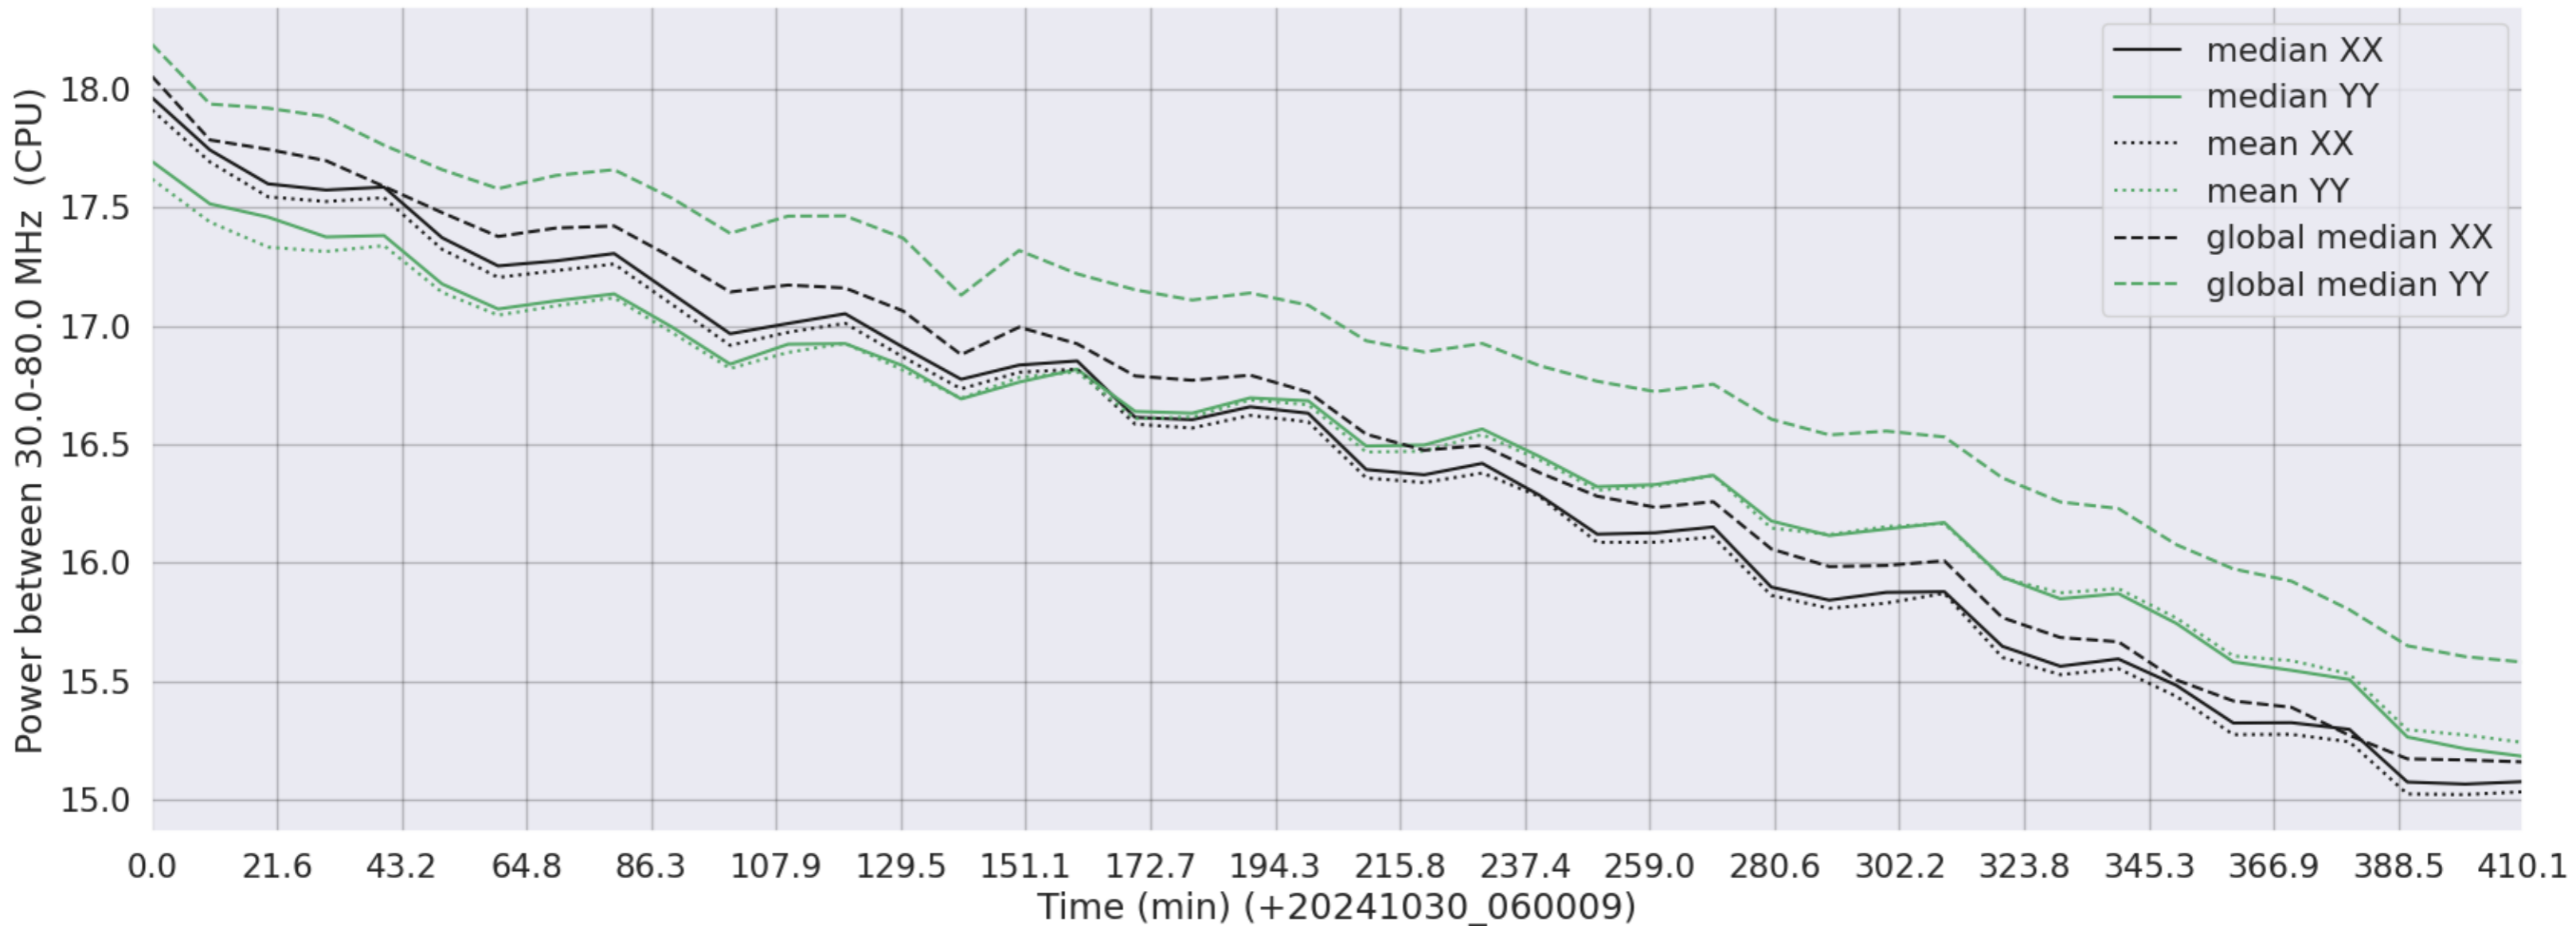

LWA036 - Correlator# 163 - XX FLAGS:Good - YY FLAGS:Good

LWA034 - Correlator# 162 - XX FLAGS:Good - YY FLAGS:Good