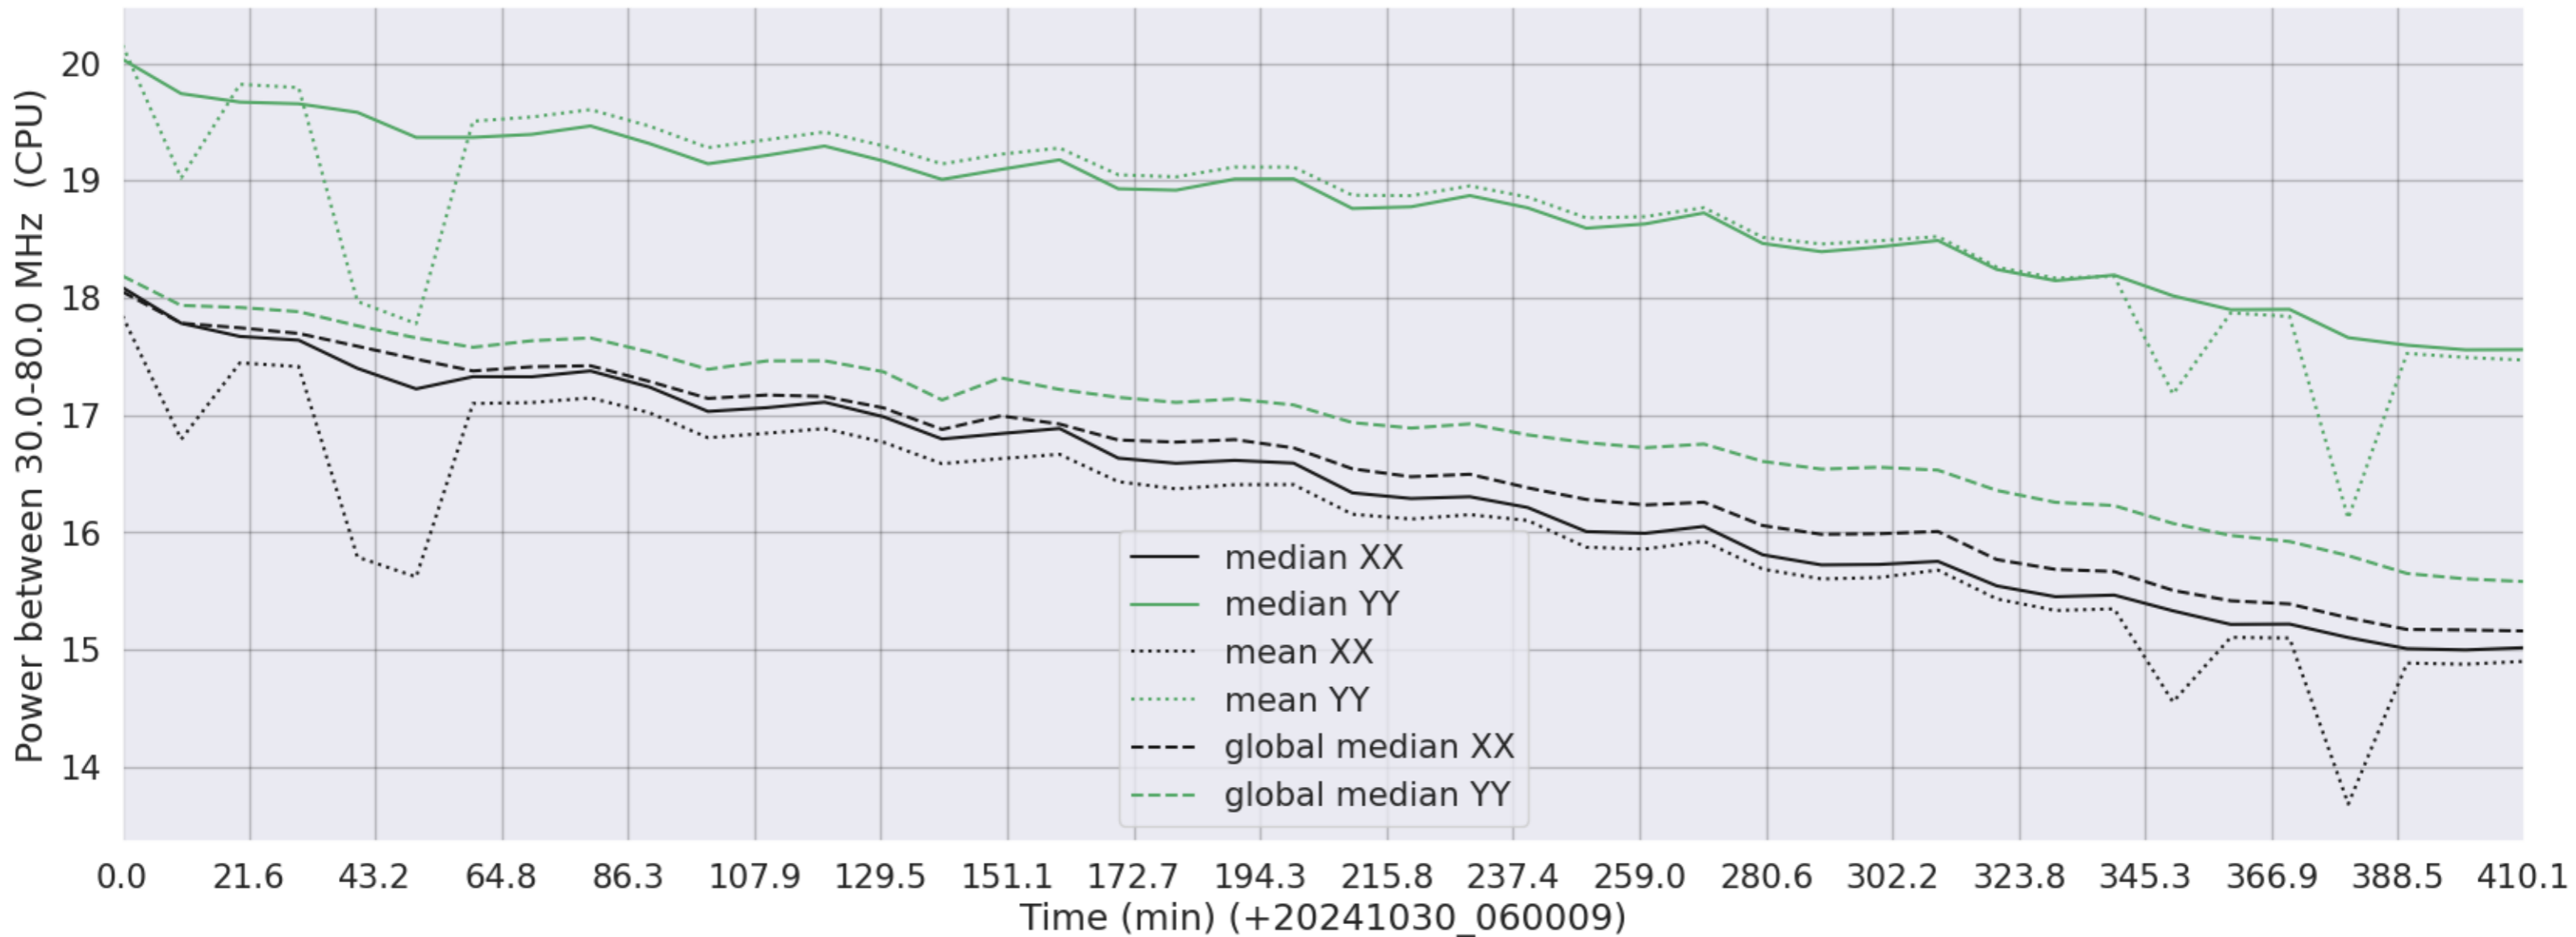

LWA107 - Correlator# 197 - XX FLAGS:Good - YY FLAGS:Good

LWA108 - Correlator# 196 - XX FLAGS:Good - YY FLAGS:Good