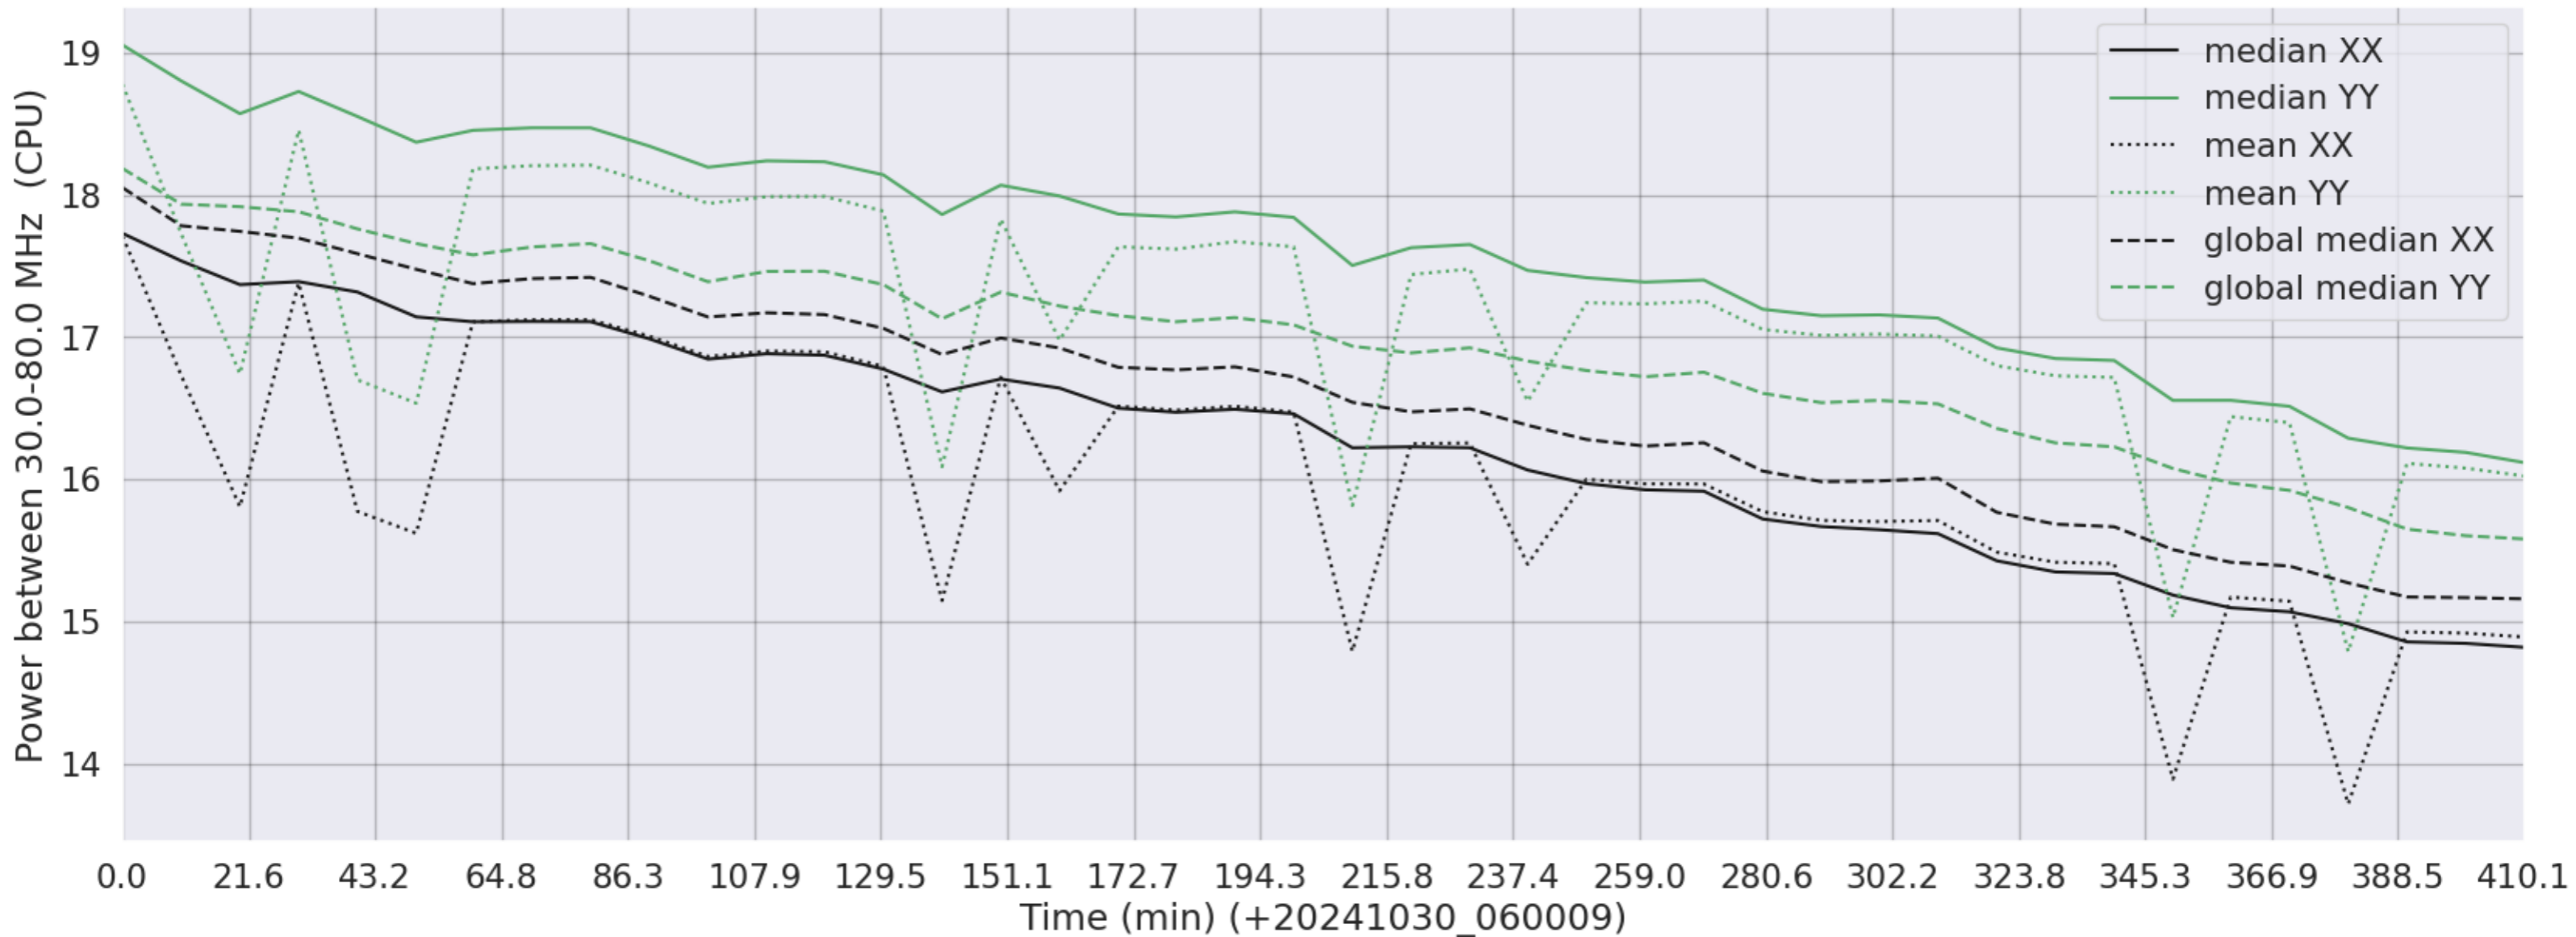

LWA142 - Correlator# 211 - XX FLAGS:Good - YY FLAGS:Good

LWA143 - Correlator# 210 - XX FLAGS:Good - YY FLAGS:Good