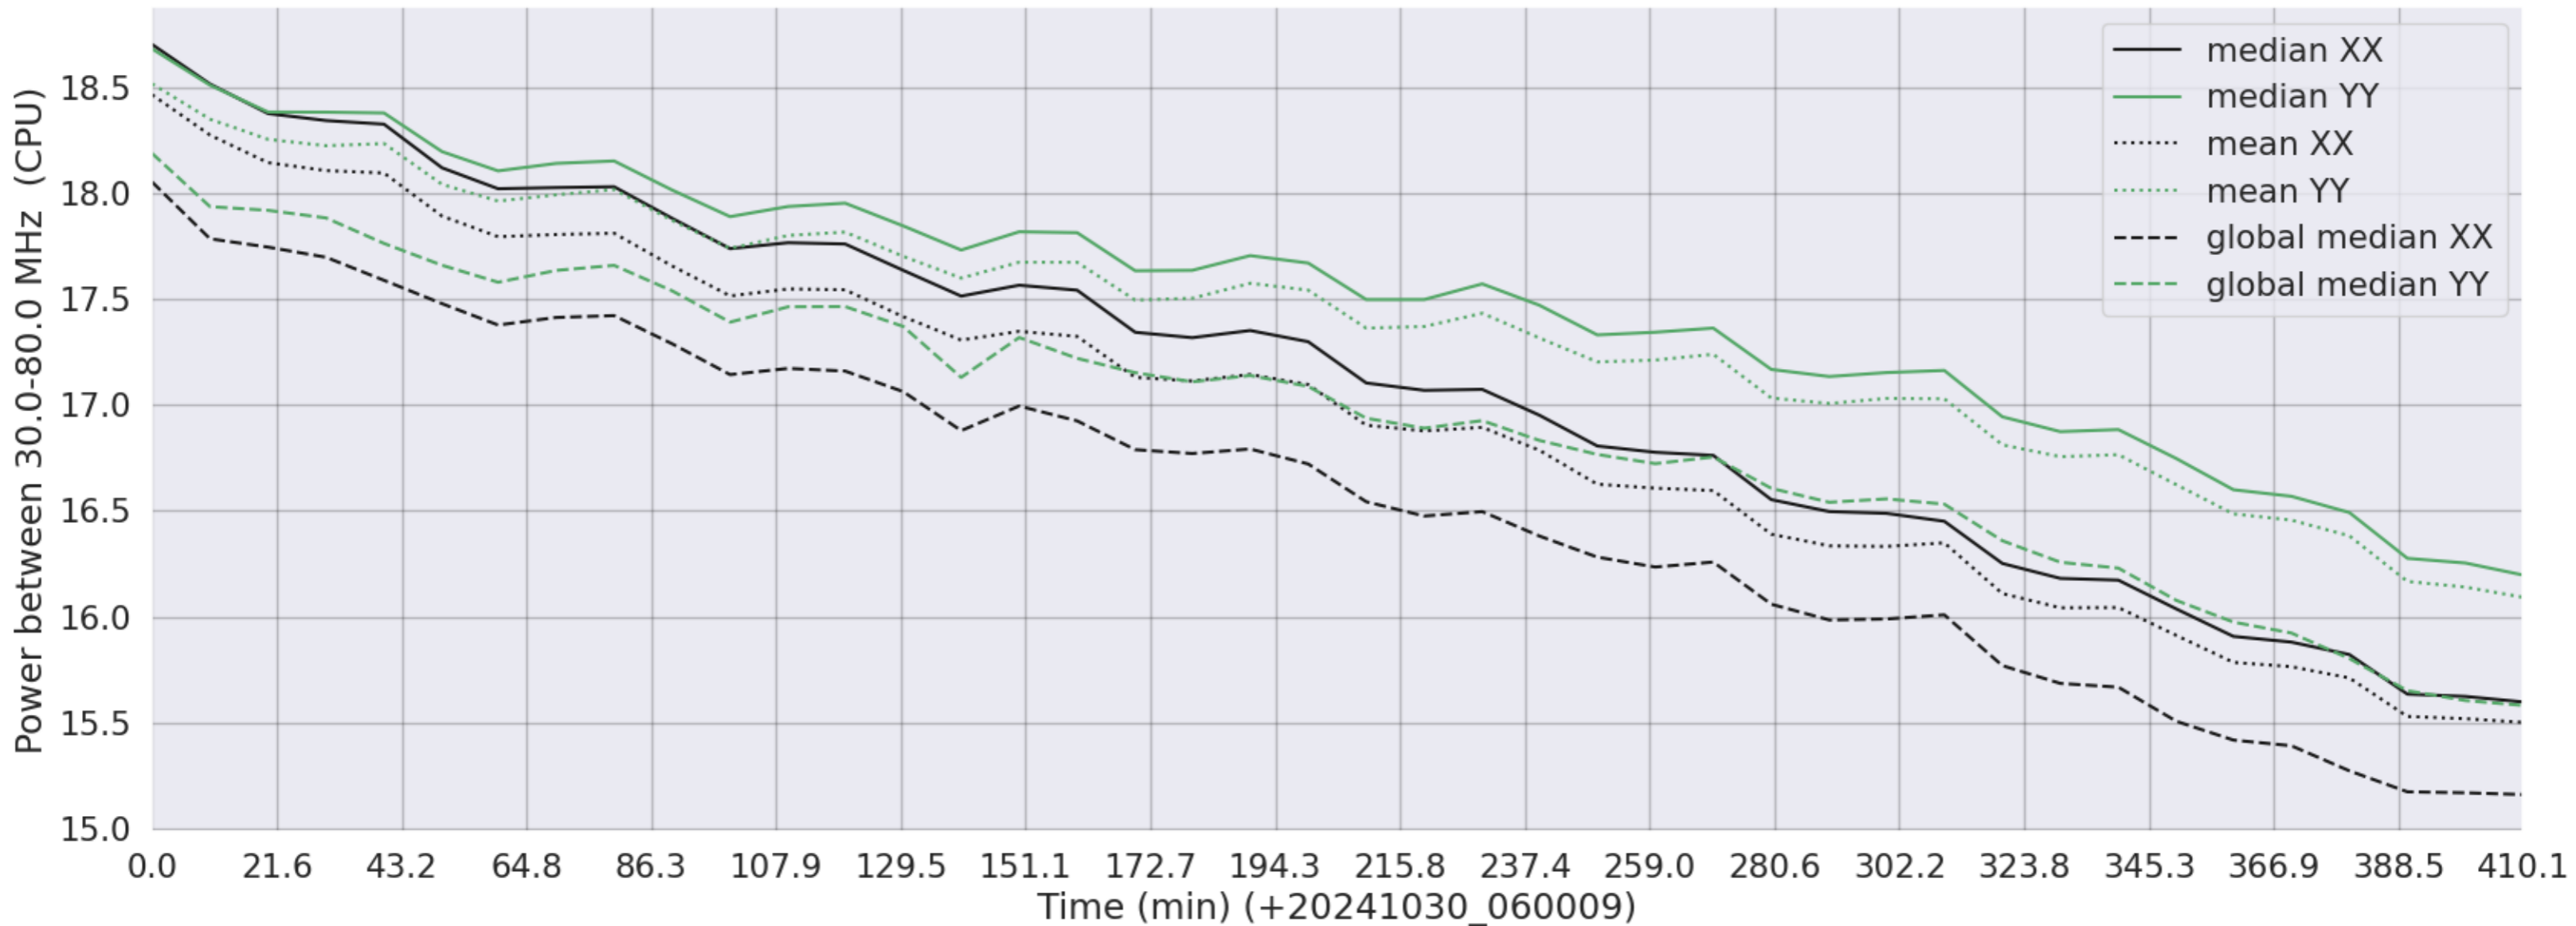

LWA080 - Correlator# 119 - XX FLAGS:Good - YY FLAGS:Good

LWA054 - Correlator# 118 - XX FLAGS:Good - YY FLAGS:Good