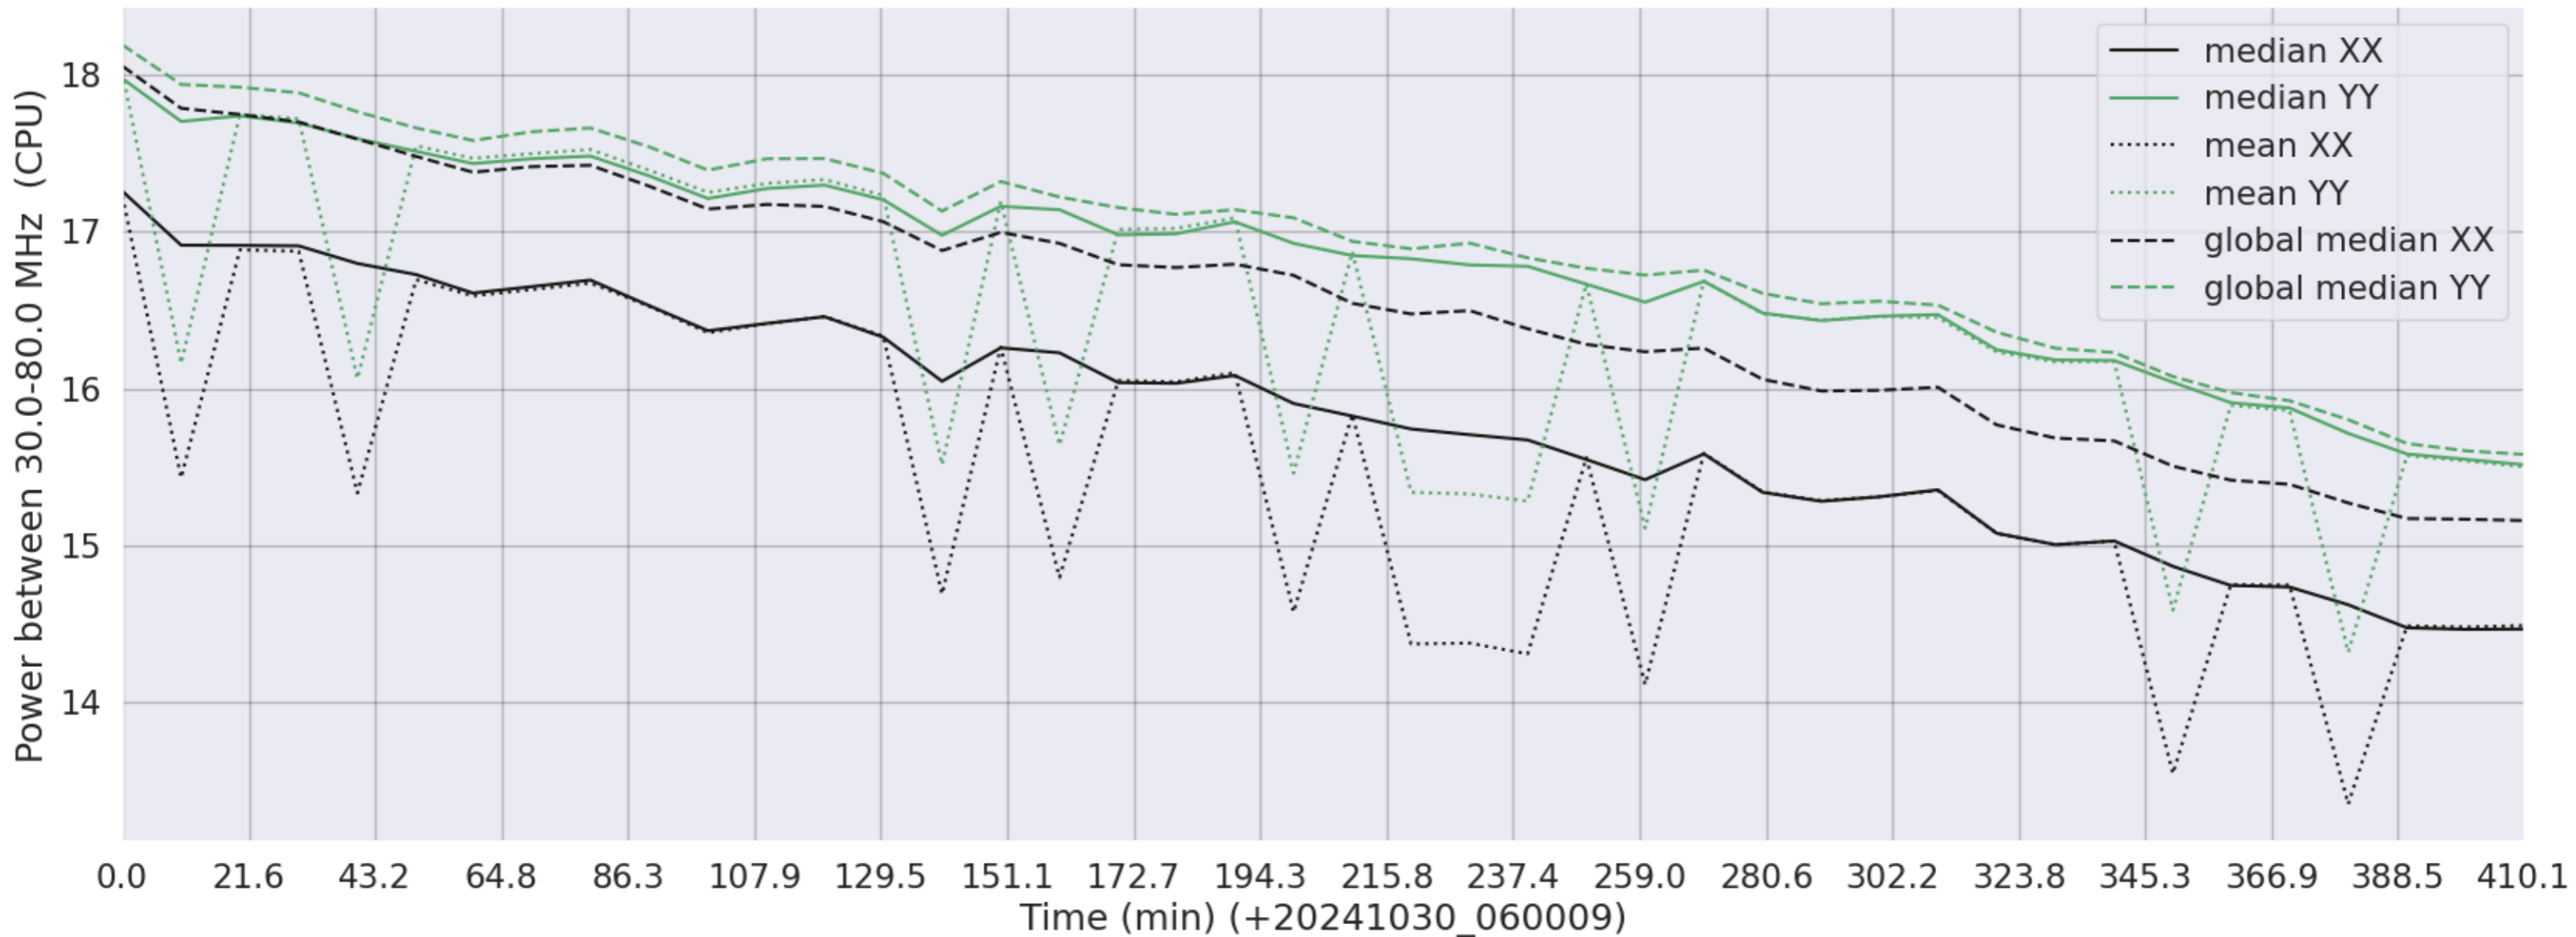

LWA211 - Correlator# 327 - XX FLAGS:Good - YY FLAGS:Good

LWA214 - Correlator# 328 - XX FLAGS:Good - YY FLAGS:Good

LWA213 - Correlator# 329 - XX FLAGS:Good - YY FLAGS:Good

LWA243 - Correlator# 330 - XX FLAGS:Good - YY FLAGS:Good