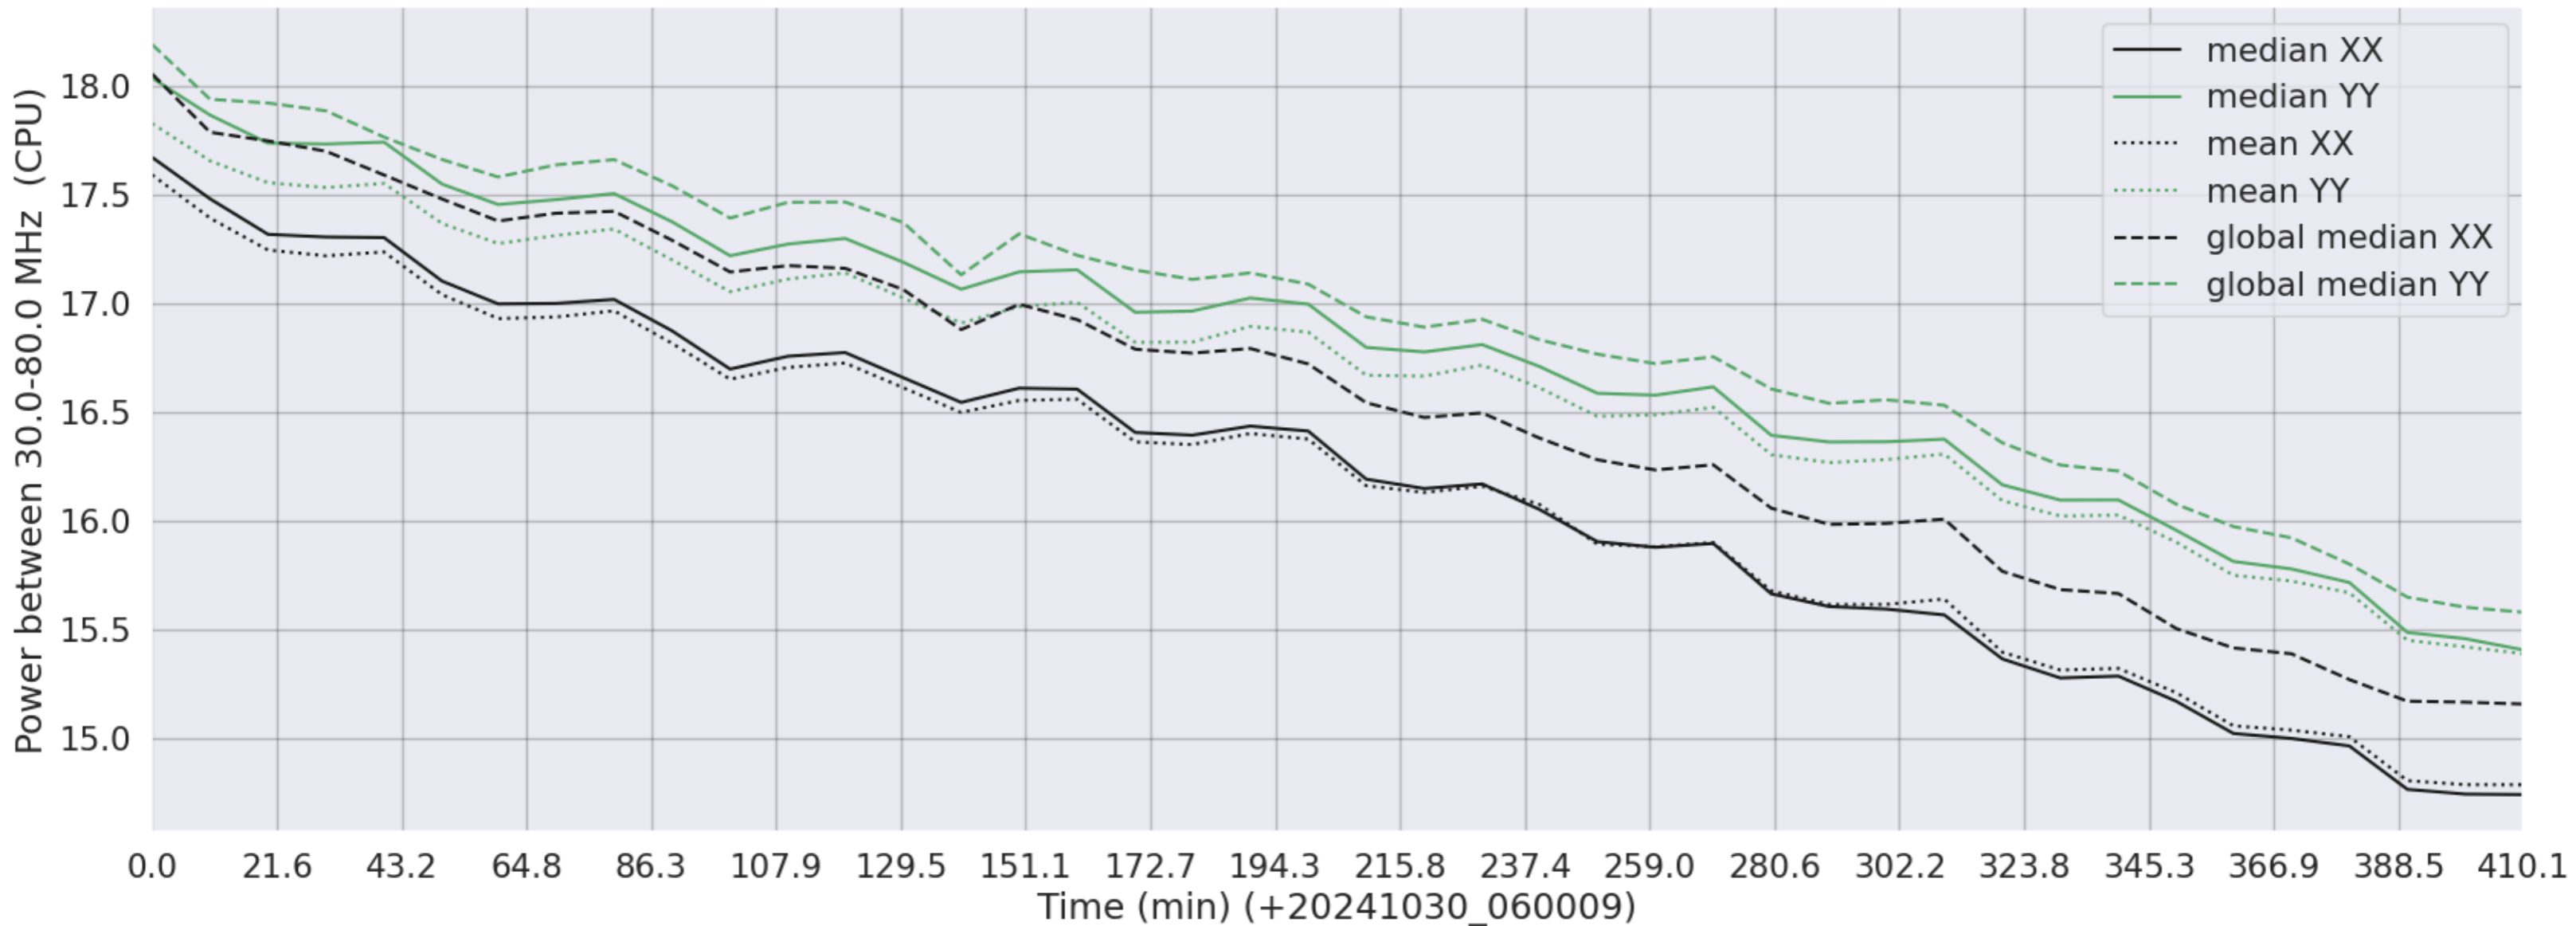

LWA046 - Correlator# 082 - XX FLAGS:Good - YY FLAGS:Good

LWA043 - Correlator# 081 - XX FLAGS:Good - YY FLAGS:Good