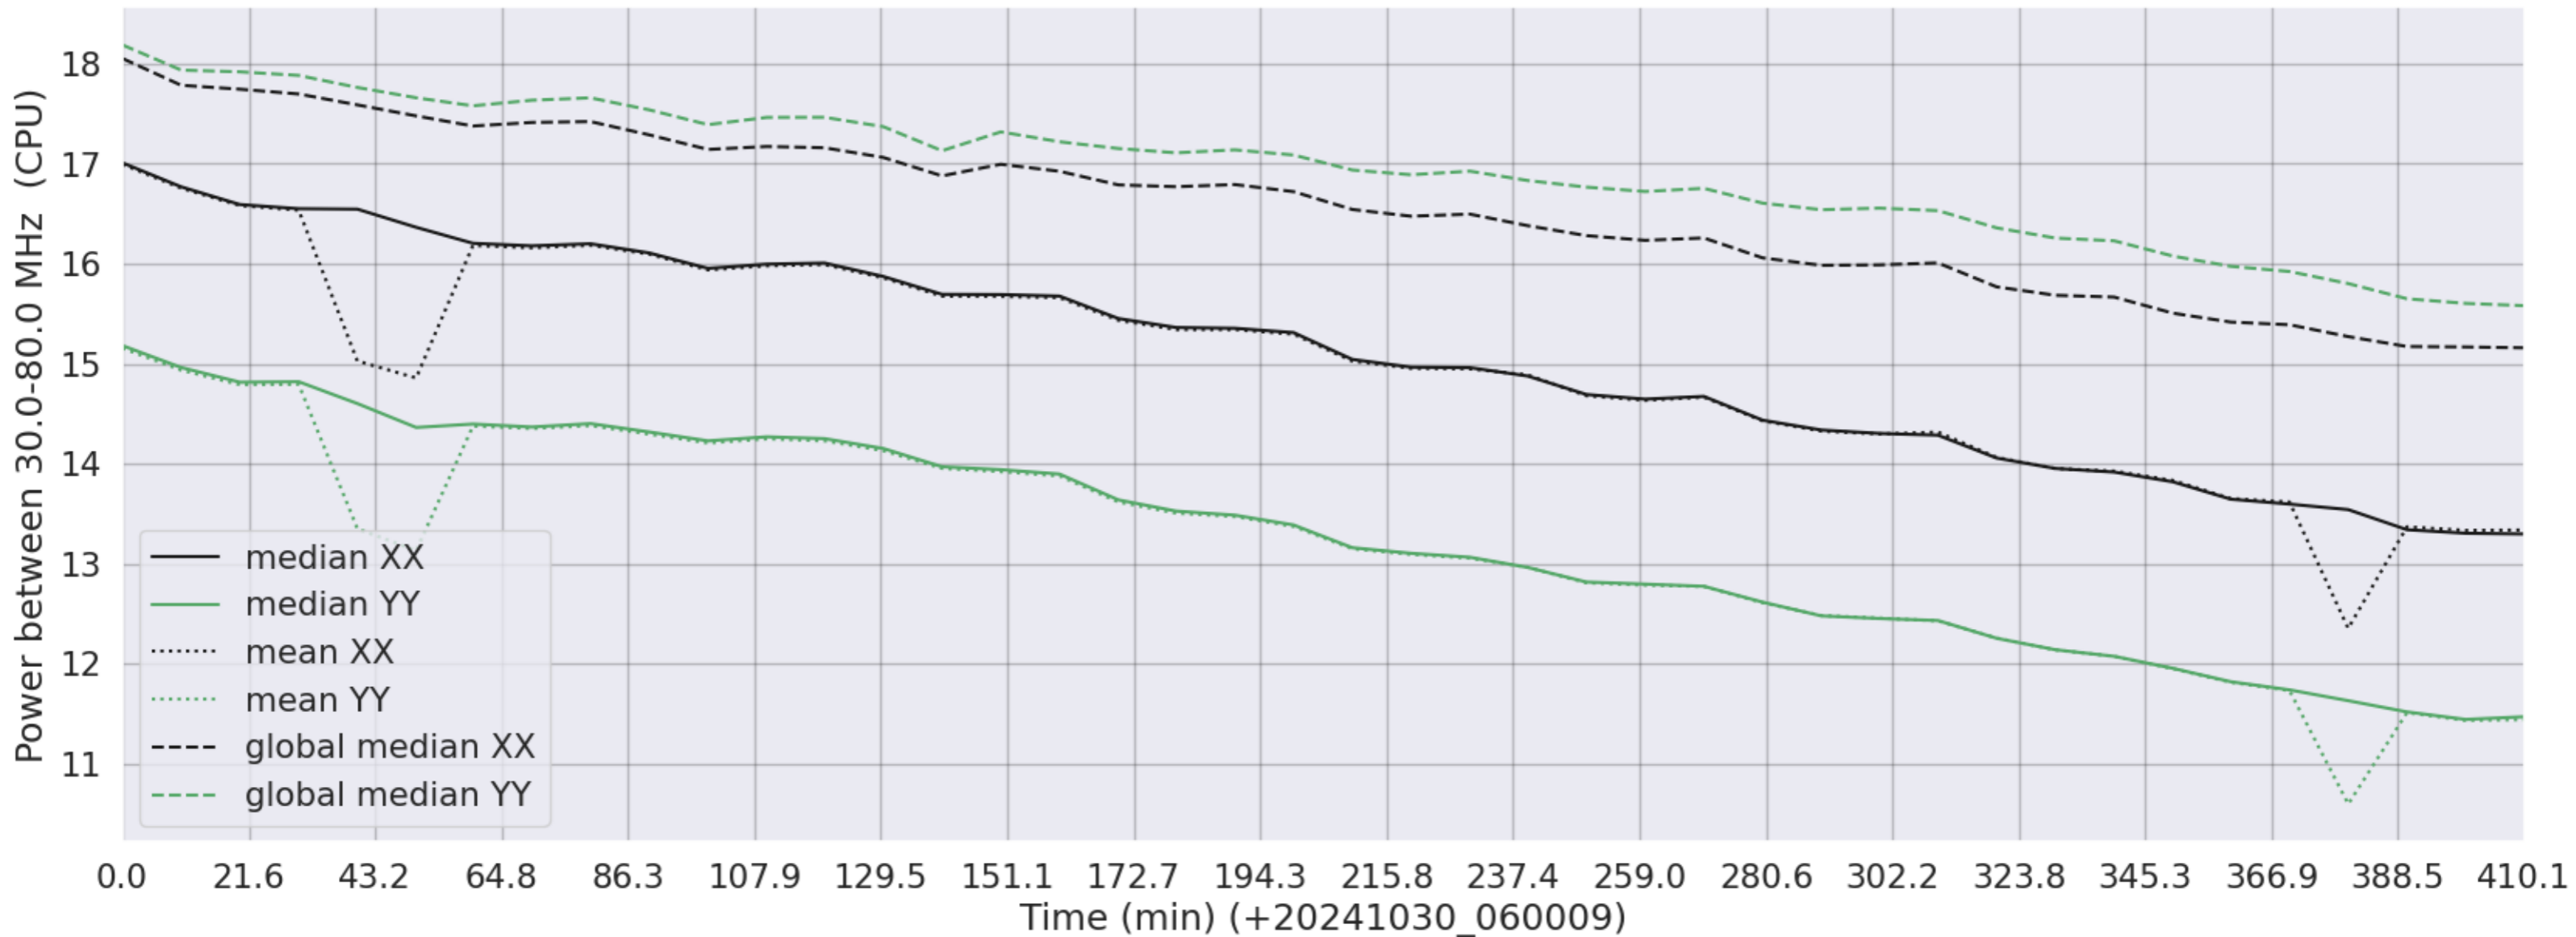

LWA289 - Correlator# 189 - XX FLAGS:Good - YY FLAGS:Good

LWA294 - Correlator# 188 - XX FLAGS:Good - YY FLAGS:Good