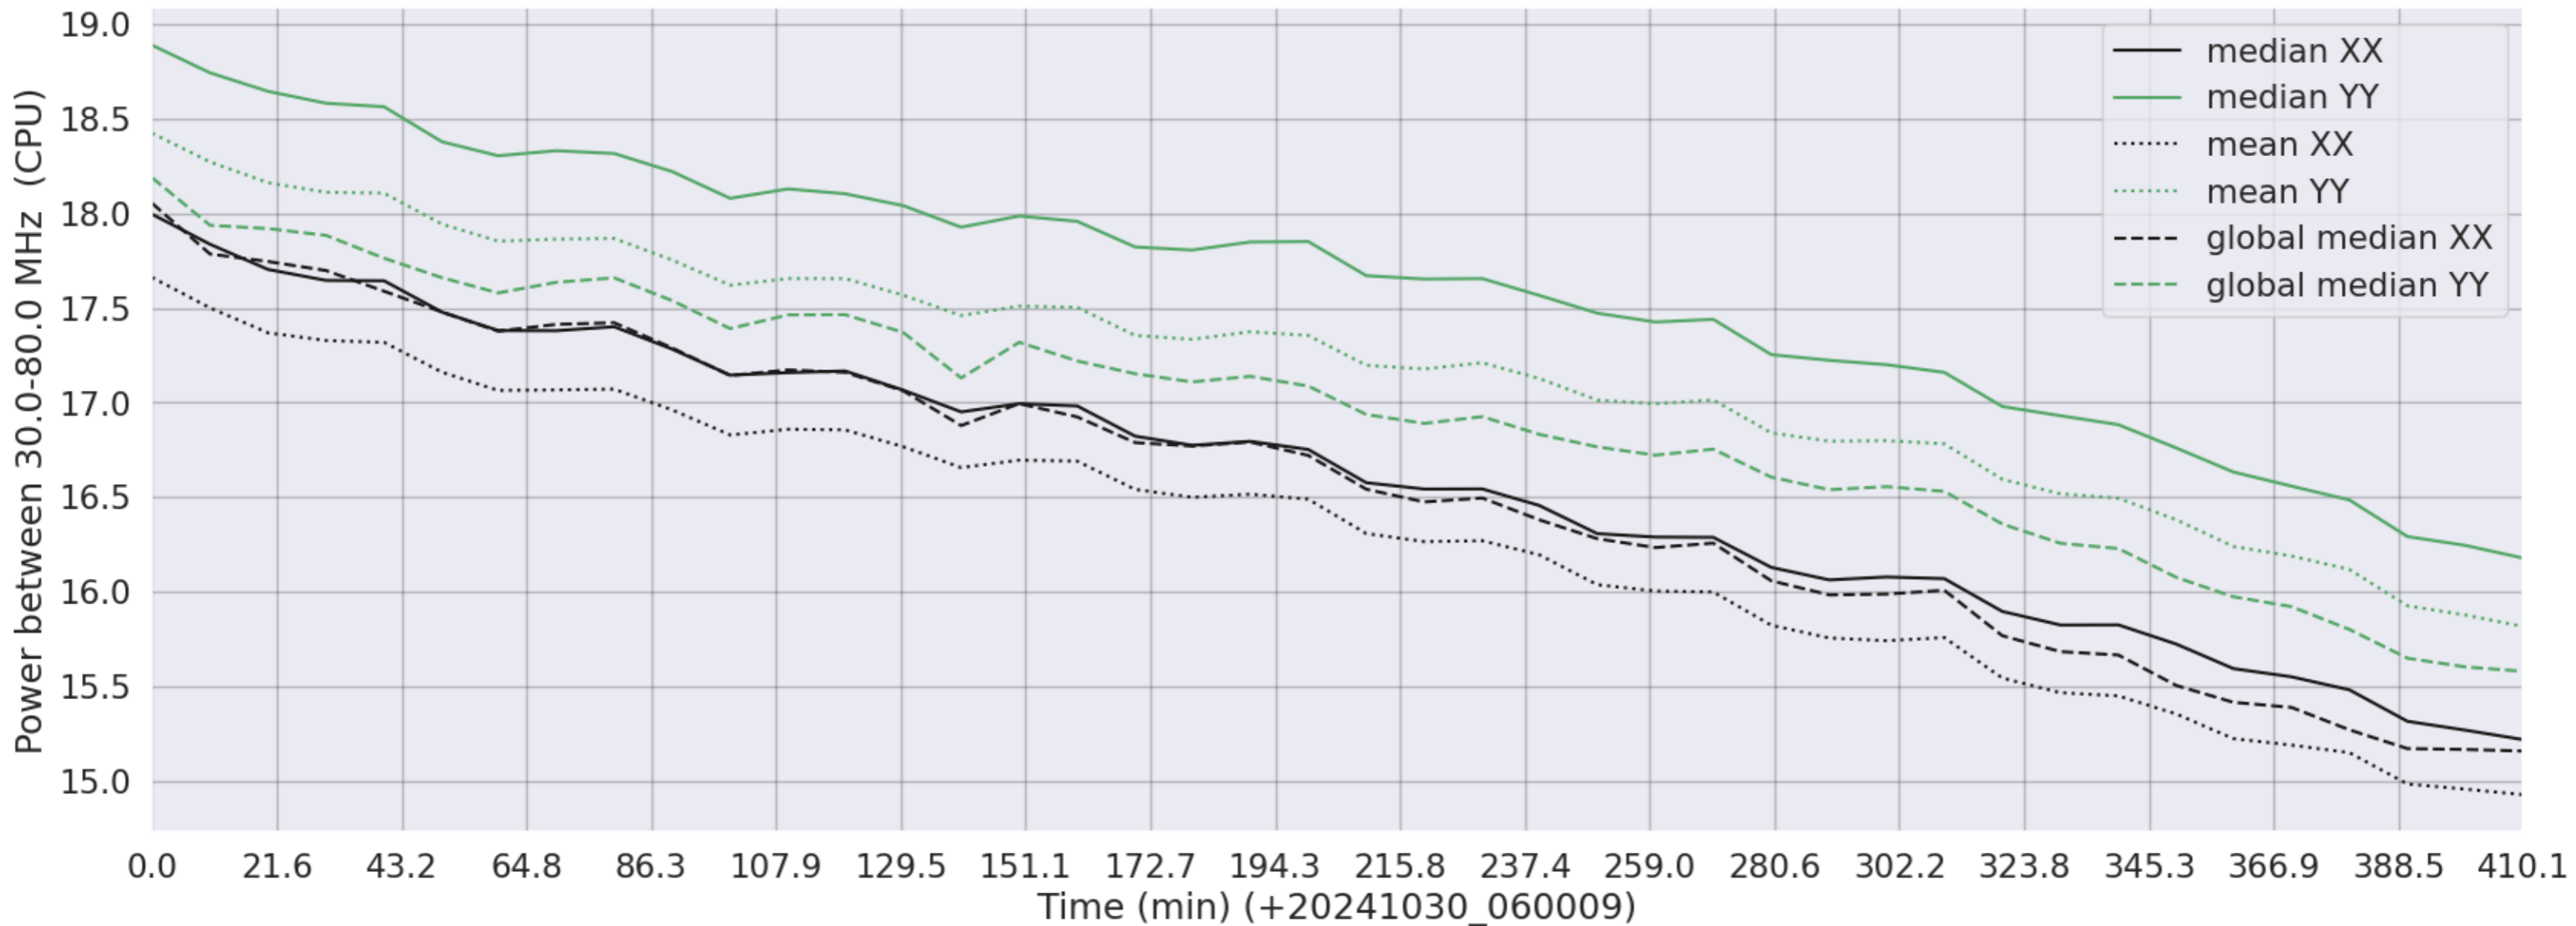

LWA087 - Correlator# 142 - XX FLAGS:Good - YY FLAGS:Good

LWA064 - Correlator# 141 - XX FLAGS:Good - YY FLAGS:Good