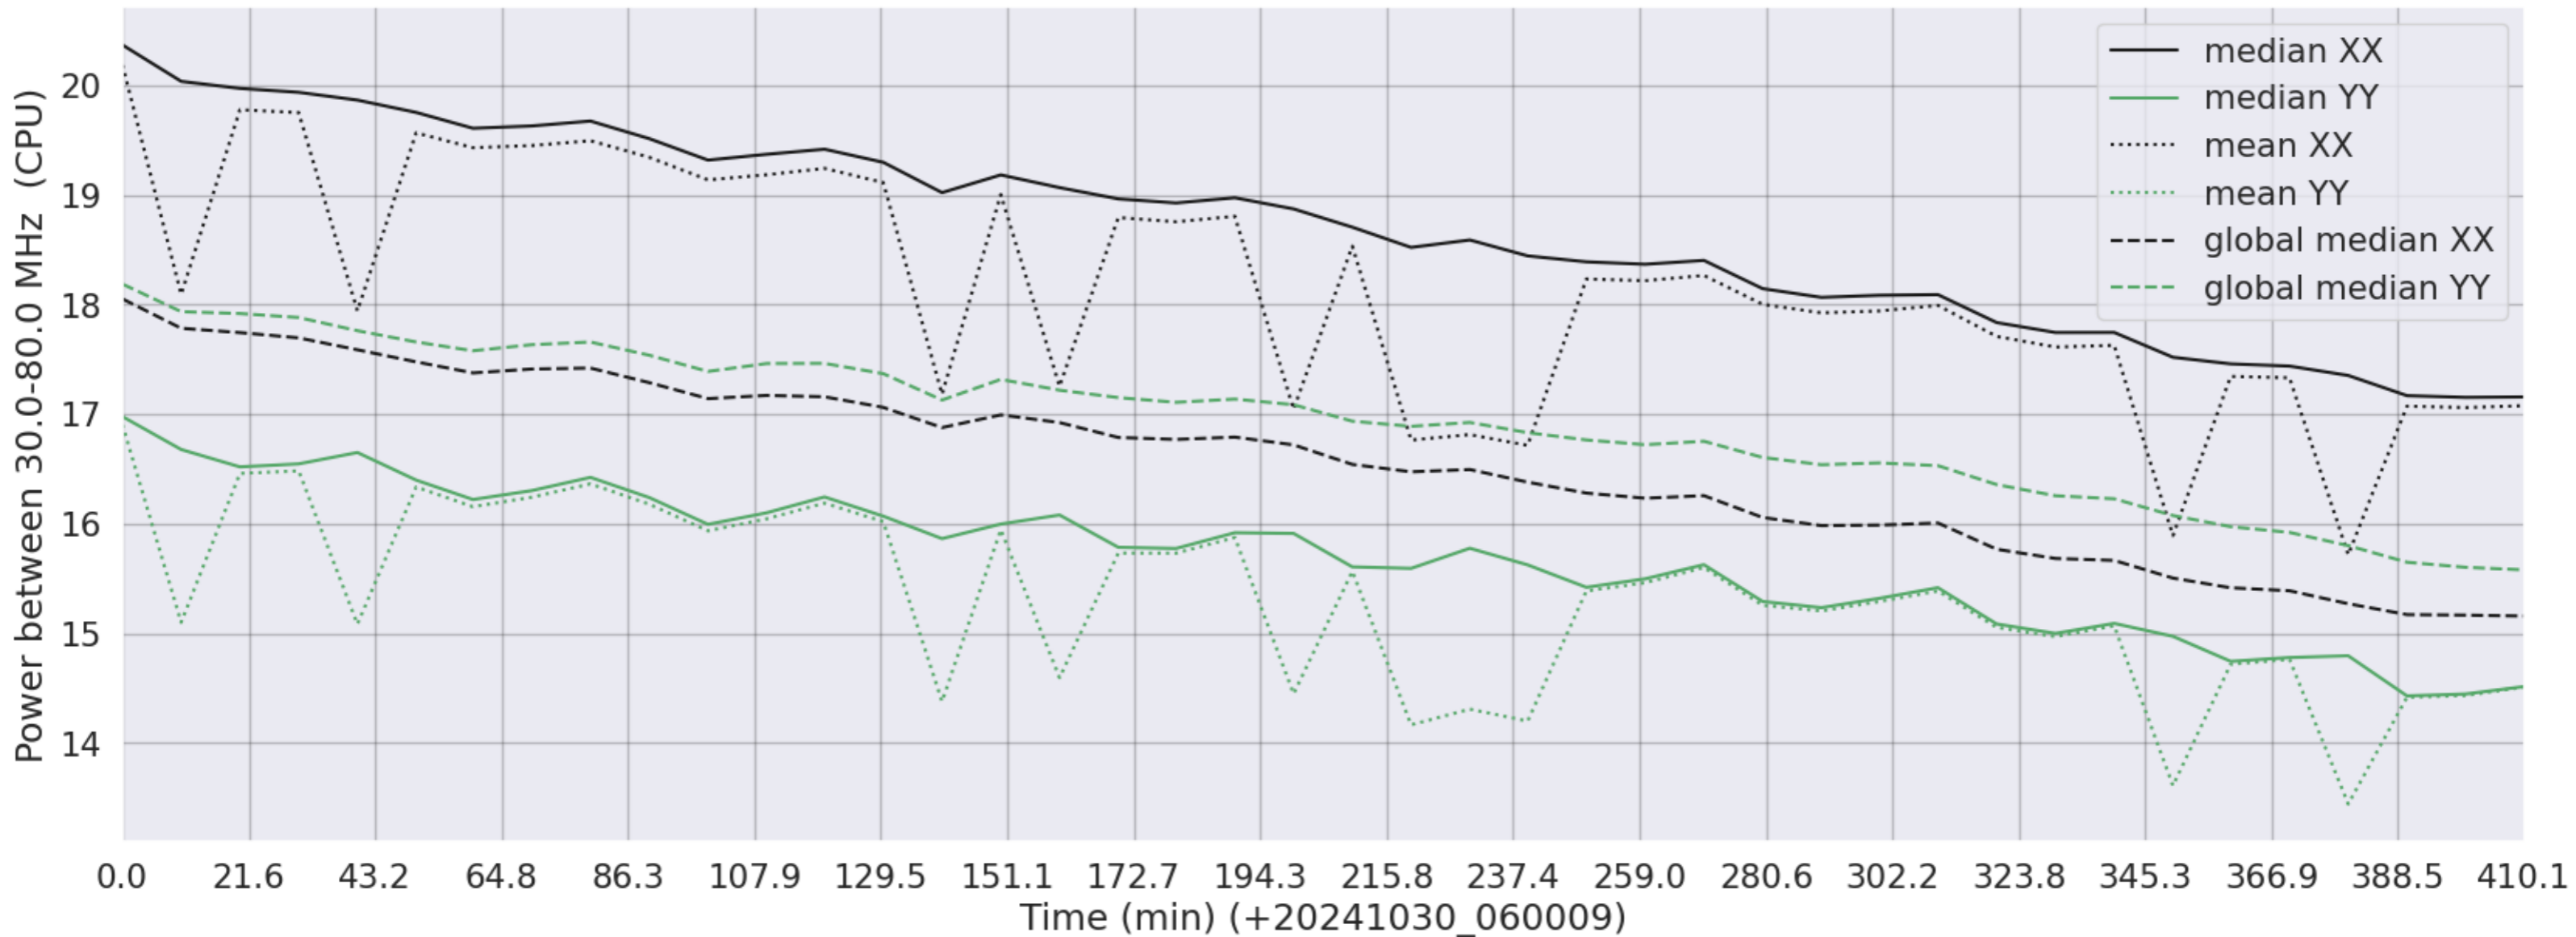

LWA238 - Correlator# 310 - XX FLAGS:Good - YY FLAGS:Good

LWA235 - Correlator# 309 - XX FLAGS:Good - YY FLAGS:Good