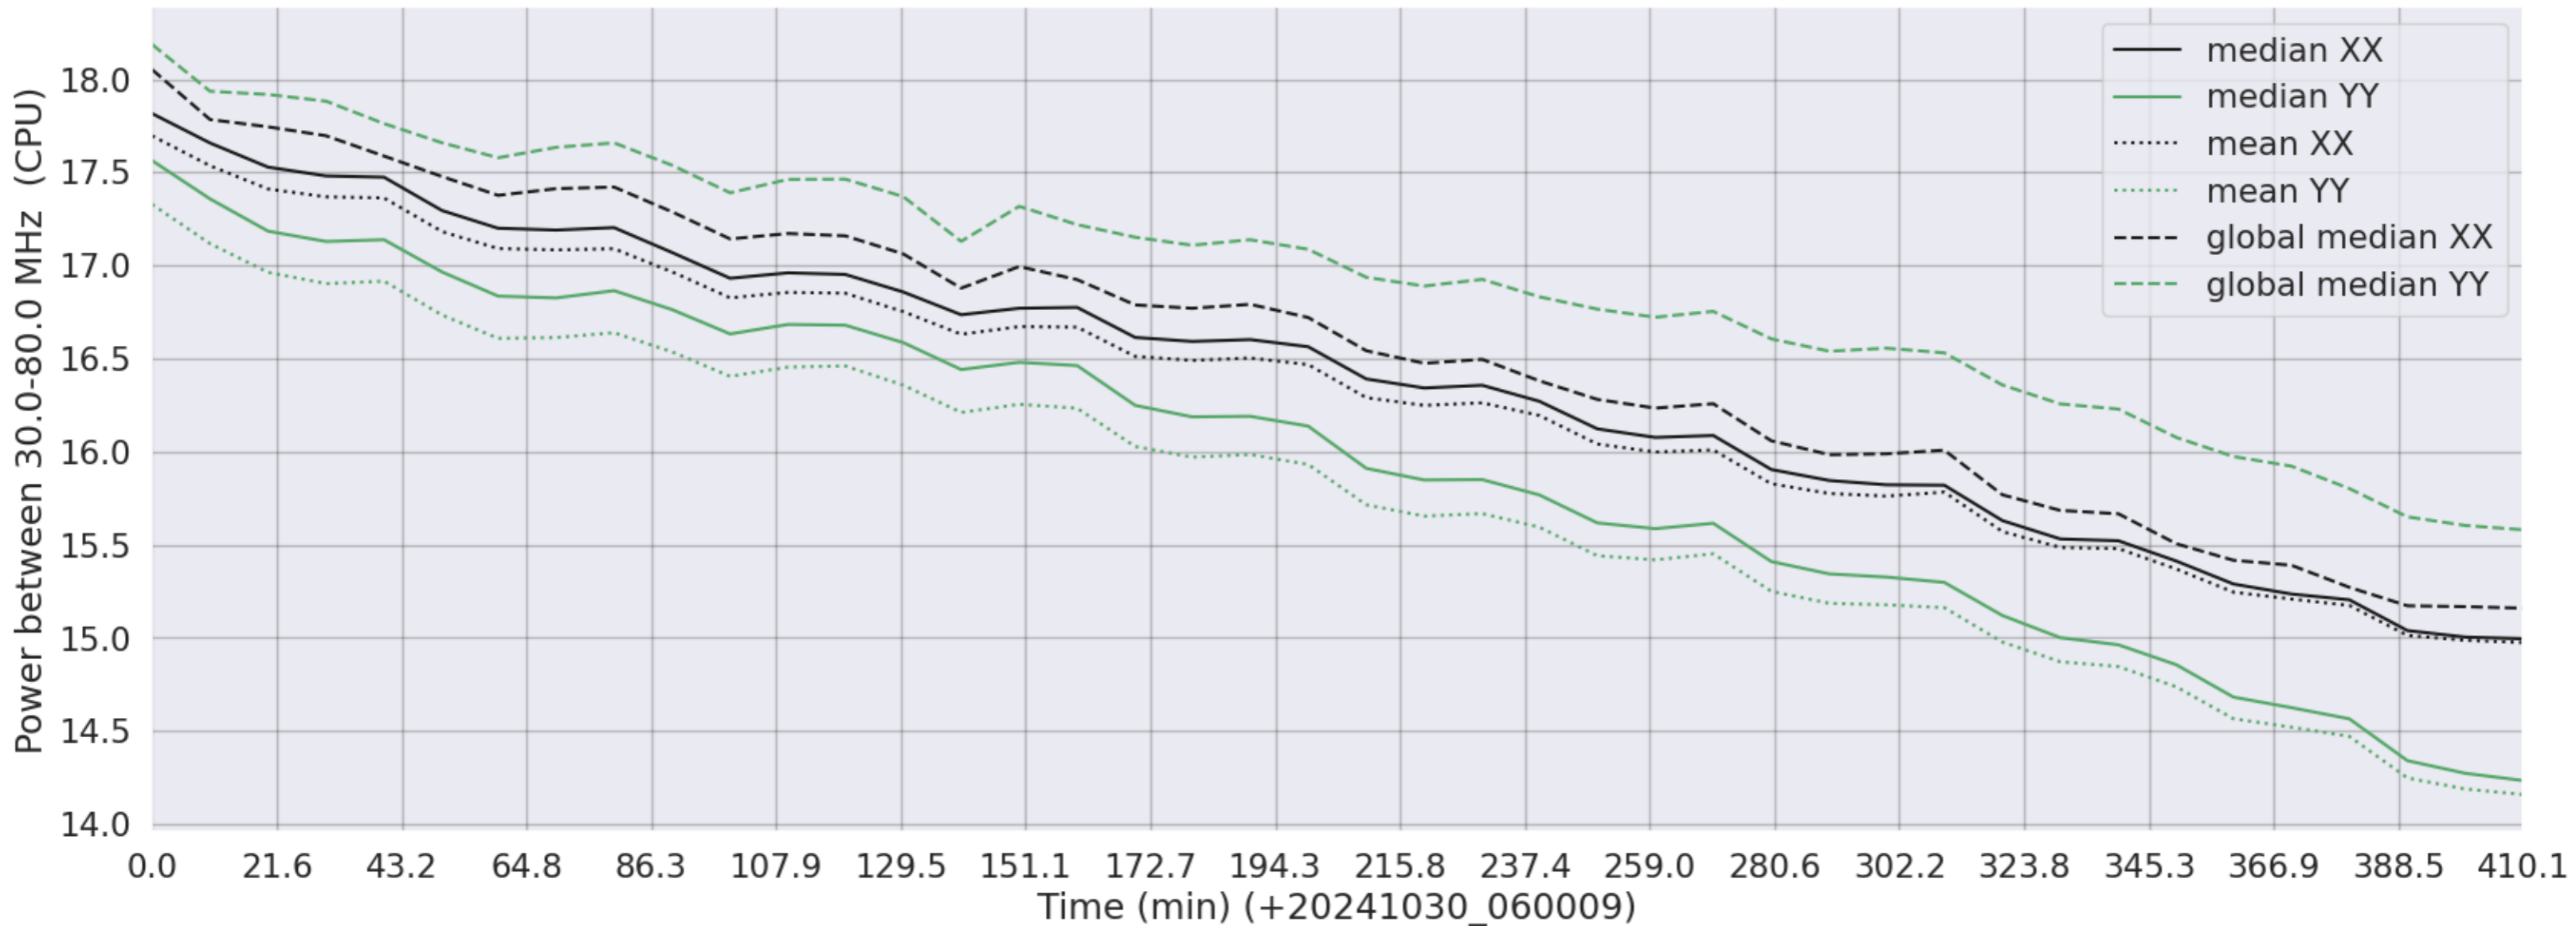

LWA266 - Correlator# 000 - XX FLAGS:Good - YY FLAGS:Good

LWA259 - Correlator# 001 - XX FLAGS:Good - YY FLAGS:Good

LWA268 - Correlator# 002 - XX FLAGS:Good - YY FLAGS:Good

LWA267 - Correlator# 003 - XX FLAGS:Good - YY FLAGS:Good