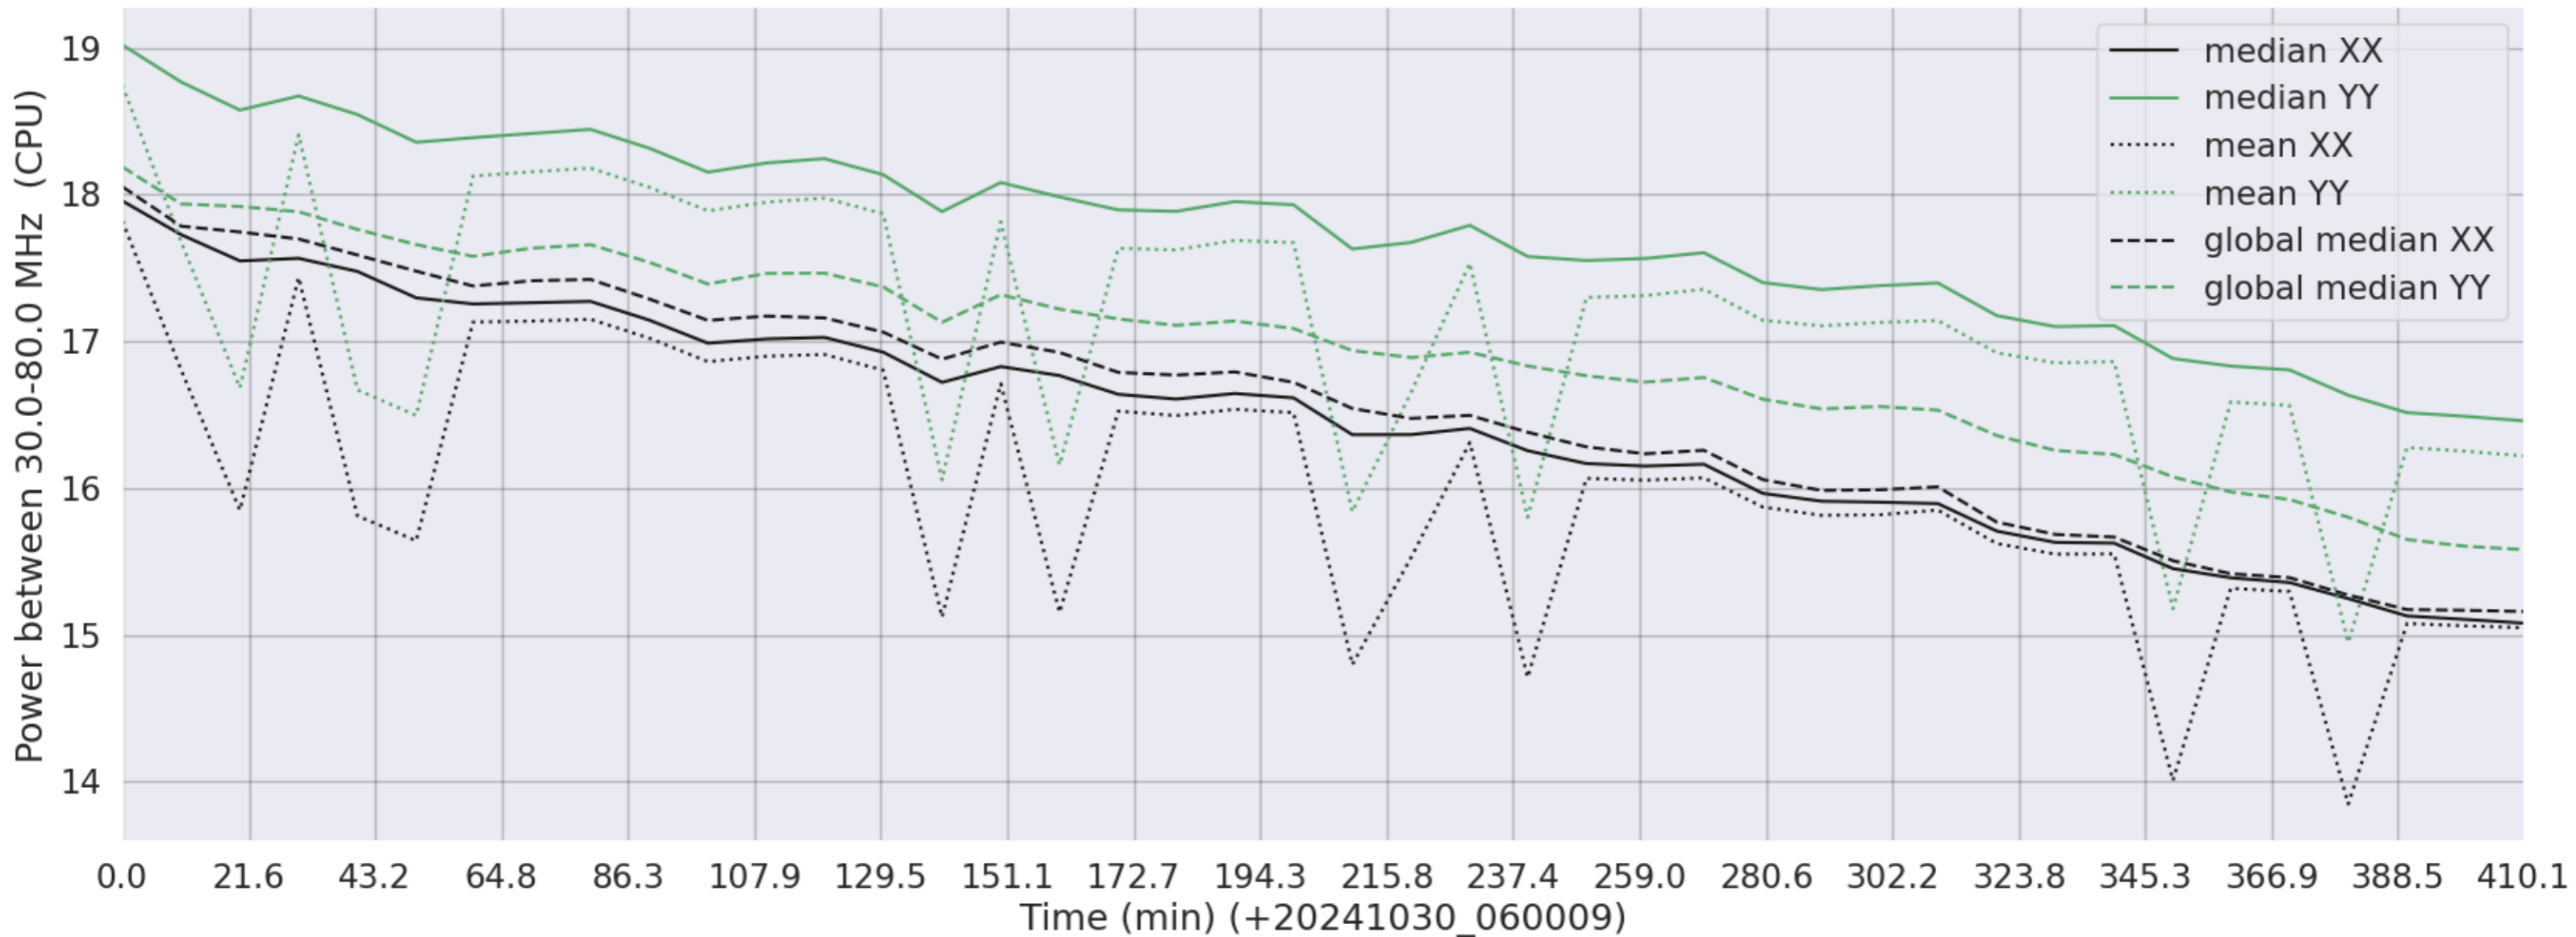

LWA151 - Correlator# 218 - XX FLAGS:Good - YY FLAGS:Good

LWA148 - Correlator# 217 - XX FLAGS:Good - YY FLAGS:Good