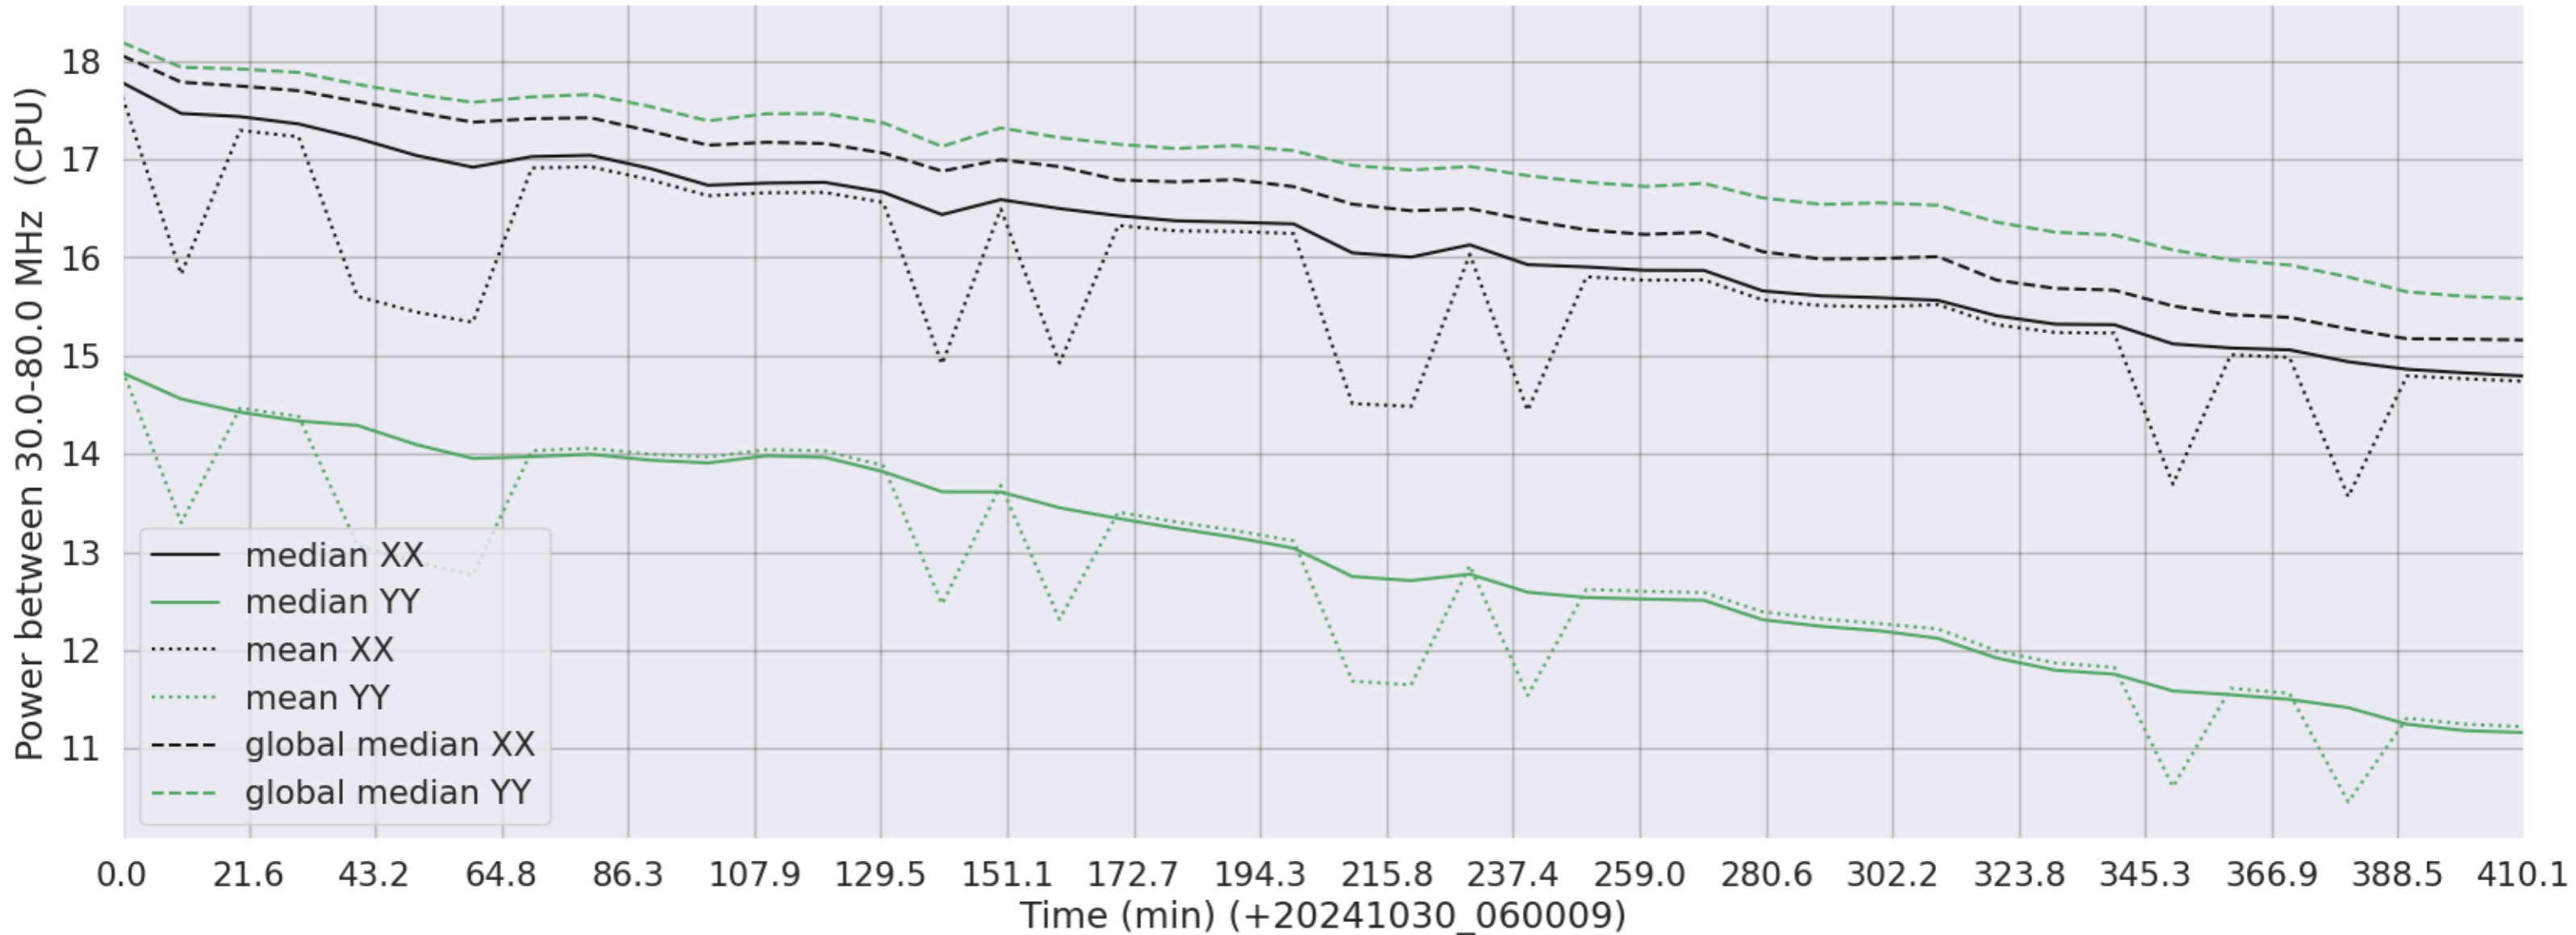

LWA322 - Correlator# 251 - XX FLAGS:Good - YY FLAGS:Good

LWA326 - Correlator# 250 - XX FLAGS:Good - YY FLAGS:BadSpecShape