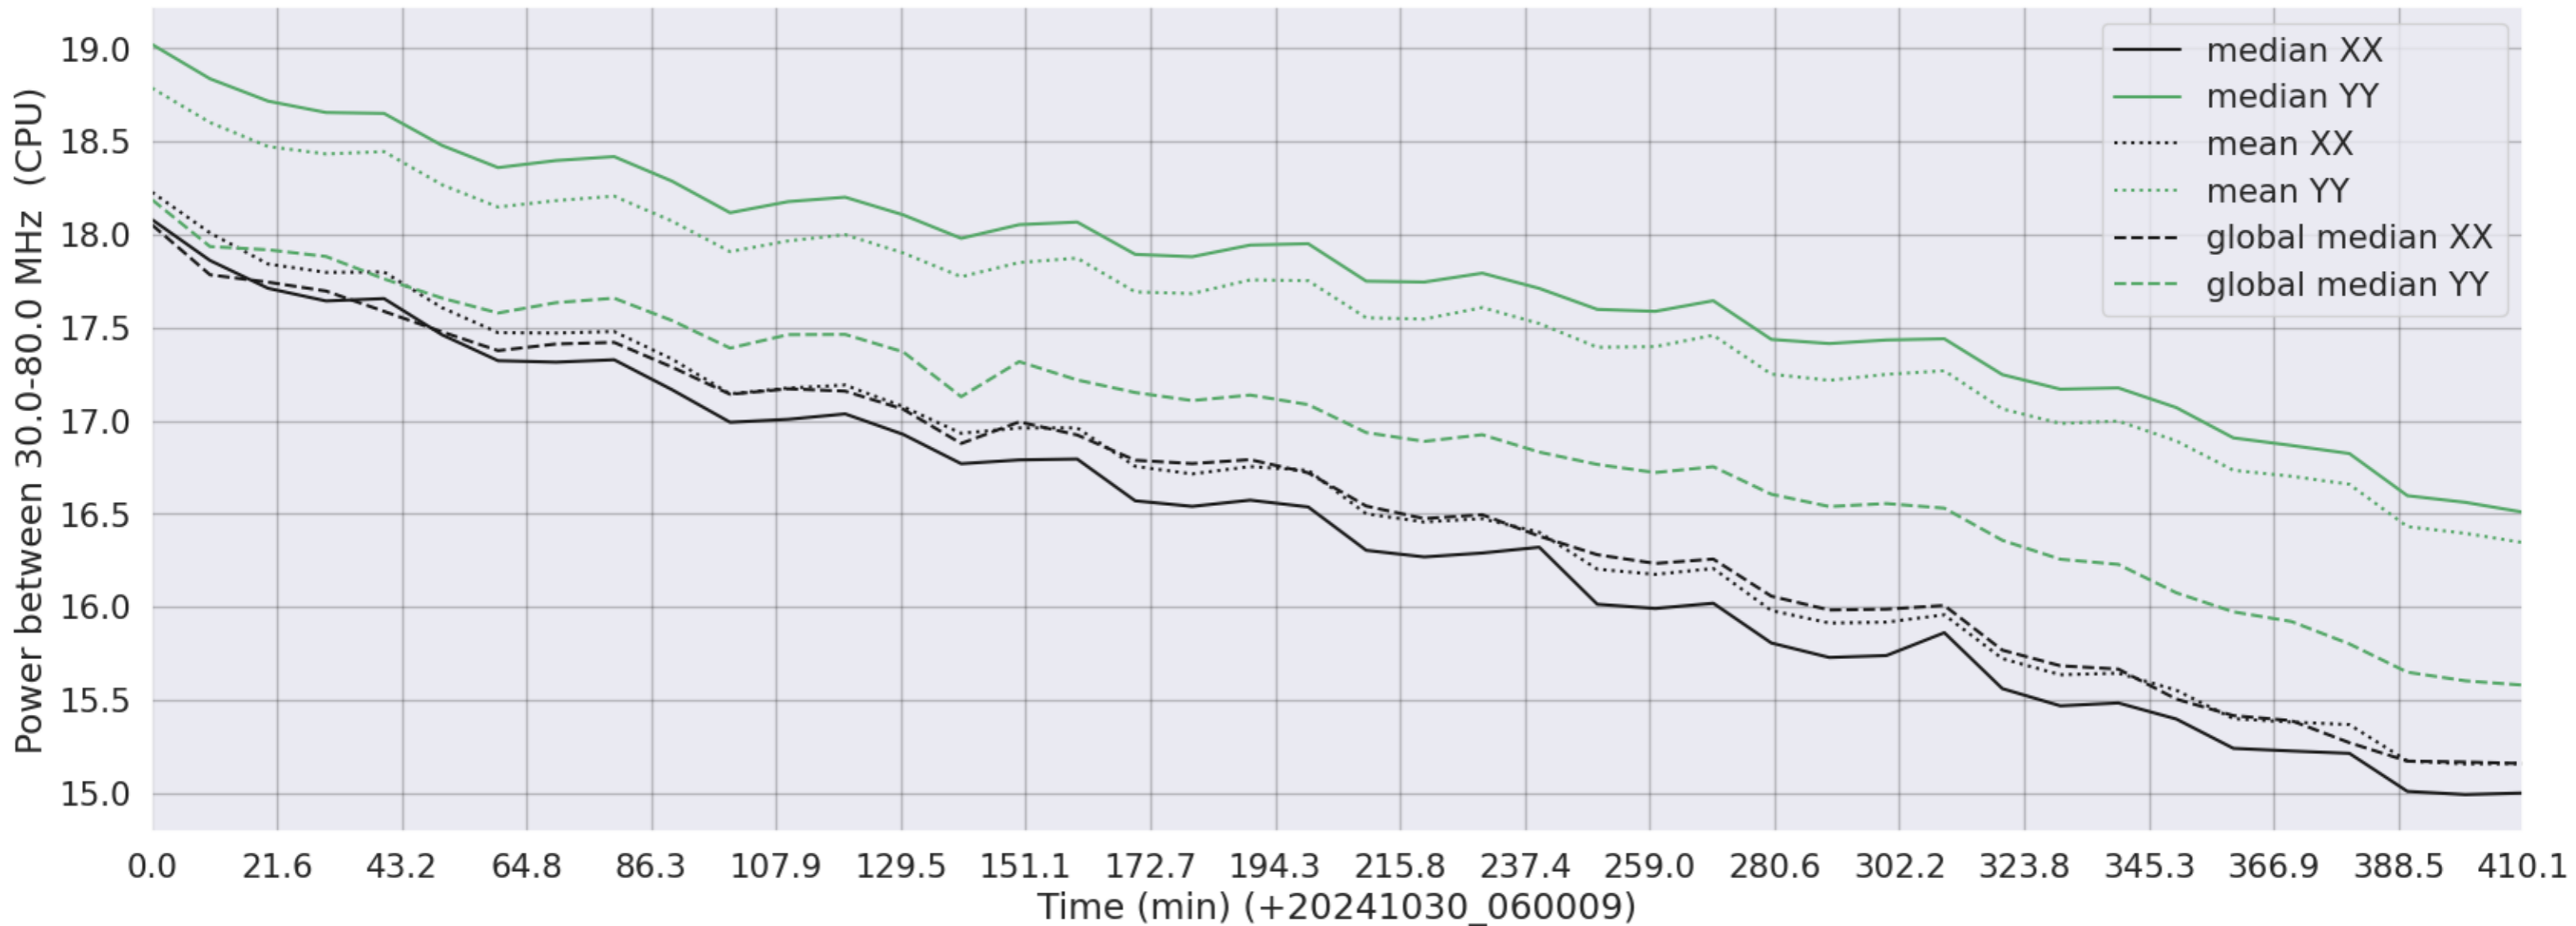

LWA026 - Correlator# 108 - XX FLAGS:Good - YY FLAGS:Good

LWA025 - Correlator# 109 - XX FLAGS:Good - YY FLAGS:Good

LWA029 - Correlator# 110 - XX FLAGS:Good - YY FLAGS:Good

LWA027 - Correlator# 111 - XX FLAGS:Good - YY FLAGS:Good