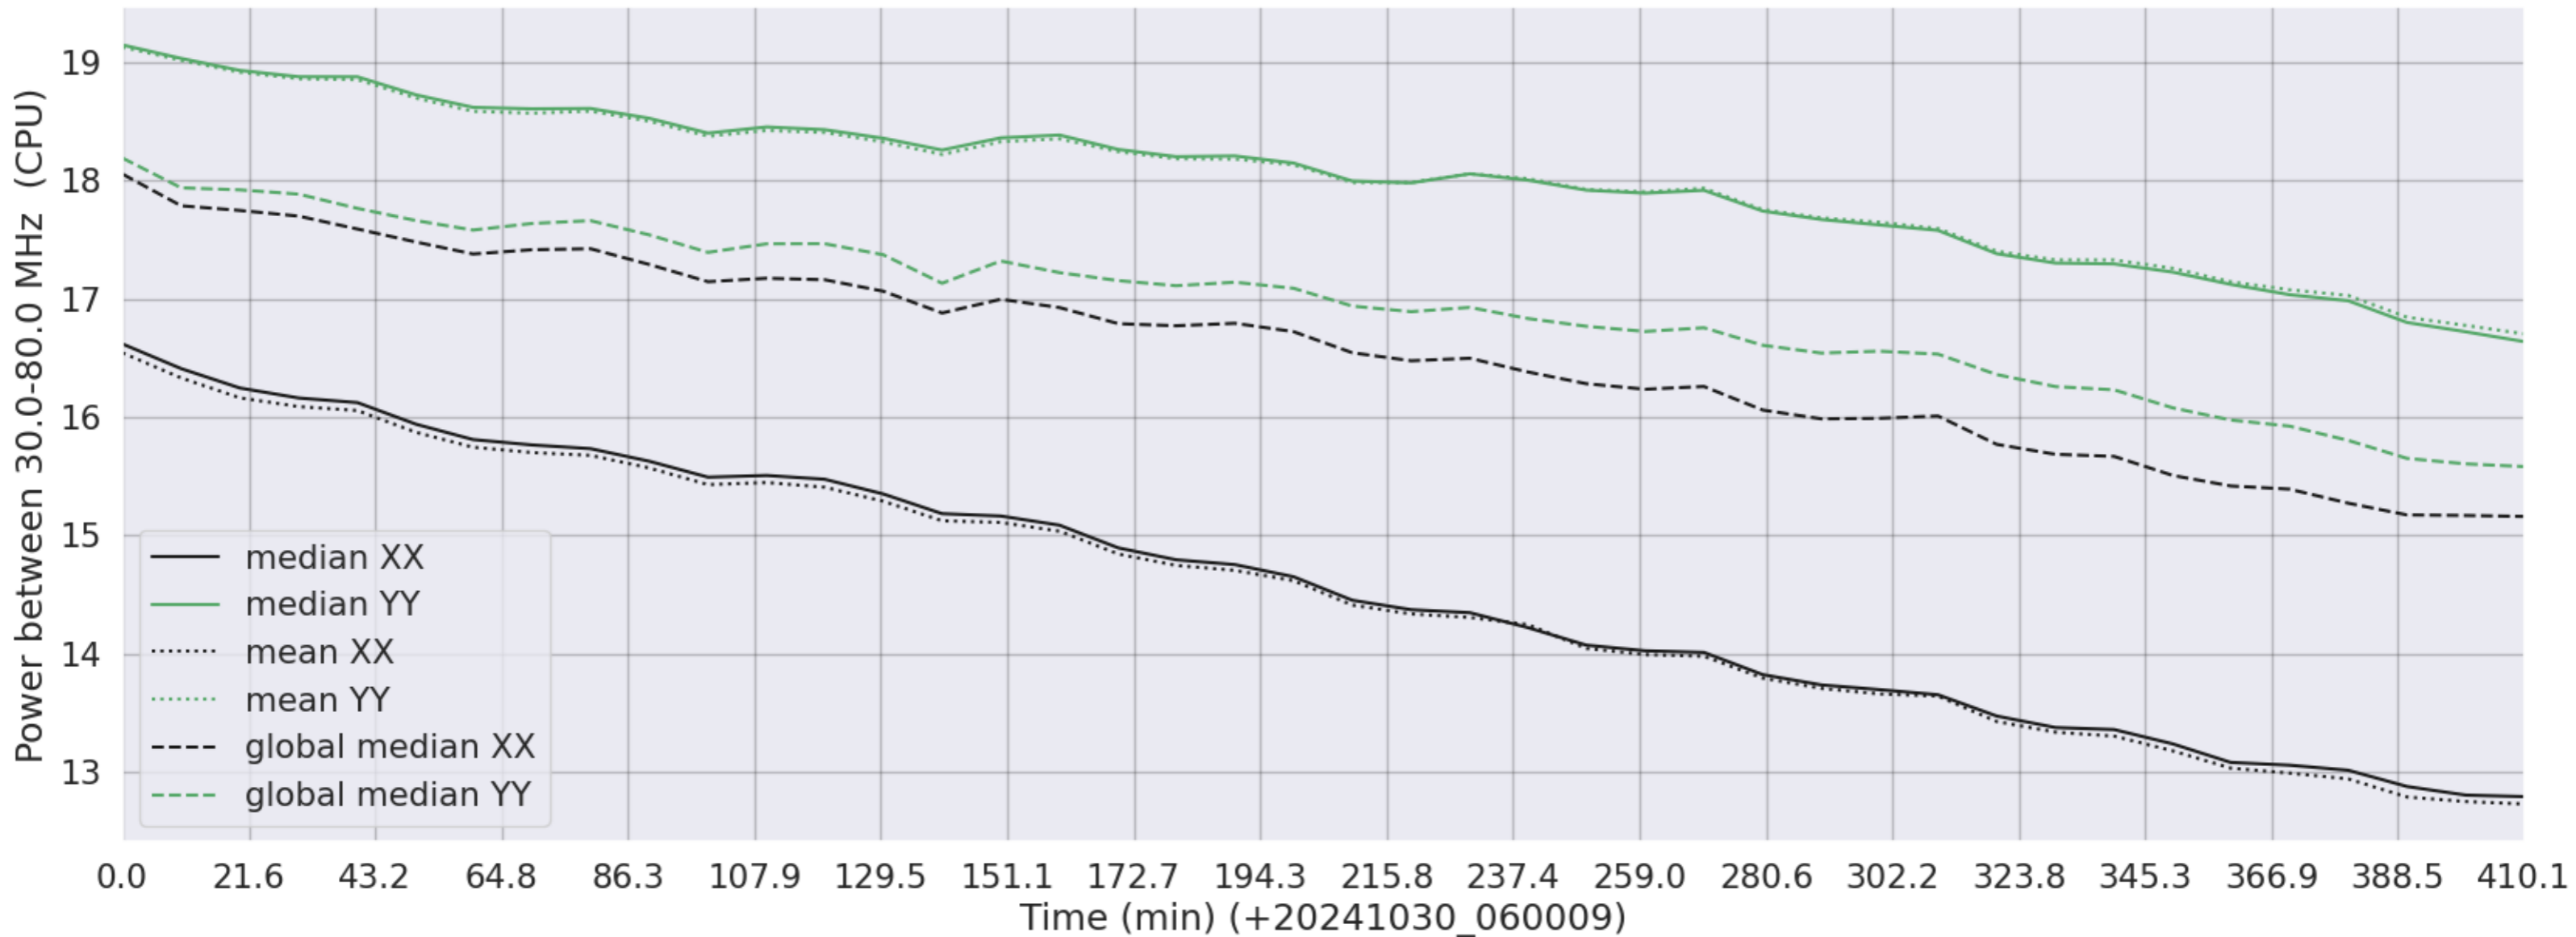

LWA309 - Correlator# 014 - XX FLAGS:Good - YY FLAGS:Good

LWA285 - Correlator# 013 - XX FLAGS:Good - YY FLAGS:Good