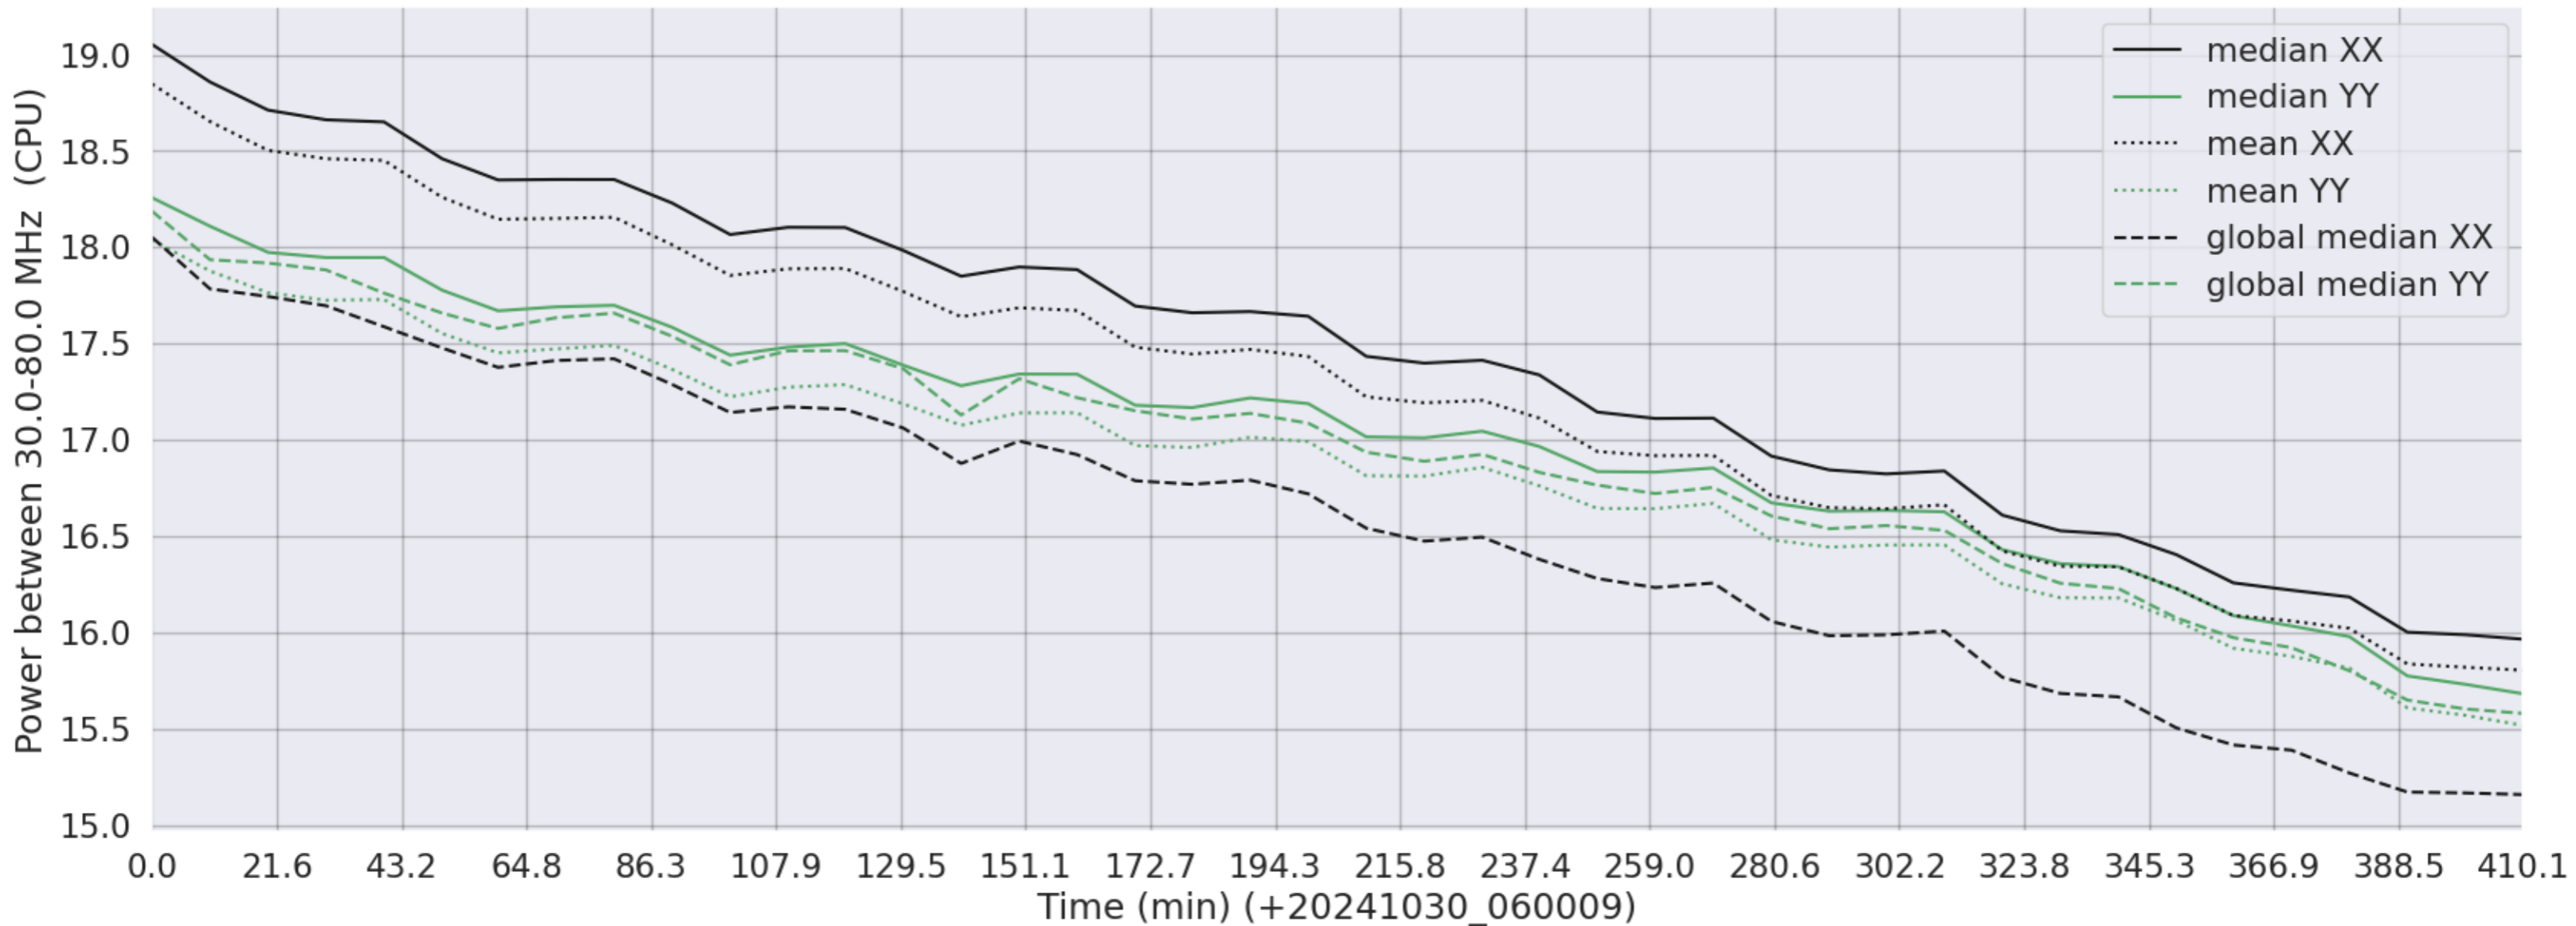

LWA324 - Correlator# 122 - XX FLAGS:Good - YY FLAGS:BadSpecShape

LWA055 - Correlator# 121 - XX FLAGS:Good - YY FLAGS:Good