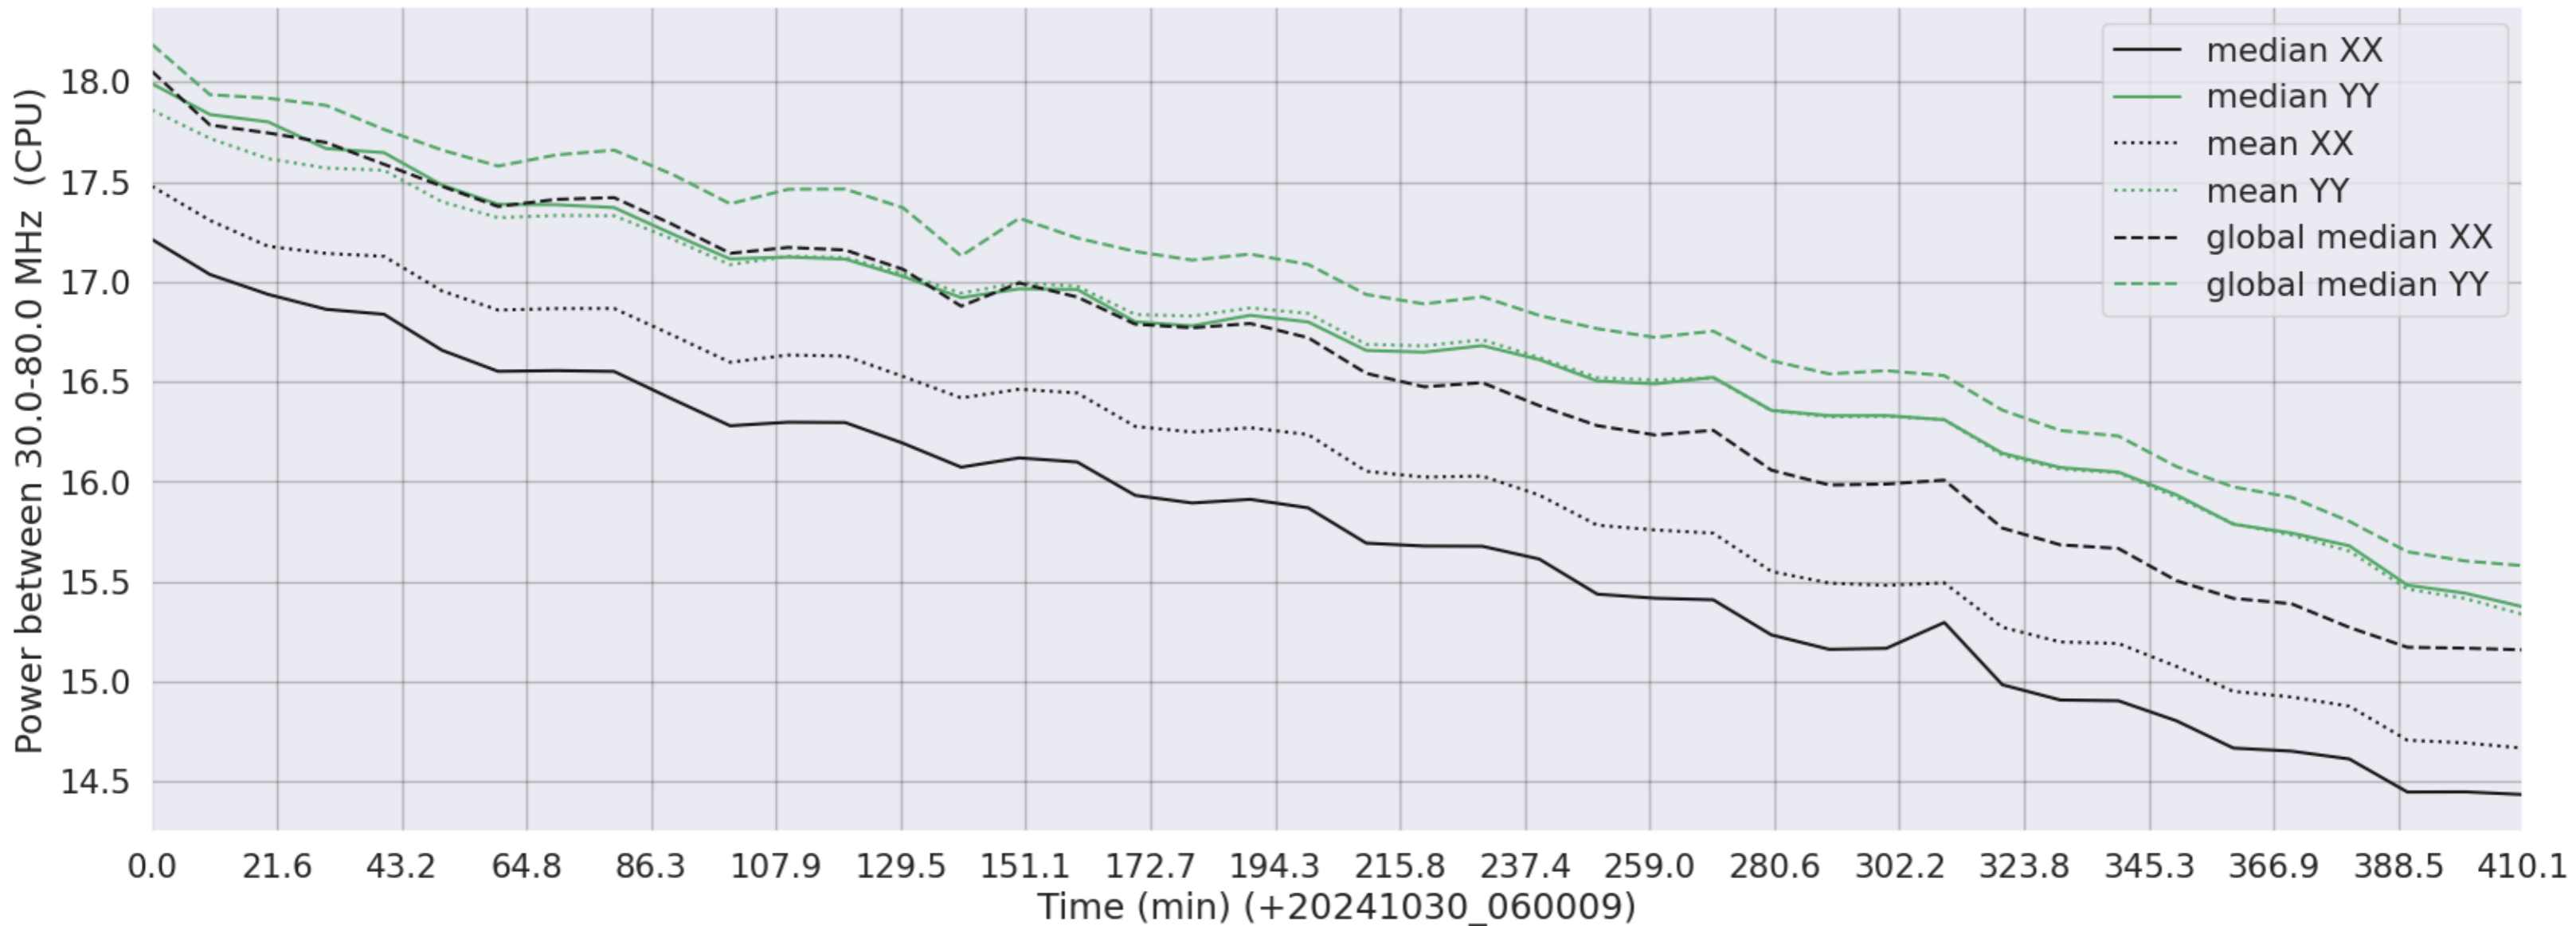

LWA049 - Correlator# 112 - XX FLAGS:Good - YY FLAGS:Good

LWA048 - Correlator# 113 - XX FLAGS:Good - YY FLAGS:Good

LWA051 - Correlator# 114 - XX FLAGS:Good - YY FLAGS:Good

LWA050 - Correlator# 115 - XX FLAGS:Good - YY FLAGS:Good