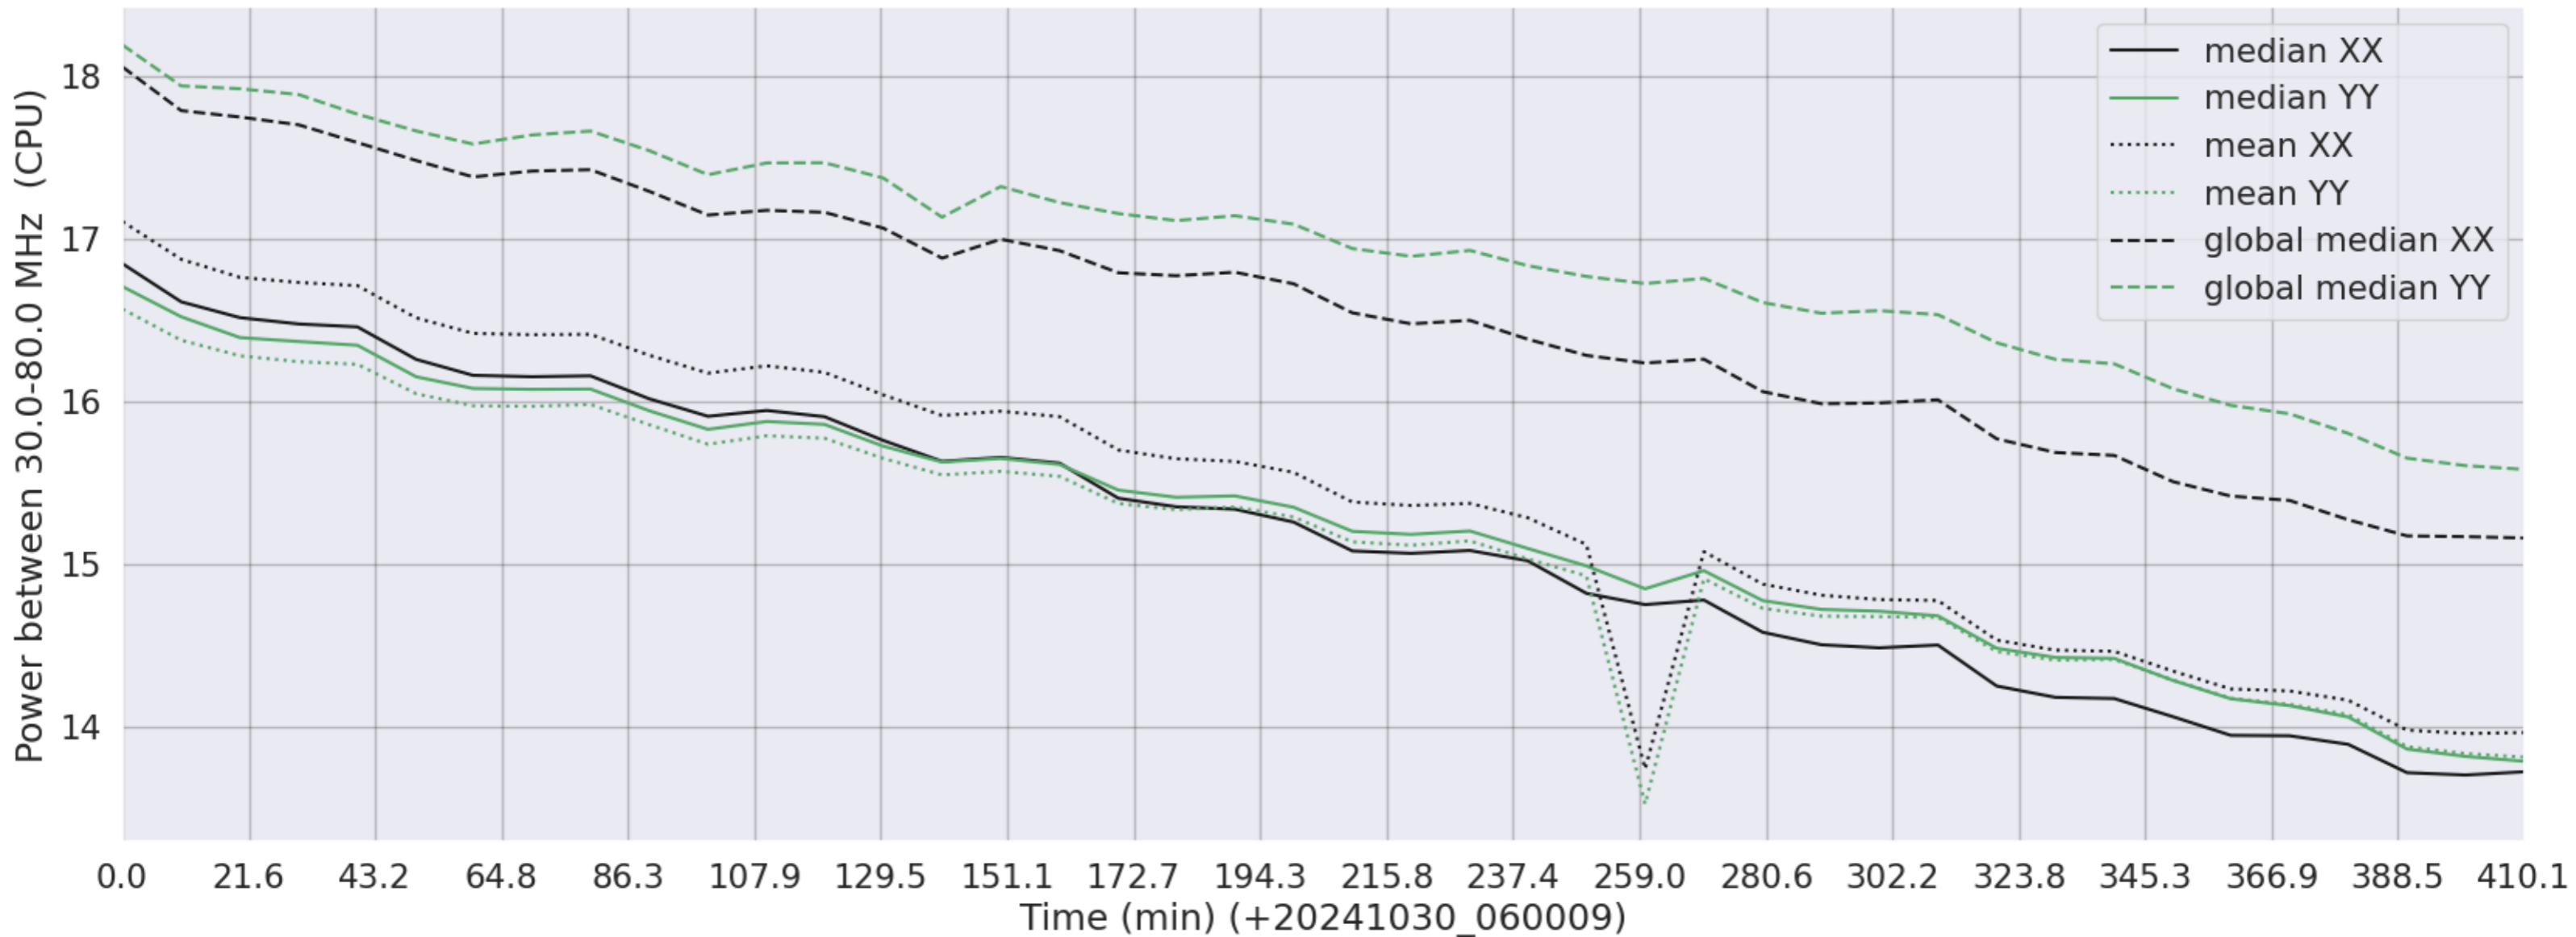

LWA318 - Correlator# 055 - XX FLAGS:Good - YY FLAGS:Good

LWA320 - Correlator# 054 - XX FLAGS:Good - YY FLAGS:Good