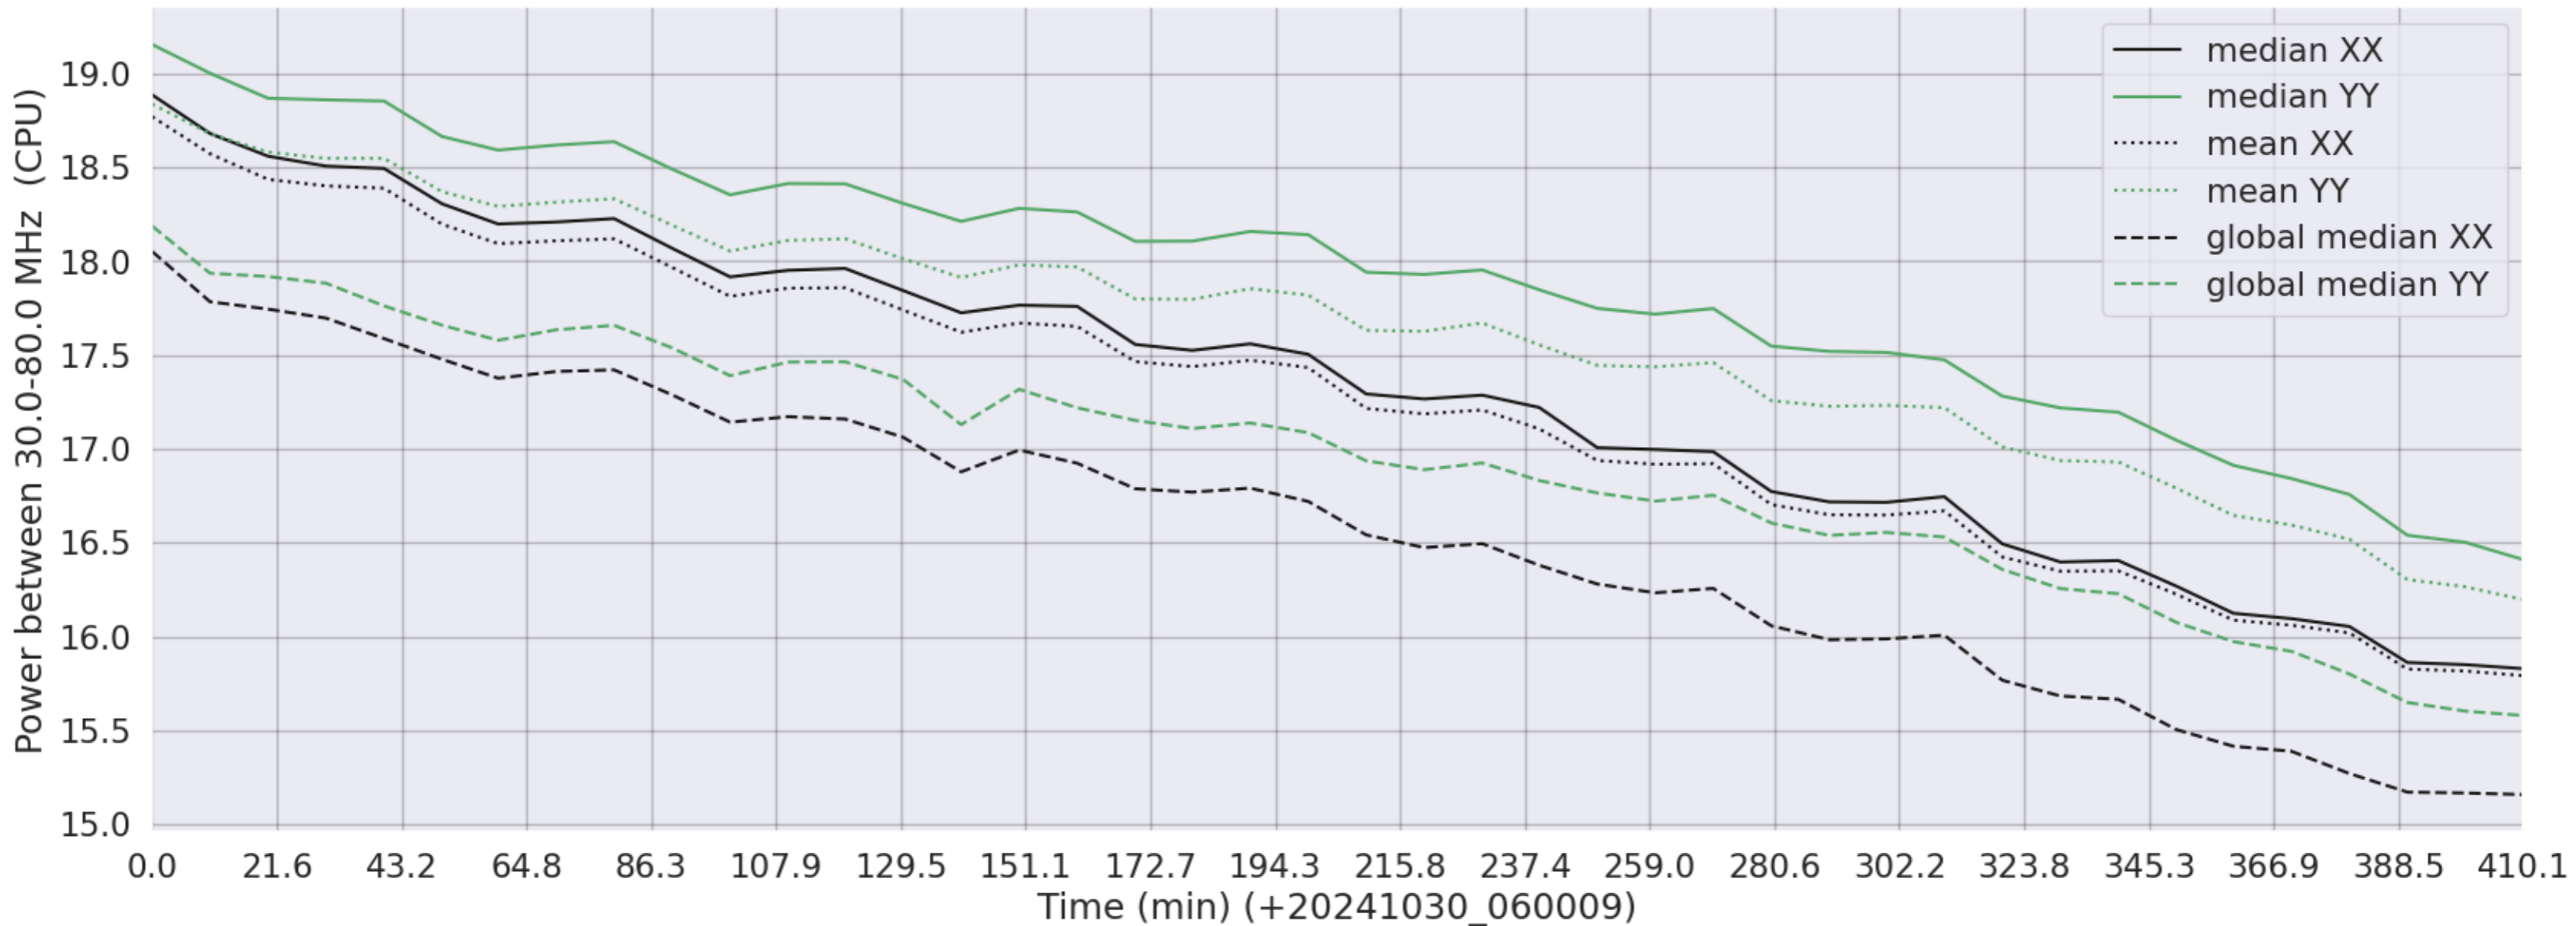

LWA008 - Correlator# 075 - XX FLAGS:Good - YY FLAGS:Good

LWA012 - Correlator# 074 - XX FLAGS:Good - YY FLAGS:Good