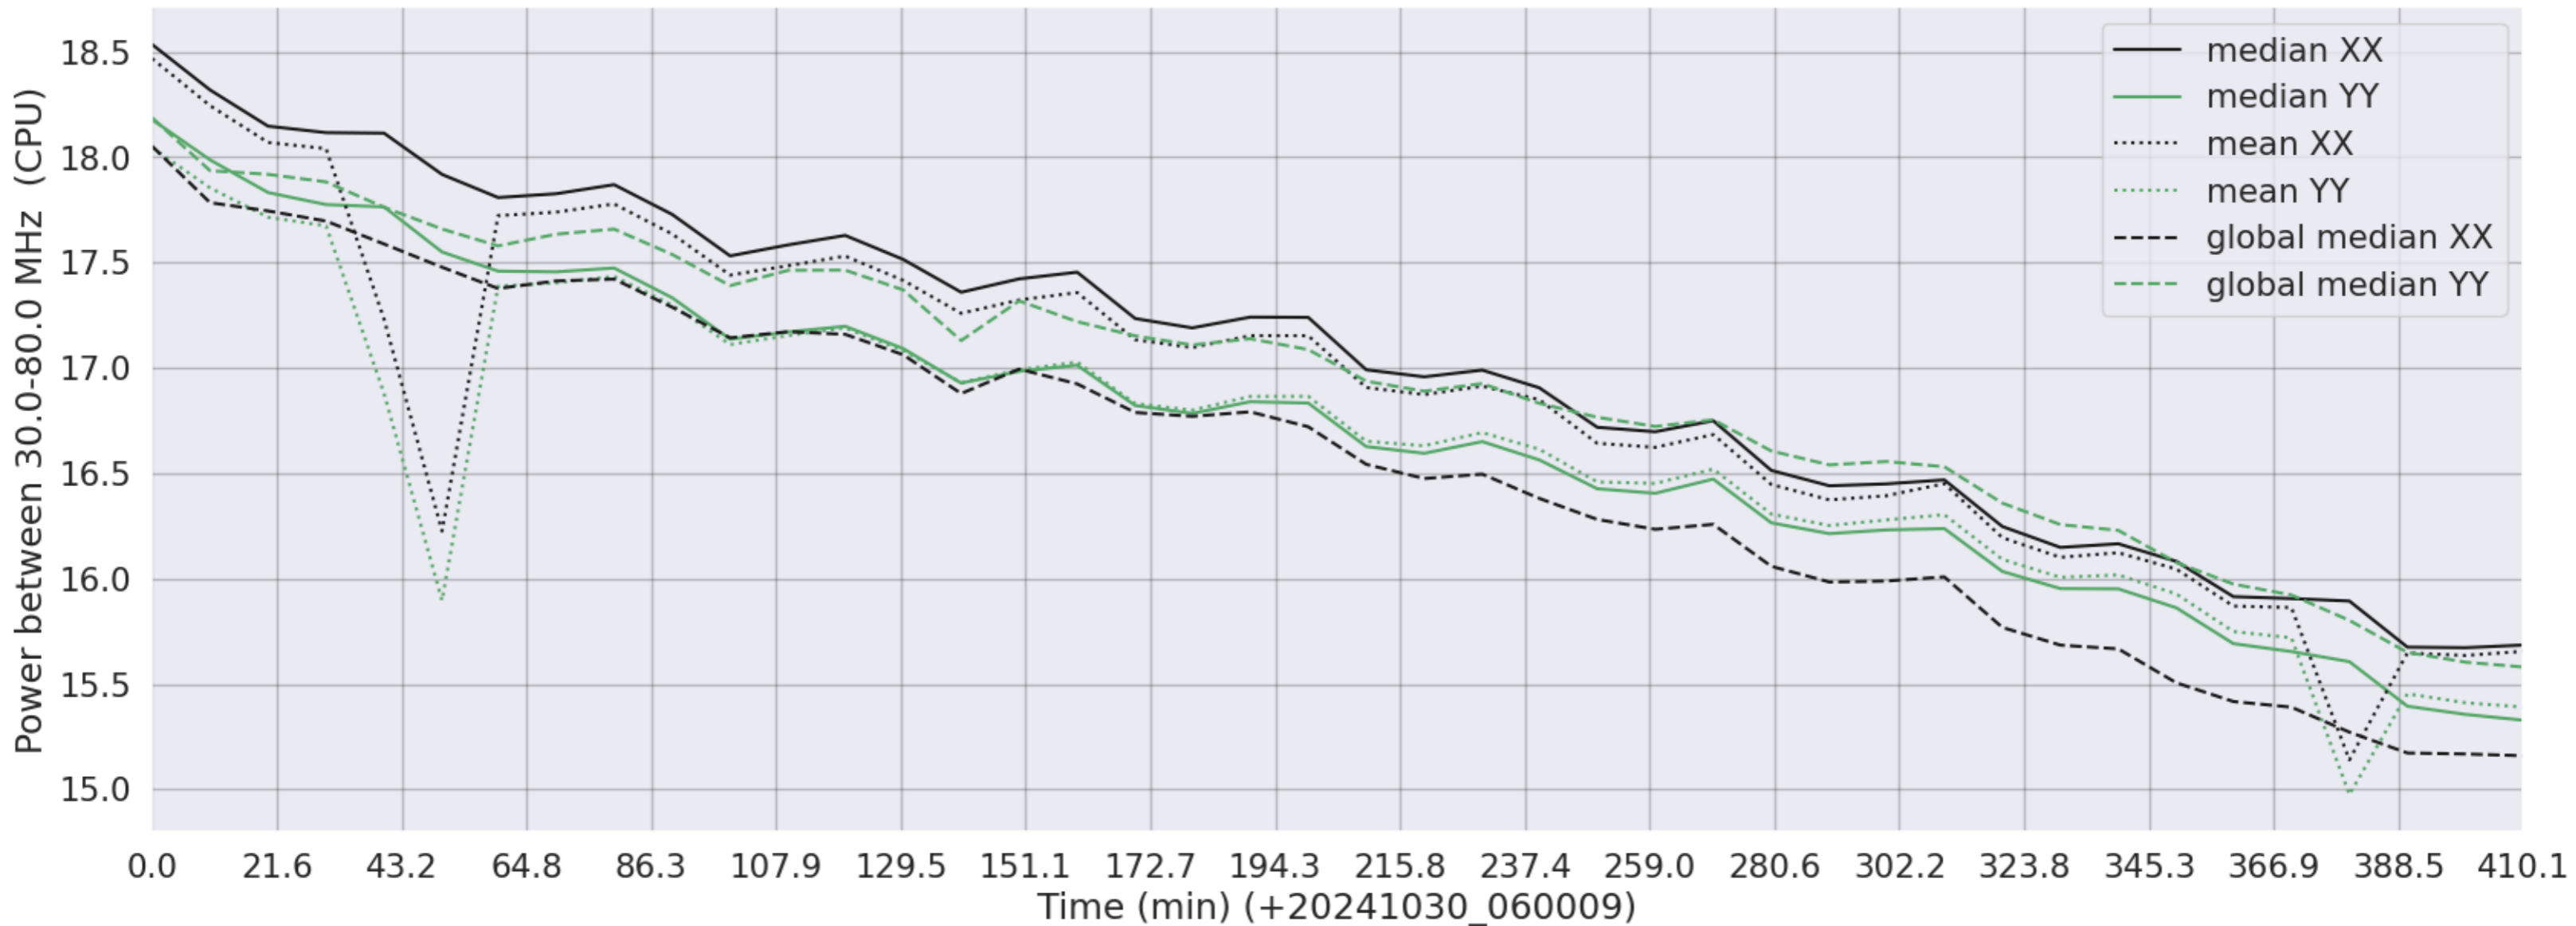

LWA103 - Correlator# 176 - XX FLAGS:Good - YY FLAGS:Good

LWA102 - Correlator# 177 - XX FLAGS:Good - YY FLAGS:Good

LWA105 - Correlator# 178 - XX FLAGS:Good - YY FLAGS:Good

LWA104 - Correlator# 179 - XX FLAGS:Good - YY FLAGS:Good