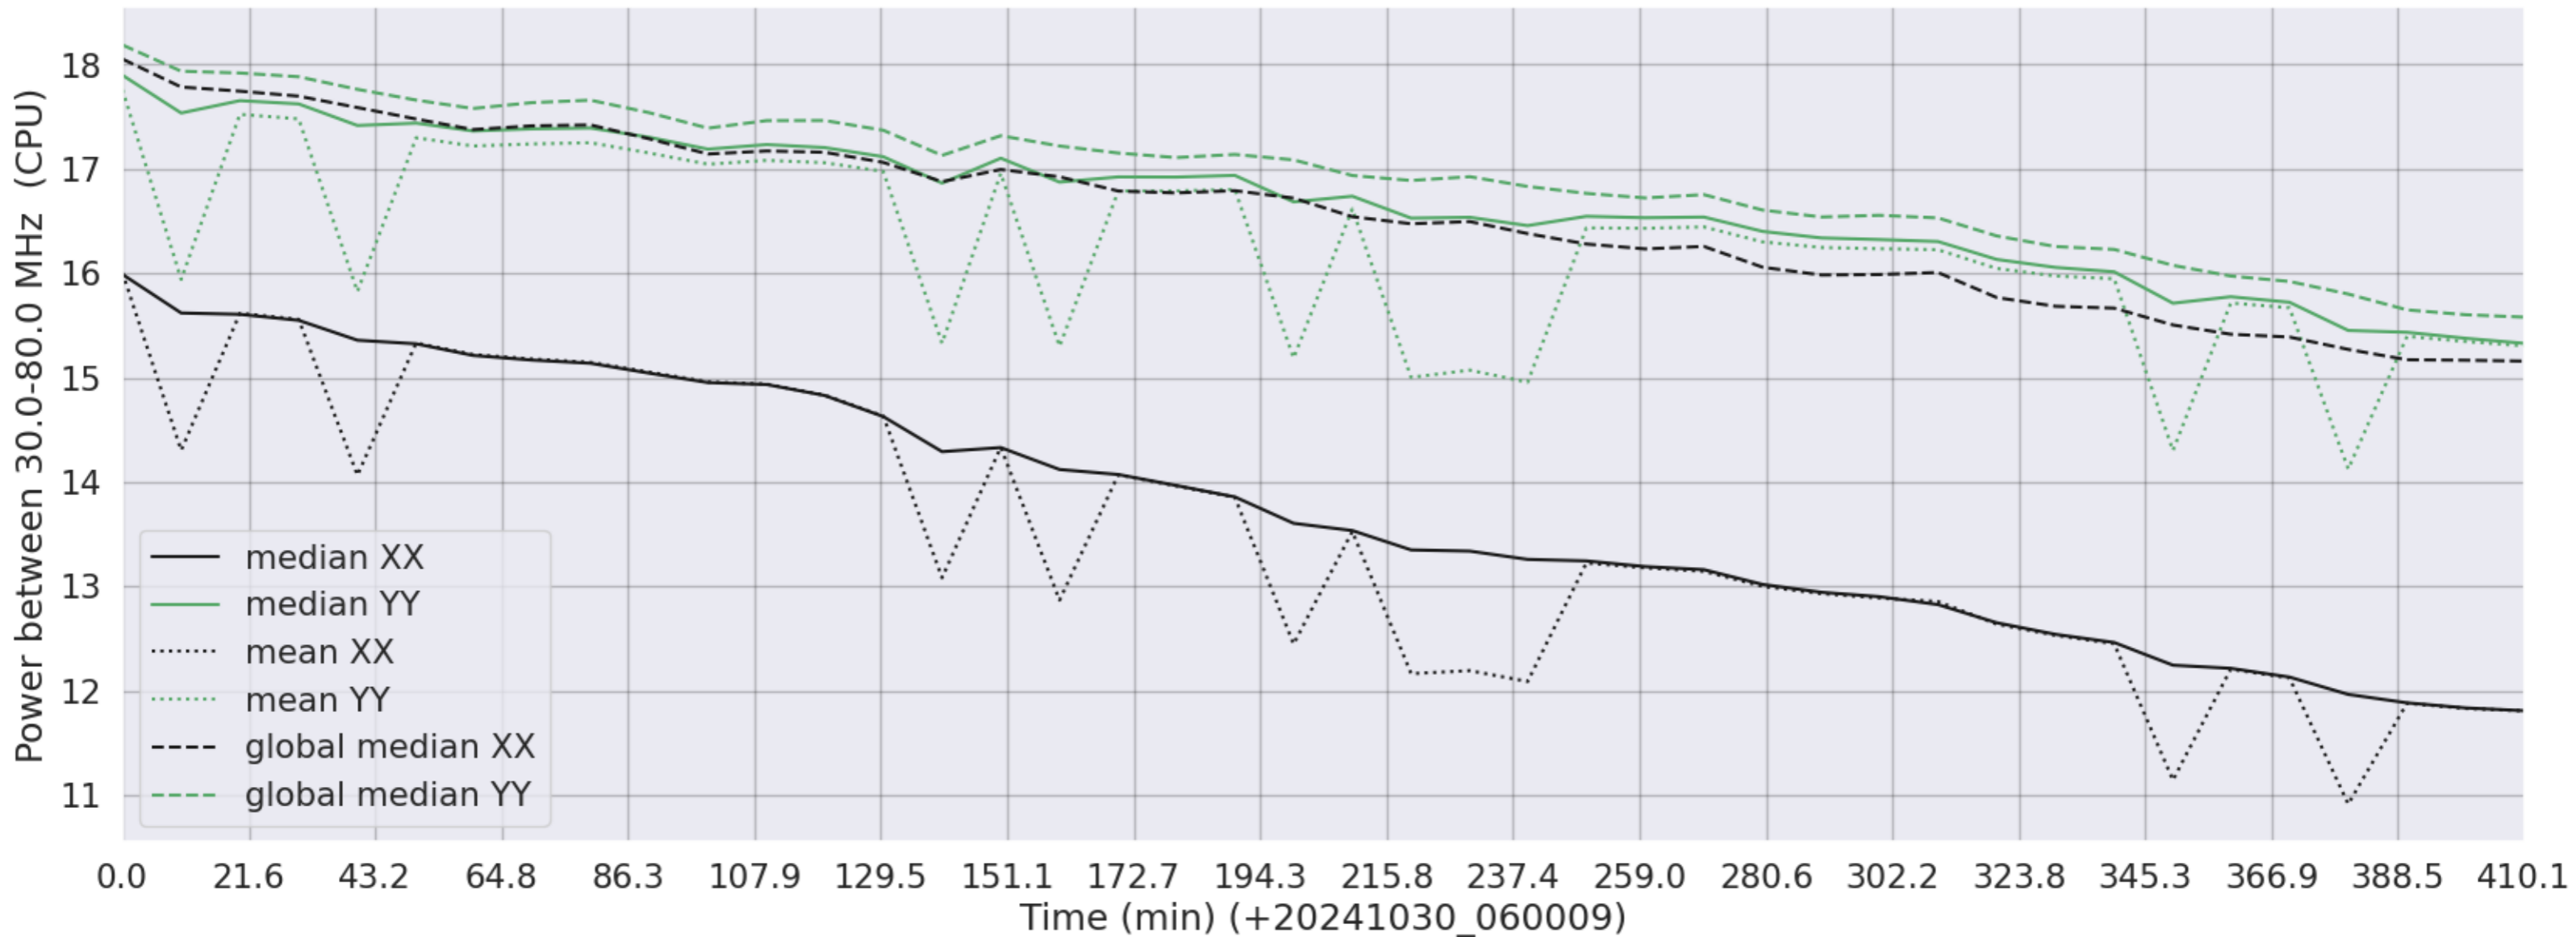

LWA356 - Correlator# 318 - XX FLAGS:Good - YY FLAGS:Good

LWA342 - Correlator# 317 - XX FLAGS:Good - YY FLAGS:Good