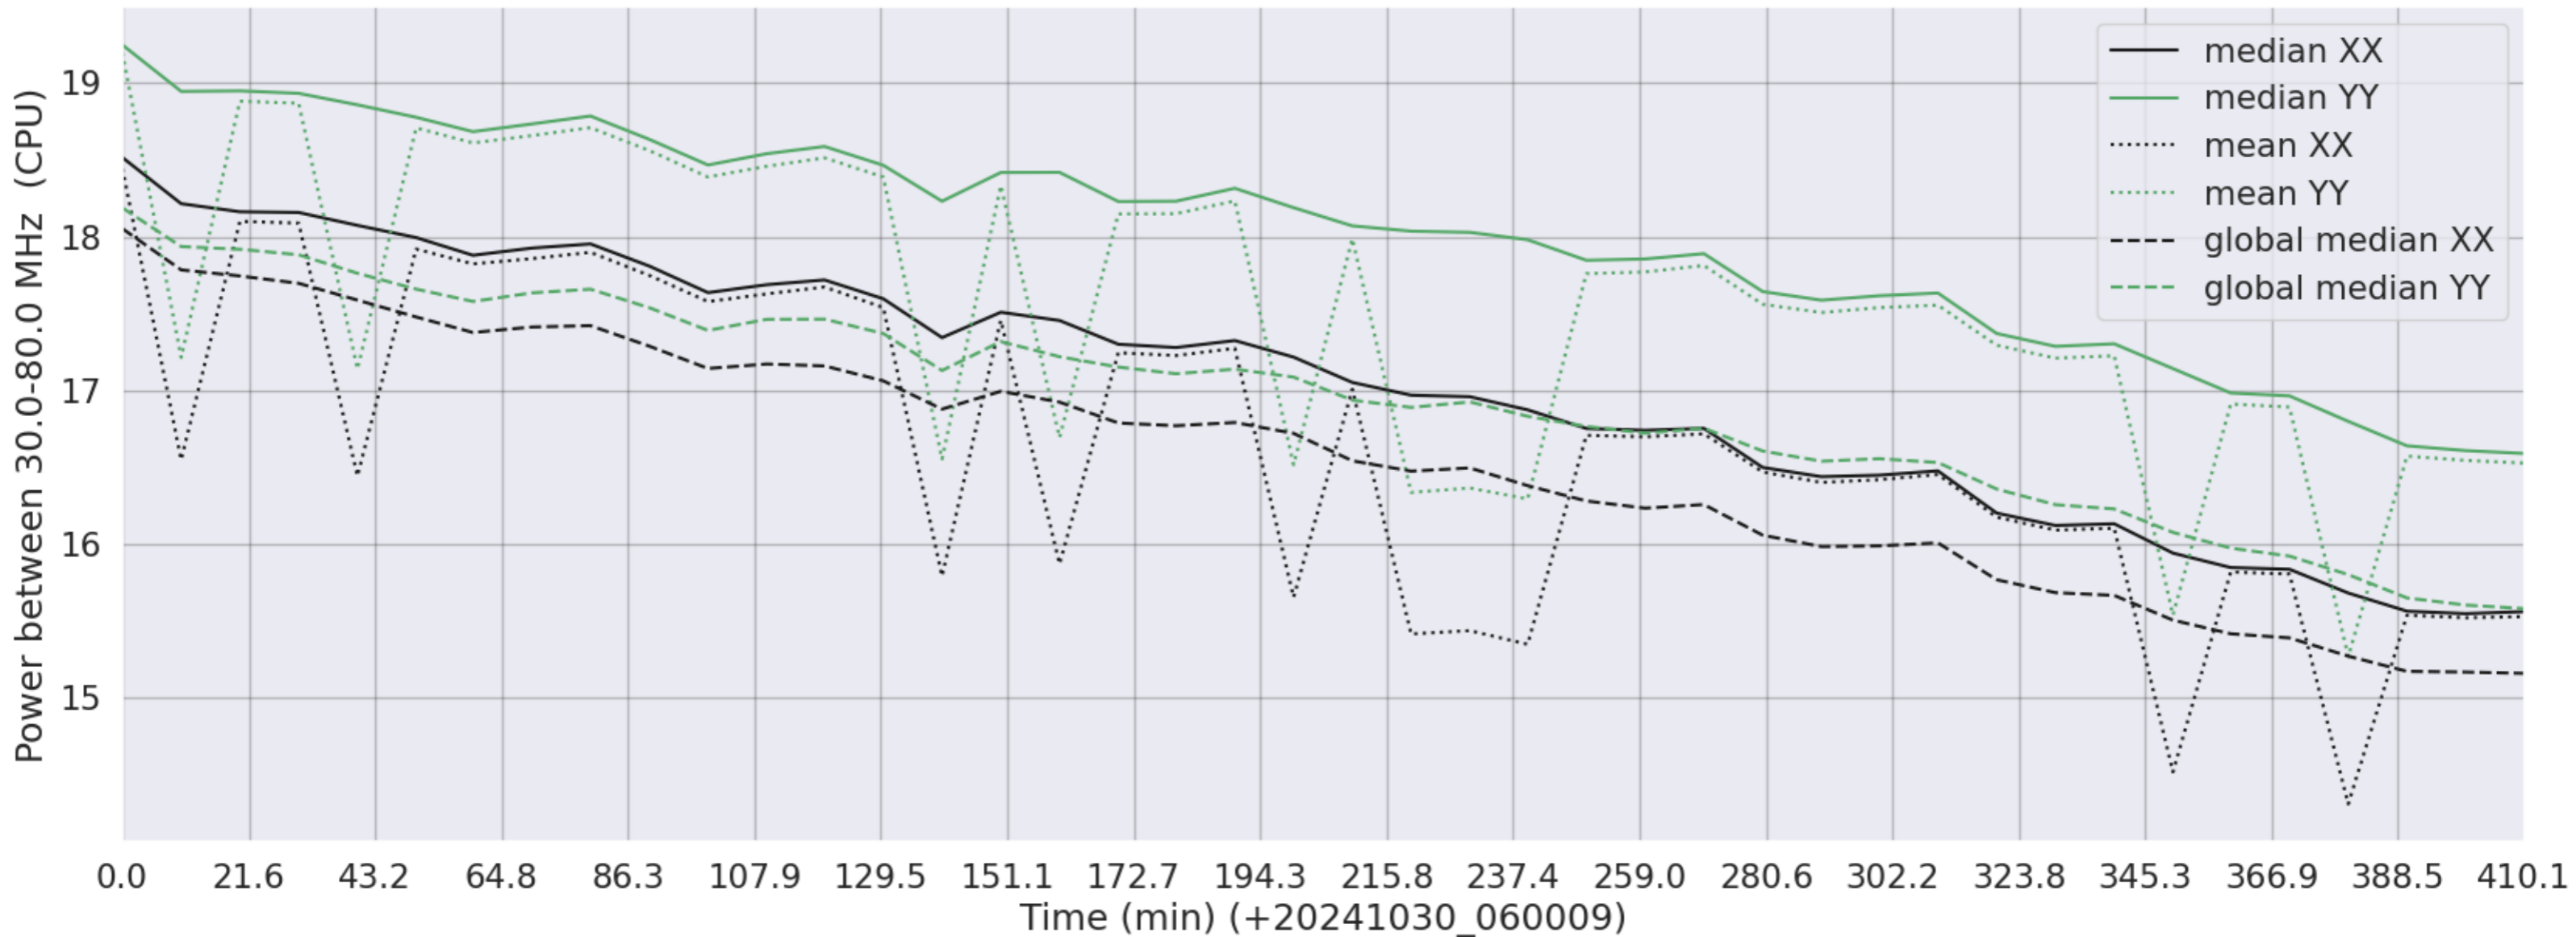

LWA235 - Correlator# 309 - XX FLAGS:Good - YY FLAGS:Good

LWA236 - Correlator# 308 - XX FLAGS:Good - YY FLAGS:Good