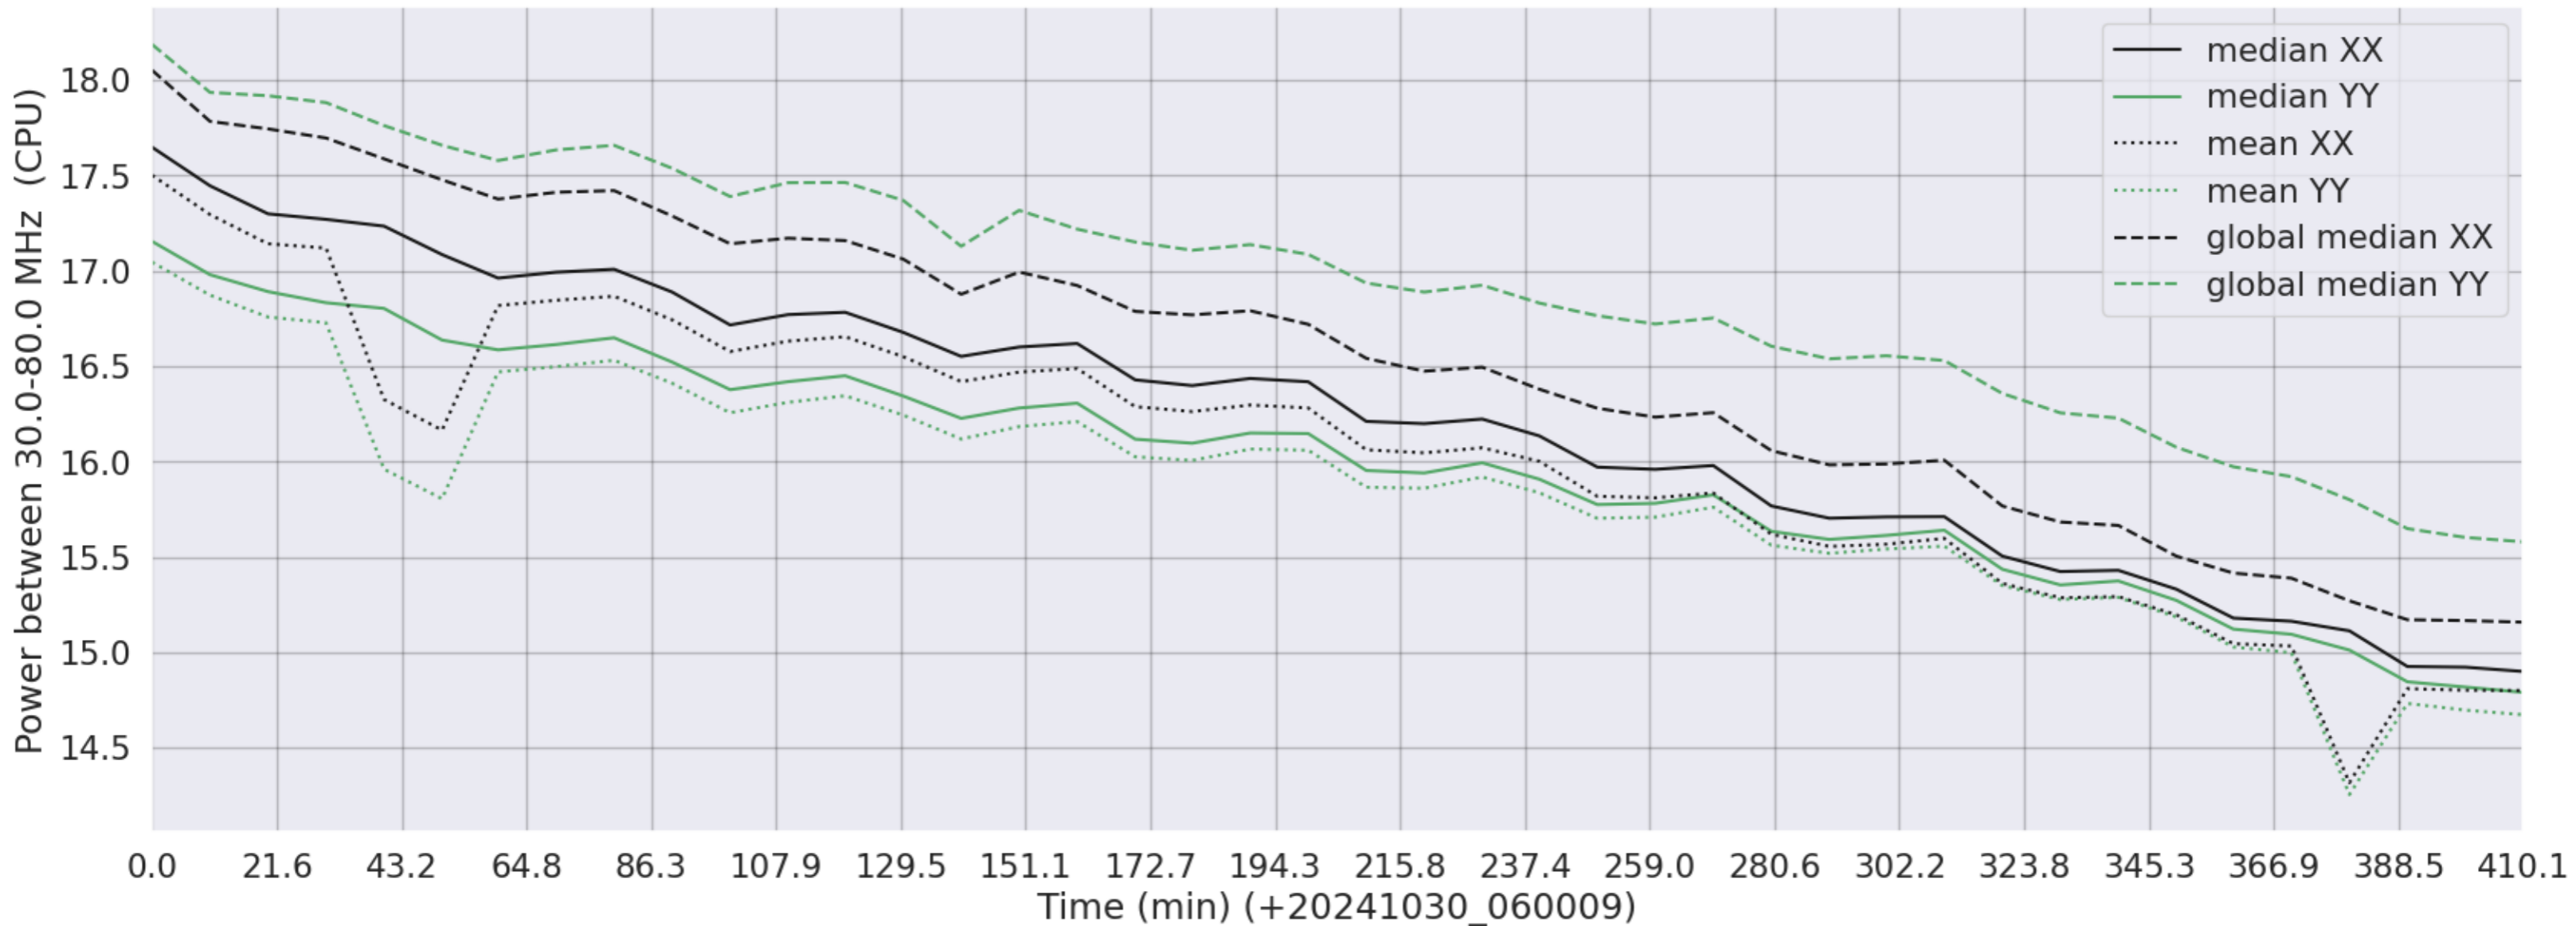

LWA104 - Correlator# 179 - XX FLAGS:Good - YY FLAGS:Good

LWA105 - Correlator# 178 - XX FLAGS:Good - YY FLAGS:Good