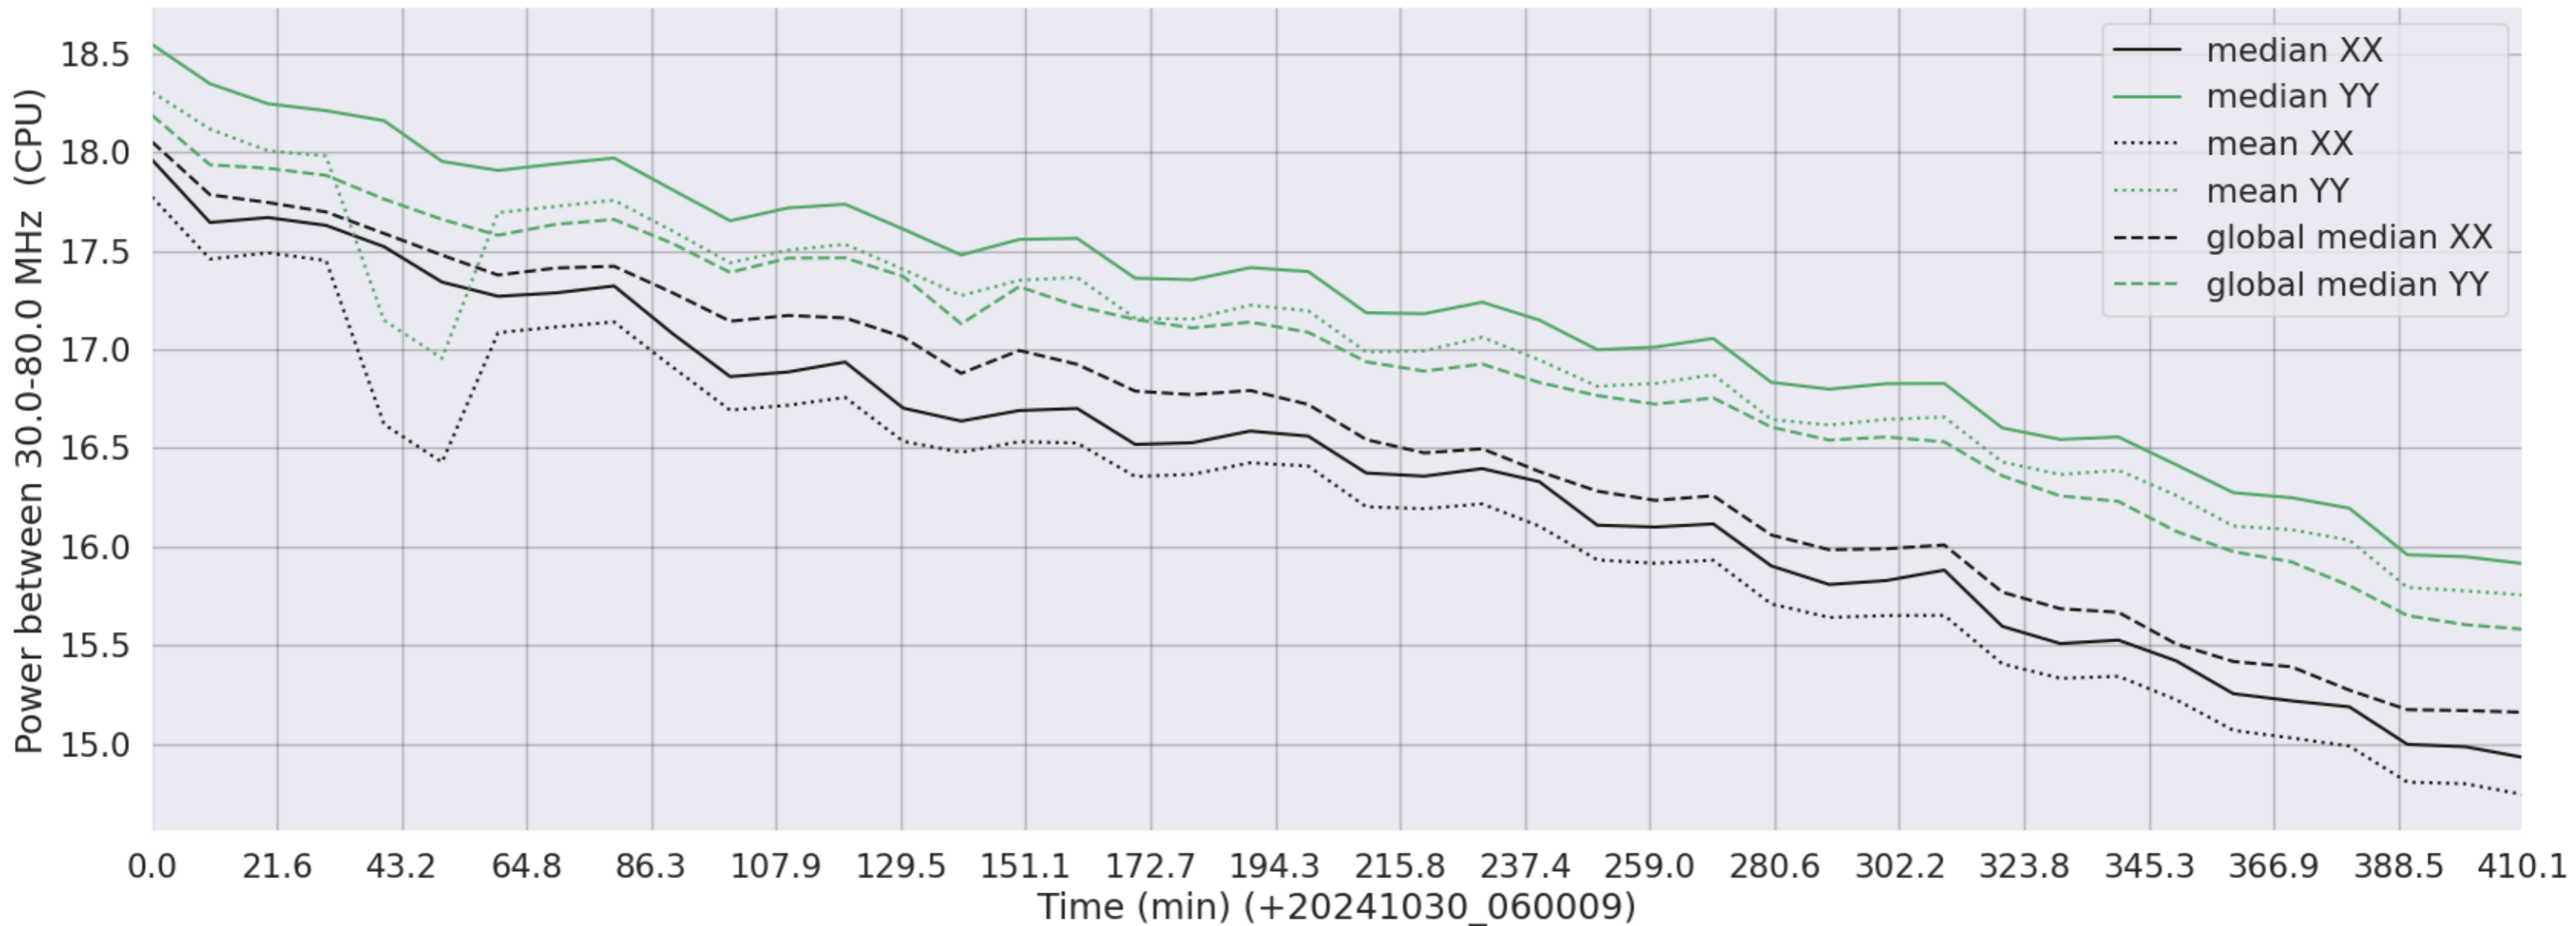

LWA105 - Correlator# 178 - XX FLAGS:Good - YY FLAGS:Good

LWA102 - Correlator# 177 - XX FLAGS:Good - YY FLAGS:Good