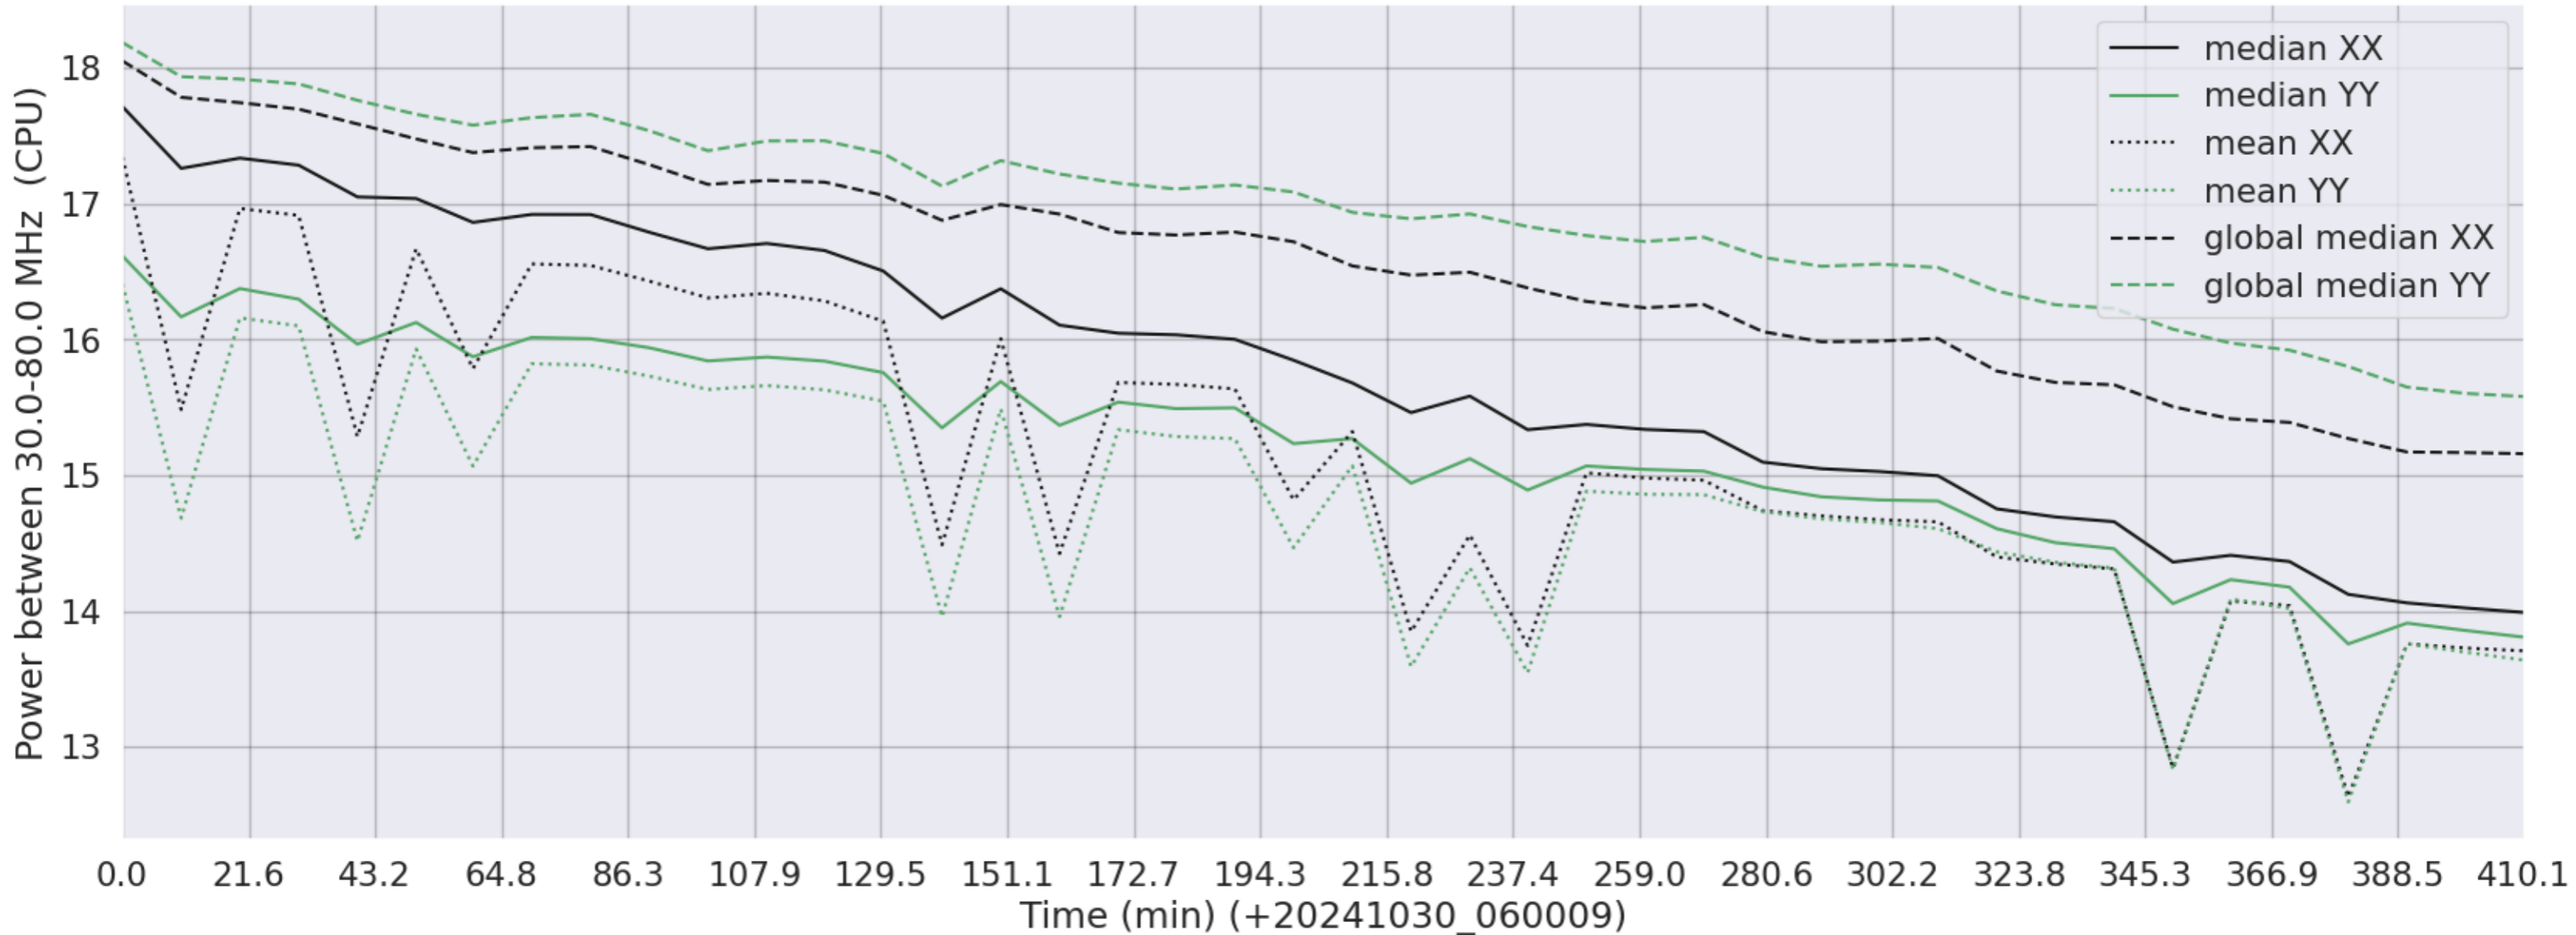

LWA253 - Correlator# 283 - XX FLAGS:Good - YY FLAGS:Good

LWA349 - Correlator# 282 - XX FLAGS:Good - YY FLAGS:BadSpecShape