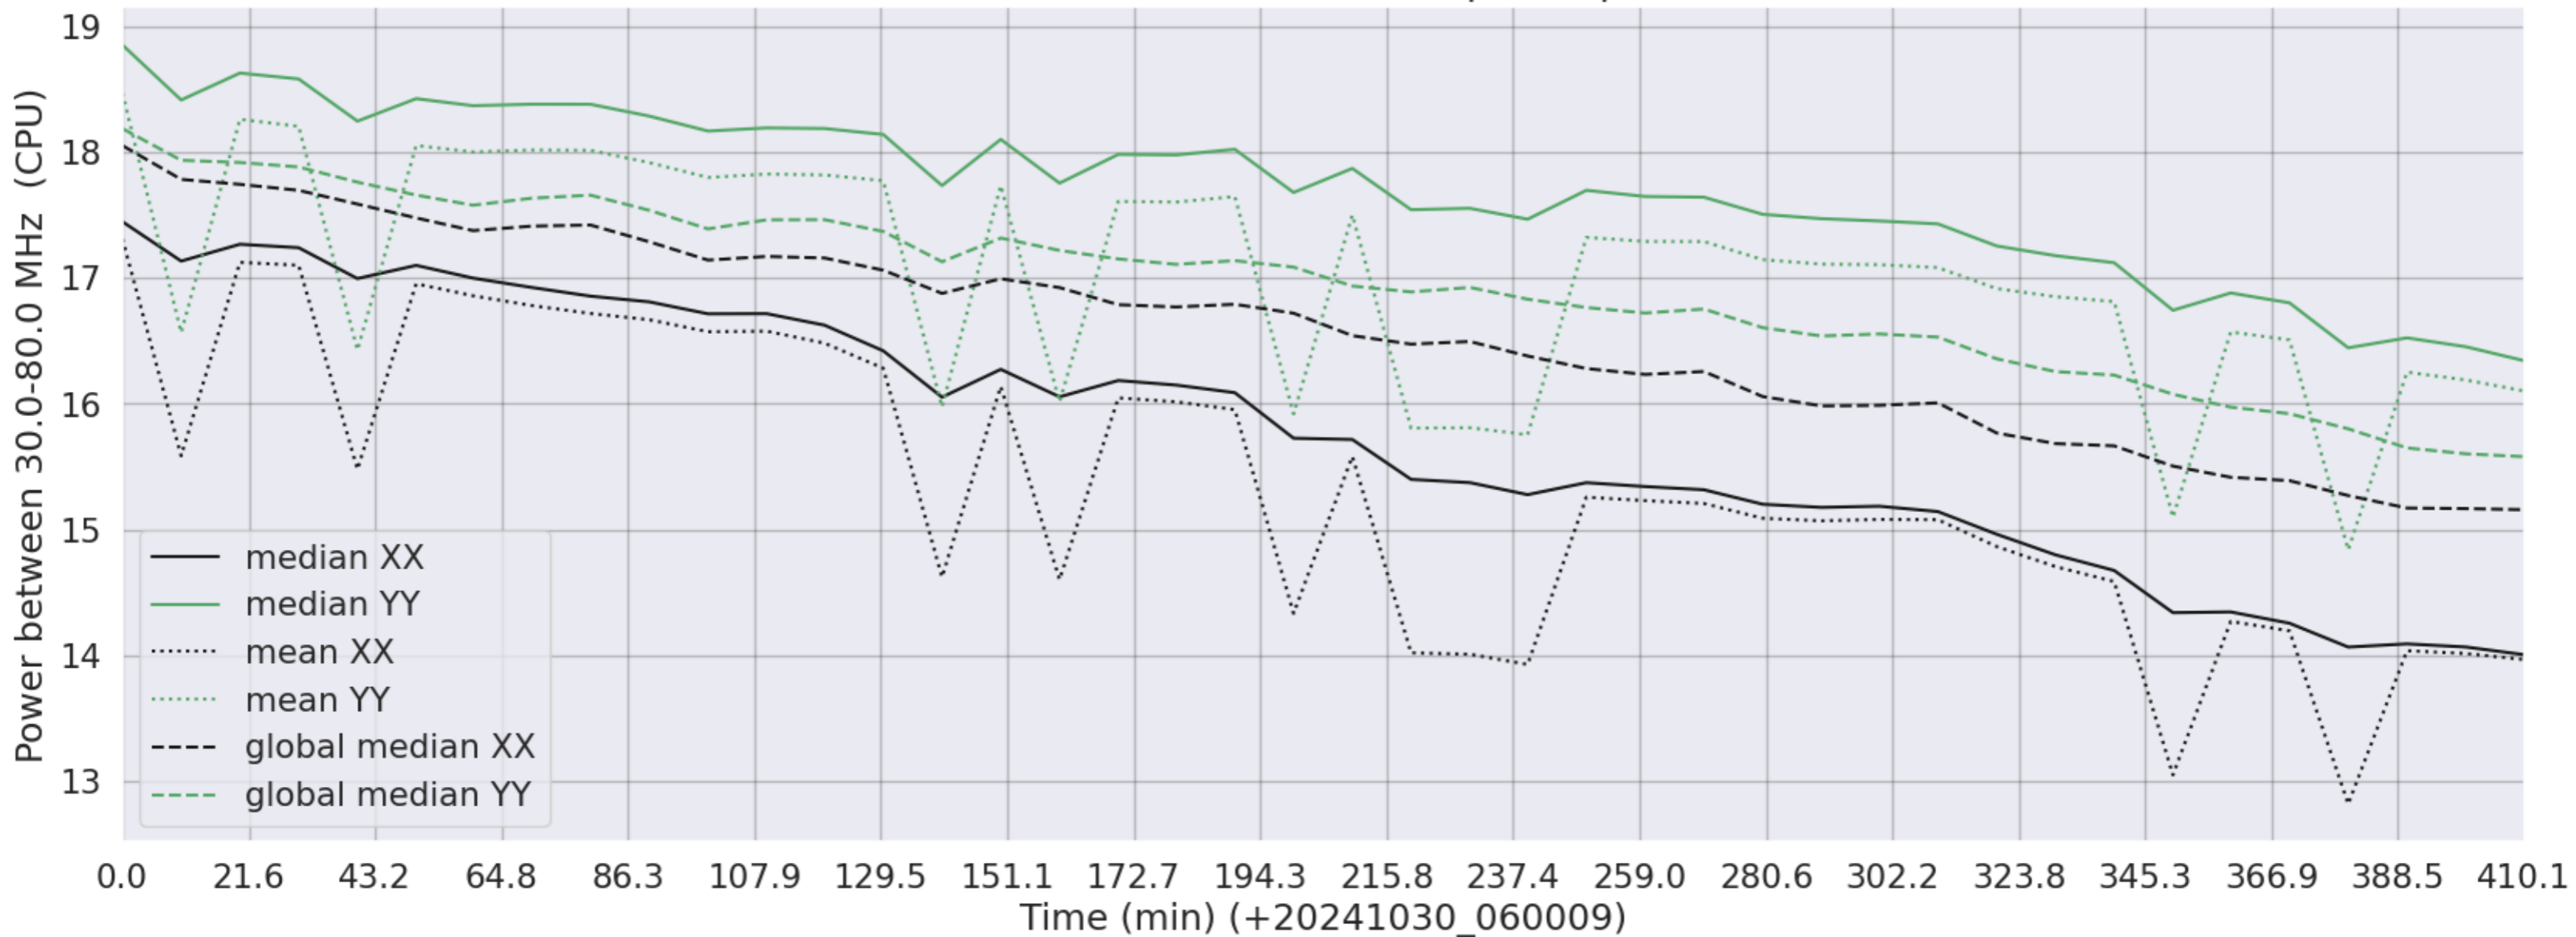

LWA342 - Correlator# 317 - XX FLAGS:Good - YY FLAGS:Good

LWA346 - Correlator# 316 - XX FLAGS:BadSpecShape - YY FLAGS:Good