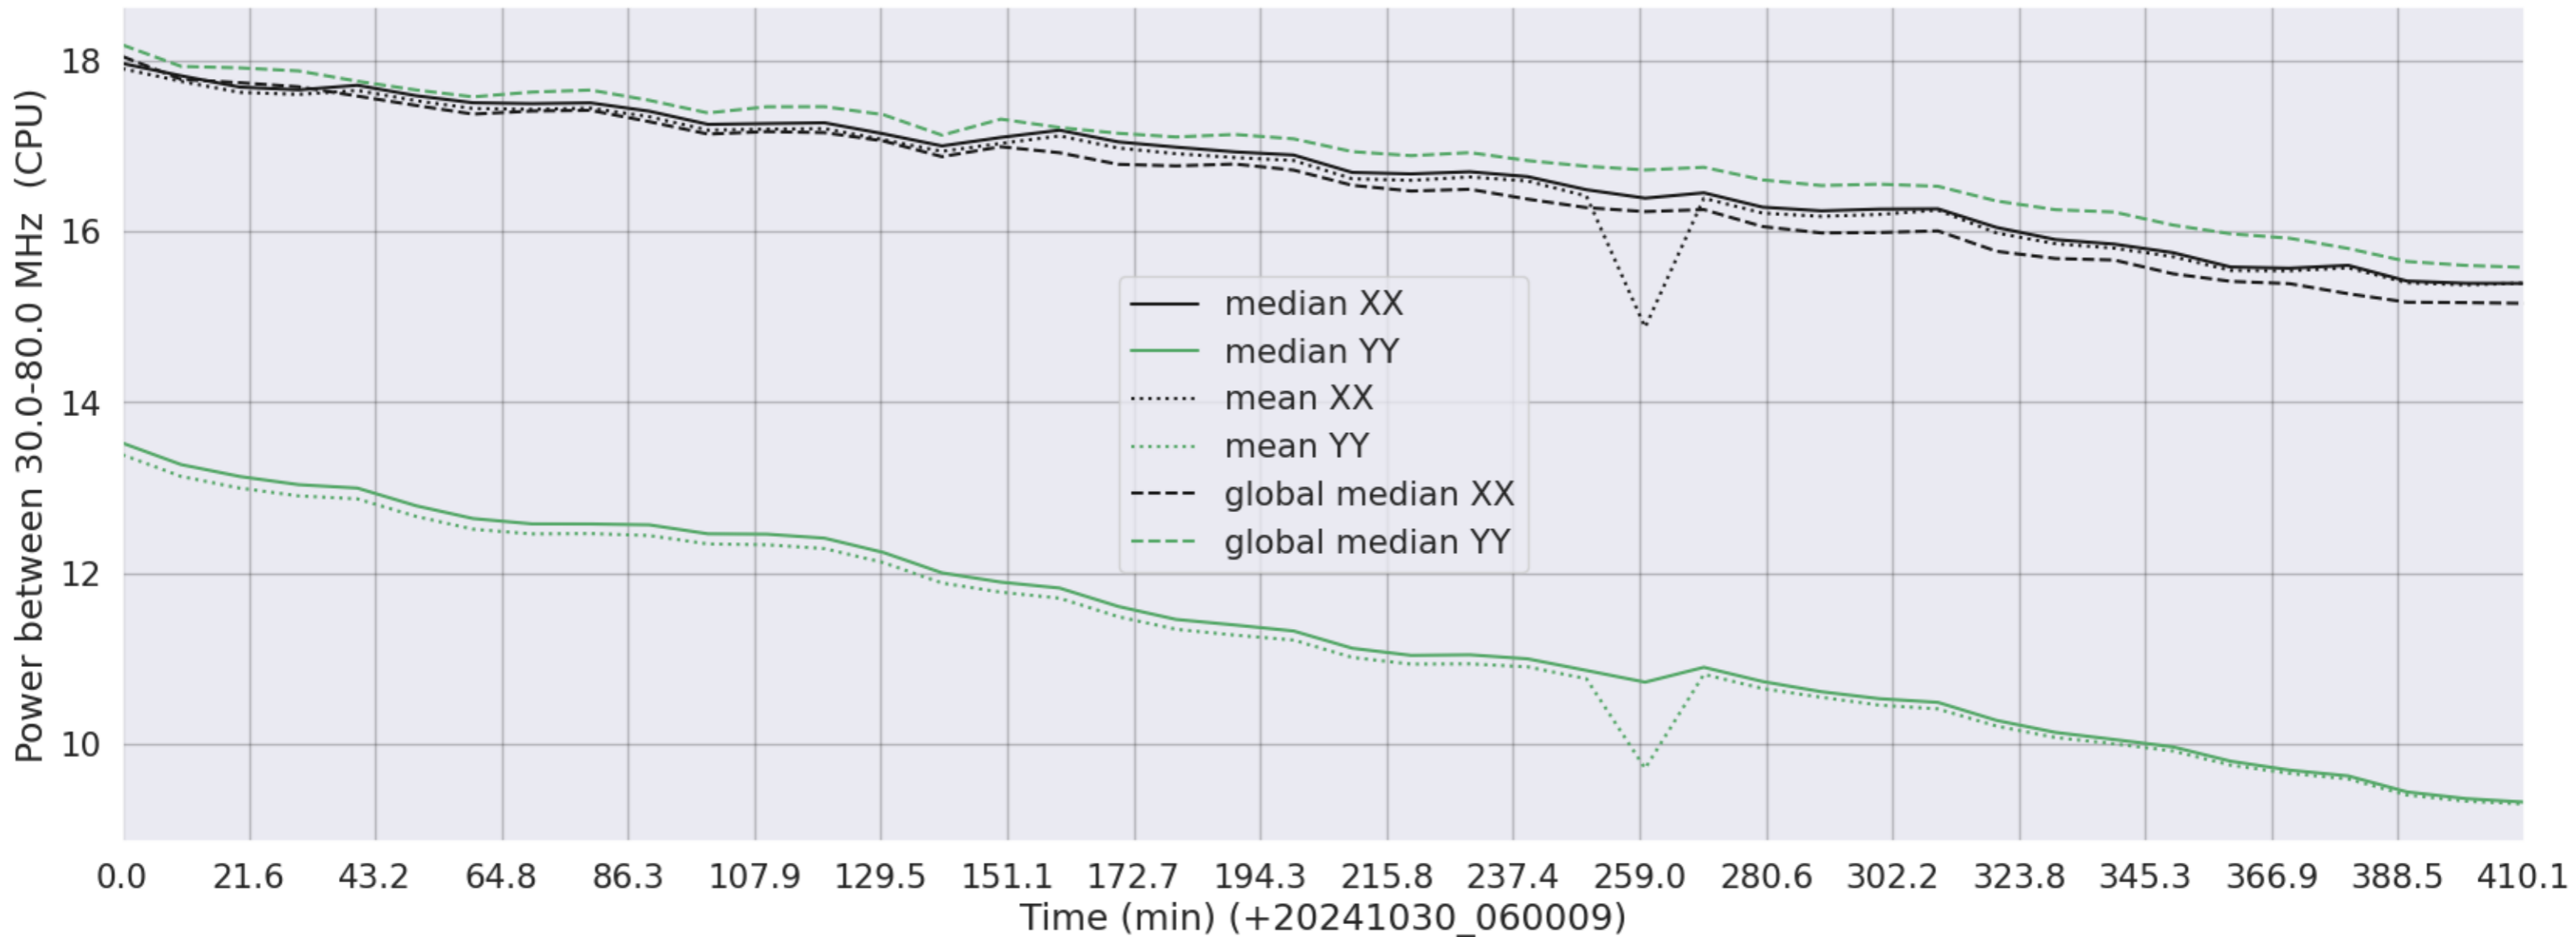

LWA317 - Correlator# 052 - XX FLAGS:Good - YY FLAGS:Good

LWA303 - Correlator# 051 - XX FLAGS:Good - YY FLAGS:Good