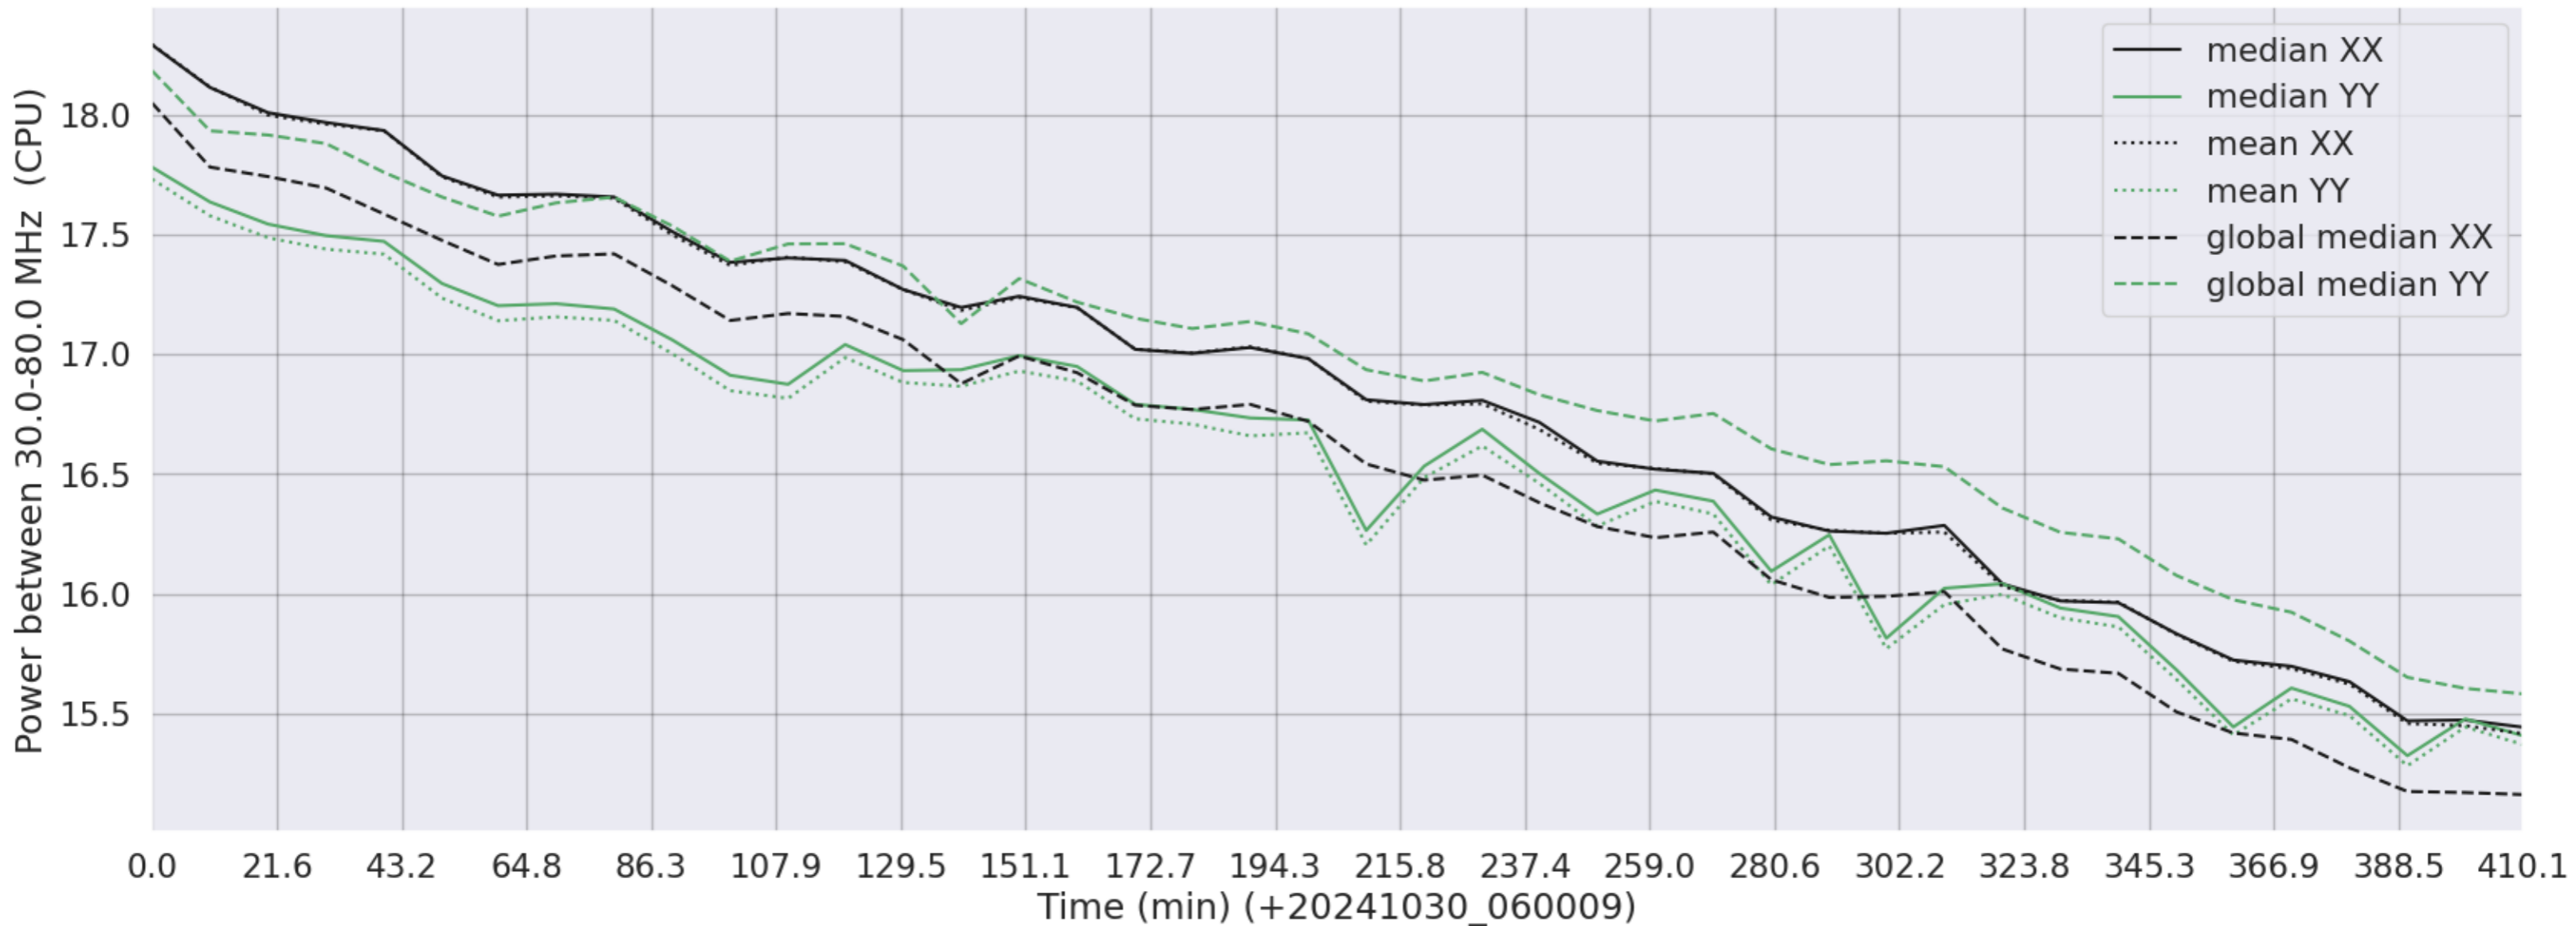

LWA020 - Correlator# 102 - XX FLAGS:Good - YY FLAGS:Good

LWA017 - Correlator# 101 - XX FLAGS:Good - YY FLAGS:Good