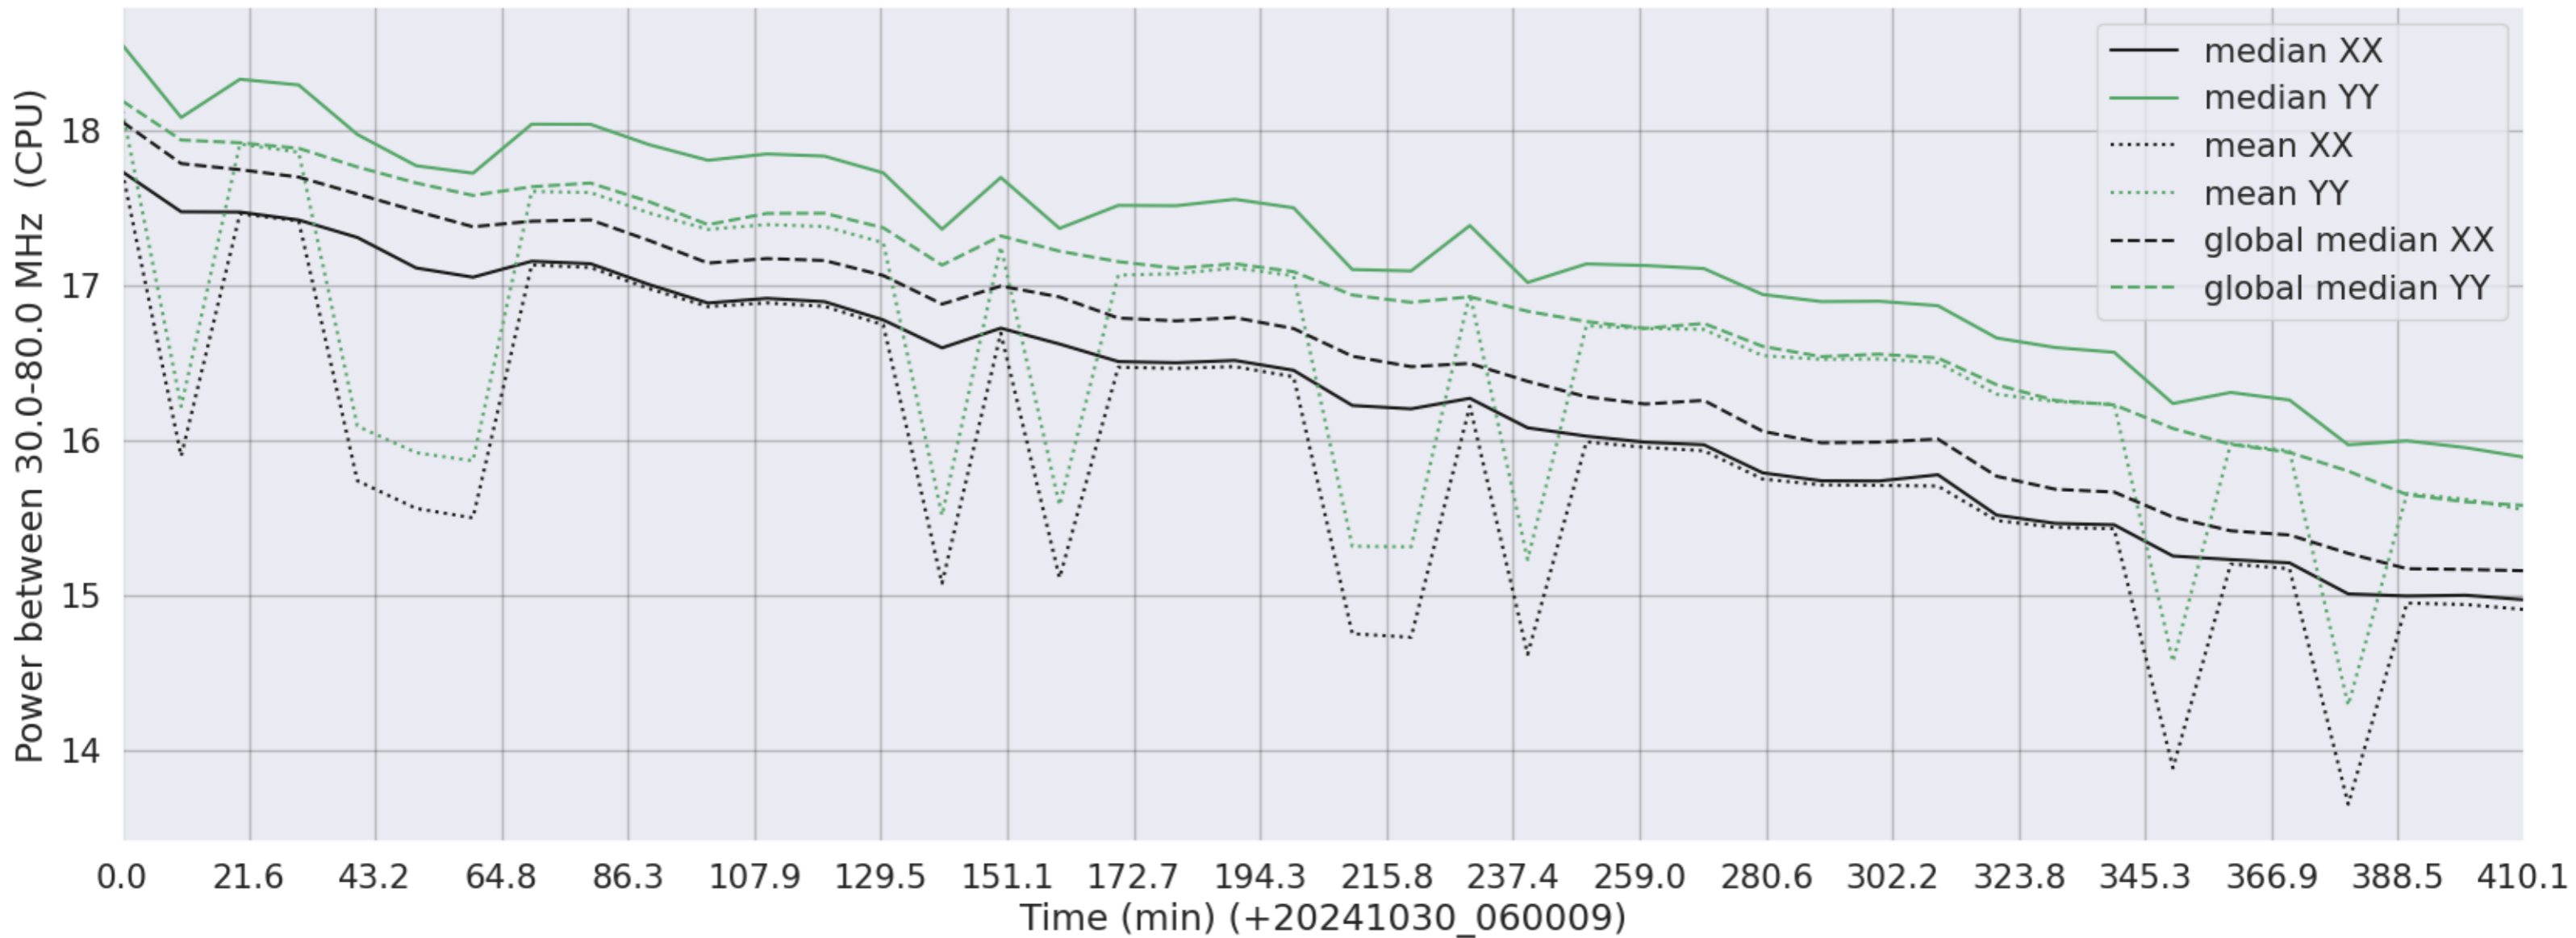

LWA190 - Correlator# 244 - XX FLAGS:Good - YY FLAGS:LowPower

LWA189 - Correlator# 245 - XX FLAGS:Good - YY FLAGS:Good

LWA191 - Correlator# 246 - XX FLAGS:Good - YY FLAGS:Good

LWA192 - Correlator# 247 - XX FLAGS:Good - YY FLAGS:Good