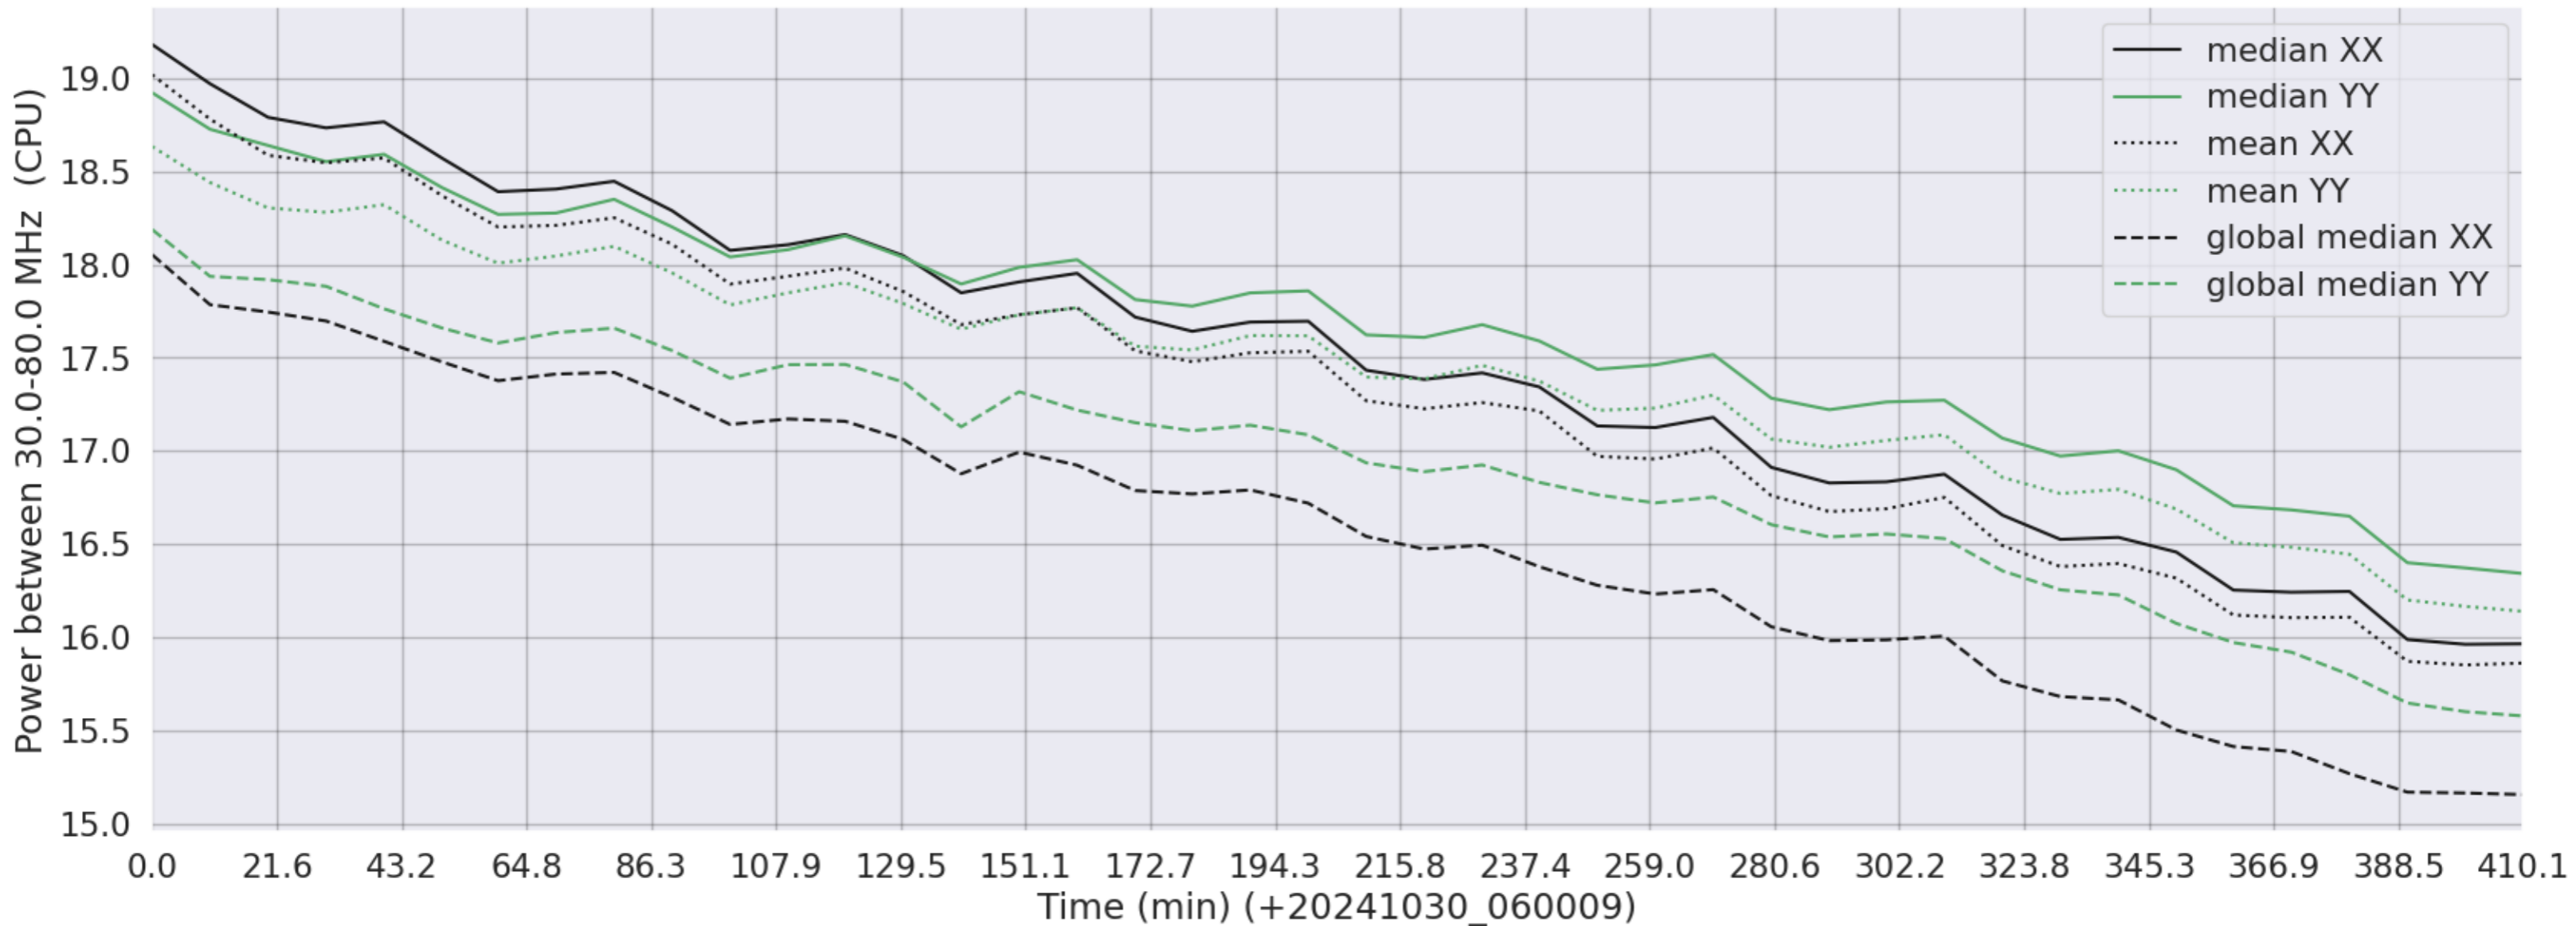

LWA031 - Correlator# 131 - XX FLAGS:Good - YY FLAGS:Good

LWA032 - Correlator# 130 - XX FLAGS:Good - YY FLAGS:Good