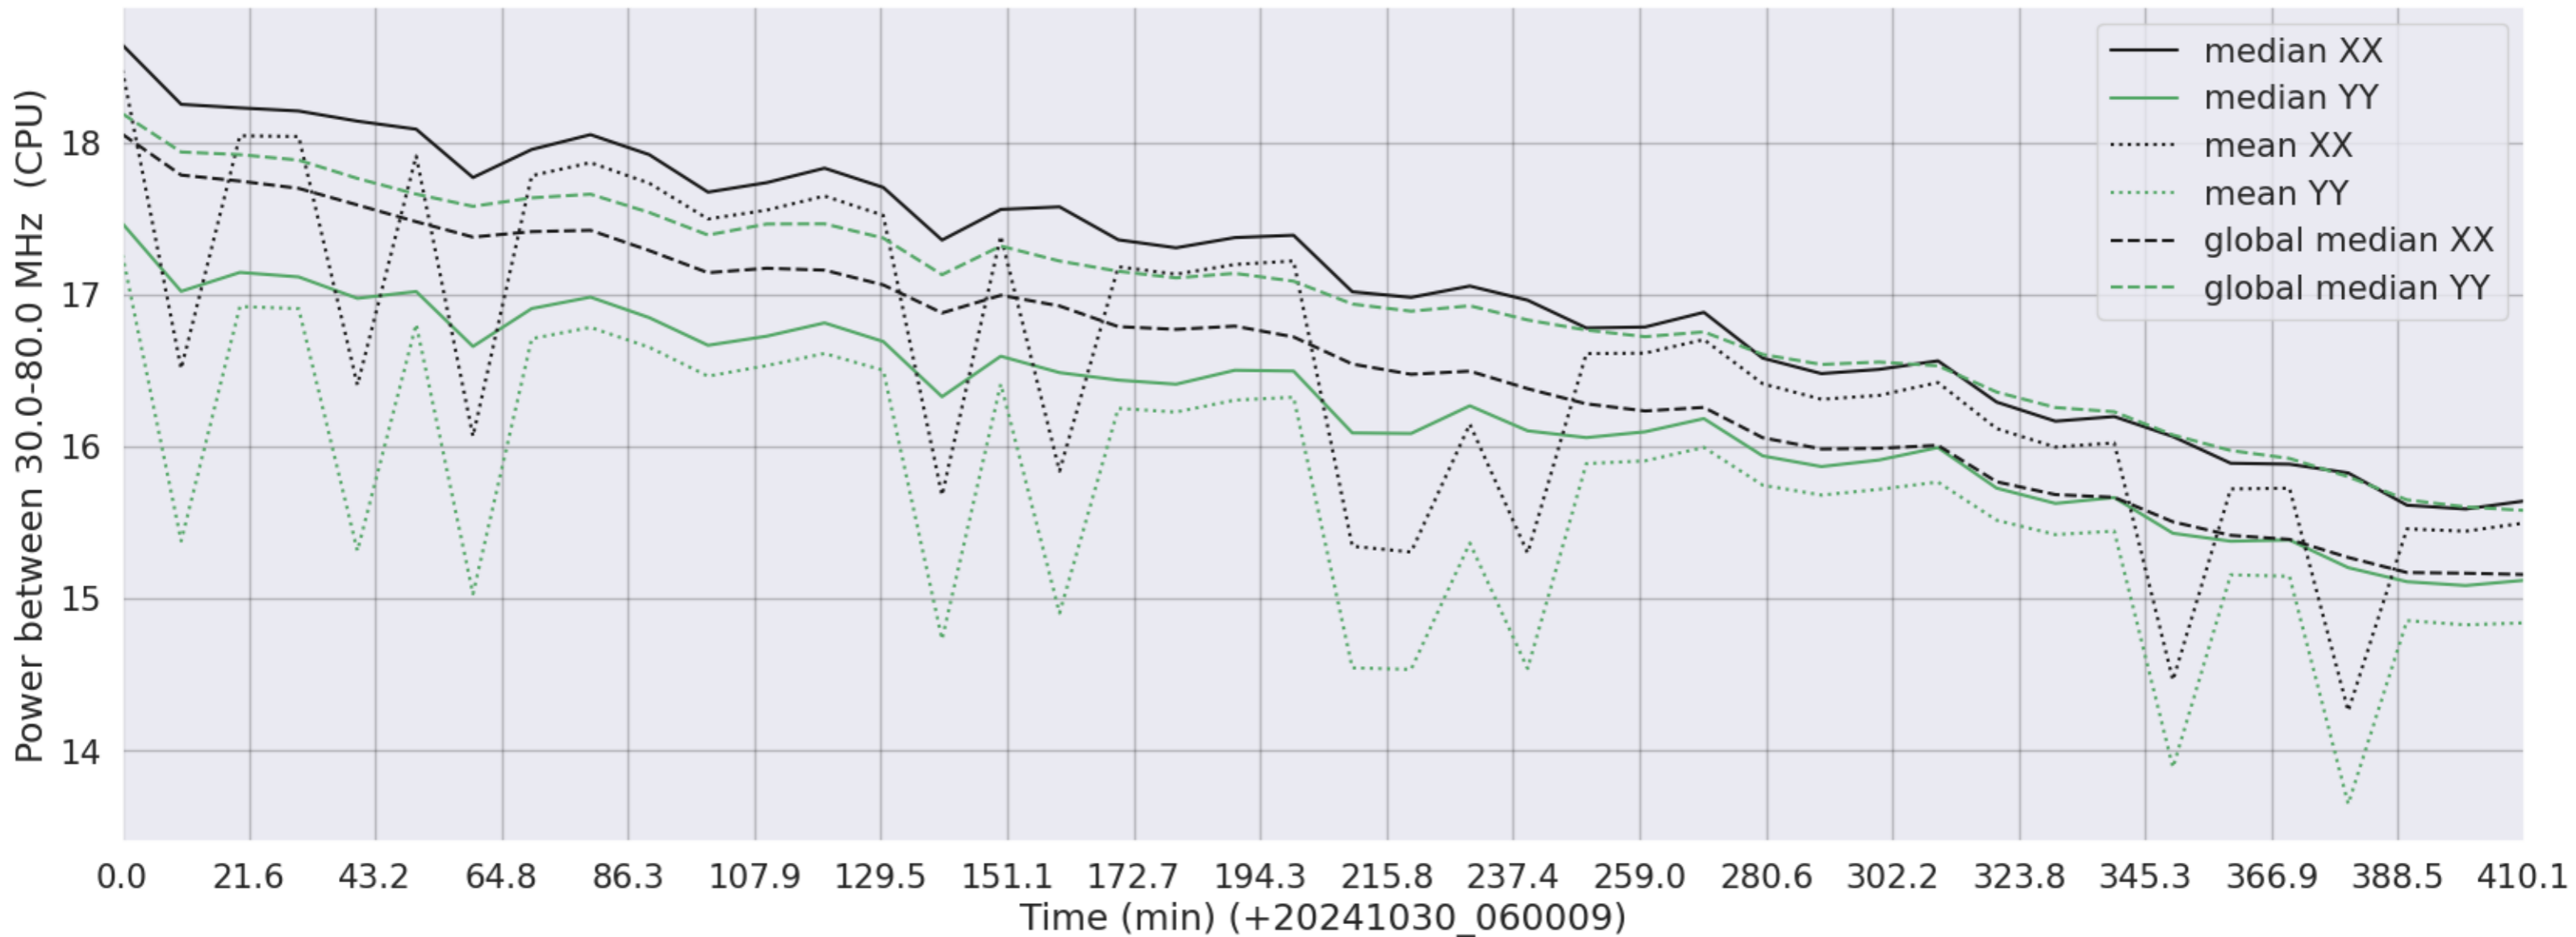

LWA198 - Correlator# 271 - XX FLAGS:Good - YY FLAGS:Good

LWA193 - Correlator# 270 - XX FLAGS:Good - YY FLAGS:Good