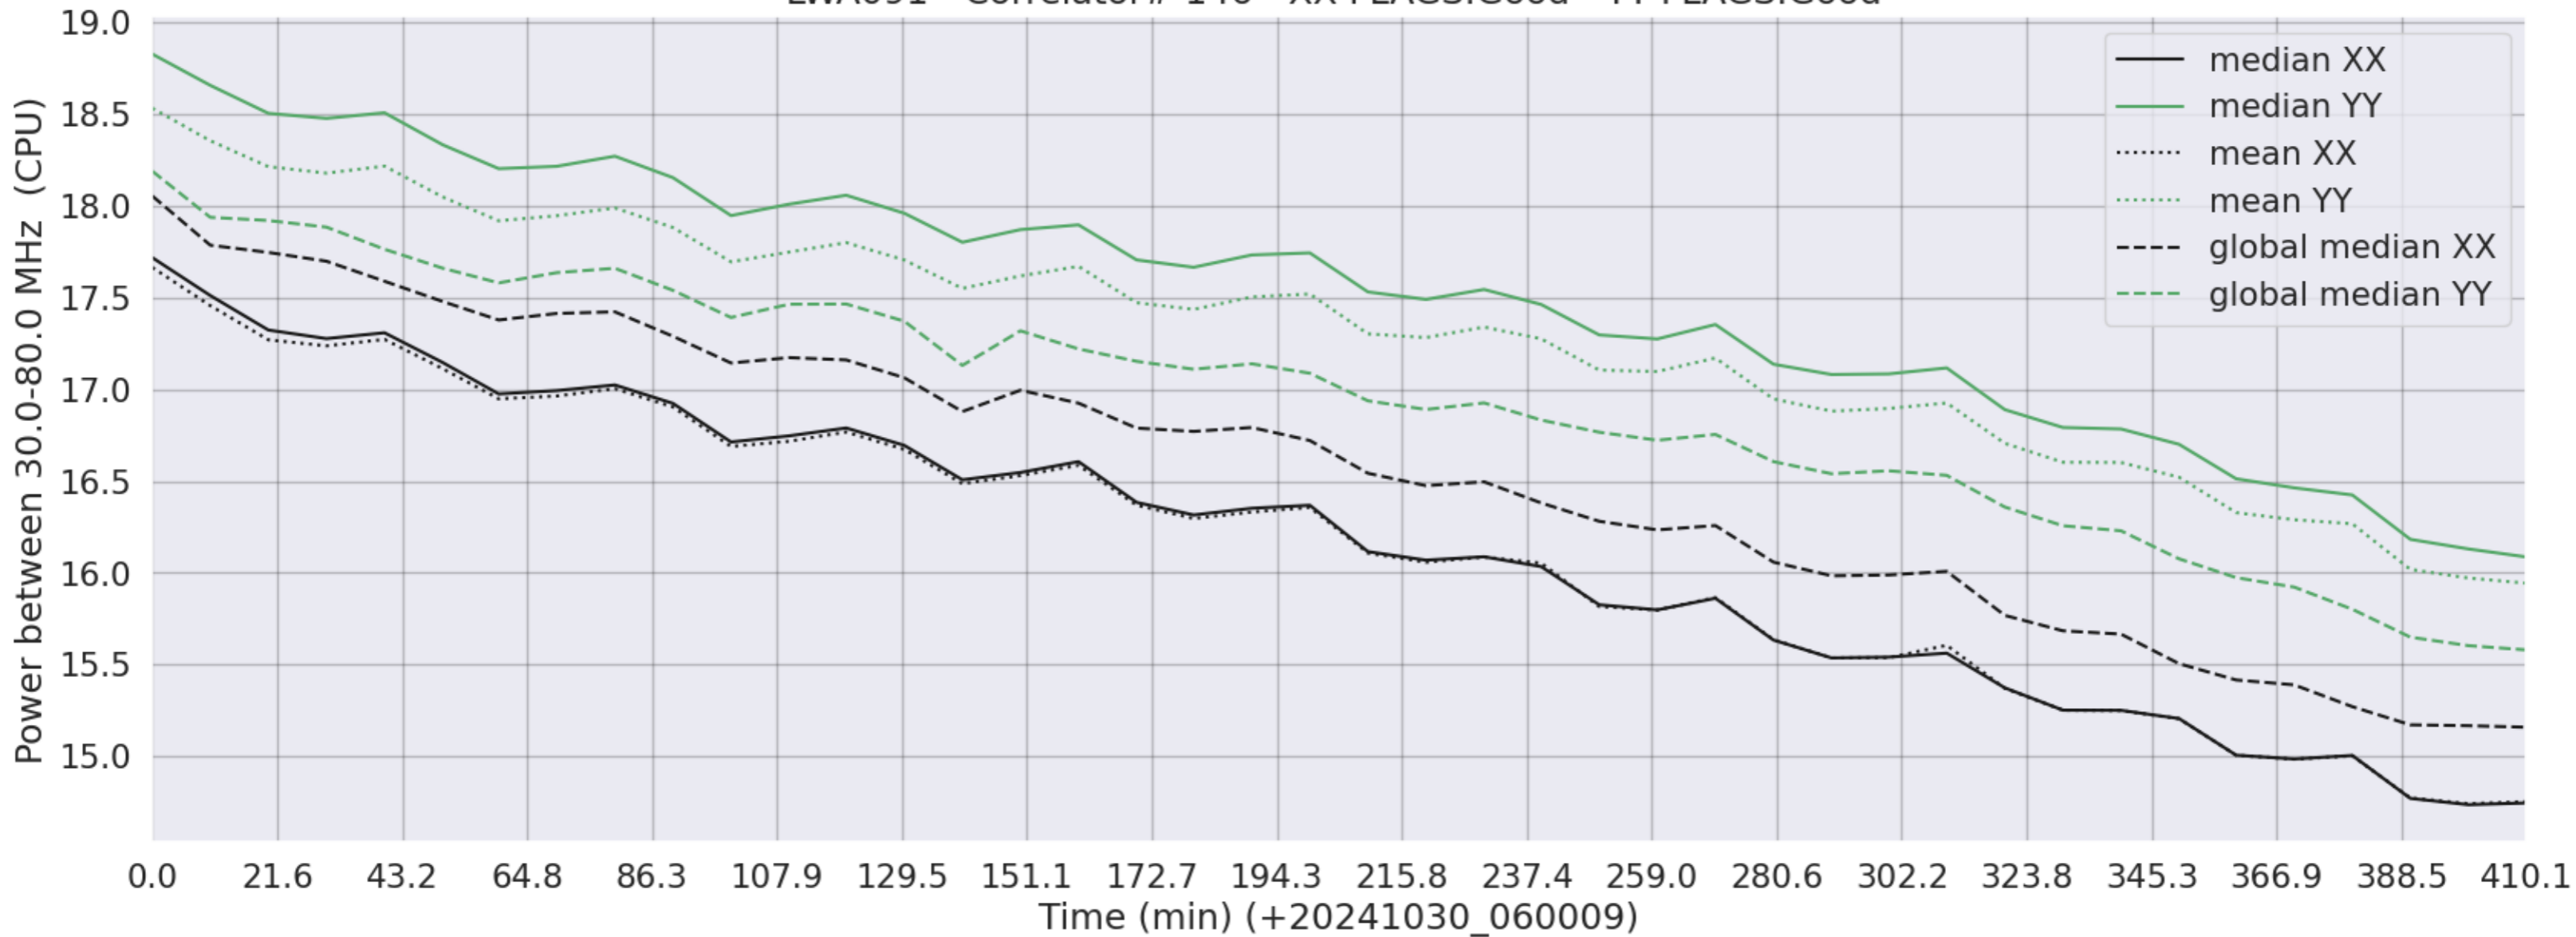

LWA090 - Correlator# 147 - XX FLAGS:Good - YY FLAGS:Good

LWA091 - Correlator# 146 - XX FLAGS:Good - YY FLAGS:Good