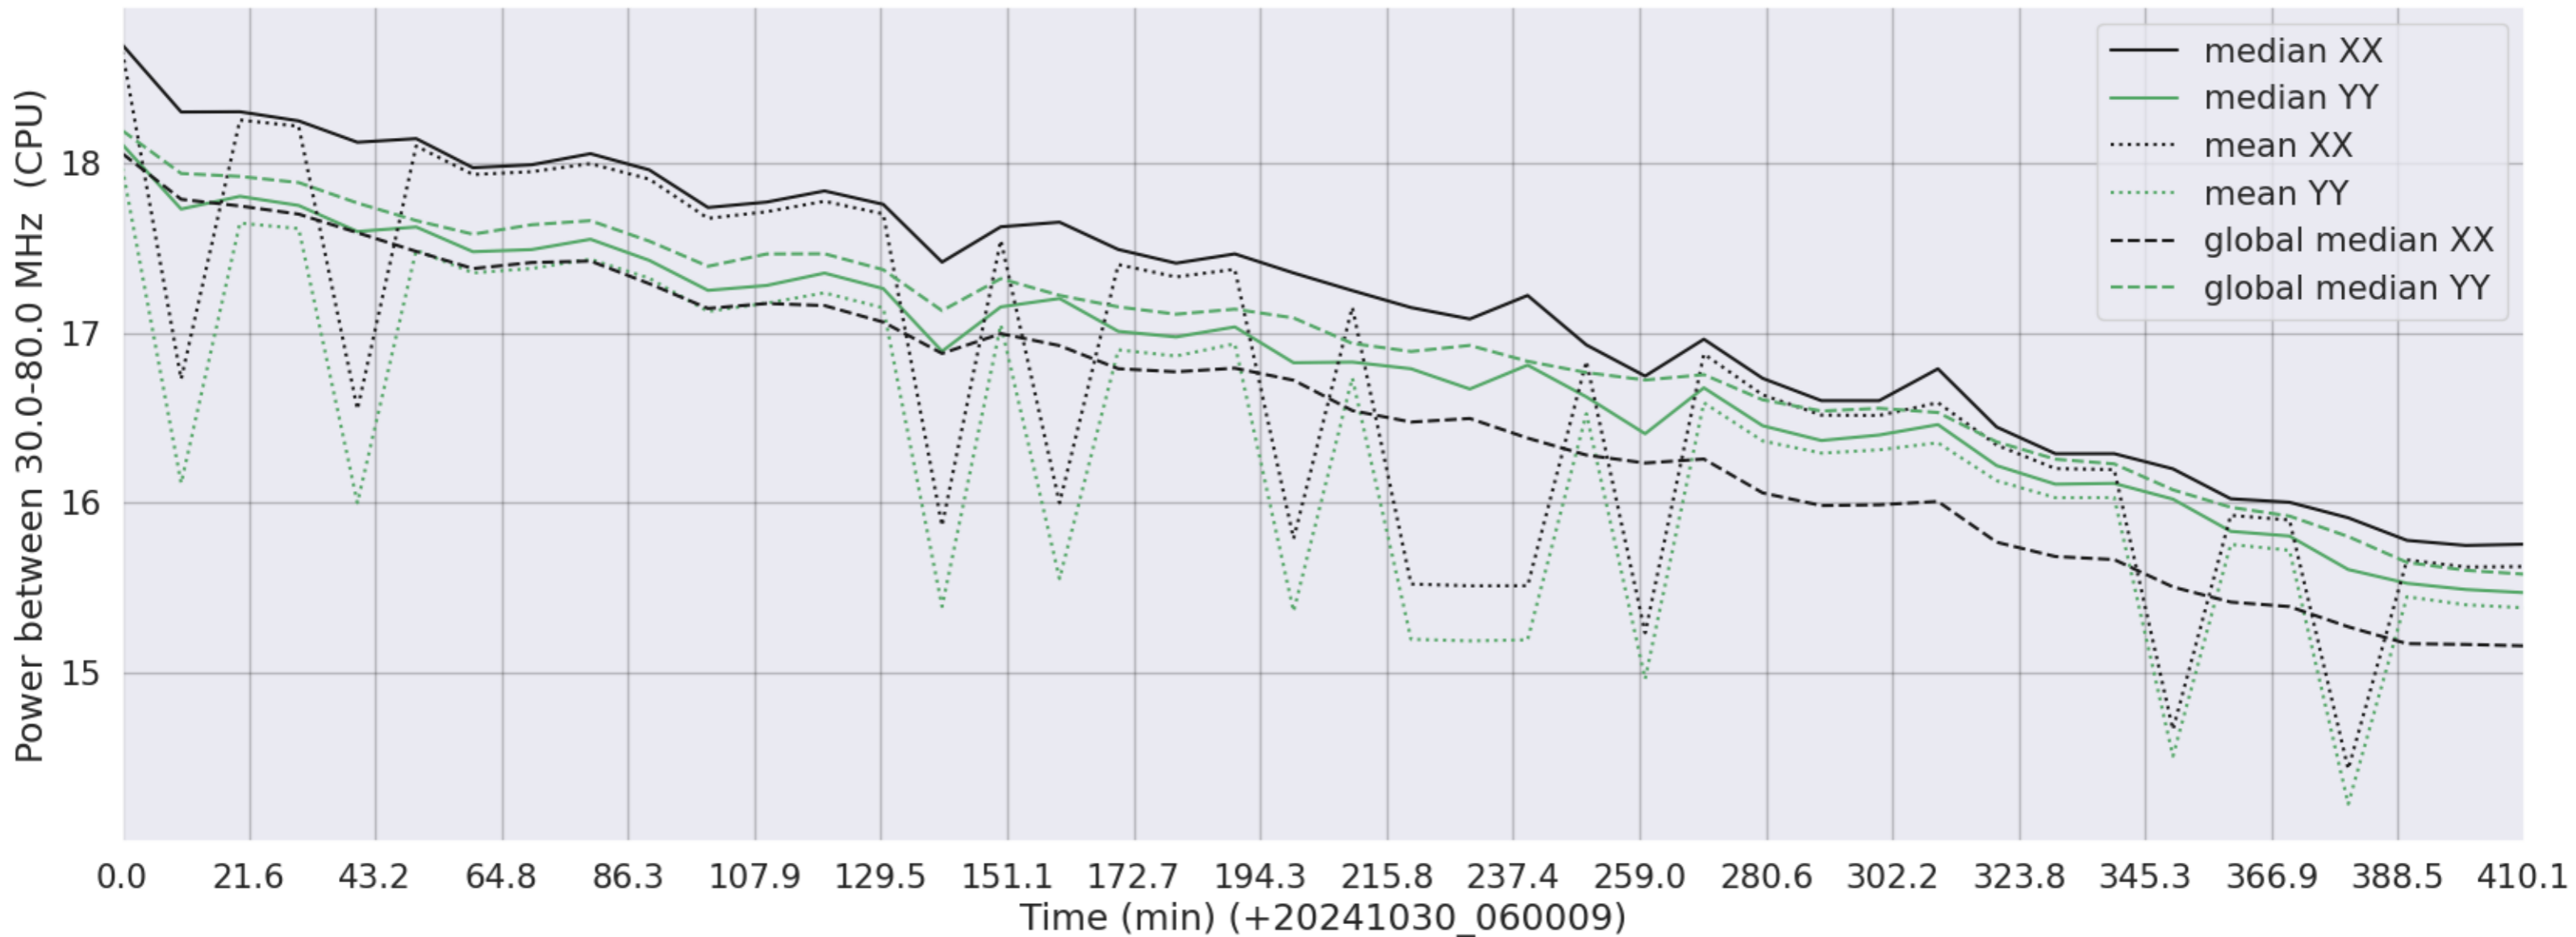

LWA350 - Correlator# 319 - XX FLAGS:Good - YY FLAGS:Good

LWA177 - Correlator# 320 - XX FLAGS:Good - YY FLAGS:Good

LWA247 - Correlator# 321 - XX FLAGS:Good - YY FLAGS:Good

LWA180 - Correlator# 322 - XX FLAGS:Good - YY FLAGS:Good