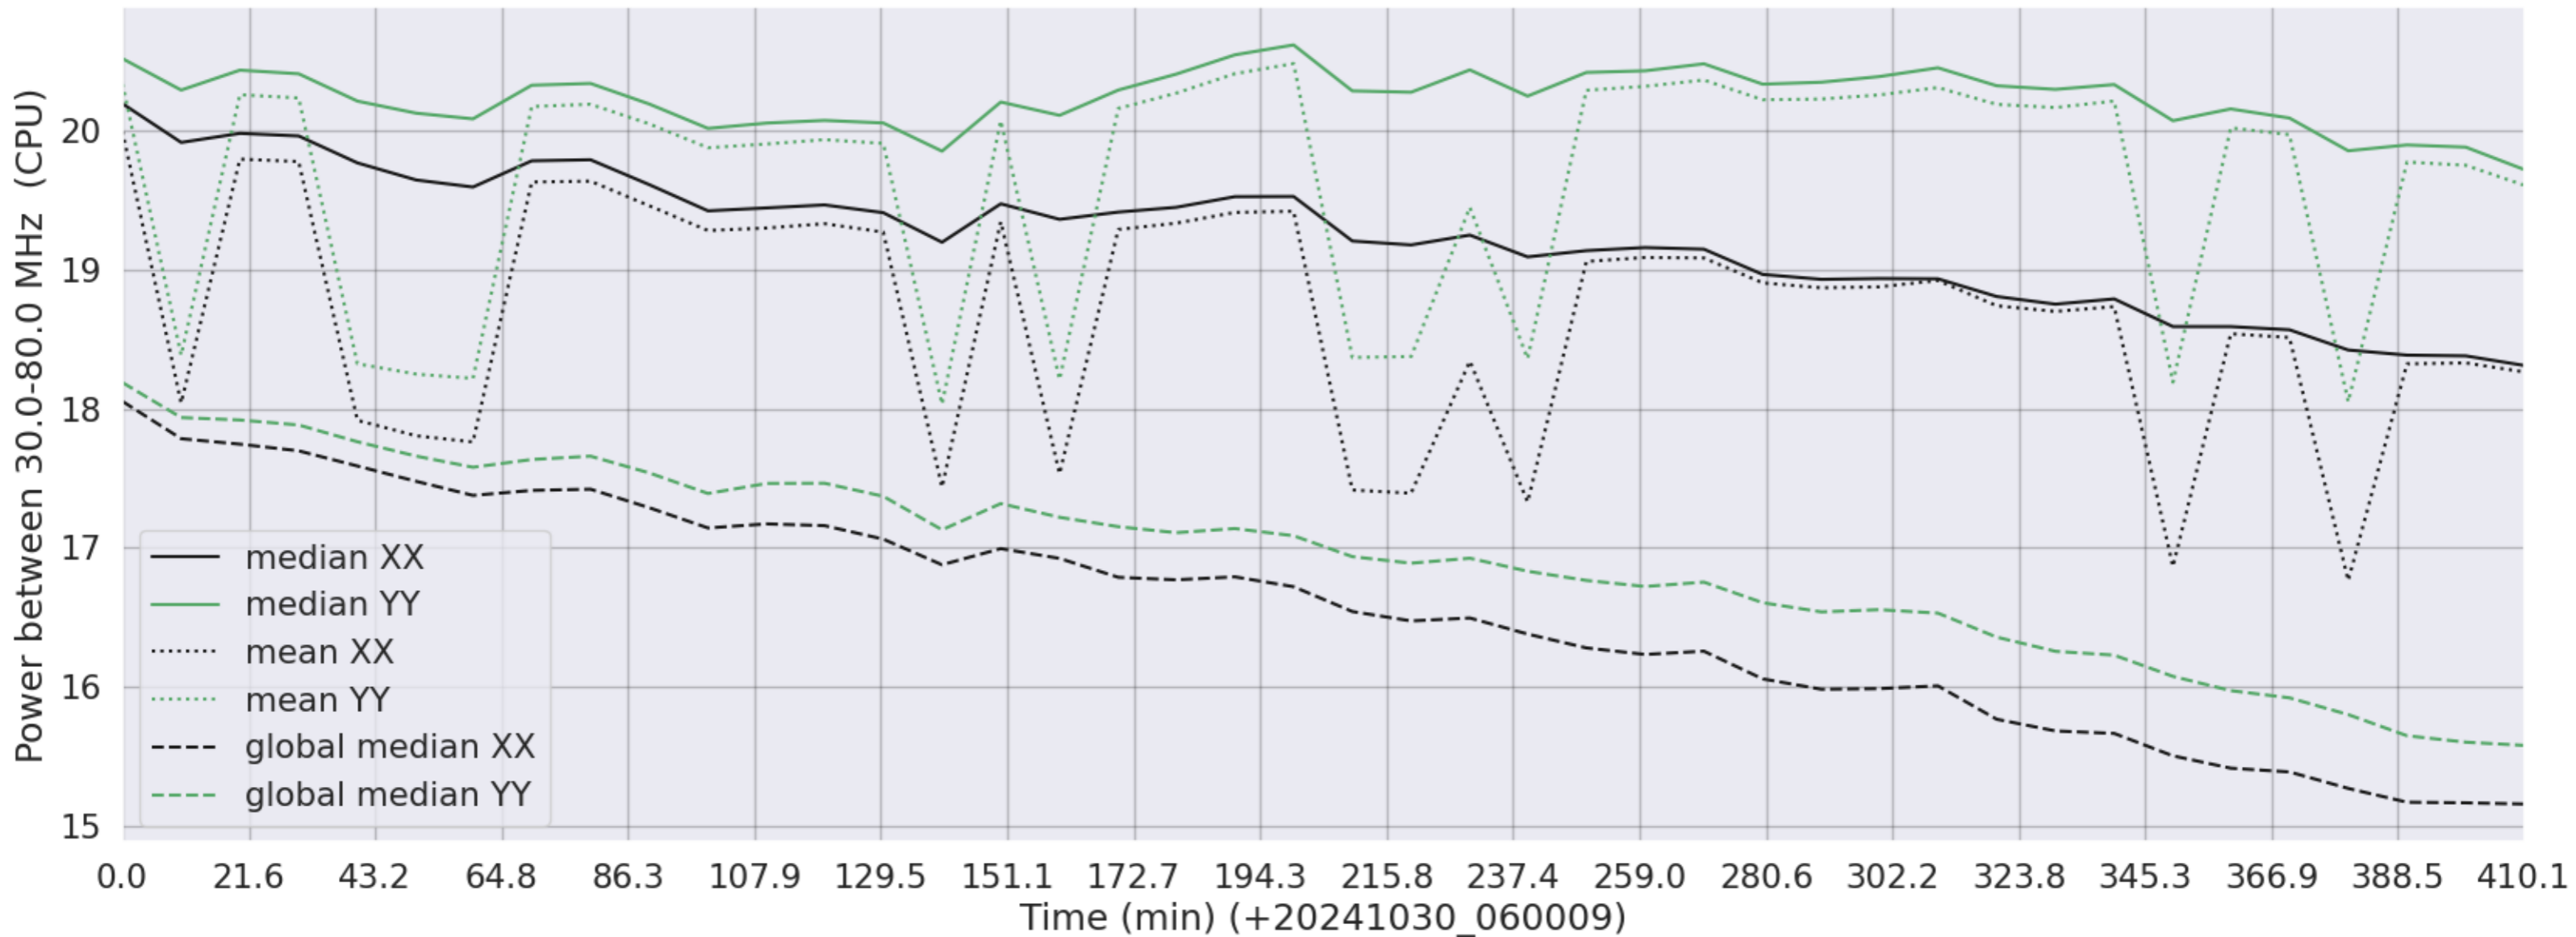

LWA359 - Correlator# 254 - XX FLAGS:Good - YY FLAGS:BadSpecShape

LWA333 - Correlator# 253 - XX FLAGS:Good - YY FLAGS:Good