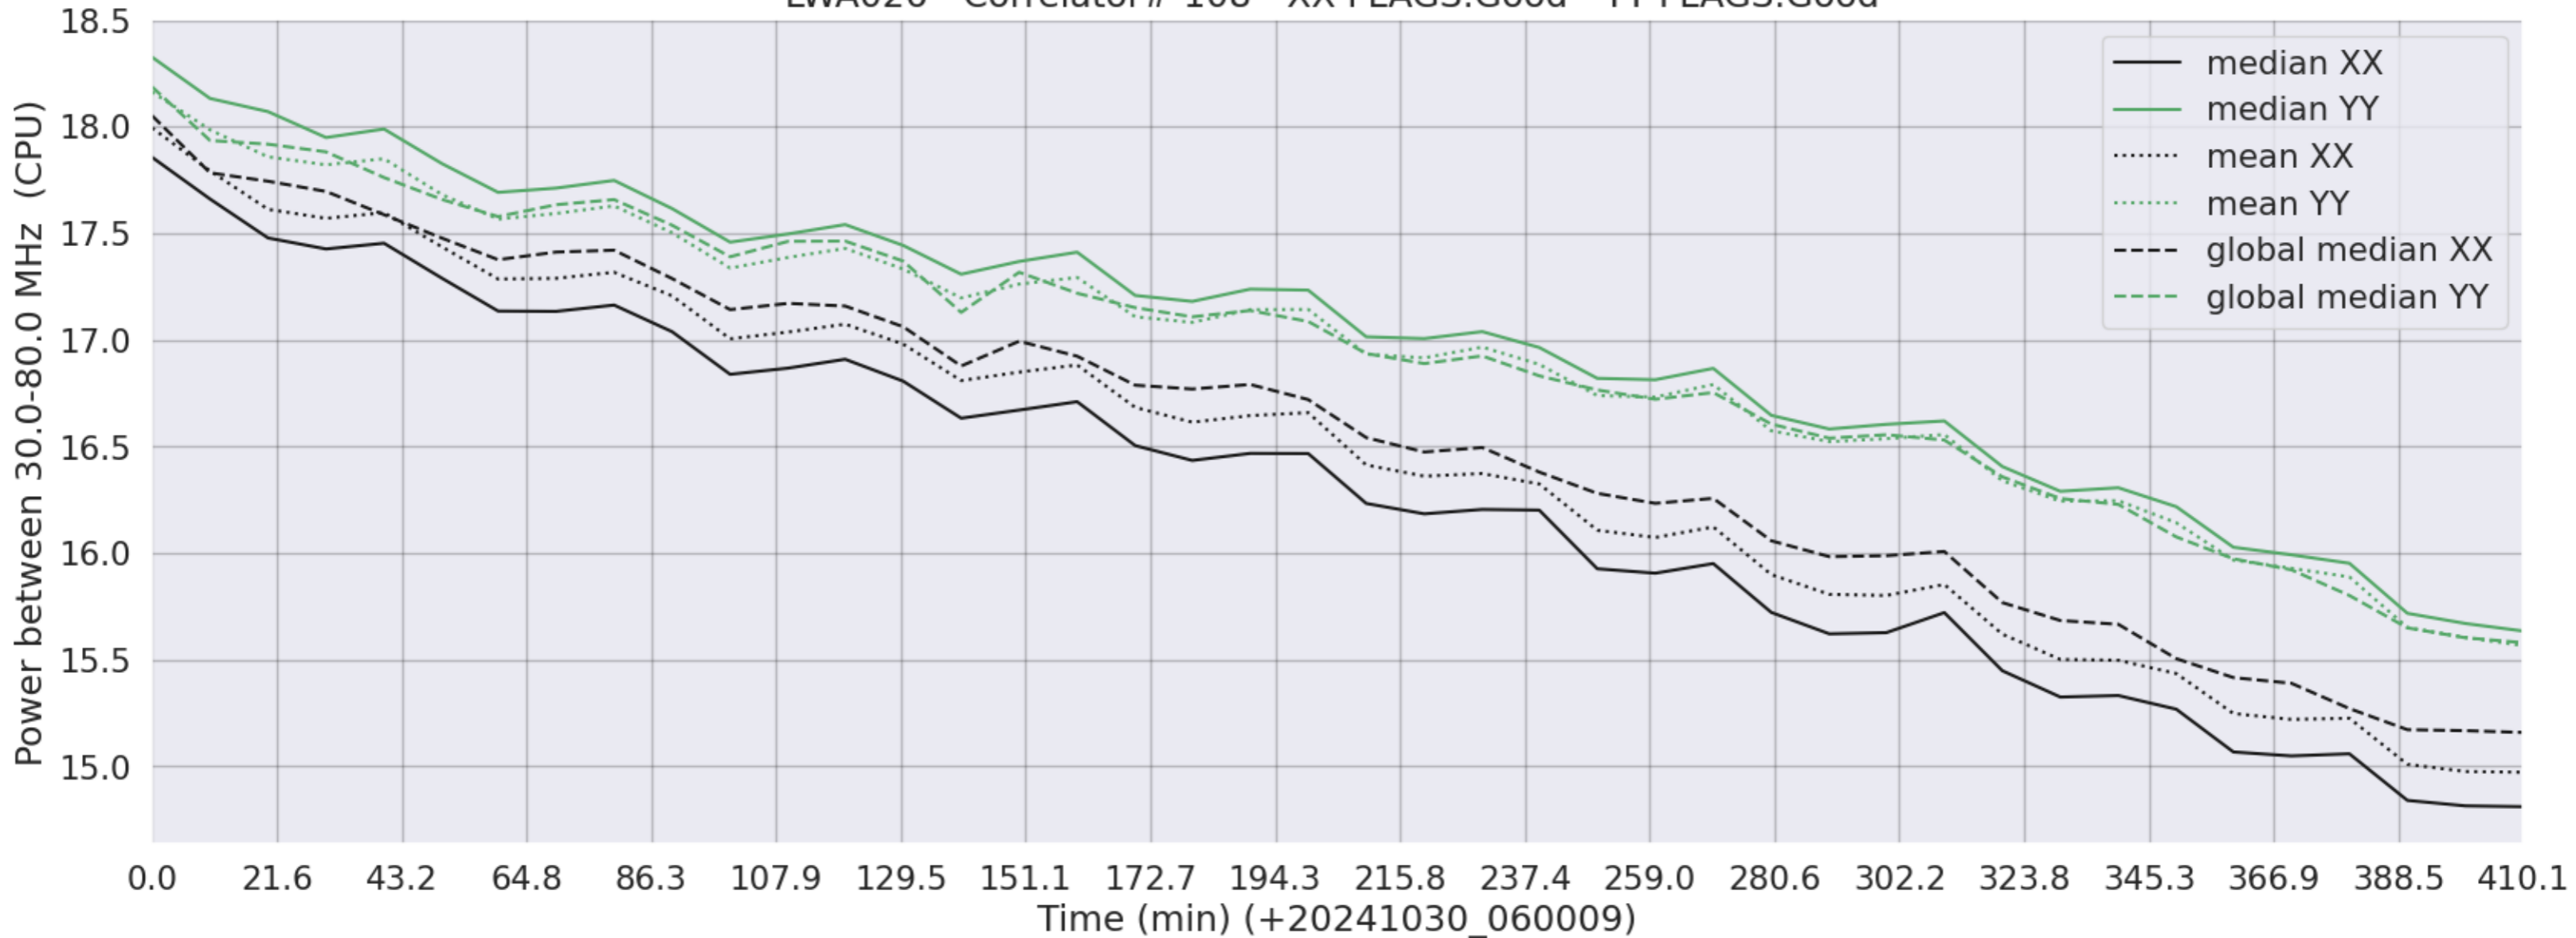

LWA025 - Correlator# 109 - XX FLAGS:Good - YY FLAGS:Good

LWA026 - Correlator# 108 - XX FLAGS:Good - YY FLAGS:Good