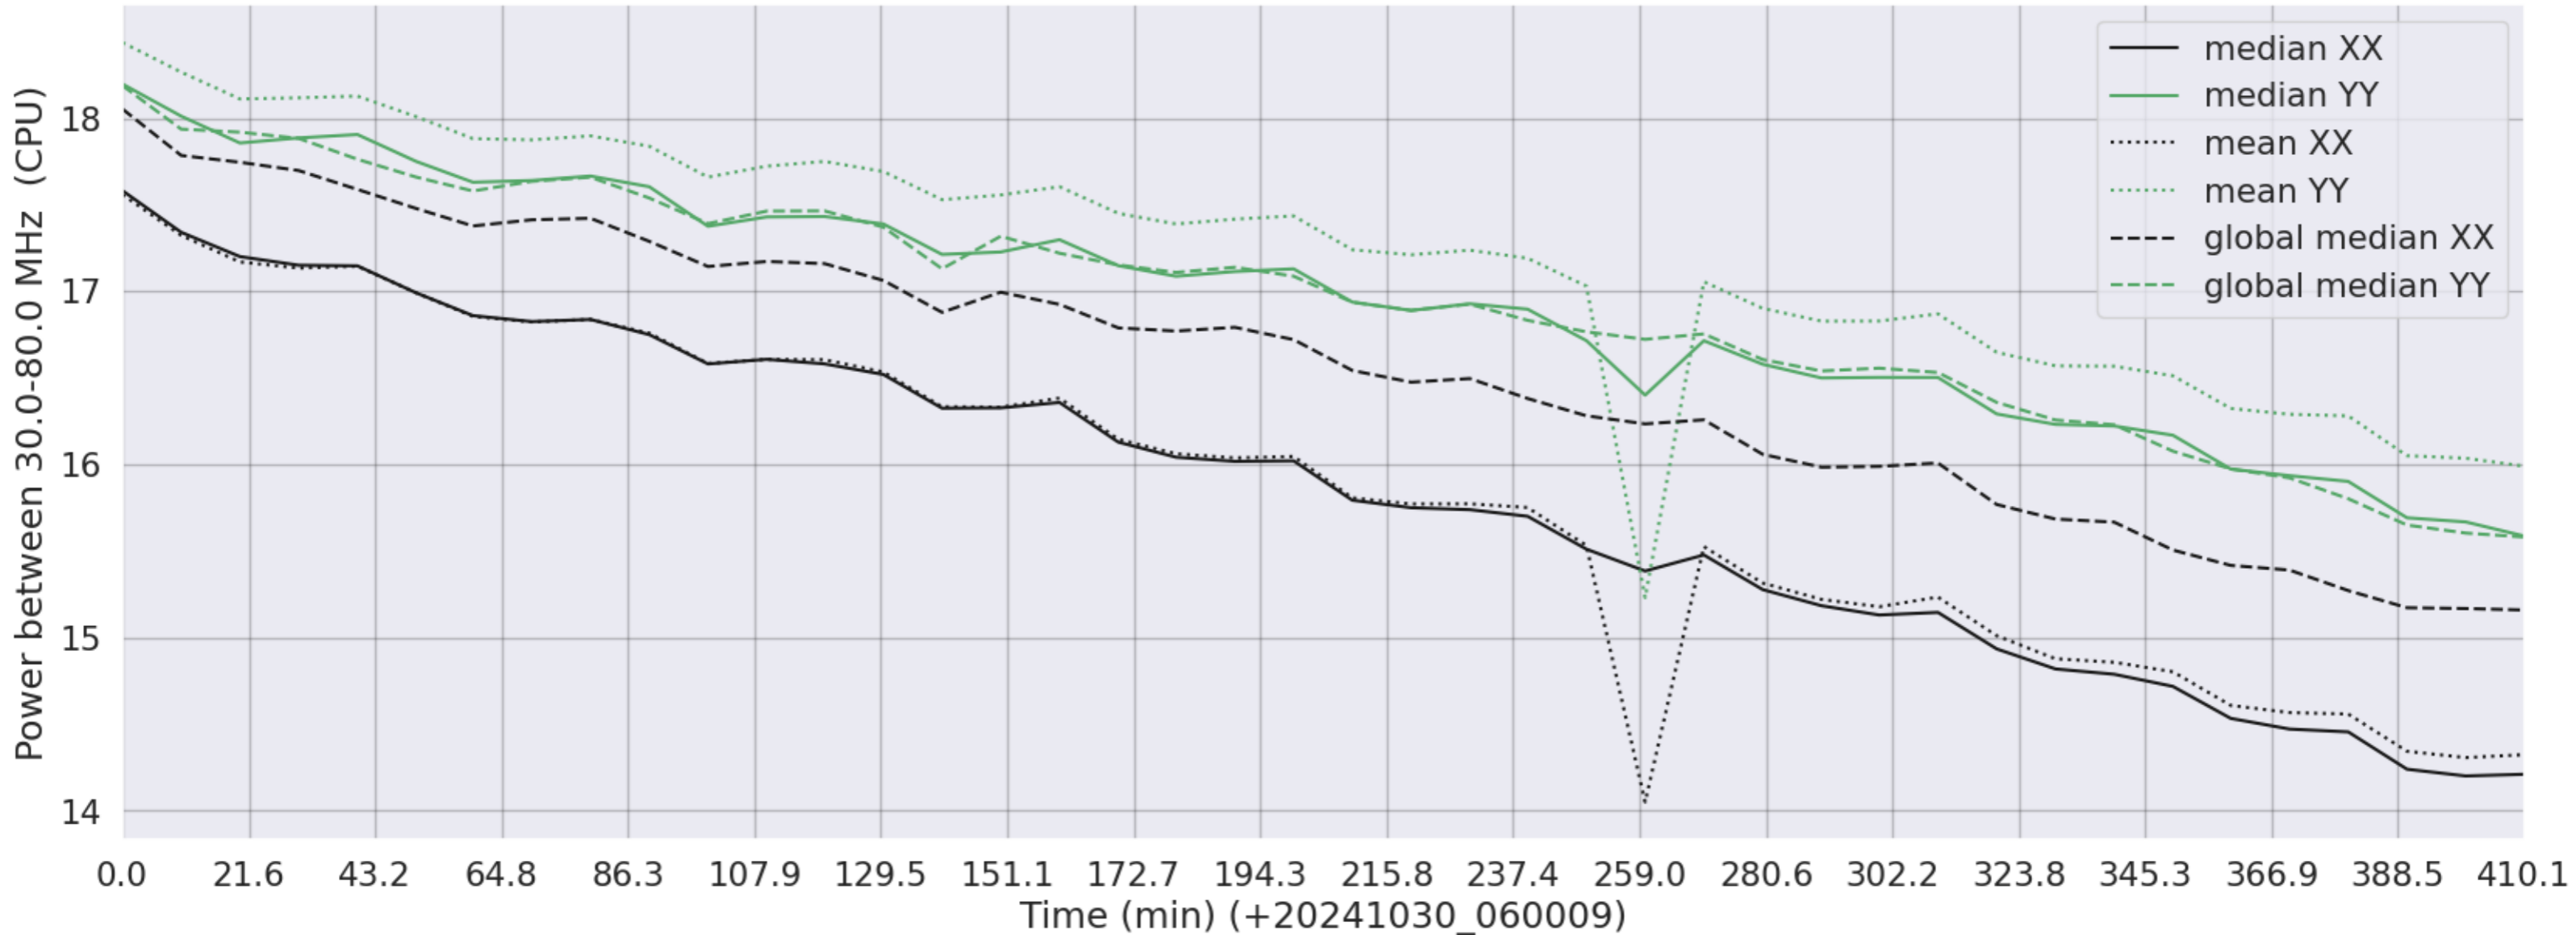

LWA336 - Correlator# 056 - XX FLAGS:BadSpecShape - YY FLAGS:BadSpecShape

LWA335 - Correlator# 057 - XX FLAGS:Good - YY FLAGS:Good

LWA343 - Correlator# 058 - XX FLAGS:Good - YY FLAGS:BadSpecShape

LWA337 - Correlator# 059 - XX FLAGS:Good - YY FLAGS:Good