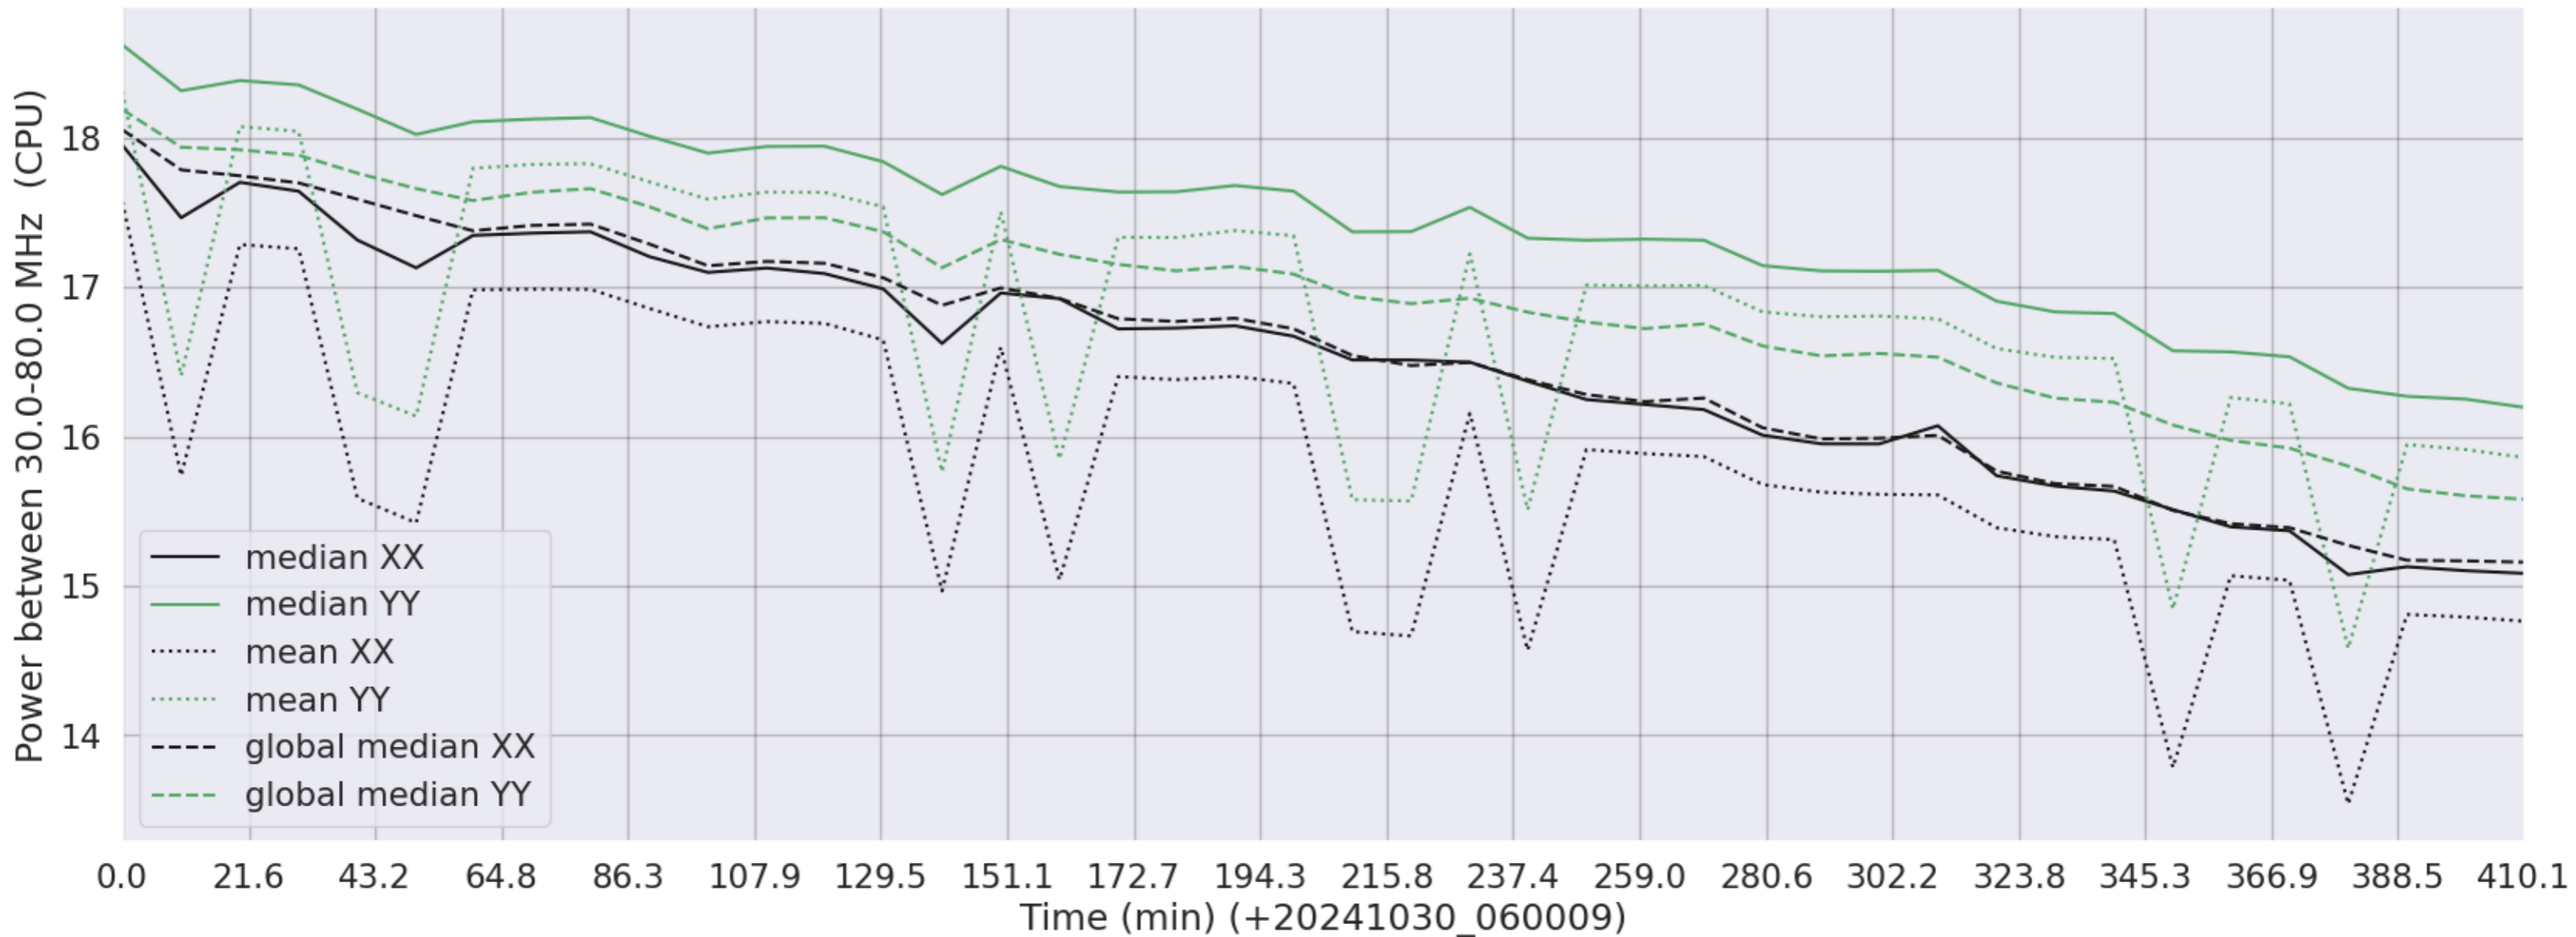

LWA125 - Correlator# 227 - XX FLAGS:Good - YY FLAGS:Good

LWA126 - Correlator# 226 - XX FLAGS:Good - YY FLAGS:Good