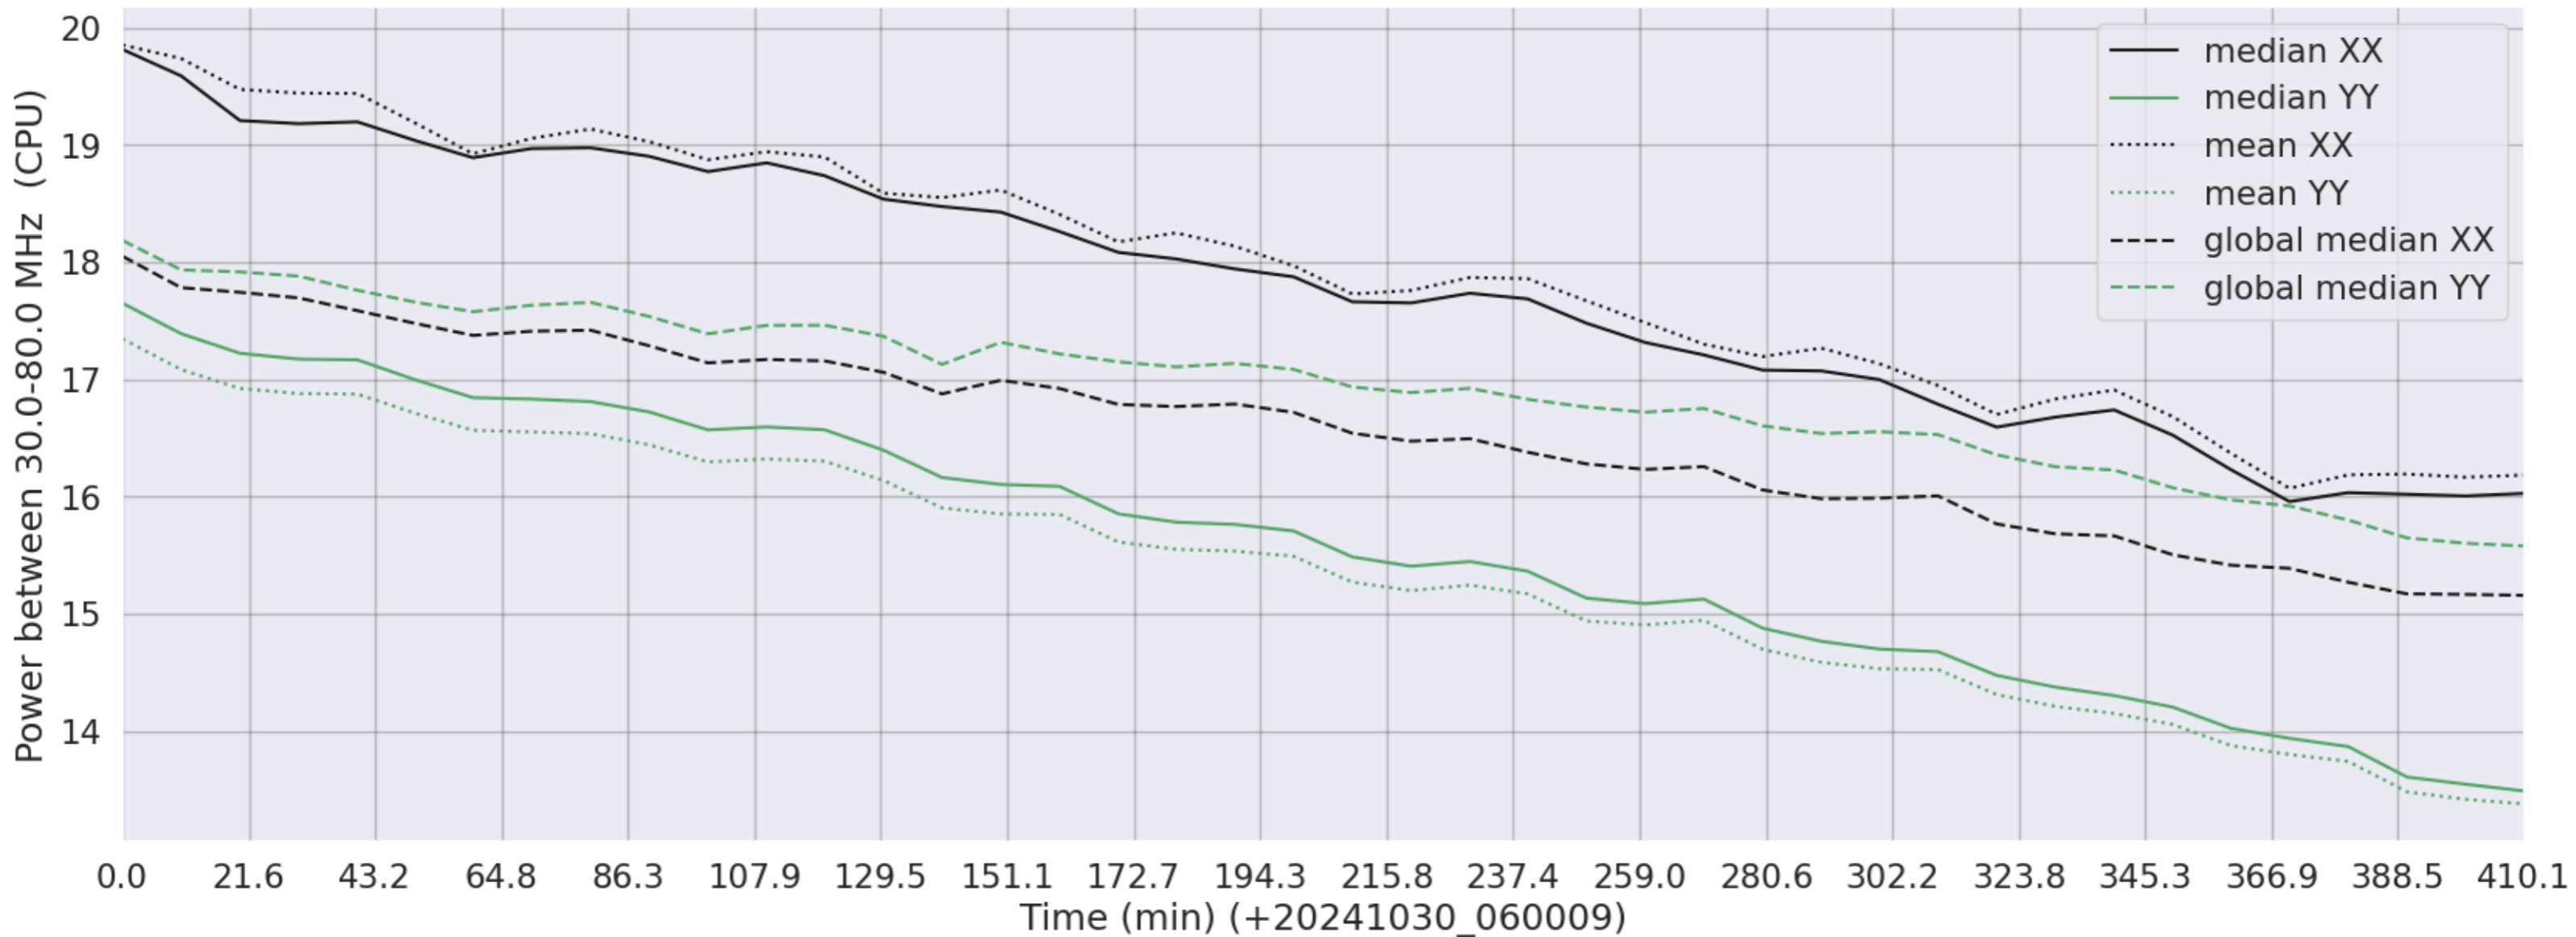

LWA363 - Correlator# 094 - XX FLAGS:Good - YY FLAGS:Good

LWA286 - Correlator# 093 - XX FLAGS:Good - YY FLAGS:Good