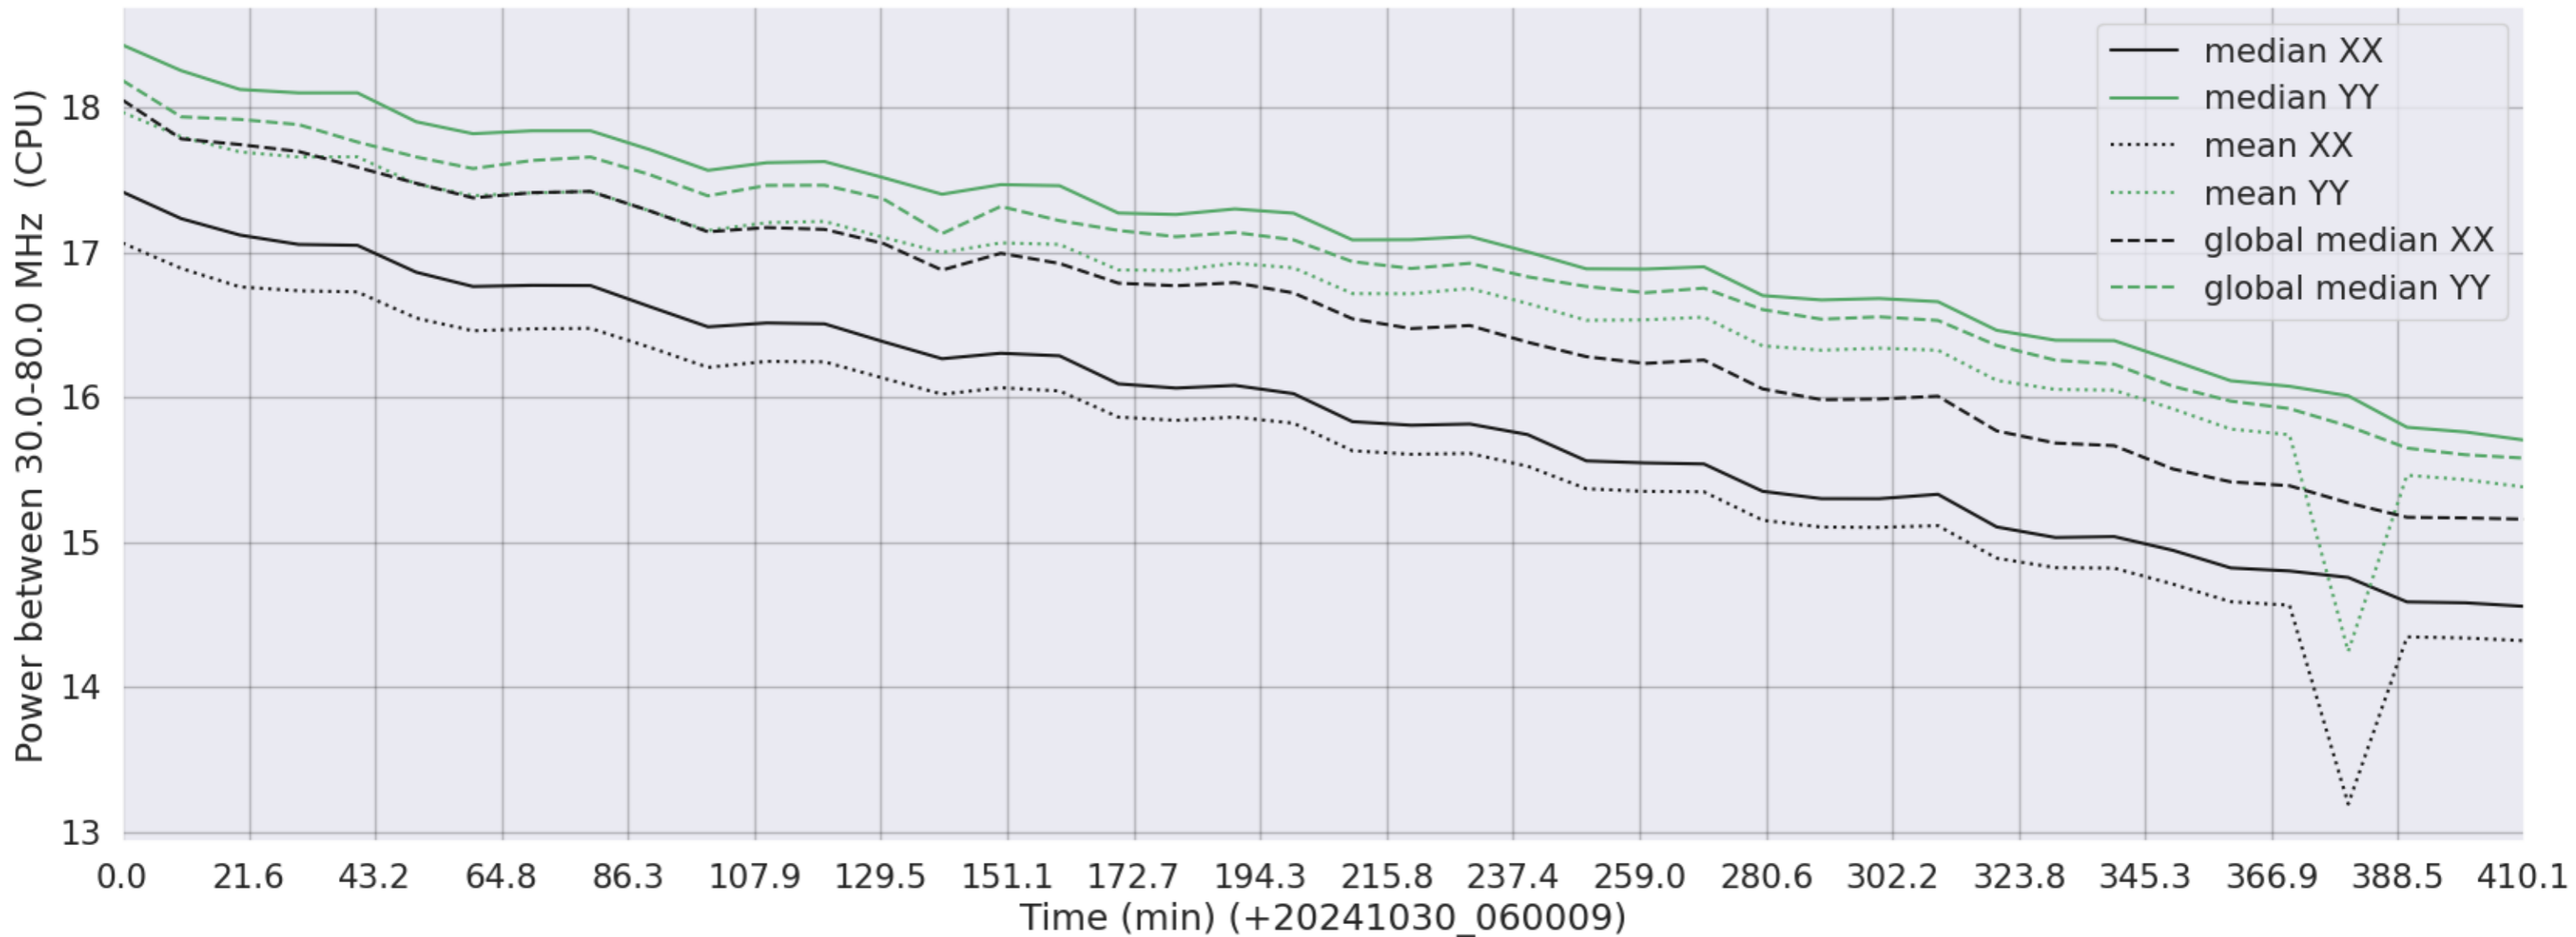

LWA100 - Correlator# 175 - XX FLAGS:Good - YY FLAGS:Good

LWA101 - Correlator# 174 - XX FLAGS:Good - YY FLAGS:Good