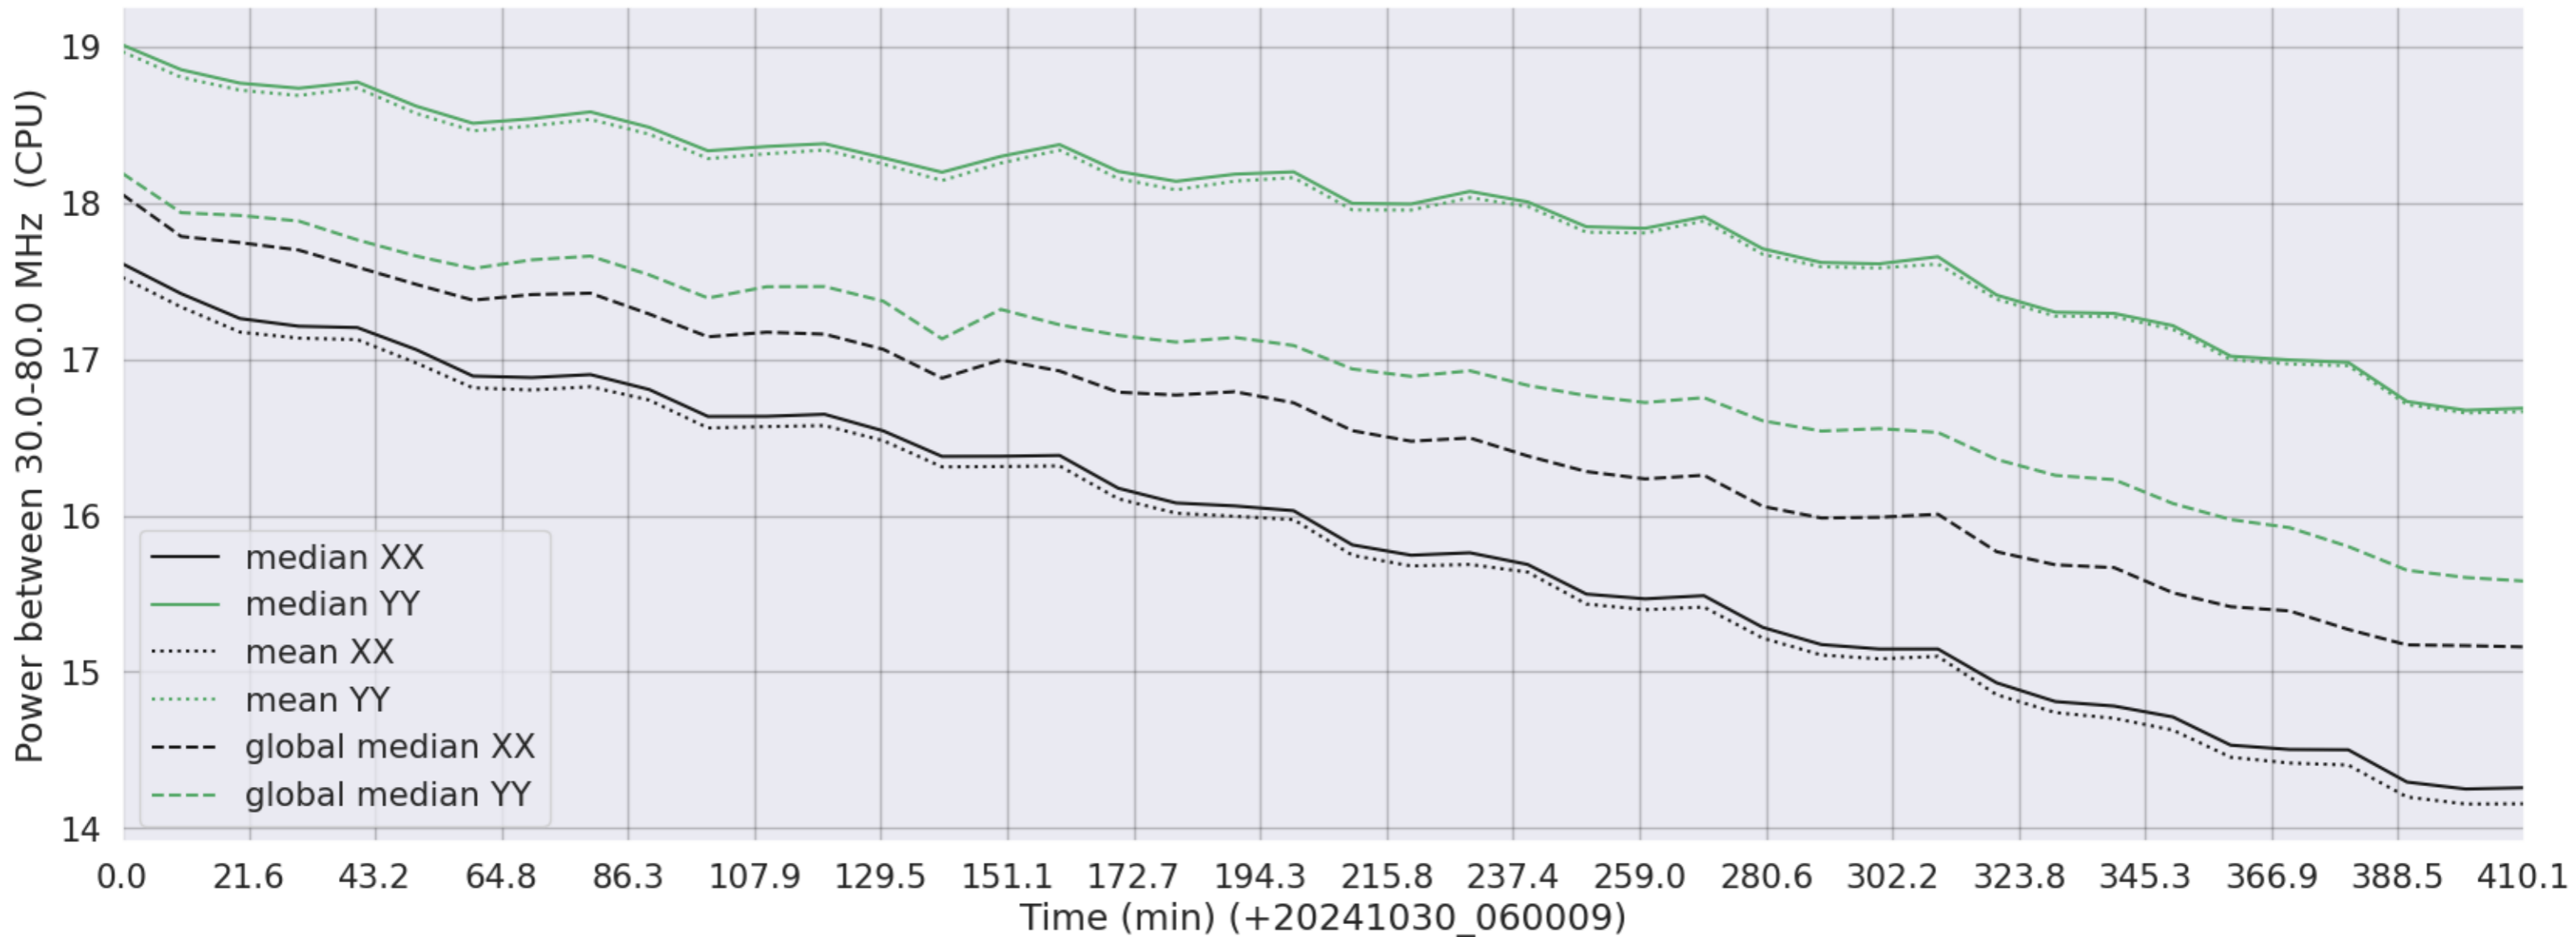

LWA255 - Correlator# 033 - XX FLAGS:HighTimeVar - YY FLAGS:Good

LWA257 - Correlator# 032 - XX FLAGS:Good - YY FLAGS:Good