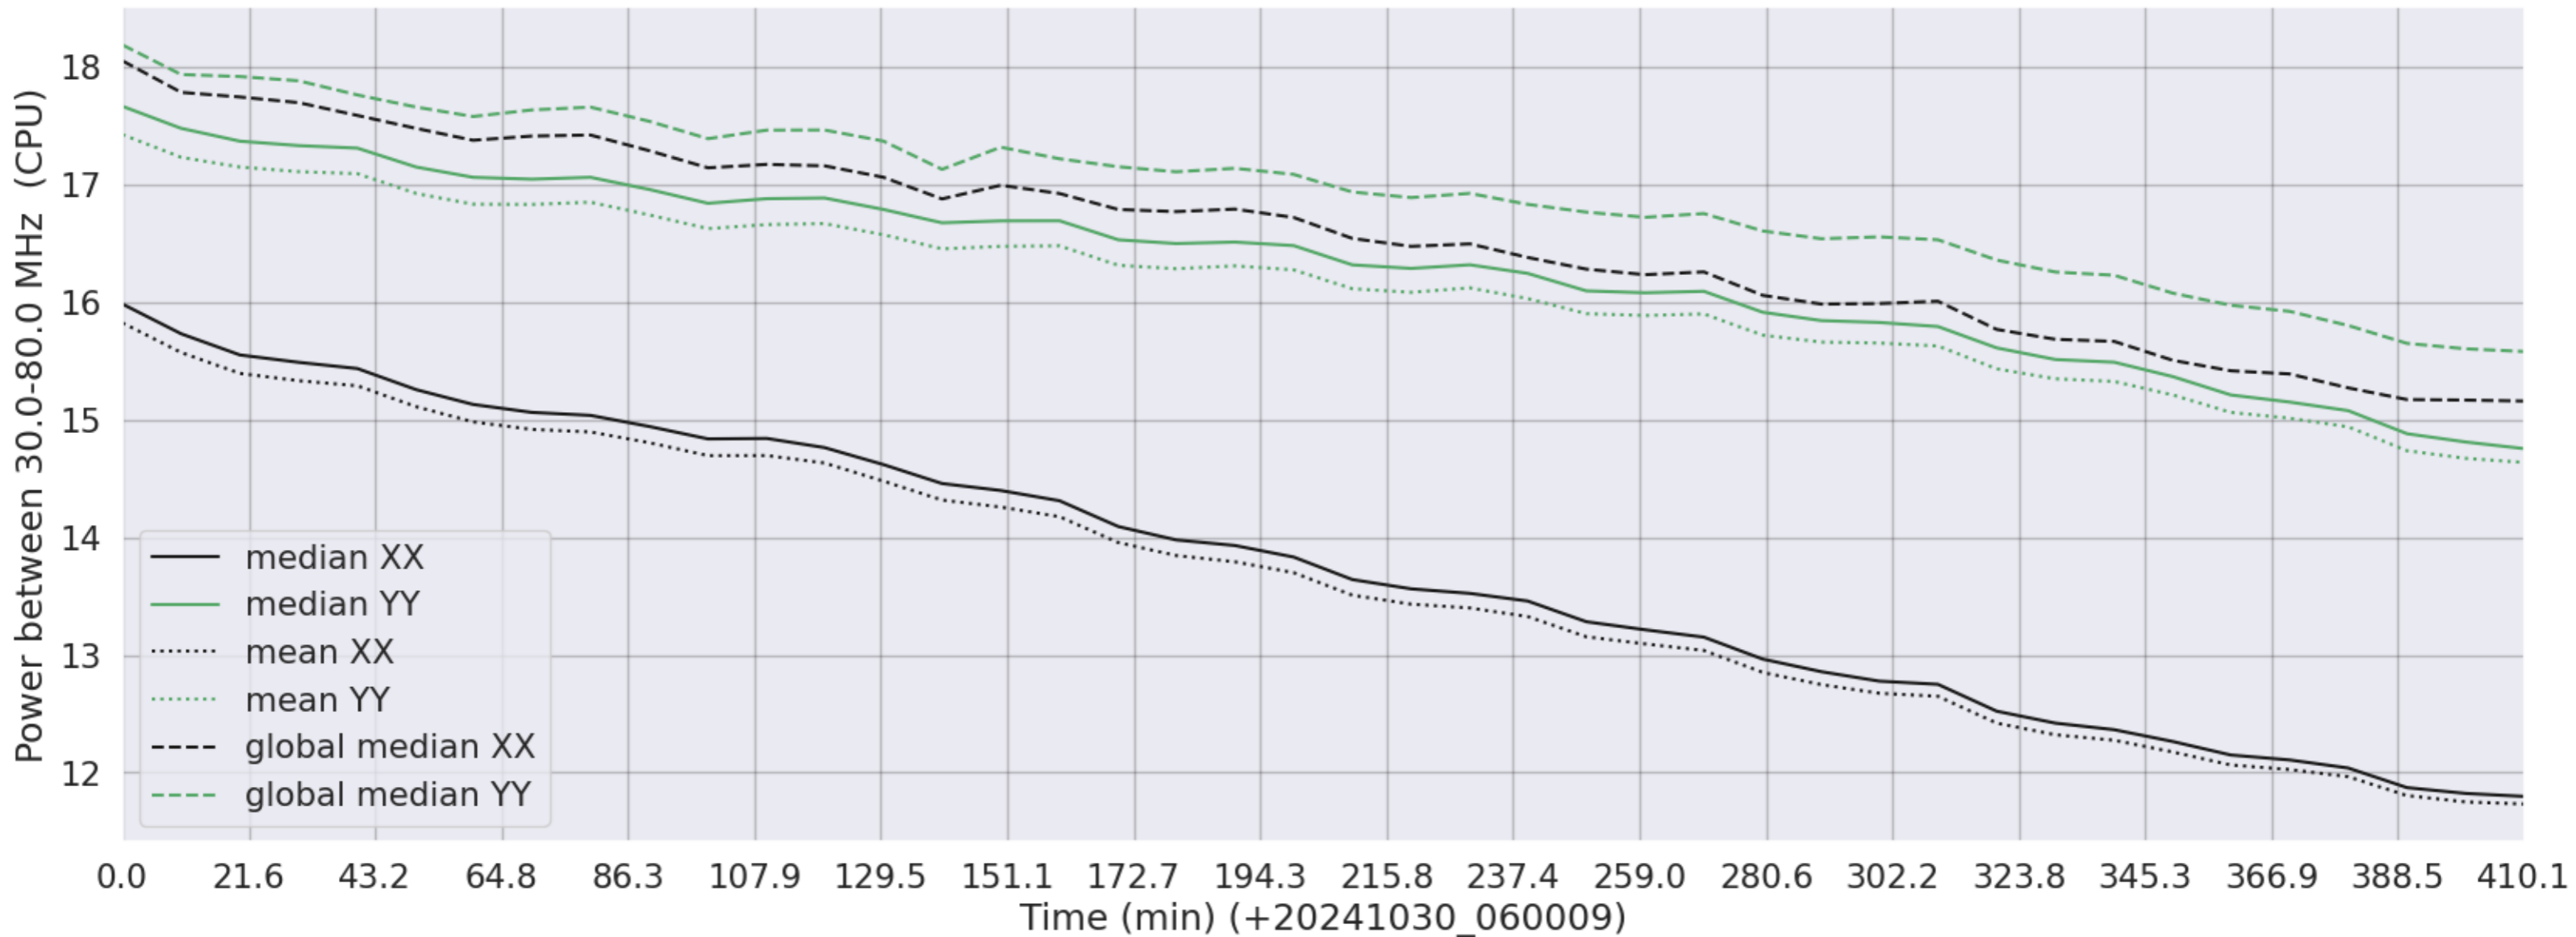

LWA257 - Correlator# 032 - XX FLAGS:Good - YY FLAGS:Good

LWA255 - Correlator# 033 - XX FLAGS:HighTimeVar - YY FLAGS:Good

LWA260 - Correlator# 034 - XX FLAGS:Good - YY FLAGS:Good

LWA258 - Correlator# 035 - XX FLAGS:Good - YY FLAGS:Good