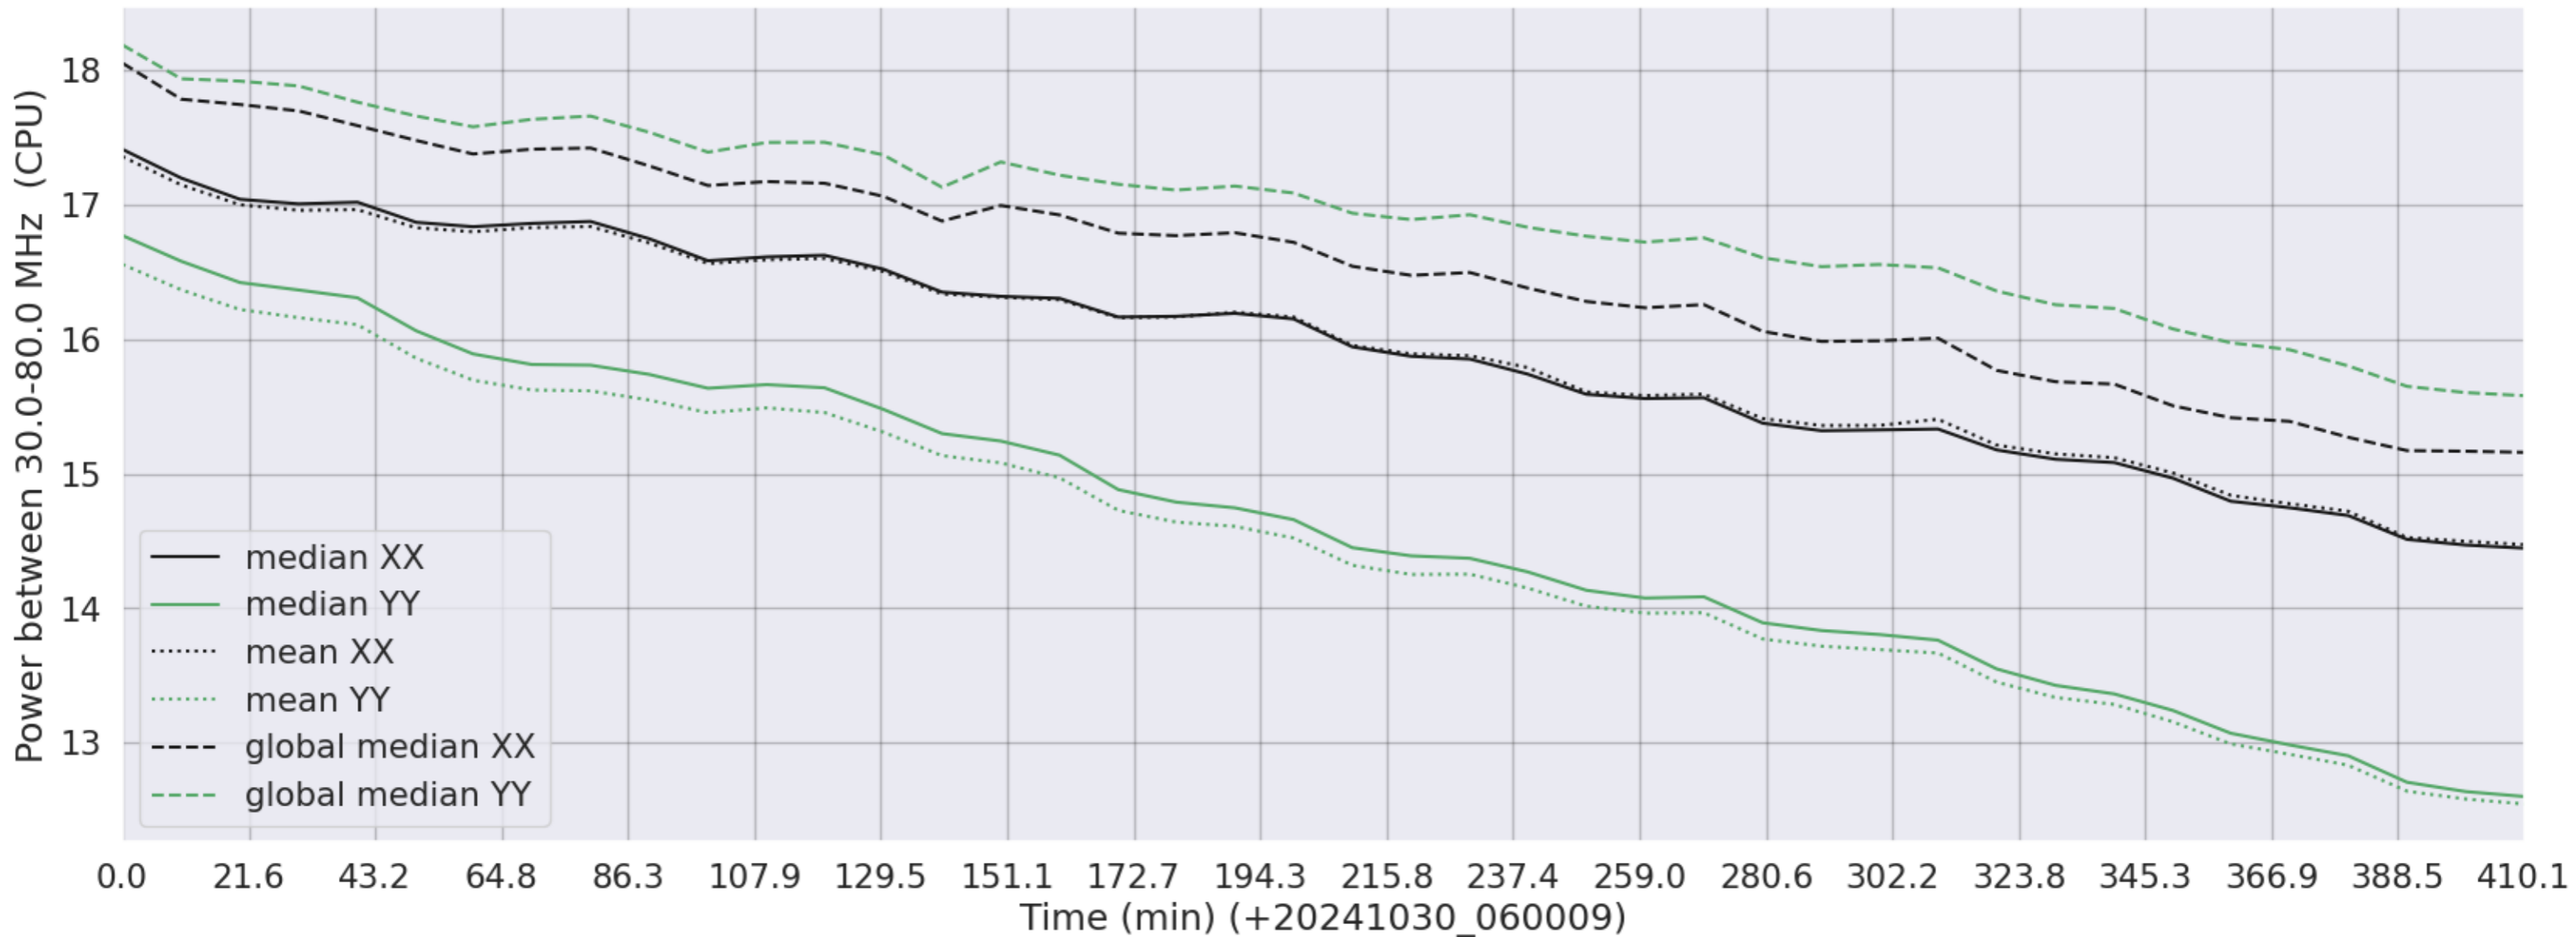

LWA334 - Correlator# 156 - XX FLAGS:Good - YY FLAGS:Good

LWA328 - Correlator# 157 - XX FLAGS:Good - YY FLAGS:Good

LWA361 - Correlator# 158 - XX FLAGS:Good - YY FLAGS:Good

LWA358 - Correlator# 159 - XX FLAGS:Good - YY FLAGS:Good