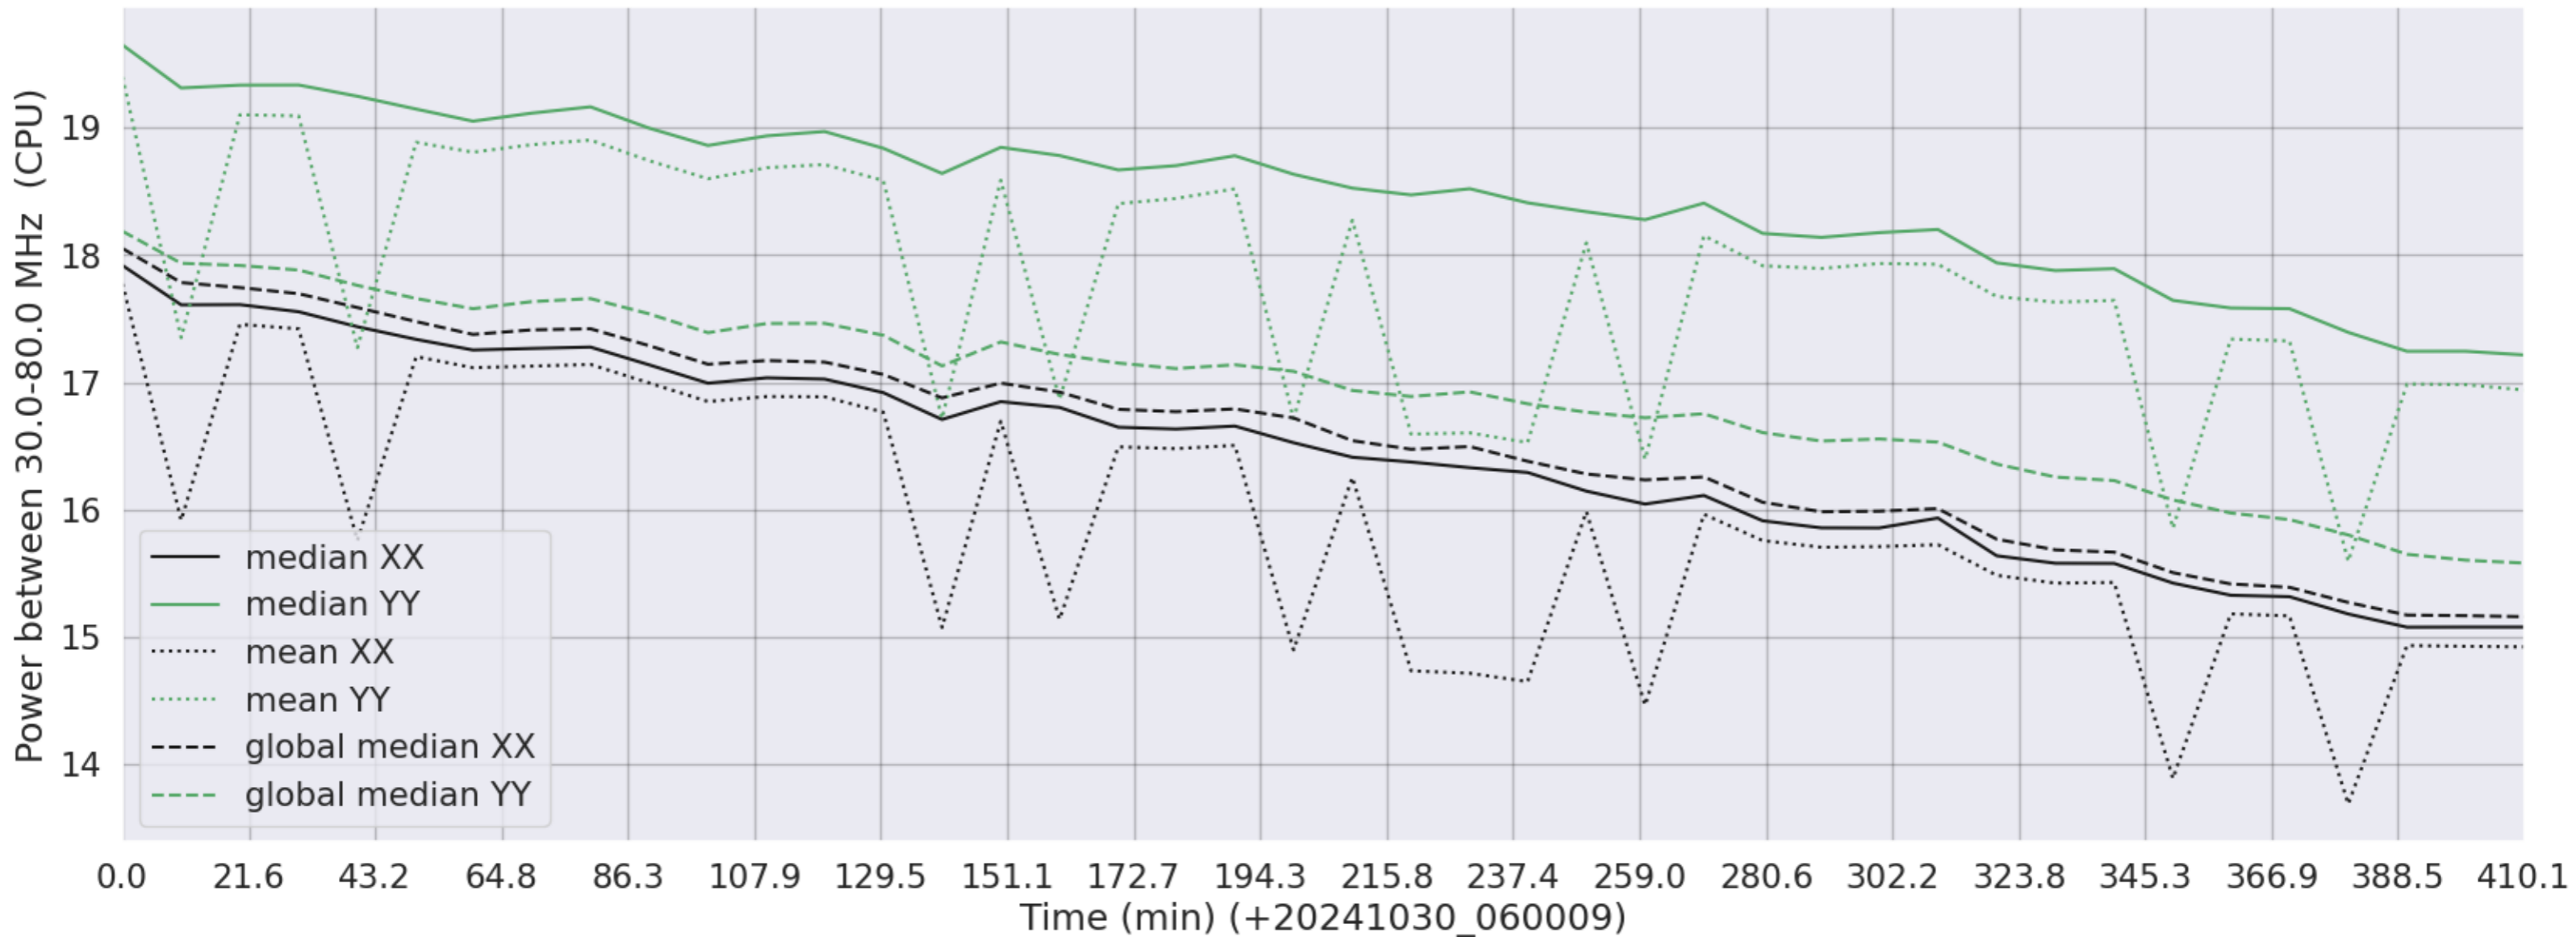

LWA179 - Correlator# 323 - XX FLAGS:Good - YY FLAGS:Good

LWA183 - Correlator# 324 - XX FLAGS:Good - YY FLAGS:Good

LWA176 - Correlator# 325 - XX FLAGS:Good - YY FLAGS:Good

LWA212 - Correlator# 326 - XX FLAGS:Good - YY FLAGS:Good