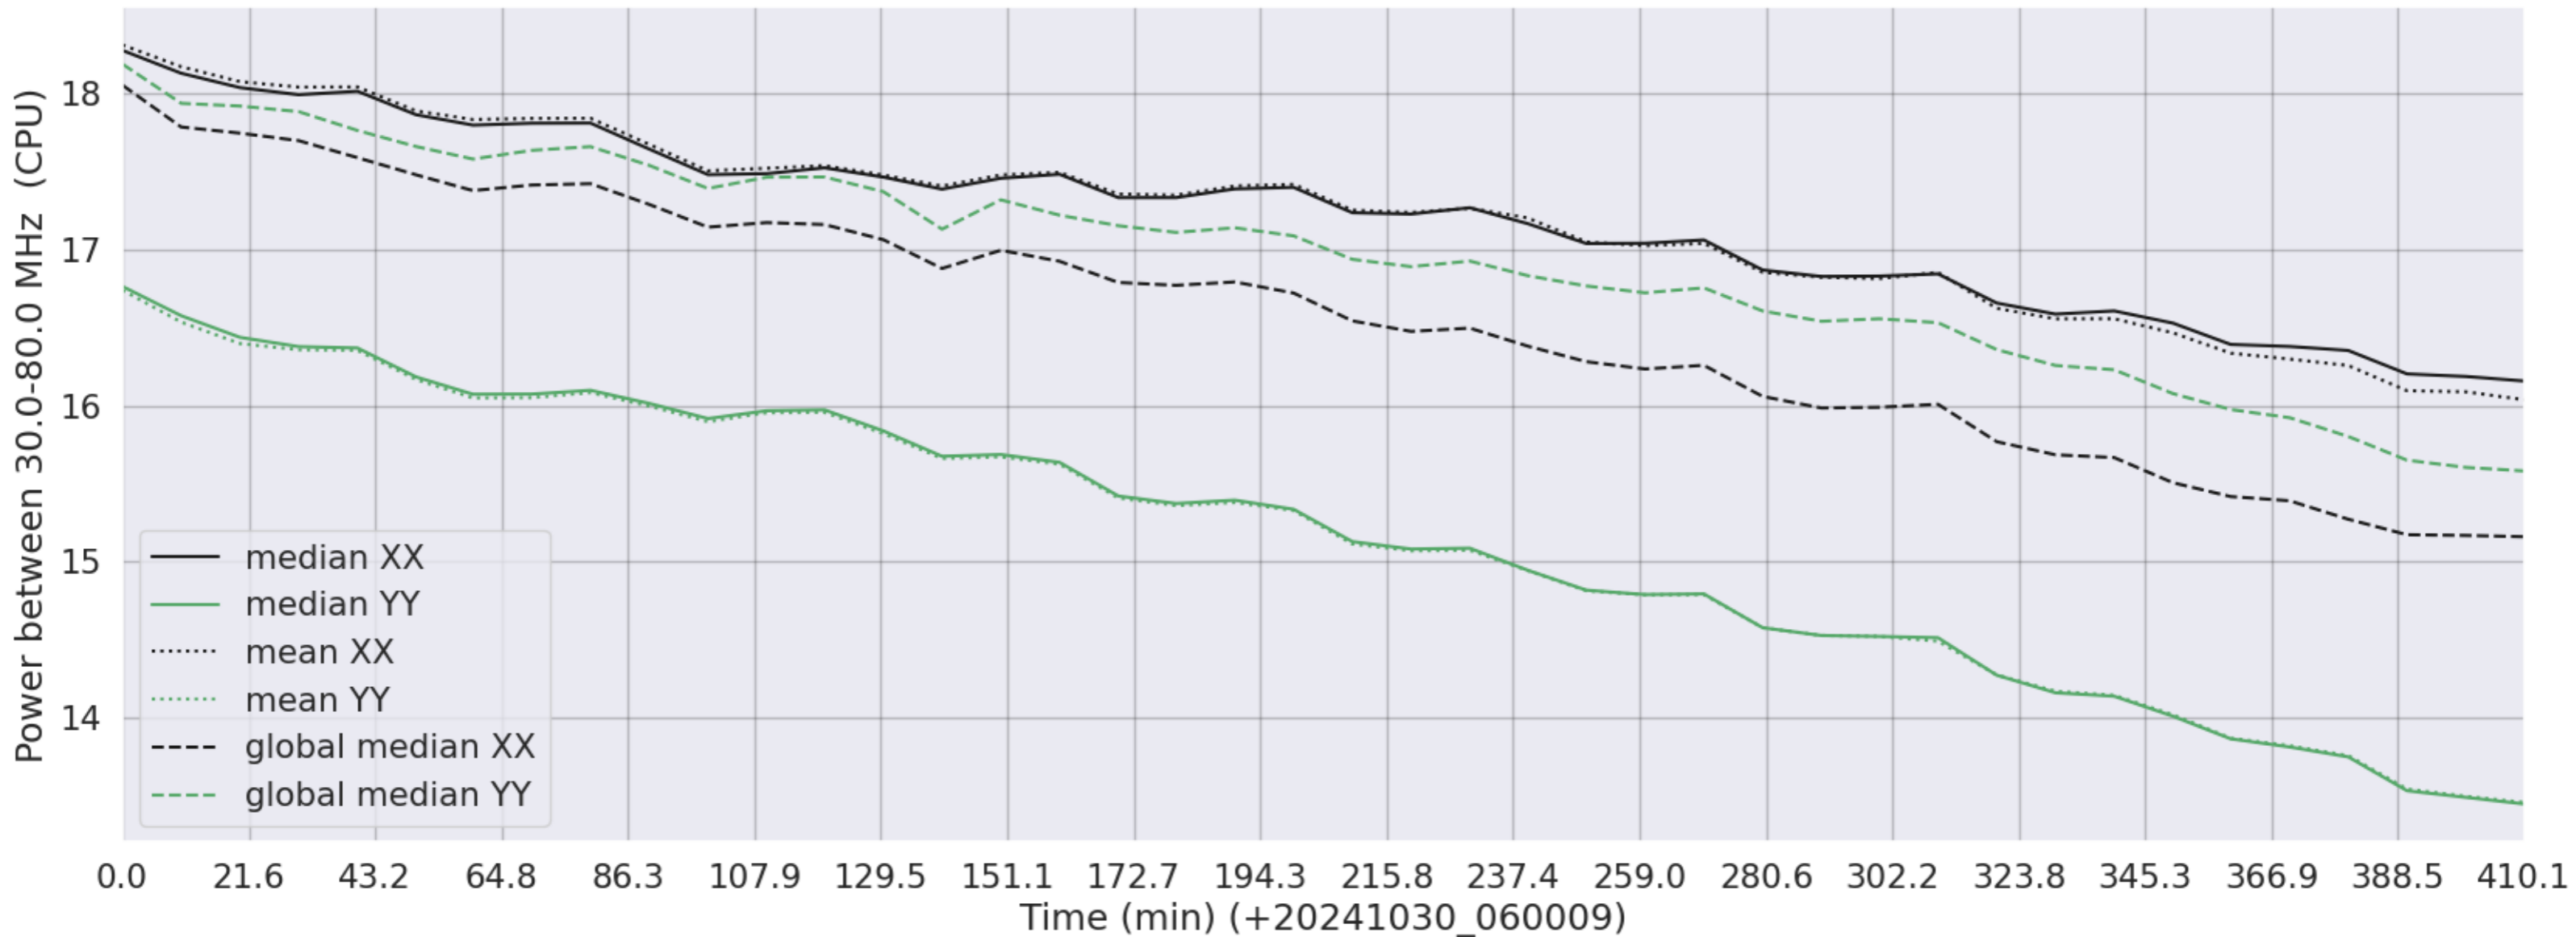

LWA276 - Correlator# 006 - XX FLAGS:Good - YY FLAGS:Good

LWA269 - Correlator# 005 - XX FLAGS:Good - YY FLAGS:Good