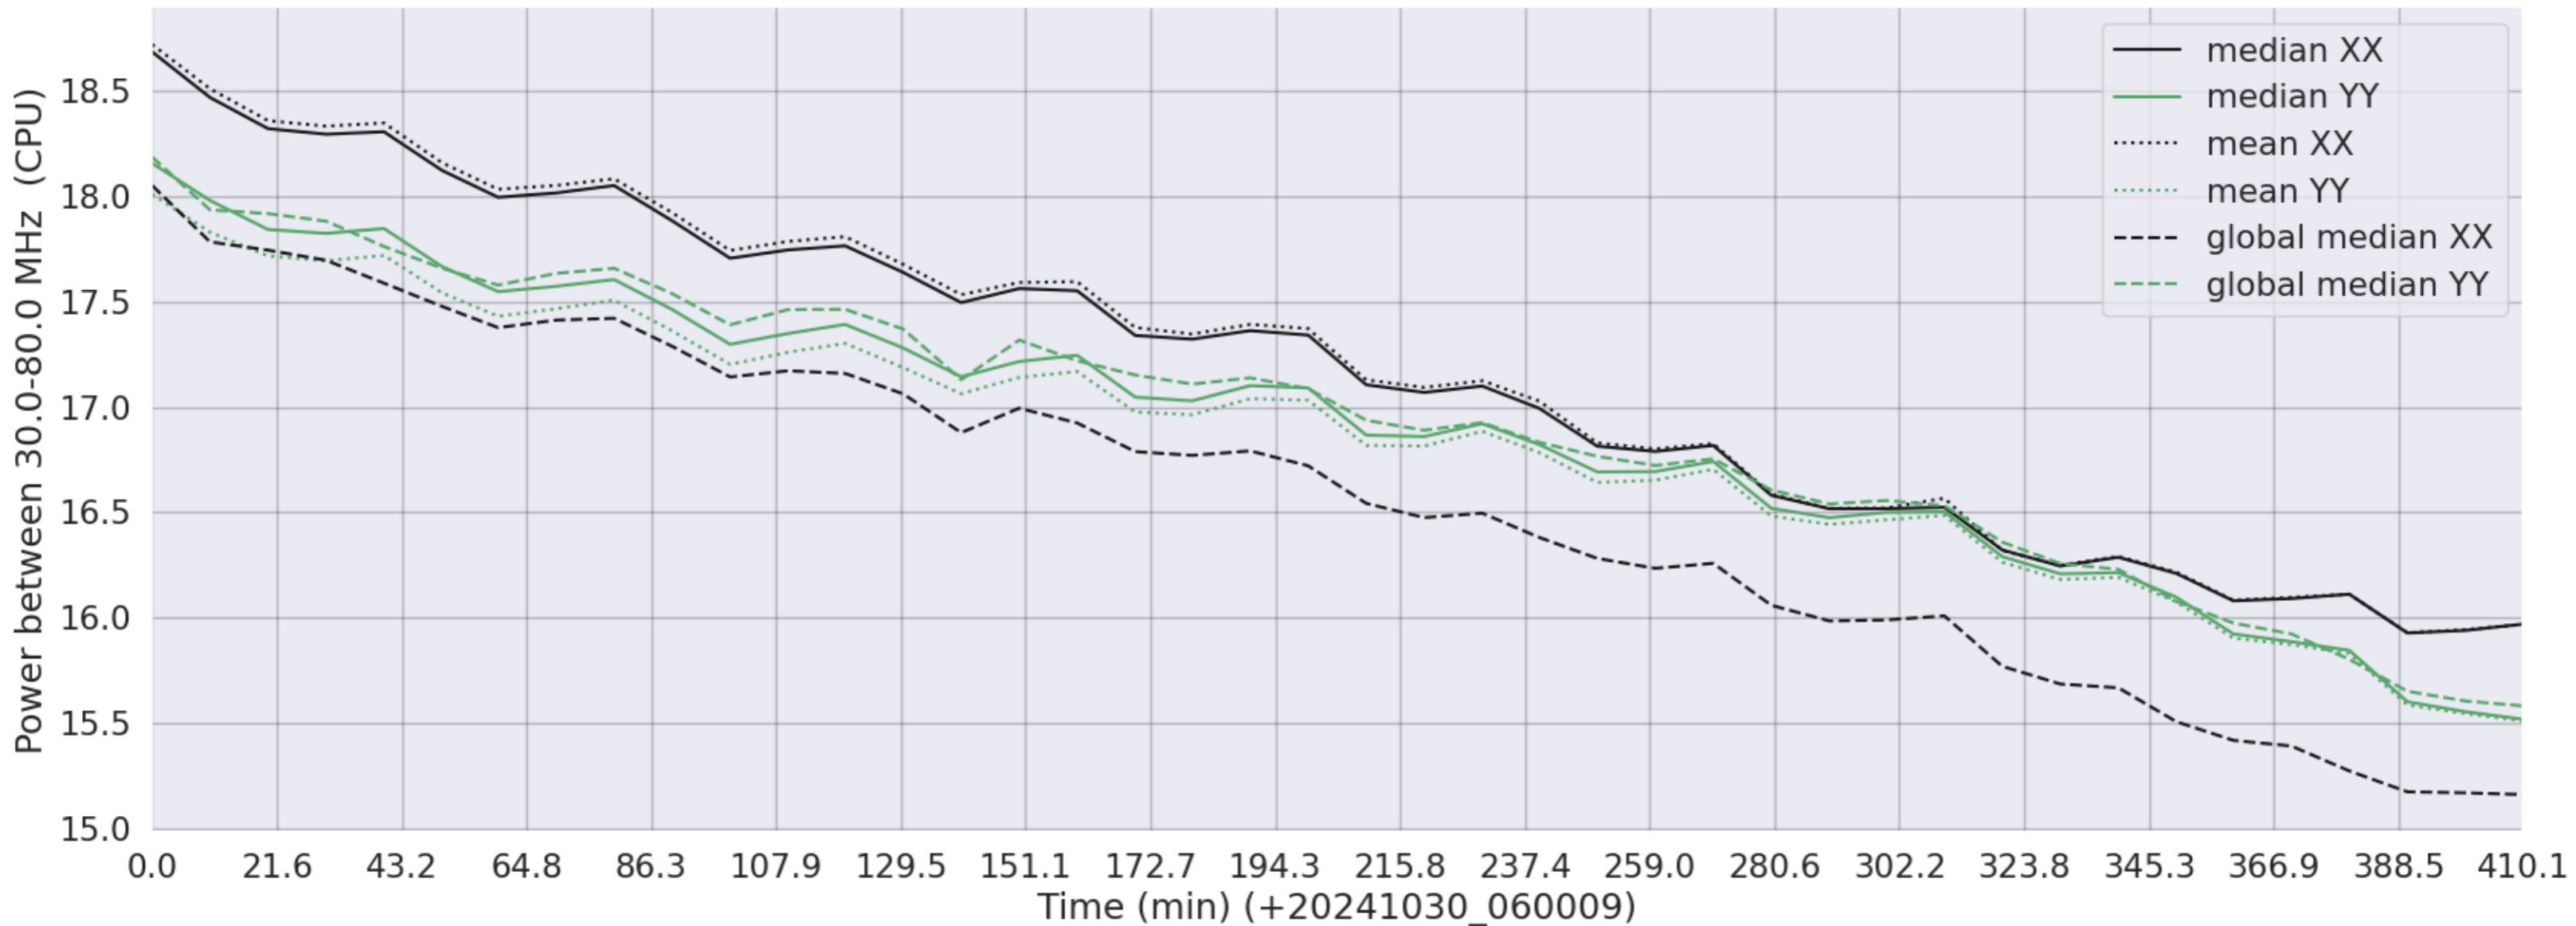

LWA012 - Correlator# 074 - XX FLAGS:Good - YY FLAGS:Good

LWA010 - Correlator# 073 - XX FLAGS:Good - YY FLAGS:Good