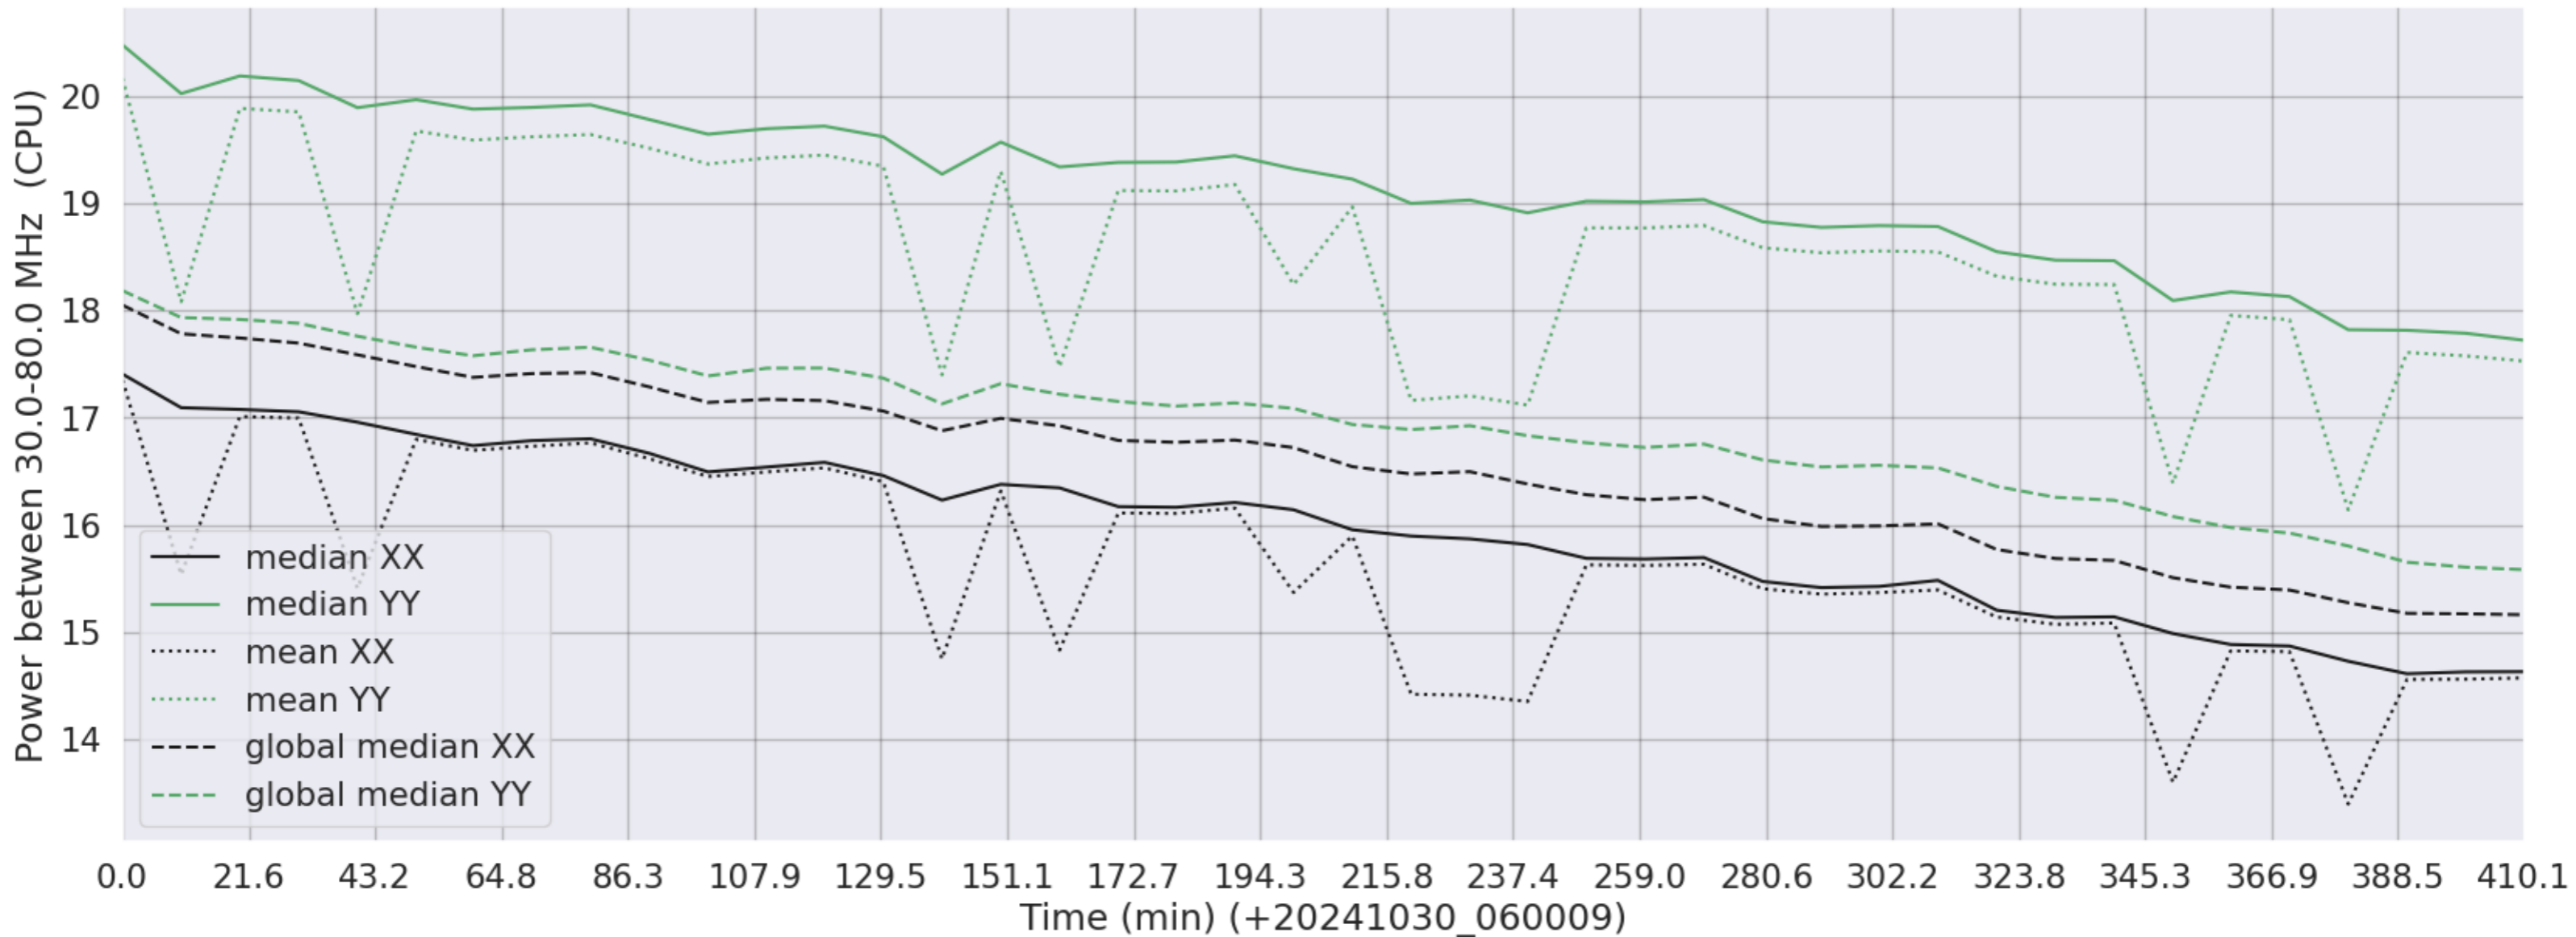

LWA171 - Correlator# 291 - XX FLAGS:Good - YY FLAGS:Good

LWA169 - Correlator# 292 - XX FLAGS:Good - YY FLAGS:Good

LWA175 - Correlator# 293 - XX FLAGS:Good - YY FLAGS:Good

LWA204 - Correlator# 294 - XX FLAGS:Good - YY FLAGS:Good