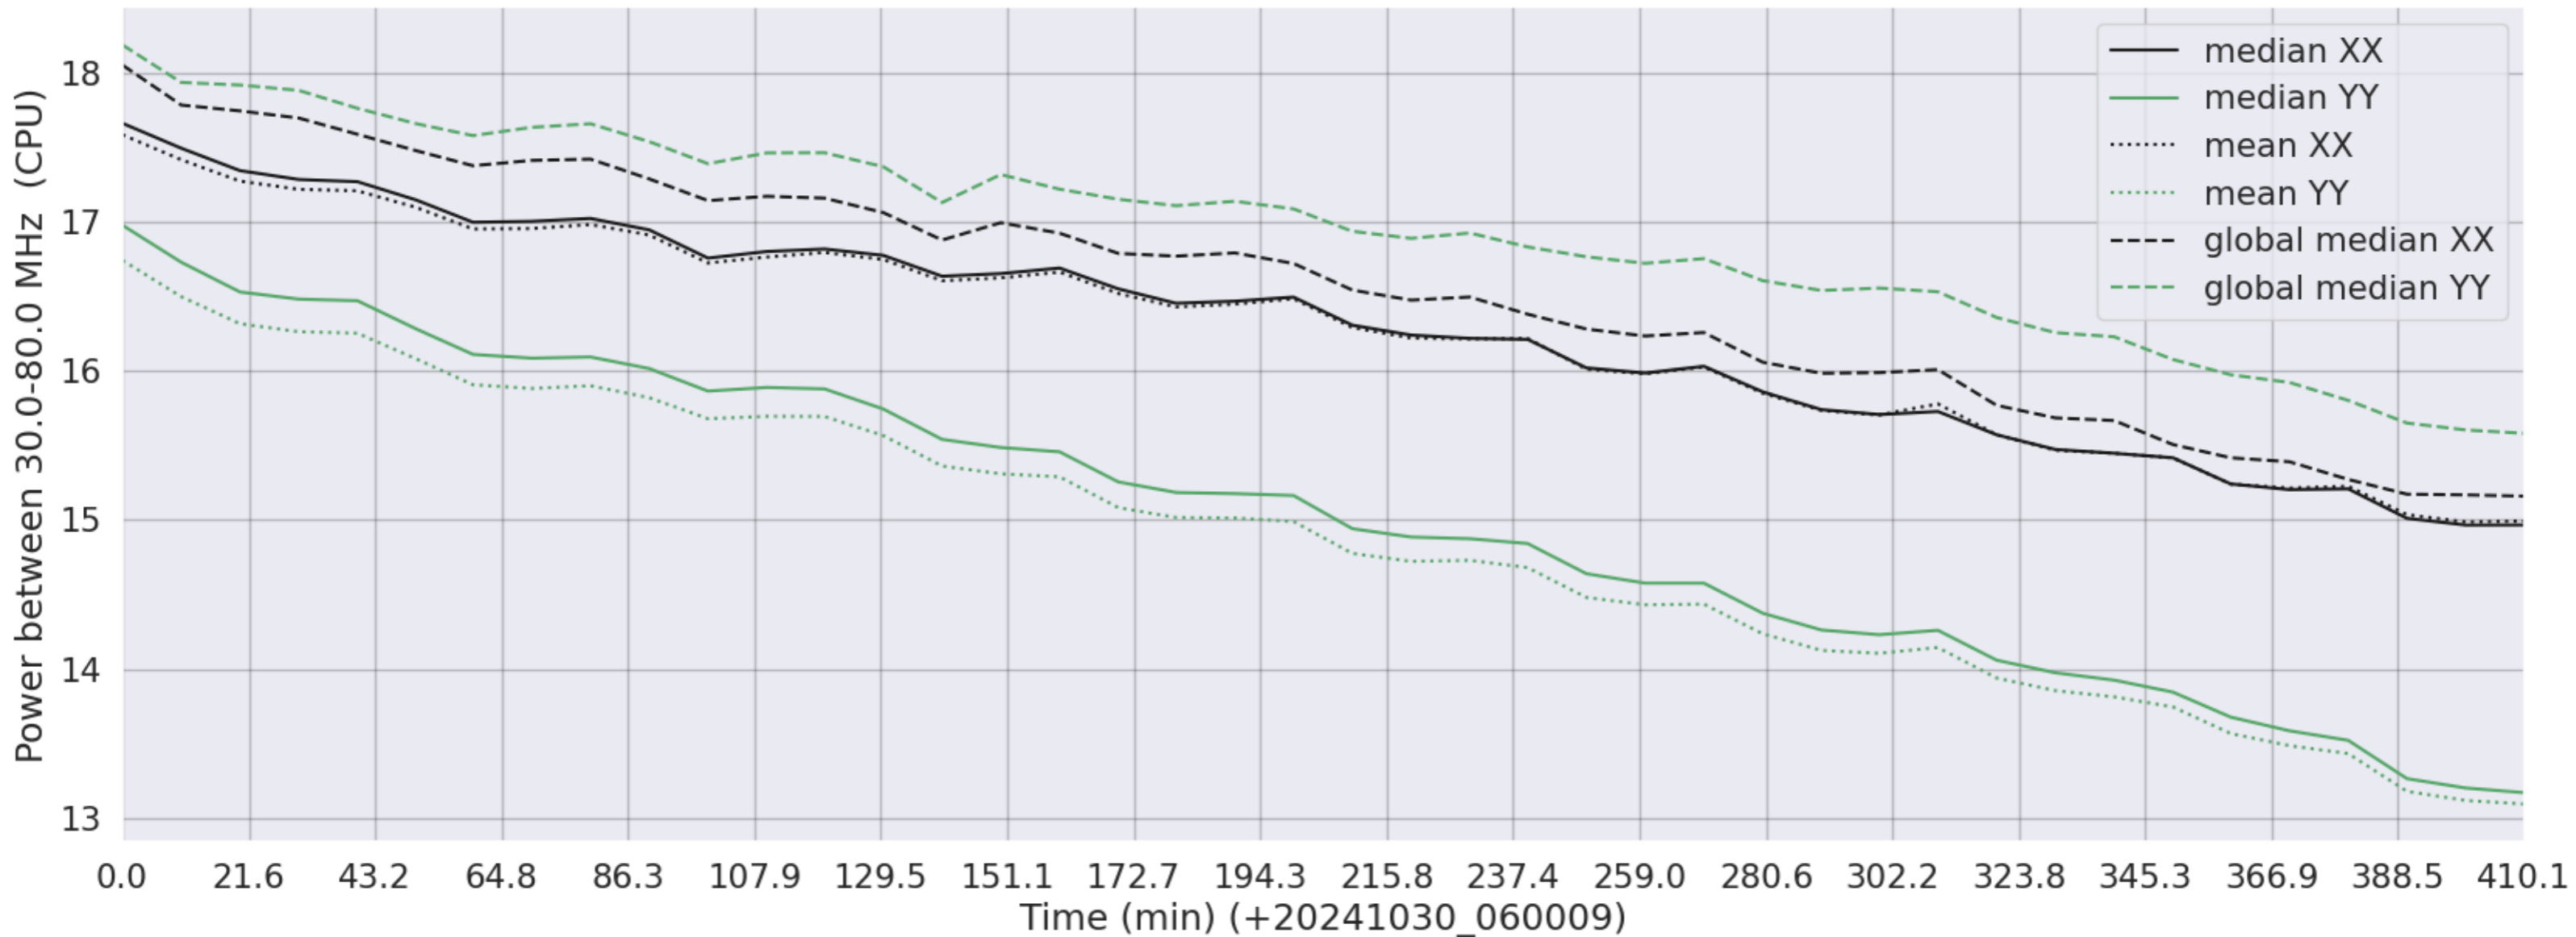

LWA331 - Correlator# 125 - XX FLAGS:Good - YY FLAGS:Good

LWA348 - Correlator# 124 - XX FLAGS:Good - YY FLAGS:Good