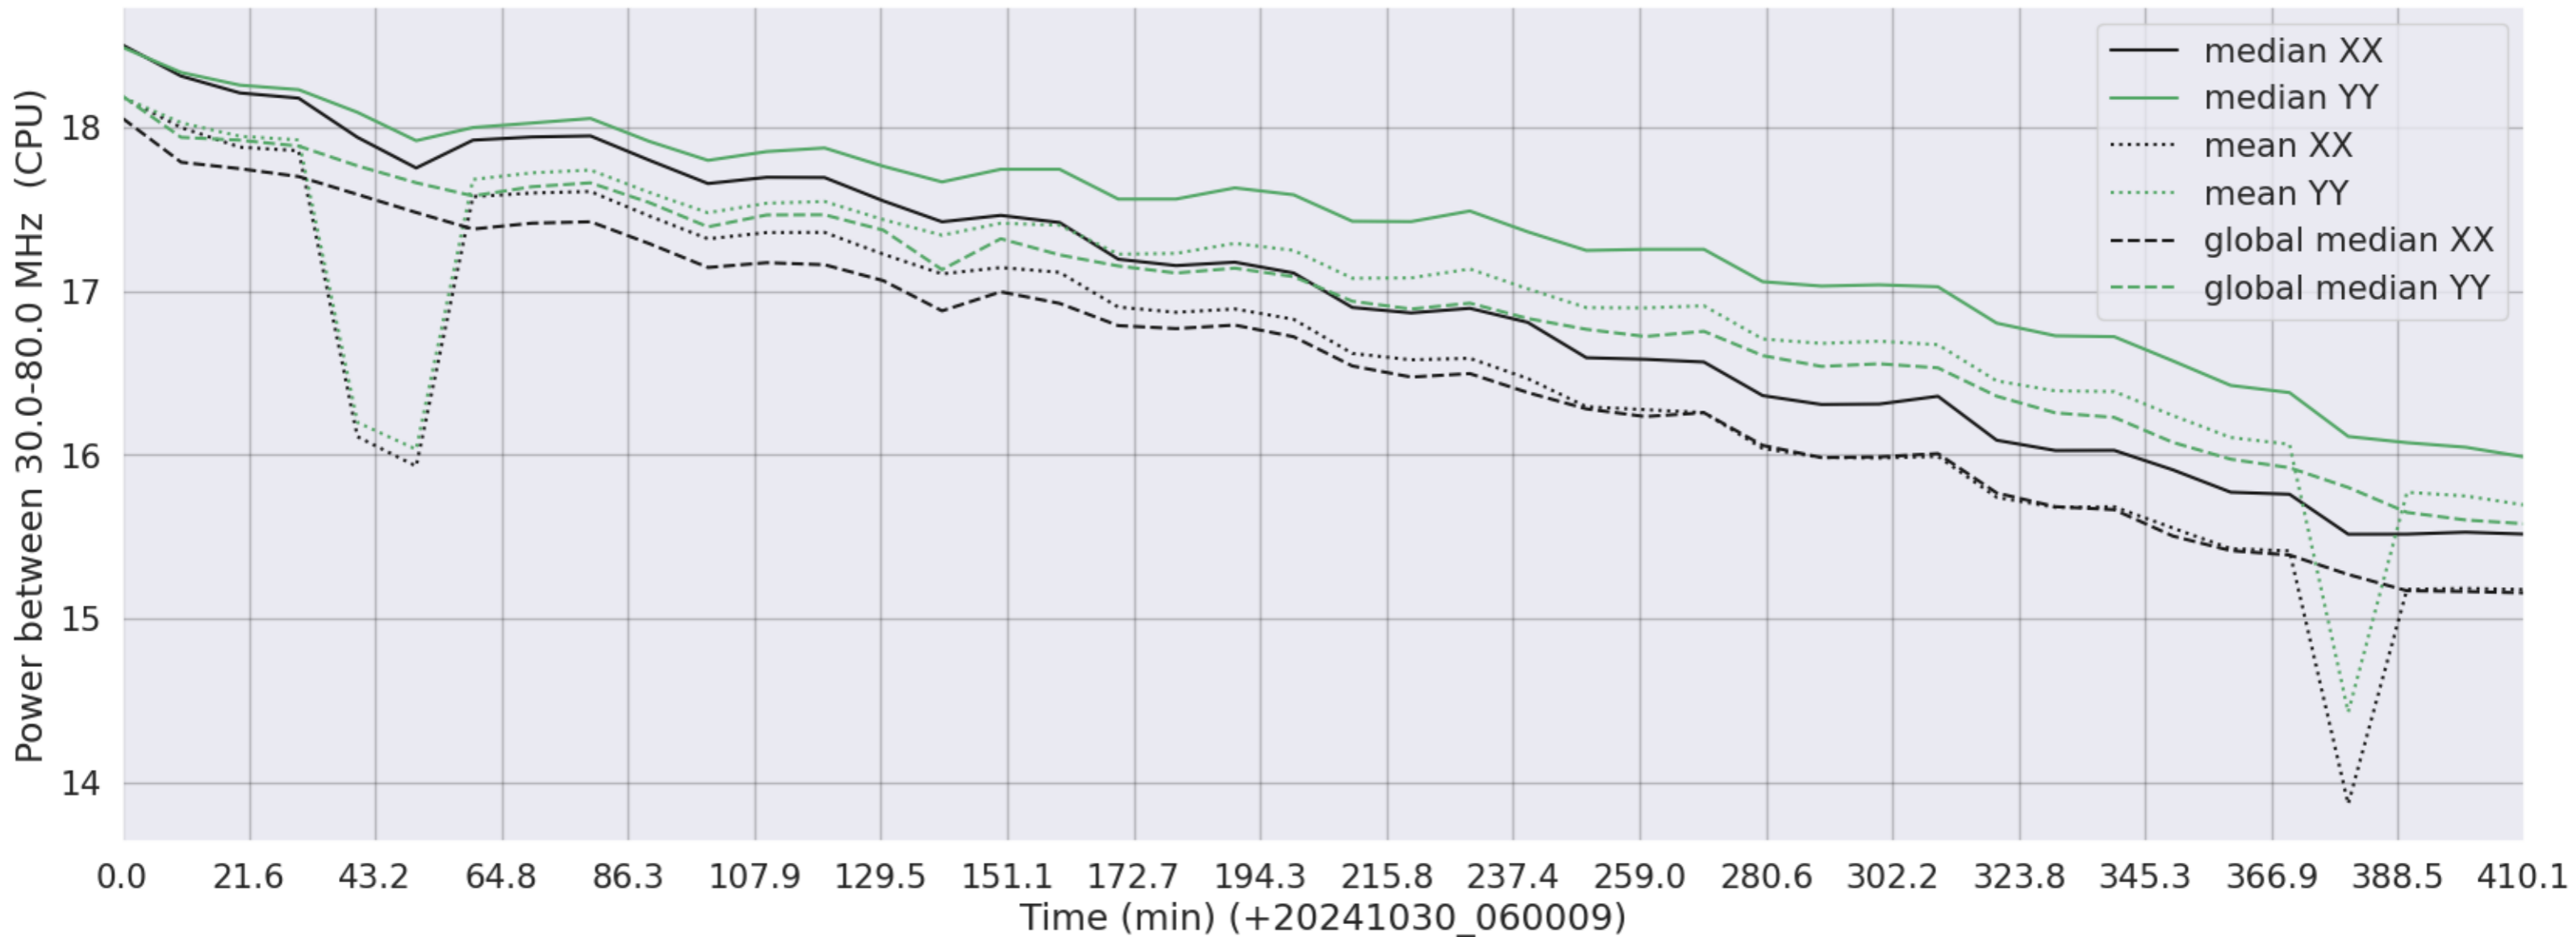

LWA076 - Correlator# 193 - XX FLAGS:Good - YY FLAGS:Good

LWA078 - Correlator# 192 - XX FLAGS:Good - YY FLAGS:Good