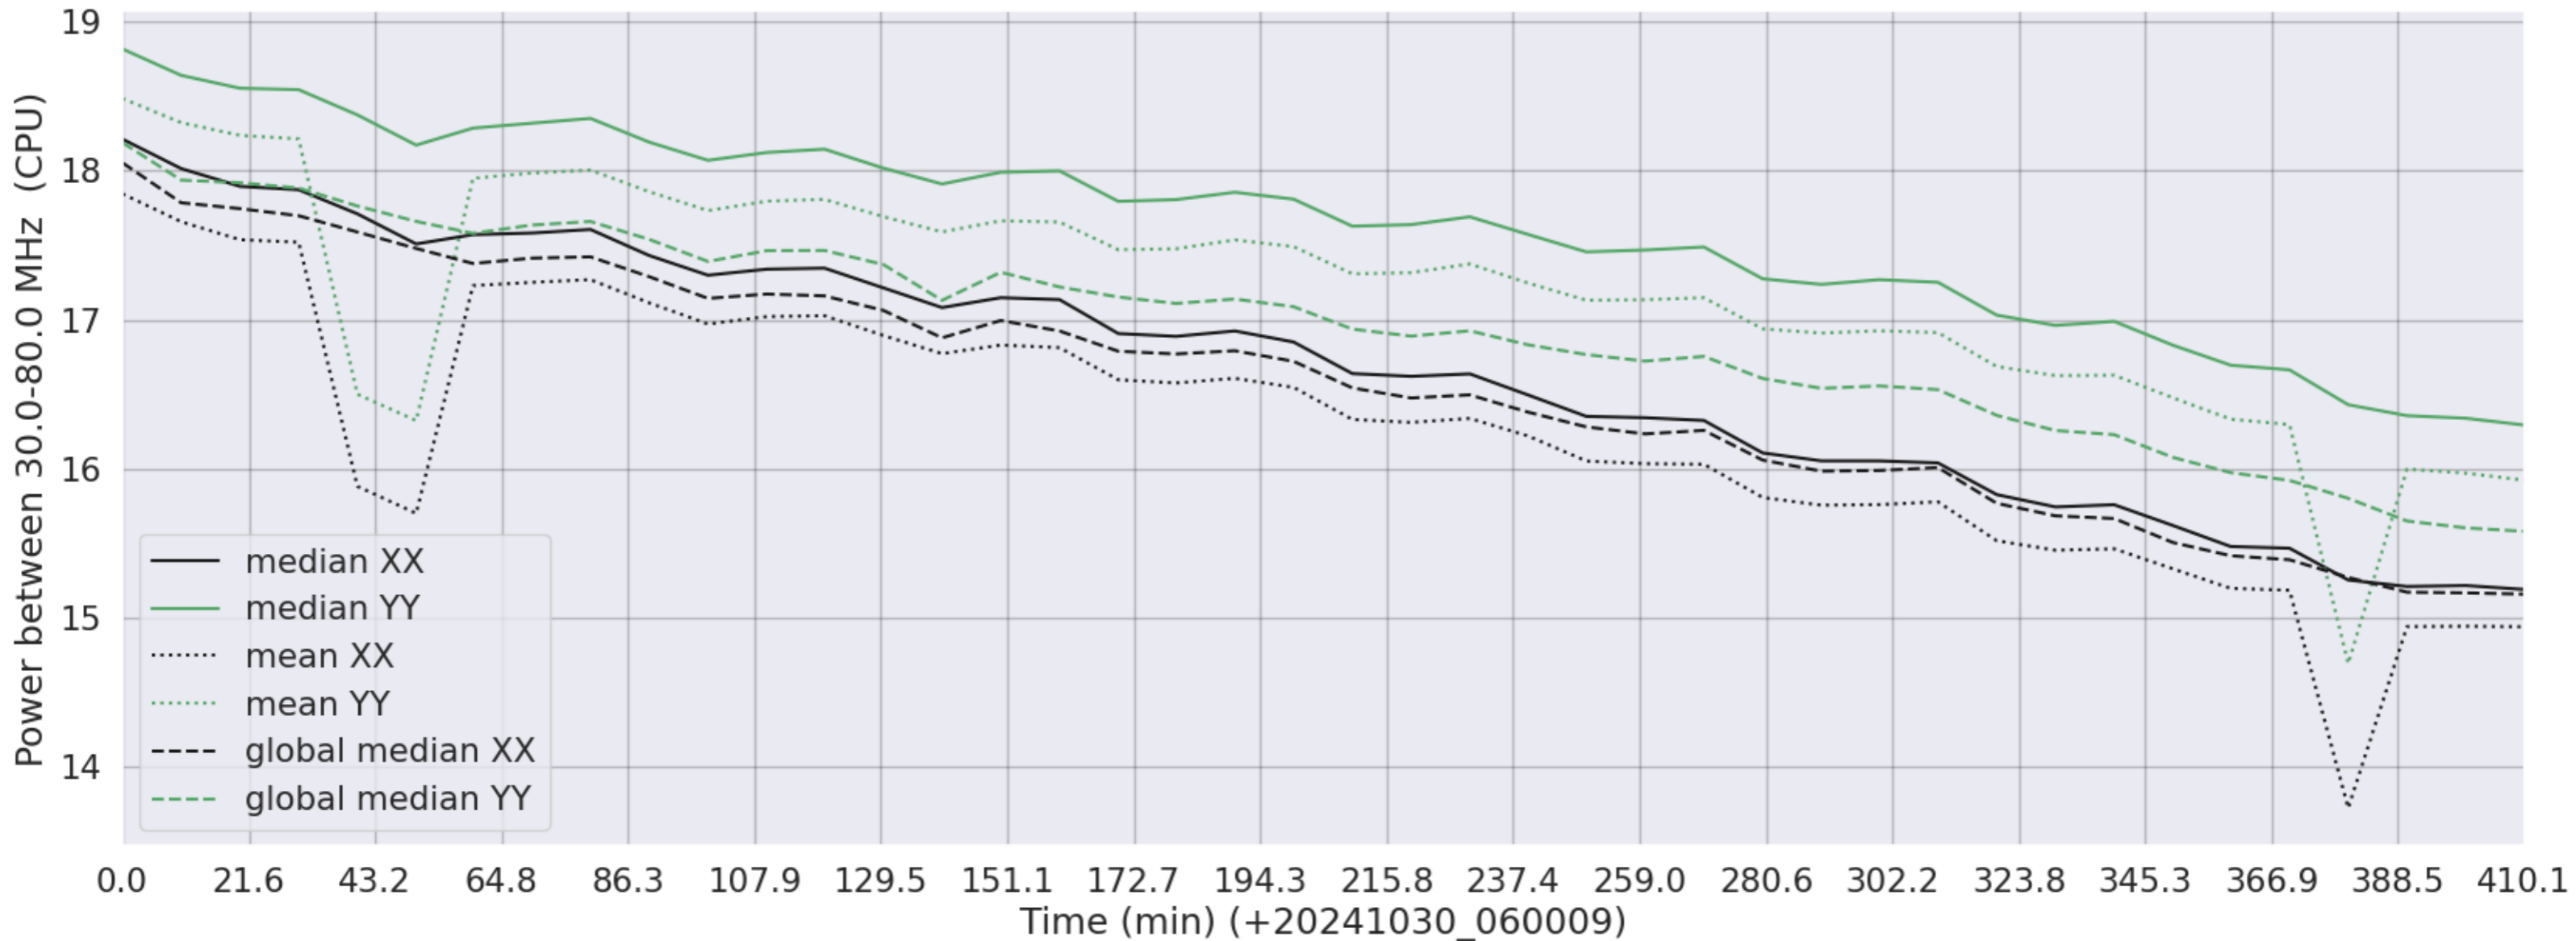

LWA129 - Correlator# 180 - XX FLAGS:Good - YY FLAGS:Good

LWA037 - Correlator# 181 - XX FLAGS:Good - YY FLAGS:Good

LWA131 - Correlator# 182 - XX FLAGS:HighTimeVar+BadSpecShape - YY FLAGS:Good

LWA130 - Correlator# 183 - XX FLAGS:Good - YY FLAGS:Good