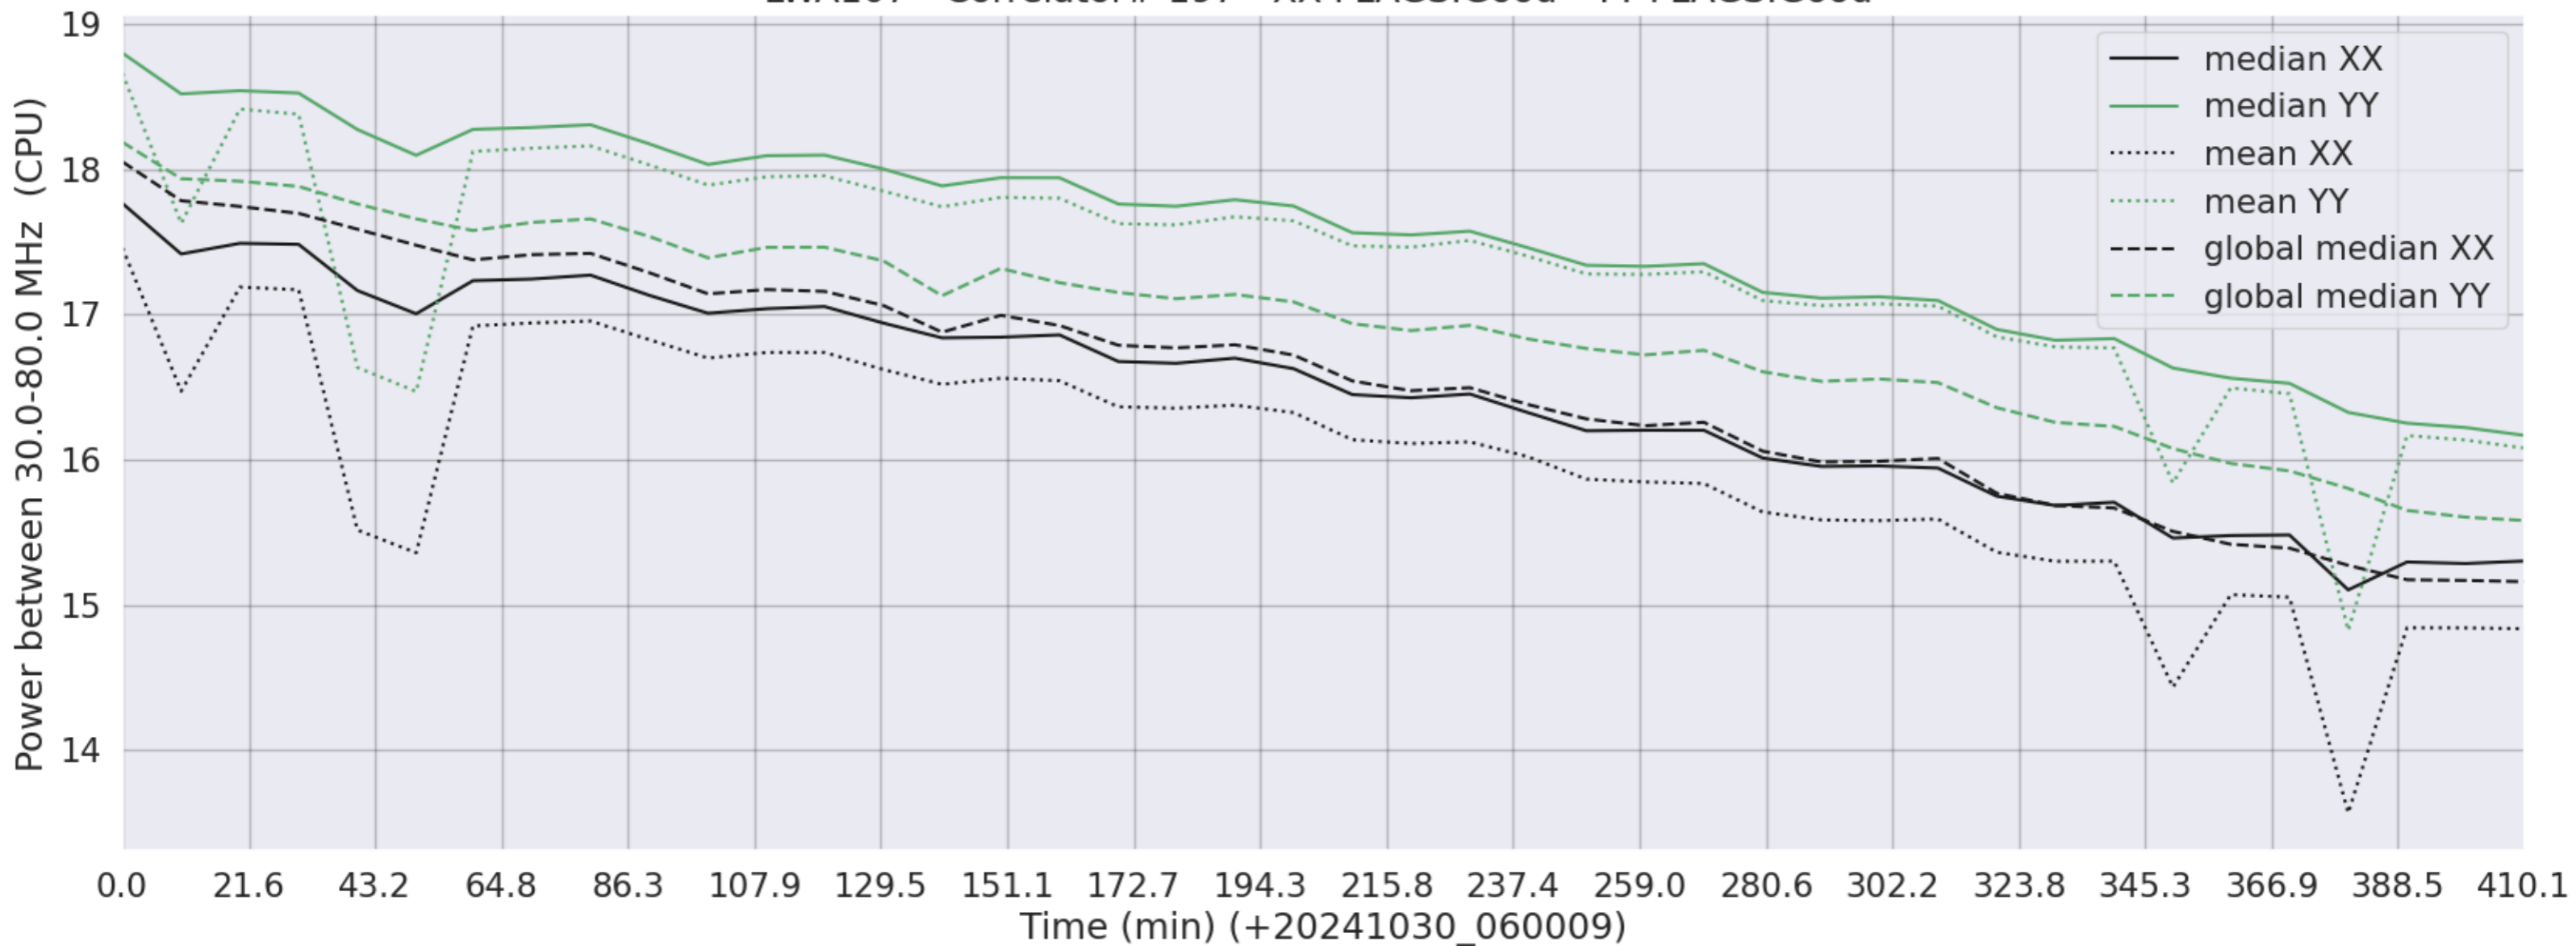

LWA110 - Correlator# 198 - XX FLAGS:Good - YY FLAGS:Good

LWA107 - Correlator# 197 - XX FLAGS:Good - YY FLAGS:Good