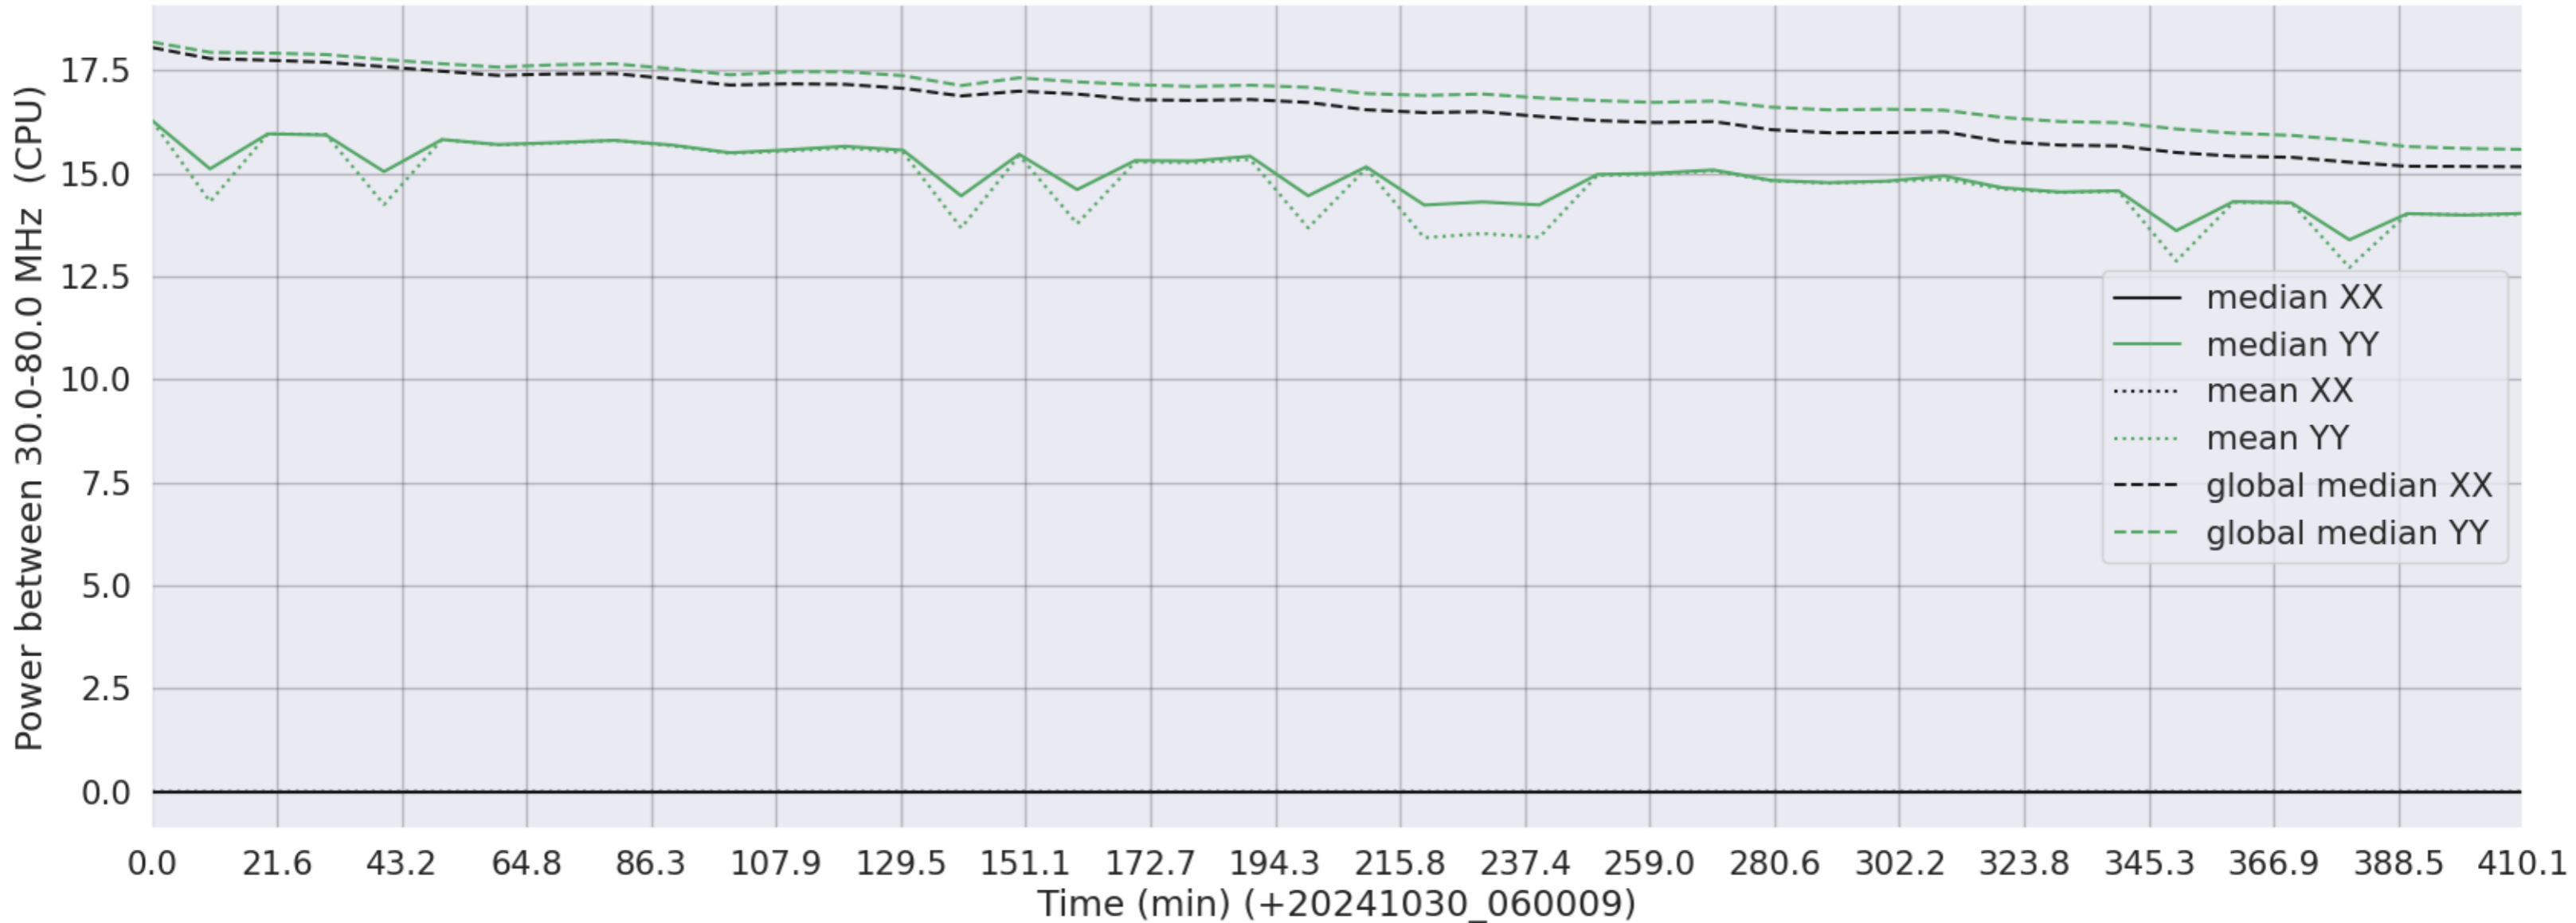

LWA228 - Correlator# 302 - XX FLAGS:Good - YY FLAGS:Good

LWA209 - Correlator# 301 - XX FLAGS:LowPower - YY FLAGS:BadSpecShape