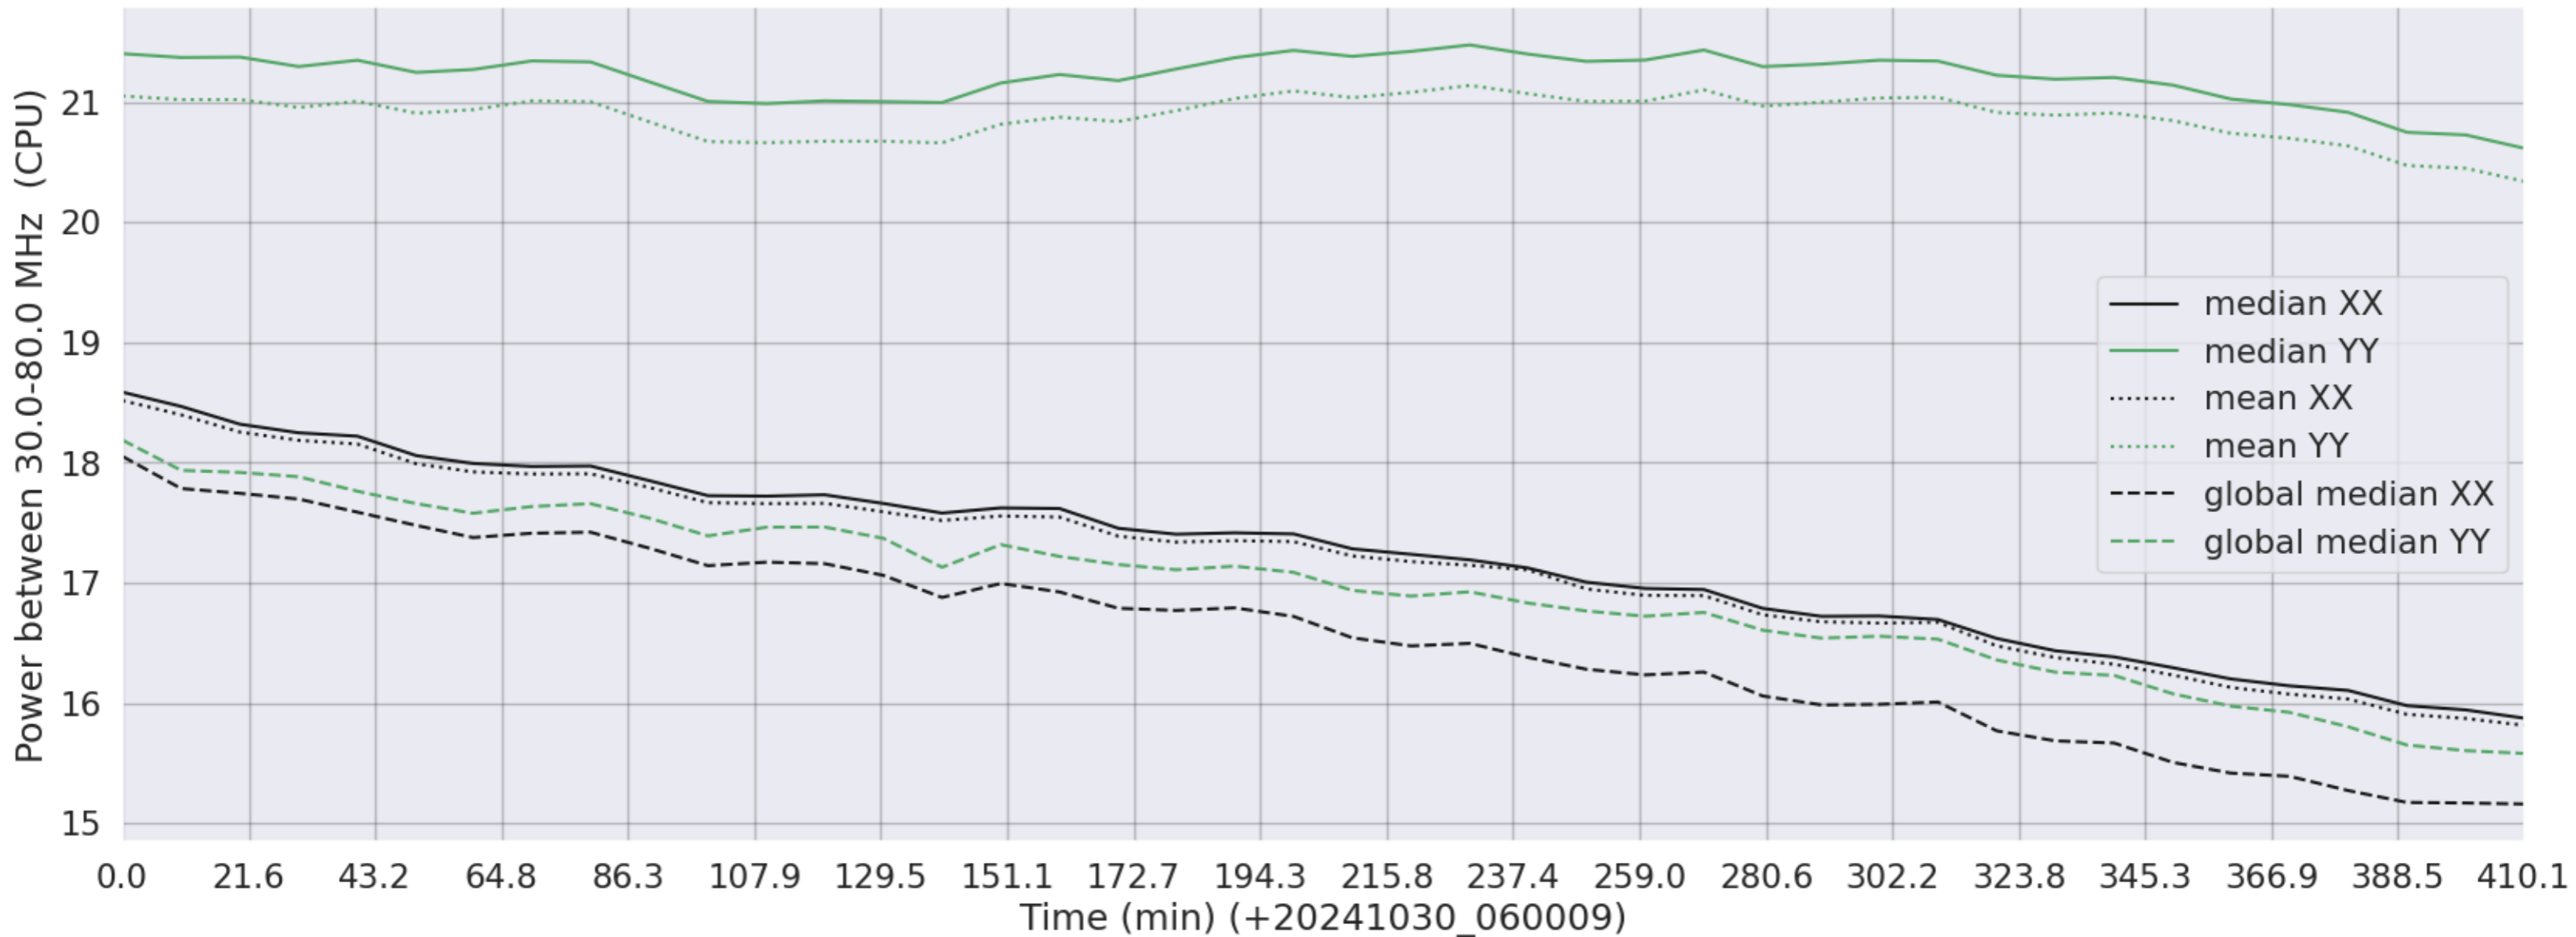

LWA365 - Correlator# 126 - XX FLAGS:LowPower - YY FLAGS:LowPower

LWA331 - Correlator# 125 - XX FLAGS:Good - YY FLAGS:Good