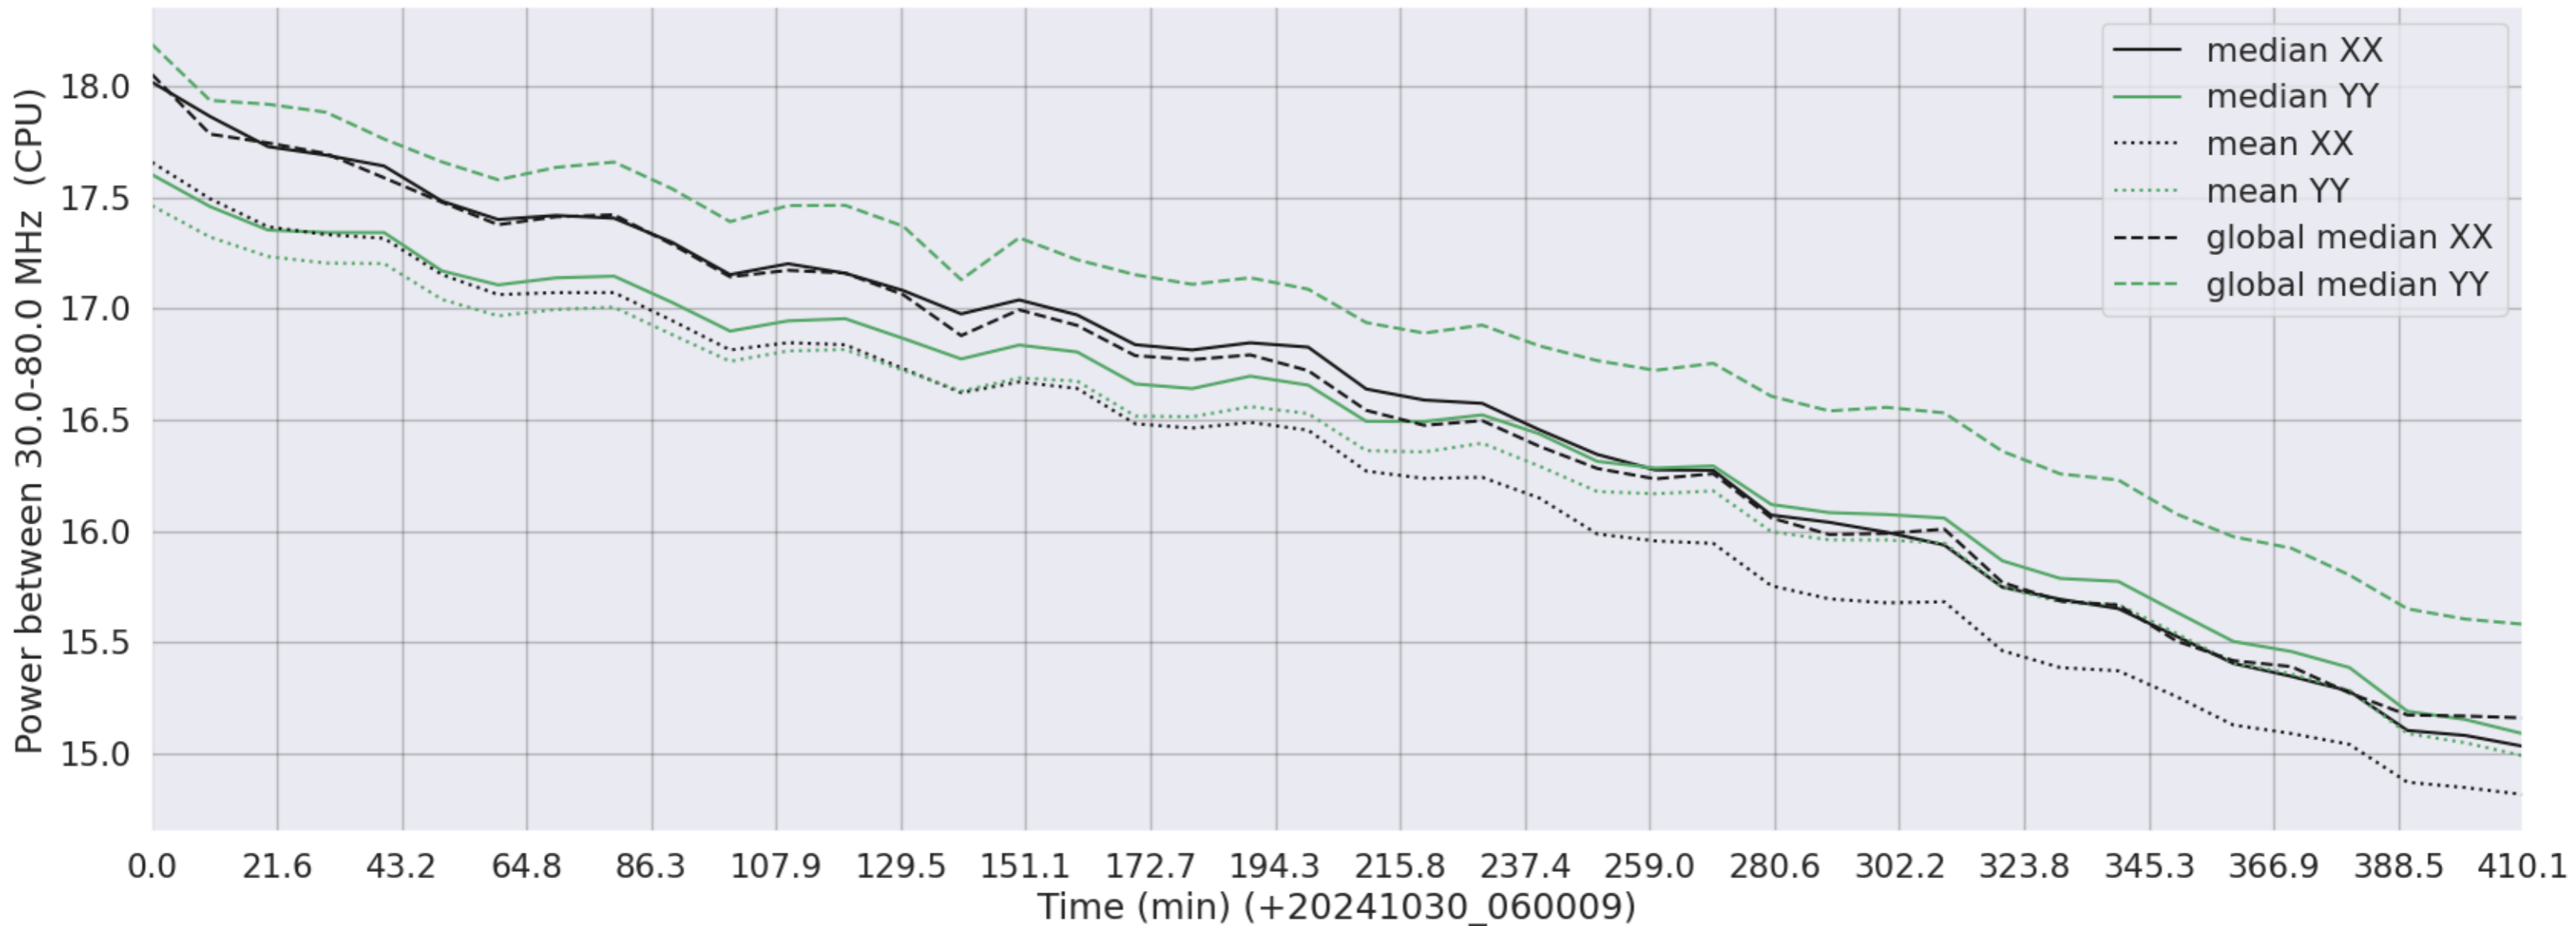

LWA059 - Correlator# 136 - XX FLAGS:Good - YY FLAGS:Good

LWA058 - Correlator# 137 - XX FLAGS:Good - YY FLAGS:HighTimeVar

LWA062 - Correlator# 138 - XX FLAGS:Good - YY FLAGS:Good

LWA061 - Correlator# 139 - XX FLAGS:Good - YY FLAGS:Good