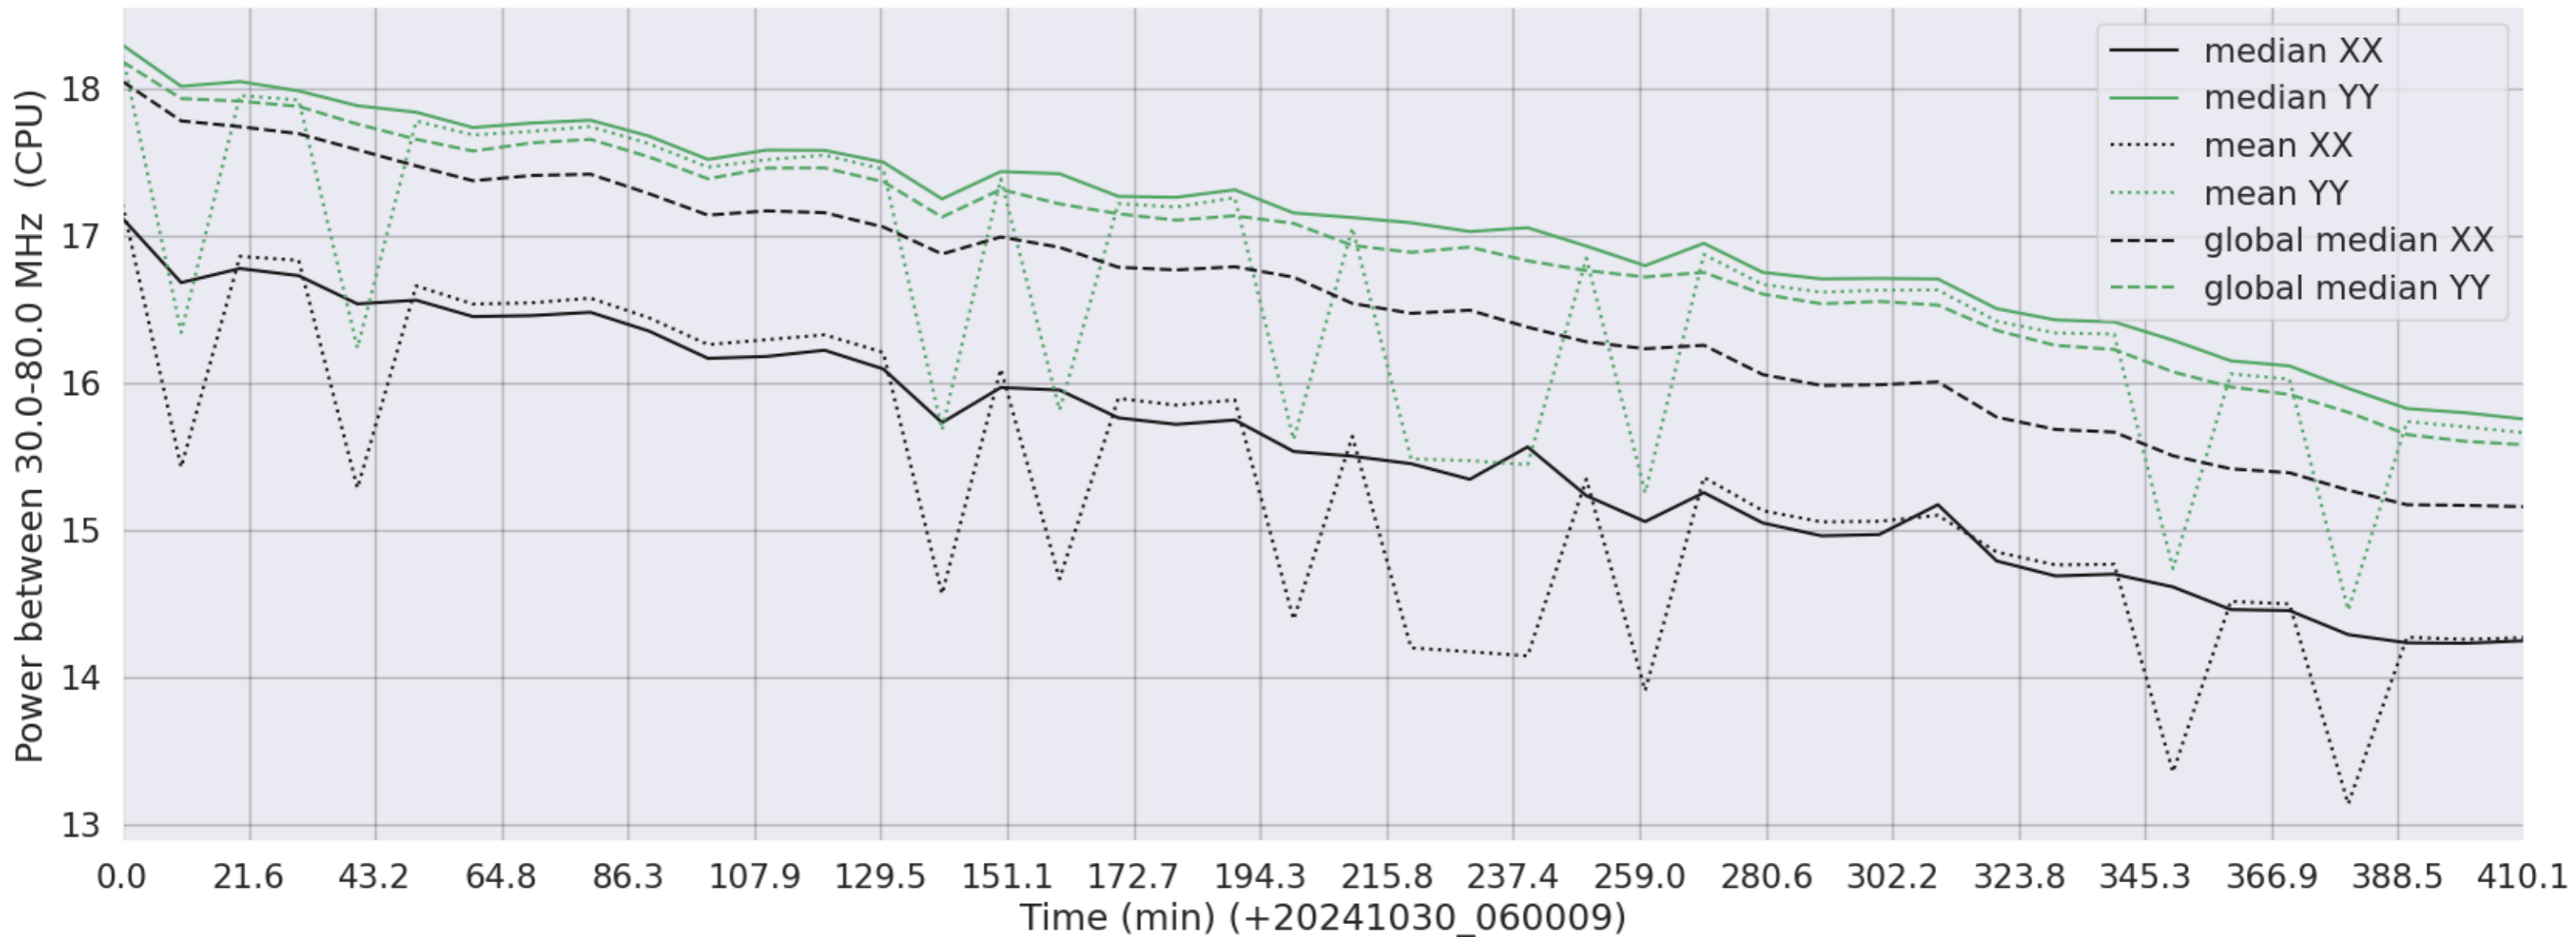

LWA247 - Correlator# 321 - XX FLAGS:Good - YY FLAGS:Good

LWA177 - Correlator# 320 - XX FLAGS:Good - YY FLAGS:Good