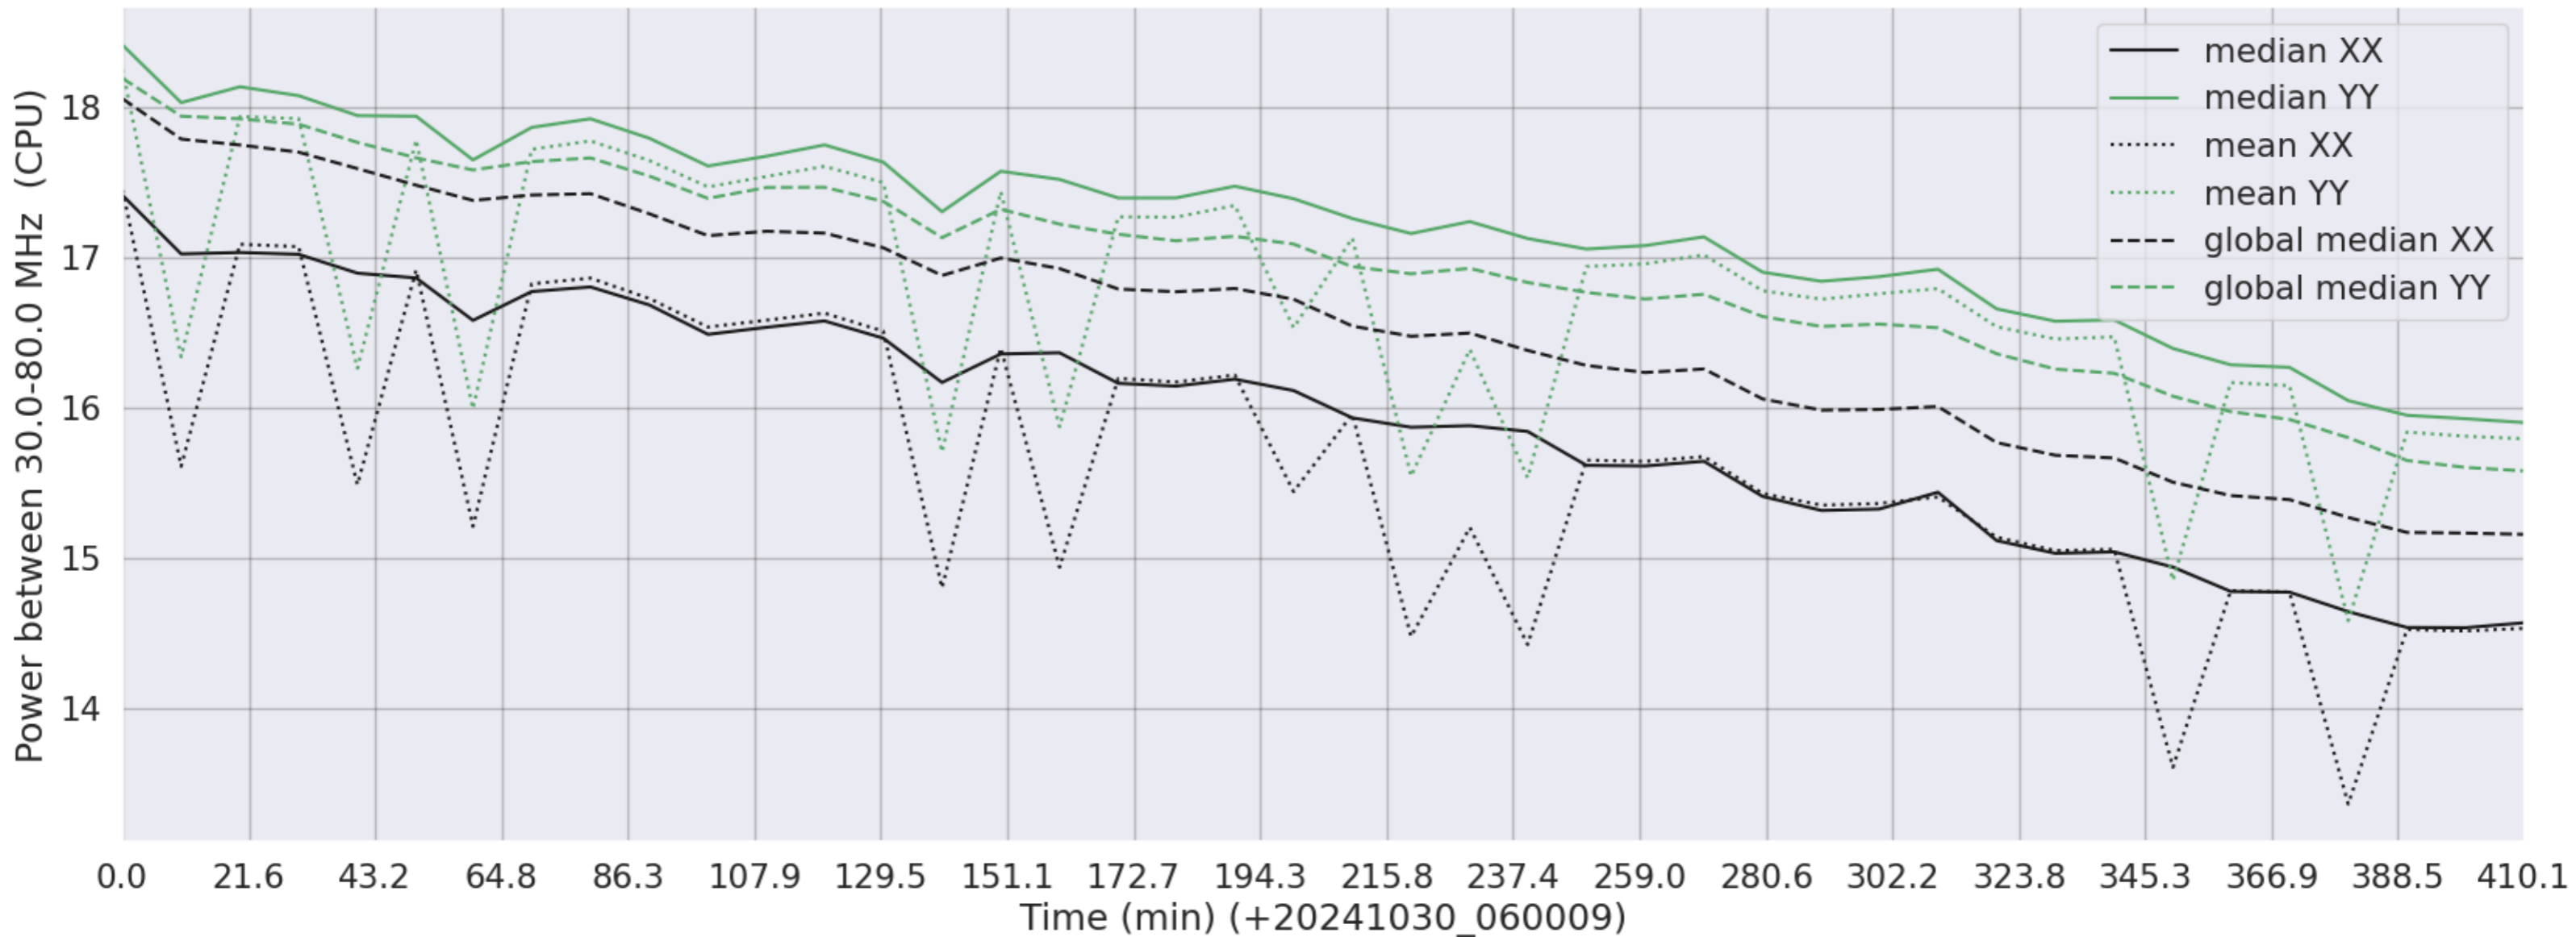

LWA225 - Correlator# 281 - XX FLAGS:Good - YY FLAGS:Good

LWA227 - Correlator# 280 - XX FLAGS:Good - YY FLAGS:Good