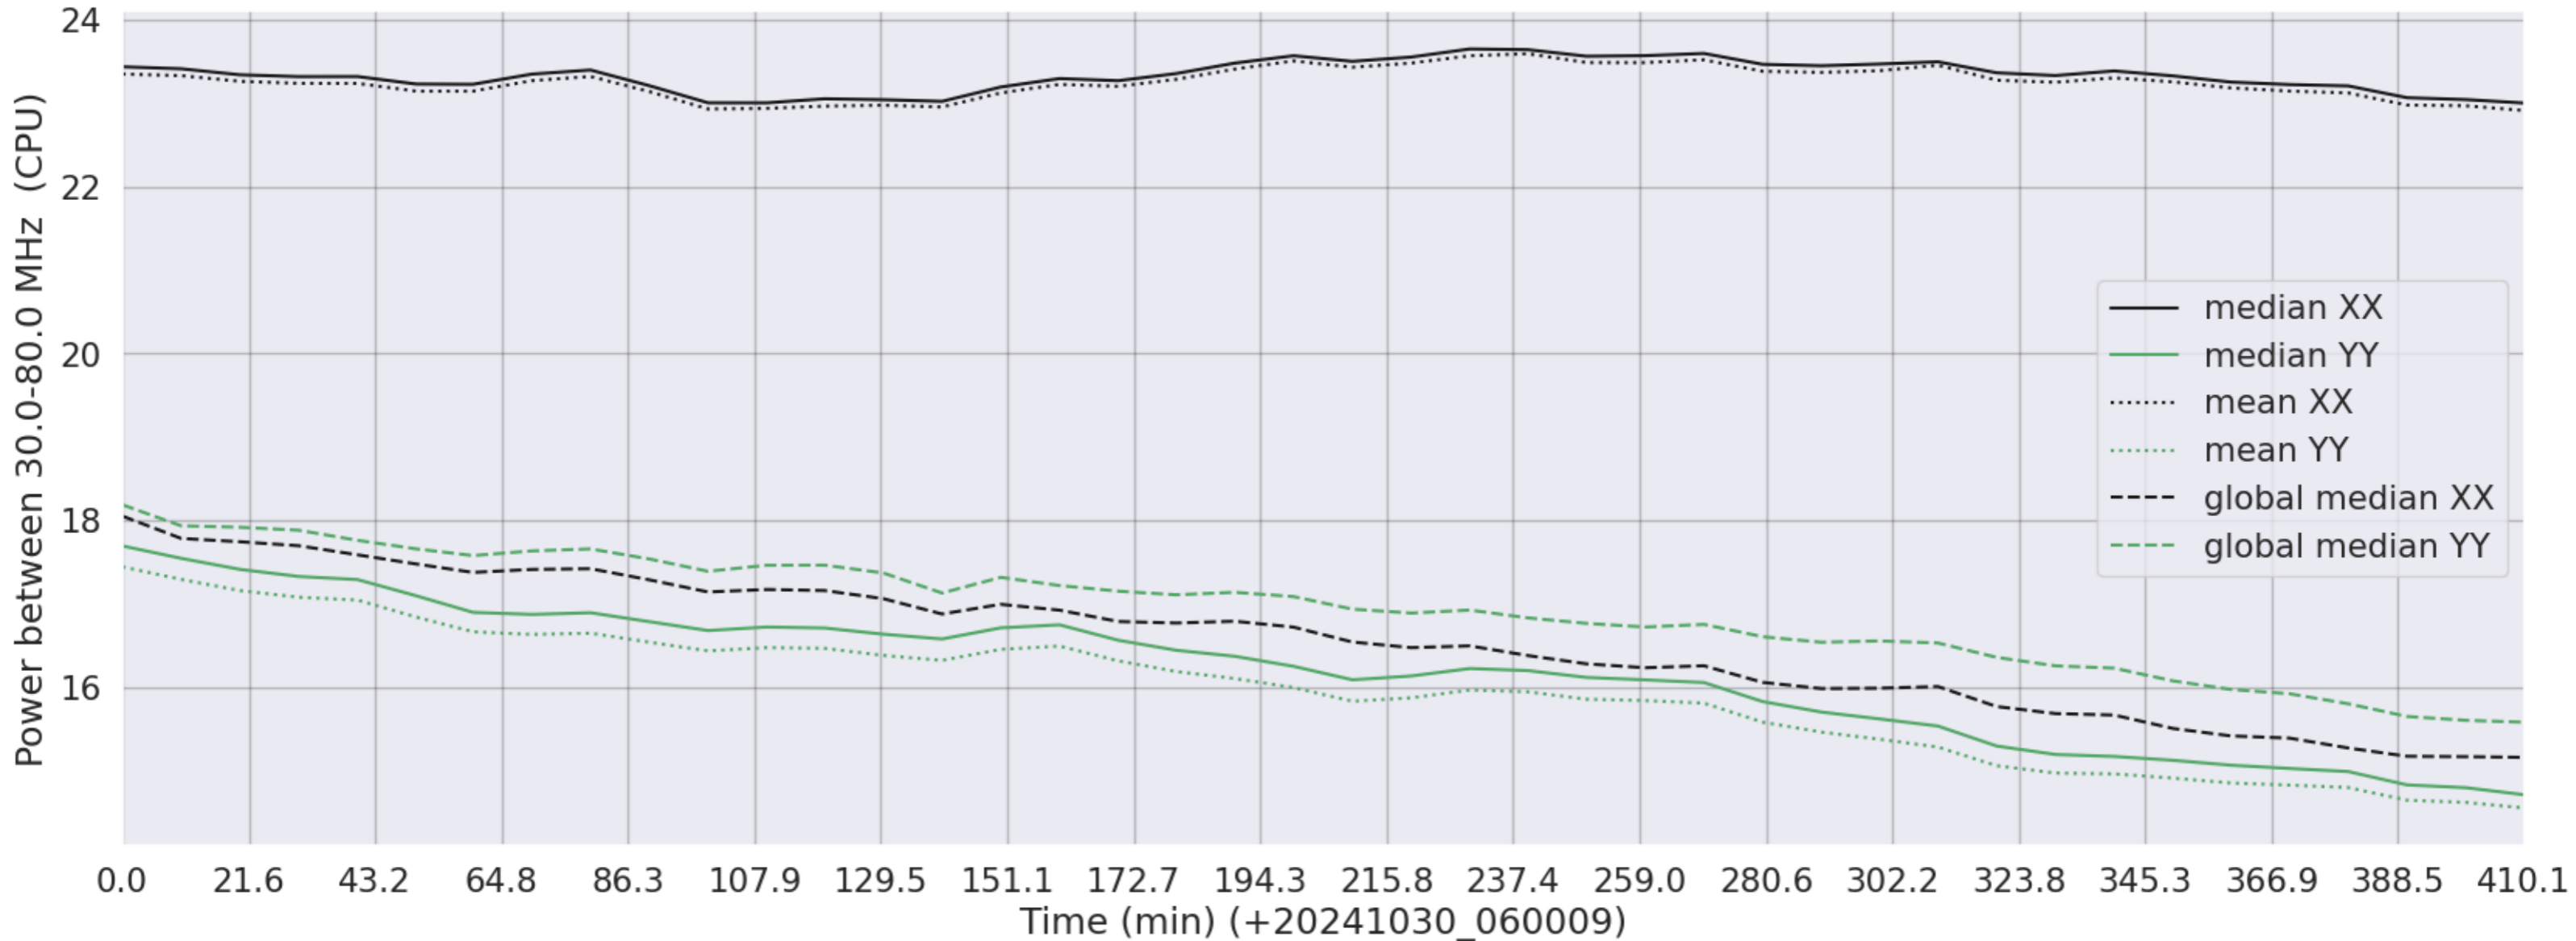

LWA307 - Correlator# 012 - XX FLAGS:Good - YY FLAGS:Good

LWA285 - Correlator# 013 - XX FLAGS:Good - YY FLAGS:Good

LWA309 - Correlator# 014 - XX FLAGS:Good - YY FLAGS:Good

LWA308 - Correlator# 015 - XX FLAGS:Good - YY FLAGS:Good