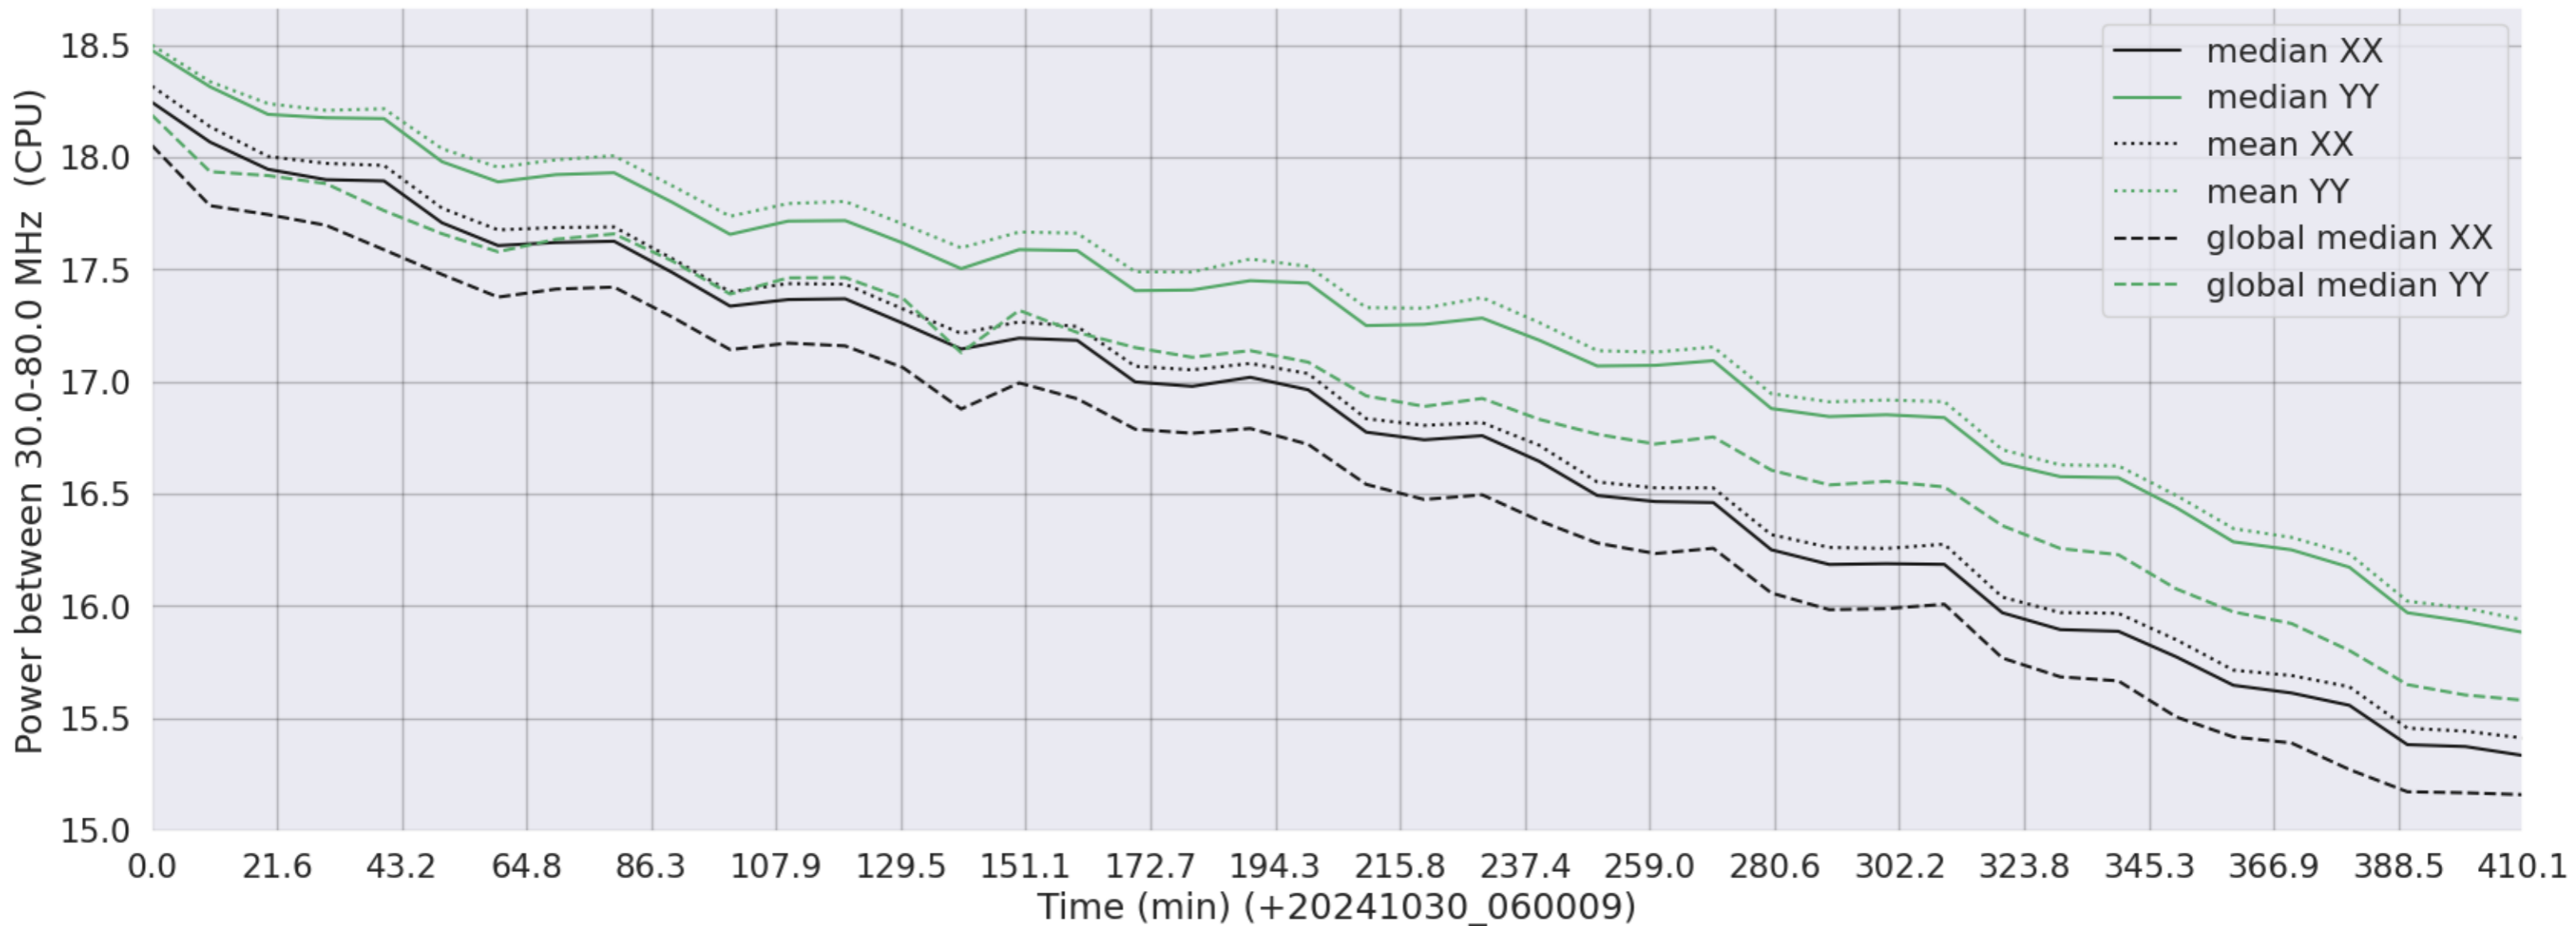

LWA051 - Correlator# 114 - XX FLAGS:Good - YY FLAGS:Good

LWA048 - Correlator# 113 - XX FLAGS:Good - YY FLAGS:Good