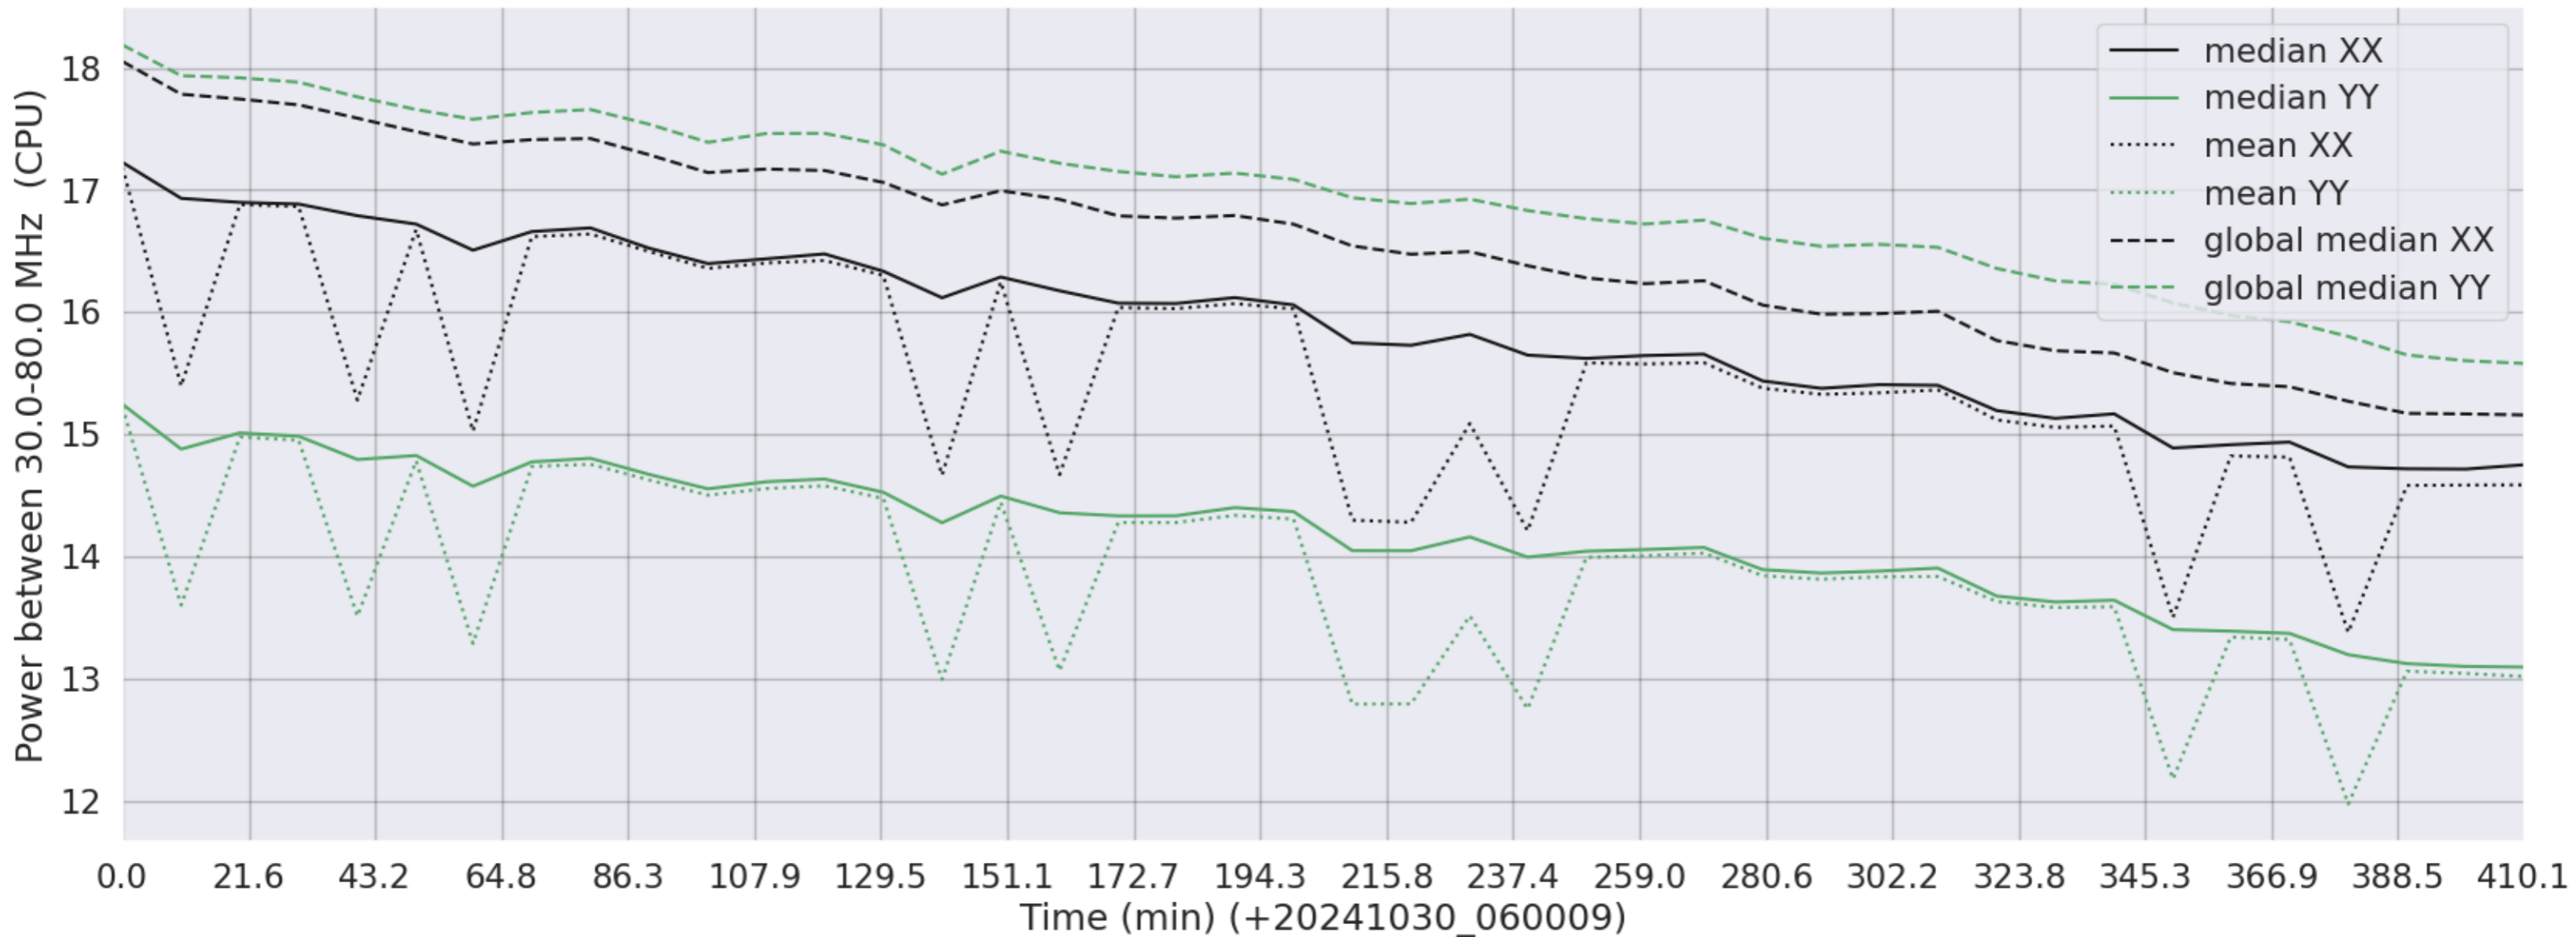

LWA133 - Correlator# 257 - XX FLAGS:Good - YY FLAGS:Good

LWA135 - Correlator# 256 - XX FLAGS:Good - YY FLAGS:Good