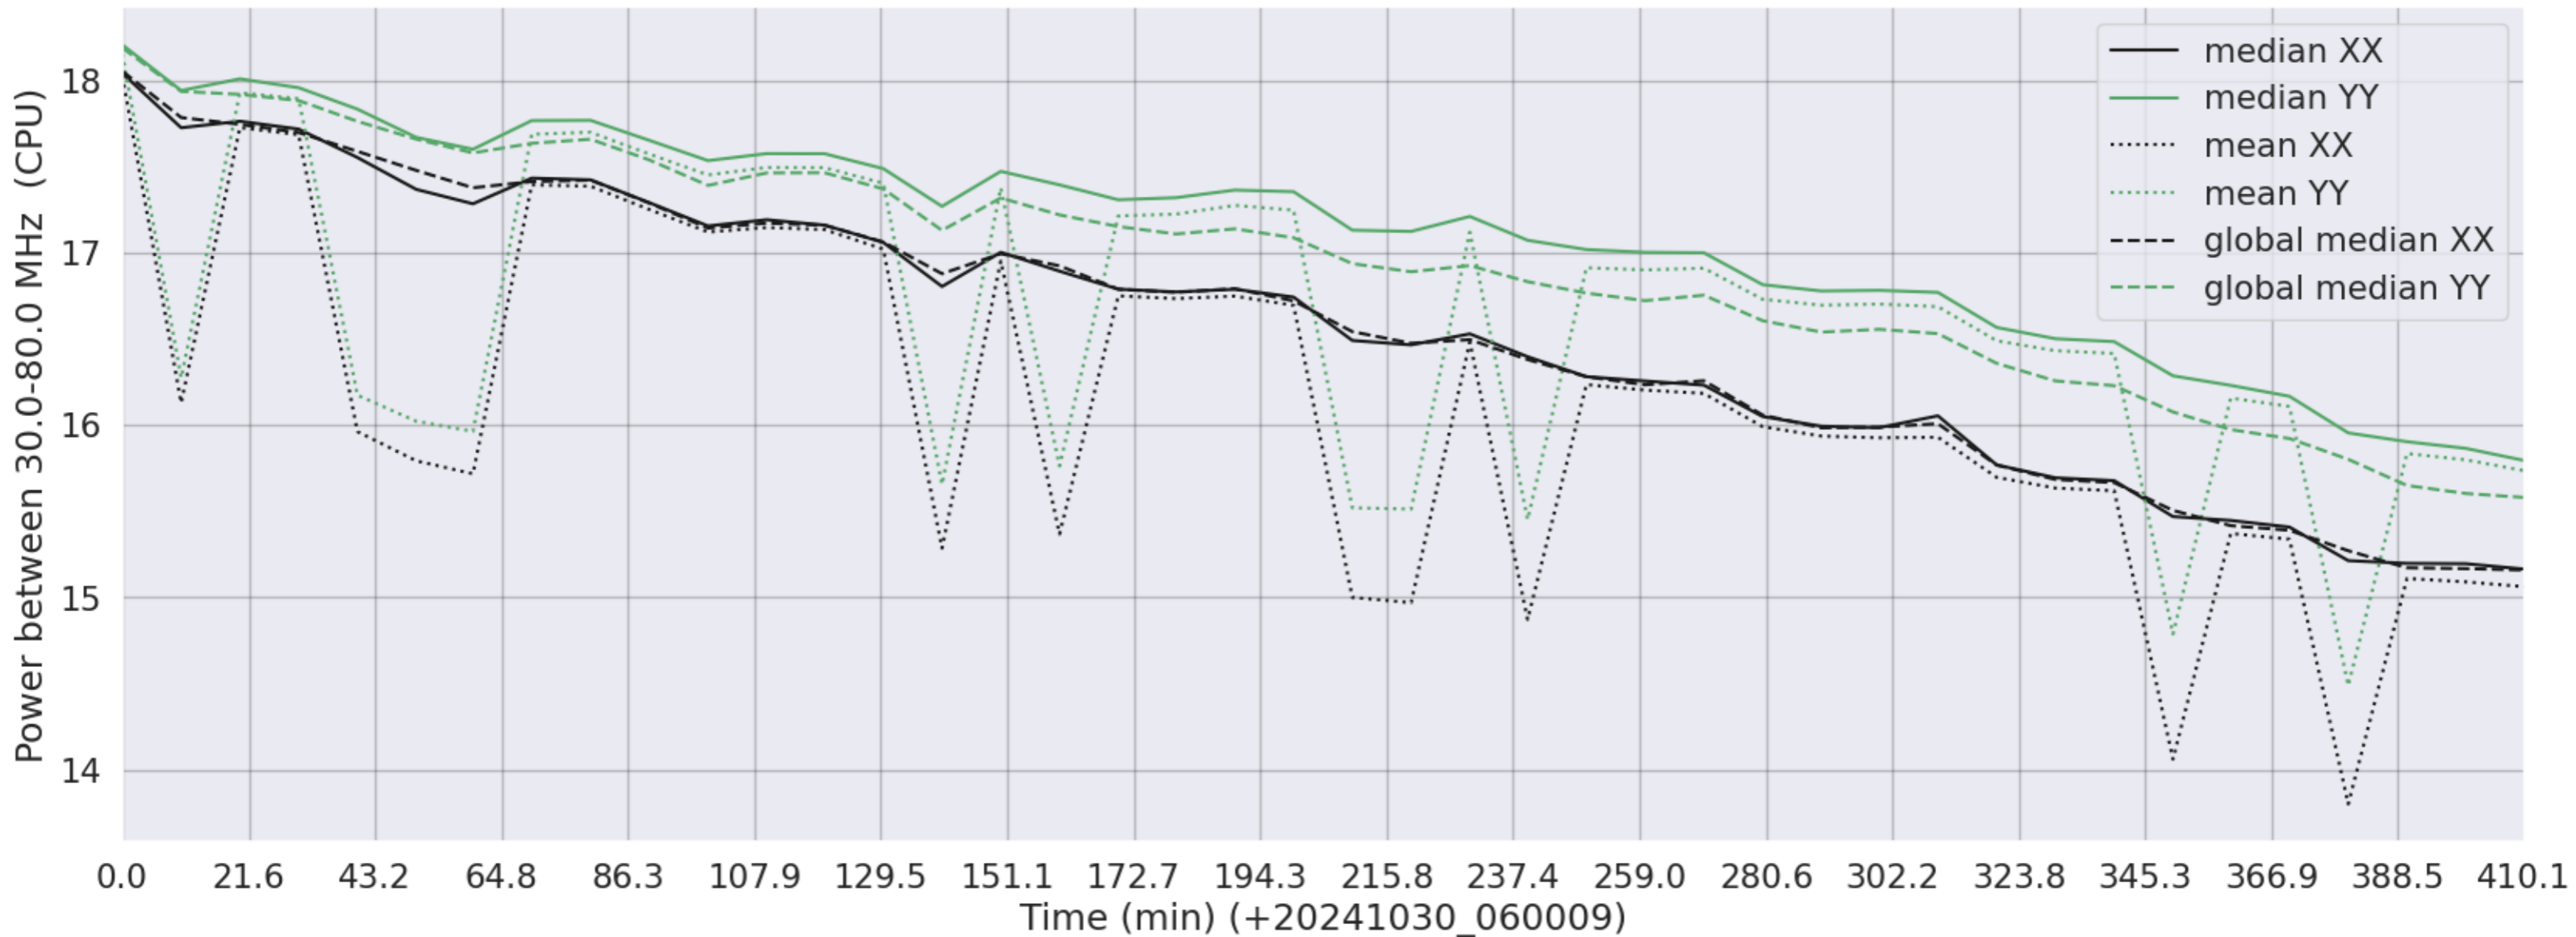

LWA191 - Correlator# 246 - XX FLAGS:Good - YY FLAGS:Good

LWA189 - Correlator# 245 - XX FLAGS:Good - YY FLAGS:Good