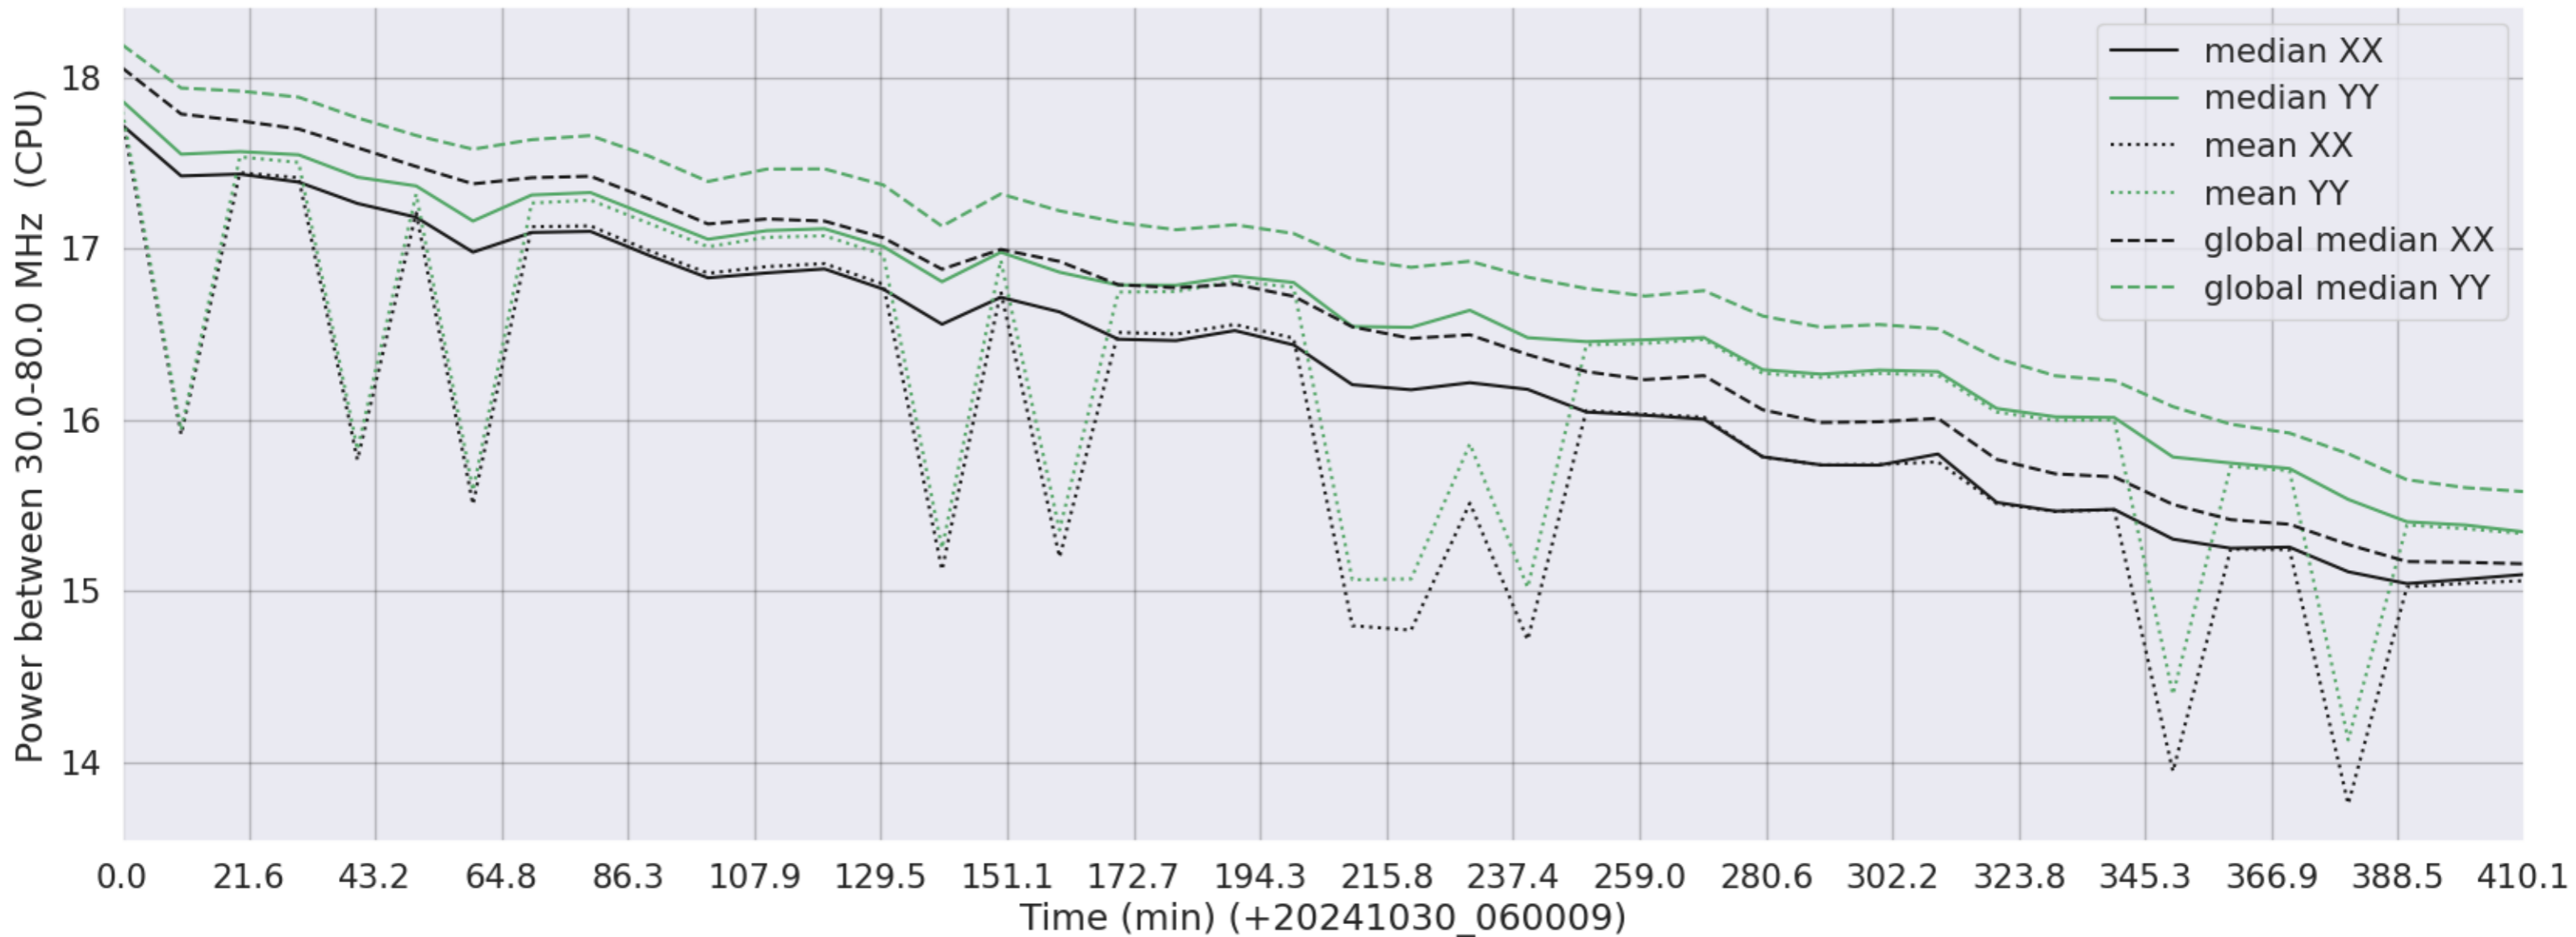

LWA138 - Correlator# 261 - XX FLAGS:Good - YY FLAGS:Good

LWA140 - Correlator# 260 - XX FLAGS:Good - YY FLAGS:Good