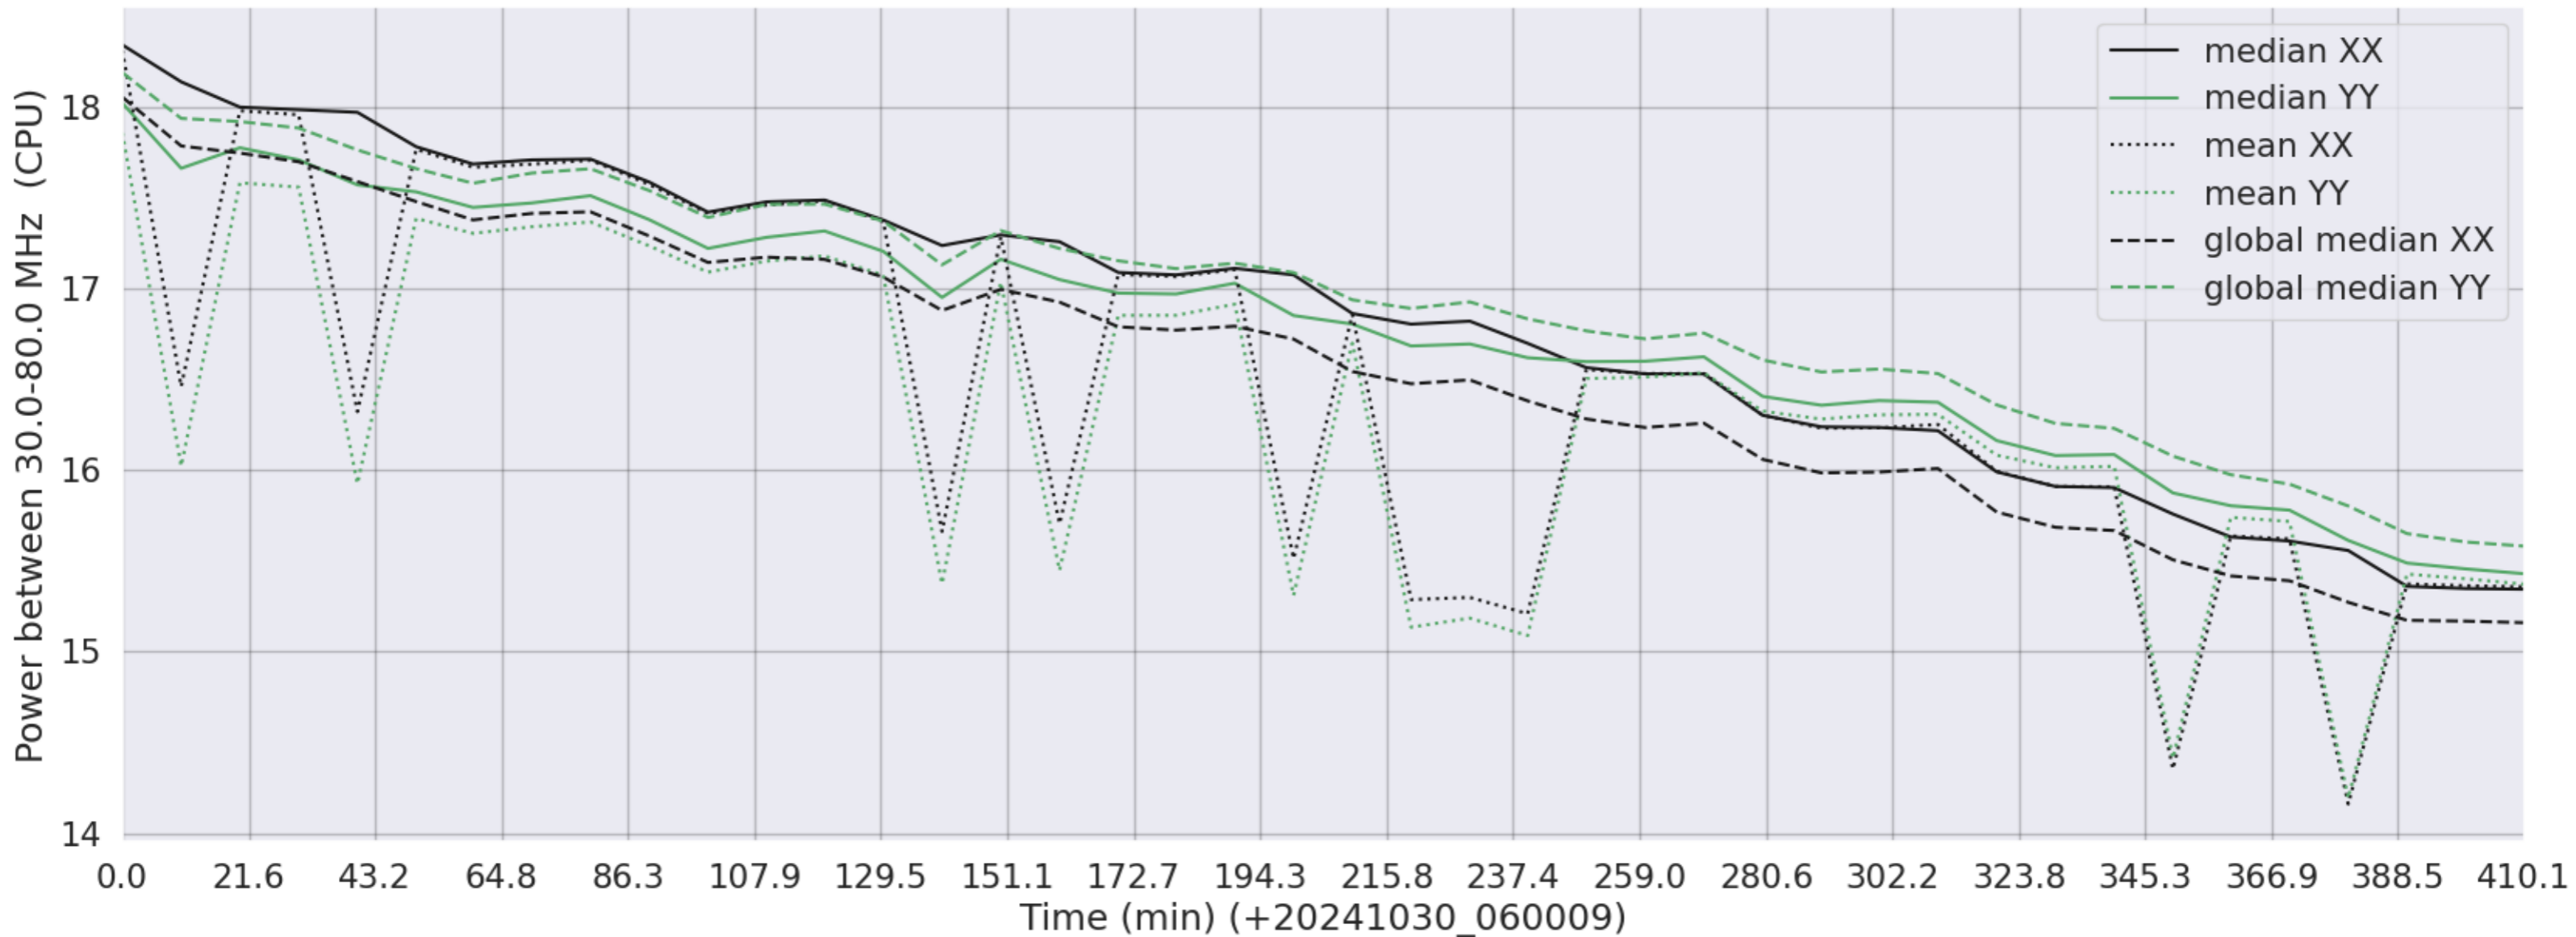

LWA230 - Correlator# 303 - XX FLAGS:Good - YY FLAGS:Good

LWA226 - Correlator# 304 - XX FLAGS:Good - YY FLAGS:Good

LWA229 - Correlator# 305 - XX FLAGS:Good - YY FLAGS:Good

LWA233 - Correlator# 306 - XX FLAGS:Good - YY FLAGS:Good