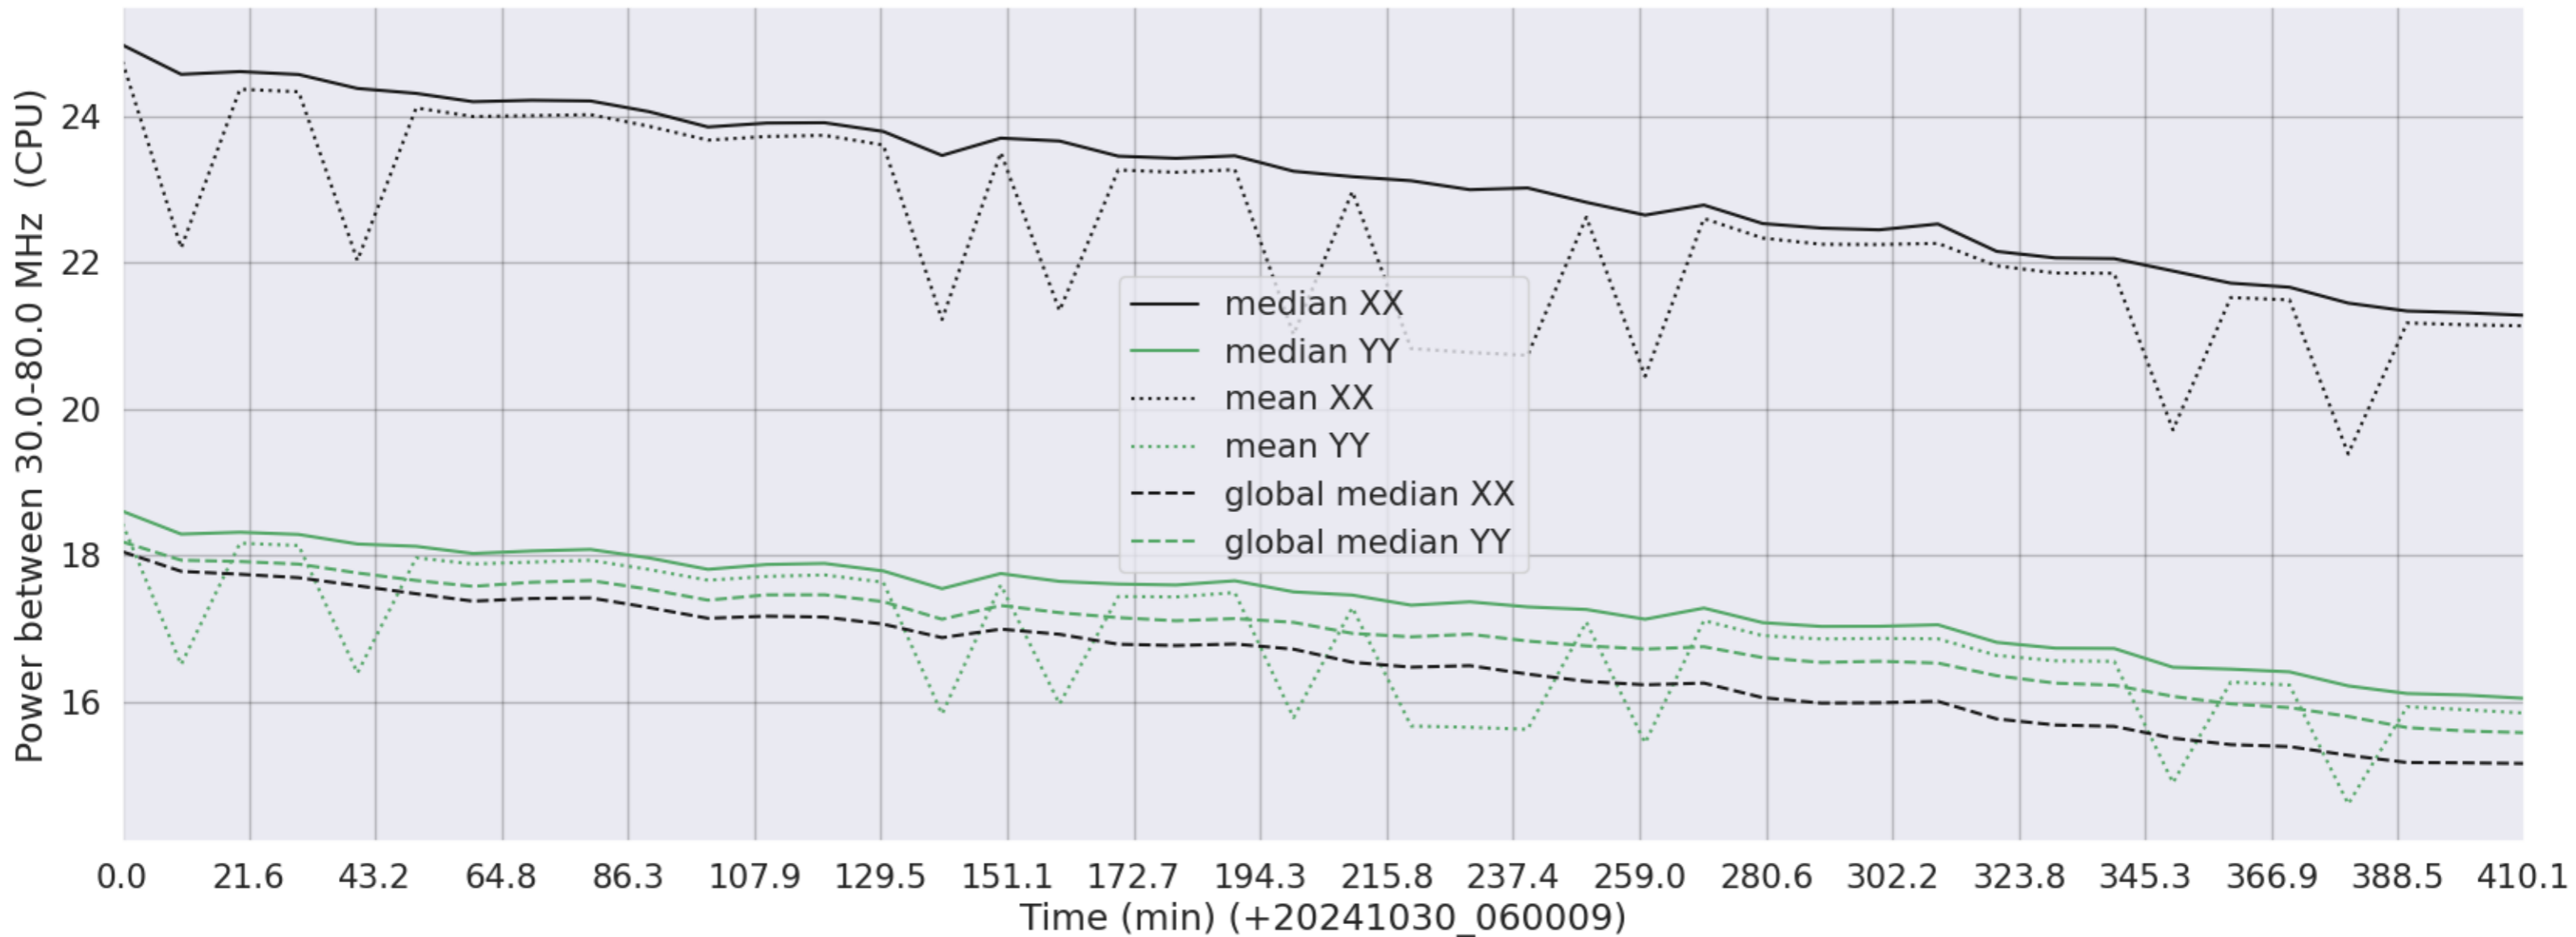

LWA215 - Correlator# 331 - XX FLAGS:Good - YY FLAGS:Good

LWA218 - Correlator# 332 - XX FLAGS:Good - YY FLAGS:Good

LWA217 - Correlator# 333 - XX FLAGS:Good - YY FLAGS:Good

LWA221 - Correlator# 334 - XX FLAGS:Good - YY FLAGS:Good