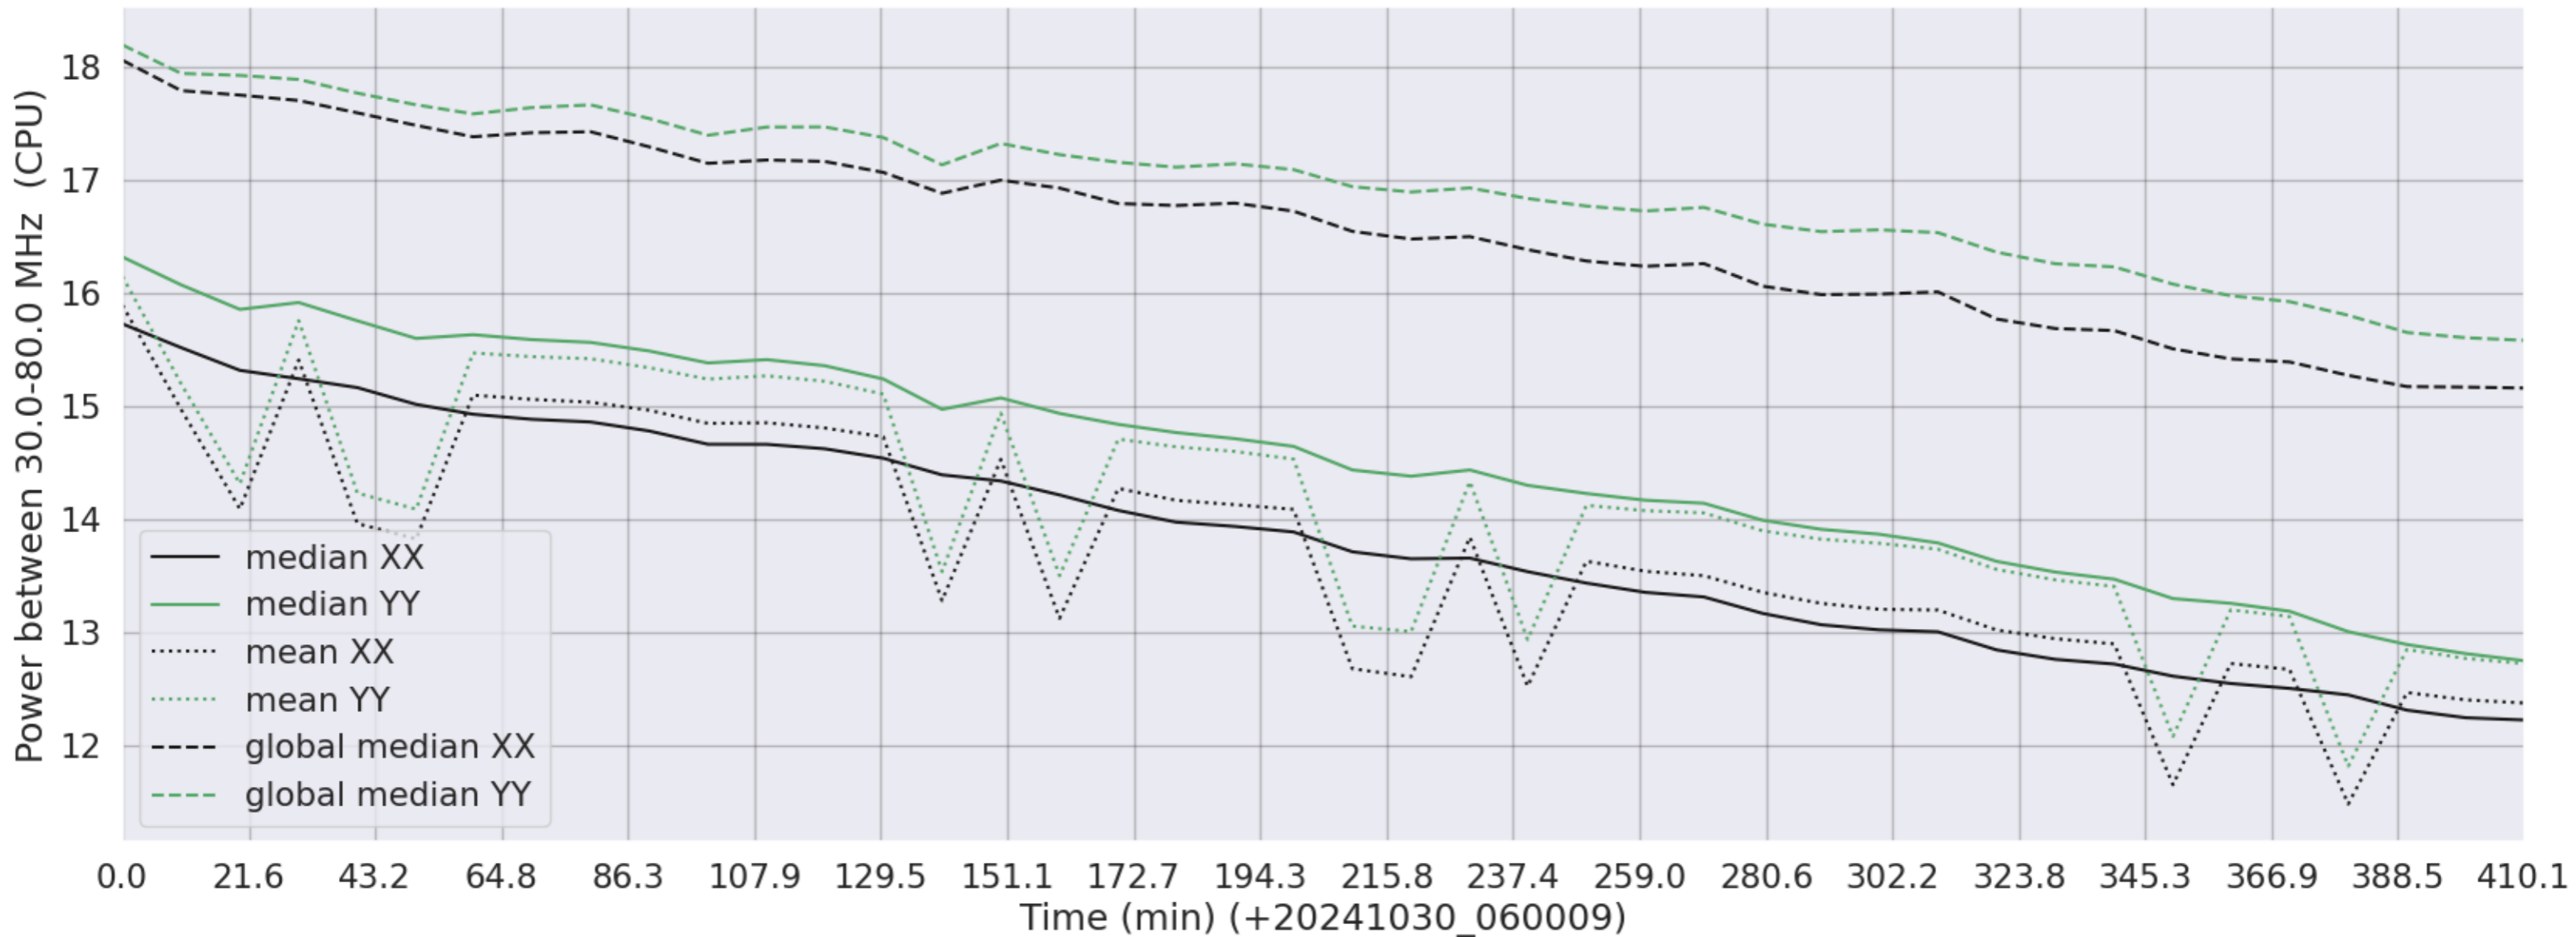

LWA279 - Correlator# 220 - XX FLAGS:Good - YY FLAGS:Good

LWA178 - Correlator# 221 - XX FLAGS:Good - YY FLAGS:Good

LWA355 - Correlator# 222 - XX FLAGS:Good - YY FLAGS:Good

LWA287 - Correlator# 223 - XX FLAGS:Good - YY FLAGS:Good