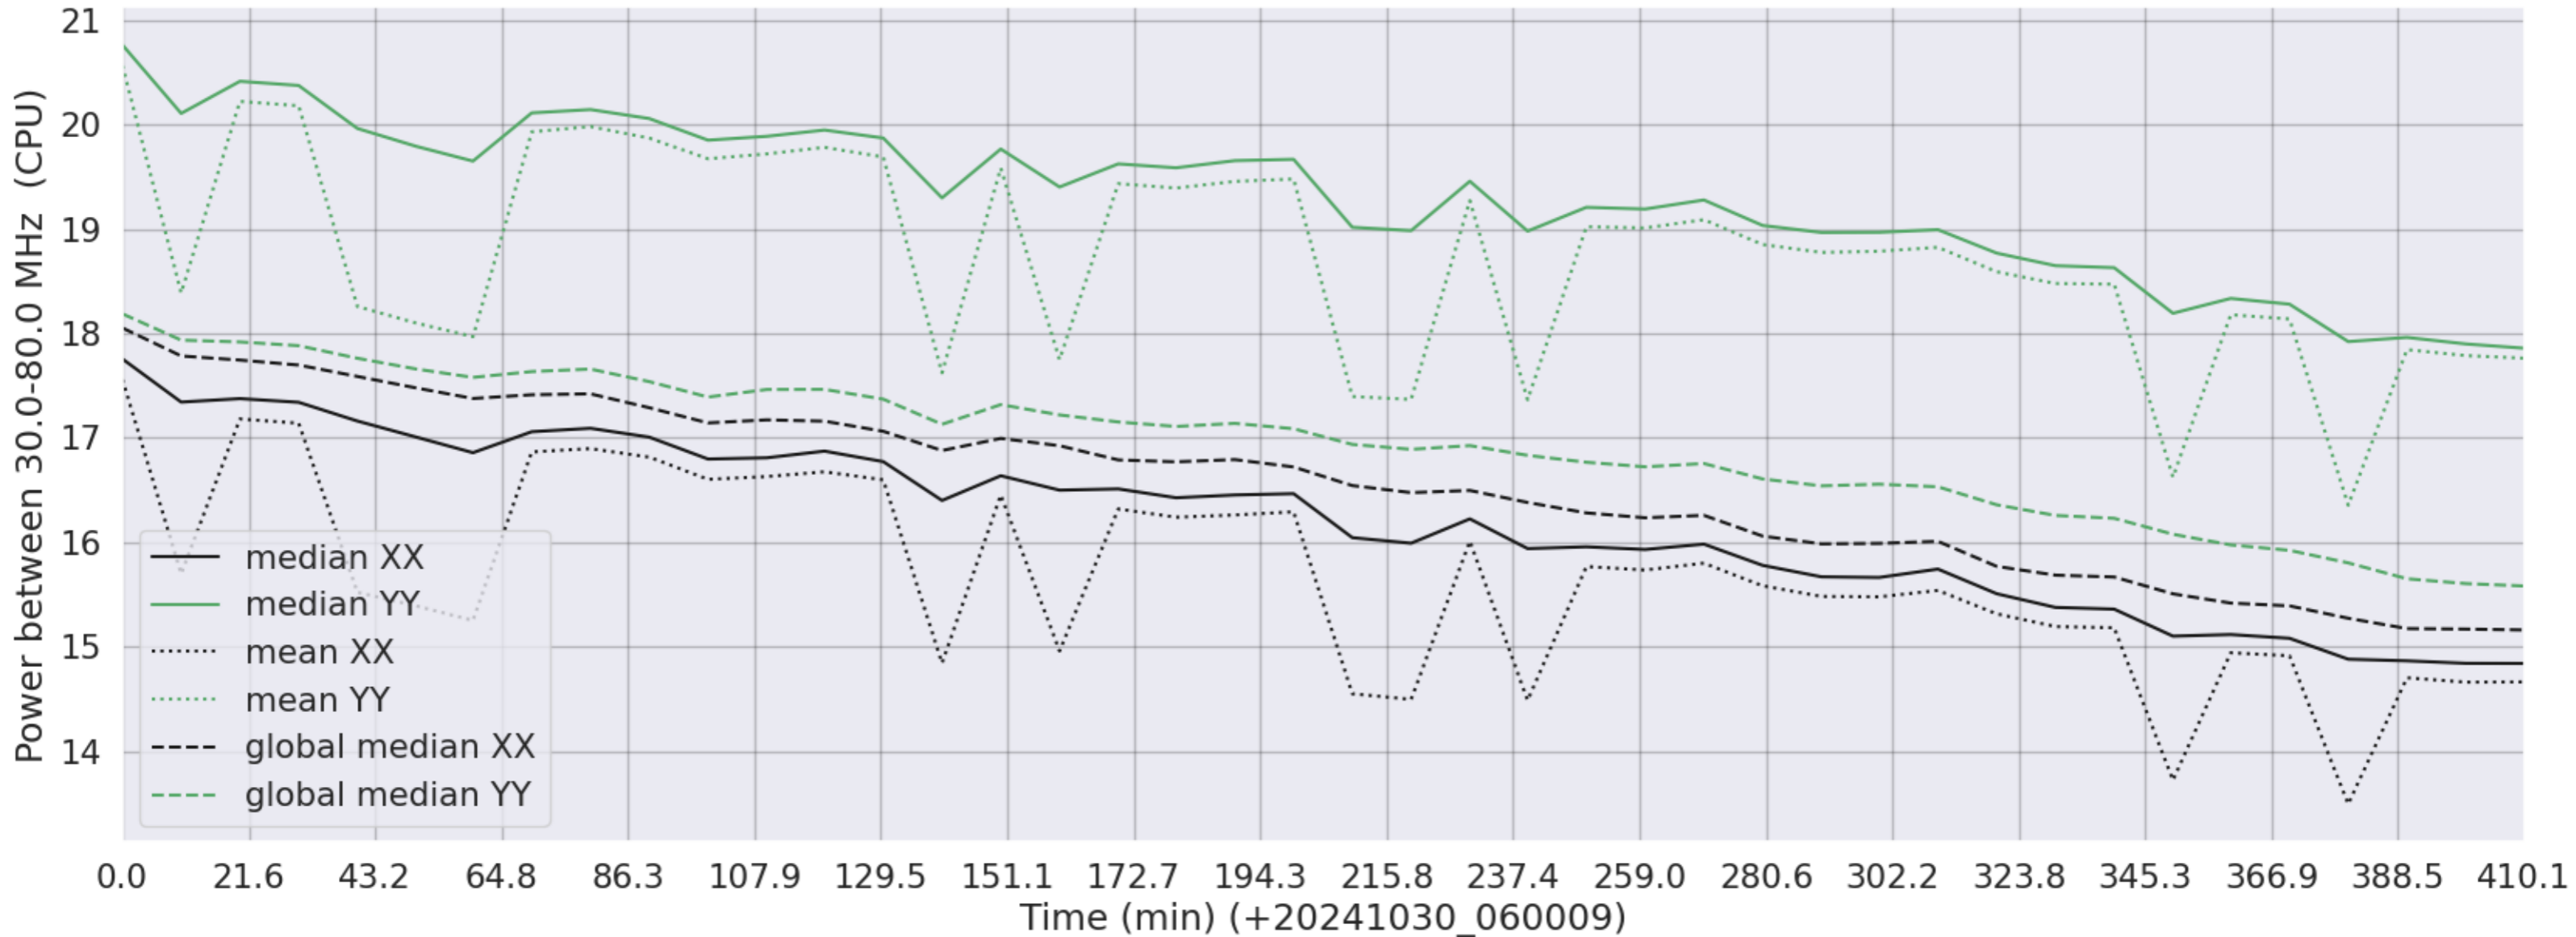

LWA326 - Correlator# 250 - XX FLAGS:Good - YY FLAGS:BadSpecShape

LWA222 - Correlator# 249 - XX FLAGS:Good - YY FLAGS:Good