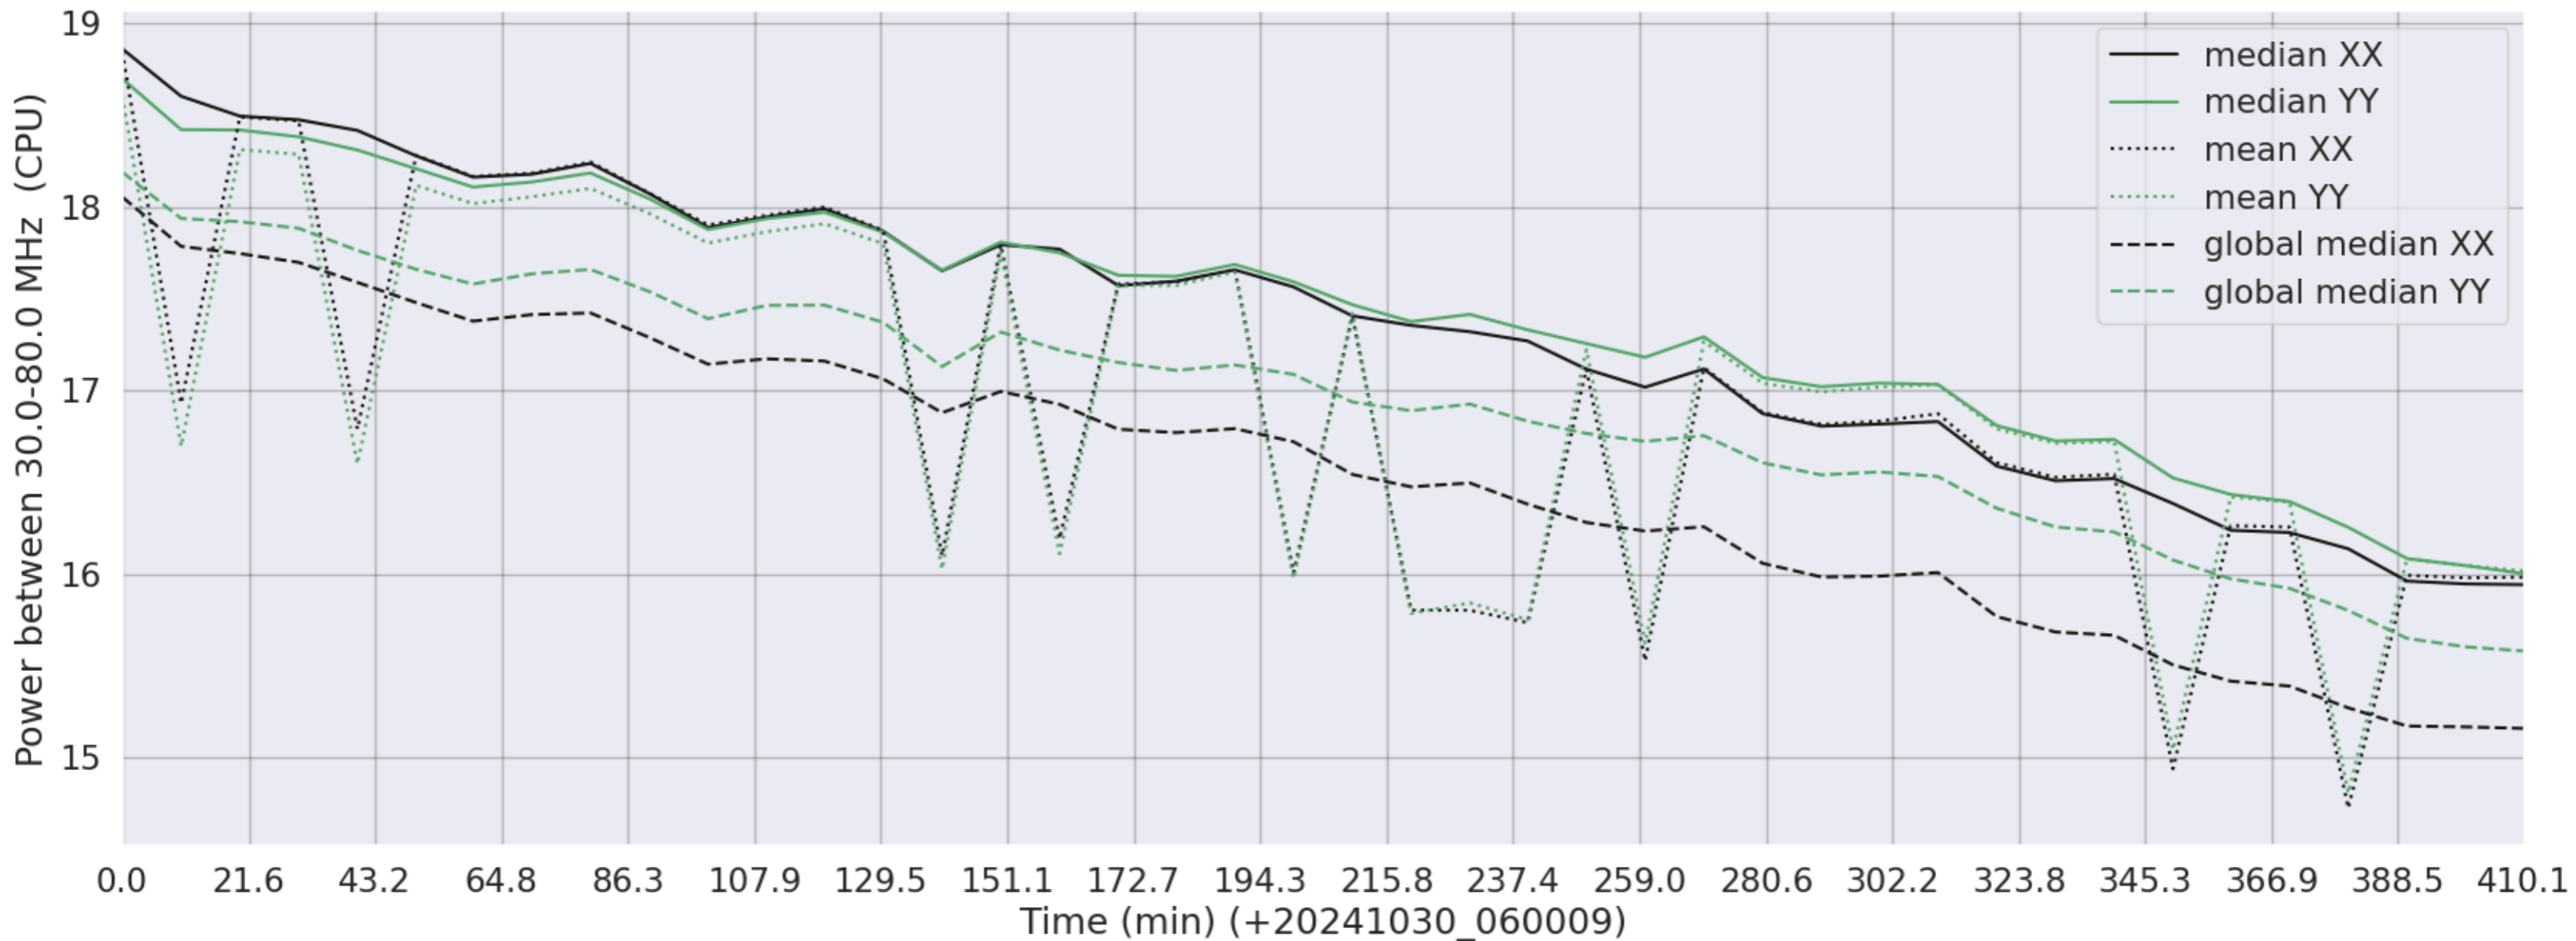

LWA249 - Correlator# 342 - XX FLAGS:Good - YY FLAGS:Good

LWA245 - Correlator# 341 - XX FLAGS:Good - YY FLAGS:Good