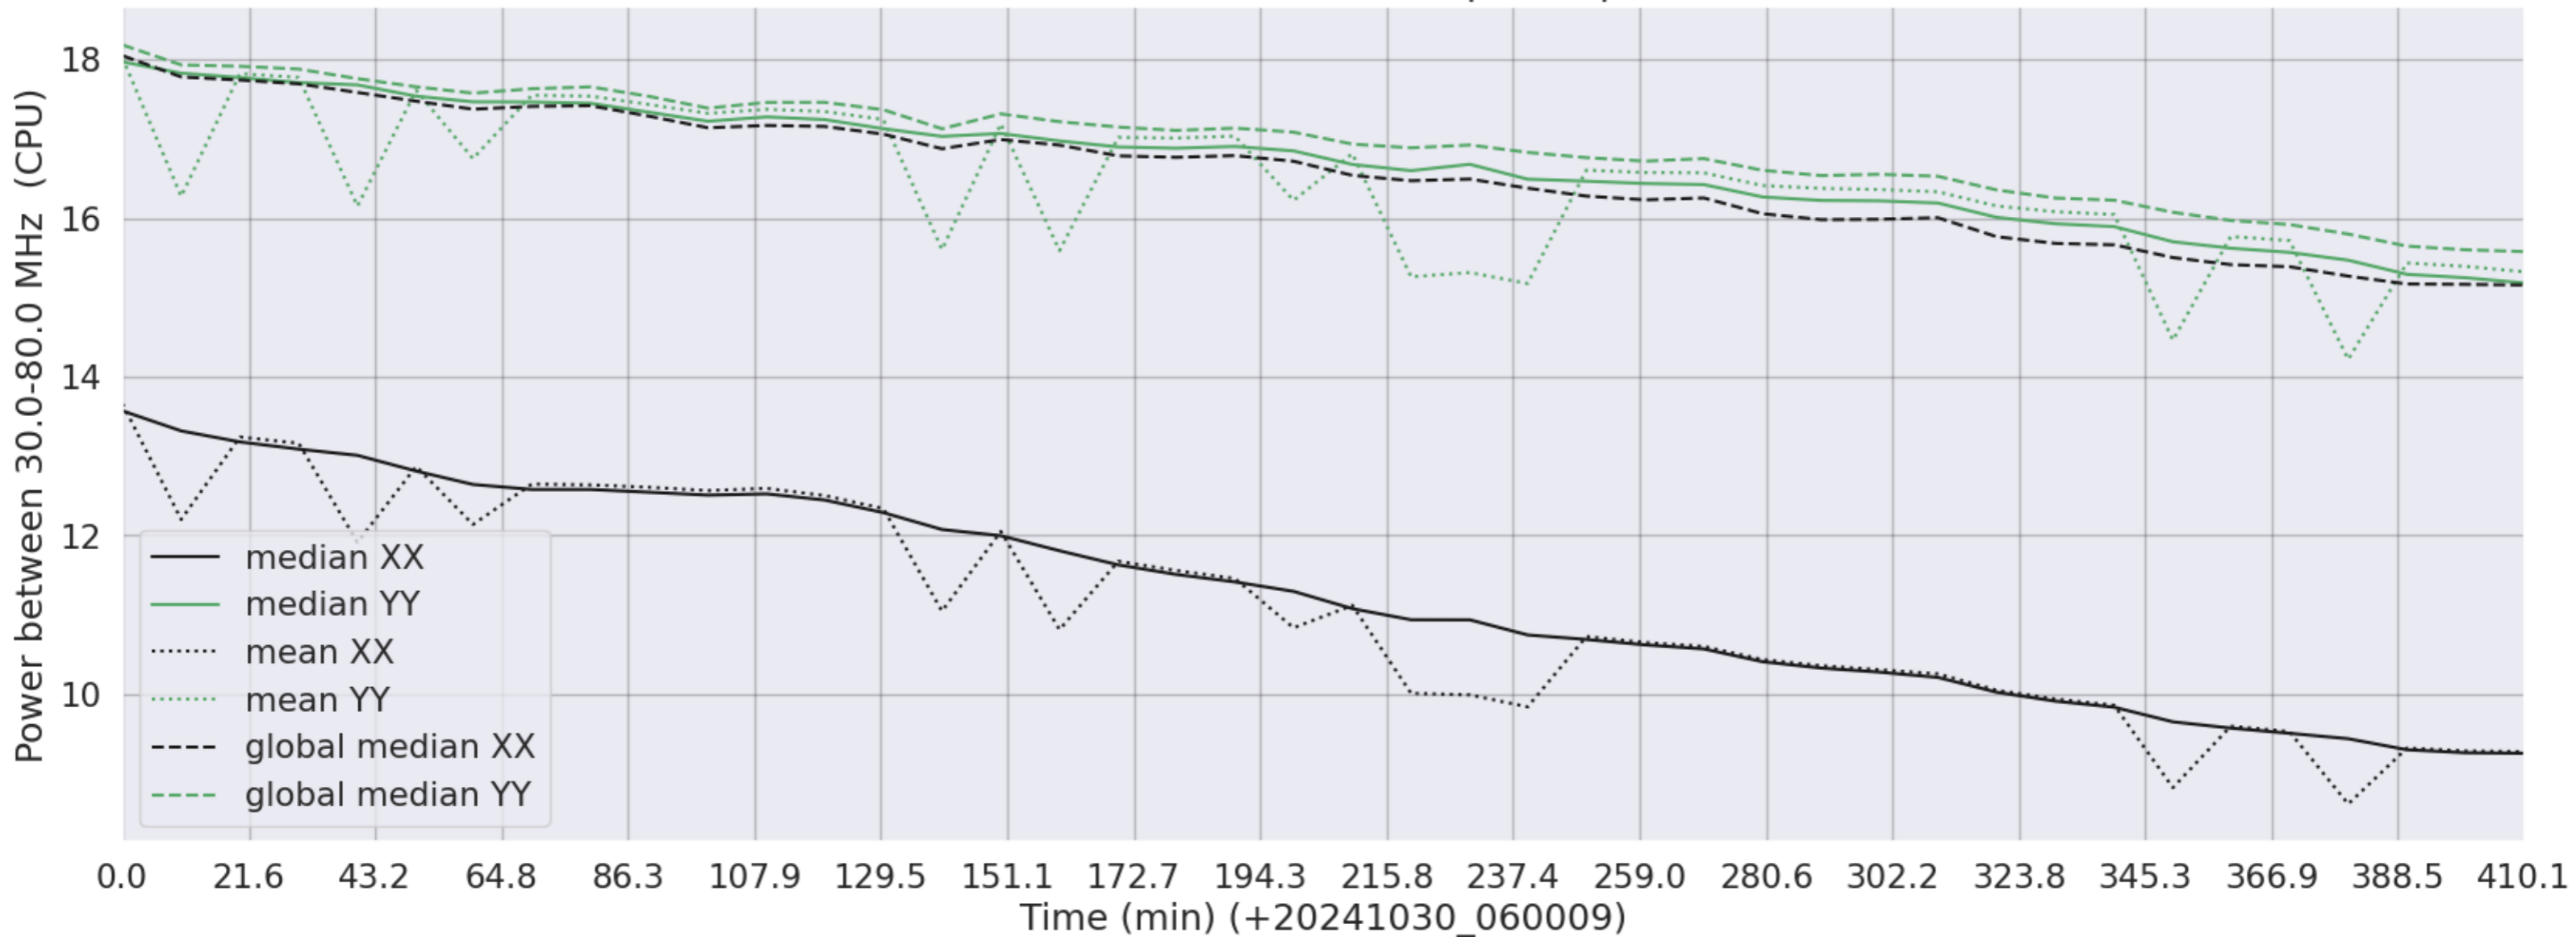

LWA329 - Correlator# 287 - XX FLAGS:Good - YY FLAGS:Good

LWA357 - Correlator# 286 - XX FLAGS:BadSpecShape - YY FLAGS:Good