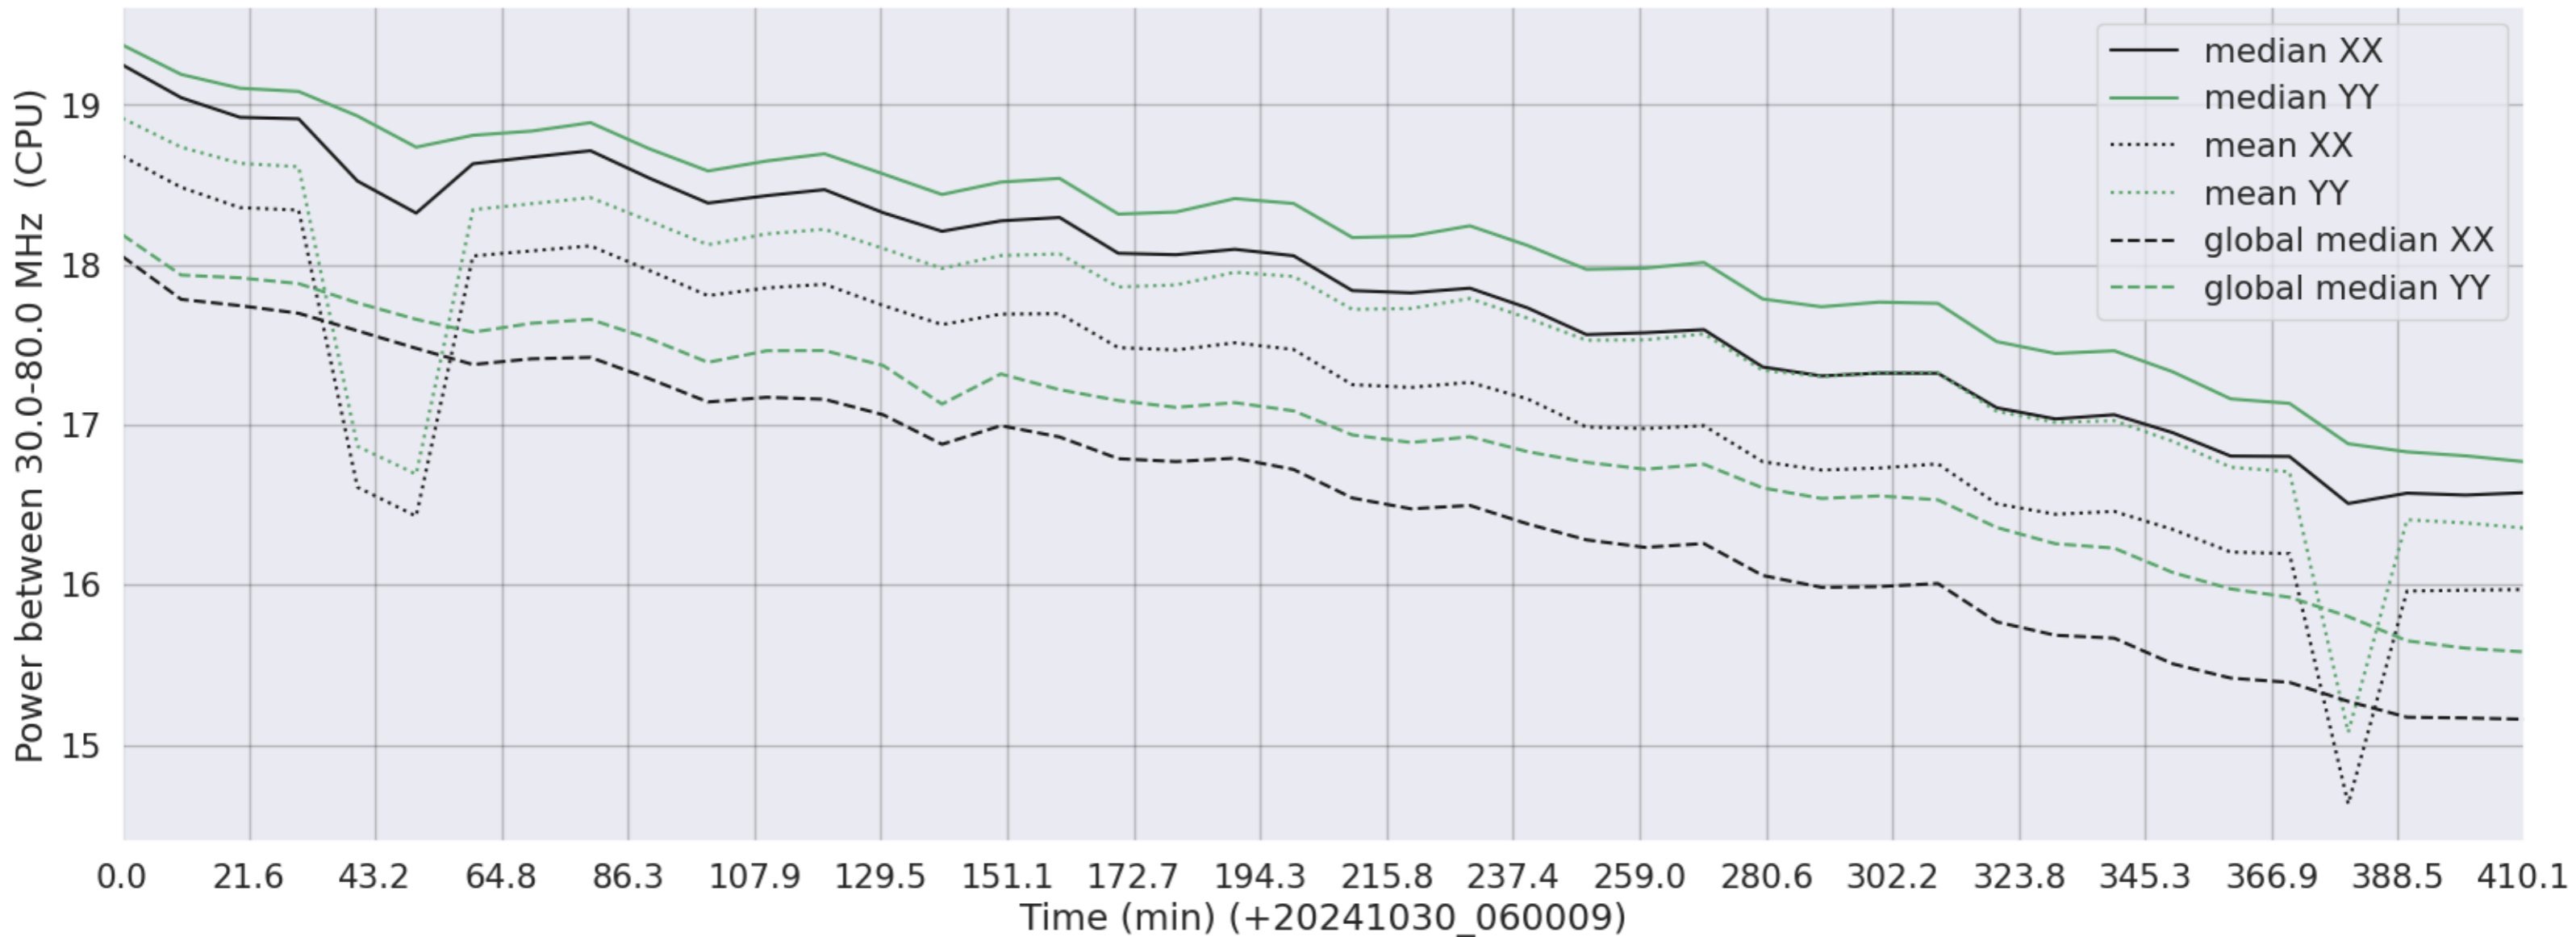

LWA037 - Correlator# 181 - XX FLAGS:Good - YY FLAGS:Good

LWA129 - Correlator# 180 - XX FLAGS:Good - YY FLAGS:Good