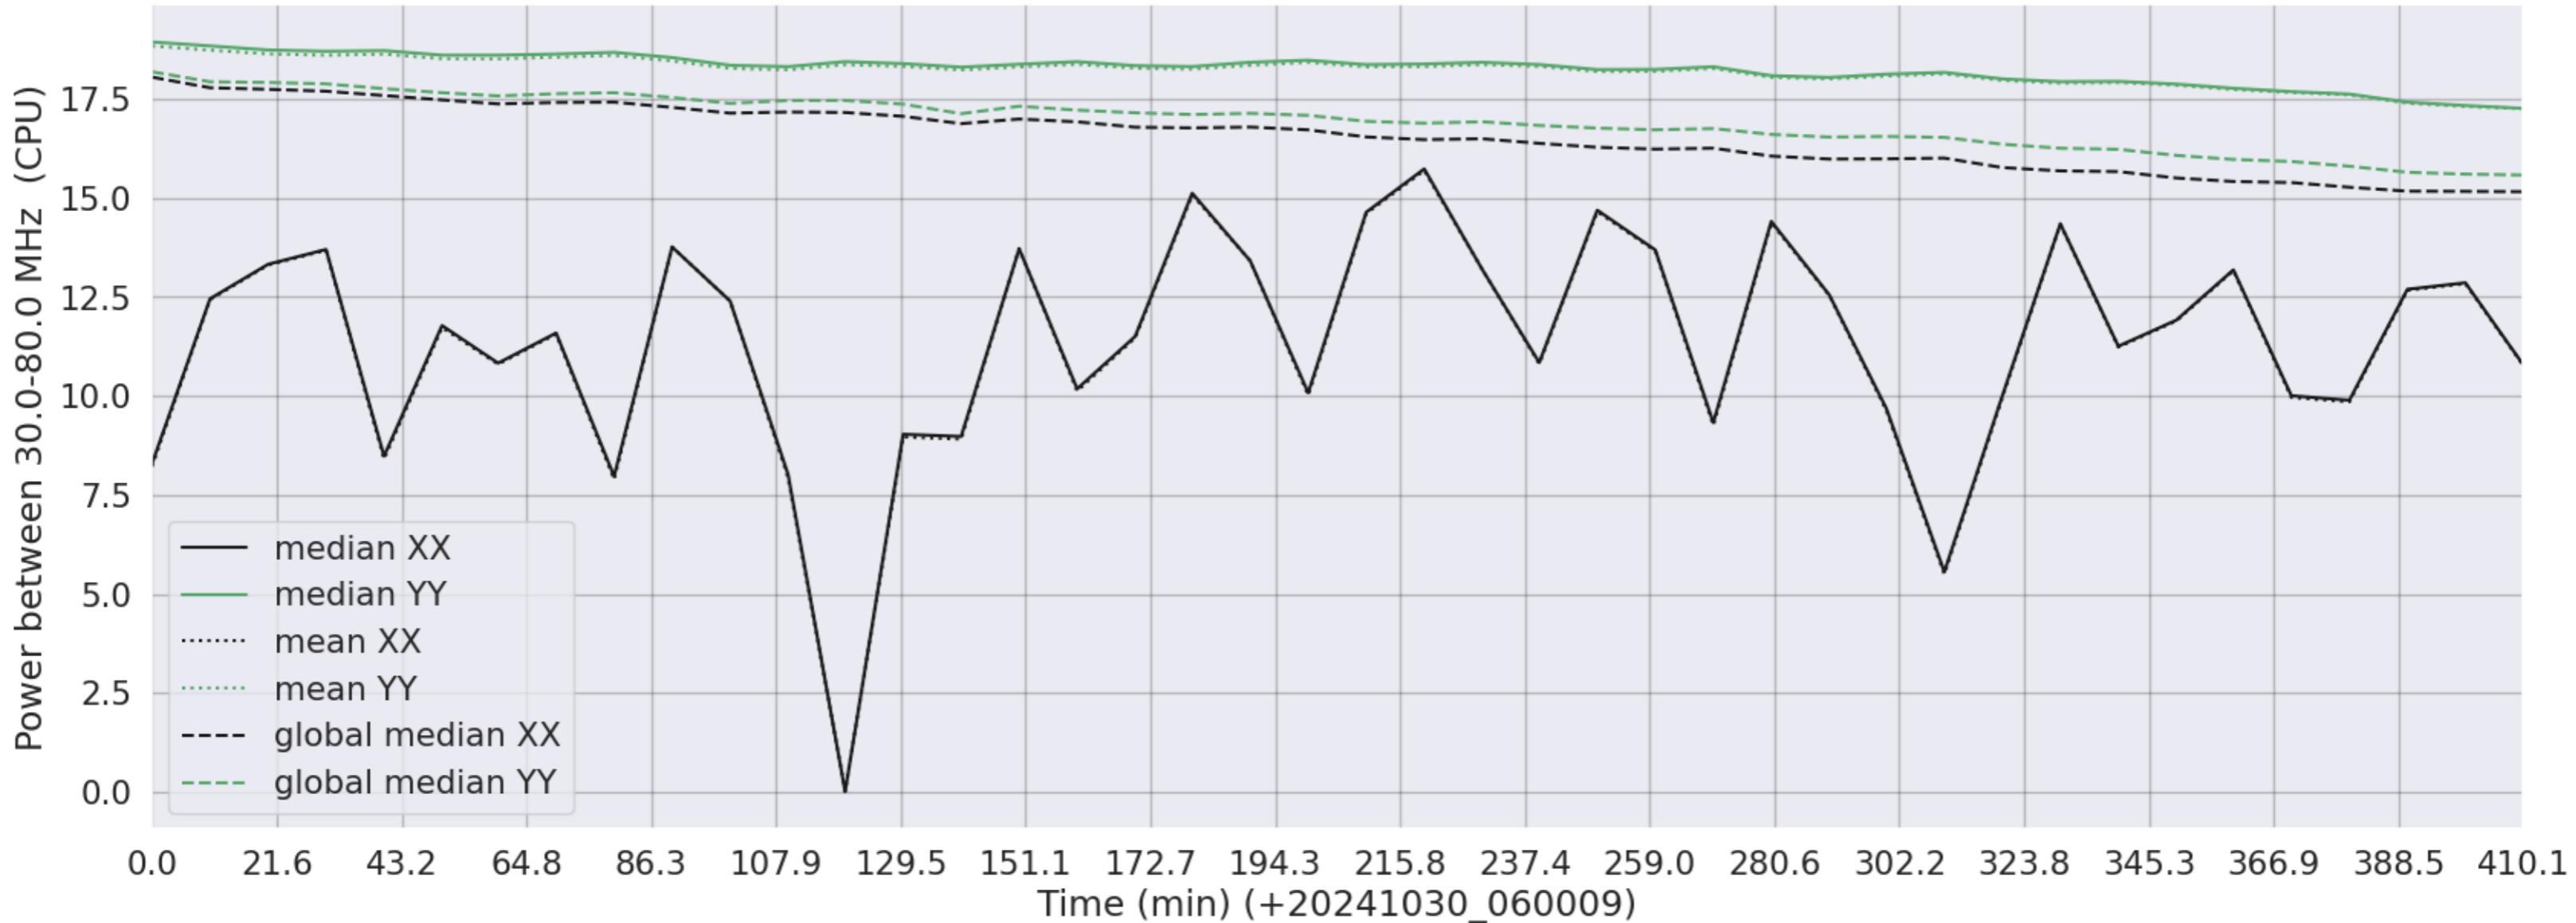

LWA313 - Correlator# 018 - XX FLAGS:Good - YY FLAGS:Good

LWA310 - Correlator# 017 - XX FLAGS:HighTimeVar - YY FLAGS:Good