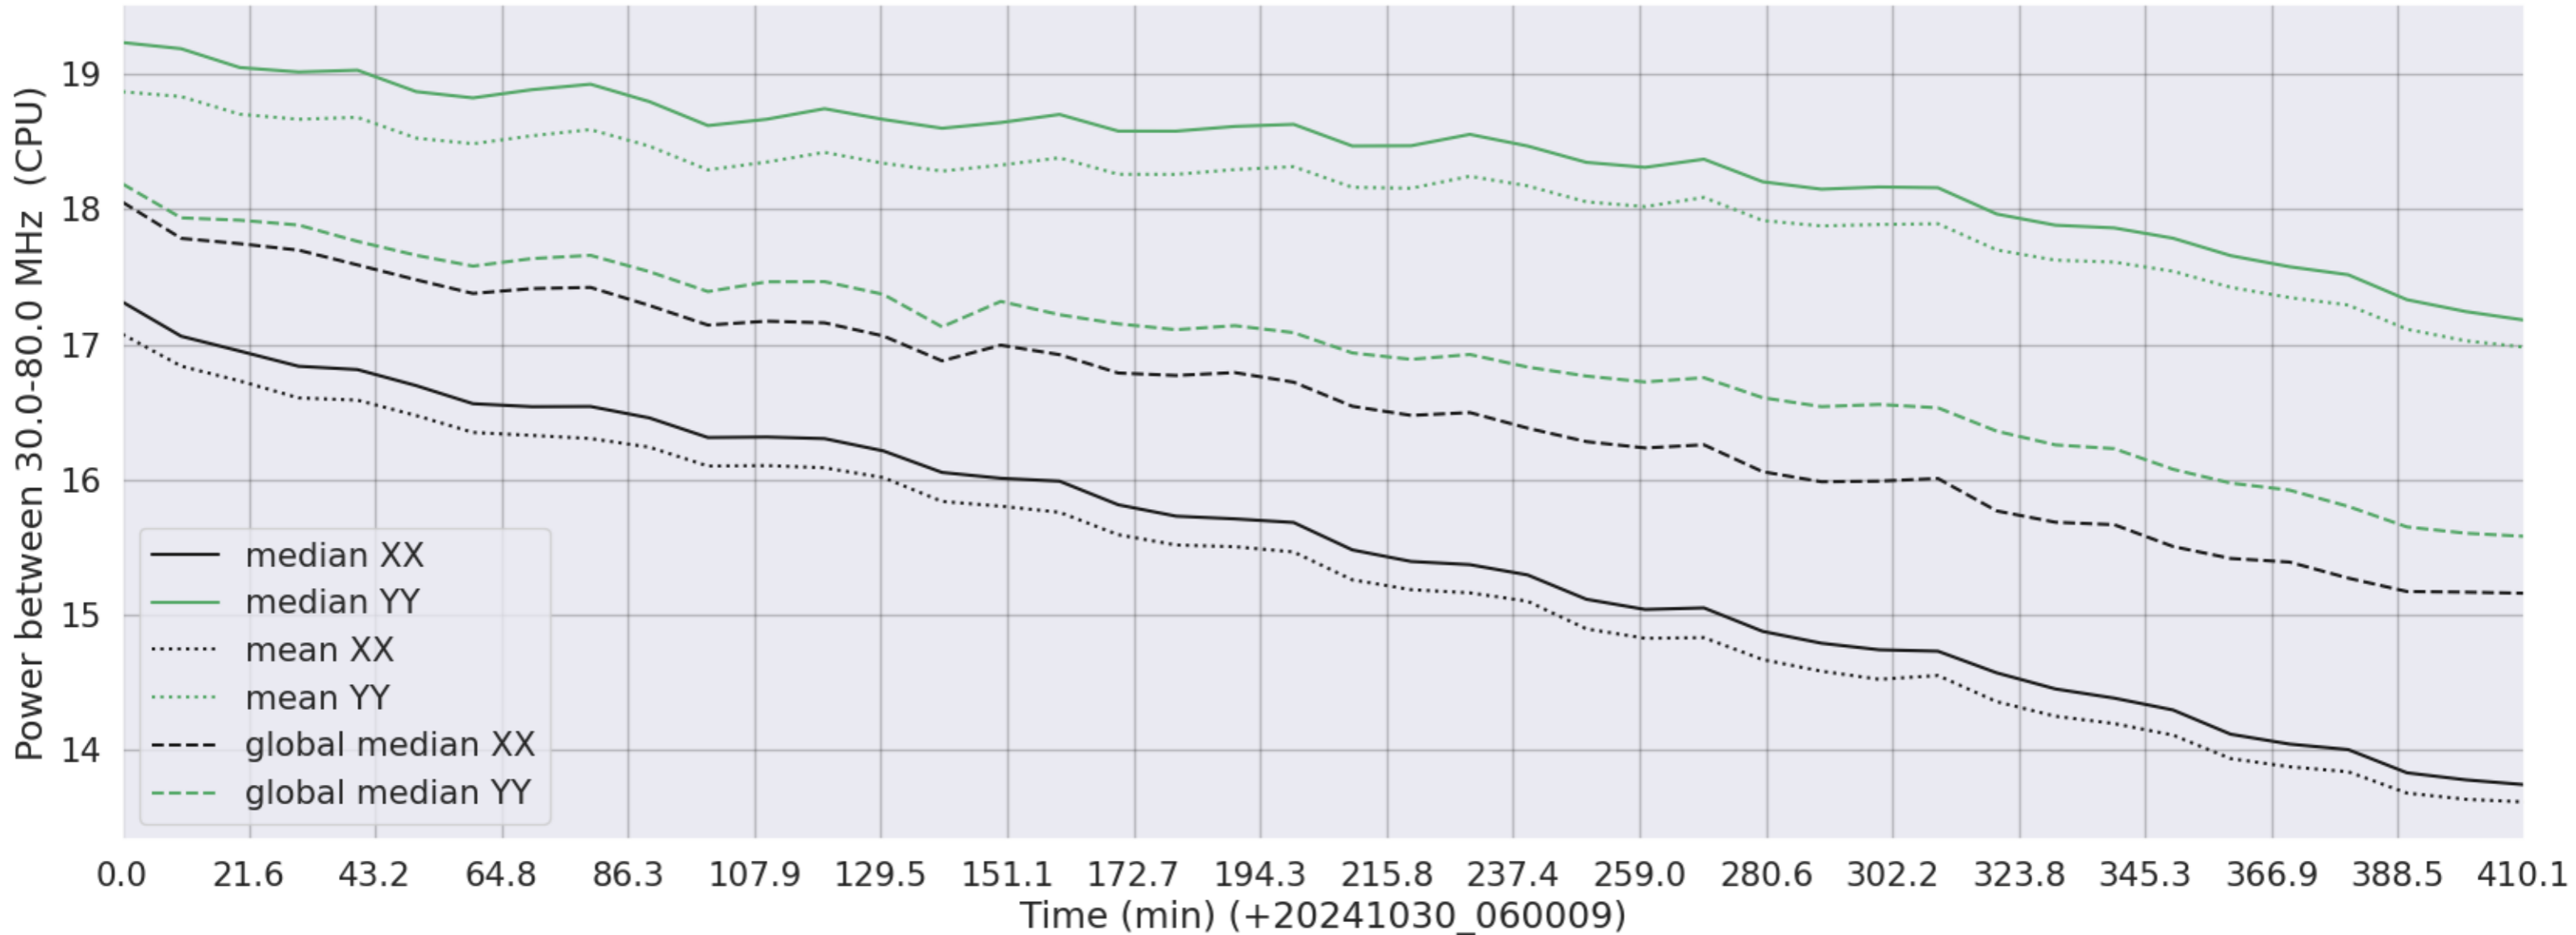

LWA348 - Correlator# 124 - XX FLAGS:Good - YY FLAGS:Good

LWA331 - Correlator# 125 - XX FLAGS:Good - YY FLAGS:Good

LWA365 - Correlator# 126 - XX FLAGS:LowPower - YY FLAGS:LowPower

LWA364 - Correlator# 127 - XX FLAGS:Good - YY FLAGS:BadSpecShape