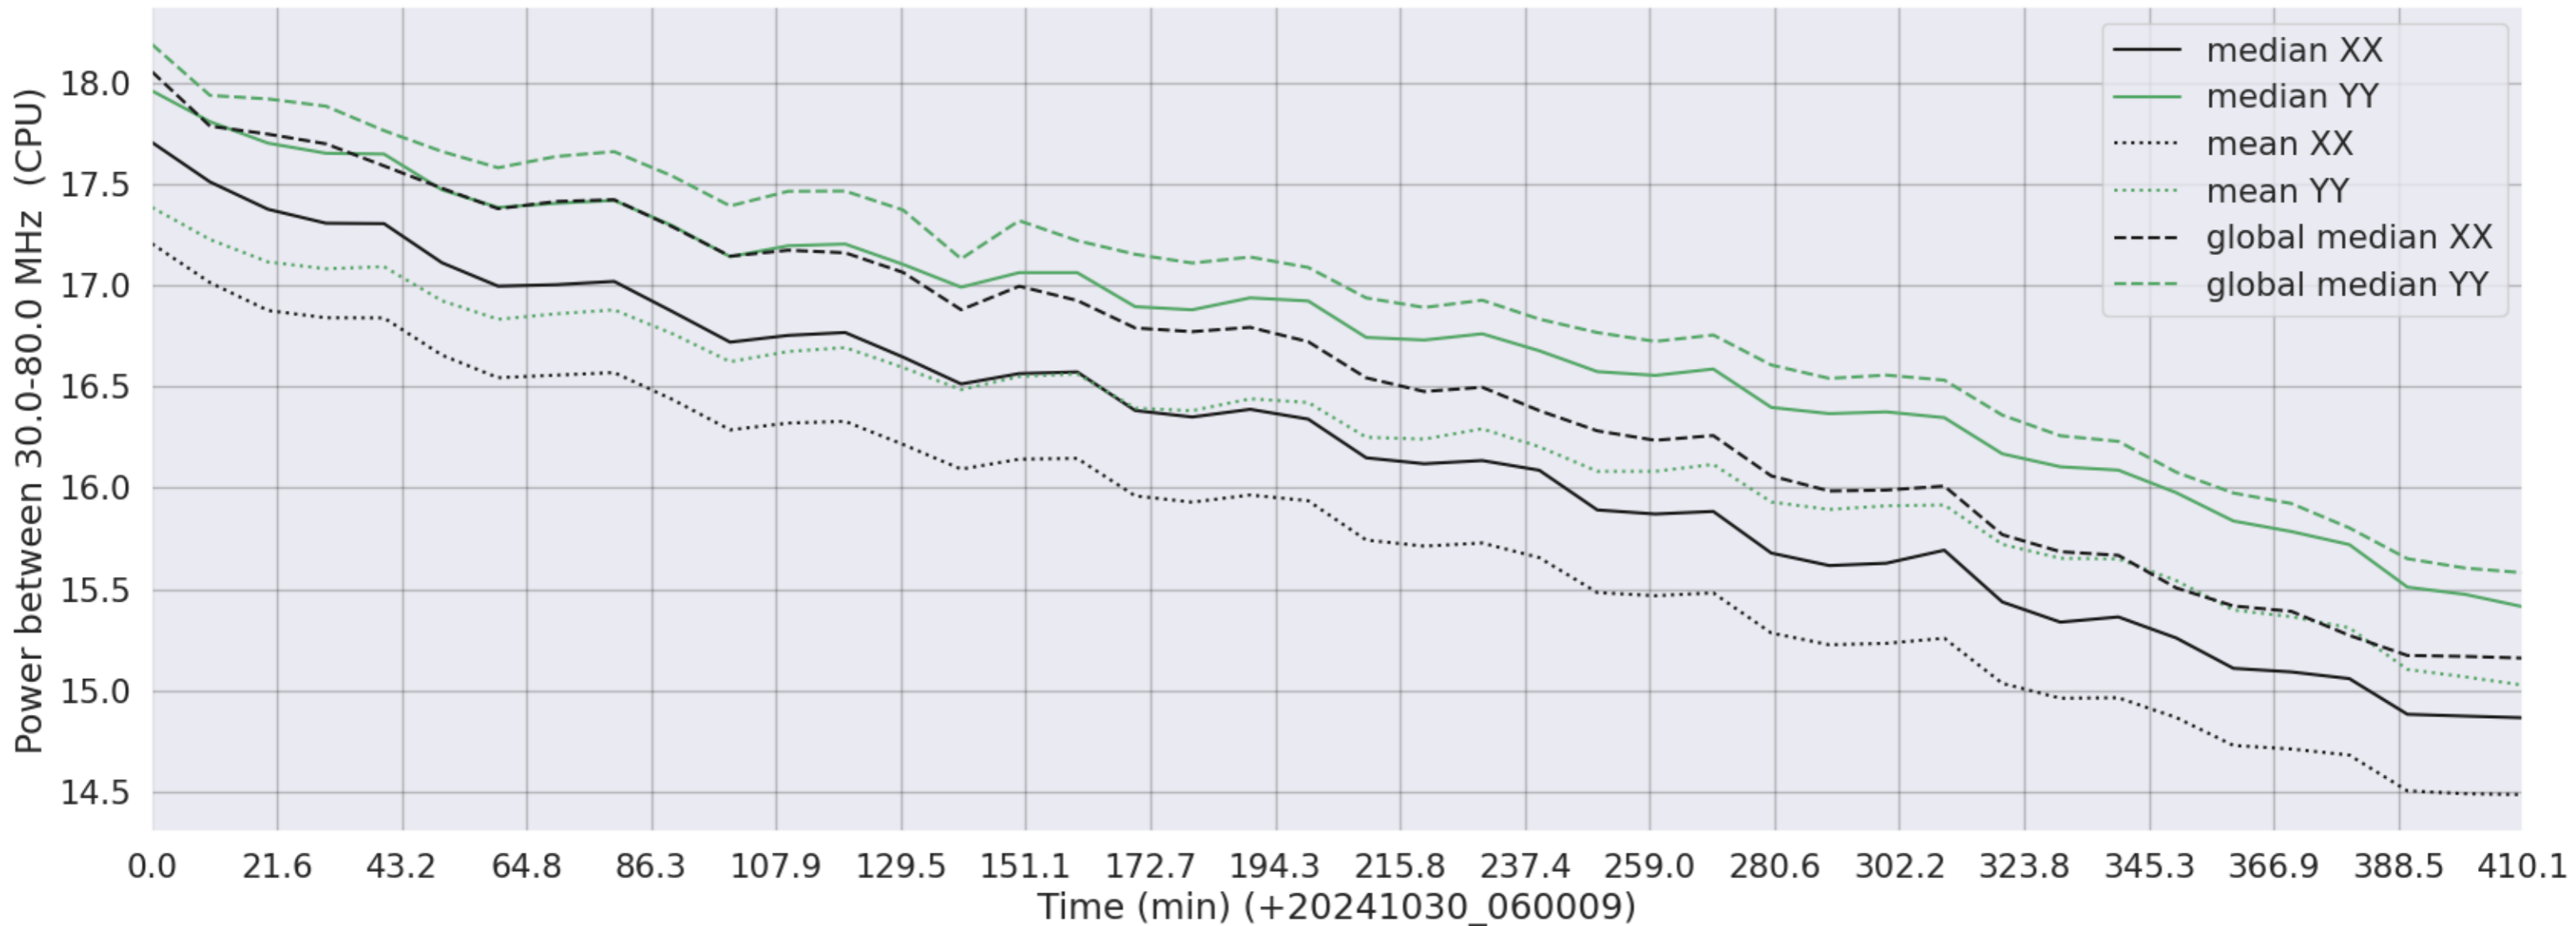

LWA092 - Correlator# 149 - XX FLAGS:Good - YY FLAGS:Good

LWA093 - Correlator# 148 - XX FLAGS:Good - YY FLAGS:Good