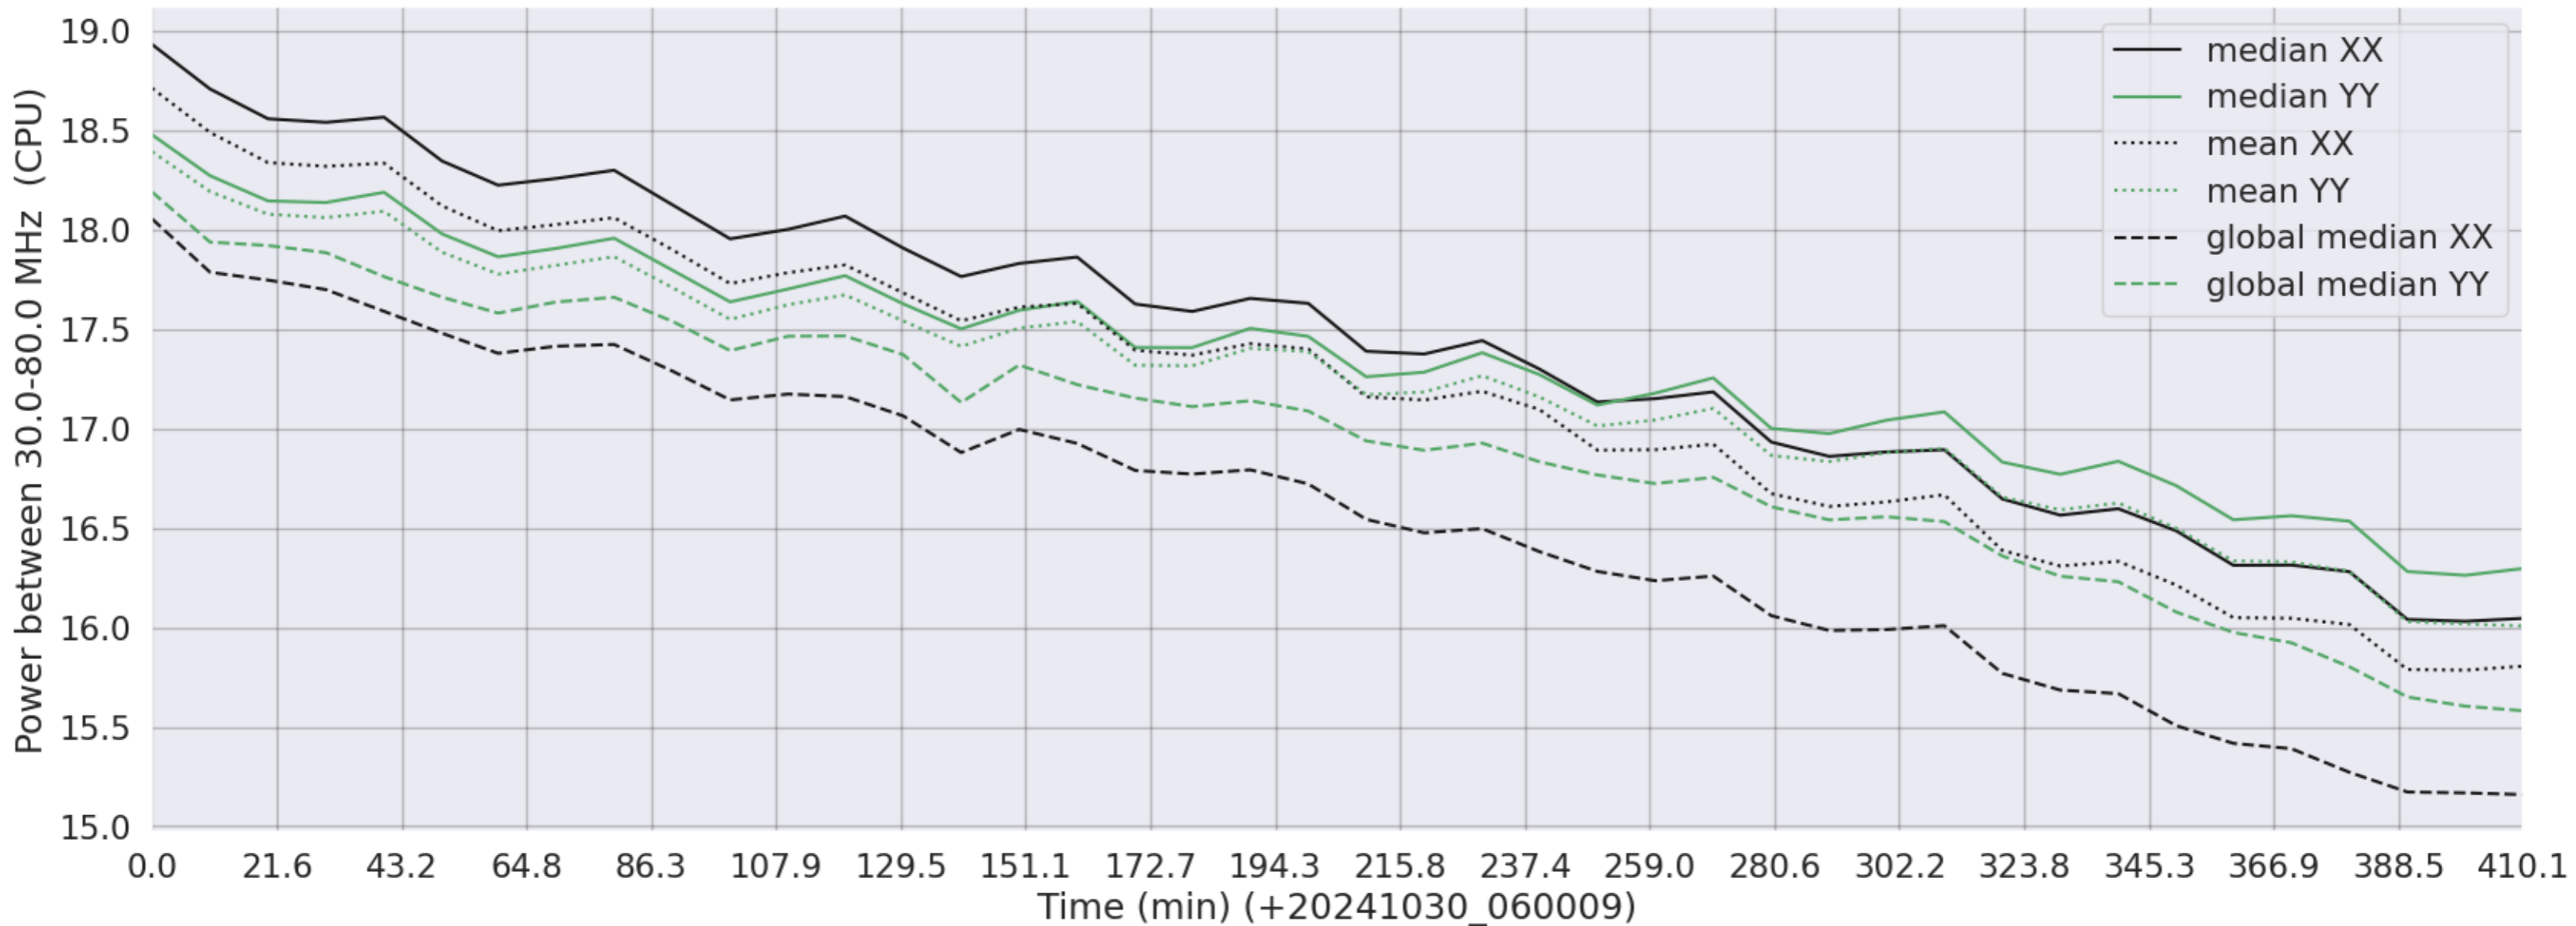

LWA072 - Correlator# 171 - XX FLAGS:Good - YY FLAGS:Good

LWA097 - Correlator# 170 - XX FLAGS:Good - YY FLAGS:Good