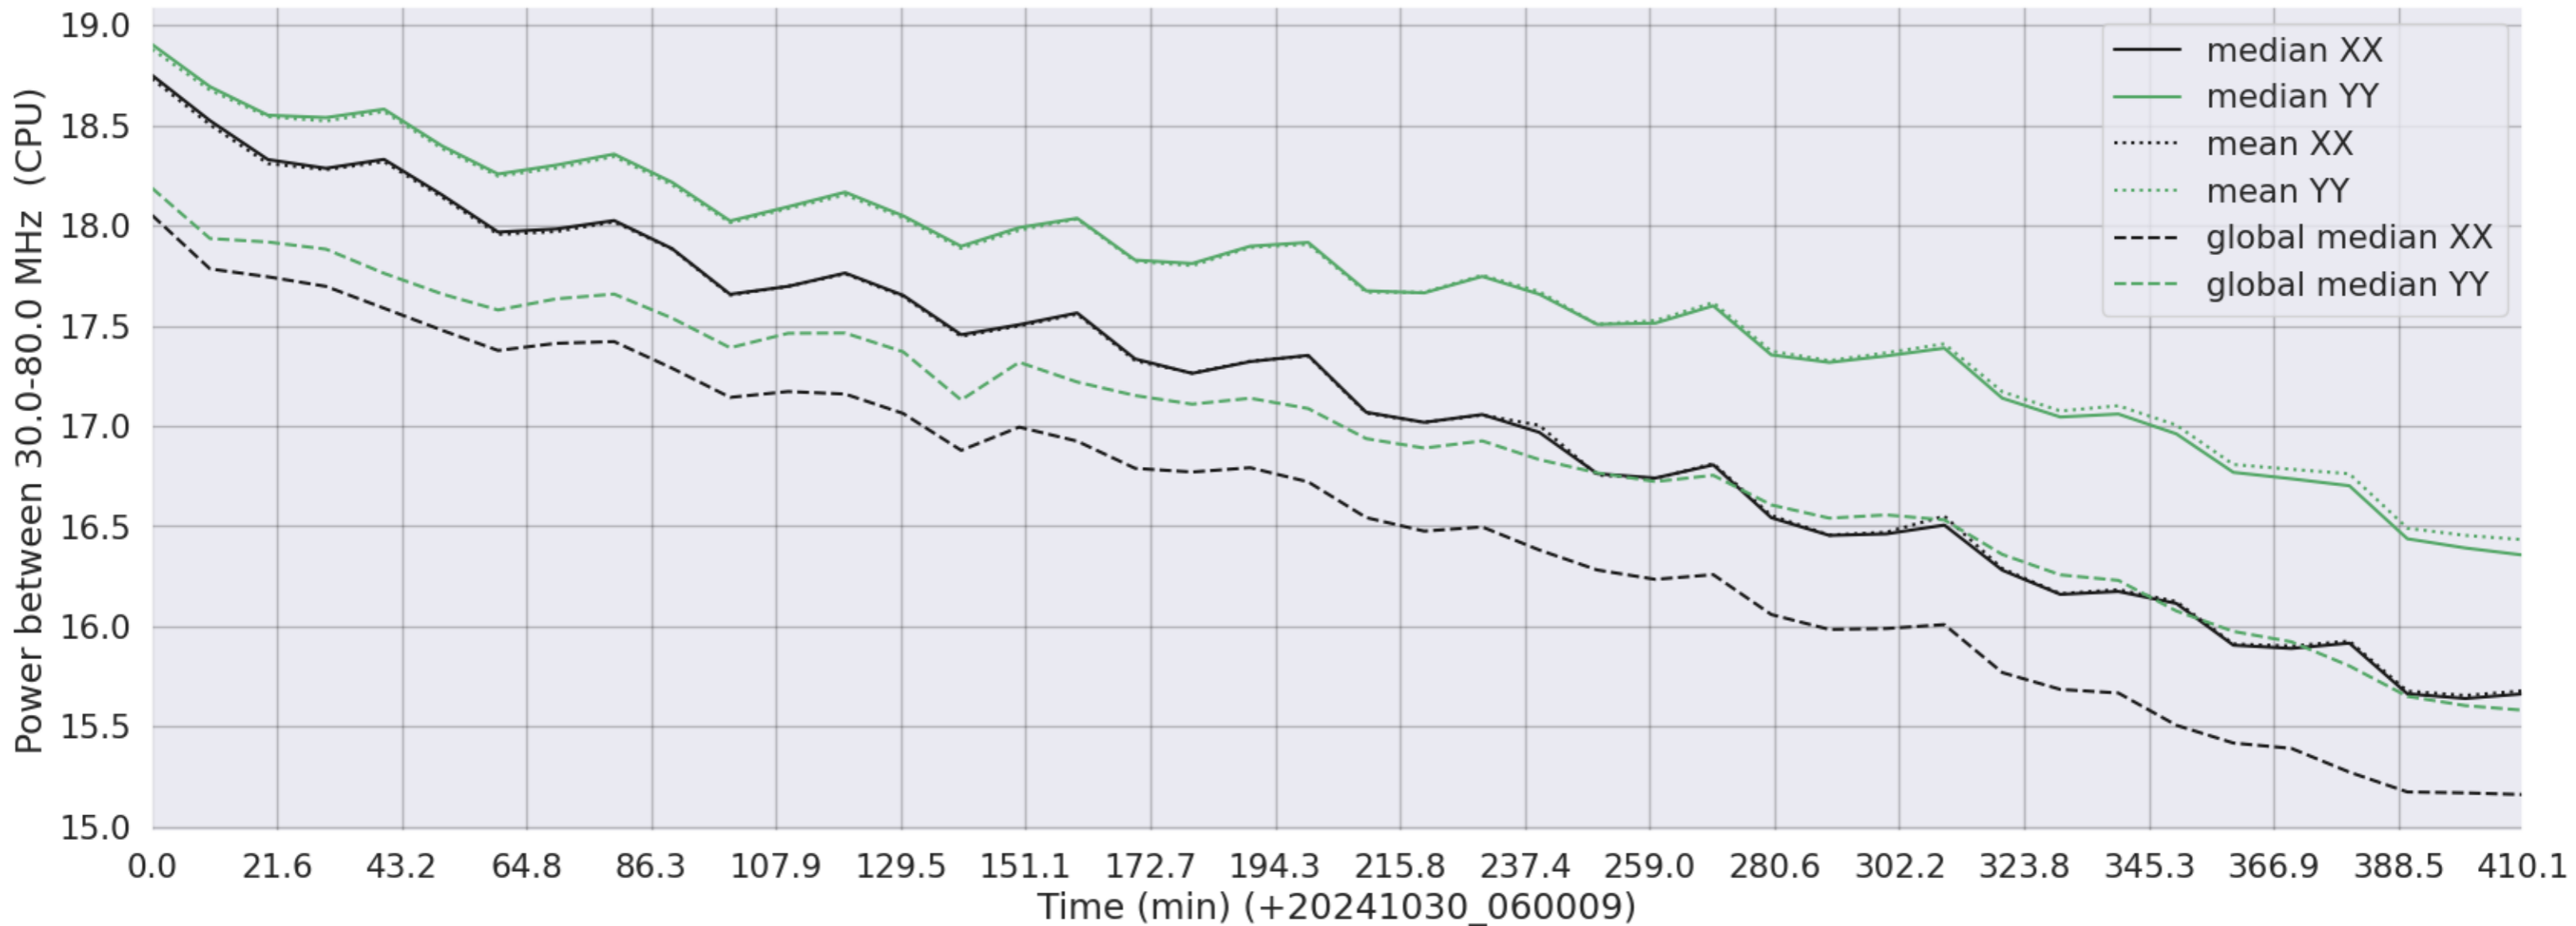

LWA041 - Correlator# 079 - XX FLAGS:Good - YY FLAGS:Good

LWA042 - Correlator# 078 - XX FLAGS:Good - YY FLAGS:Good