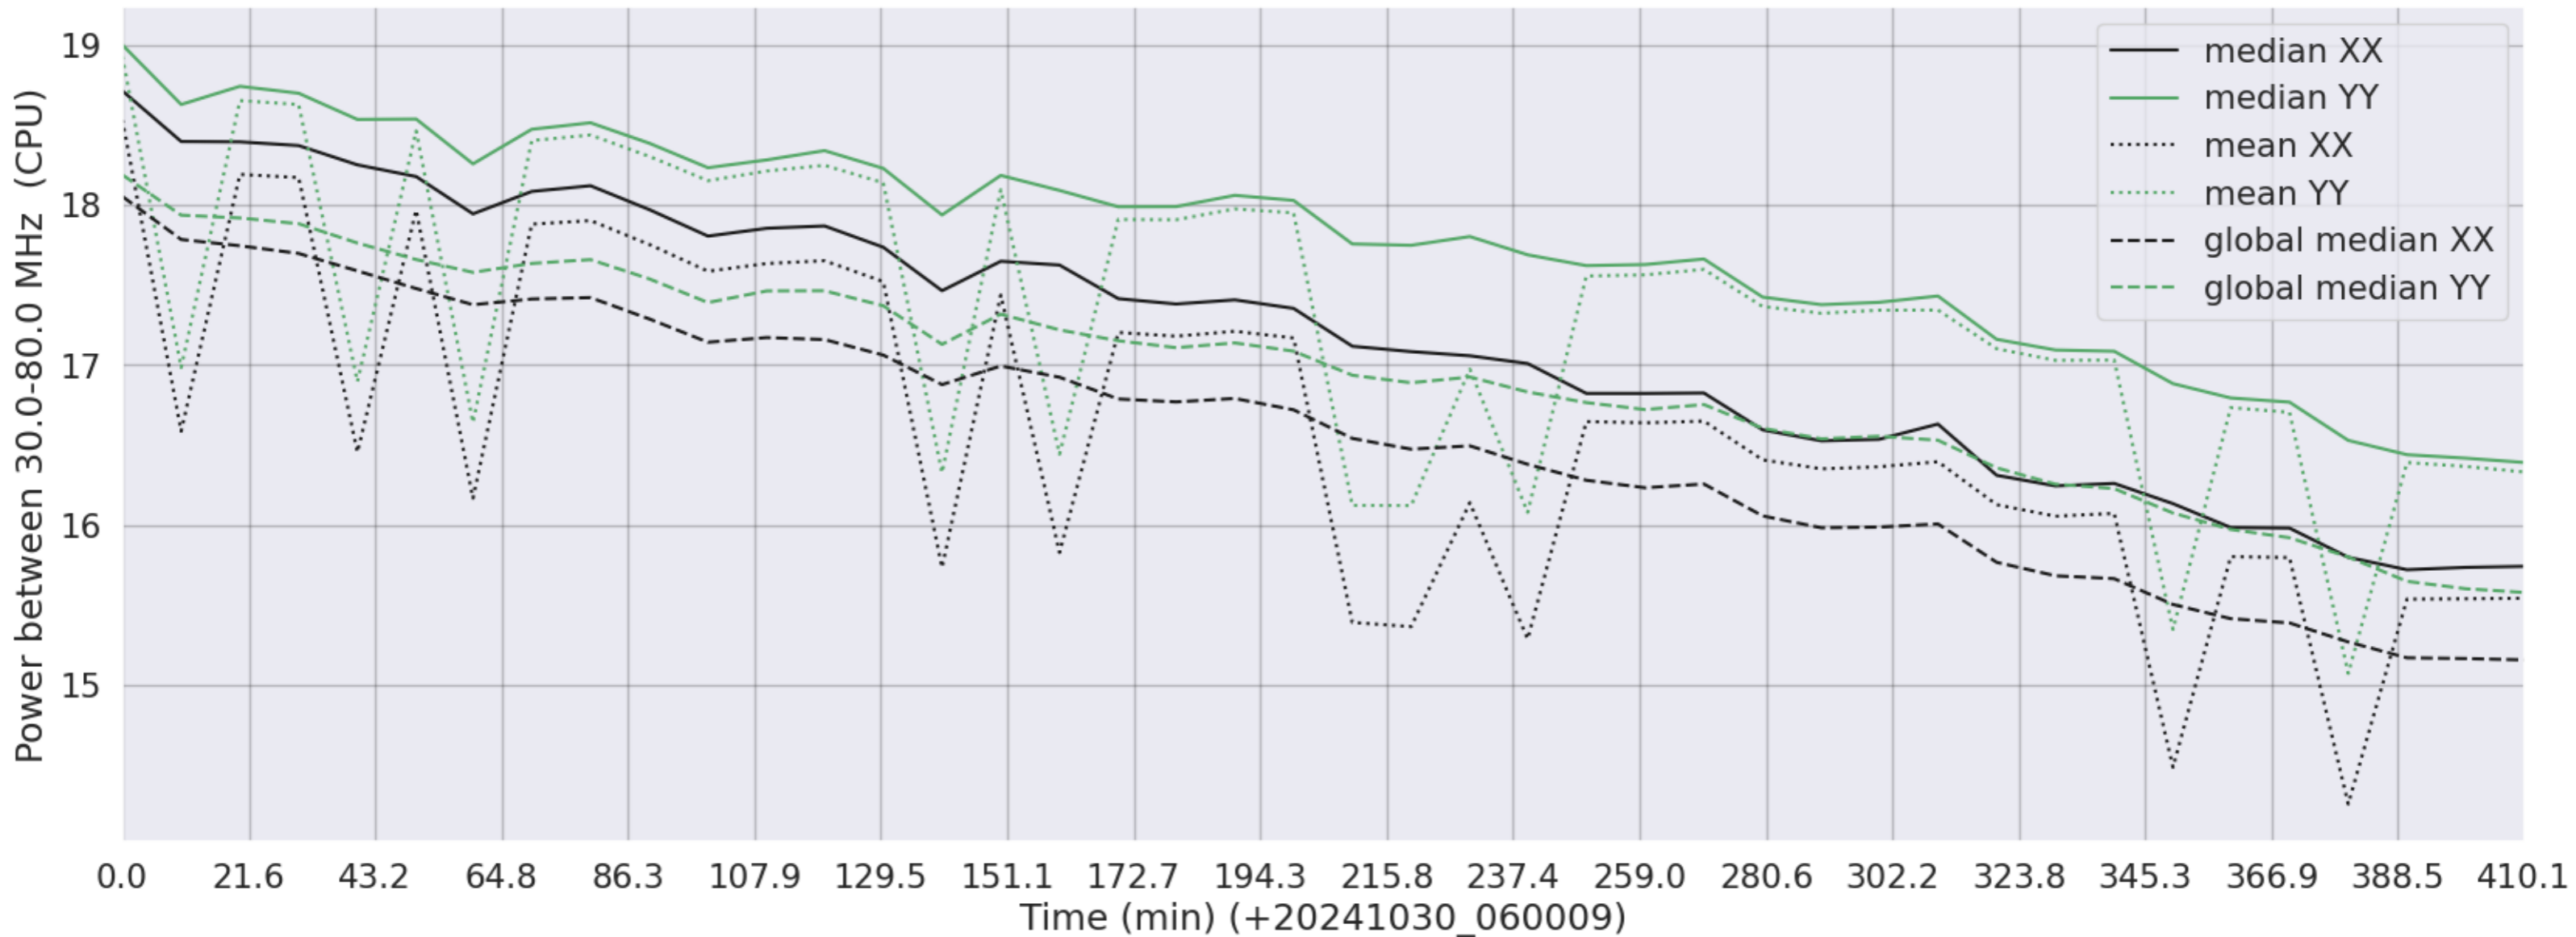

LWA166 - Correlator# 269 - XX FLAGS:Good - YY FLAGS:Good

LWA167 - Correlator# 268 - XX FLAGS:Good - YY FLAGS:Good