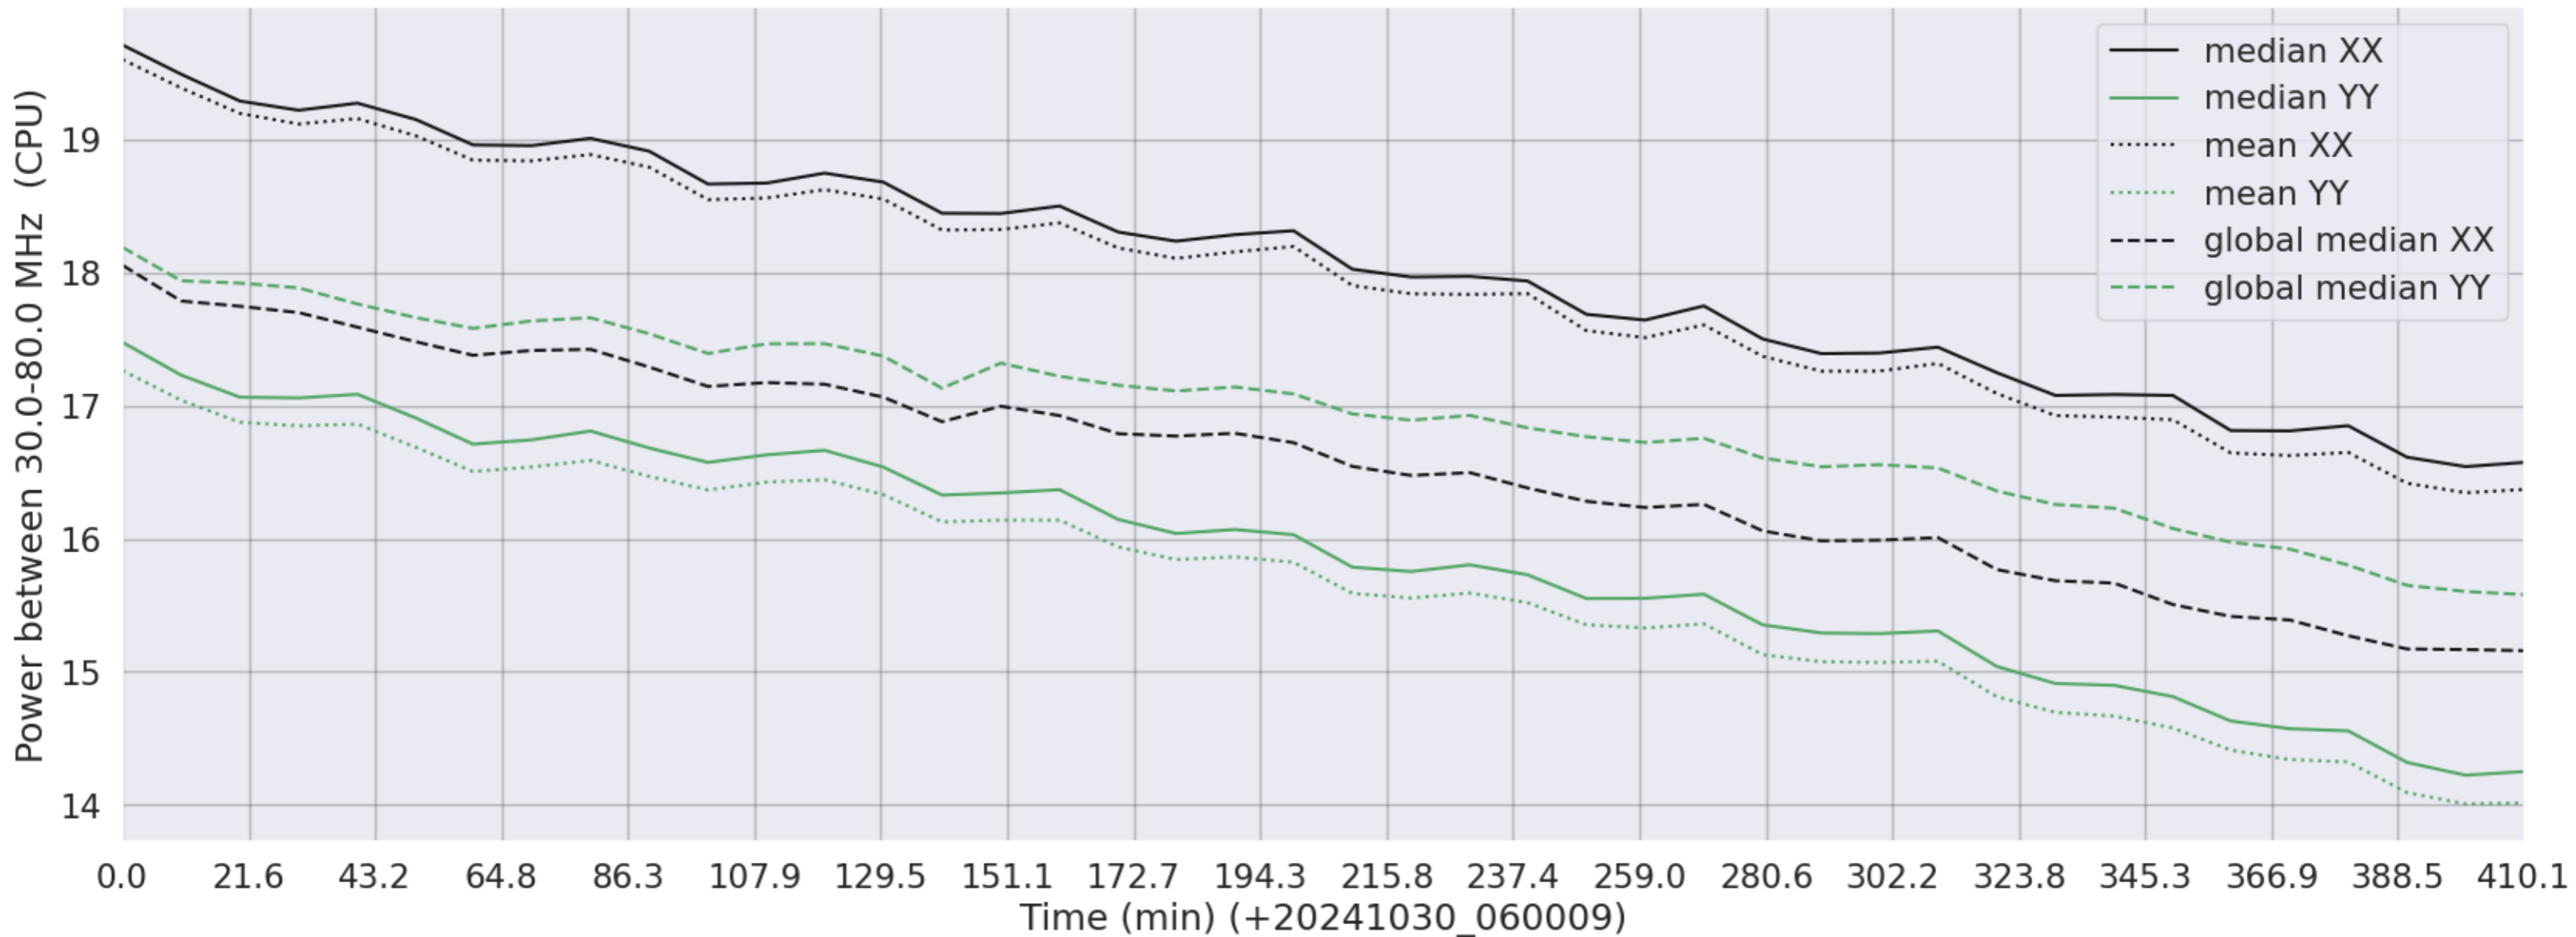

LWA282 - Correlator# 010 - XX FLAGS:Good - YY FLAGS:Good

LWA277 - Correlator# 009 - XX FLAGS:Good - YY FLAGS:Good