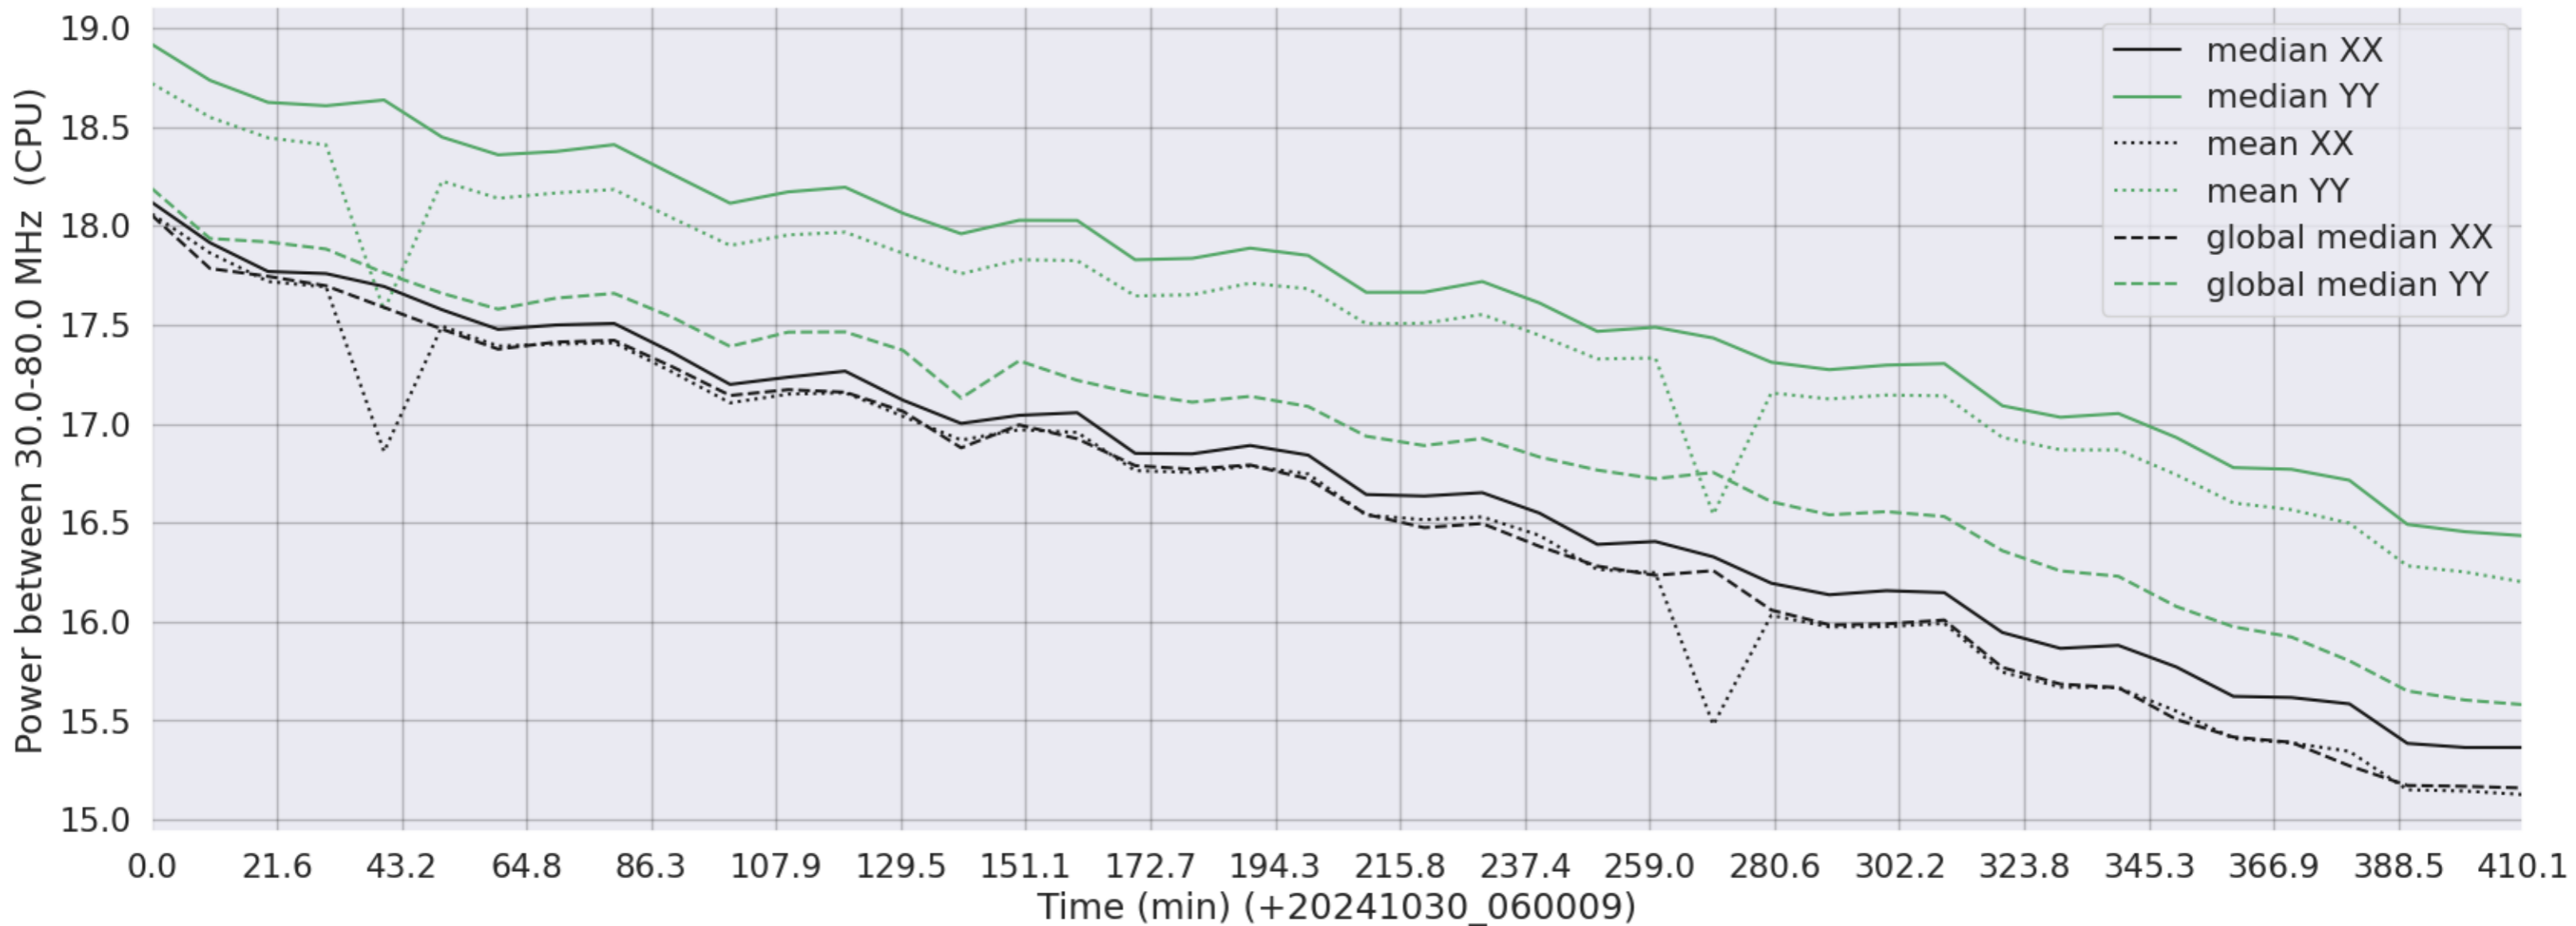

LWA099 - Correlator# 172 - XX FLAGS:Good - YY FLAGS:Good

LWA098 - Correlator# 173 - XX FLAGS:Good - YY FLAGS:Good

LWA101 - Correlator# 174 - XX FLAGS:Good - YY FLAGS:Good

LWA100 - Correlator# 175 - XX FLAGS:Good - YY FLAGS:Good