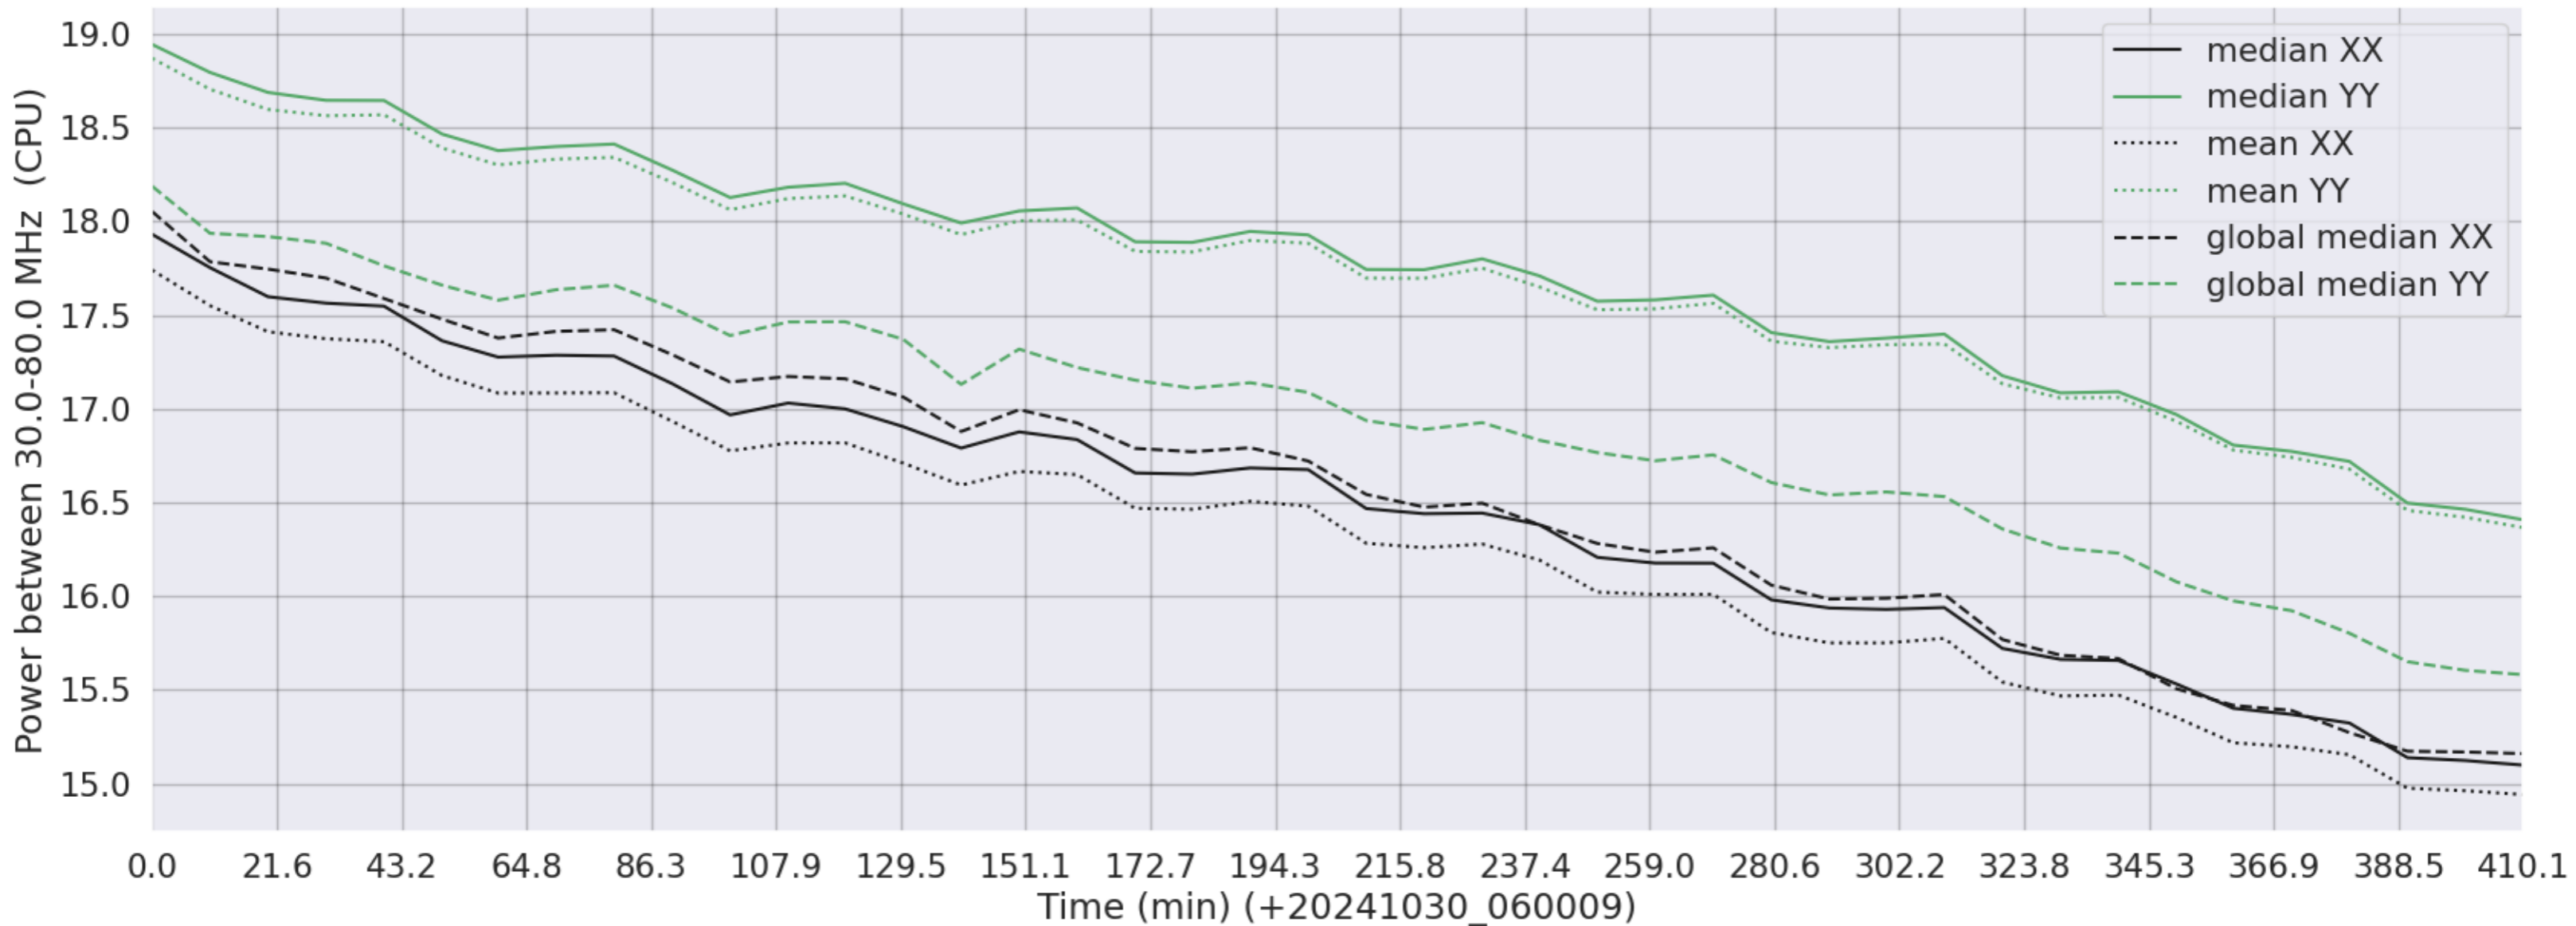

LWA044 - Correlator# 080 - XX FLAGS:Good - YY FLAGS:Good

LWA043 - Correlator# 081 - XX FLAGS:Good - YY FLAGS:Good

LWA046 - Correlator# 082 - XX FLAGS:Good - YY FLAGS:Good

LWA045 - Correlator# 083 - XX FLAGS:Good - YY FLAGS:Good