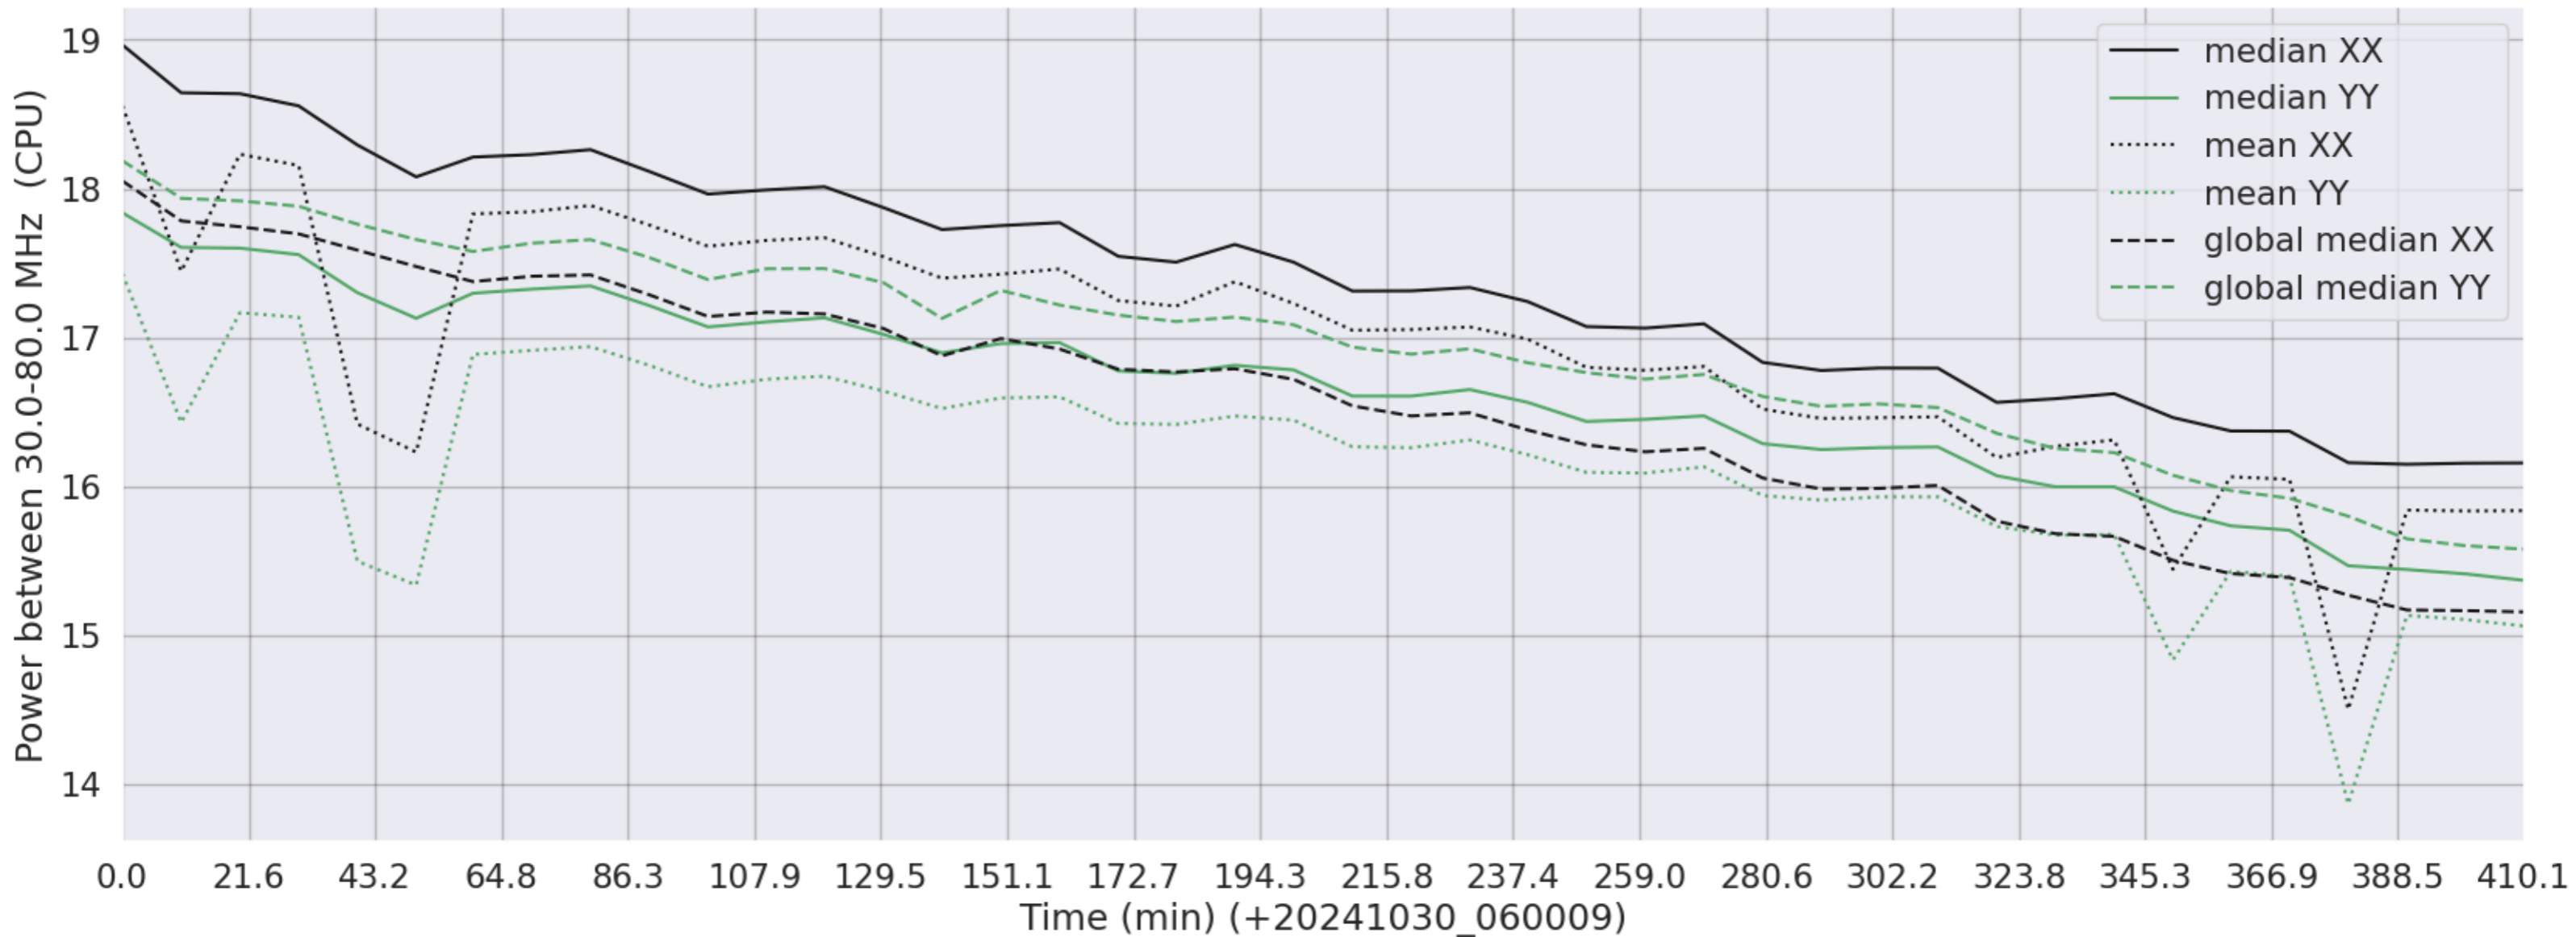

LWA108 - Correlator# 196 - XX FLAGS:Good - YY FLAGS:Good

LWA107 - Correlator# 197 - XX FLAGS:Good - YY FLAGS:Good

LWA110 - Correlator# 198 - XX FLAGS:Good - YY FLAGS:Good

LWA109 - Correlator# 199 - XX FLAGS:Good - YY FLAGS:Good