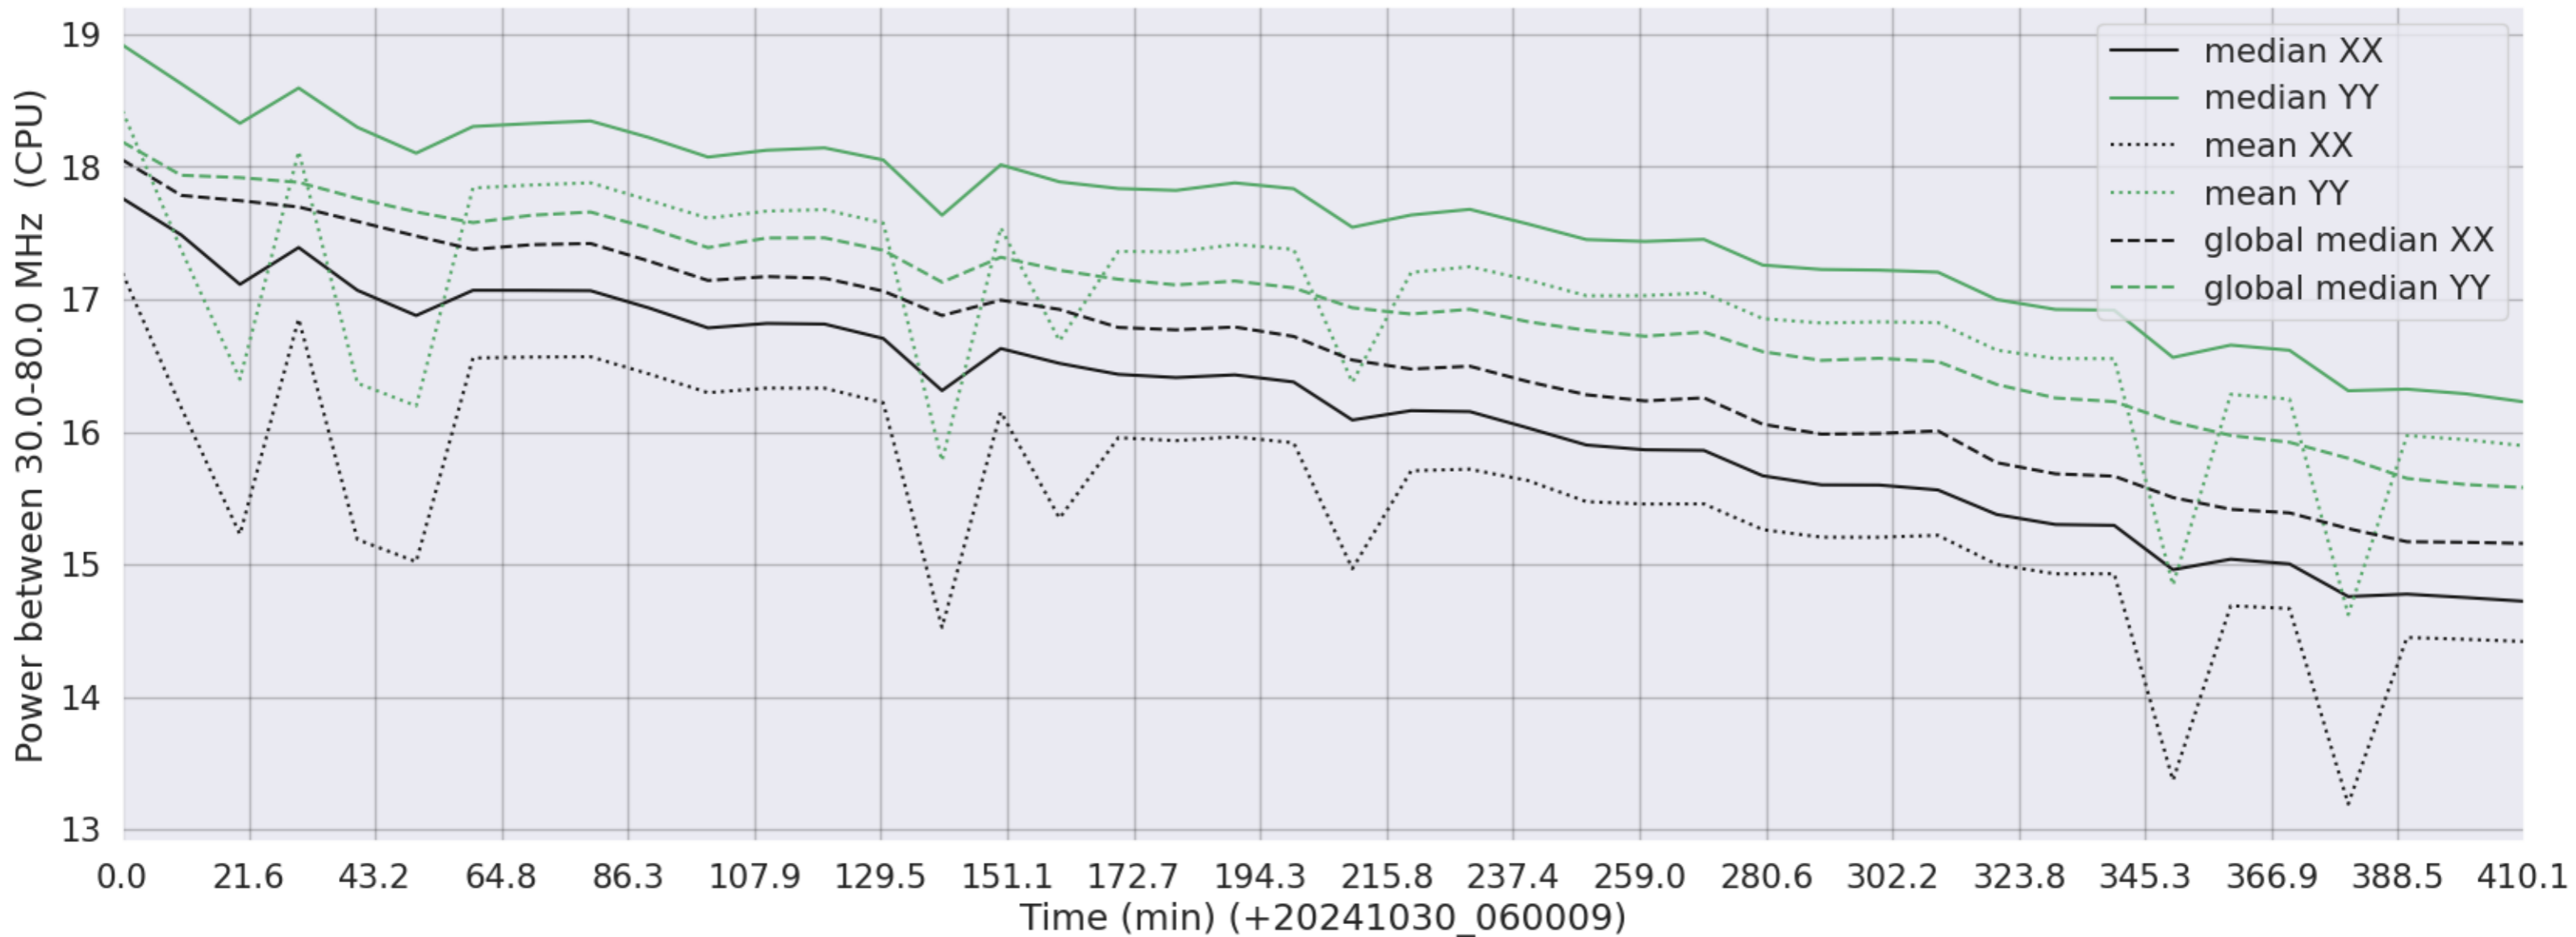

LWA143 - Correlator# 210 - XX FLAGS:Good - YY FLAGS:Good

LWA082 - Correlator# 209 - XX FLAGS:Good - YY FLAGS:Good