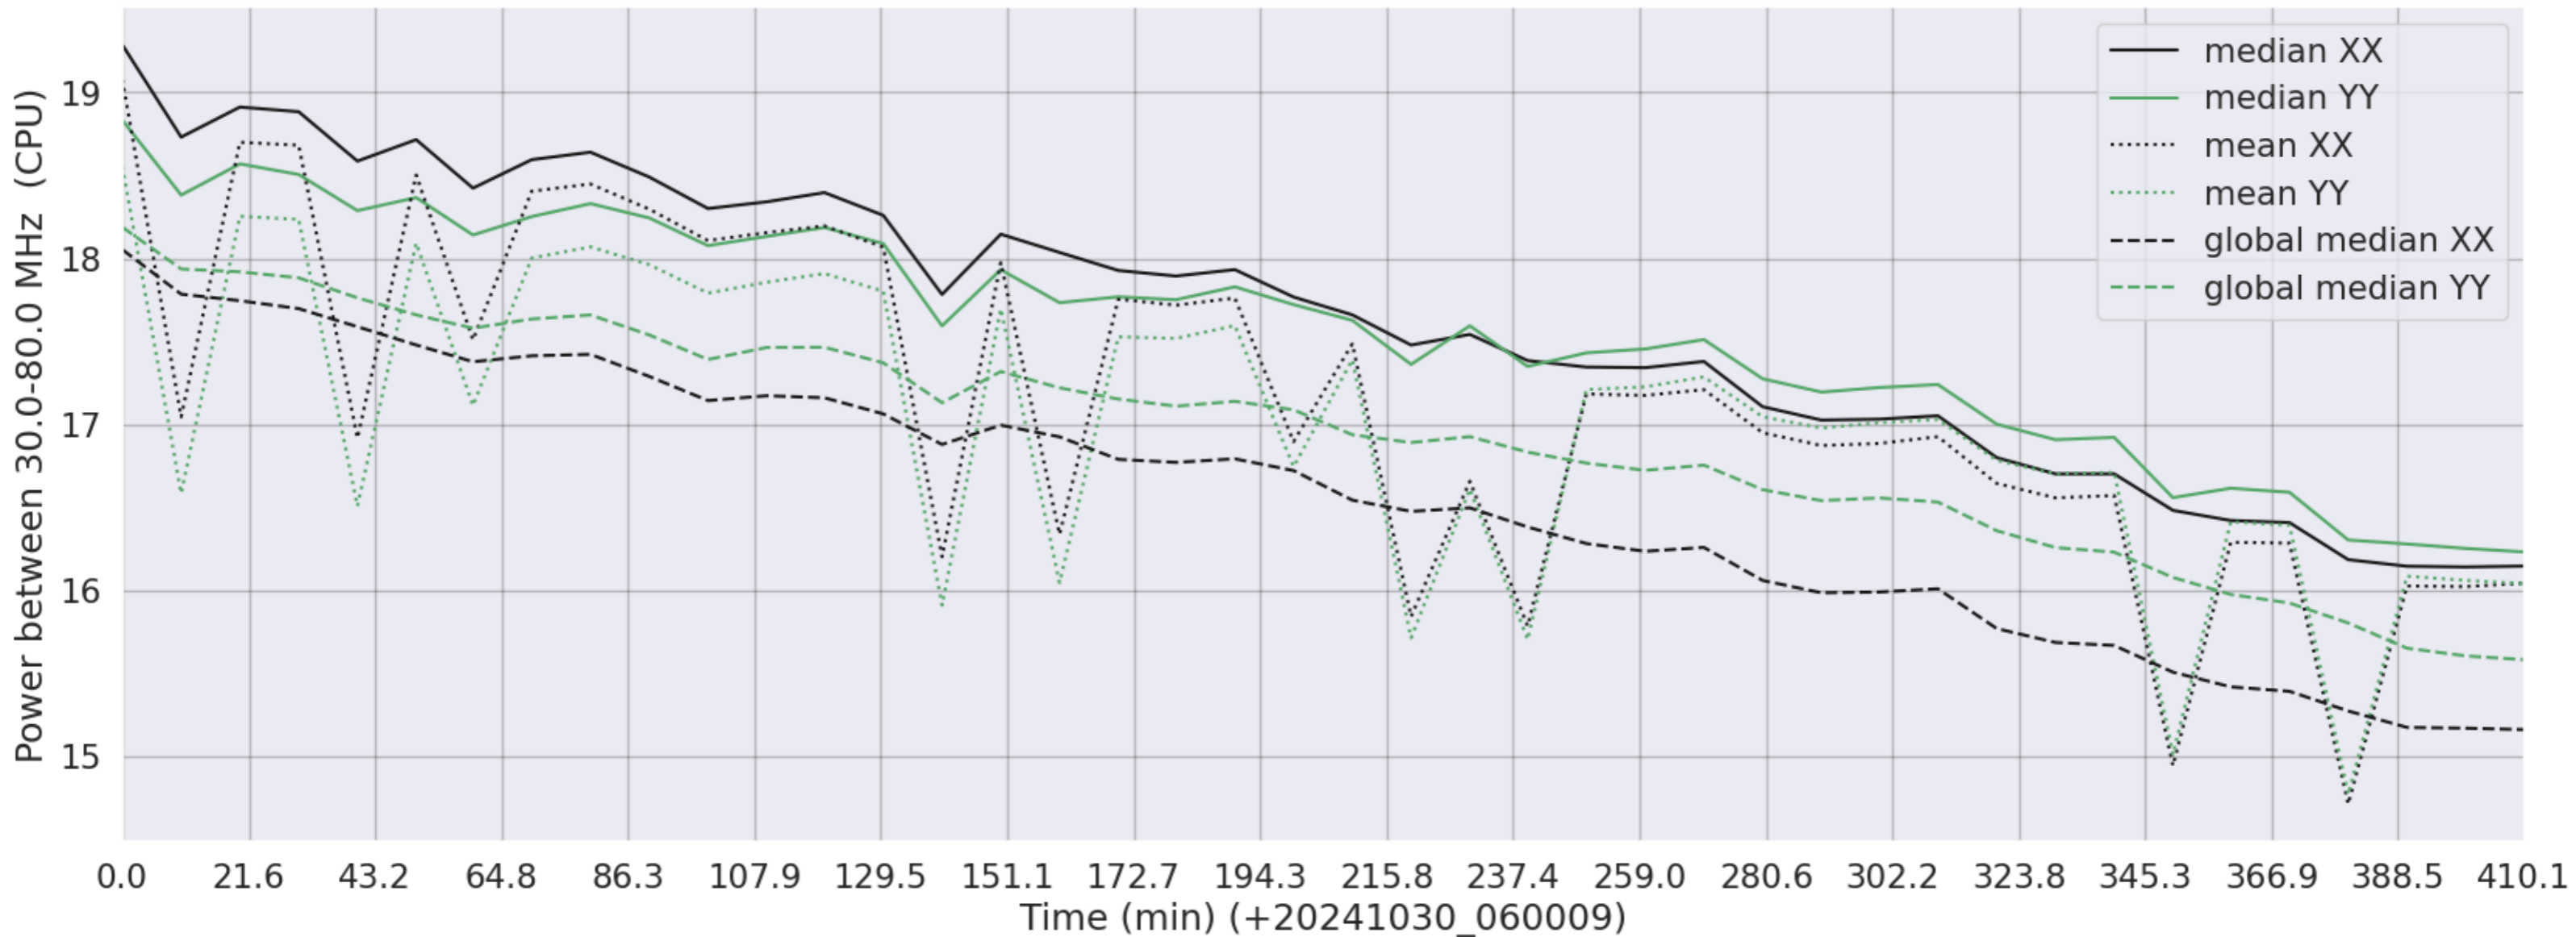

LWA227 - Correlator# 280 - XX FLAGS:Good - YY FLAGS:Good

LWA225 - Correlator# 281 - XX FLAGS:Good - YY FLAGS:Good

LWA349 - Correlator# 282 - XX FLAGS:Good - YY FLAGS:BadSpecShape

LWA253 - Correlator# 283 - XX FLAGS:Good - YY FLAGS:Good