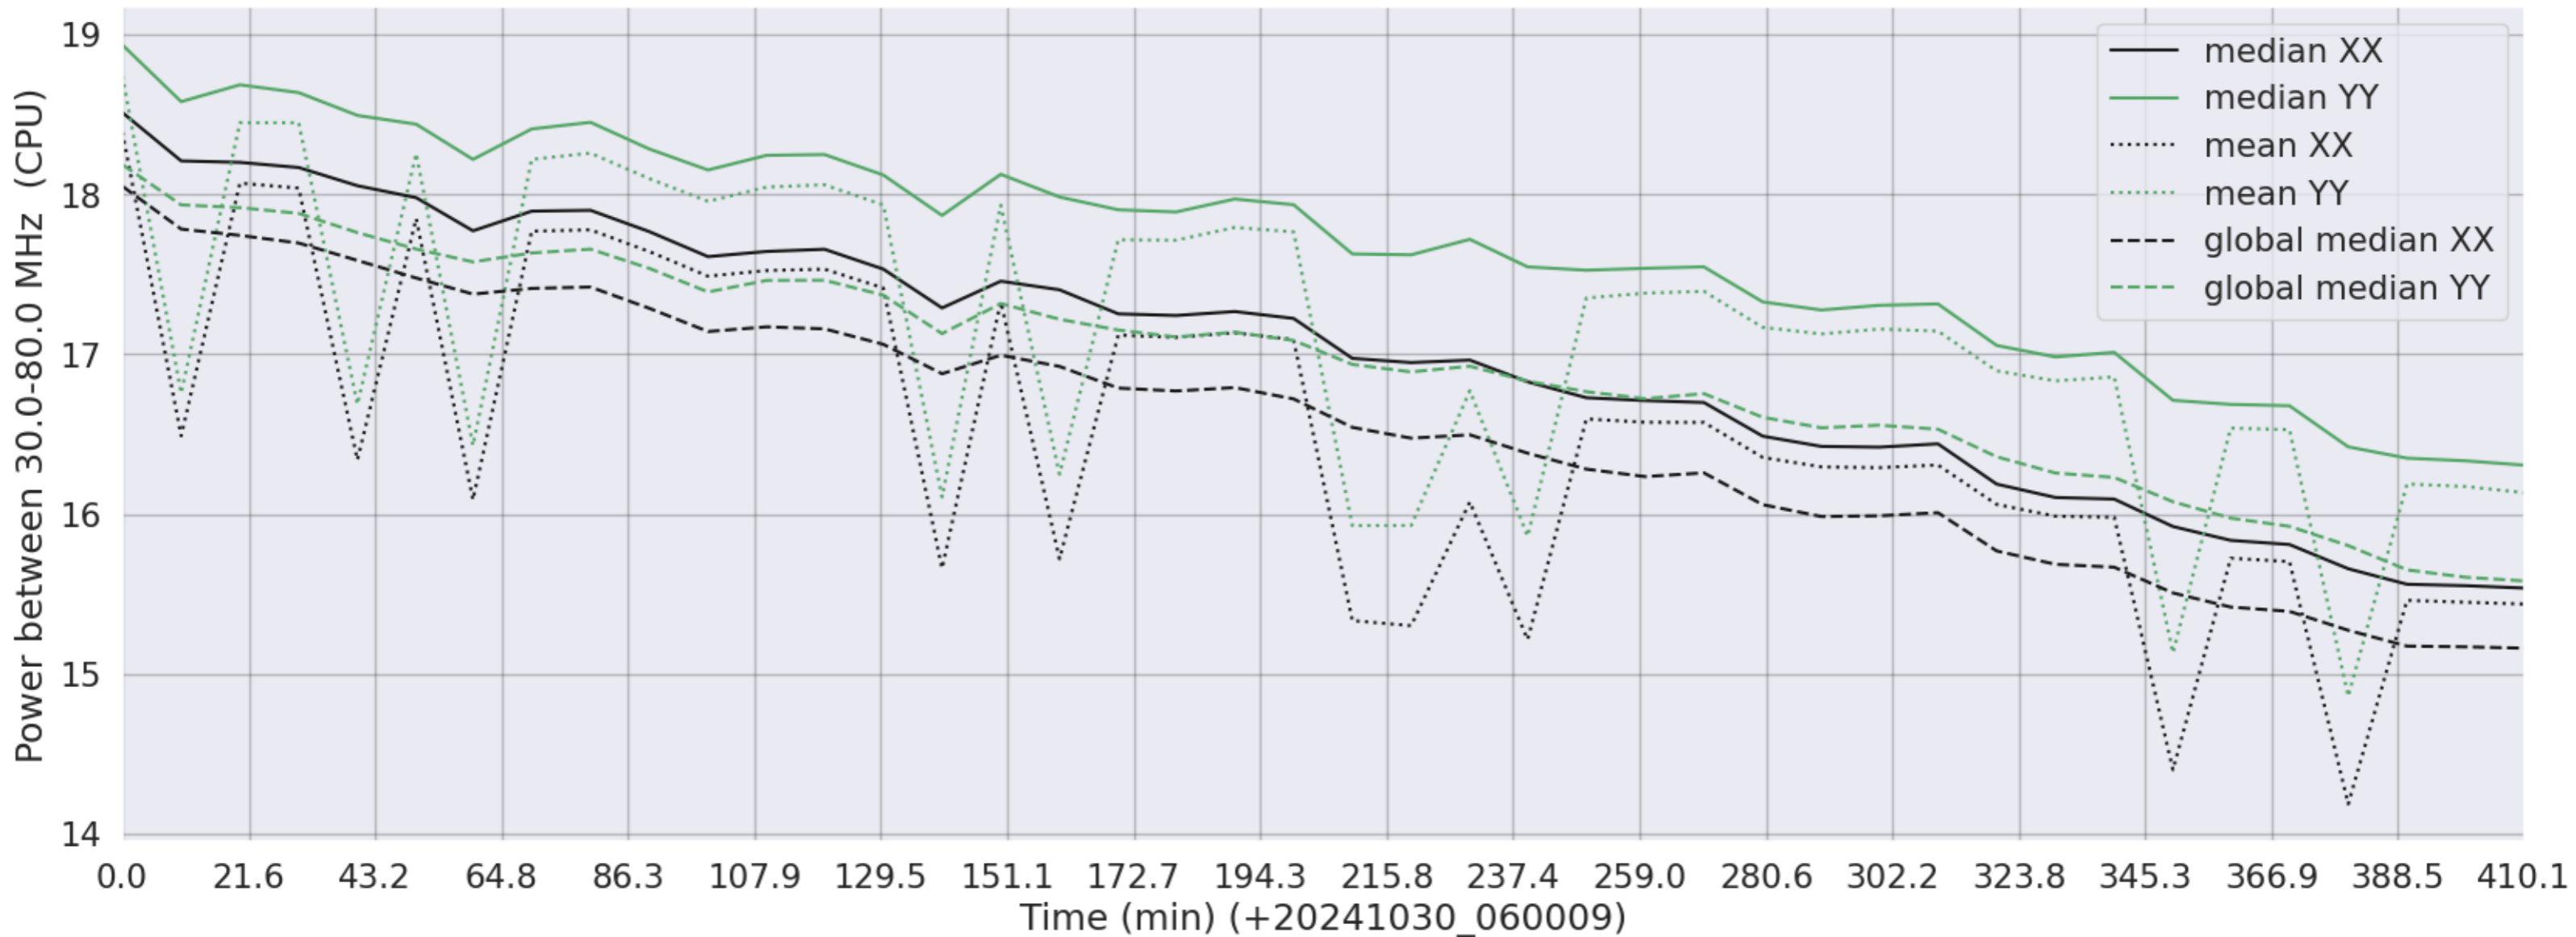

LWA193 - Correlator# 270 - XX FLAGS:Good - YY FLAGS:Good

LWA166 - Correlator# 269 - XX FLAGS:Good - YY FLAGS:Good