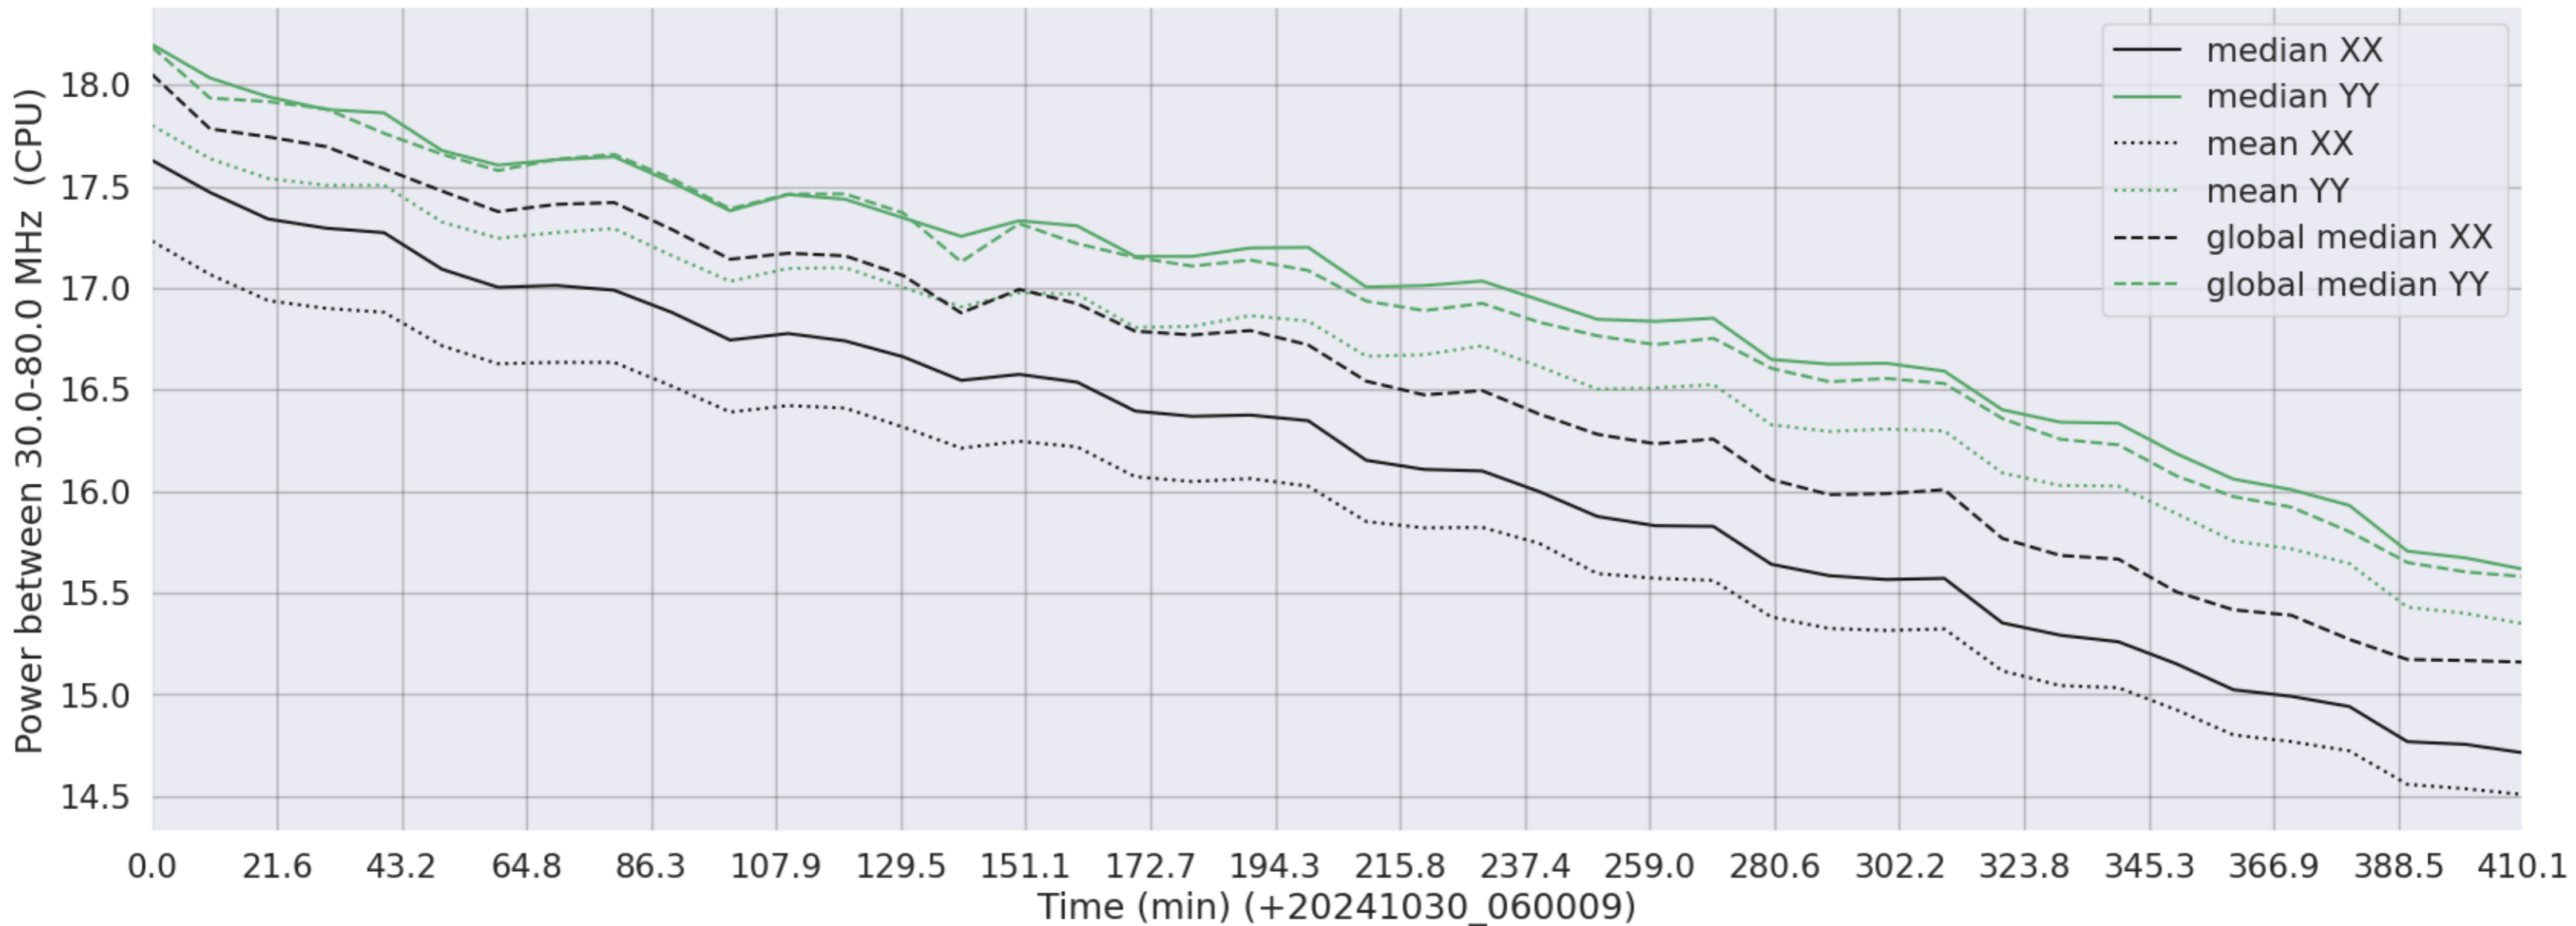

LWA086 - Correlator# 143 - XX FLAGS:Good - YY FLAGS:Good

LWA087 - Correlator# 142 - XX FLAGS:Good - YY FLAGS:Good