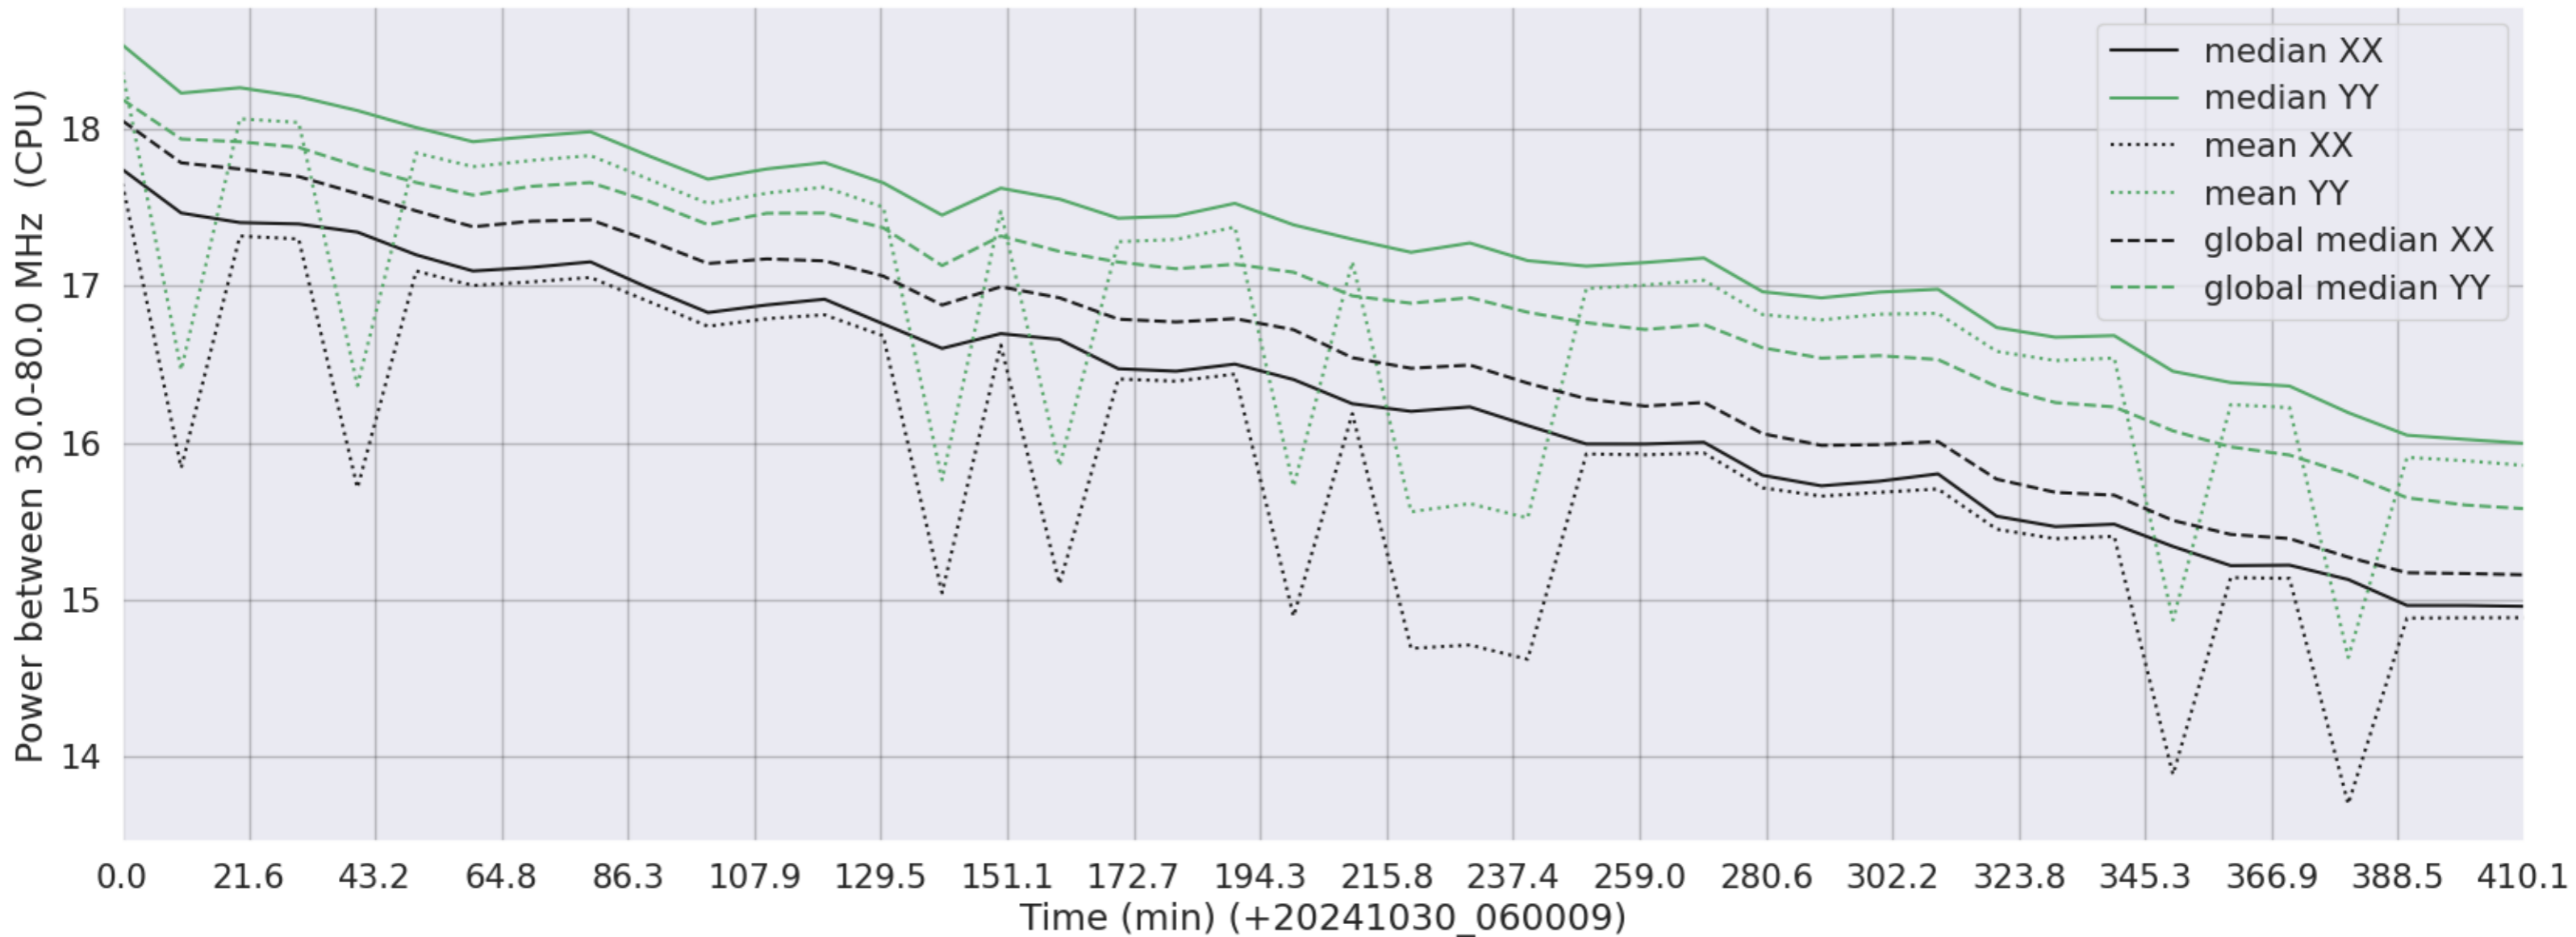

LWA232 - Correlator# 307 - XX FLAGS:Good - YY FLAGS:Good

LWA236 - Correlator# 308 - XX FLAGS:Good - YY FLAGS:Good

LWA235 - Correlator# 309 - XX FLAGS:Good - YY FLAGS:Good

LWA238 - Correlator# 310 - XX FLAGS:Good - YY FLAGS:Good