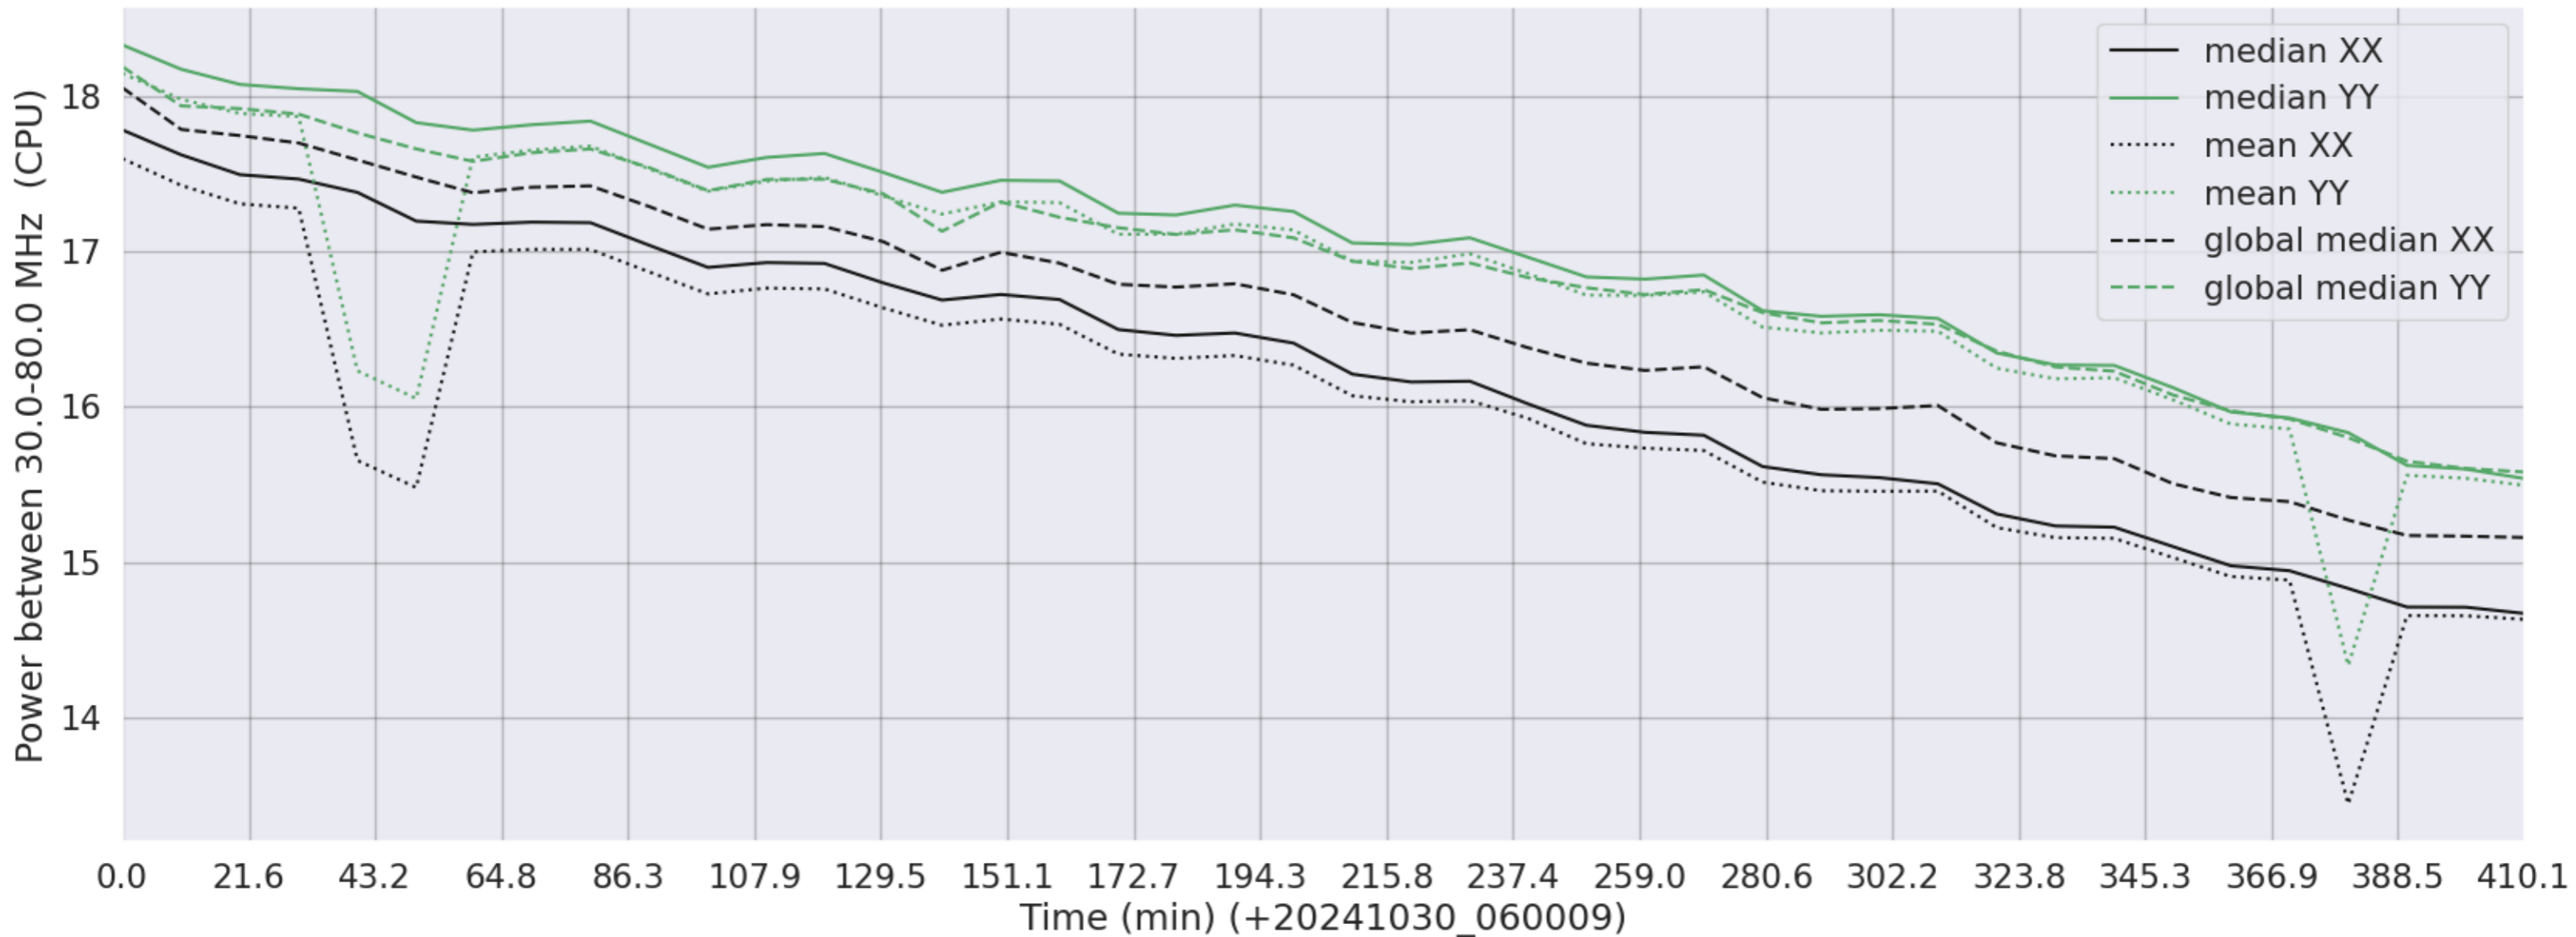

LWA081 - Correlator# 194 - XX FLAGS:Good - YY FLAGS:Good

LWA076 - Correlator# 193 - XX FLAGS:Good - YY FLAGS:Good