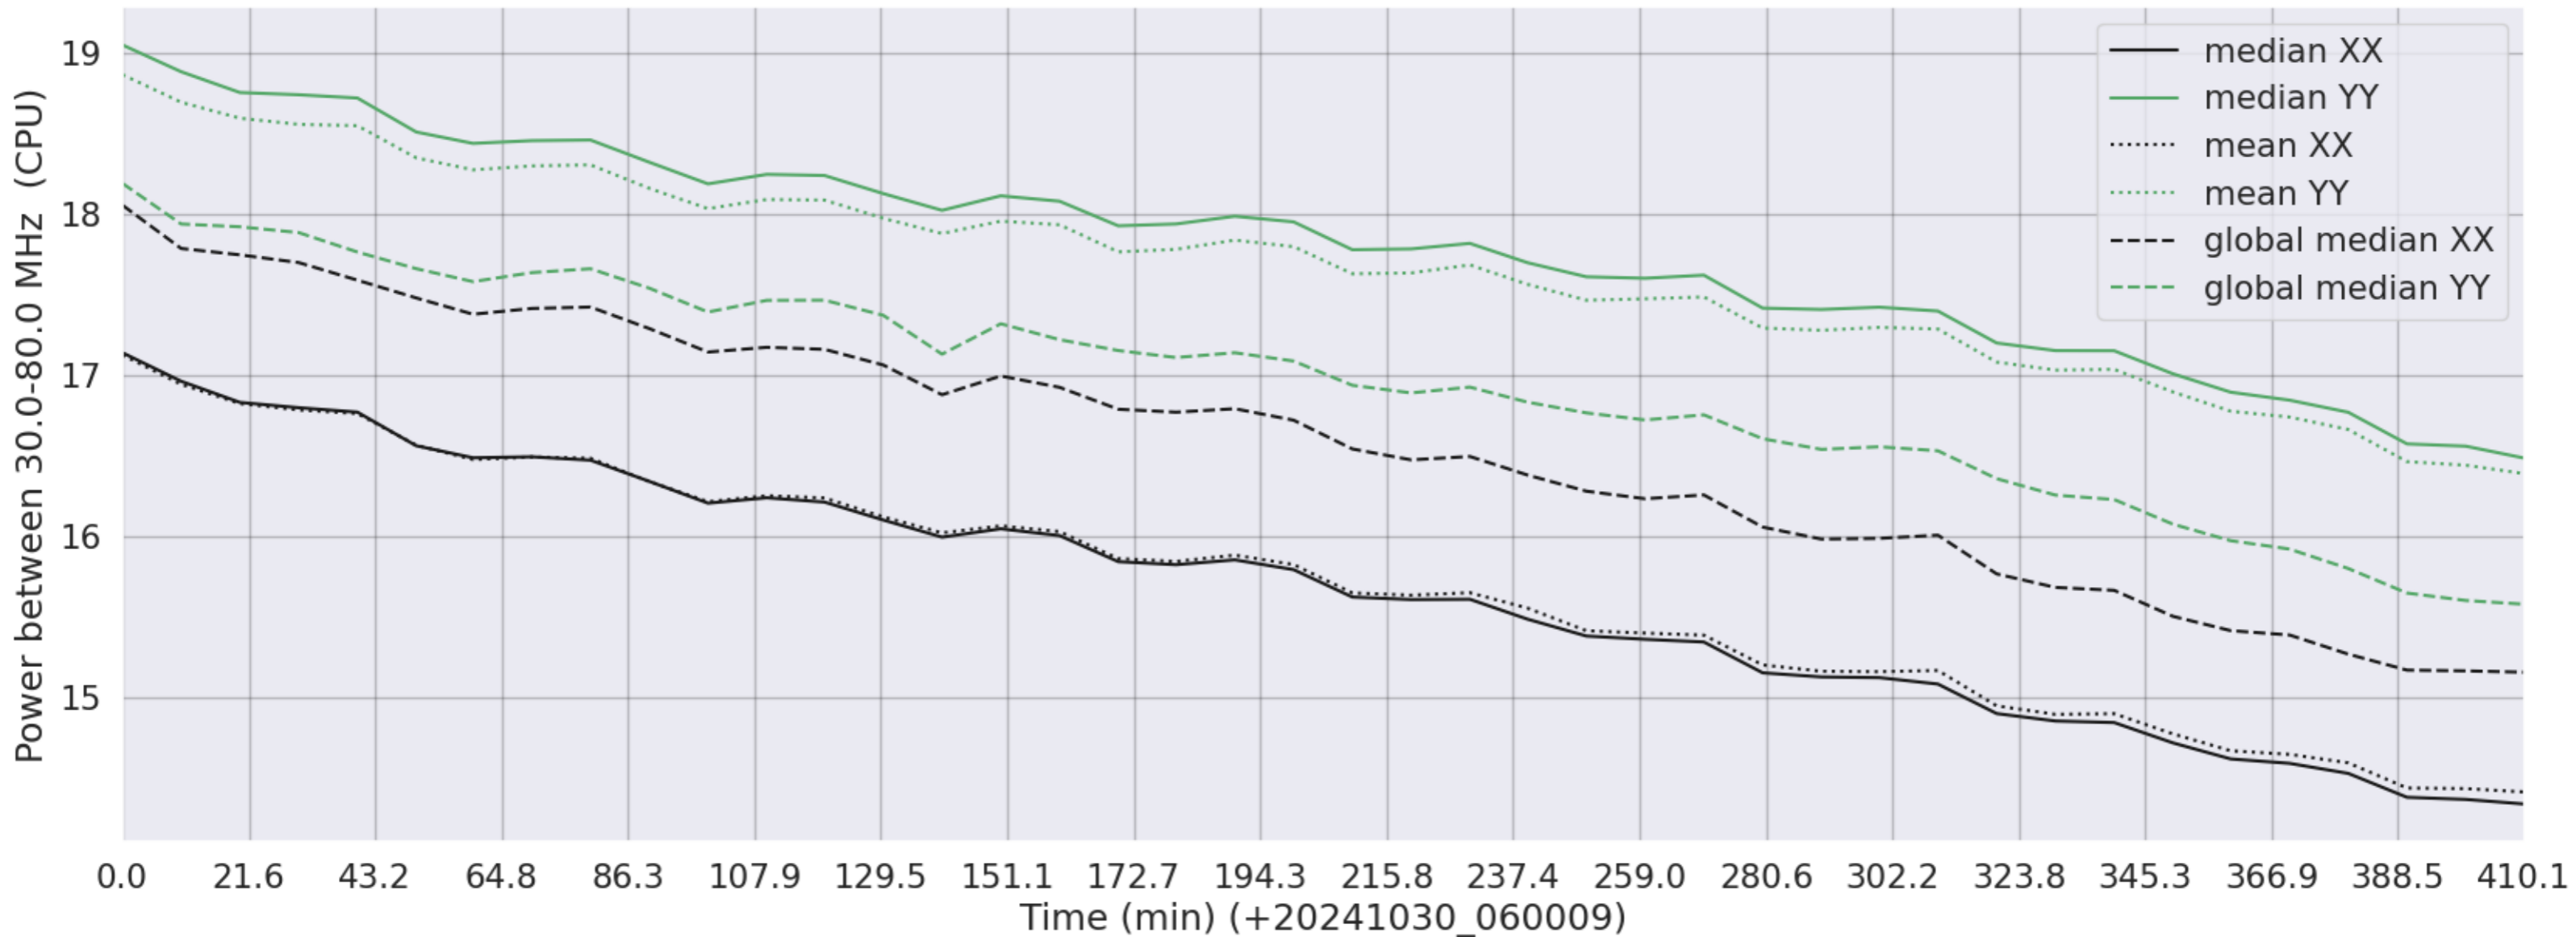

LWA071 - Correlator# 084 - XX FLAGS:Good - YY FLAGS:Good

LWA047 - Correlator# 085 - XX FLAGS:Good - YY FLAGS:Good

LWA074 - Correlator# 086 - XX FLAGS:Good - YY FLAGS:Good

LWA073 - Correlator# 087 - XX FLAGS:Good - YY FLAGS:Good