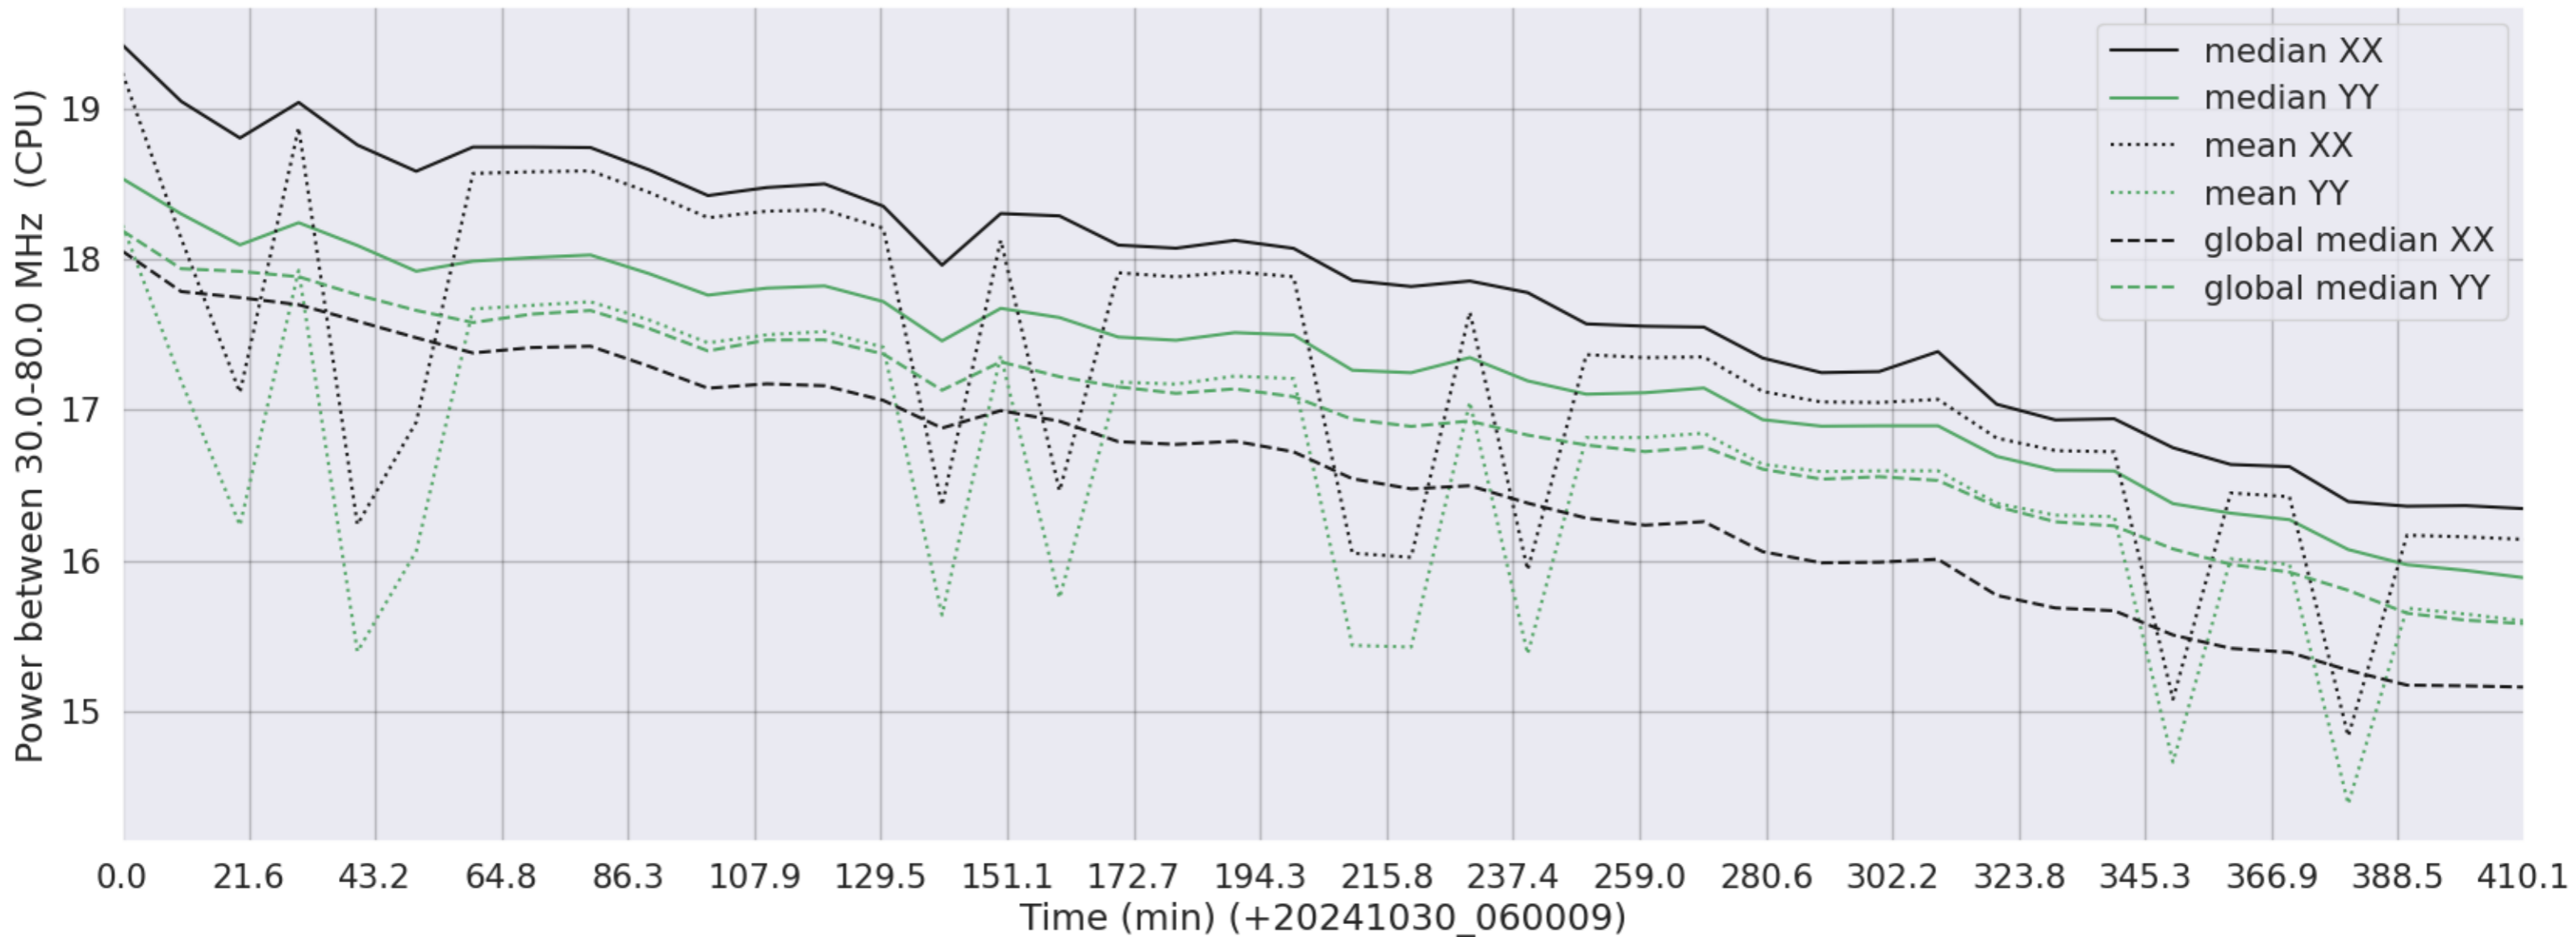

LWA149 - Correlator# 216 - XX FLAGS:Good - YY FLAGS:Good

LWA148 - Correlator# 217 - XX FLAGS:Good - YY FLAGS:Good

LWA151 - Correlator# 218 - XX FLAGS:Good - YY FLAGS:Good

LWA172 - Correlator# 219 - XX FLAGS:Good - YY FLAGS:Good