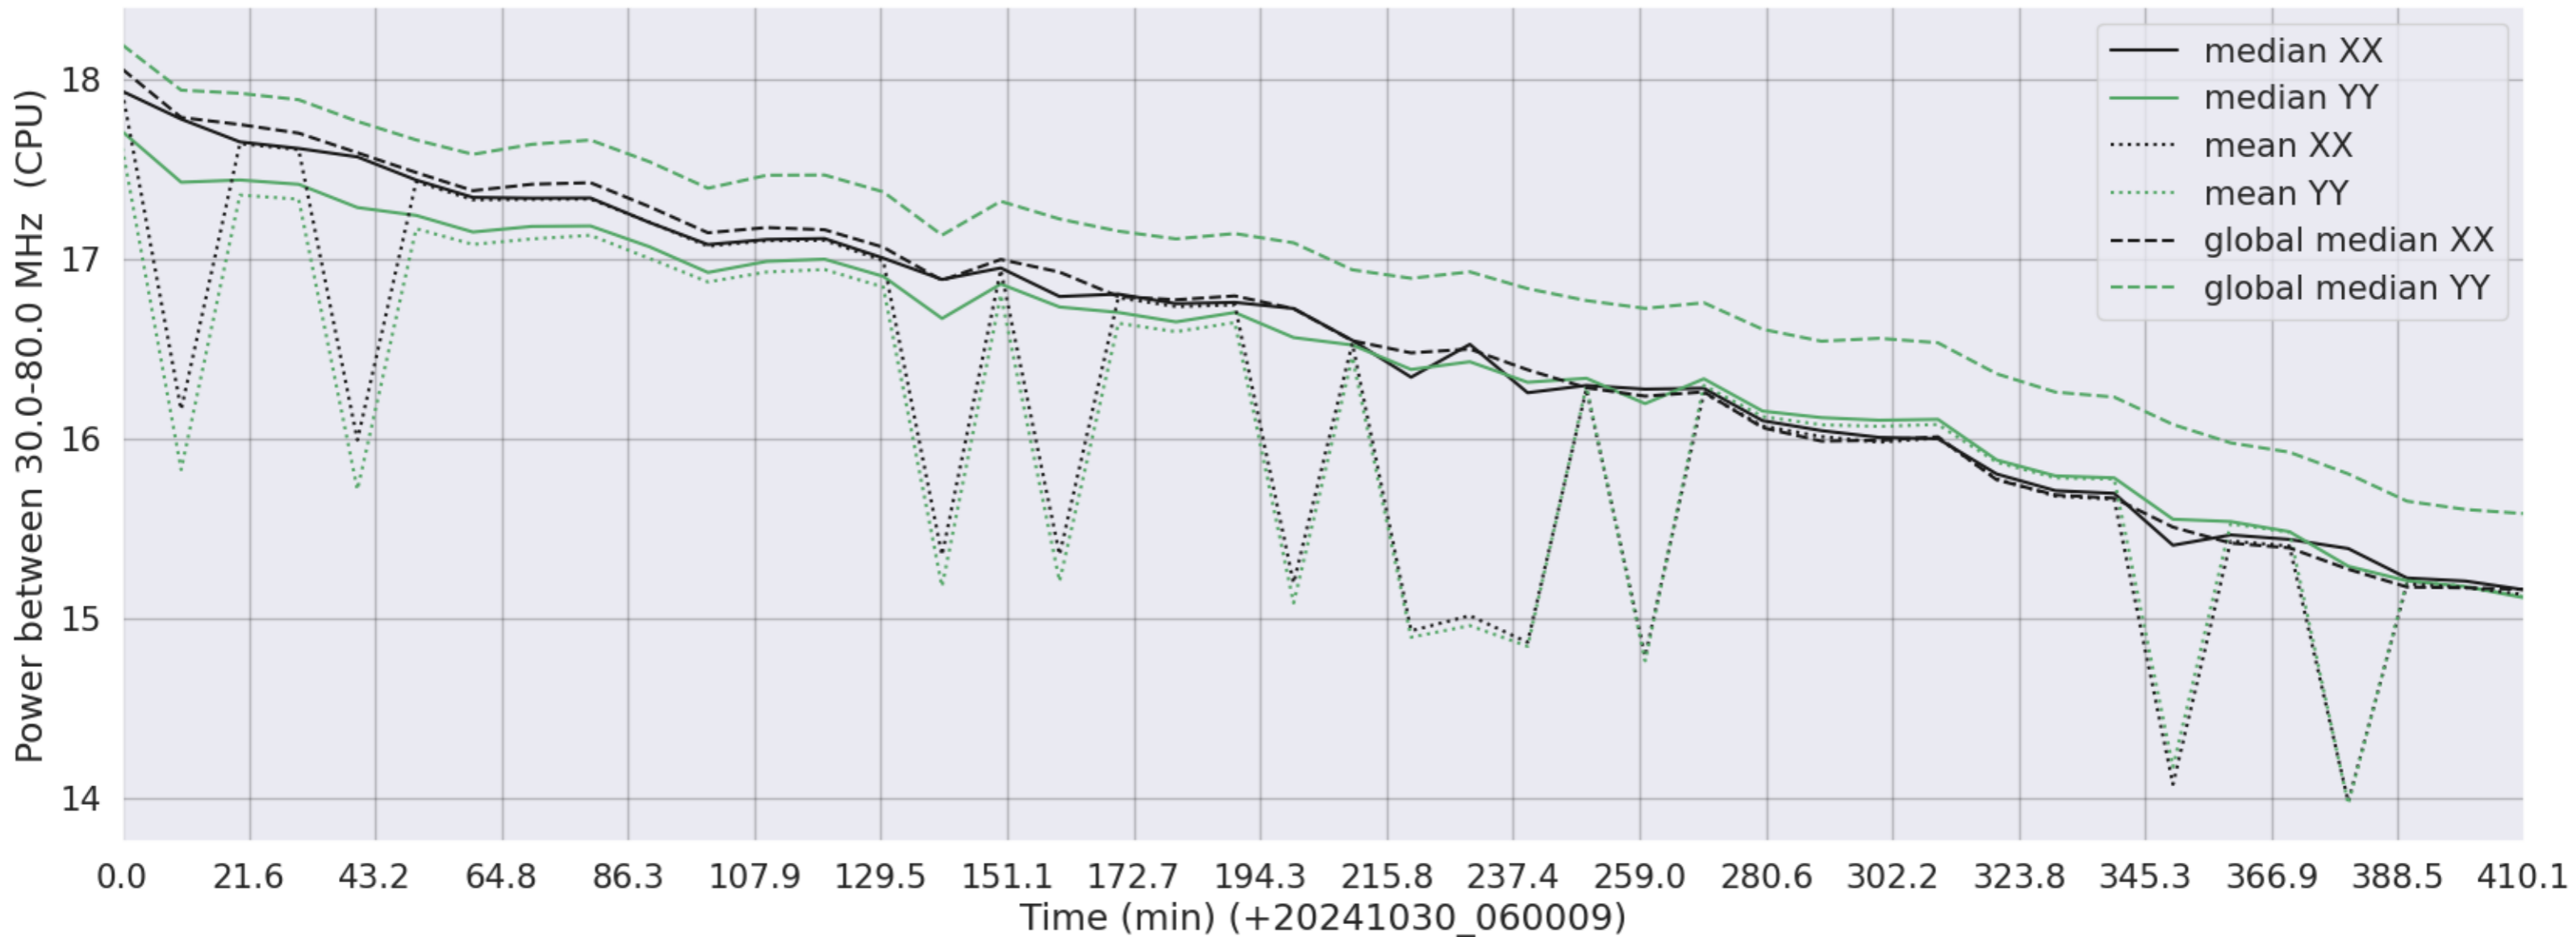

LWA264 - Correlator# 349 - XX FLAGS:Good - YY FLAGS:Good

LWA300 - Correlator# 348 - XX FLAGS:Good - YY FLAGS:Good