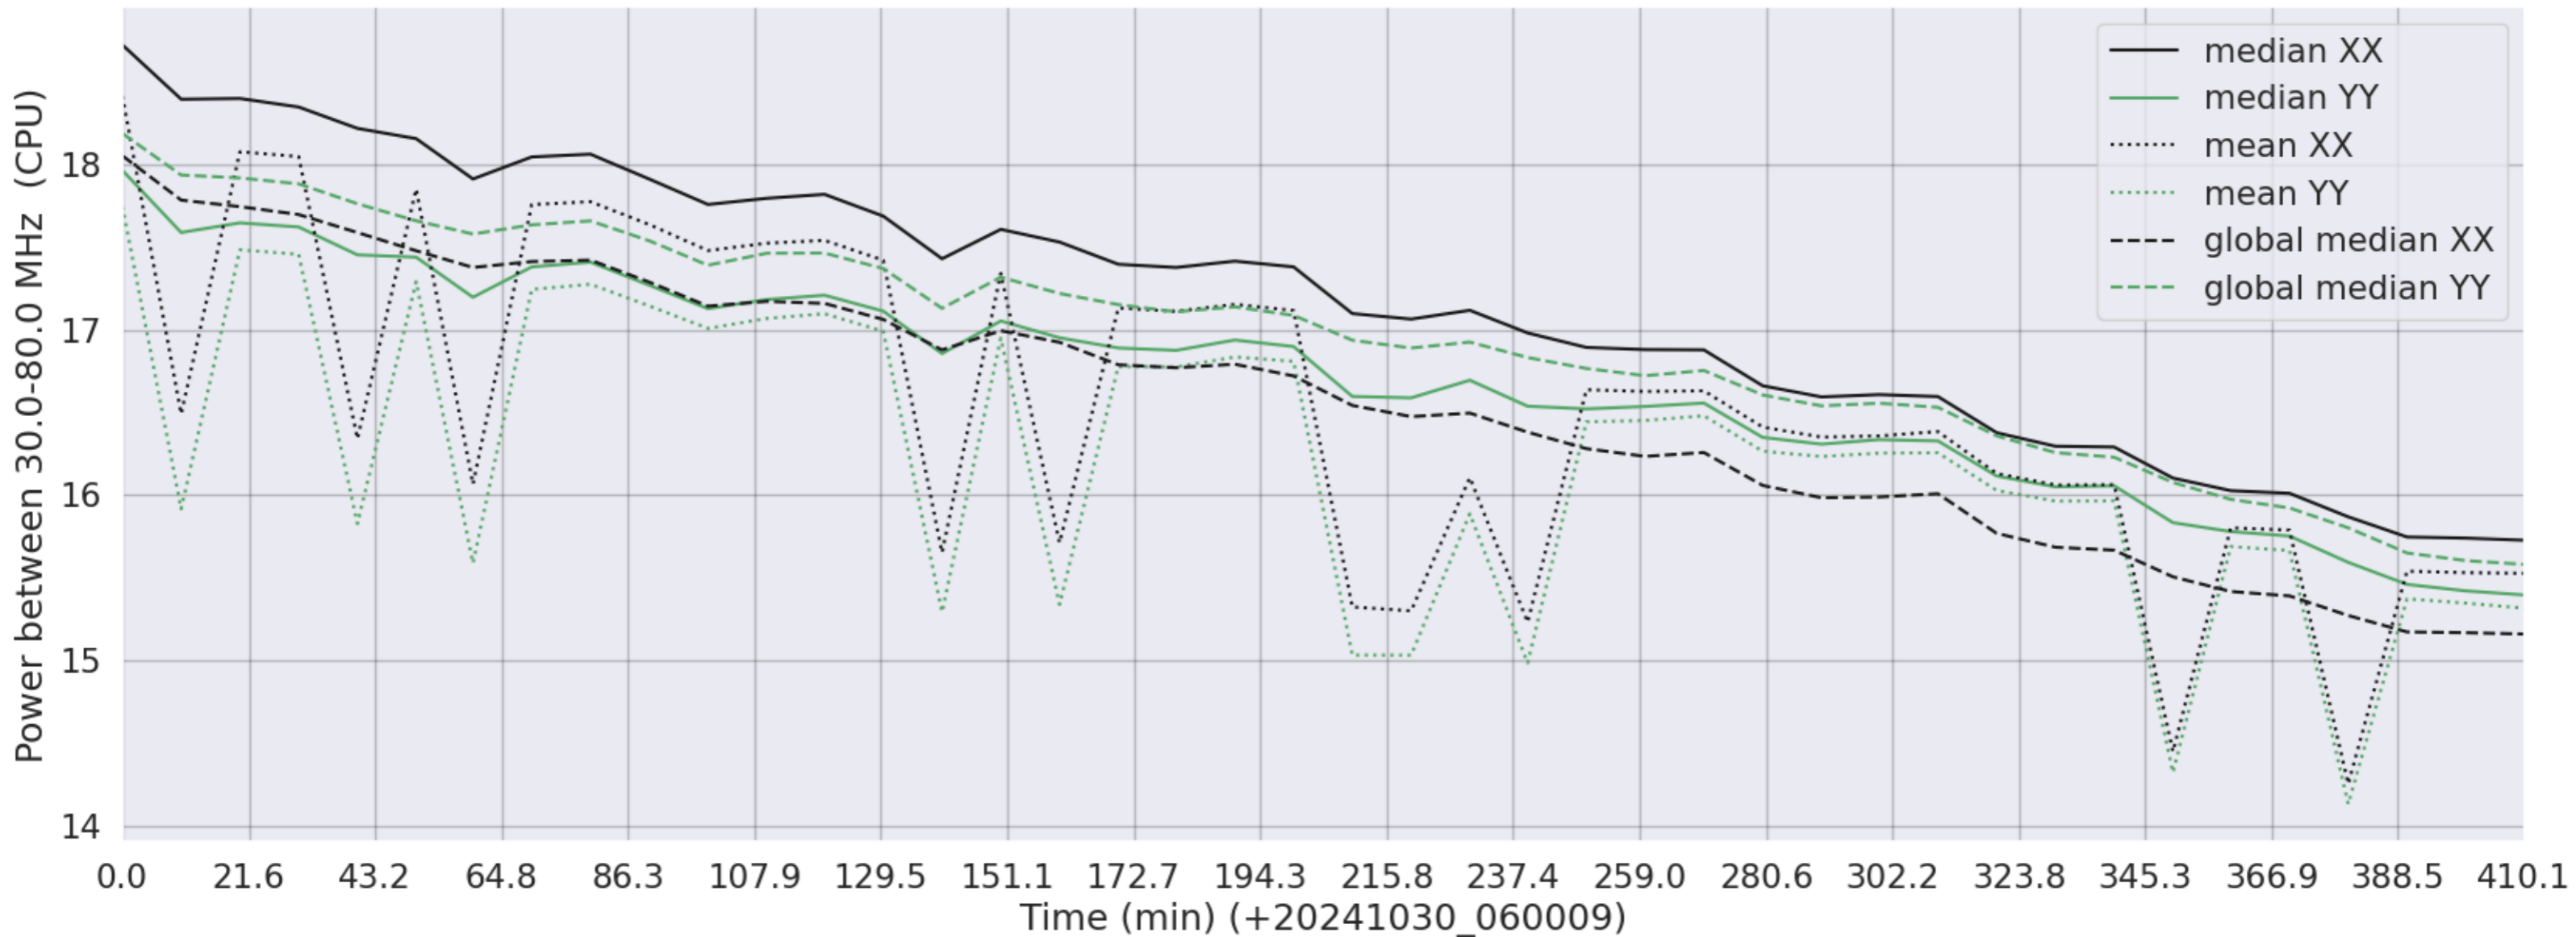

LWA163 - Correlator# 264 - XX FLAGS:Good - YY FLAGS:Good

LWA162 - Correlator# 265 - XX FLAGS:Good - YY FLAGS:Good

LWA165 - Correlator# 266 - XX FLAGS:Good - YY FLAGS:Good

LWA164 - Correlator# 267 - XX FLAGS:Good - YY FLAGS:Good