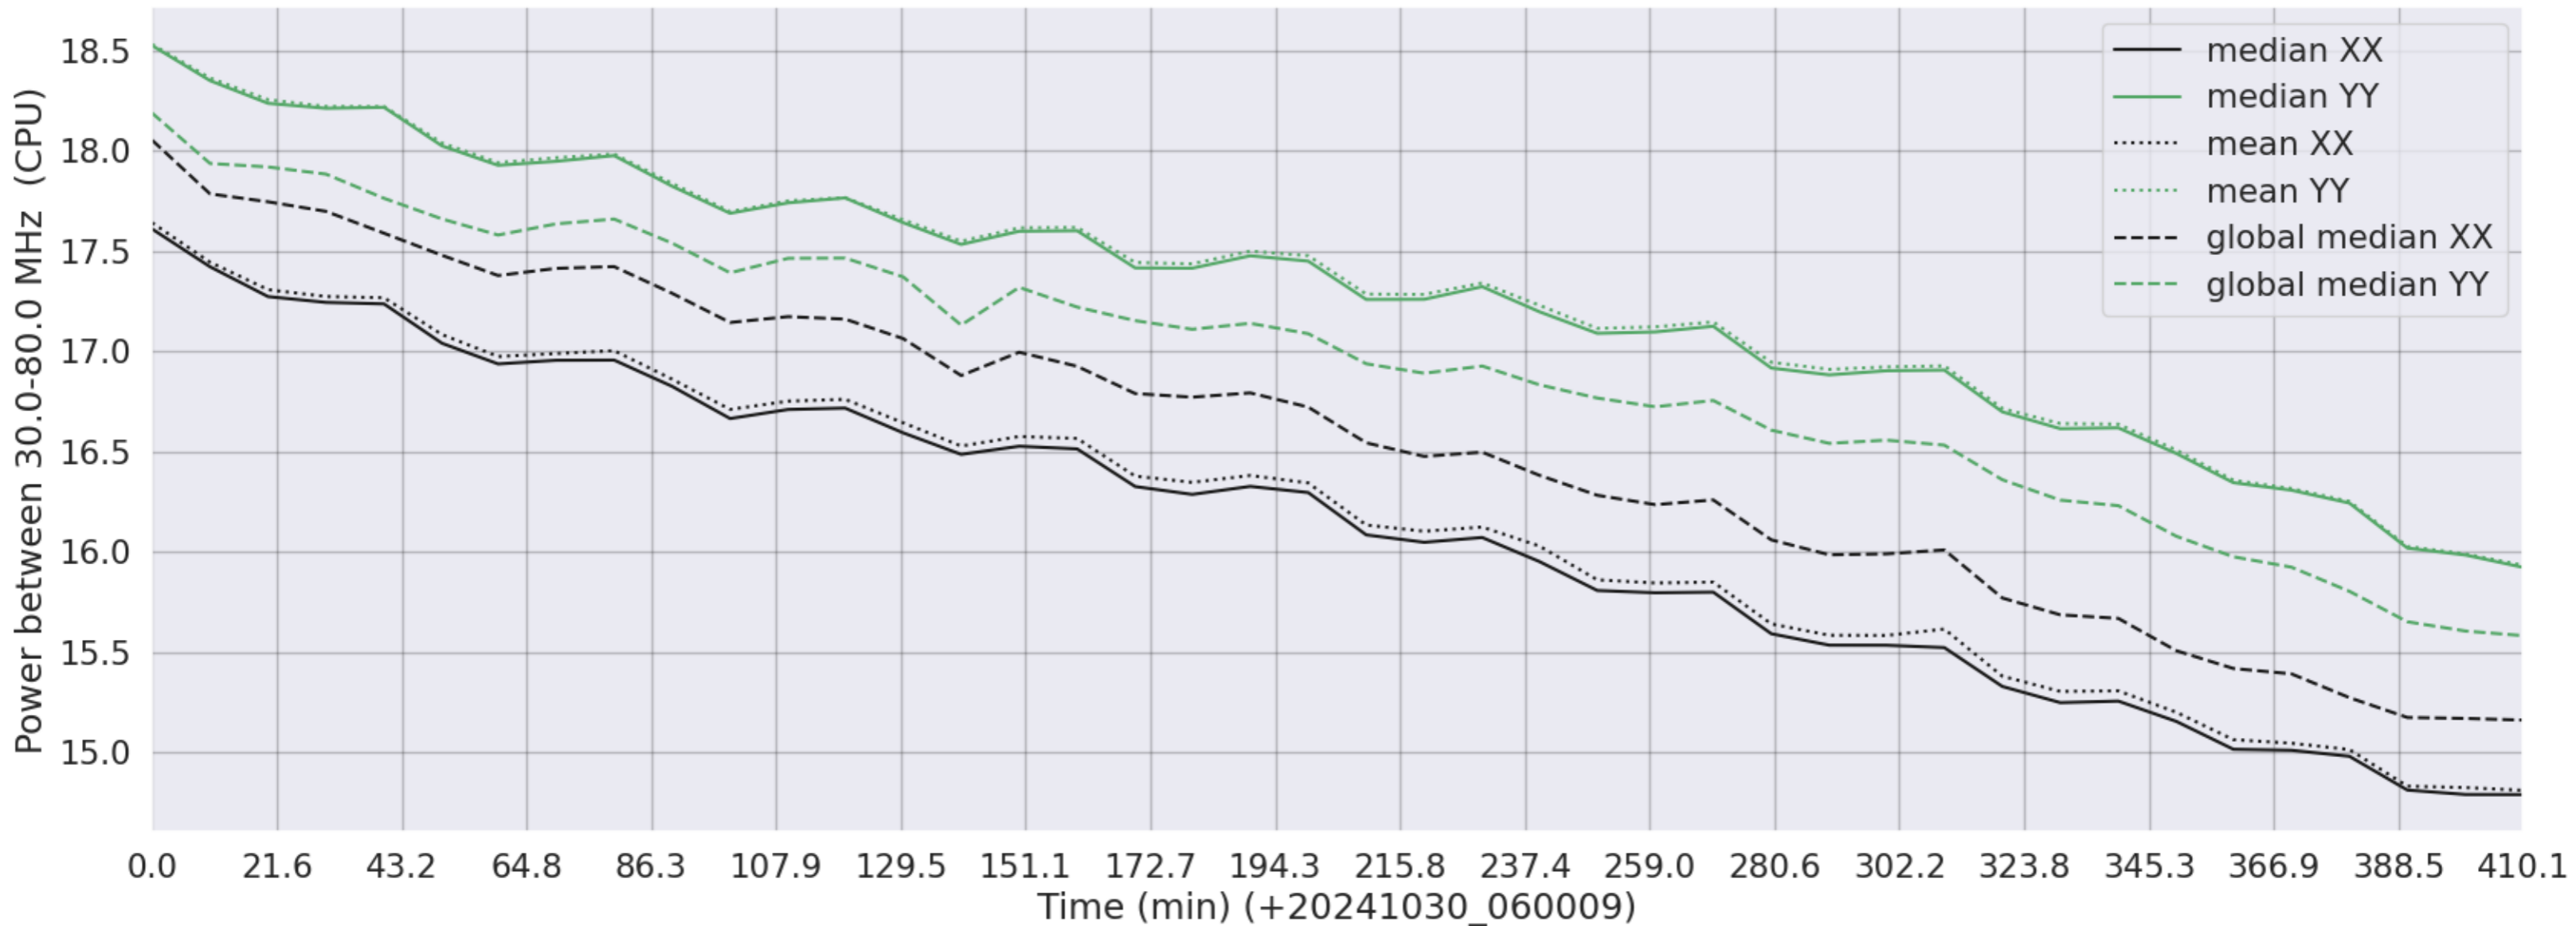

LWA011 - Correlator# 072 - XX FLAGS:Good - YY FLAGS:LowPower

LWA010 - Correlator# 073 - XX FLAGS:Good - YY FLAGS:Good

LWA012 - Correlator# 074 - XX FLAGS:Good - YY FLAGS:Good

LWA008 - Correlator# 075 - XX FLAGS:Good - YY FLAGS:Good