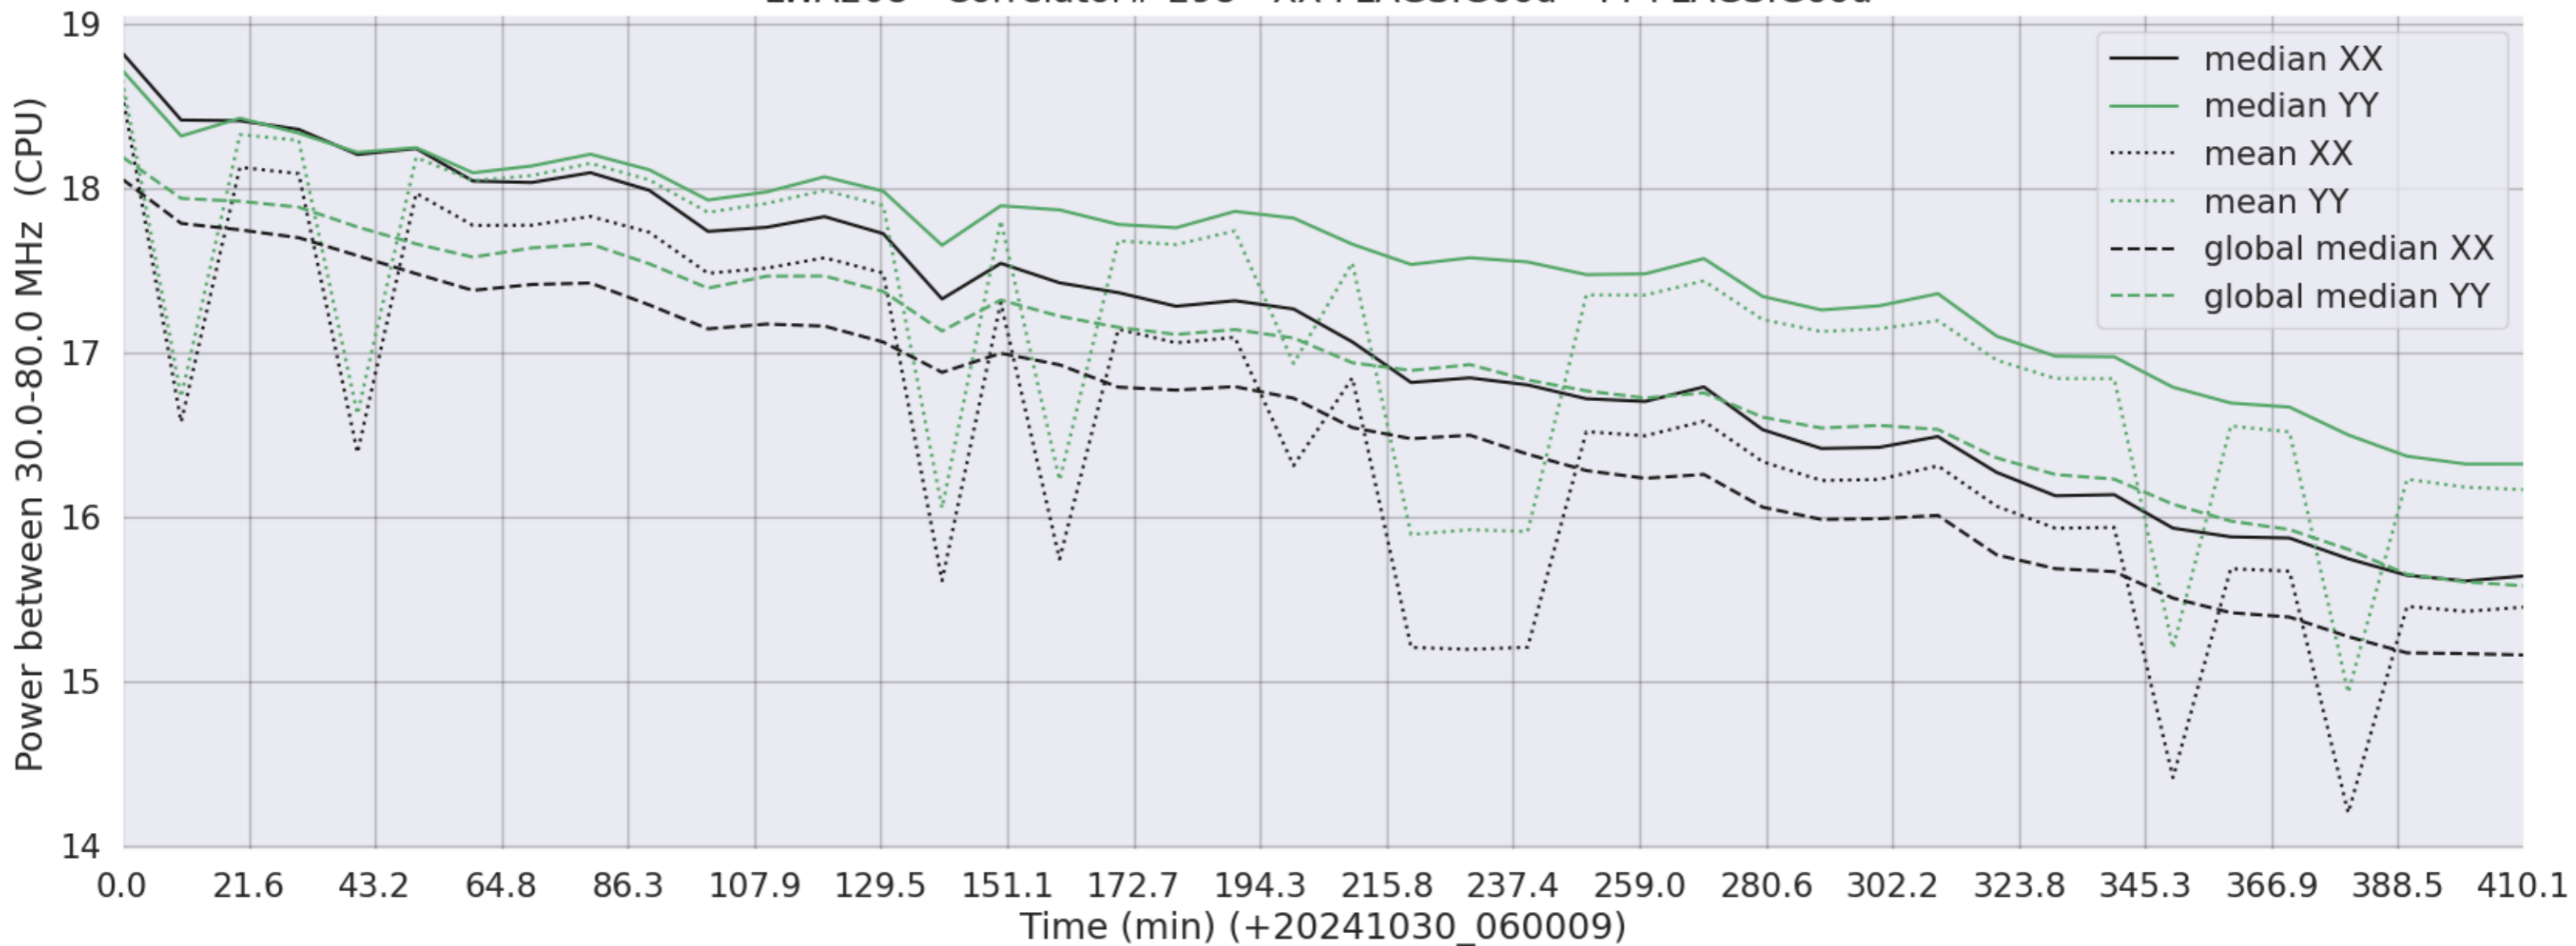

LWA203 - Correlator# 295 - XX FLAGS:Good - YY FLAGS:Good

LWA206 - Correlator# 296 - XX FLAGS:Good - YY FLAGS:Good

LWA205 - Correlator# 297 - XX FLAGS:Good - YY FLAGS:Good

LWA208 - Correlator# 298 - XX FLAGS:Good - YY FLAGS:Good