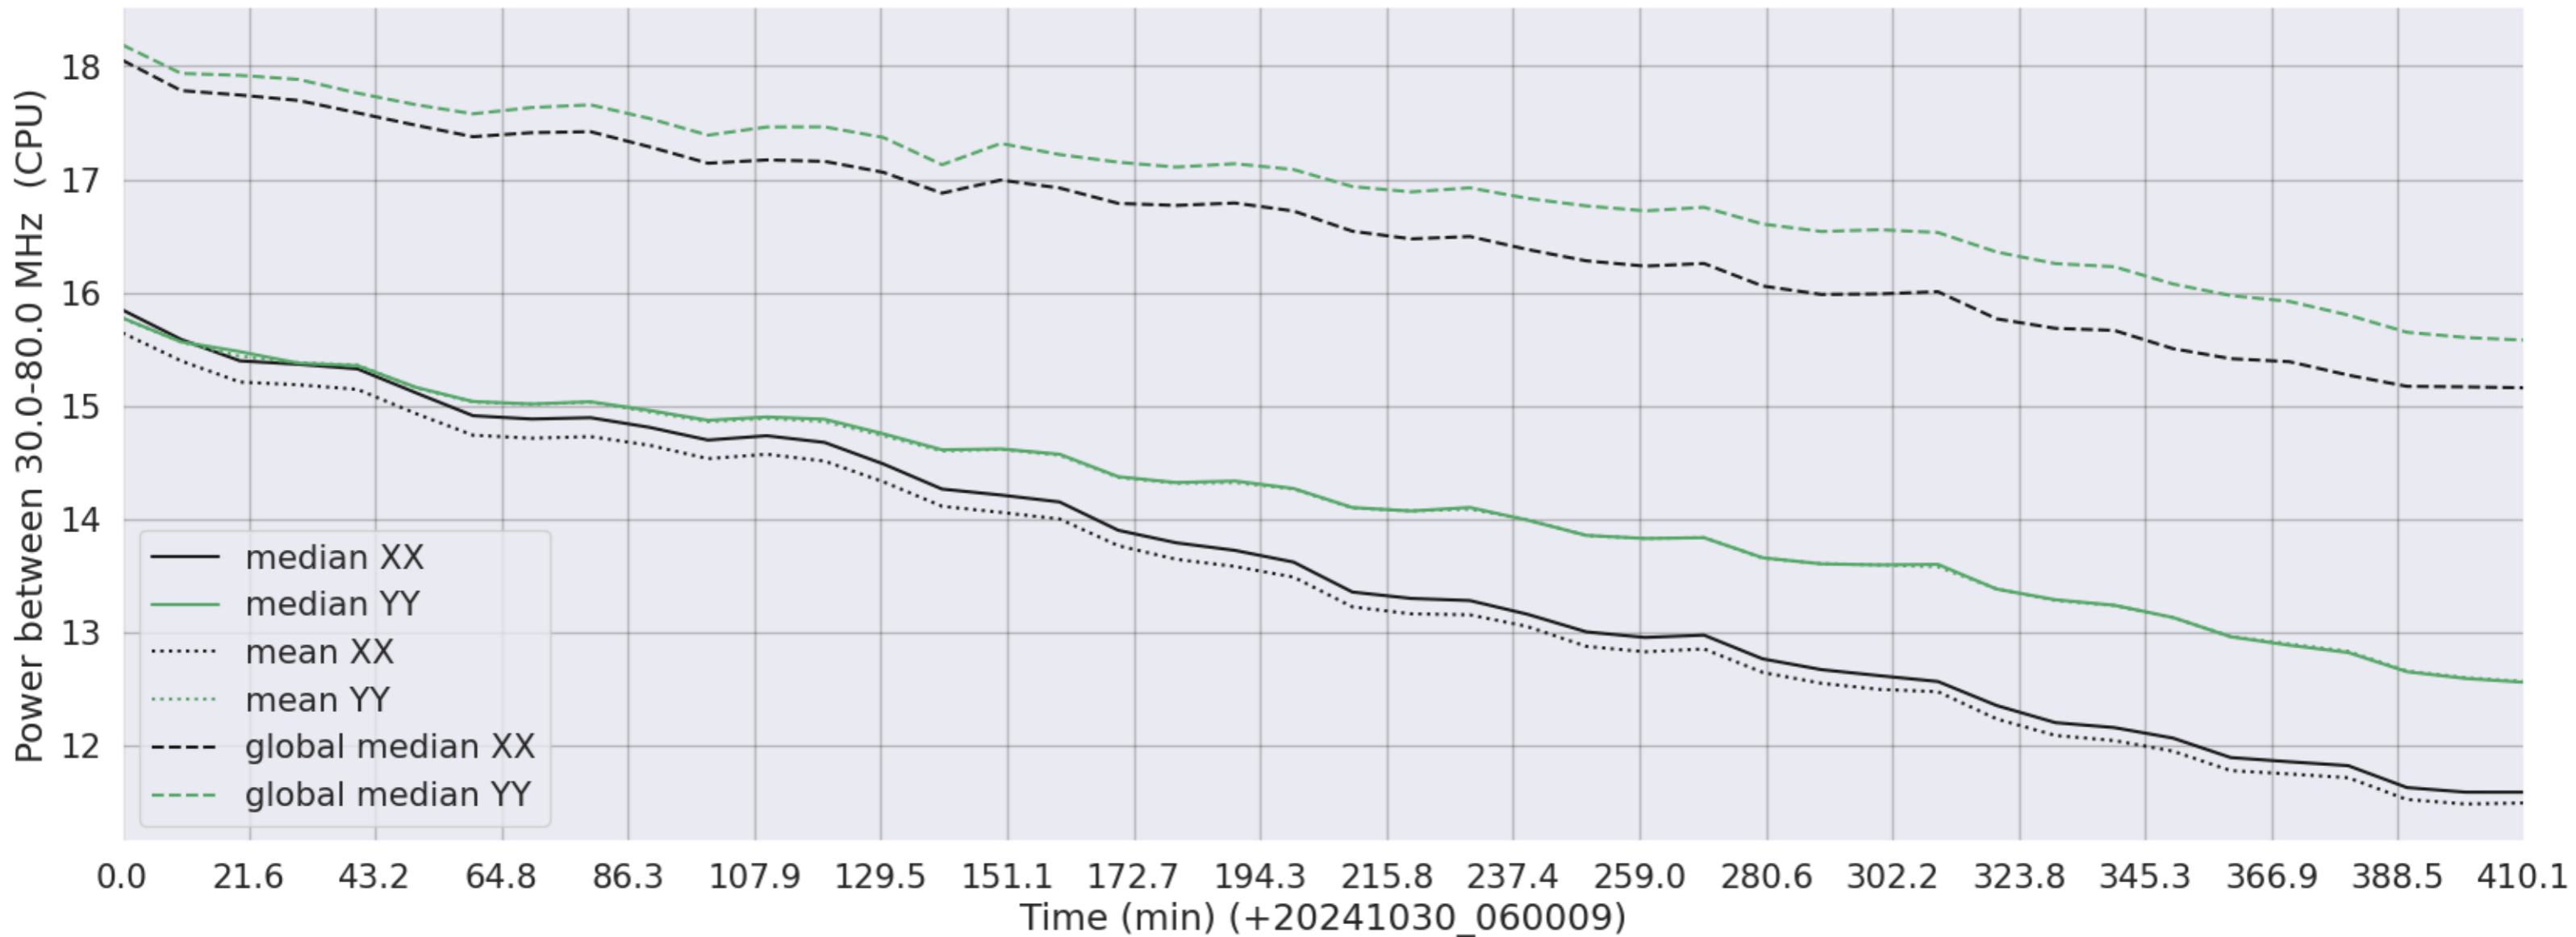

LWA323 - Correlator# 095 - XX FLAGS:Good - YY FLAGS:Good

LWA363 - Correlator# 094 - XX FLAGS:Good - YY FLAGS:Good