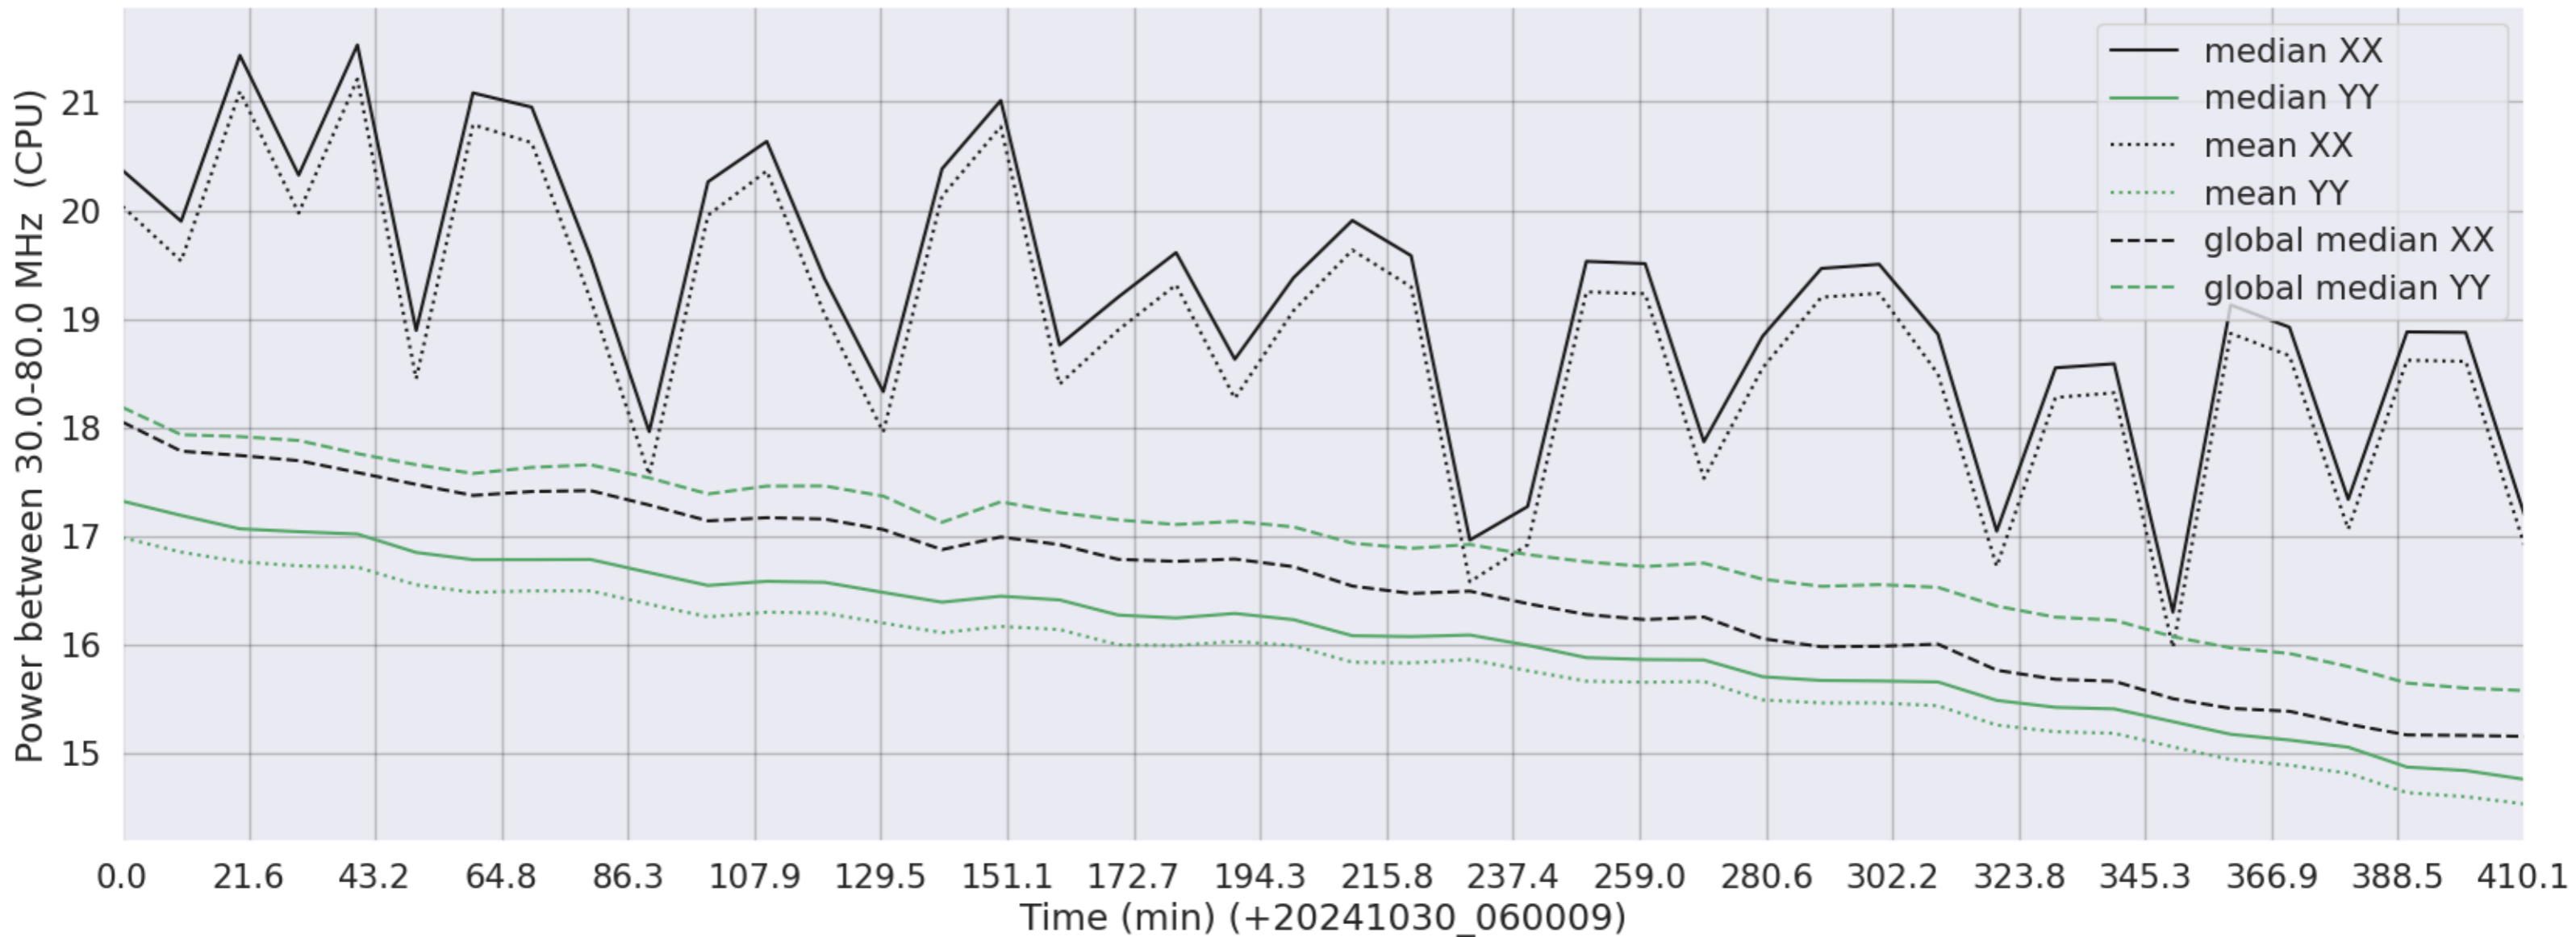

LWA054 - Correlator# 118 - XX FLAGS:Good - YY FLAGS:Good

LWA052 - Correlator# 117 - XX FLAGS:Good - YY FLAGS:Good