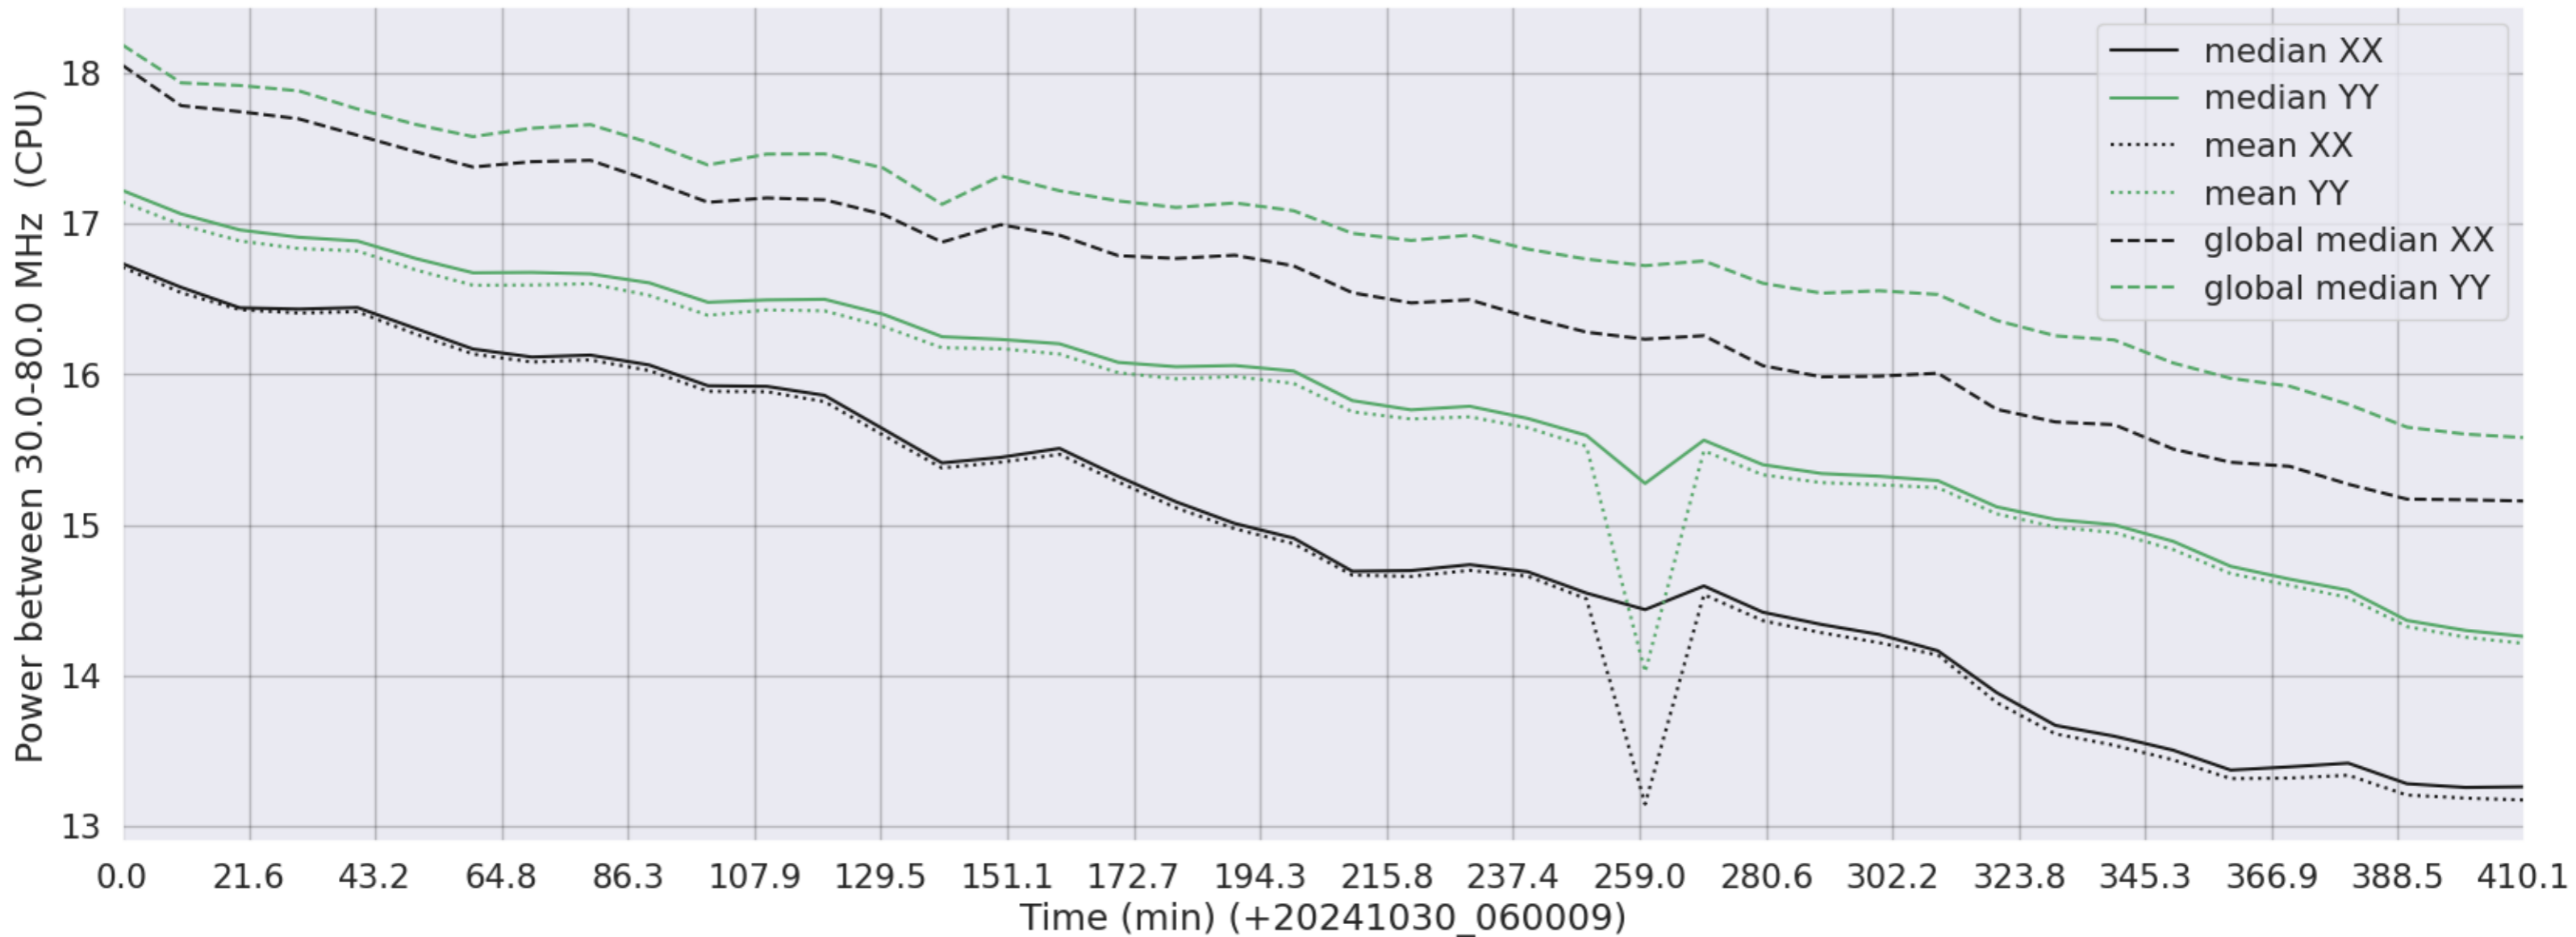

LWA303 - Correlator# 051 - XX FLAGS:Good - YY FLAGS:Good

LWA305 - Correlator# 050 - XX FLAGS:Good - YY FLAGS:Good