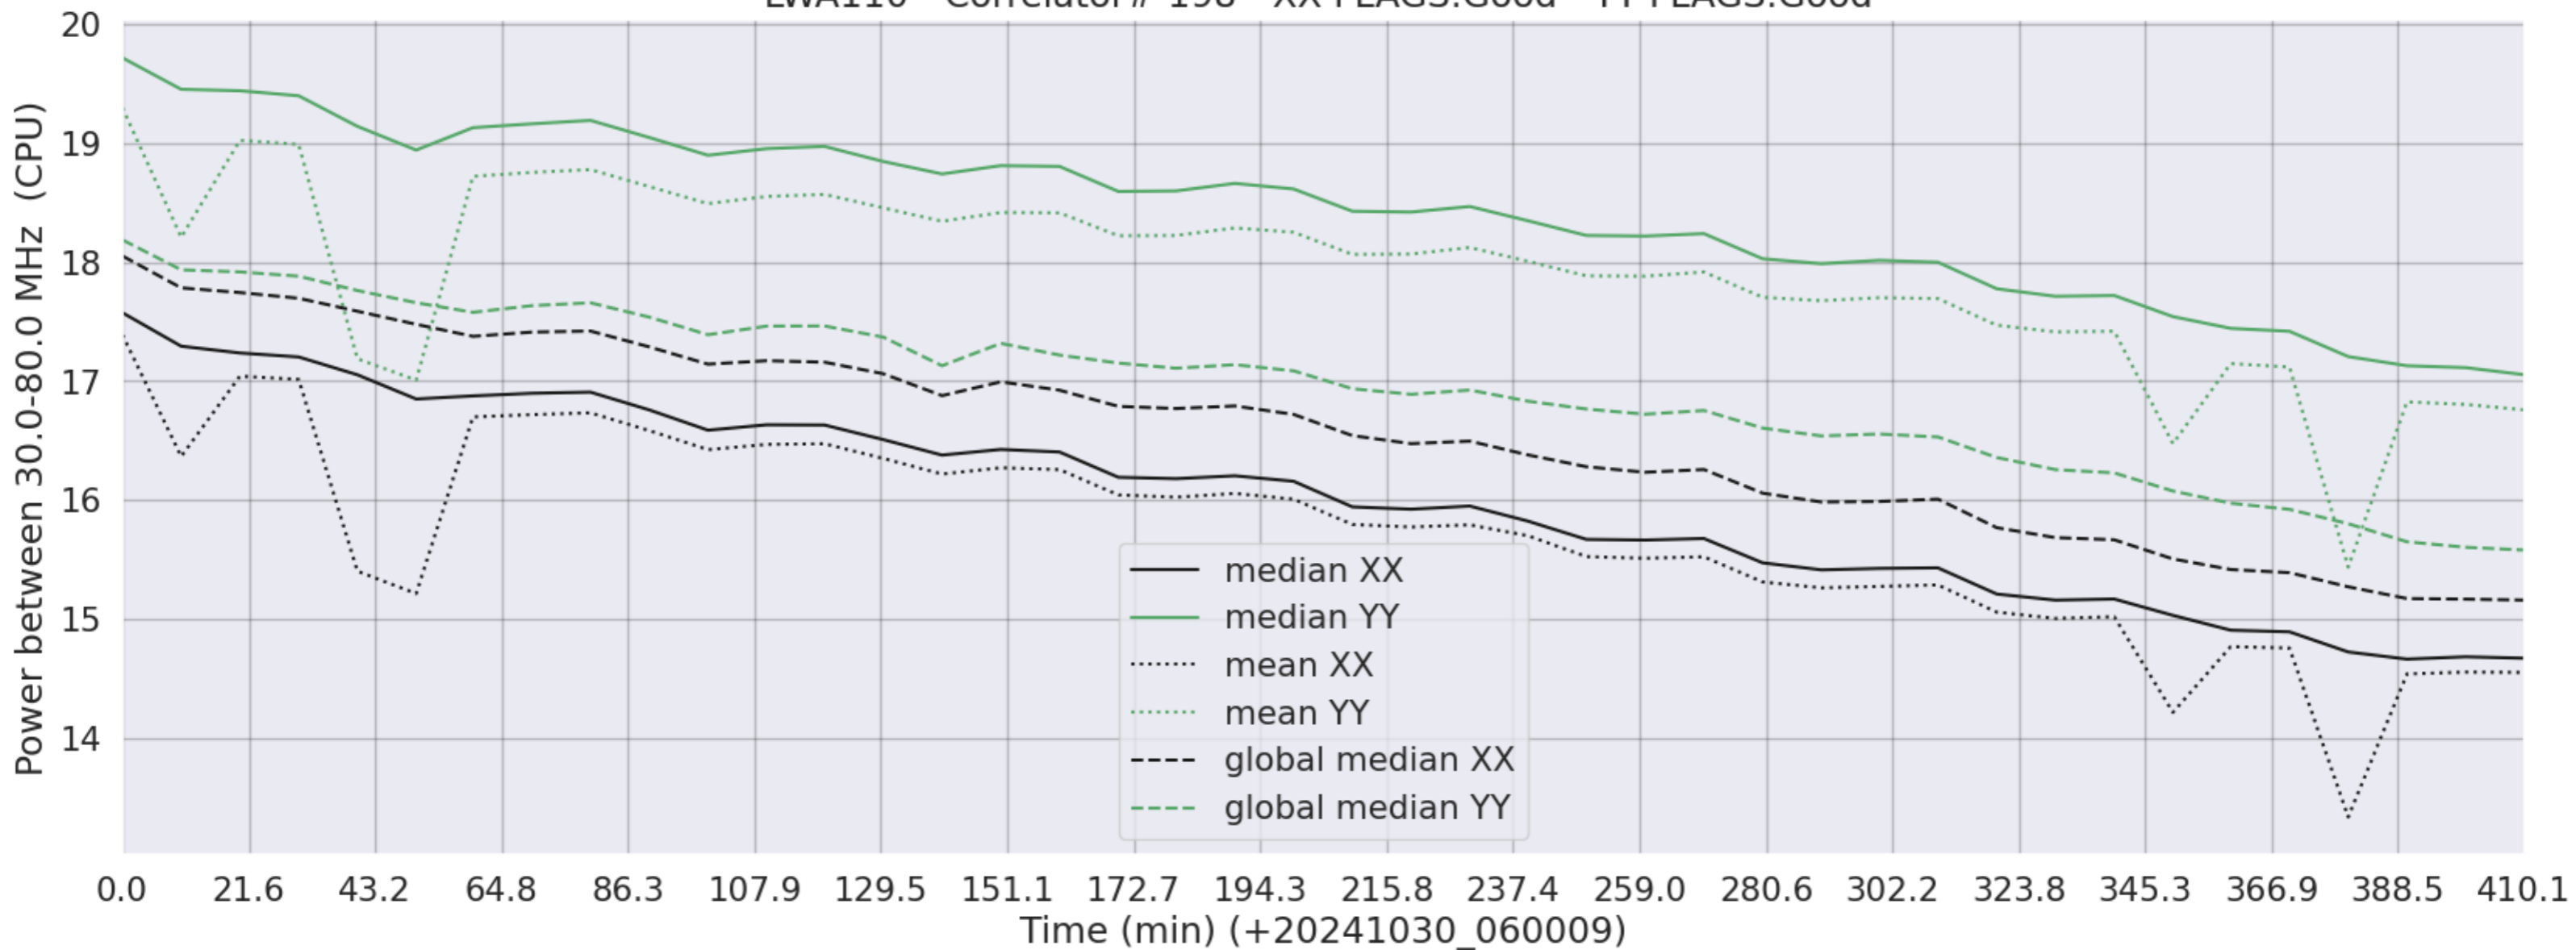

LWA109 - Correlator# 199 - XX FLAGS:Good - YY FLAGS:Good

LWA110 - Correlator# 198 - XX FLAGS:Good - YY FLAGS:Good