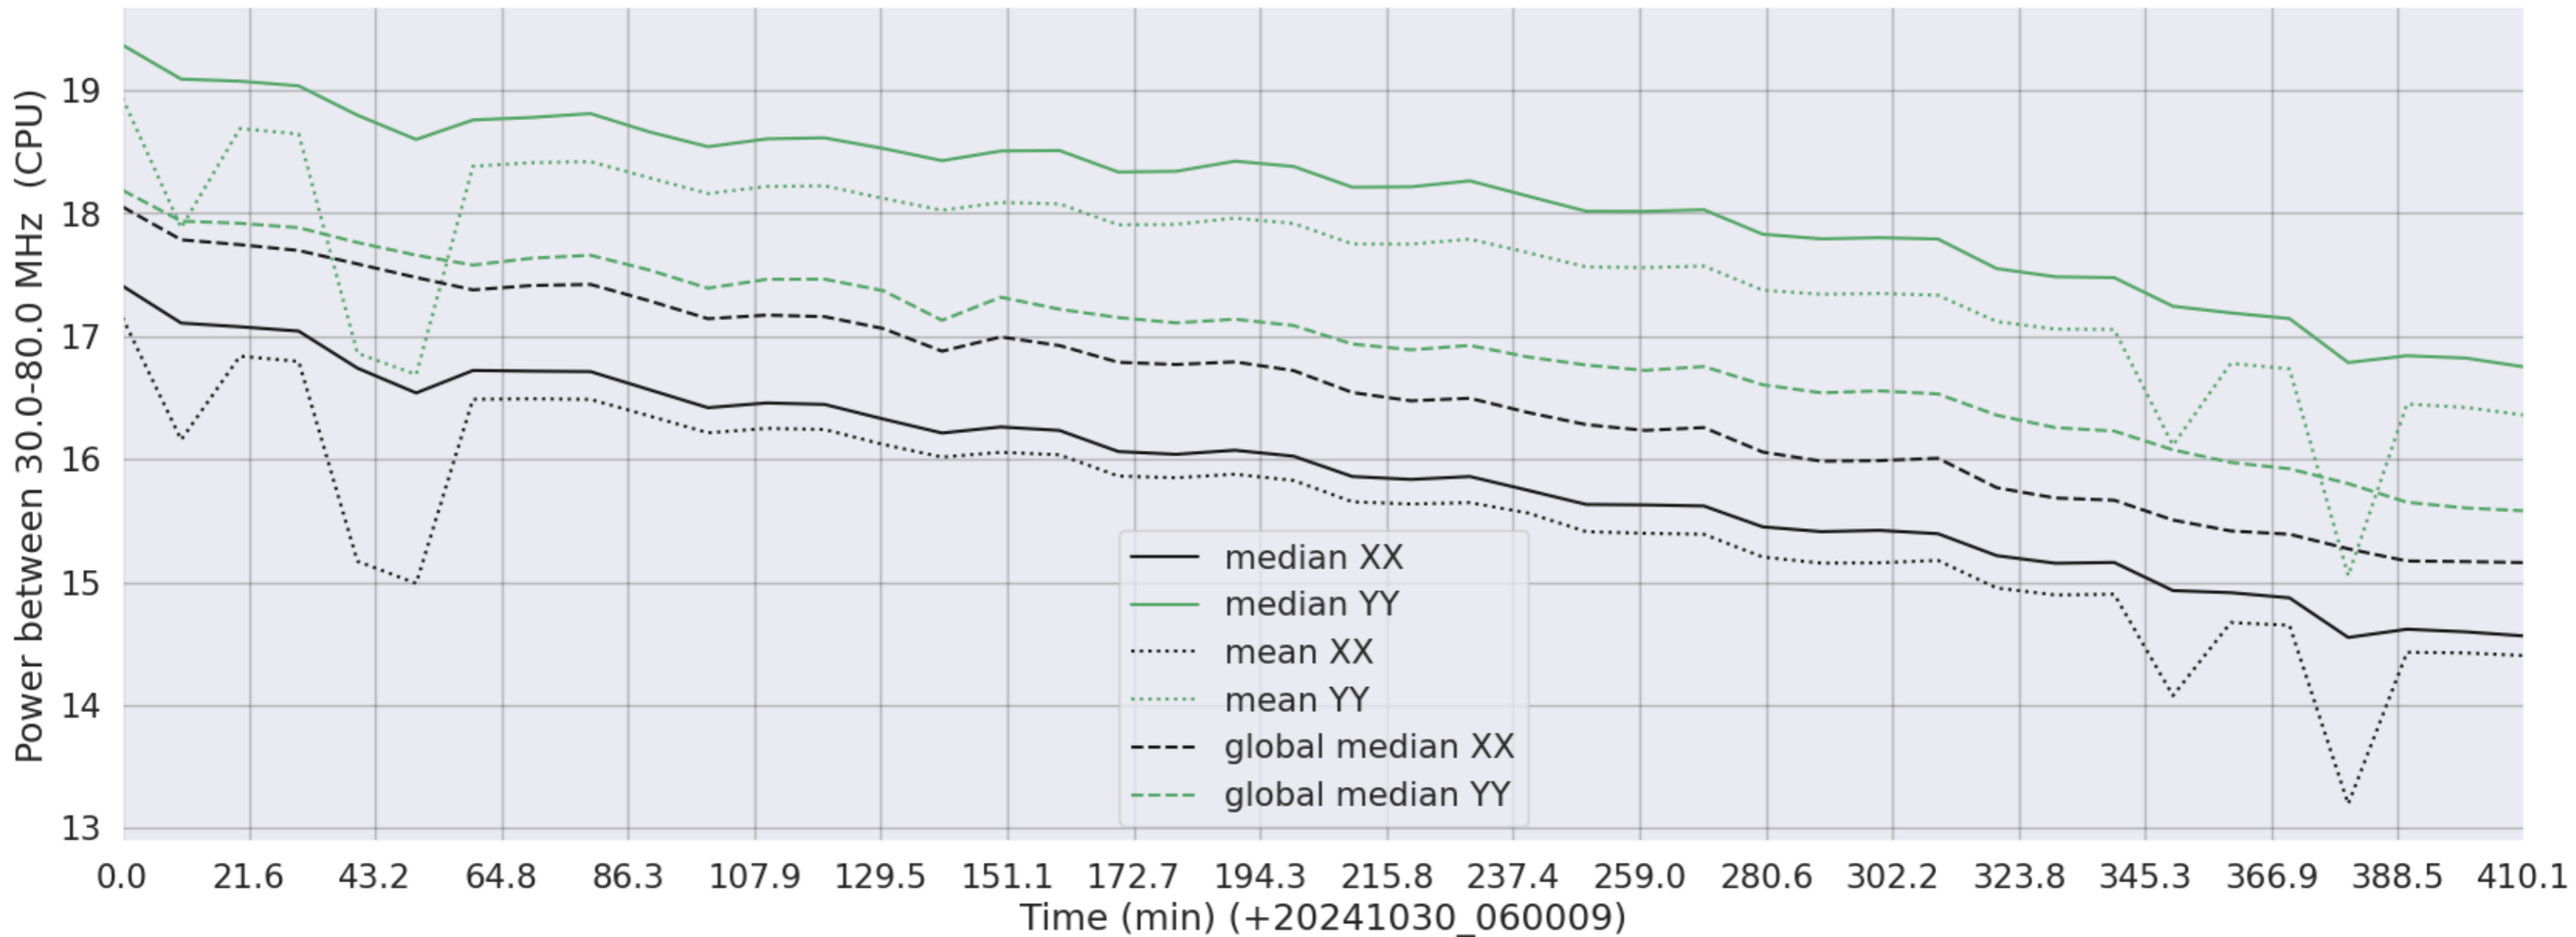

LWA113 - Correlator# 203 - XX FLAGS:Good - YY FLAGS:Good

LWA114 - Correlator# 202 - XX FLAGS:Good - YY FLAGS:Good