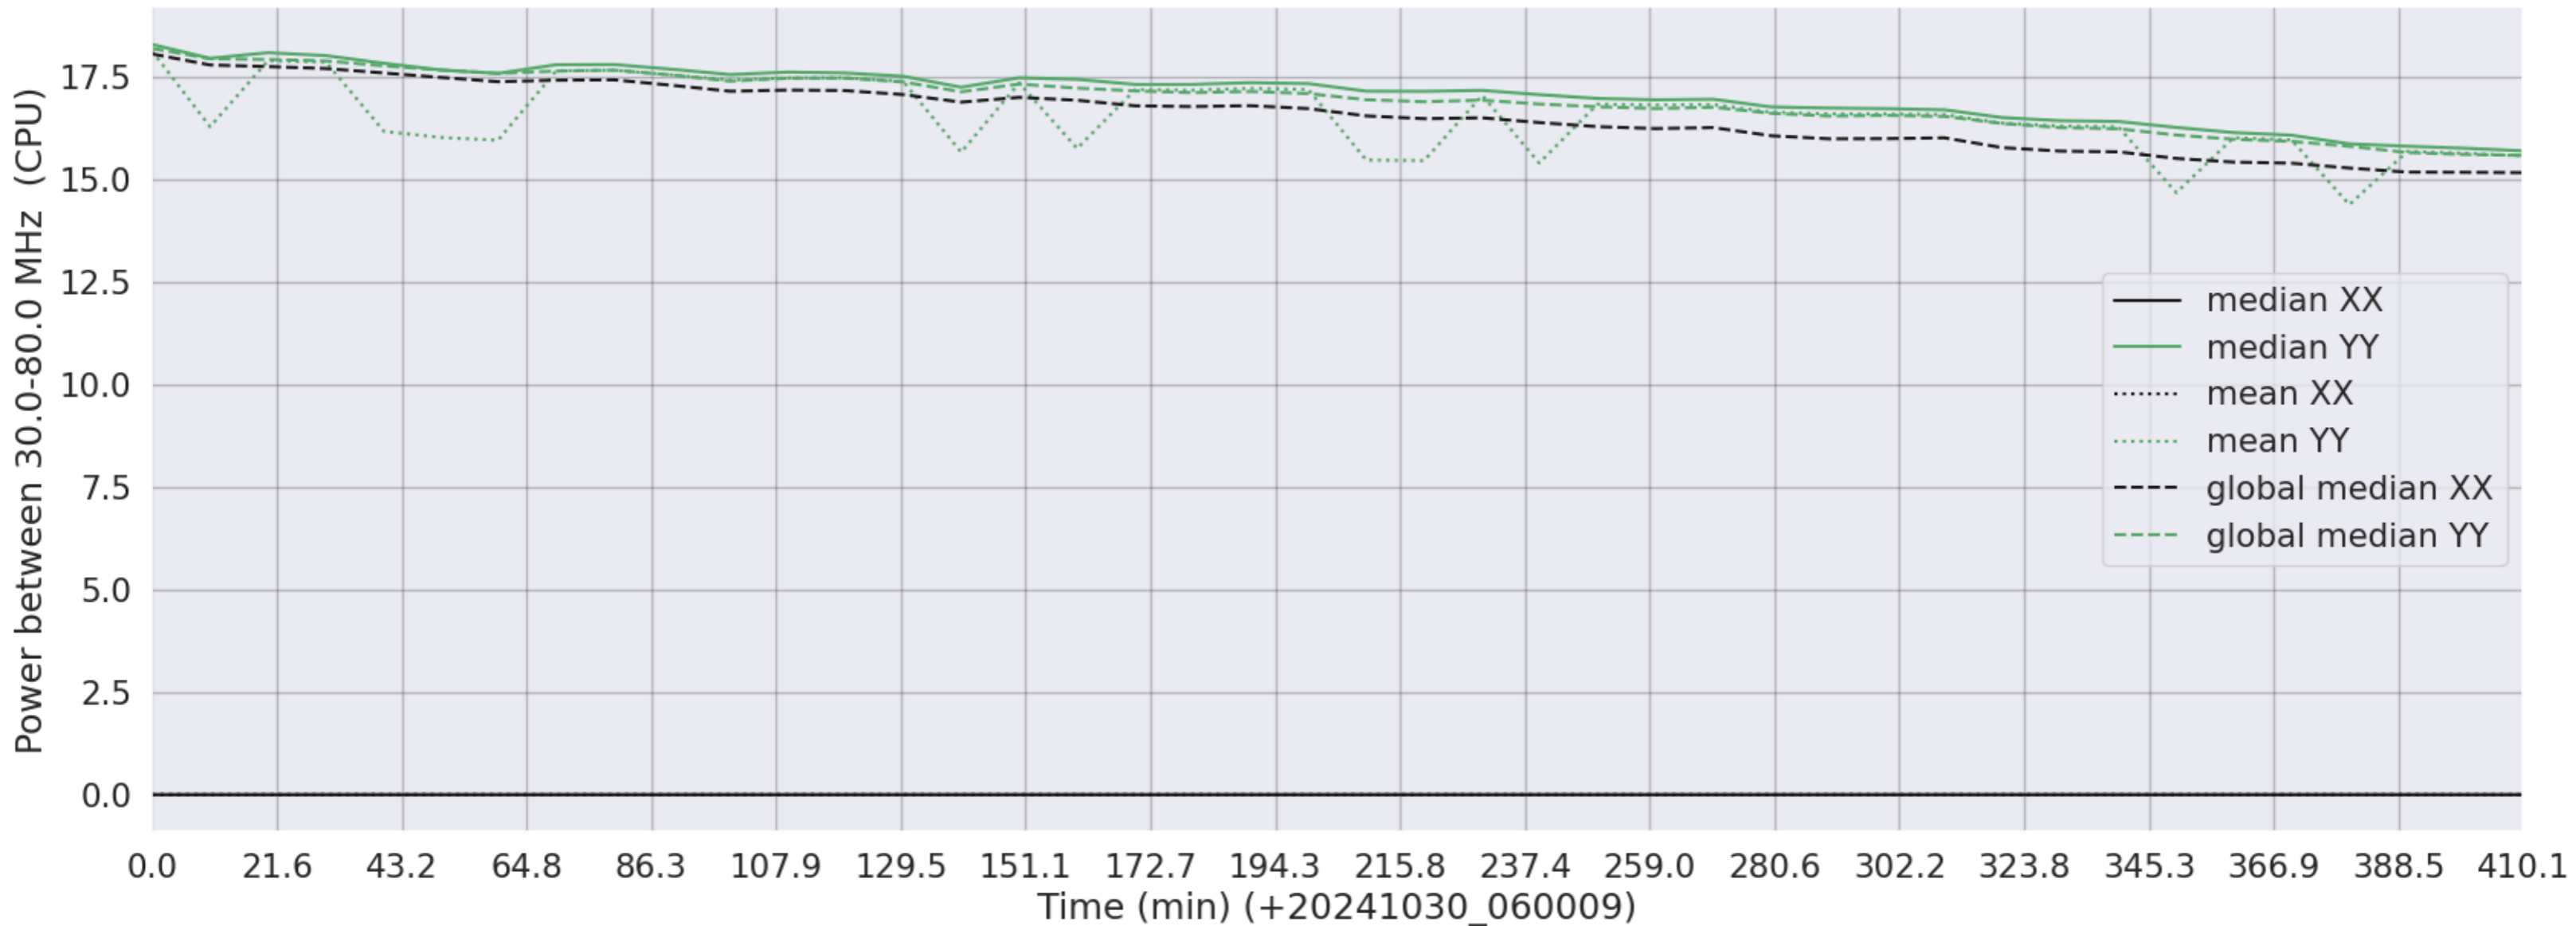

LWA158 - Correlator# 237 - XX FLAGS:Good - YY FLAGS:Good

LWA159 - Correlator# 236 - XX FLAGS:LowPower - YY FLAGS:Good