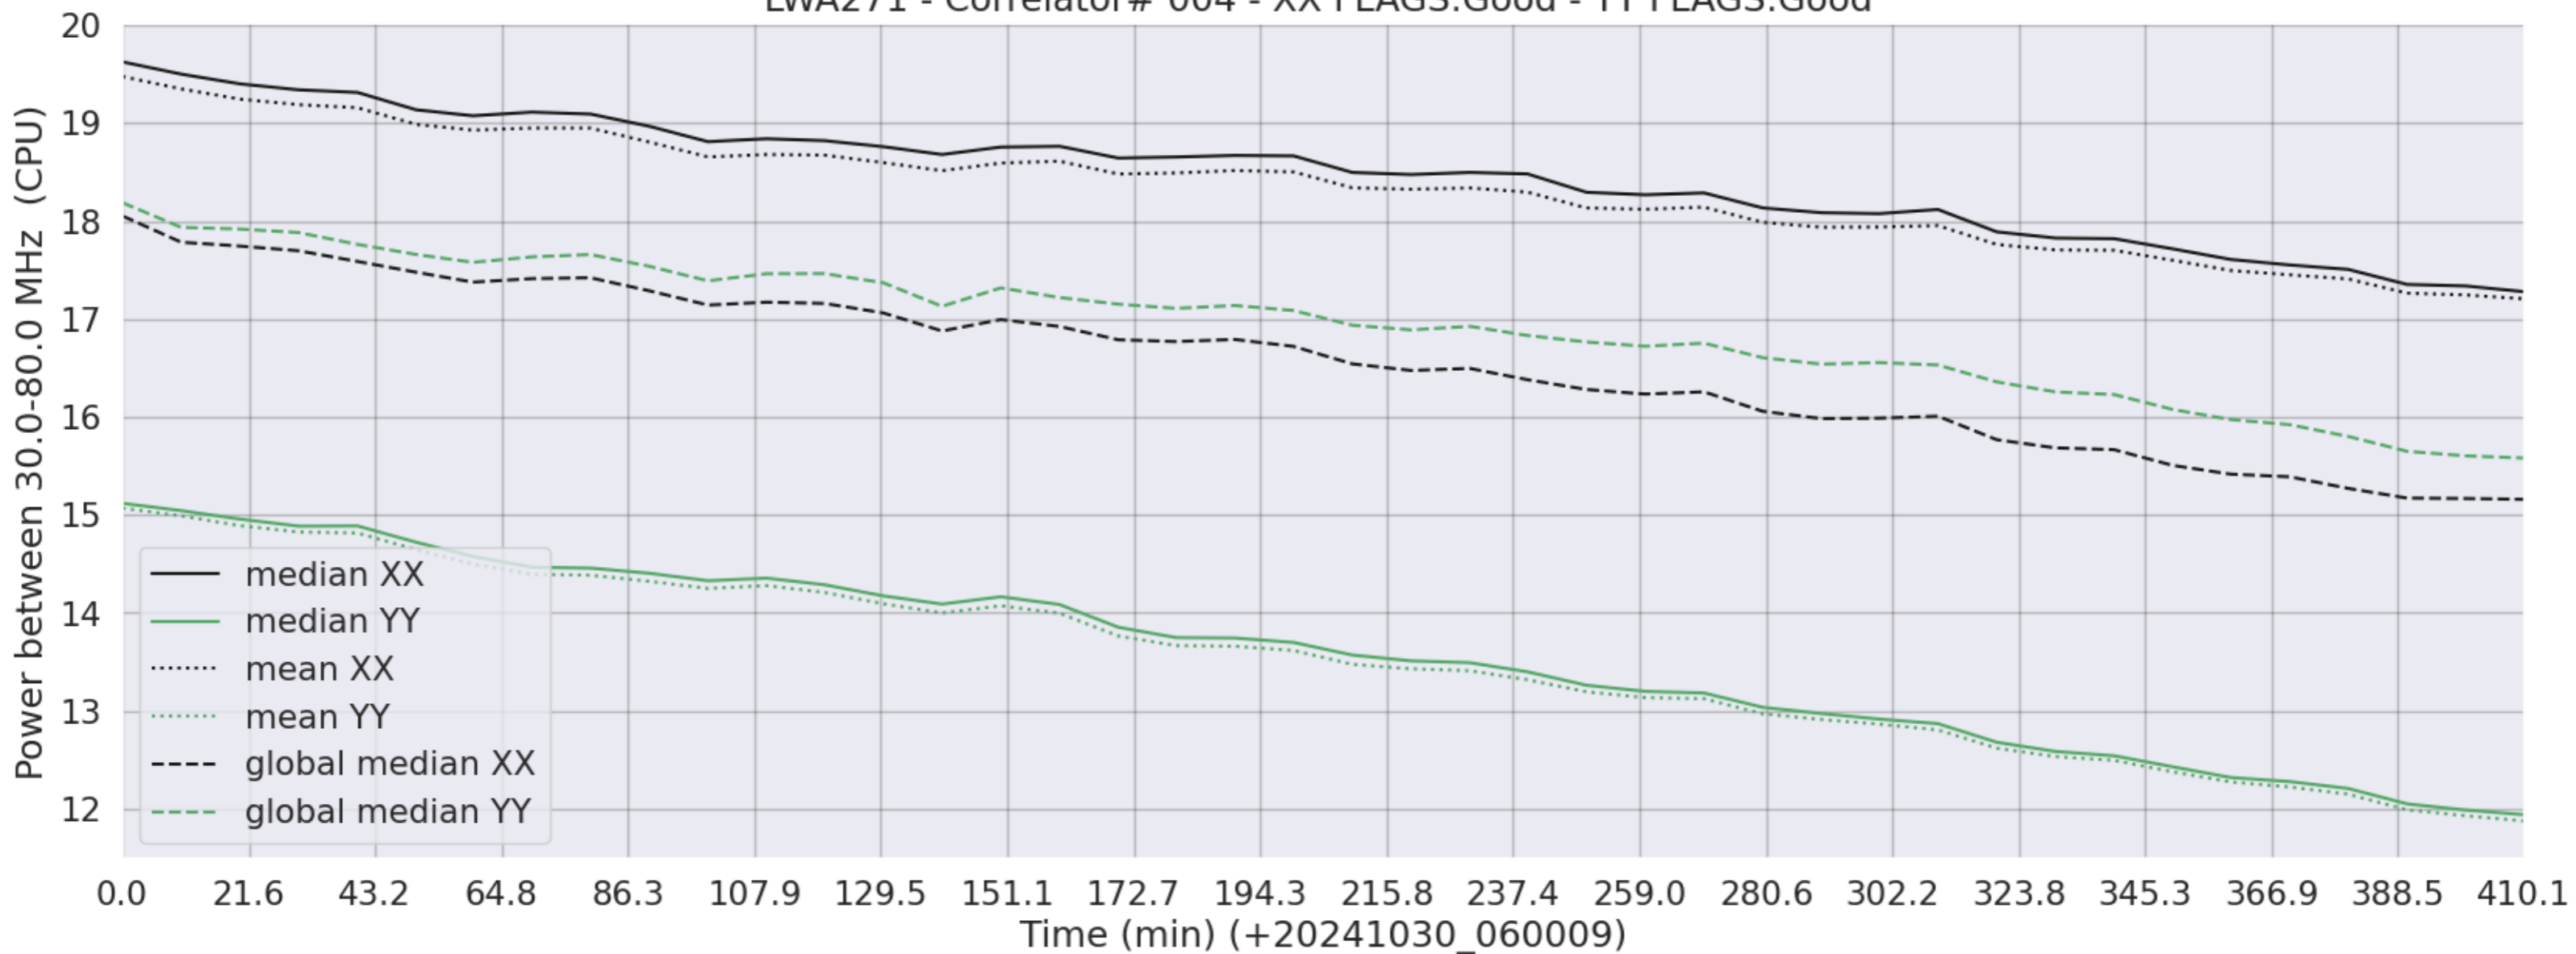

LWA269 - Correlator# 005 - XX FLAGS:Good - YY FLAGS:Good

LWA271 - Correlator# 004 - XX FLAGS:Good - YY FLAGS:Good