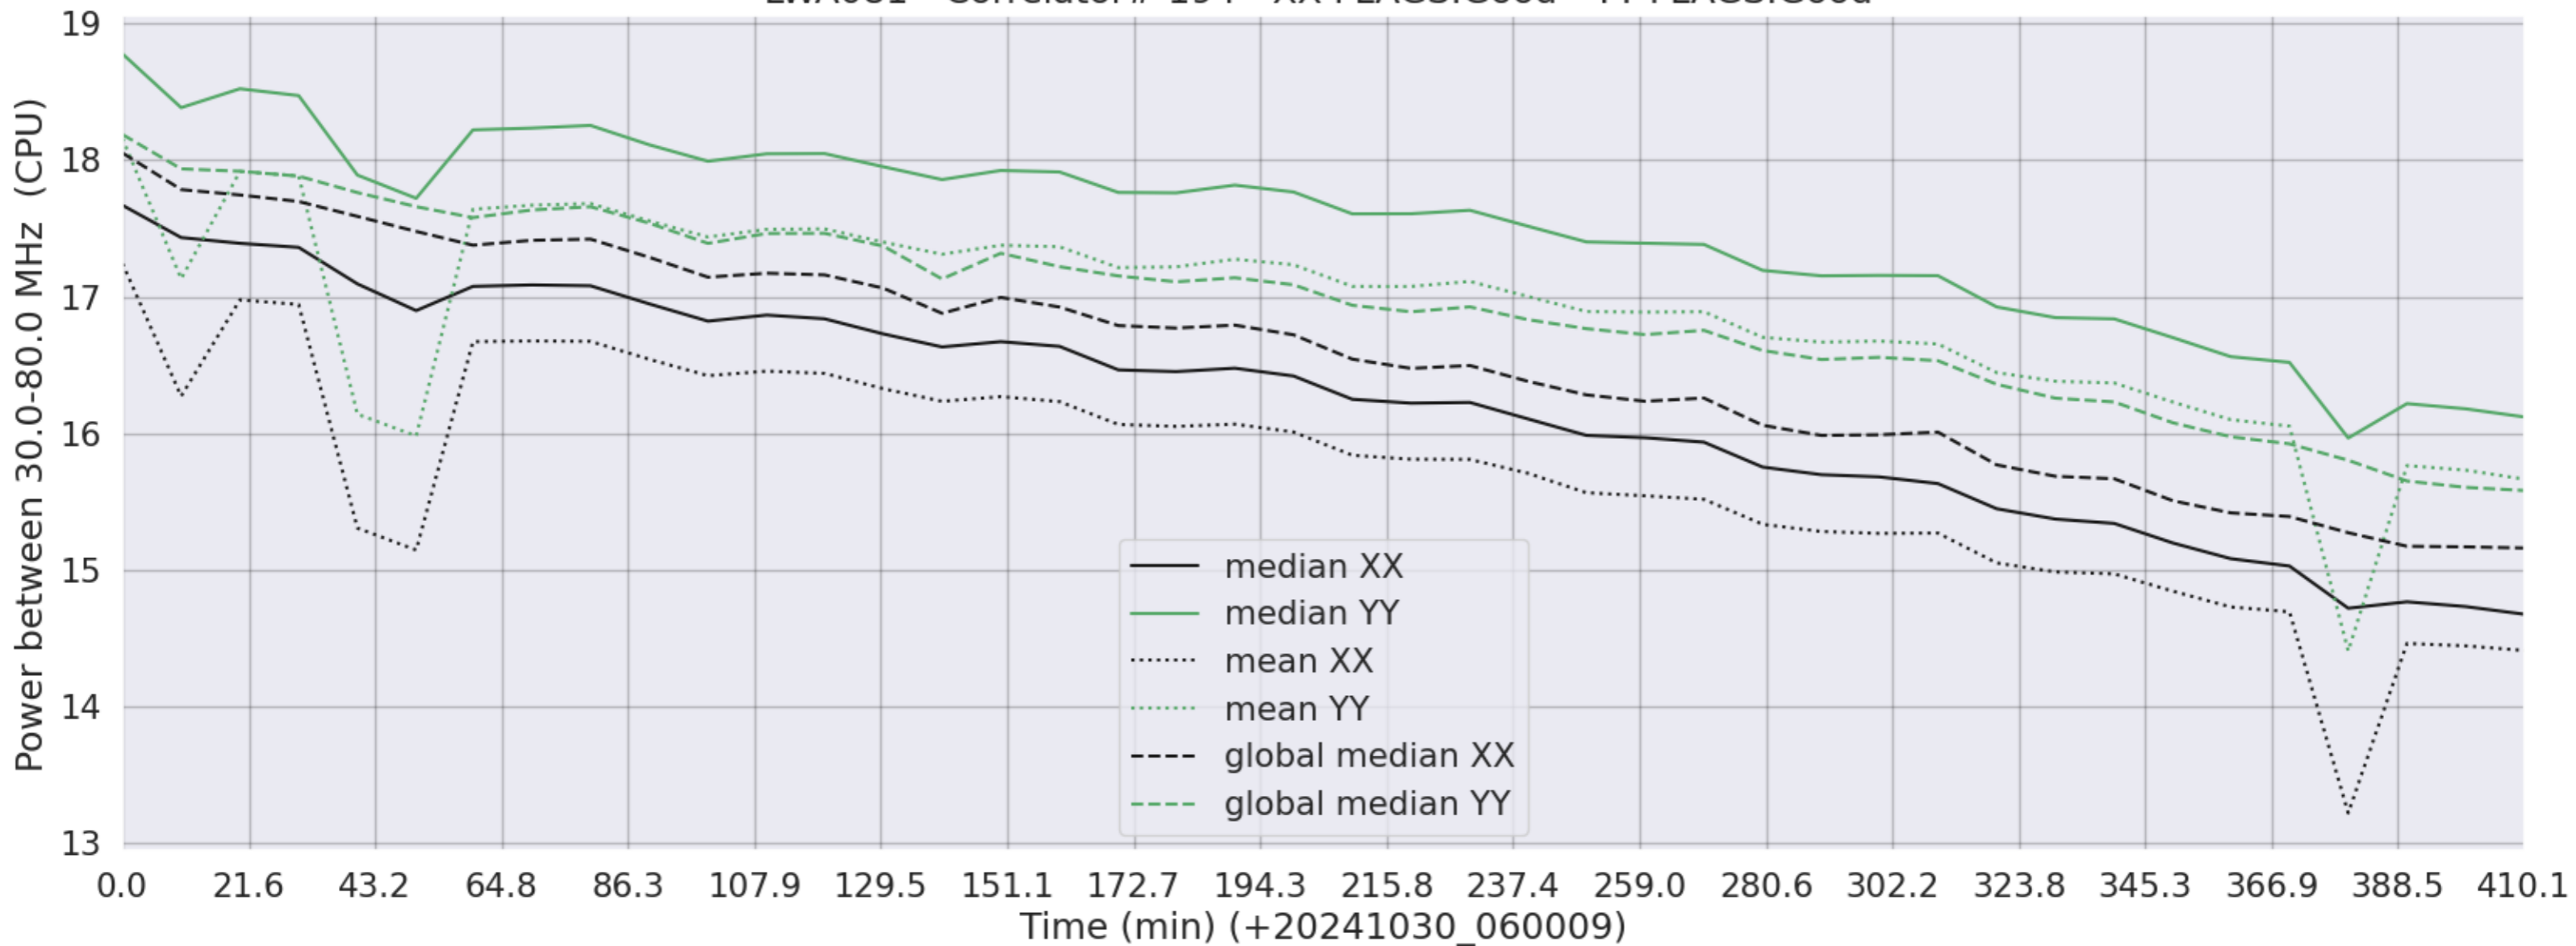

LWA079 - Correlator# 195 - XX FLAGS:Good - YY FLAGS:Good

LWA081 - Correlator# 194 - XX FLAGS:Good - YY FLAGS:Good