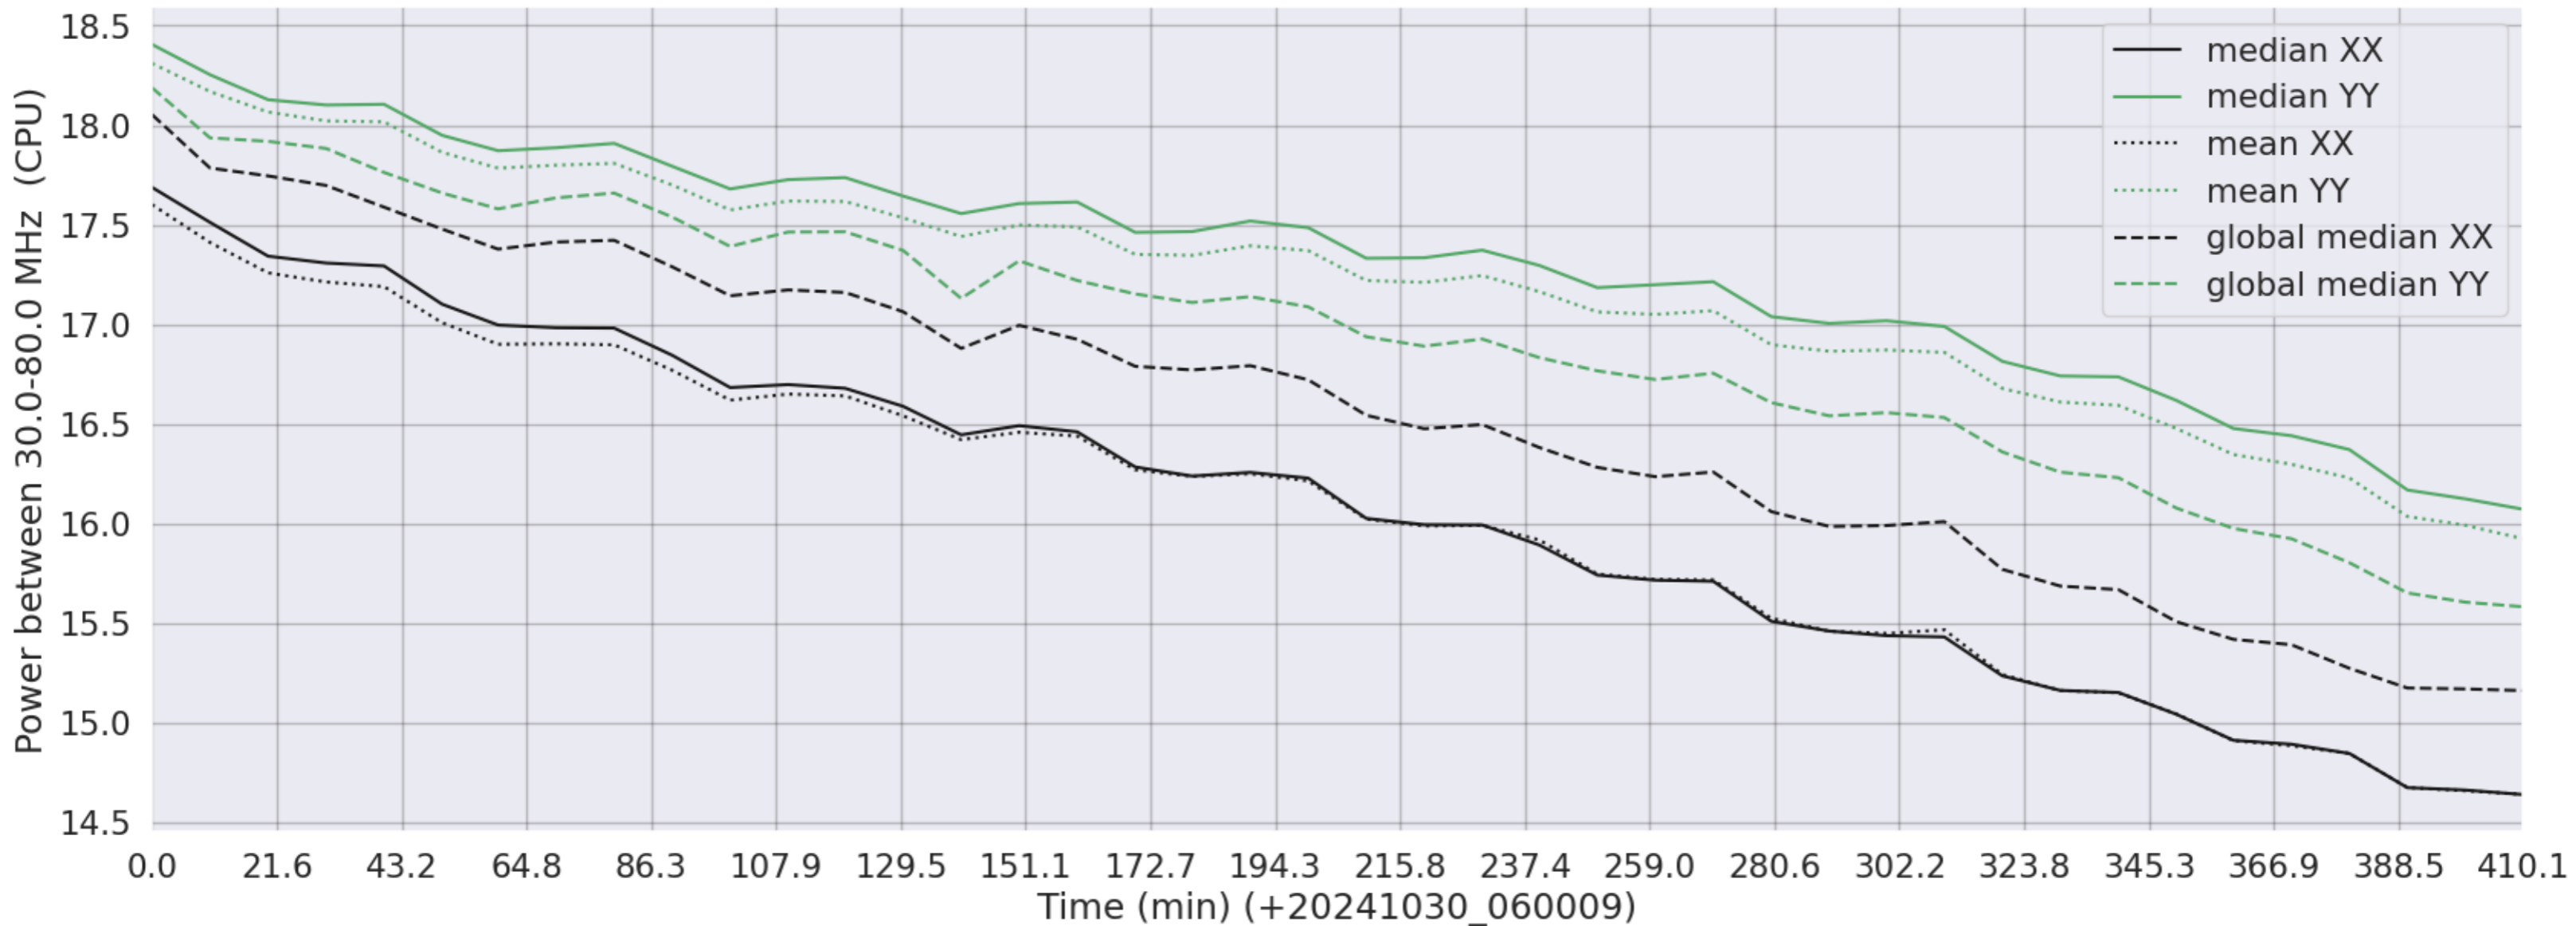

LWA085 - Correlator# 140 - XX FLAGS:Good - YY FLAGS:Good

LWA064 - Correlator# 141 - XX FLAGS:Good - YY FLAGS:Good

LWA087 - Correlator# 142 - XX FLAGS:Good - YY FLAGS:Good

LWA086 - Correlator# 143 - XX FLAGS:Good - YY FLAGS:Good