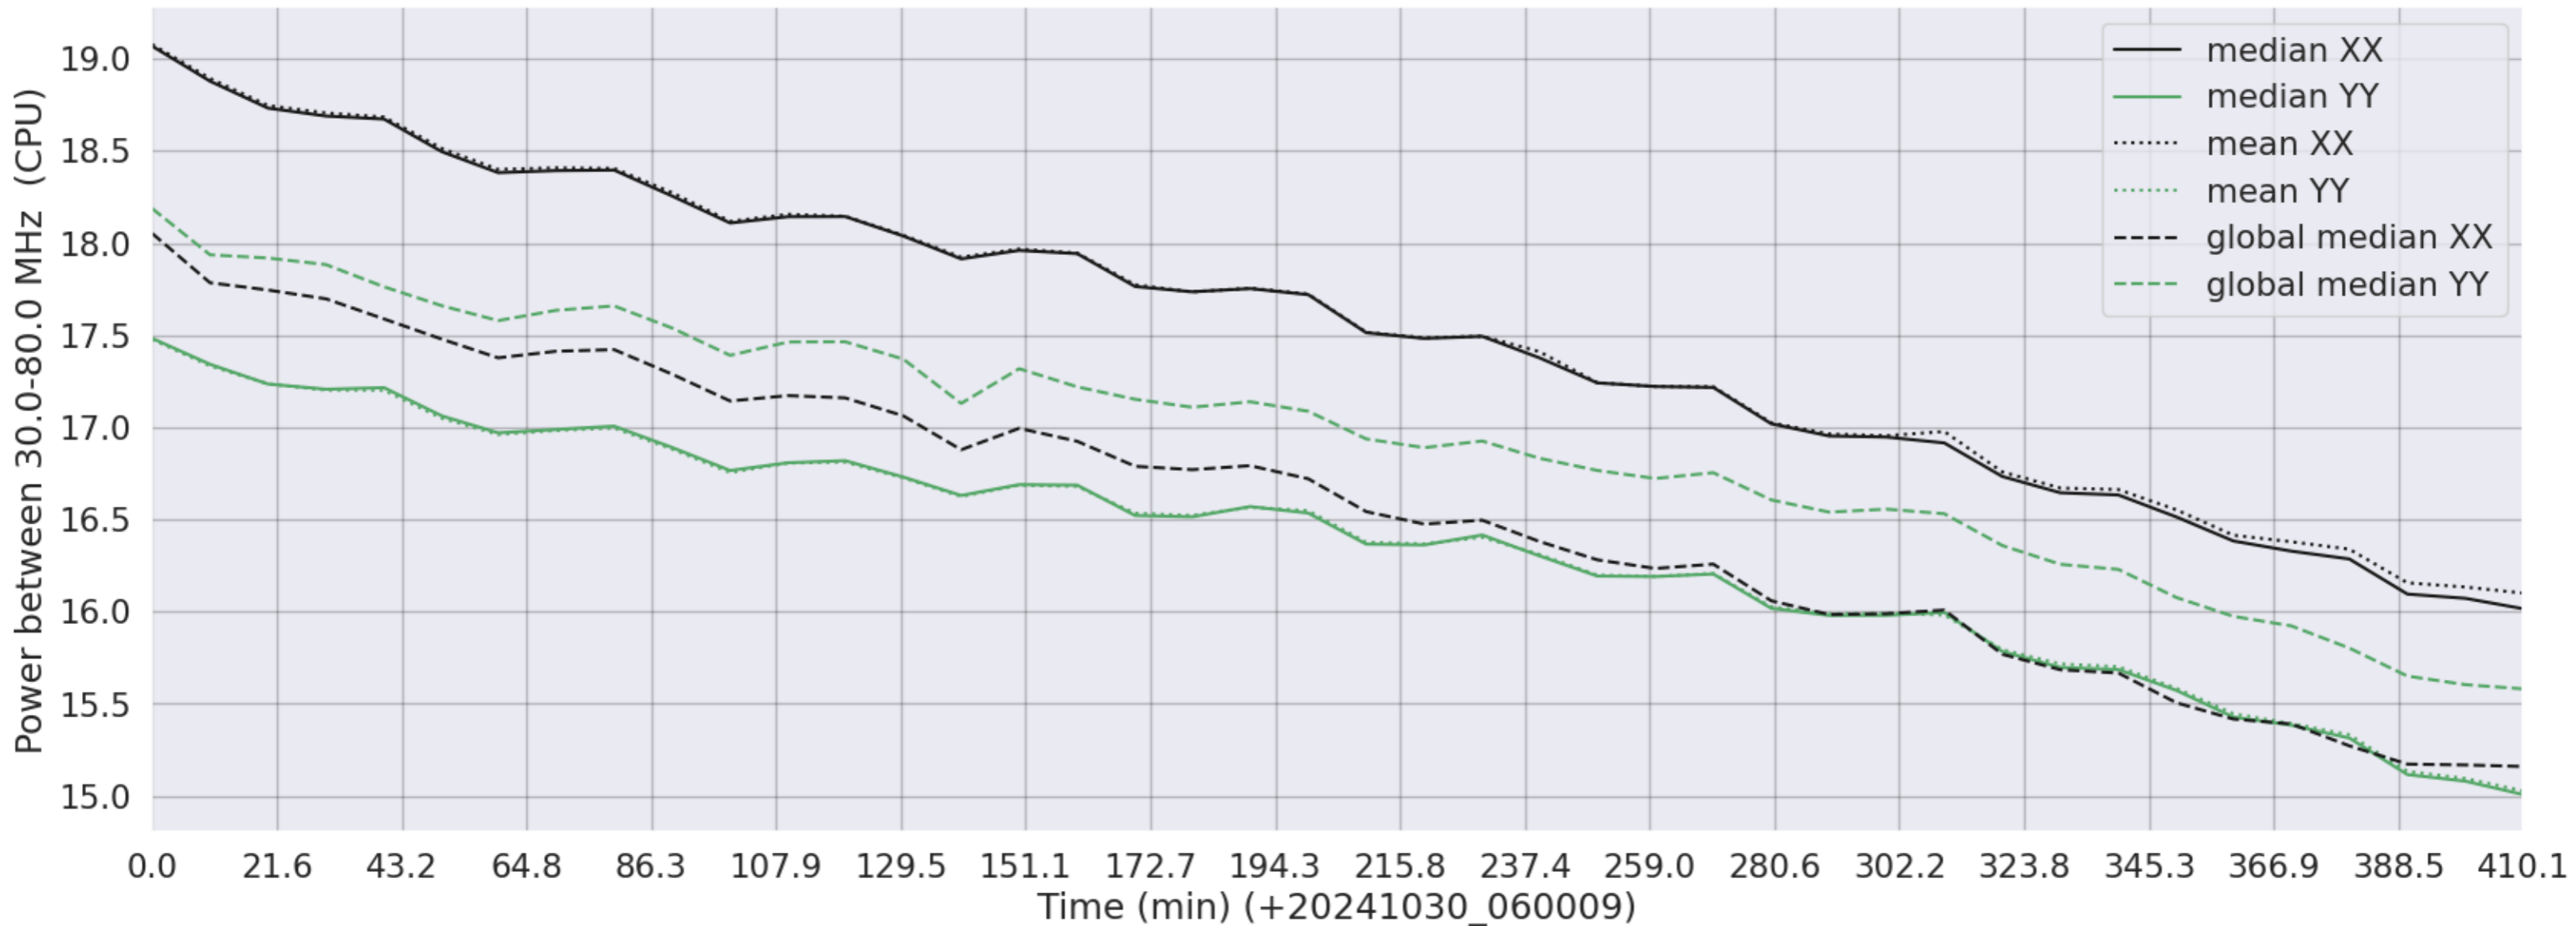

LWA040 - Correlator# 076 - XX FLAGS:Good - YY FLAGS:Good

LWA038 - Correlator# 077 - XX FLAGS:Good - YY FLAGS:Good

LWA042 - Correlator# 078 - XX FLAGS:Good - YY FLAGS:Good

LWA041 - Correlator# 079 - XX FLAGS:Good - YY FLAGS:Good