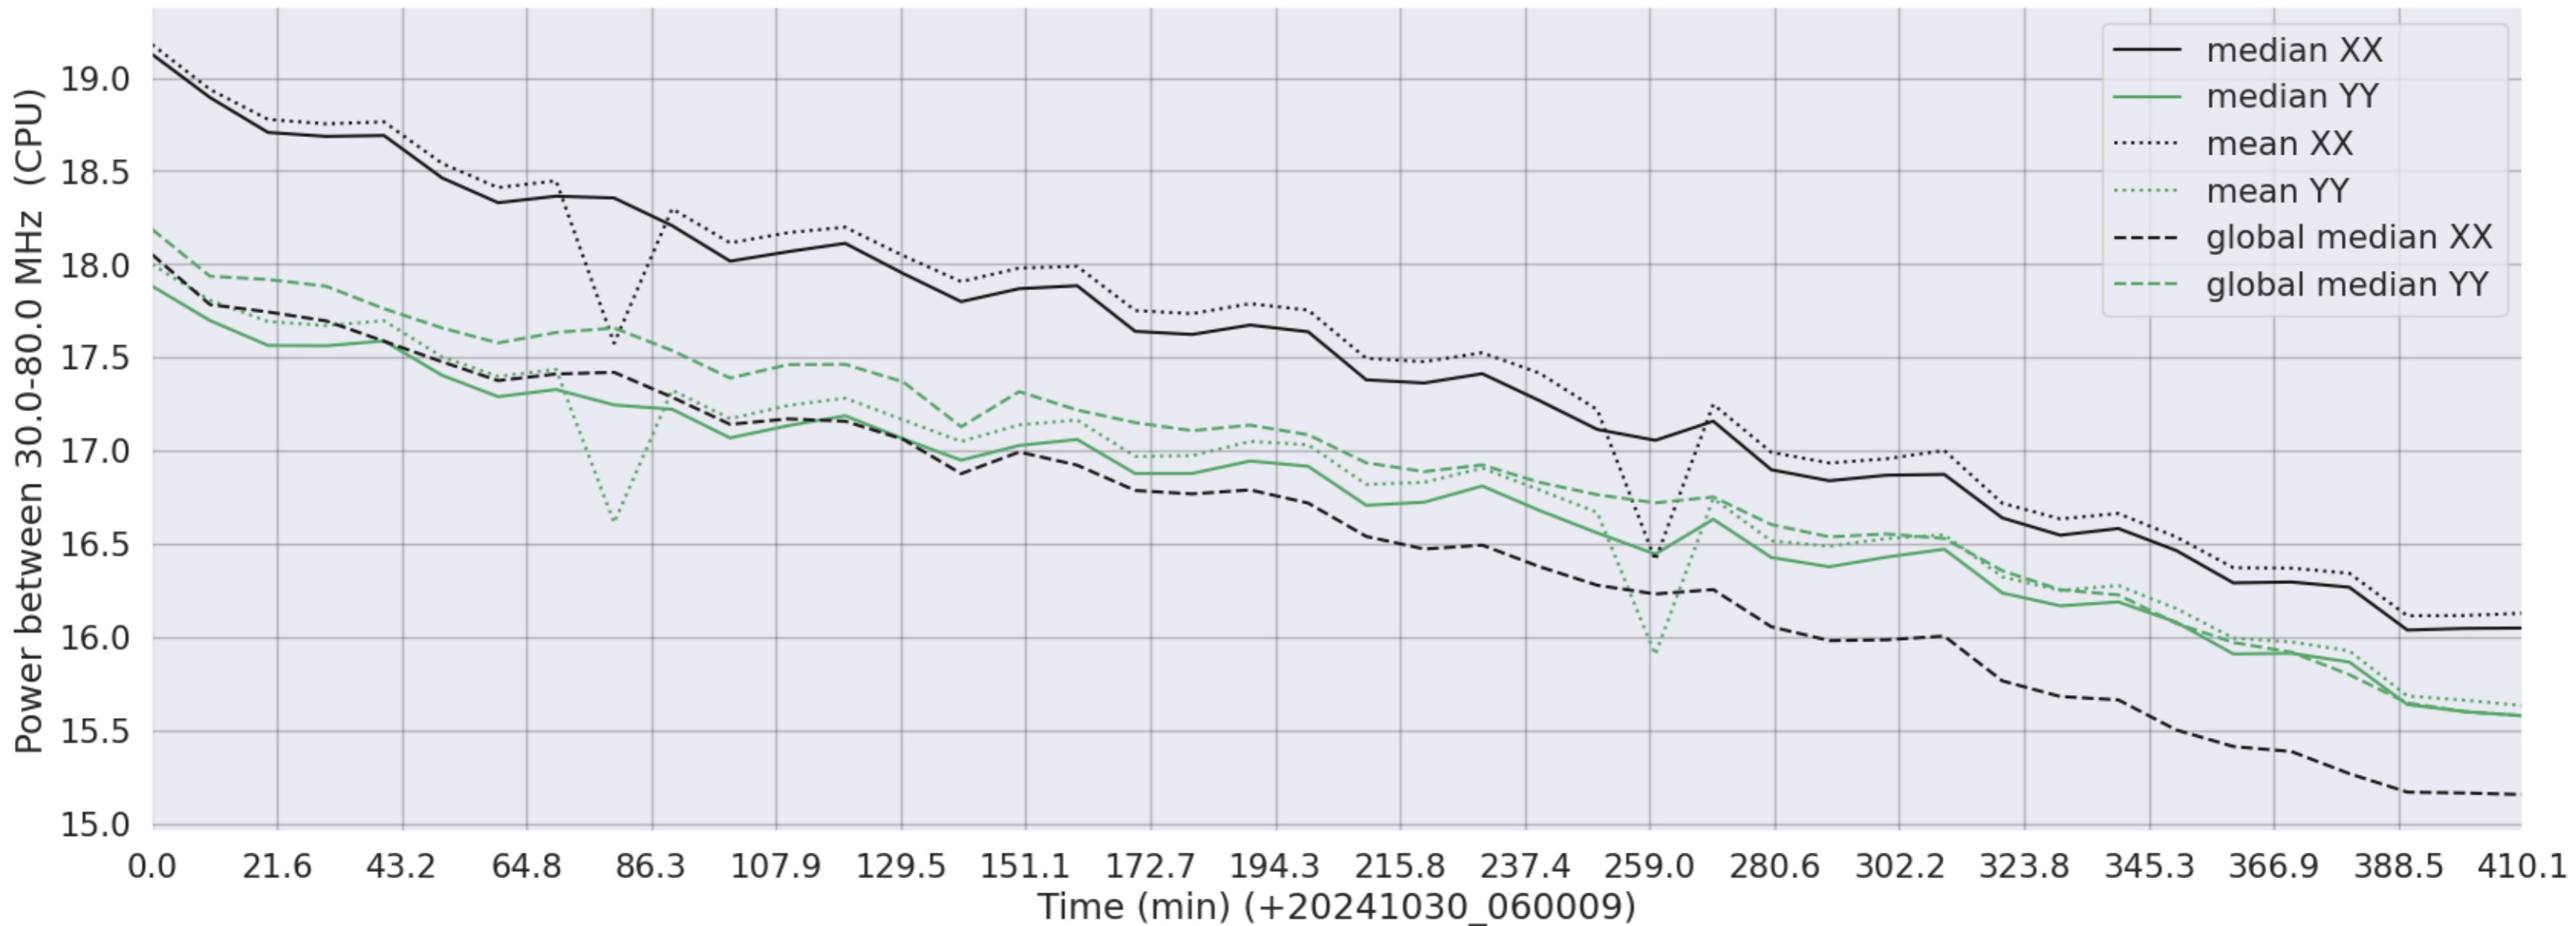

LWA001 - Correlator# 065 - XX FLAGS:Good - YY FLAGS:Good

LWA002 - Correlator# 064 - XX FLAGS:Good - YY FLAGS:Good