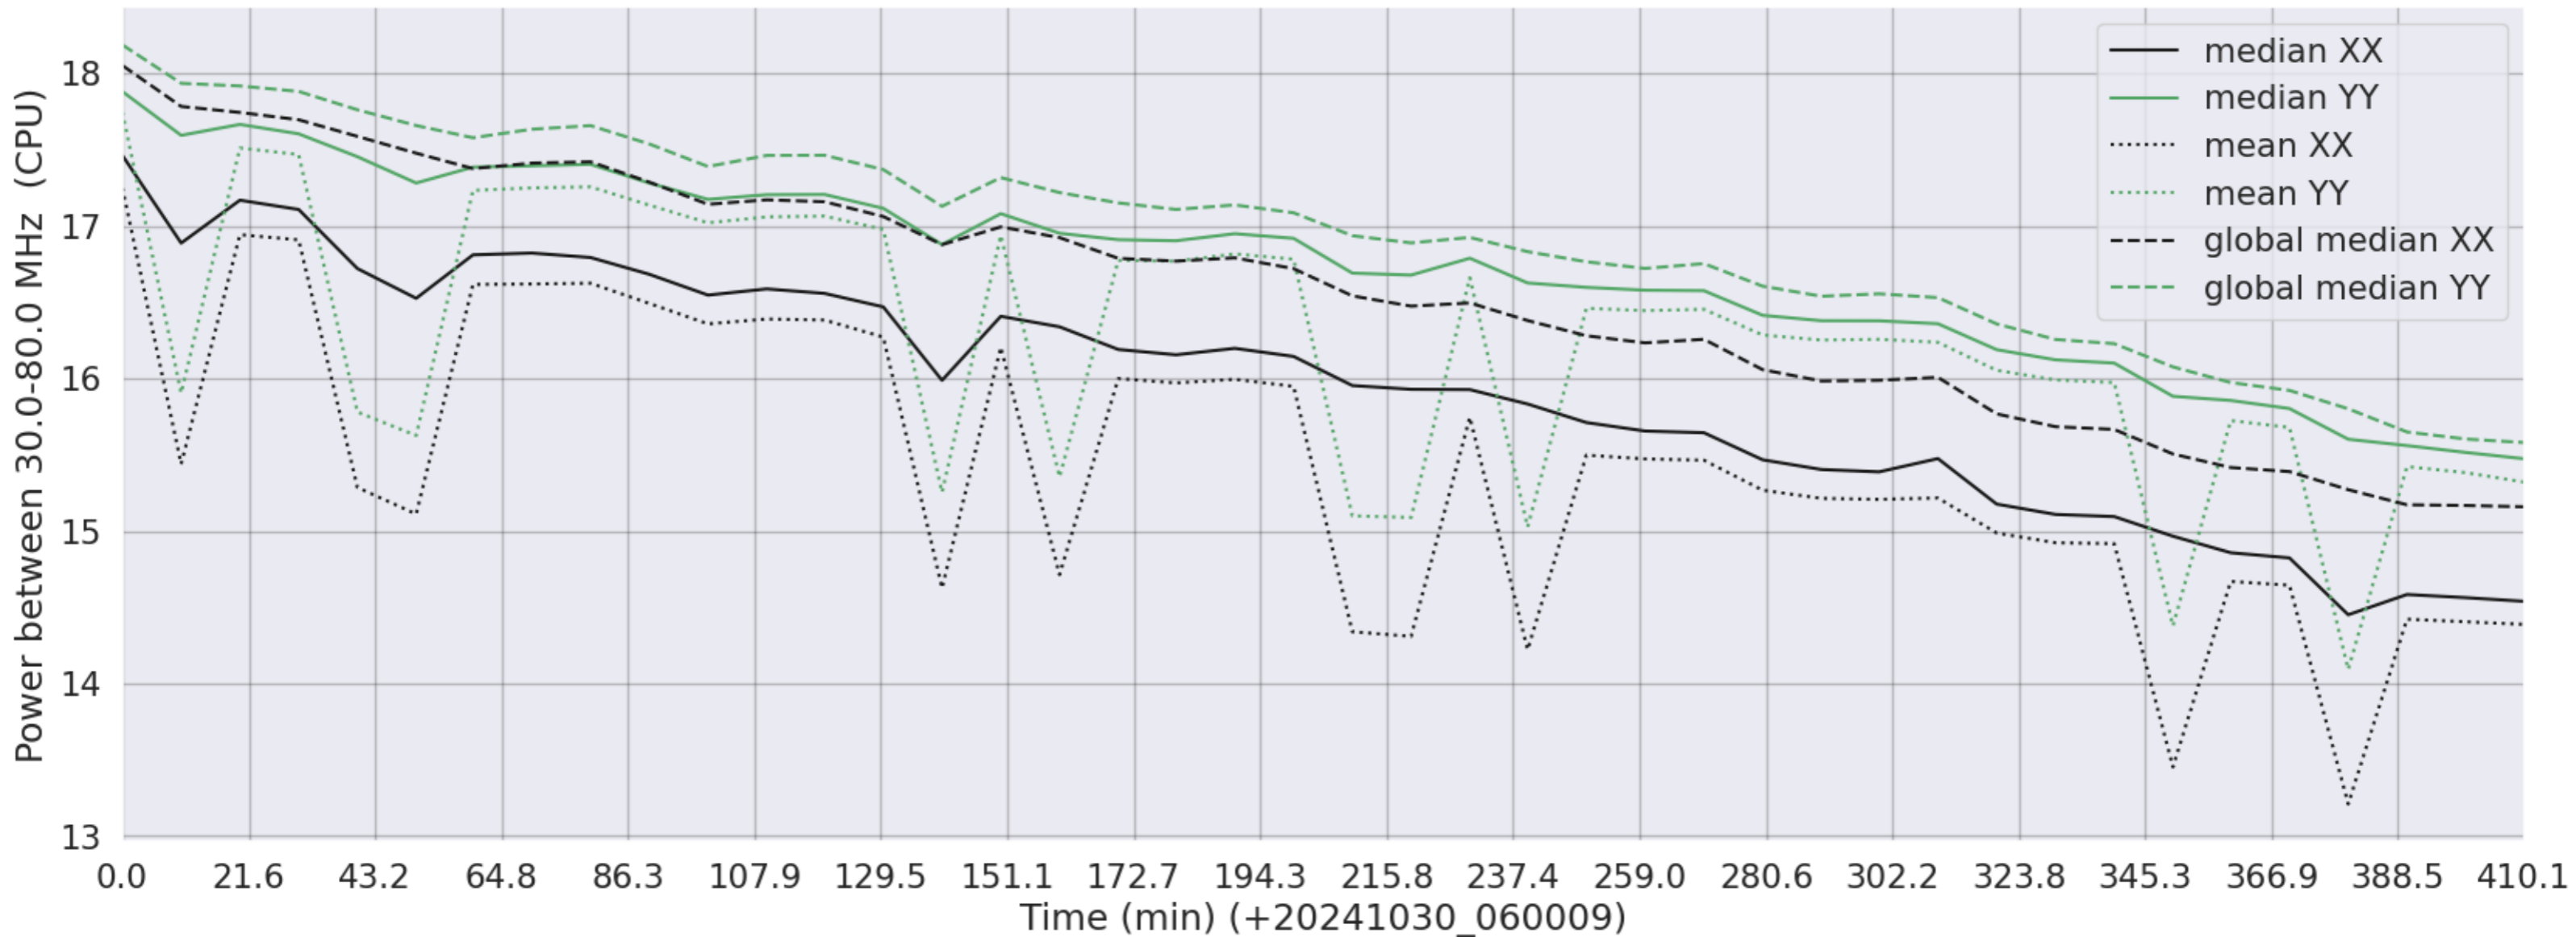

LWA124 - Correlator# 224 - XX FLAGS:Good - YY FLAGS:Good

LWA127 - Correlator# 225 - XX FLAGS:Good - YY FLAGS:HighTimeVar+BadSpecShape

LWA126 - Correlator# 226 - XX FLAGS:Good - YY FLAGS:Good

LWA125 - Correlator# 227 - XX FLAGS:Good - YY FLAGS:Good