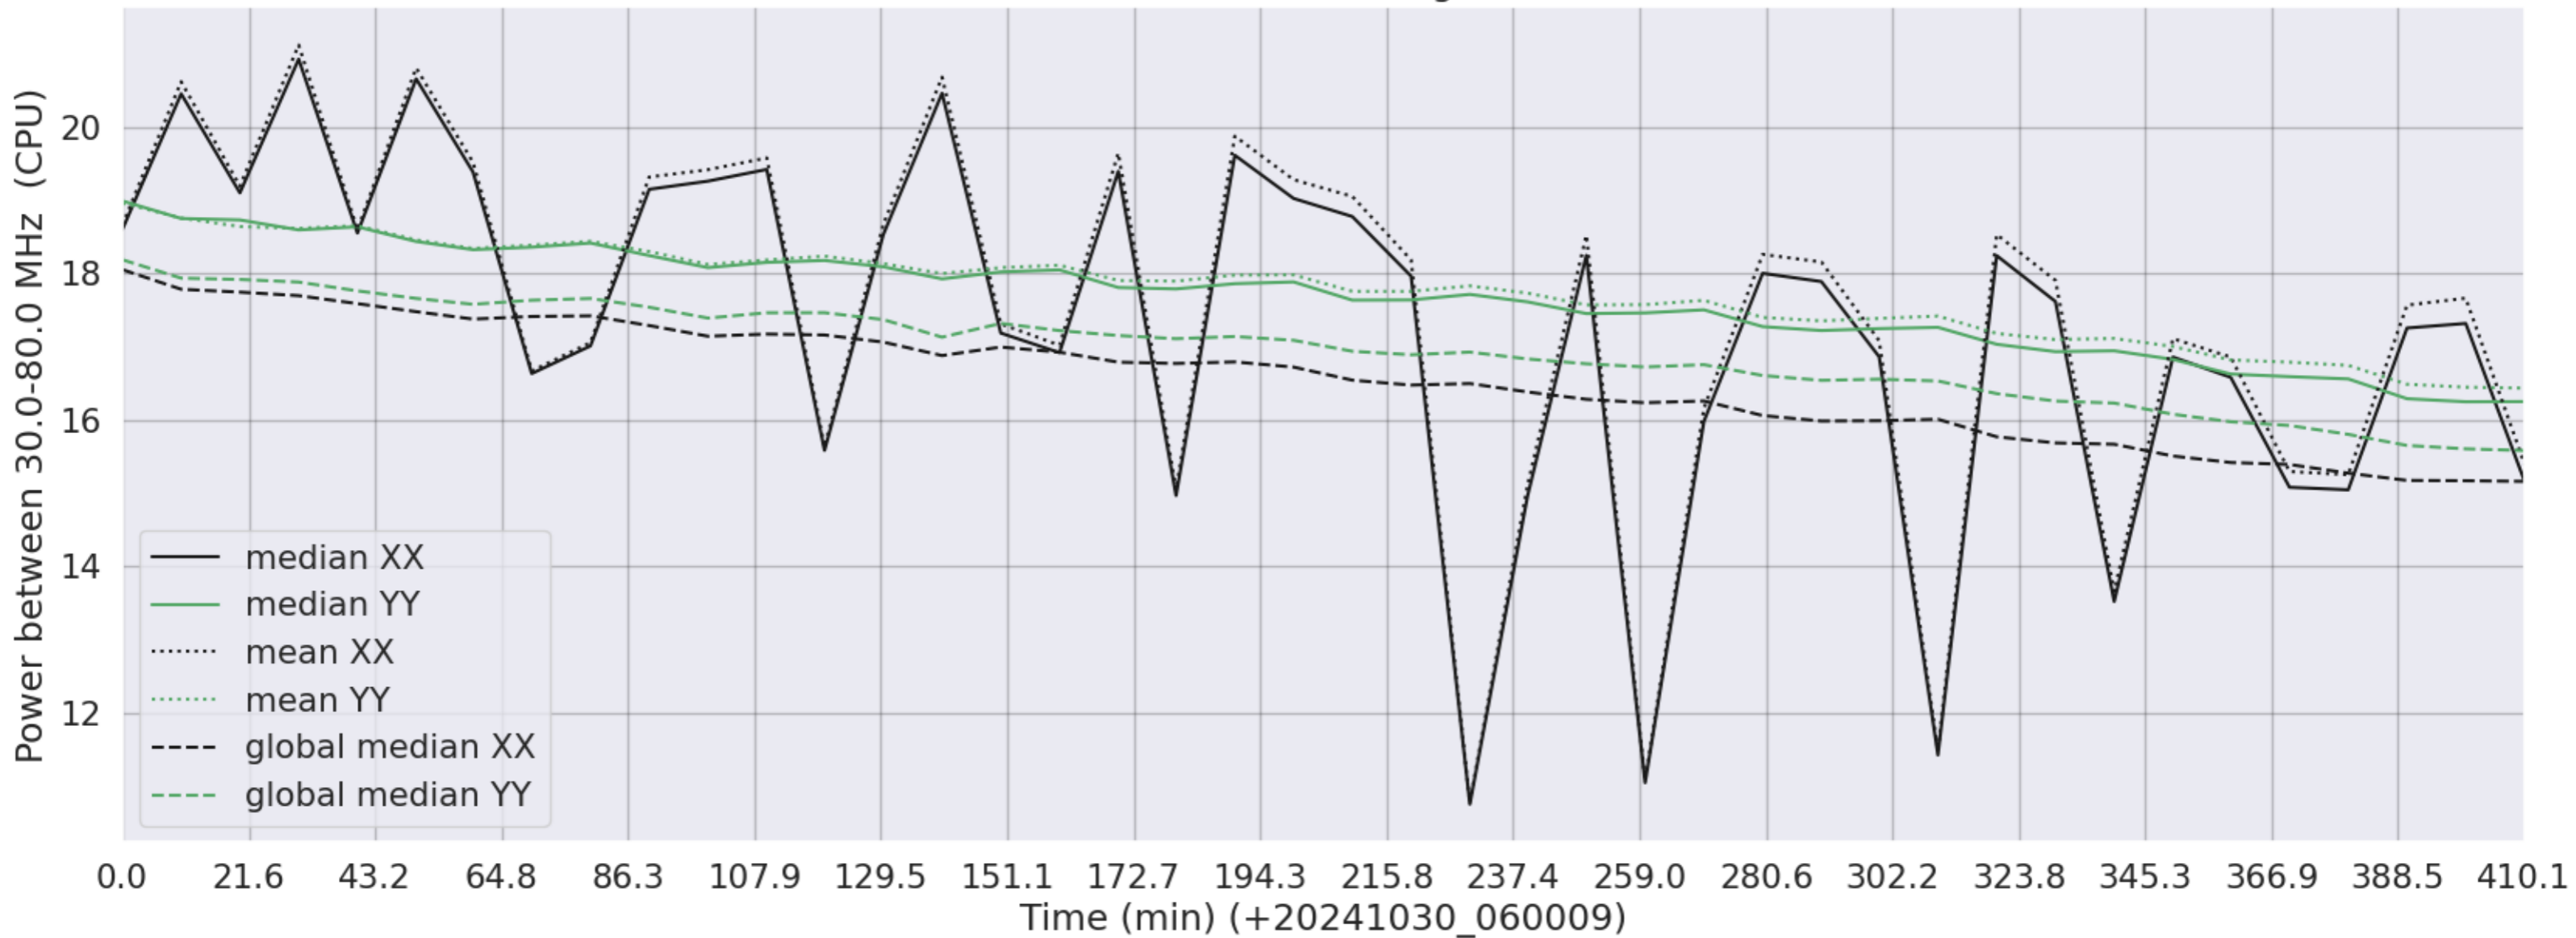

LWA260 - Correlator# 034 - XX FLAGS:Good - YY FLAGS:Good

LWA255 - Correlator# 033 - XX FLAGS:HighTimeVar - YY FLAGS:Good