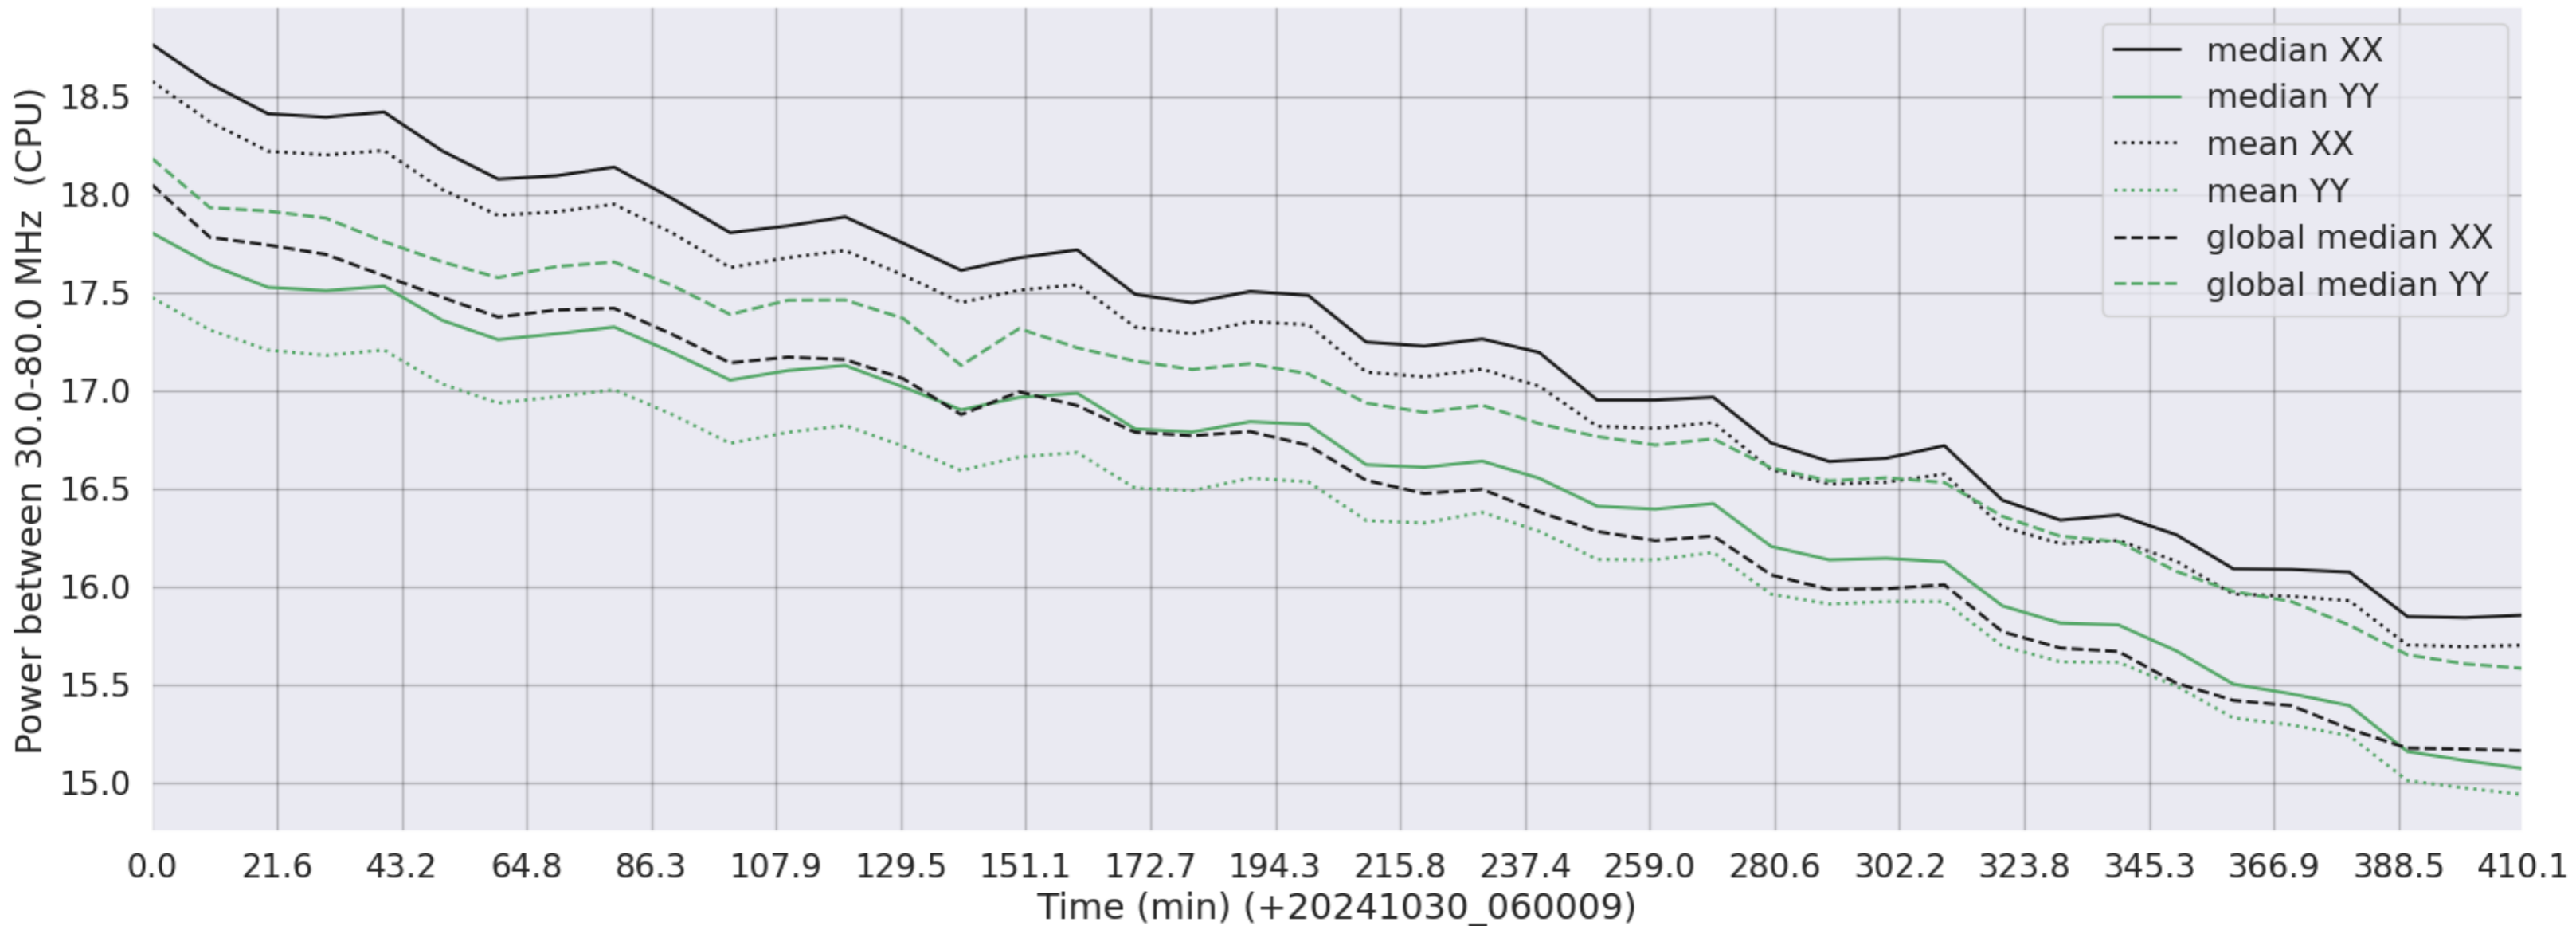

LWA070 - Correlator# 168 - XX FLAGS:Good - YY FLAGS:Good

LWA069 - Correlator# 169 - XX FLAGS:Good - YY FLAGS:Good

LWA097 - Correlator# 170 - XX FLAGS:Good - YY FLAGS:Good

LWA072 - Correlator# 171 - XX FLAGS:Good - YY FLAGS:Good