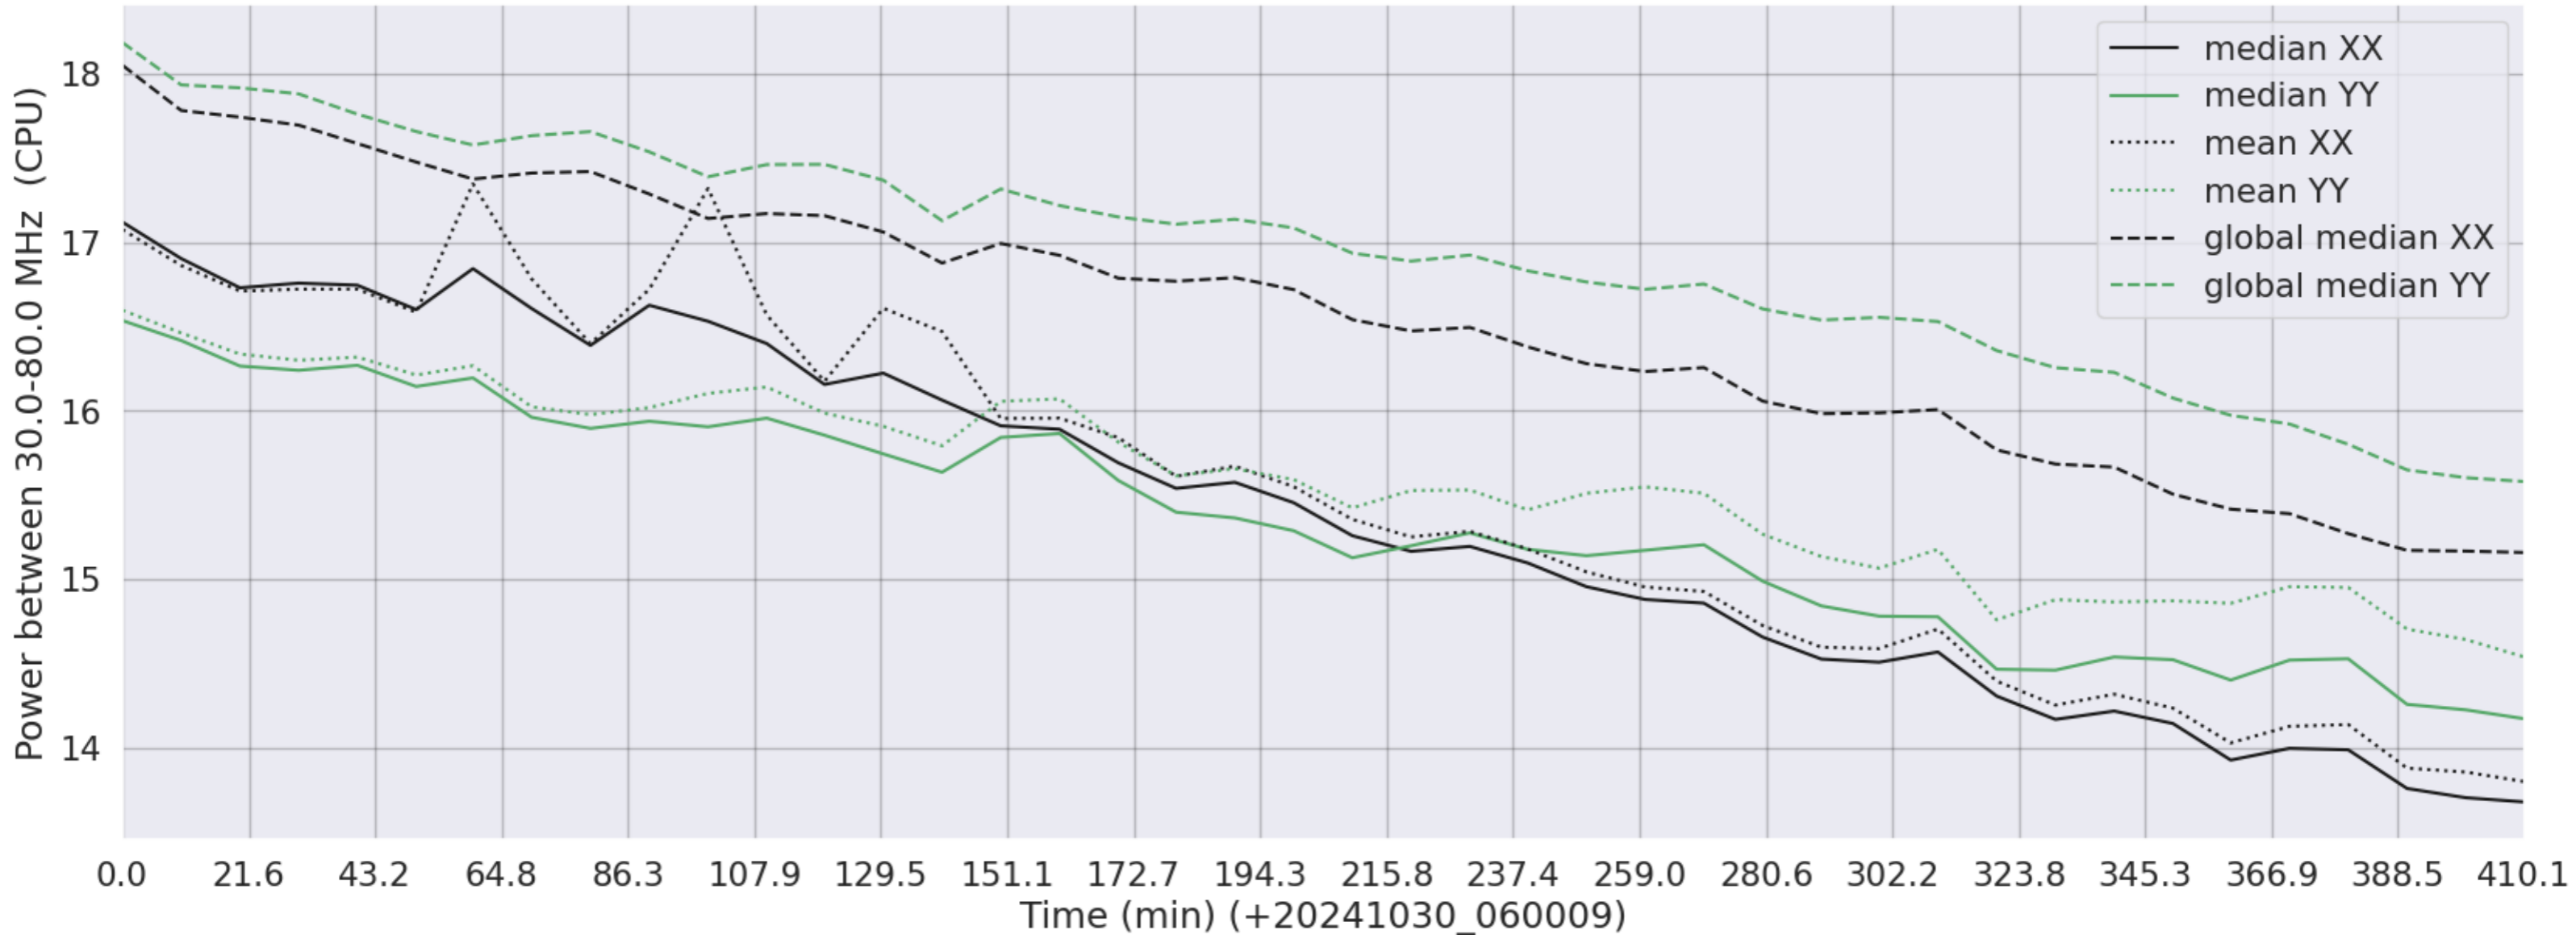

LWA286 - Correlator# 093 - XX FLAGS:Good - YY FLAGS:Good

LWA302 - Correlator# 092 - XX FLAGS:Good - YY FLAGS:BadSpecShape