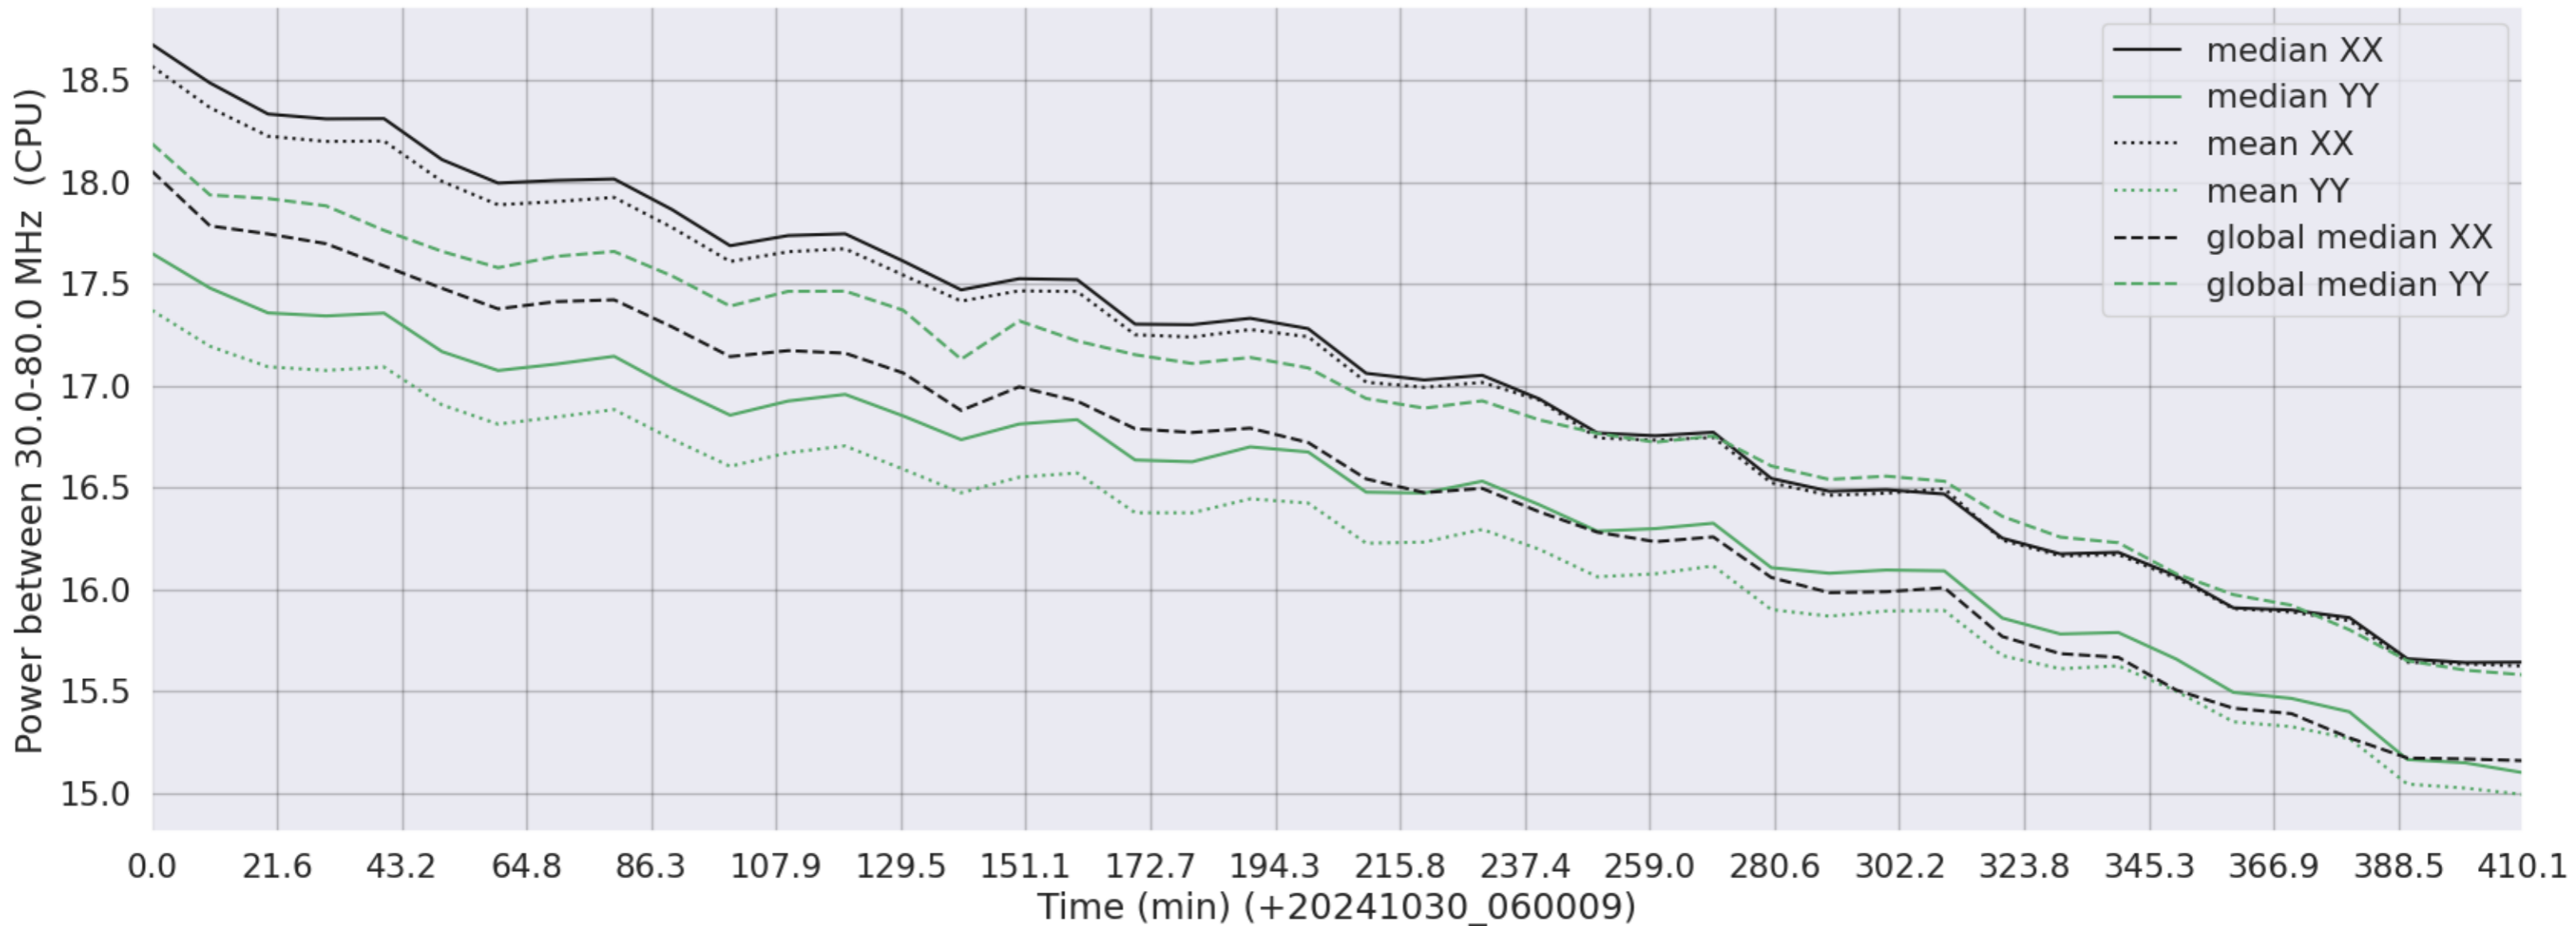

LWA101 - Correlator# 174 - XX FLAGS:Good - YY FLAGS:Good

LWA098 - Correlator# 173 - XX FLAGS:Good - YY FLAGS:Good