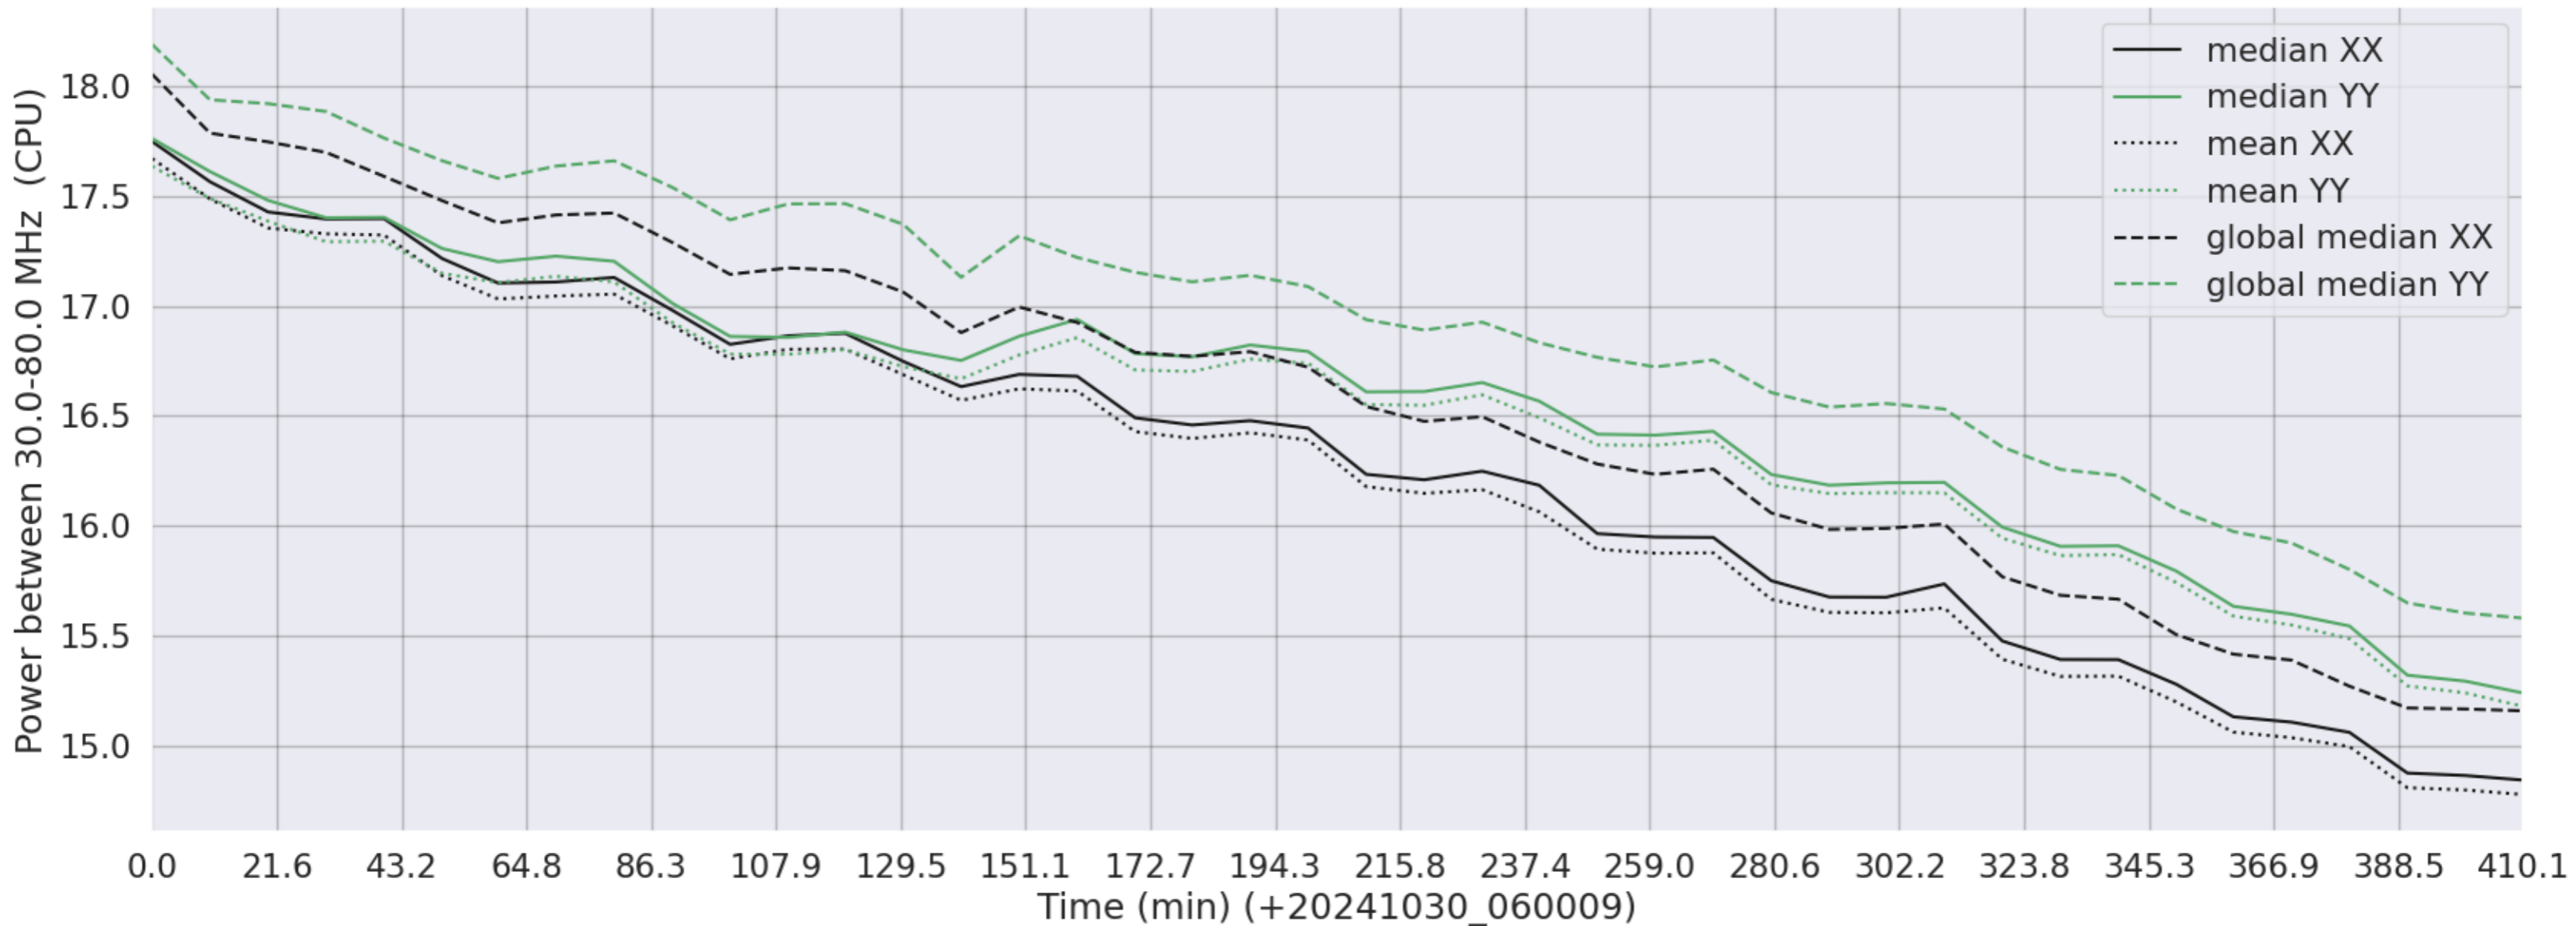

LWA045 - Correlator# 083 - XX FLAGS:Good - YY FLAGS:Good

LWA046 - Correlator# 082 - XX FLAGS:Good - YY FLAGS:Good