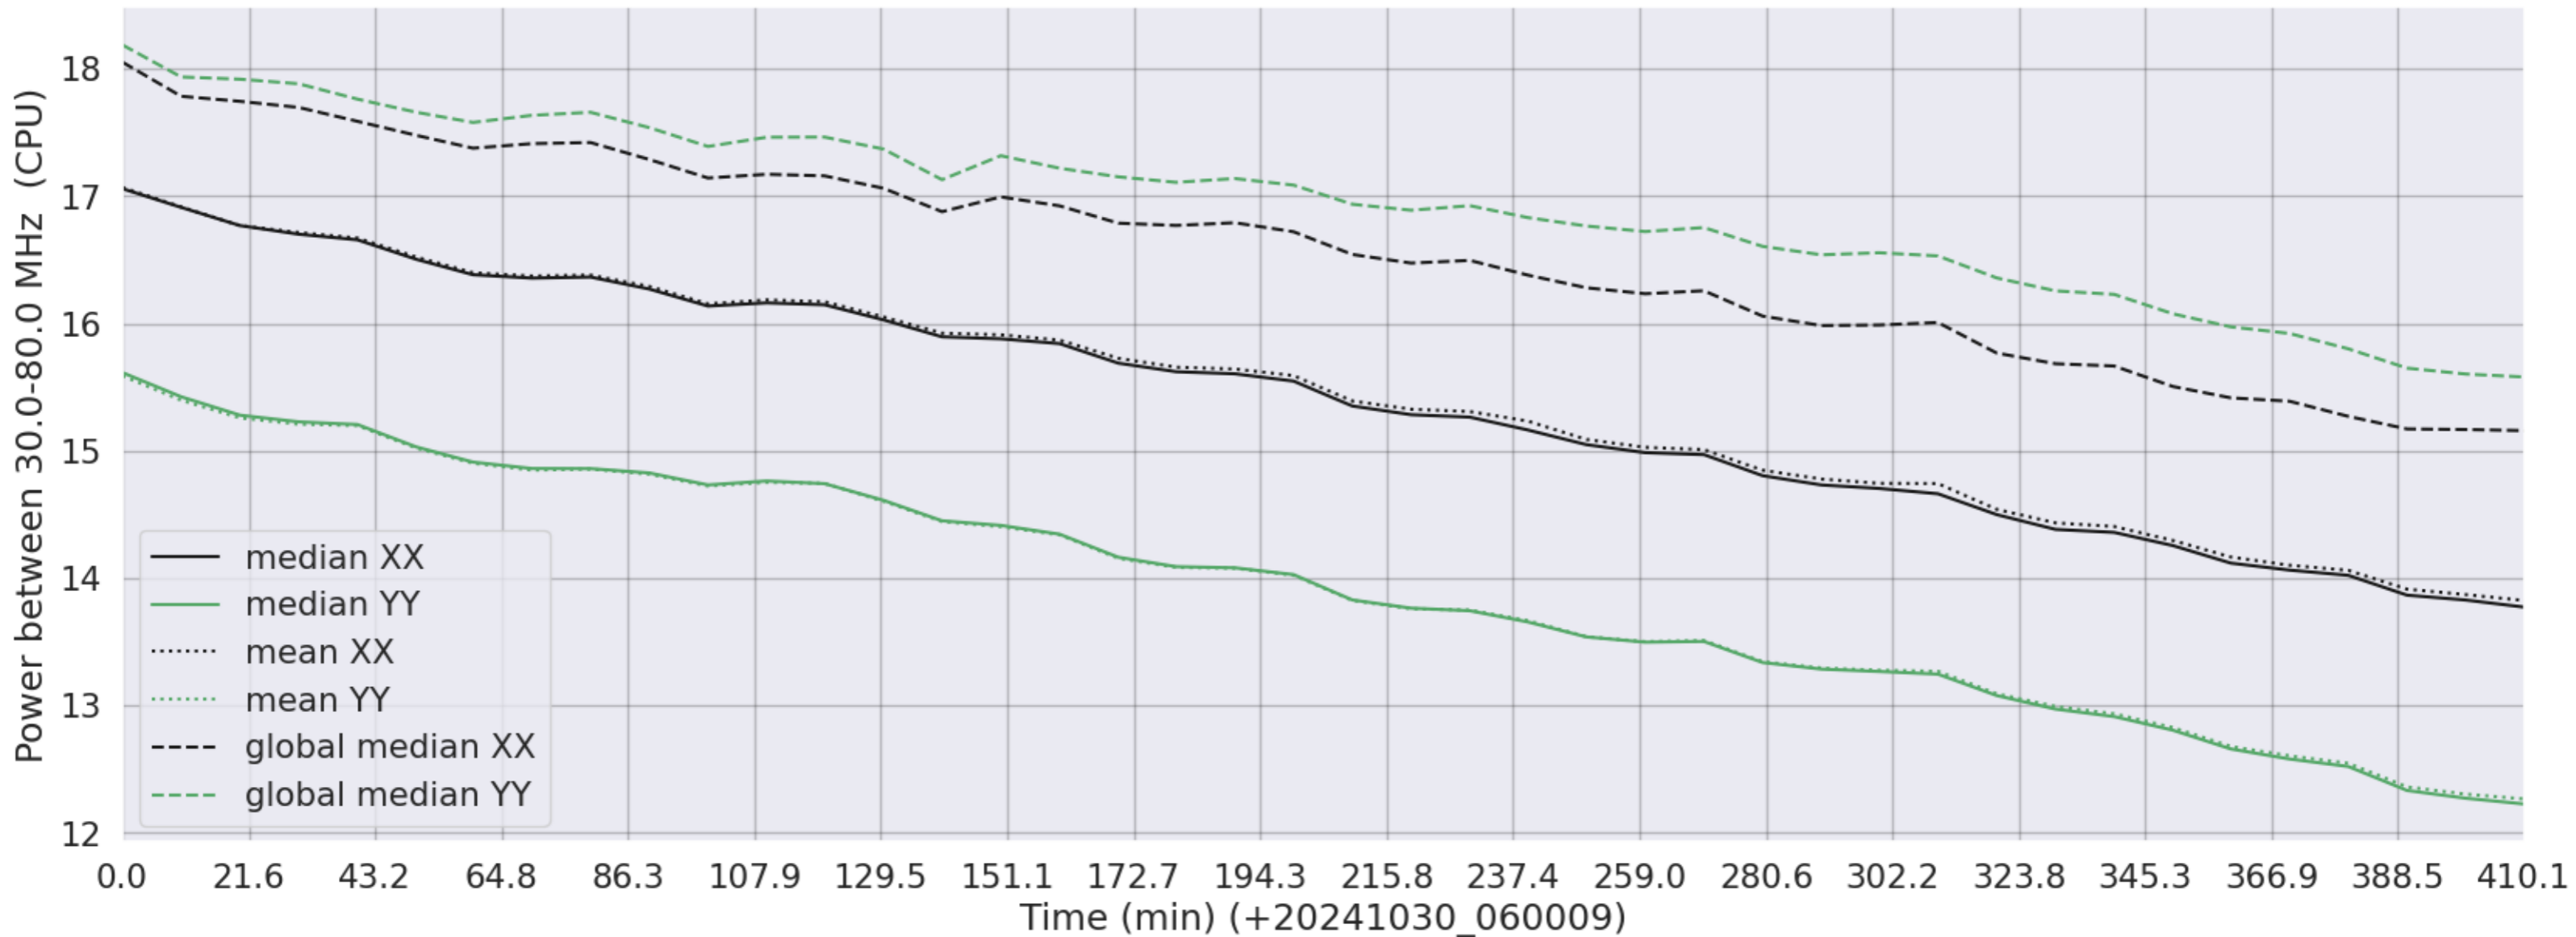

LWA084 - Correlator# 120 - XX FLAGS:Good - YY FLAGS:Good

LWA055 - Correlator# 121 - XX FLAGS:Good - YY FLAGS:Good

LWA324 - Correlator# 122 - XX FLAGS:Good - YY FLAGS:BadSpecShape

LWA262 - Correlator# 123 - XX FLAGS:Good - YY FLAGS:Good