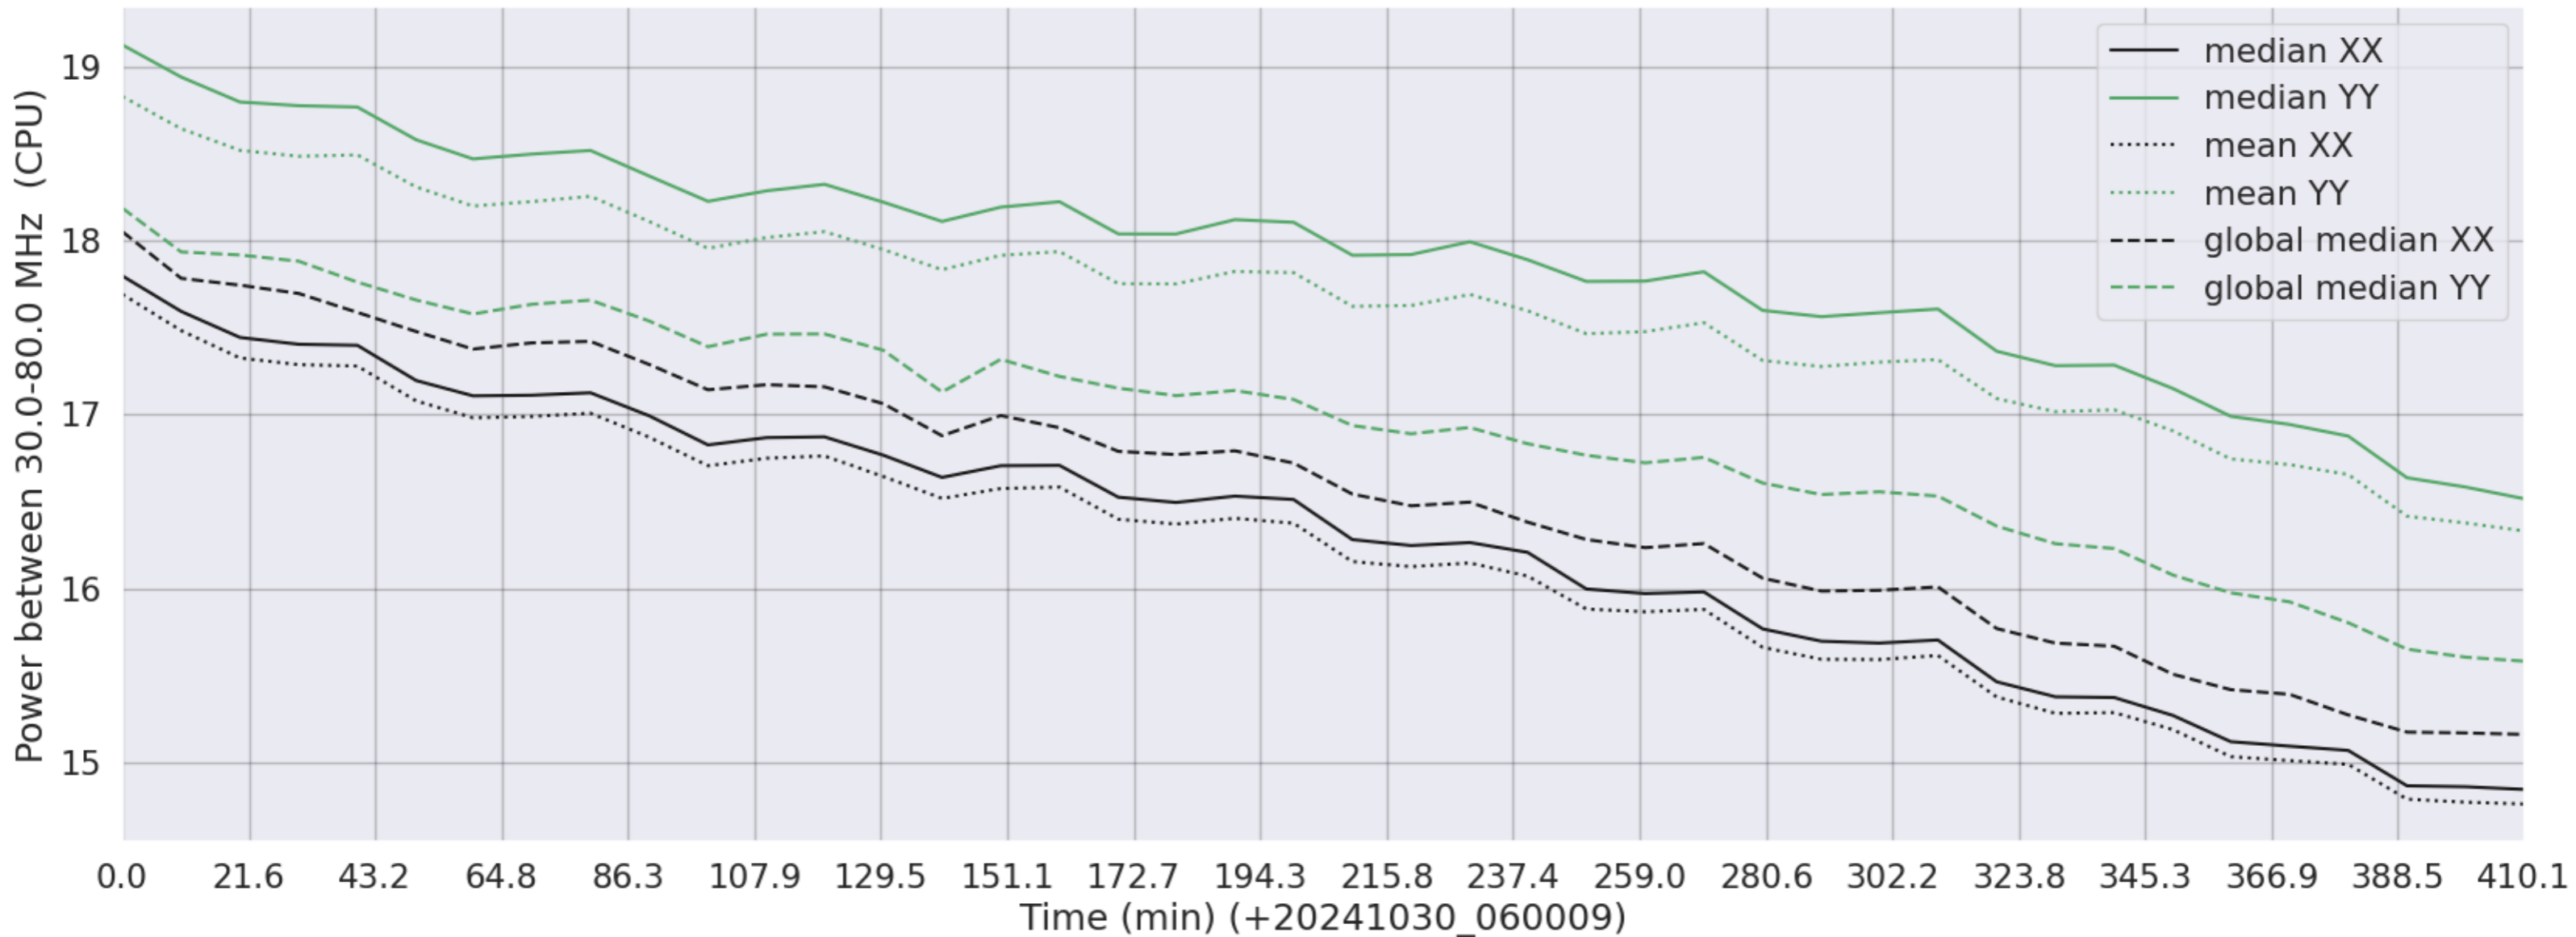

LWA027 - Correlator# 111 - XX FLAGS:Good - YY FLAGS:Good

LWA029 - Correlator# 110 - XX FLAGS:Good - YY FLAGS:Good