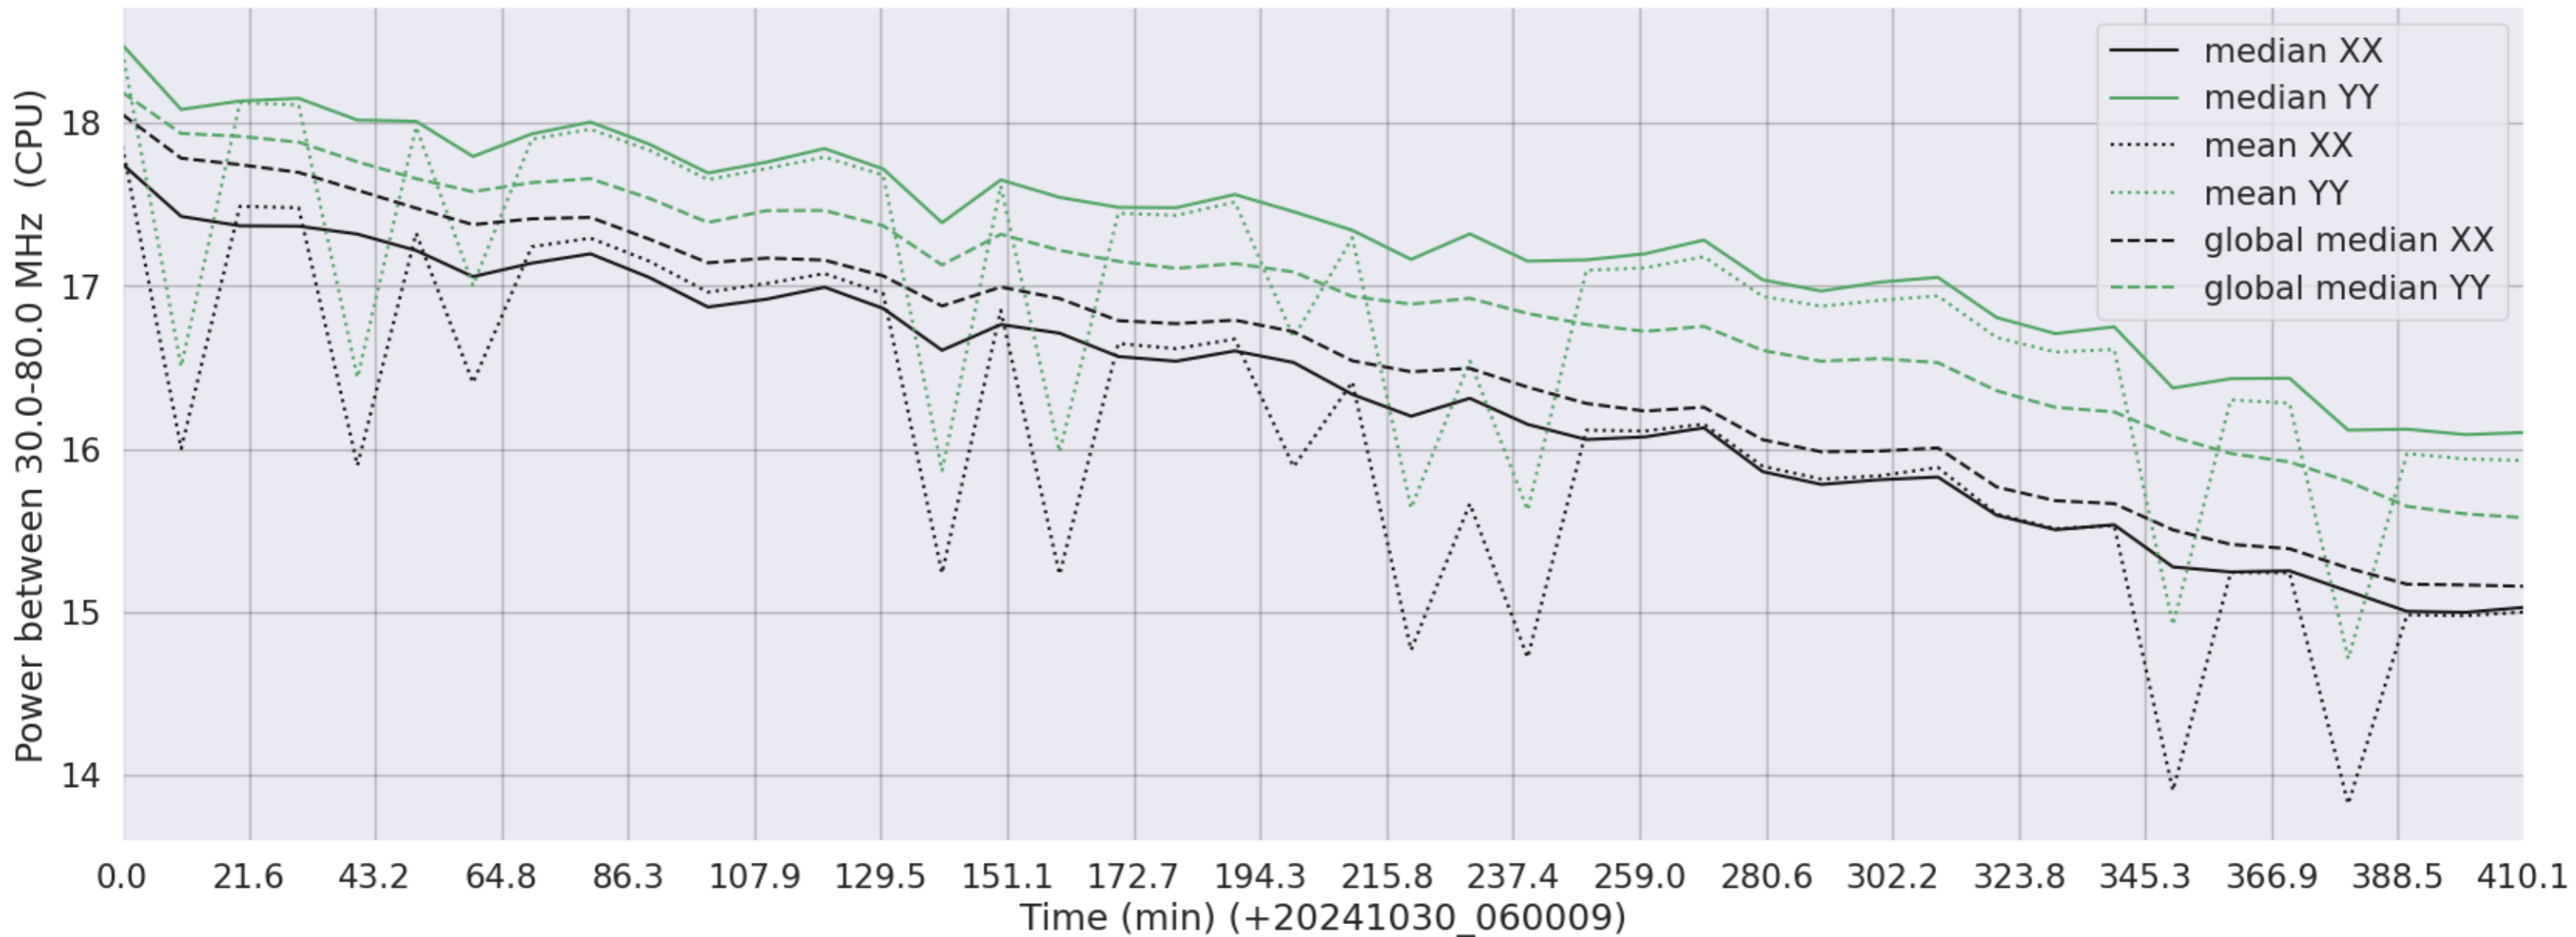

LWA349 - Correlator# 282 - XX FLAGS:Good - YY FLAGS:BadSpecShape

LWA225 - Correlator# 281 - XX FLAGS:Good - YY FLAGS:Good