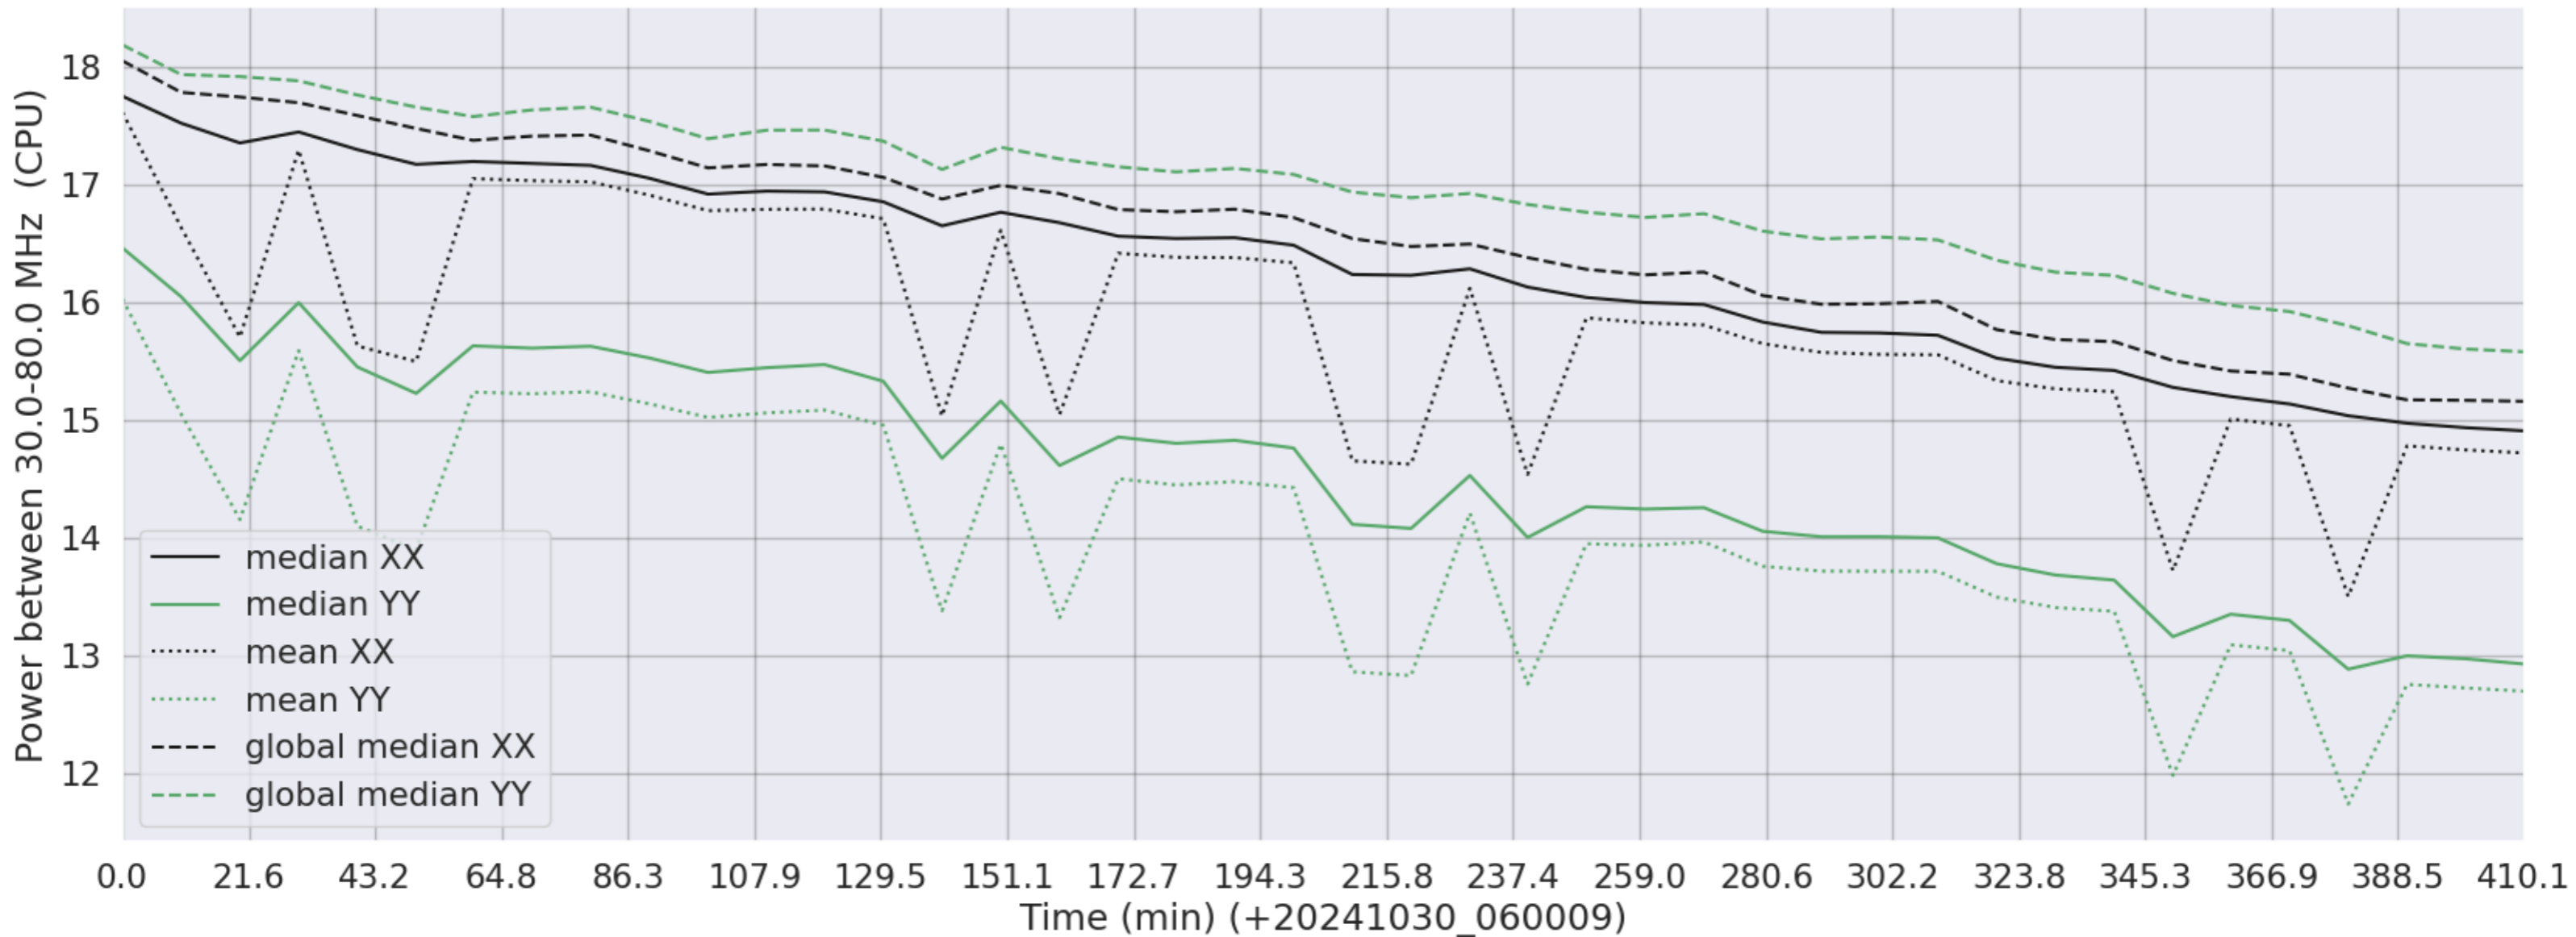

LWA287 - Correlator# 223 - XX FLAGS:Good - YY FLAGS:Good

LWA355 - Correlator# 222 - XX FLAGS:Good - YY FLAGS:Good