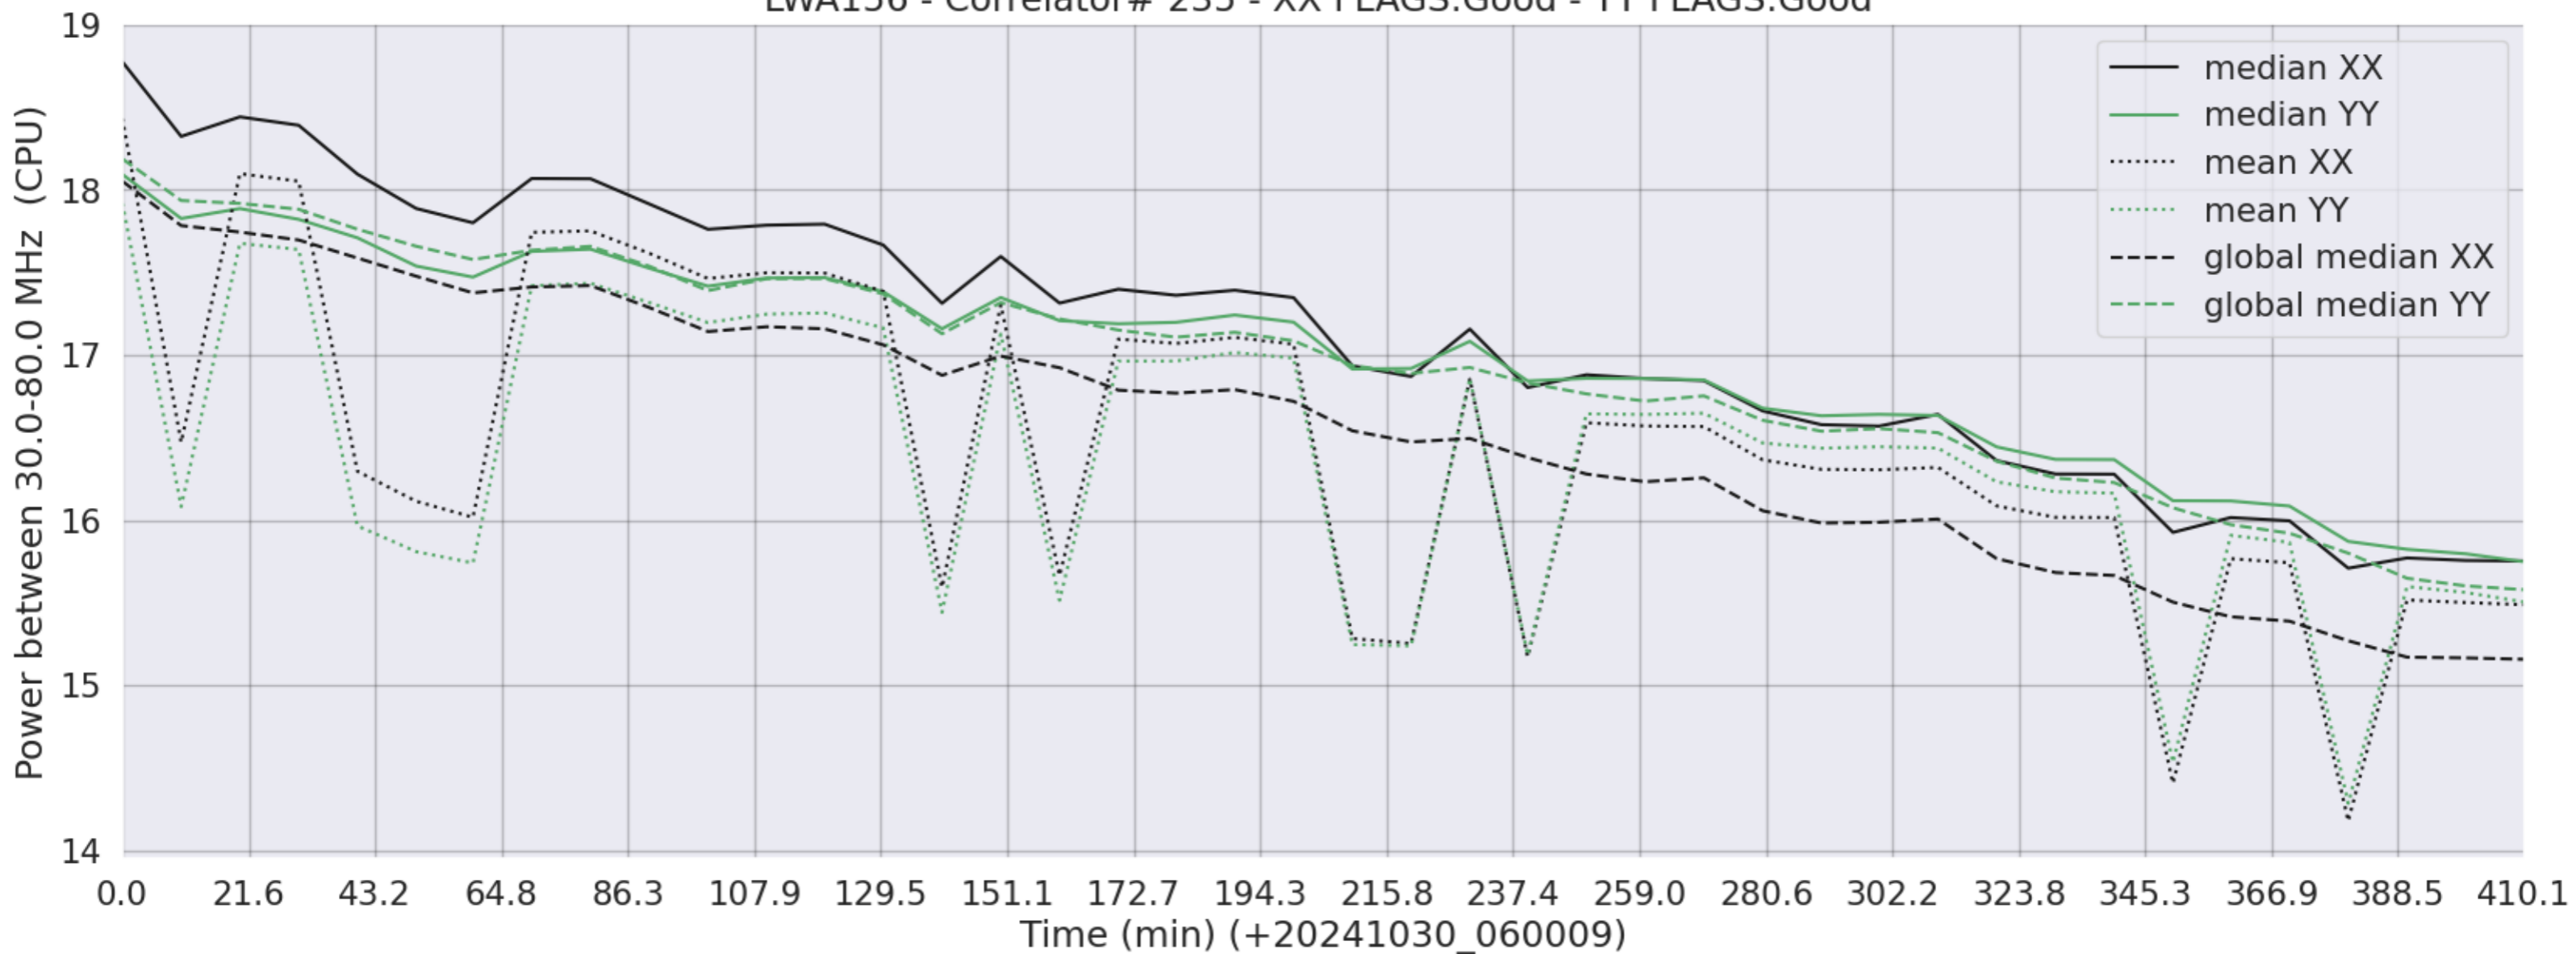

LWA155 - Correlator# 232 - XX FLAGS:Good - YY FLAGS:Good

LWA154 - Correlator# 233 - XX FLAGS:Good - YY FLAGS:Good

LWA157 - Correlator# 234 - XX FLAGS:Good - YY FLAGS:Good

LWA156 - Correlator# 235 - XX FLAGS:Good - YY FLAGS:Good