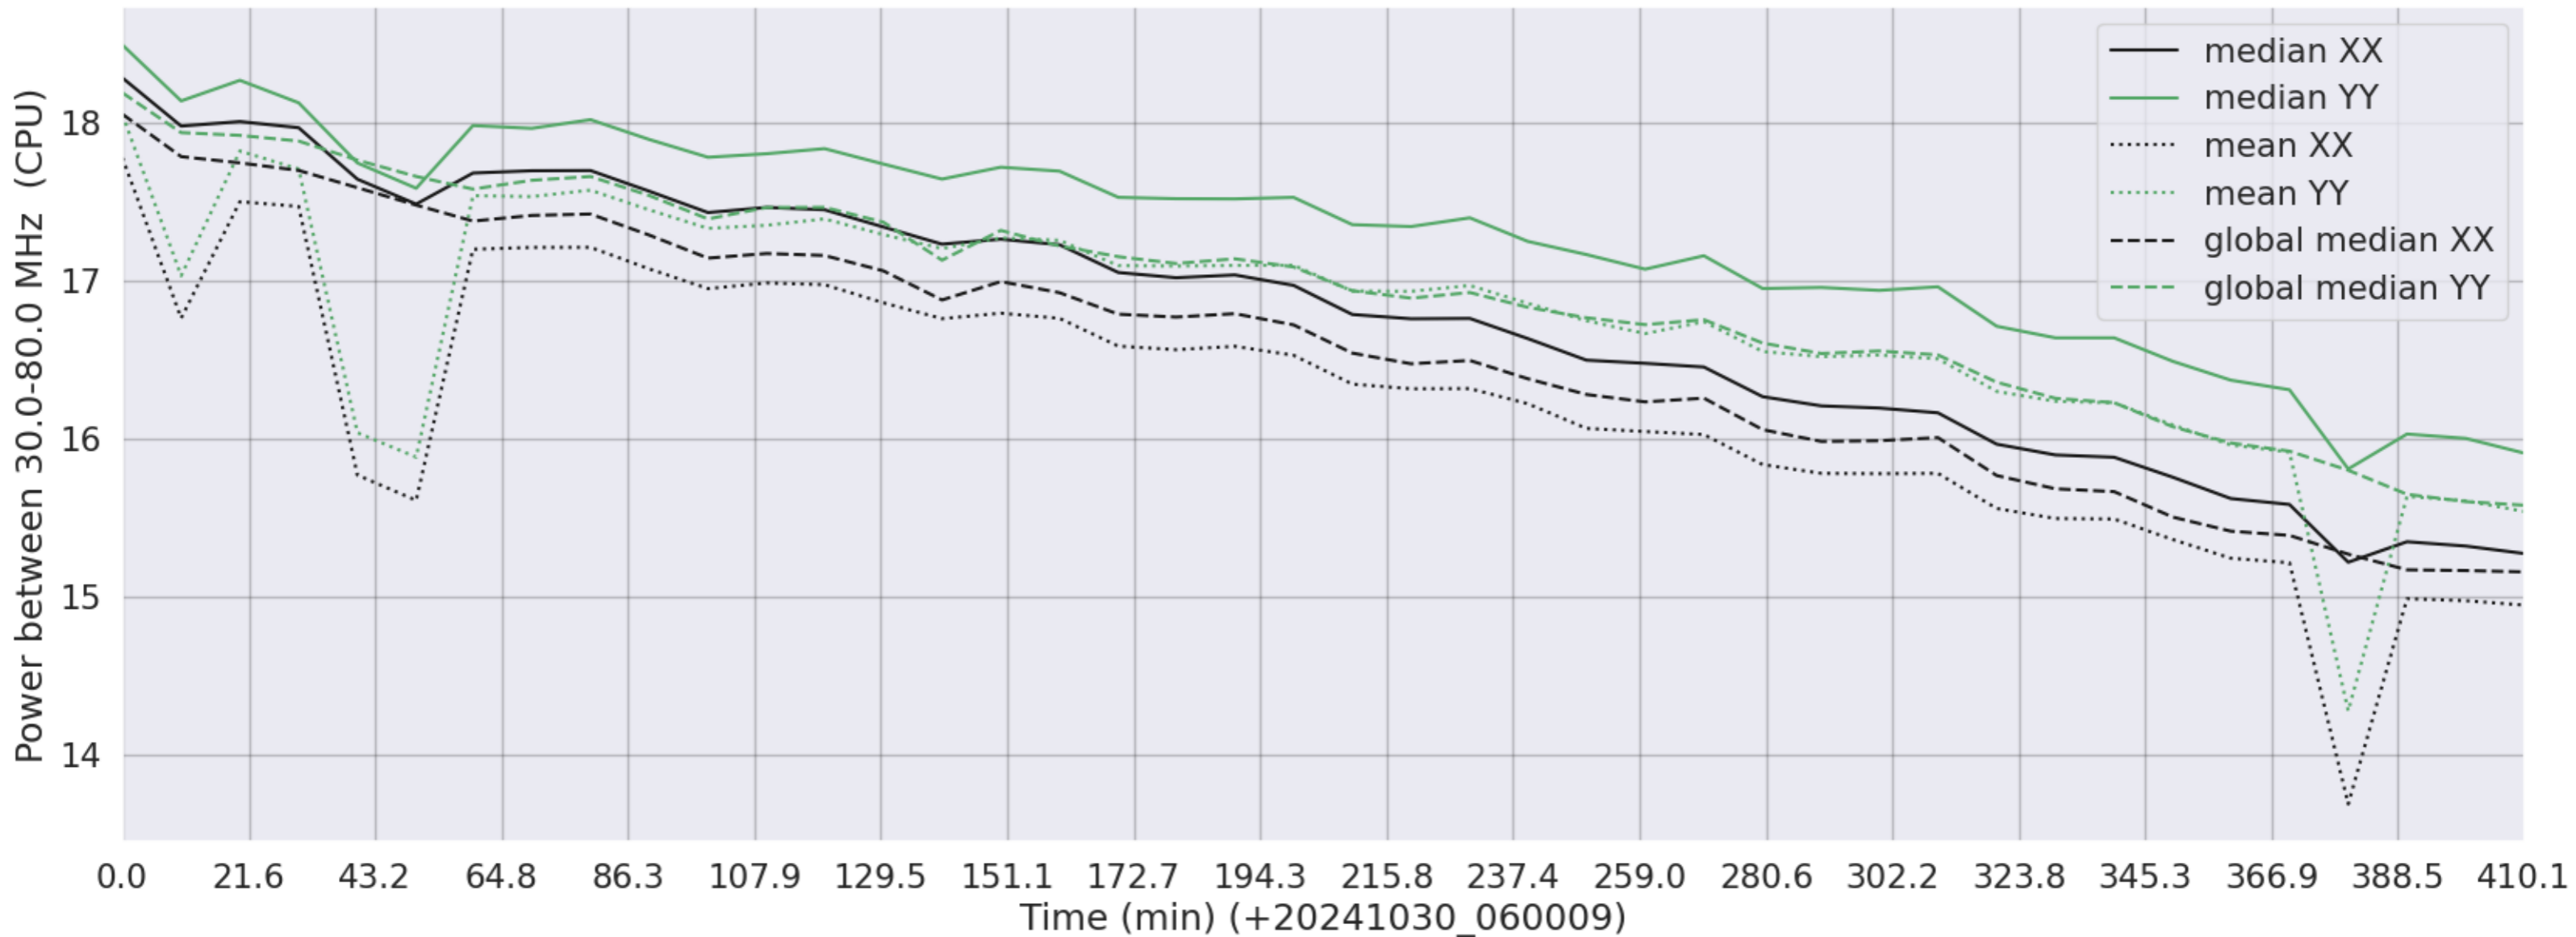

LWA078 - Correlator# 192 - XX FLAGS:Good - YY FLAGS:Good

LWA076 - Correlator# 193 - XX FLAGS:Good - YY FLAGS:Good

LWA081 - Correlator# 194 - XX FLAGS:Good - YY FLAGS:Good

LWA079 - Correlator# 195 - XX FLAGS:Good - YY FLAGS:Good