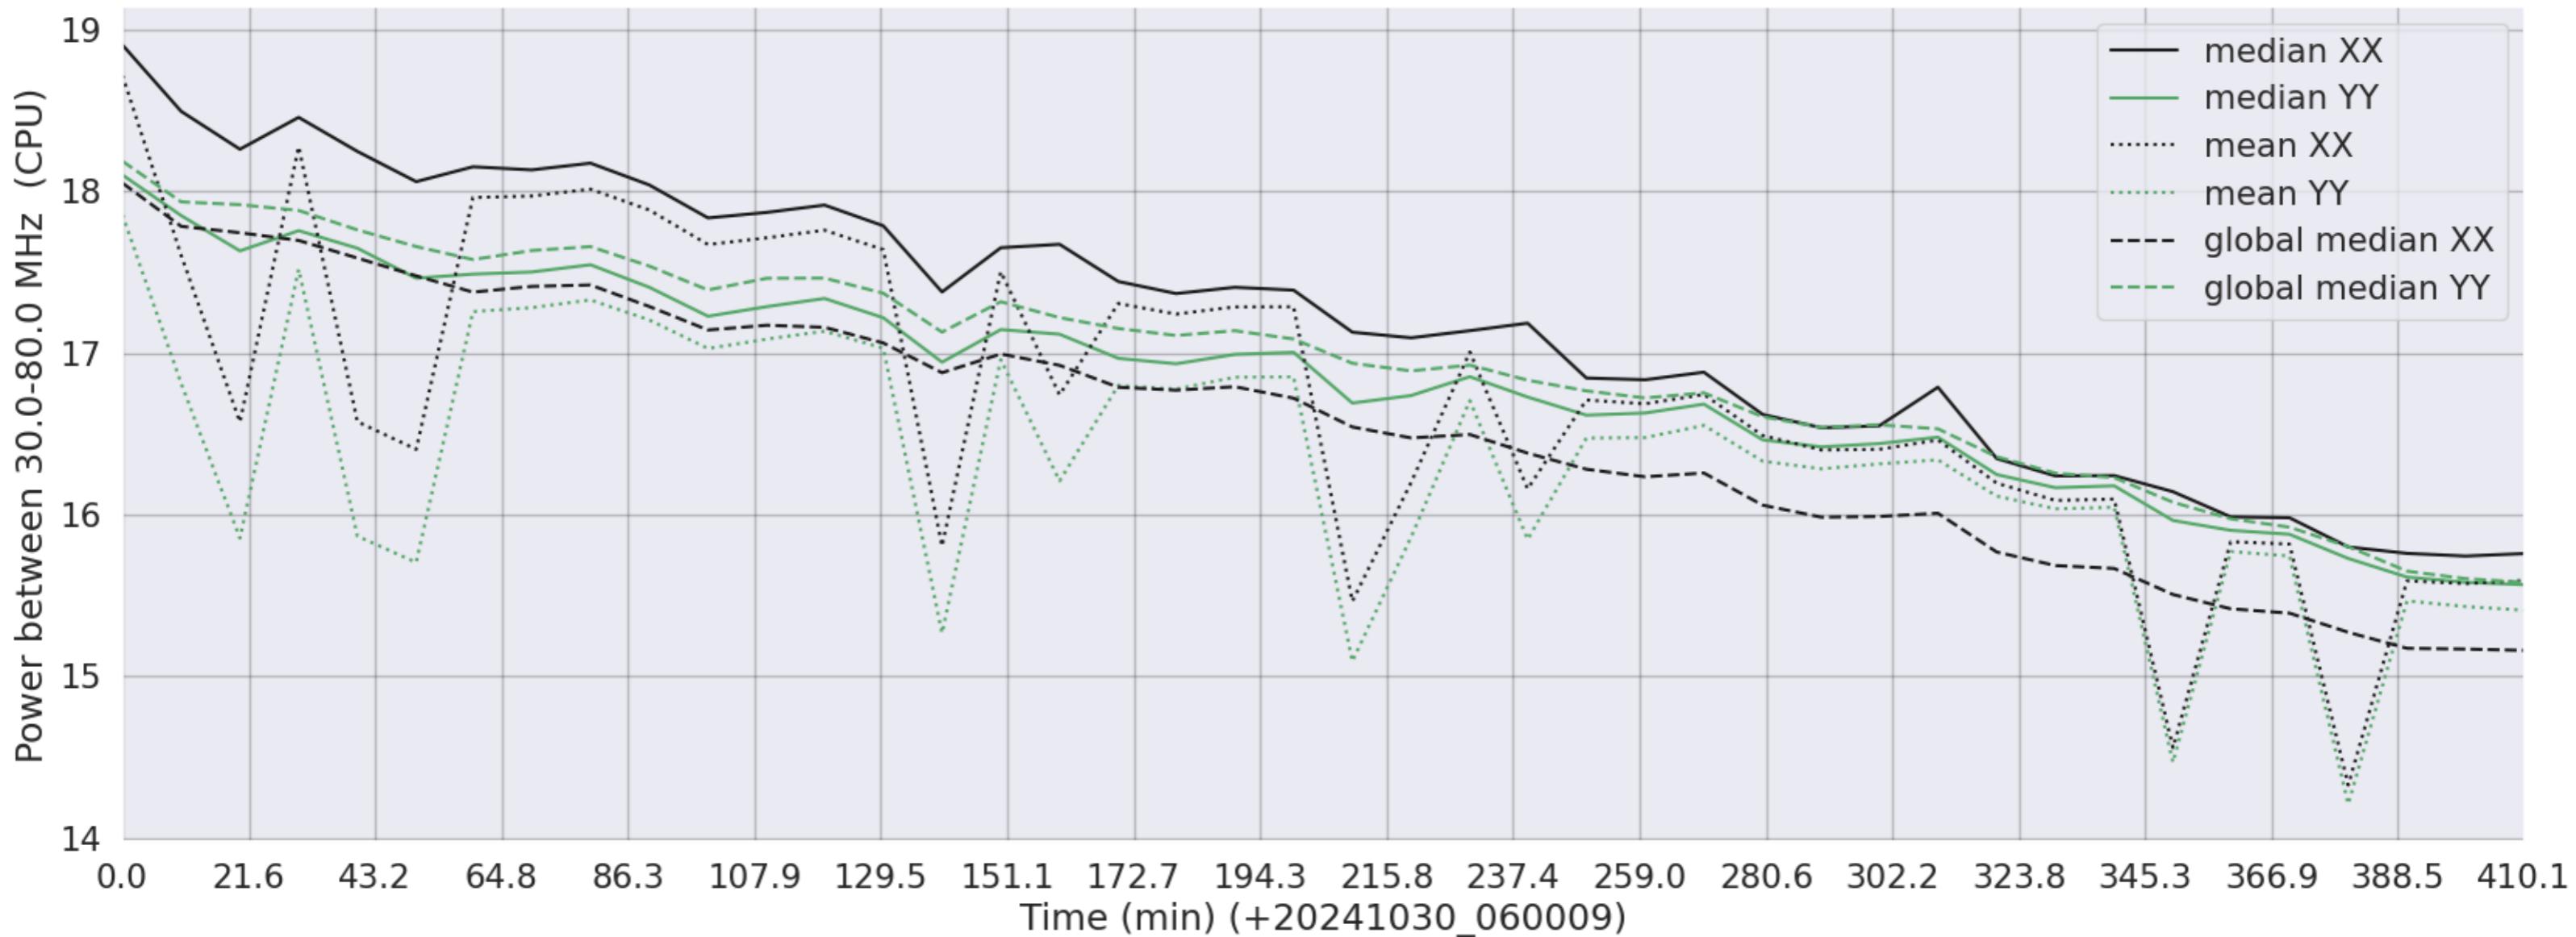

LWA144 - Correlator# 213 - XX FLAGS:Good - YY FLAGS:Good

LWA145 - Correlator# 212 - XX FLAGS:Good - YY FLAGS:Good