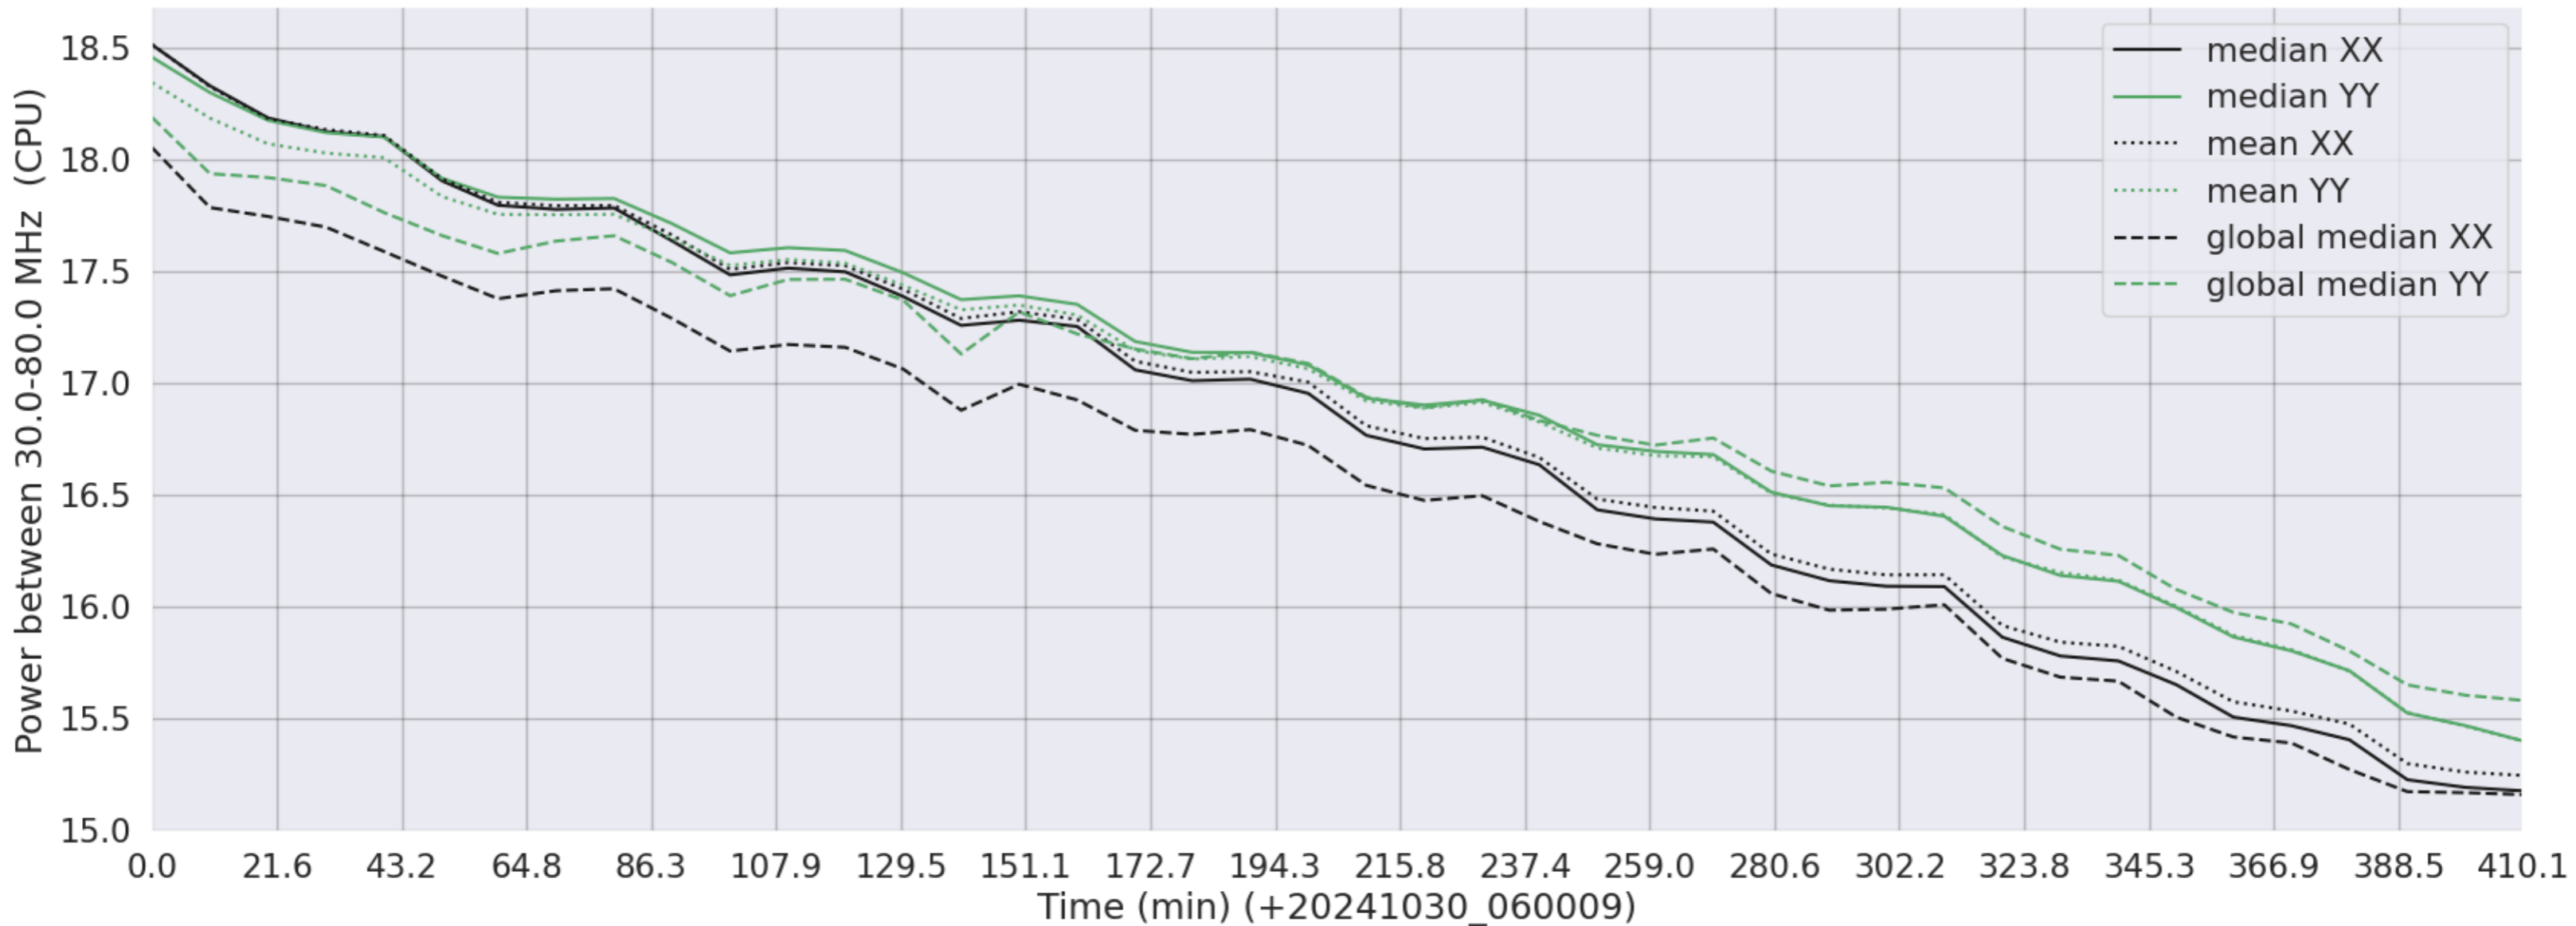

LWA258 - Correlator# 035 - XX FLAGS:Good - YY FLAGS:Good

LWA260 - Correlator# 034 - XX FLAGS:Good - YY FLAGS:Good