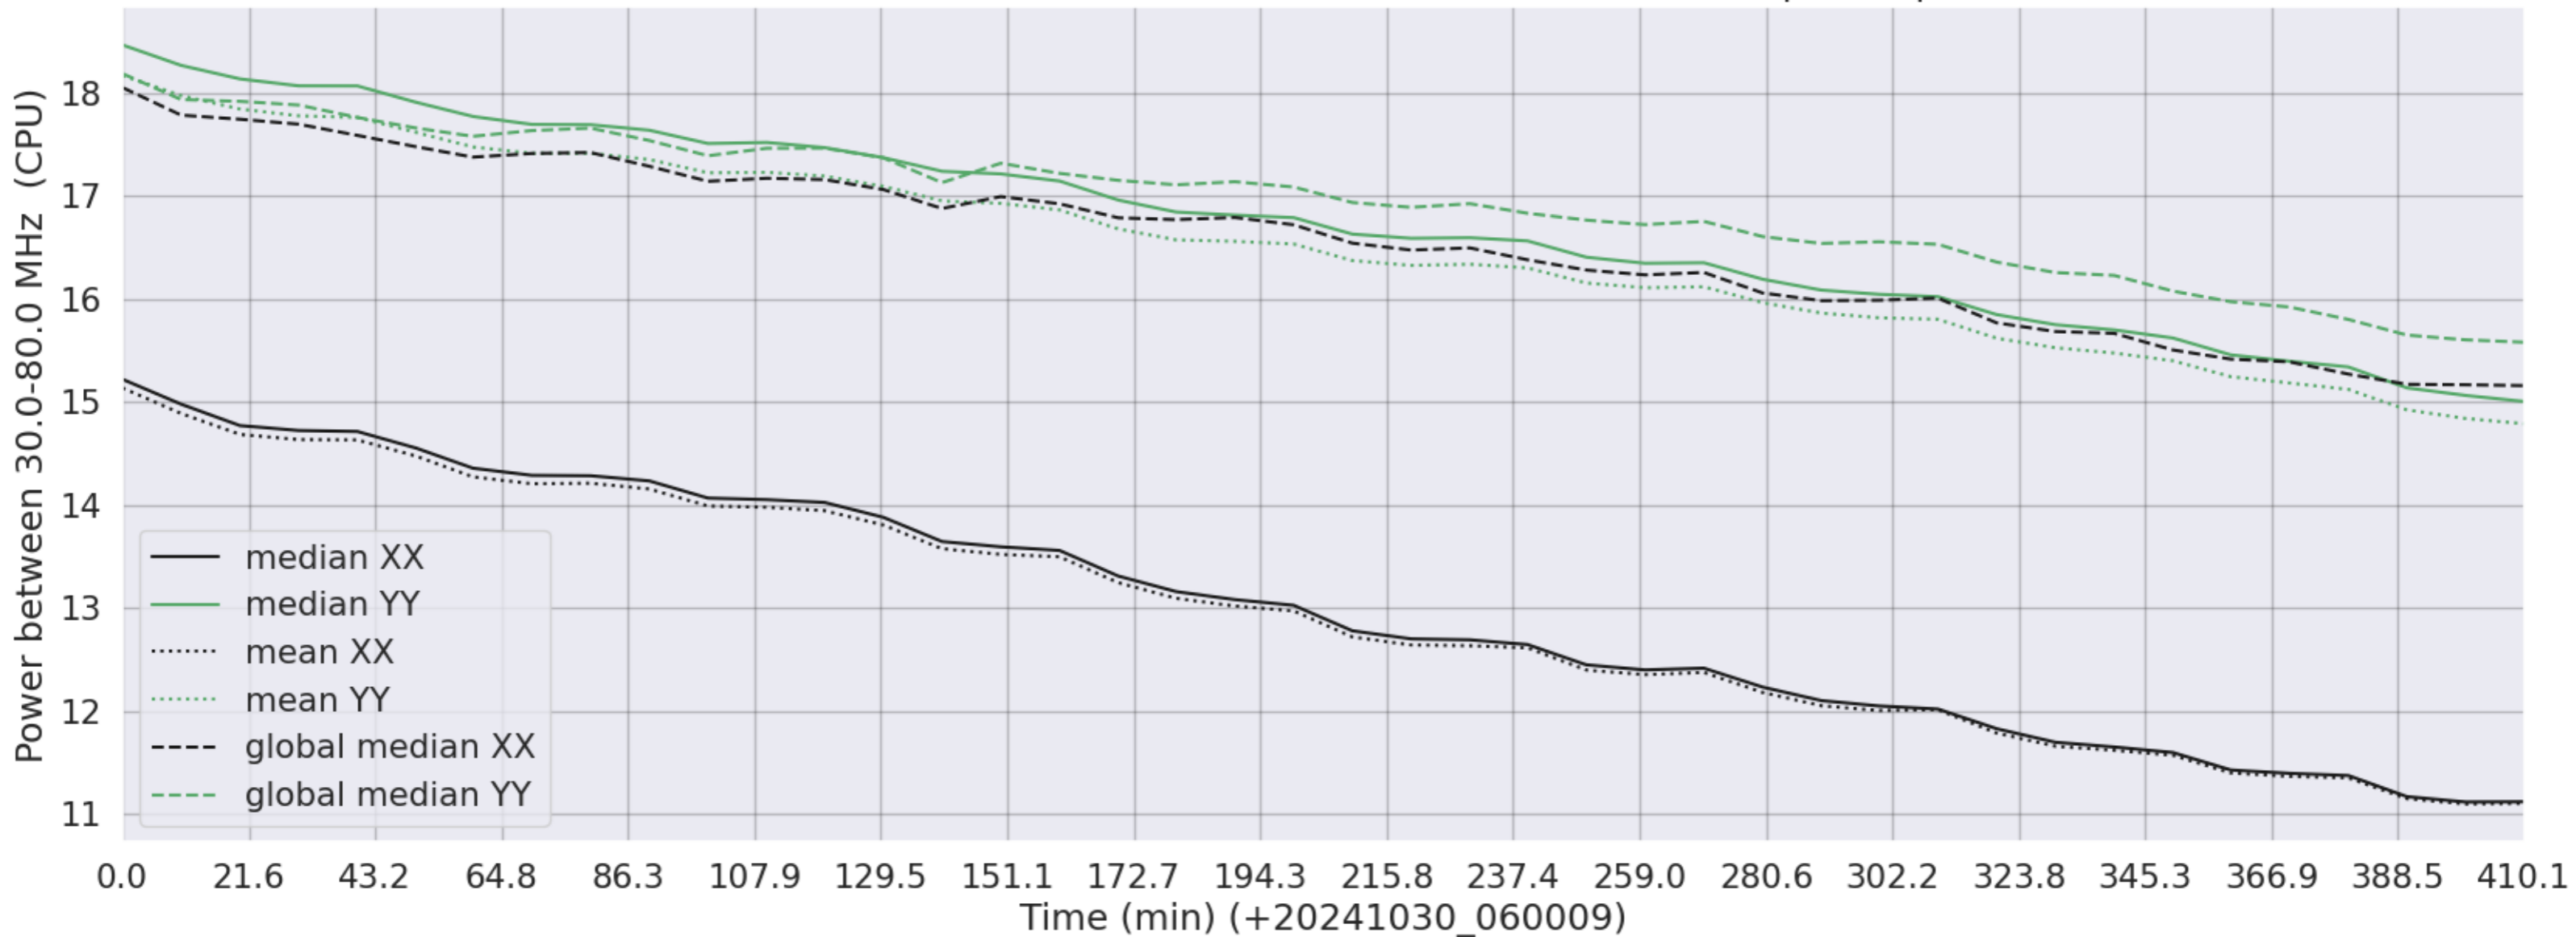

LWA283 - Correlator# 040 - XX FLAGS:Good - YY FLAGS:BadSpecShape

LWA280 - Correlator# 041 - XX FLAGS:BadSpecShape - YY FLAGS:HighPower

LWA288 - Correlator# 042 - XX FLAGS:Good - YY FLAGS:Good

LWA284 - Correlator# 043 - XX FLAGS:Good - YY FLAGS:Good