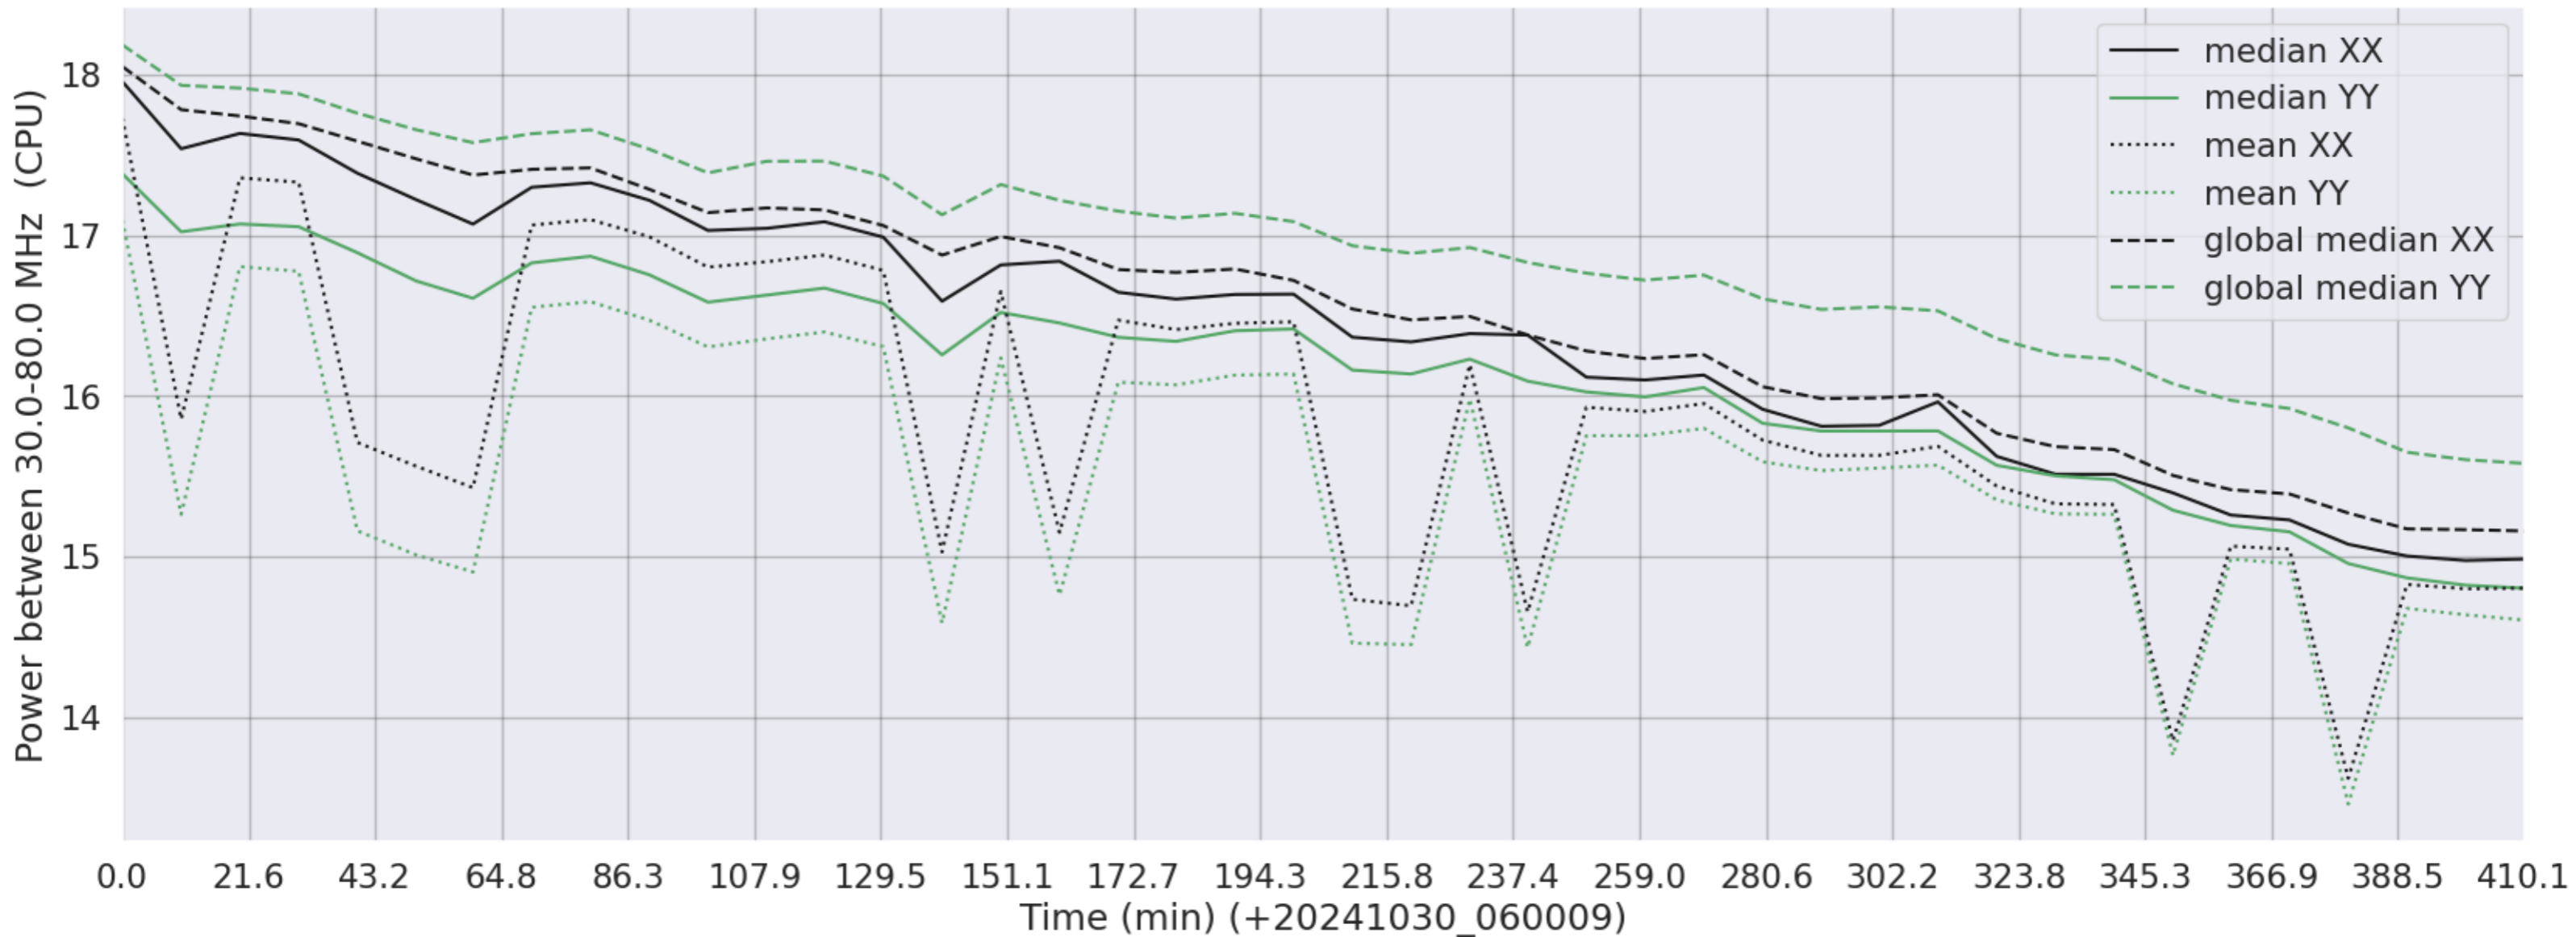

LWA187 - Correlator# 242 - XX FLAGS:Good - YY FLAGS:Good

LWA184 - Correlator# 241 - XX FLAGS:Good - YY FLAGS:Good