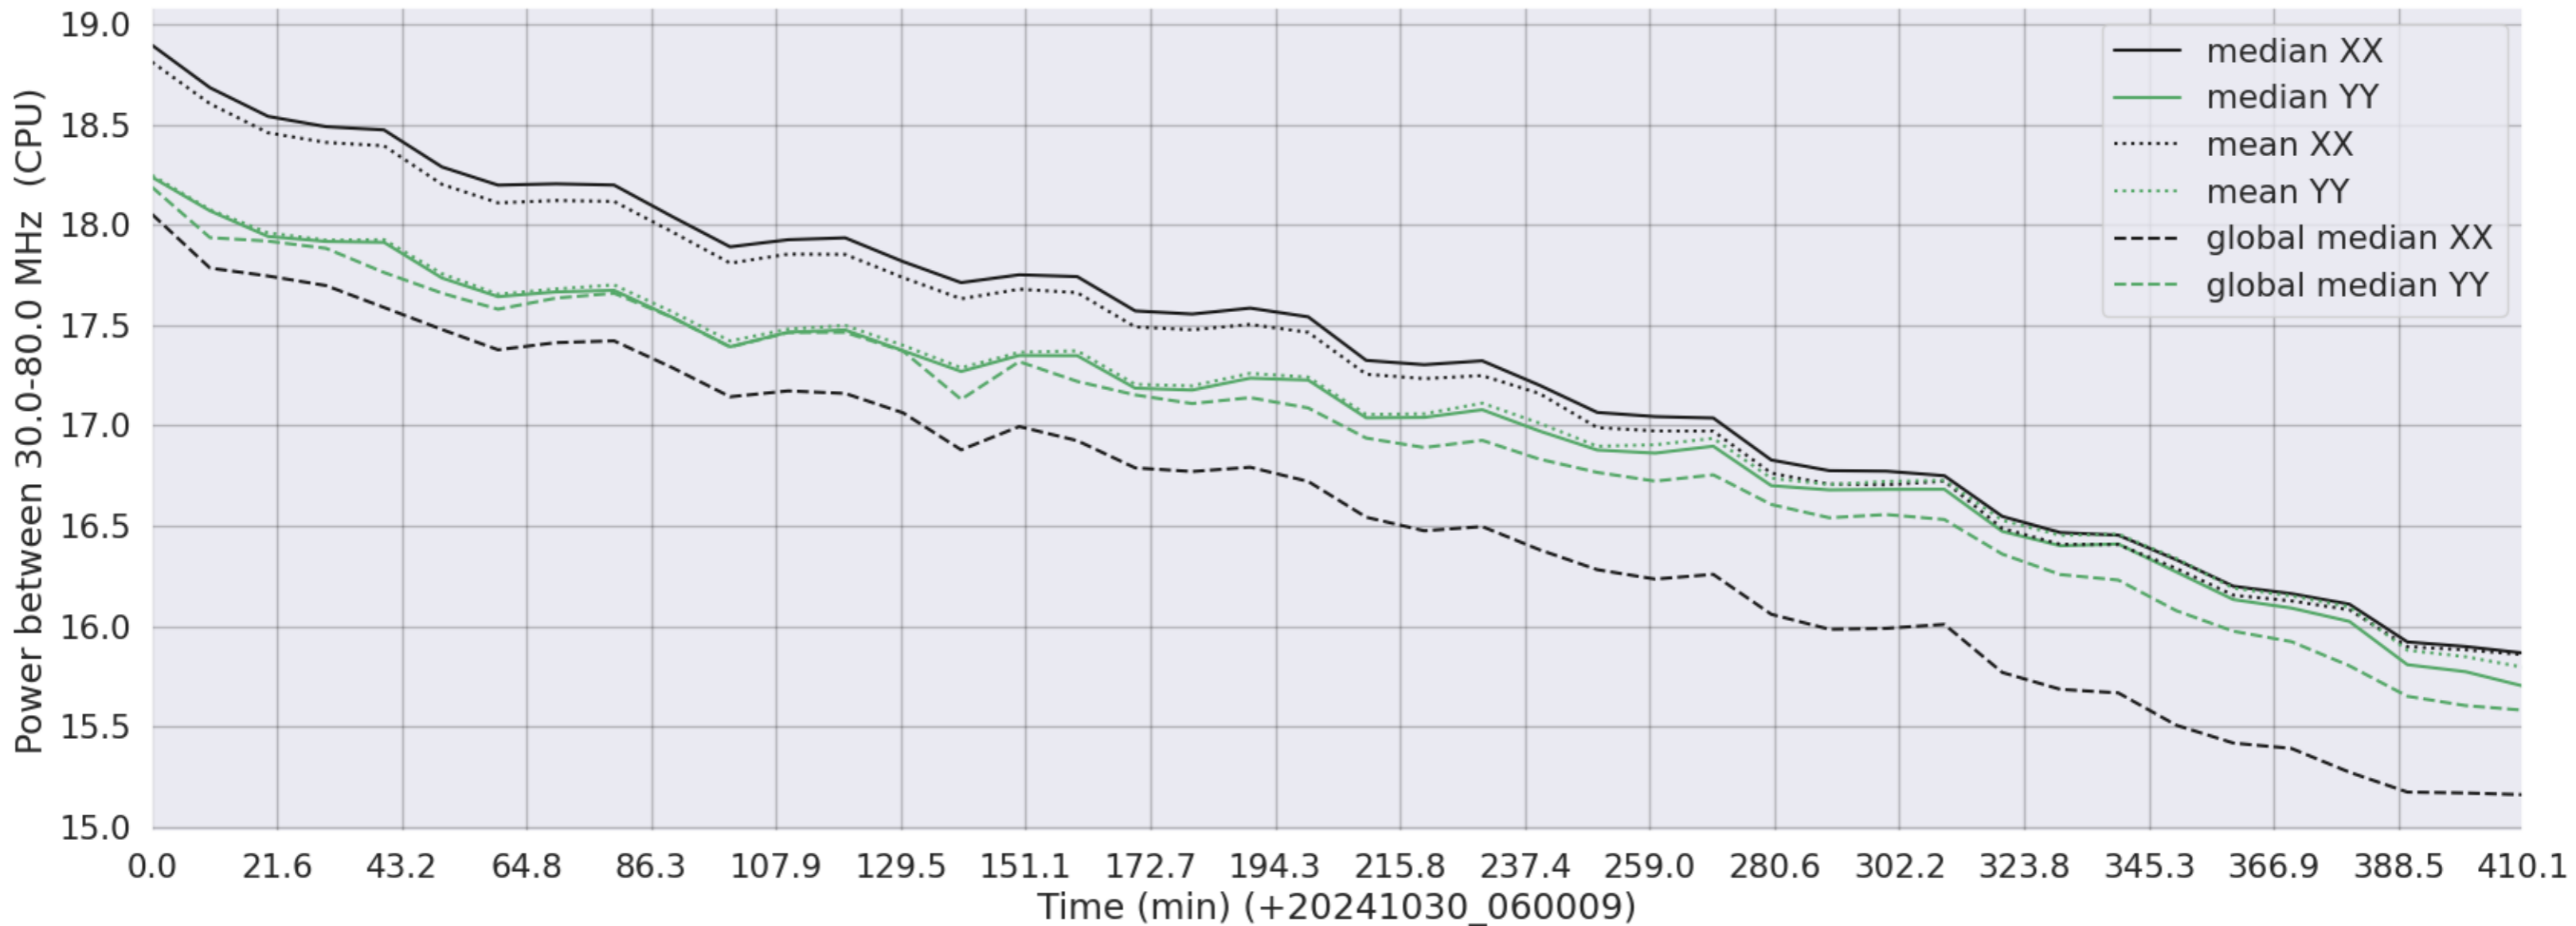

LWA006 - Correlator# 068 - XX FLAGS:Good - YY FLAGS:Good

LWA005 - Correlator# 069 - XX FLAGS:Good - YY FLAGS:LowPower

LWA009 - Correlator# 070 - XX FLAGS:Good - YY FLAGS:Good

LWA007 - Correlator# 071 - XX FLAGS:Good - YY FLAGS:Good