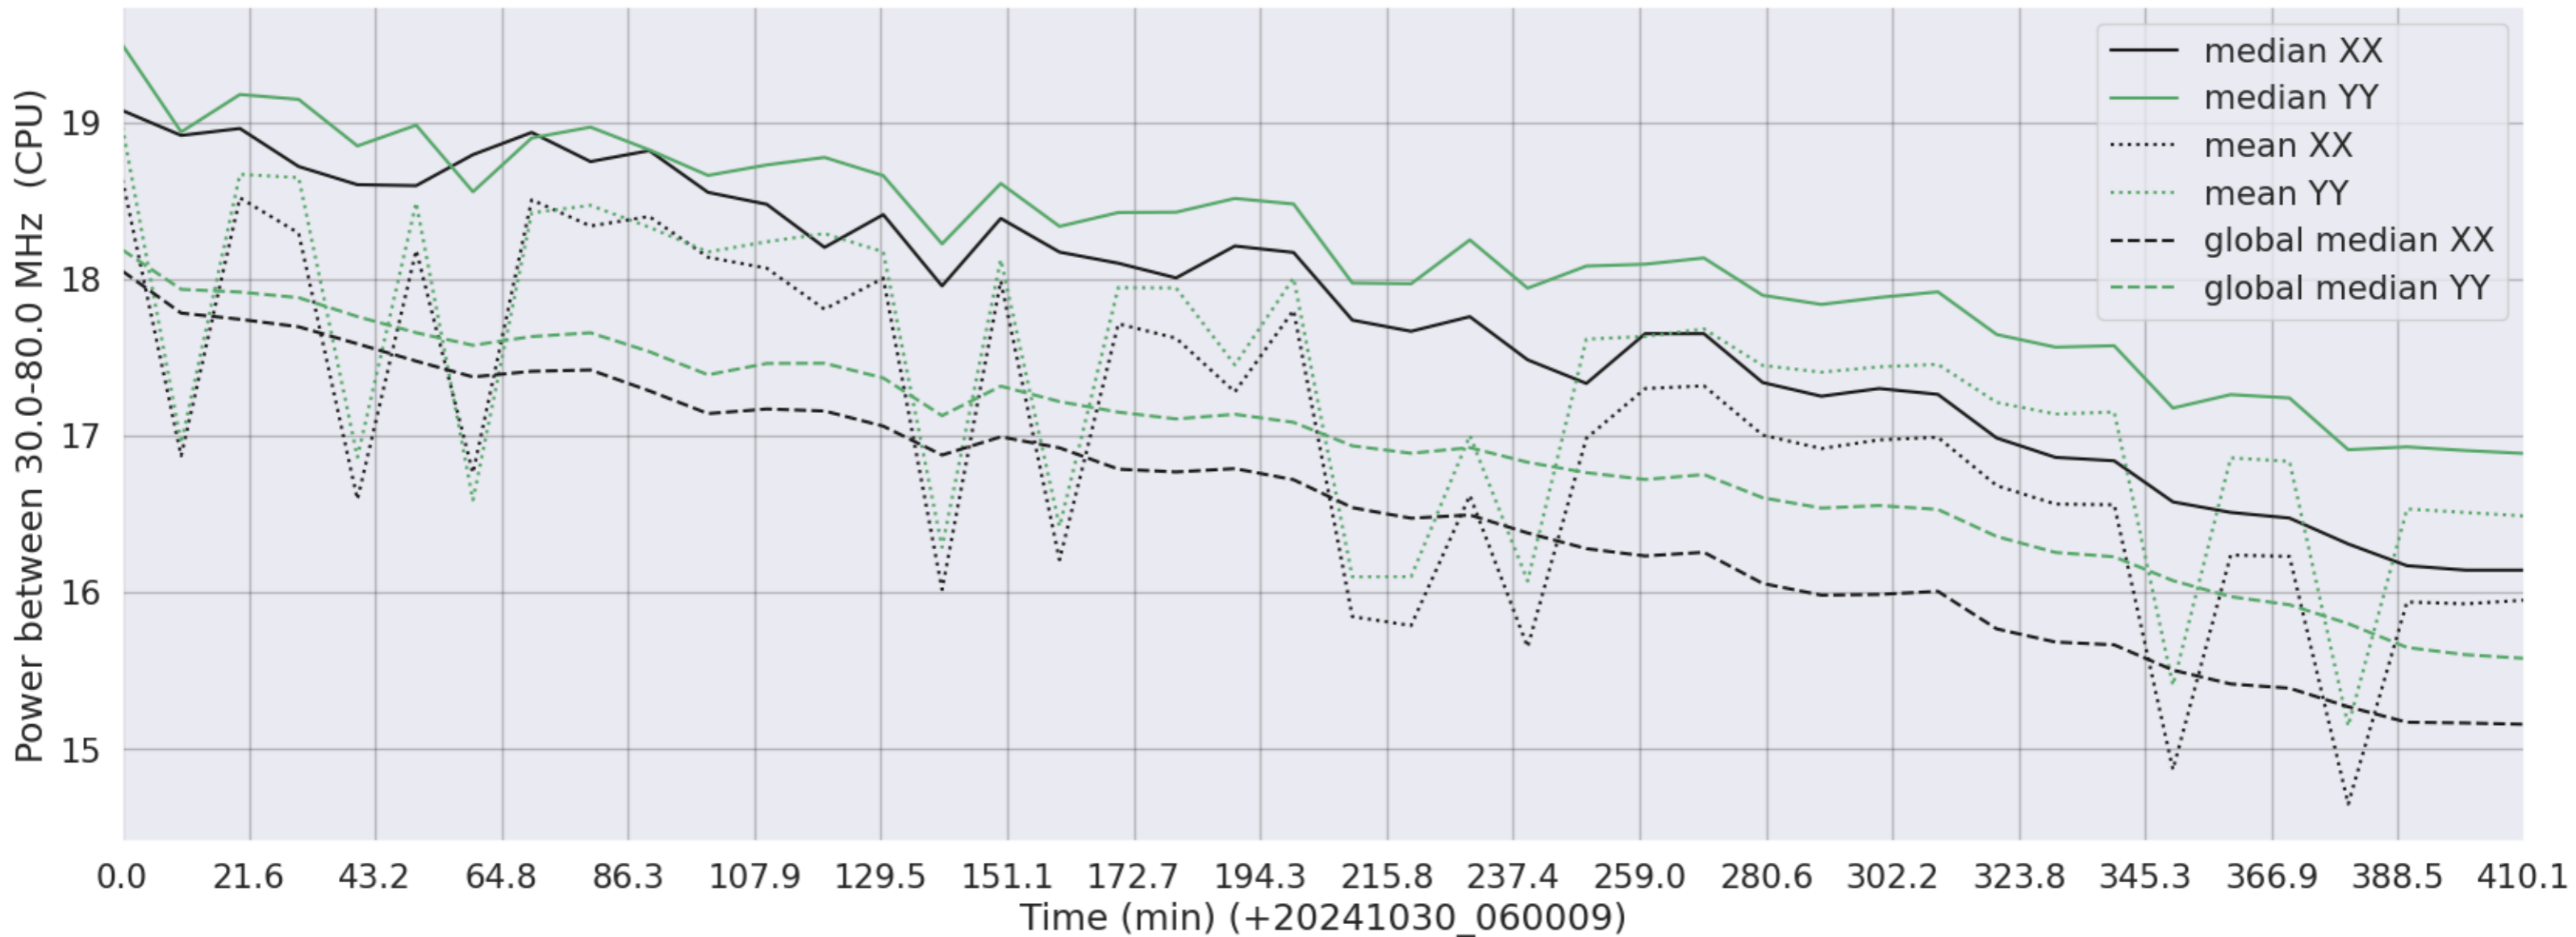

LWA165 - Correlator# 266 - XX FLAGS:Good - YY FLAGS:Good

LWA162 - Correlator# 265 - XX FLAGS:Good - YY FLAGS:Good