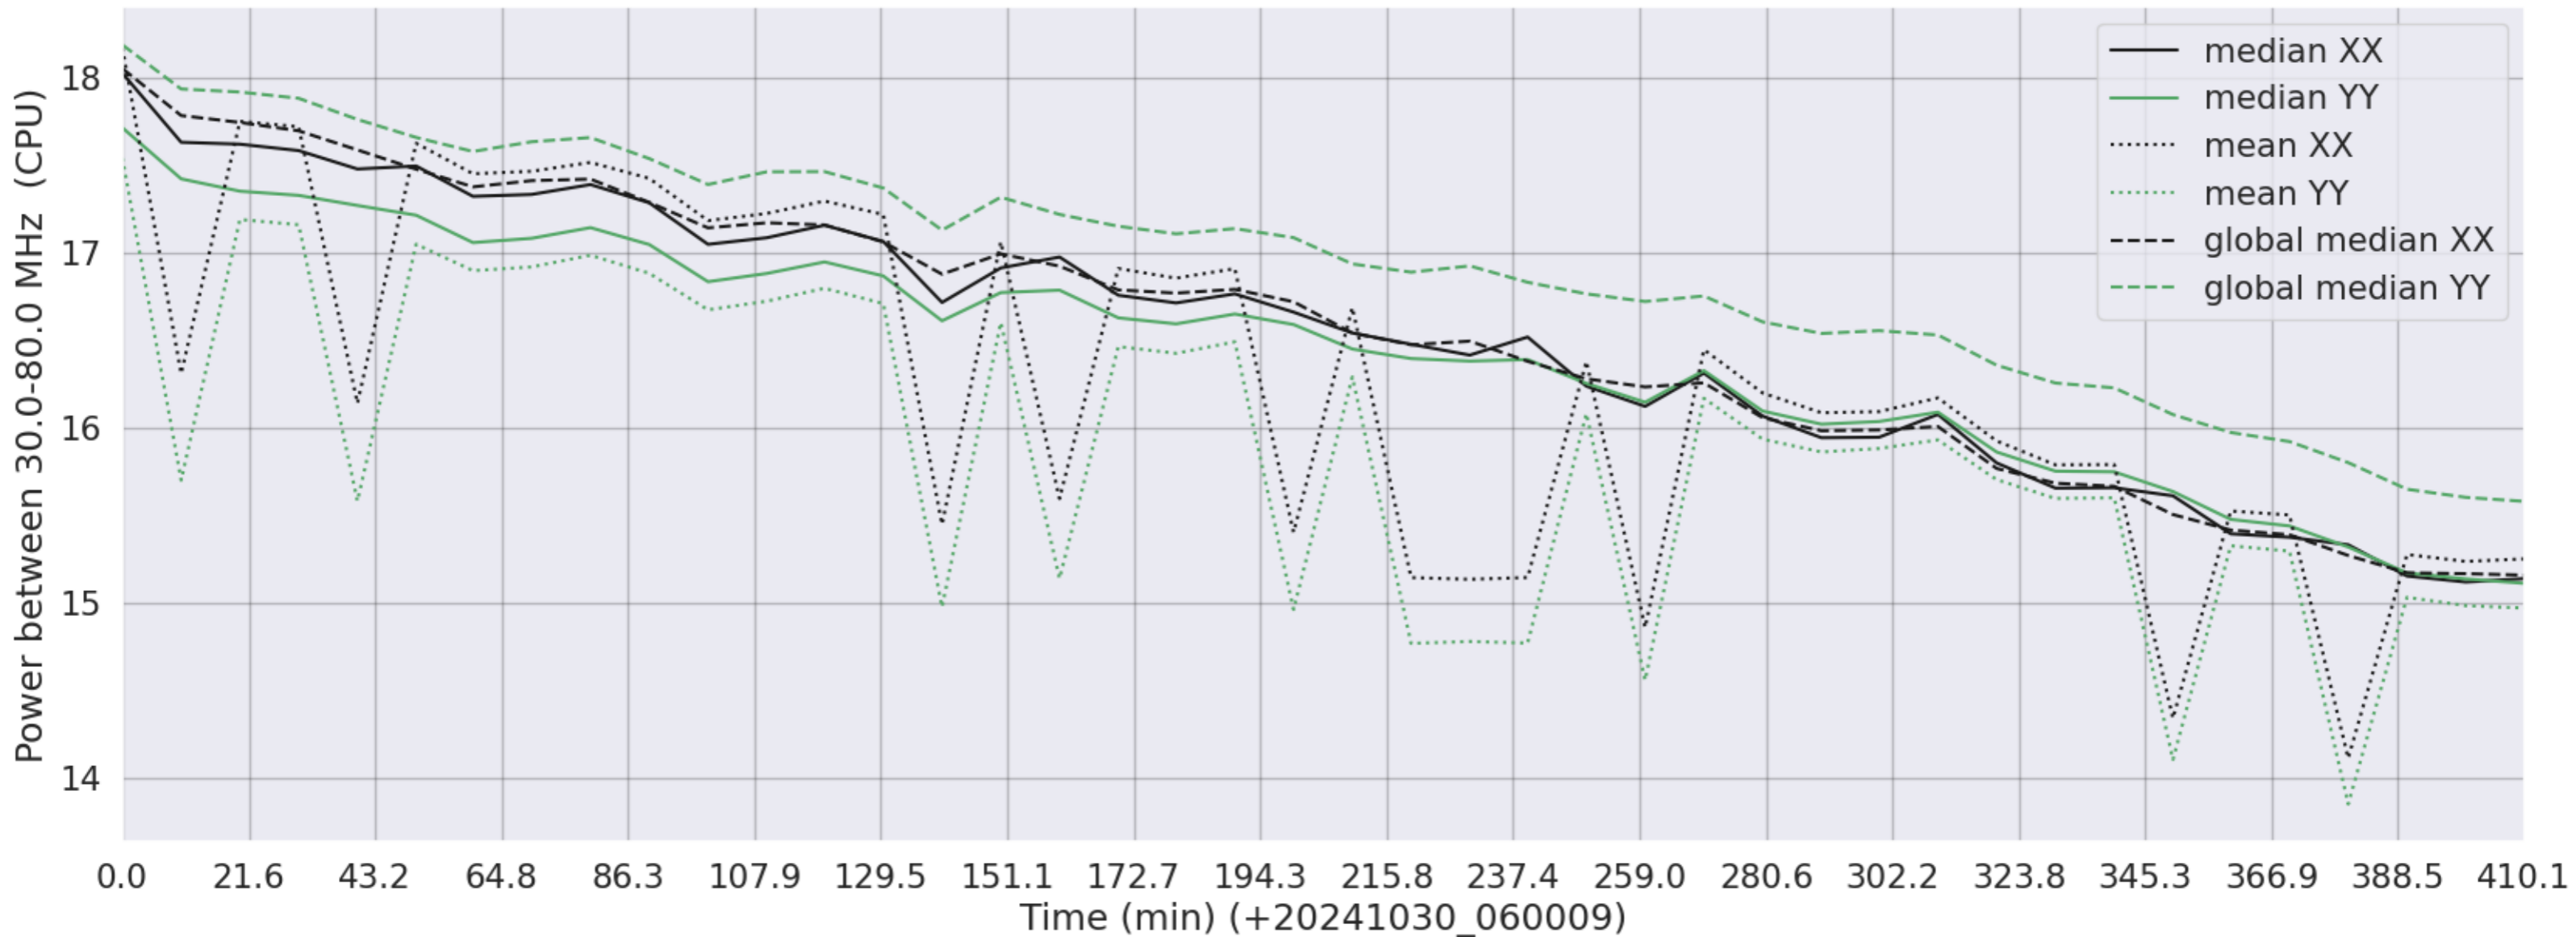

LWA211 - Correlator# 327 - XX FLAGS:Good - YY FLAGS:Good

LWA214 - Correlator# 328 - XX FLAGS:Good - YY FLAGS:Good

LWA213 - Correlator# 329 - XX FLAGS:Good - YY FLAGS:Good

LWA243 - Correlator# 330 - XX FLAGS:Good - YY FLAGS:Good