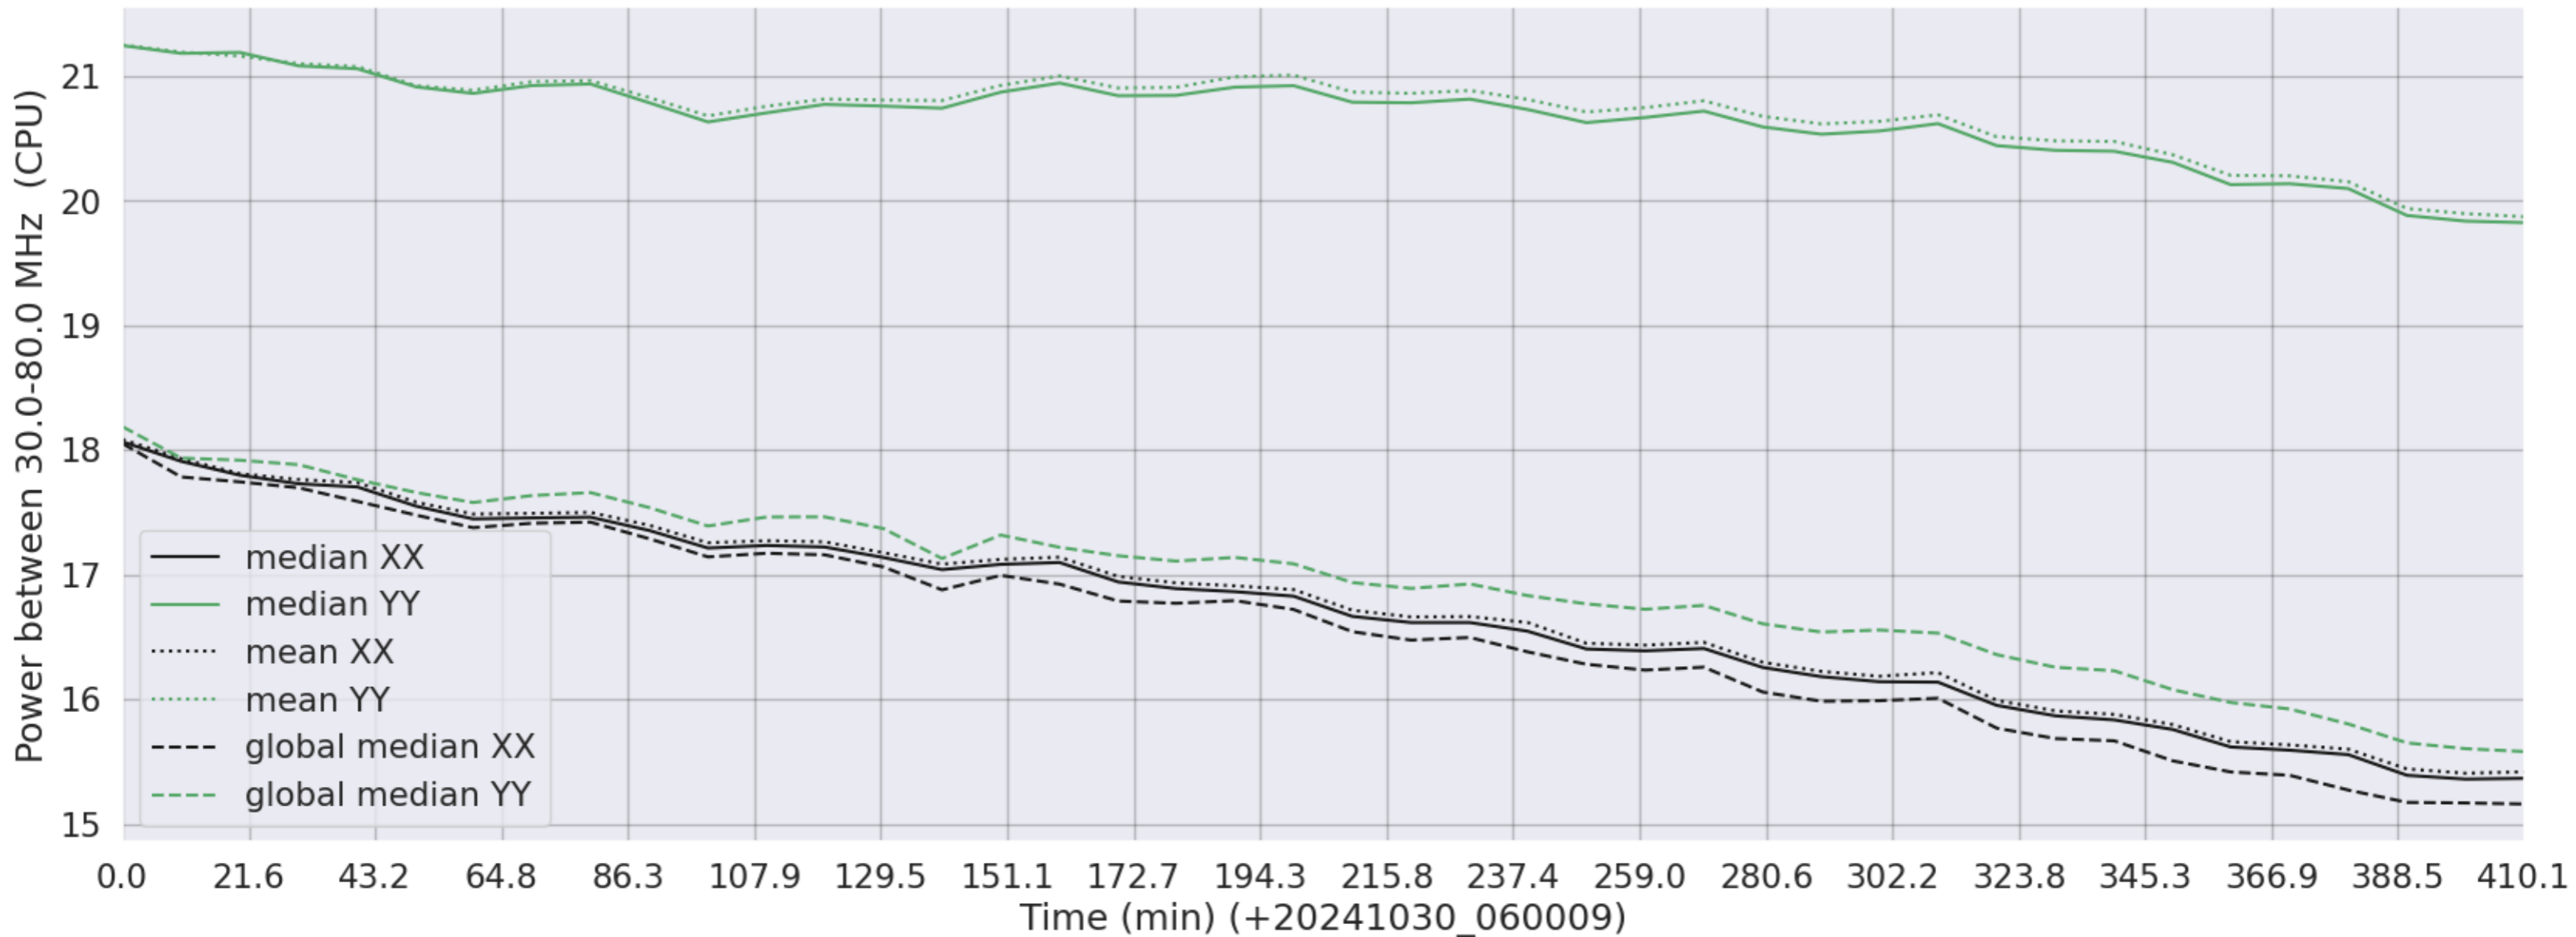

LWA122 - Correlator# 152 - XX FLAGS:Good - YY FLAGS:Good

LWA121 - Correlator# 153 - XX FLAGS:Good - YY FLAGS:Good

LWA325 - Correlator# 154 - XX FLAGS:Good - YY FLAGS:LowPower

LWA316 - Correlator# 155 - XX FLAGS:Good - YY FLAGS:Good