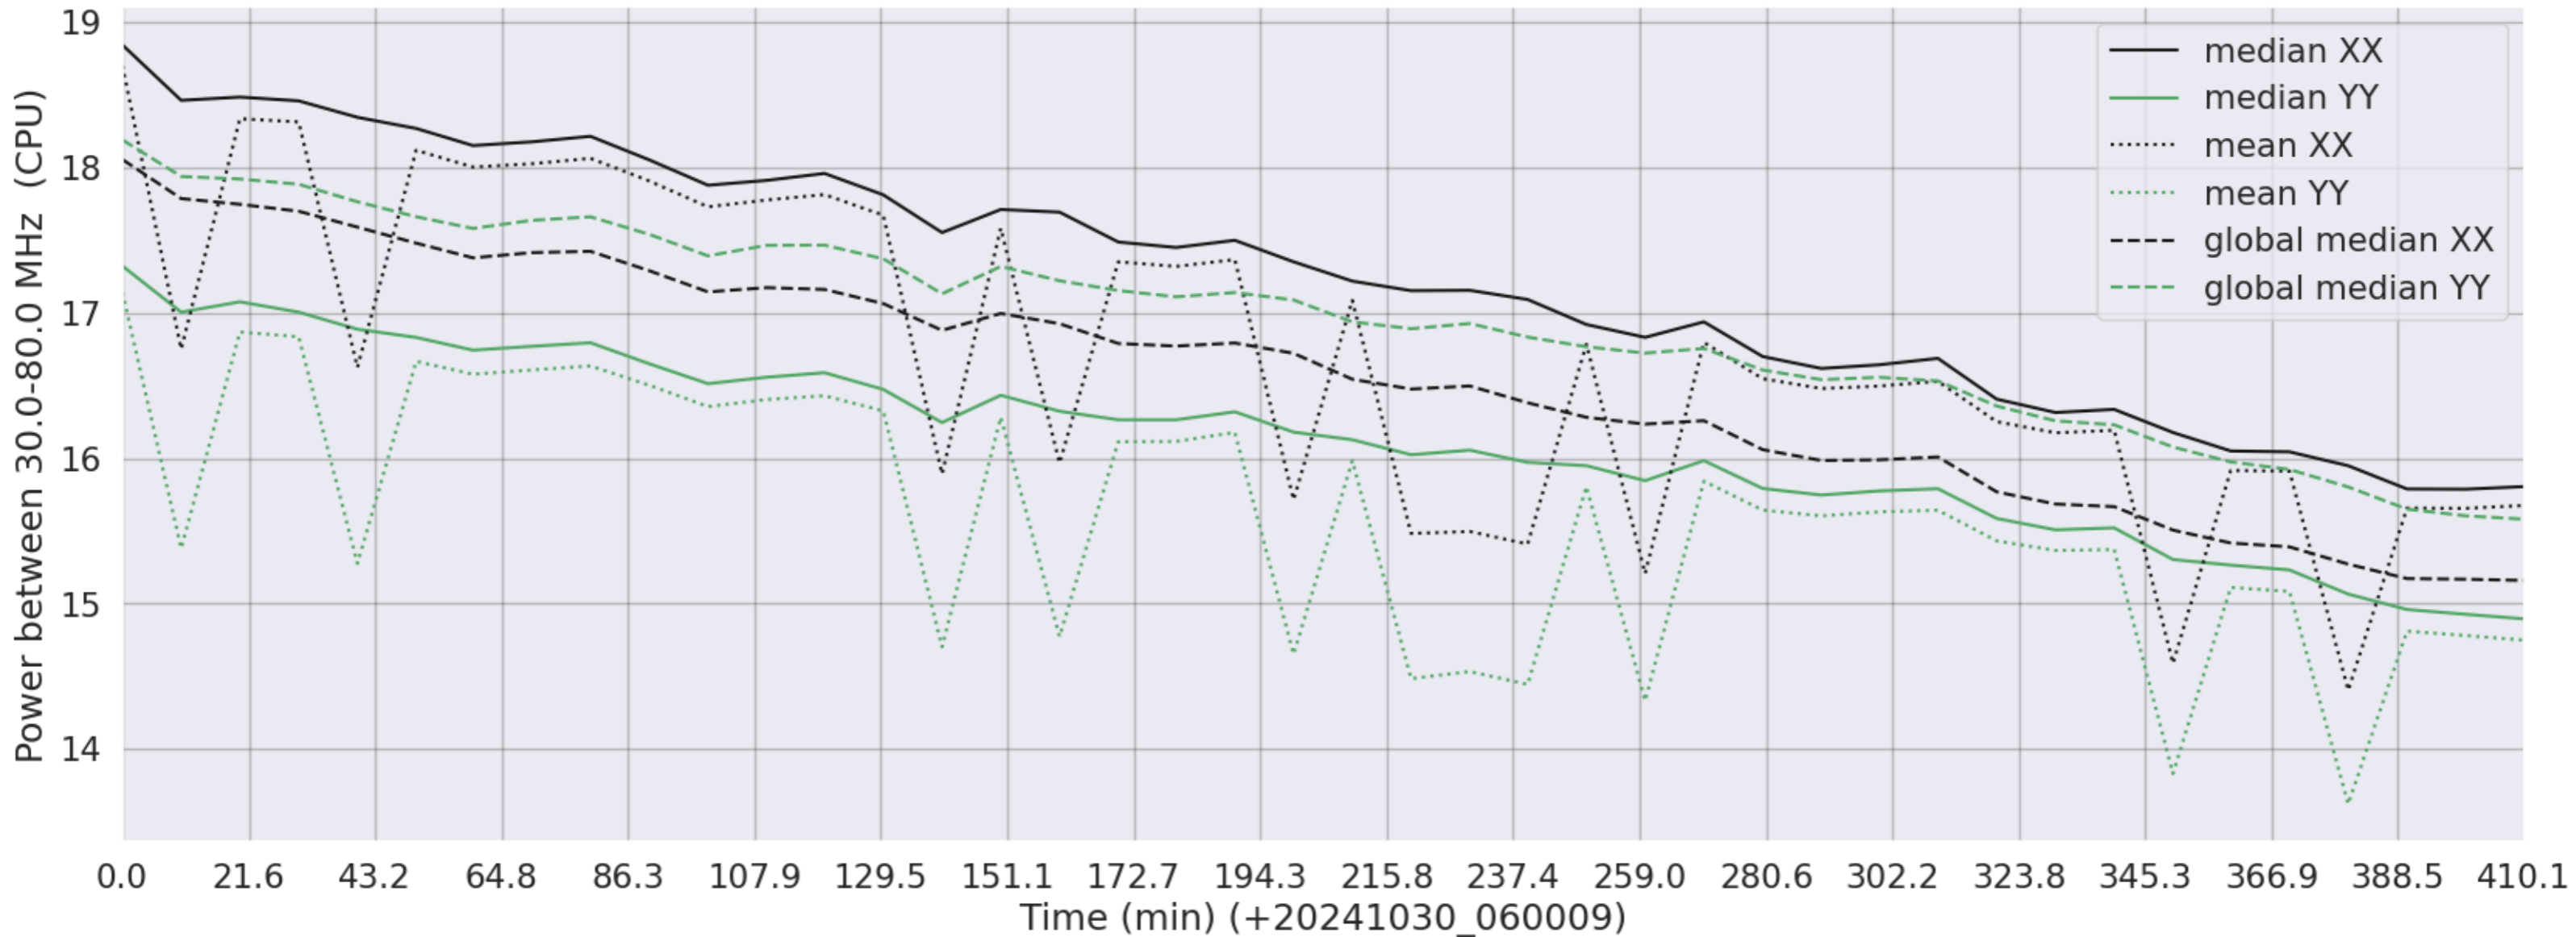

LWA183 - Correlator# 324 - XX FLAGS:Good - YY FLAGS:Good

LWA179 - Correlator# 323 - XX FLAGS:Good - YY FLAGS:Good