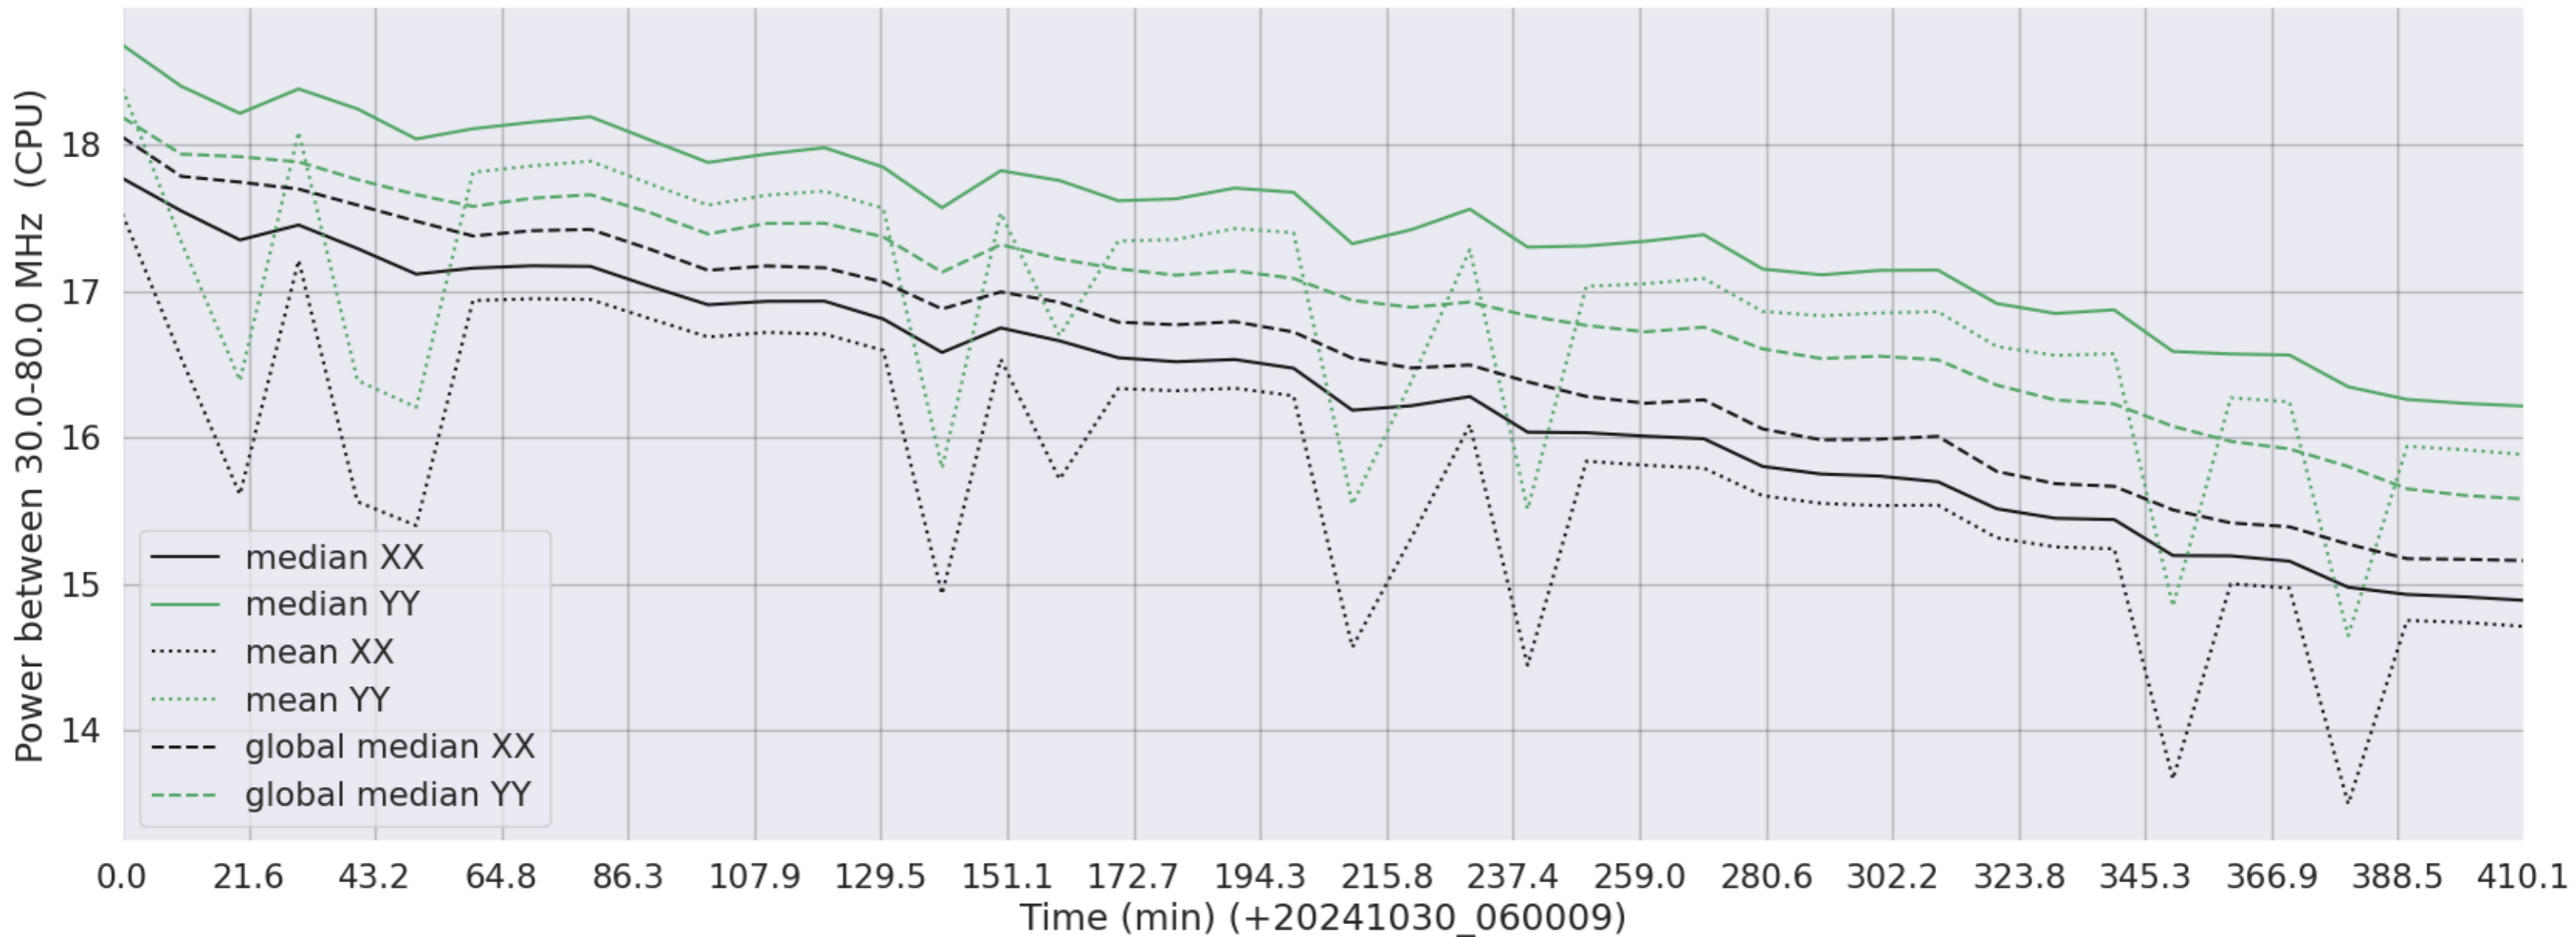

LWA147 - Correlator# 214 - XX FLAGS:Good - YY FLAGS:Good

LWA144 - Correlator# 213 - XX FLAGS:Good - YY FLAGS:Good