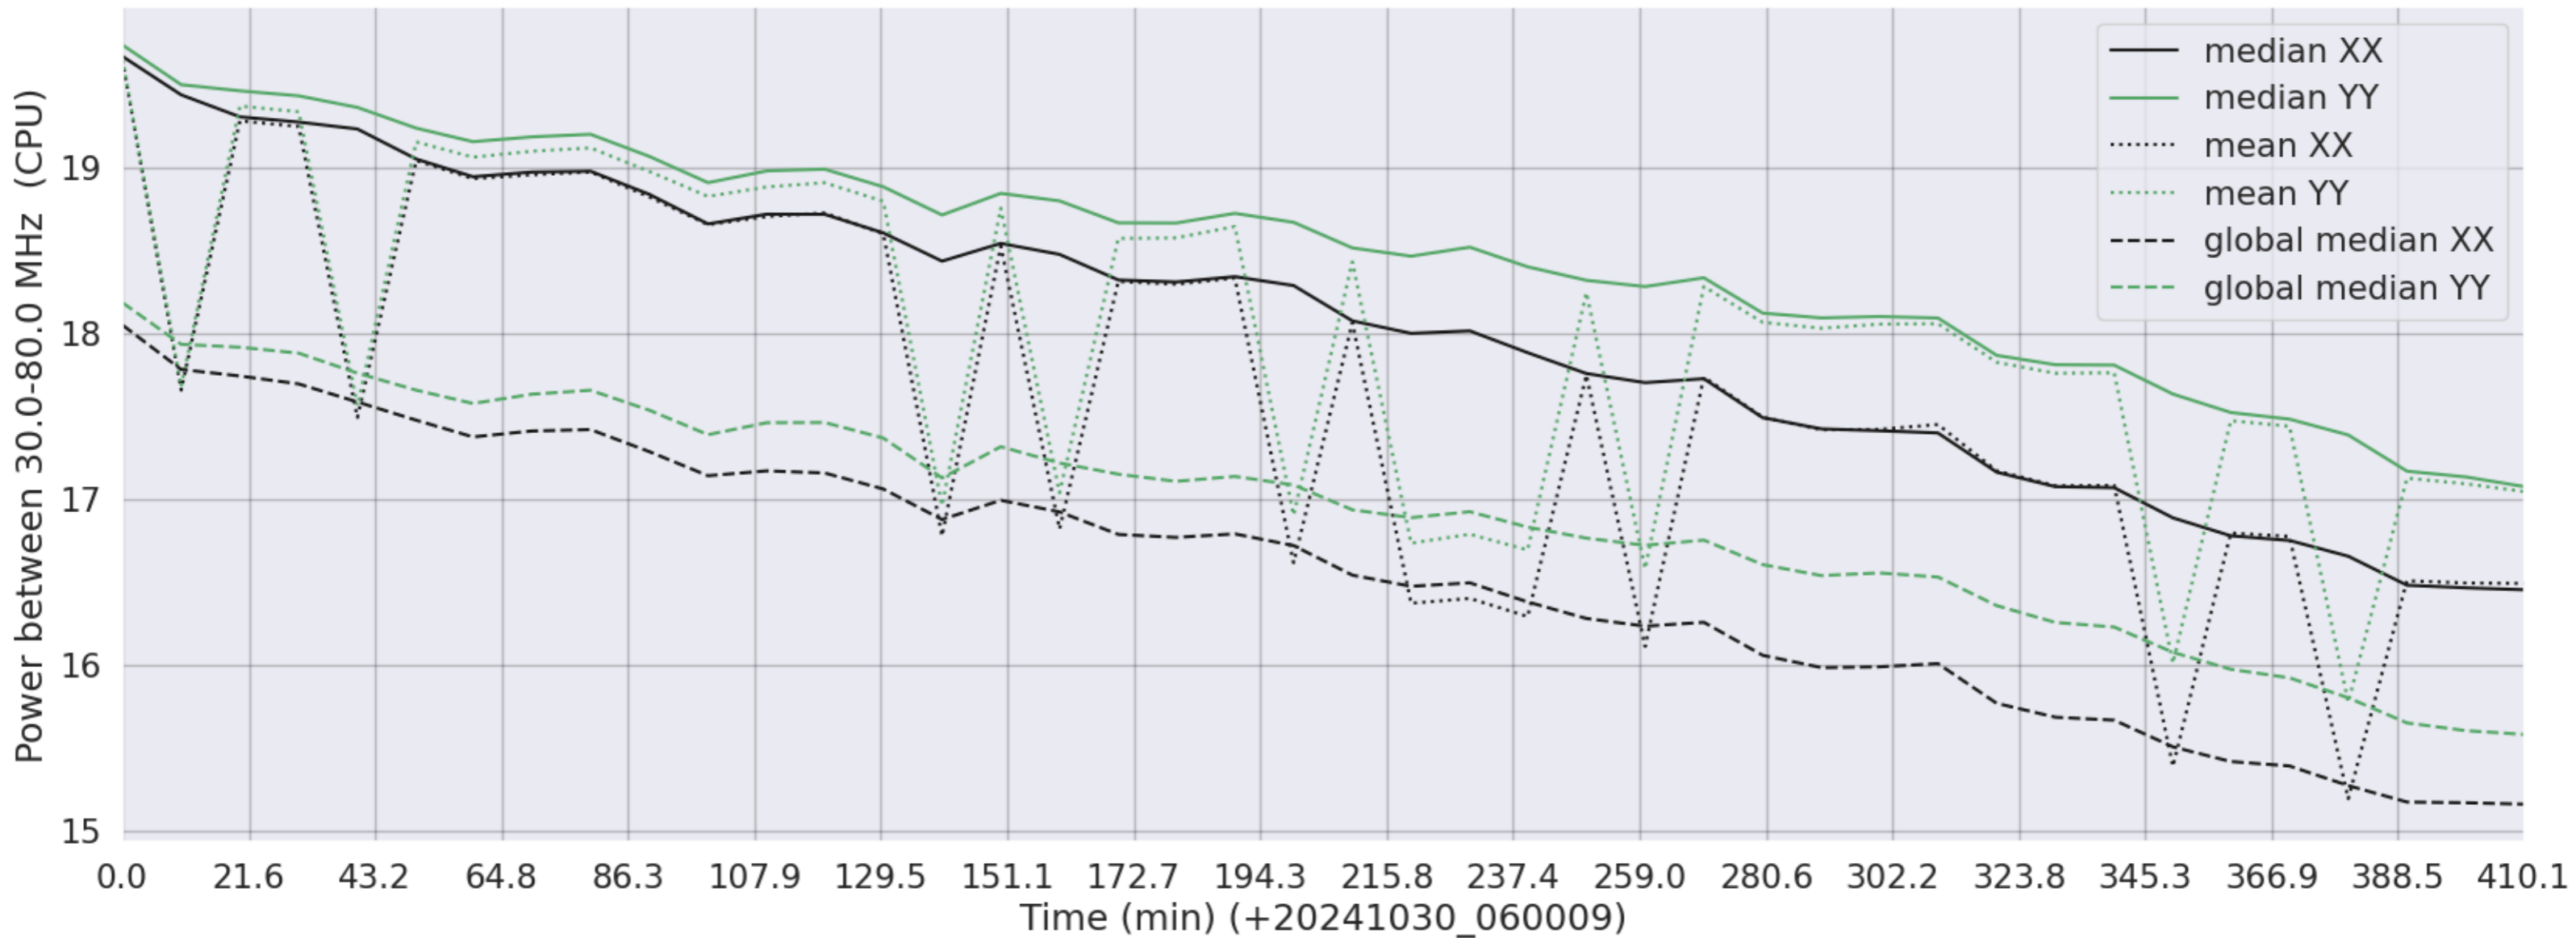

LWA217 - Correlator# 333 - XX FLAGS:Good - YY FLAGS:Good

LWA218 - Correlator# 332 - XX FLAGS:Good - YY FLAGS:Good