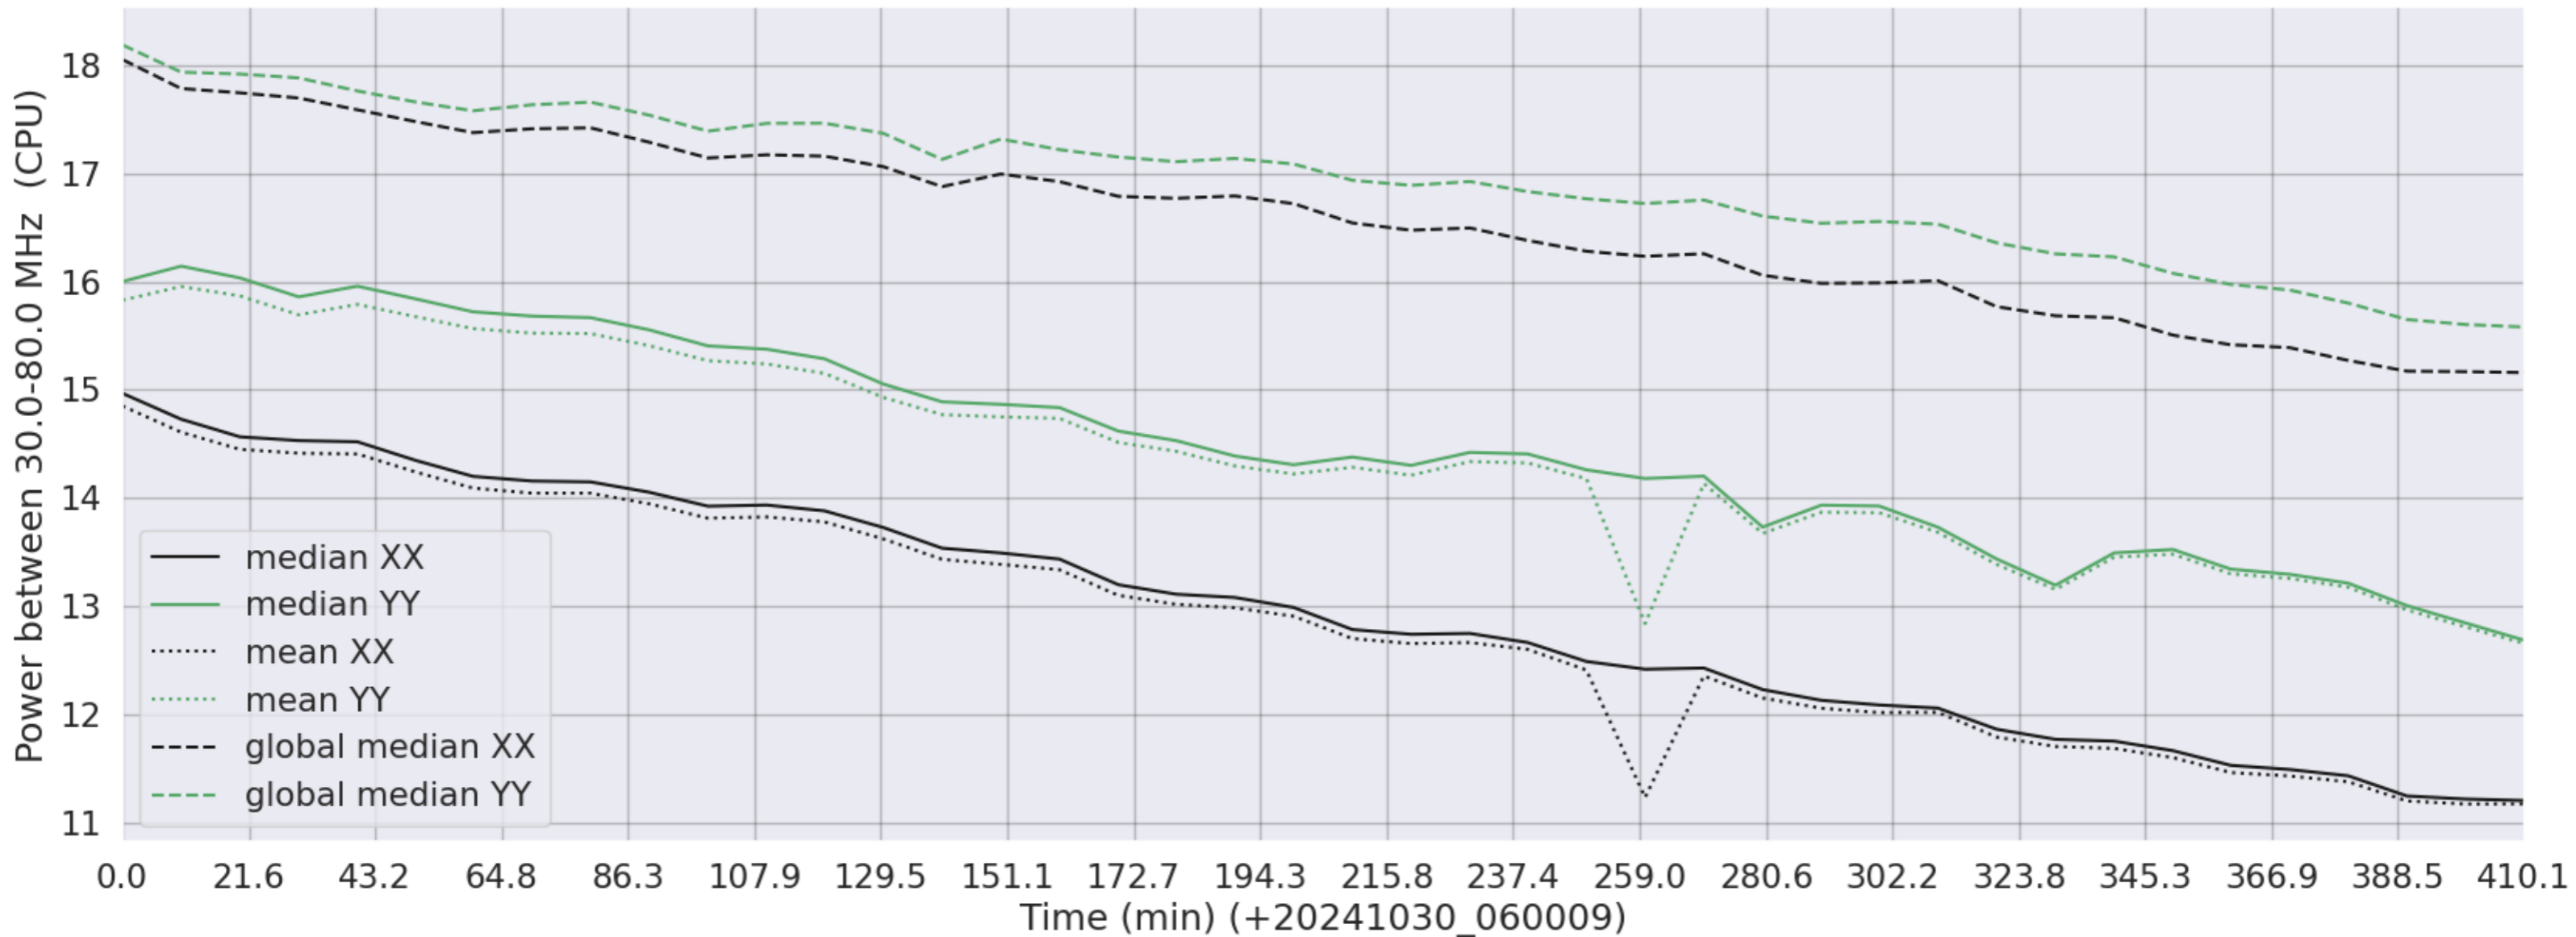

LWA336 - Correlator# 056 - XX FLAGS:BadSpecShape - YY FLAGS:BadSpecShape

LWA335 - Correlator# 057 - XX FLAGS:Good - YY FLAGS:Good

LWA343 - Correlator# 058 - XX FLAGS:Good - YY FLAGS:BadSpecShape

LWA337 - Correlator# 059 - XX FLAGS:Good - YY FLAGS:Good