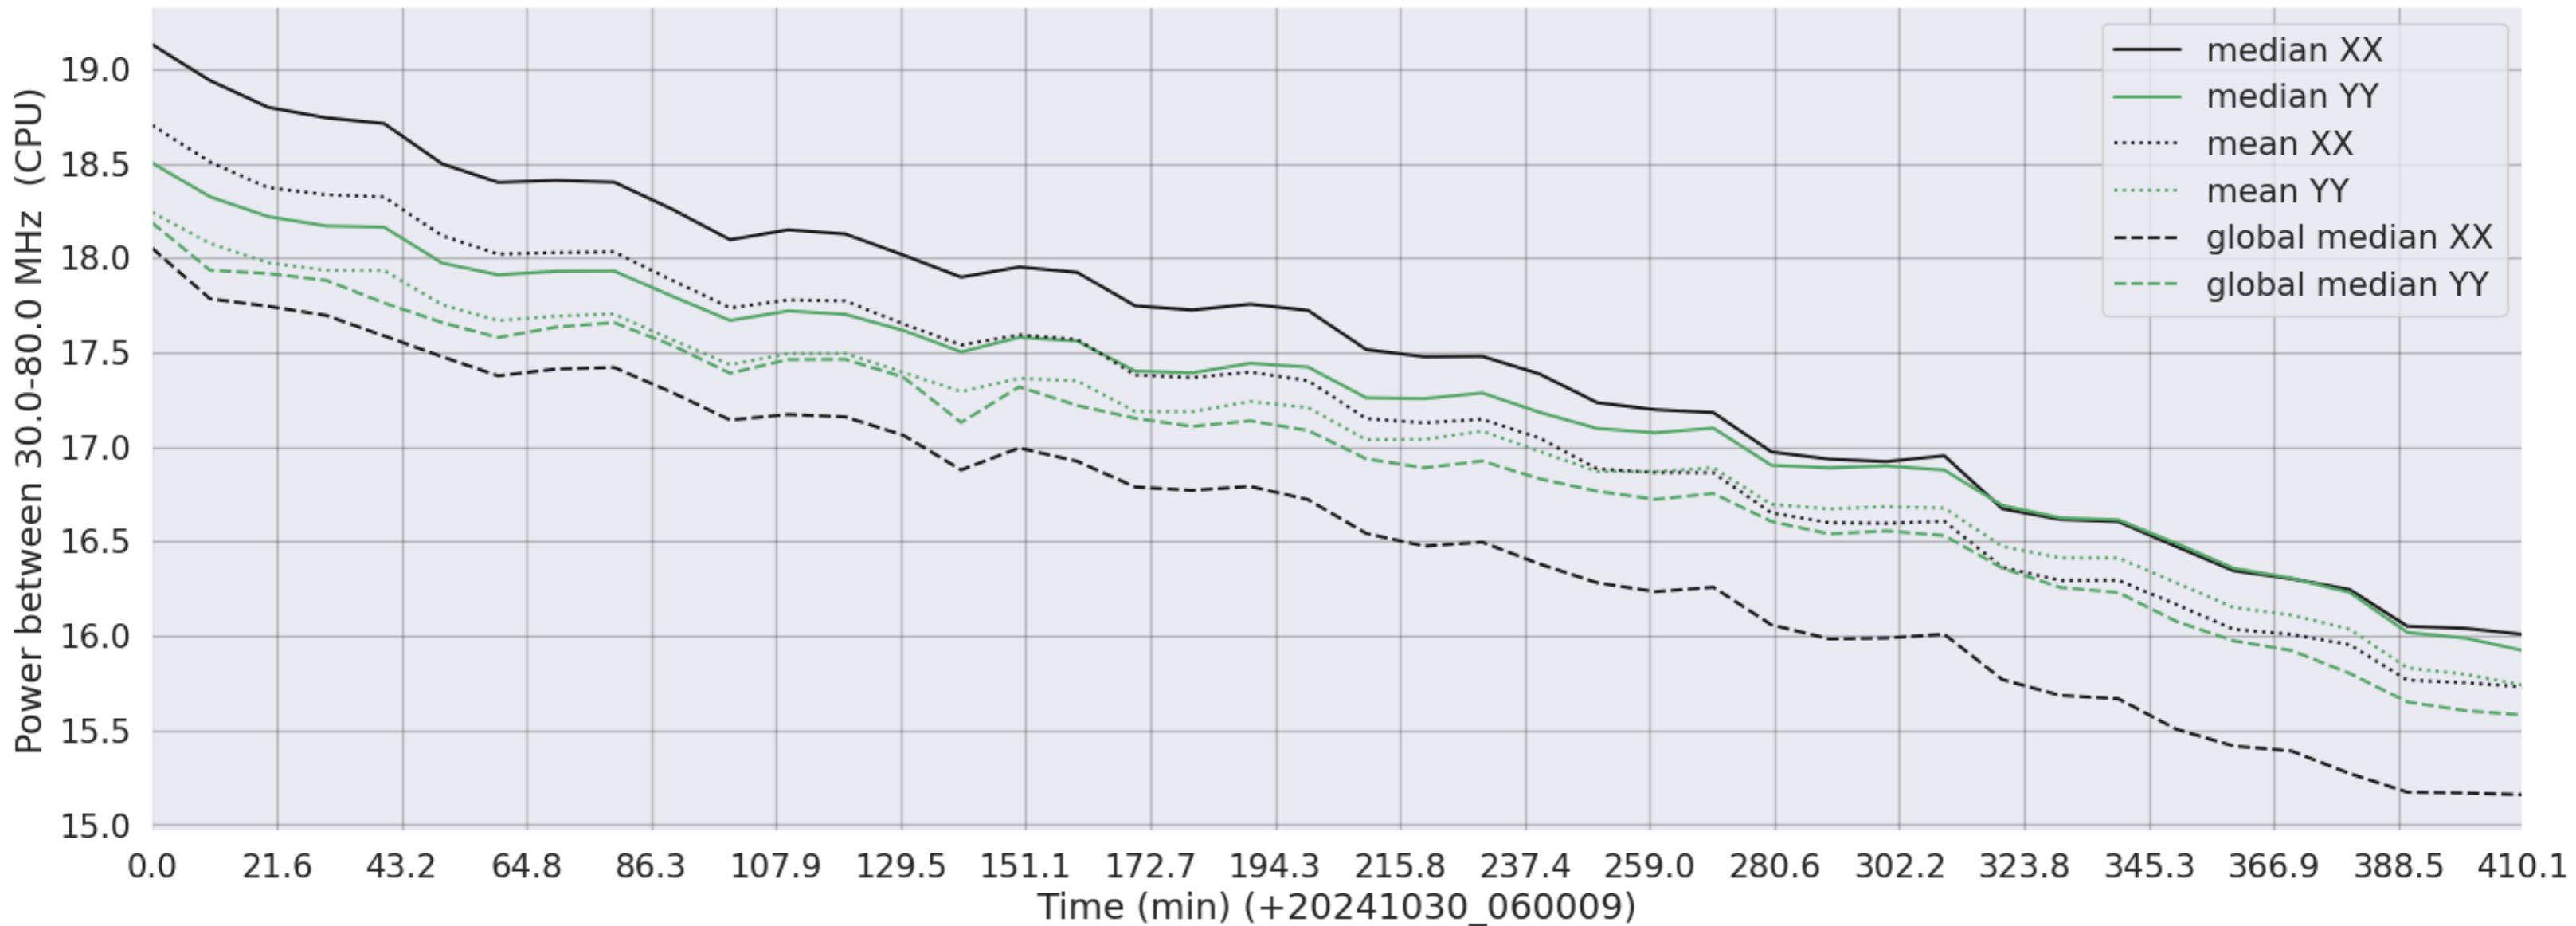

LWA056 - Correlator# 135 - XX FLAGS:Good - YY FLAGS:Good

LWA057 - Correlator# 134 - XX FLAGS:Good - YY FLAGS:Good