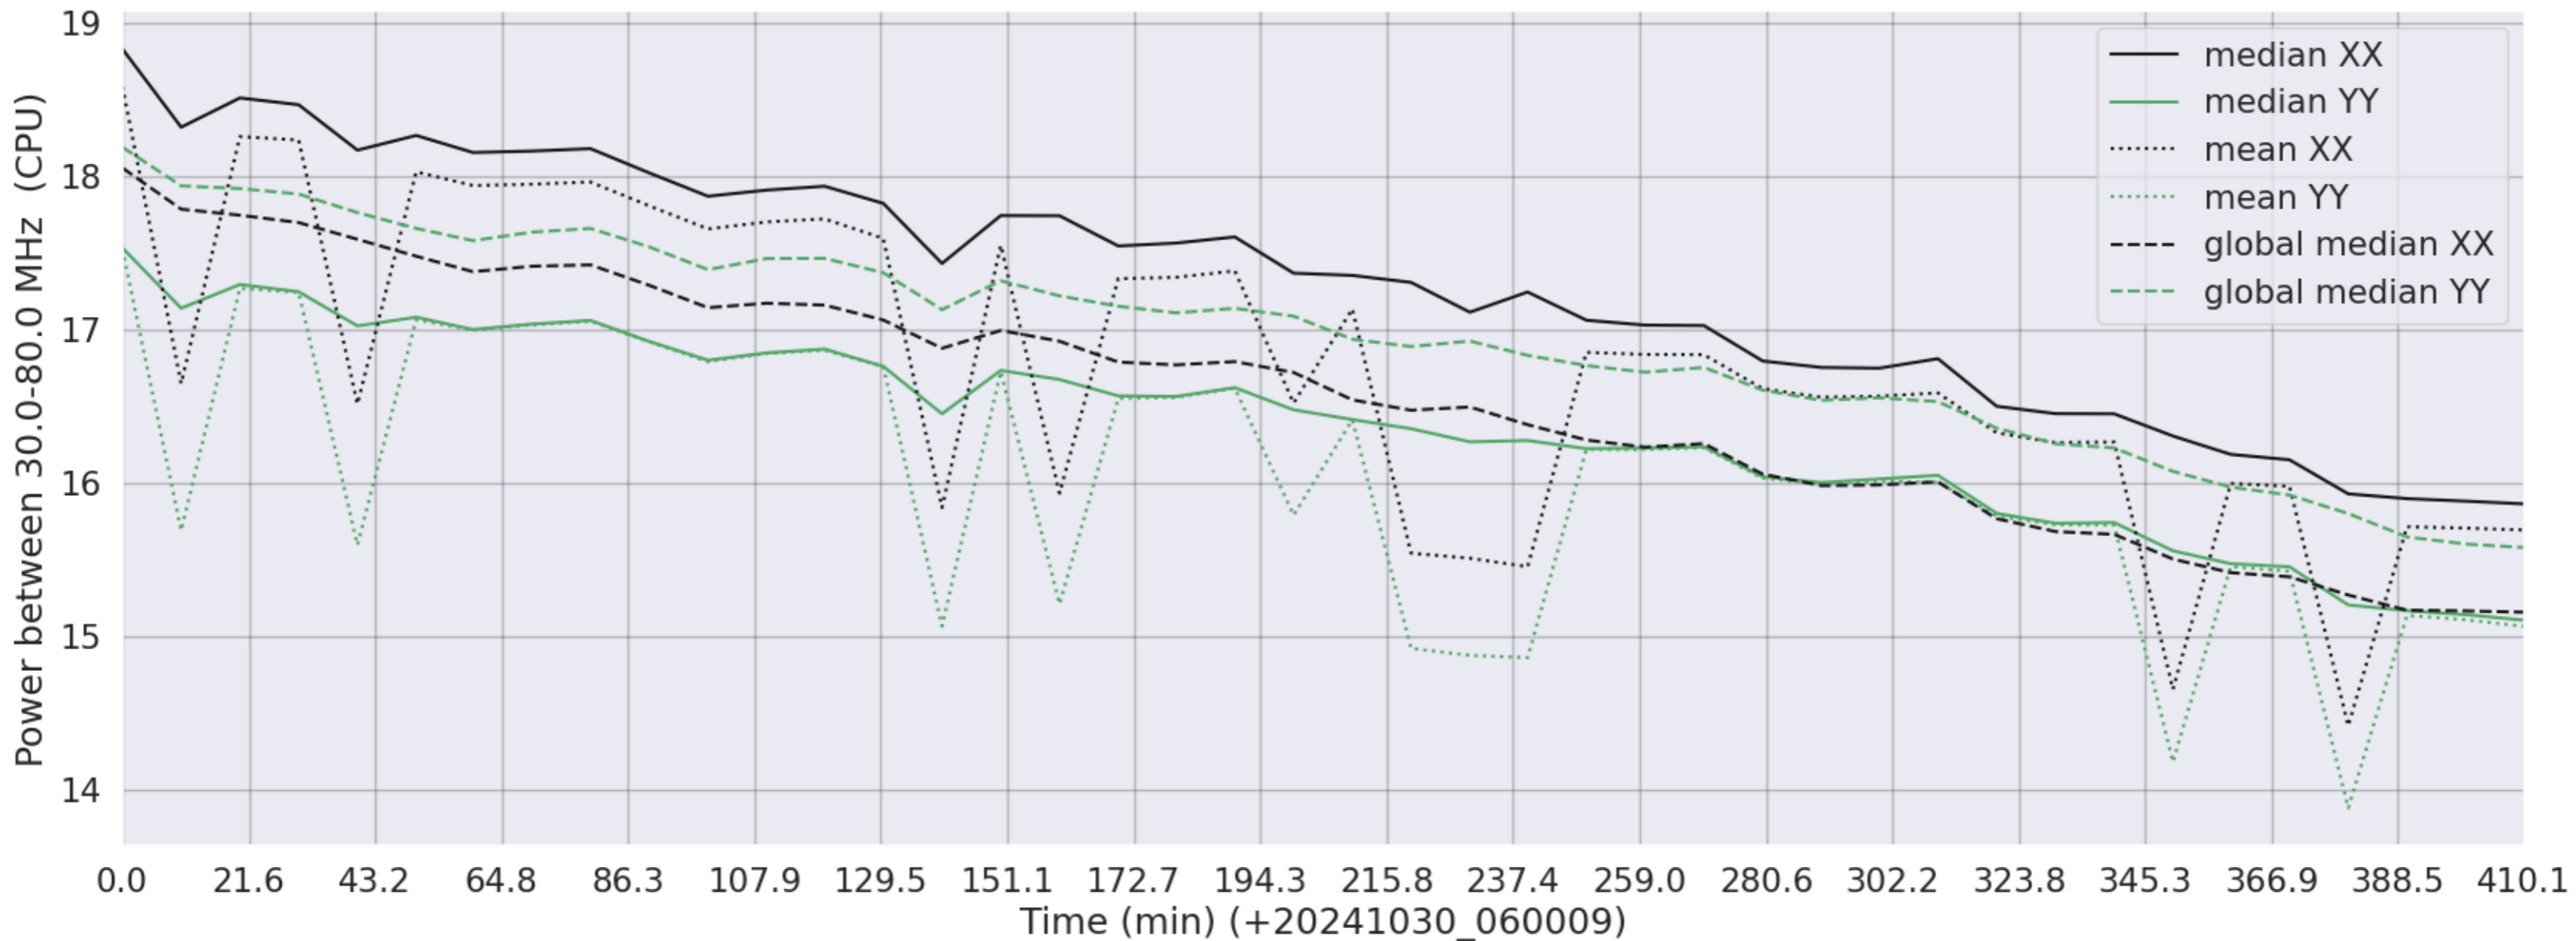

LWA329 - Correlator# 287 - XX FLAGS:Good - YY FLAGS:Good

LWA170 - Correlator# 288 - XX FLAGS:Good - YY FLAGS:Good

LWA234 - Correlator# 289 - XX FLAGS:Good - YY FLAGS:Good

LWA173 - Correlator# 290 - XX FLAGS:Good - YY FLAGS:Good