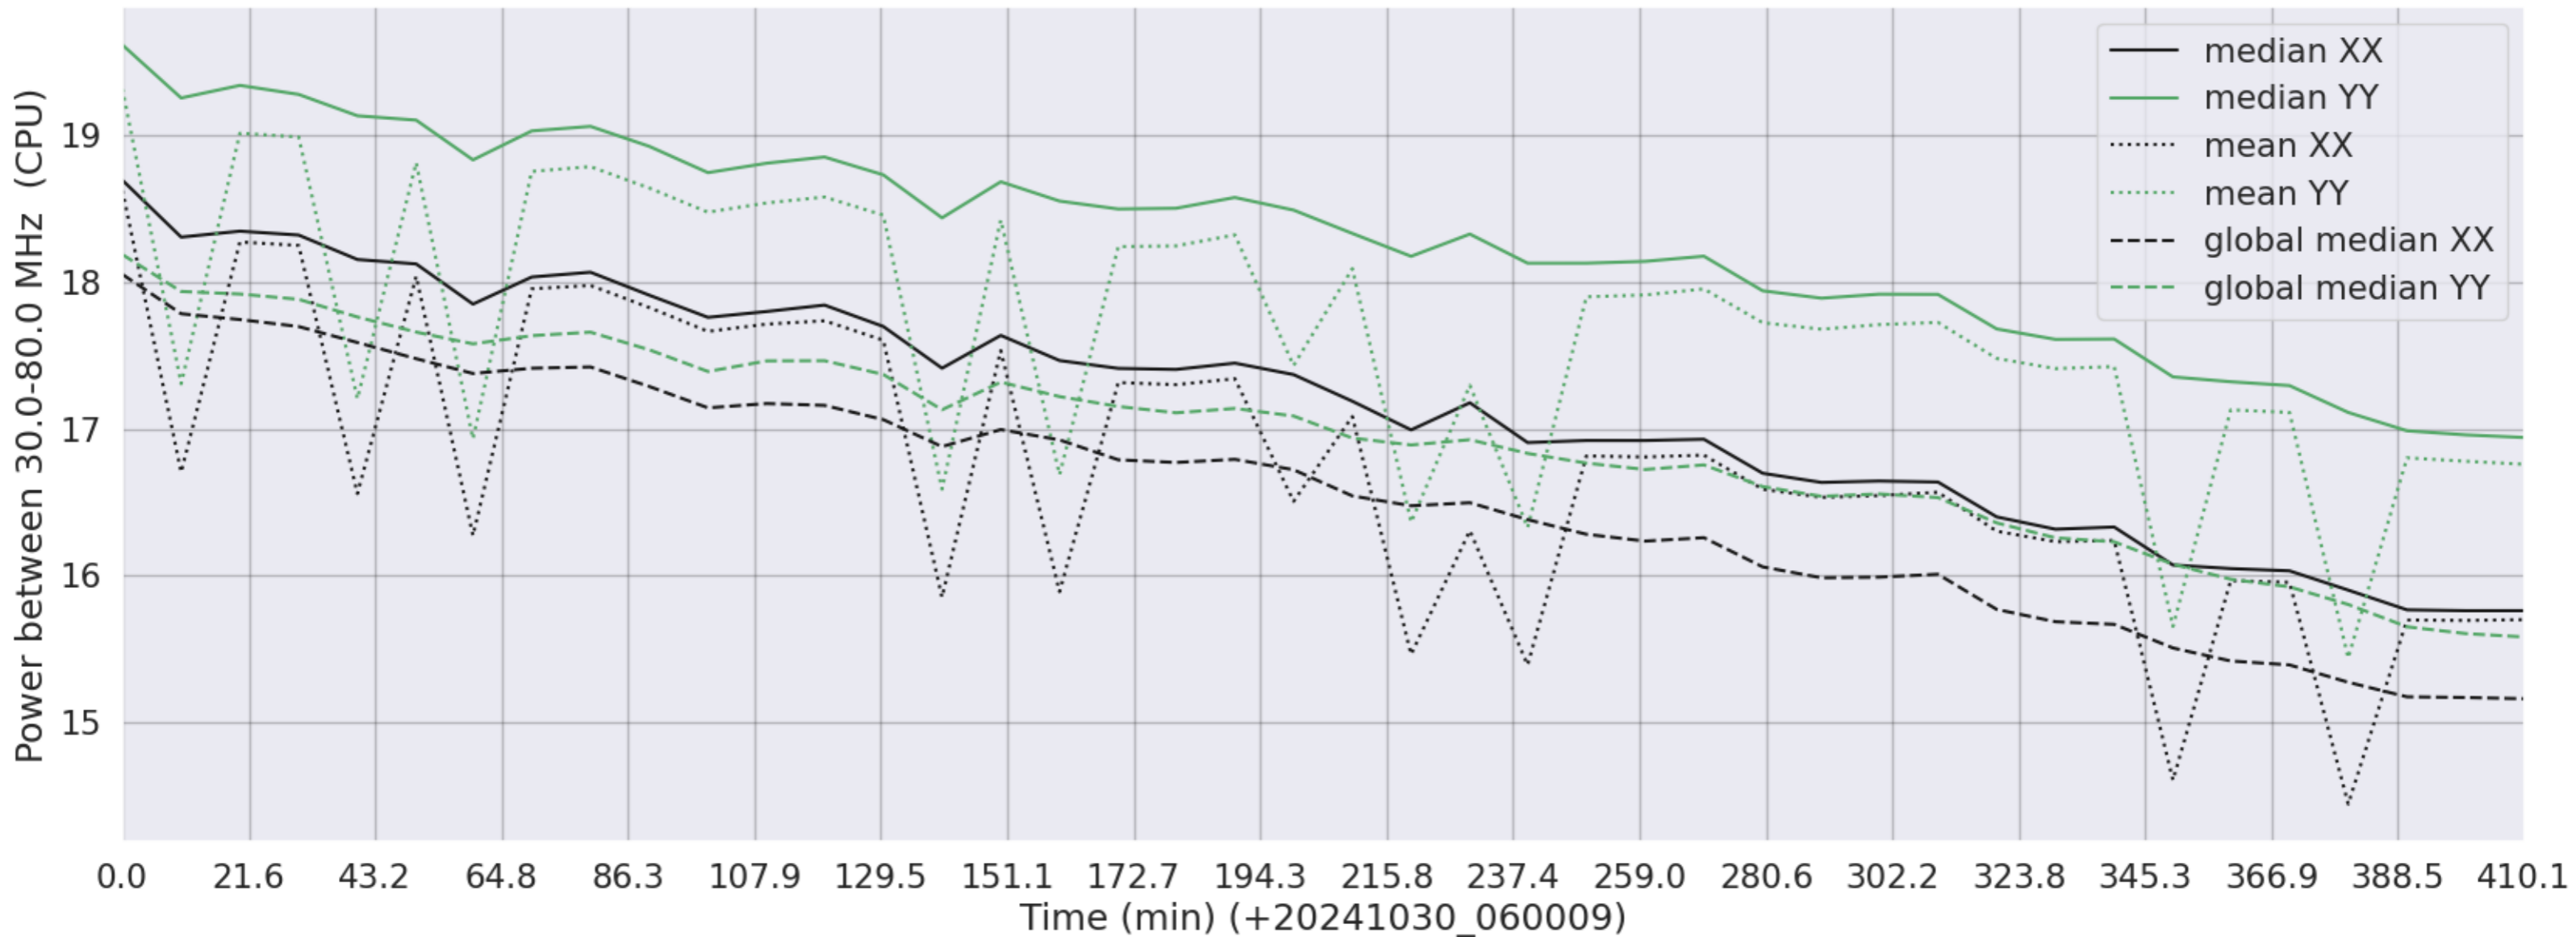

LWA199 - Correlator# 277 - XX FLAGS:Good - YY FLAGS:Good

LWA200 - Correlator# 276 - XX FLAGS:Good - YY FLAGS:Good