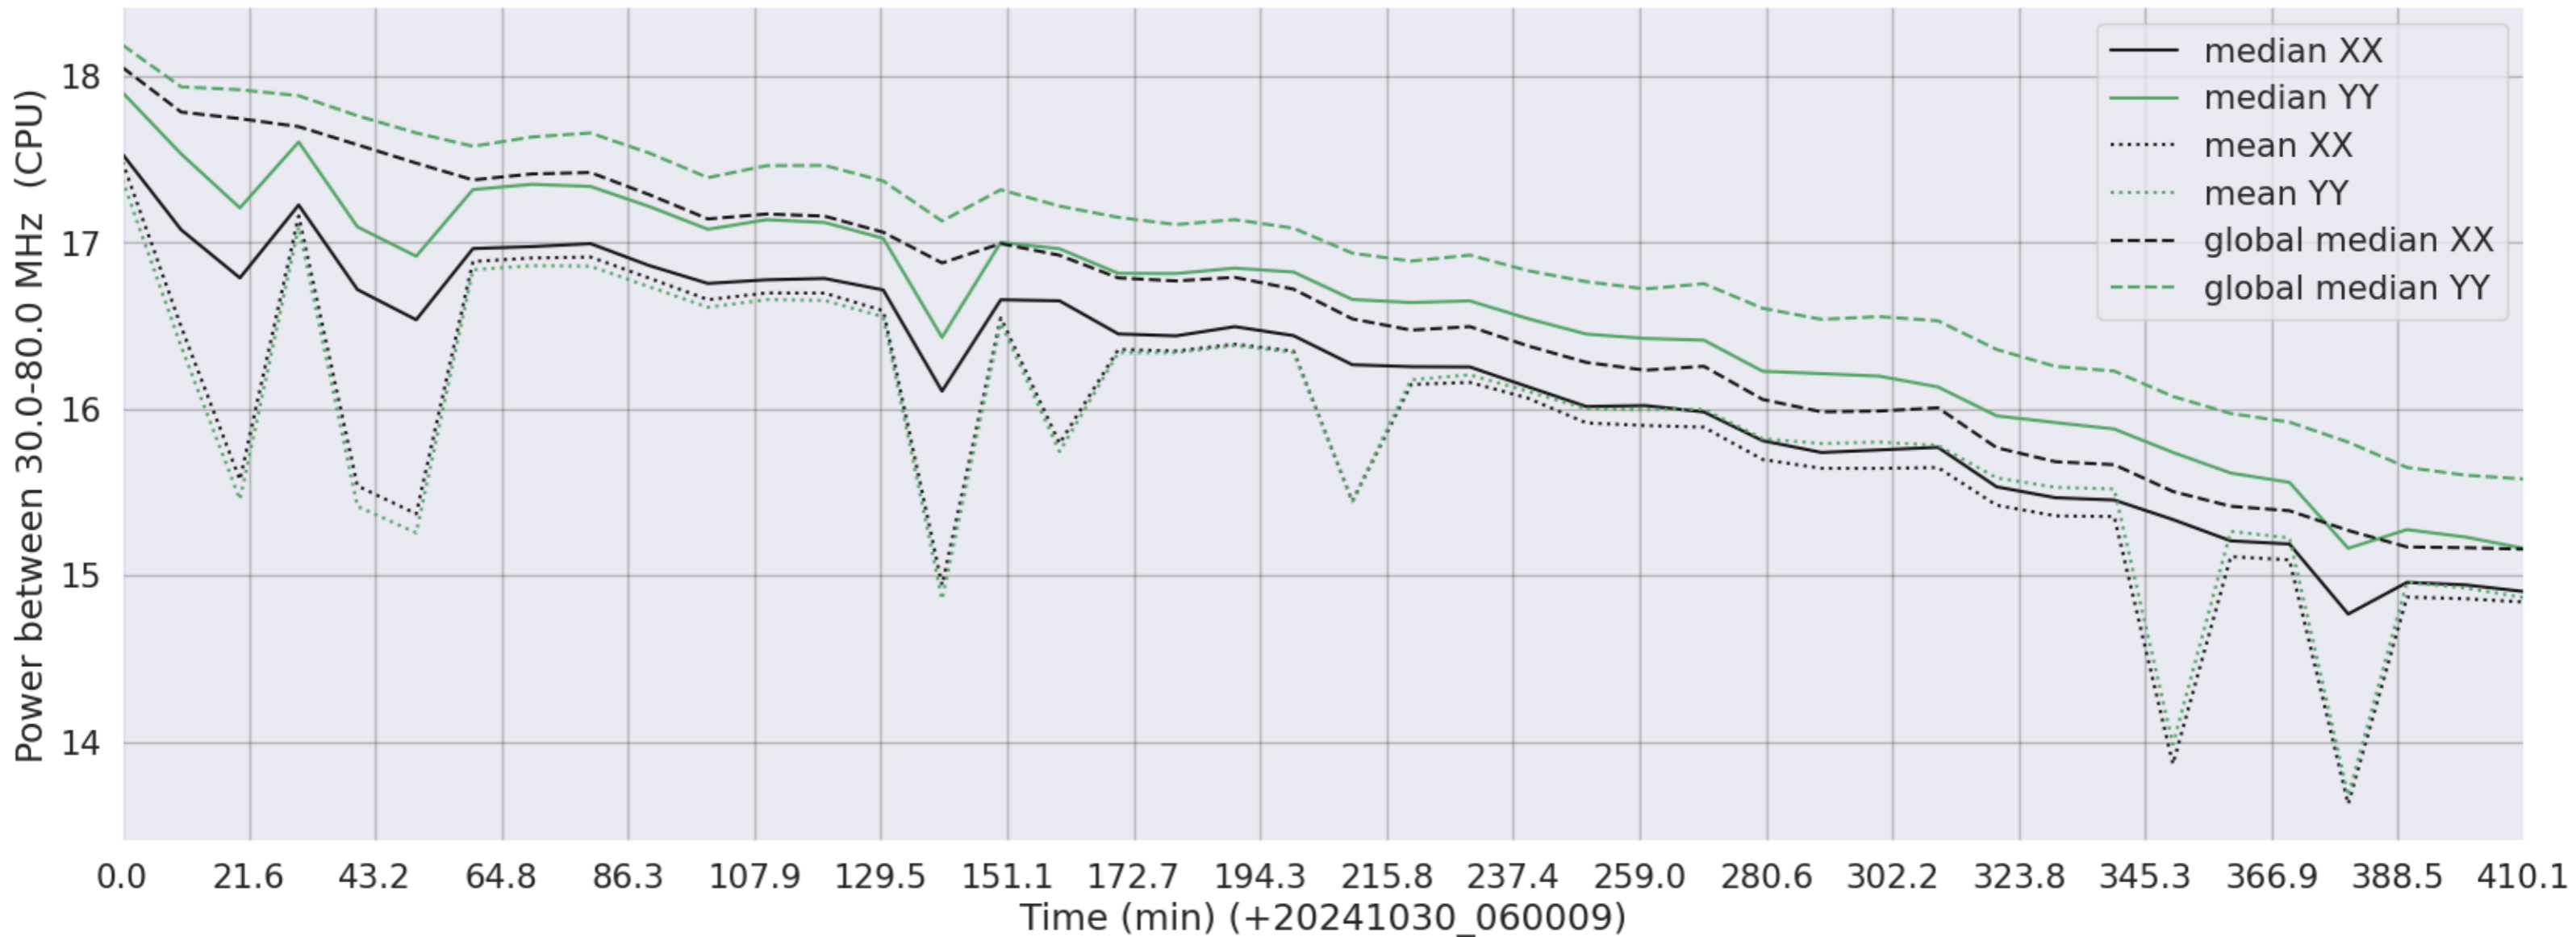

LWA082 - Correlator# 209 - XX FLAGS:Good - YY FLAGS:Good

LWA120 - Correlator# 208 - XX FLAGS:Good - YY FLAGS:Good