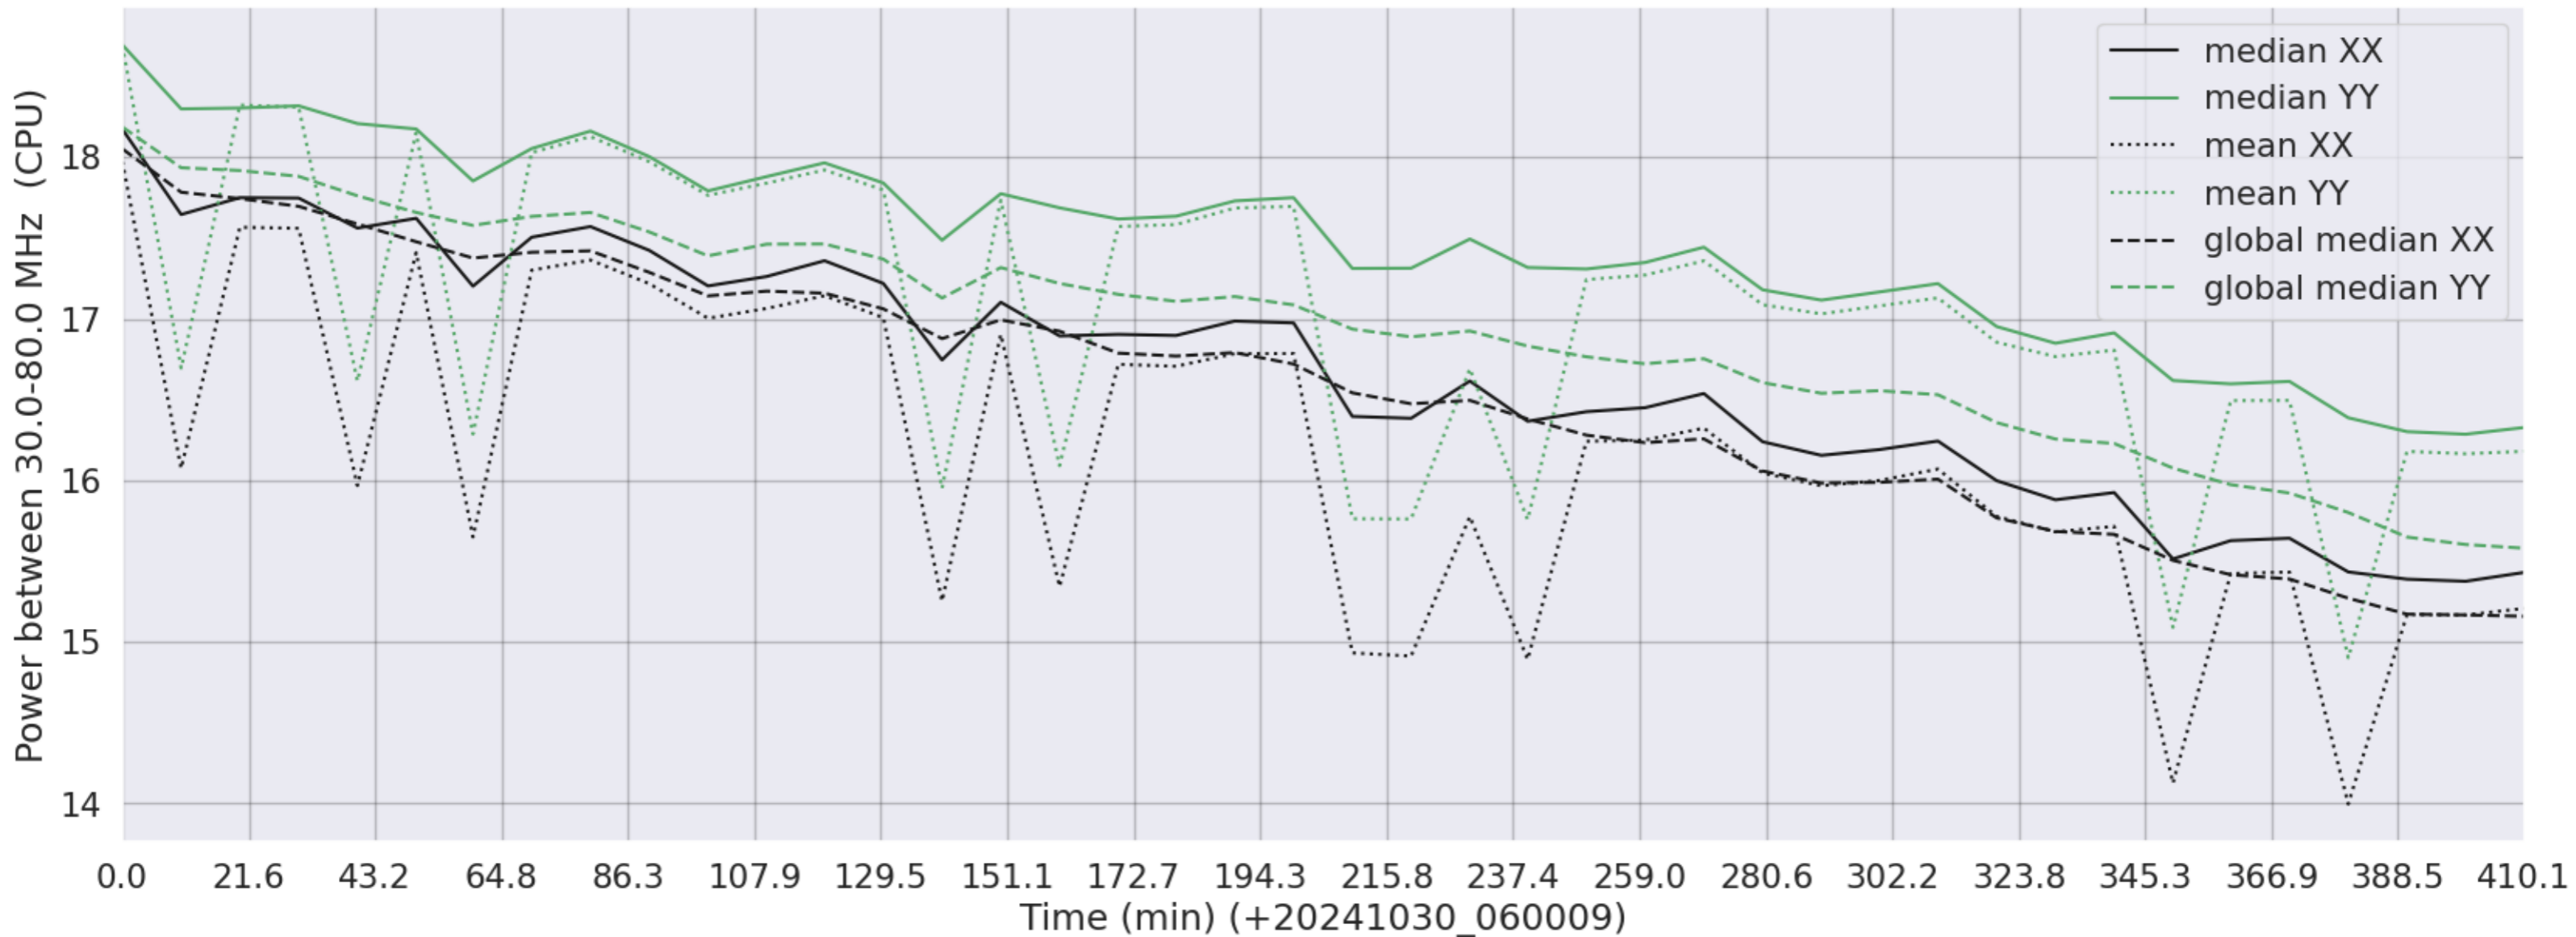

LWA141 - Correlator# 263 - XX FLAGS:Good - YY FLAGS:Good

LWA161 - Correlator# 262 - XX FLAGS:Good - YY FLAGS:Good