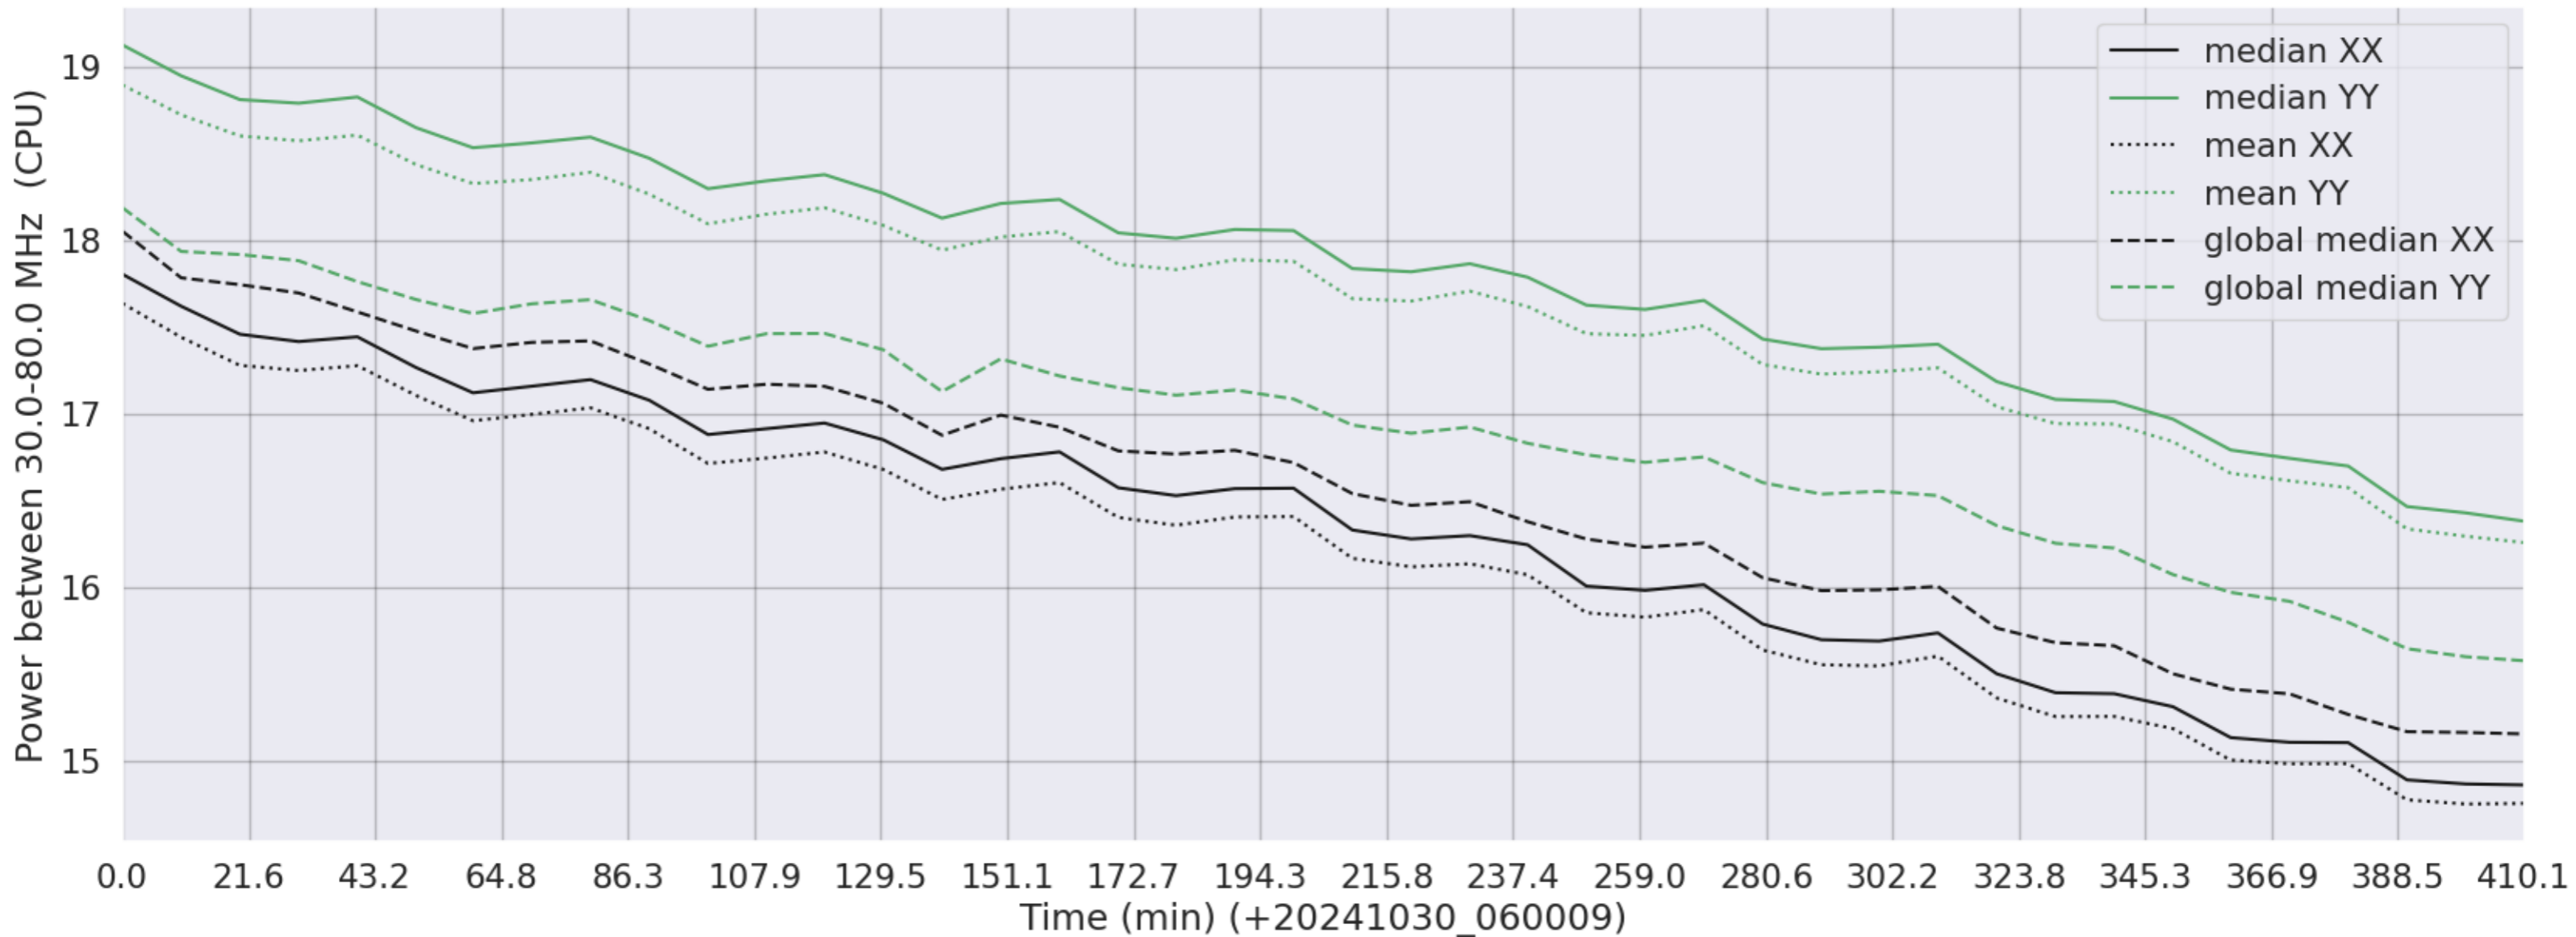

LWA052 - Correlator# 117 - XX FLAGS:Good - YY FLAGS:Good

LWA053 - Correlator# 116 - XX FLAGS:Good - YY FLAGS:Good