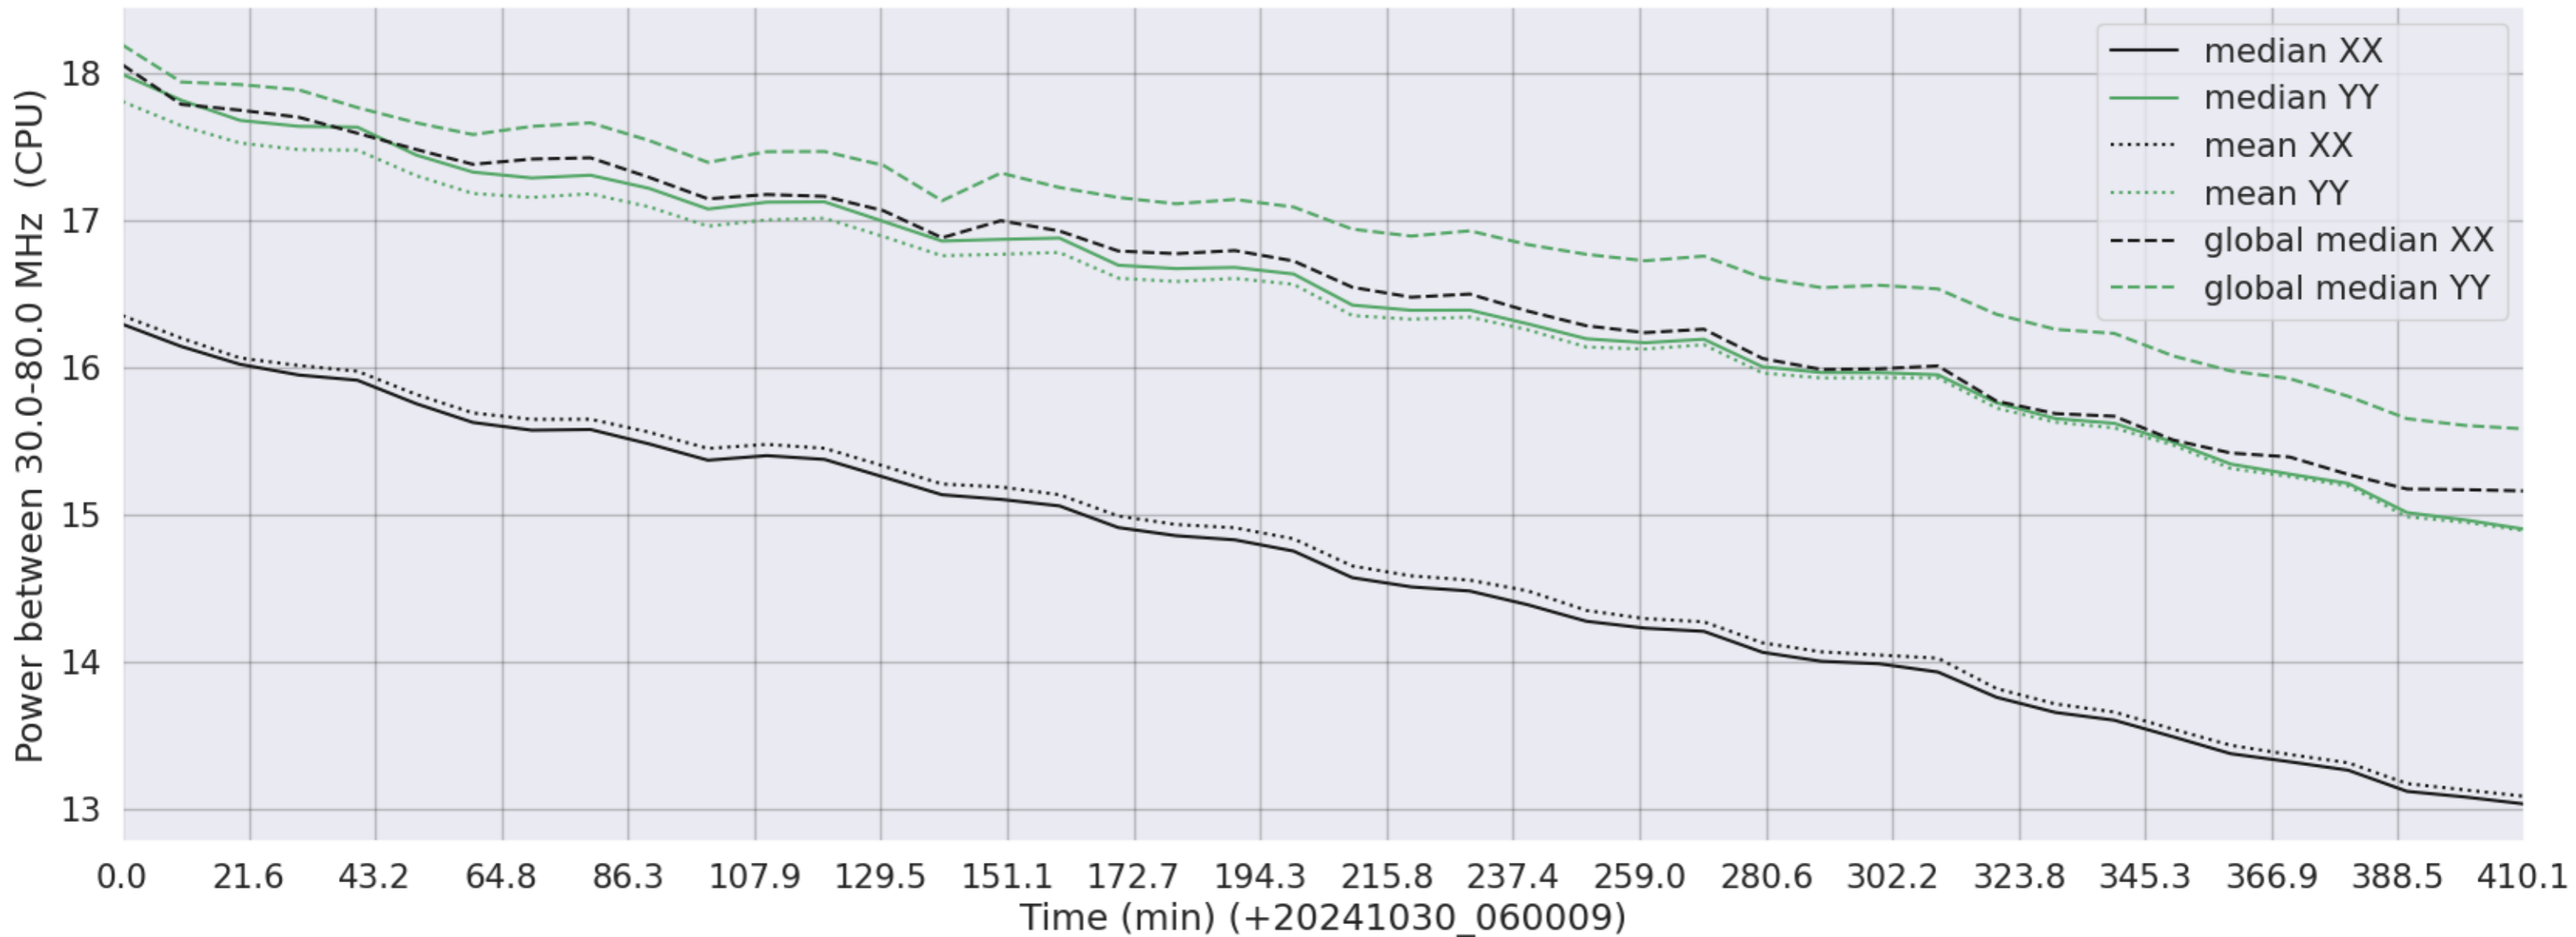

LWA077 - Correlator# 088 - XX FLAGS:Good - YY FLAGS:Good

LWA075 - Correlator# 089 - XX FLAGS:Good - YY FLAGS:Good

LWA275 - Correlator# 090 - XX FLAGS:Good - YY FLAGS:Good

LWA274 - Correlator# 091 - XX FLAGS:Good - YY FLAGS:Good