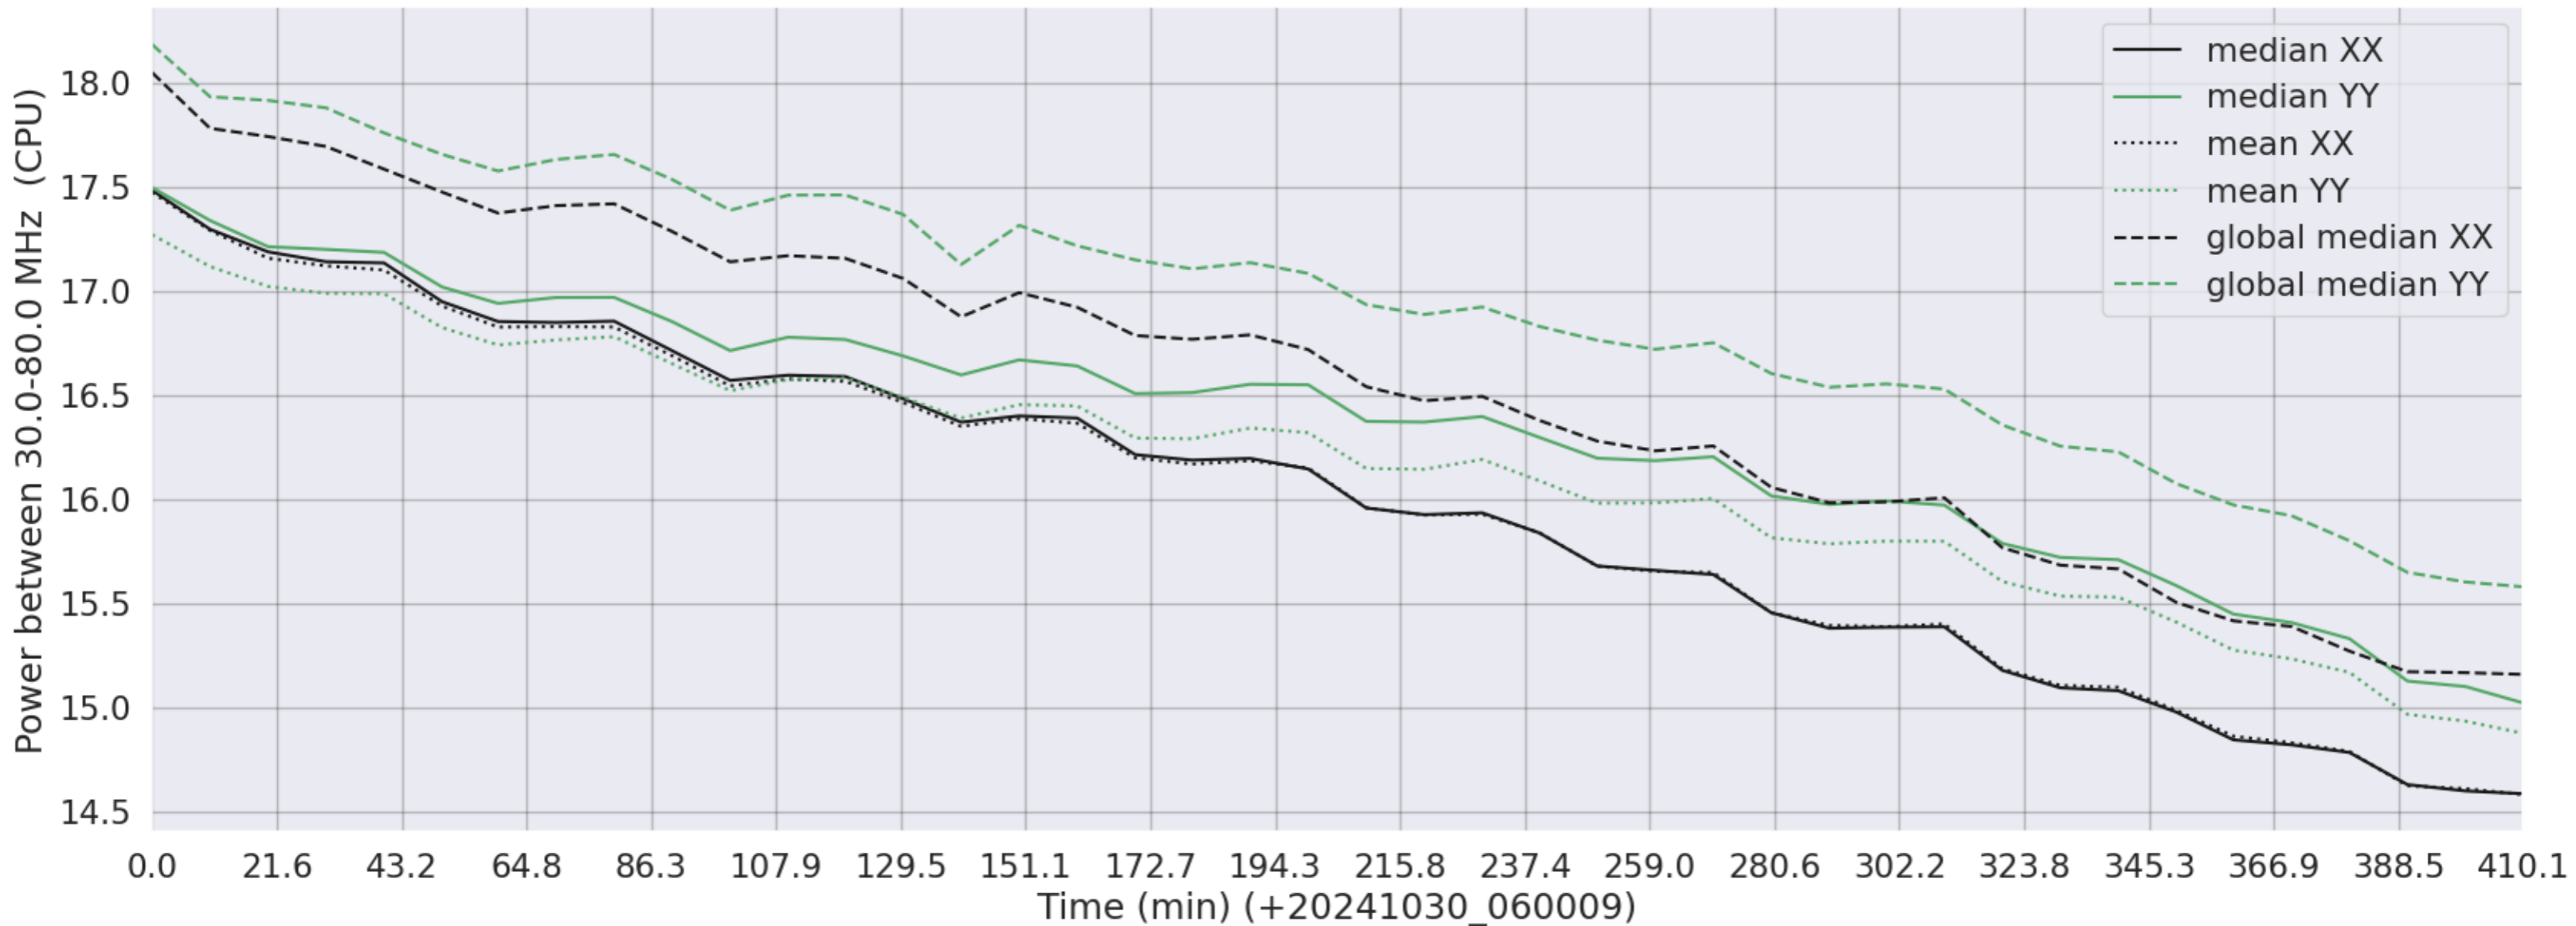

LWA038 - Correlator# 077 - XX FLAGS:Good - YY FLAGS:Good

LWA040 - Correlator# 076 - XX FLAGS:Good - YY FLAGS:Good