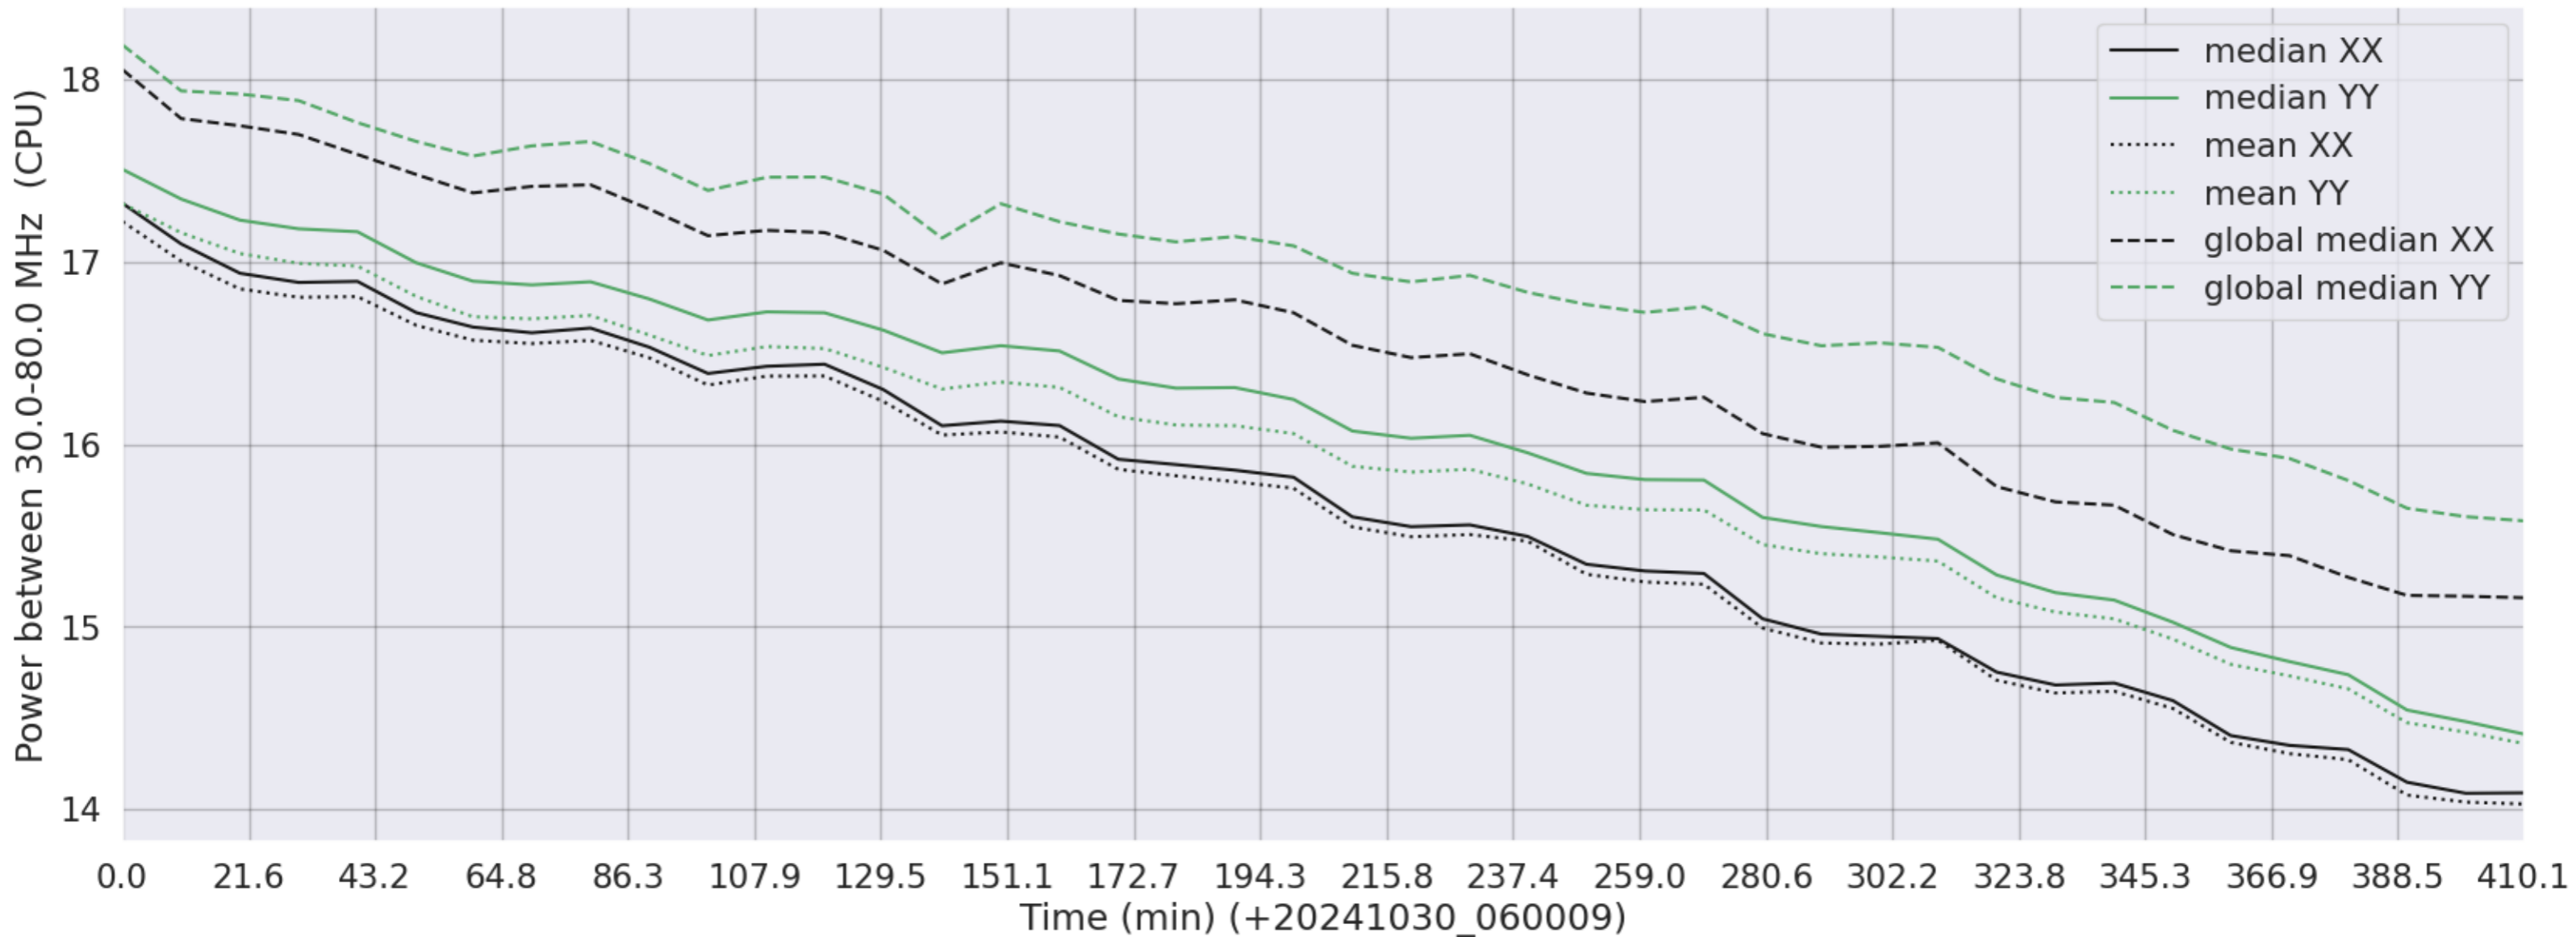

LWA338 - Correlator# 024 - XX FLAGS:Good - YY FLAGS:Good

LWA332 - Correlator# 025 - XX FLAGS:Good - YY FLAGS:Good

LWA340 - Correlator# 026 - XX FLAGS:Good - YY FLAGS:Good

LWA339 - Correlator# 027 - XX FLAGS:Good - YY FLAGS:Good