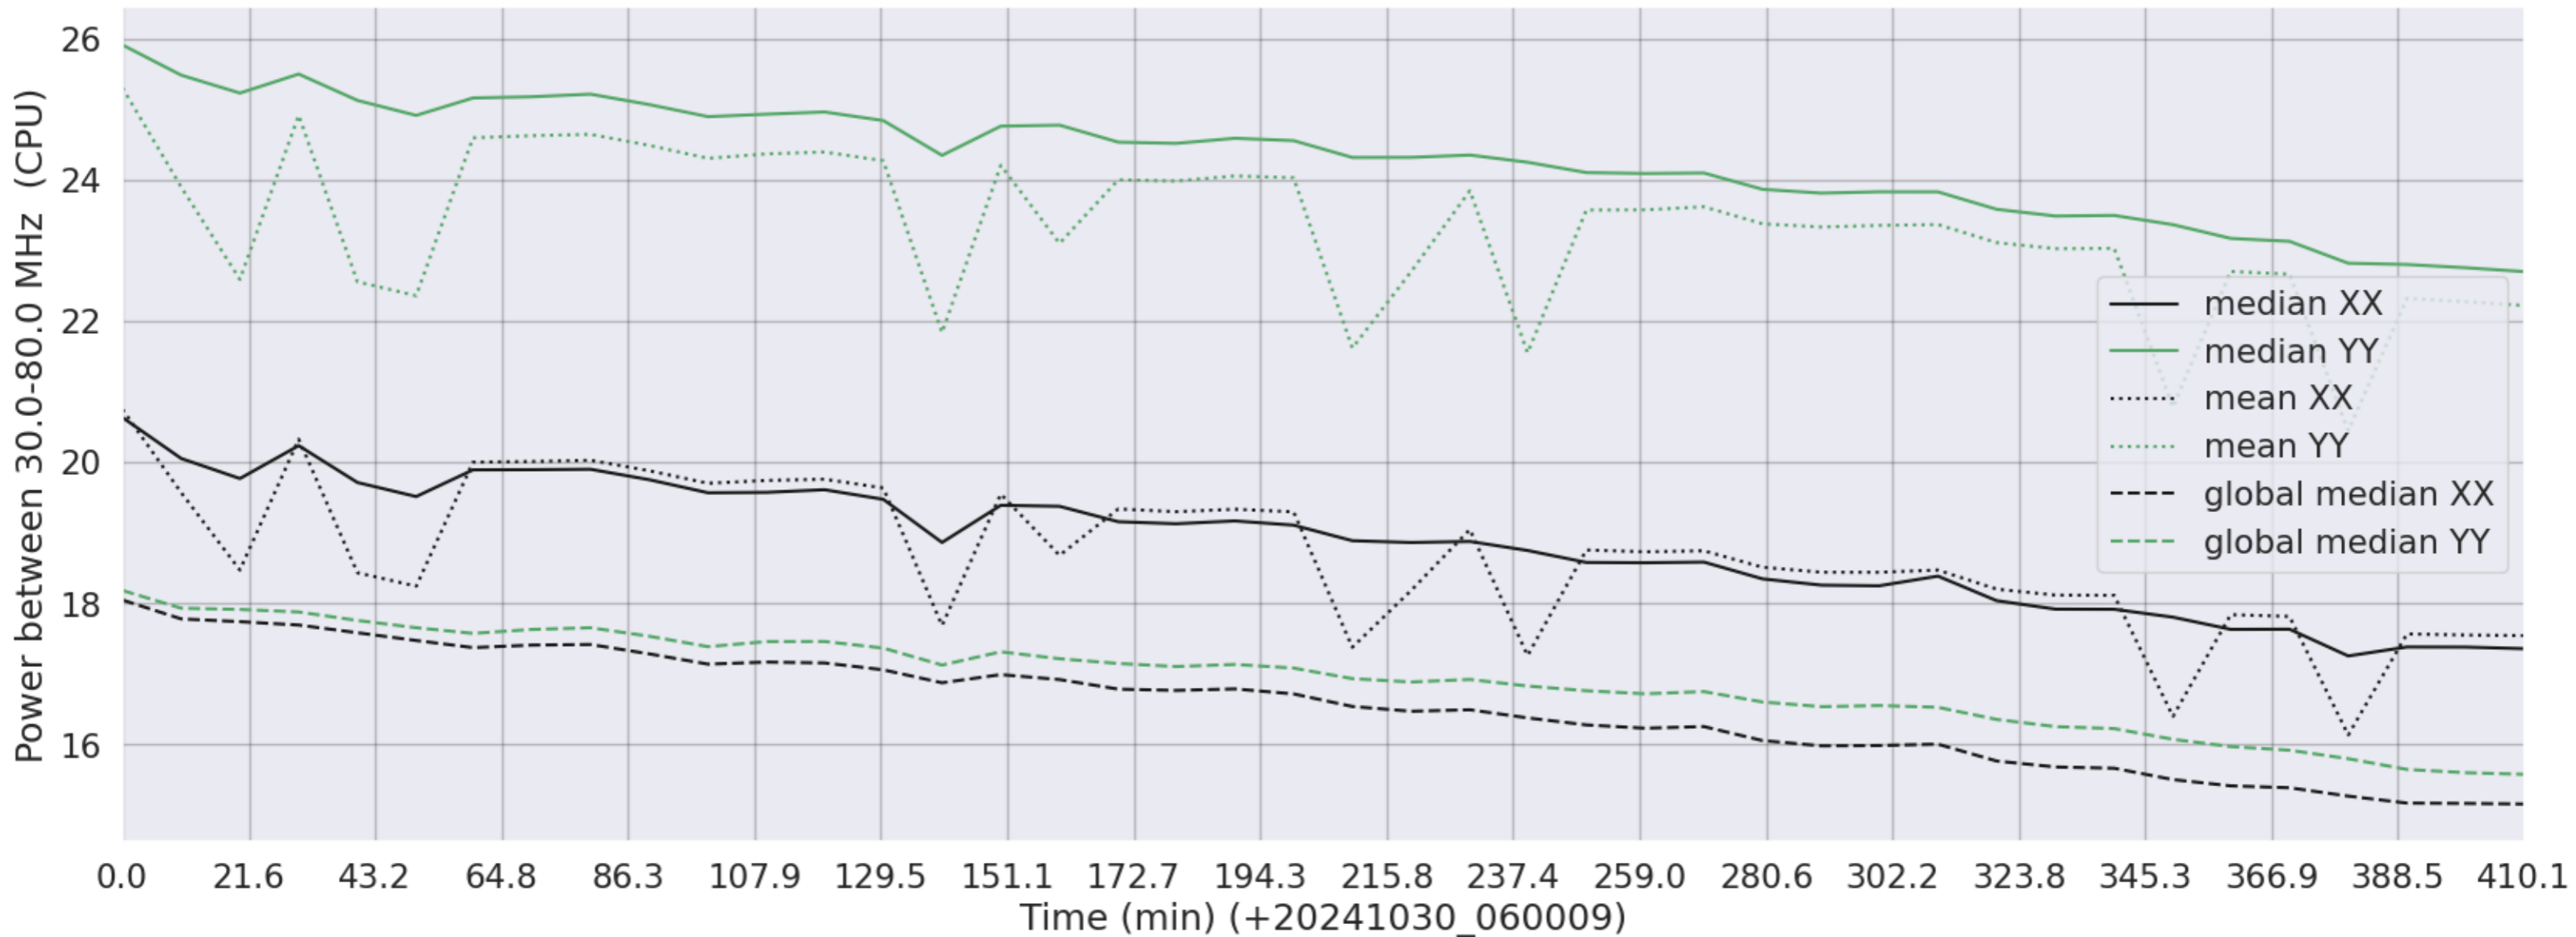

LWA145 - Correlator# 212 - XX FLAGS:Good - YY FLAGS:Good

LWA144 - Correlator# 213 - XX FLAGS:Good - YY FLAGS:Good

LWA147 - Correlator# 214 - XX FLAGS:Good - YY FLAGS:Good

LWA150 - Correlator# 215 - XX FLAGS:Good - YY FLAGS:Good