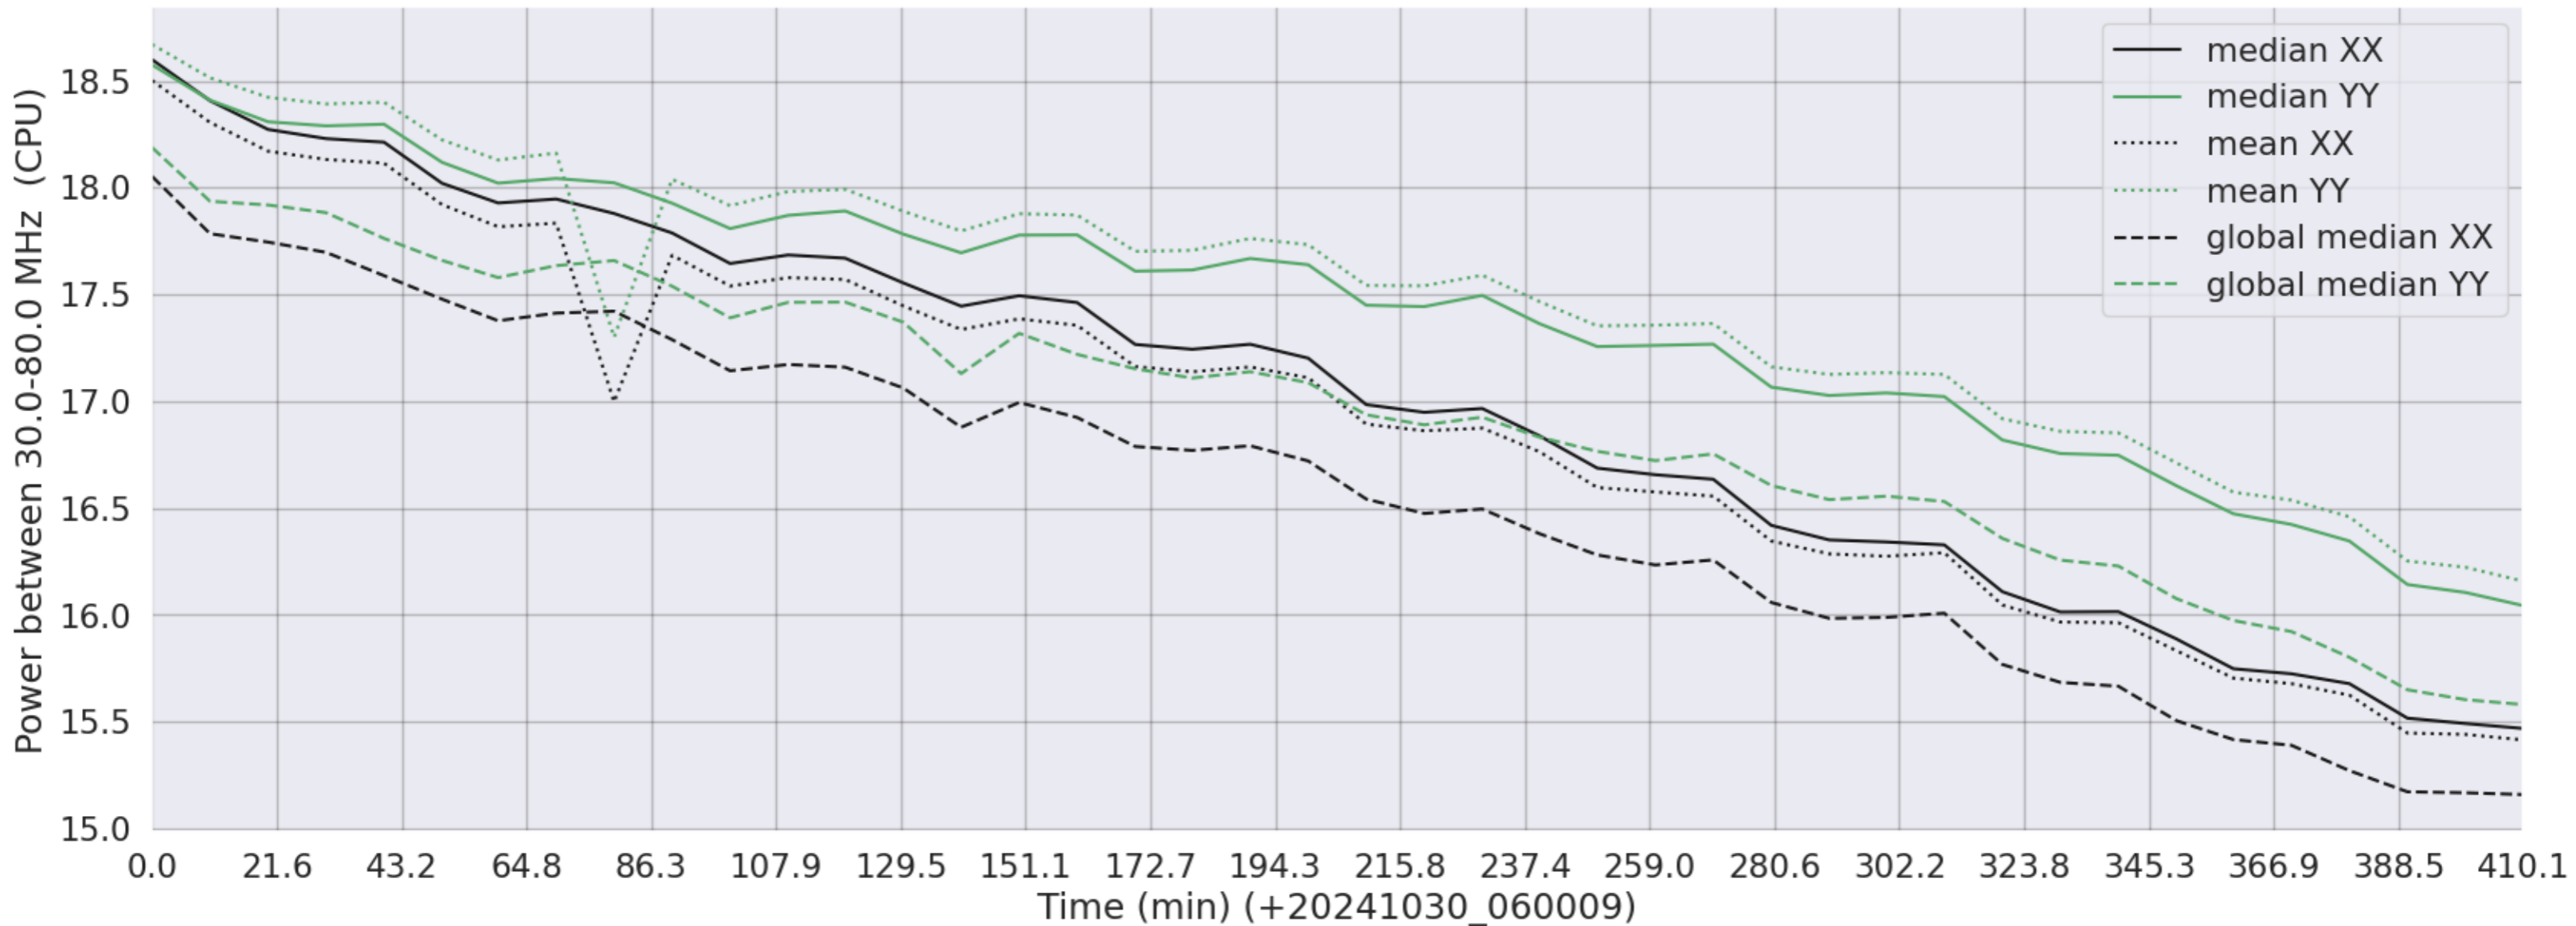

LWA005 - Correlator# 069 - XX FLAGS:Good - YY FLAGS:LowPower

LWA006 - Correlator# 068 - XX FLAGS:Good - YY FLAGS:Good