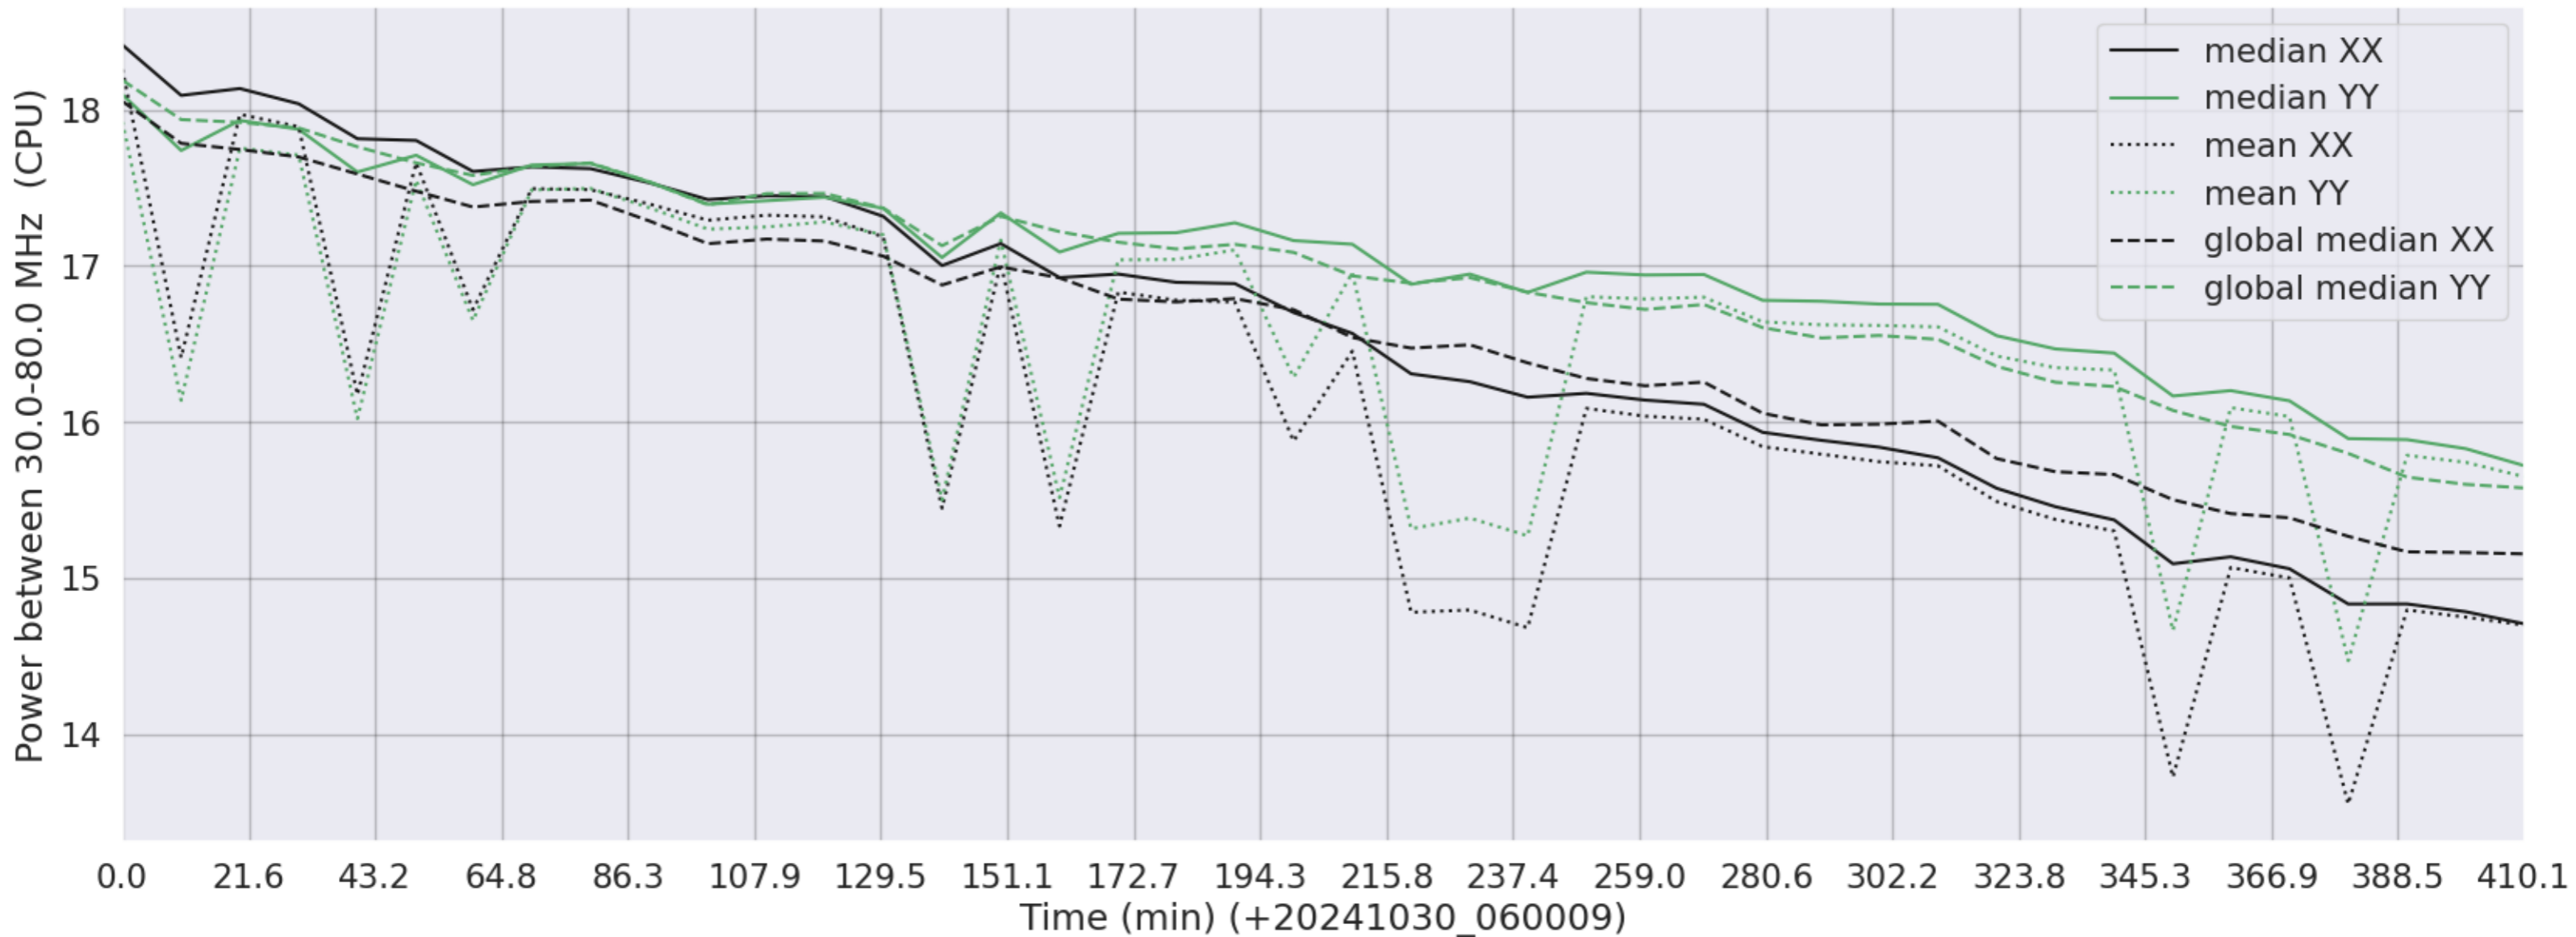

LWA170 - Correlator# 288 - XX FLAGS:Good - YY FLAGS:Good

LWA329 - Correlator# 287 - XX FLAGS:Good - YY FLAGS:Good