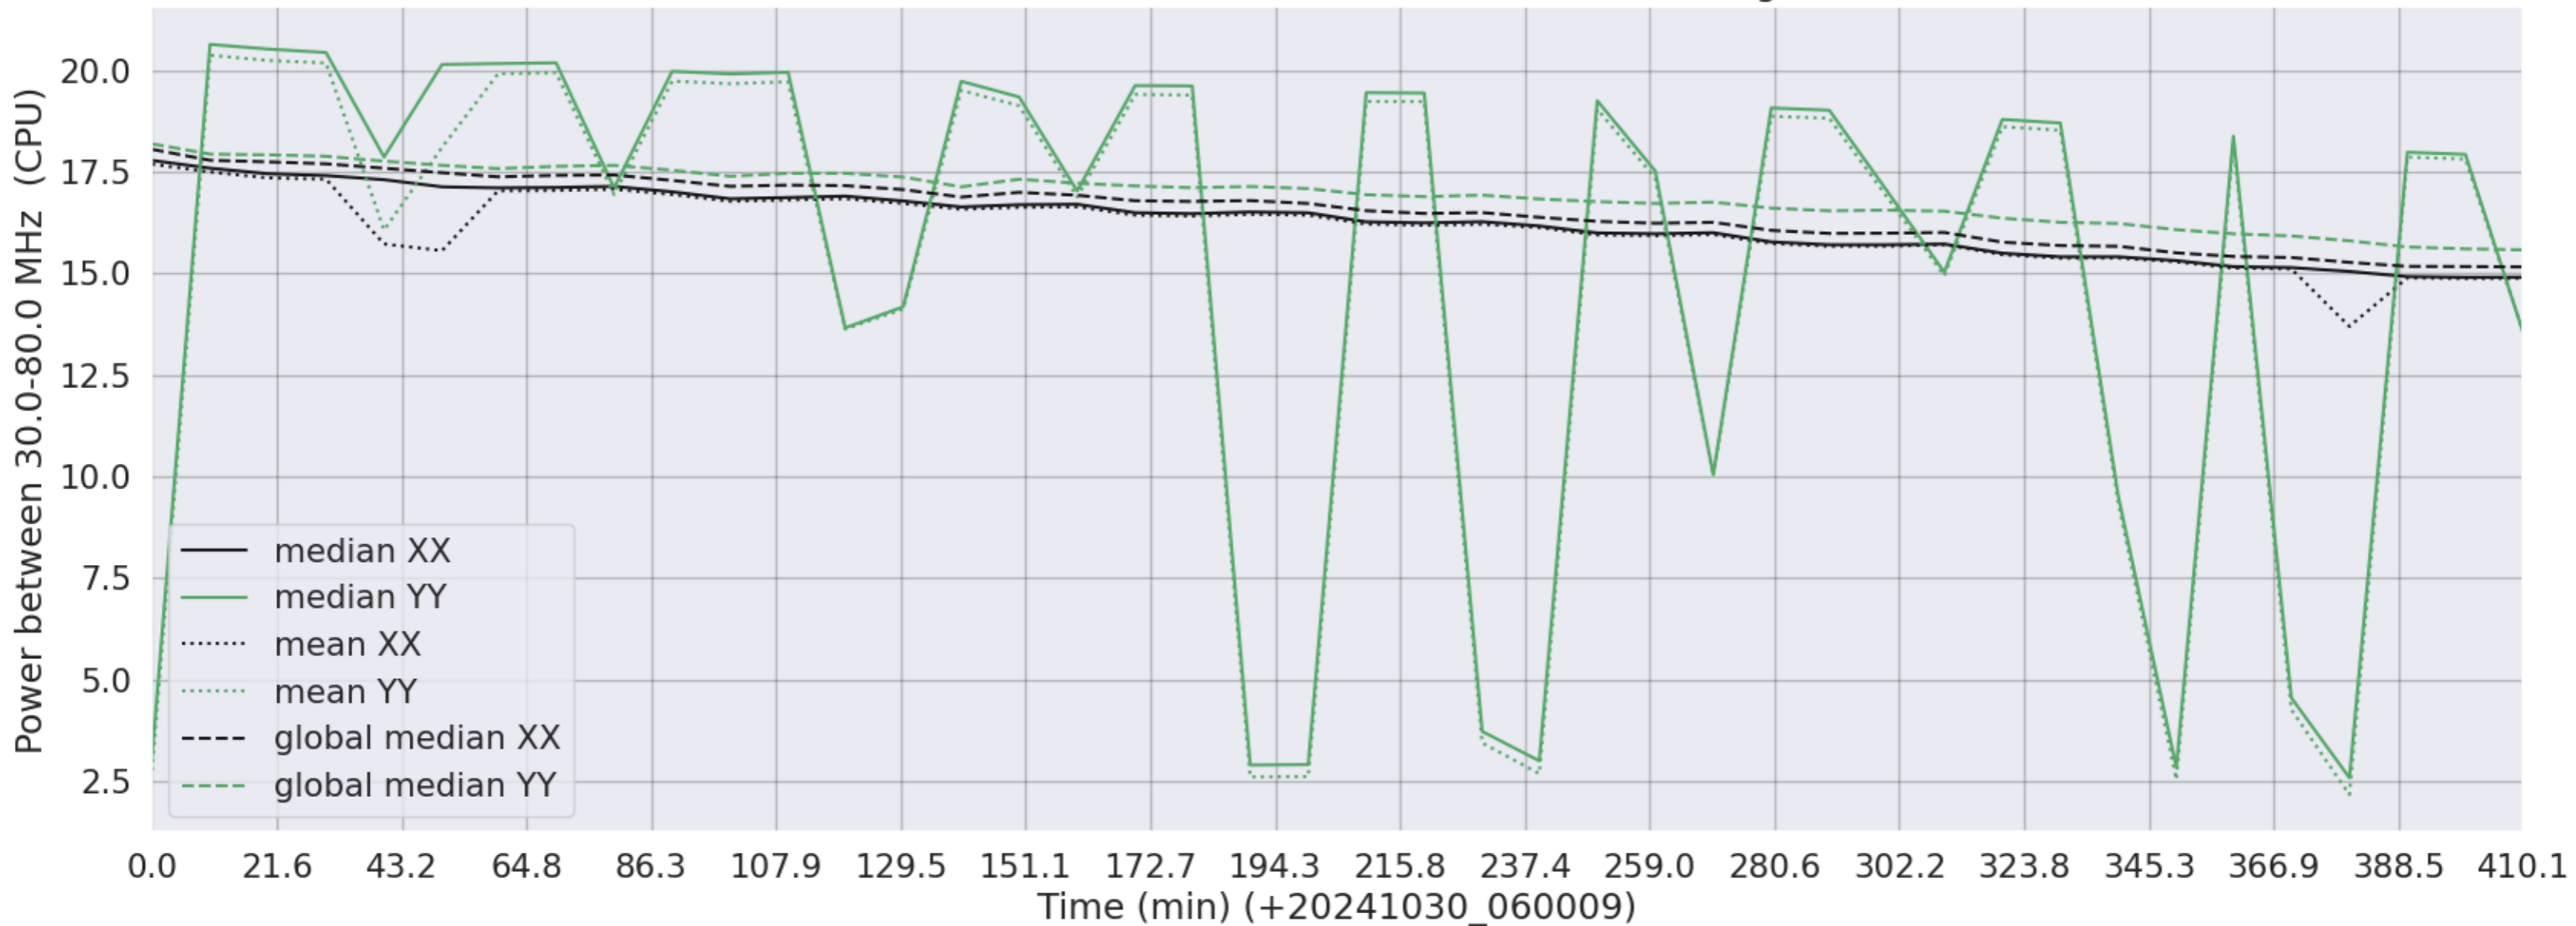

LWA134 - Correlator# 184 - XX FLAGS:Good - YY FLAGS:Good

LWA132 - Correlator# 185 - XX FLAGS:Good - YY FLAGS:Good

LWA252 - Correlator# 186 - XX FLAGS:Good - YY FLAGS:Good

LWA139 - Correlator# 187 - XX FLAGS:Good - YY FLAGS:HighTimeVar