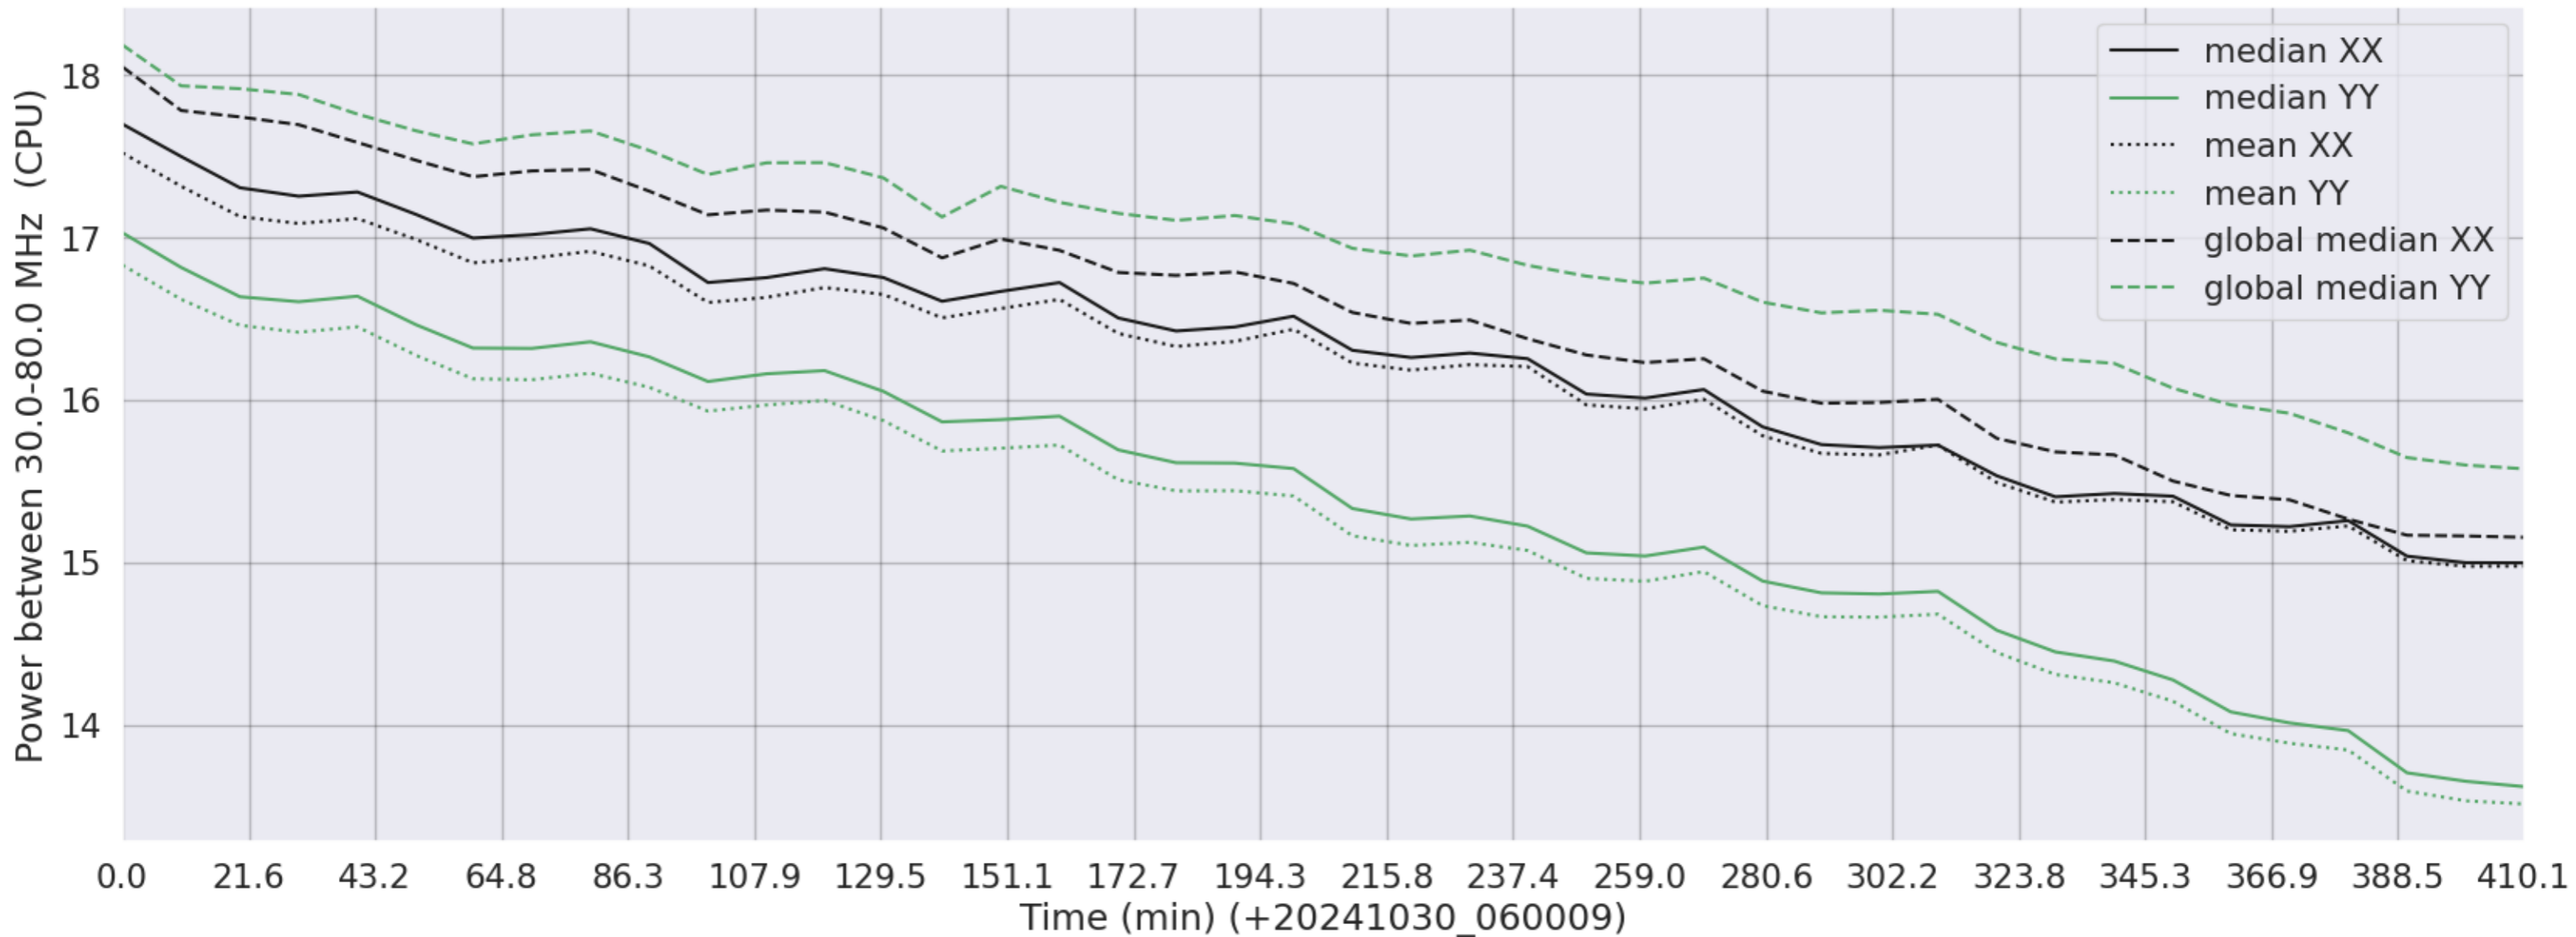

LWA358 - Correlator# 159 - XX FLAGS:Good - YY FLAGS:Good

LWA361 - Correlator# 158 - XX FLAGS:Good - YY FLAGS:Good