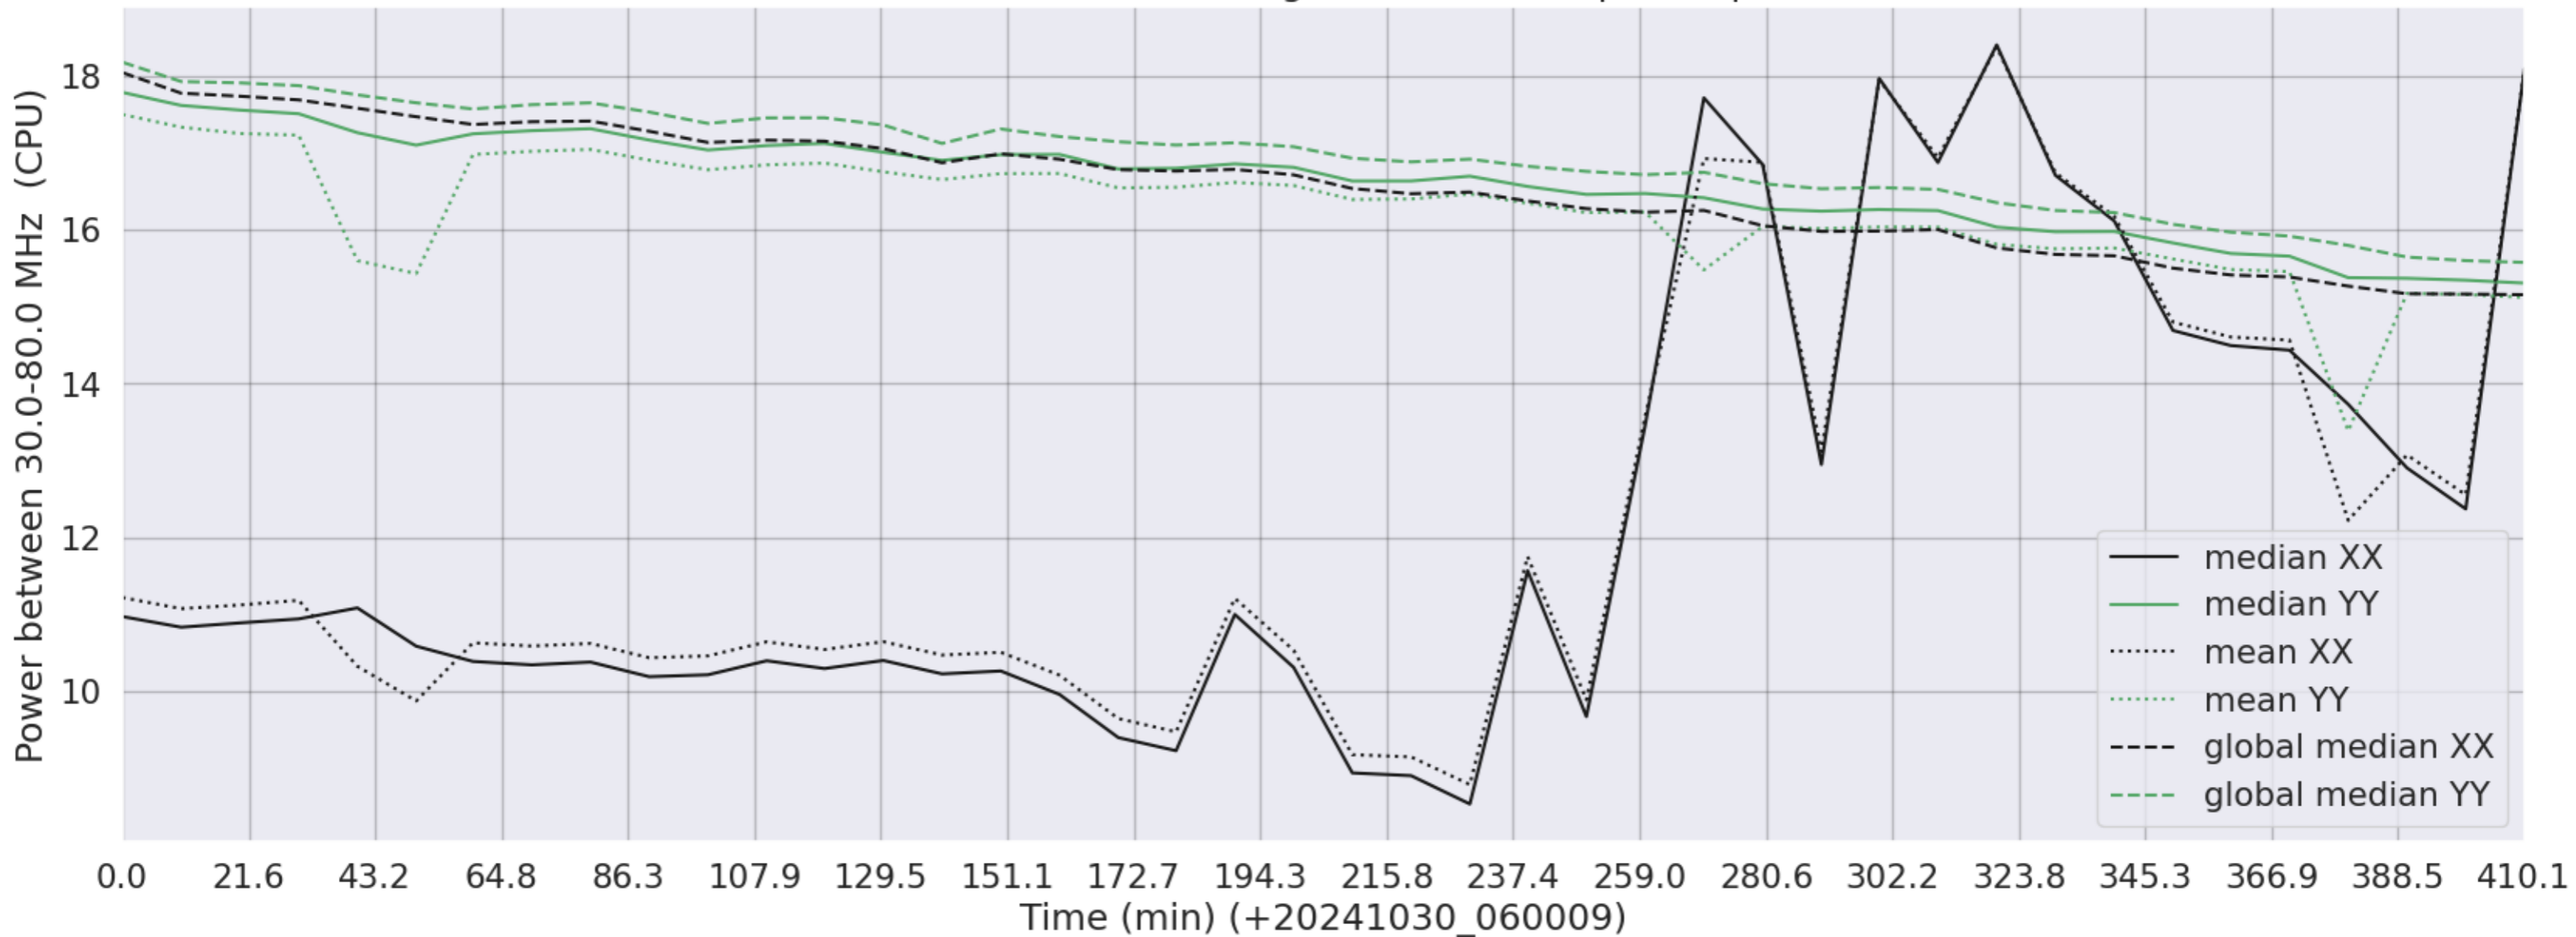

LWA130 - Correlator# 183 - XX FLAGS:Good - YY FLAGS:Good

LWA131 - Correlator# 182 - XX FLAGS:HighTimeVar+BadSpecShape - YY FLAGS:Good