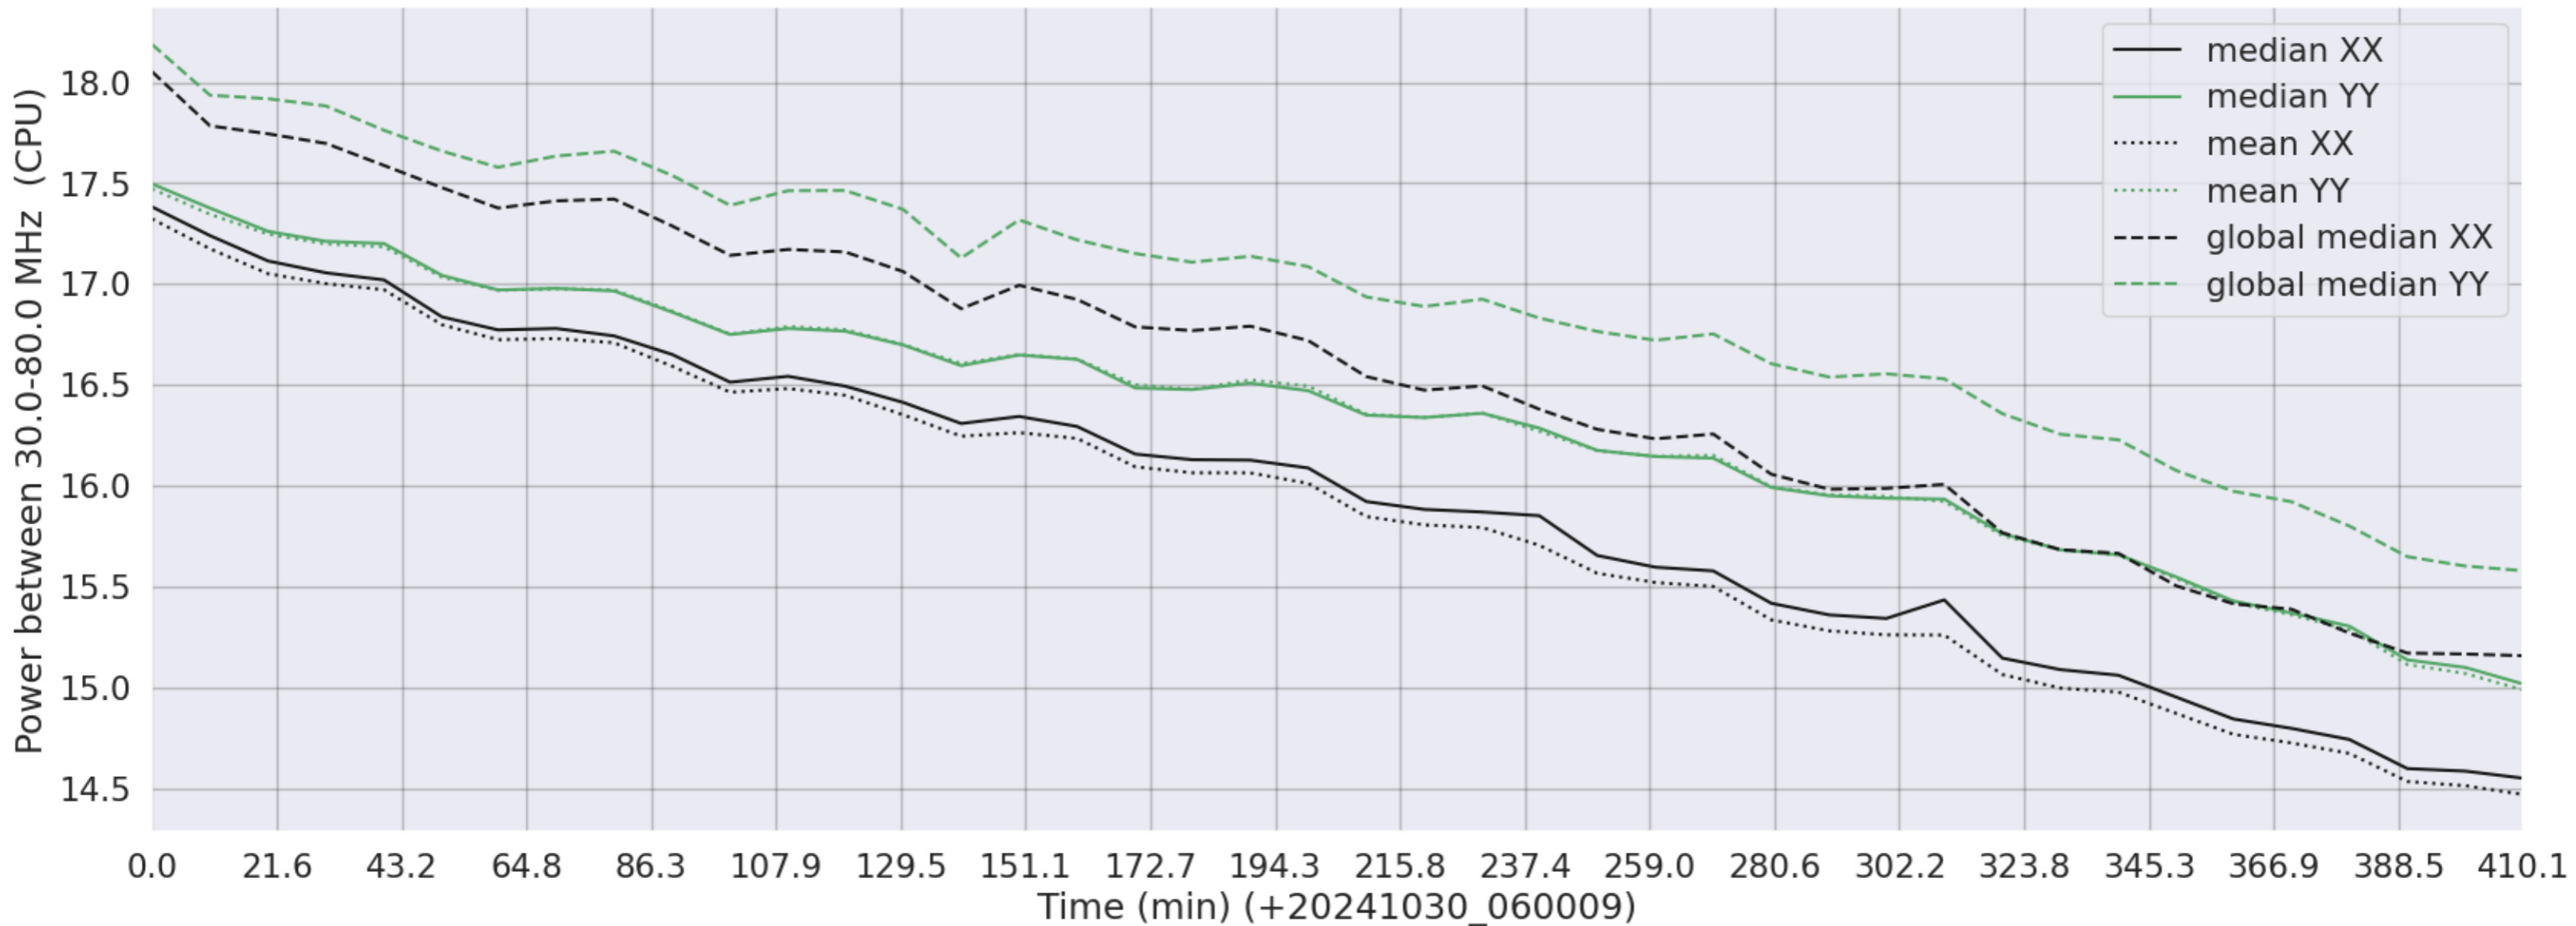

LWA089 - Correlator# 144 - XX FLAGS:Good - YY FLAGS:Good

LWA096 - Correlator# 145 - XX FLAGS:Good - YY FLAGS:Good

LWA091 - Correlator# 146 - XX FLAGS:Good - YY FLAGS:Good

LWA090 - Correlator# 147 - XX FLAGS:Good - YY FLAGS:Good