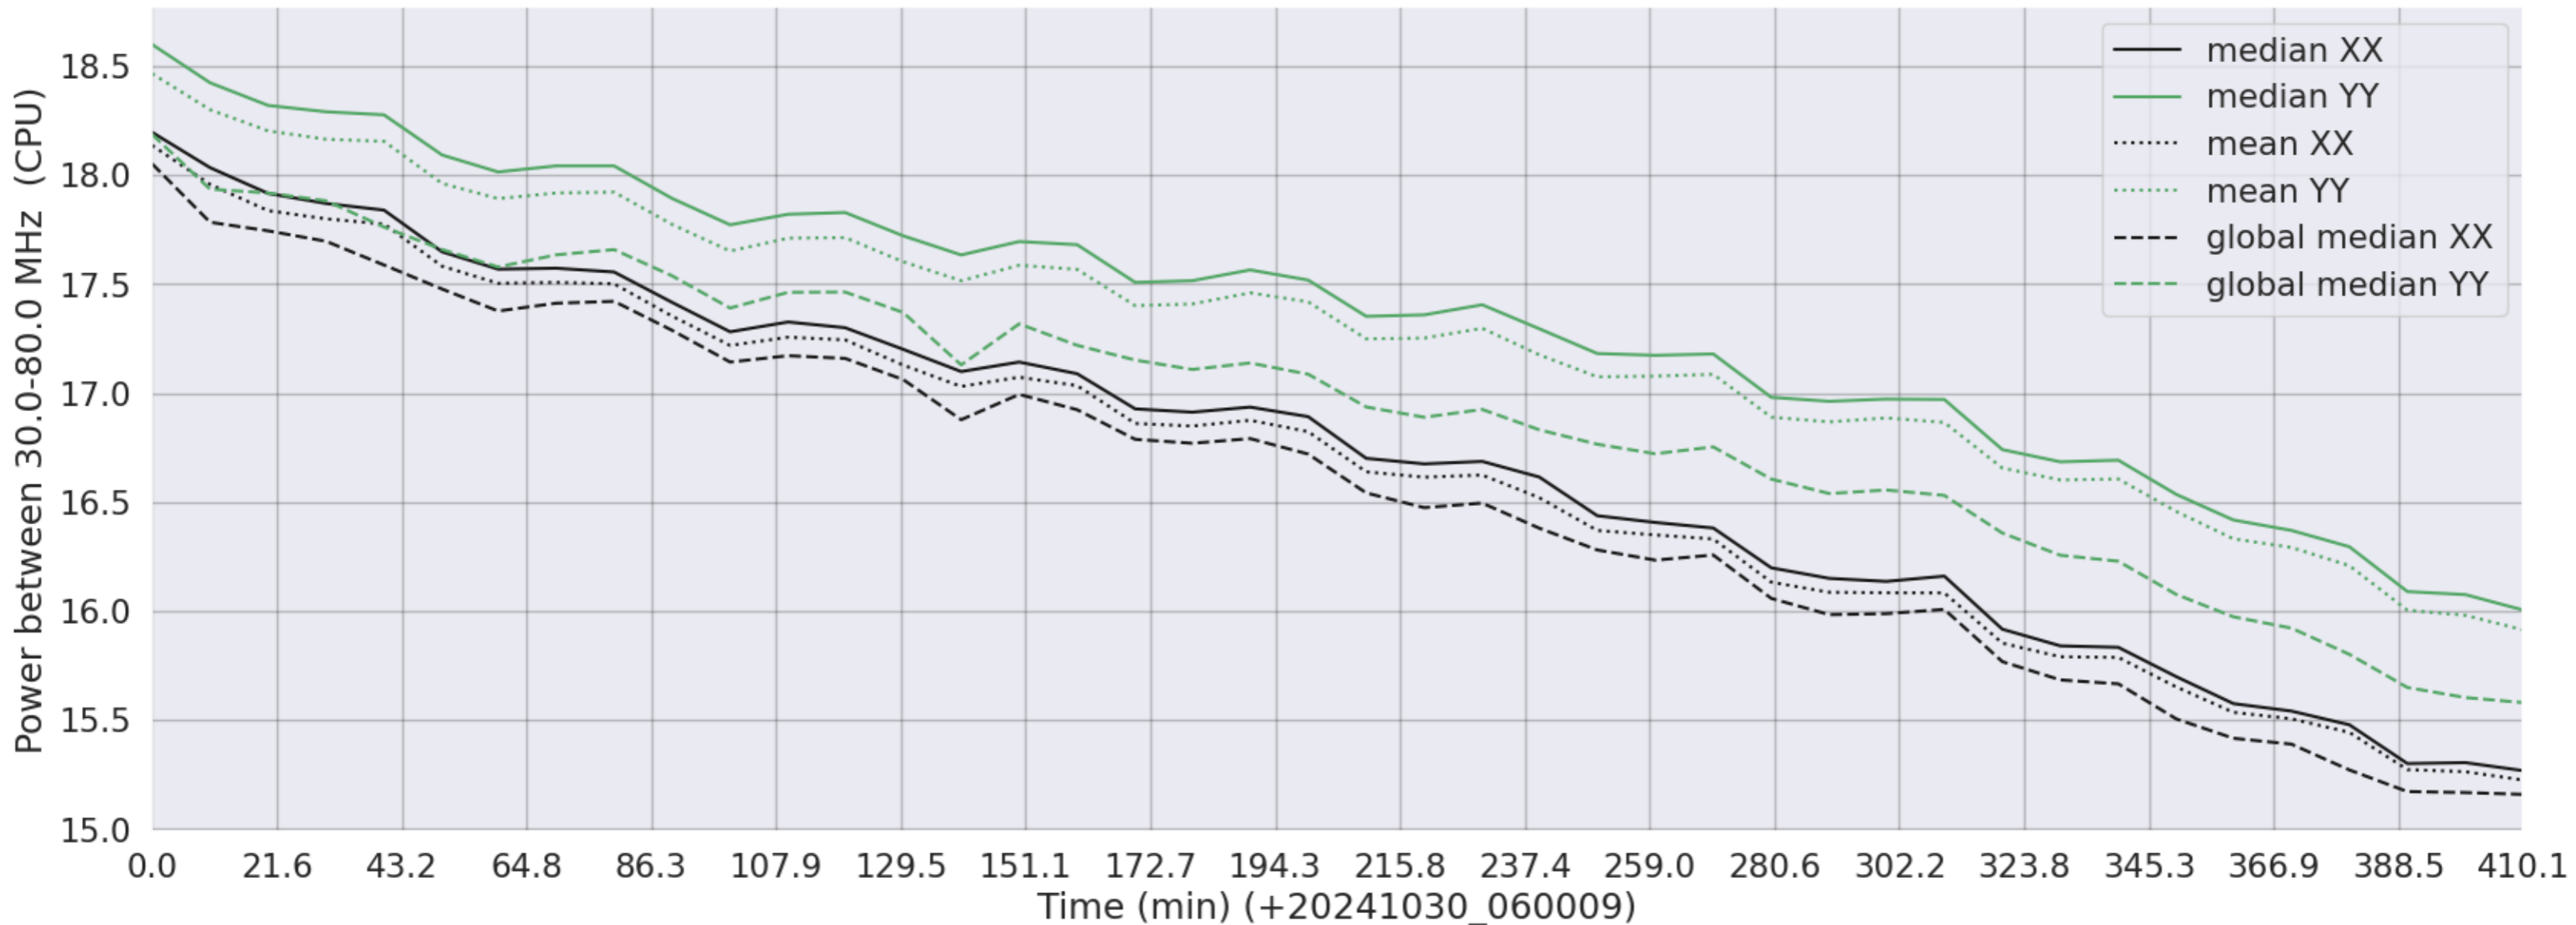

LWA028 - Correlator# 129 - XX FLAGS:Good - YY FLAGS:Good

LWA030 - Correlator# 128 - XX FLAGS:Good - YY FLAGS:Good