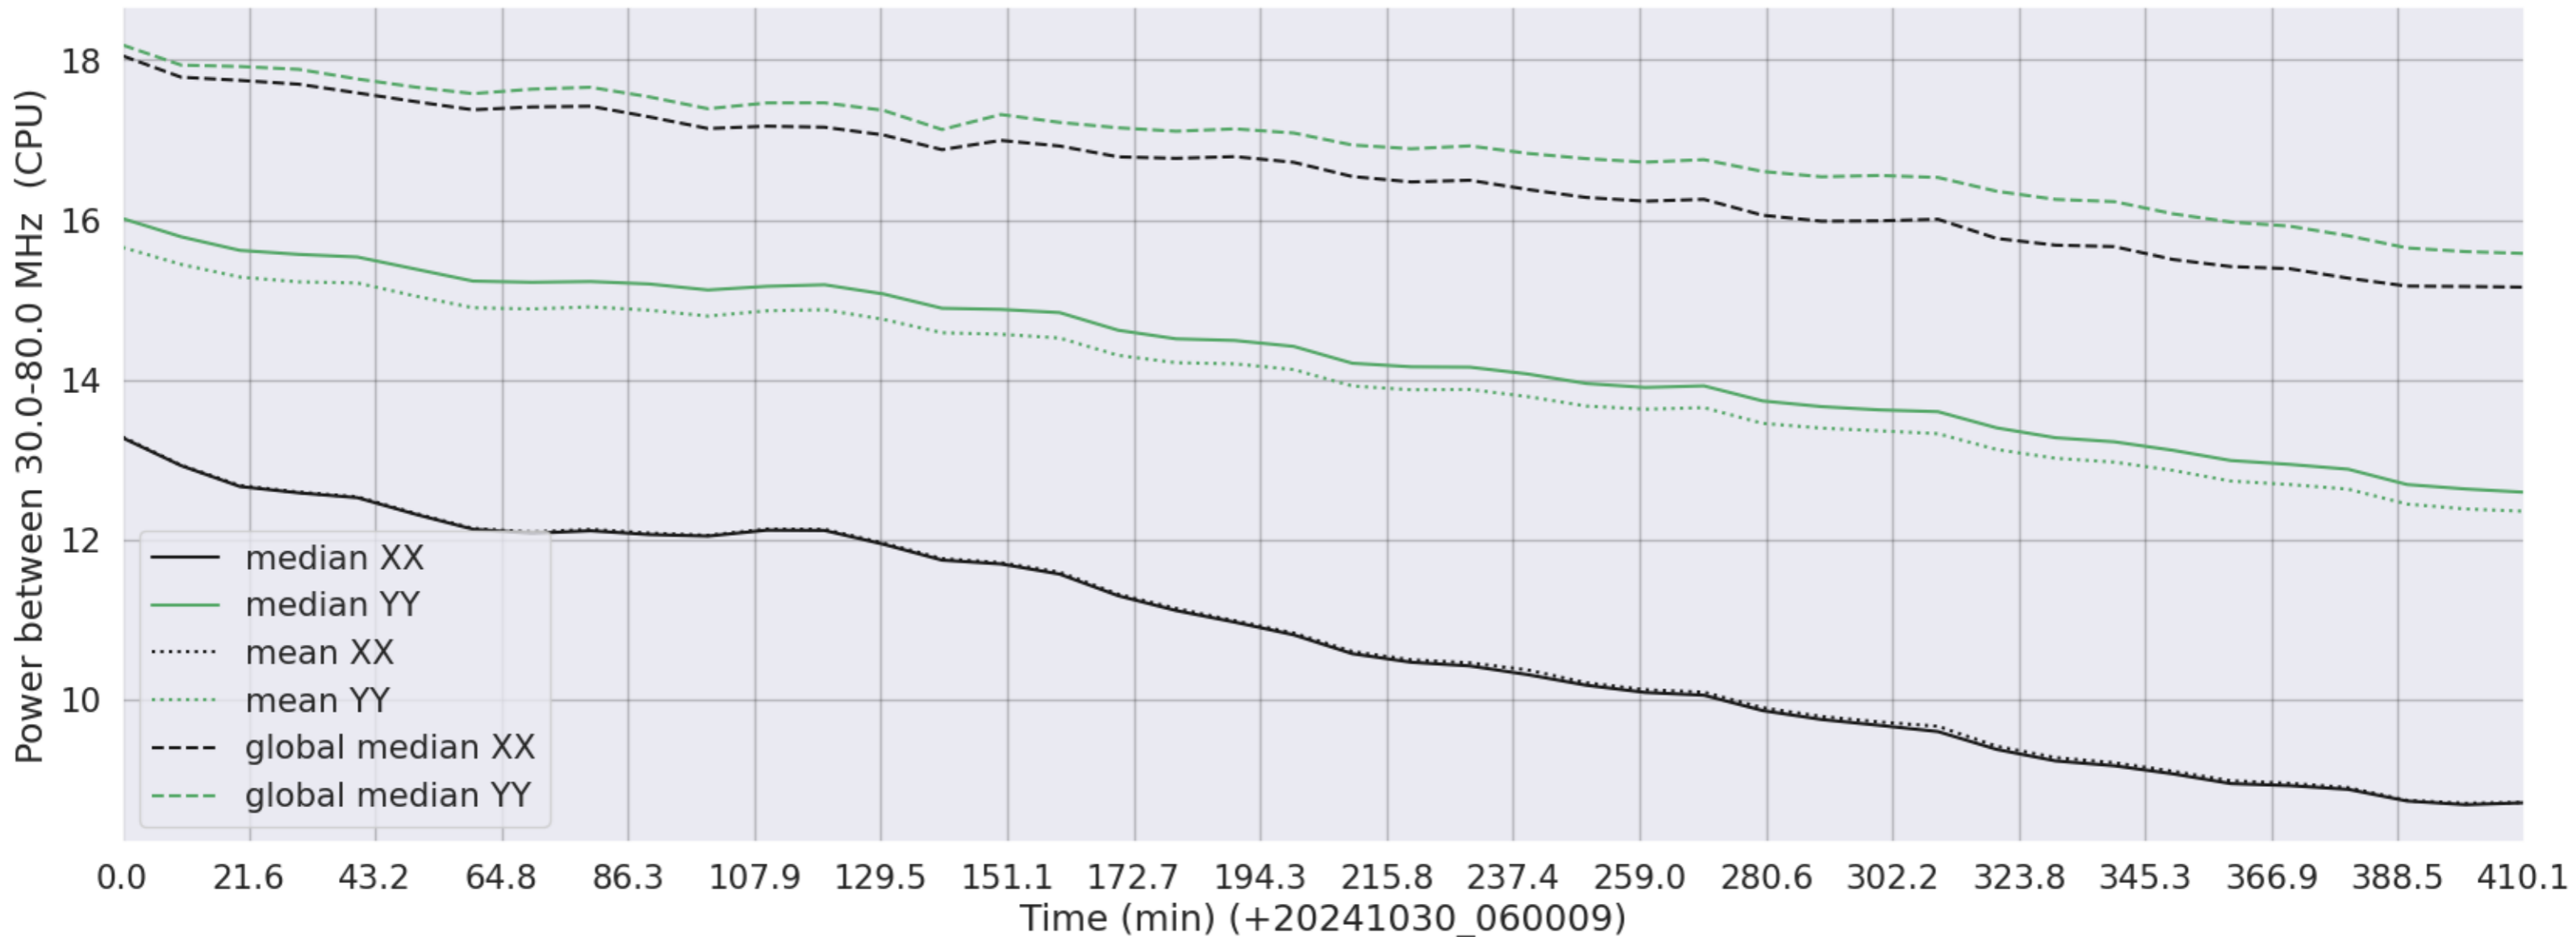

LWA312 - Correlator# 019 - XX FLAGS:Good - YY FLAGS:Good

LWA313 - Correlator# 018 - XX FLAGS:Good - YY FLAGS:Good