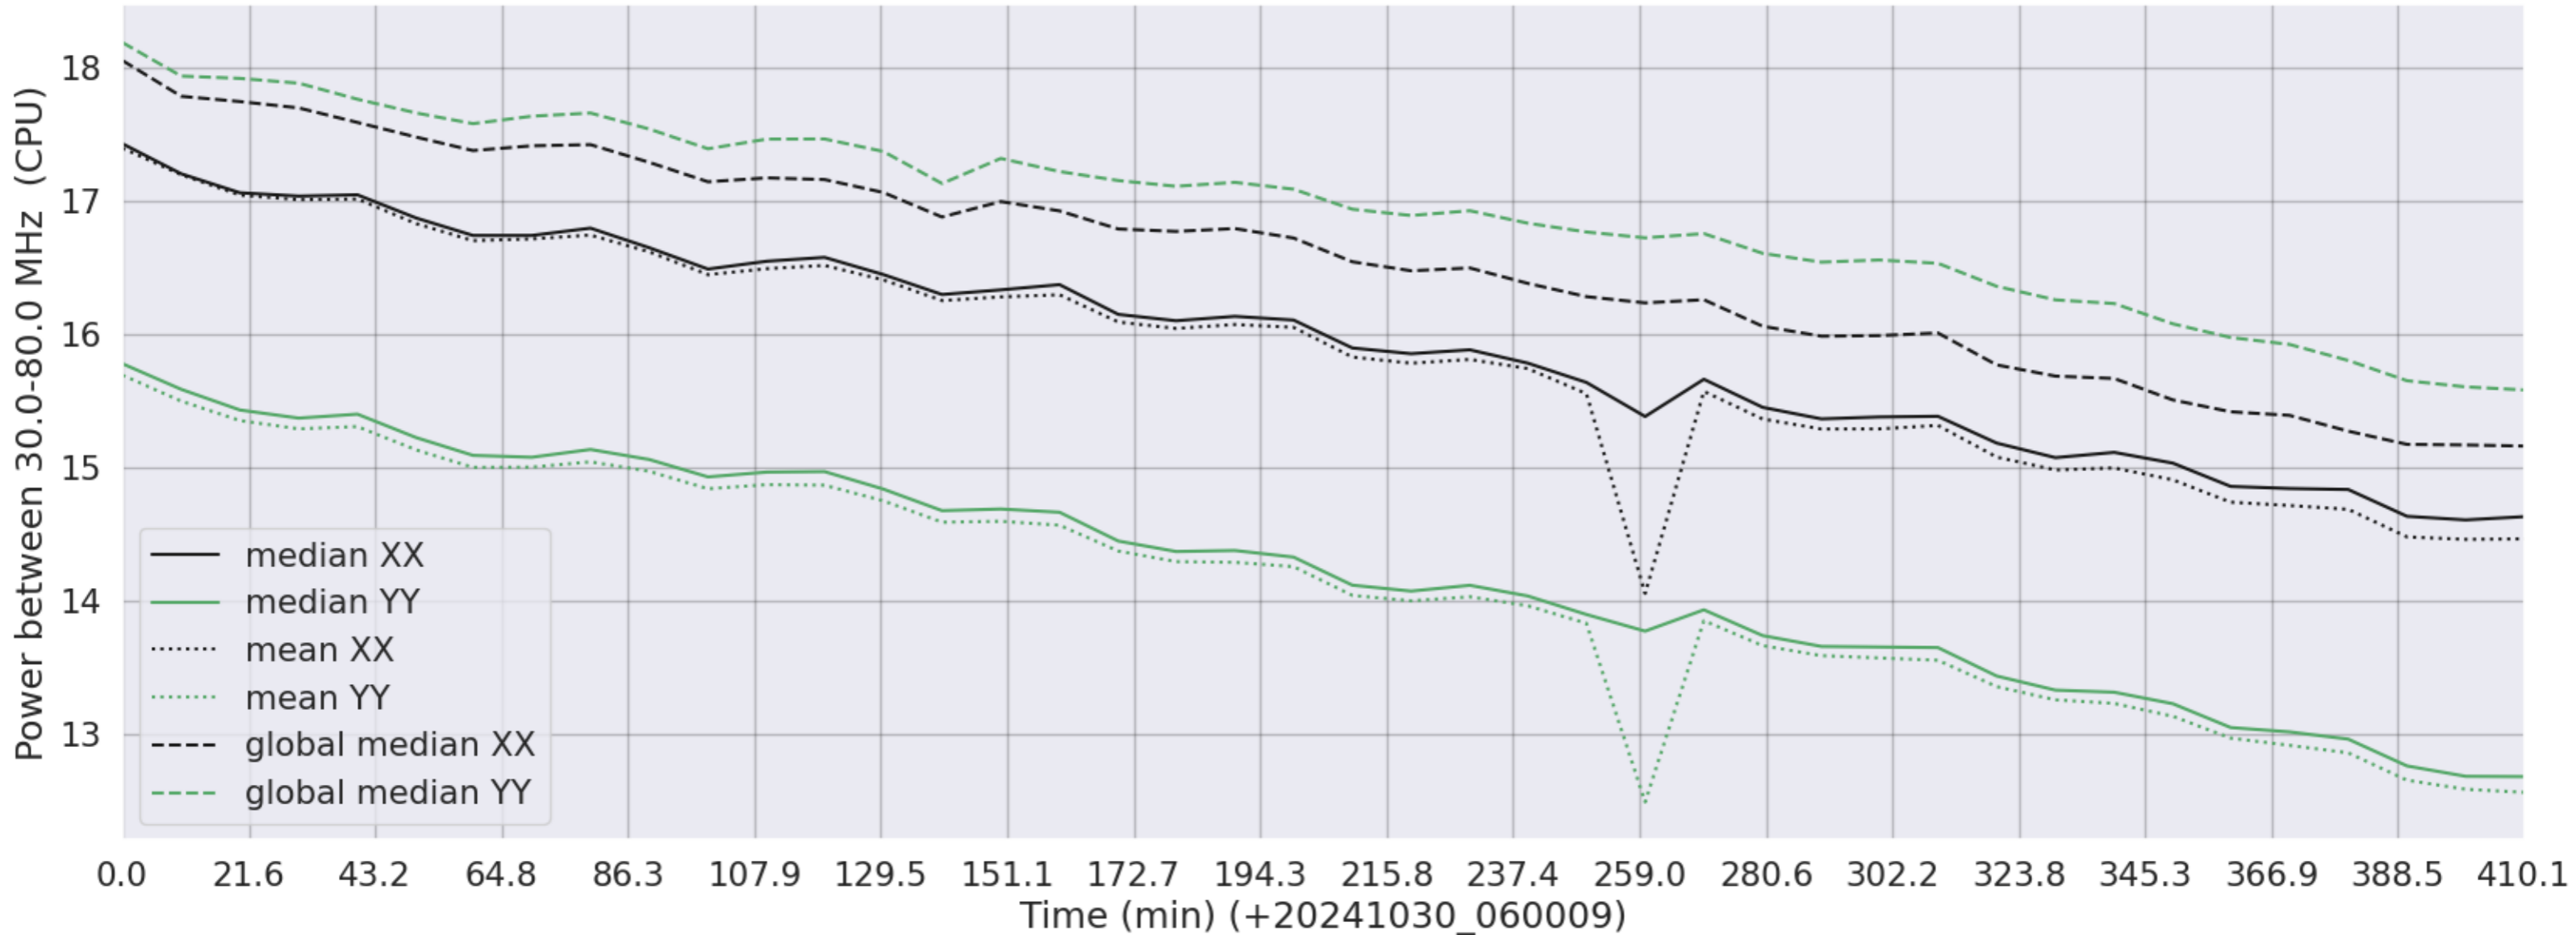

LWA336 - Correlator# 056 - XX FLAGS:BadSpecShape - YY FLAGS:BadSpecShape

LWA335 - Correlator# 057 - XX FLAGS:Good - YY FLAGS:Good

LWA343 - Correlator# 058 - XX FLAGS:Good - YY FLAGS:BadSpecShape

LWA337 - Correlator# 059 - XX FLAGS:Good - YY FLAGS:Good