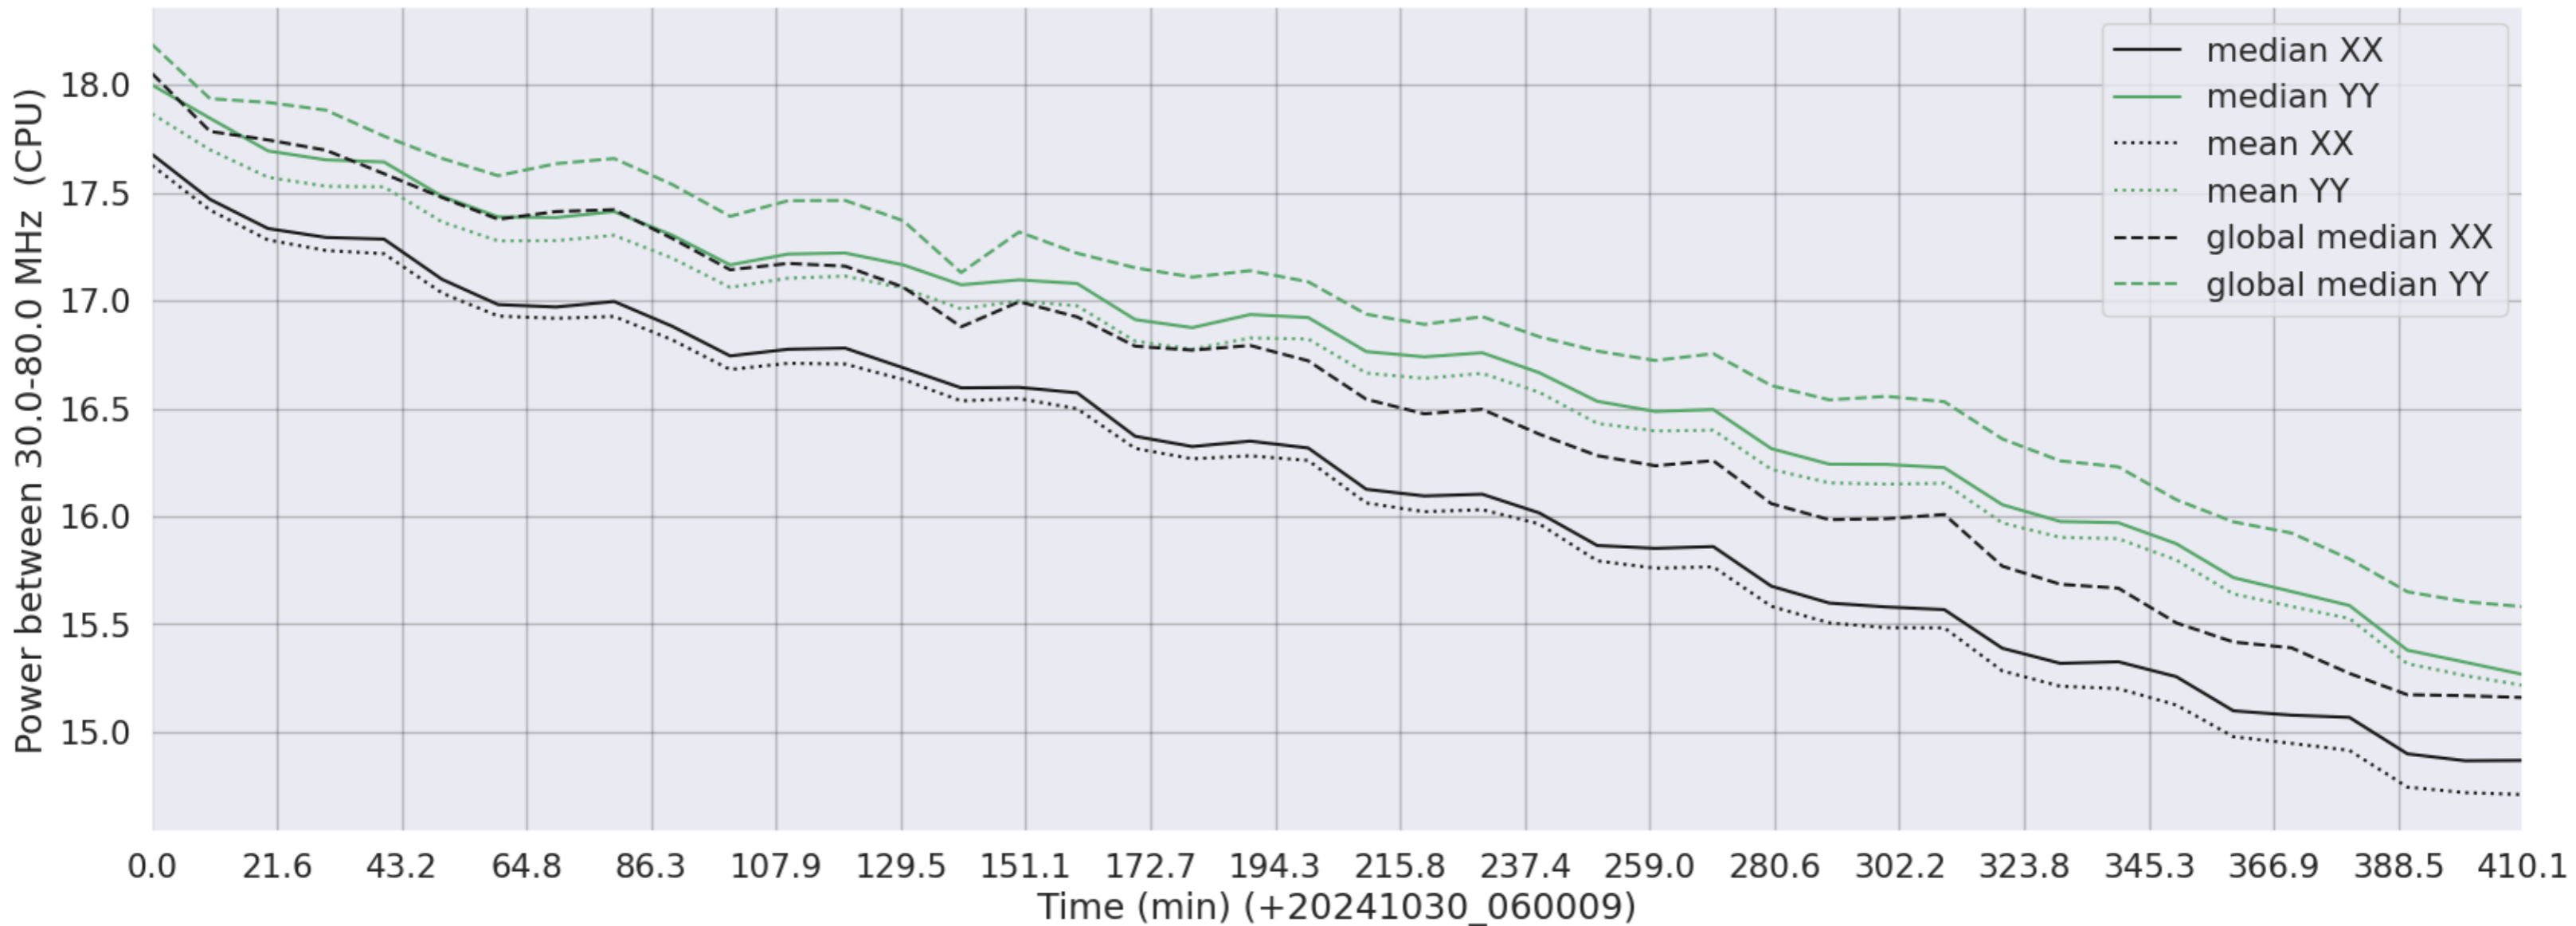

LWA311 - Correlator# 016 - XX FLAGS:Good - YY FLAGS:Good

LWA310 - Correlator# 017 - XX FLAGS:HighTimeVar - YY FLAGS:Good

LWA313 - Correlator# 018 - XX FLAGS:Good - YY FLAGS:Good

LWA312 - Correlator# 019 - XX FLAGS:Good - YY FLAGS:Good