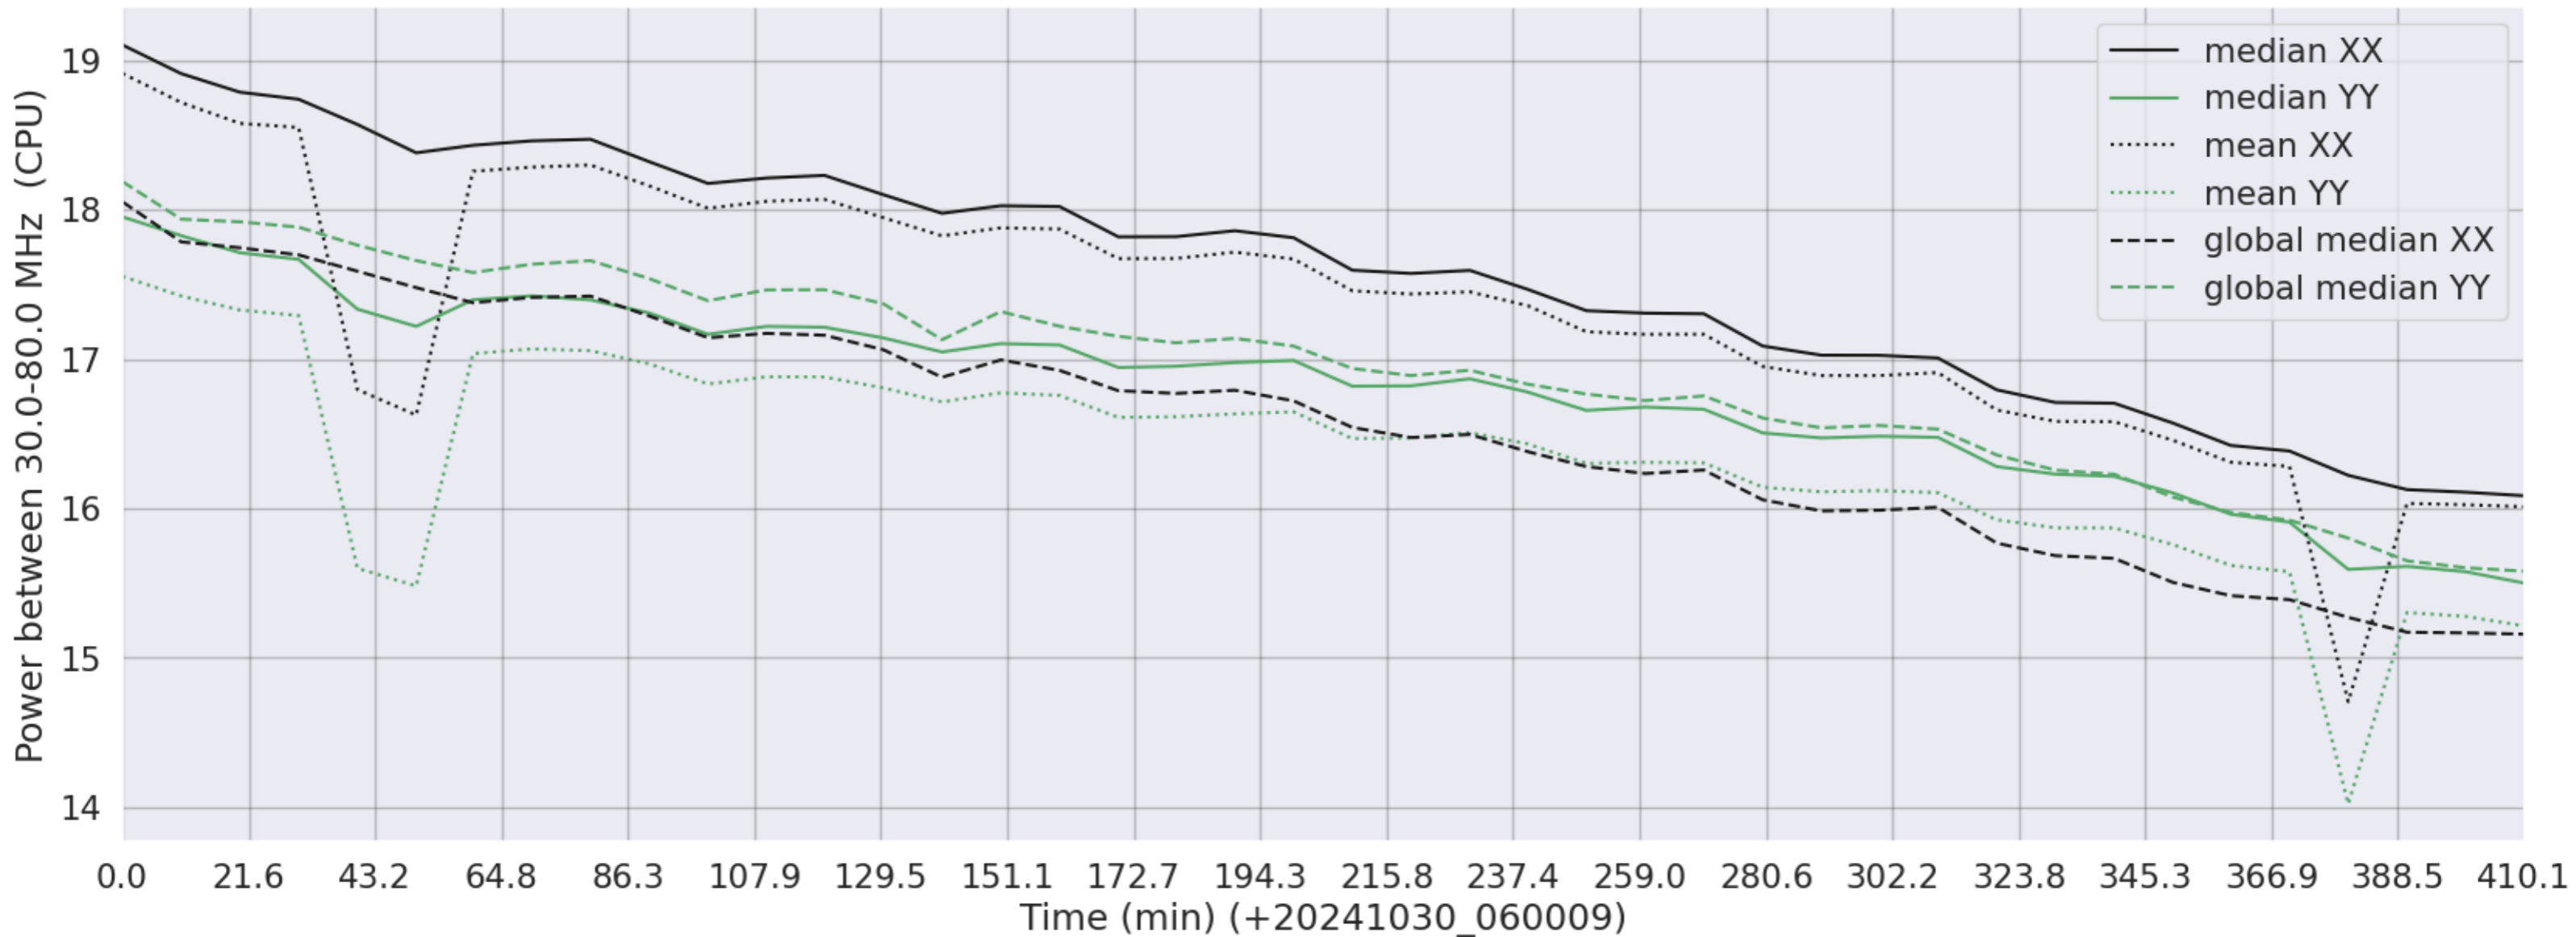

LWA252 - Correlator# 186 - XX FLAGS:Good - YY FLAGS:Good

LWA132 - Correlator# 185 - XX FLAGS:Good - YY FLAGS:Good