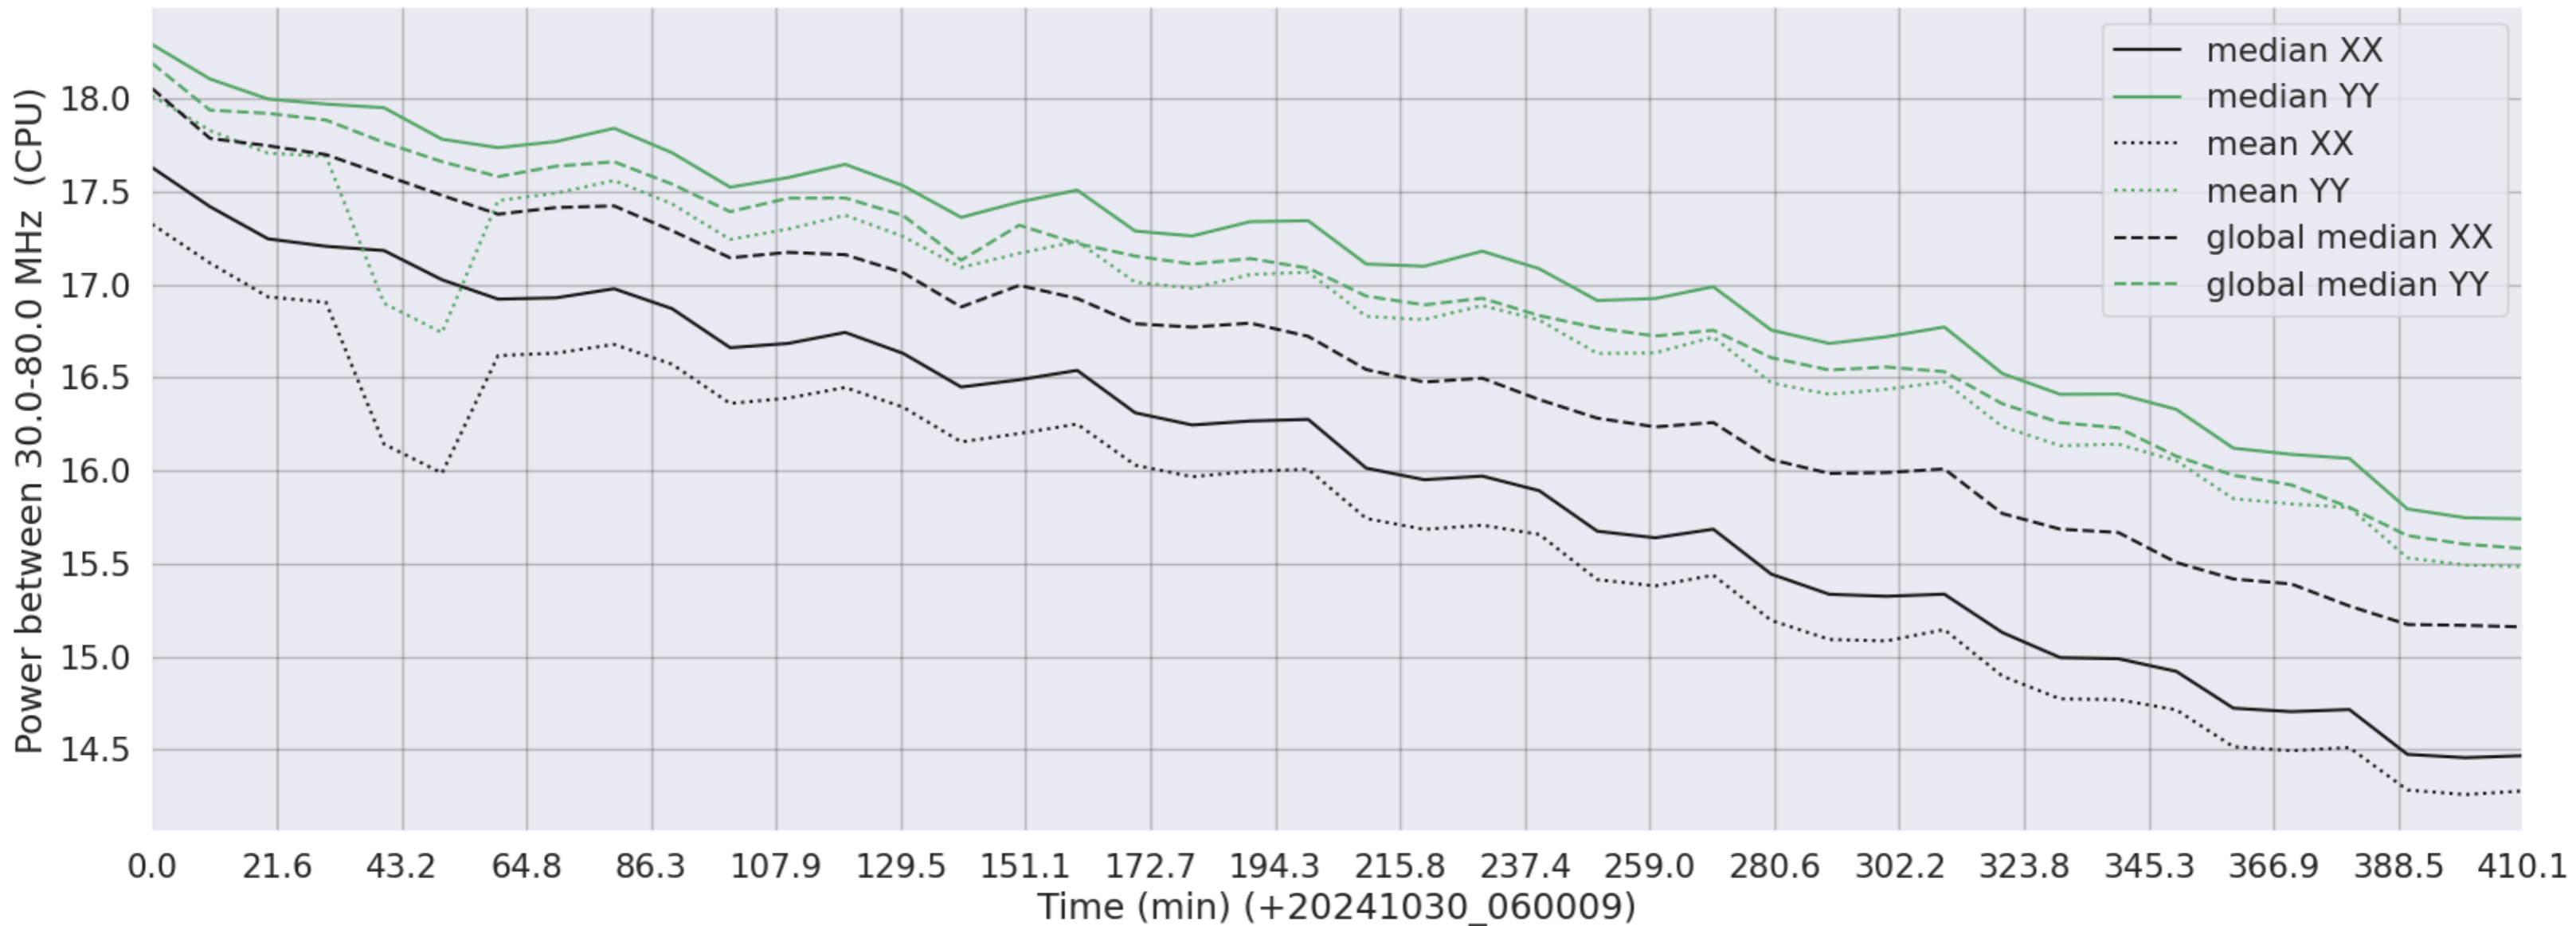

LWA102 - Correlator# 177 - XX FLAGS:Good - YY FLAGS:Good

LWA103 - Correlator# 176 - XX FLAGS:Good - YY FLAGS:Good