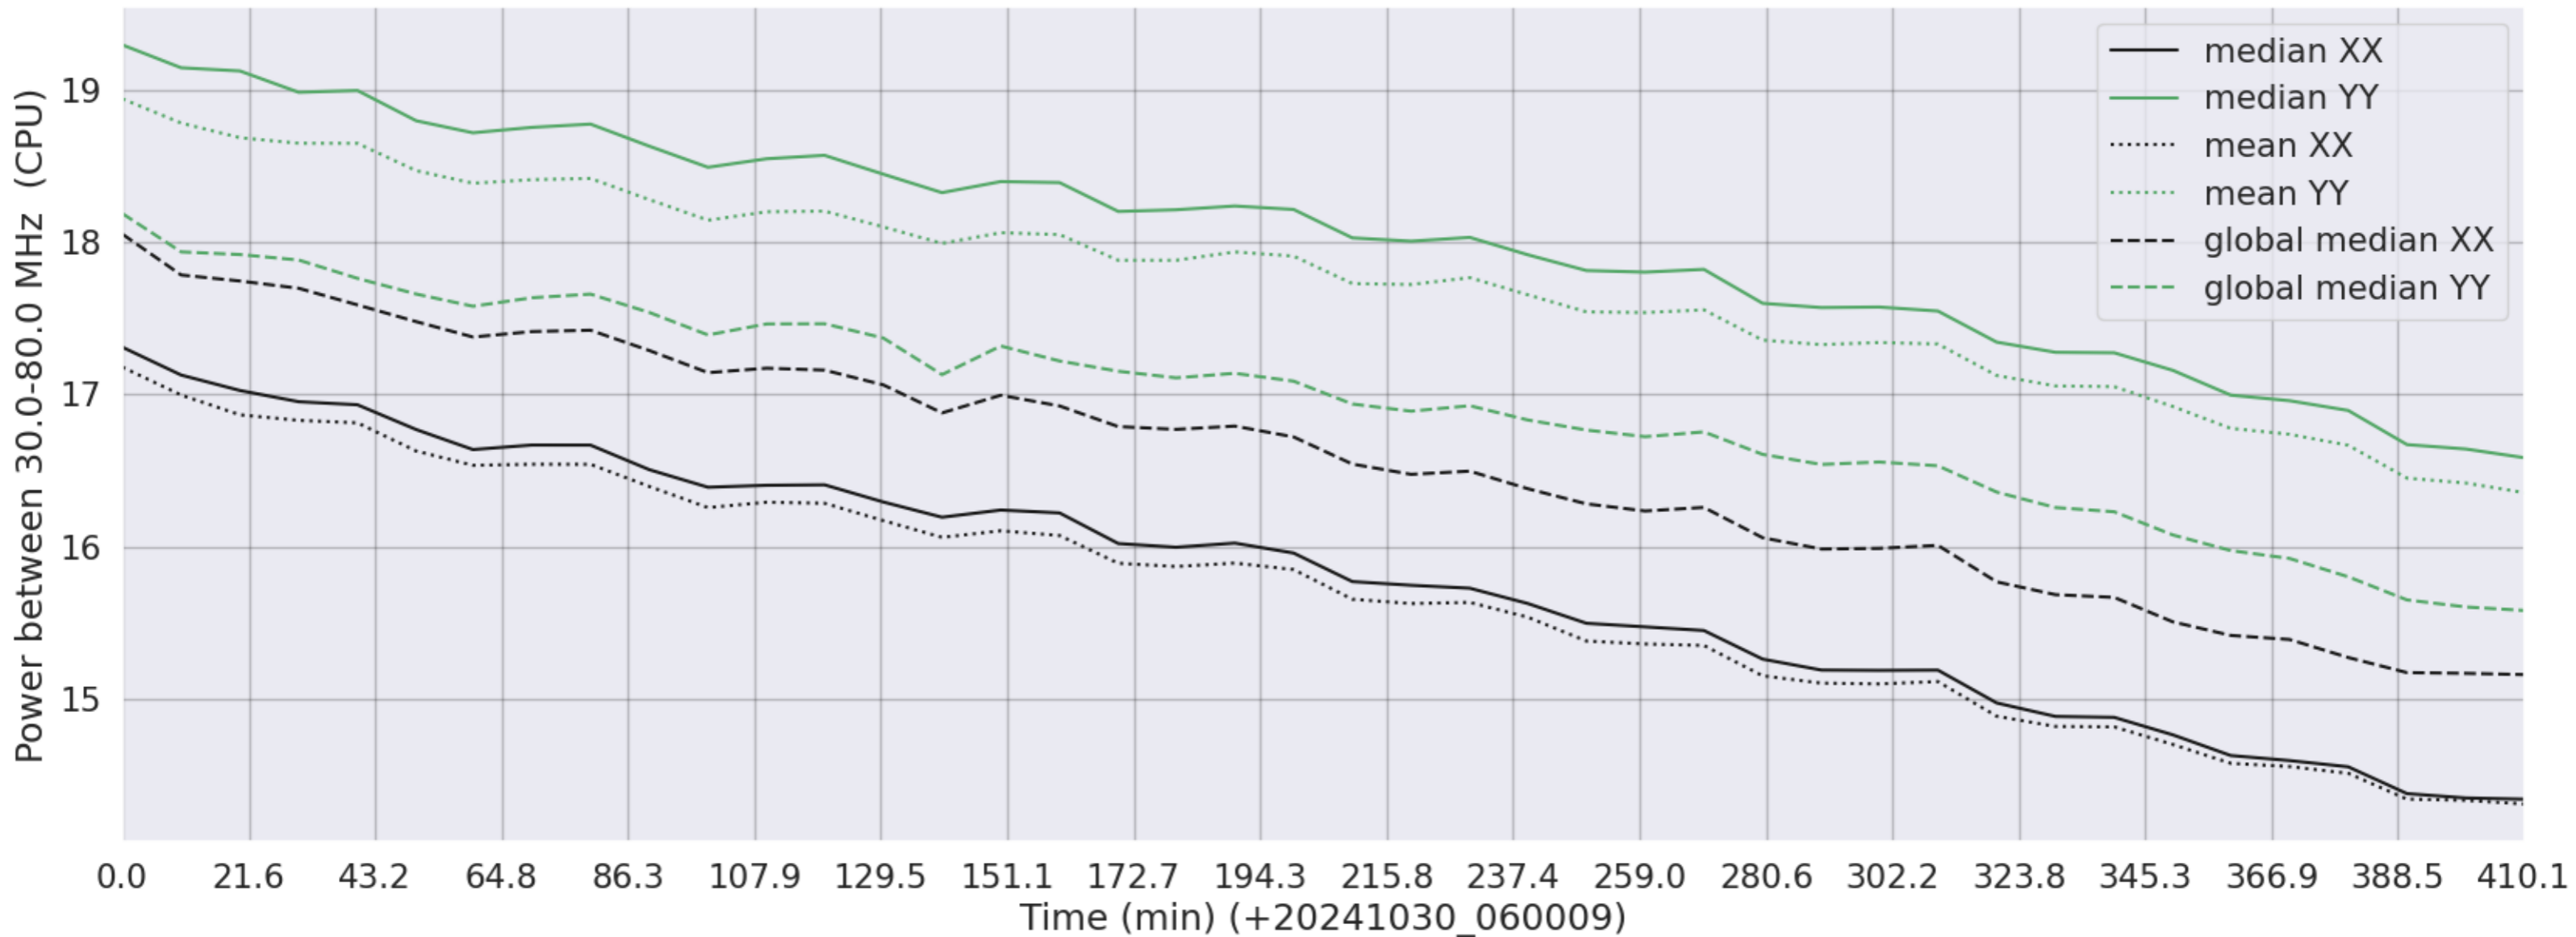

LWA021 - Correlator# 105 - XX FLAGS:Good - YY FLAGS:Good

LWA022 - Correlator# 104 - XX FLAGS:Good - YY FLAGS:Good