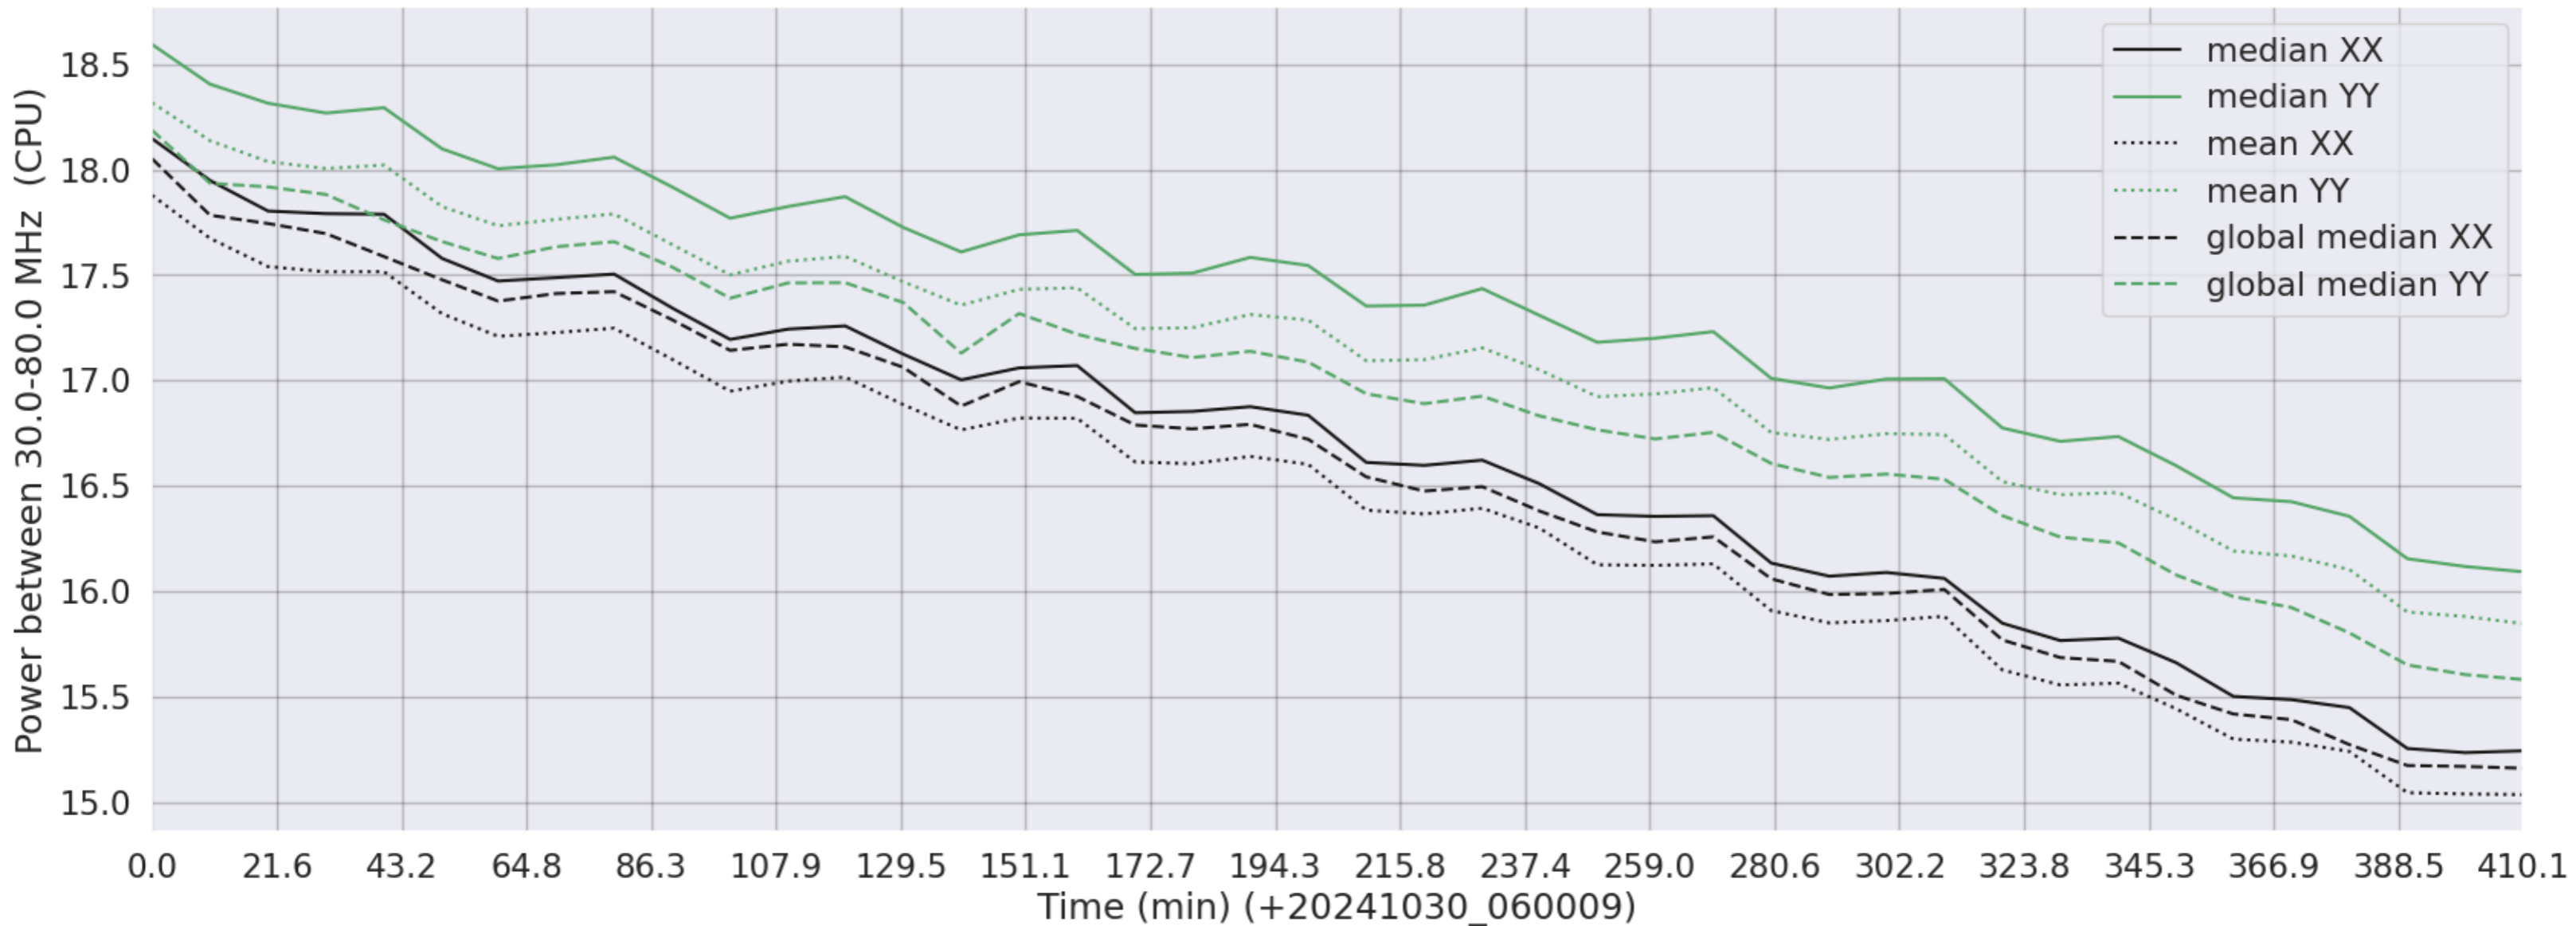

LWA098 - Correlator# 173 - XX FLAGS:Good - YY FLAGS:Good

LWA099 - Correlator# 172 - XX FLAGS:Good - YY FLAGS:Good