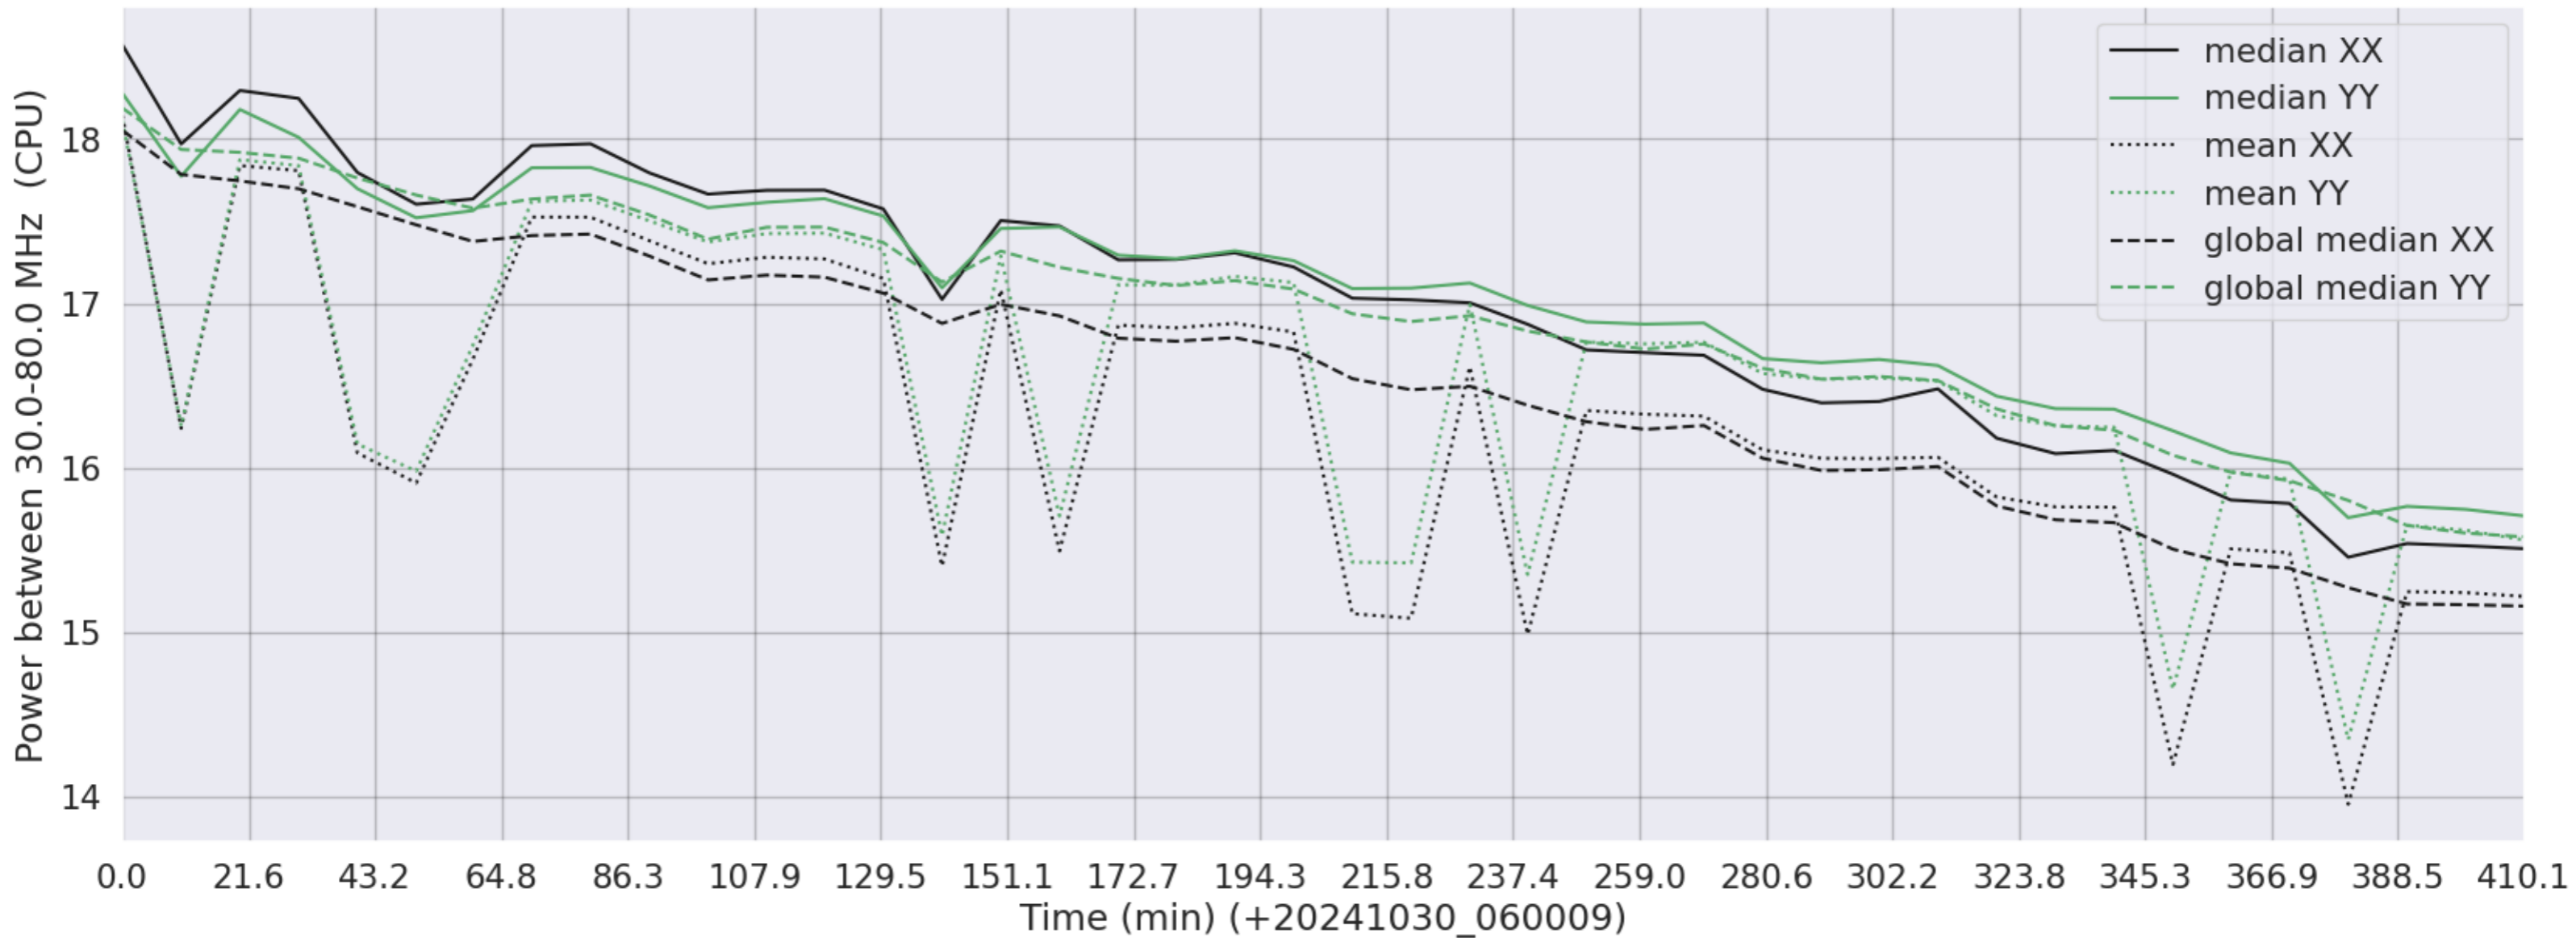

LWA181 - Correlator# 231 - XX FLAGS:Good - YY FLAGS:Good

LWA153 - Correlator# 230 - XX FLAGS:Good - YY FLAGS:Good