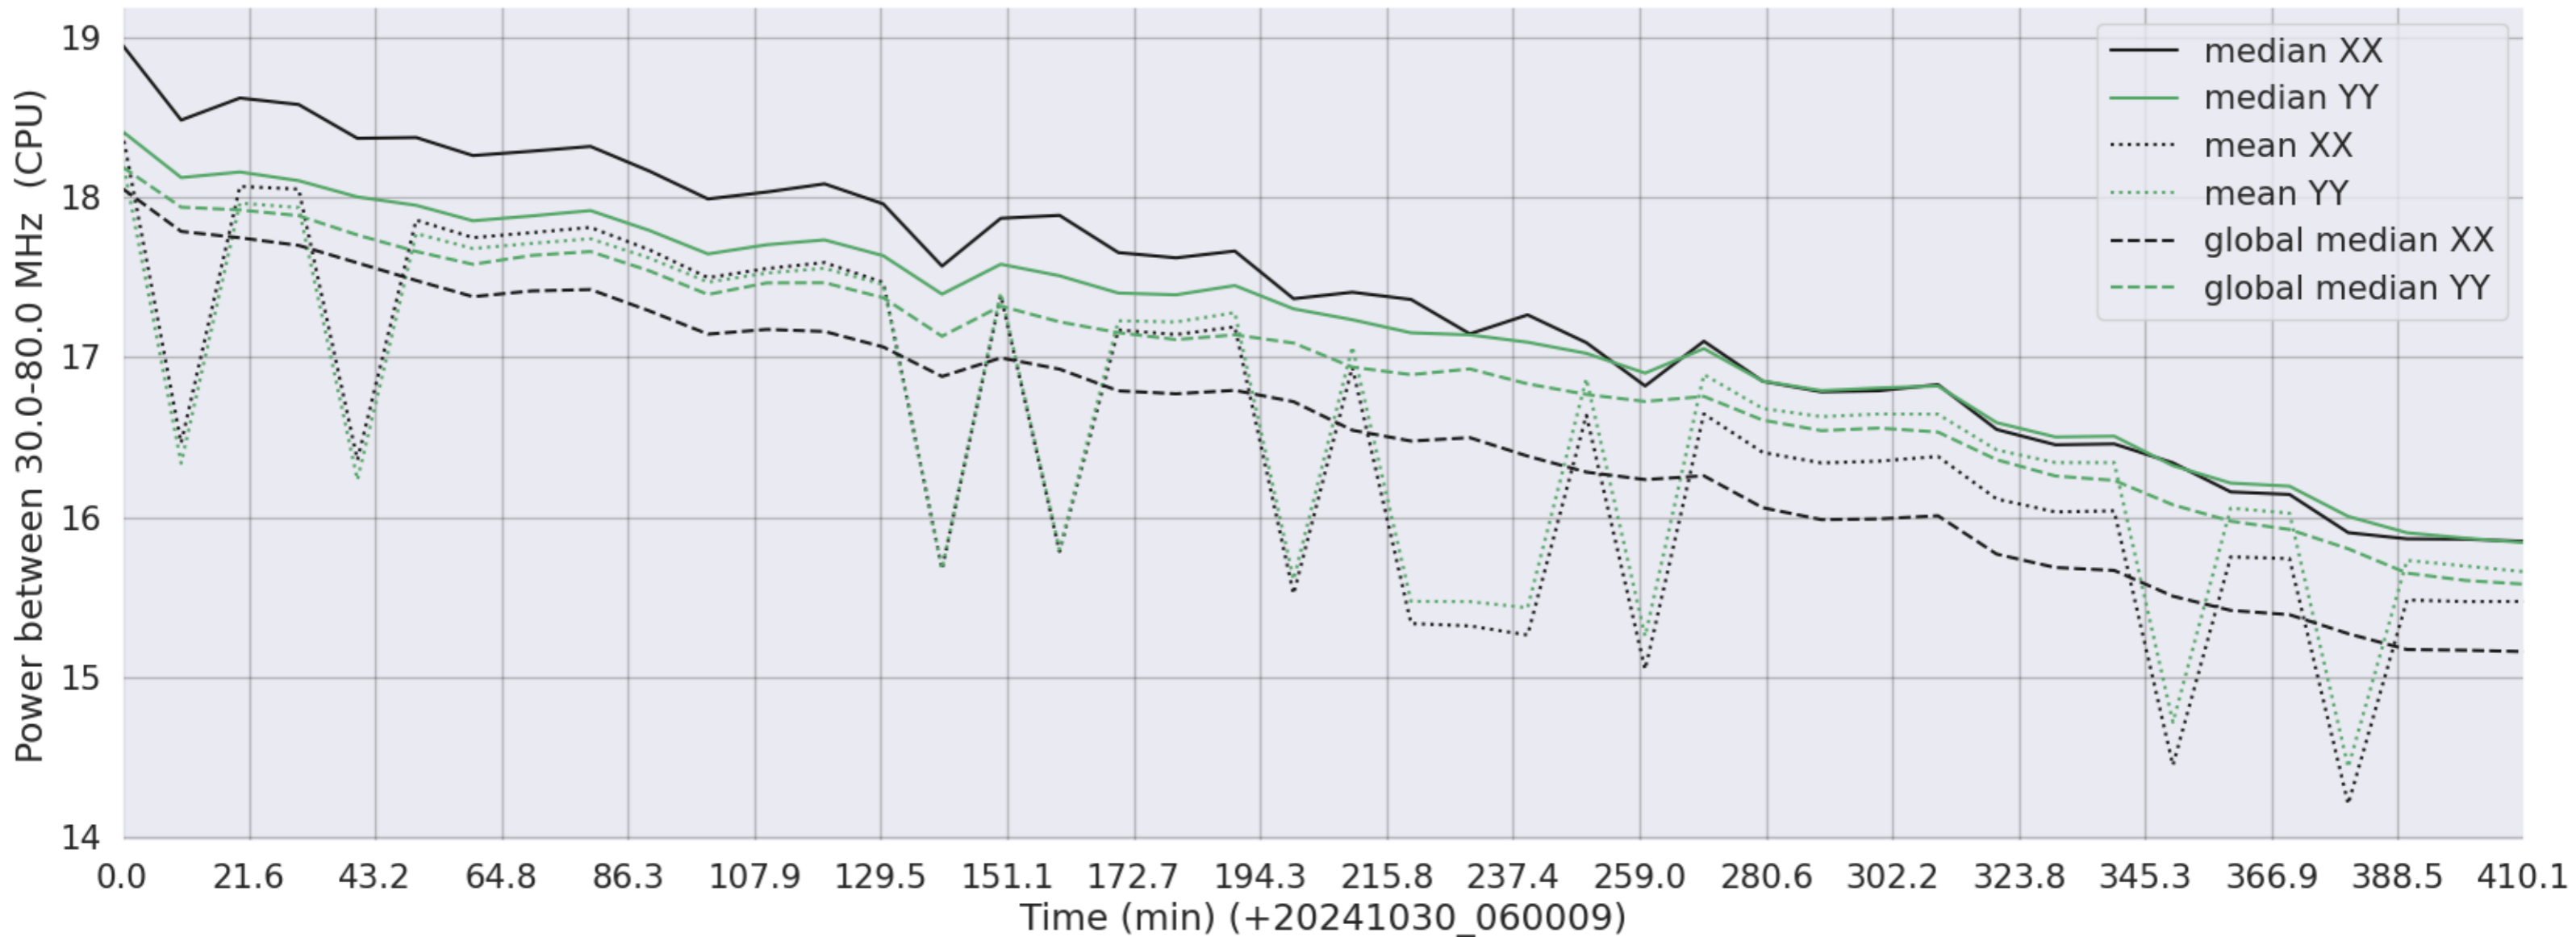

LWA245 - Correlator# 341 - XX FLAGS:Good - YY FLAGS:Good

LWA246 - Correlator# 340 - XX FLAGS:Good - YY FLAGS:Good