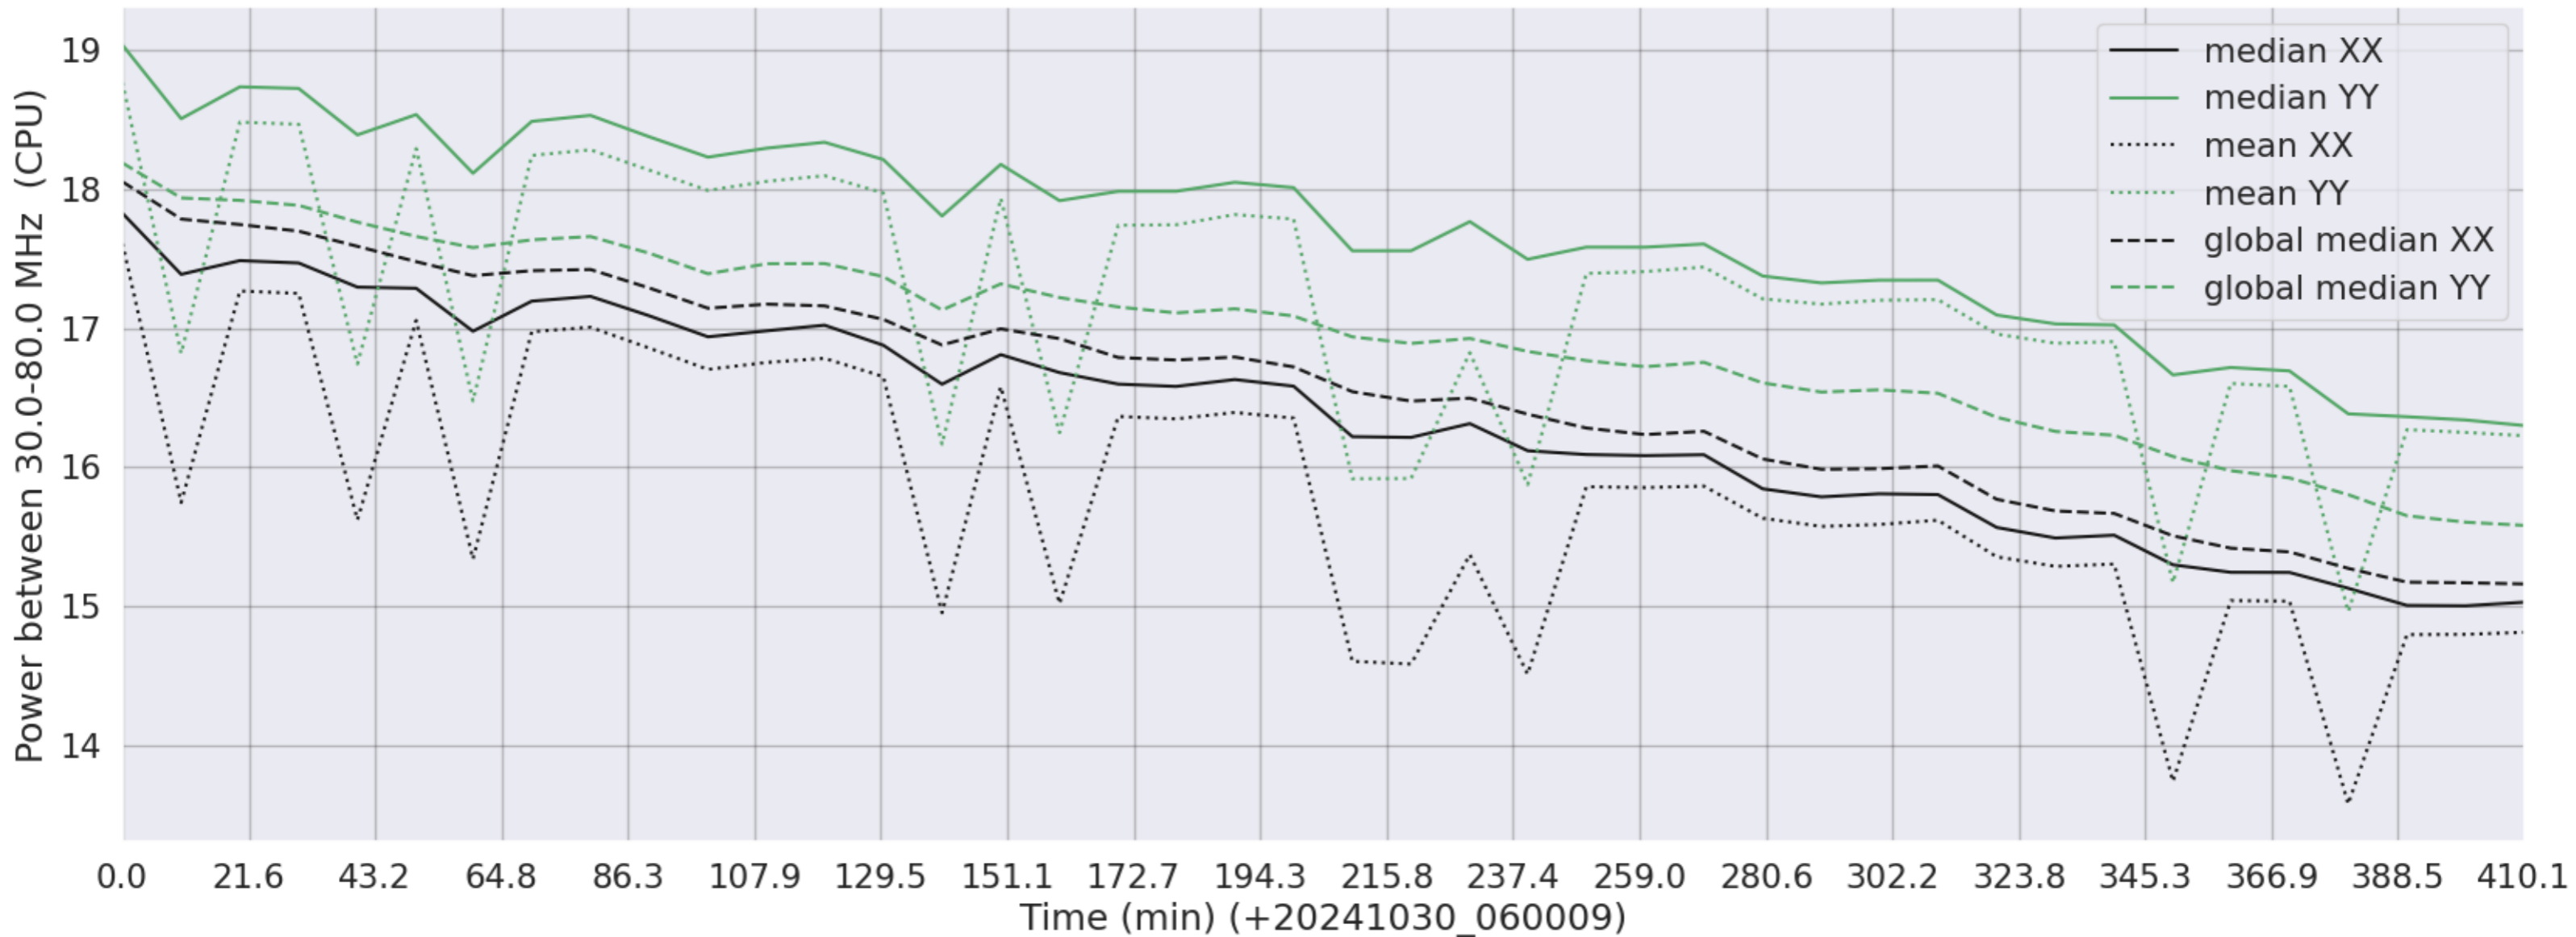

LWA137 - Correlator# 258 - XX FLAGS:Good - YY FLAGS:Good

LWA133 - Correlator# 257 - XX FLAGS:Good - YY FLAGS:Good