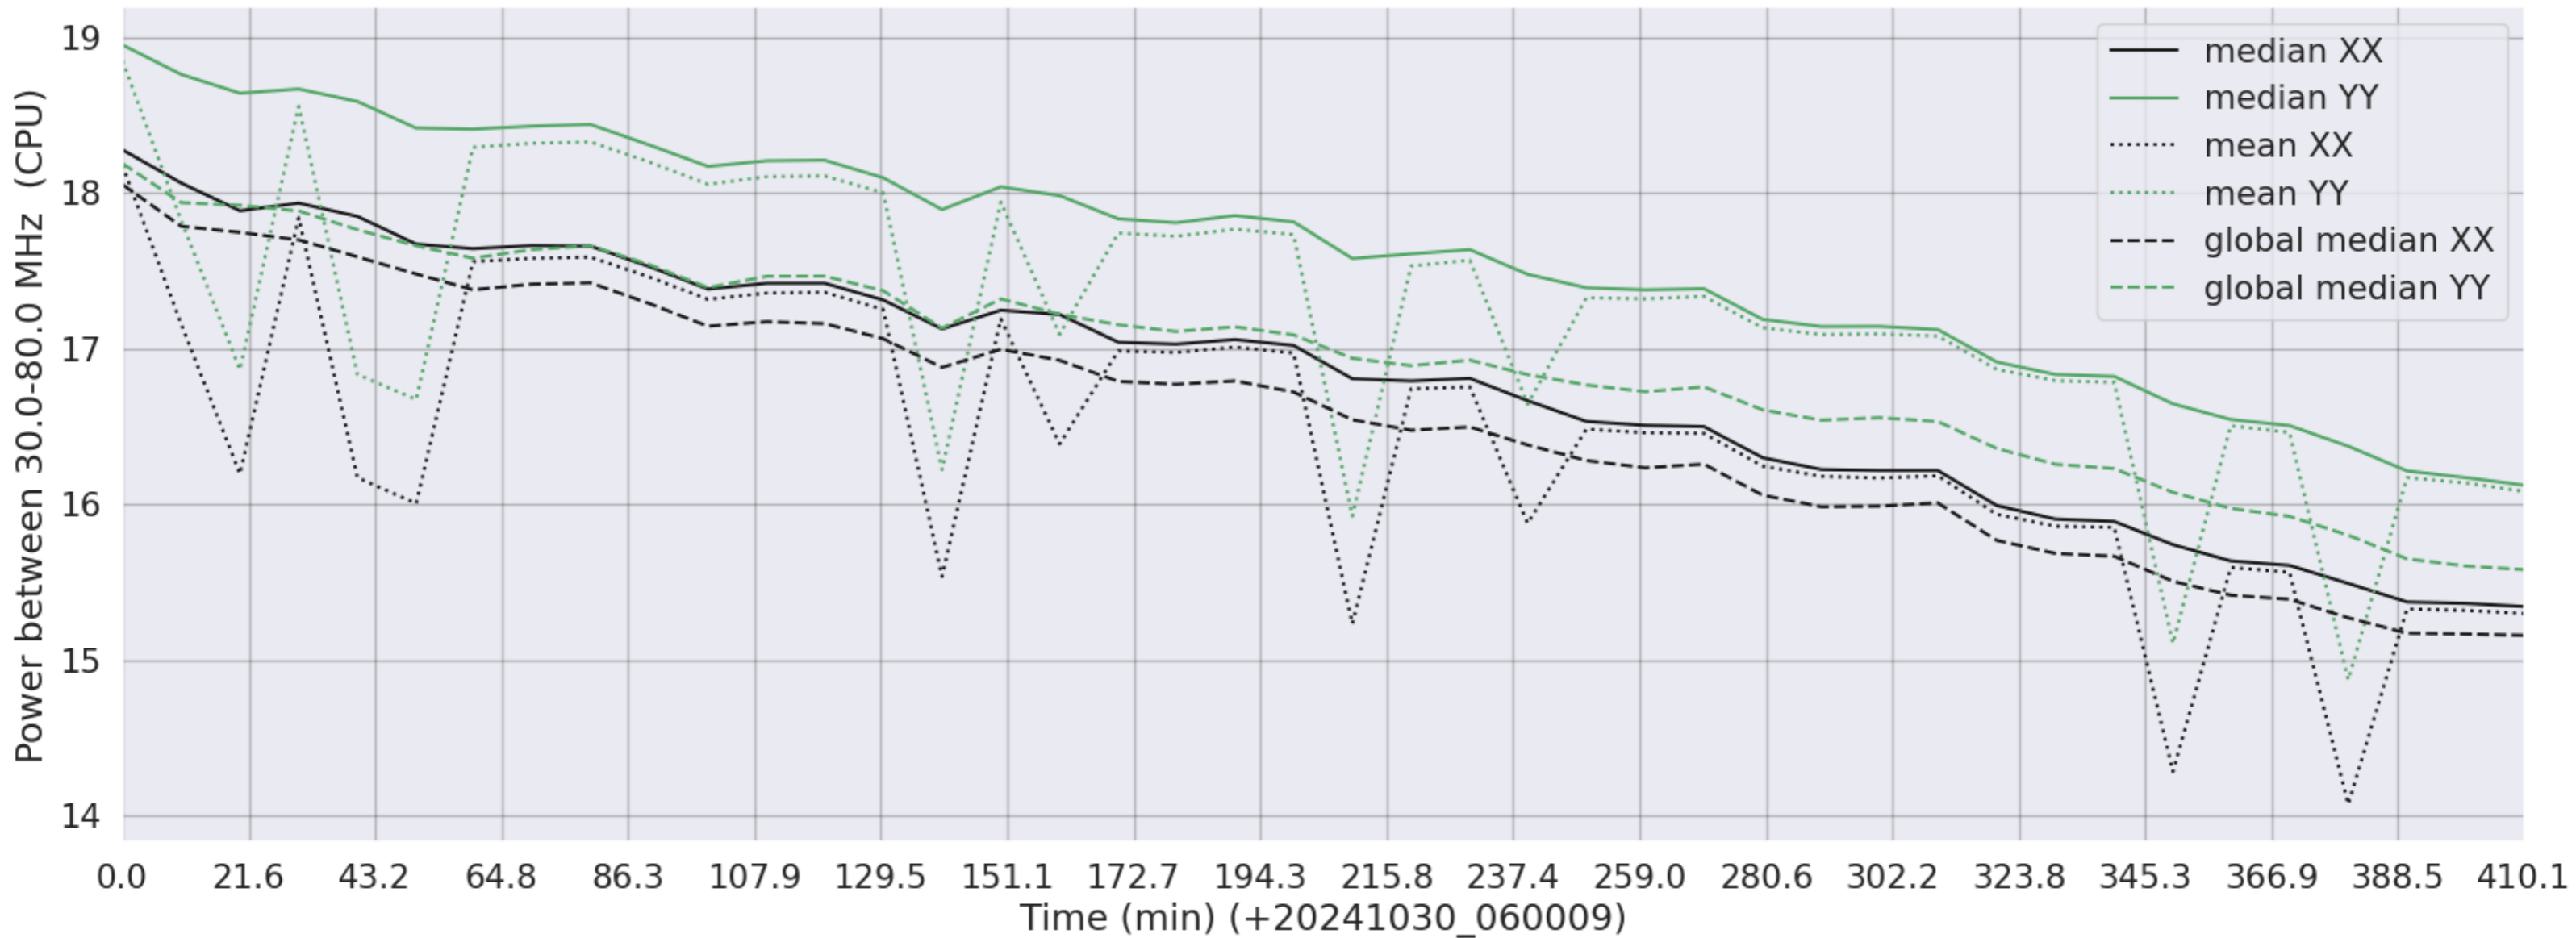

LWA120 - Correlator# 208 - XX FLAGS:Good - YY FLAGS:Good

LWA082 - Correlator# 209 - XX FLAGS:Good - YY FLAGS:Good

LWA143 - Correlator# 210 - XX FLAGS:Good - YY FLAGS:Good

LWA142 - Correlator# 211 - XX FLAGS:Good - YY FLAGS:Good