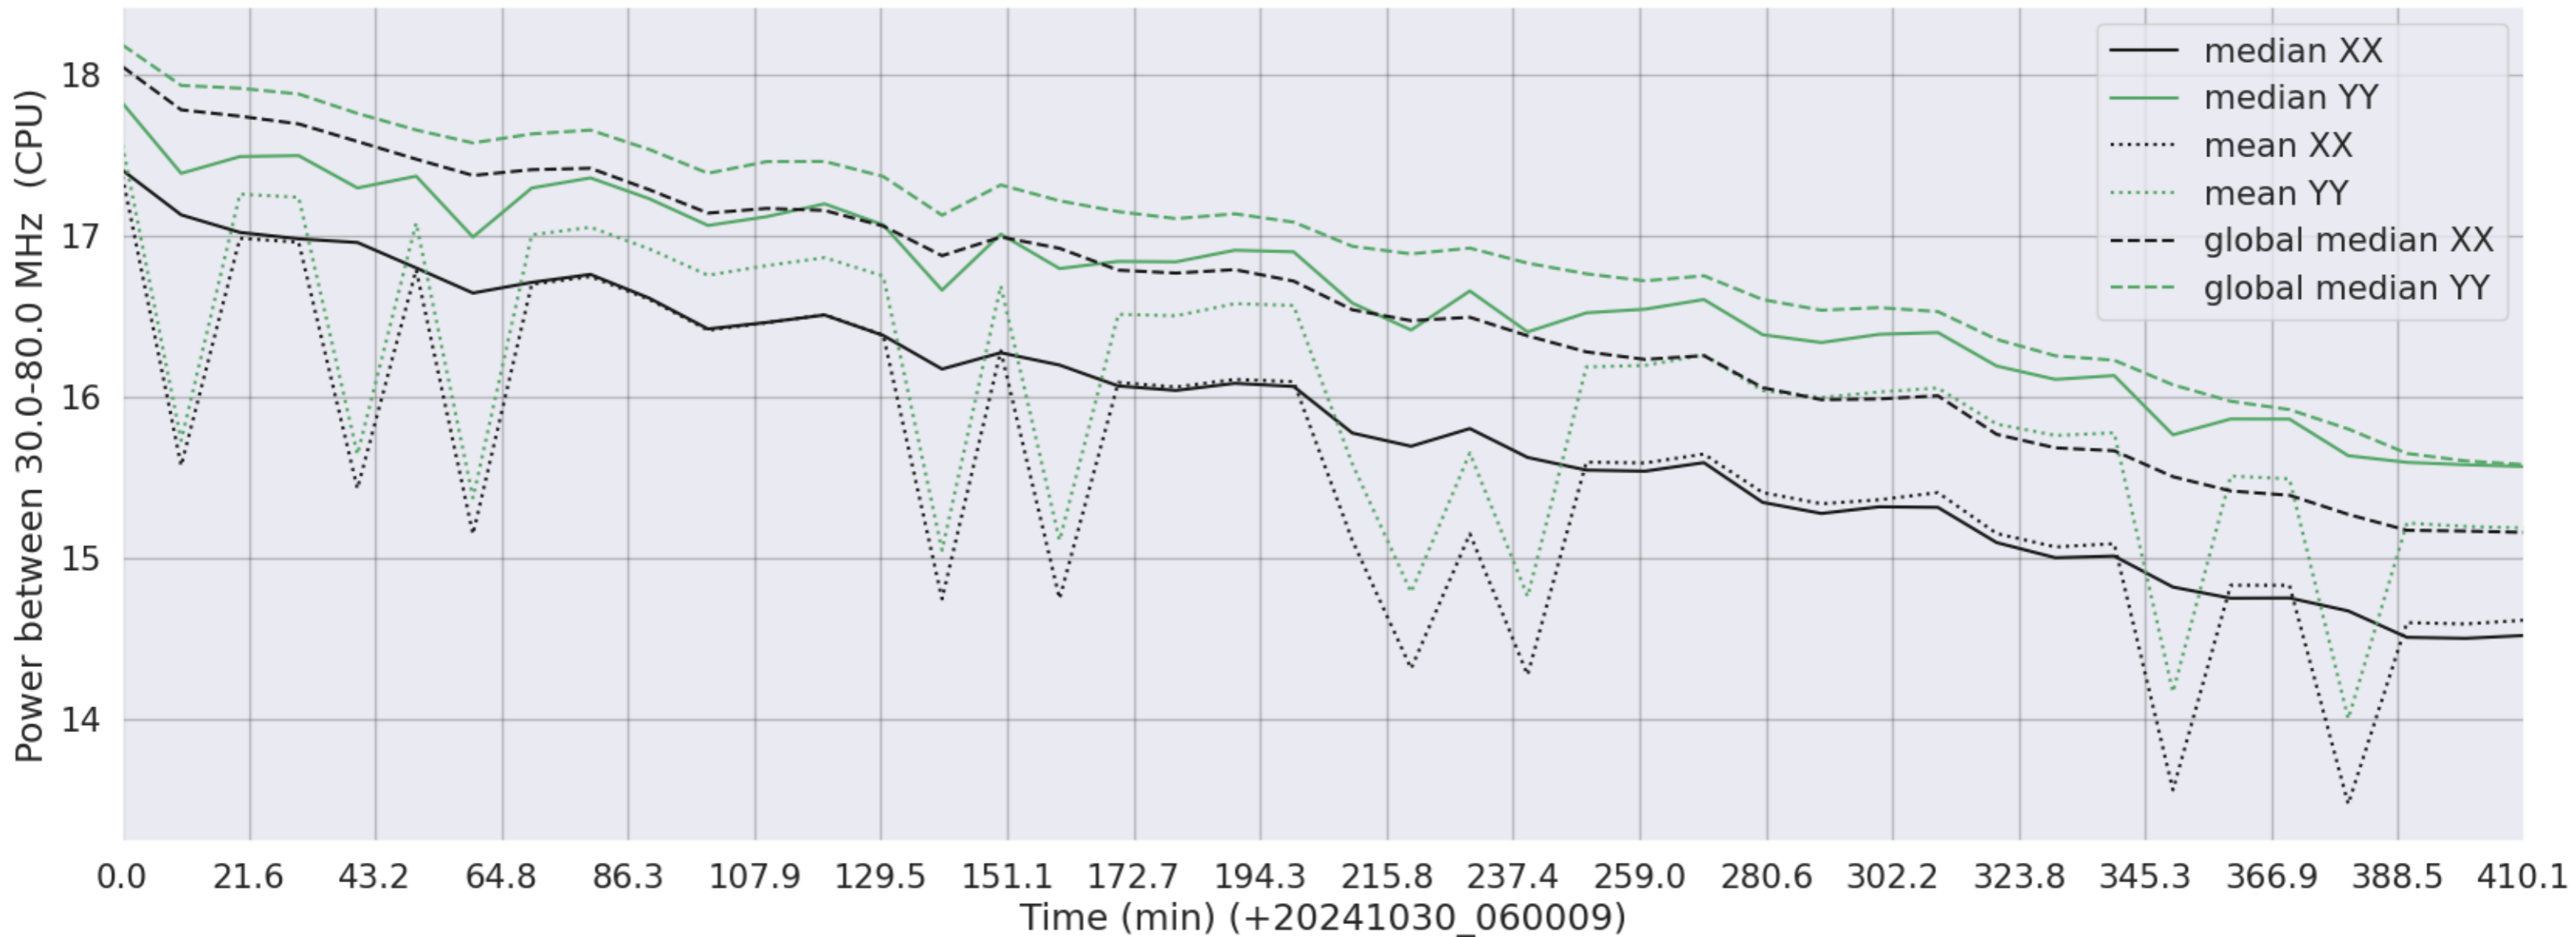

LWA197 - Correlator# 274 - XX FLAGS:Good - YY FLAGS:Good

LWA194 - Correlator# 273 - XX FLAGS:Good - YY FLAGS:Good