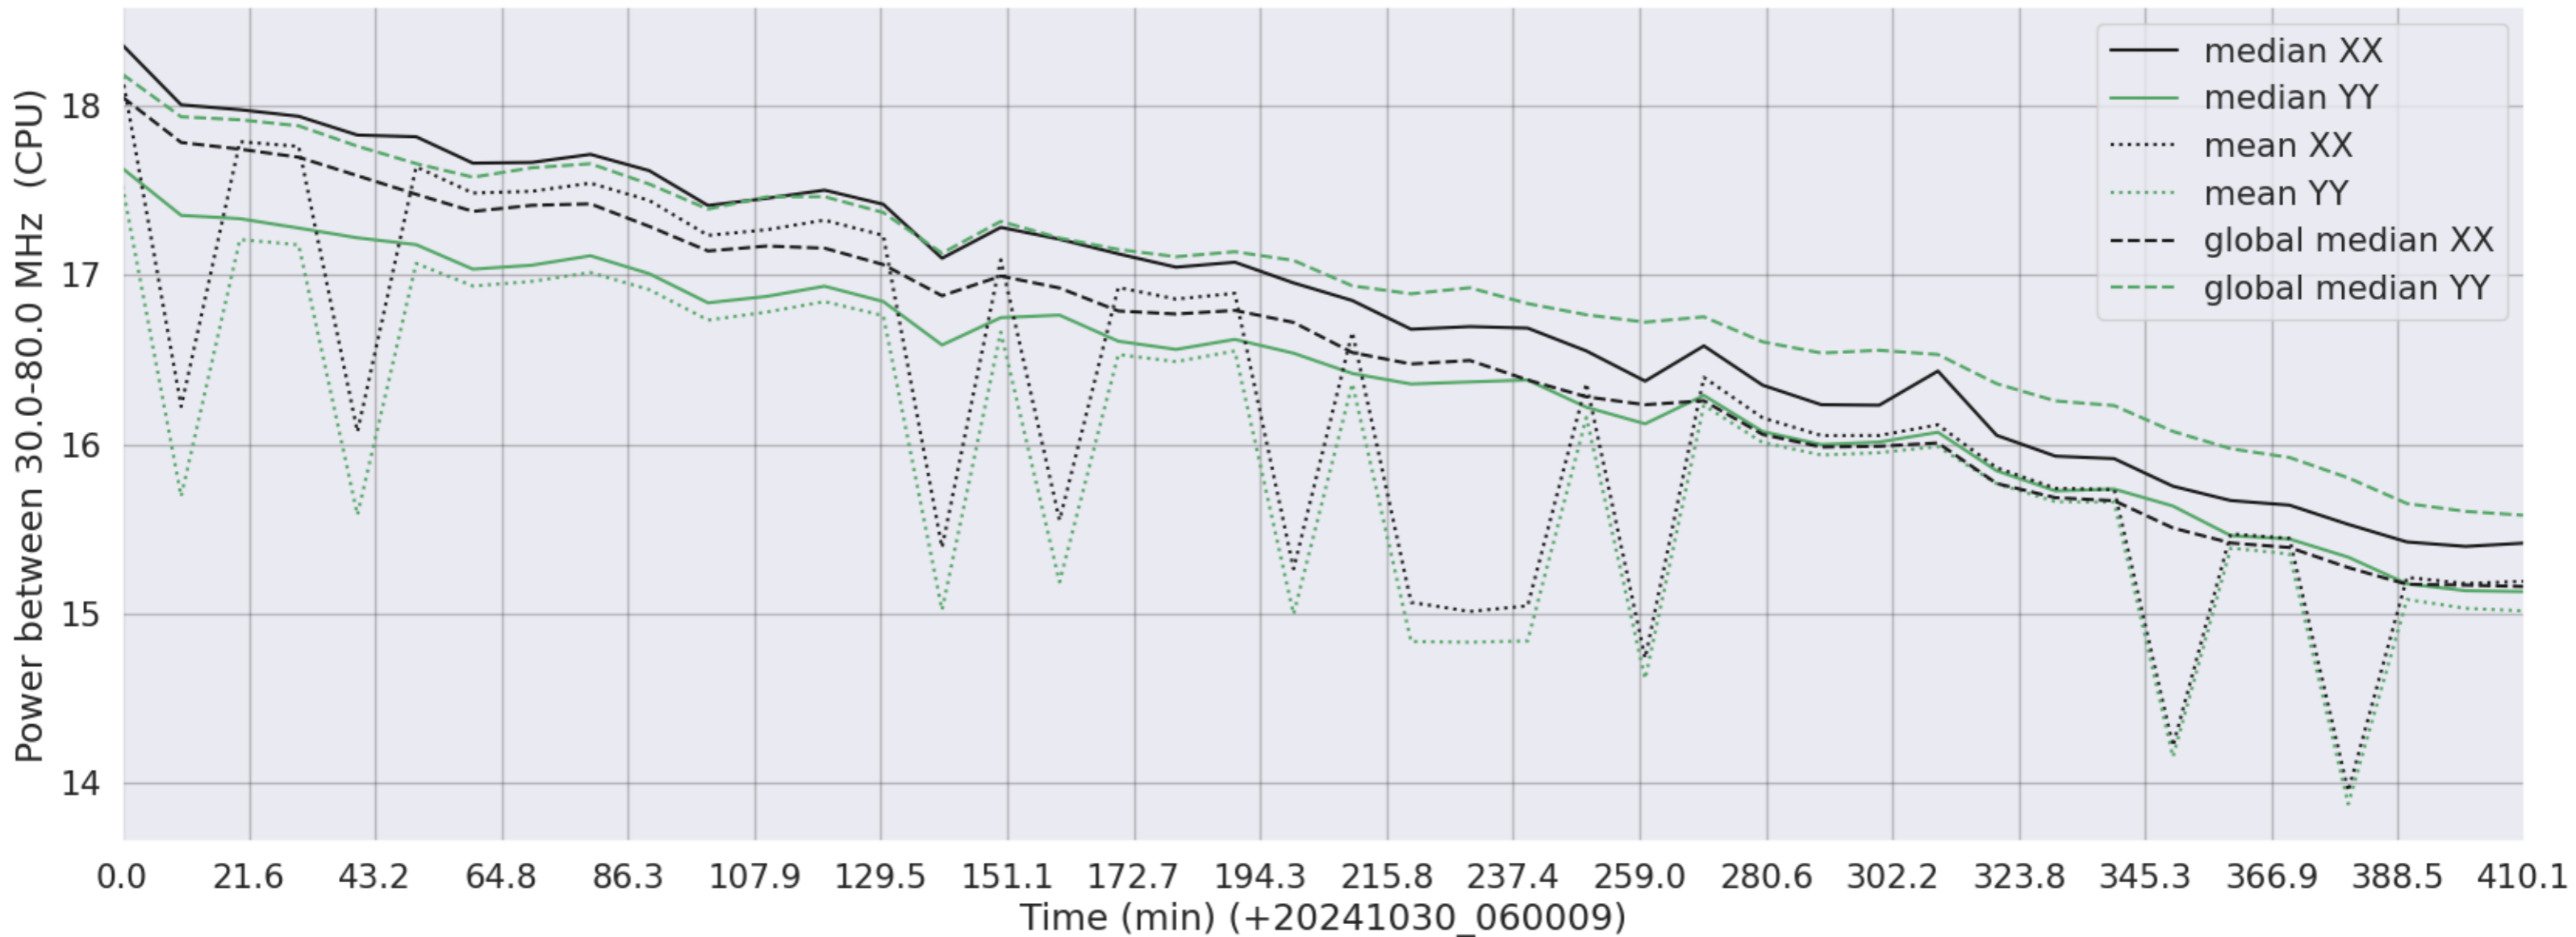

LWA250 - Correlator# 345 - XX FLAGS:Good - YY FLAGS:Good

LWA251 - Correlator# 344 - XX FLAGS:Good - YY FLAGS:Good