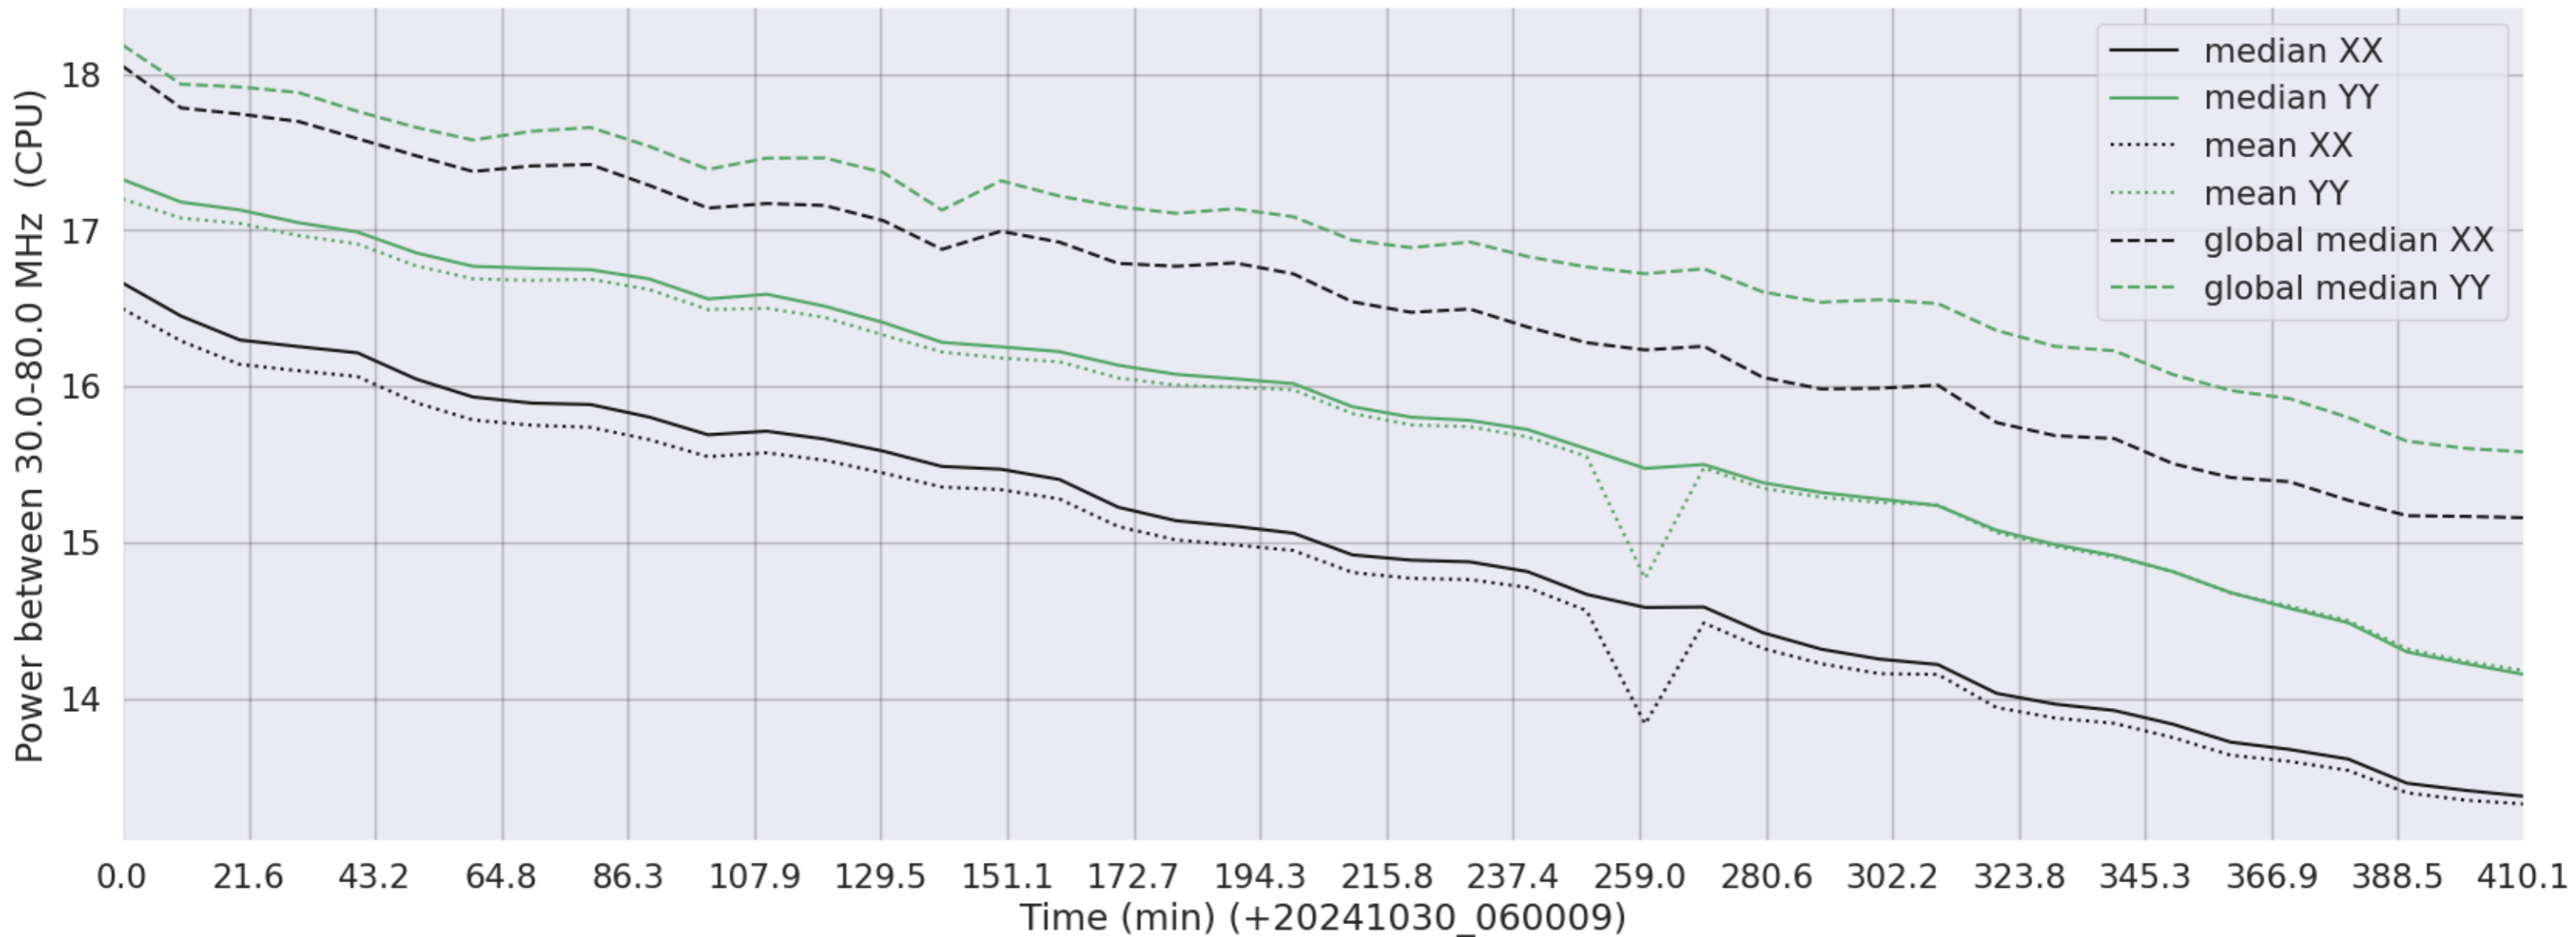

LWA296 - Correlator# 046 - XX FLAGS:Good - YY FLAGS:Good

LWA291 - Correlator# 045 - XX FLAGS:Good - YY FLAGS:Good