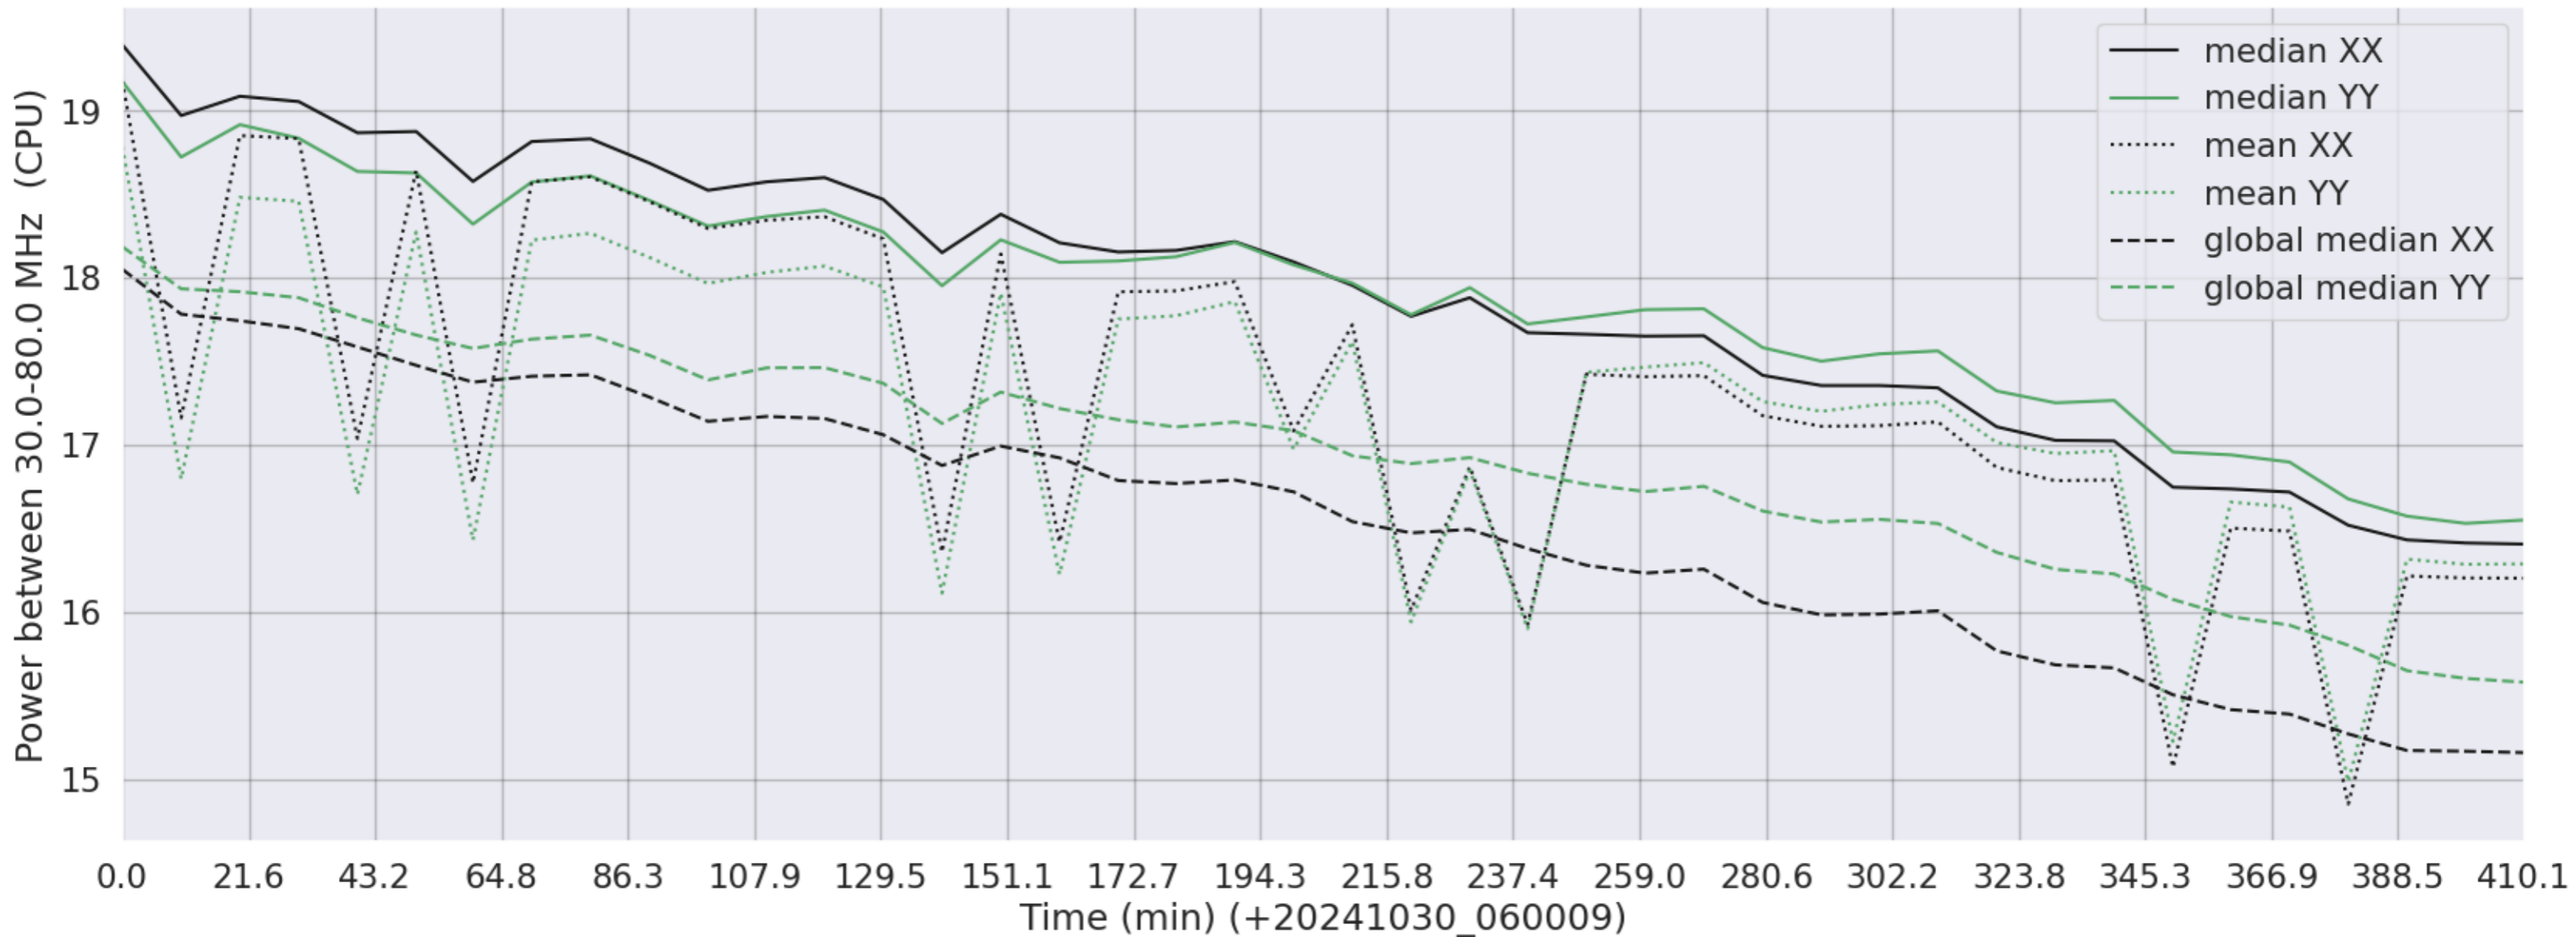

LWA202 - Correlator# 278 - XX FLAGS:Good - YY FLAGS:Good

LWA199 - Correlator# 277 - XX FLAGS:Good - YY FLAGS:Good