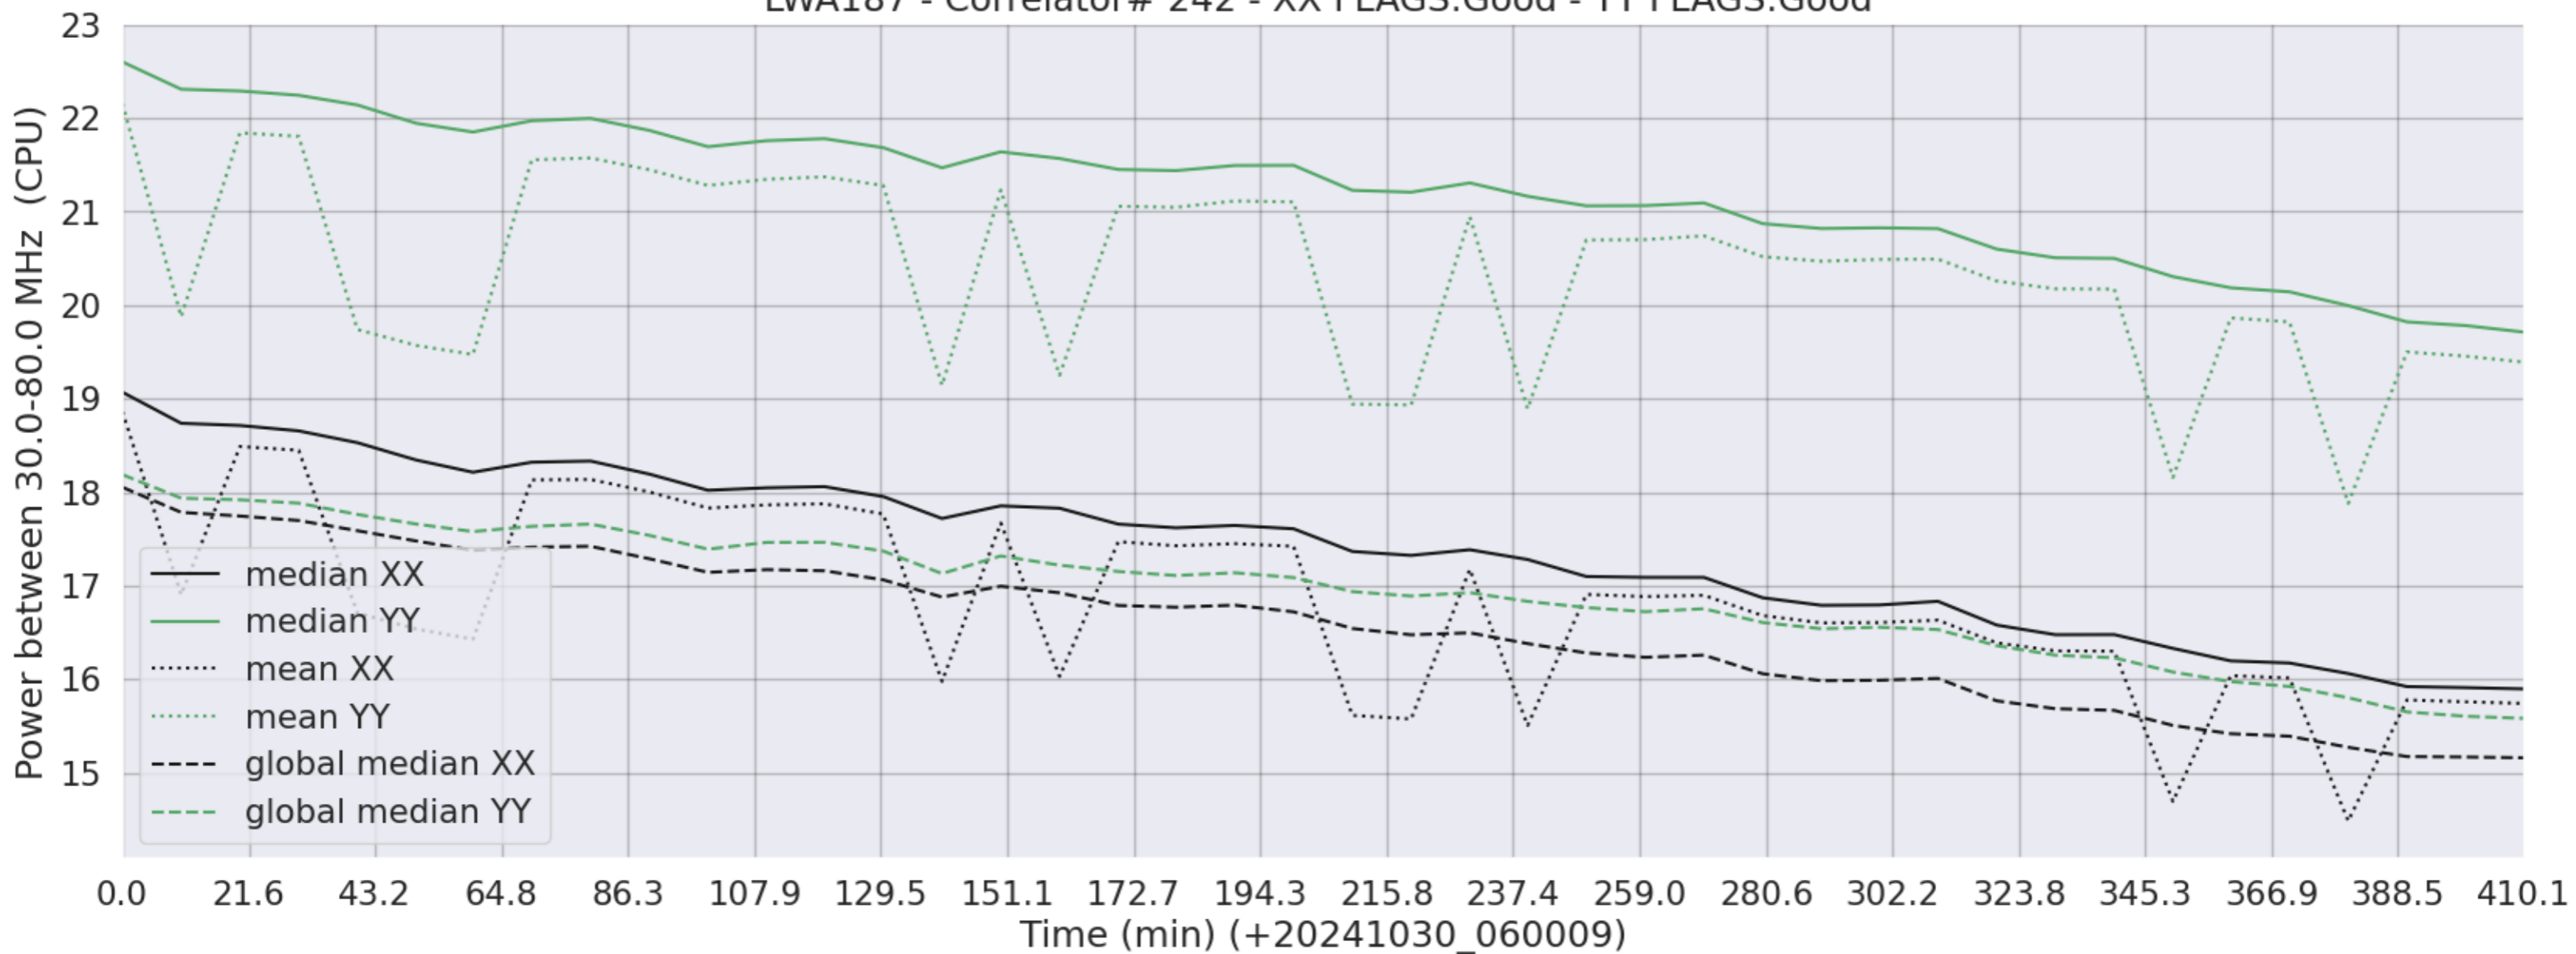

LWA186 - Correlator# 243 - XX FLAGS:Good - YY FLAGS:Good

LWA187 - Correlator# 242 - XX FLAGS:Good - YY FLAGS:Good