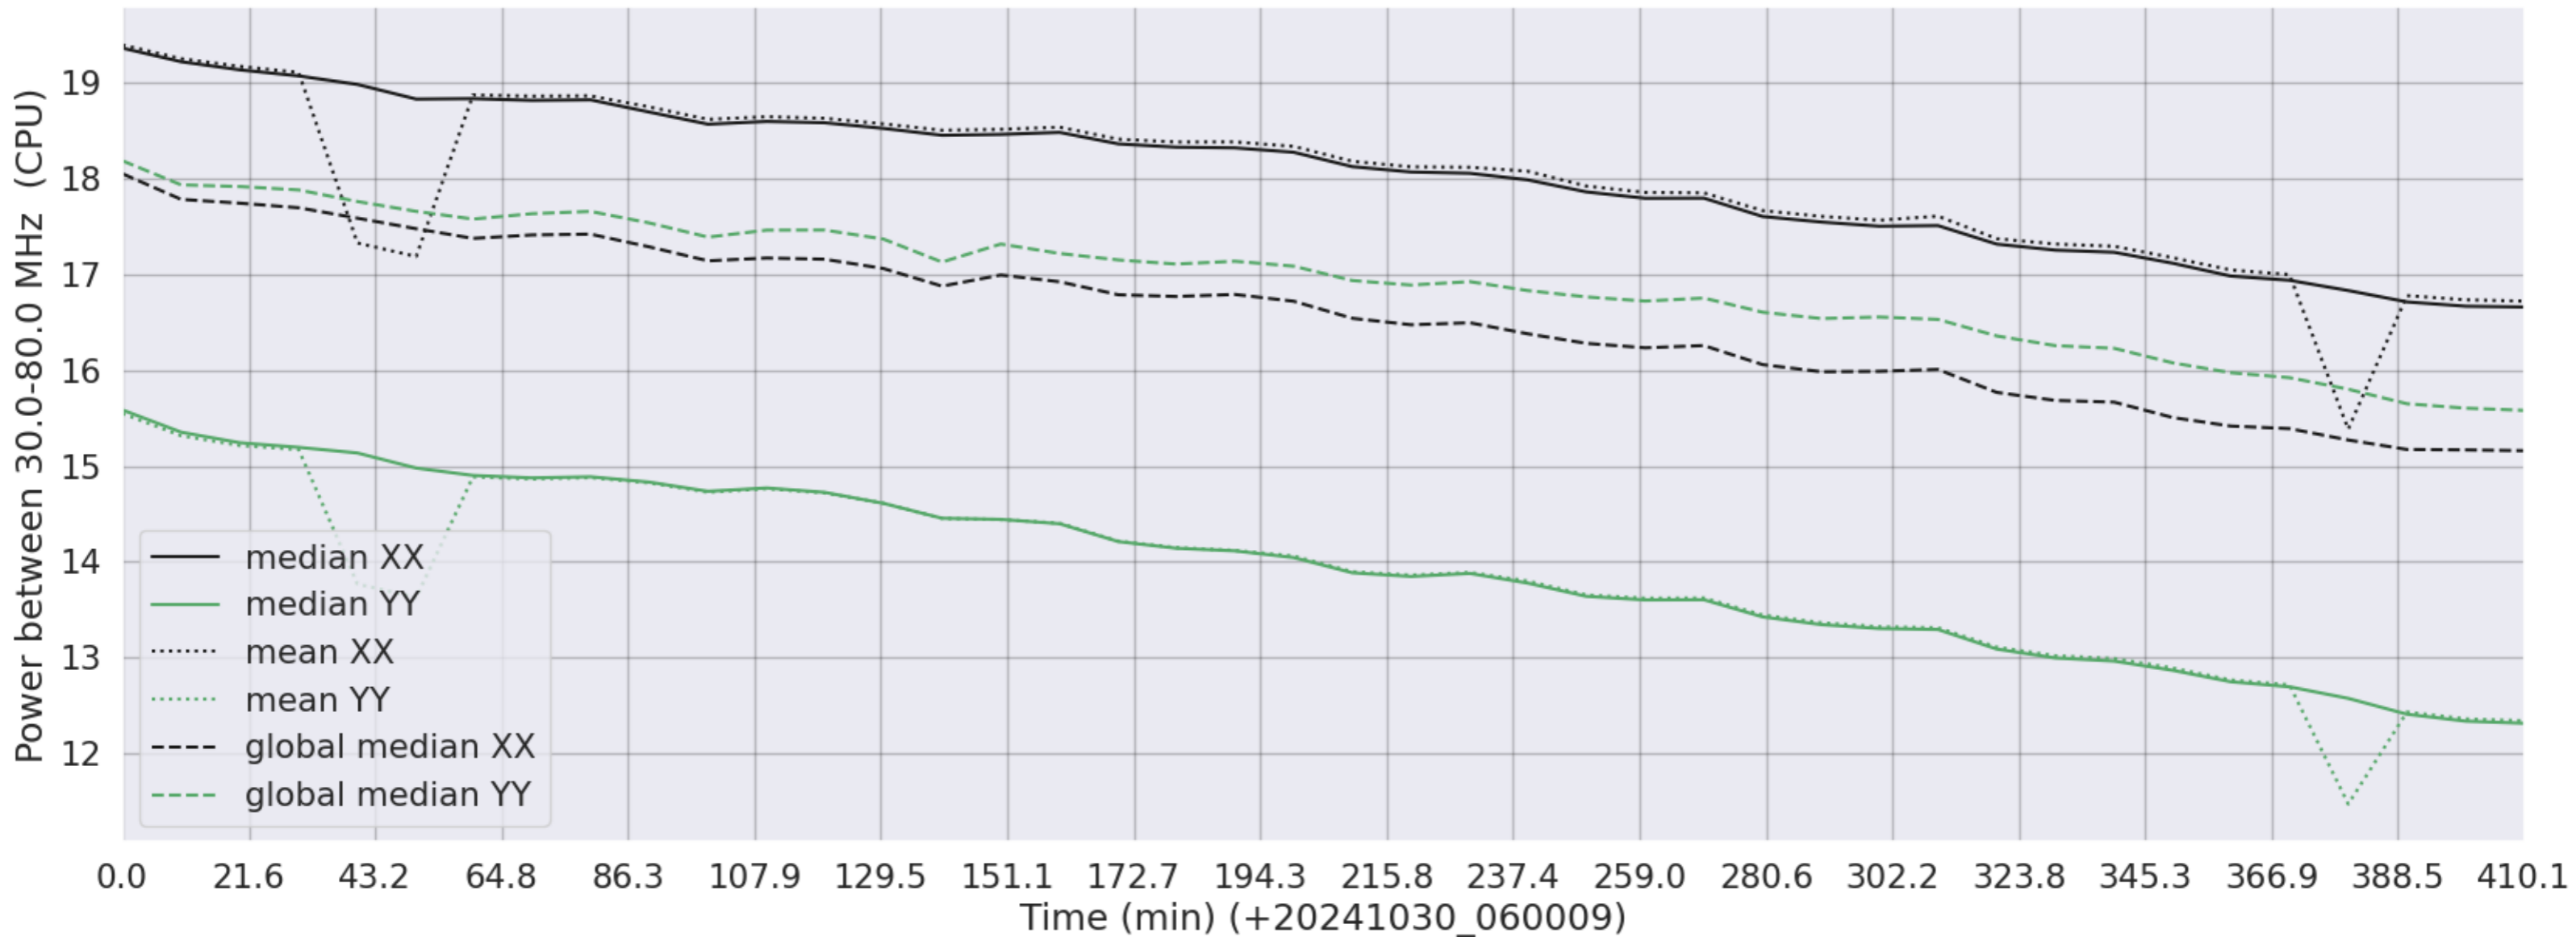

LWA299 - Correlator# 191 - XX FLAGS:Good - YY FLAGS:Good

LWA319 - Correlator# 190 - XX FLAGS:Good - YY FLAGS:Good