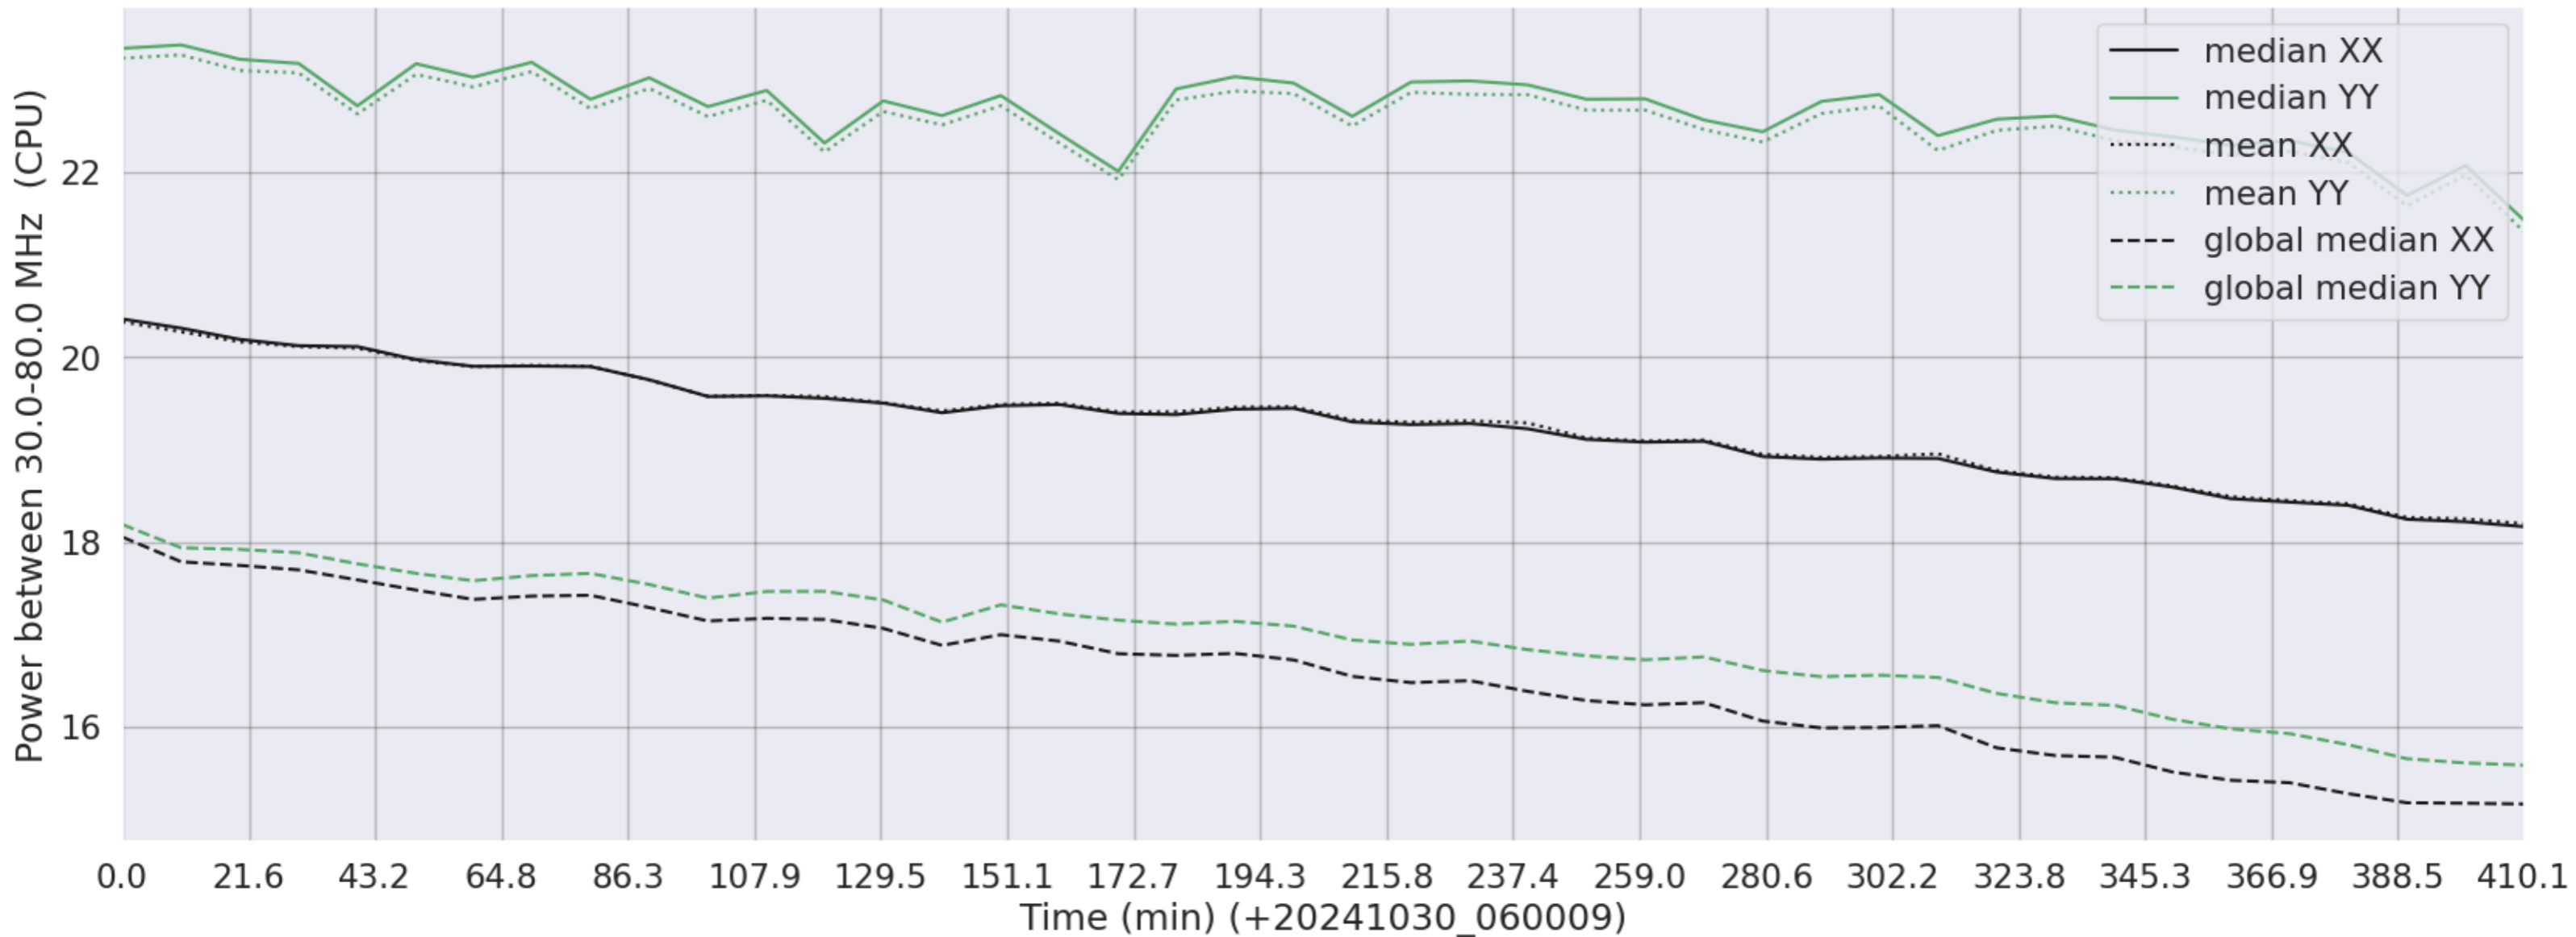

LWA308 - Correlator# 015 - XX FLAGS:Good - YY FLAGS:Good

LWA309 - Correlator# 014 - XX FLAGS:Good - YY FLAGS:Good