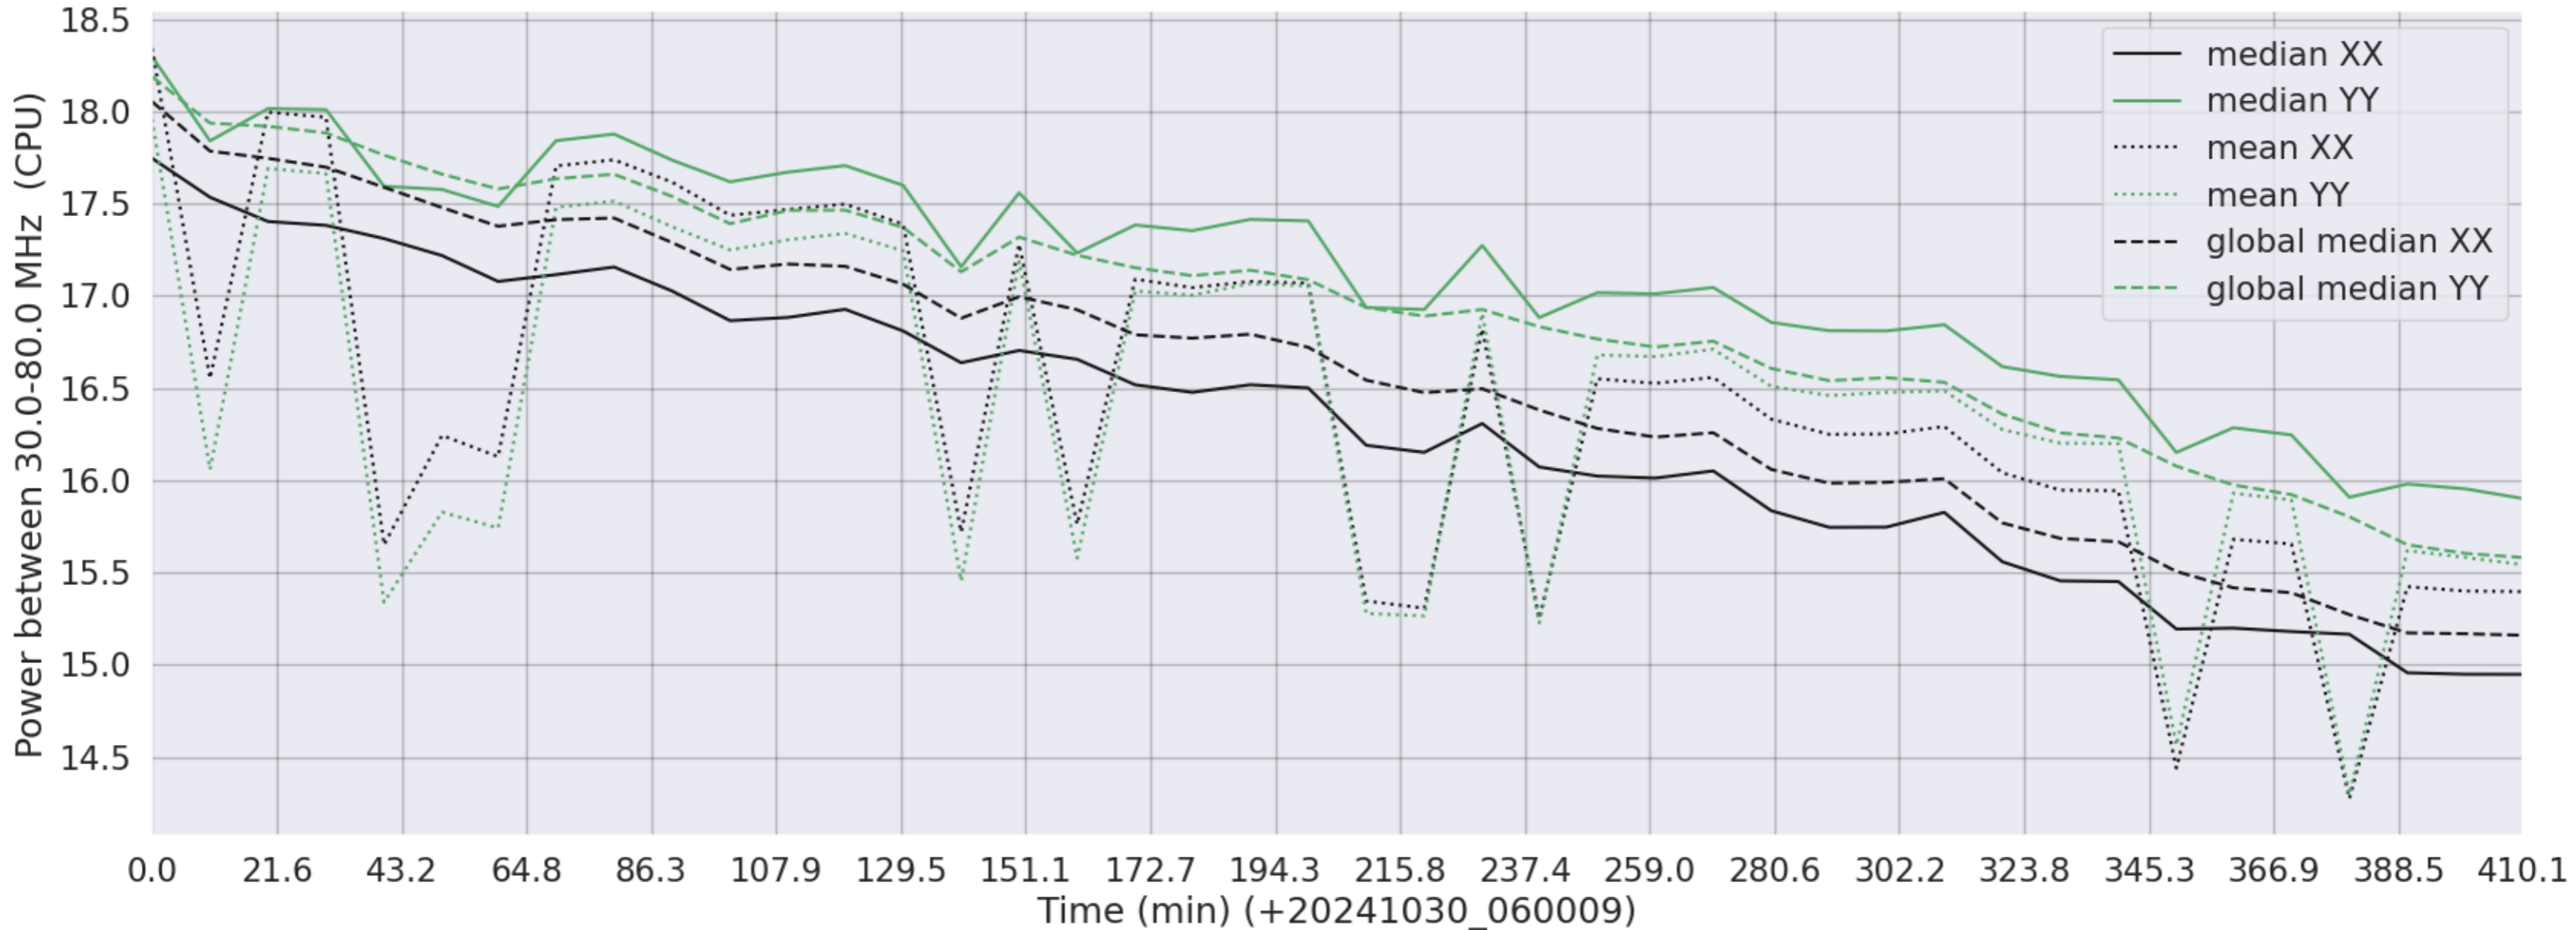

LWA157 - Correlator# 234 - XX FLAGS:Good - YY FLAGS:Good

LWA154 - Correlator# 233 - XX FLAGS:Good - YY FLAGS:Good