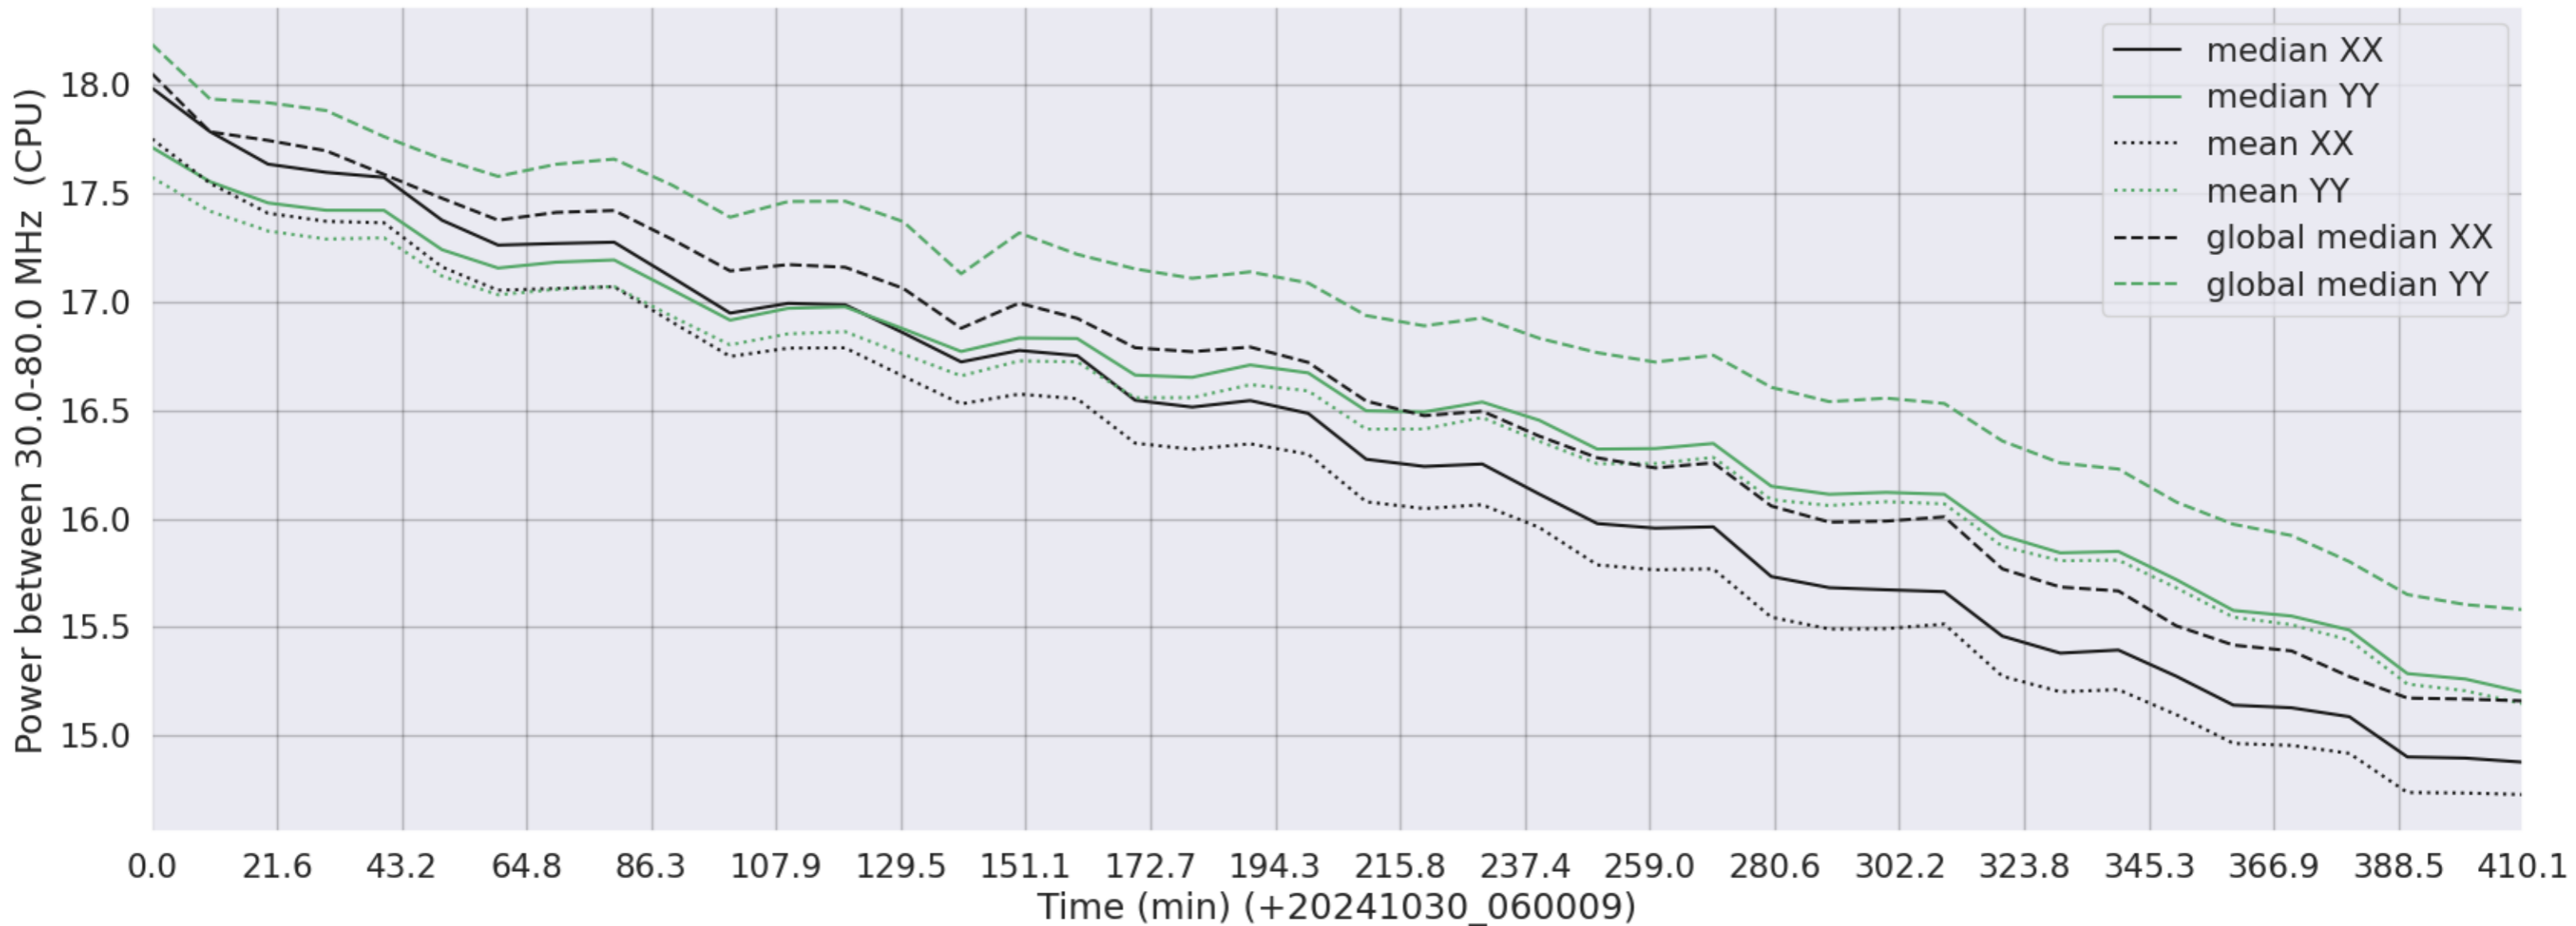

LWA019 - Correlator# 103 - XX FLAGS:Good - YY FLAGS:Good

LWA020 - Correlator# 102 - XX FLAGS:Good - YY FLAGS:Good