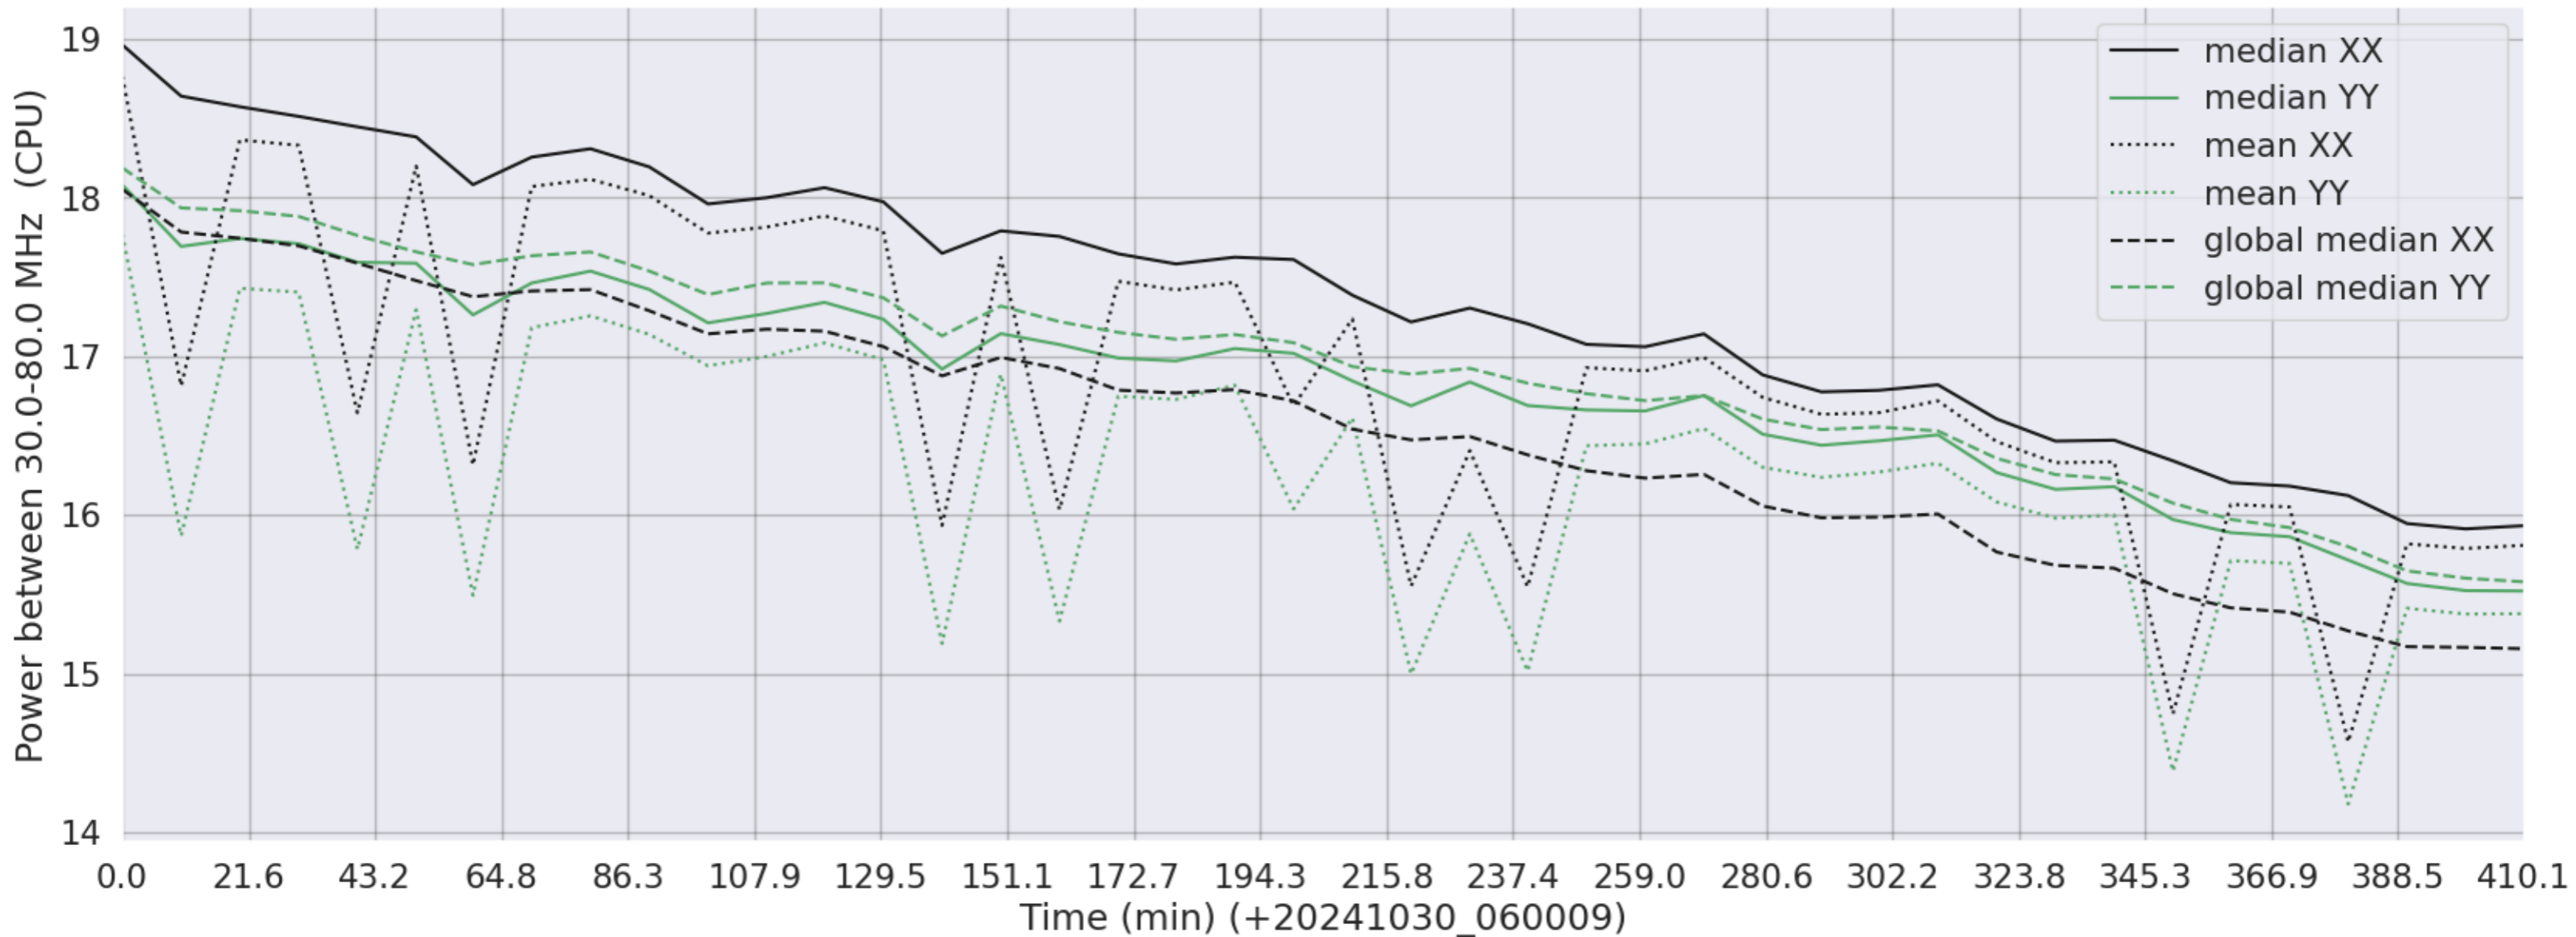

LWA200 - Correlator# 276 - XX FLAGS:Good - YY FLAGS:Good

LWA199 - Correlator# 277 - XX FLAGS:Good - YY FLAGS:Good

LWA202 - Correlator# 278 - XX FLAGS:Good - YY FLAGS:Good

LWA201 - Correlator# 279 - XX FLAGS:Good - YY FLAGS:Good