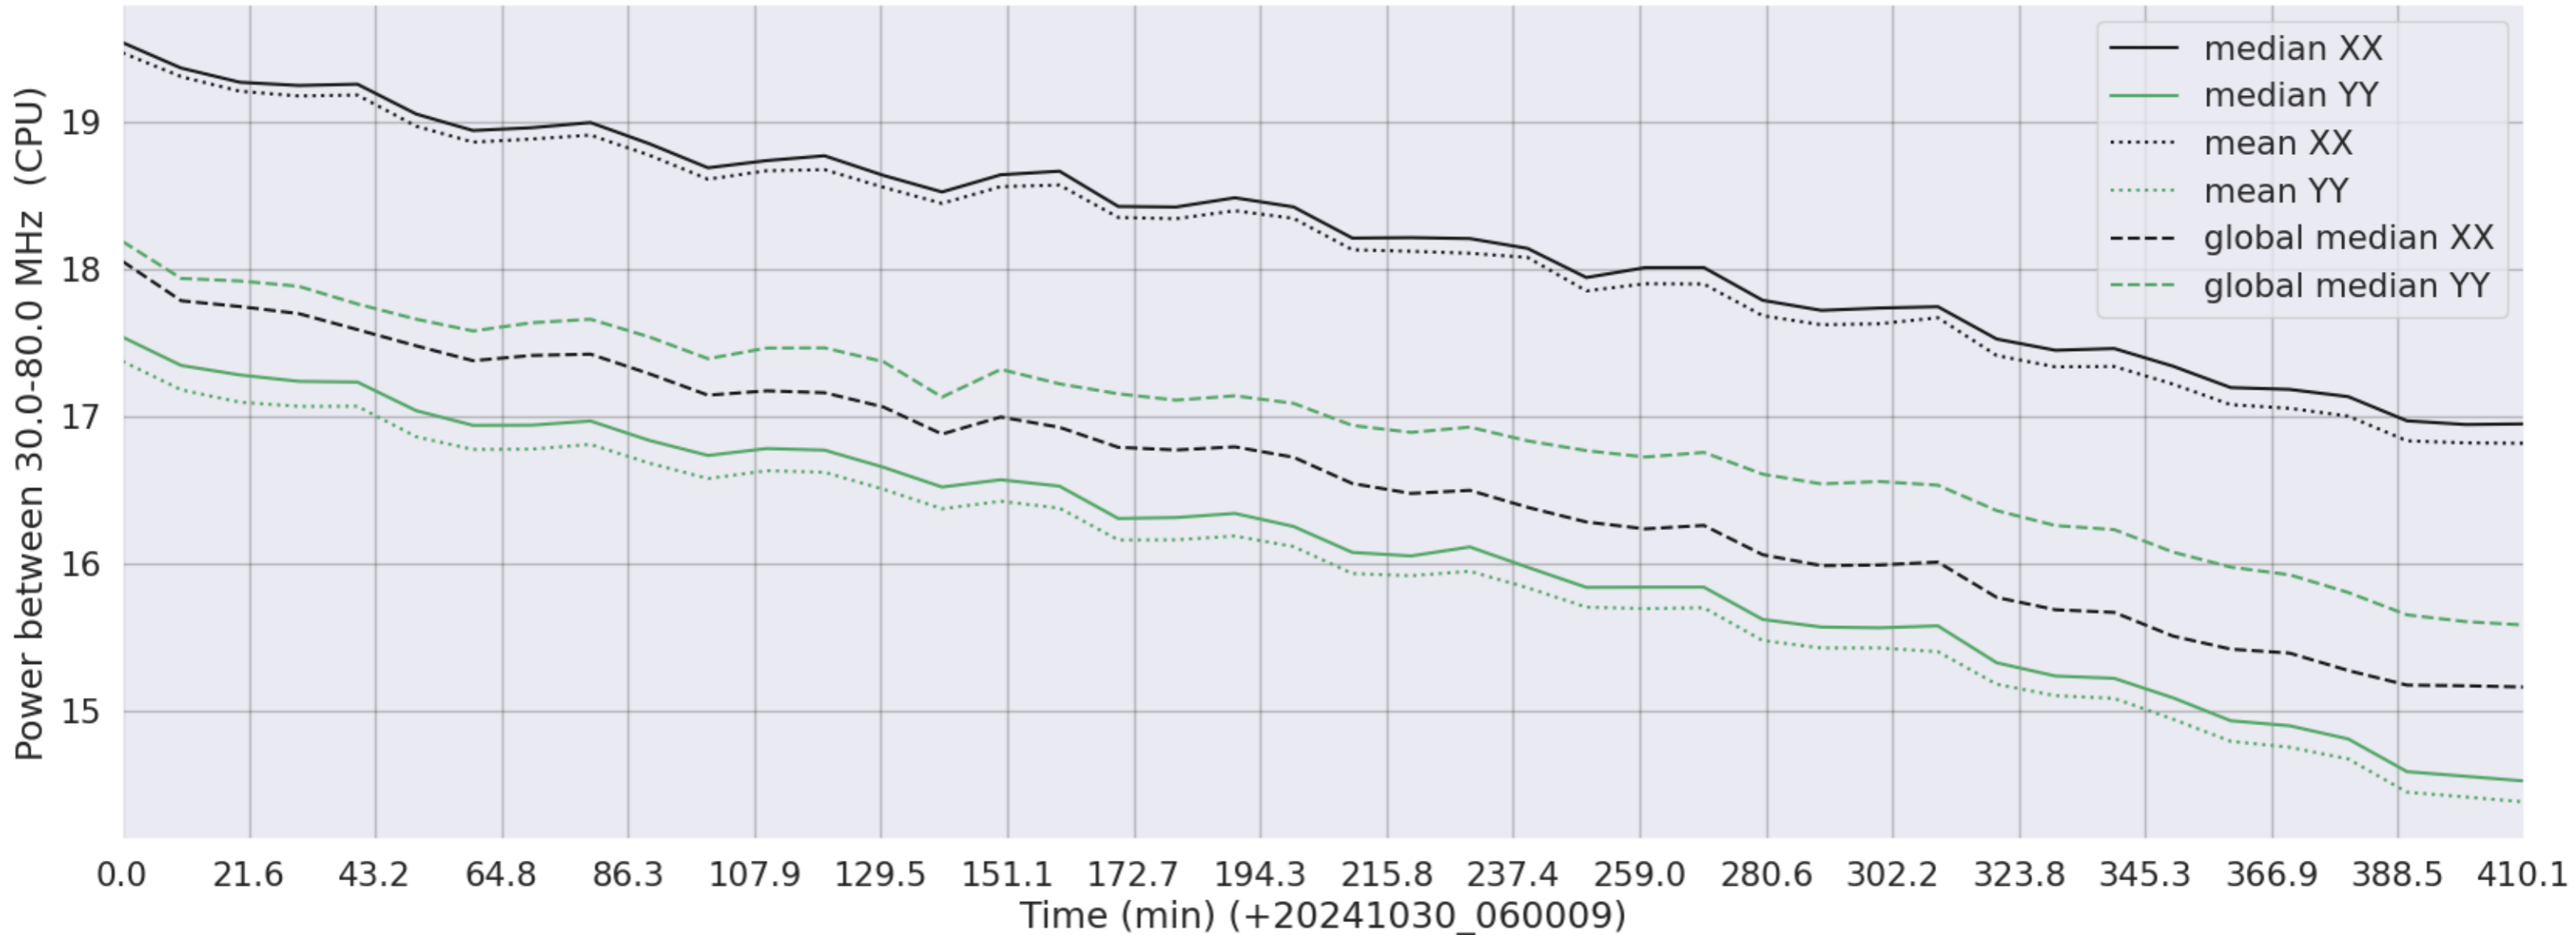

LWA314 - Correlator# 021 - XX FLAGS:Good - YY FLAGS:Good

LWA321 - Correlator# 020 - XX FLAGS:Good - YY FLAGS:BadSpecShape