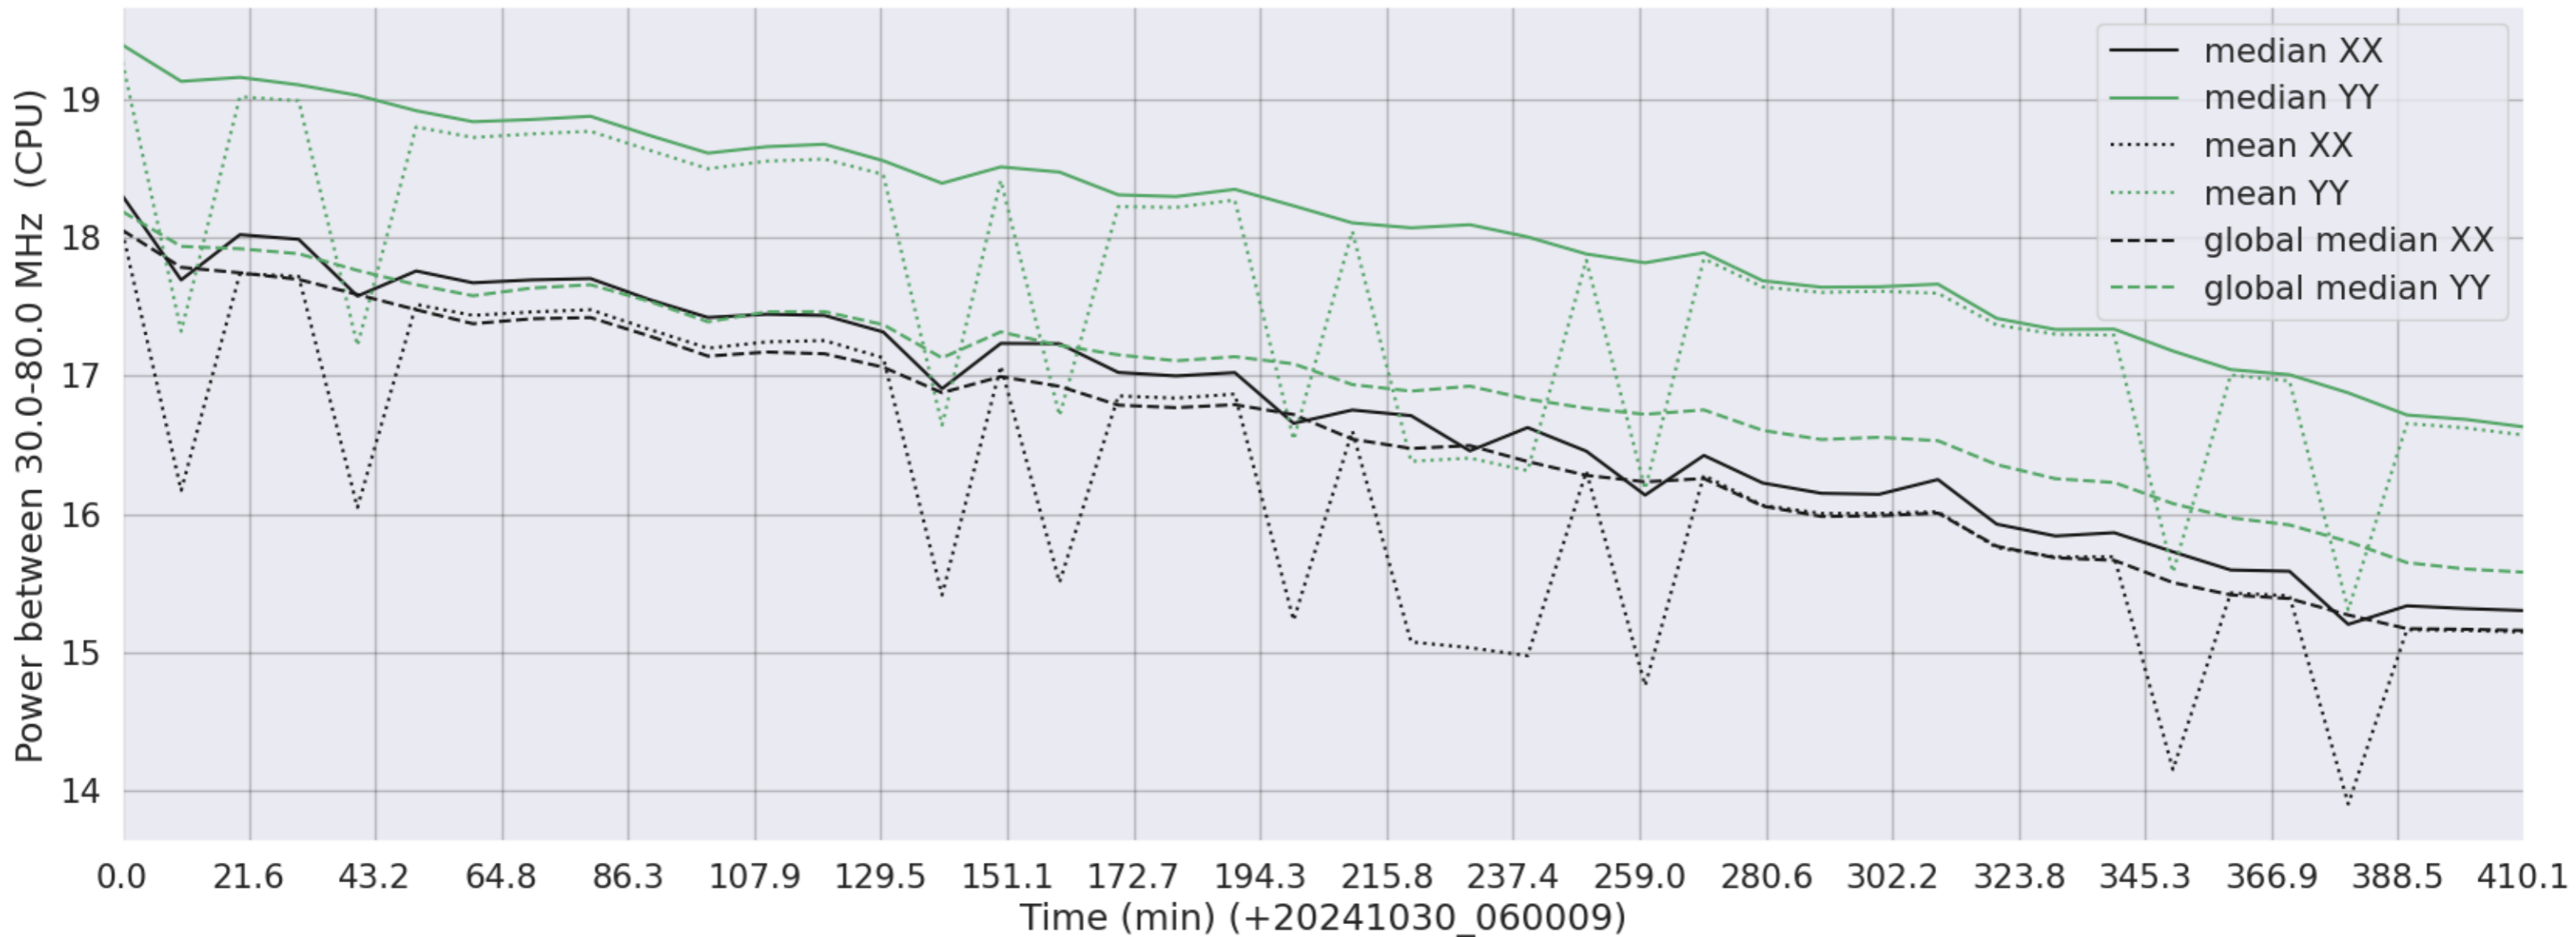

LWA212 - Correlator# 326 - XX FLAGS:Good - YY FLAGS:Good

LWA176 - Correlator# 325 - XX FLAGS:Good - YY FLAGS:Good