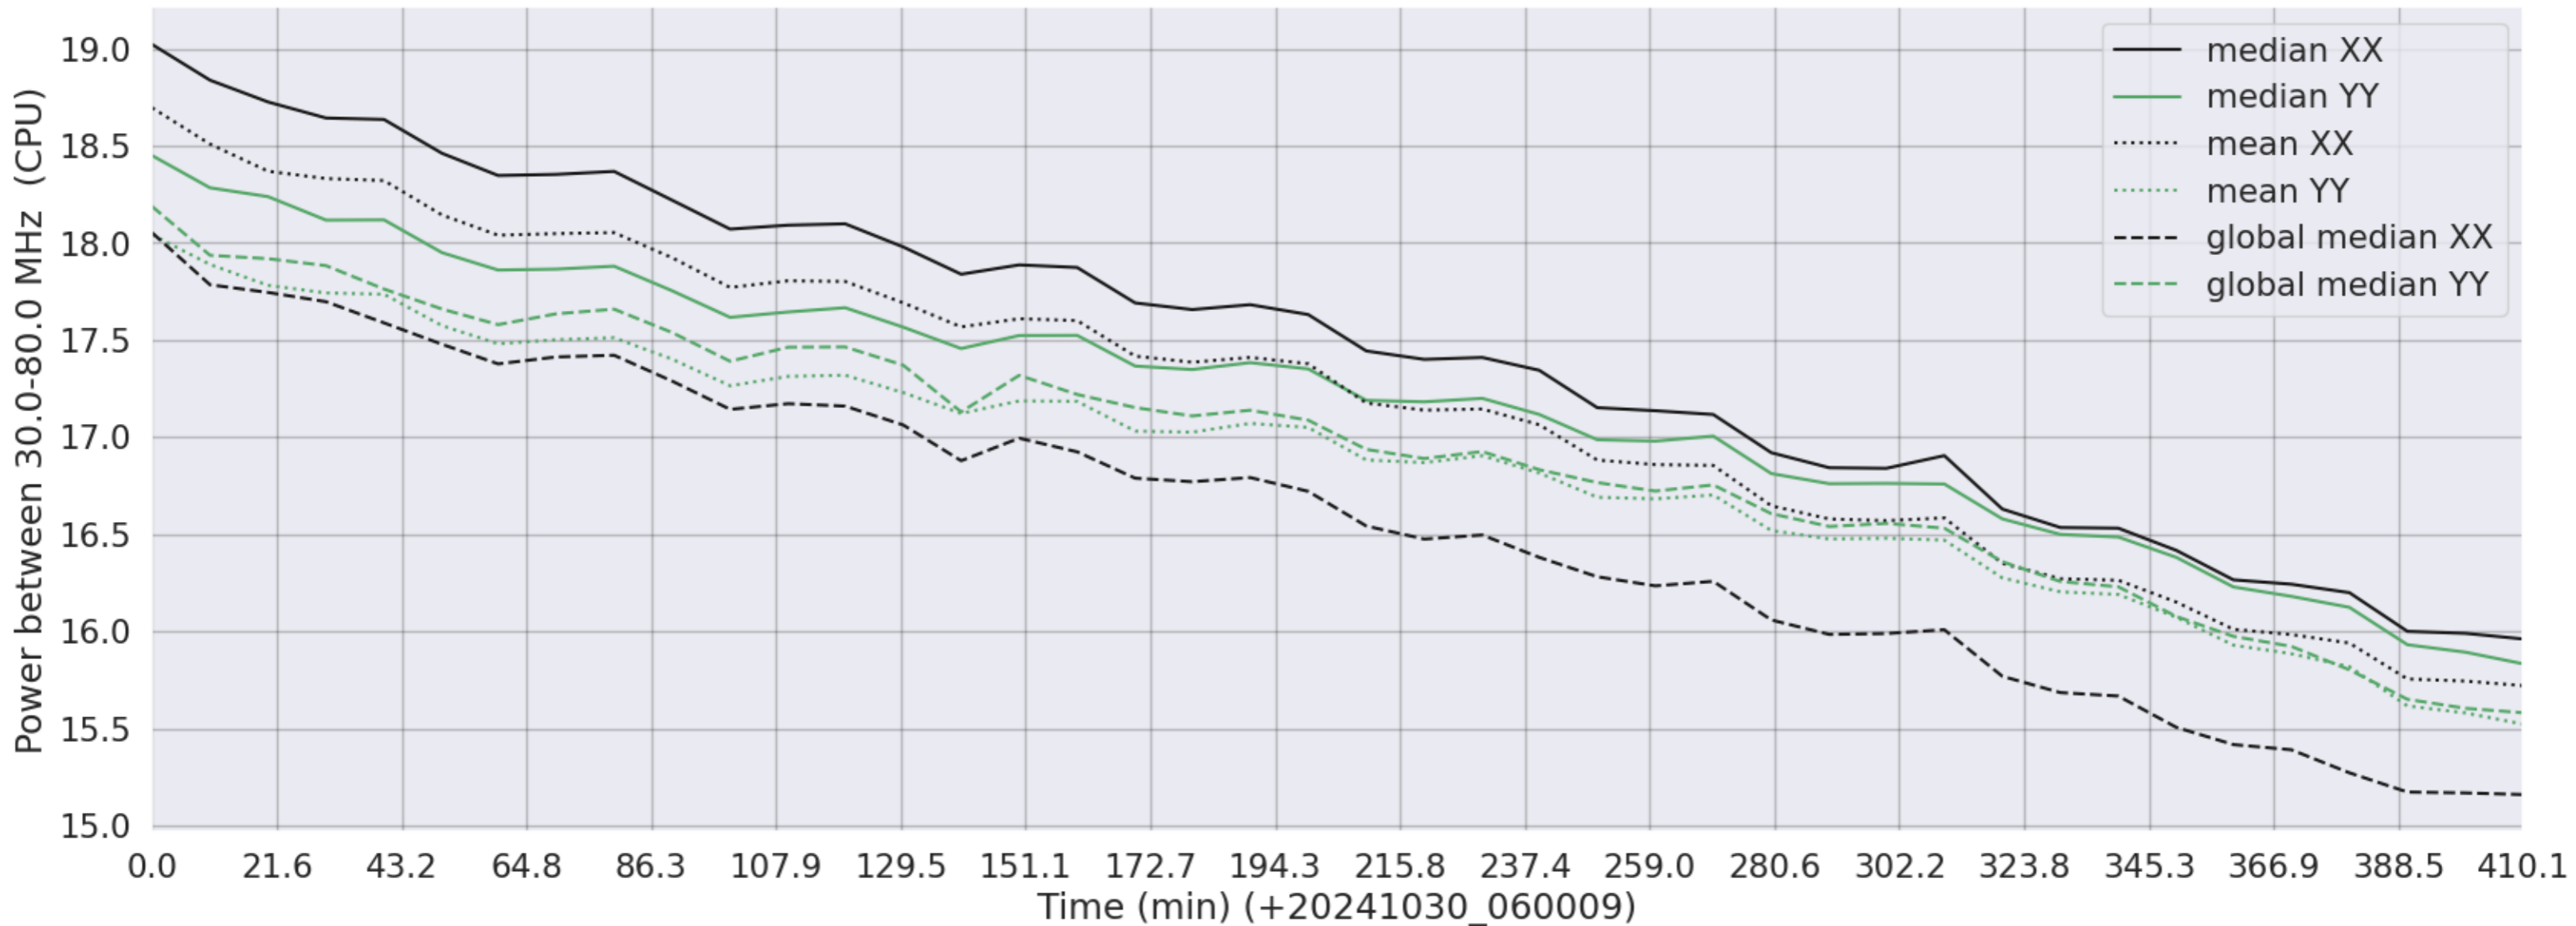

LWA325 - Correlator# 154 - XX FLAGS:Good - YY FLAGS:LowPower

LWA121 - Correlator# 153 - XX FLAGS:Good - YY FLAGS:Good