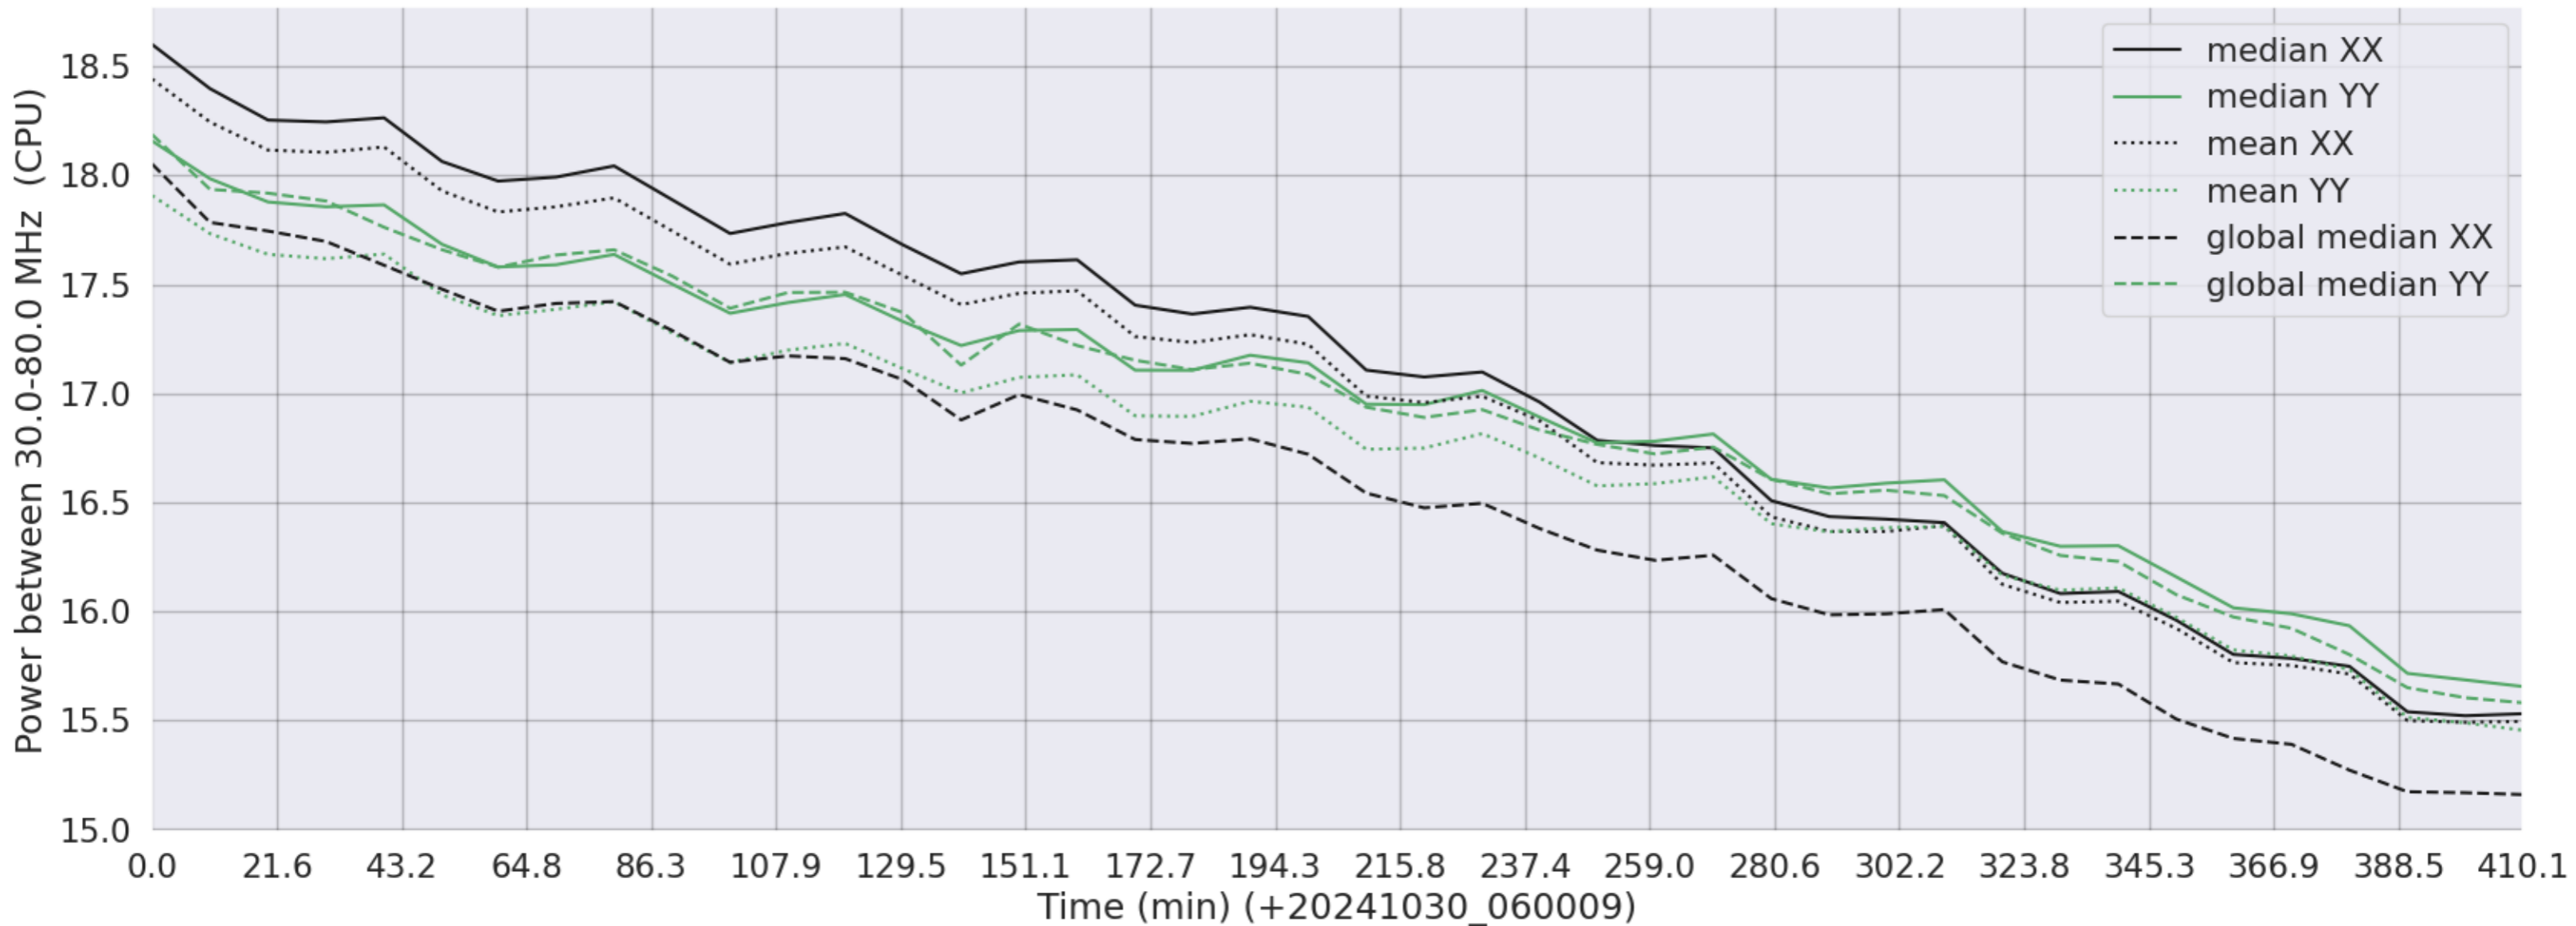

LWA053 - Correlator# 116 - XX FLAGS:Good - YY FLAGS:Good

LWA052 - Correlator# 117 - XX FLAGS:Good - YY FLAGS:Good

LWA054 - Correlator# 118 - XX FLAGS:Good - YY FLAGS:Good

LWA080 - Correlator# 119 - XX FLAGS:Good - YY FLAGS:Good