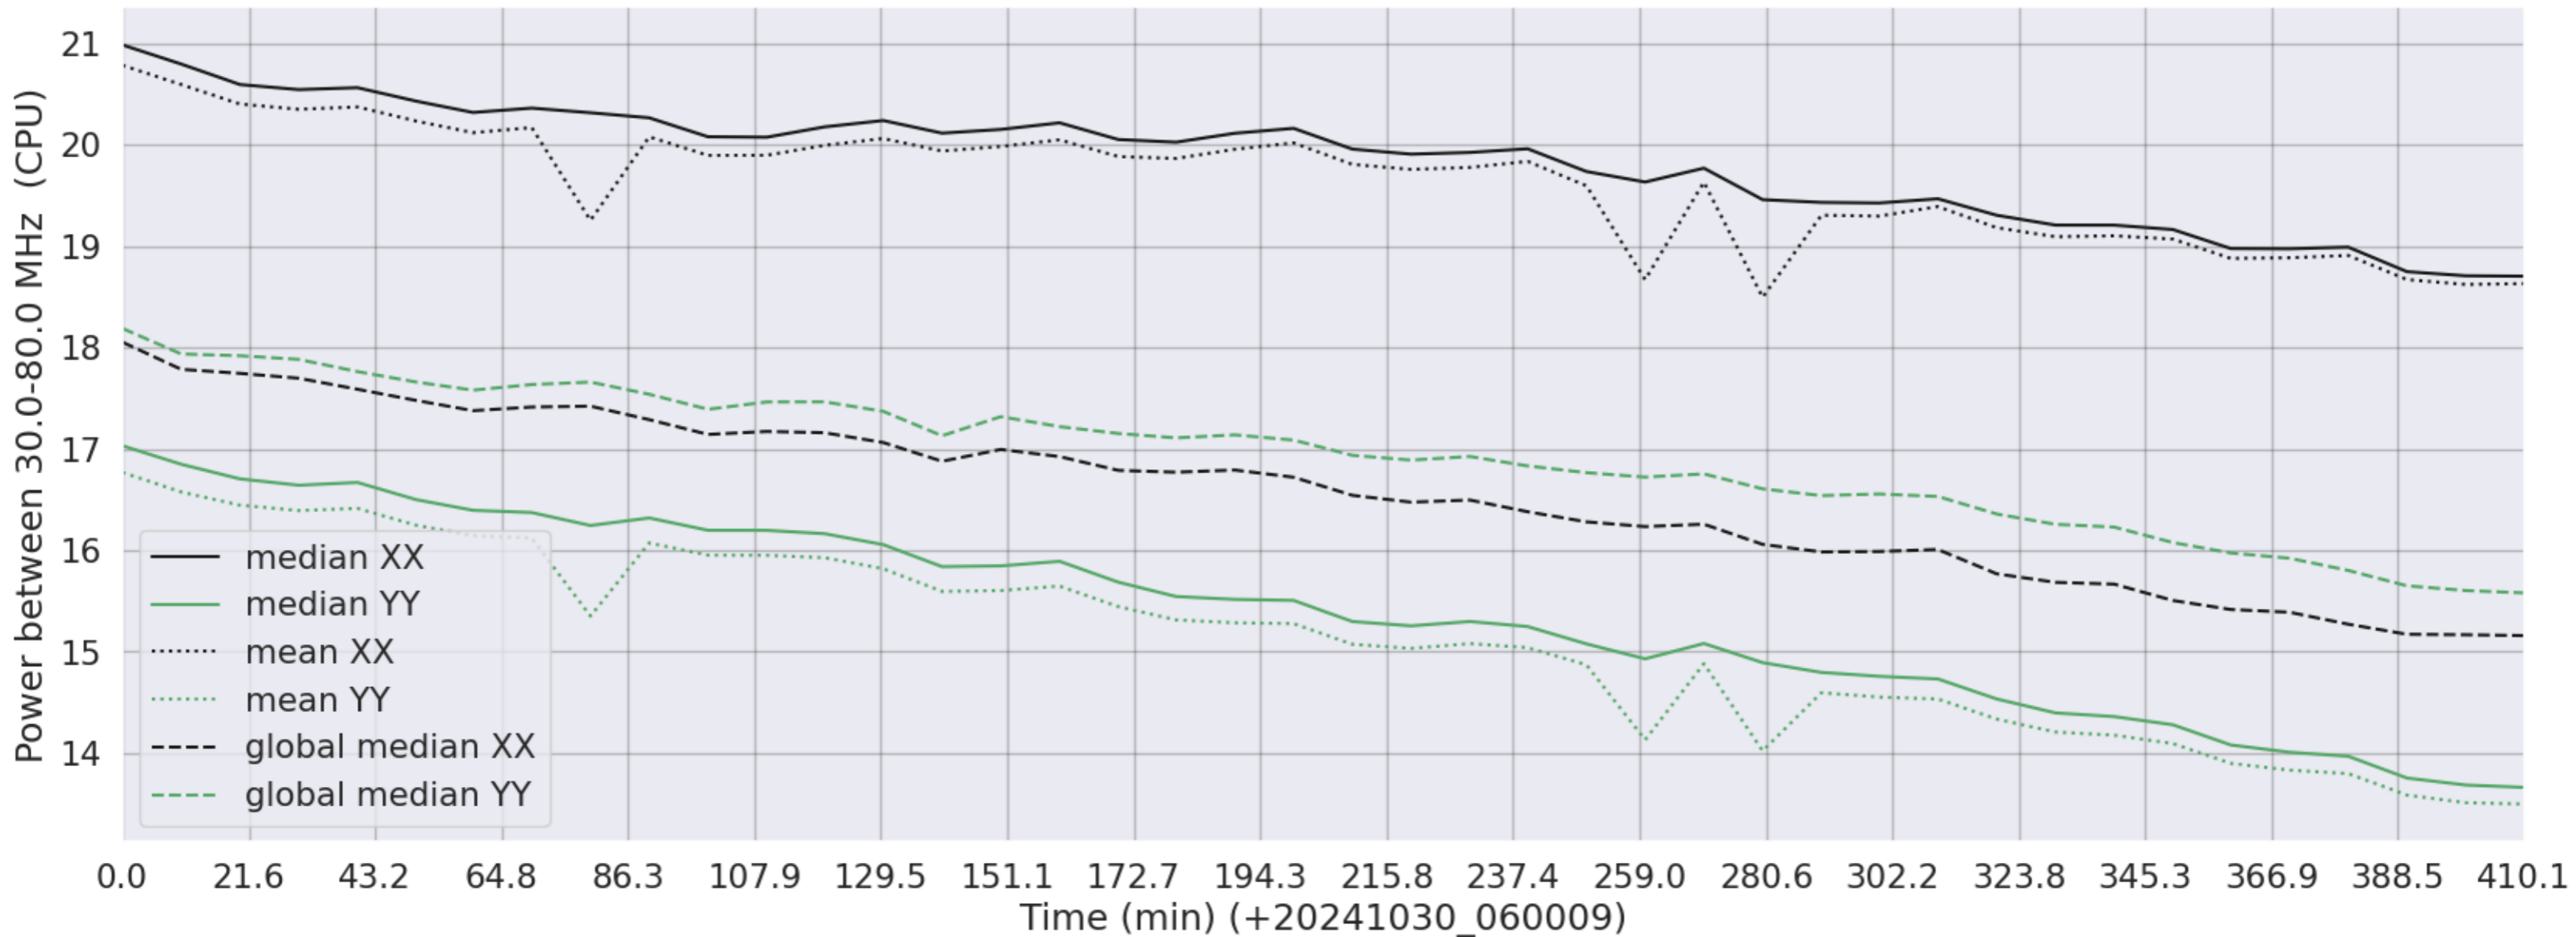

LWA298 - Correlator# 049 - XX FLAGS:Good - YY FLAGS:Good

LWA301 - Correlator# 048 - XX FLAGS:Good - YY FLAGS:Good