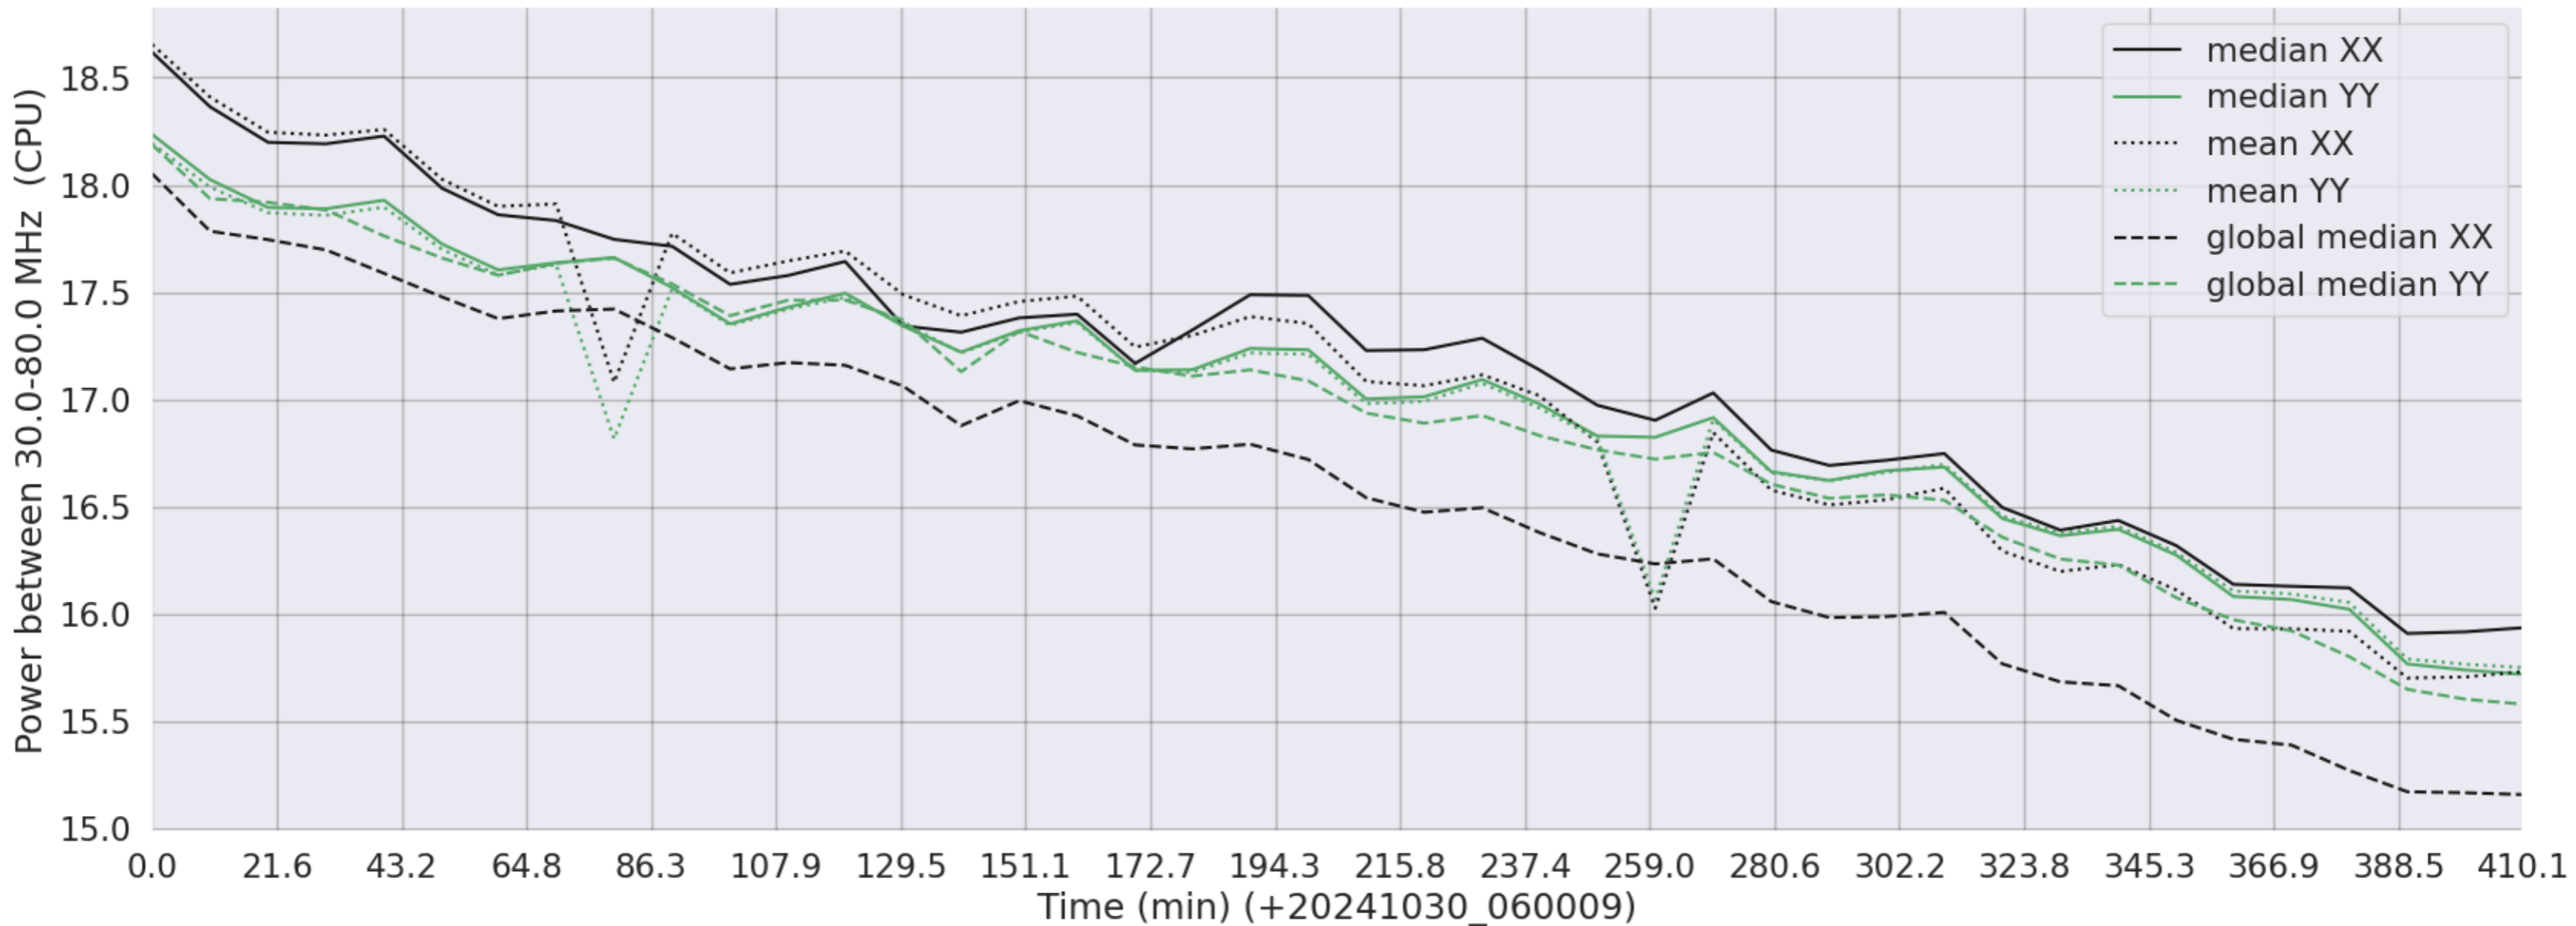

LWA004 - Correlator# 066 - XX FLAGS:Good - YY FLAGS:Good

LWA001 - Correlator# 065 - XX FLAGS:Good - YY FLAGS:Good