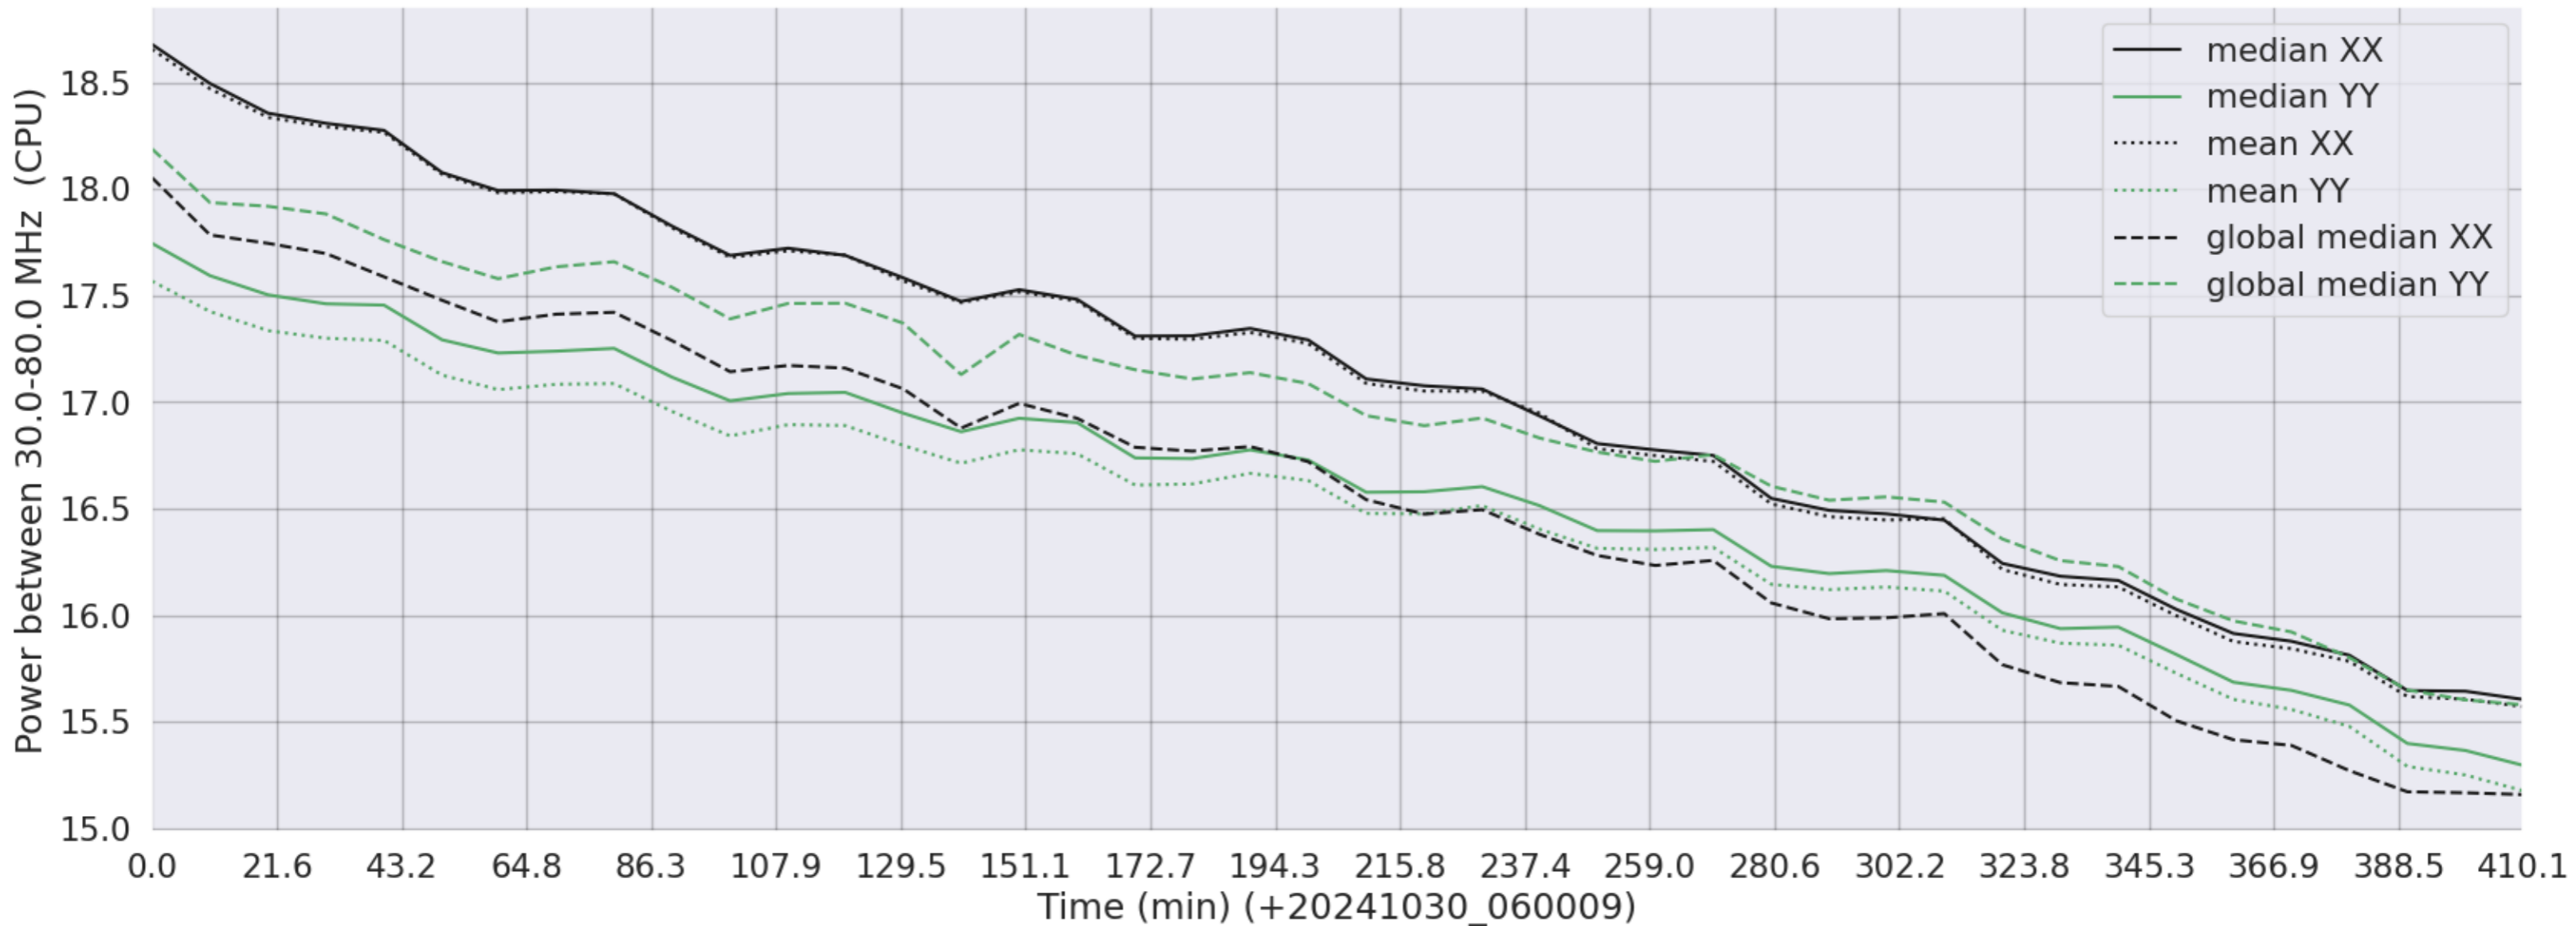

LWA074 - Correlator# 086 - XX FLAGS:Good - YY FLAGS:Good

LWA047 - Correlator# 085 - XX FLAGS:Good - YY FLAGS:Good