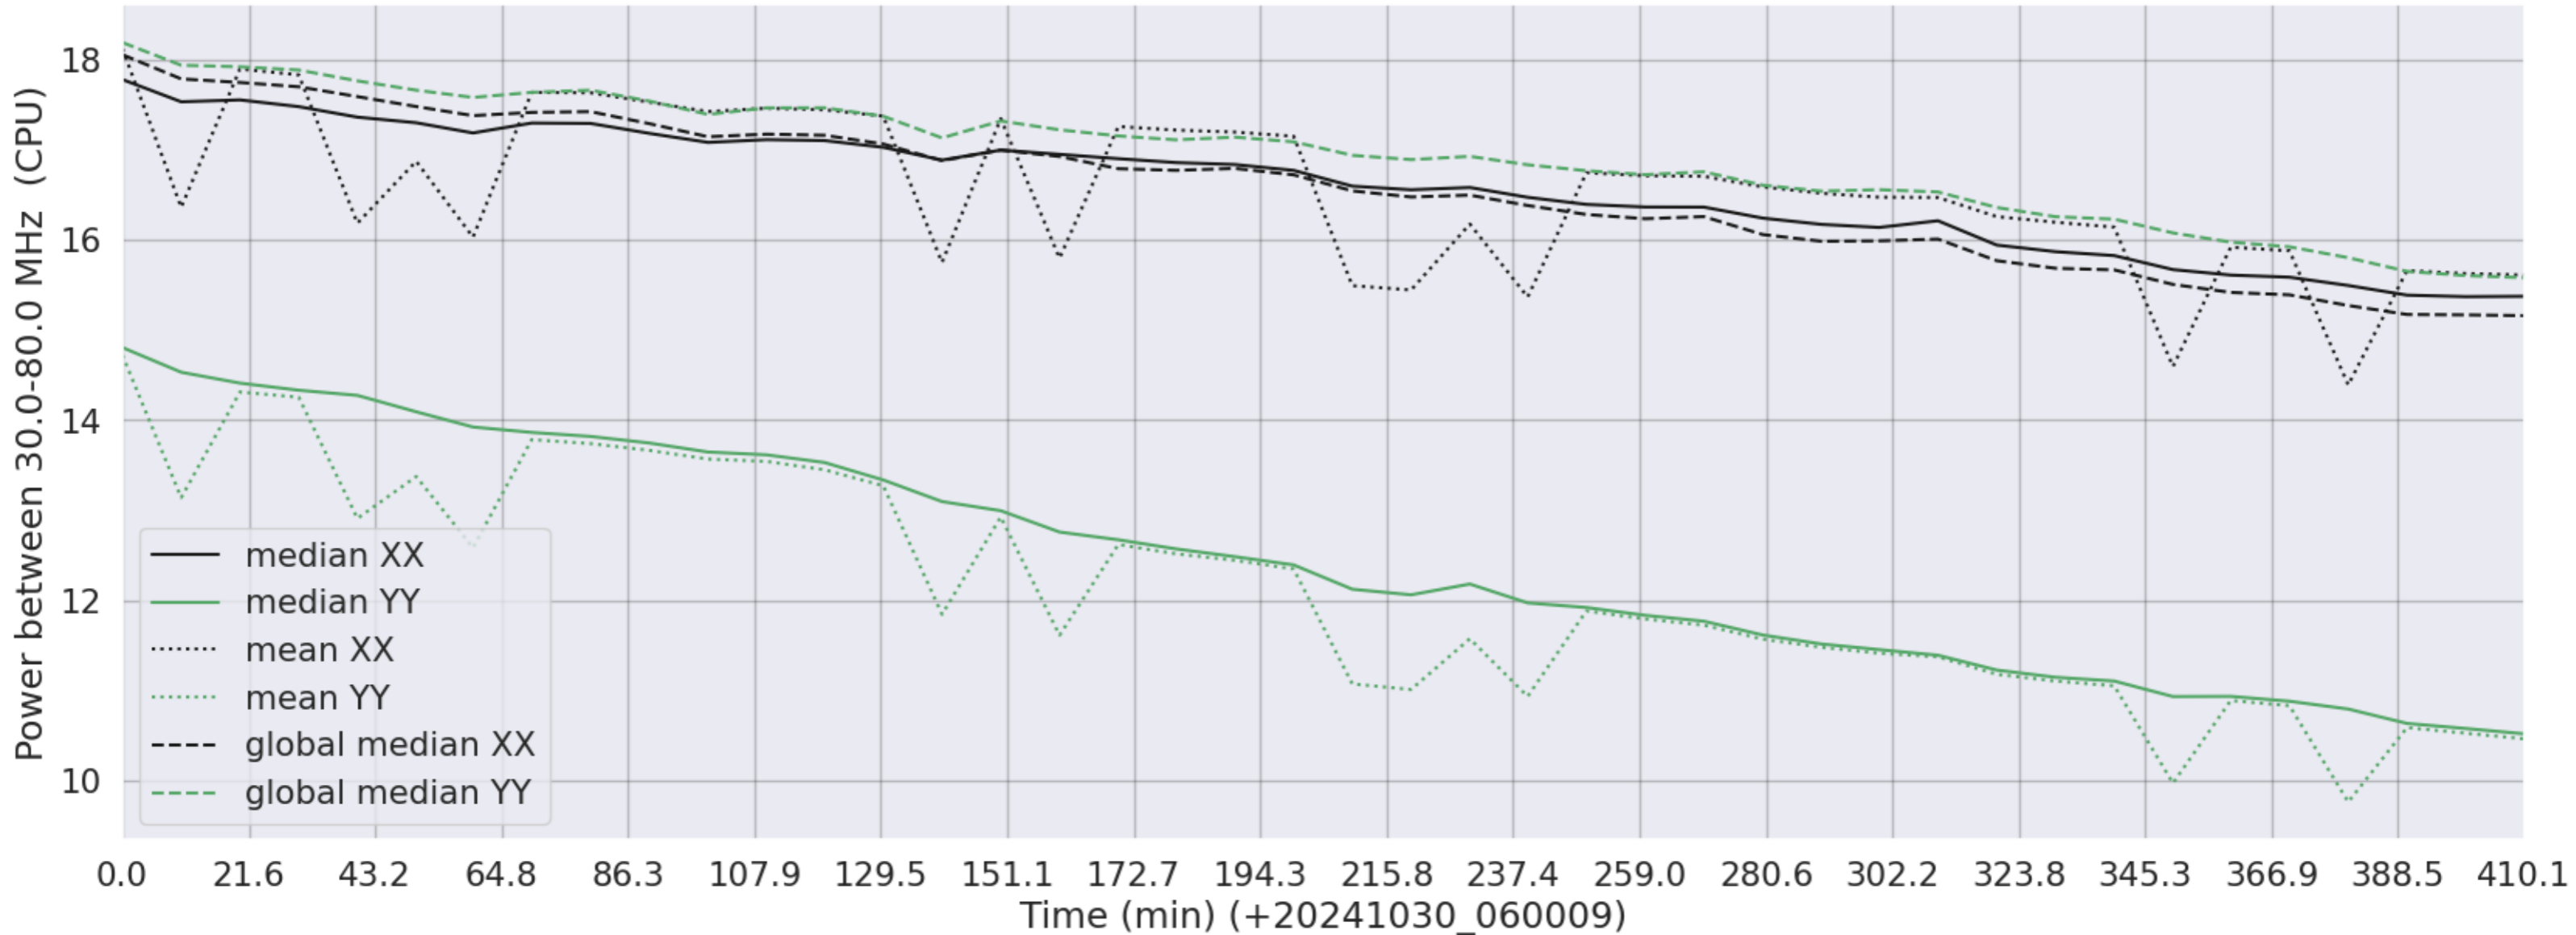

LWA345 - Correlator# 252 - XX FLAGS:Good - YY FLAGS:Good

LWA333 - Correlator# 253 - XX FLAGS:Good - YY FLAGS:Good

LWA359 - Correlator# 254 - XX FLAGS:Good - YY FLAGS:BadSpecShape

LWA347 - Correlator# 255 - XX FLAGS:Good - YY FLAGS:BadSpecShape