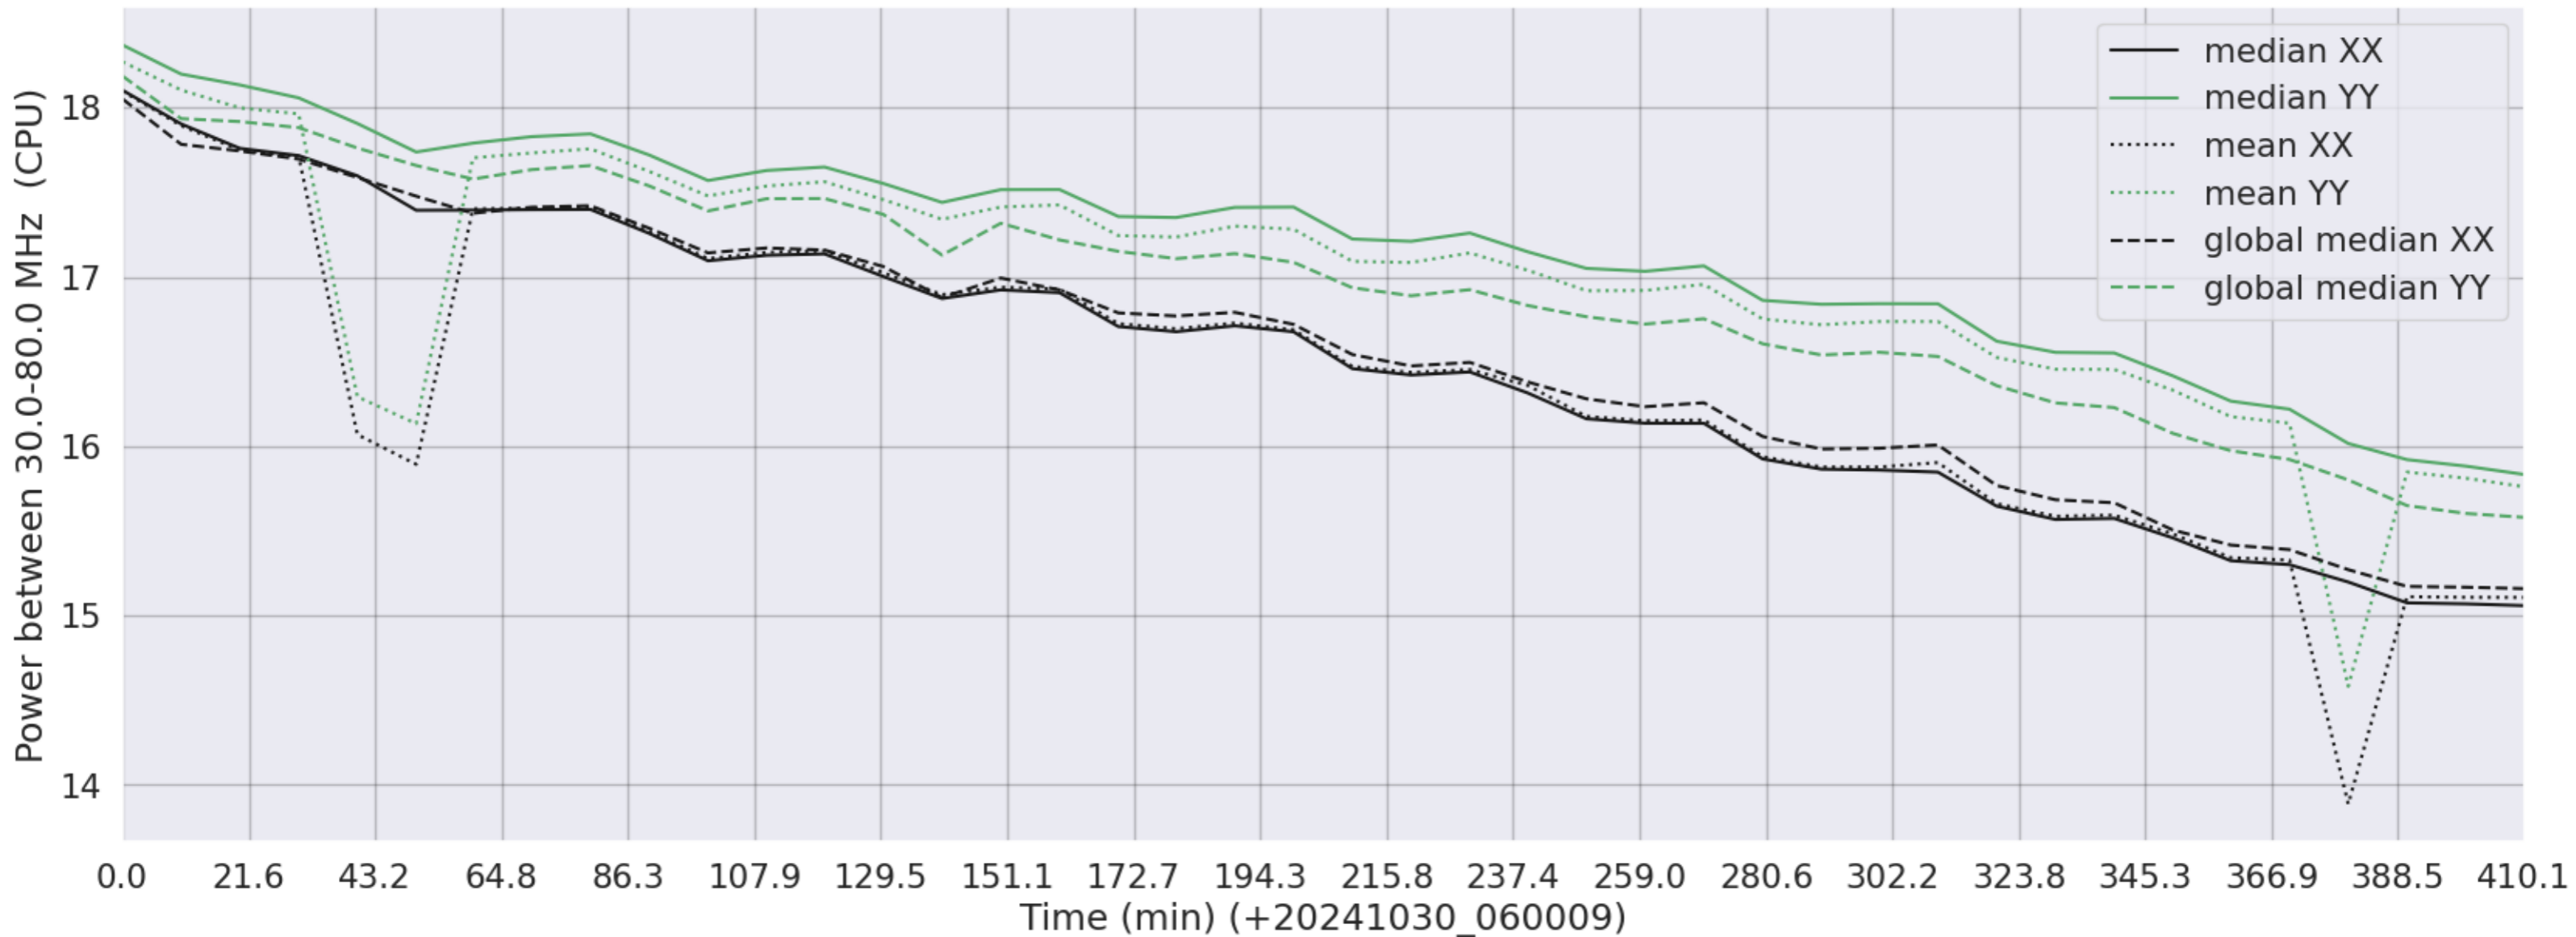

LWA131 - Correlator# 182 - XX FLAGS:HighTimeVar+BadSpecShape - YY FLAGS:Good

LWA037 - Correlator# 181 - XX FLAGS:Good - YY FLAGS:Good