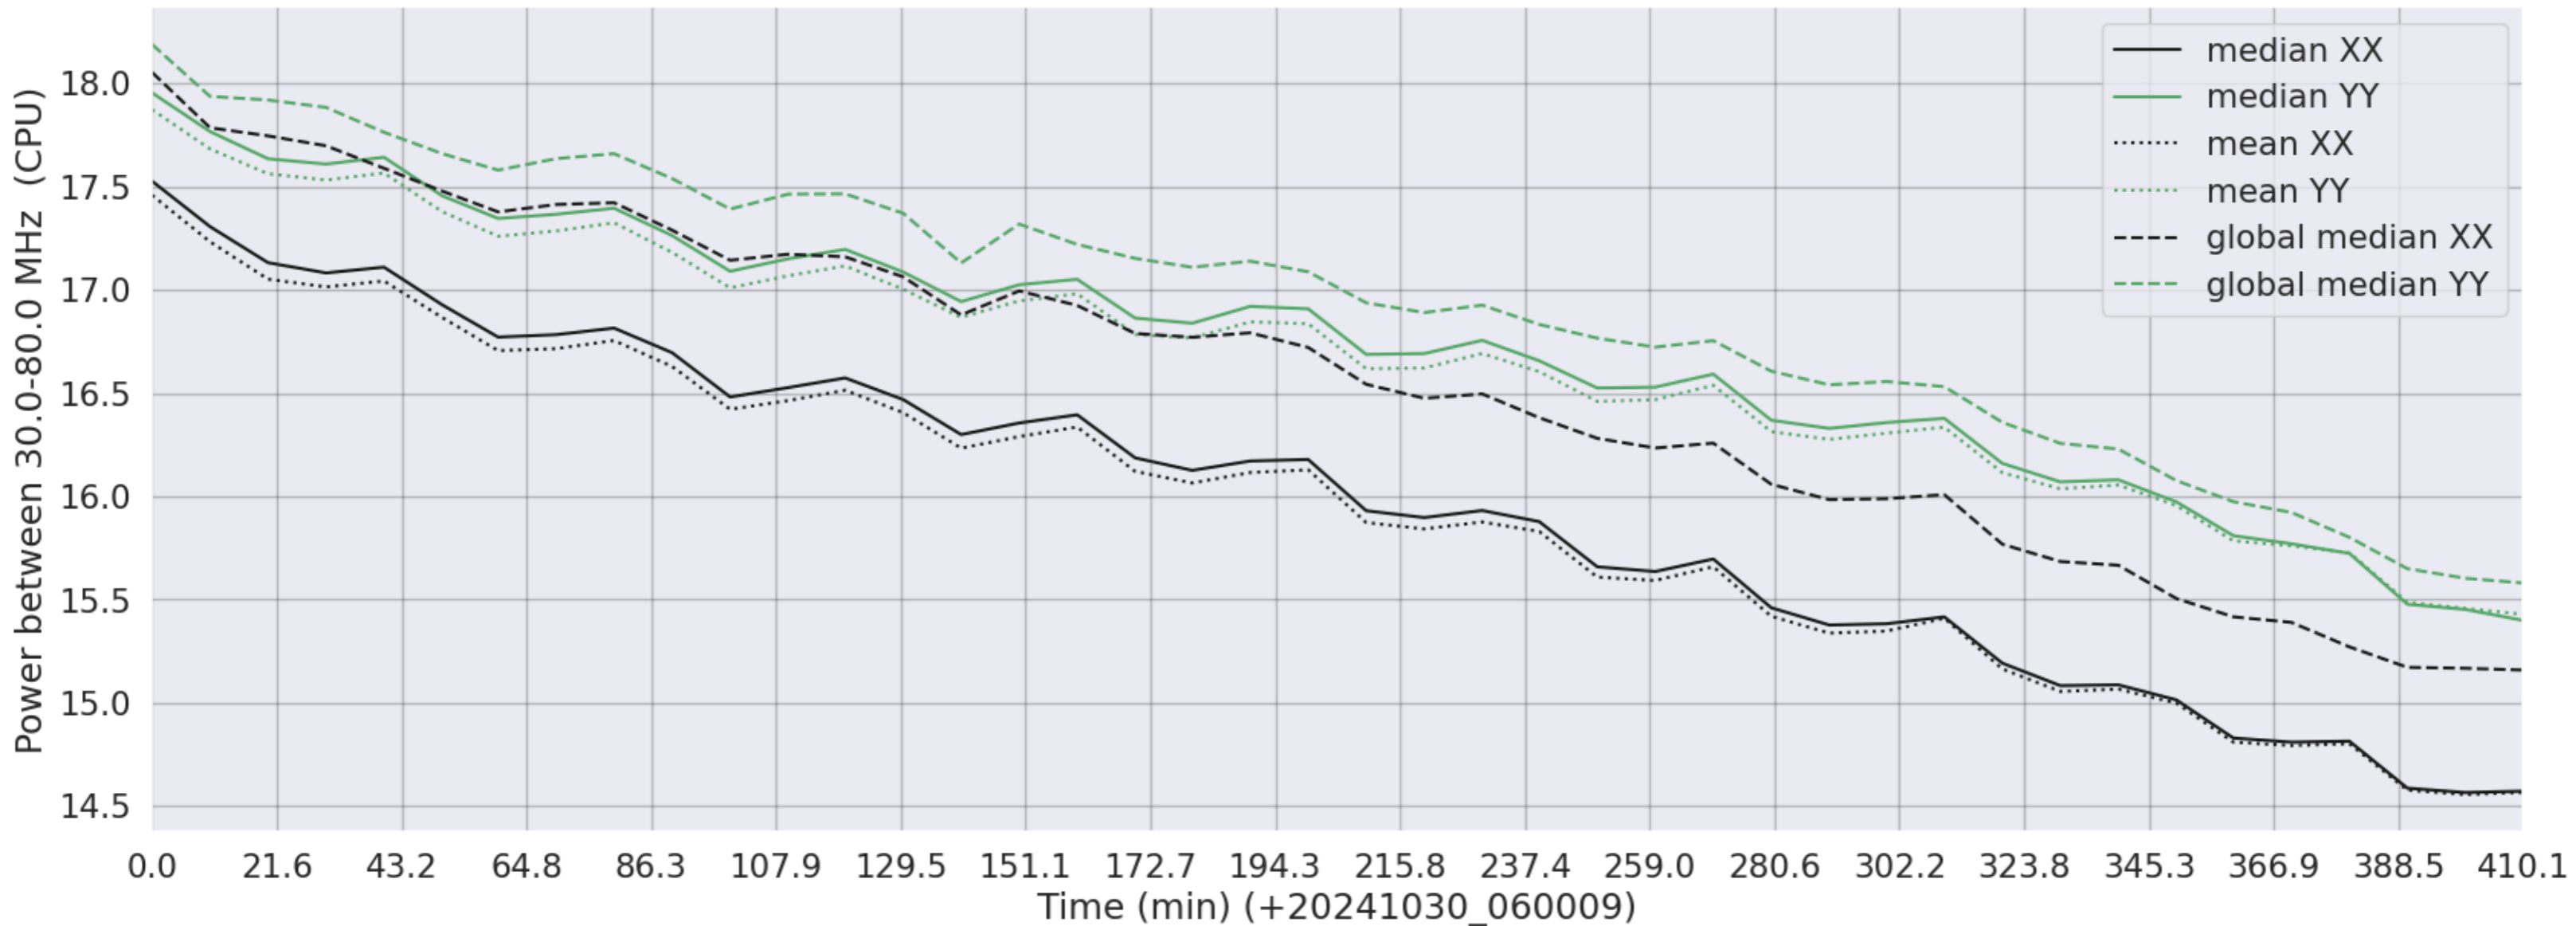

LWA017 - Correlator# 101 - XX FLAGS:Good - YY FLAGS:Good

LWA018 - Correlator# 100 - XX FLAGS:Good - YY FLAGS:Good