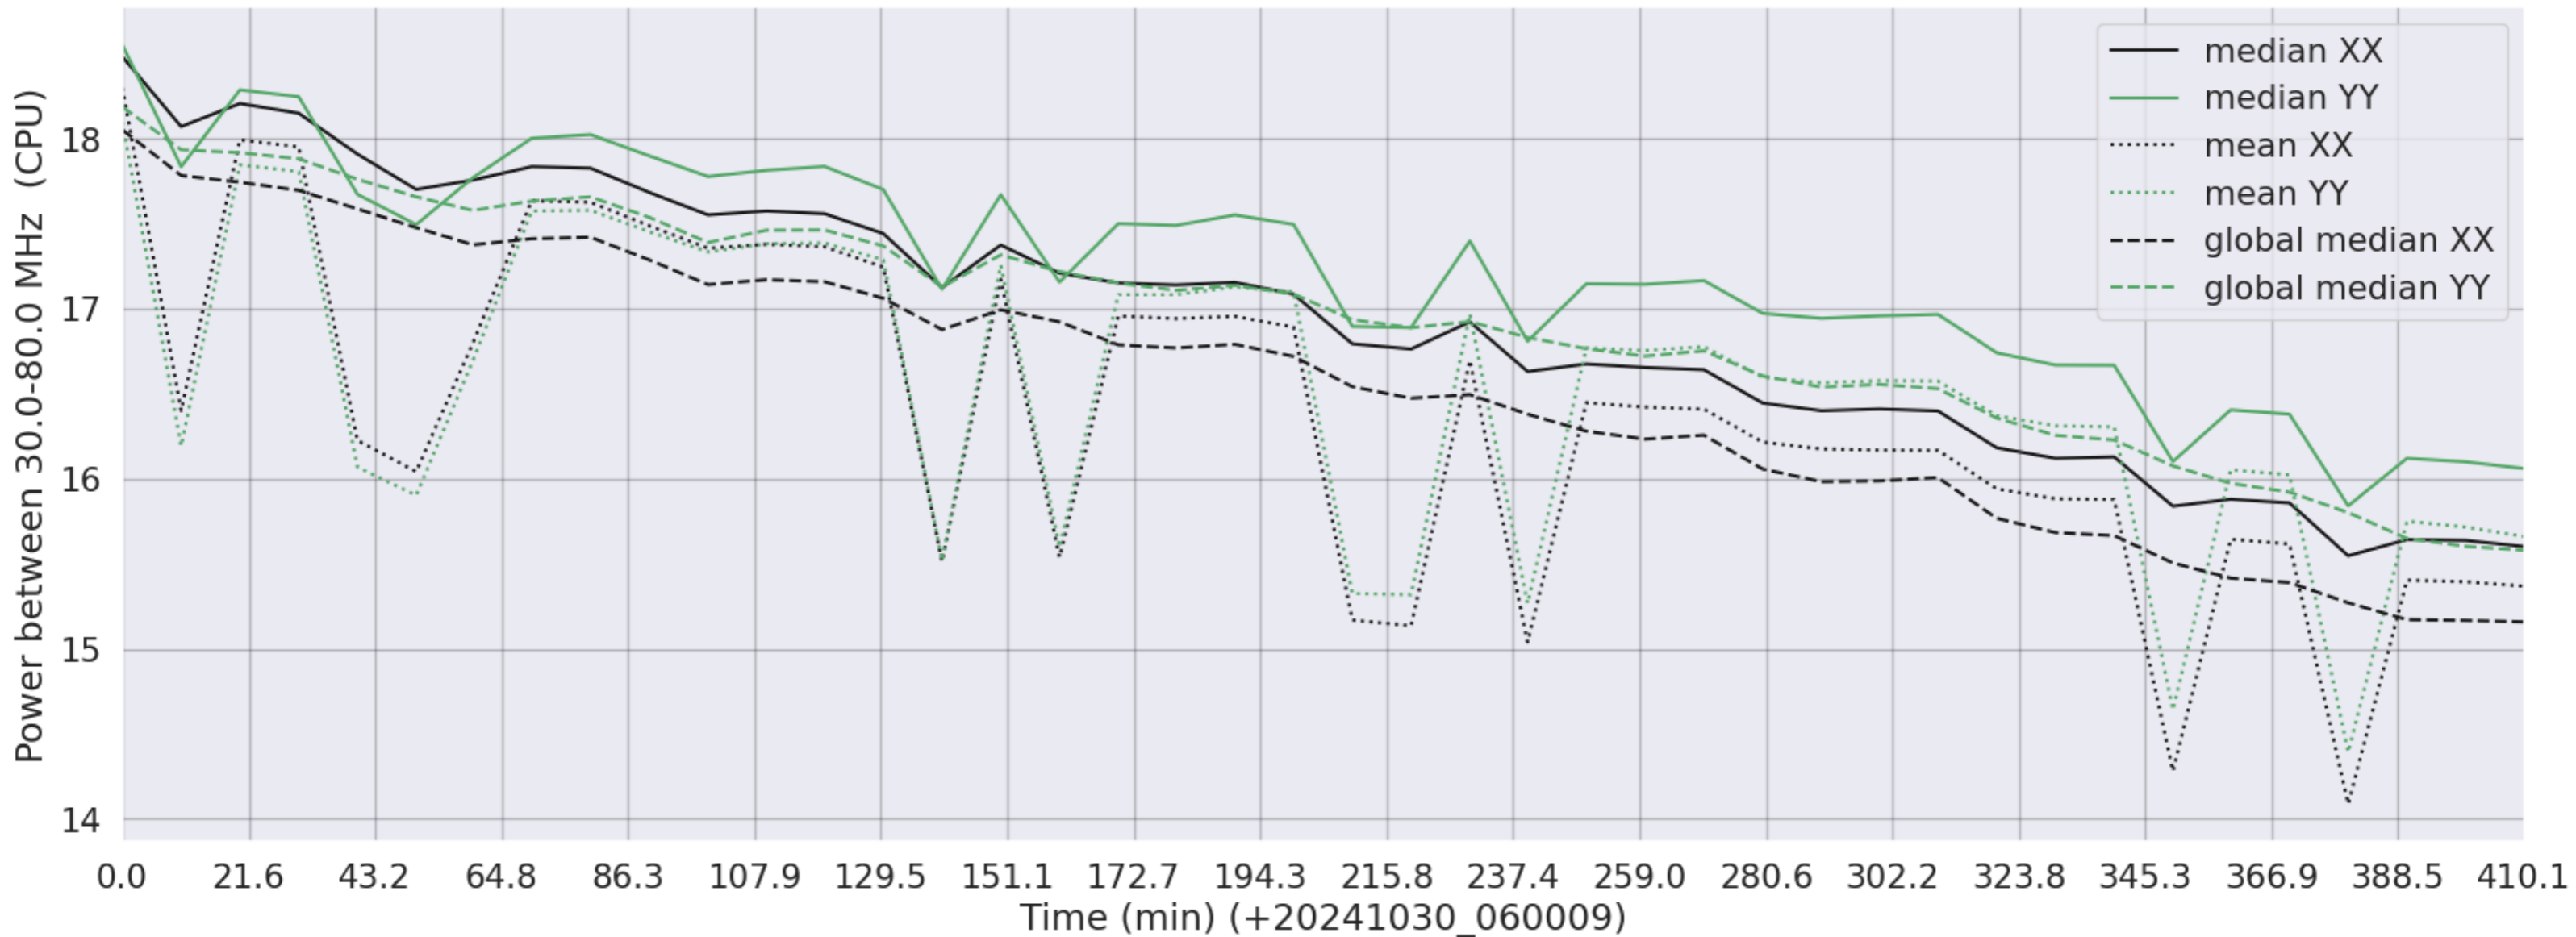

LWA153 - Correlator# 230 - XX FLAGS:Good - YY FLAGS:Good

LWA128 - Correlator# 229 - XX FLAGS:Good - YY FLAGS:Good