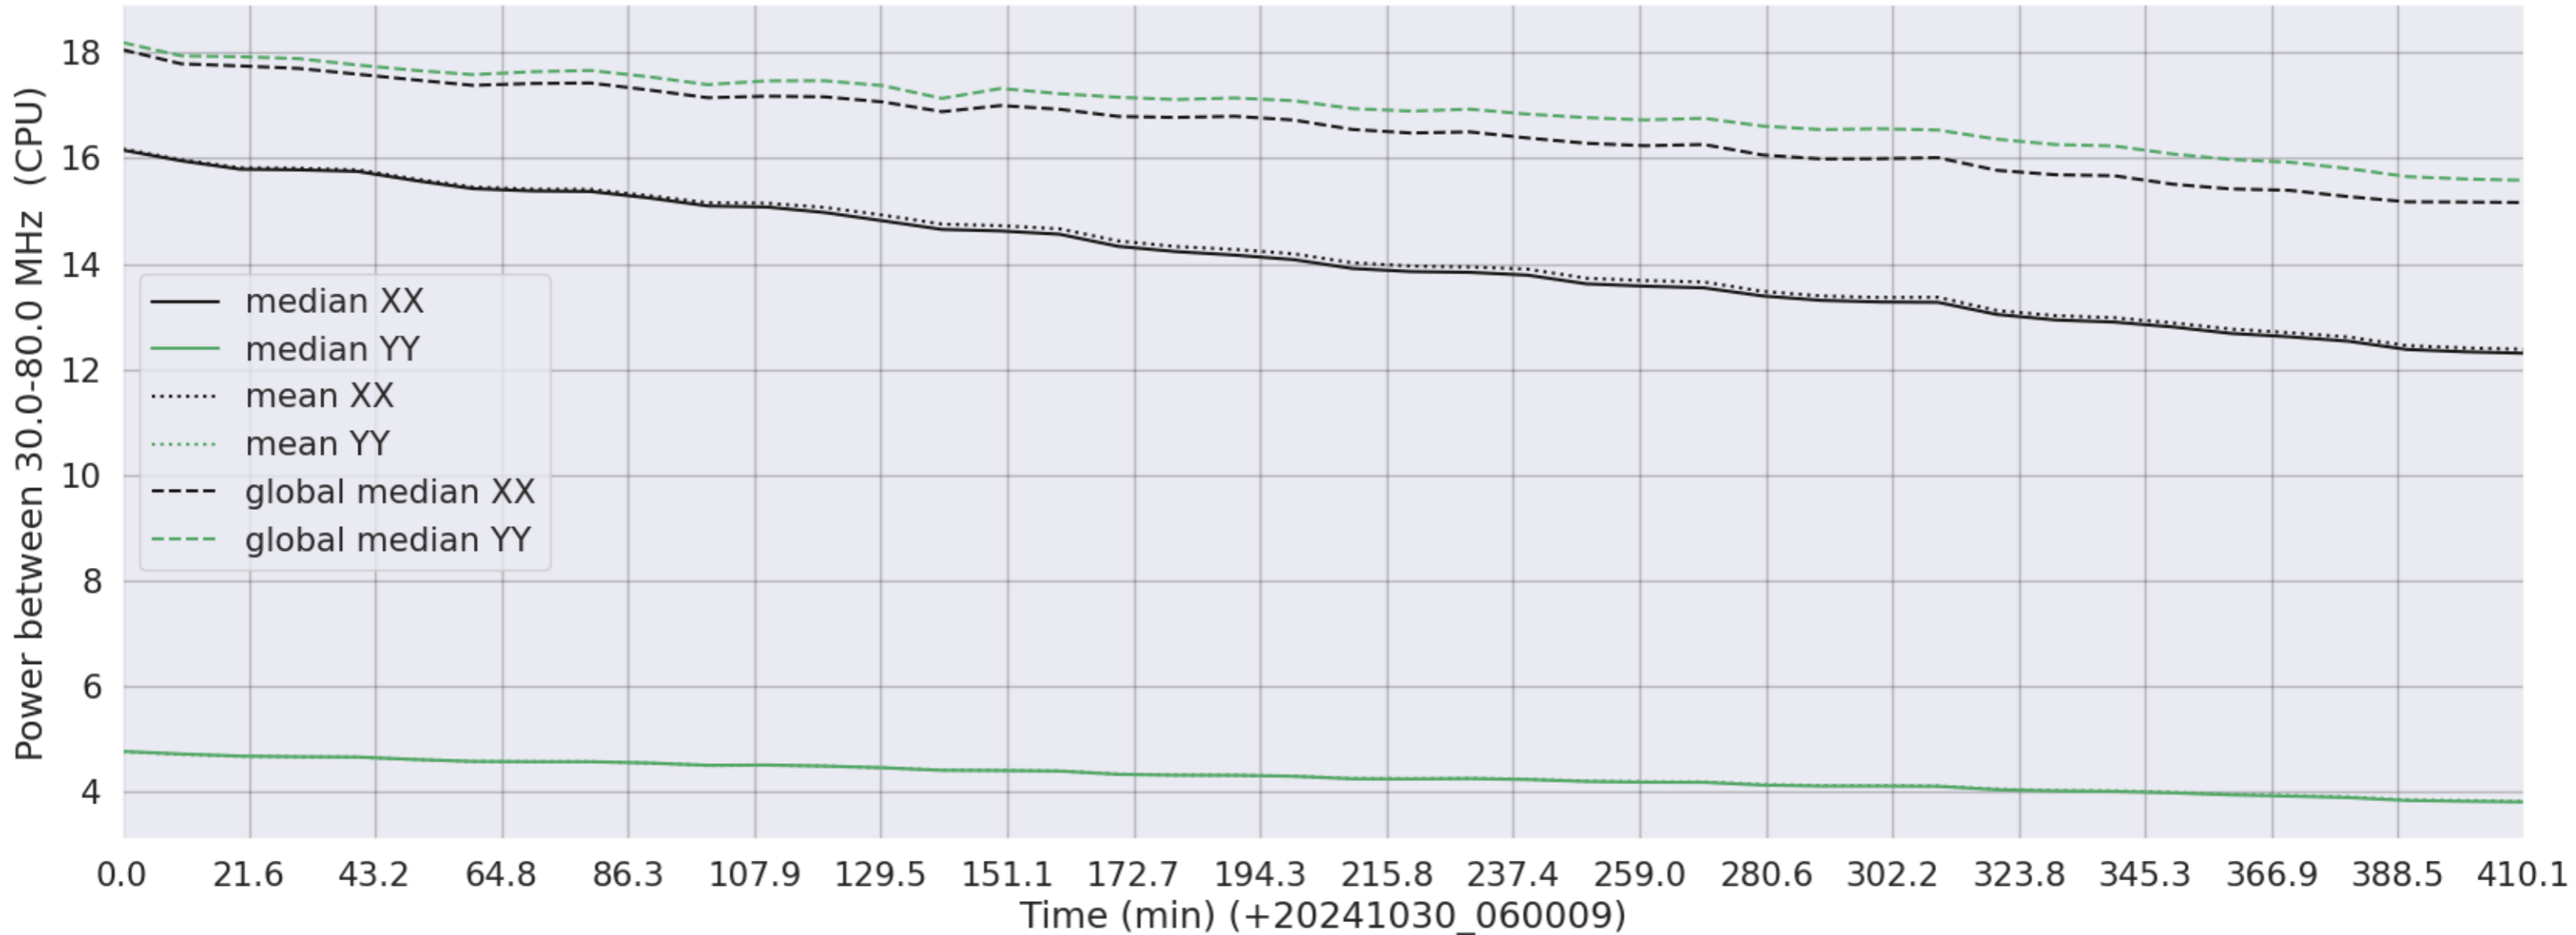

LWA291 - Correlator# 045 - XX FLAGS:Good - YY FLAGS:Good

LWA292 - Correlator# 044 - XX FLAGS:Good - YY FLAGS:BadSpecShape