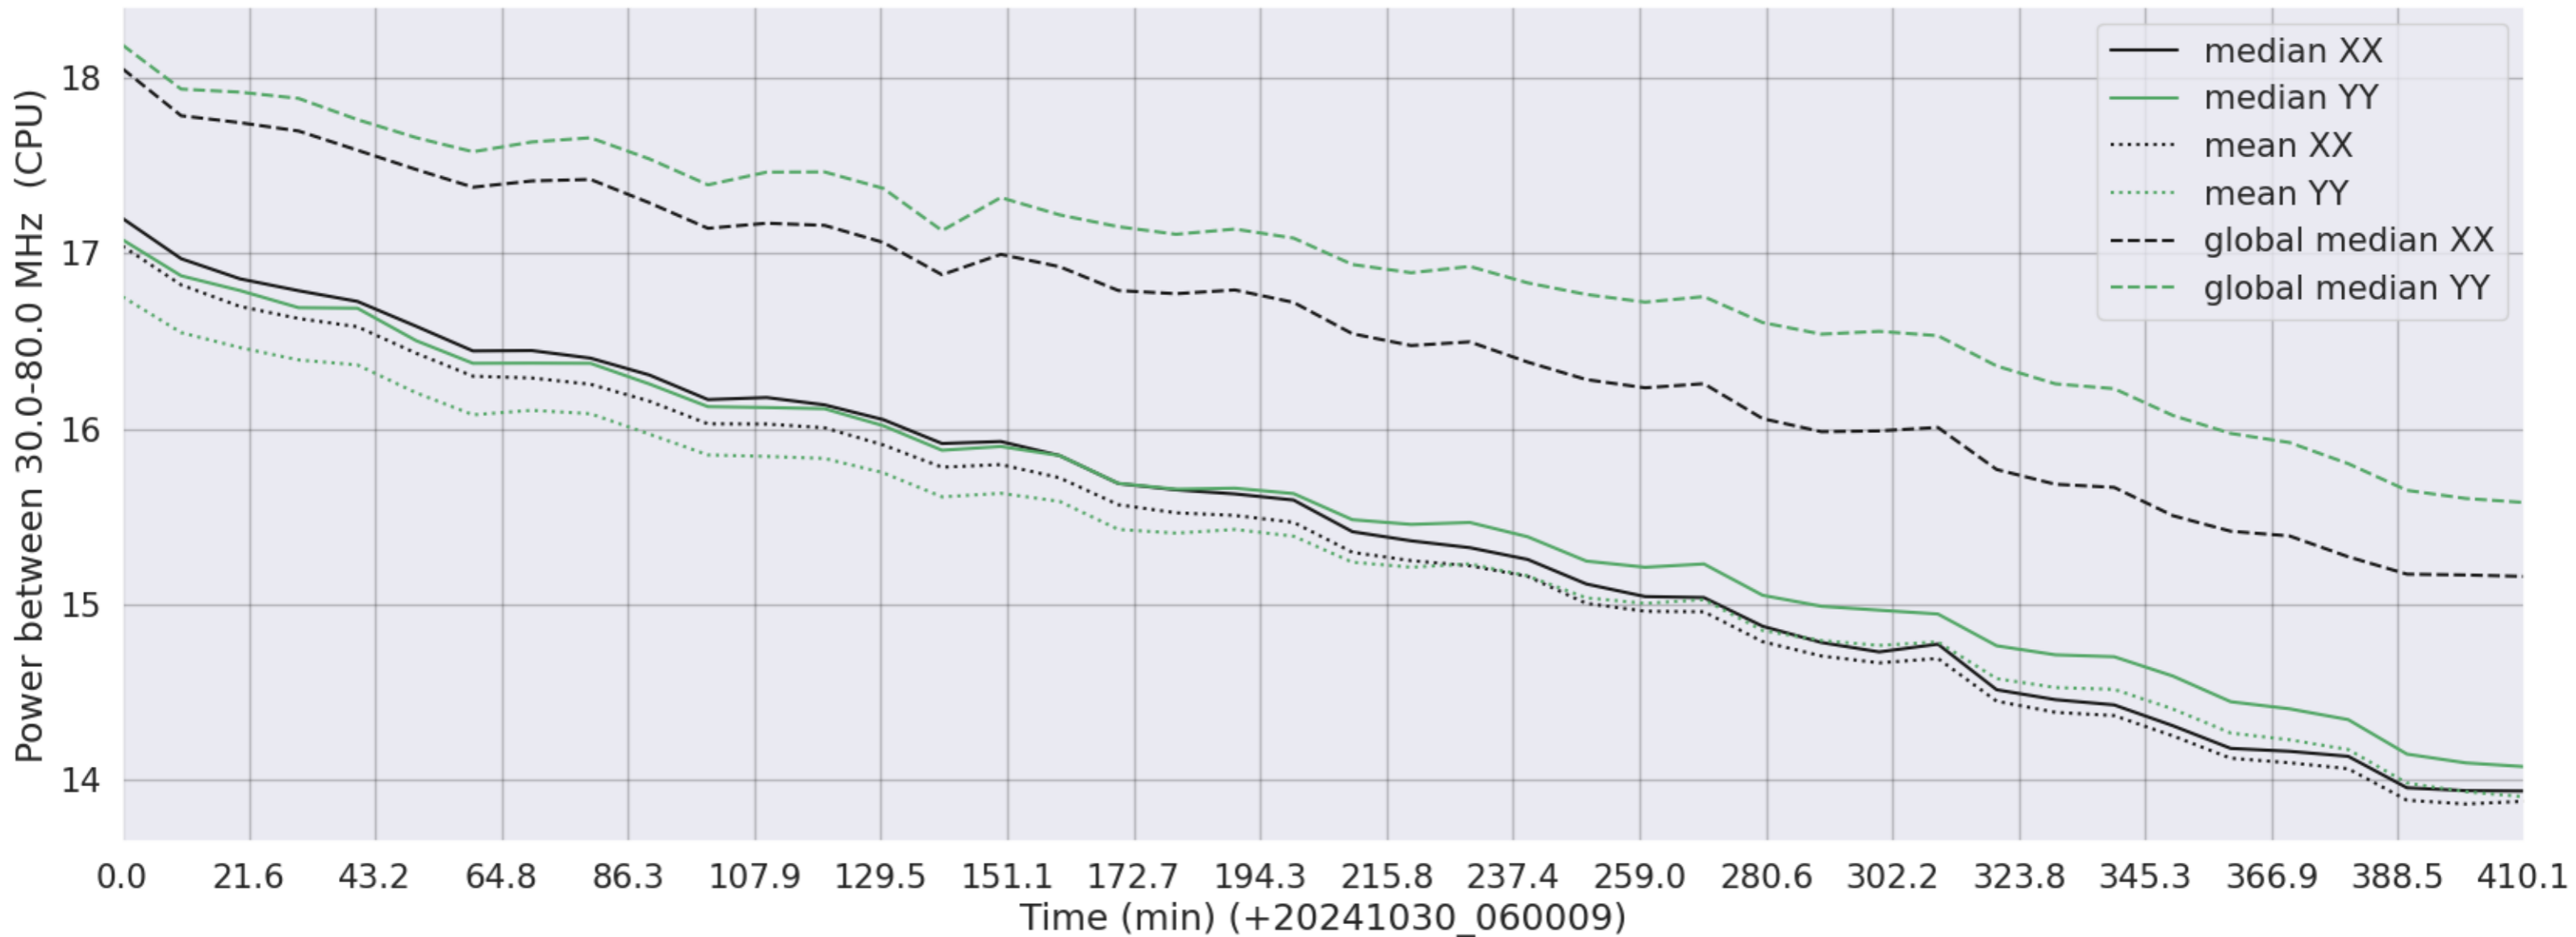

LWA362 - Correlator# 030 - XX FLAGS:Good - YY FLAGS:Good

LWA341 - Correlator# 029 - XX FLAGS:Good - YY FLAGS:Good