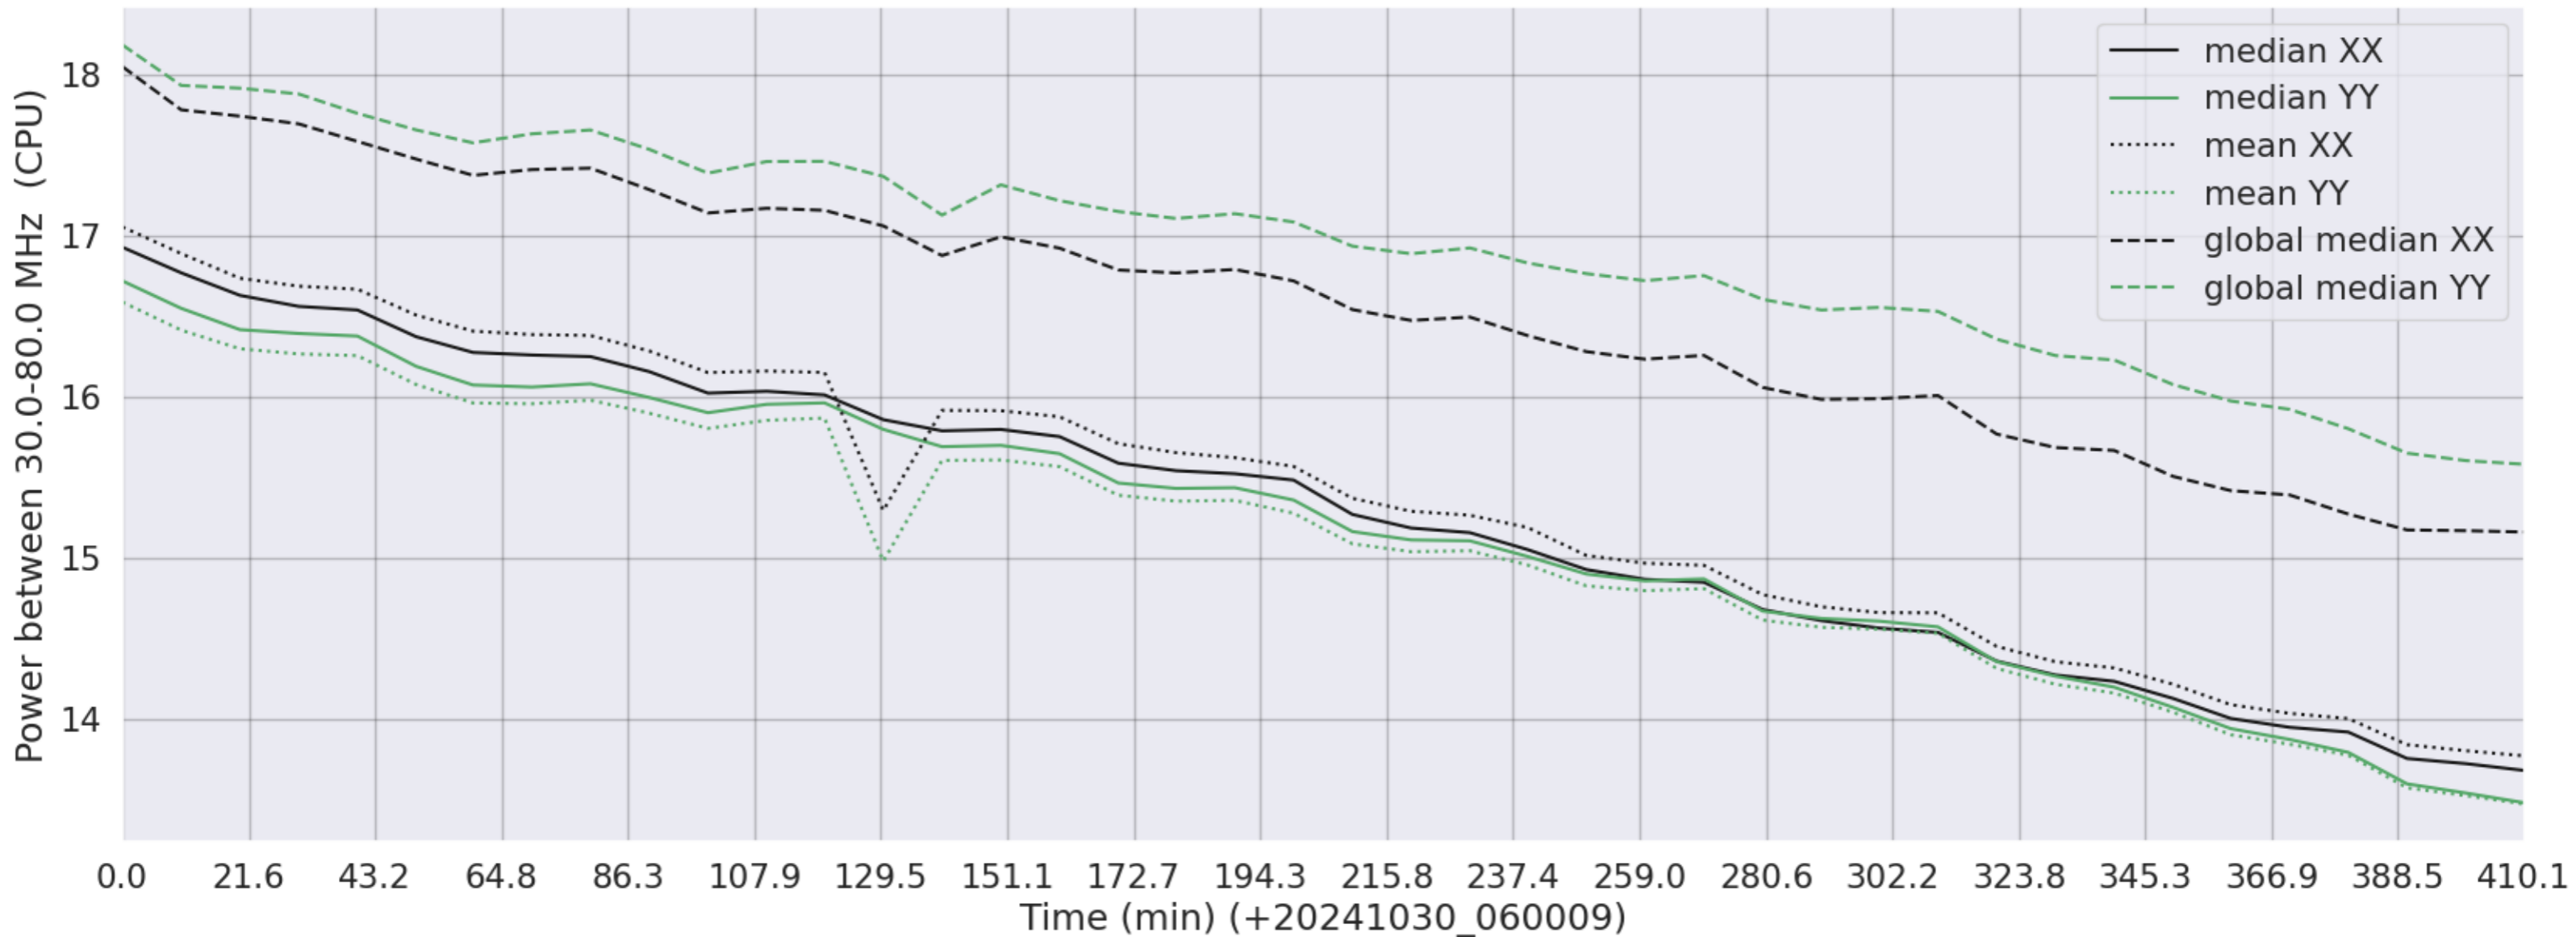

LWA302 - Correlator# 092 - XX FLAGS:Good - YY FLAGS:BadSpecShape

LWA286 - Correlator# 093 - XX FLAGS:Good - YY FLAGS:Good

LWA363 - Correlator# 094 - XX FLAGS:Good - YY FLAGS:Good

LWA323 - Correlator# 095 - XX FLAGS:Good - YY FLAGS:Good