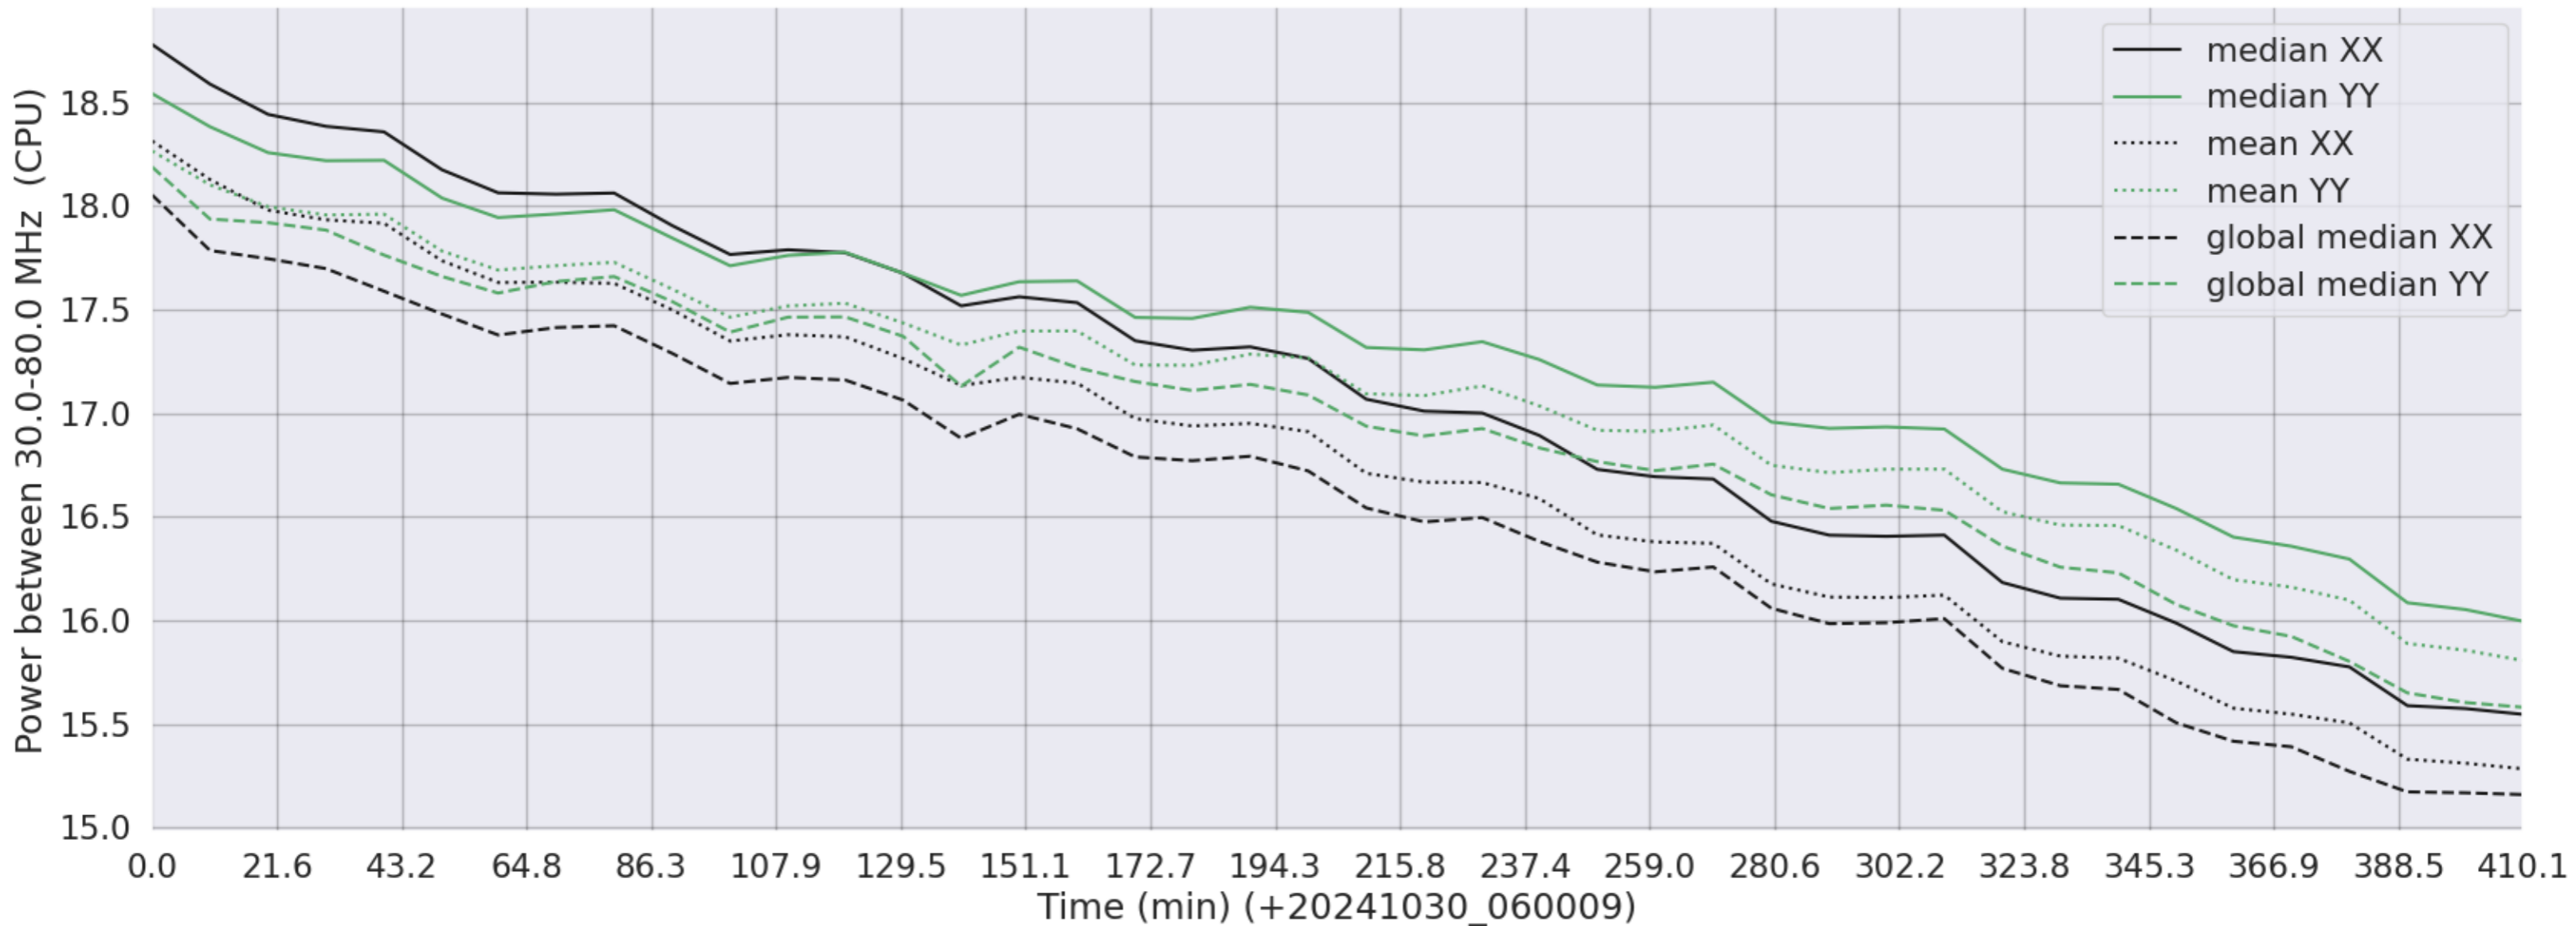

LWA064 - Correlator# 141 - XX FLAGS:Good - YY FLAGS:Good

LWA085 - Correlator# 140 - XX FLAGS:Good - YY FLAGS:Good