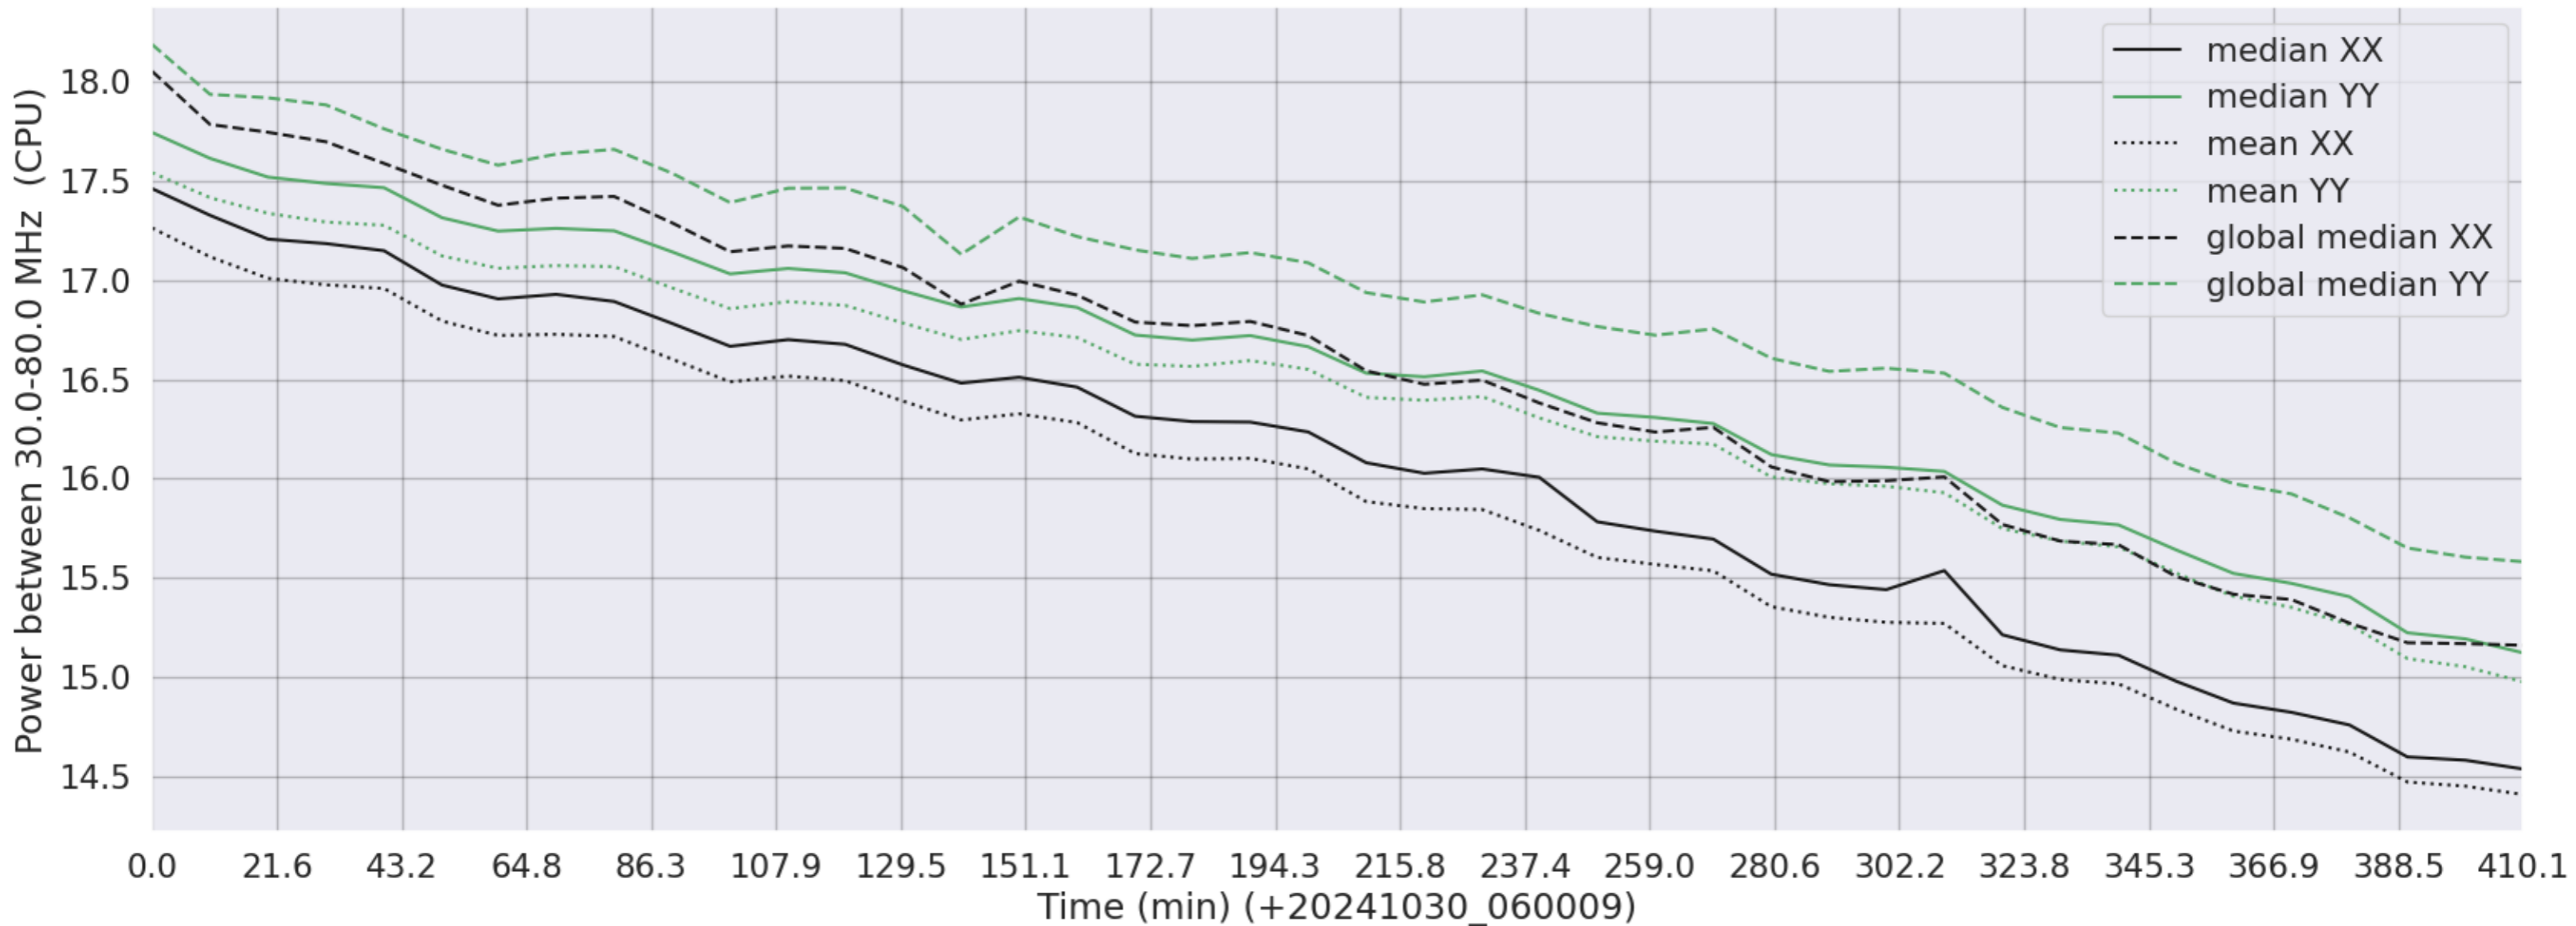

LWA096 - Correlator# 145 - XX FLAGS:Good - YY FLAGS:Good

LWA089 - Correlator# 144 - XX FLAGS:Good - YY FLAGS:Good