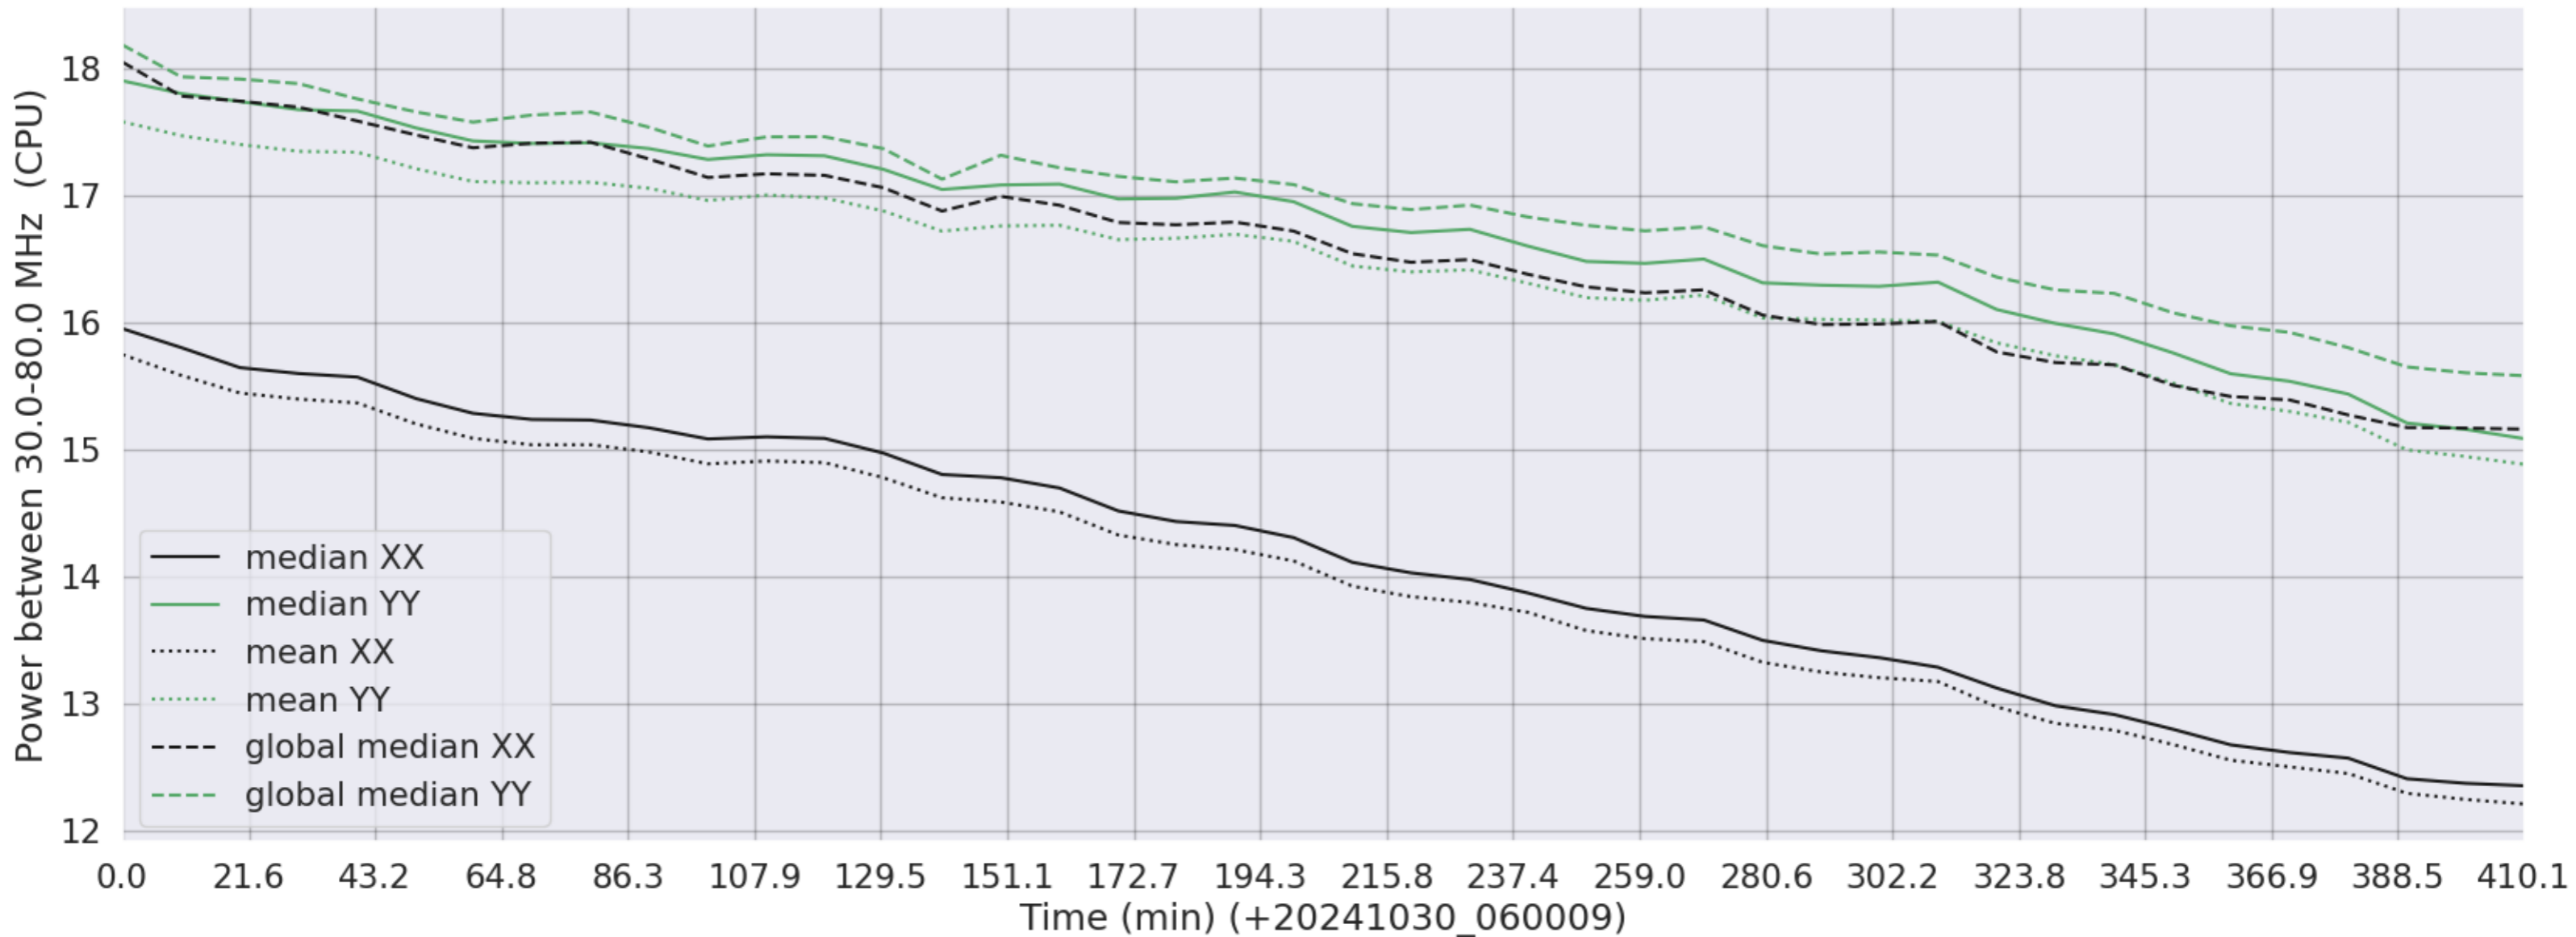

LWA330 - Correlator# 022 - XX FLAGS:Good - YY FLAGS:Good

LWA314 - Correlator# 021 - XX FLAGS:Good - YY FLAGS:Good