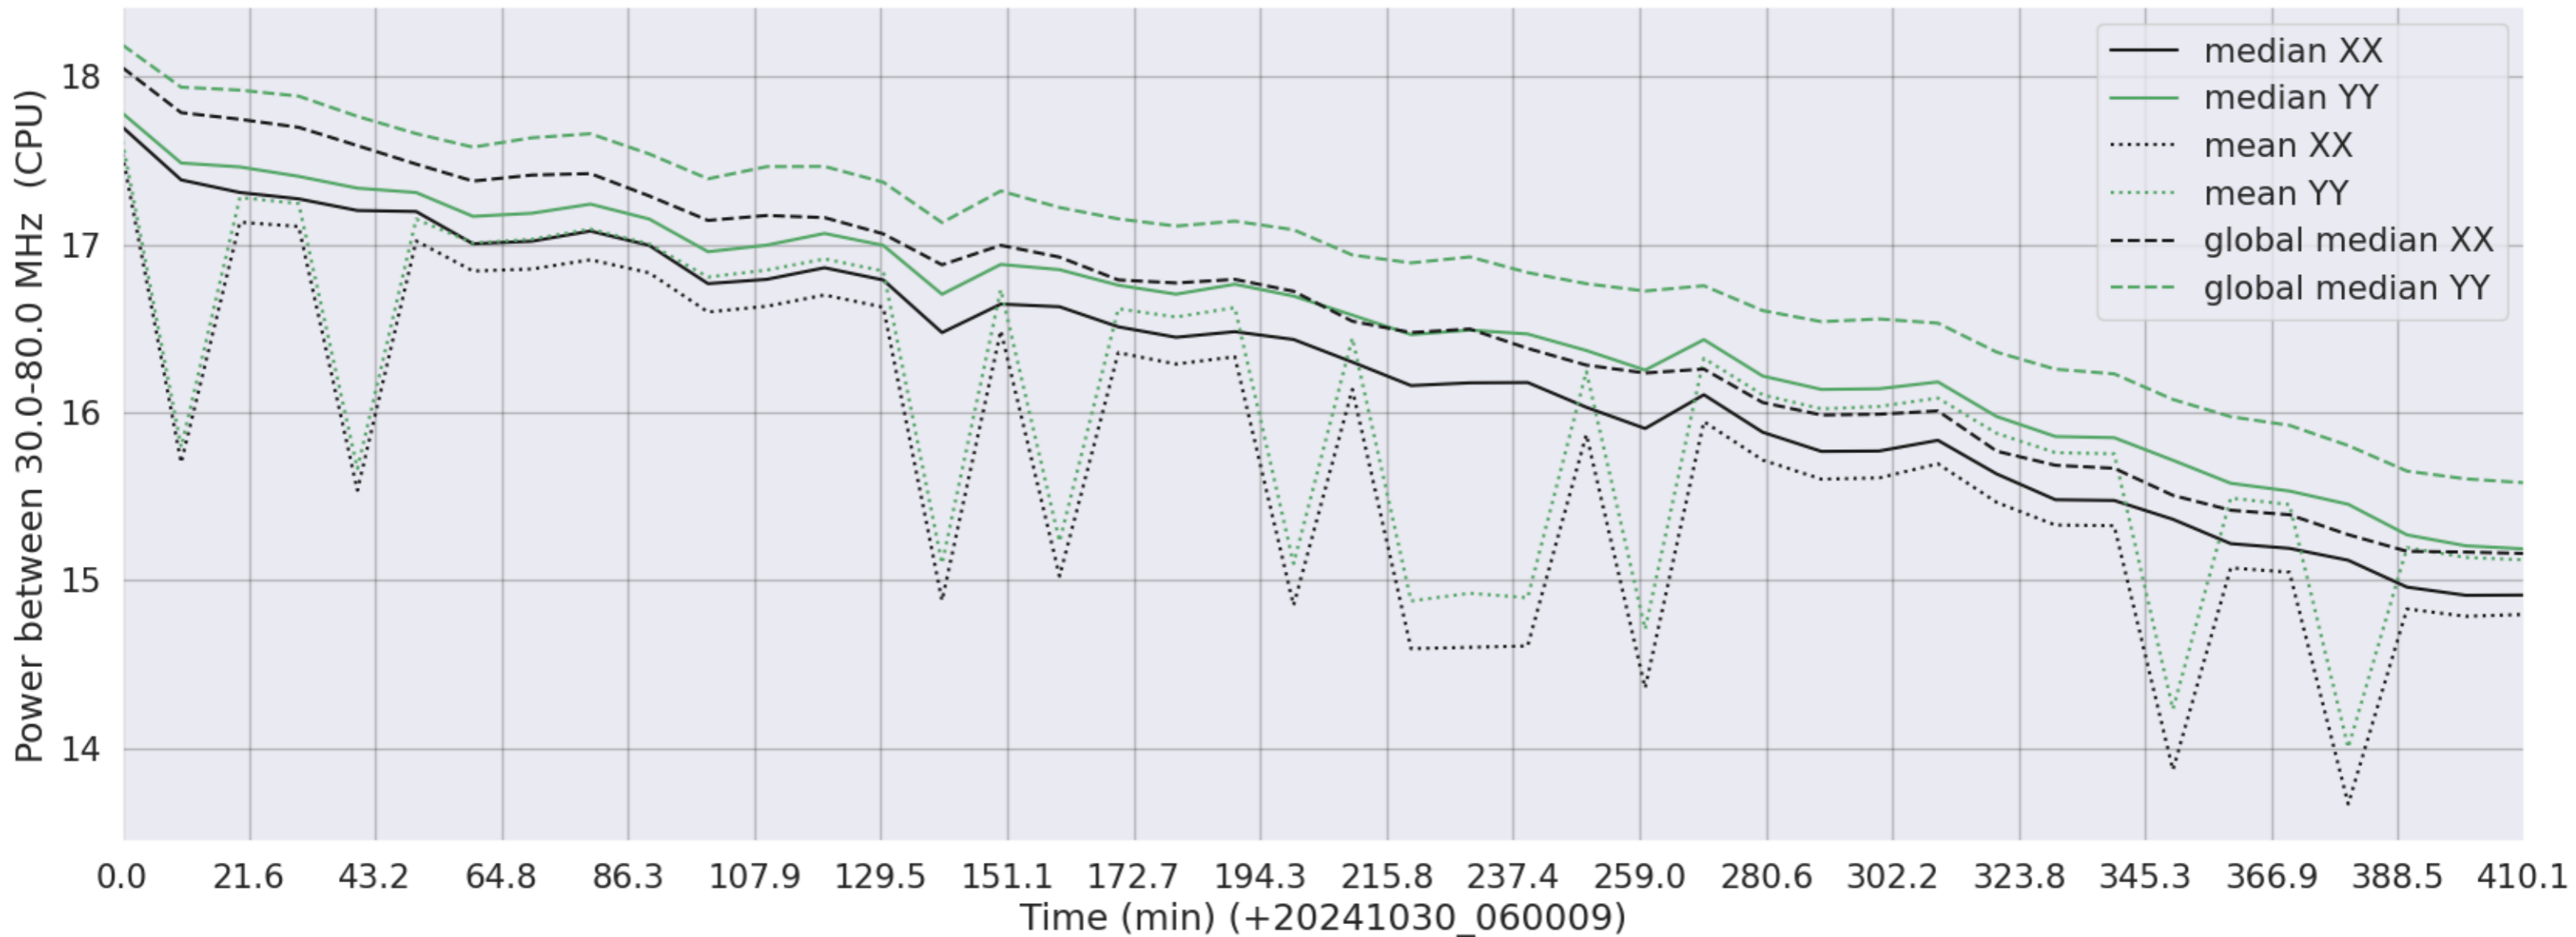

LWA248 - Correlator# 343 - XX FLAGS:Good - YY FLAGS:Good

LWA251 - Correlator# 344 - XX FLAGS:Good - YY FLAGS:Good

LWA250 - Correlator# 345 - XX FLAGS:Good - YY FLAGS:Good

LWA261 - Correlator# 346 - XX FLAGS:Good - YY FLAGS:Good