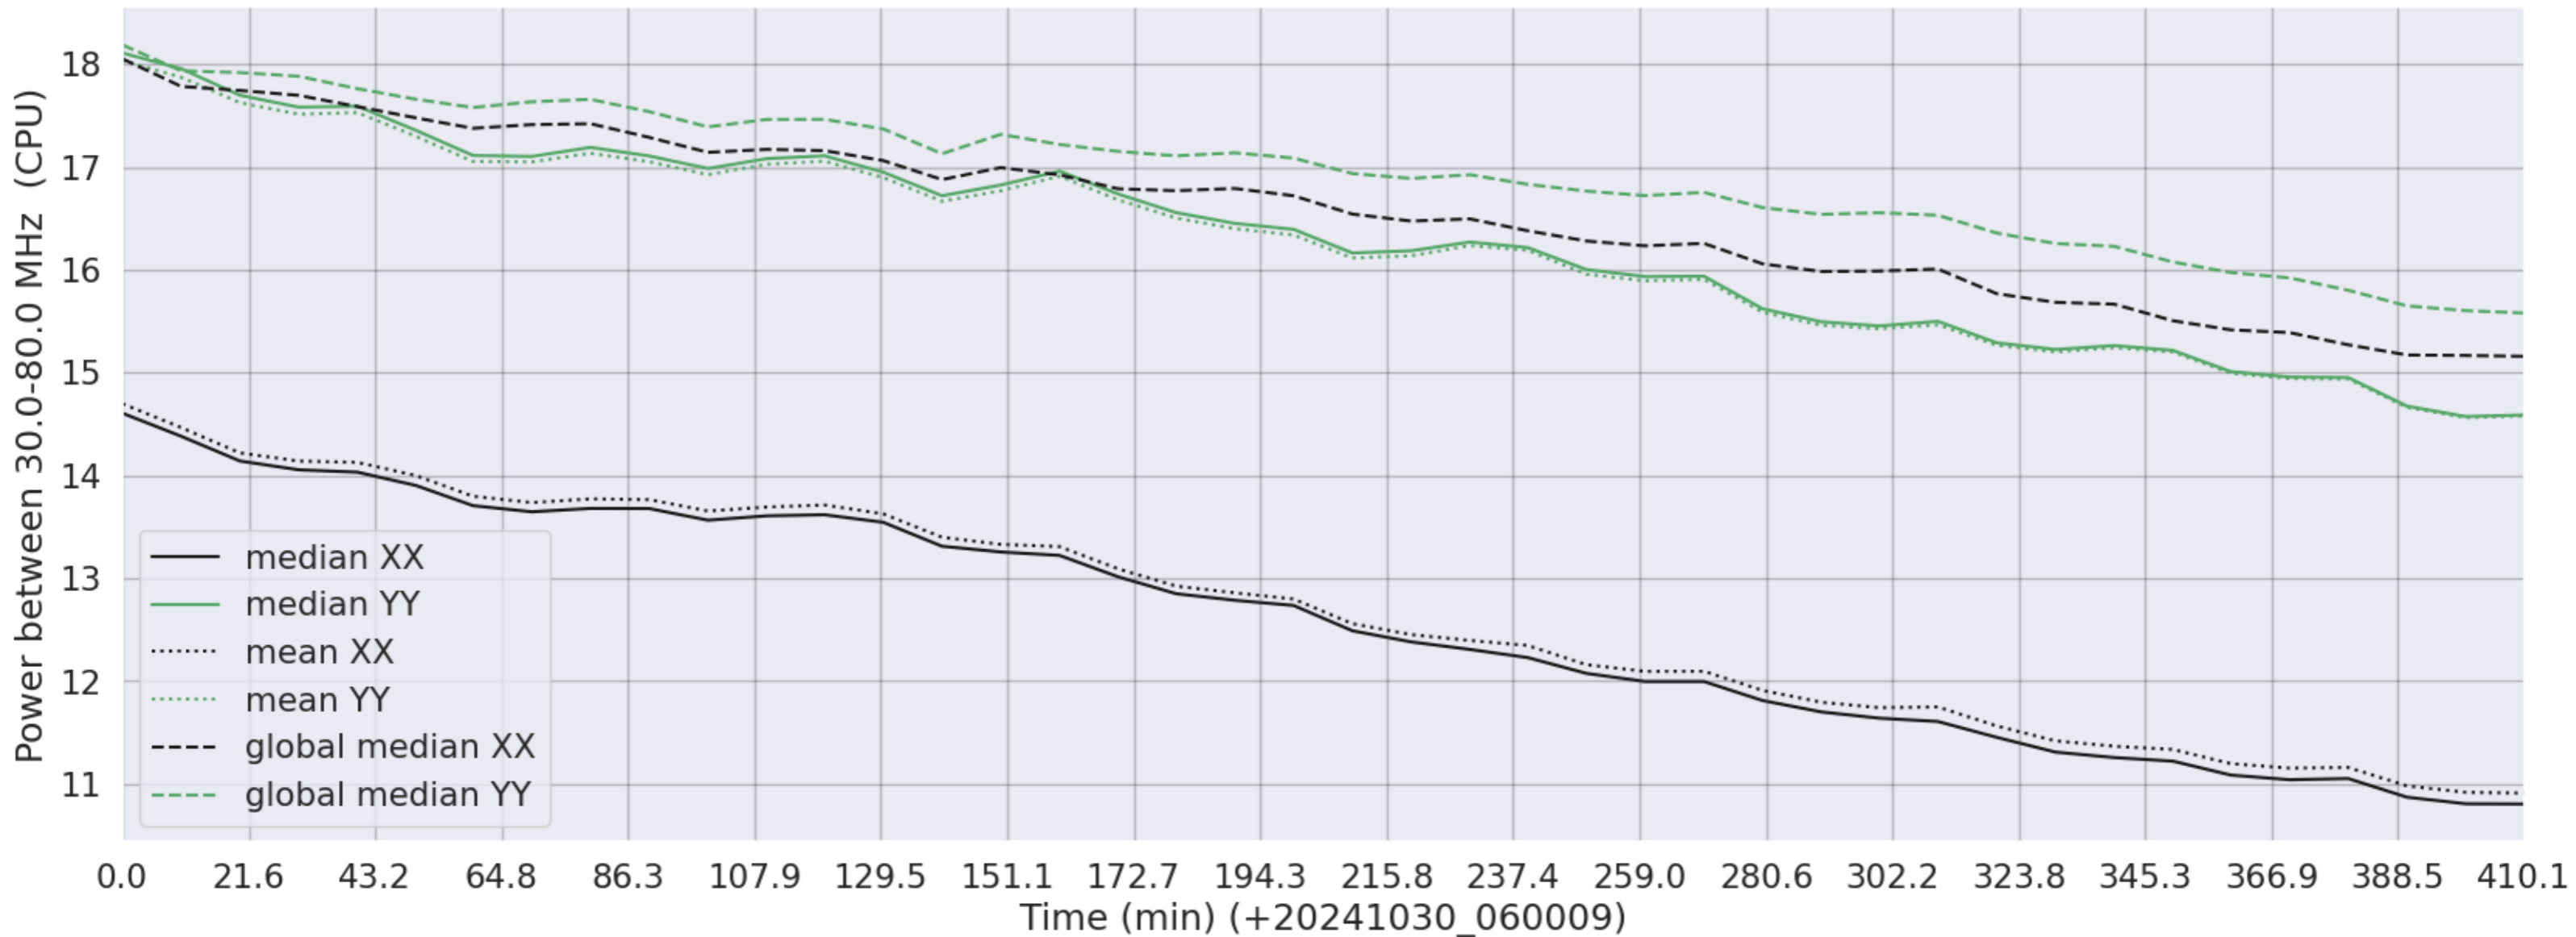

LWA274 - Correlator# 091 - XX FLAGS:Good - YY FLAGS:Good

LWA275 - Correlator# 090 - XX FLAGS:Good - YY FLAGS:Good