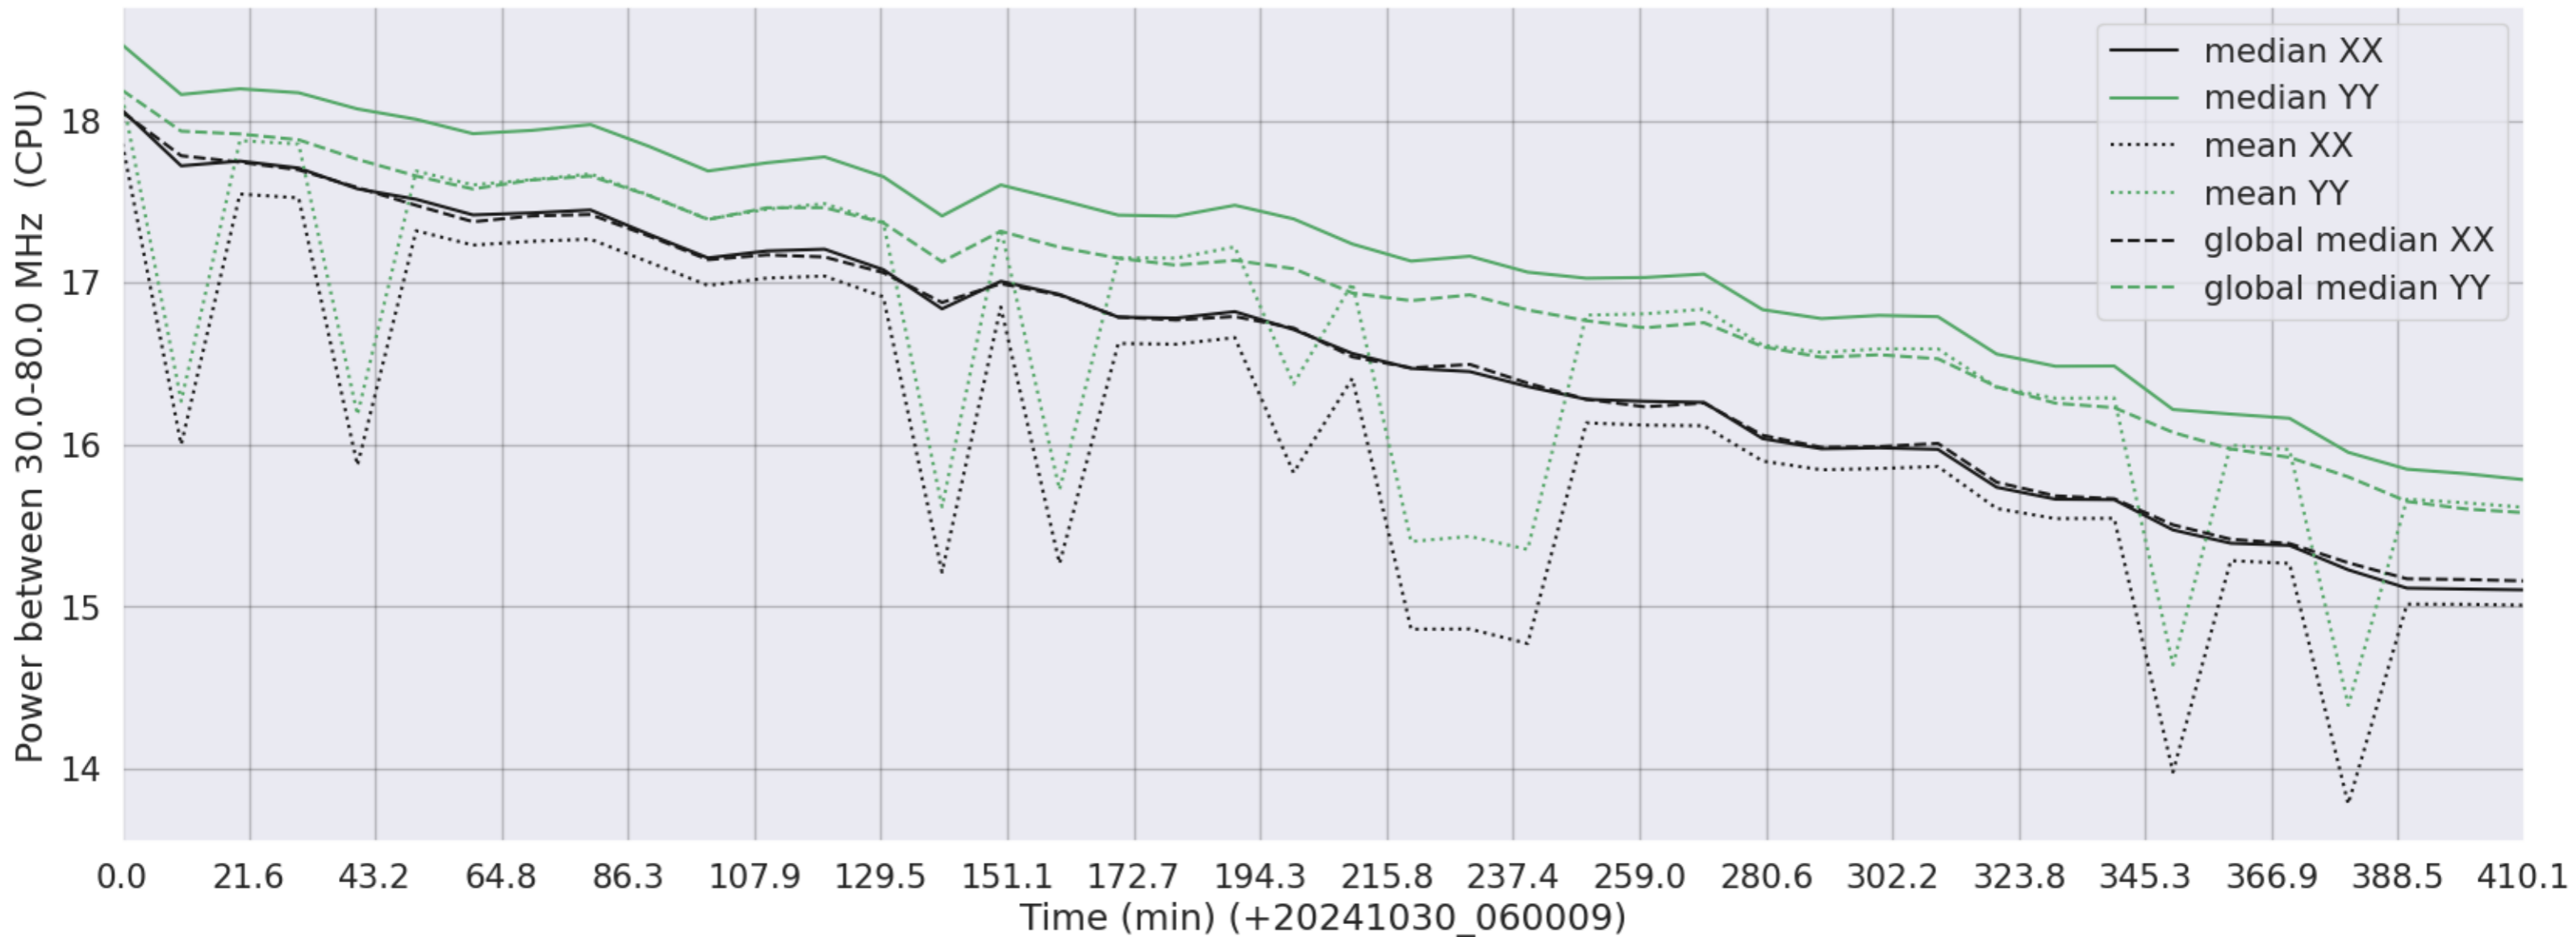

LWA169 - Correlator# 292 - XX FLAGS:Good - YY FLAGS:Good

LWA171 - Correlator# 291 - XX FLAGS:Good - YY FLAGS:Good