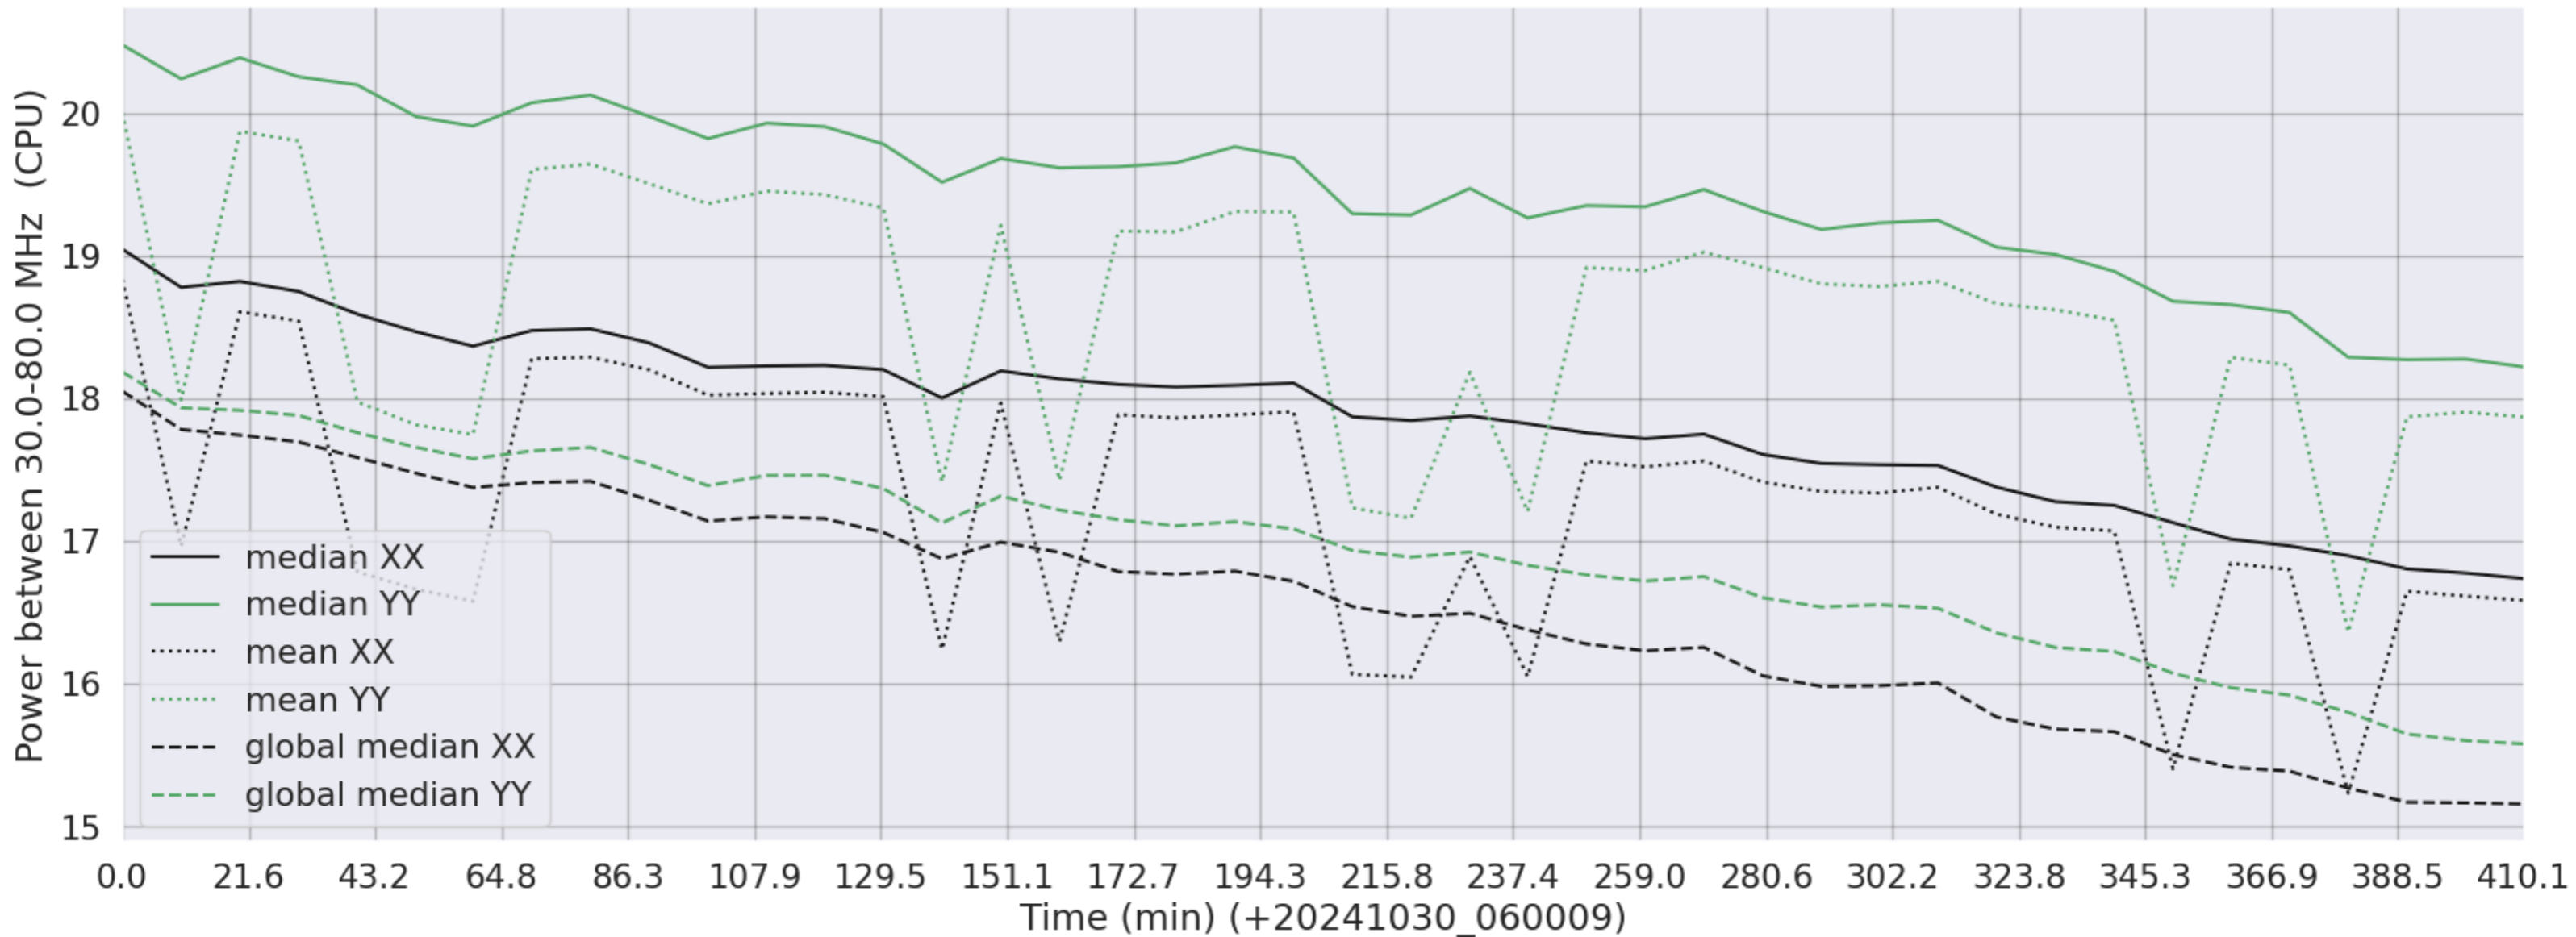

LWA224 - Correlator# 248 - XX FLAGS:Good - YY FLAGS:Good

LWA222 - Correlator# 249 - XX FLAGS:Good - YY FLAGS:Good

LWA326 - Correlator# 250 - XX FLAGS:Good - YY FLAGS:BadSpecShape

LWA322 - Correlator# 251 - XX FLAGS:Good - YY FLAGS:Good