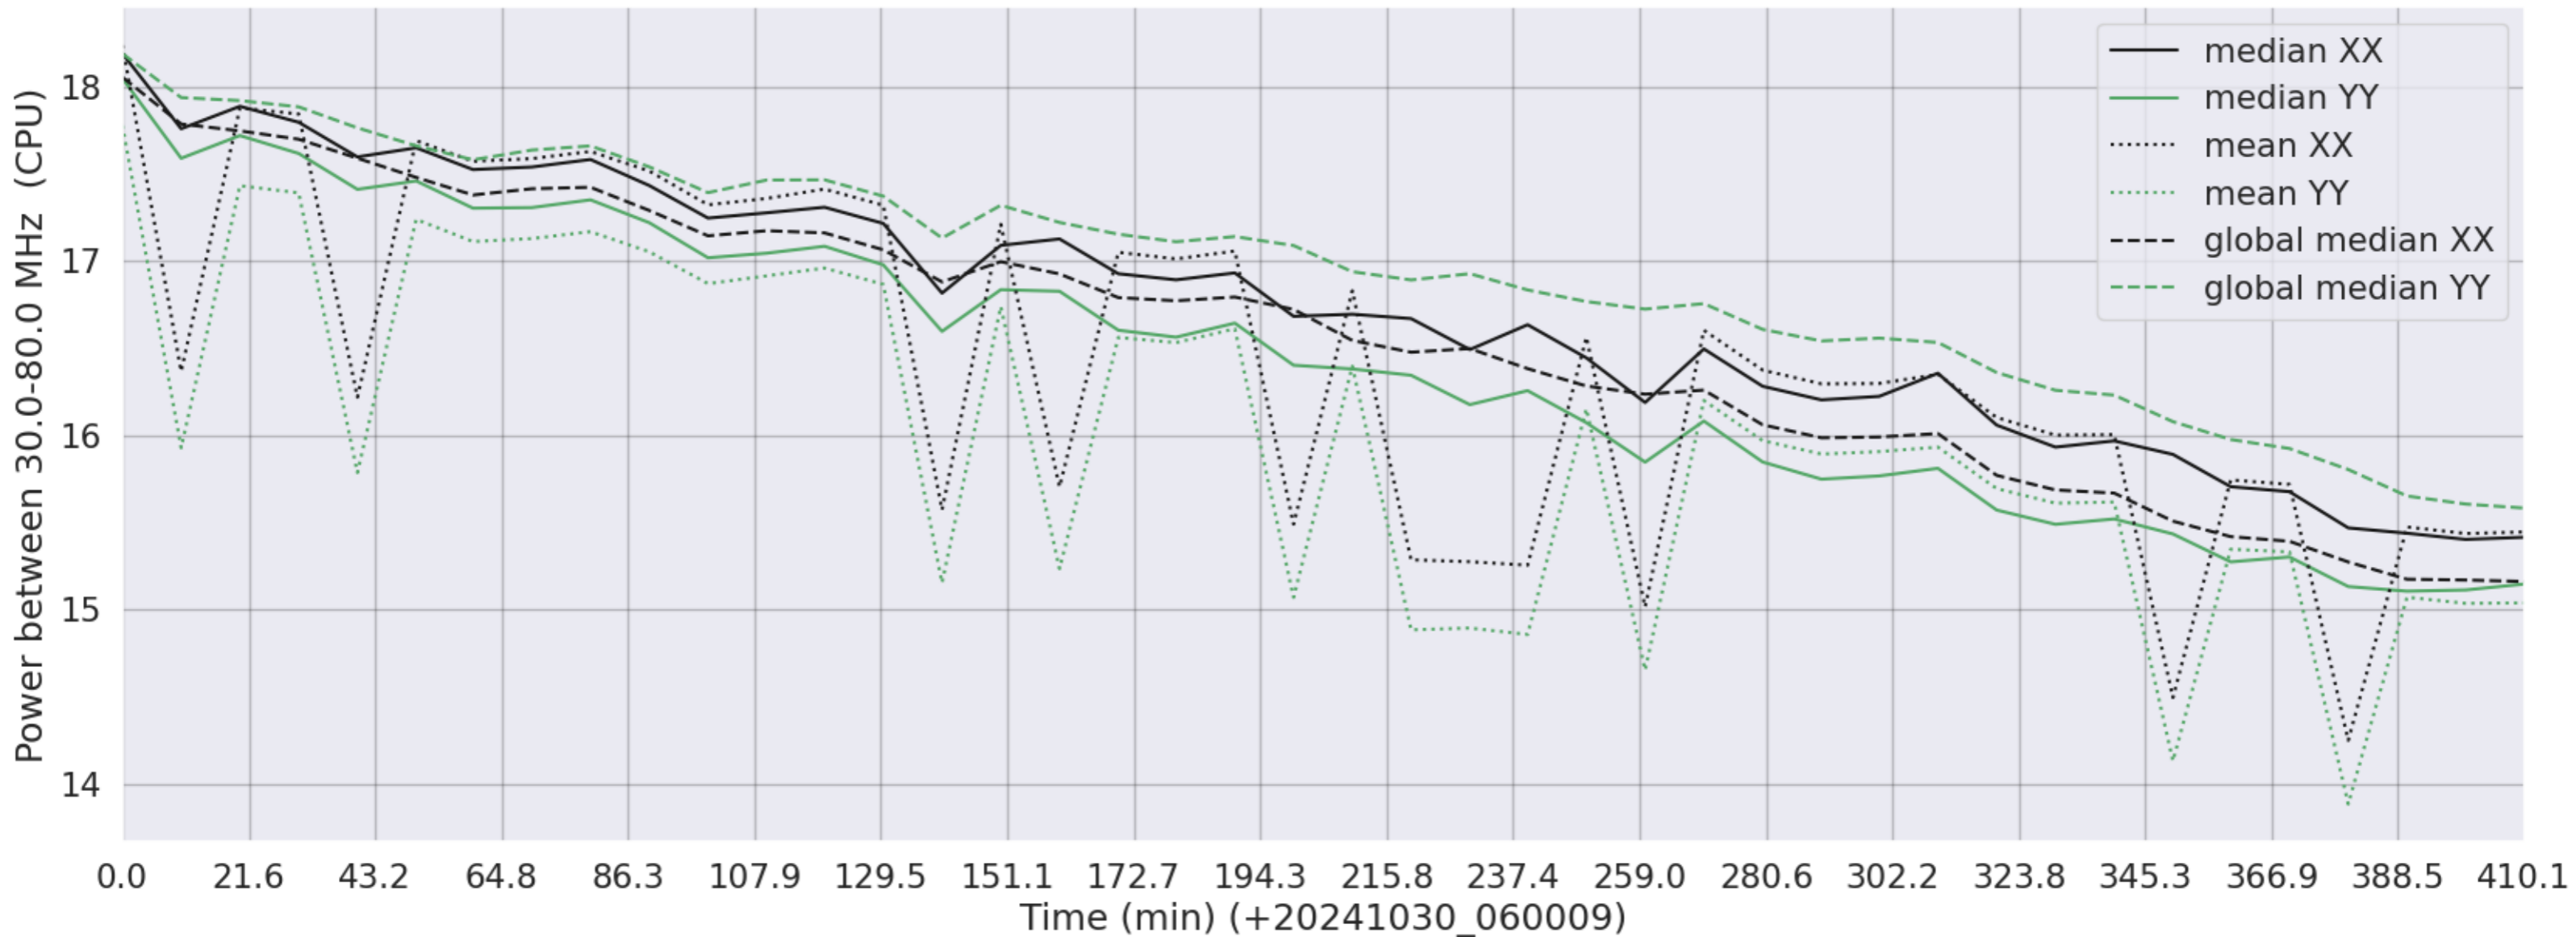

LWA300 - Correlator# 348 - XX FLAGS:Good - YY FLAGS:Good

LWA256 - Correlator# 347 - XX FLAGS:Good - YY FLAGS:Good