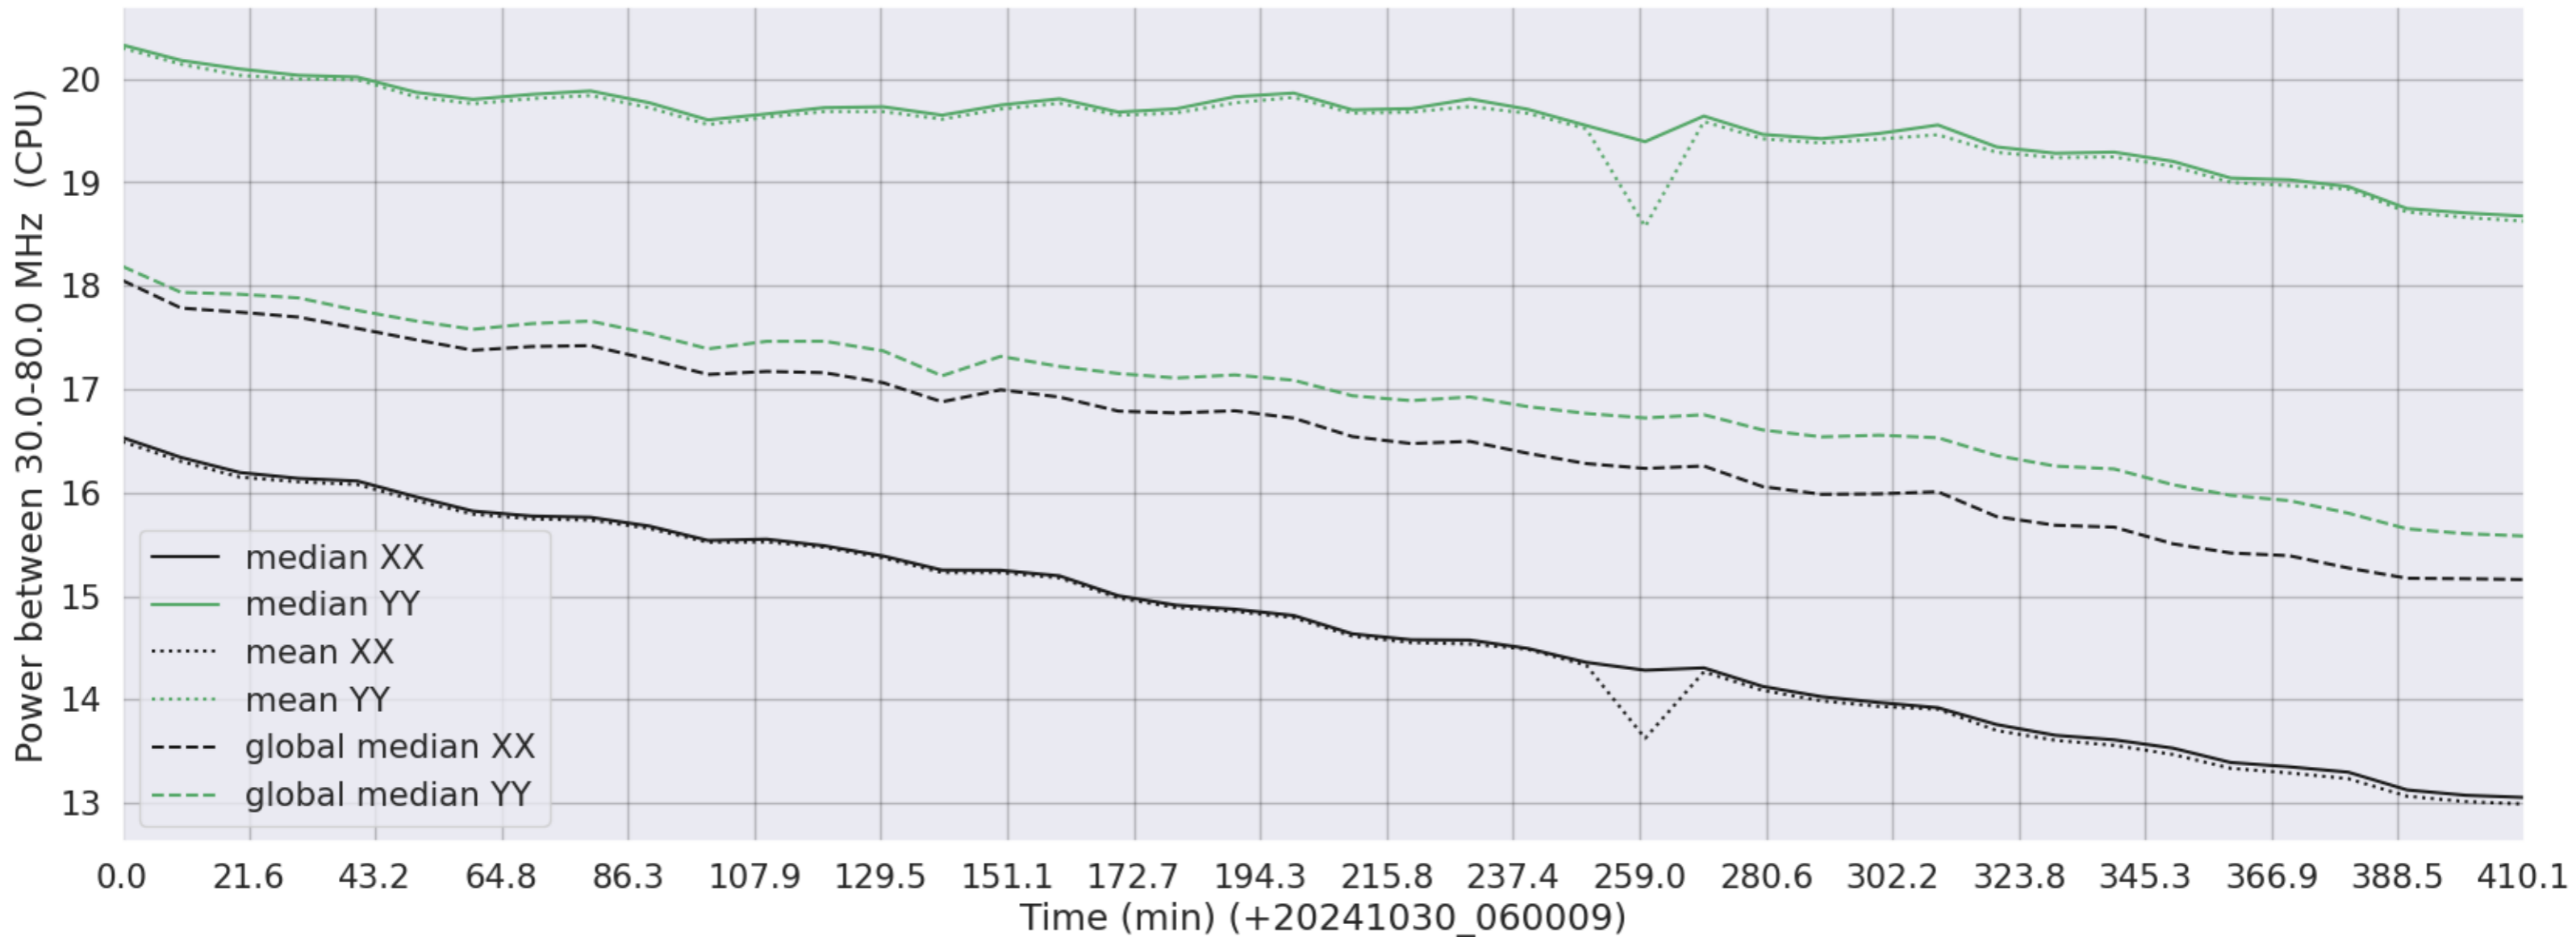

LWA295 - Correlator# 047 - XX FLAGS:Good - YY FLAGS:Good

LWA296 - Correlator# 046 - XX FLAGS:Good - YY FLAGS:Good