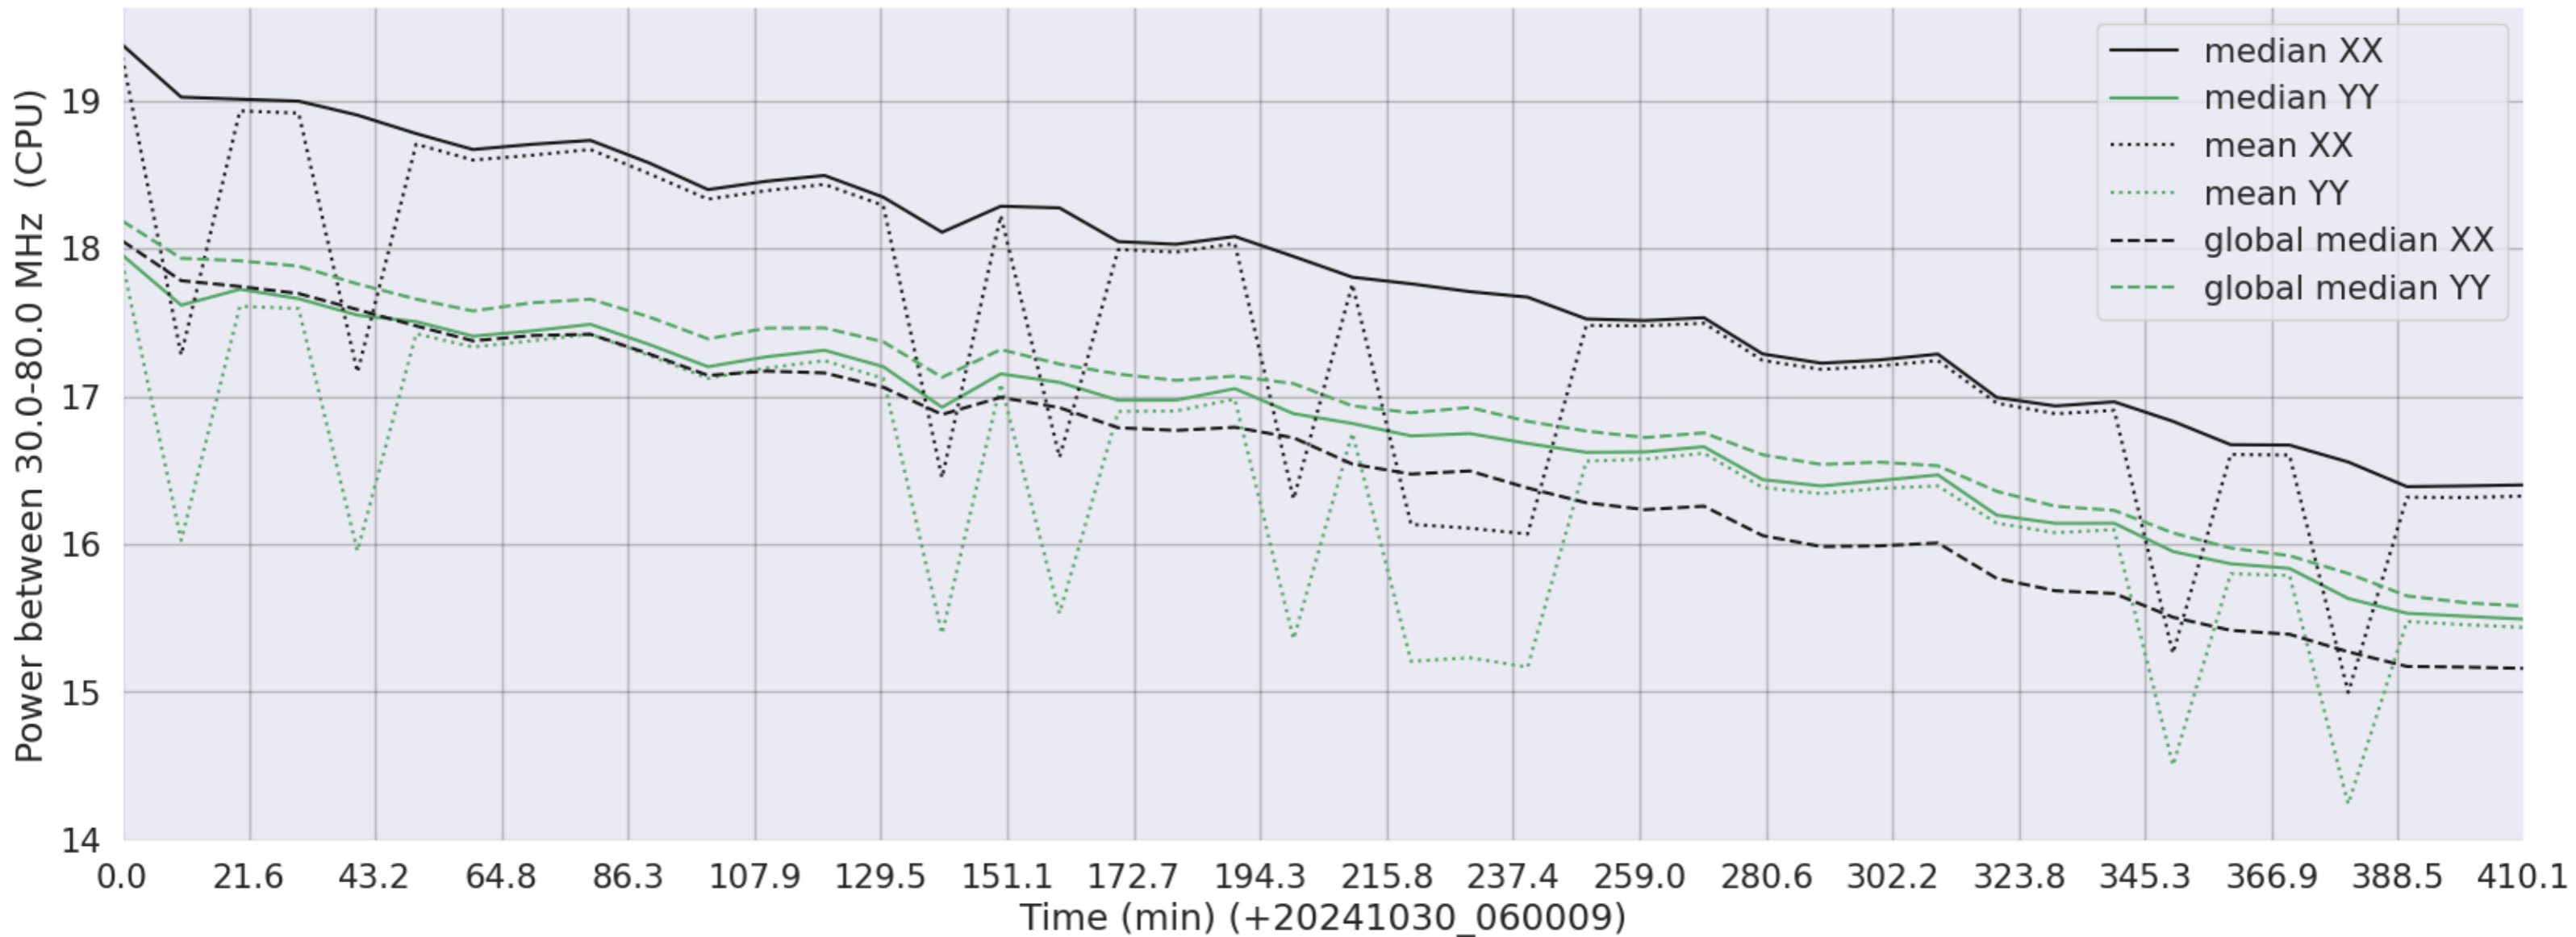

LWA240 - Correlator# 312 - XX FLAGS:Good - YY FLAGS:Good

LWA237 - Correlator# 311 - XX FLAGS:Good - YY FLAGS:Good