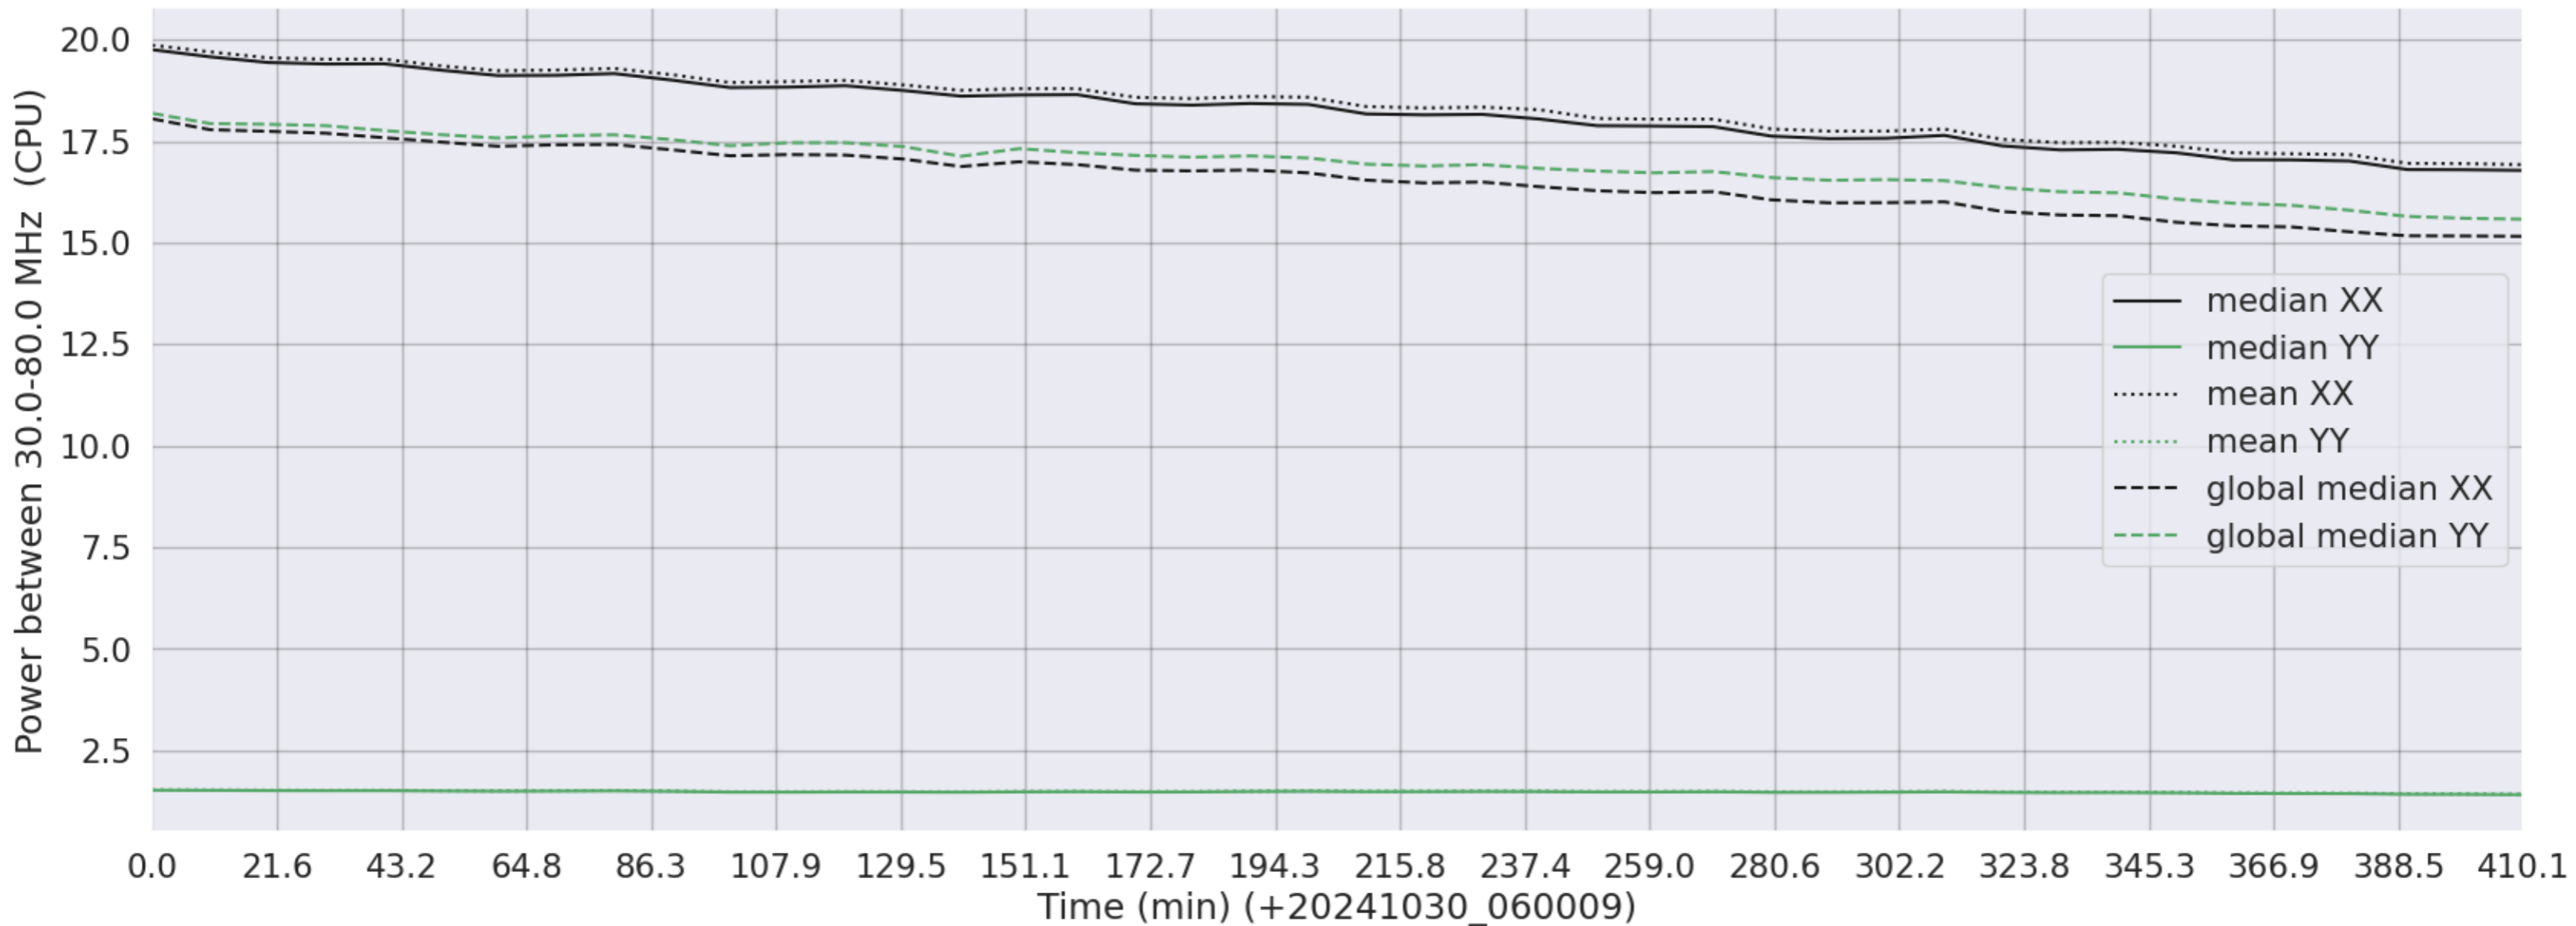

LWA316 - Correlator# 155 - XX FLAGS:Good - YY FLAGS:Good

LWA325 - Correlator# 154 - XX FLAGS:Good - YY FLAGS:LowPower