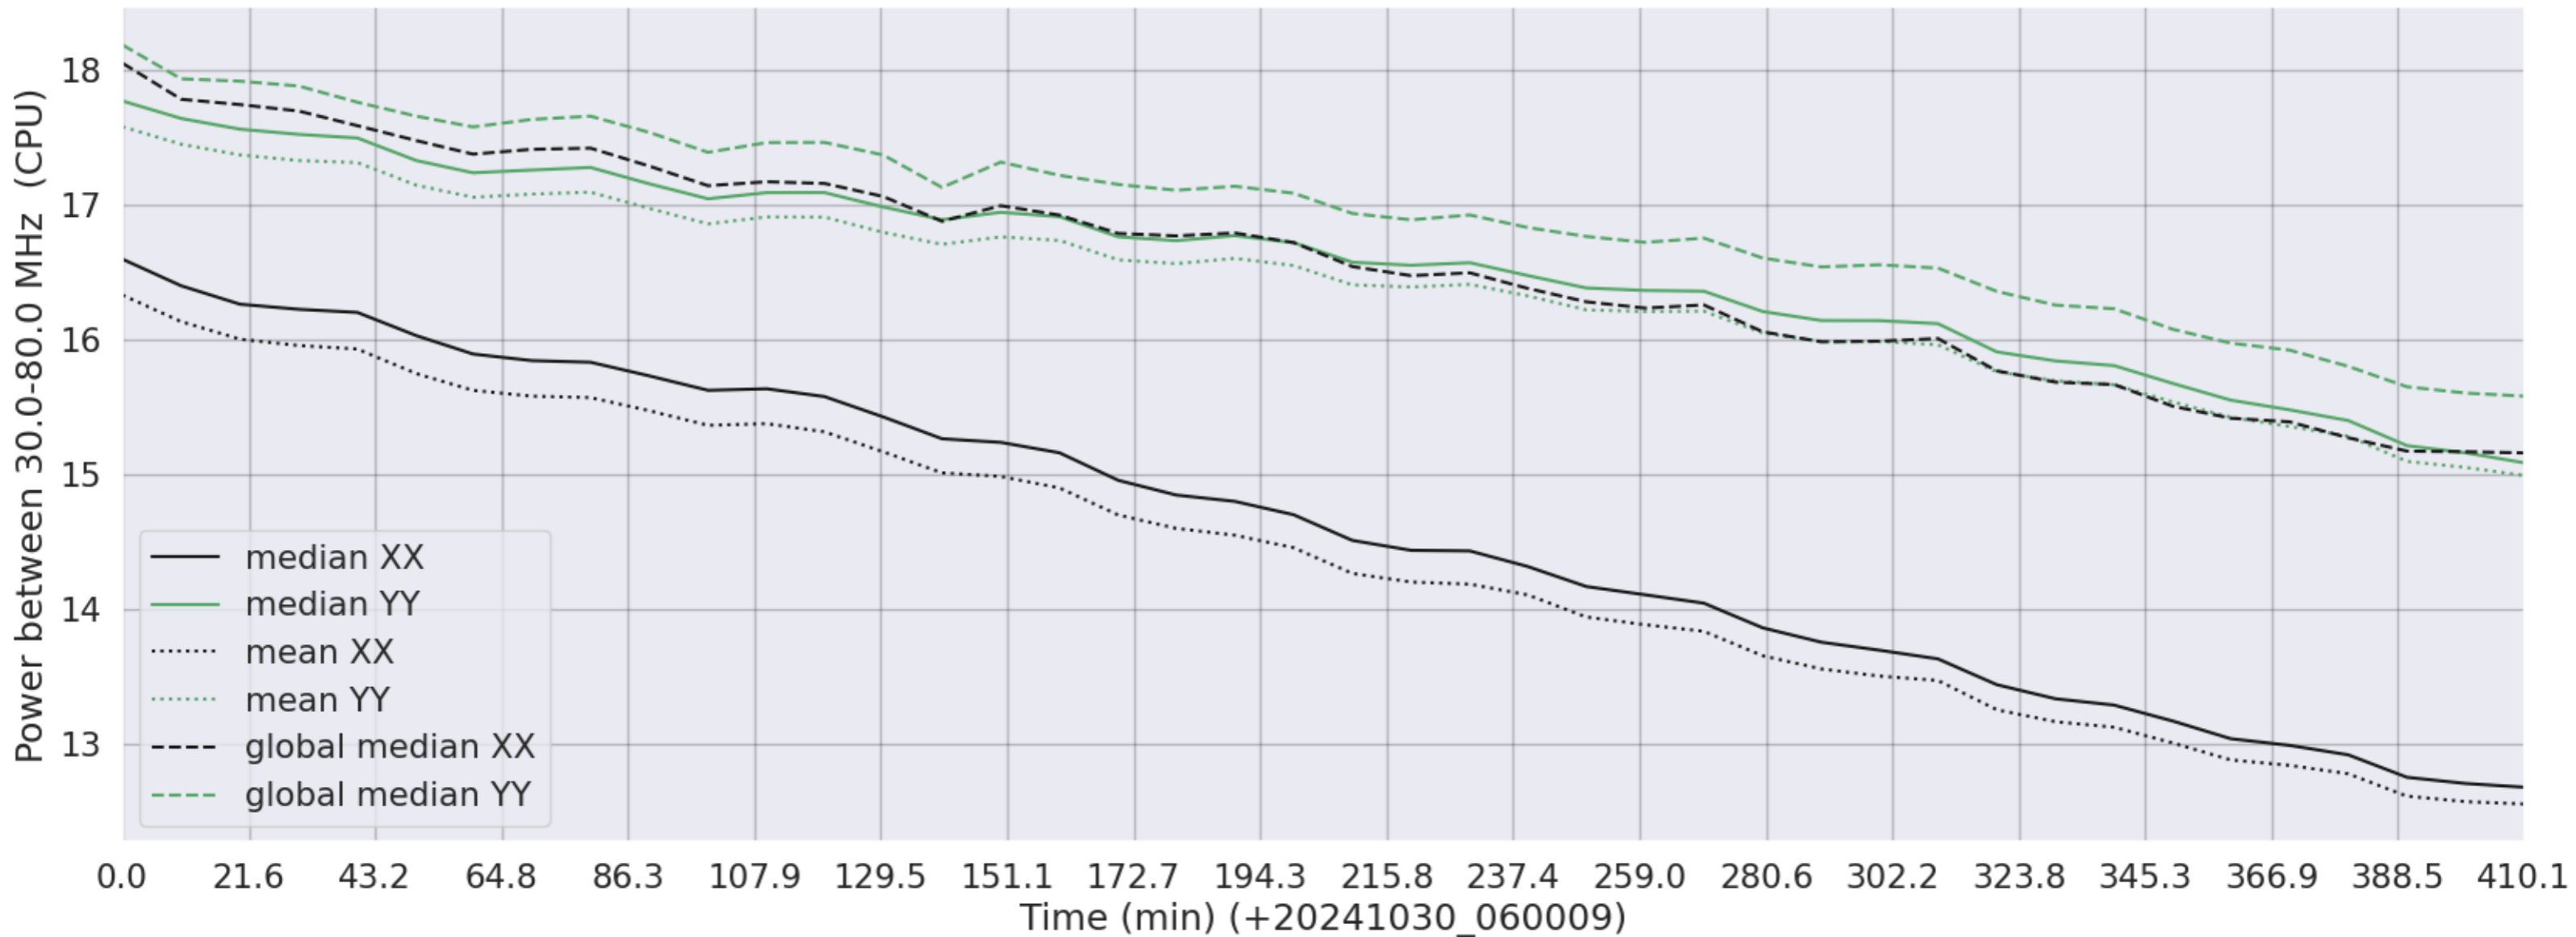

LWA273 - Correlator# 007 - XX FLAGS:Good - YY FLAGS:Good

LWA276 - Correlator# 006 - XX FLAGS:Good - YY FLAGS:Good