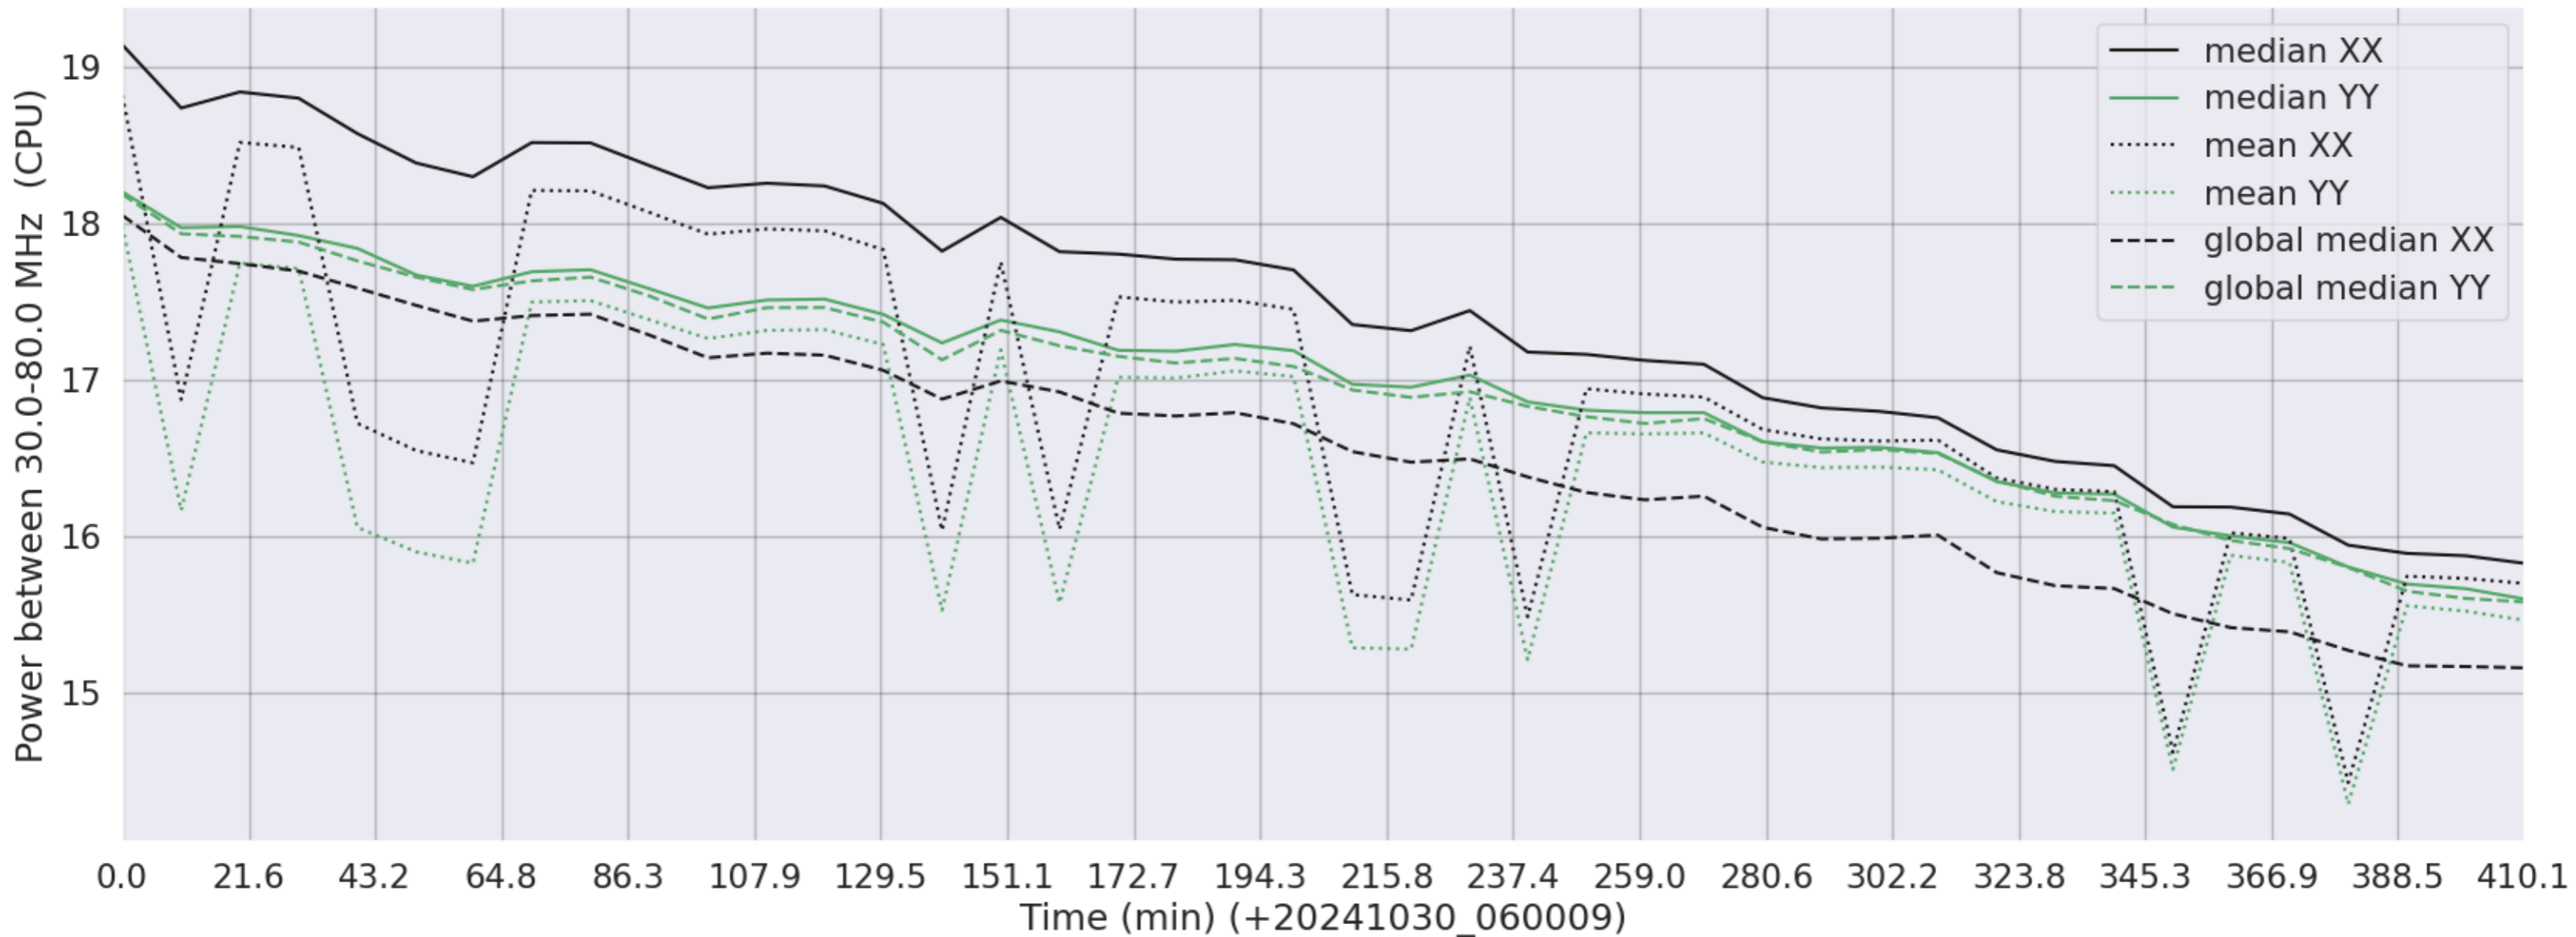

LWA188 - Correlator# 228 - XX FLAGS:Good - YY FLAGS:Good

LWA128 - Correlator# 229 - XX FLAGS:Good - YY FLAGS:Good

LWA153 - Correlator# 230 - XX FLAGS:Good - YY FLAGS:Good

LWA181 - Correlator# 231 - XX FLAGS:Good - YY FLAGS:Good