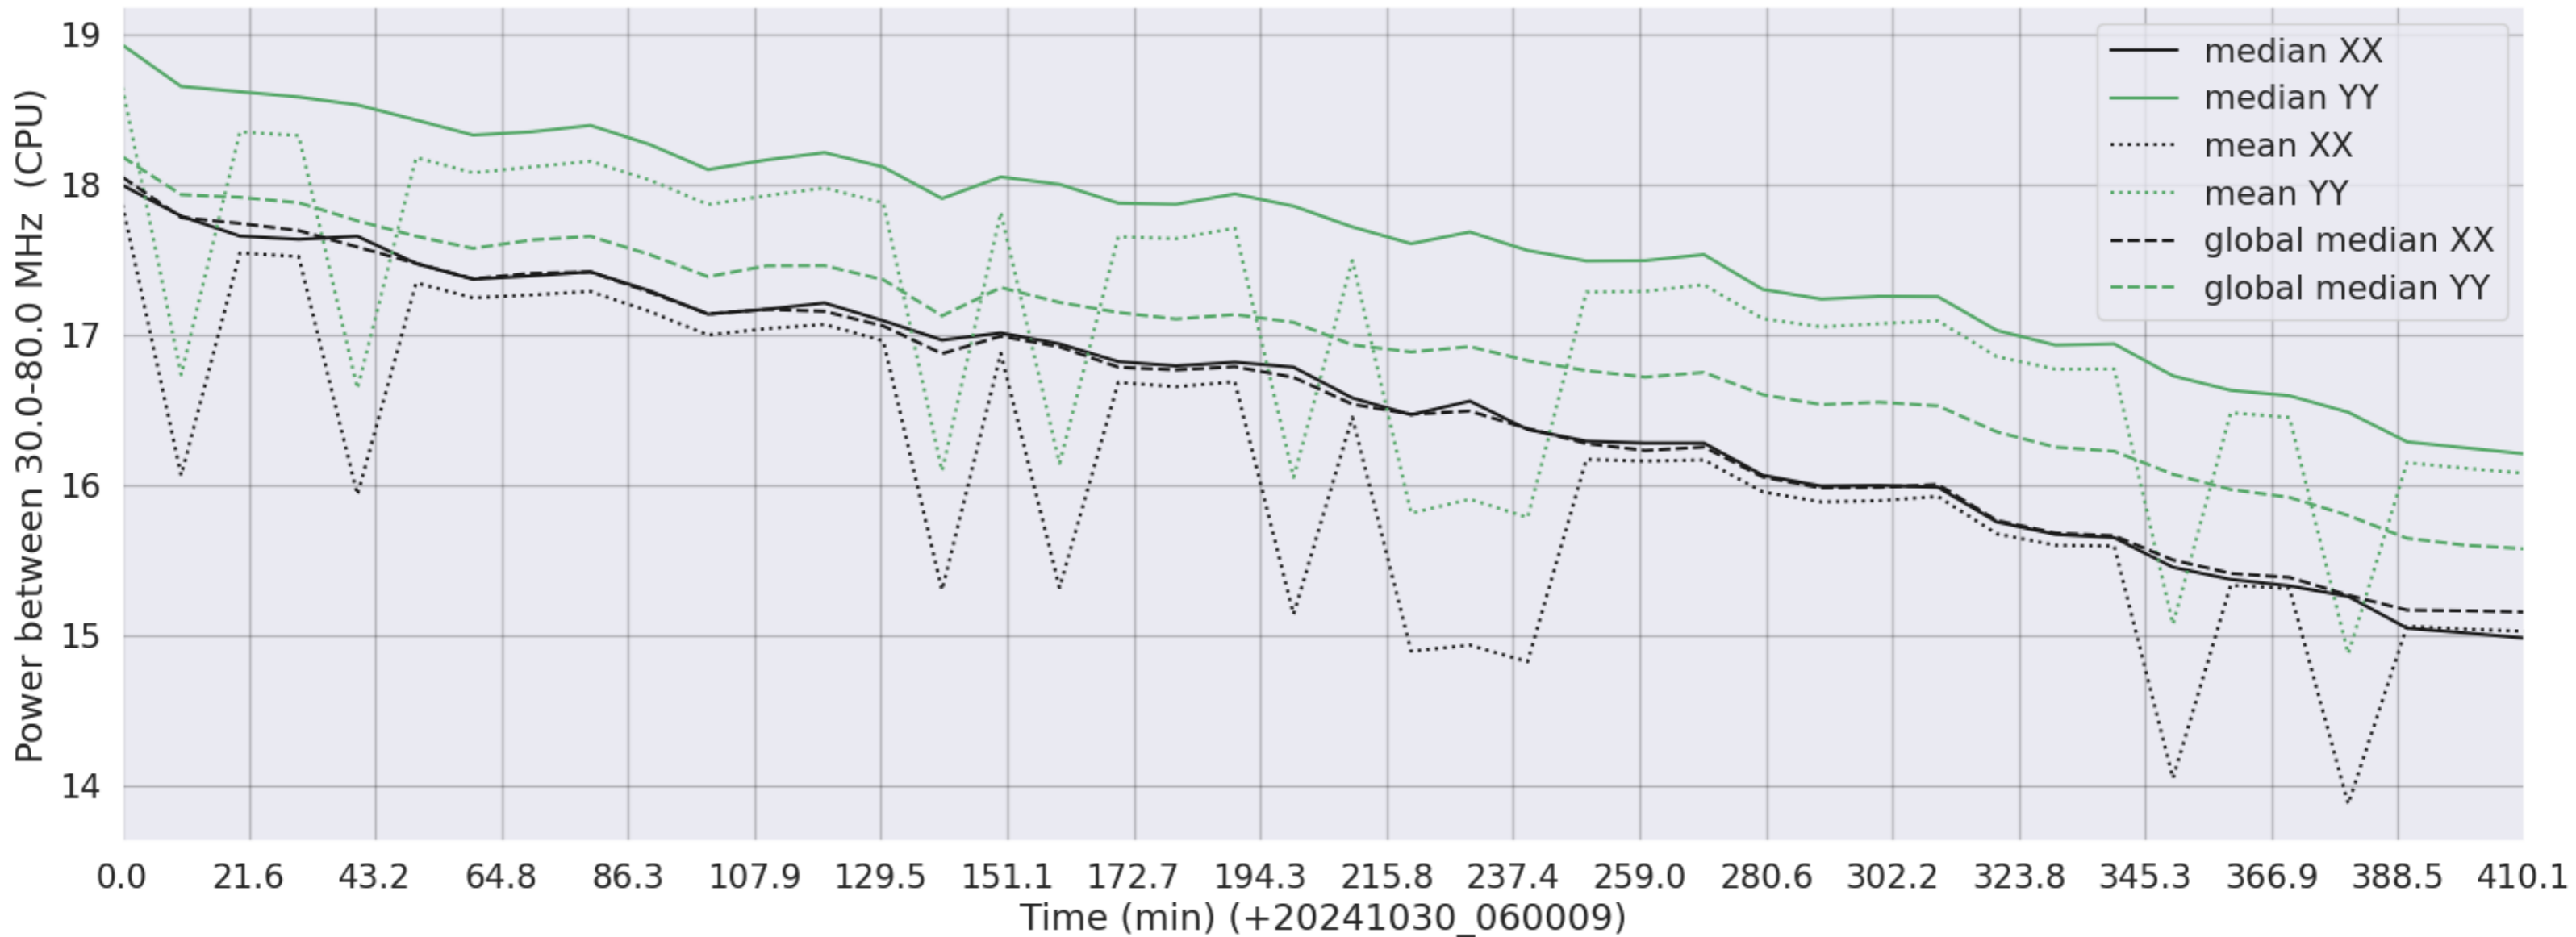

LWA236 - Correlator# 308 - XX FLAGS:Good - YY FLAGS:Good

LWA232 - Correlator# 307 - XX FLAGS:Good - YY FLAGS:Good