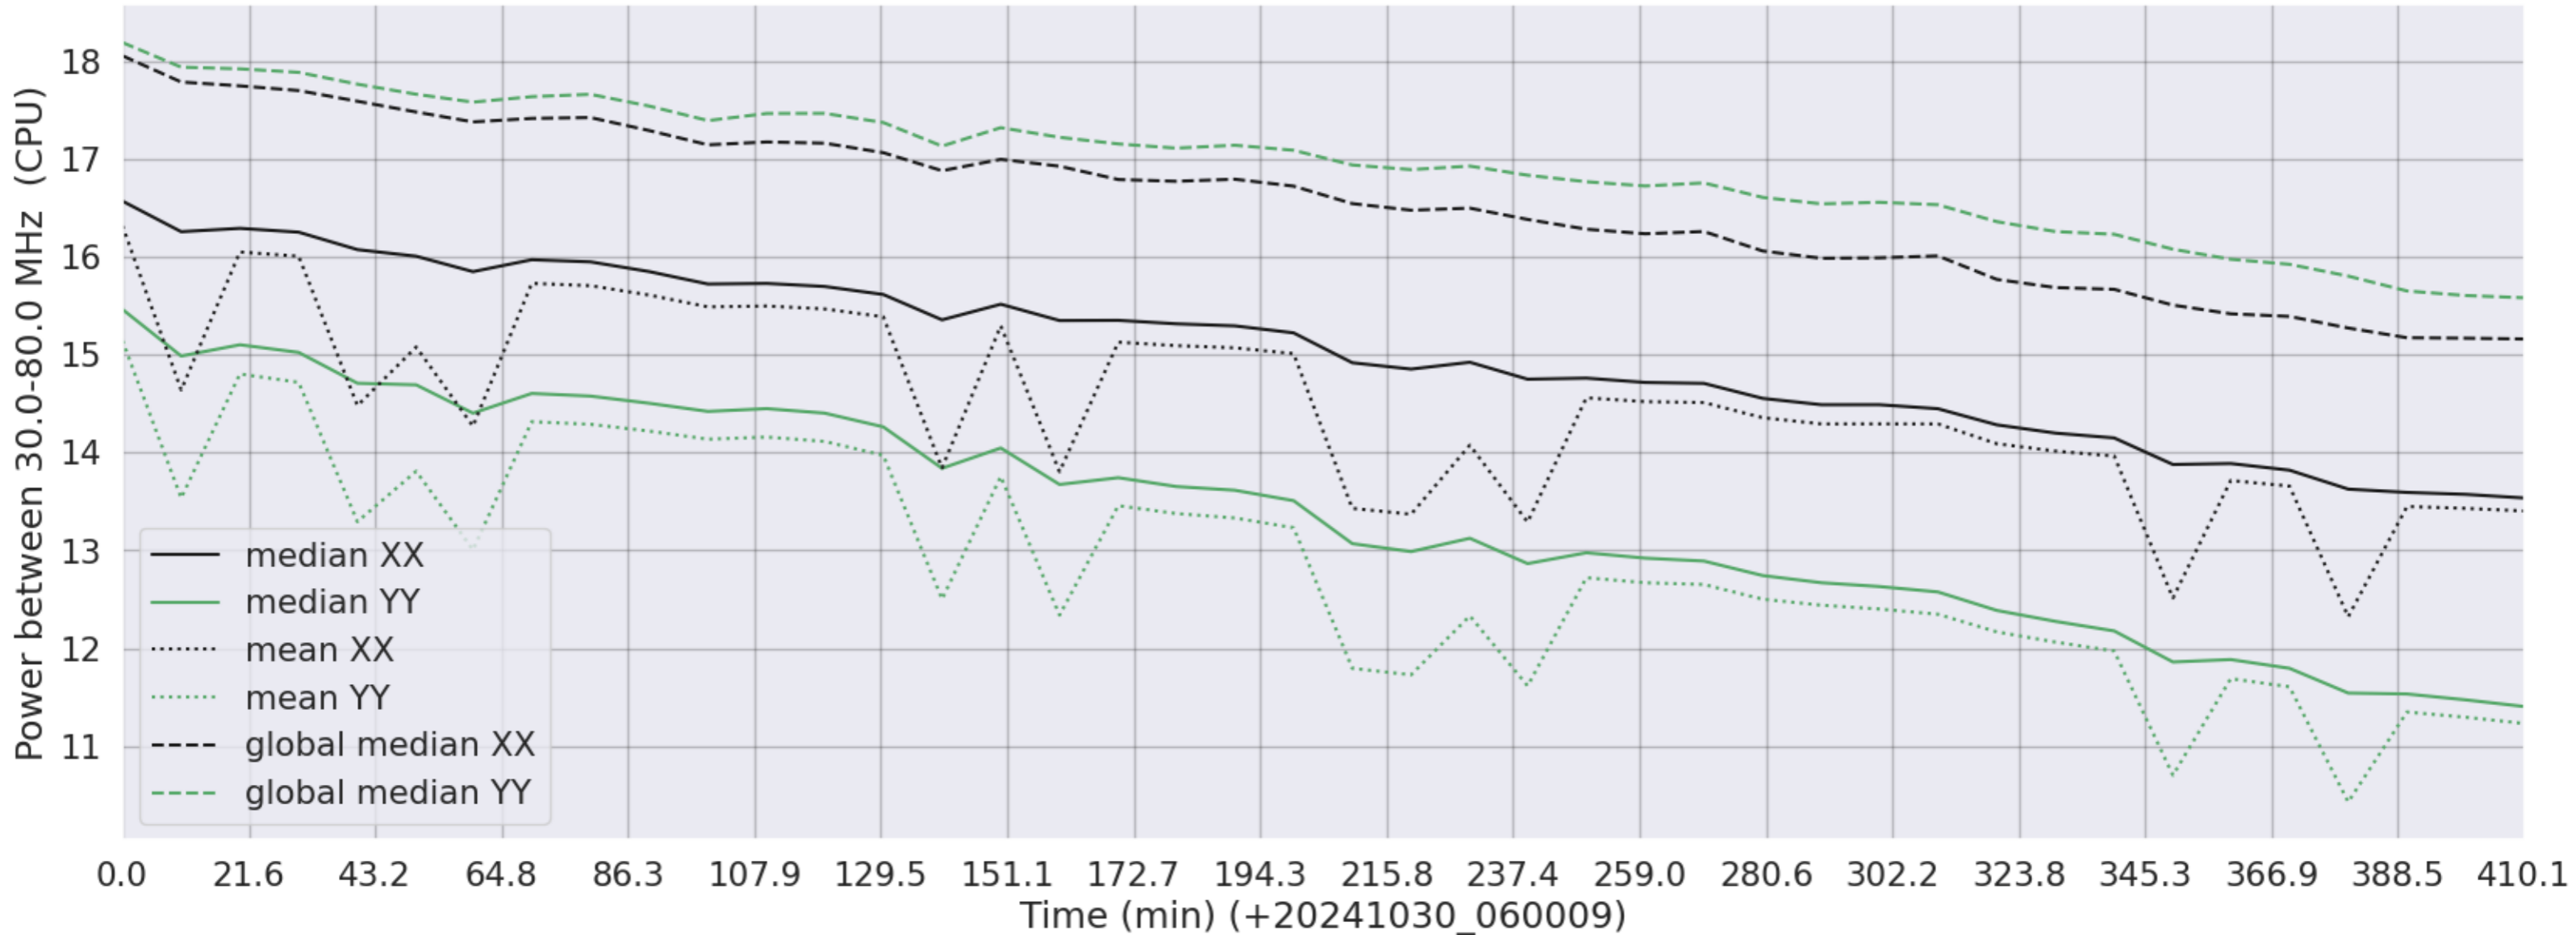

LWA347 - Correlator# 255 - XX FLAGS:Good - YY FLAGS:BadSpecShape

LWA359 - Correlator# 254 - XX FLAGS:Good - YY FLAGS:BadSpecShape