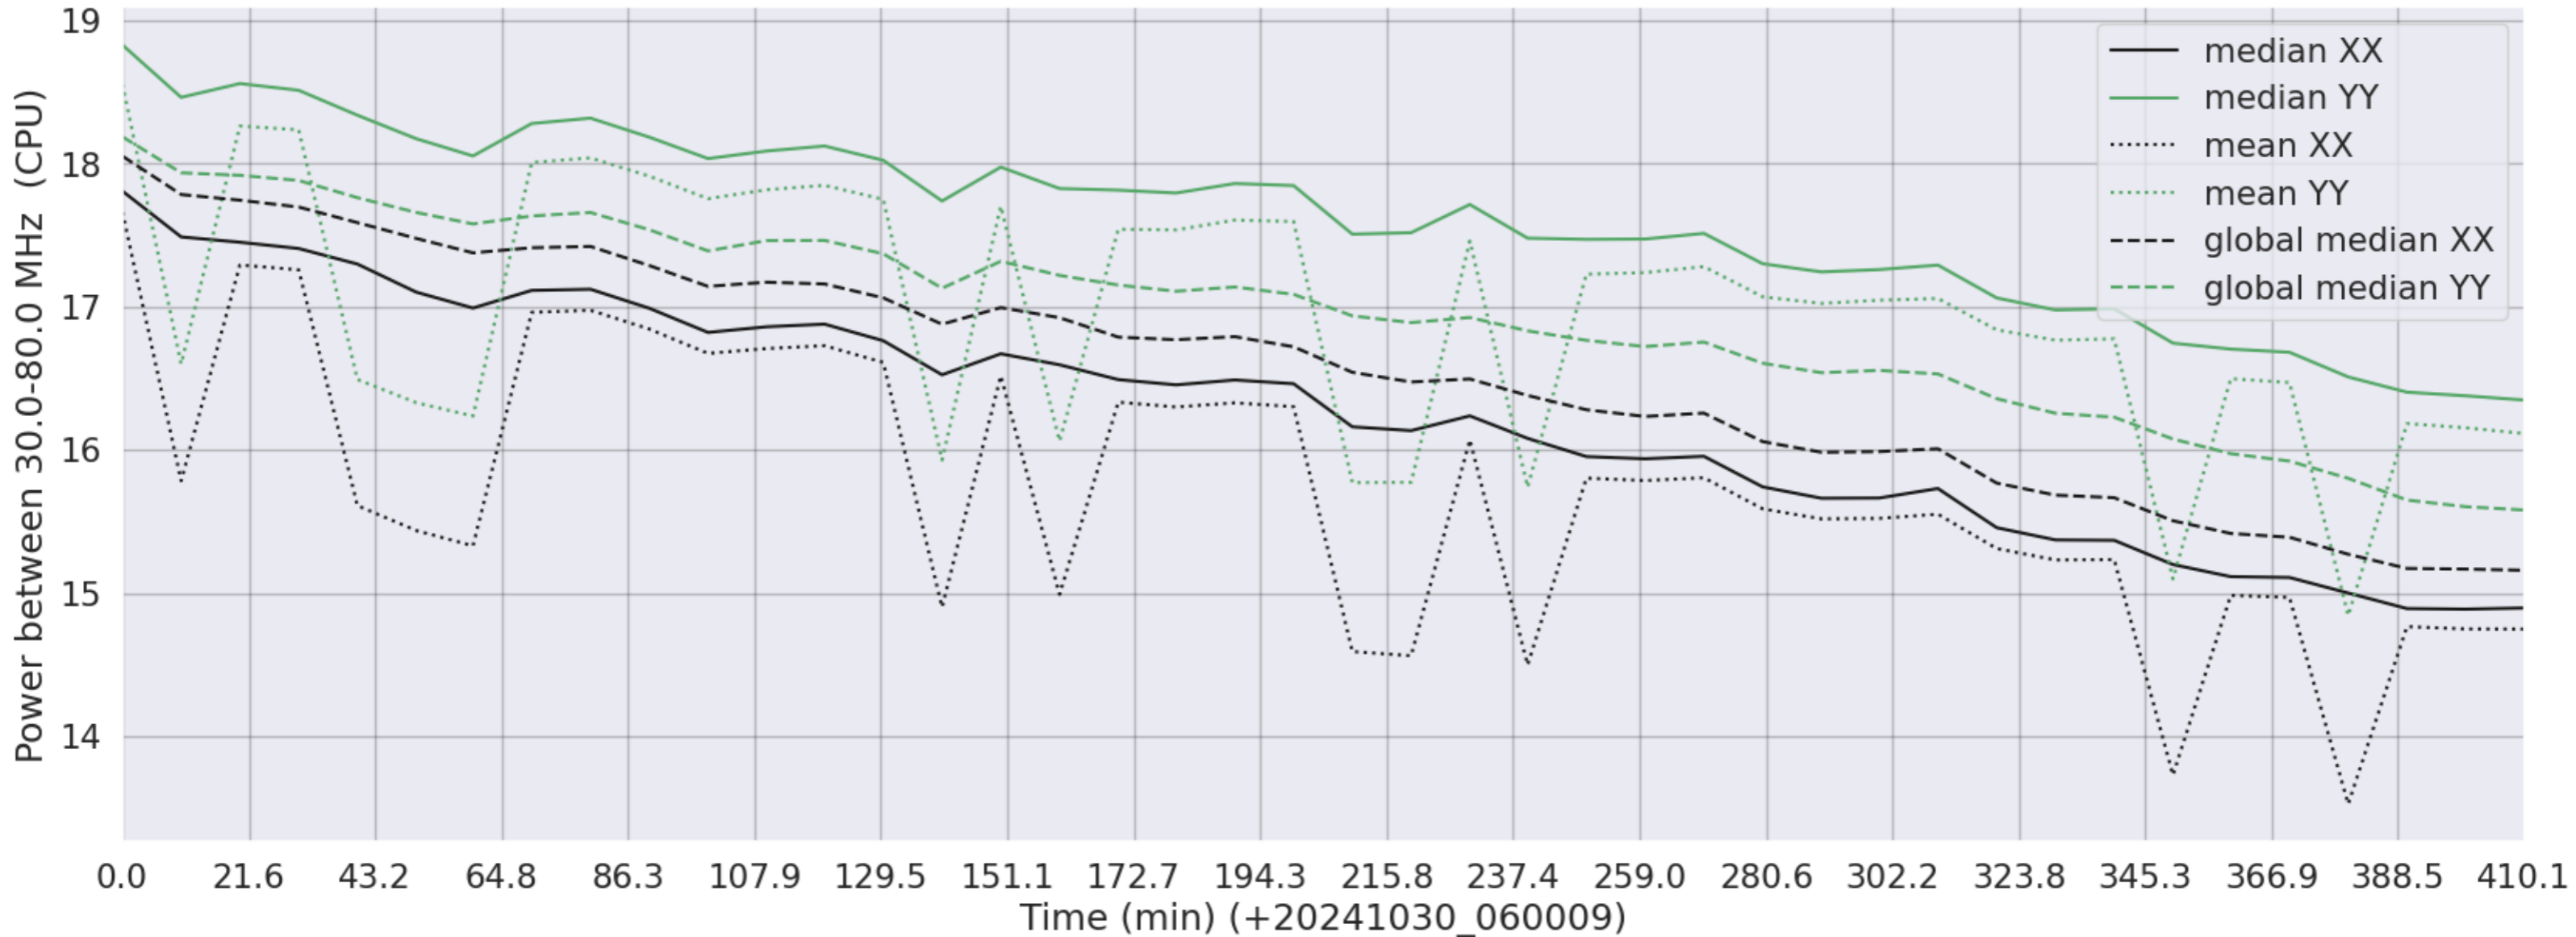

LWA185 - Correlator# 240 - XX FLAGS:Good - YY FLAGS:Good

LWA184 - Correlator# 241 - XX FLAGS:Good - YY FLAGS:Good

LWA187 - Correlator# 242 - XX FLAGS:Good - YY FLAGS:Good

LWA186 - Correlator# 243 - XX FLAGS:Good - YY FLAGS:Good