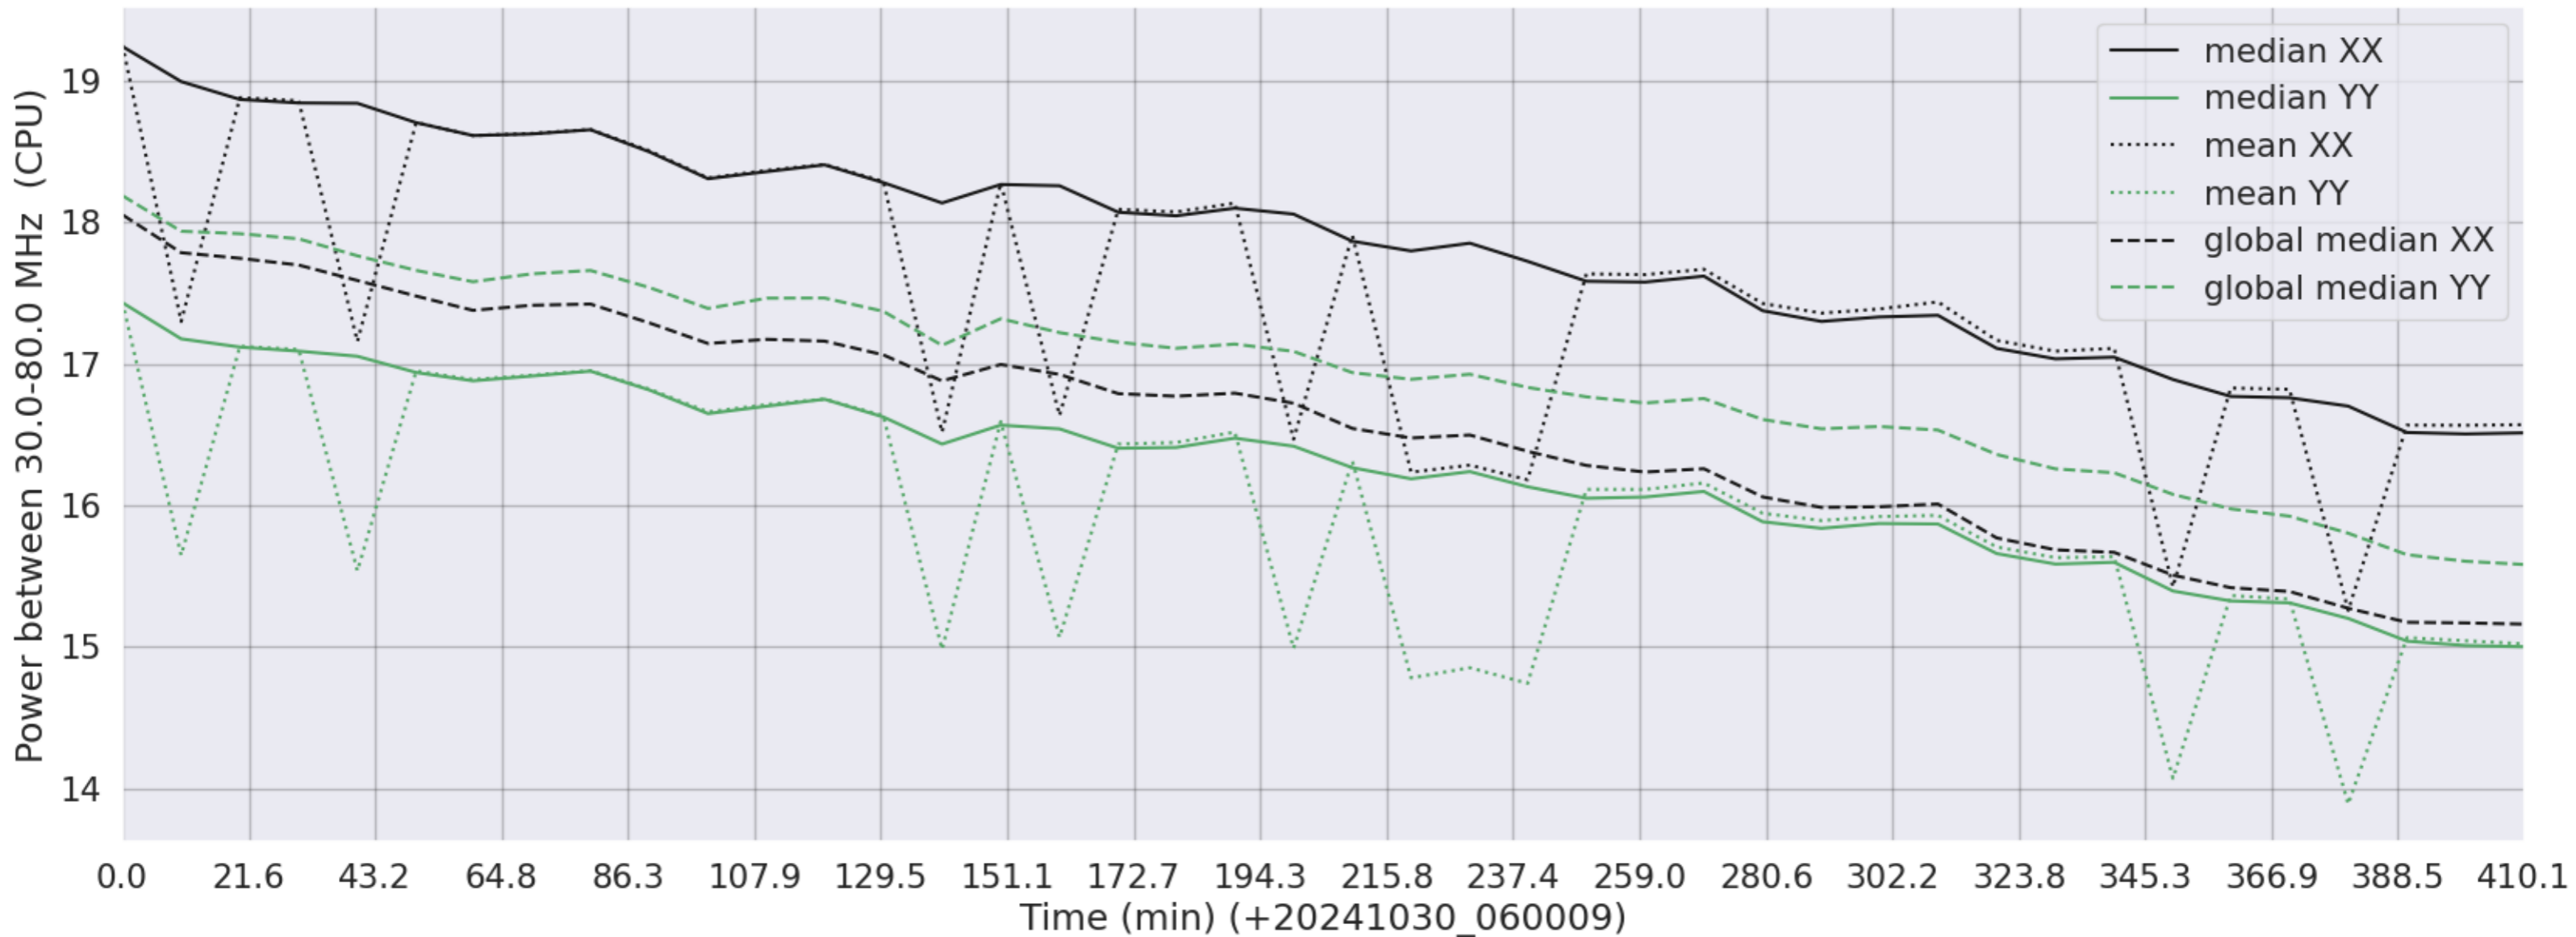

LWA237 - Correlator# 311 - XX FLAGS:Good - YY FLAGS:Good

LWA240 - Correlator# 312 - XX FLAGS:Good - YY FLAGS:Good

LWA239 - Correlator# 313 - XX FLAGS:Good - YY FLAGS:Good

LWA297 - Correlator# 314 - XX FLAGS:Good - YY FLAGS:BadSpecShape