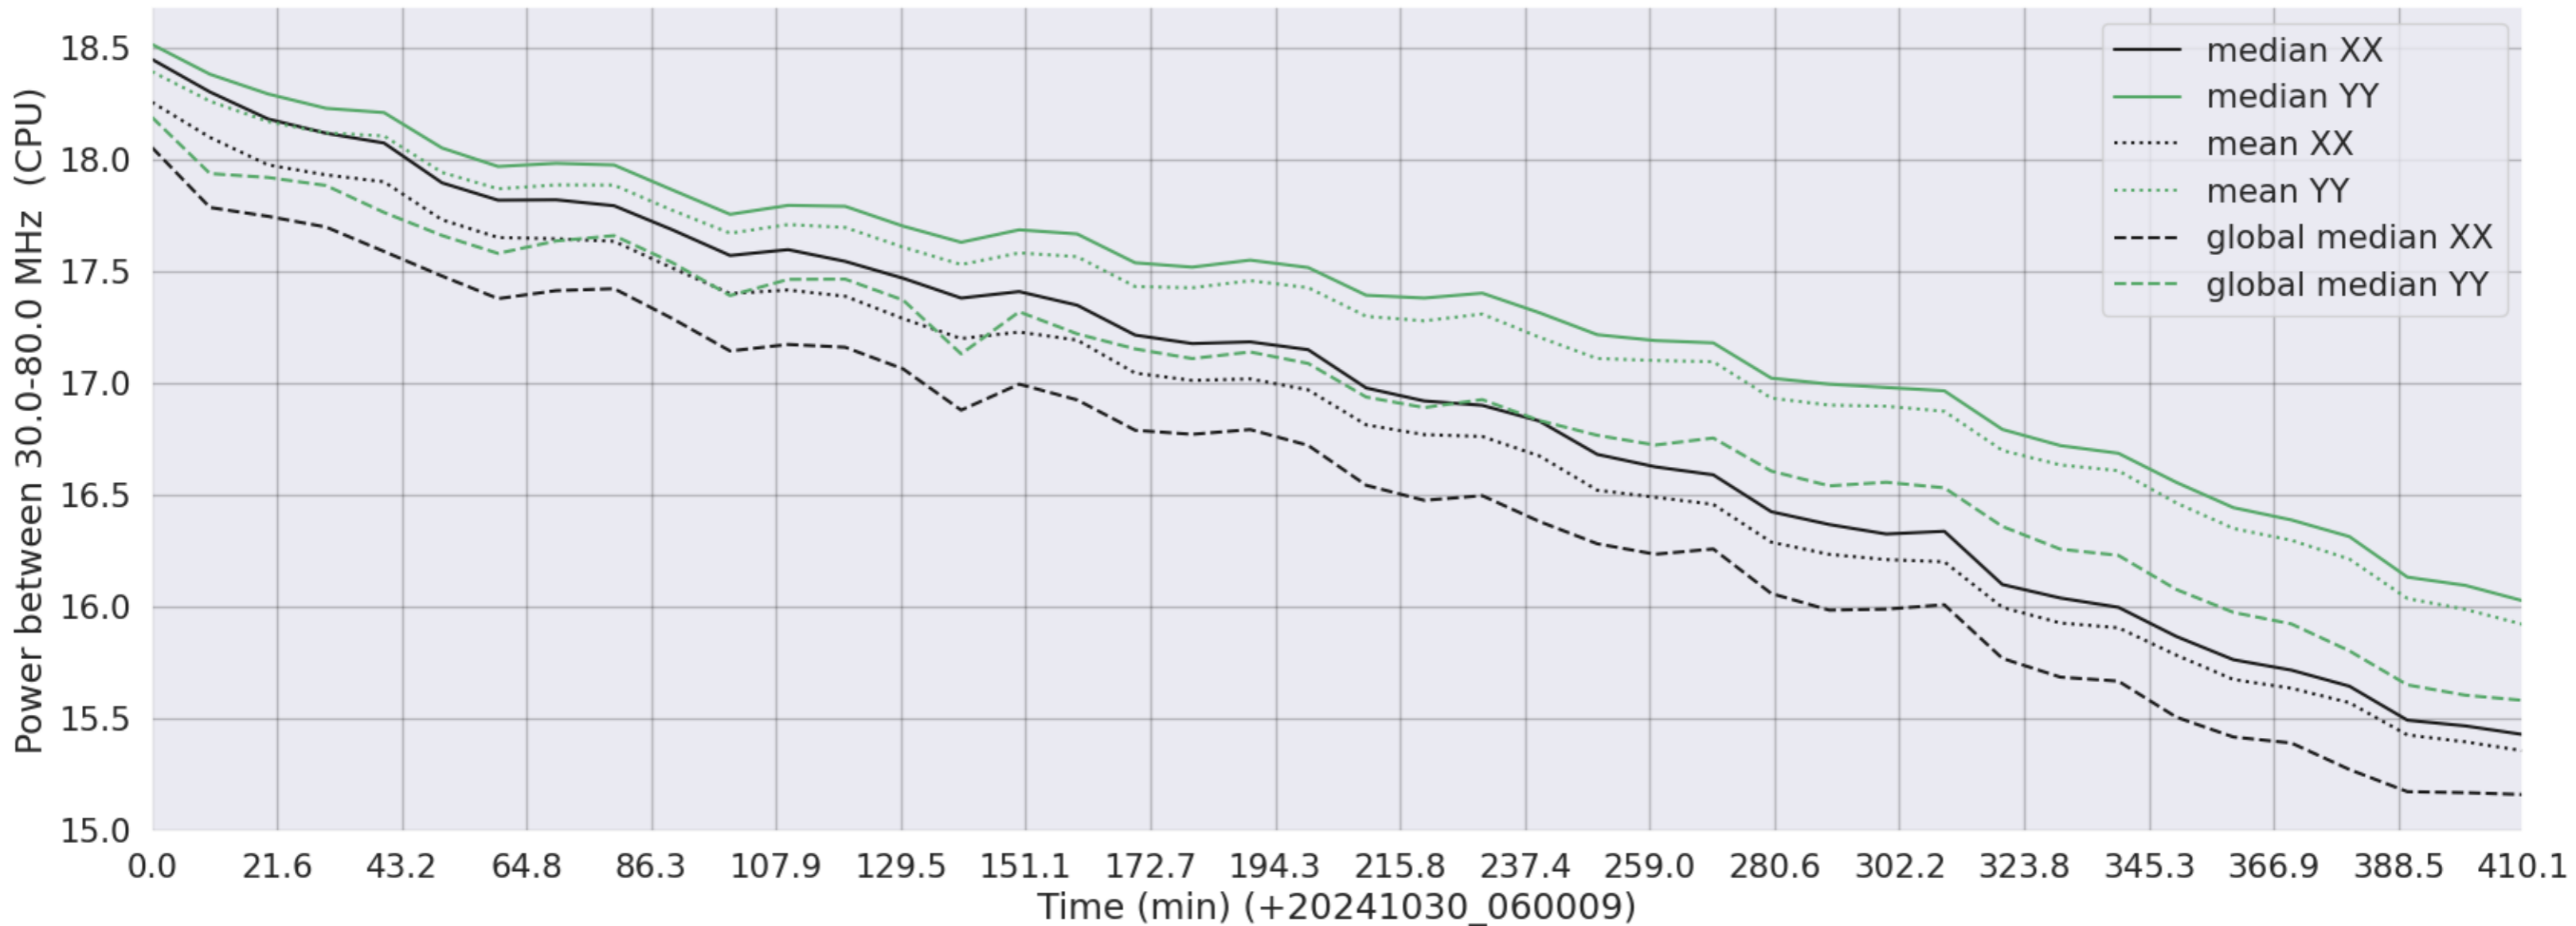

LWA091 - Correlator# 146 - XX FLAGS:Good - YY FLAGS:Good

LWA096 - Correlator# 145 - XX FLAGS:Good - YY FLAGS:Good