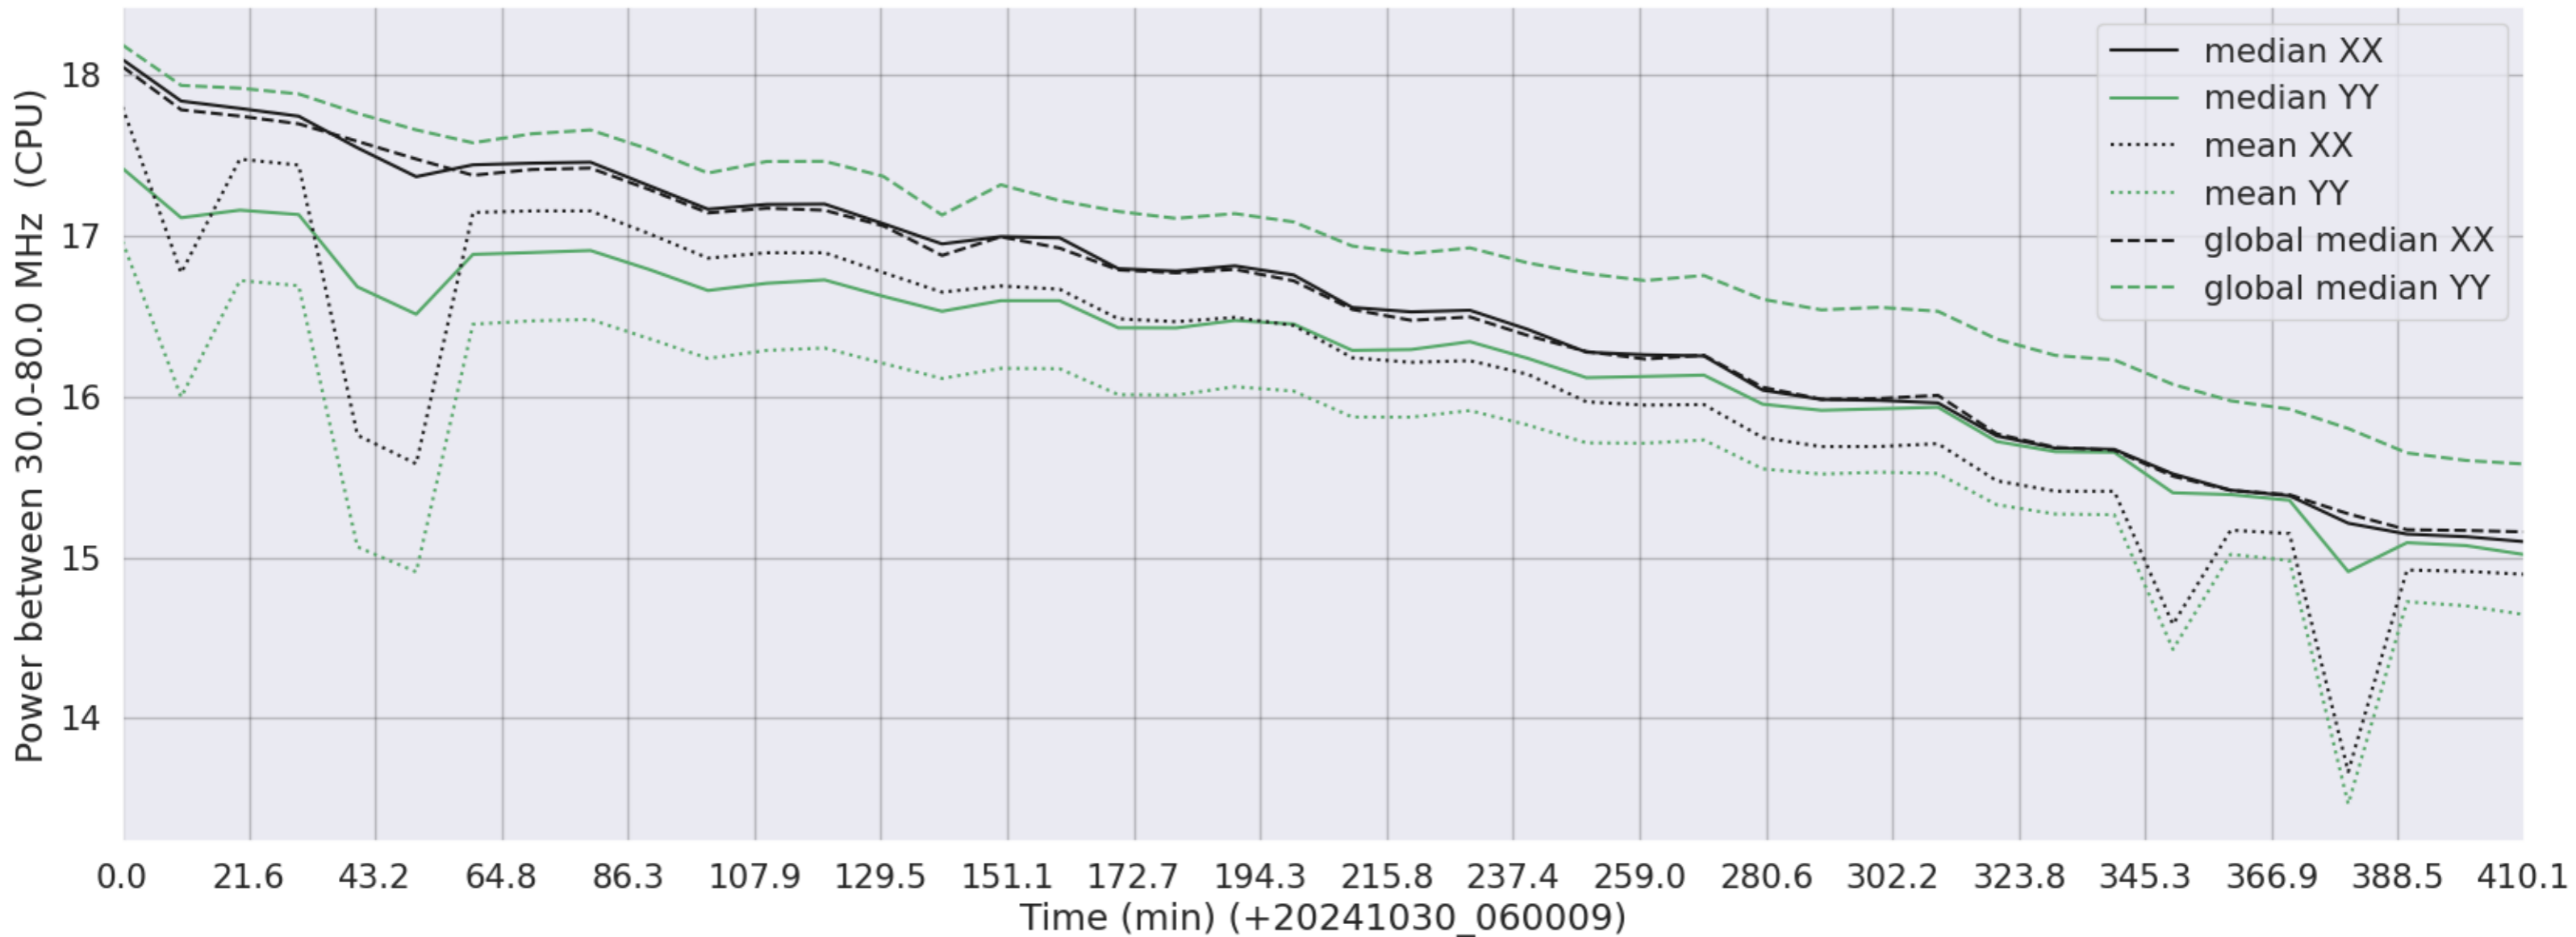

LWA111 - Correlator# 201 - XX FLAGS:Good - YY FLAGS:Good

LWA112 - Correlator# 200 - XX FLAGS:Good - YY FLAGS:Good