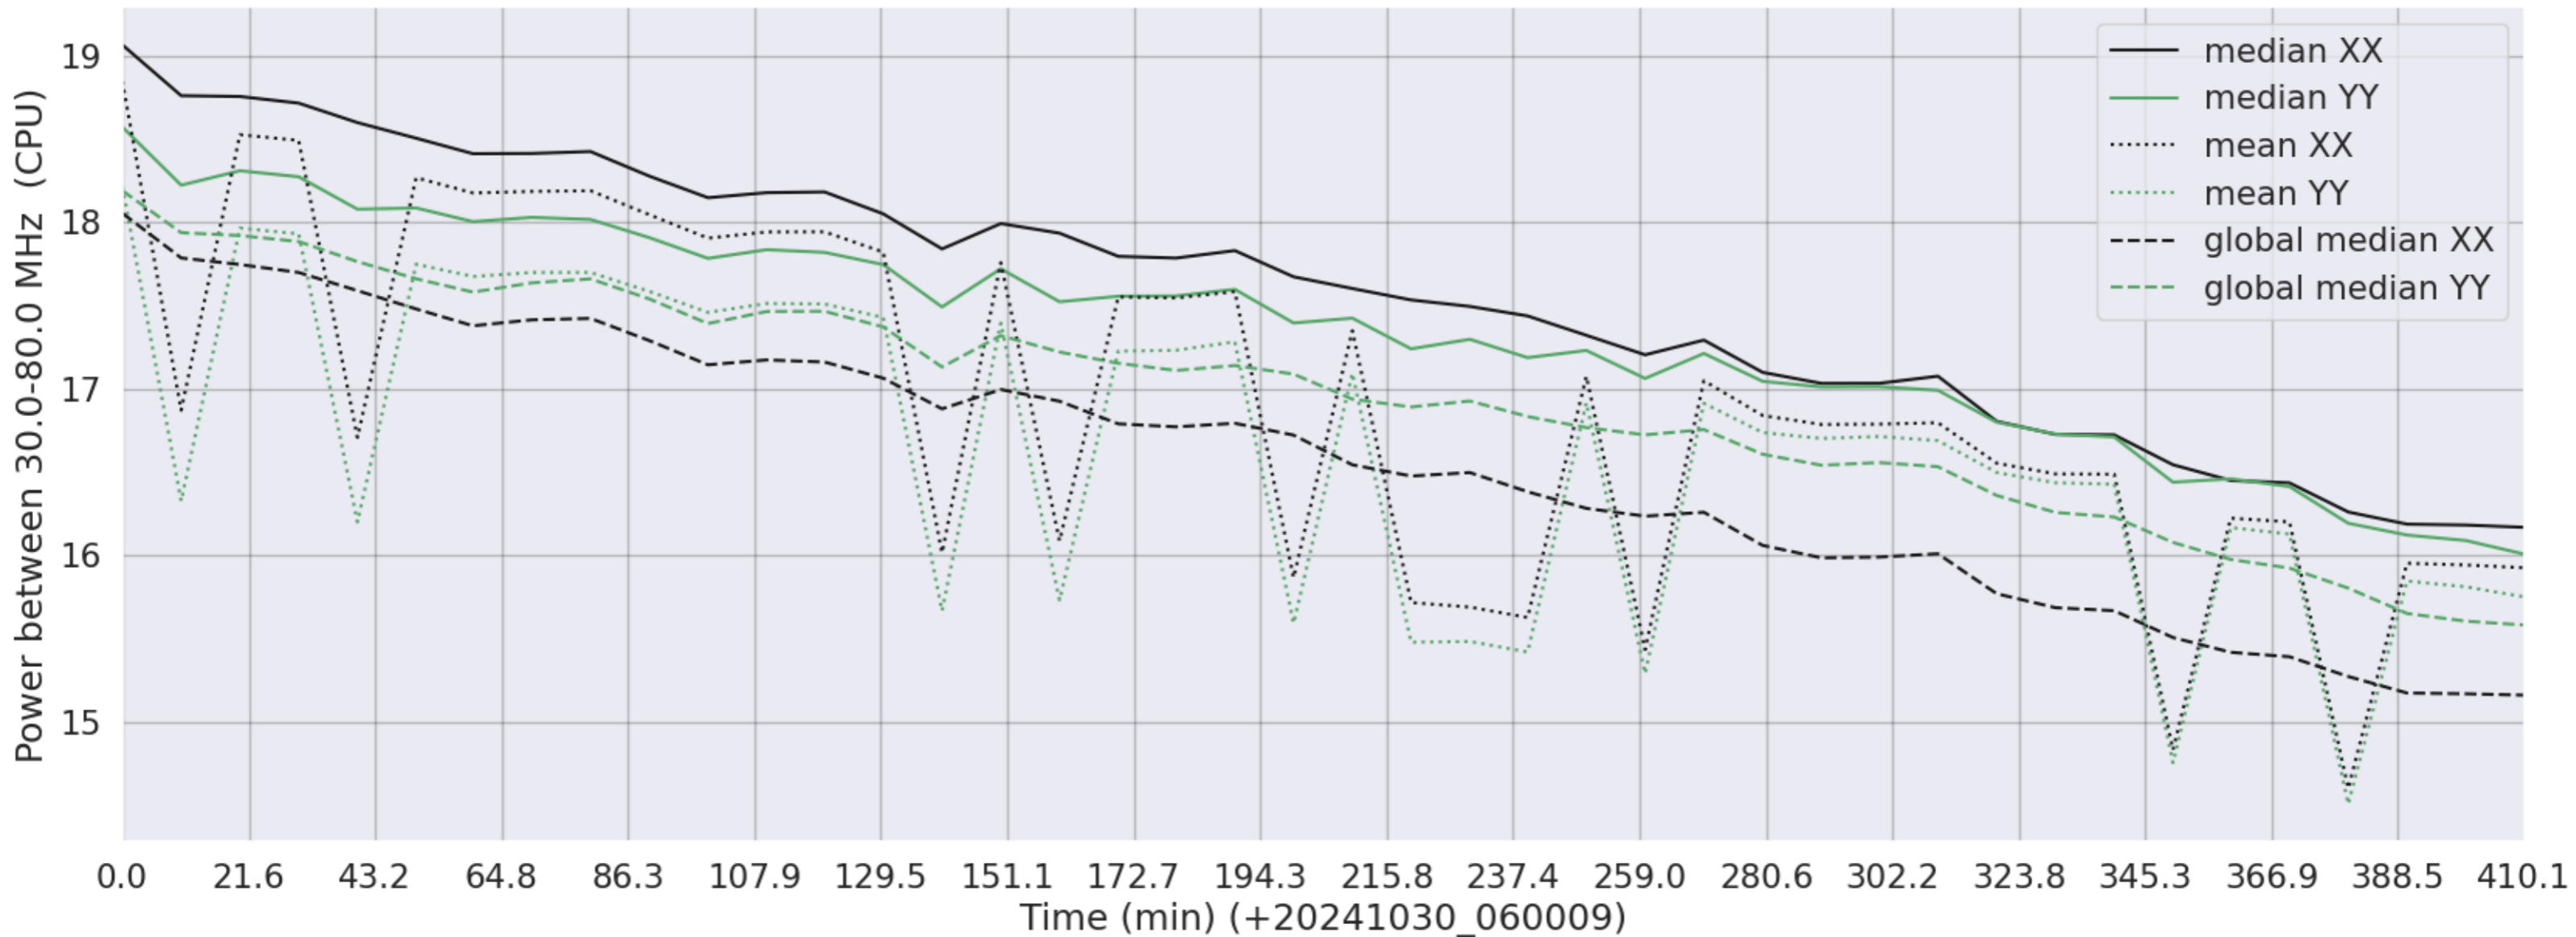

LWA214 - Correlator# 328 - XX FLAGS:Good - YY FLAGS:Good

LWA211 - Correlator# 327 - XX FLAGS:Good - YY FLAGS:Good