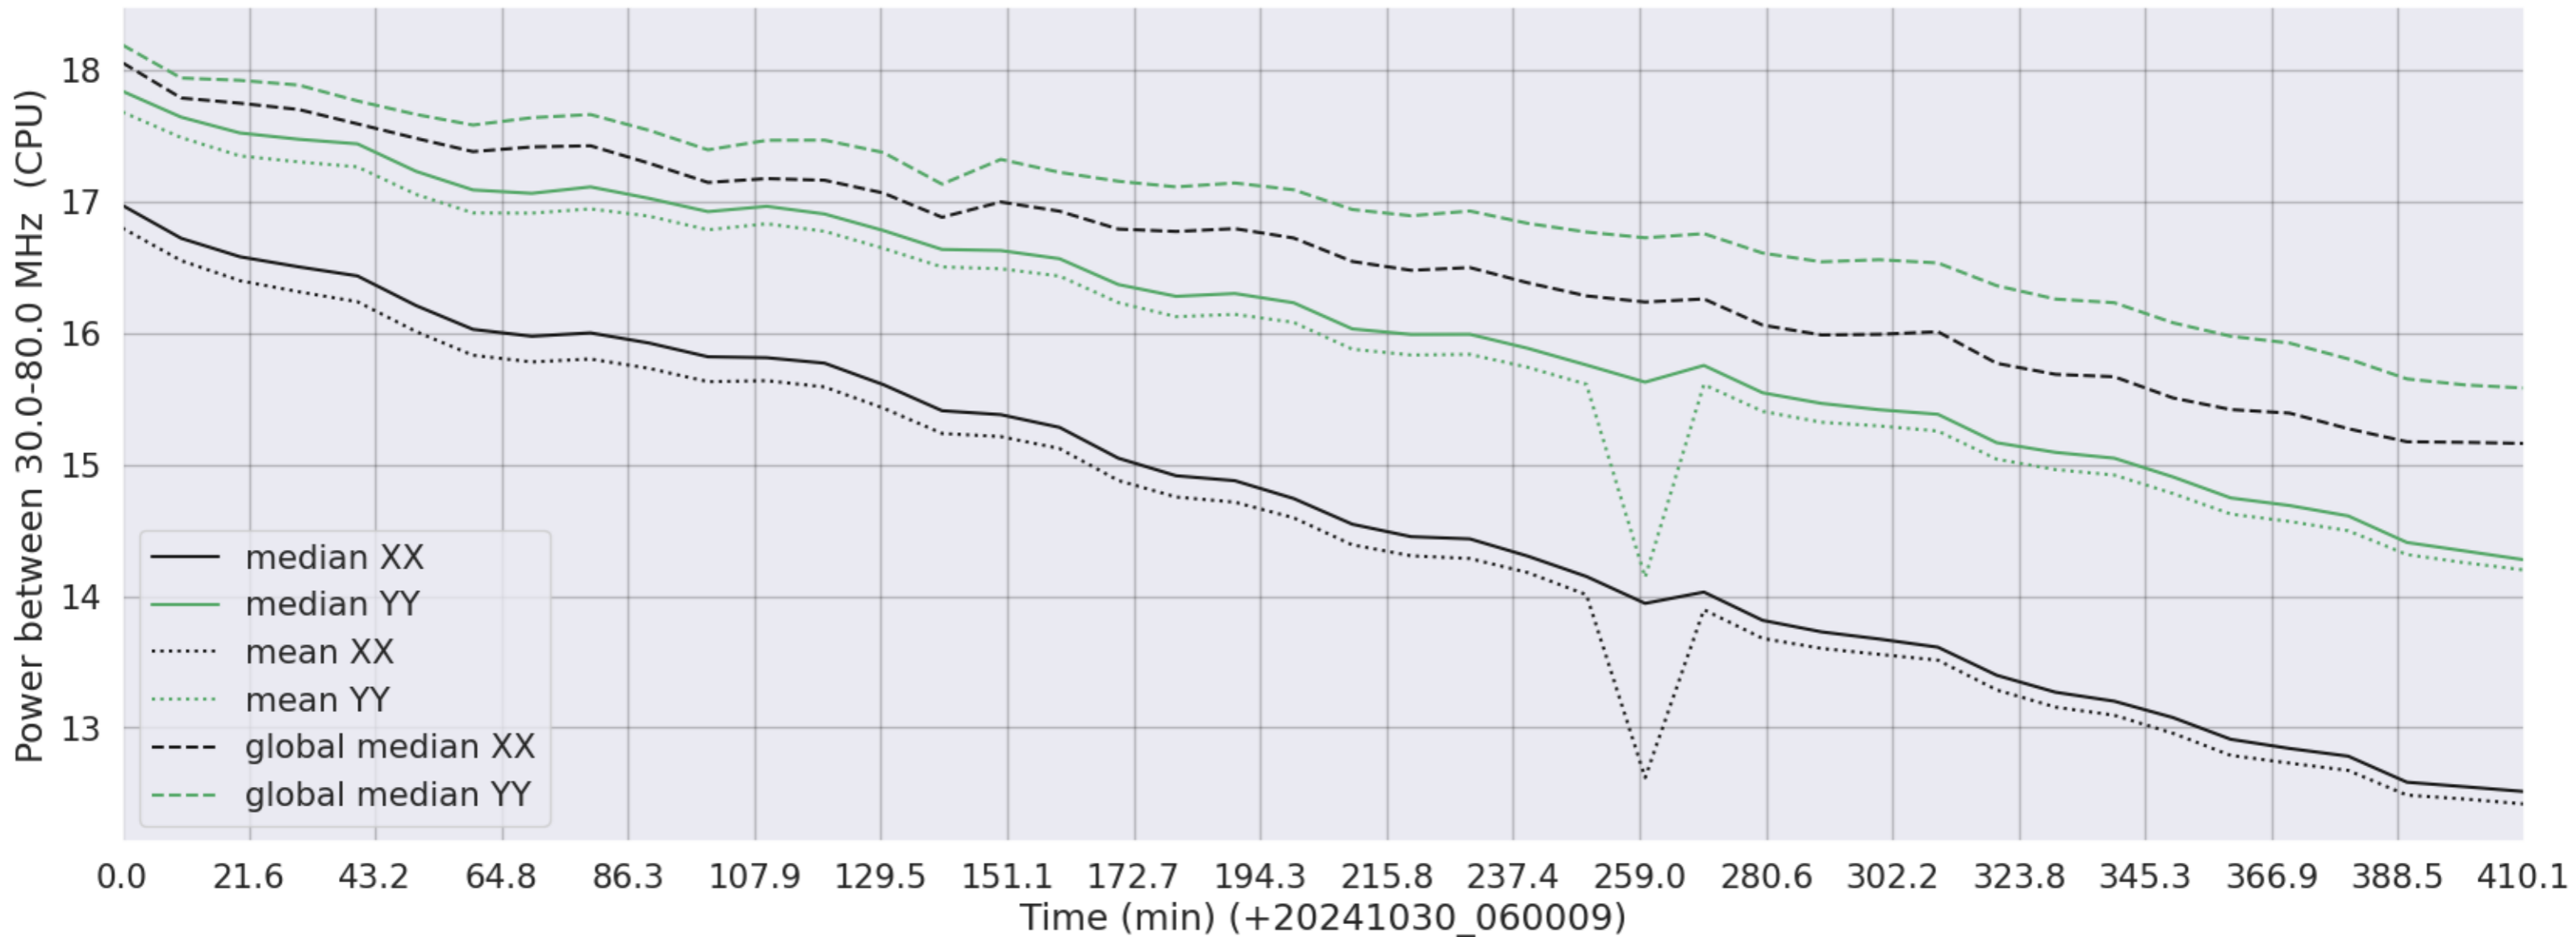

LWA354 - Correlator# 063 - XX FLAGS:Good - YY FLAGS:Good

LWA360 - Correlator# 062 - XX FLAGS:Good - YY FLAGS:Good