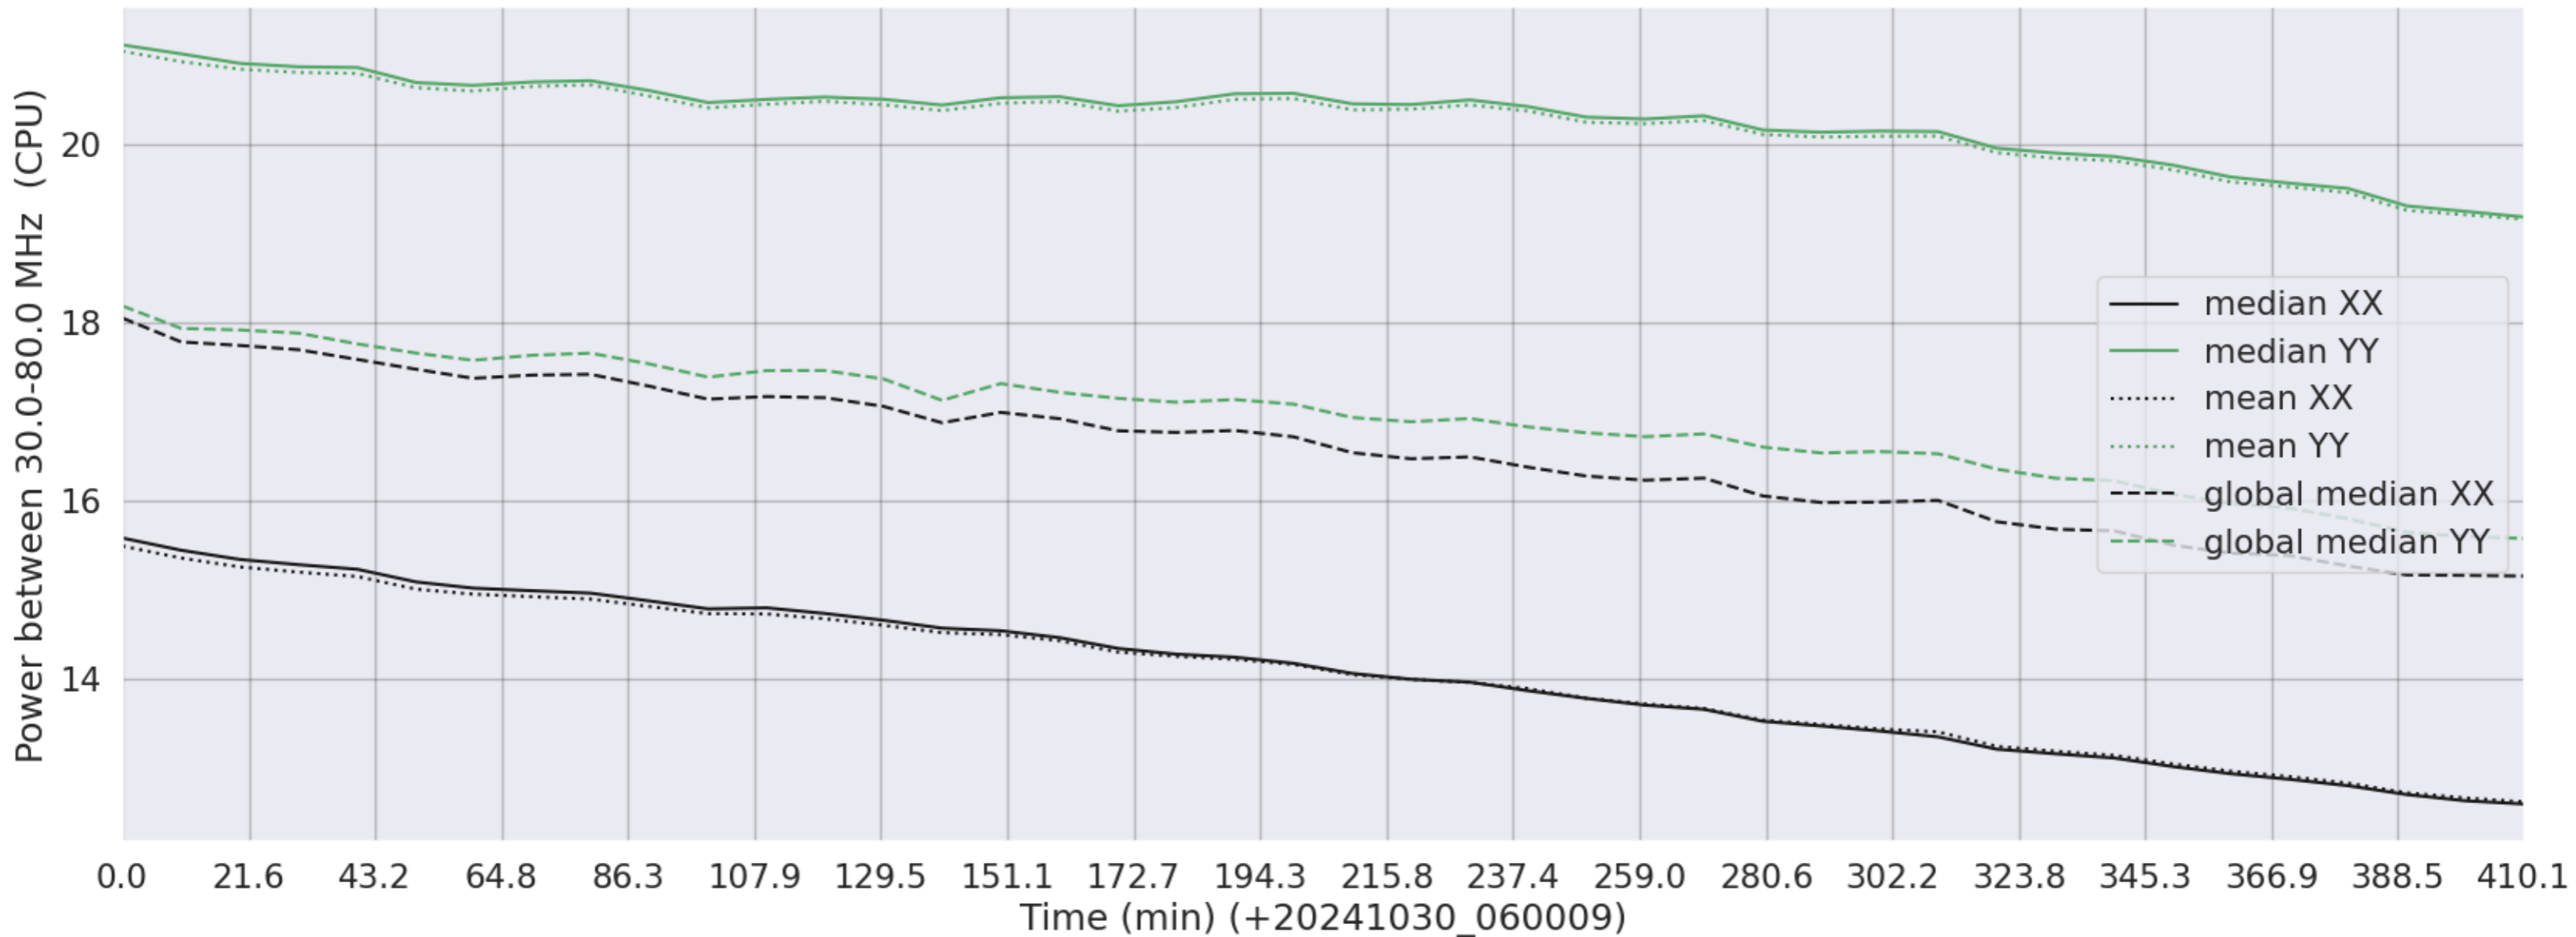

LWA341 - Correlator# 029 - XX FLAGS:Good - YY FLAGS:Good

LWA352 - Correlator# 028 - XX FLAGS:Good - YY FLAGS:Good