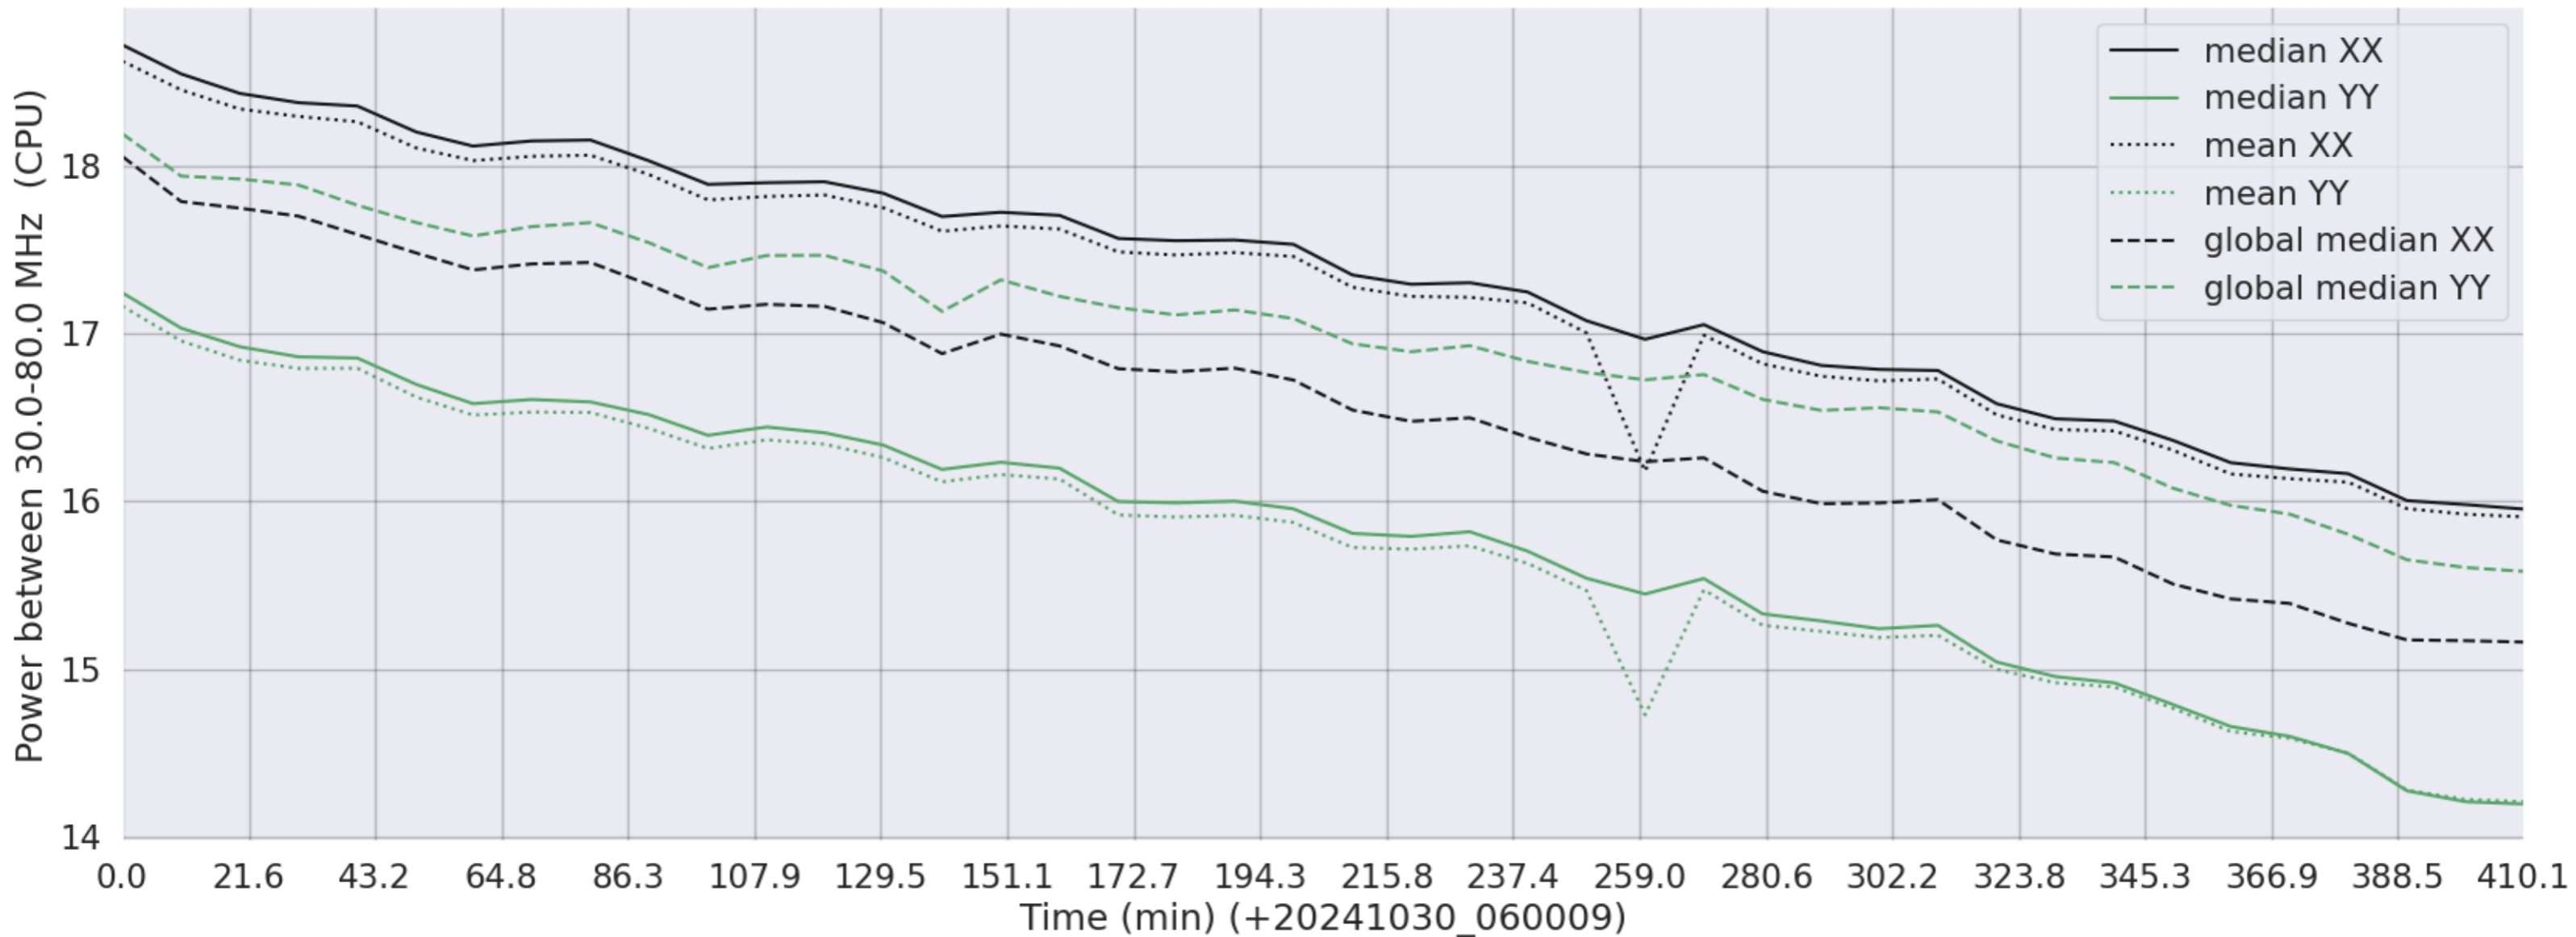

LWA002 - Correlator# 064 - XX FLAGS:Good - YY FLAGS:Good

LWA354 - Correlator# 063 - XX FLAGS:Good - YY FLAGS:Good