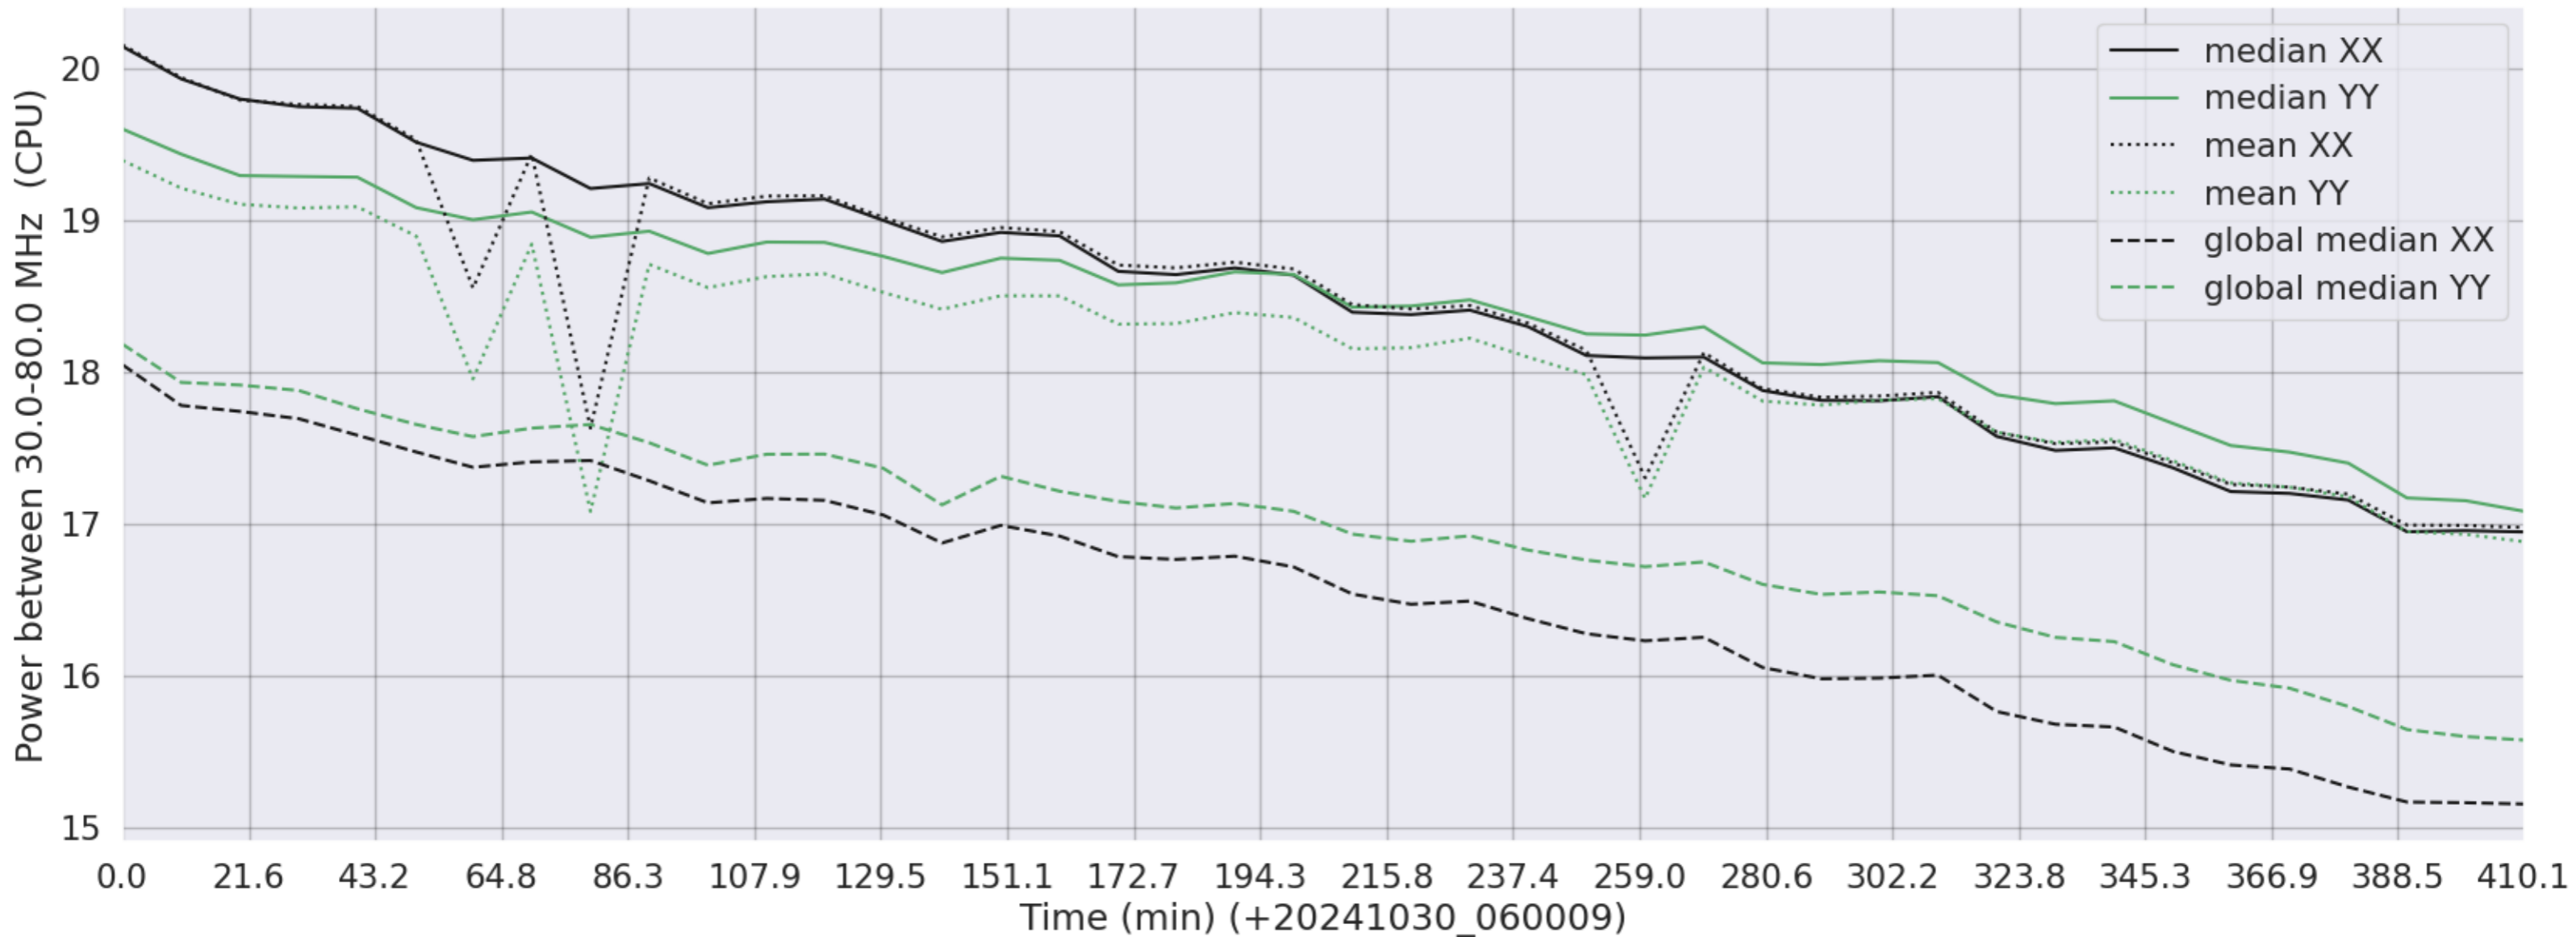

LWA003 - Correlator# 067 - XX FLAGS:Good - YY FLAGS:Good

LWA004 - Correlator# 066 - XX FLAGS:Good - YY FLAGS:Good