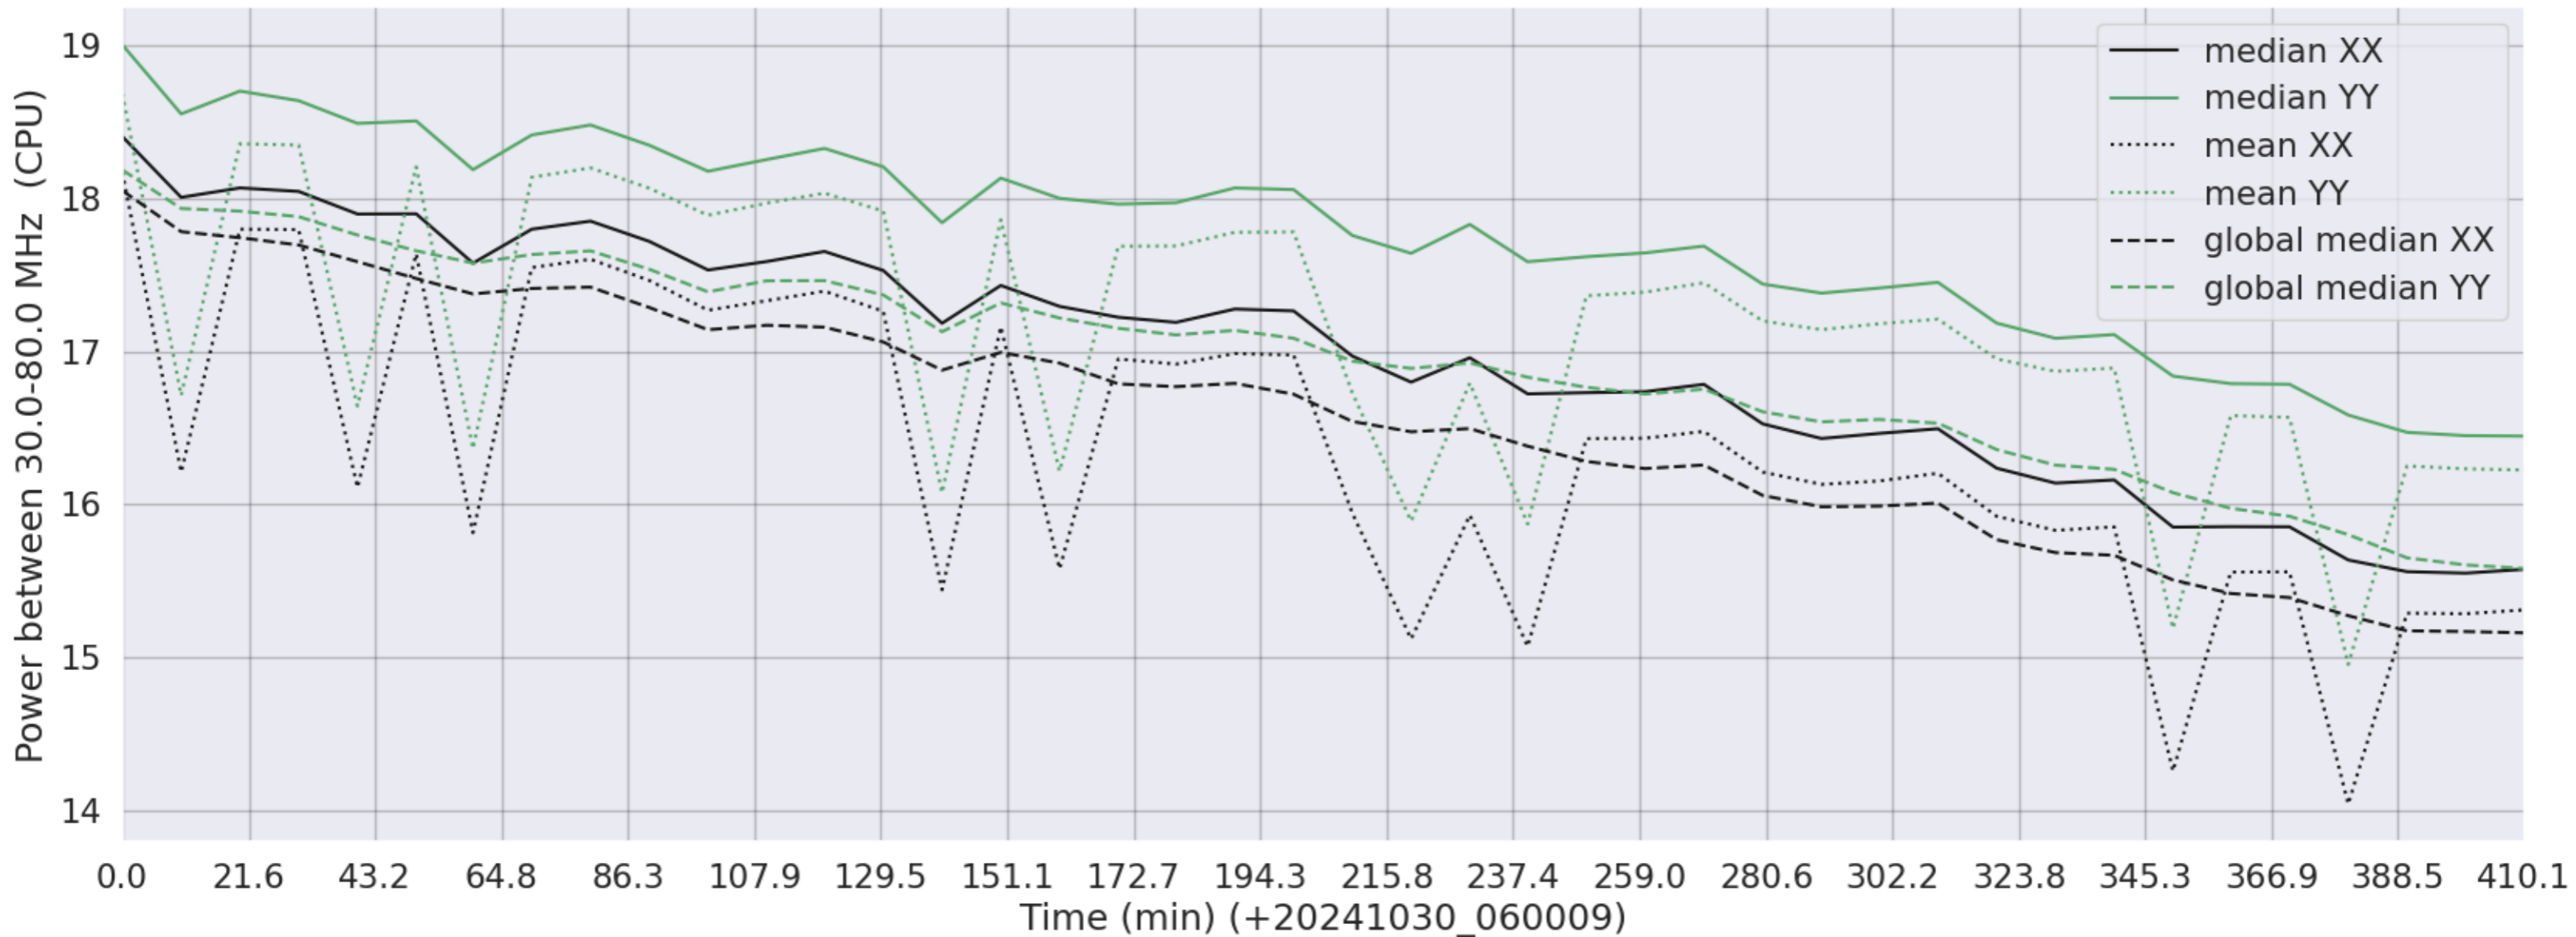

LWA196 - Correlator# 275 - XX FLAGS:Good - YY FLAGS:Good

LWA197 - Correlator# 274 - XX FLAGS:Good - YY FLAGS:Good