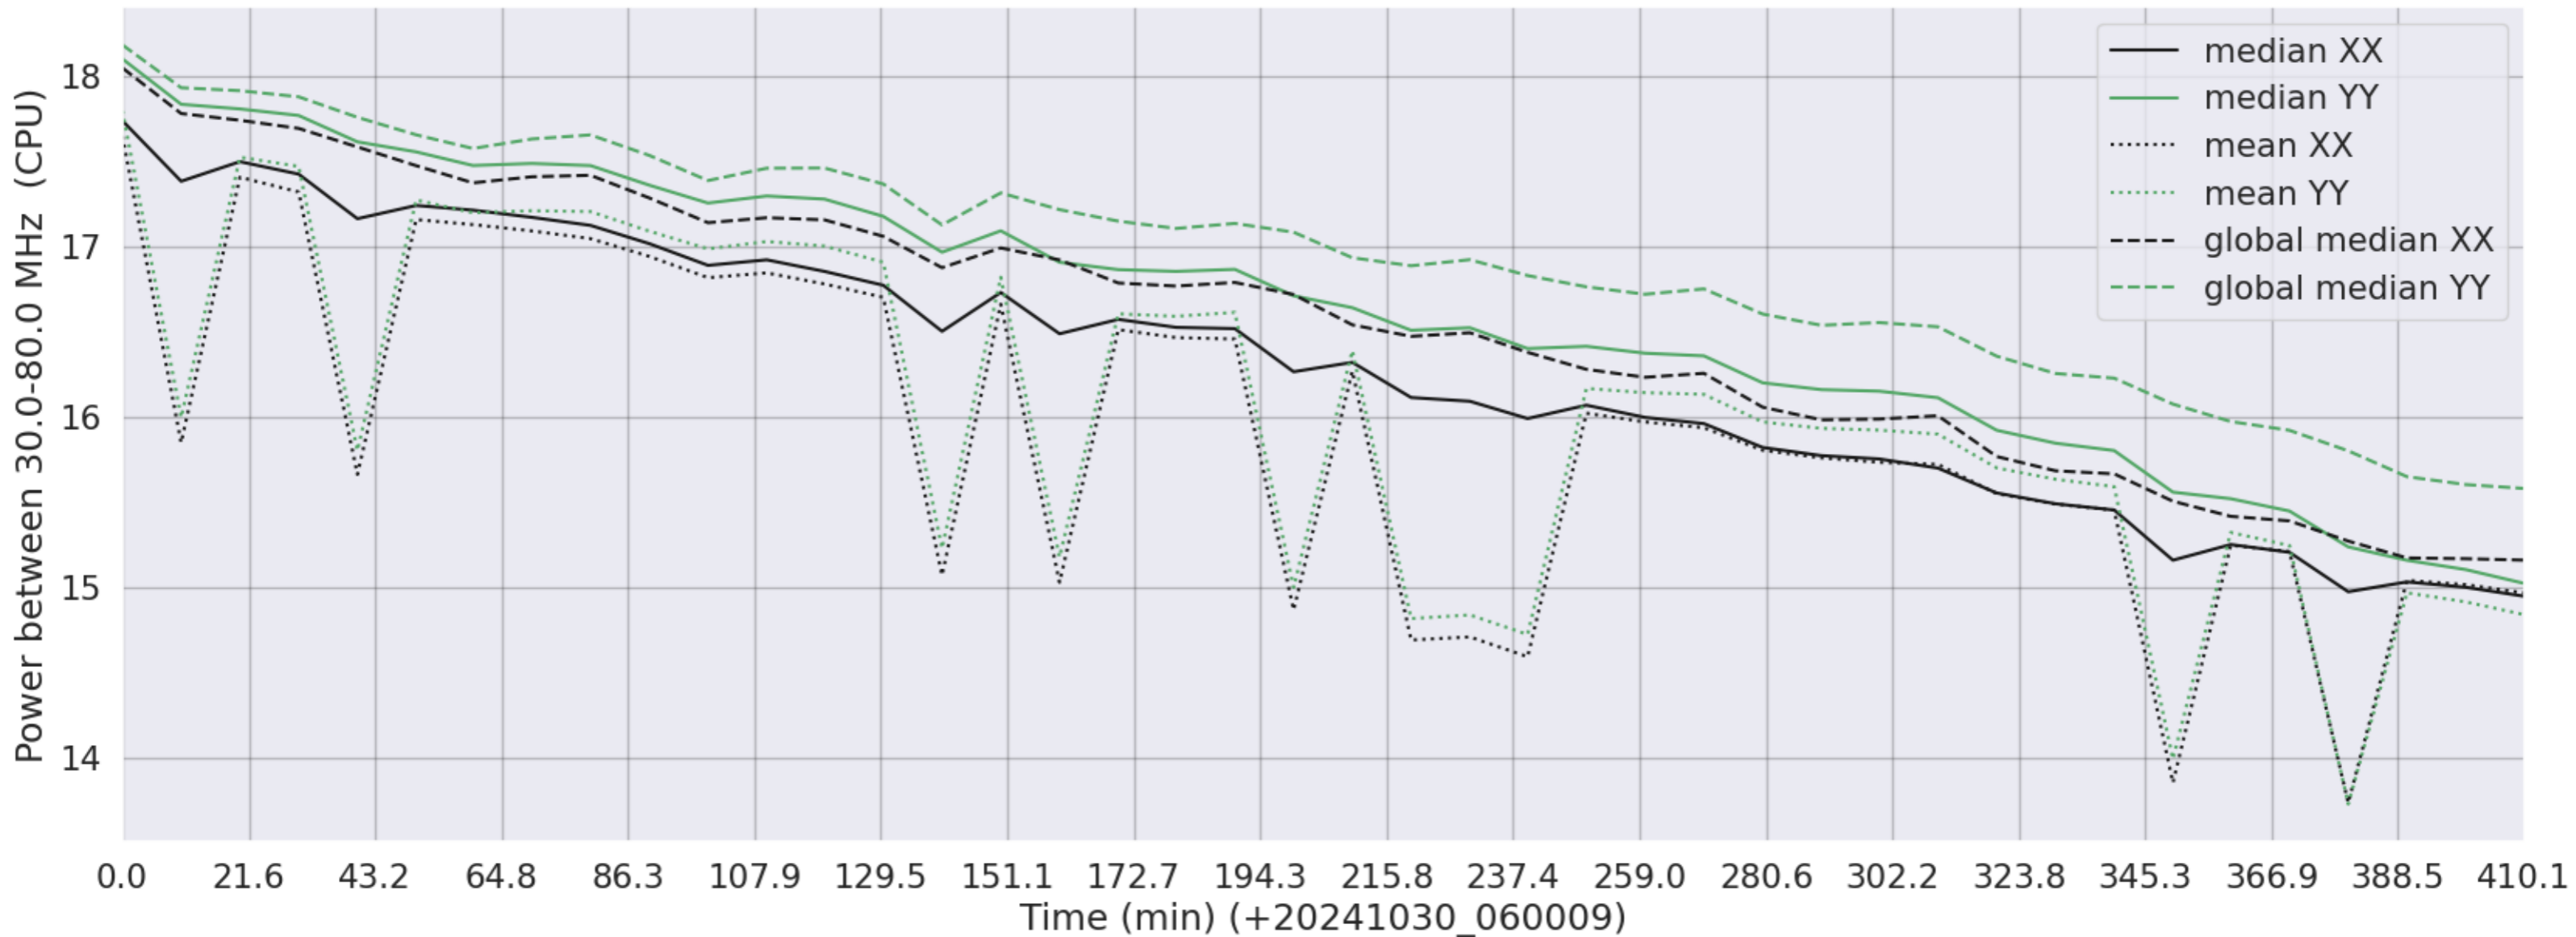

LWA254 - Correlator# 315 - XX FLAGS:Good - YY FLAGS:Good

LWA346 - Correlator# 316 - XX FLAGS:BadSpecShape - YY FLAGS:Good

LWA342 - Correlator# 317 - XX FLAGS:Good - YY FLAGS:Good

LWA356 - Correlator# 318 - XX FLAGS:Good - YY FLAGS:Good