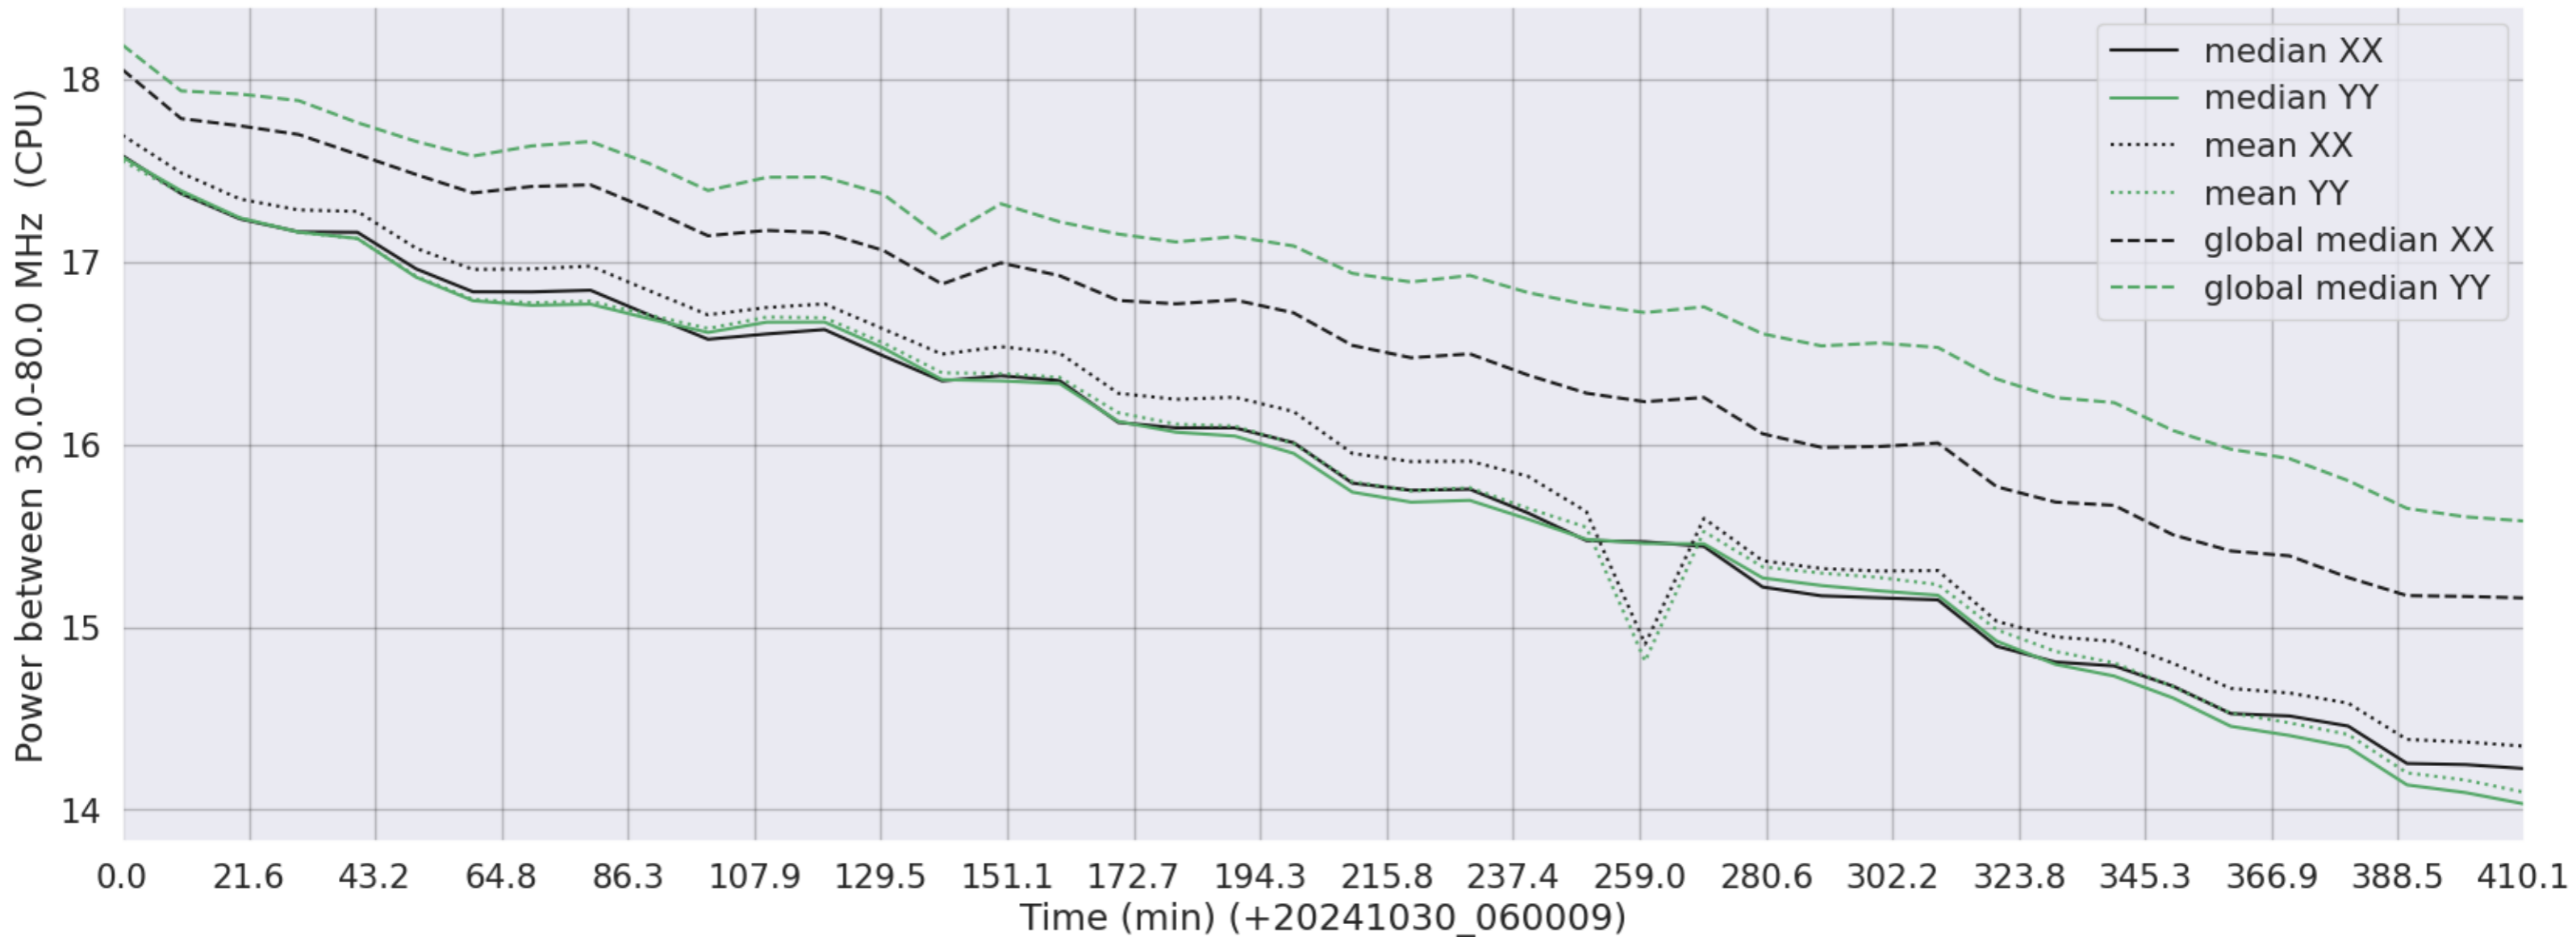

LWA305 - Correlator# 050 - XX FLAGS:Good - YY FLAGS:Good

LWA298 - Correlator# 049 - XX FLAGS:Good - YY FLAGS:Good