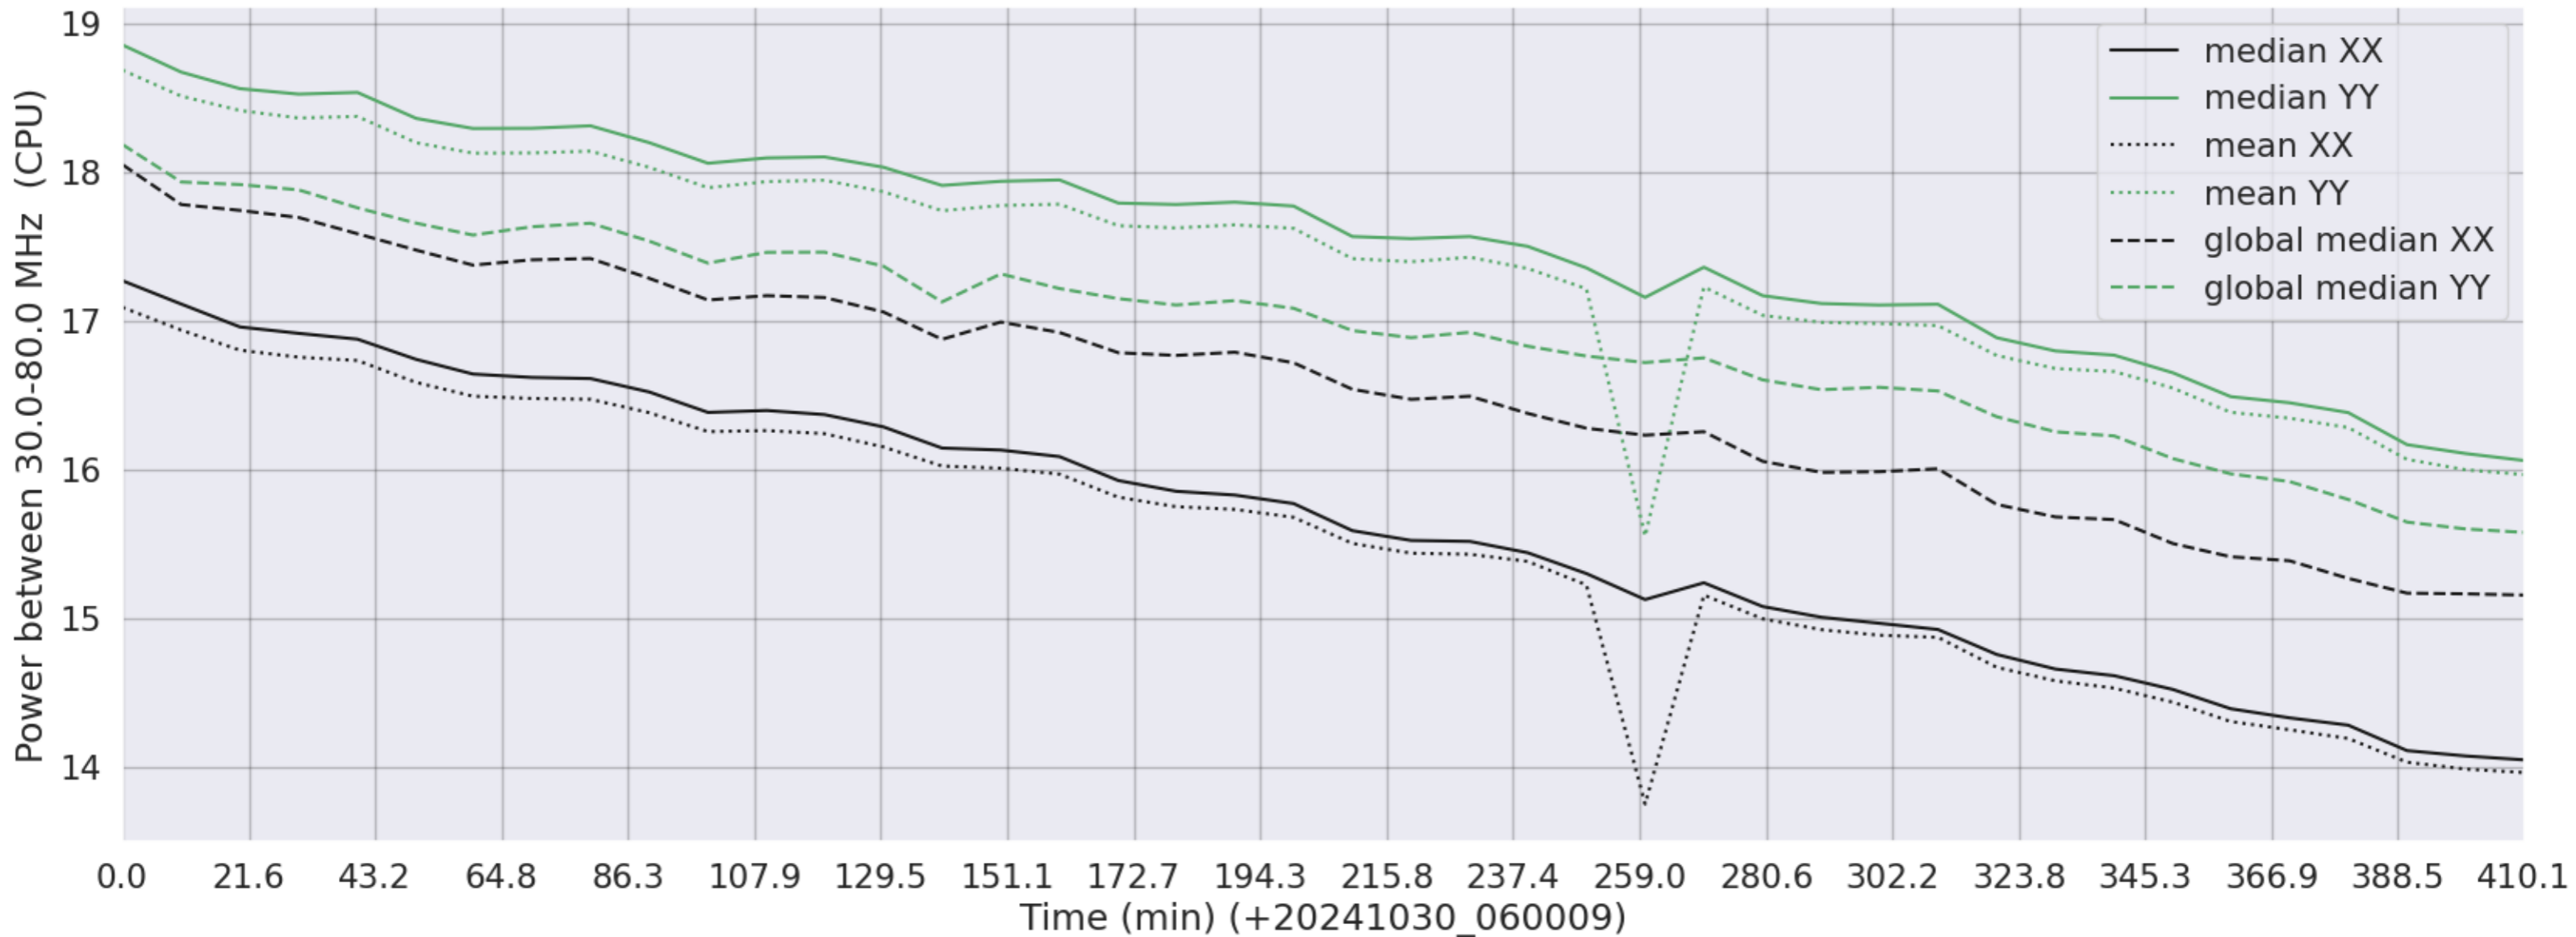

LWA360 - Correlator# 062 - XX FLAGS:Good - YY FLAGS:Good

LWA344 - Correlator# 061 - XX FLAGS:Good - YY FLAGS:Good