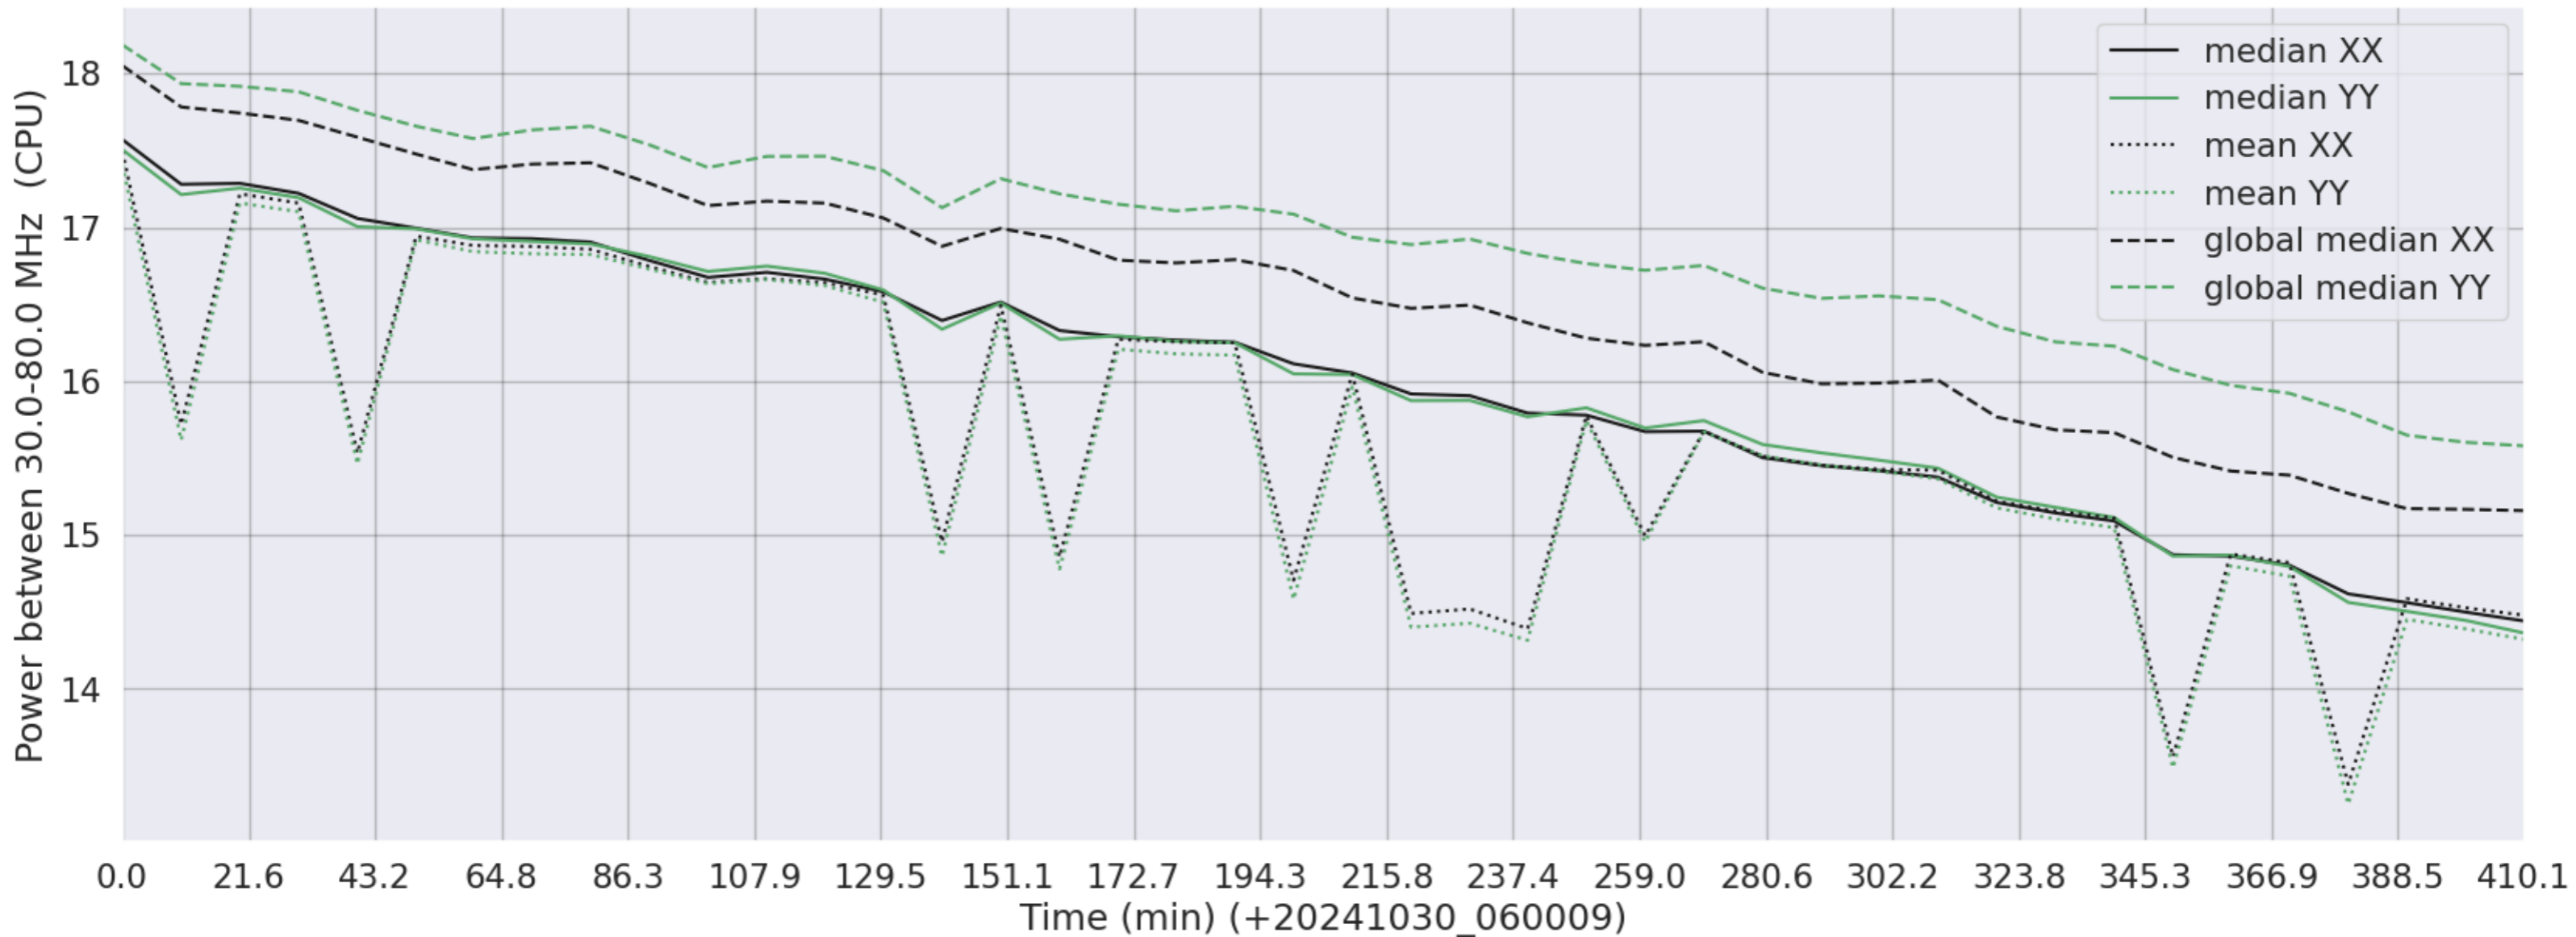

LWA177 - Correlator# 320 - XX FLAGS:Good - YY FLAGS:Good

LWA350 - Correlator# 319 - XX FLAGS:Good - YY FLAGS:Good