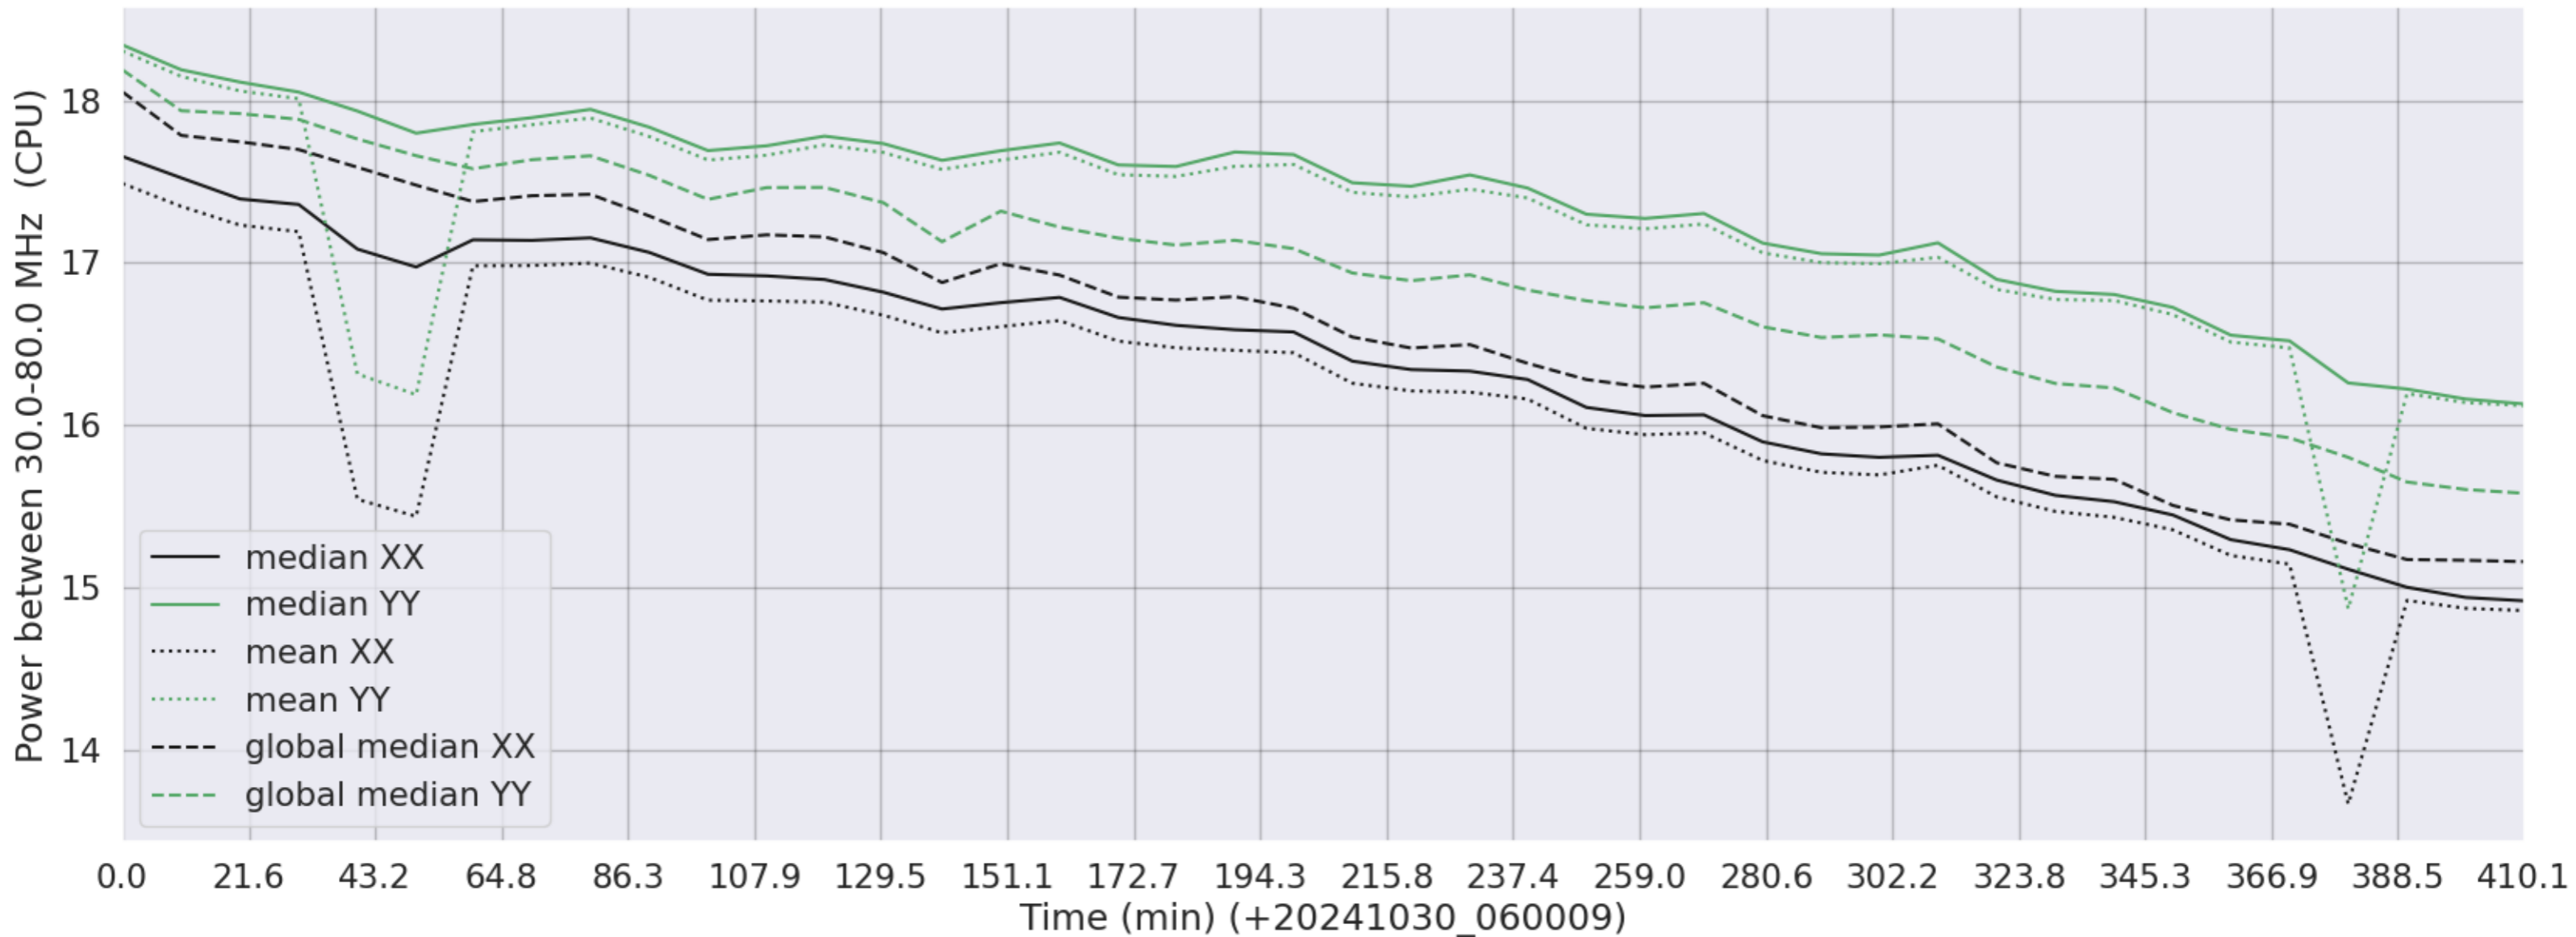

LWA319 - Correlator# 190 - XX FLAGS:Good - YY FLAGS:Good

LWA289 - Correlator# 189 - XX FLAGS:Good - YY FLAGS:Good