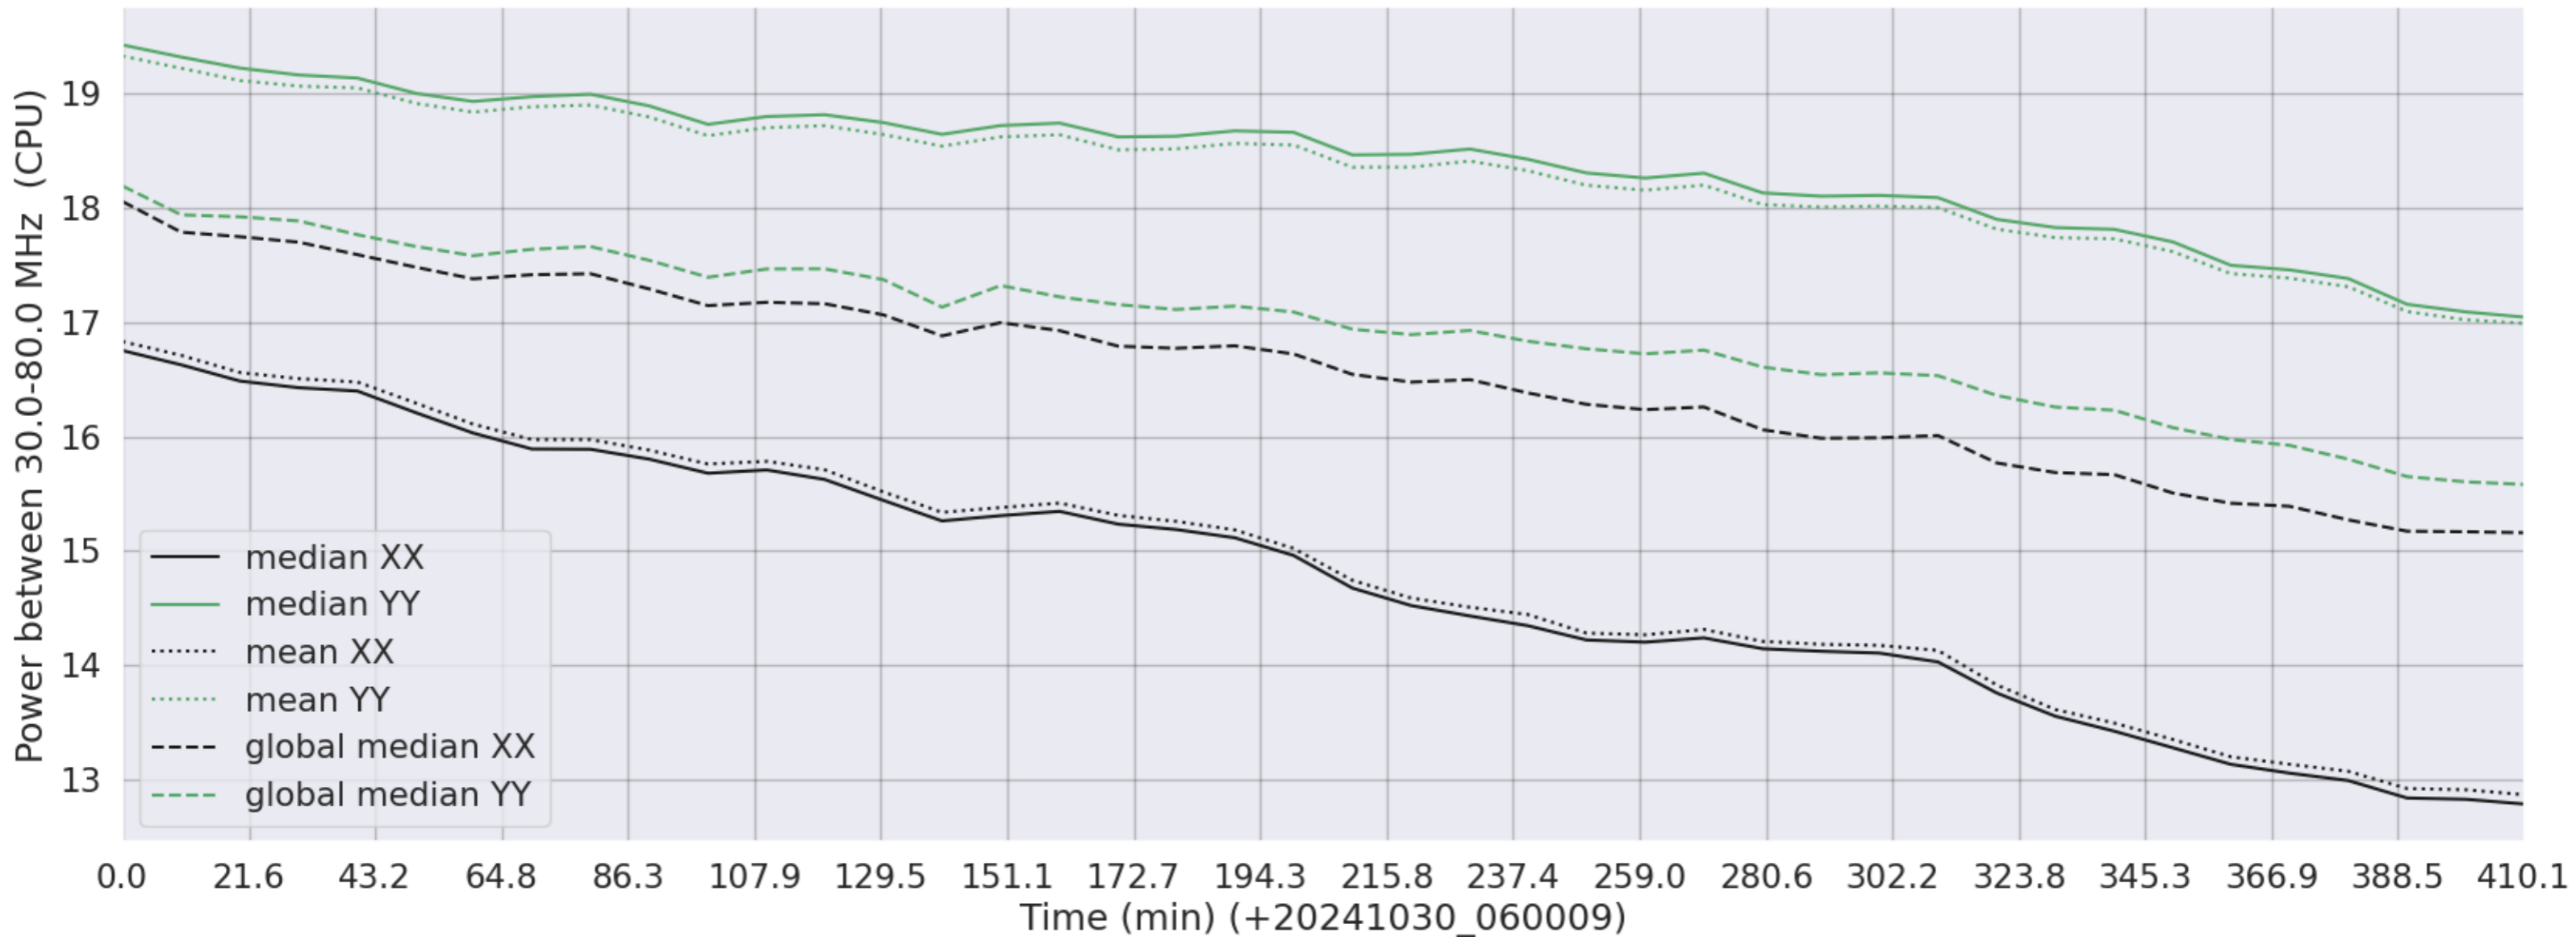

LWA361 - Correlator# 158 - XX FLAGS:Good - YY FLAGS:Good

LWA328 - Correlator# 157 - XX FLAGS:Good - YY FLAGS:Good