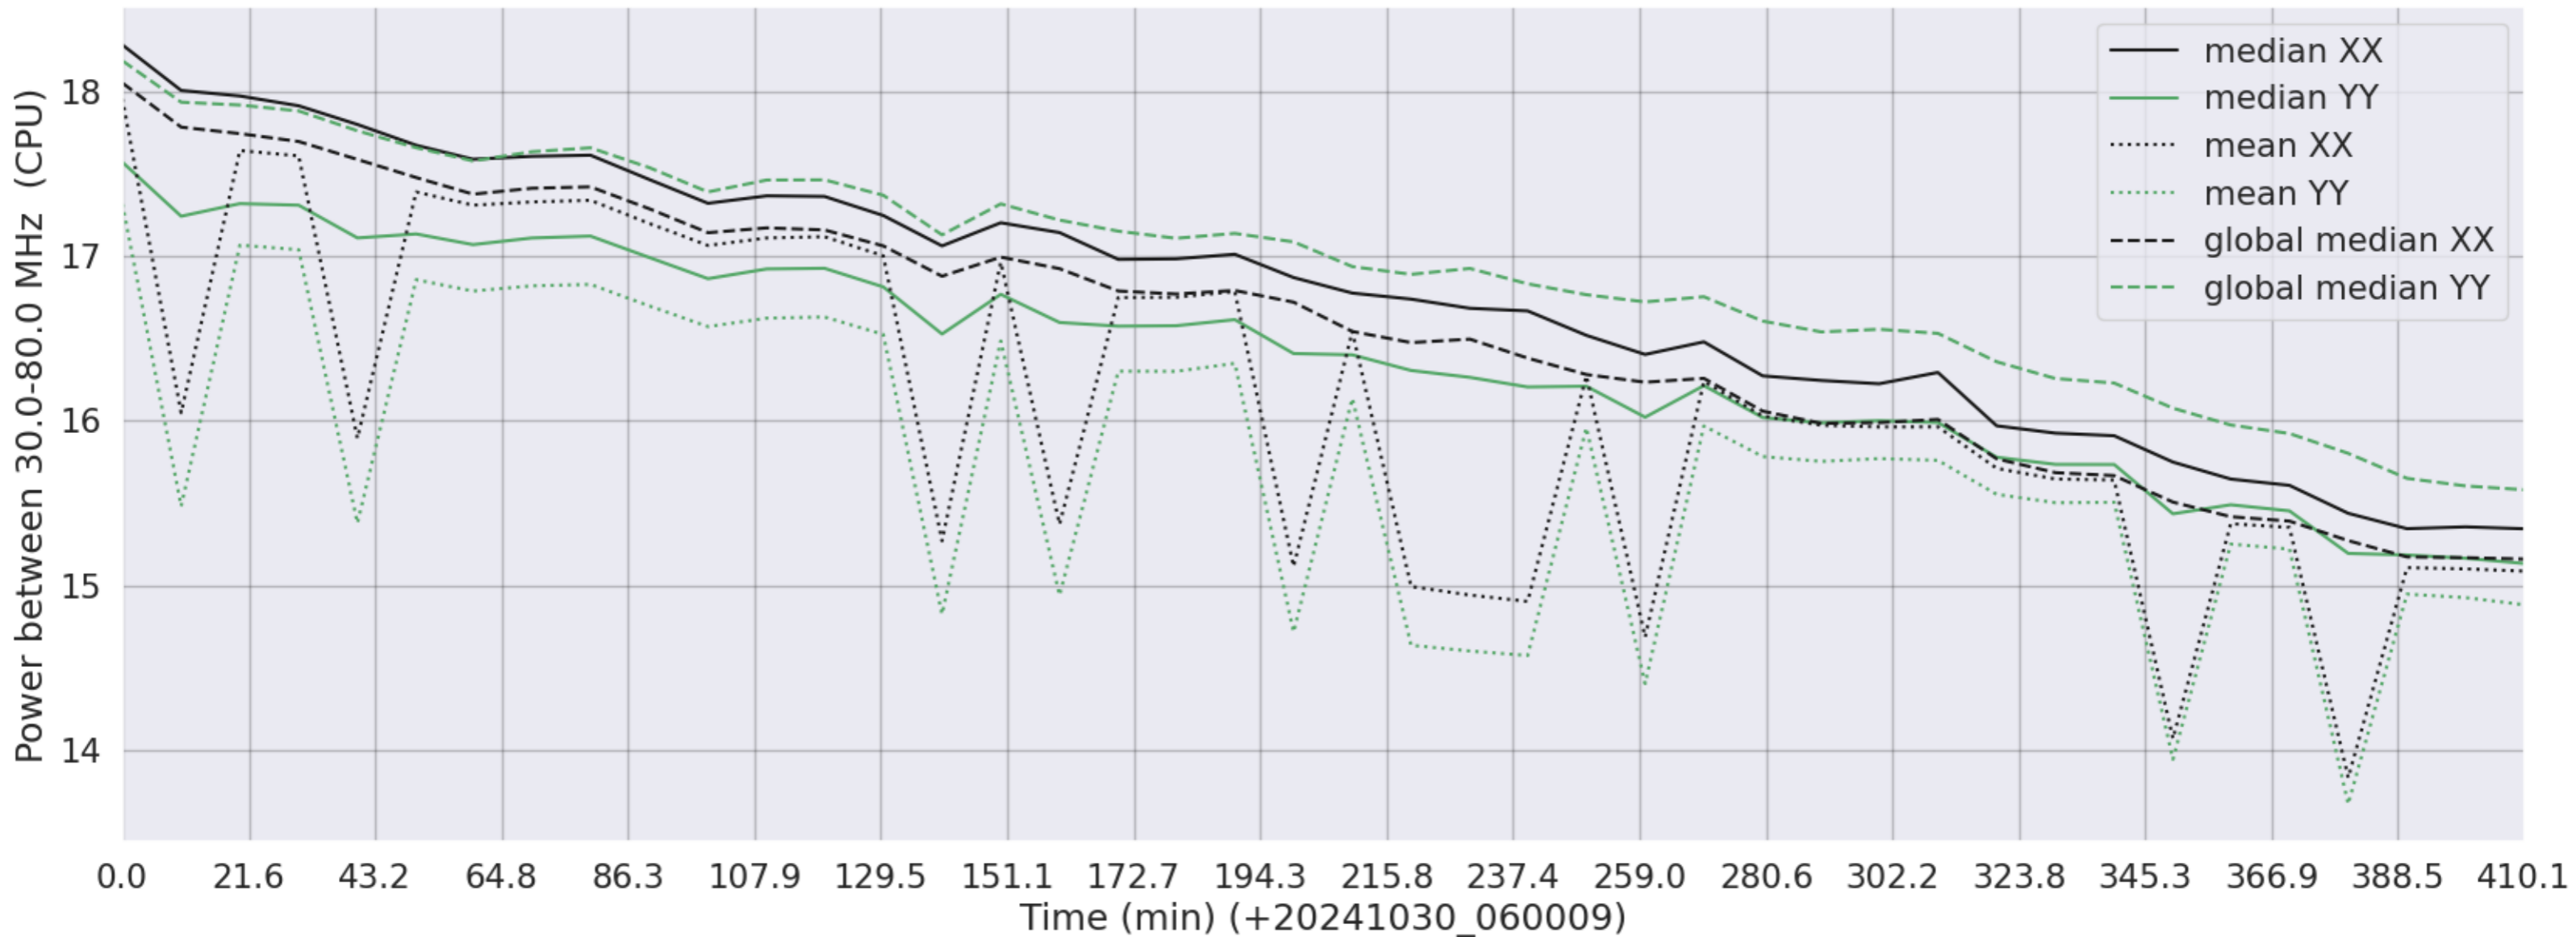

LWA176 - Correlator# 325 - XX FLAGS:Good - YY FLAGS:Good

LWA183 - Correlator# 324 - XX FLAGS:Good - YY FLAGS:Good