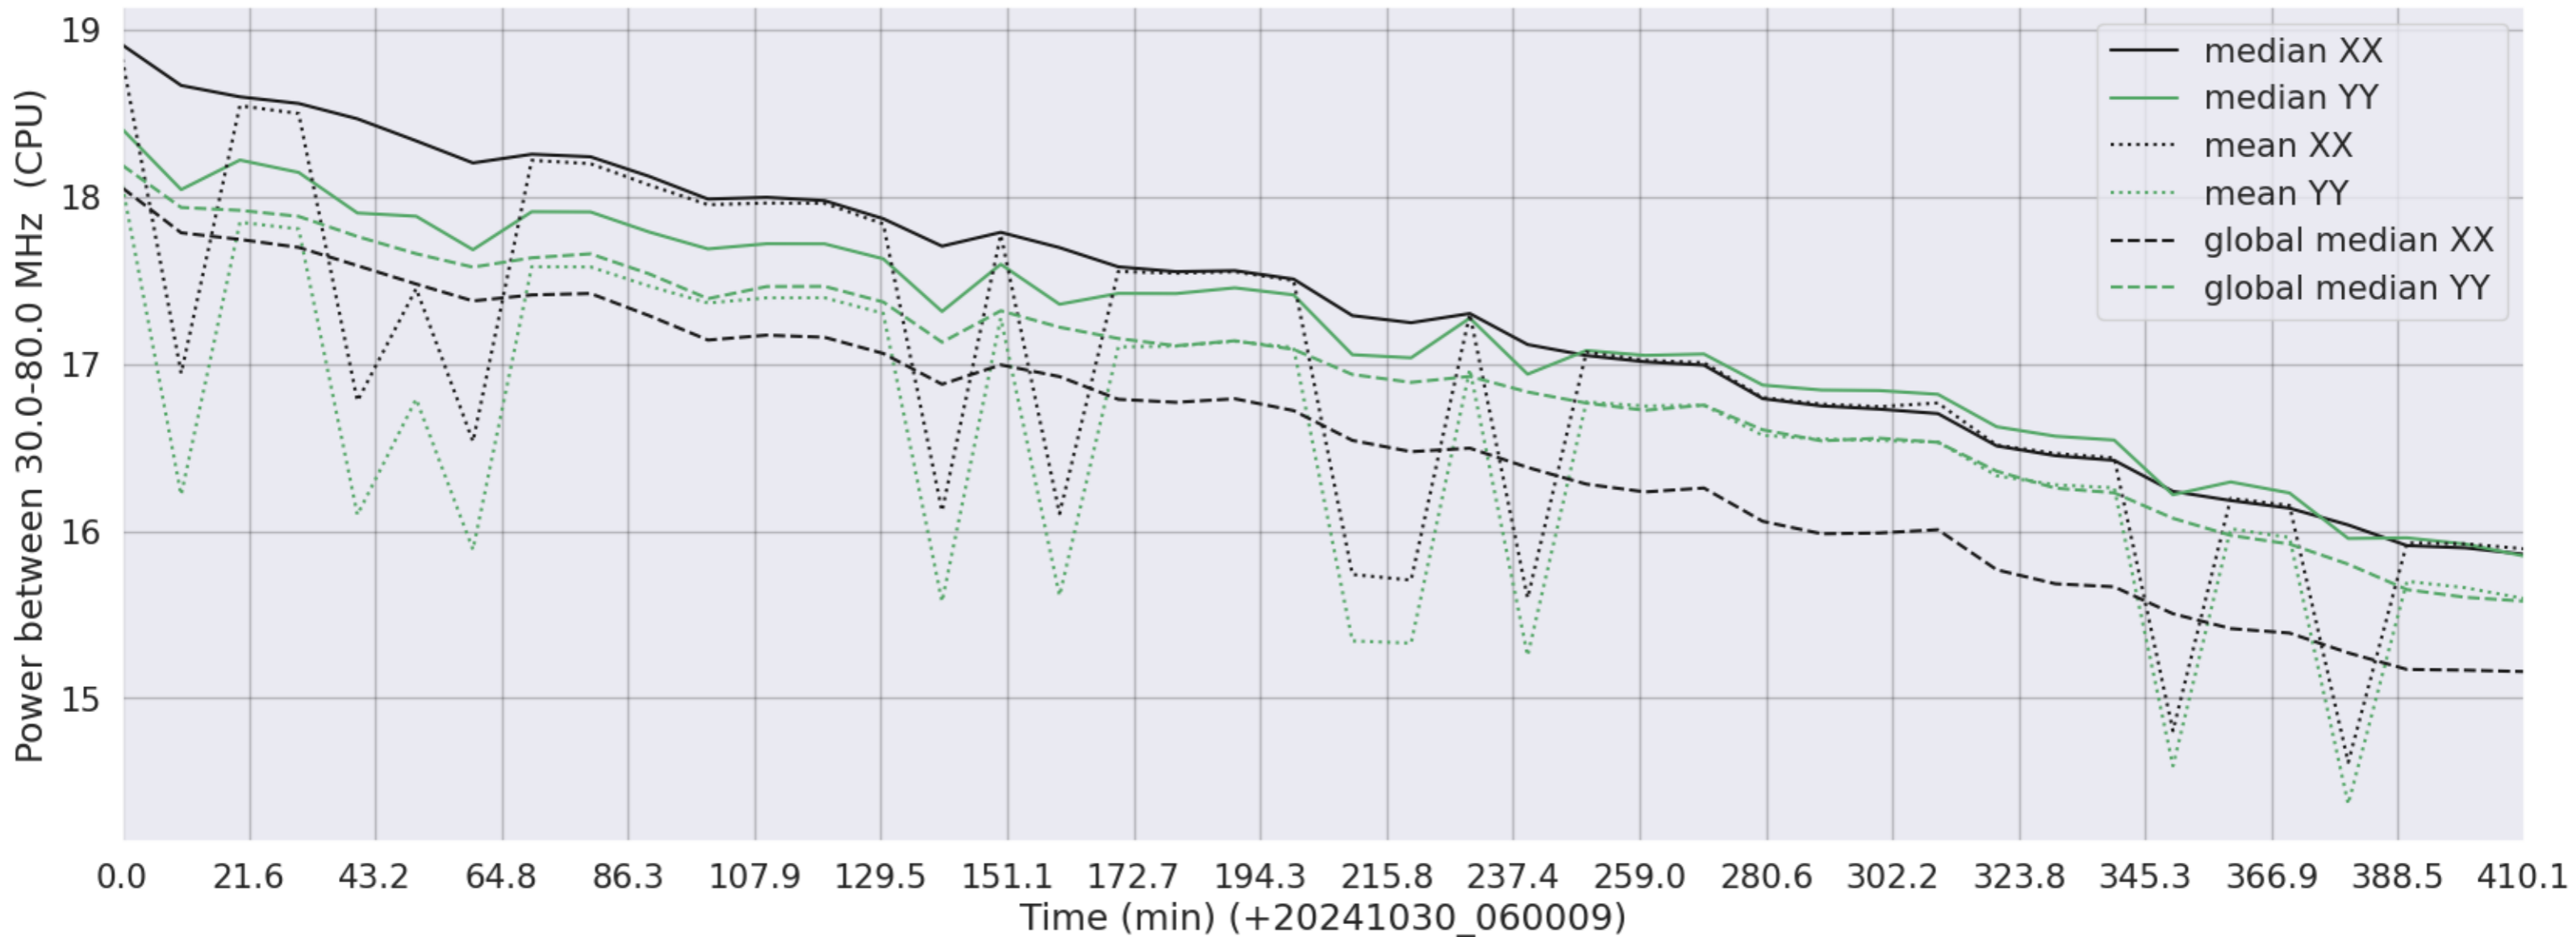

LWA159 - Correlator# 236 - XX FLAGS:LowPower - YY FLAGS:Good

LWA158 - Correlator# 237 - XX FLAGS:Good - YY FLAGS:Good

LWA182 - Correlator# 238 - XX FLAGS:Good - YY FLAGS:Good

LWA160 - Correlator# 239 - XX FLAGS:Good - YY FLAGS:Good