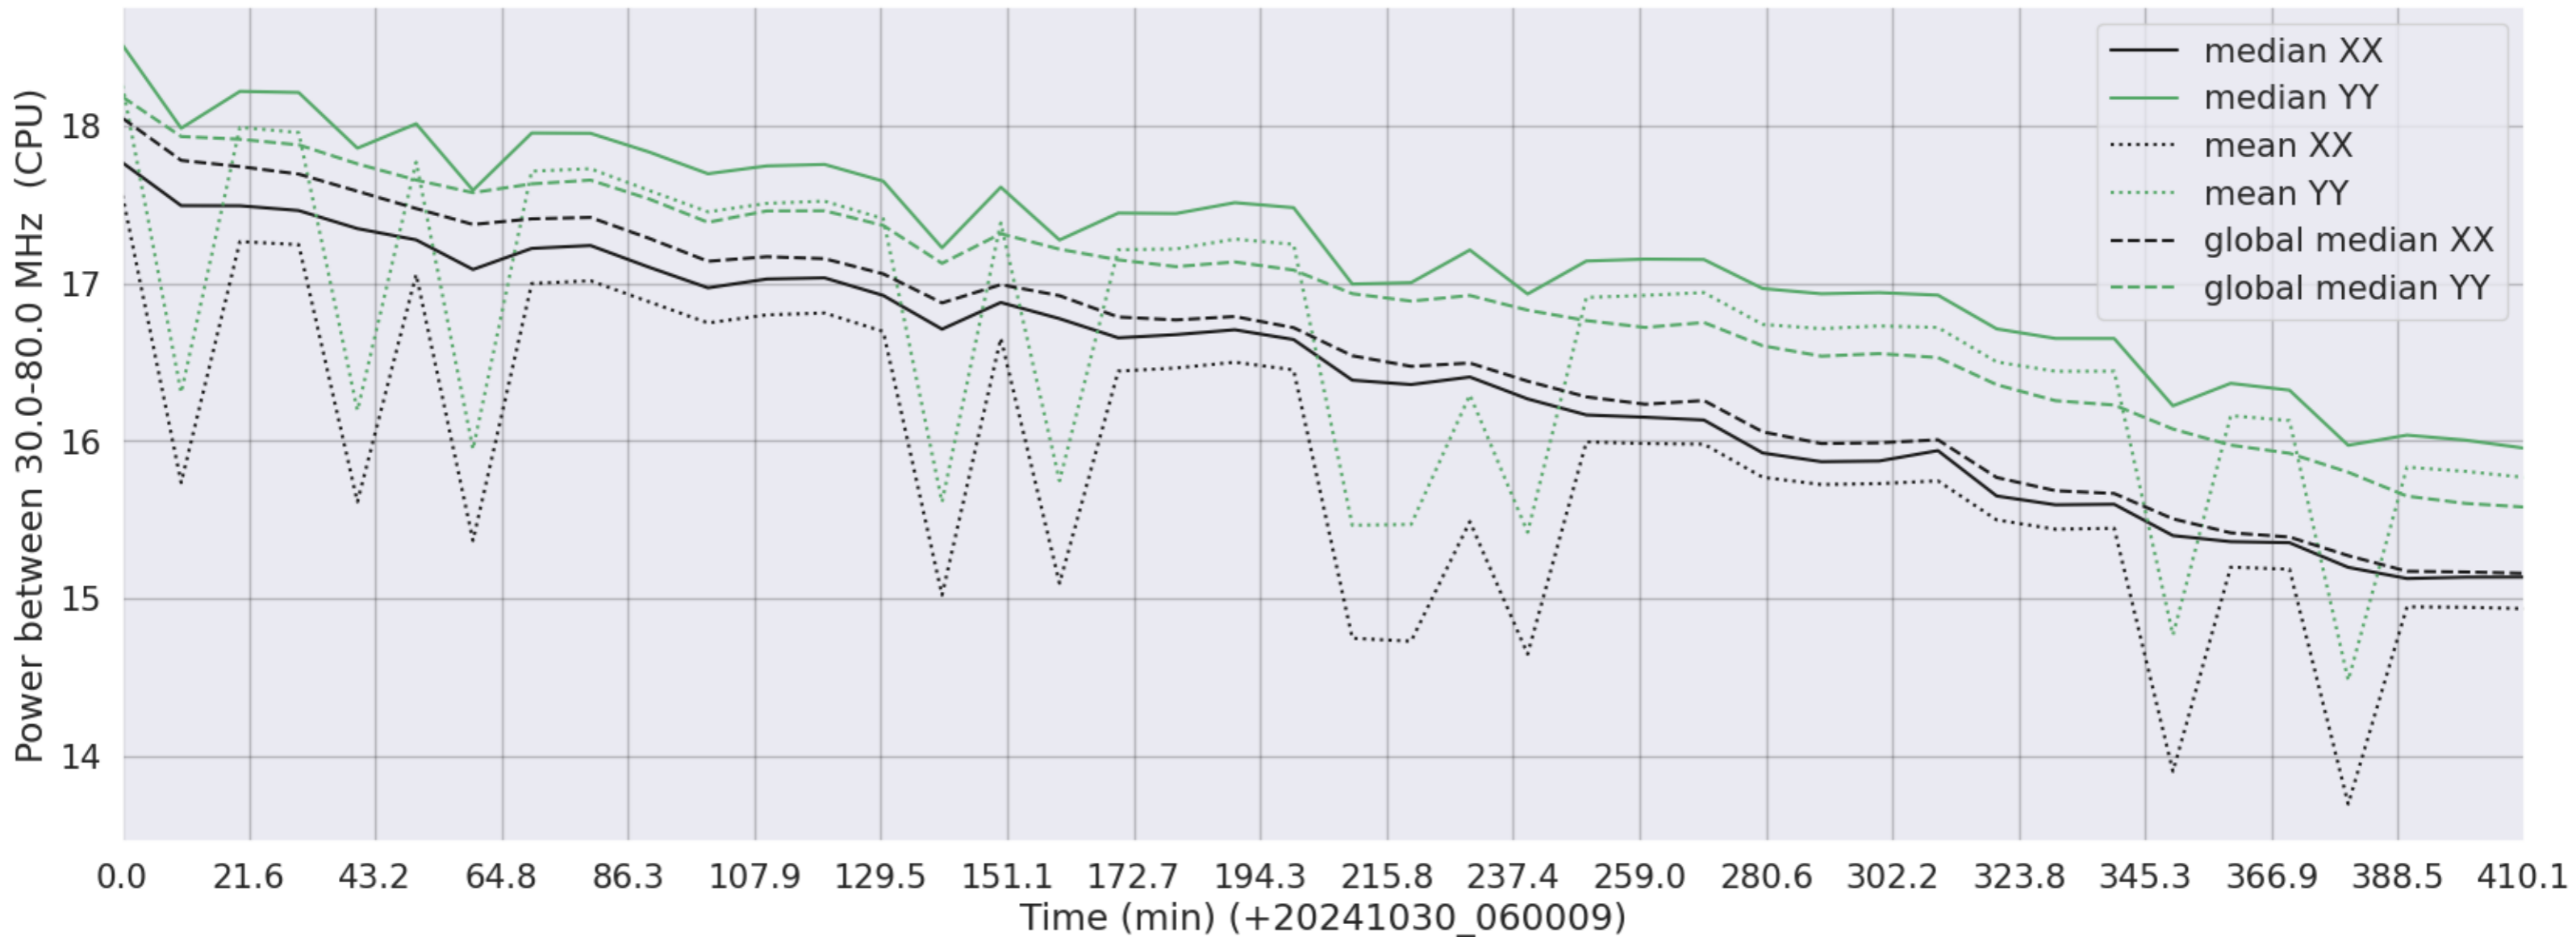

LWA135 - Correlator# 256 - XX FLAGS:Good - YY FLAGS:Good

LWA133 - Correlator# 257 - XX FLAGS:Good - YY FLAGS:Good

LWA137 - Correlator# 258 - XX FLAGS:Good - YY FLAGS:Good

LWA136 - Correlator# 259 - XX FLAGS:Good - YY FLAGS:Good