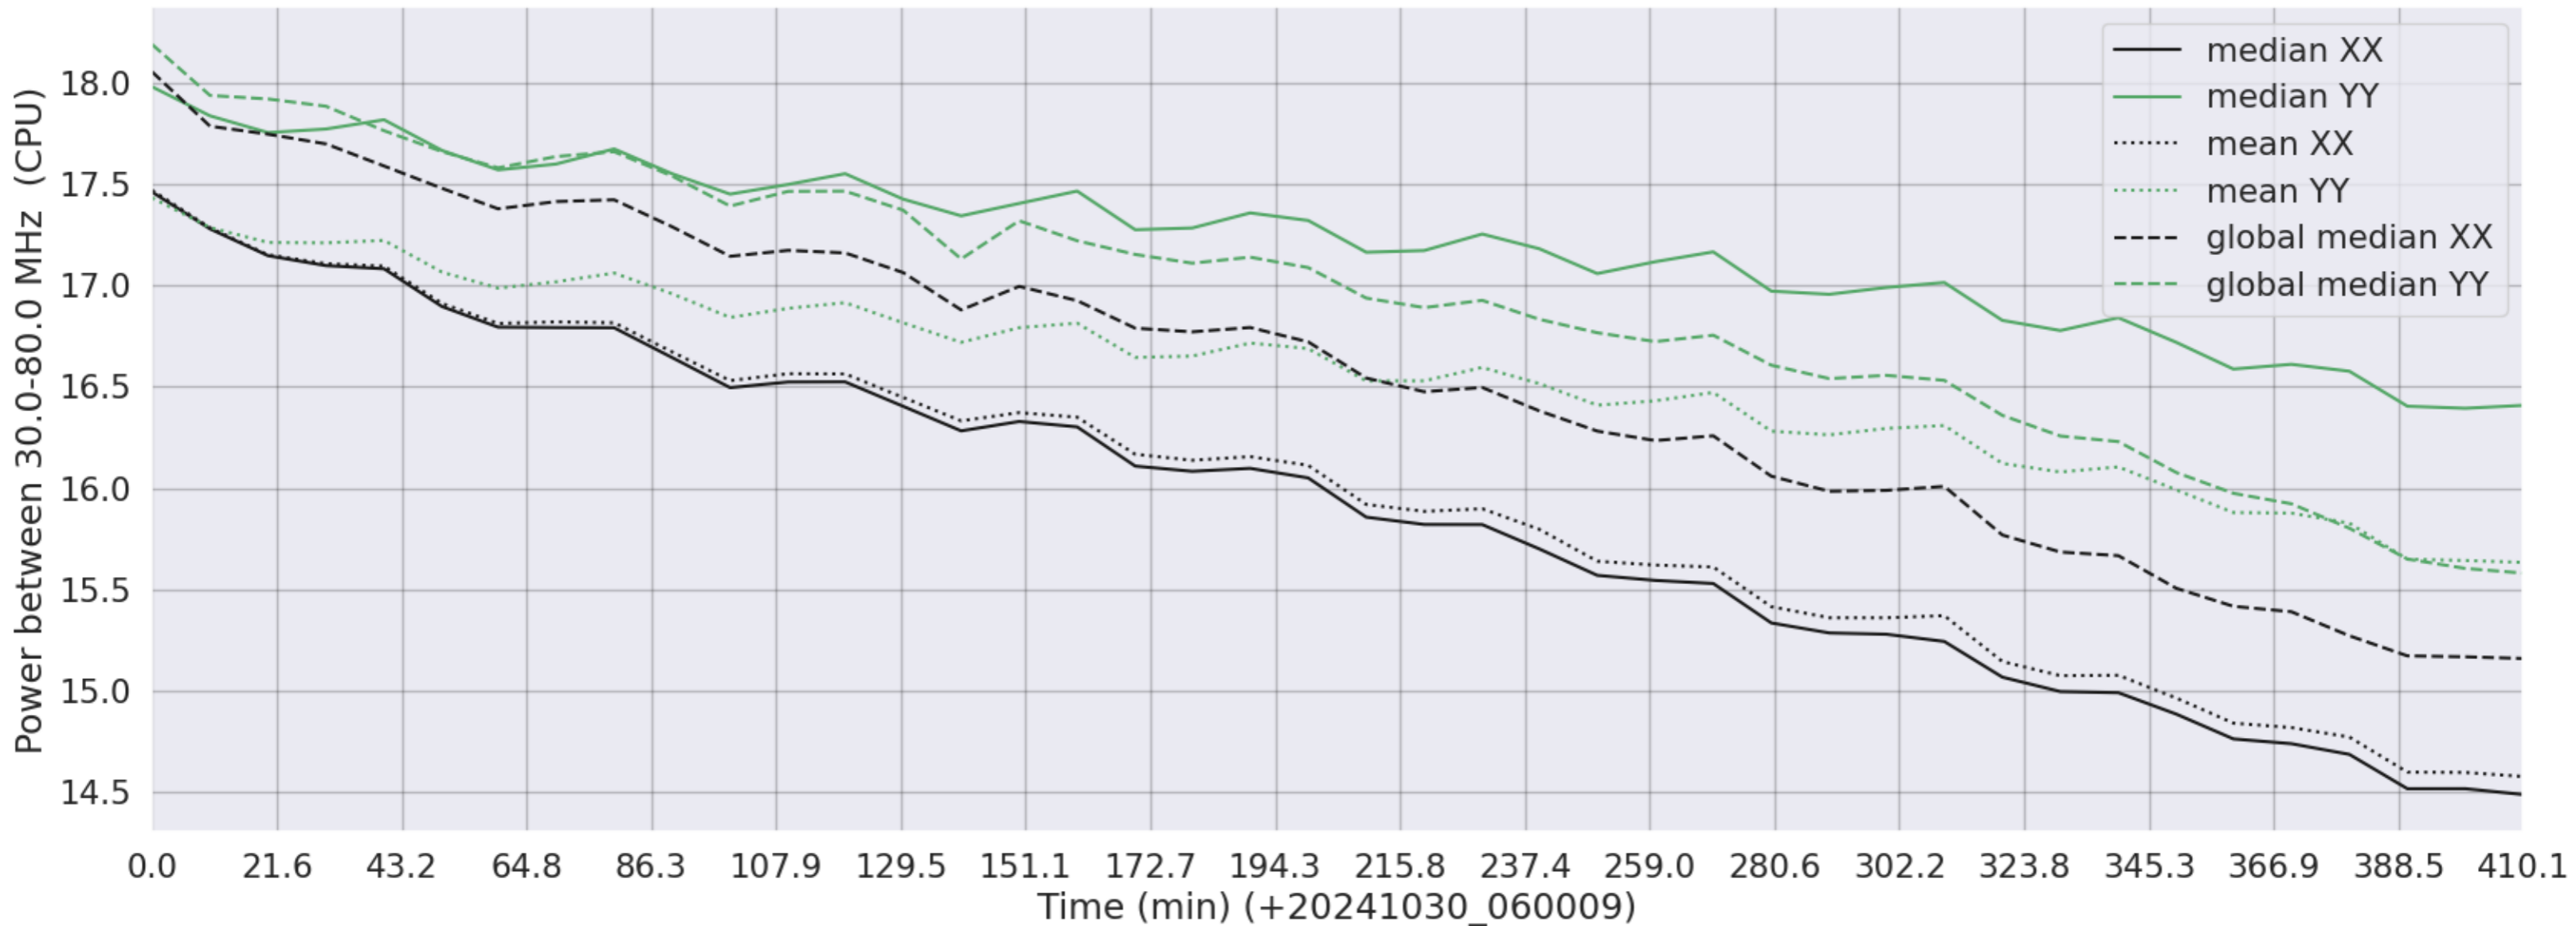

LWA097 - Correlator# 170 - XX FLAGS:Good - YY FLAGS:Good

LWA069 - Correlator# 169 - XX FLAGS:Good - YY FLAGS:Good