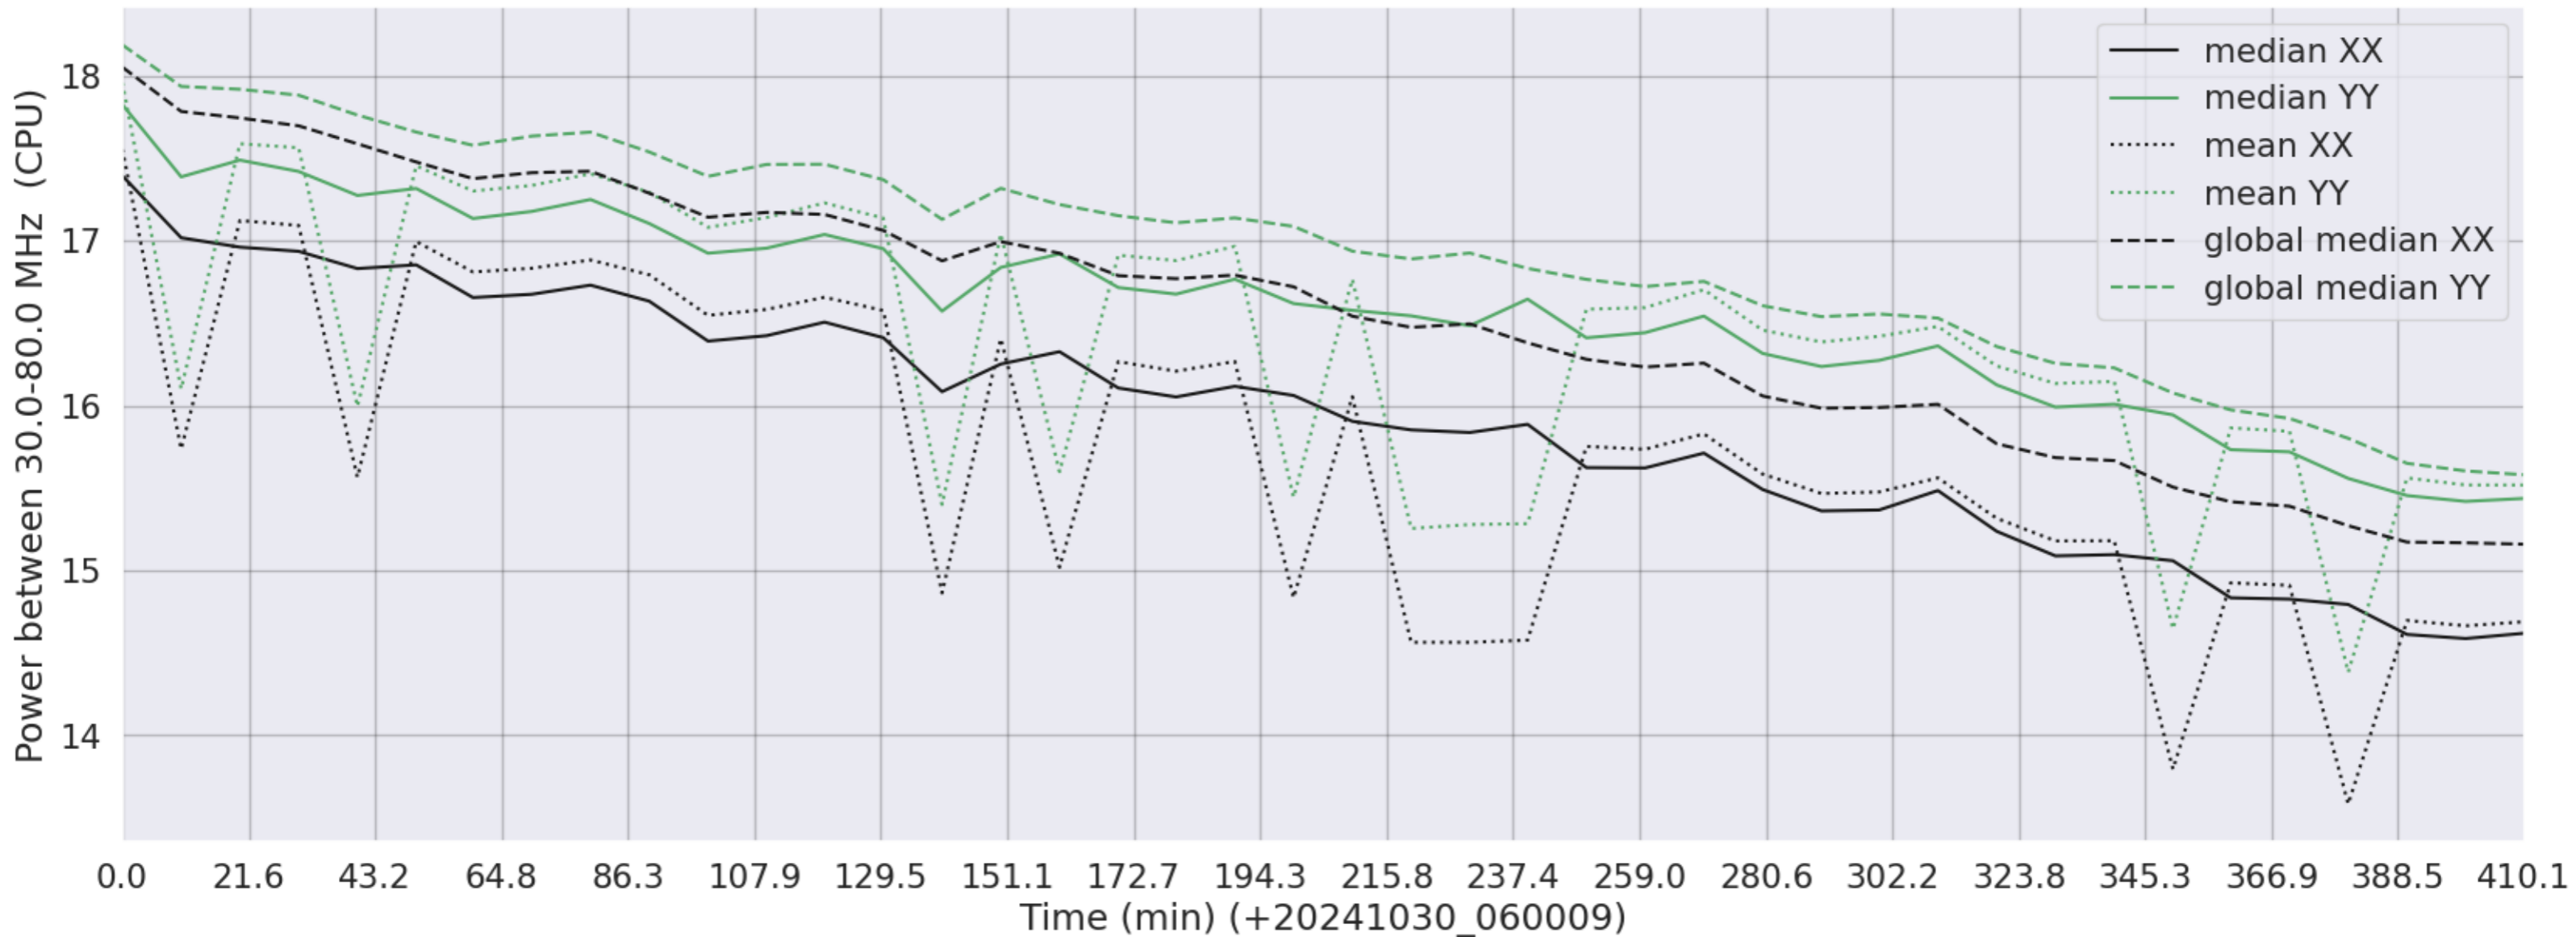

LWA230 - Correlator# 303 - XX FLAGS:Good - YY FLAGS:Good

LWA226 - Correlator# 304 - XX FLAGS:Good - YY FLAGS:Good

LWA229 - Correlator# 305 - XX FLAGS:Good - YY FLAGS:Good

LWA233 - Correlator# 306 - XX FLAGS:Good - YY FLAGS:Good