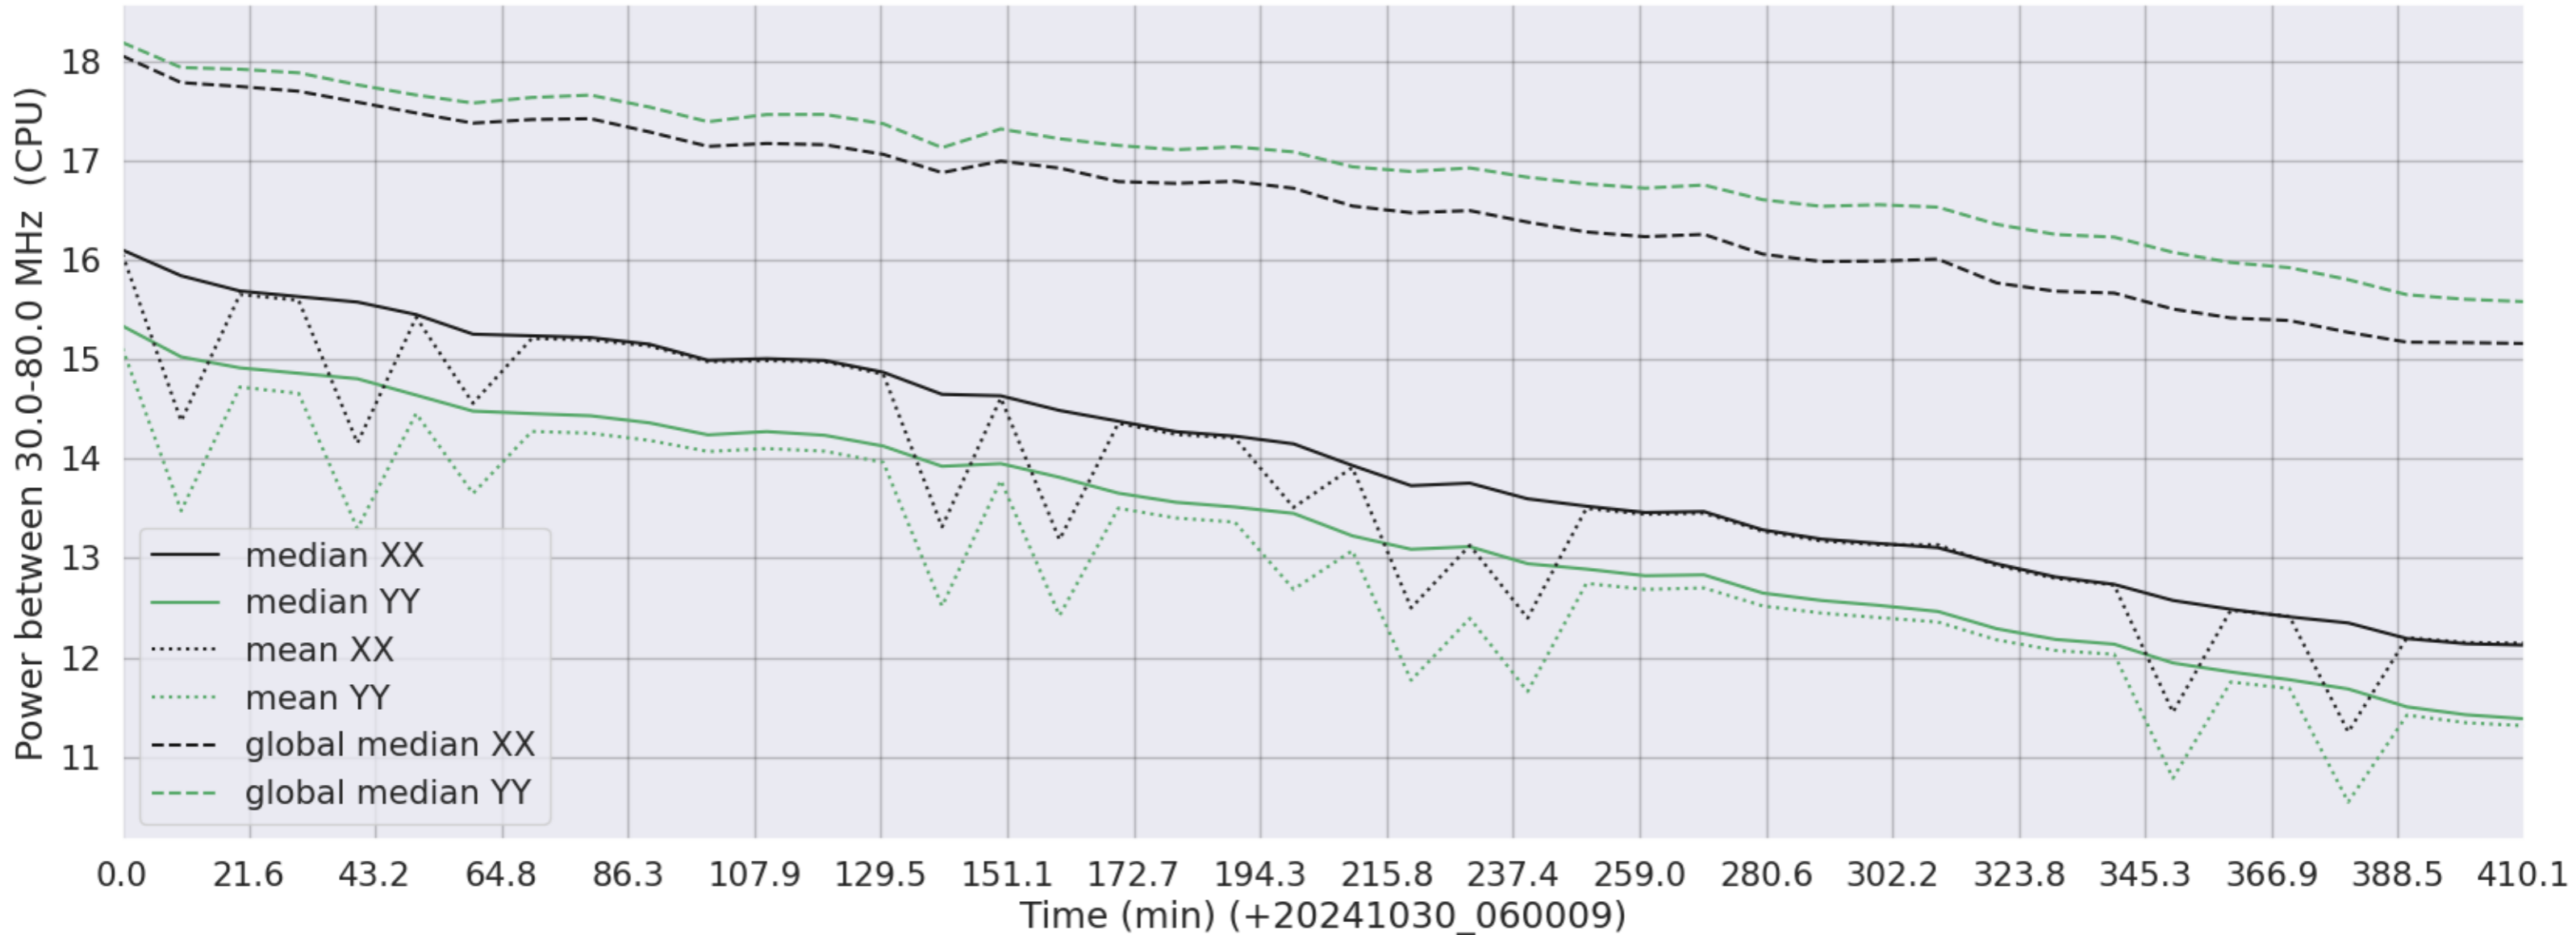

LWA290 - Correlator# 285 - XX FLAGS:Good - YY FLAGS:BadSpecShape

LWA293 - Correlator# 284 - XX FLAGS:BadSpecShape - YY FLAGS:BadSpecShape