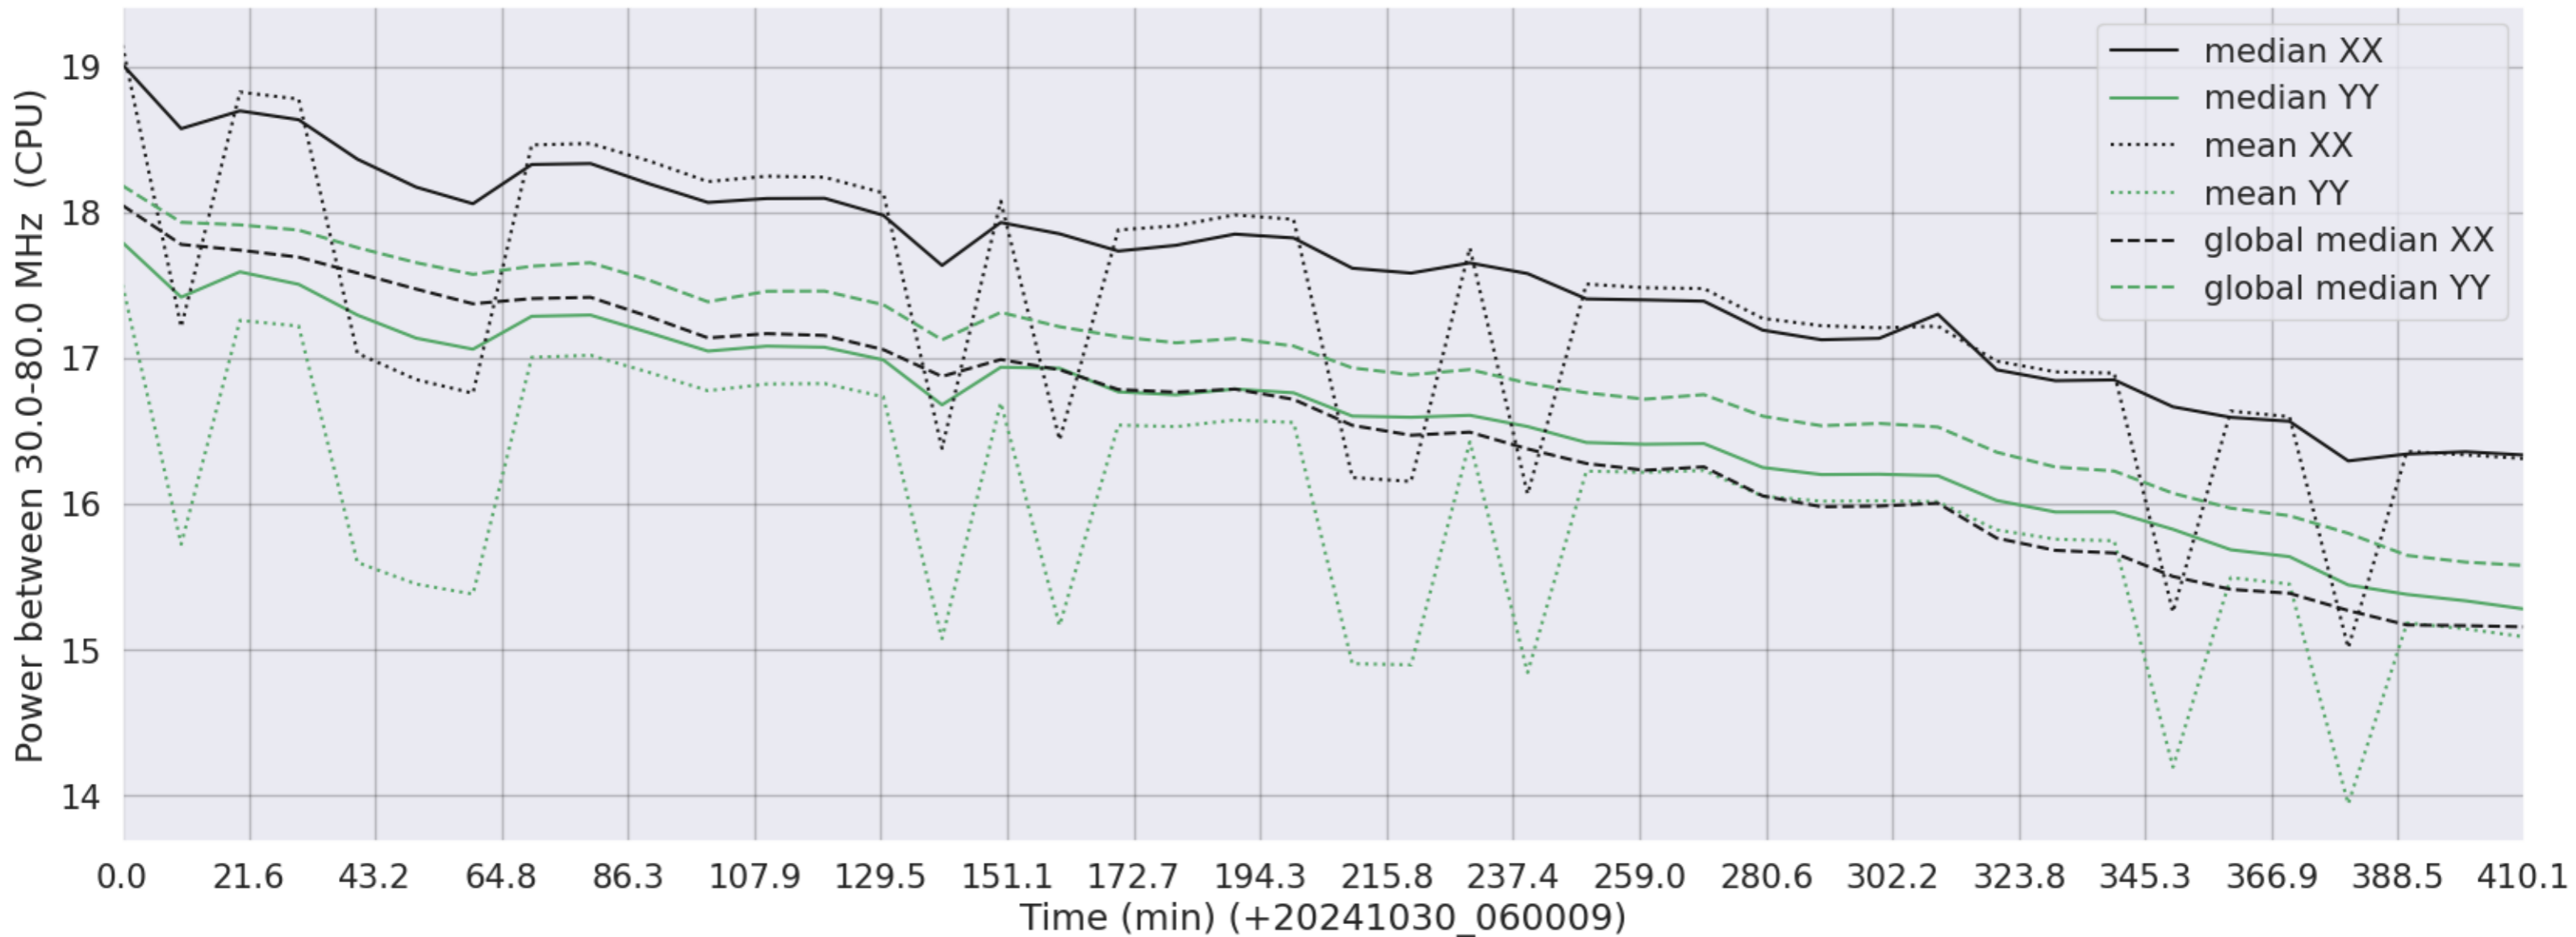

LWA182 - Correlator# 238 - XX FLAGS:Good - YY FLAGS:Good

LWA158 - Correlator# 237 - XX FLAGS:Good - YY FLAGS:Good