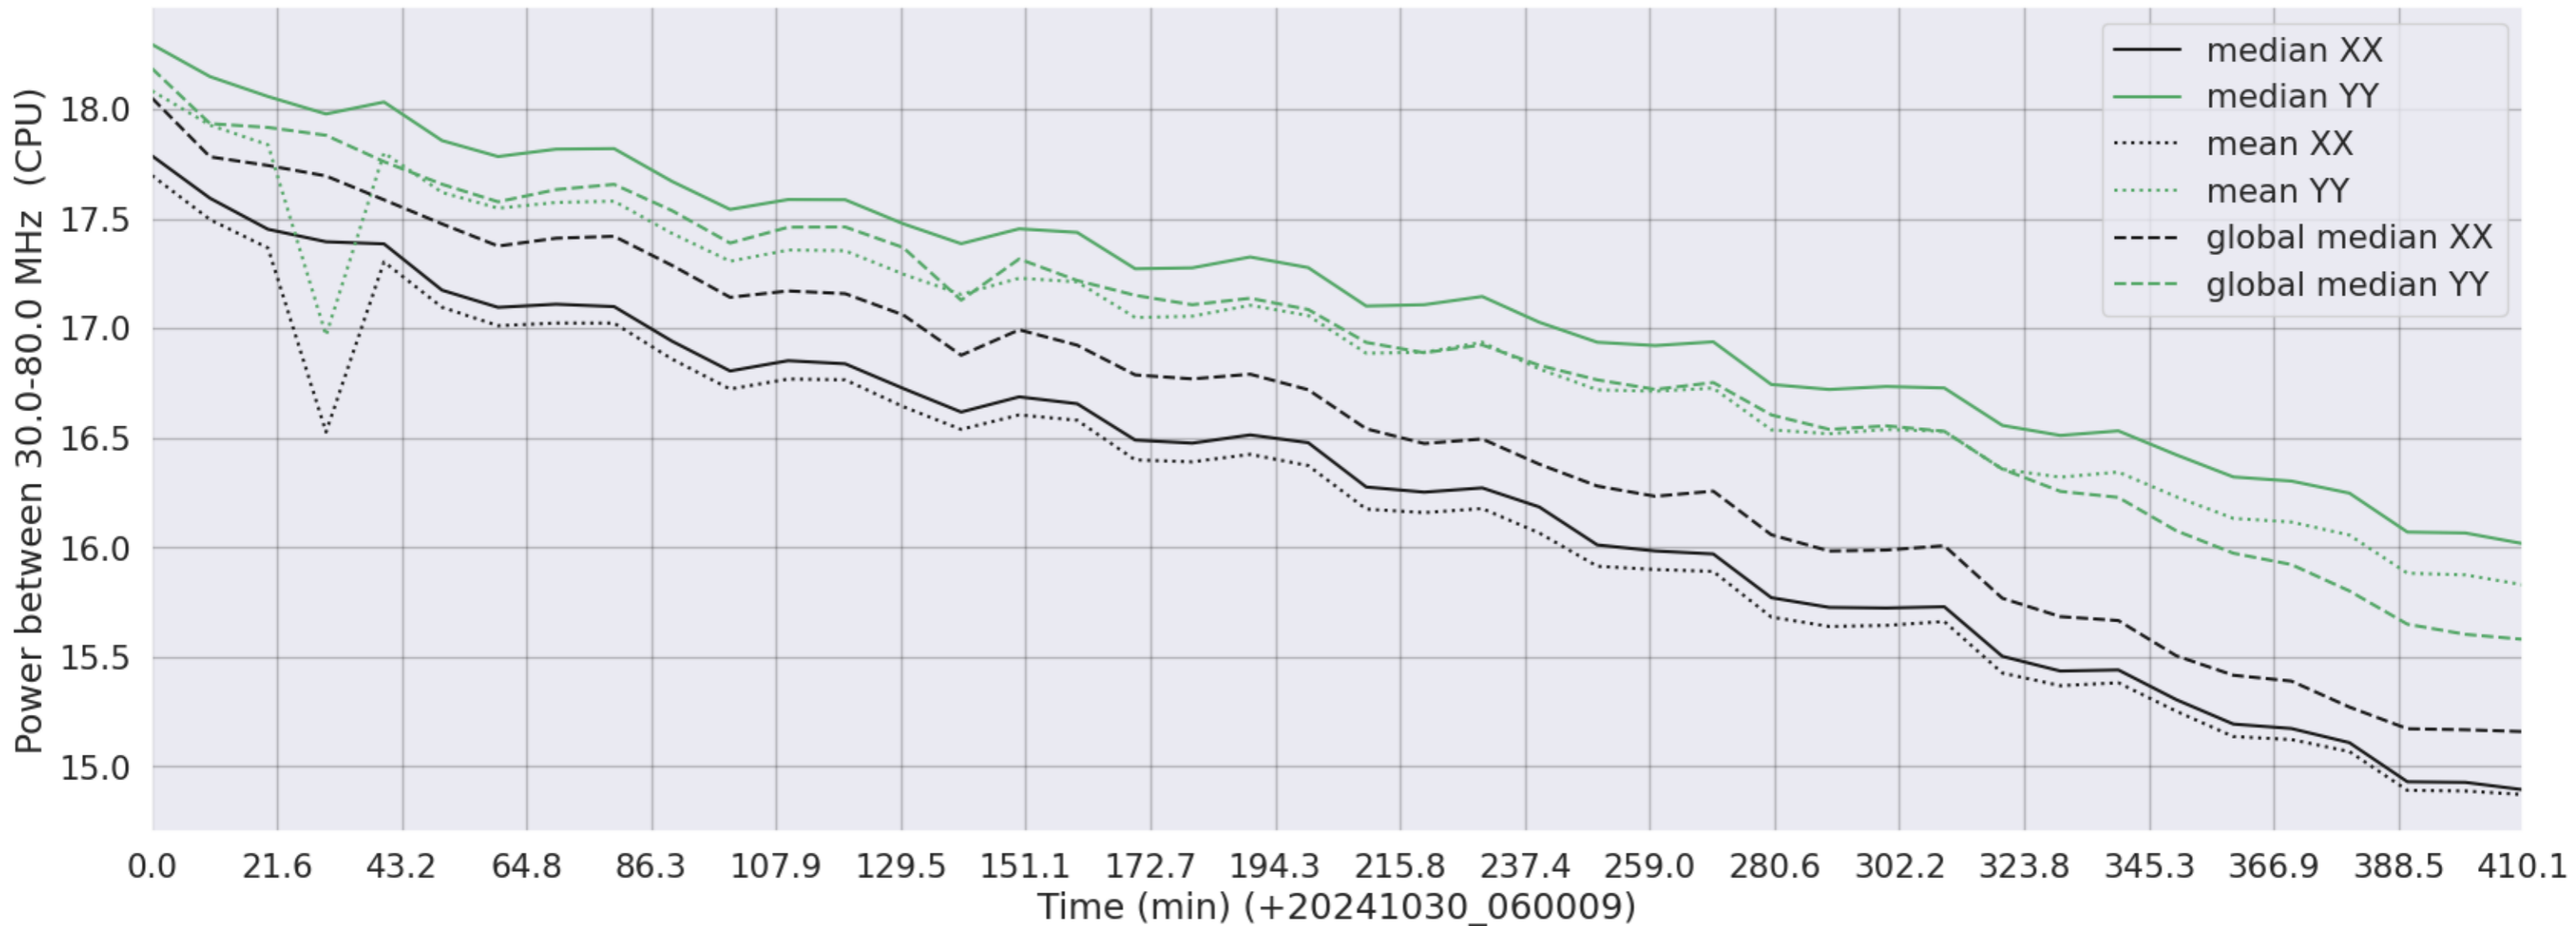

LWA015 - Correlator# 098 - XX FLAGS:Good - YY FLAGS:Good

LWA016 - Correlator# 097 - XX FLAGS:Good - YY FLAGS:Good