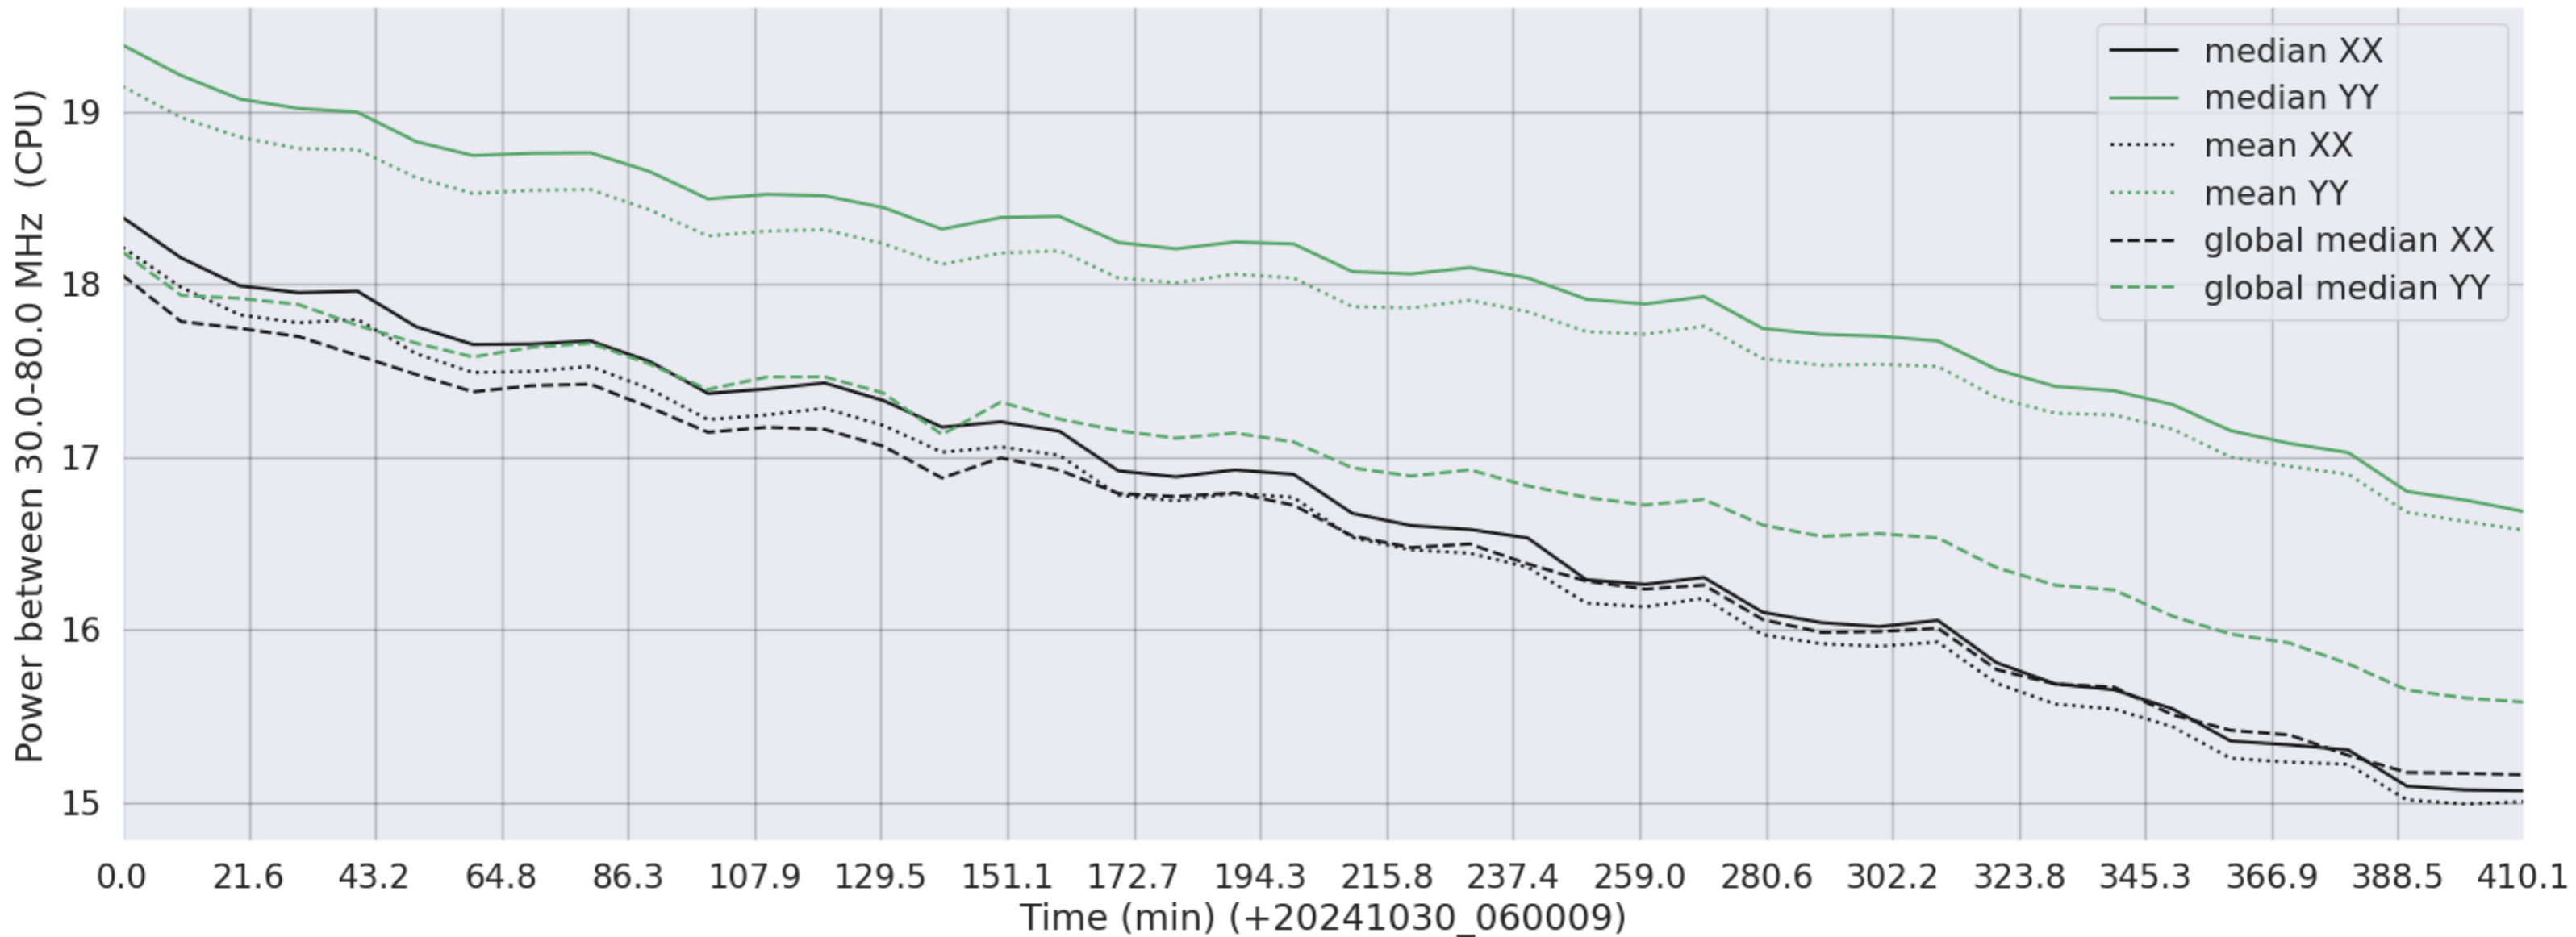

LWA277 - Correlator# 009 - XX FLAGS:Good - YY FLAGS:Good

LWA278 - Correlator# 008 - XX FLAGS:Good - YY FLAGS:Good