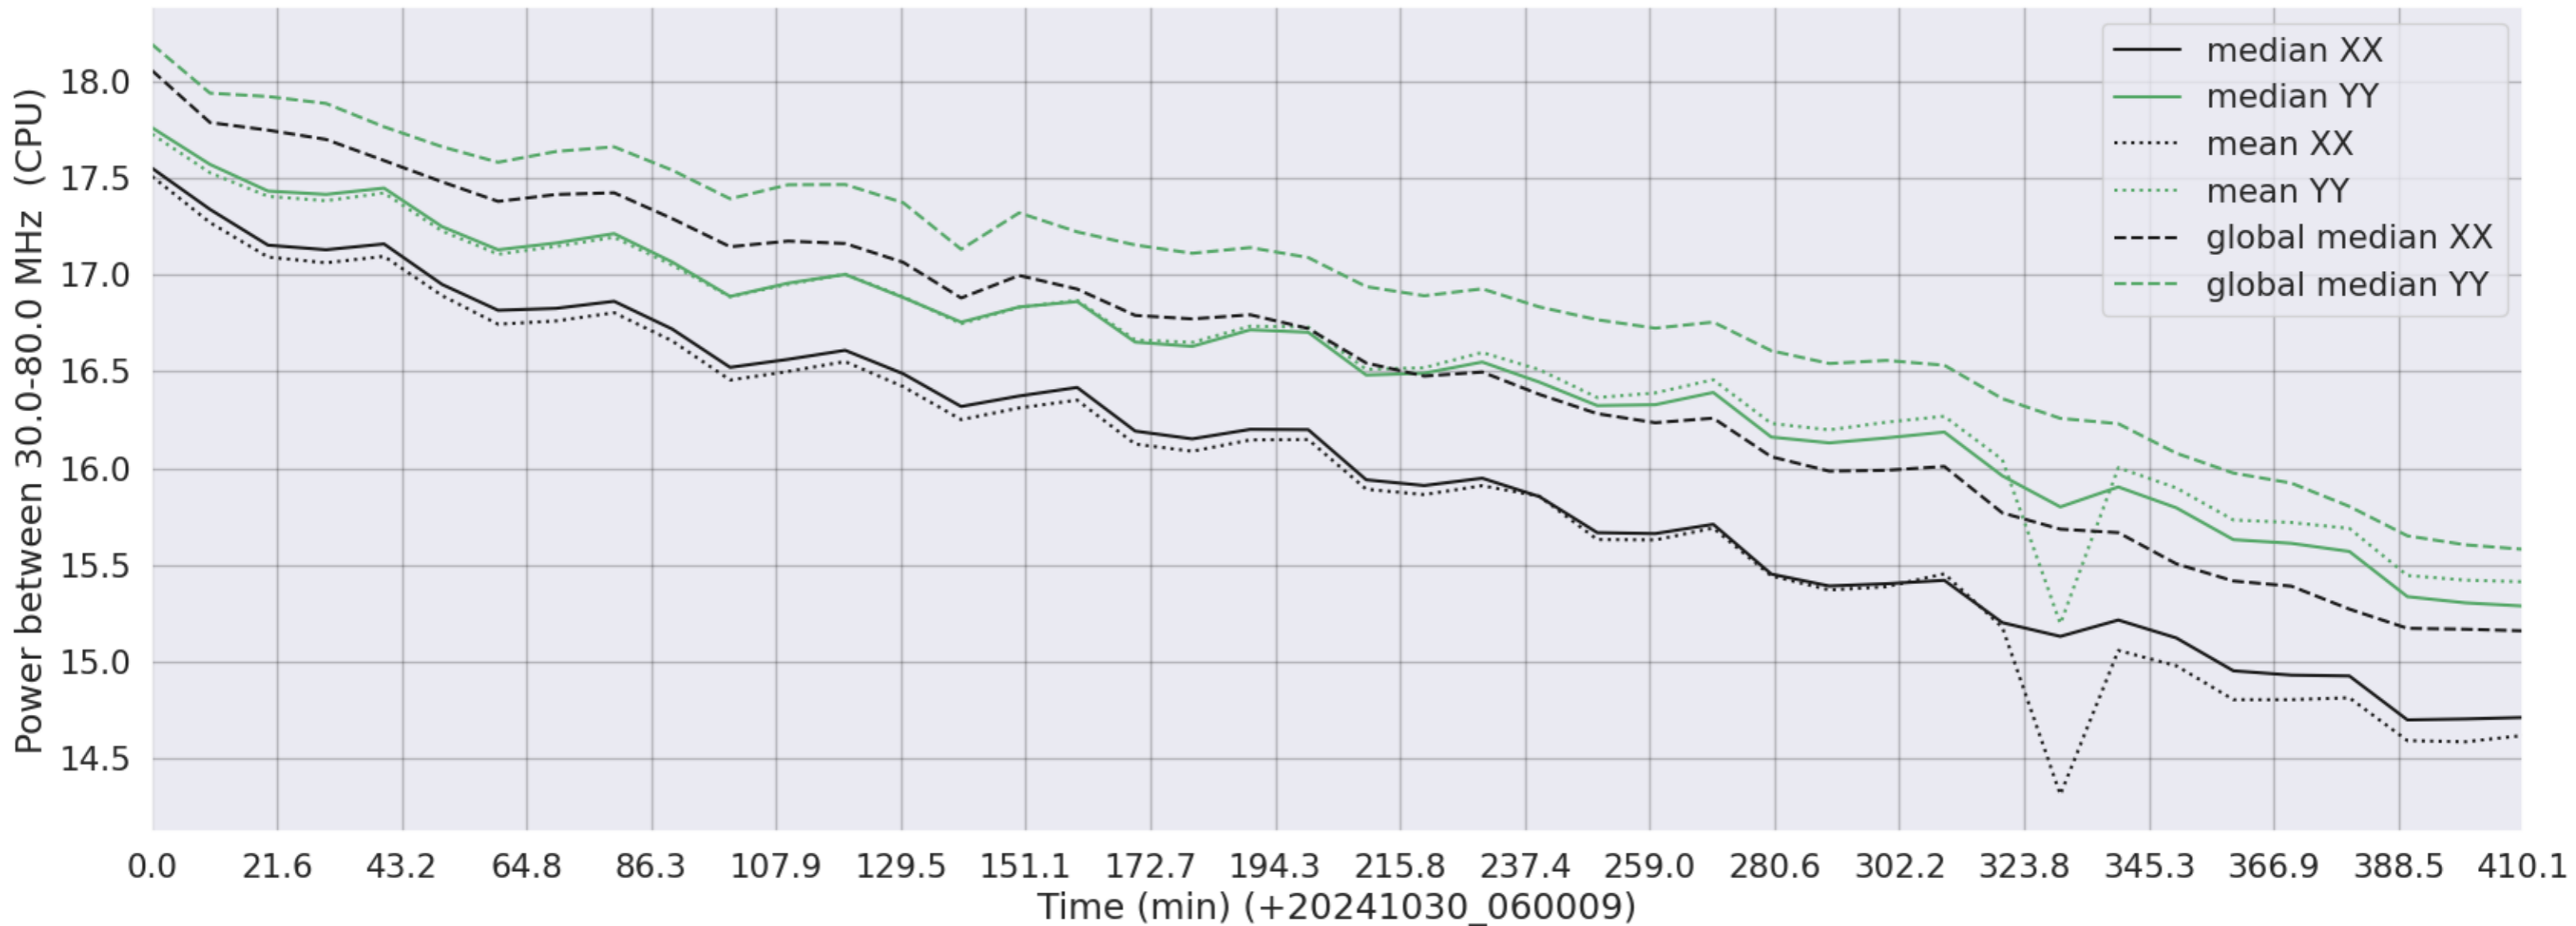

LWA073 - Correlator# 087 - XX FLAGS:Good - YY FLAGS:Good

LWA074 - Correlator# 086 - XX FLAGS:Good - YY FLAGS:Good