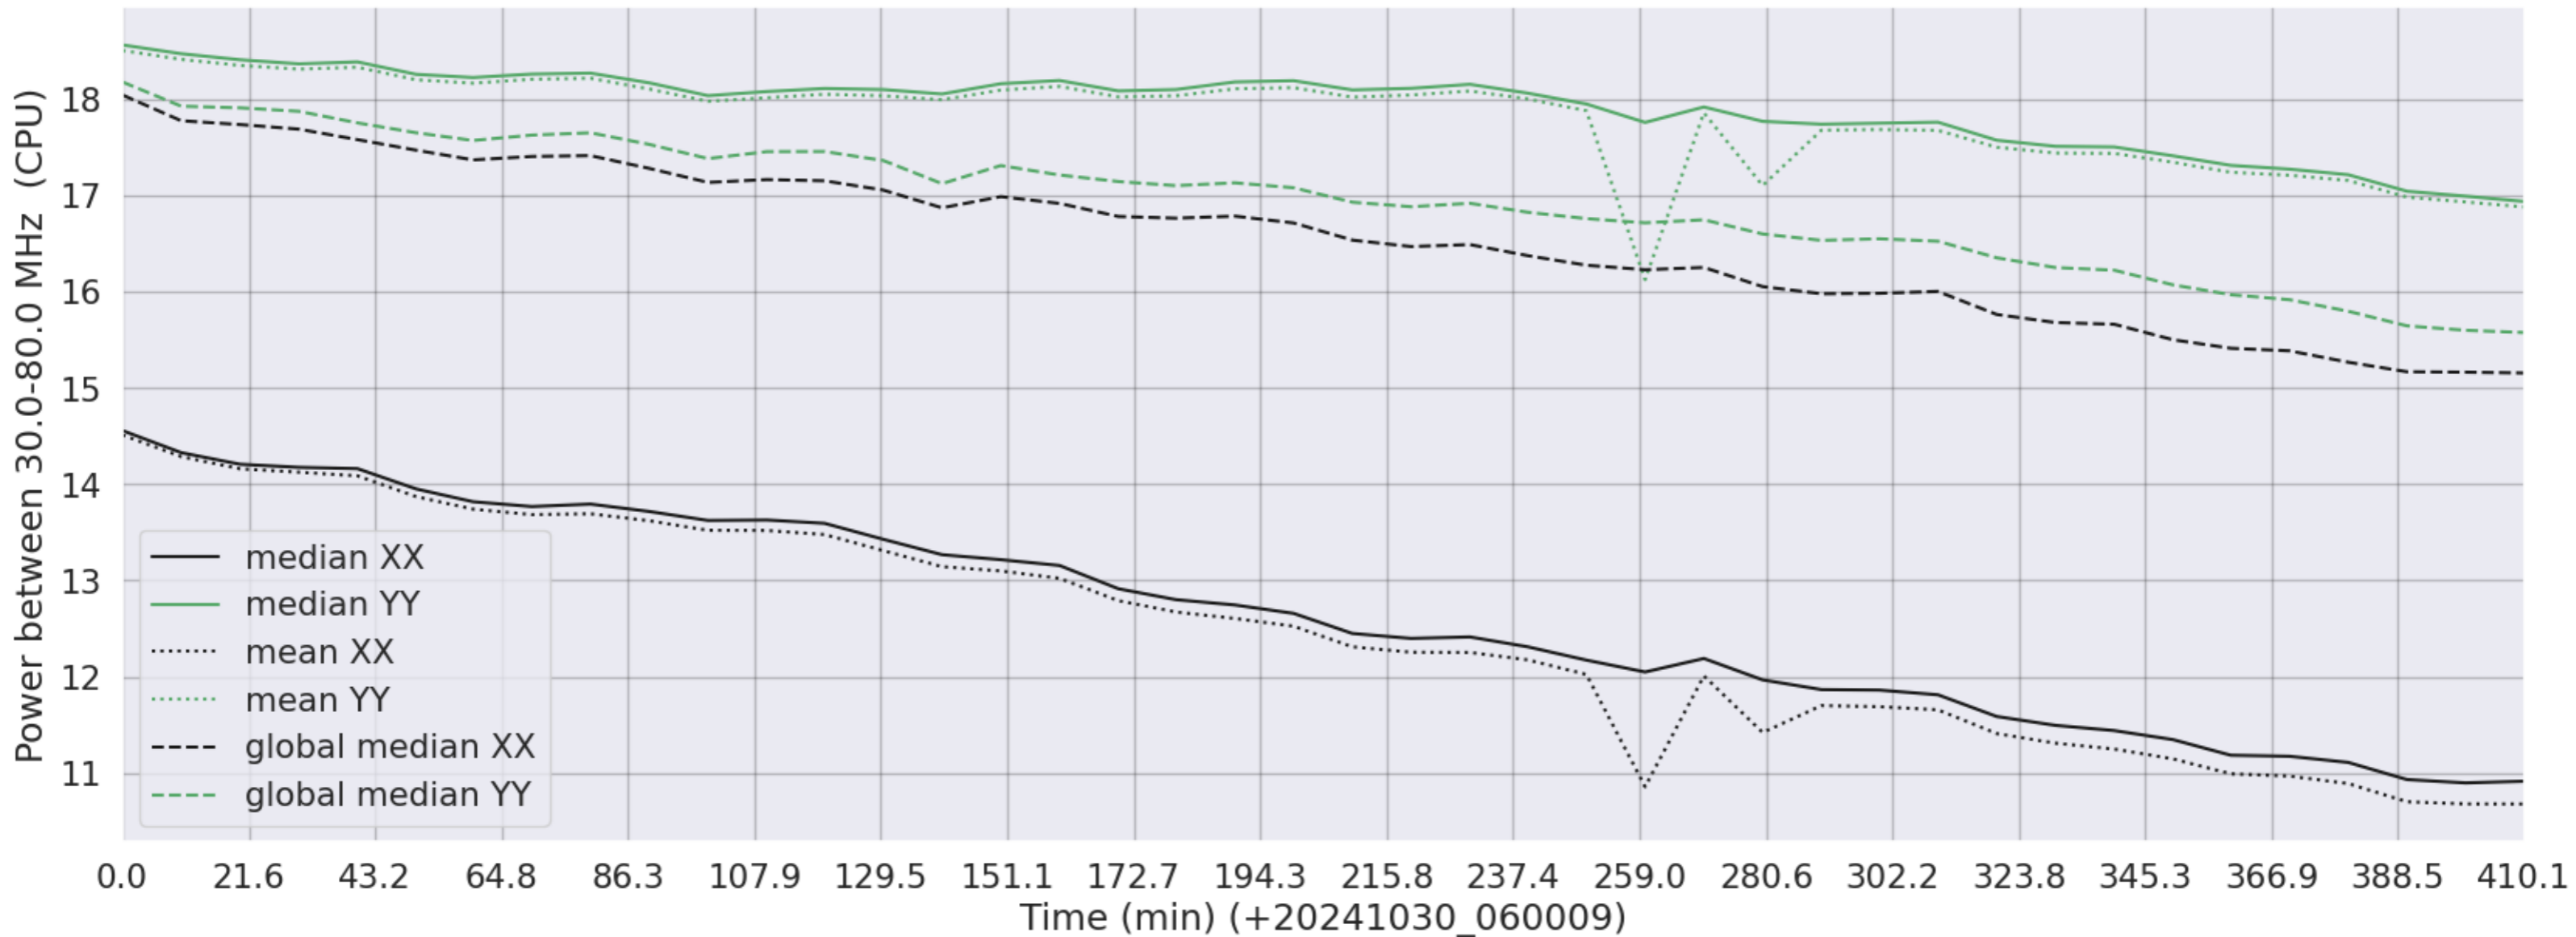

LWA306 - Correlator# 053 - XX FLAGS:Good - YY FLAGS:Good

LWA317 - Correlator# 052 - XX FLAGS:Good - YY FLAGS:Good