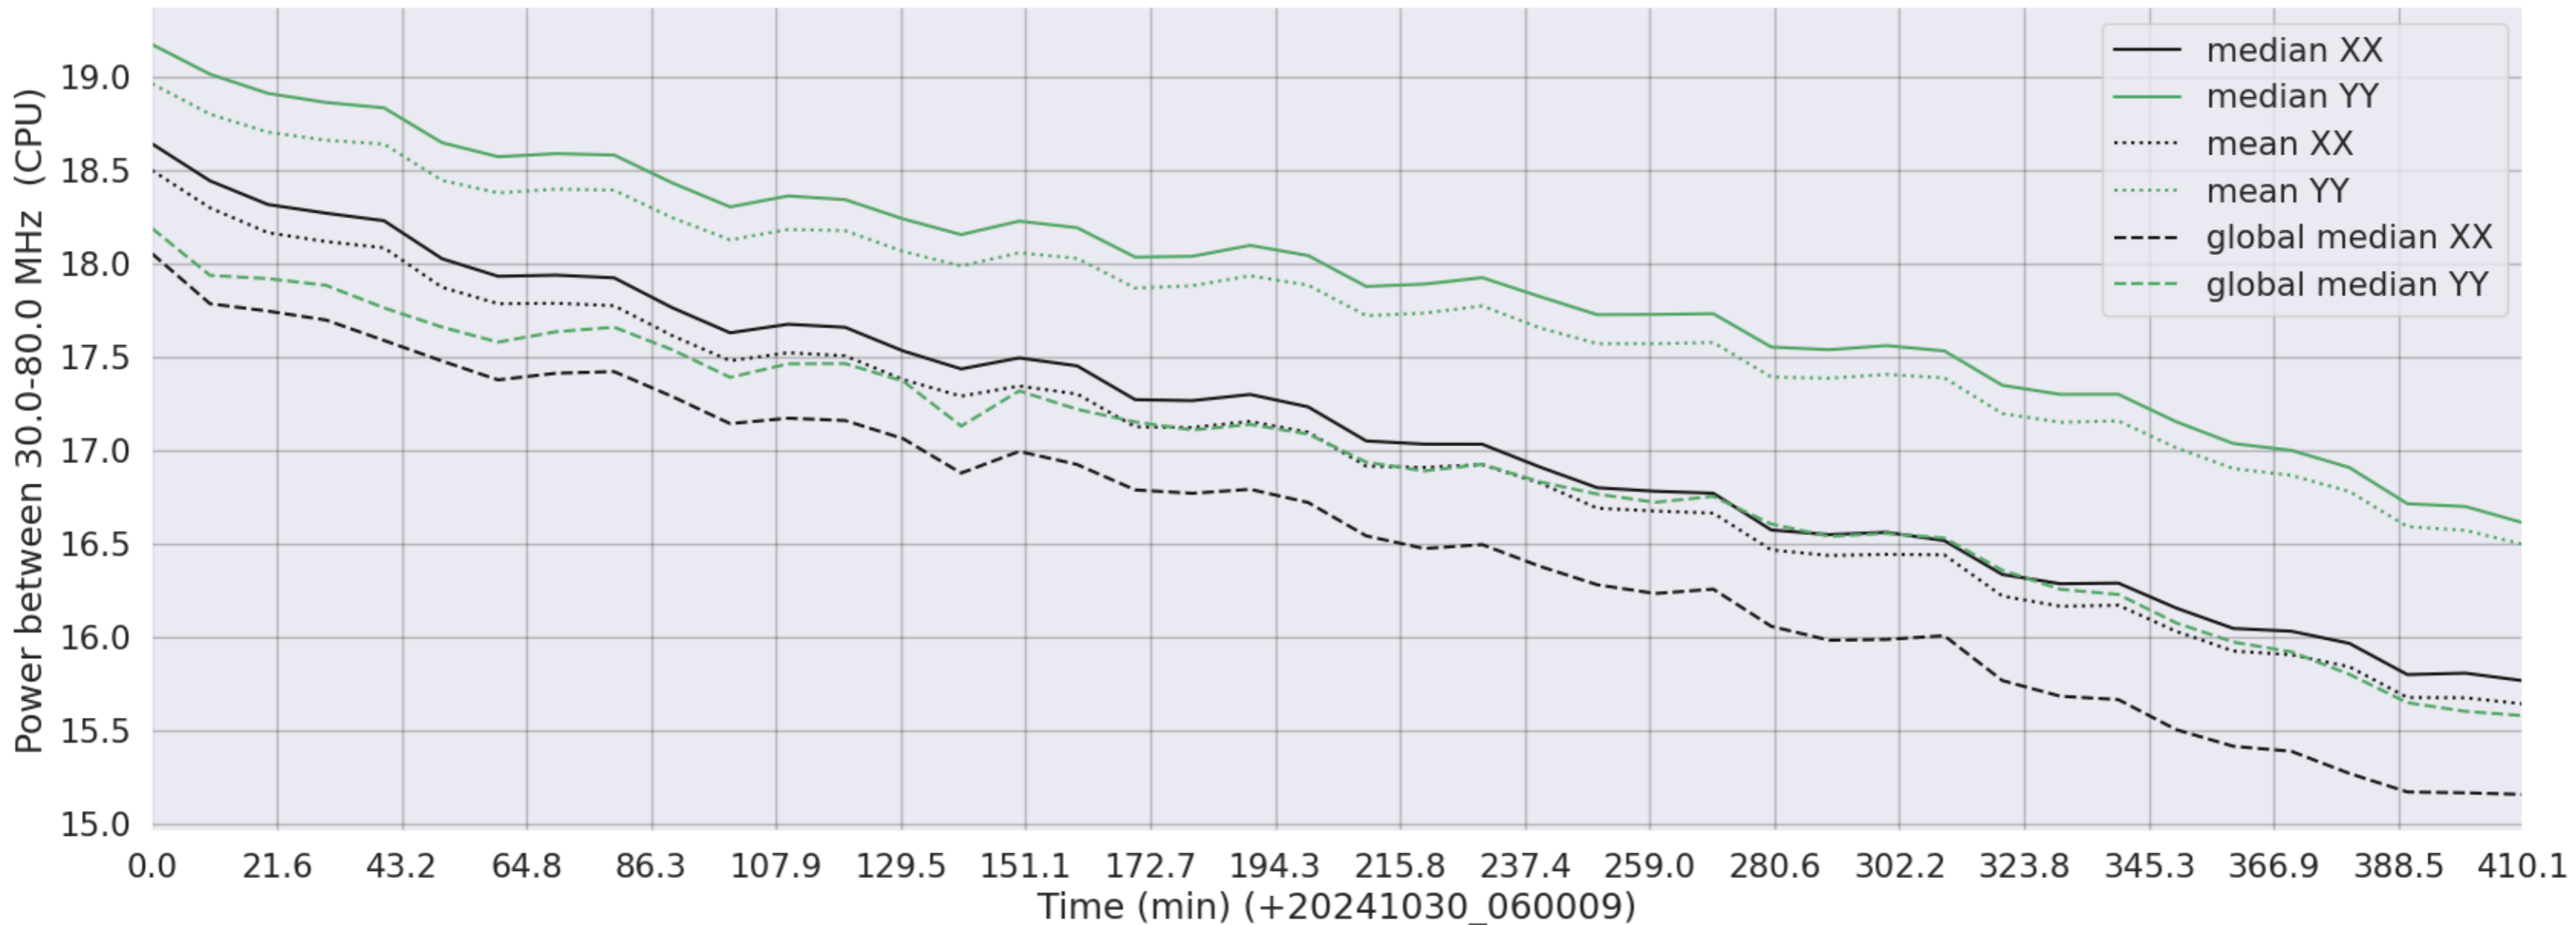

LWA014 - Correlator# 099 - XX FLAGS:Good - YY FLAGS:Good

LWA015 - Correlator# 098 - XX FLAGS:Good - YY FLAGS:Good