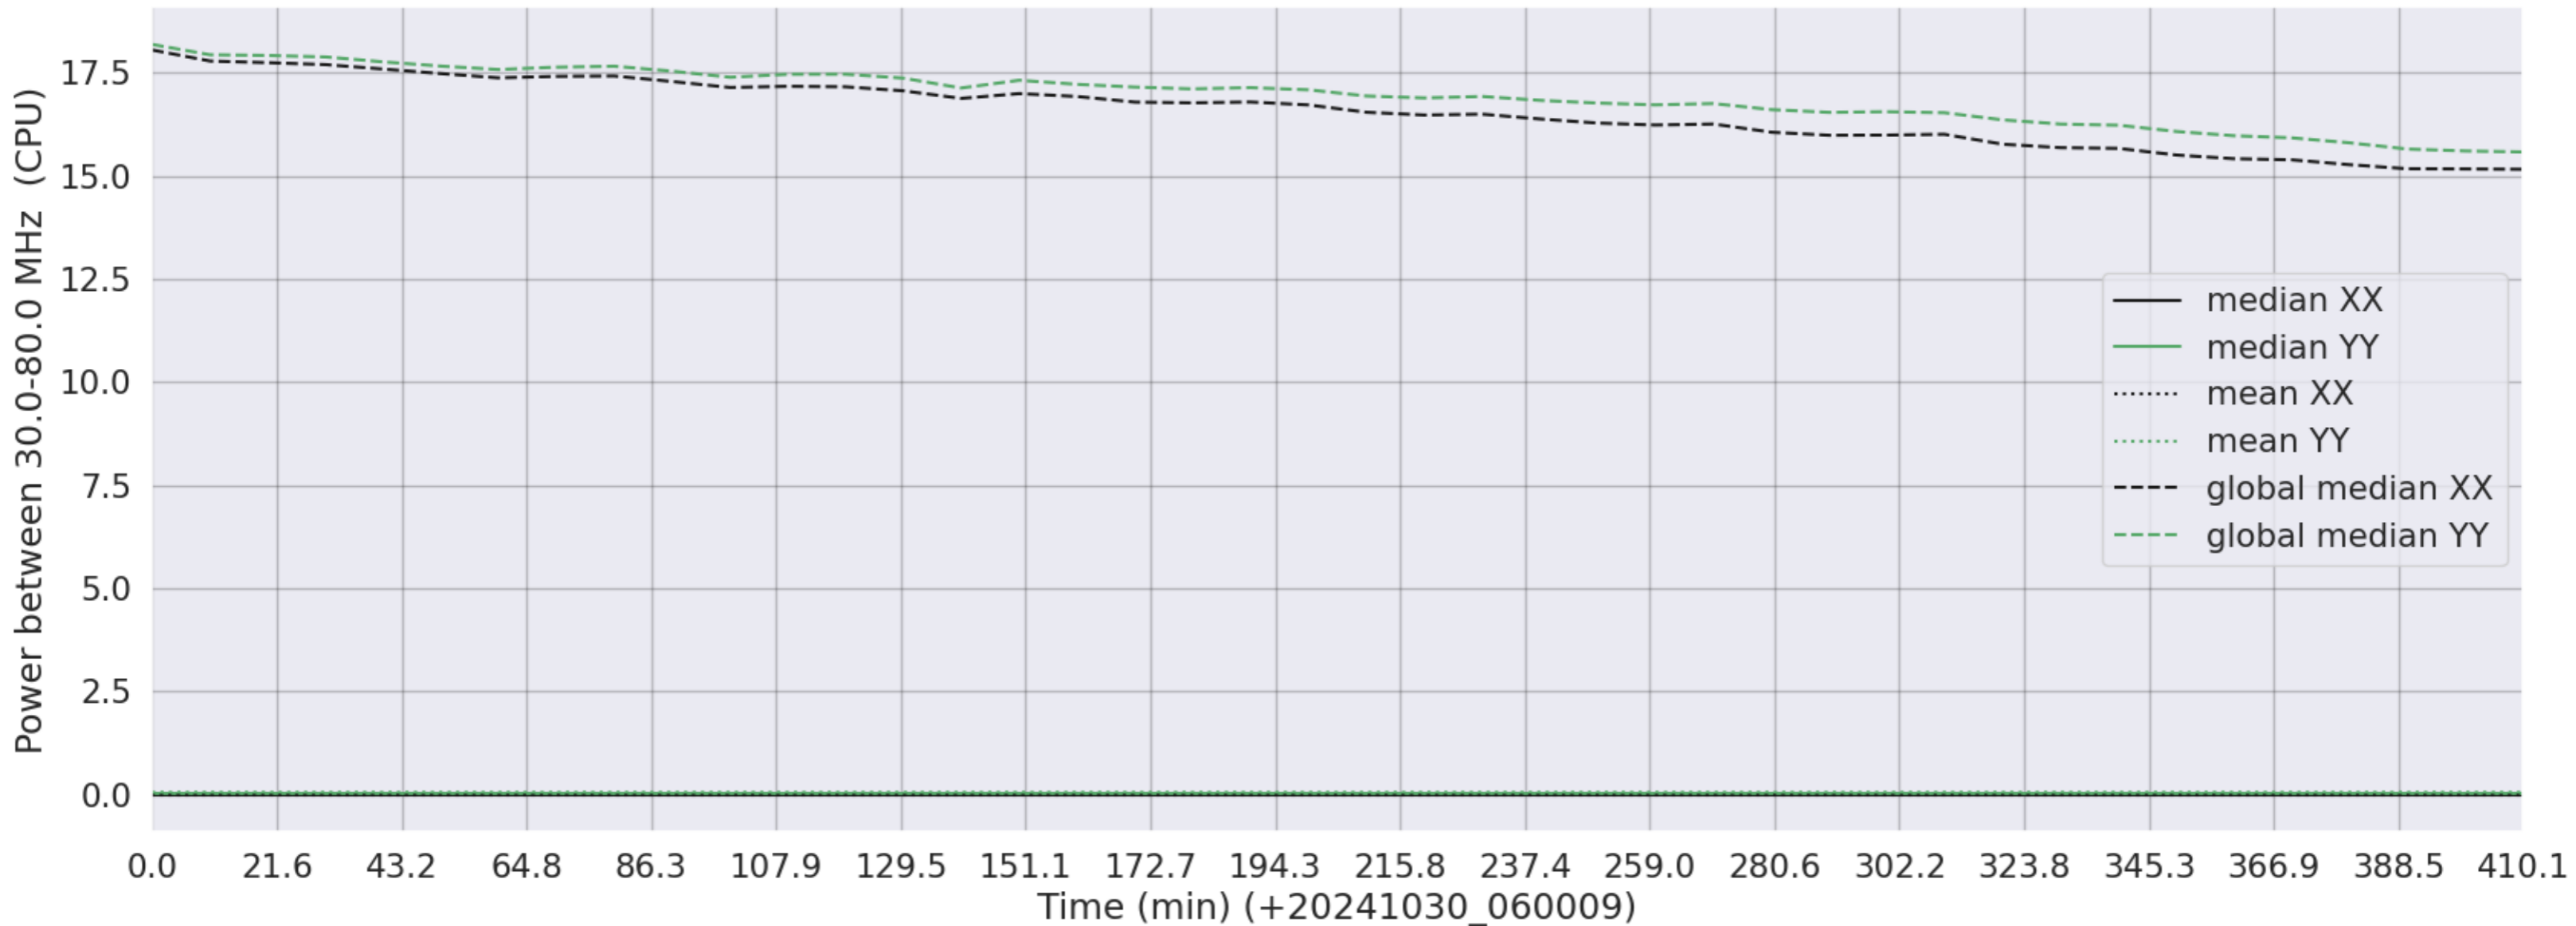

LWA364 - Correlator# 127 - XX FLAGS:Good - YY FLAGS:BadSpecShape

LWA365 - Correlator# 126 - XX FLAGS:LowPower - YY FLAGS:LowPower