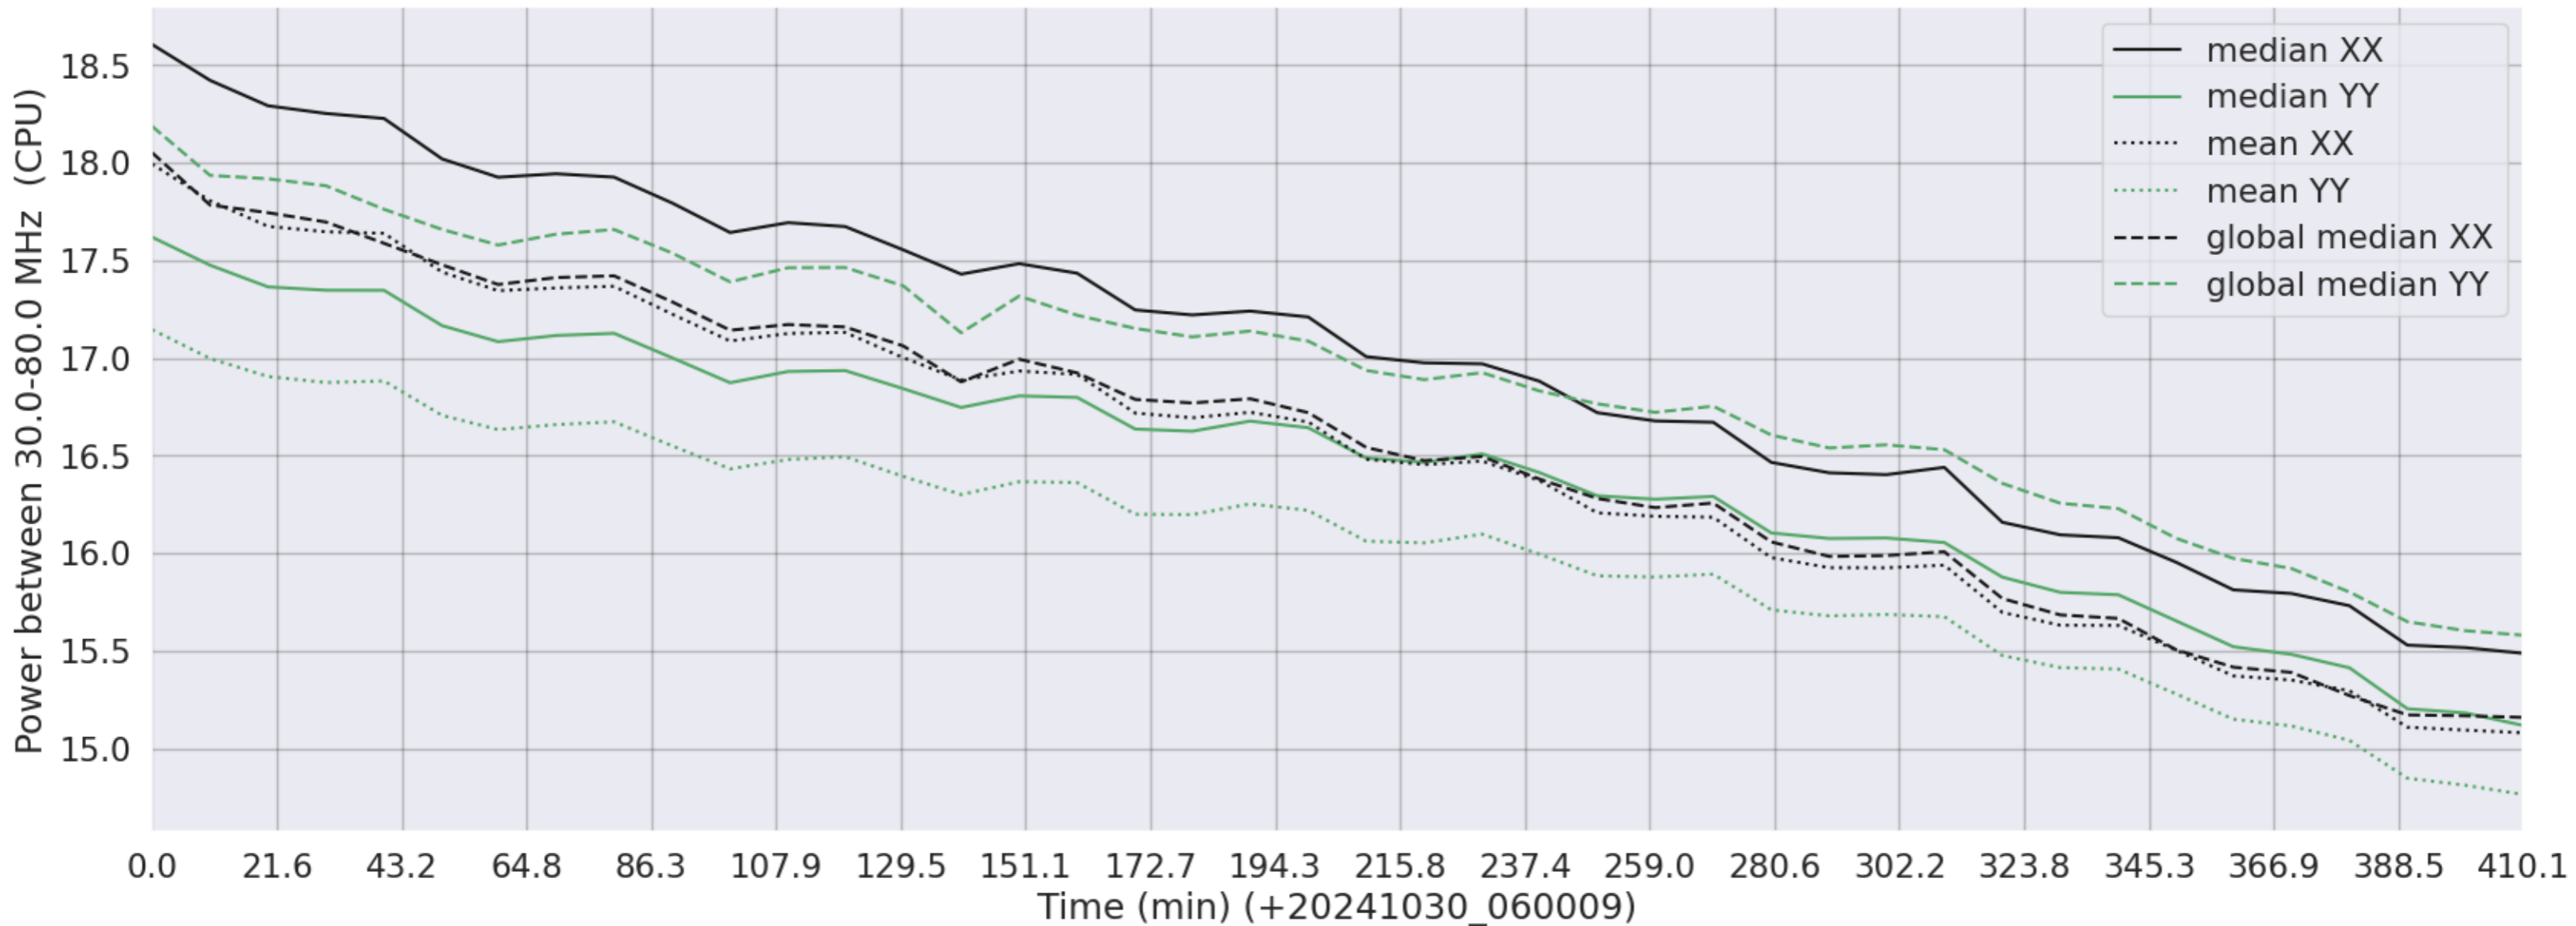

LWA093 - Correlator# 148 - XX FLAGS:Good - YY FLAGS:Good

LWA092 - Correlator# 149 - XX FLAGS:Good - YY FLAGS:Good

LWA095 - Correlator# 150 - XX FLAGS:LowPower - YY FLAGS:Good

LWA094 - Correlator# 151 - XX FLAGS:Good - YY FLAGS:Good