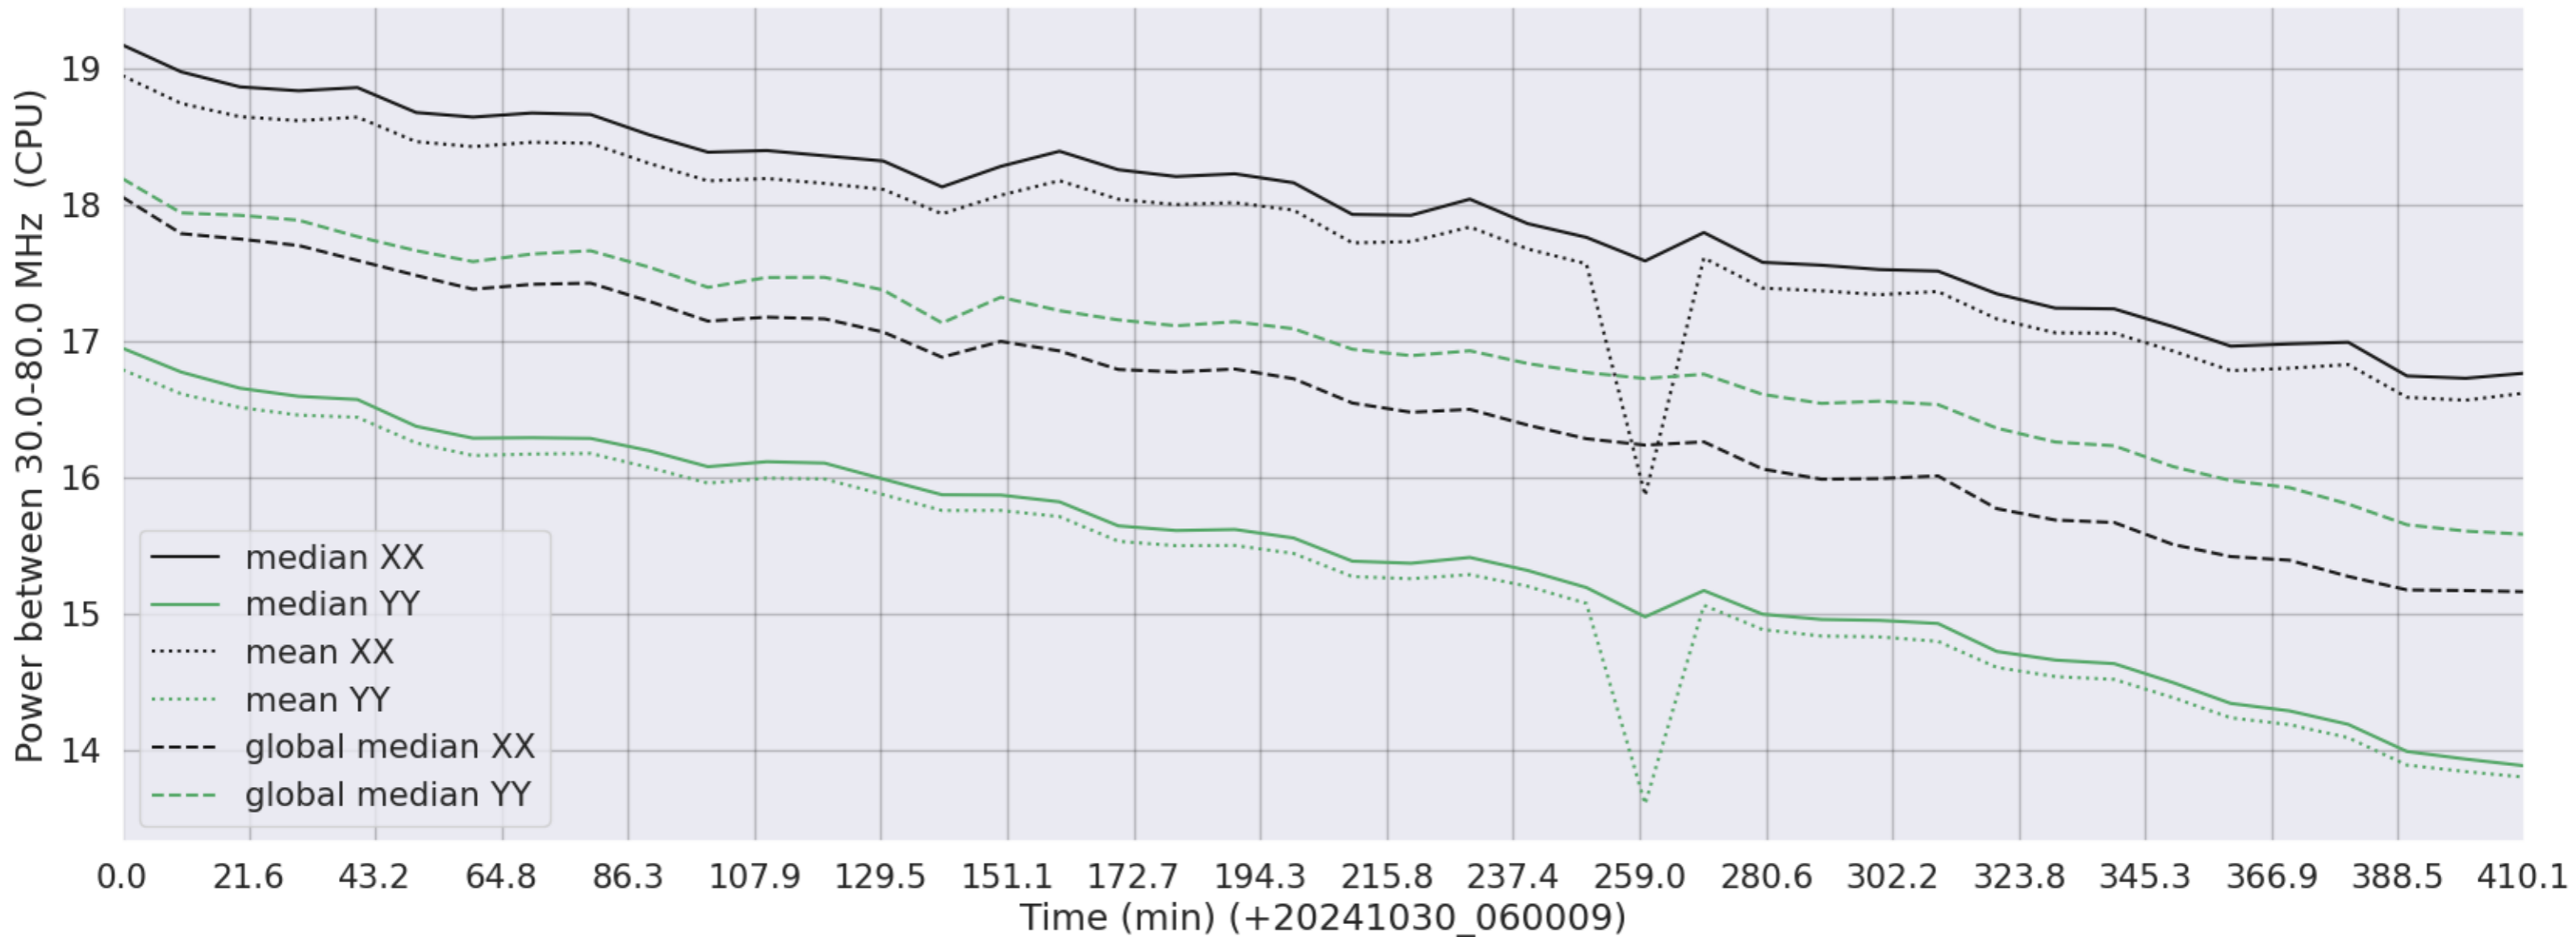

LWA336 - Correlator# 056 - XX FLAGS:BadSpecShape - YY FLAGS:BadSpecShape

LWA335 - Correlator# 057 - XX FLAGS:Good - YY FLAGS:Good

LWA343 - Correlator# 058 - XX FLAGS:Good - YY FLAGS:BadSpecShape

LWA337 - Correlator# 059 - XX FLAGS:Good - YY FLAGS:Good