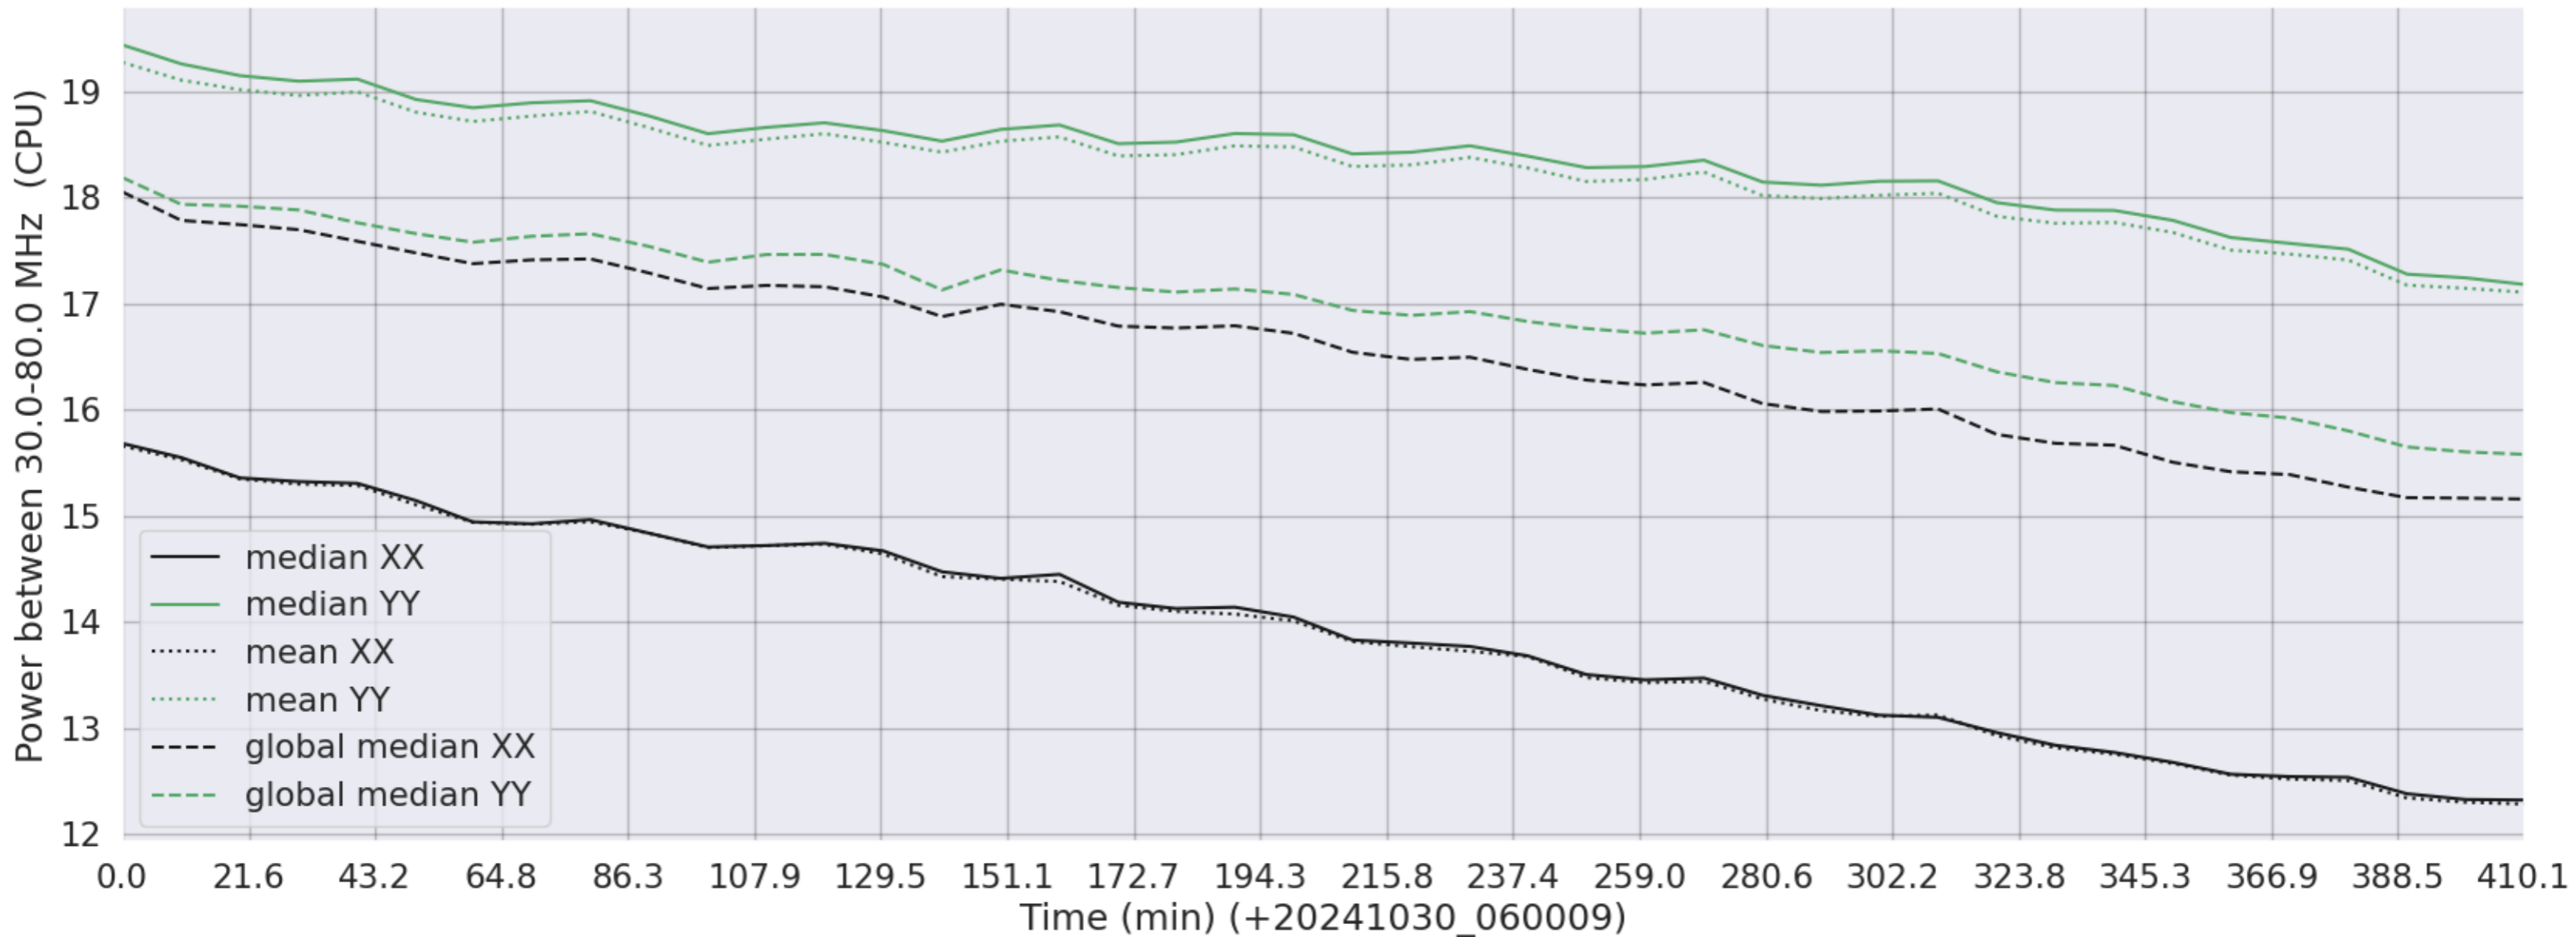

LWA266 - Correlator# 000 - XX FLAGS:Good - YY FLAGS:Good

LWA259 - Correlator# 001 - XX FLAGS:Good - YY FLAGS:Good

LWA268 - Correlator# 002 - XX FLAGS:Good - YY FLAGS:Good

LWA267 - Correlator# 003 - XX FLAGS:Good - YY FLAGS:Good