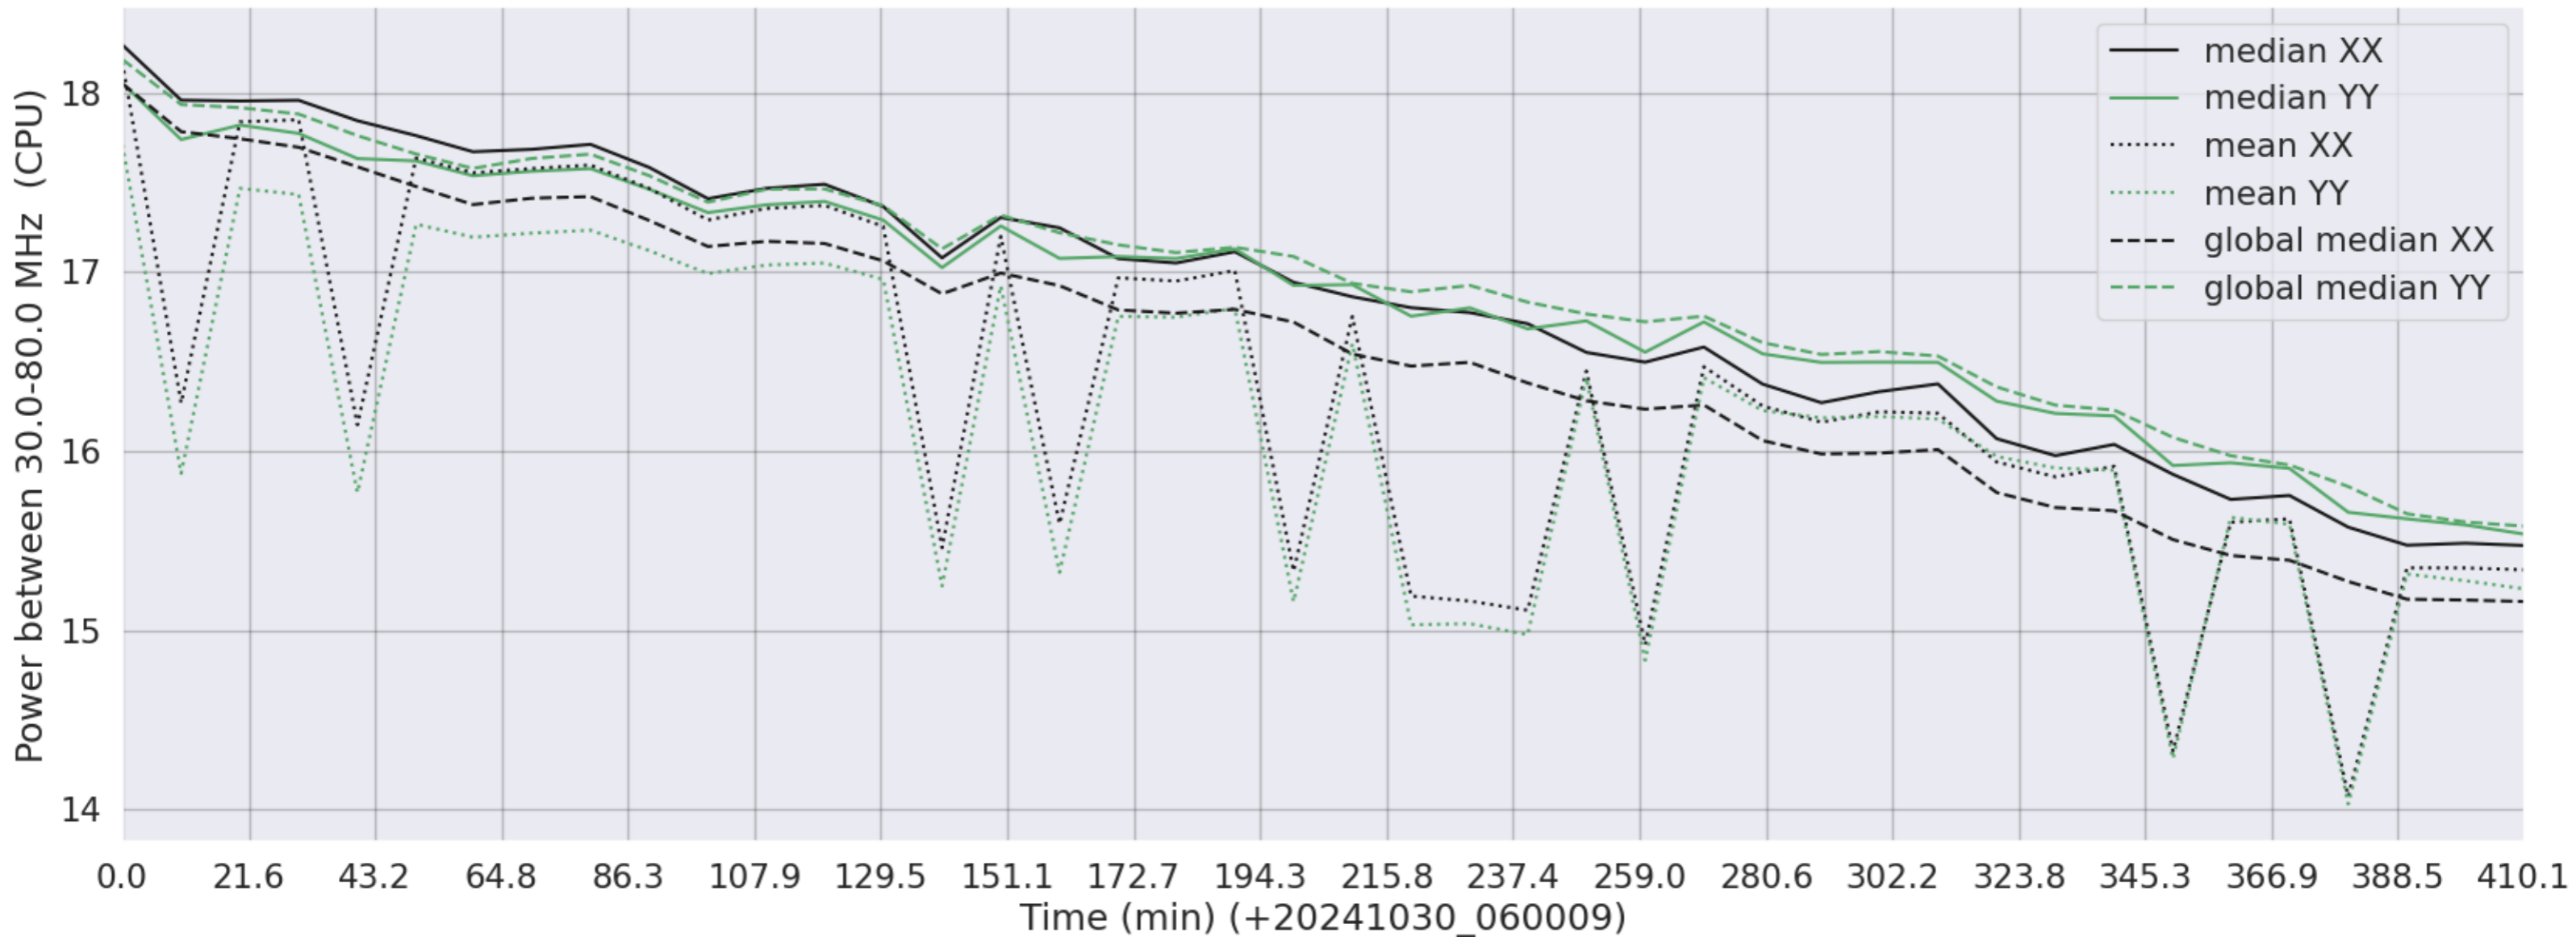

LWA242 - Correlator# 339 - XX FLAGS:Good - YY FLAGS:Good

LWA246 - Correlator# 340 - XX FLAGS:Good - YY FLAGS:Good

LWA245 - Correlator# 341 - XX FLAGS:Good - YY FLAGS:Good

LWA249 - Correlator# 342 - XX FLAGS:Good - YY FLAGS:Good