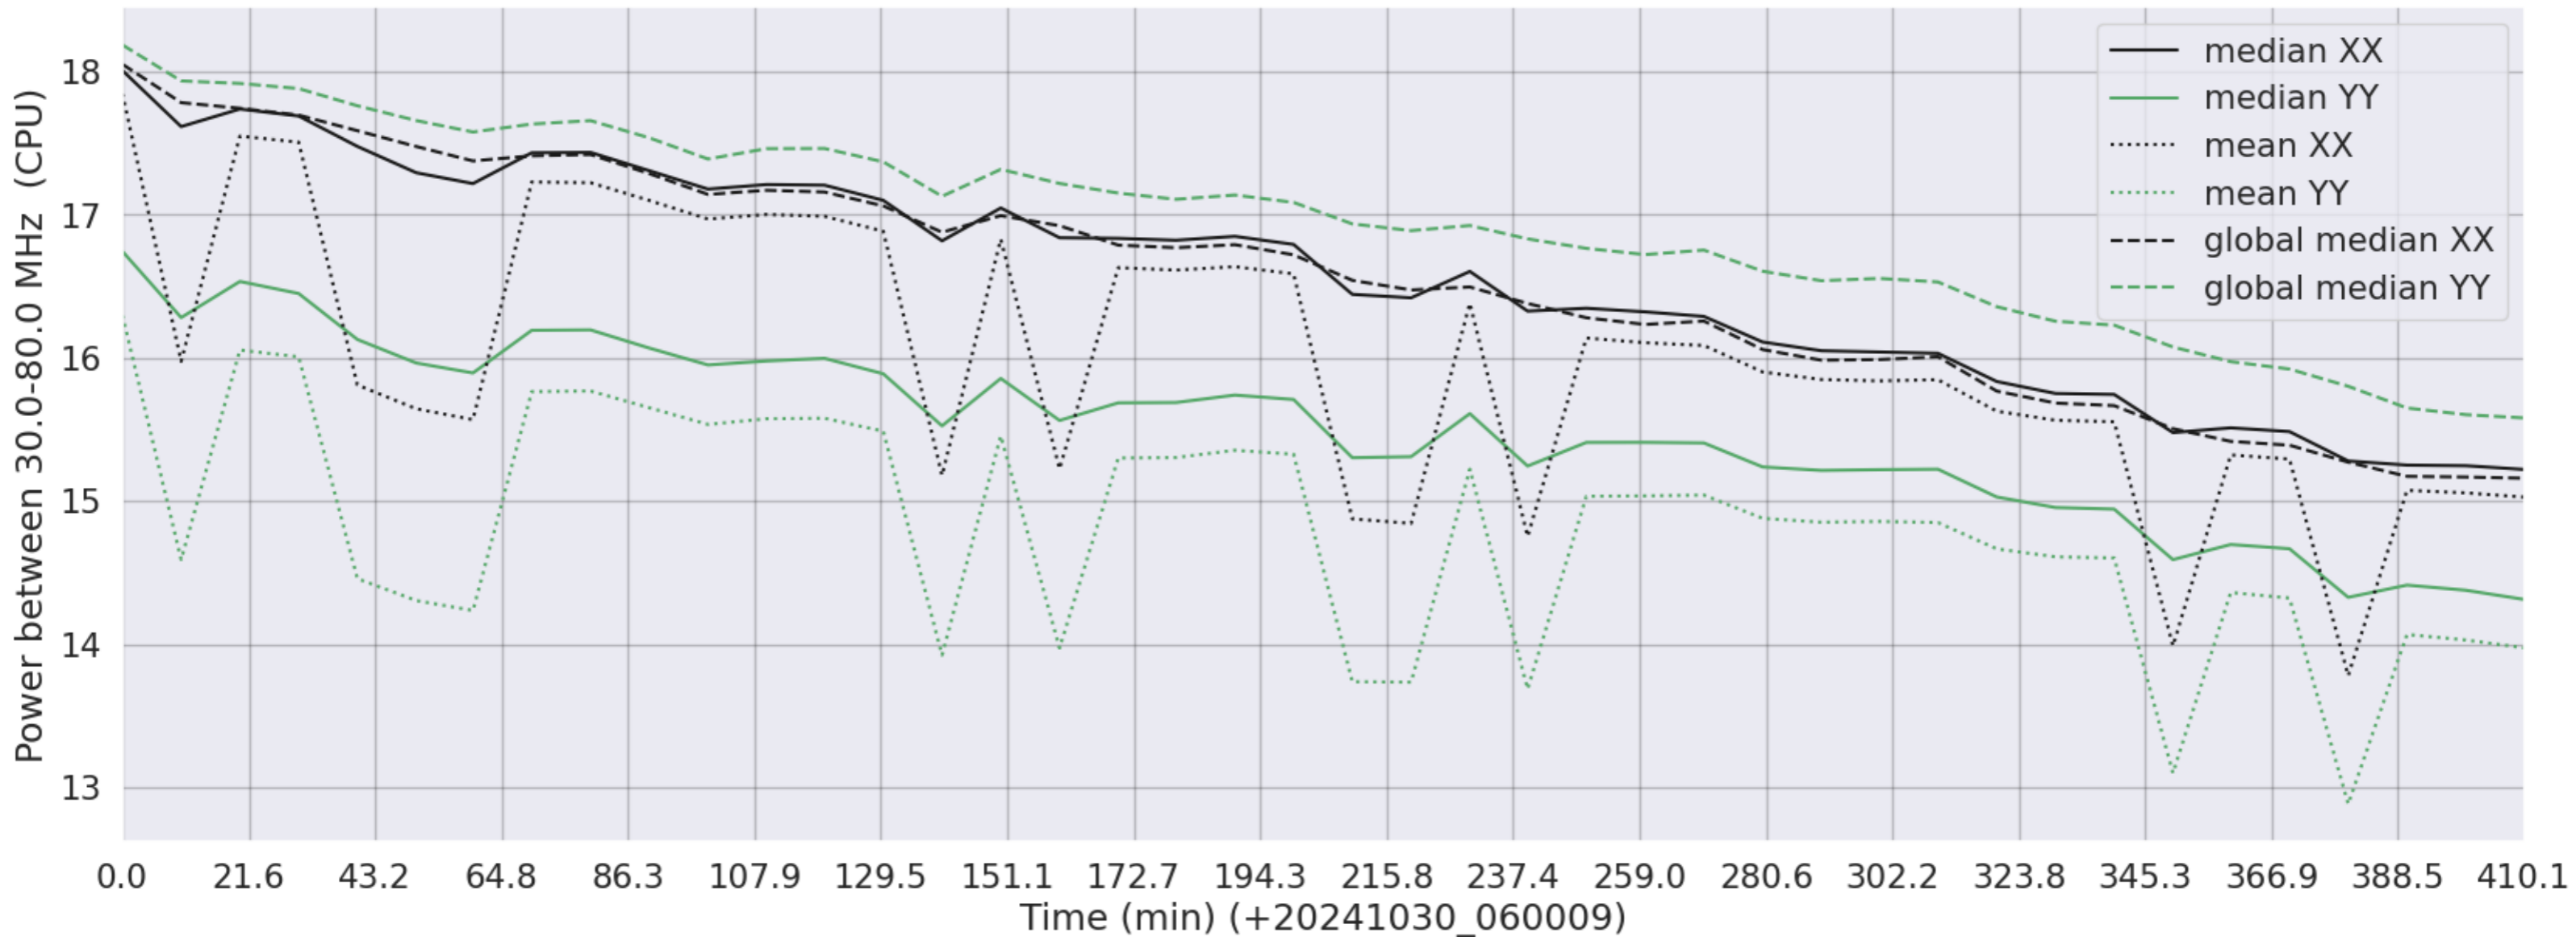

LWA156 - Correlator# 235 - XX FLAGS:Good - YY FLAGS:Good

LWA157 - Correlator# 234 - XX FLAGS:Good - YY FLAGS:Good