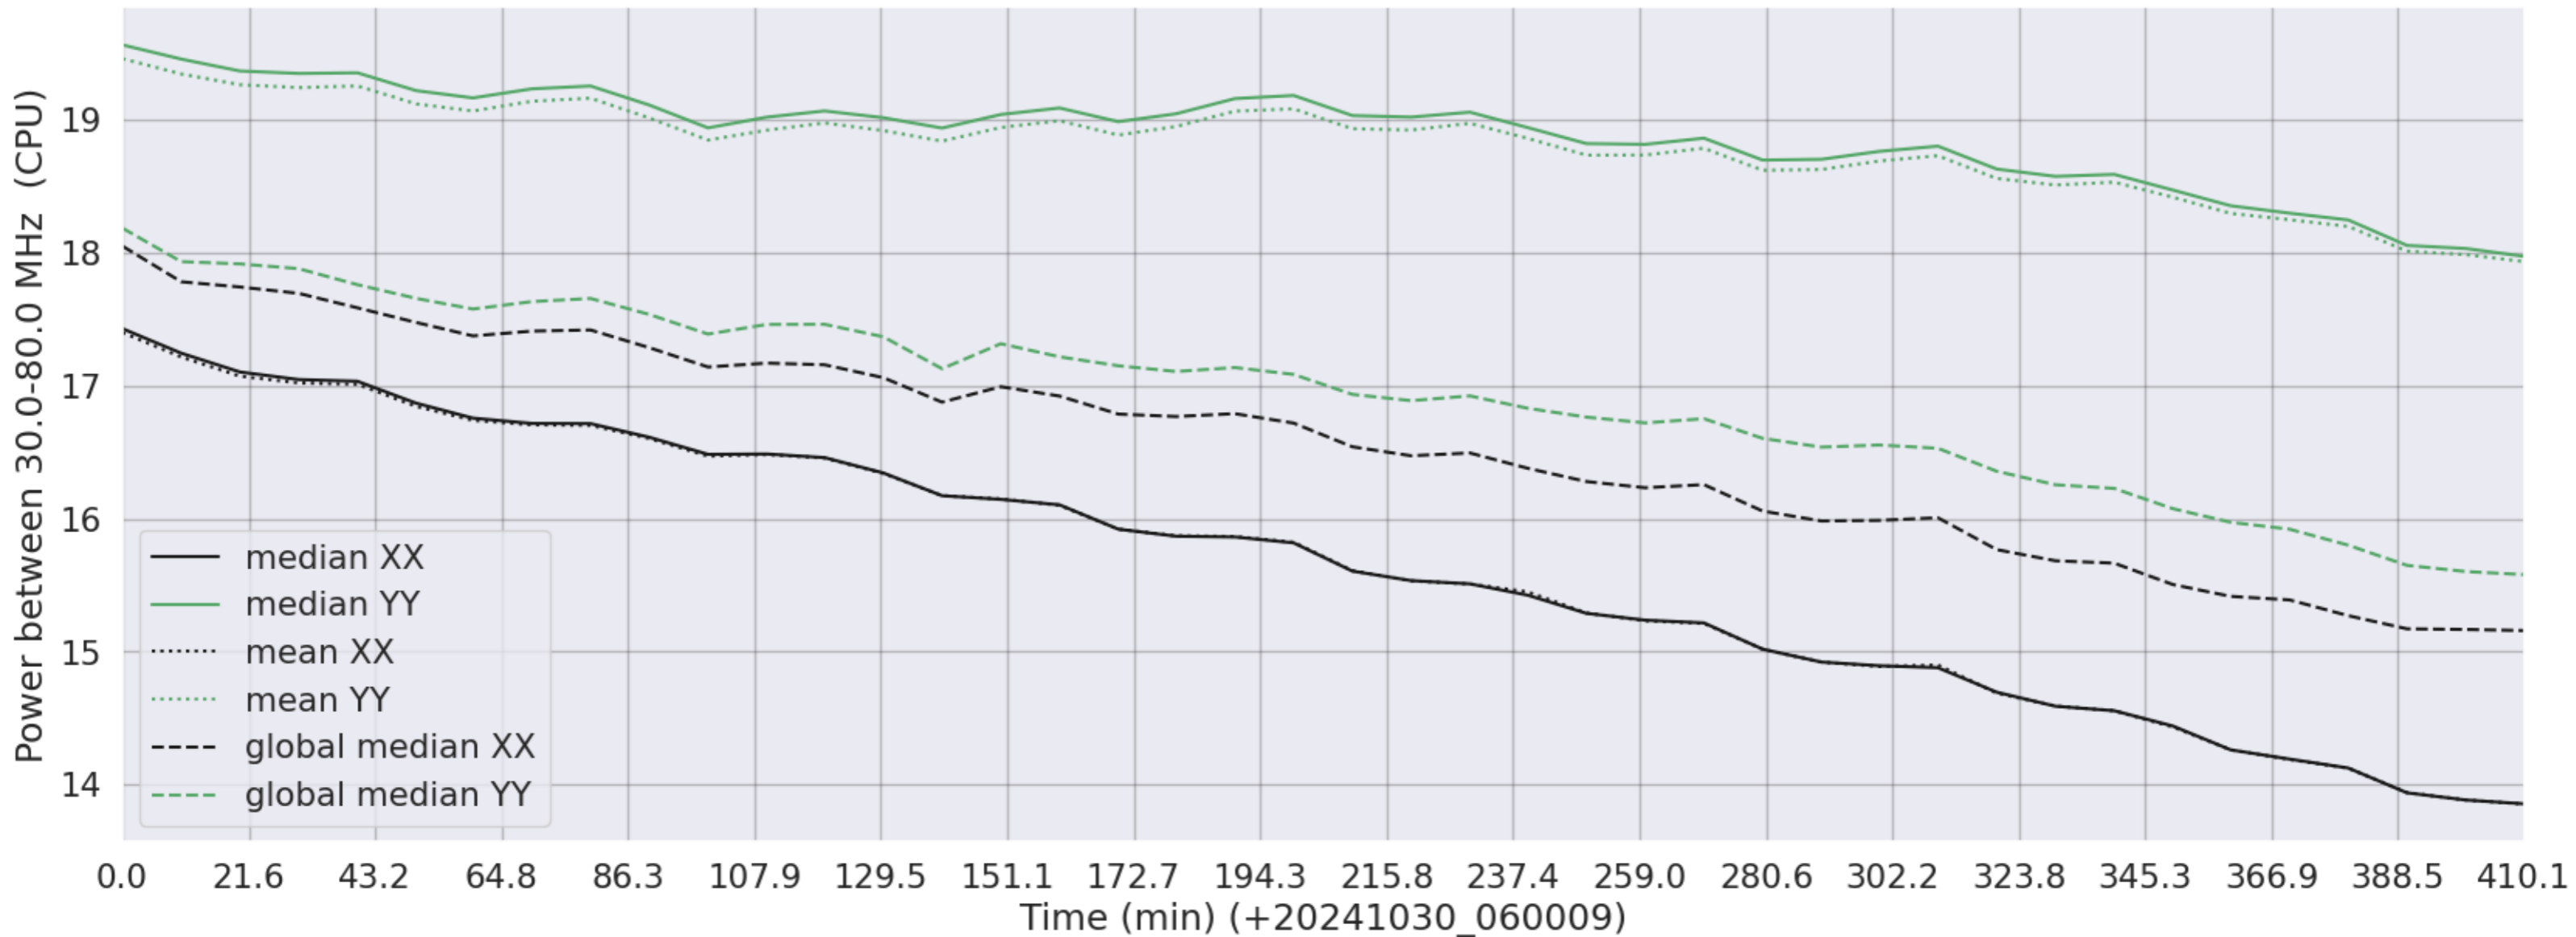

LWA310 - Correlator# 017 - XX FLAGS:HighTimeVar - YY FLAGS:Good

LWA311 - Correlator# 016 - XX FLAGS:Good - YY FLAGS:Good