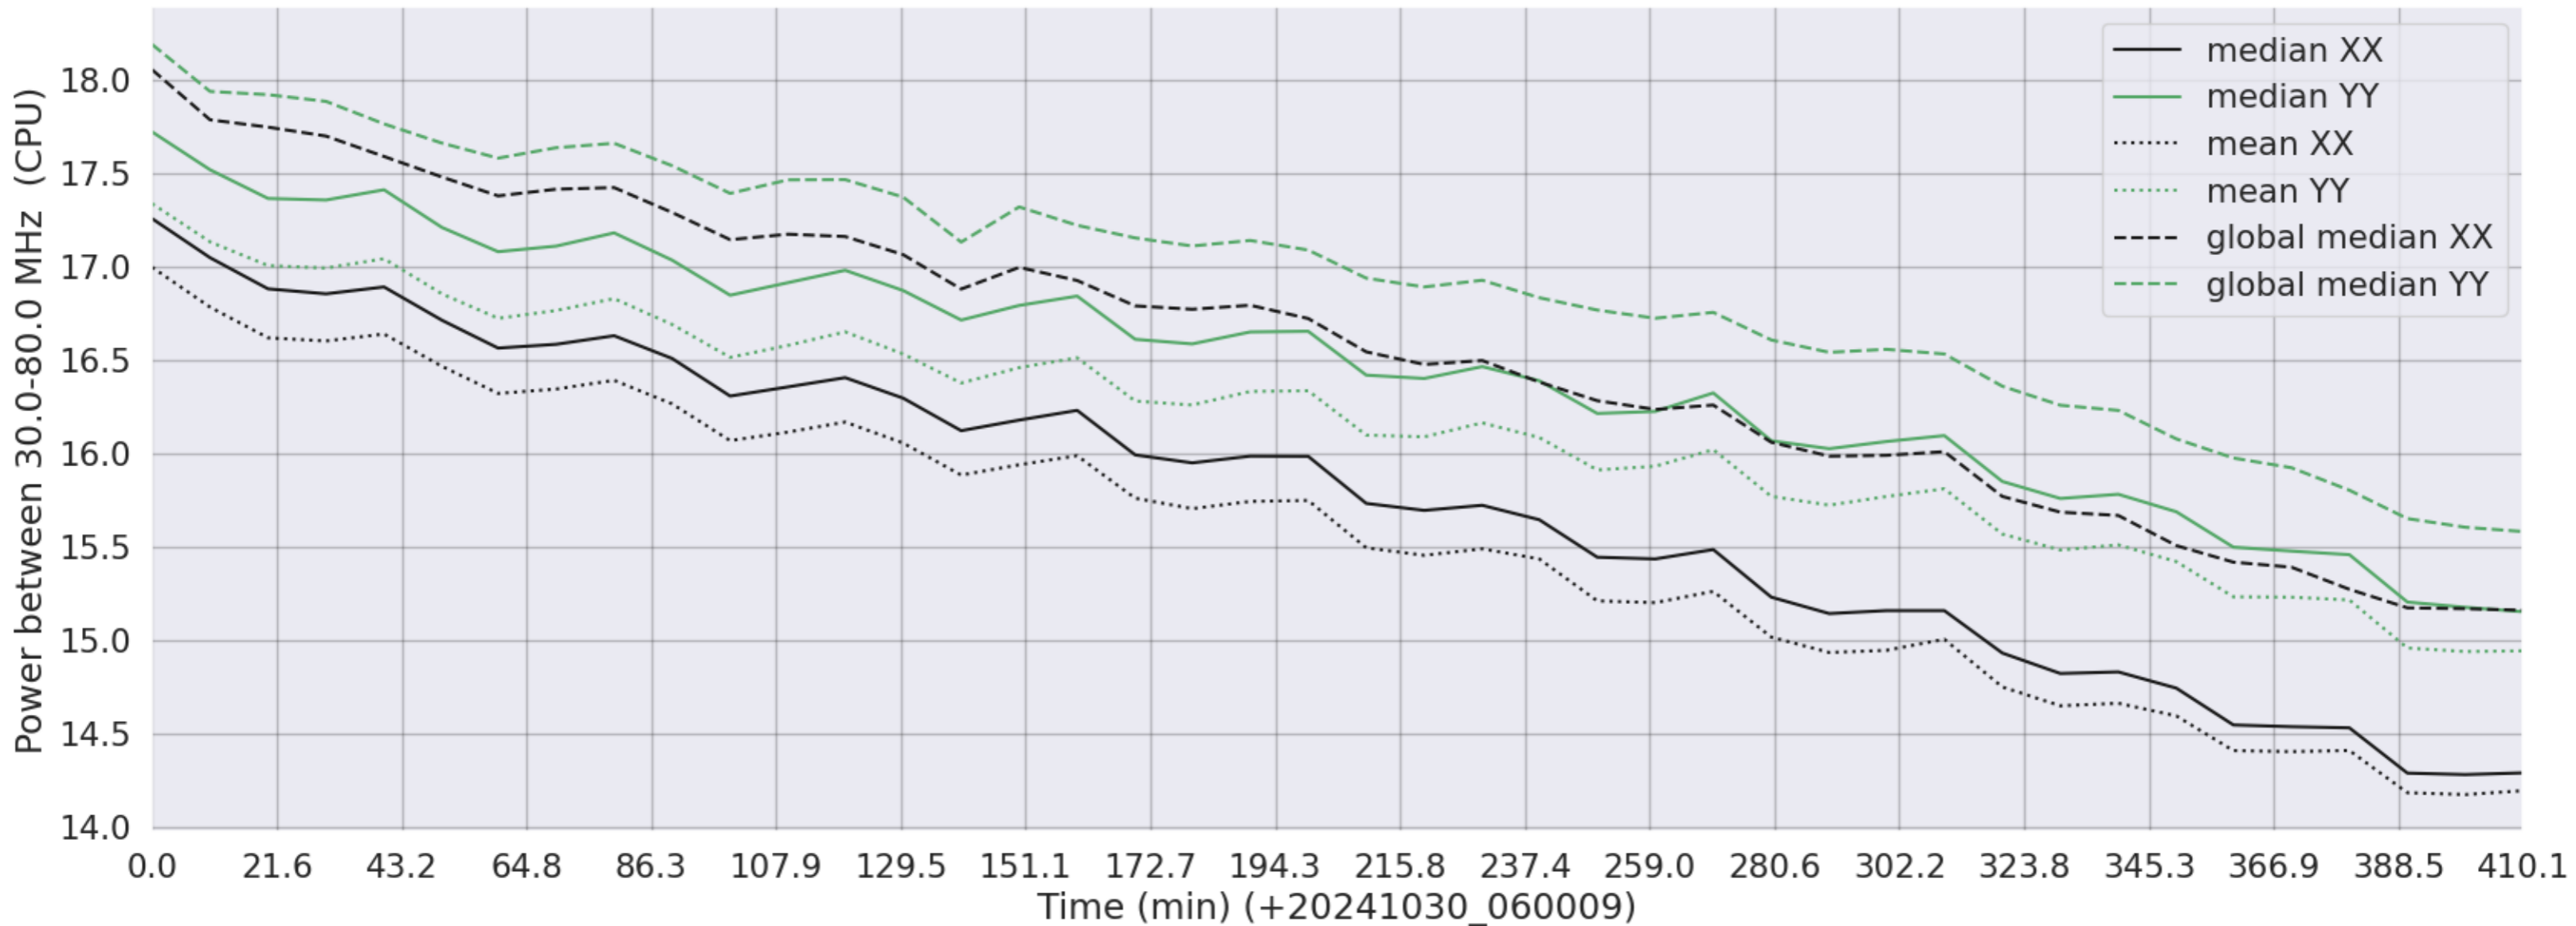

LWA033 - Correlator# 161 - XX FLAGS:Good - YY FLAGS:Good

LWA035 - Correlator# 160 - XX FLAGS:Good - YY FLAGS:Good