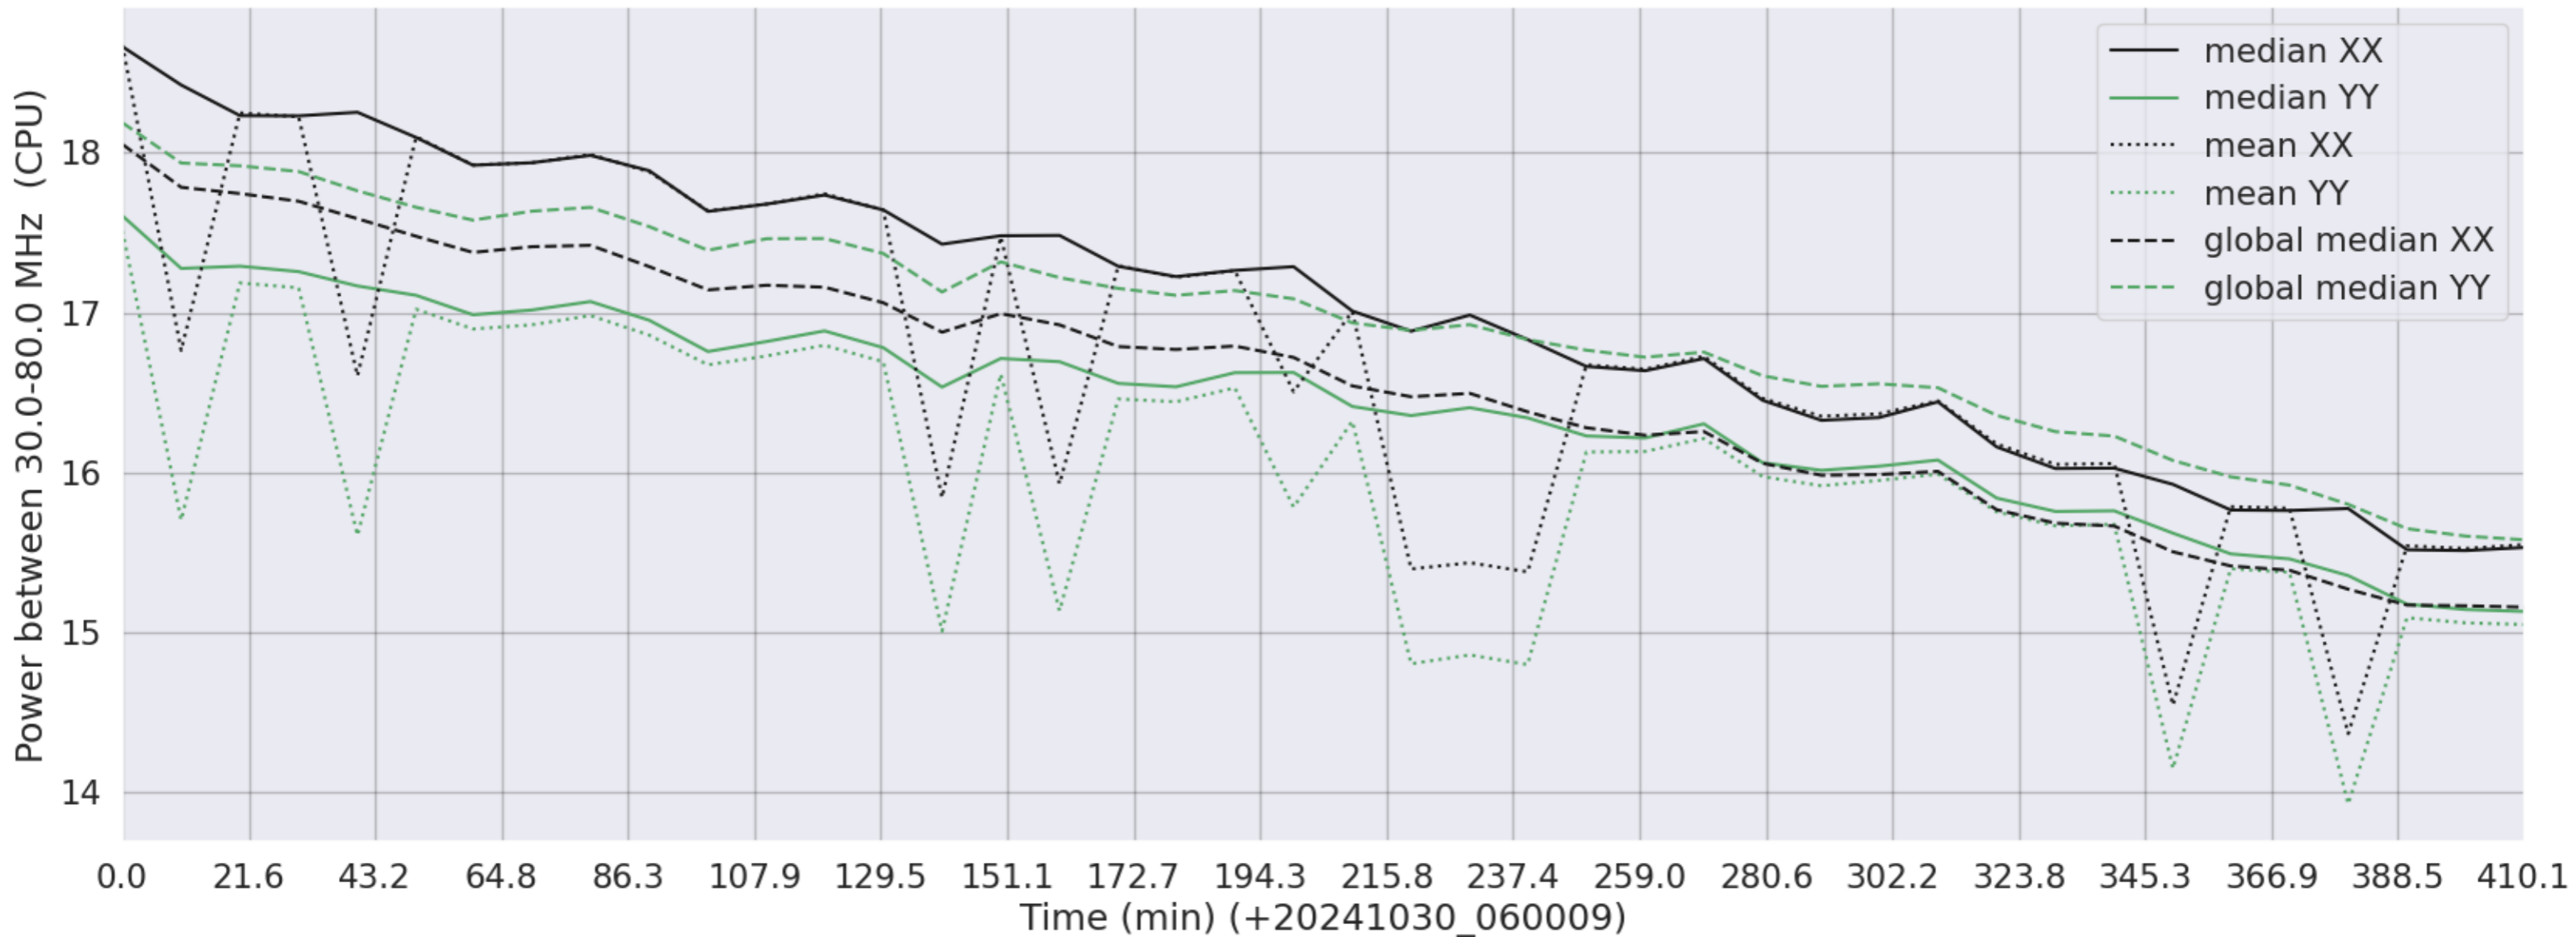

LWA329 - Correlator# 287 - XX FLAGS:Good - YY FLAGS:Good

LWA170 - Correlator# 288 - XX FLAGS:Good - YY FLAGS:Good

LWA234 - Correlator# 289 - XX FLAGS:Good - YY FLAGS:Good

LWA173 - Correlator# 290 - XX FLAGS:Good - YY FLAGS:Good