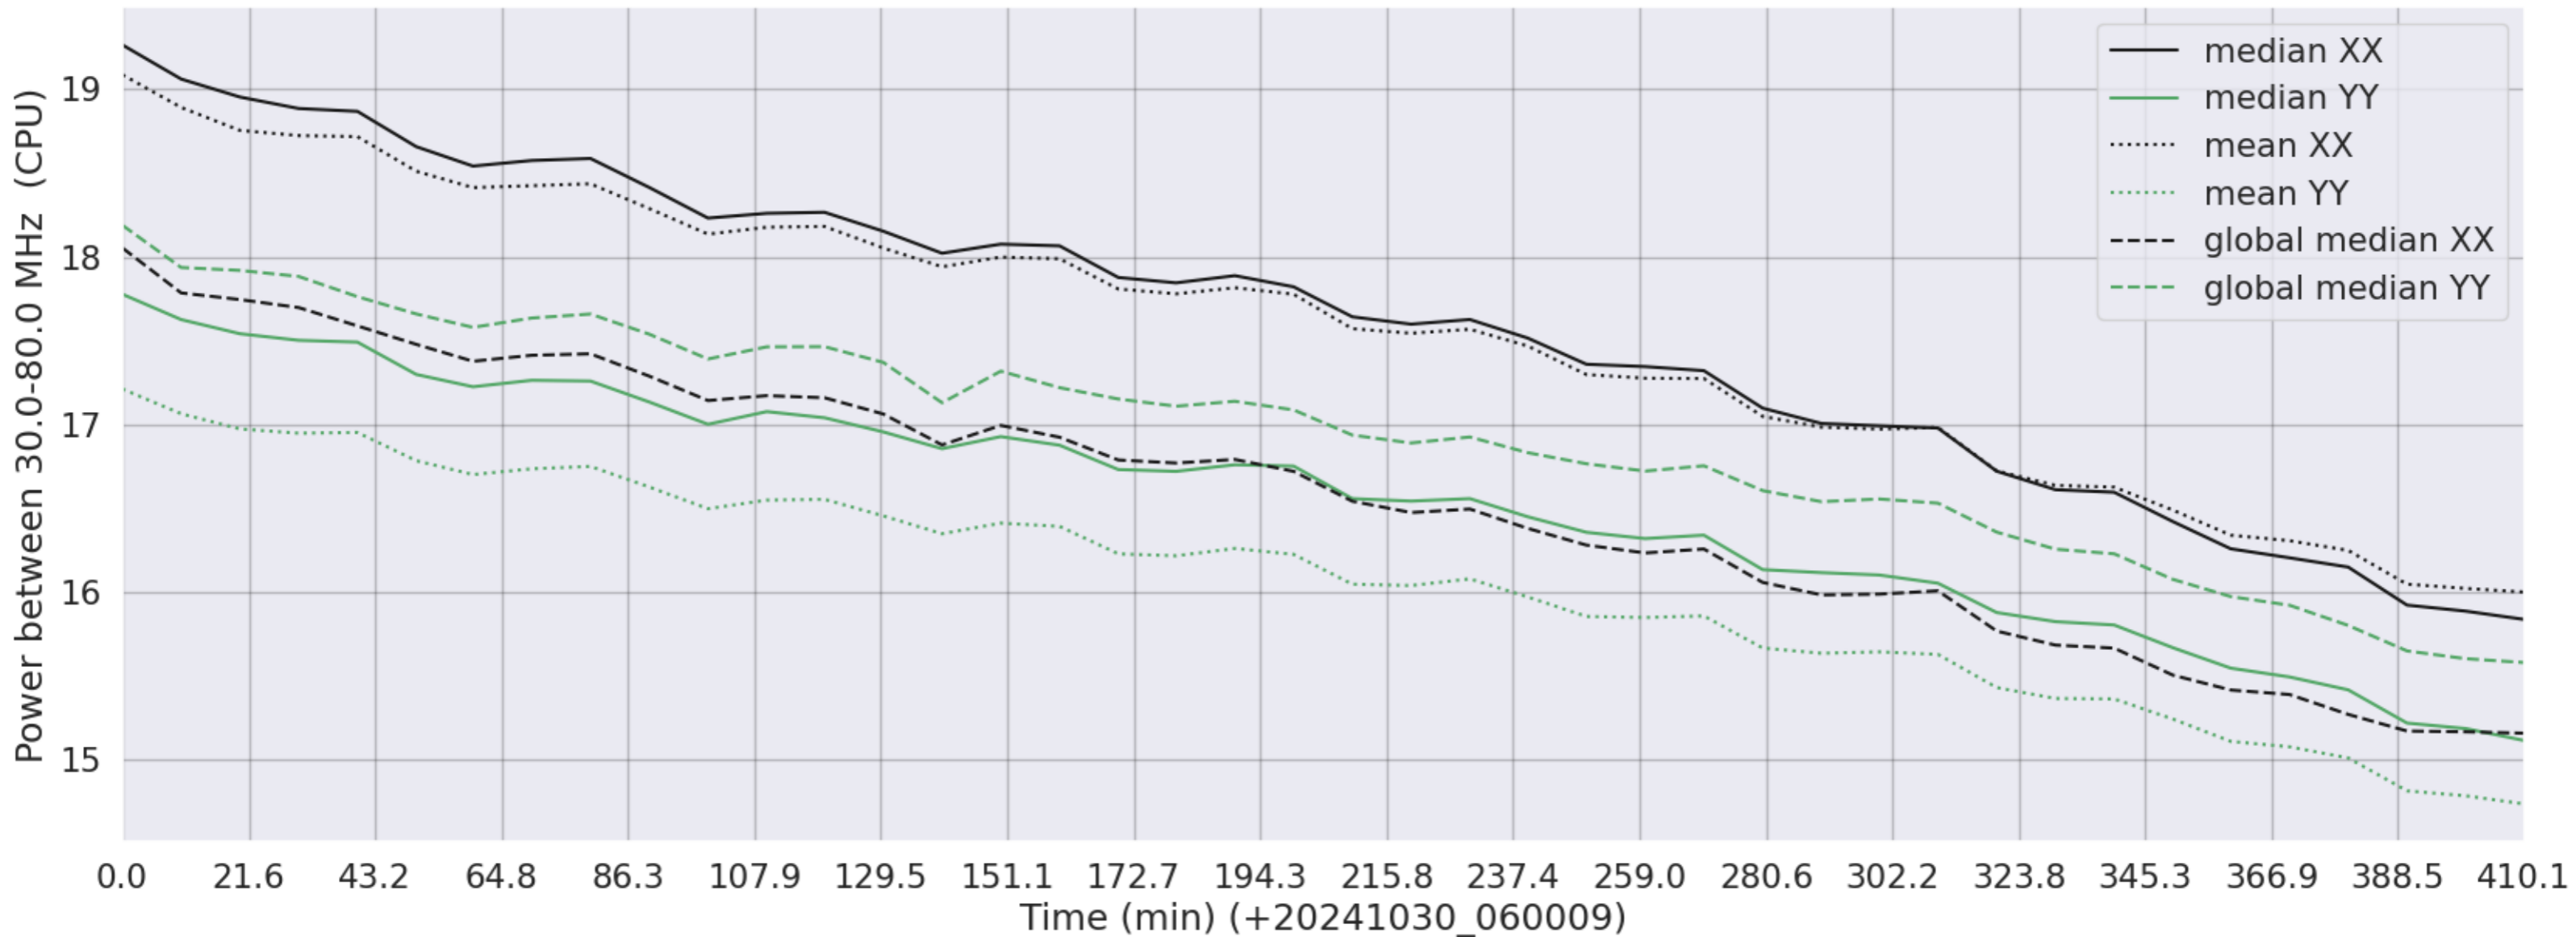

LWA060 - Correlator# 133 - XX FLAGS:Good - YY FLAGS:Good

LWA063 - Correlator# 132 - XX FLAGS:Good - YY FLAGS:Good