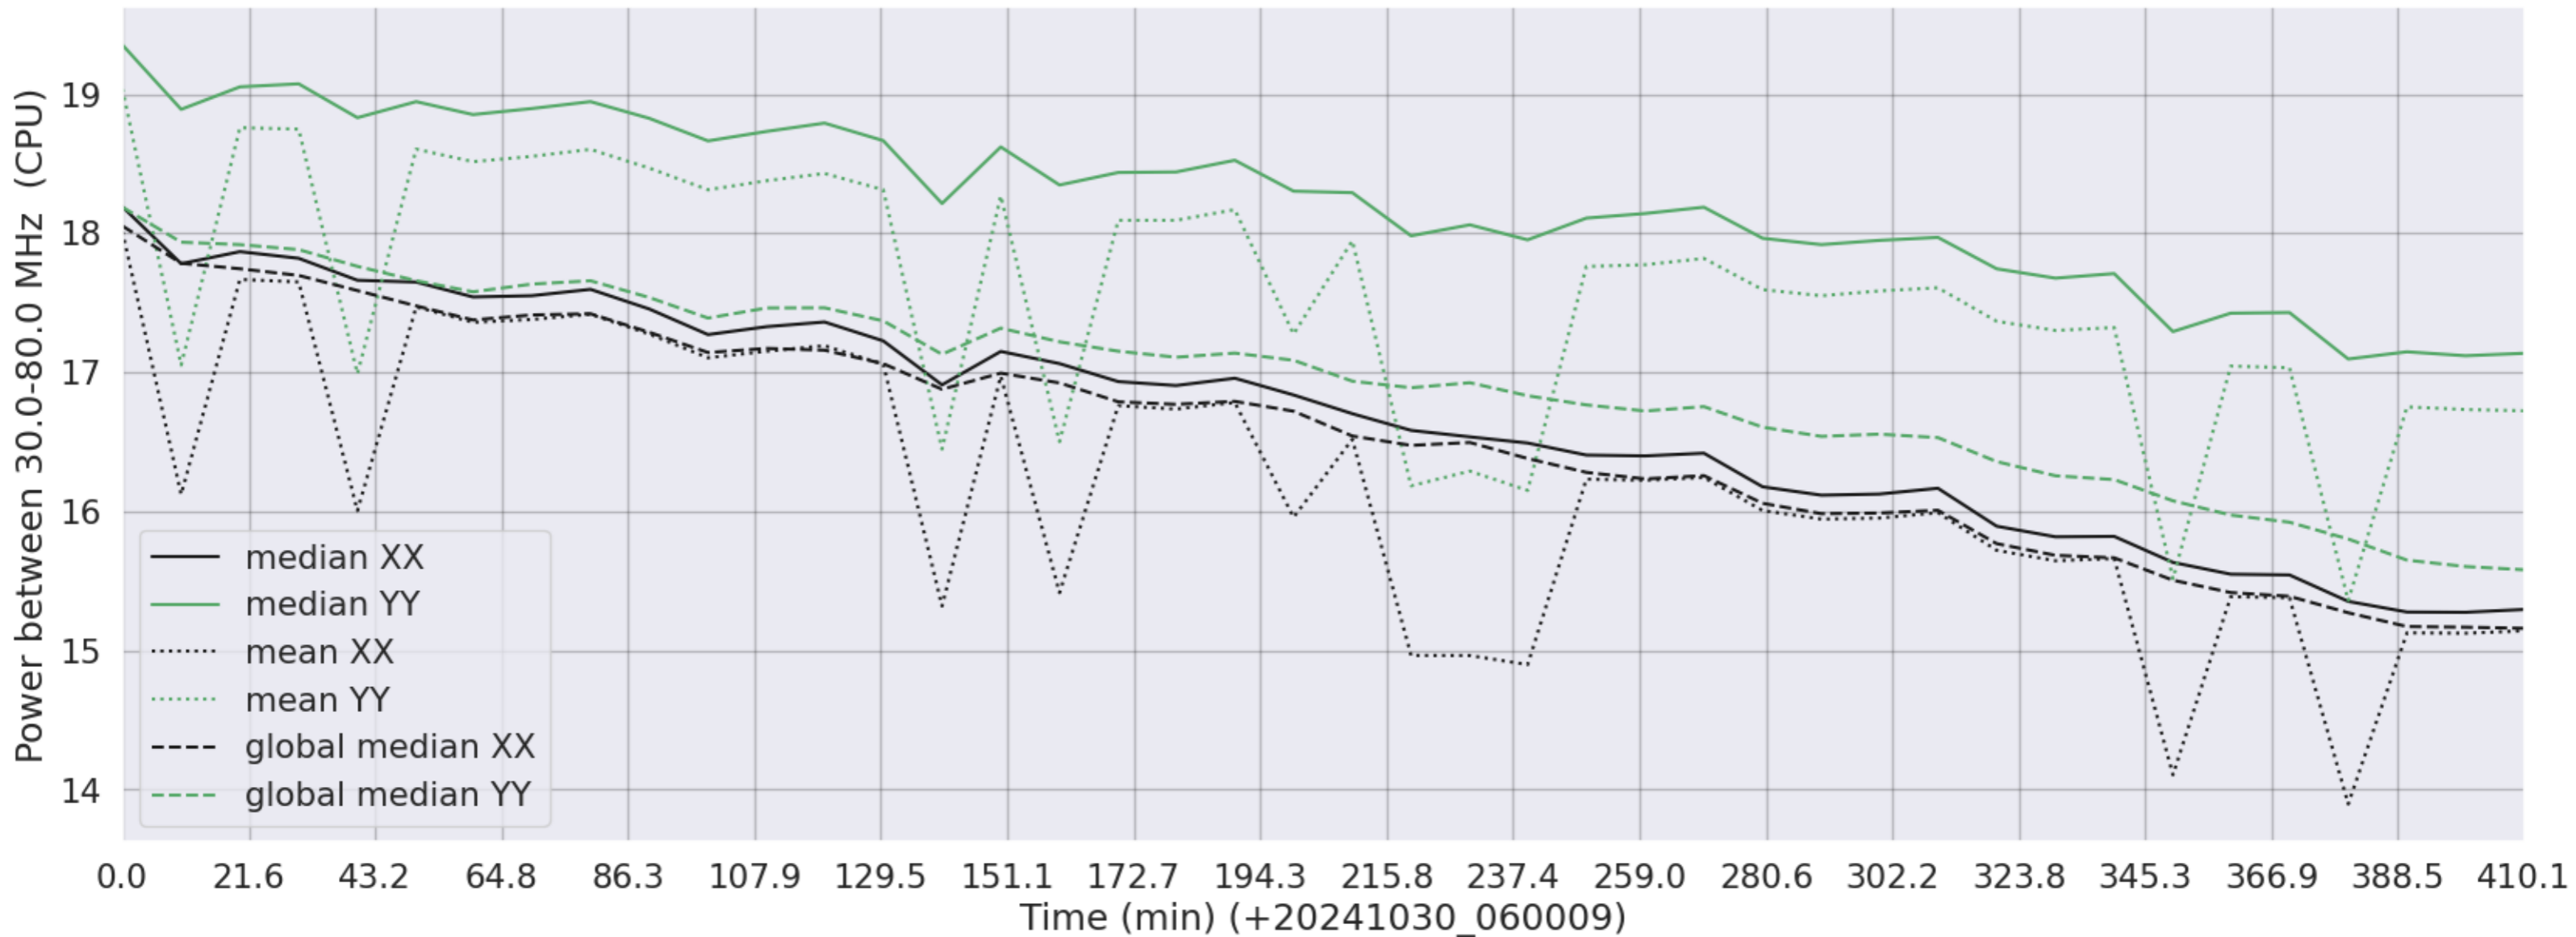

LWA175 - Correlator# 293 - XX FLAGS:Good - YY FLAGS:Good

LWA169 - Correlator# 292 - XX FLAGS:Good - YY FLAGS:Good