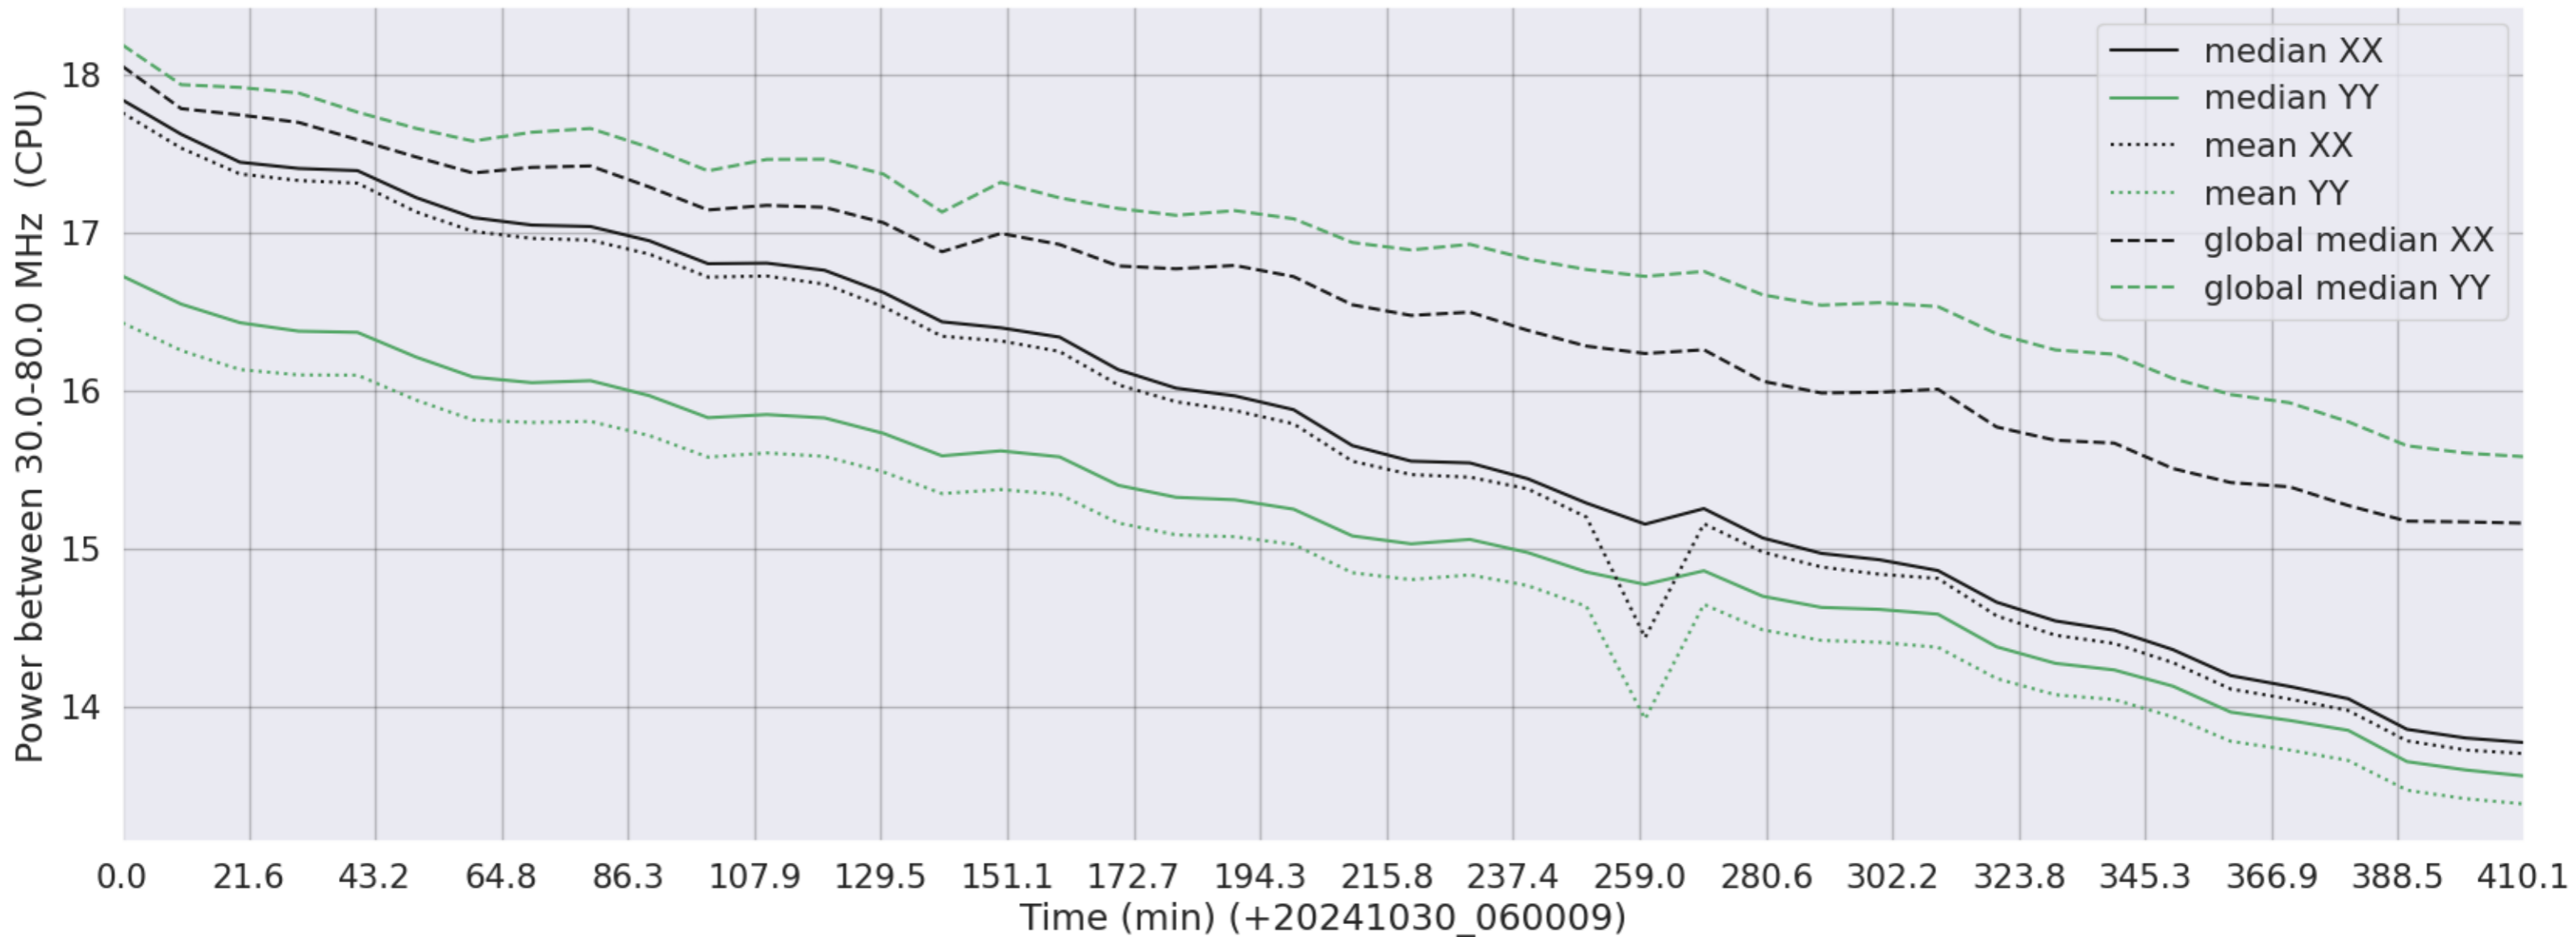

LWA292 - Correlator# 044 - XX FLAGS:Good - YY FLAGS:BadSpecShape

LWA291 - Correlator# 045 - XX FLAGS:Good - YY FLAGS:Good

LWA296 - Correlator# 046 - XX FLAGS:Good - YY FLAGS:Good

LWA295 - Correlator# 047 - XX FLAGS:Good - YY FLAGS:Good