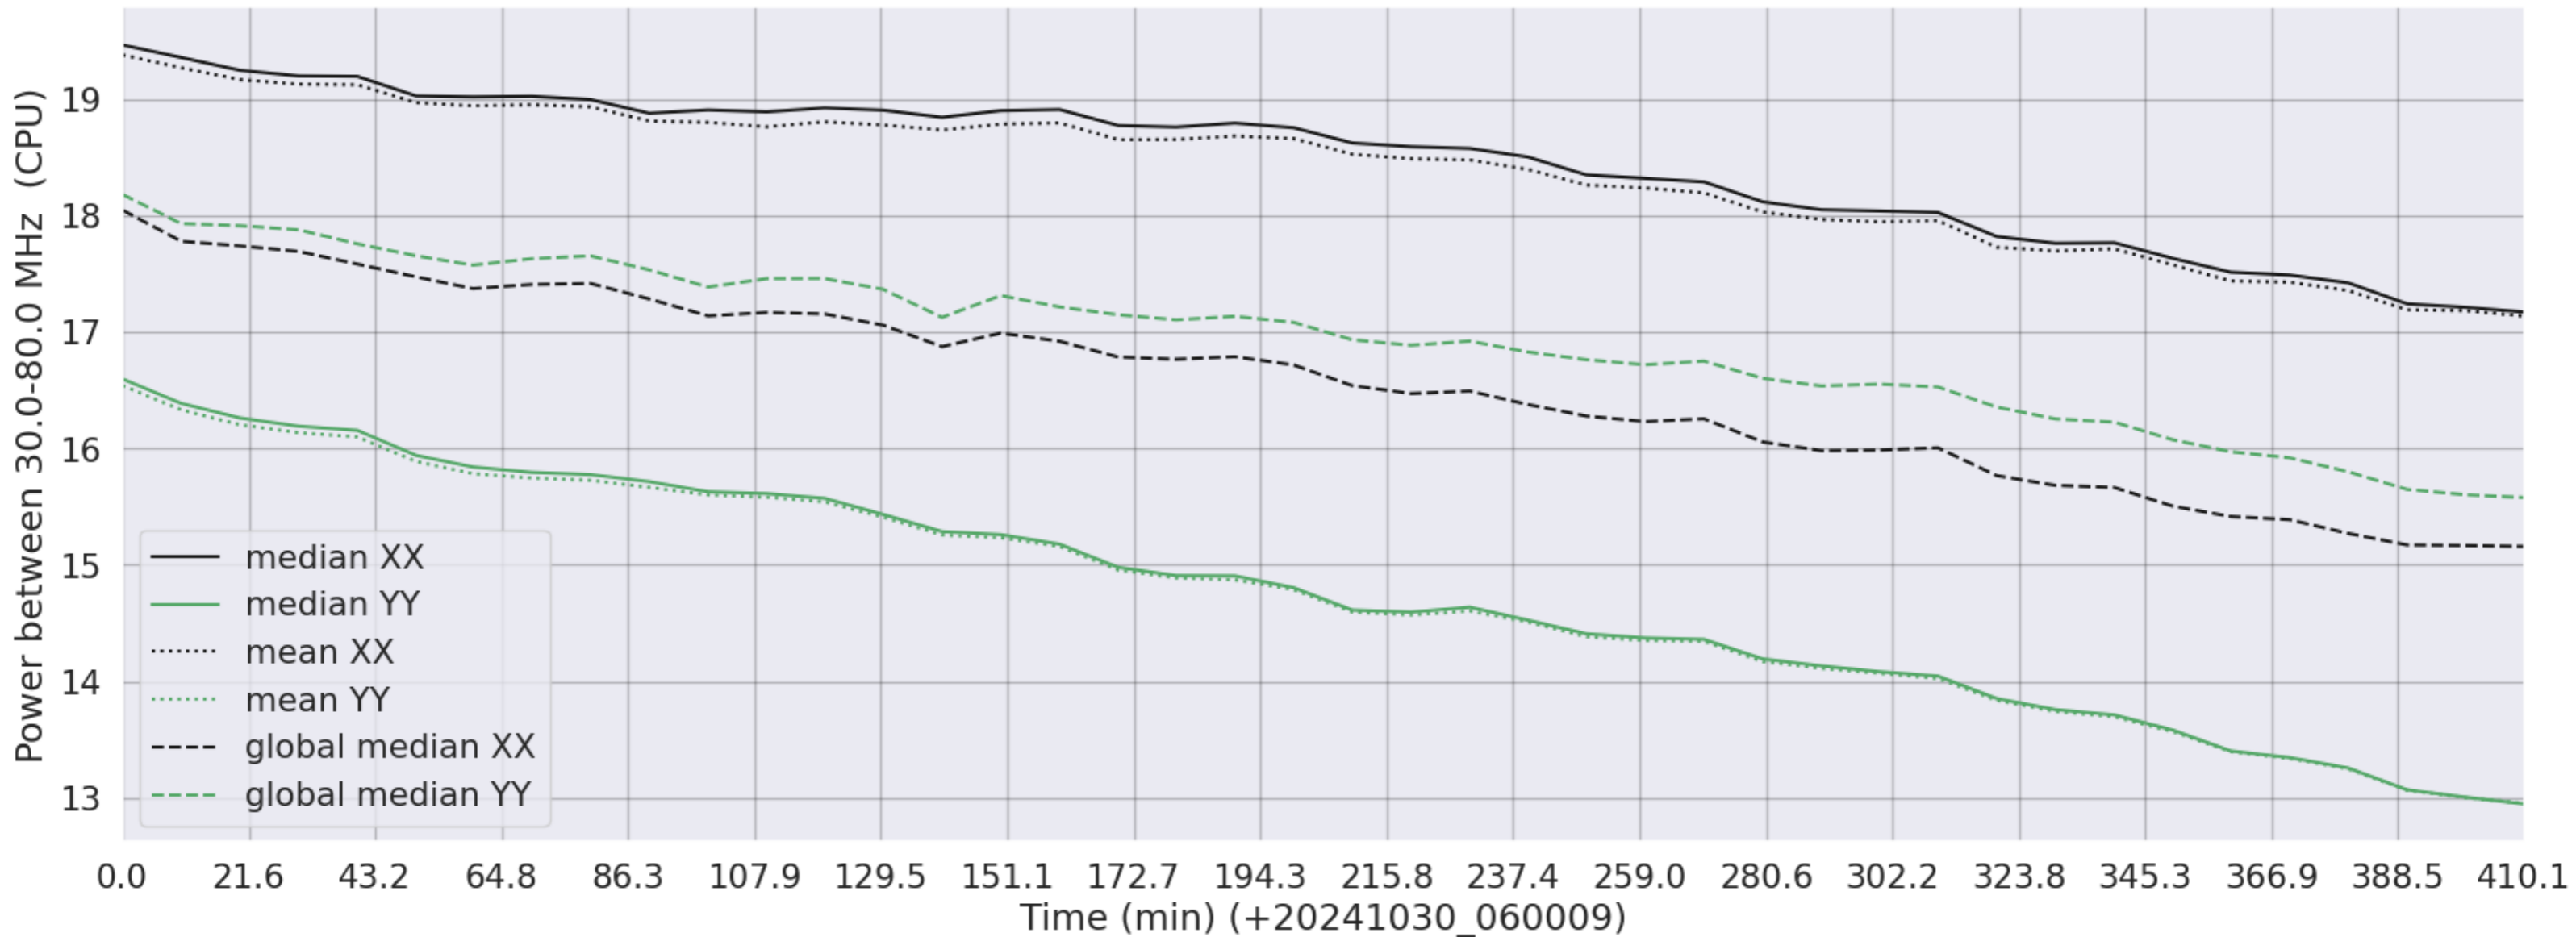

LWA272 - Correlator# 038 - XX FLAGS:Good - YY FLAGS:Good

LWA263 - Correlator# 037 - XX FLAGS:Good - YY FLAGS:Good