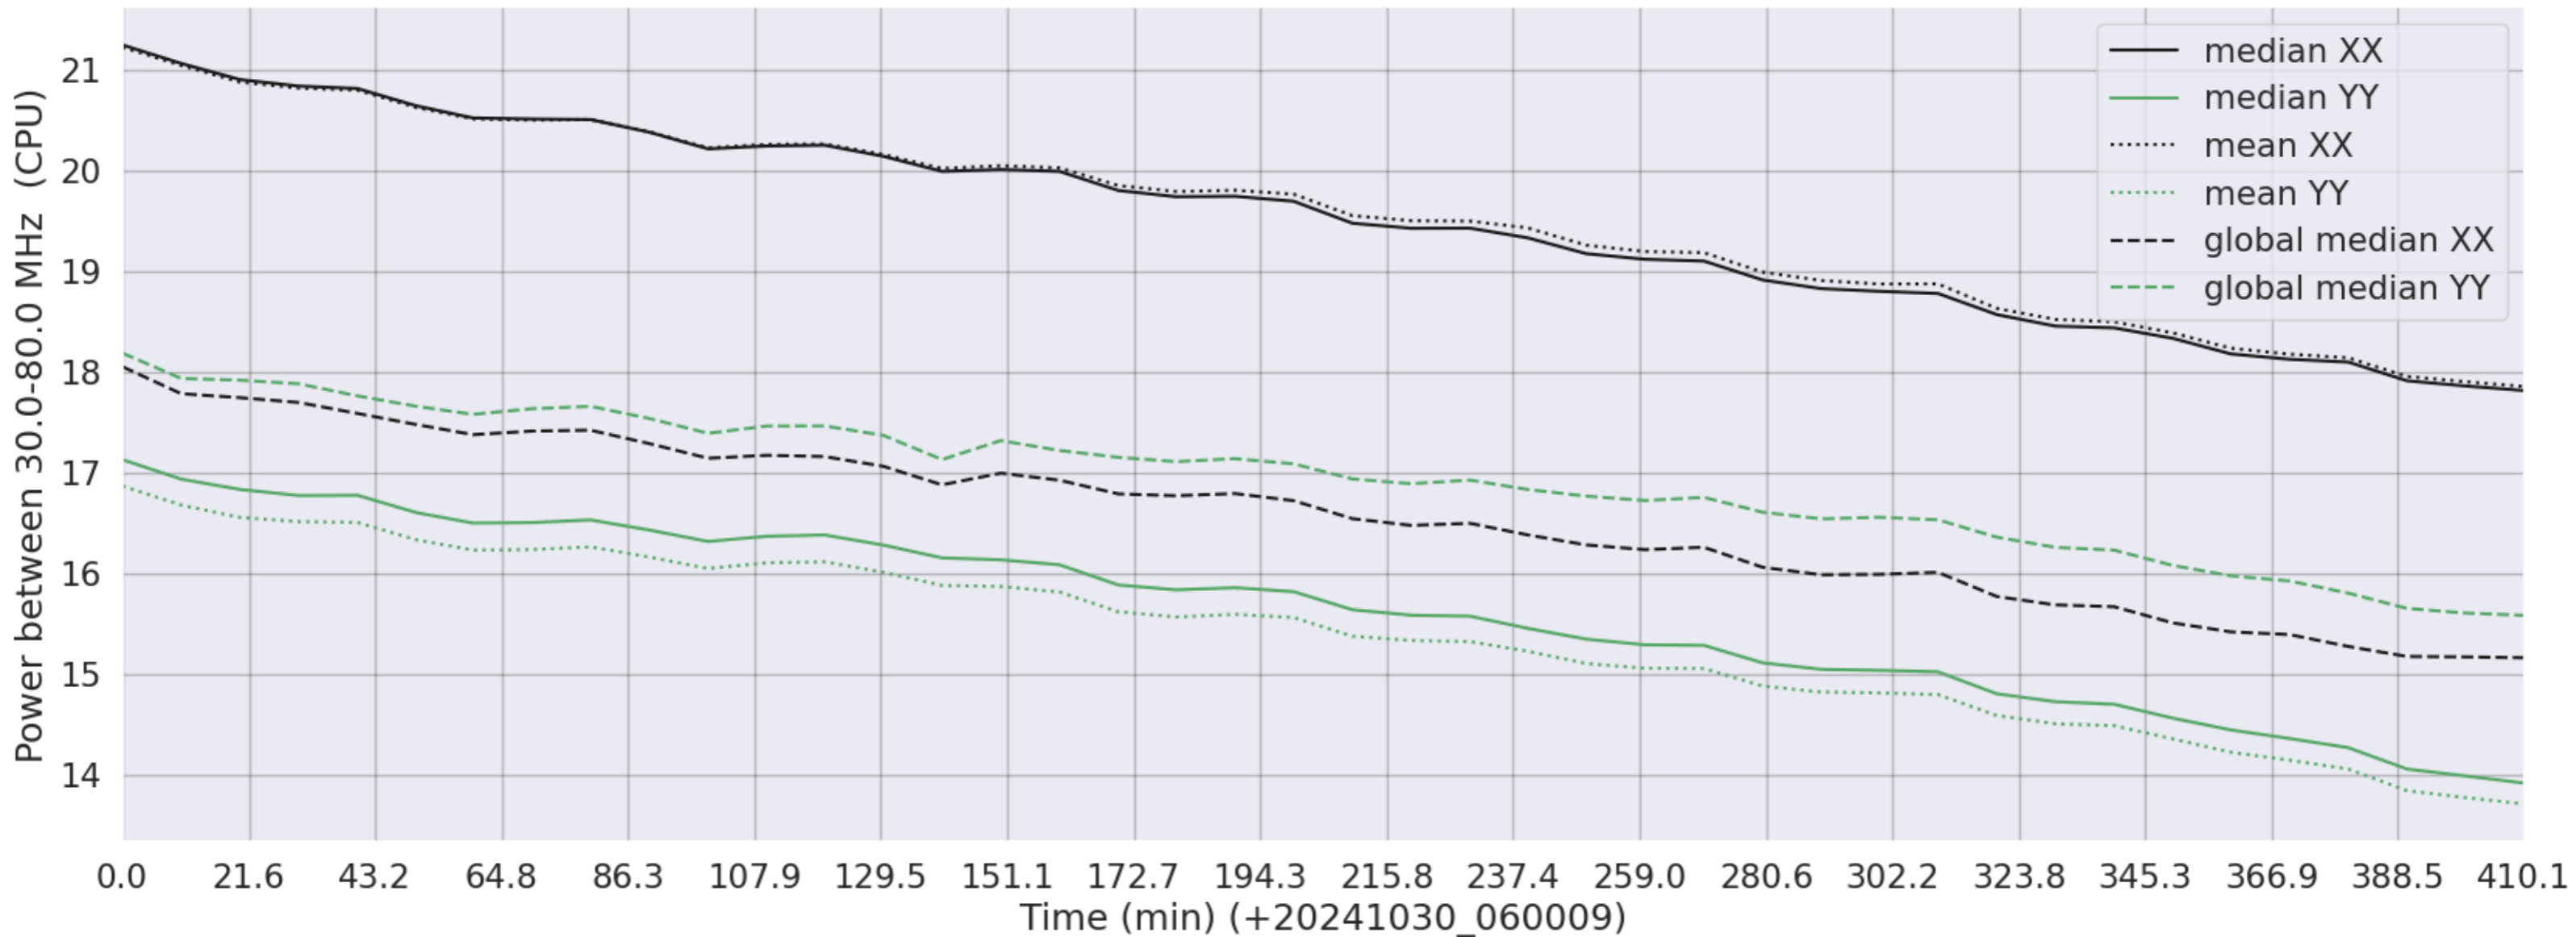

LWA266 - Correlator# 000 - XX FLAGS:Good - YY FLAGS:Good

LWA259 - Correlator# 001 - XX FLAGS:Good - YY FLAGS:Good

LWA268 - Correlator# 002 - XX FLAGS:Good - YY FLAGS:Good

LWA267 - Correlator# 003 - XX FLAGS:Good - YY FLAGS:Good