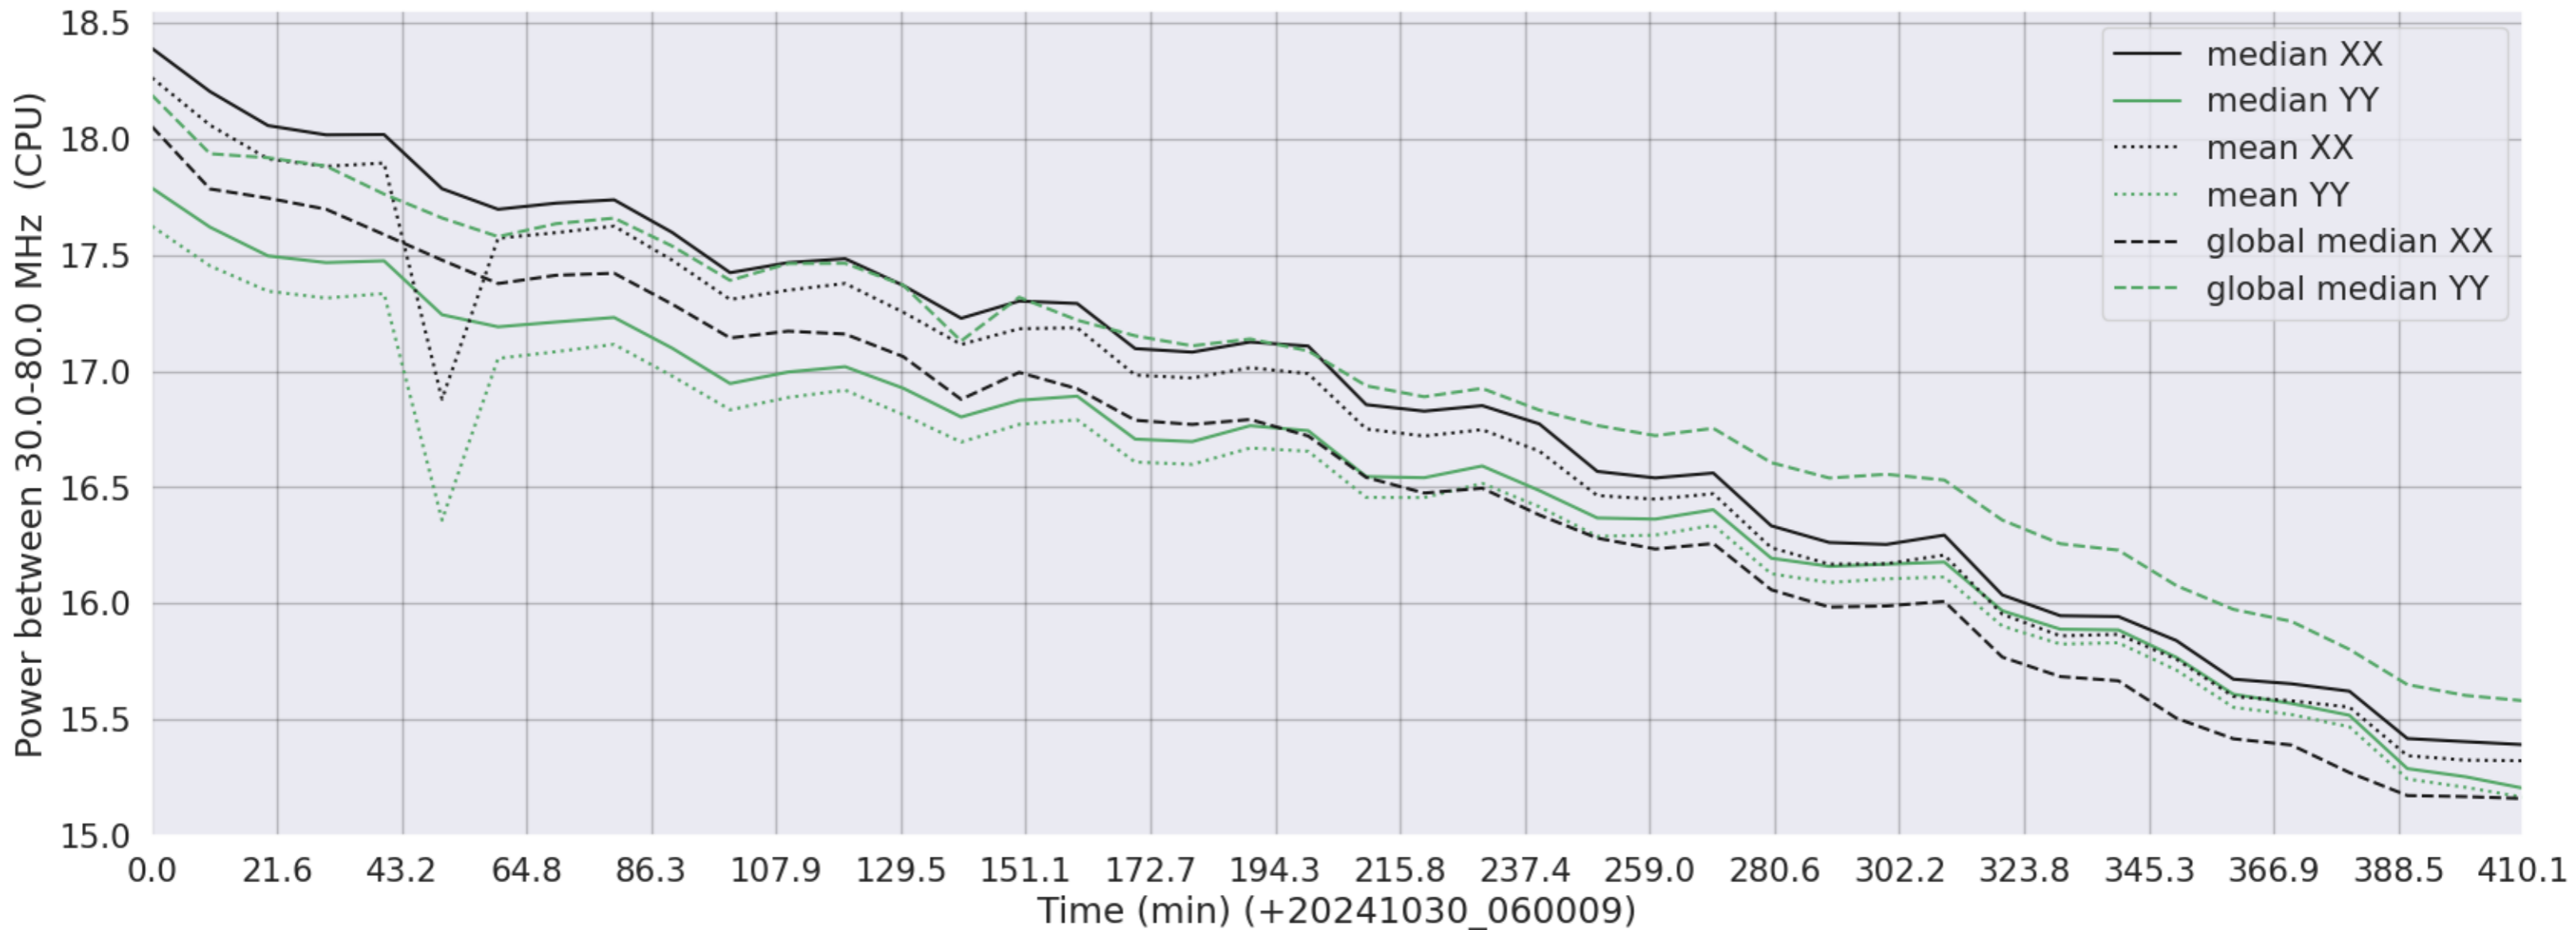

LWA018 - Correlator# 100 - XX FLAGS:Good - YY FLAGS:Good

LWA017 - Correlator# 101 - XX FLAGS:Good - YY FLAGS:Good

LWA020 - Correlator# 102 - XX FLAGS:Good - YY FLAGS:Good

LWA019 - Correlator# 103 - XX FLAGS:Good - YY FLAGS:Good