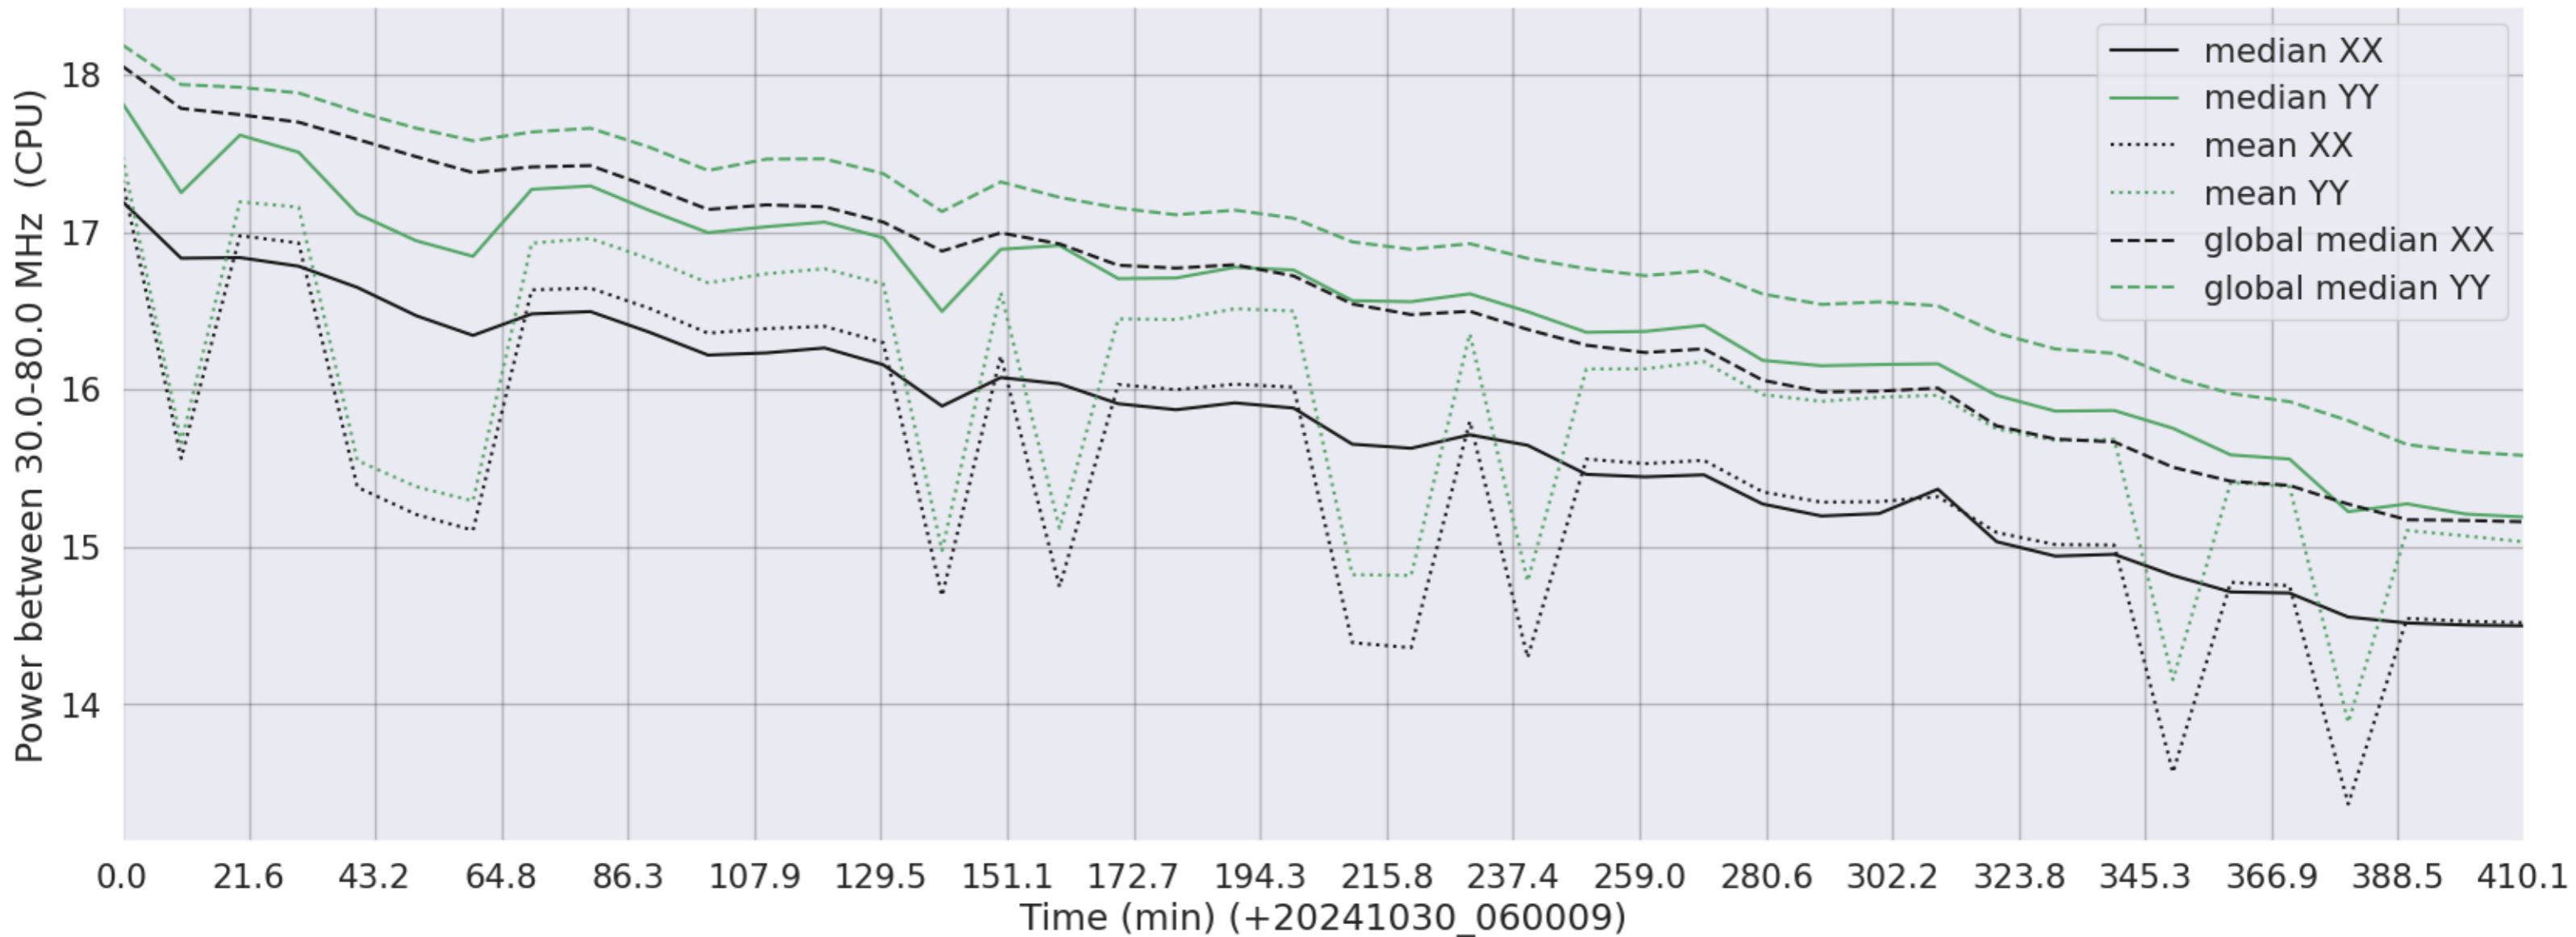

LWA184 - Correlator# 241 - XX FLAGS:Good - YY FLAGS:Good

LWA185 - Correlator# 240 - XX FLAGS:Good - YY FLAGS:Good