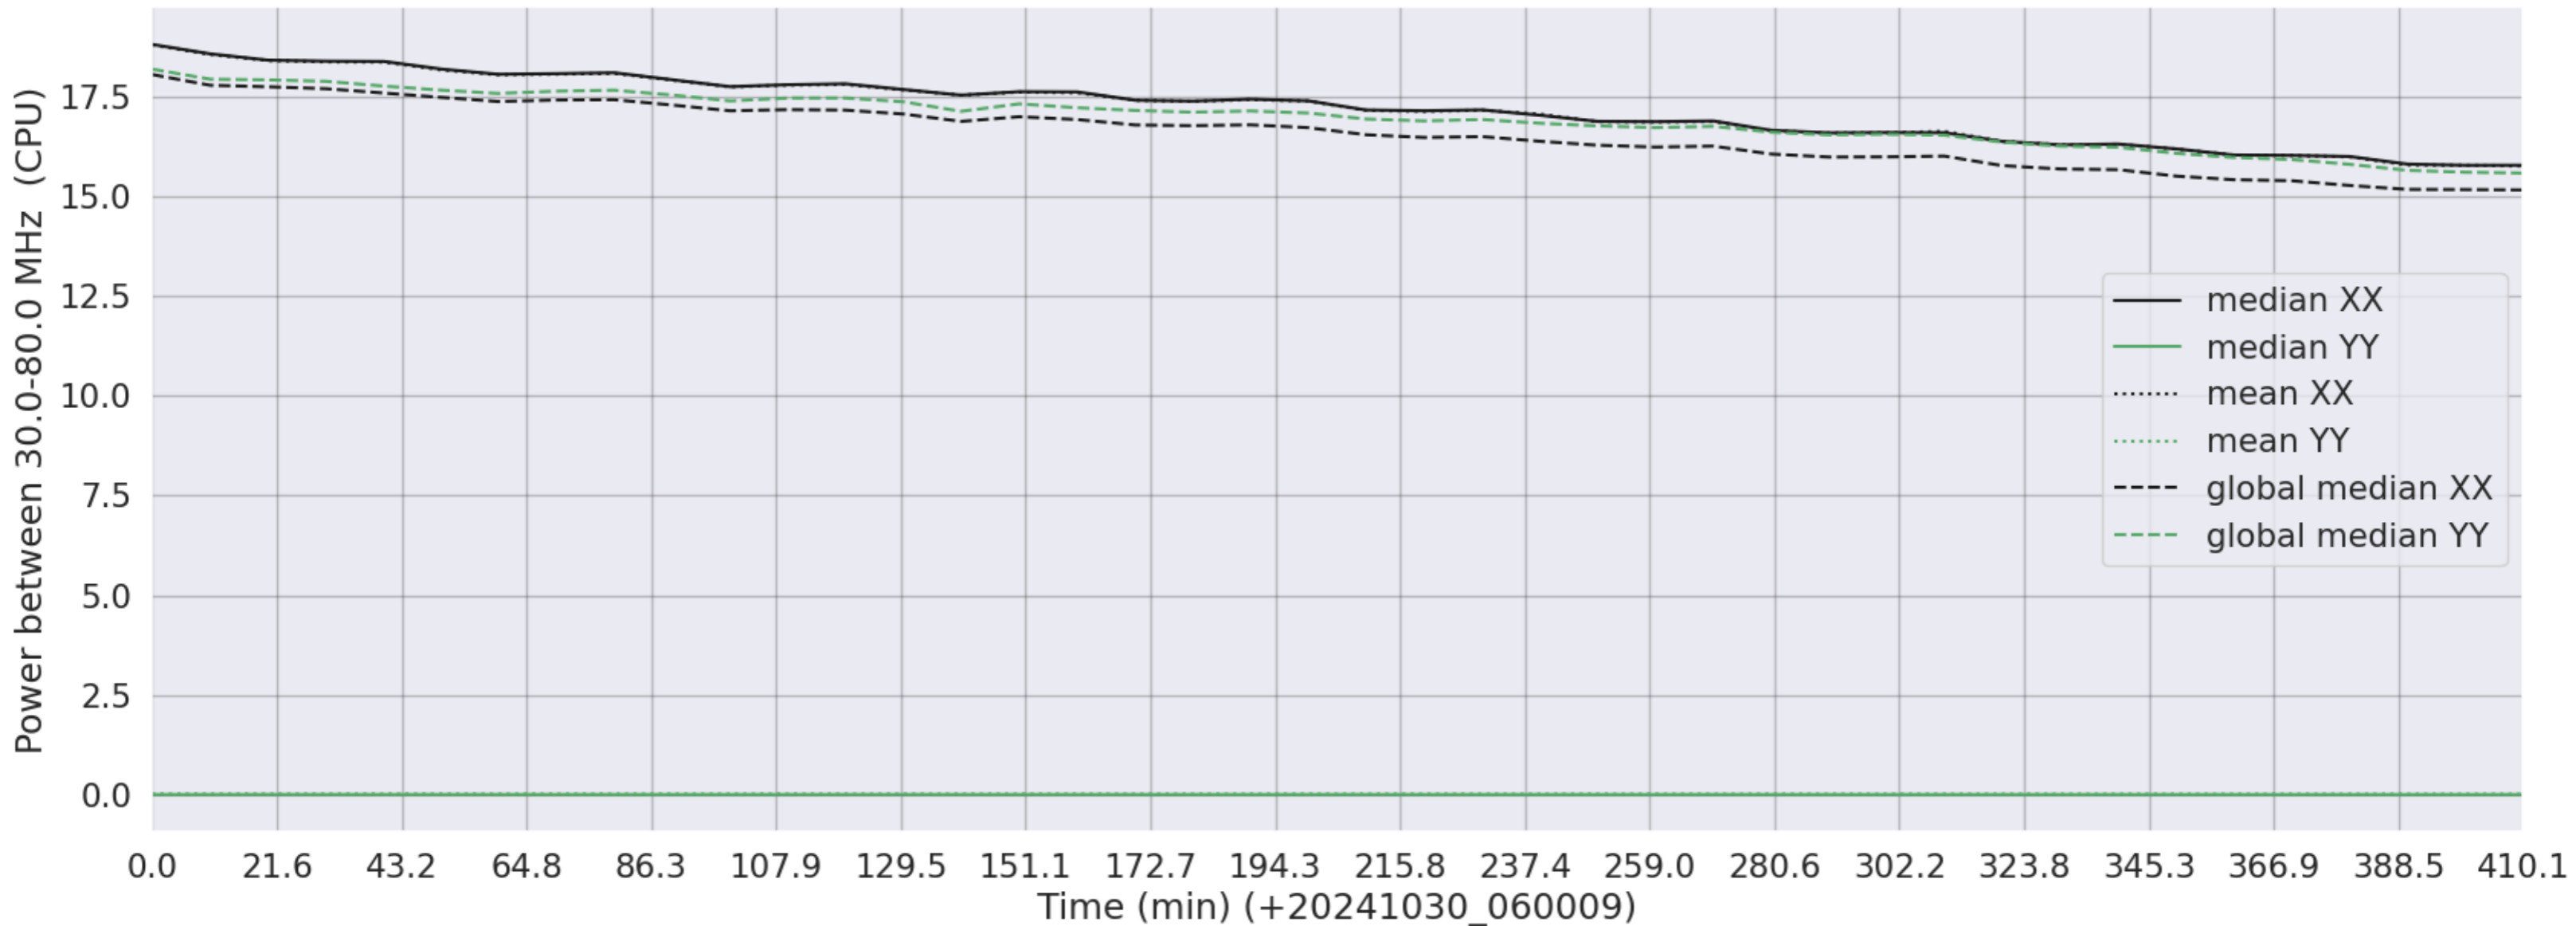

LWA010 - Correlator# 073 - XX FLAGS:Good - YY FLAGS:Good

LWA011 - Correlator# 072 - XX FLAGS:Good - YY FLAGS:LowPower