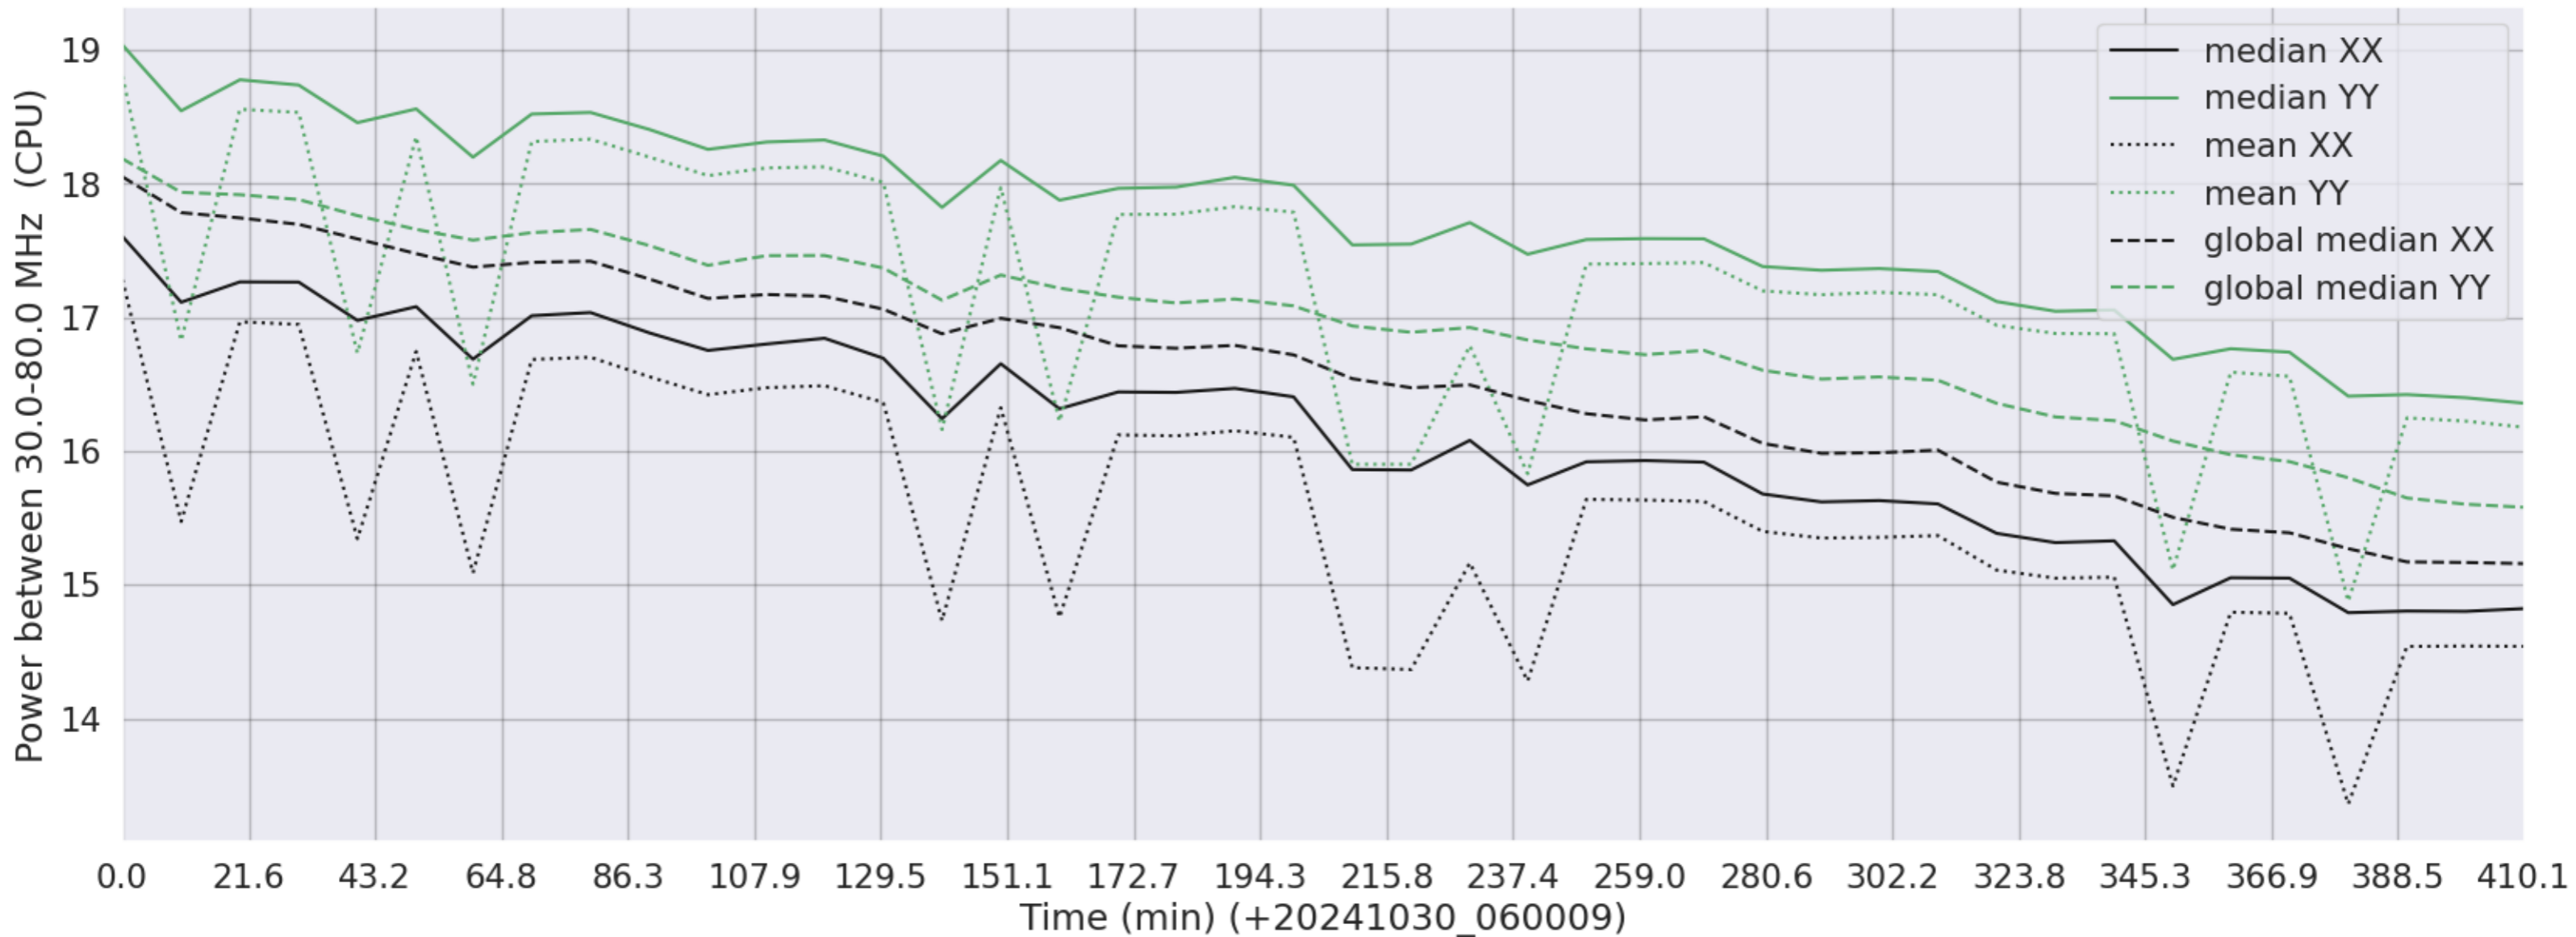

LWA136 - Correlator# 259 - XX FLAGS:Good - YY FLAGS:Good

LWA137 - Correlator# 258 - XX FLAGS:Good - YY FLAGS:Good