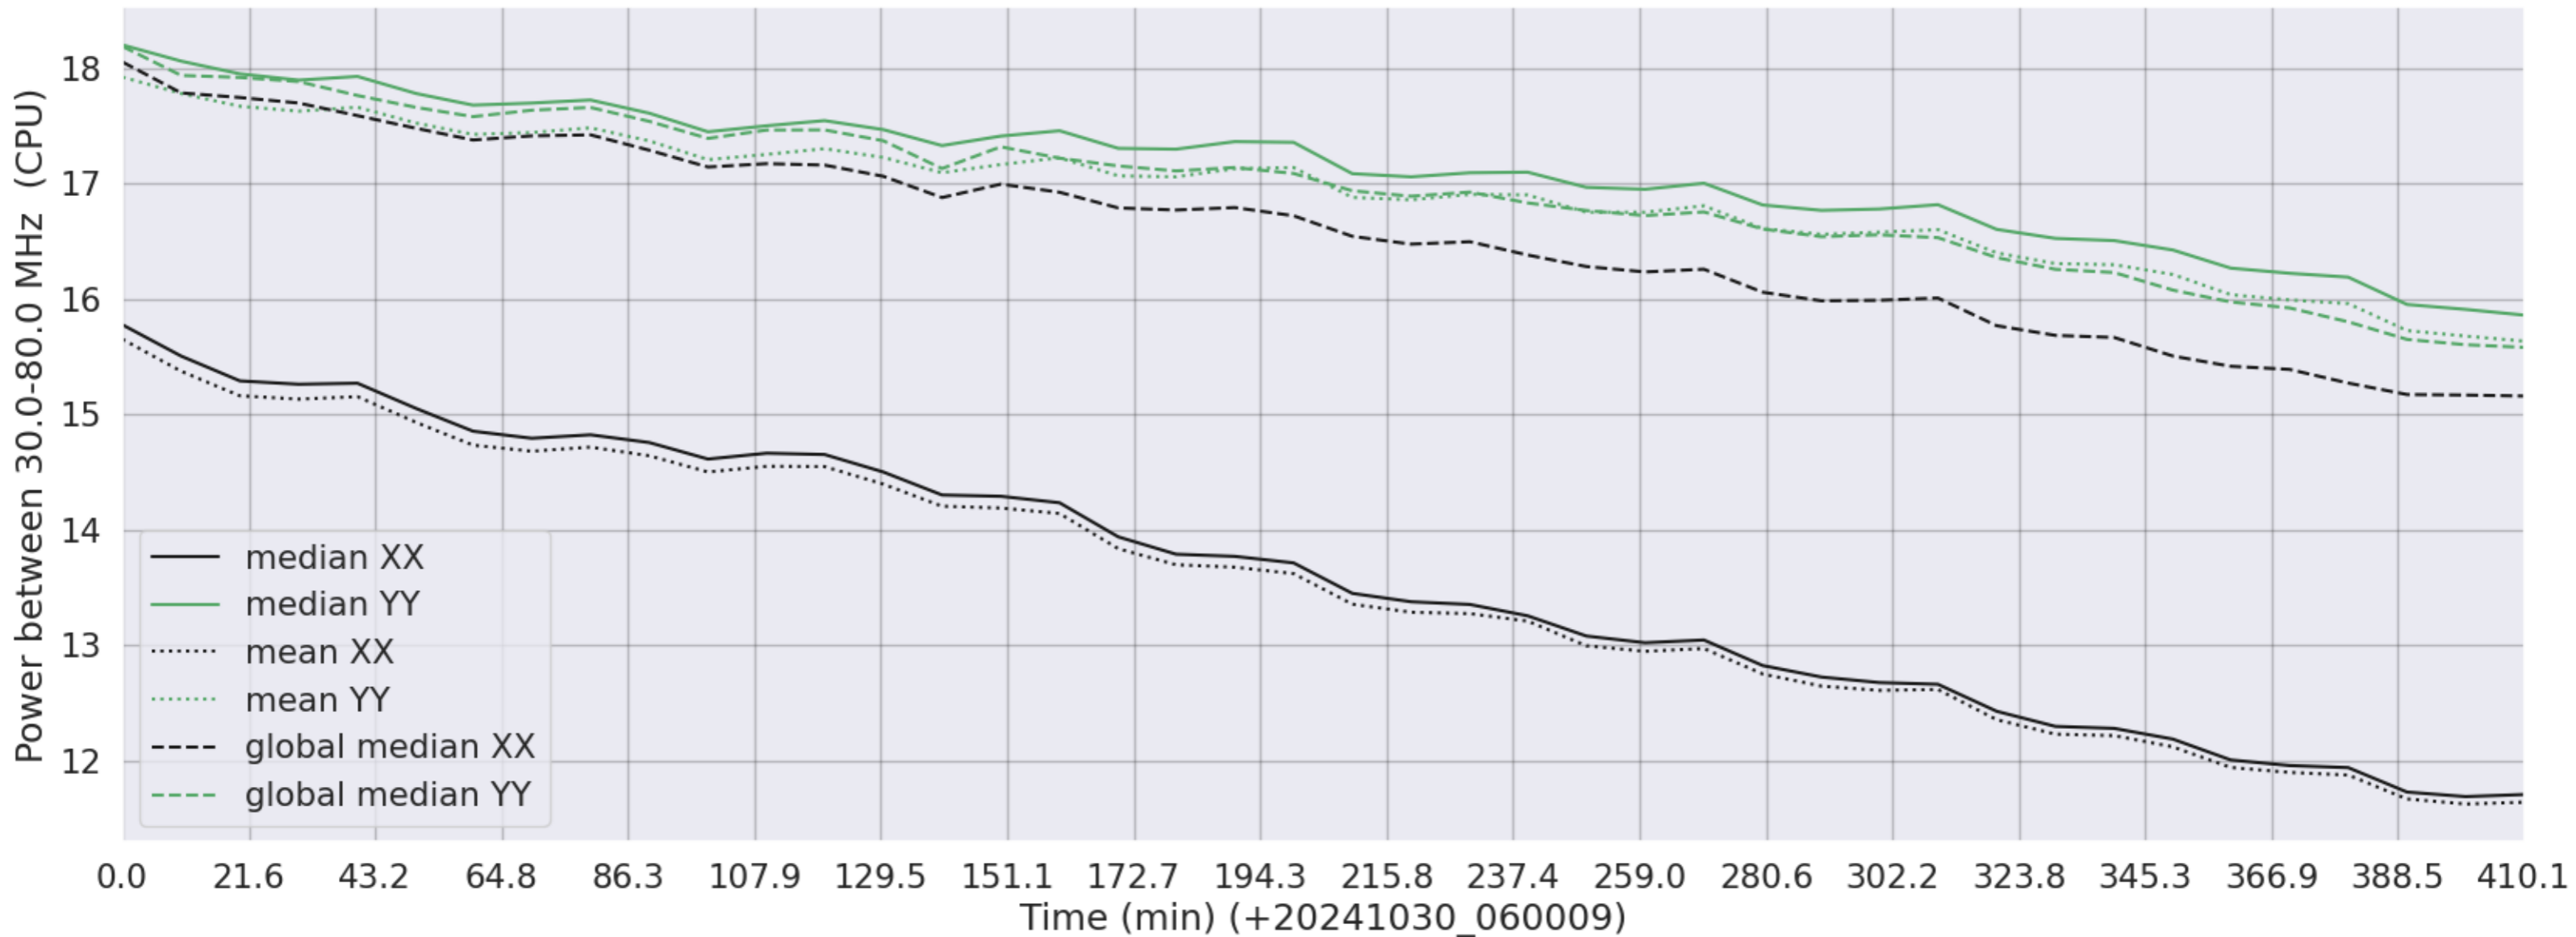

LWA332 - Correlator# 025 - XX FLAGS:Good - YY FLAGS:Good

LWA338 - Correlator# 024 - XX FLAGS:Good - YY FLAGS:Good