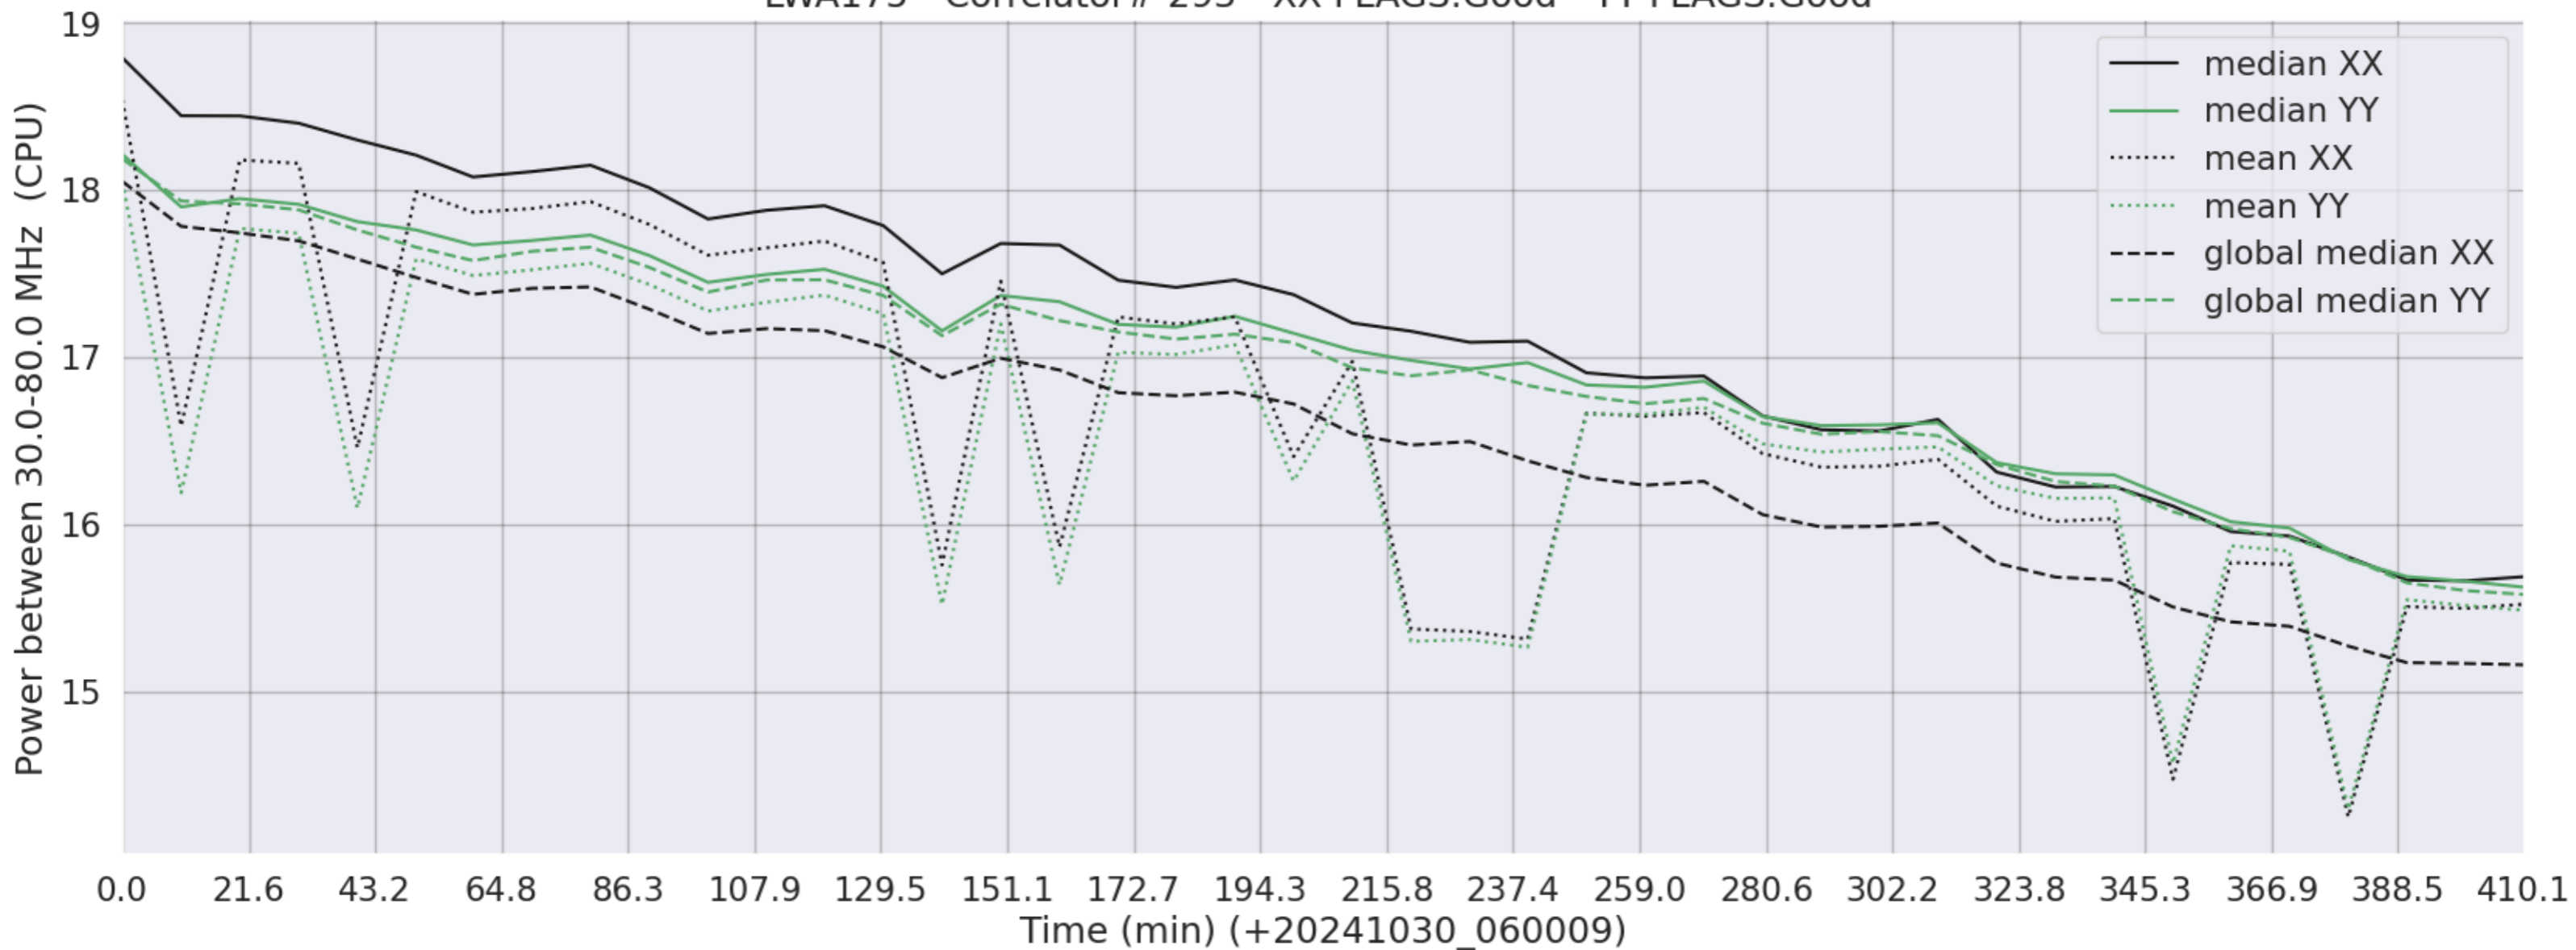

LWA204 - Correlator# 294 - XX FLAGS:Good - YY FLAGS:Good

LWA175 - Correlator# 293 - XX FLAGS:Good - YY FLAGS:Good