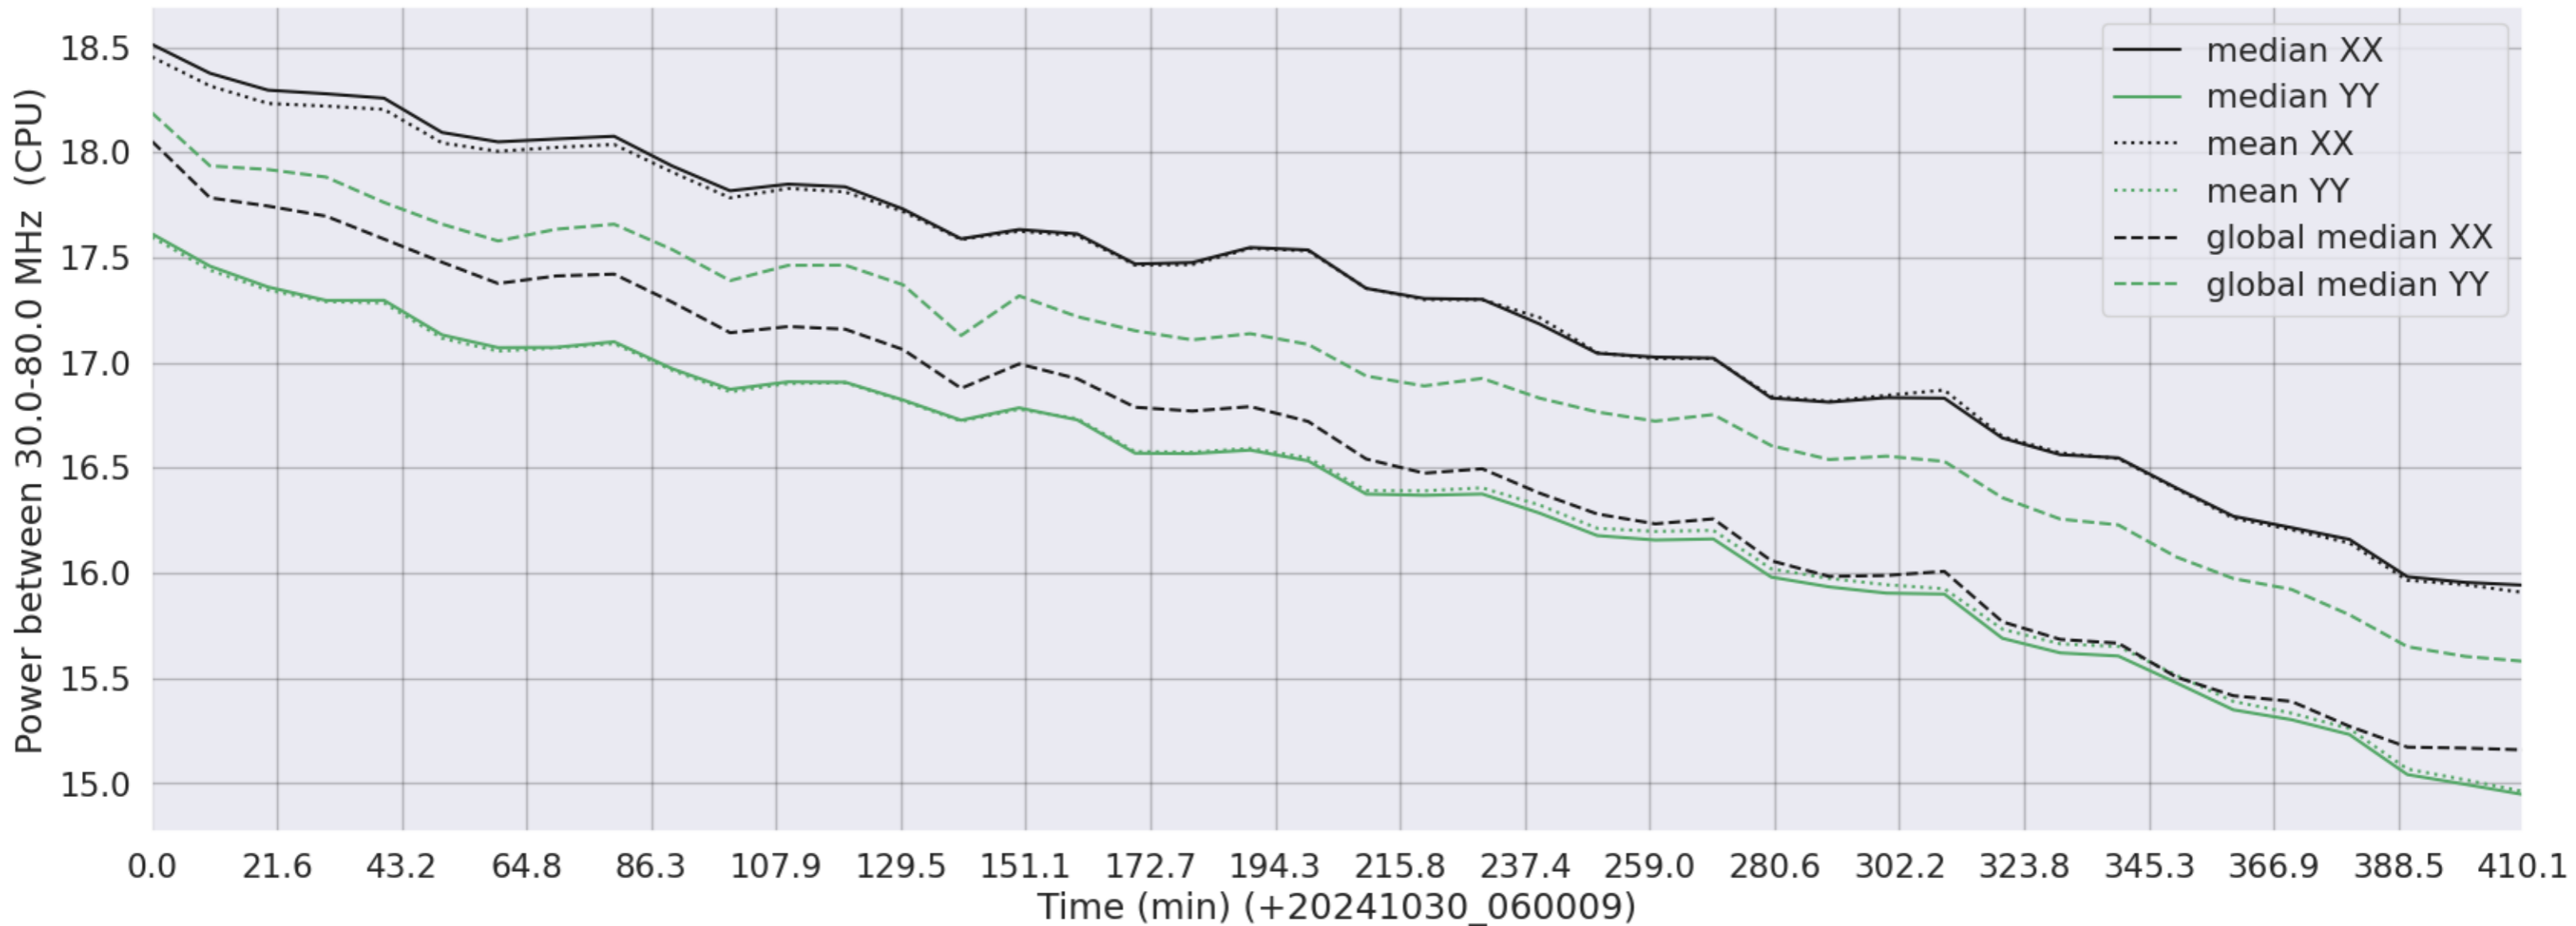

LWA321 - Correlator# 020 - XX FLAGS:Good - YY FLAGS:BadSpecShape

LWA314 - Correlator# 021 - XX FLAGS:Good - YY FLAGS:Good

LWA330 - Correlator# 022 - XX FLAGS:Good - YY FLAGS:Good

LWA327 - Correlator# 023 - XX FLAGS:Good - YY FLAGS:Good