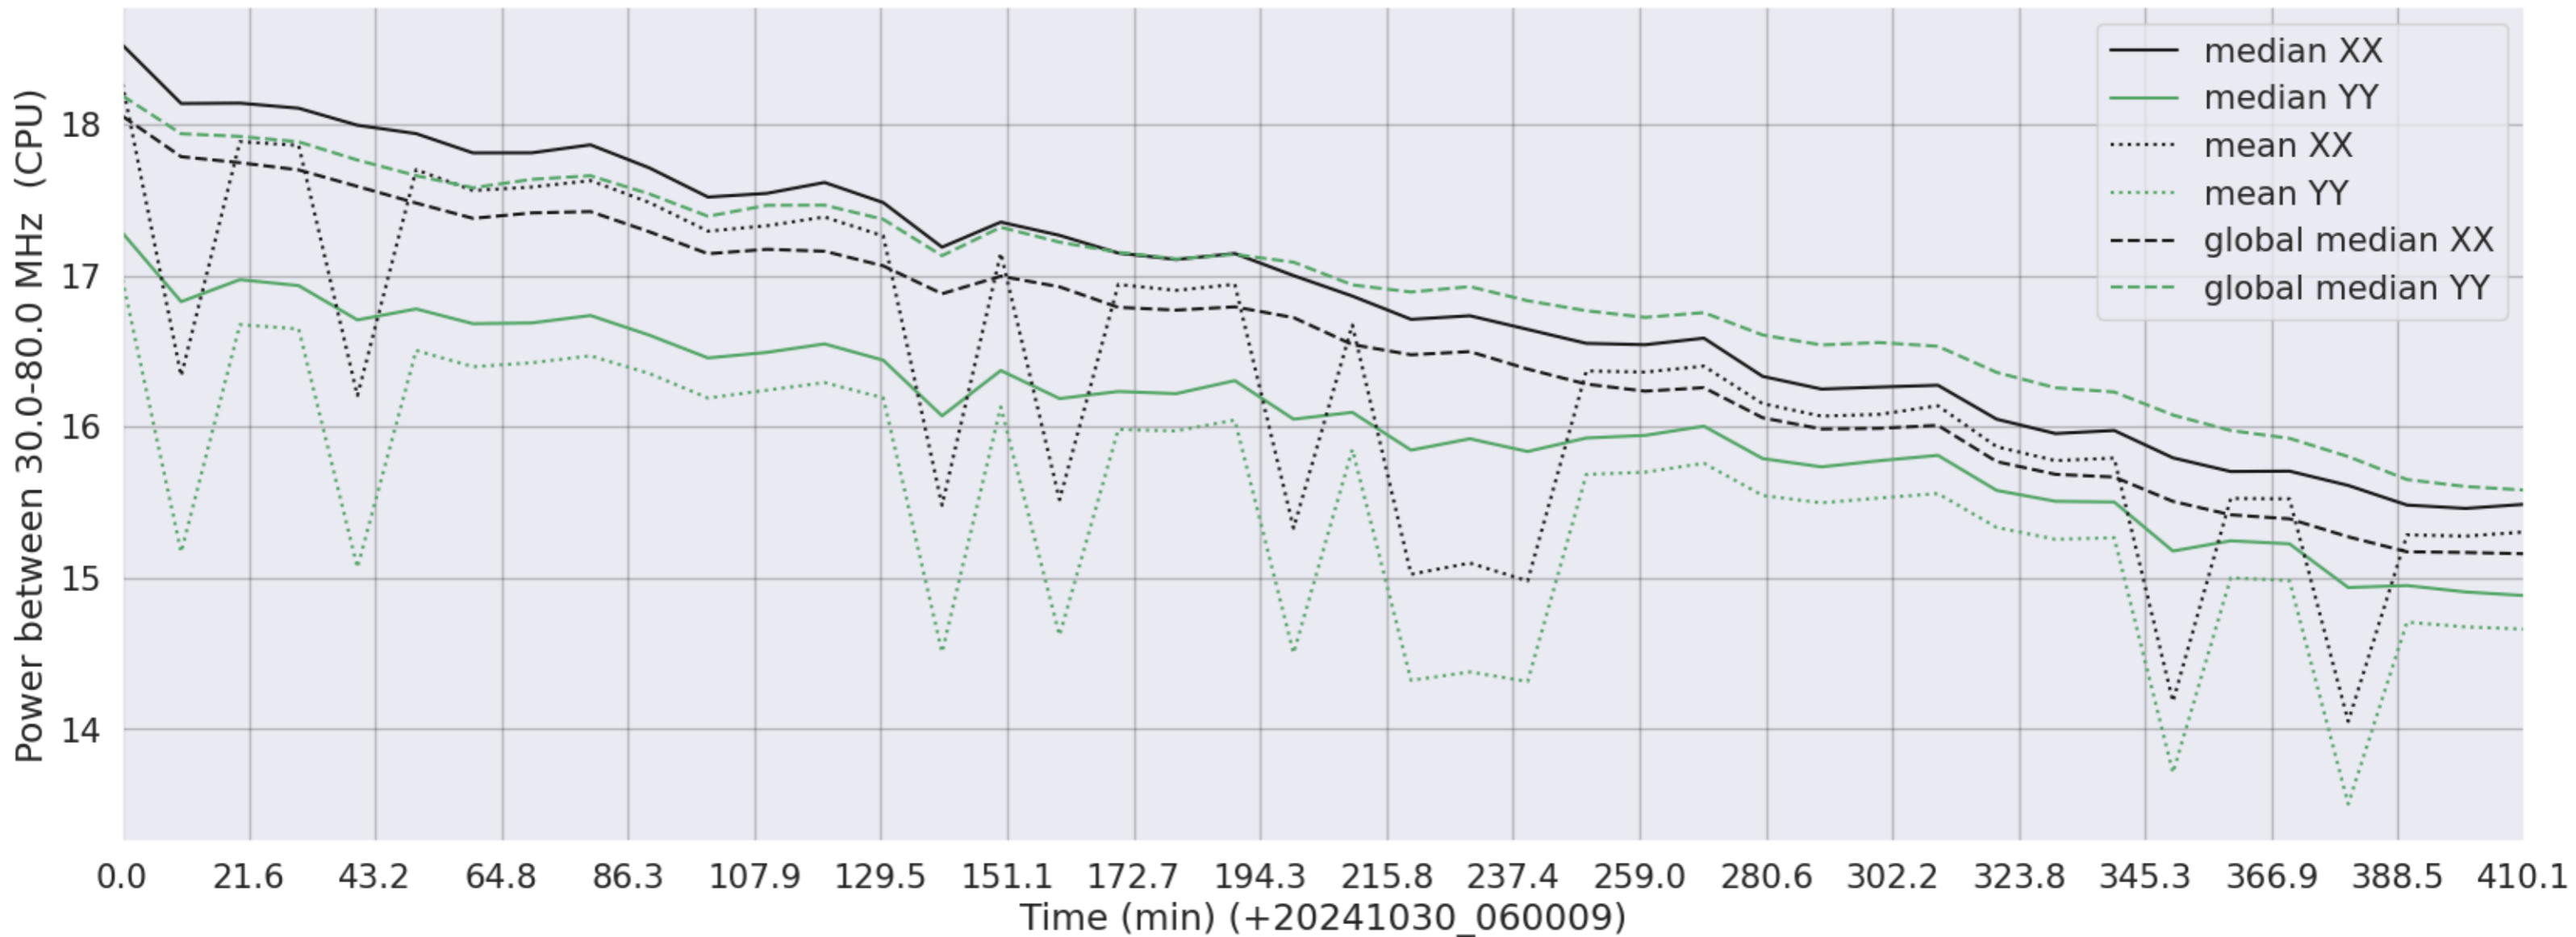

LWA209 - Correlator# 301 - XX FLAGS:LowPower - YY FLAGS:BadSpecShape

LWA210 - Correlator# 300 - XX FLAGS:Good - YY FLAGS:Good