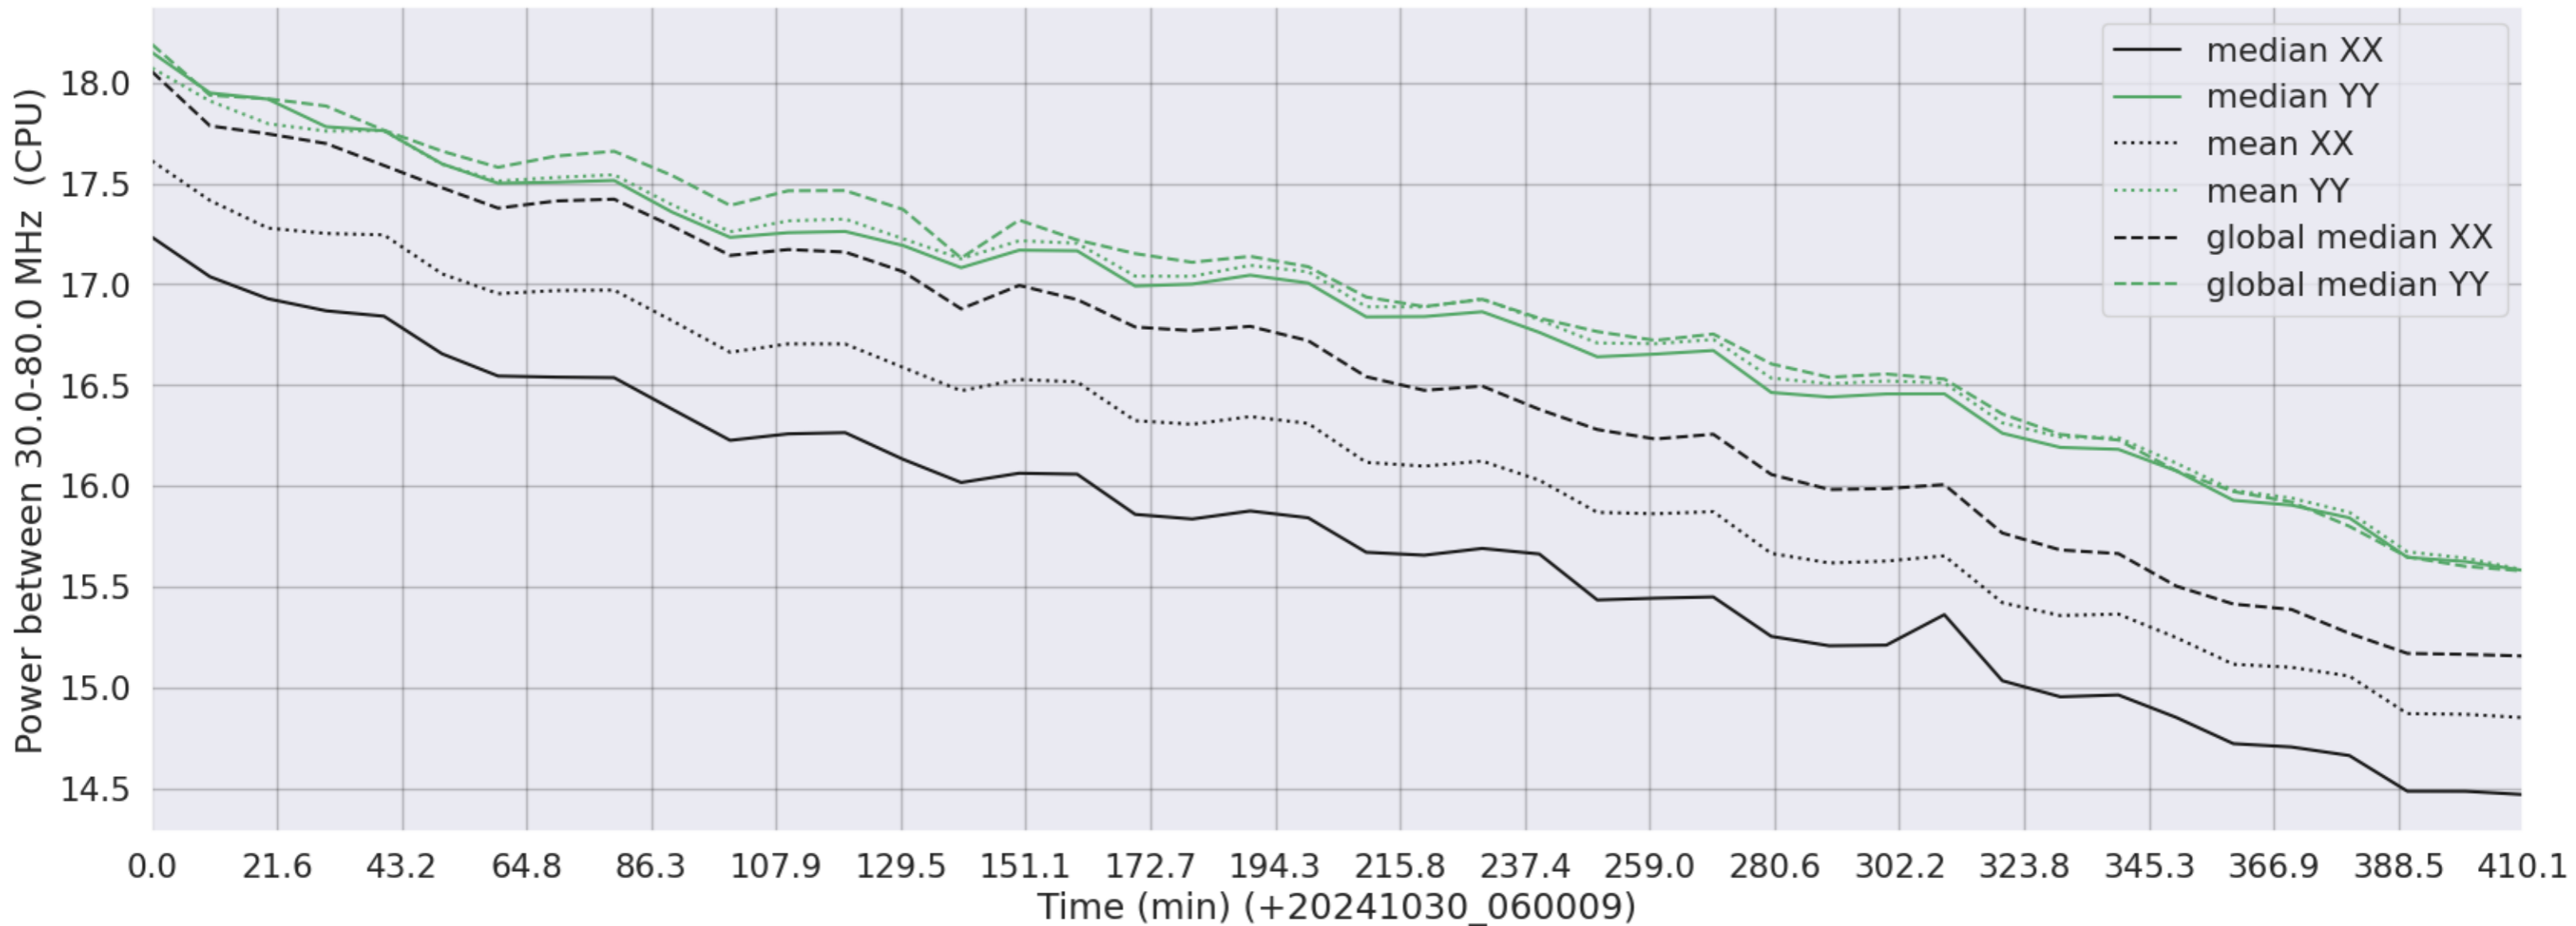

LWA048 - Correlator# 113 - XX FLAGS:Good - YY FLAGS:Good

LWA049 - Correlator# 112 - XX FLAGS:Good - YY FLAGS:Good