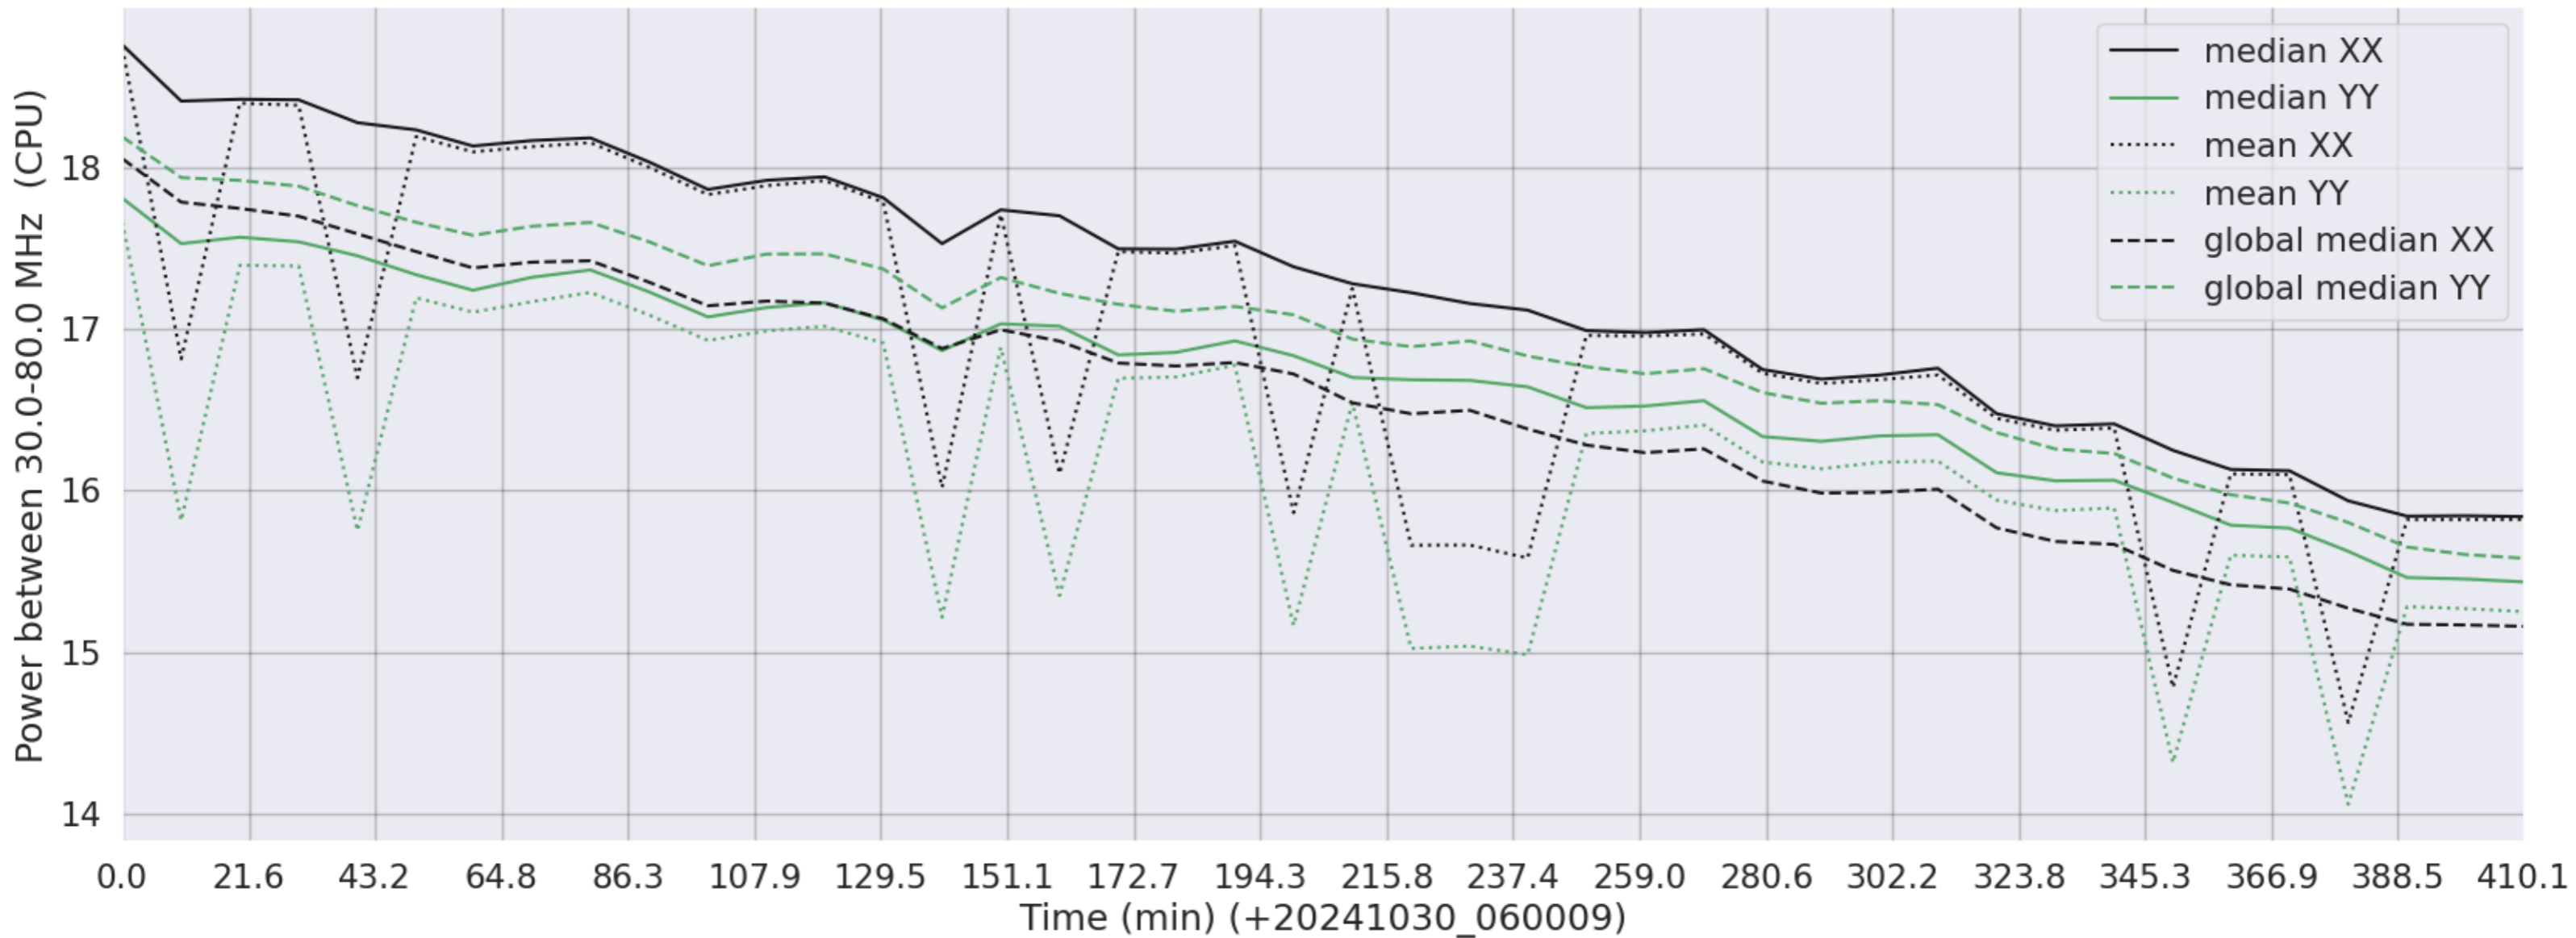

LWA229 - Correlator# 305 - XX FLAGS:Good - YY FLAGS:Good

LWA226 - Correlator# 304 - XX FLAGS:Good - YY FLAGS:Good