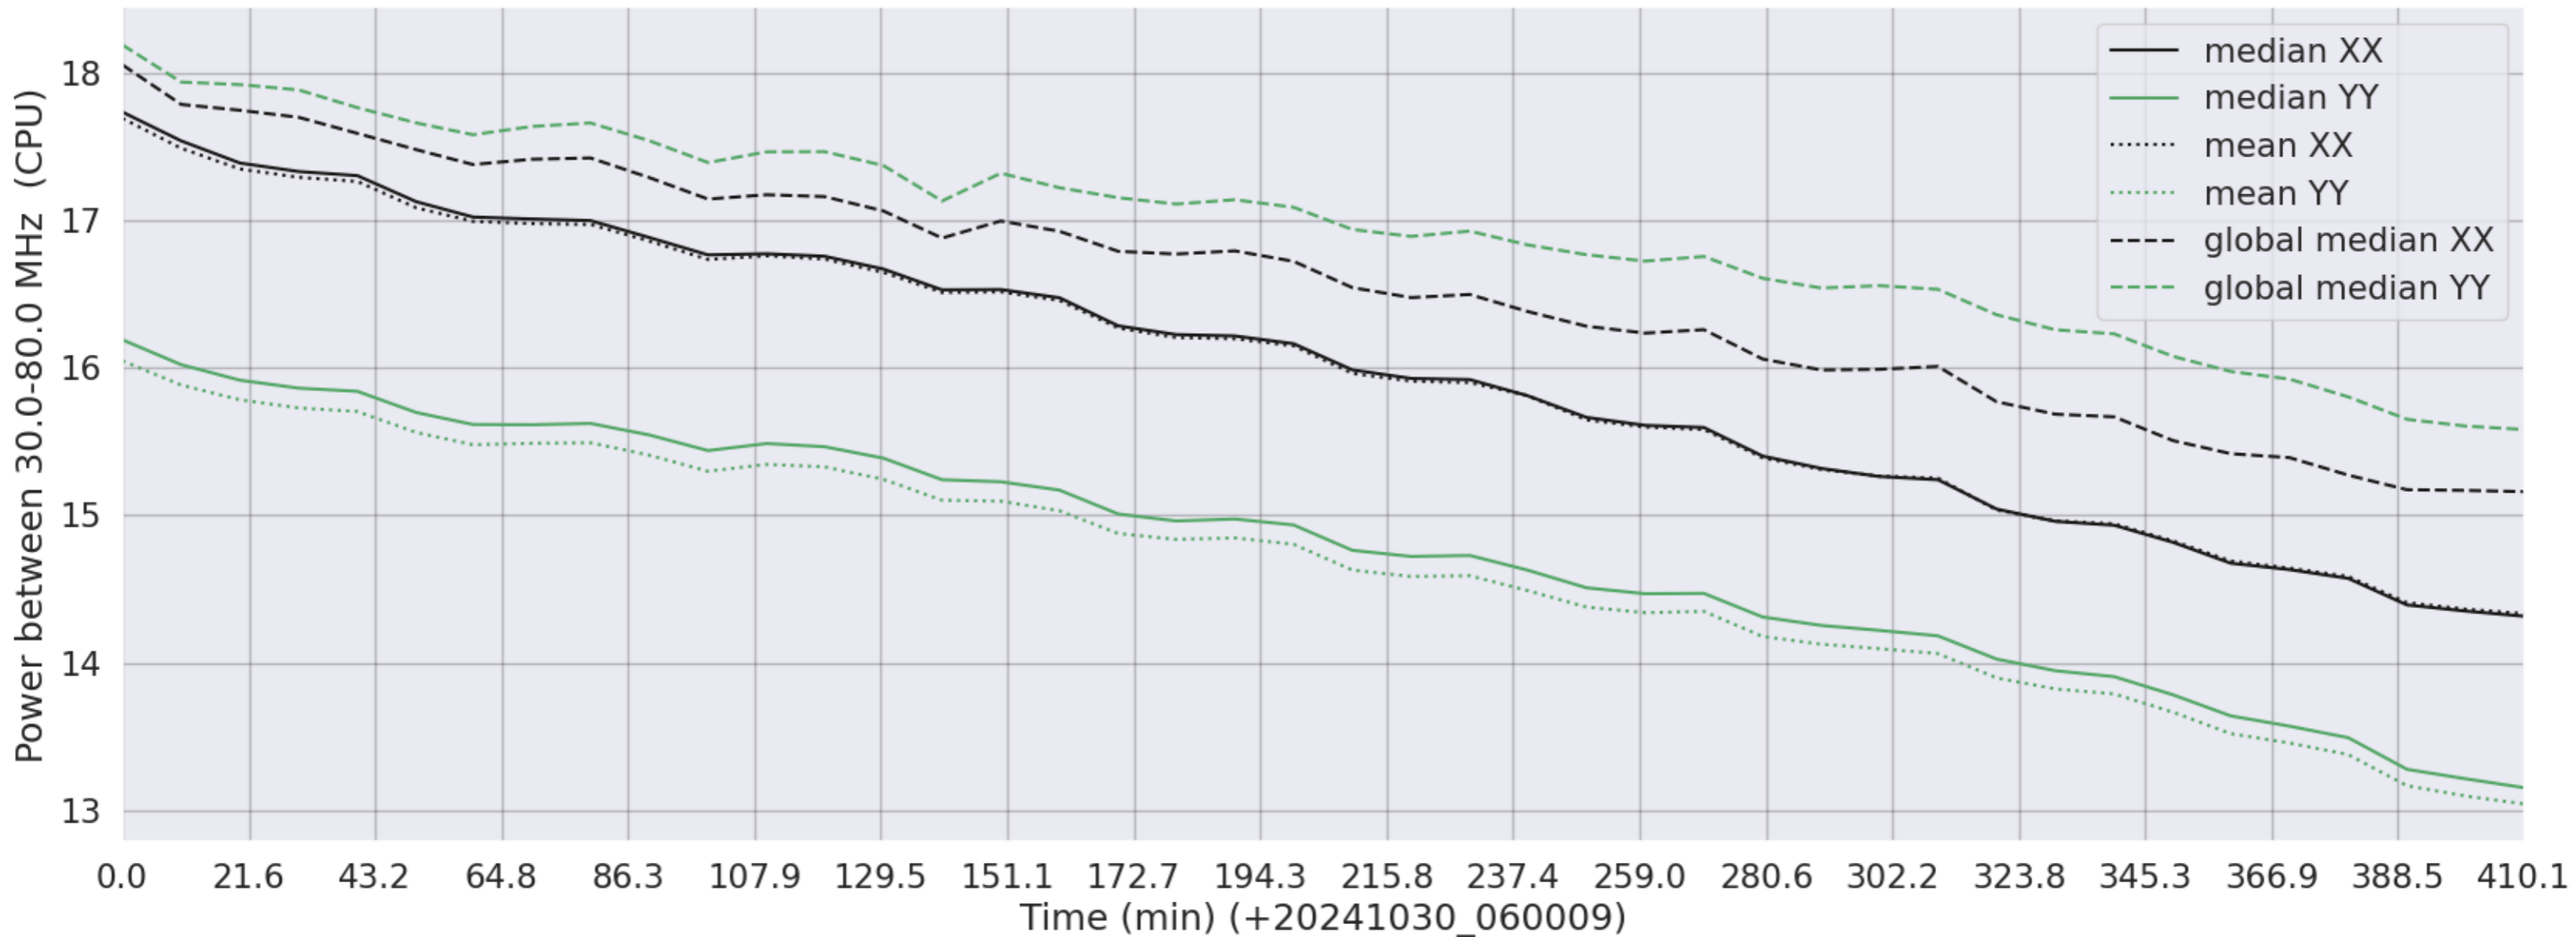

LWA266 - Correlator# 000 - XX FLAGS:Good - YY FLAGS:Good

LWA259 - Correlator# 001 - XX FLAGS:Good - YY FLAGS:Good

LWA268 - Correlator# 002 - XX FLAGS:Good - YY FLAGS:Good

LWA267 - Correlator# 003 - XX FLAGS:Good - YY FLAGS:Good