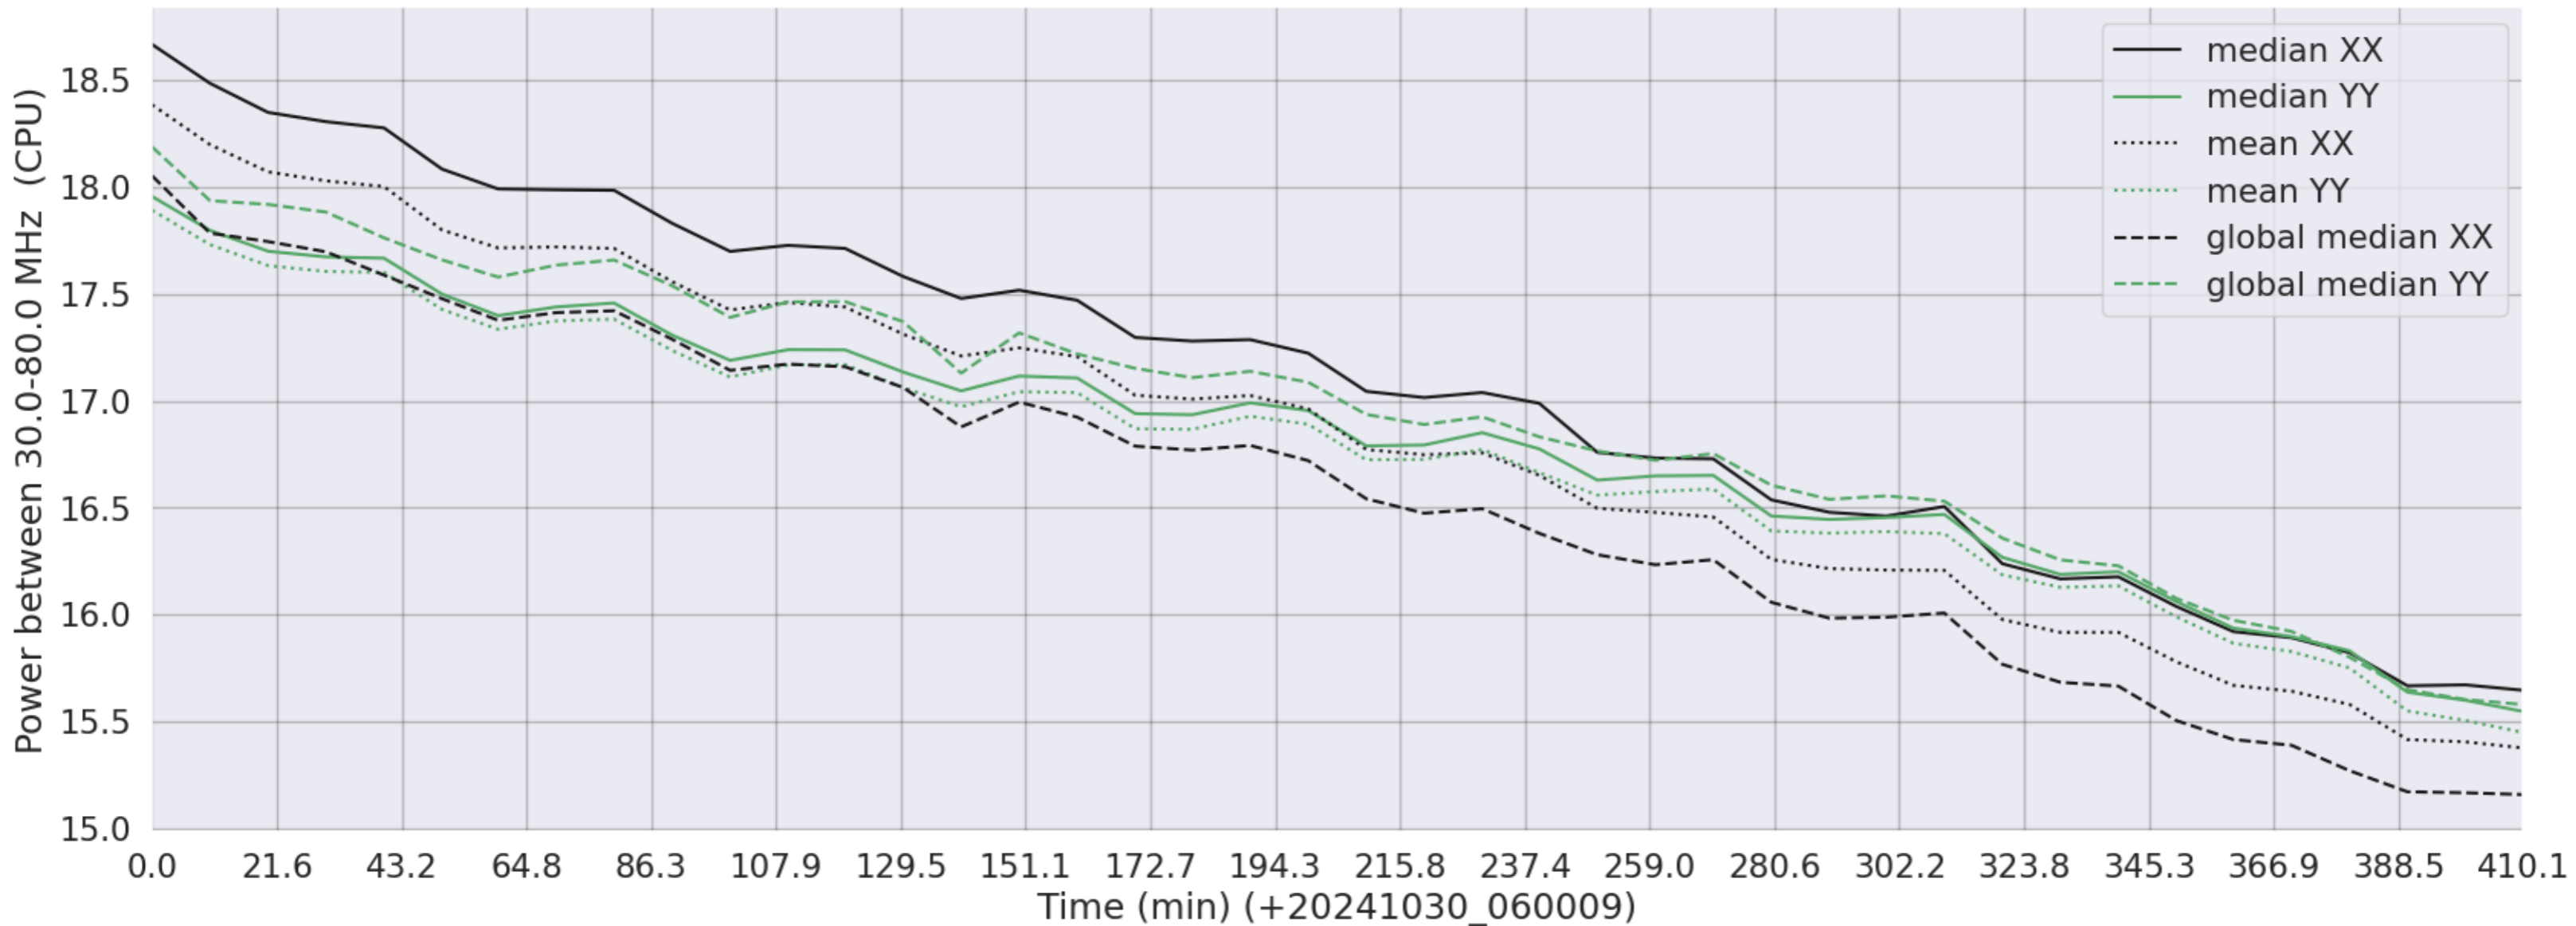

LWA030 - Correlator# 128 - XX FLAGS:Good - YY FLAGS:Good

LWA028 - Correlator# 129 - XX FLAGS:Good - YY FLAGS:Good

LWA032 - Correlator# 130 - XX FLAGS:Good - YY FLAGS:Good

LWA031 - Correlator# 131 - XX FLAGS:Good - YY FLAGS:Good