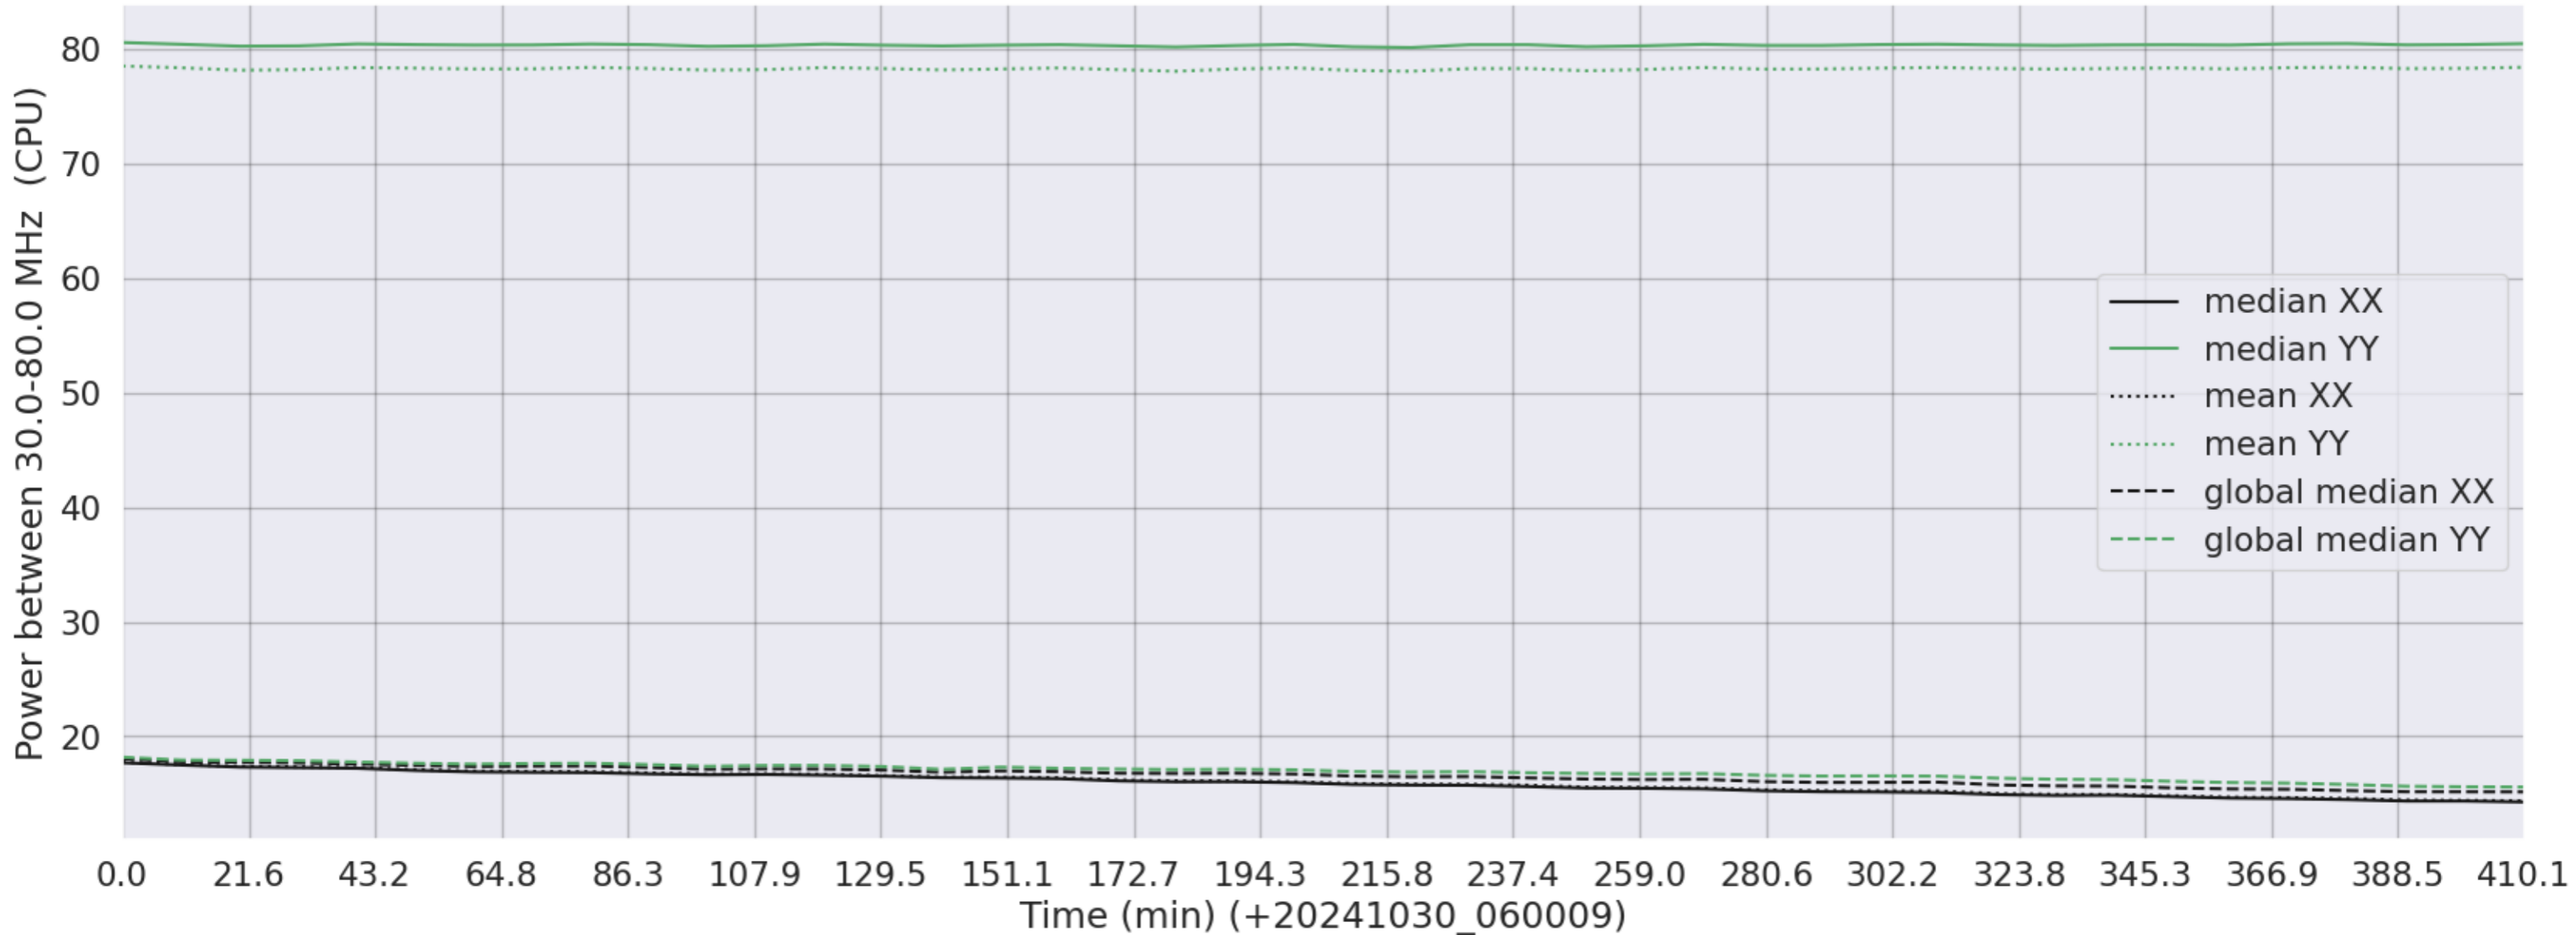

LWA283 - Correlator# 040 - XX FLAGS:Good - YY FLAGS:BadSpecShape

LWA280 - Correlator# 041 - XX FLAGS:BadSpecShape - YY FLAGS:HighPower

LWA288 - Correlator# 042 - XX FLAGS:Good - YY FLAGS:Good

LWA284 - Correlator# 043 - XX FLAGS:Good - YY FLAGS:Good