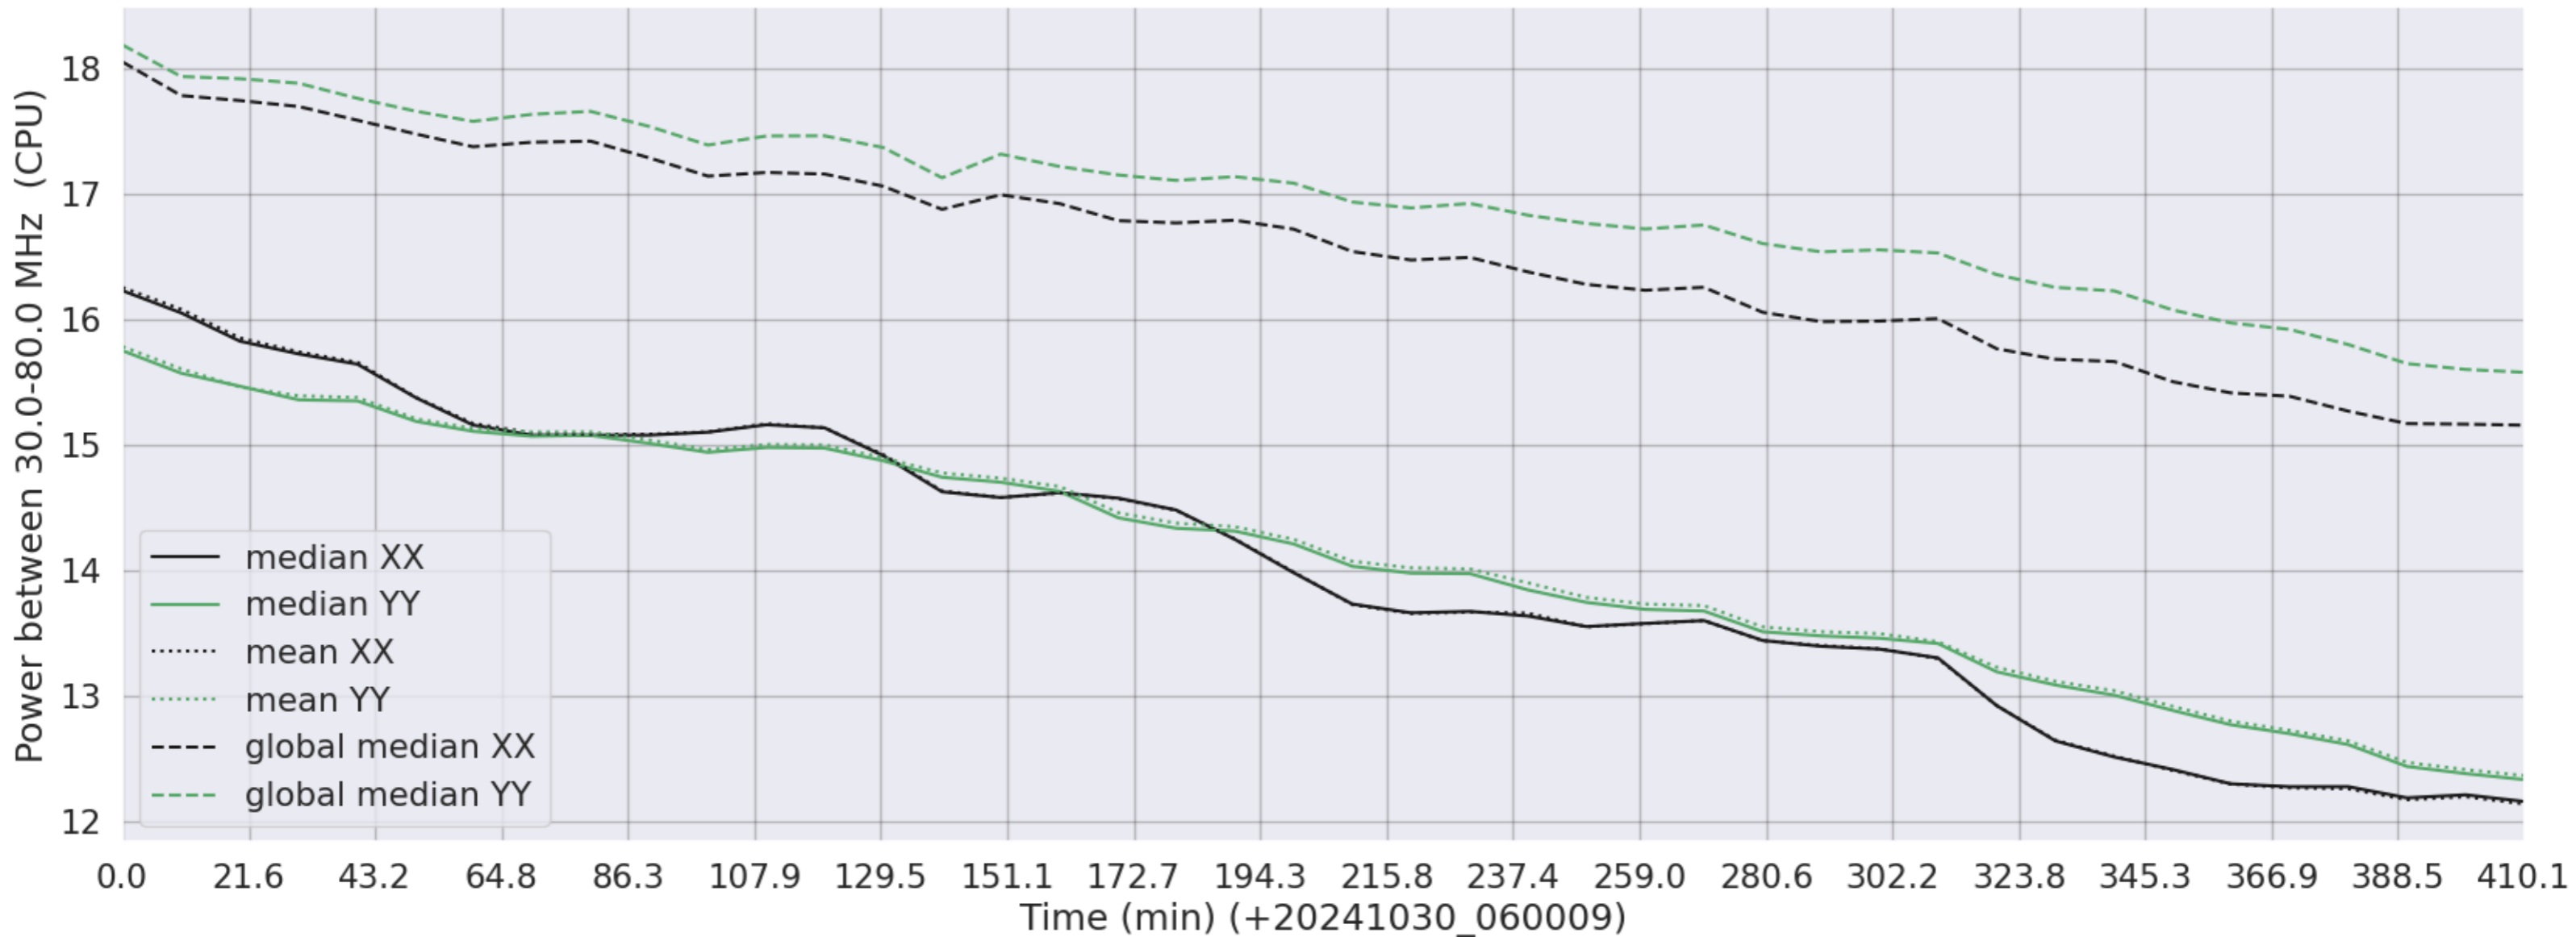

LWA328 - Correlator# 157 - XX FLAGS:Good - YY FLAGS:Good

LWA334 - Correlator# 156 - XX FLAGS:Good - YY FLAGS:Good