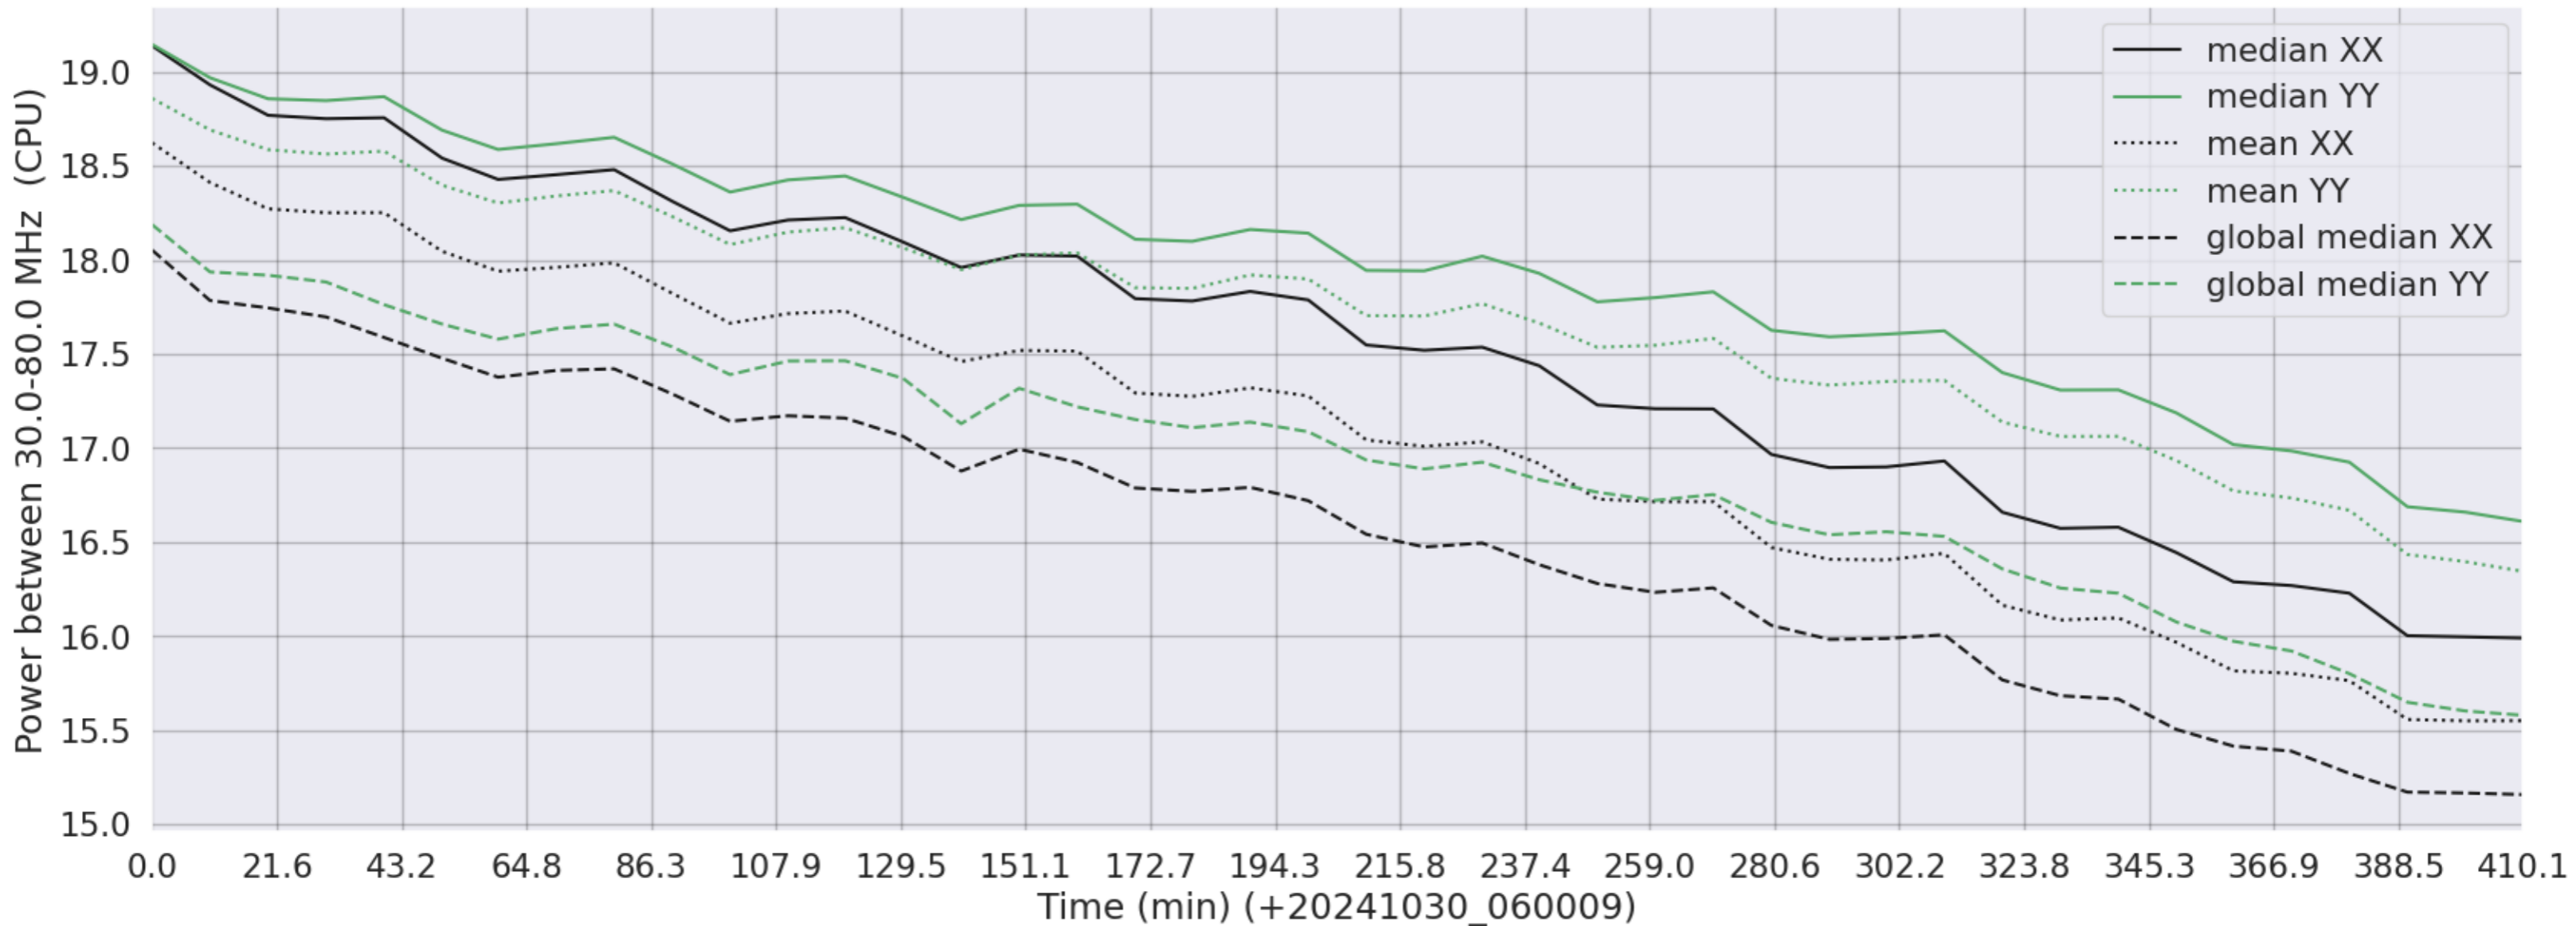

LWA043 - Correlator# 081 - XX FLAGS:Good - YY FLAGS:Good

LWA044 - Correlator# 080 - XX FLAGS:Good - YY FLAGS:Good