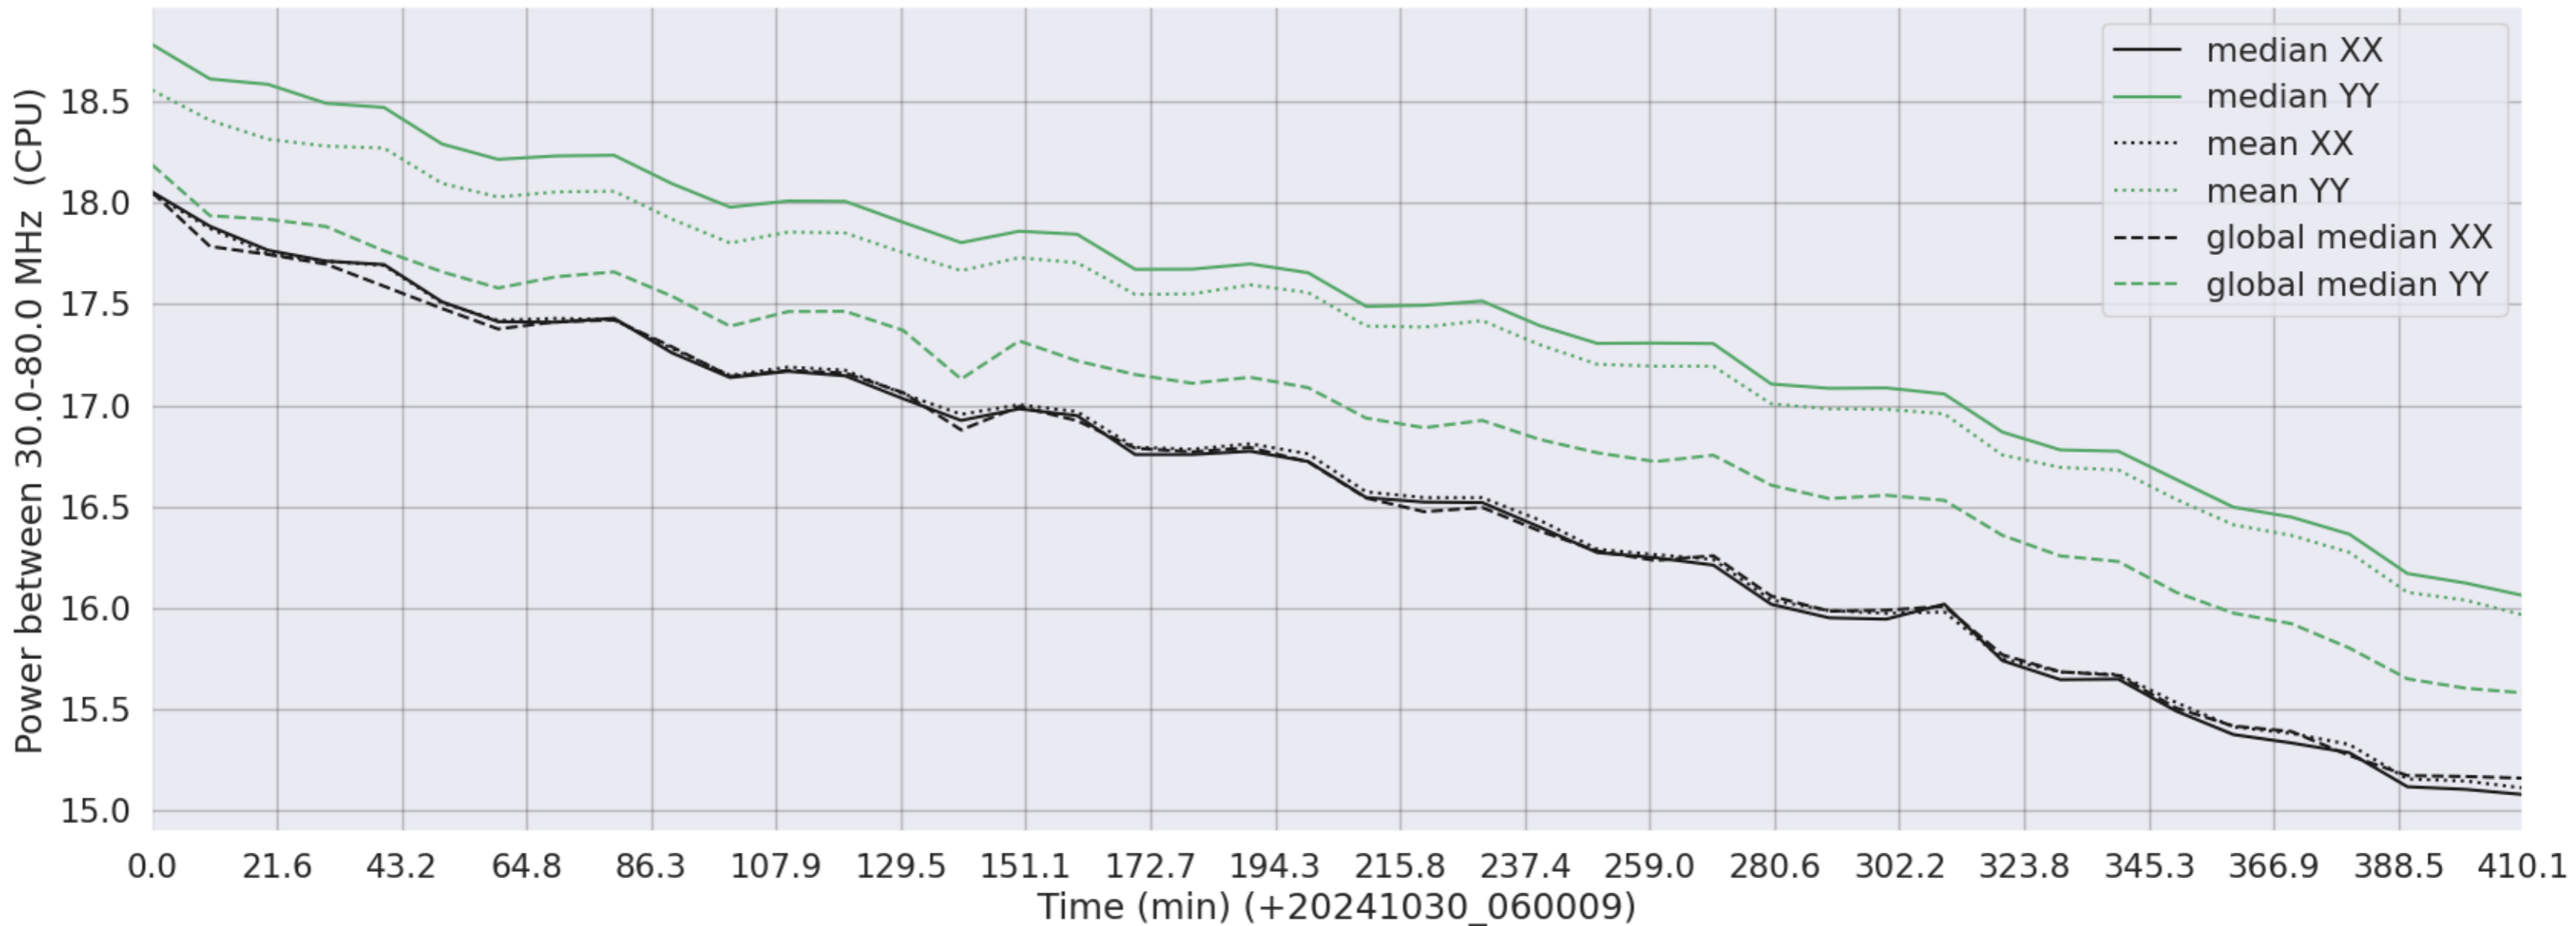

LWA023 - Correlator# 107 - XX FLAGS:Good - YY FLAGS:Good

LWA024 - Correlator# 106 - XX FLAGS:Good - YY FLAGS:Good