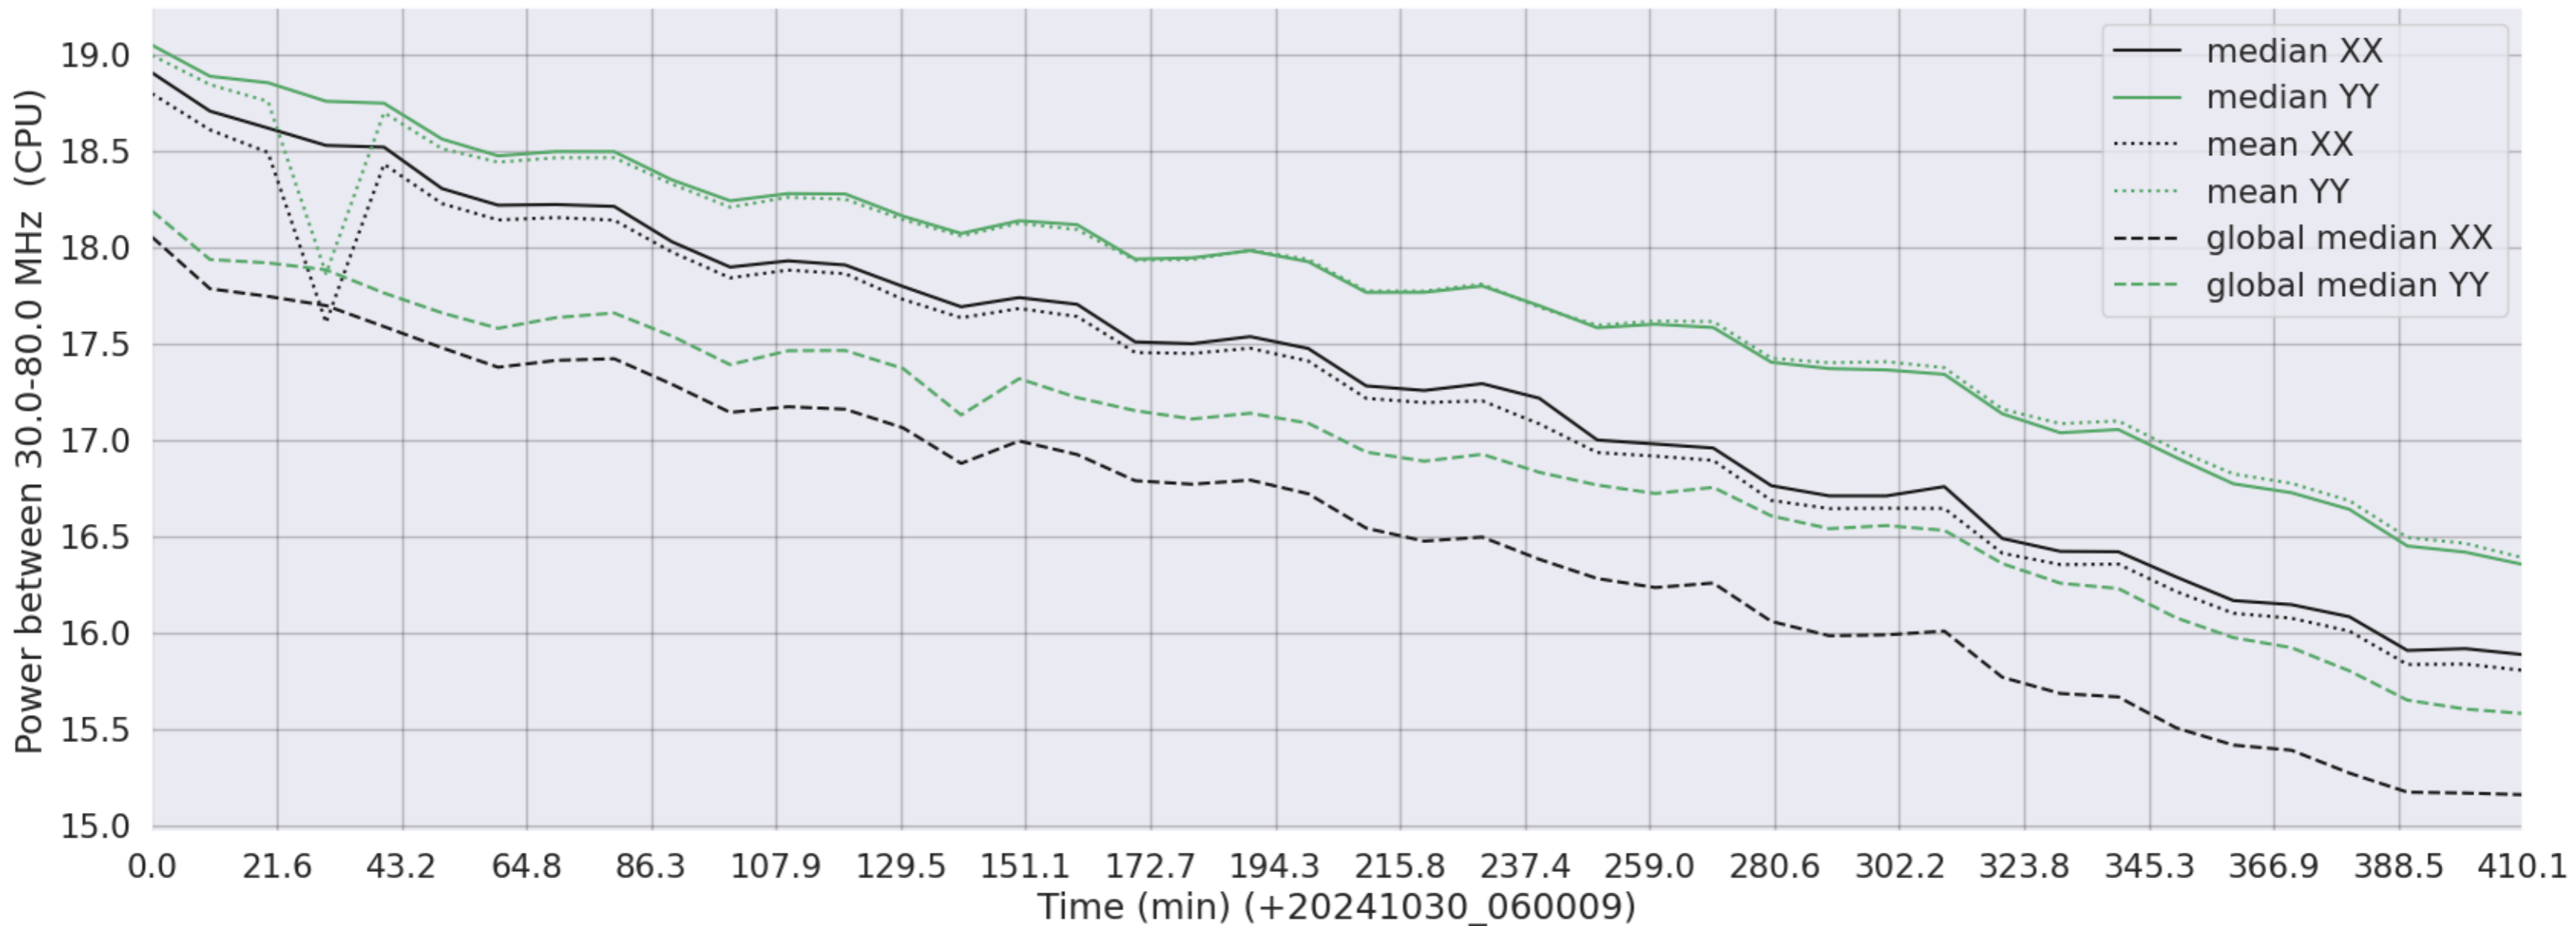

LWA013 - Correlator# 096 - XX FLAGS:Good - YY FLAGS:Good

LWA016 - Correlator# 097 - XX FLAGS:Good - YY FLAGS:Good

LWA015 - Correlator# 098 - XX FLAGS:Good - YY FLAGS:Good

LWA014 - Correlator# 099 - XX FLAGS:Good - YY FLAGS:Good