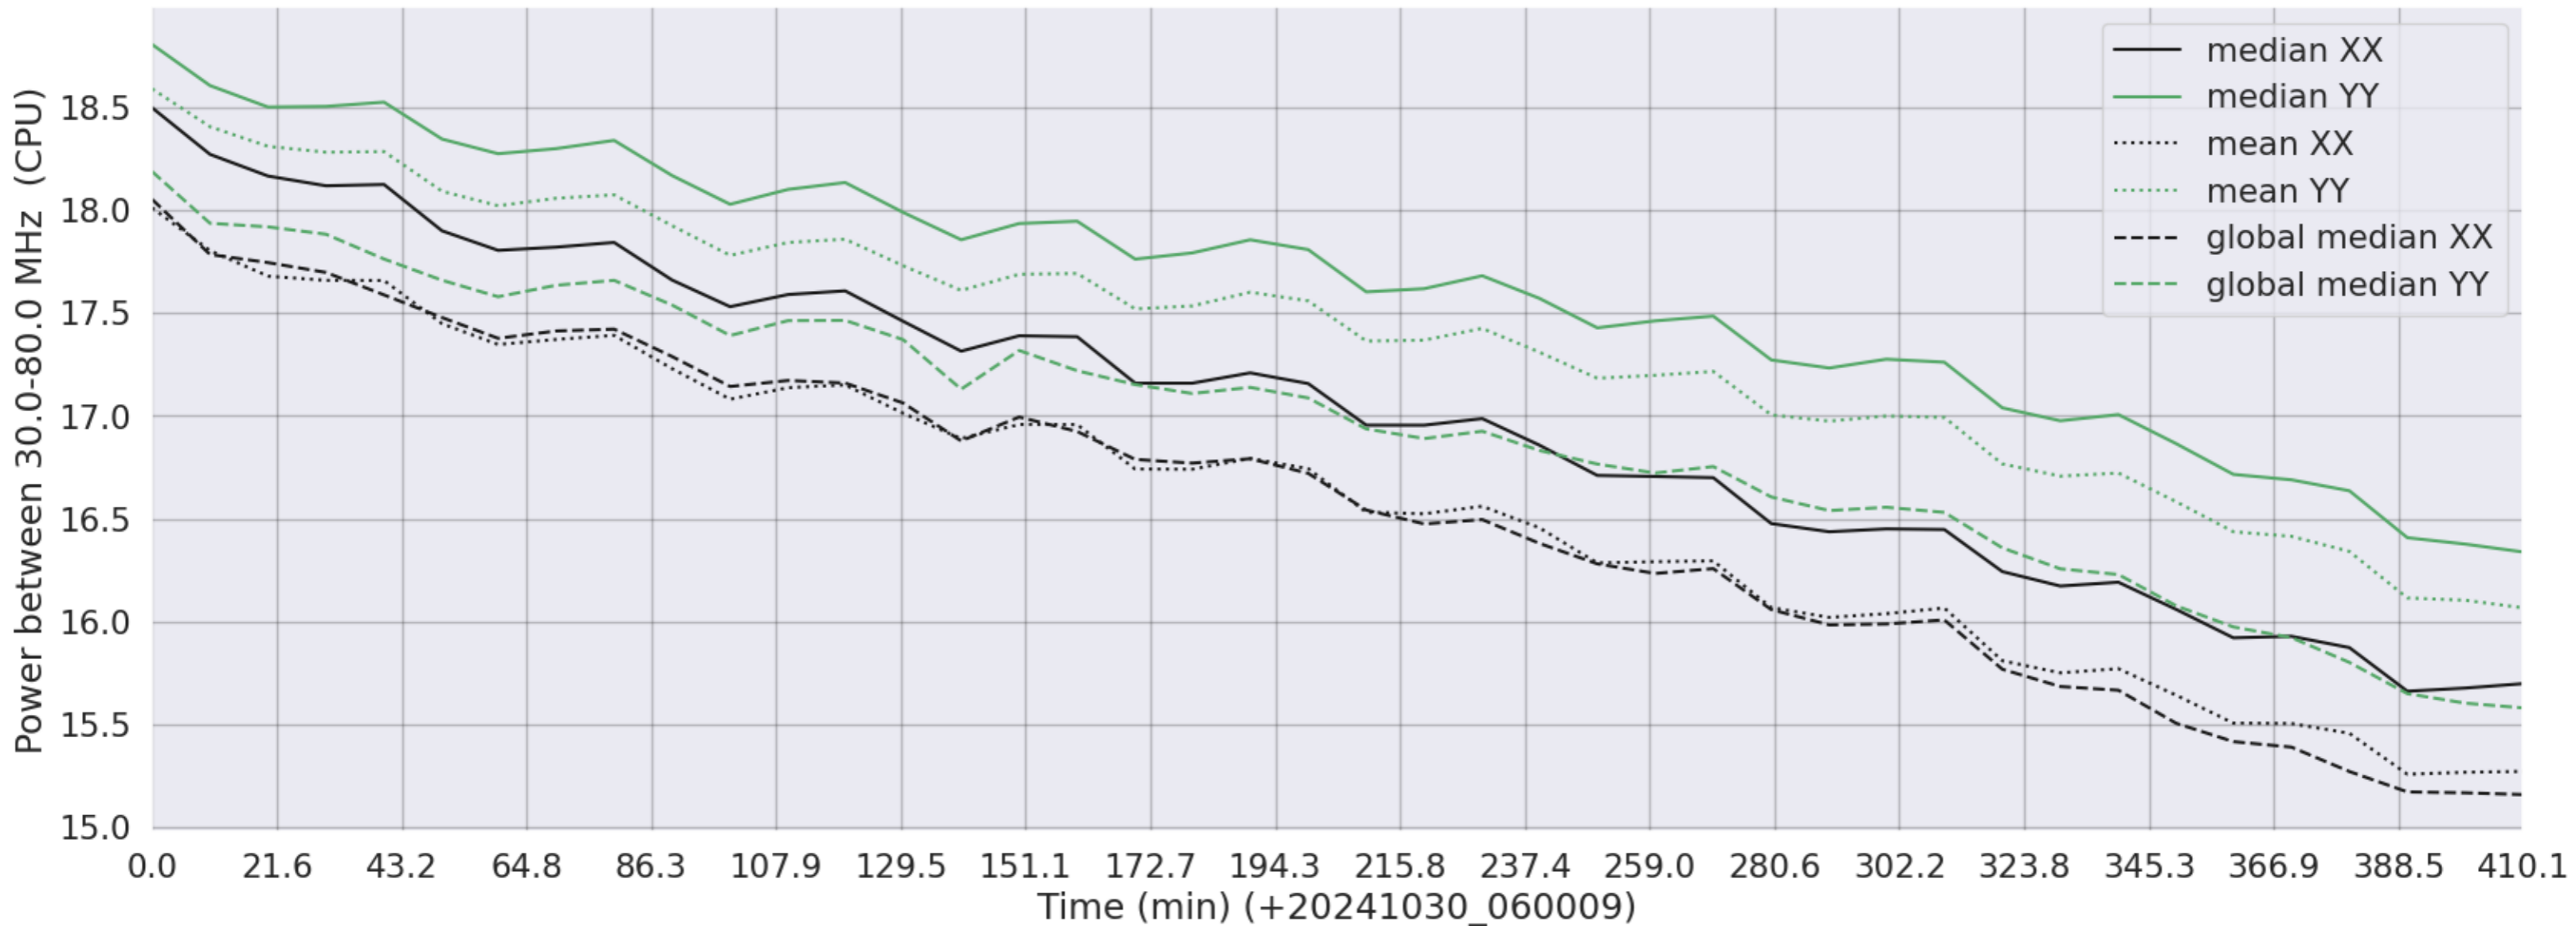

LWA065 - Correlator# 165 - XX FLAGS:Good - YY FLAGS:Good

LWA066 - Correlator# 164 - XX FLAGS:Good - YY FLAGS:Good