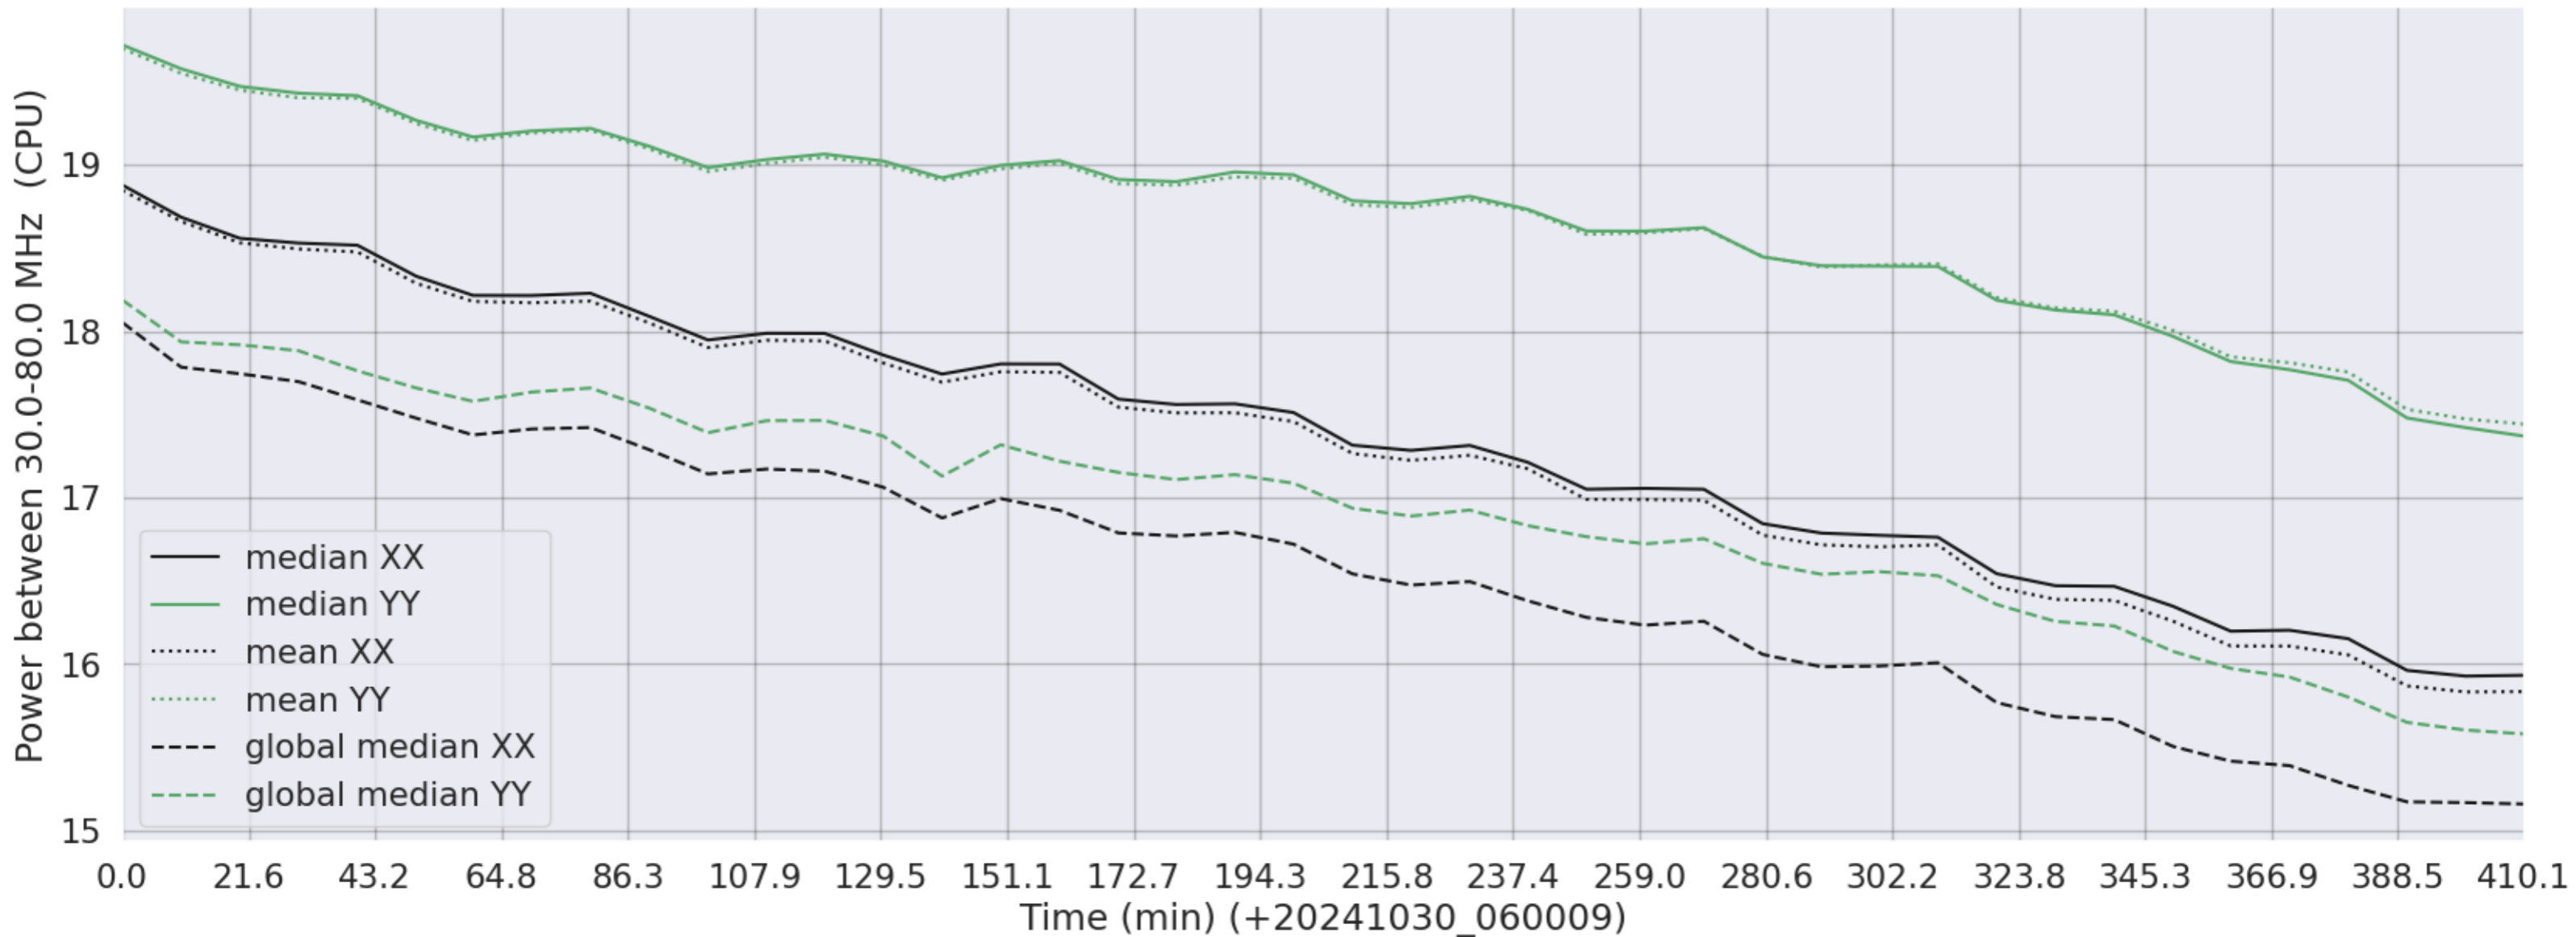

LWA283 - Correlator# 040 - XX FLAGS:Good - YY FLAGS:BadSpecShape

LWA280 - Correlator# 041 - XX FLAGS:BadSpecShape - YY FLAGS:HighPower

LWA288 - Correlator# 042 - XX FLAGS:Good - YY FLAGS:Good

LWA284 - Correlator# 043 - XX FLAGS:Good - YY FLAGS:Good