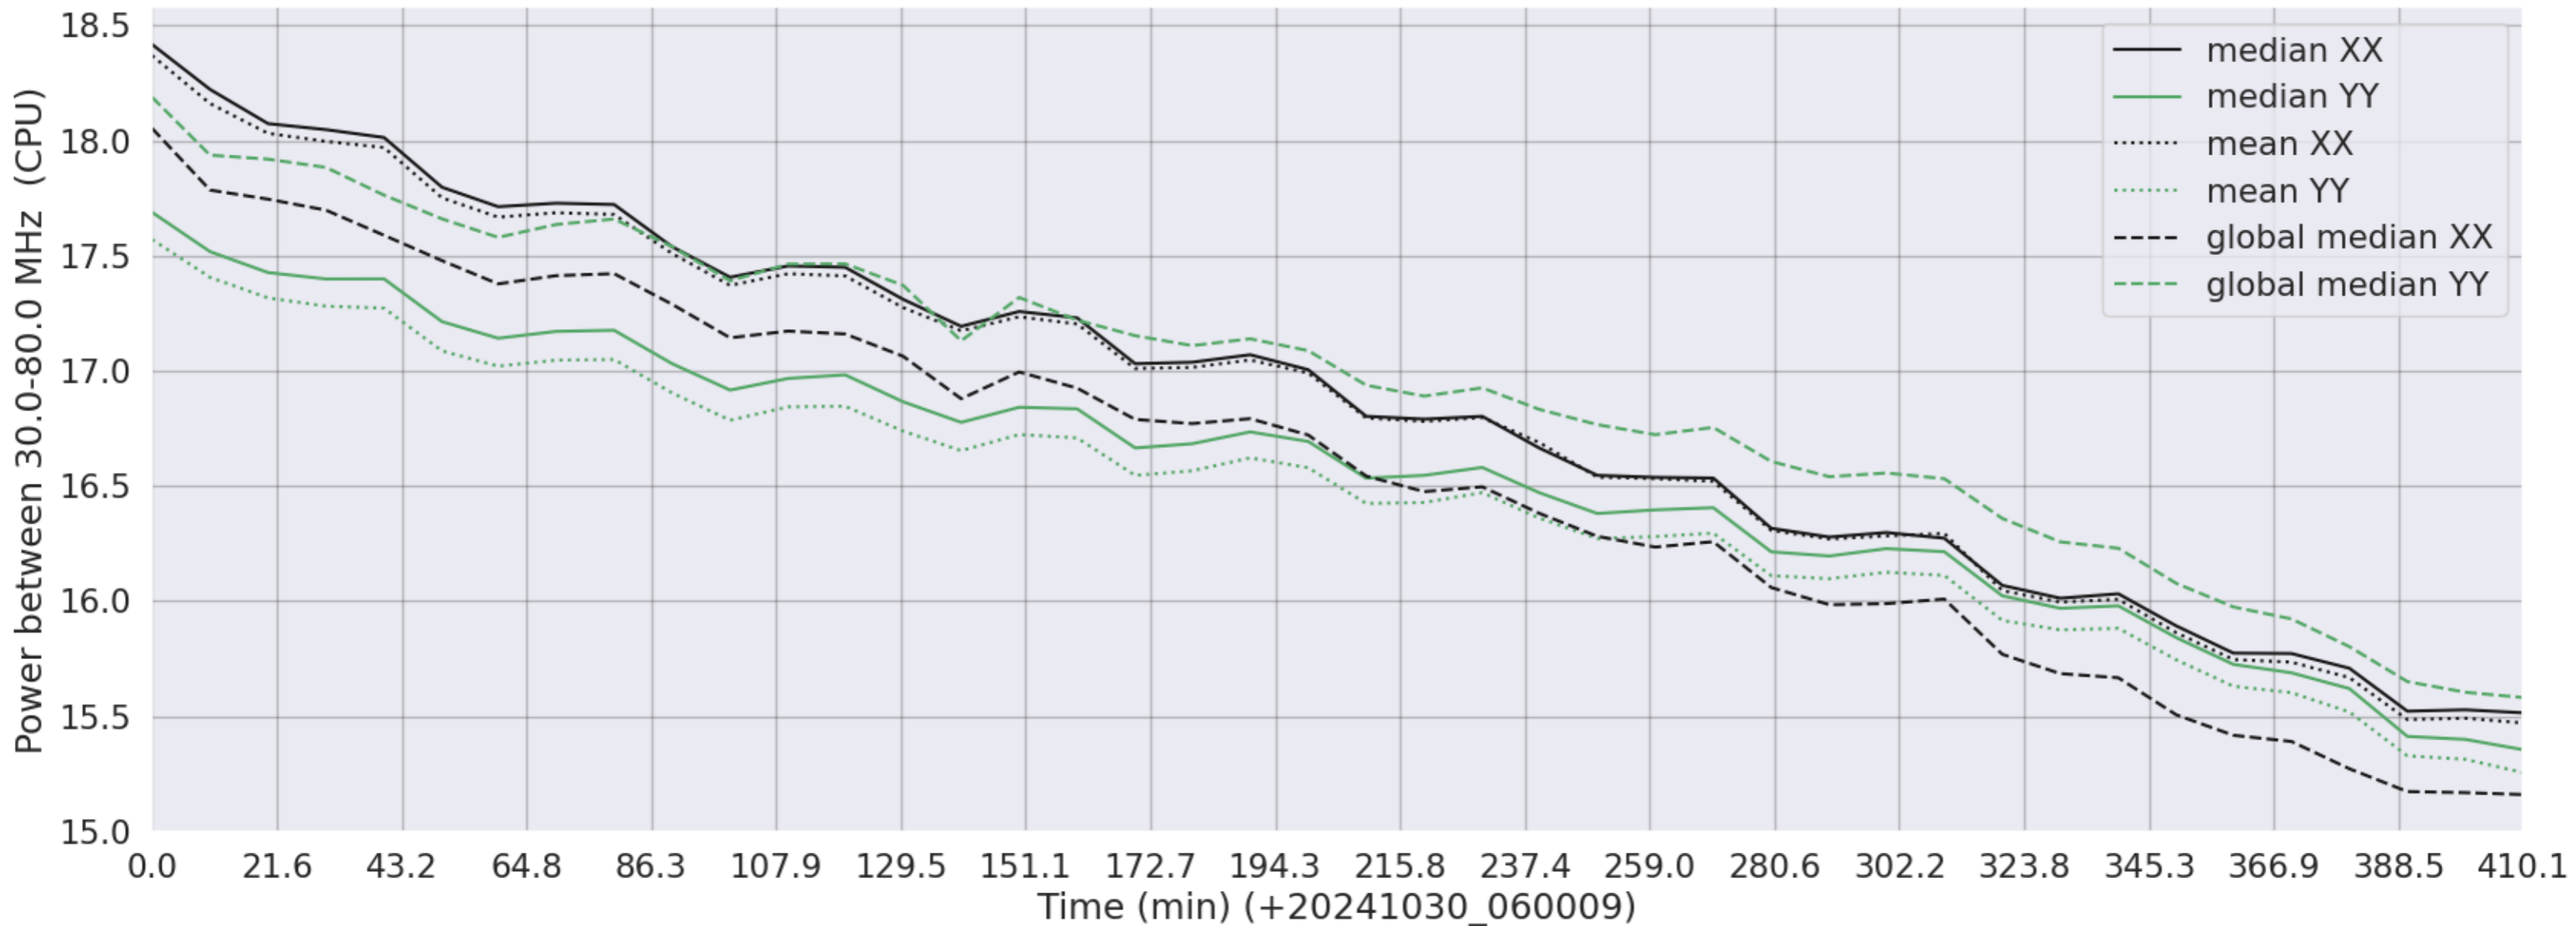

LWA034 - Correlator# 162 - XX FLAGS:Good - YY FLAGS:Good

LWA033 - Correlator# 161 - XX FLAGS:Good - YY FLAGS:Good