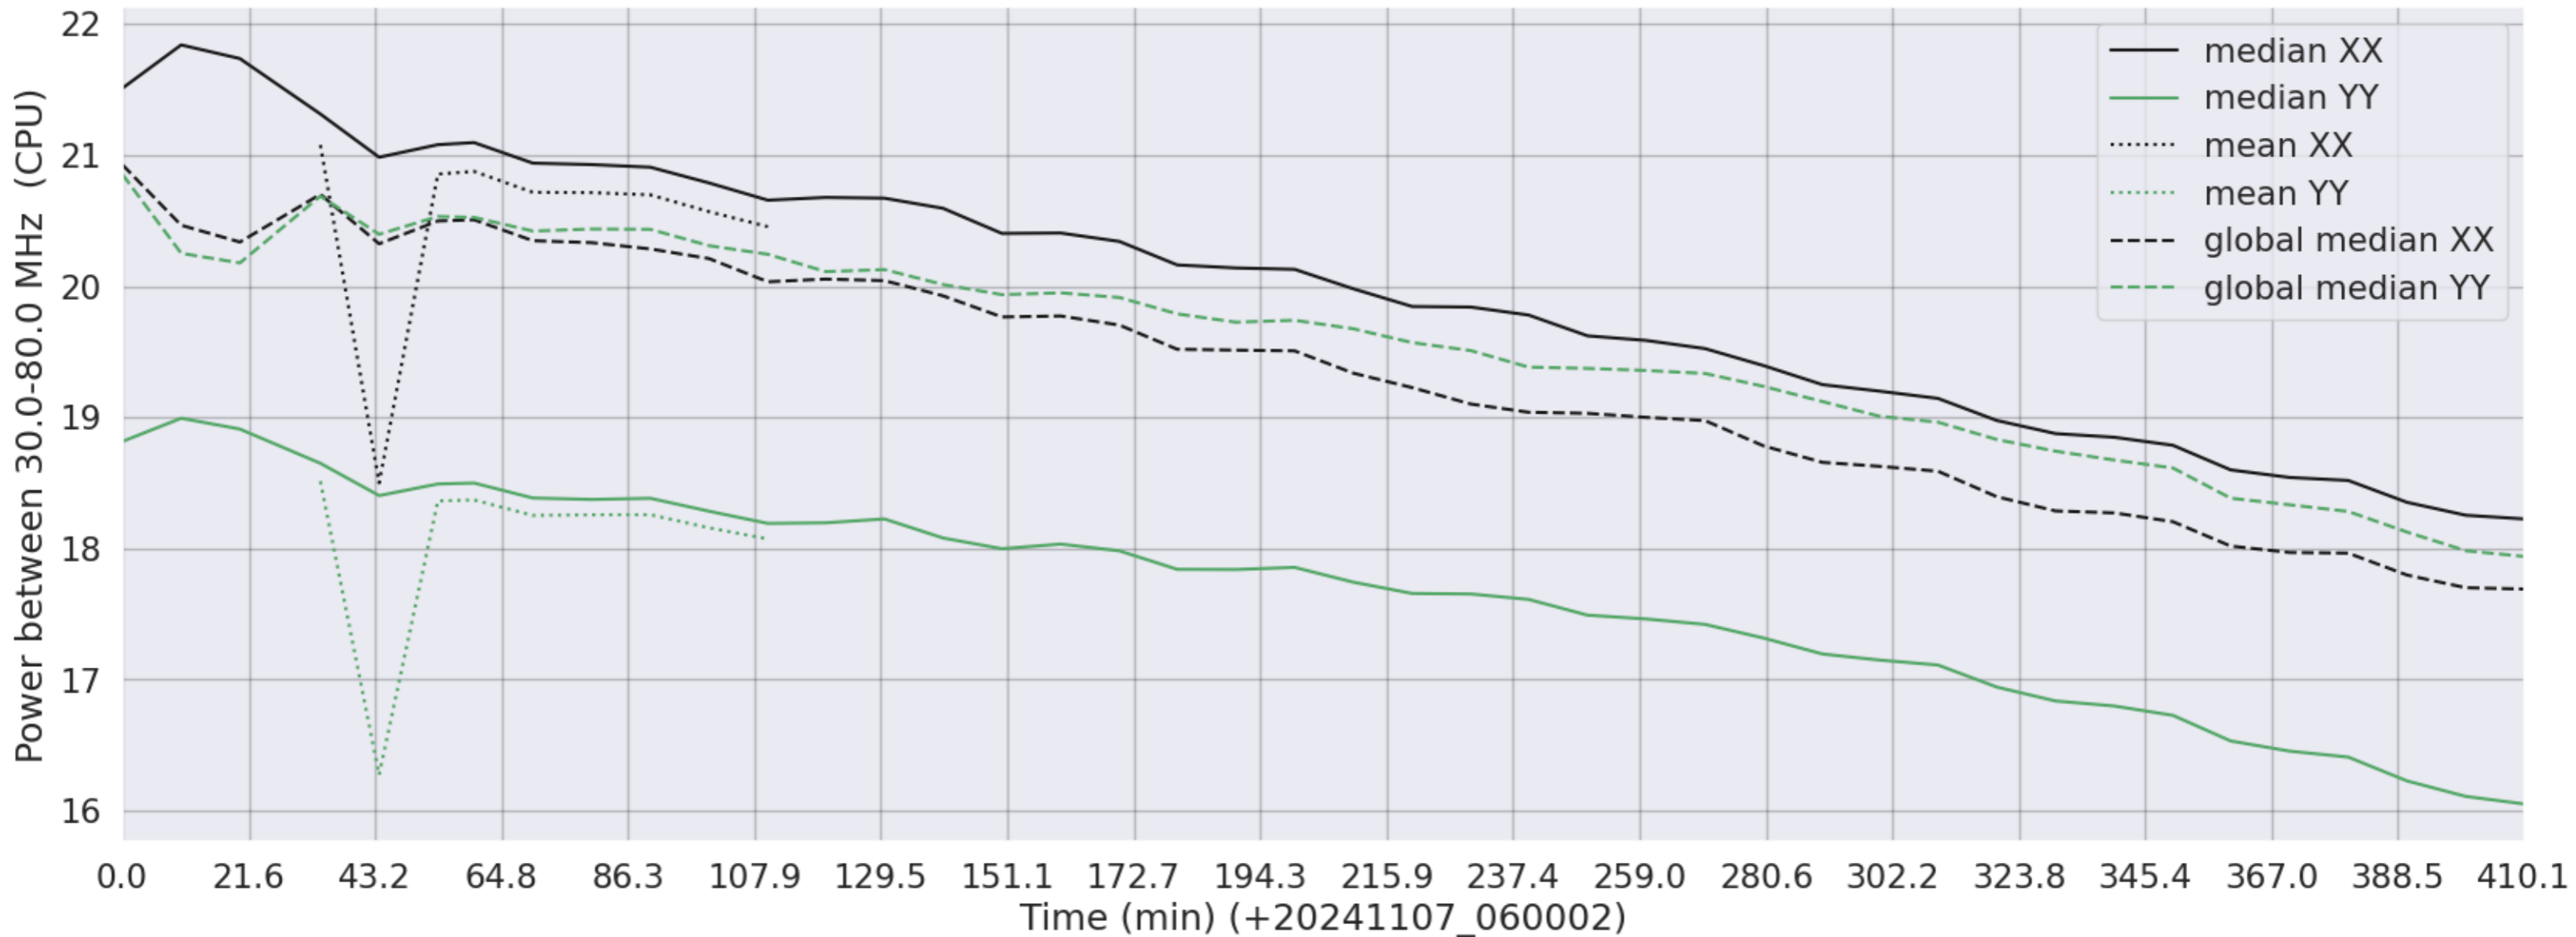

LWA325 - Correlator# 154 - XX FLAGS:Good - YY FLAGS:Good

LWA121 - Correlator# 153 - XX FLAGS:Good - YY FLAGS:Good