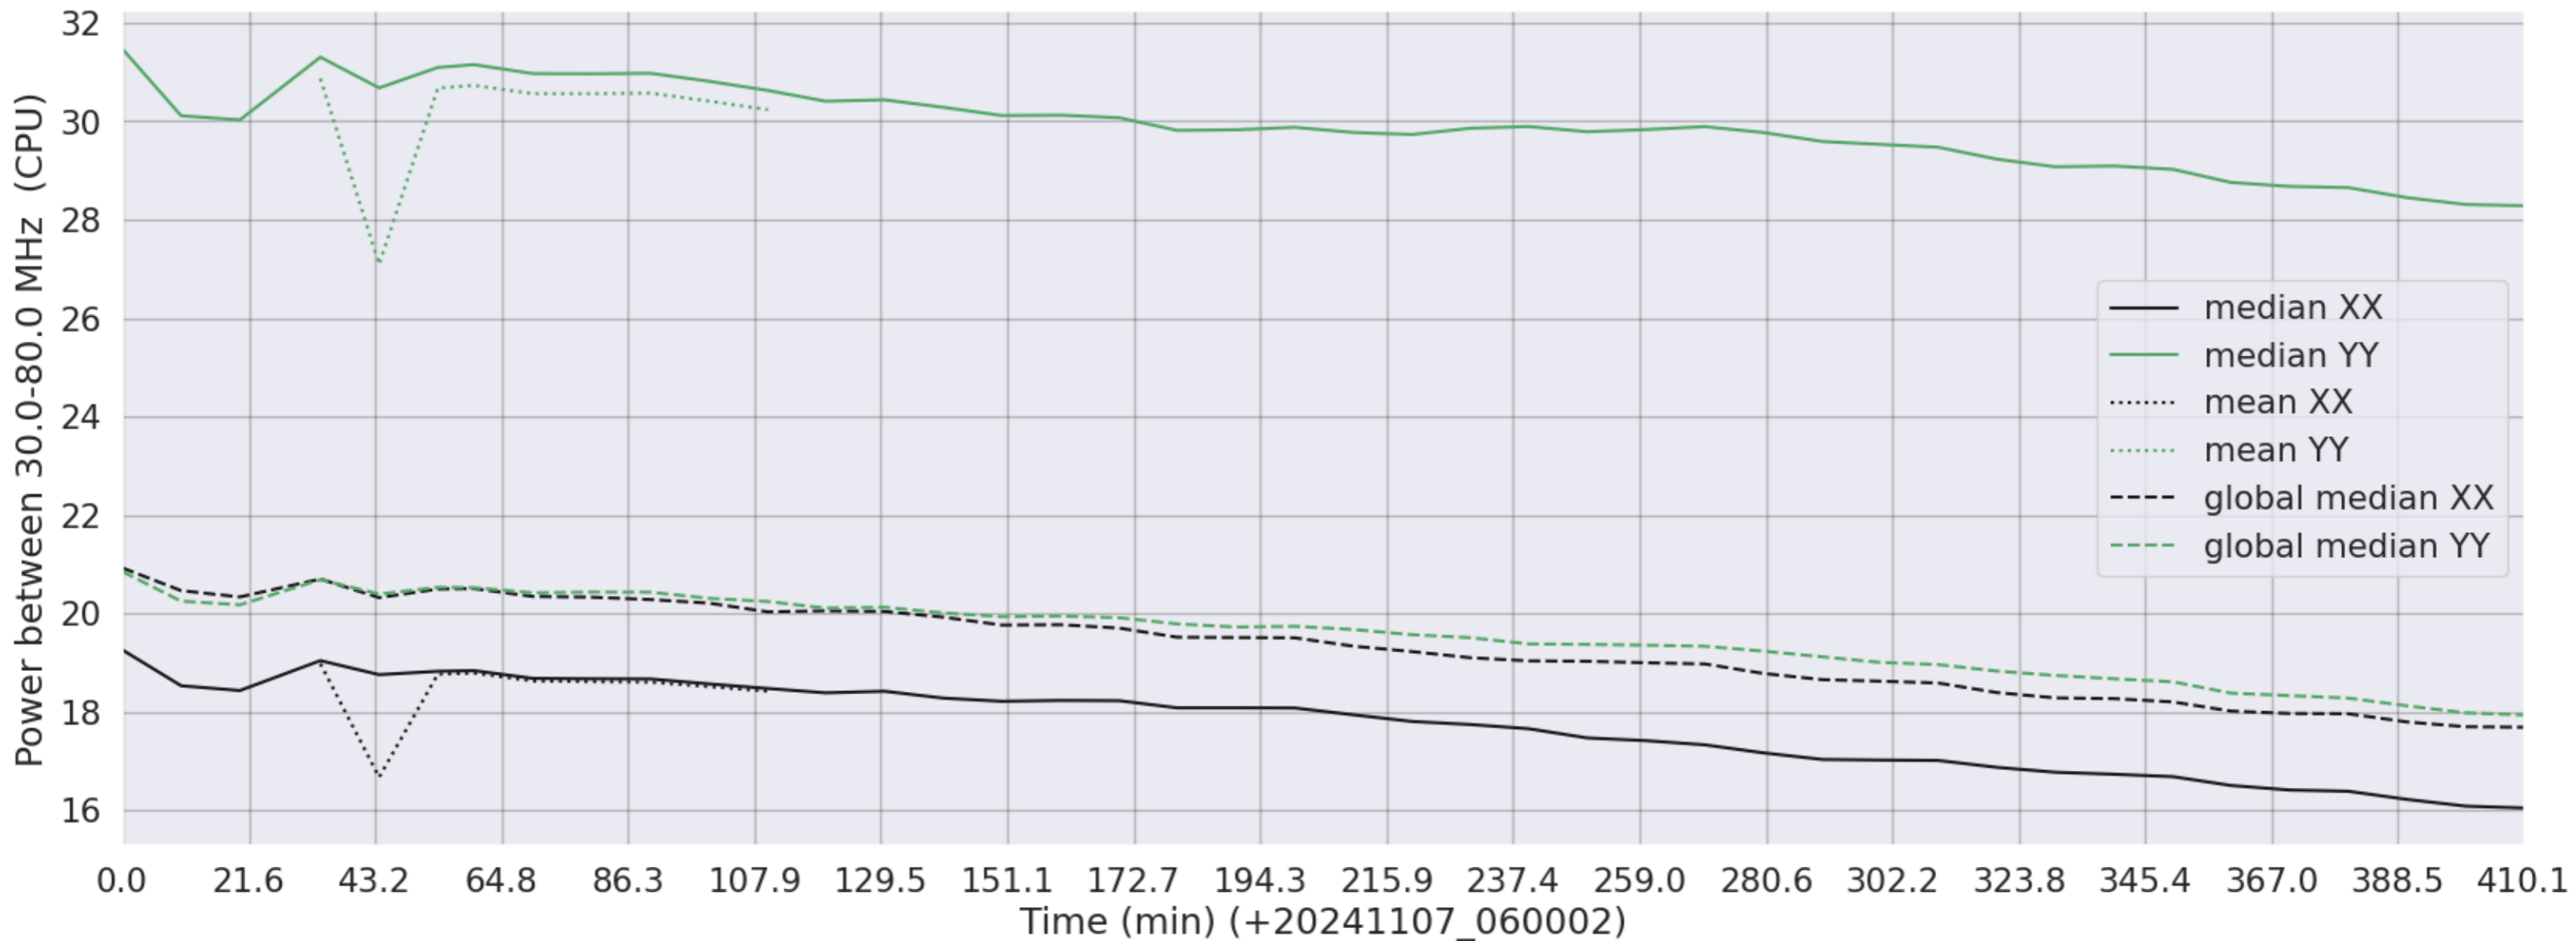

LWA295 - Correlator# 047 - XX FLAGS:Good - YY FLAGS:Good

LWA296 - Correlator# 046 - XX FLAGS:Good - YY FLAGS:Good