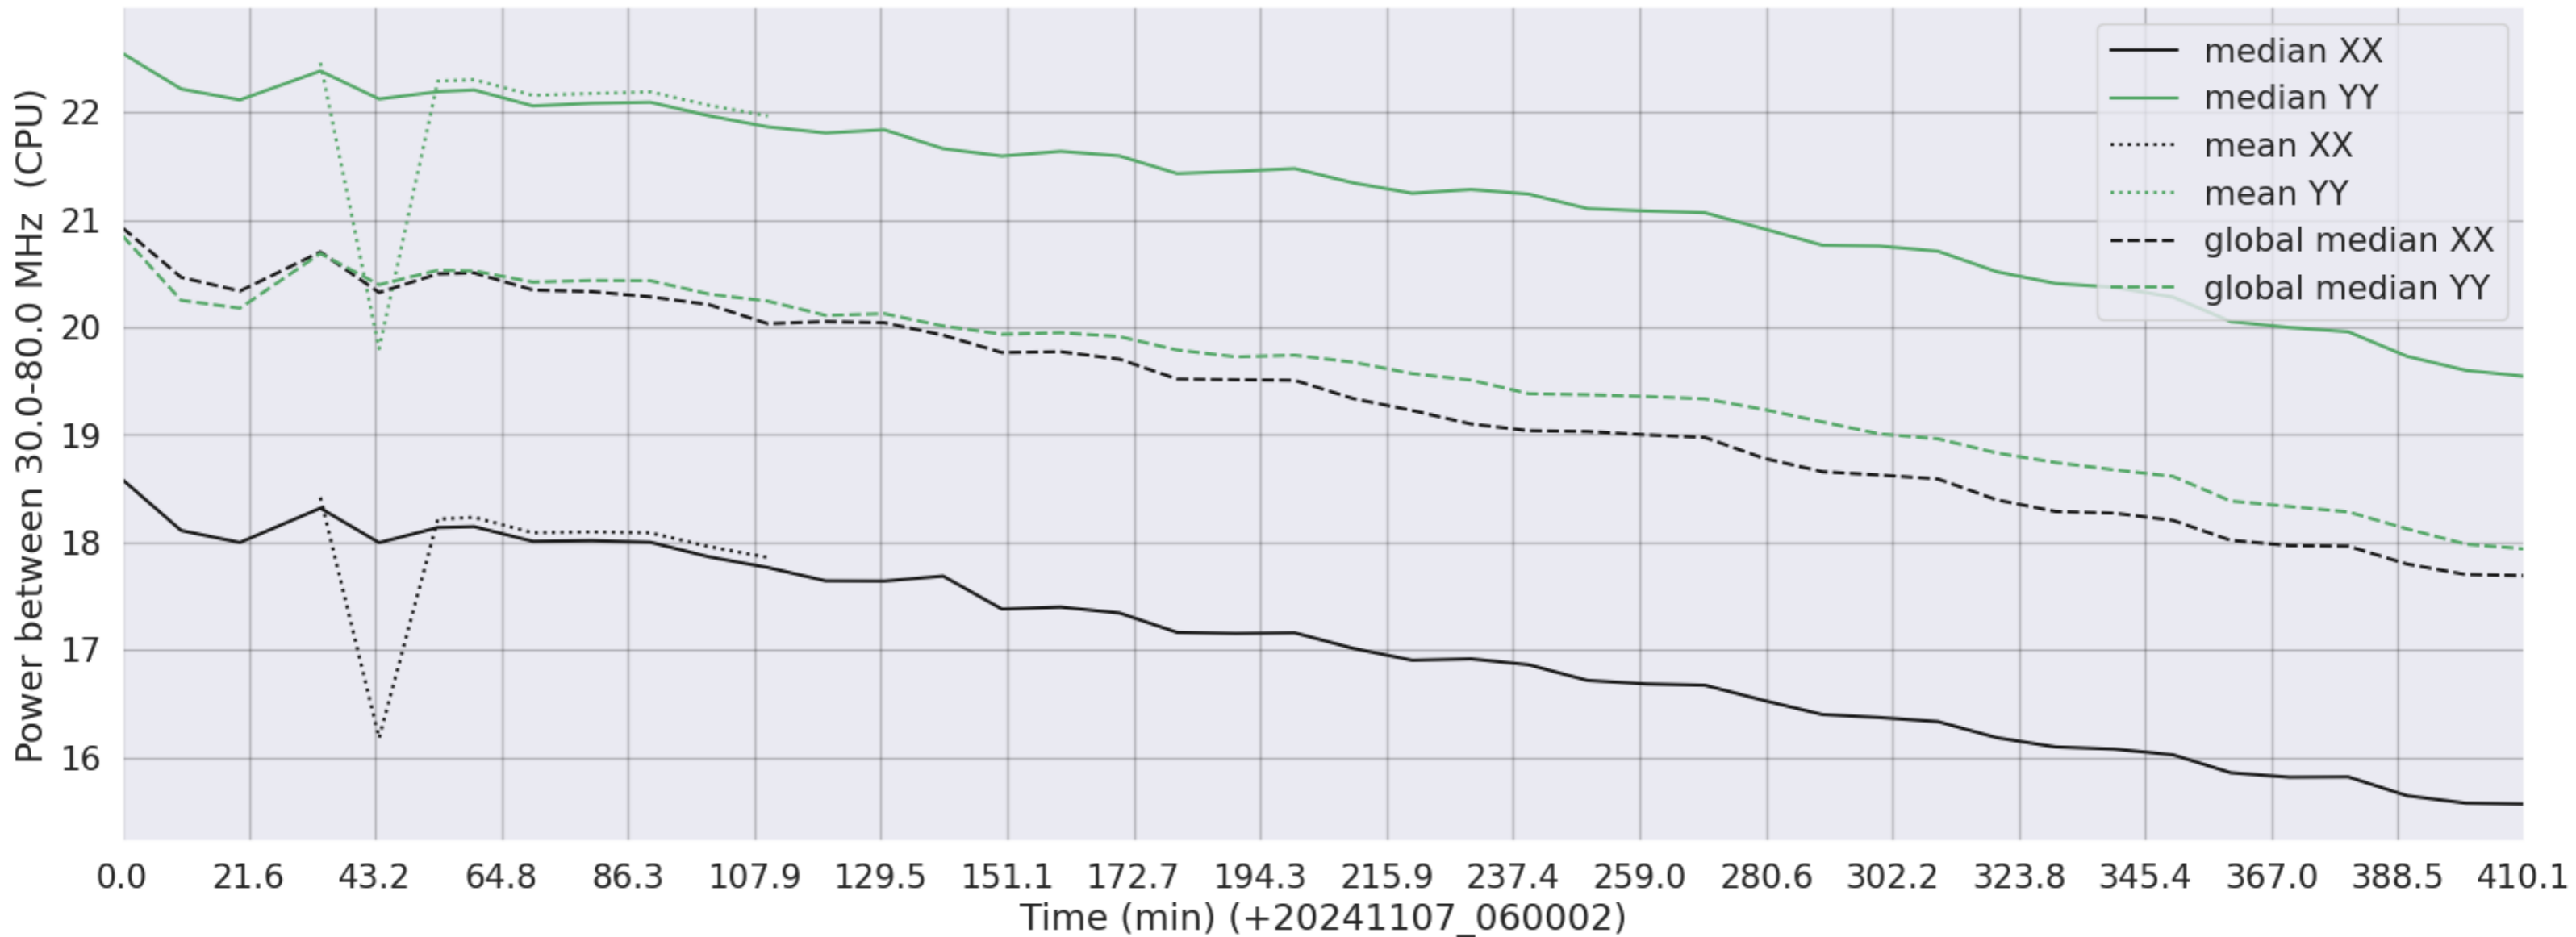

LWA044 - Correlator# 080 - XX FLAGS:Good - YY FLAGS:Good

LWA043 - Correlator# 081 - XX FLAGS:Good - YY FLAGS:Good

LWA046 - Correlator# 082 - XX FLAGS:Good - YY FLAGS:Good

LWA045 - Correlator# 083 - XX FLAGS:Good - YY FLAGS:Good