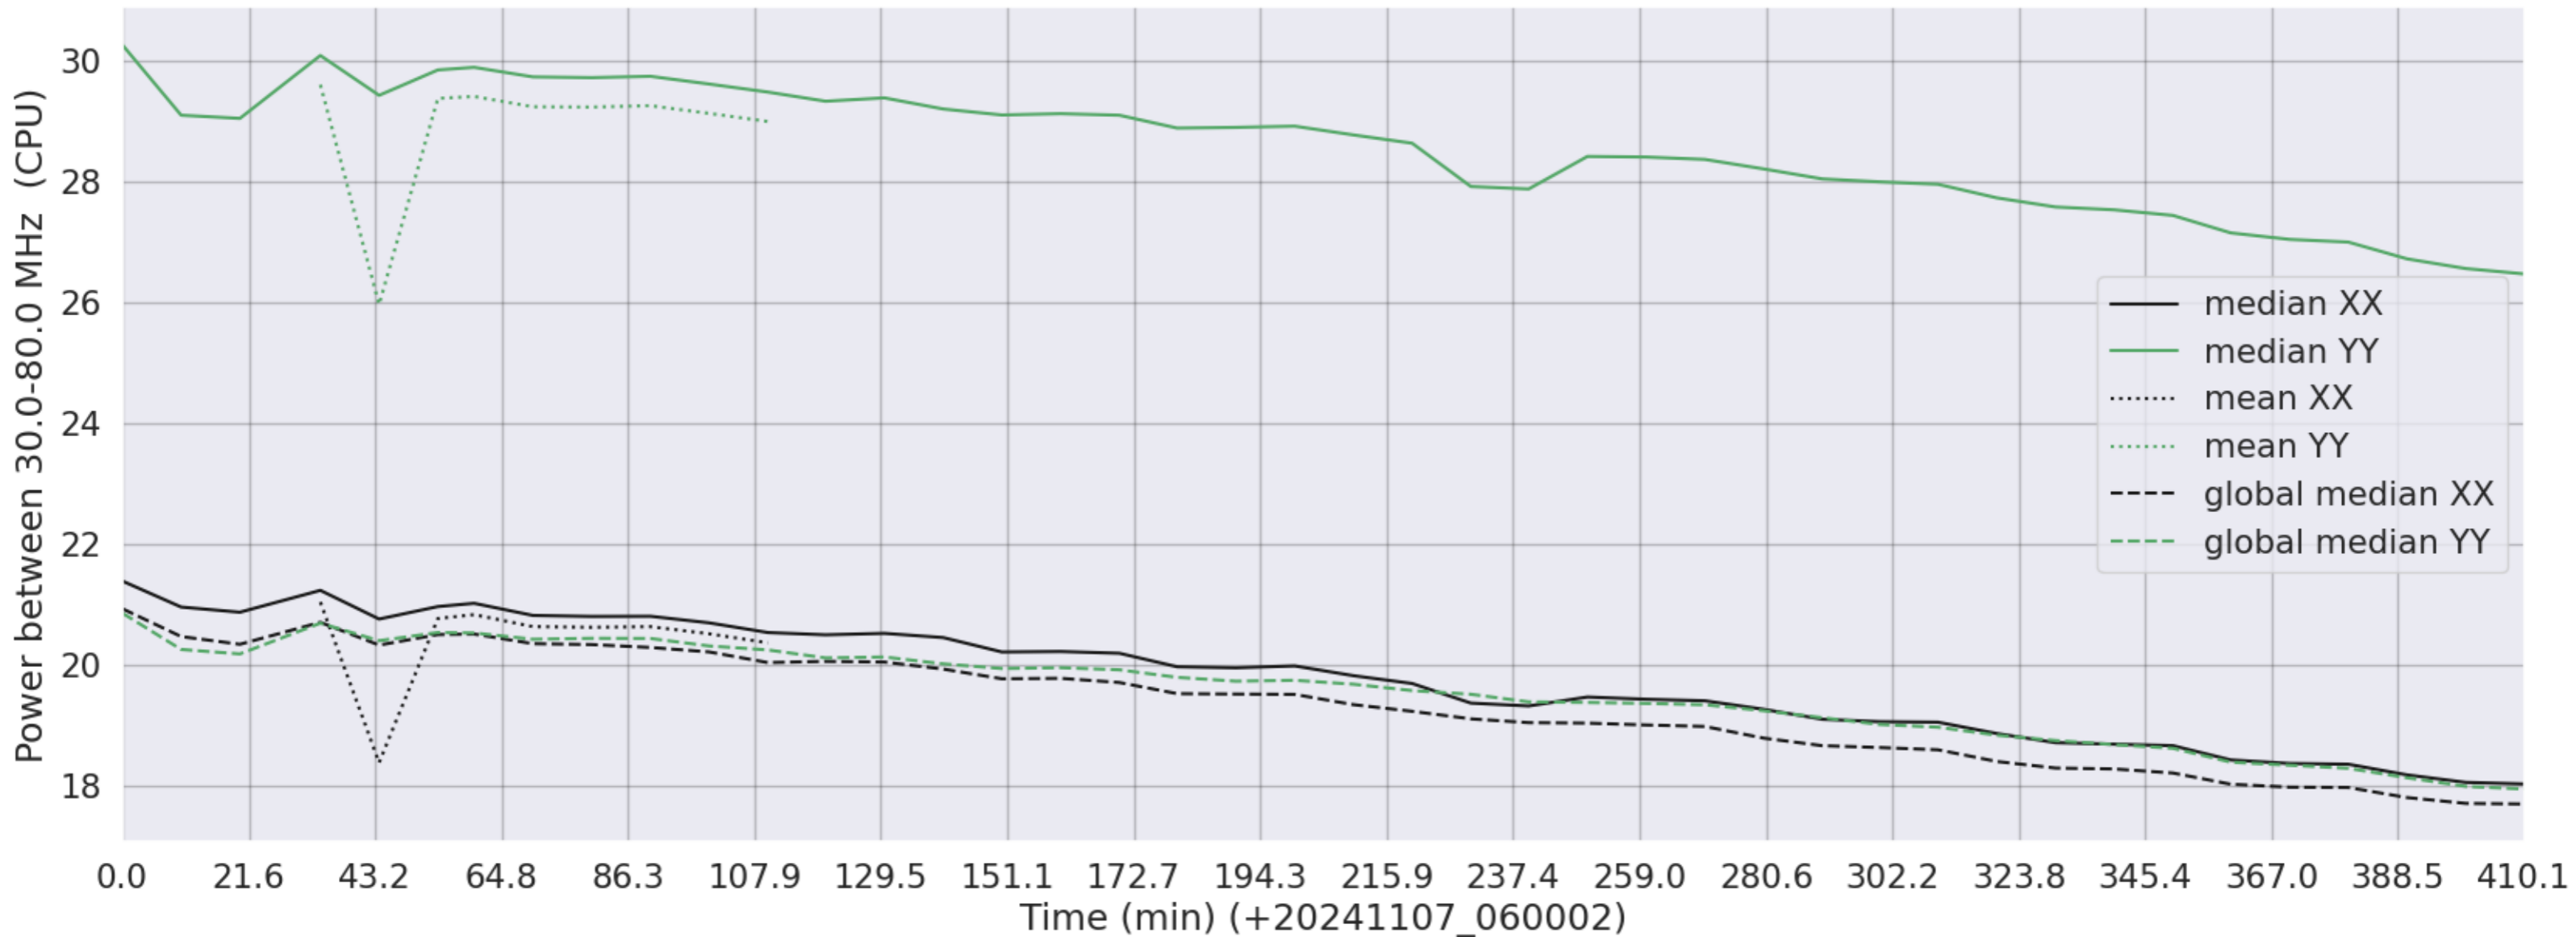

LWA326 - Correlator# 250 - XX FLAGS:Good - YY FLAGS:Good

LWA222 - Correlator# 249 - XX FLAGS:Good - YY FLAGS:Good