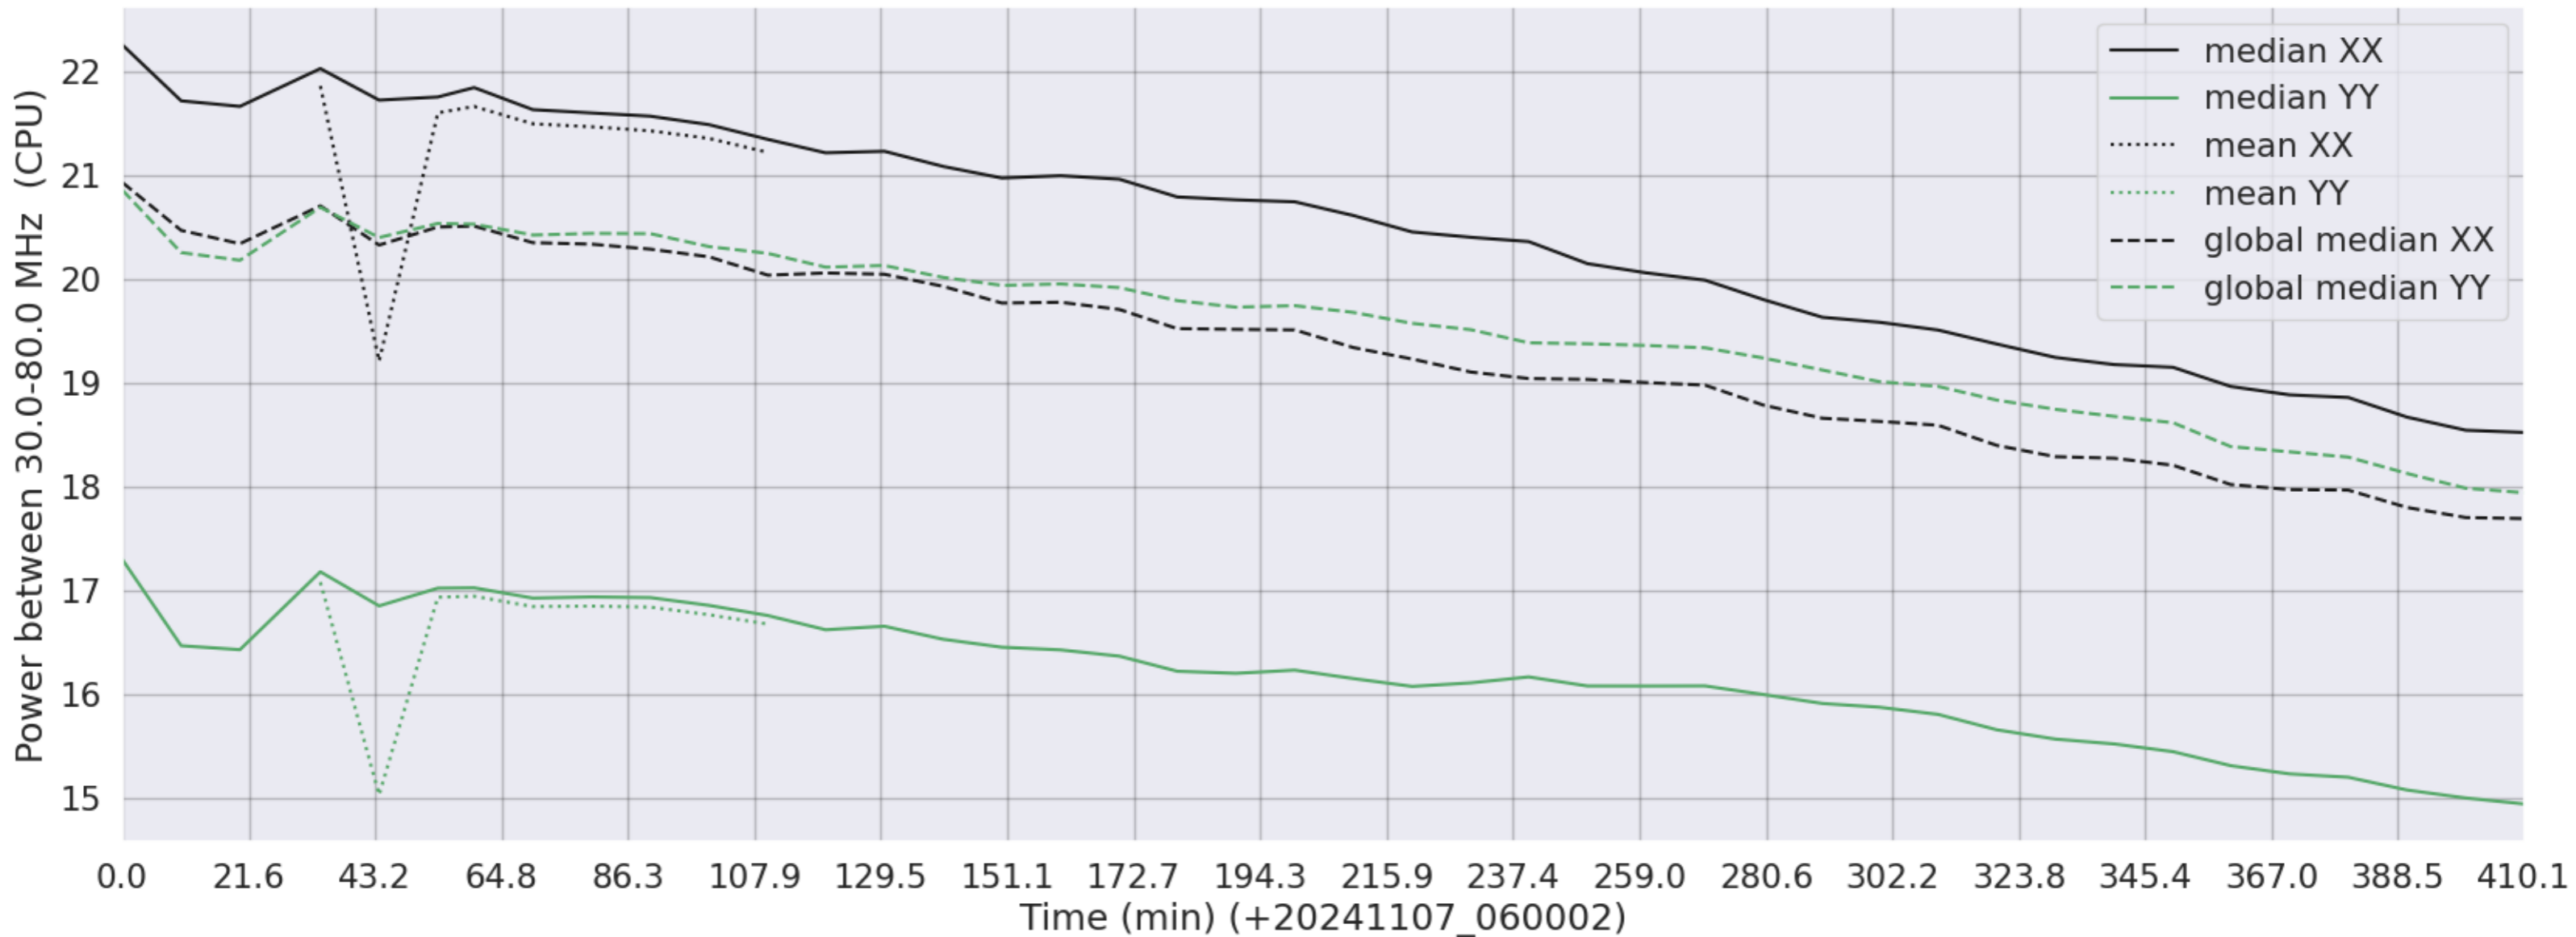

LWA348 - Correlator# 124 - XX FLAGS:Good - YY FLAGS:Good

LWA331 - Correlator# 125 - XX FLAGS:Good - YY FLAGS:Good

LWA365 - Correlator# 126 - XX FLAGS:LowPower - YY FLAGS:LowPower

LWA364 - Correlator# 127 - XX FLAGS:Good - YY FLAGS:Good