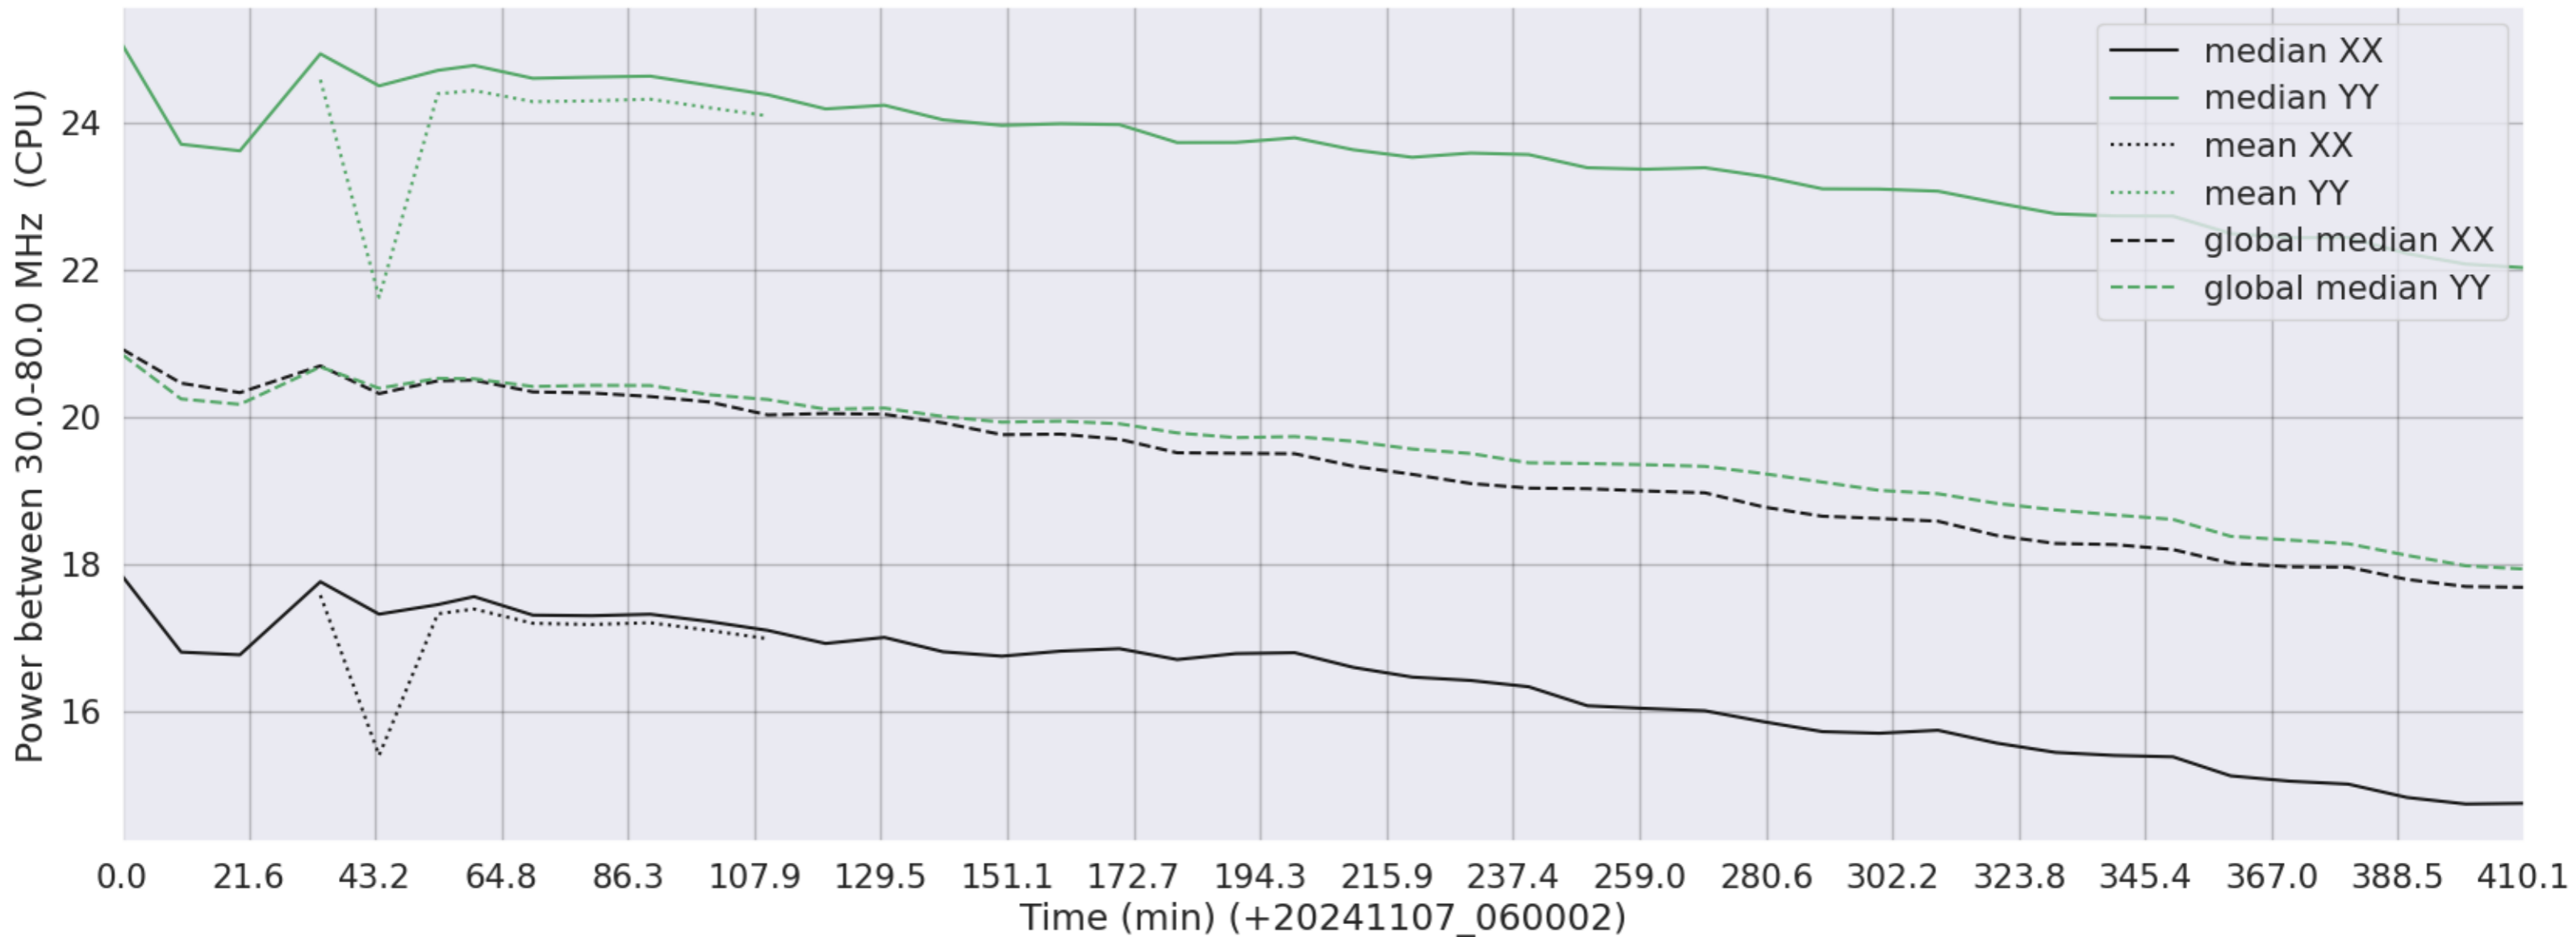

LWA332 - Correlator# 025 - XX FLAGS:Good - YY FLAGS:Good

LWA338 - Correlator# 024 - XX FLAGS:Good - YY FLAGS:Good