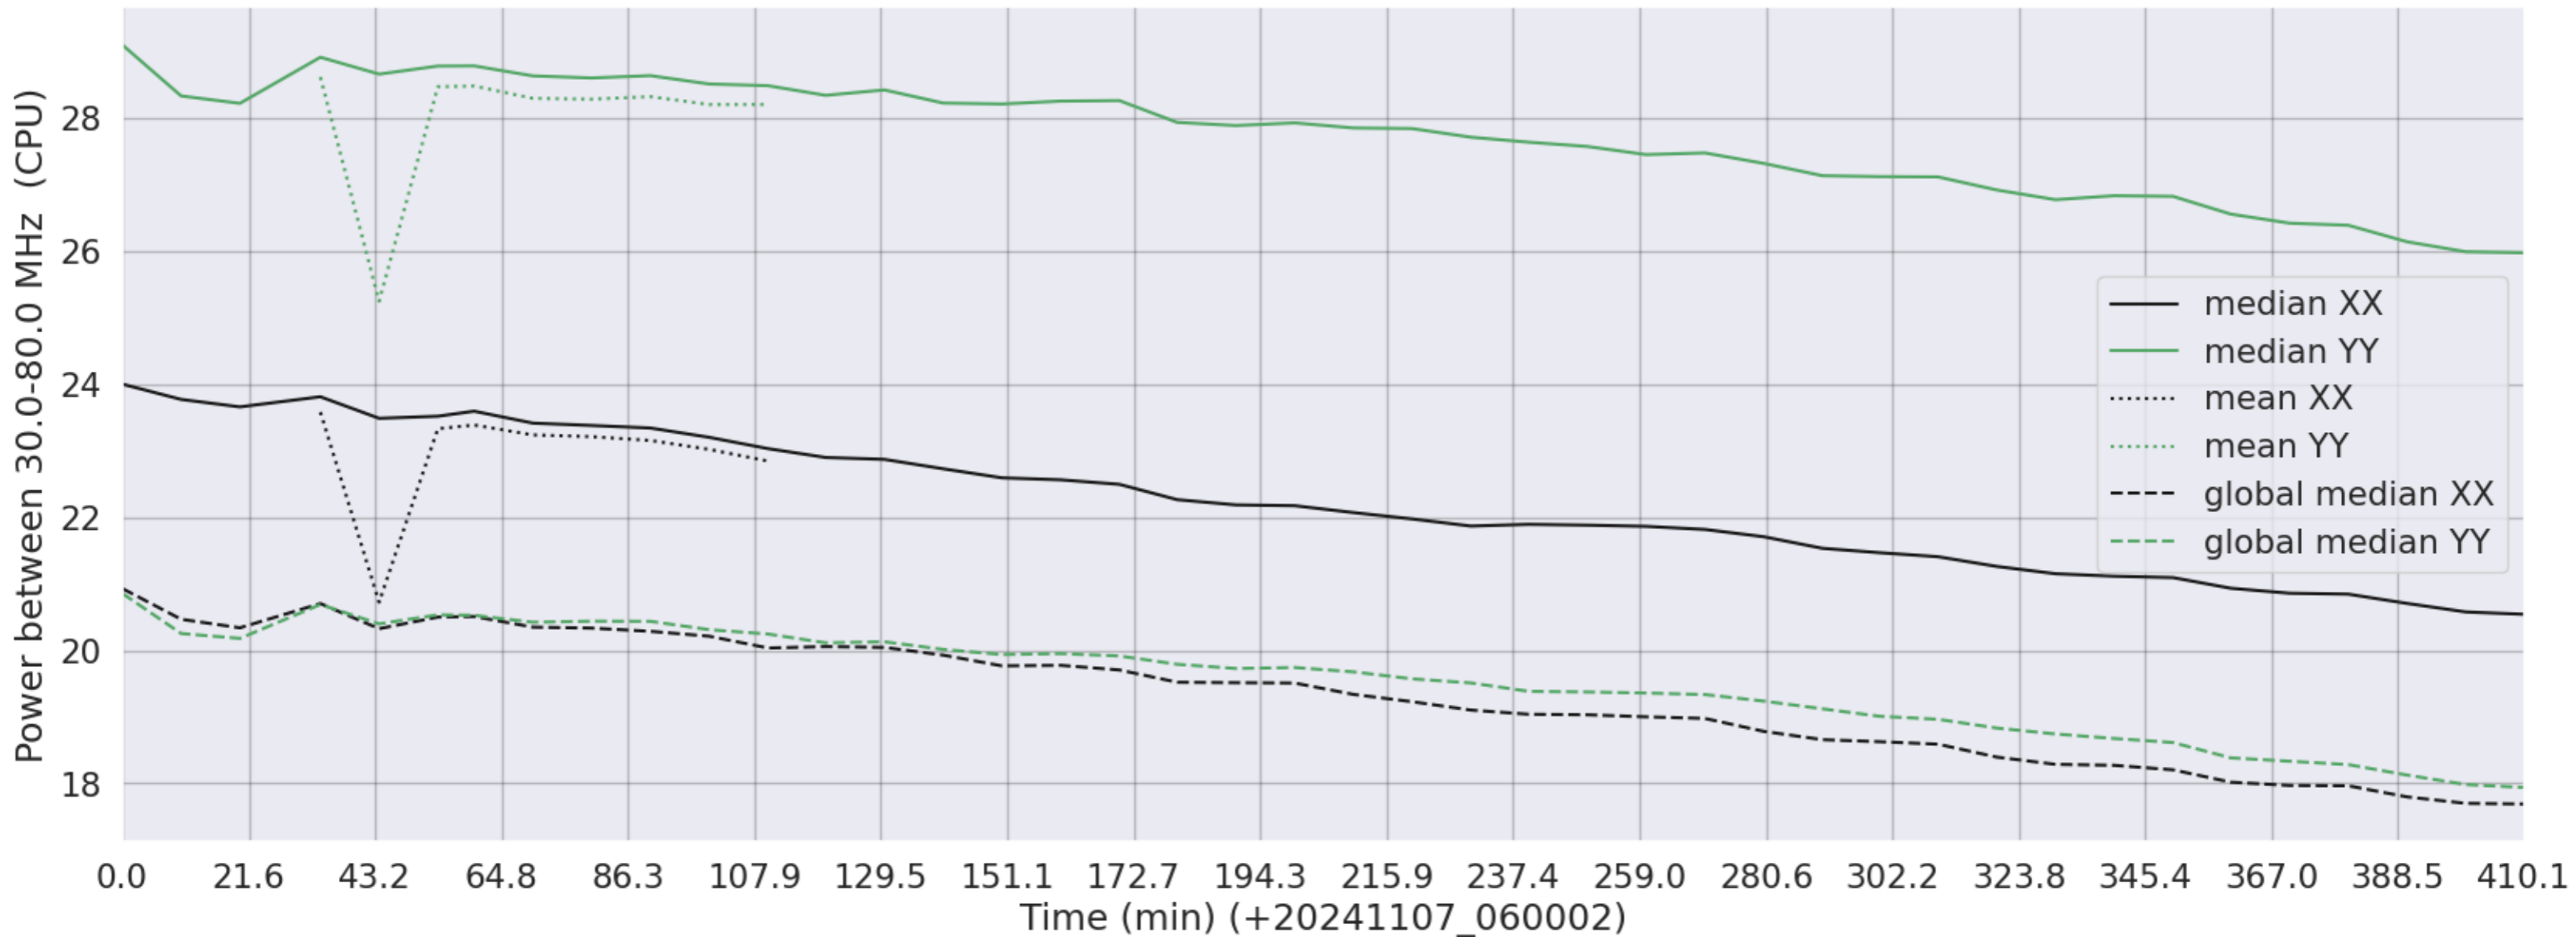

LWA224 - Correlator# 248 - XX FLAGS:Good - YY FLAGS:Good

LWA222 - Correlator# 249 - XX FLAGS:Good - YY FLAGS:Good

LWA326 - Correlator# 250 - XX FLAGS:Good - YY FLAGS:Good

LWA322 - Correlator# 251 - XX FLAGS:Good - YY FLAGS:Good