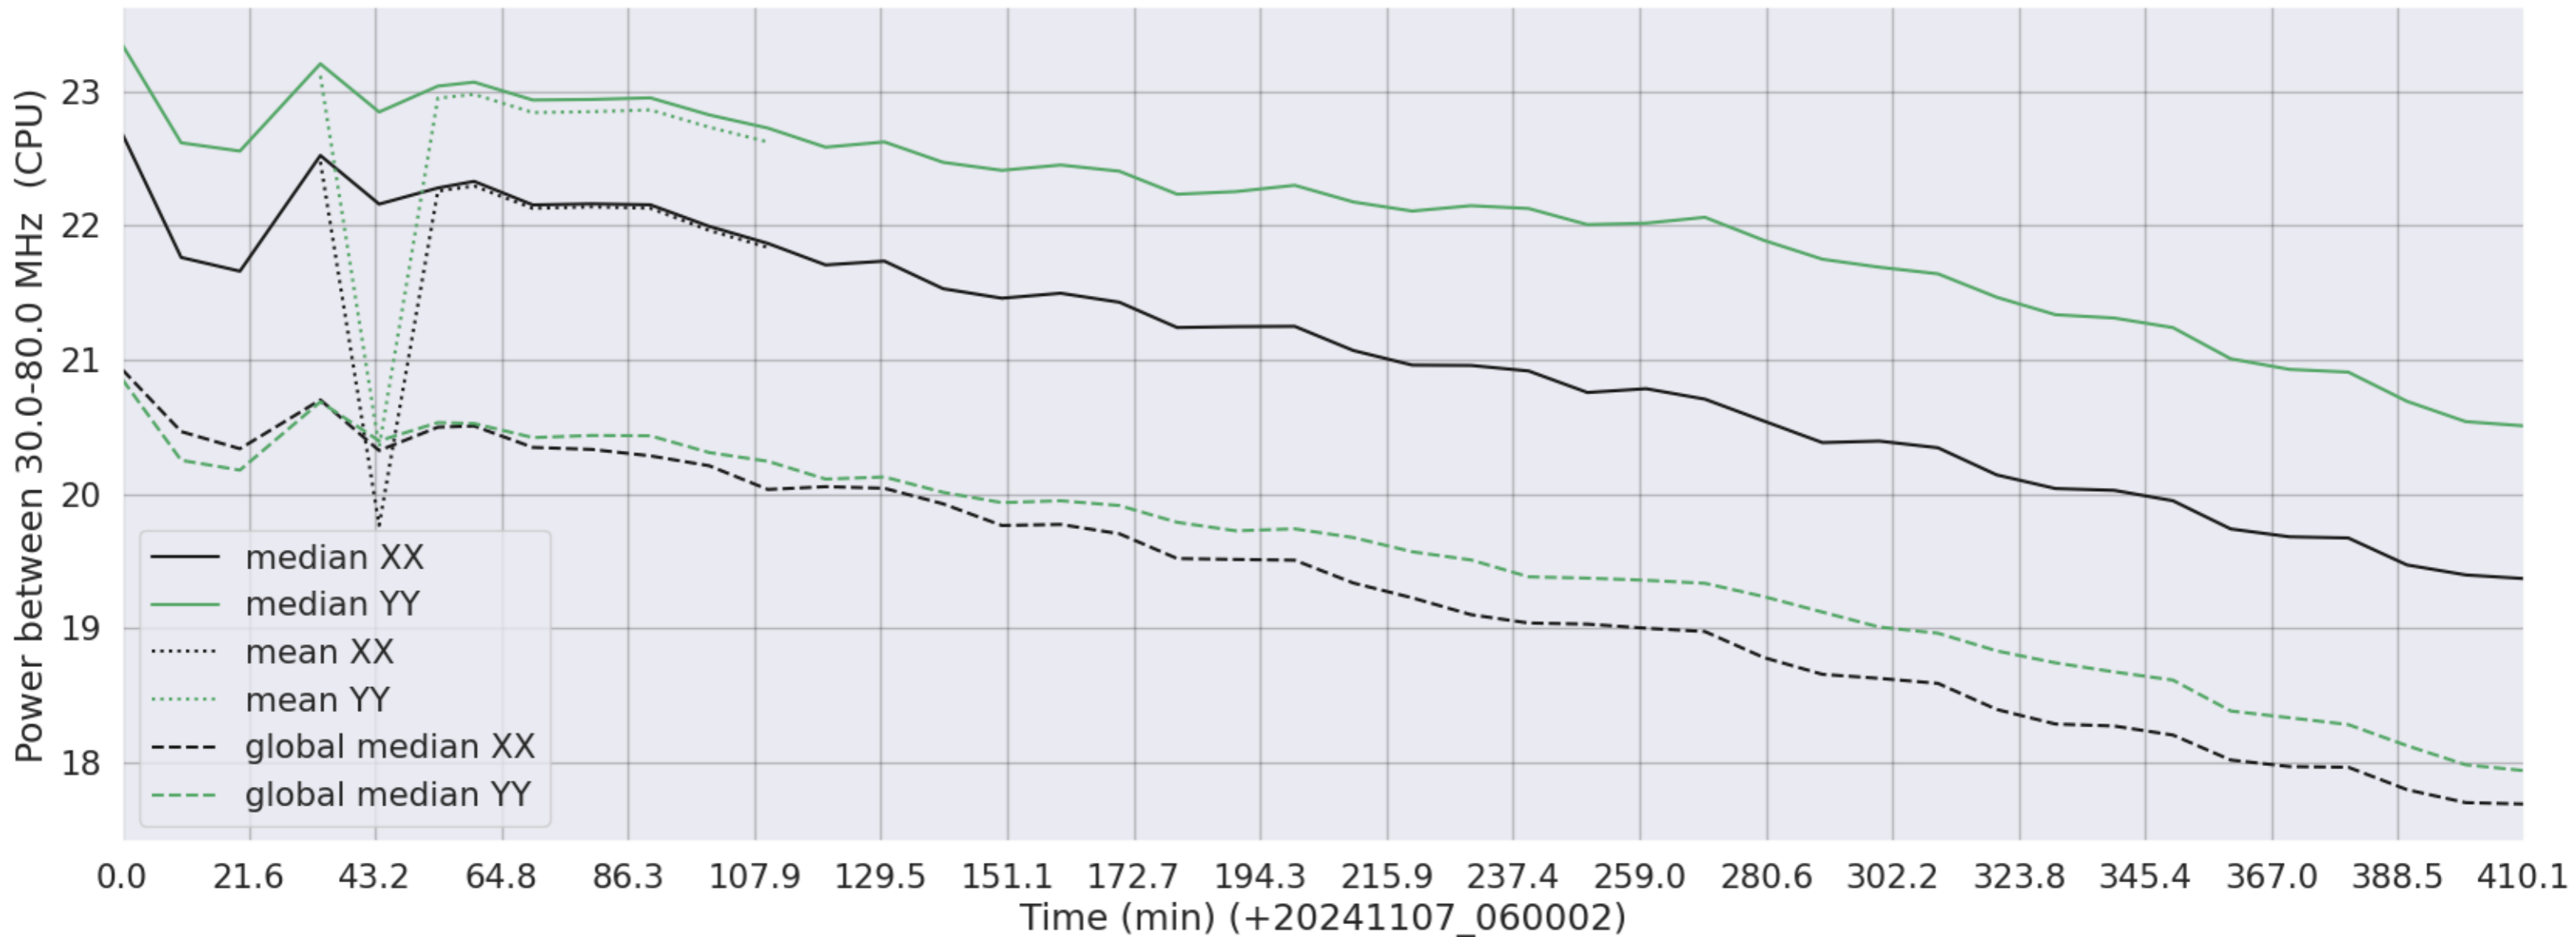

LWA265 - Correlator# 036 - XX FLAGS:Good - YY FLAGS:Good

LWA263 - Correlator# 037 - XX FLAGS:Good - YY FLAGS:Good

LWA272 - Correlator# 038 - XX FLAGS:Good - YY FLAGS:Good

LWA270 - Correlator# 039 - XX FLAGS:Good - YY FLAGS:Good