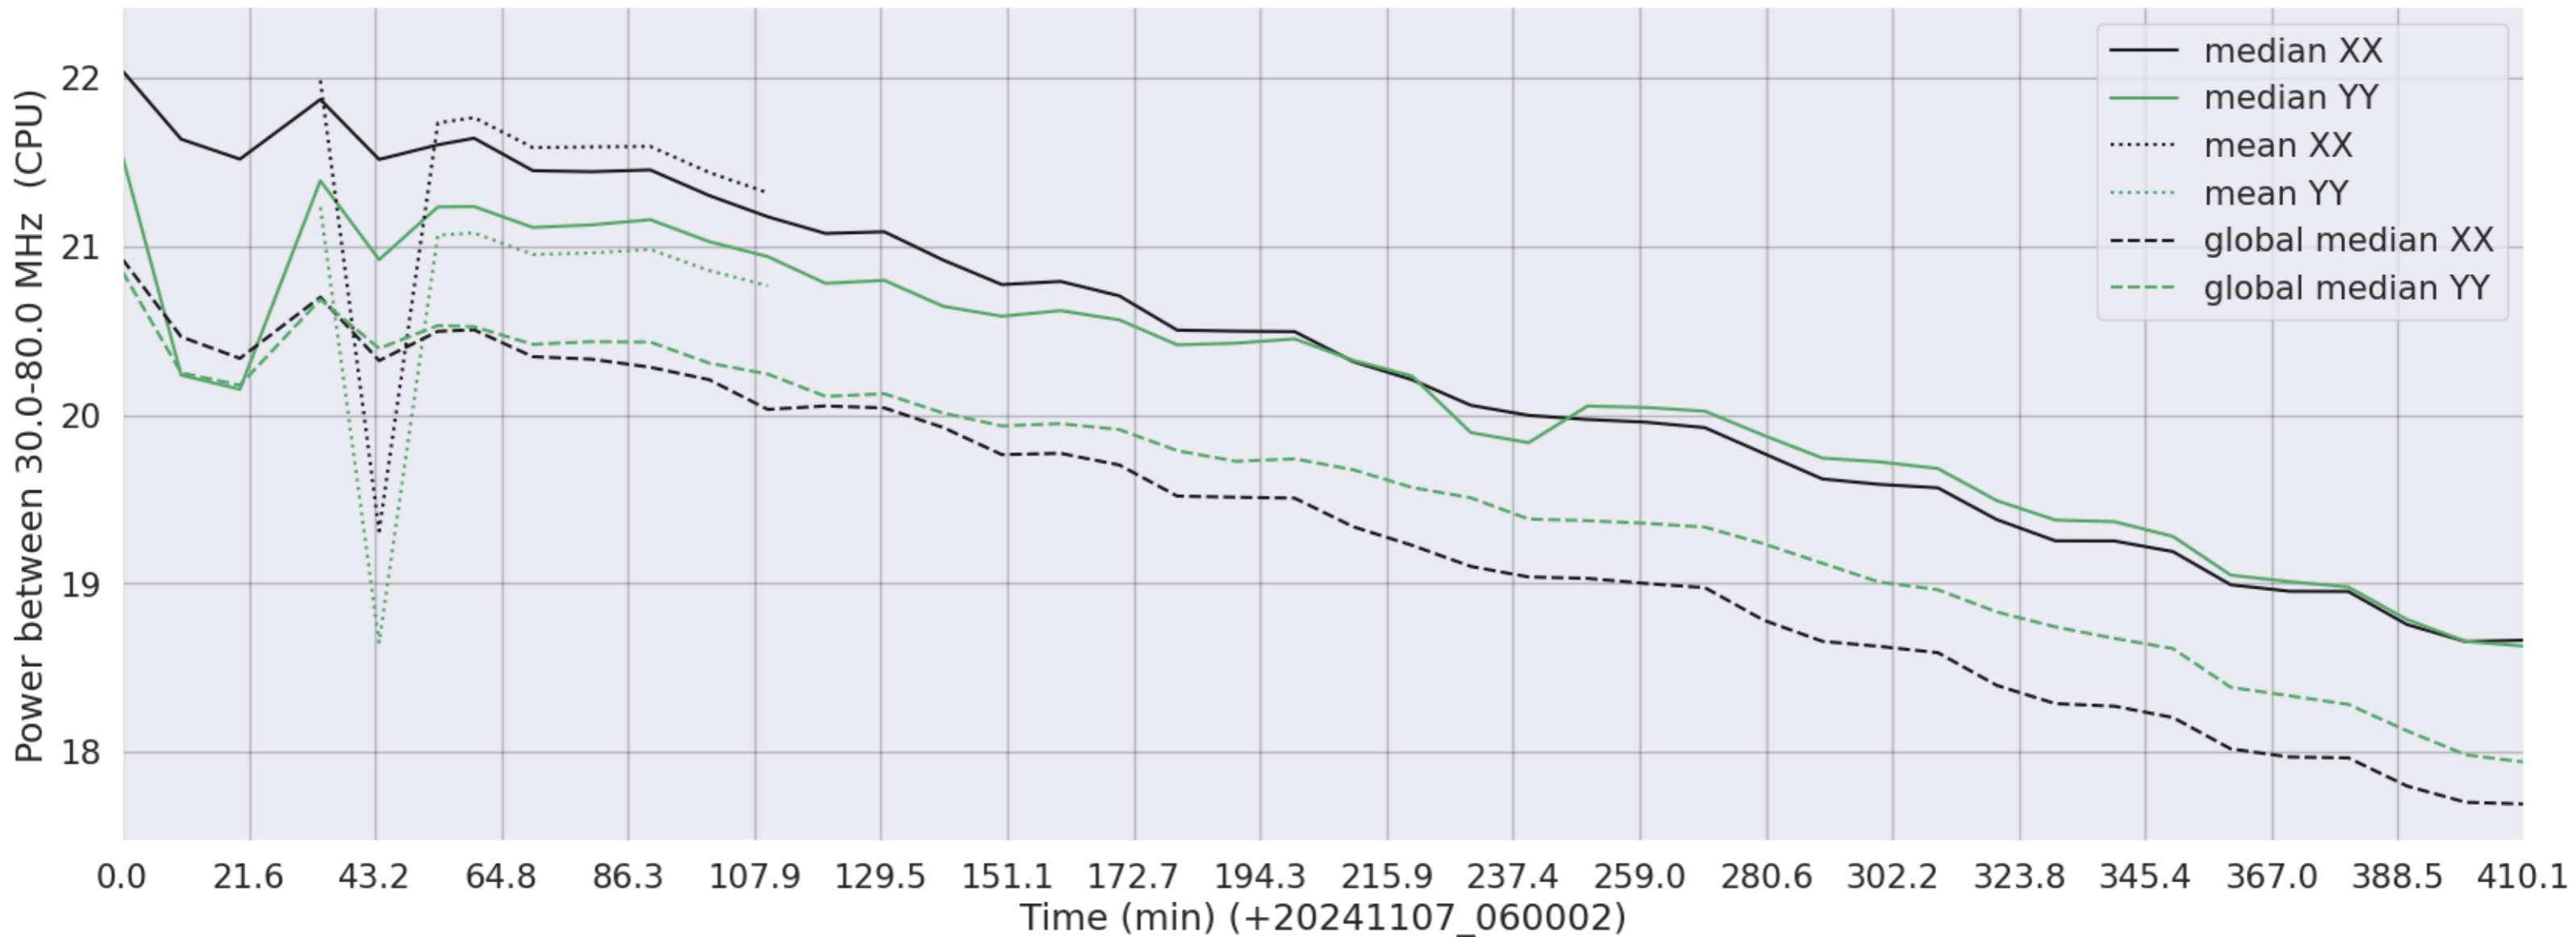

LWA208 - Correlator# 298 - XX FLAGS:Good - YY FLAGS:Good

LWA205 - Correlator# 297 - XX FLAGS:Good - YY FLAGS:Good