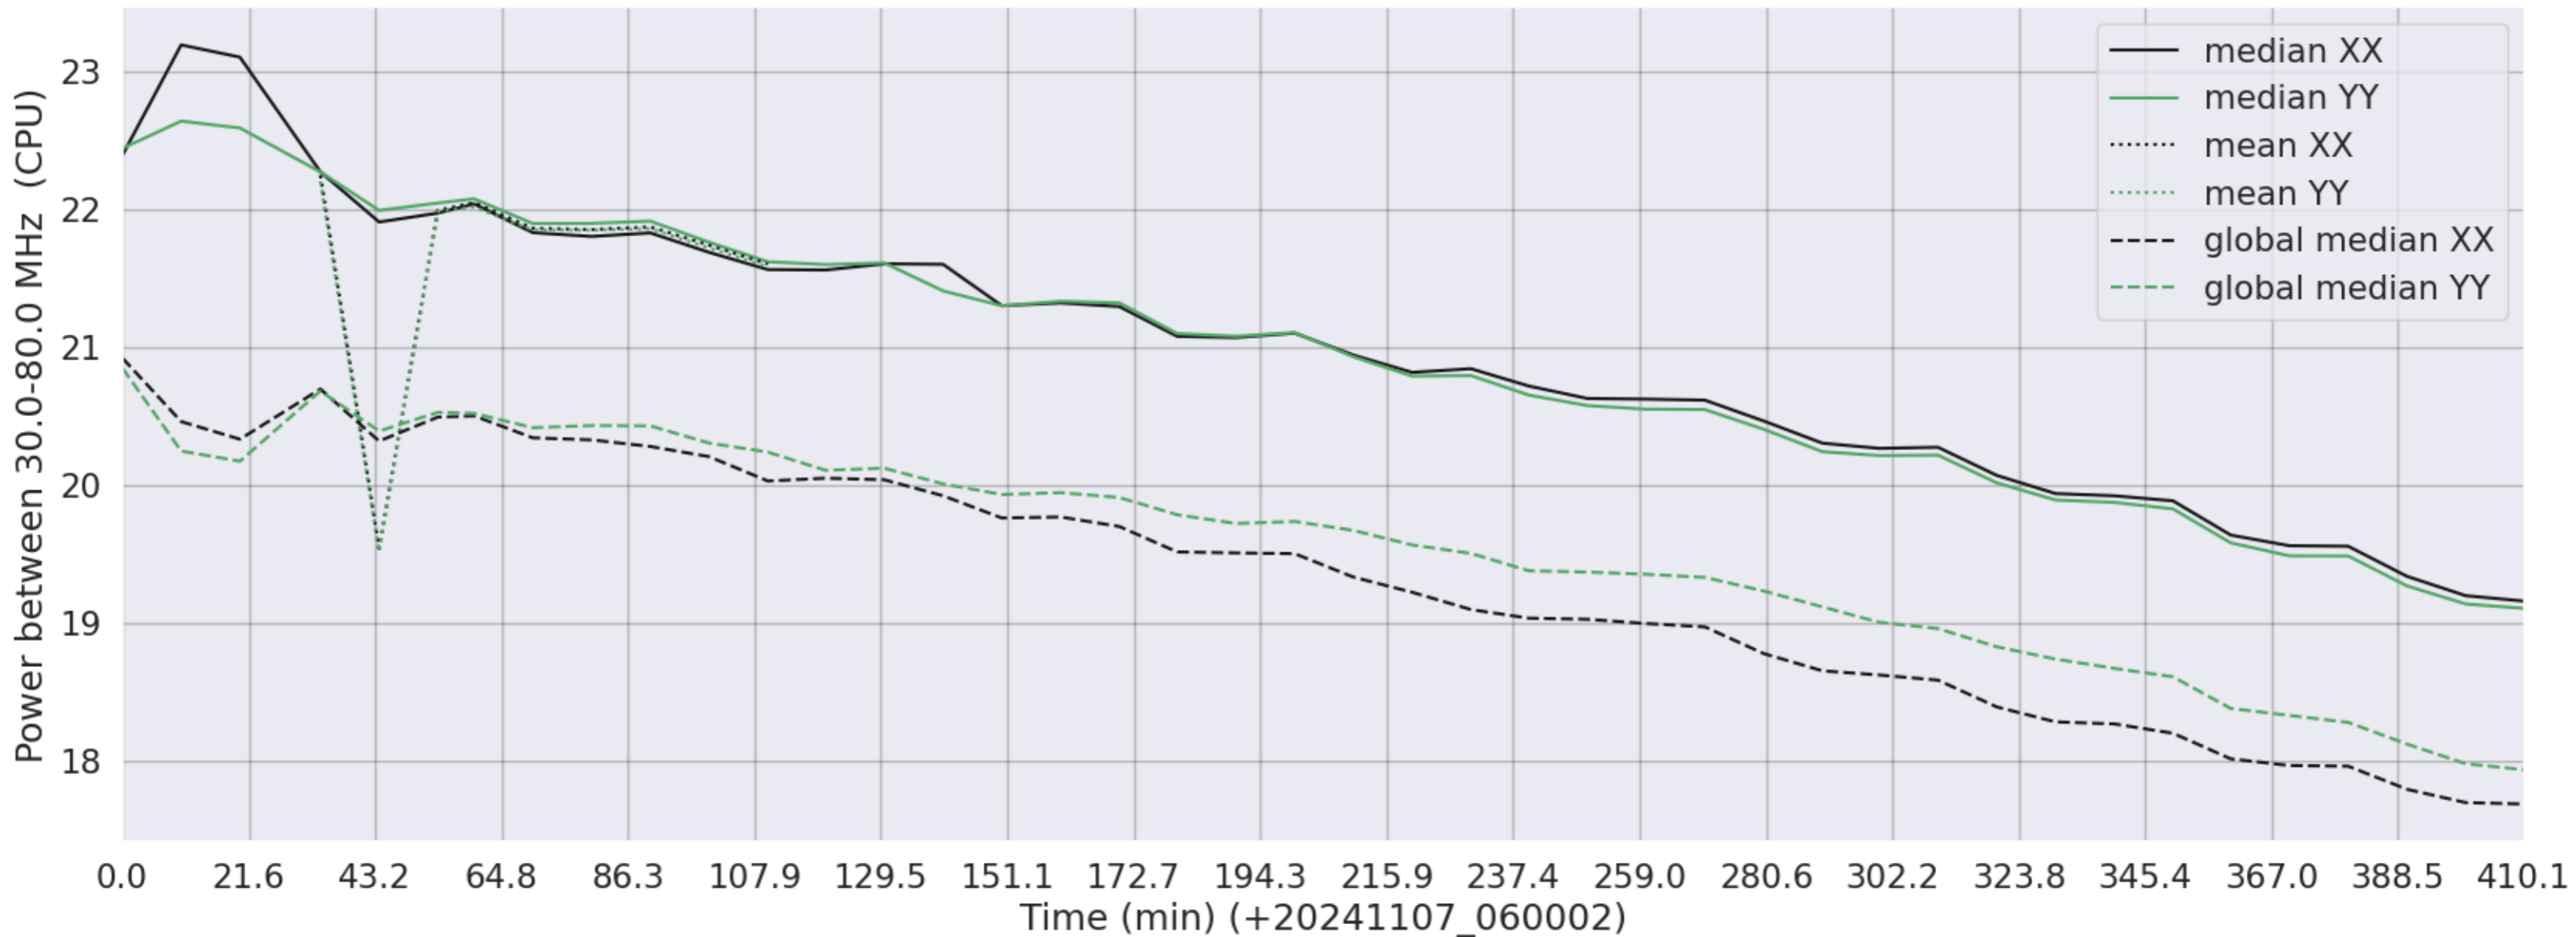

LWA251 - Correlator# 344 - XX FLAGS:Good - YY FLAGS:Good

LWA250 - Correlator# 345 - XX FLAGS:Good - YY FLAGS:Good

LWA261 - Correlator# 346 - XX FLAGS:Good - YY FLAGS:Good

LWA256 - Correlator# 347 - XX FLAGS:Good - YY FLAGS:Good