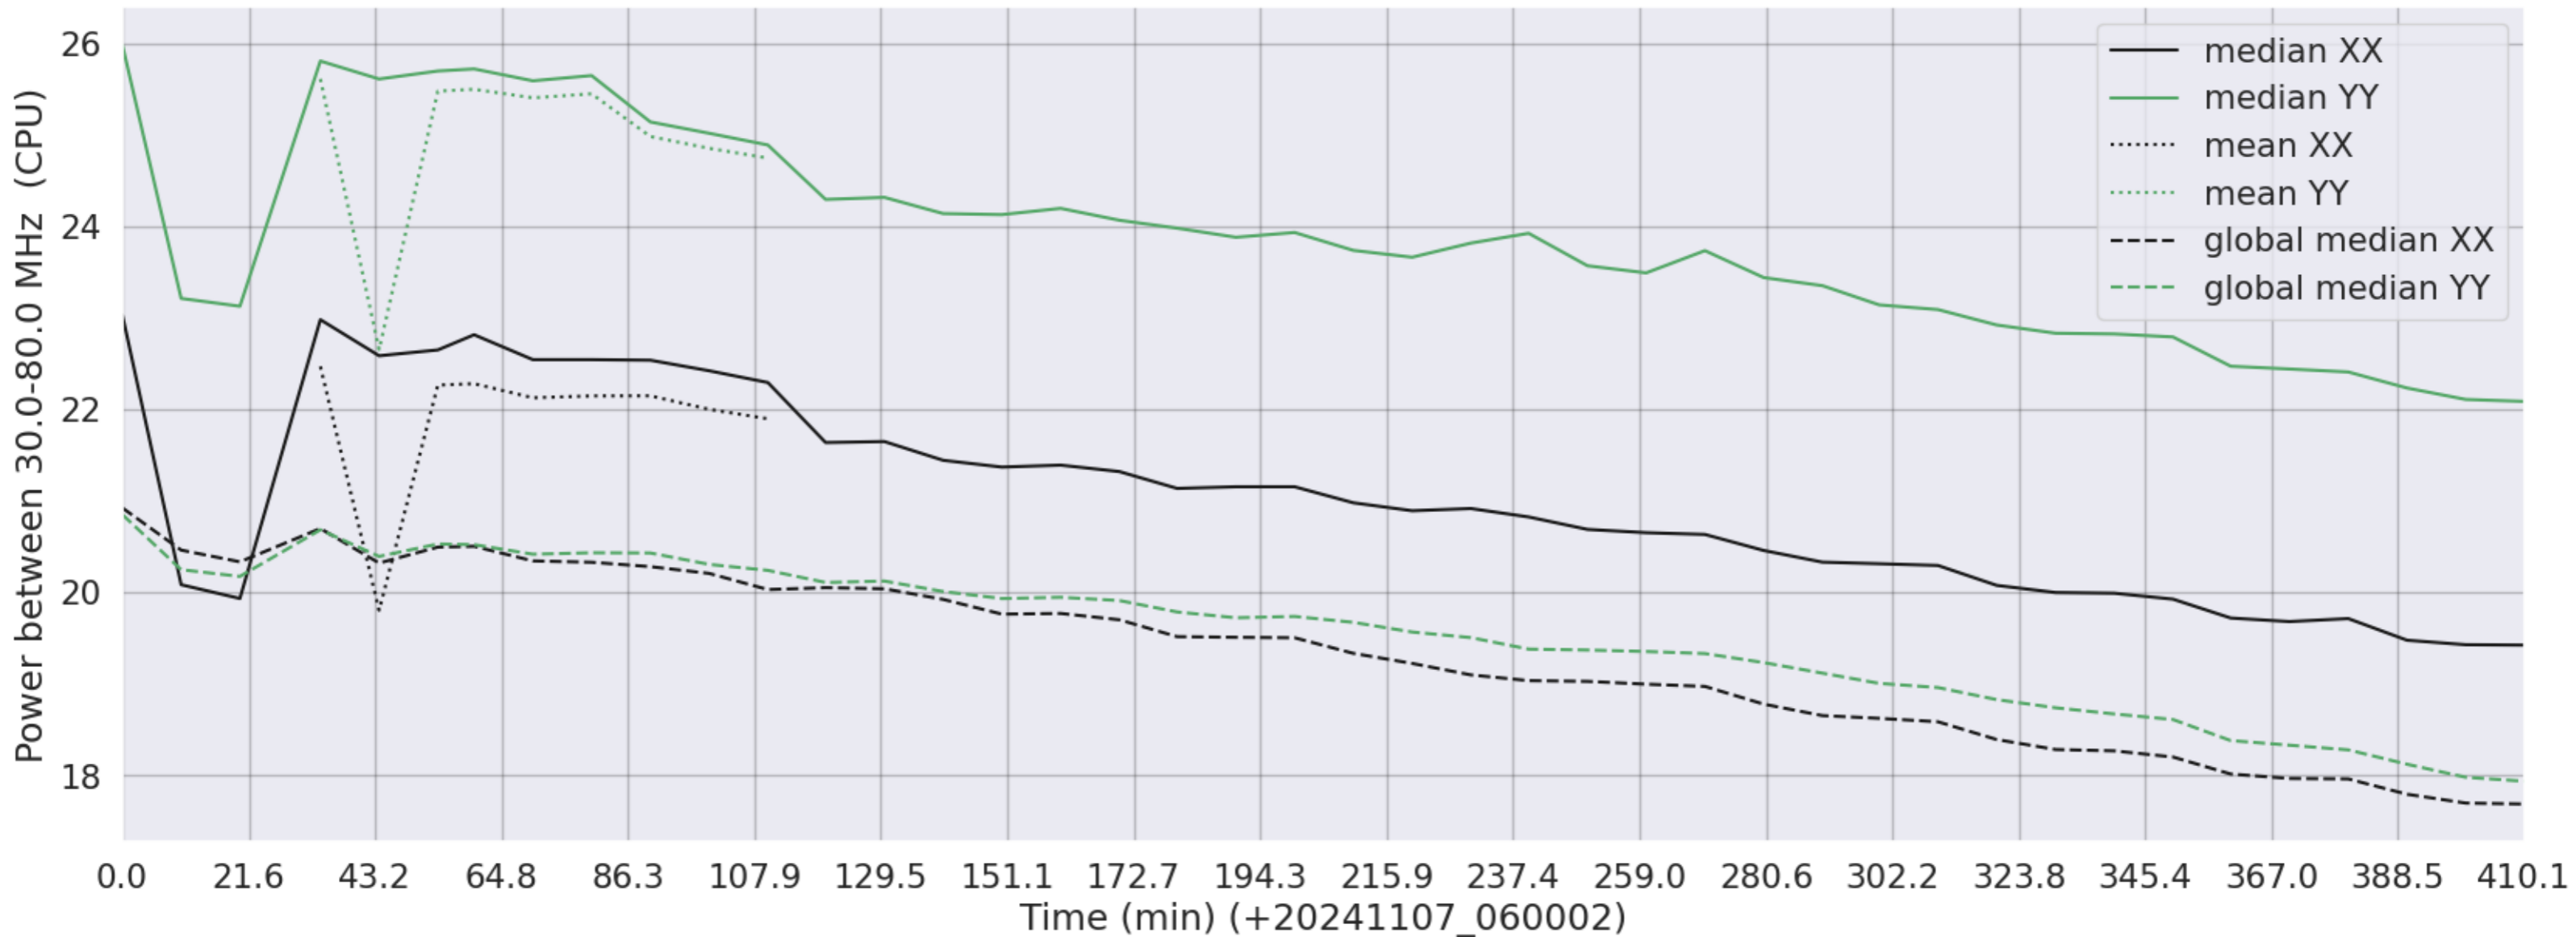

LWA068 - Correlator# 166 - XX FLAGS:Good - YY FLAGS:Good

LWA065 - Correlator# 165 - XX FLAGS:Good - YY FLAGS:Good