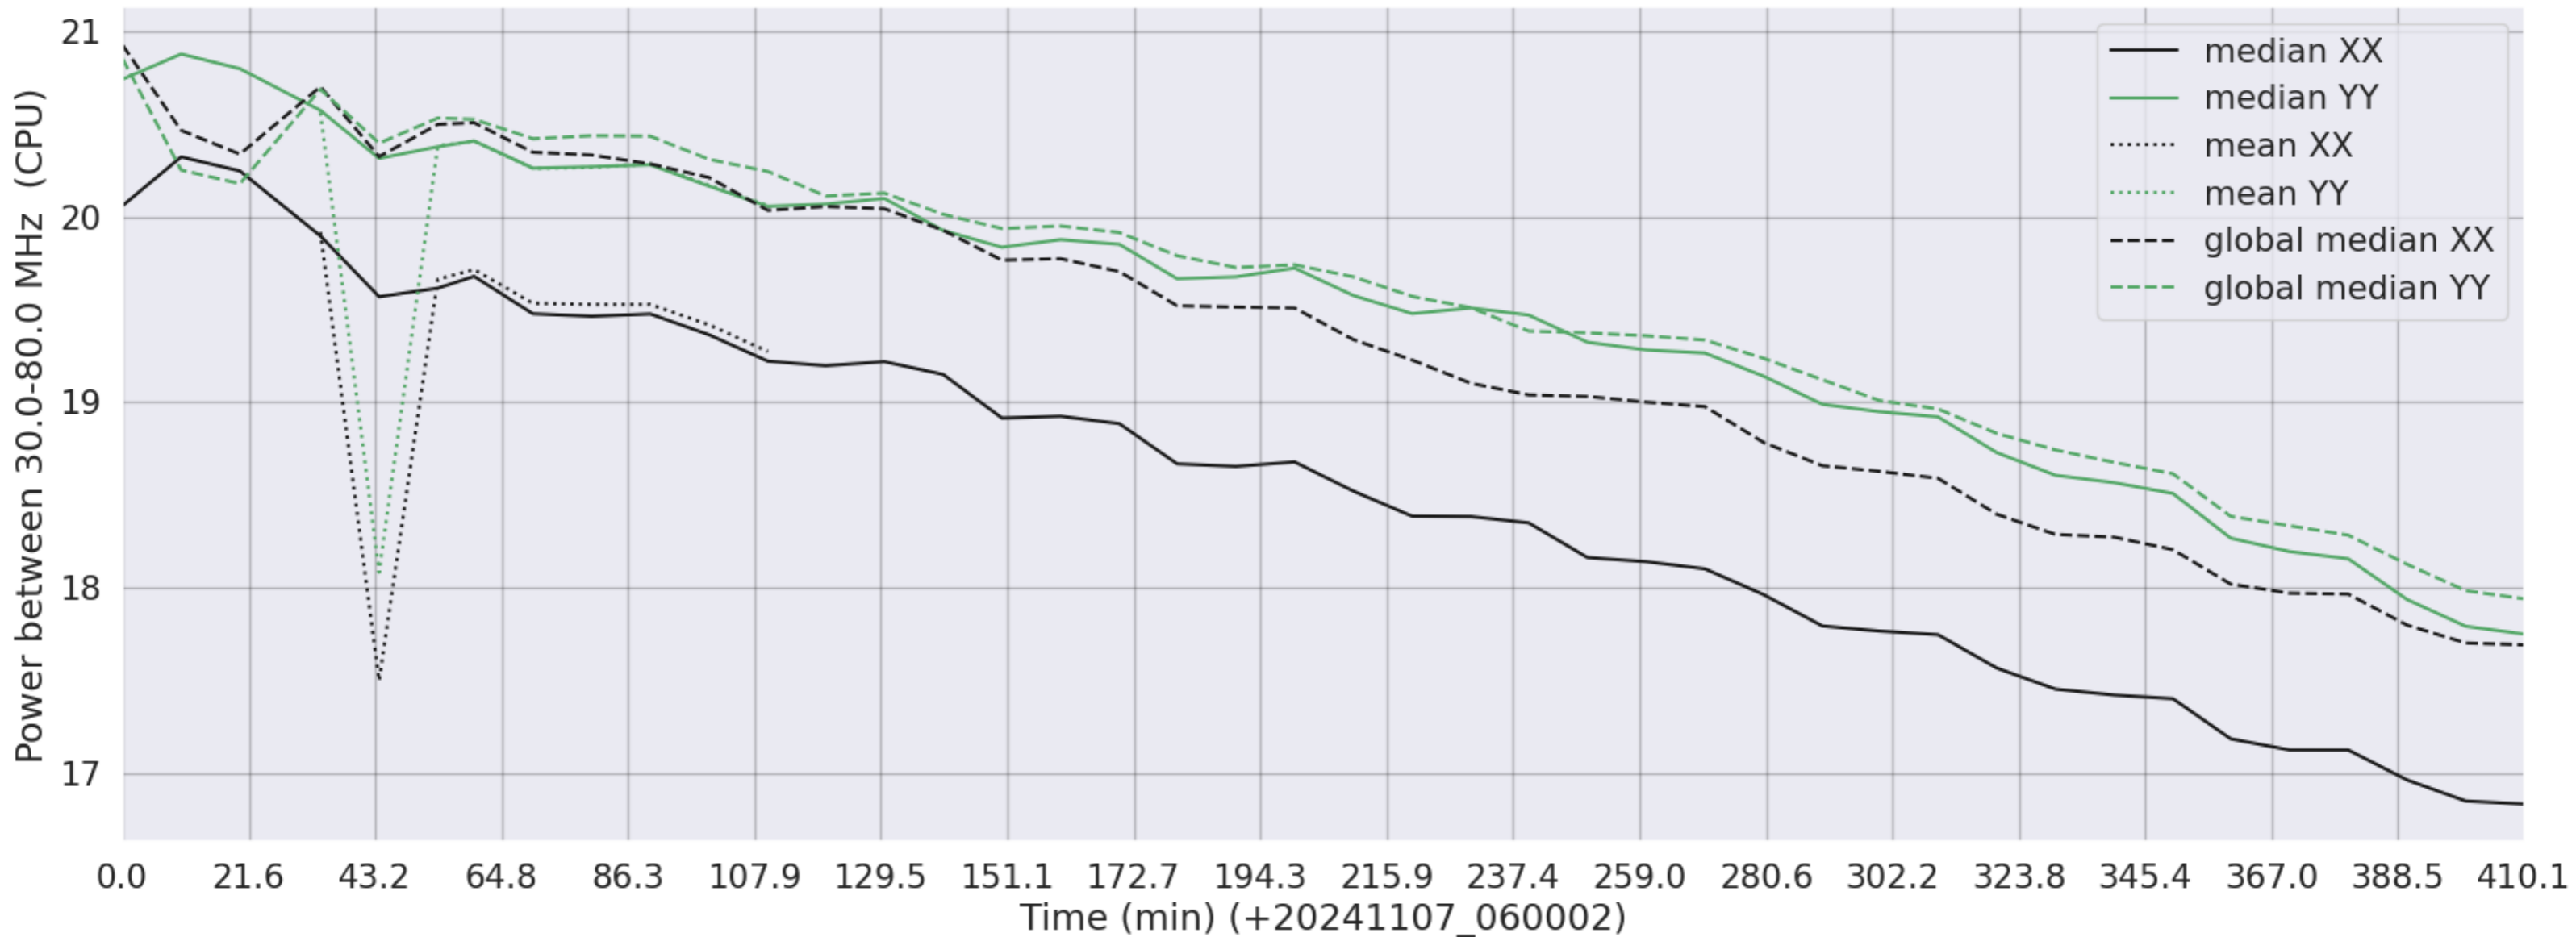

LWA025 - Correlator# 109 - XX FLAGS:Good - YY FLAGS:Good

LWA026 - Correlator# 108 - XX FLAGS:Good - YY FLAGS:Good