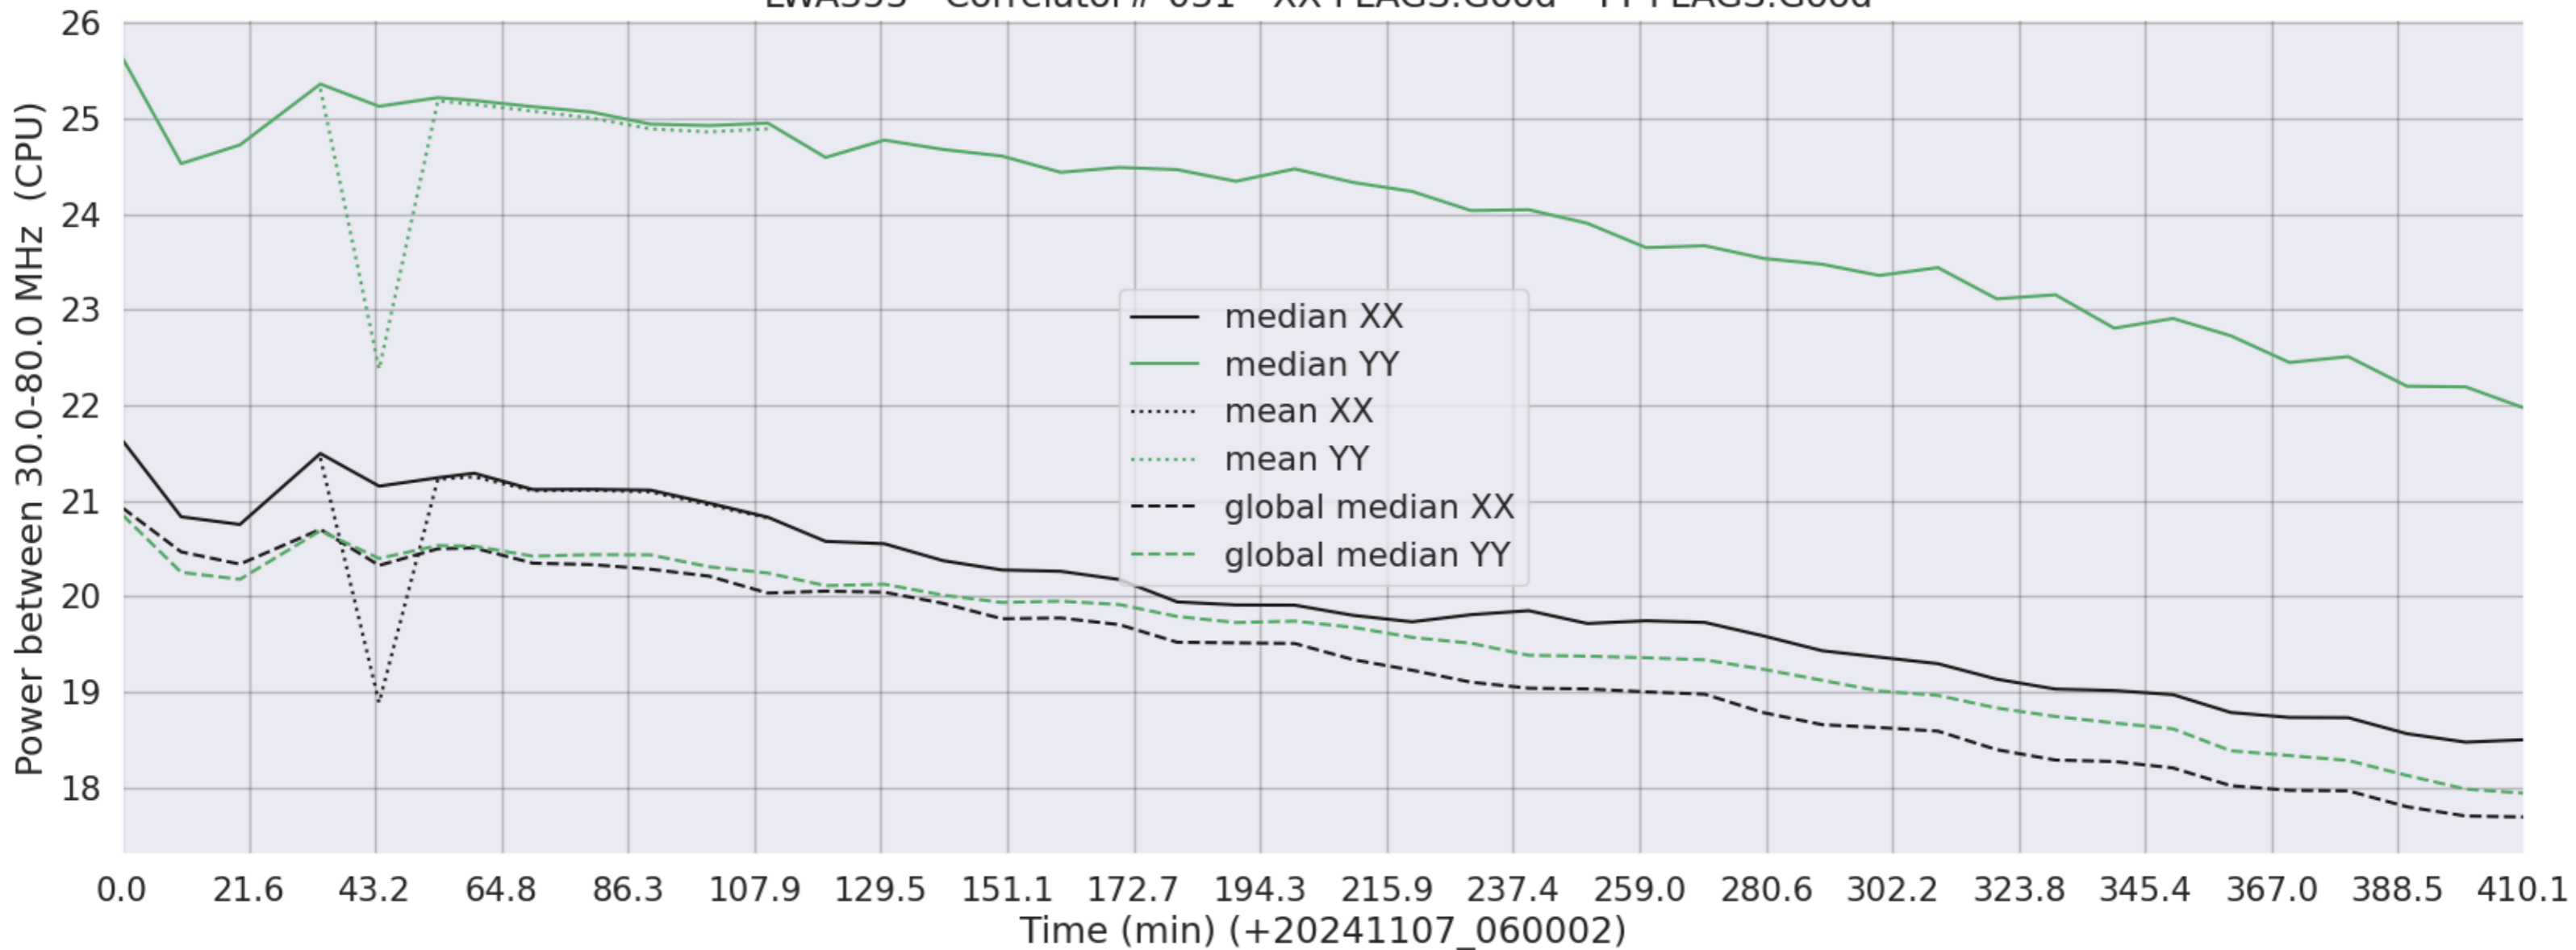

LWA352 - Correlator# 028 - XX FLAGS:Good - YY FLAGS:Good

LWA341 - Correlator# 029 - XX FLAGS:Good - YY FLAGS:Good

LWA362 - Correlator# 030 - XX FLAGS:Good - YY FLAGS:Good

LWA353 - Correlator# 031 - XX FLAGS:Good - YY FLAGS:Good