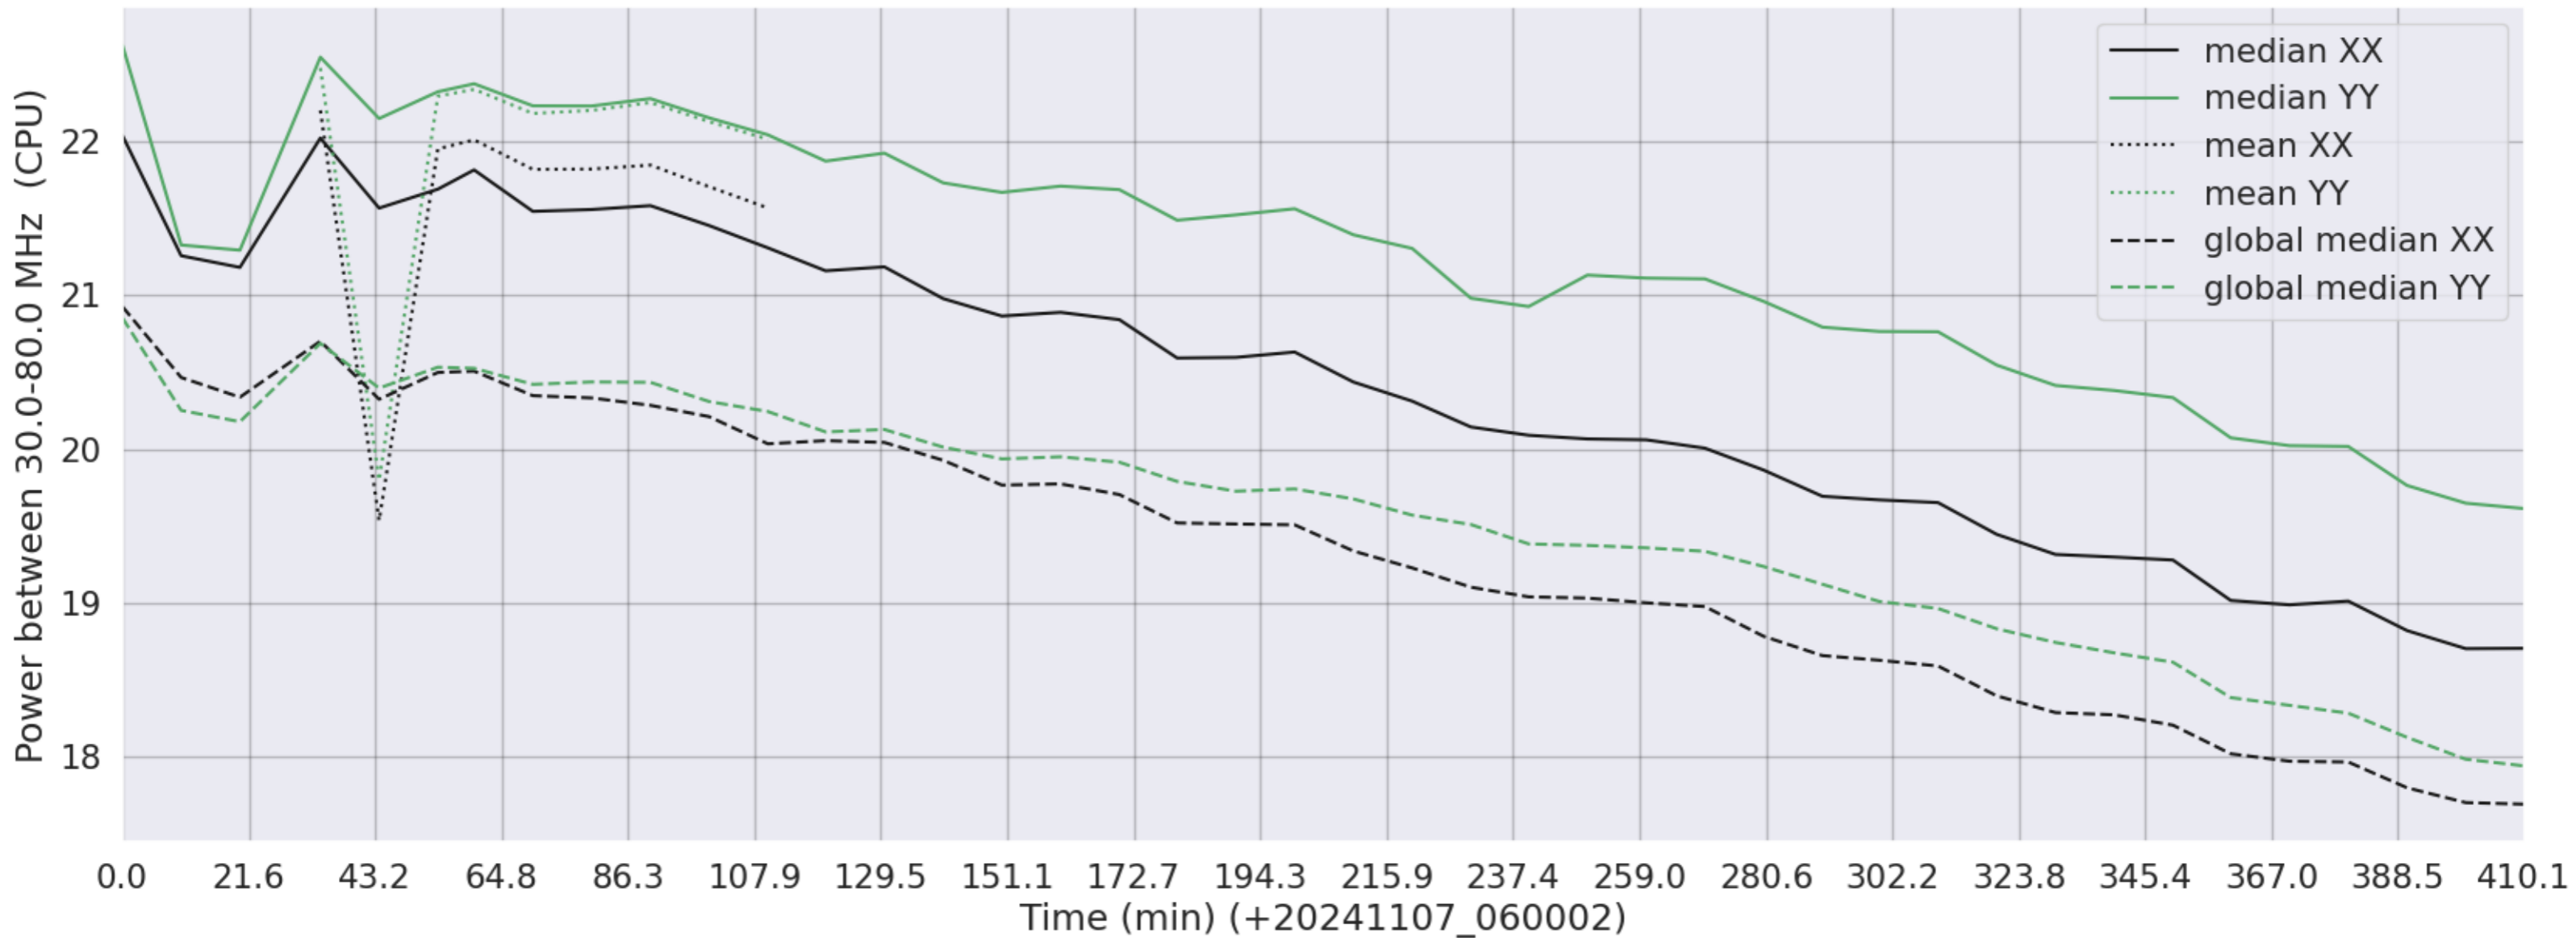

LWA225 - Correlator# 281 - XX FLAGS:Good - YY FLAGS:Good

LWA227 - Correlator# 280 - XX FLAGS:Good - YY FLAGS:Good