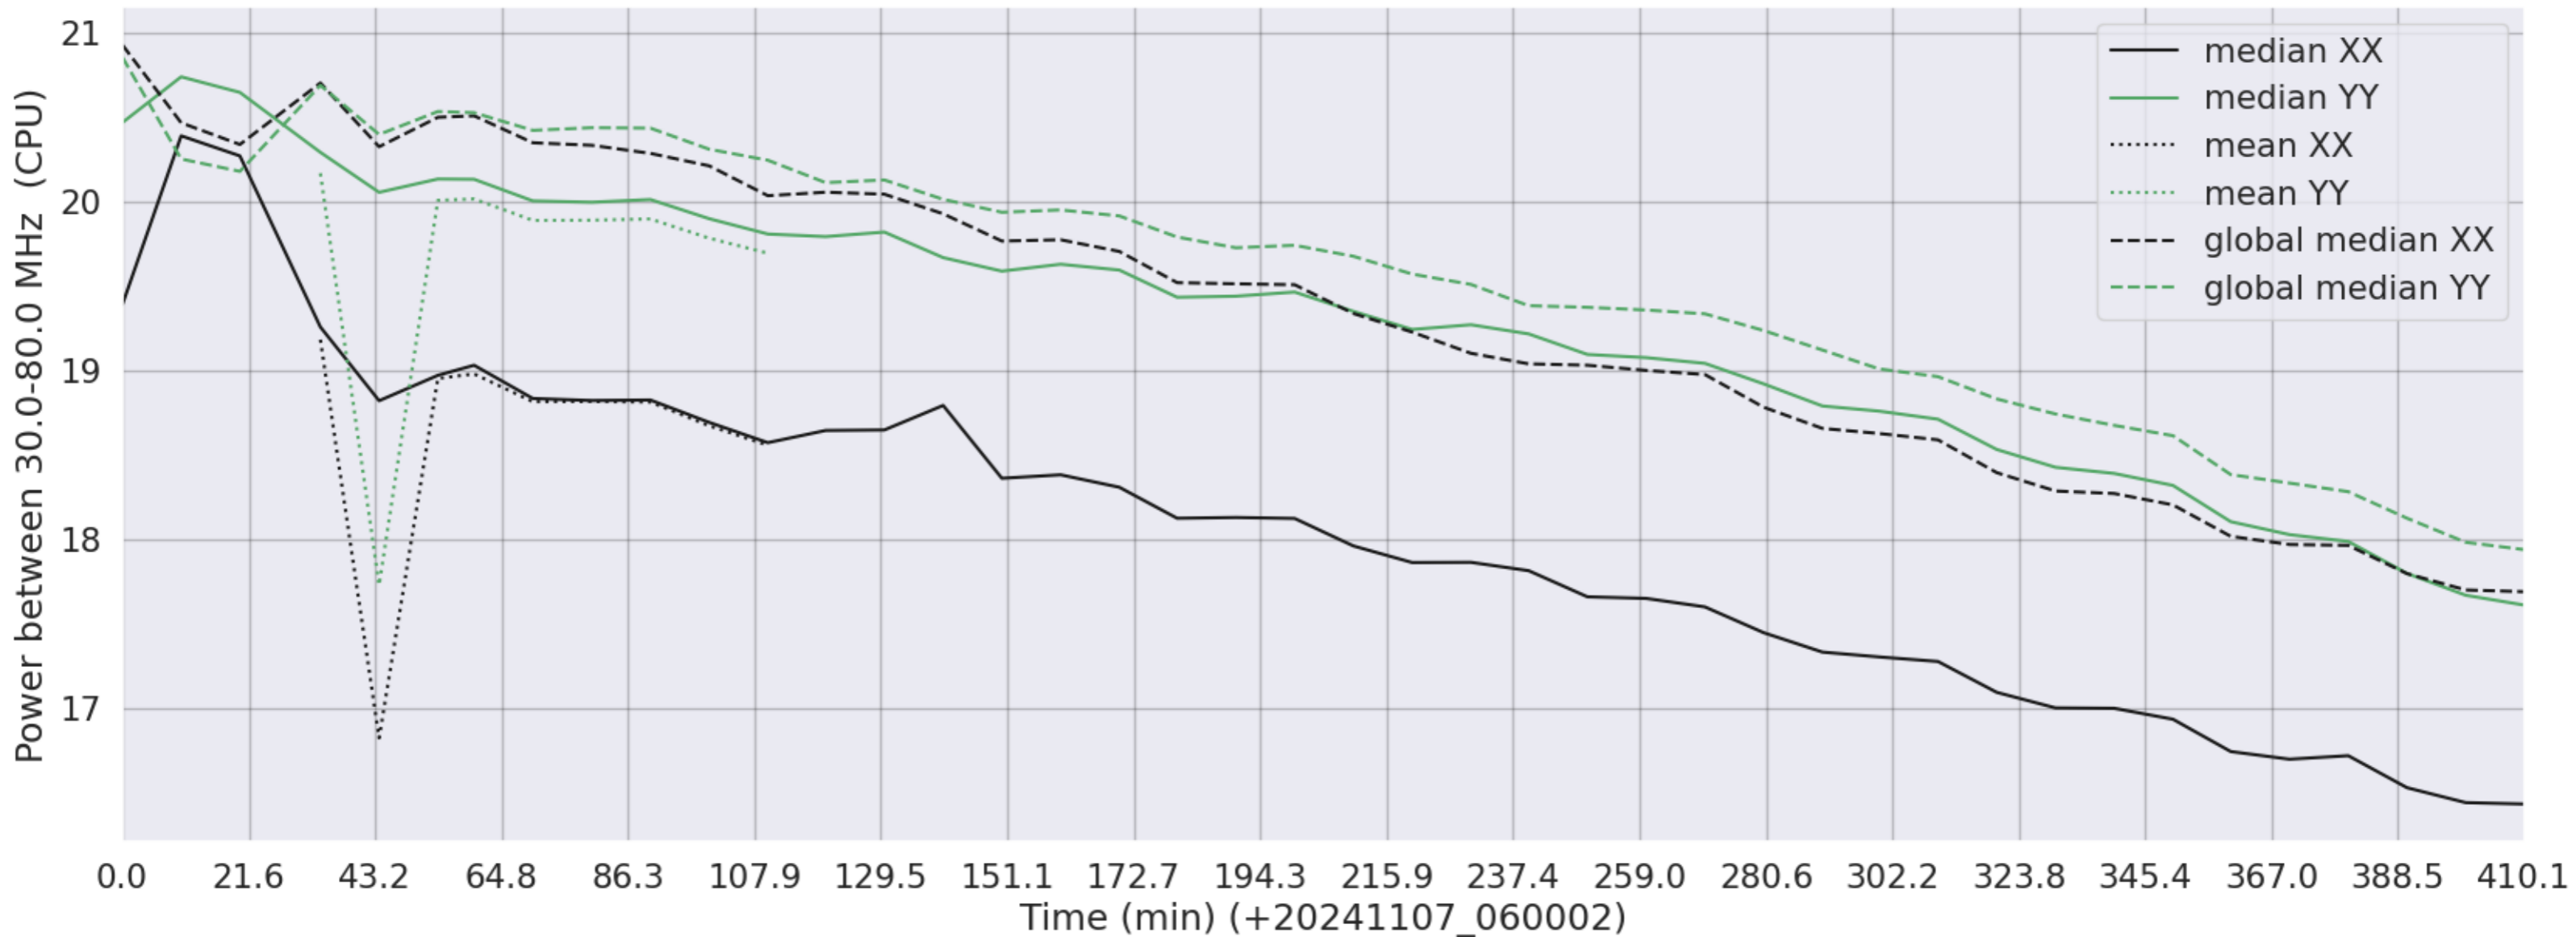

LWA095 - Correlator# 150 - XX FLAGS:LowPower - YY FLAGS:Good

LWA092 - Correlator# 149 - XX FLAGS:Good - YY FLAGS:Good