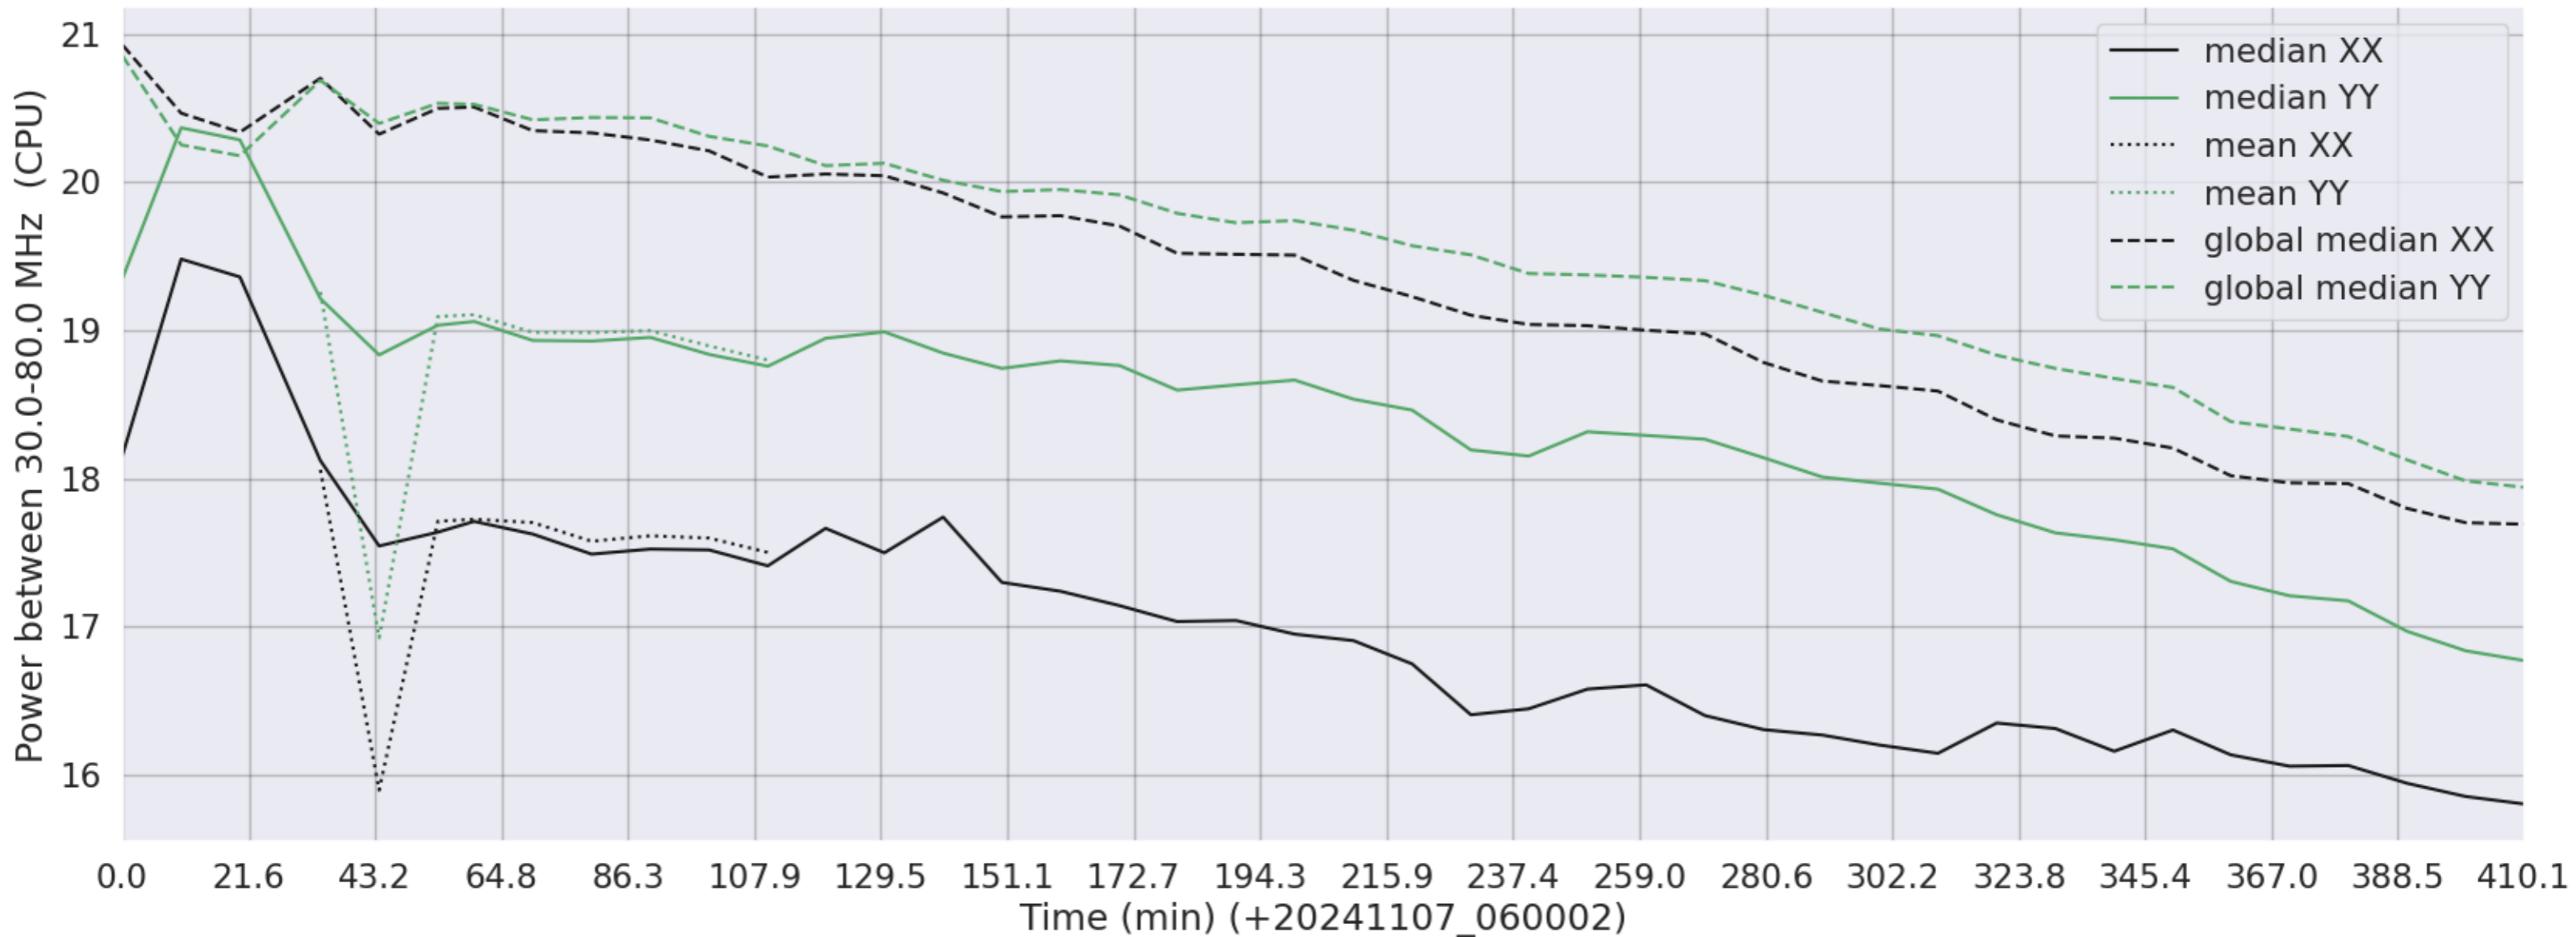

LWA222 - Correlator# 249 - XX FLAGS:Good - YY FLAGS:Good

LWA224 - Correlator# 248 - XX FLAGS:Good - YY FLAGS:Good