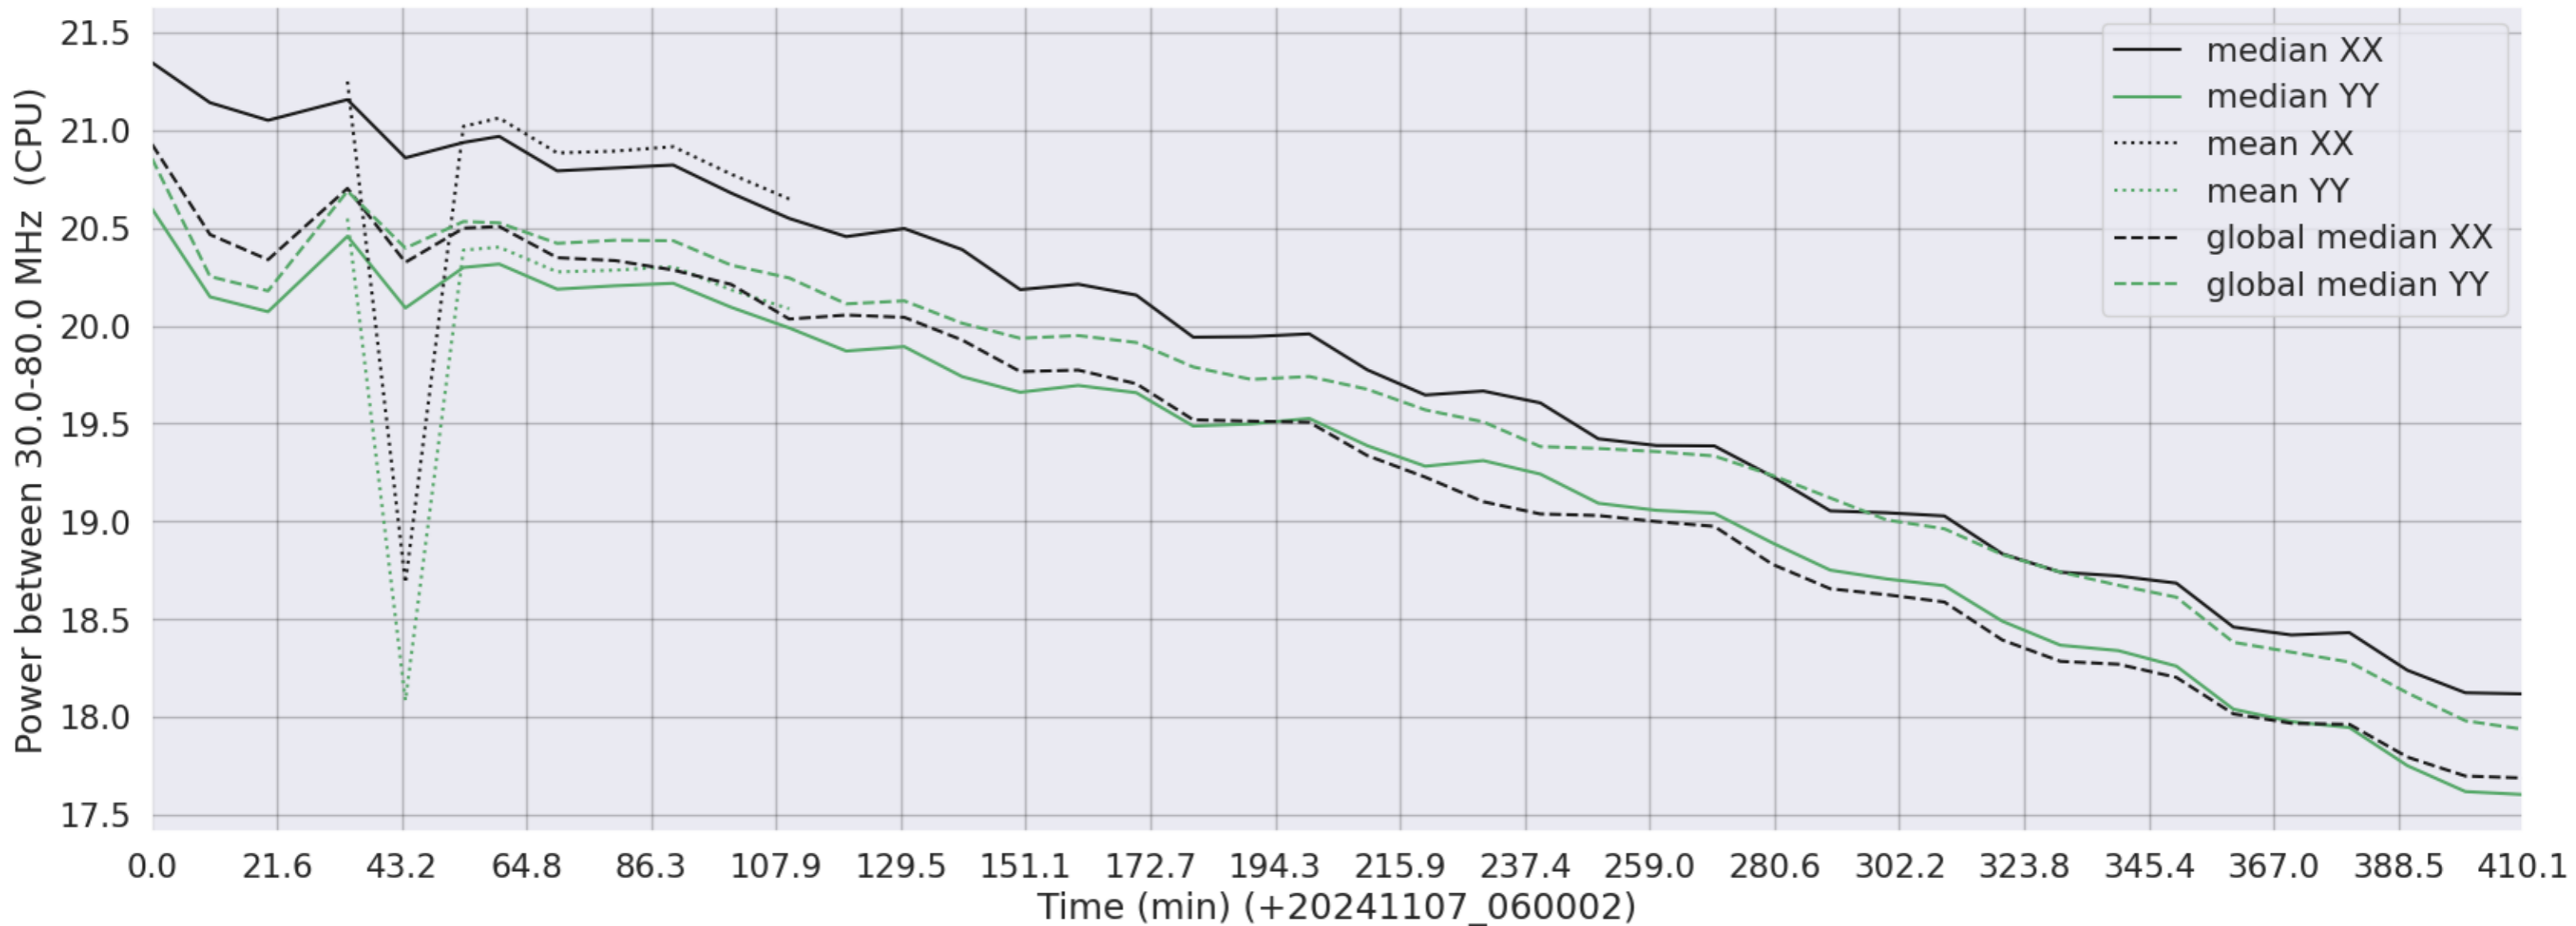

LWA070 - Correlator# 168 - XX FLAGS:Good - YY FLAGS:Good

LWA069 - Correlator# 169 - XX FLAGS:BadSpecShape - YY FLAGS:Good

LWA097 - Correlator# 170 - XX FLAGS:Good - YY FLAGS:Good

LWA072 - Correlator# 171 - XX FLAGS:Good - YY FLAGS:Good