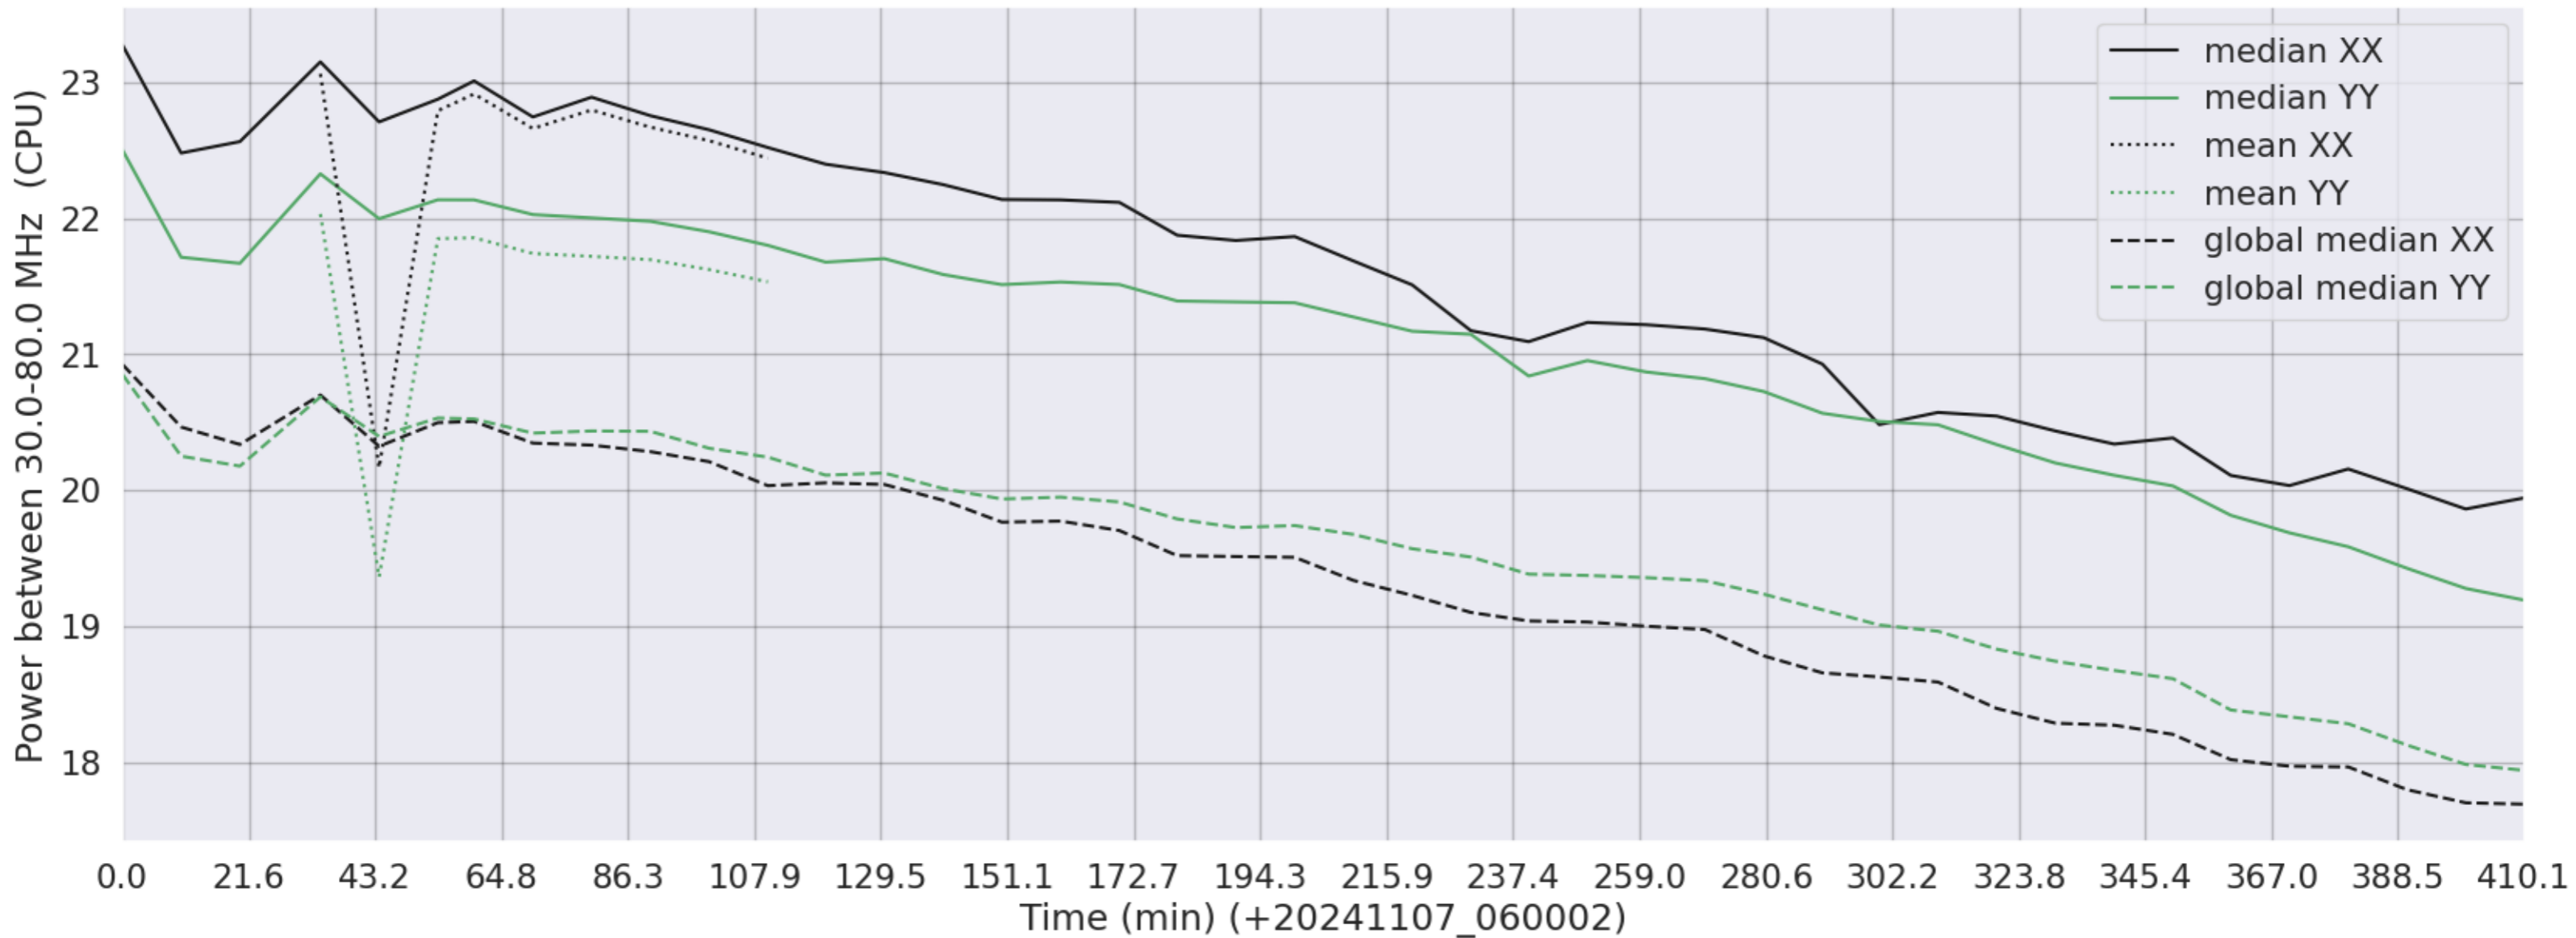

LWA256 - Correlator# 347 - XX FLAGS:Good - YY FLAGS:Good

LWA261 - Correlator# 346 - XX FLAGS:Good - YY FLAGS:Good