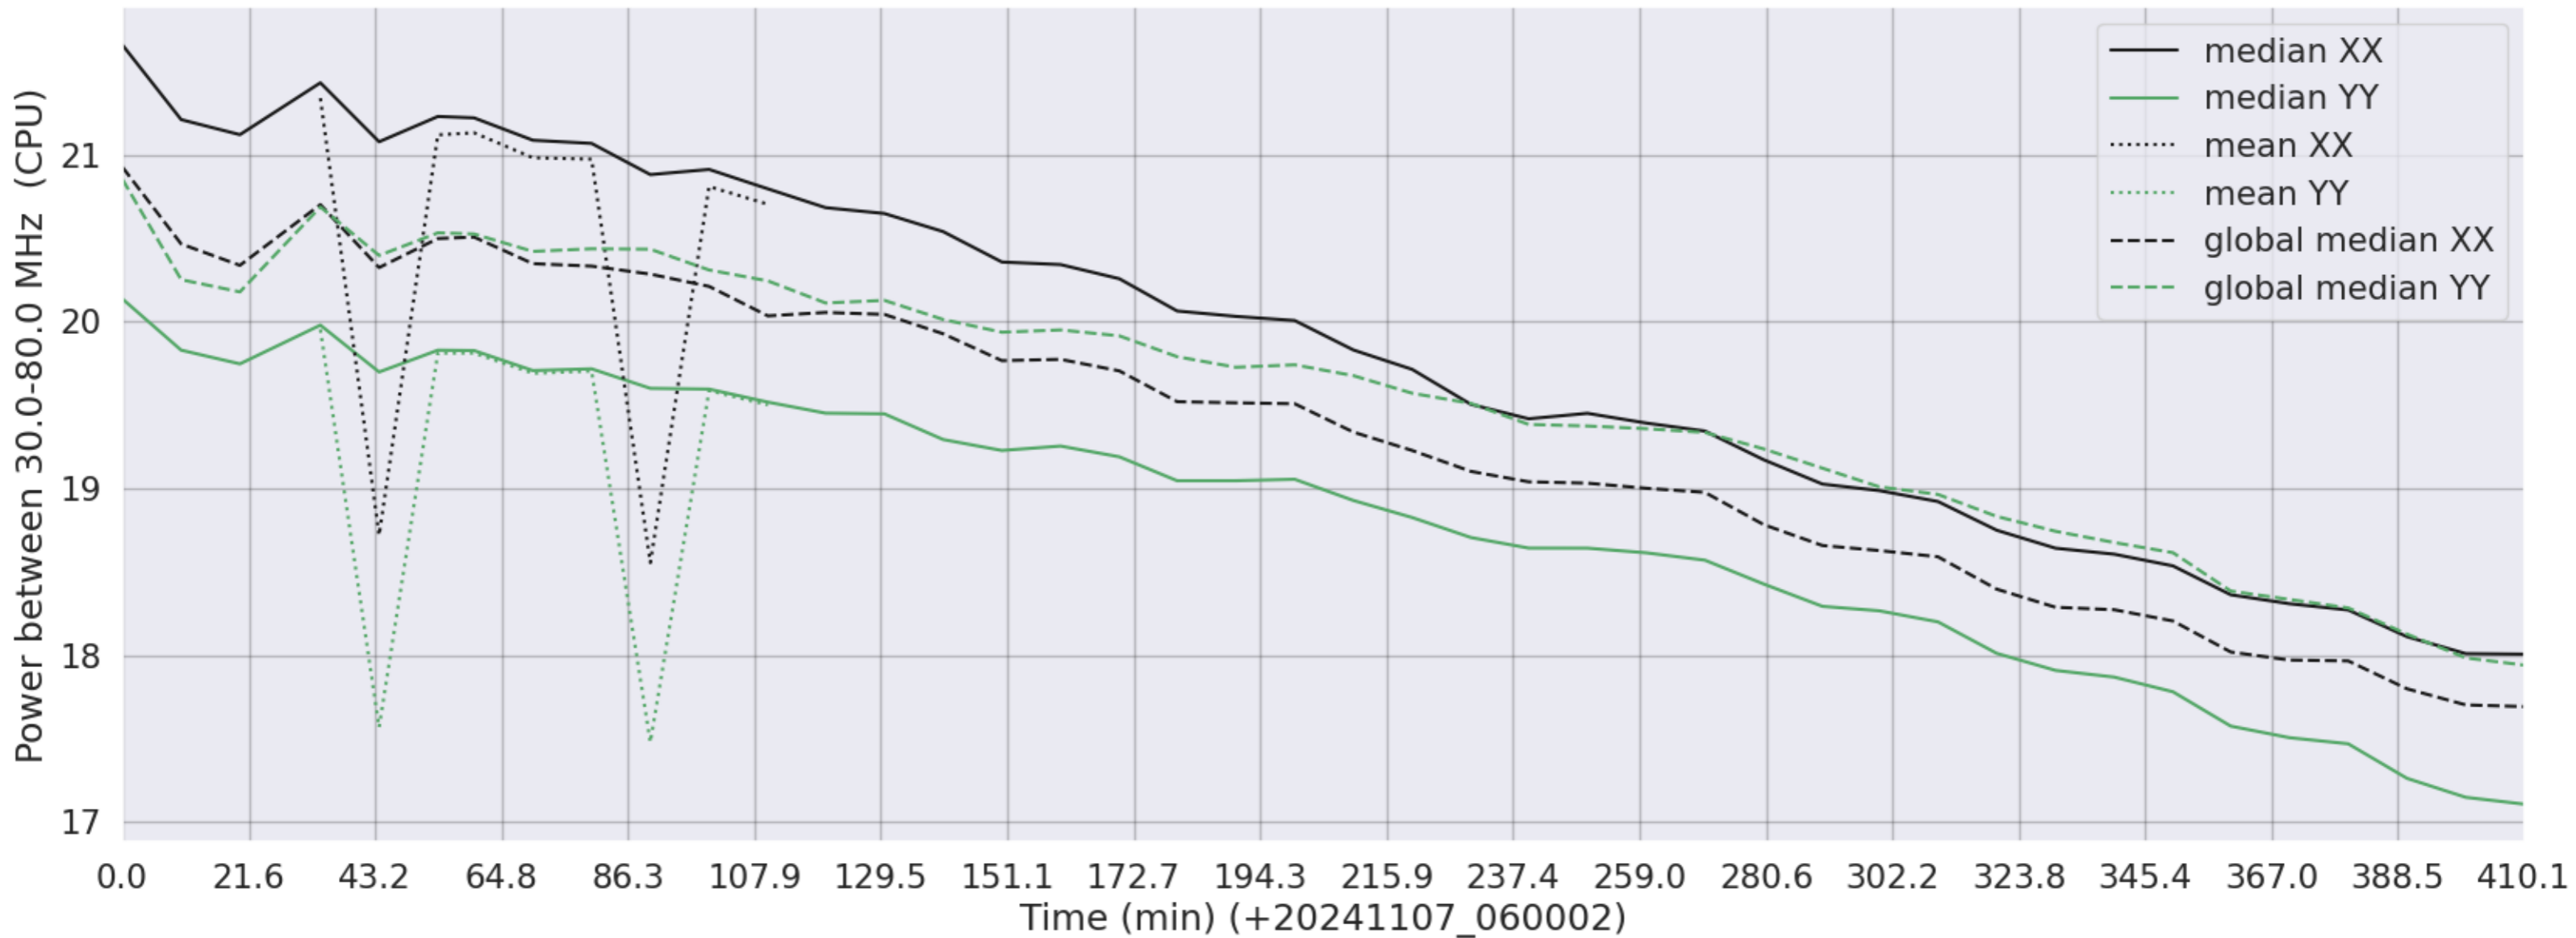

LWA188 - Correlator# 228 - XX FLAGS:Good - YY FLAGS:Good

LWA128 - Correlator# 229 - XX FLAGS:Good - YY FLAGS:Good

LWA153 - Correlator# 230 - XX FLAGS:Good - YY FLAGS:Good

LWA181 - Correlator# 231 - XX FLAGS:Good - YY FLAGS:Good