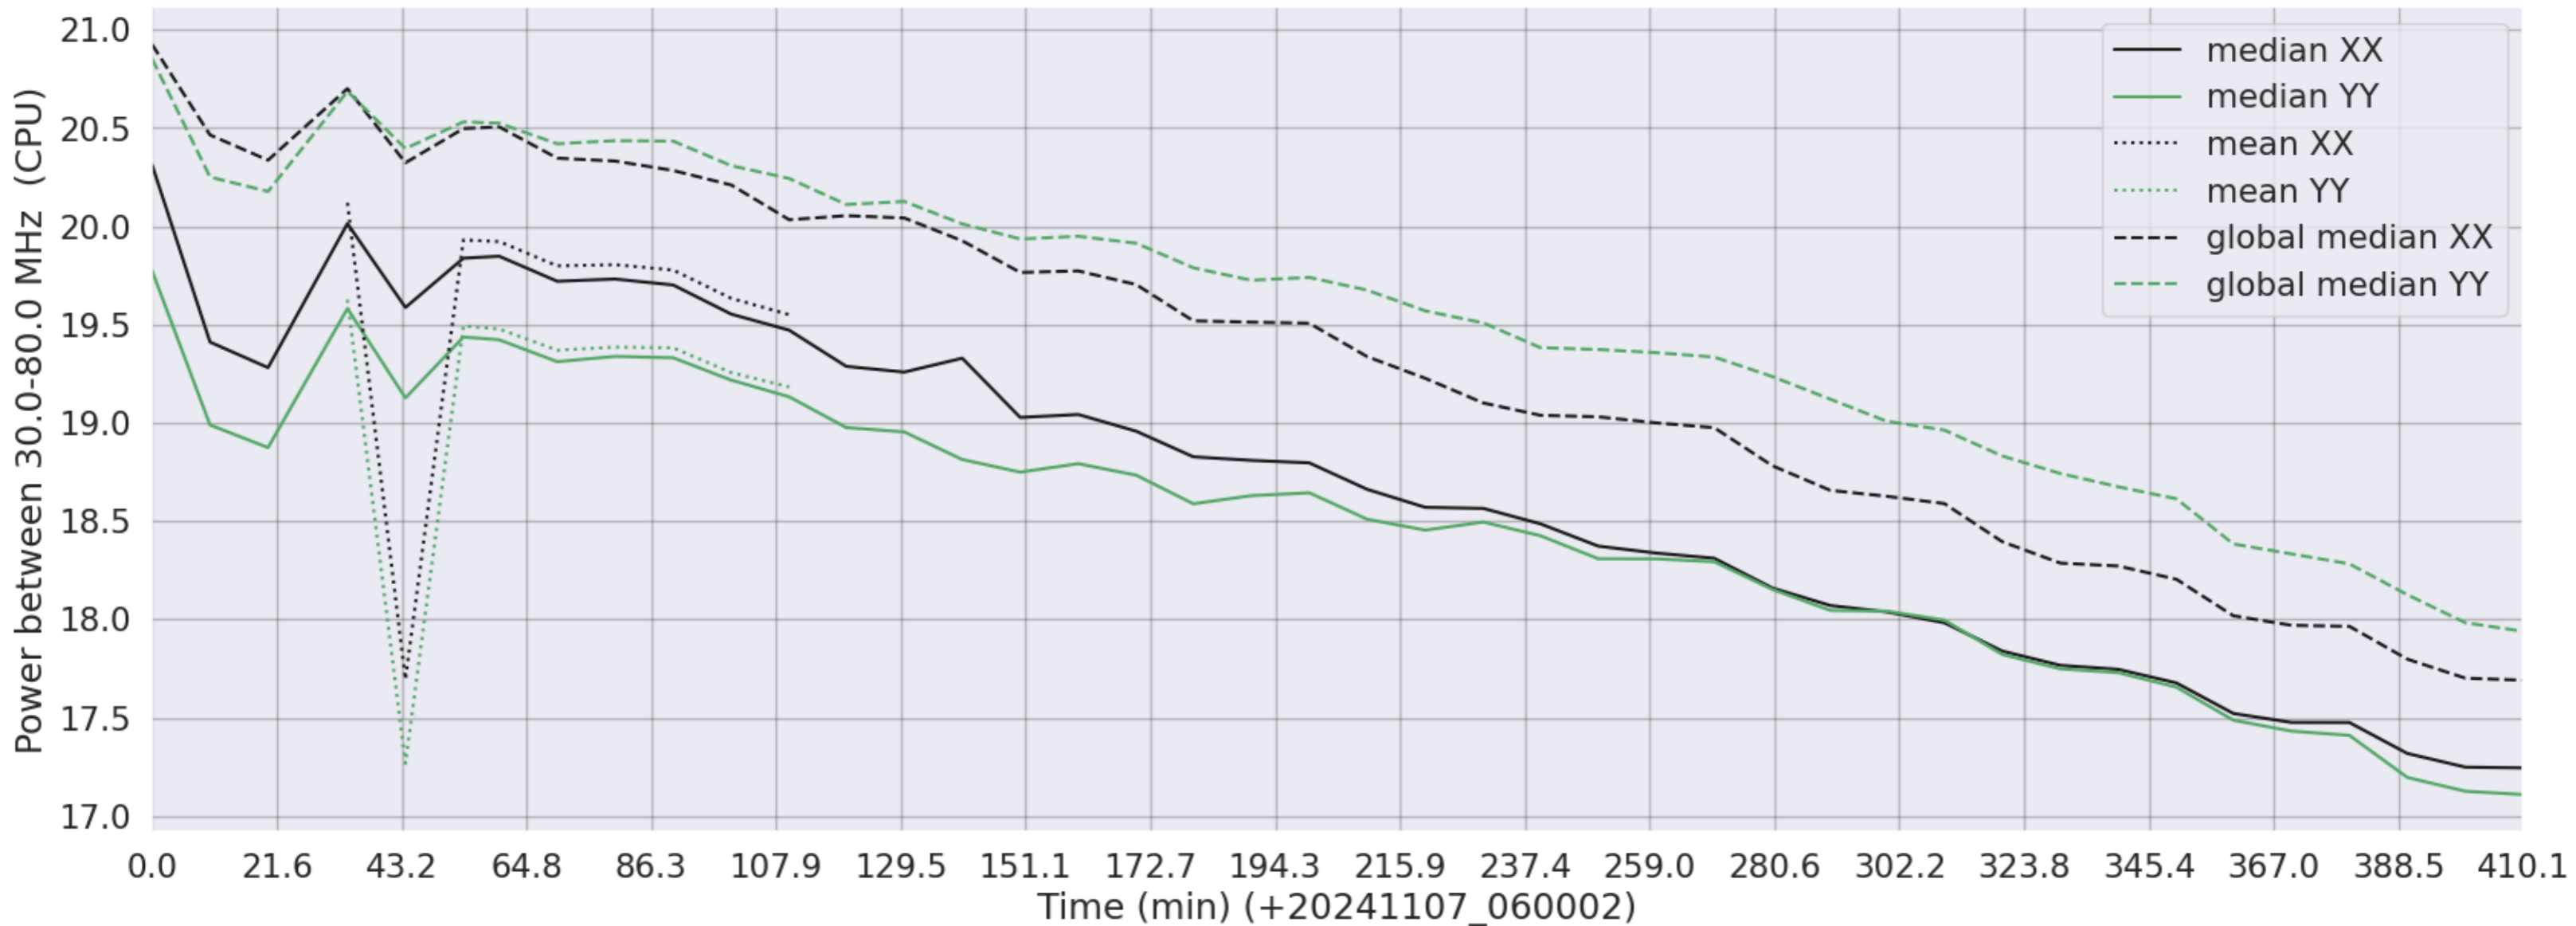

LWA071 - Correlator# 084 - XX FLAGS:Good - YY FLAGS:Good

LWA047 - Correlator# 085 - XX FLAGS:Good - YY FLAGS:Good

LWA074 - Correlator# 086 - XX FLAGS:Good - YY FLAGS:Good

LWA073 - Correlator# 087 - XX FLAGS:Good - YY FLAGS:Good