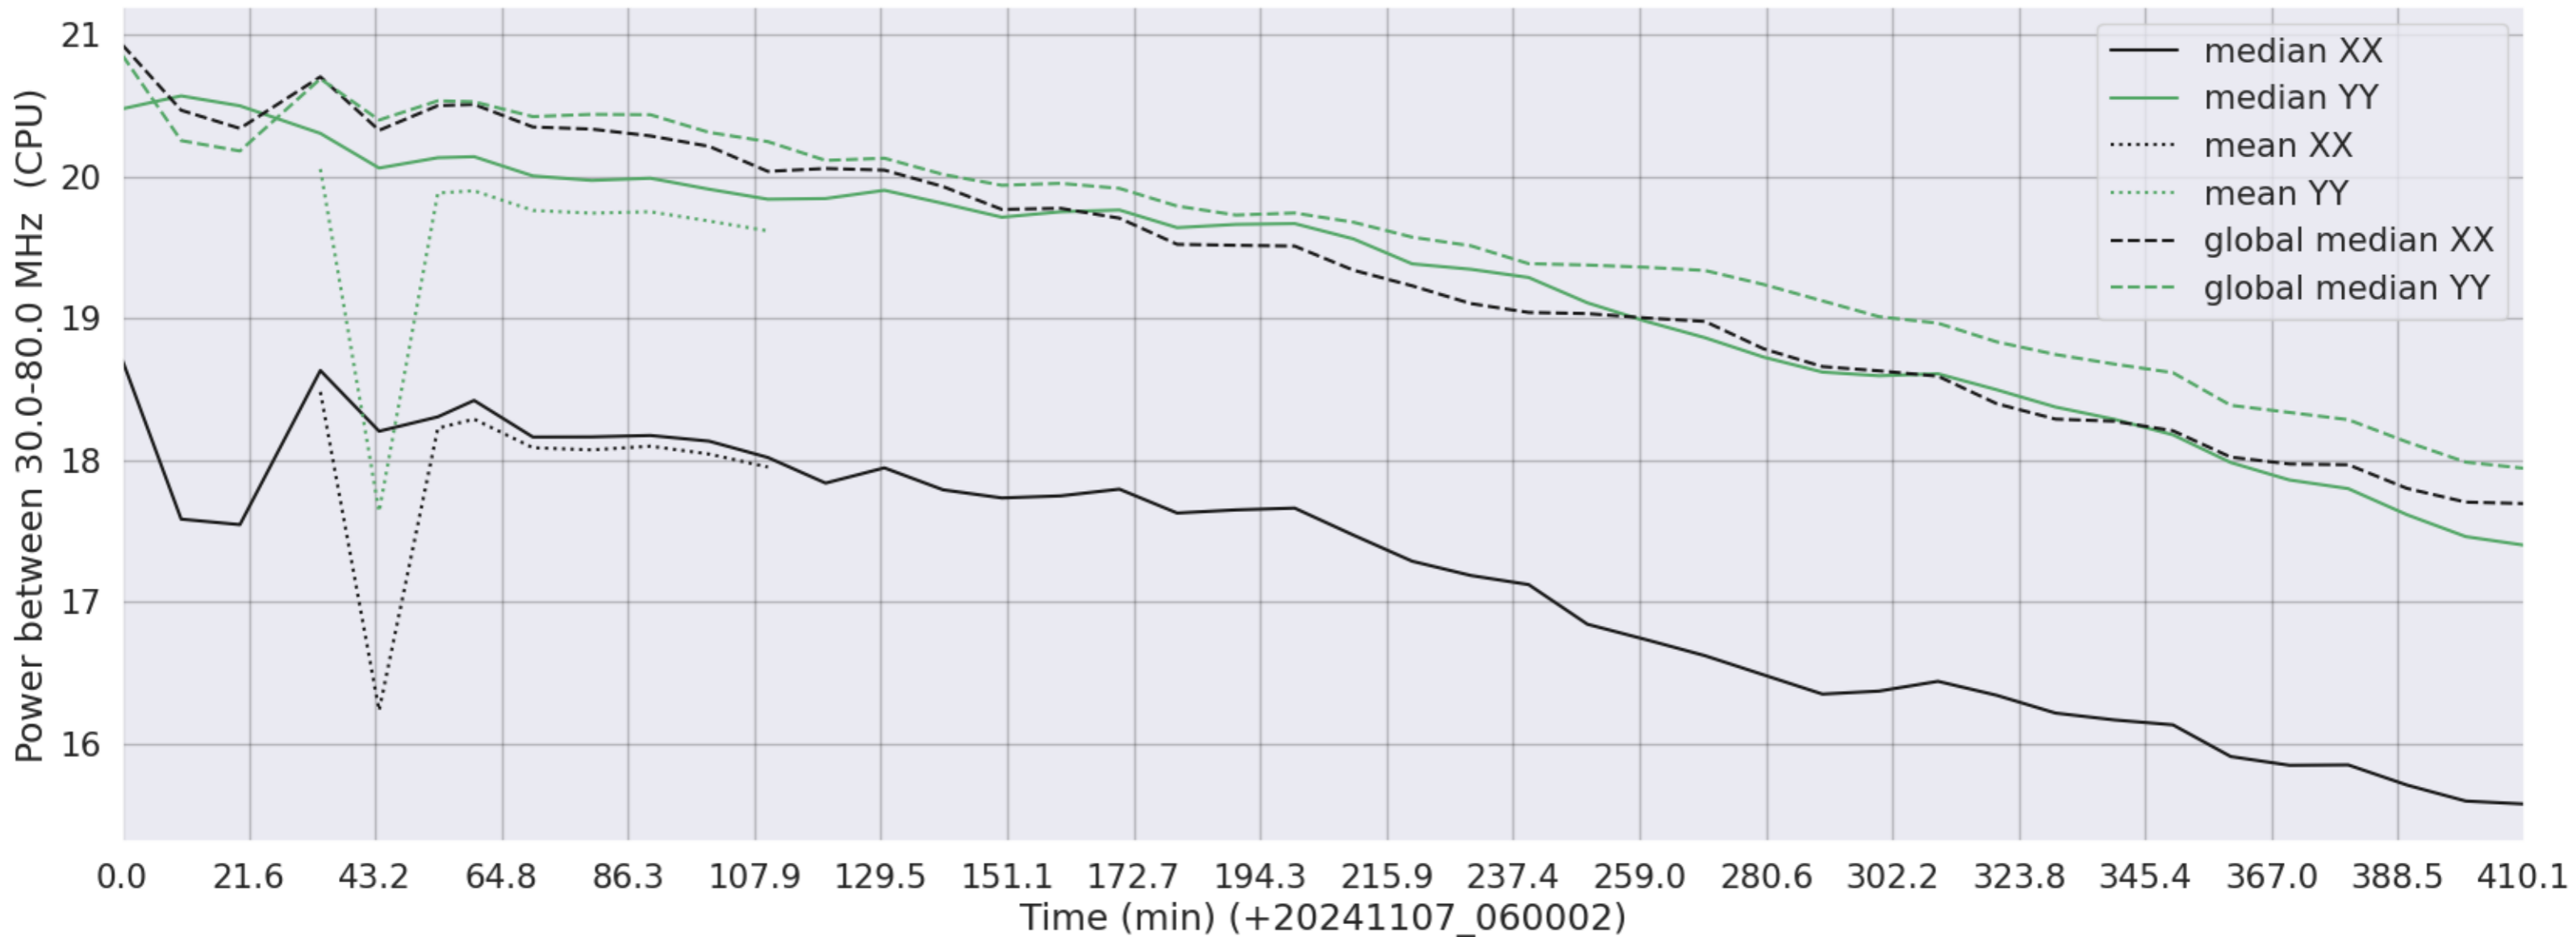

LWA280 - Correlator# 041 - XX FLAGS:Good - YY FLAGS:HighPower

LWA283 - Correlator# 040 - XX FLAGS:Good - YY FLAGS:Good