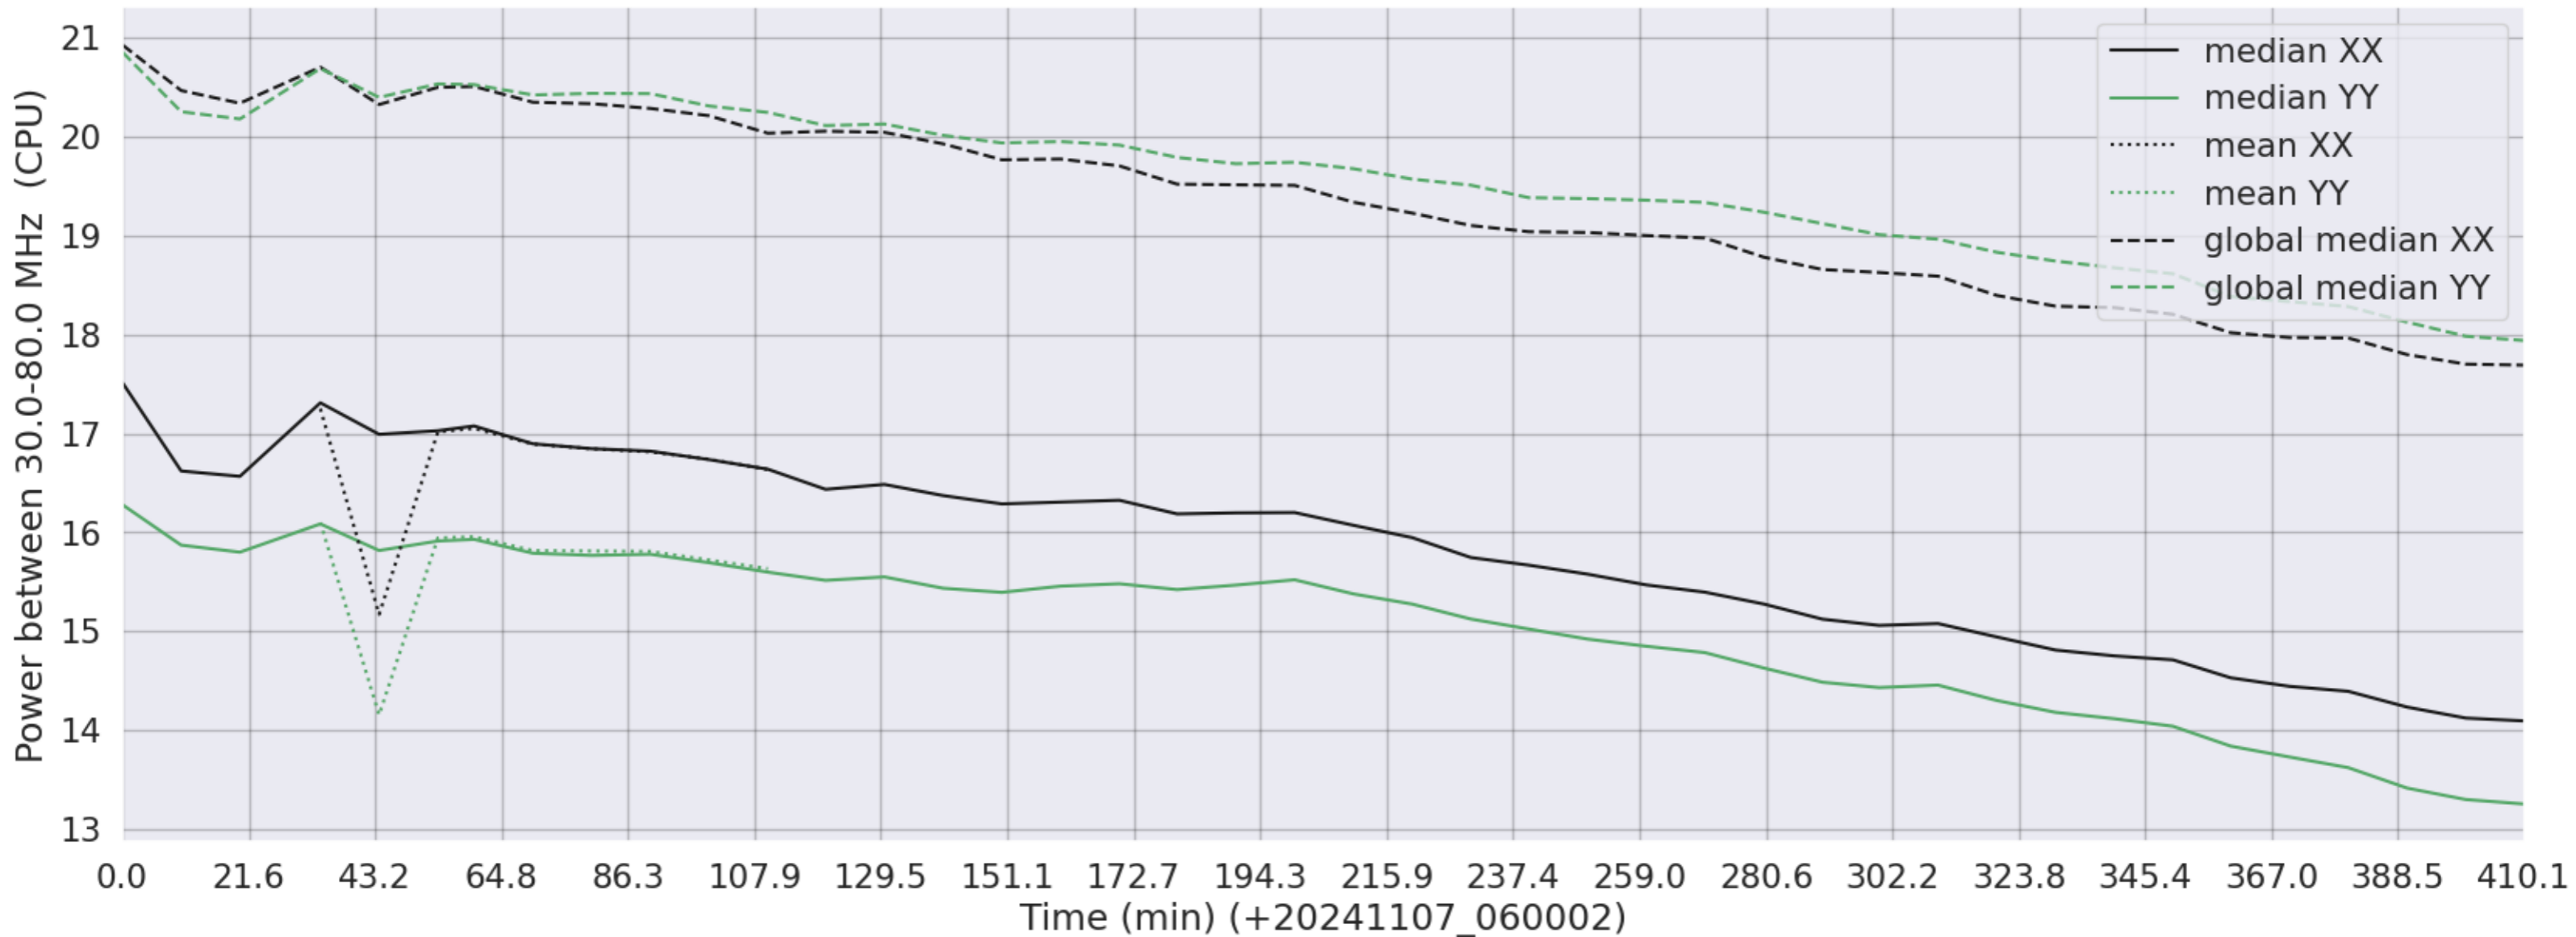

LWA290 - Correlator# 285 - XX FLAGS:Good - YY FLAGS:Good

LWA293 - Correlator# 284 - XX FLAGS:Good - YY FLAGS:Good