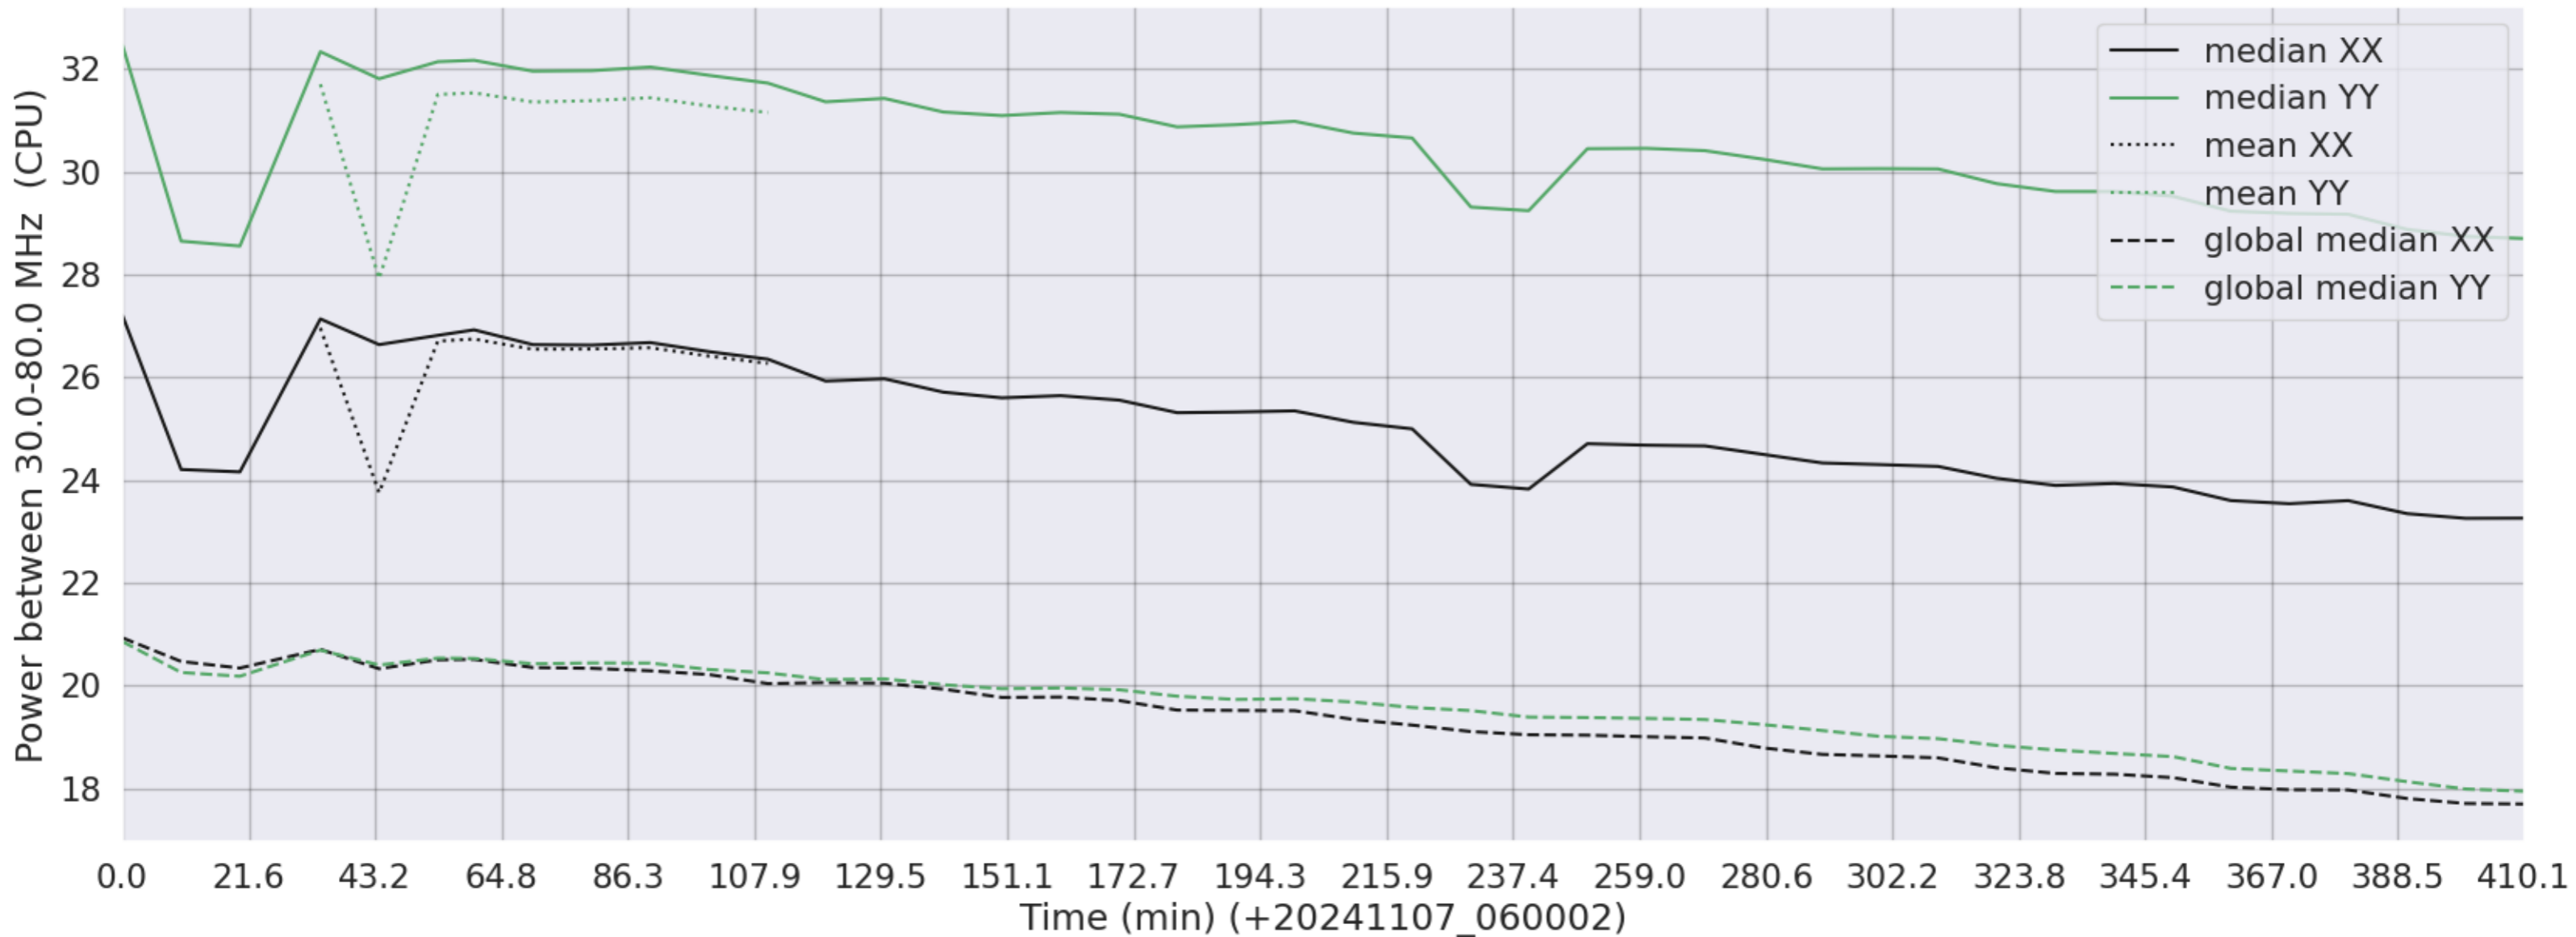

LWA194 - Correlator# 273 - XX FLAGS:Good - YY FLAGS:Good

LWA195 - Correlator# 272 - XX FLAGS:Good - YY FLAGS:Good