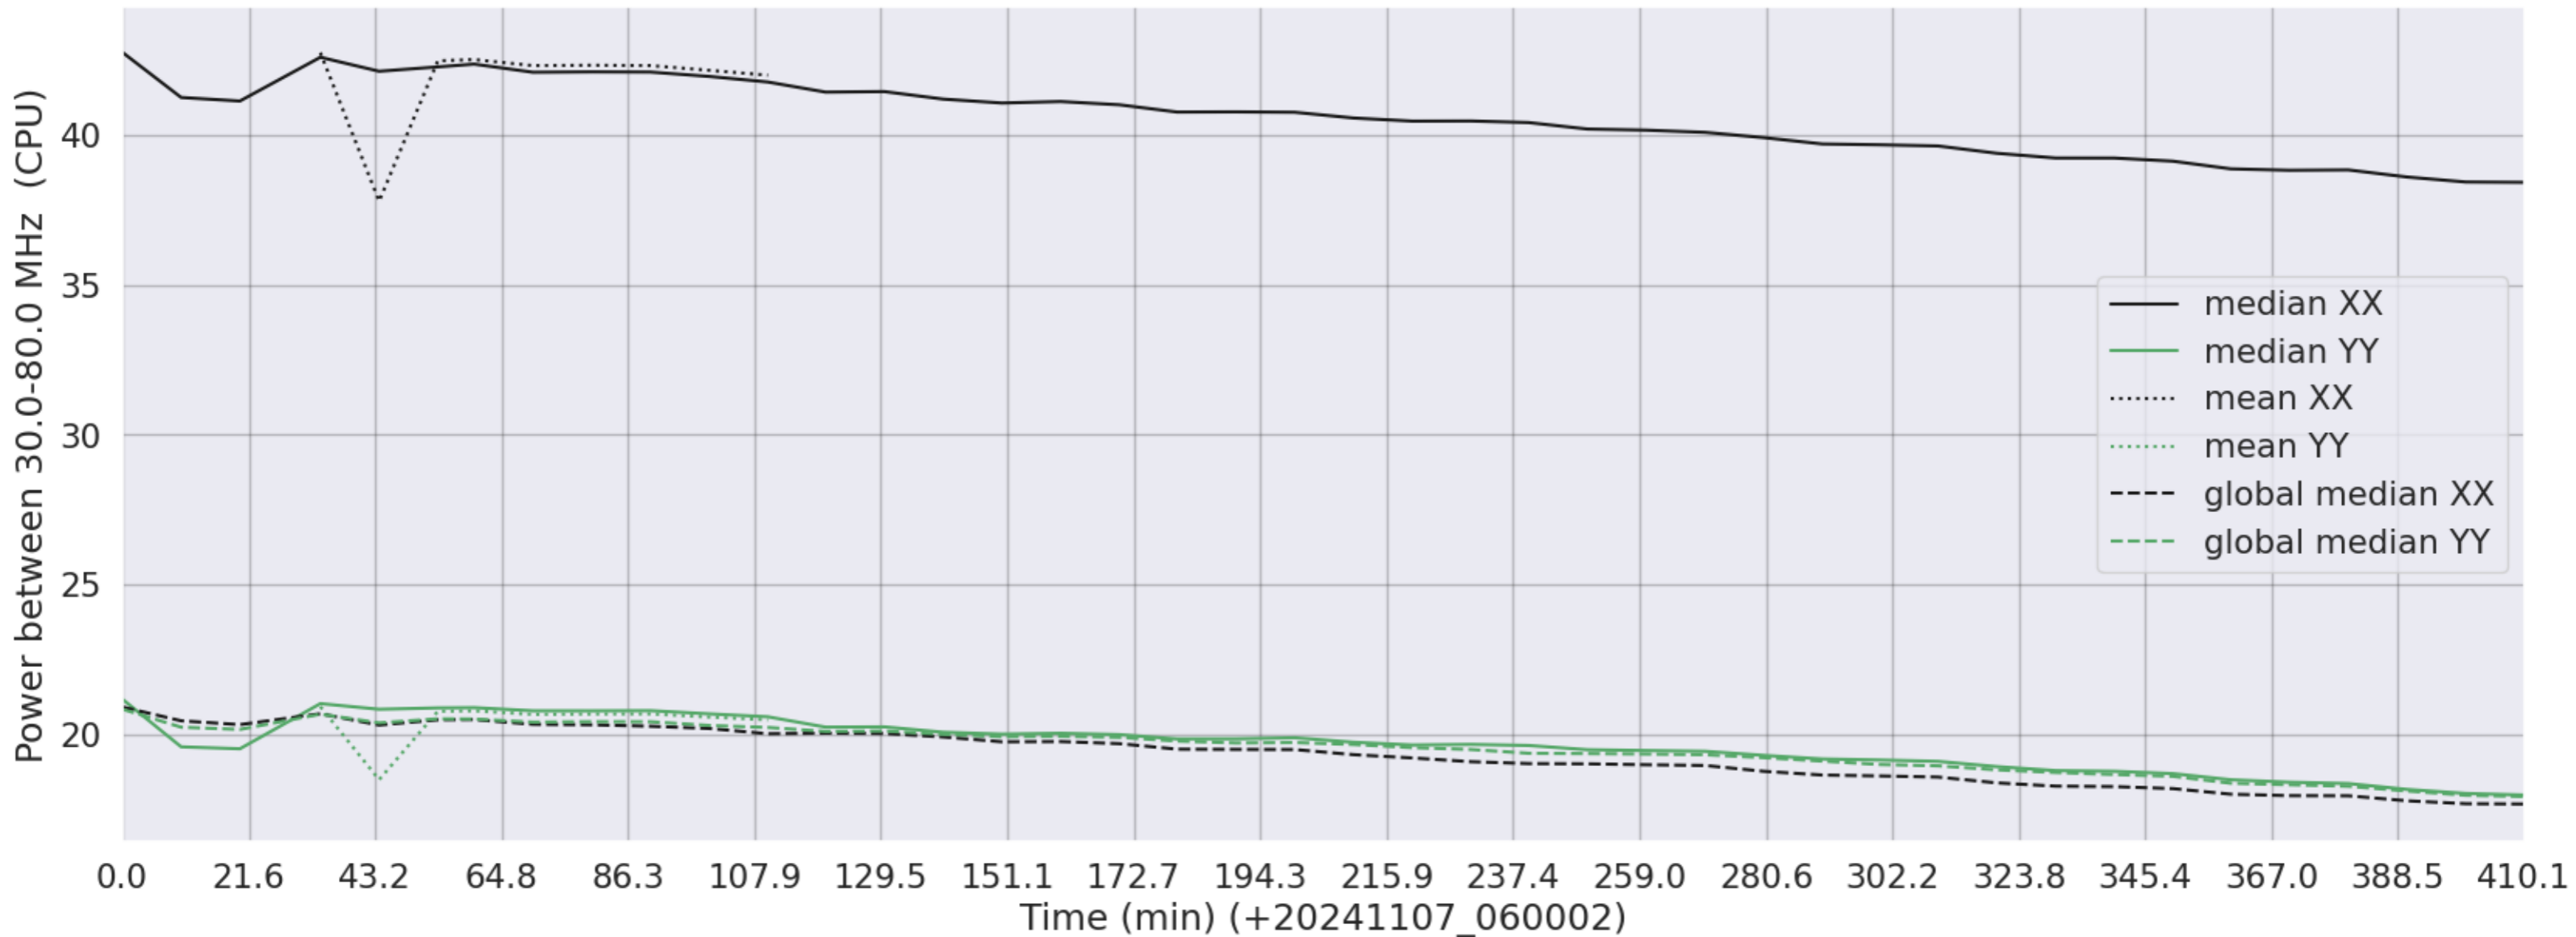

LWA040 - Correlator# 076 - XX FLAGS:Good - YY FLAGS:Good

LWA038 - Correlator# 077 - XX FLAGS:Good - YY FLAGS:Good

LWA042 - Correlator# 078 - XX FLAGS:Good - YY FLAGS:Good

LWA041 - Correlator# 079 - XX FLAGS:Good - YY FLAGS:Good