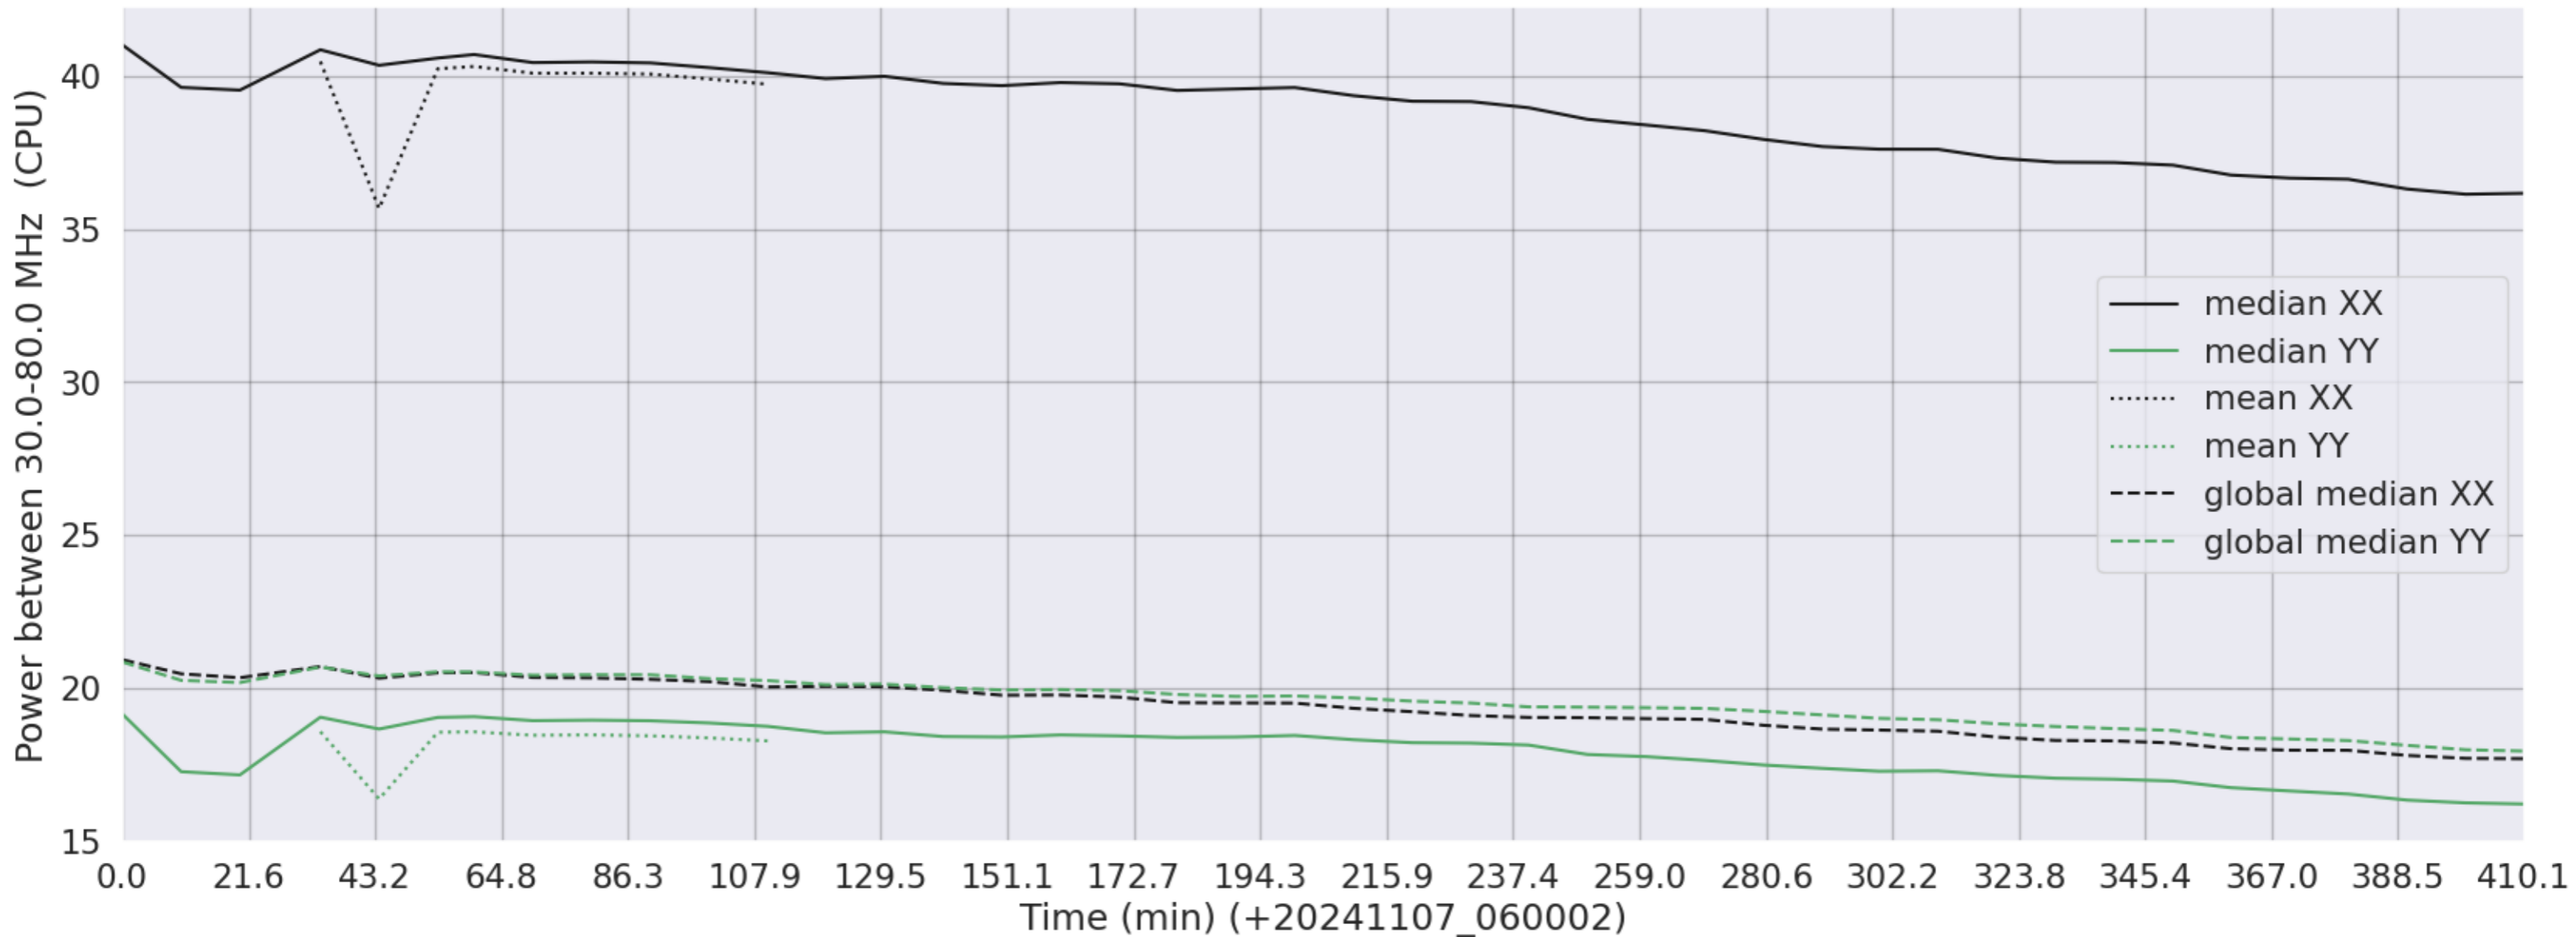

LWA353 - Correlator# 031 - XX FLAGS:Good - YY FLAGS:Good

LWA362 - Correlator# 030 - XX FLAGS:Good - YY FLAGS:Good