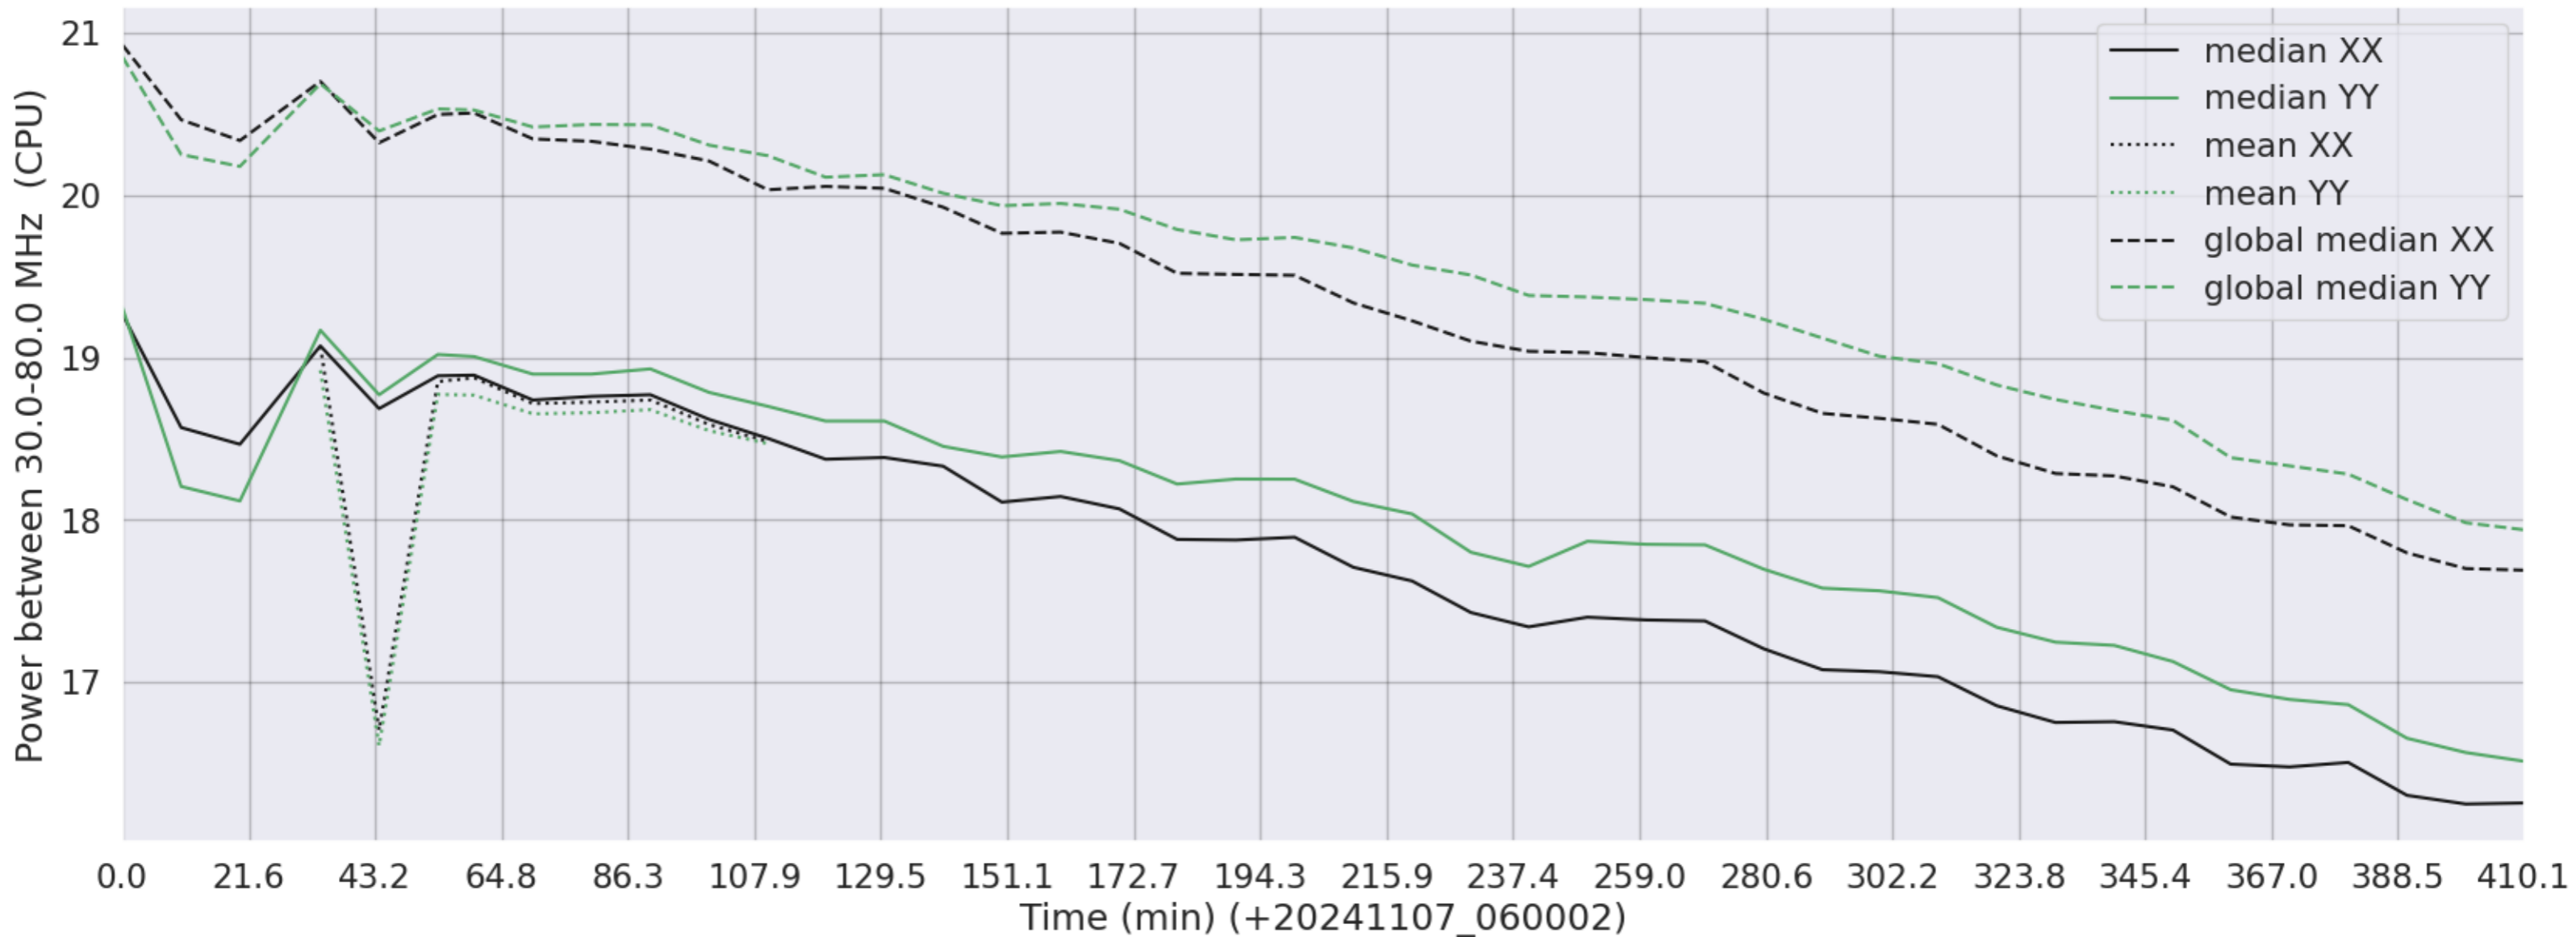

LWA234 - Correlator# 289 - XX FLAGS:Good - YY FLAGS:Good

LWA170 - Correlator# 288 - XX FLAGS:Good - YY FLAGS:Good