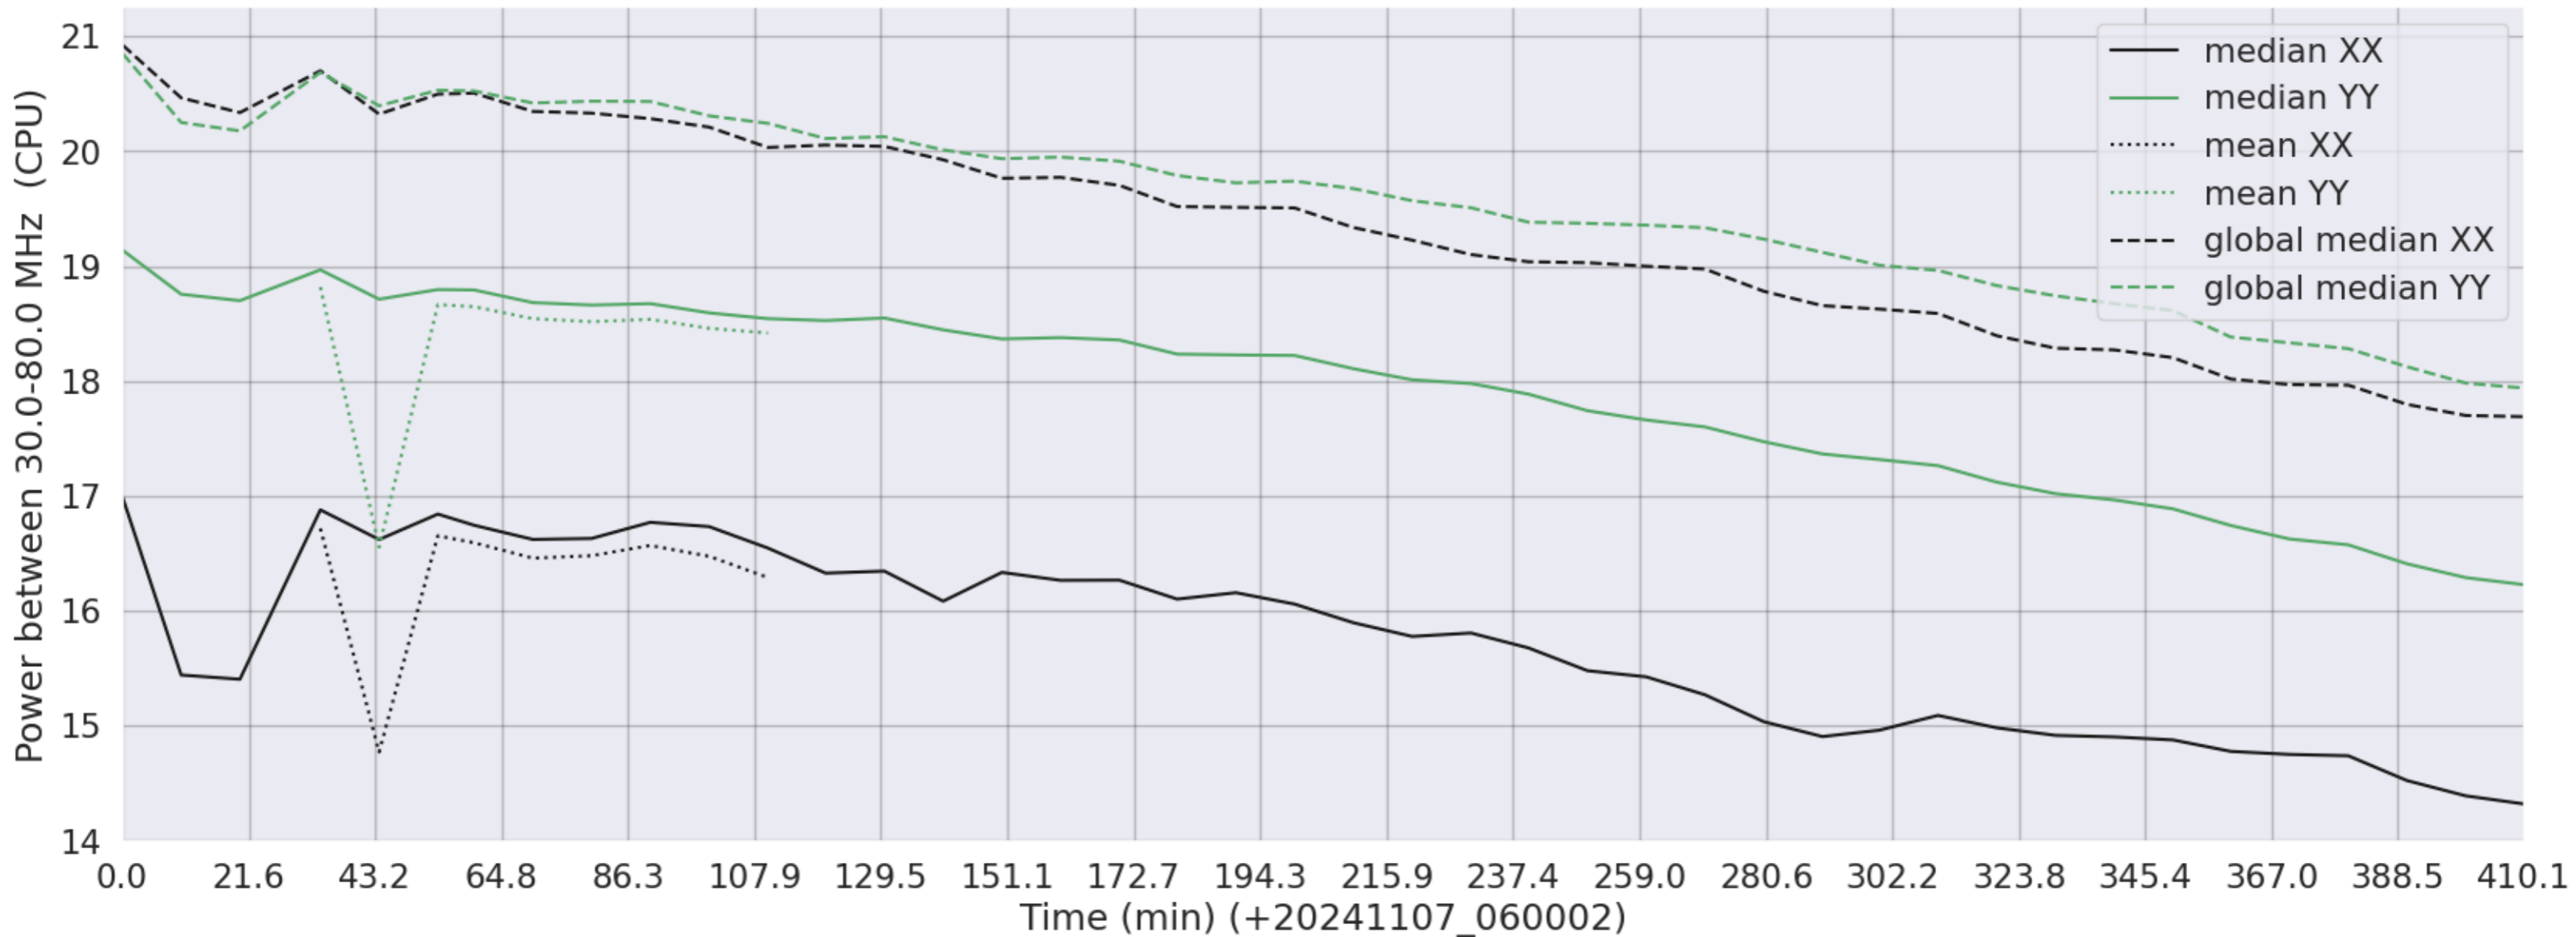

LWA344 - Correlator# 061 - XX FLAGS:Good - YY FLAGS:Good

LWA351 - Correlator# 060 - XX FLAGS:Good - YY FLAGS:Good