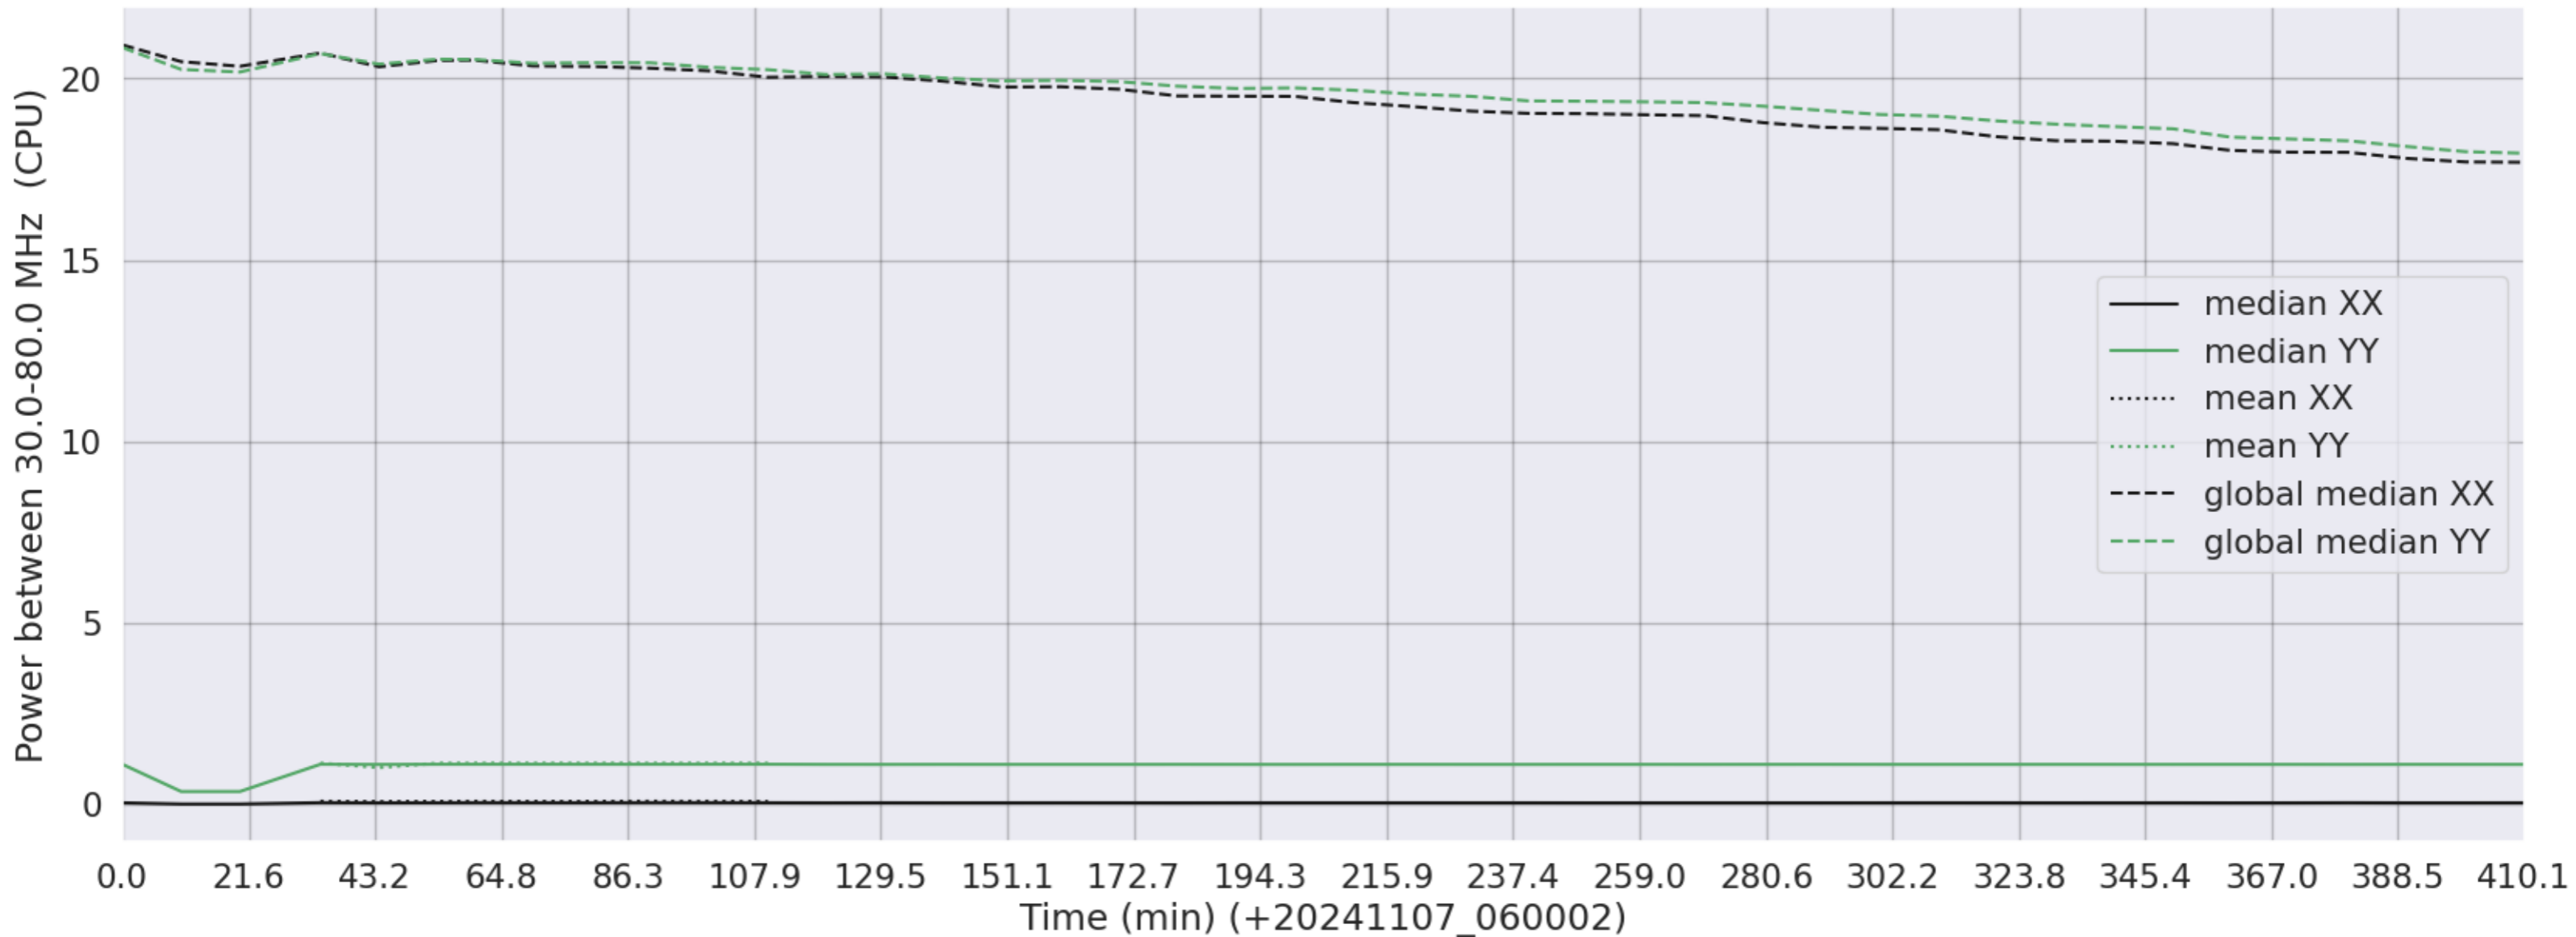

LWA364 - Correlator# 127 - XX FLAGS:Good - YY FLAGS:Good

LWA365 - Correlator# 126 - XX FLAGS:LowPower - YY FLAGS:LowPower