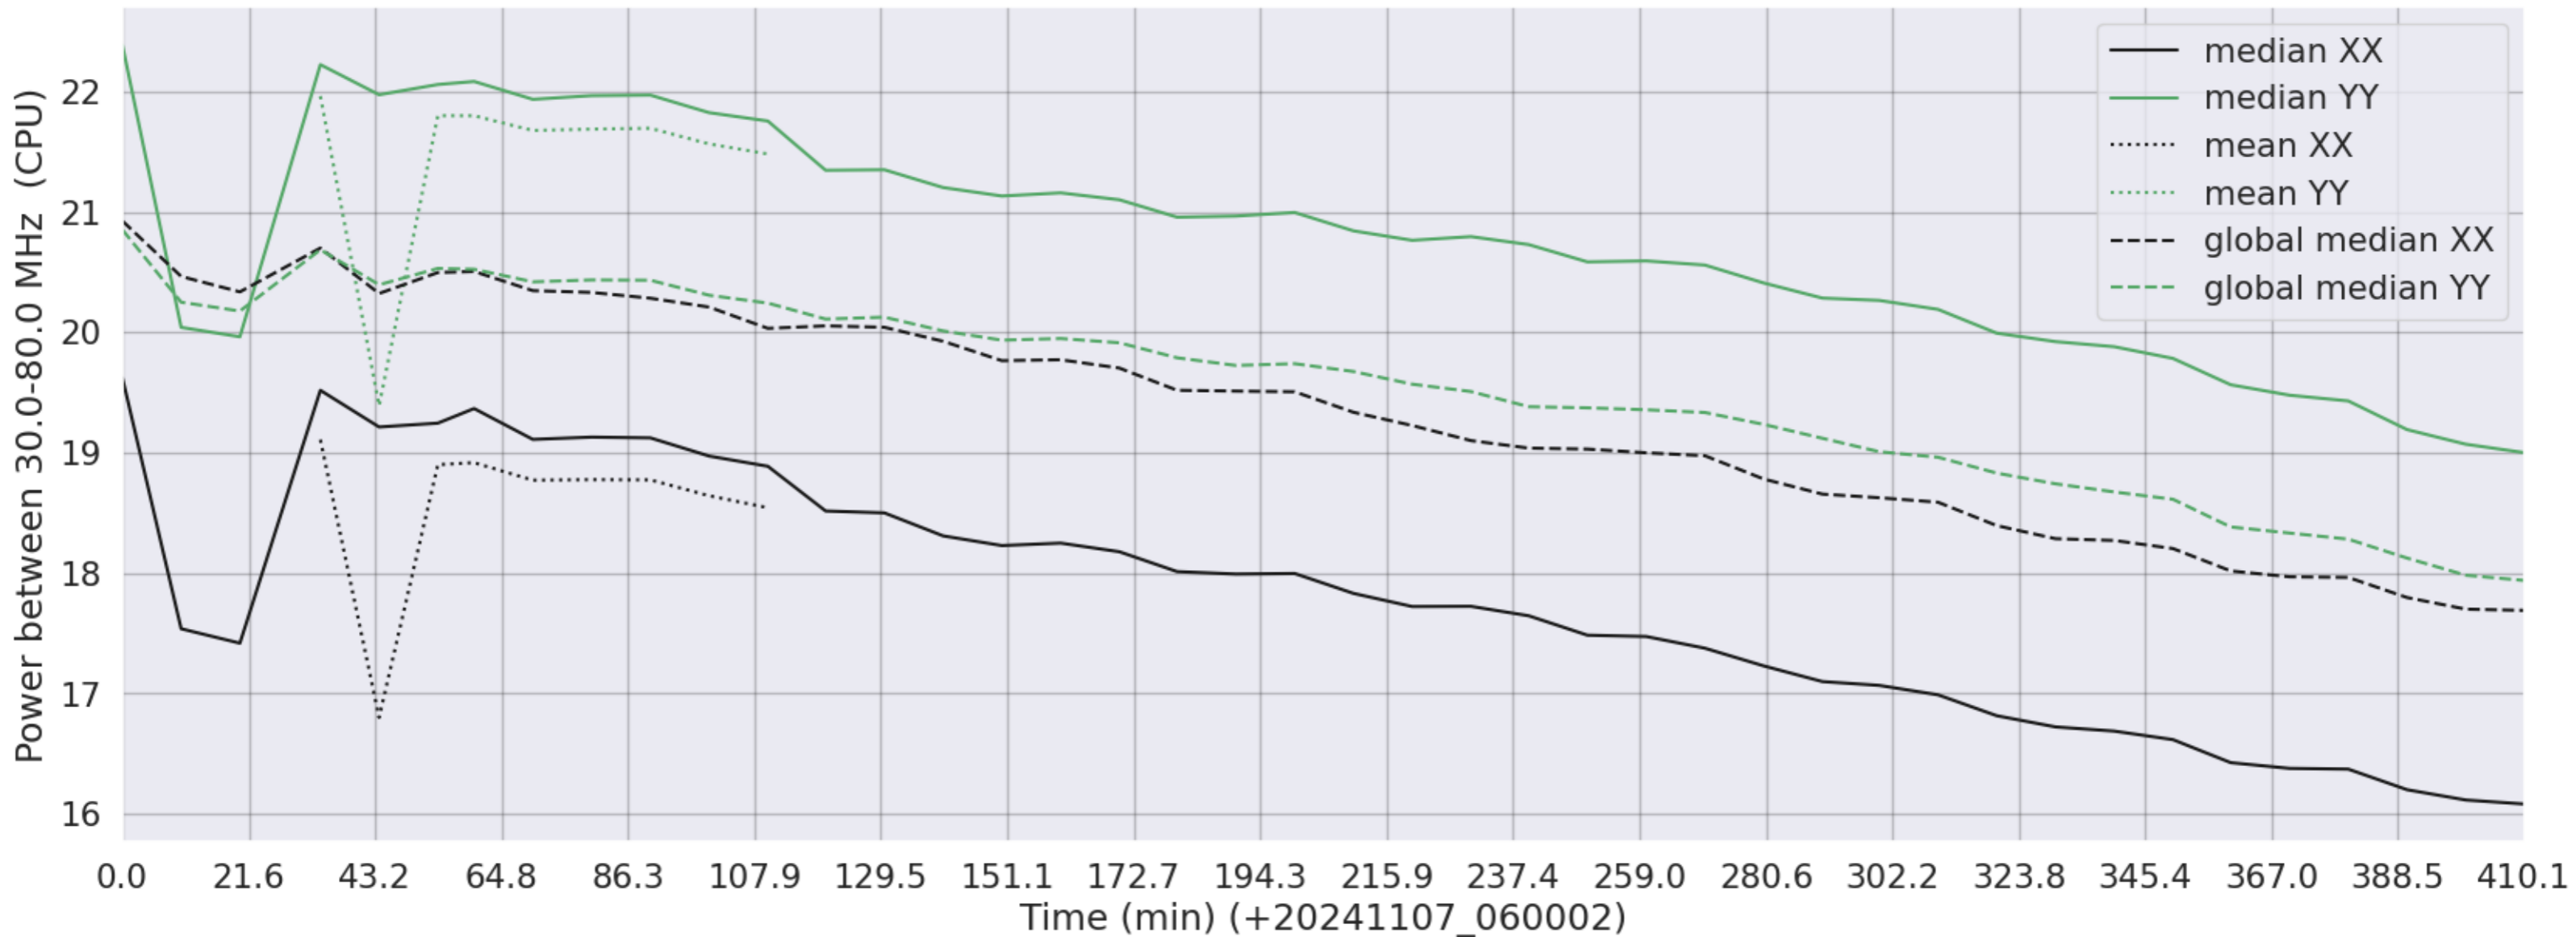

LWA099 - Correlator# 172 - XX FLAGS:Good - YY FLAGS:Good

LWA098 - Correlator# 173 - XX FLAGS:Good - YY FLAGS:Good

LWA101 - Correlator# 174 - XX FLAGS:Good - YY FLAGS:Good

LWA100 - Correlator# 175 - XX FLAGS:Good - YY FLAGS:Good