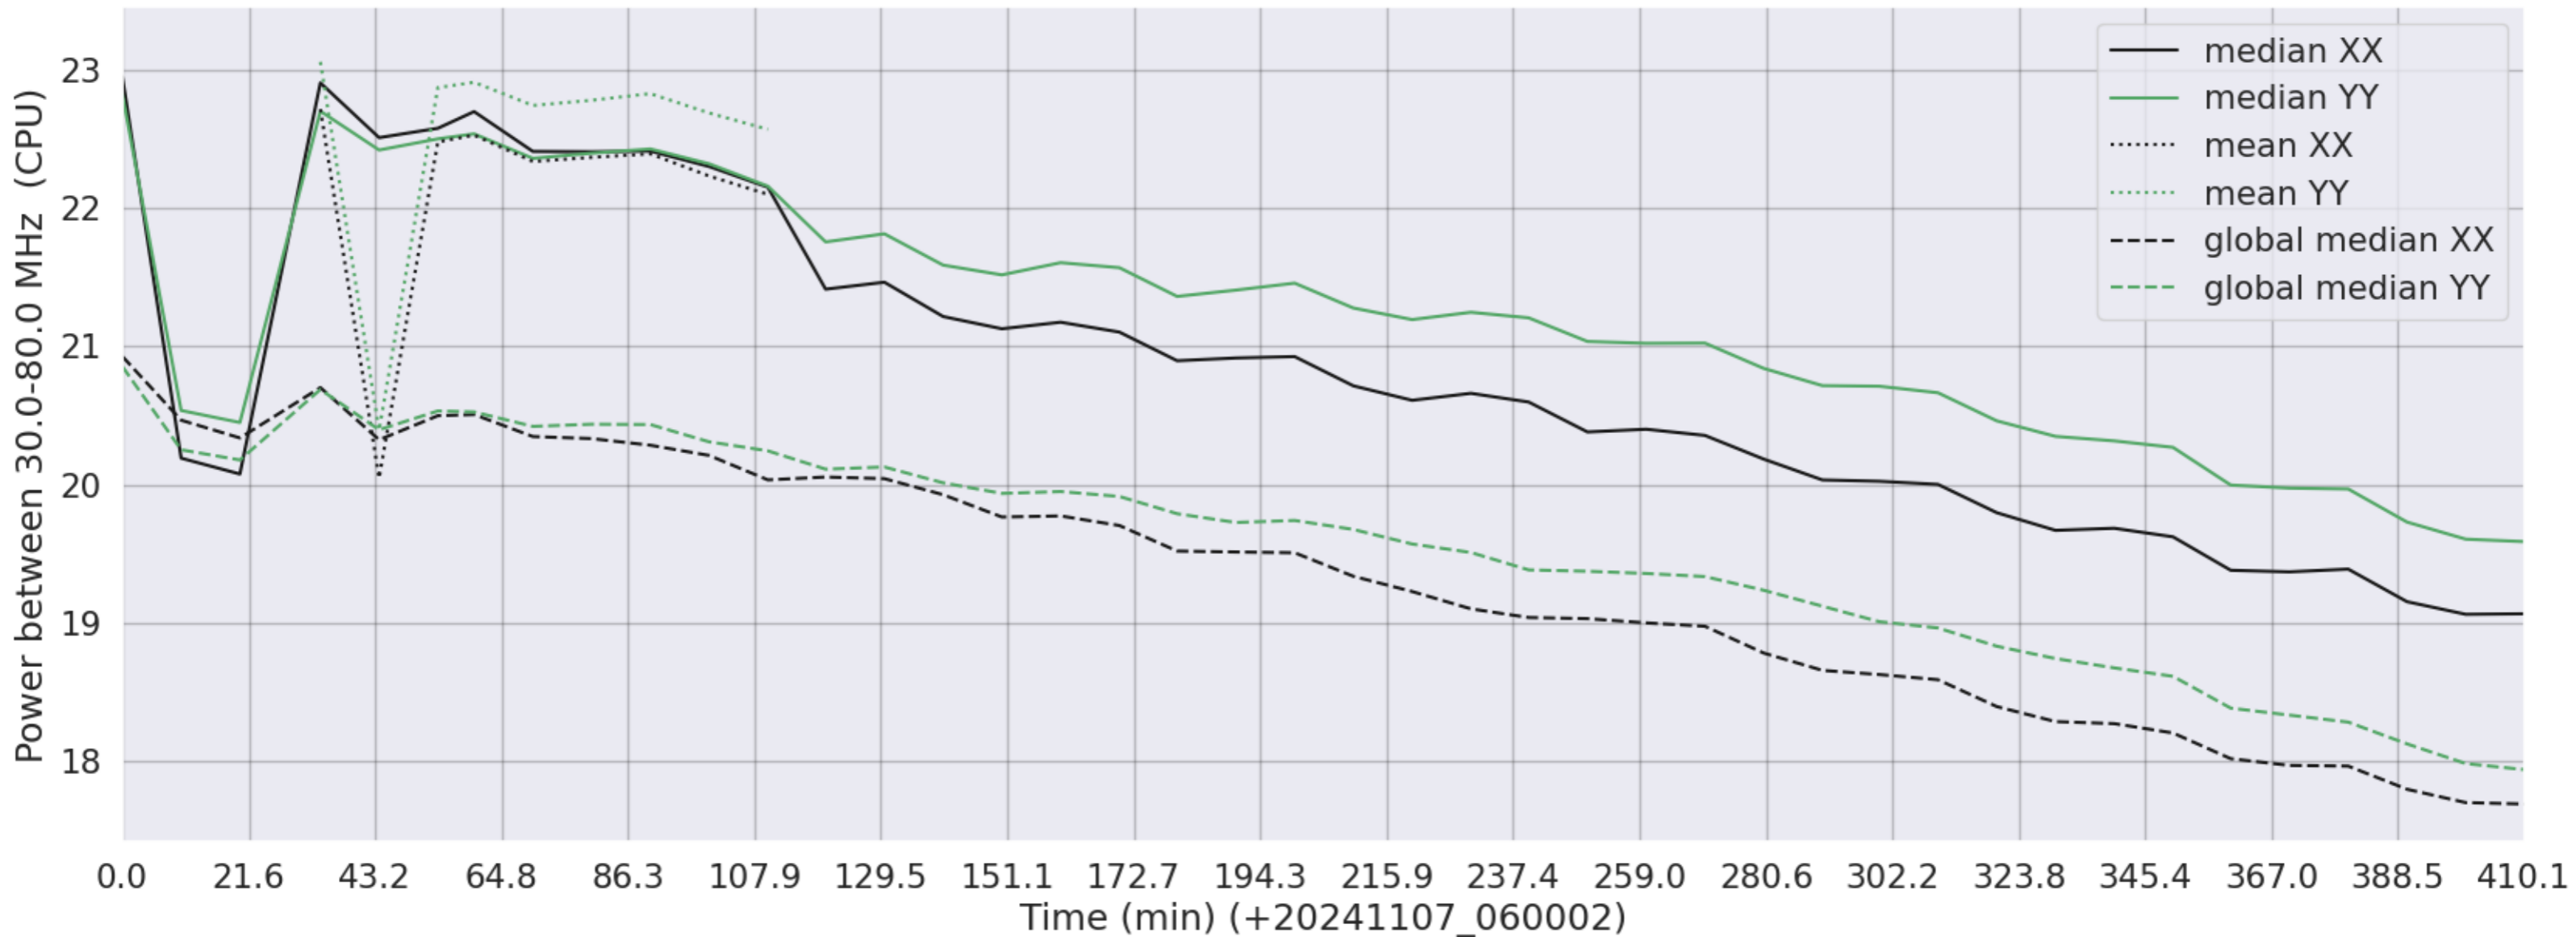

LWA004 - Correlator# 066 - XX FLAGS:Good - YY FLAGS:Good

LWA001 - Correlator# 065 - XX FLAGS:Good - YY FLAGS:Good