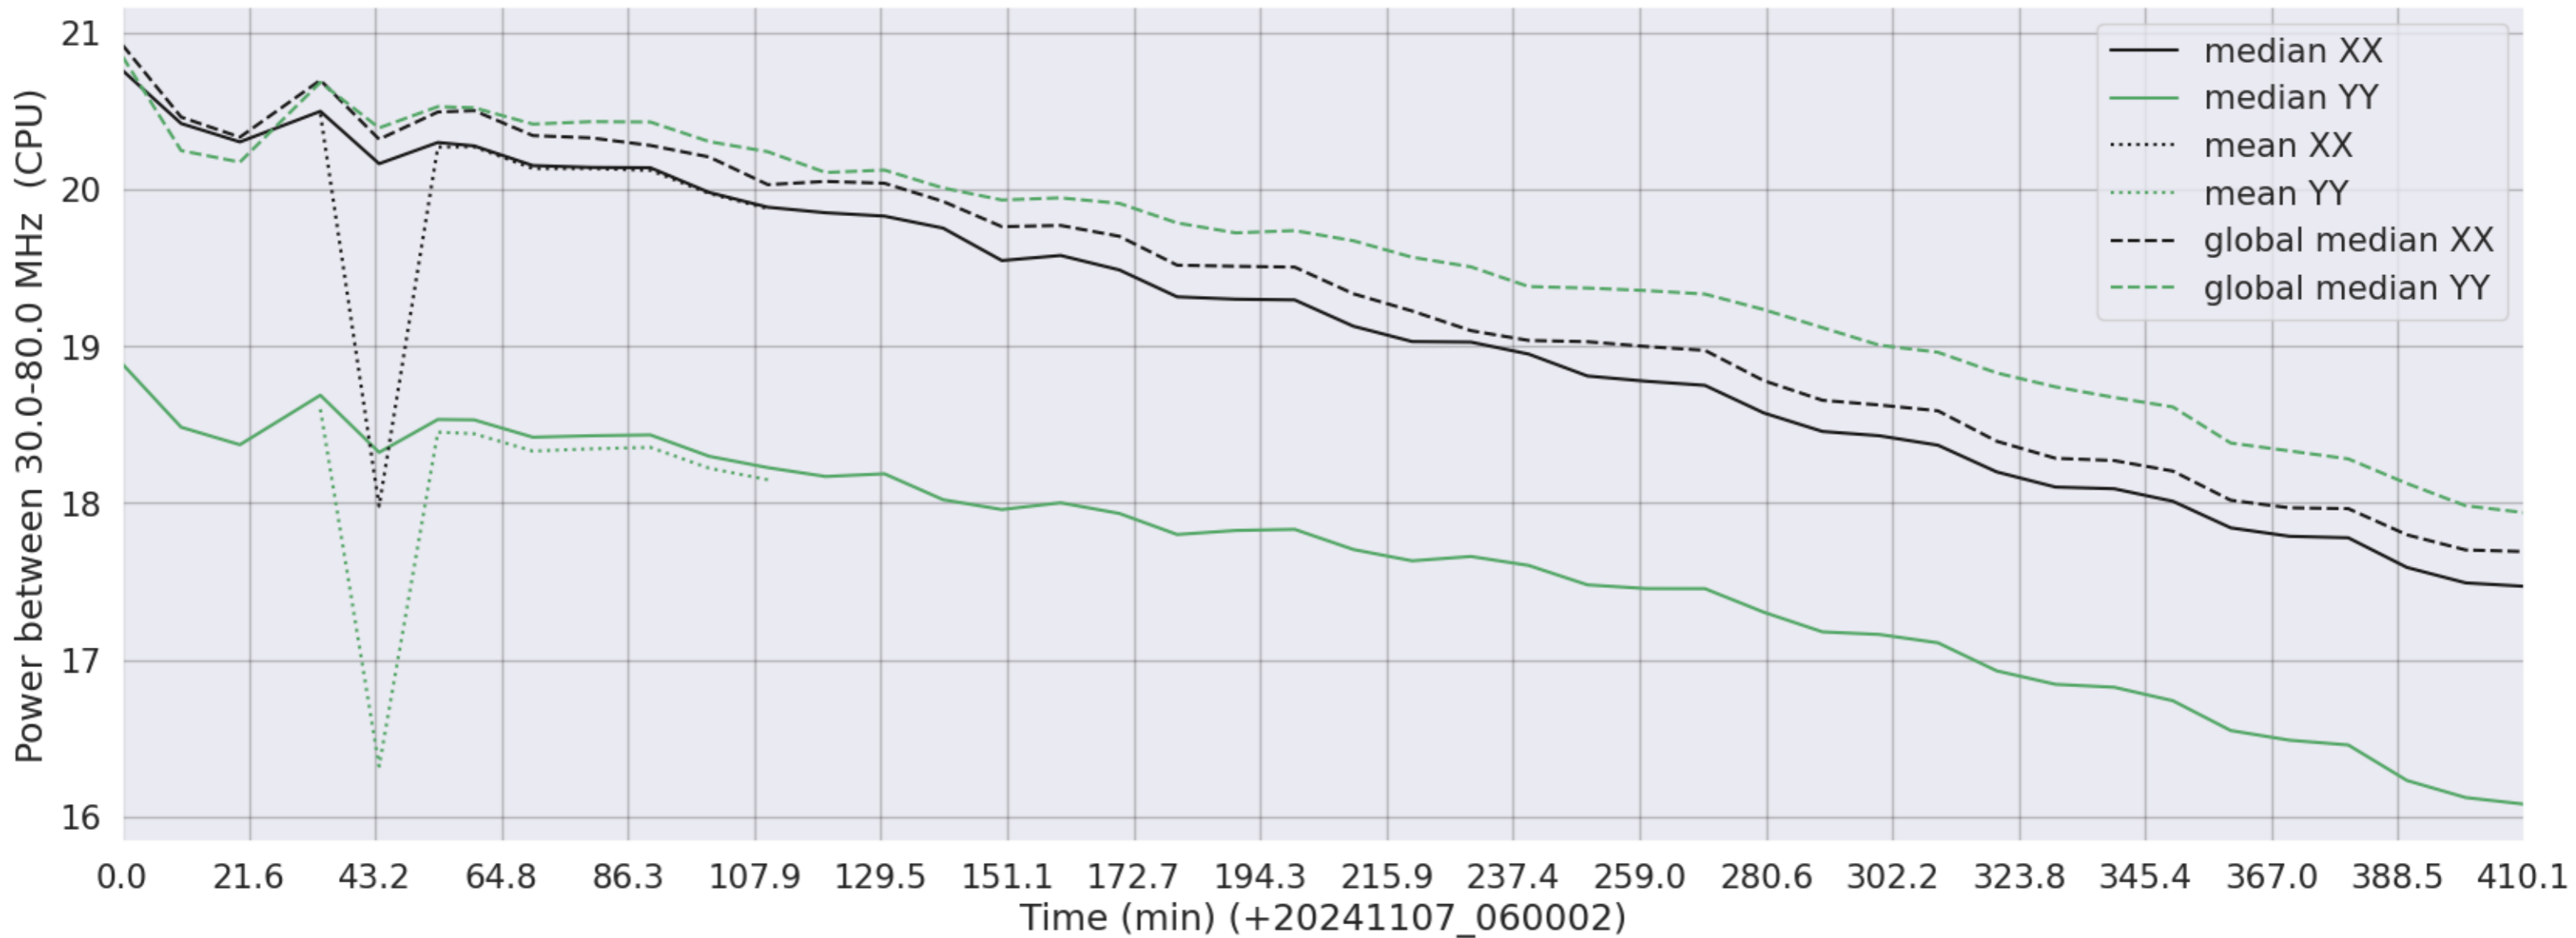

LWA028 - Correlator# 129 - XX FLAGS:Good - YY FLAGS:Good

LWA030 - Correlator# 128 - XX FLAGS:Good - YY FLAGS:Good