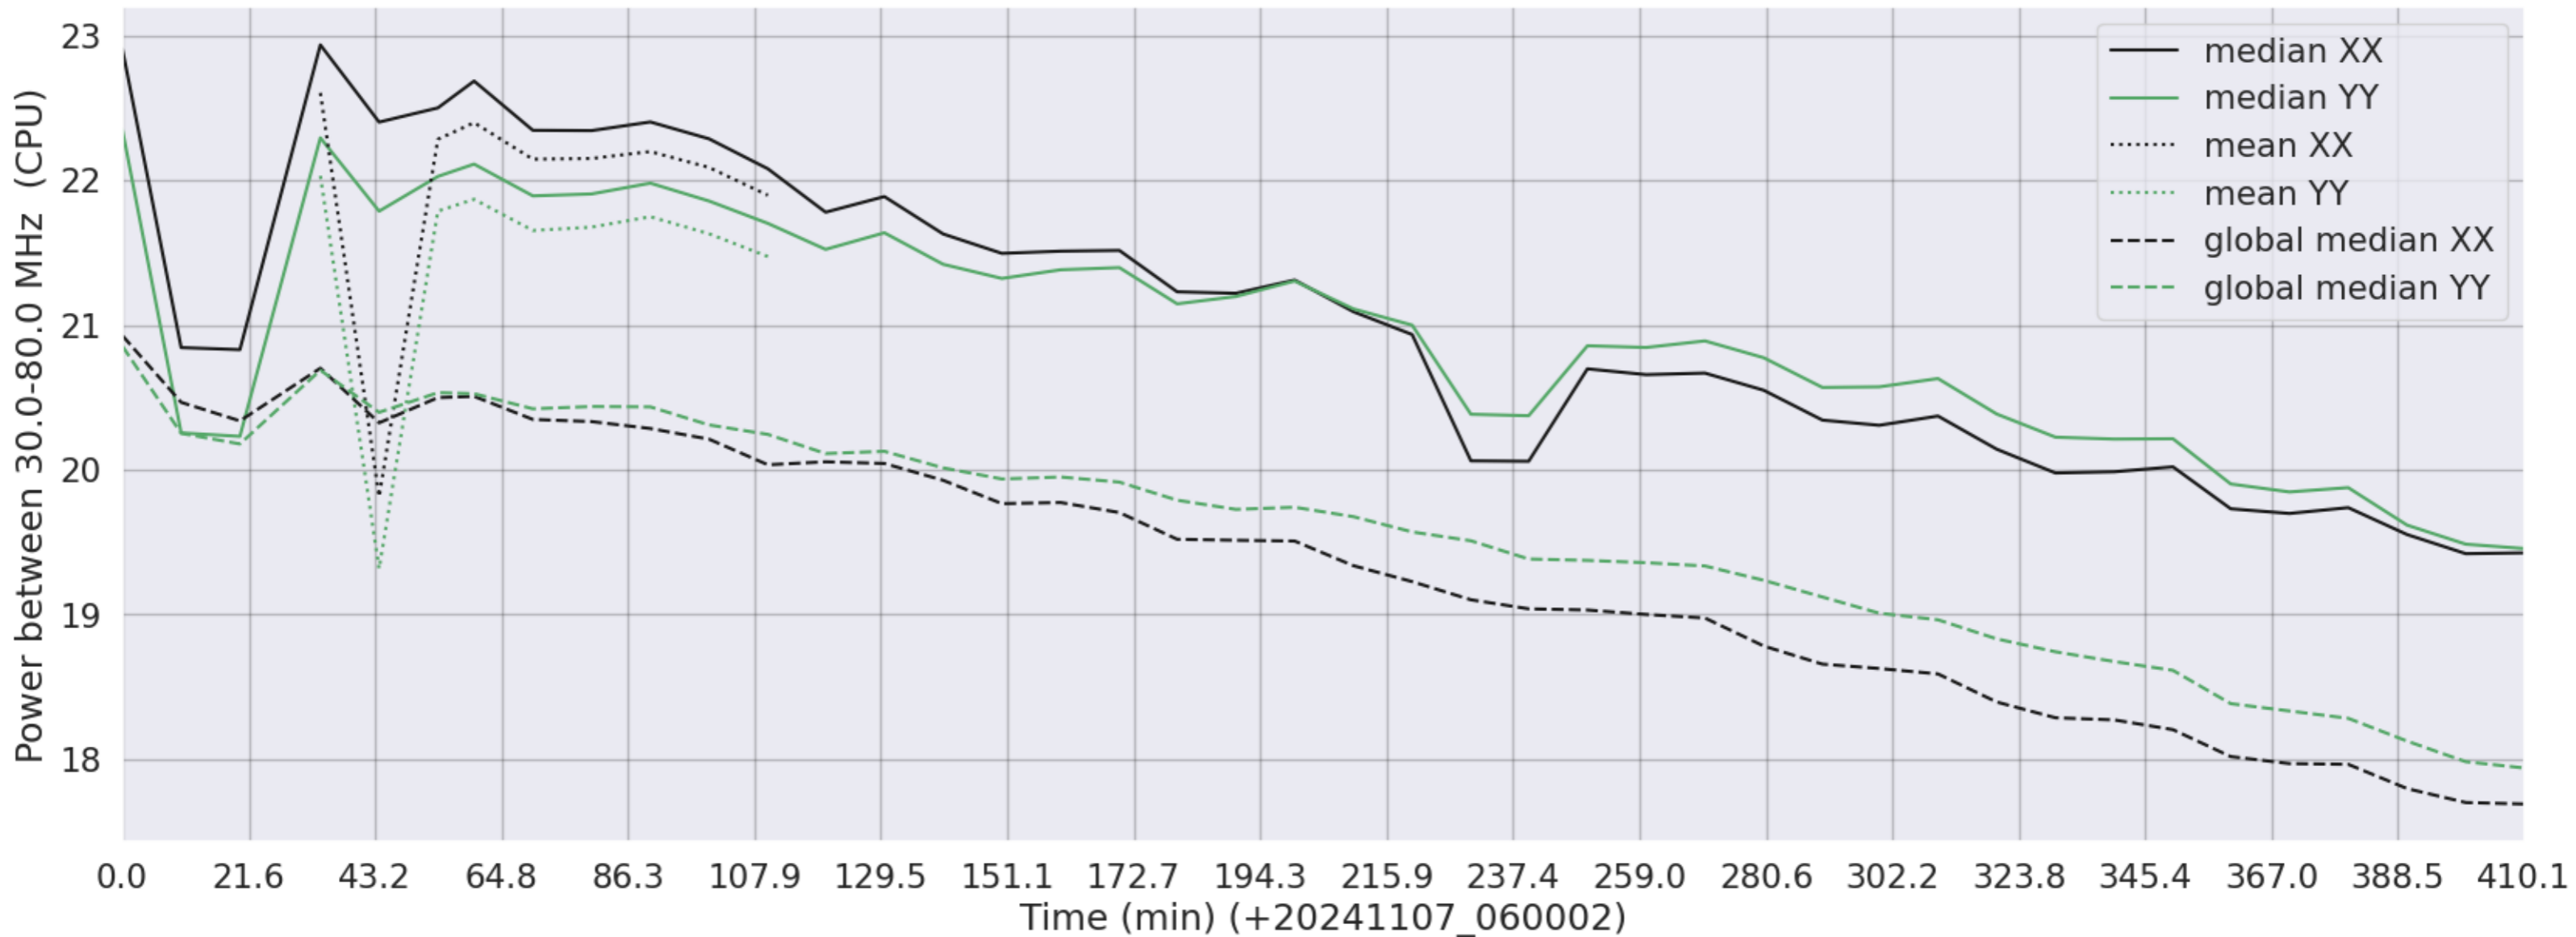

LWA167 - Correlator# 268 - XX FLAGS:Good - YY FLAGS:Good

LWA166 - Correlator# 269 - XX FLAGS:Good - YY FLAGS:Good

LWA193 - Correlator# 270 - XX FLAGS:Good - YY FLAGS:Good

LWA198 - Correlator# 271 - XX FLAGS:Good - YY FLAGS:Good