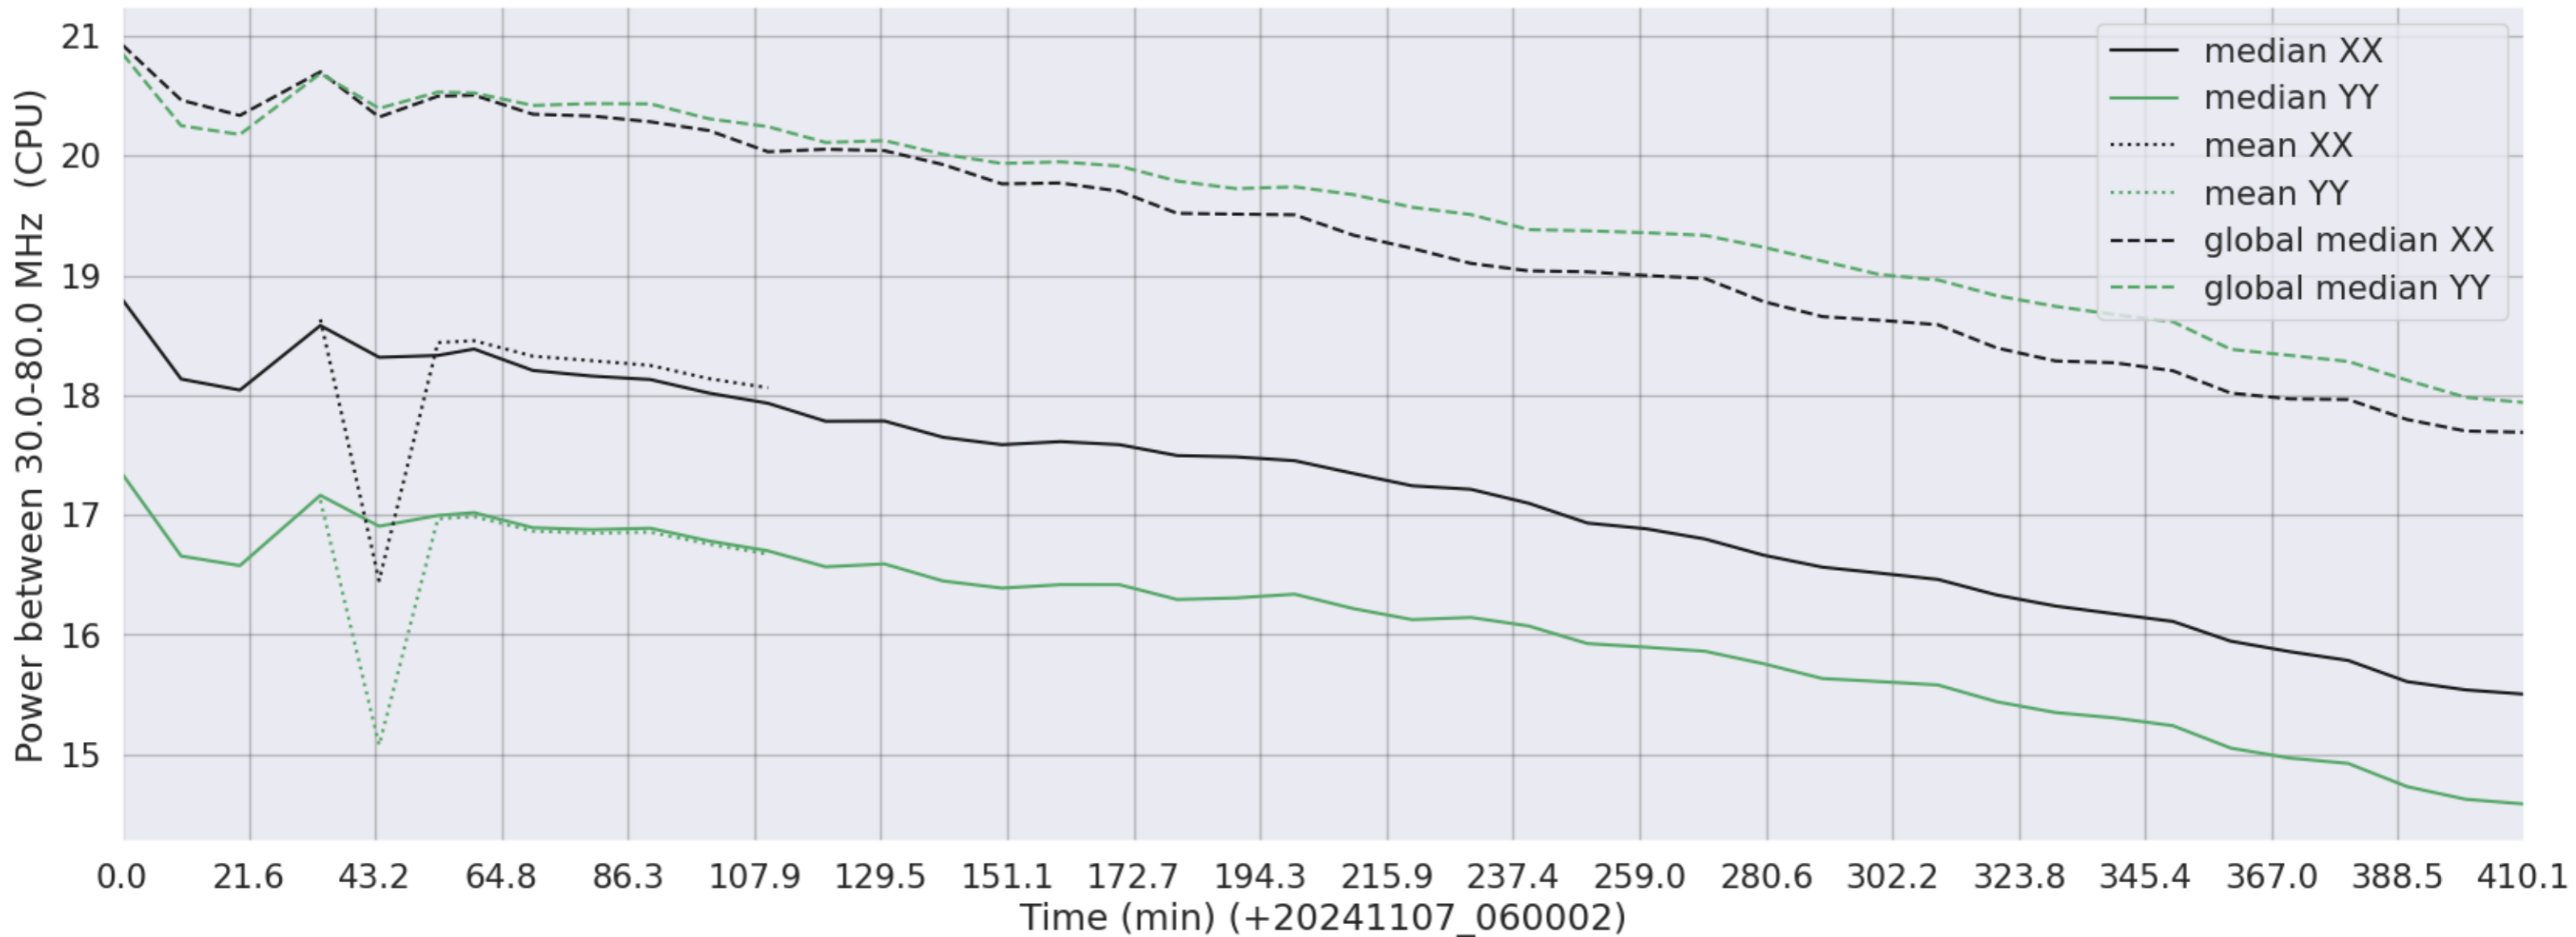

LWA077 - Correlator# 088 - XX FLAGS:Good - YY FLAGS:Good

LWA075 - Correlator# 089 - XX FLAGS:Good - YY FLAGS:Good

LWA275 - Correlator# 090 - XX FLAGS:Good - YY FLAGS:Good

LWA274 - Correlator# 091 - XX FLAGS:Good - YY FLAGS:Good