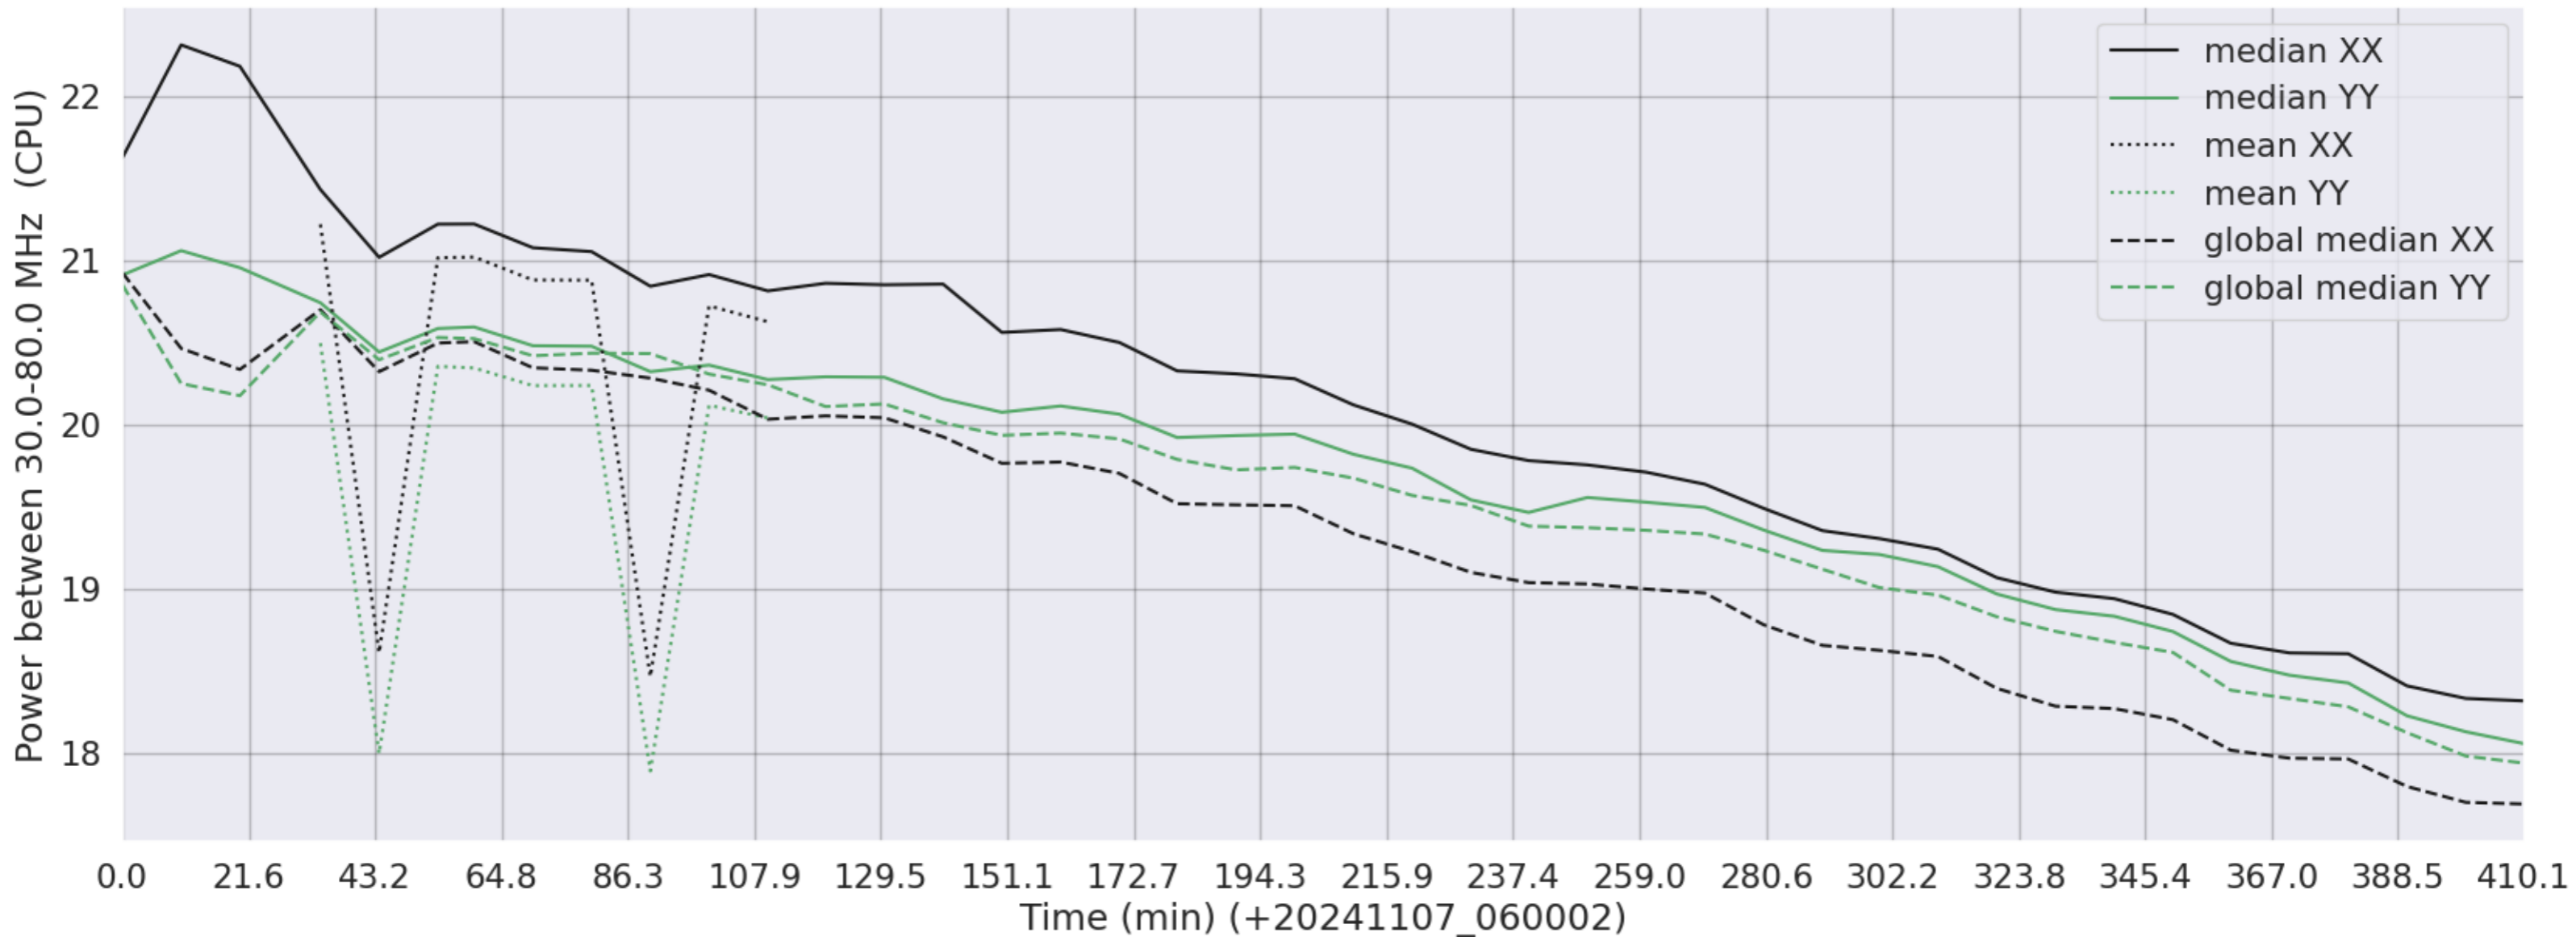

LWA125 - Correlator# 227 - XX FLAGS:Good - YY FLAGS:Good

LWA126 - Correlator# 226 - XX FLAGS:Good - YY FLAGS:Good