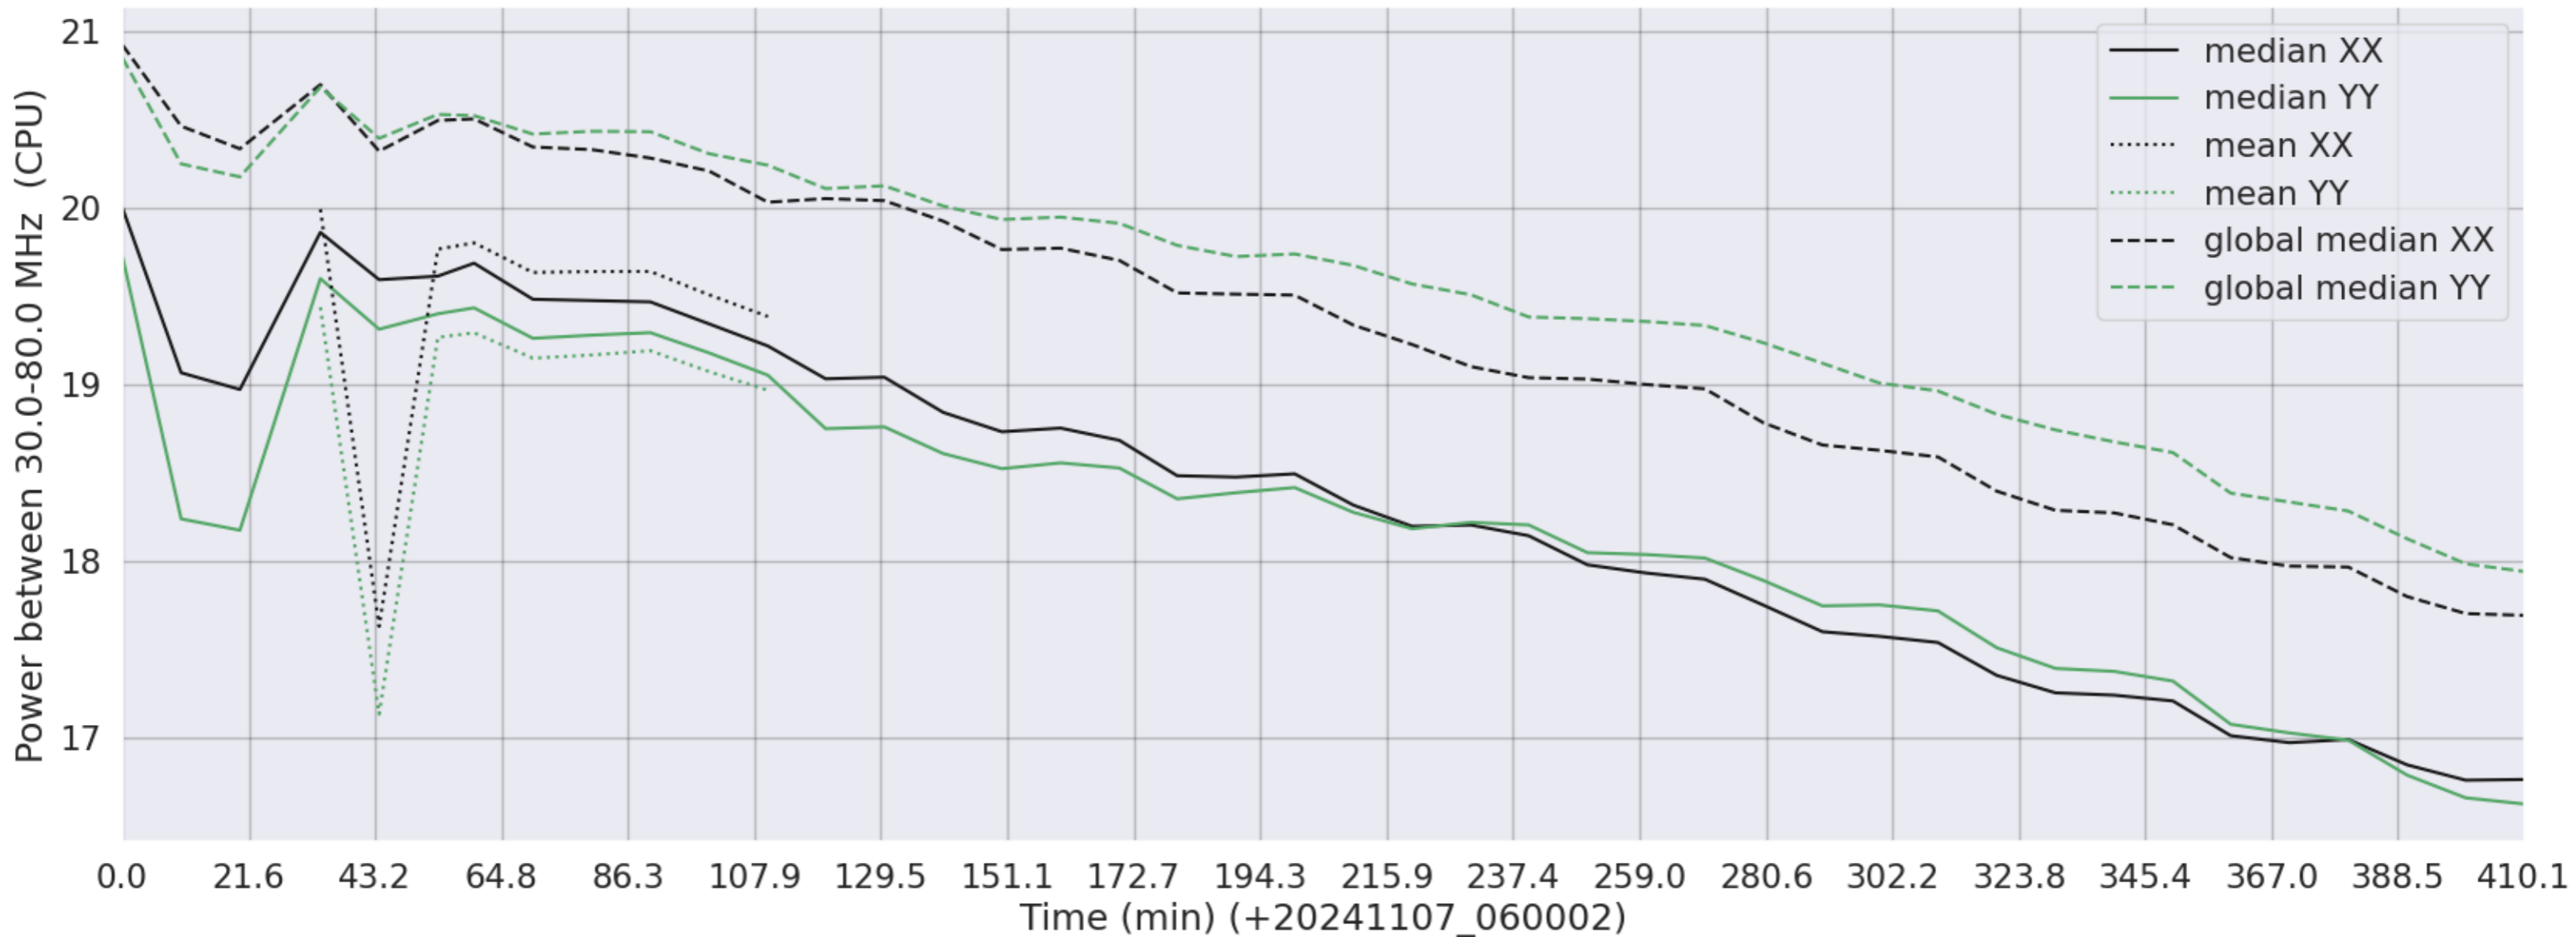

LWA012 - Correlator# 074 - XX FLAGS:Good - YY FLAGS:Good

LWA010 - Correlator# 073 - XX FLAGS:Good - YY FLAGS:Good