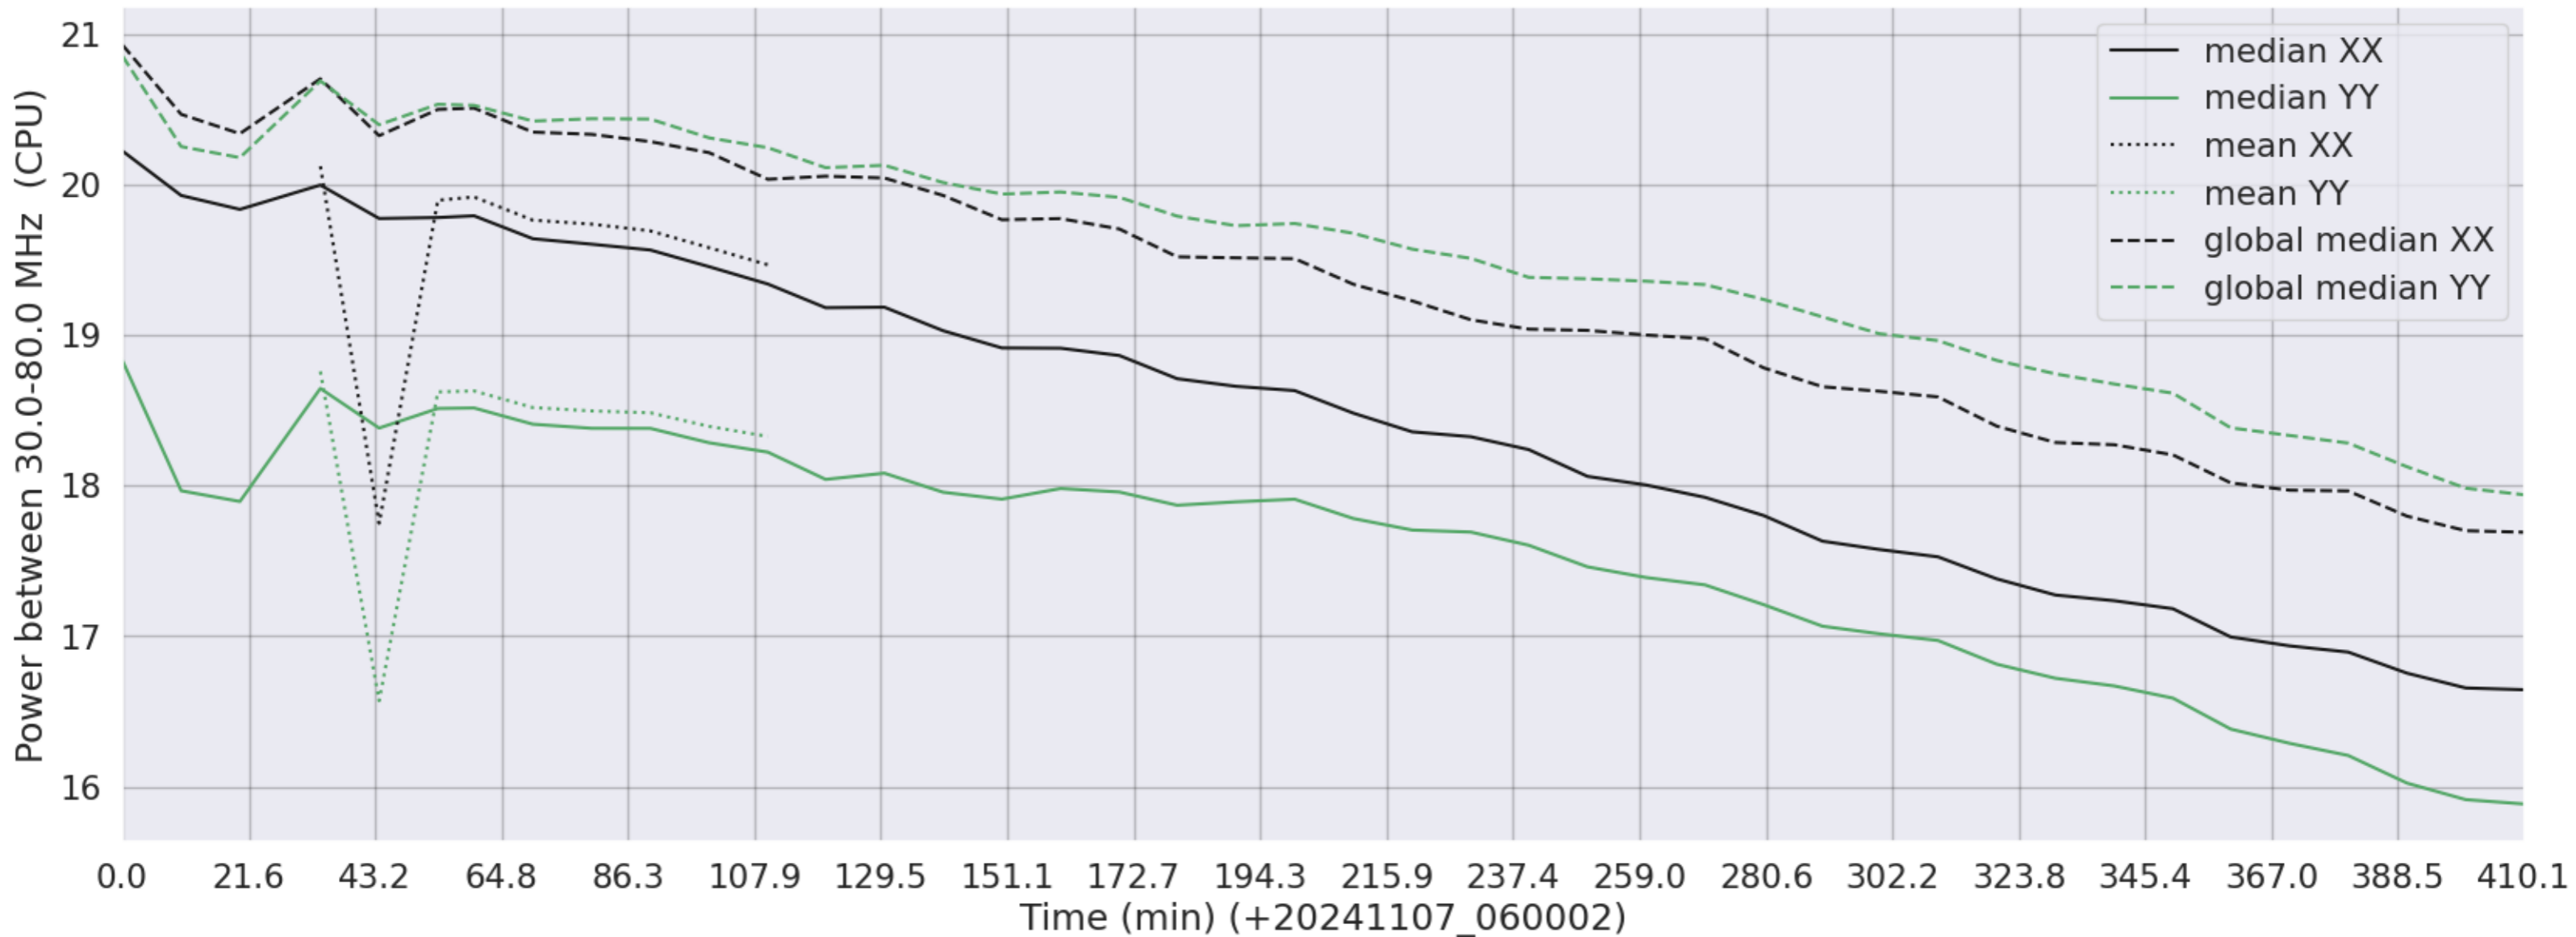

LWA302 - Correlator# 092 - XX FLAGS:Good - YY FLAGS:Good

LWA286 - Correlator# 093 - XX FLAGS:Good - YY FLAGS:Good

LWA363 - Correlator# 094 - XX FLAGS:Good - YY FLAGS:Good

LWA323 - Correlator# 095 - XX FLAGS:Good - YY FLAGS:Good