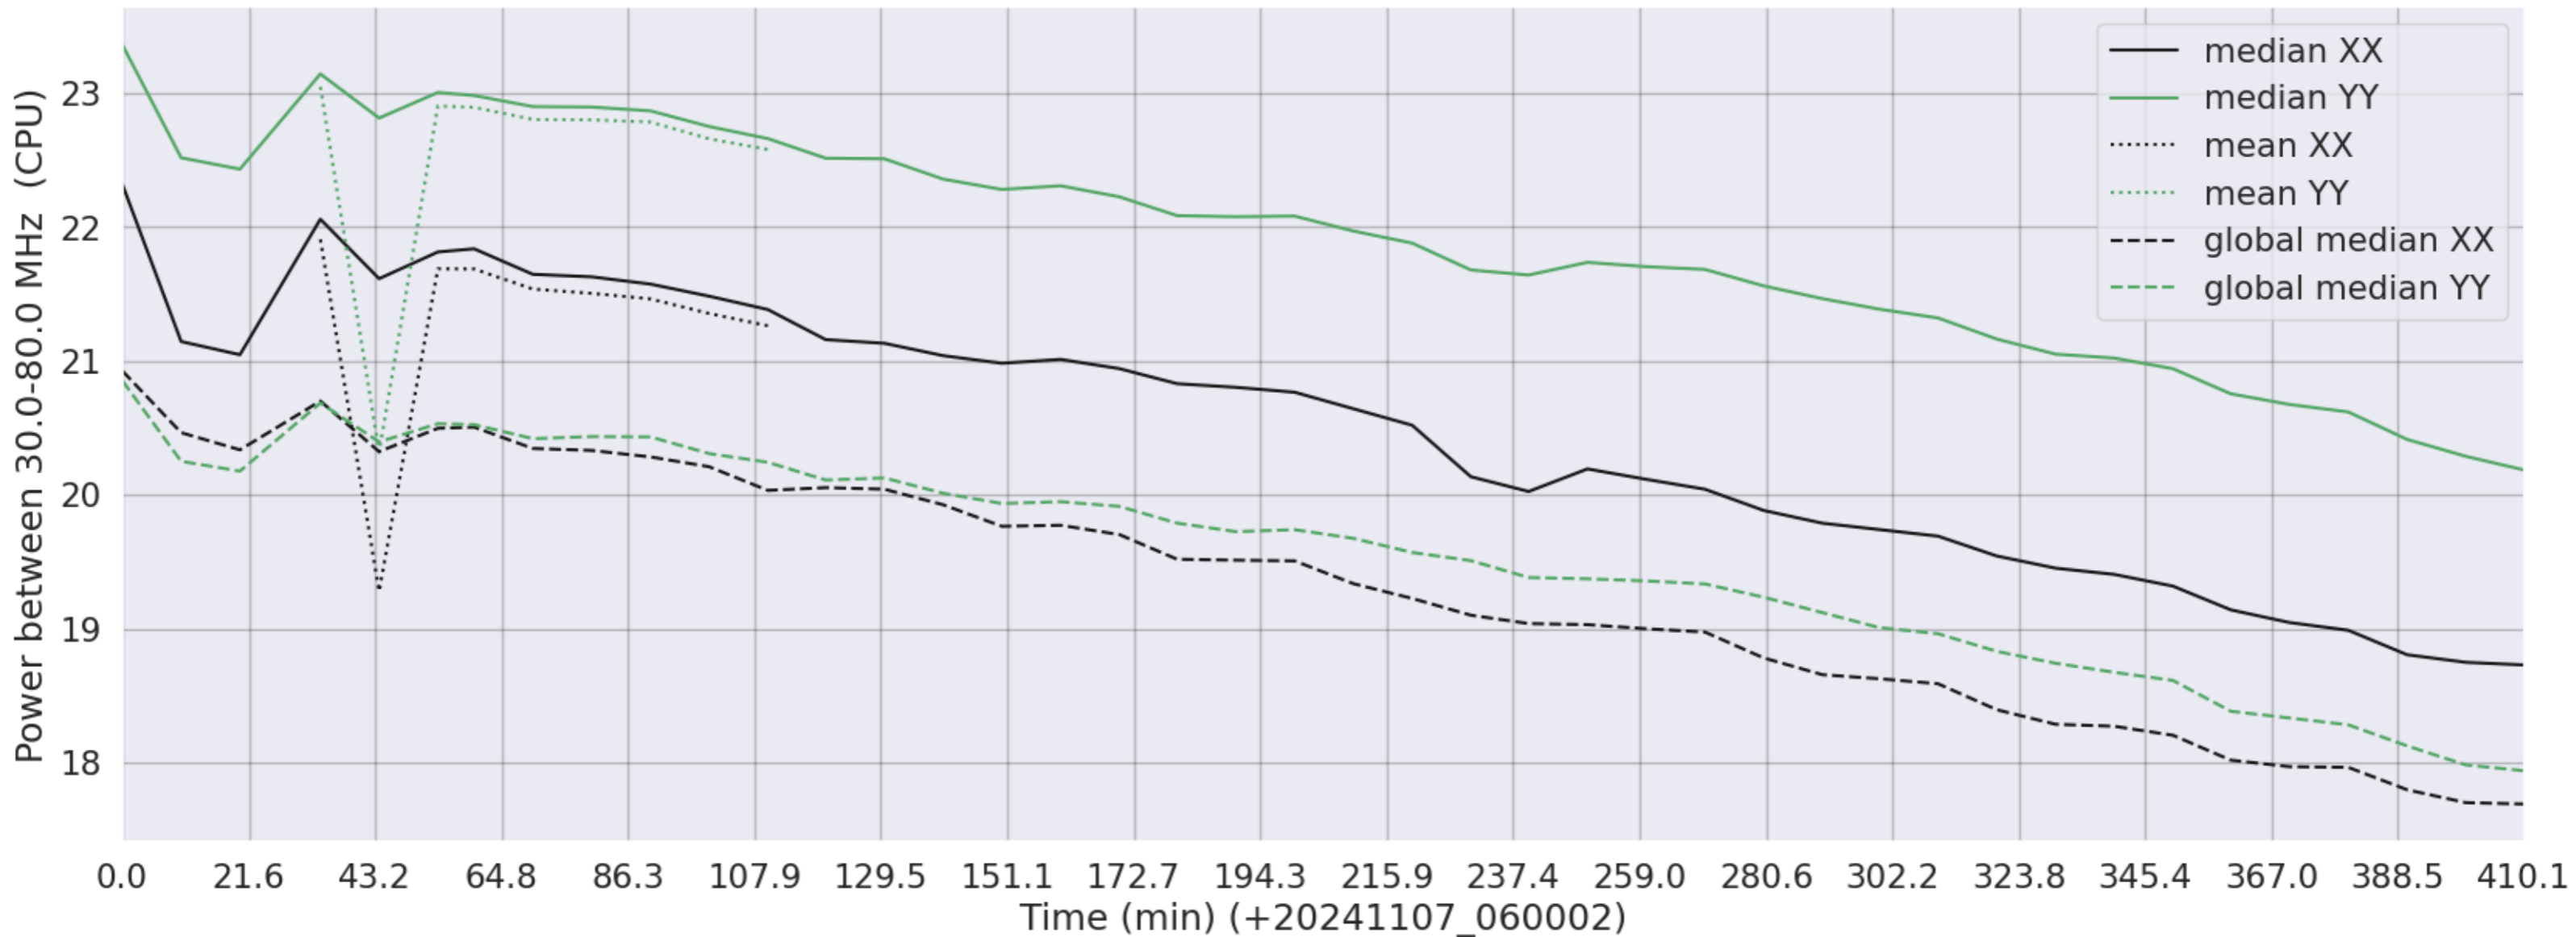

LWA293 - Correlator# 284 - XX FLAGS:Good - YY FLAGS:Good

LWA290 - Correlator# 285 - XX FLAGS:Good - YY FLAGS:Good

LWA357 - Correlator# 286 - XX FLAGS:Good - YY FLAGS:Good

LWA329 - Correlator# 287 - XX FLAGS:Good - YY FLAGS:Good