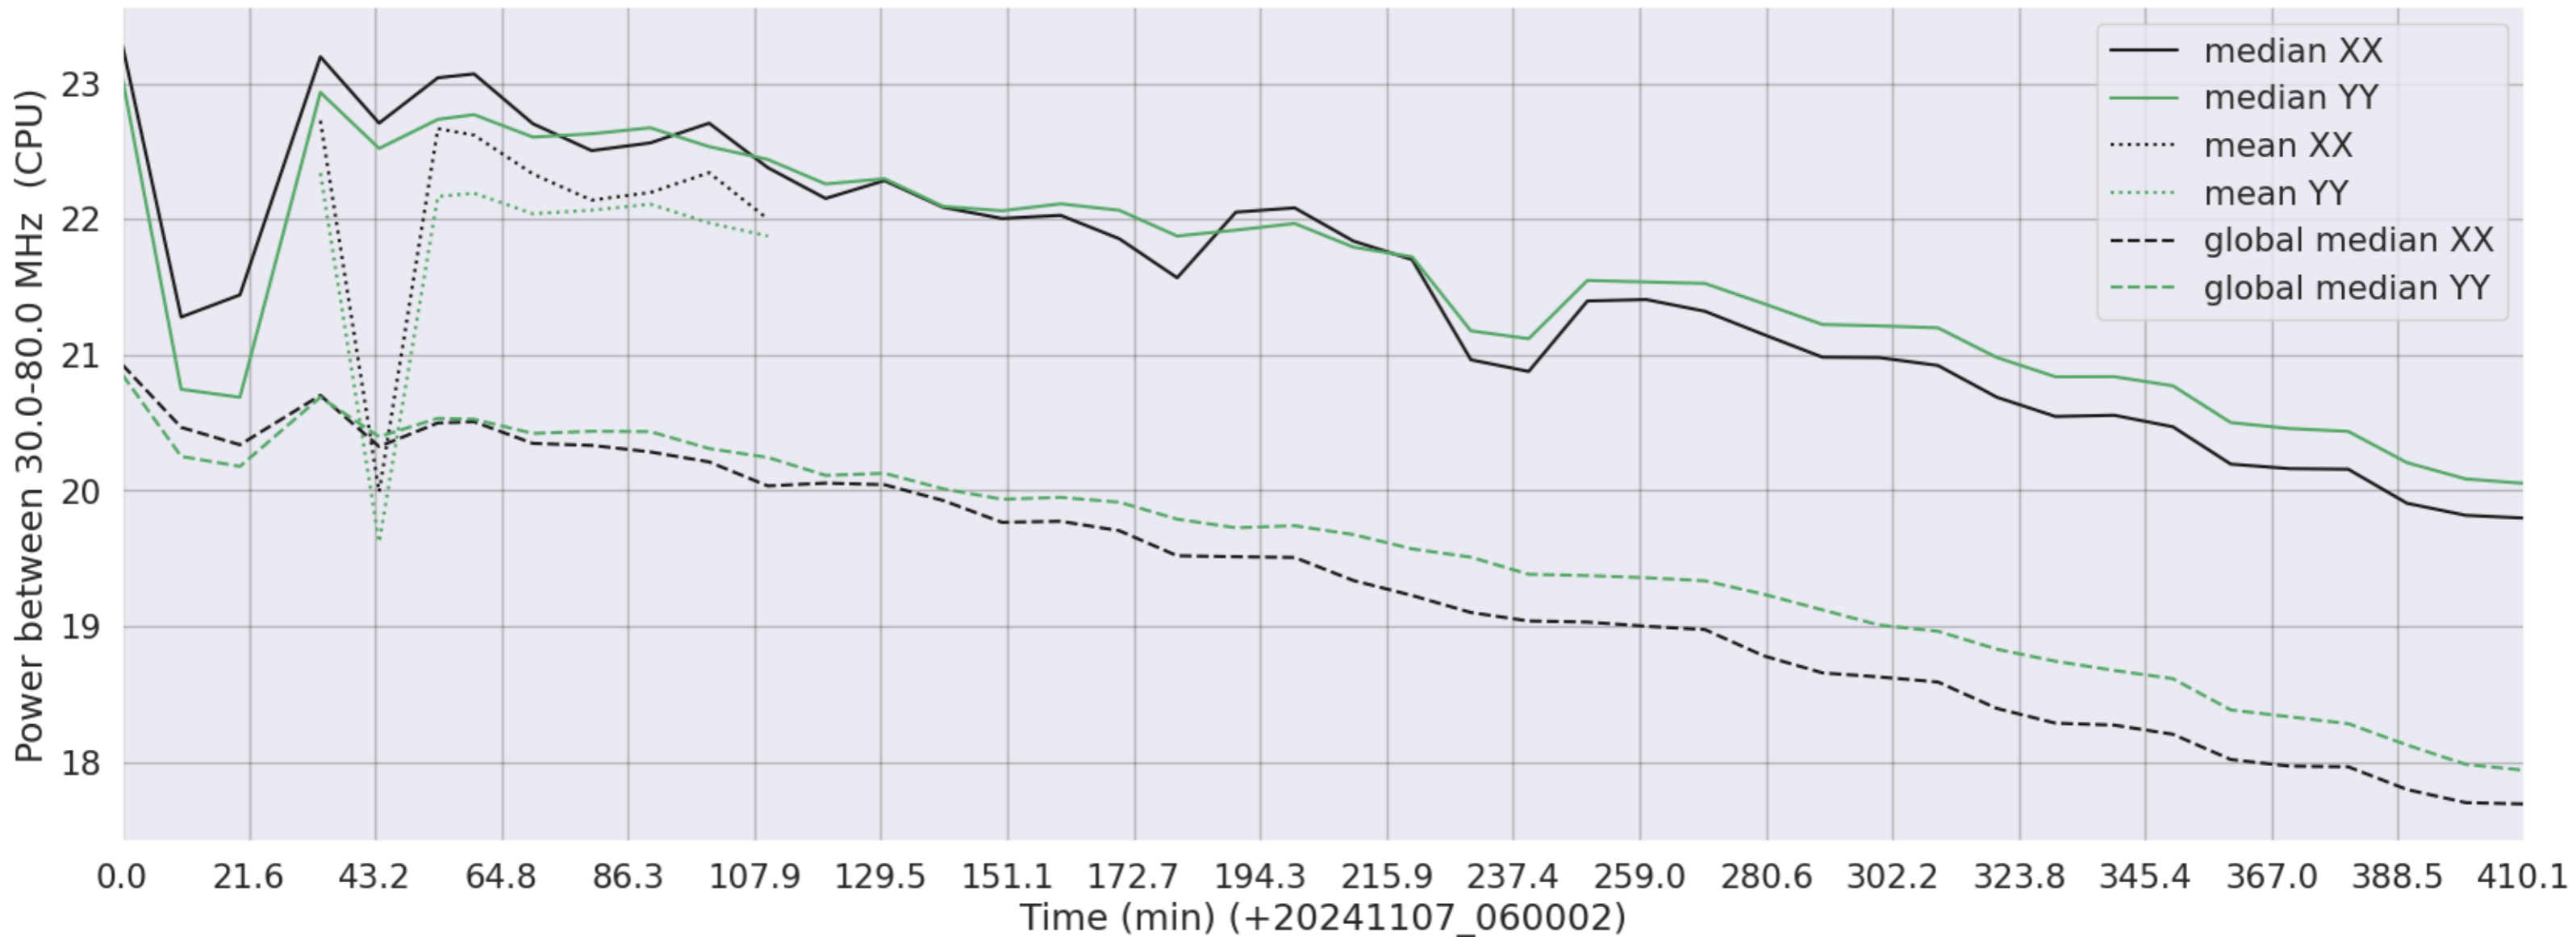

LWA165 - Correlator# 266 - XX FLAGS:Good - YY FLAGS:Good

LWA162 - Correlator# 265 - XX FLAGS:Good - YY FLAGS:Good