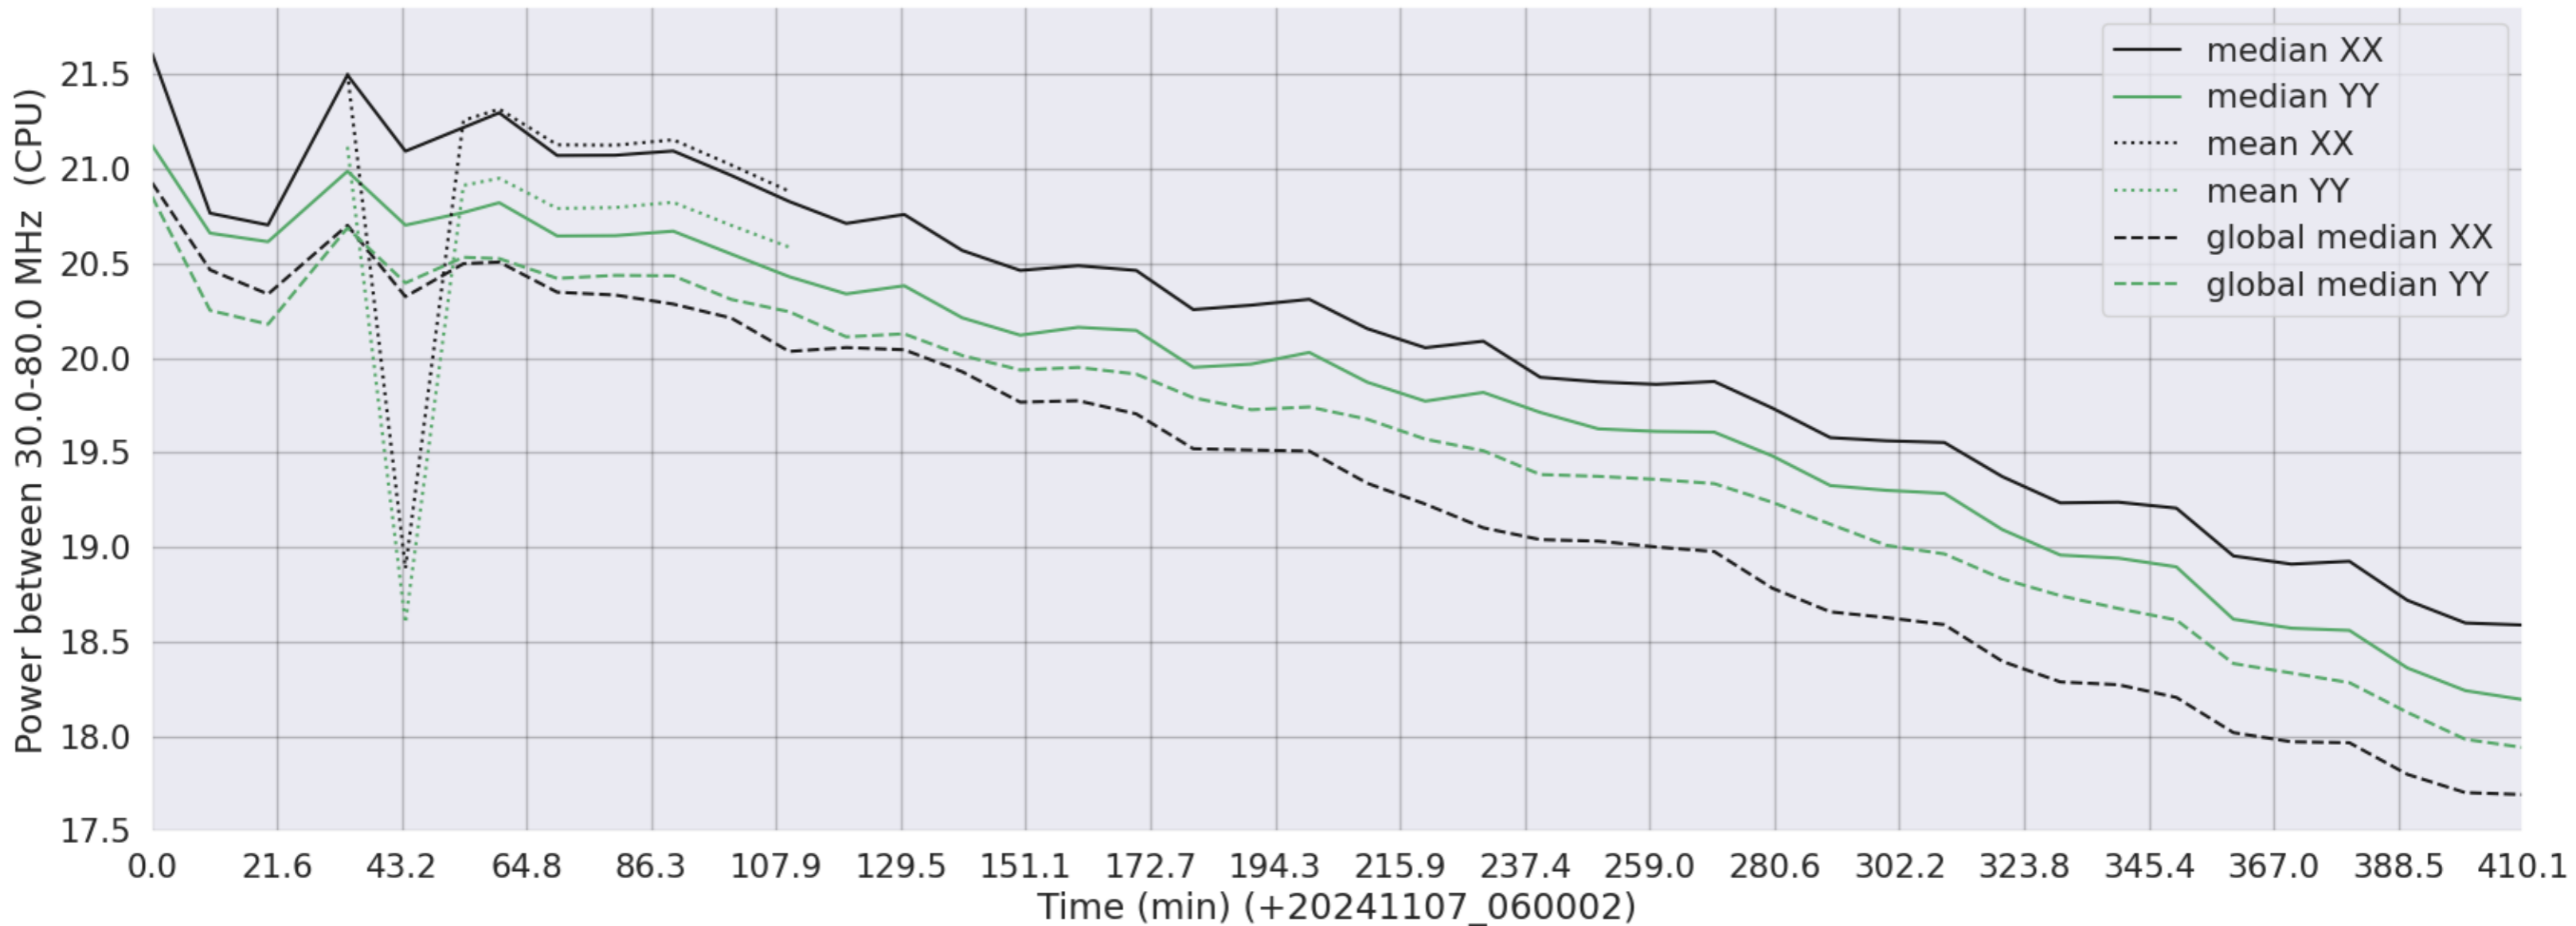

LWA241 - Correlator# 336 - XX FLAGS:Good - YY FLAGS:Good

LWA223 - Correlator# 337 - XX FLAGS:Good - YY FLAGS:Good

LWA244 - Correlator# 338 - XX FLAGS:Good - YY FLAGS:HighPower

LWA242 - Correlator# 339 - XX FLAGS:Good - YY FLAGS:Good