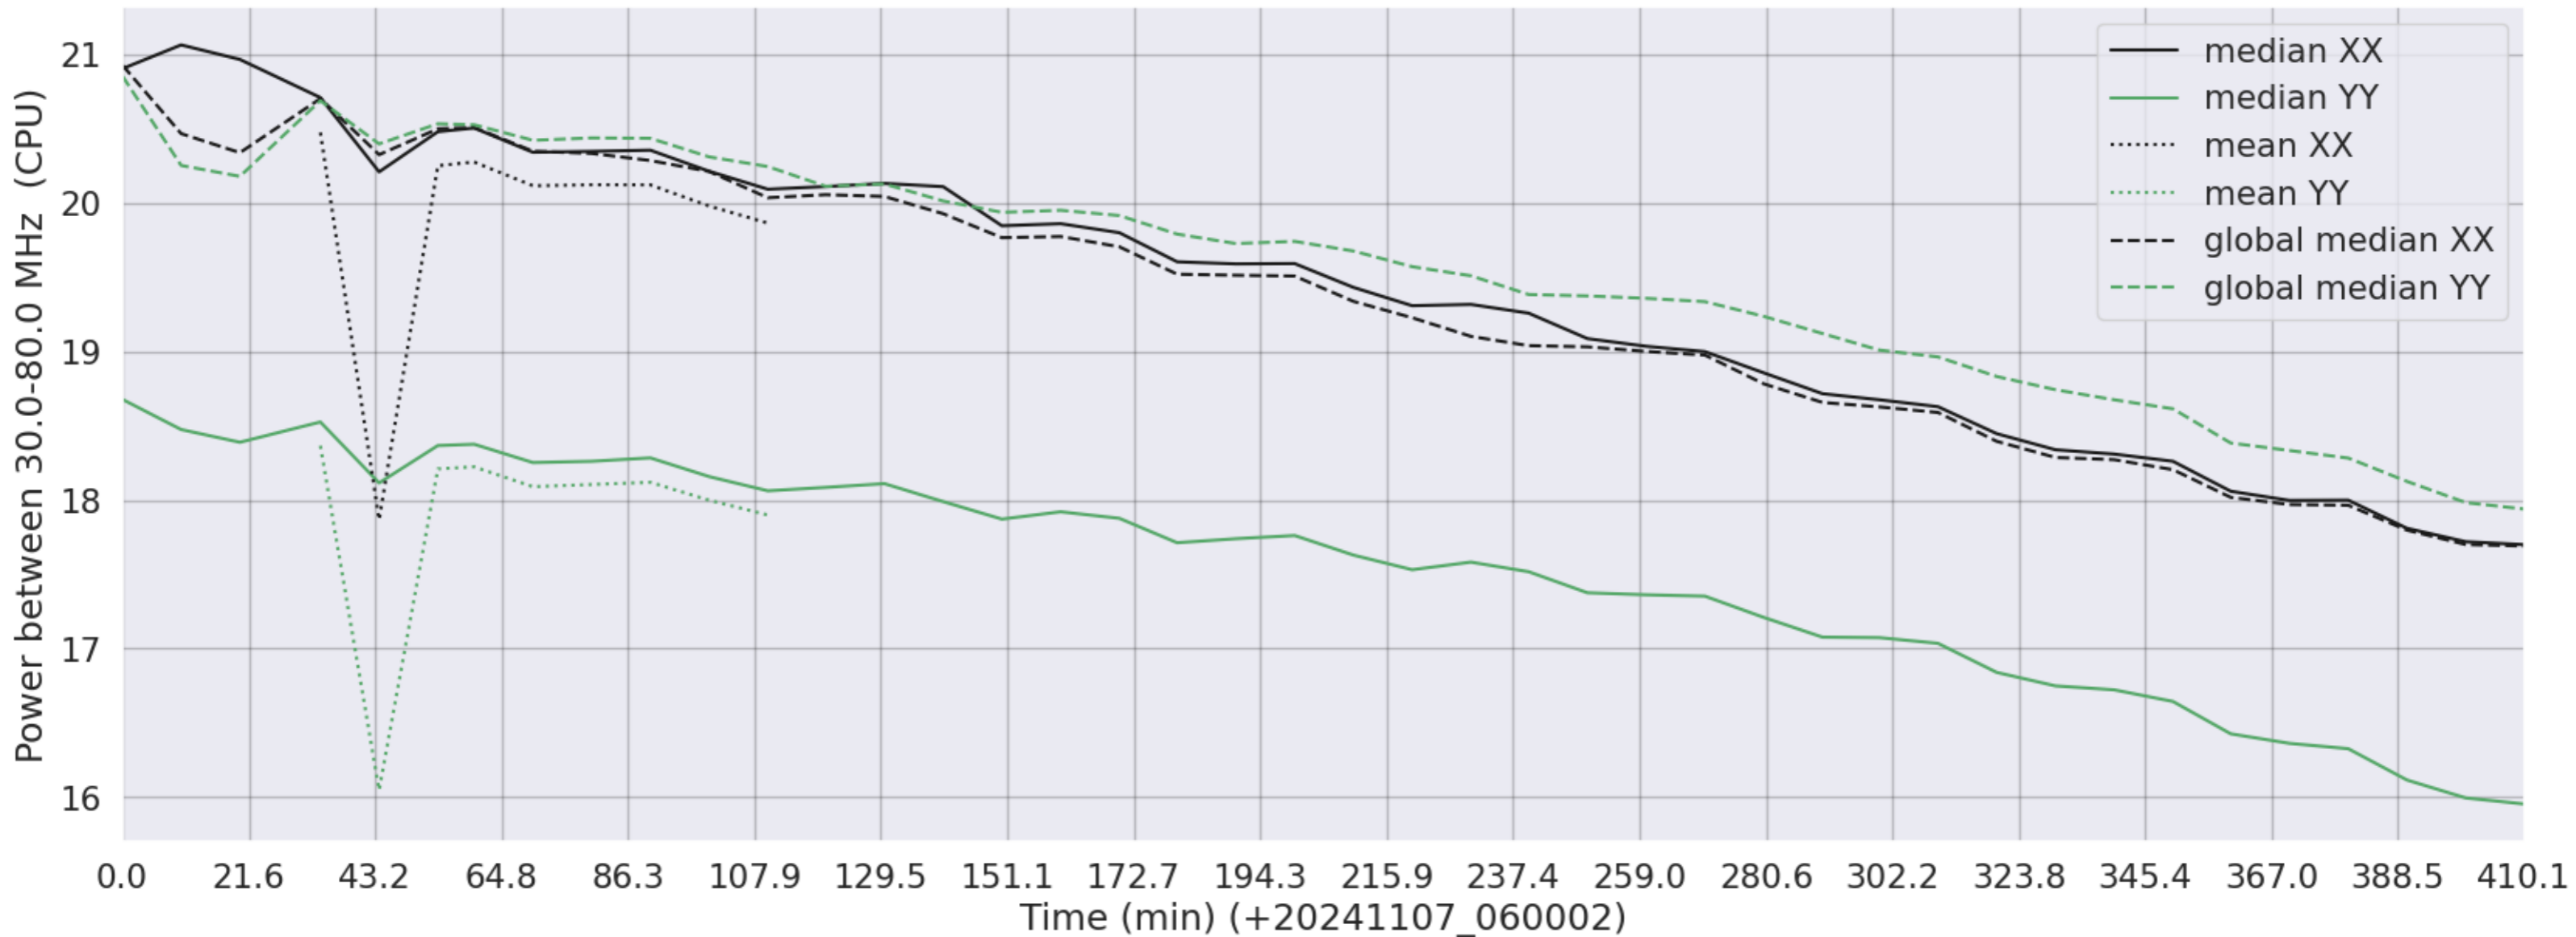

LWA057 - Correlator# 134 - XX FLAGS:Good - YY FLAGS:Good

LWA060 - Correlator# 133 - XX FLAGS:Good - YY FLAGS:Good