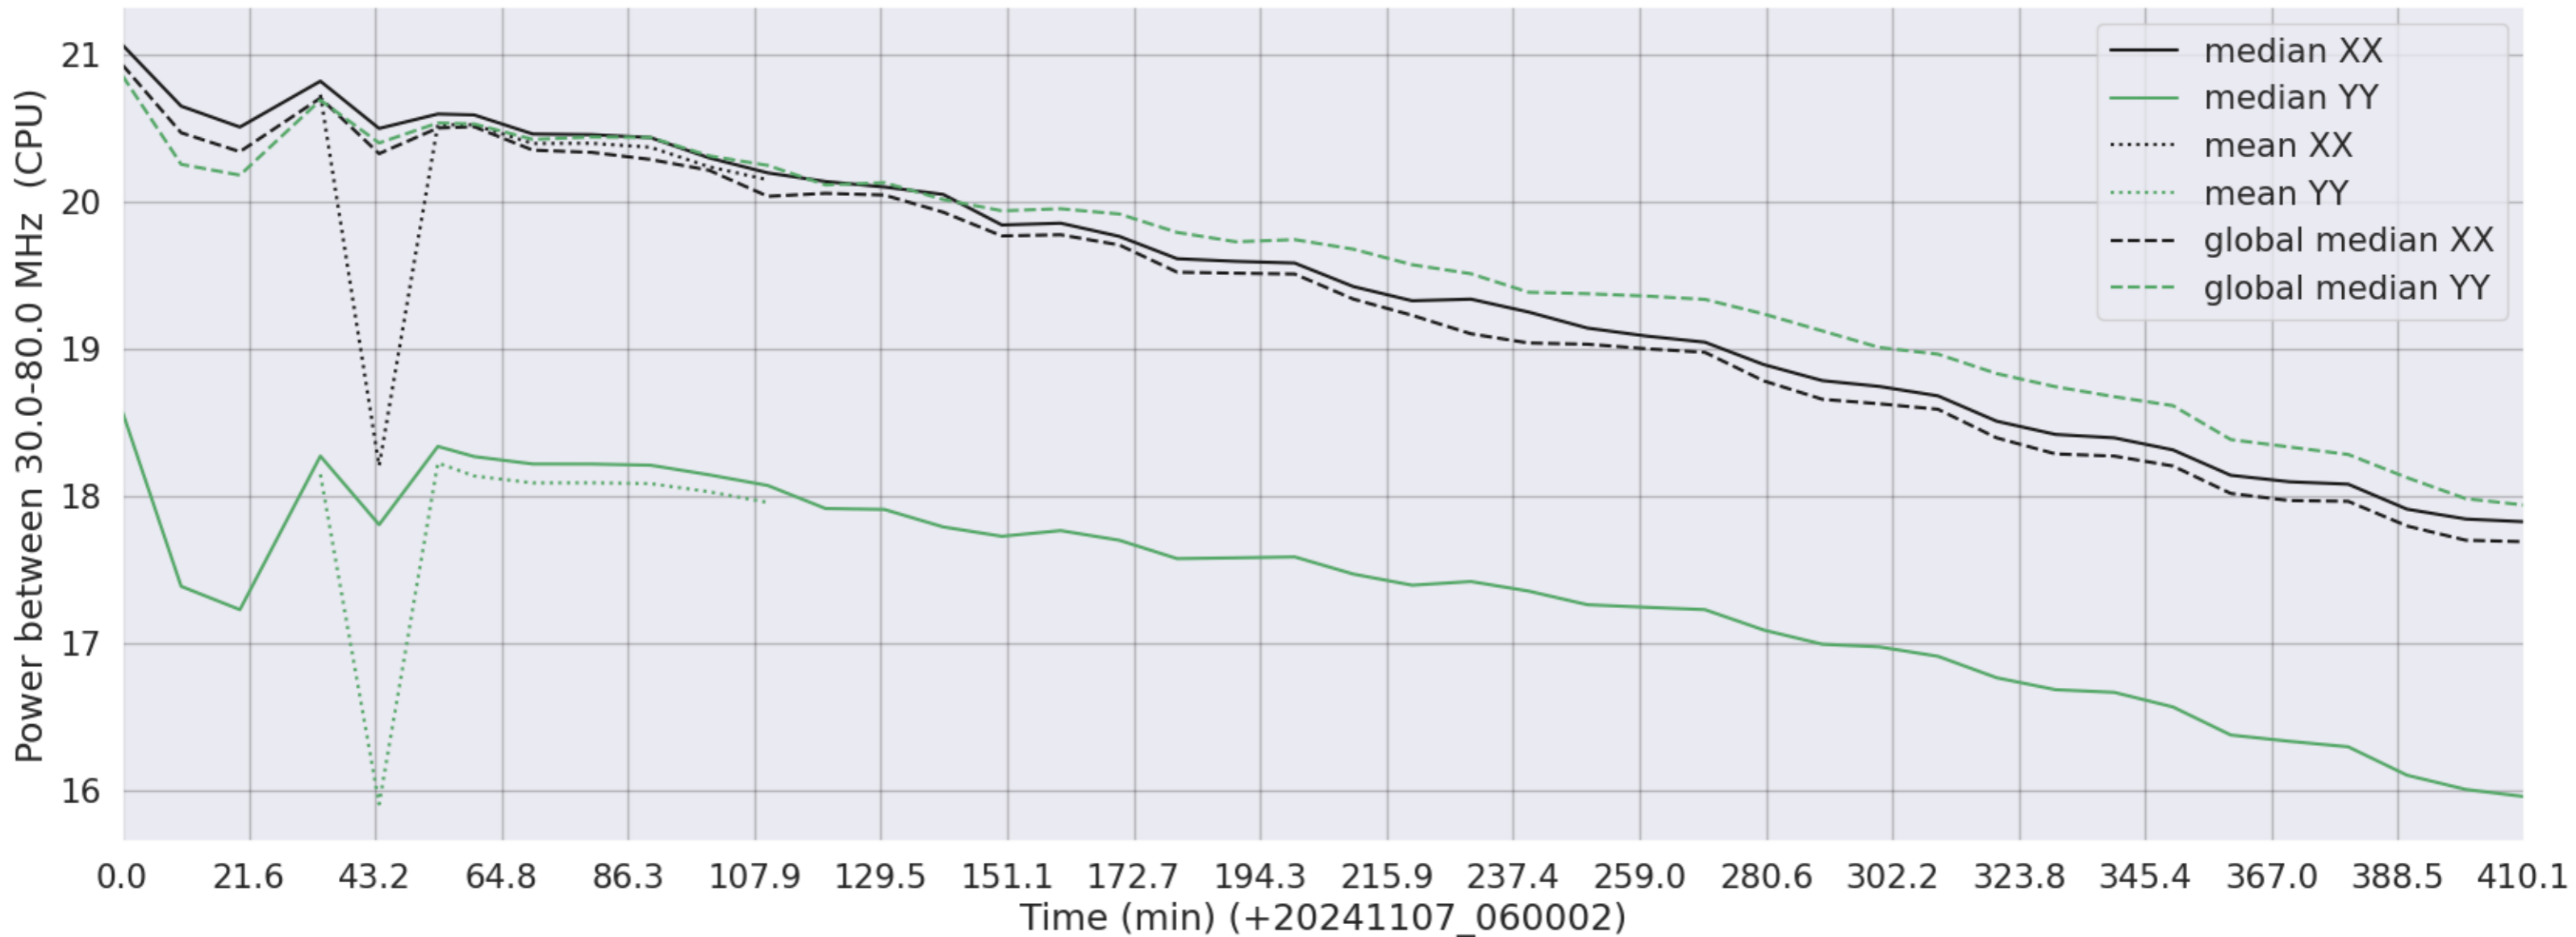

LWA020 - Correlator# 102 - XX FLAGS:Good - YY FLAGS:Good

LWA017 - Correlator# 101 - XX FLAGS:Good - YY FLAGS:Good