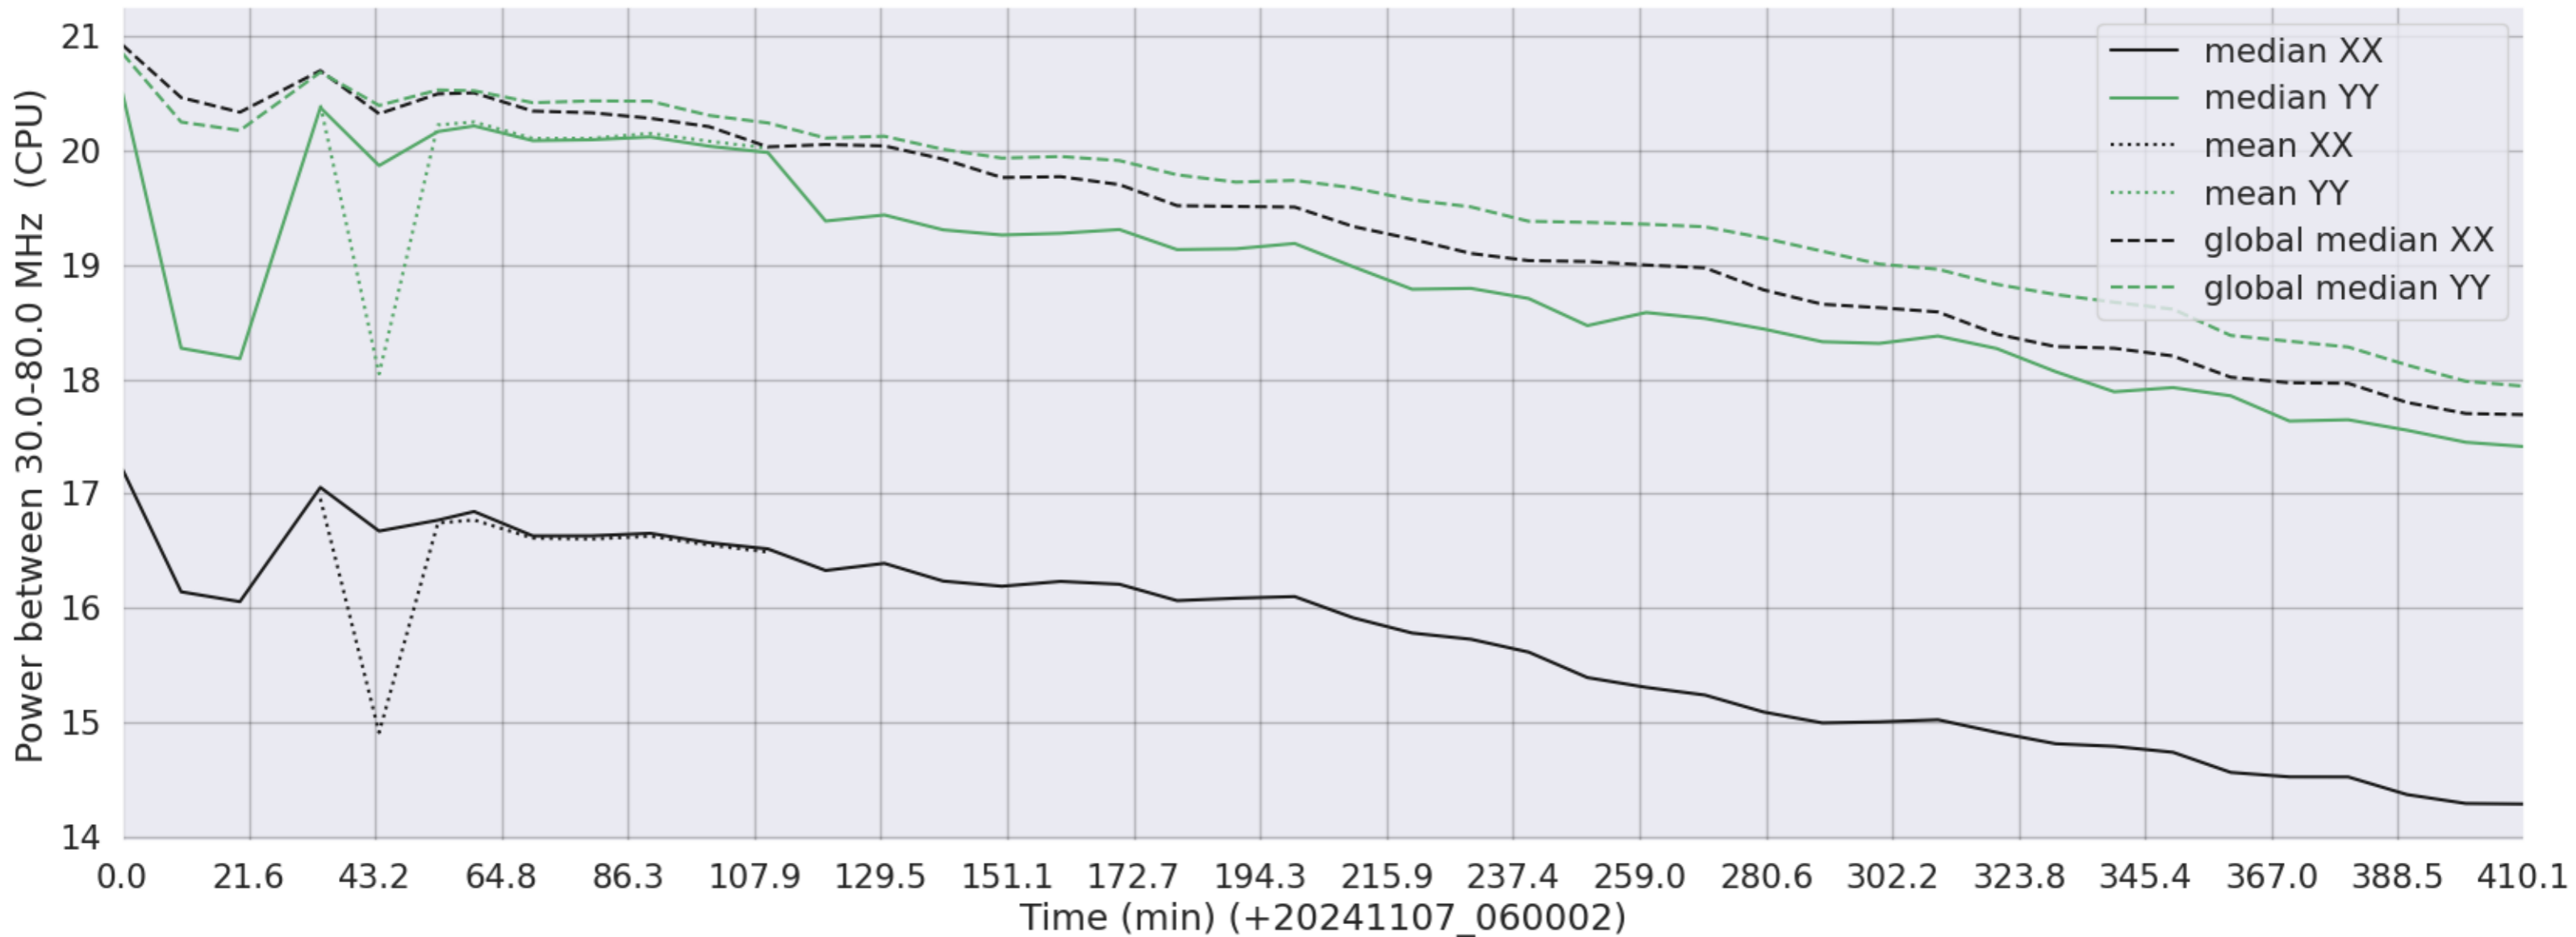

LWA343 - Correlator# 058 - XX FLAGS:Good - YY FLAGS:Good

LWA335 - Correlator# 057 - XX FLAGS:Good - YY FLAGS:Good