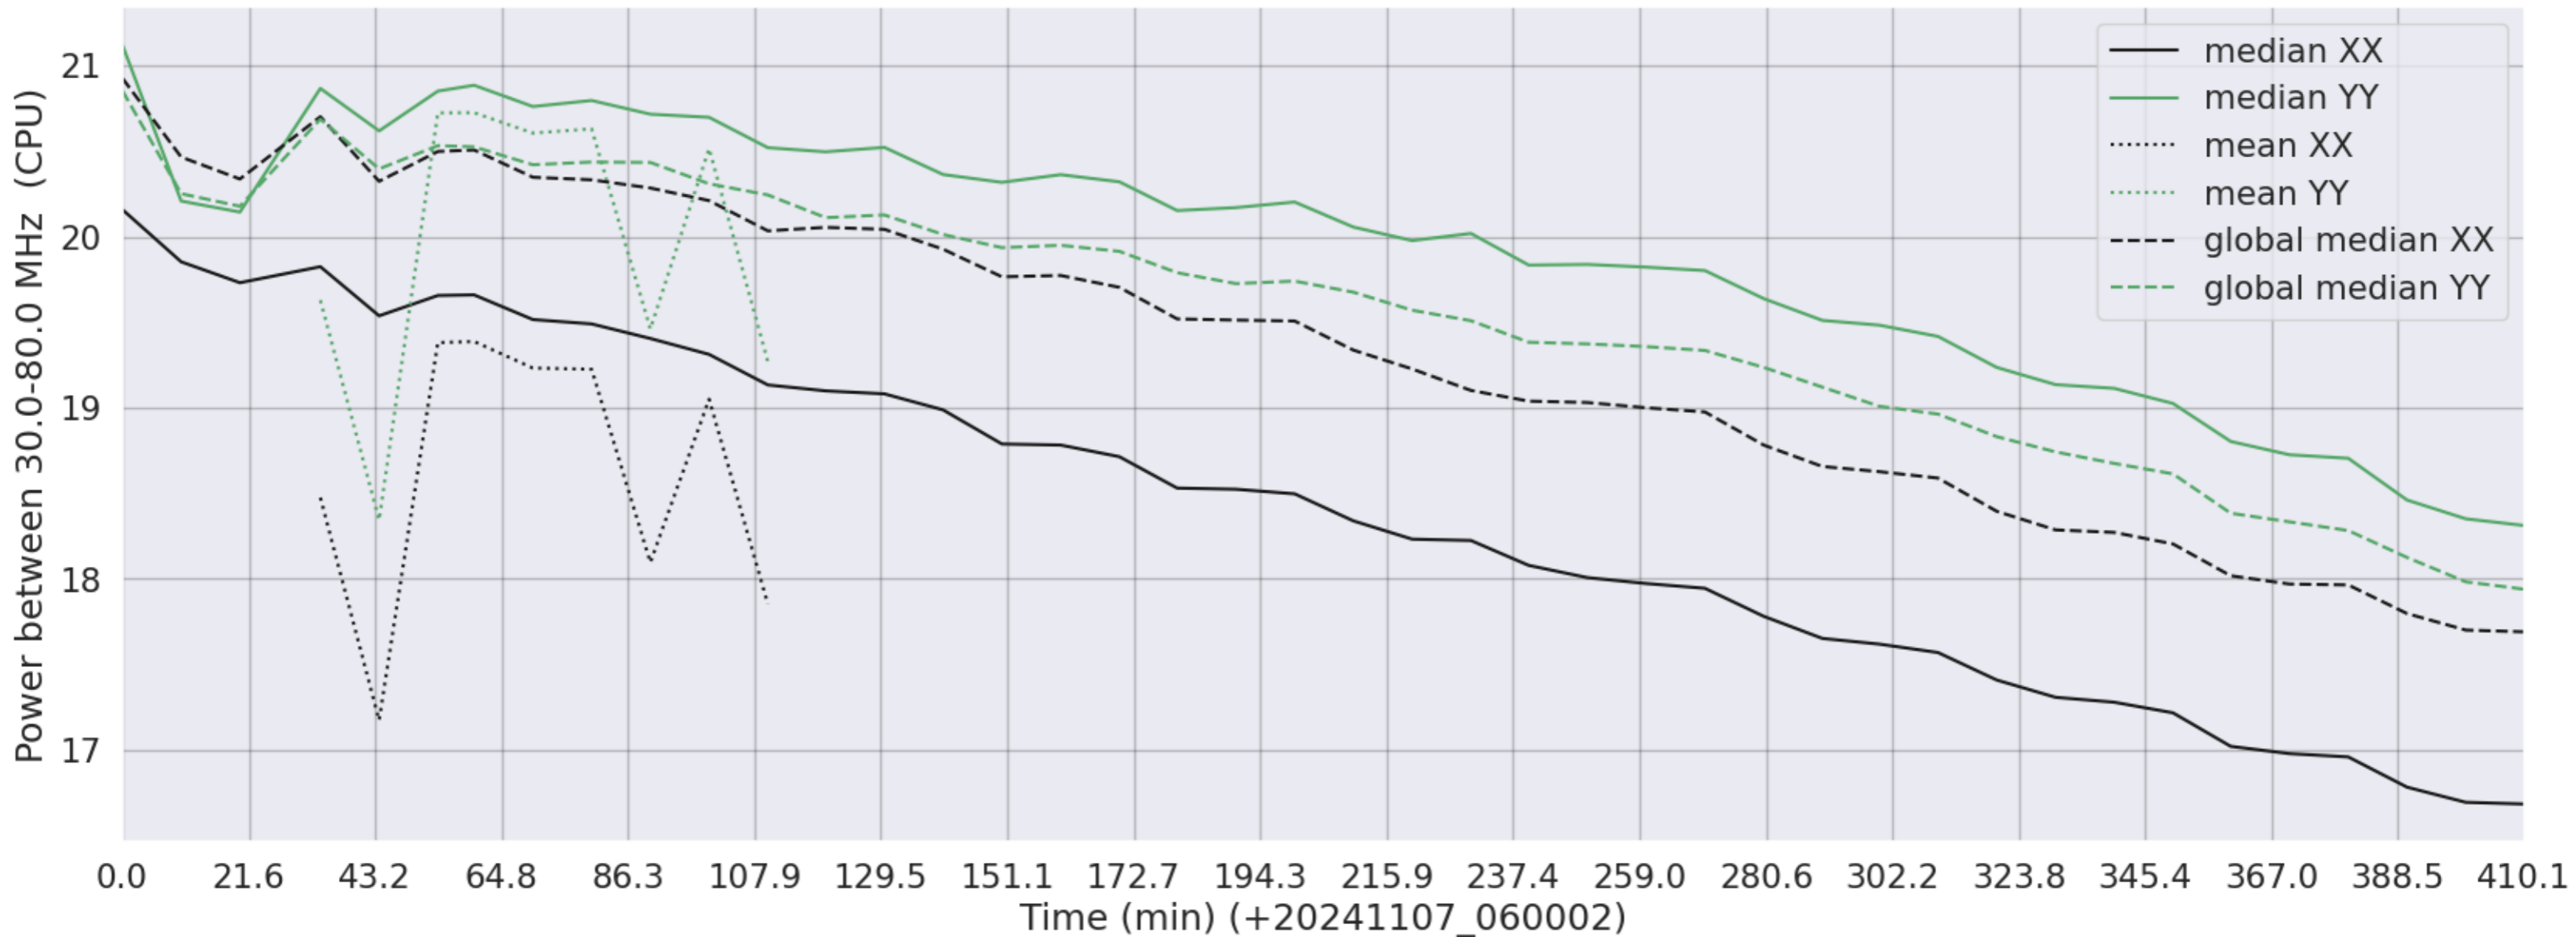

LWA112 - Correlator# 200 - XX FLAGS:Good - YY FLAGS:Good

LWA111 - Correlator# 201 - XX FLAGS:Good - YY FLAGS:Good

LWA114 - Correlator# 202 - XX FLAGS:Good - YY FLAGS:Good

LWA113 - Correlator# 203 - XX FLAGS:Good - YY FLAGS:Good