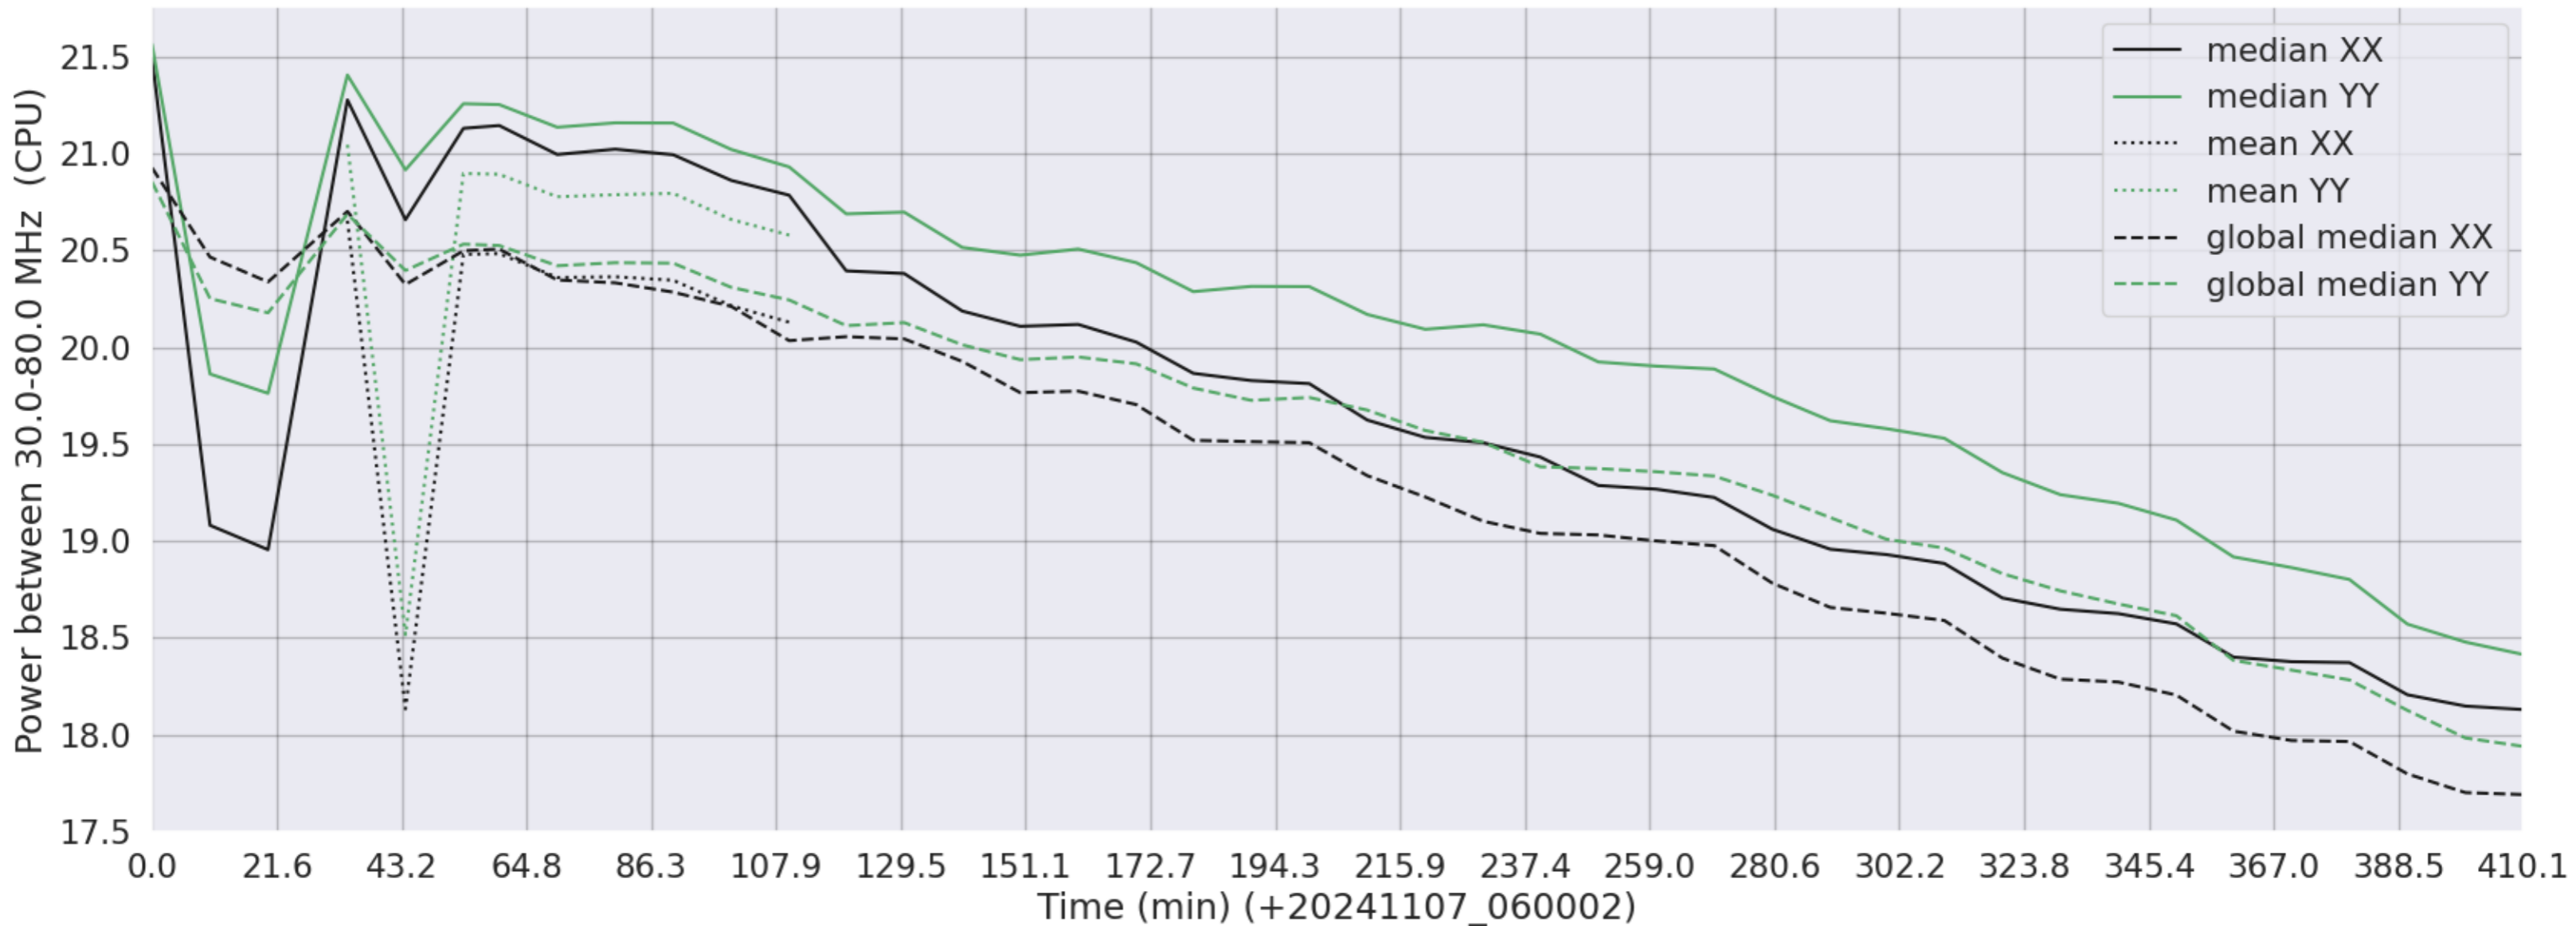

LWA110 - Correlator# 198 - XX FLAGS:Good - YY FLAGS:Good

LWA107 - Correlator# 197 - XX FLAGS:Good - YY FLAGS:Good