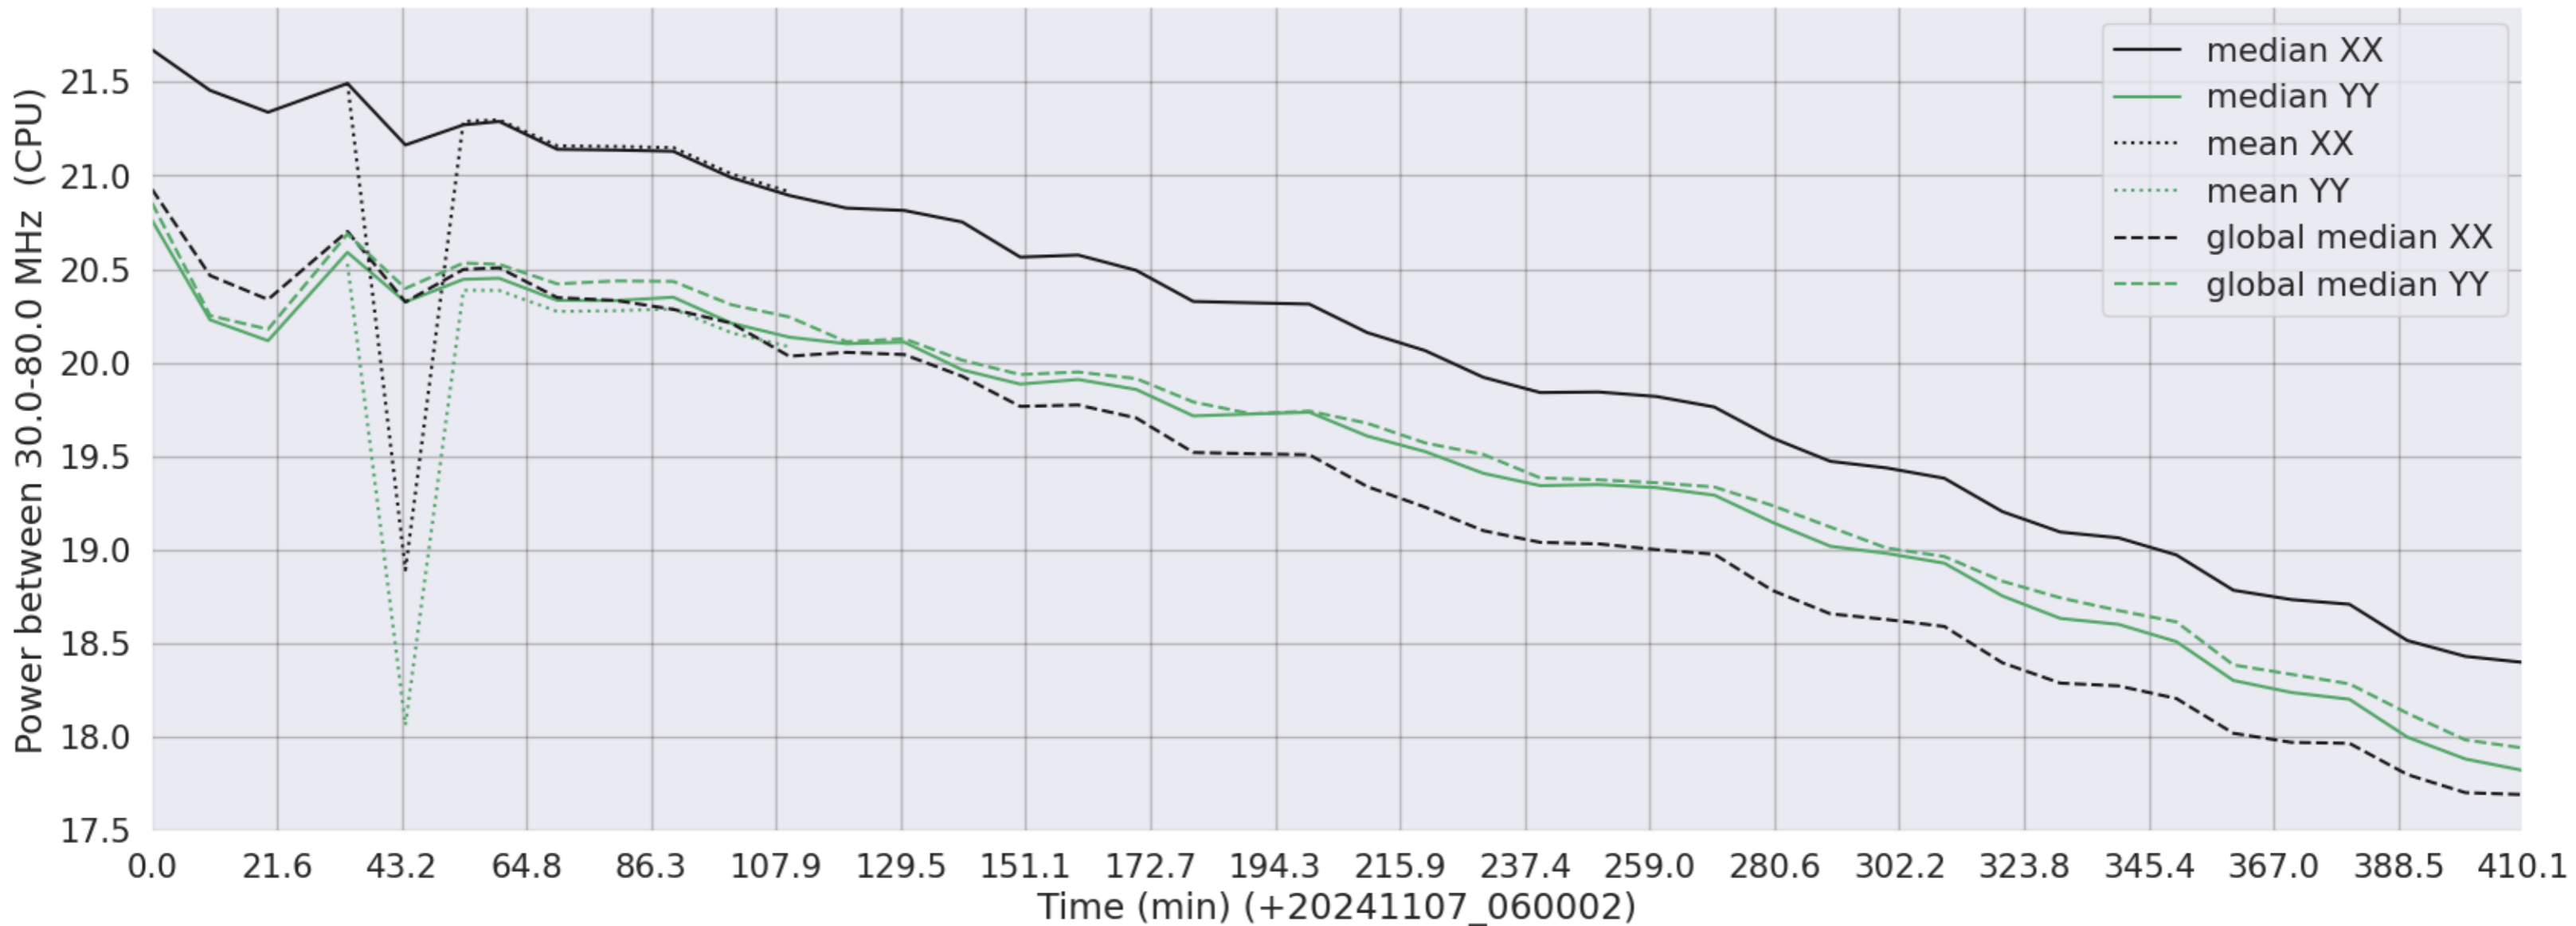

LWA173 - Correlator# 290 - XX FLAGS:Good - YY FLAGS:Good

LWA234 - Correlator# 289 - XX FLAGS:Good - YY FLAGS:Good