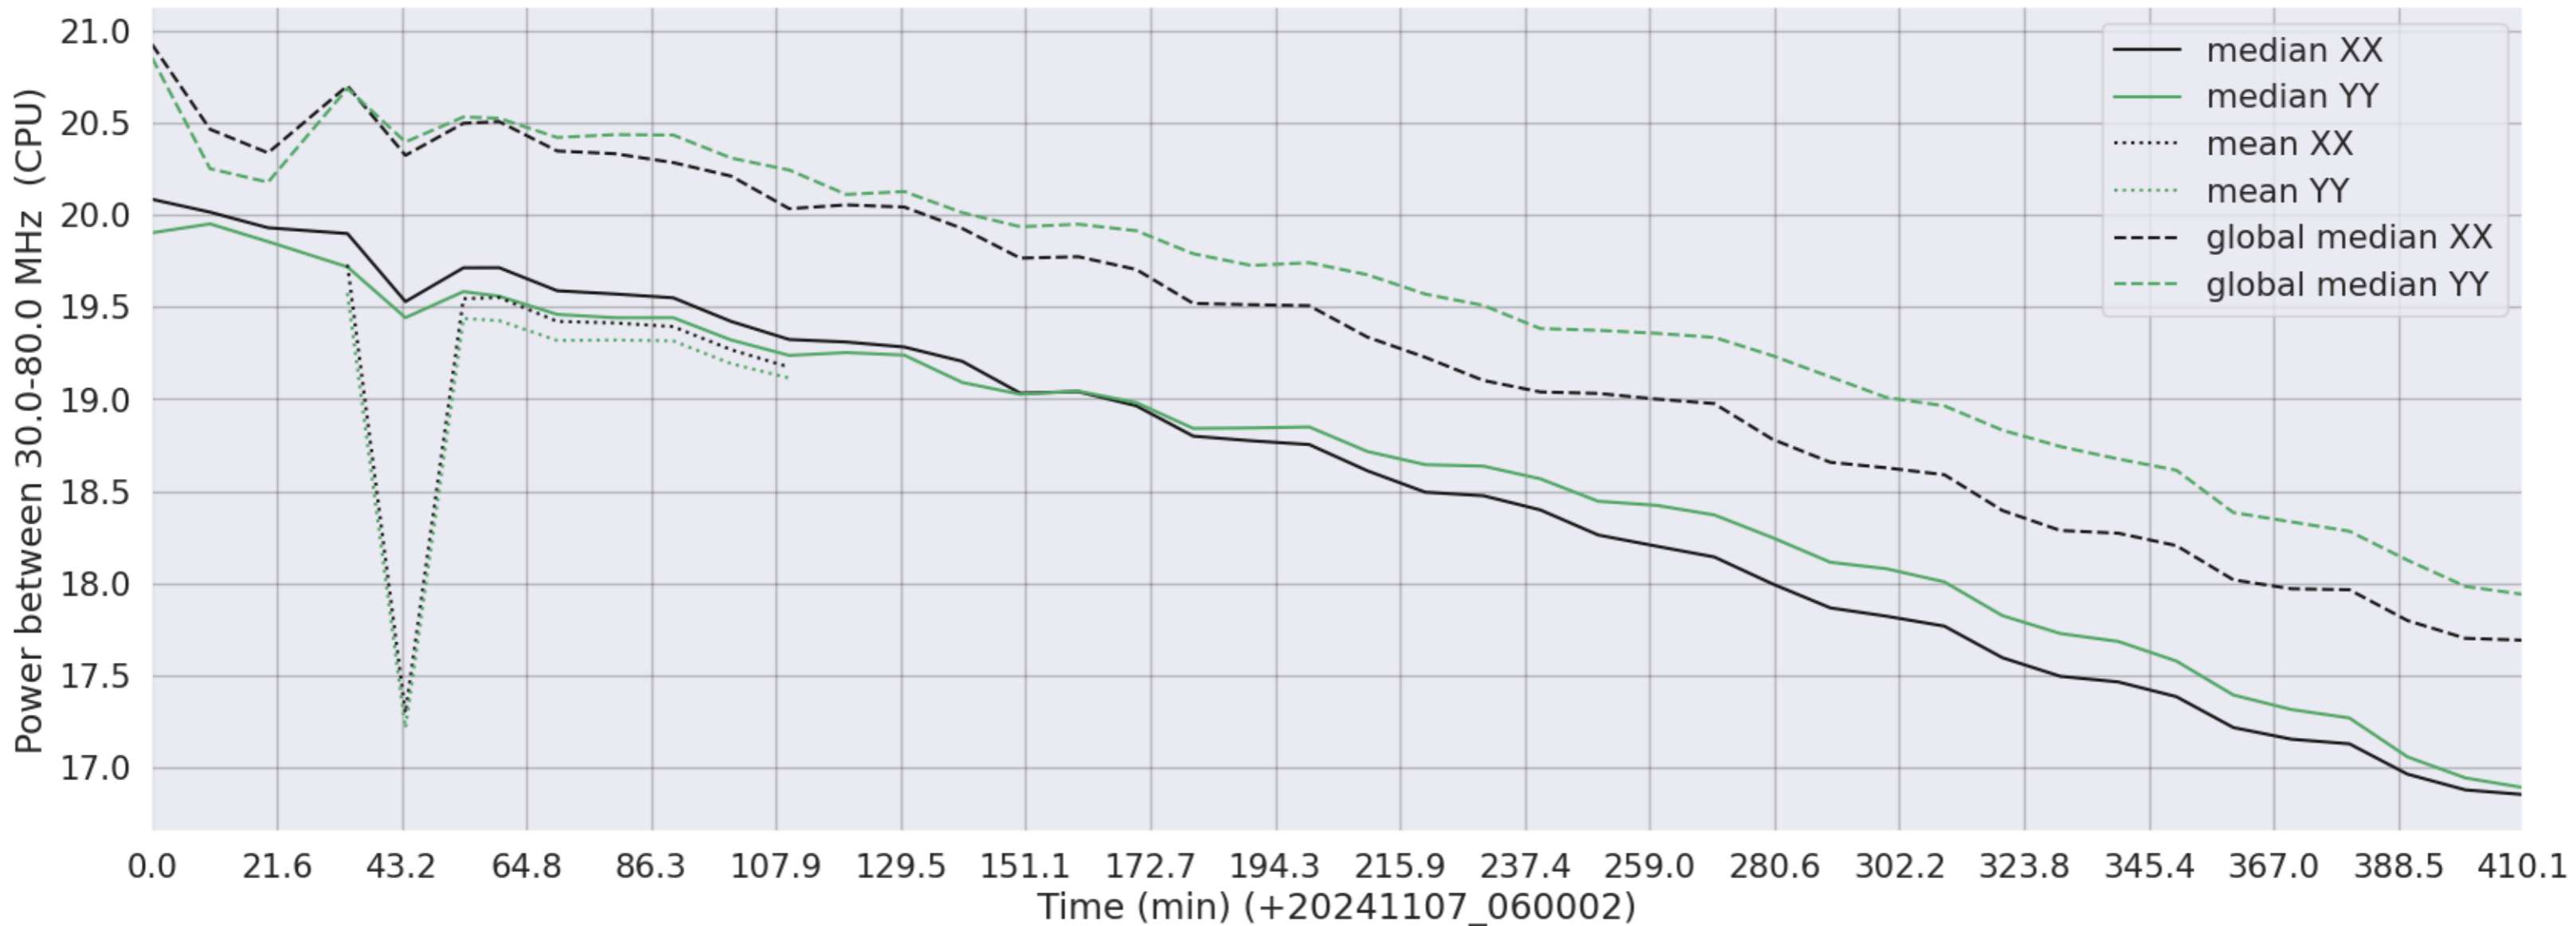

LWA096 - Correlator# 145 - XX FLAGS:Good - YY FLAGS:Good

LWA089 - Correlator# 144 - XX FLAGS:Good - YY FLAGS:Good