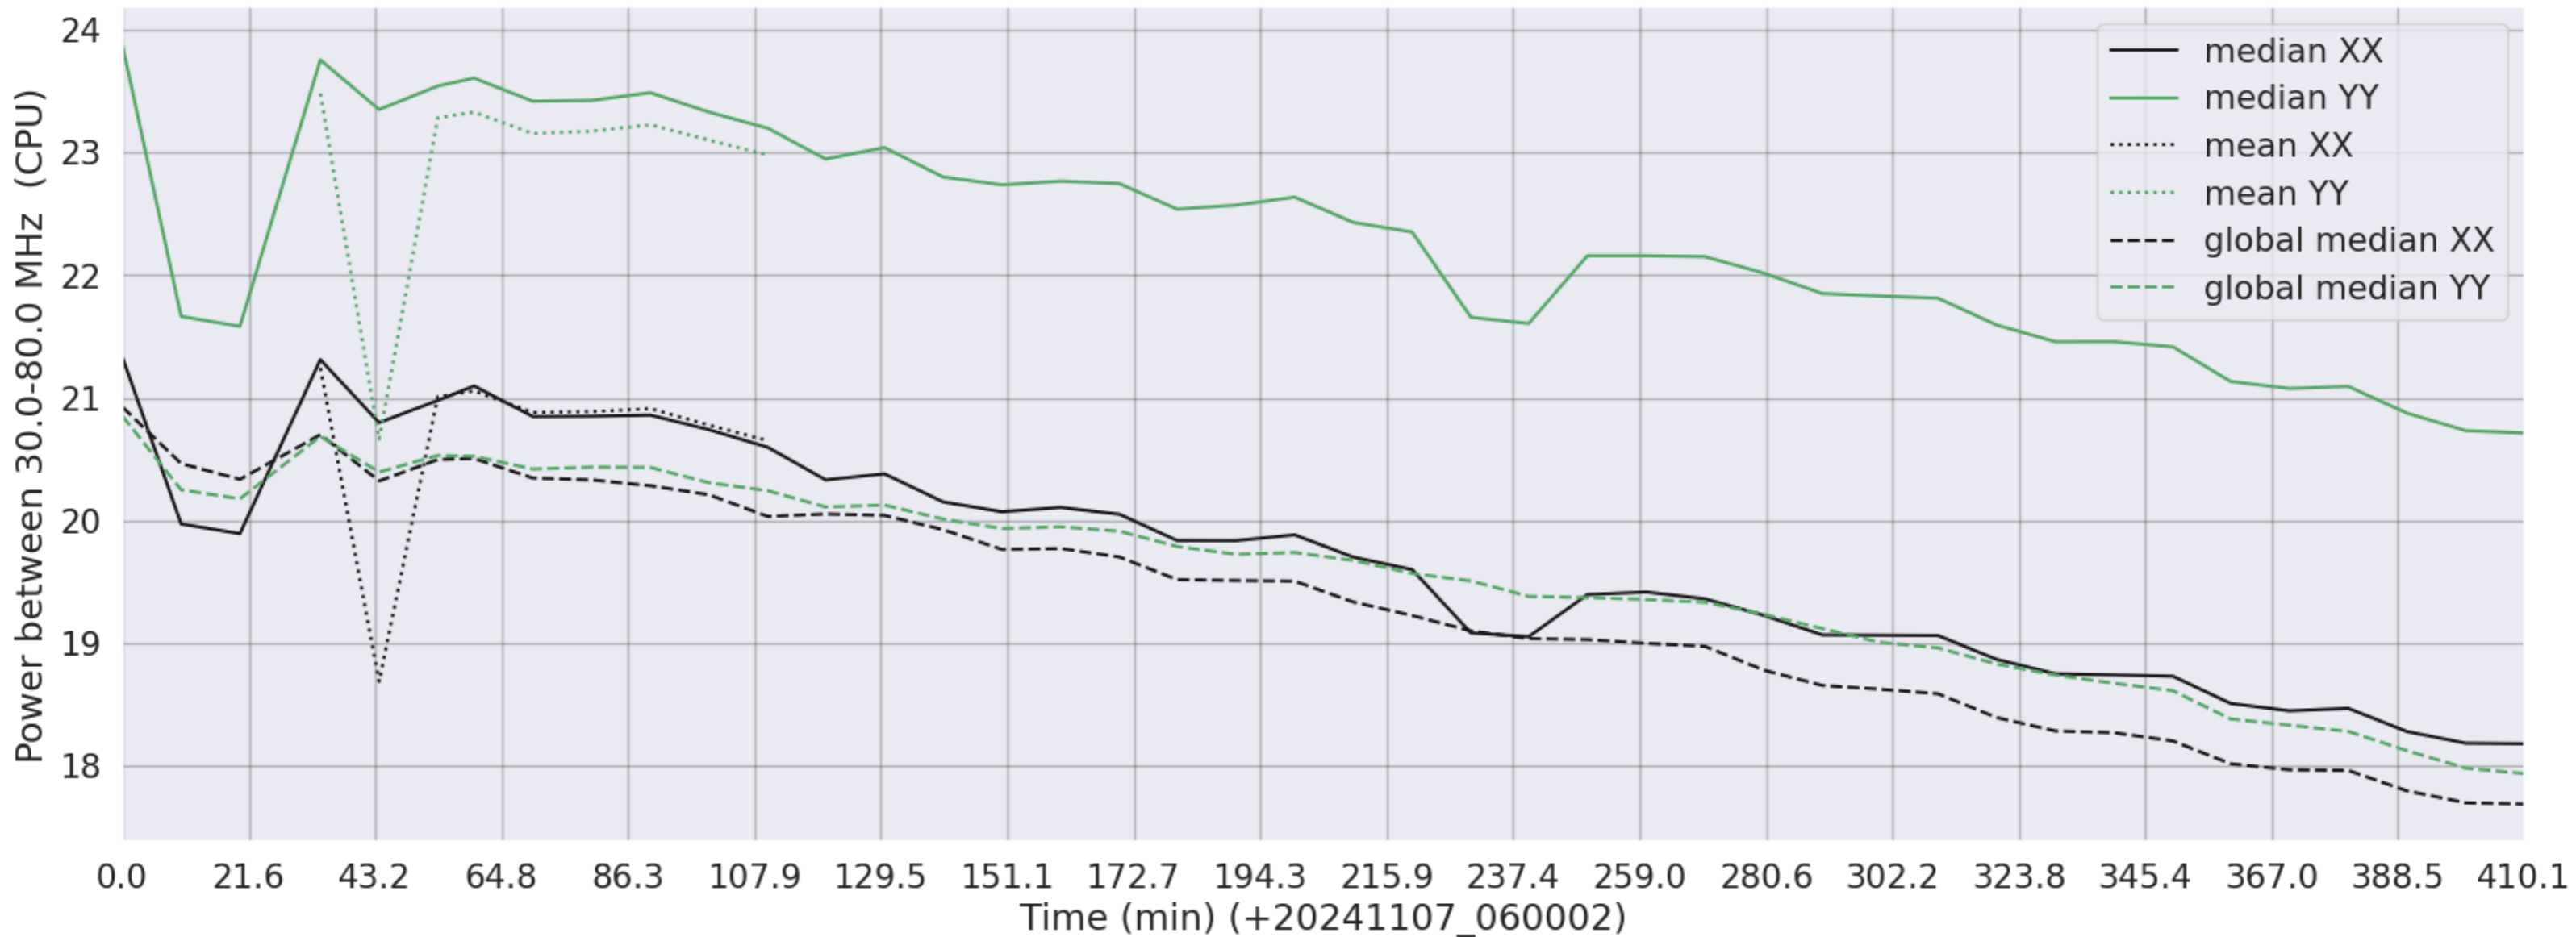

LWA195 - Correlator# 272 - XX FLAGS:Good - YY FLAGS:Good

LWA194 - Correlator# 273 - XX FLAGS:Good - YY FLAGS:Good

LWA197 - Correlator# 274 - XX FLAGS:Good - YY FLAGS:Good

LWA196 - Correlator# 275 - XX FLAGS:Good - YY FLAGS:Good