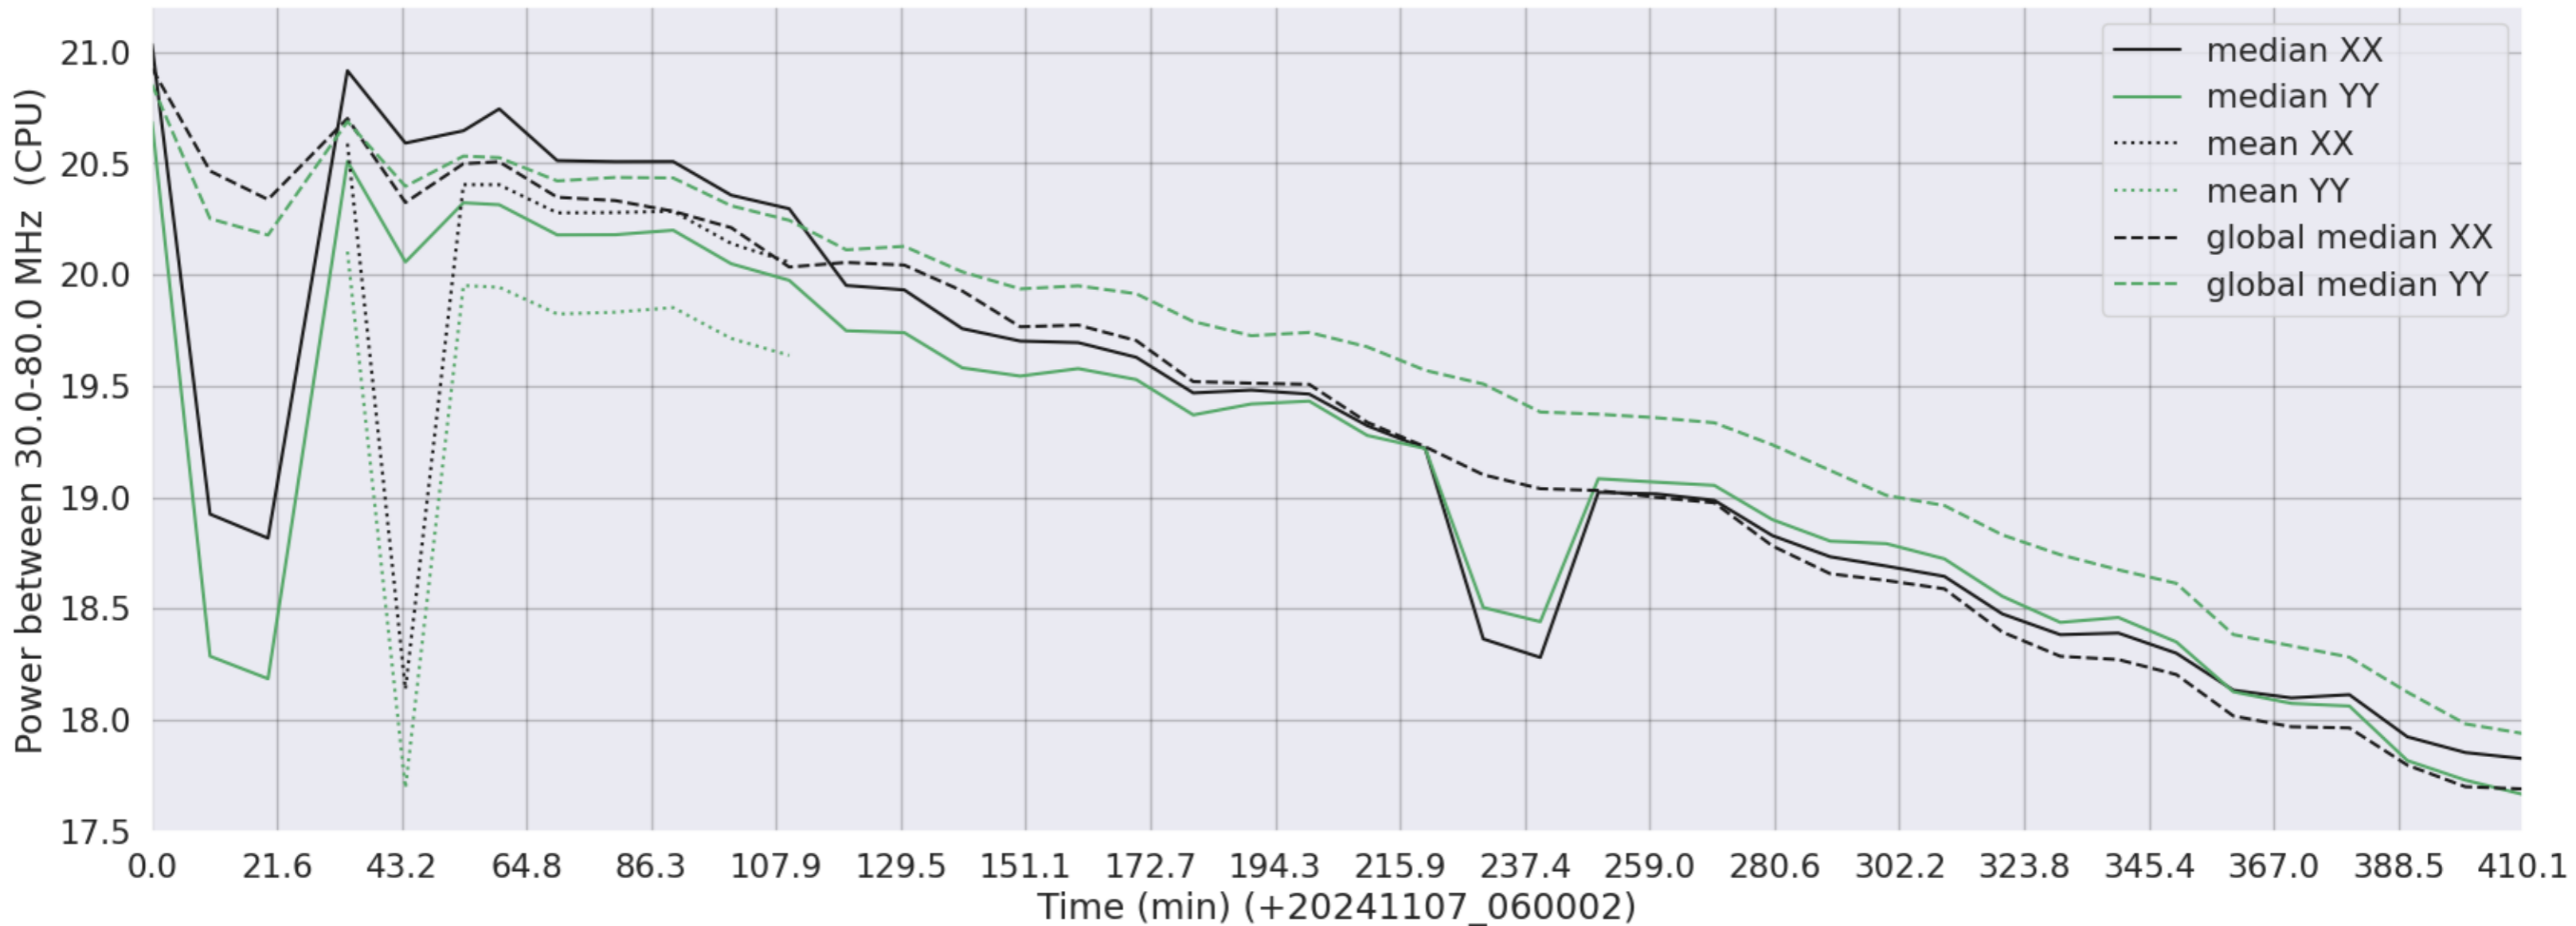

LWA133 - Correlator# 257 - XX FLAGS:Good - YY FLAGS:Good

LWA135 - Correlator# 256 - XX FLAGS:Good - YY FLAGS:Good