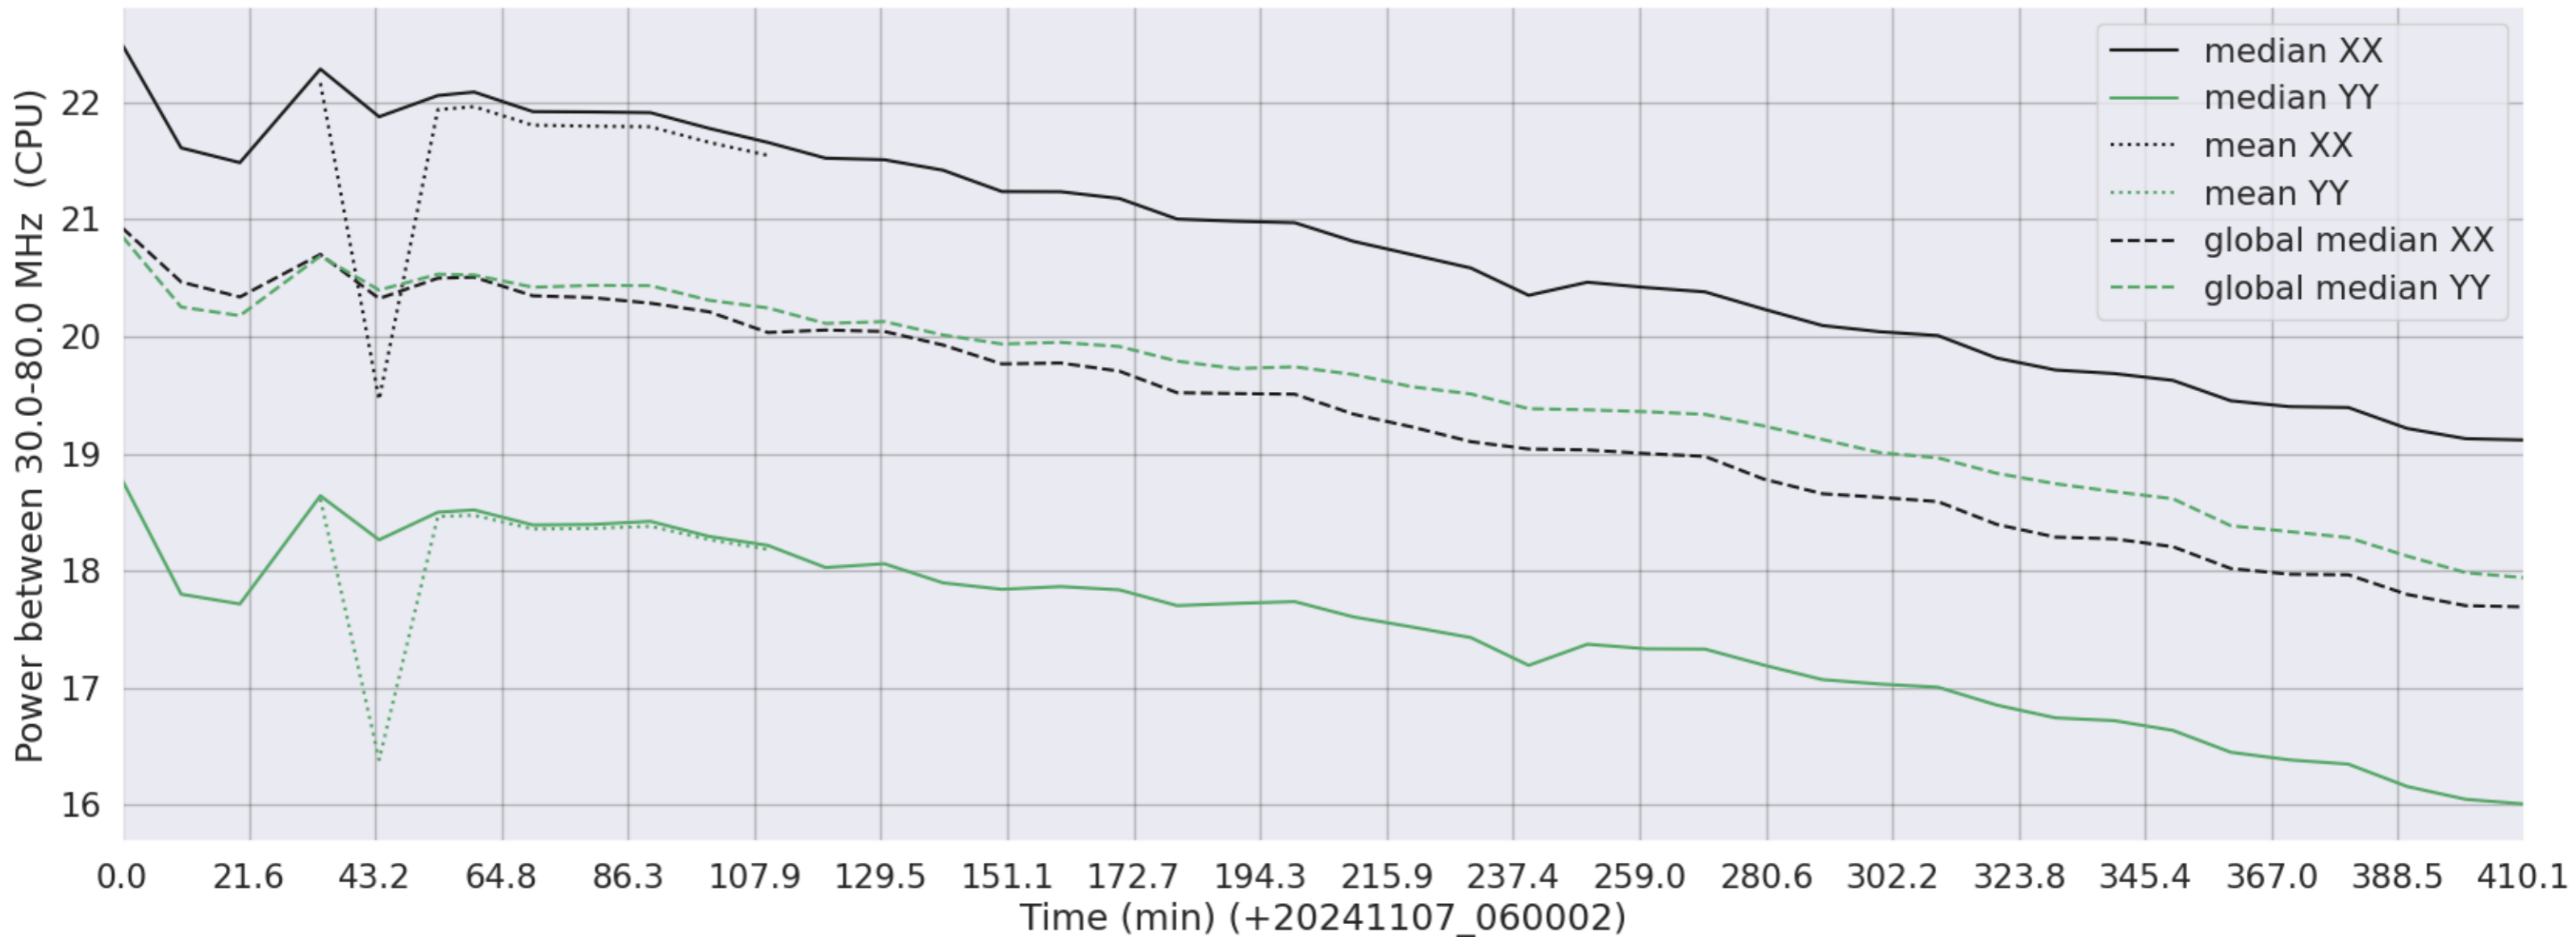

LWA206 - Correlator# 296 - XX FLAGS:Good - YY FLAGS:Good

LWA205 - Correlator# 297 - XX FLAGS:Good - YY FLAGS:Good

LWA208 - Correlator# 298 - XX FLAGS:Good - YY FLAGS:Good

LWA207 - Correlator# 299 - XX FLAGS:Good - YY FLAGS:Good