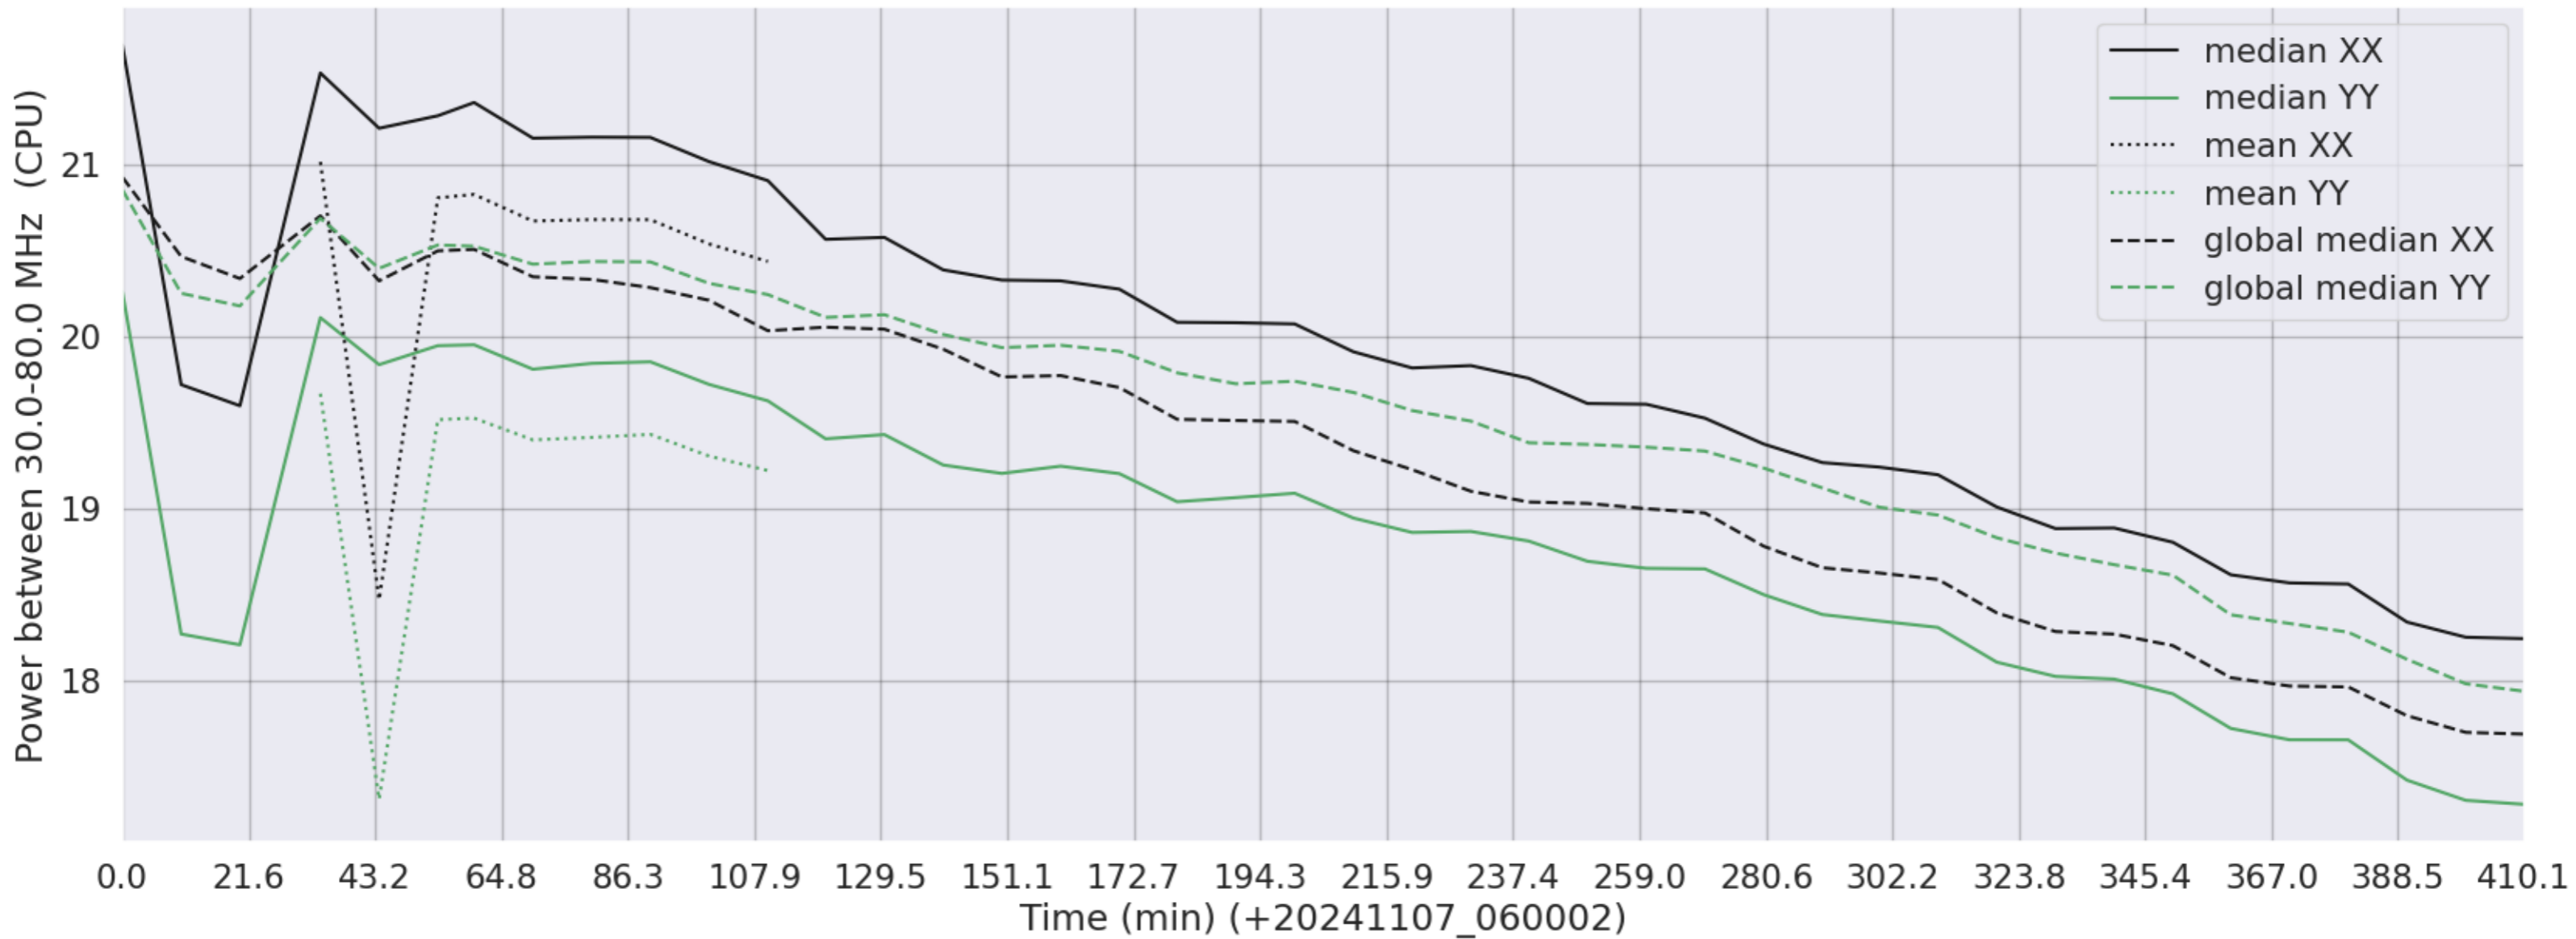

LWA098 - Correlator# 173 - XX FLAGS:Good - YY FLAGS:Good

LWA099 - Correlator# 172 - XX FLAGS:Good - YY FLAGS:Good