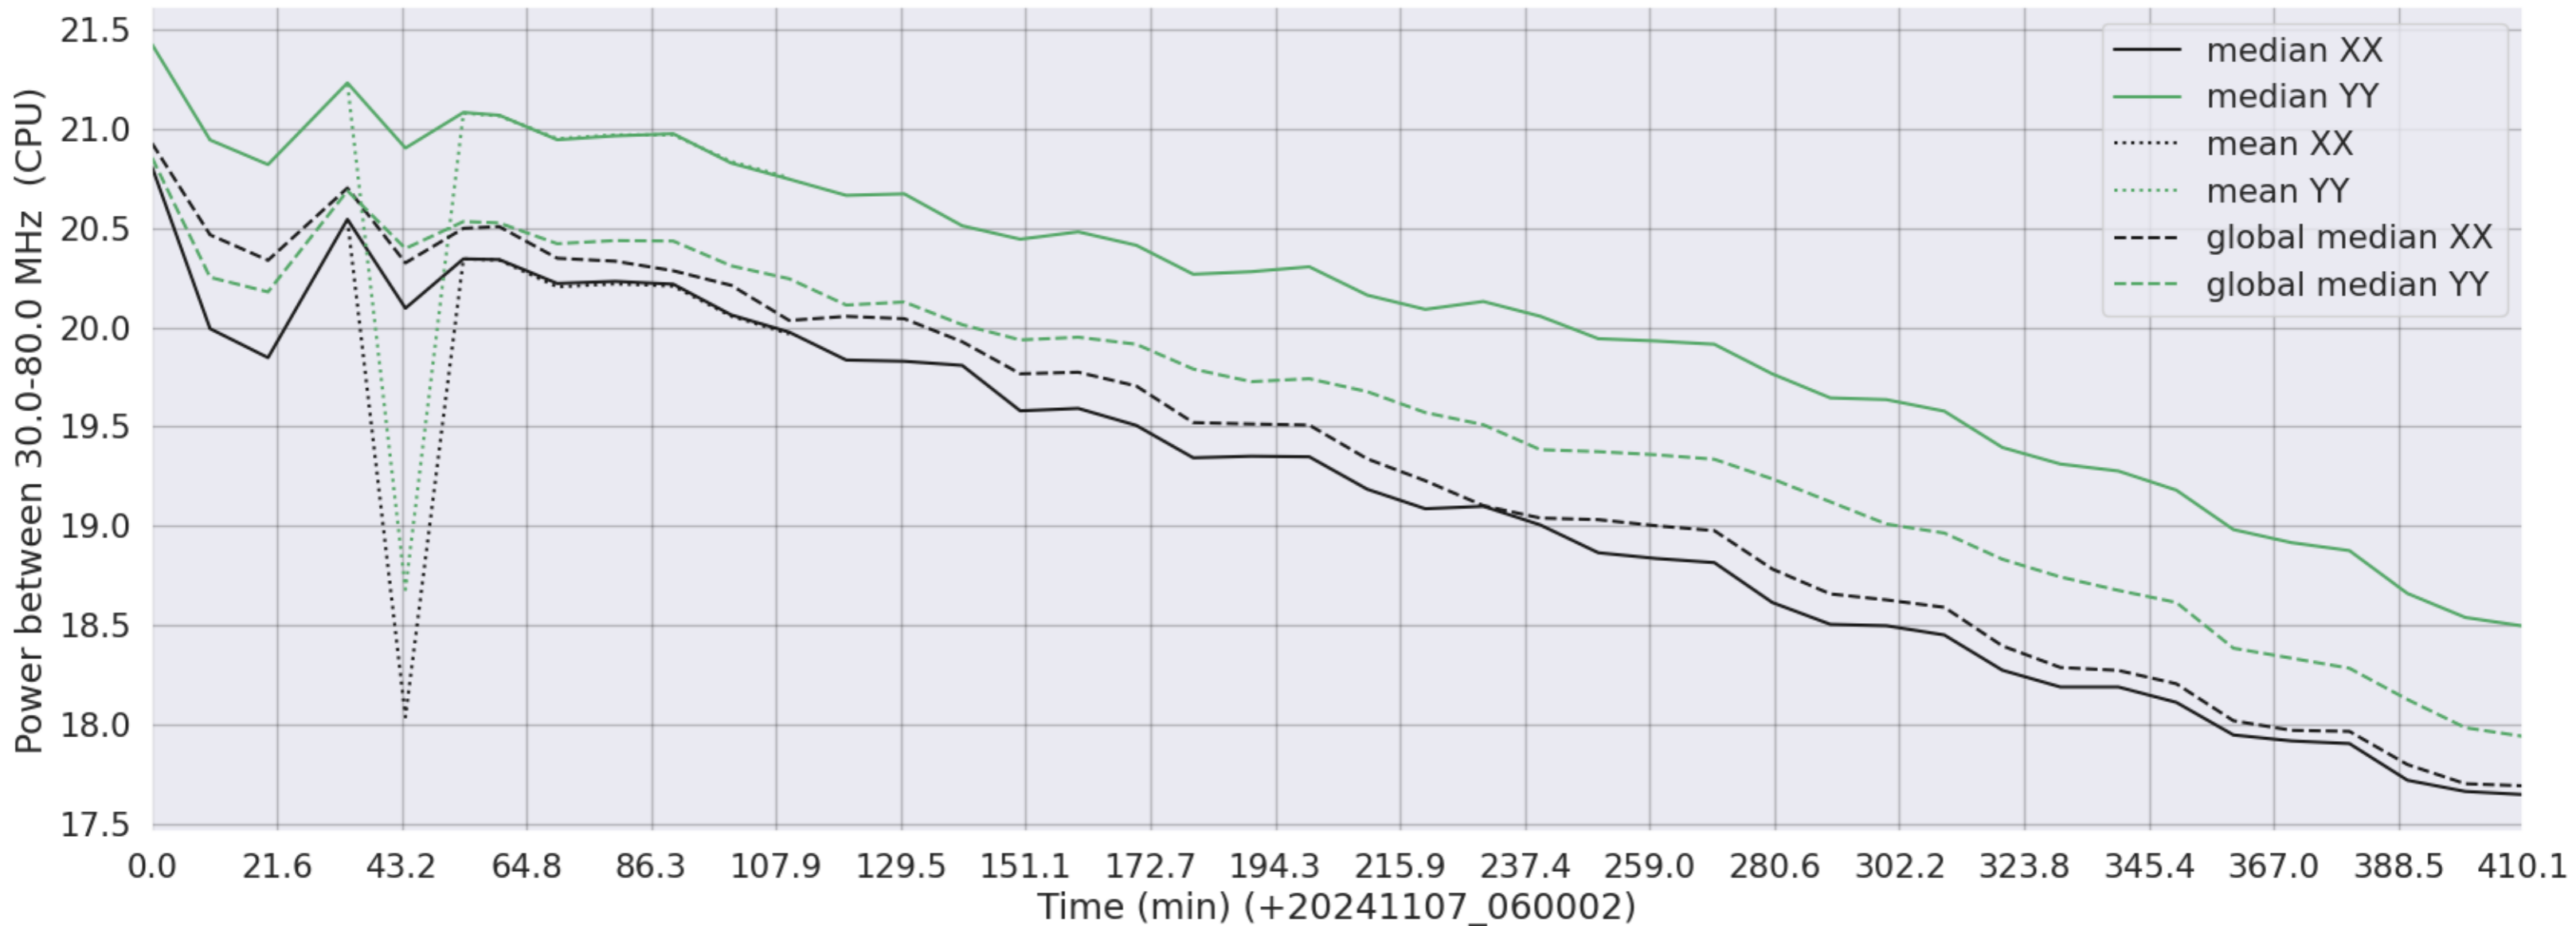

LWA015 - Correlator# 098 - XX FLAGS:Good - YY FLAGS:Good

LWA016 - Correlator# 097 - XX FLAGS:Good - YY FLAGS:Good