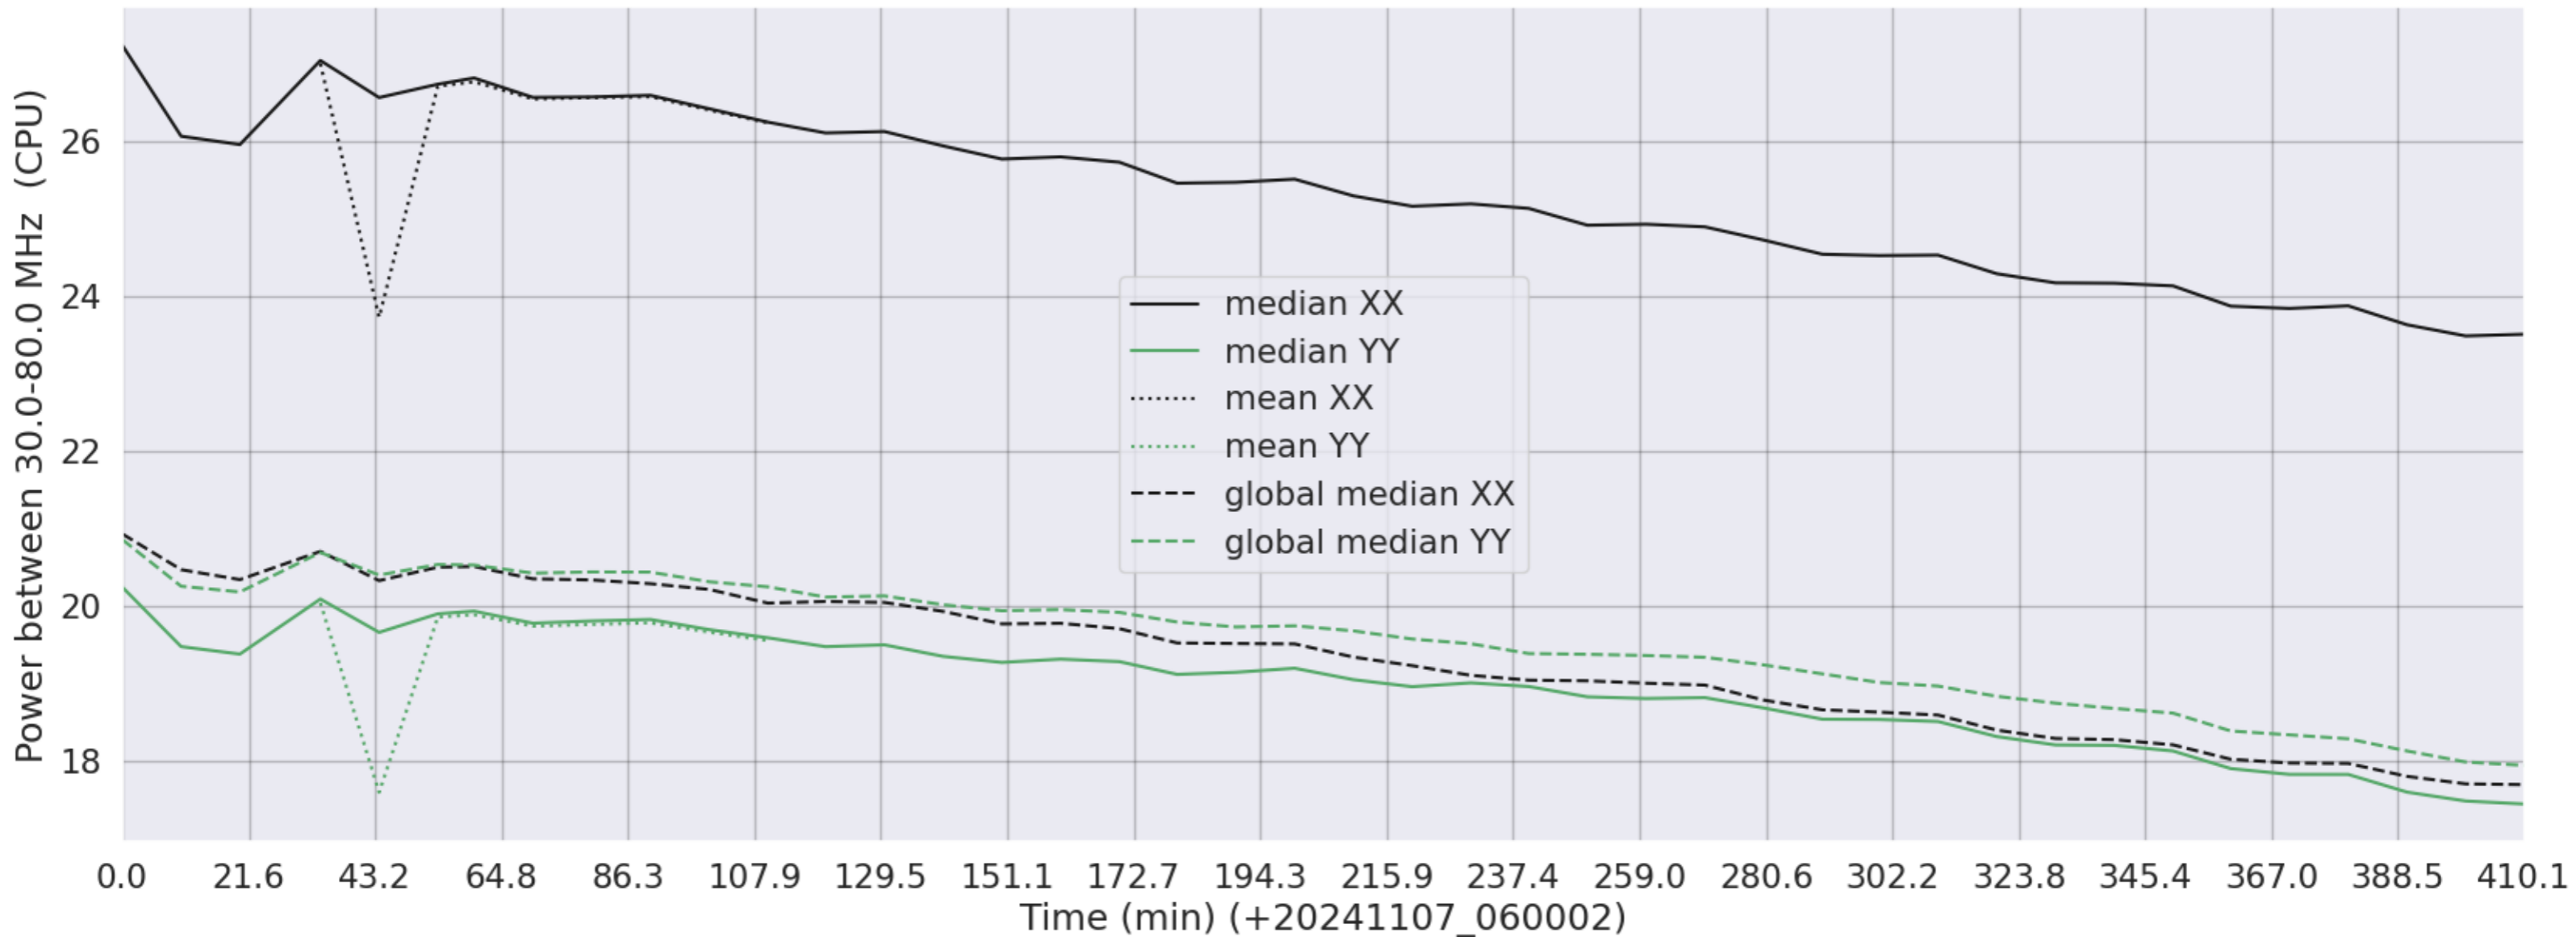

LWA275 - Correlator# 090 - XX FLAGS:Good - YY FLAGS:Good

LWA075 - Correlator# 089 - XX FLAGS:Good - YY FLAGS:Good