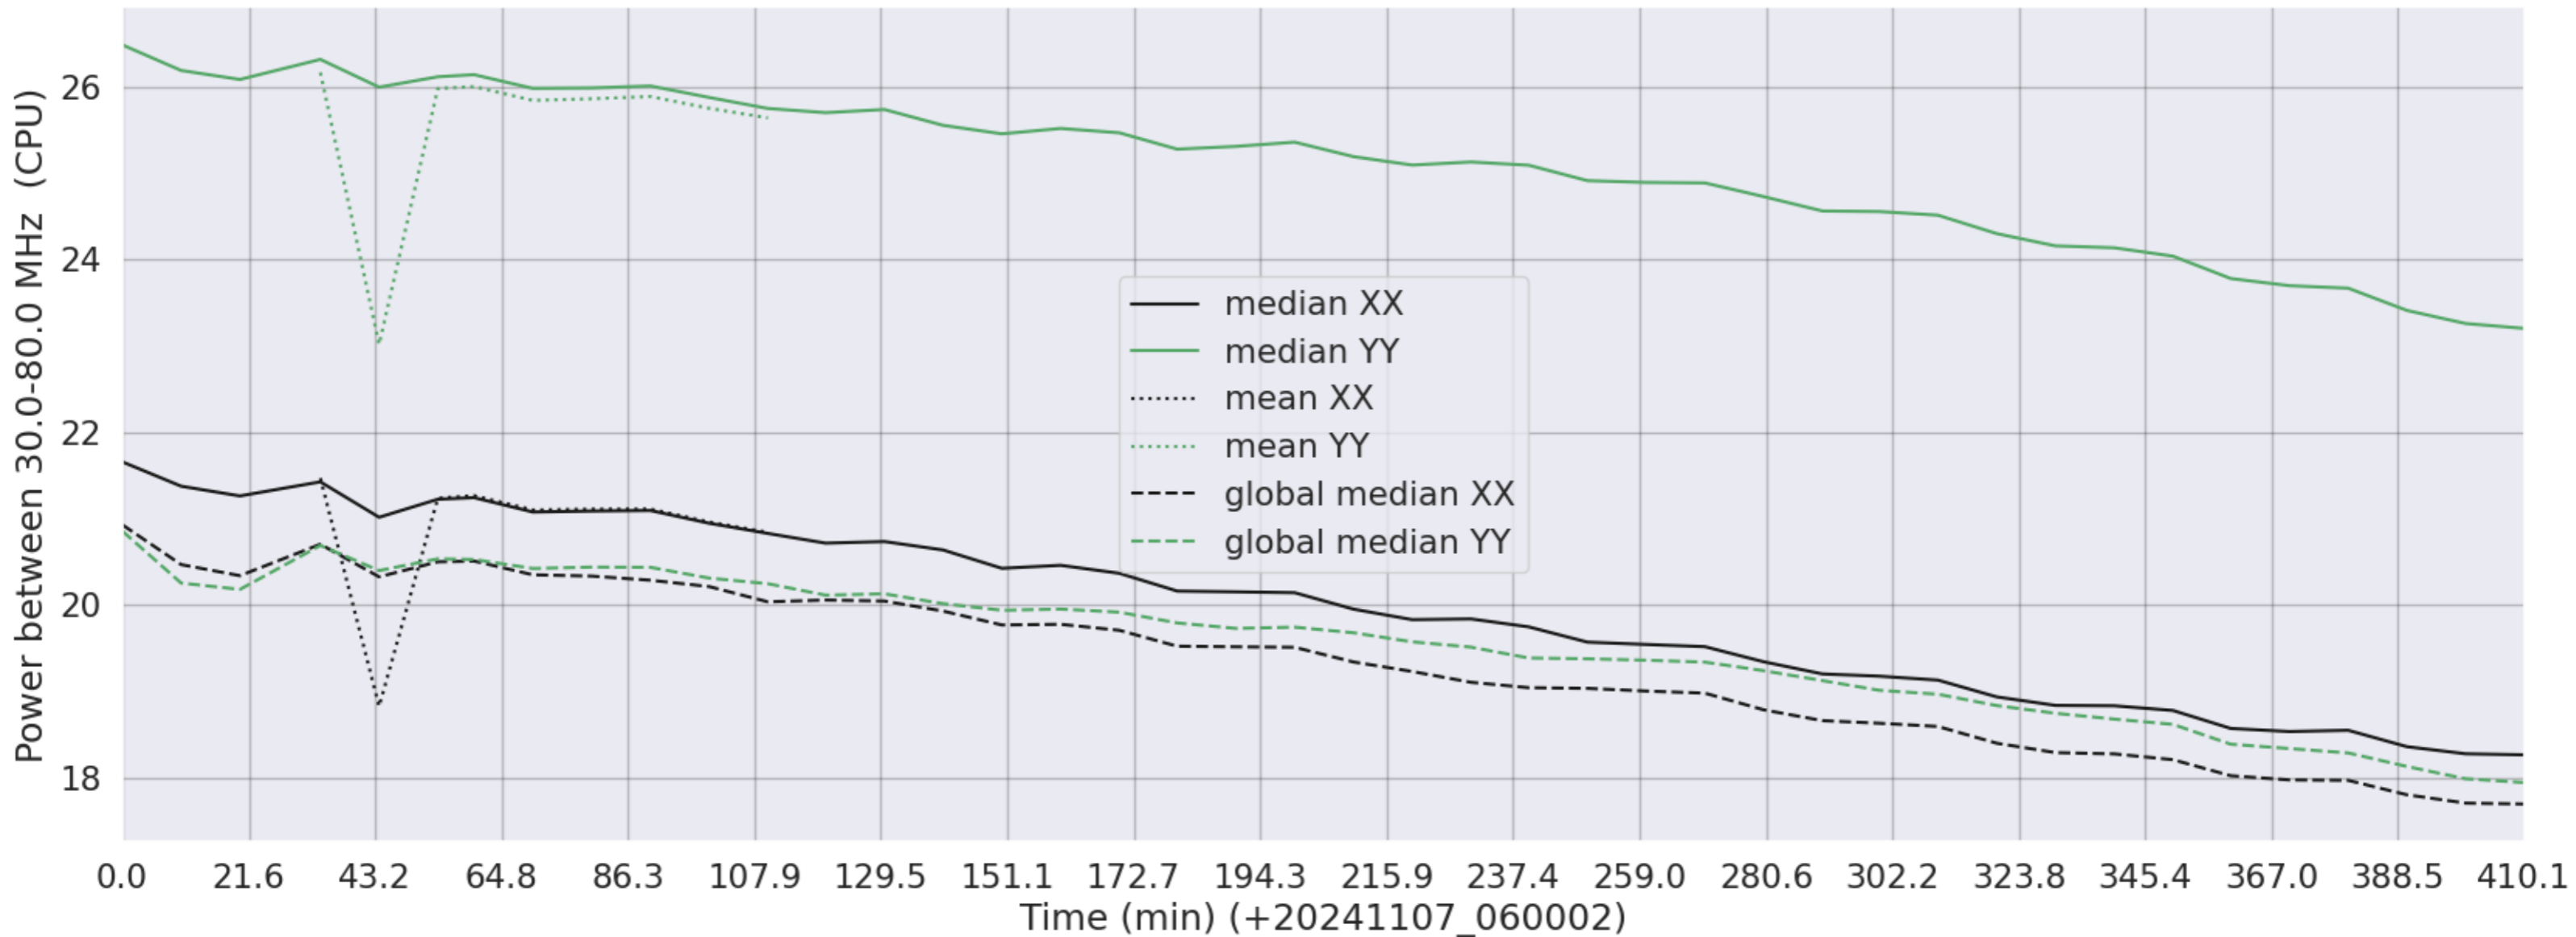

LWA043 - Correlator# 081 - XX FLAGS:Good - YY FLAGS:Good

LWA044 - Correlator# 080 - XX FLAGS:Good - YY FLAGS:Good