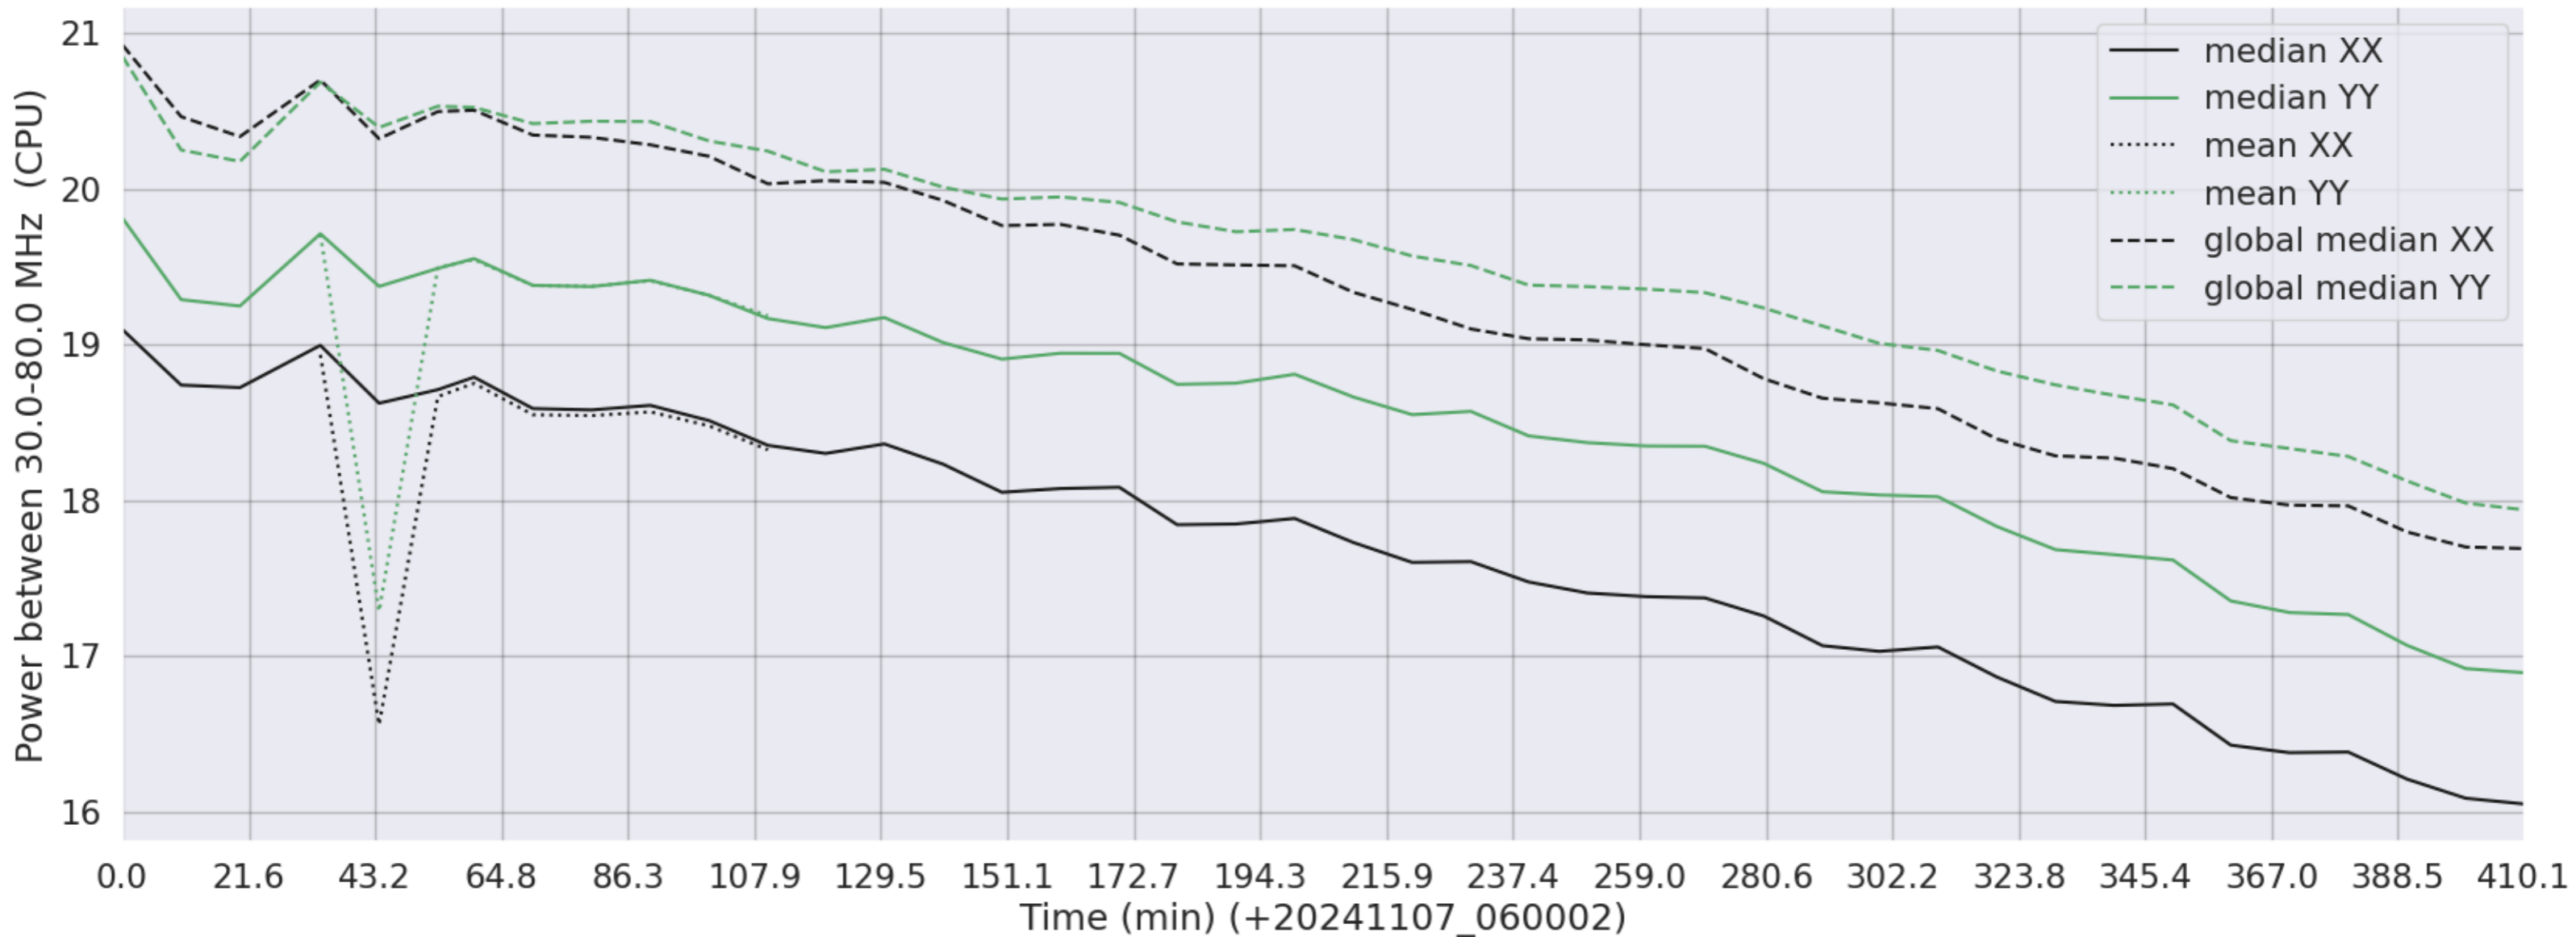

LWA261 - Correlator# 346 - XX FLAGS:Good - YY FLAGS:Good

LWA250 - Correlator# 345 - XX FLAGS:Good - YY FLAGS:Good