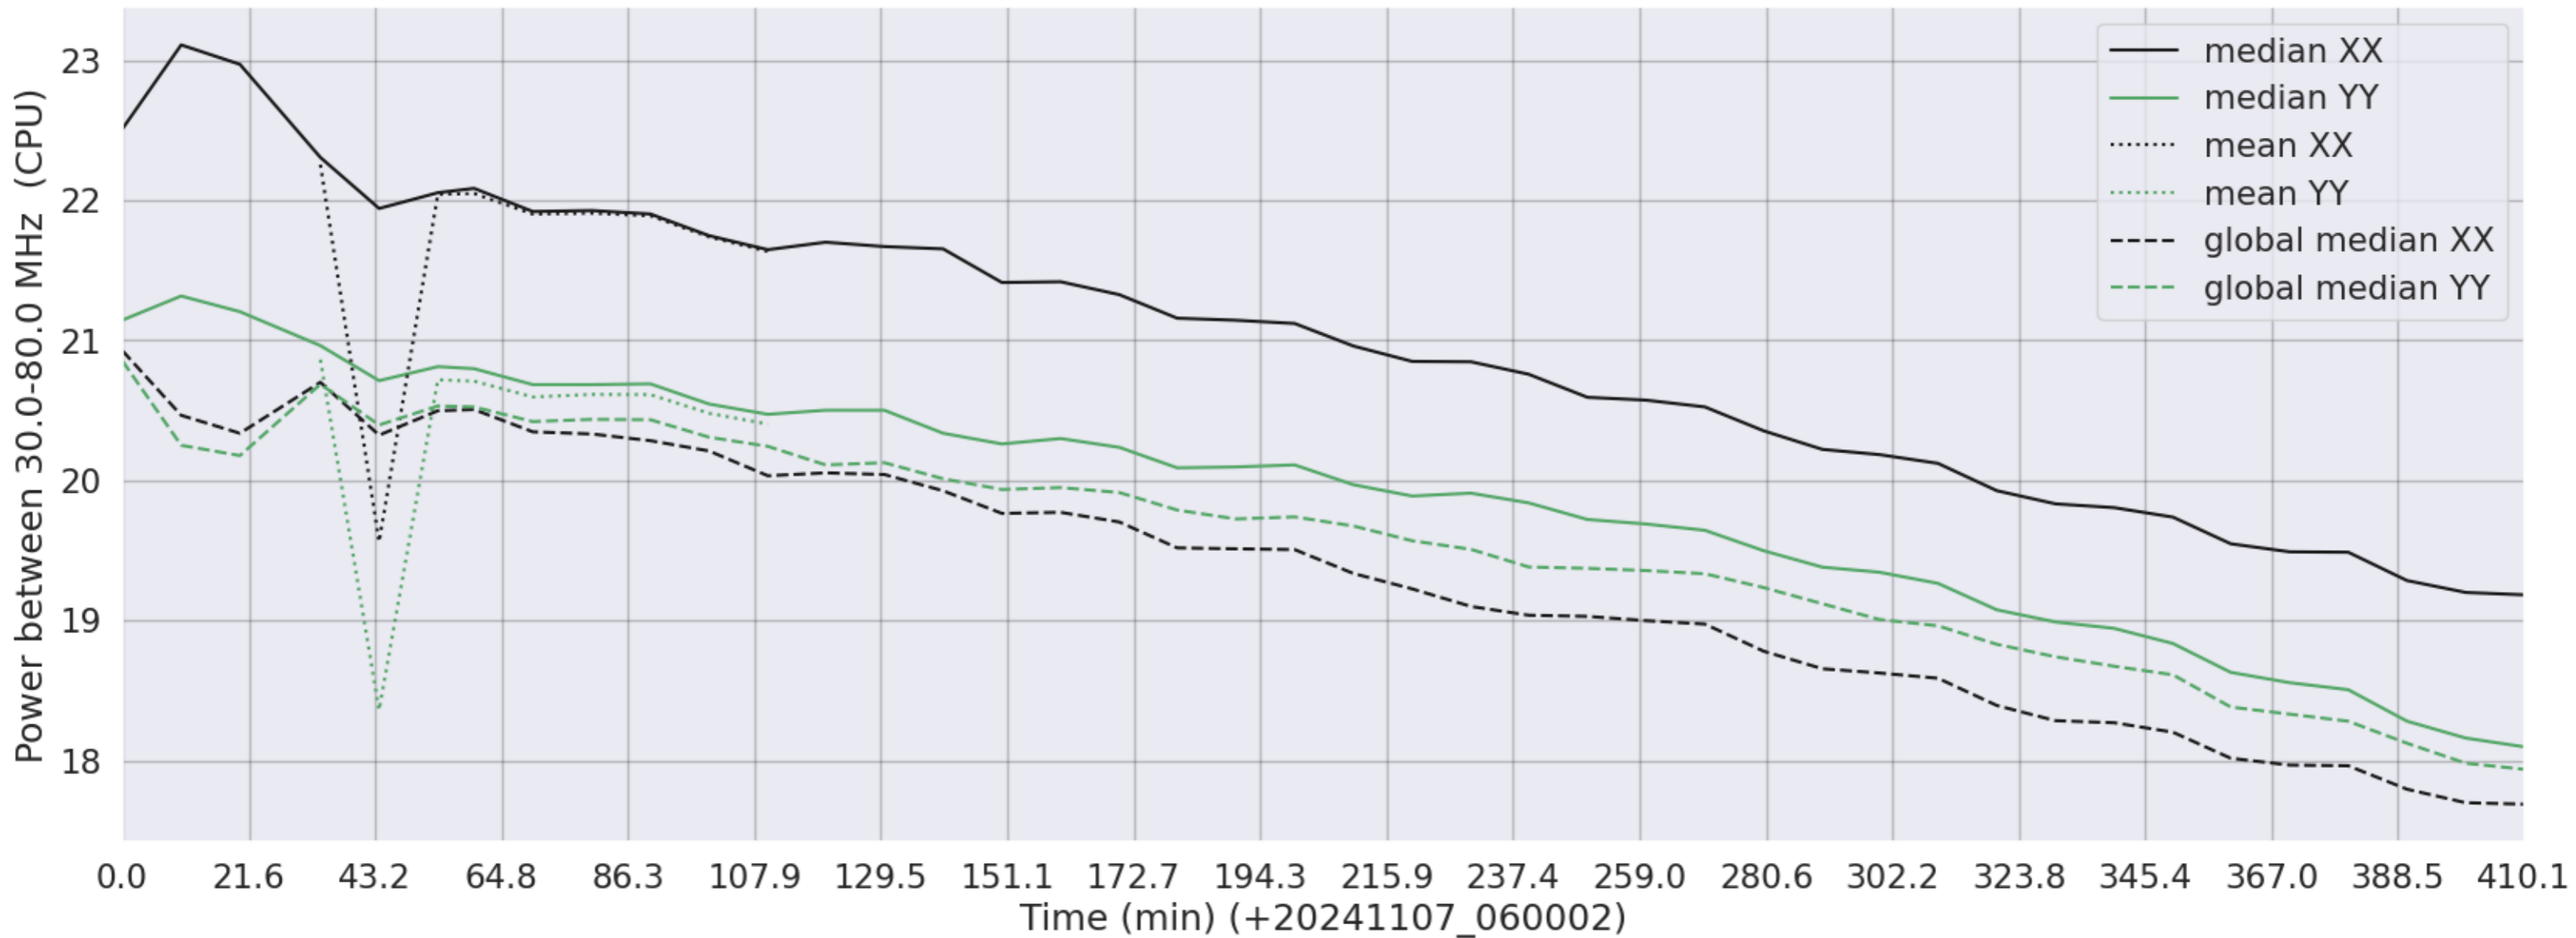

LWA023 - Correlator# 107 - XX FLAGS:Good - YY FLAGS:Good

LWA024 - Correlator# 106 - XX FLAGS:Good - YY FLAGS:Good