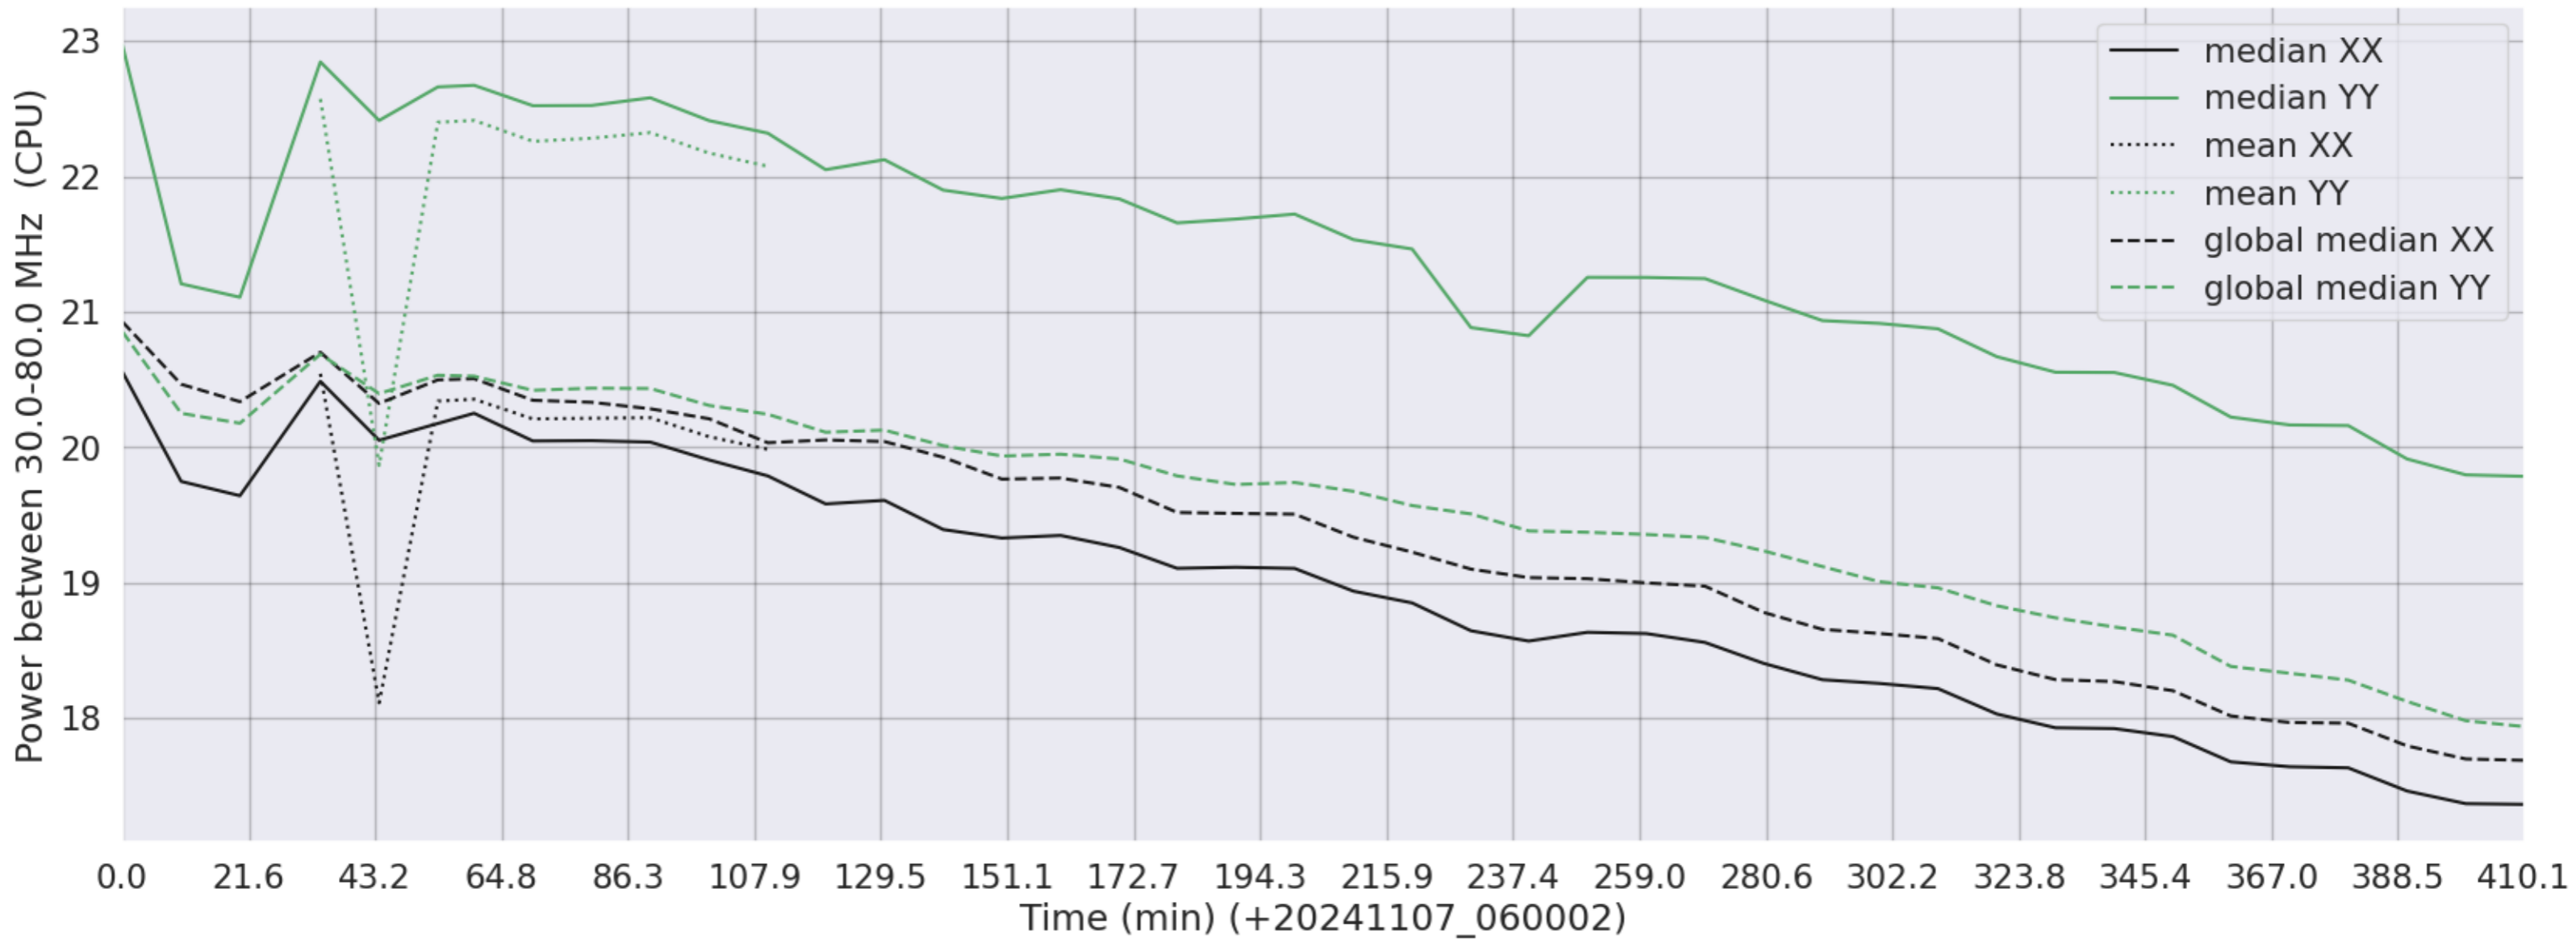

LWA199 - Correlator# 277 - XX FLAGS:Good - YY FLAGS:Good

LWA200 - Correlator# 276 - XX FLAGS:Good - YY FLAGS:Good