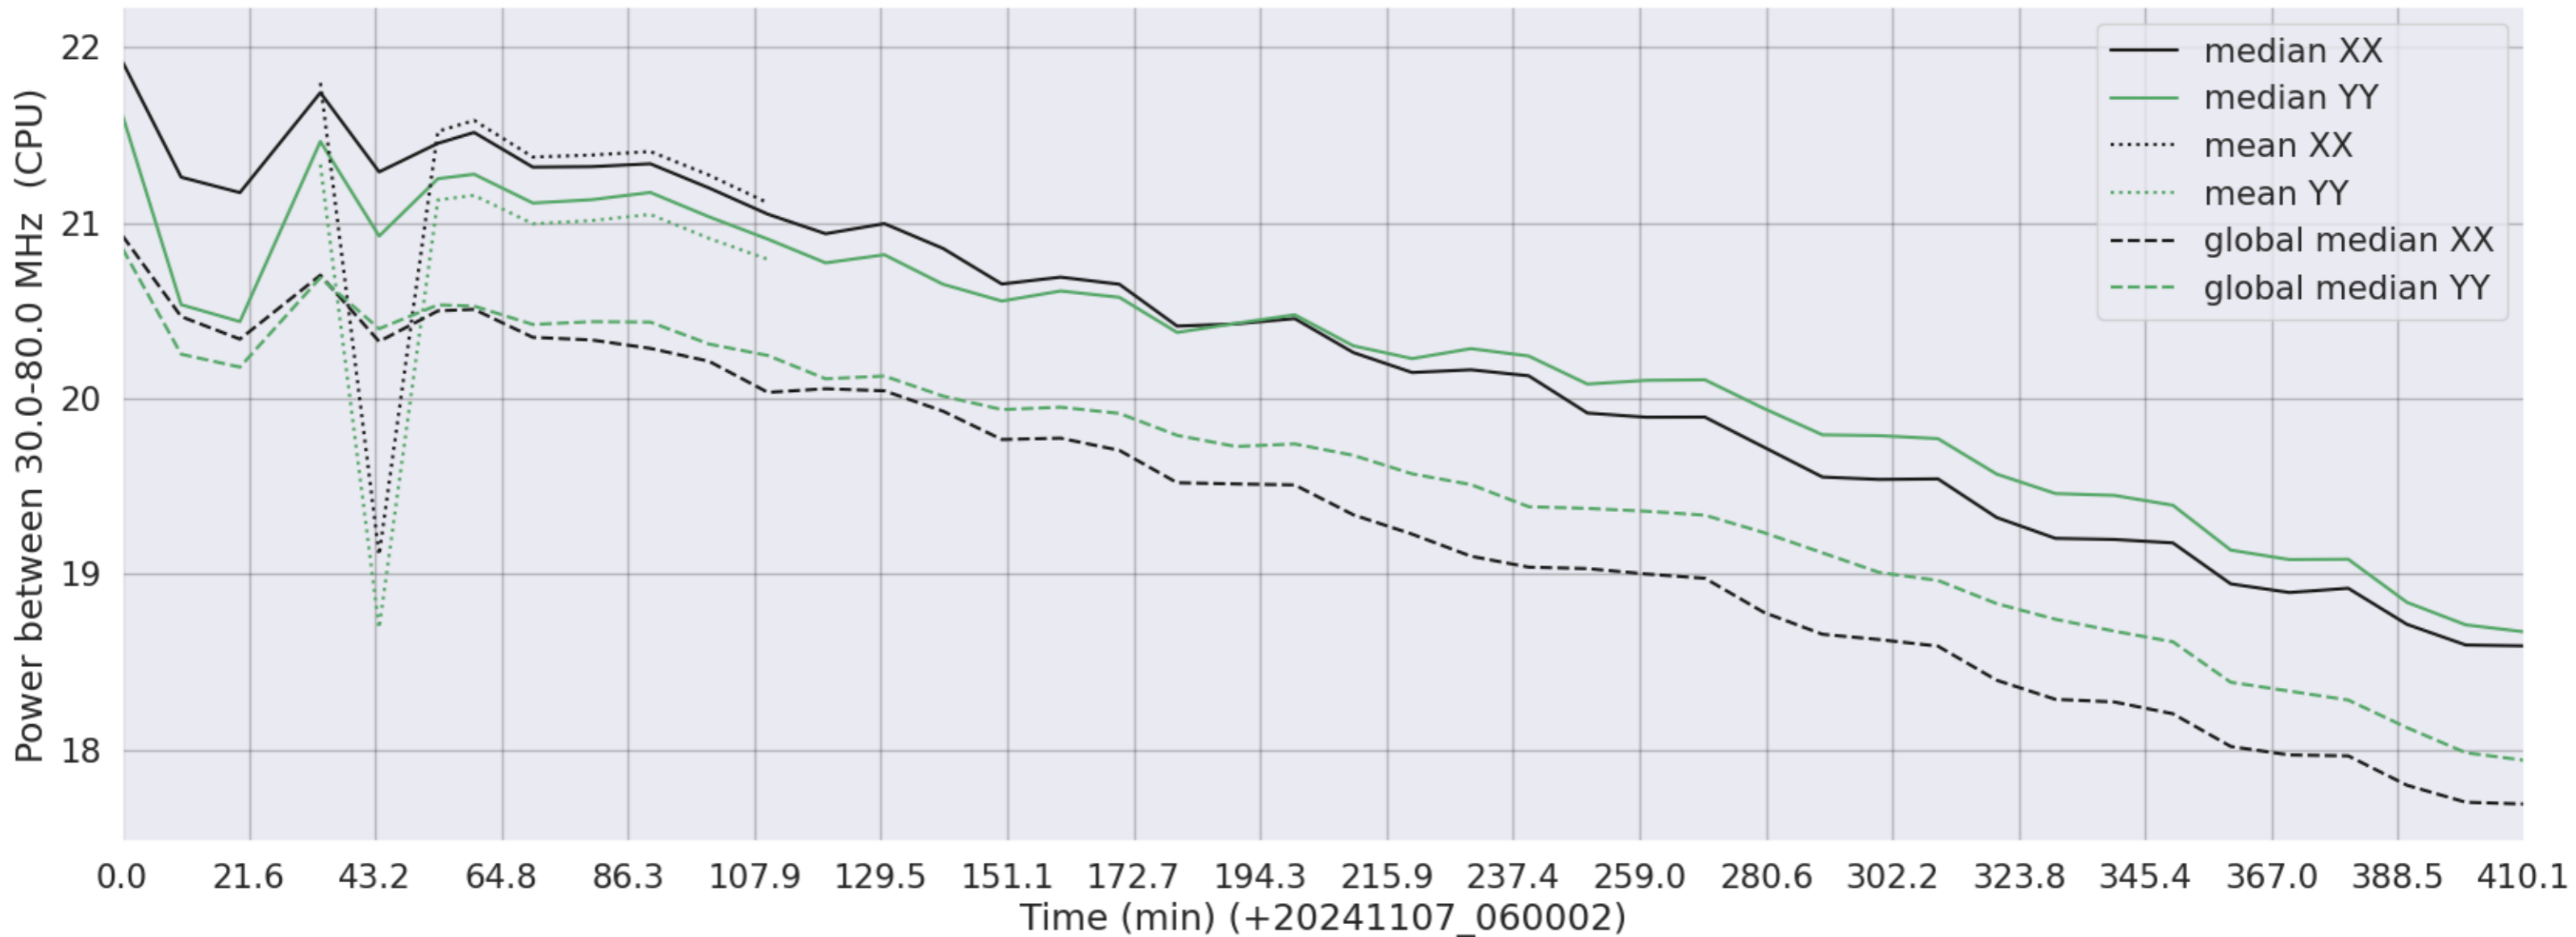

LWA017 - Correlator# 101 - XX FLAGS:Good - YY FLAGS:Good

LWA018 - Correlator# 100 - XX FLAGS:Good - YY FLAGS:Good