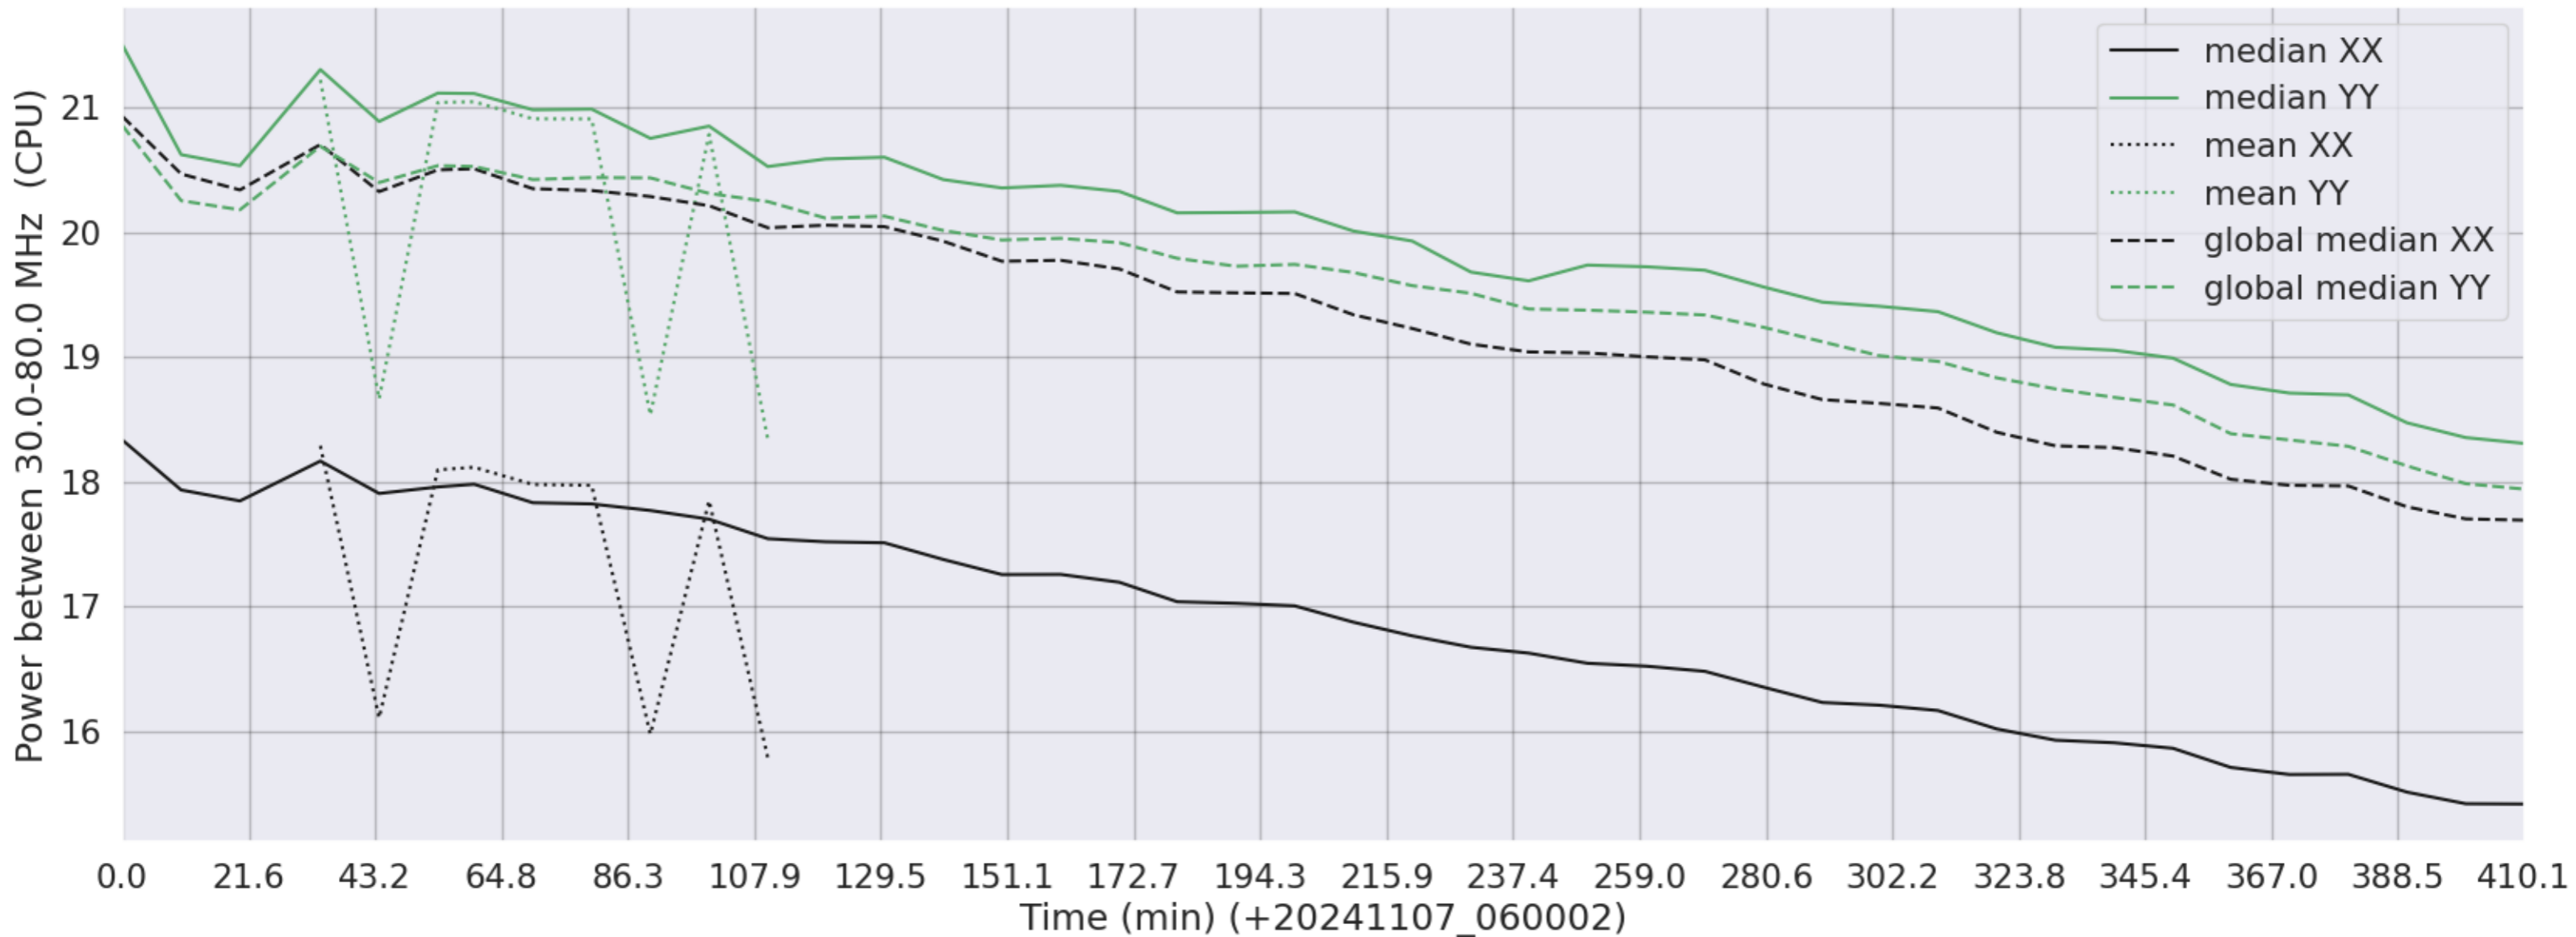

LWA142 - Correlator# 211 - XX FLAGS:Good - YY FLAGS:Good

LWA143 - Correlator# 210 - XX FLAGS:Good - YY FLAGS:Good