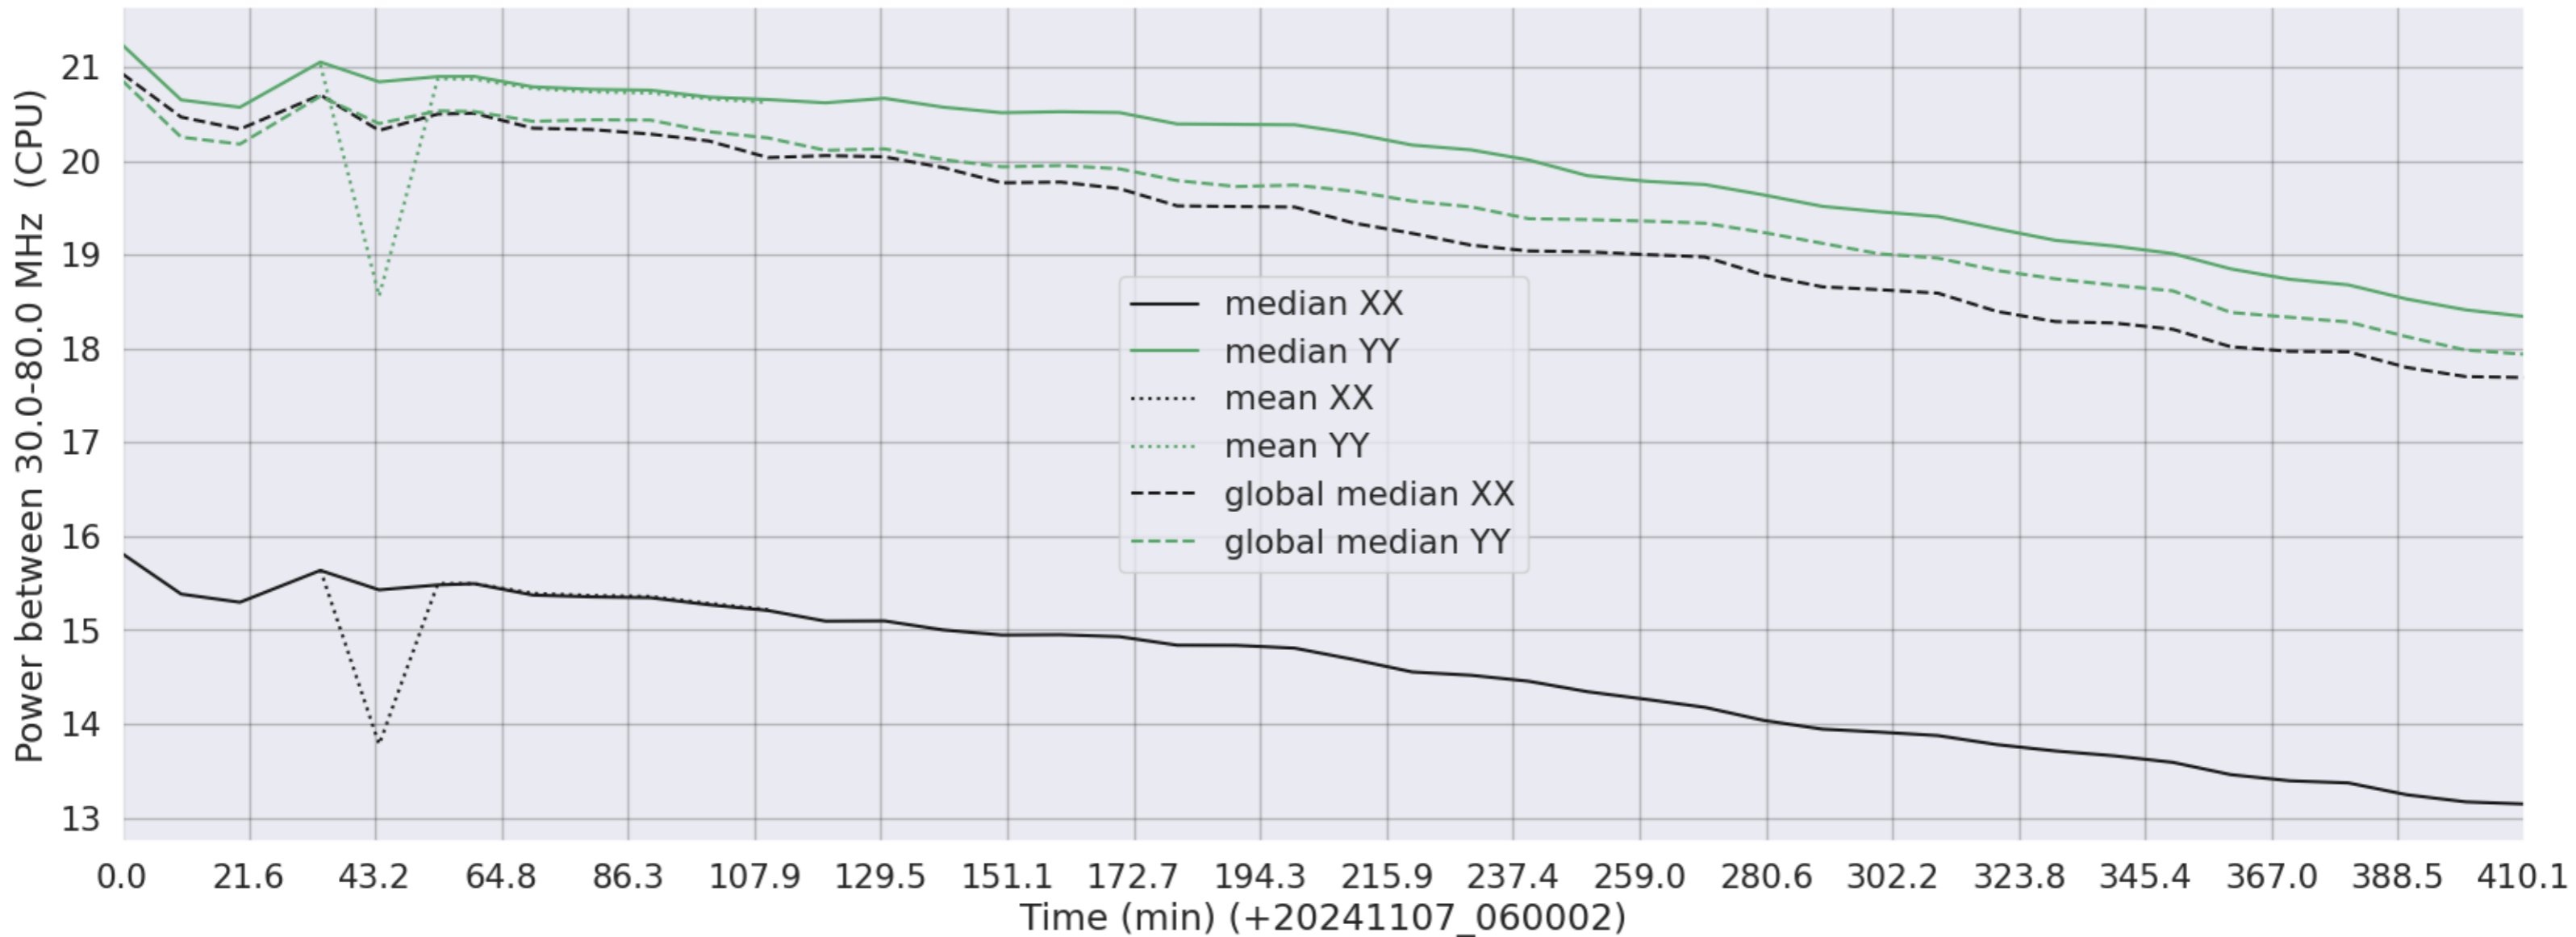

LWA296 - Correlator# 046 - XX FLAGS:Good - YY FLAGS:Good

LWA291 - Correlator# 045 - XX FLAGS:Good - YY FLAGS:Good