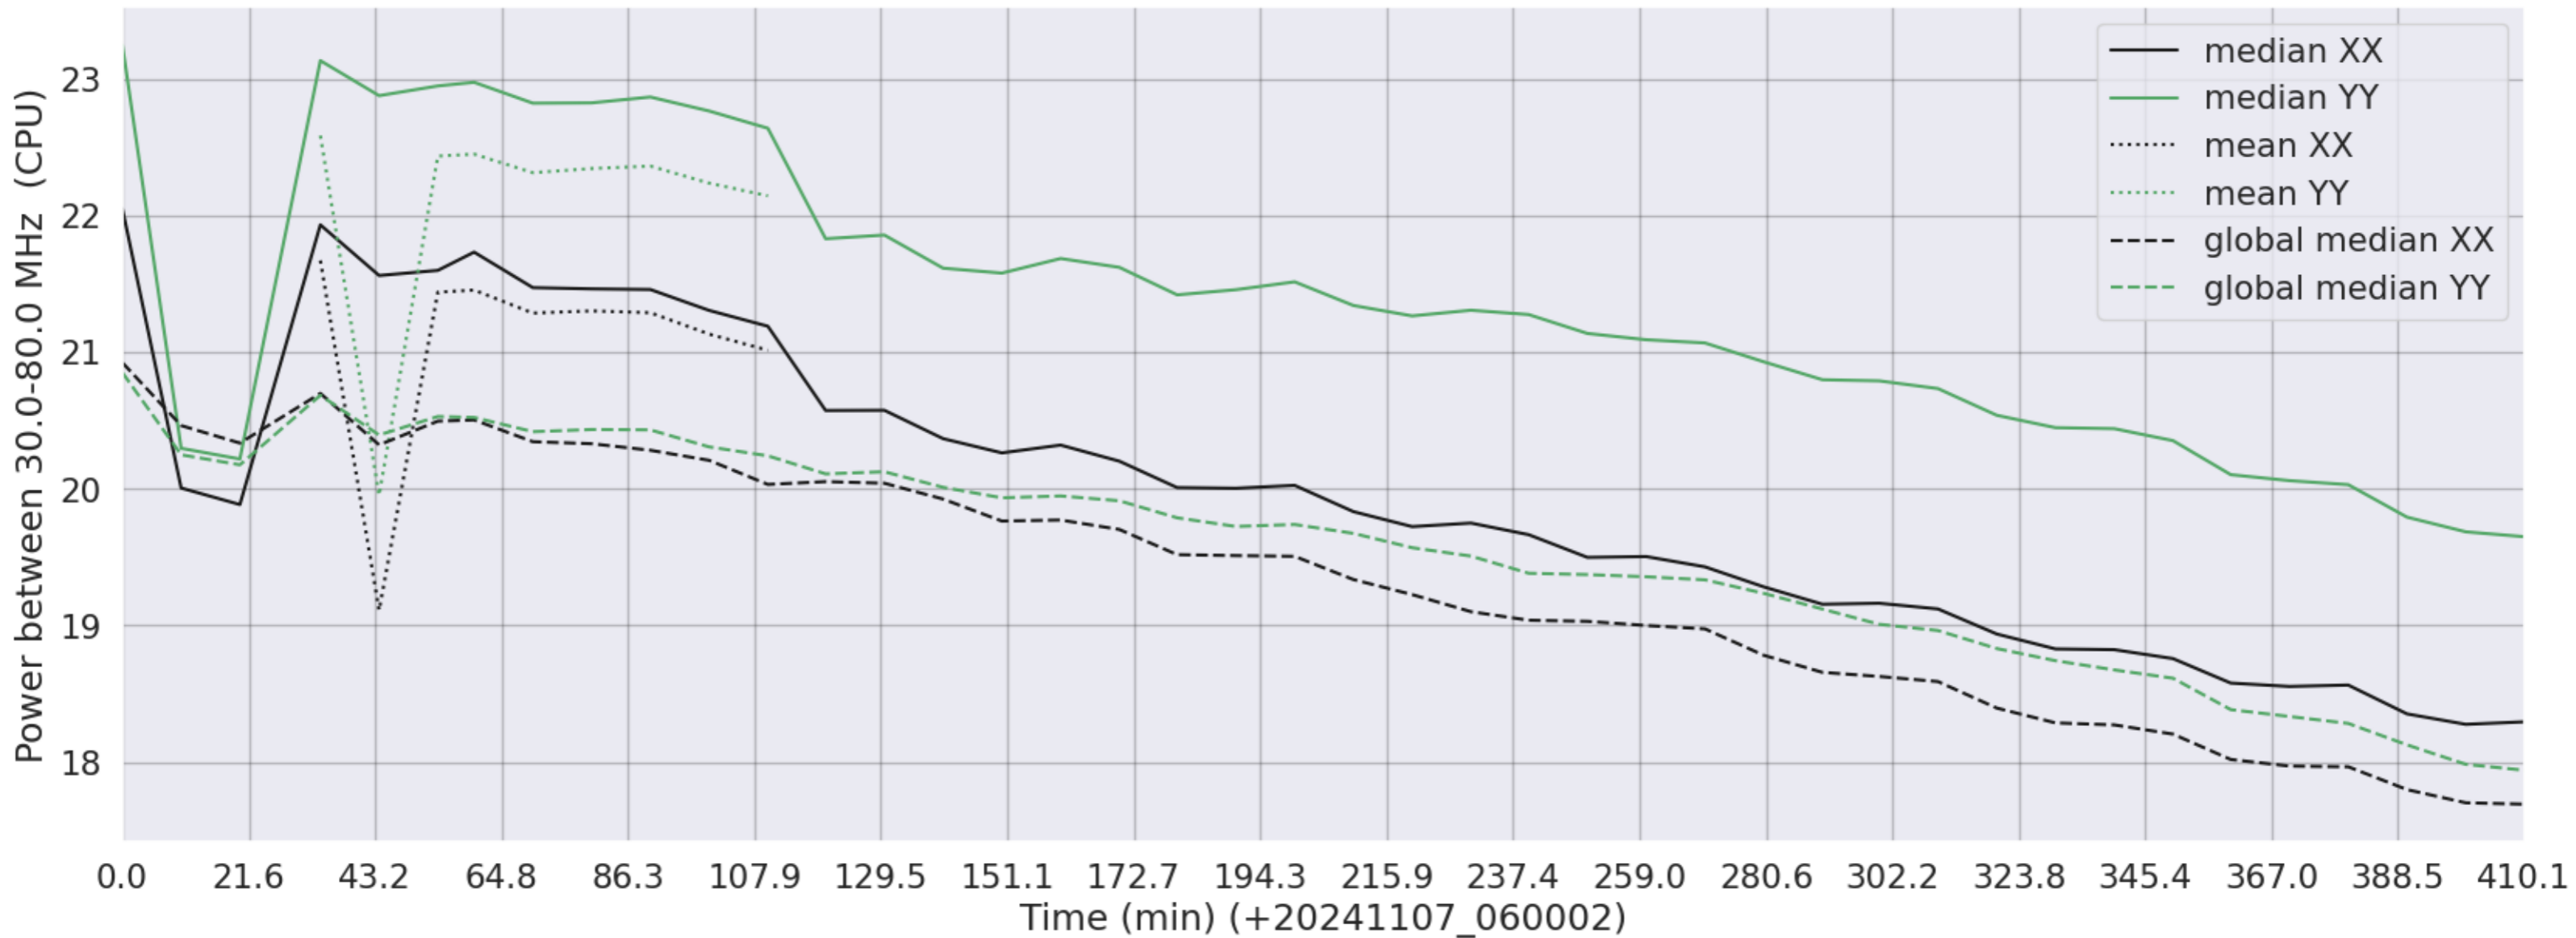

LWA002 - Correlator# 064 - XX FLAGS:Good - YY FLAGS:Good

LWA001 - Correlator# 065 - XX FLAGS:Good - YY FLAGS:Good

LWA004 - Correlator# 066 - XX FLAGS:Good - YY FLAGS:Good

LWA003 - Correlator# 067 - XX FLAGS:Good - YY FLAGS:Good