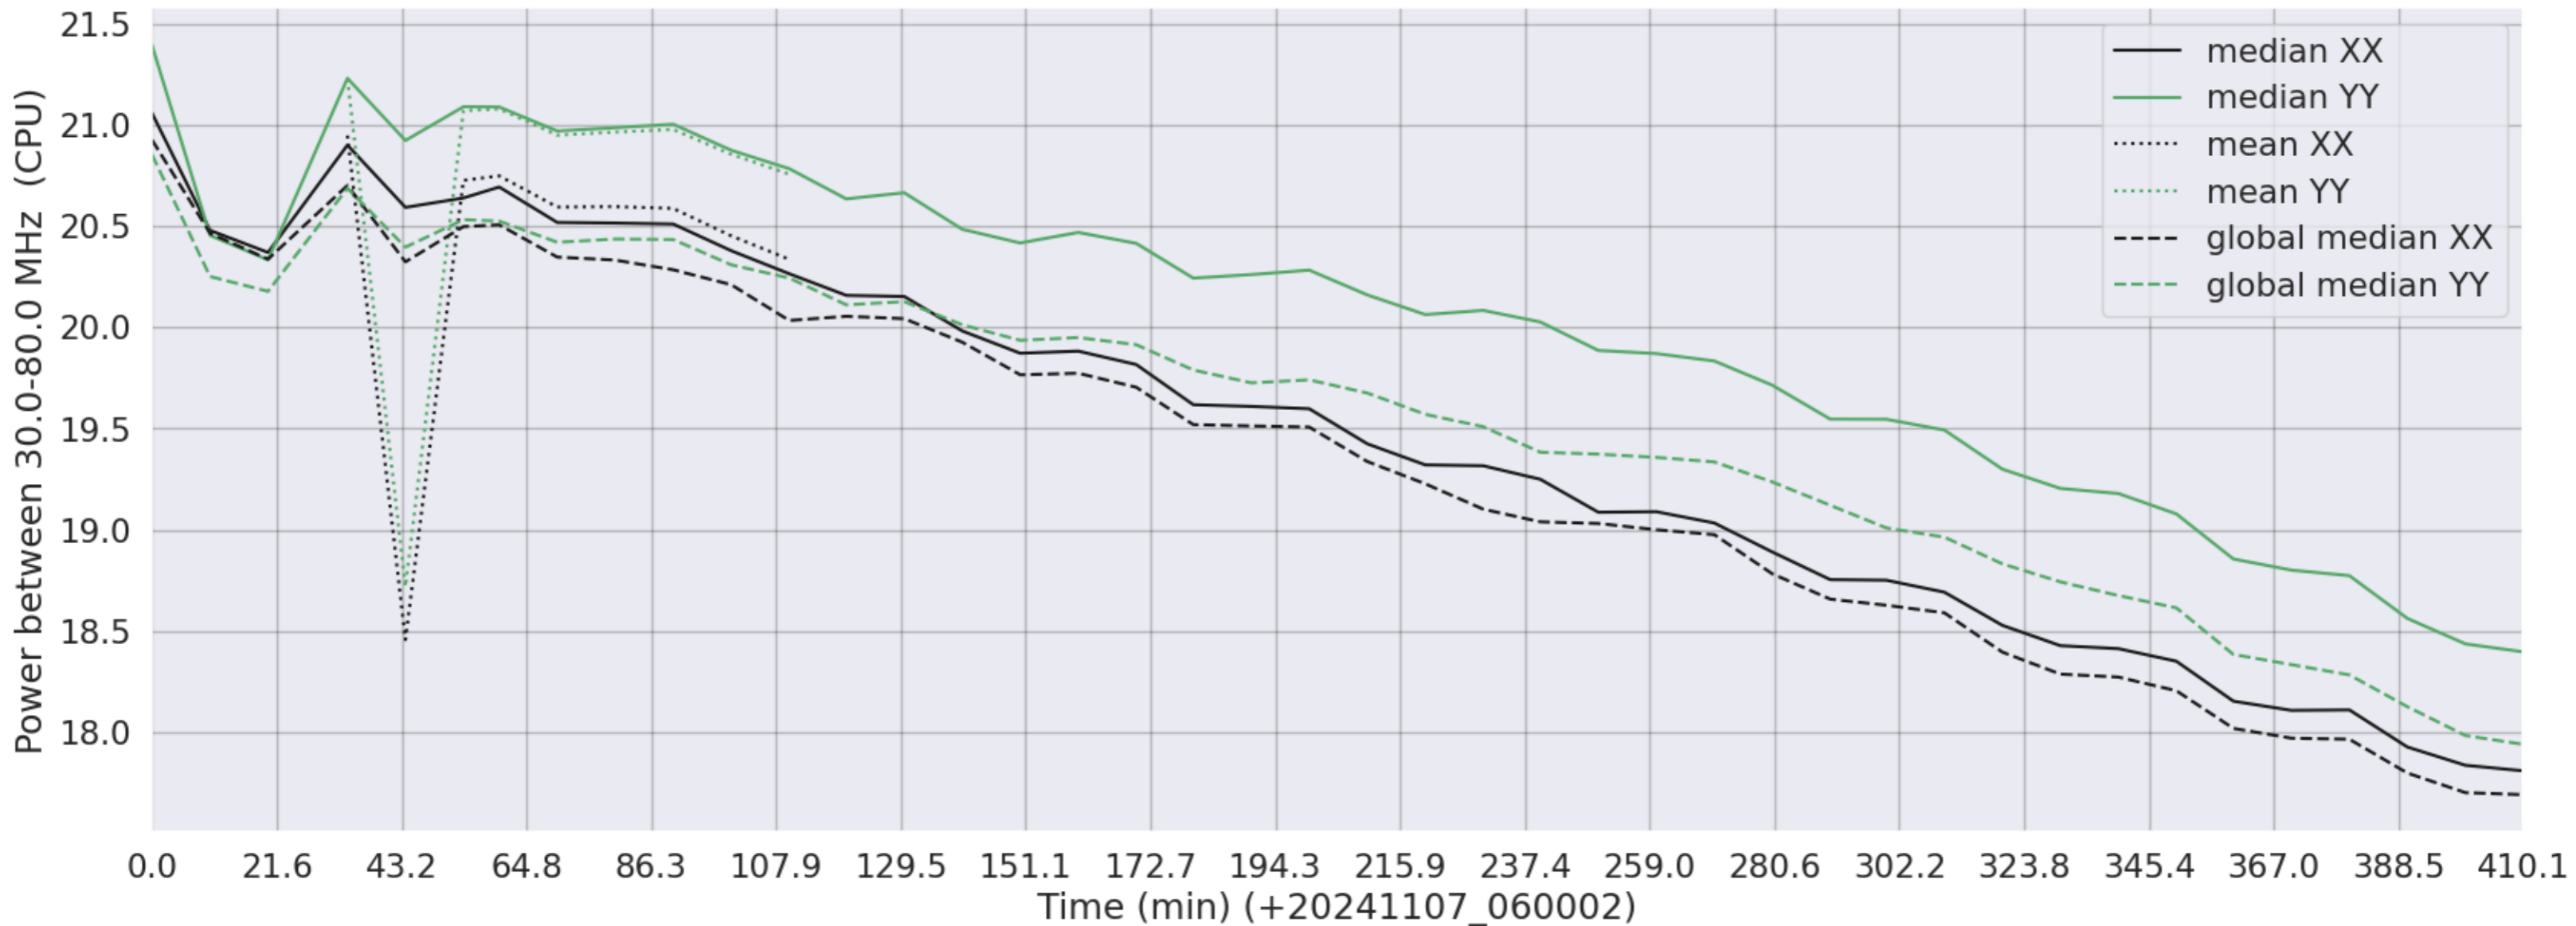

LWA051 - Correlator# 114 - XX FLAGS:Good - YY FLAGS:Good

LWA048 - Correlator# 113 - XX FLAGS:Good - YY FLAGS:Good