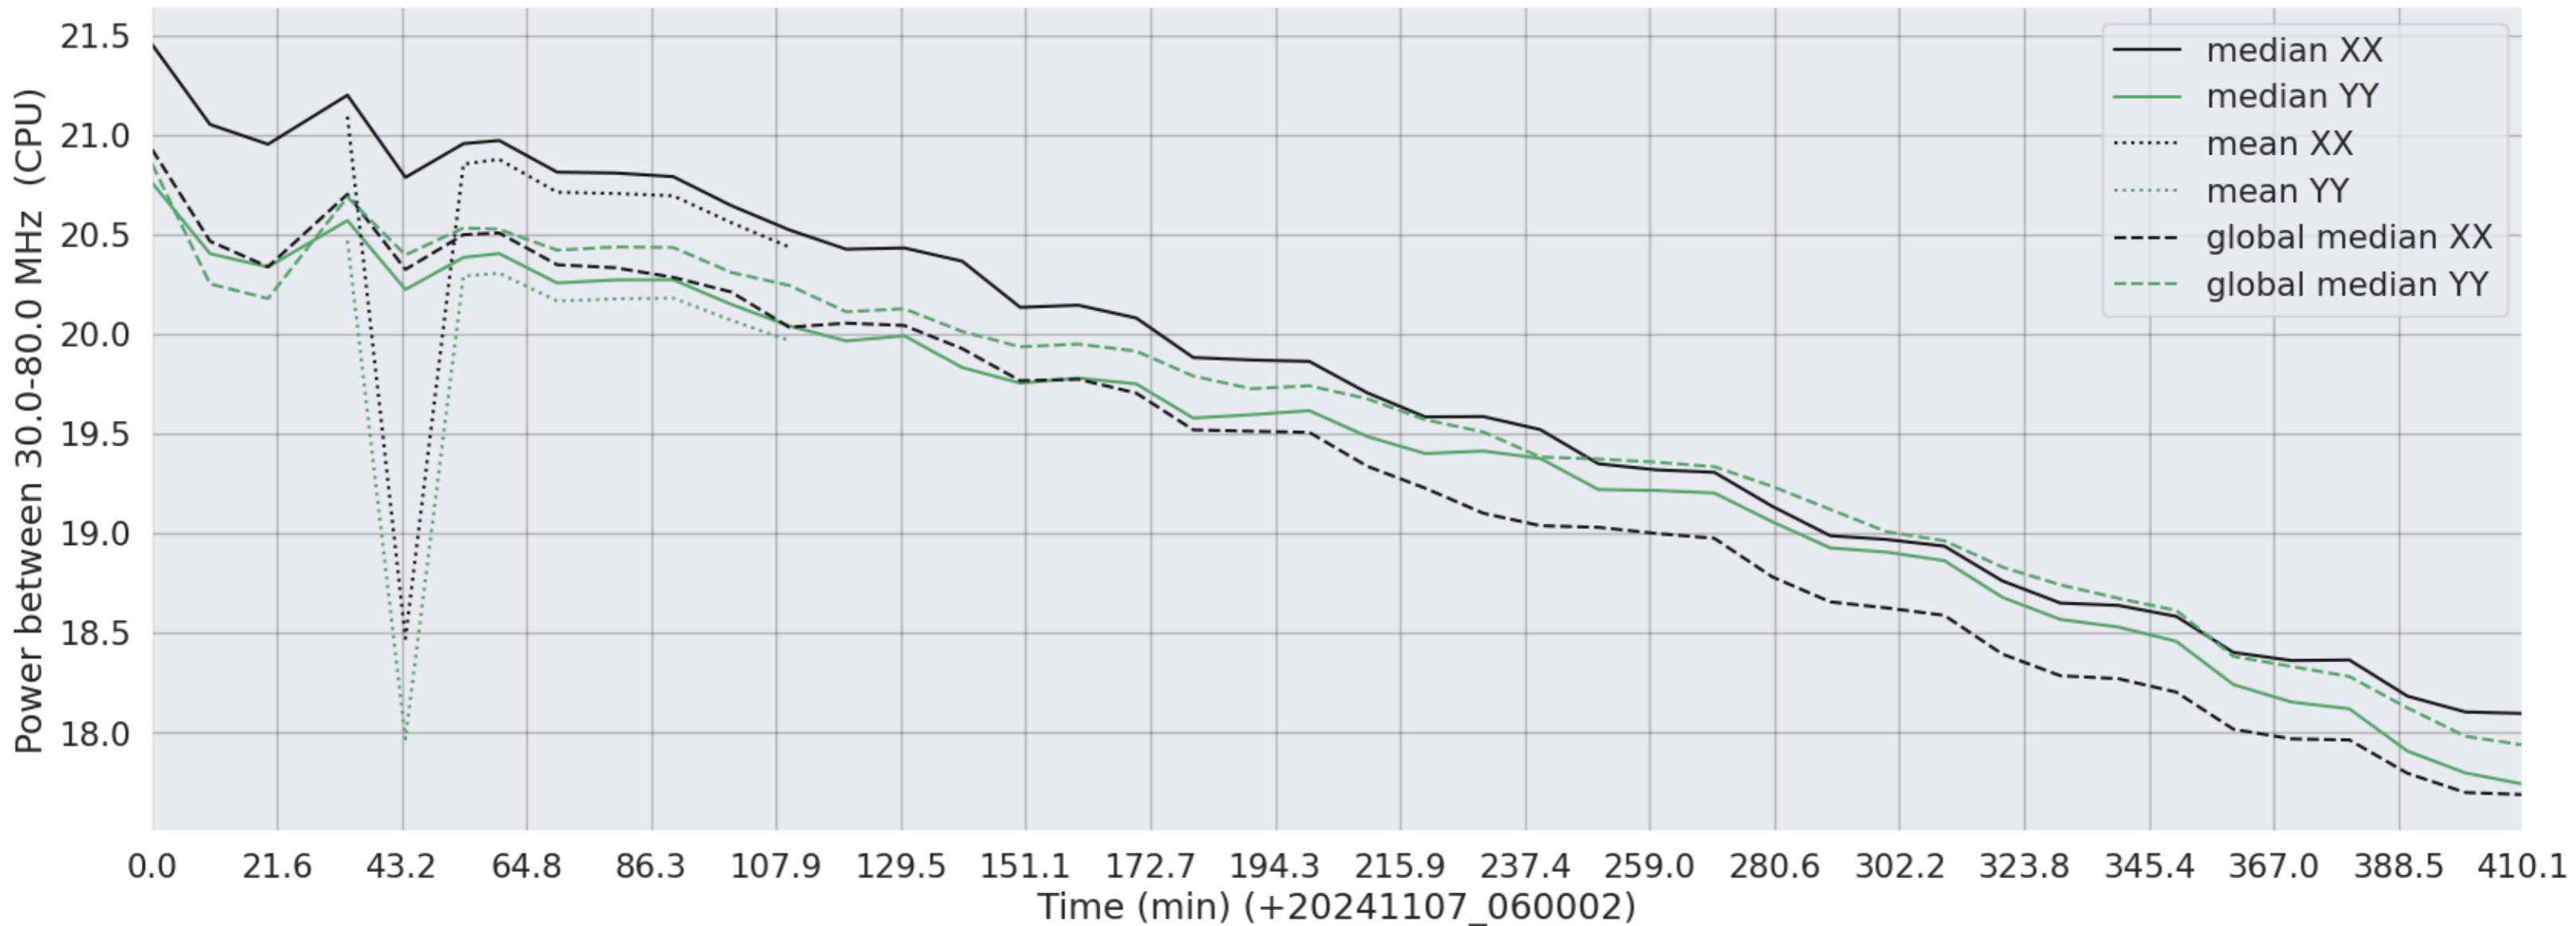

LWA324 - Correlator# 122 - XX FLAGS:Good - YY FLAGS:Good

LWA055 - Correlator# 121 - XX FLAGS:Good - YY FLAGS:Good