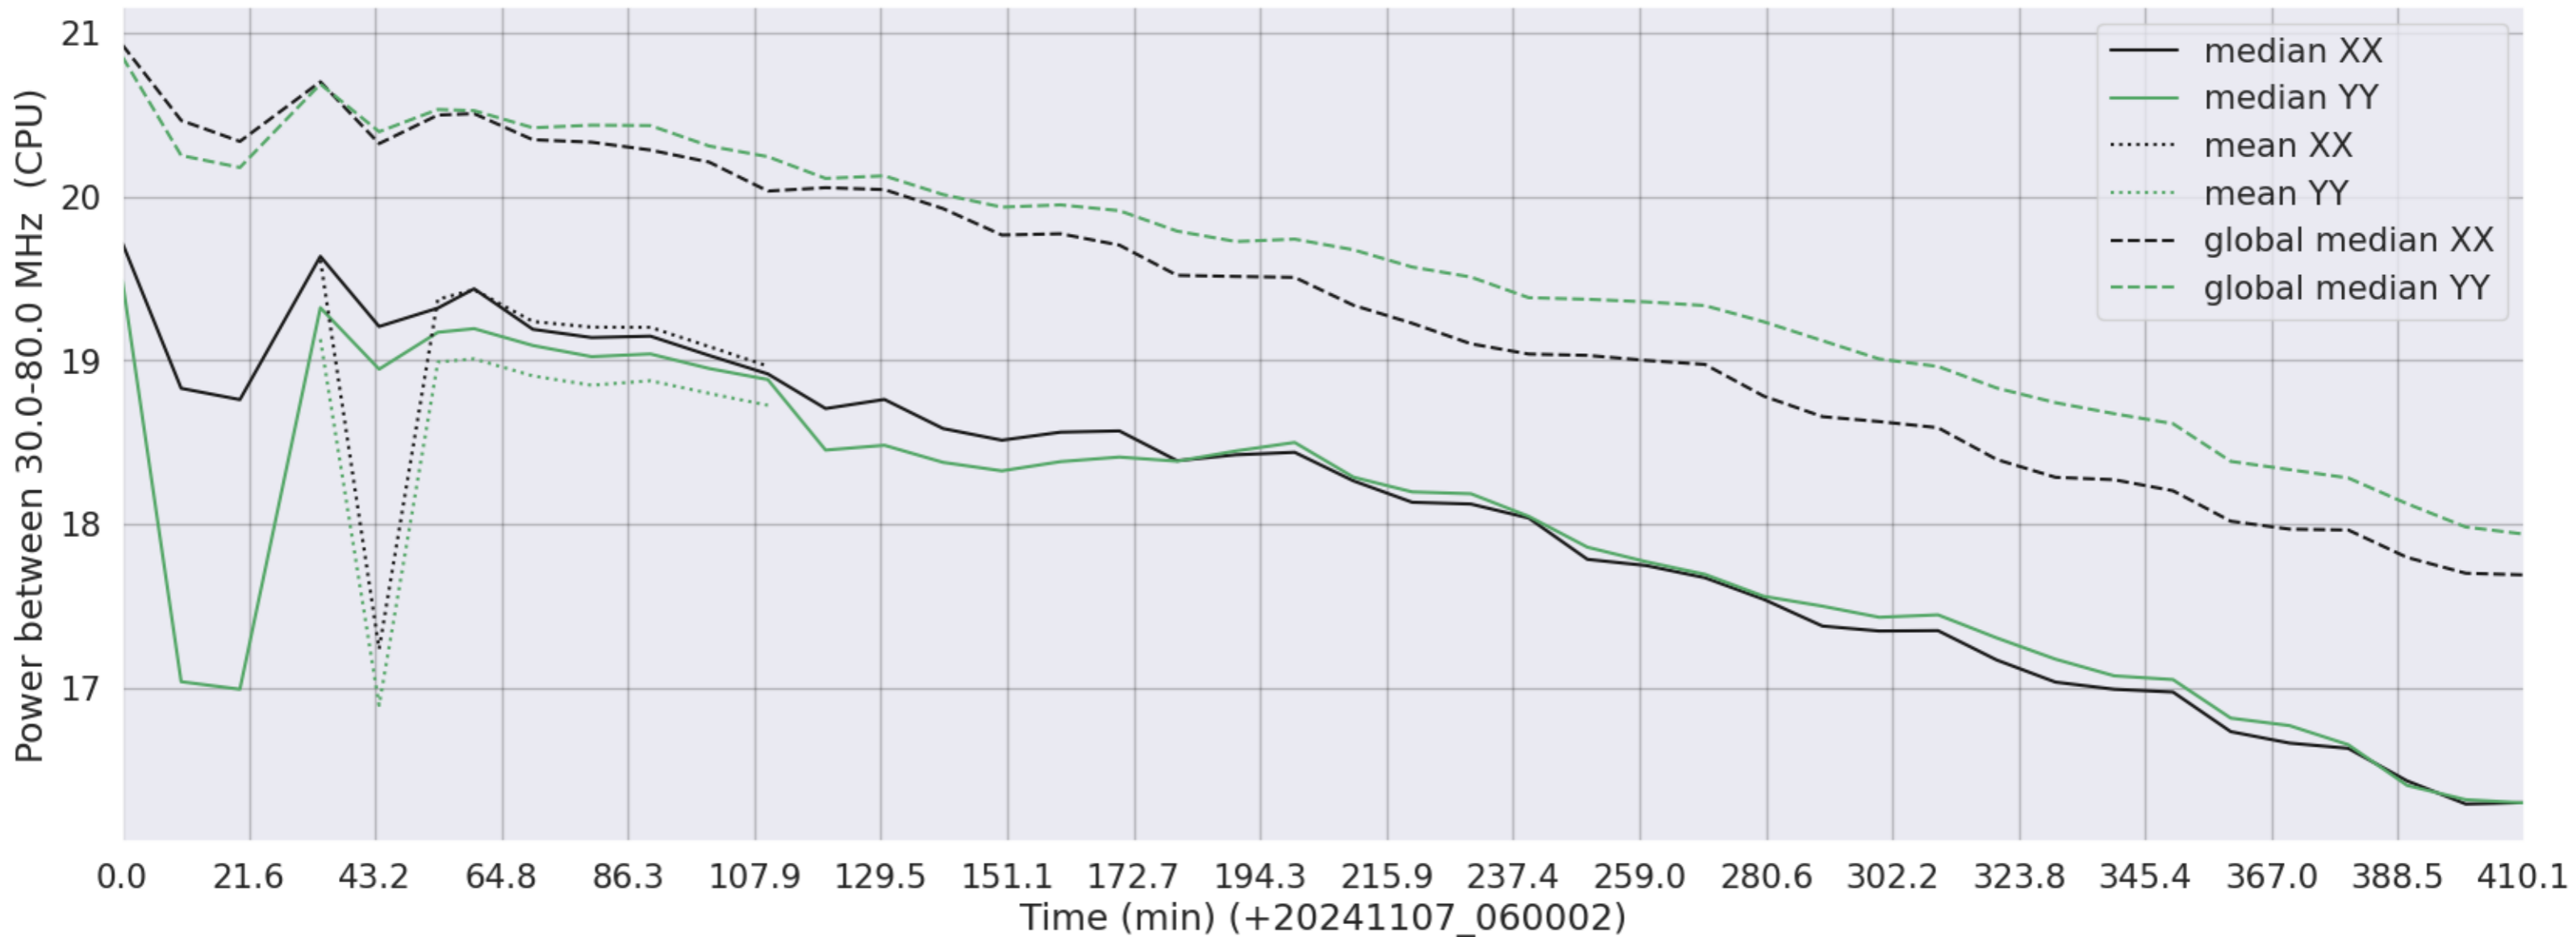

LWA289 - Correlator# 189 - XX FLAGS:Good - YY FLAGS:Good

LWA294 - Correlator# 188 - XX FLAGS:Good - YY FLAGS:Good