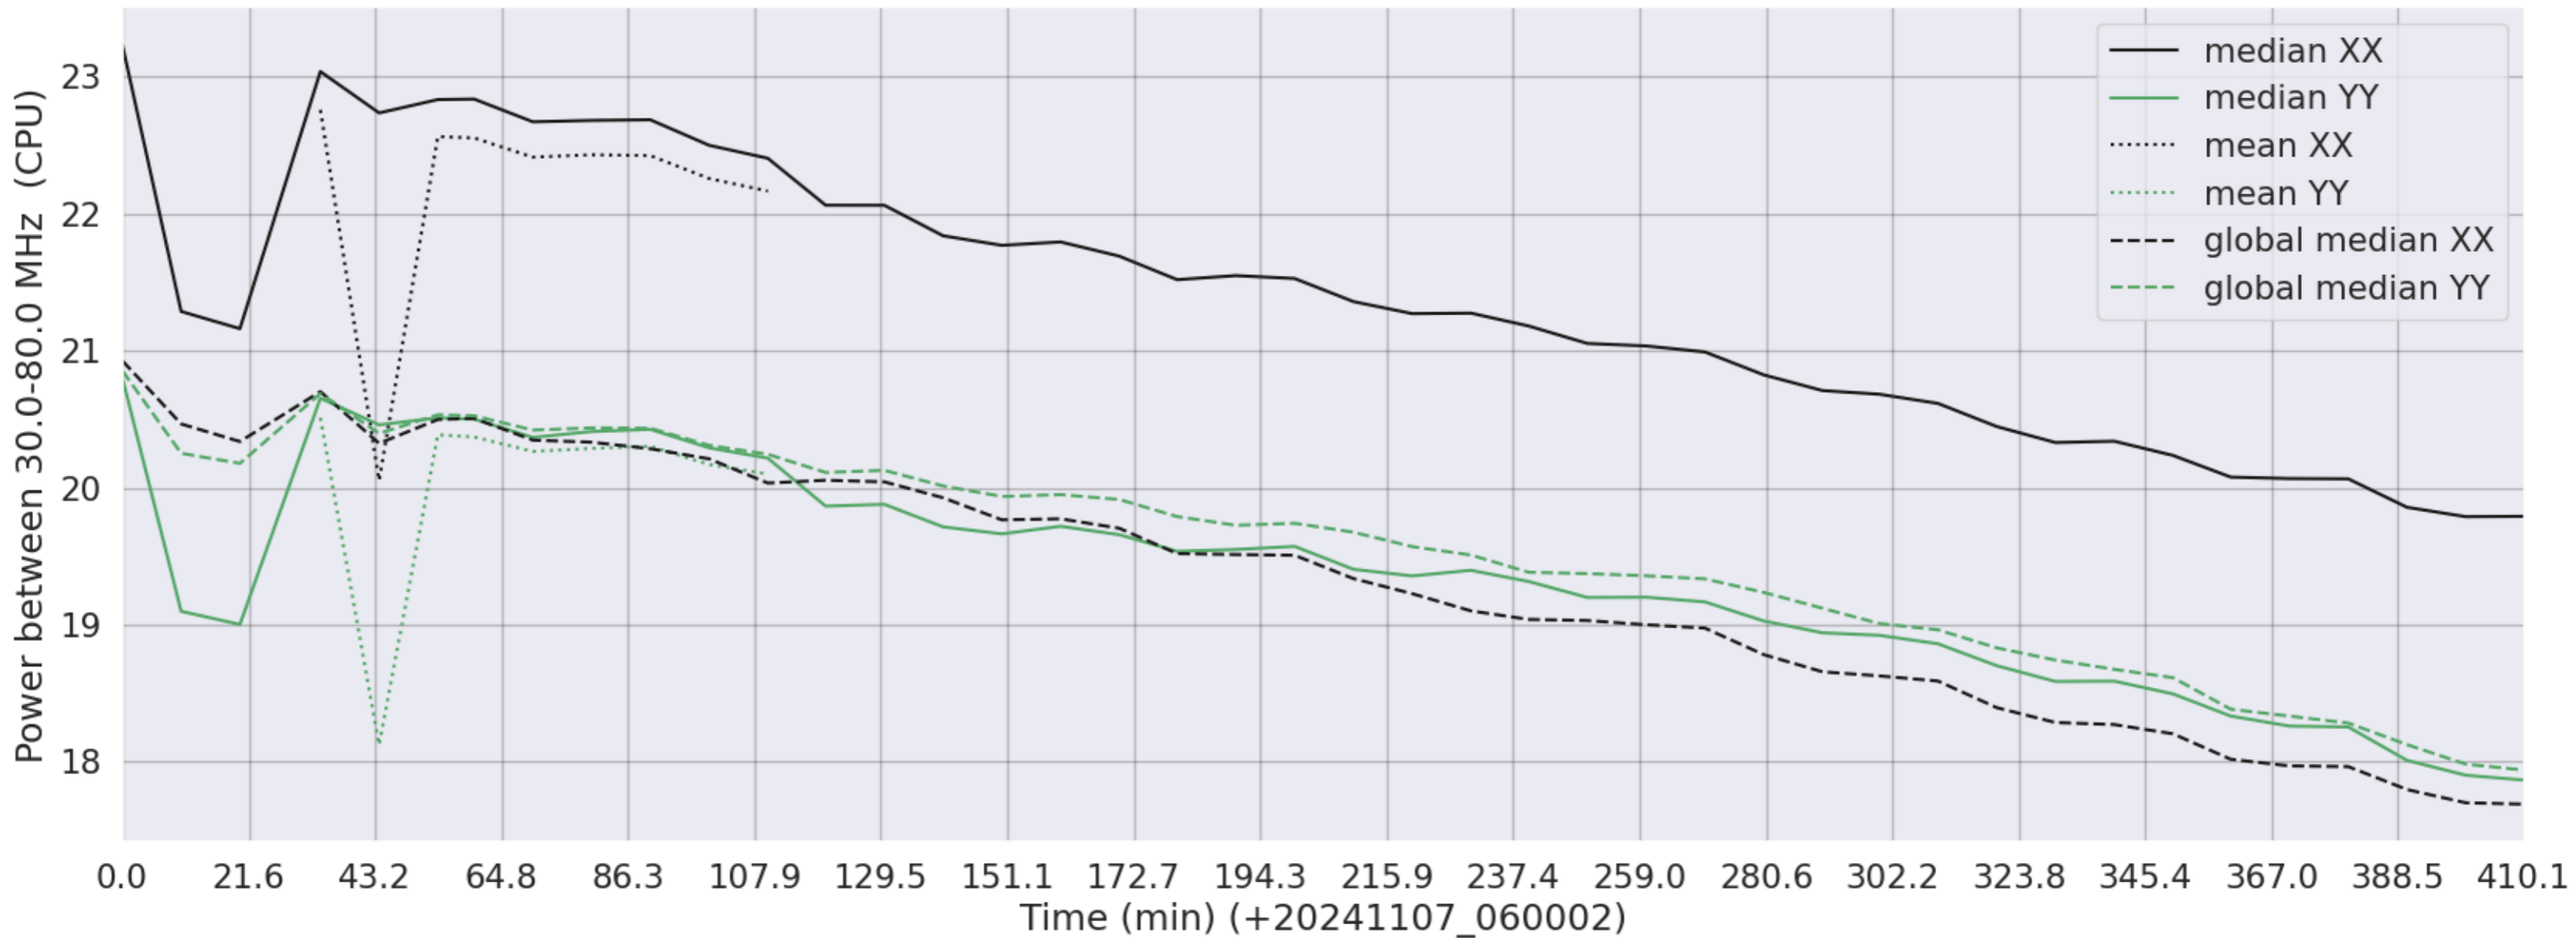

LWA067 - Correlator# 167 - XX FLAGS:Good - YY FLAGS:Good

LWA068 - Correlator# 166 - XX FLAGS:Good - YY FLAGS:Good