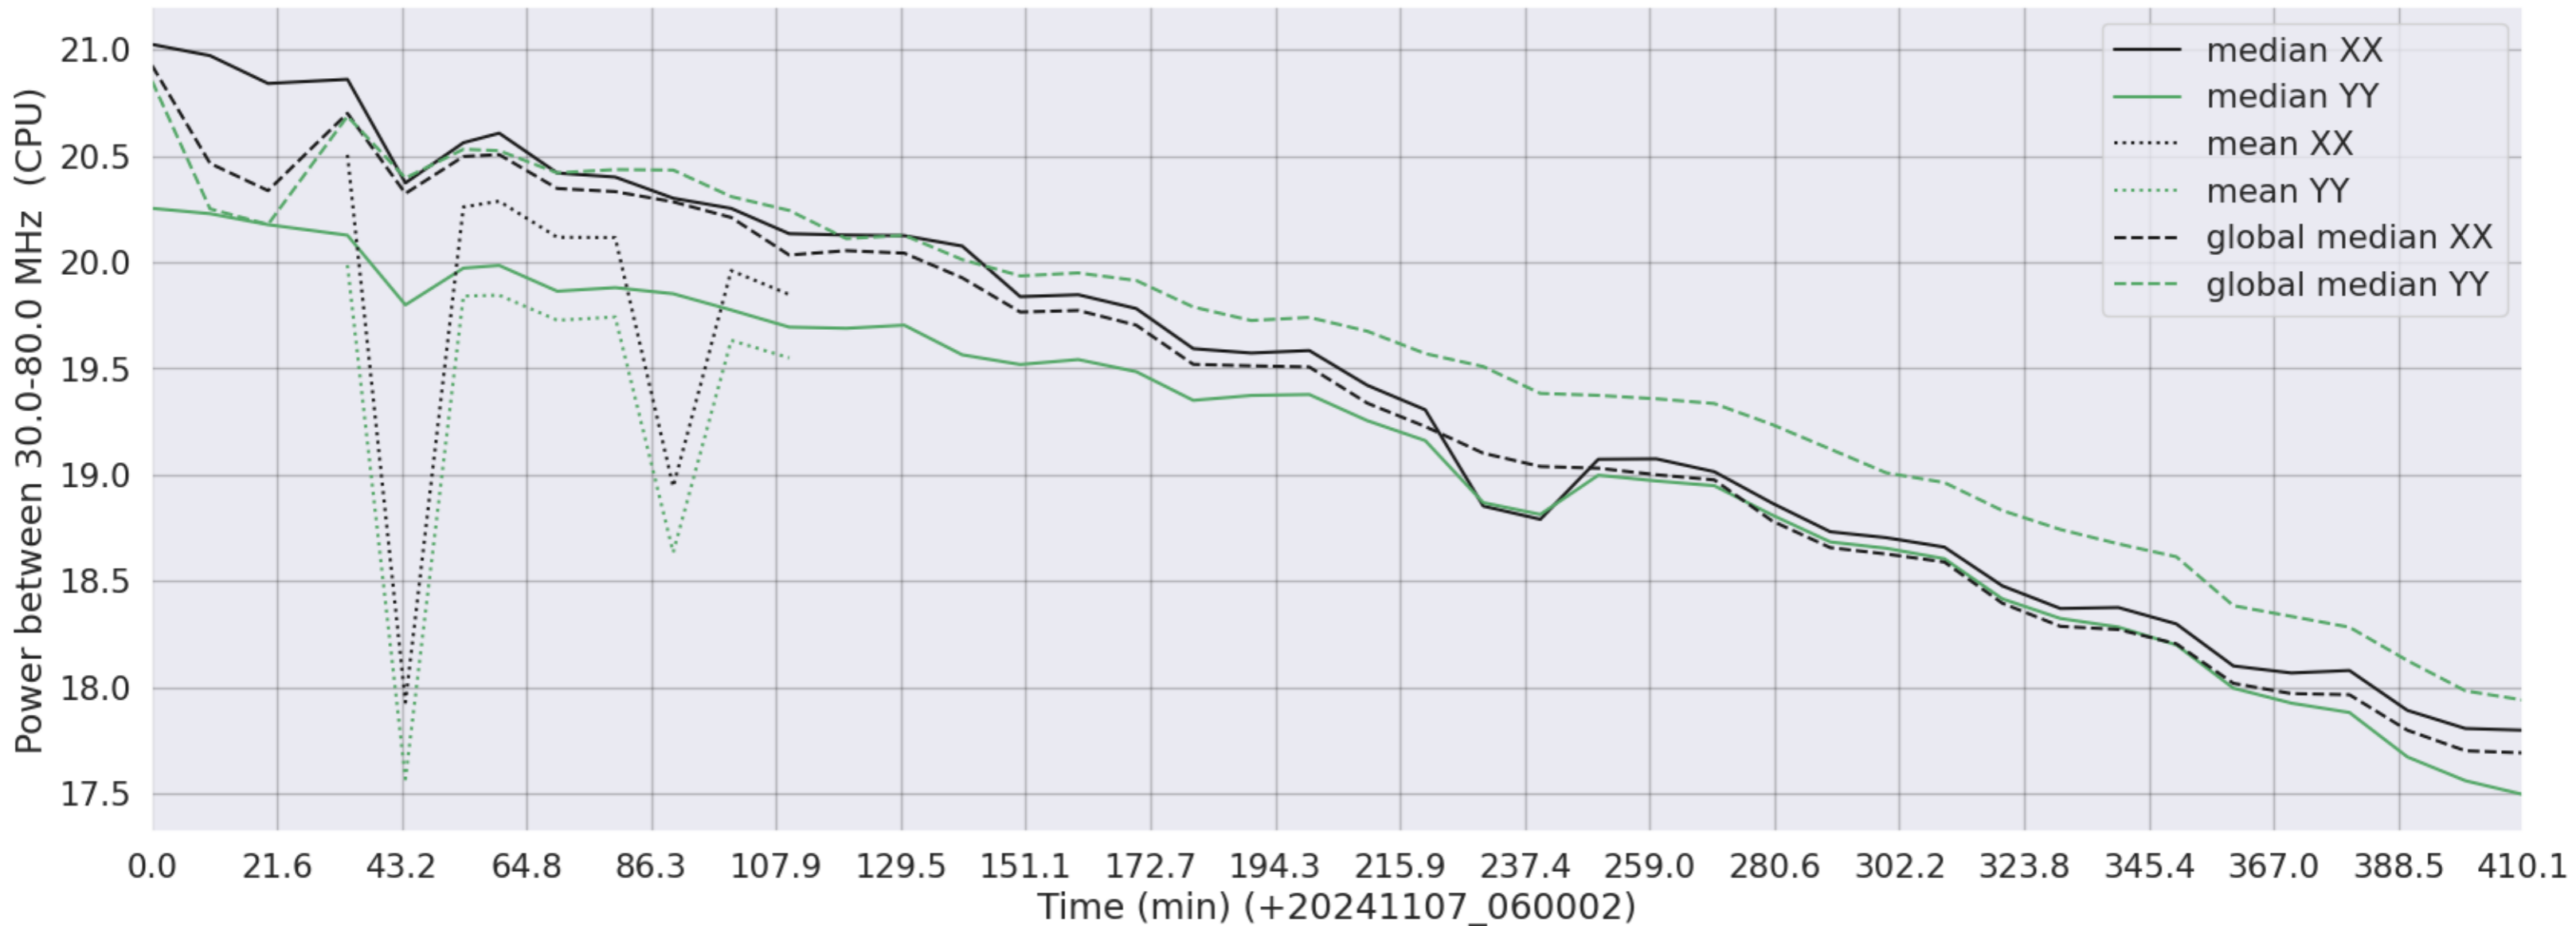

LWA155 - Correlator# 232 - XX FLAGS:Good - YY FLAGS:Good

LWA154 - Correlator# 233 - XX FLAGS:Good - YY FLAGS:Good

LWA157 - Correlator# 234 - XX FLAGS:Good - YY FLAGS:Good

LWA156 - Correlator# 235 - XX FLAGS:Good - YY FLAGS:Good