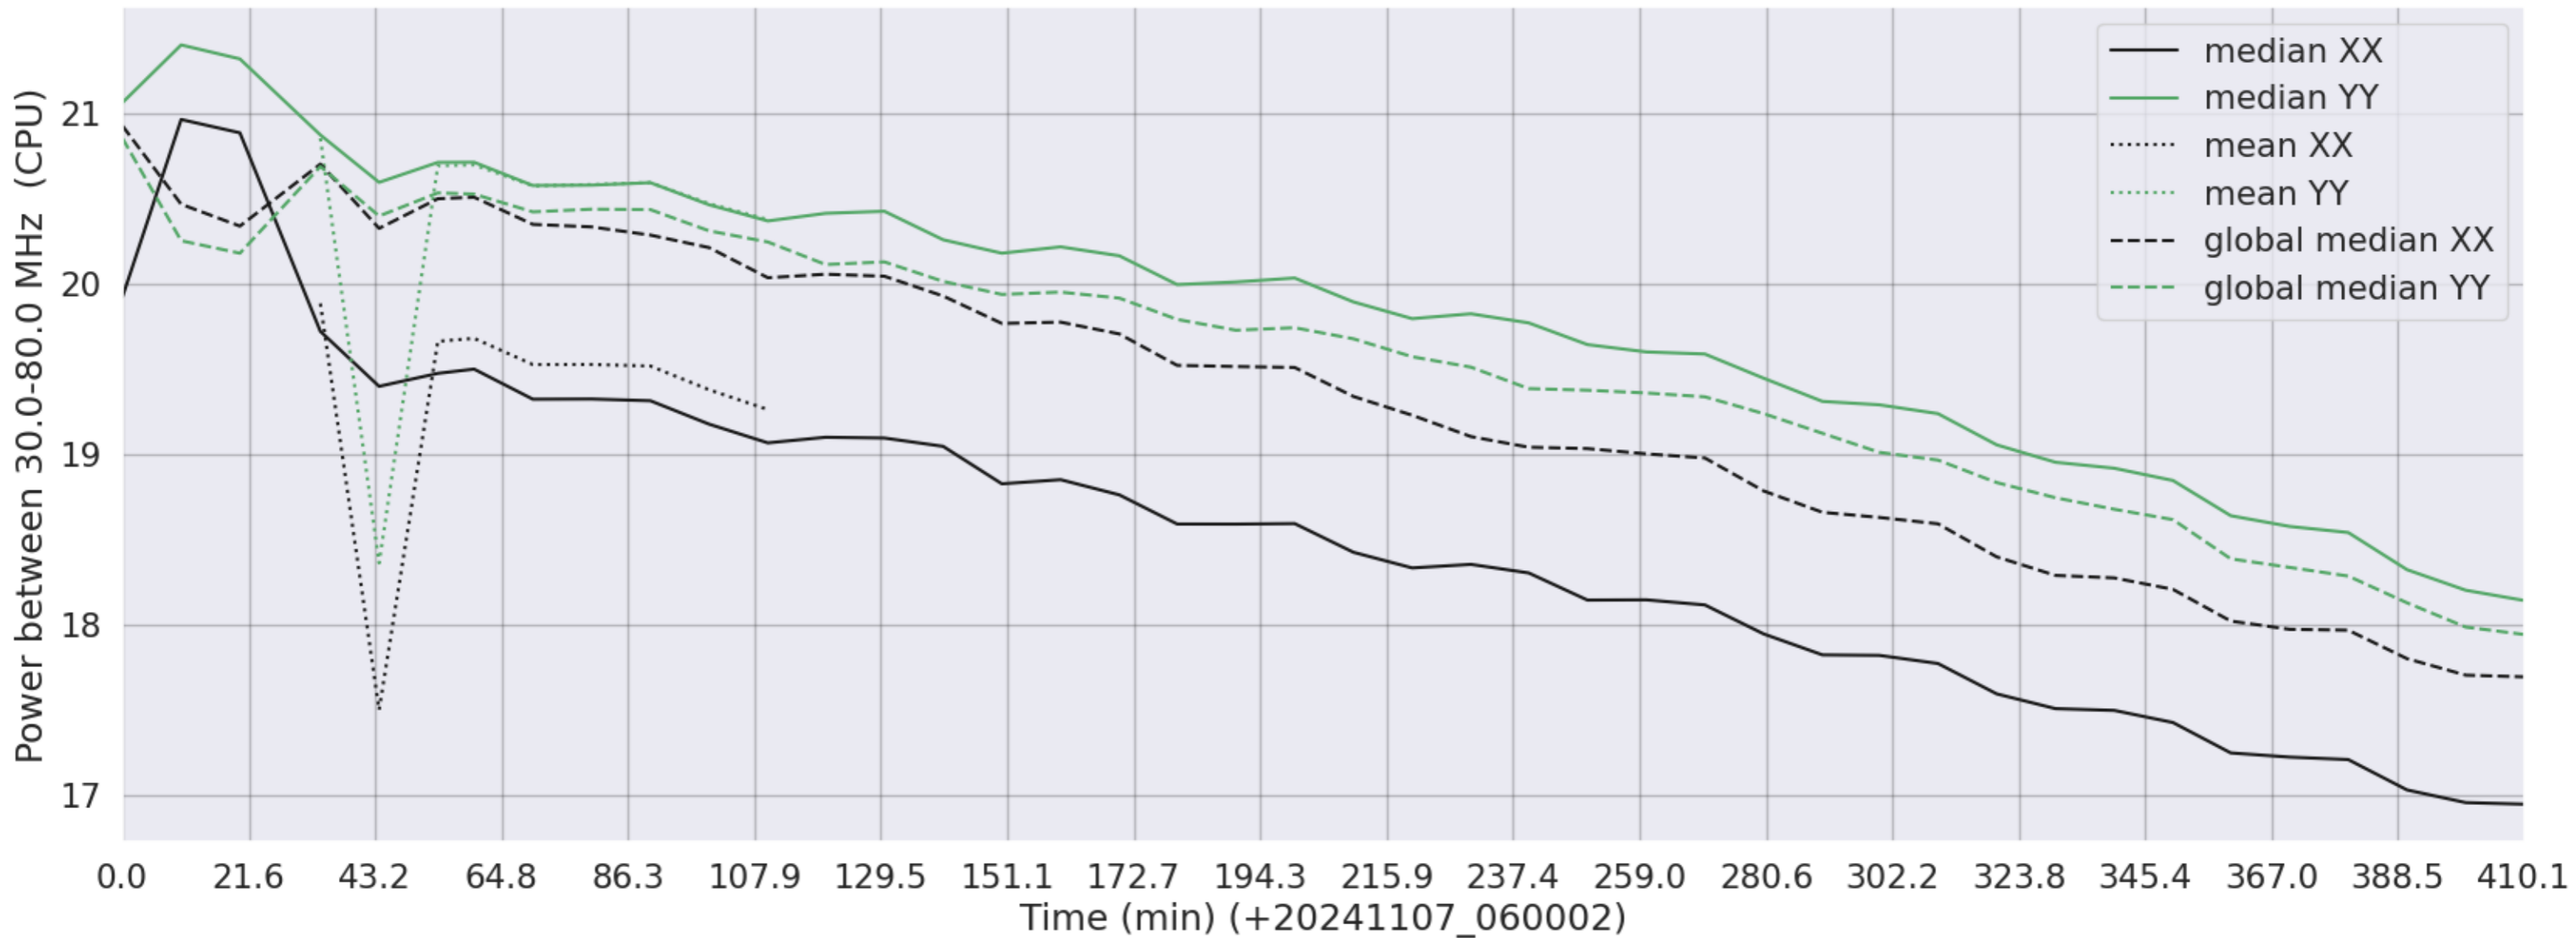

LWA048 - Correlator# 113 - XX FLAGS:Good - YY FLAGS:Good

LWA049 - Correlator# 112 - XX FLAGS:Good - YY FLAGS:Good