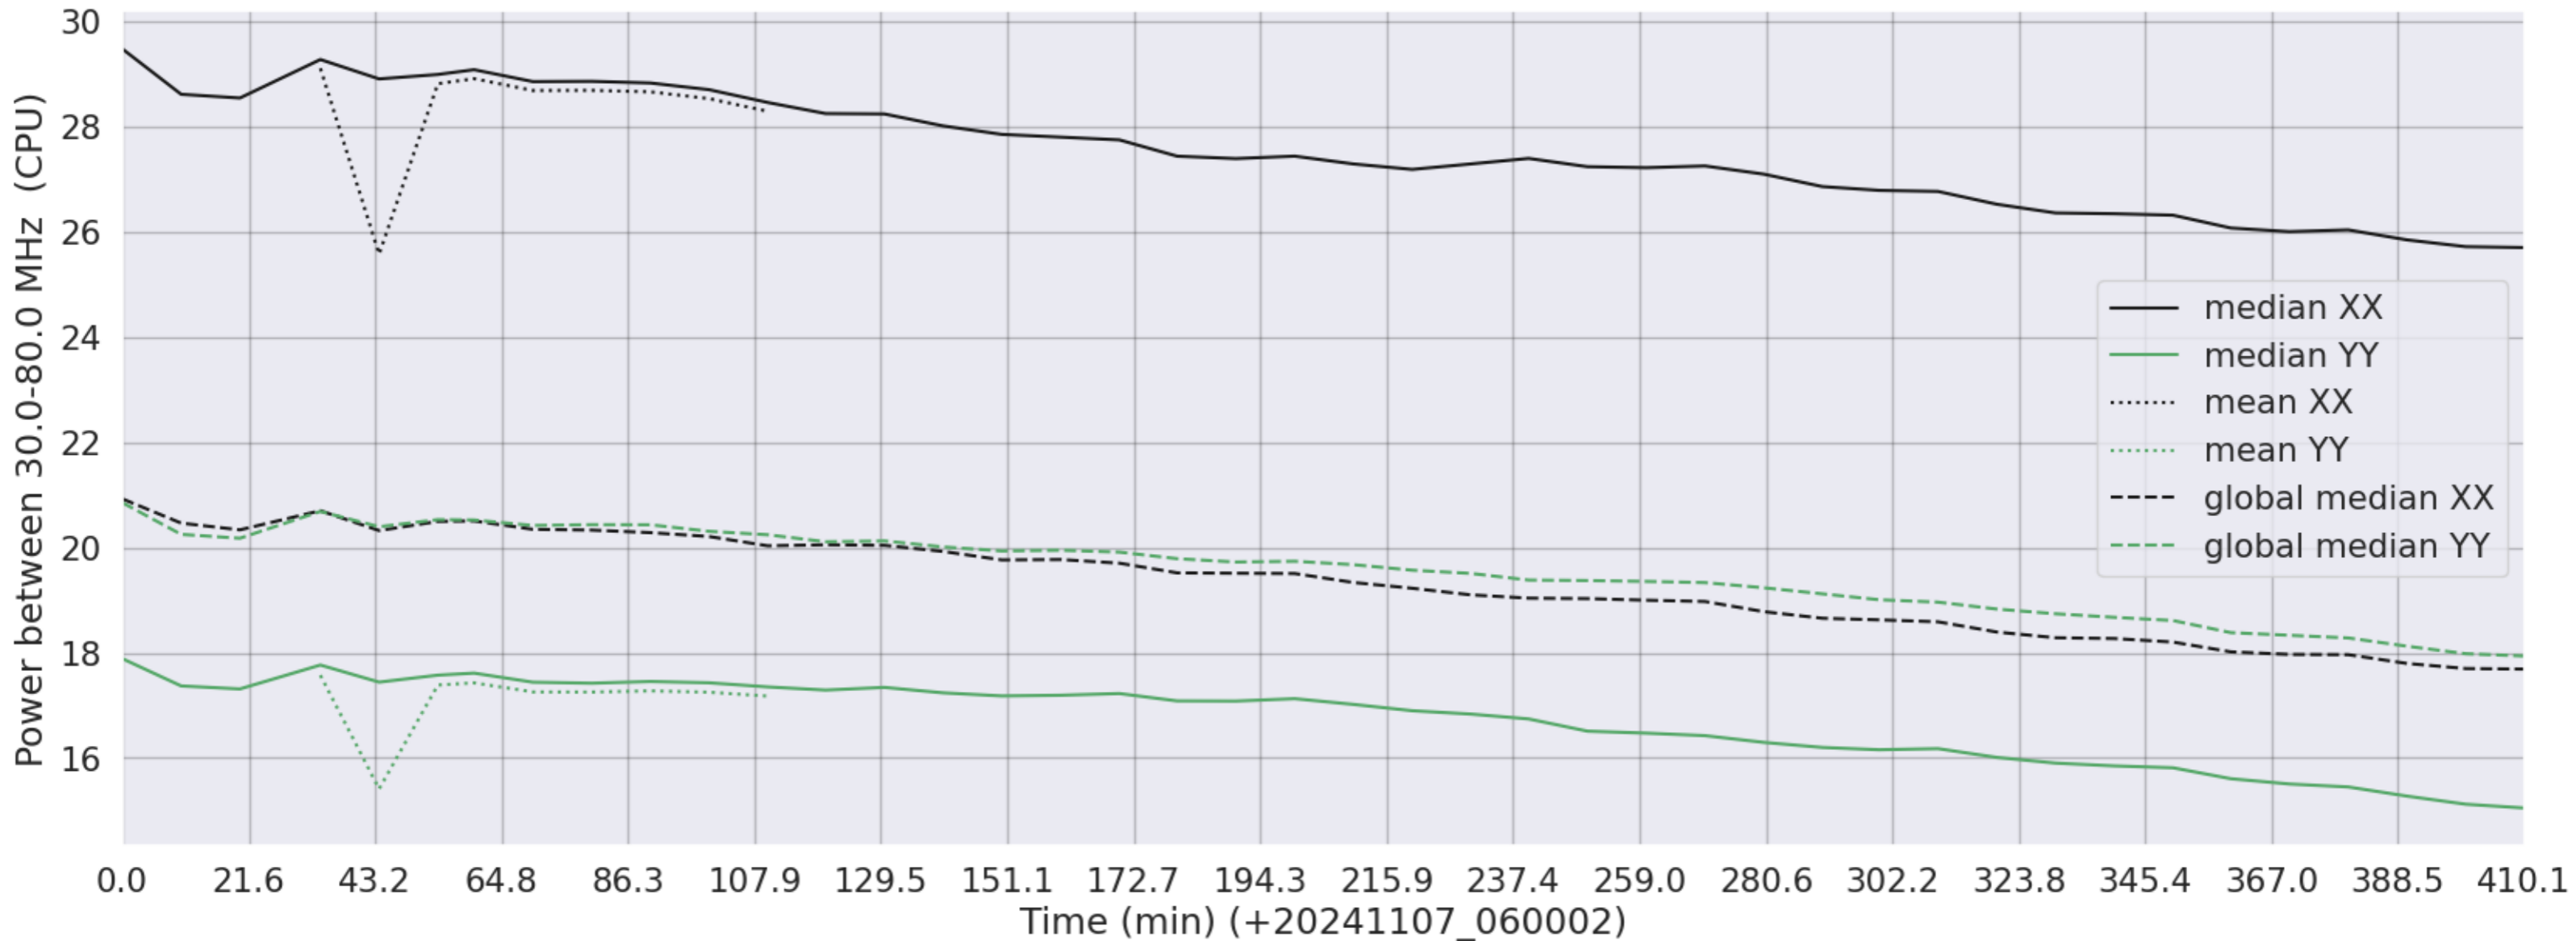

LWA298 - Correlator# 049 - XX FLAGS:Good - YY FLAGS:Good

LWA301 - Correlator# 048 - XX FLAGS:Good - YY FLAGS:Good