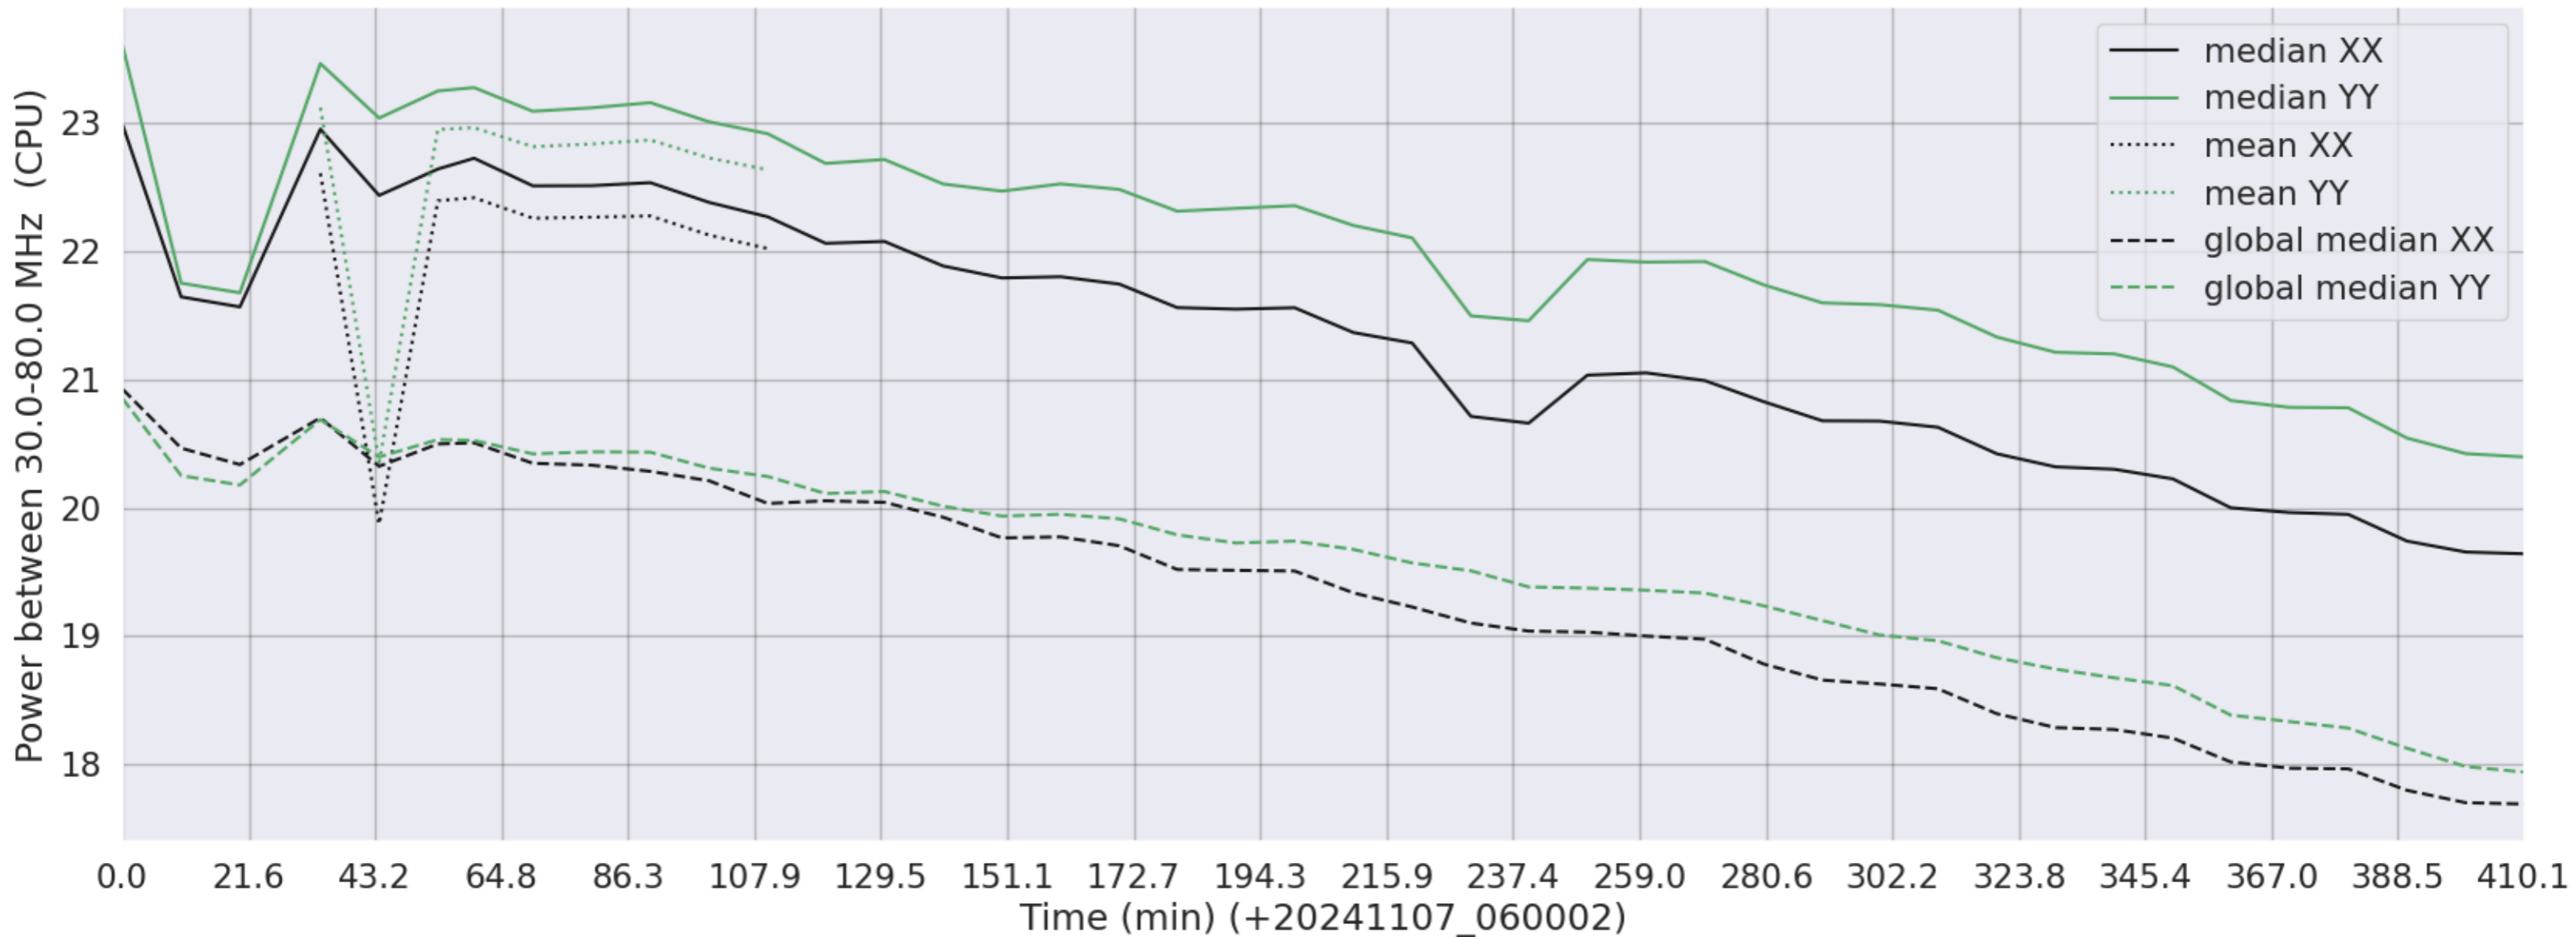

LWA202 - Correlator# 278 - XX FLAGS:Good - YY FLAGS:Good

LWA199 - Correlator# 277 - XX FLAGS:Good - YY FLAGS:Good