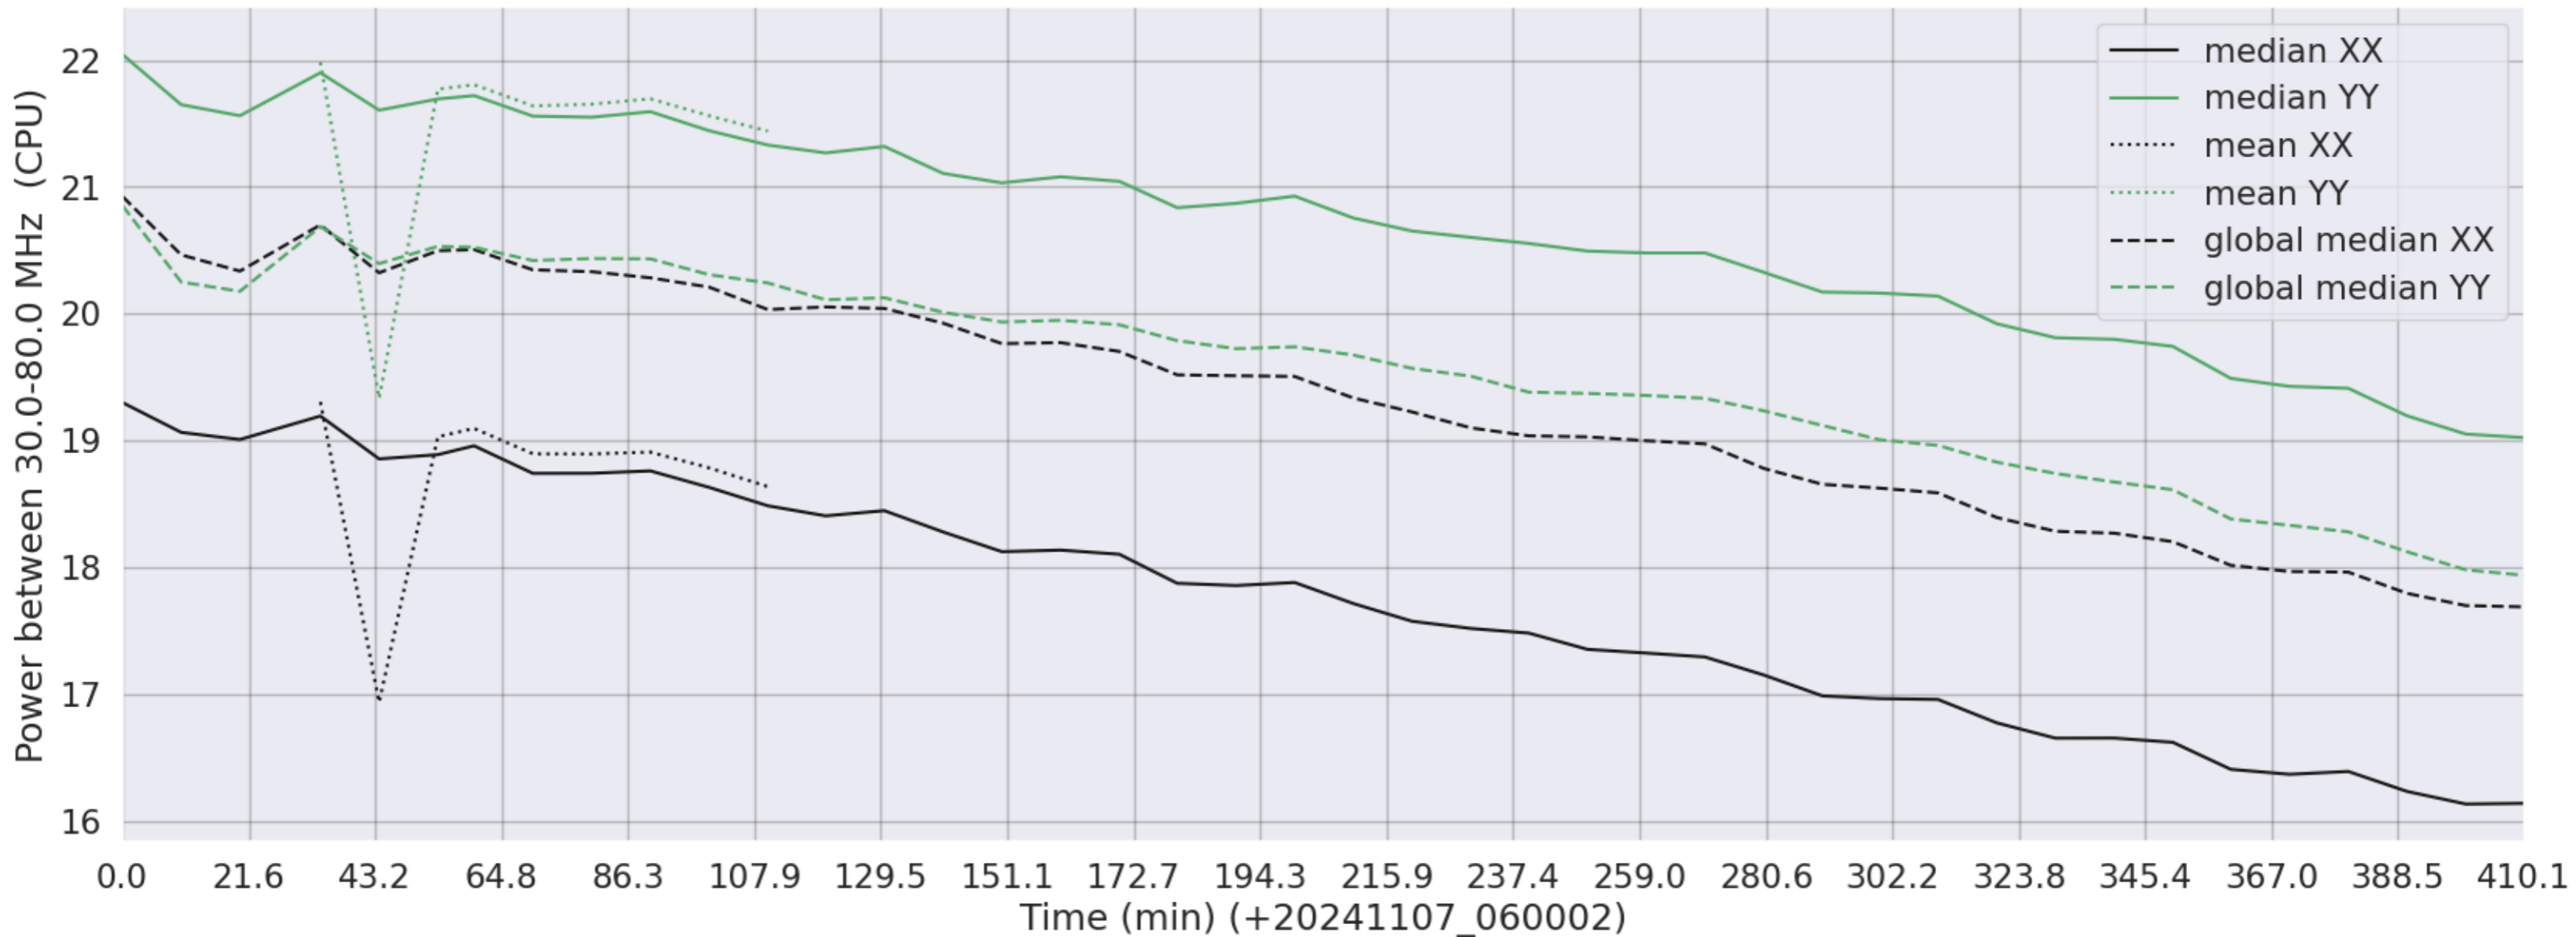

LWA171 - Correlator# 291 - XX FLAGS:Good - YY FLAGS:Good

LWA173 - Correlator# 290 - XX FLAGS:Good - YY FLAGS:Good