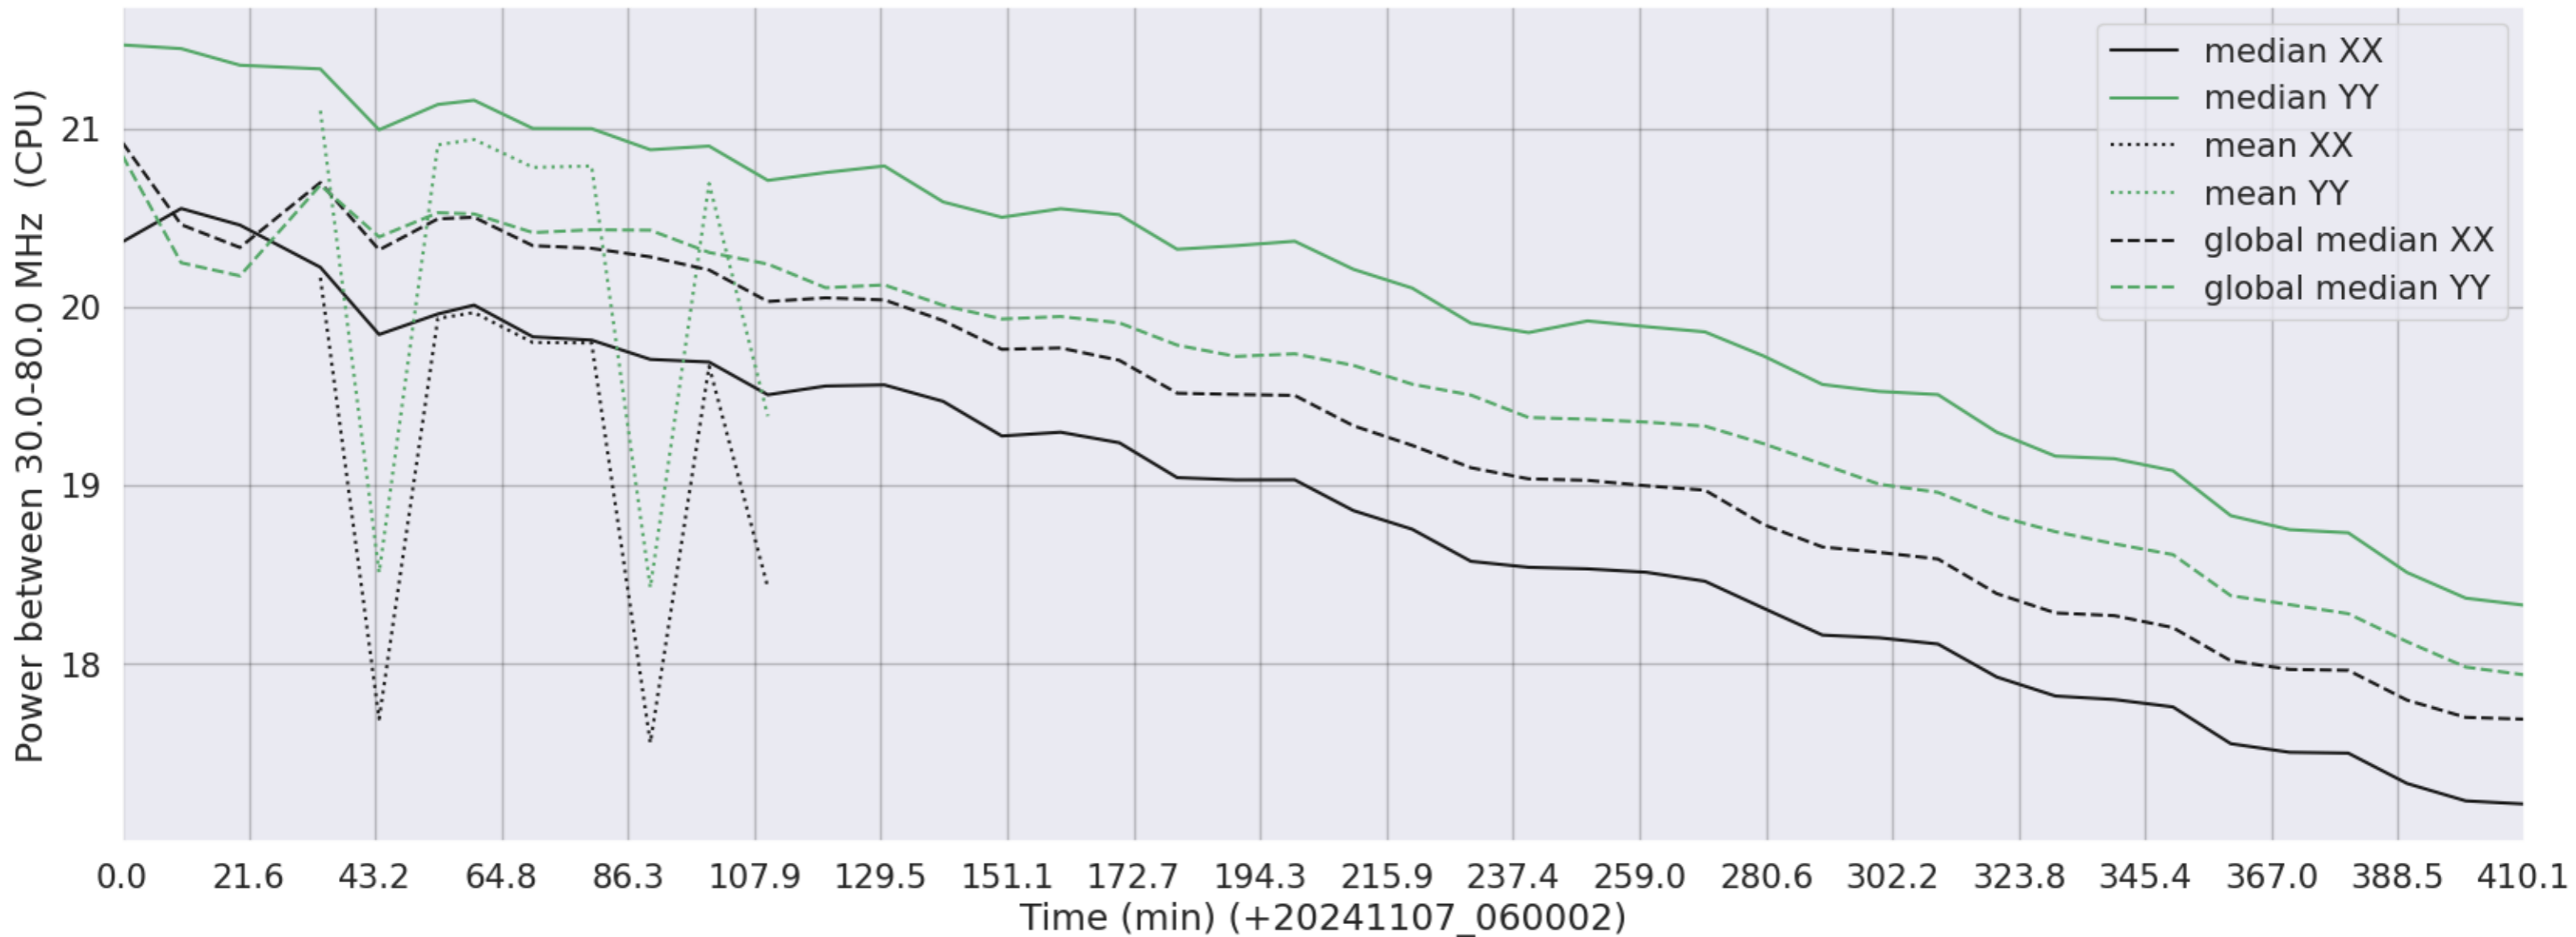

LWA149 - Correlator# 216 - XX FLAGS:Good - YY FLAGS:Good

LWA148 - Correlator# 217 - XX FLAGS:Good - YY FLAGS:Good

LWA151 - Correlator# 218 - XX FLAGS:Good - YY FLAGS:Good

LWA172 - Correlator# 219 - XX FLAGS:Good - YY FLAGS:Good