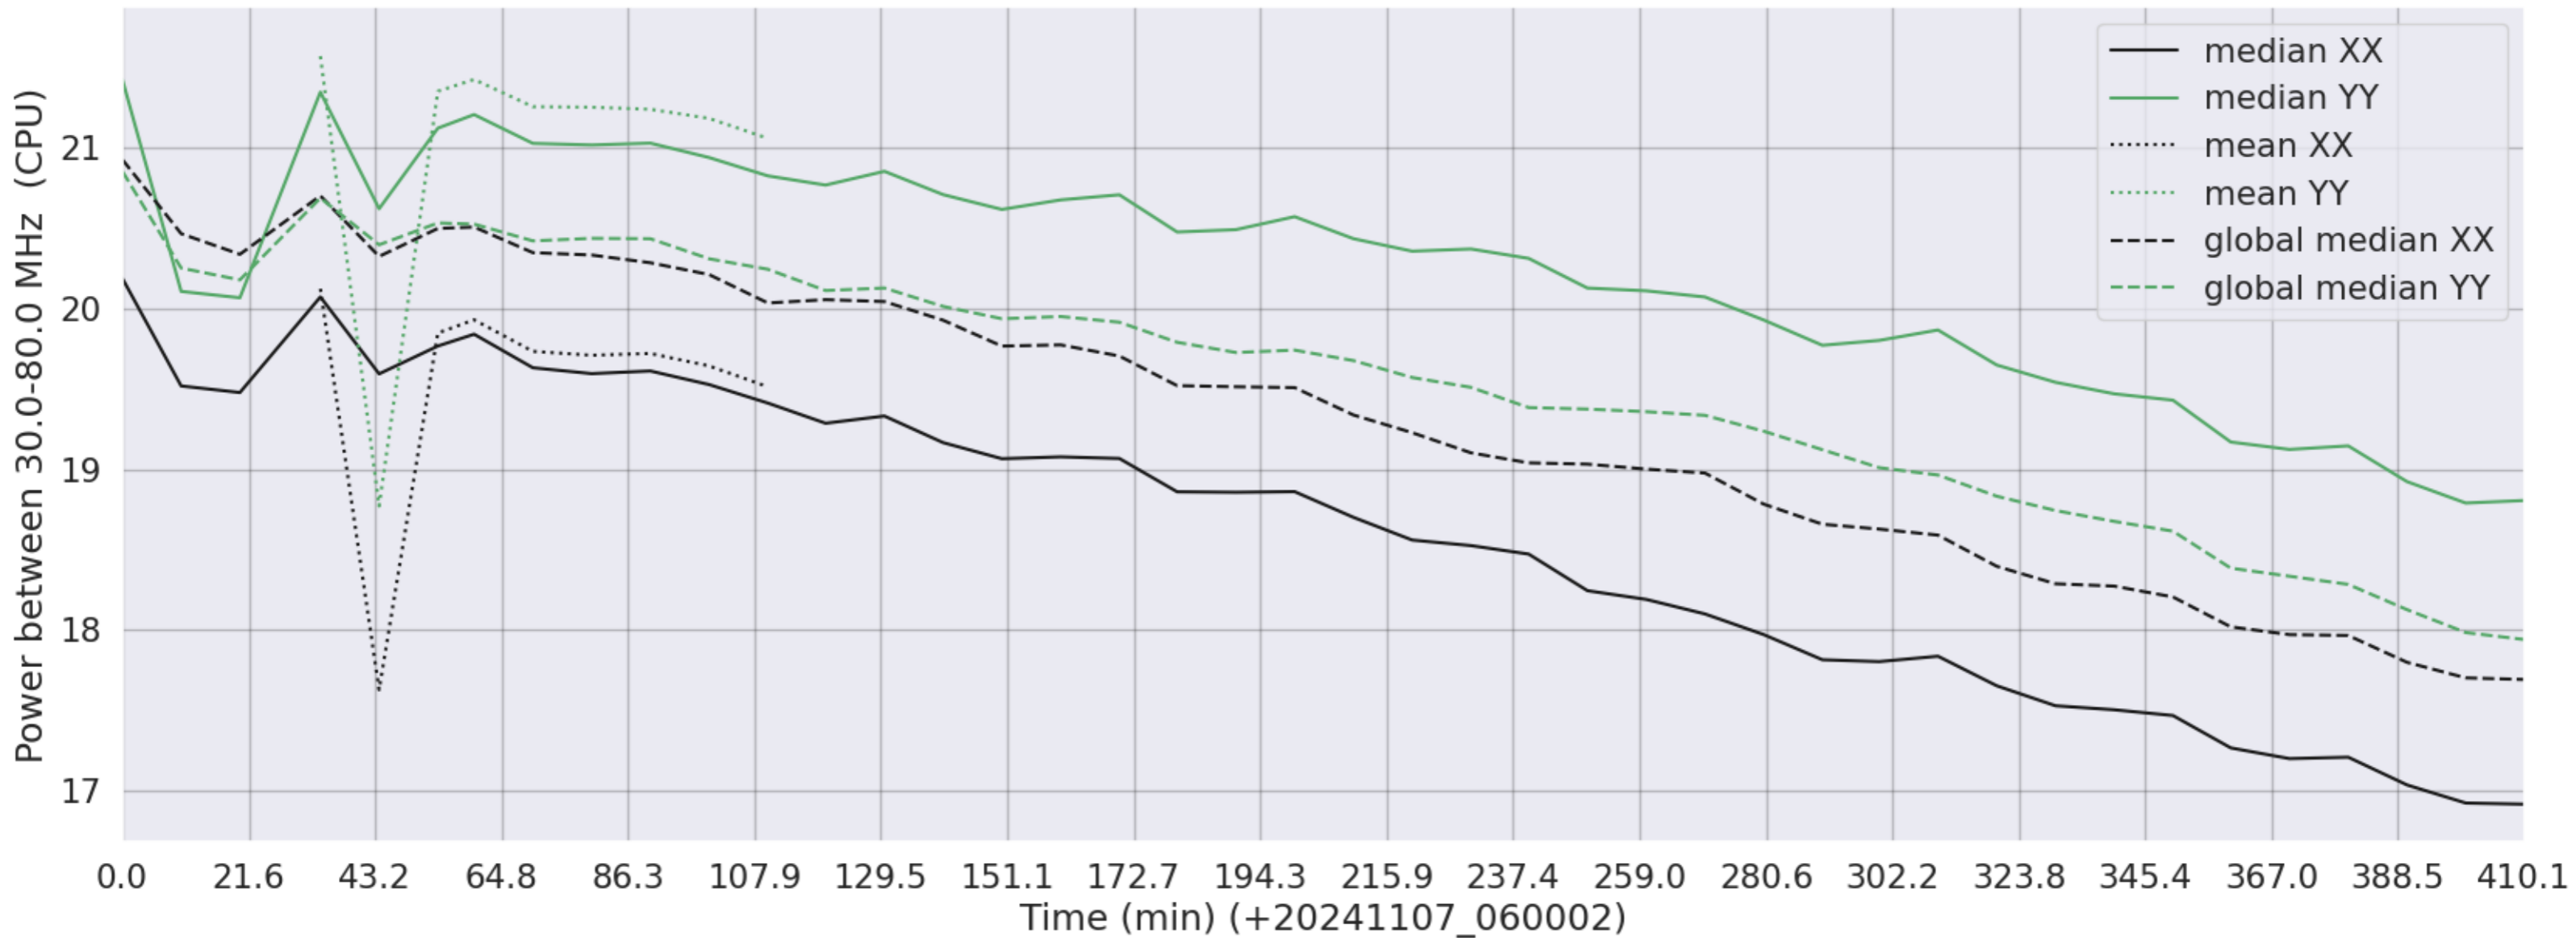

LWA335 - Correlator# 057 - XX FLAGS:Good - YY FLAGS:Good

LWA336 - Correlator# 056 - XX FLAGS:Good - YY FLAGS:Good