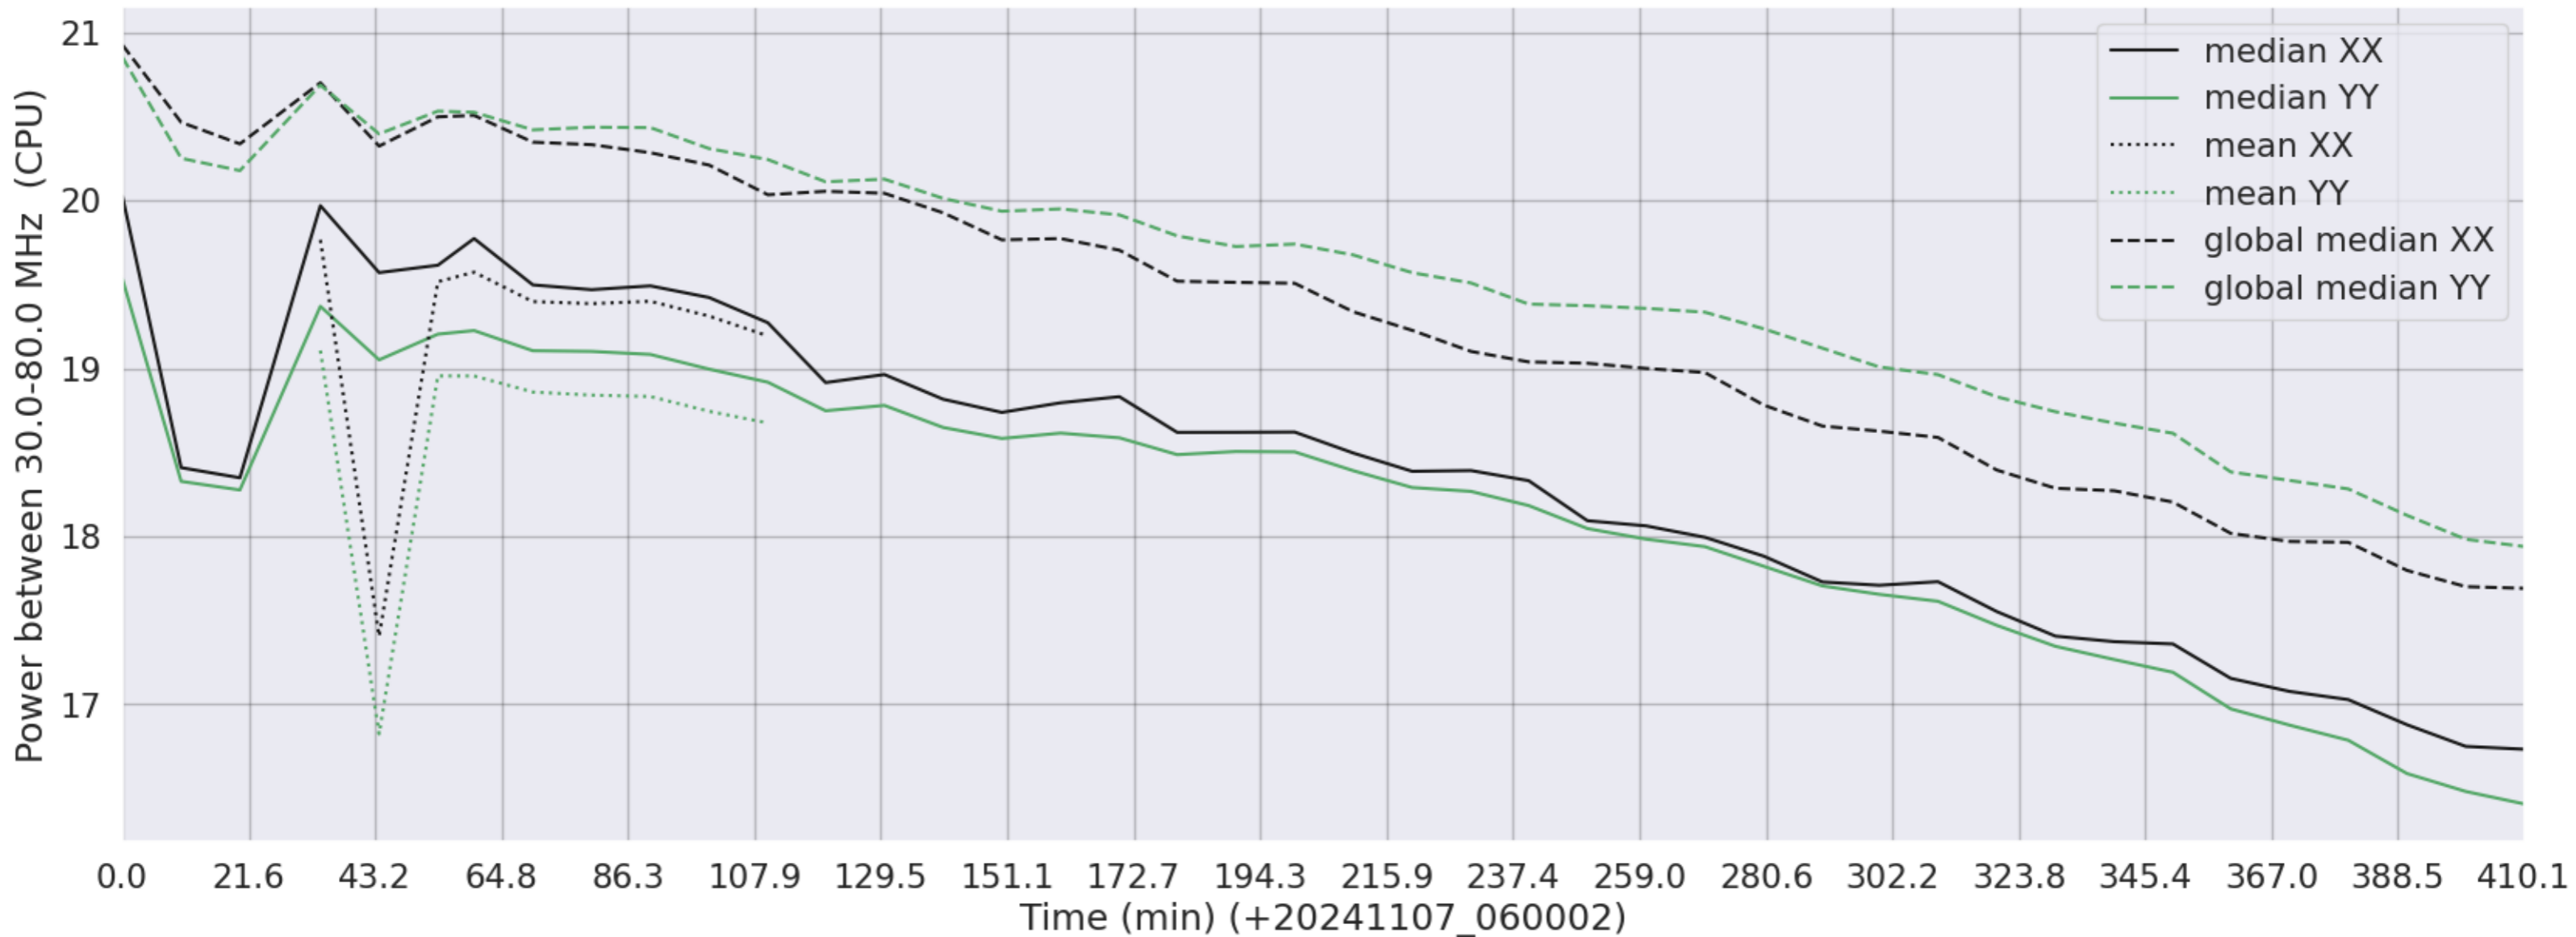

LWA338 - Correlator# 024 - XX FLAGS:Good - YY FLAGS:Good

LWA332 - Correlator# 025 - XX FLAGS:Good - YY FLAGS:Good

LWA340 - Correlator# 026 - XX FLAGS:Good - YY FLAGS:Good

LWA339 - Correlator# 027 - XX FLAGS:Good - YY FLAGS:Good