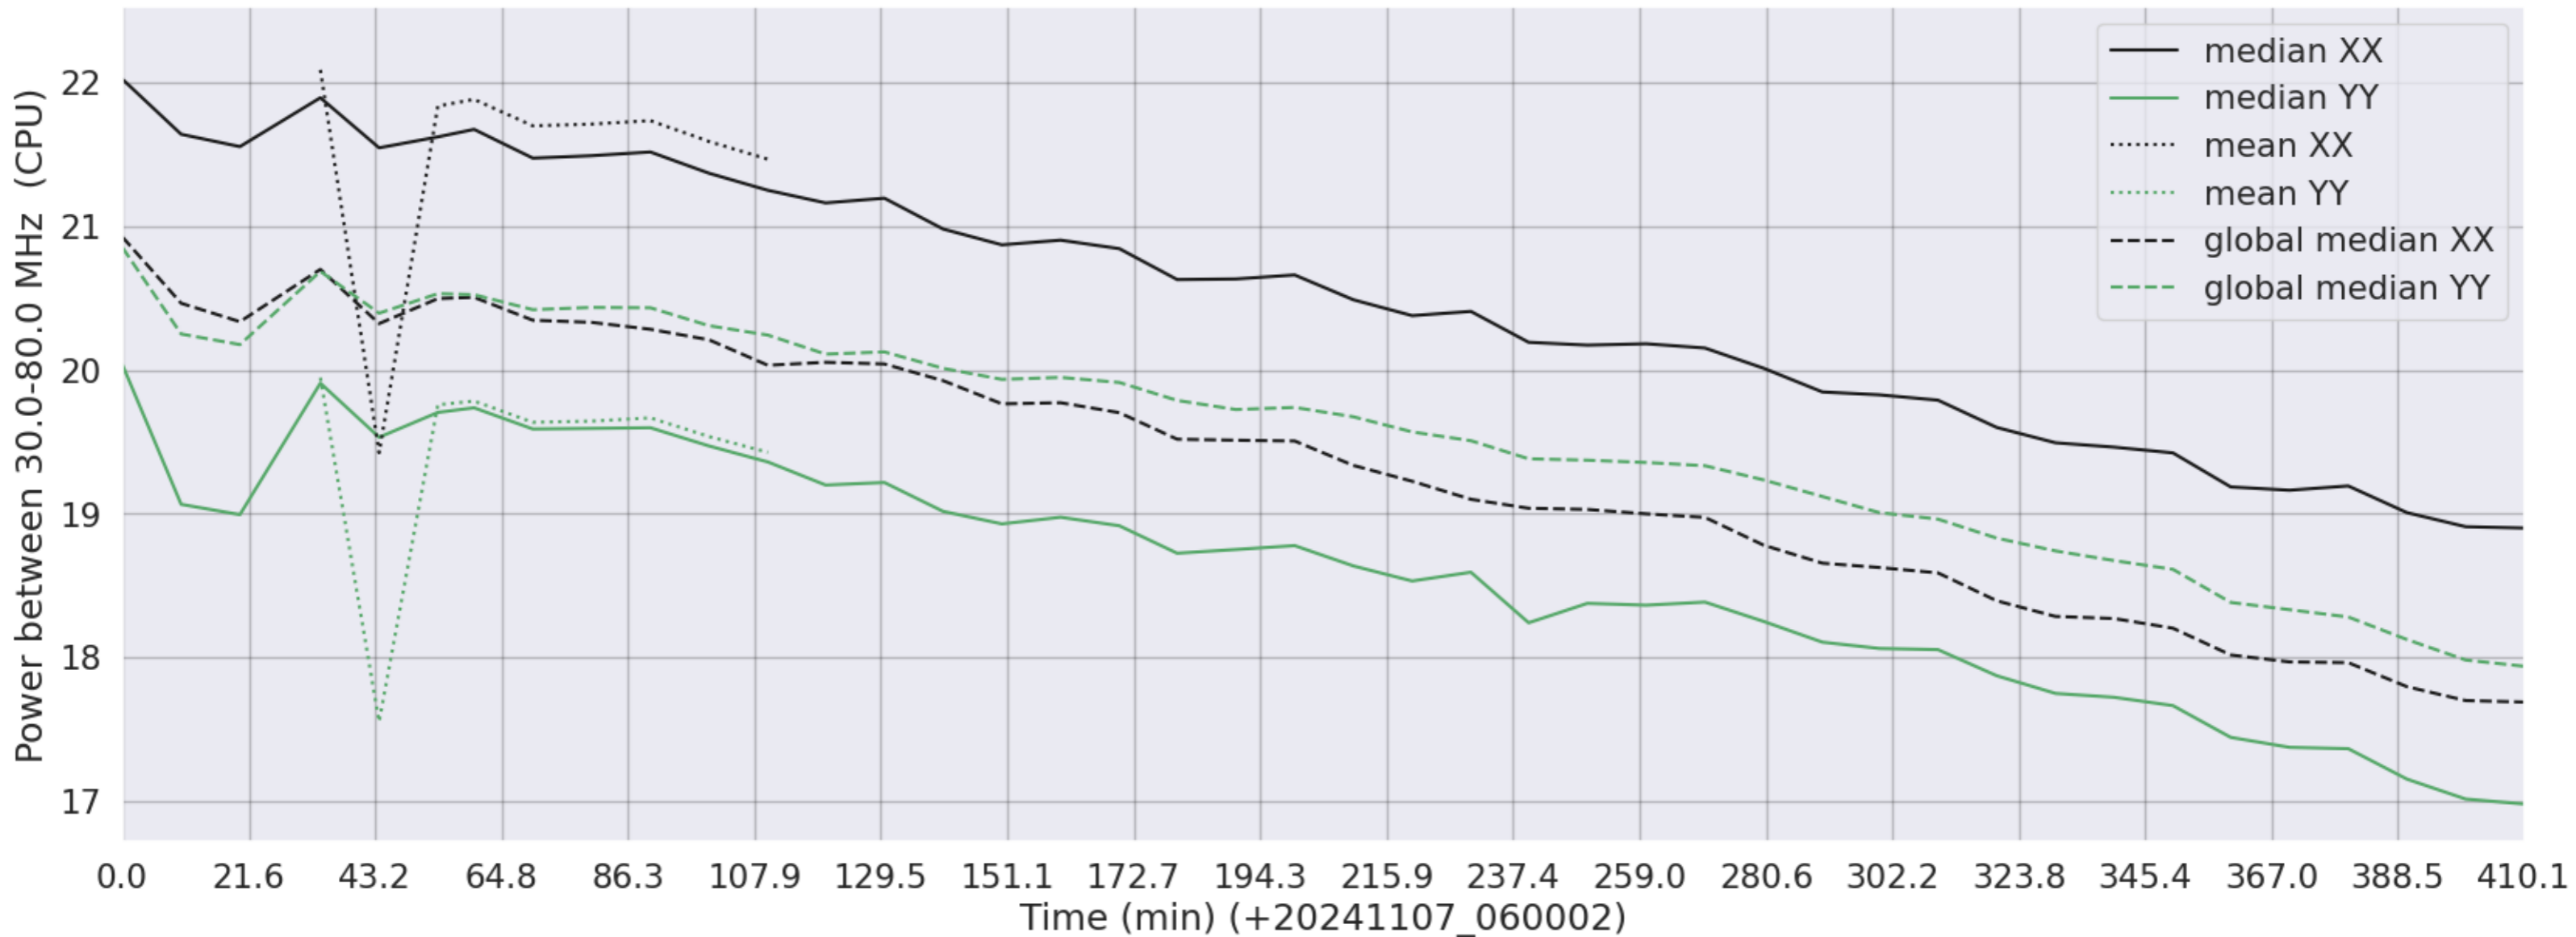

LWA297 - Correlator# 314 - XX FLAGS:Good - YY FLAGS:Good

LWA239 - Correlator# 313 - XX FLAGS:Good - YY FLAGS:Good