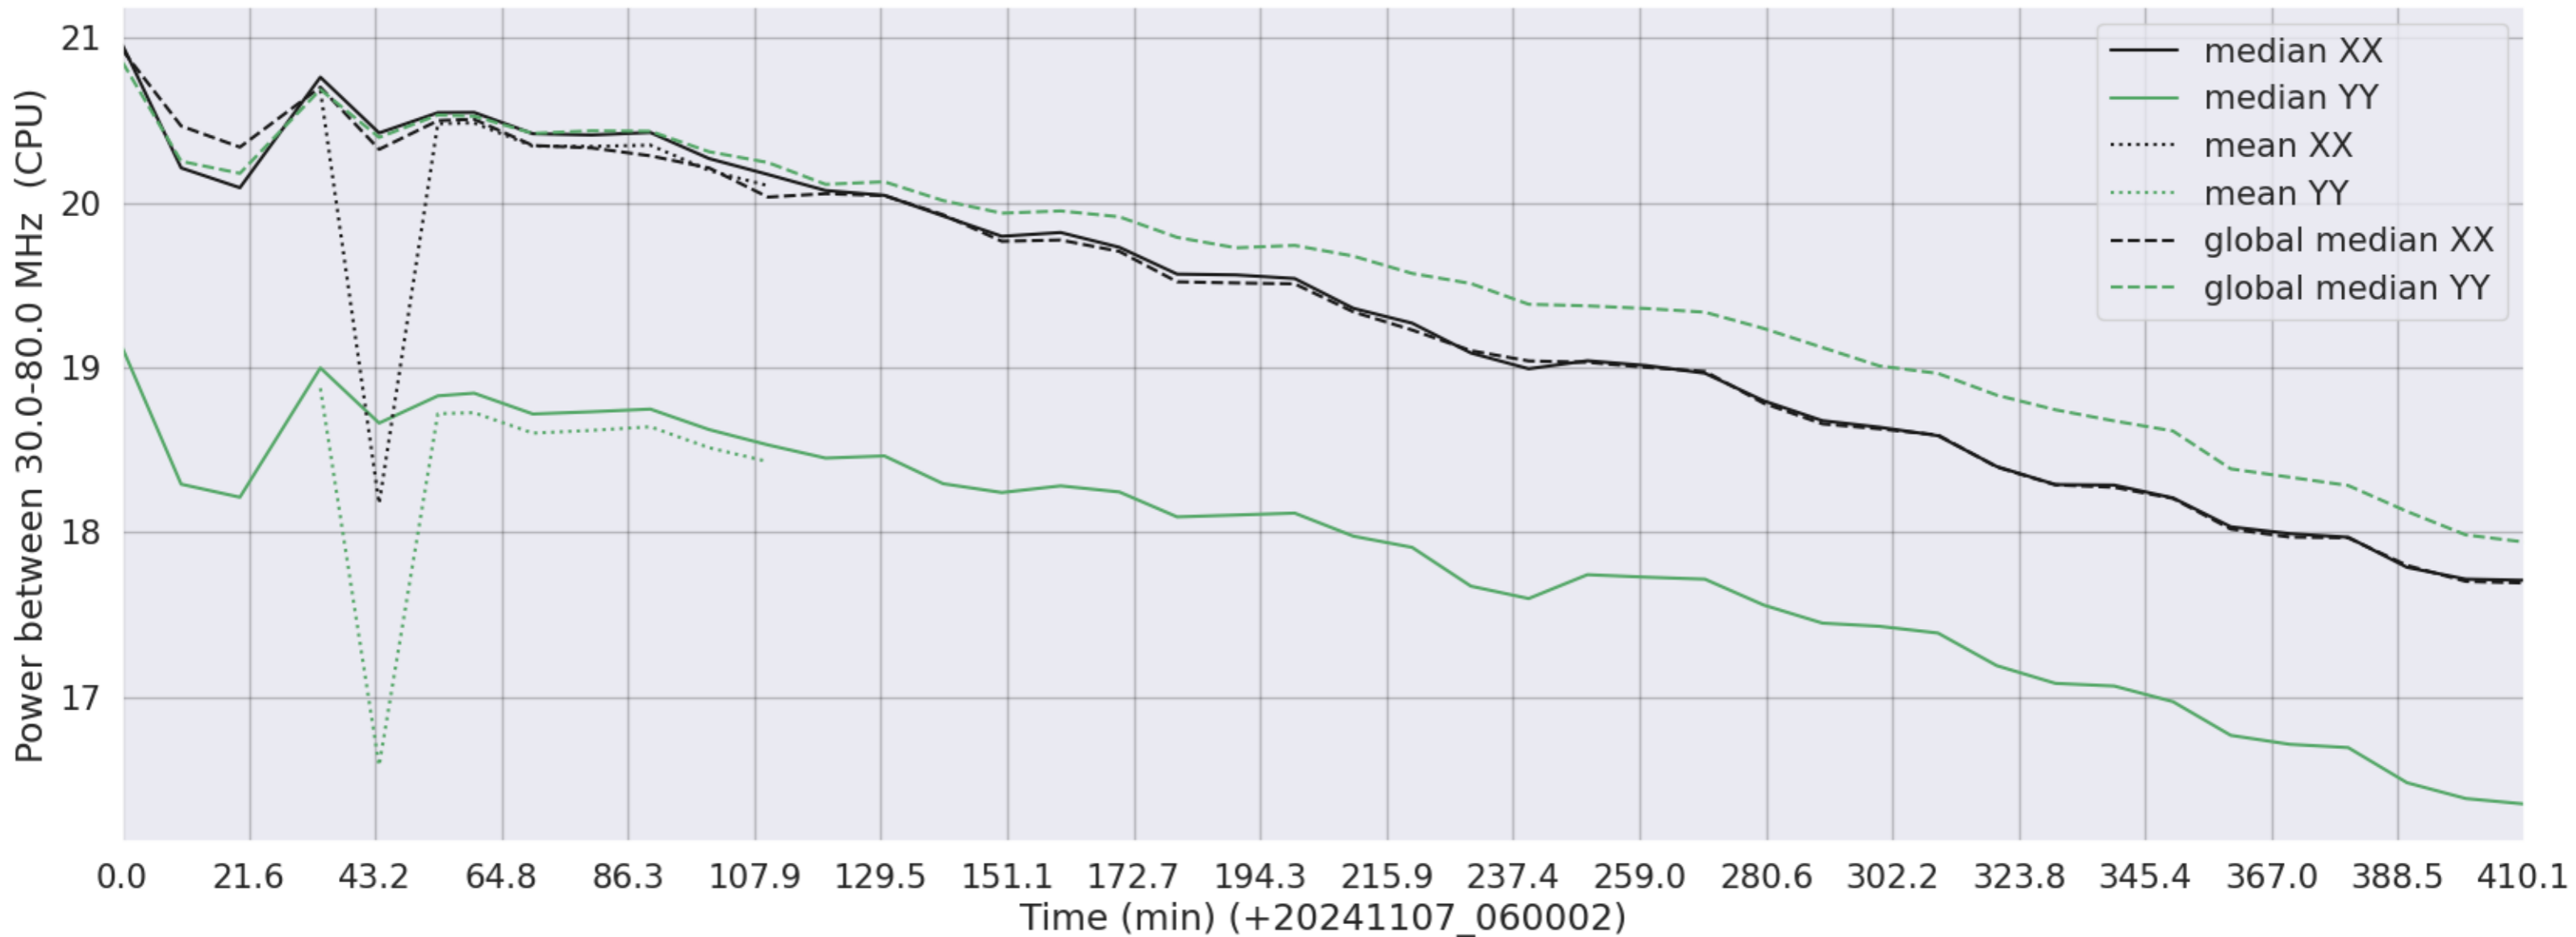

LWA170 - Correlator# 288 - XX FLAGS:Good - YY FLAGS:Good

LWA234 - Correlator# 289 - XX FLAGS:Good - YY FLAGS:Good

LWA173 - Correlator# 290 - XX FLAGS:Good - YY FLAGS:Good

LWA171 - Correlator# 291 - XX FLAGS:Good - YY FLAGS:Good