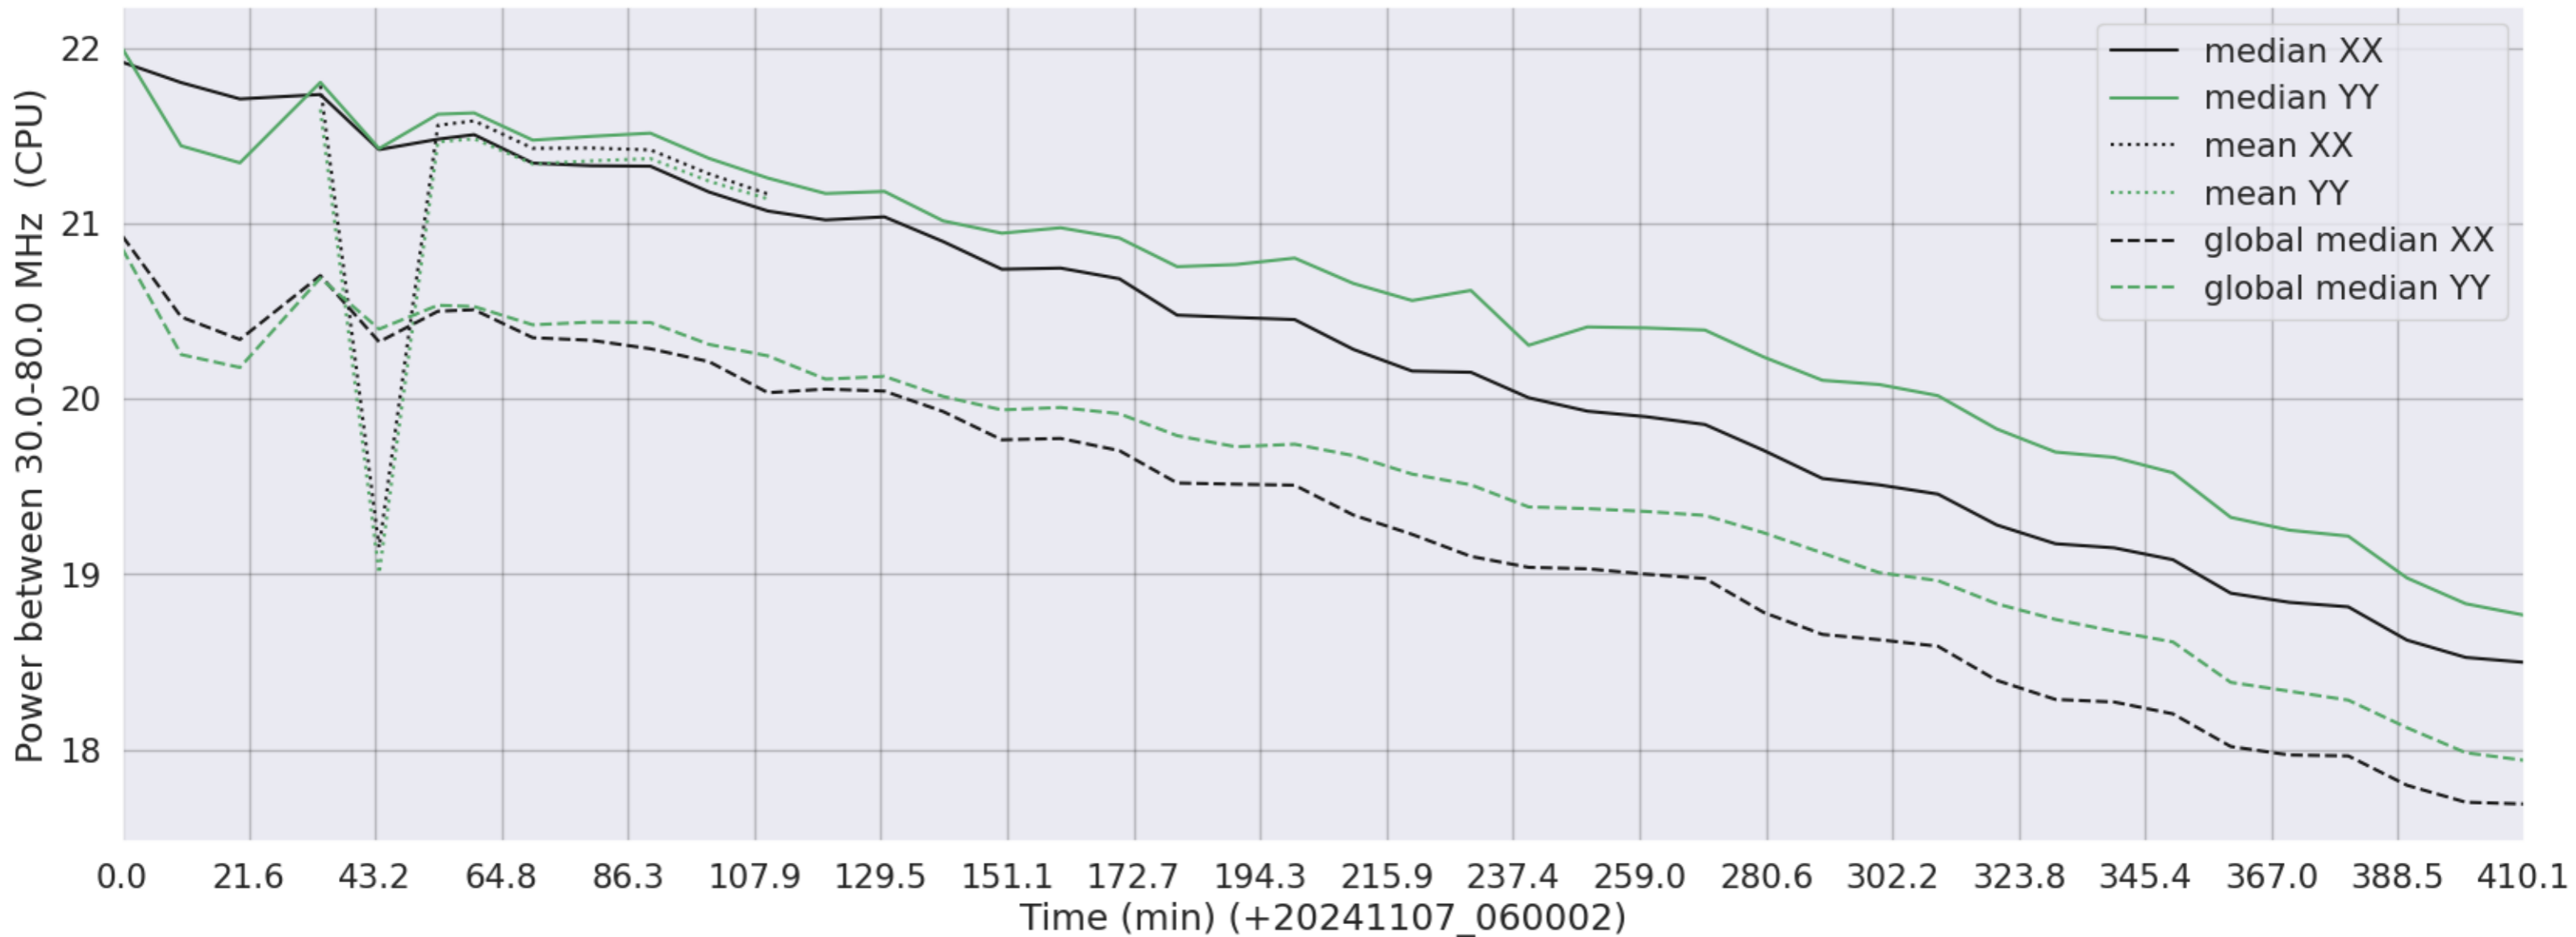

LWA221 - Correlator# 334 - XX FLAGS:Good - YY FLAGS:Good

LWA217 - Correlator# 333 - XX FLAGS:Good - YY FLAGS:Good