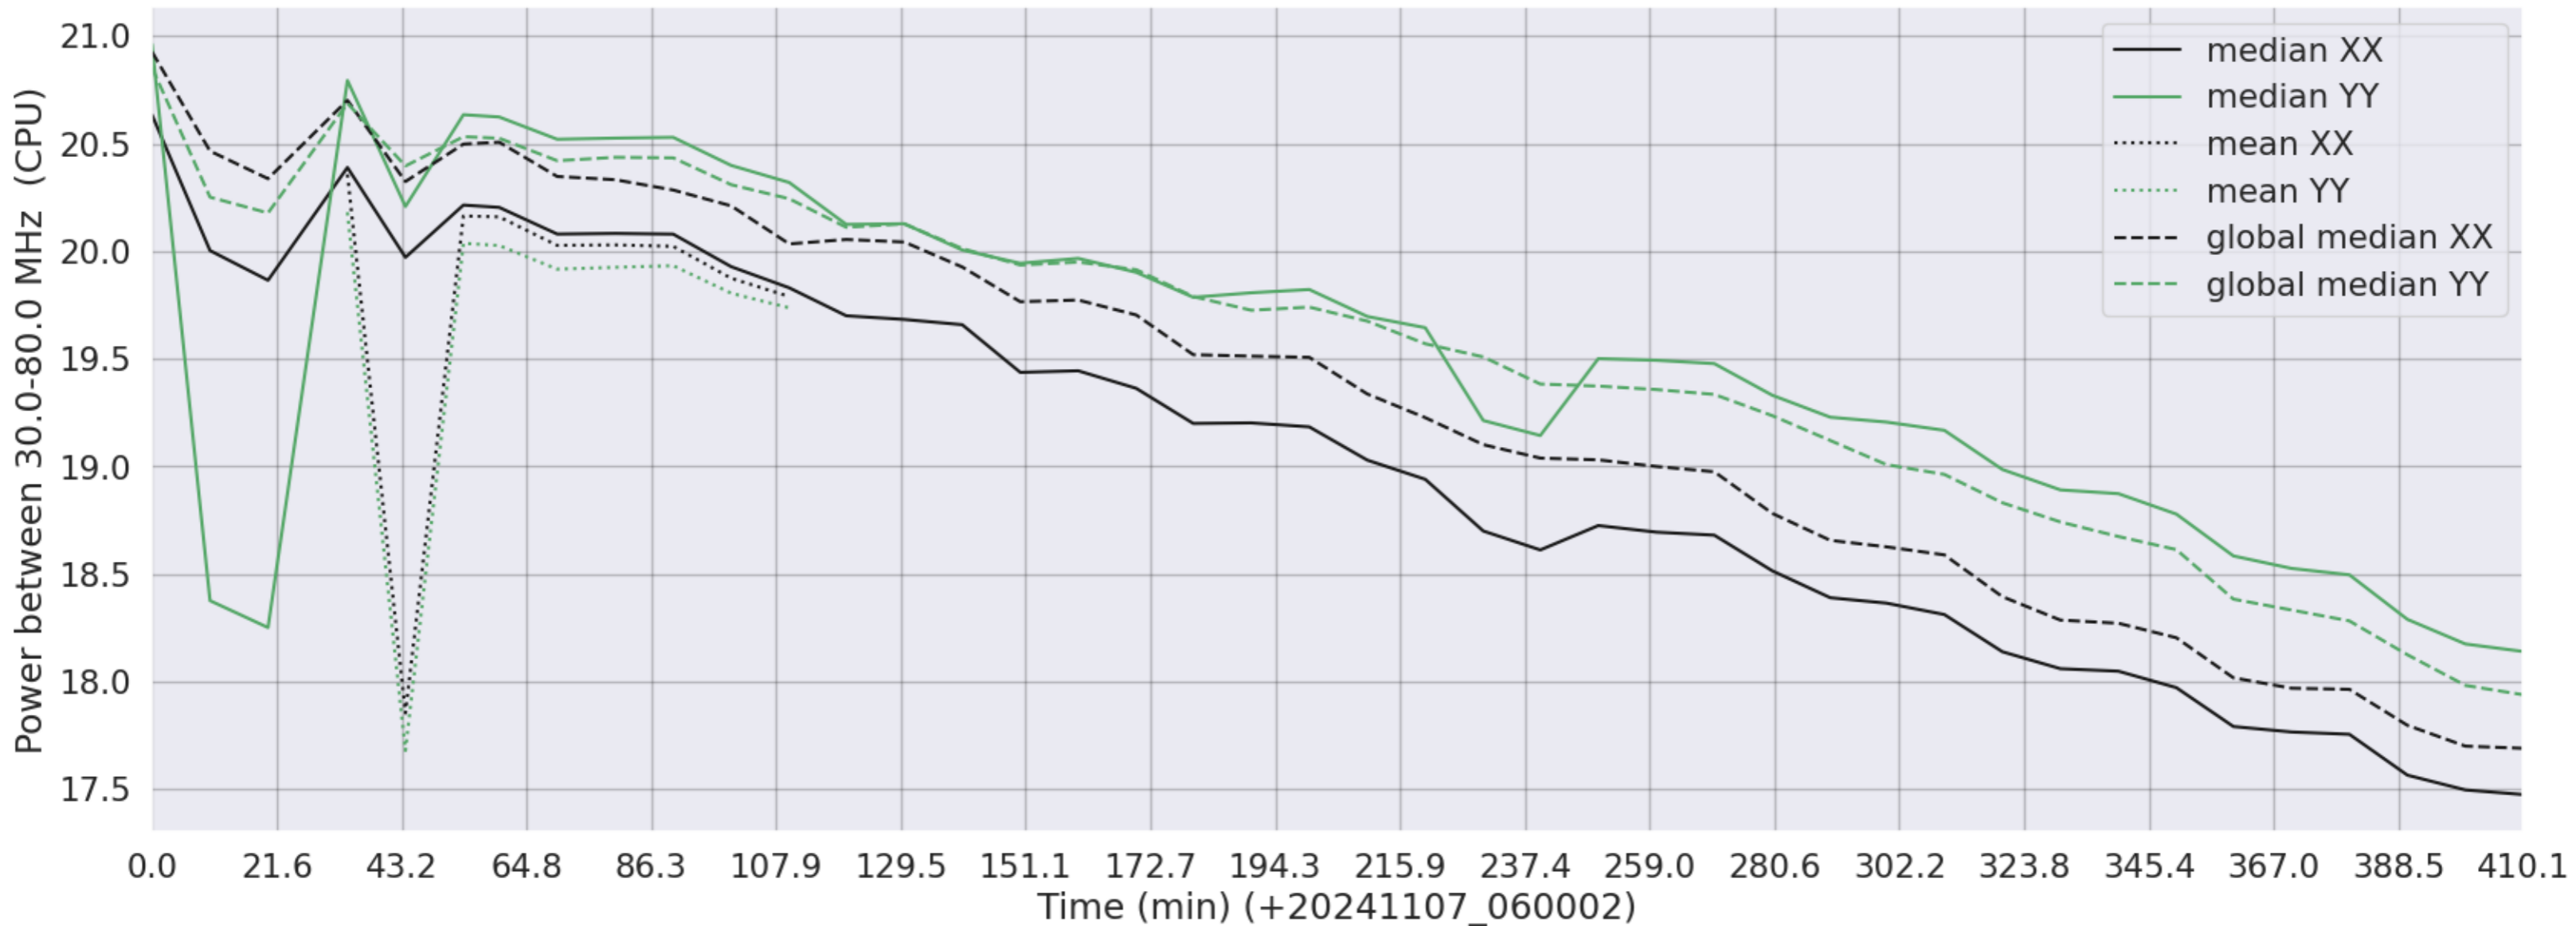

LWA161 - Correlator# 262 - XX FLAGS:Good - YY FLAGS:Good

LWA138 - Correlator# 261 - XX FLAGS:Good - YY FLAGS:Good