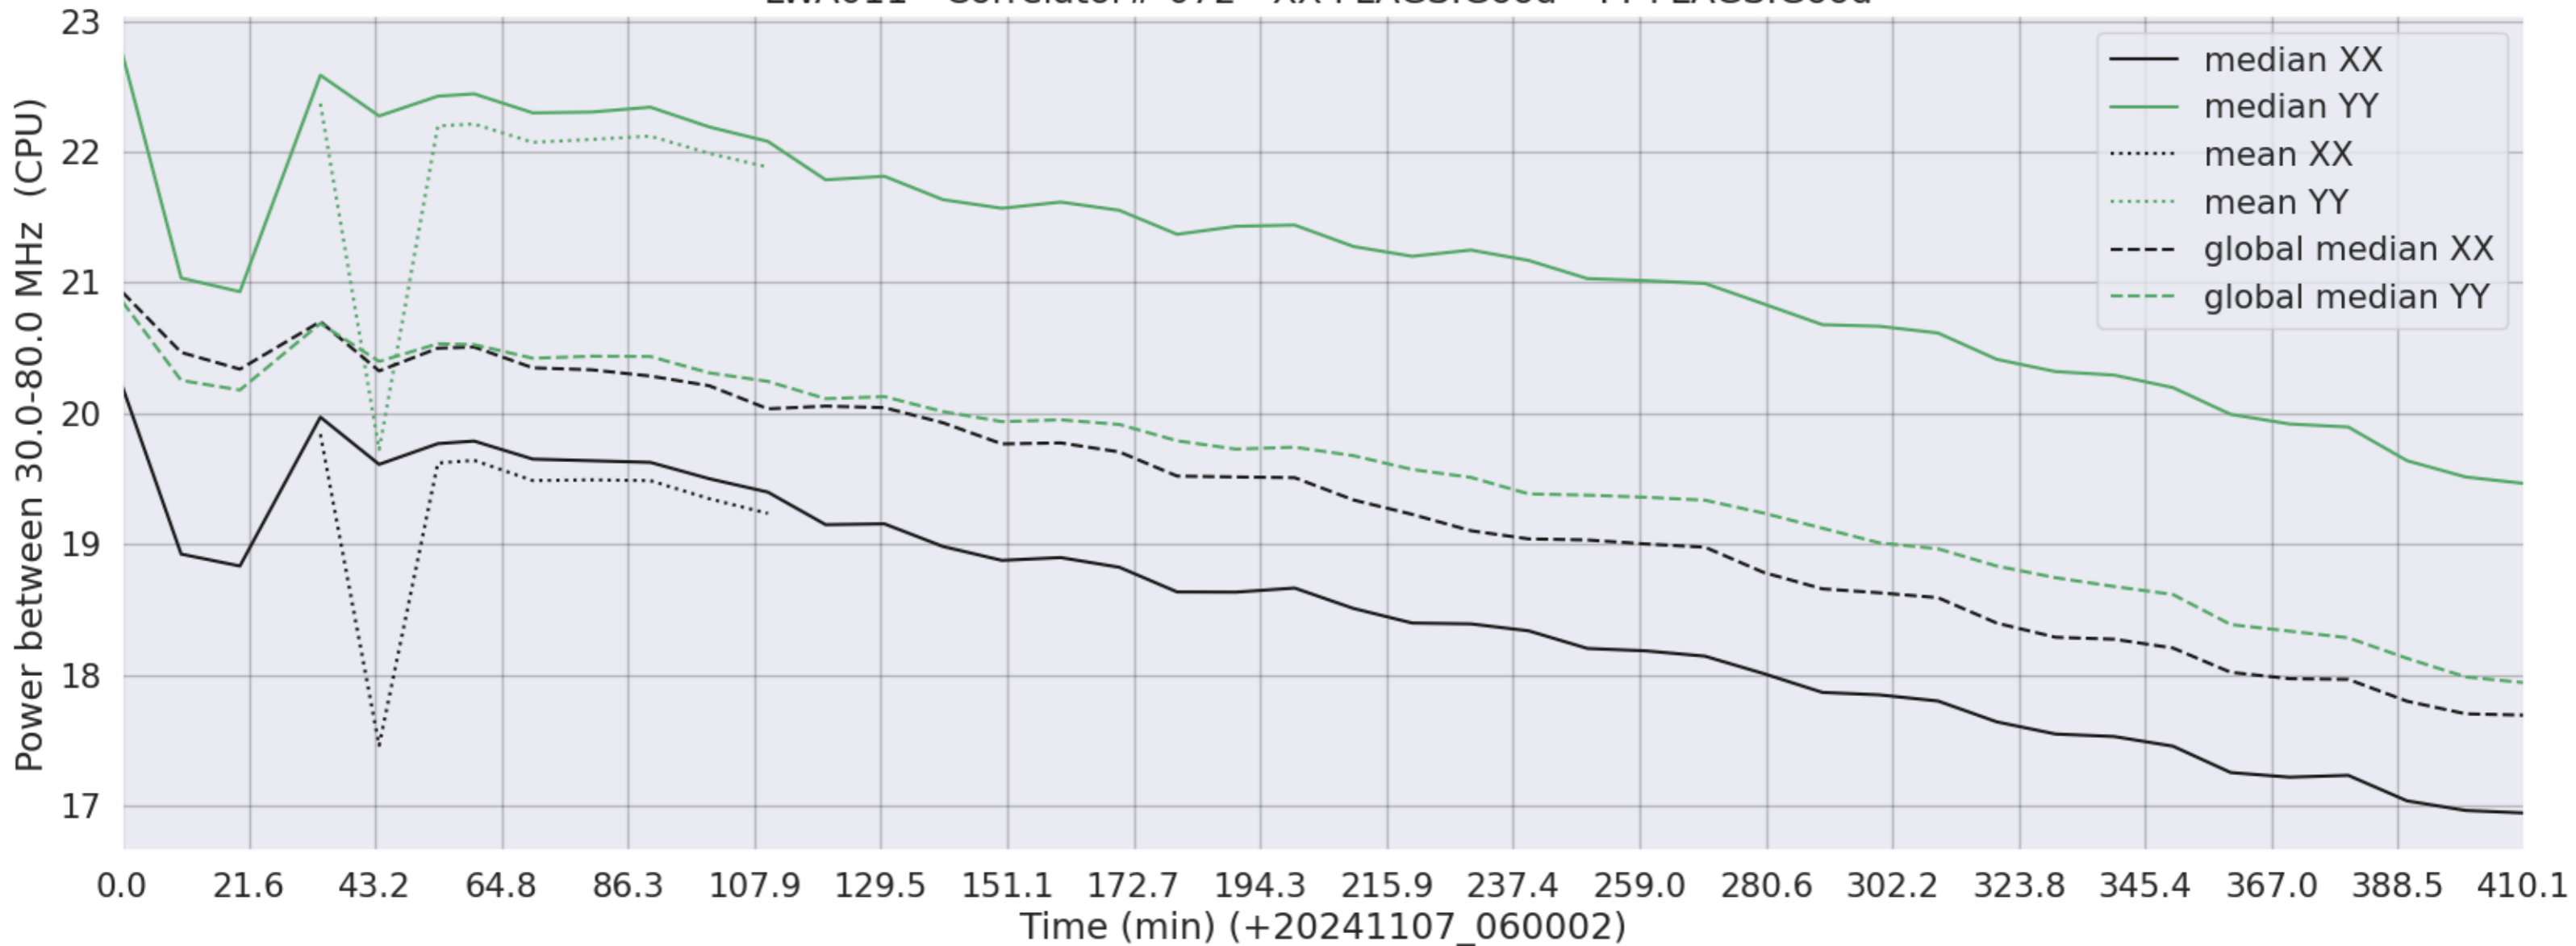

LWA010 - Correlator# 073 - XX FLAGS:Good - YY FLAGS:Good

LWA011 - Correlator# 072 - XX FLAGS:Good - YY FLAGS:Good