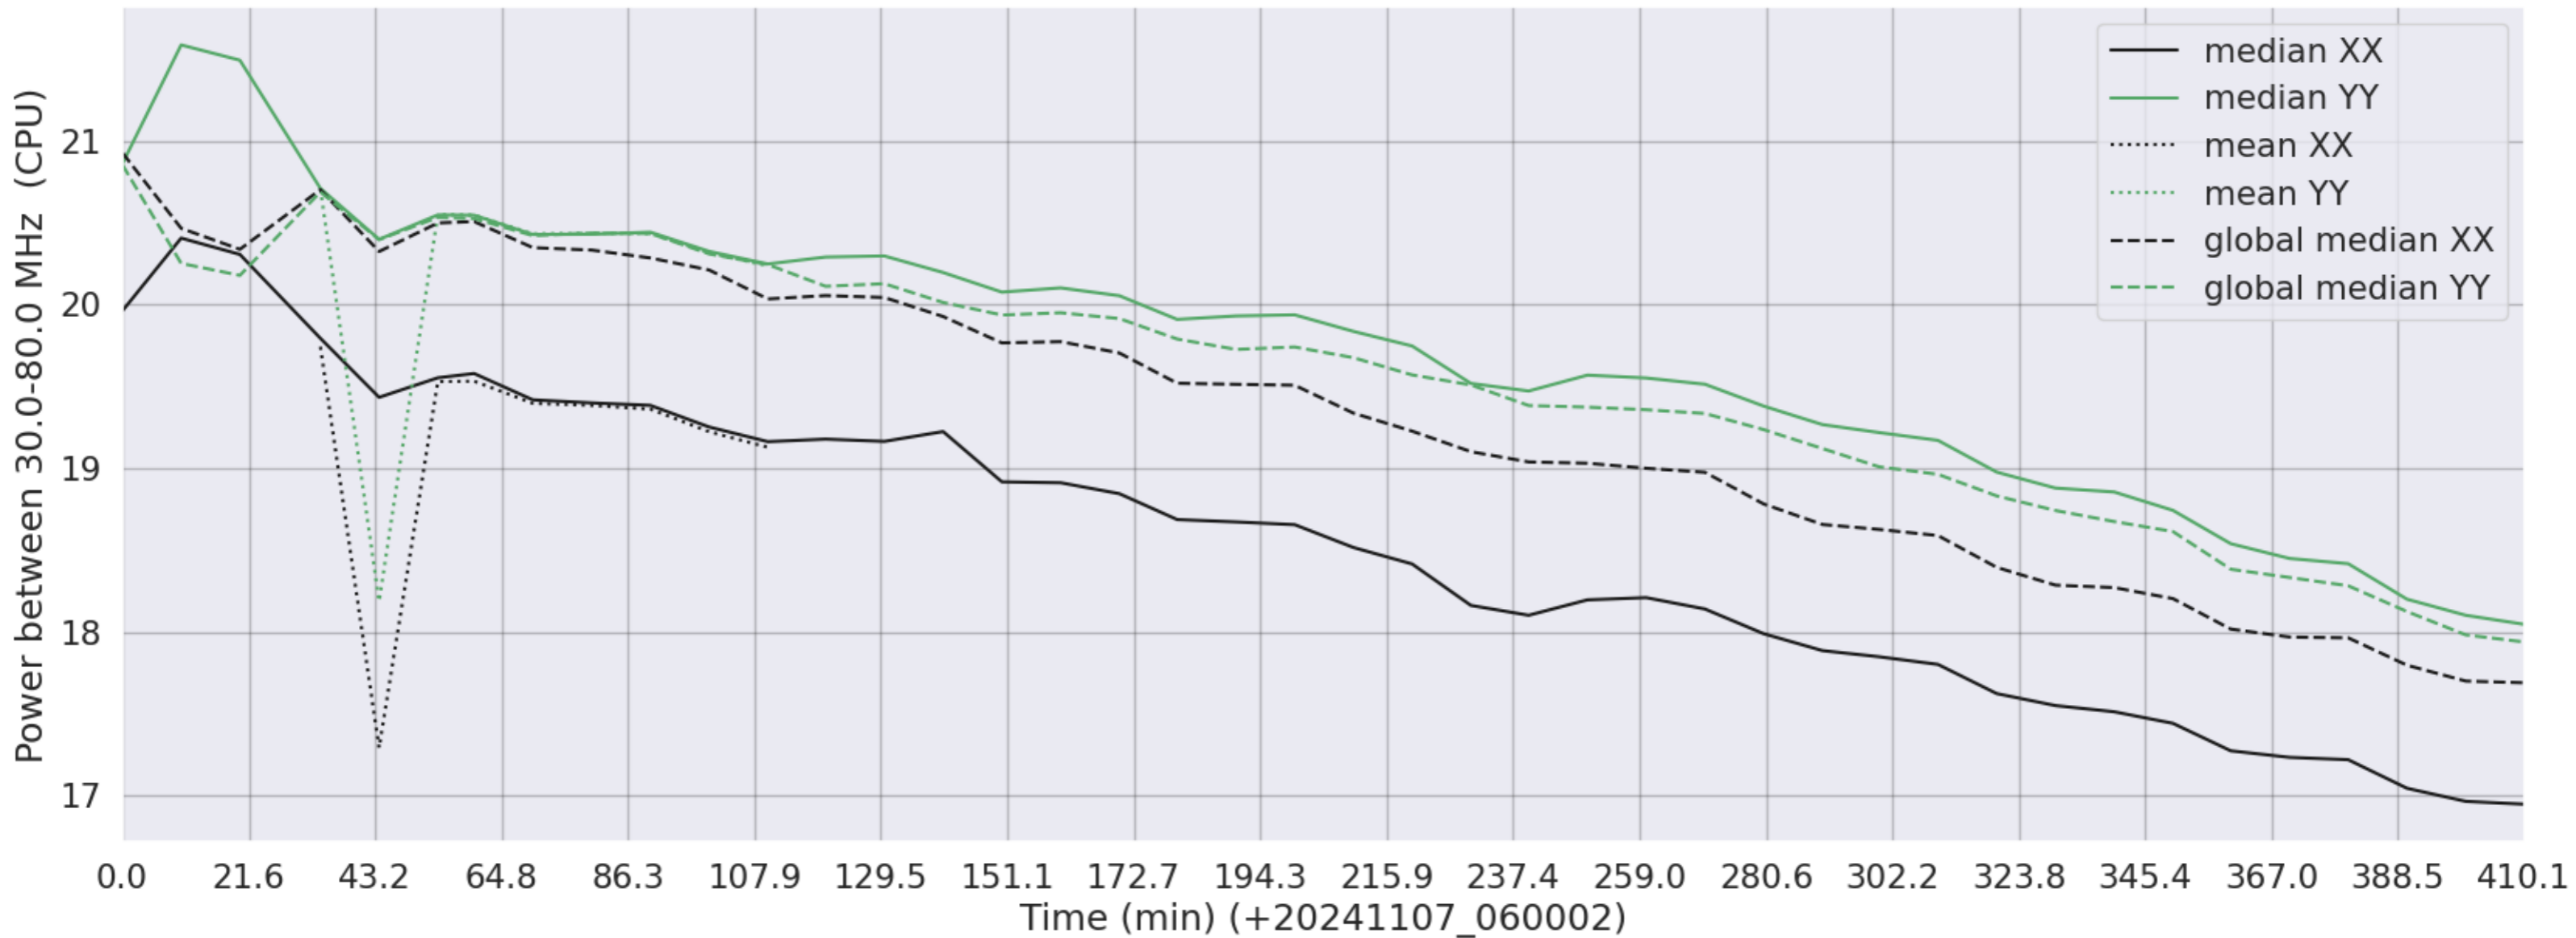

LWA191 - Correlator# 246 - XX FLAGS:Good - YY FLAGS:Good

LWA189 - Correlator# 245 - XX FLAGS:Good - YY FLAGS:Good