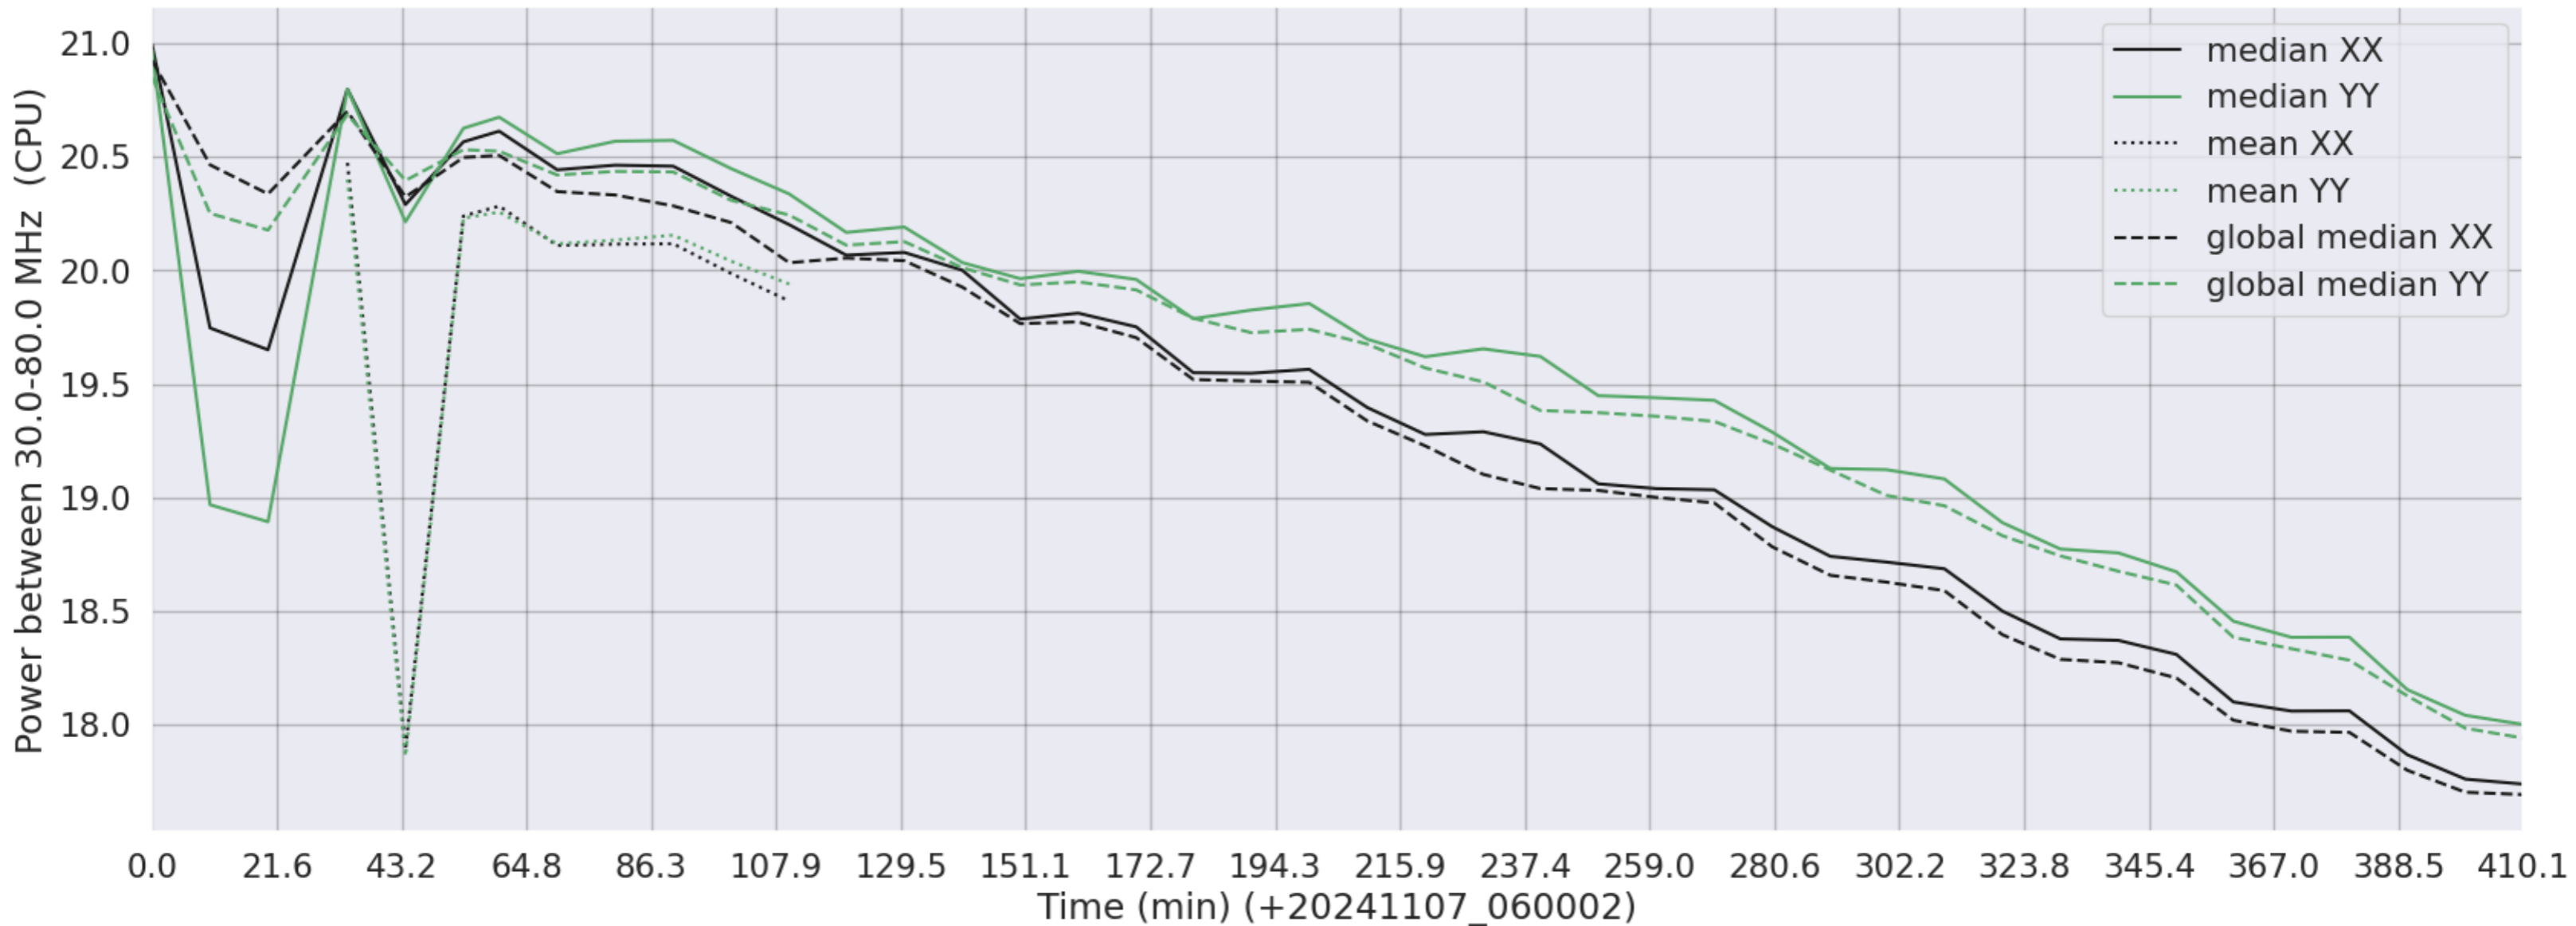

LWA055 - Correlator# 121 - XX FLAGS:Good - YY FLAGS:Good

LWA084 - Correlator# 120 - XX FLAGS:Good - YY FLAGS:Good