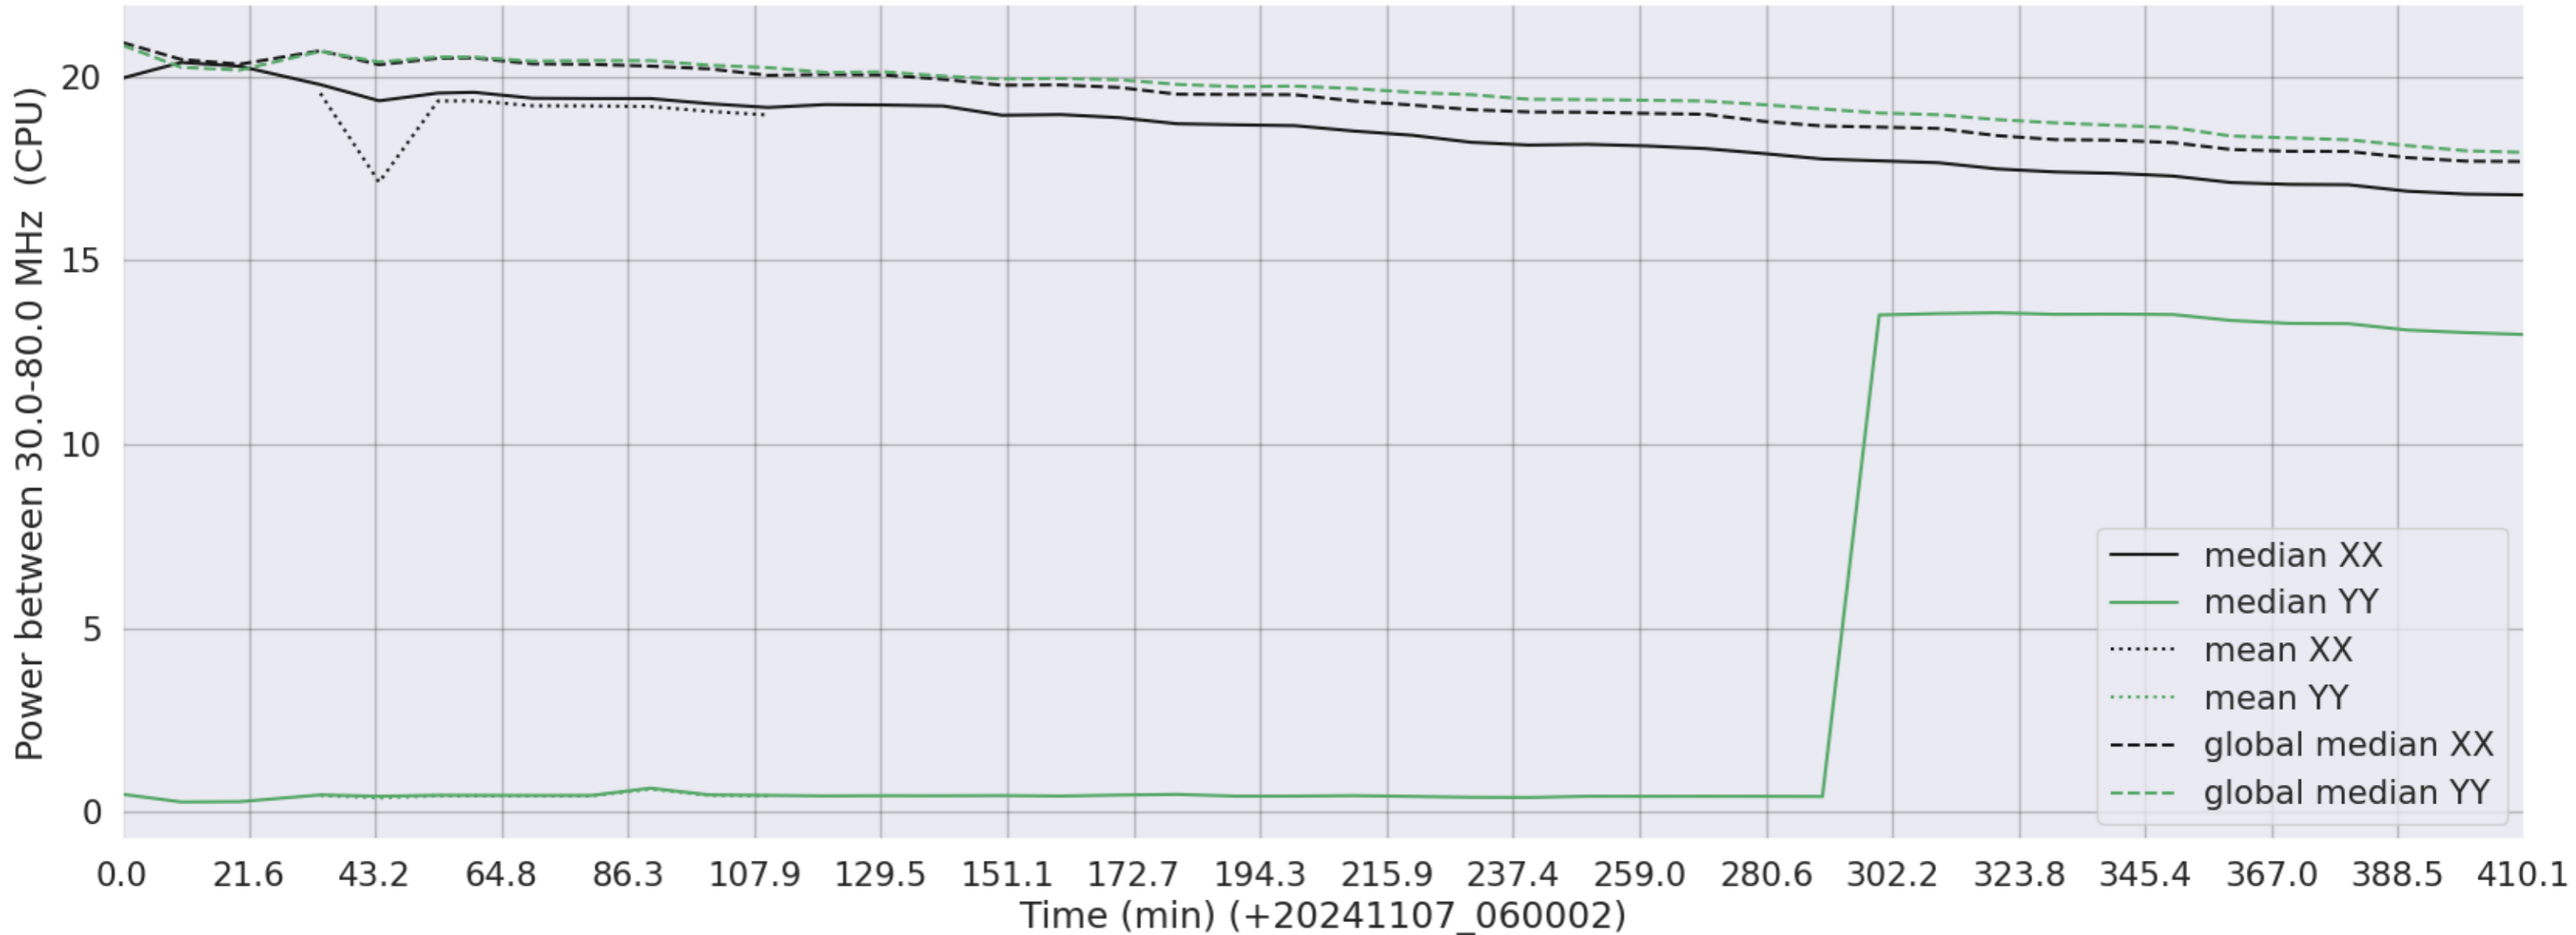

LWA189 - Correlator# 245 - XX FLAGS:Good - YY FLAGS:Good

LWA190 - Correlator# 244 - XX FLAGS:Good - YY FLAGS:HighTimeVar+BadSpecShape