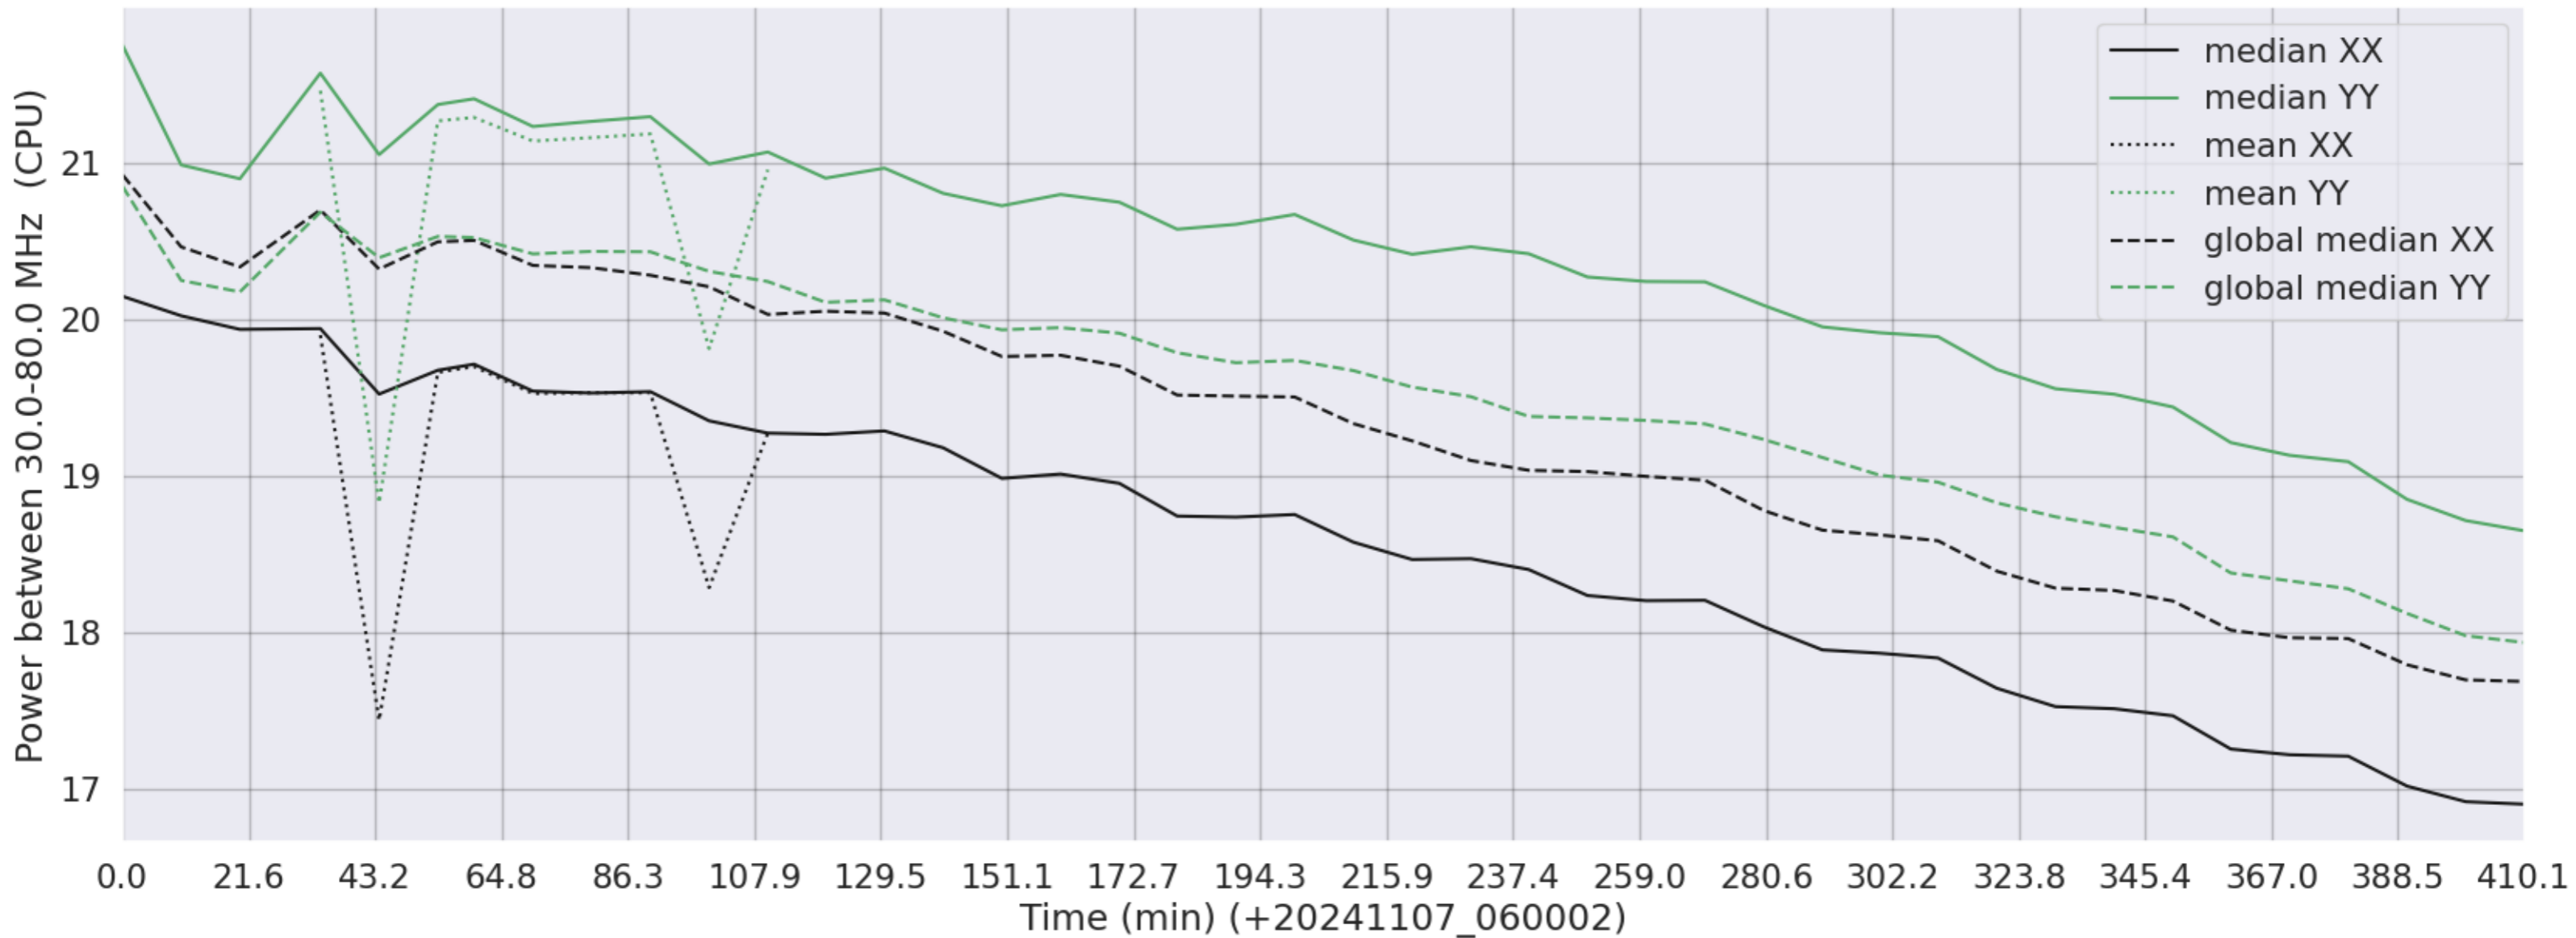

LWA027 - Correlator# 111 - XX FLAGS:Good - YY FLAGS:Good

LWA029 - Correlator# 110 - XX FLAGS:Good - YY FLAGS:Good