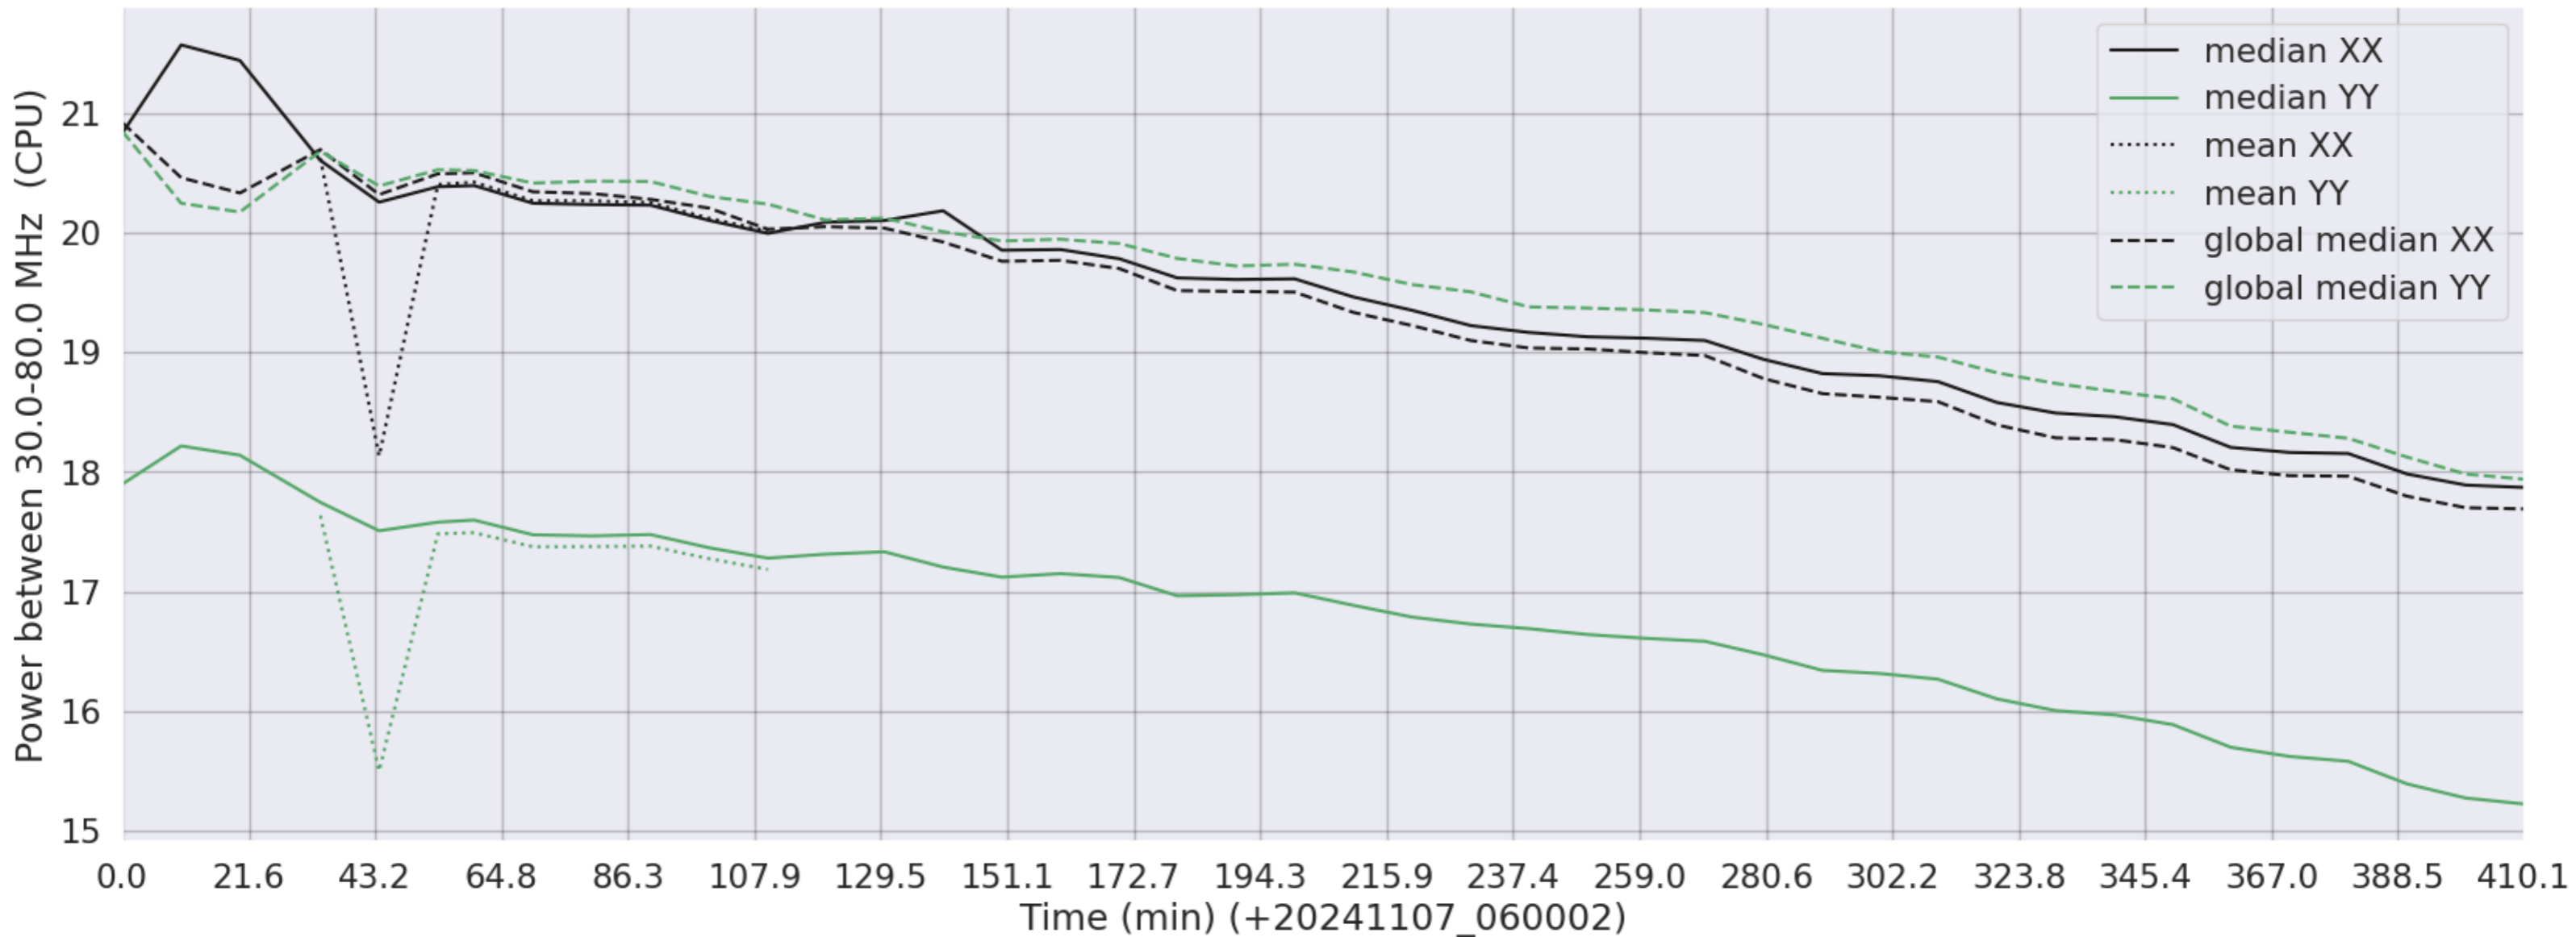

LWA182 - Correlator# 238 - XX FLAGS:Good - YY FLAGS:Good

LWA158 - Correlator# 237 - XX FLAGS:Good - YY FLAGS:Good