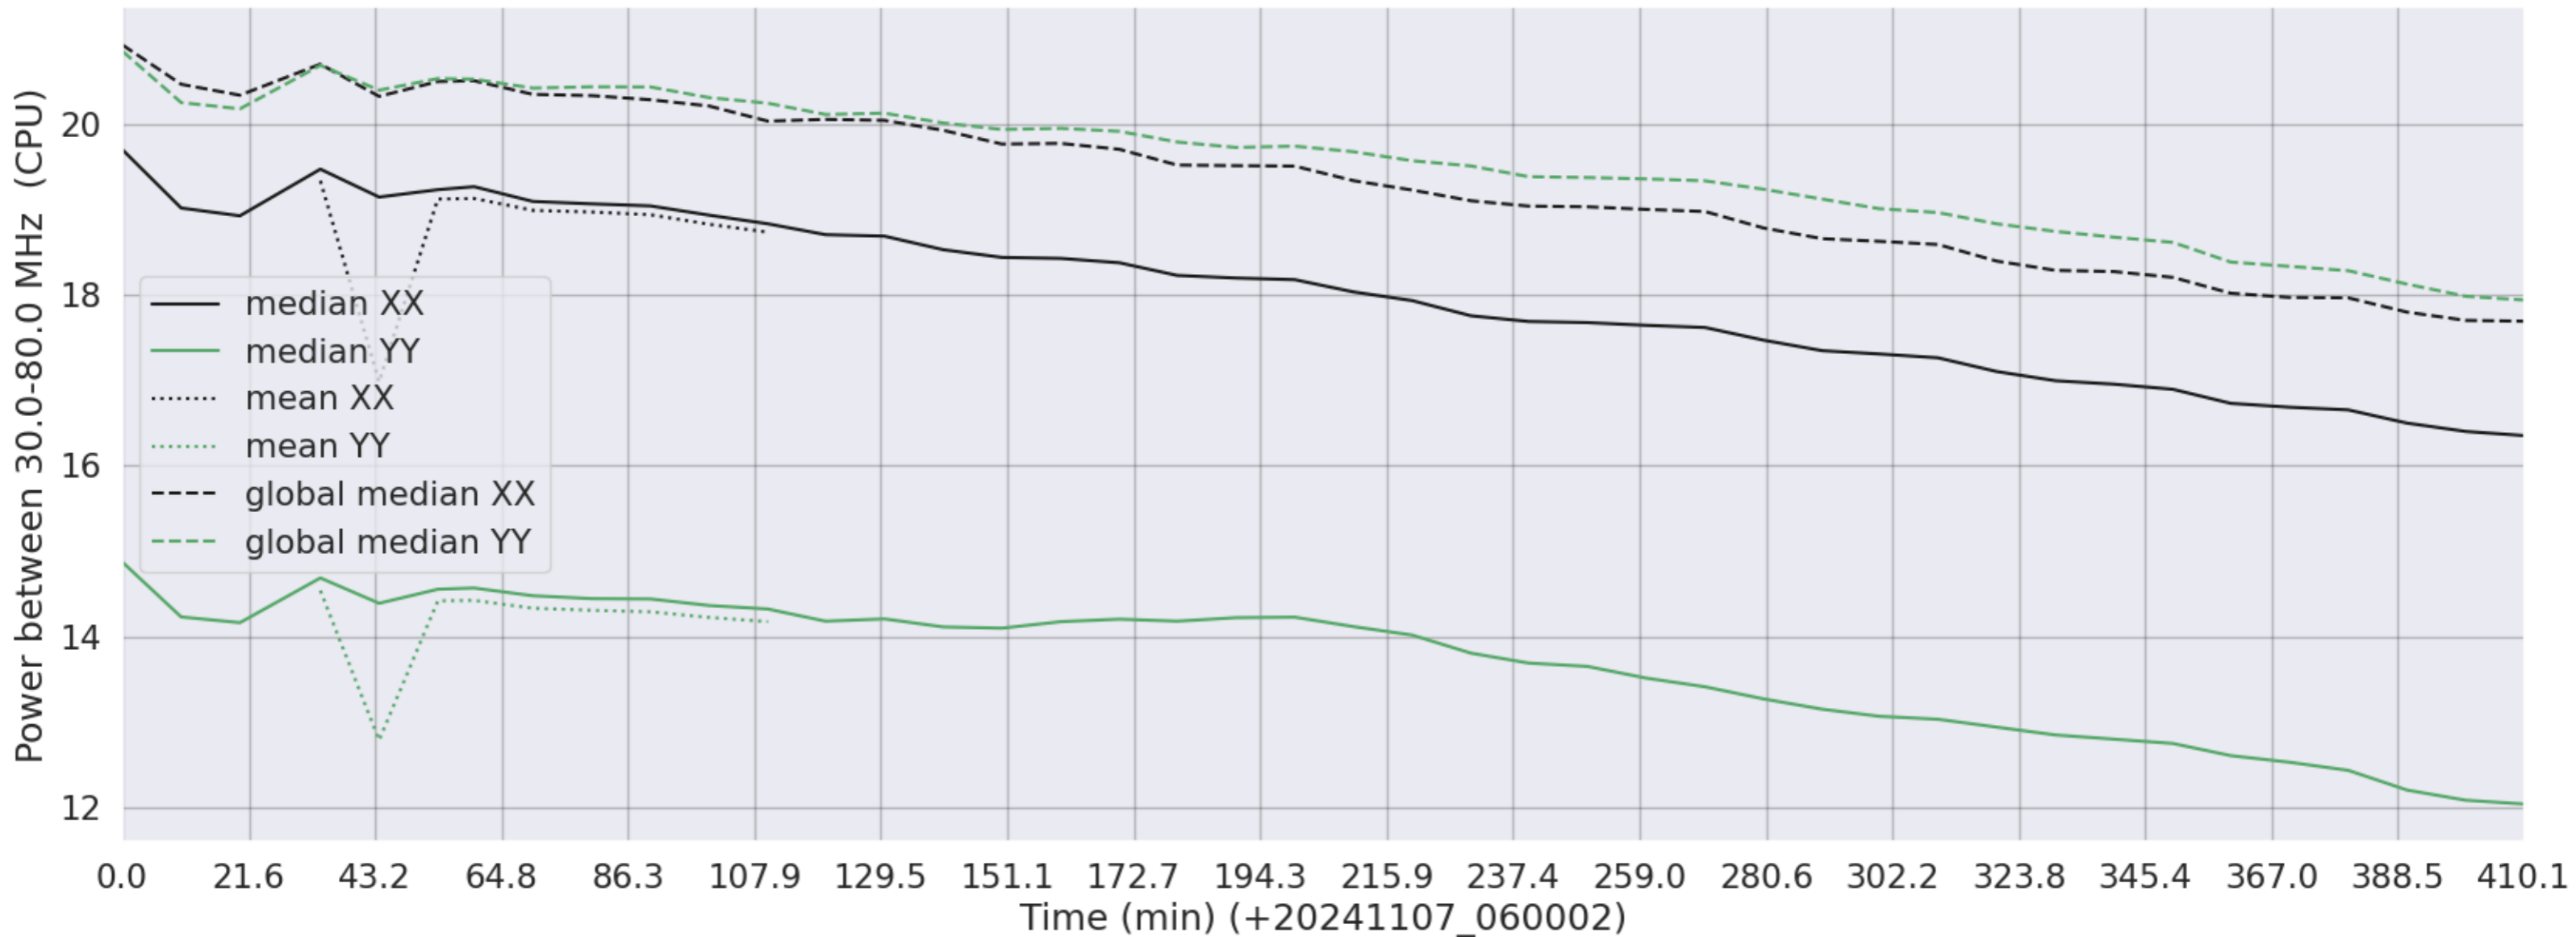

LWA347 - Correlator# 255 - XX FLAGS:Good - YY FLAGS:Good

LWA359 - Correlator# 254 - XX FLAGS:Good - YY FLAGS:Good