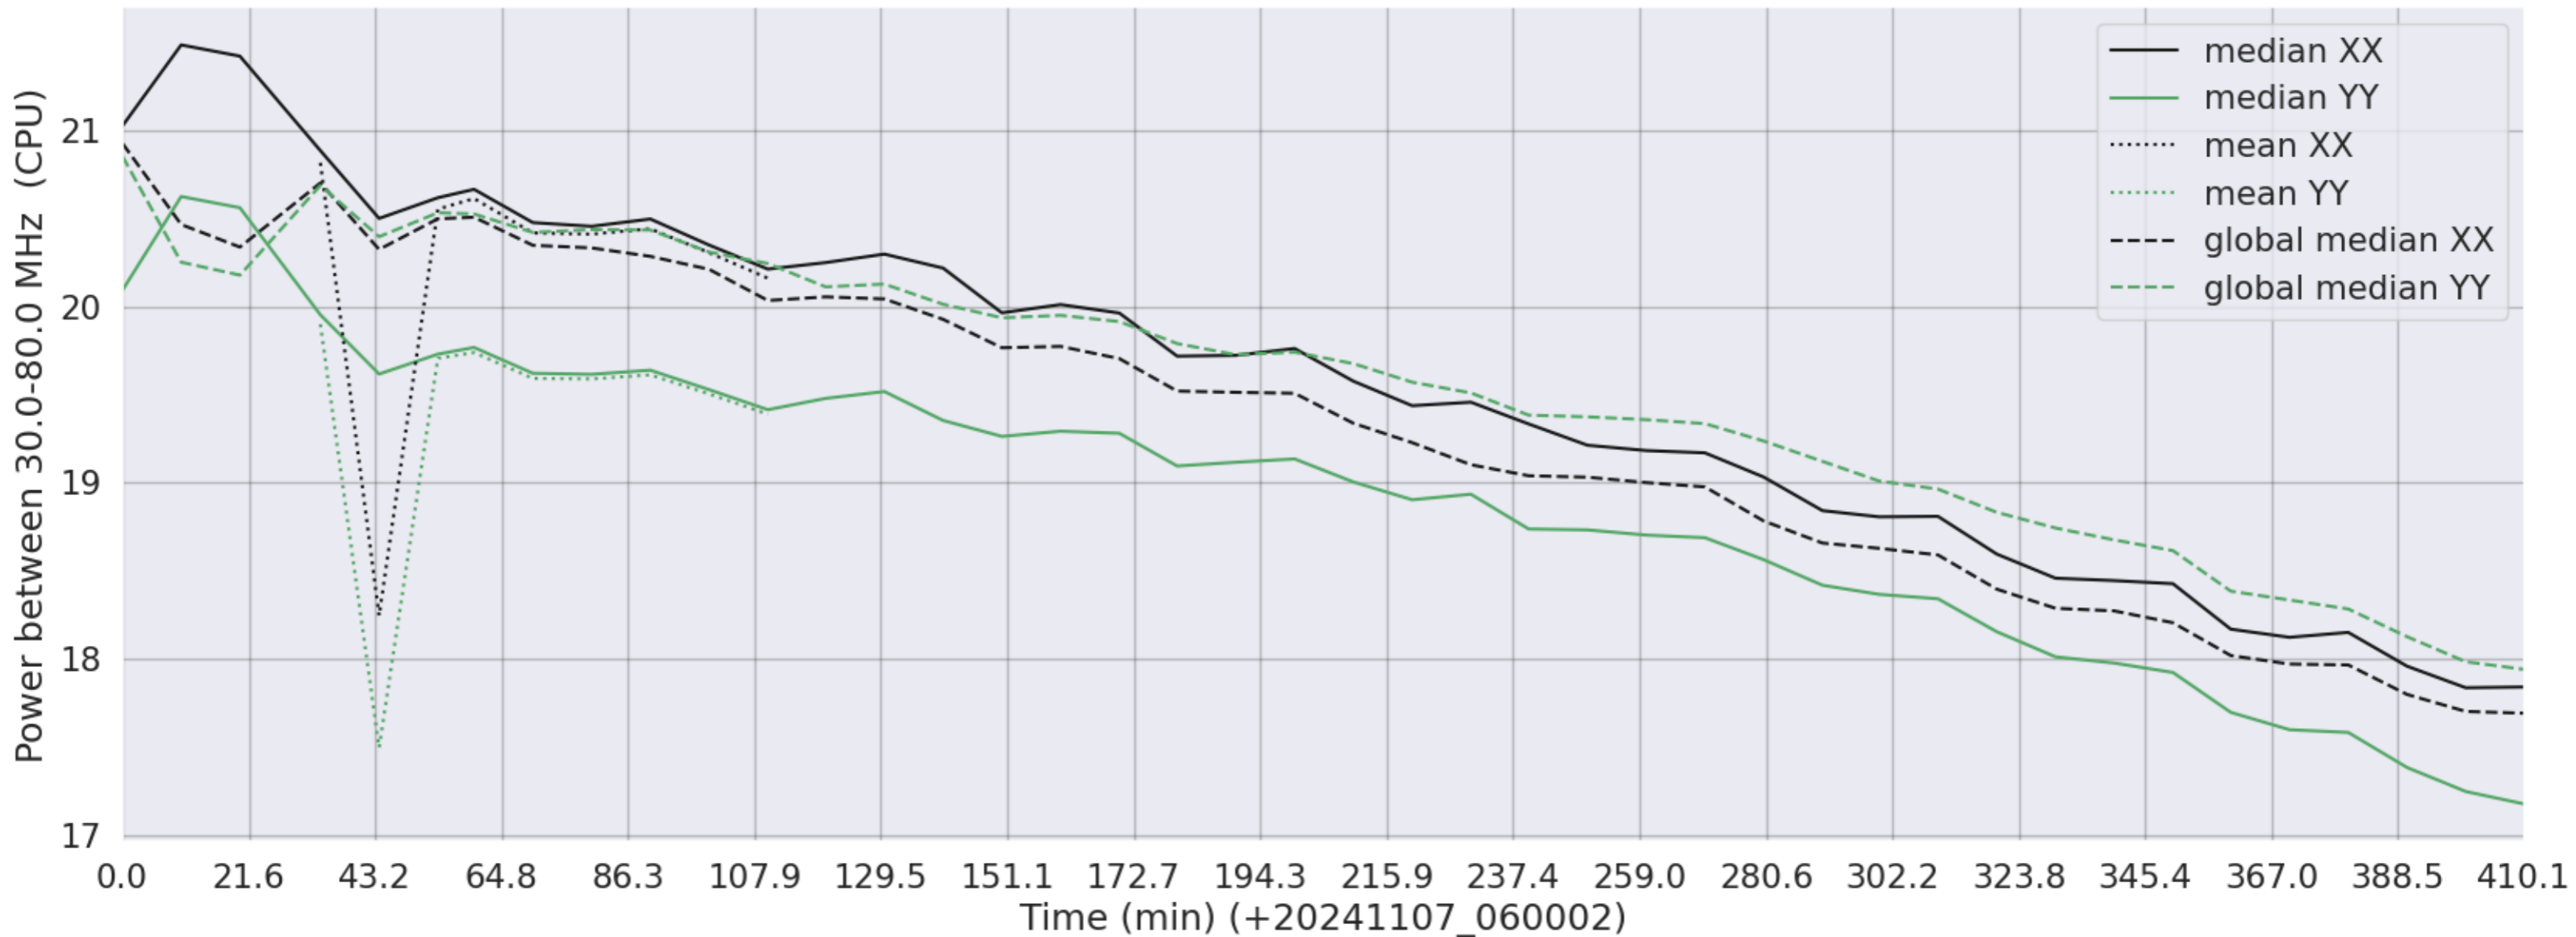

LWA223 - Correlator# 337 - XX FLAGS:Good - YY FLAGS:Good

LWA241 - Correlator# 336 - XX FLAGS:Good - YY FLAGS:Good