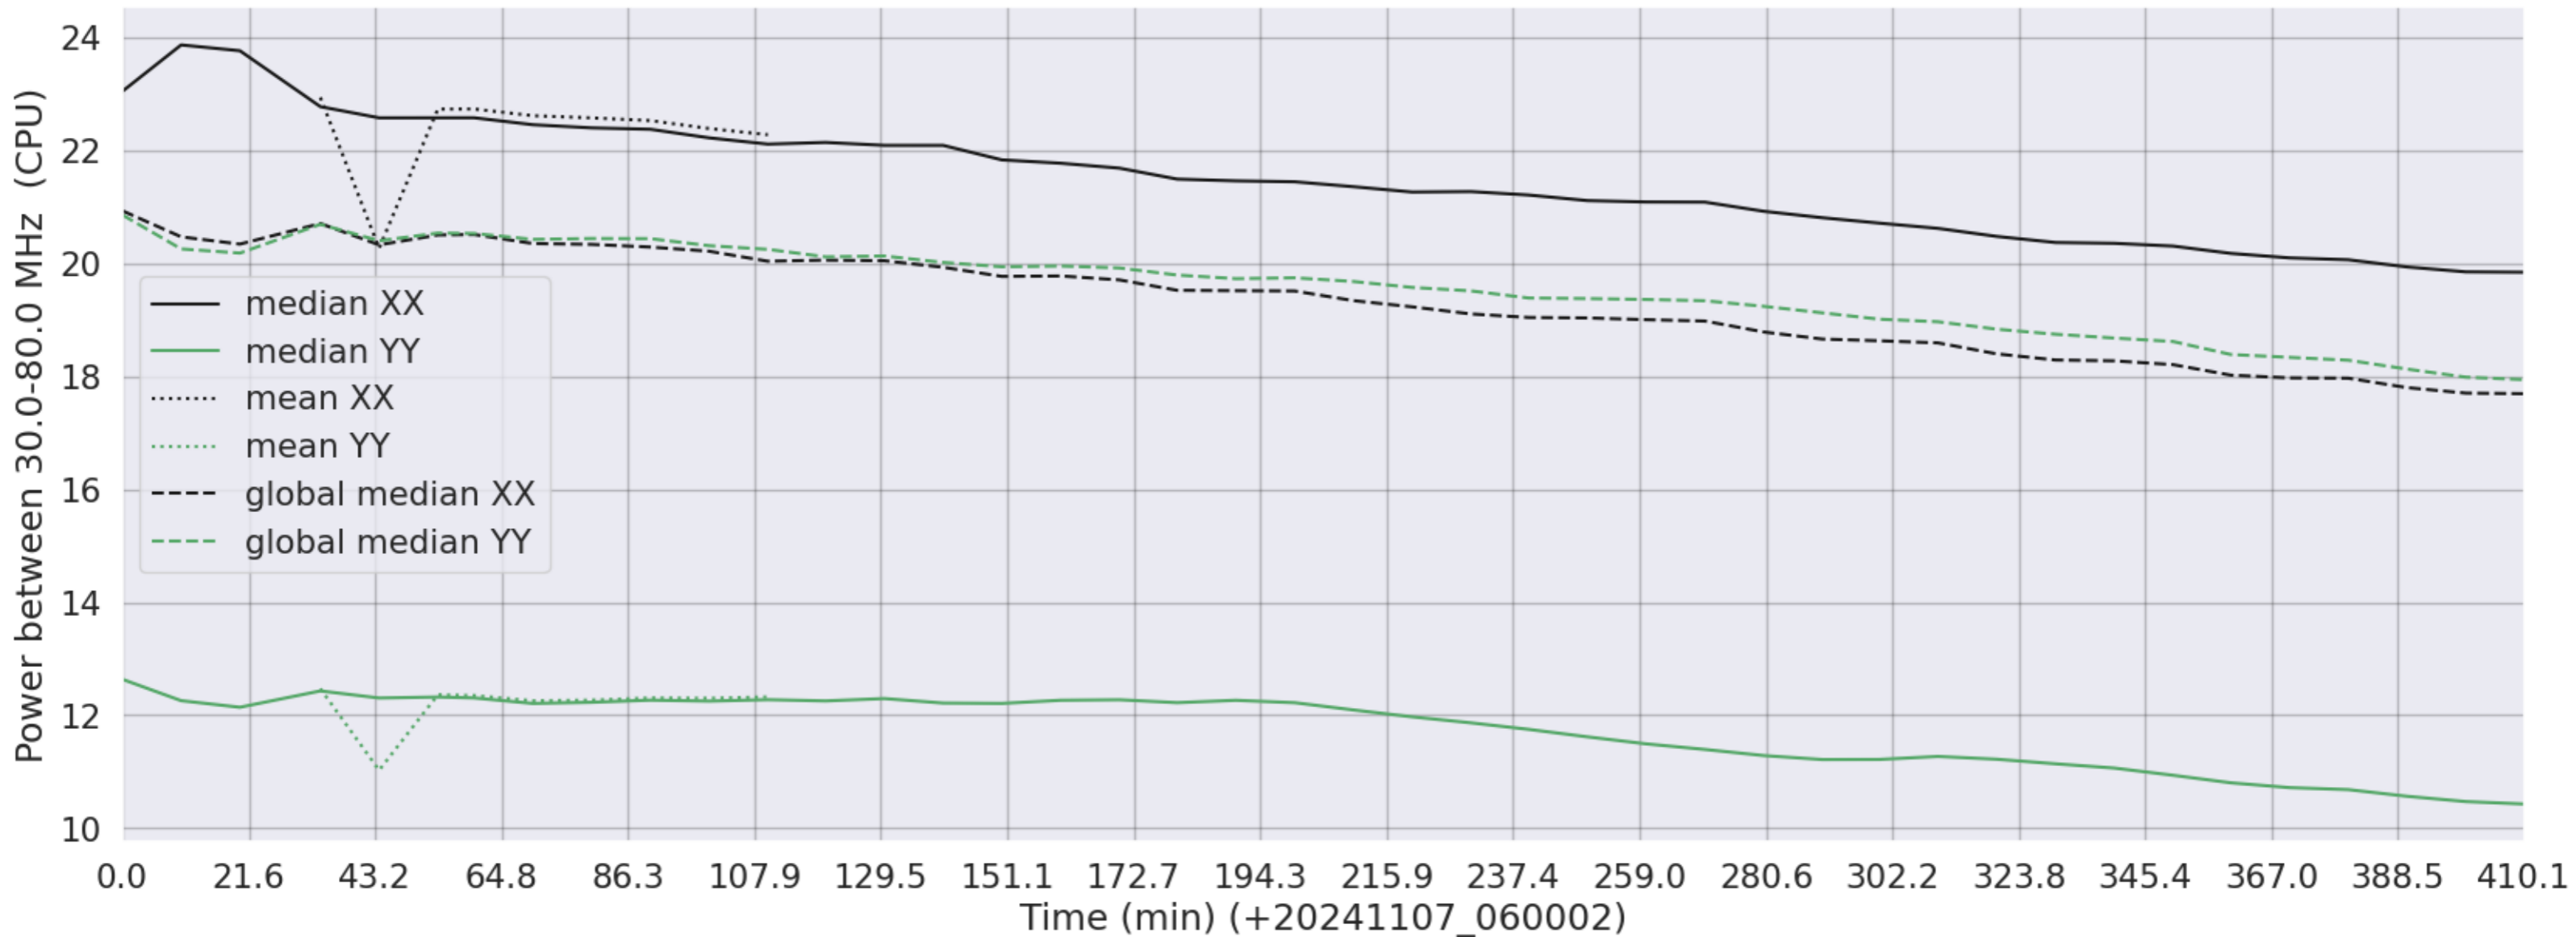

LWA345 - Correlator# 252 - XX FLAGS:Good - YY FLAGS:Good

LWA333 - Correlator# 253 - XX FLAGS:Good - YY FLAGS:Good

LWA359 - Correlator# 254 - XX FLAGS:Good - YY FLAGS:Good

LWA347 - Correlator# 255 - XX FLAGS:Good - YY FLAGS:Good