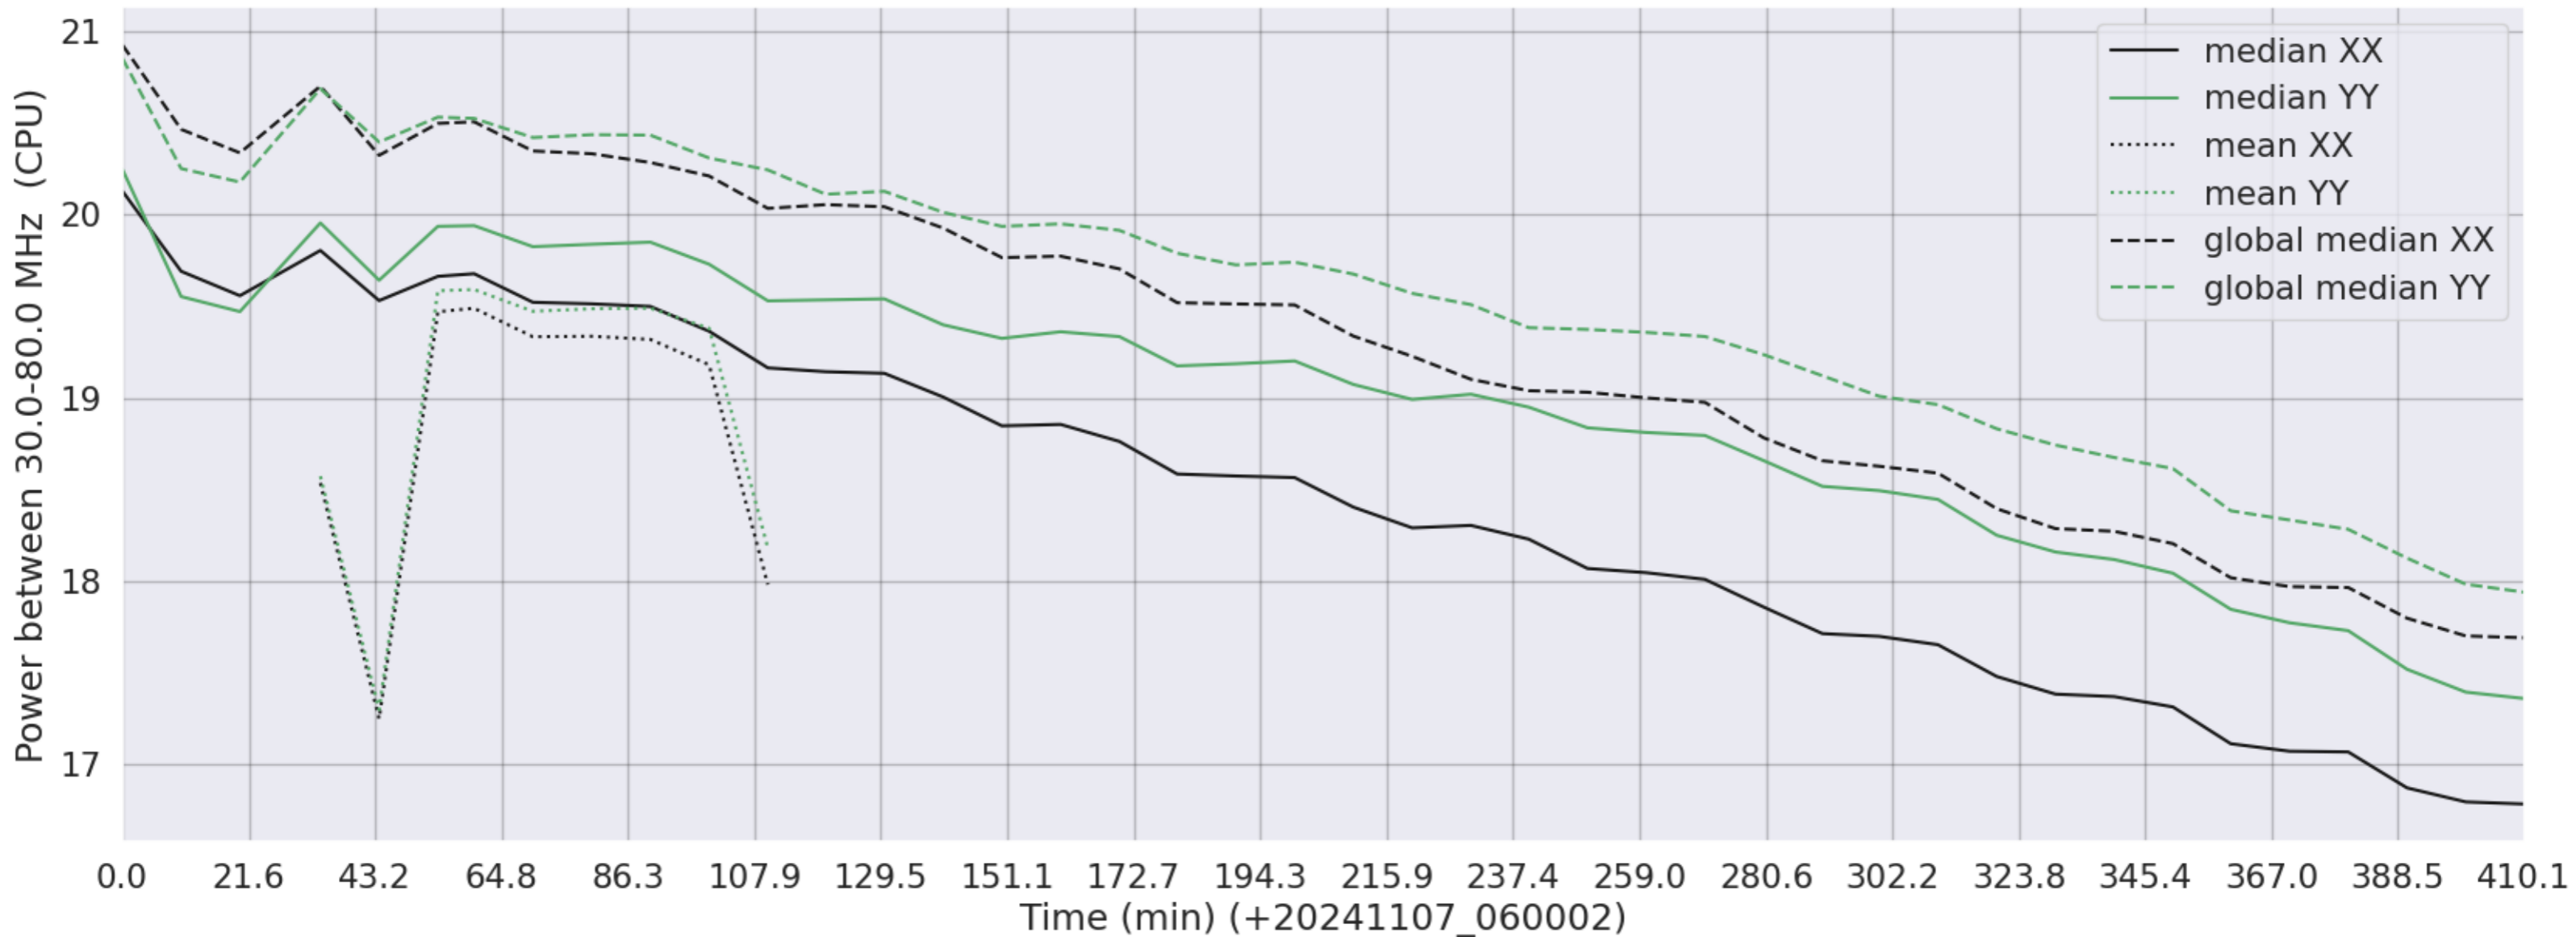

LWA111 - Correlator# 201 - XX FLAGS:Good - YY FLAGS:Good

LWA112 - Correlator# 200 - XX FLAGS:Good - YY FLAGS:Good