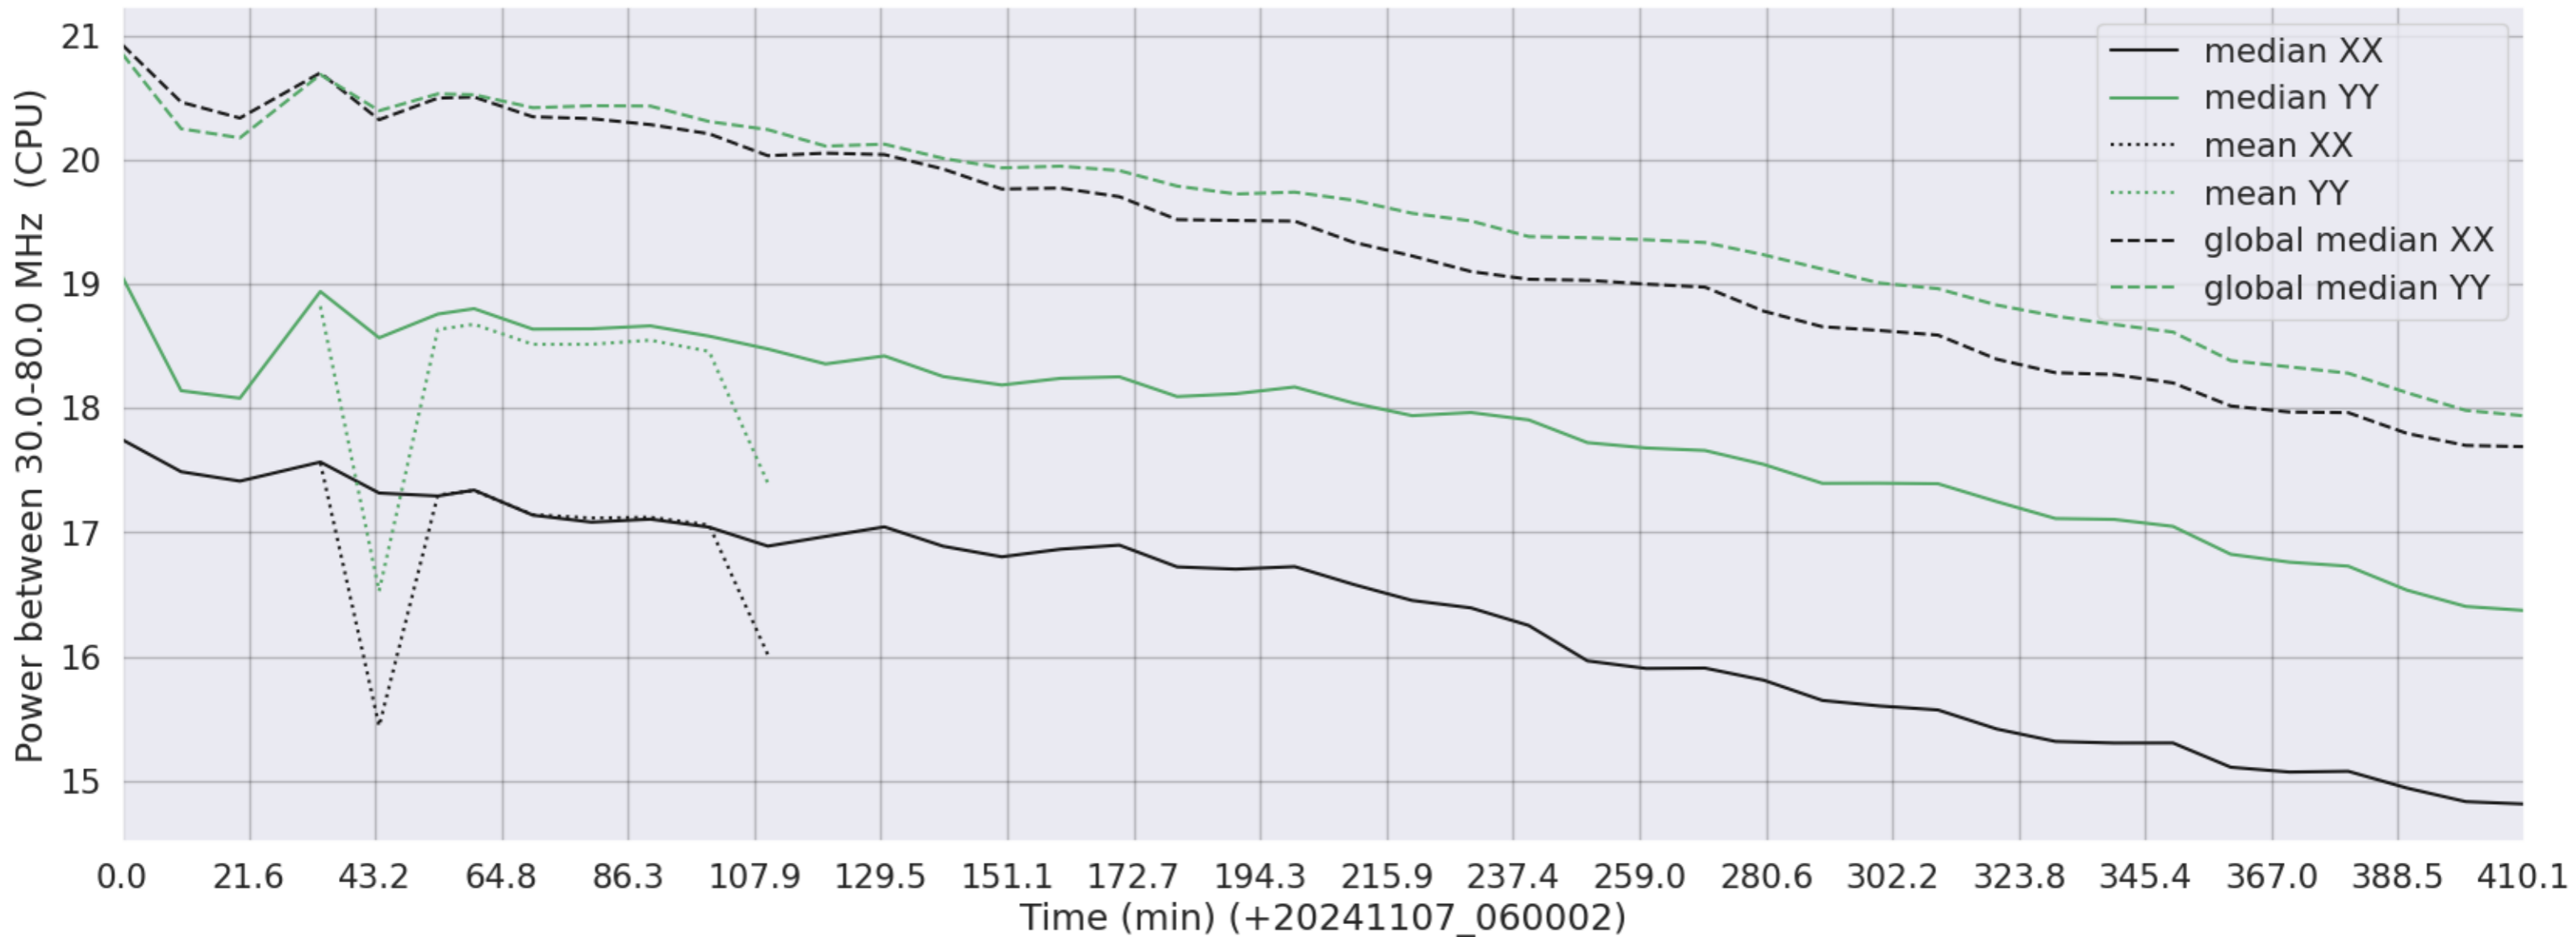

LWA336 - Correlator# 056 - XX FLAGS:Good - YY FLAGS:Good

LWA335 - Correlator# 057 - XX FLAGS:Good - YY FLAGS:Good

LWA343 - Correlator# 058 - XX FLAGS:Good - YY FLAGS:Good

LWA337 - Correlator# 059 - XX FLAGS:Good - YY FLAGS:Good