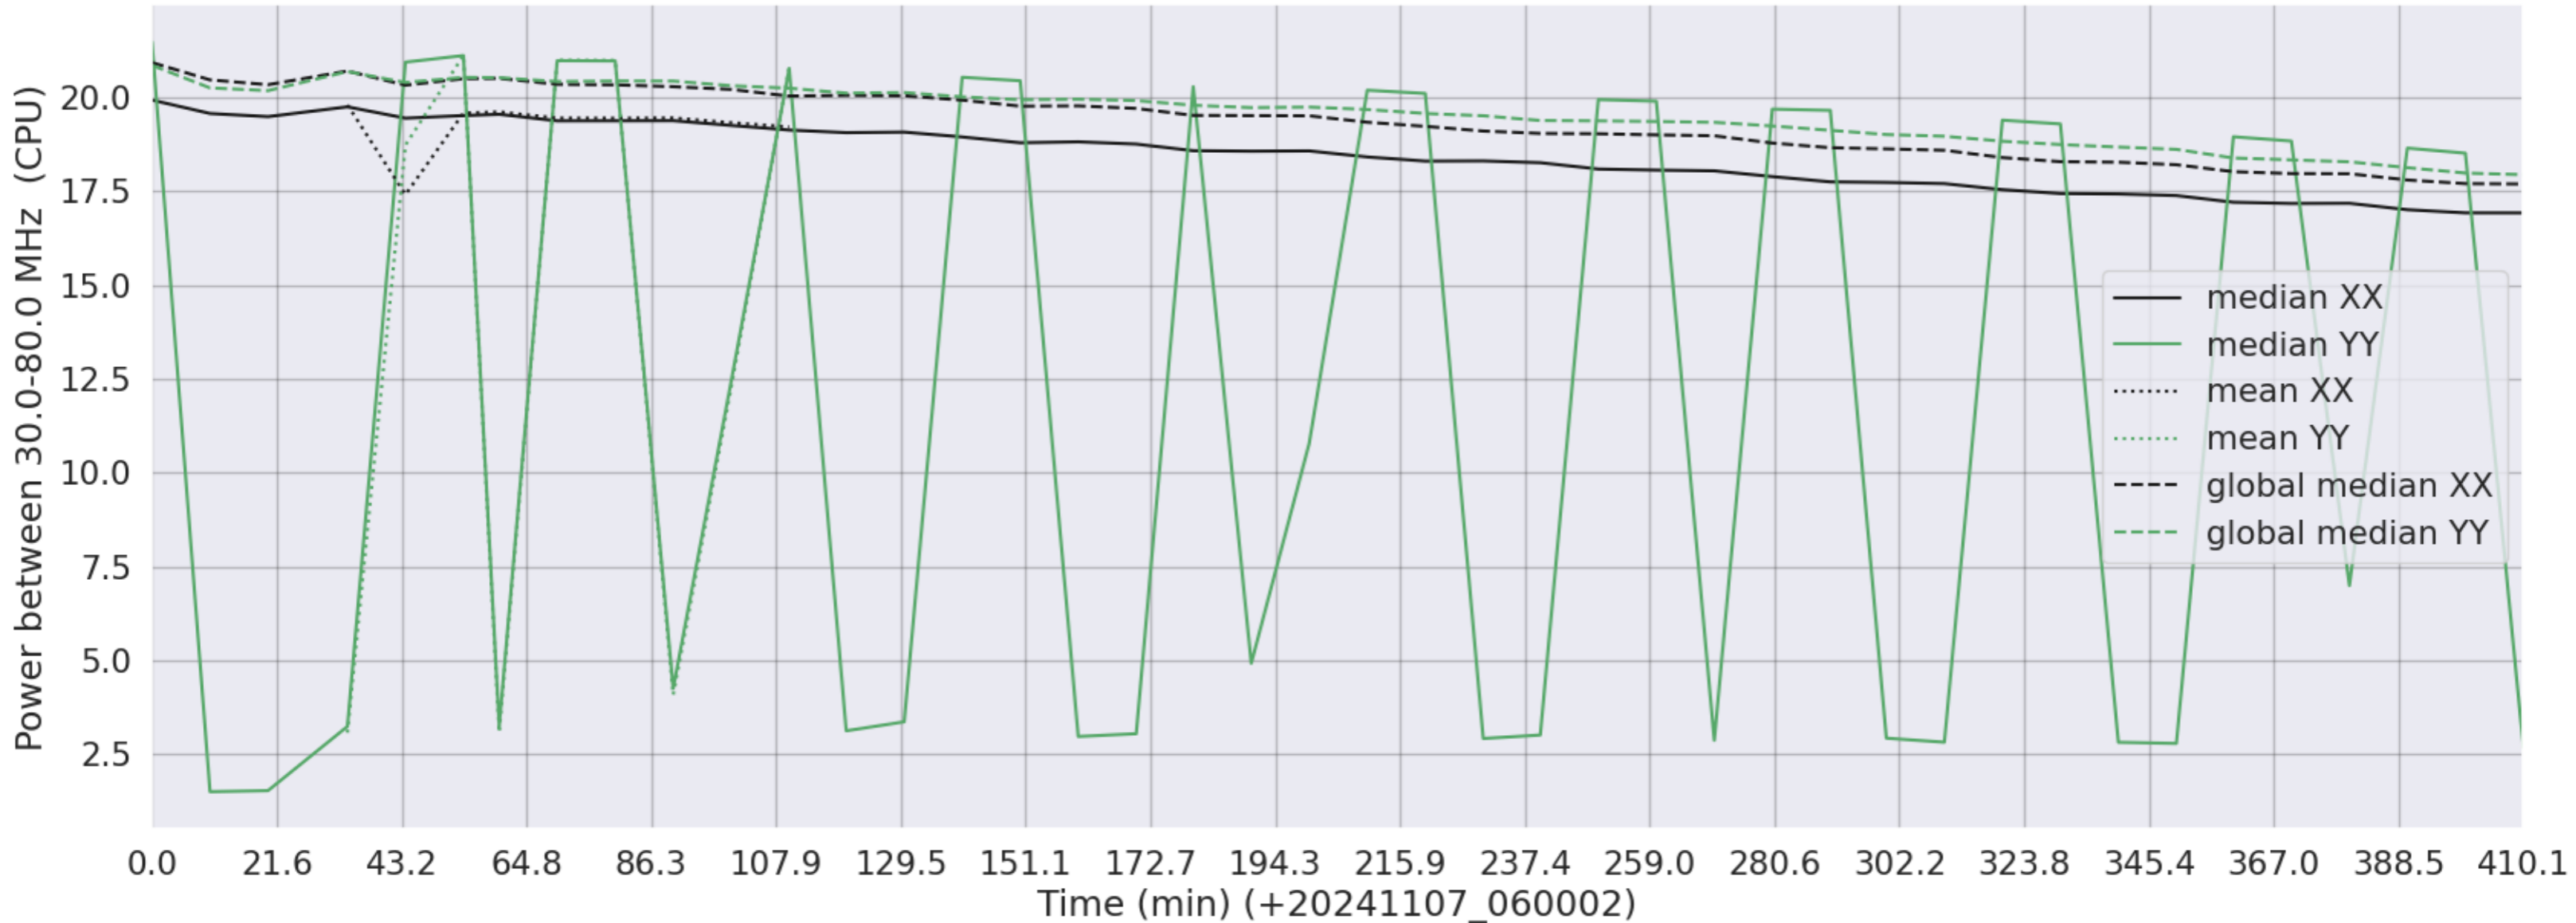

LWA134 - Correlator# 184 - XX FLAGS:Good - YY FLAGS:Good

LWA132 - Correlator# 185 - XX FLAGS:Good - YY FLAGS:Good

LWA252 - Correlator# 186 - XX FLAGS:Good - YY FLAGS:Good

LWA139 - Correlator# 187 - XX FLAGS:Good - YY FLAGS:HighTimeVar+BadSpecShape