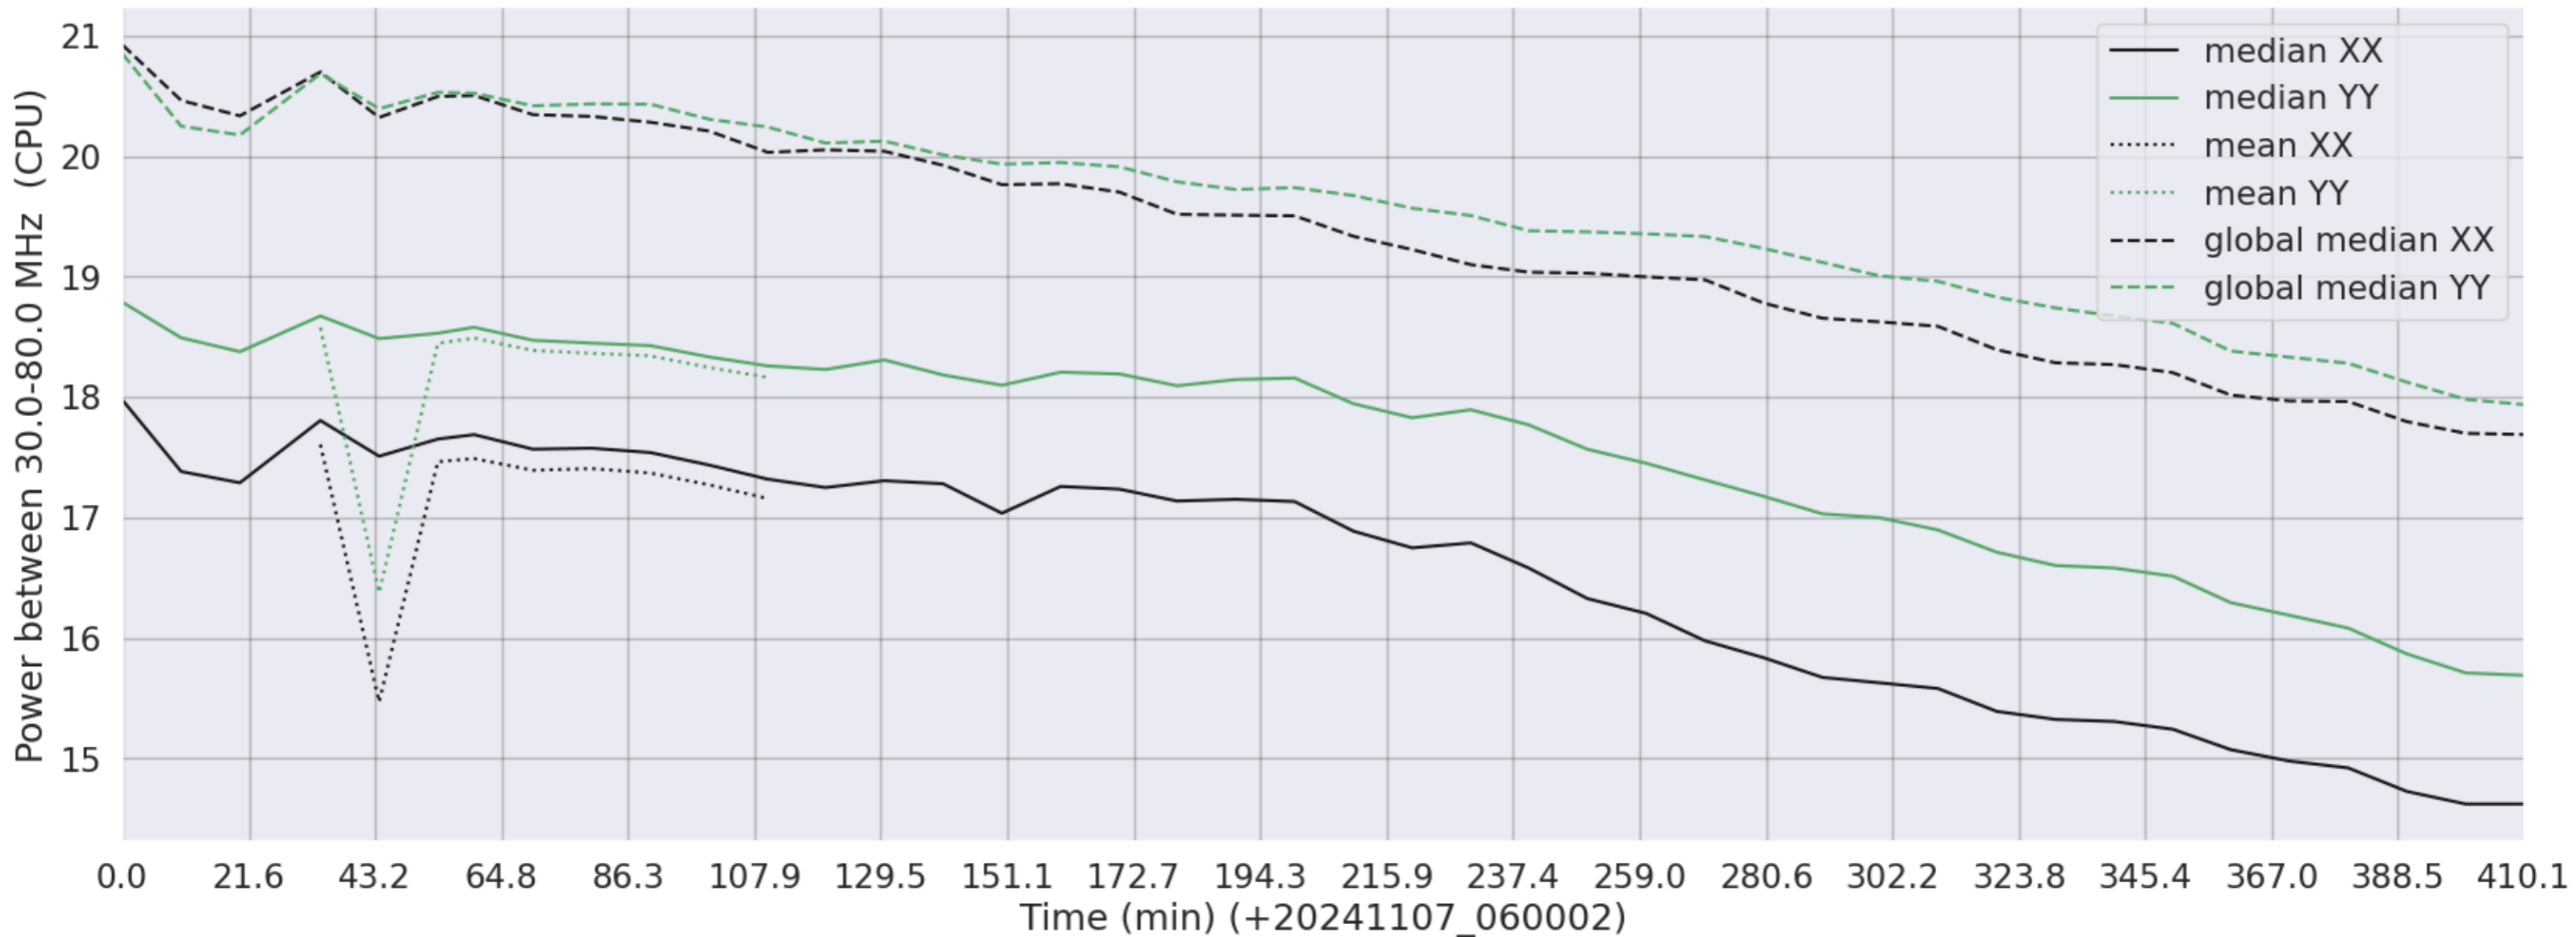

LWA354 - Correlator# 063 - XX FLAGS:Good - YY FLAGS:Good

LWA360 - Correlator# 062 - XX FLAGS:Good - YY FLAGS:Good