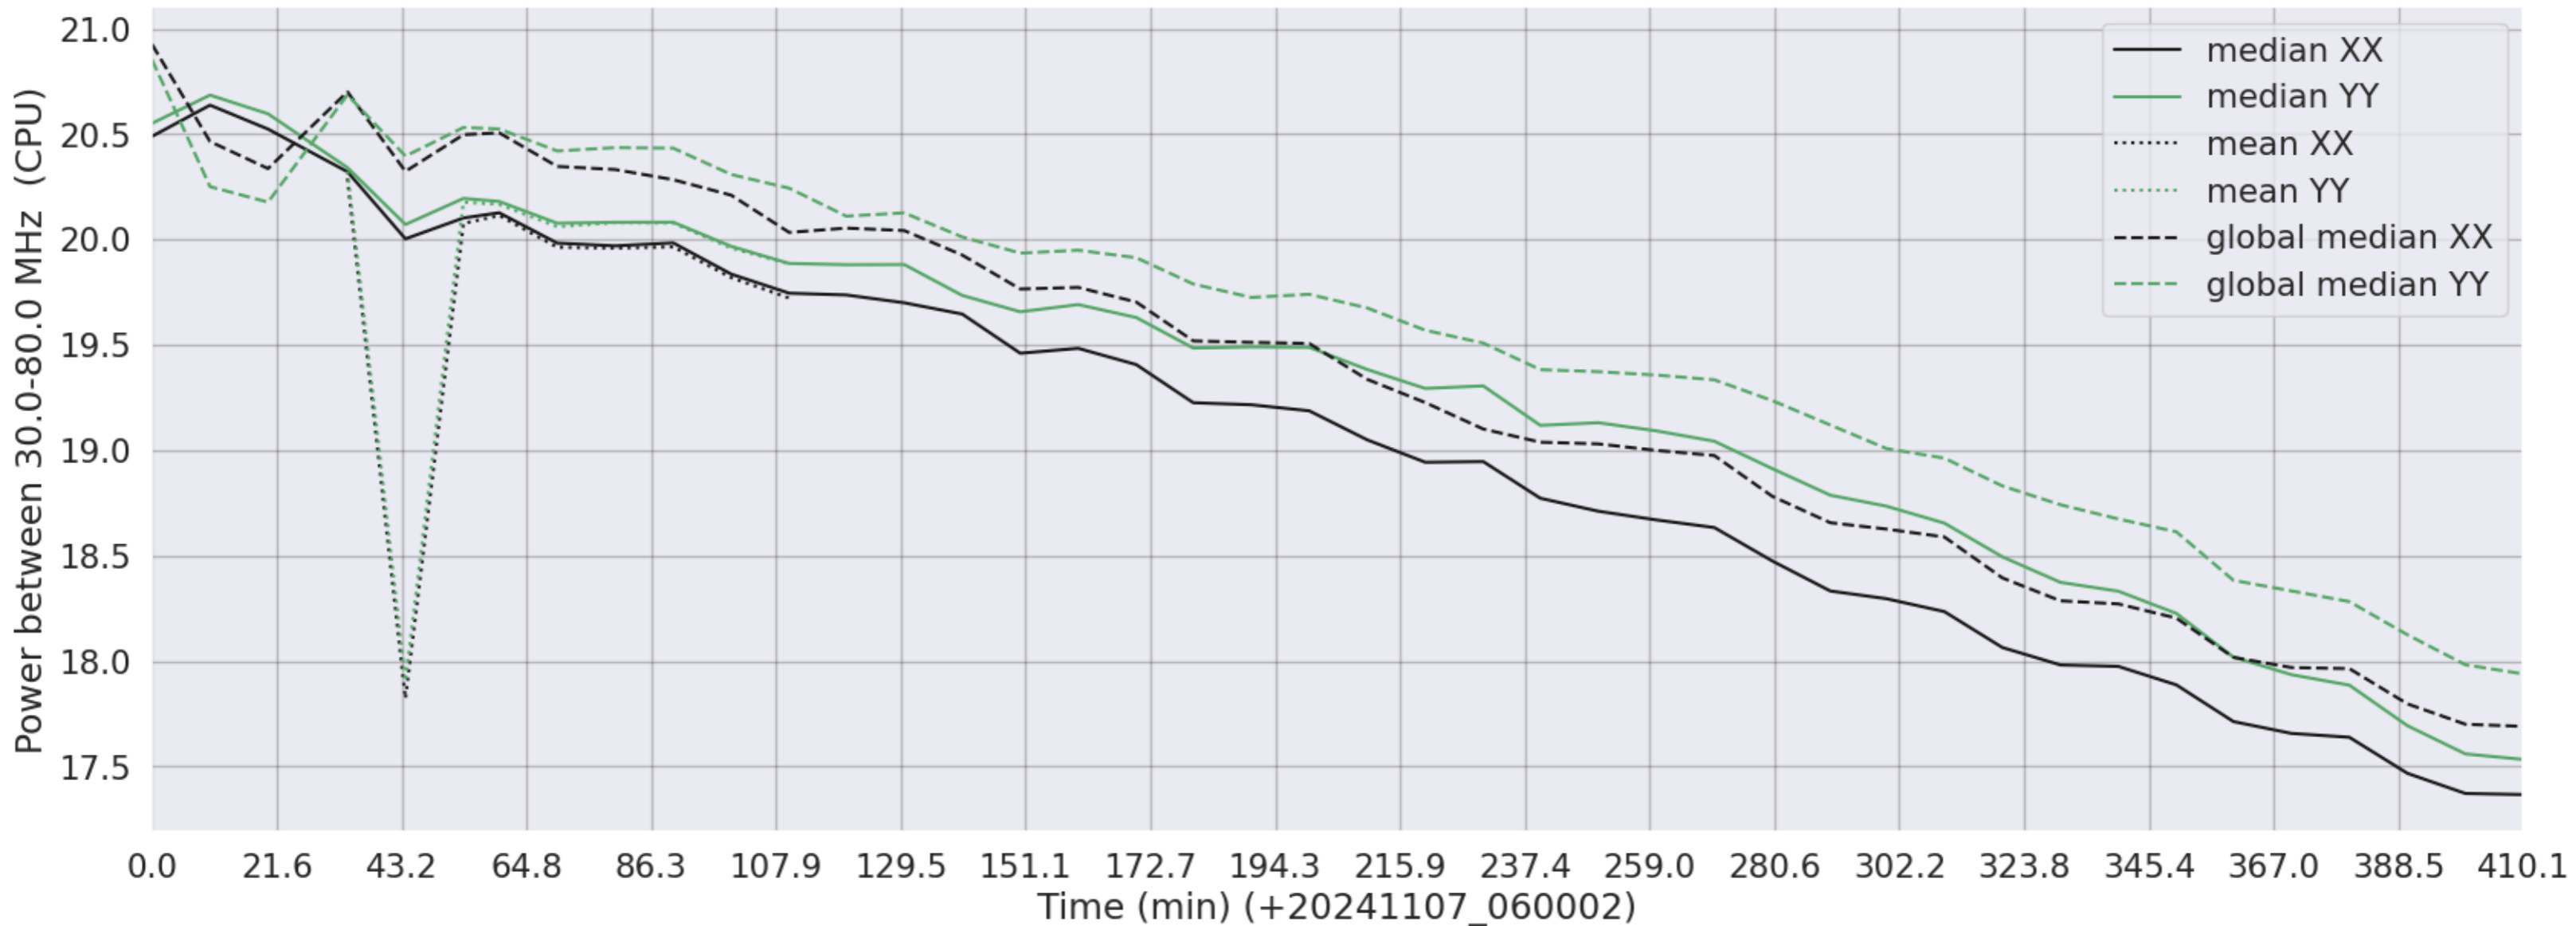

LWA246 - Correlator# 340 - XX FLAGS:Good - YY FLAGS:Good

LWA245 - Correlator# 341 - XX FLAGS:Good - YY FLAGS:Good

LWA249 - Correlator# 342 - XX FLAGS:Good - YY FLAGS:Good

LWA248 - Correlator# 343 - XX FLAGS:Good - YY FLAGS:Good