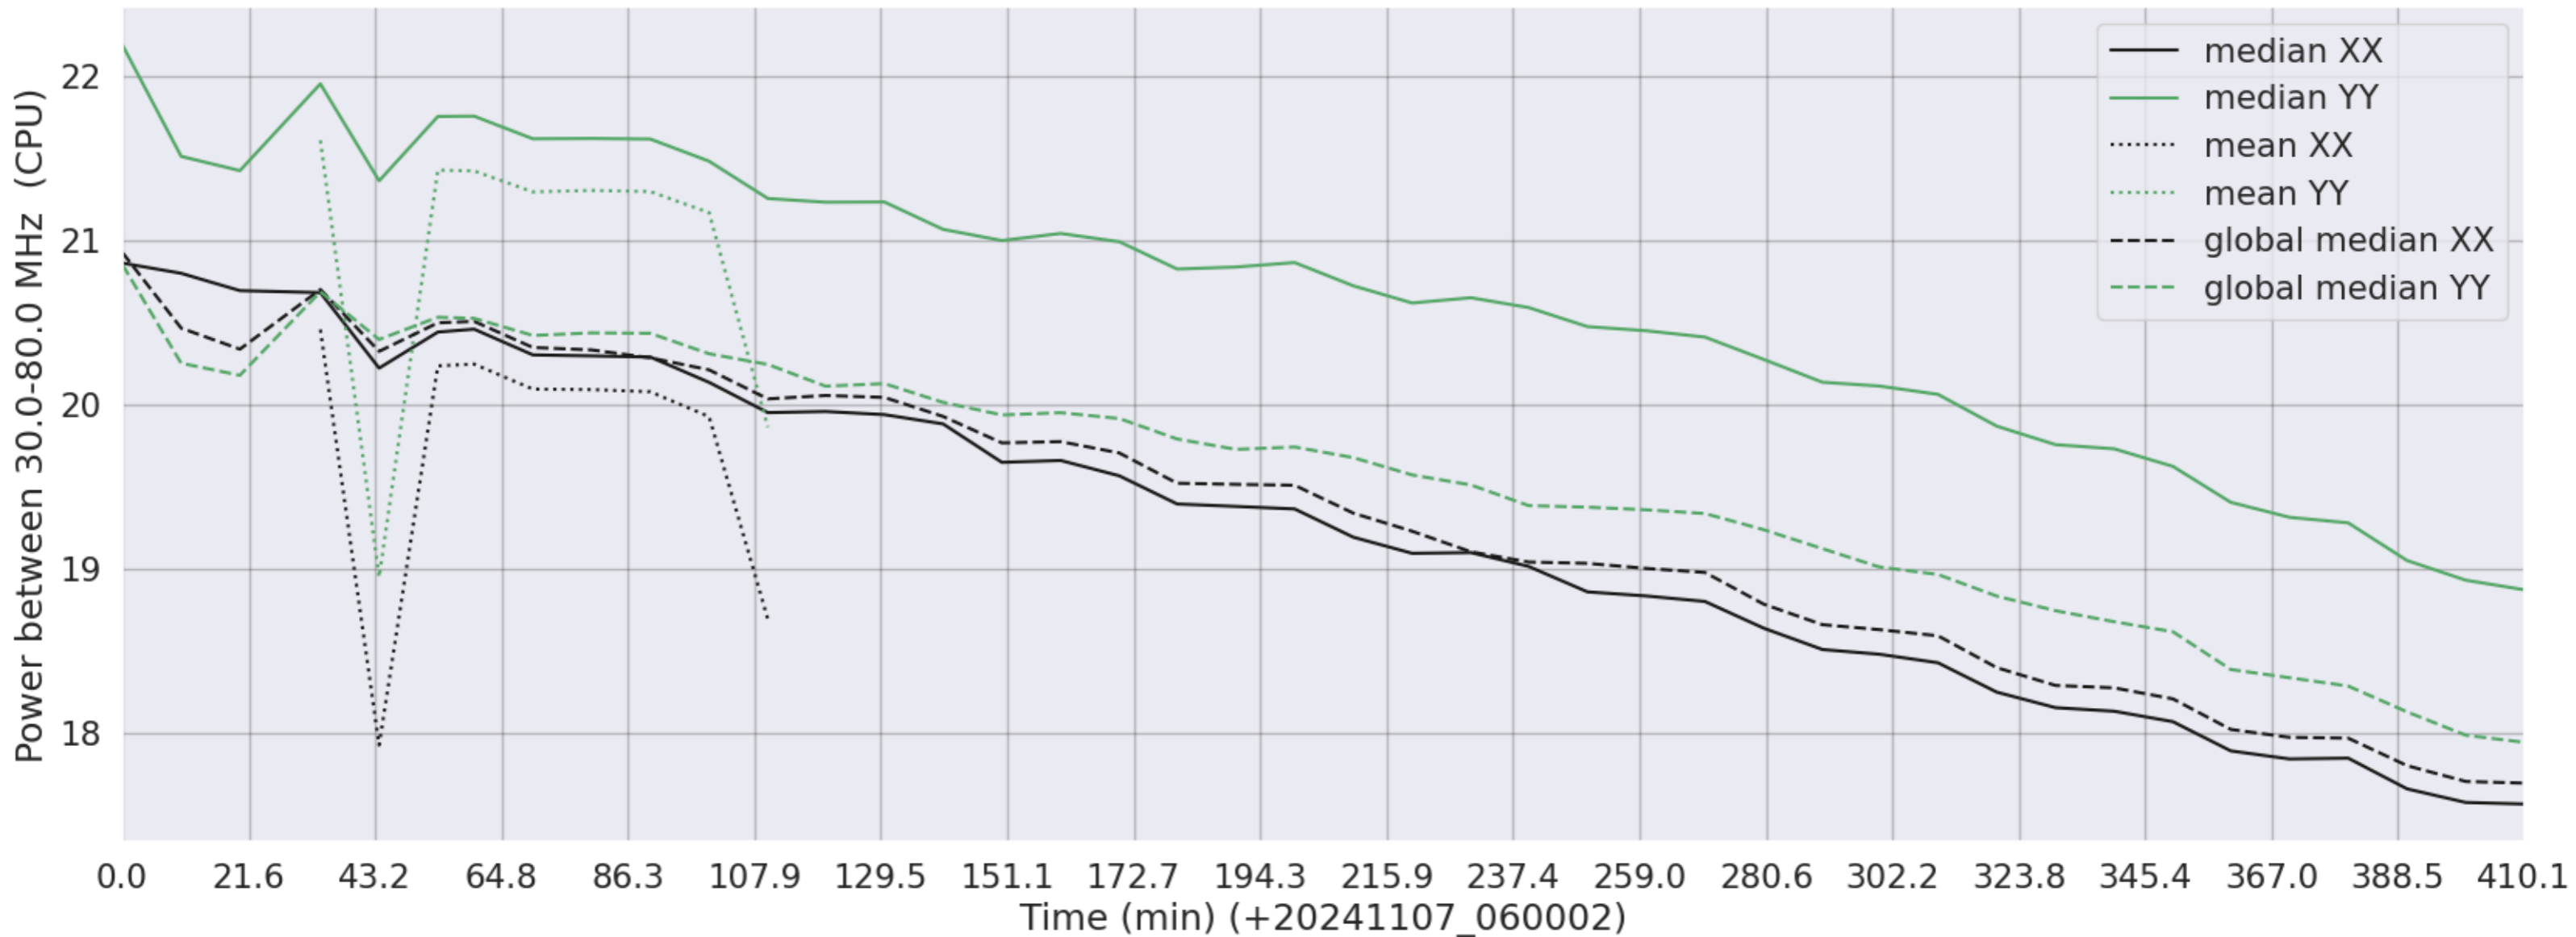

LWA114 - Correlator# 202 - XX FLAGS:Good - YY FLAGS:Good

LWA111 - Correlator# 201 - XX FLAGS:Good - YY FLAGS:Good