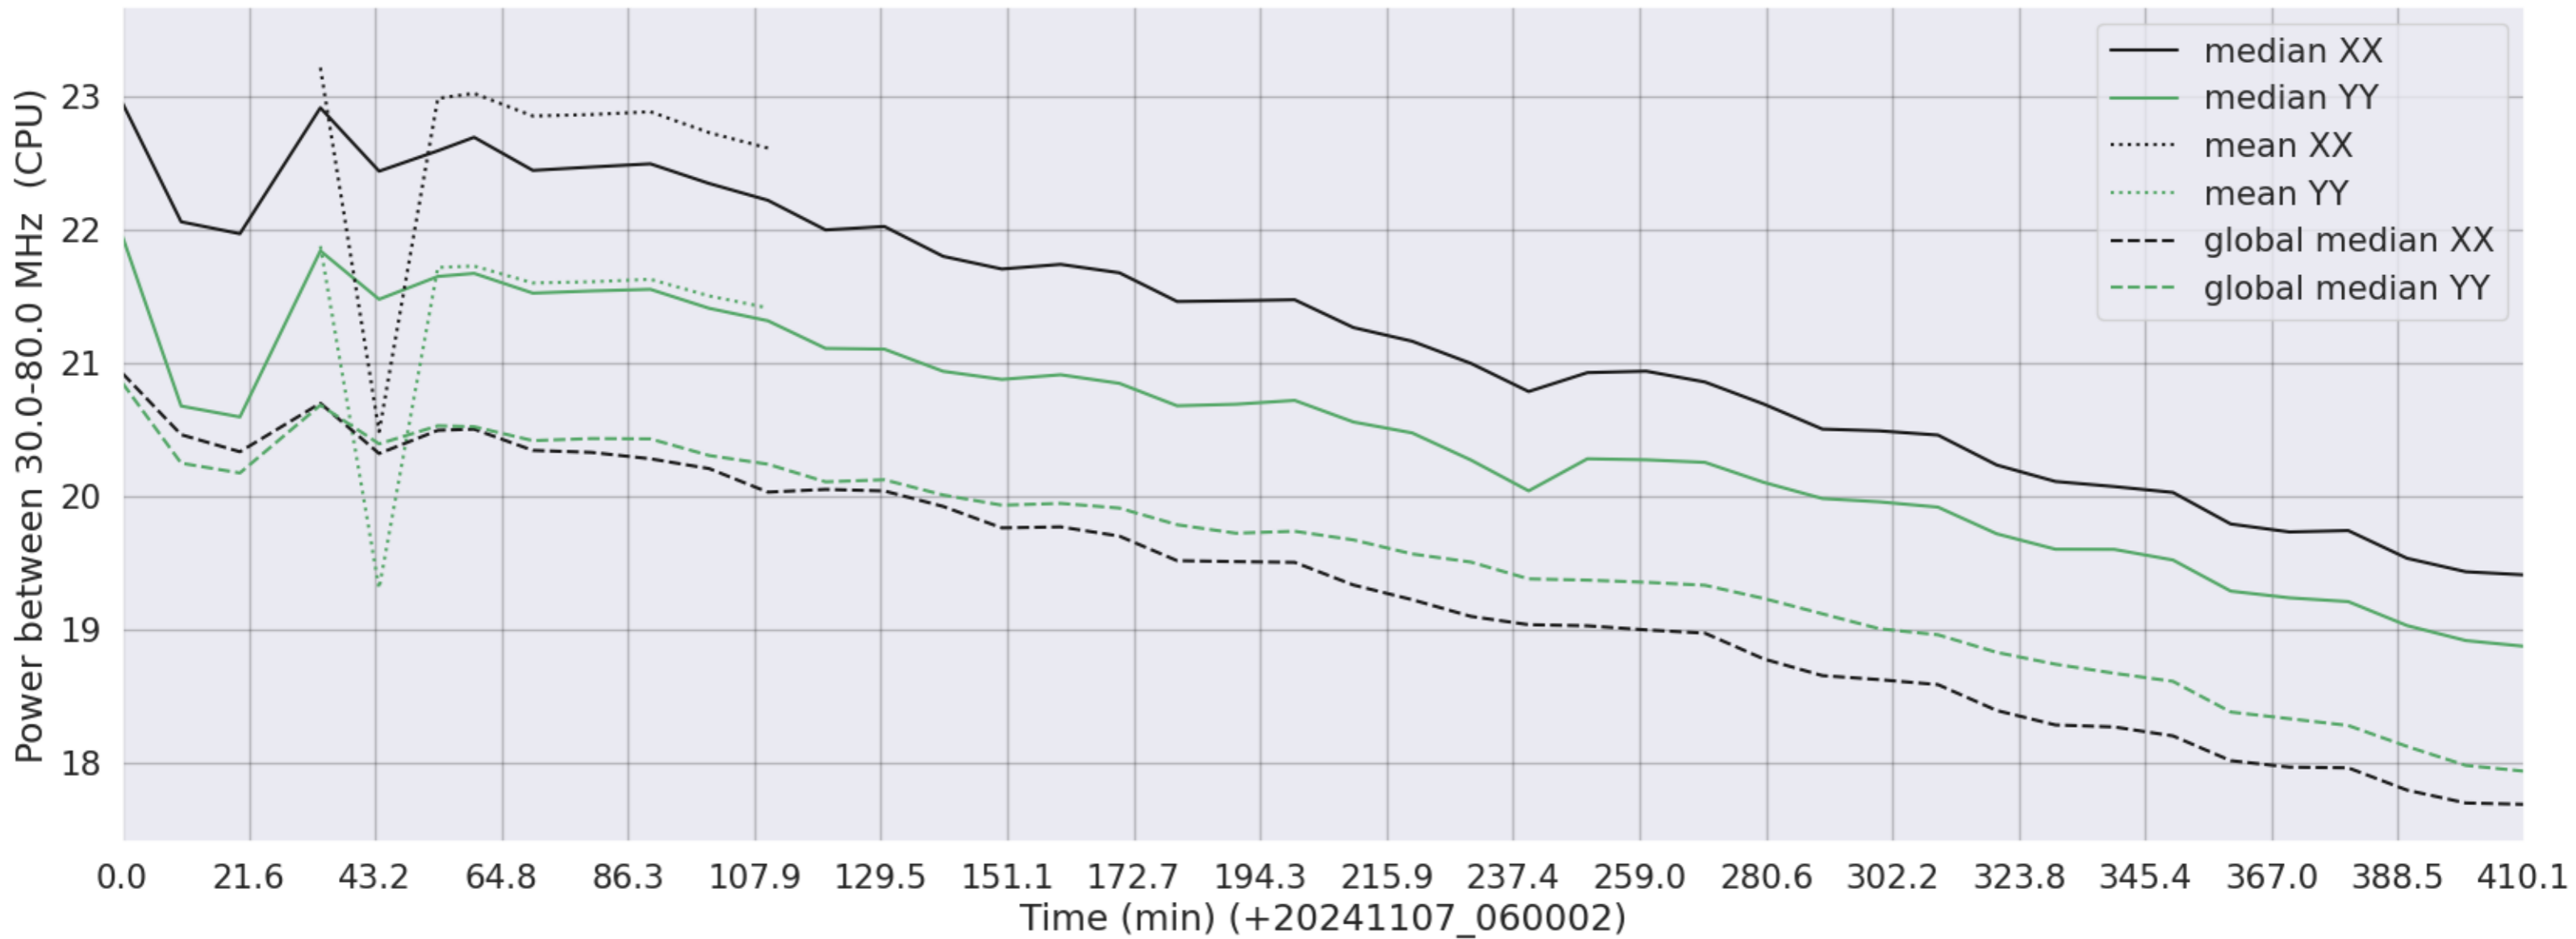

LWA233 - Correlator# 306 - XX FLAGS:Good - YY FLAGS:Good

LWA229 - Correlator# 305 - XX FLAGS:Good - YY FLAGS:Good