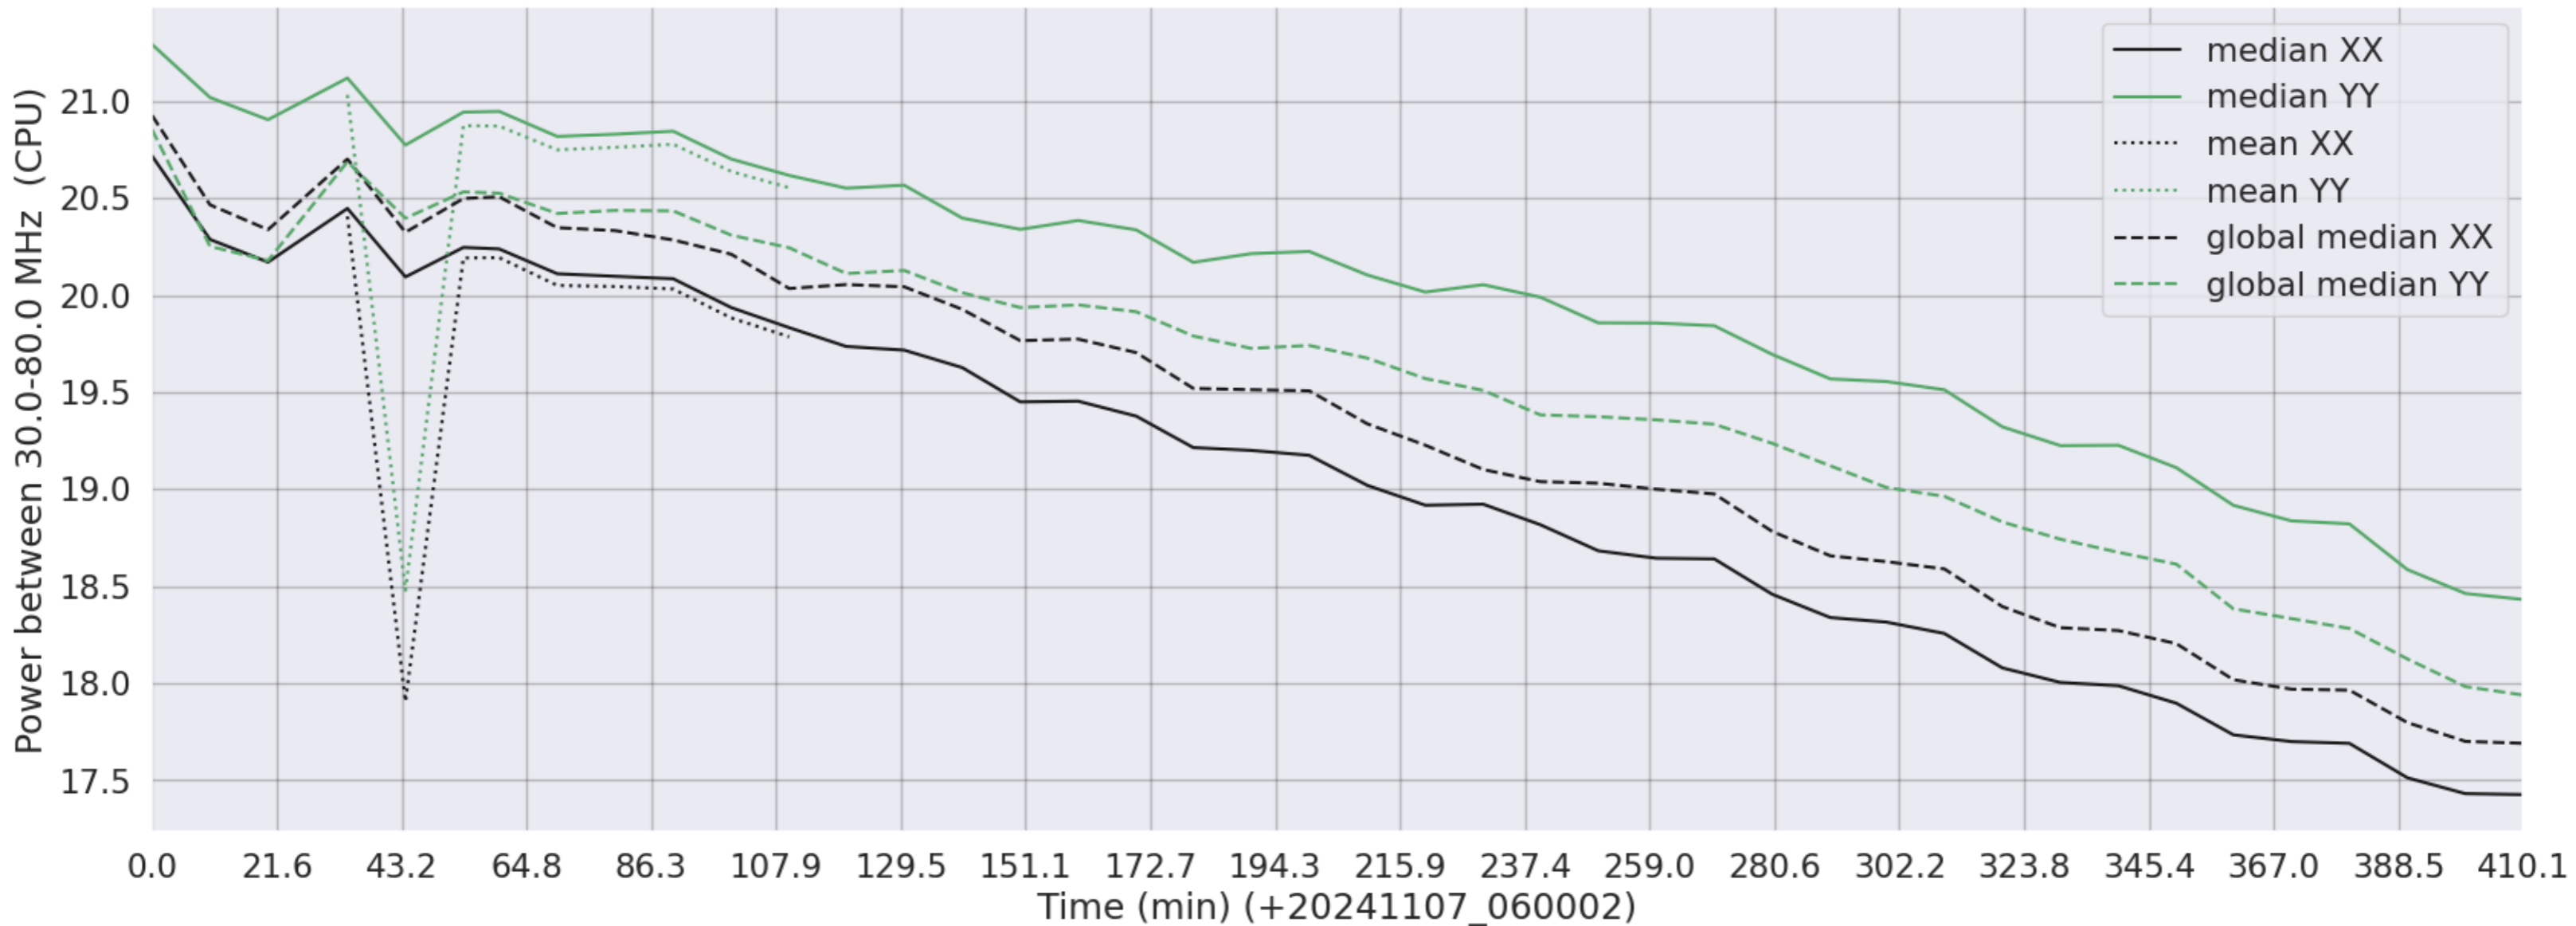

LWA080 - Correlator# 119 - XX FLAGS:Good - YY FLAGS:Good

LWA054 - Correlator# 118 - XX FLAGS:Good - YY FLAGS:Good