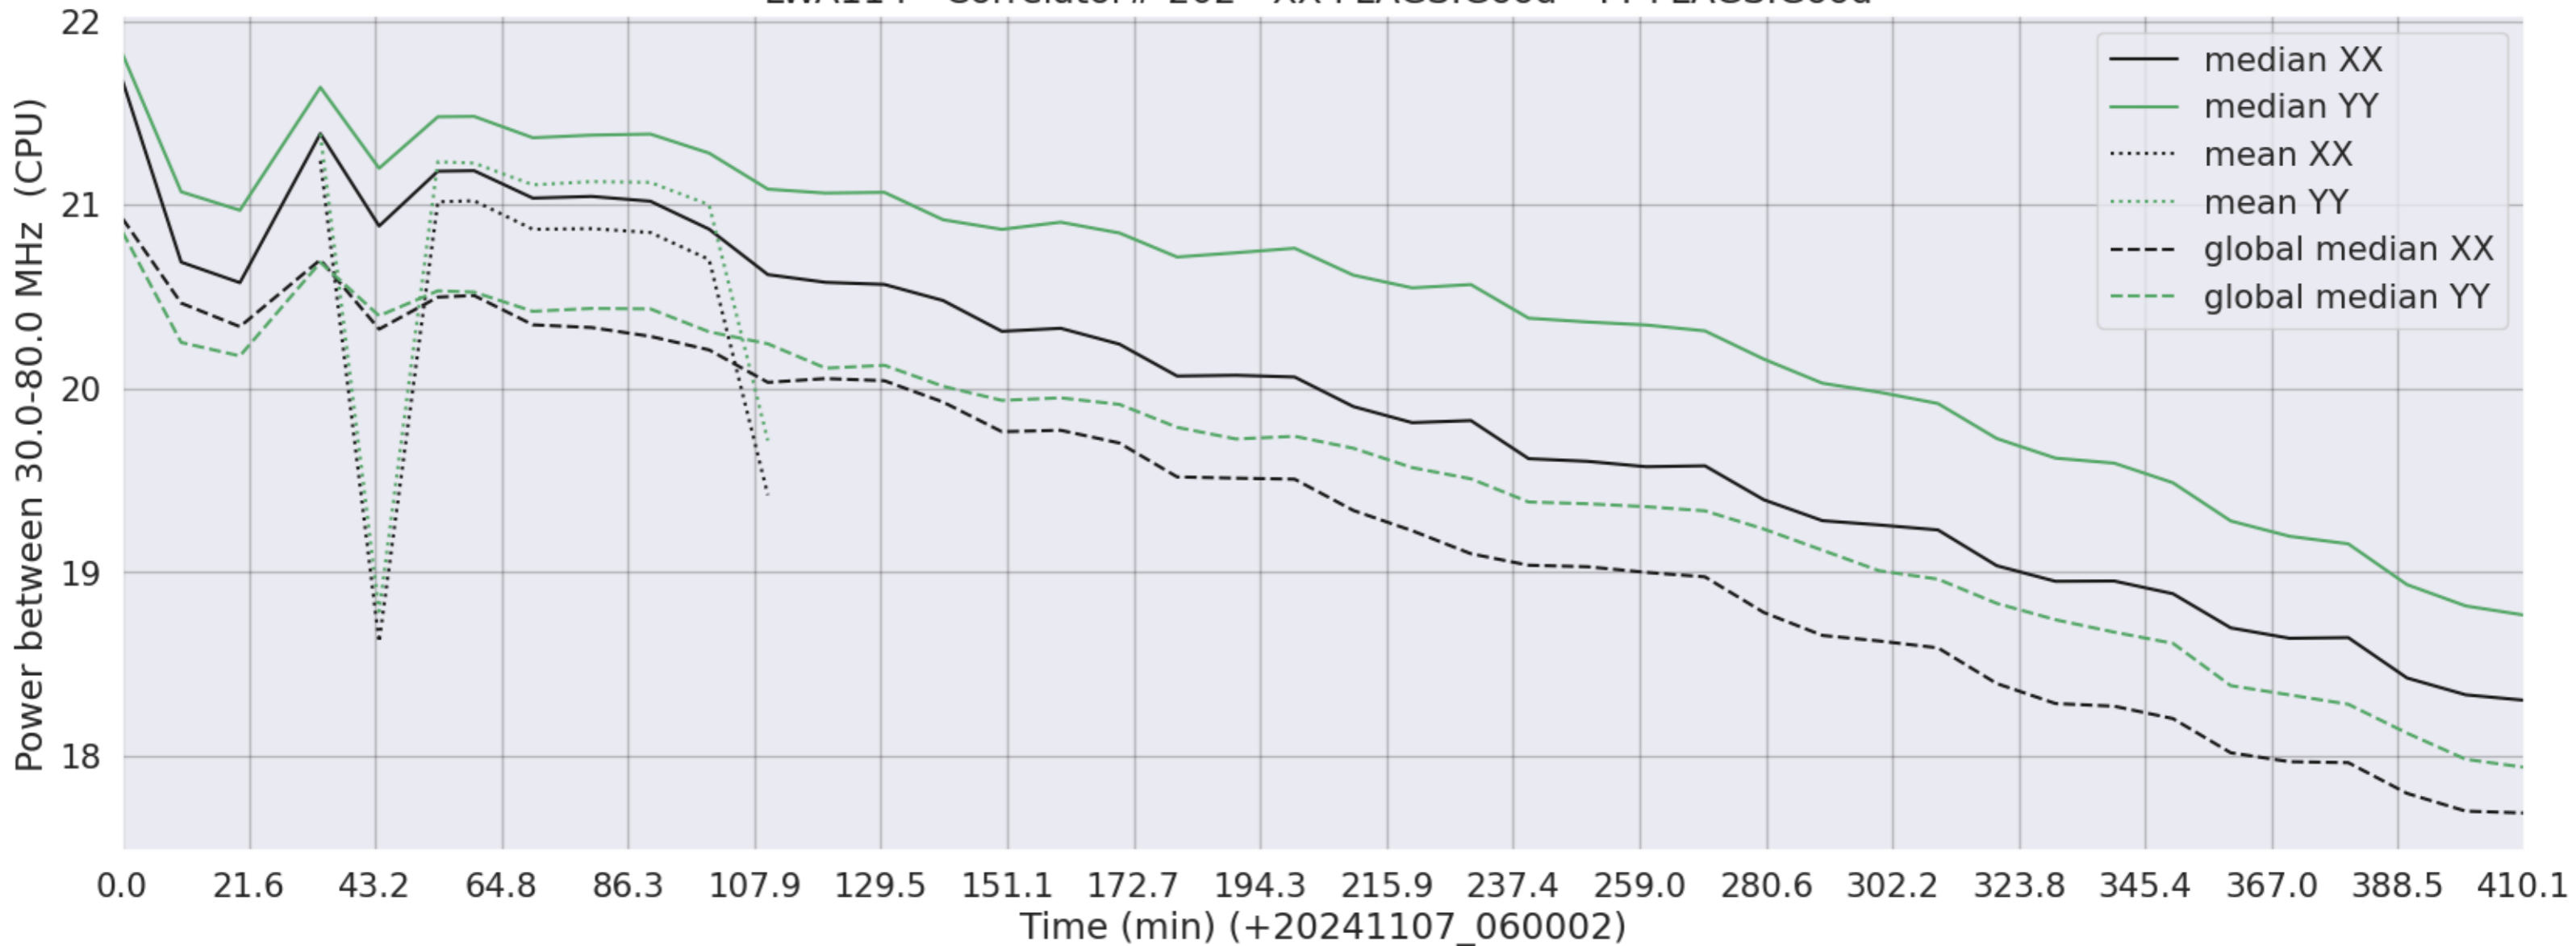

LWA113 - Correlator# 203 - XX FLAGS:Good - YY FLAGS:Good

LWA114 - Correlator# 202 - XX FLAGS:Good - YY FLAGS:Good