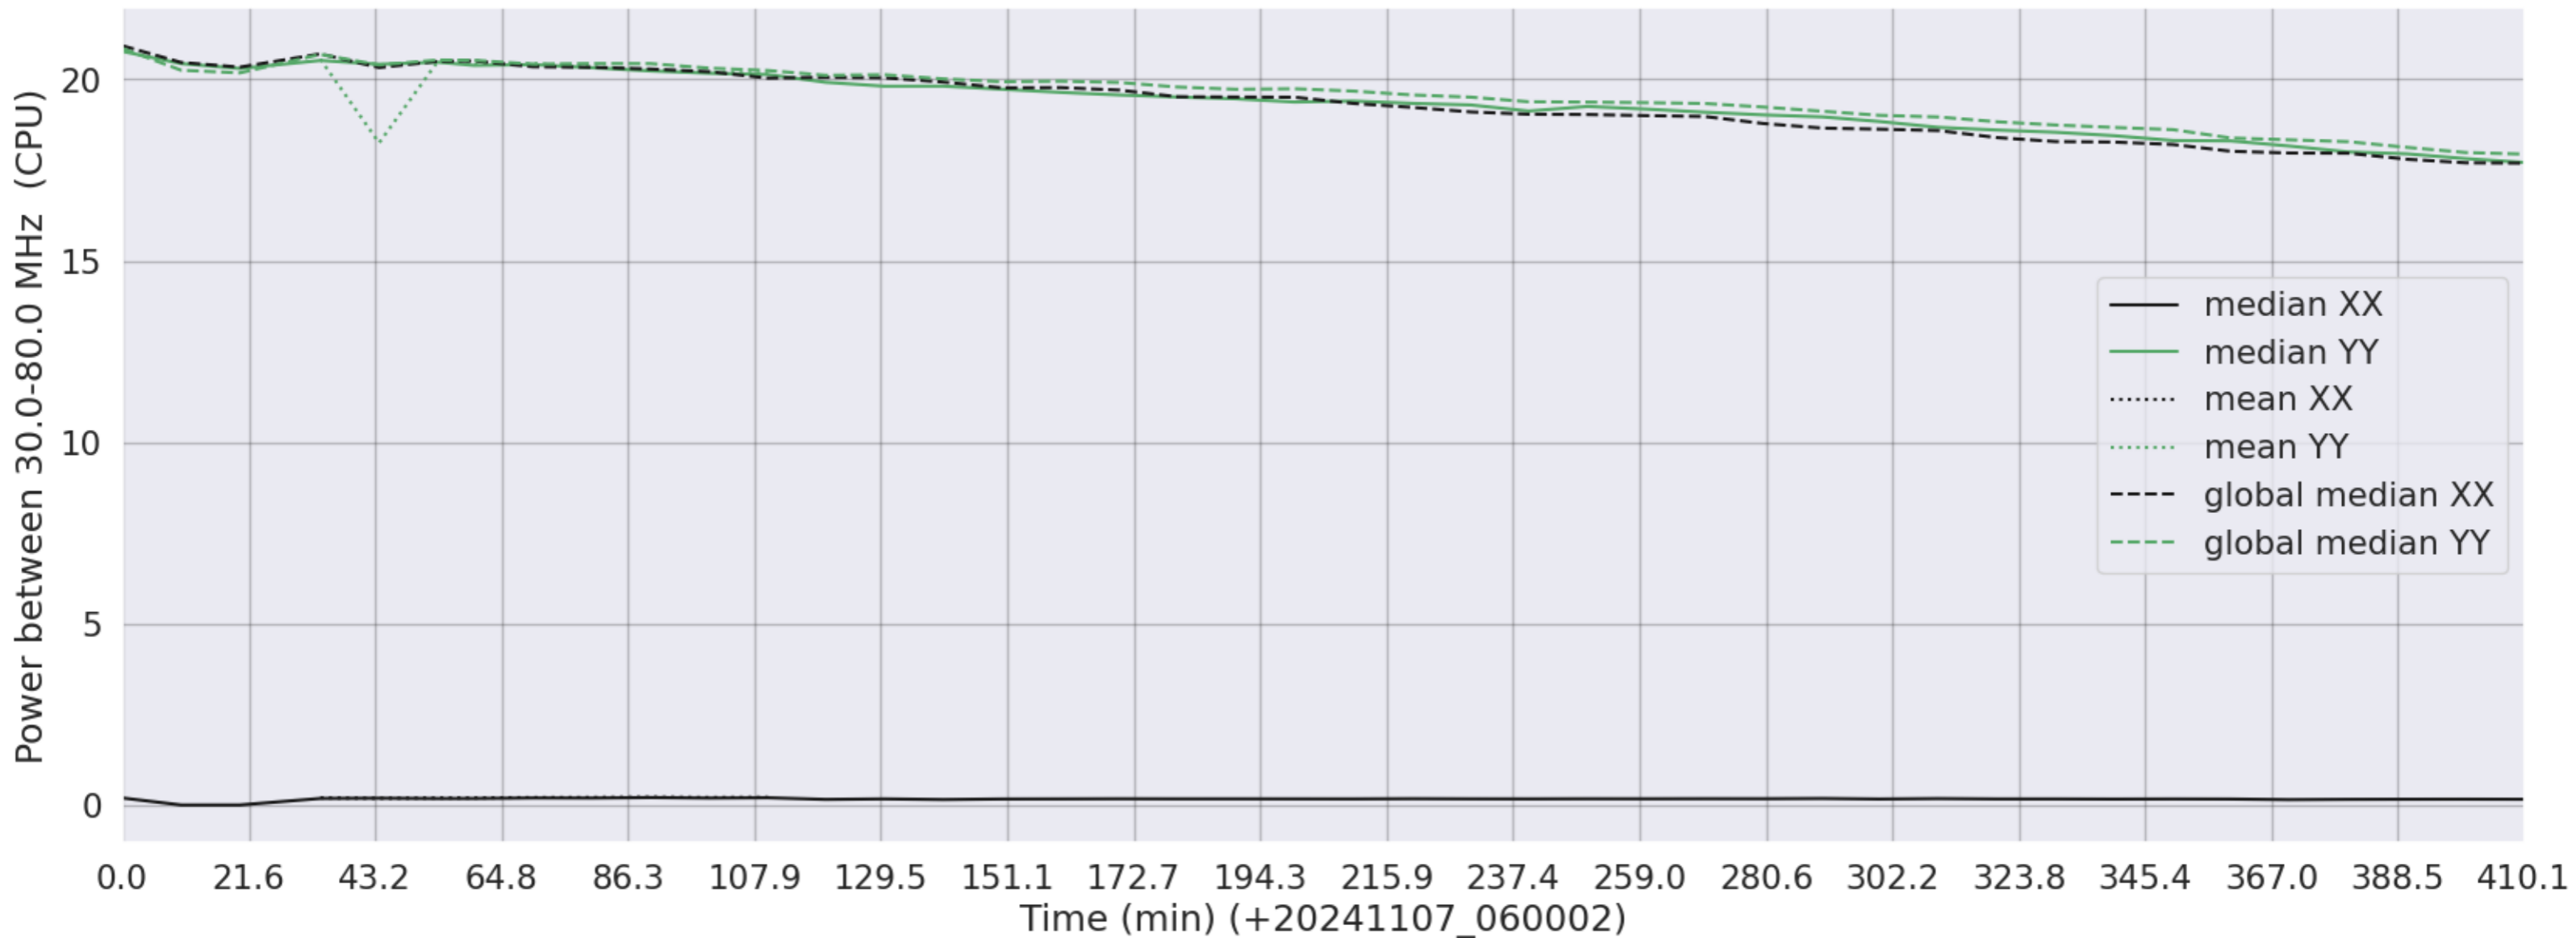

LWA304 - Correlator# 351 - XX FLAGS:Good - YY FLAGS:Good

LWA315 - Correlator# 350 - XX FLAGS:LowPower - YY FLAGS:Good