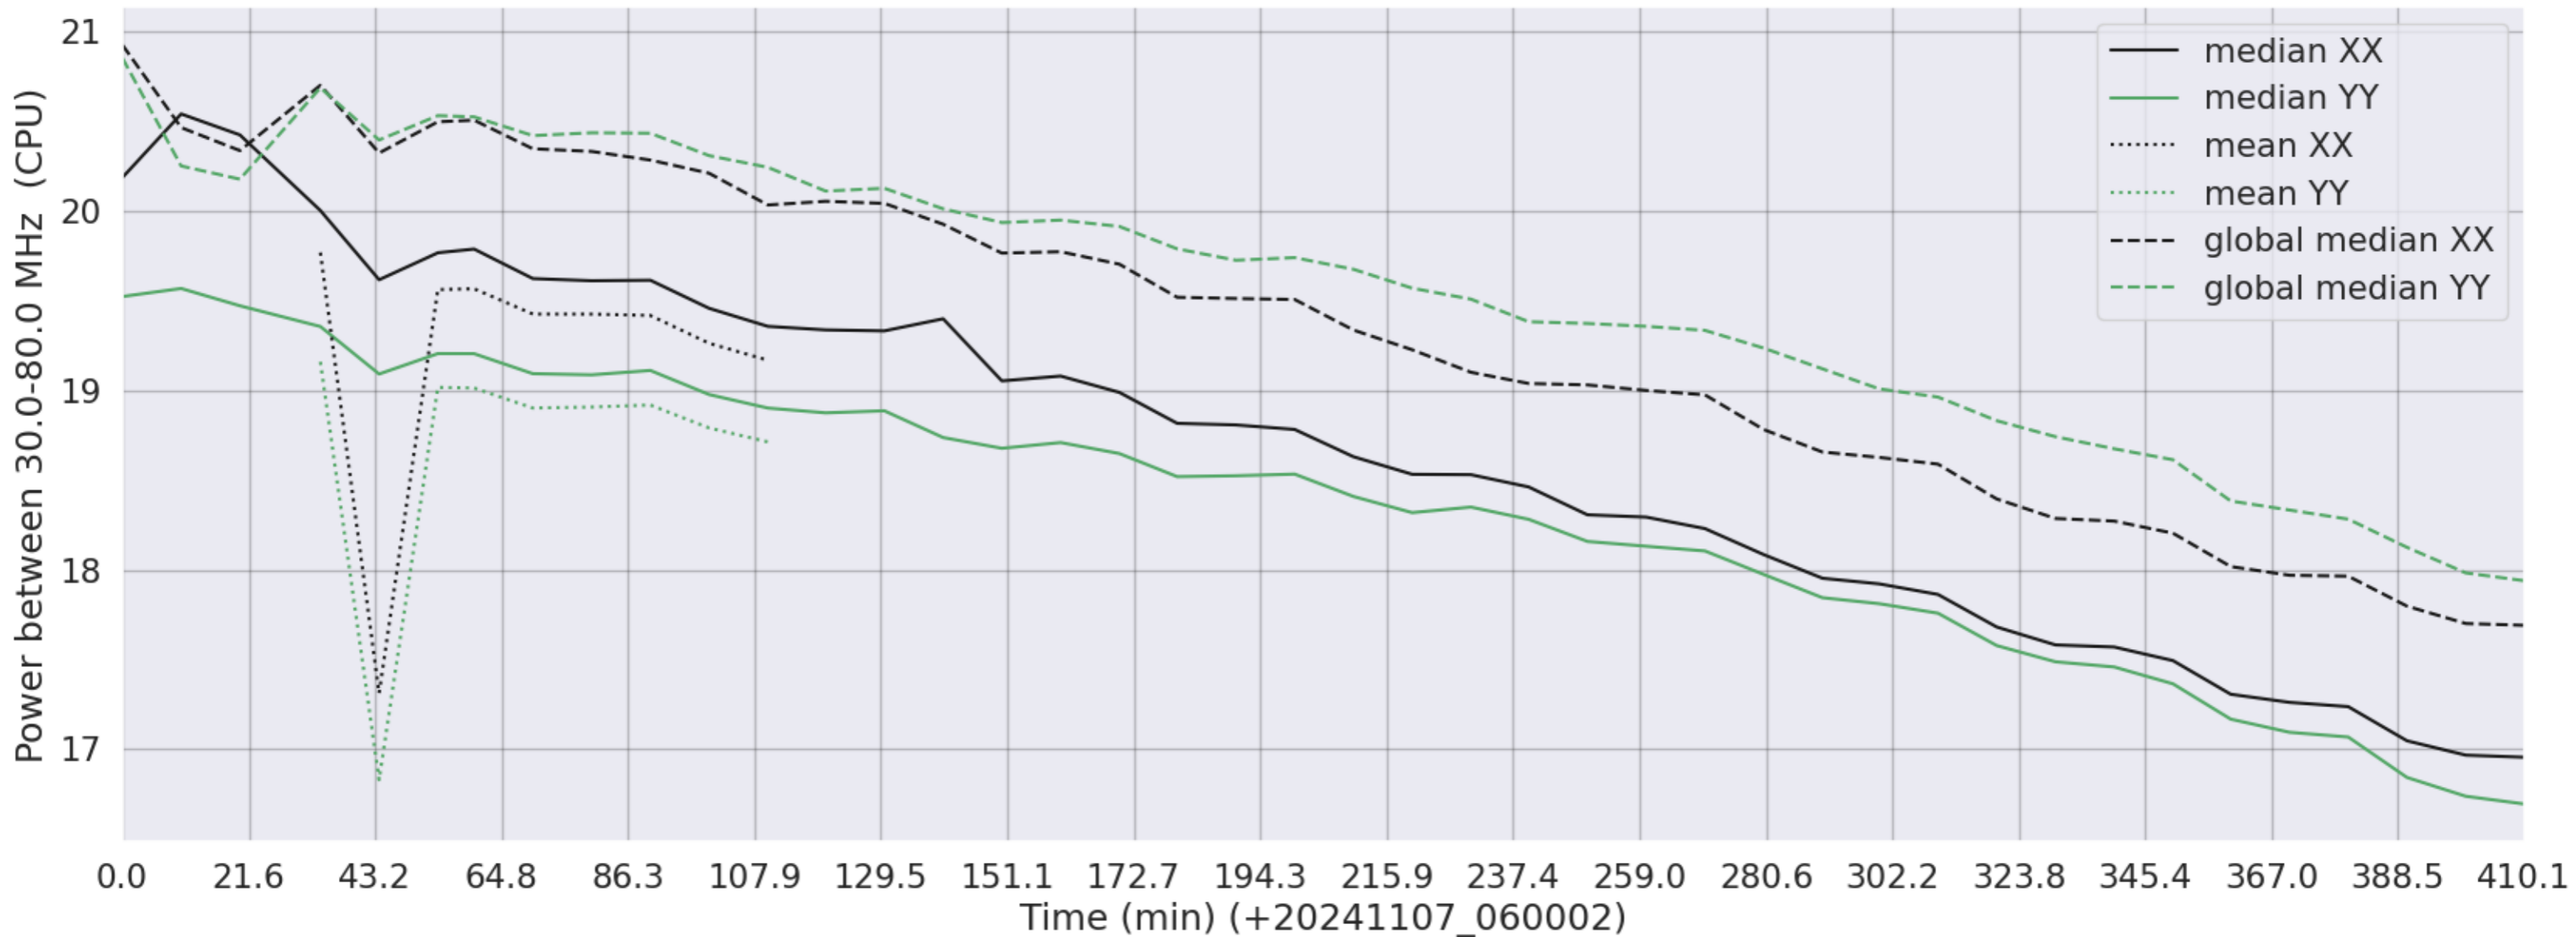

LWA093 - Correlator# 148 - XX FLAGS:Good - YY FLAGS:Good

LWA092 - Correlator# 149 - XX FLAGS:Good - YY FLAGS:Good

LWA095 - Correlator# 150 - XX FLAGS:LowPower - YY FLAGS:Good

LWA094 - Correlator# 151 - XX FLAGS:Good - YY FLAGS:Good