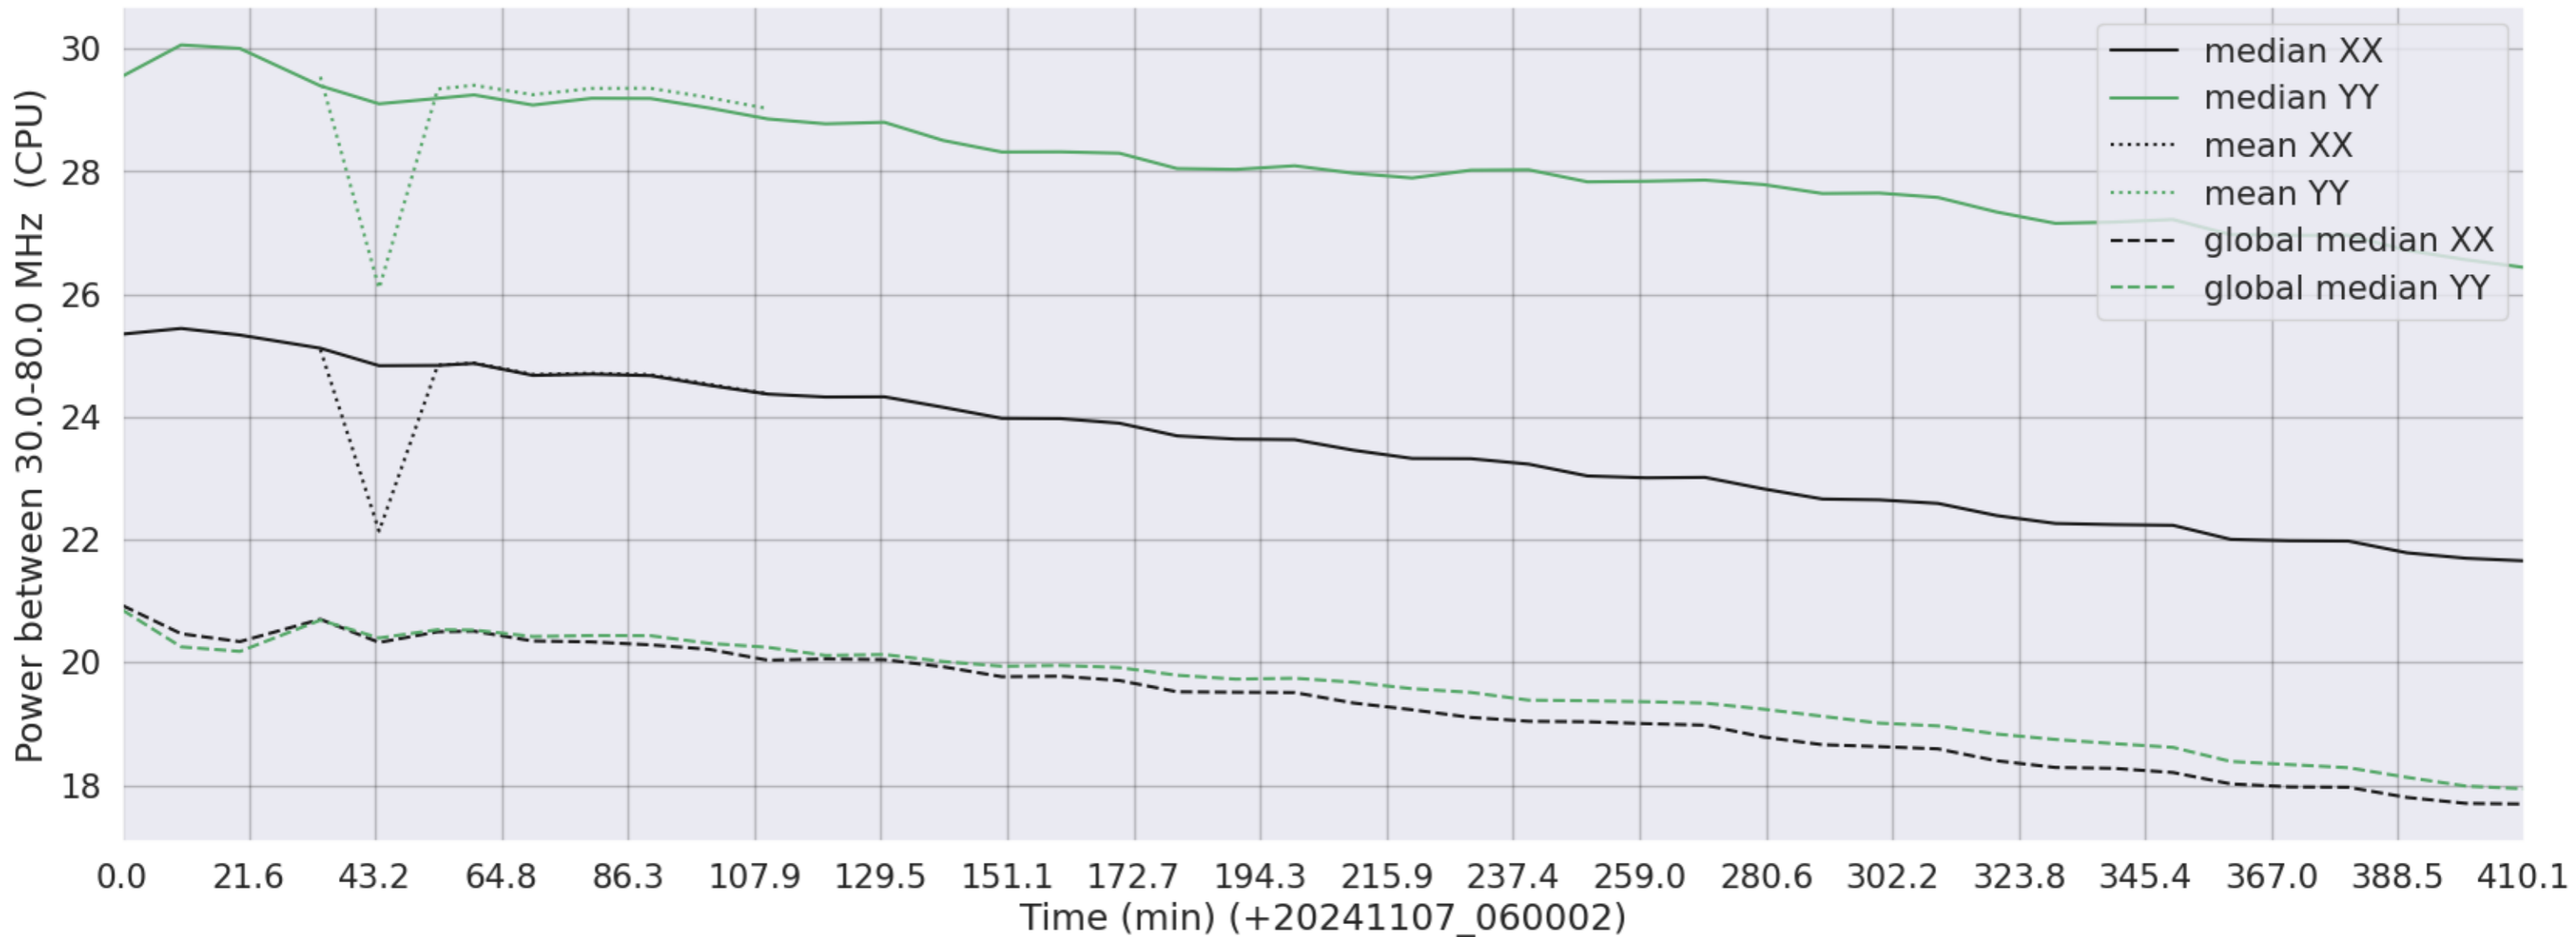

LWA316 - Correlator# 155 - XX FLAGS:Good - YY FLAGS:Good

LWA325 - Correlator# 154 - XX FLAGS:Good - YY FLAGS:Good