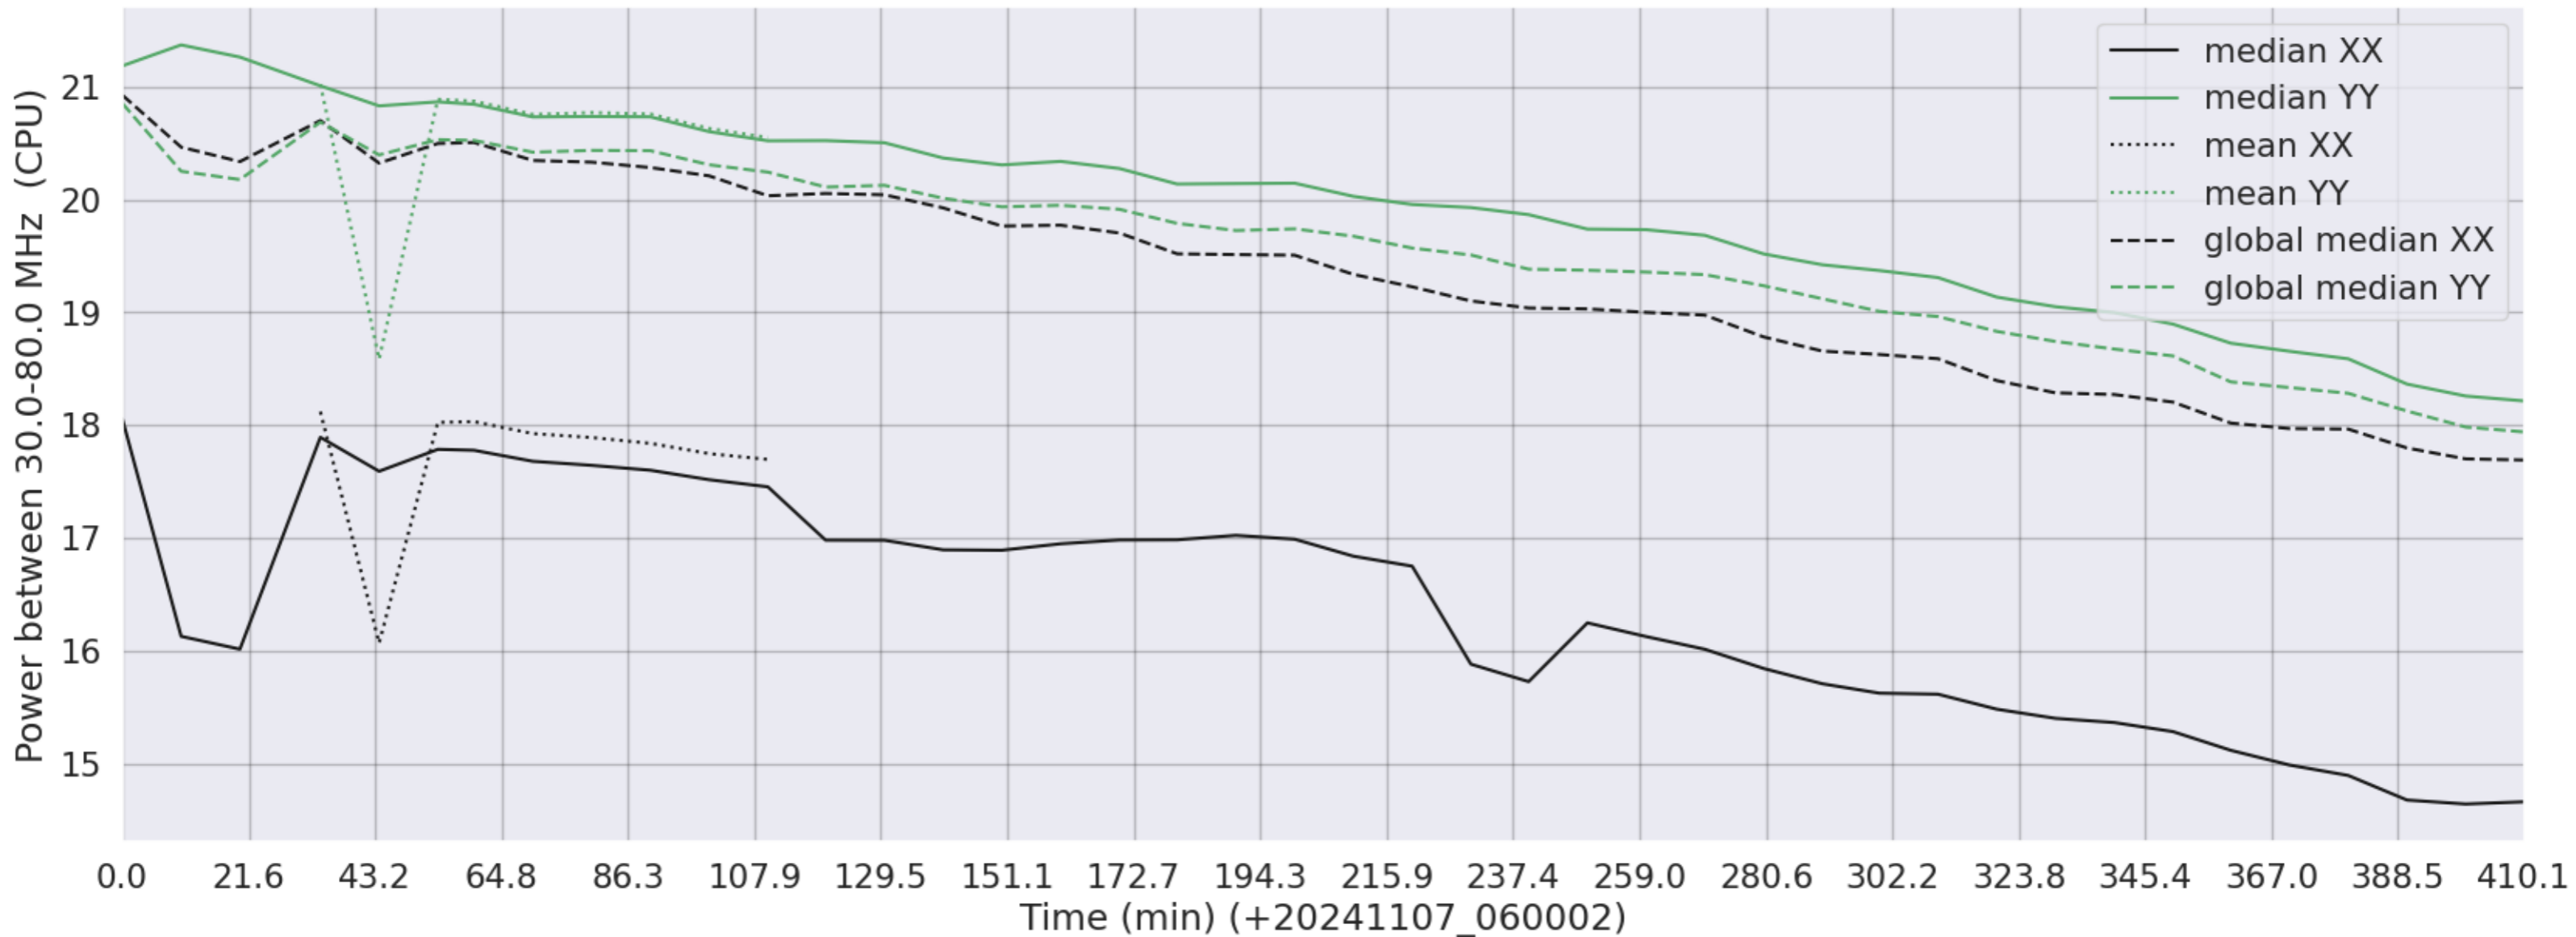

LWA329 - Correlator# 287 - XX FLAGS:Good - YY FLAGS:Good

LWA357 - Correlator# 286 - XX FLAGS:Good - YY FLAGS:Good