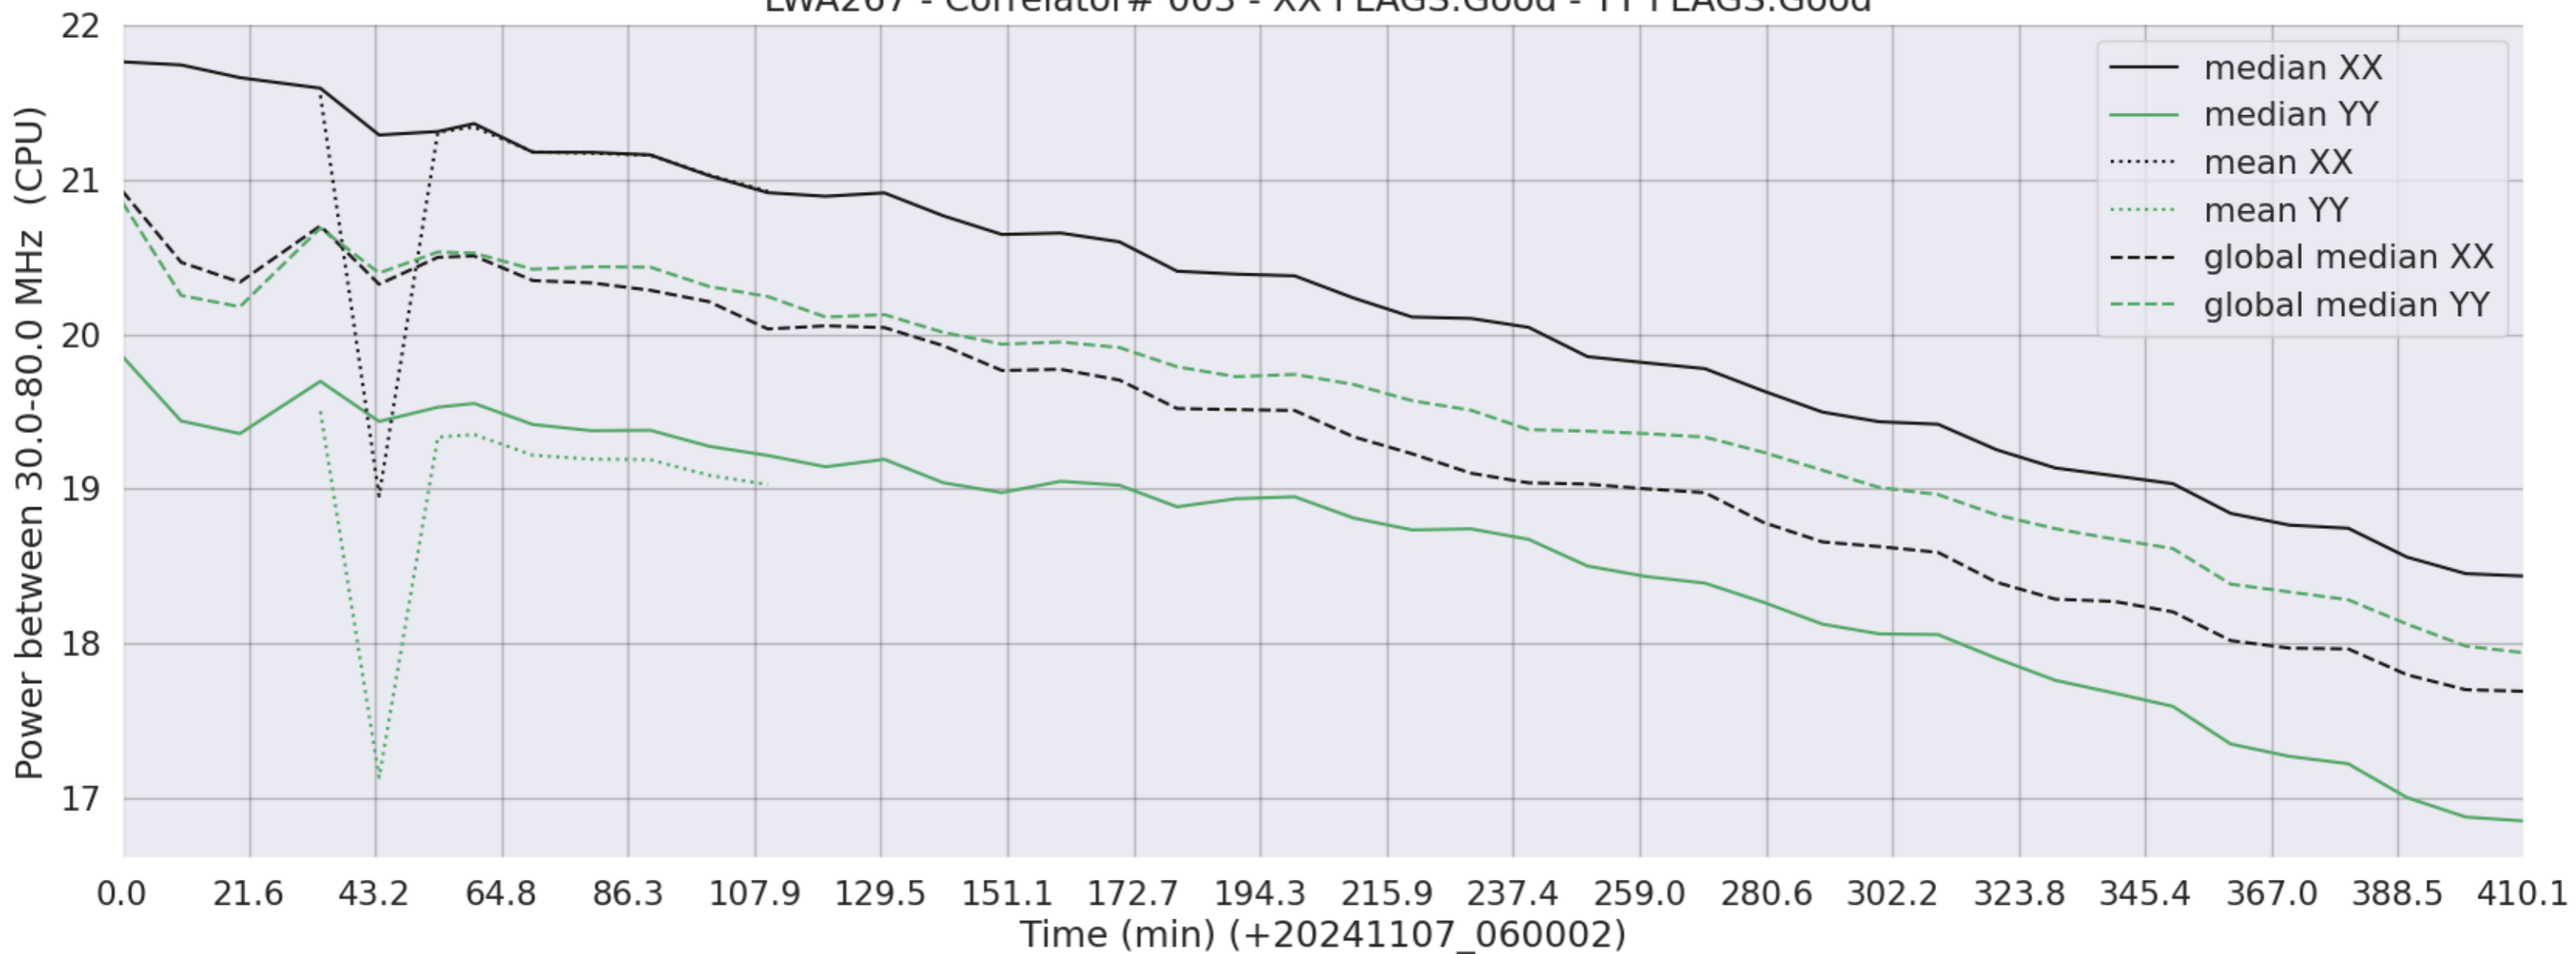

LWA266 - Correlator# 000 - XX FLAGS:Good - YY FLAGS:Good

LWA259 - Correlator# 001 - XX FLAGS:Good - YY FLAGS:Good

LWA268 - Correlator# 002 - XX FLAGS:Good - YY FLAGS:Good

LWA267 - Correlator# 003 - XX FLAGS:Good - YY FLAGS:Good