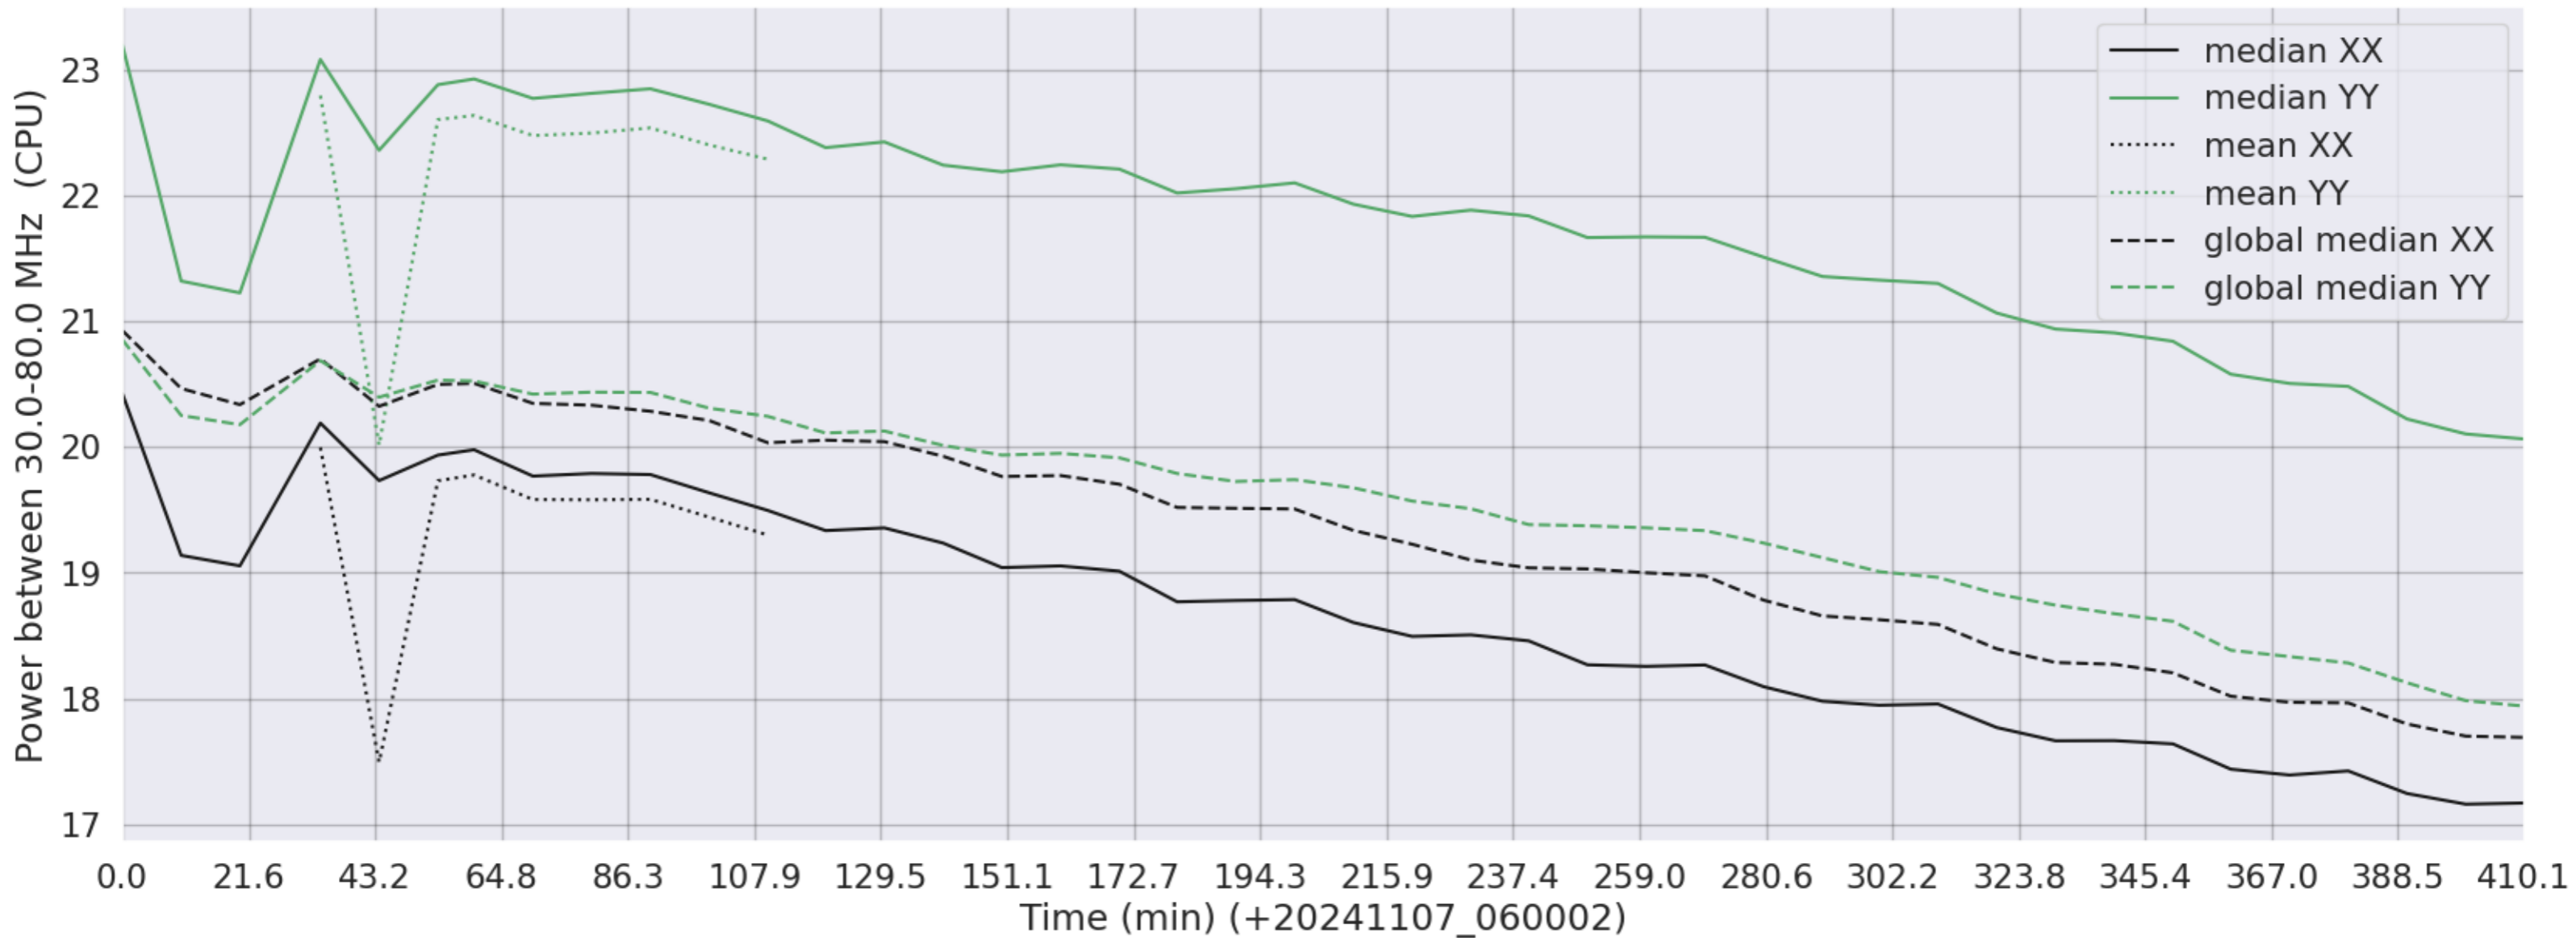

LWA107 - Correlator# 197 - XX FLAGS:Good - YY FLAGS:Good

LWA108 - Correlator# 196 - XX FLAGS:Good - YY FLAGS:Good