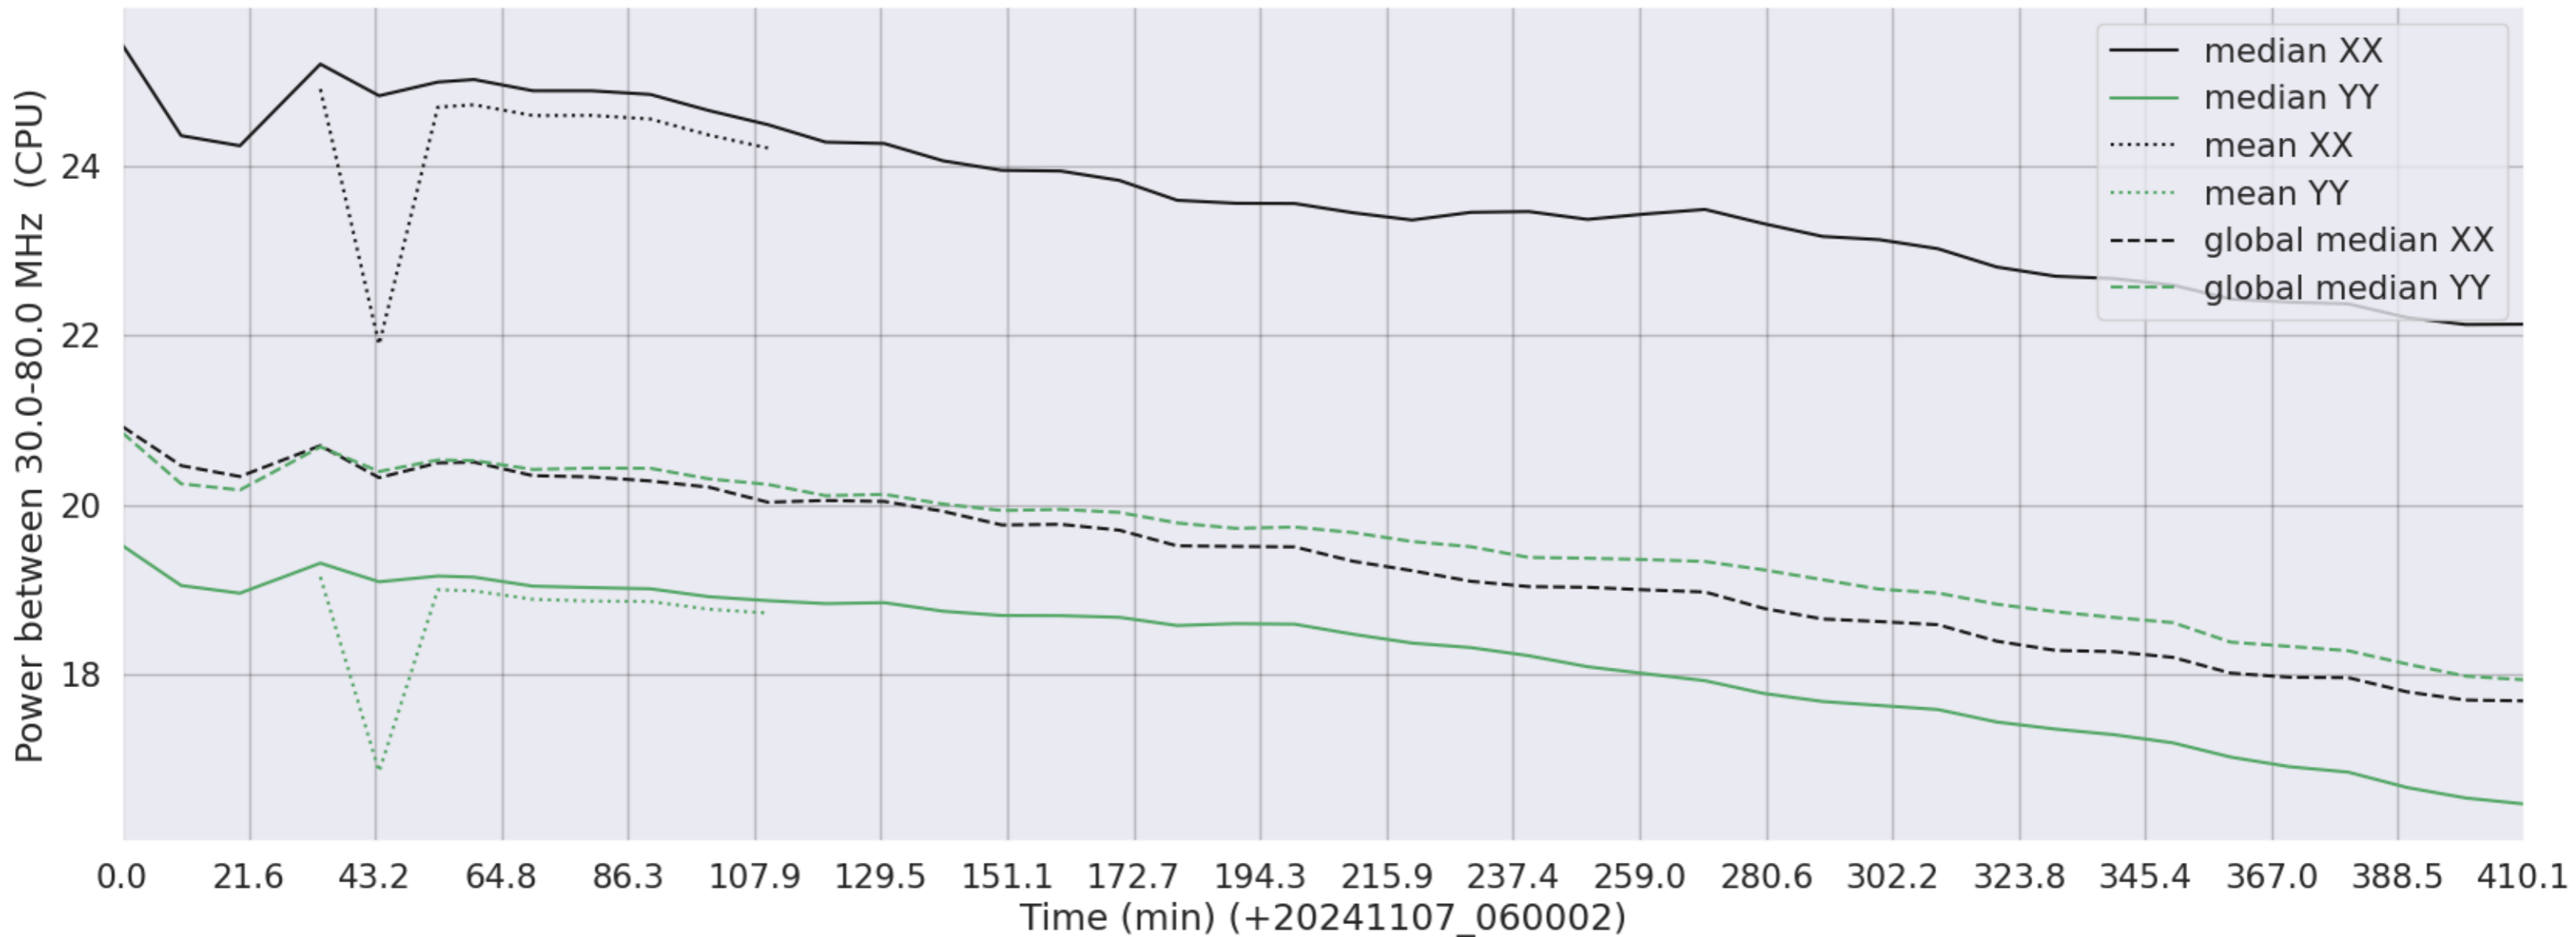

LWA320 - Correlator# 054 - XX FLAGS:Good - YY FLAGS:Good

LWA306 - Correlator# 053 - XX FLAGS:Good - YY FLAGS:Good