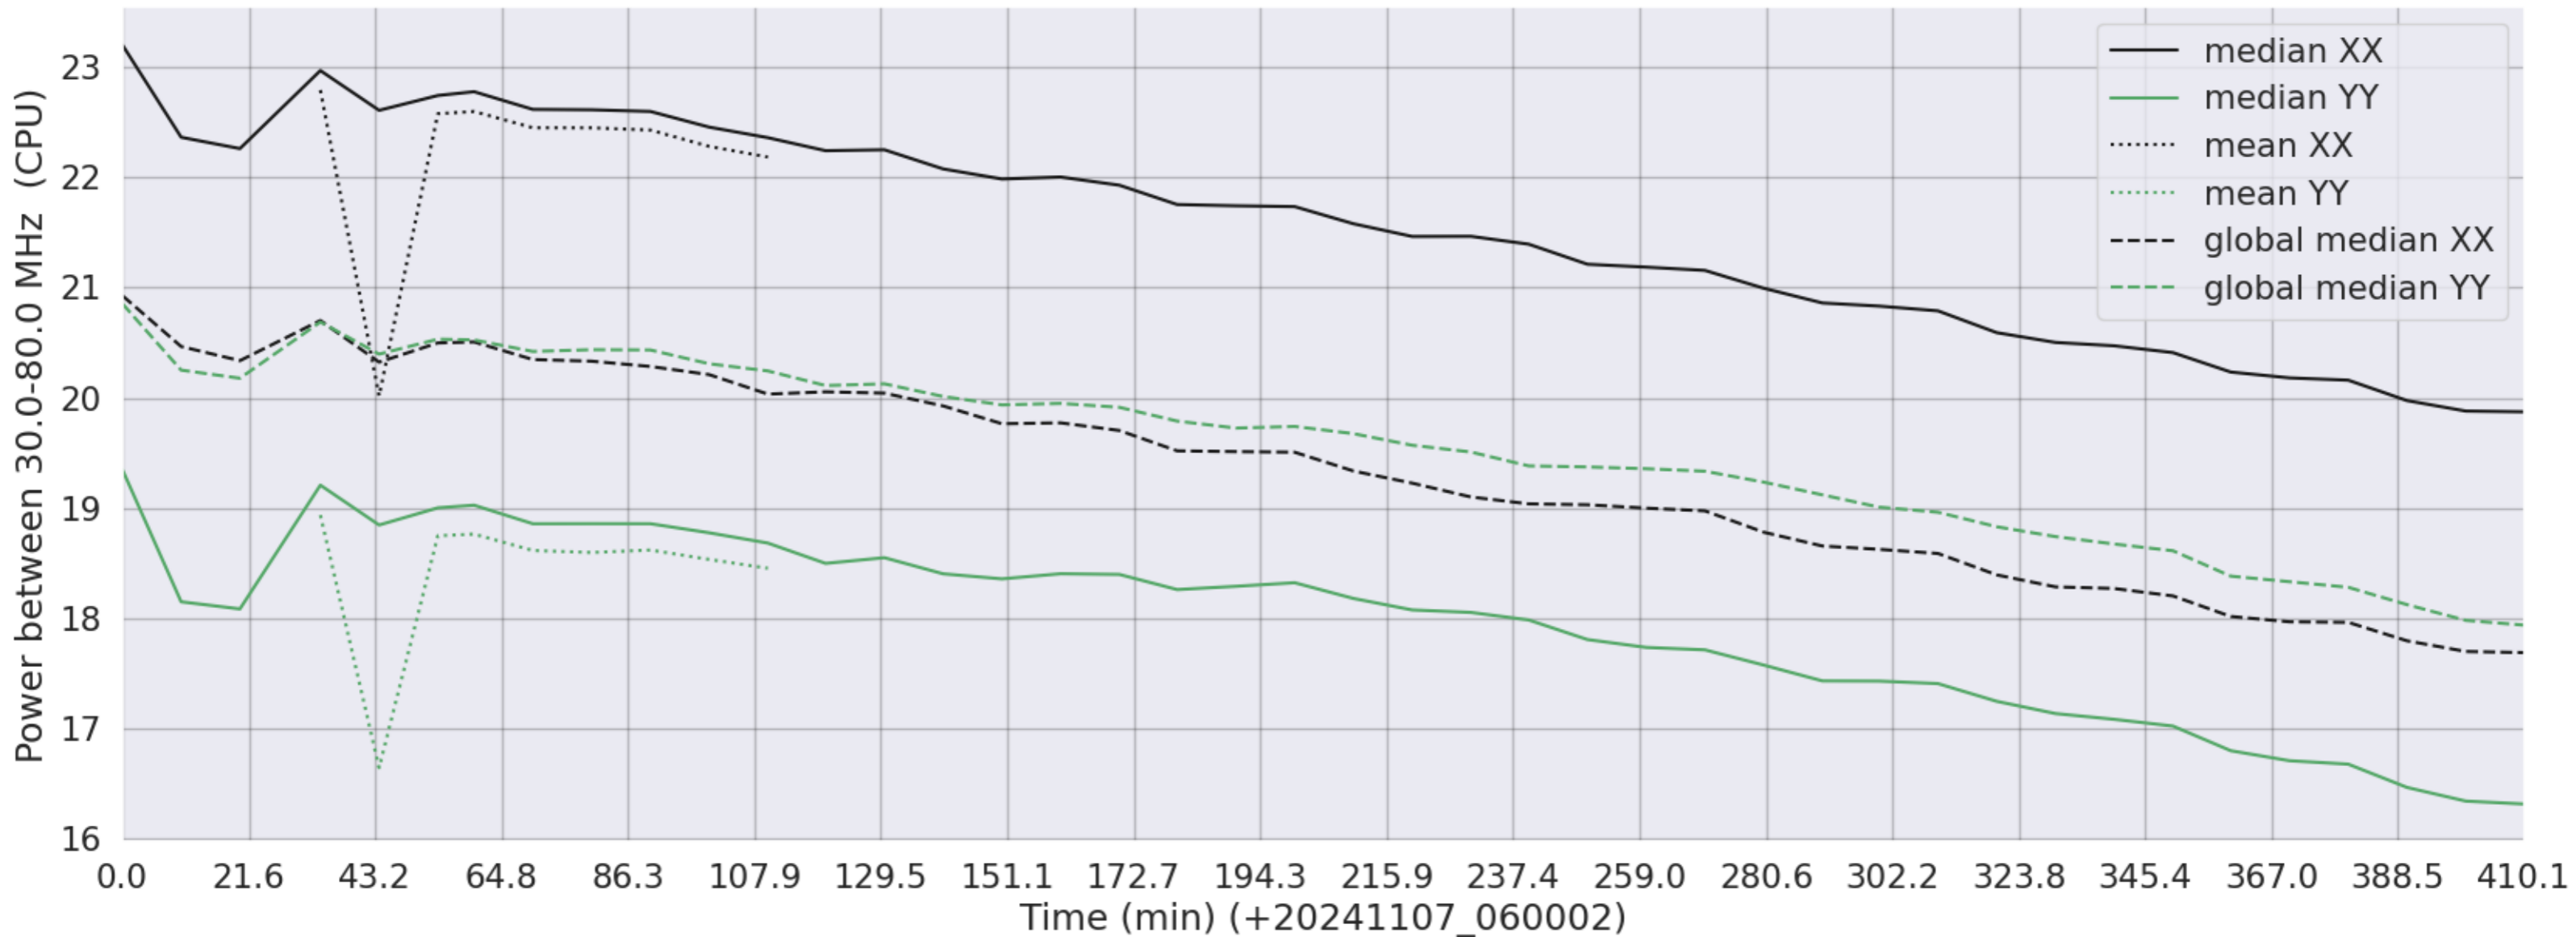

LWA266 - Correlator# 000 - XX FLAGS:Good - YY FLAGS:Good

LWA259 - Correlator# 001 - XX FLAGS:Good - YY FLAGS:Good

LWA268 - Correlator# 002 - XX FLAGS:Good - YY FLAGS:Good

LWA267 - Correlator# 003 - XX FLAGS:Good - YY FLAGS:Good