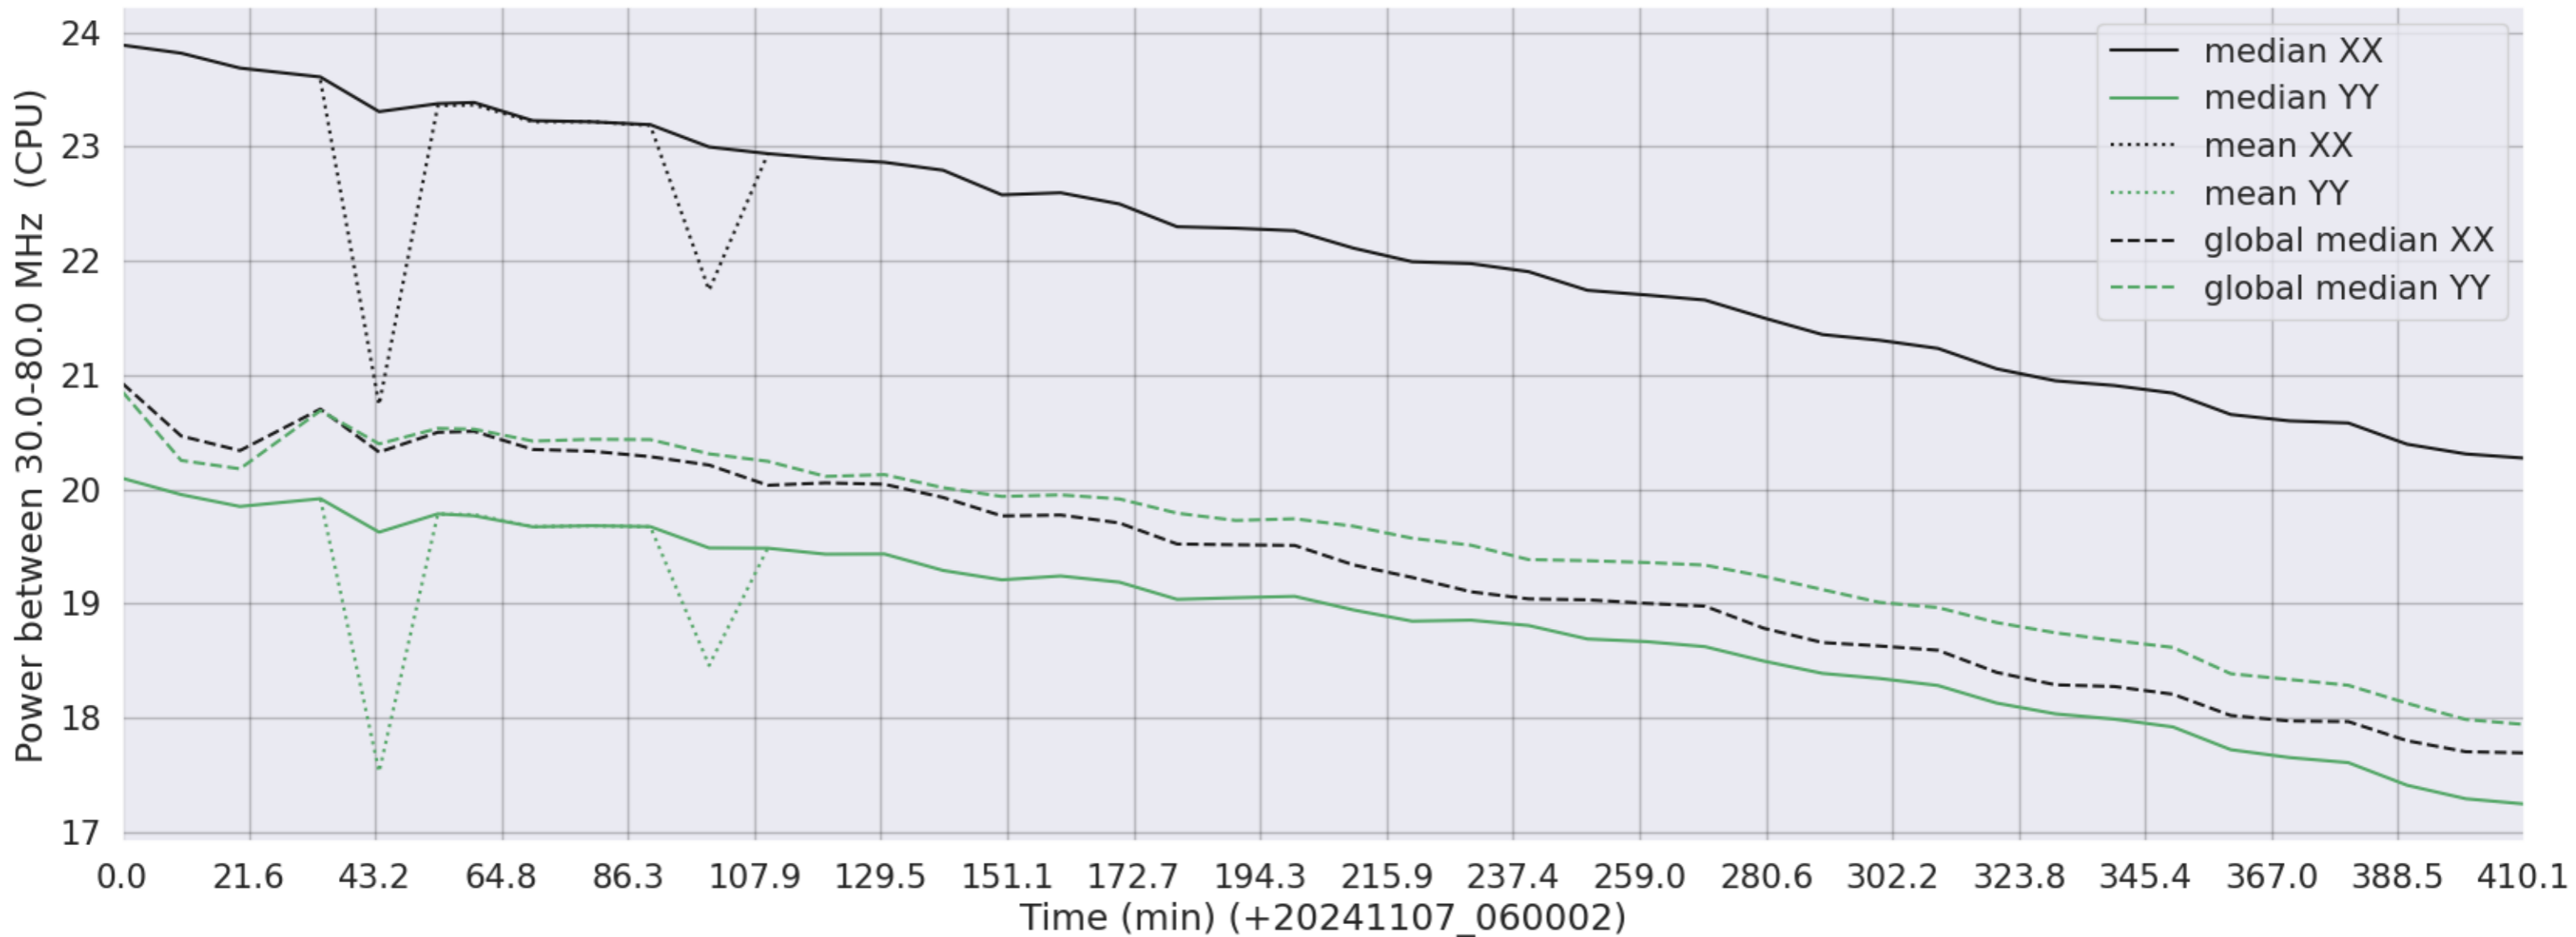

LWA029 - Correlator# 110 - XX FLAGS:Good - YY FLAGS:Good

LWA025 - Correlator# 109 - XX FLAGS:Good - YY FLAGS:Good