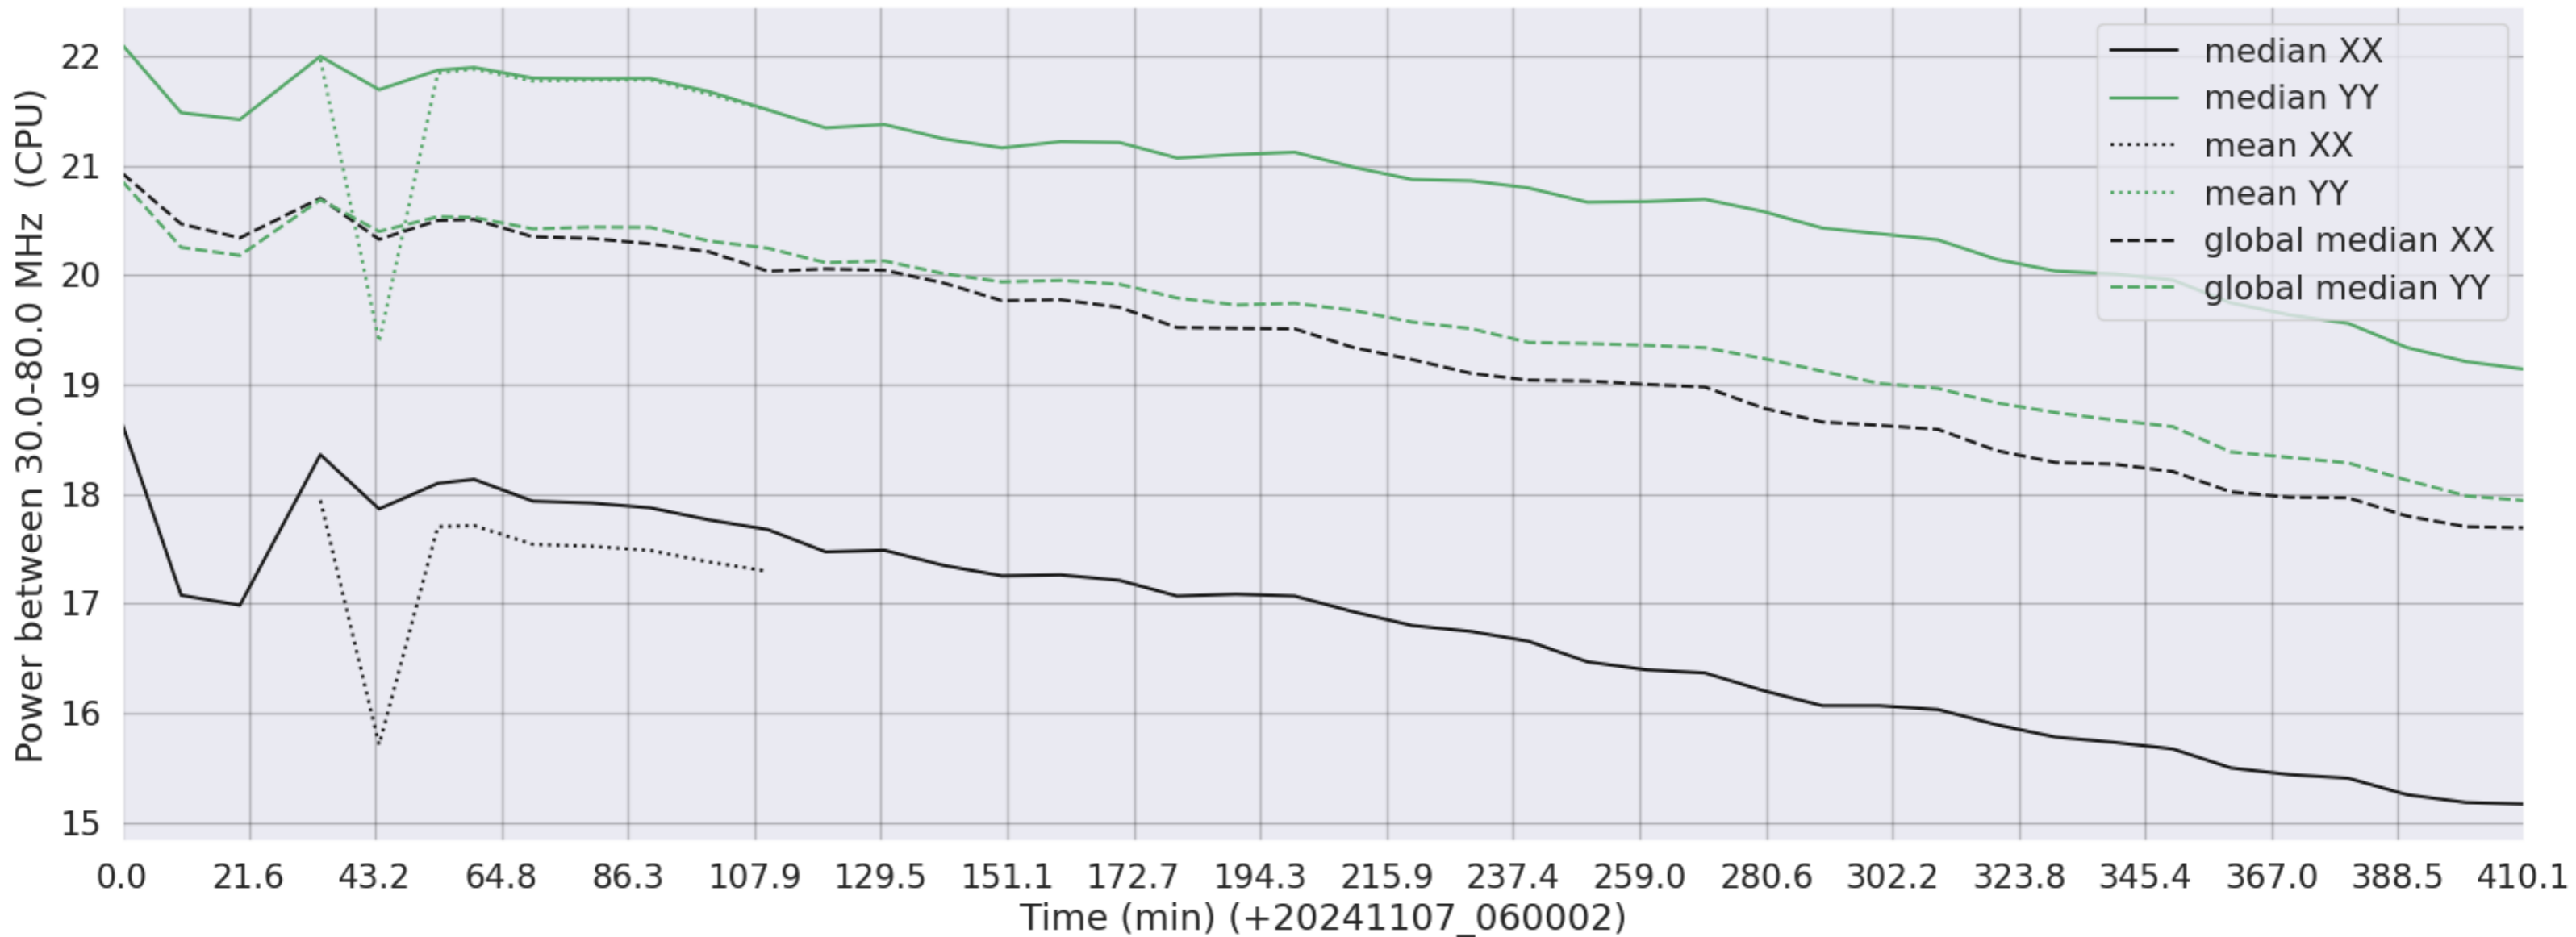

LWA309 - Correlator# 014 - XX FLAGS:Good - YY FLAGS:HighTimeVar

LWA285 - Correlator# 013 - XX FLAGS:Good - YY FLAGS:Good