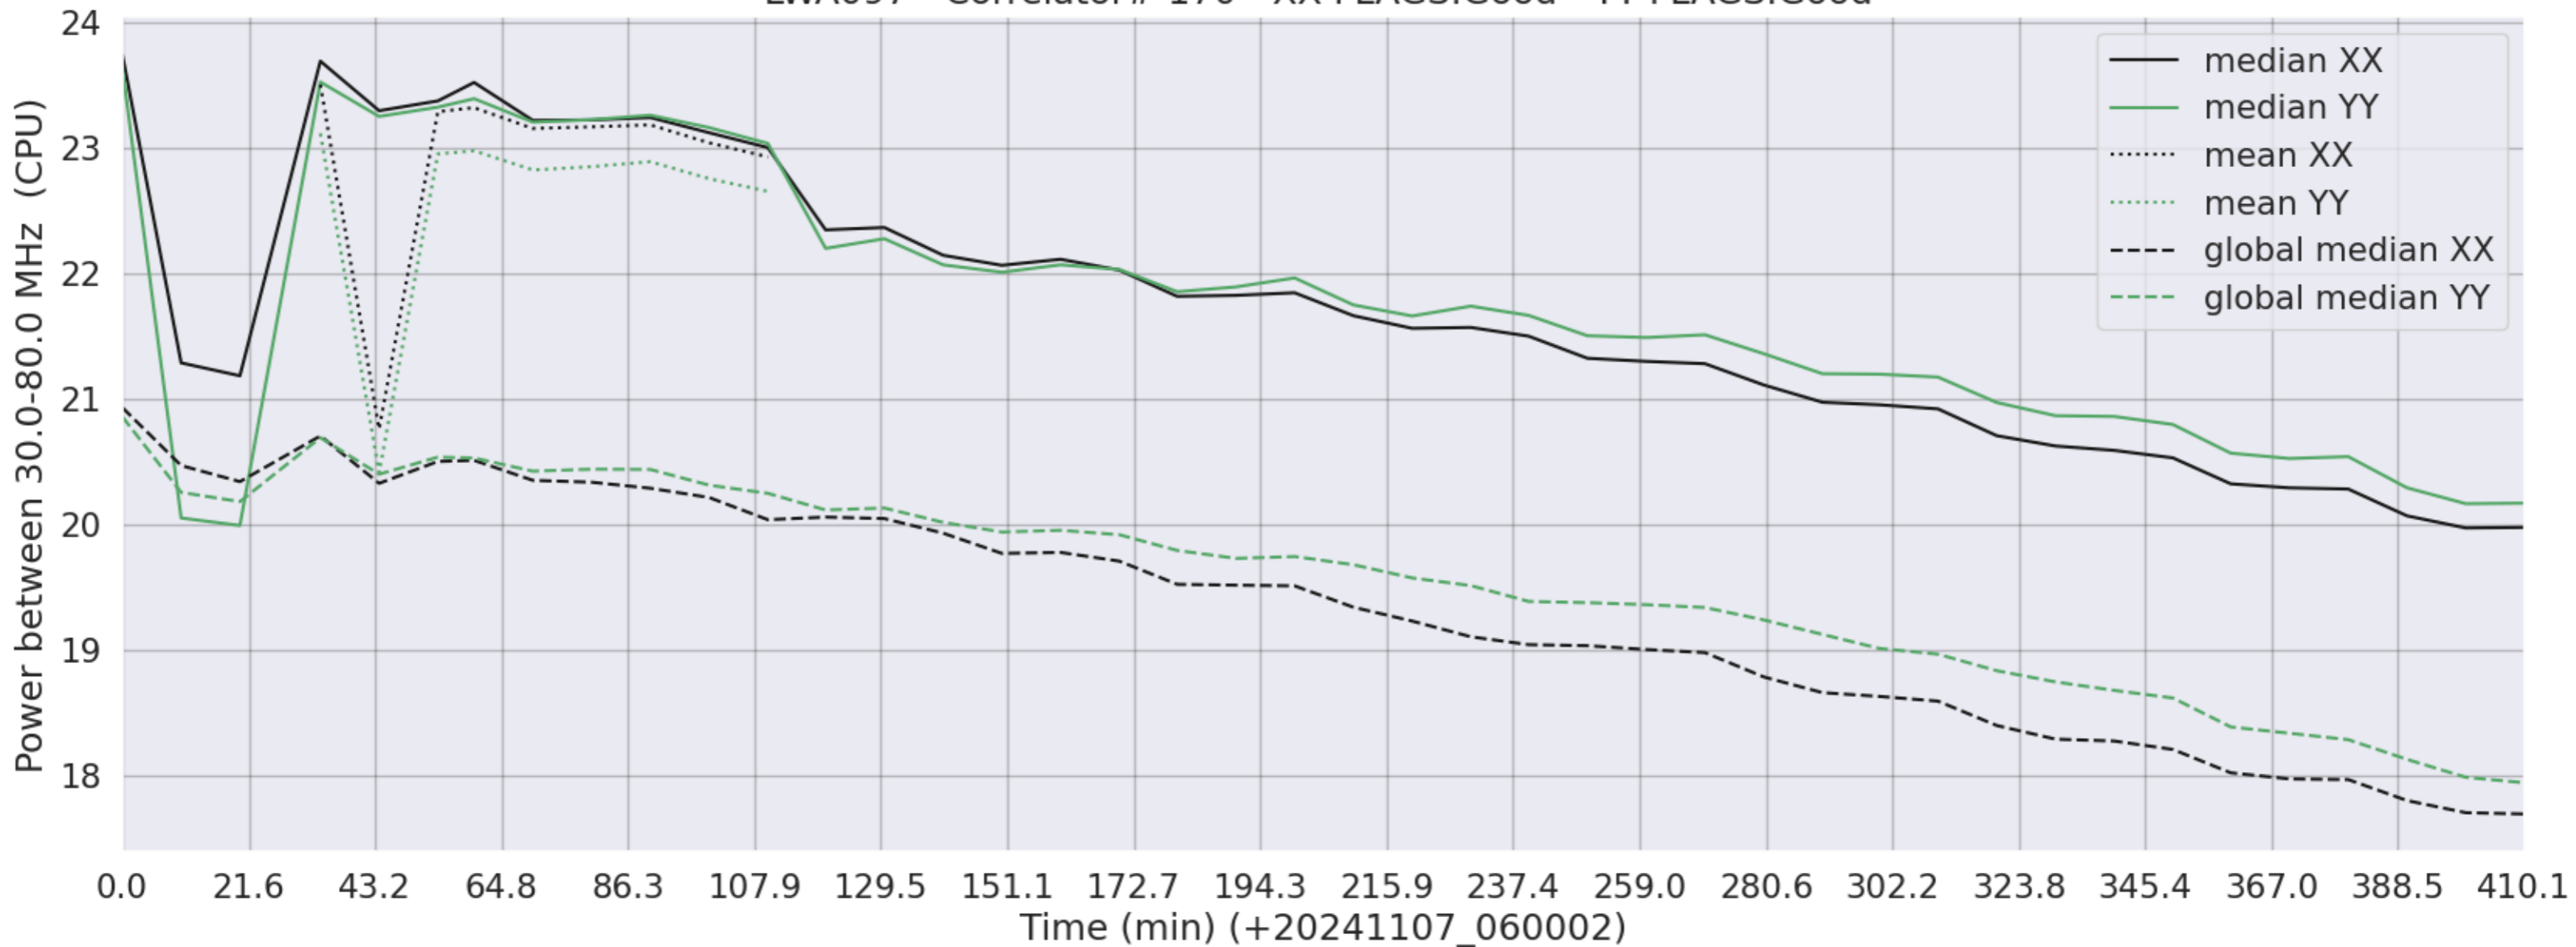

LWA072 - Correlator# 171 - XX FLAGS:Good - YY FLAGS:Good

LWA097 - Correlator# 170 - XX FLAGS:Good - YY FLAGS:Good