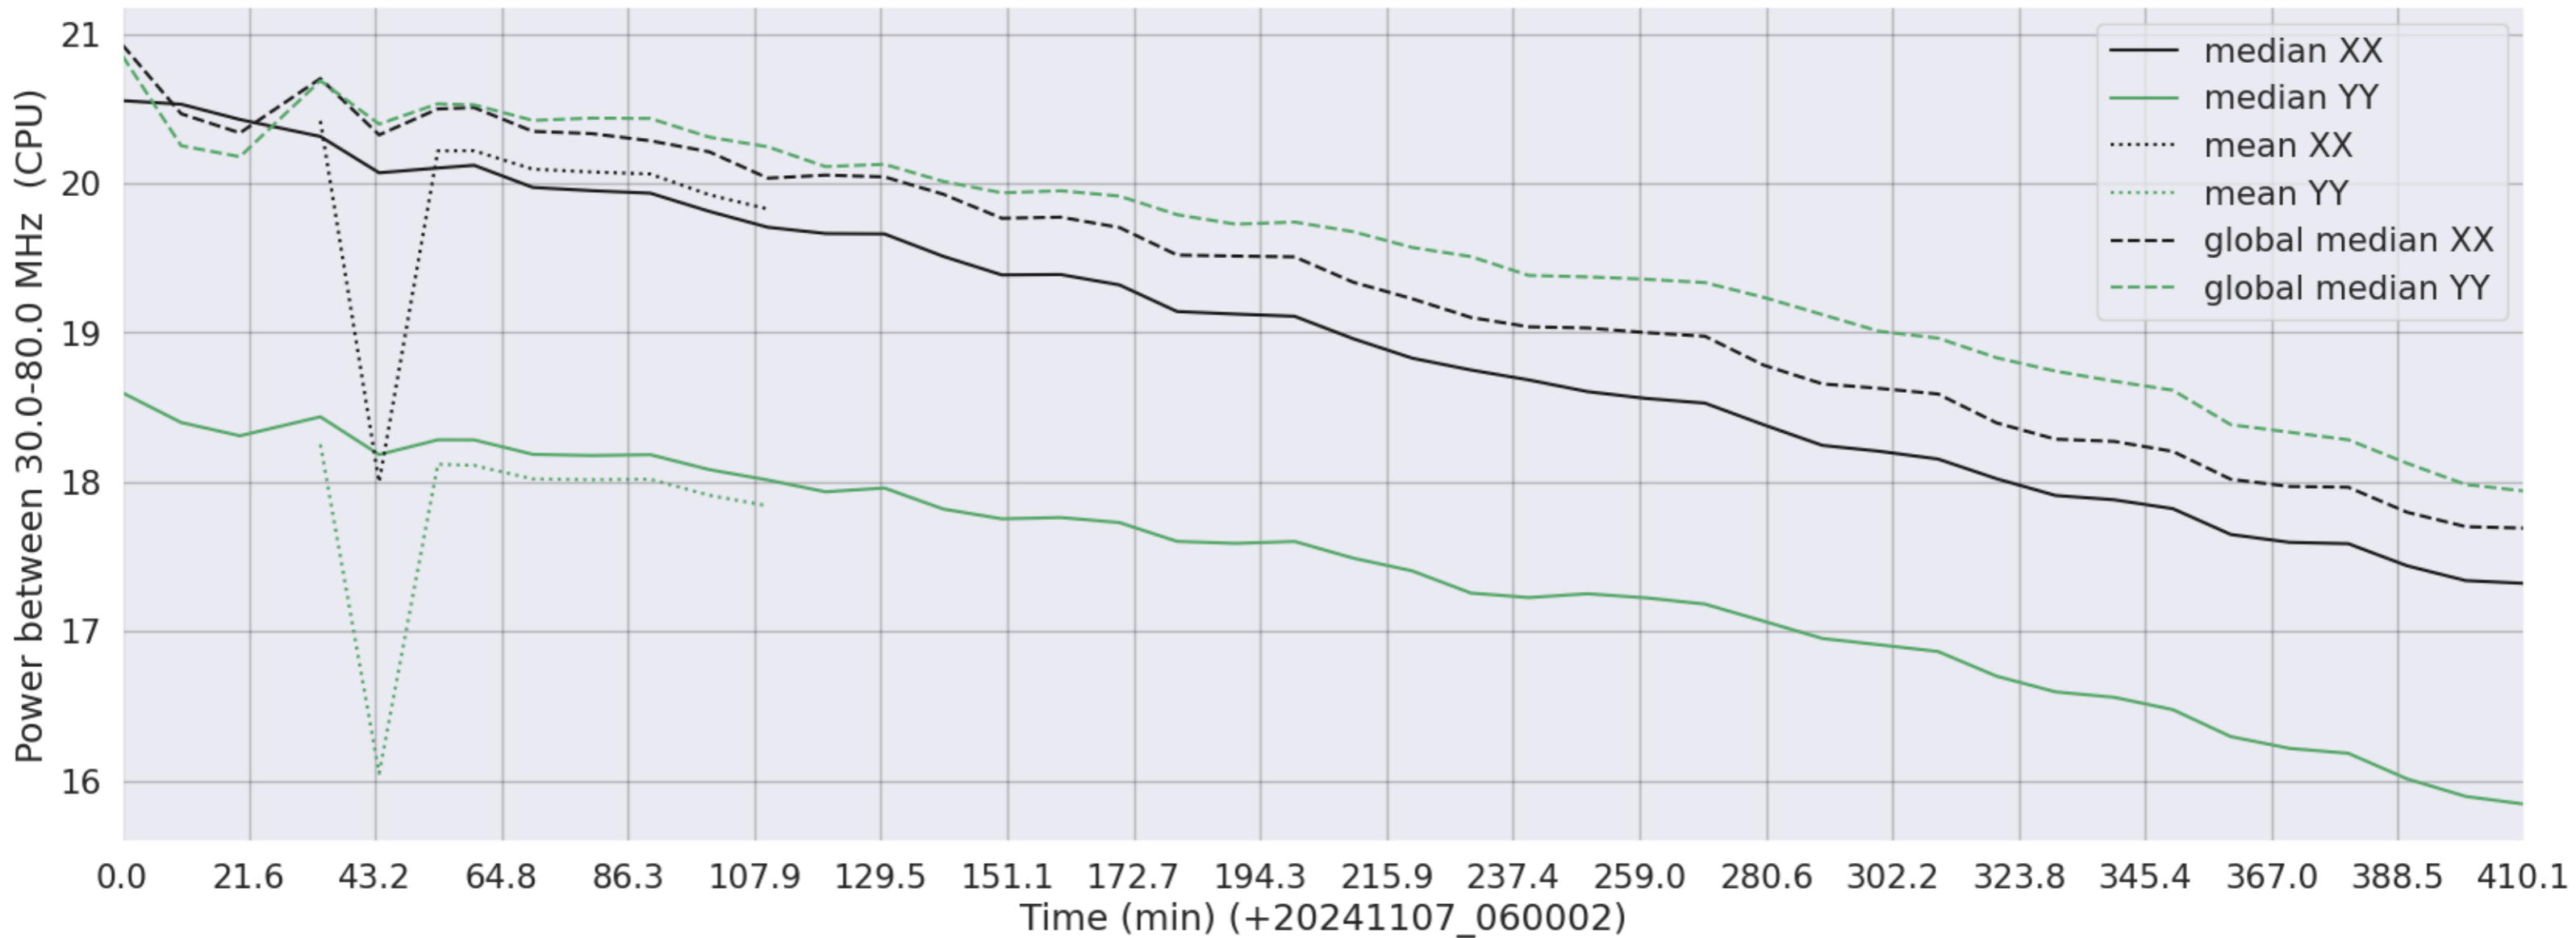

LWA159 - Correlator# 236 - XX FLAGS:LowPower - YY FLAGS:Good

LWA158 - Correlator# 237 - XX FLAGS:Good - YY FLAGS:Good

LWA182 - Correlator# 238 - XX FLAGS:Good - YY FLAGS:Good

LWA160 - Correlator# 239 - XX FLAGS:Good - YY FLAGS:Good