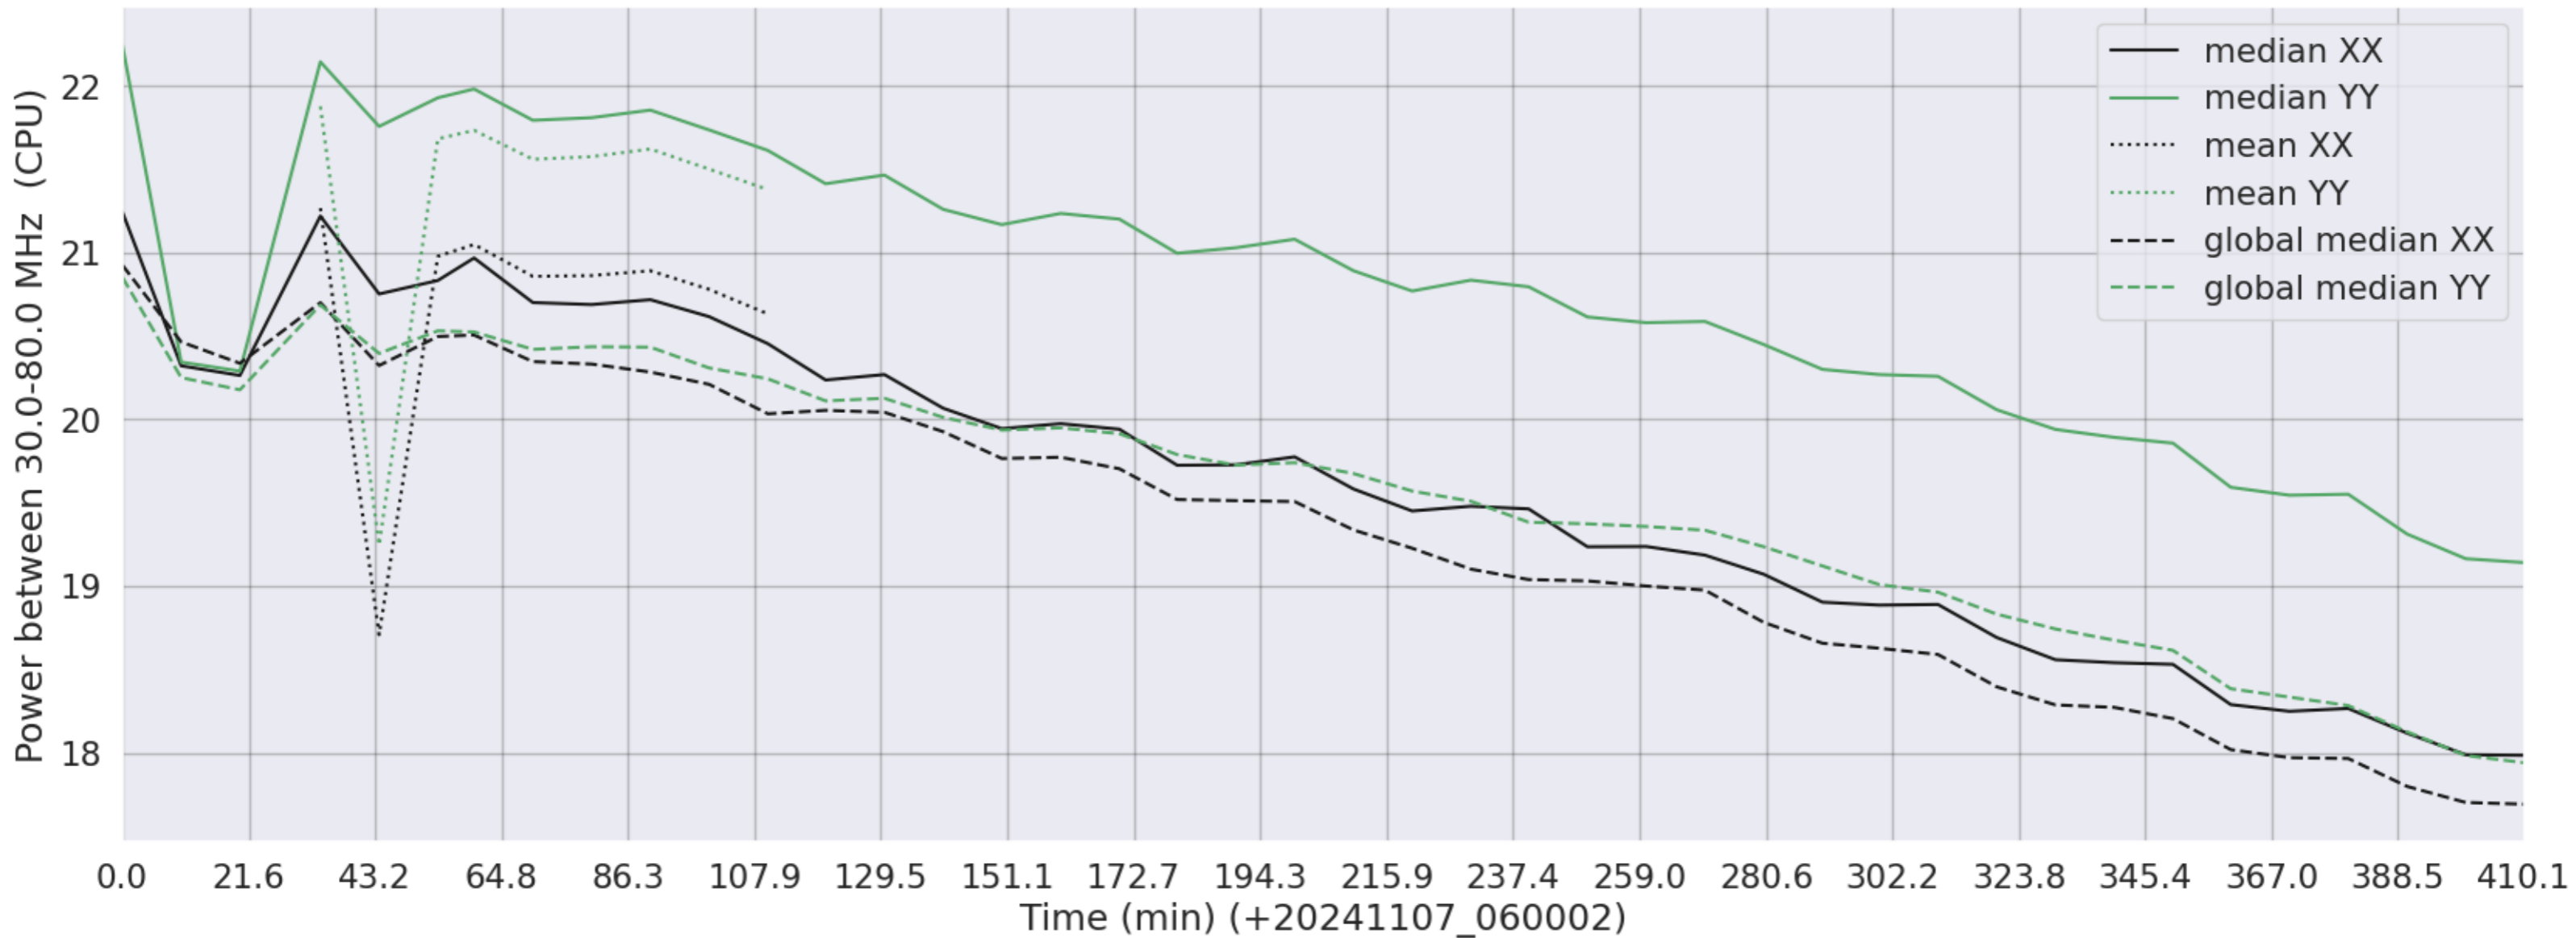

LWA132 - Correlator# 185 - XX FLAGS:Good - YY FLAGS:Good

LWA134 - Correlator# 184 - XX FLAGS:Good - YY FLAGS:Good