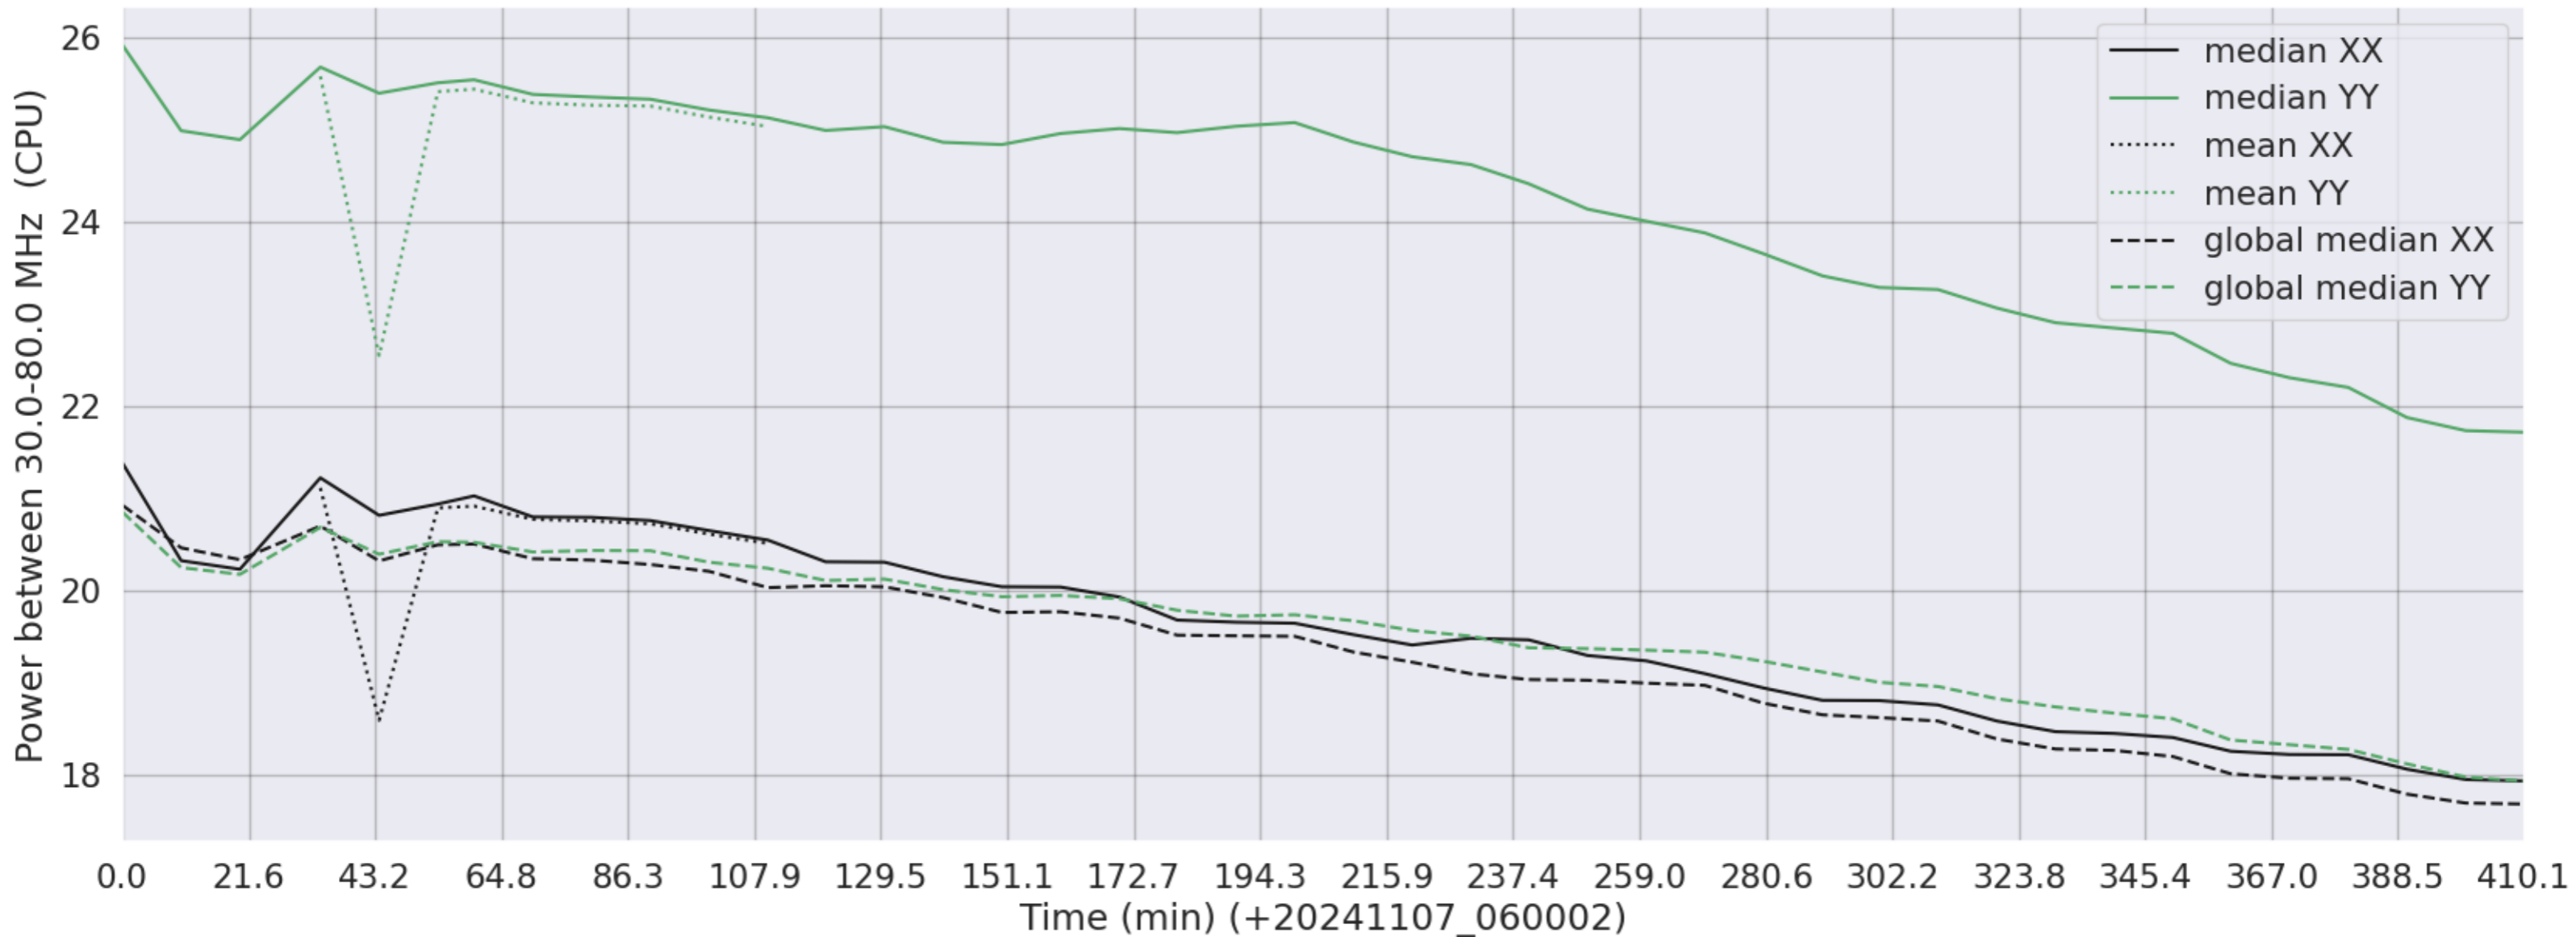

LWA334 - Correlator# 156 - XX FLAGS:Good - YY FLAGS:Good

LWA328 - Correlator# 157 - XX FLAGS:Good - YY FLAGS:Good

LWA361 - Correlator# 158 - XX FLAGS:Good - YY FLAGS:Good

LWA358 - Correlator# 159 - XX FLAGS:Good - YY FLAGS:Good