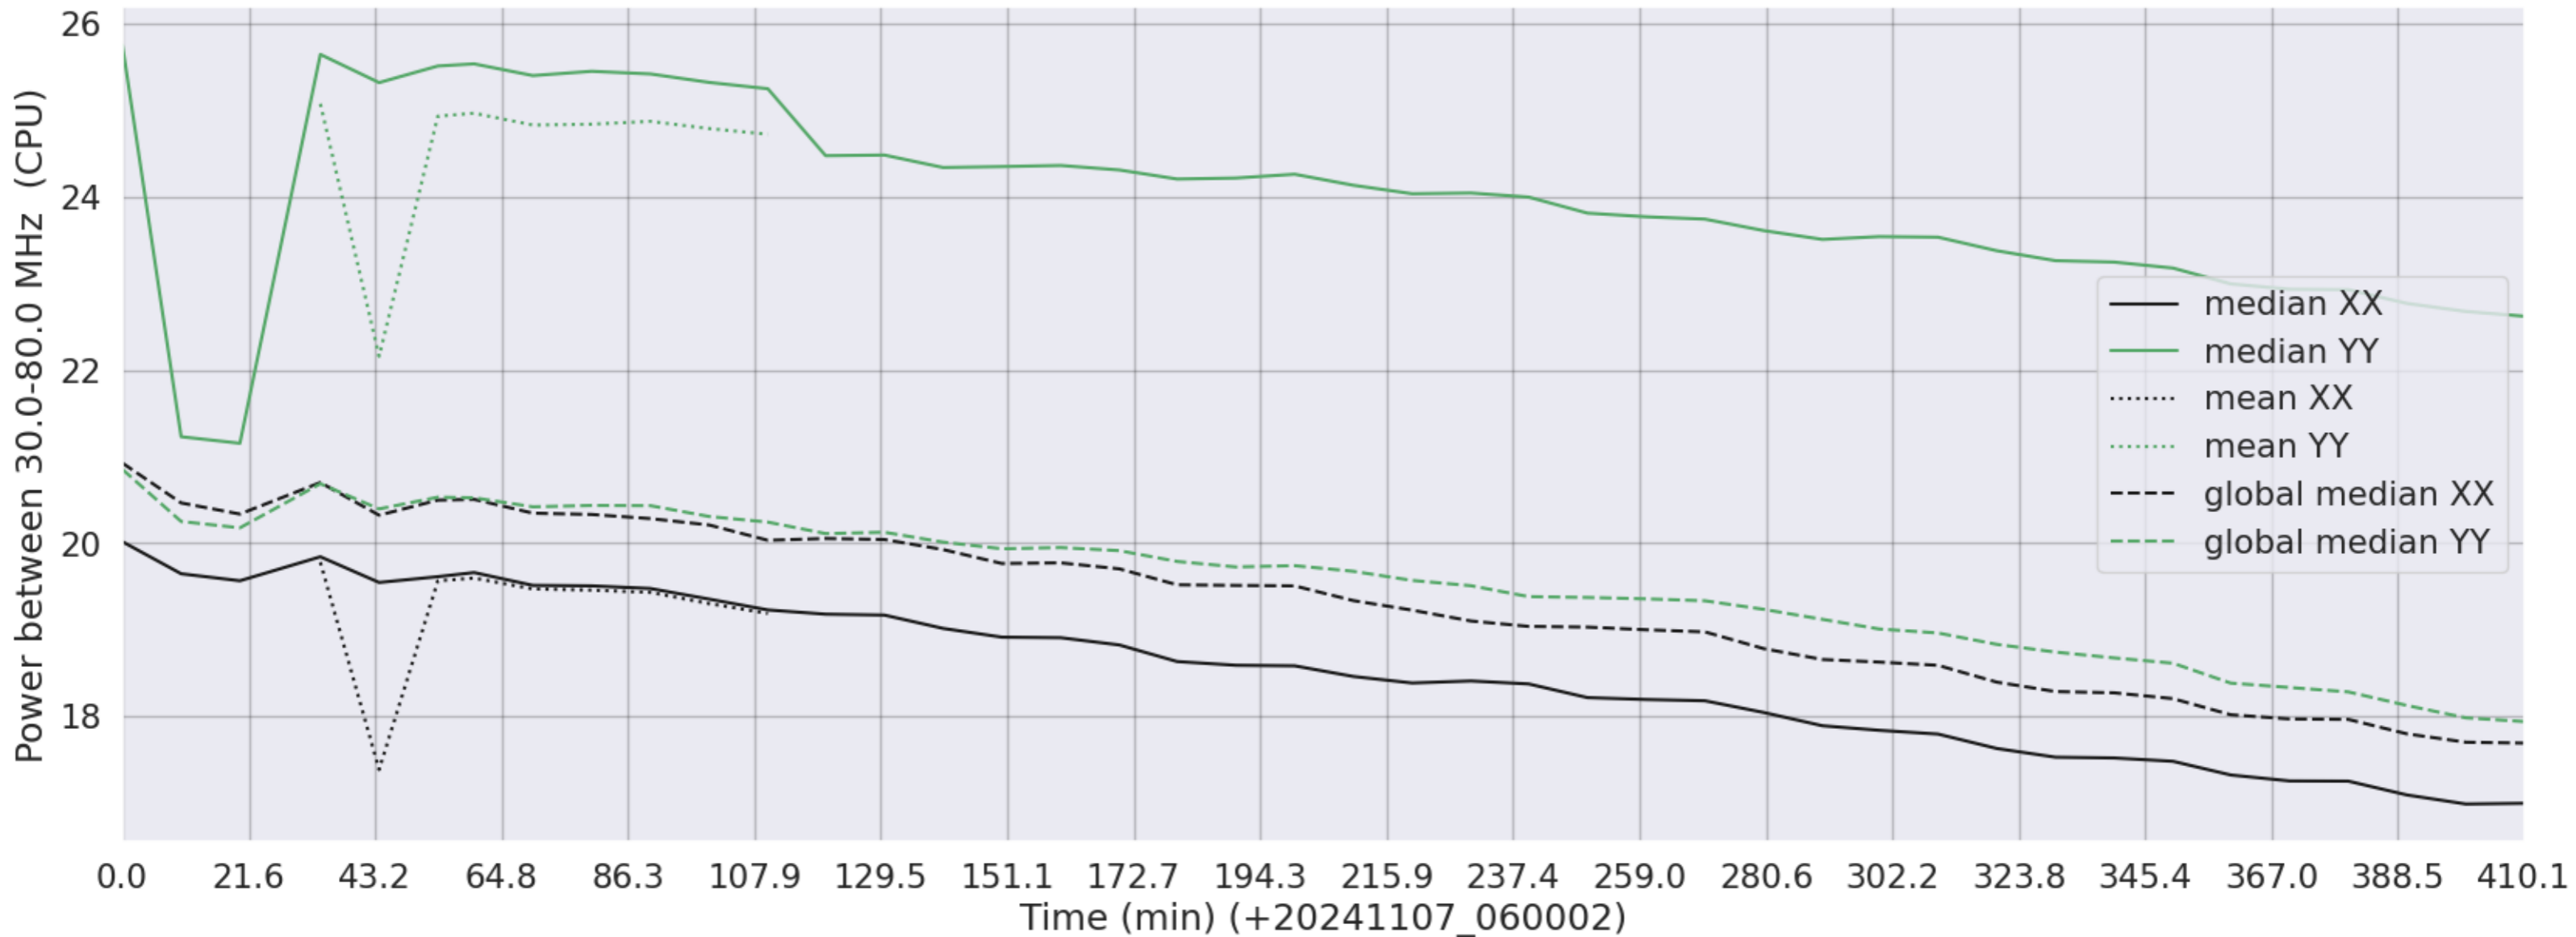

LWA351 - Correlator# 060 - XX FLAGS:Good - YY FLAGS:Good

LWA344 - Correlator# 061 - XX FLAGS:Good - YY FLAGS:Good

LWA360 - Correlator# 062 - XX FLAGS:Good - YY FLAGS:Good

LWA354 - Correlator# 063 - XX FLAGS:Good - YY FLAGS:Good