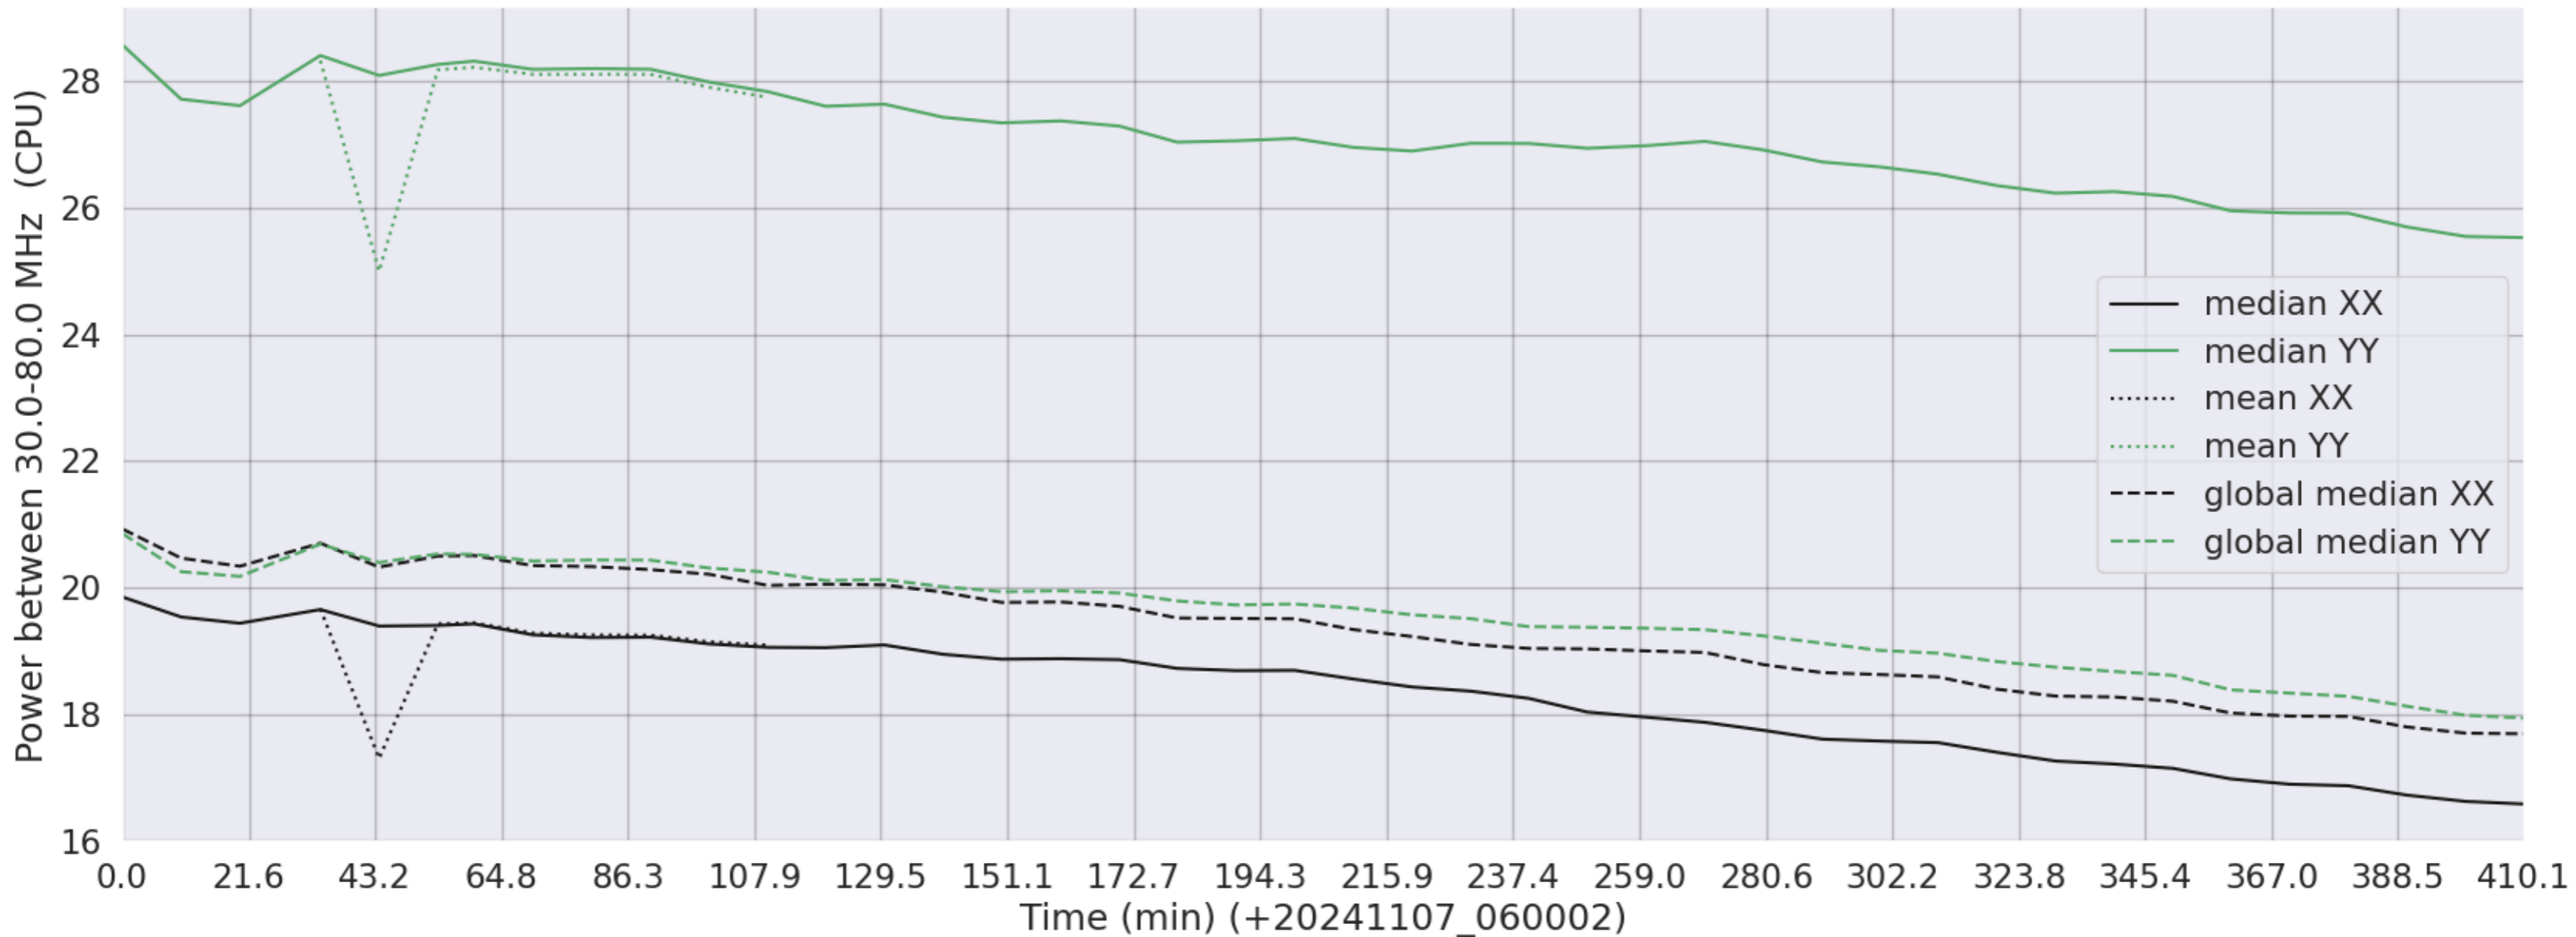

LWA310 - Correlator# 017 - XX FLAGS:HighTimeVar+BadSpecShape - YY FLAGS:Good

LWA311 - Correlator# 016 - XX FLAGS:Good - YY FLAGS:Good