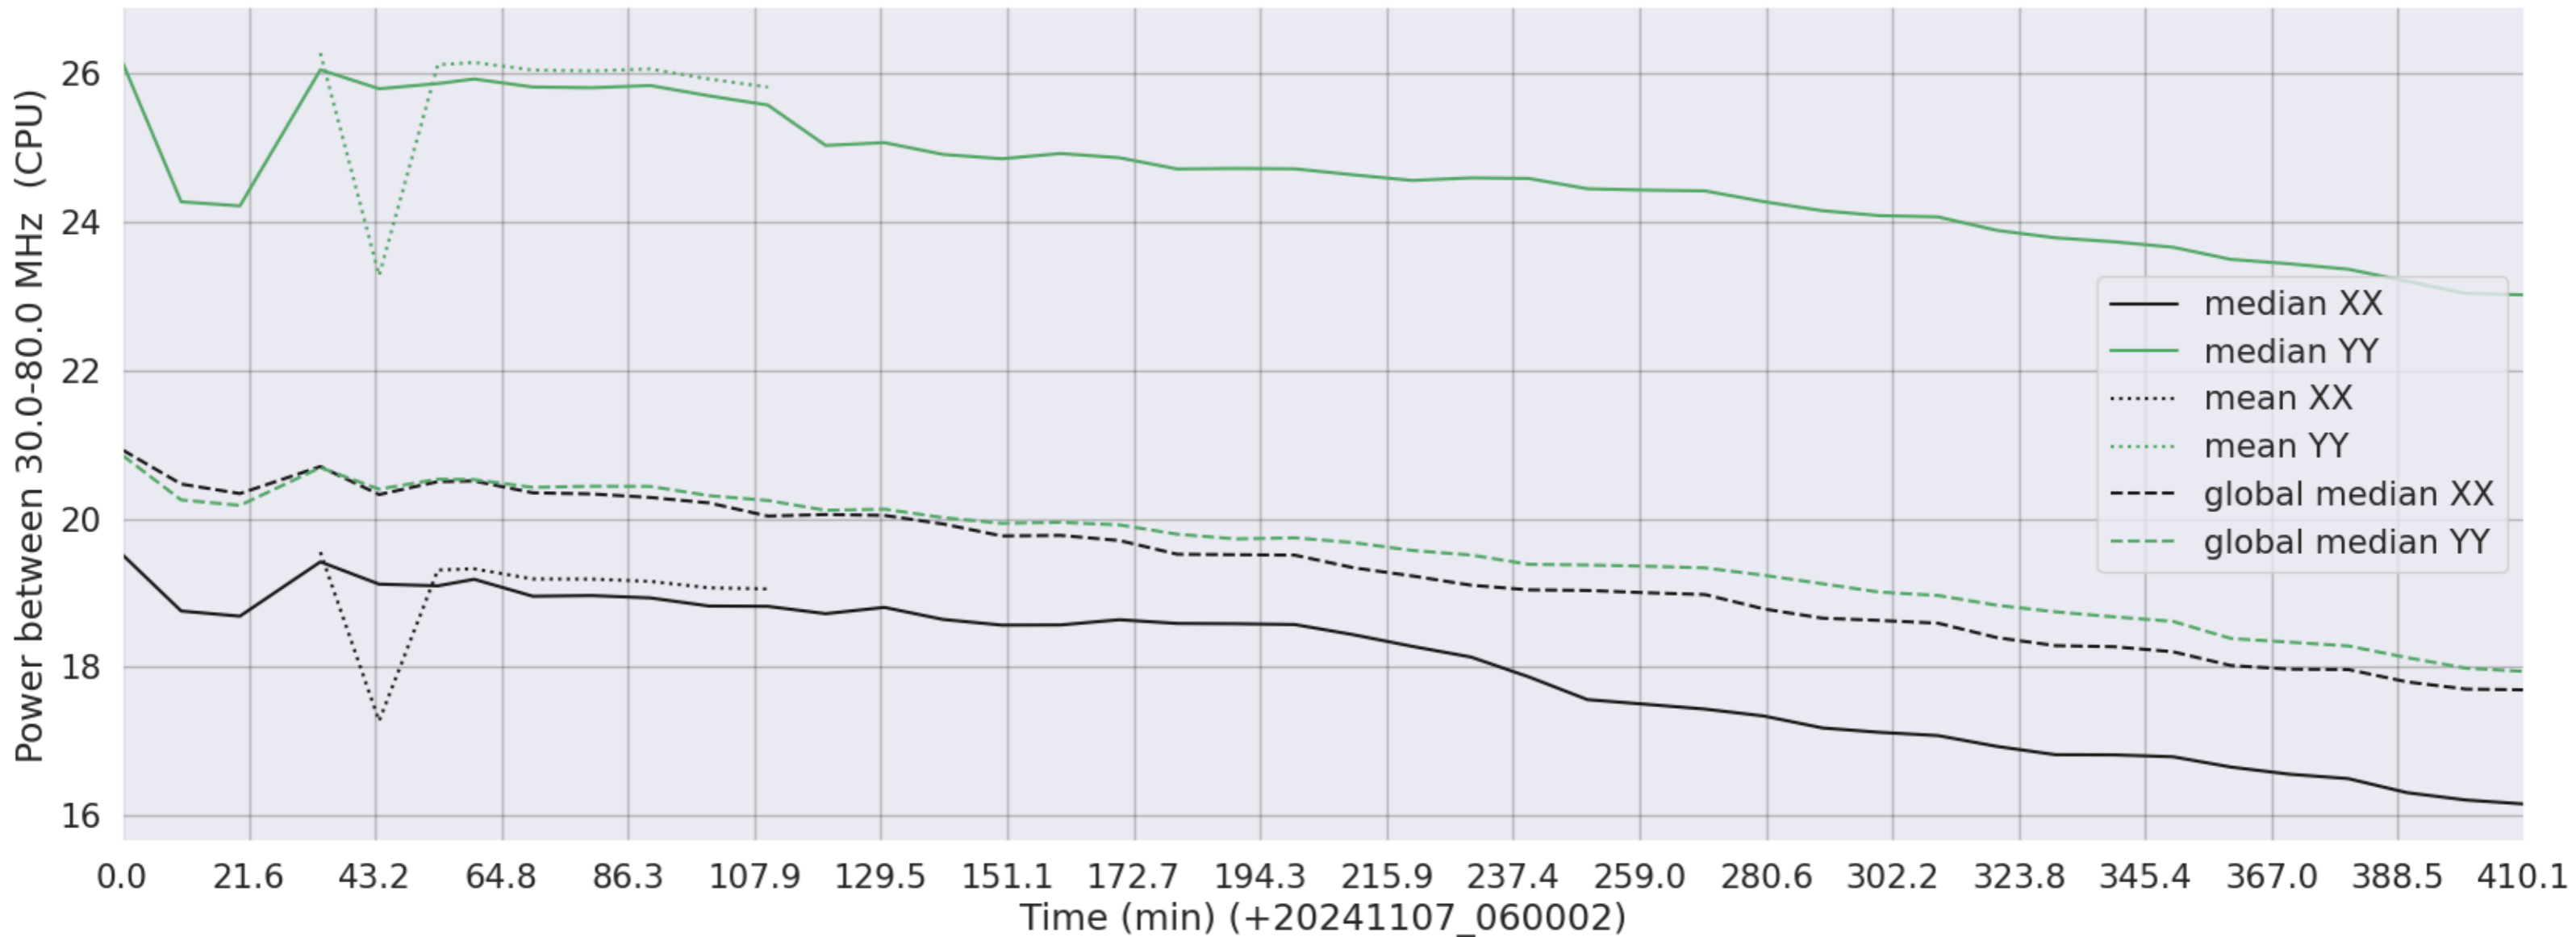

LWA361 - Correlator# 158 - XX FLAGS:Good - YY FLAGS:Good

LWA328 - Correlator# 157 - XX FLAGS:Good - YY FLAGS:Good