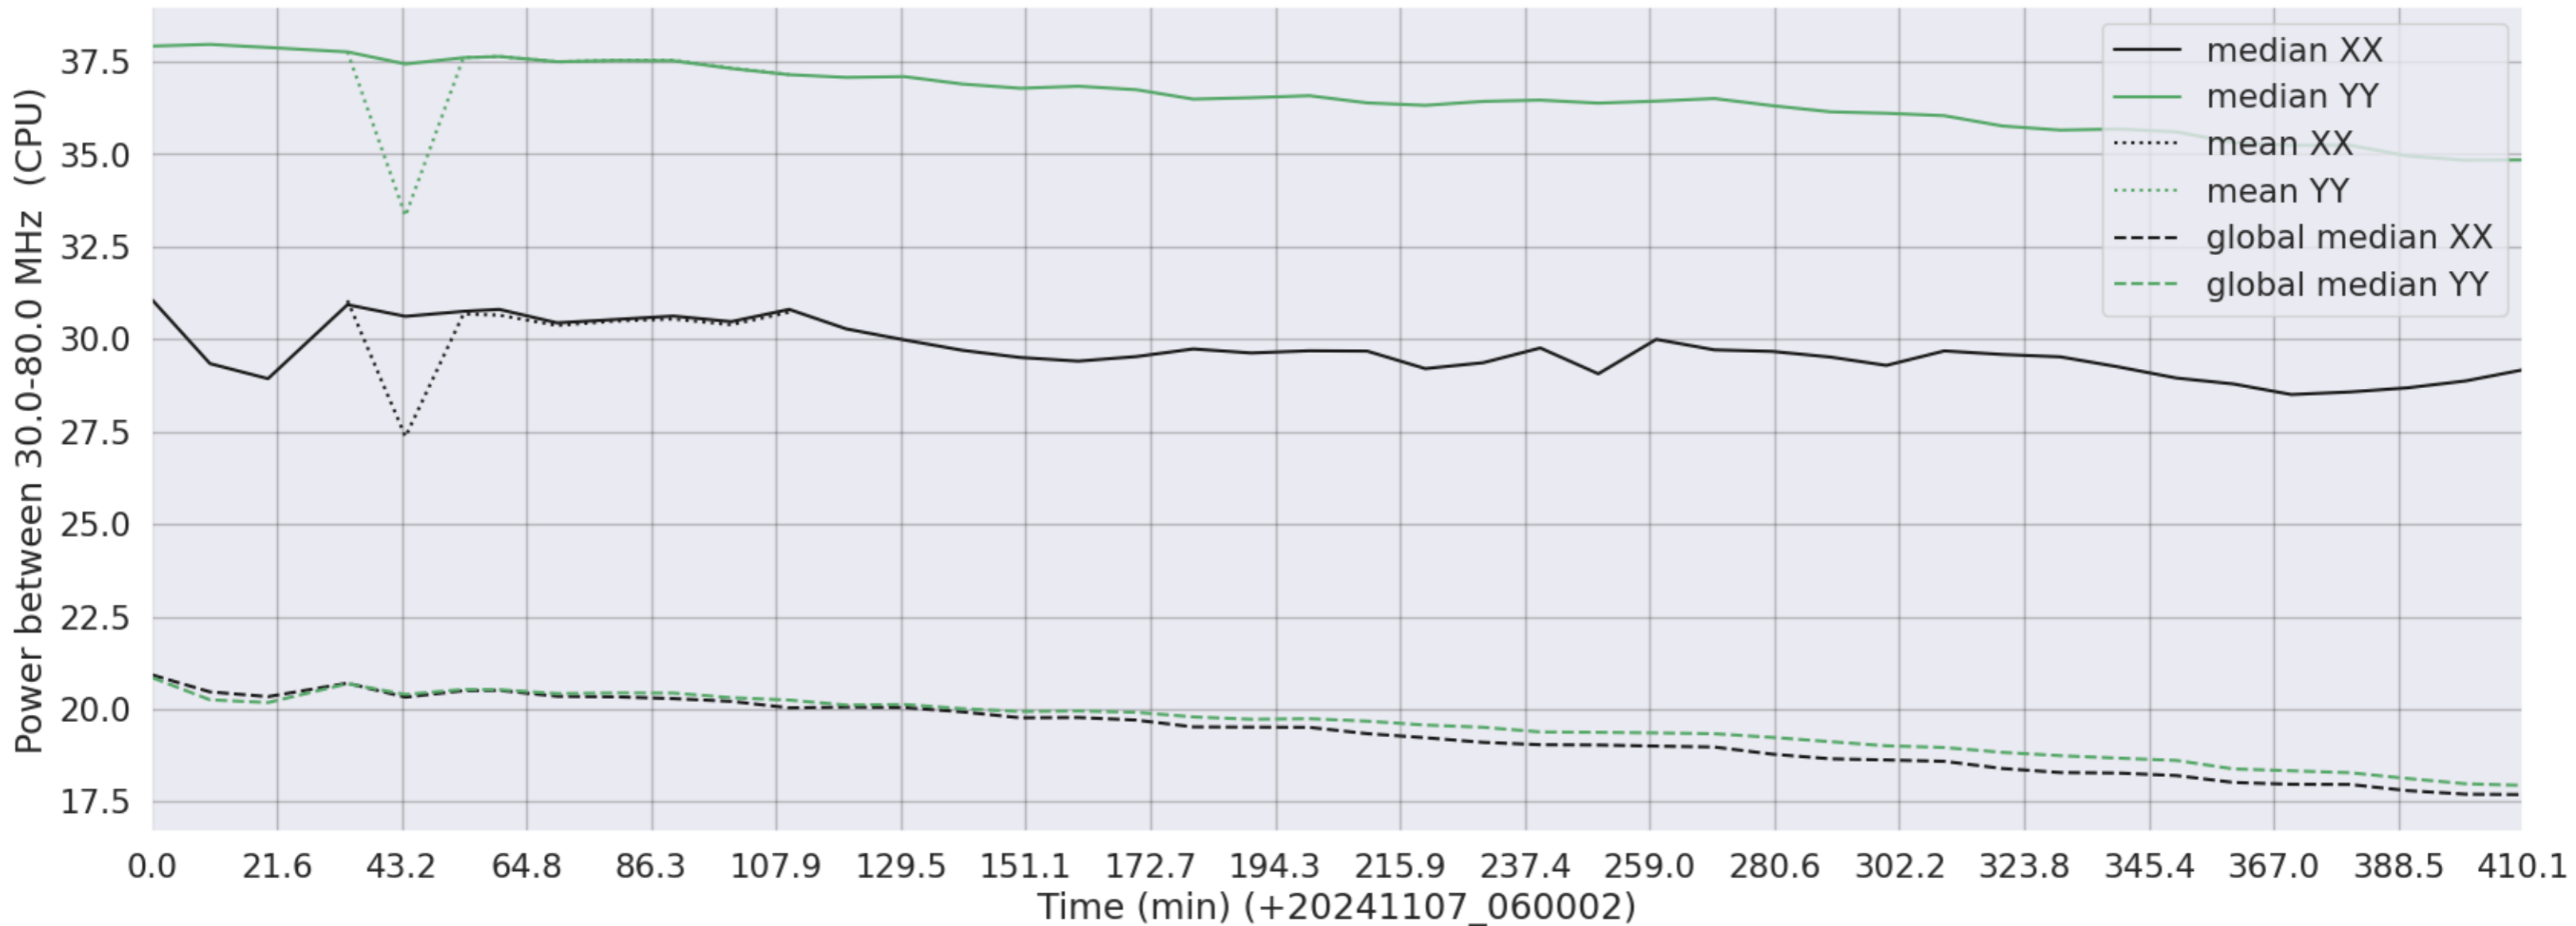

LWA270 - Correlator# 039 - XX FLAGS:Good - YY FLAGS:Good

LWA272 - Correlator# 038 - XX FLAGS:Good - YY FLAGS:Good