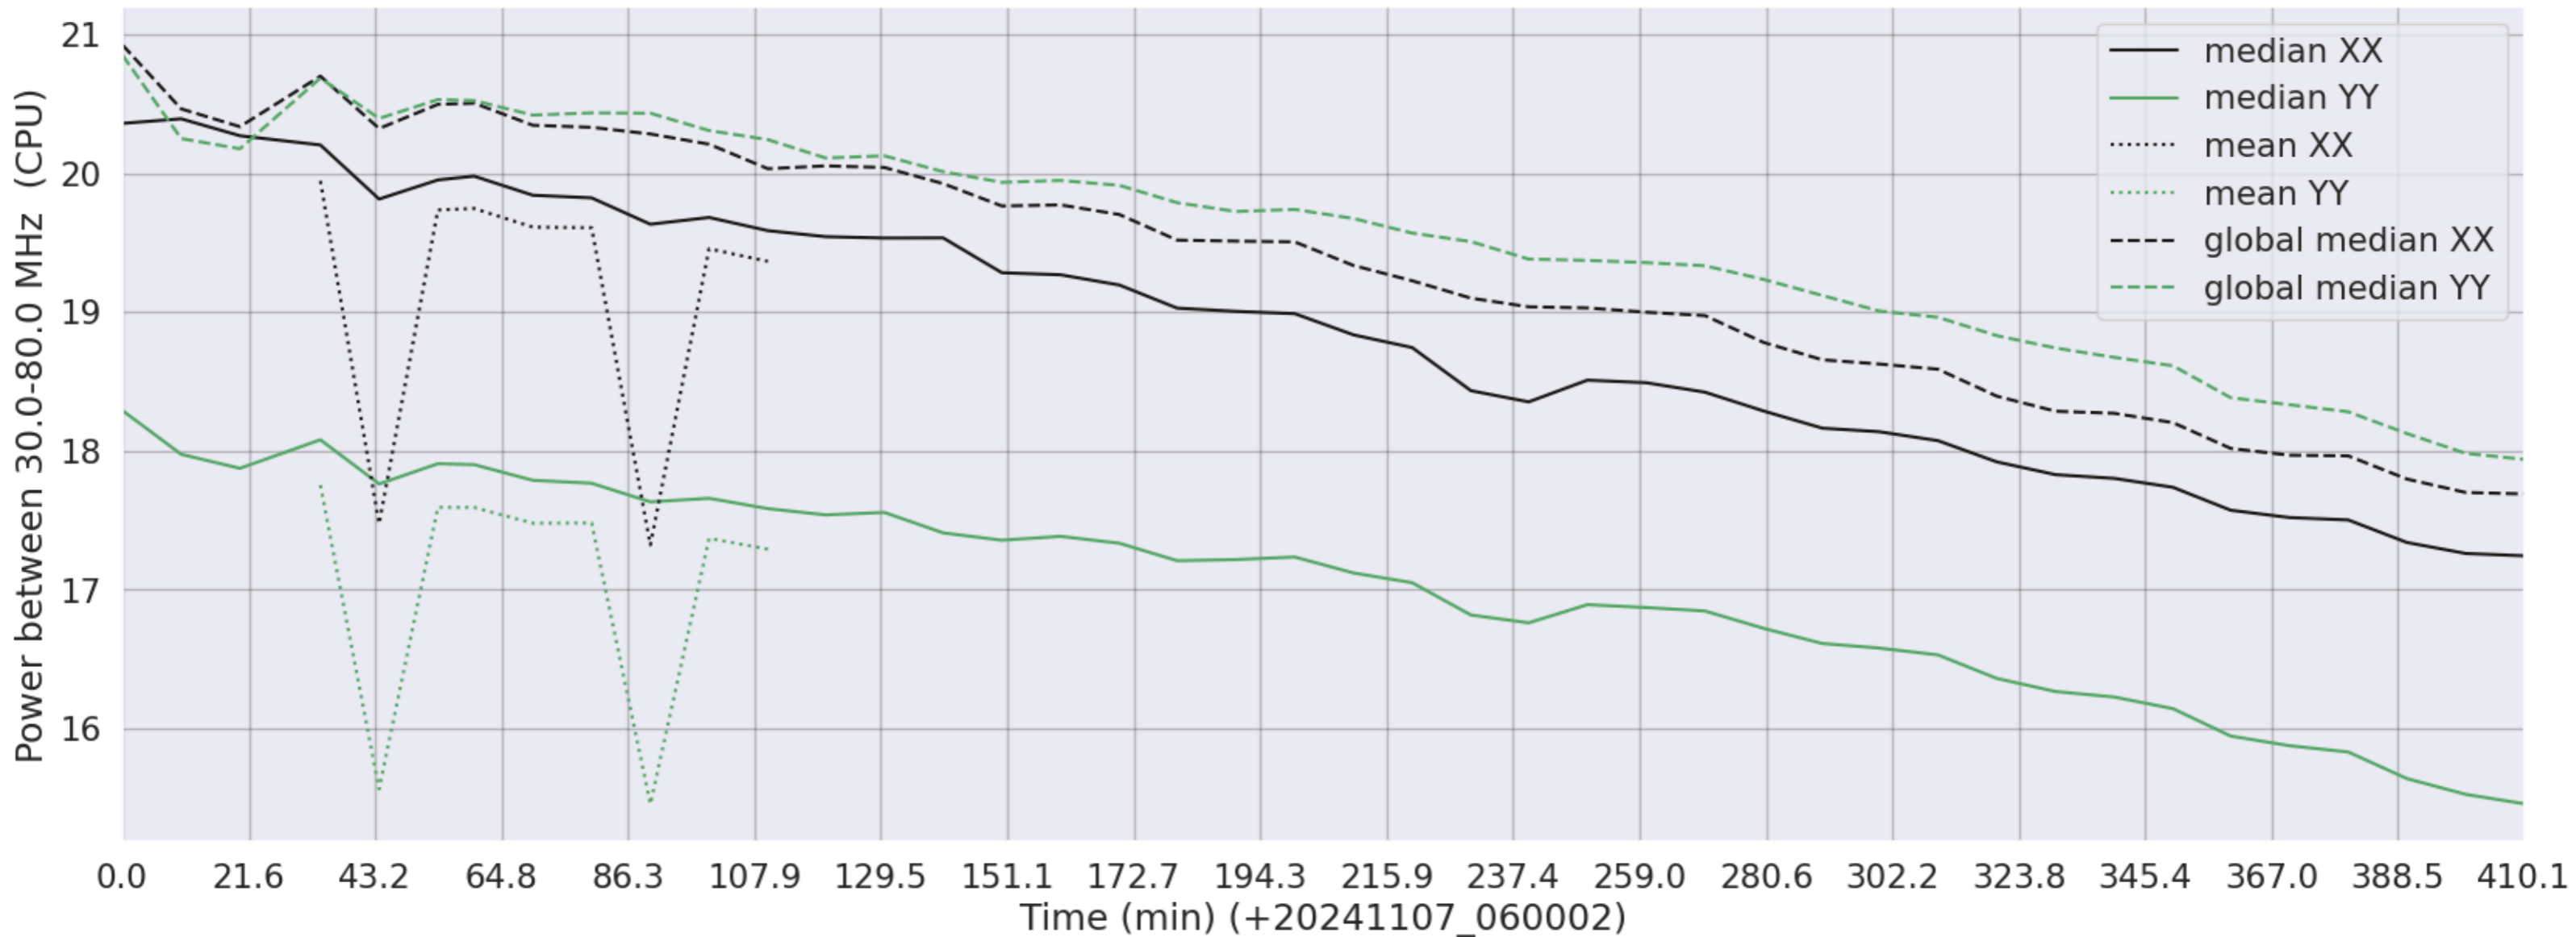

LWA156 - Correlator# 235 - XX FLAGS:Good - YY FLAGS:Good

LWA157 - Correlator# 234 - XX FLAGS:Good - YY FLAGS:Good