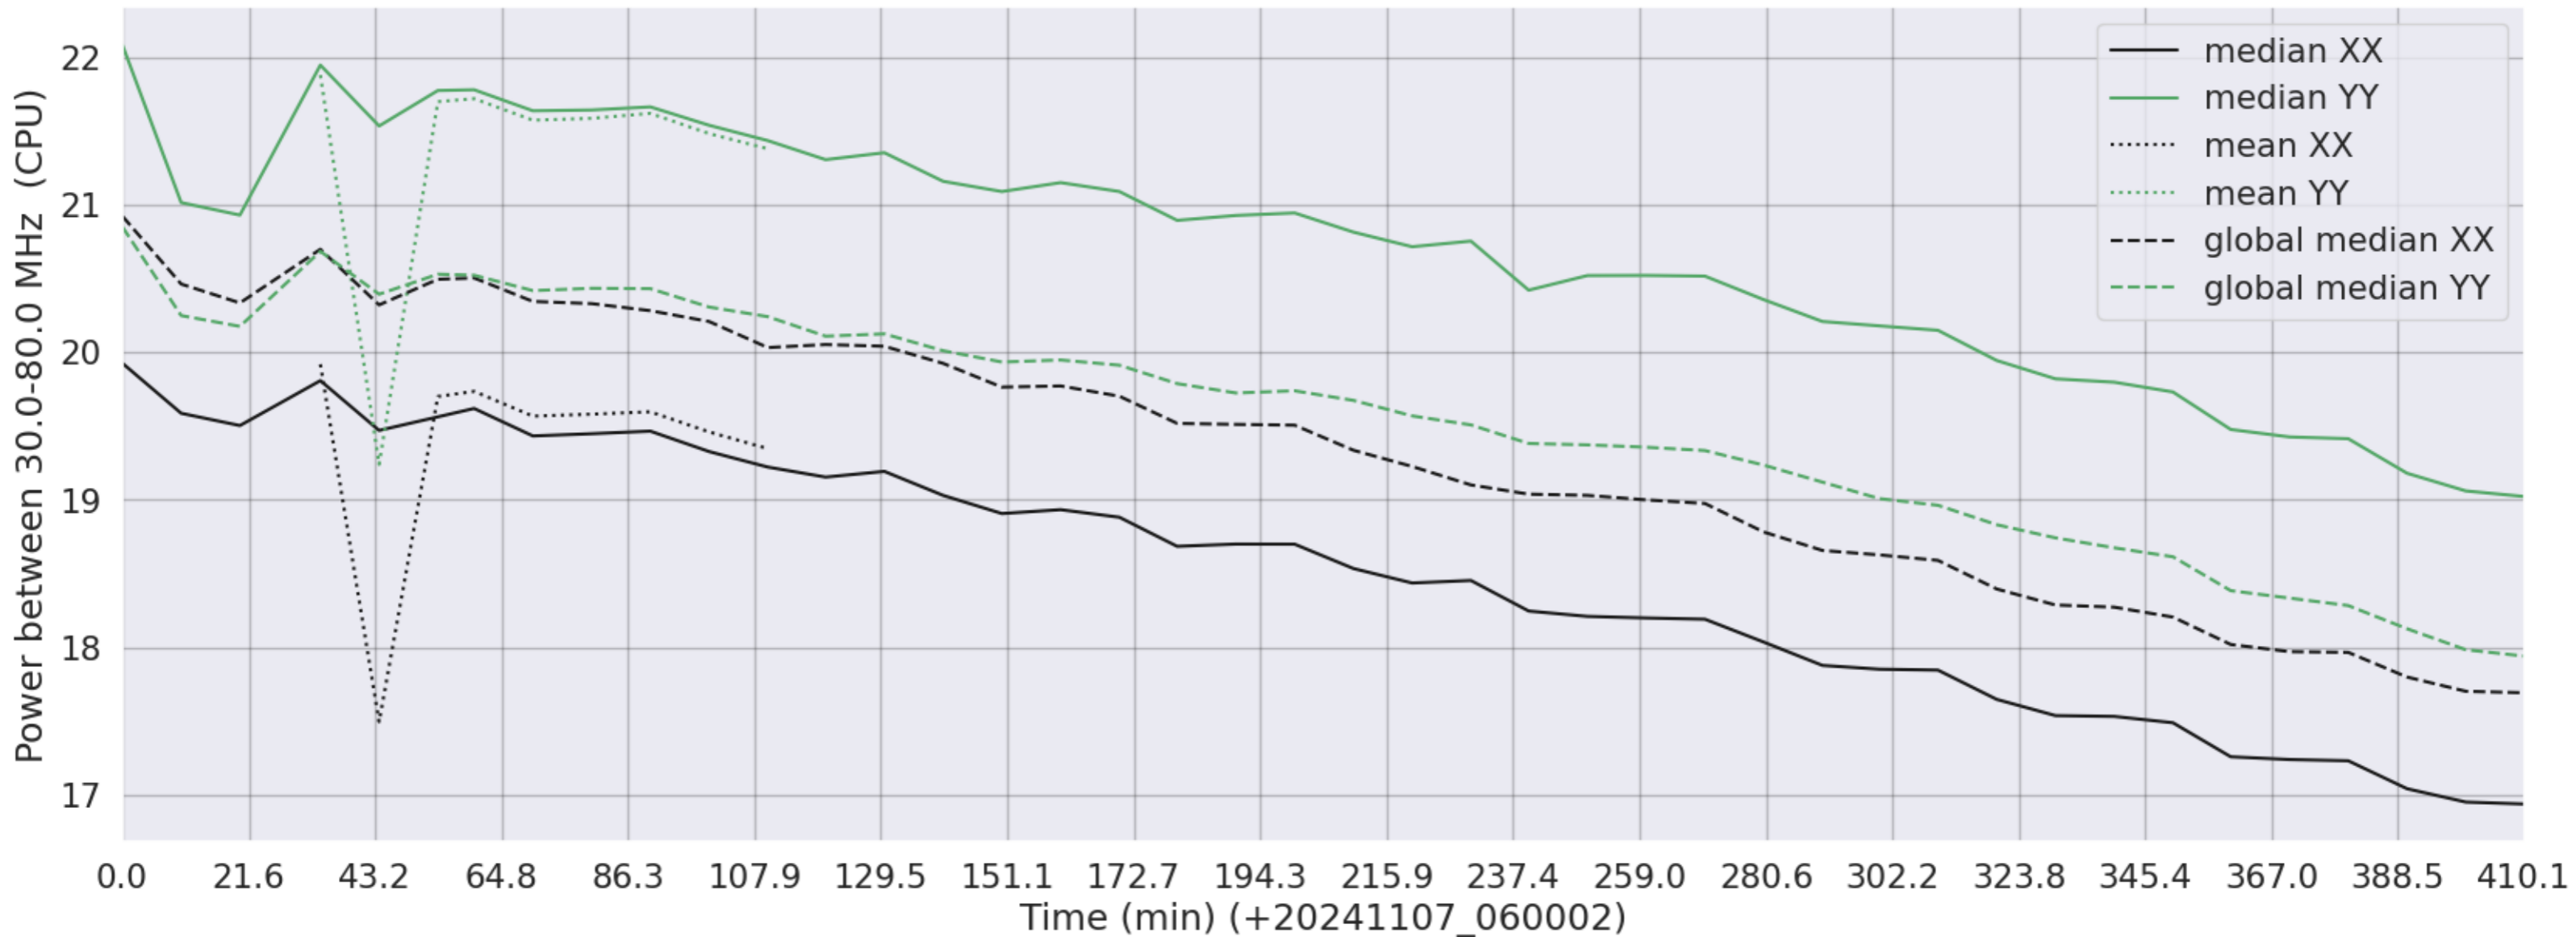

LWA239 - Correlator# 313 - XX FLAGS:Good - YY FLAGS:Good

LWA240 - Correlator# 312 - XX FLAGS:Good - YY FLAGS:Good