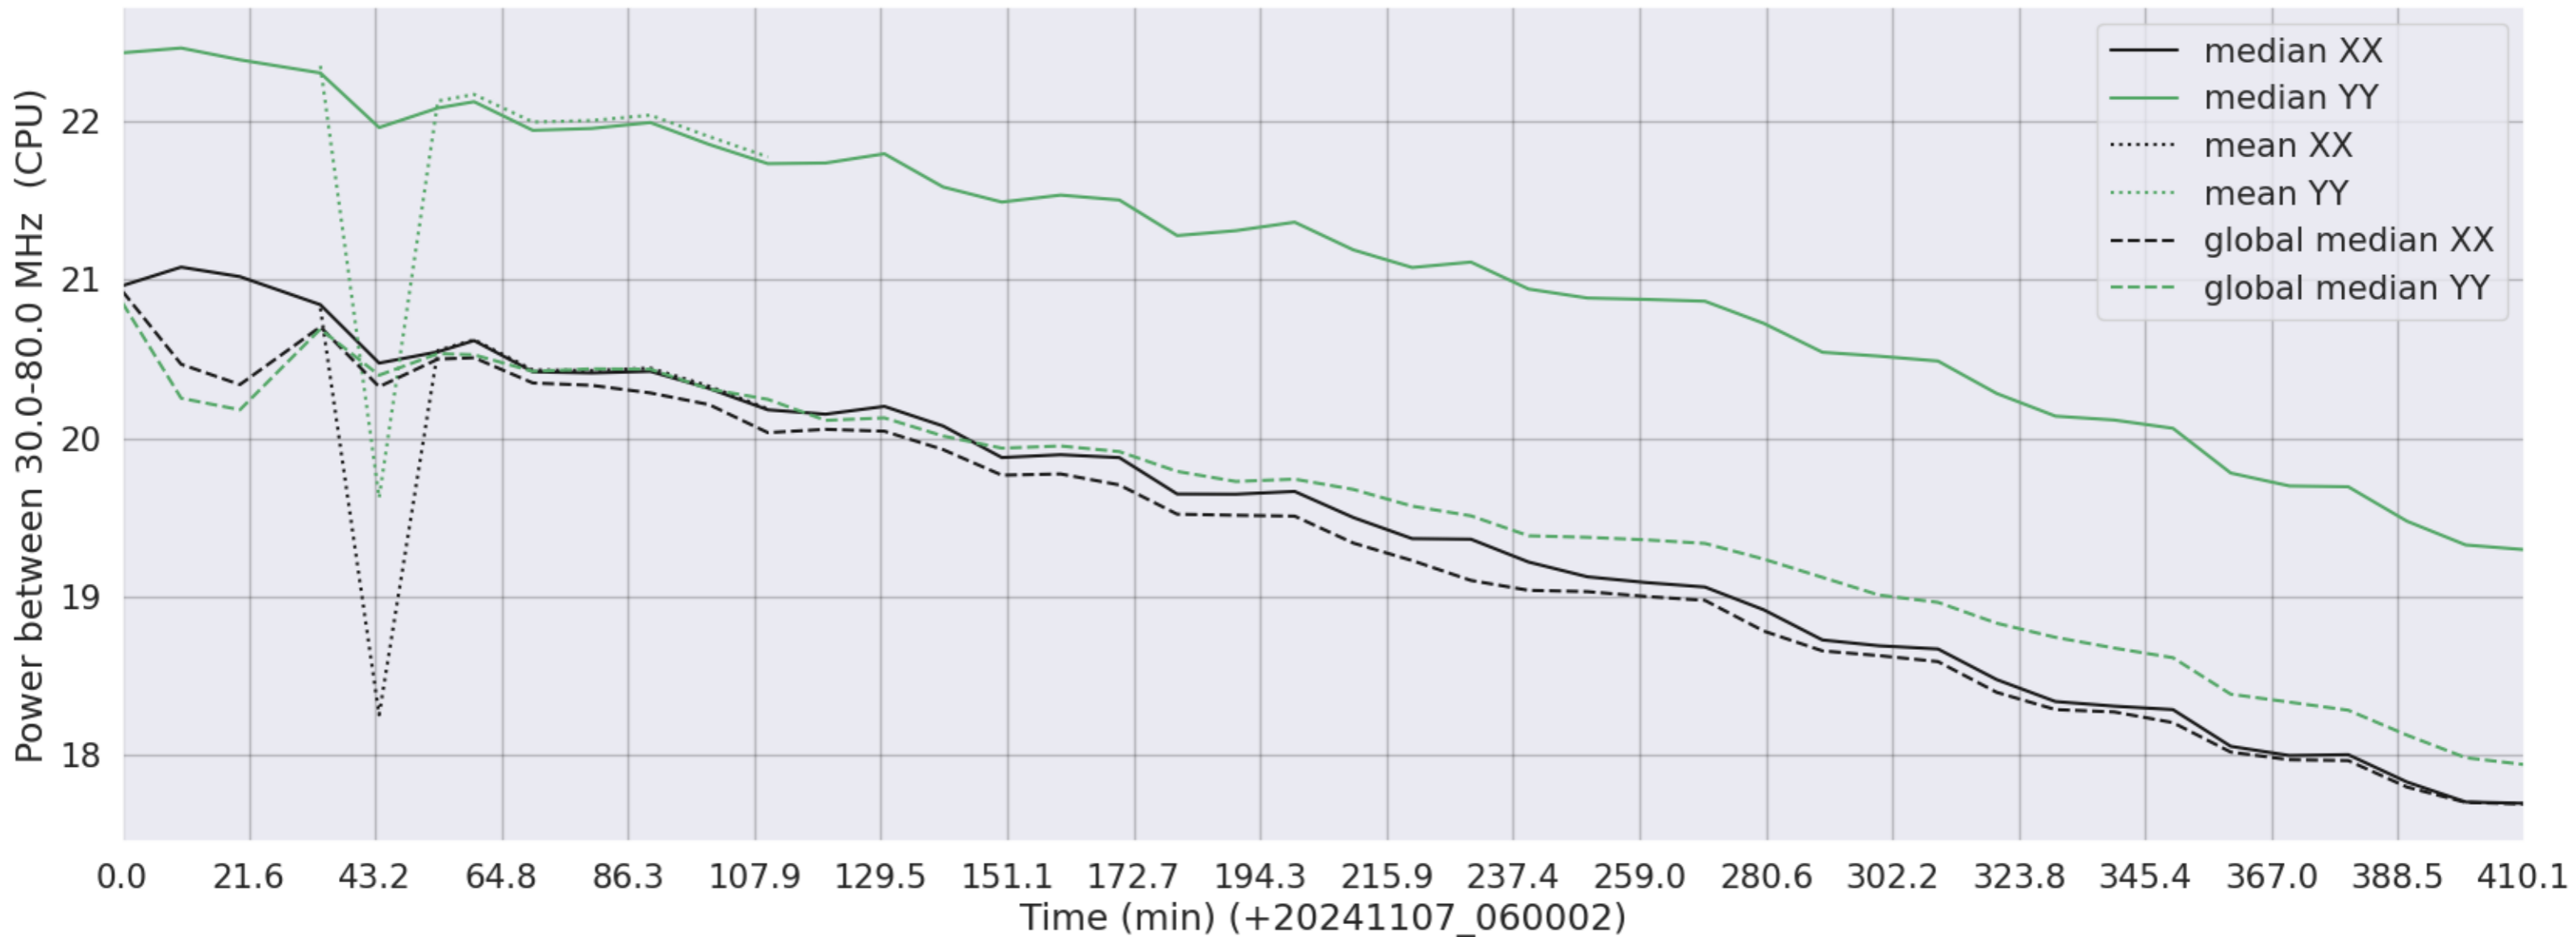

LWA180 - Correlator# 322 - XX FLAGS:Good - YY FLAGS:Good

LWA247 - Correlator# 321 - XX FLAGS:Good - YY FLAGS:Good