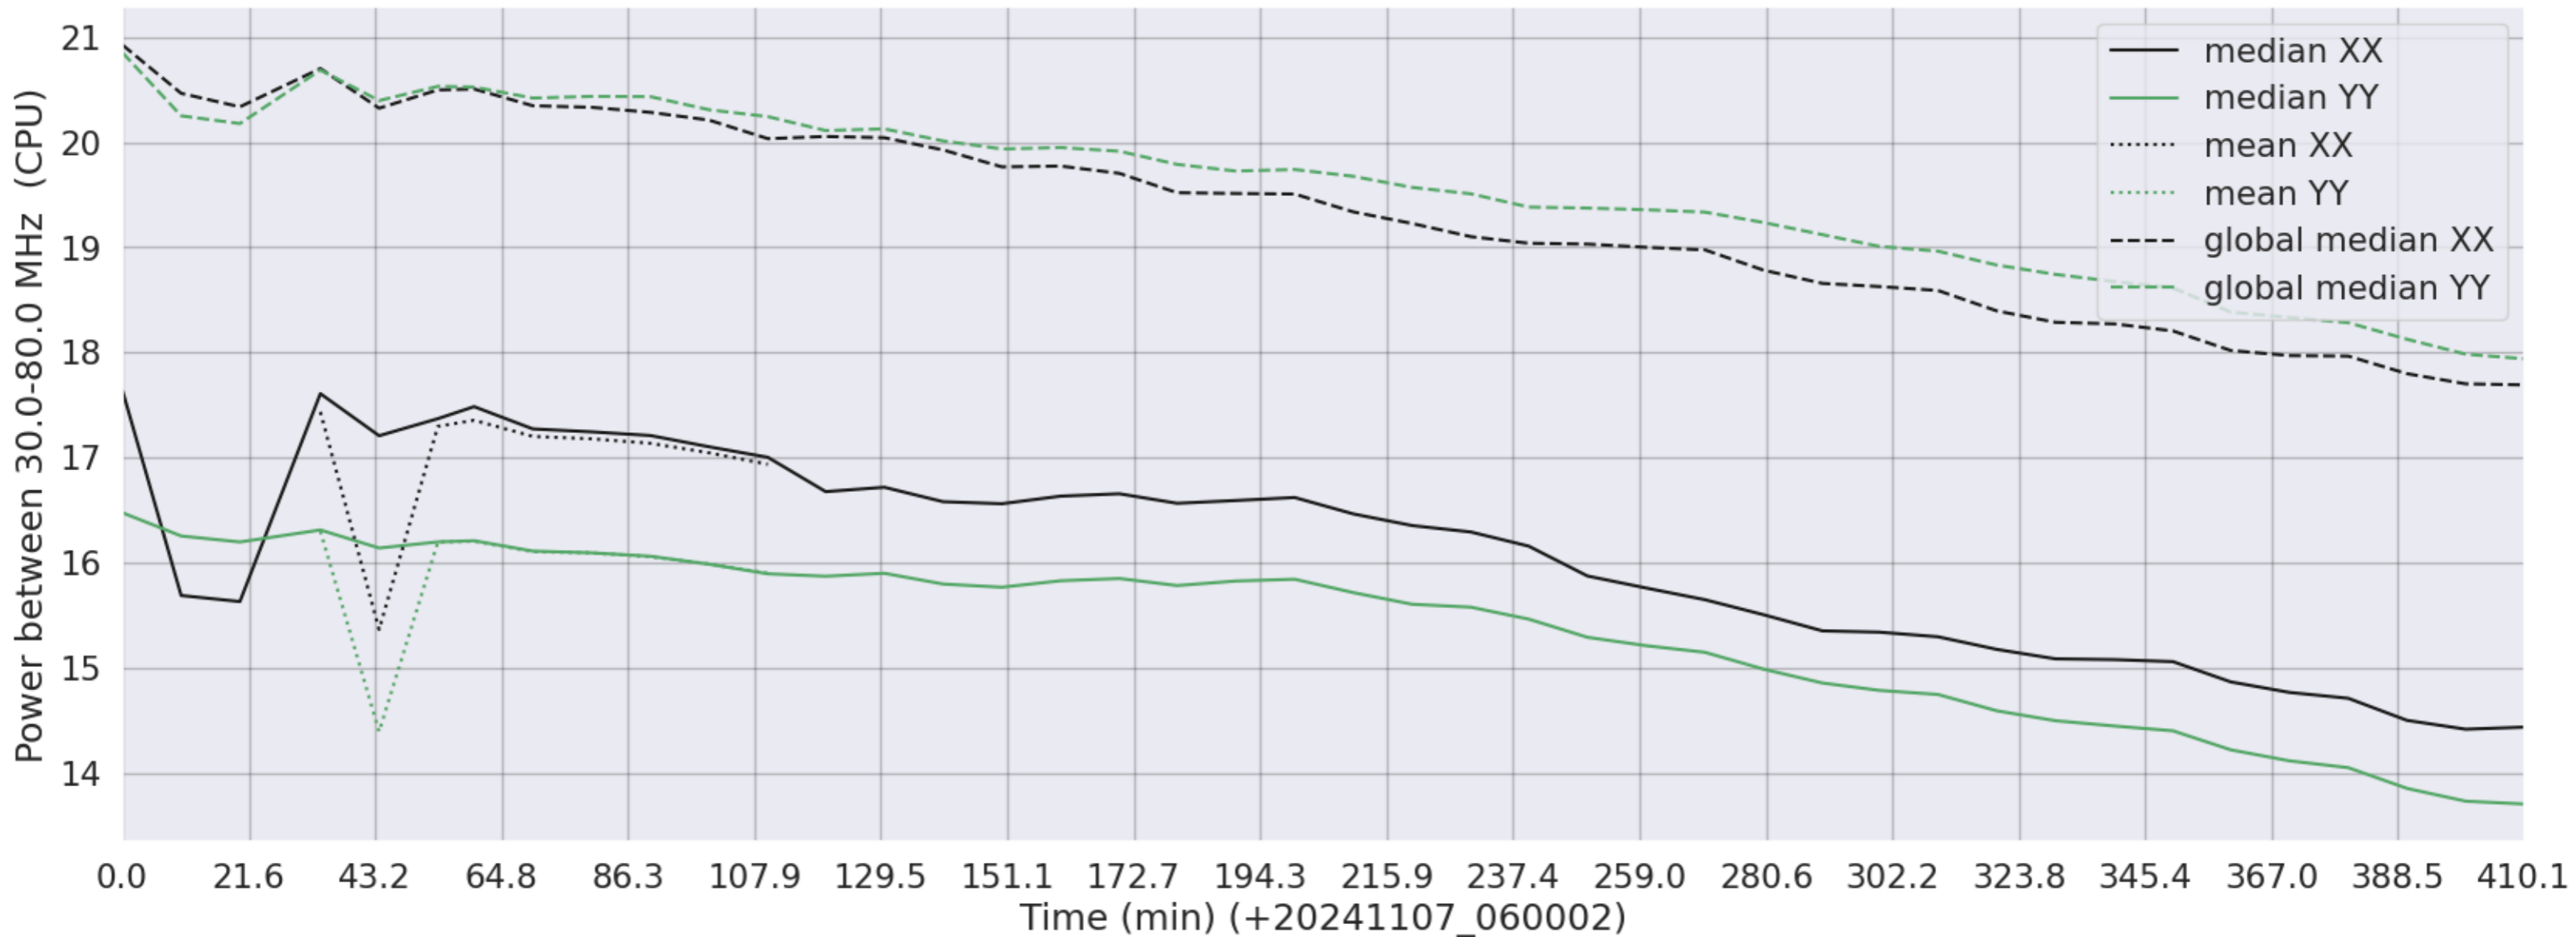

LWA323 - Correlator# 095 - XX FLAGS:Good - YY FLAGS:Good

LWA363 - Correlator# 094 - XX FLAGS:Good - YY FLAGS:Good