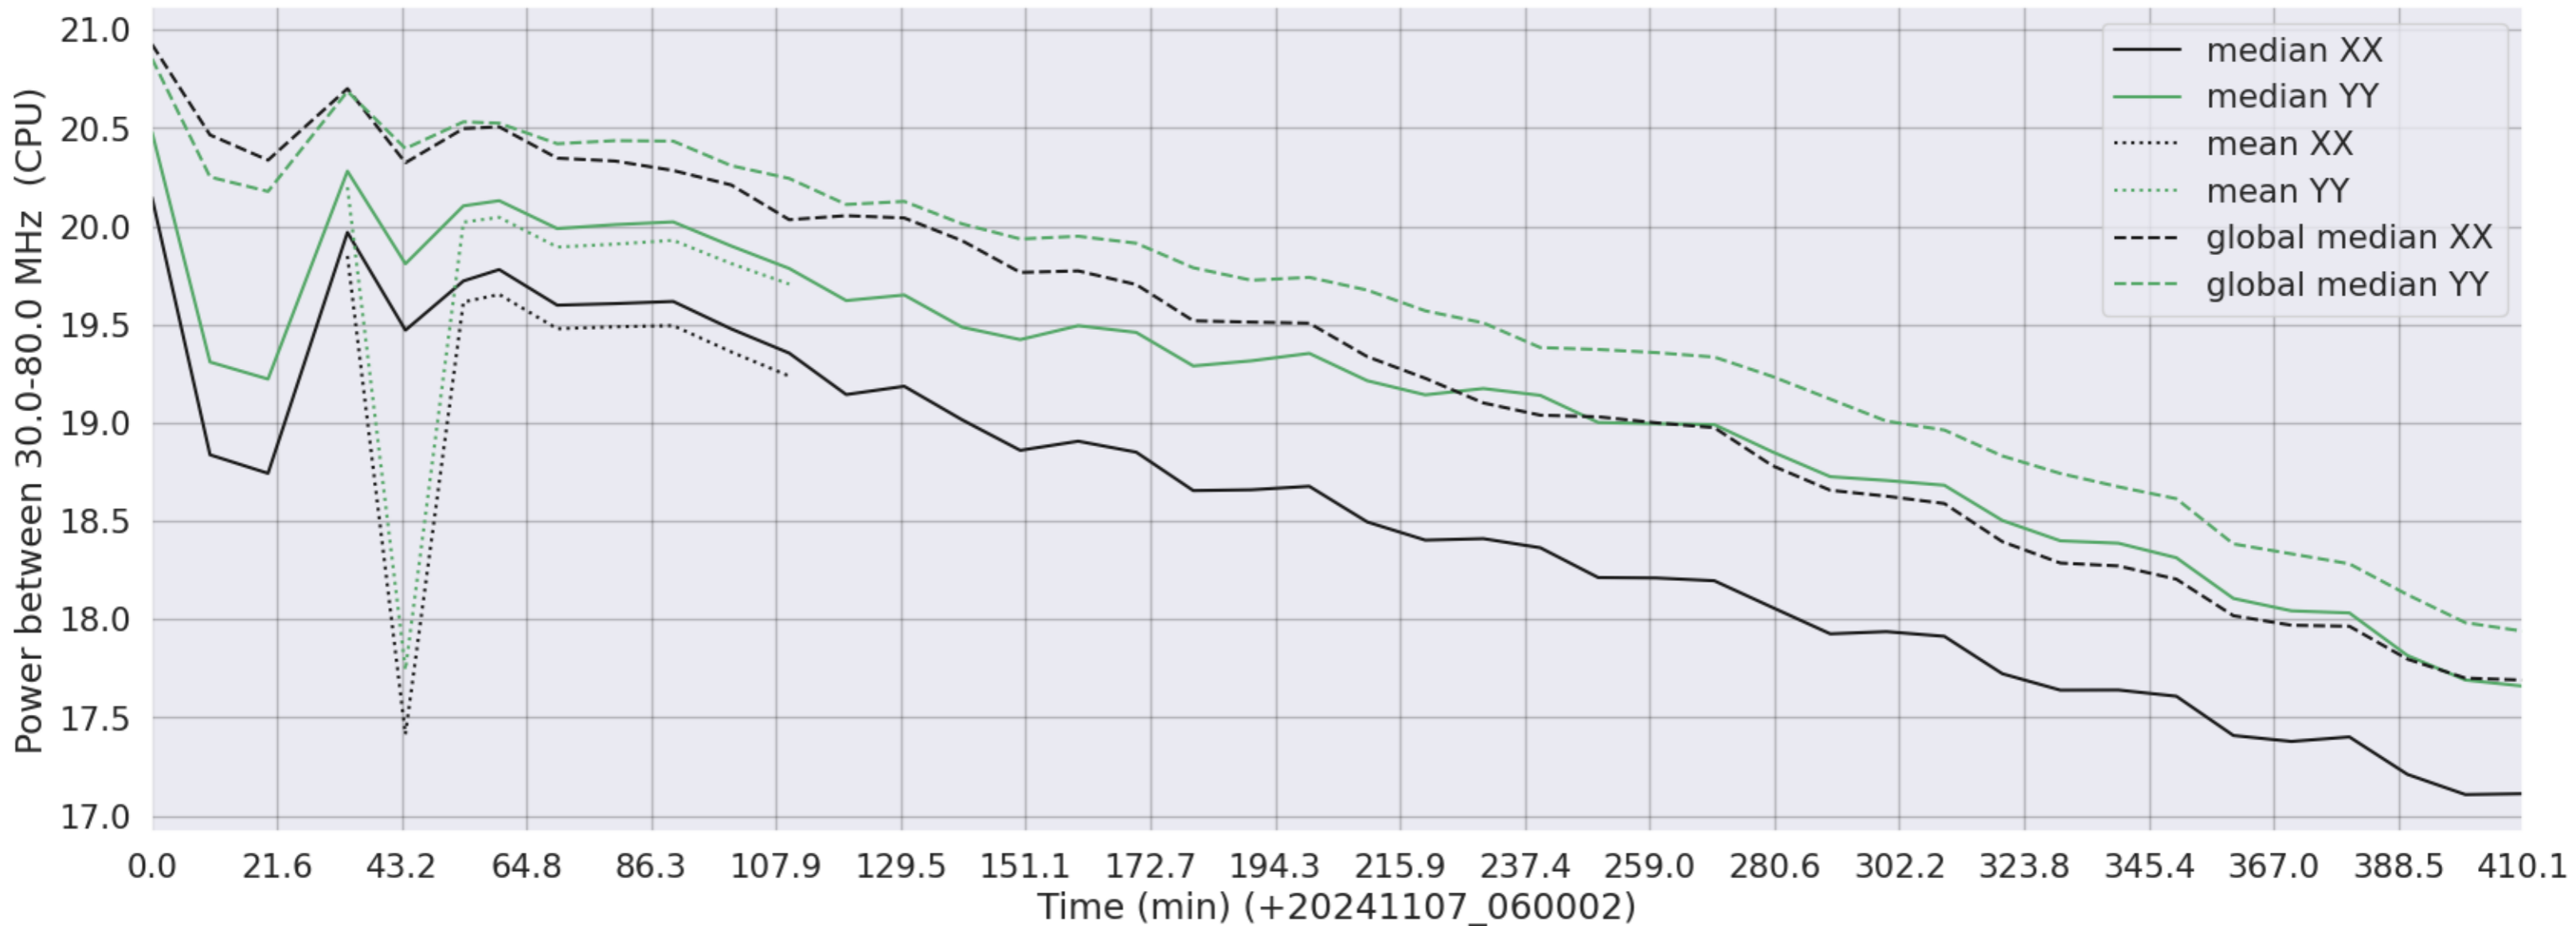

LWA075 - Correlator# 089 - XX FLAGS:Good - YY FLAGS:Good

LWA077 - Correlator# 088 - XX FLAGS:Good - YY FLAGS:Good