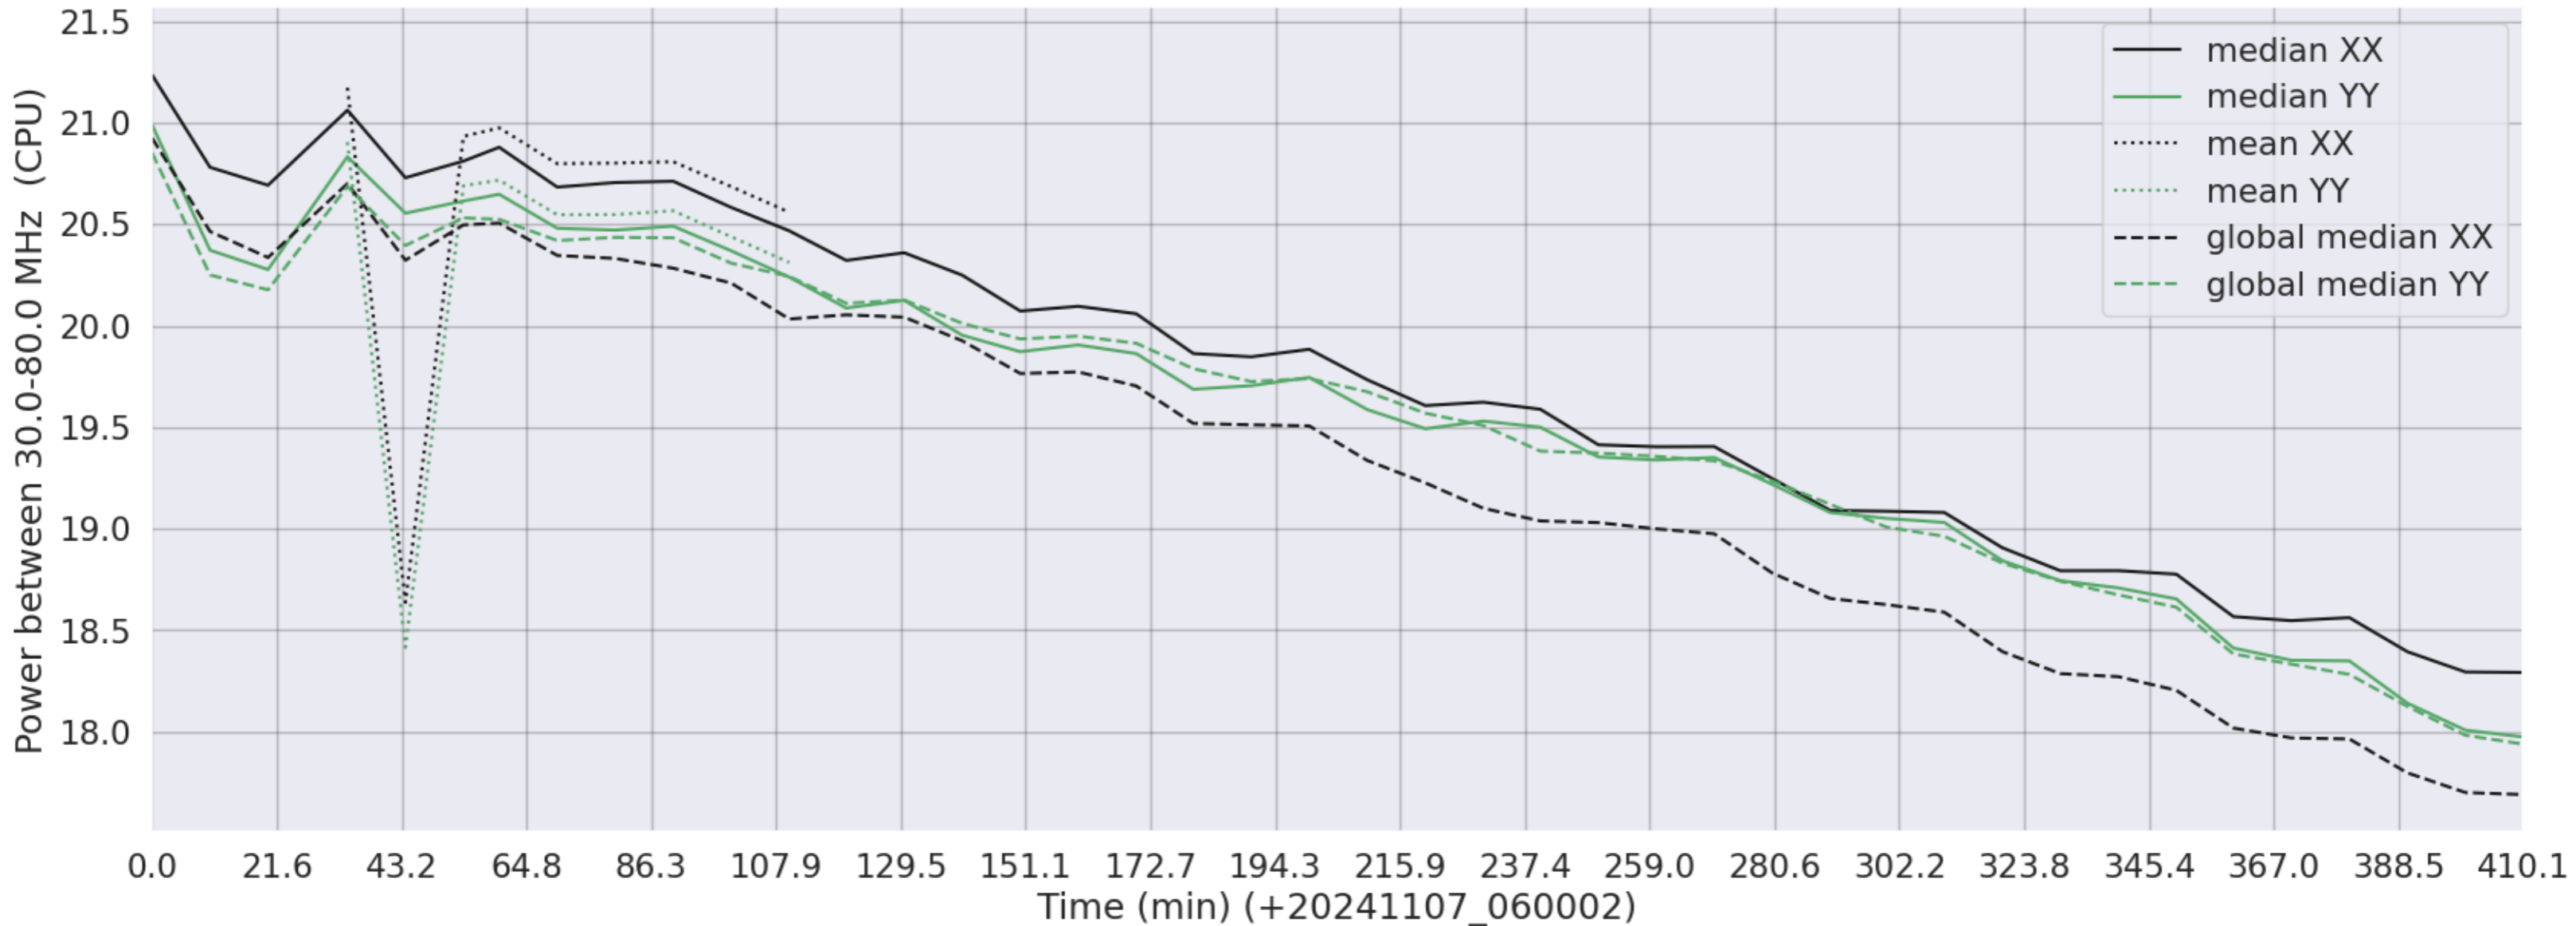

LWA103 - Correlator# 176 - XX FLAGS:Good - YY FLAGS:Good

LWA102 - Correlator# 177 - XX FLAGS:Good - YY FLAGS:Good

LWA105 - Correlator# 178 - XX FLAGS:Good - YY FLAGS:Good

LWA104 - Correlator# 179 - XX FLAGS:Good - YY FLAGS:Good