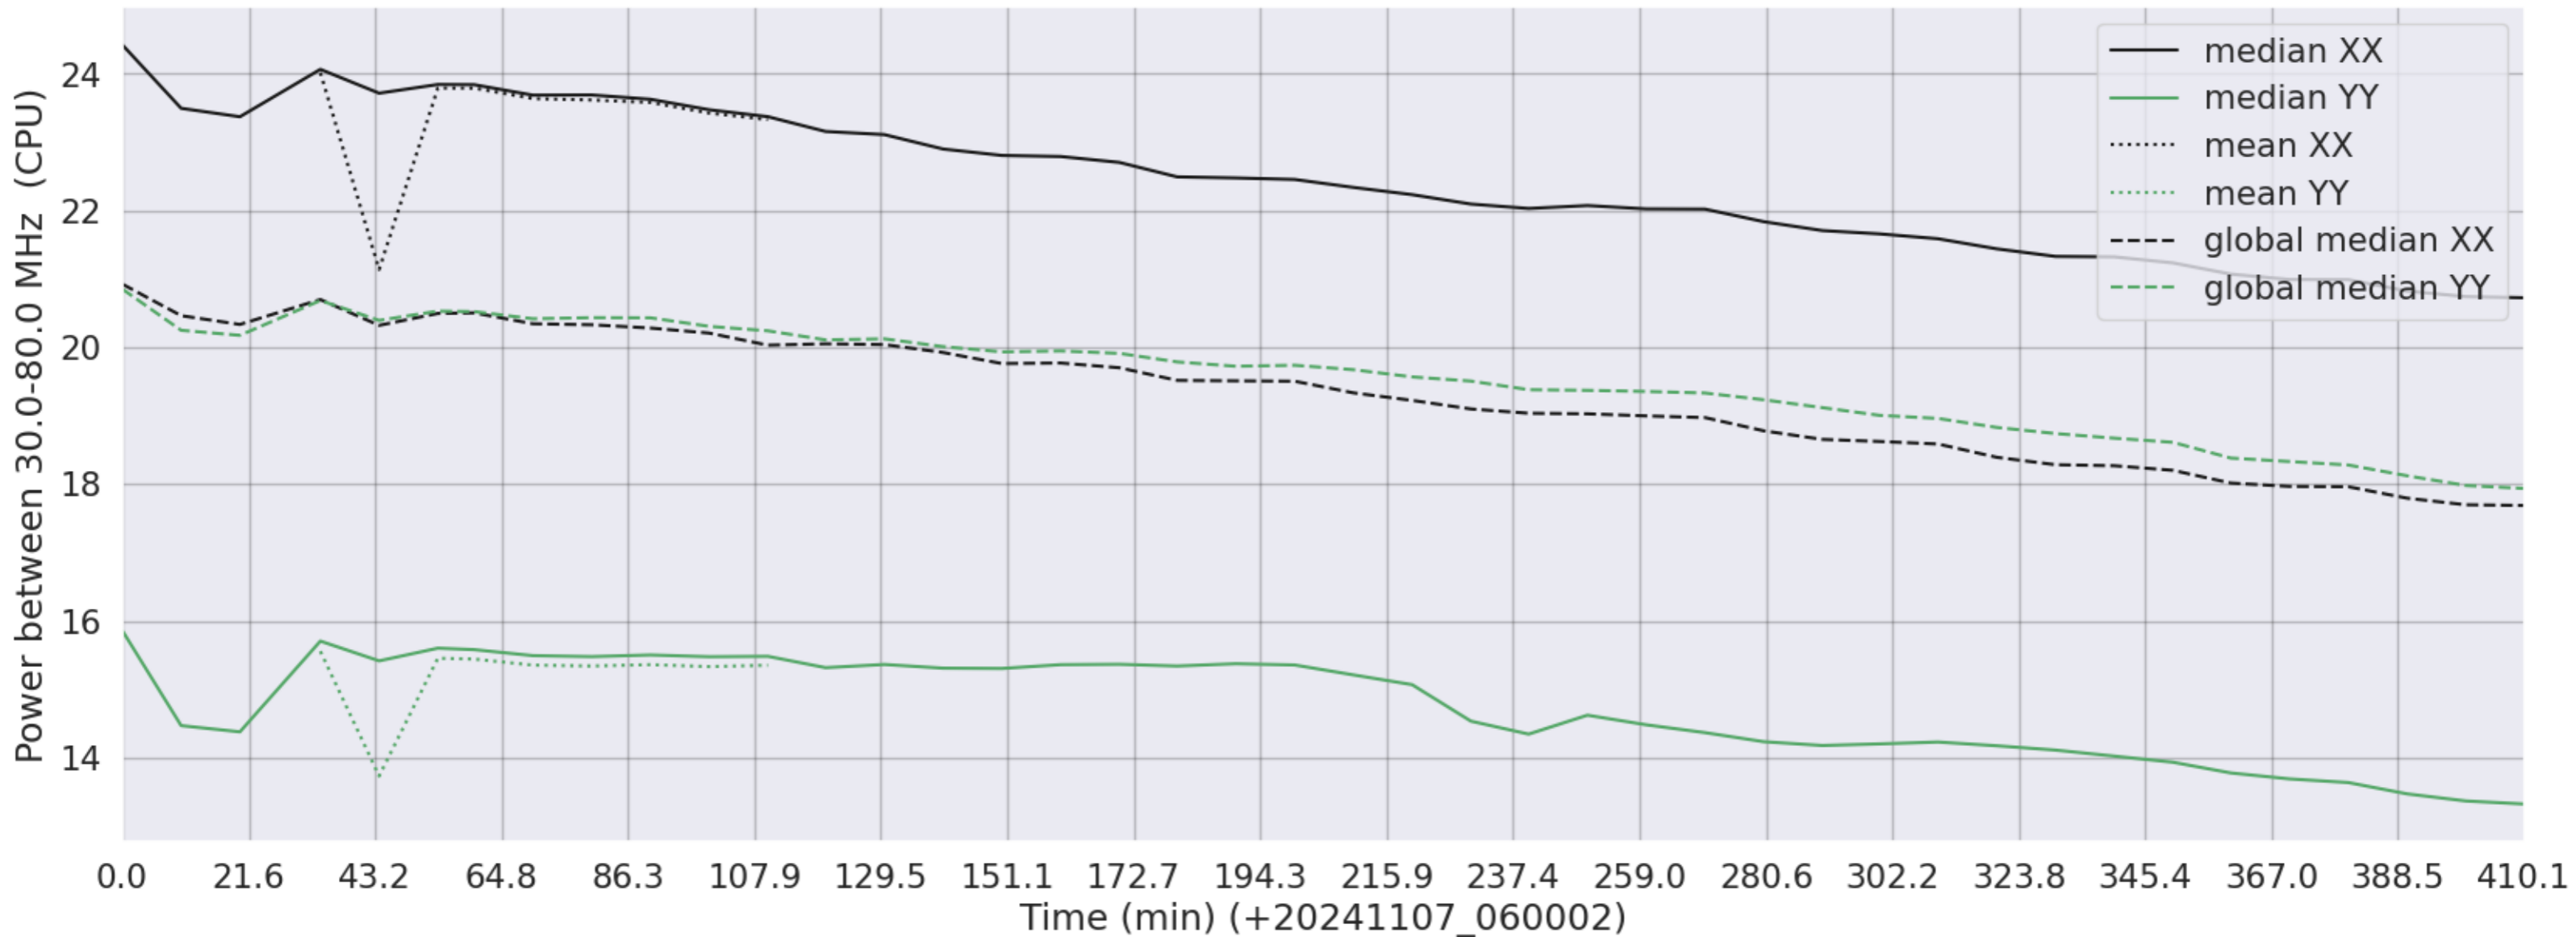

LWA357 - Correlator# 286 - XX FLAGS:Good - YY FLAGS:Good

LWA290 - Correlator# 285 - XX FLAGS:Good - YY FLAGS:Good