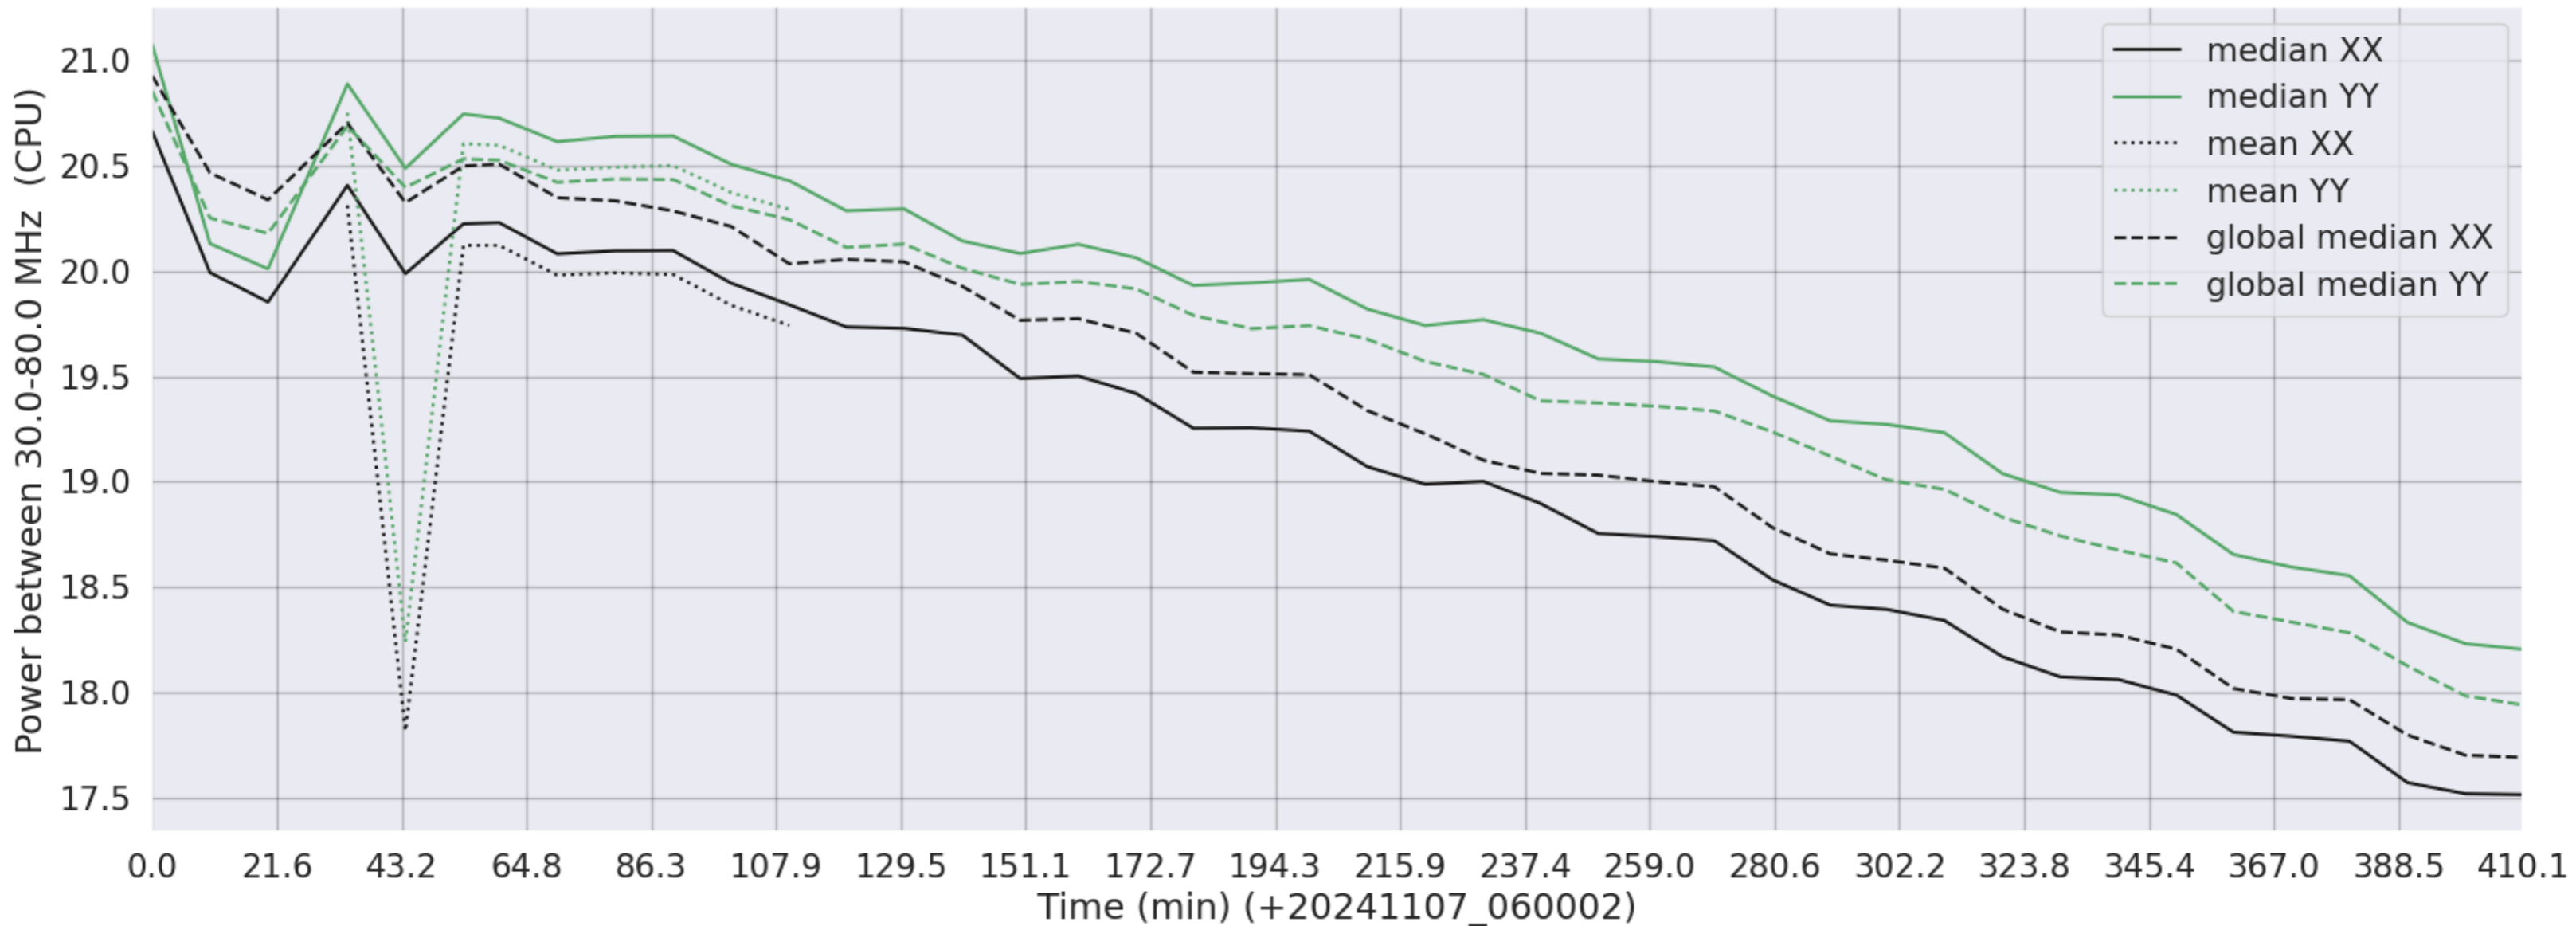

LWA016 - Correlator# 097 - XX FLAGS:Good - YY FLAGS:Good

LWA013 - Correlator# 096 - XX FLAGS:Good - YY FLAGS:Good