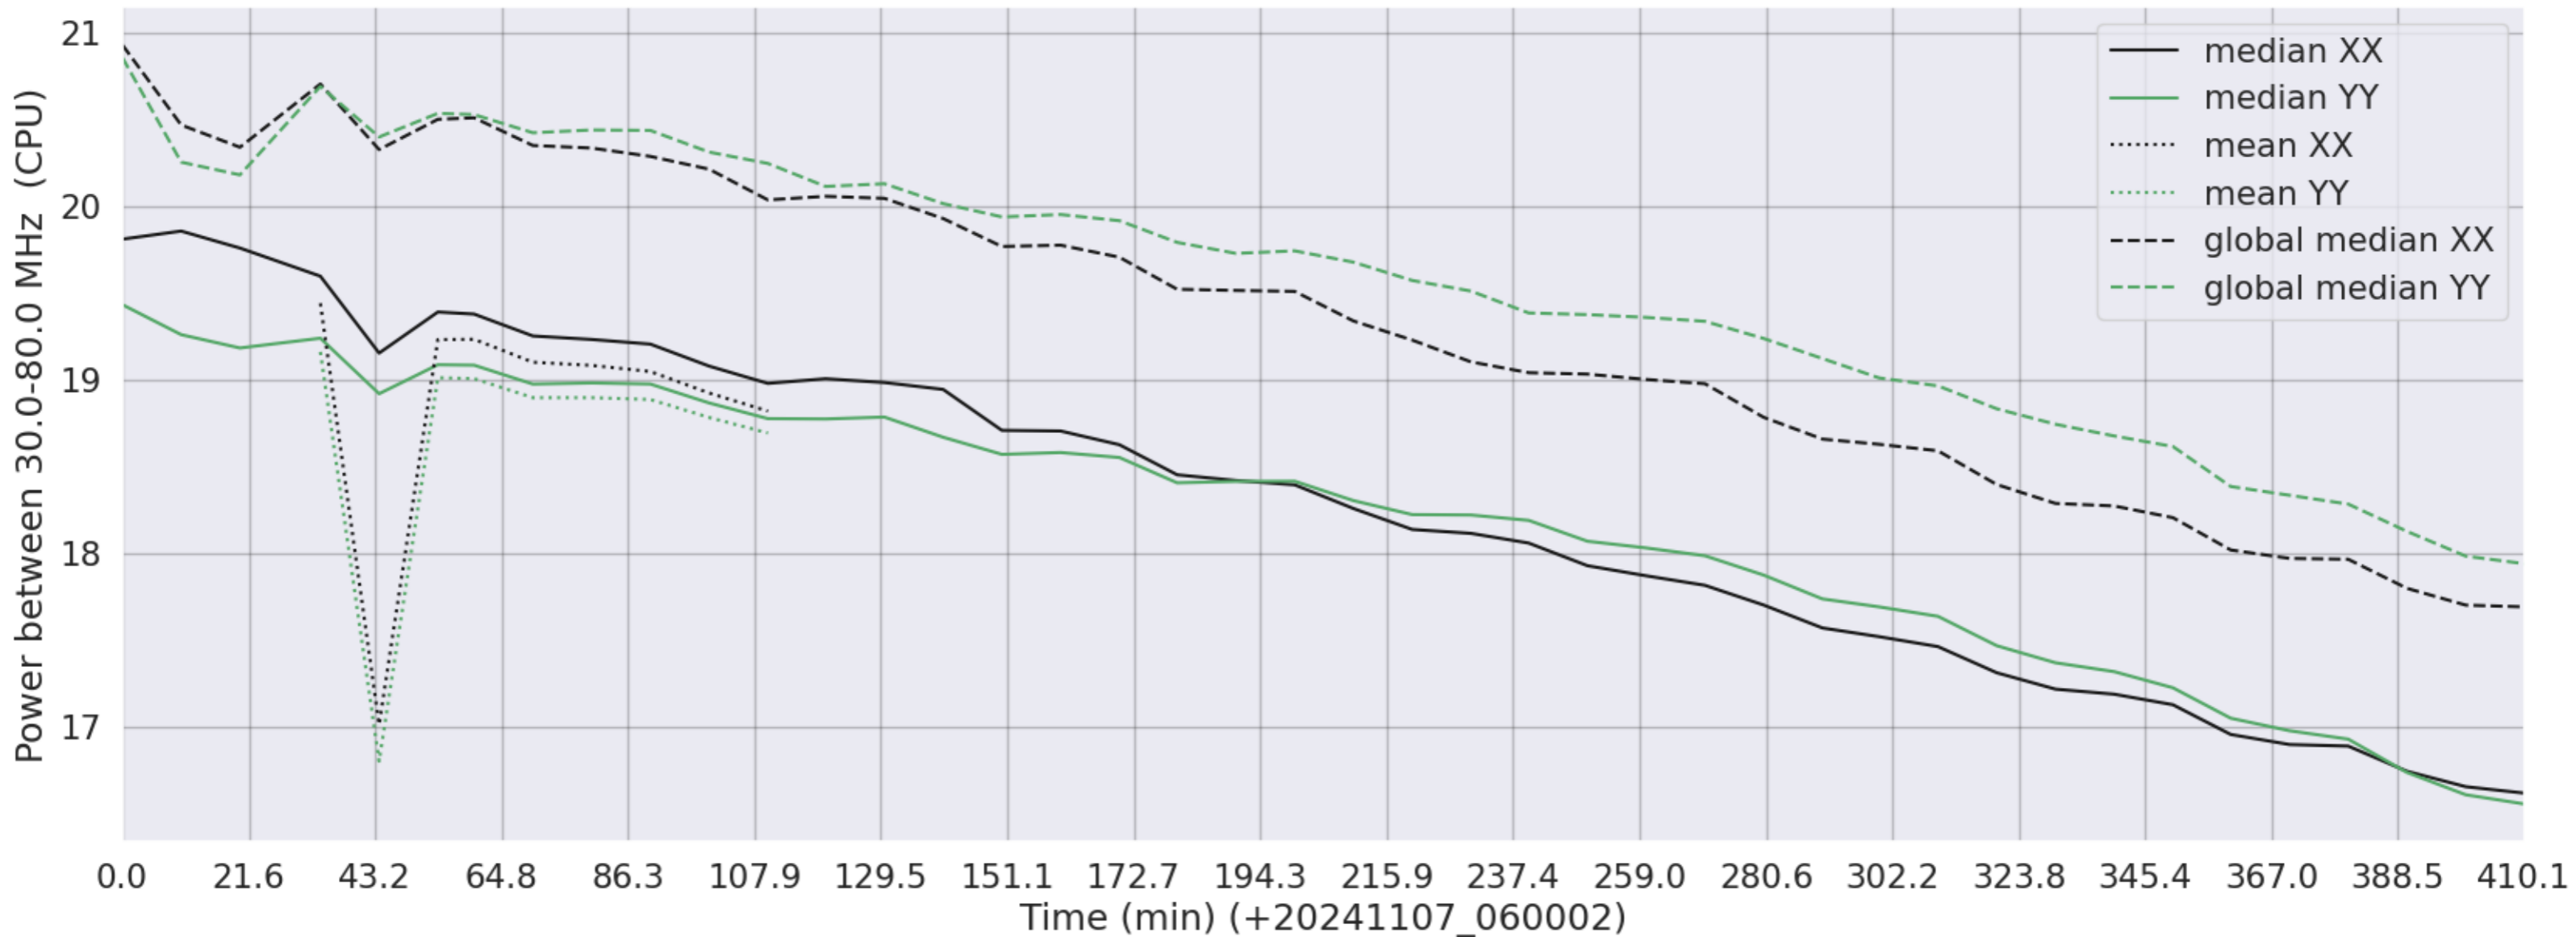

LWA089 - Correlator# 144 - XX FLAGS:Good - YY FLAGS:Good

LWA096 - Correlator# 145 - XX FLAGS:Good - YY FLAGS:Good

LWA091 - Correlator# 146 - XX FLAGS:Good - YY FLAGS:Good

LWA090 - Correlator# 147 - XX FLAGS:Good - YY FLAGS:Good