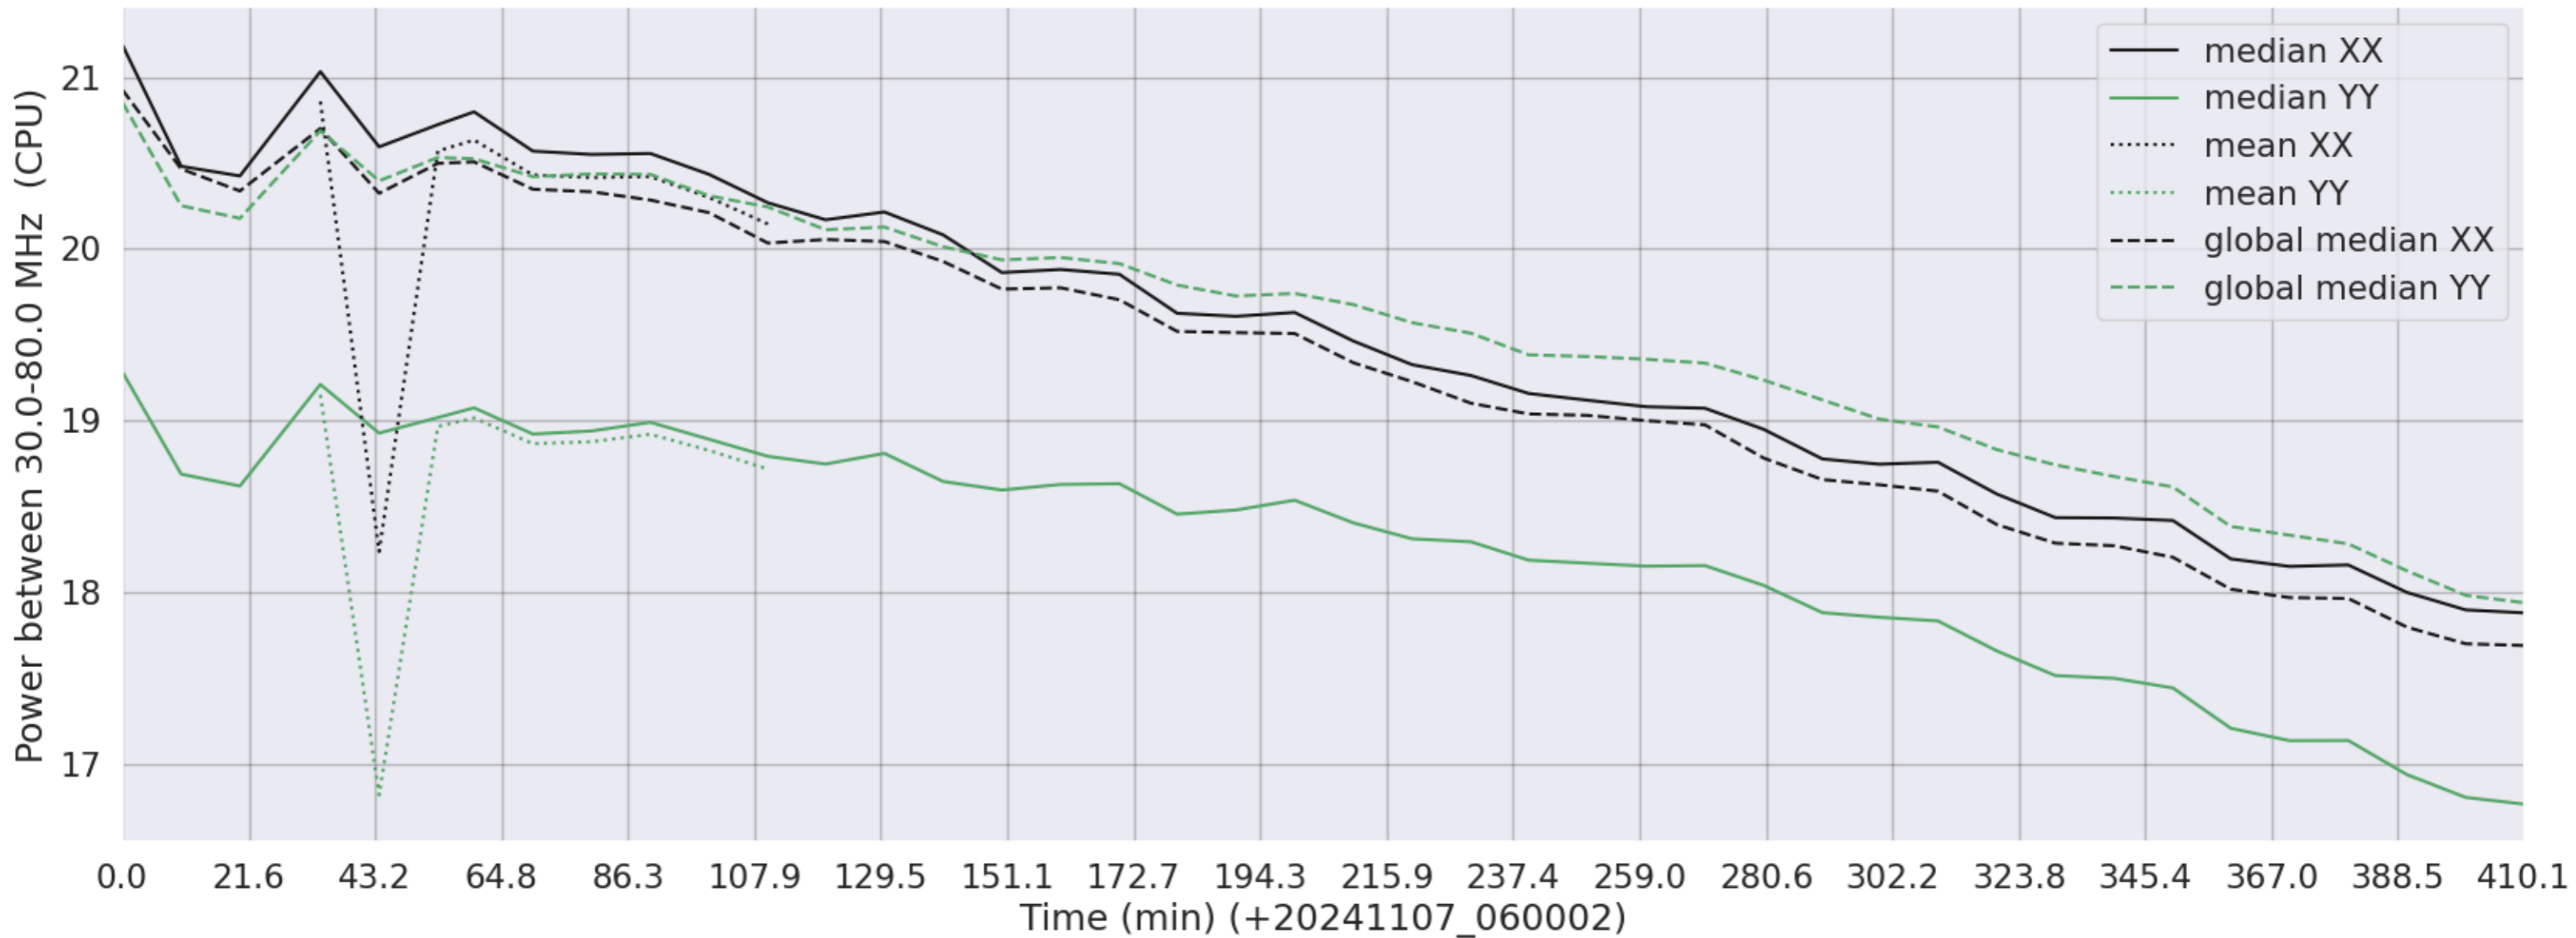

LWA207 - Correlator# 299 - XX FLAGS:Good - YY FLAGS:Good

LWA208 - Correlator# 298 - XX FLAGS:Good - YY FLAGS:Good