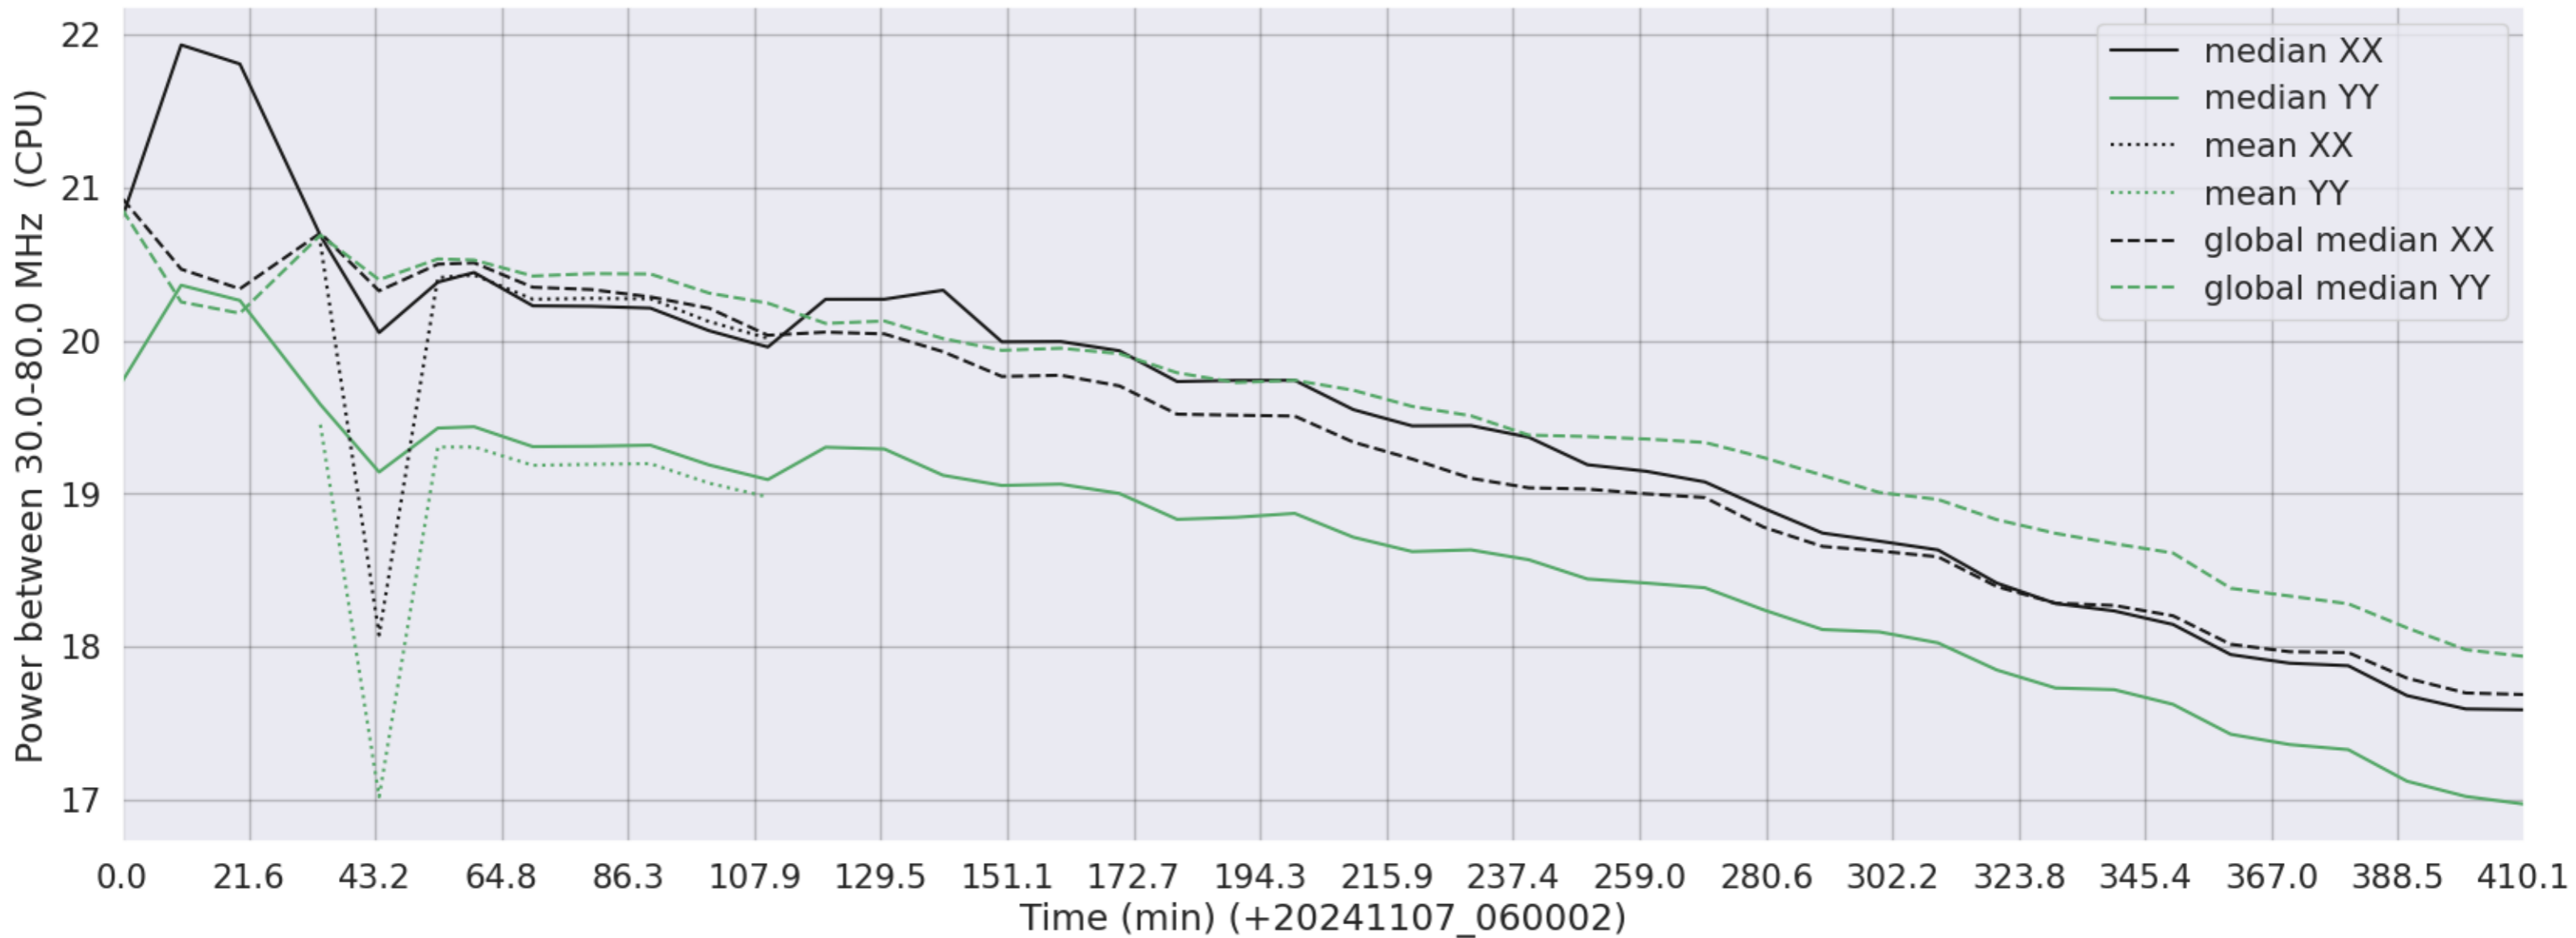

LWA060 - Correlator# 133 - XX FLAGS:Good - YY FLAGS:Good

LWA063 - Correlator# 132 - XX FLAGS:Good - YY FLAGS:Good