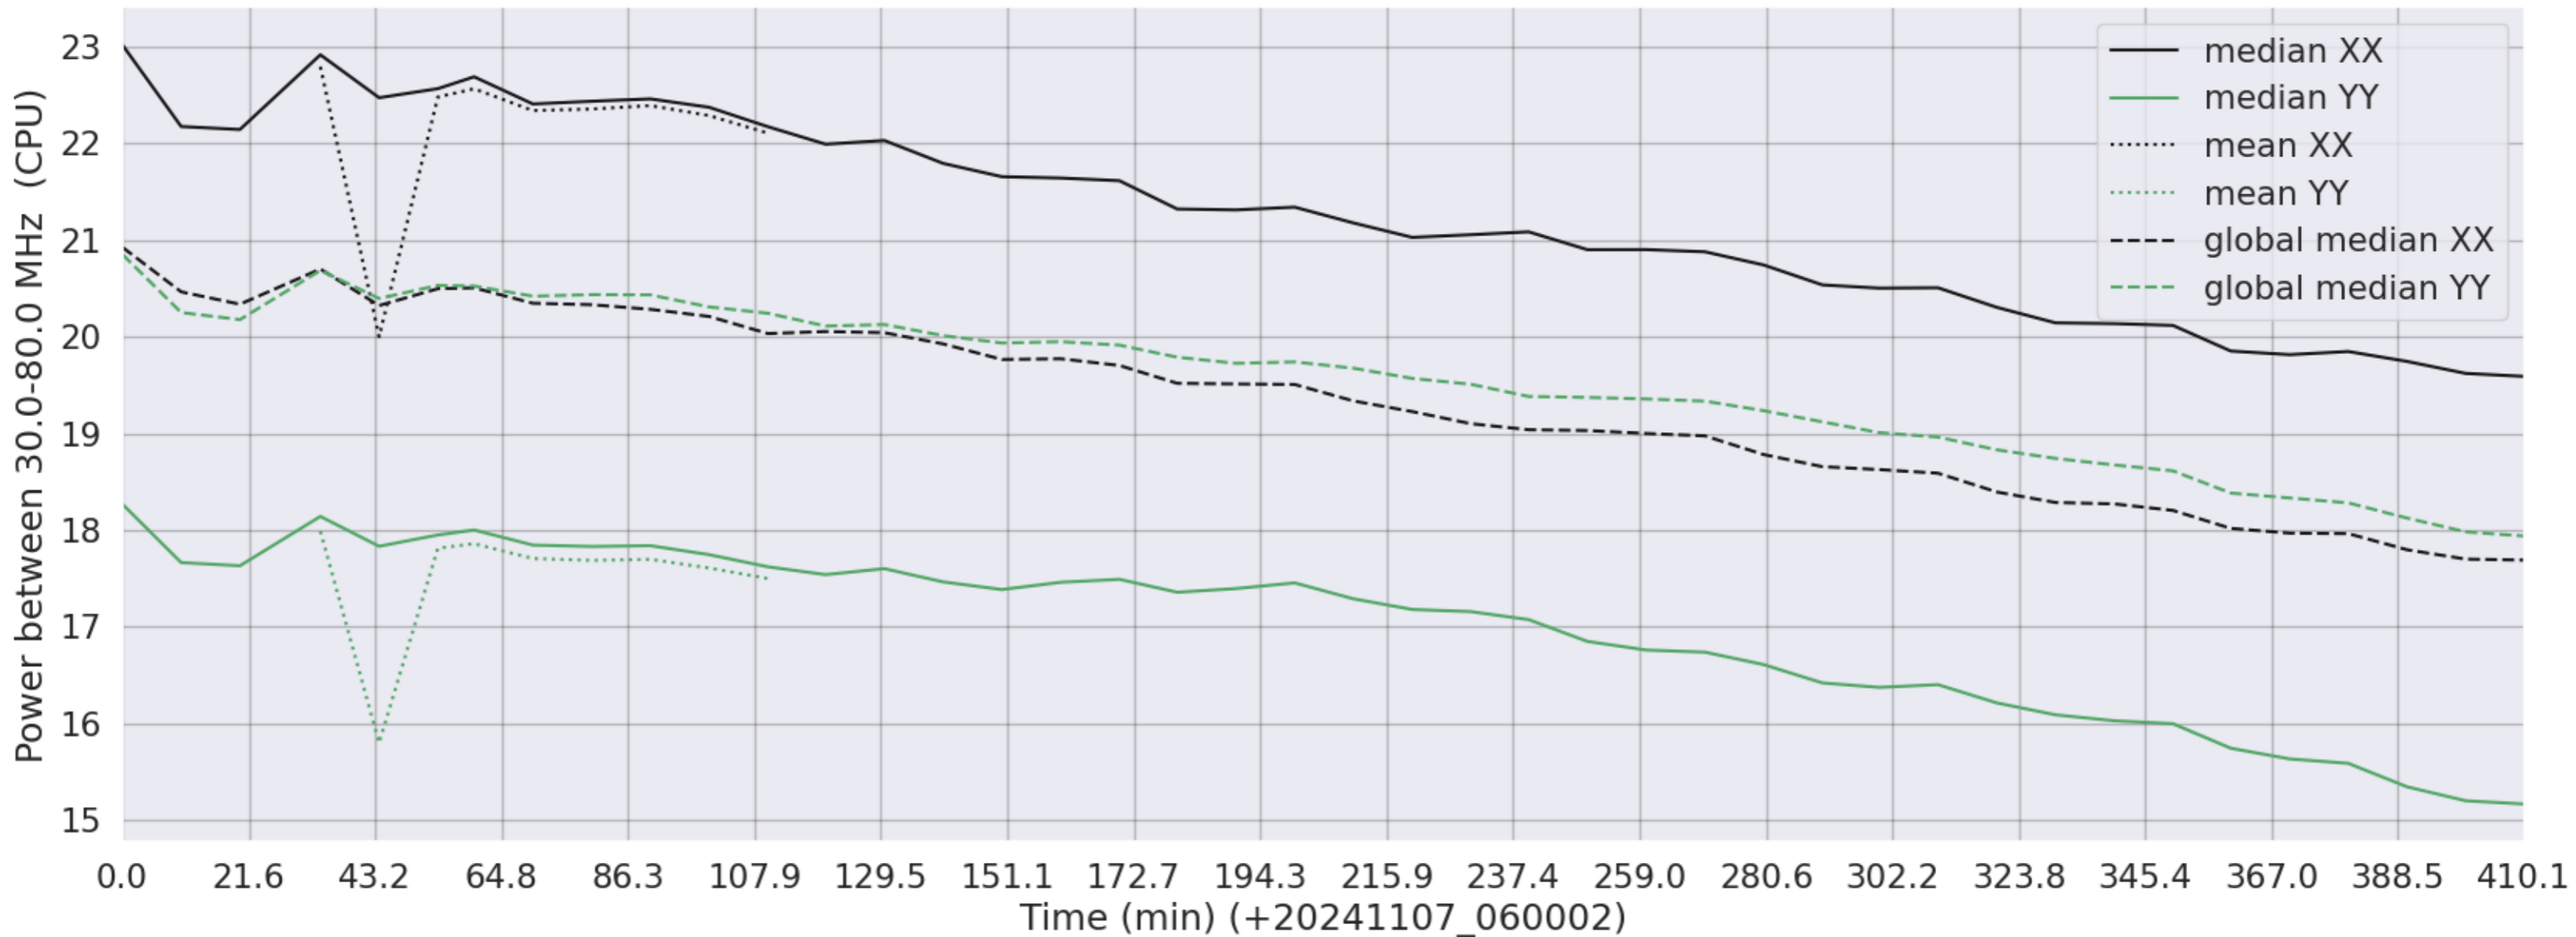

LWA358 - Correlator# 159 - XX FLAGS:Good - YY FLAGS:Good

LWA361 - Correlator# 158 - XX FLAGS:Good - YY FLAGS:Good