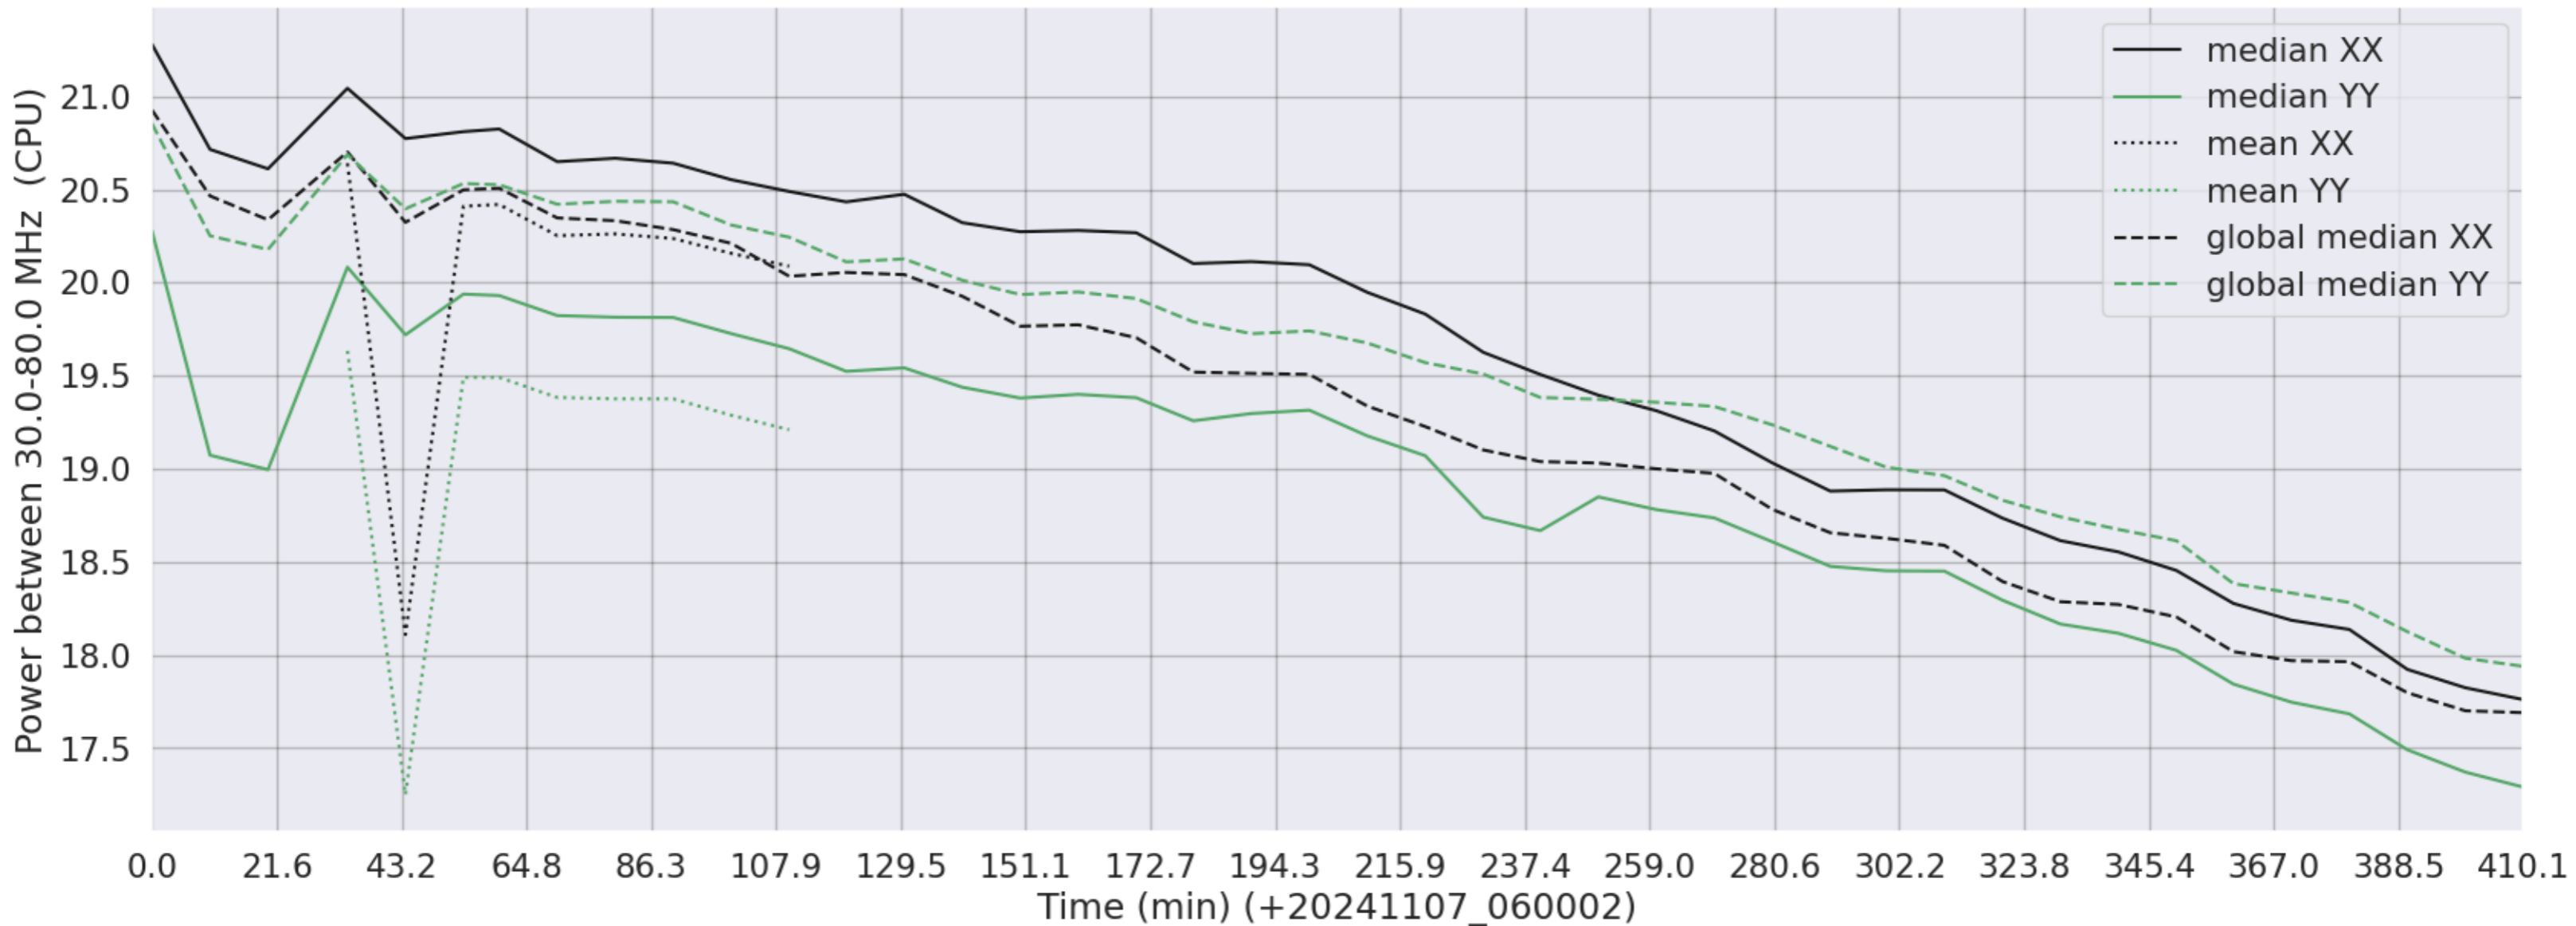

LWA253 - Correlator# 283 - XX FLAGS:Good - YY FLAGS:Good

LWA349 - Correlator# 282 - XX FLAGS:Good - YY FLAGS:Good