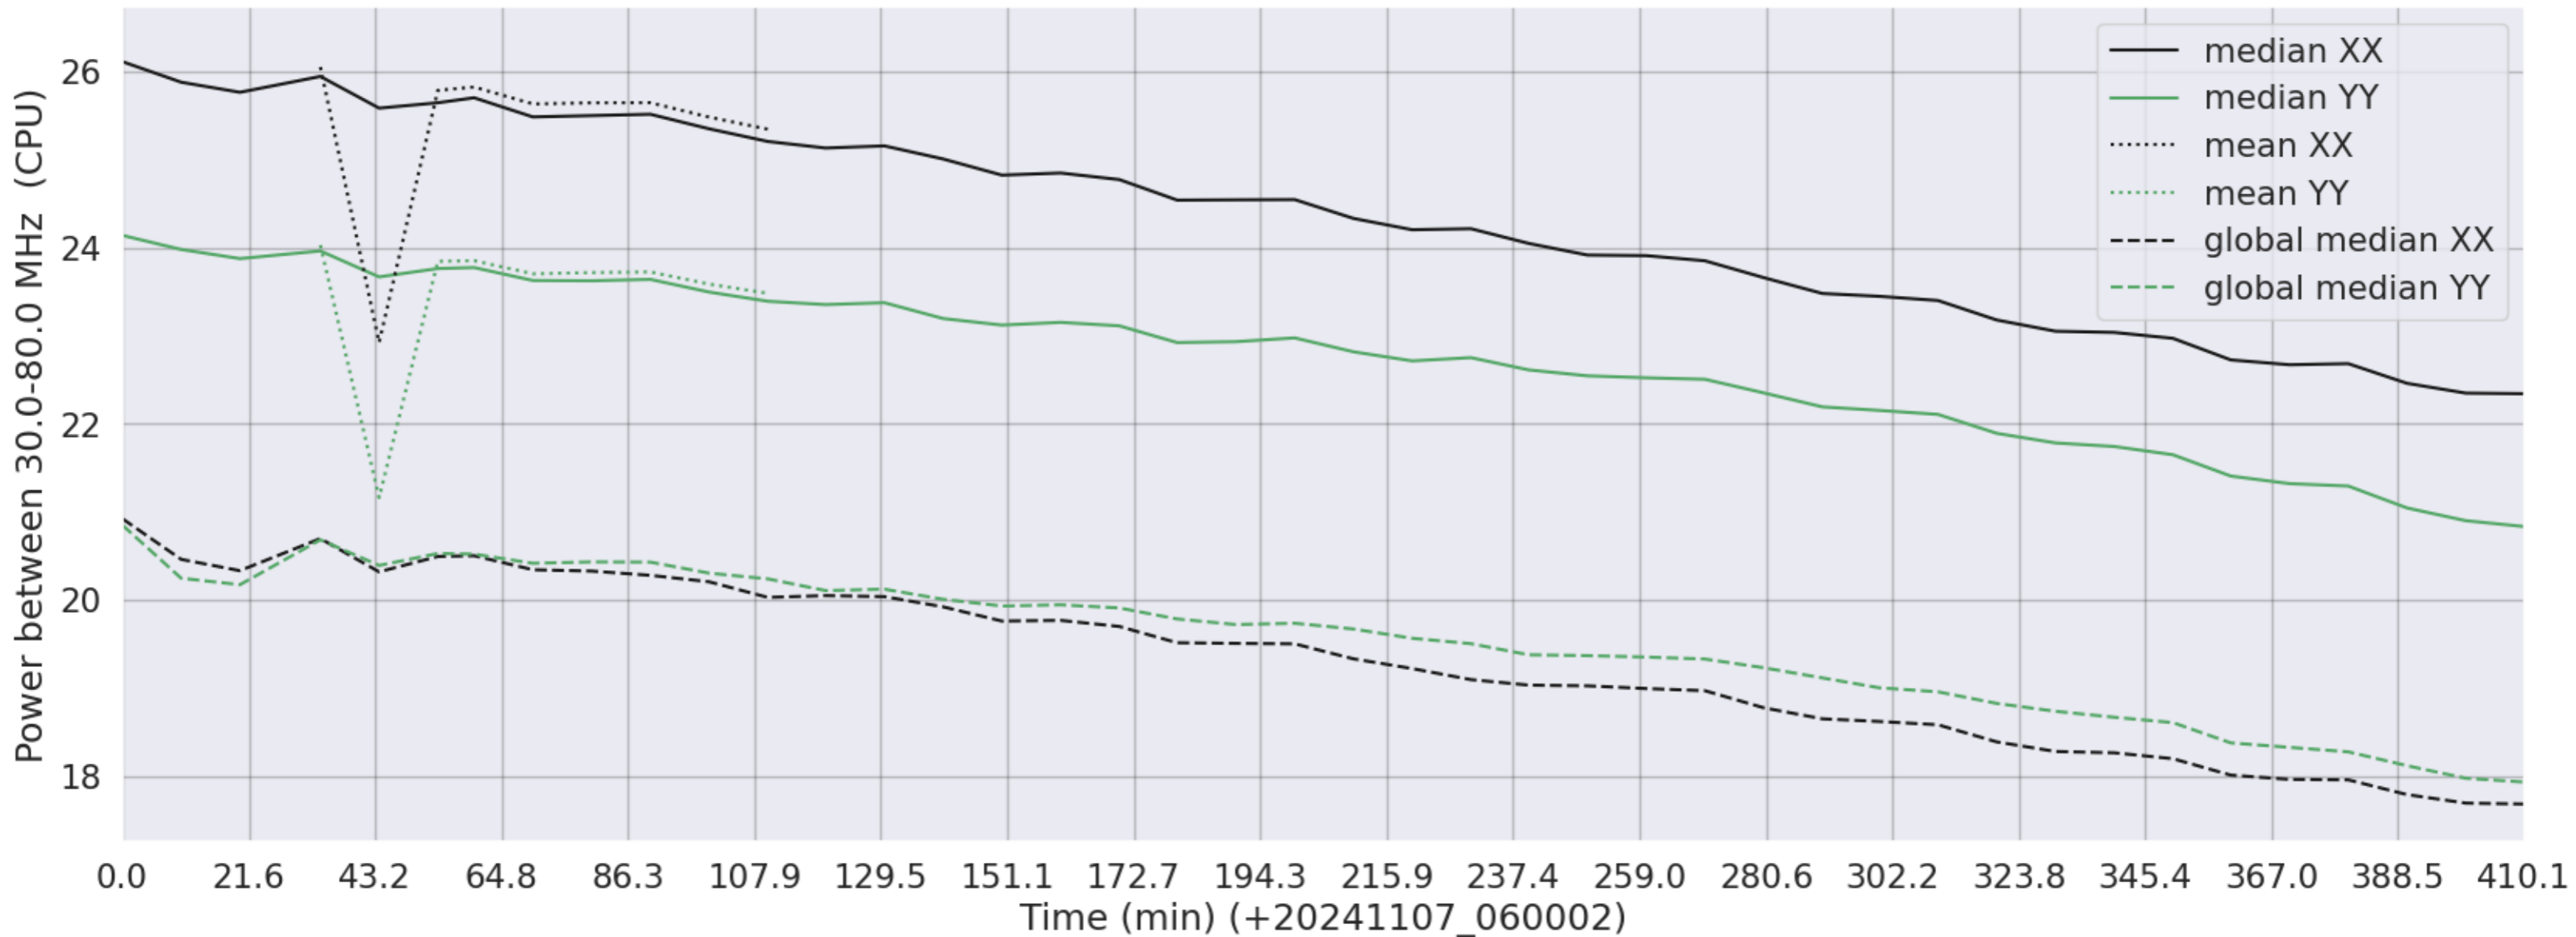

LWA217 - Correlator# 333 - XX FLAGS:Good - YY FLAGS:Good

LWA218 - Correlator# 332 - XX FLAGS:Good - YY FLAGS:Good