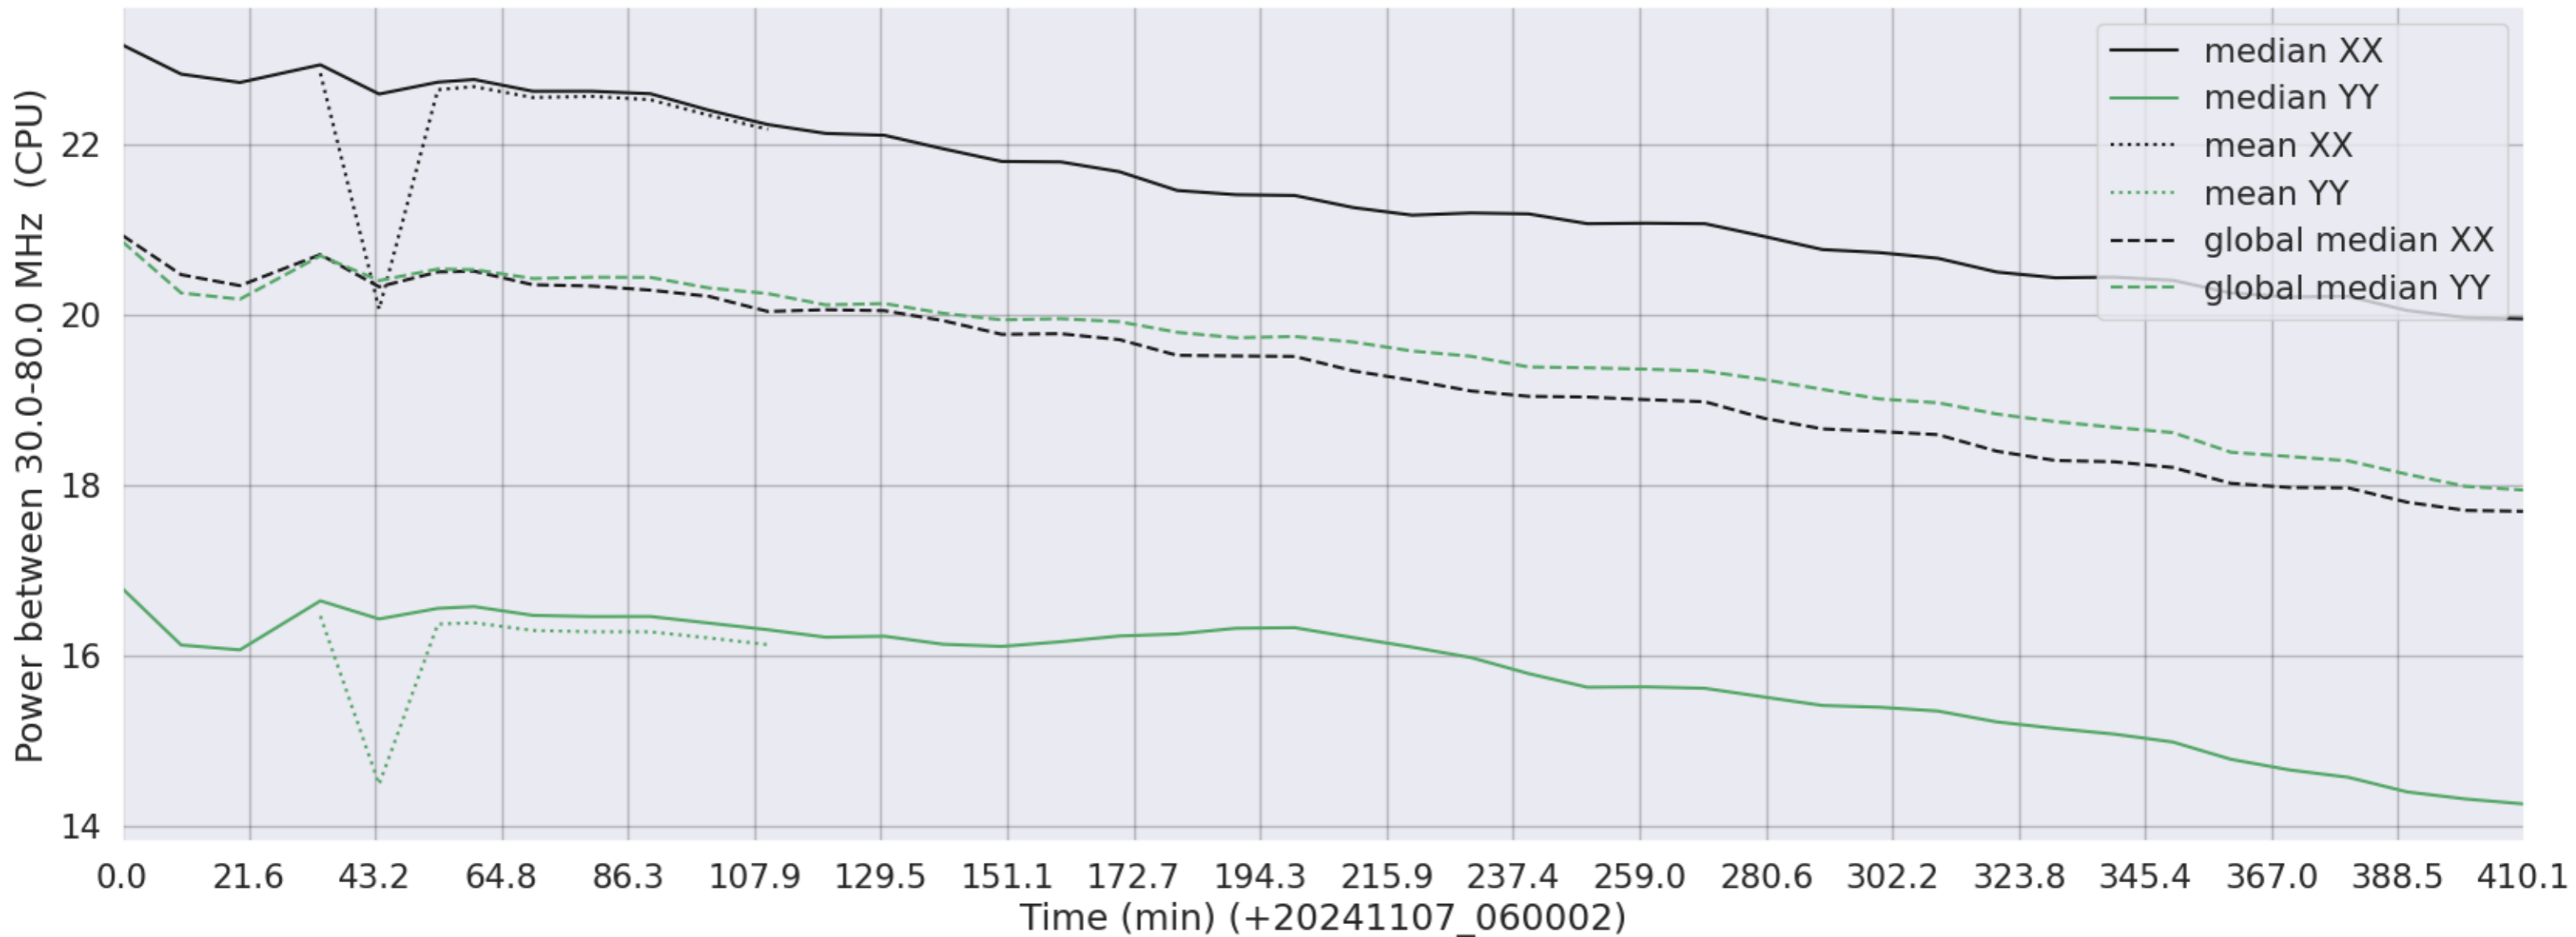

LWA269 - Correlator# 005 - XX FLAGS:Good - YY FLAGS:Good

LWA271 - Correlator# 004 - XX FLAGS:Good - YY FLAGS:Good