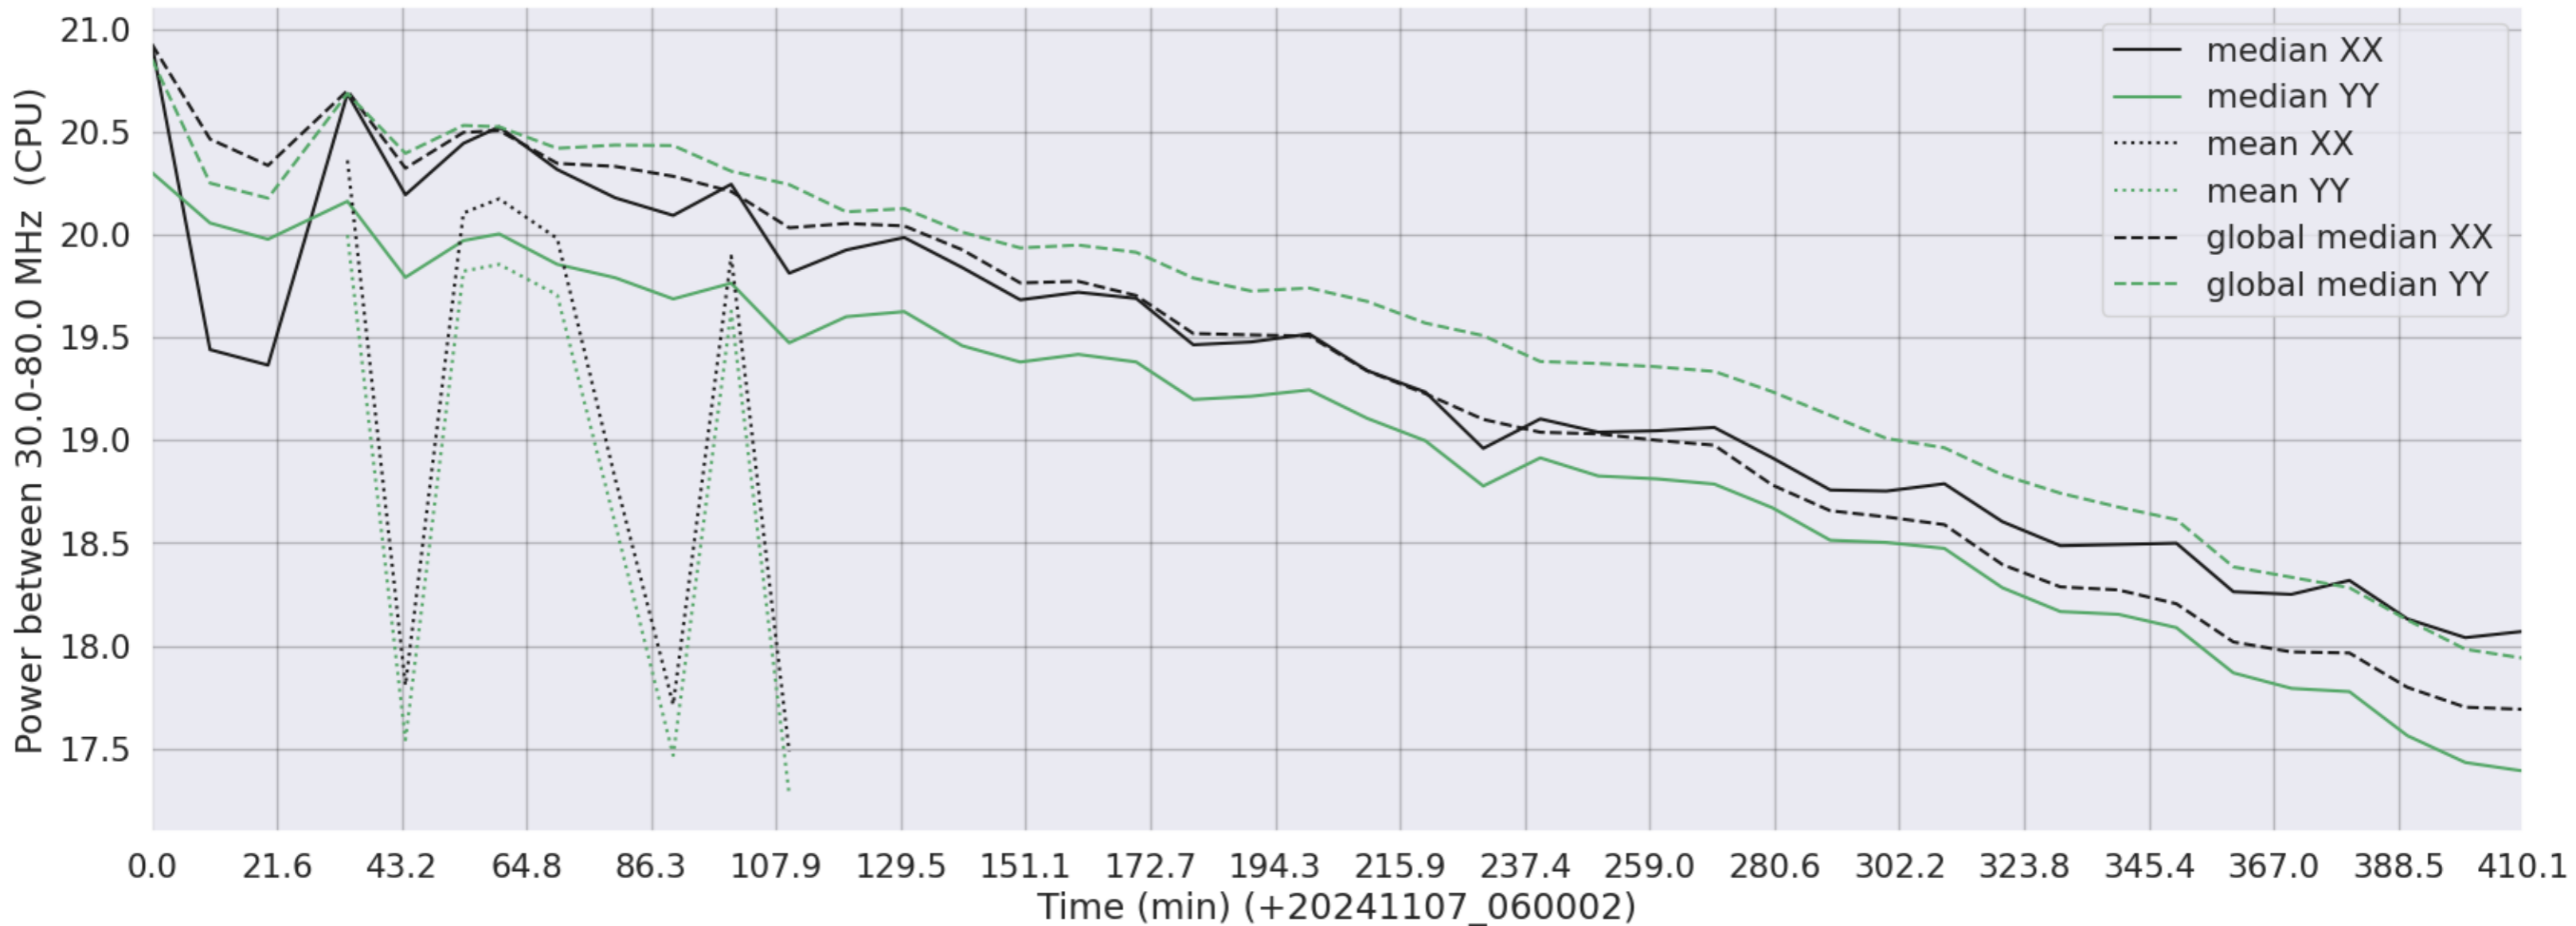

LWA116 - Correlator# 204 - XX FLAGS:Good - YY FLAGS:Good

LWA115 - Correlator# 205 - XX FLAGS:Good - YY FLAGS:Good

LWA118 - Correlator# 206 - XX FLAGS:Good - YY FLAGS:Good

LWA117 - Correlator# 207 - XX FLAGS:Good - YY FLAGS:Good