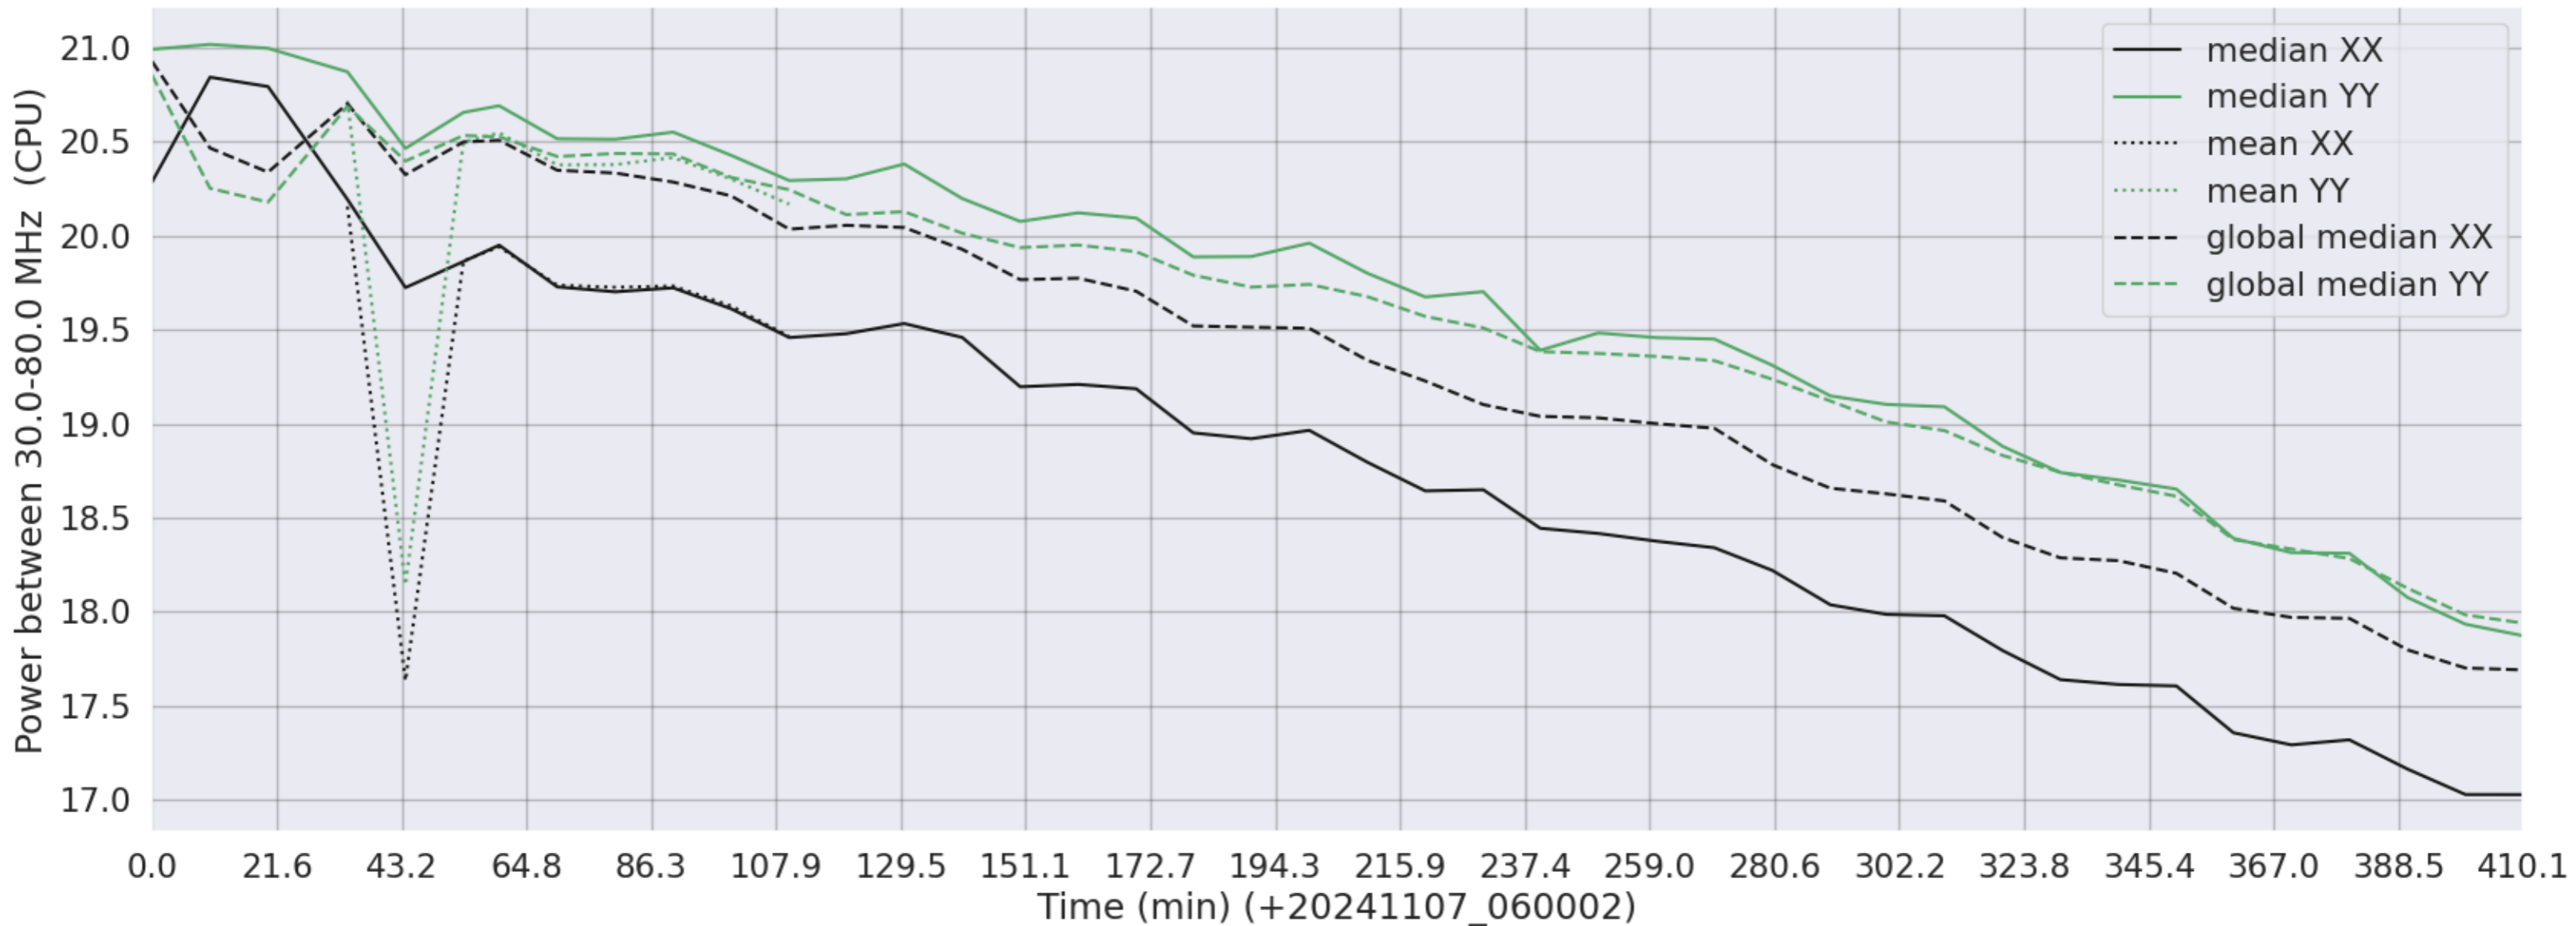

LWA244 - Correlator# 338 - XX FLAGS:Good - YY FLAGS:HighPower

LWA223 - Correlator# 337 - XX FLAGS:Good - YY FLAGS:Good