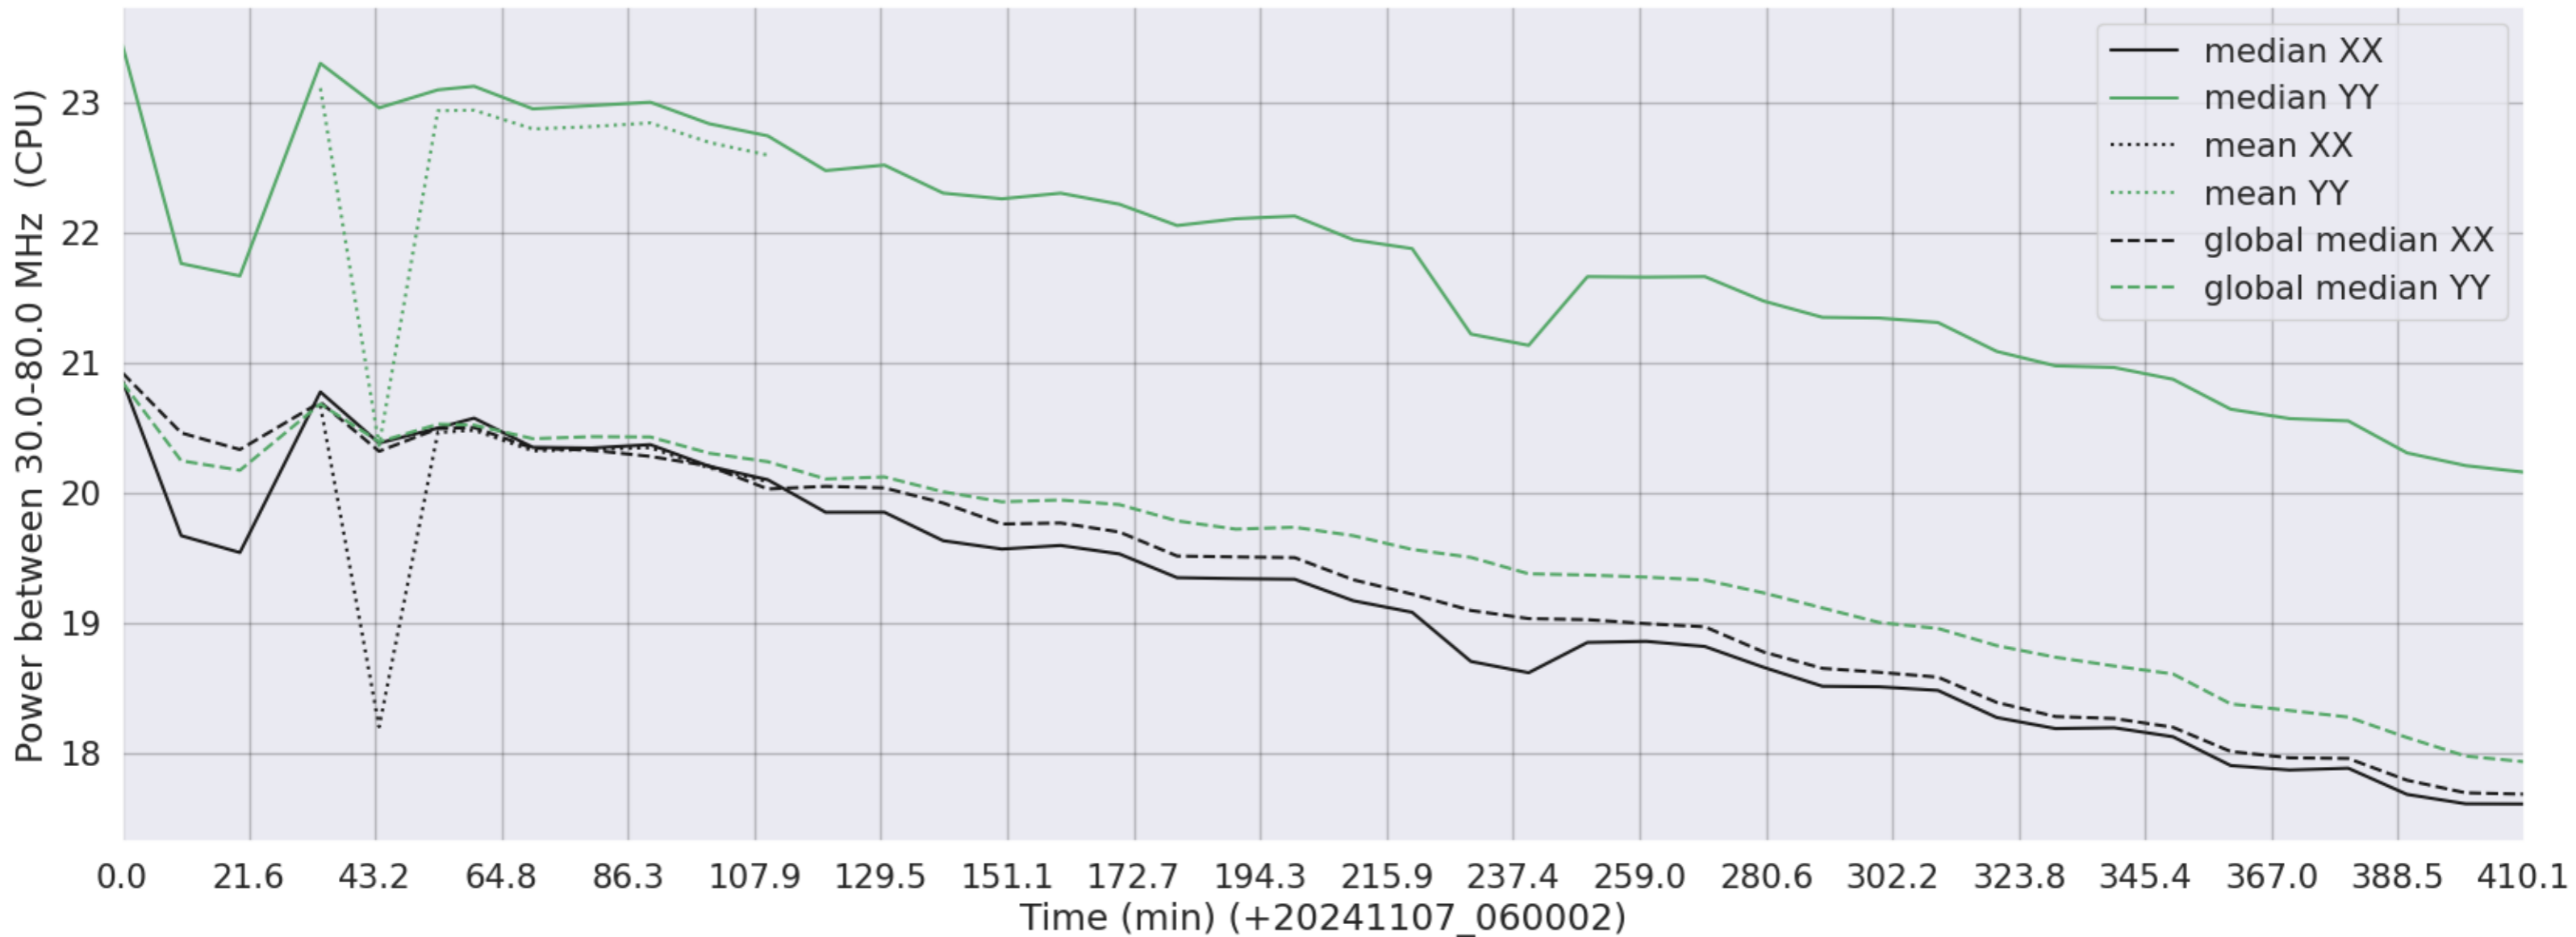

LWA164 - Correlator# 267 - XX FLAGS:Good - YY FLAGS:Good

LWA165 - Correlator# 266 - XX FLAGS:Good - YY FLAGS:Good