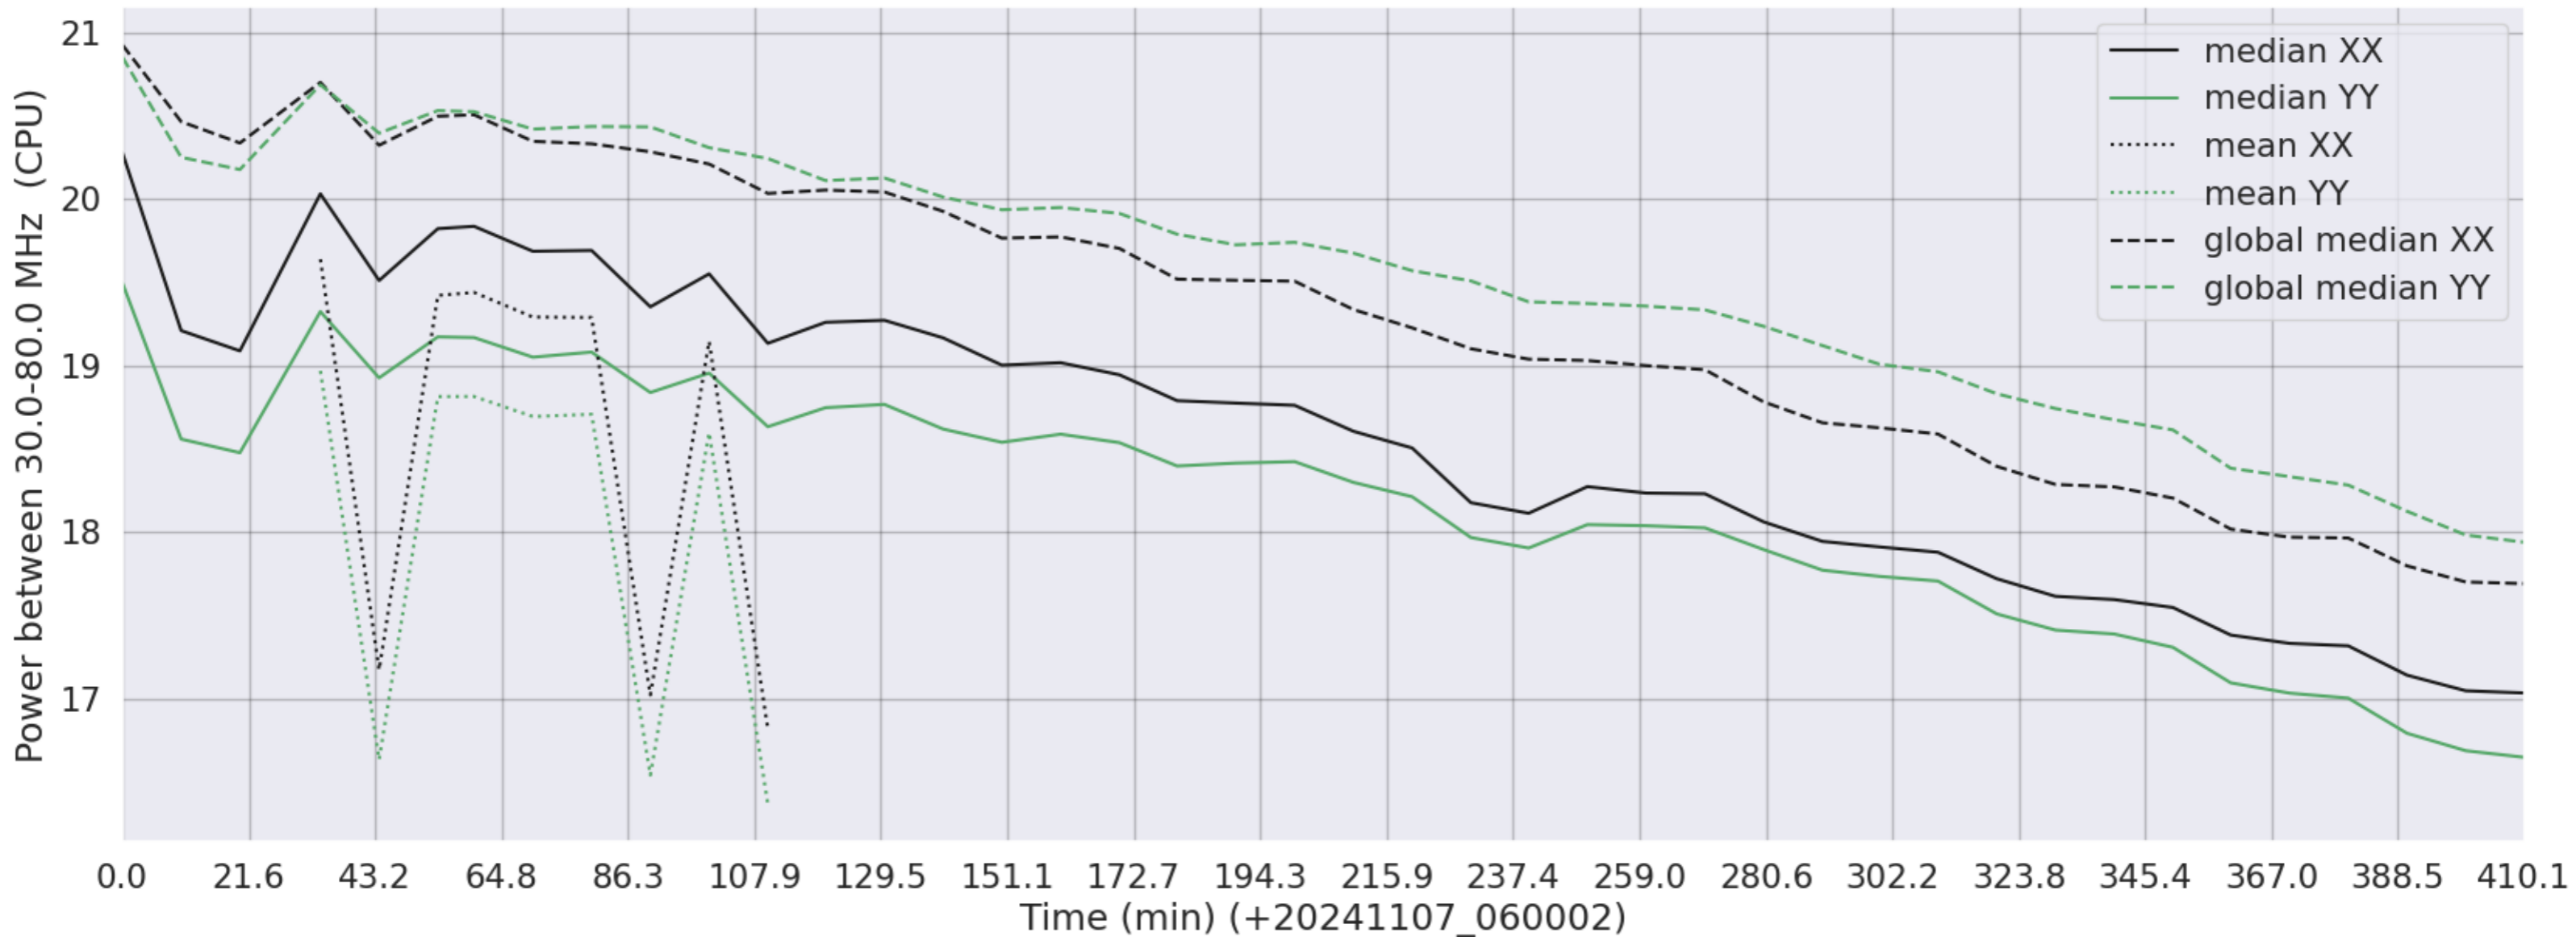

LWA143 - Correlator# 210 - XX FLAGS:Good - YY FLAGS:Good

LWA082 - Correlator# 209 - XX FLAGS:Good - YY FLAGS:Good