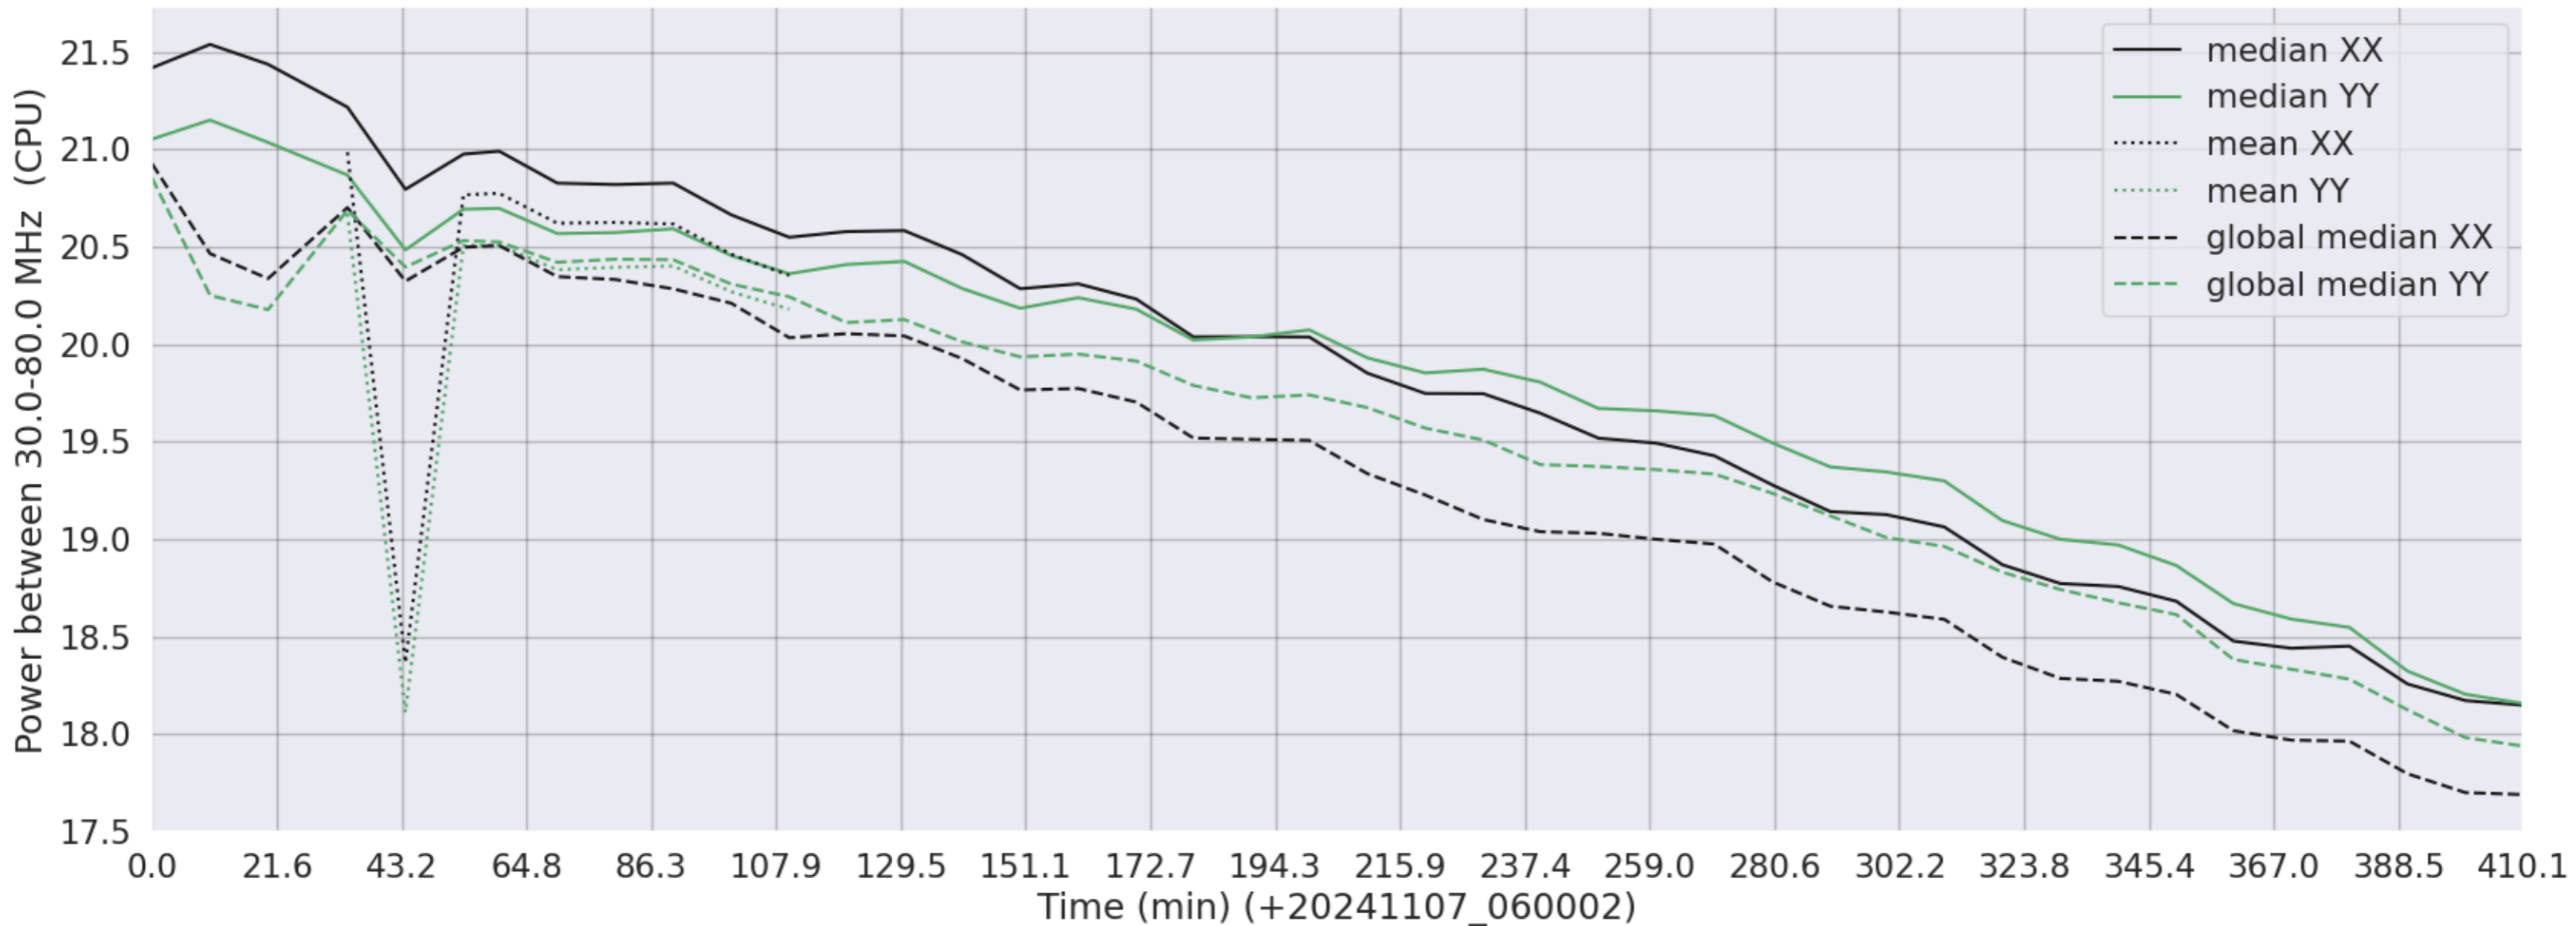

LWA056 - Correlator# 135 - XX FLAGS:Good - YY FLAGS:Good

LWA057 - Correlator# 134 - XX FLAGS:Good - YY FLAGS:Good