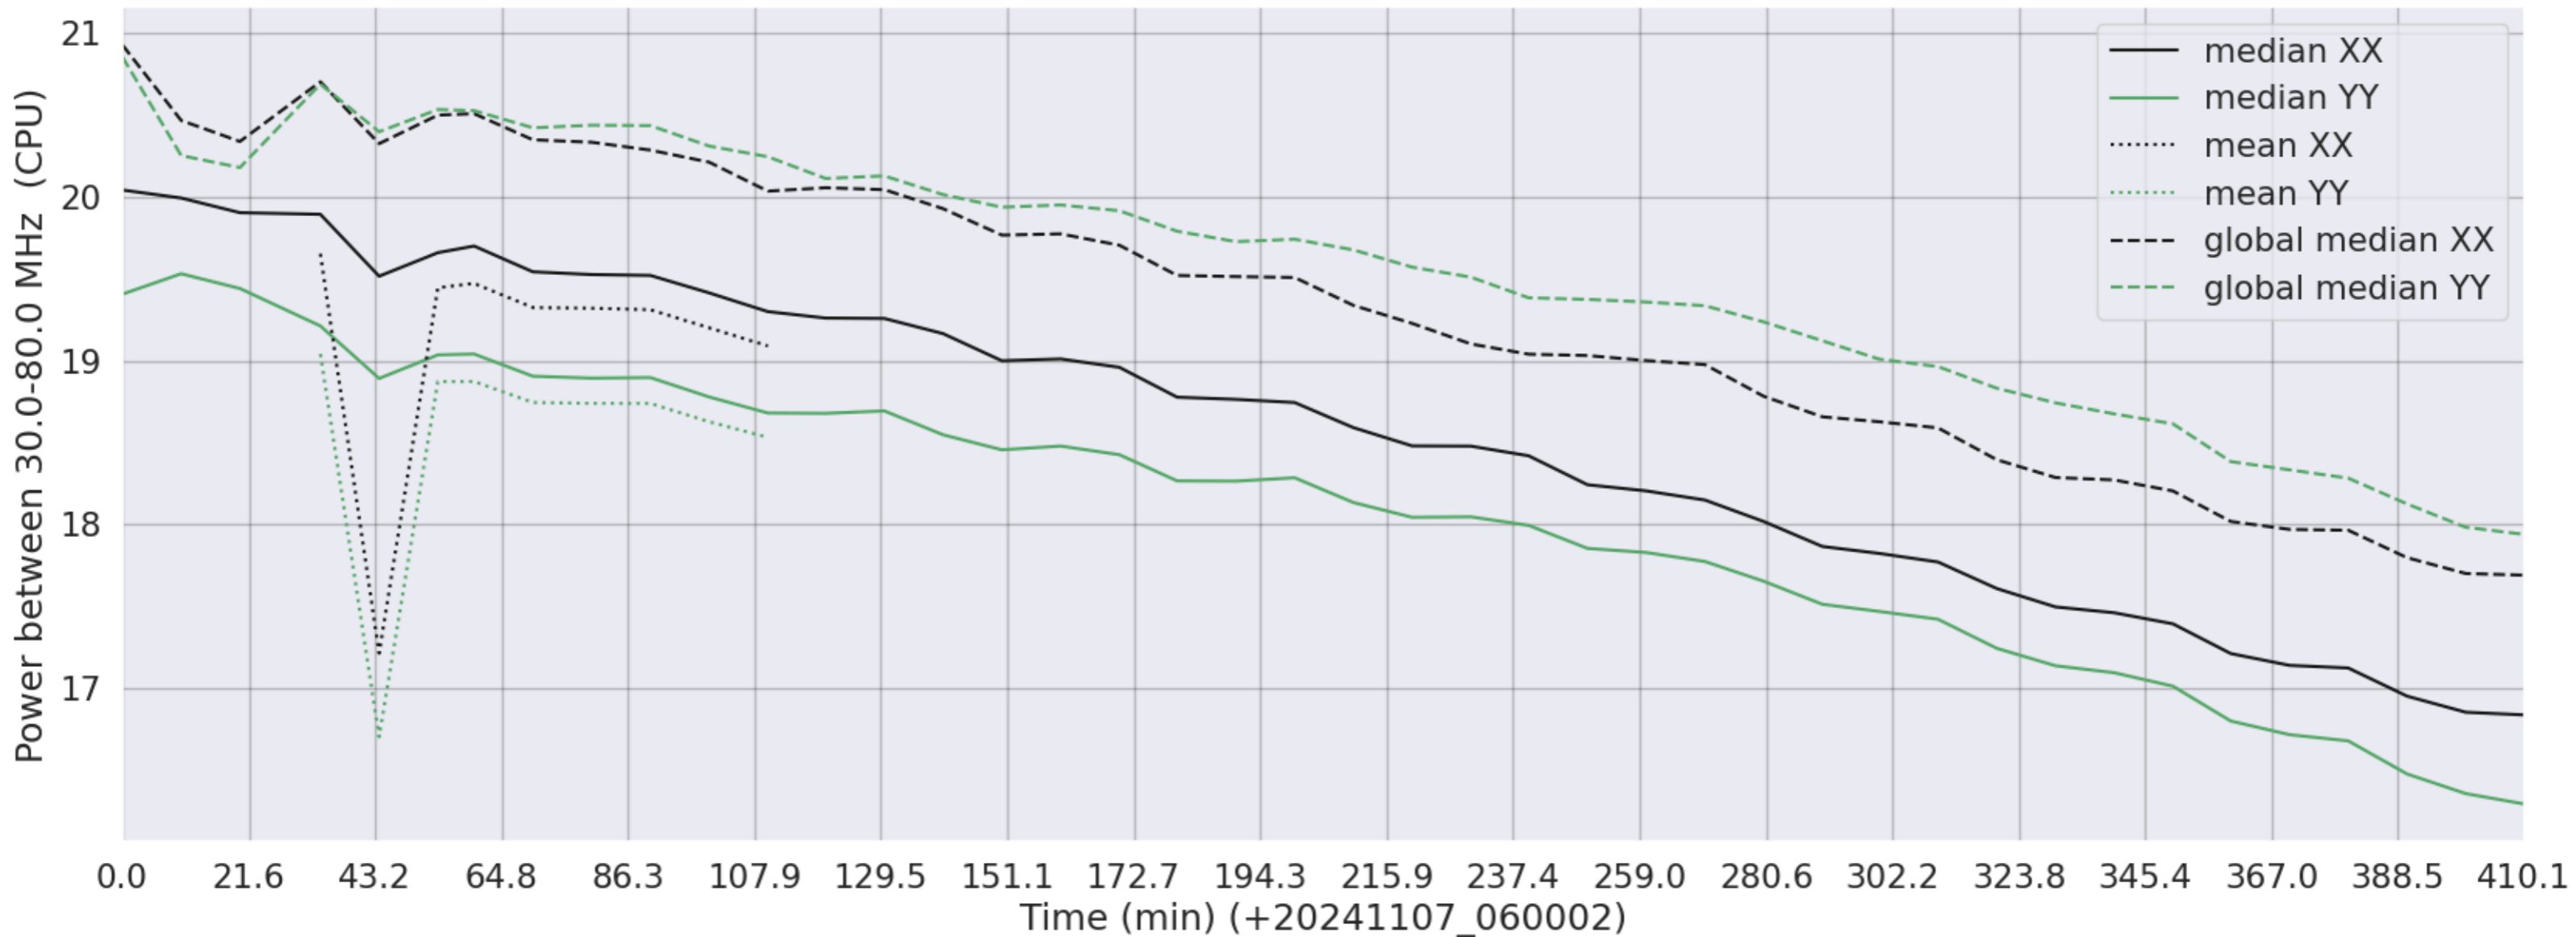

LWA121 - Correlator# 153 - XX FLAGS:Good - YY FLAGS:Good

LWA122 - Correlator# 152 - XX FLAGS:Good - YY FLAGS:Good