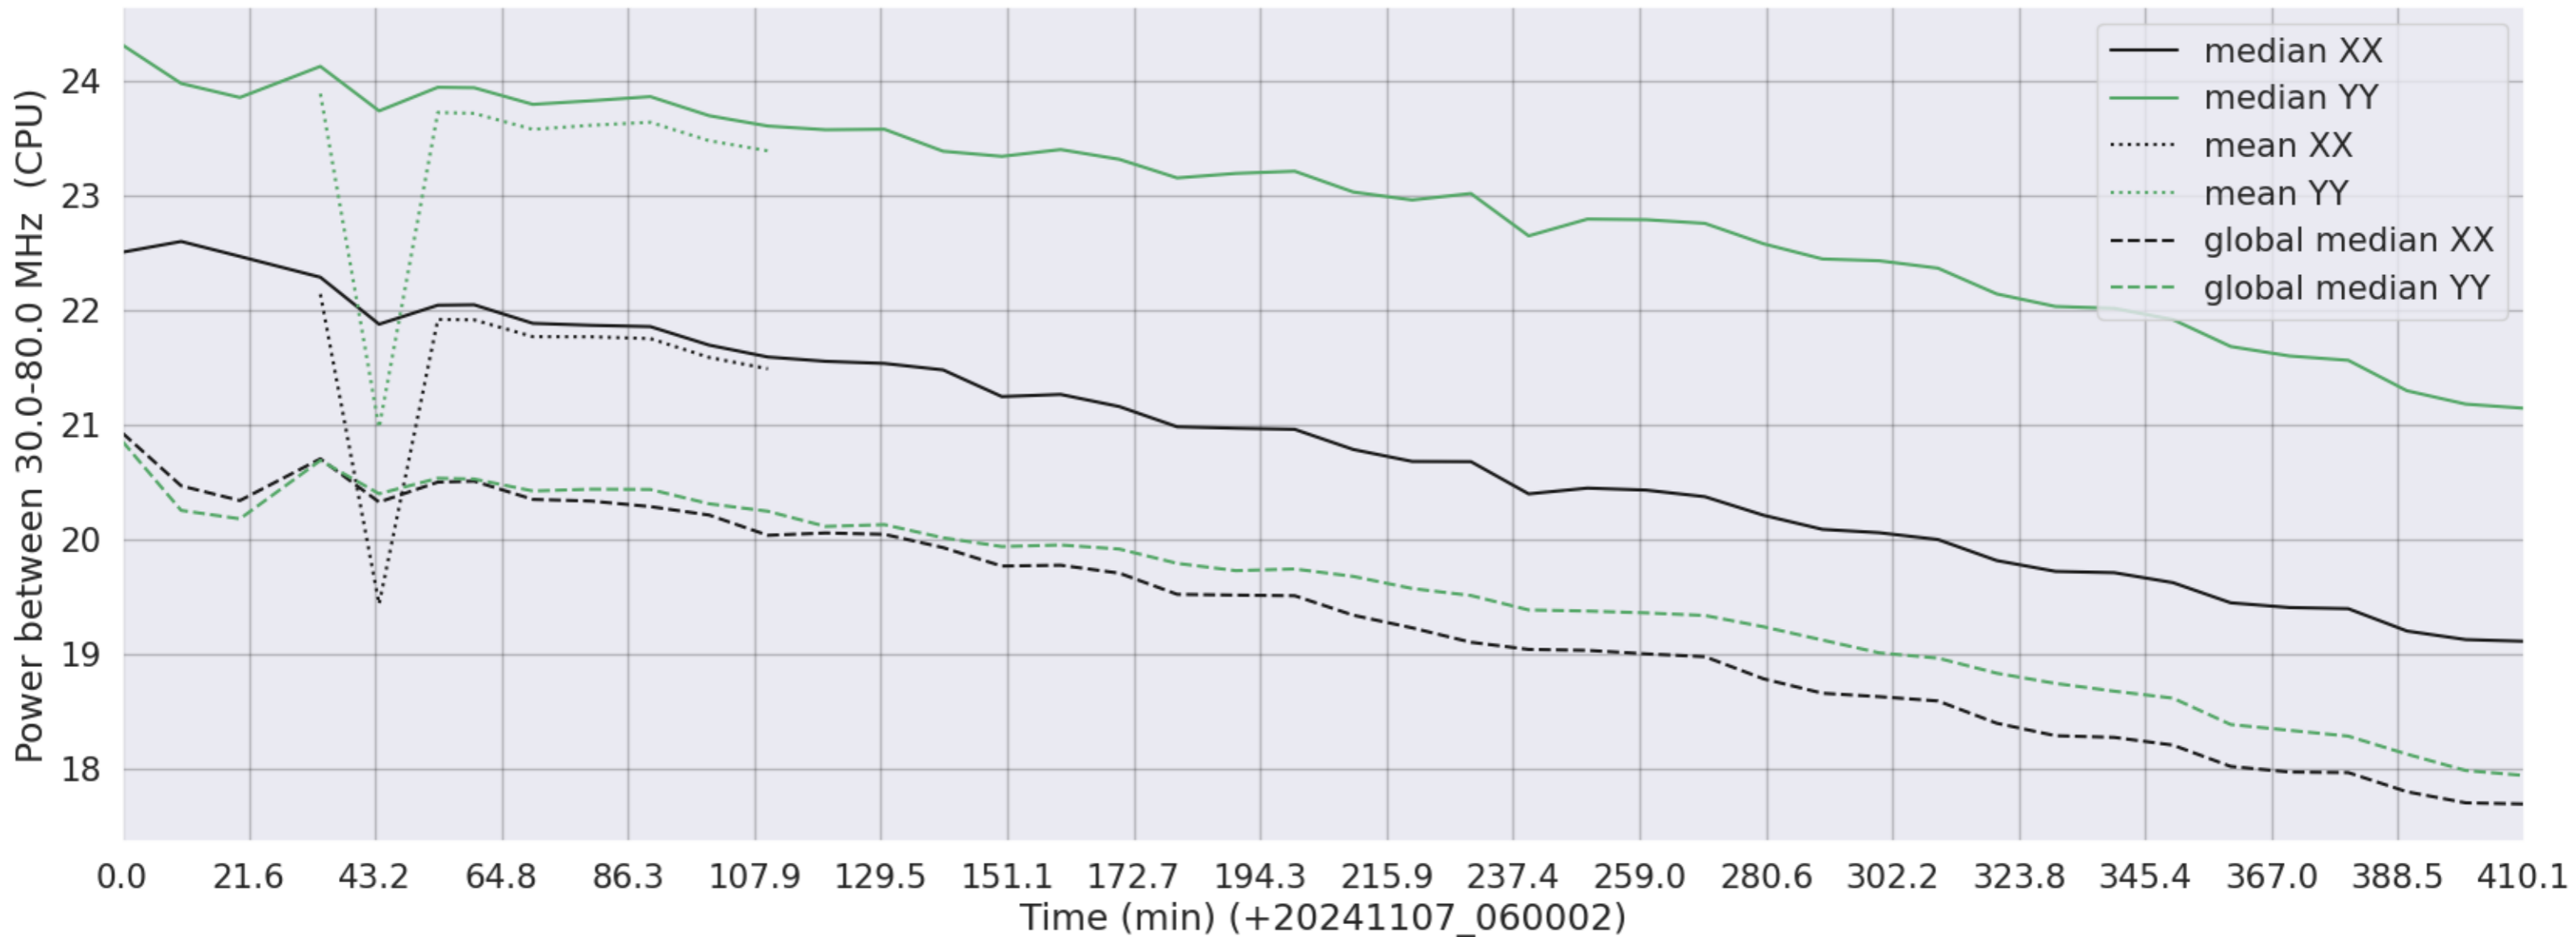

LWA211 - Correlator# 327 - XX FLAGS:Good - YY FLAGS:Good

LWA212 - Correlator# 326 - XX FLAGS:Good - YY FLAGS:Good