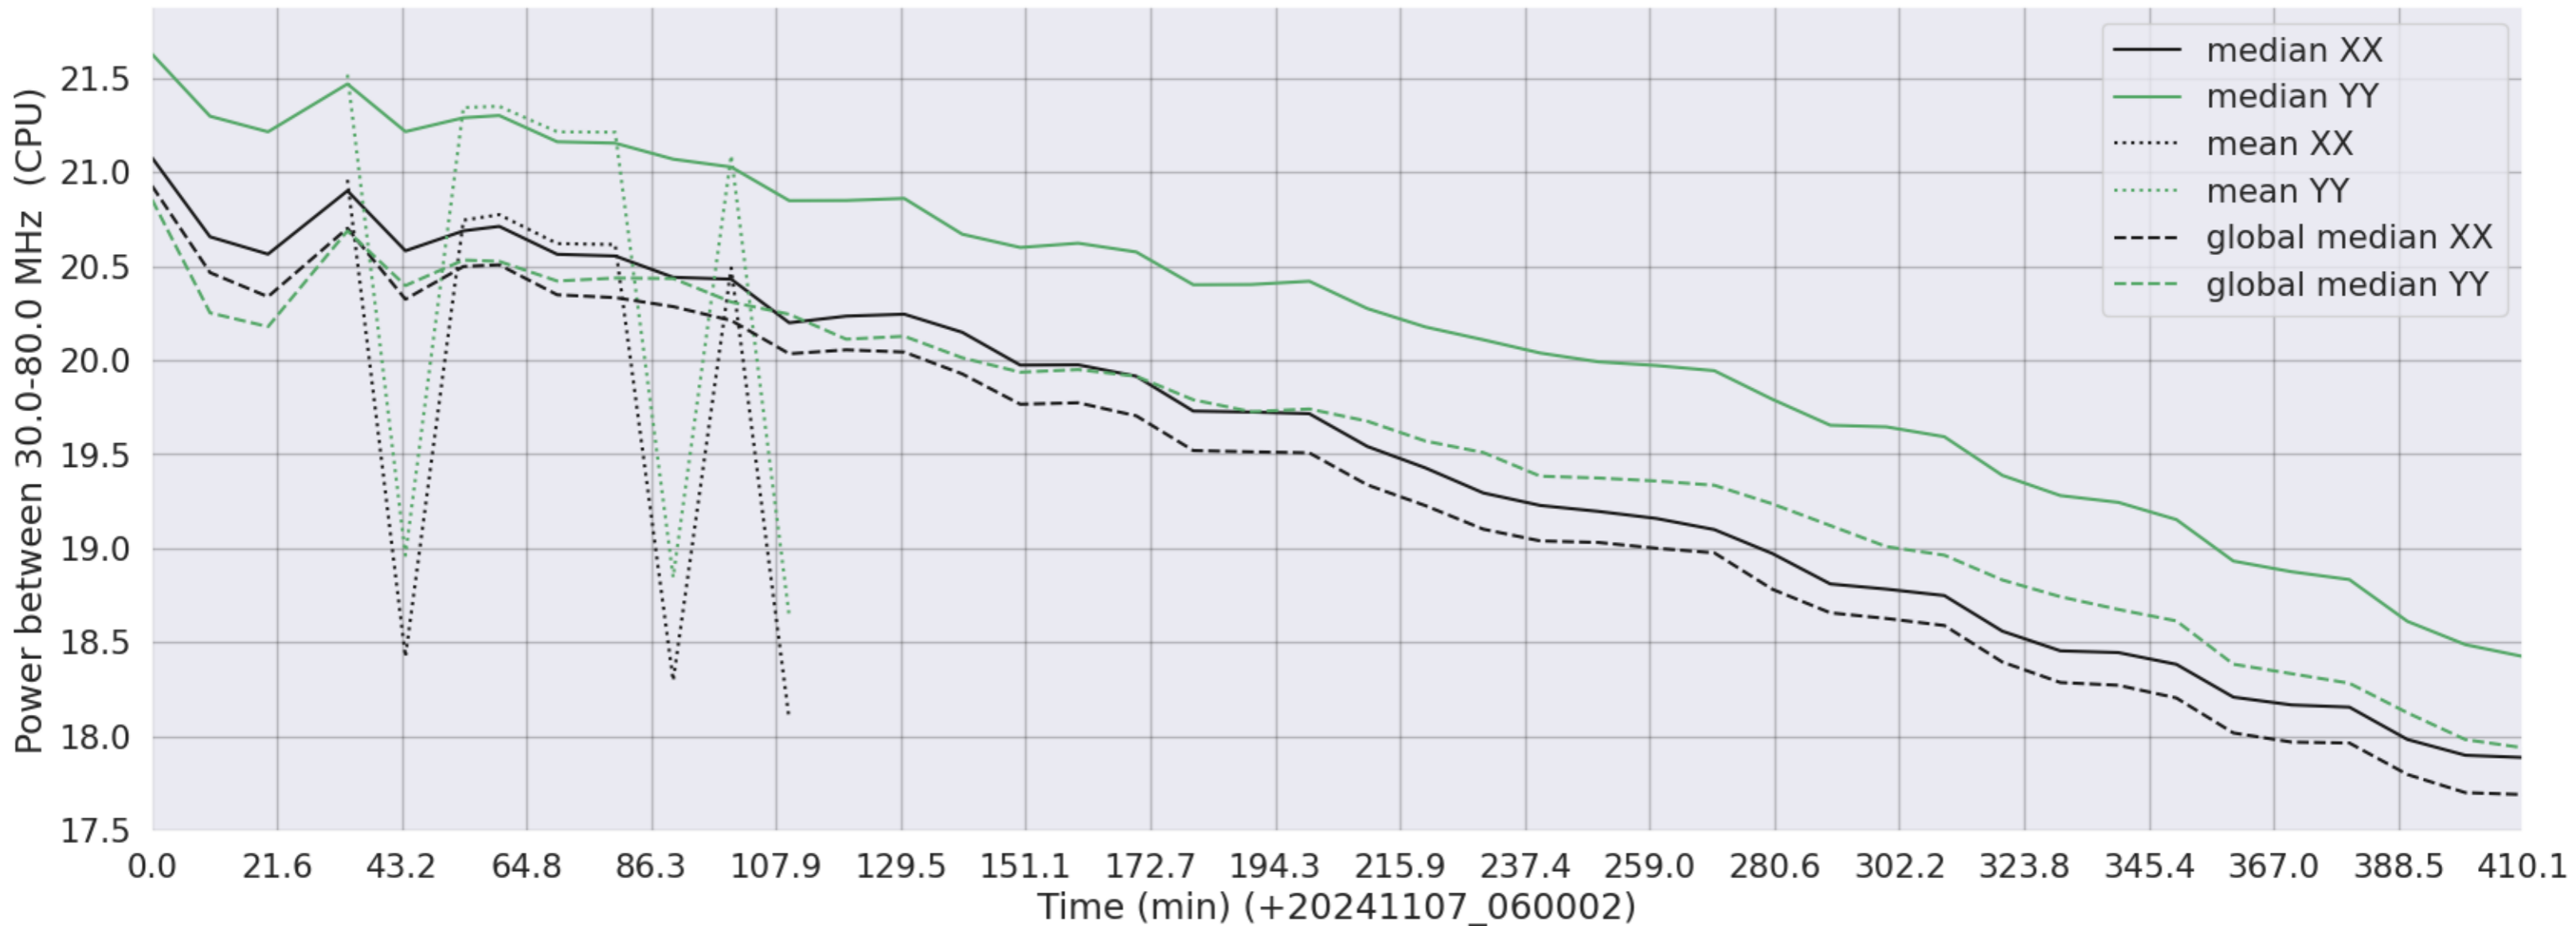

LWA120 - Correlator# 208 - XX FLAGS:Good - YY FLAGS:Good

LWA082 - Correlator# 209 - XX FLAGS:Good - YY FLAGS:Good

LWA143 - Correlator# 210 - XX FLAGS:Good - YY FLAGS:Good

LWA142 - Correlator# 211 - XX FLAGS:Good - YY FLAGS:Good