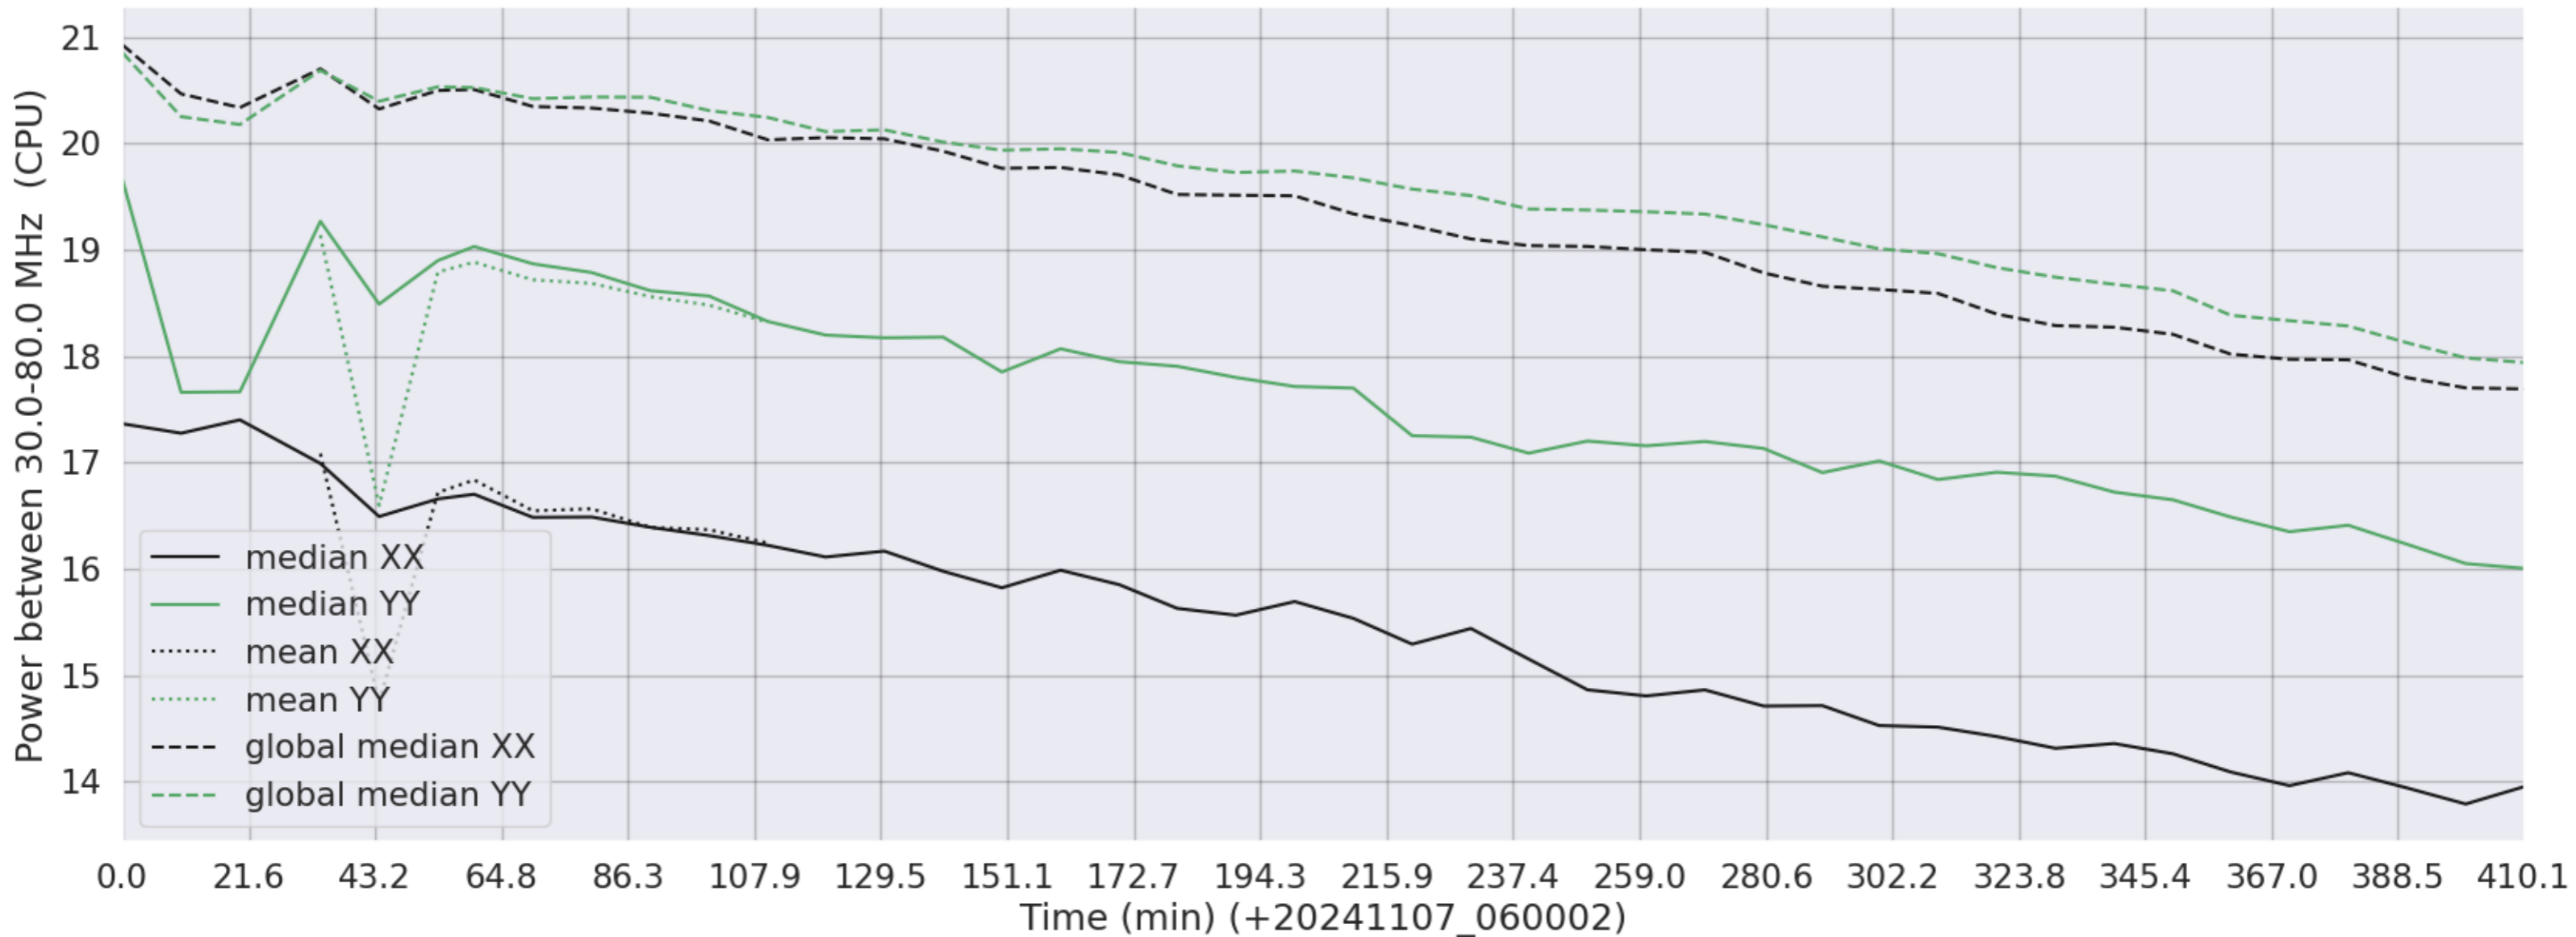

LWA286 - Correlator# 093 - XX FLAGS:Good - YY FLAGS:Good

LWA302 - Correlator# 092 - XX FLAGS:Good - YY FLAGS:Good