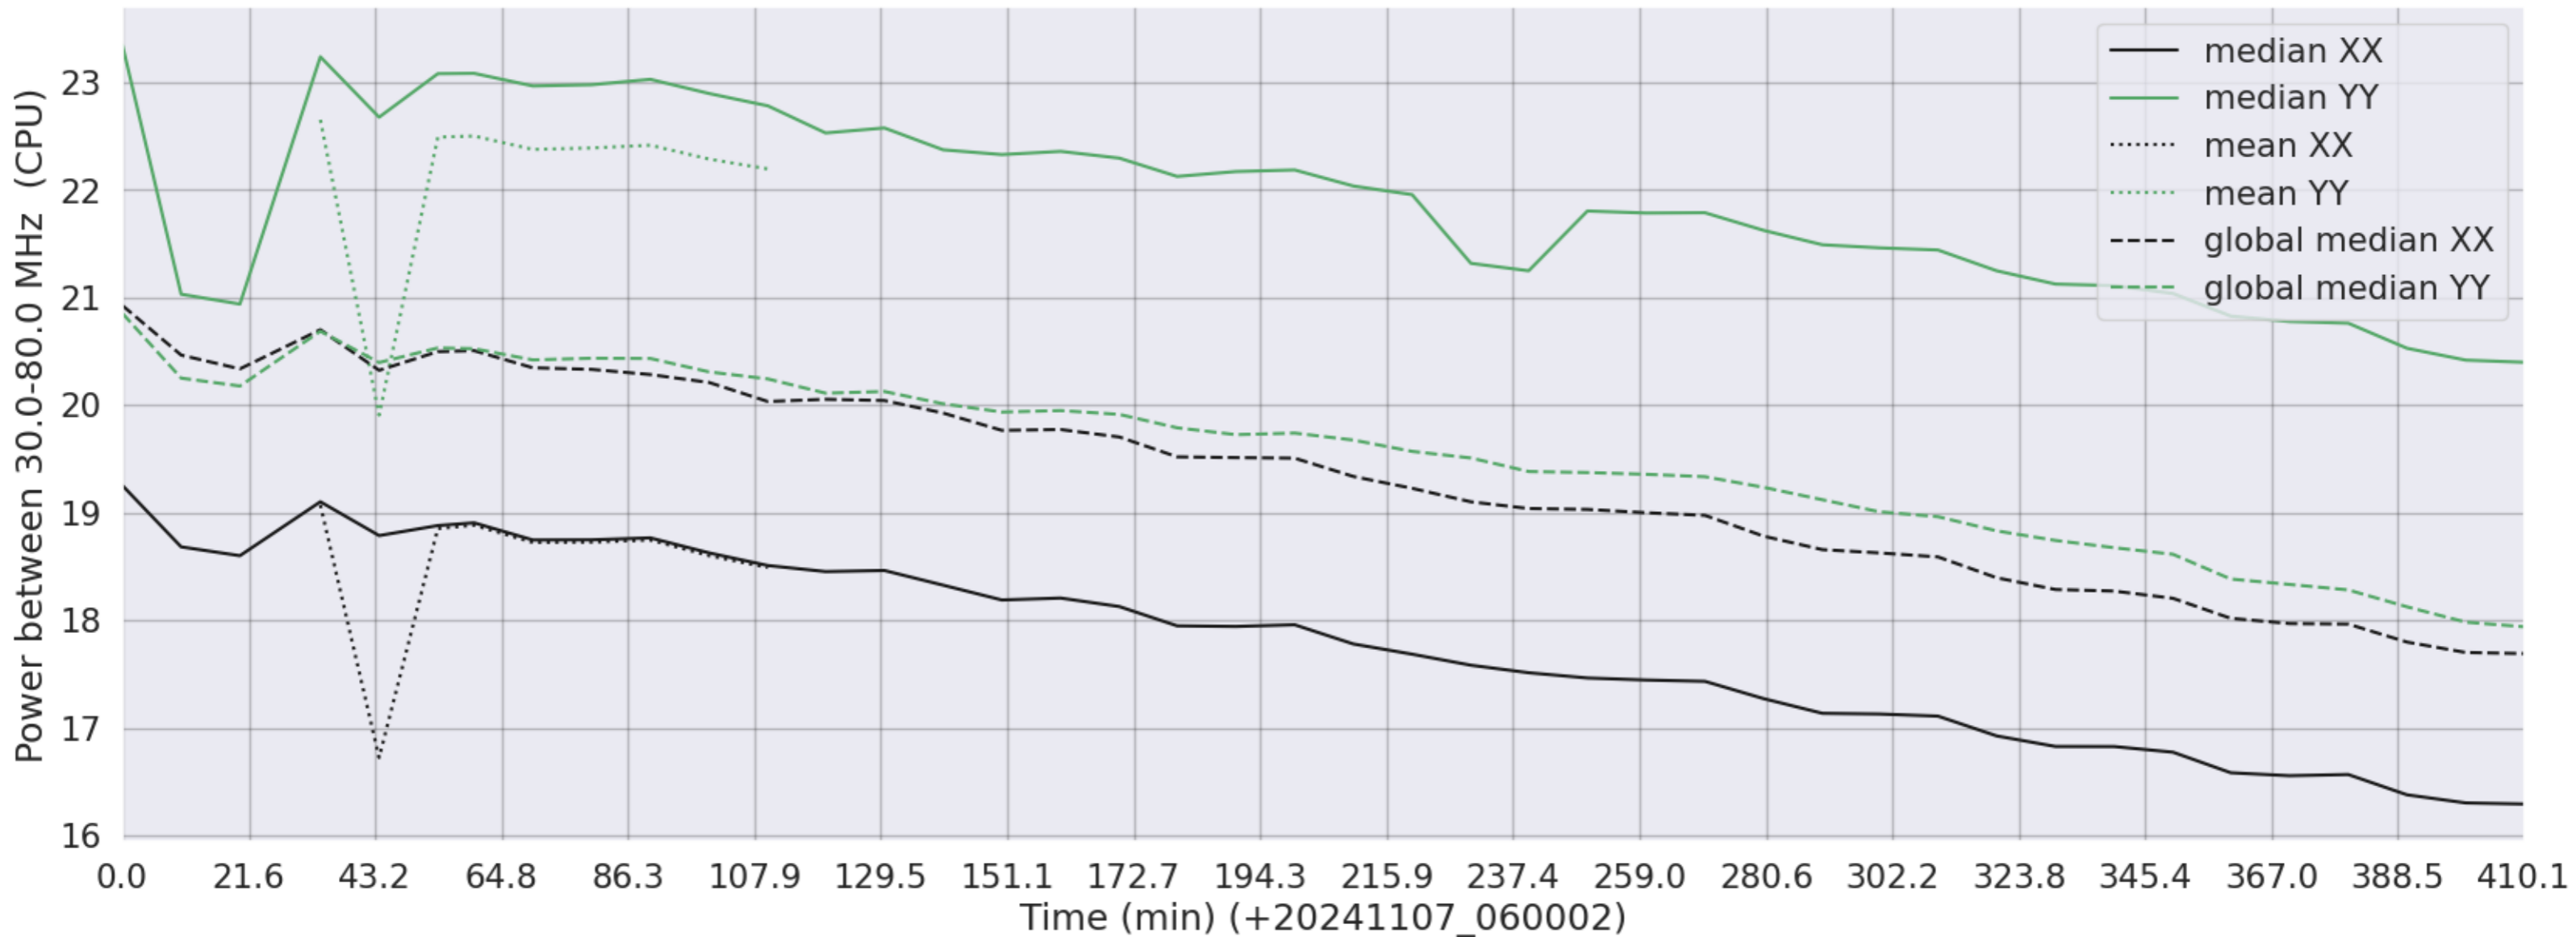

LWA175 - Correlator# 293 - XX FLAGS:Good - YY FLAGS:Good

LWA169 - Correlator# 292 - XX FLAGS:Good - YY FLAGS:Good