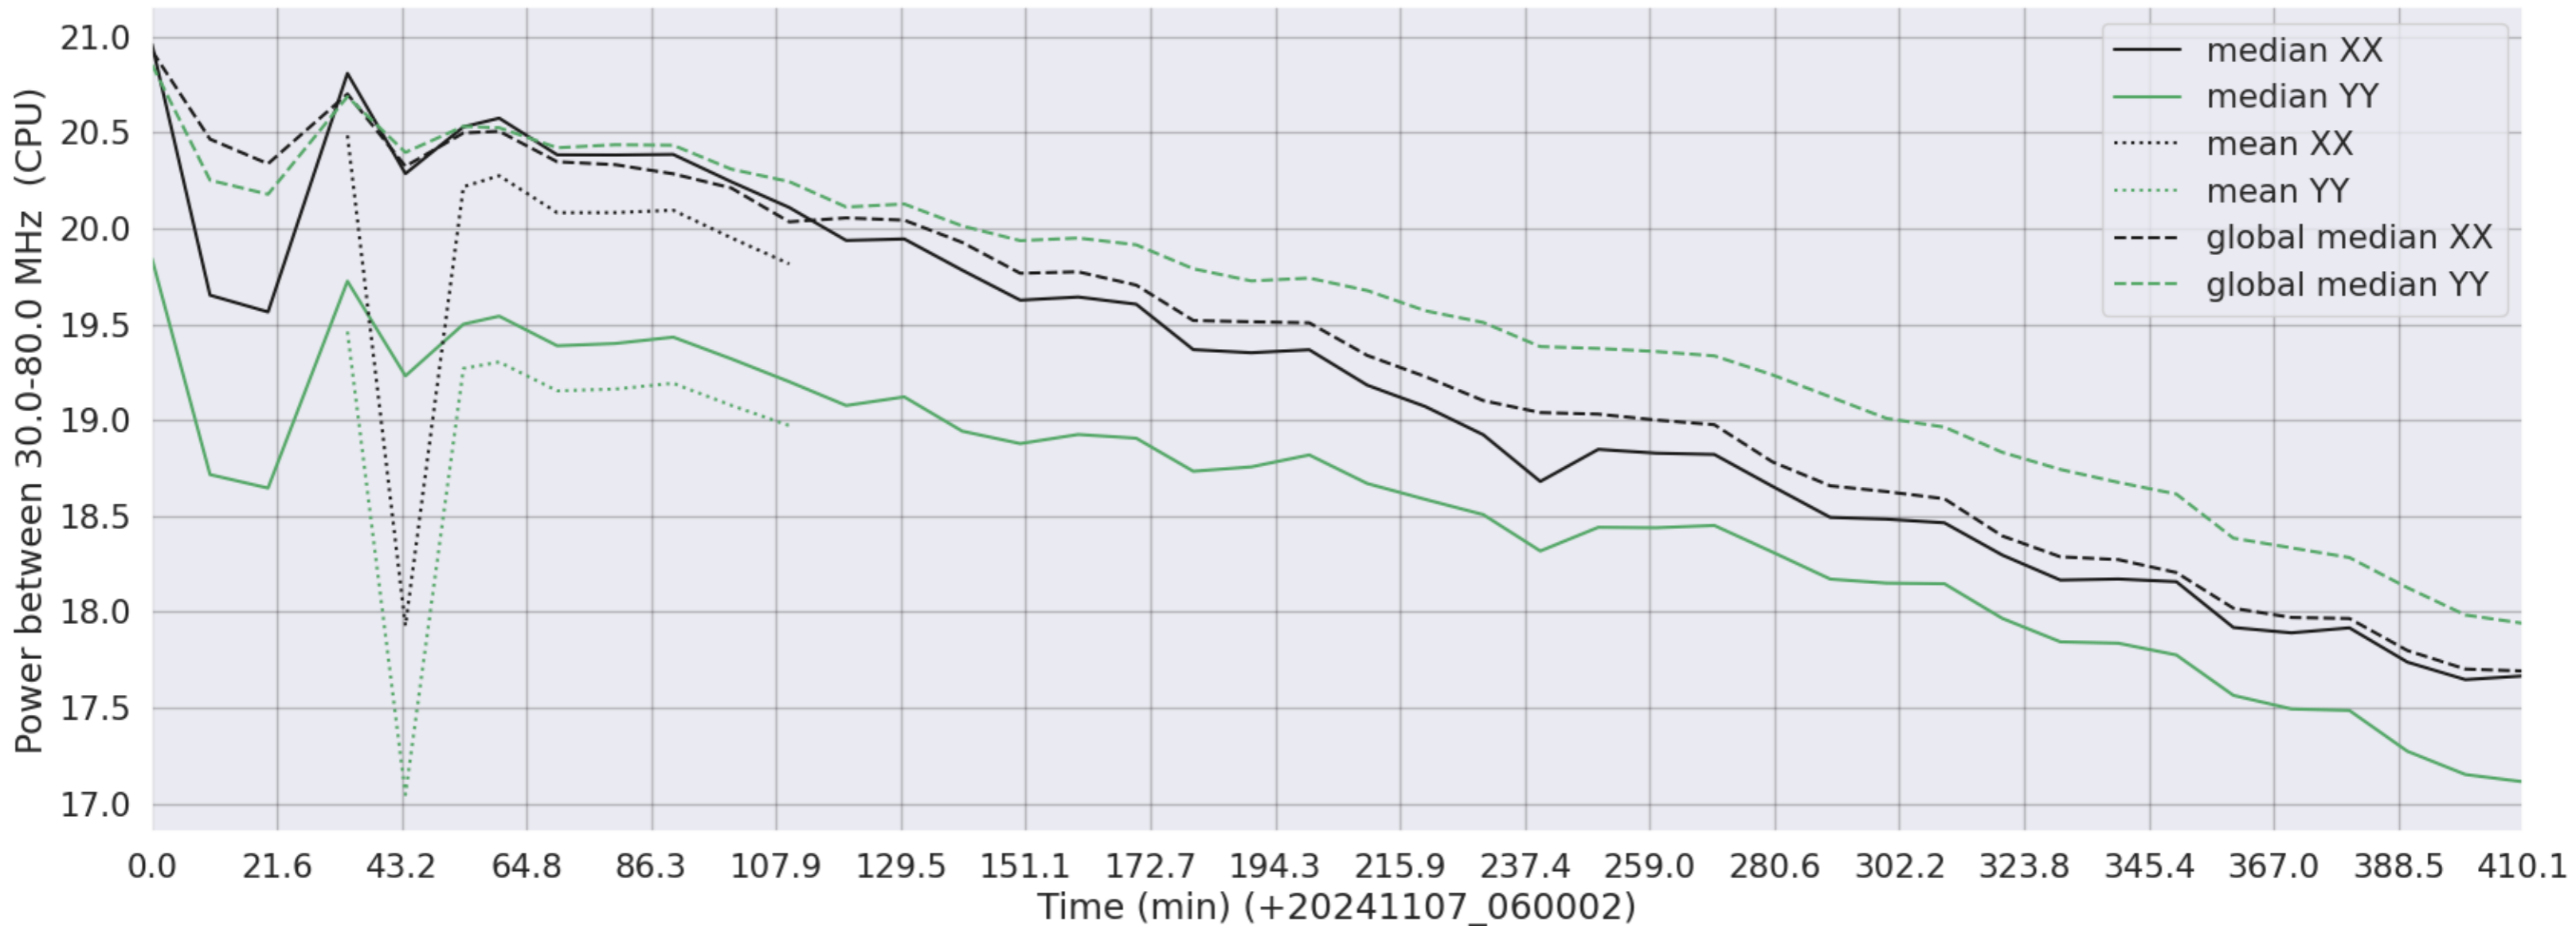

LWA209 - Correlator# 301 - XX FLAGS:LowPower - YY FLAGS:BadSpecShape

LWA210 - Correlator# 300 - XX FLAGS:Good - YY FLAGS:Good