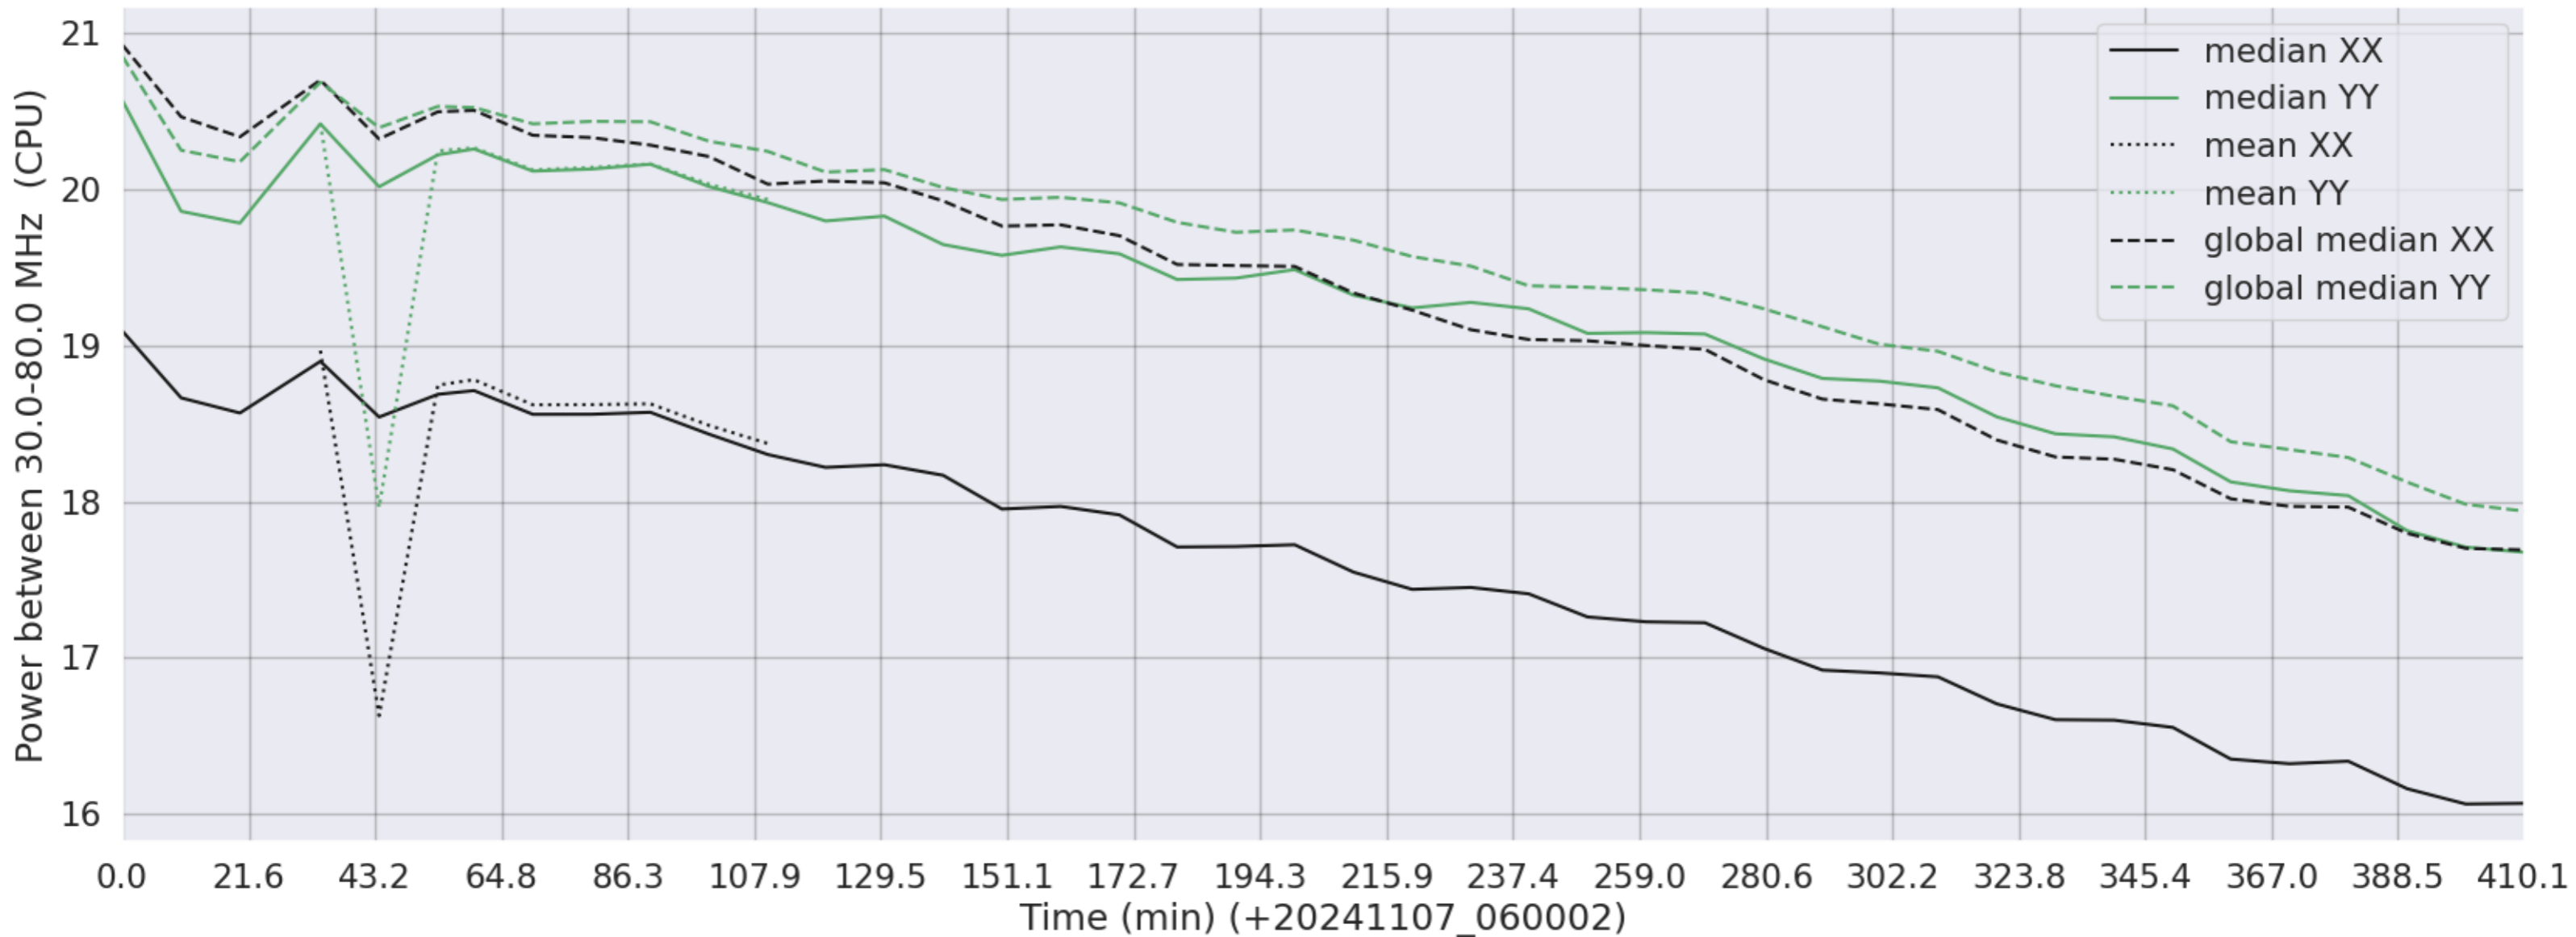

LWA018 - Correlator# 100 - XX FLAGS:Good - YY FLAGS:Good

LWA017 - Correlator# 101 - XX FLAGS:Good - YY FLAGS:Good

LWA020 - Correlator# 102 - XX FLAGS:Good - YY FLAGS:Good

LWA019 - Correlator# 103 - XX FLAGS:Good - YY FLAGS:Good