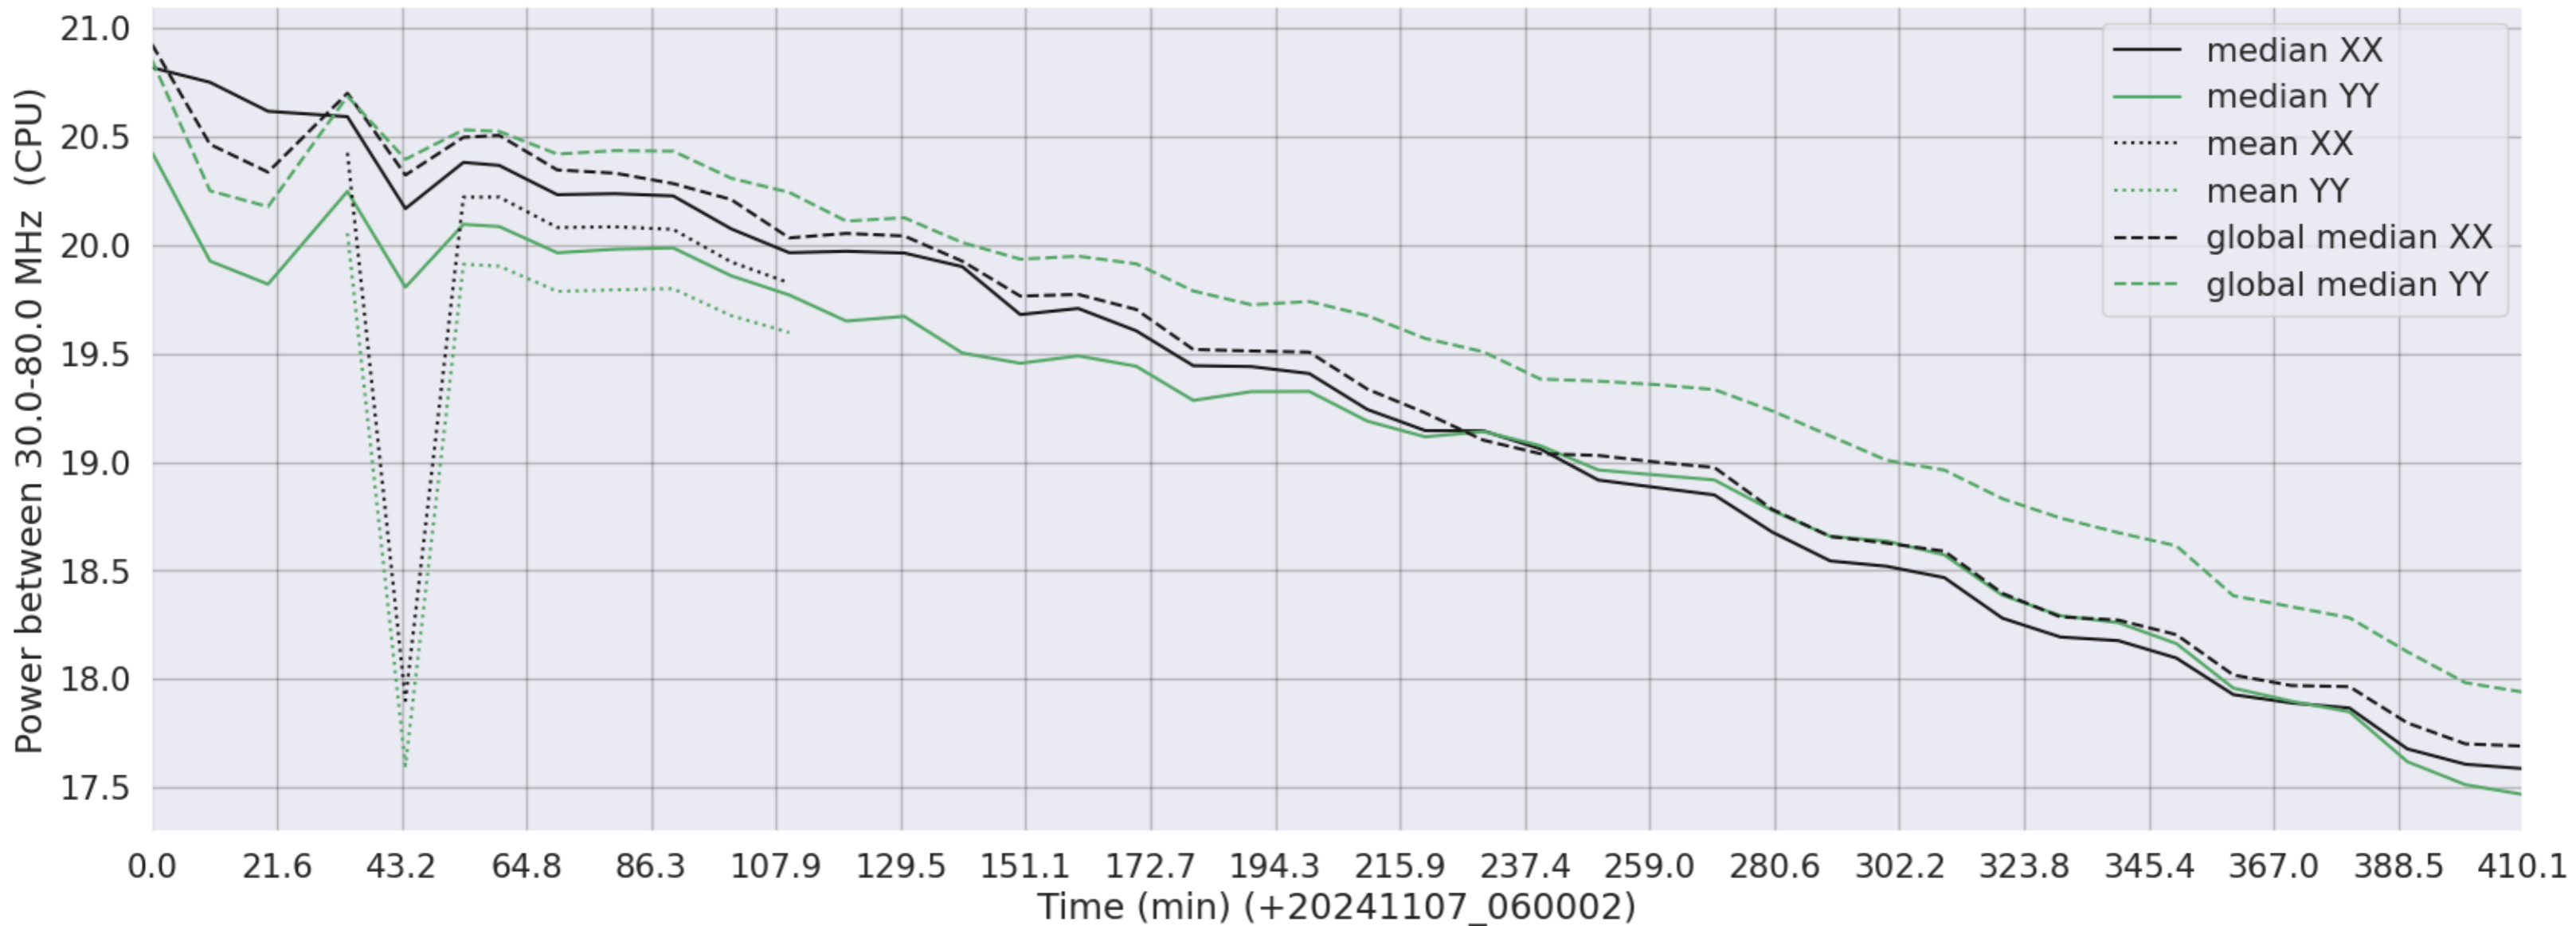

LWA032 - Correlator# 130 - XX FLAGS:Good - YY FLAGS:Good

LWA028 - Correlator# 129 - XX FLAGS:Good - YY FLAGS:Good