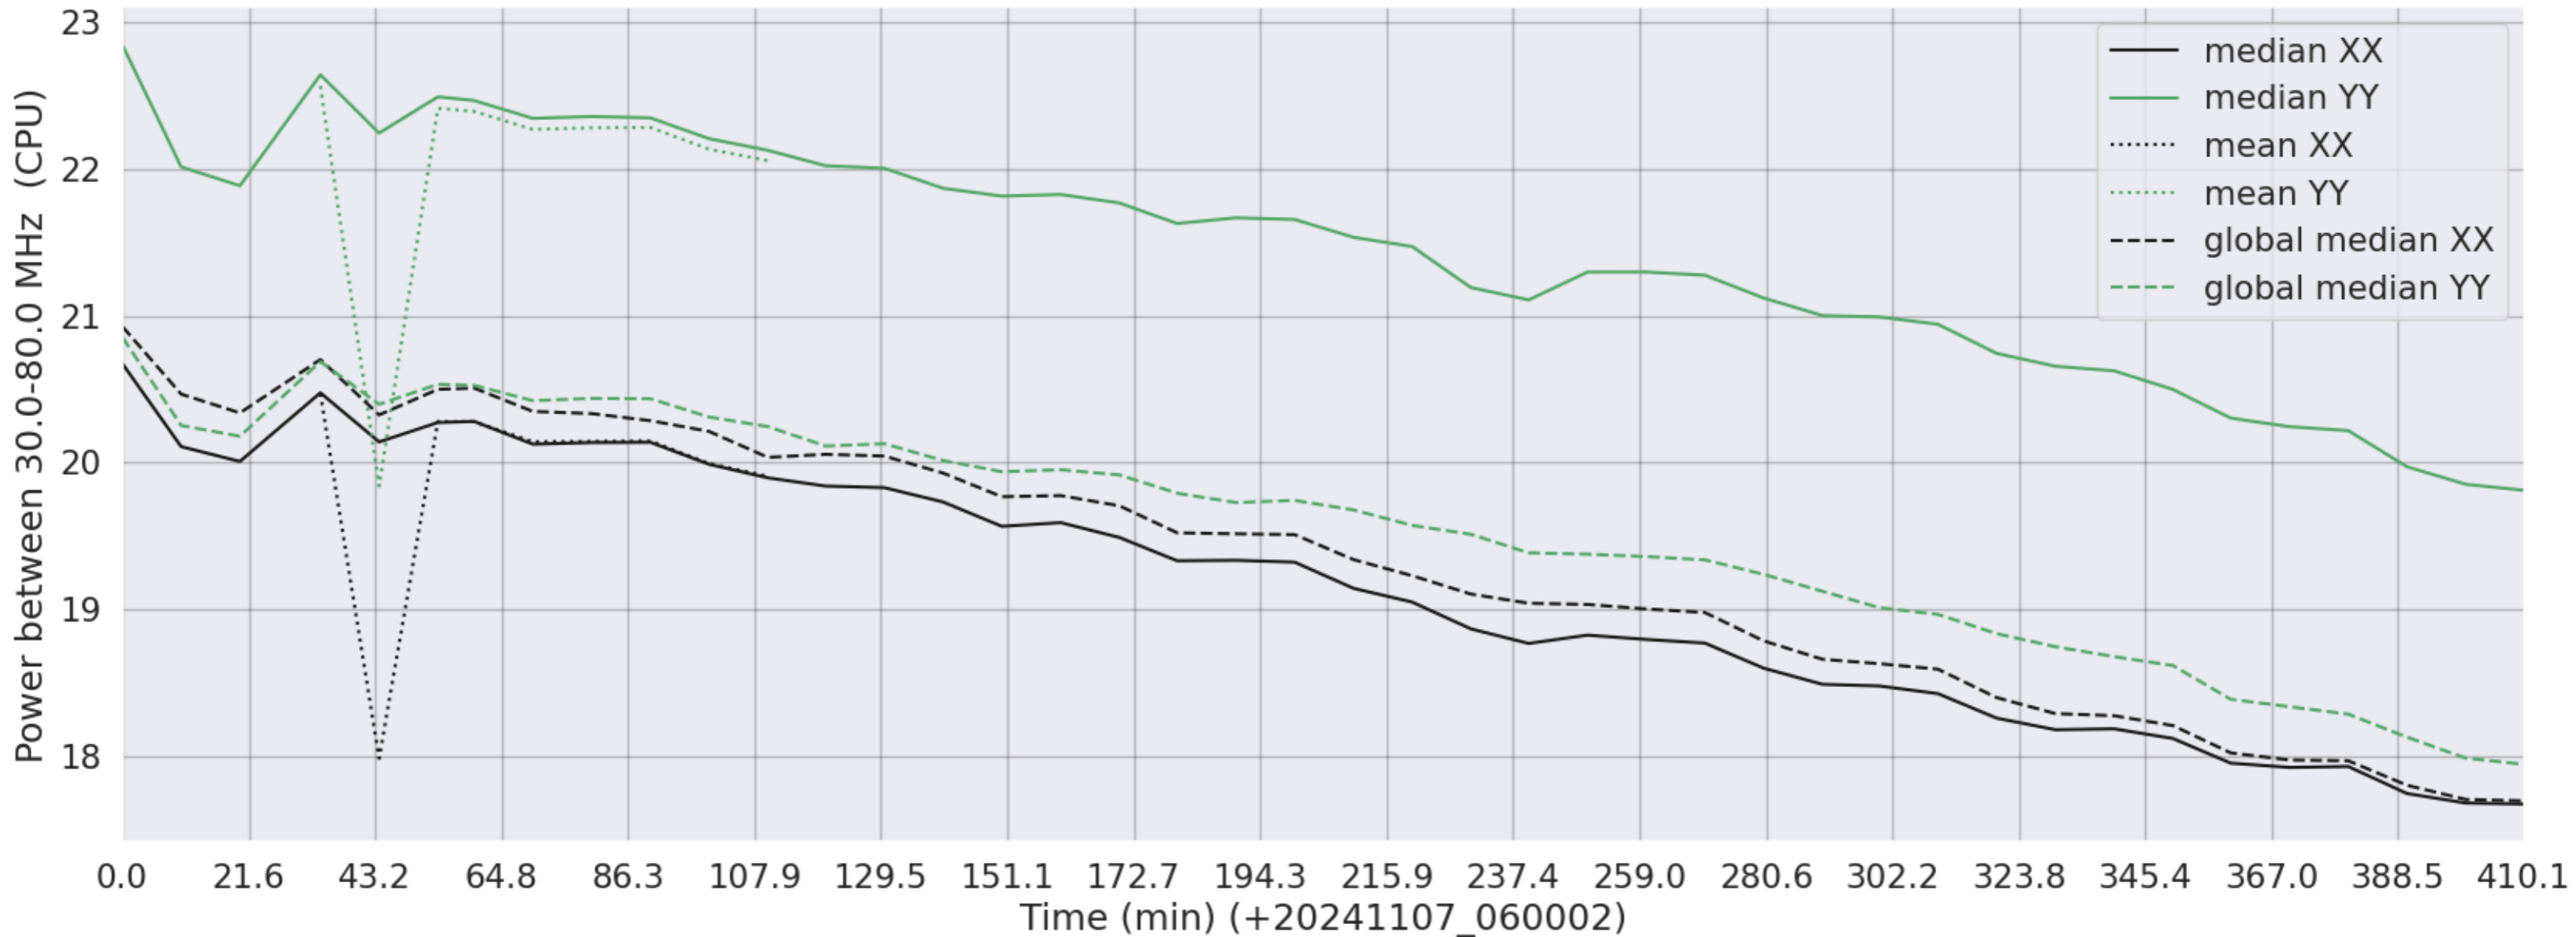

LWA138 - Correlator# 261 - XX FLAGS:Good - YY FLAGS:Good

LWA140 - Correlator# 260 - XX FLAGS:Good - YY FLAGS:Good