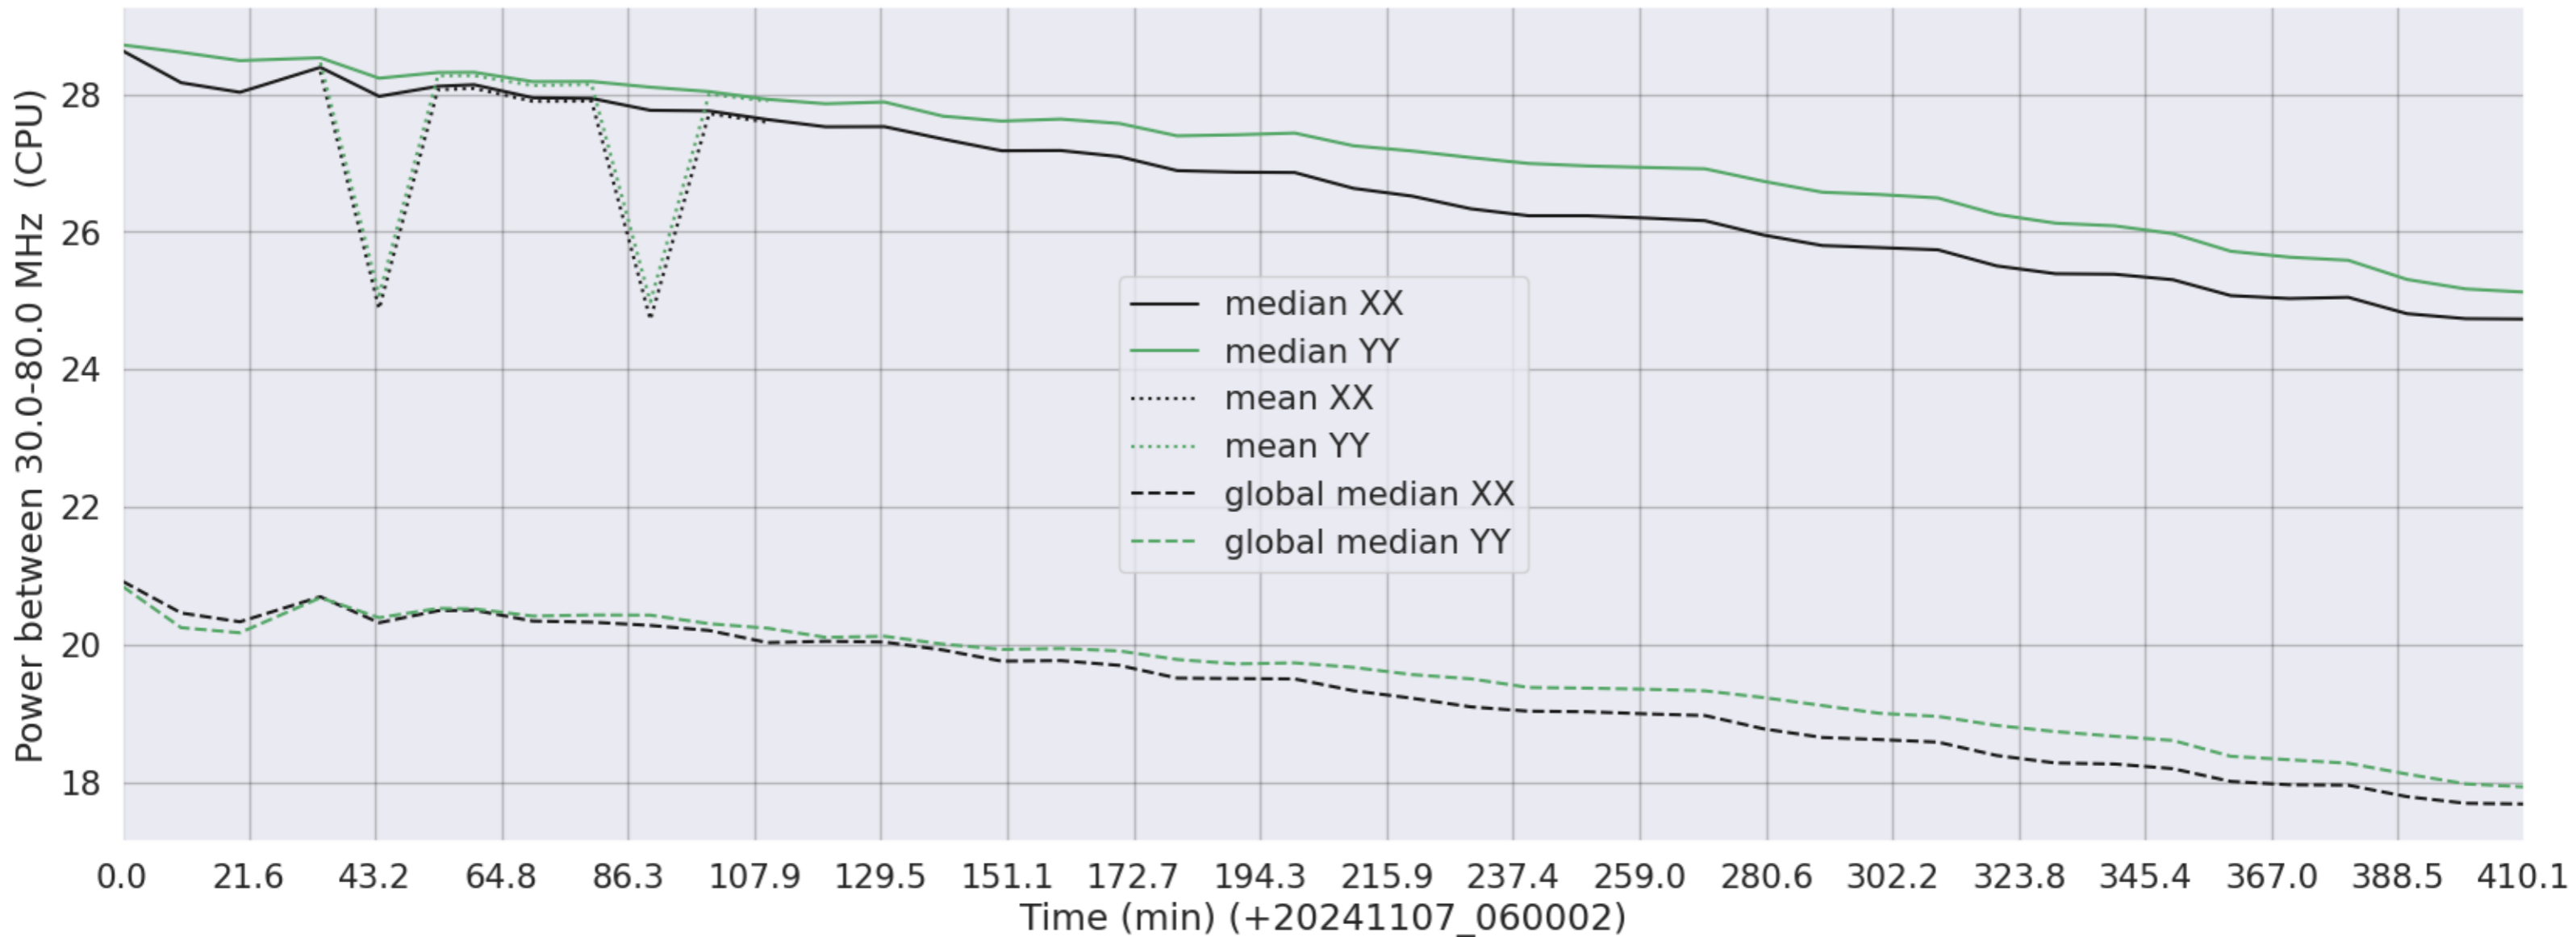

LWA355 - Correlator# 222 - XX FLAGS:Good - YY FLAGS:Good

LWA178 - Correlator# 221 - XX FLAGS:Good - YY FLAGS:Good