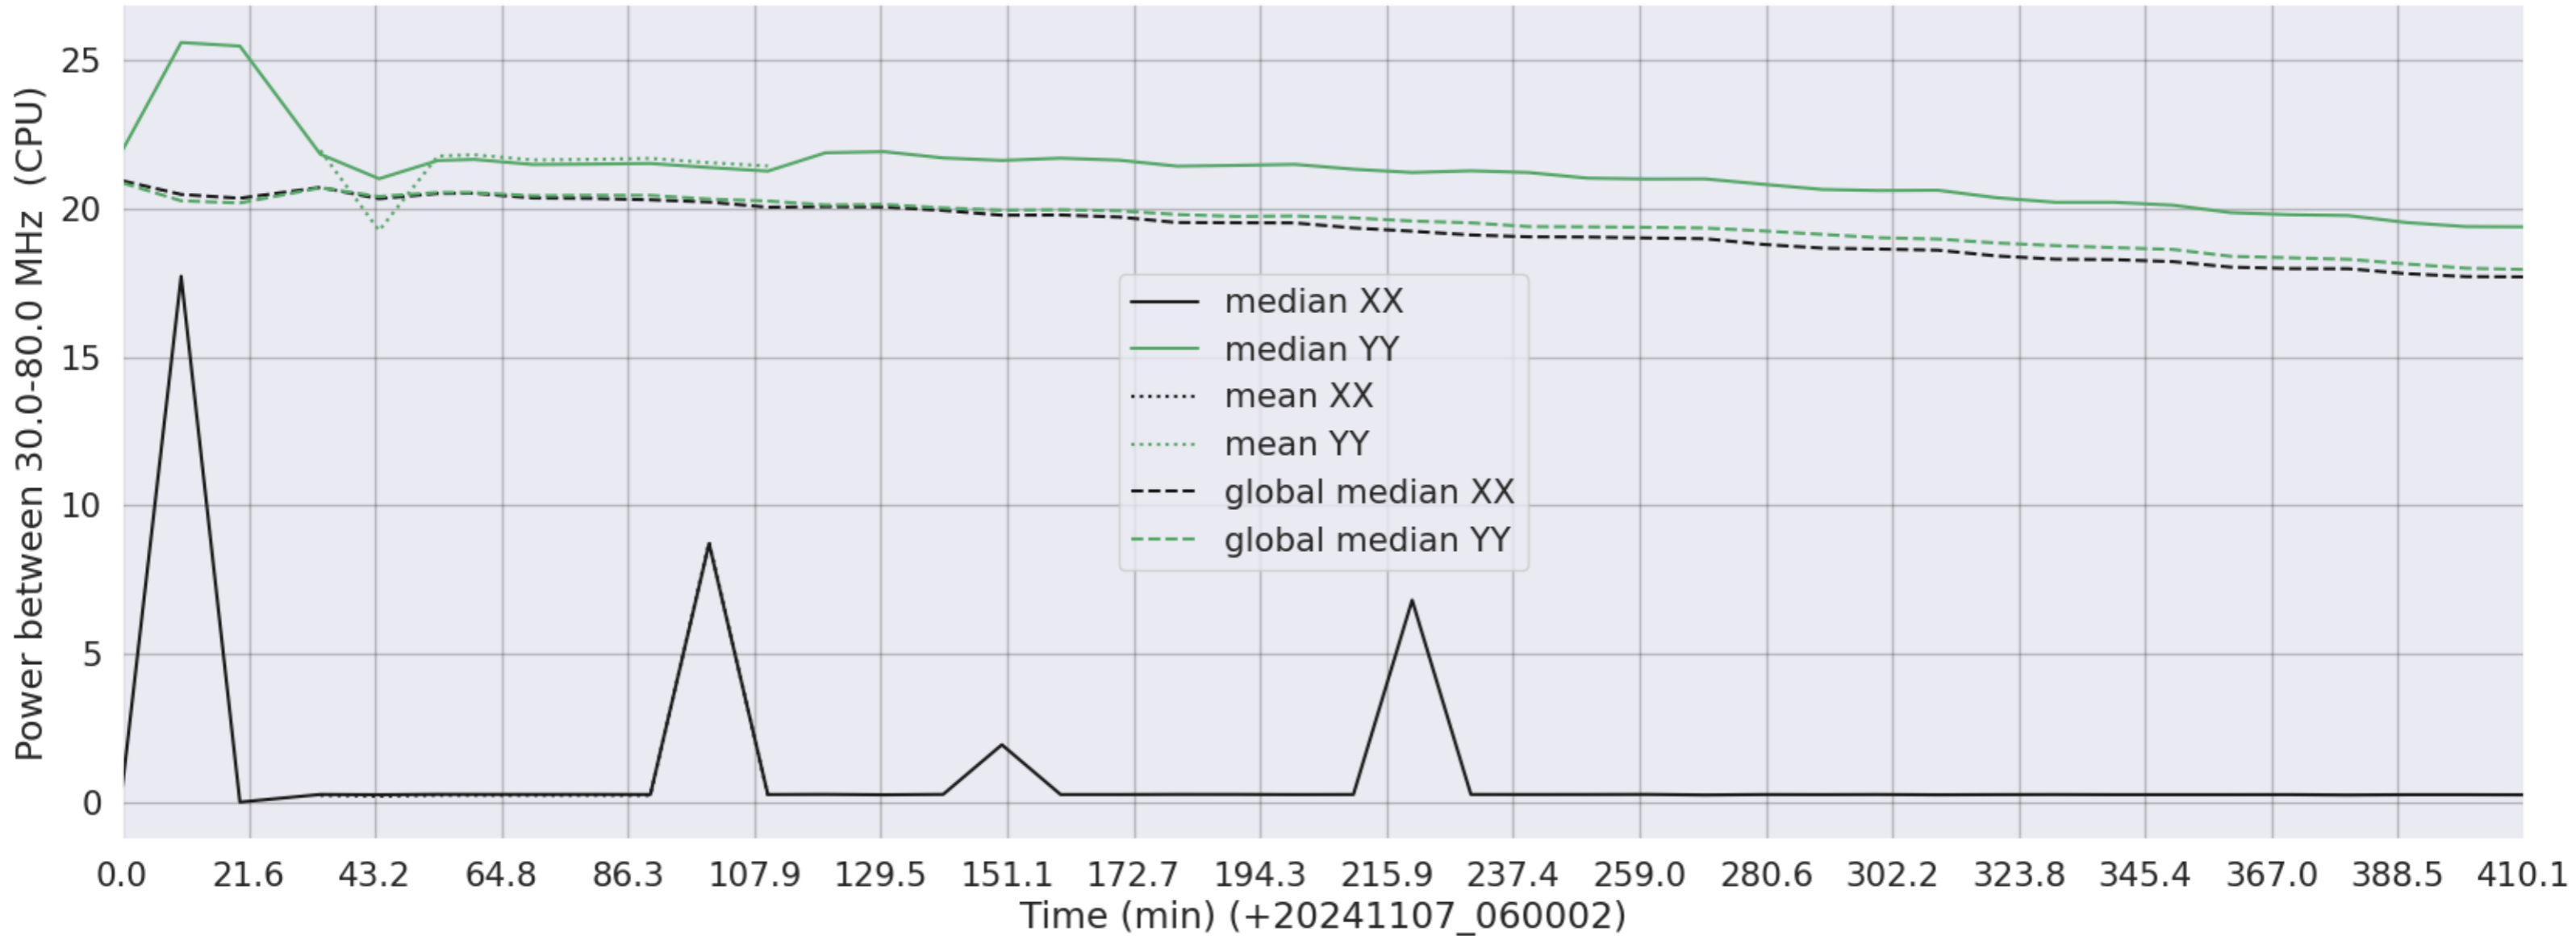

LWA260 - Correlator# 034 - XX FLAGS:Good - YY FLAGS:Good

LWA255 - Correlator# 033 - XX FLAGS:HighTimeVar+BadSpecShape - YY FLAGS:Good