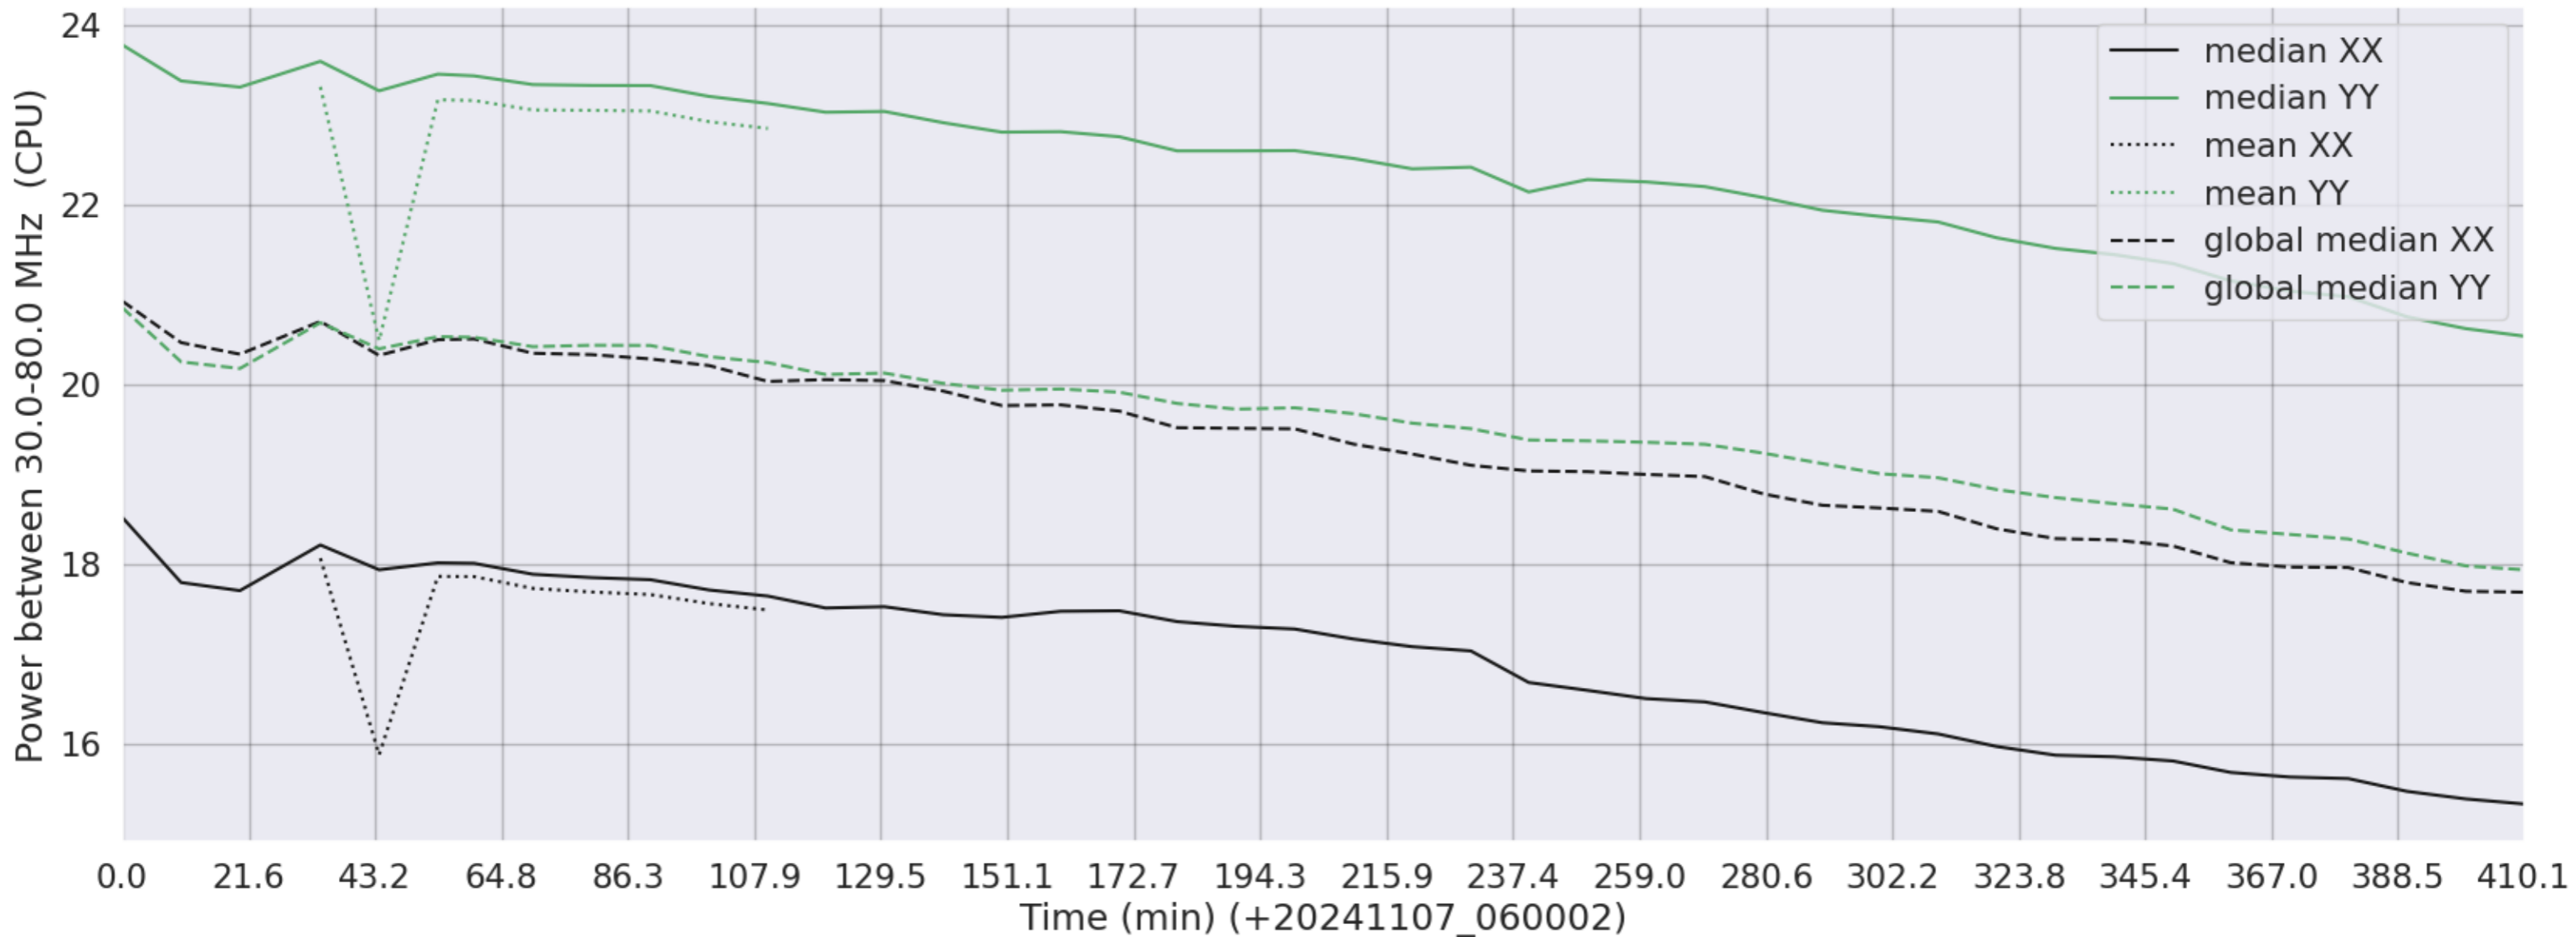

LWA342 - Correlator# 317 - XX FLAGS:Good - YY FLAGS:Good

LWA346 - Correlator# 316 - XX FLAGS:Good - YY FLAGS:Good