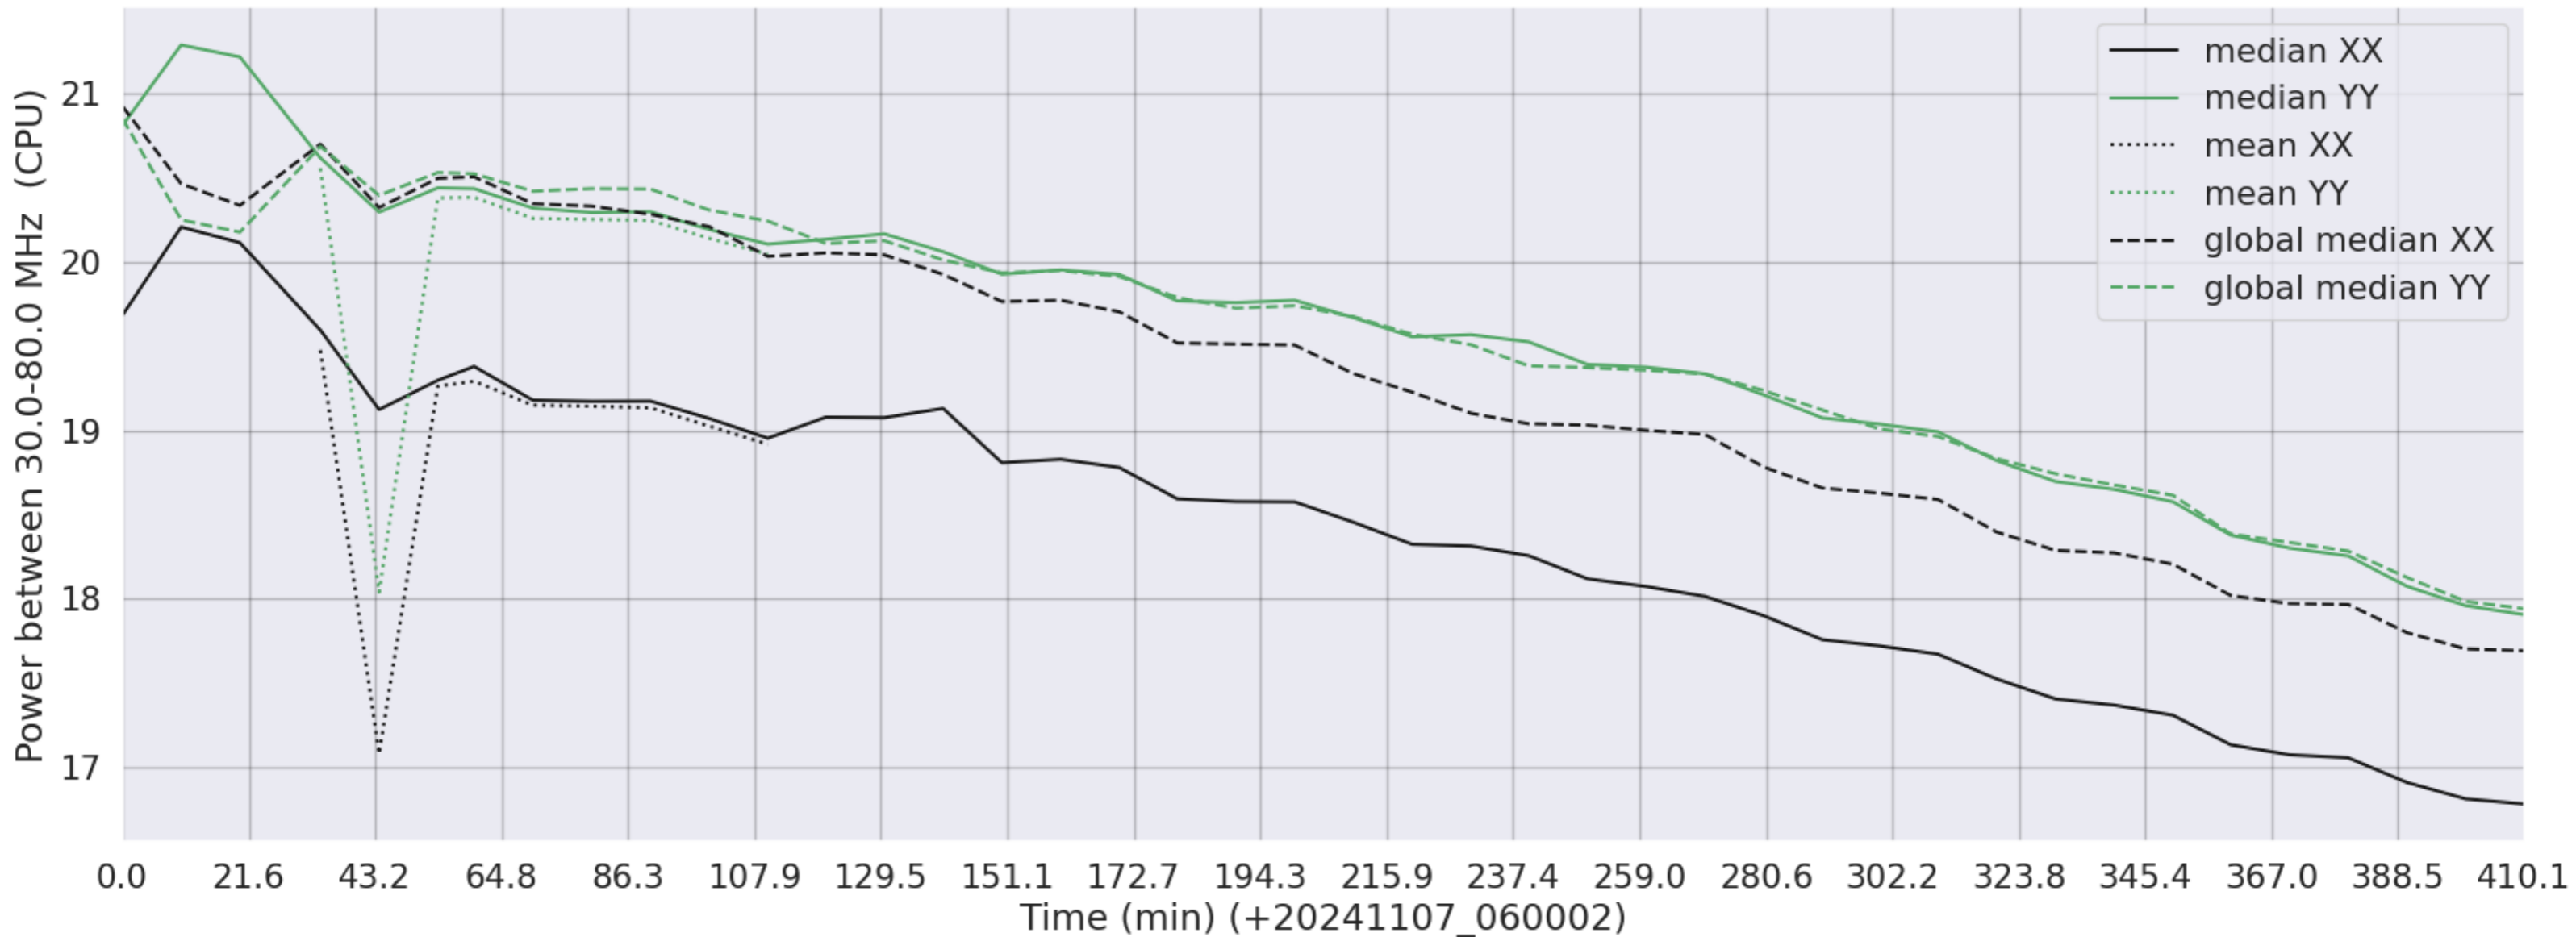

LWA087 - Correlator# 142 - XX FLAGS:Good - YY FLAGS:Good

LWA064 - Correlator# 141 - XX FLAGS:Good - YY FLAGS:Good