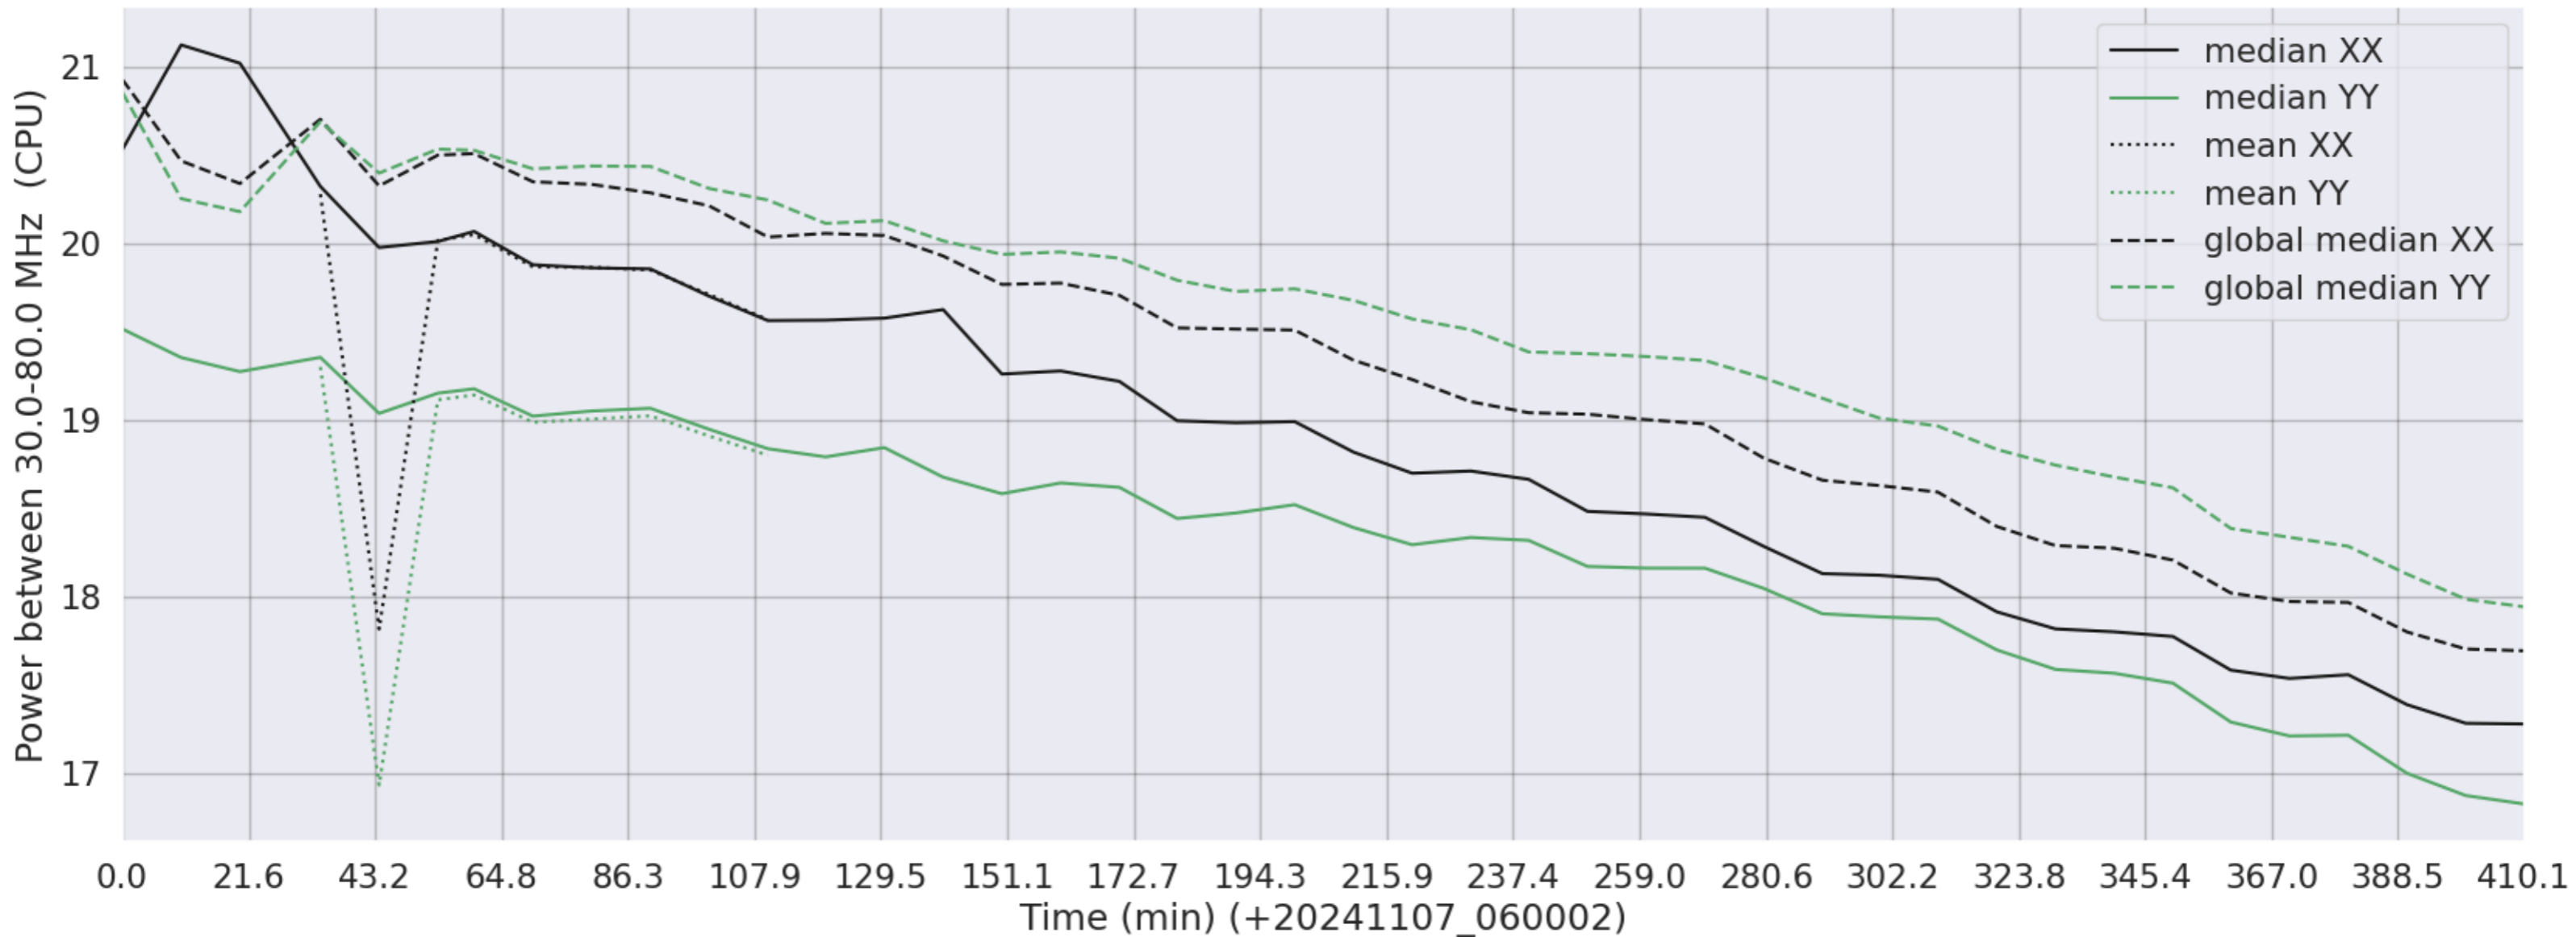

LWA026 - Correlator# 108 - XX FLAGS:Good - YY FLAGS:Good

LWA025 - Correlator# 109 - XX FLAGS:Good - YY FLAGS:Good

LWA029 - Correlator# 110 - XX FLAGS:Good - YY FLAGS:Good

LWA027 - Correlator# 111 - XX FLAGS:Good - YY FLAGS:Good