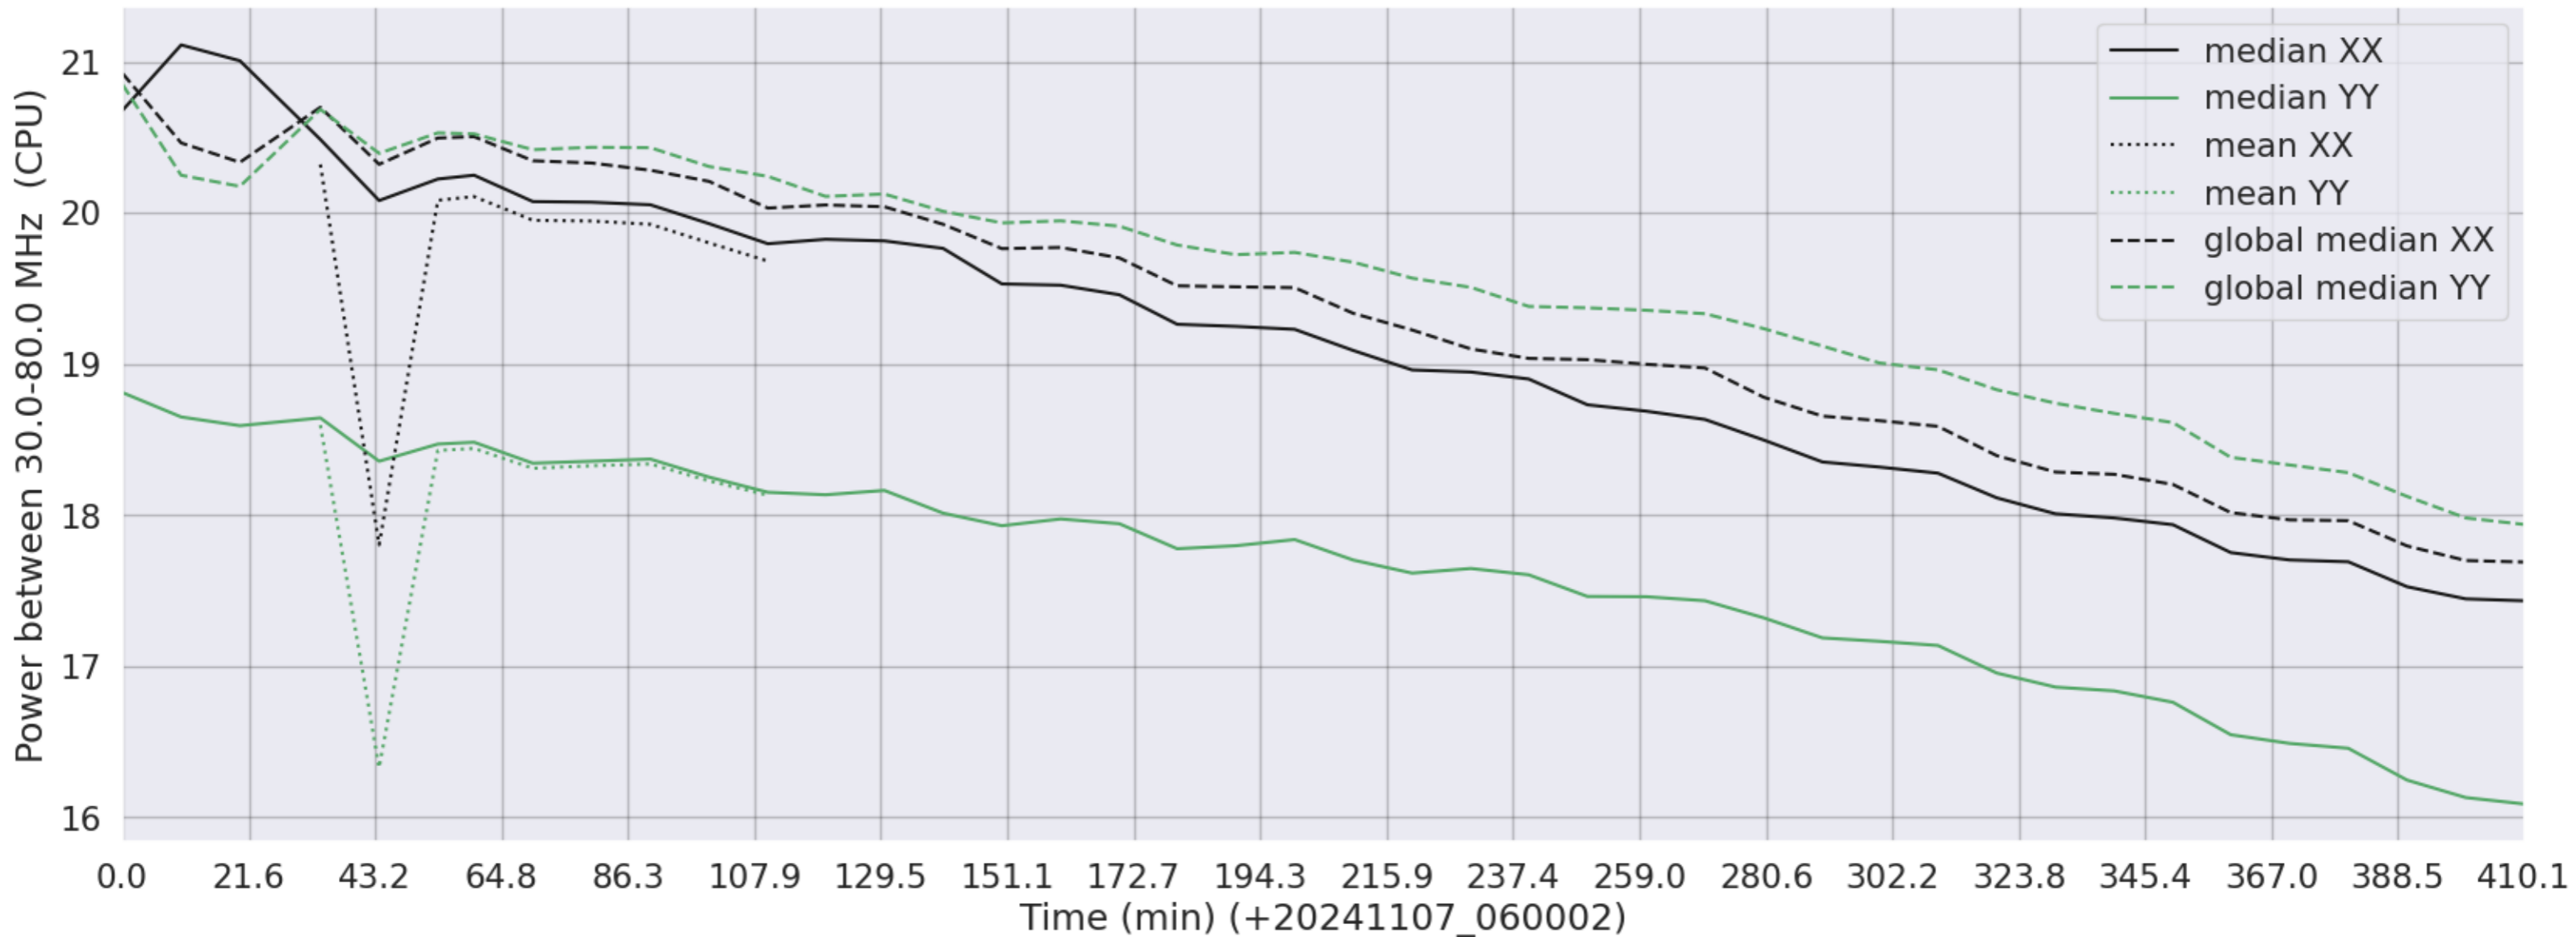

LWA064 - Correlator# 141 - XX FLAGS:Good - YY FLAGS:Good

LWA085 - Correlator# 140 - XX FLAGS:Good - YY FLAGS:Good