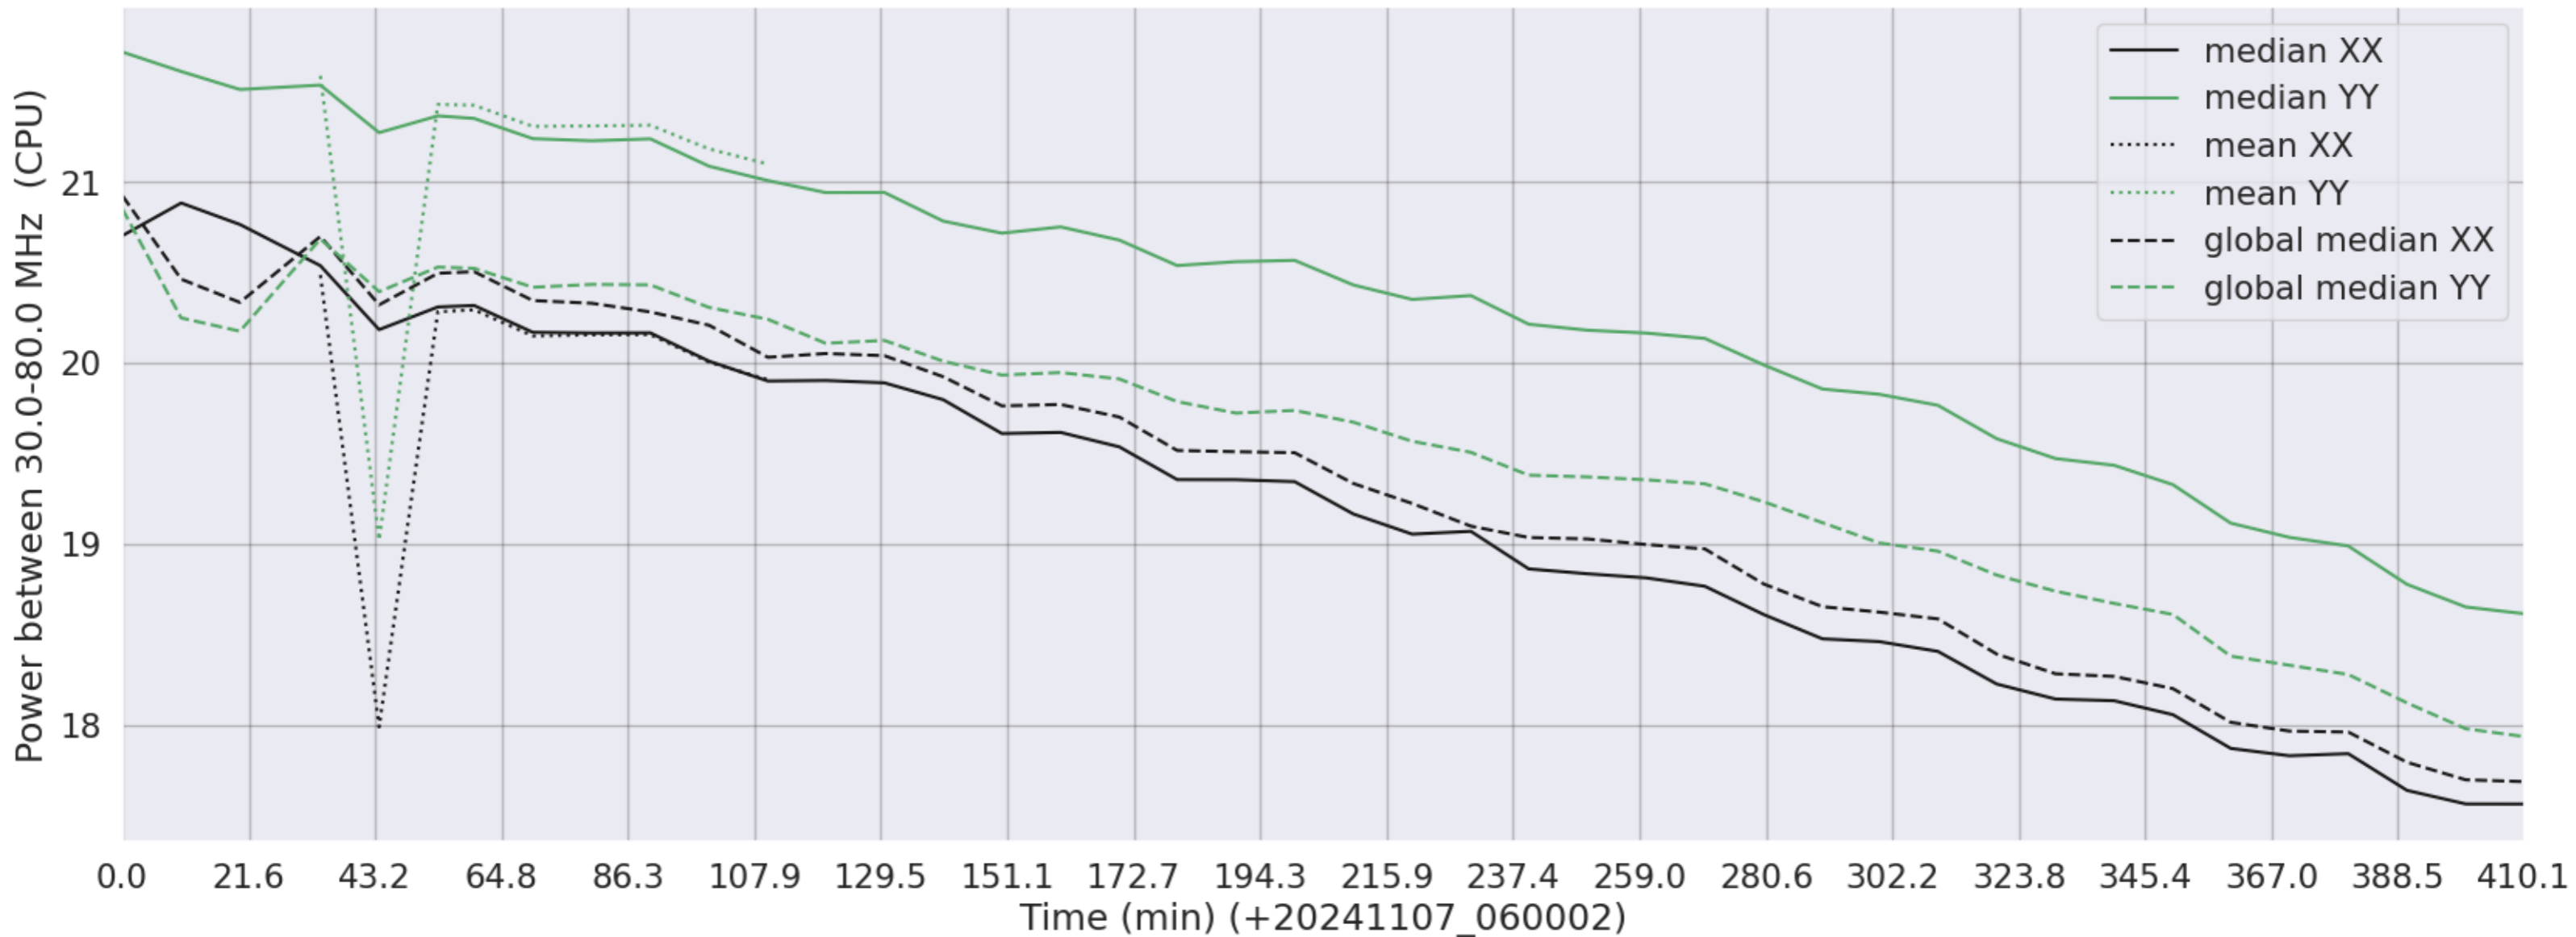

LWA212 - Correlator# 326 - XX FLAGS:Good - YY FLAGS:Good

LWA176 - Correlator# 325 - XX FLAGS:Good - YY FLAGS:Good