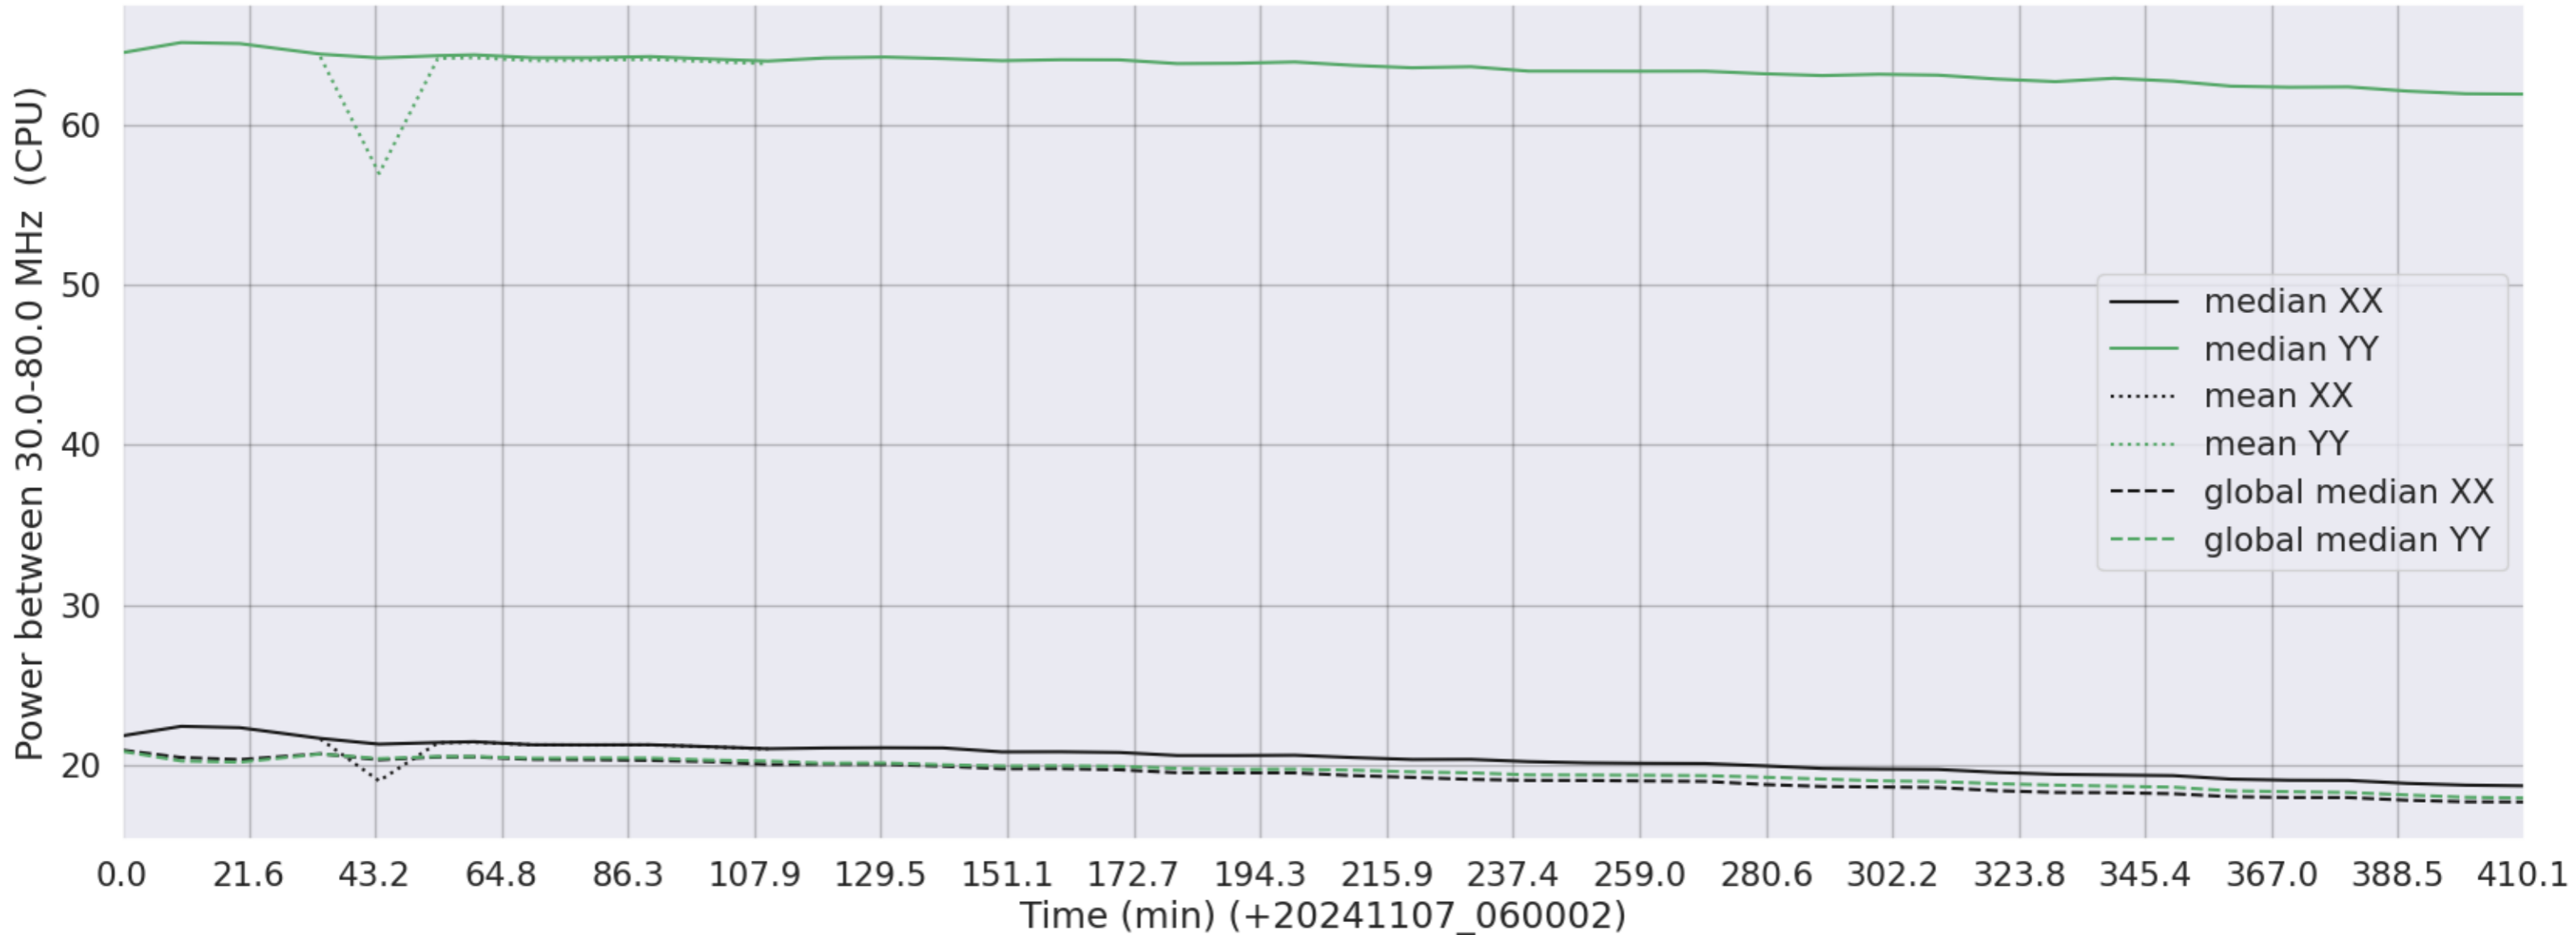

LWA242 - Correlator# 339 - XX FLAGS:Good - YY FLAGS:Good

LWA244 - Correlator# 338 - XX FLAGS:Good - YY FLAGS:HighPower