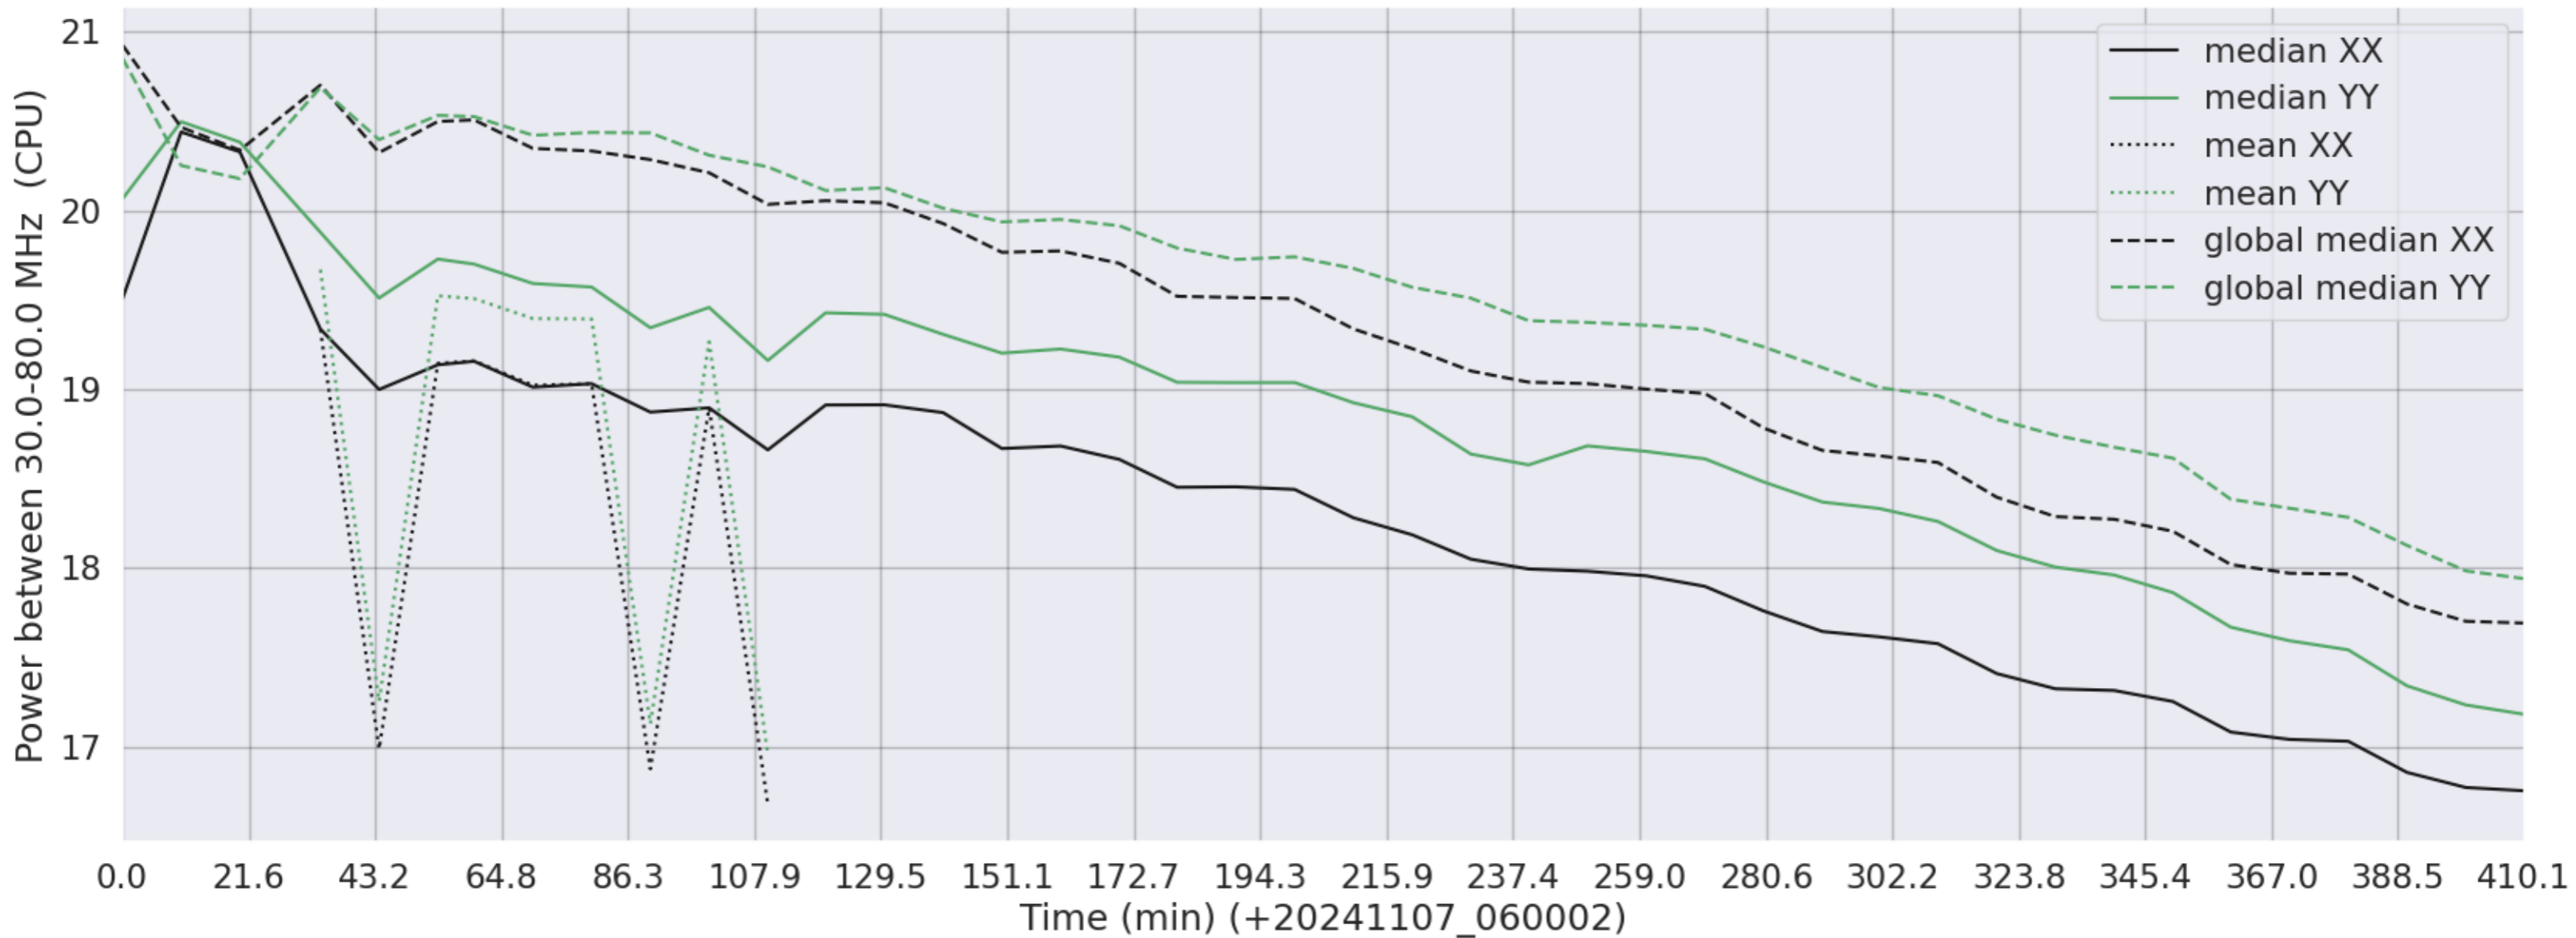

LWA082 - Correlator# 209 - XX FLAGS:Good - YY FLAGS:Good

LWA120 - Correlator# 208 - XX FLAGS:Good - YY FLAGS:Good