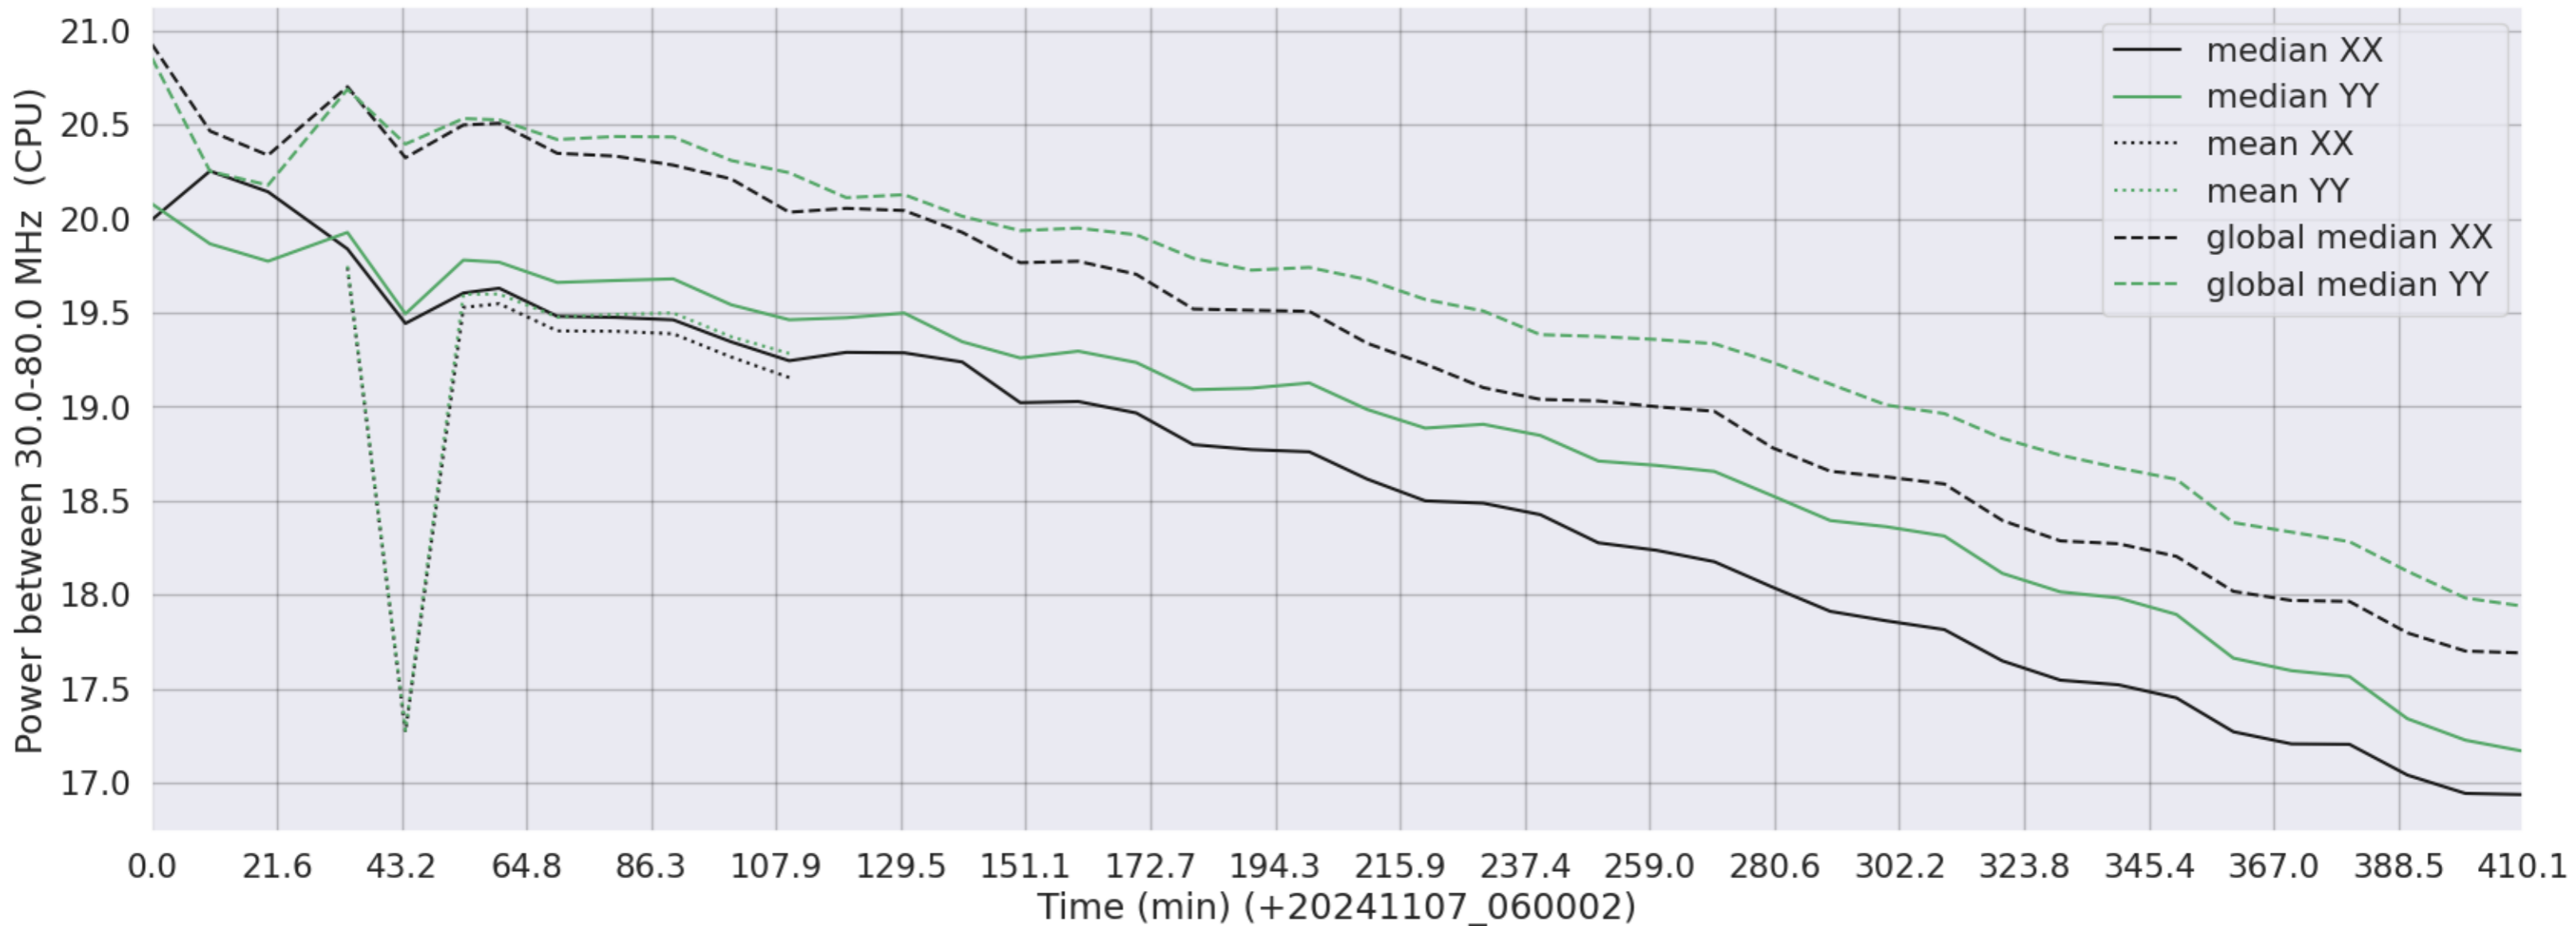

LWA059 - Correlator# 136 - XX FLAGS:Good - YY FLAGS:Good

LWA058 - Correlator# 137 - XX FLAGS:Good - YY FLAGS:Good

LWA062 - Correlator# 138 - XX FLAGS:Good - YY FLAGS:Good

LWA061 - Correlator# 139 - XX FLAGS:Good - YY FLAGS:Good