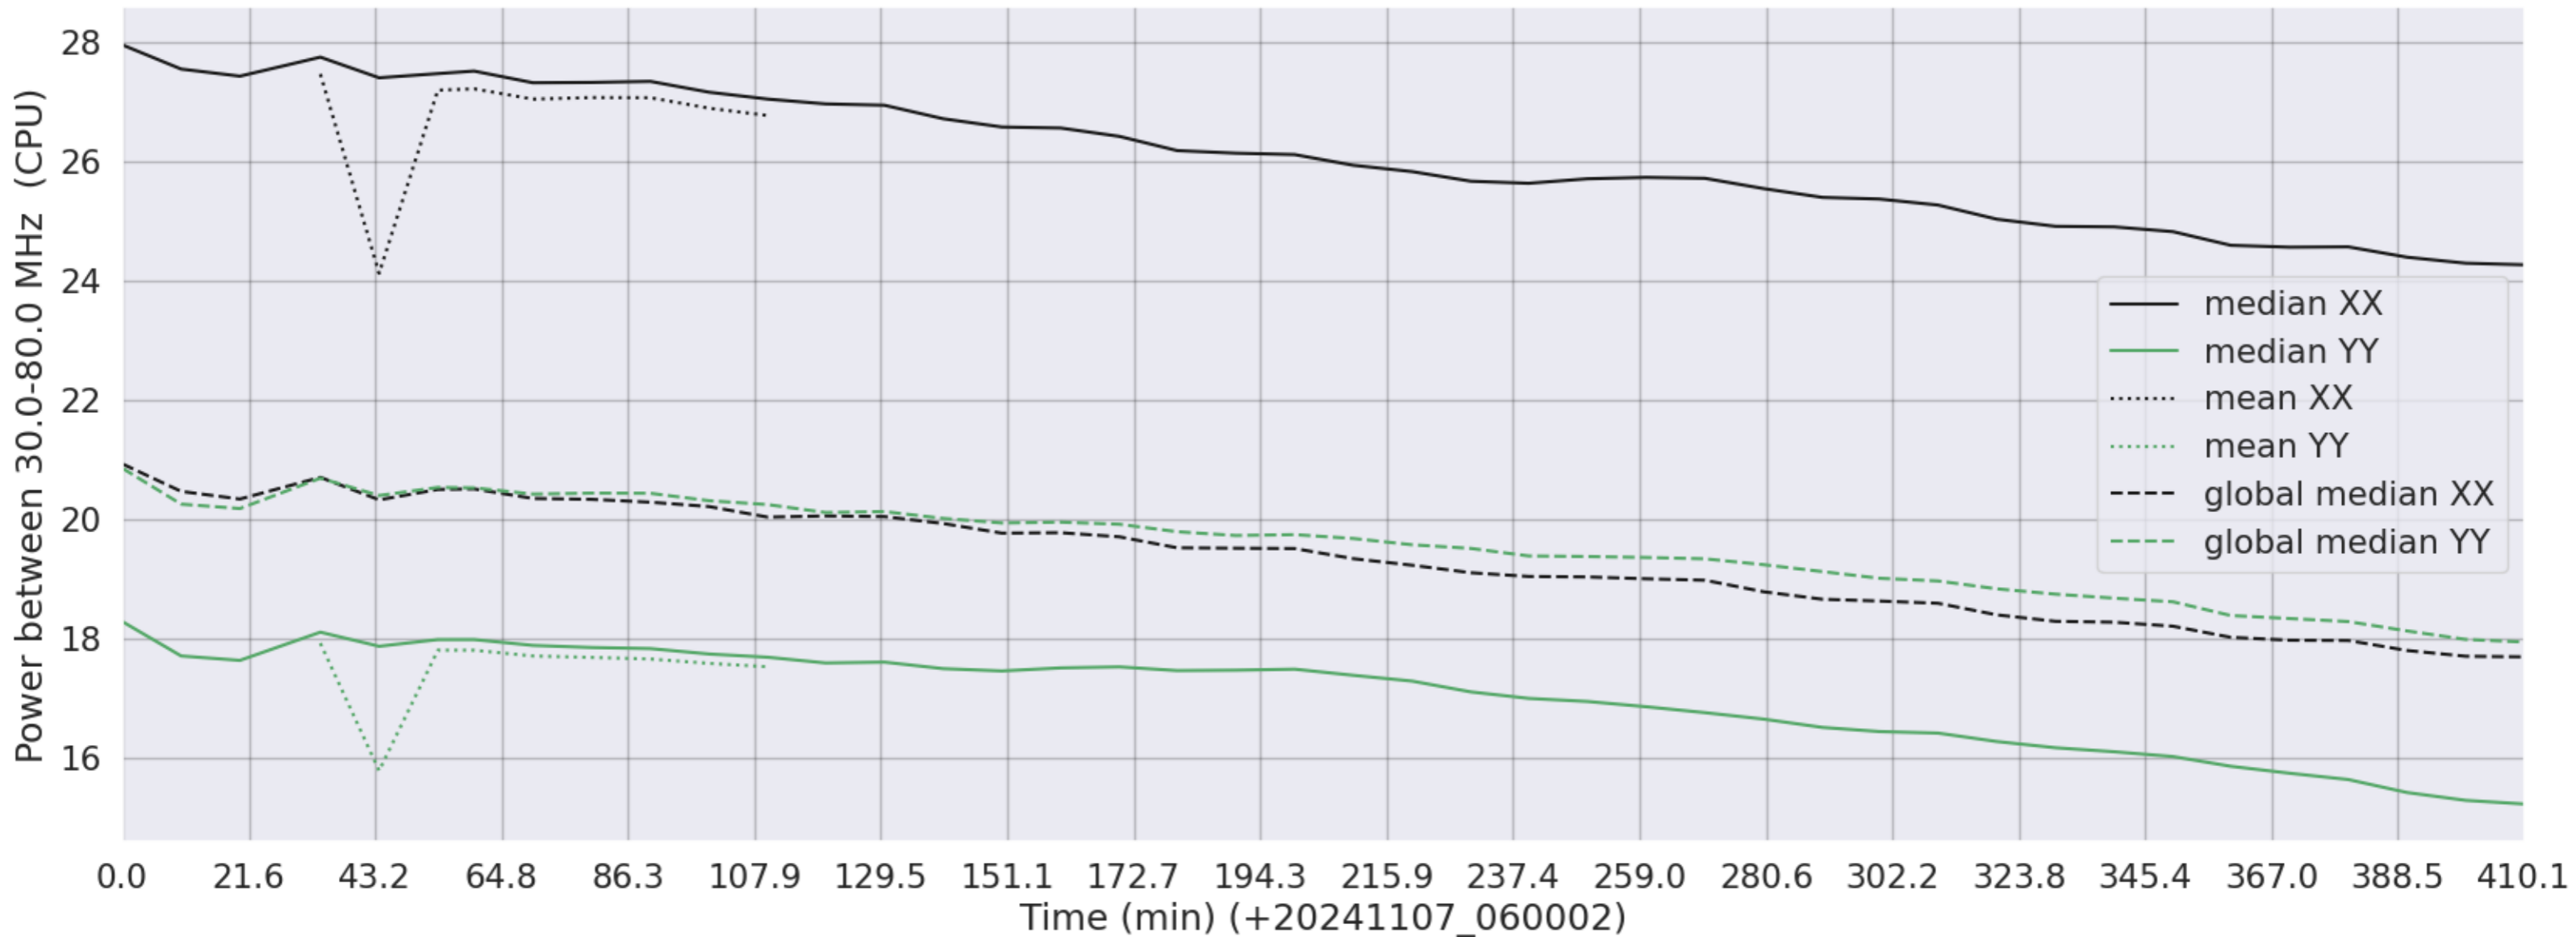

LWA333 - Correlator# 253 - XX FLAGS:Good - YY FLAGS:Good

LWA345 - Correlator# 252 - XX FLAGS:Good - YY FLAGS:Good