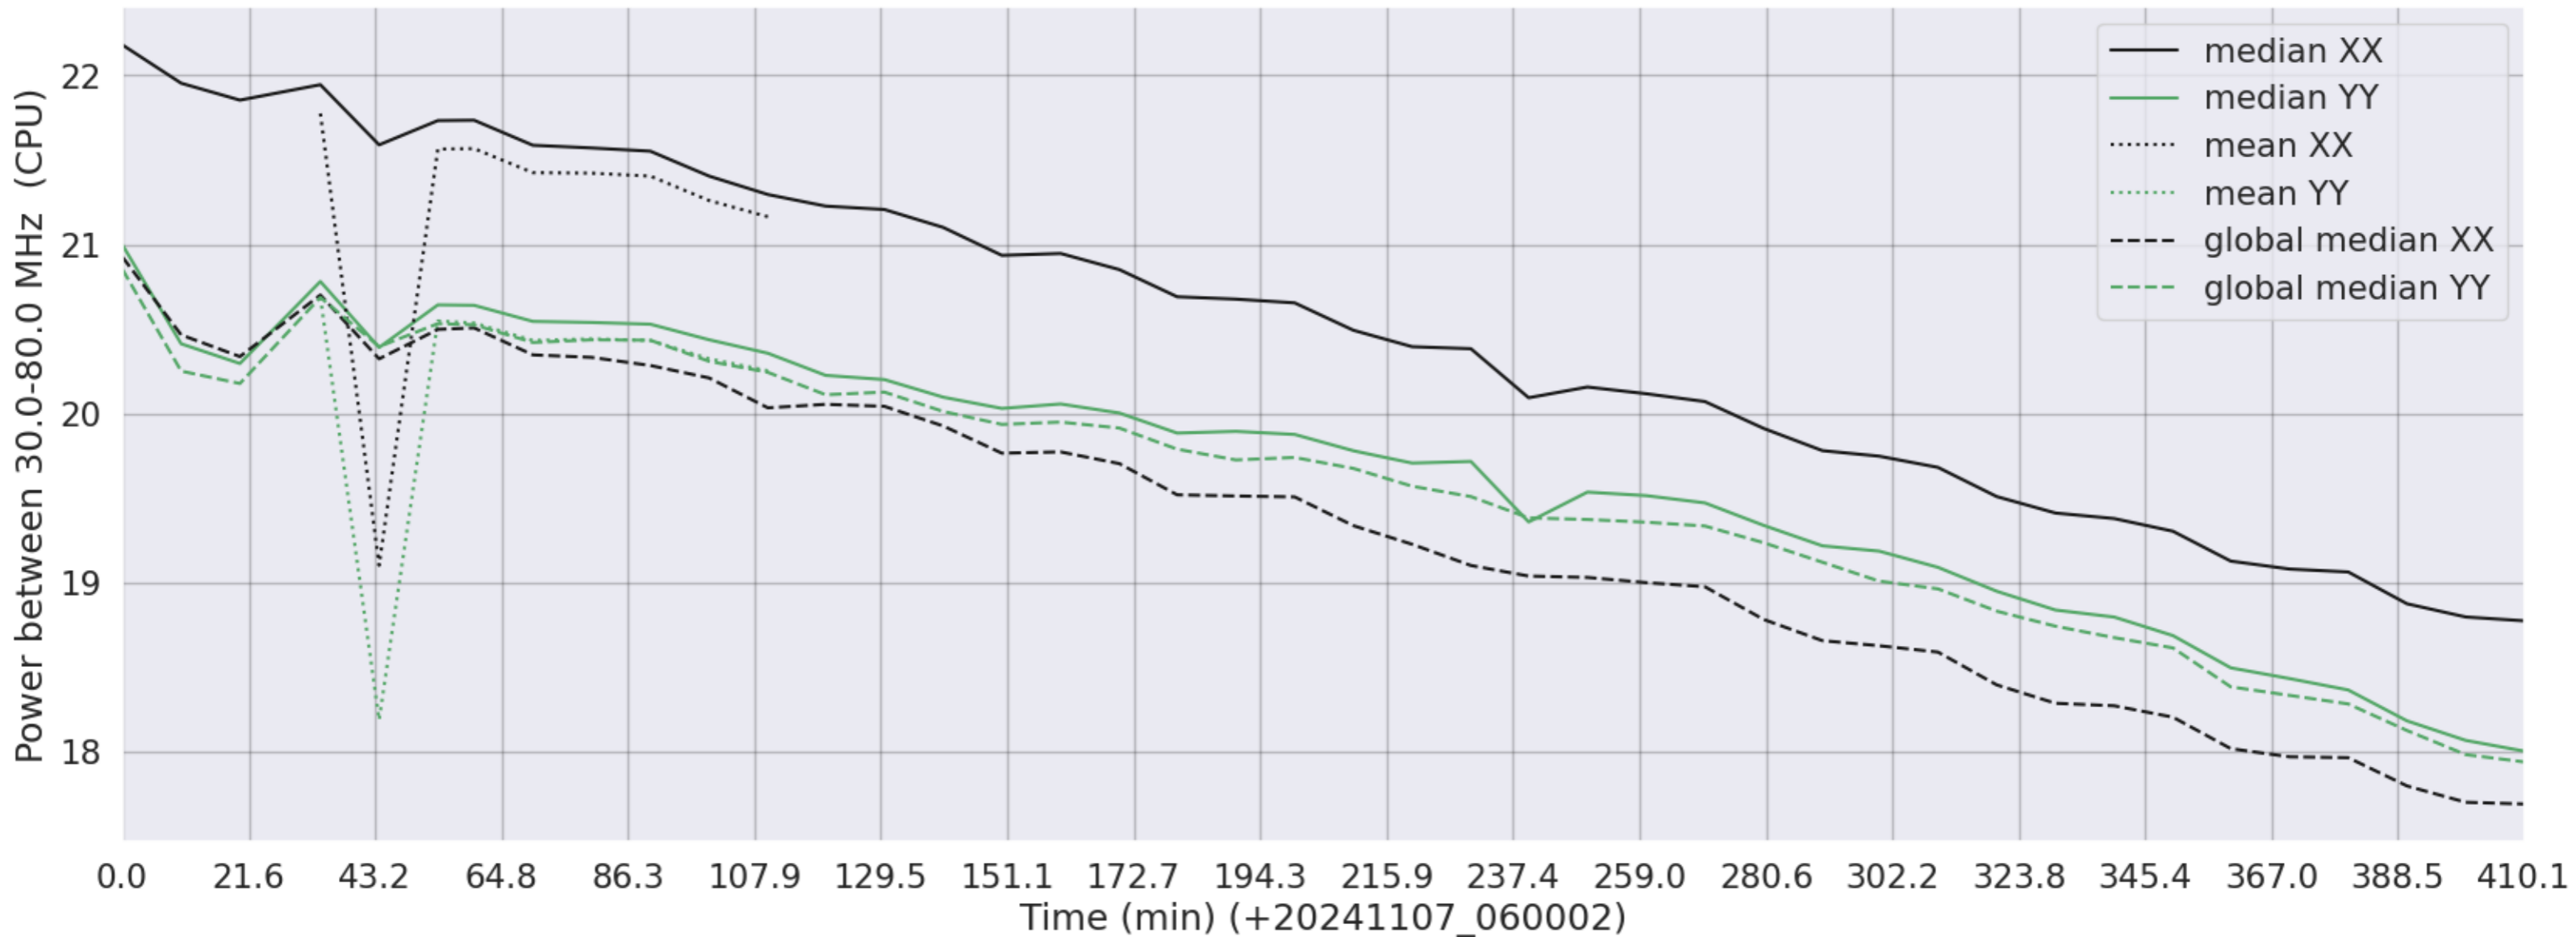

LWA183 - Correlator# 324 - XX FLAGS:Good - YY FLAGS:Good

LWA176 - Correlator# 325 - XX FLAGS:Good - YY FLAGS:Good

LWA212 - Correlator# 326 - XX FLAGS:Good - YY FLAGS:Good

LWA211 - Correlator# 327 - XX FLAGS:Good - YY FLAGS:Good