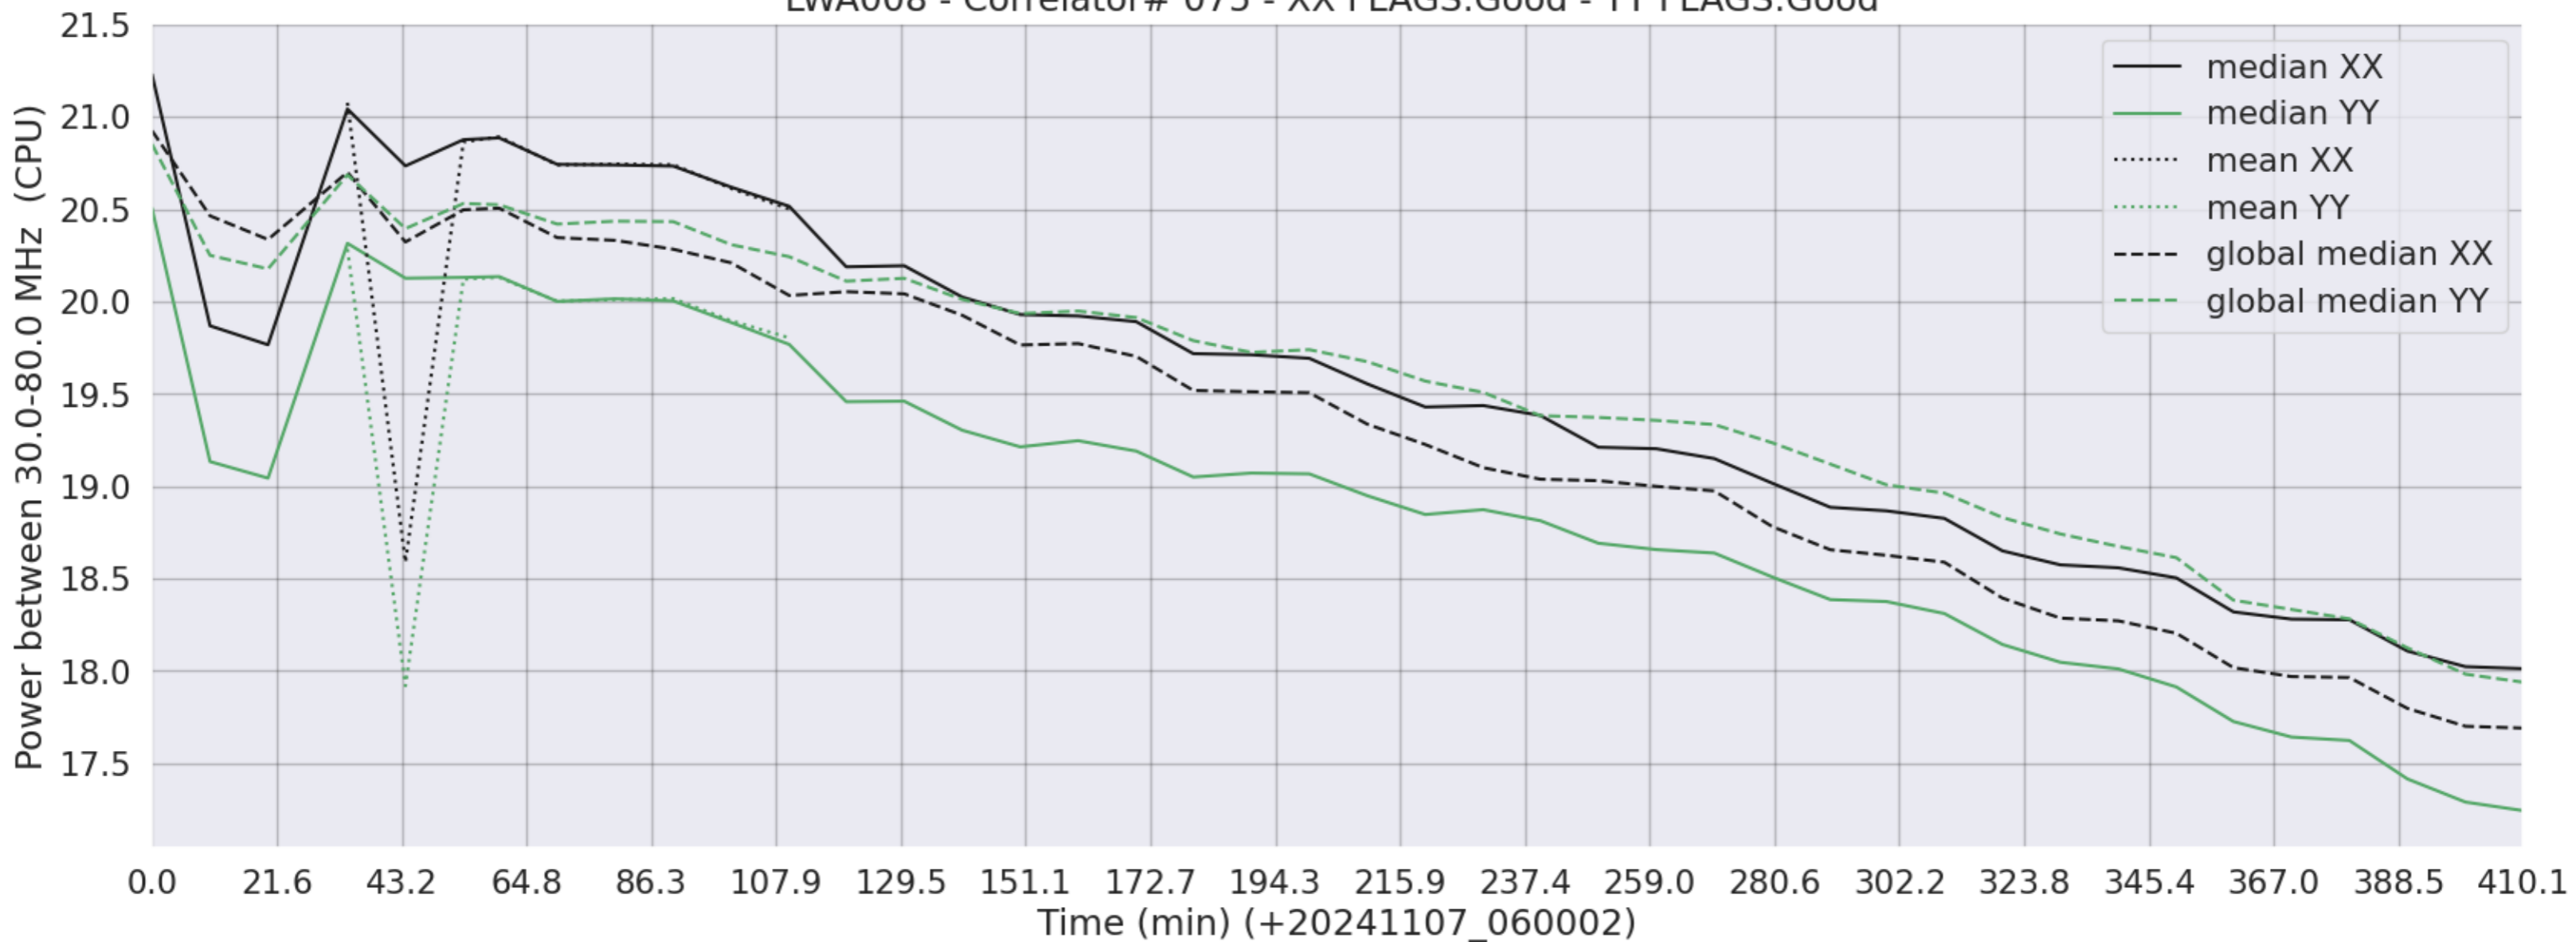

LWA011 - Correlator# 072 - XX FLAGS:Good - YY FLAGS:Good

LWA010 - Correlator# 073 - XX FLAGS:Good - YY FLAGS:Good

LWA012 - Correlator# 074 - XX FLAGS:Good - YY FLAGS:Good

LWA008 - Correlator# 075 - XX FLAGS:Good - YY FLAGS:Good