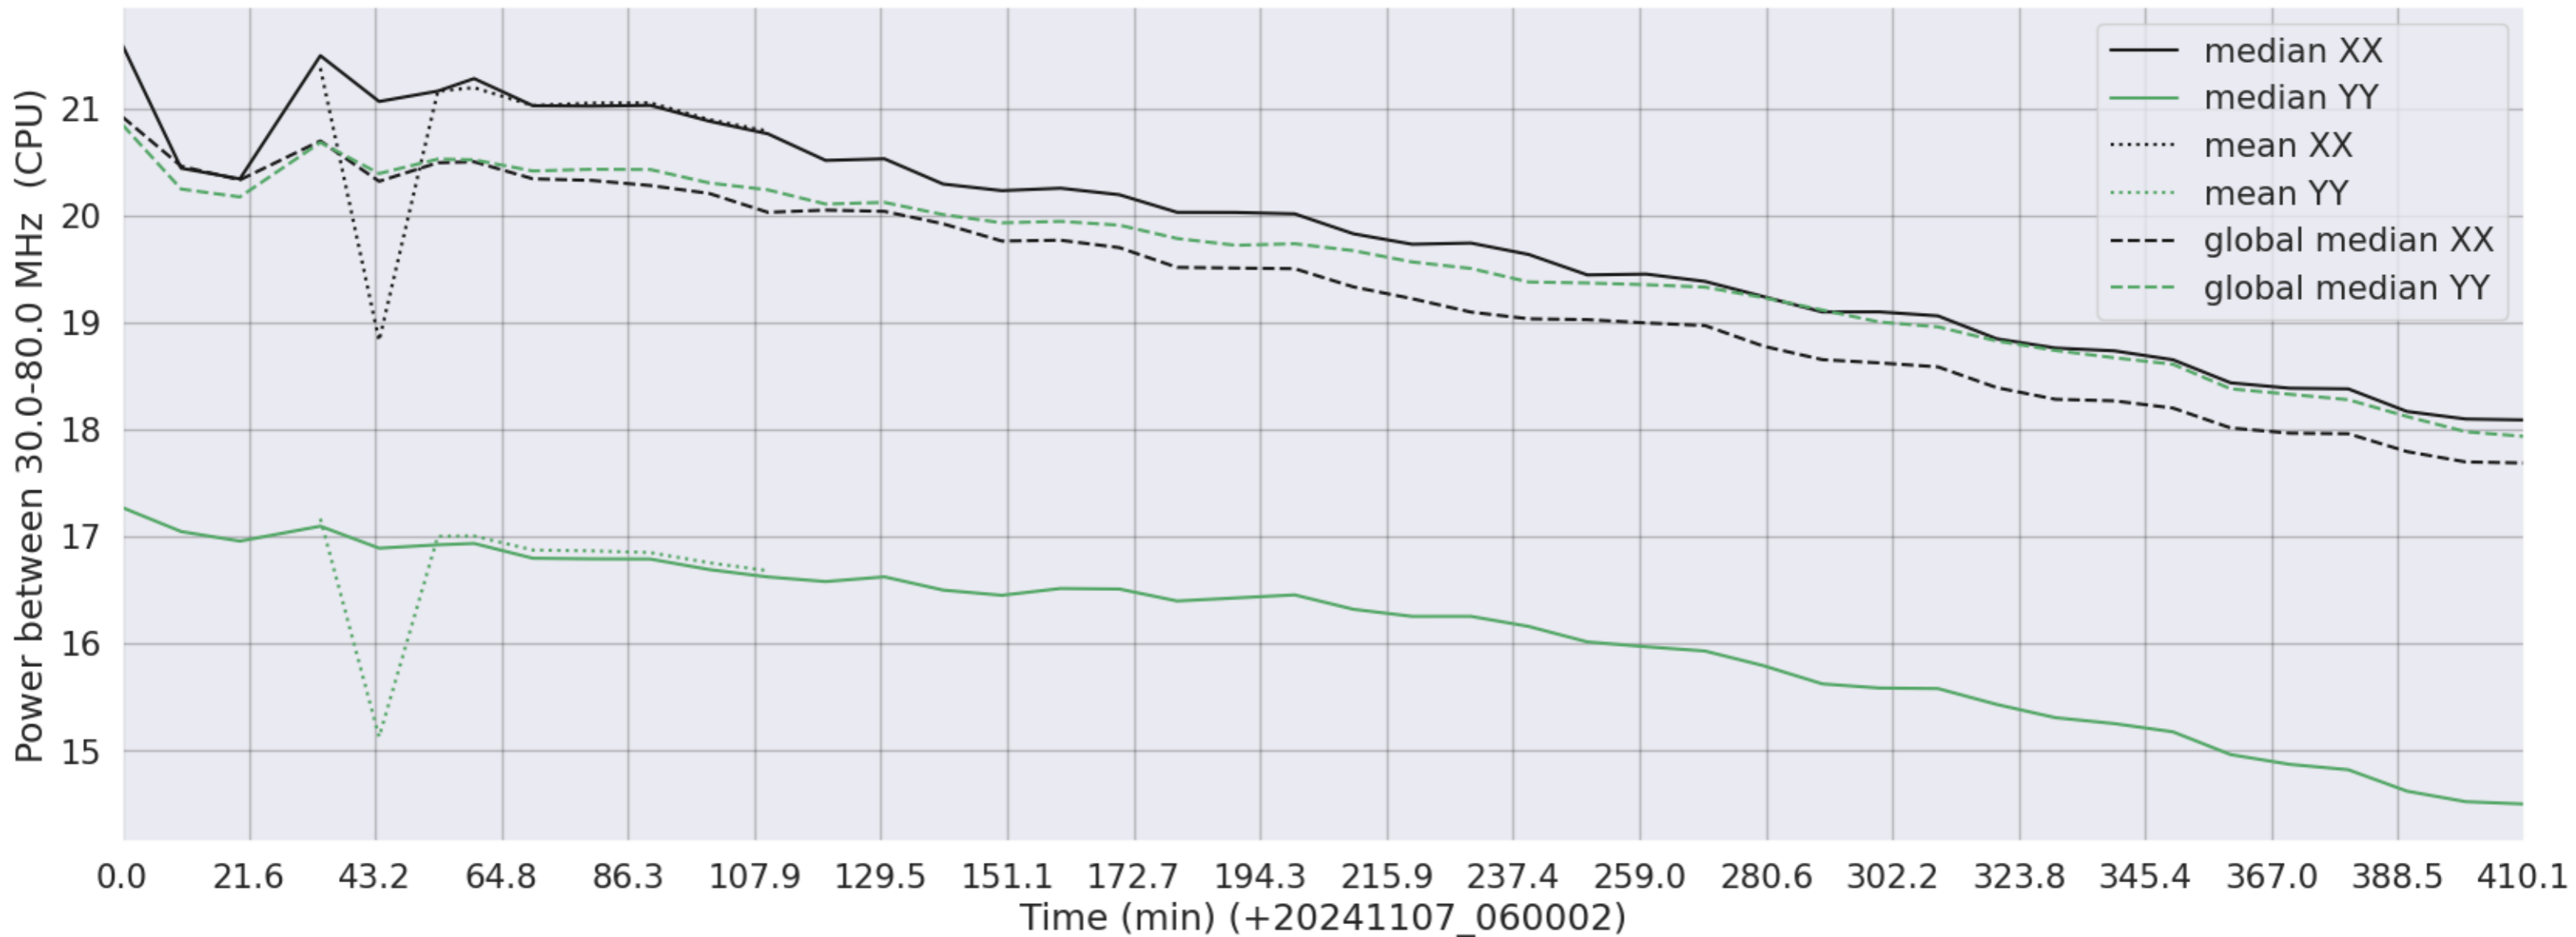

LWA327 - Correlator# 023 - XX FLAGS:Good - YY FLAGS:Good

LWA330 - Correlator# 022 - XX FLAGS:Good - YY FLAGS:Good