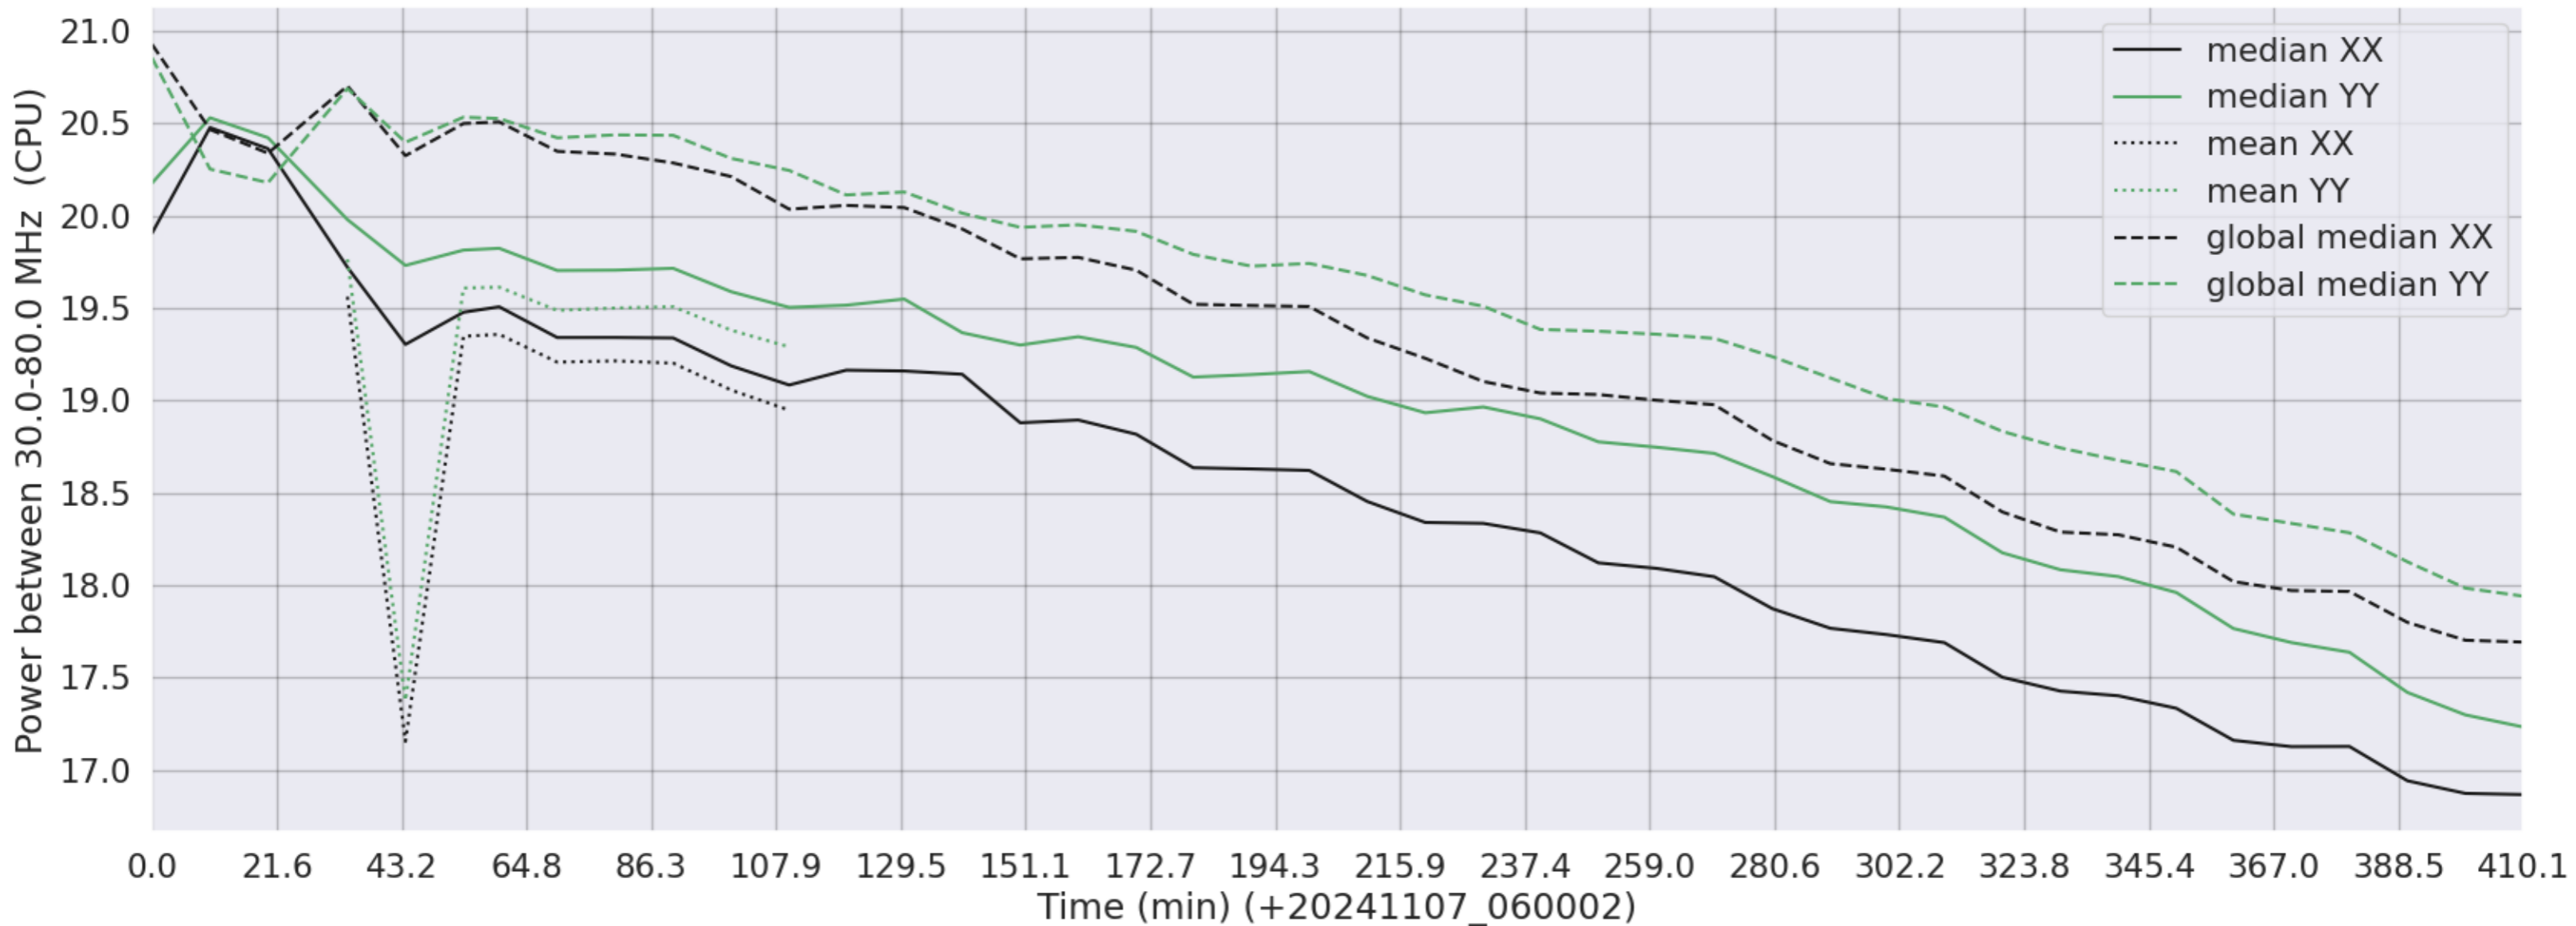

LWA021 - Correlator# 105 - XX FLAGS:Good - YY FLAGS:Good

LWA022 - Correlator# 104 - XX FLAGS:Good - YY FLAGS:Good