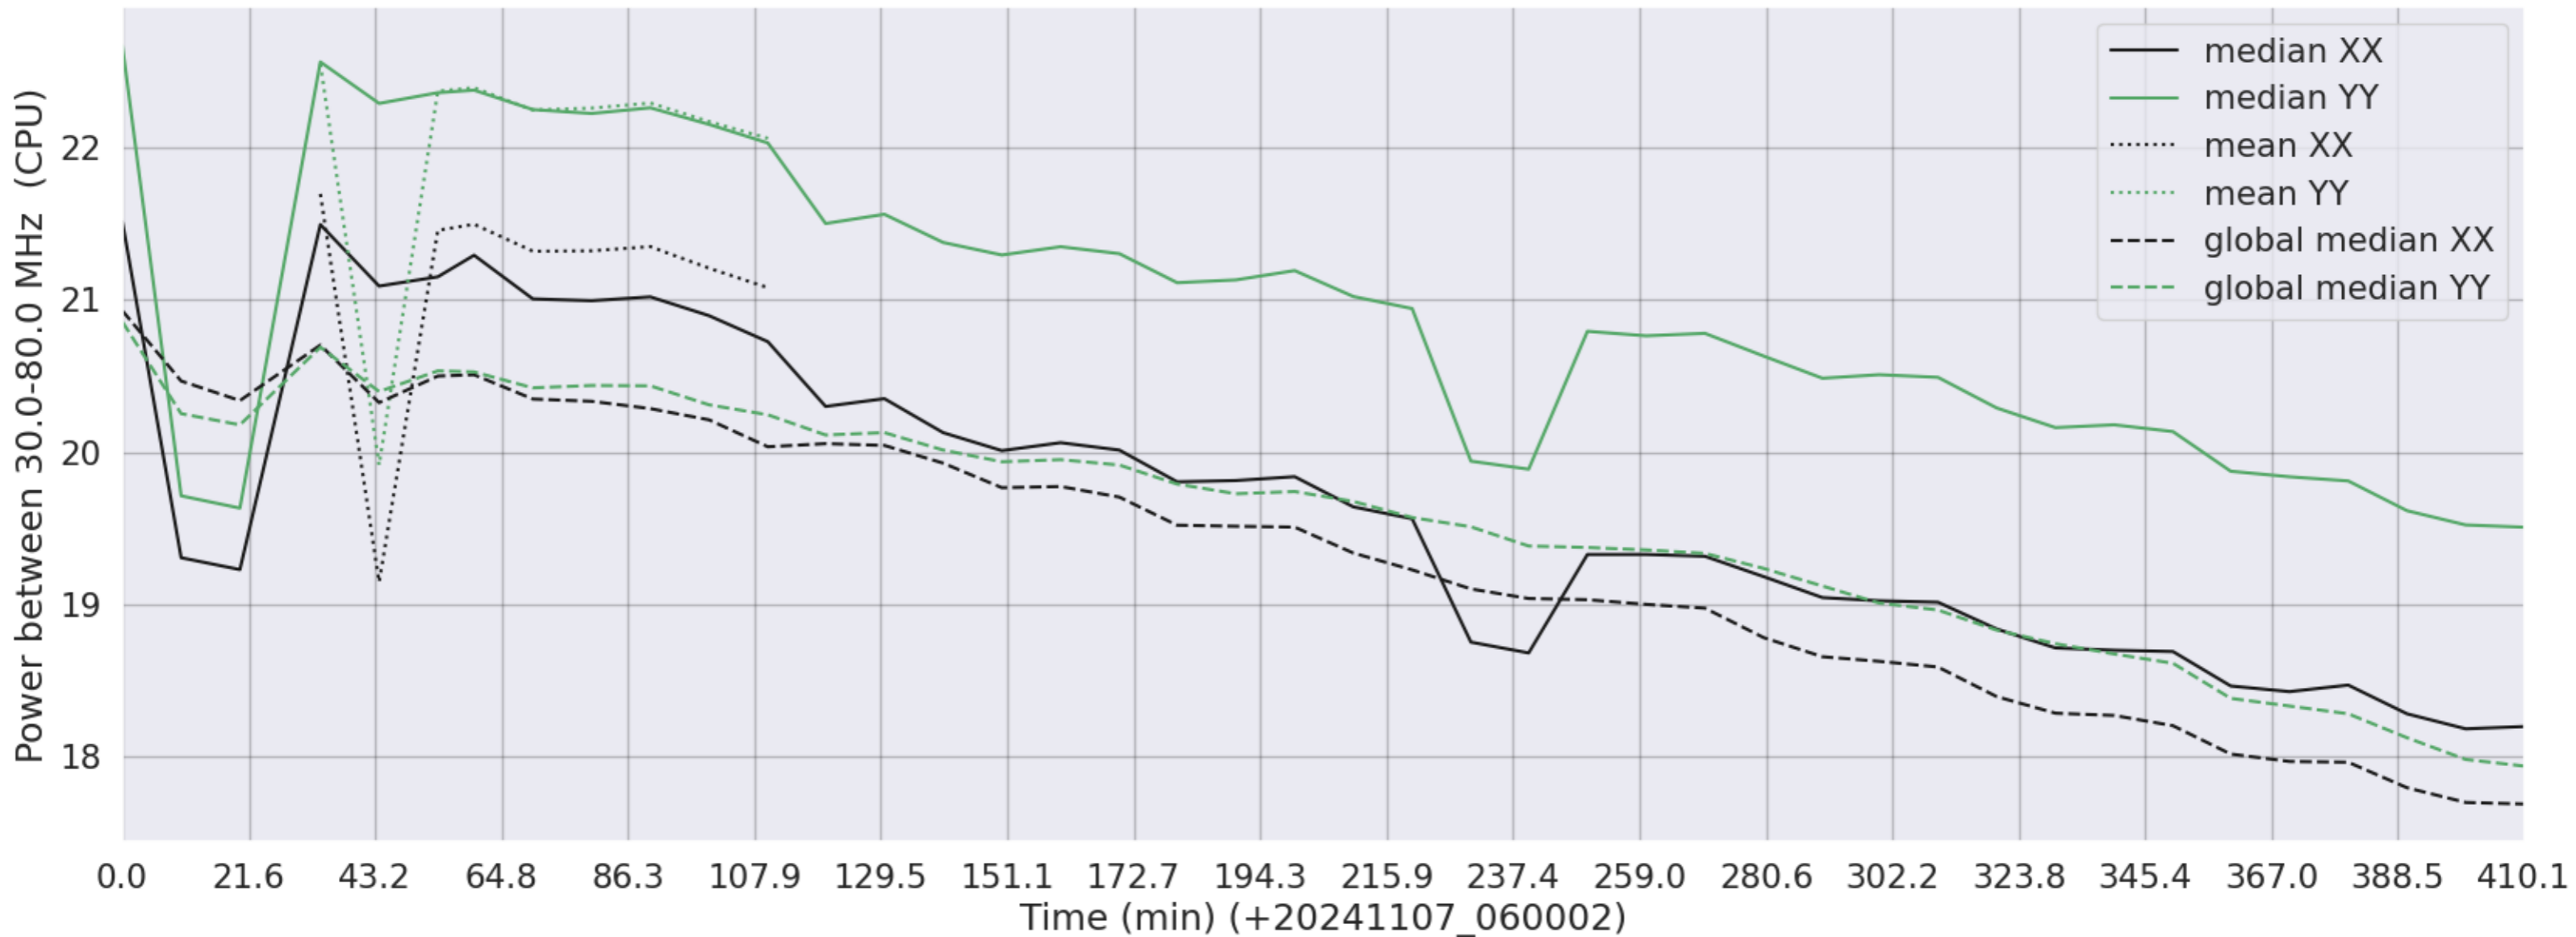

LWA197 - Correlator# 274 - XX FLAGS:Good - YY FLAGS:Good

LWA194 - Correlator# 273 - XX FLAGS:Good - YY FLAGS:Good