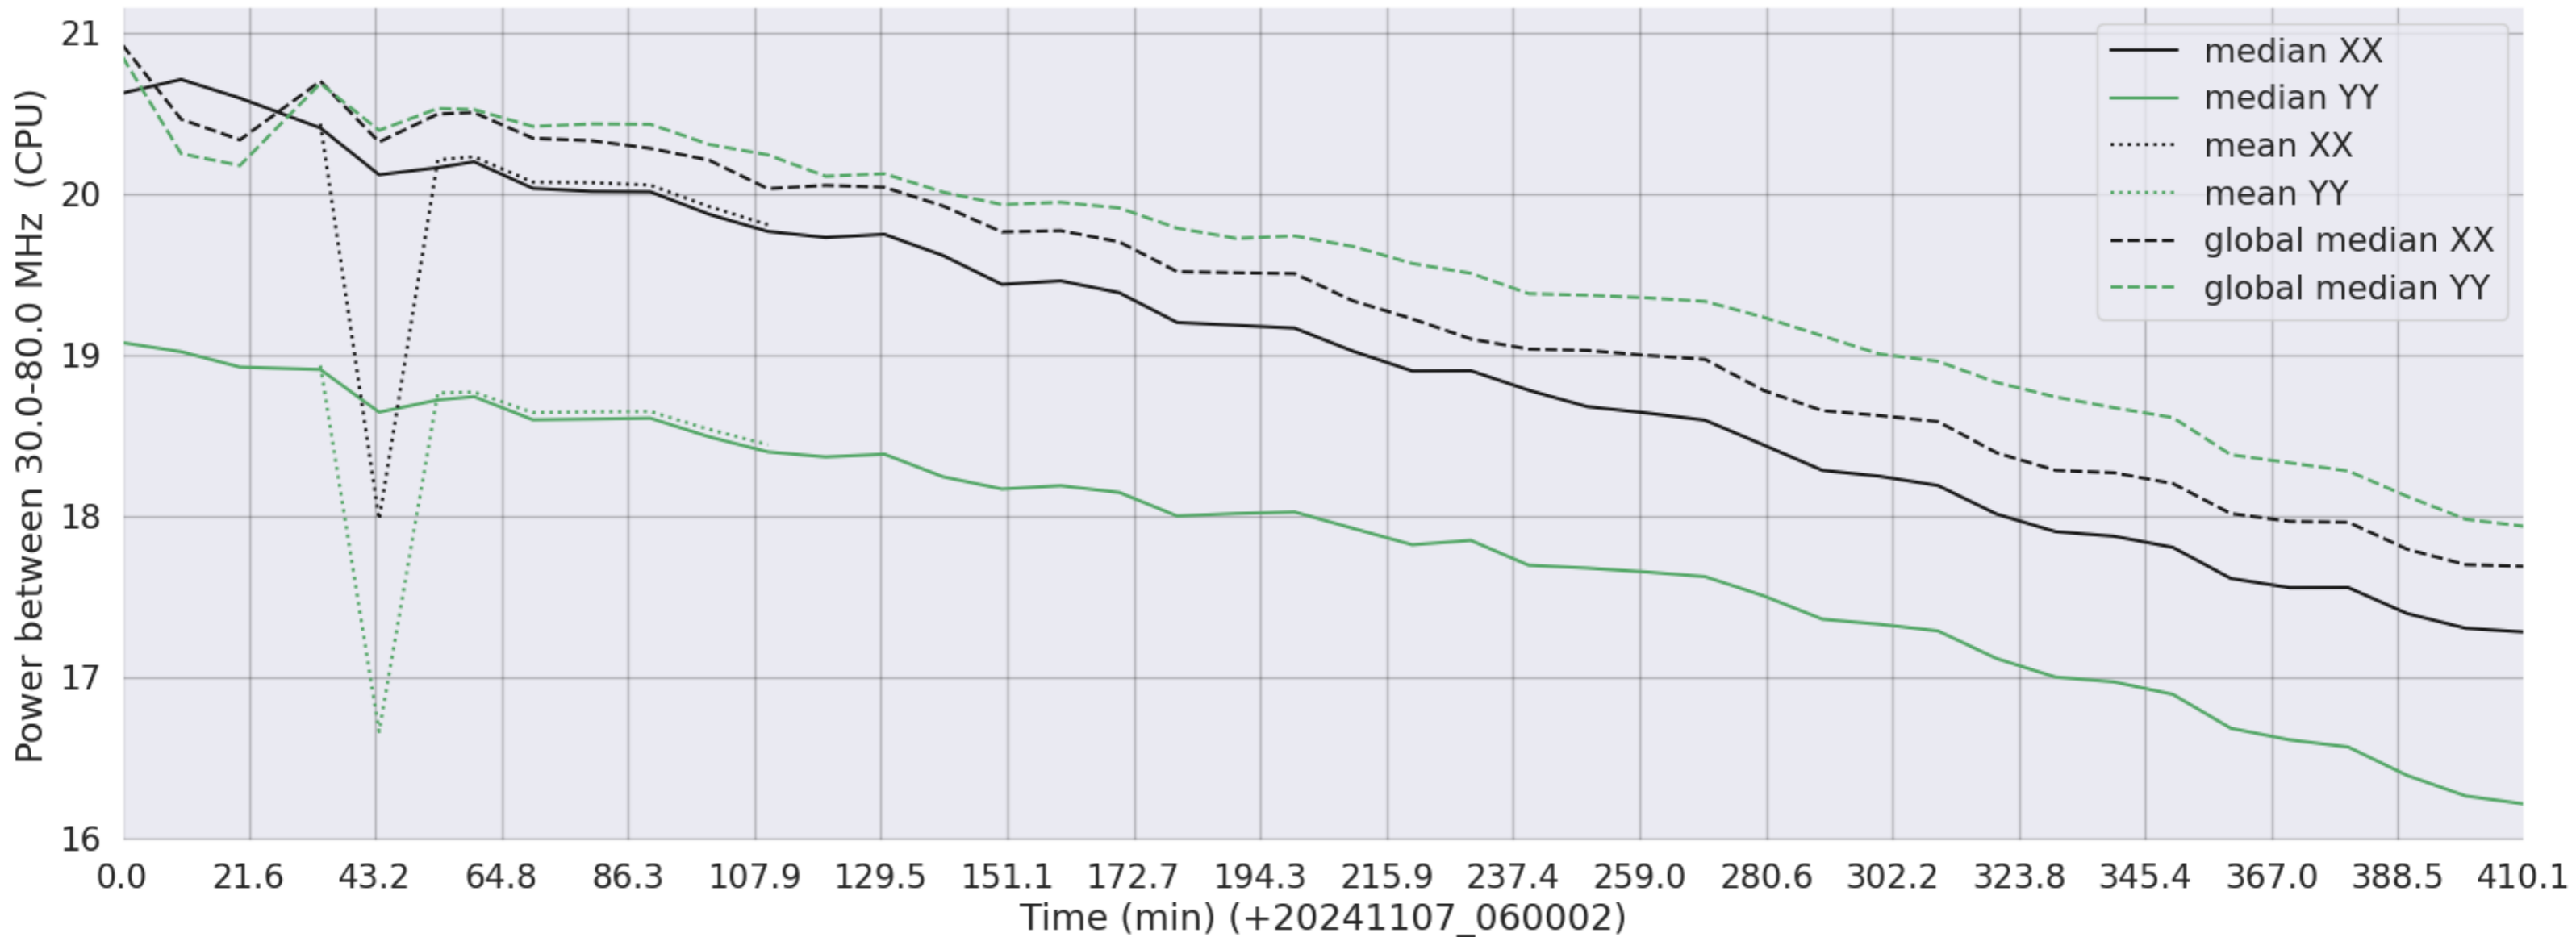

LWA218 - Correlator# 332 - XX FLAGS:Good - YY FLAGS:Good

LWA217 - Correlator# 333 - XX FLAGS:Good - YY FLAGS:Good

LWA221 - Correlator# 334 - XX FLAGS:Good - YY FLAGS:Good

LWA219 - Correlator# 335 - XX FLAGS:Good - YY FLAGS:Good