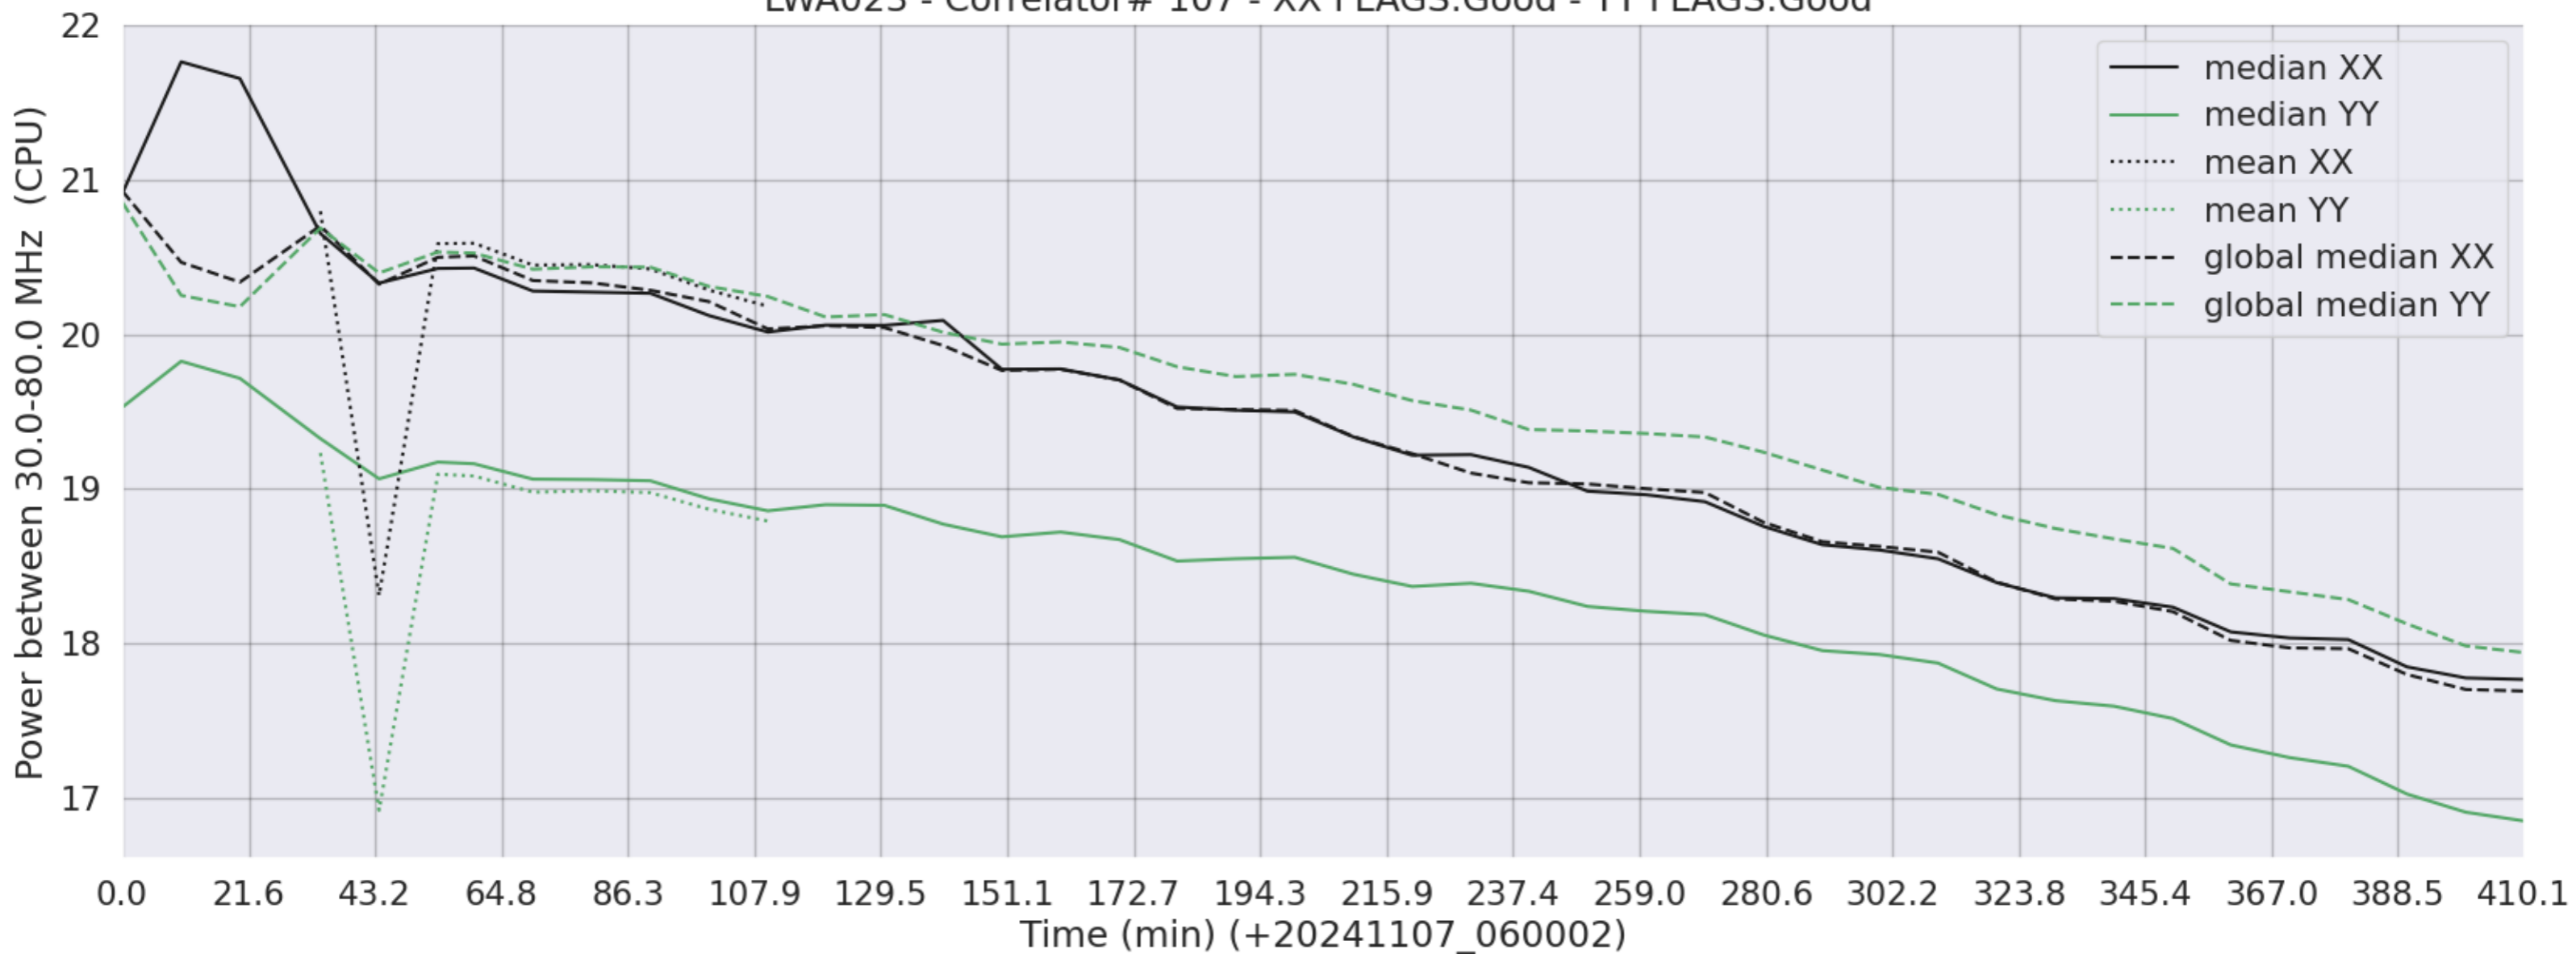

LWA022 - Correlator# 104 - XX FLAGS:Good - YY FLAGS:Good

LWA021 - Correlator# 105 - XX FLAGS:Good - YY FLAGS:Good

LWA024 - Correlator# 106 - XX FLAGS:Good - YY FLAGS:Good

LWA023 - Correlator# 107 - XX FLAGS:Good - YY FLAGS:Good