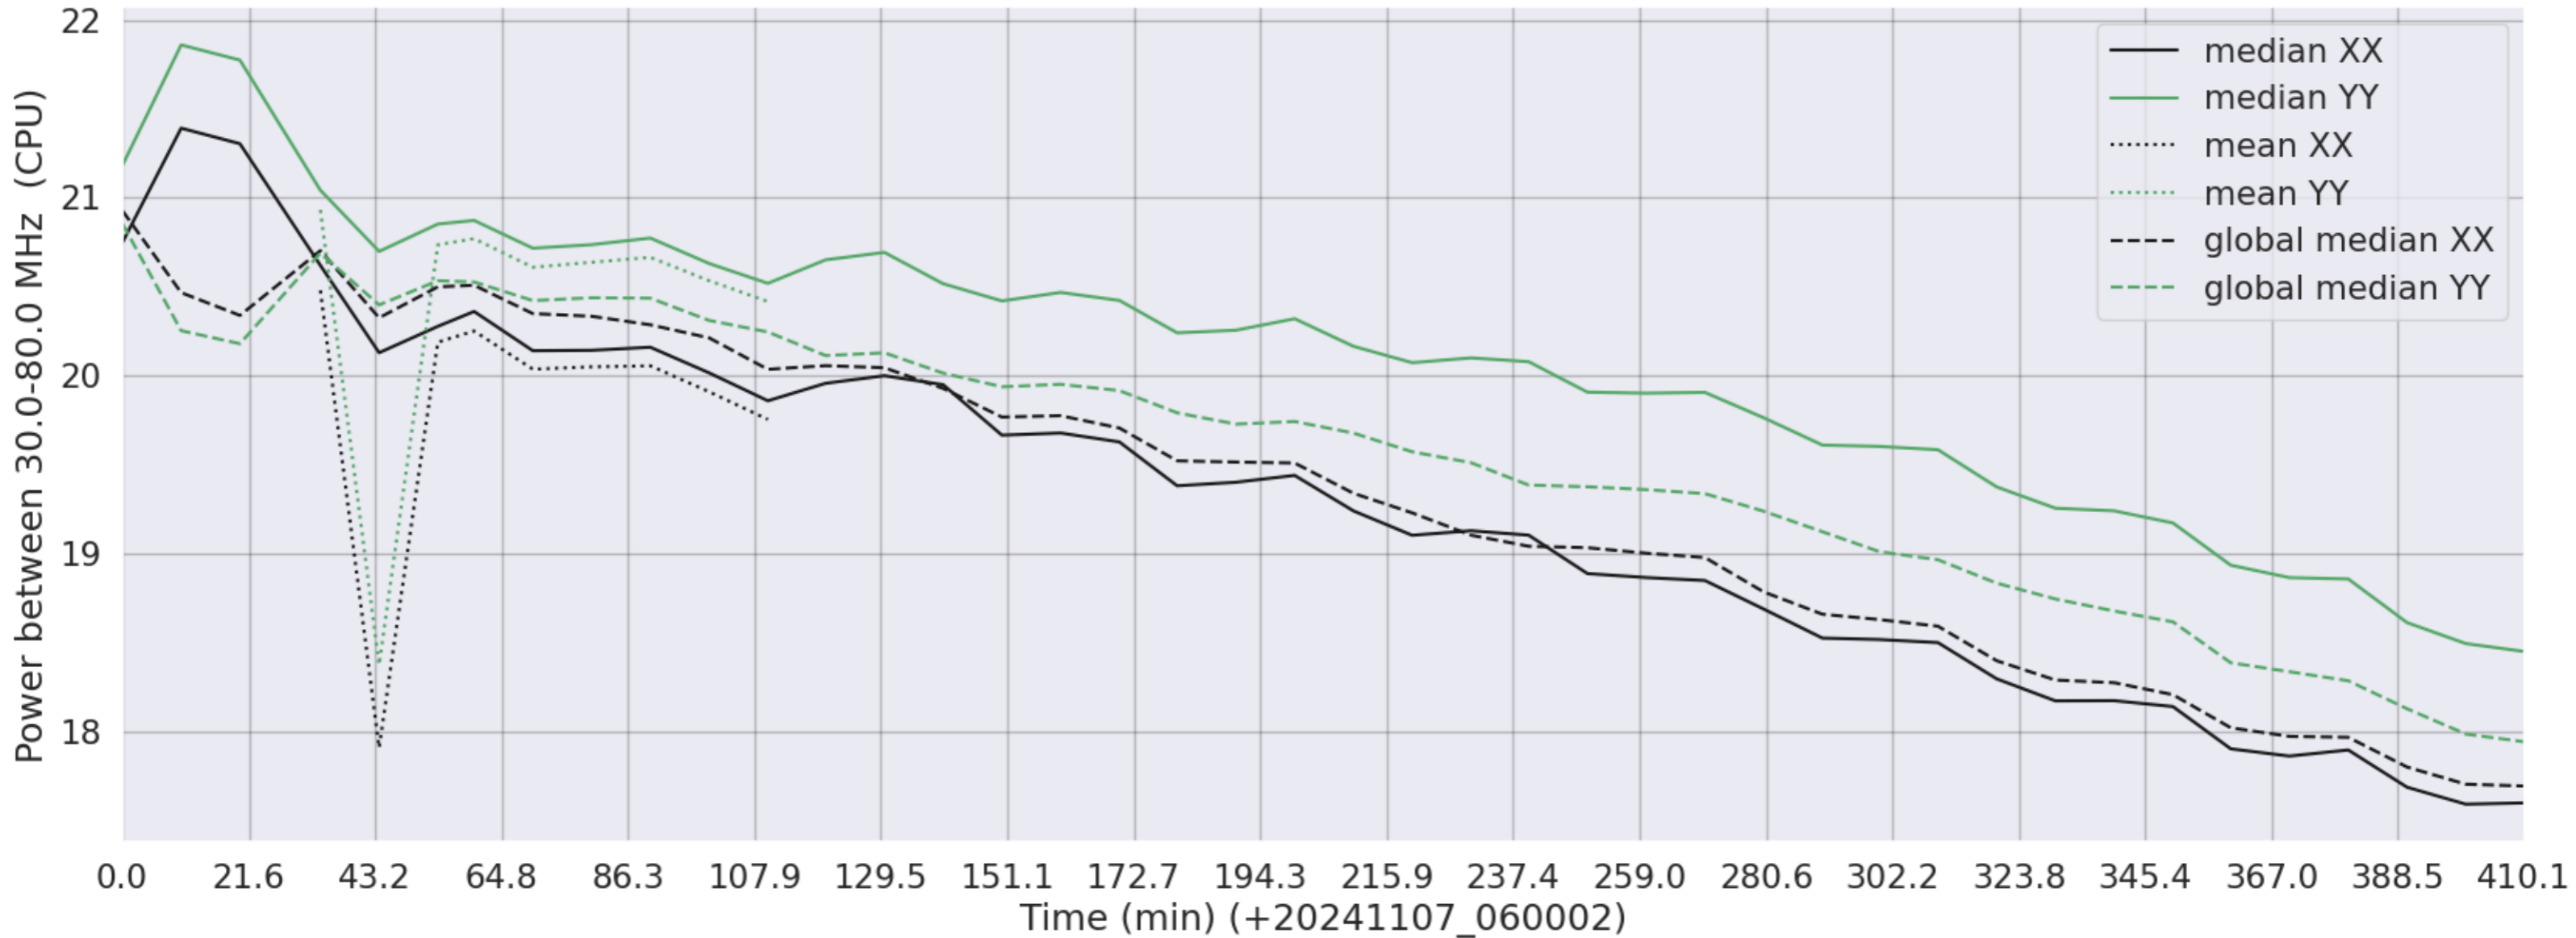

LWA031 - Correlator# 131 - XX FLAGS:Good - YY FLAGS:Good

LWA032 - Correlator# 130 - XX FLAGS:Good - YY FLAGS:Good