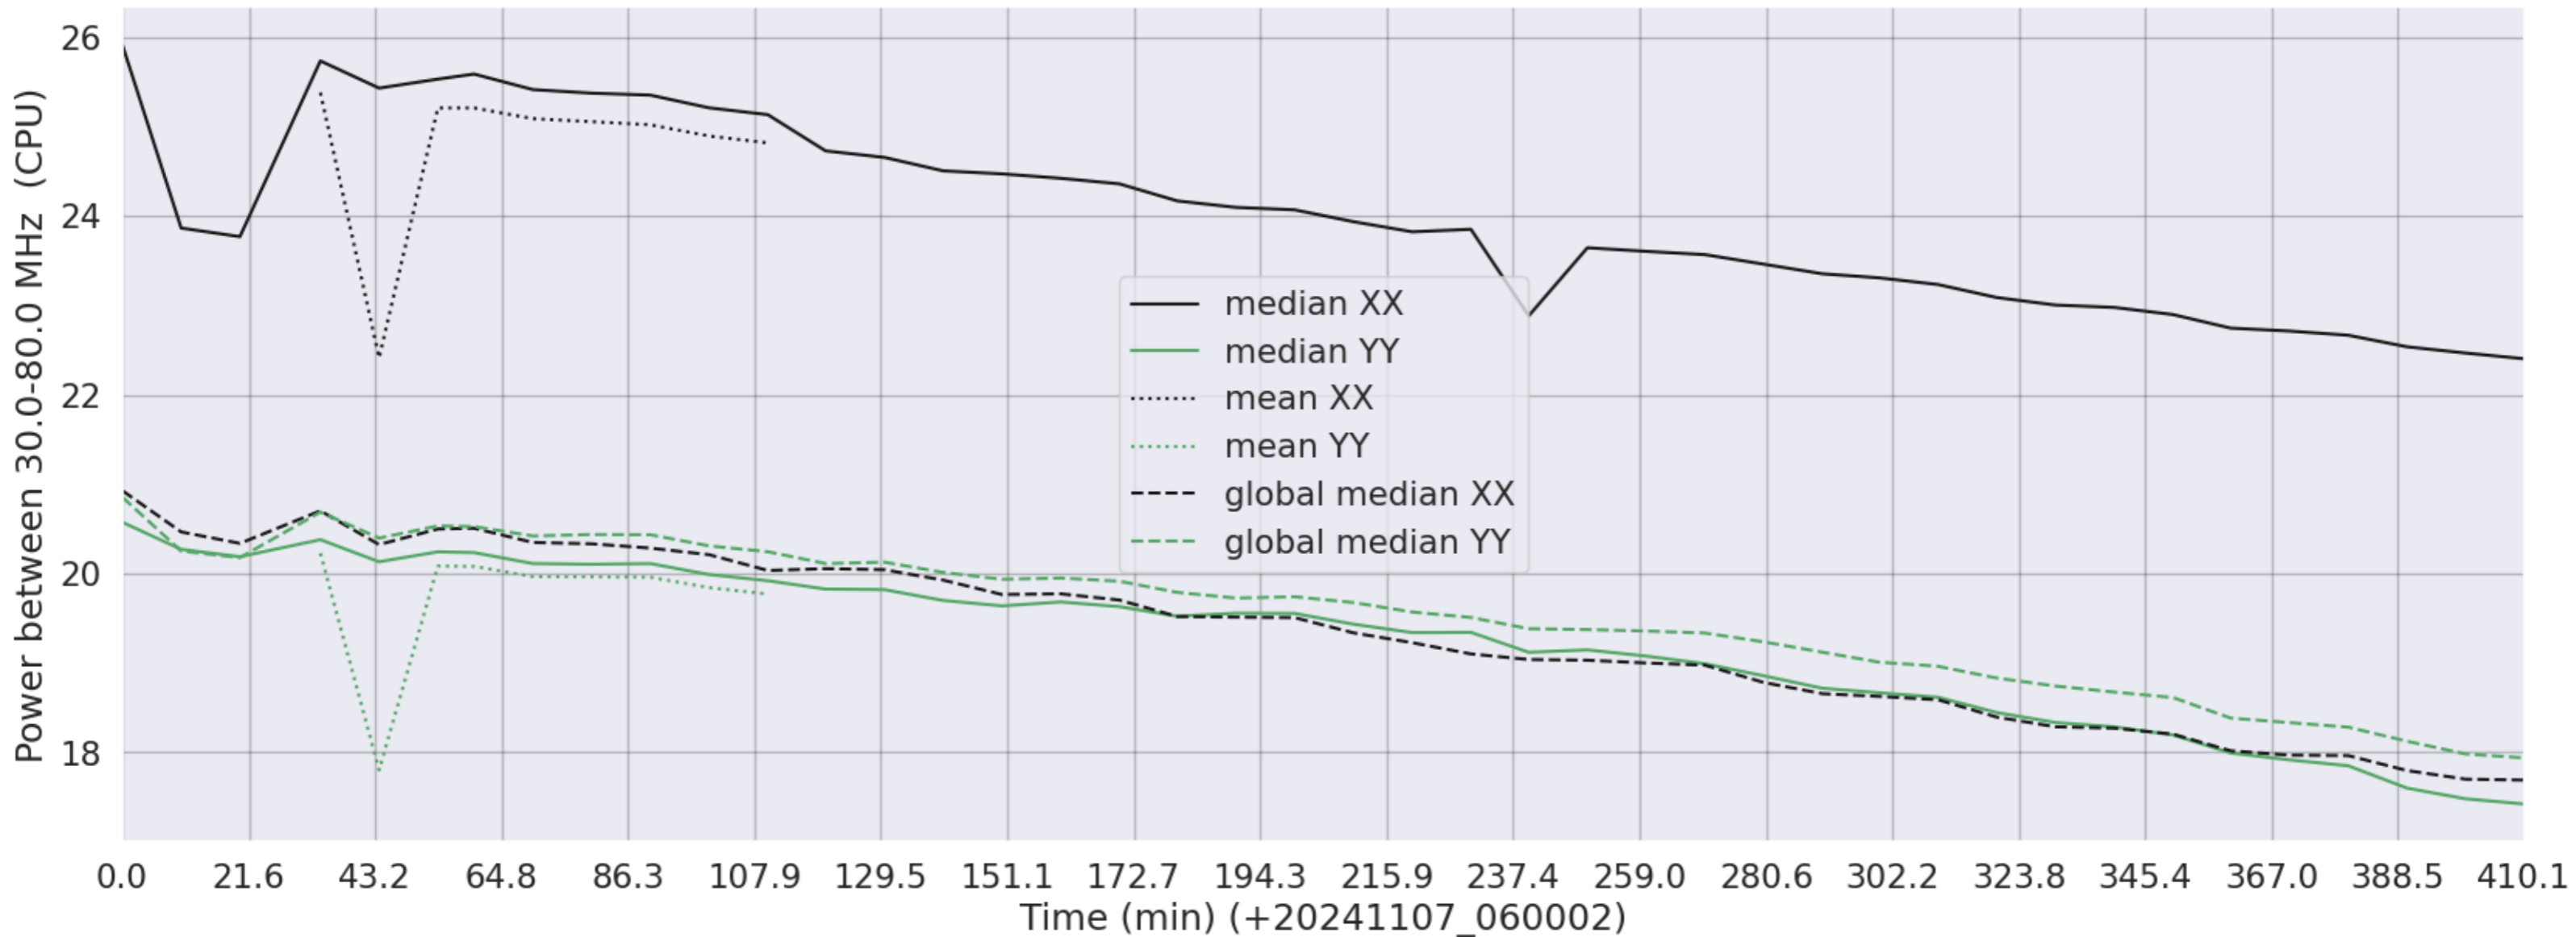

LWA350 - Correlator# 319 - XX FLAGS:Good - YY FLAGS:Good

LWA356 - Correlator# 318 - XX FLAGS:Good - YY FLAGS:Good