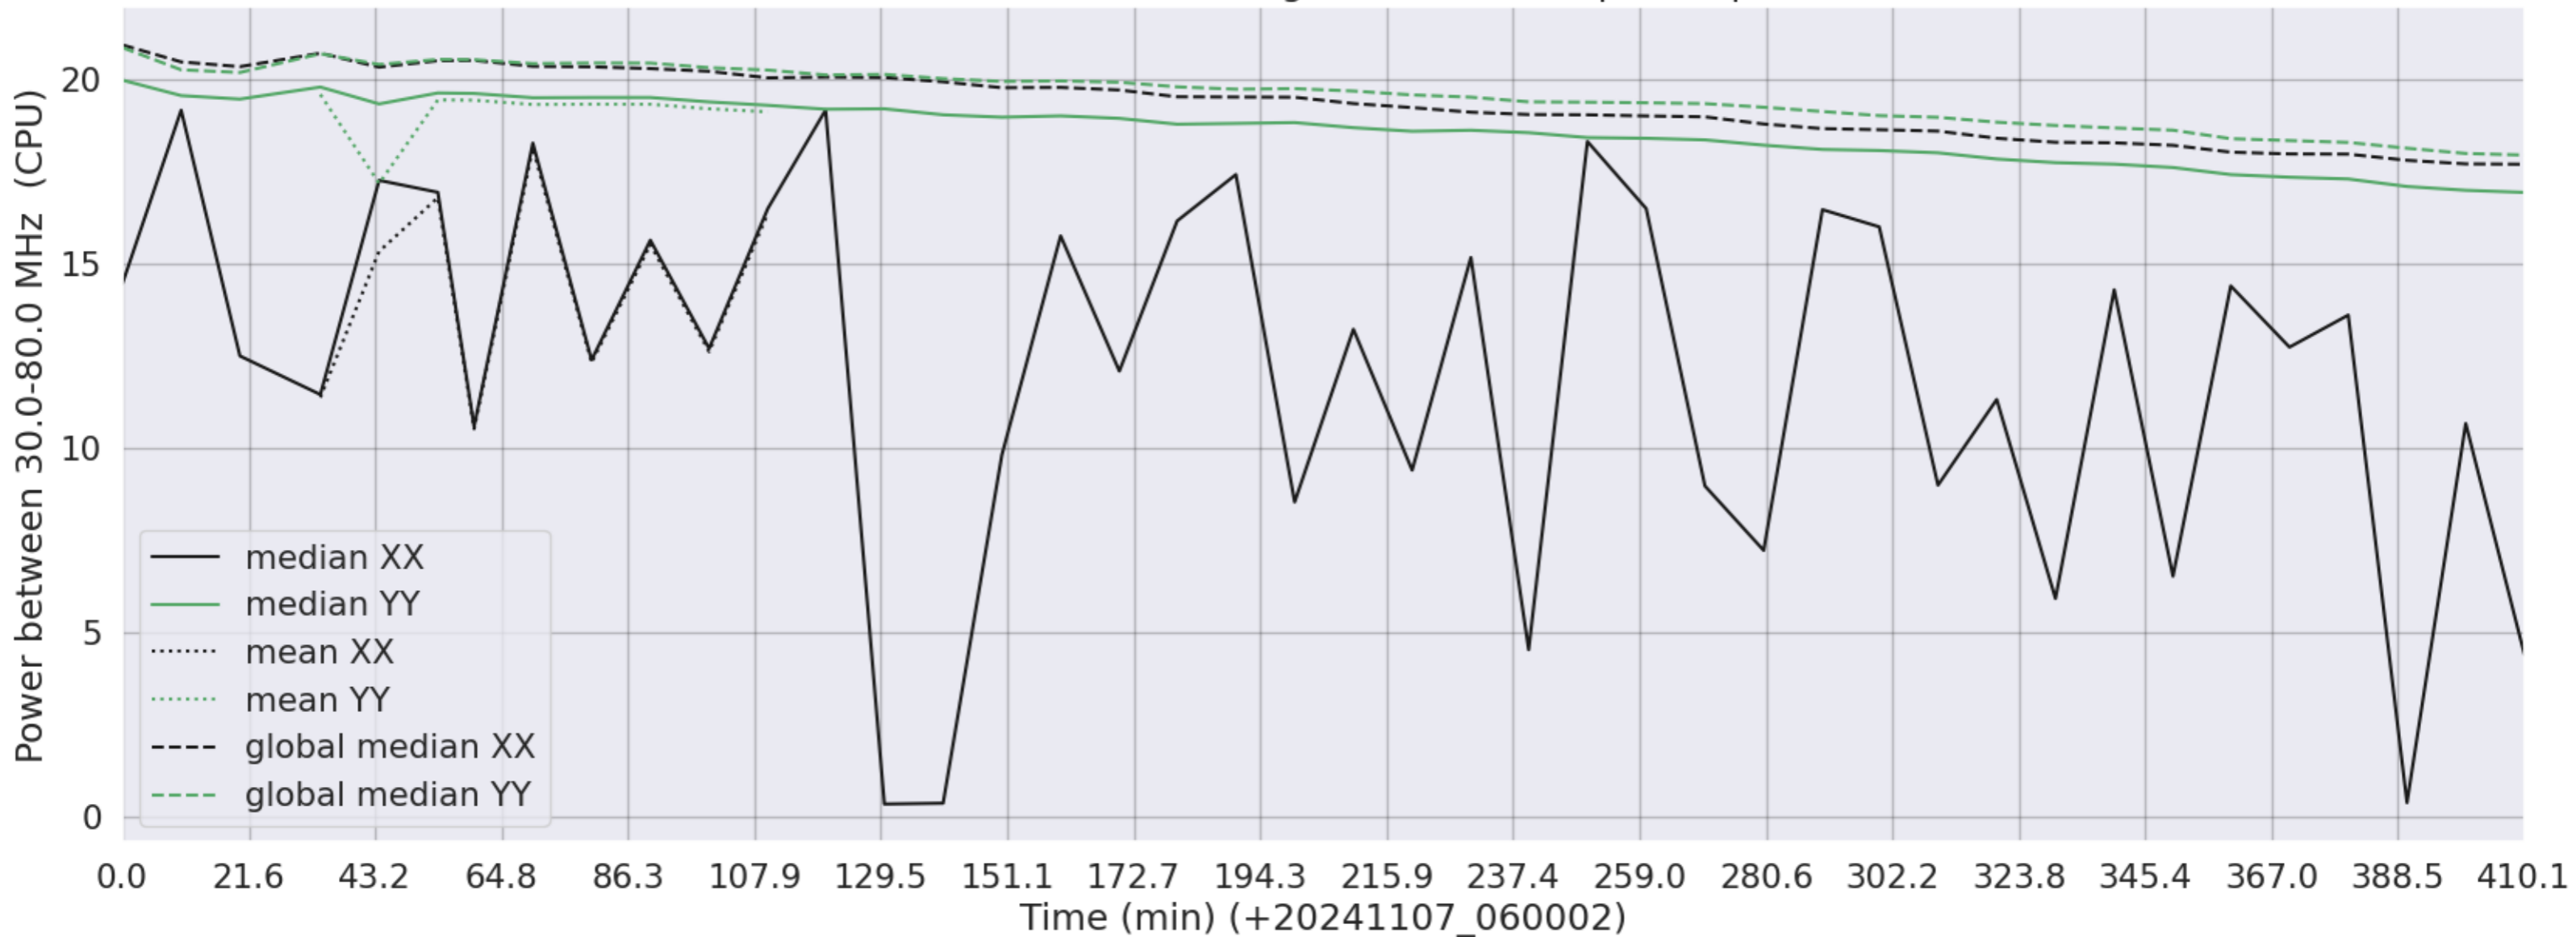

LWA054 - Correlator# 118 - XX FLAGS:Good - YY FLAGS:Good

LWA052 - Correlator# 117 - XX FLAGS:HighTimeVar+BadSpecShape - YY FLAGS:Good