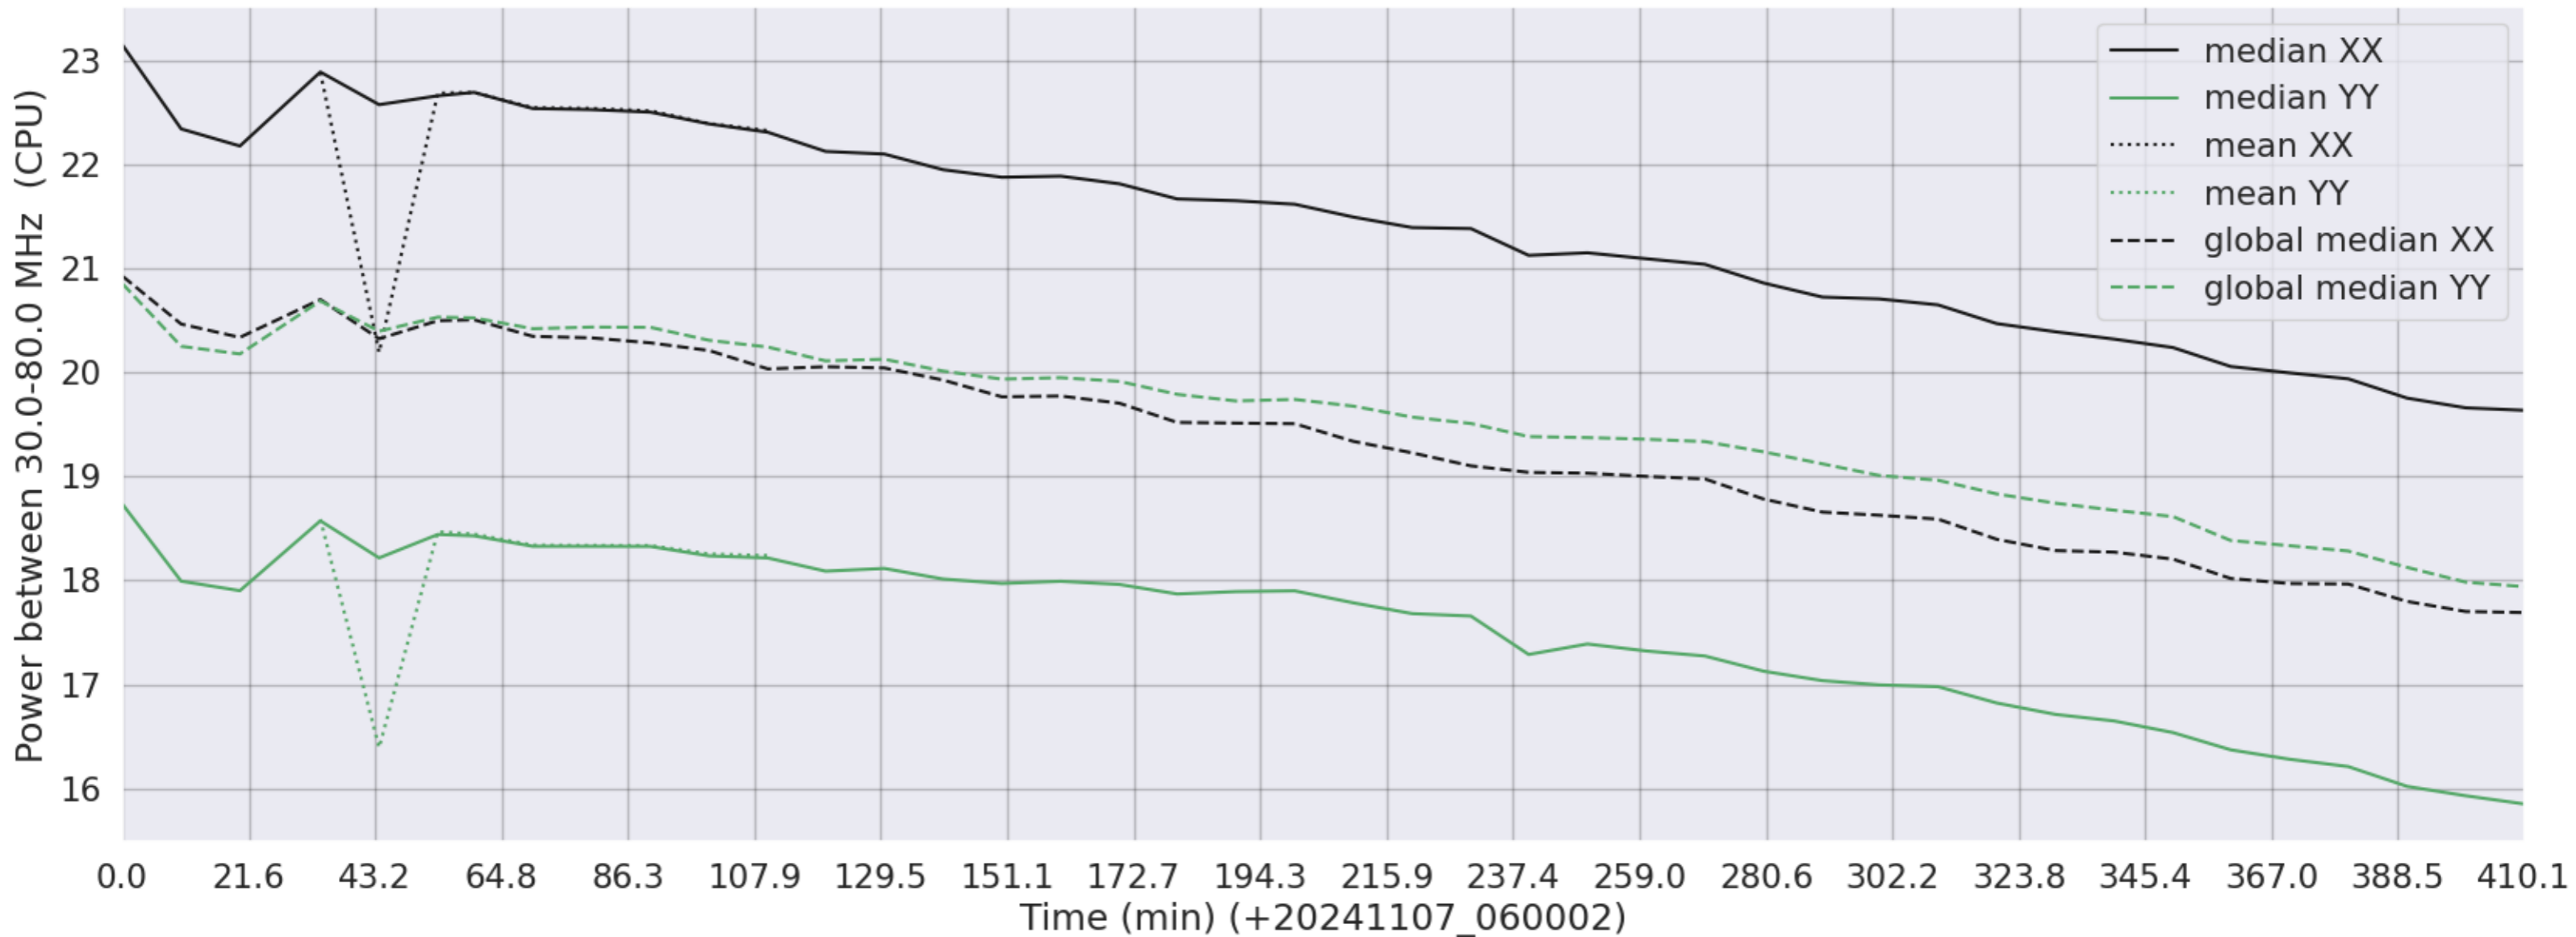

LWA346 - Correlator# 316 - XX FLAGS:Good - YY FLAGS:Good

LWA342 - Correlator# 317 - XX FLAGS:Good - YY FLAGS:Good

LWA356 - Correlator# 318 - XX FLAGS:Good - YY FLAGS:Good

LWA350 - Correlator# 319 - XX FLAGS:Good - YY FLAGS:Good