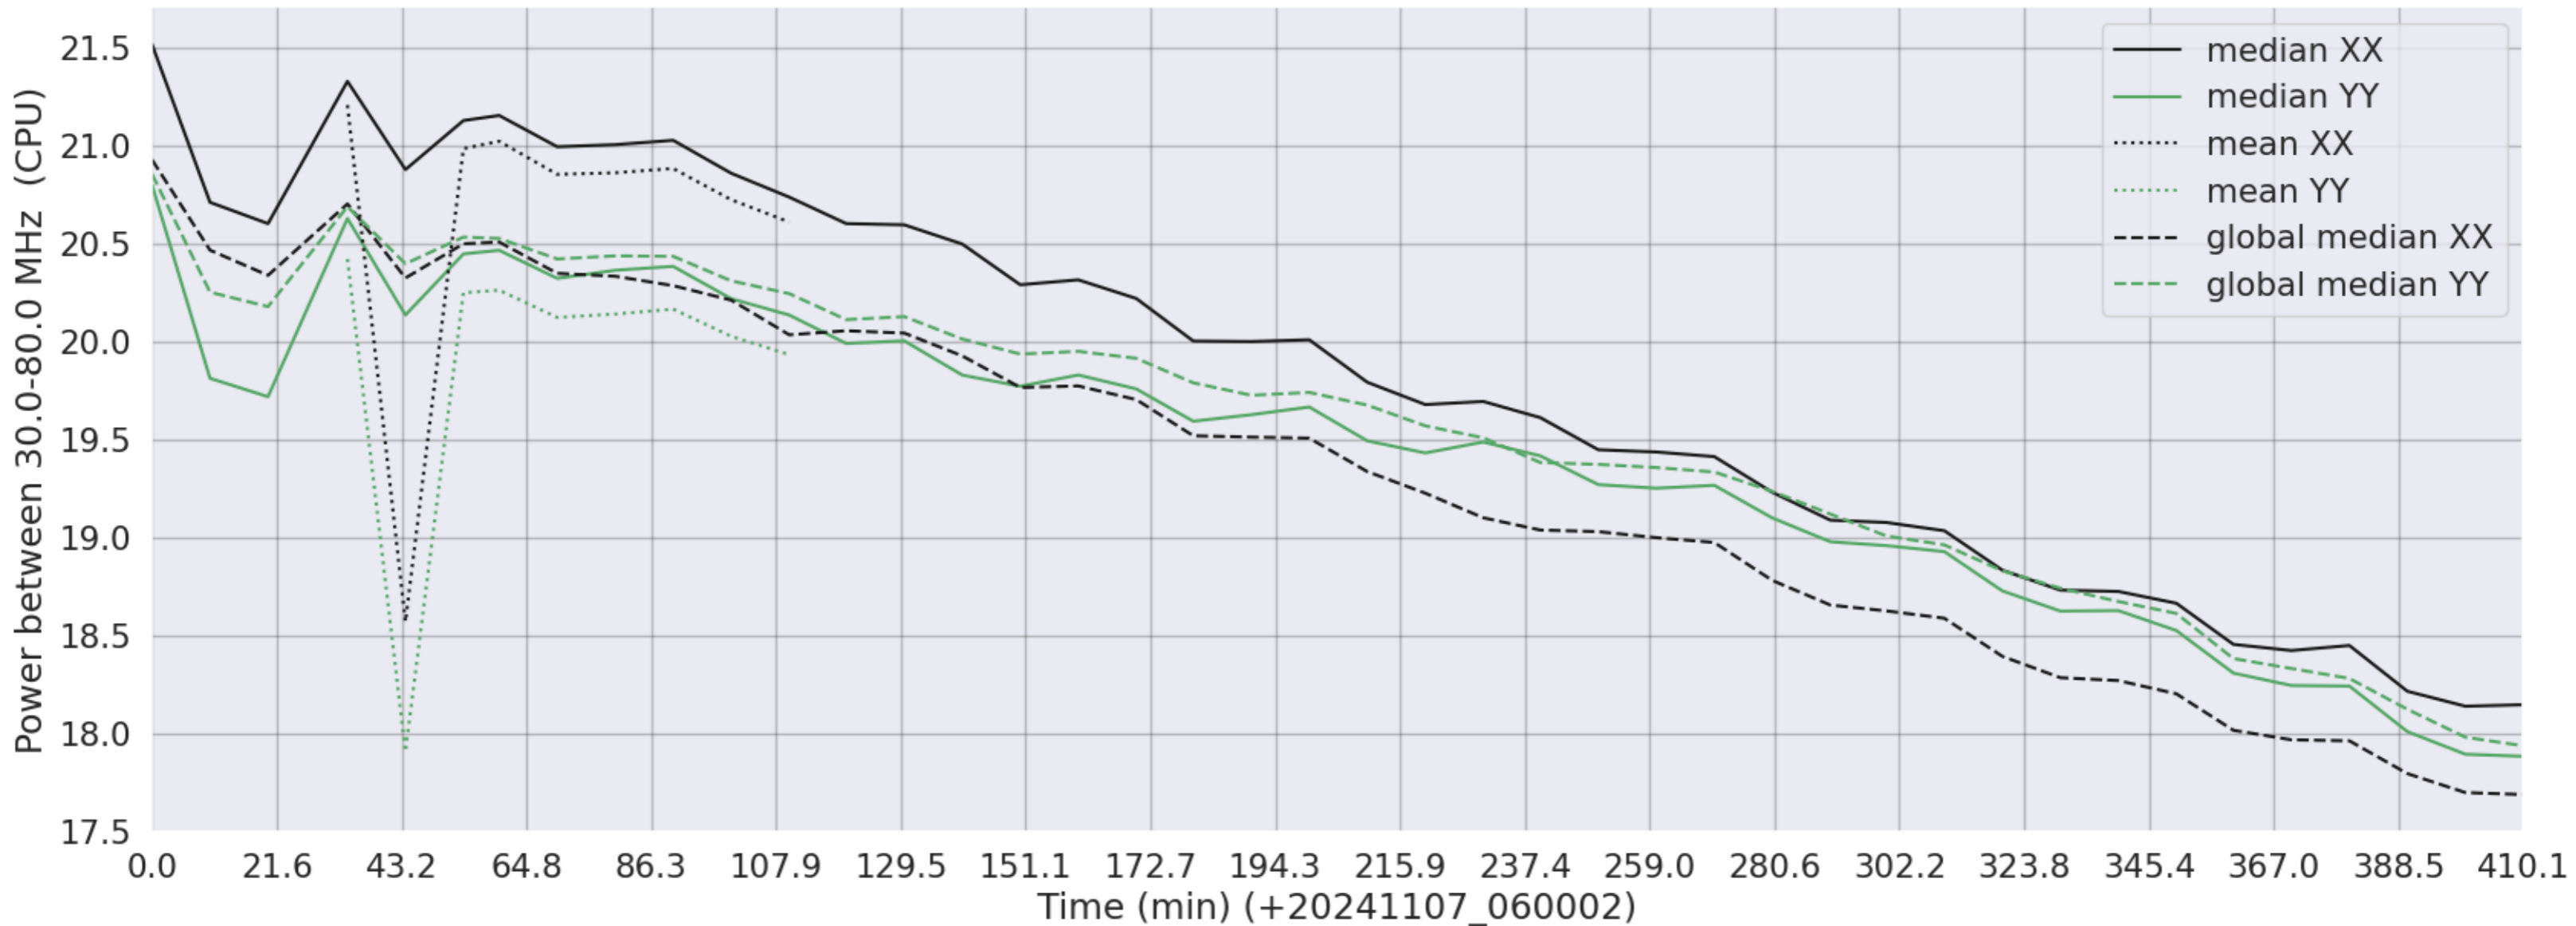

LWA053 - Correlator# 116 - XX FLAGS:Good - YY FLAGS:Good

LWA052 - Correlator# 117 - XX FLAGS:HighTimeVar+BadSpecShape - YY FLAGS:Good

LWA054 - Correlator# 118 - XX FLAGS:Good - YY FLAGS:Good

LWA080 - Correlator# 119 - XX FLAGS:Good - YY FLAGS:Good