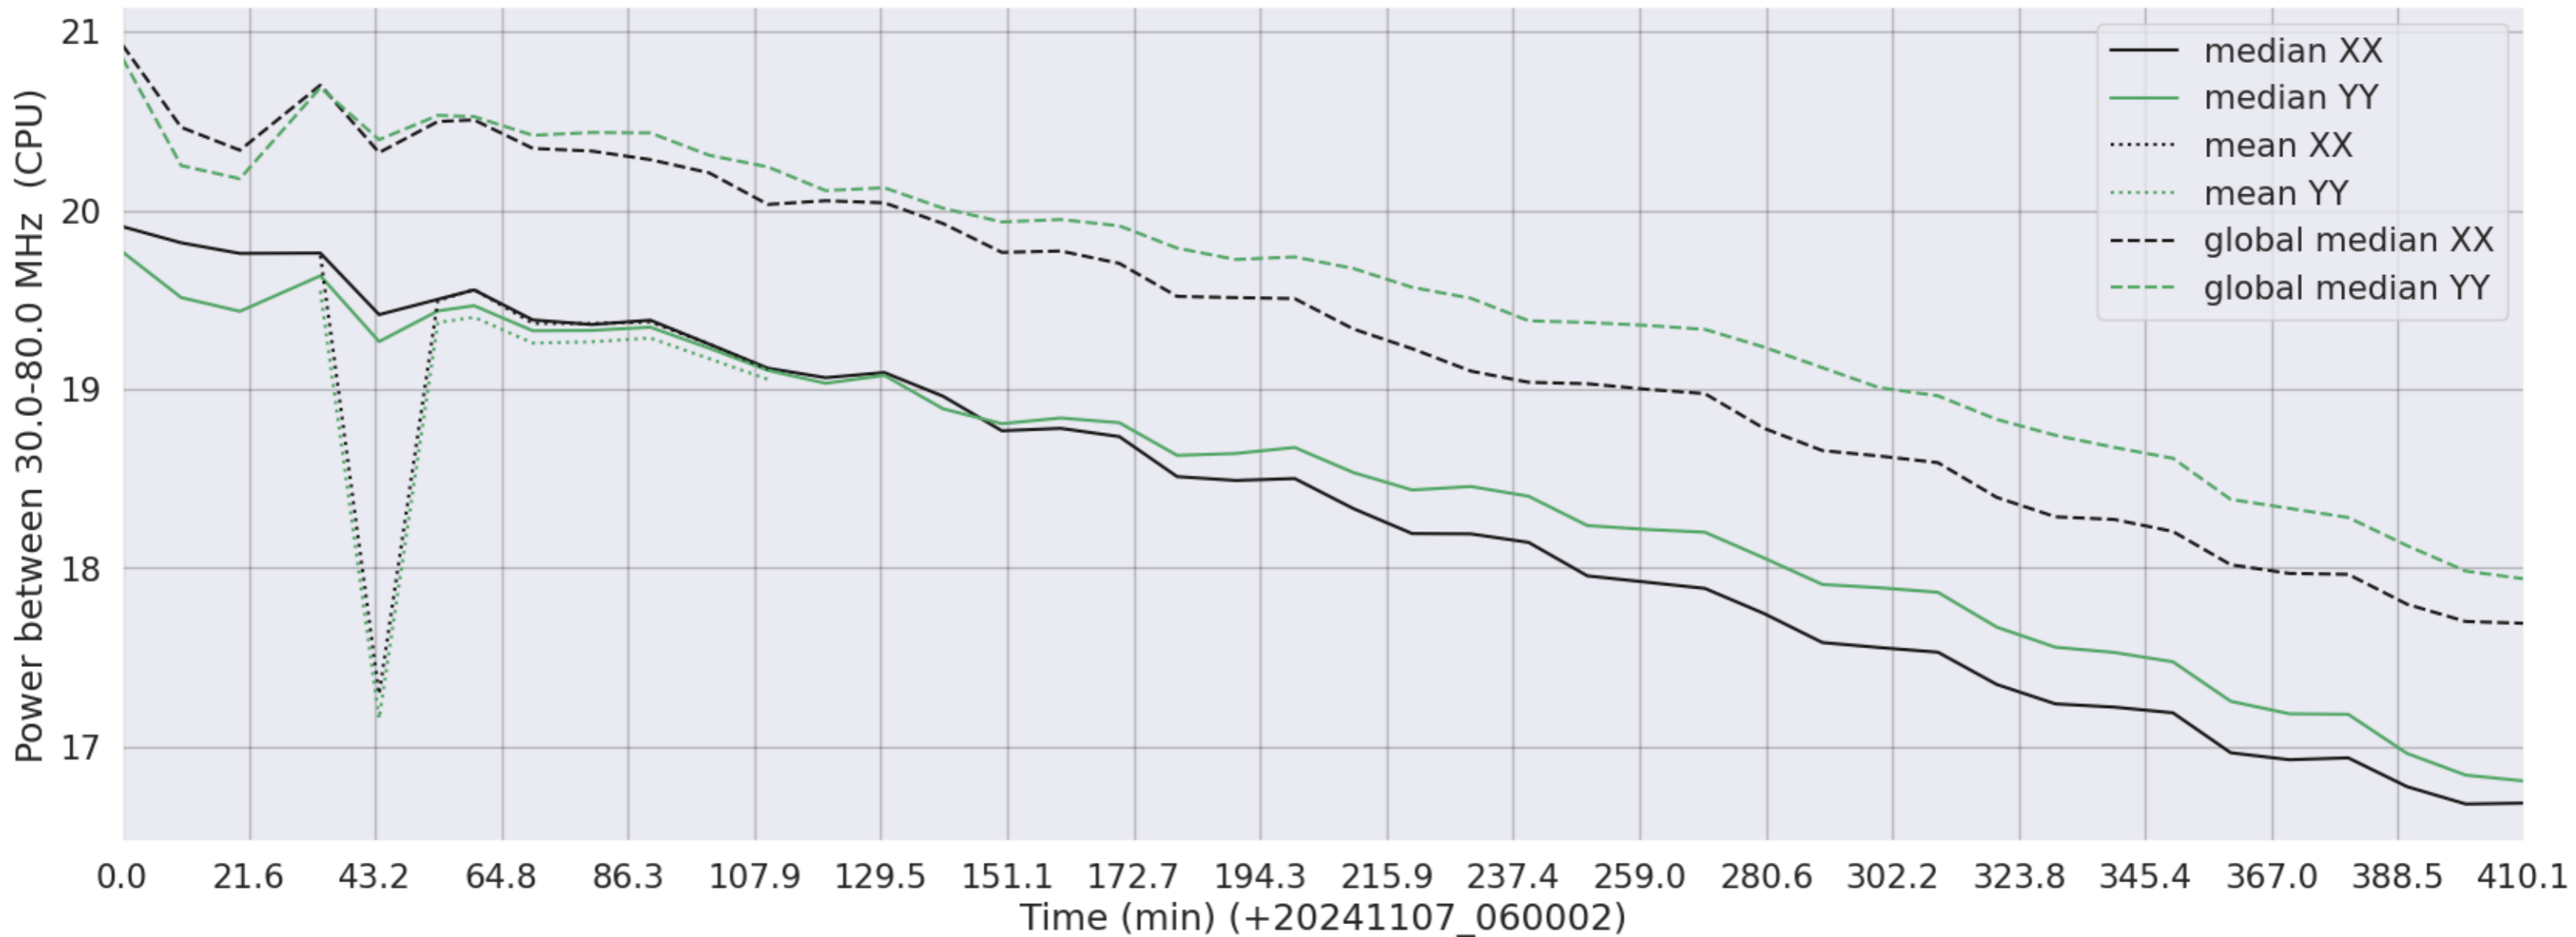

LWA052 - Correlator# 117 - XX FLAGS:HighTimeVar+BadSpecShape - YY FLAGS:Good

LWA053 - Correlator# 116 - XX FLAGS:Good - YY FLAGS:Good