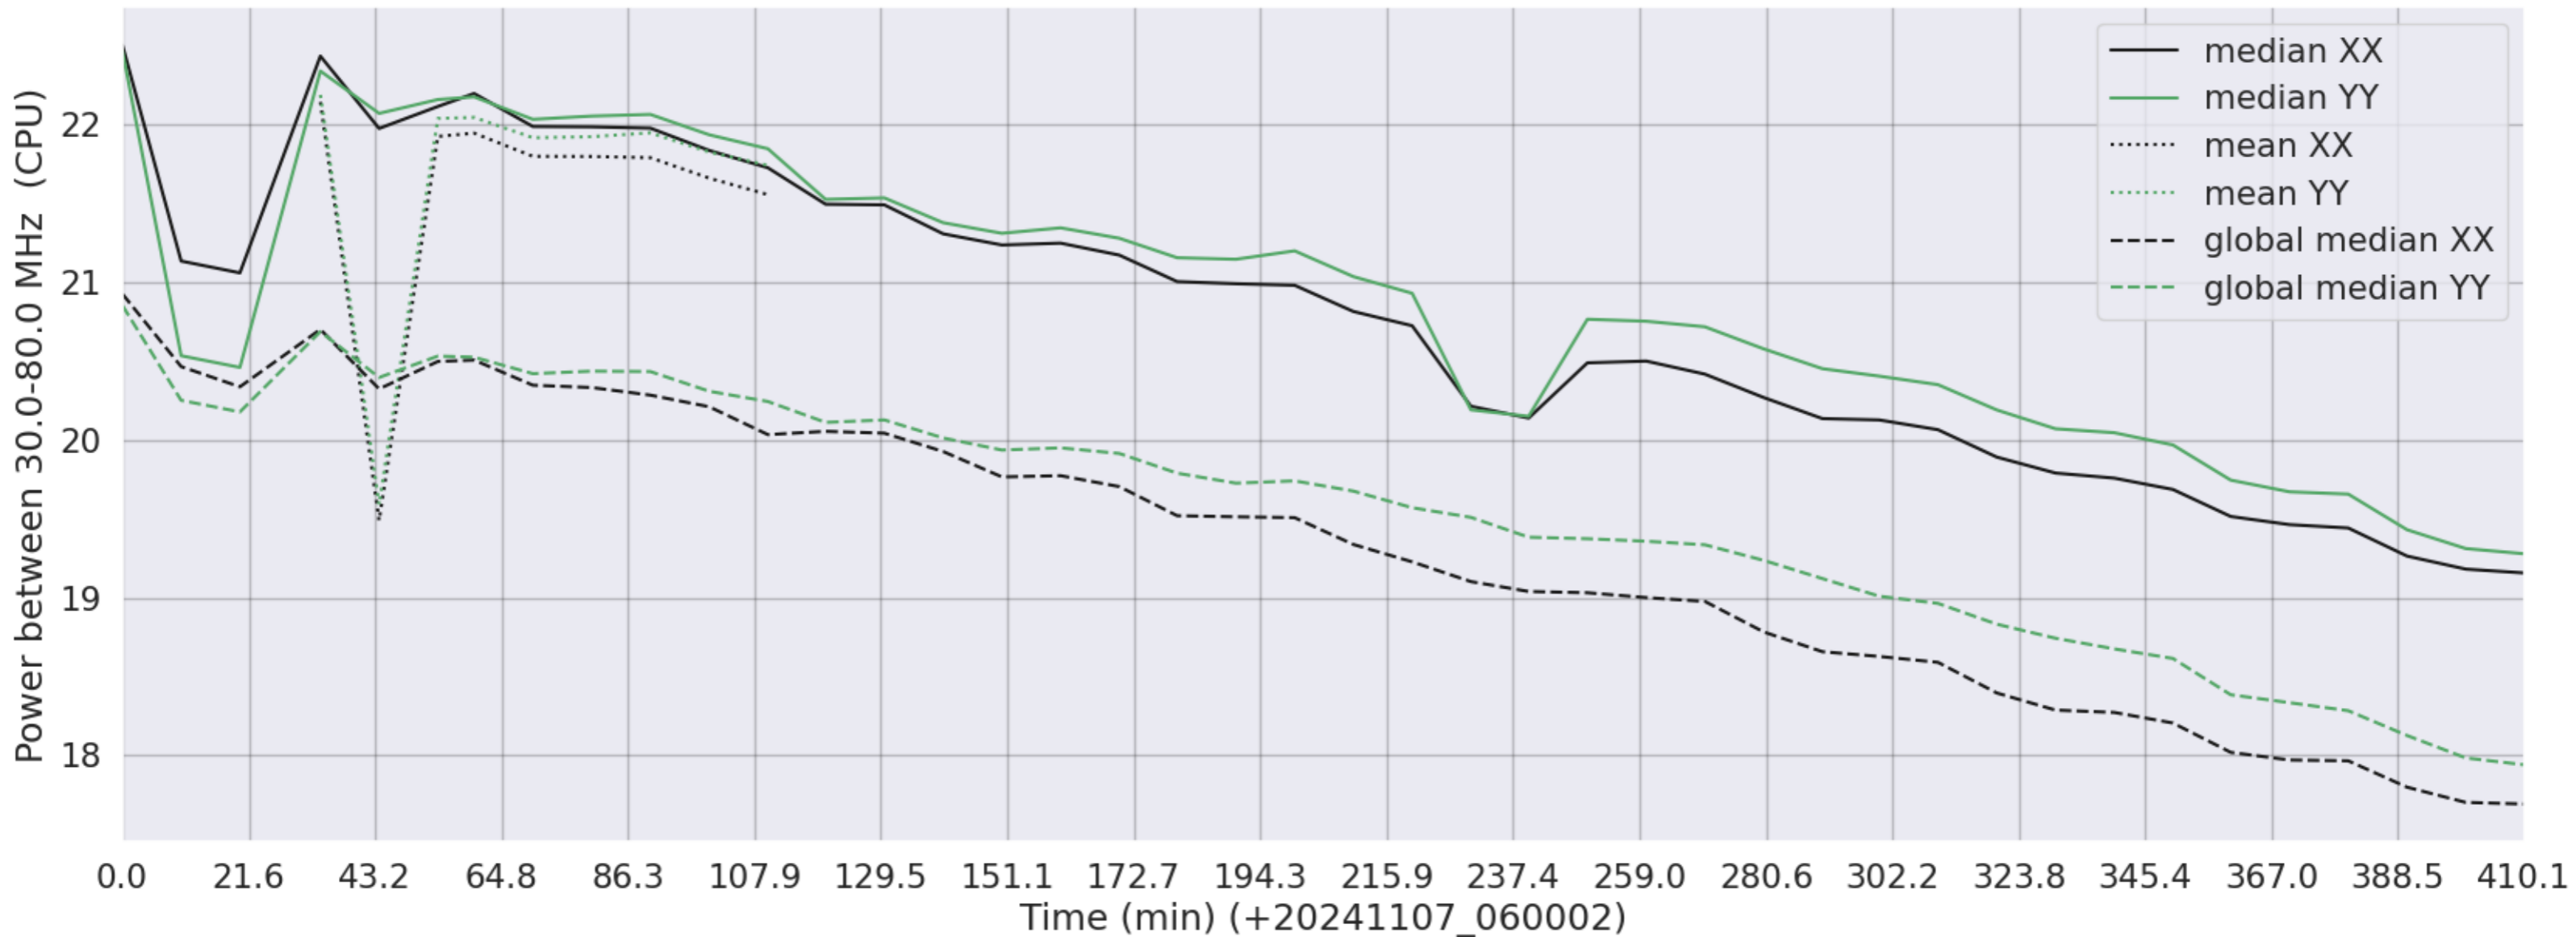

LWA163 - Correlator# 264 - XX FLAGS:Good - YY FLAGS:Good

LWA162 - Correlator# 265 - XX FLAGS:Good - YY FLAGS:Good

LWA165 - Correlator# 266 - XX FLAGS:Good - YY FLAGS:Good

LWA164 - Correlator# 267 - XX FLAGS:Good - YY FLAGS:Good