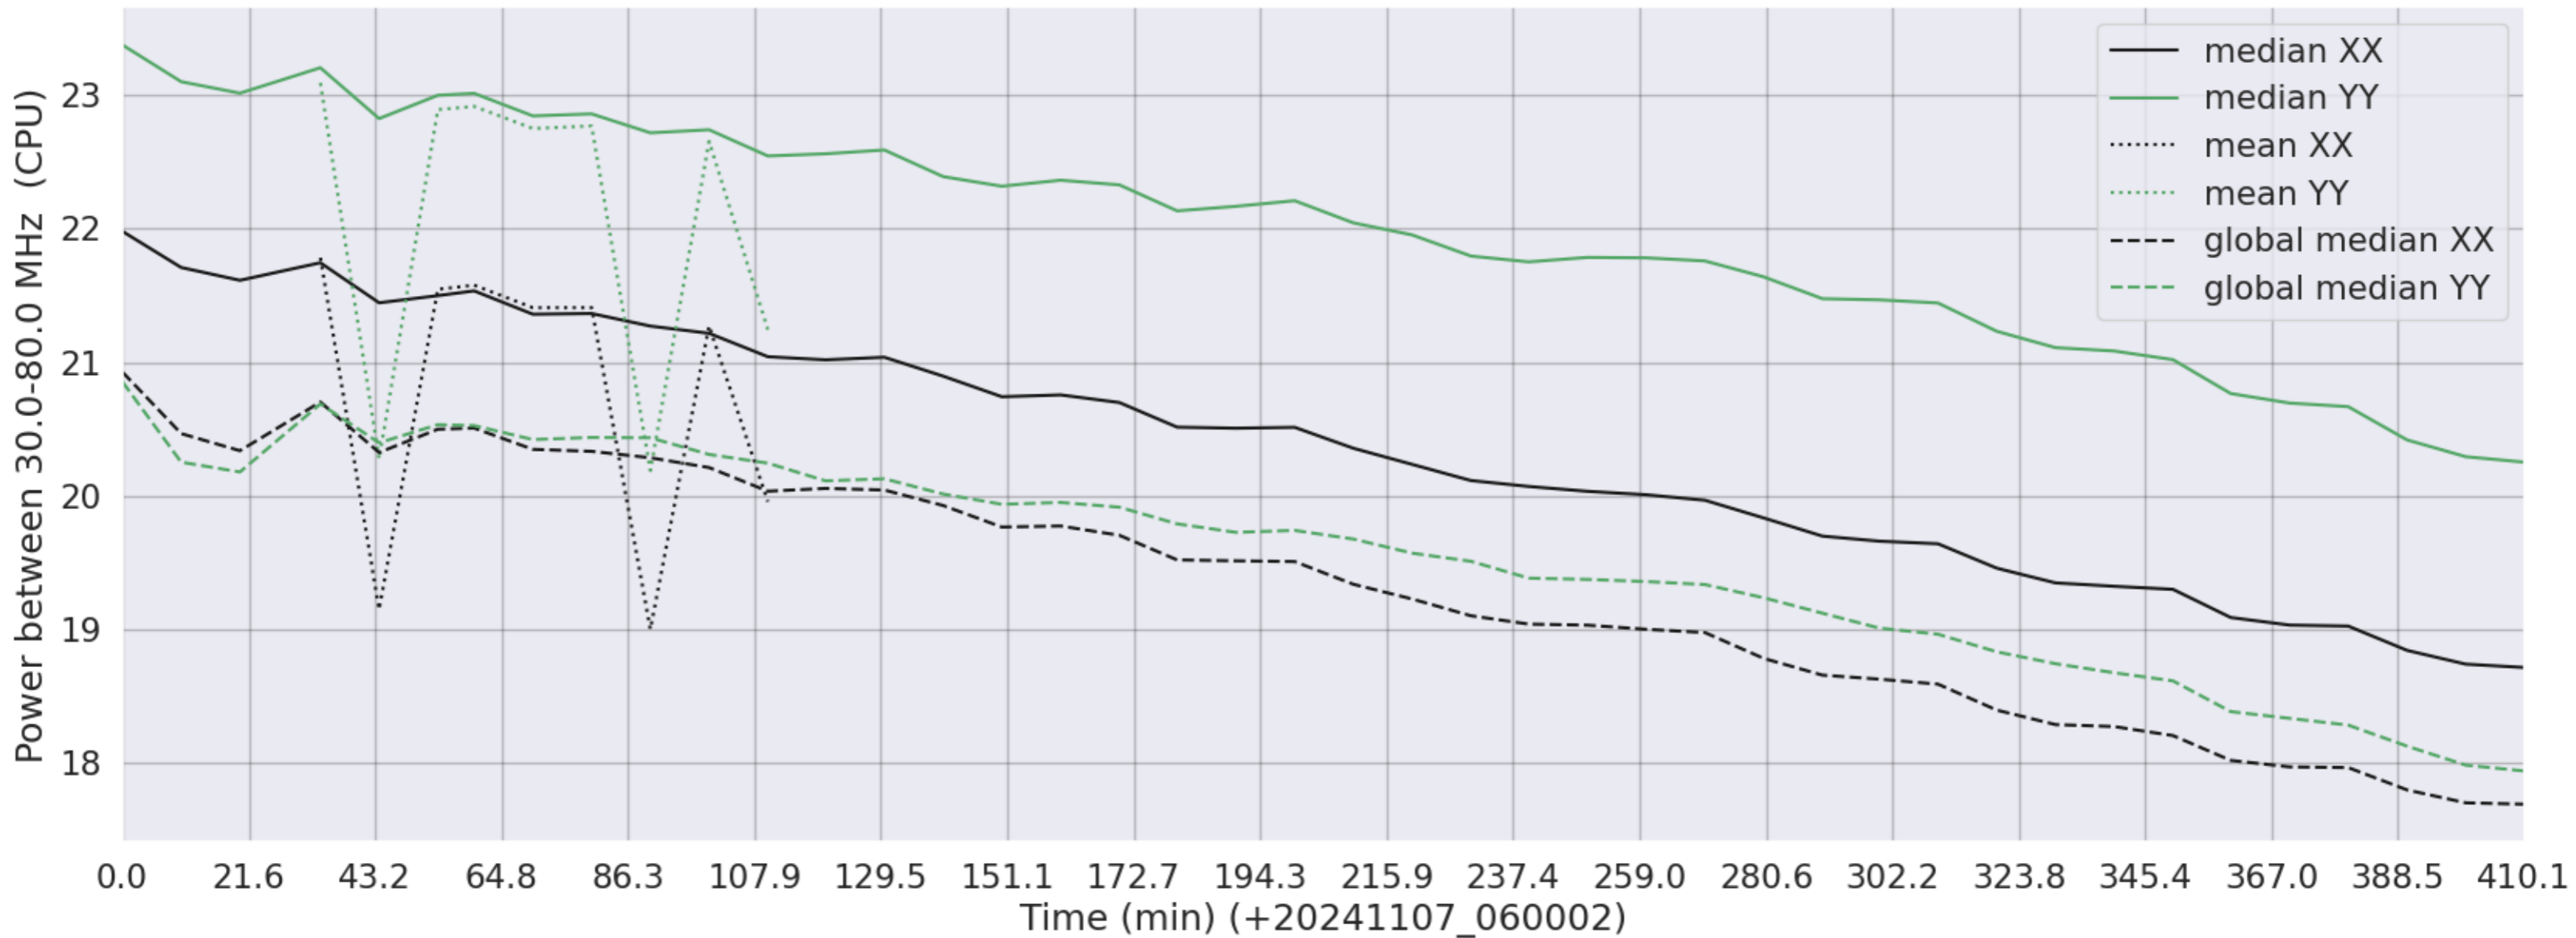

LWA151 - Correlator# 218 - XX FLAGS:Good - YY FLAGS:Good

LWA148 - Correlator# 217 - XX FLAGS:Good - YY FLAGS:Good