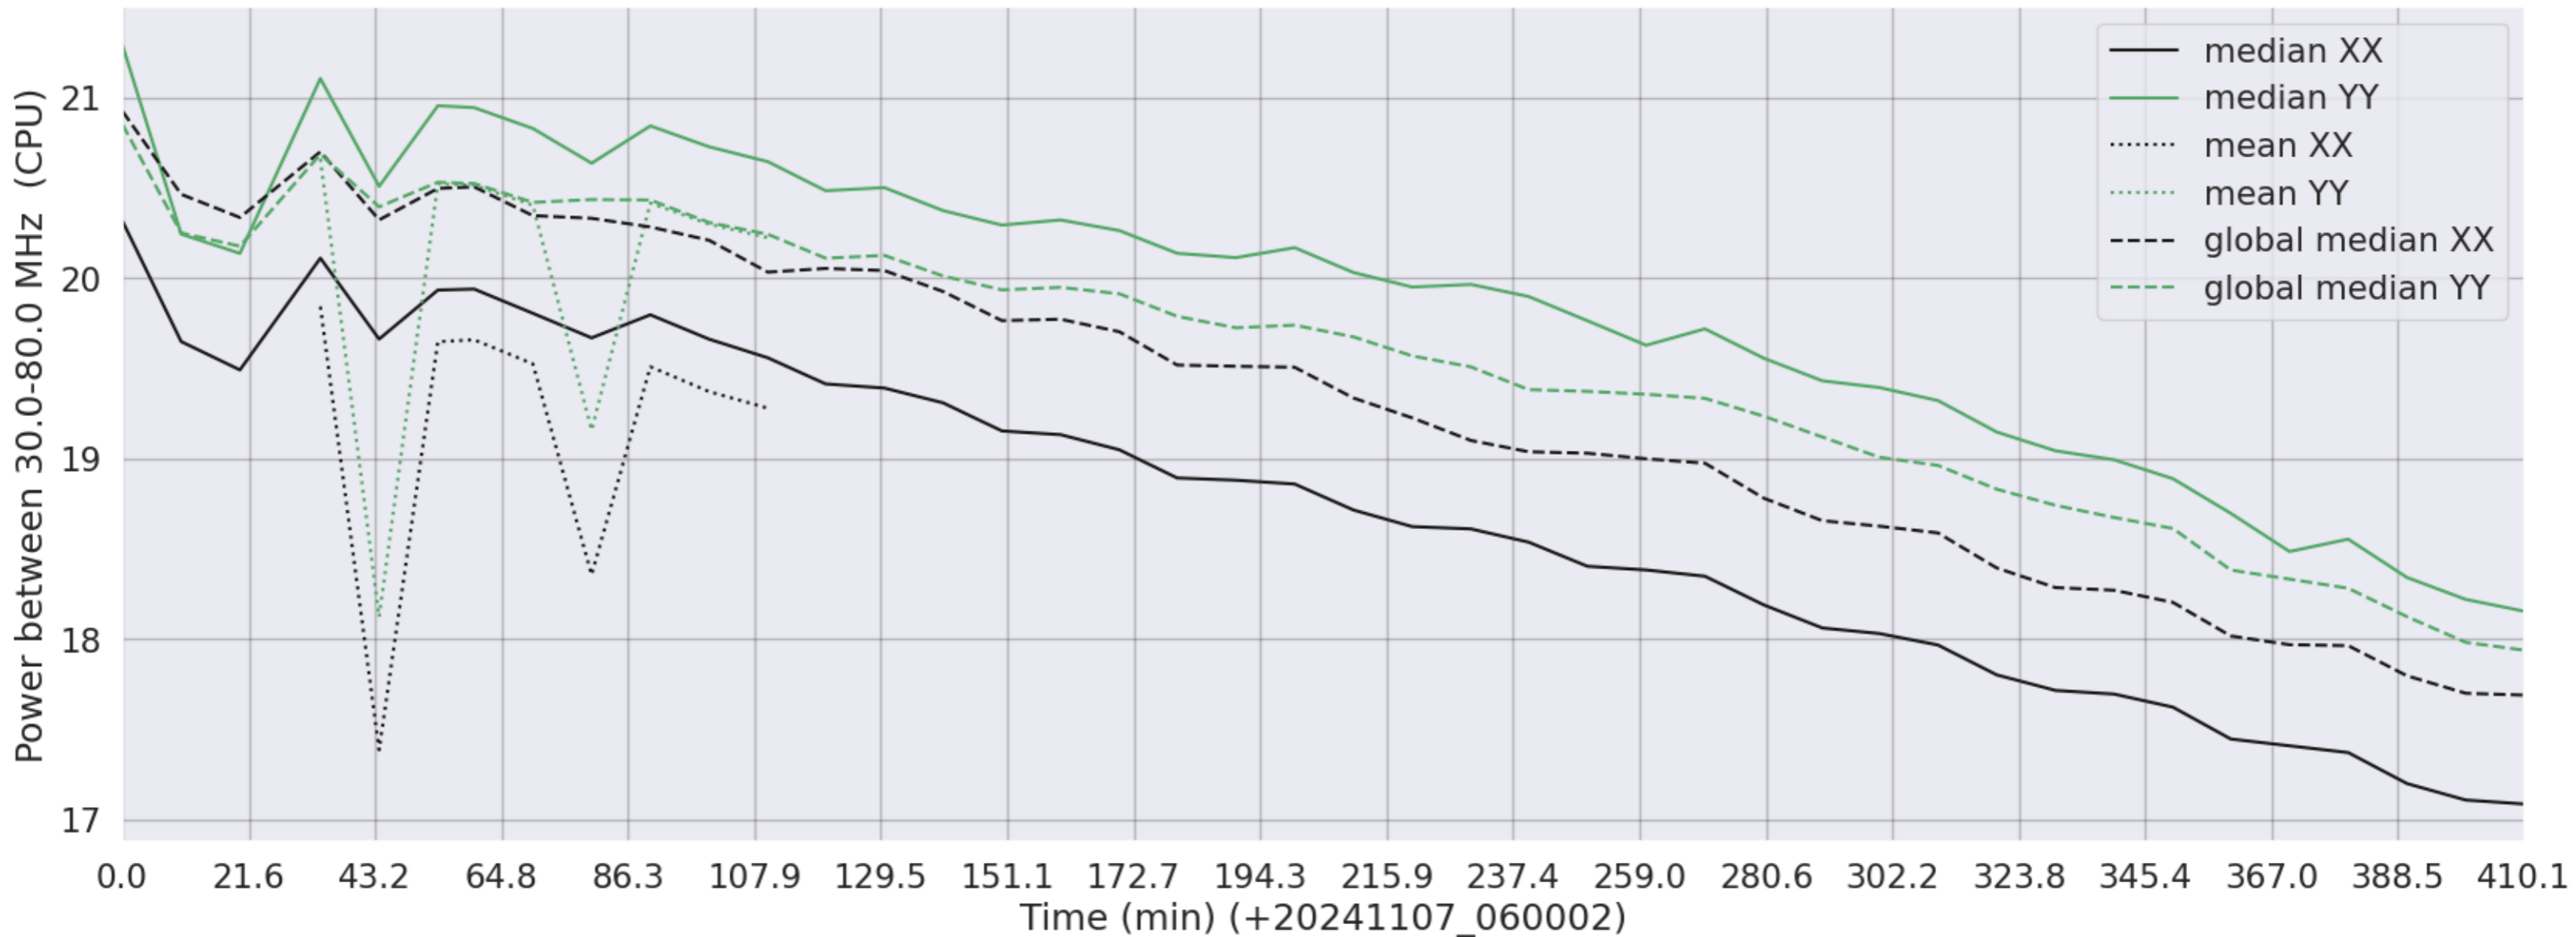

LWA078 - Correlator# 192 - XX FLAGS:Good - YY FLAGS:Good

LWA076 - Correlator# 193 - XX FLAGS:Good - YY FLAGS:Good

LWA081 - Correlator# 194 - XX FLAGS:Good - YY FLAGS:Good

LWA079 - Correlator# 195 - XX FLAGS:Good - YY FLAGS:Good