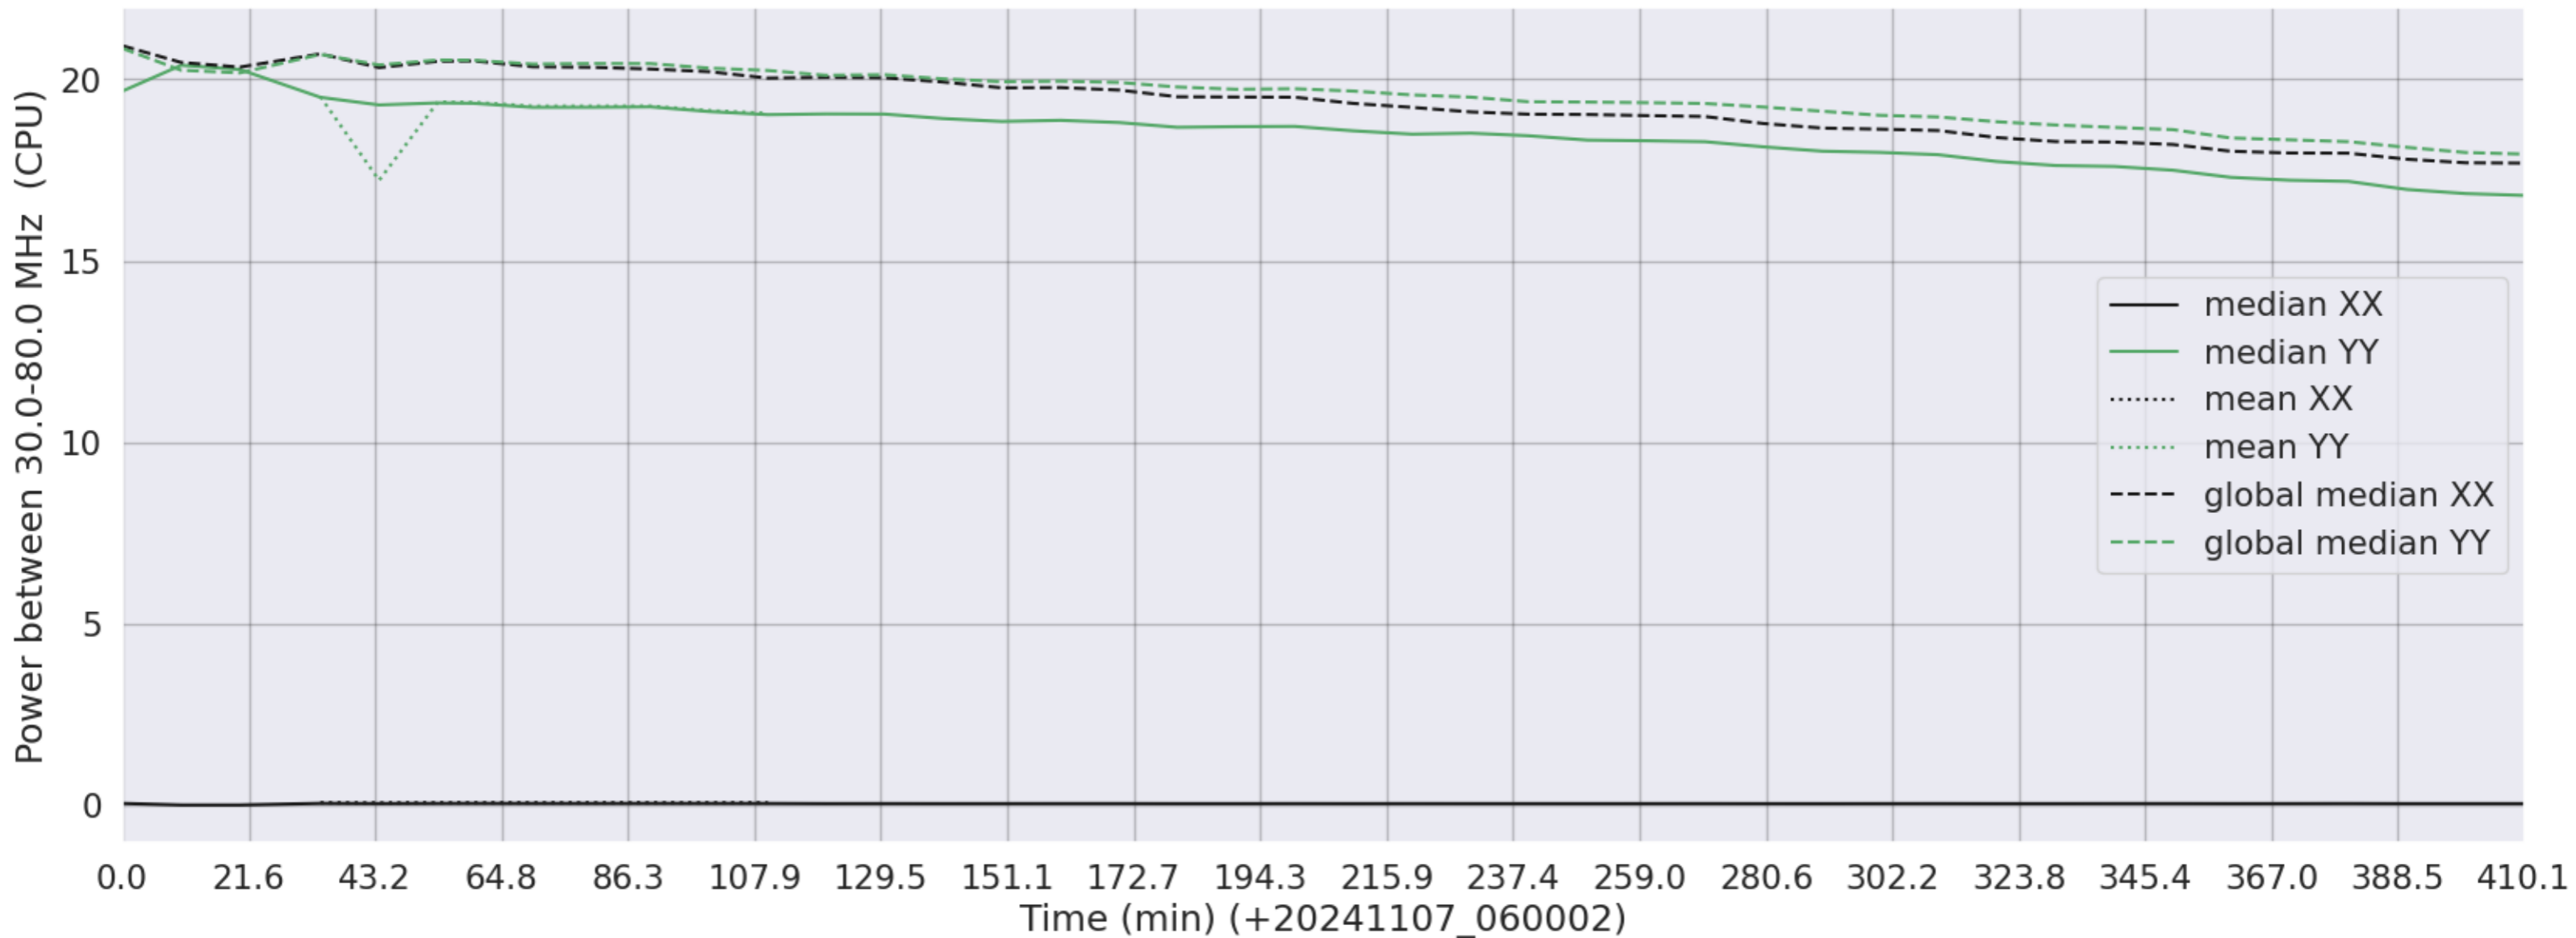

LWA094 - Correlator# 151 - XX FLAGS:Good - YY FLAGS:Good

LWA095 - Correlator# 150 - XX FLAGS:LowPower - YY FLAGS:Good