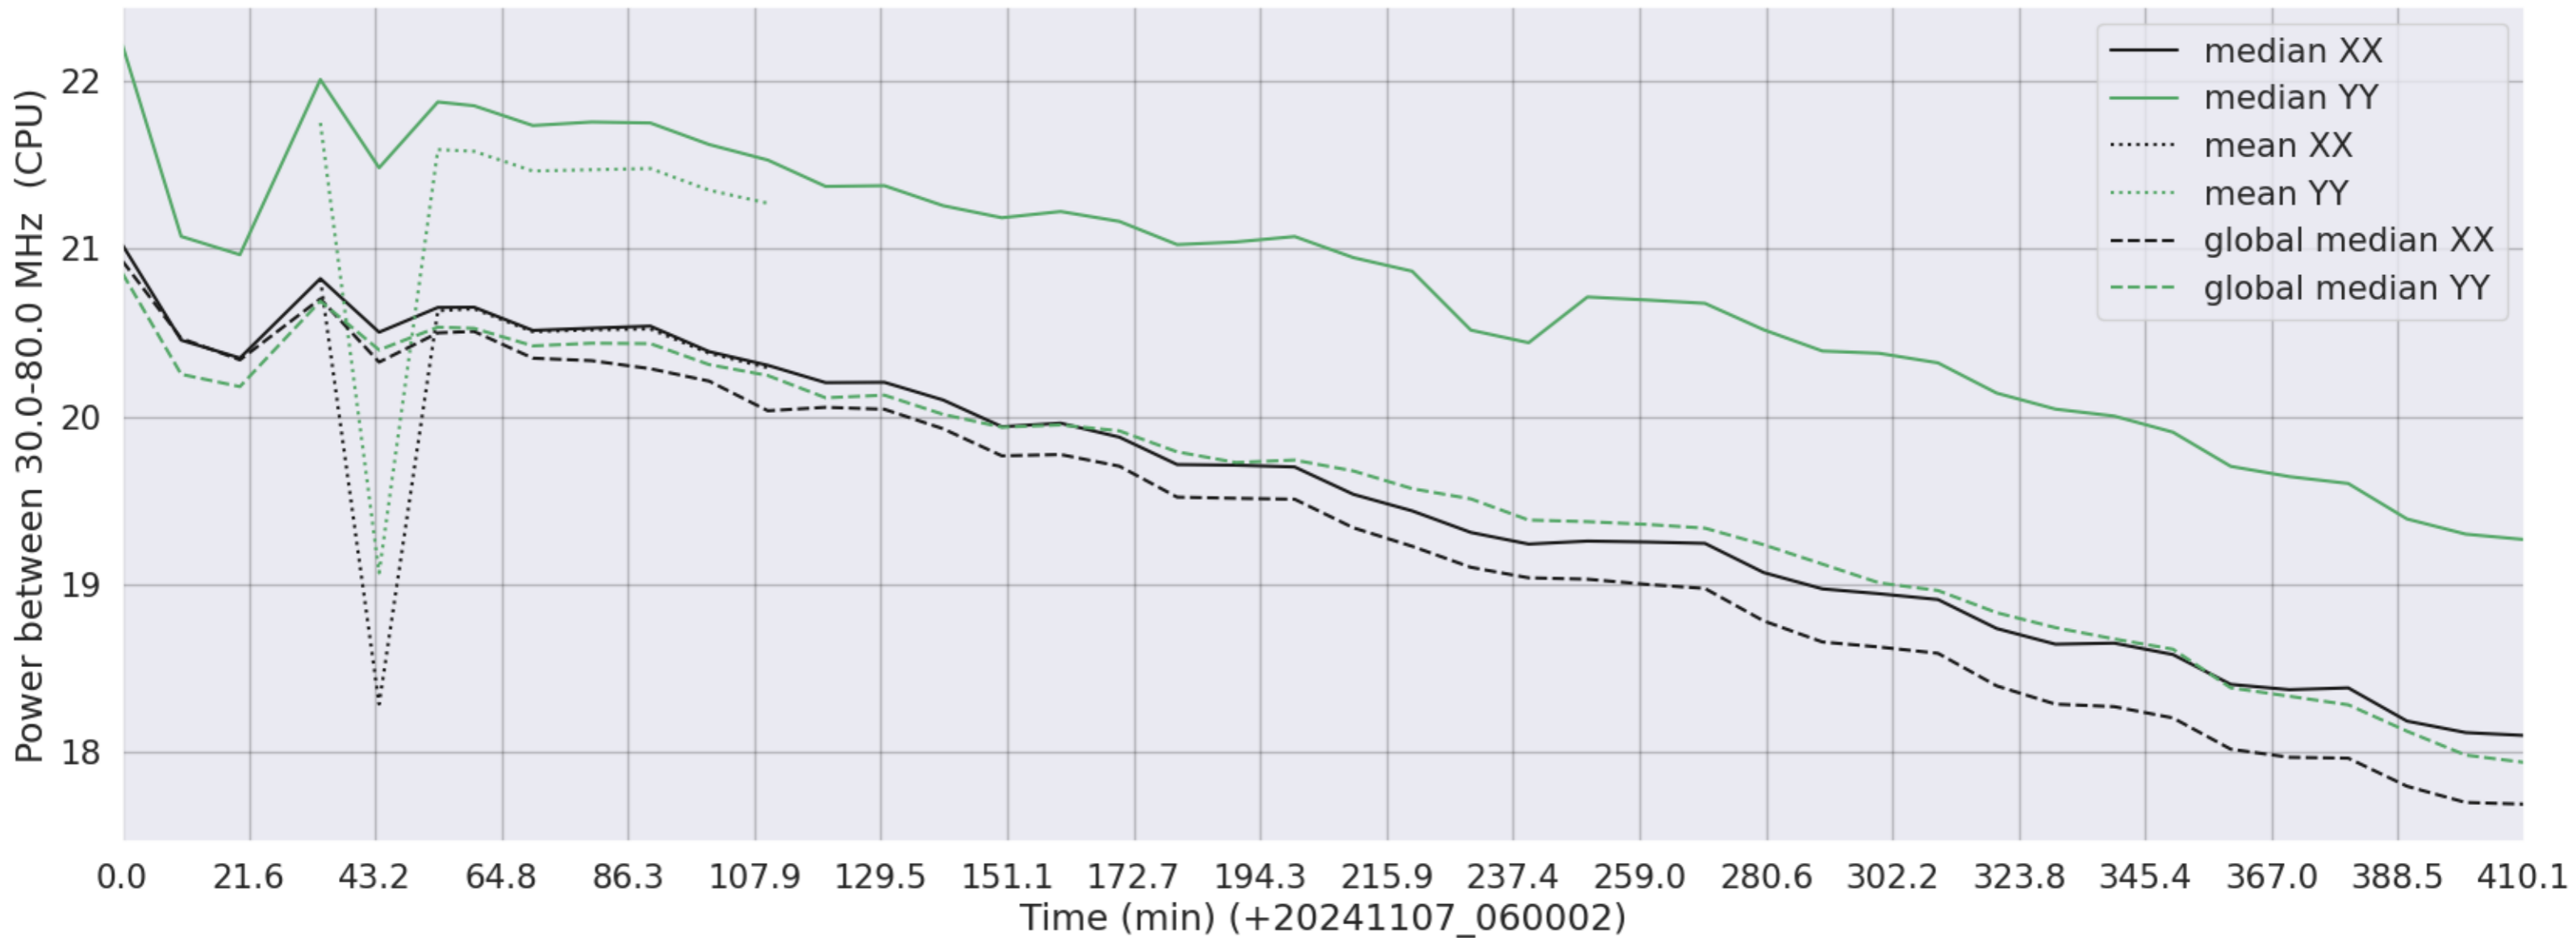

LWA135 - Correlator# 256 - XX FLAGS:Good - YY FLAGS:Good

LWA133 - Correlator# 257 - XX FLAGS:Good - YY FLAGS:Good

LWA137 - Correlator# 258 - XX FLAGS:Good - YY FLAGS:Good

LWA136 - Correlator# 259 - XX FLAGS:Good - YY FLAGS:Good