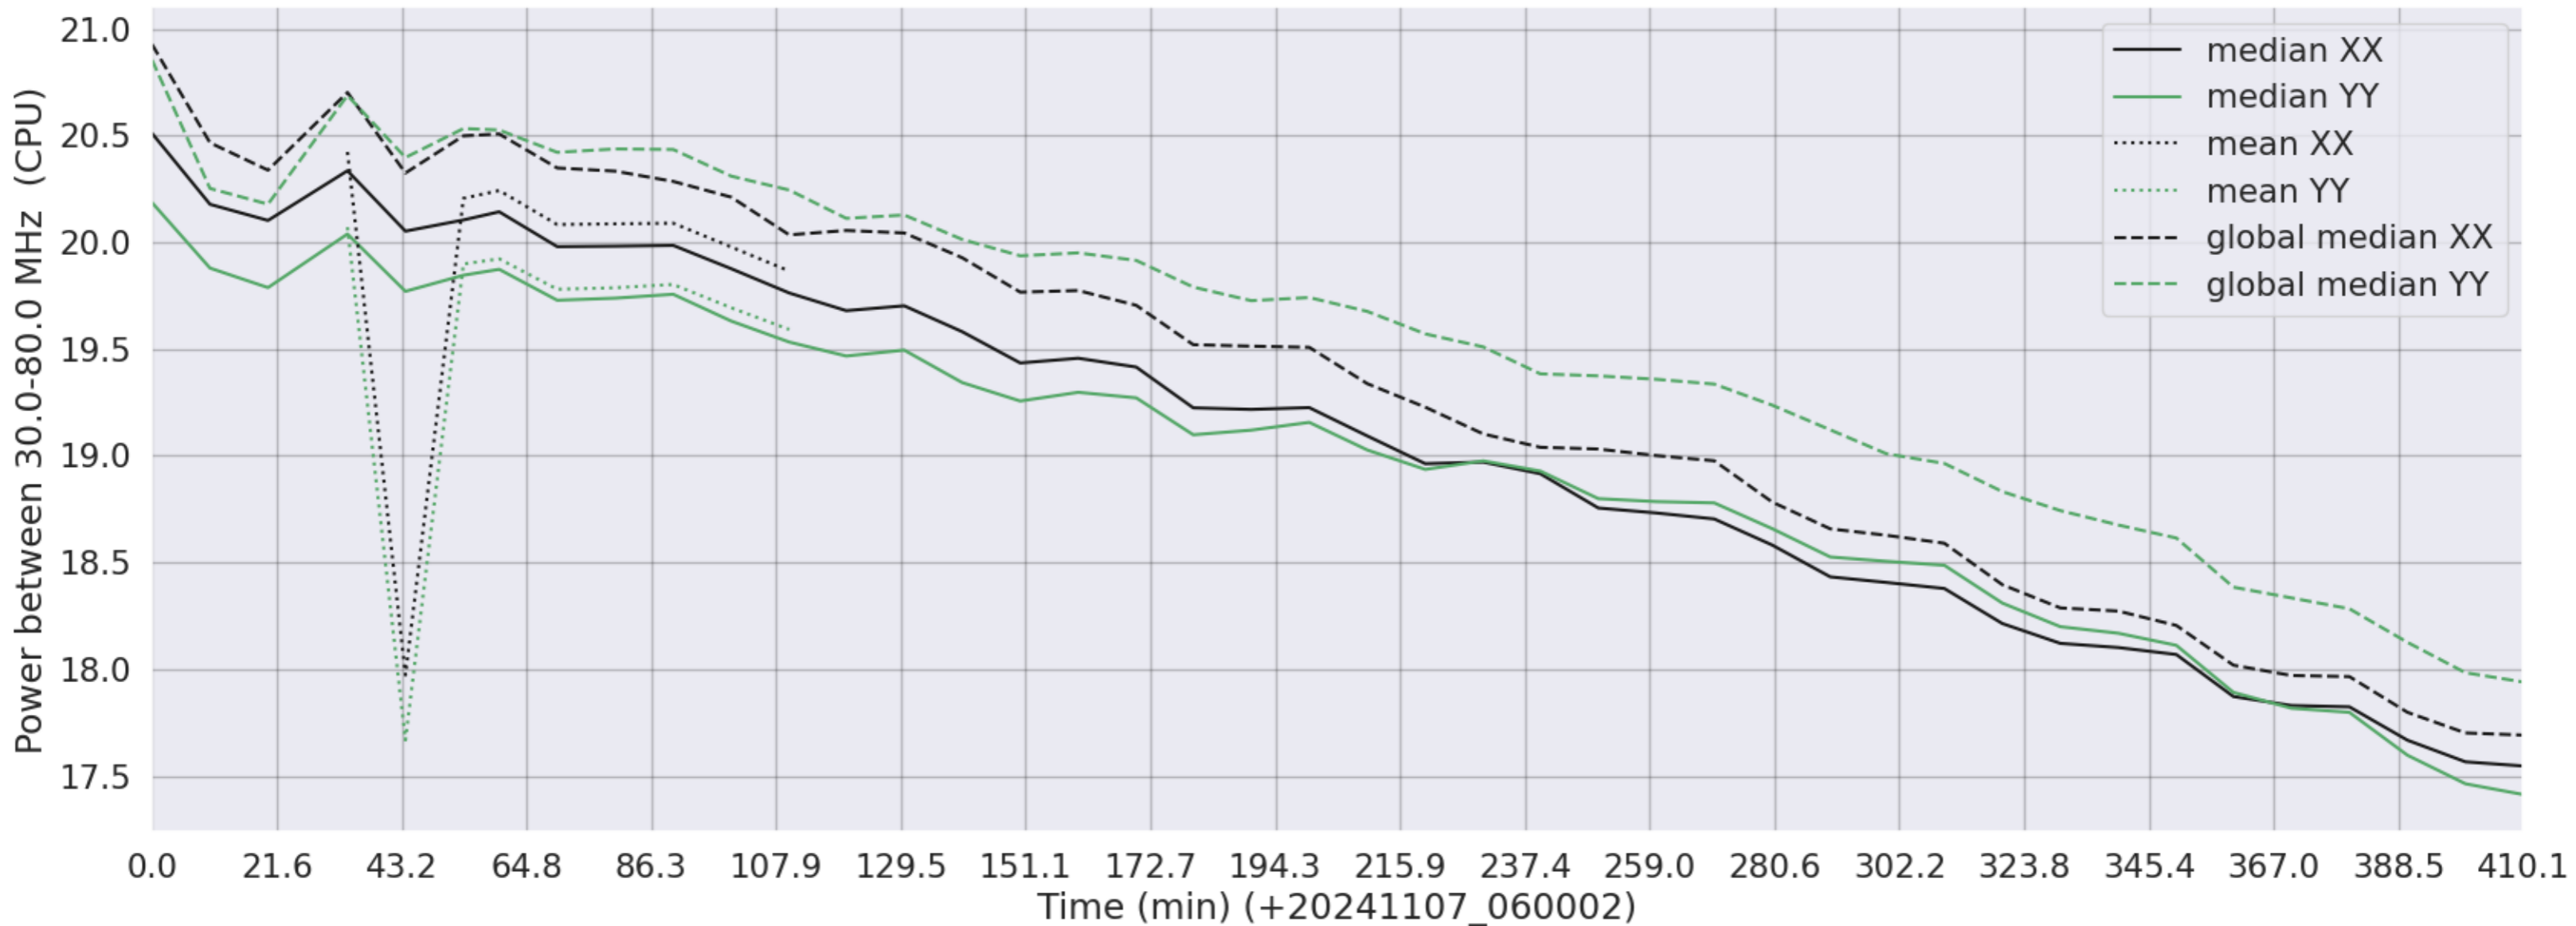

LWA104 - Correlator# 179 - XX FLAGS:Good - YY FLAGS:Good

LWA105 - Correlator# 178 - XX FLAGS:Good - YY FLAGS:Good