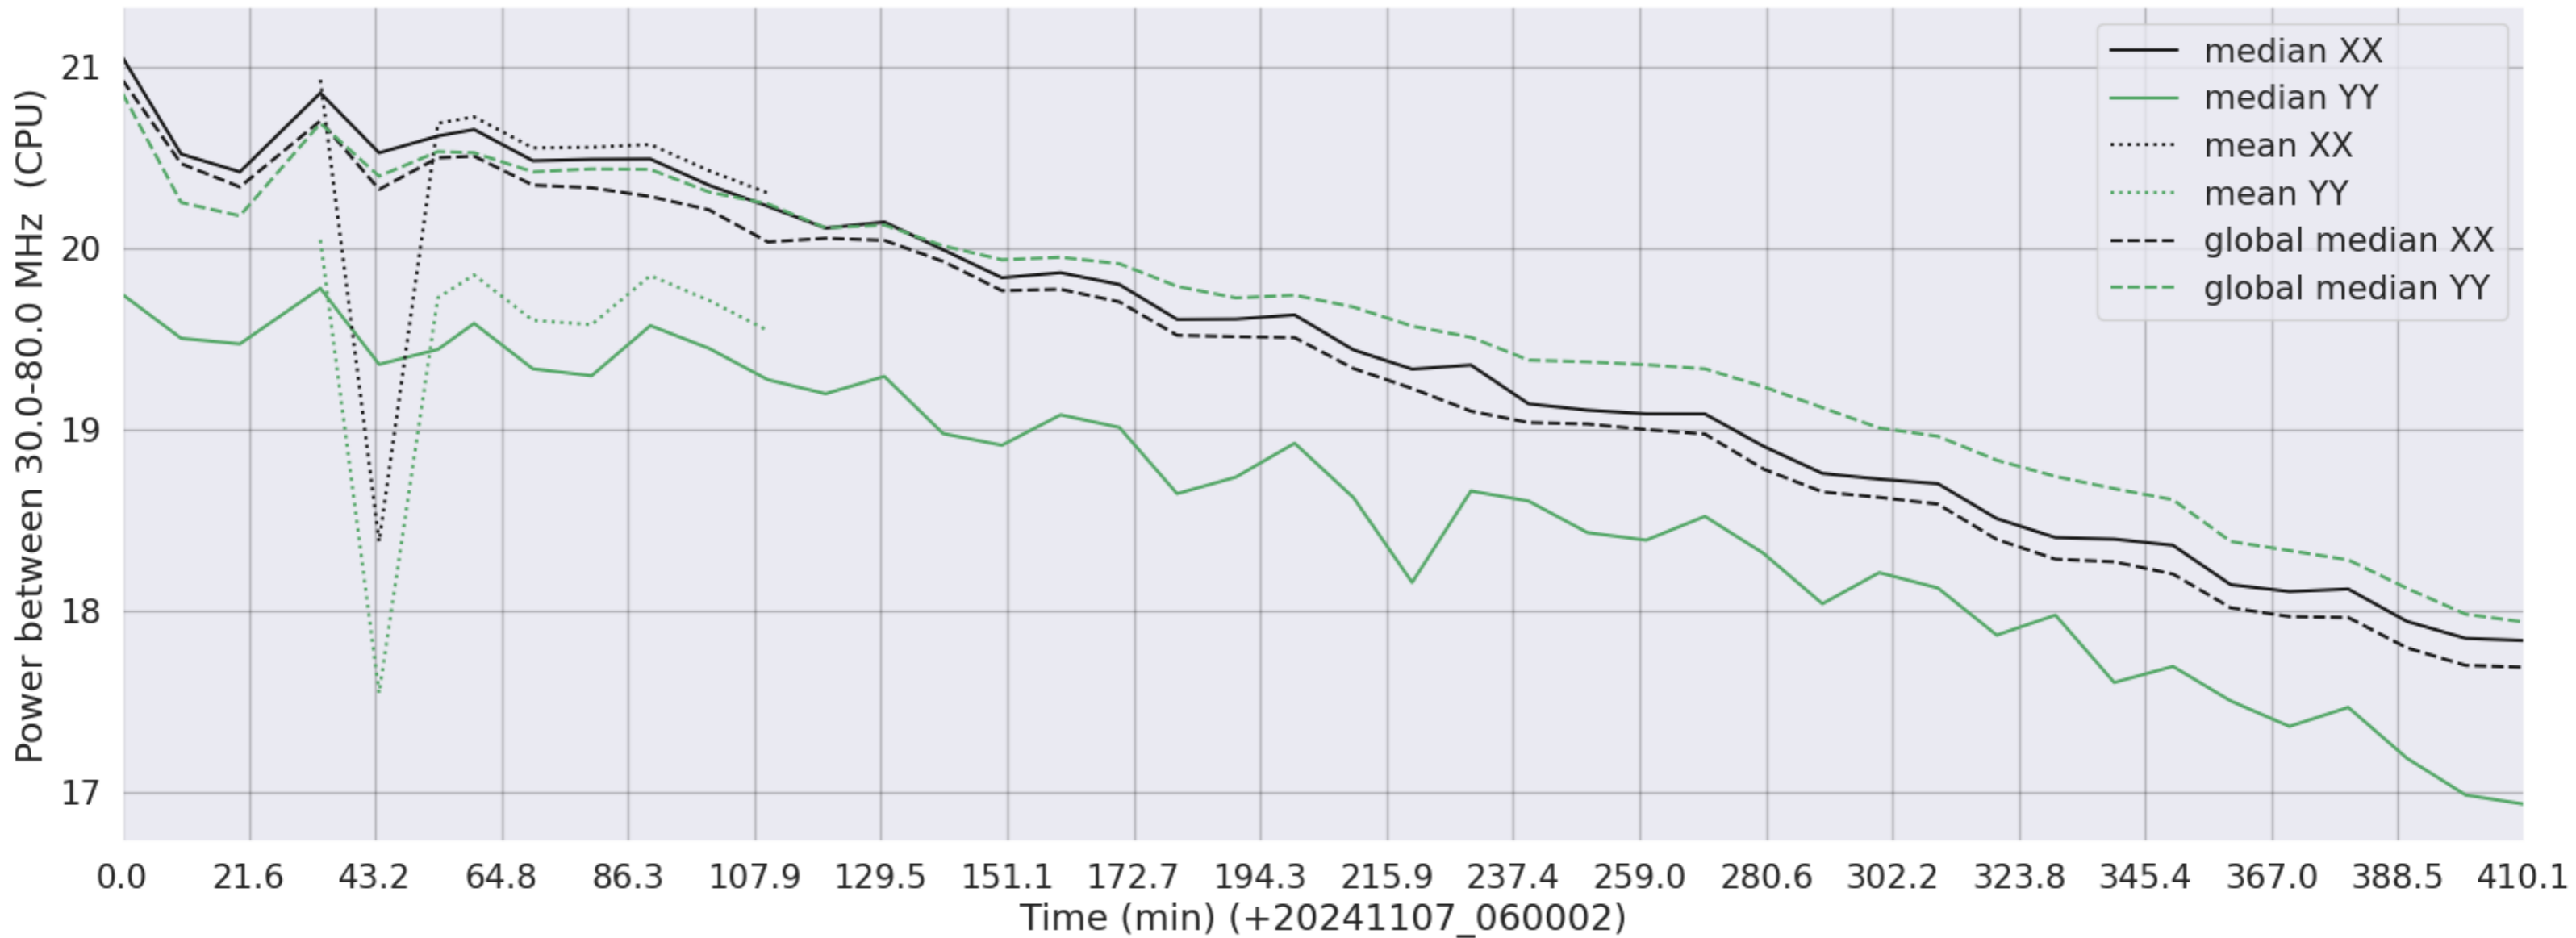

LWA238 - Correlator# 310 - XX FLAGS:Good - YY FLAGS:Good

LWA235 - Correlator# 309 - XX FLAGS:Good - YY FLAGS:Good