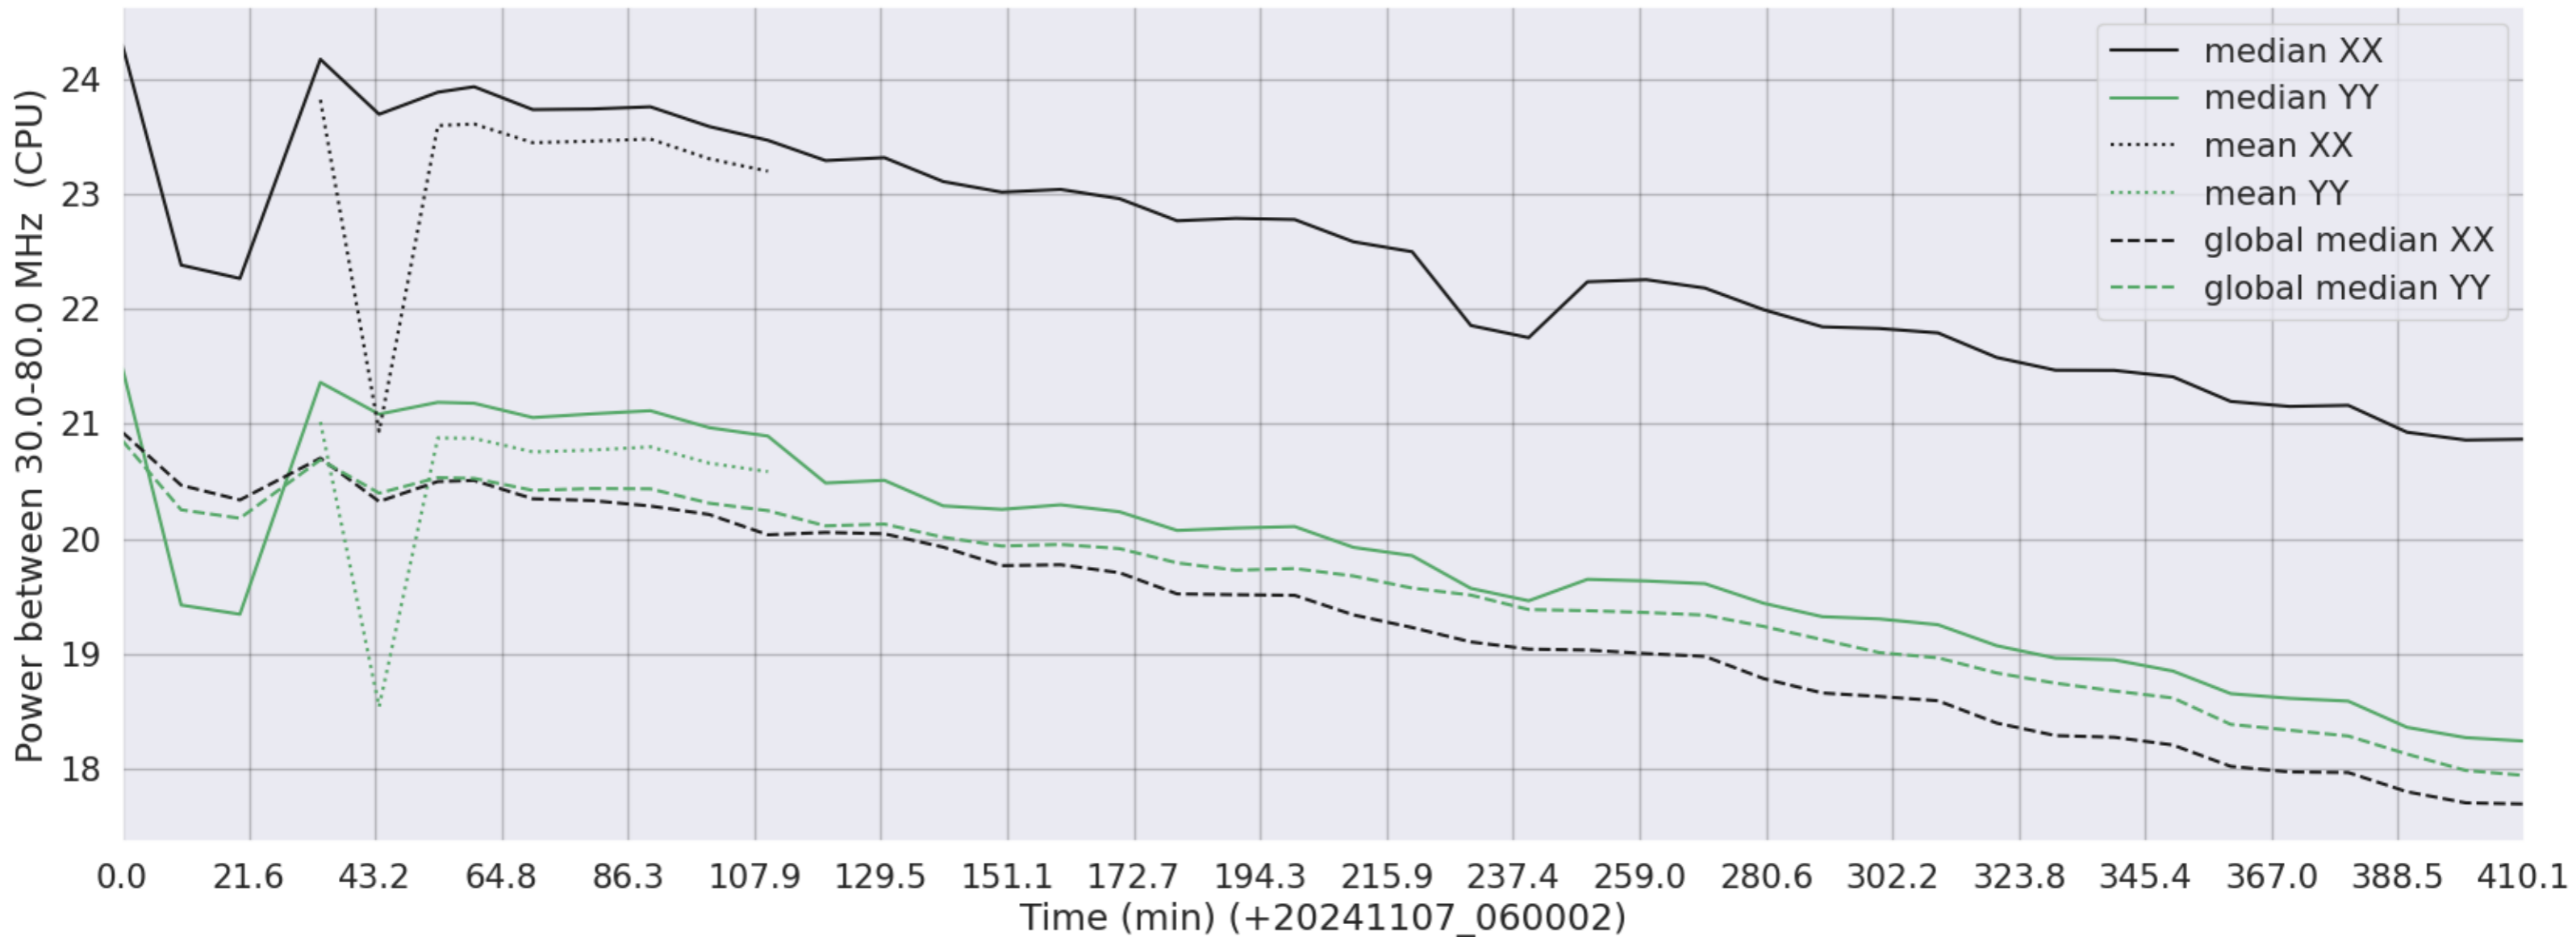

LWA137 - Correlator# 258 - XX FLAGS:Good - YY FLAGS:Good

LWA133 - Correlator# 257 - XX FLAGS:Good - YY FLAGS:Good