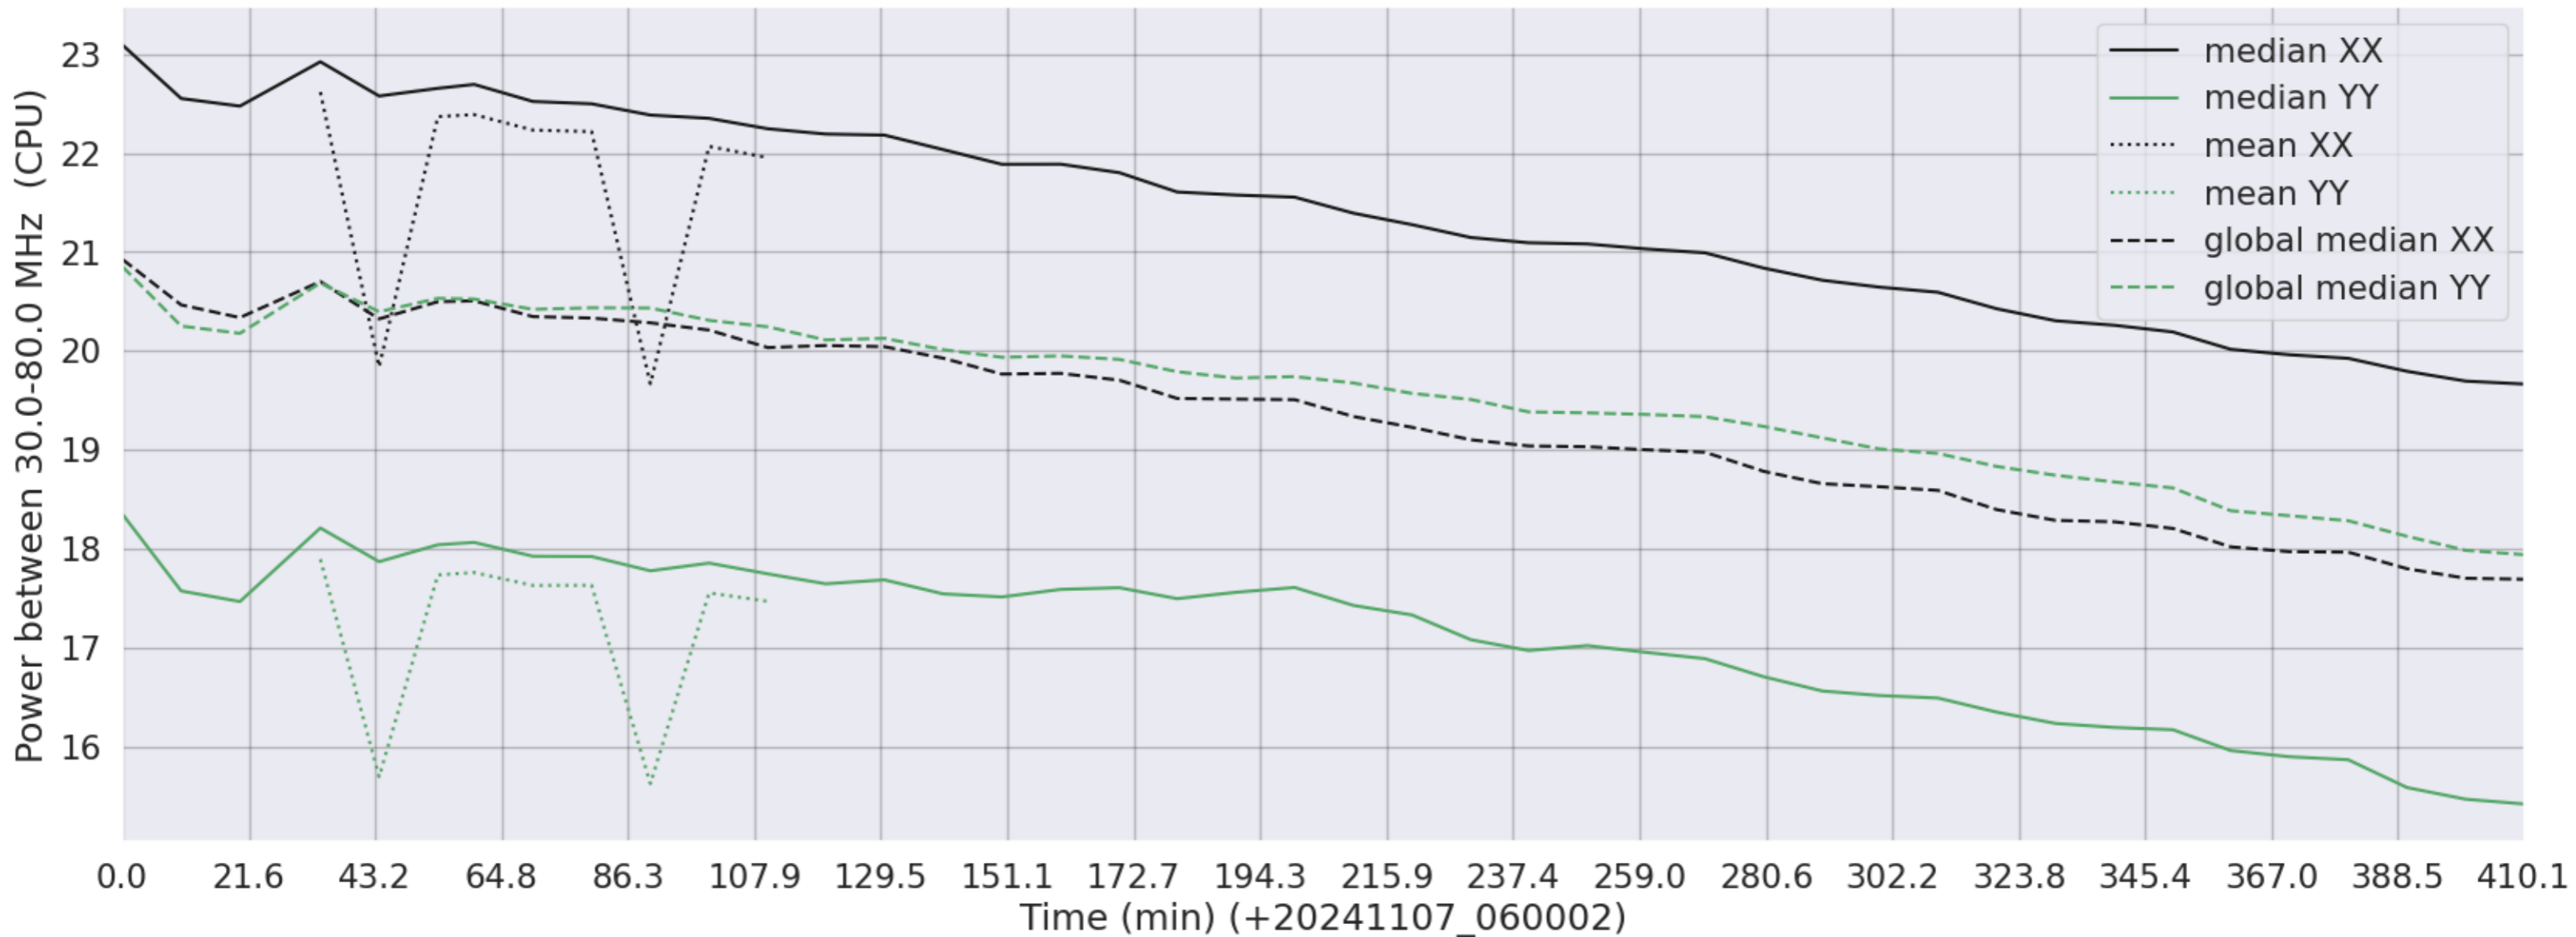

LWA287 - Correlator# 223 - XX FLAGS:Good - YY FLAGS:Good

LWA355 - Correlator# 222 - XX FLAGS:Good - YY FLAGS:Good