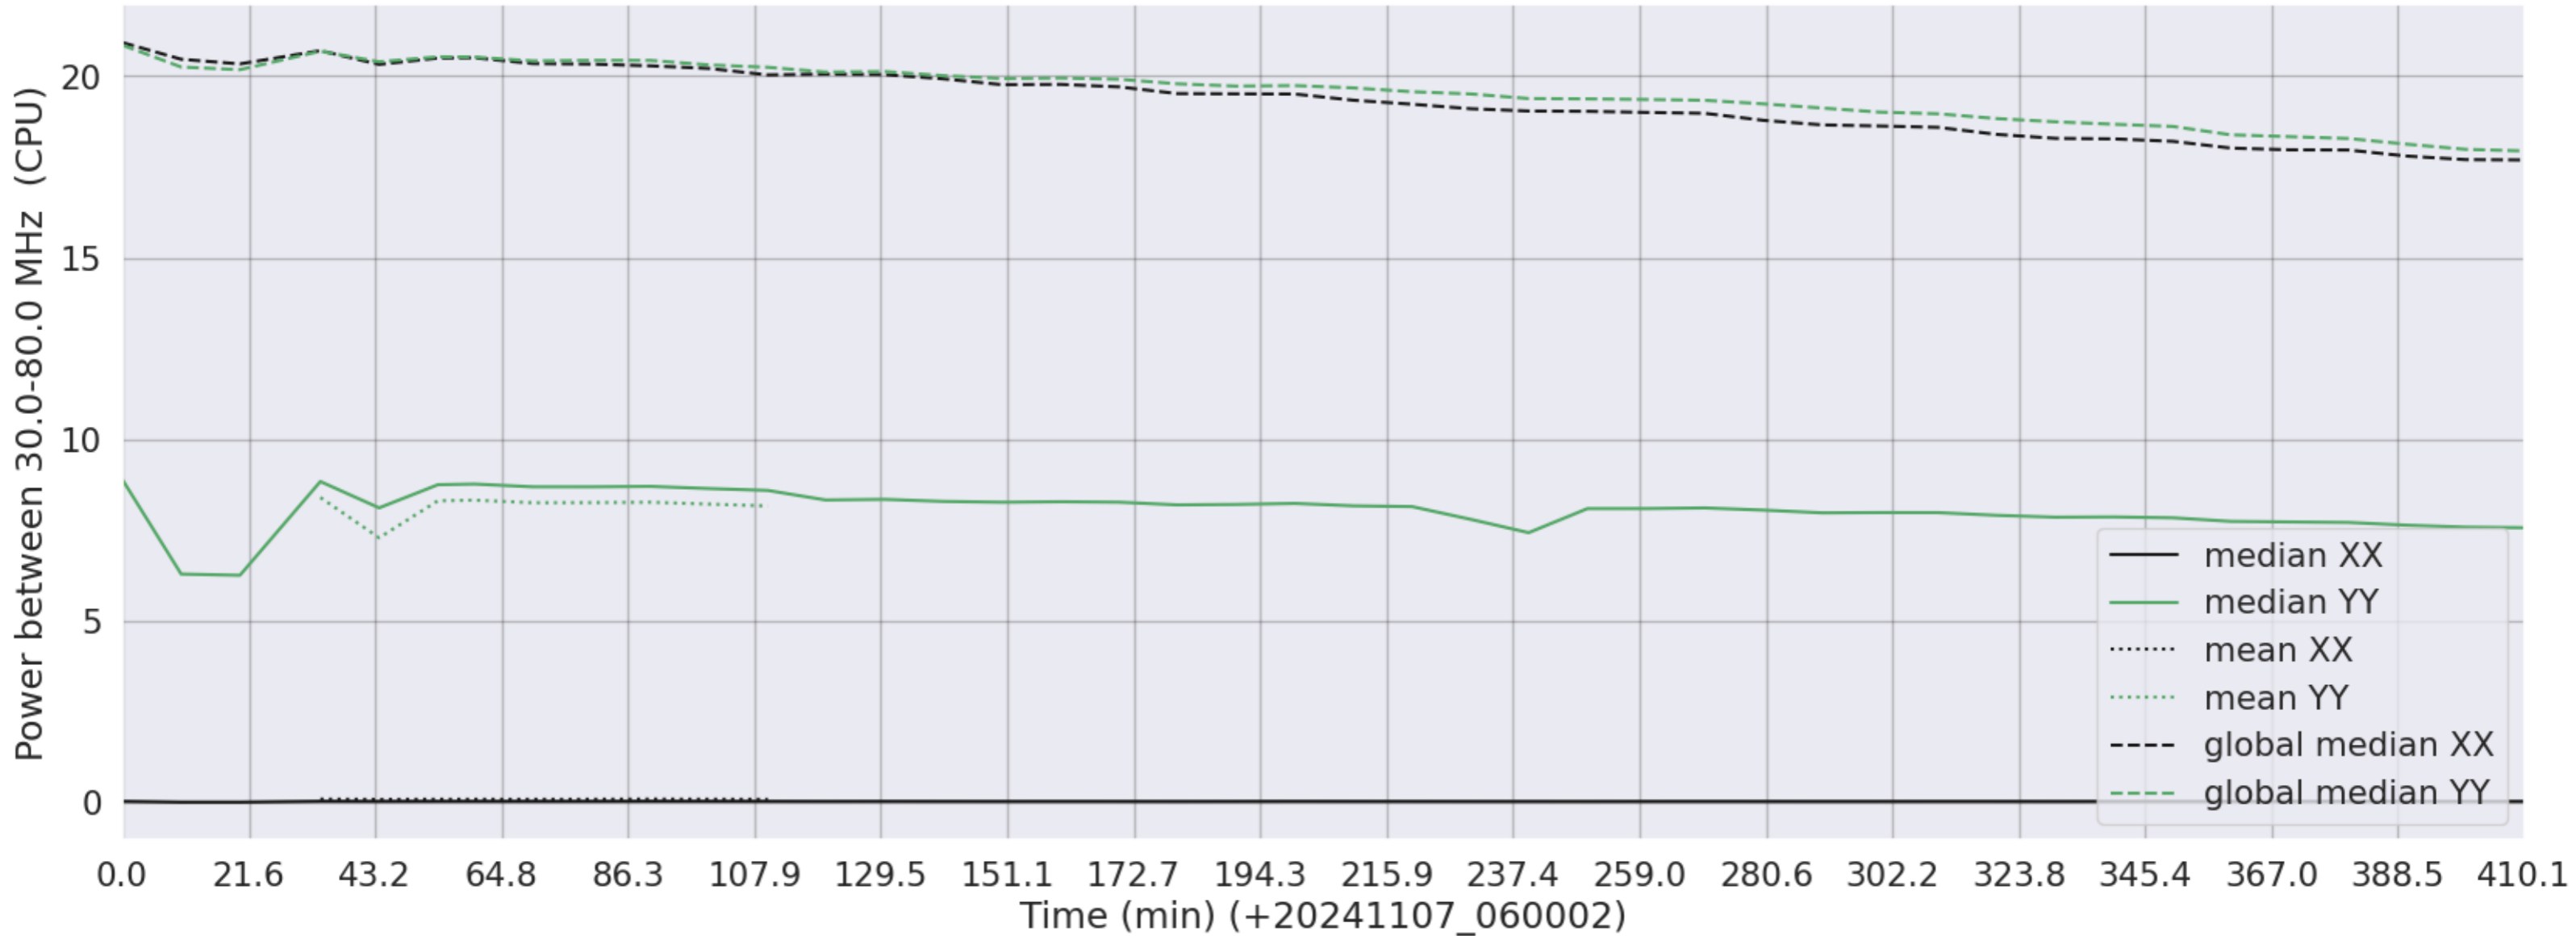

LWA228 - Correlator# 302 - XX FLAGS:Good - YY FLAGS:Good

LWA209 - Correlator# 301 - XX FLAGS:LowPower - YY FLAGS:BadSpecShape