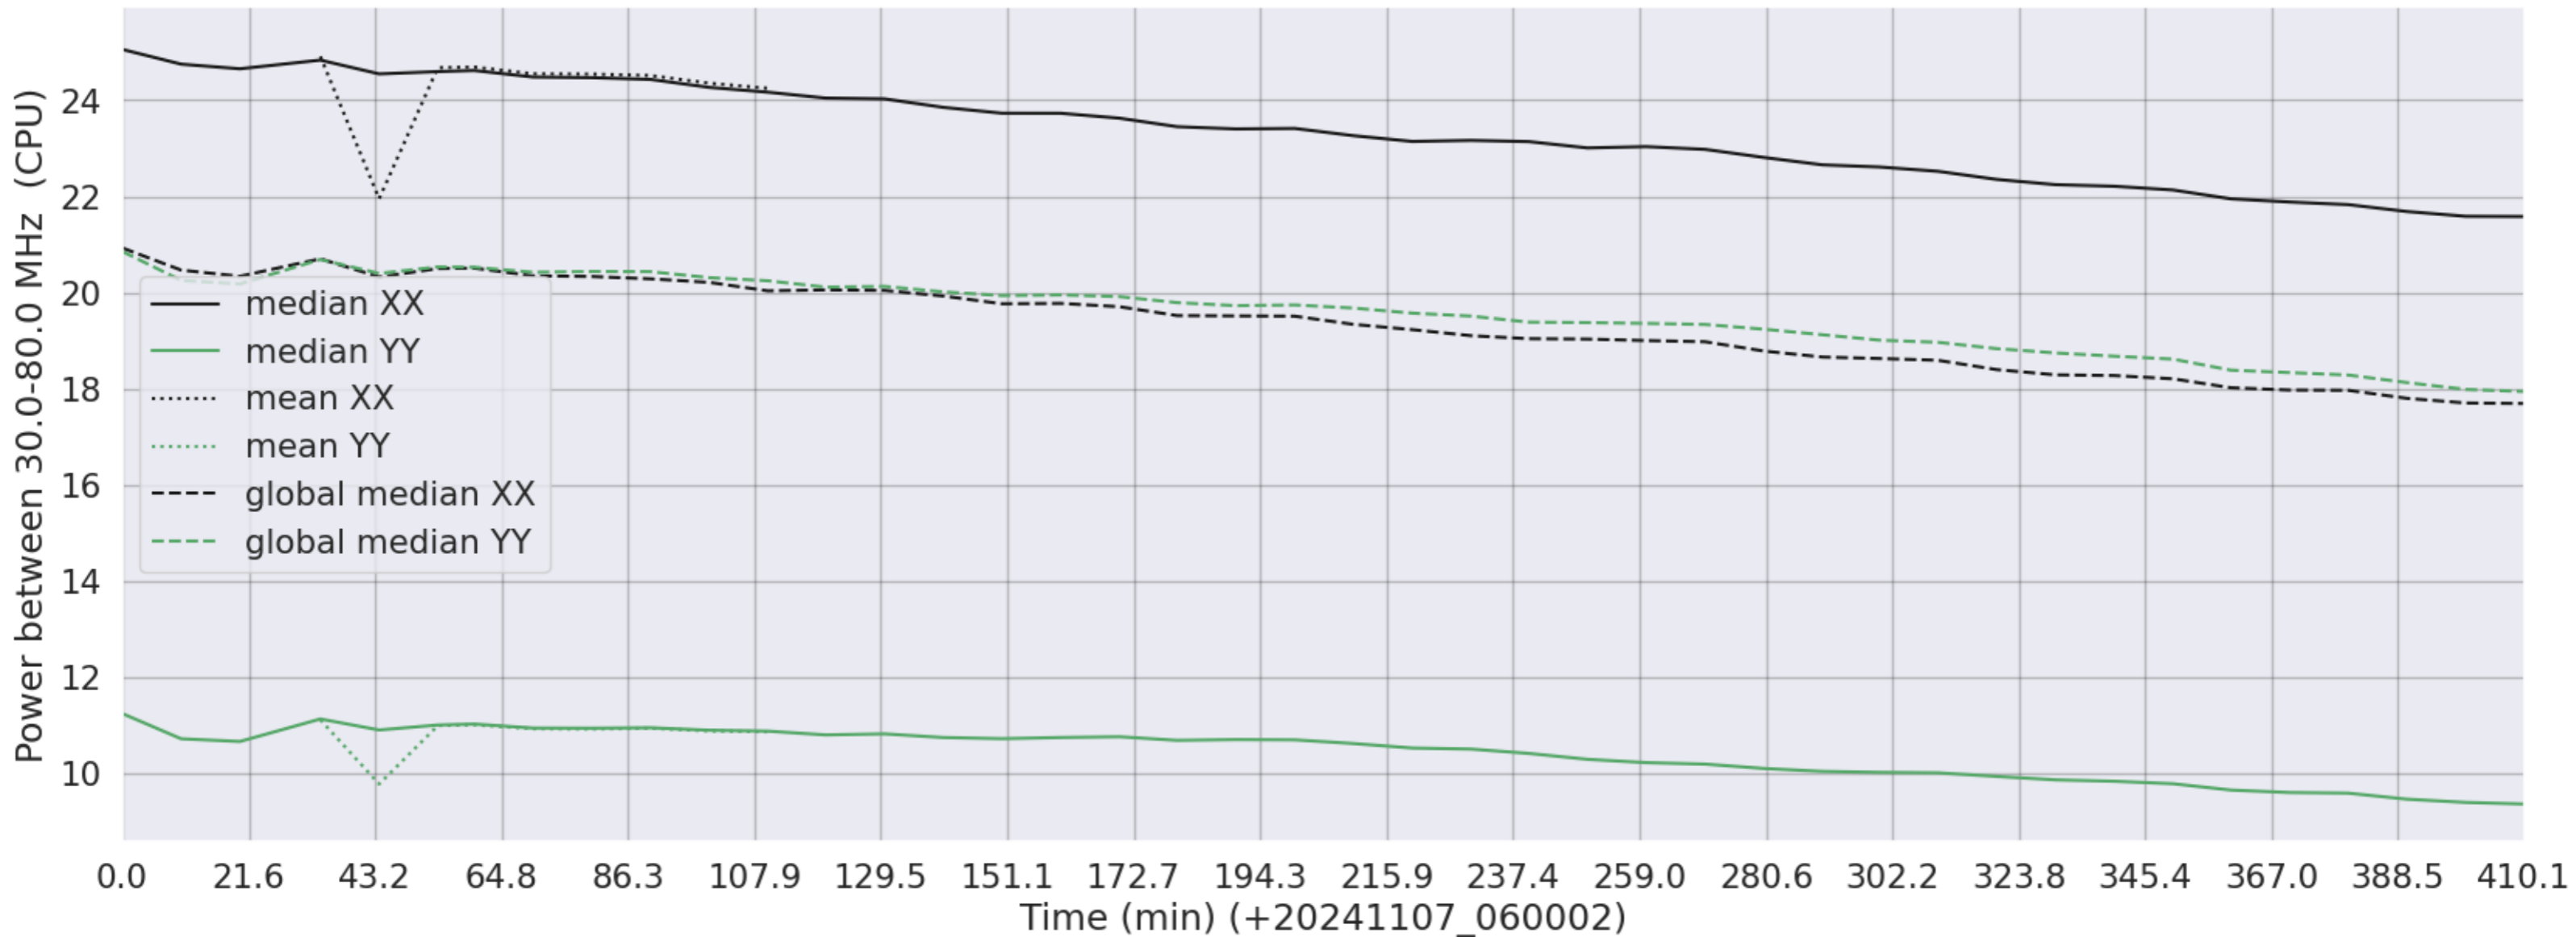

LWA299 - Correlator# 191 - XX FLAGS:Good - YY FLAGS:Good

LWA319 - Correlator# 190 - XX FLAGS:Good - YY FLAGS:Good