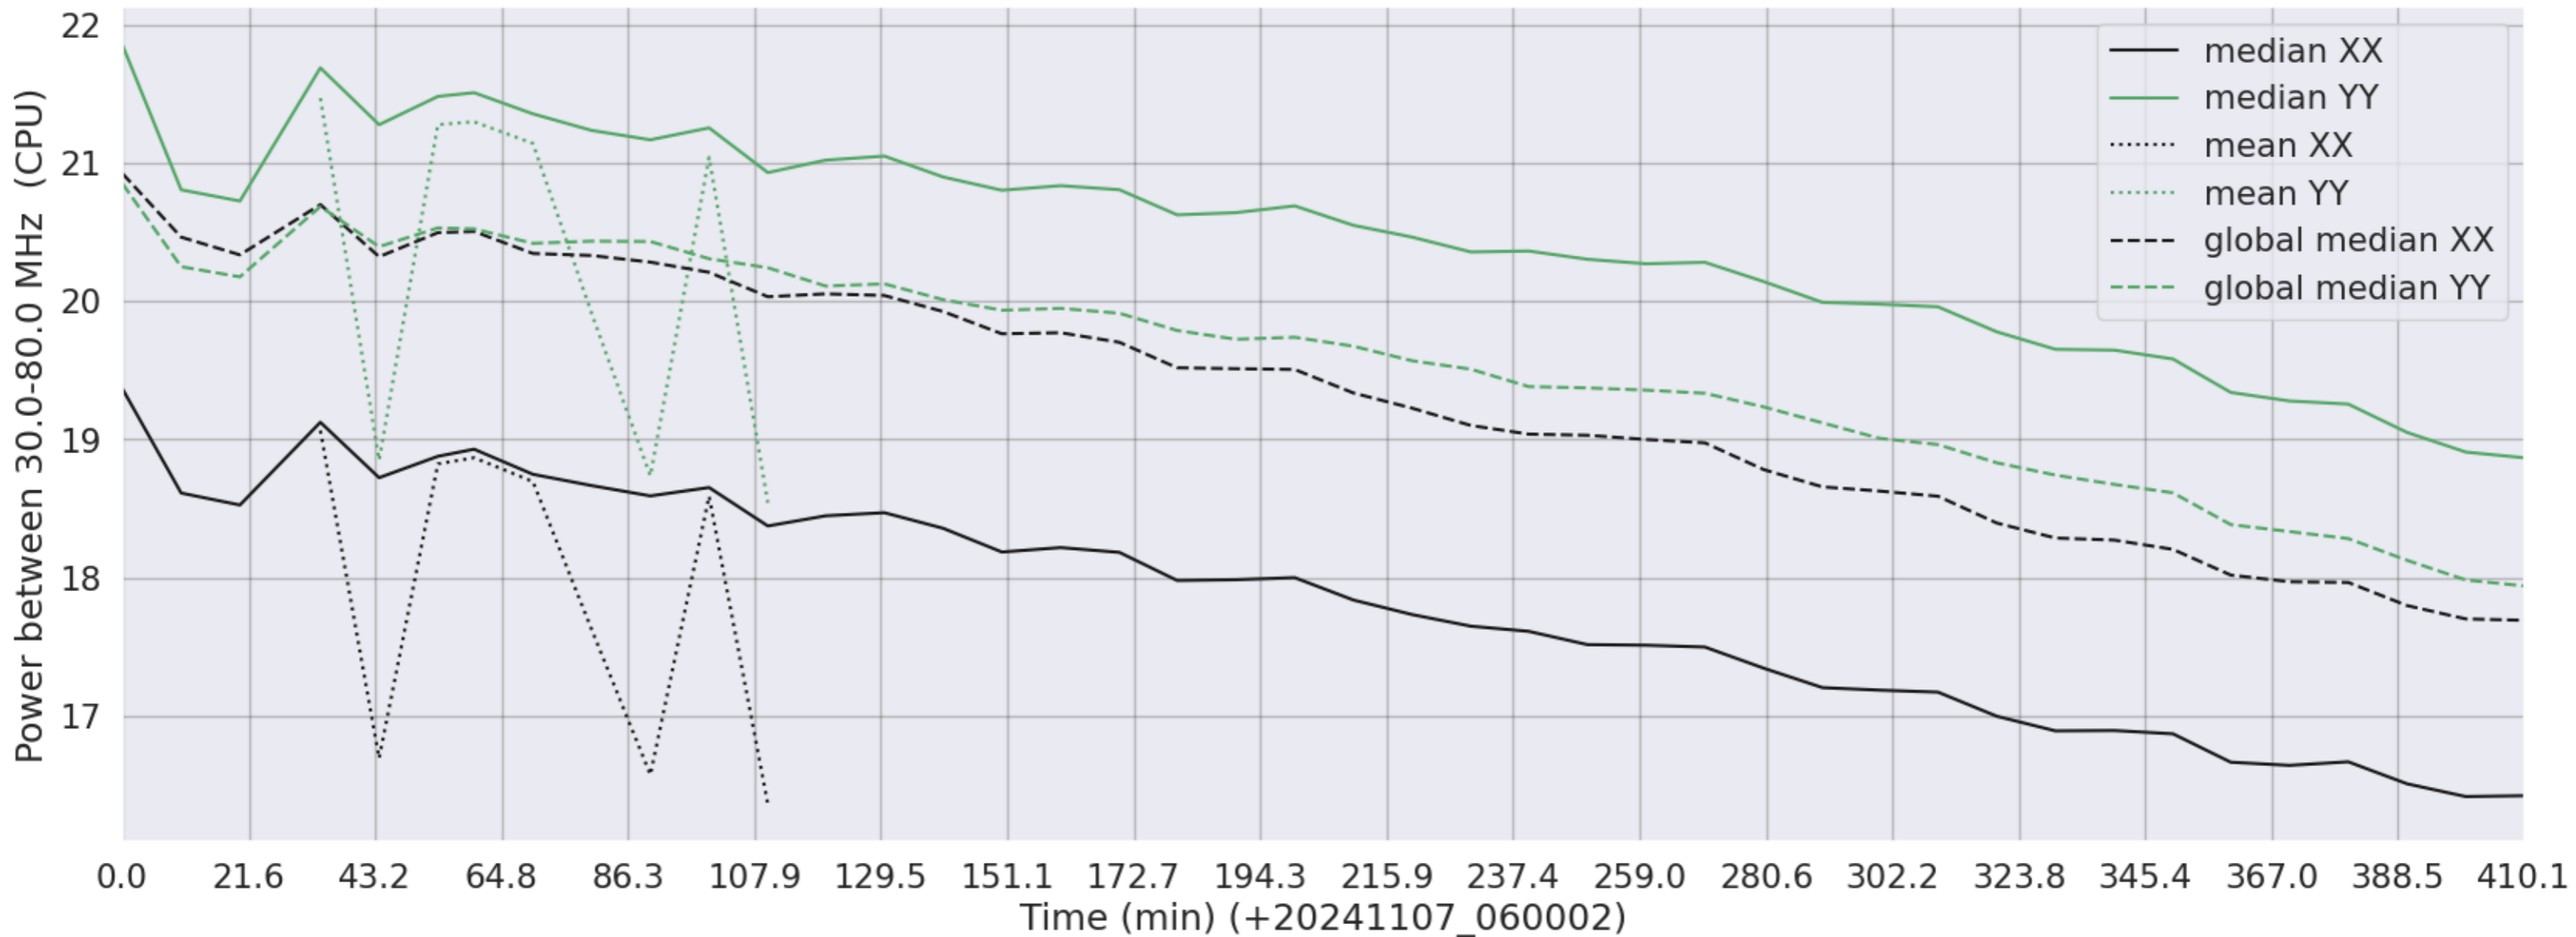

LWA117 - Correlator# 207 - XX FLAGS:Good - YY FLAGS:Good

LWA118 - Correlator# 206 - XX FLAGS:Good - YY FLAGS:Good