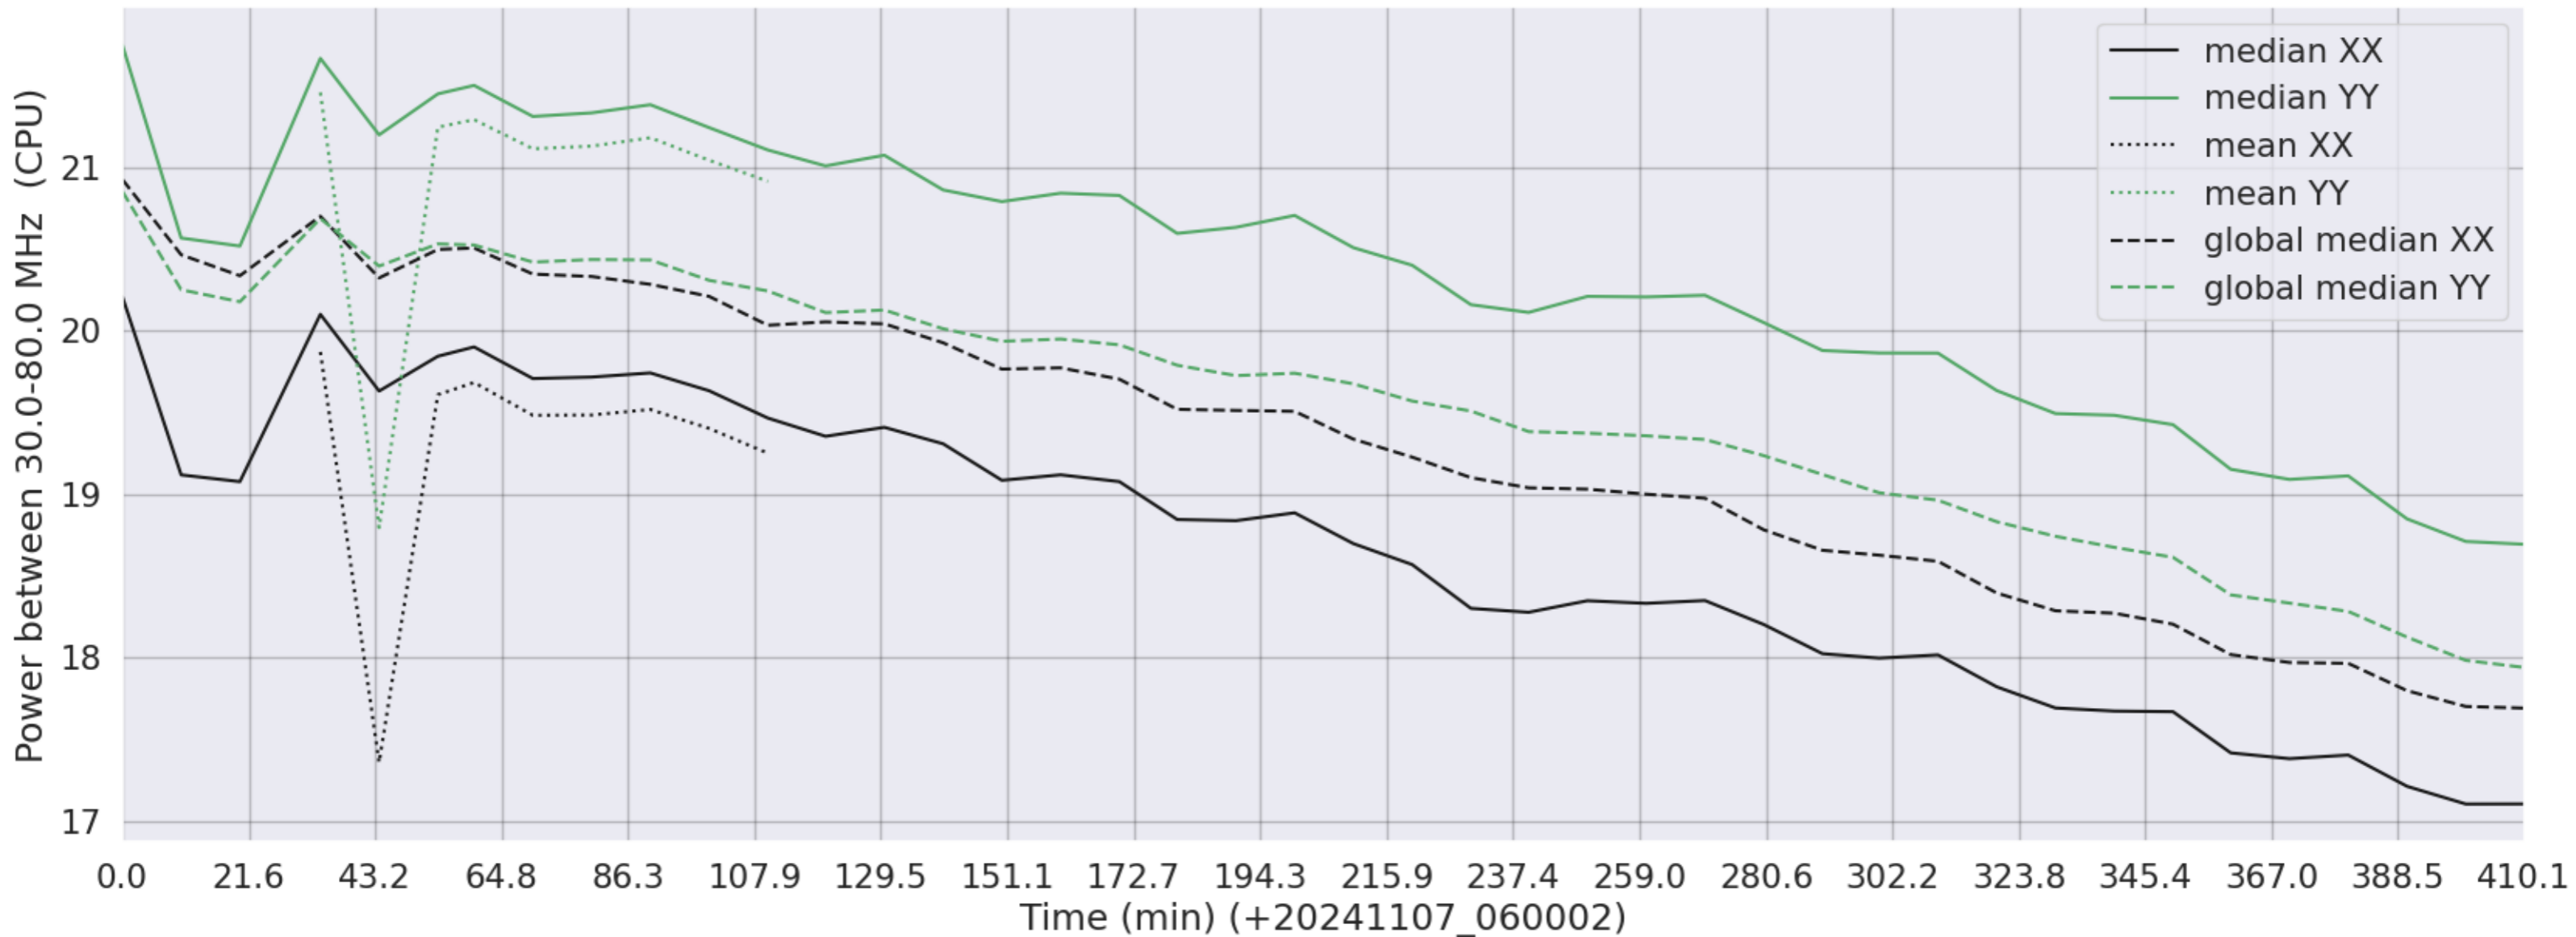

LWA140 - Correlator# 260 - XX FLAGS:Good - YY FLAGS:Good

LWA138 - Correlator# 261 - XX FLAGS:Good - YY FLAGS:Good

LWA161 - Correlator# 262 - XX FLAGS:Good - YY FLAGS:Good

LWA141 - Correlator# 263 - XX FLAGS:Good - YY FLAGS:Good