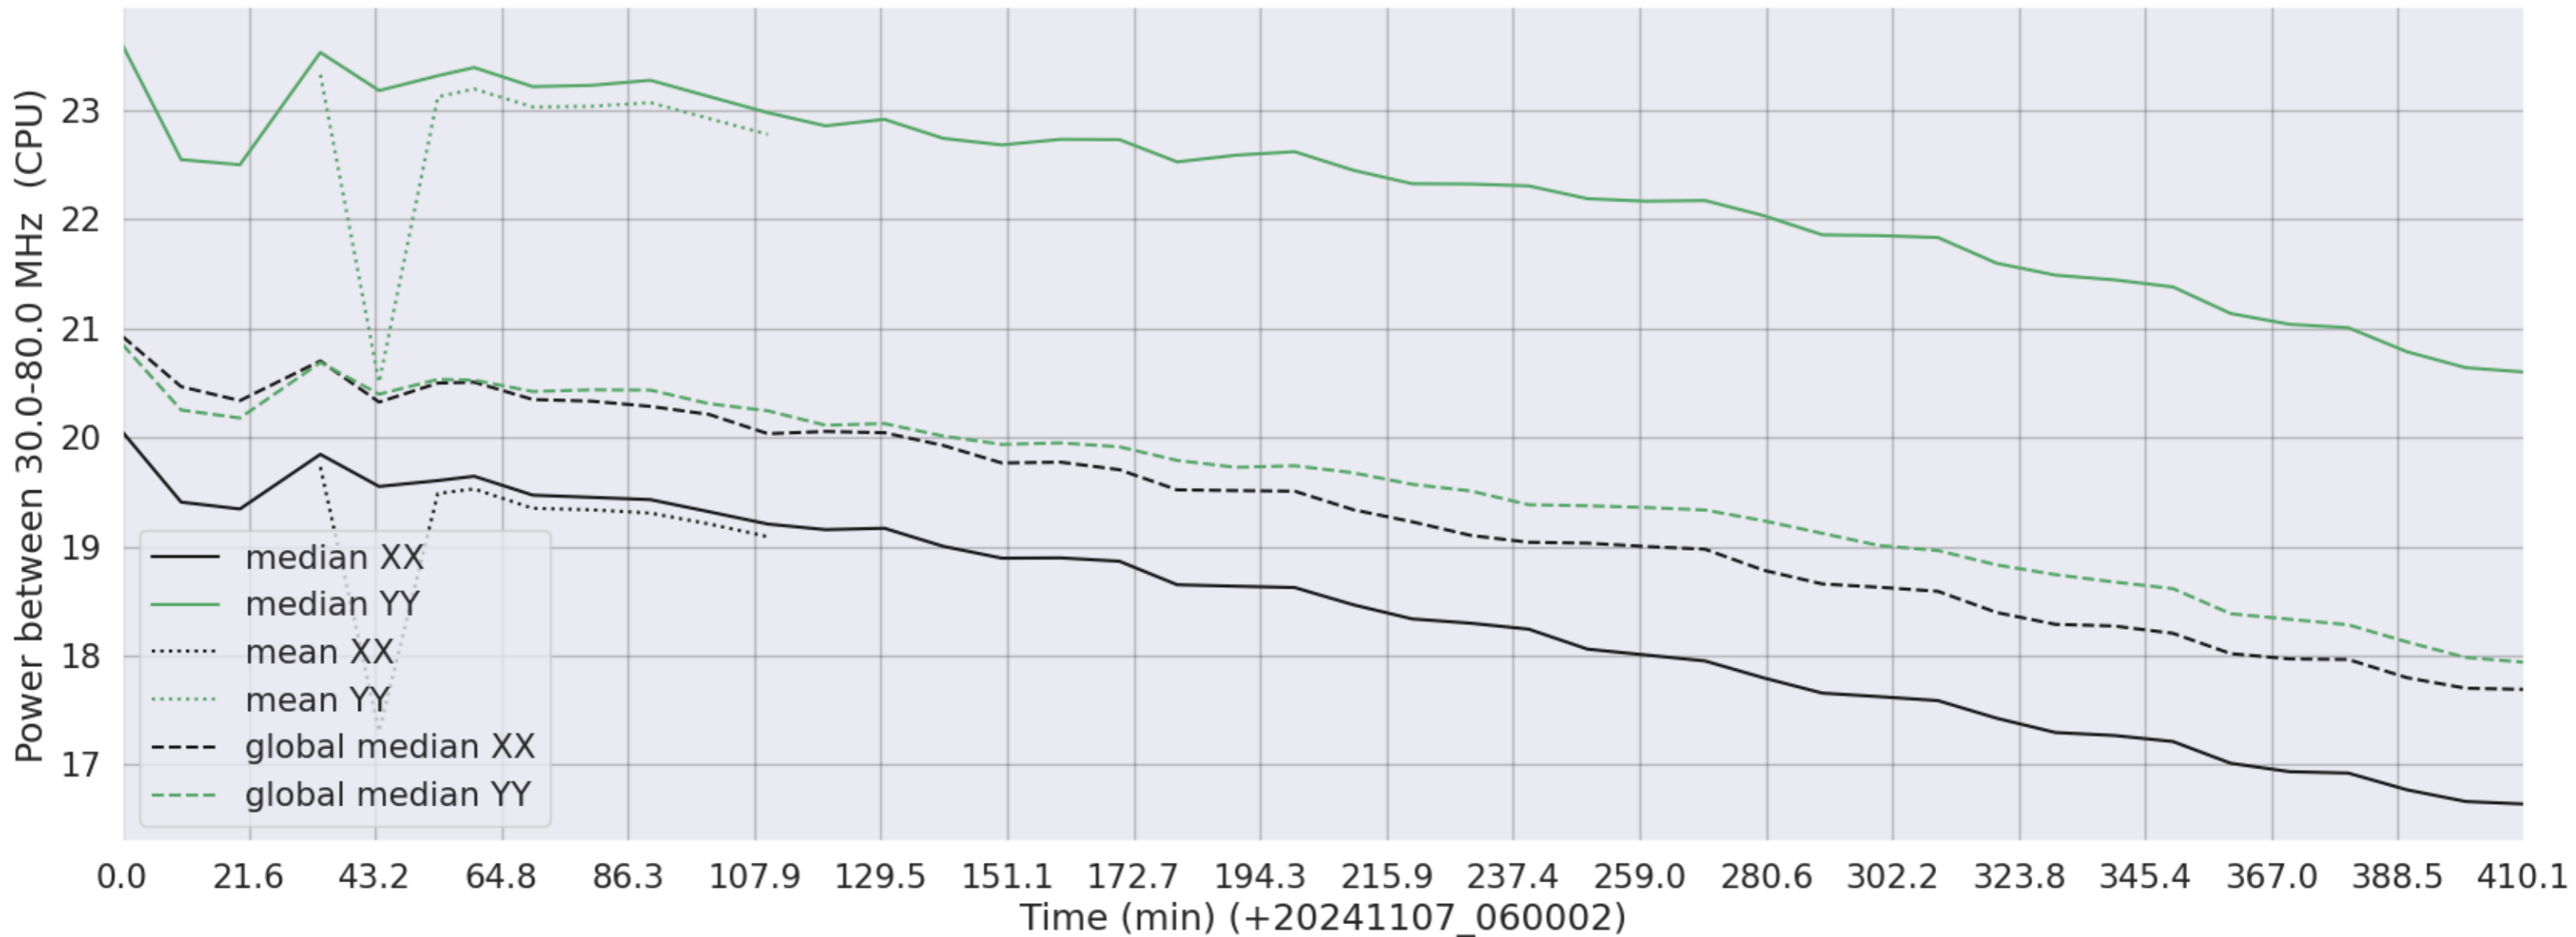

LWA255 - Correlator# 033 - XX FLAGS:HighTimeVar+BadSpecShape - YY FLAGS:Good

LWA257 - Correlator# 032 - XX FLAGS:Good - YY FLAGS:Good