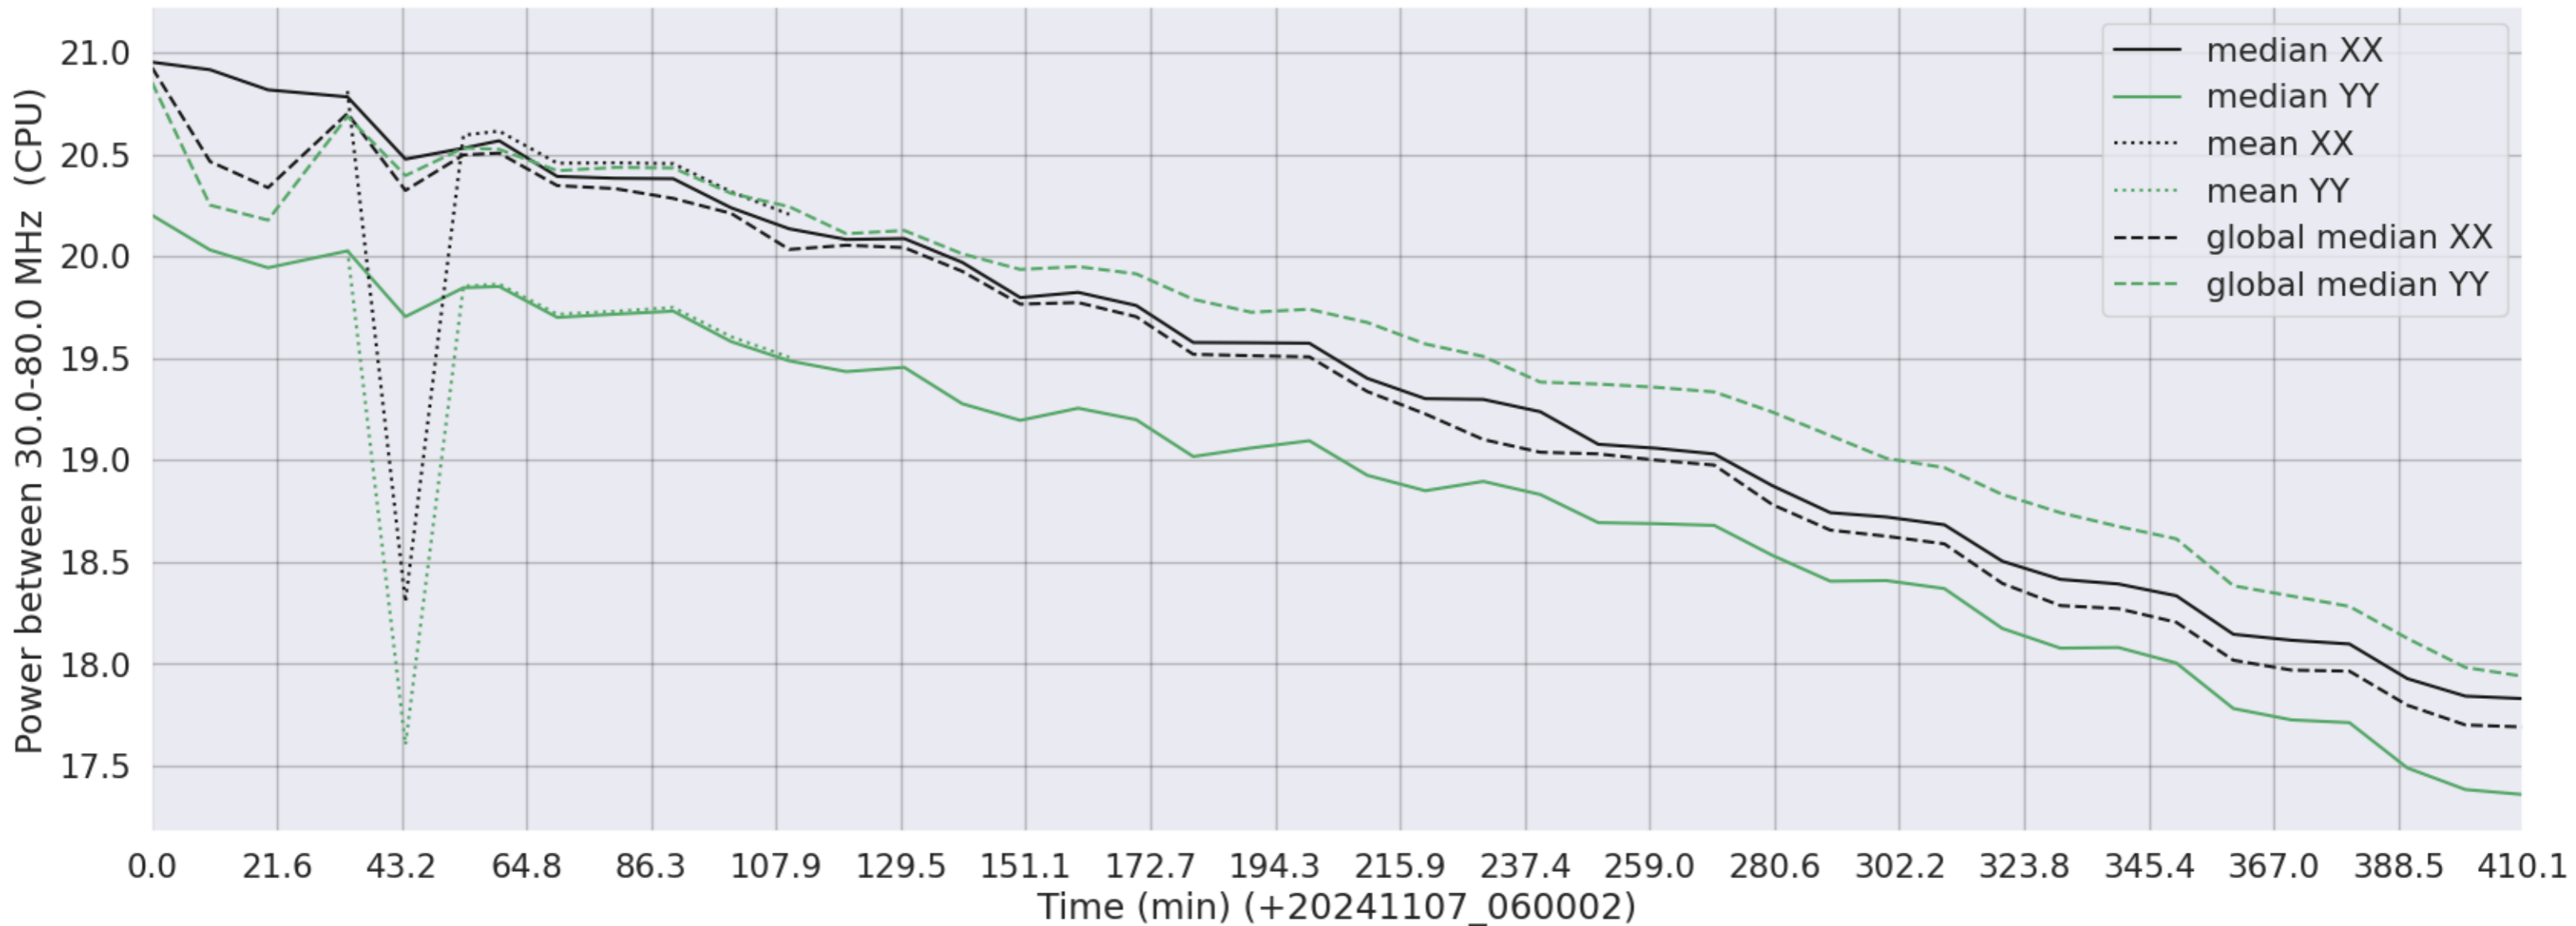

LWA105 - Correlator# 178 - XX FLAGS:Good - YY FLAGS:Good

LWA102 - Correlator# 177 - XX FLAGS:Good - YY FLAGS:Good