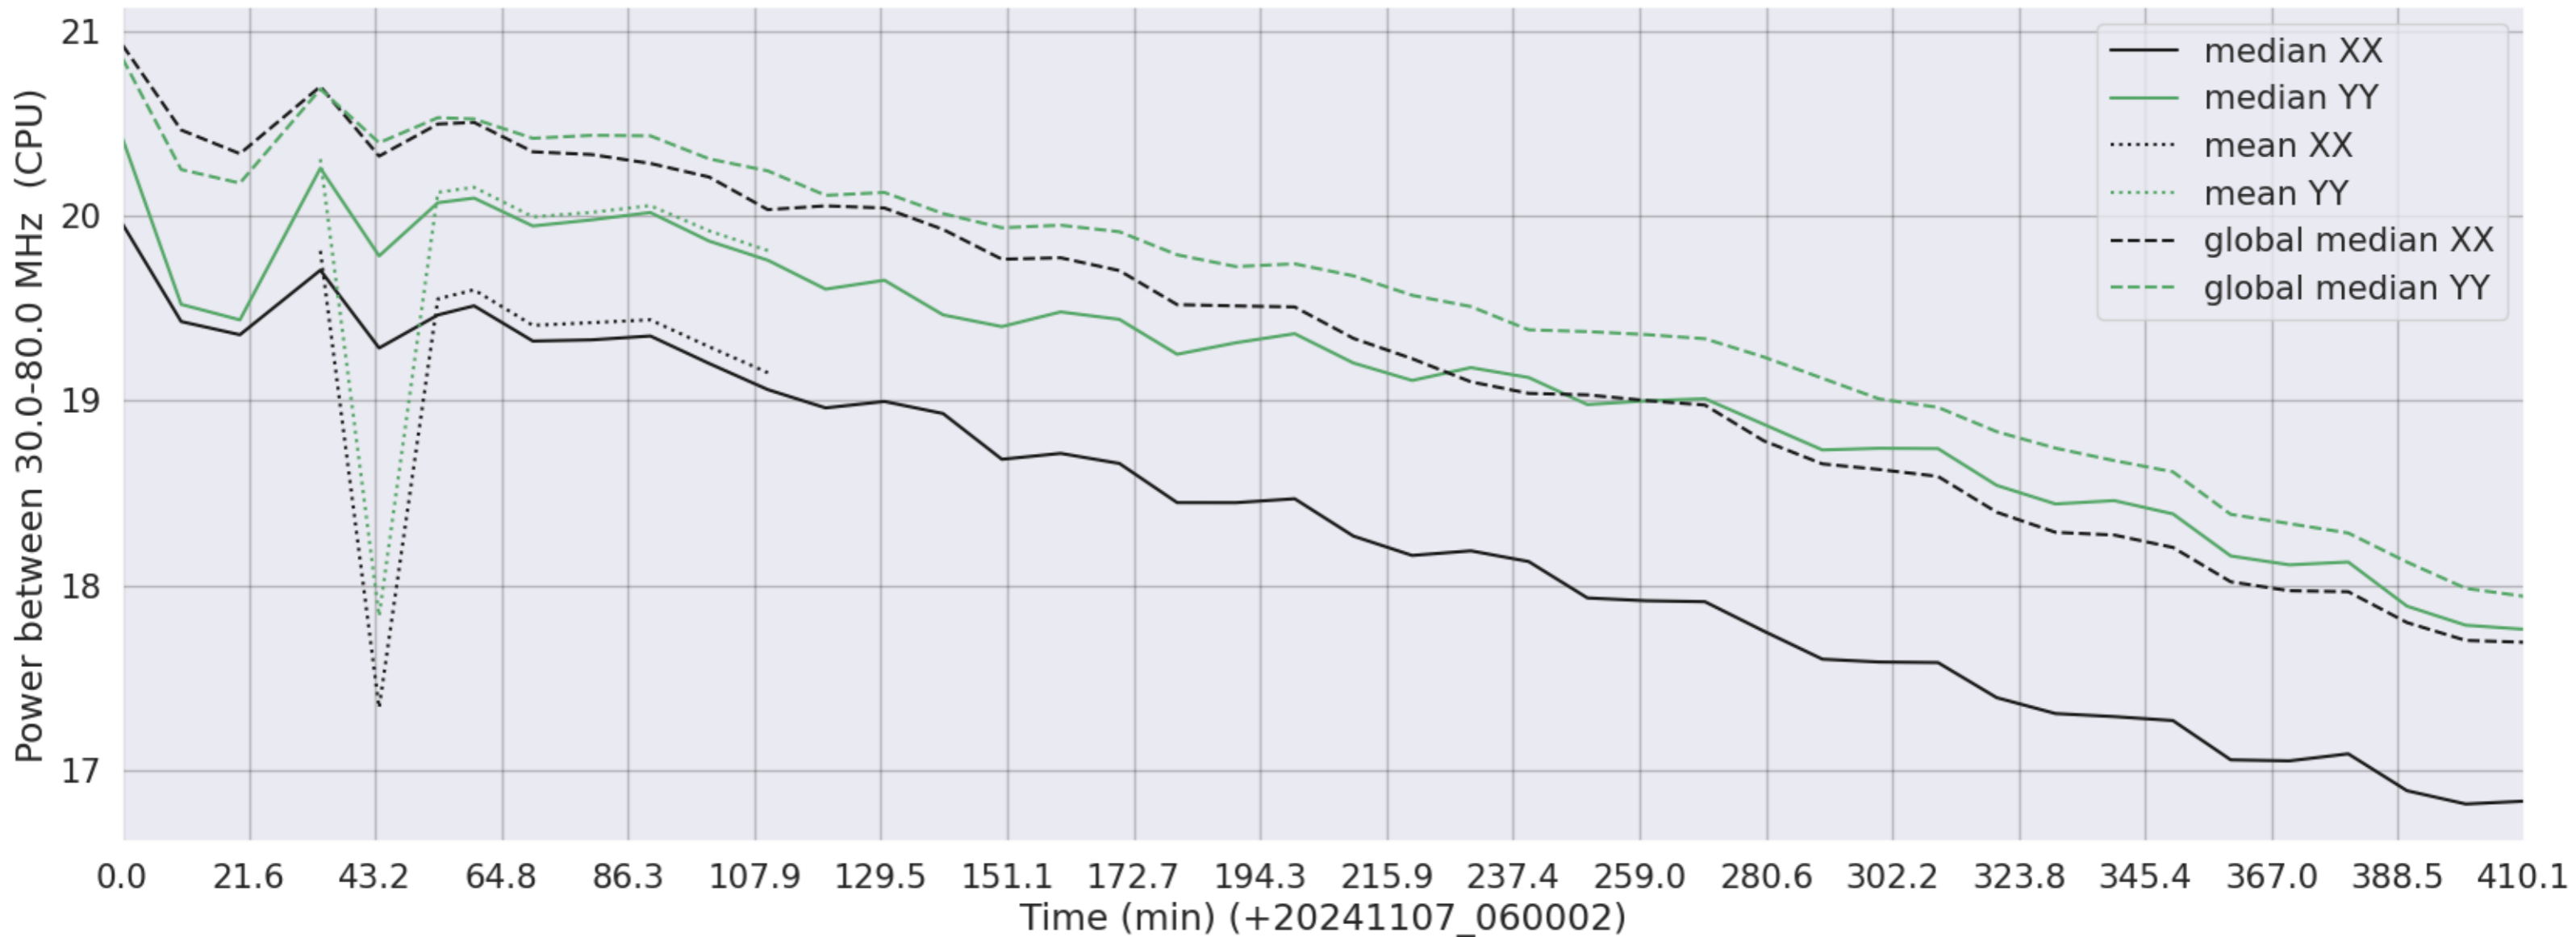

LWA073 - Correlator# 087 - XX FLAGS:Good - YY FLAGS:Good

LWA074 - Correlator# 086 - XX FLAGS:Good - YY FLAGS:Good