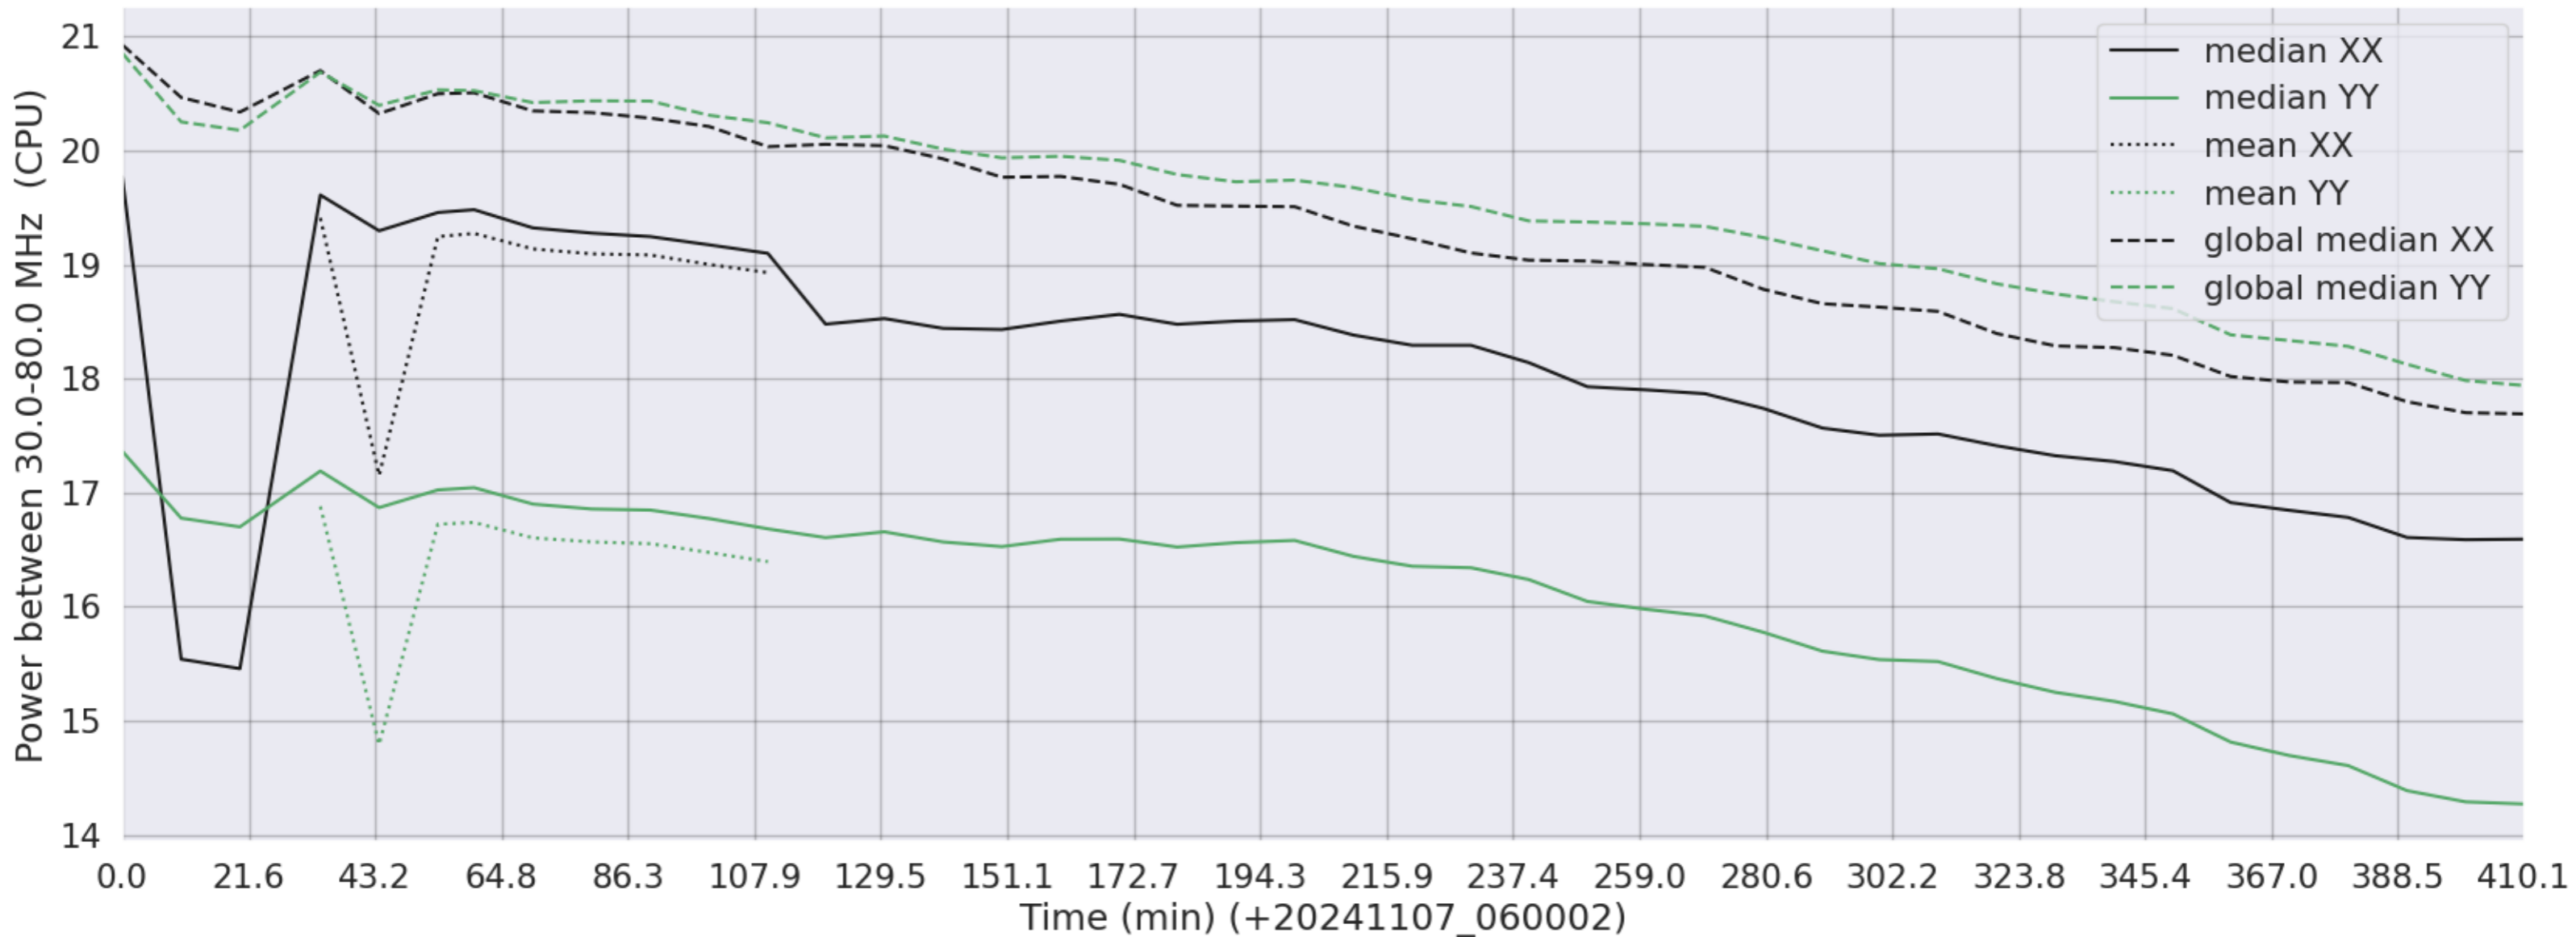

LWA312 - Correlator# 019 - XX FLAGS:Good - YY FLAGS:Good

LWA313 - Correlator# 018 - XX FLAGS:Good - YY FLAGS:Good