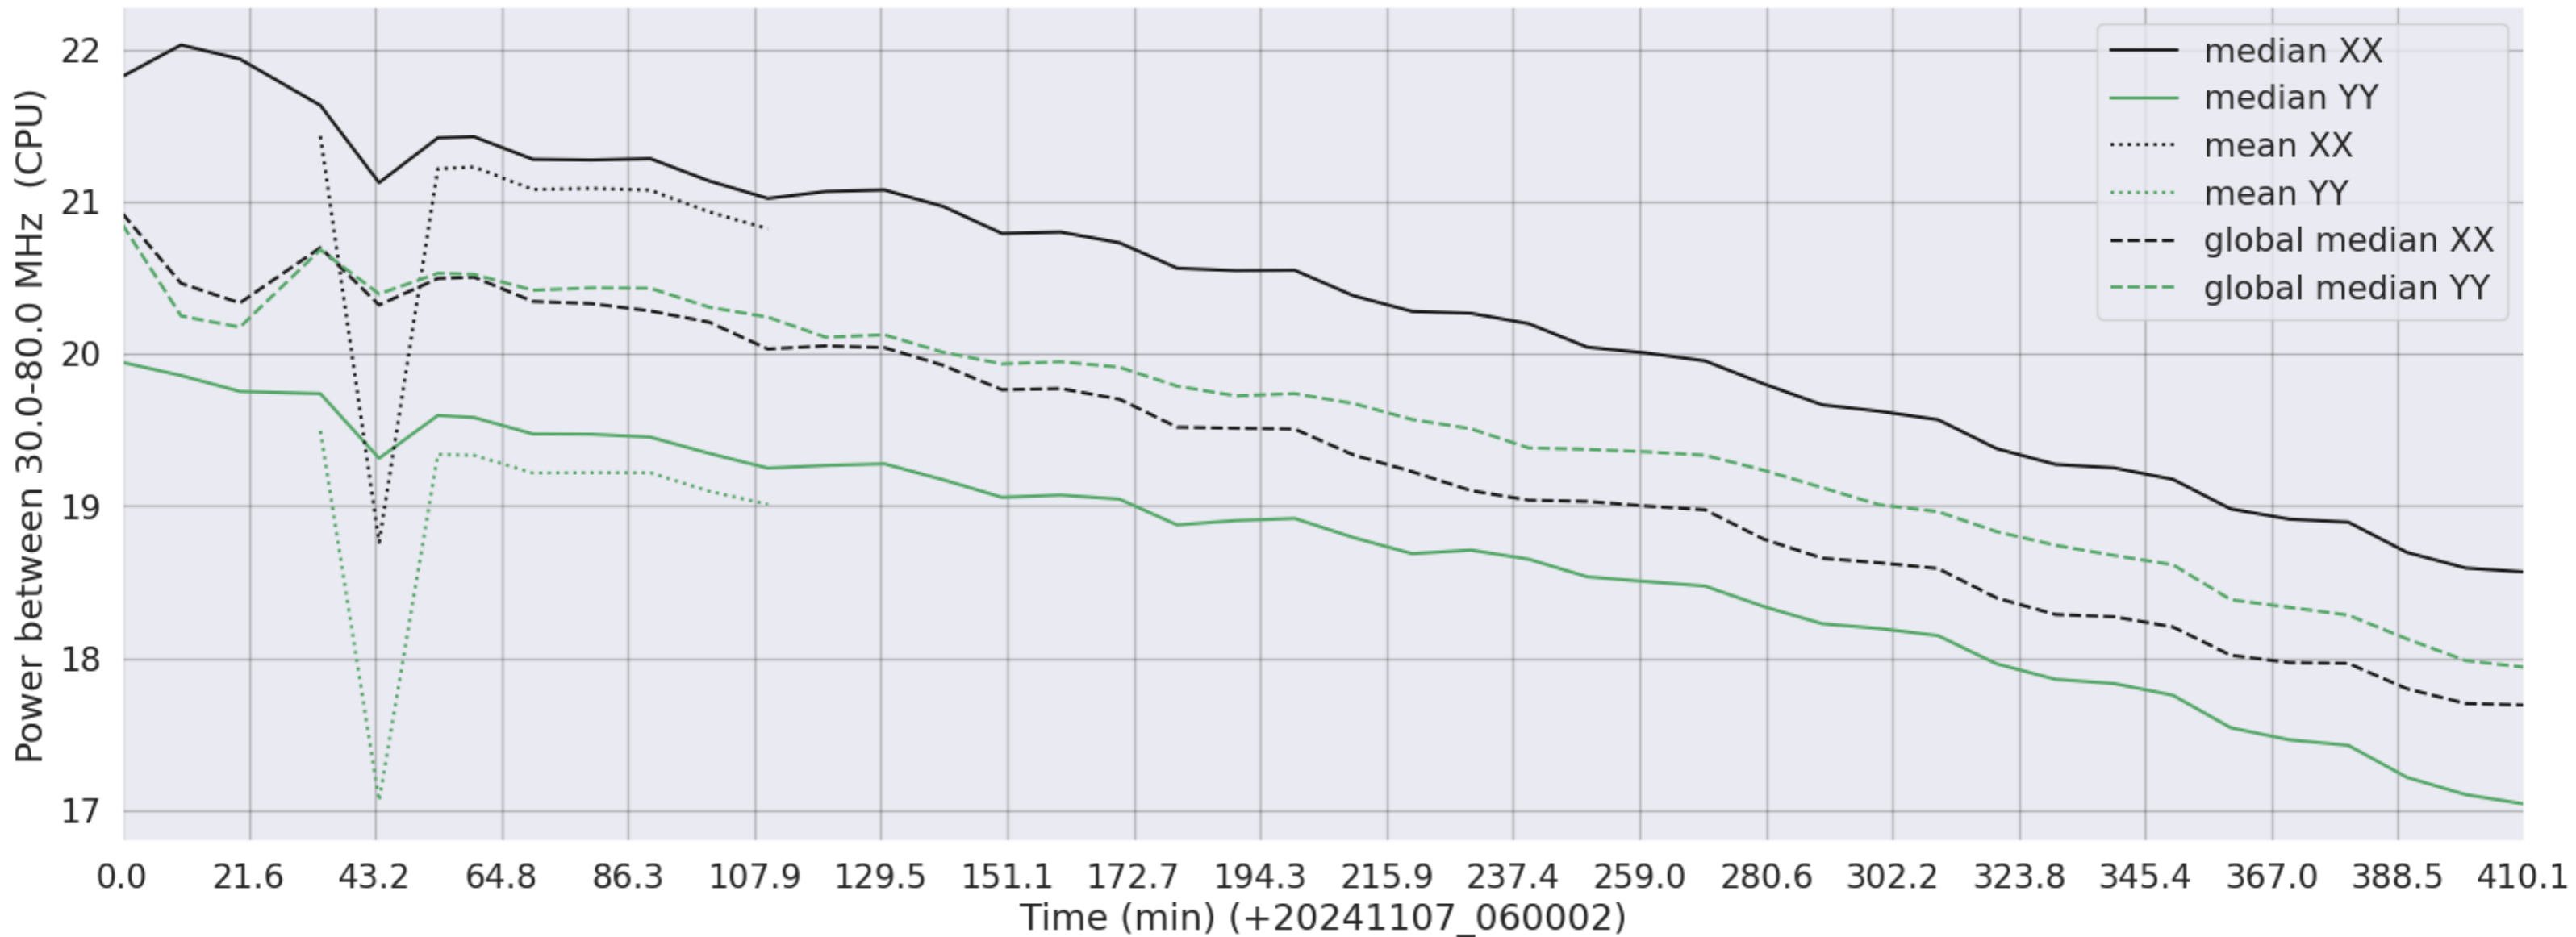

LWA058 - Correlator# 137 - XX FLAGS:Good - YY FLAGS:Good

LWA059 - Correlator# 136 - XX FLAGS:Good - YY FLAGS:Good