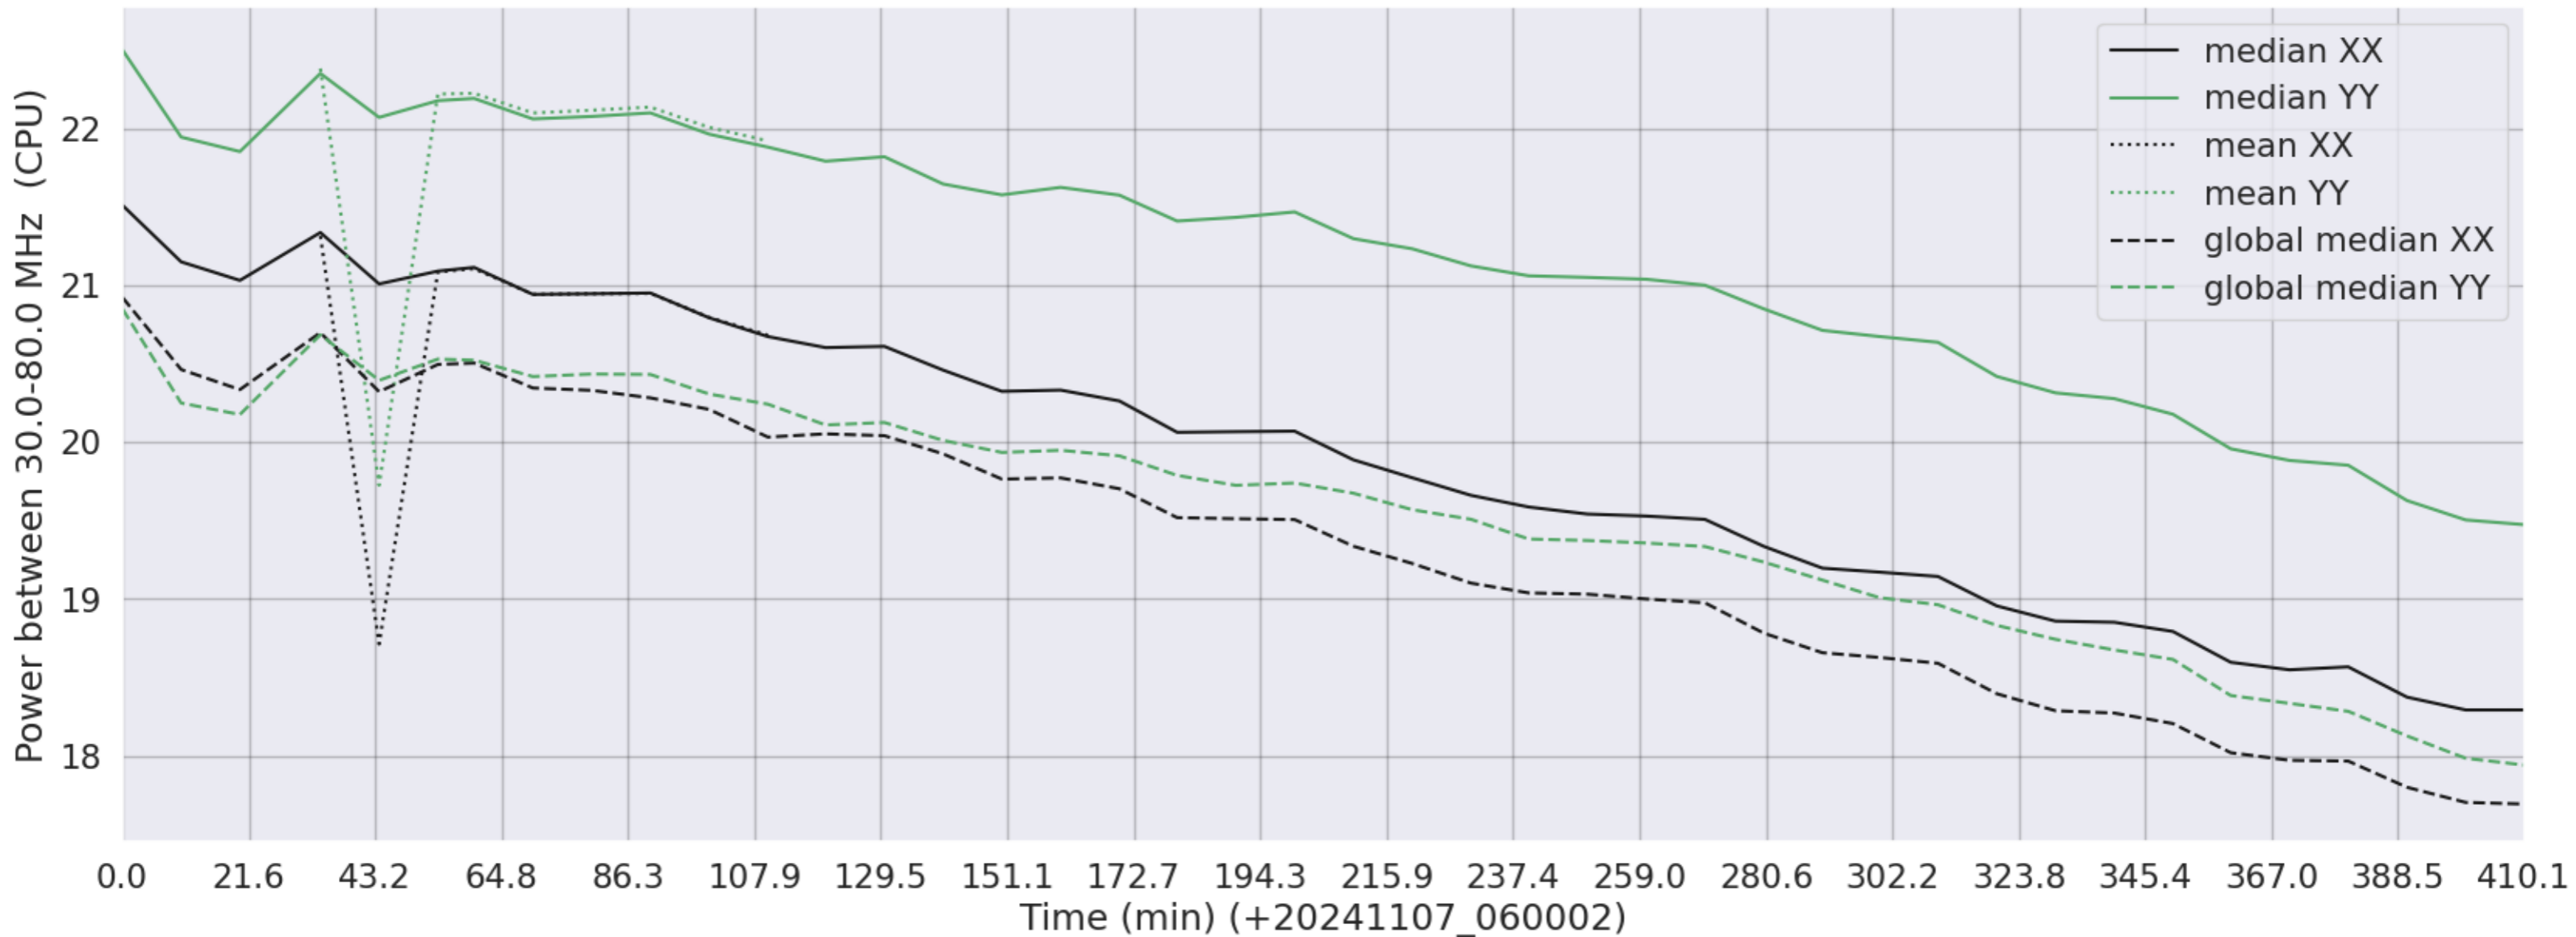

LWA166 - Correlator# 269 - XX FLAGS:Good - YY FLAGS:Good

LWA167 - Correlator# 268 - XX FLAGS:Good - YY FLAGS:Good