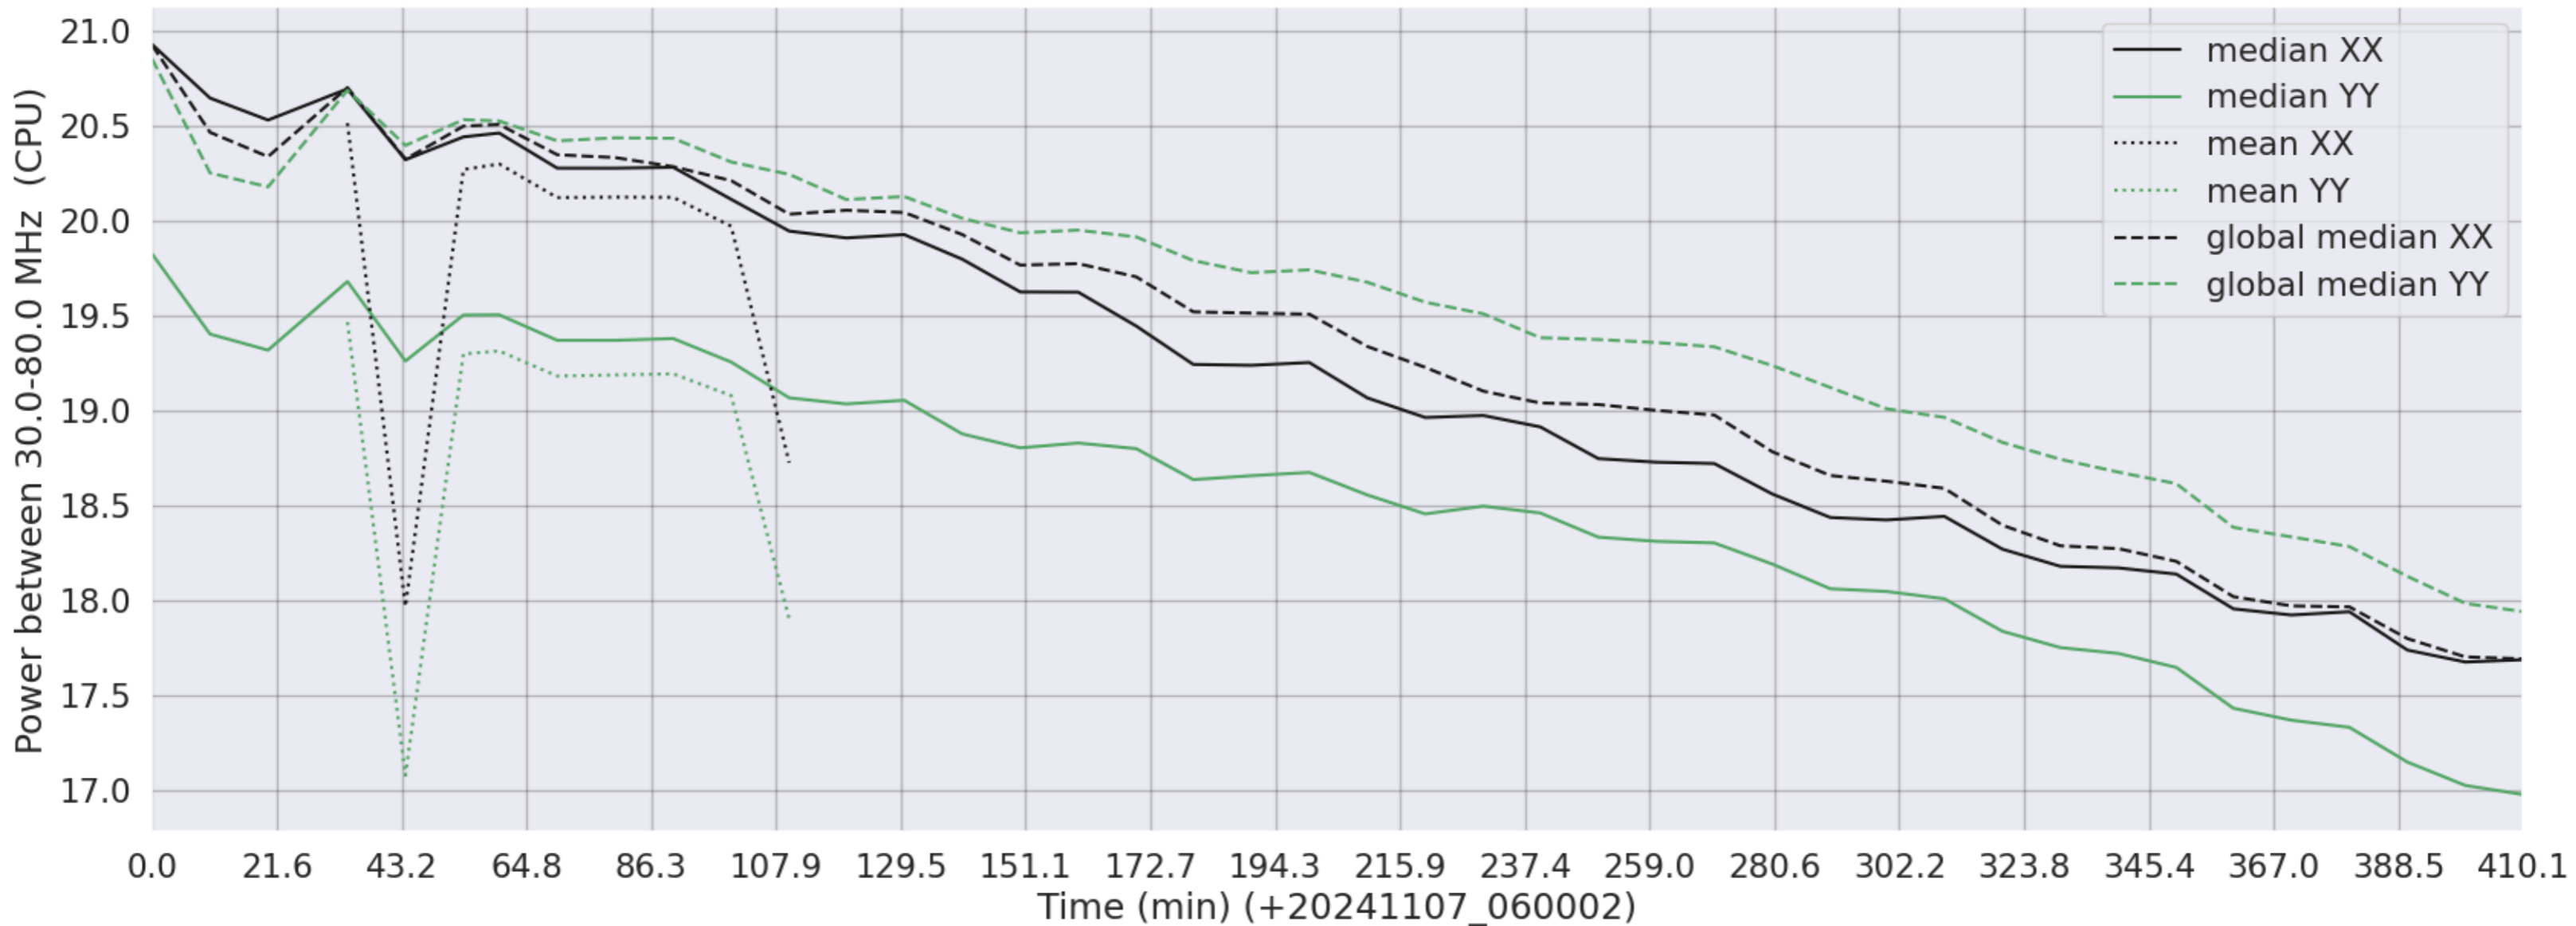

LWA108 - Correlator# 196 - XX FLAGS:Good - YY FLAGS:Good

LWA107 - Correlator# 197 - XX FLAGS:Good - YY FLAGS:Good

LWA110 - Correlator# 198 - XX FLAGS:Good - YY FLAGS:Good

LWA109 - Correlator# 199 - XX FLAGS:Good - YY FLAGS:Good