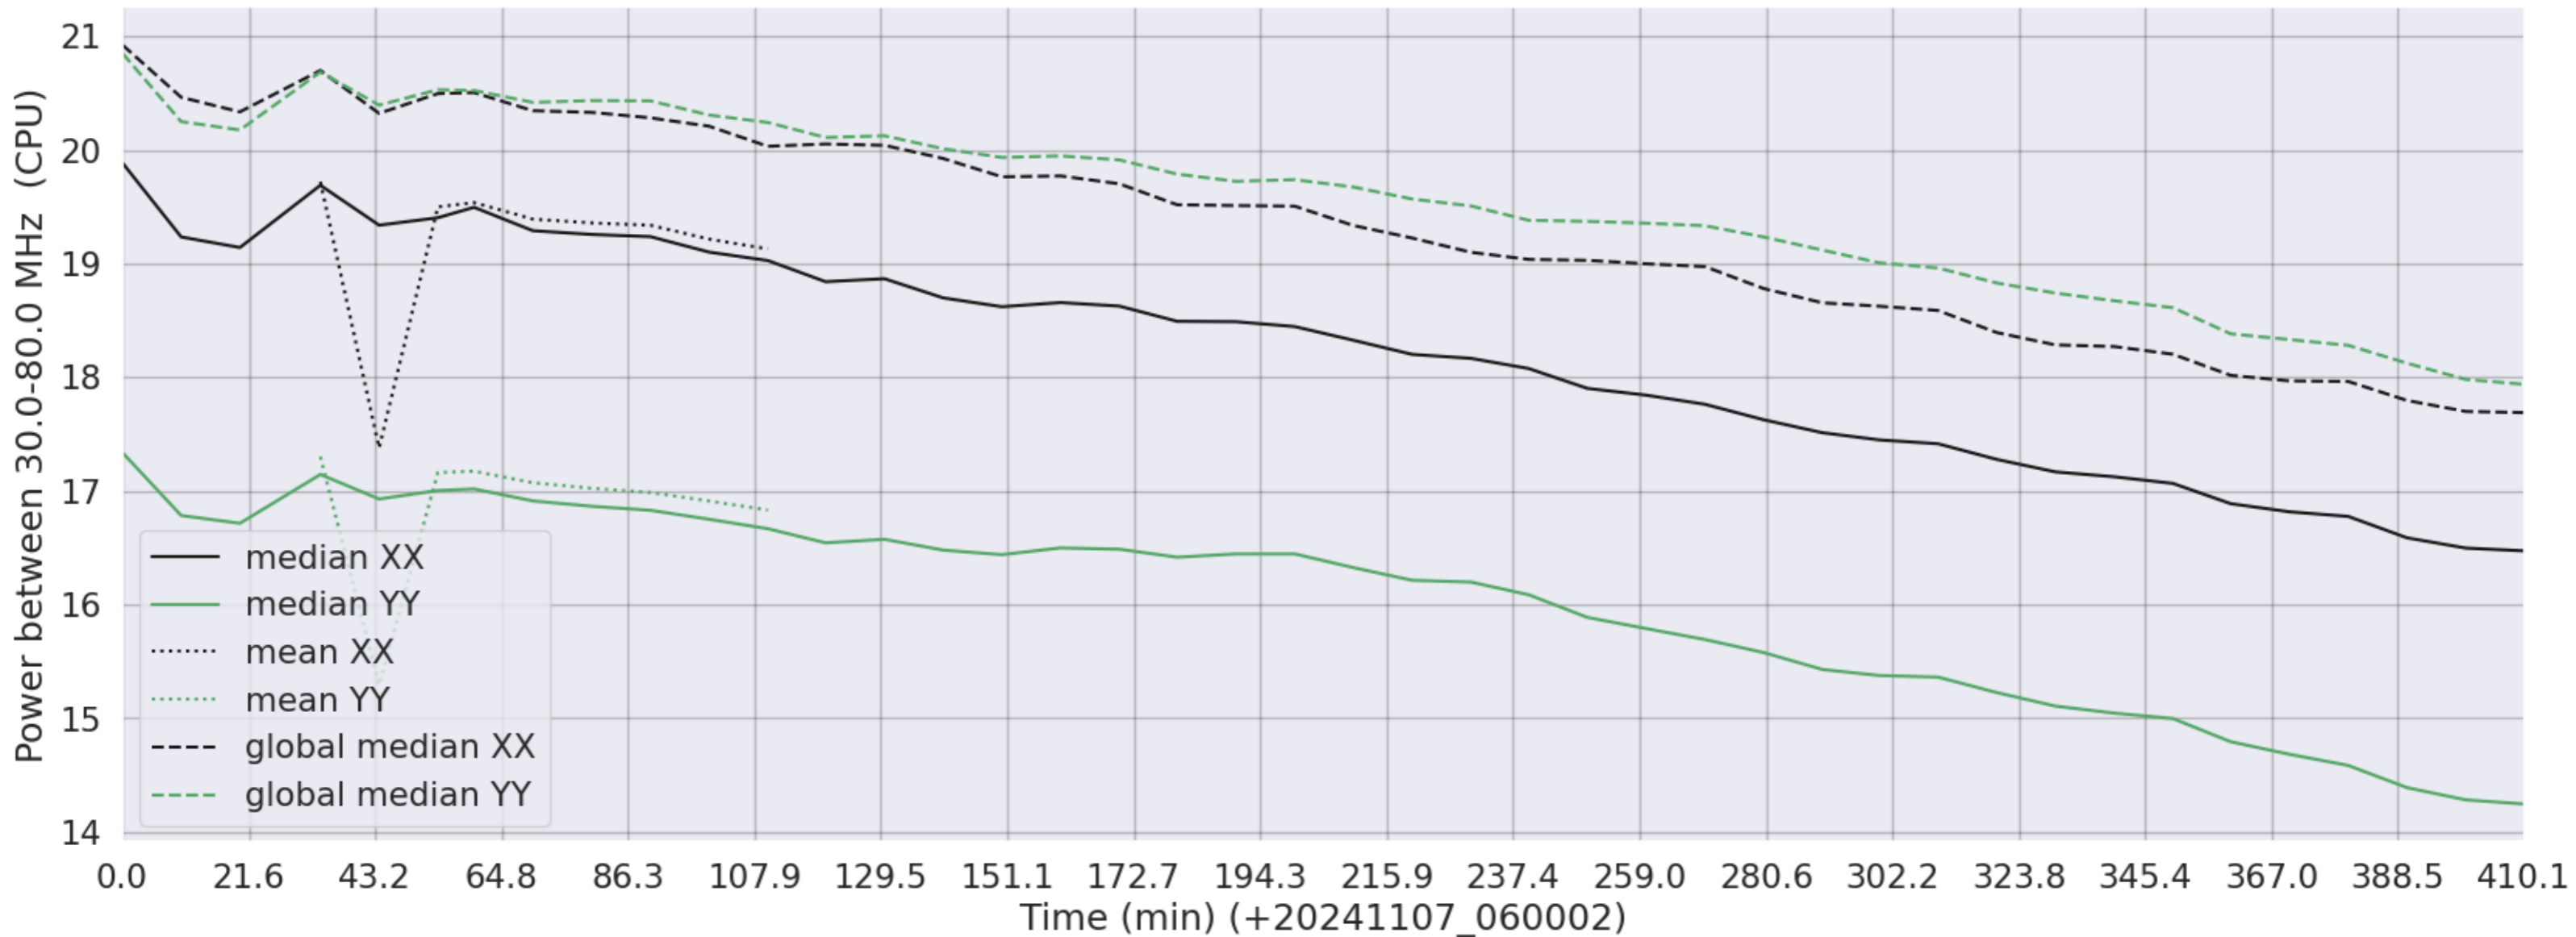

LWA084 - Correlator# 120 - XX FLAGS:Good - YY FLAGS:Good

LWA055 - Correlator# 121 - XX FLAGS:Good - YY FLAGS:Good

LWA324 - Correlator# 122 - XX FLAGS:Good - YY FLAGS:Good

LWA262 - Correlator# 123 - XX FLAGS:Good - YY FLAGS:Good