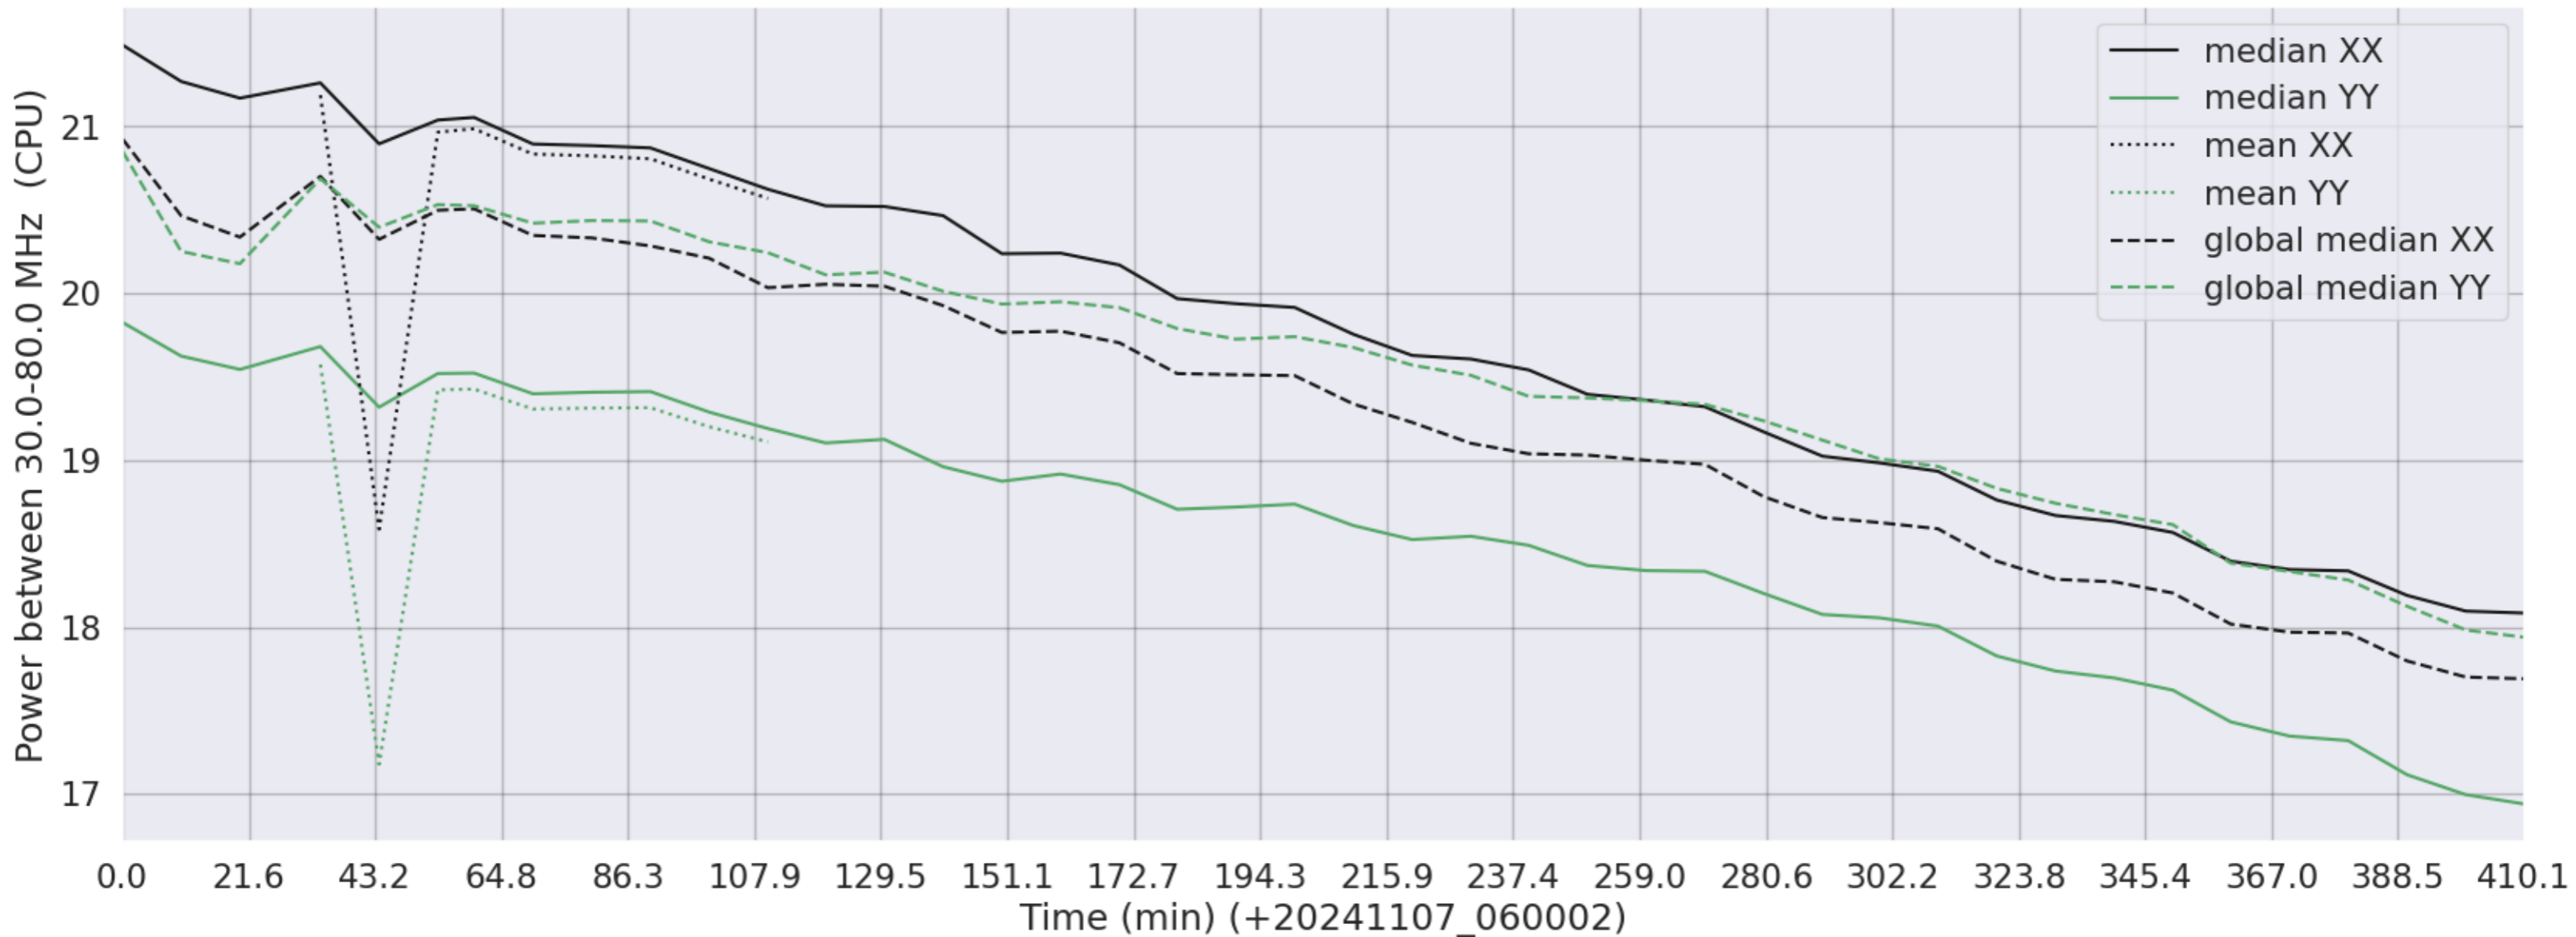

LWA050 - Correlator# 115 - XX FLAGS:Good - YY FLAGS:Good

LWA051 - Correlator# 114 - XX FLAGS:Good - YY FLAGS:Good