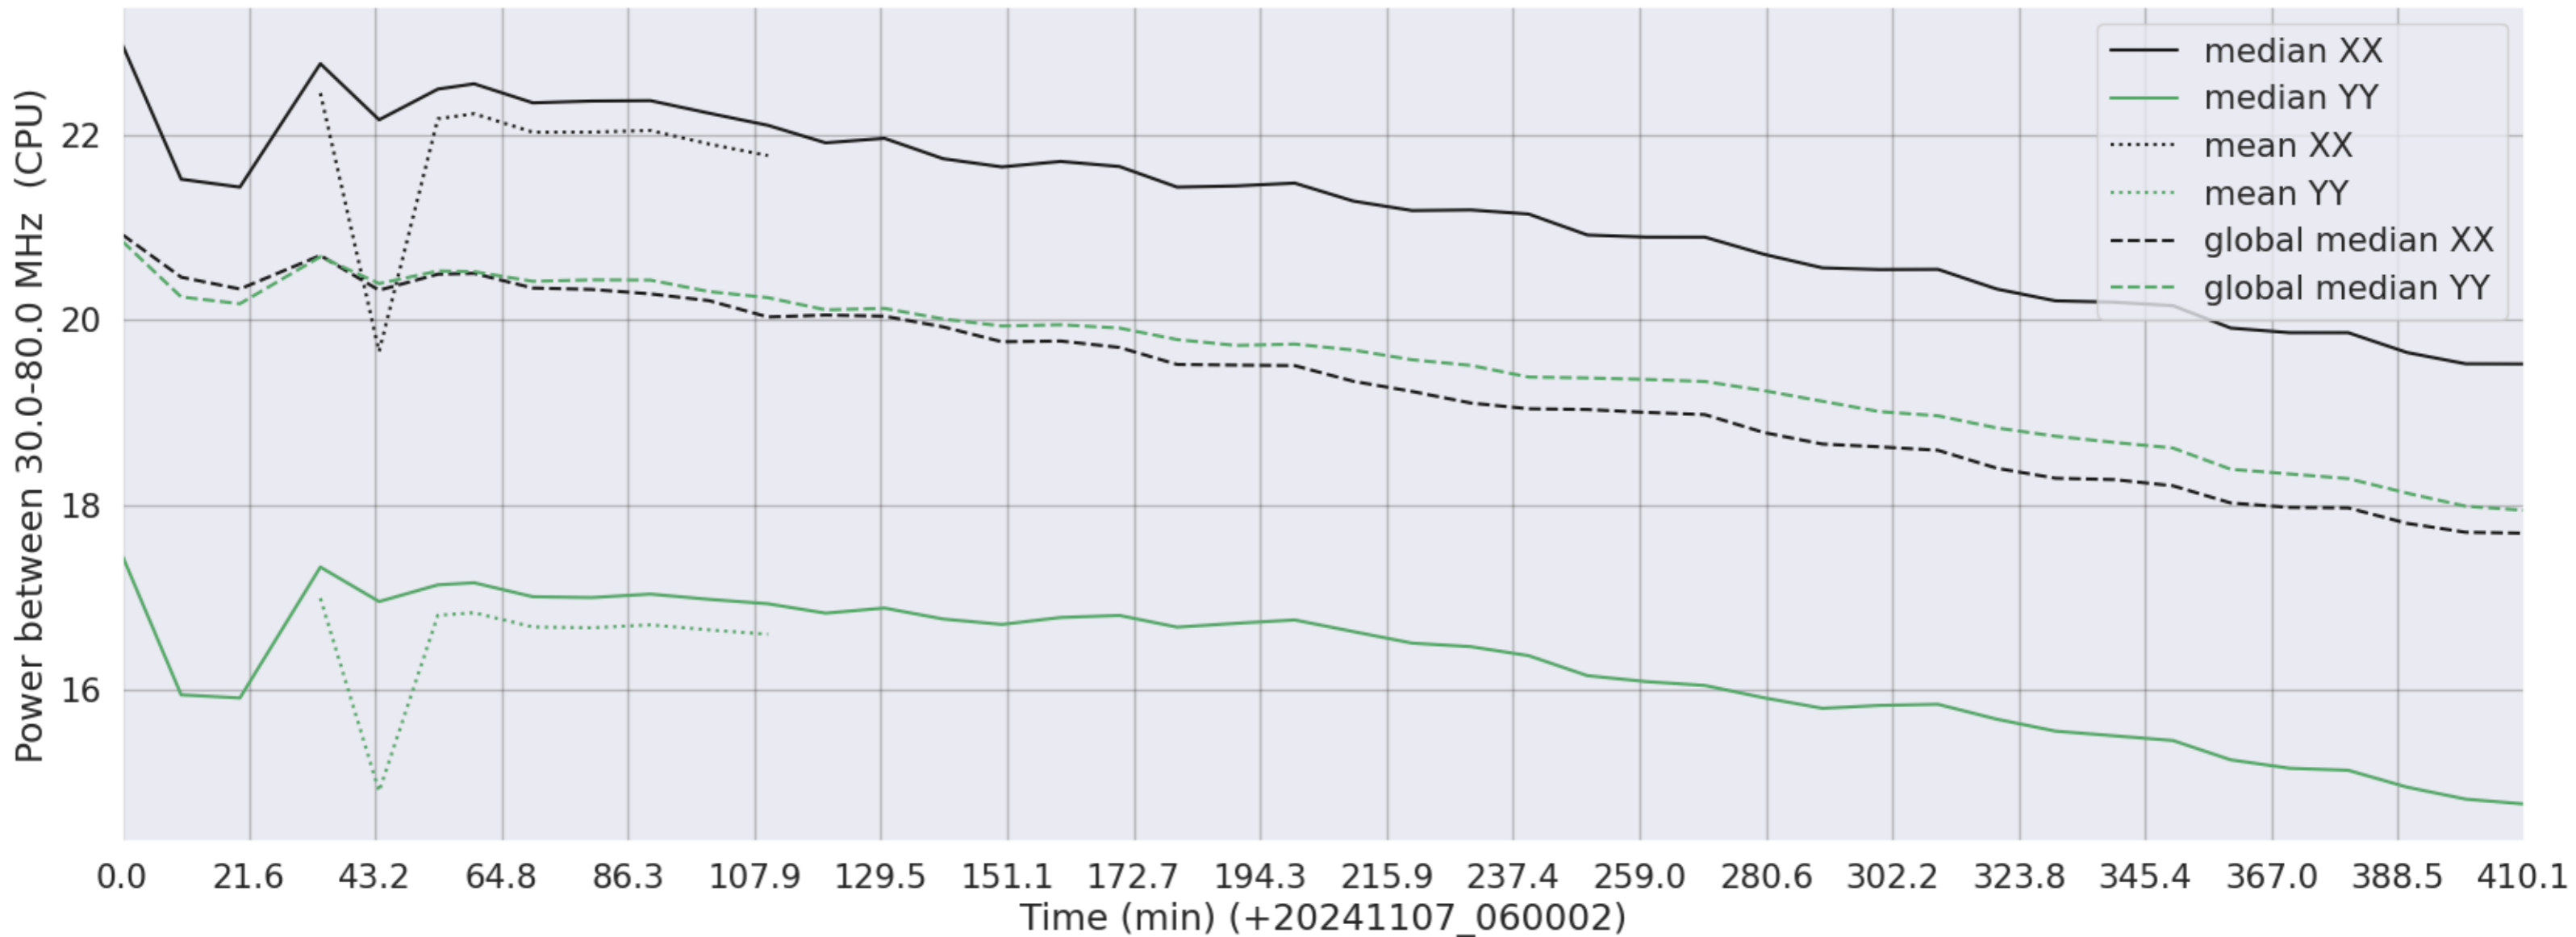

LWA337 - Correlator# 059 - XX FLAGS:Good - YY FLAGS:Good

LWA343 - Correlator# 058 - XX FLAGS:Good - YY FLAGS:Good