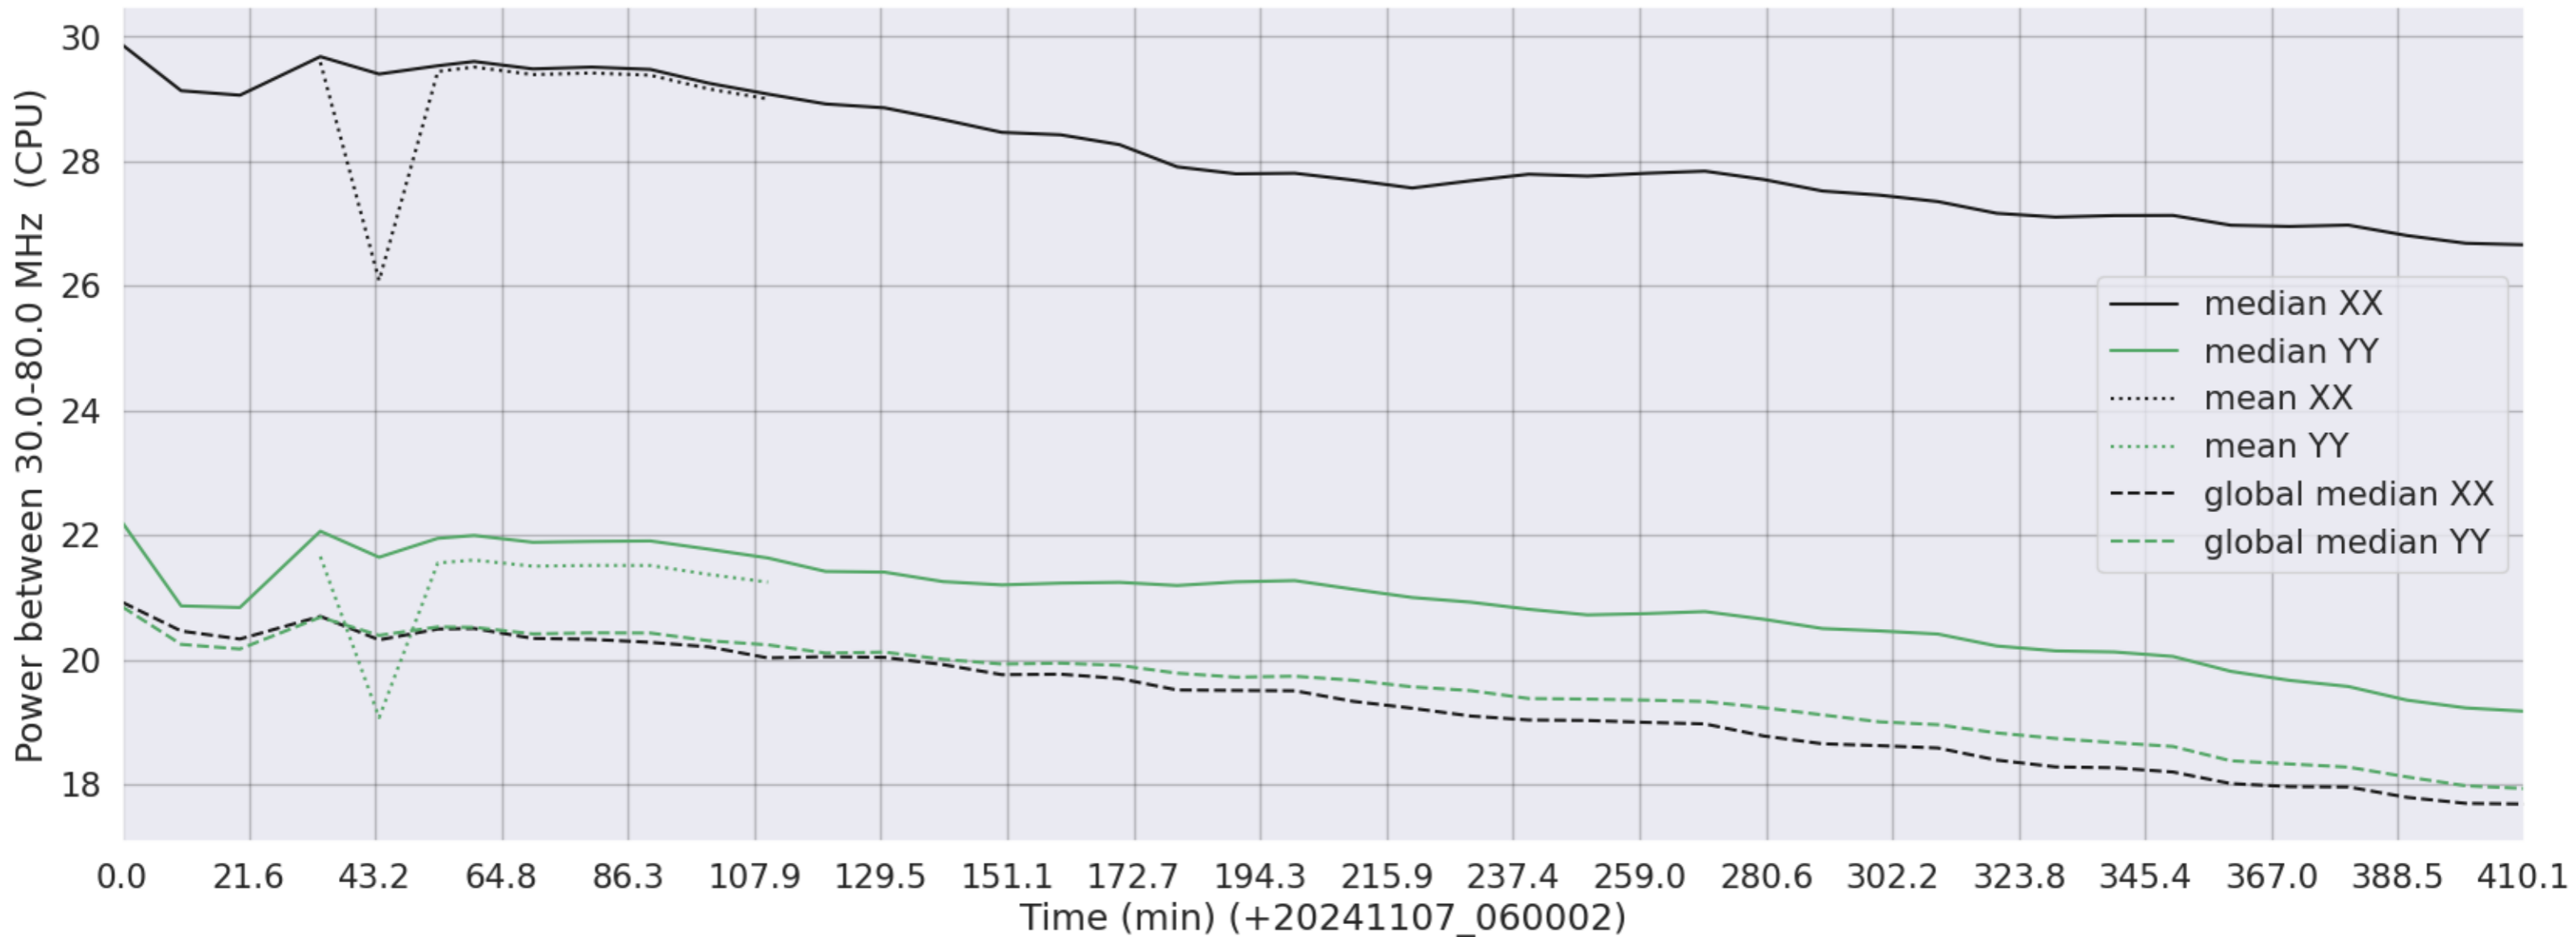

LWA307 - Correlator# 012 - XX FLAGS:Good - YY FLAGS:LowPower

LWA285 - Correlator# 013 - XX FLAGS:Good - YY FLAGS:Good

LWA309 - Correlator# 014 - XX FLAGS:Good - YY FLAGS:HighTimeVar

LWA308 - Correlator# 015 - XX FLAGS:Good - YY FLAGS:Good