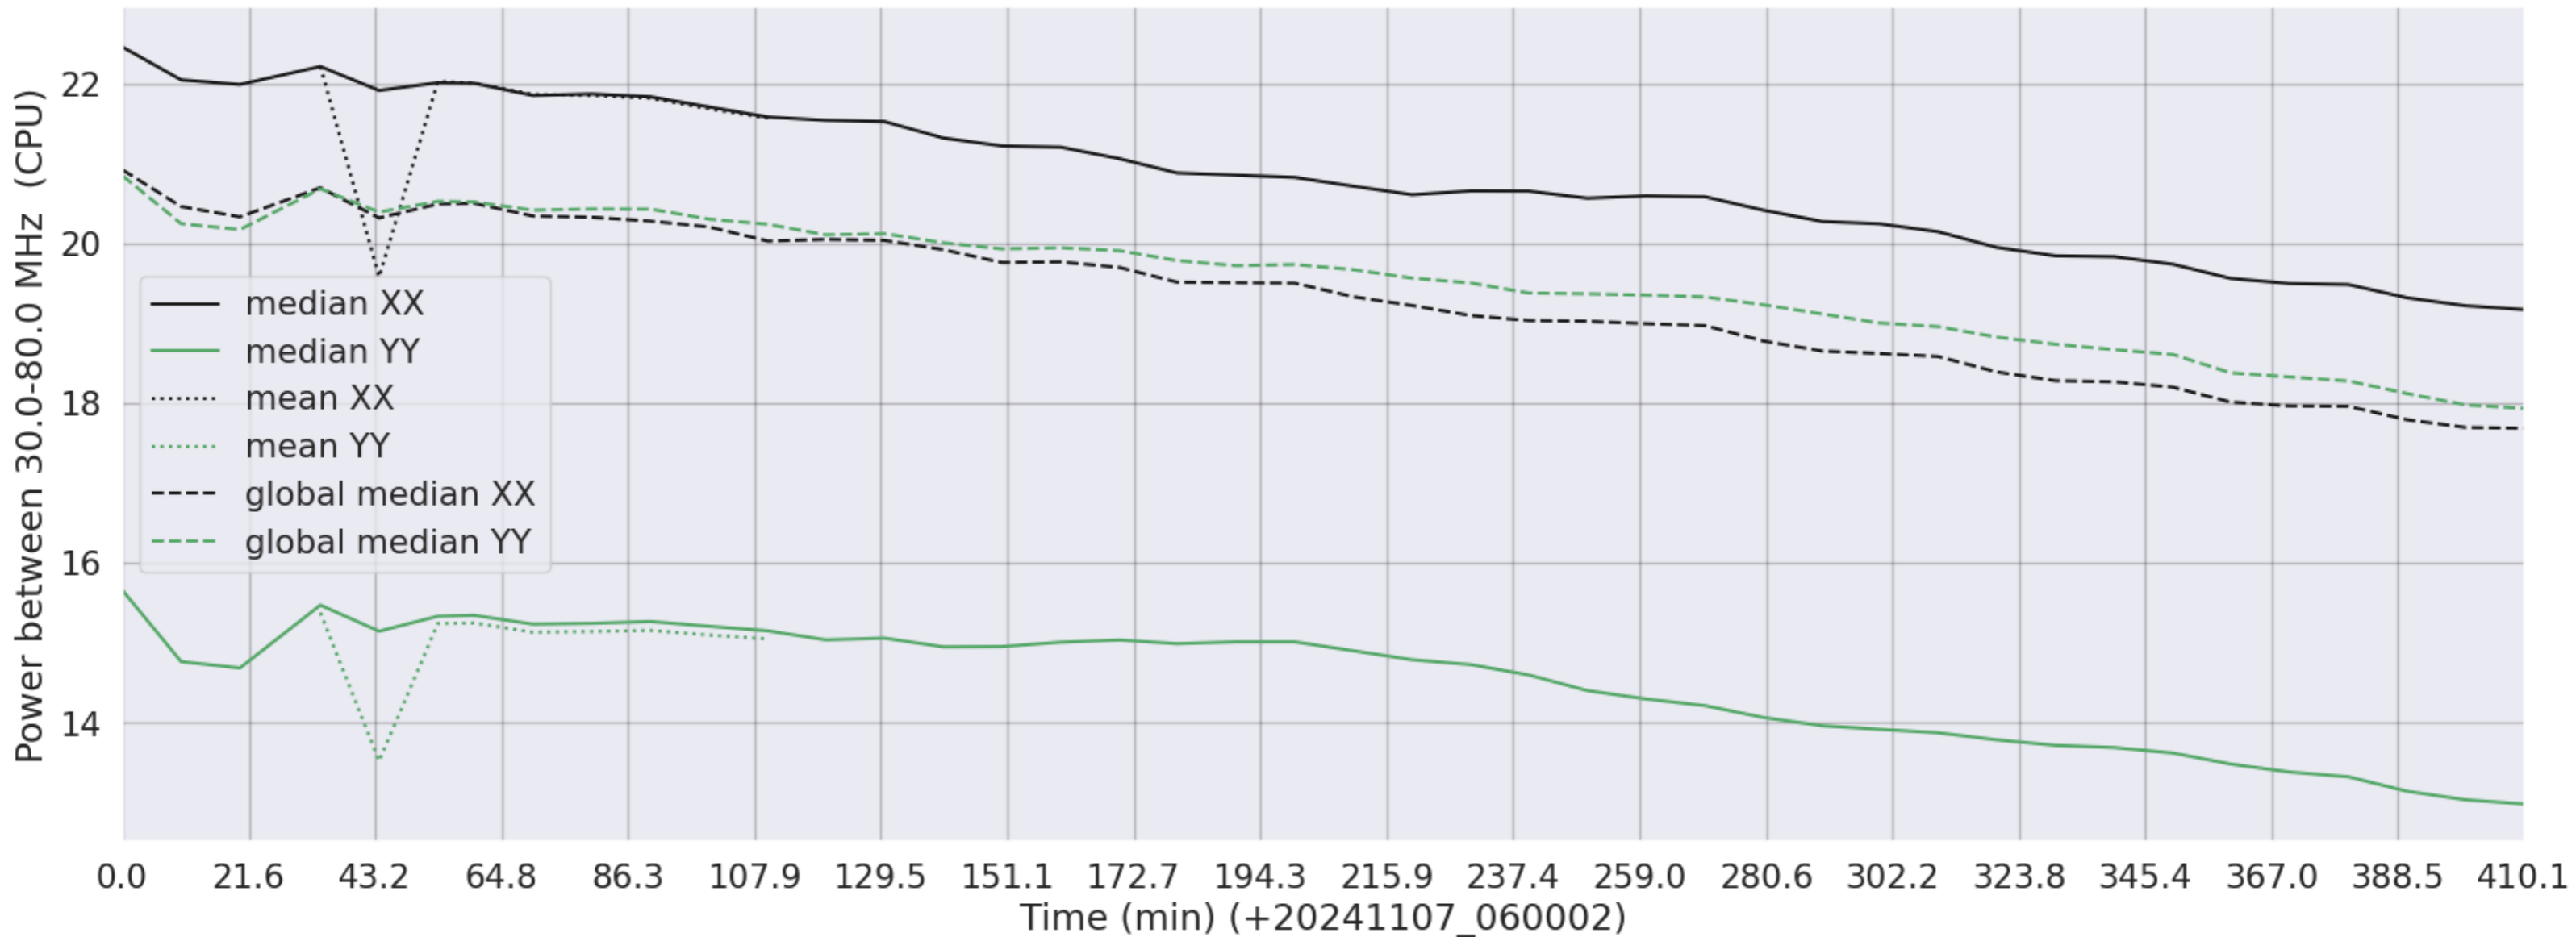

LWA272 - Correlator# 038 - XX FLAGS:Good - YY FLAGS:Good

LWA263 - Correlator# 037 - XX FLAGS:Good - YY FLAGS:Good