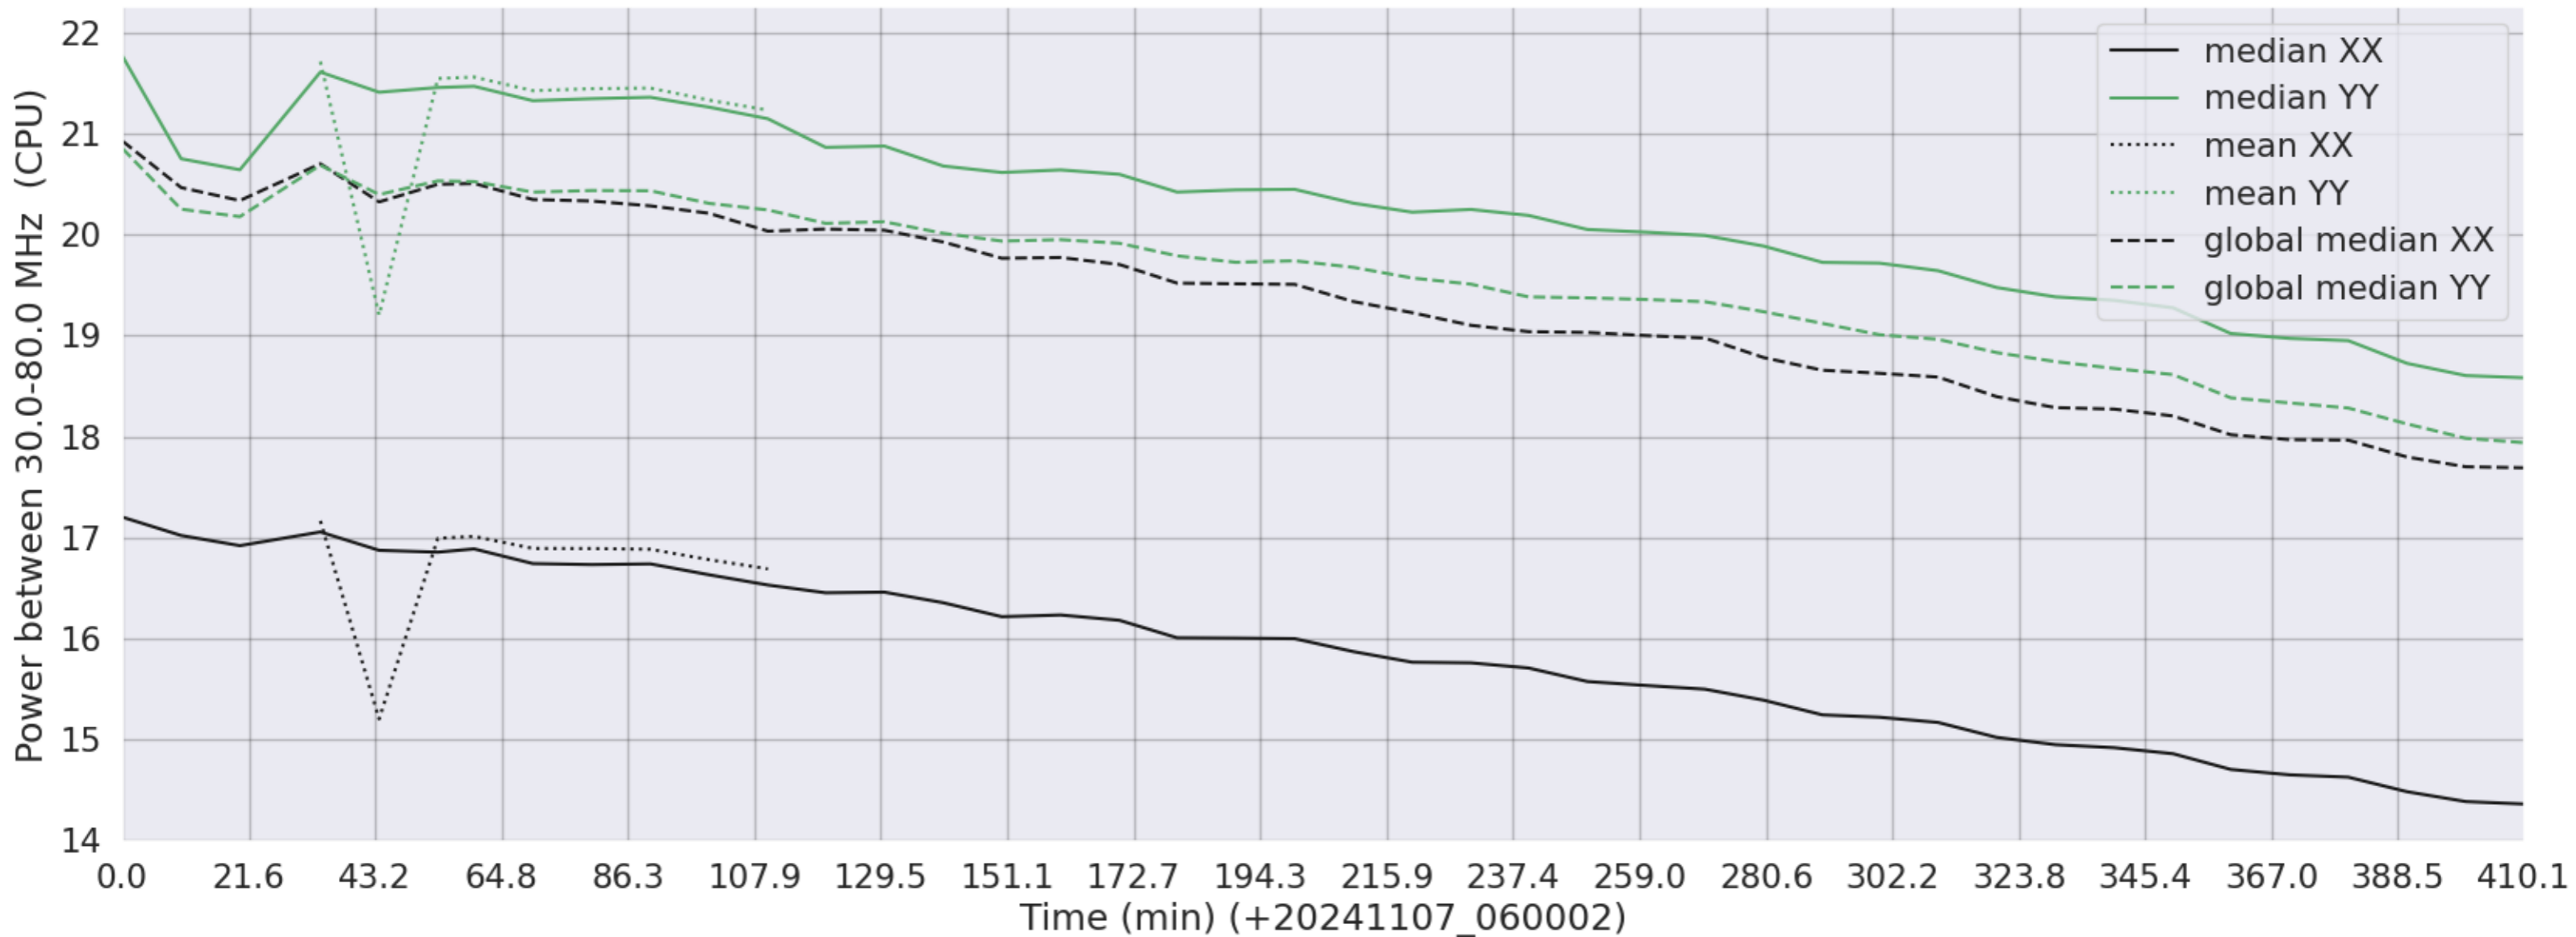

LWA042 - Correlator# 078 - XX FLAGS:Good - YY FLAGS:Good

LWA038 - Correlator# 077 - XX FLAGS:Good - YY FLAGS:Good