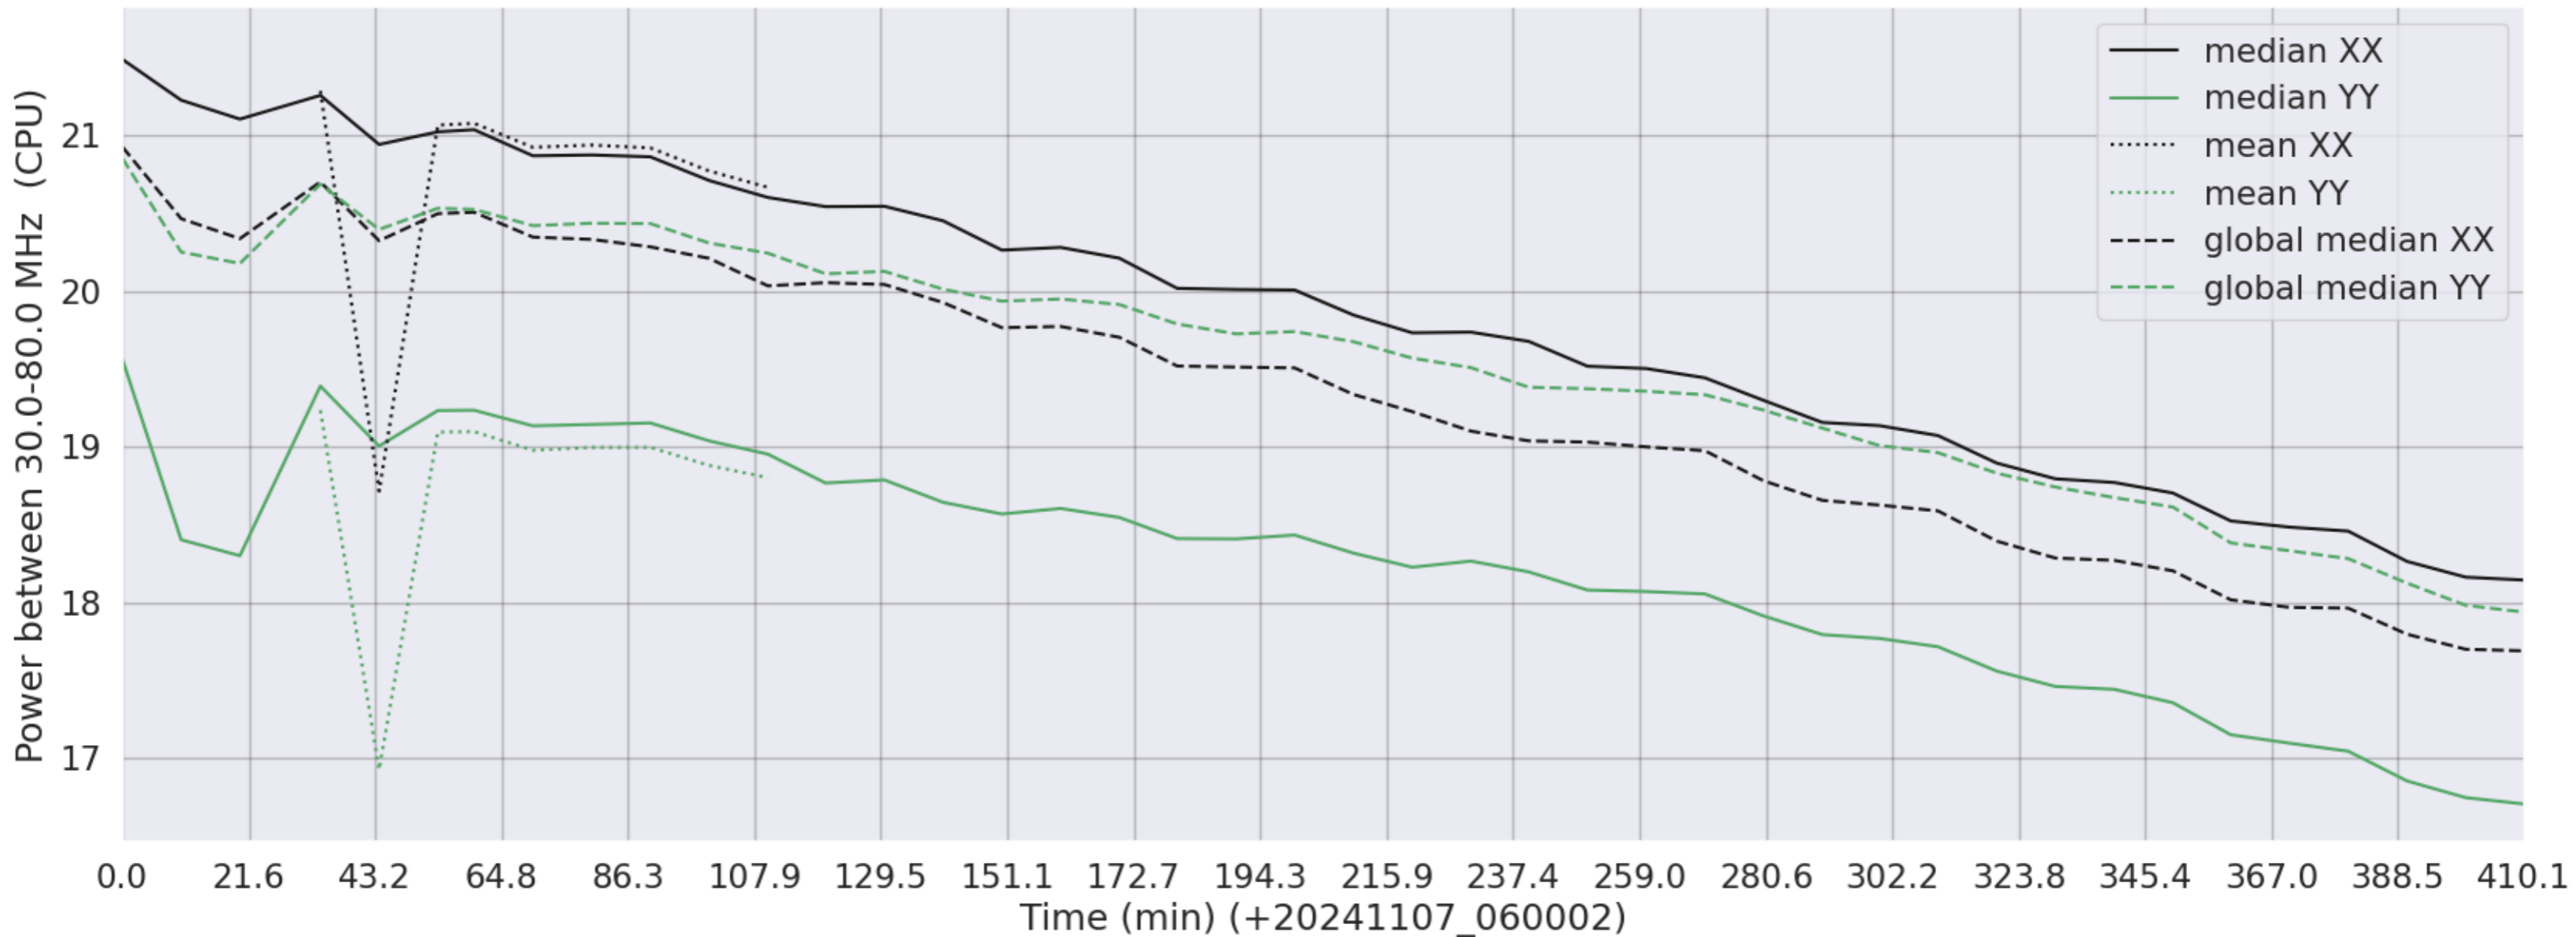

LWA024 - Correlator# 106 - XX FLAGS:Good - YY FLAGS:Good

LWA021 - Correlator# 105 - XX FLAGS:Good - YY FLAGS:Good