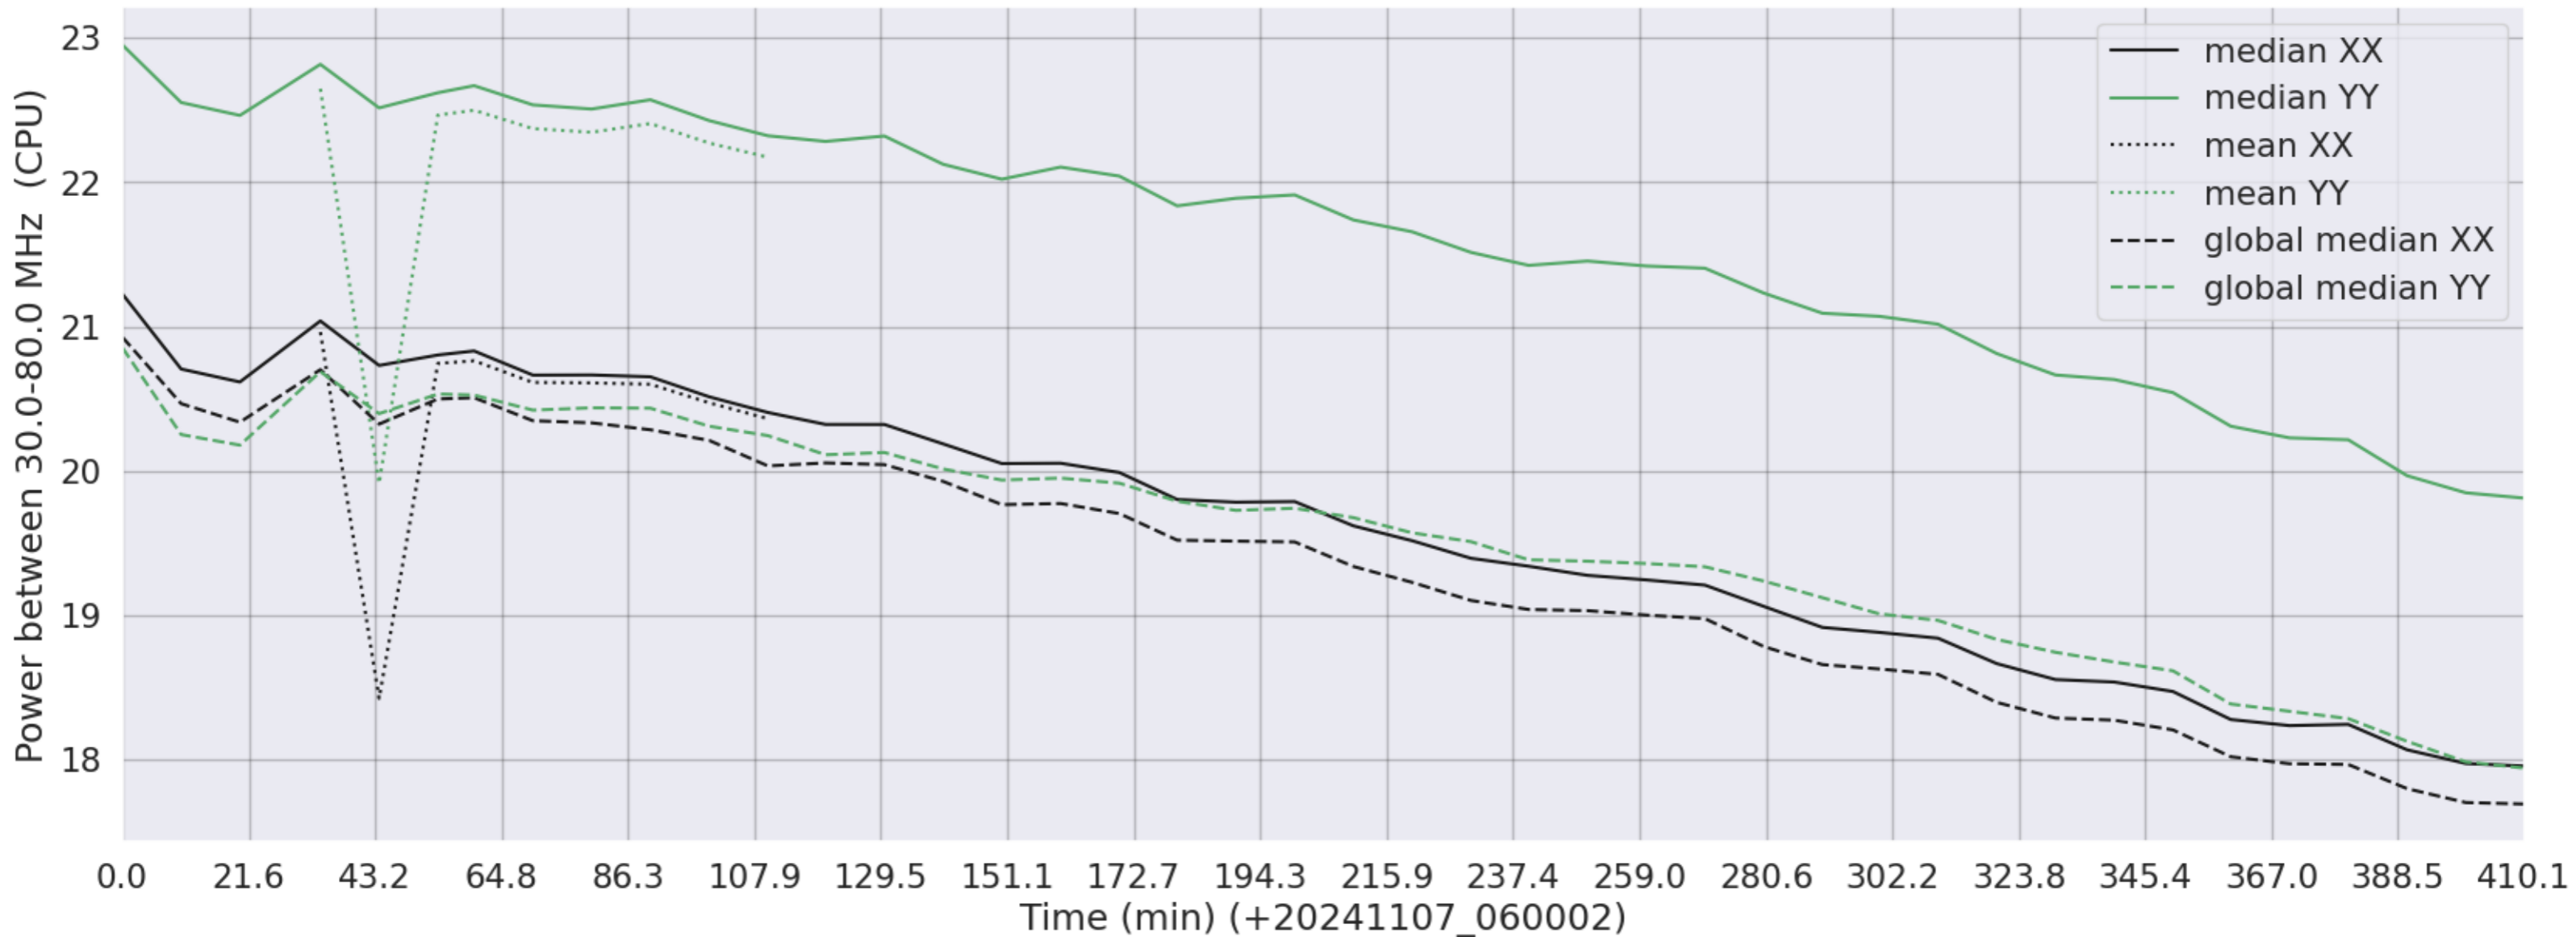

LWA193 - Correlator# 270 - XX FLAGS:Good - YY FLAGS:Good

LWA166 - Correlator# 269 - XX FLAGS:Good - YY FLAGS:Good