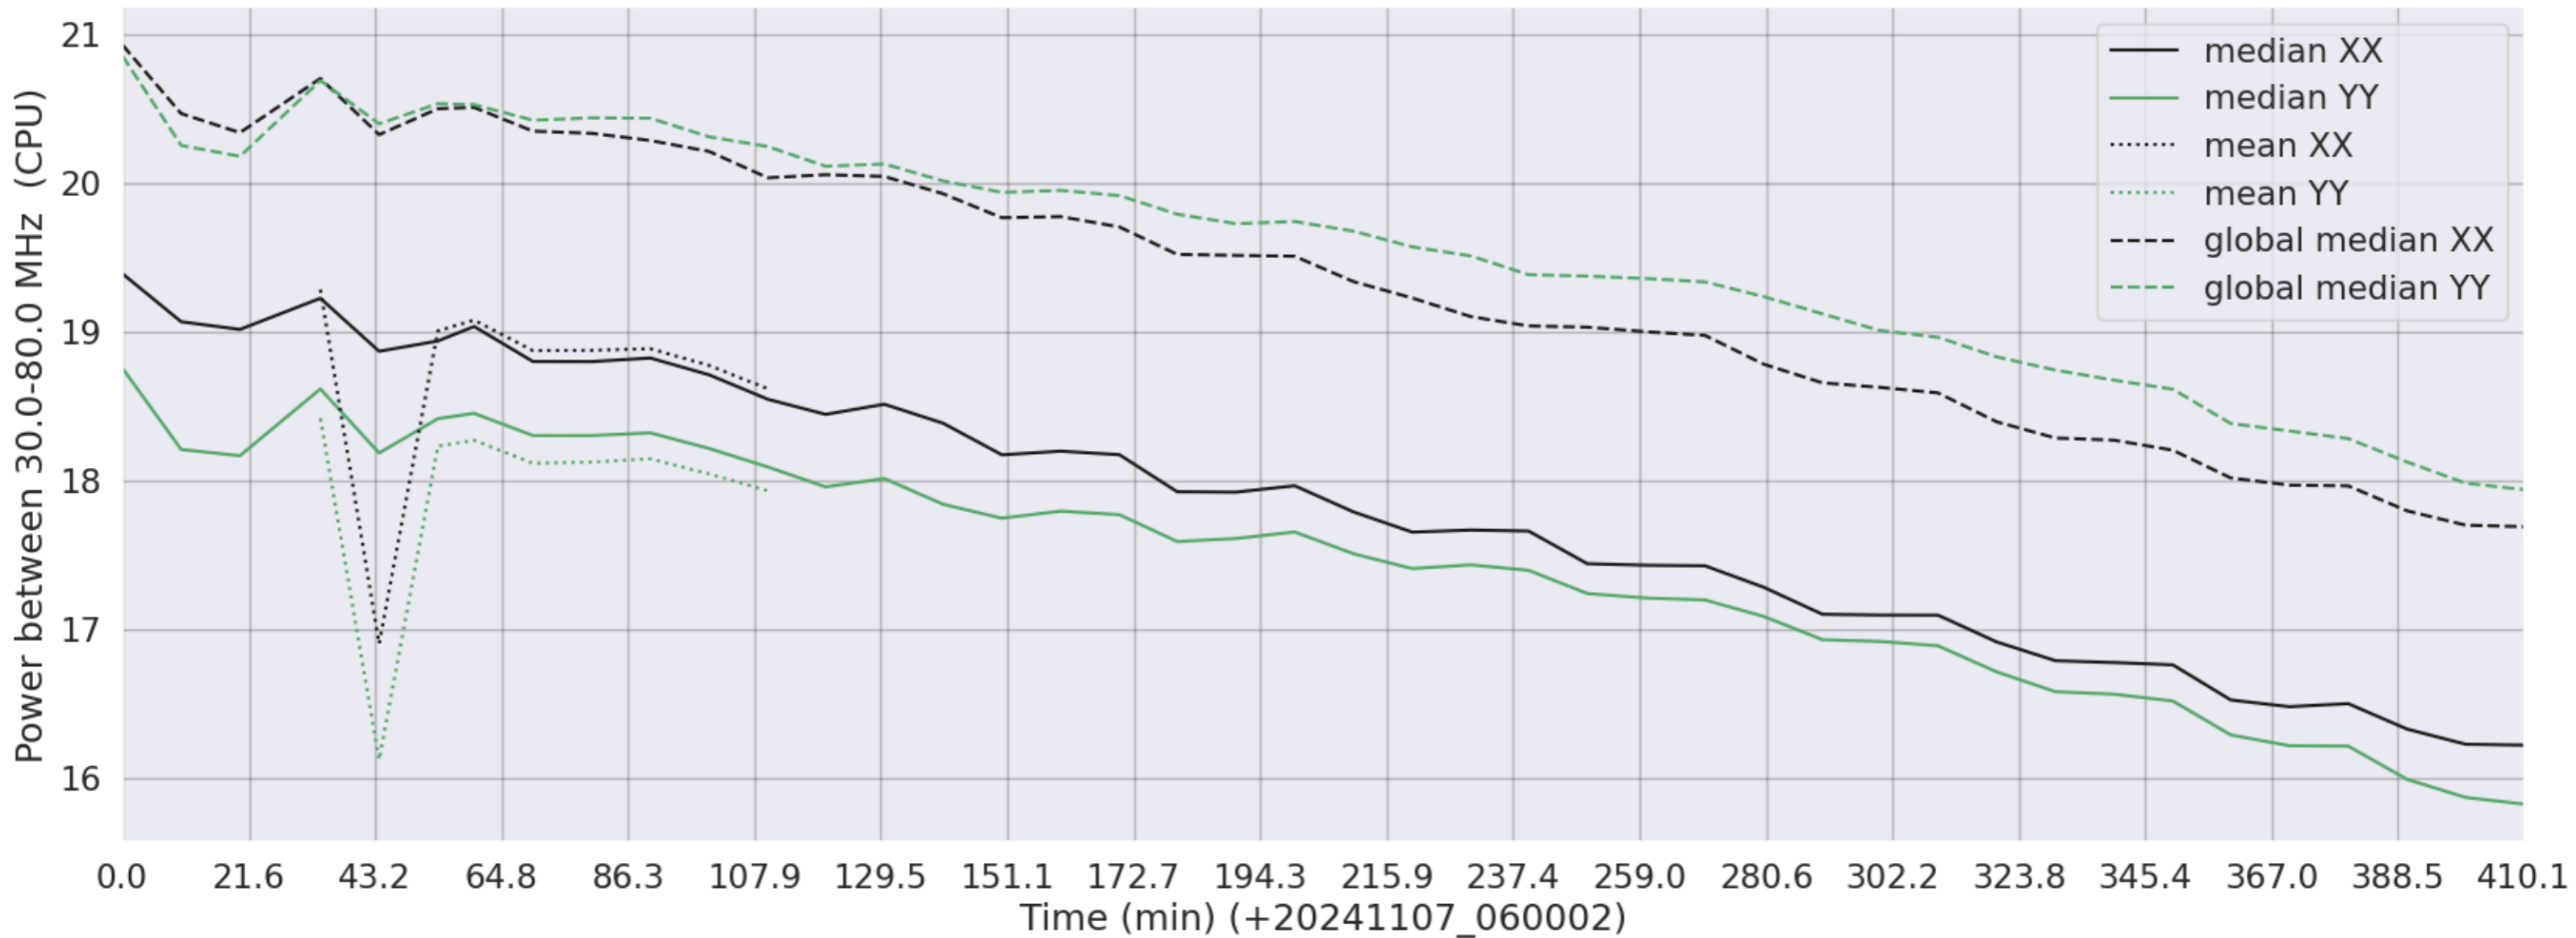

LWA090 - Correlator# 147 - XX FLAGS:Good - YY FLAGS:Good

LWA091 - Correlator# 146 - XX FLAGS:Good - YY FLAGS:Good