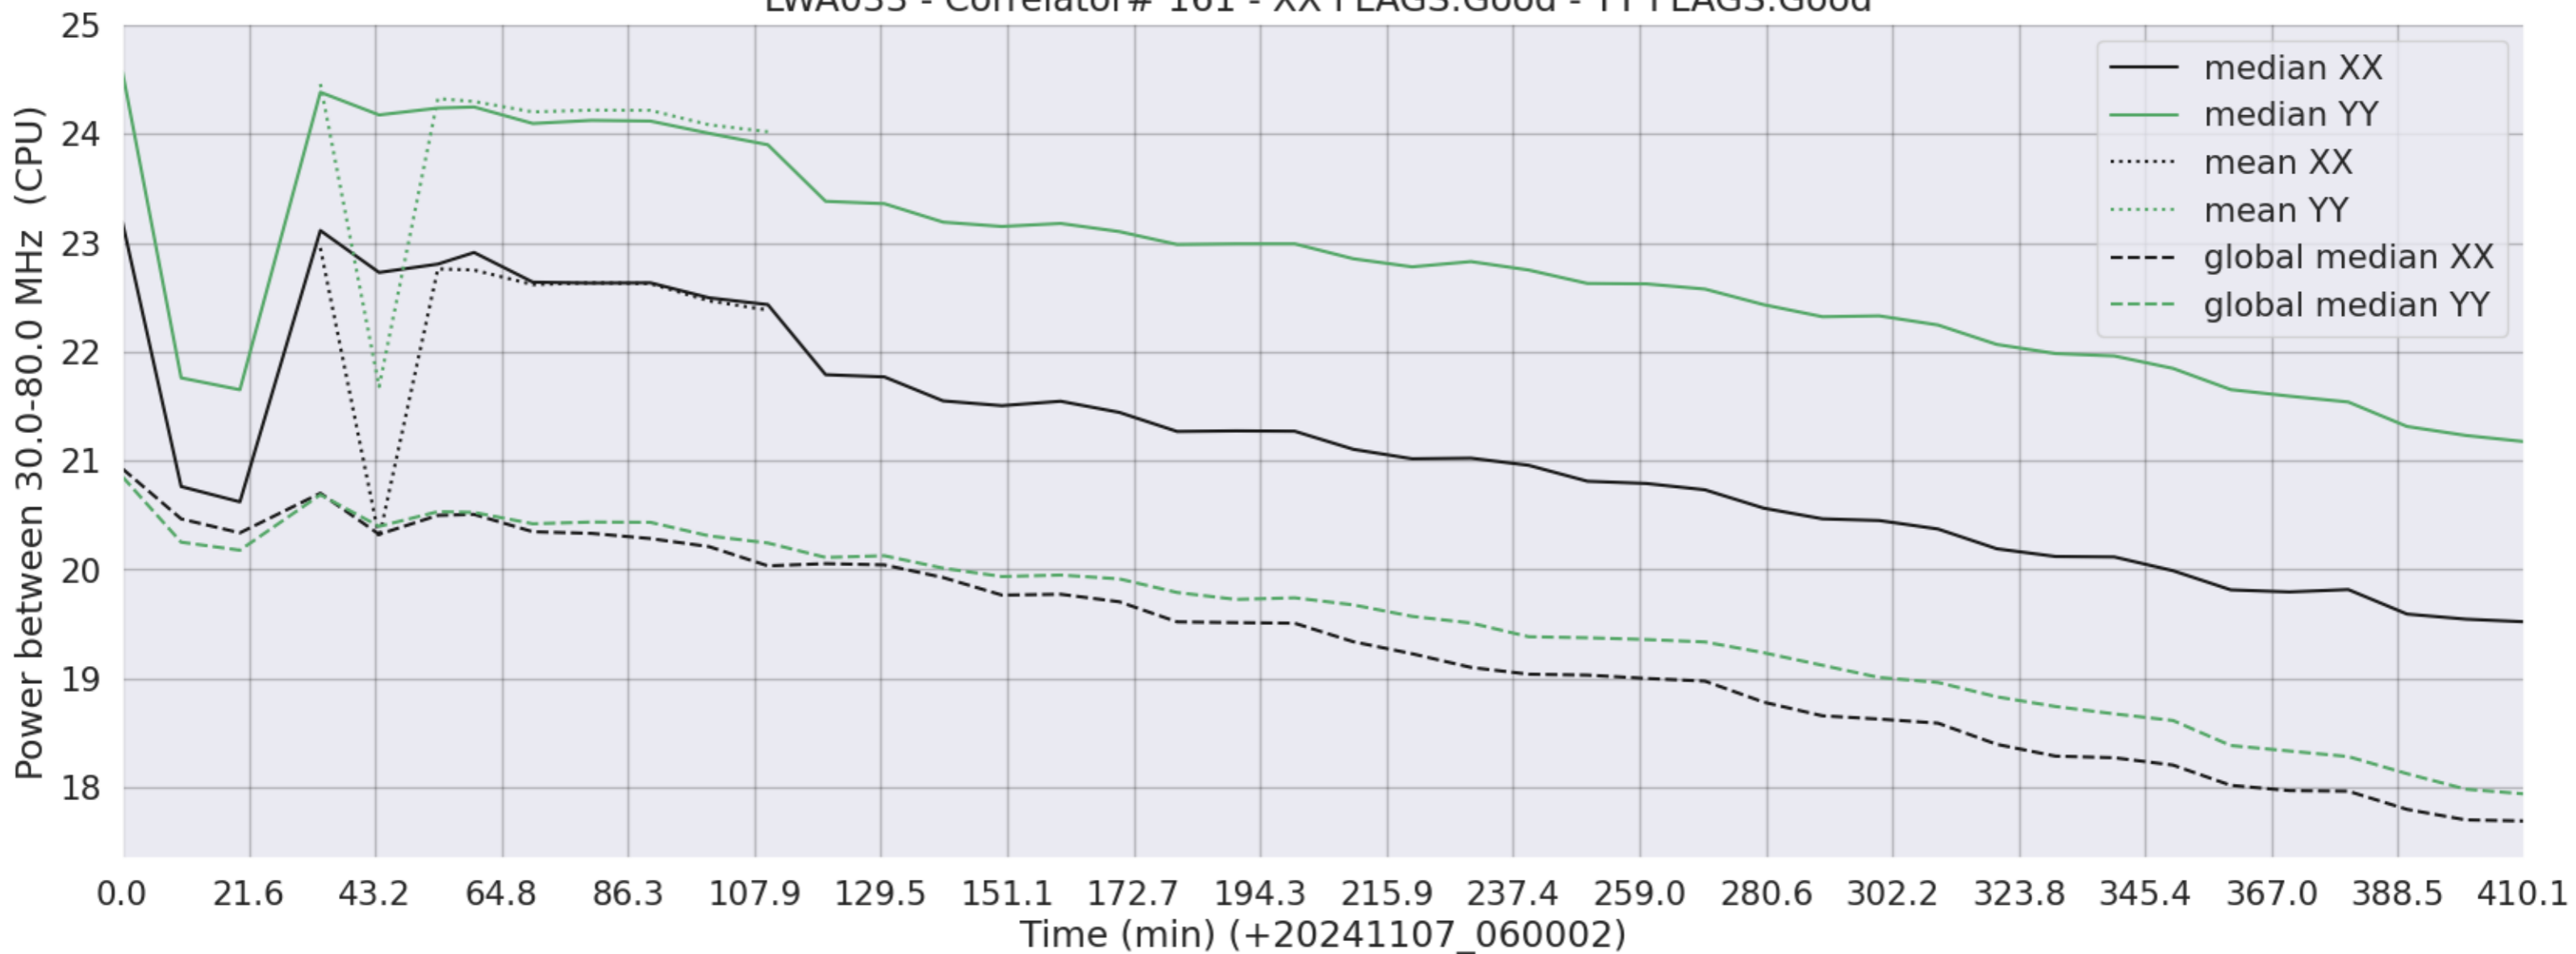

LWA034 - Correlator# 162 - XX FLAGS:Good - YY FLAGS:Good

LWA033 - Correlator# 161 - XX FLAGS:Good - YY FLAGS:Good