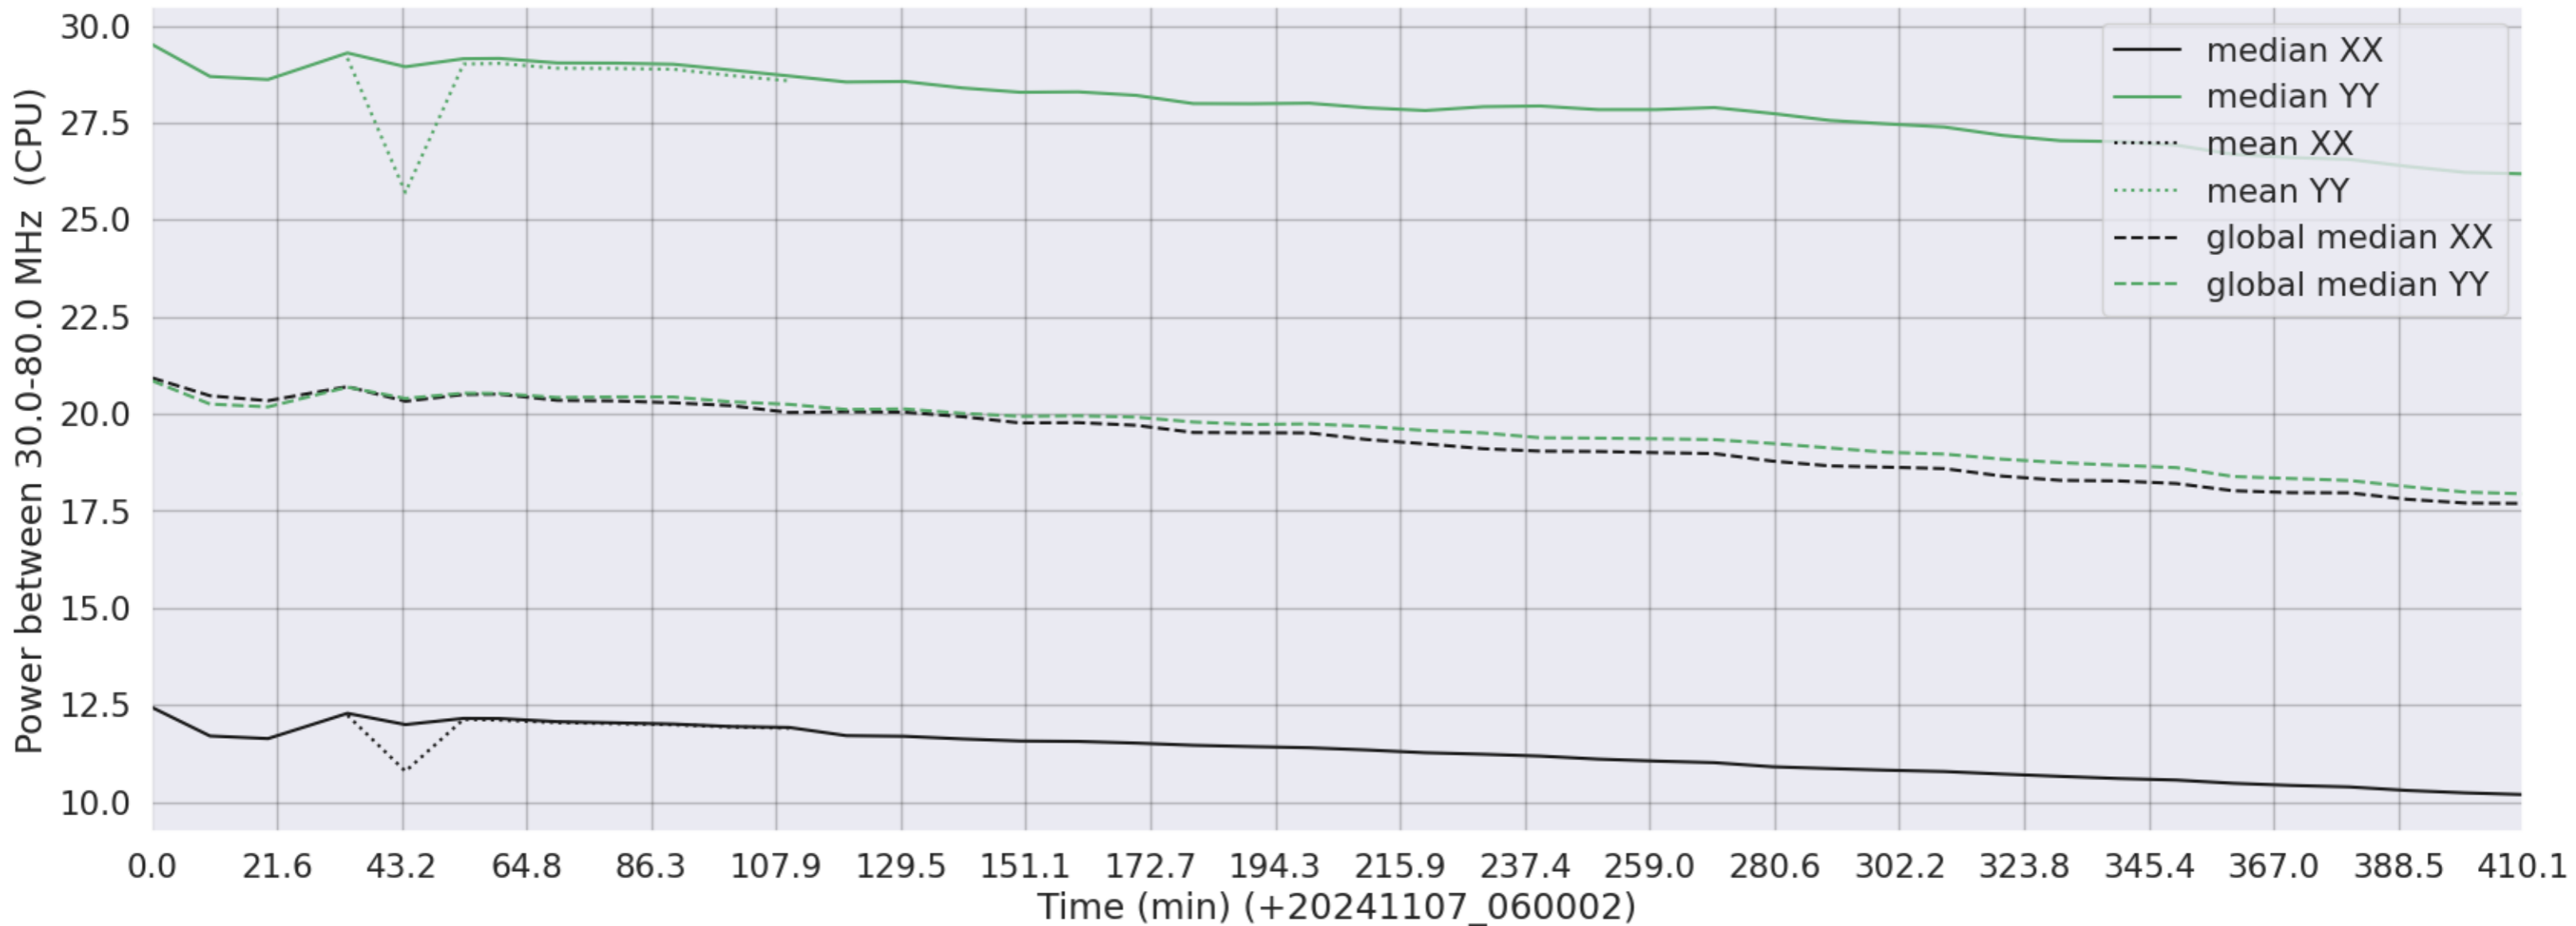

LWA341 - Correlator# 029 - XX FLAGS:Good - YY FLAGS:Good

LWA352 - Correlator# 028 - XX FLAGS:Good - YY FLAGS:Good