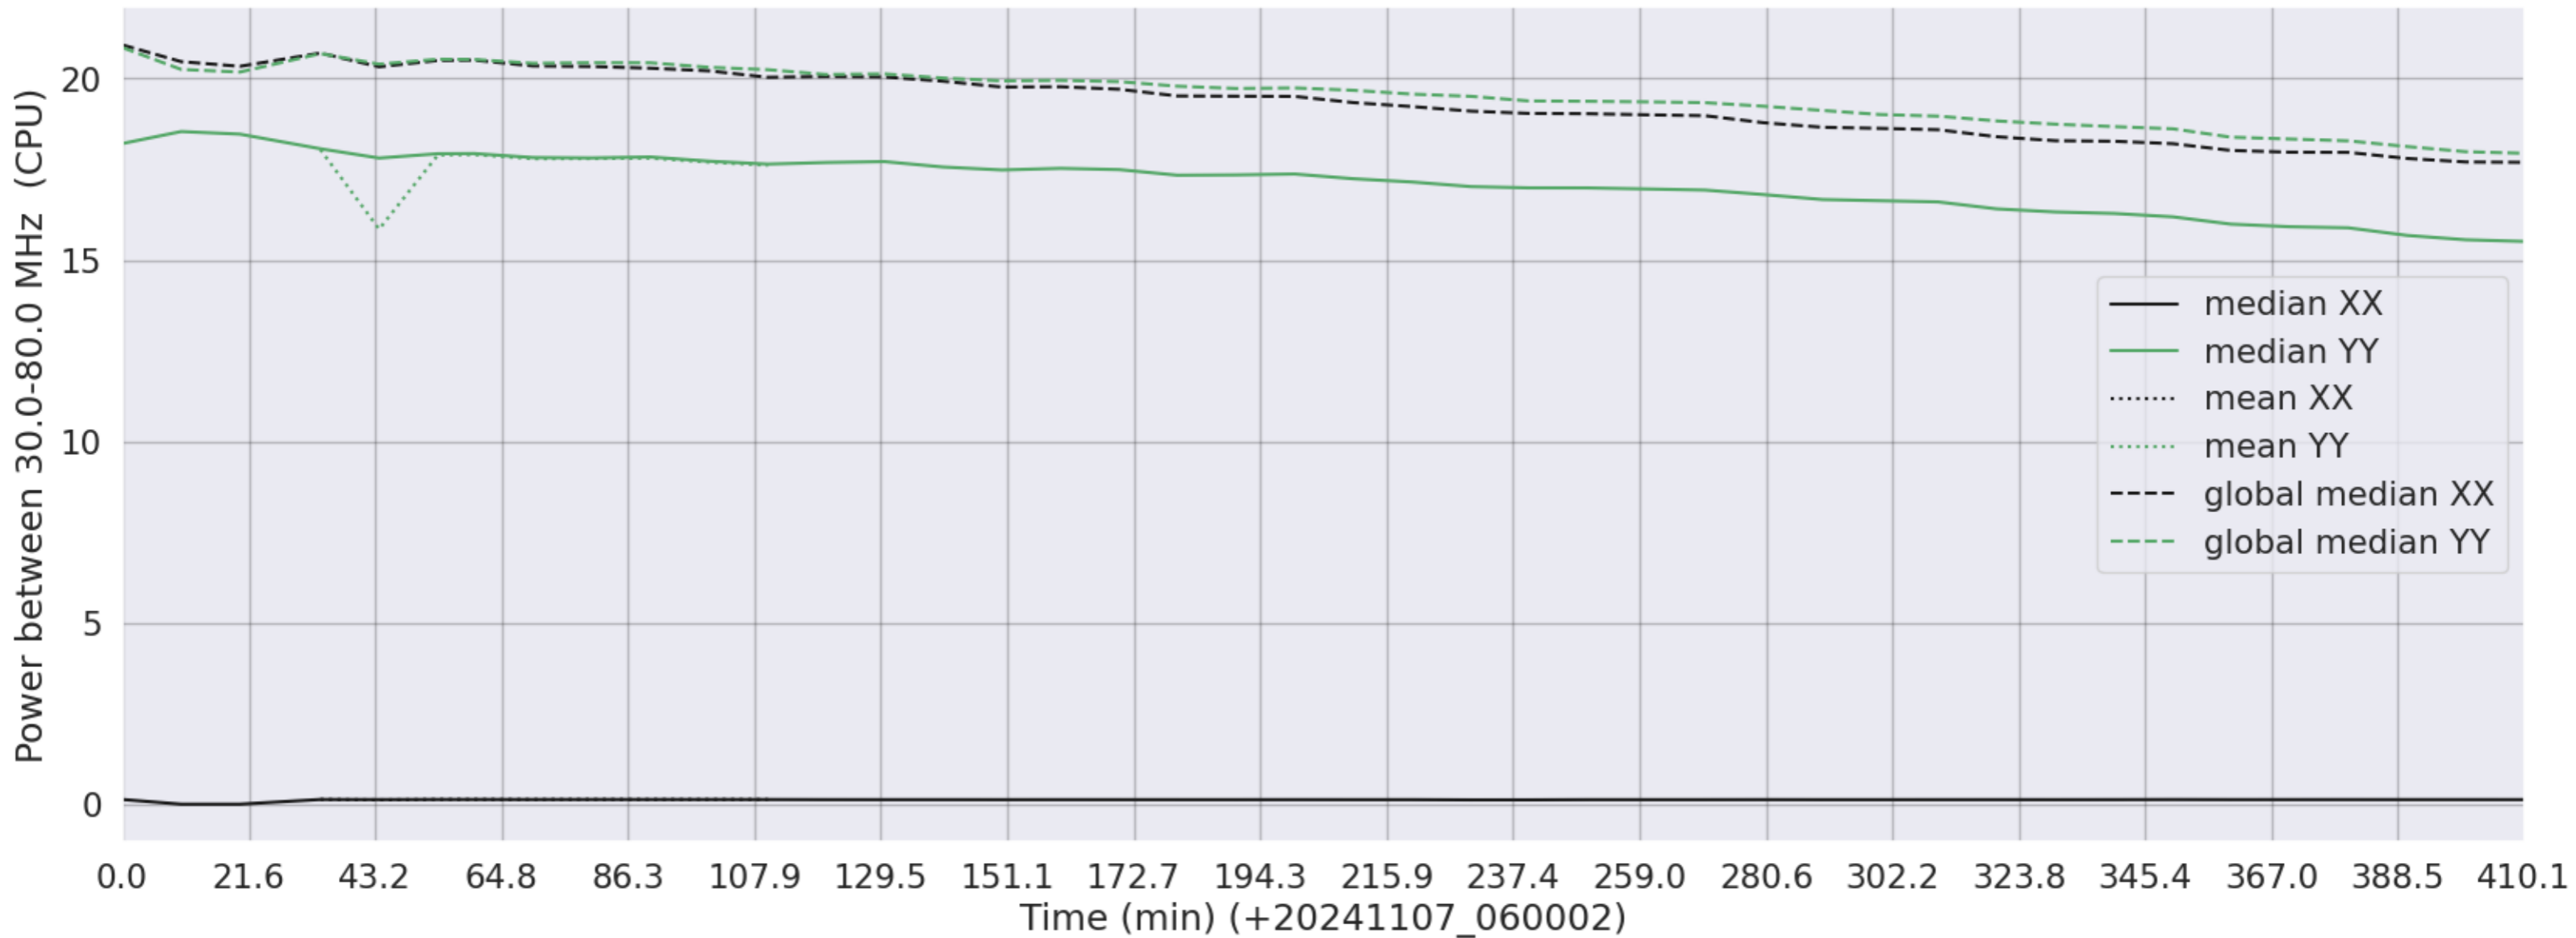

LWA158 - Correlator# 237 - XX FLAGS:Good - YY FLAGS:Good

LWA159 - Correlator# 236 - XX FLAGS:LowPower - YY FLAGS:Good