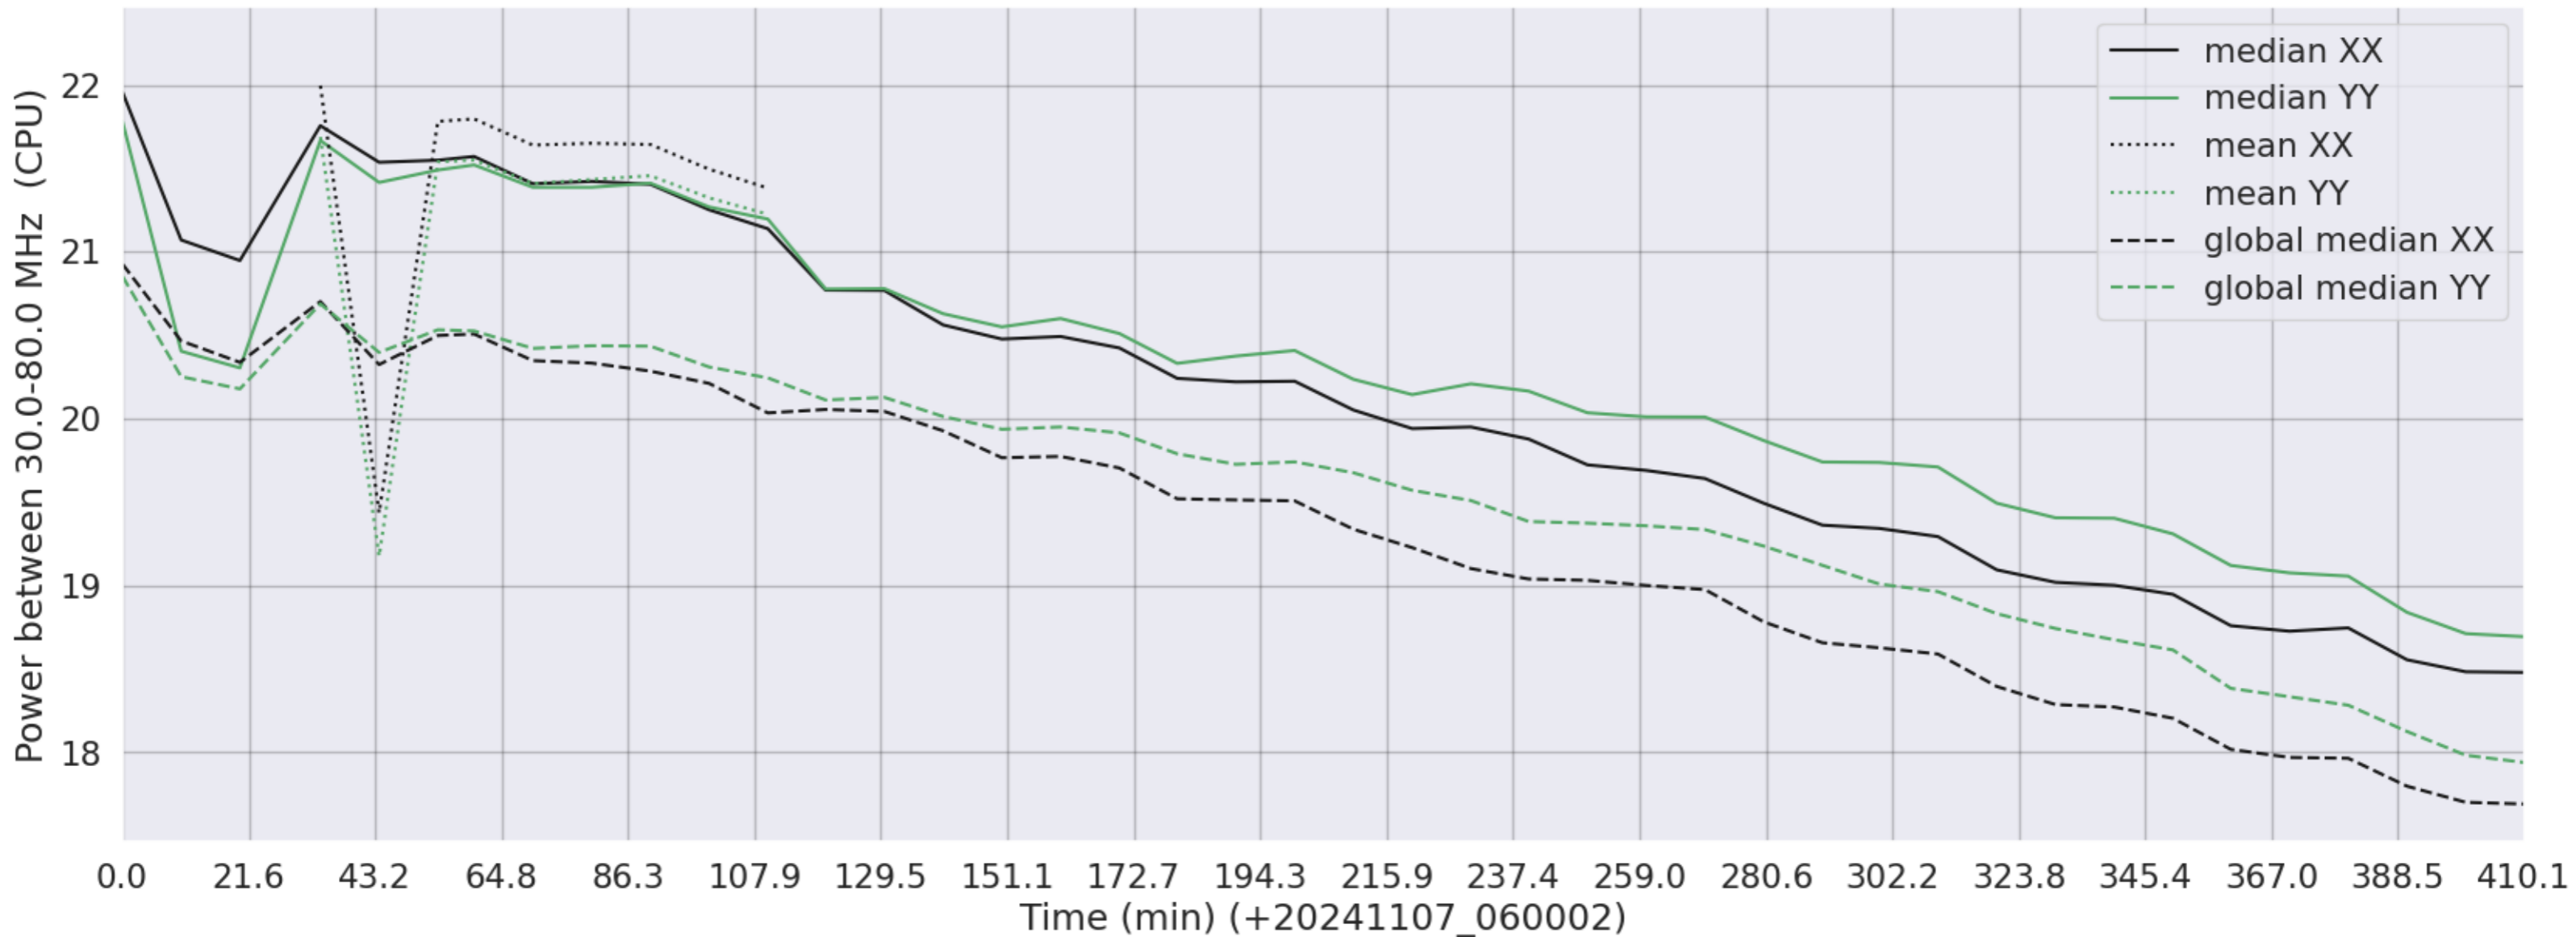

LWA003 - Correlator# 067 - XX FLAGS:Good - YY FLAGS:Good

LWA004 - Correlator# 066 - XX FLAGS:Good - YY FLAGS:Good