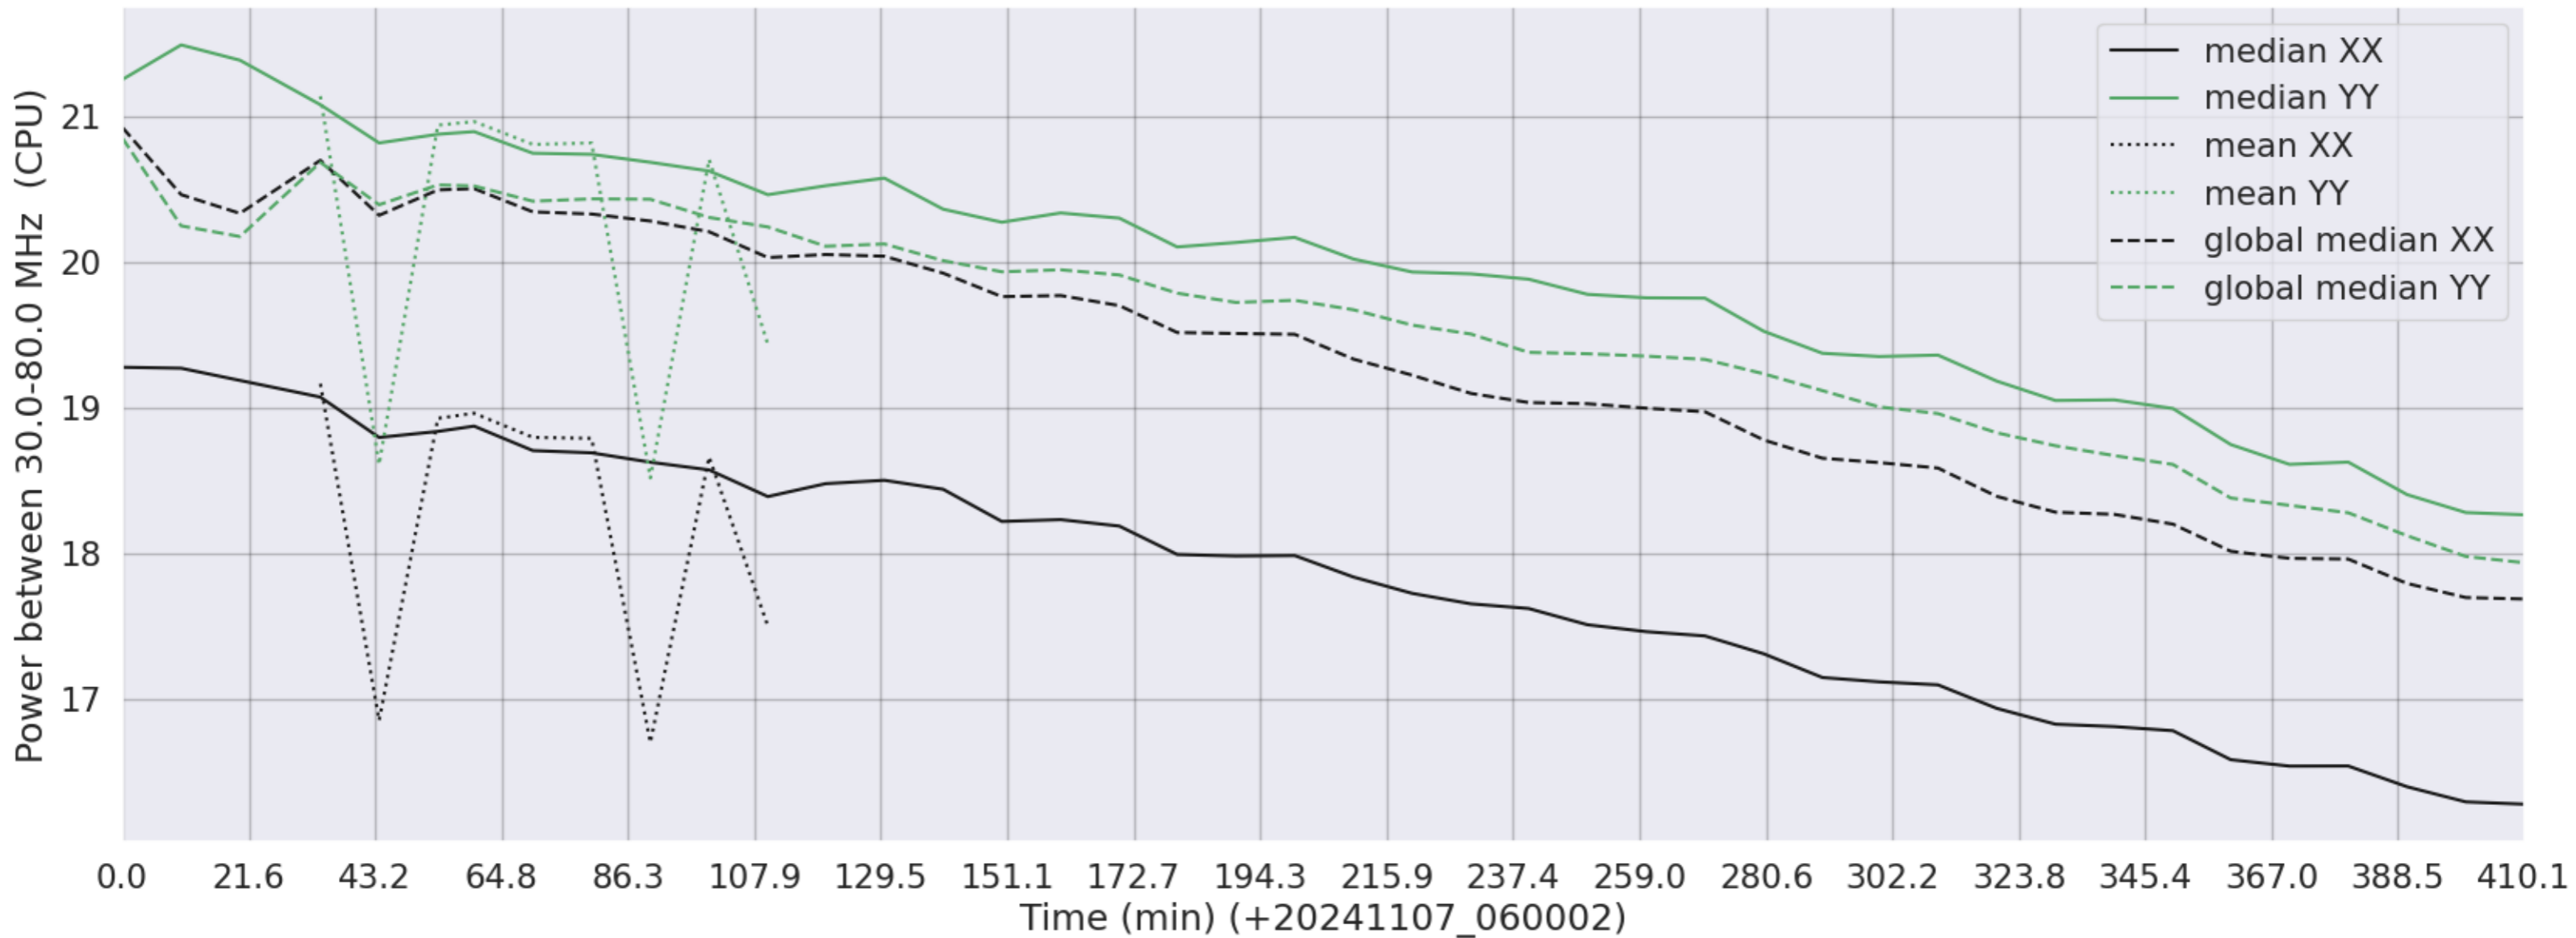

LWA172 - Correlator# 219 - XX FLAGS:Good - YY FLAGS:Good

LWA151 - Correlator# 218 - XX FLAGS:Good - YY FLAGS:Good