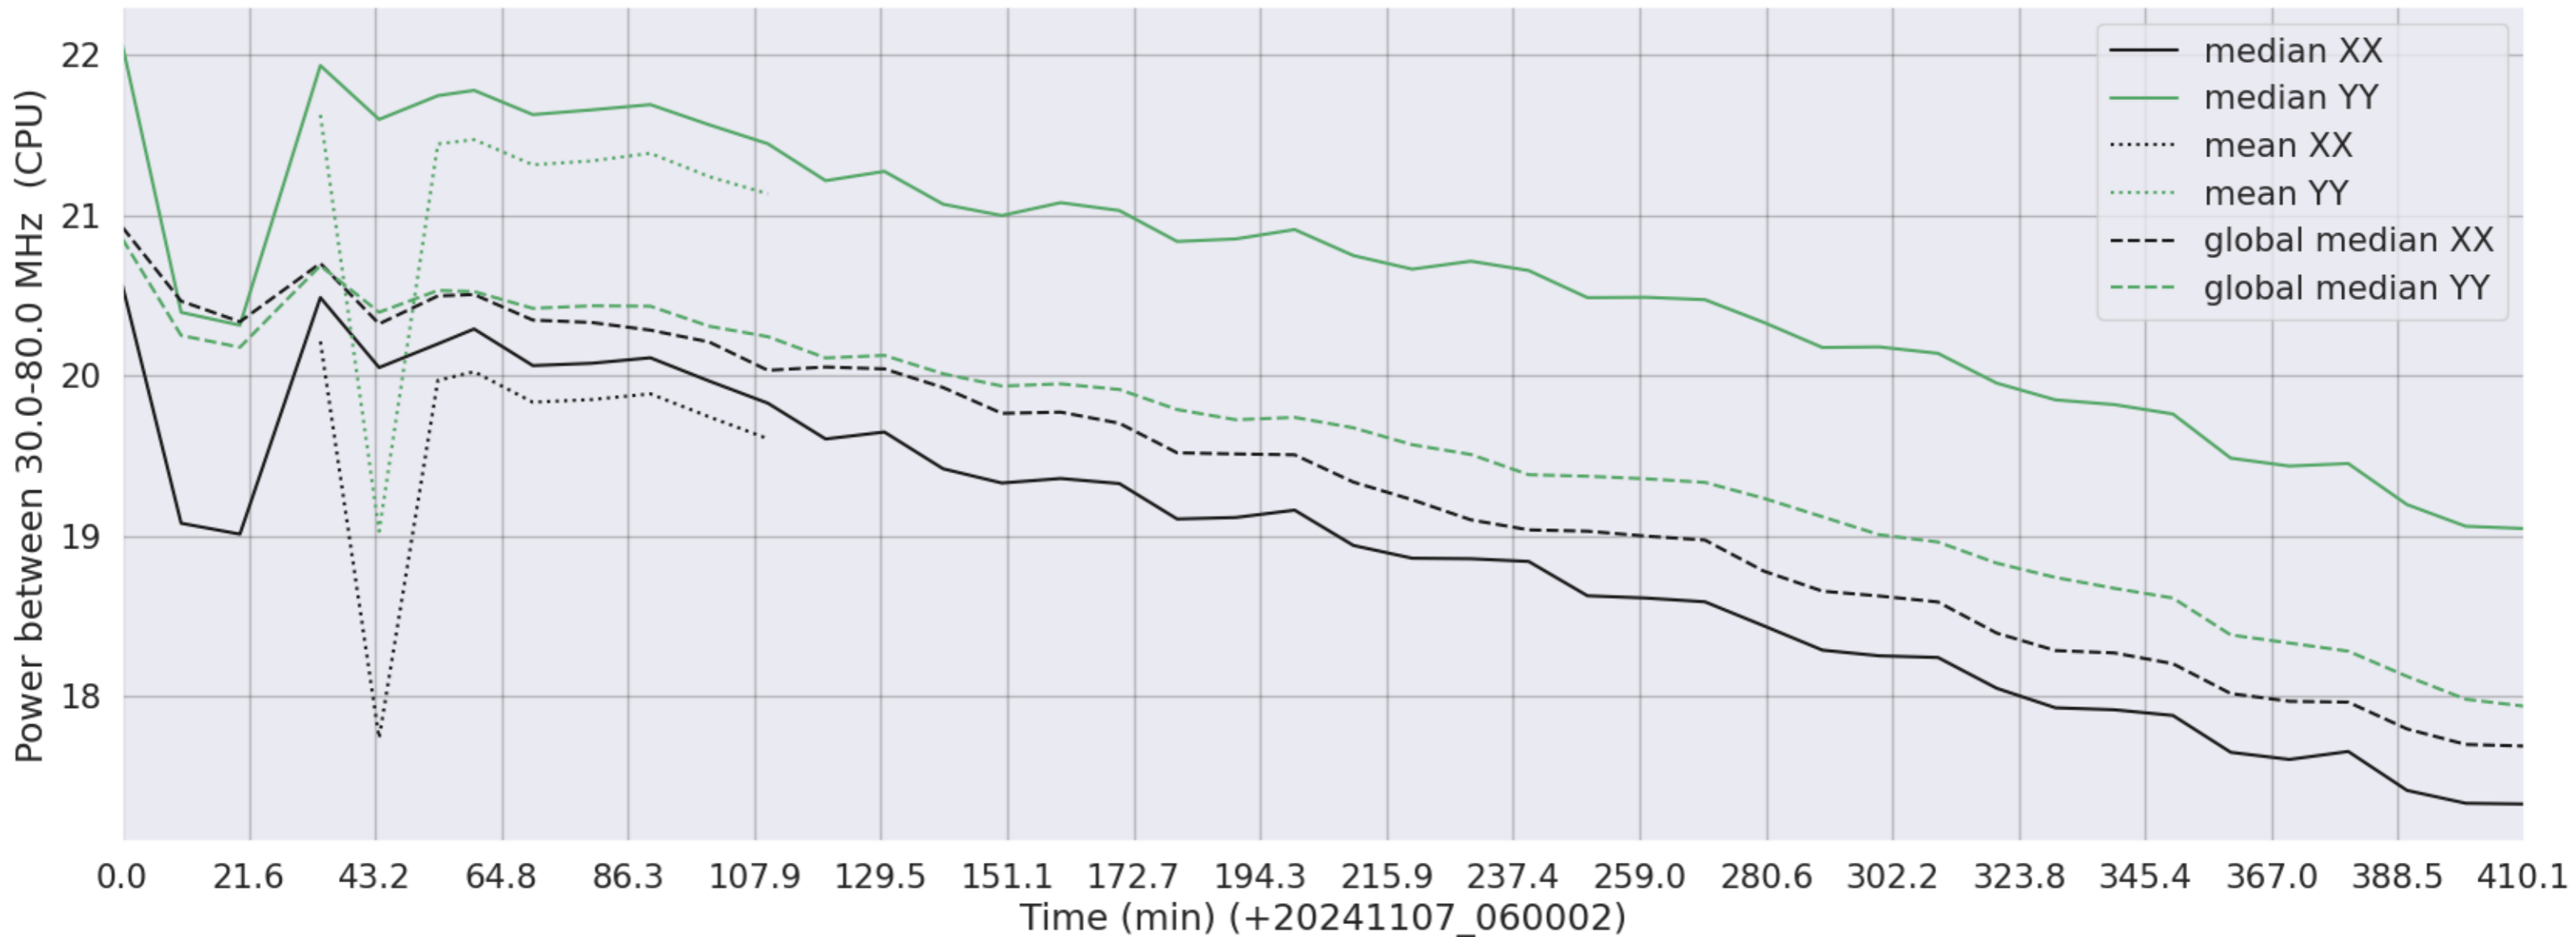

LWA033 - Correlator# 161 - XX FLAGS:Good - YY FLAGS:Good

LWA035 - Correlator# 160 - XX FLAGS:Good - YY FLAGS:Good