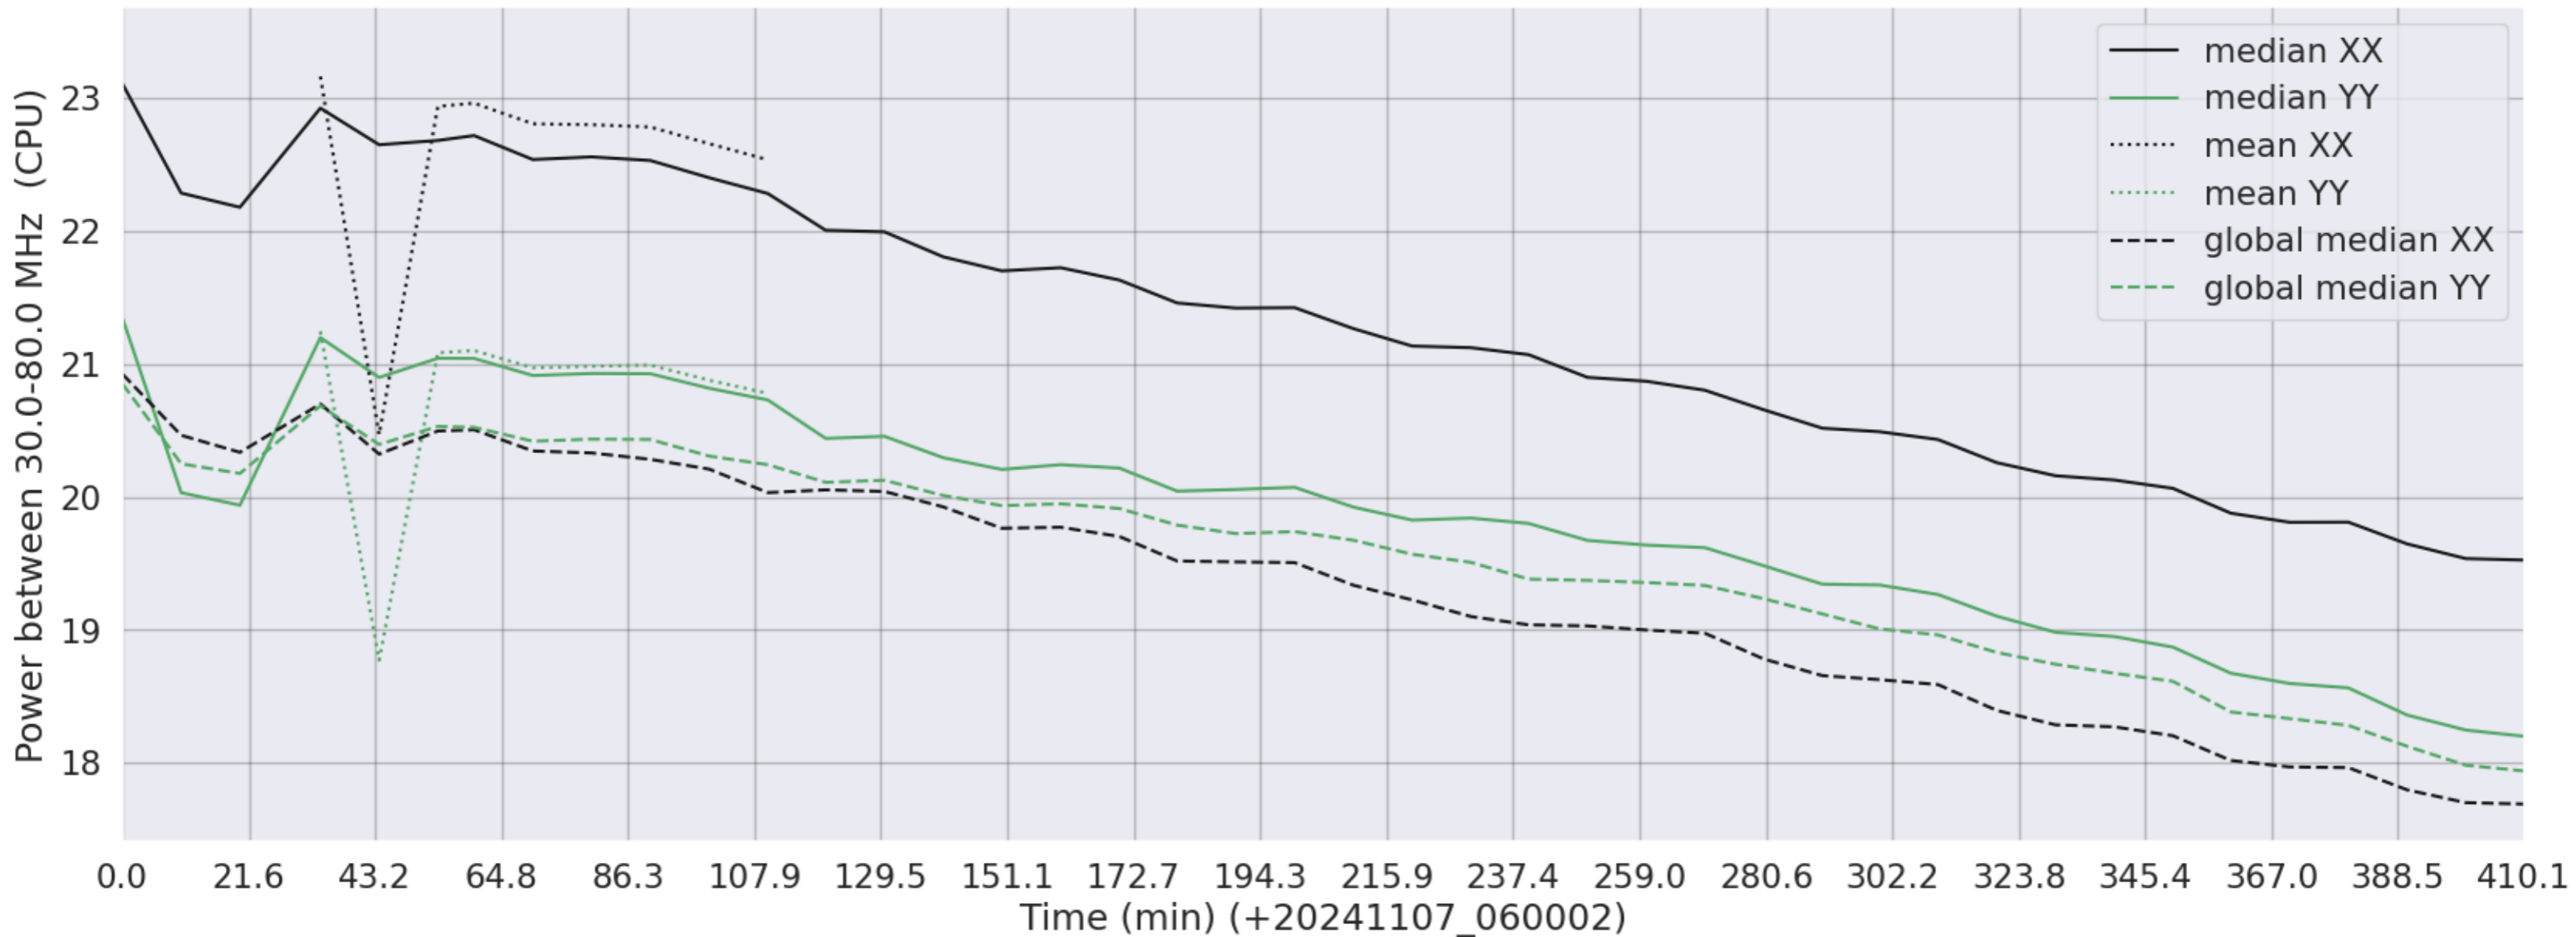

LWA038 - Correlator# 077 - XX FLAGS:Good - YY FLAGS:Good

LWA040 - Correlator# 076 - XX FLAGS:Good - YY FLAGS:Good