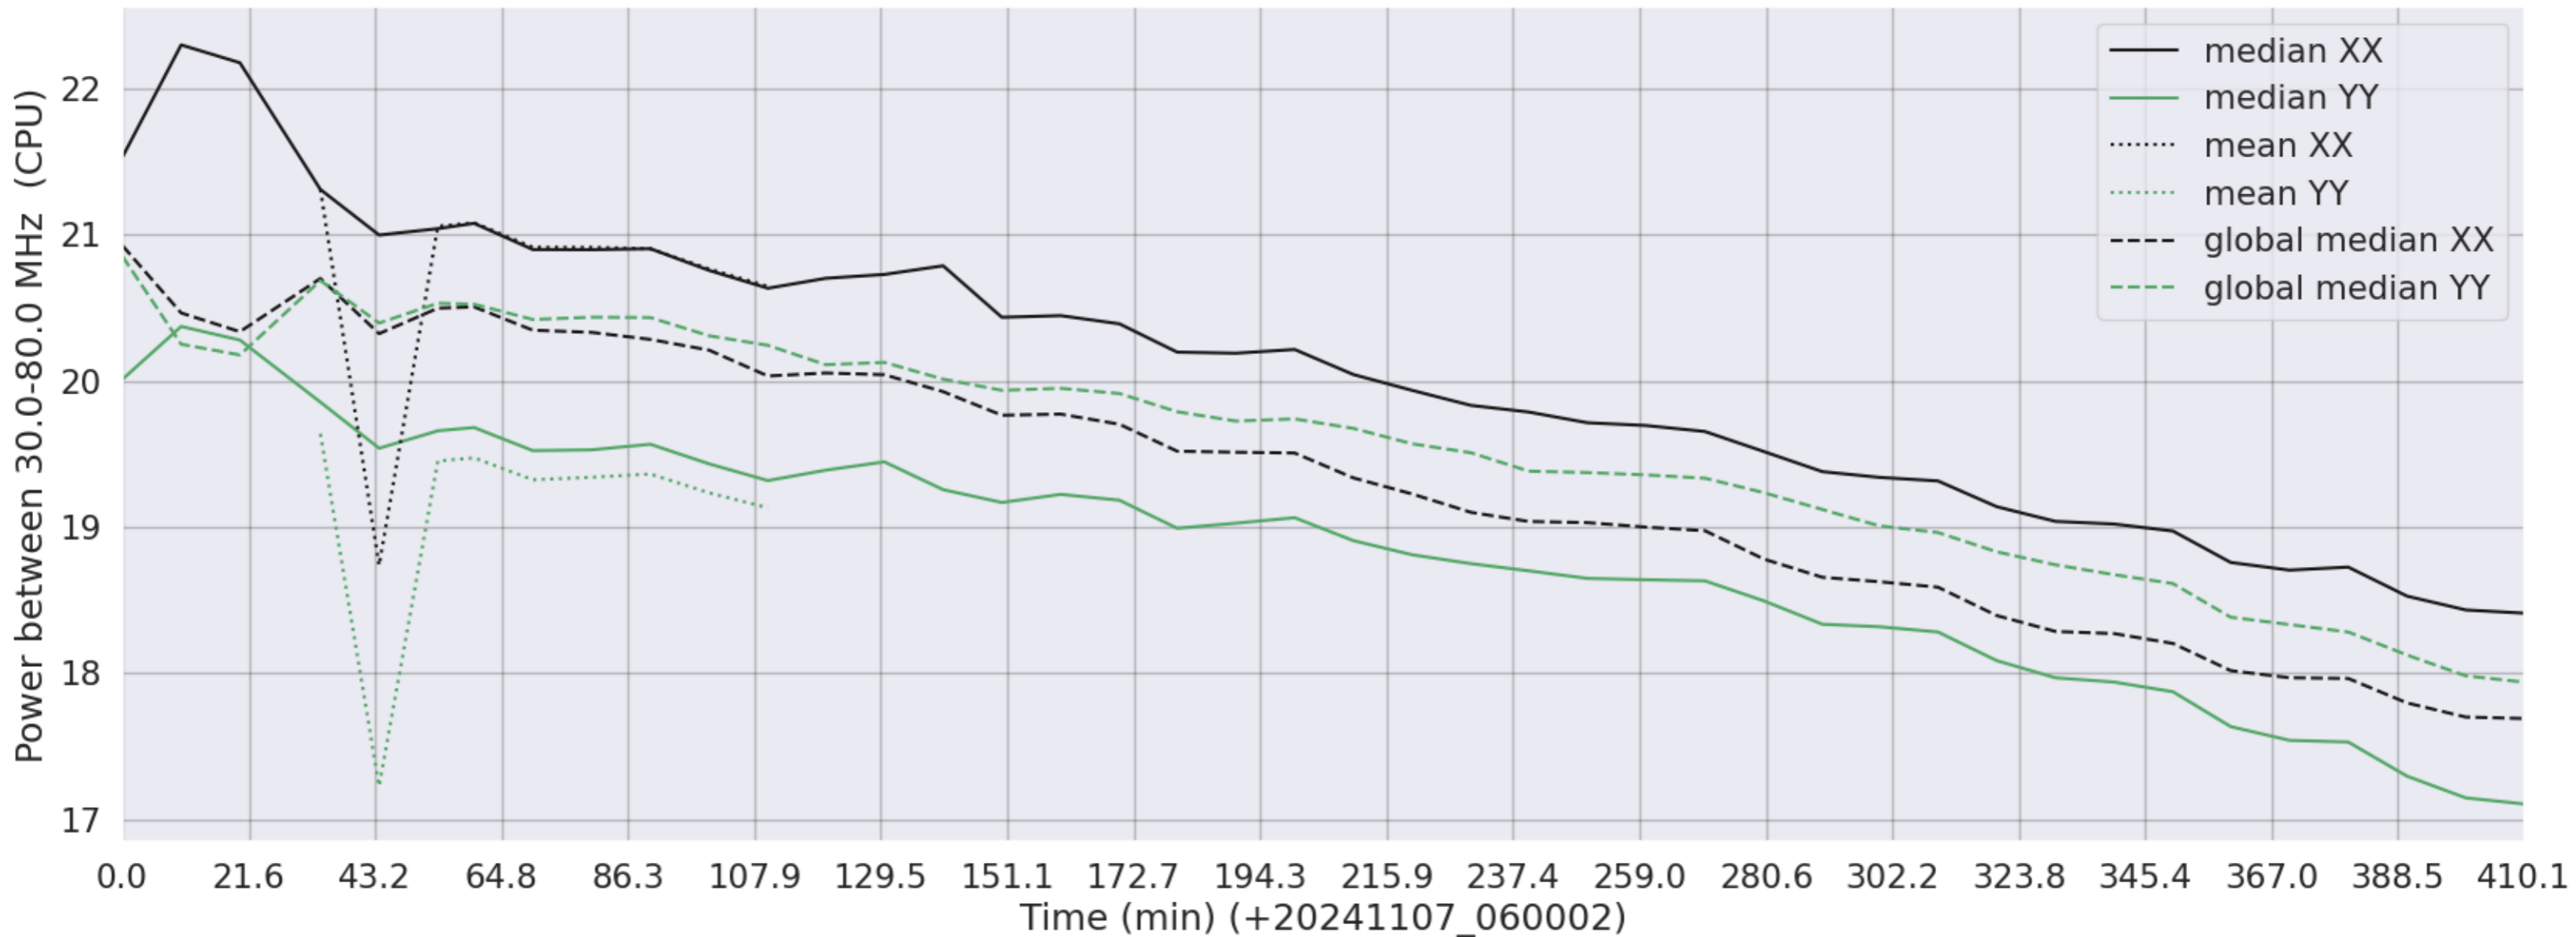

LWA184 - Correlator# 241 - XX FLAGS:Good - YY FLAGS:Good

LWA185 - Correlator# 240 - XX FLAGS:Good - YY FLAGS:Good