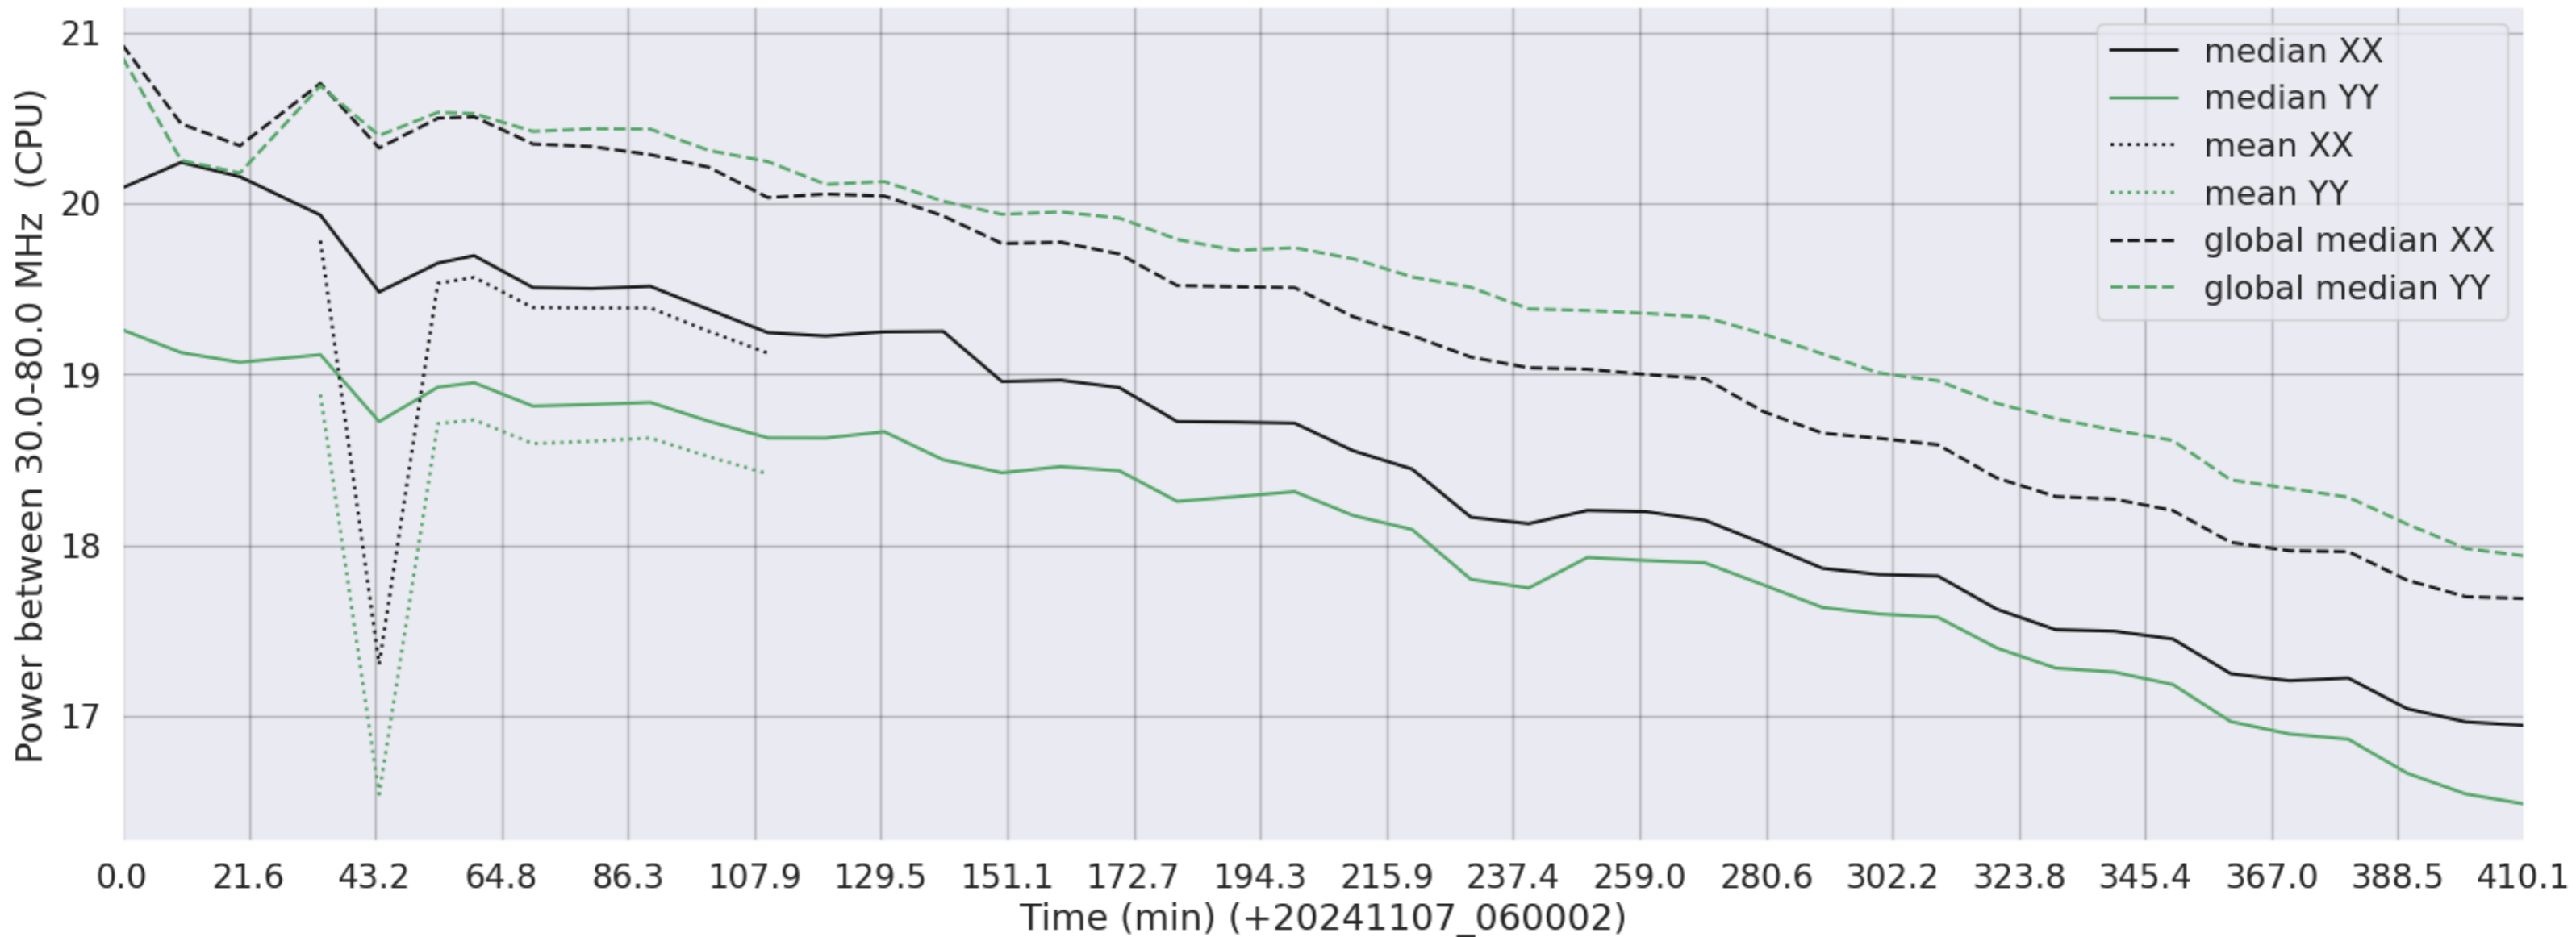

LWA185 - Correlator# 240 - XX FLAGS:Good - YY FLAGS:Good

LWA184 - Correlator# 241 - XX FLAGS:Good - YY FLAGS:Good

LWA187 - Correlator# 242 - XX FLAGS:Good - YY FLAGS:Good

LWA186 - Correlator# 243 - XX FLAGS:Good - YY FLAGS:Good