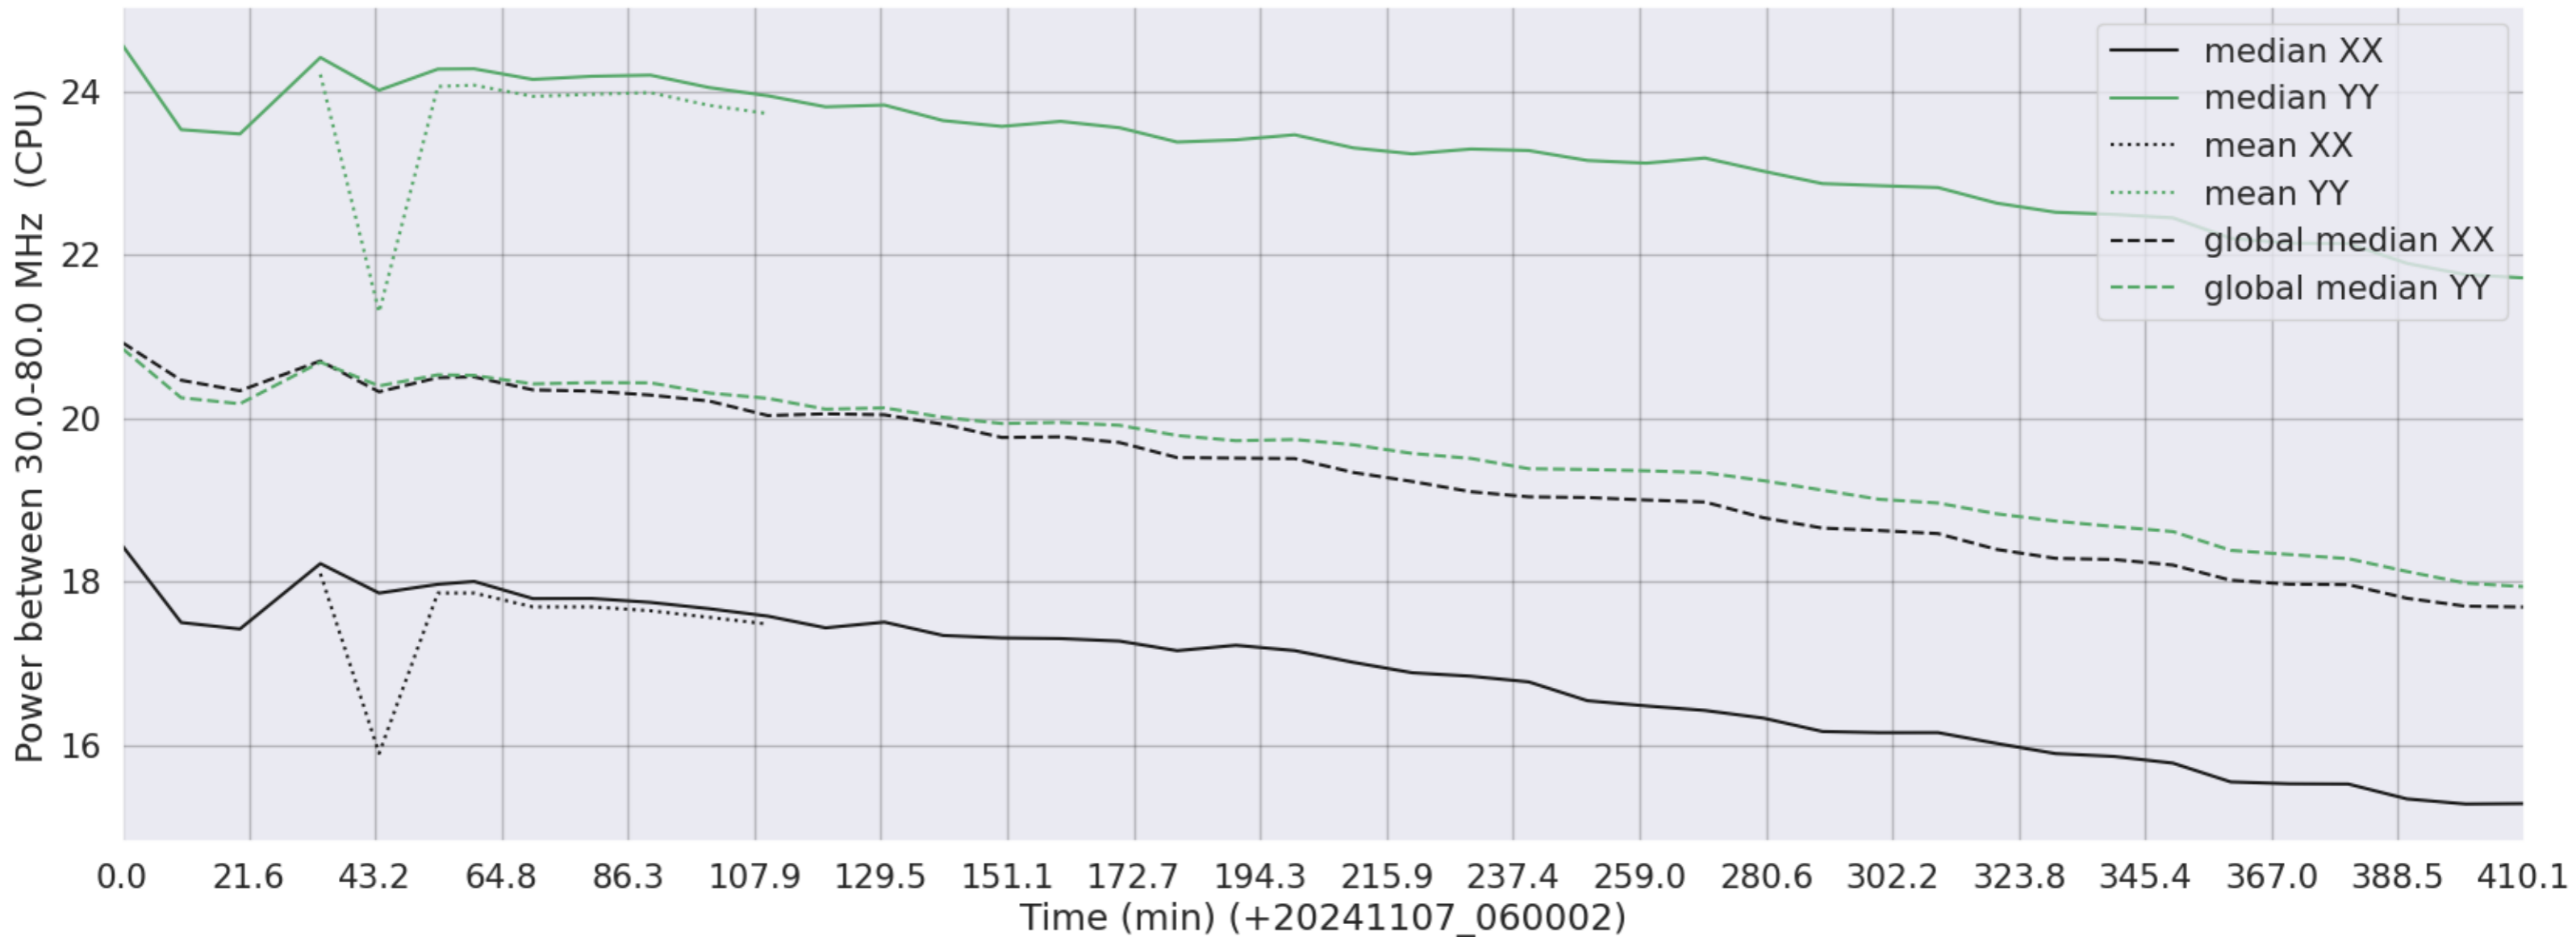

LWA266 - Correlator# 000 - XX FLAGS:Good - YY FLAGS:Good

LWA259 - Correlator# 001 - XX FLAGS:Good - YY FLAGS:Good

LWA268 - Correlator# 002 - XX FLAGS:Good - YY FLAGS:Good

LWA267 - Correlator# 003 - XX FLAGS:Good - YY FLAGS:Good