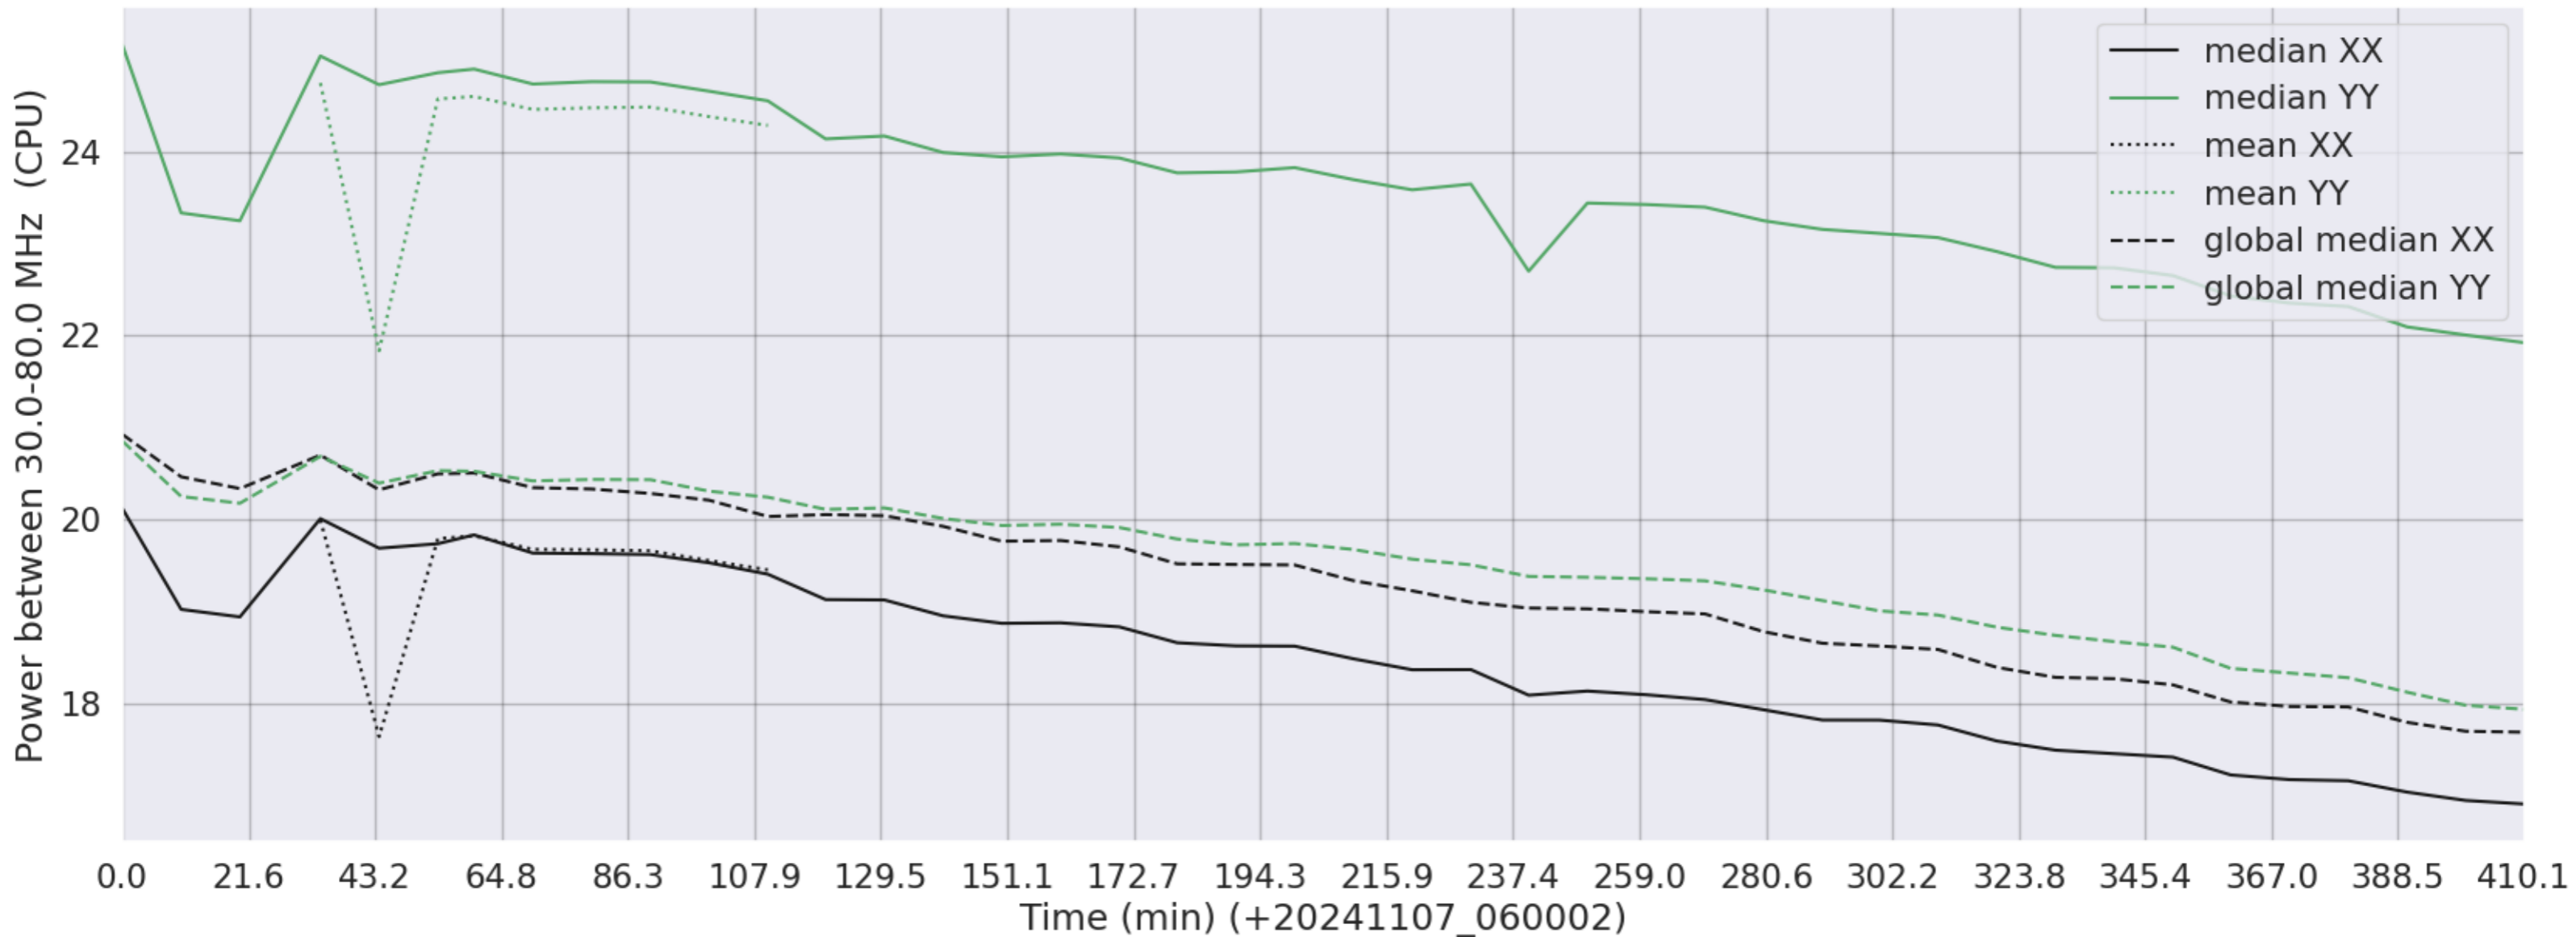

LWA264 - Correlator# 349 - XX FLAGS:Good - YY FLAGS:Good

LWA300 - Correlator# 348 - XX FLAGS:Good - YY FLAGS:Good