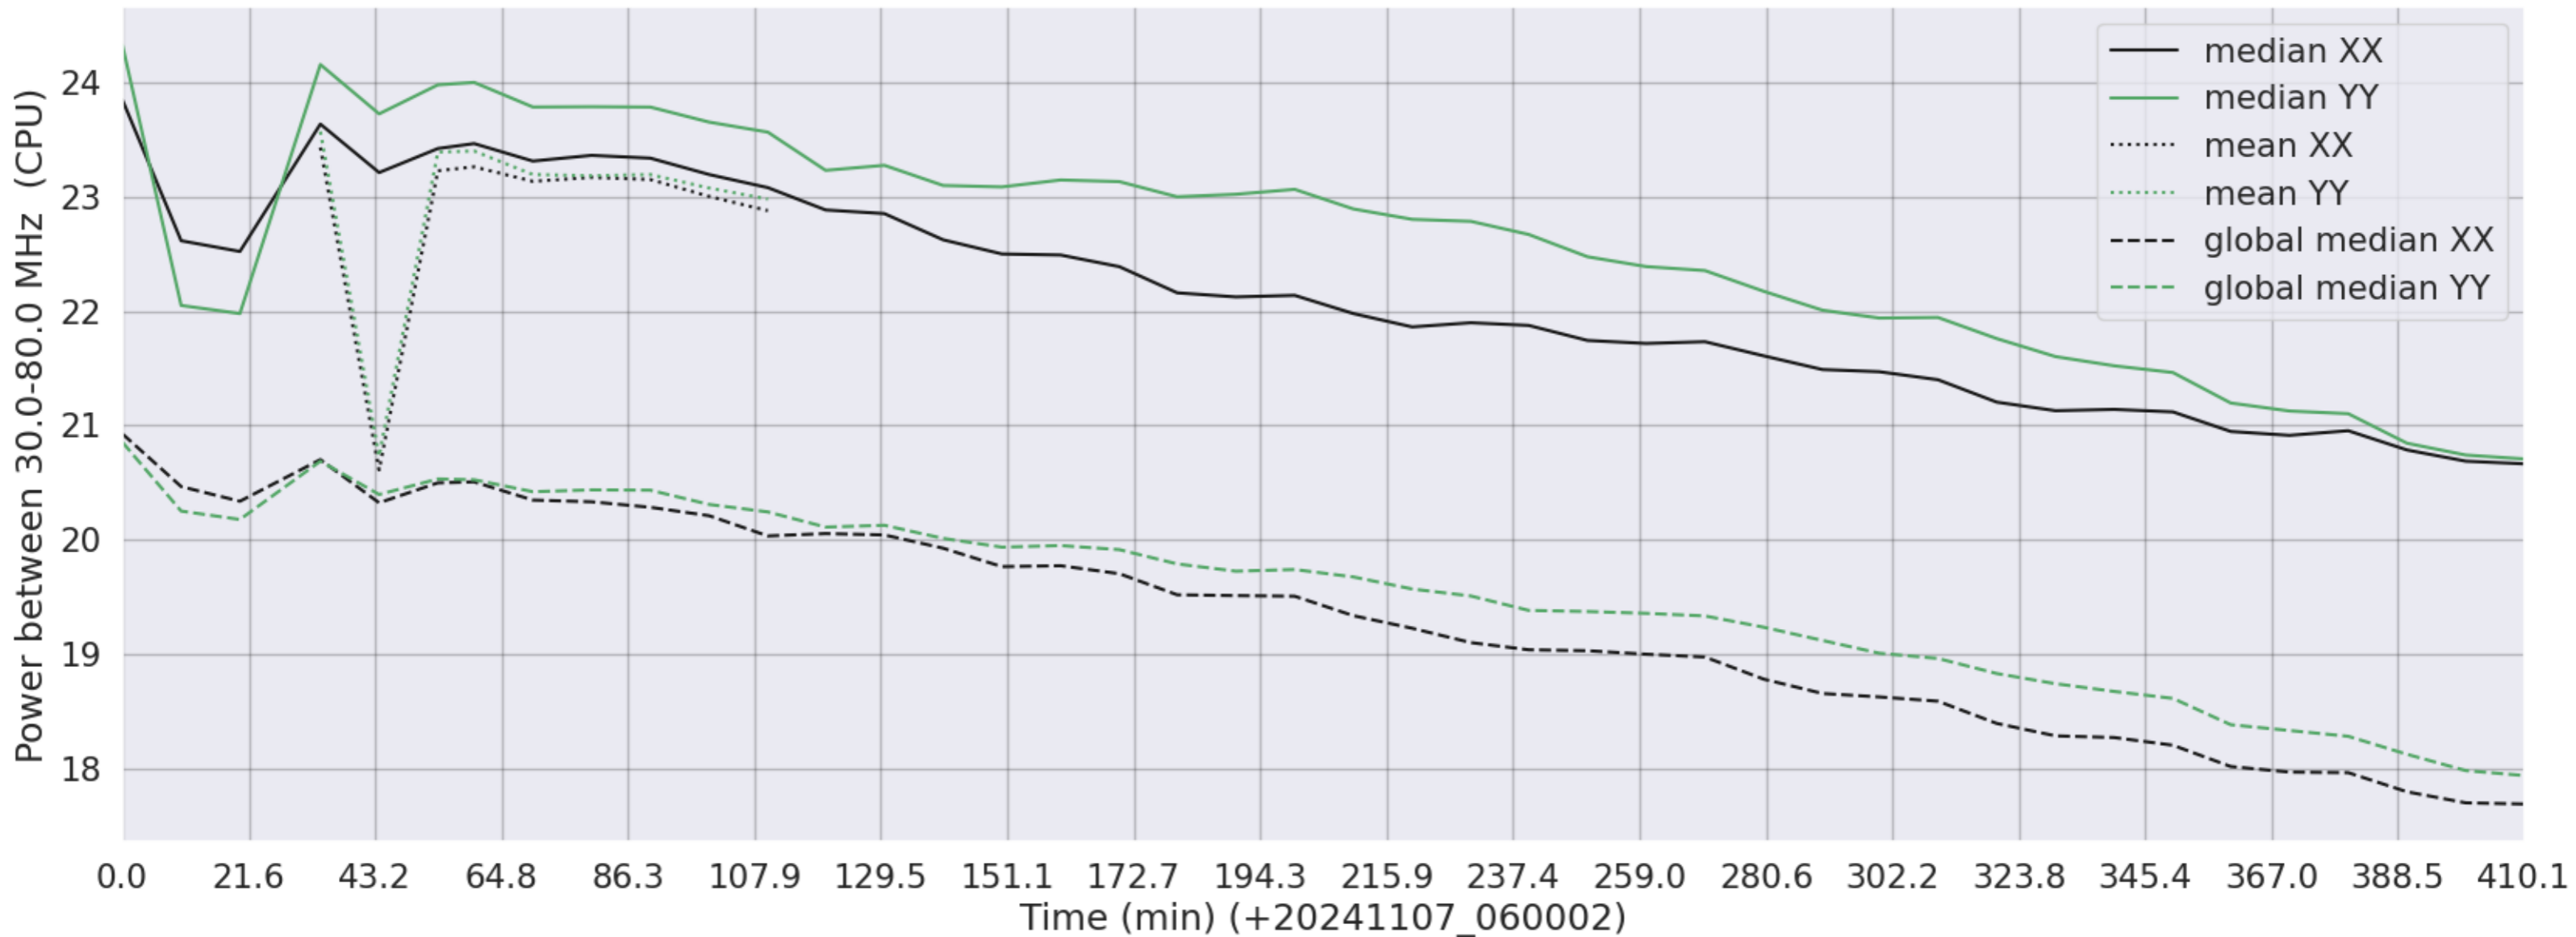

LWA276 - Correlator# 006 - XX FLAGS:Good - YY FLAGS:Good

LWA269 - Correlator# 005 - XX FLAGS:Good - YY FLAGS:Good