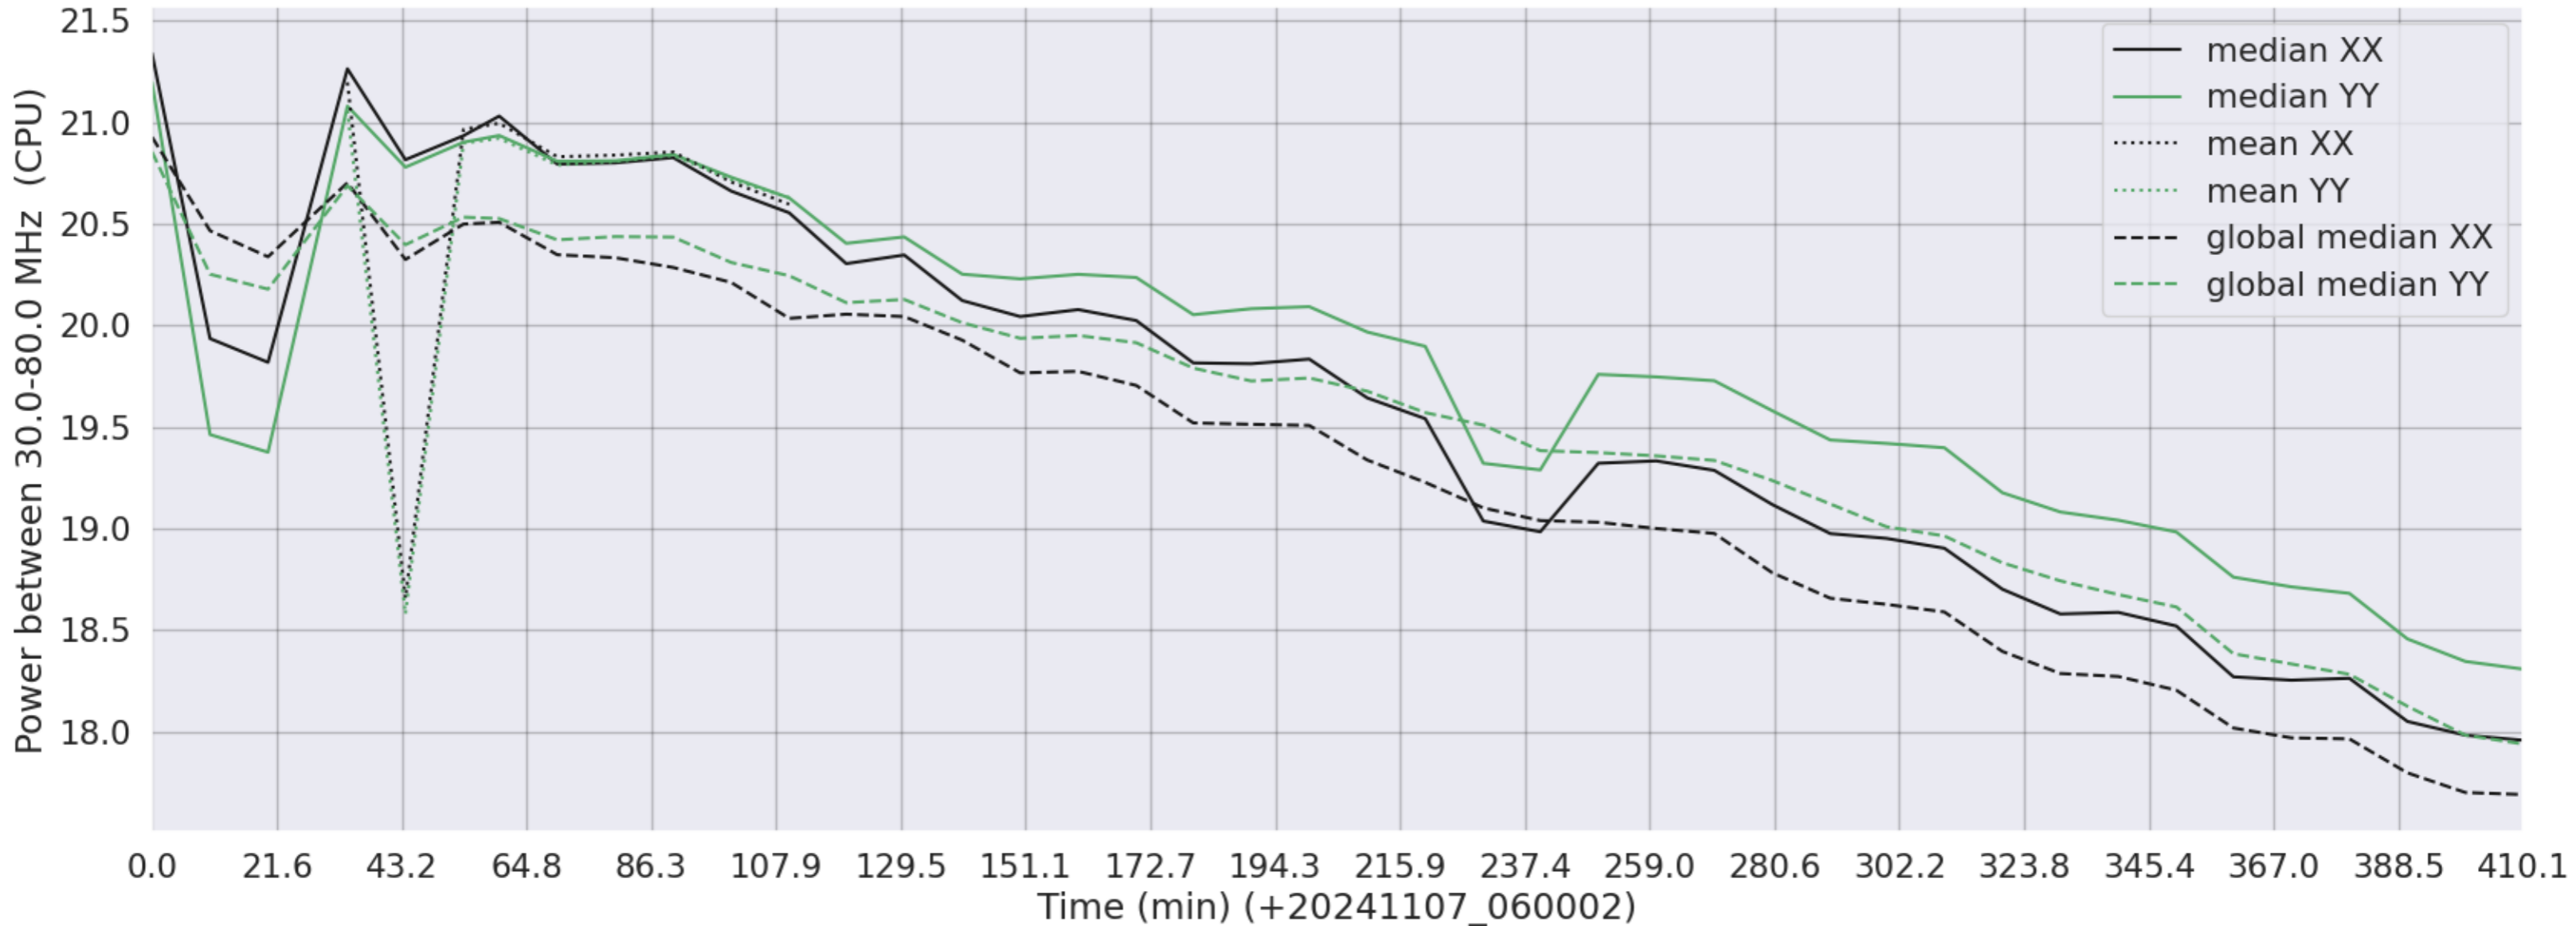

LWA169 - Correlator# 292 - XX FLAGS:Good - YY FLAGS:Good

LWA175 - Correlator# 293 - XX FLAGS:Good - YY FLAGS:Good

LWA204 - Correlator# 294 - XX FLAGS:Good - YY FLAGS:Good

LWA203 - Correlator# 295 - XX FLAGS:Good - YY FLAGS:Good