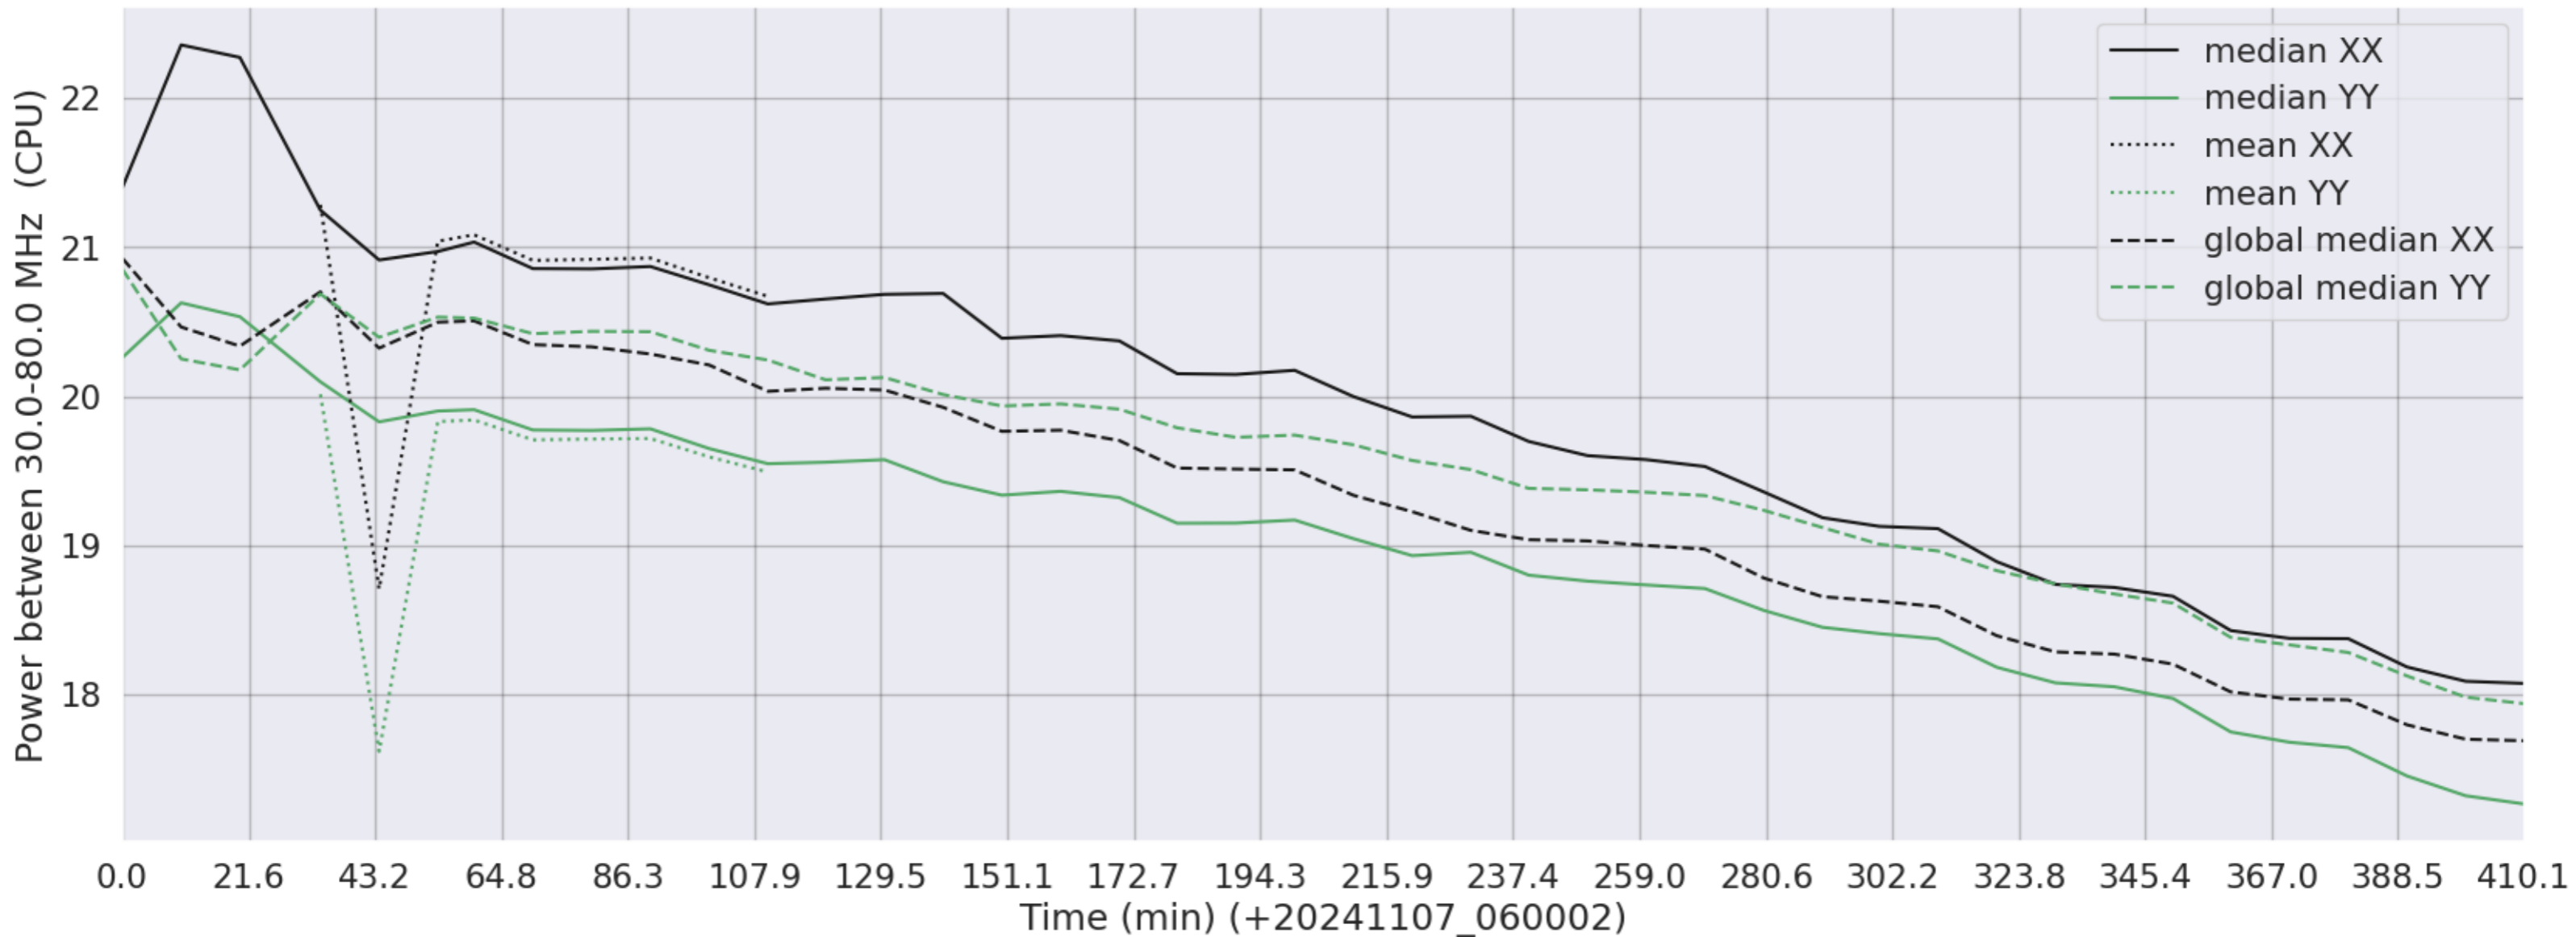

LWA214 - Correlator# 328 - XX FLAGS:Good - YY FLAGS:Good

LWA213 - Correlator# 329 - XX FLAGS:Good - YY FLAGS:Good

LWA243 - Correlator# 330 - XX FLAGS:Good - YY FLAGS:Good

LWA215 - Correlator# 331 - XX FLAGS:Good - YY FLAGS:Good