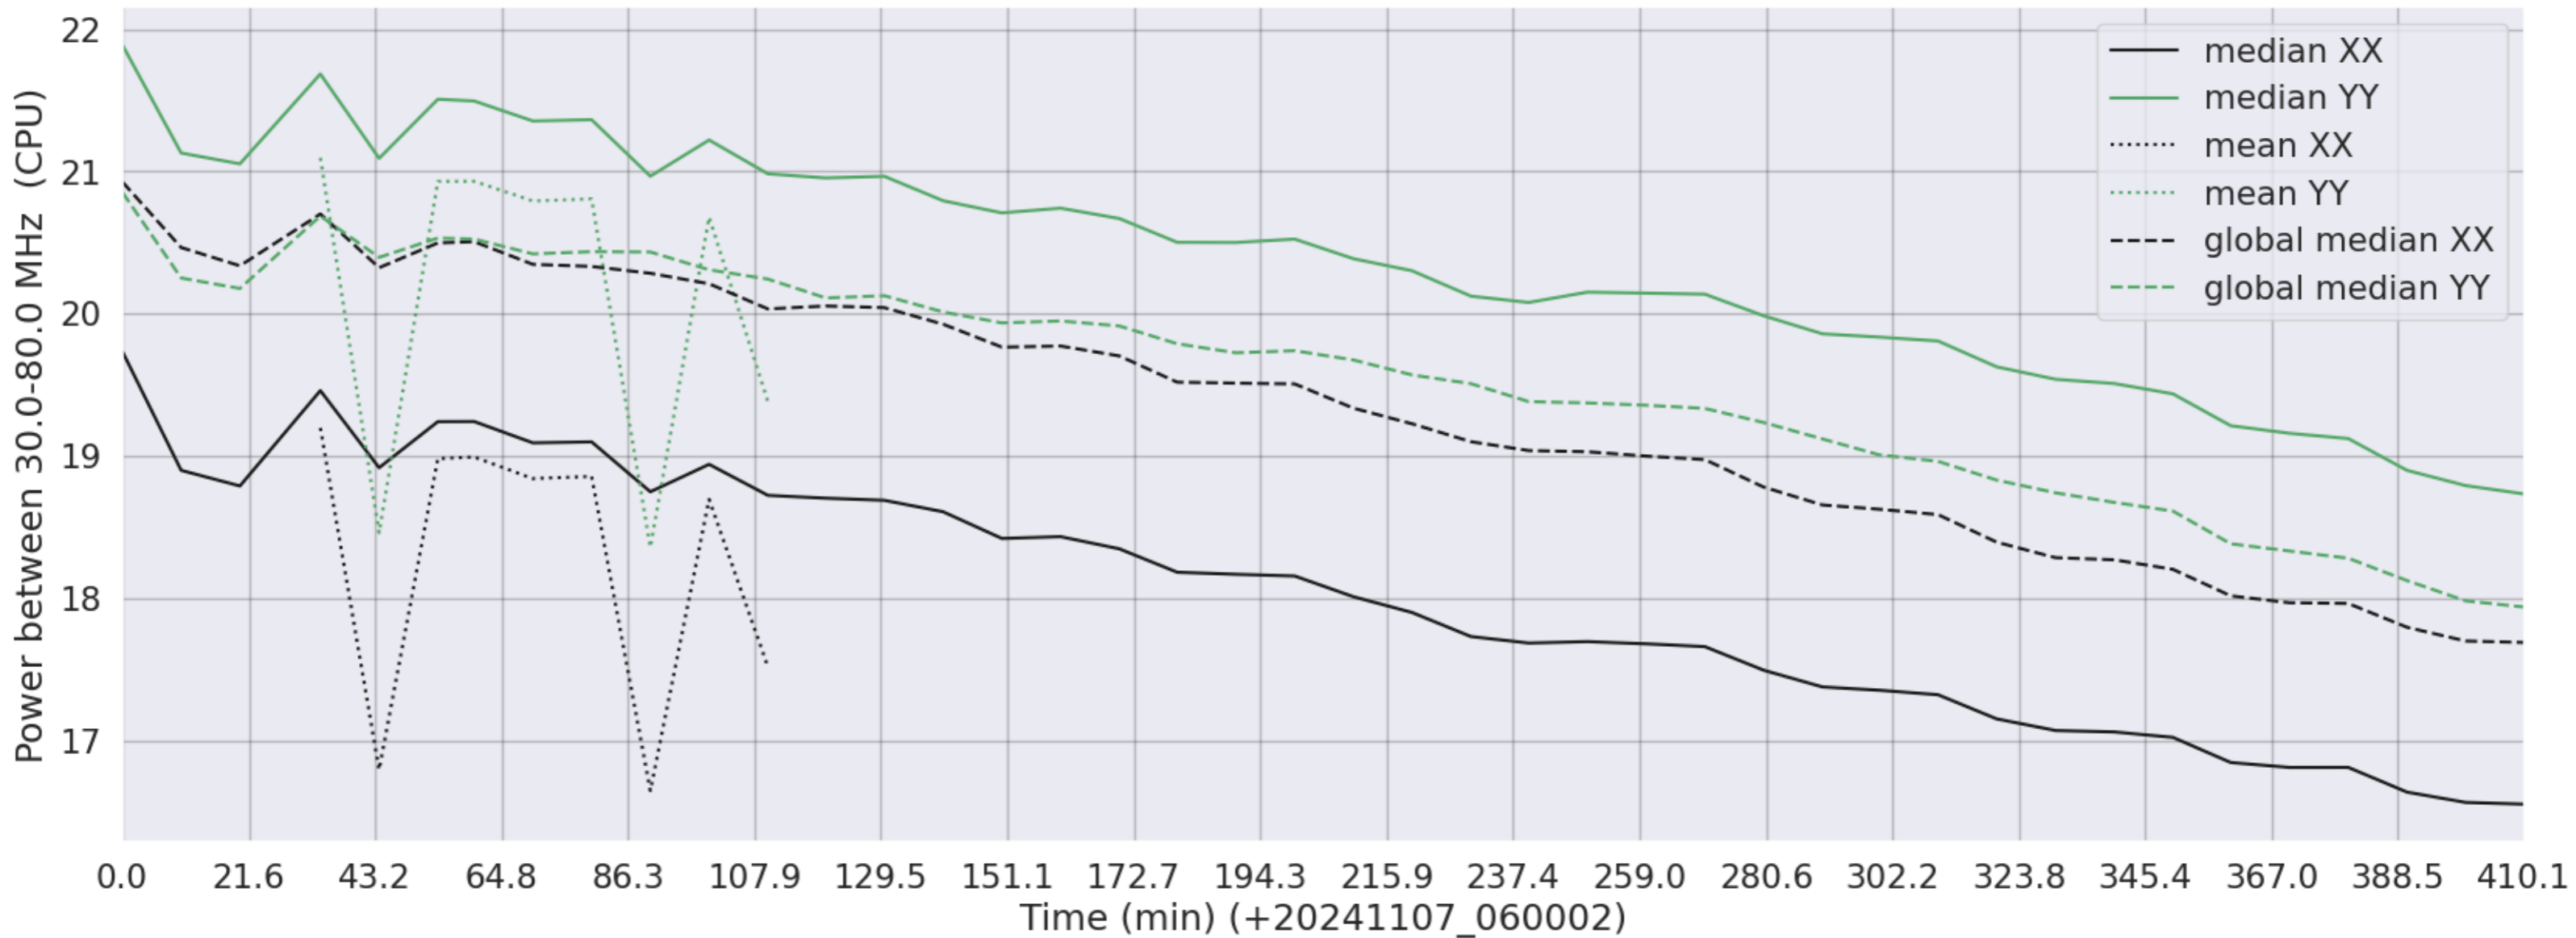

LWA118 - Correlator# 206 - XX FLAGS:Good - YY FLAGS:Good

LWA115 - Correlator# 205 - XX FLAGS:Good - YY FLAGS:Good