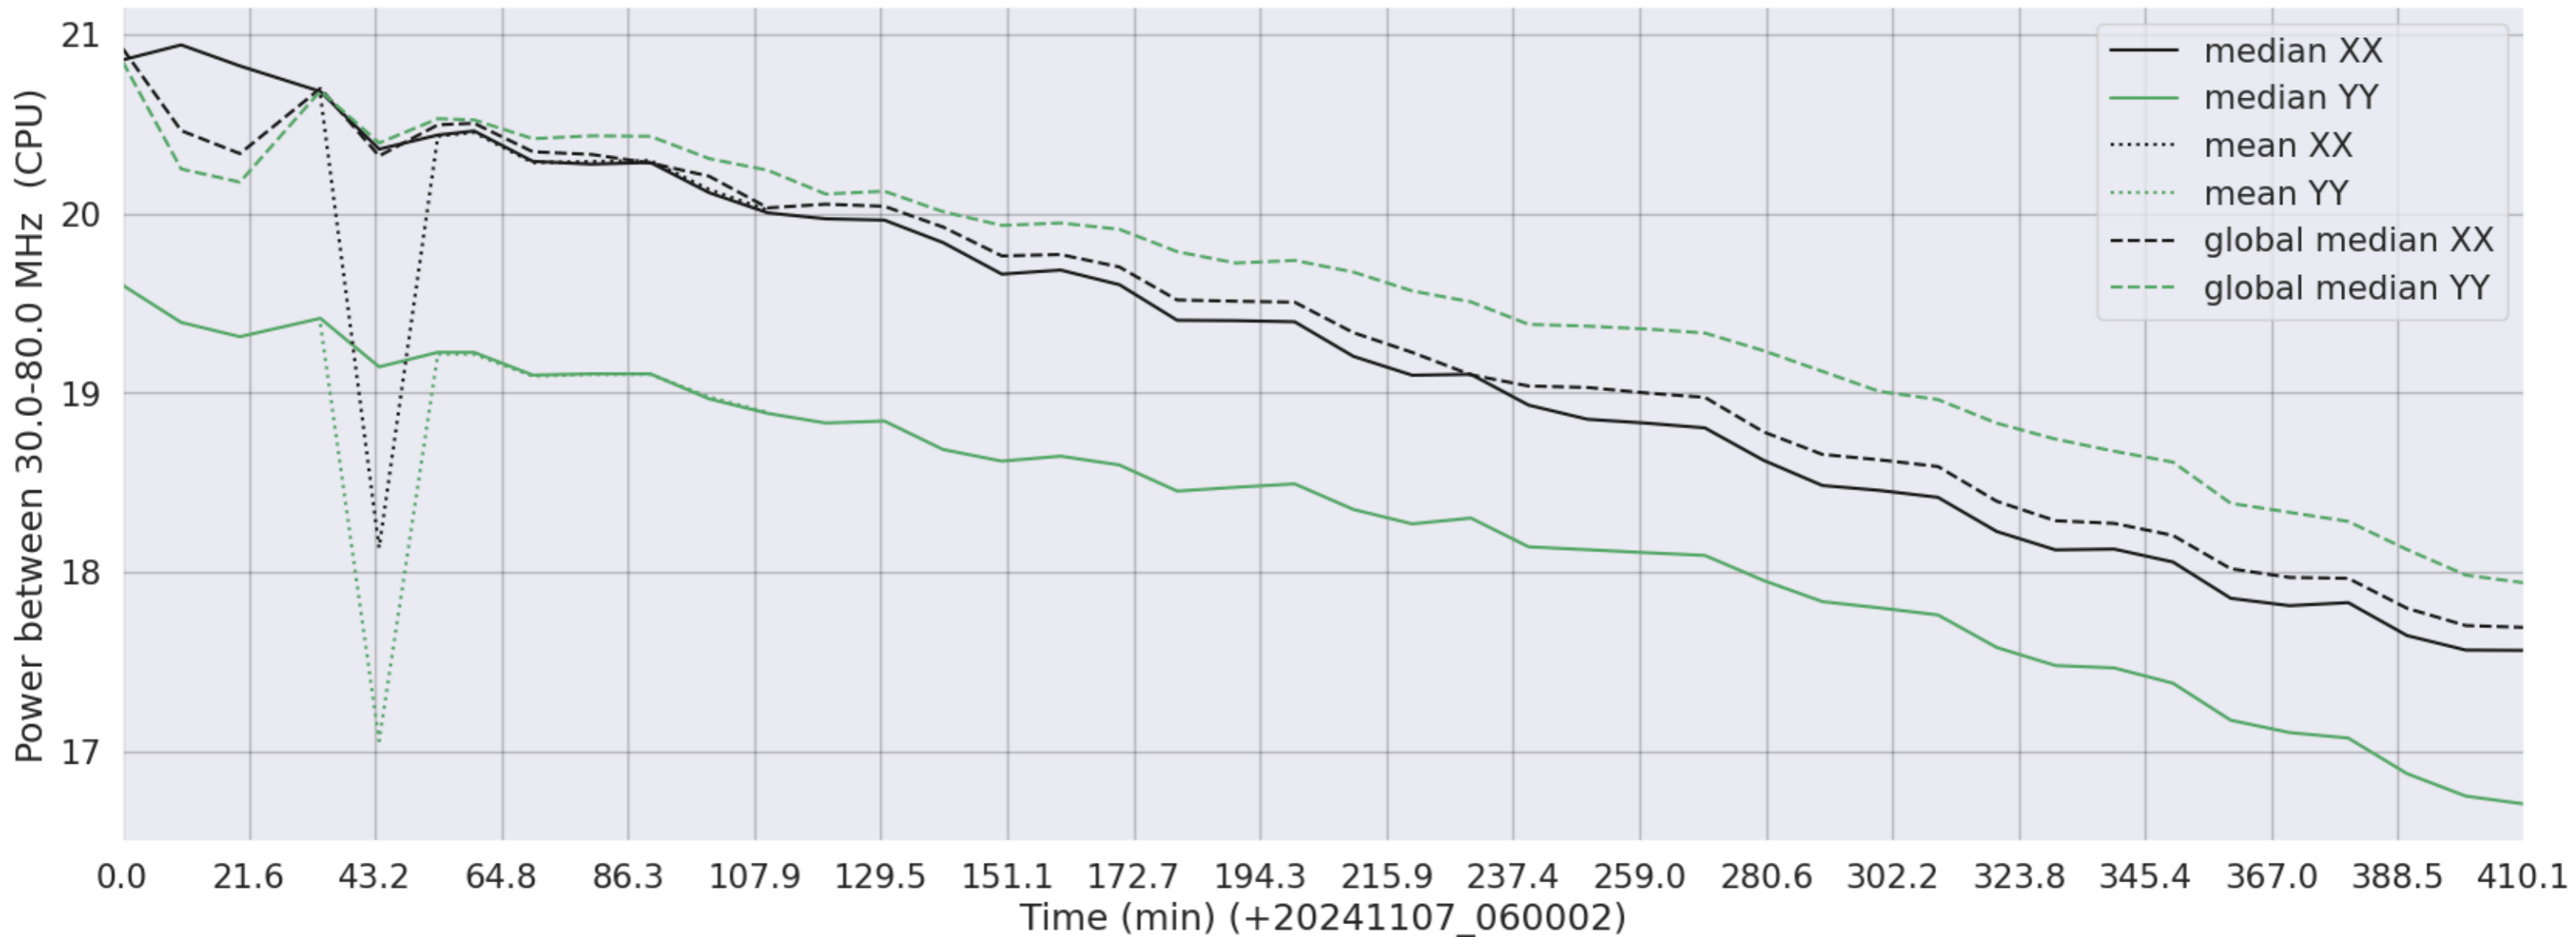

LWA177 - Correlator# 320 - XX FLAGS:Good - YY FLAGS:Good

LWA247 - Correlator# 321 - XX FLAGS:Good - YY FLAGS:Good

LWA180 - Correlator# 322 - XX FLAGS:Good - YY FLAGS:Good

LWA179 - Correlator# 323 - XX FLAGS:Good - YY FLAGS:Good