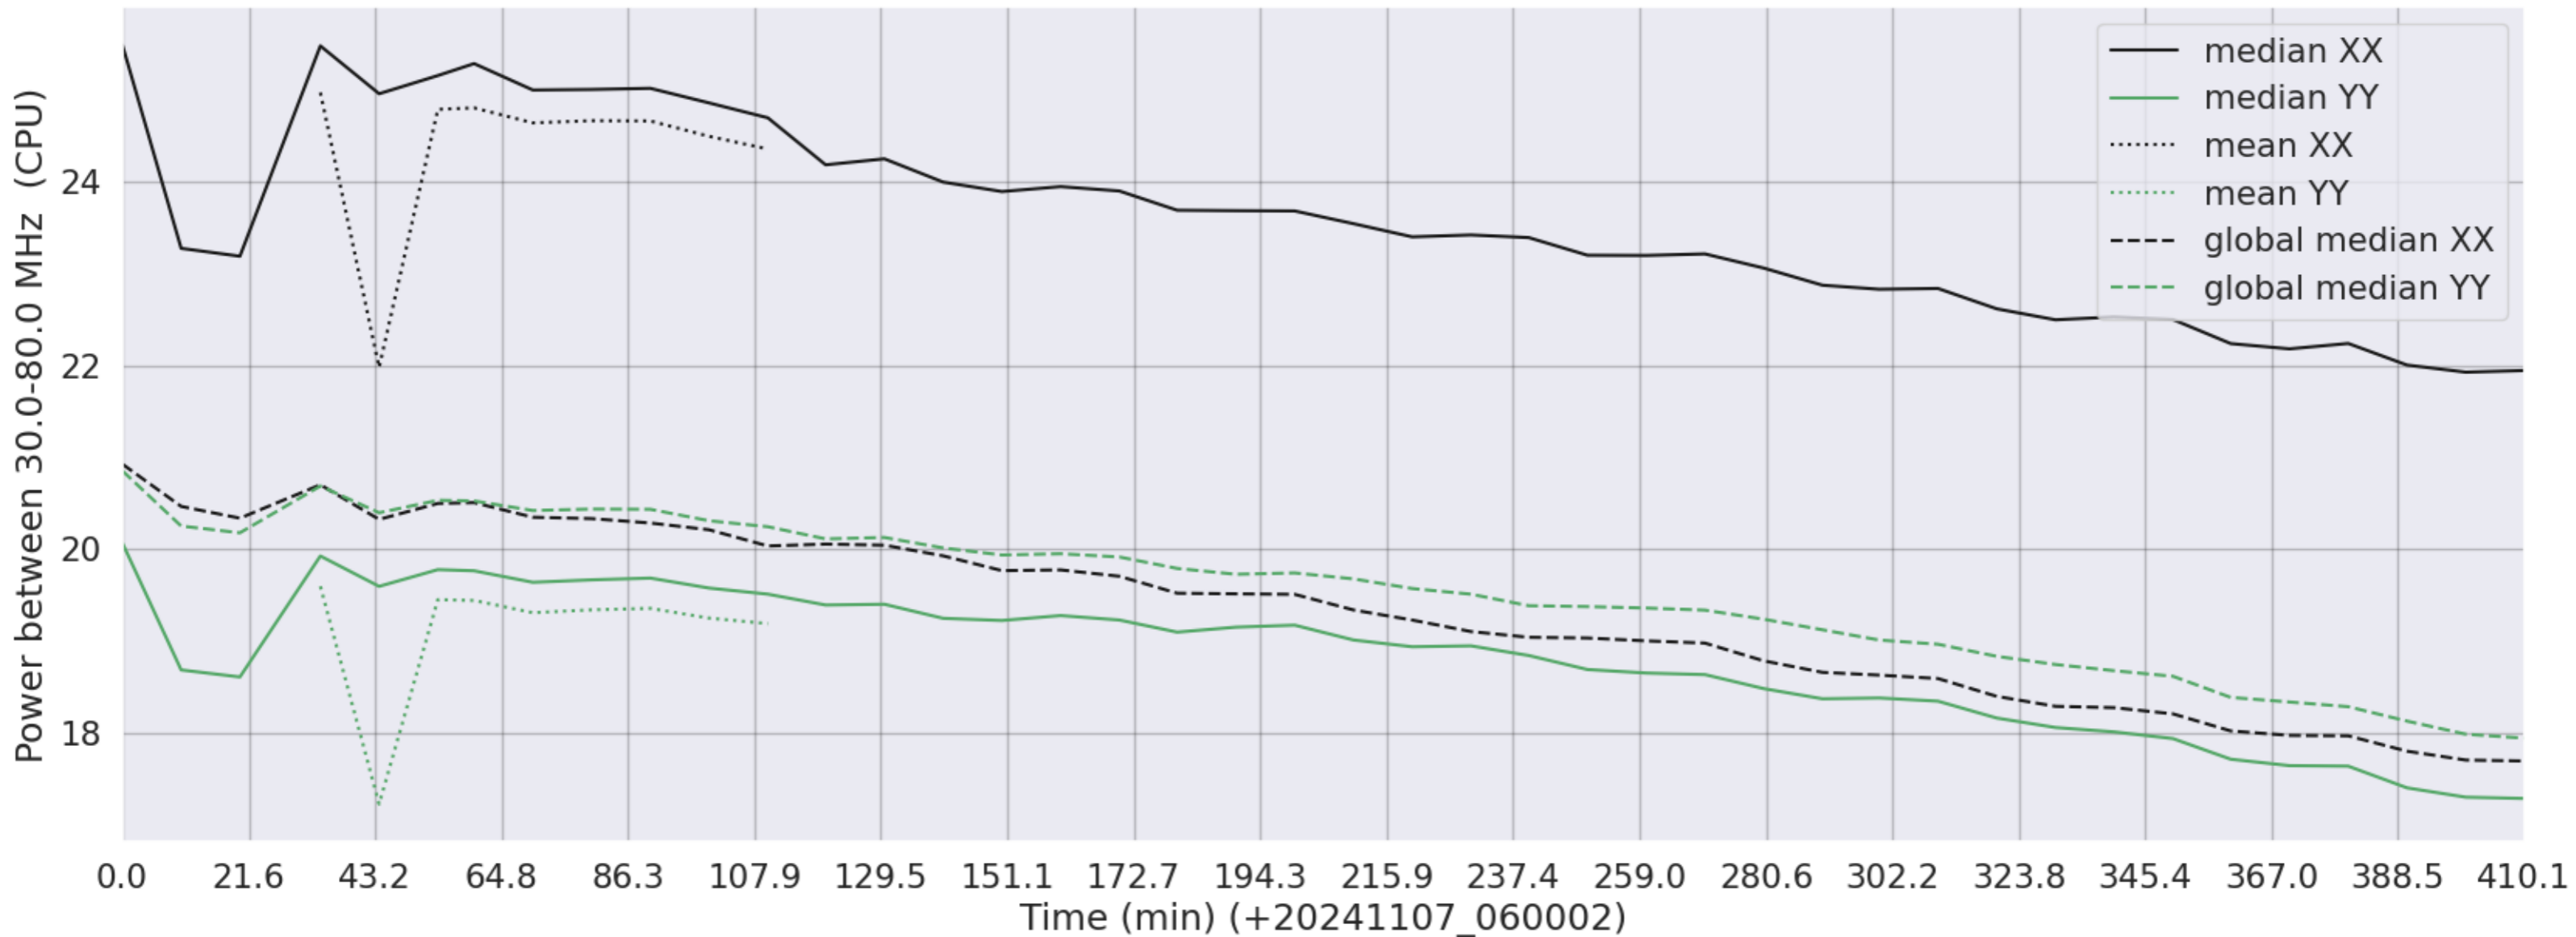

LWA314 - Correlator# 021 - XX FLAGS:Good - YY FLAGS:Good

LWA321 - Correlator# 020 - XX FLAGS:Good - YY FLAGS:Good