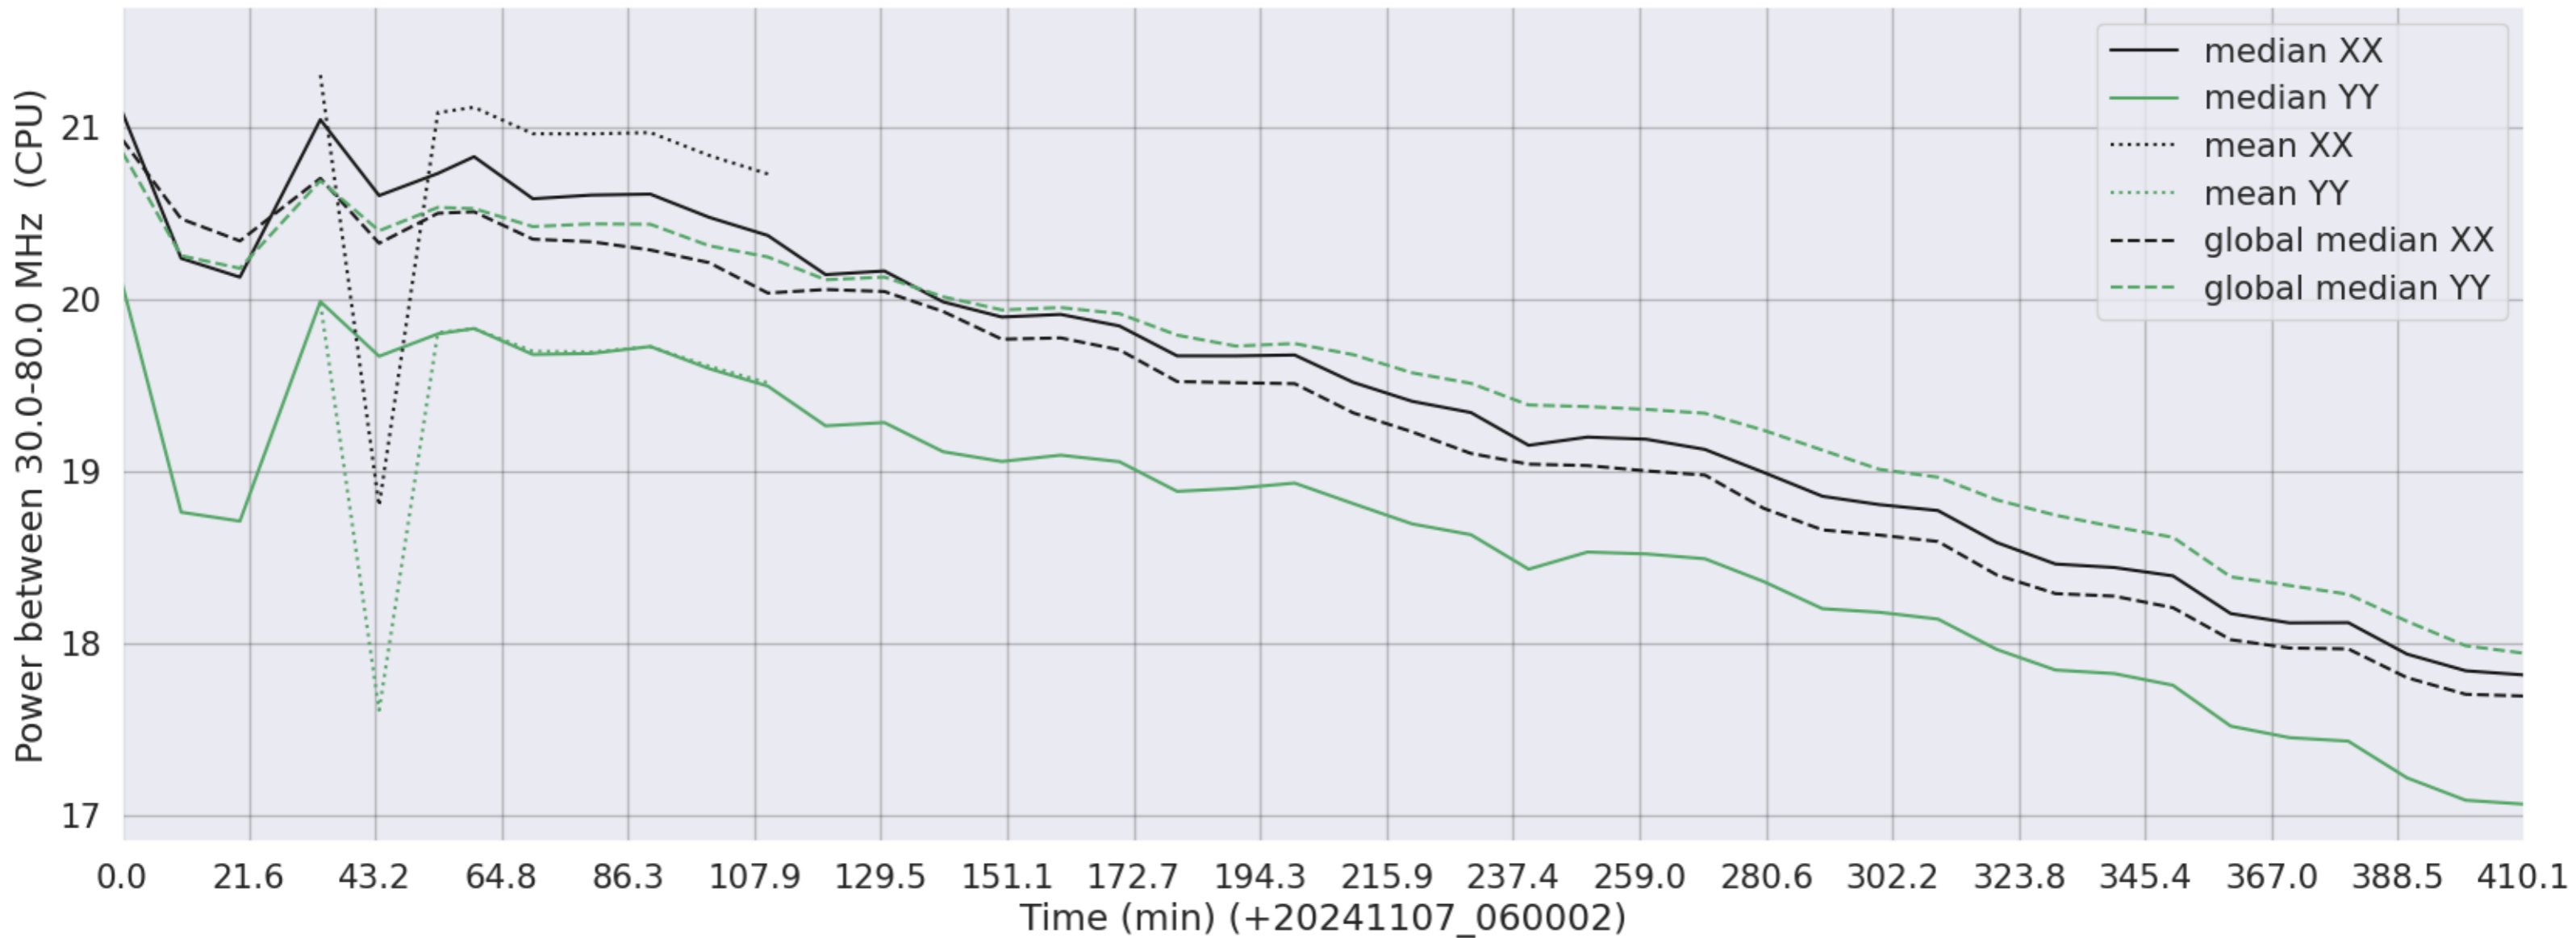

LWA226 - Correlator# 304 - XX FLAGS:Good - YY FLAGS:Good

LWA229 - Correlator# 305 - XX FLAGS:Good - YY FLAGS:Good

LWA233 - Correlator# 306 - XX FLAGS:Good - YY FLAGS:Good

LWA232 - Correlator# 307 - XX FLAGS:Good - YY FLAGS:Good