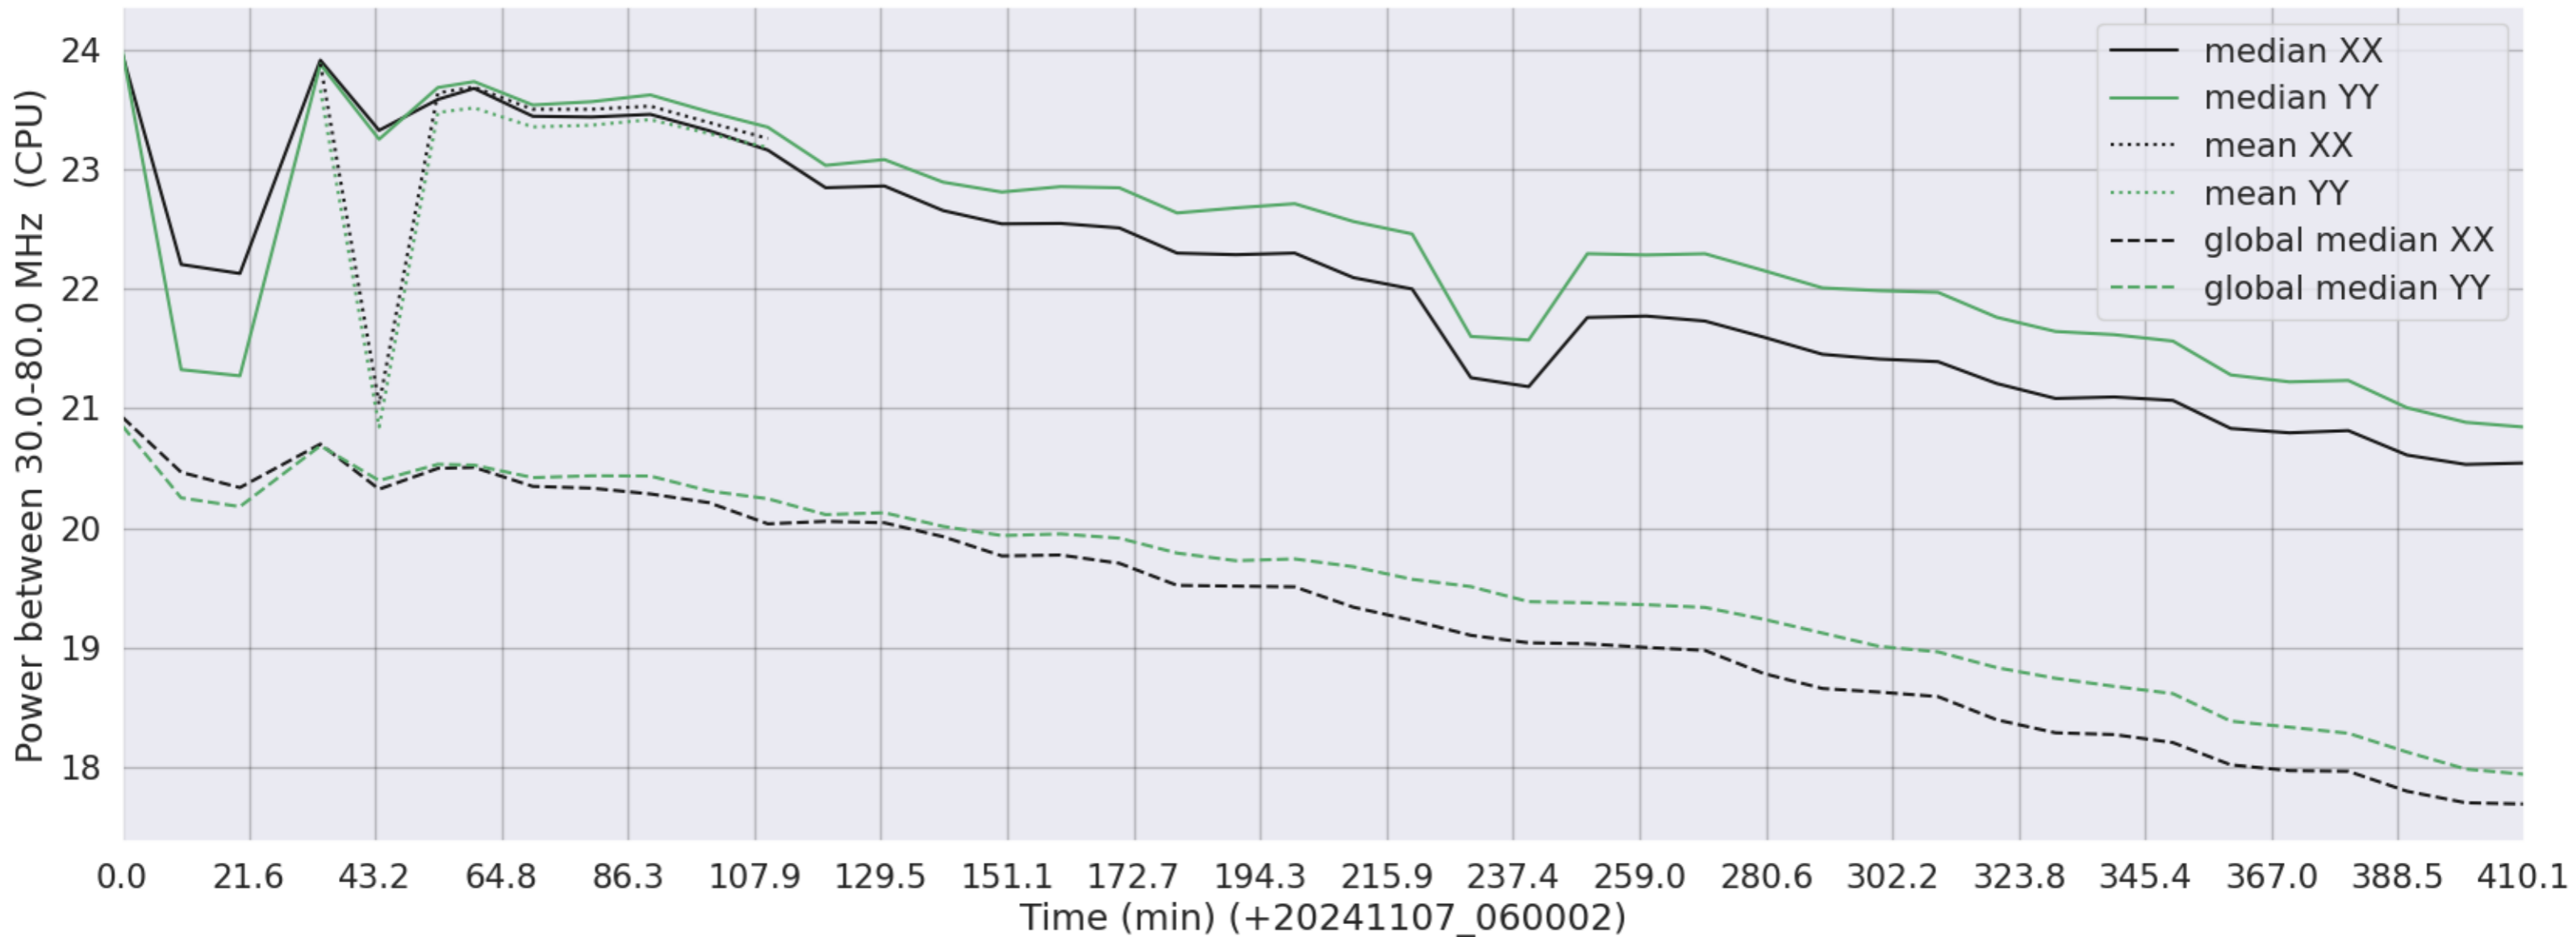

LWA227 - Correlator# 280 - XX FLAGS:Good - YY FLAGS:Good

LWA225 - Correlator# 281 - XX FLAGS:Good - YY FLAGS:Good

LWA349 - Correlator# 282 - XX FLAGS:Good - YY FLAGS:Good

LWA253 - Correlator# 283 - XX FLAGS:Good - YY FLAGS:Good