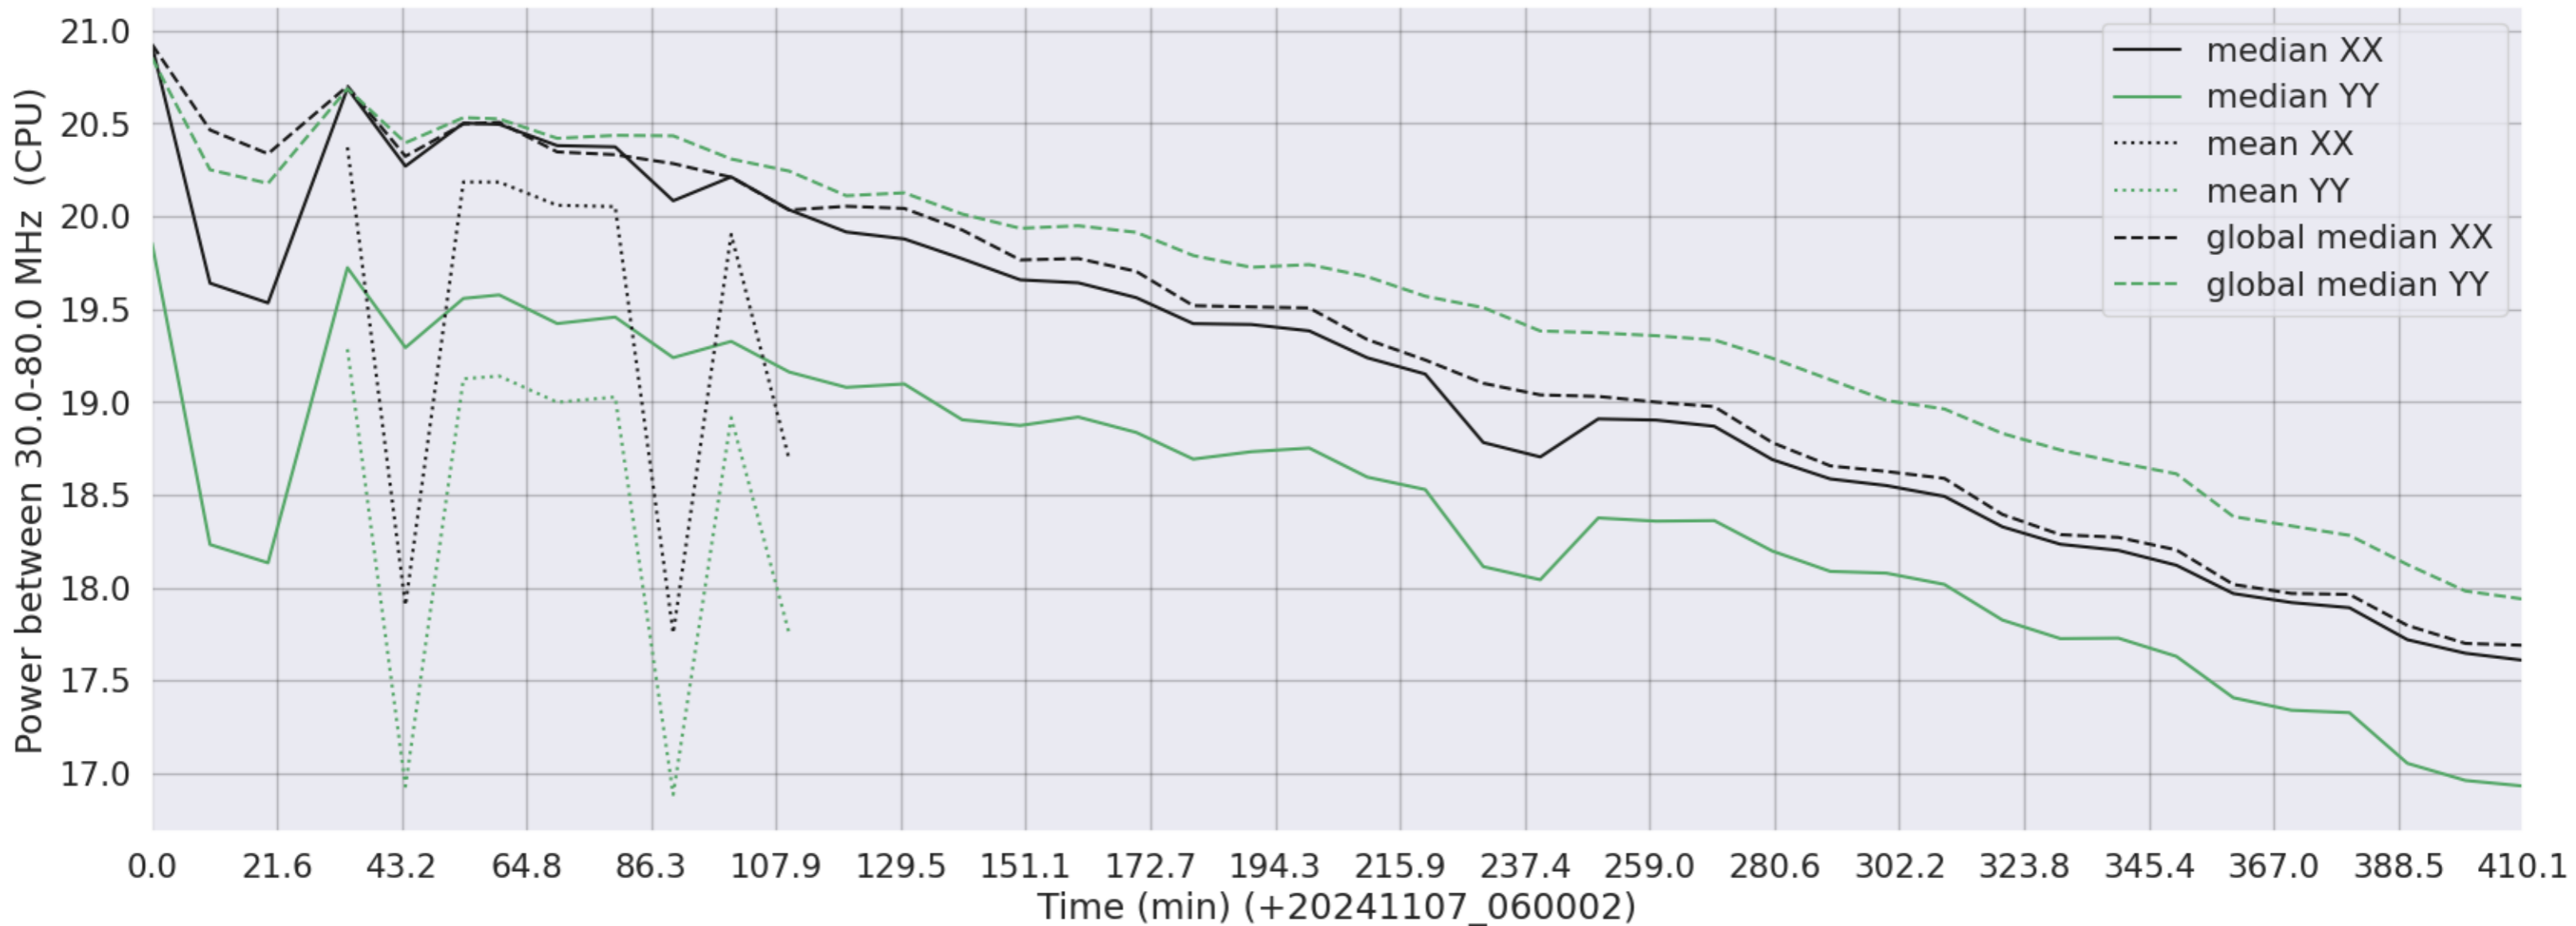

LWA147 - Correlator# 214 - XX FLAGS:Good - YY FLAGS:Good

LWA144 - Correlator# 213 - XX FLAGS:Good - YY FLAGS:Good