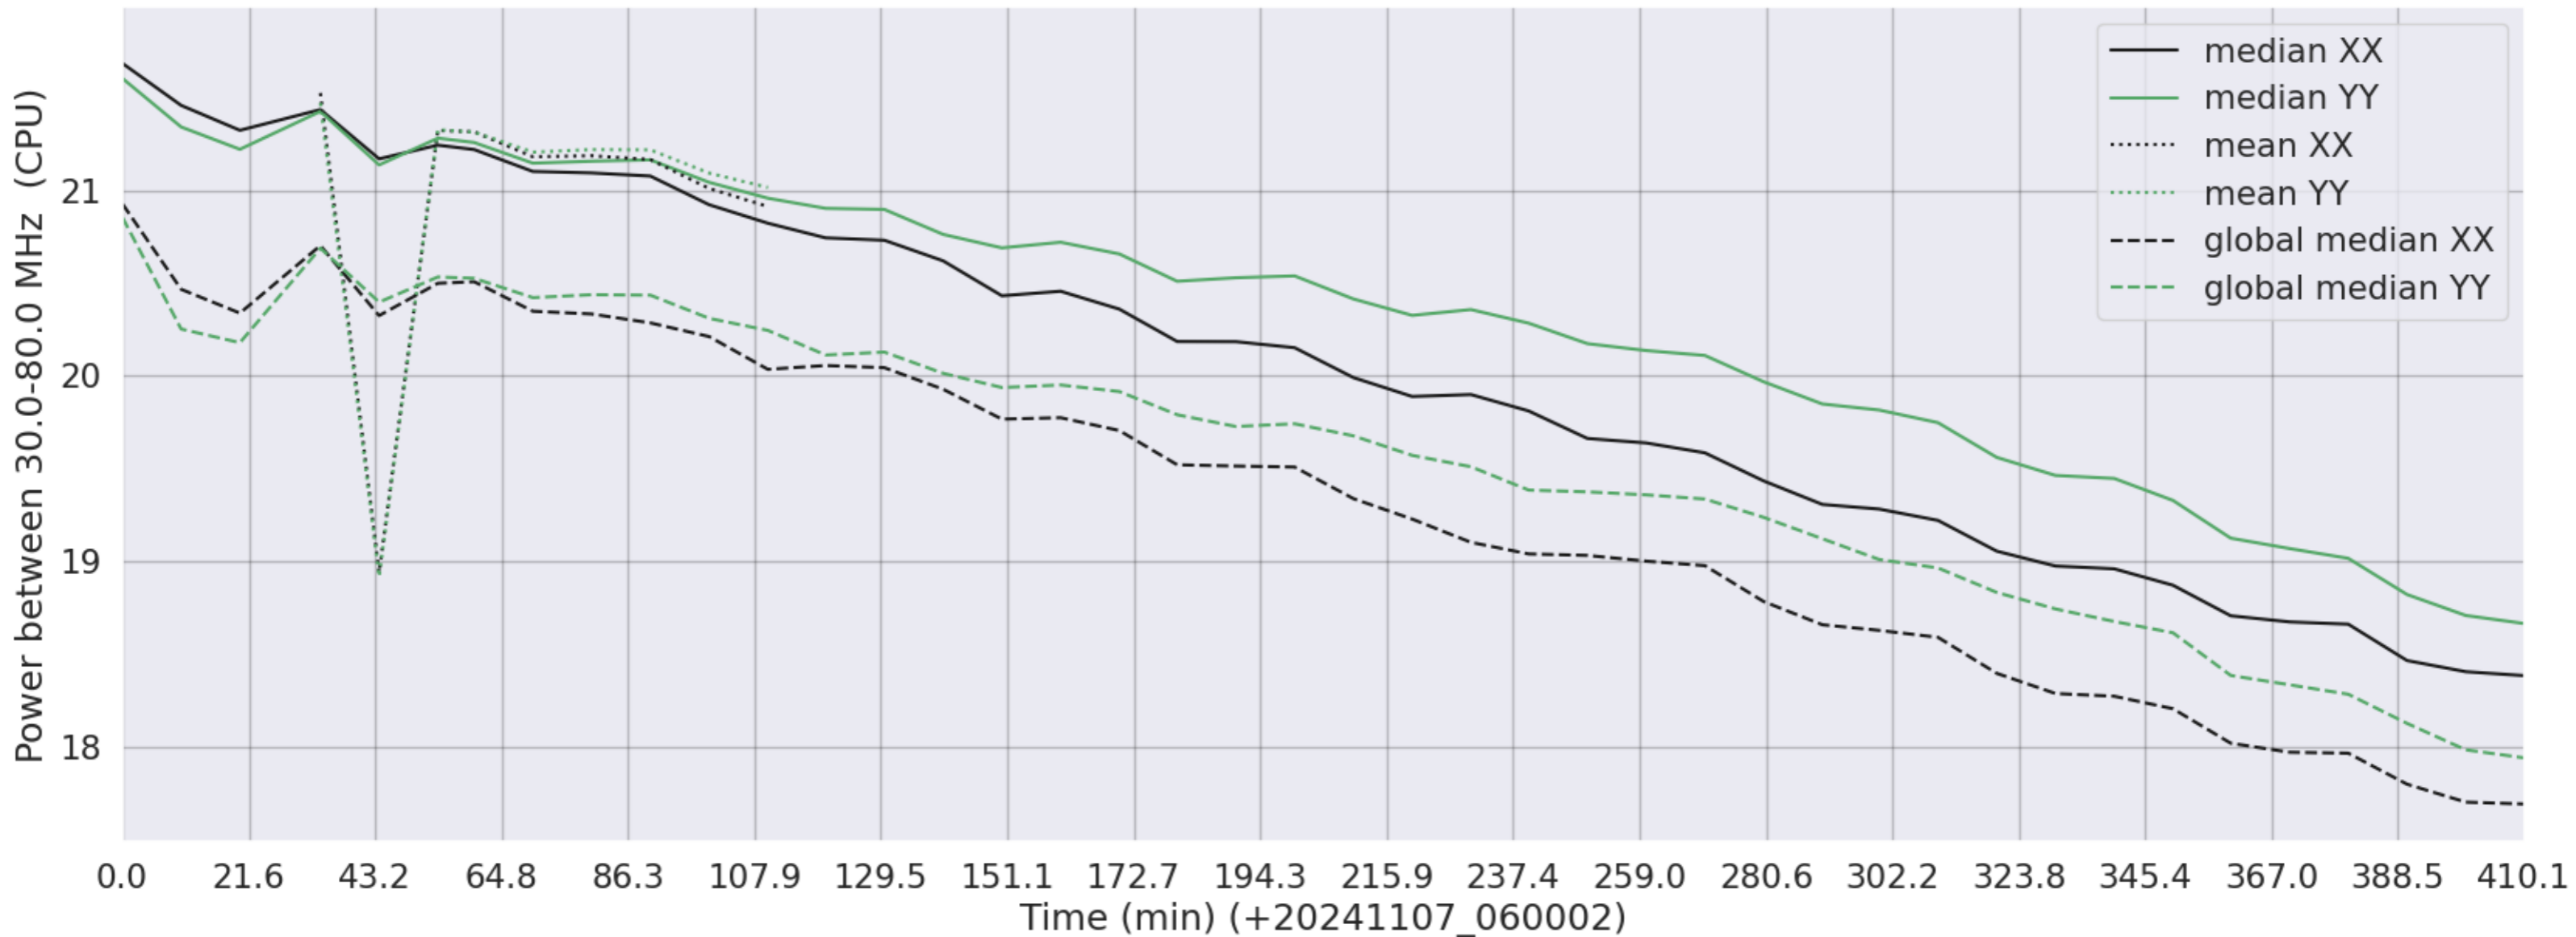

LWA013 - Correlator# 096 - XX FLAGS:Good - YY FLAGS:Good

LWA016 - Correlator# 097 - XX FLAGS:Good - YY FLAGS:Good

LWA015 - Correlator# 098 - XX FLAGS:Good - YY FLAGS:Good

LWA014 - Correlator# 099 - XX FLAGS:Good - YY FLAGS:Good