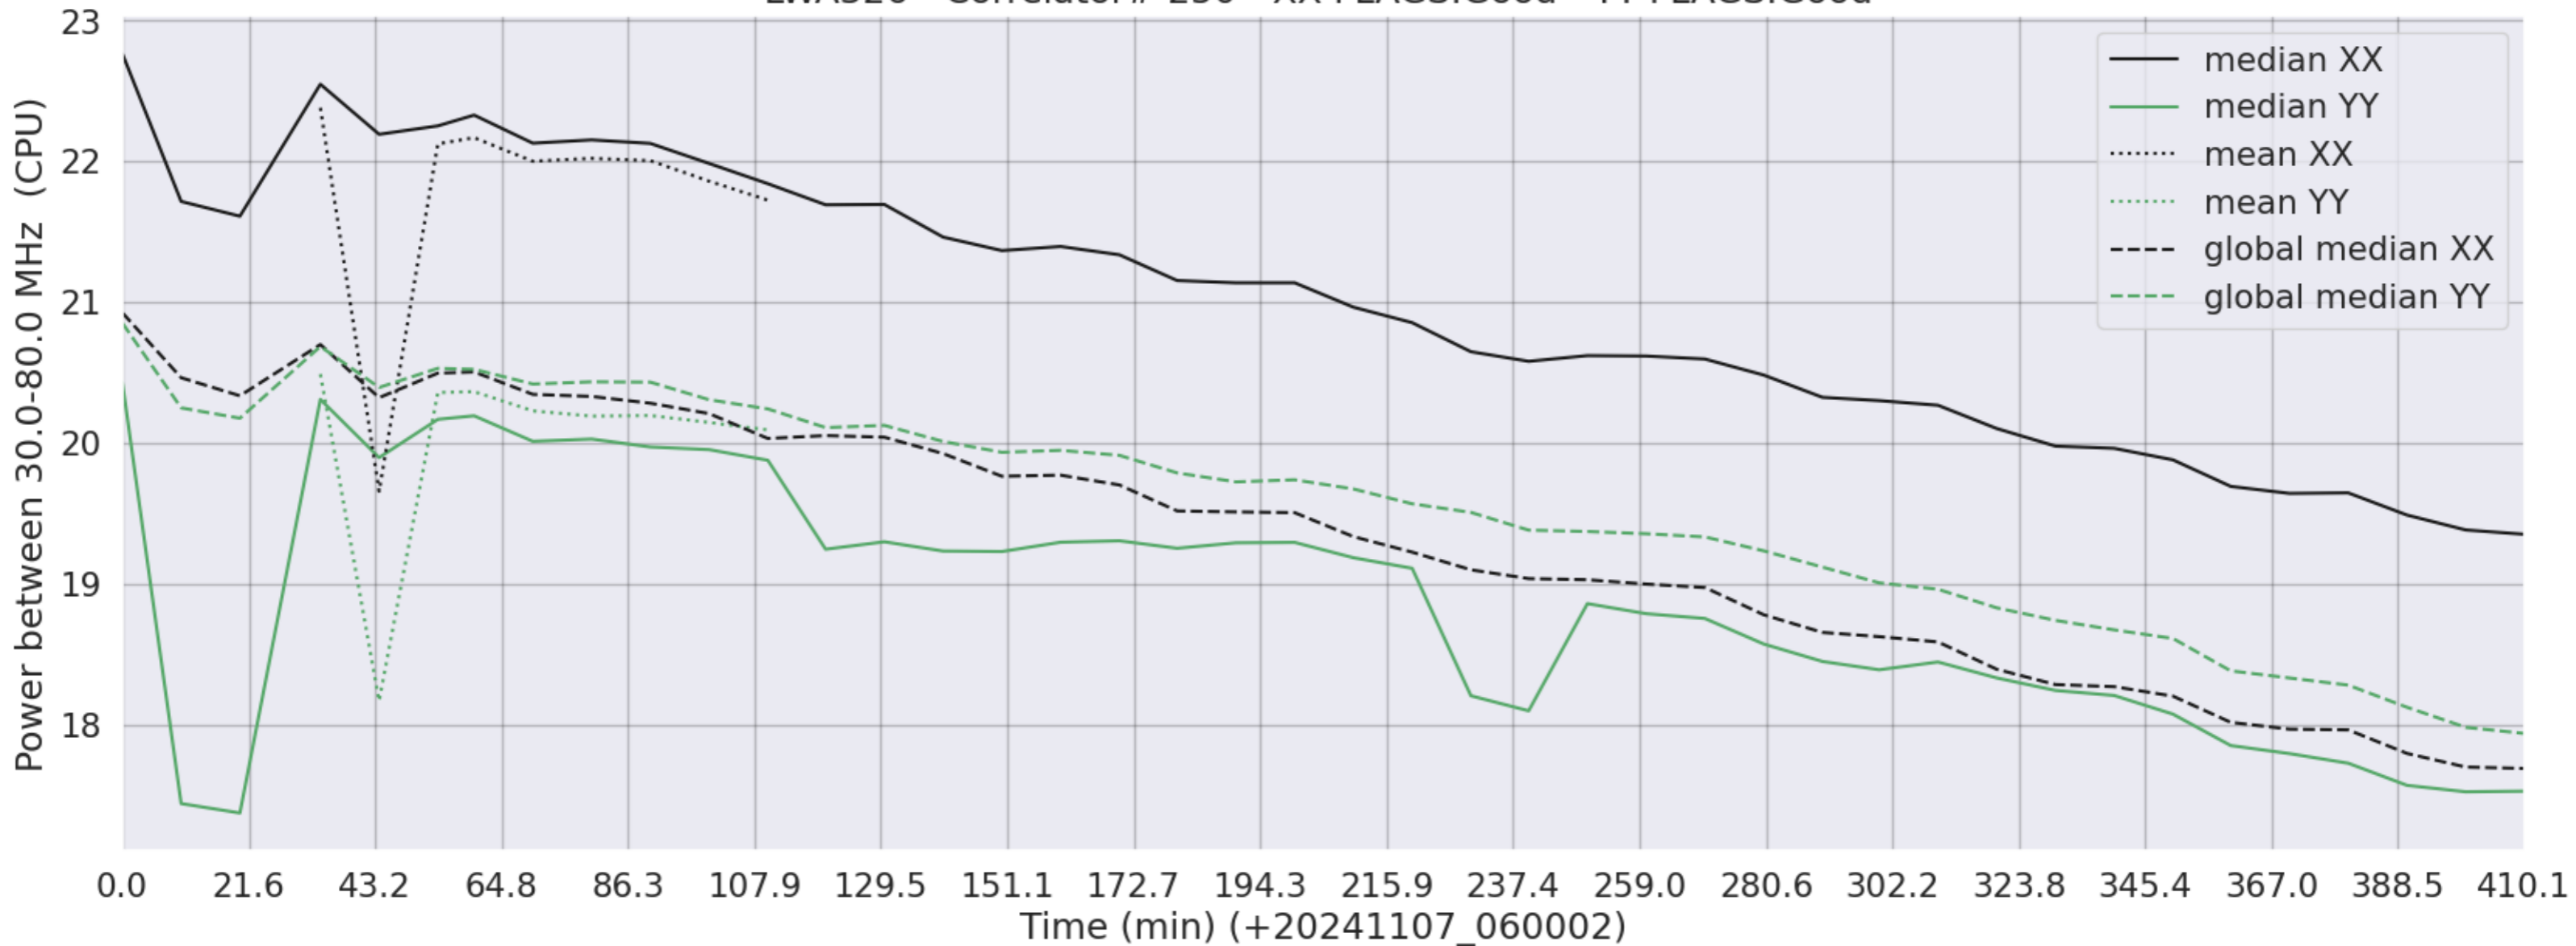

LWA322 - Correlator# 251 - XX FLAGS:Good - YY FLAGS:Good

LWA326 - Correlator# 250 - XX FLAGS:Good - YY FLAGS:Good