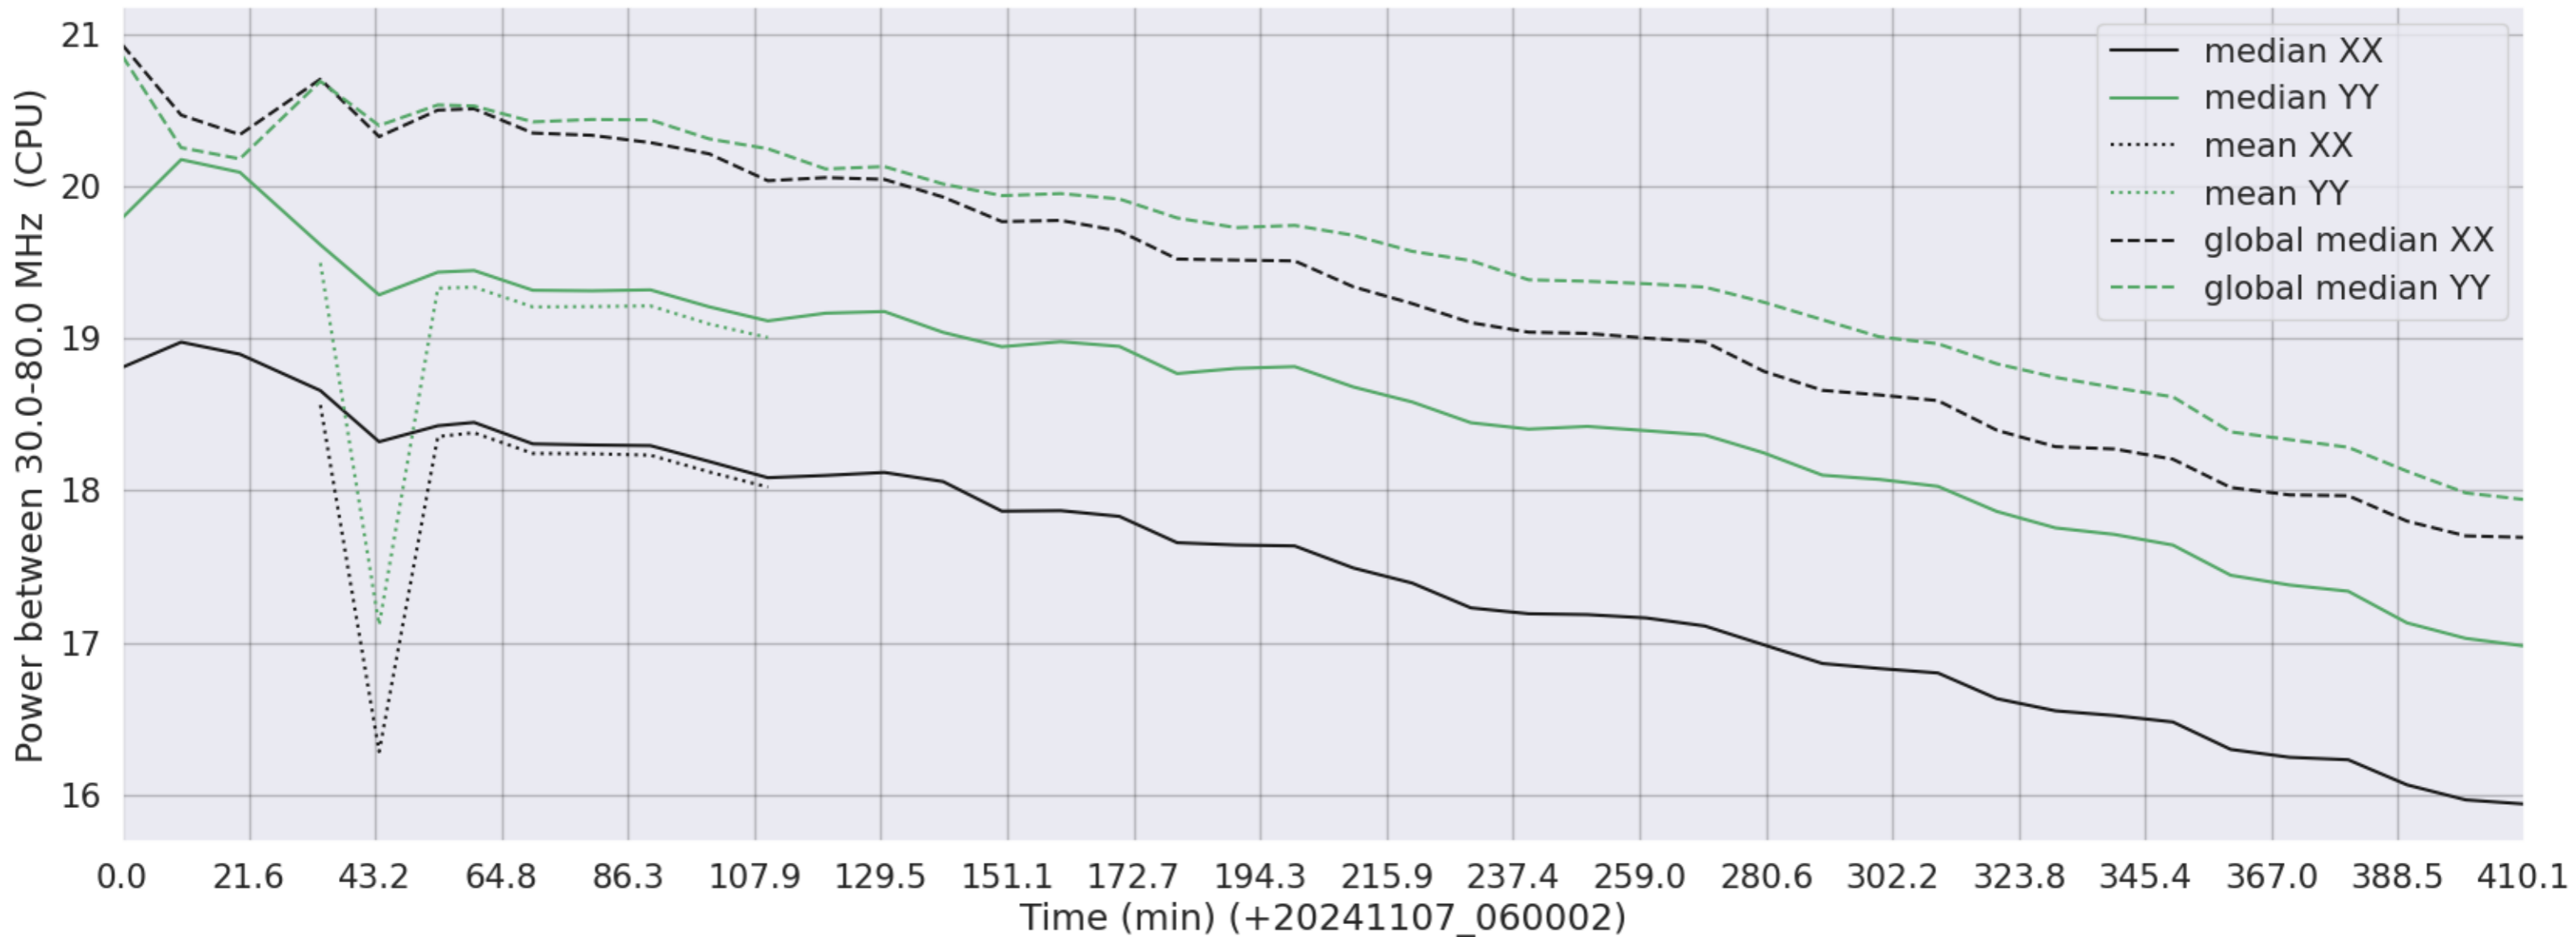

LWA160 - Correlator# 239 - XX FLAGS:Good - YY FLAGS:Good

LWA182 - Correlator# 238 - XX FLAGS:Good - YY FLAGS:Good