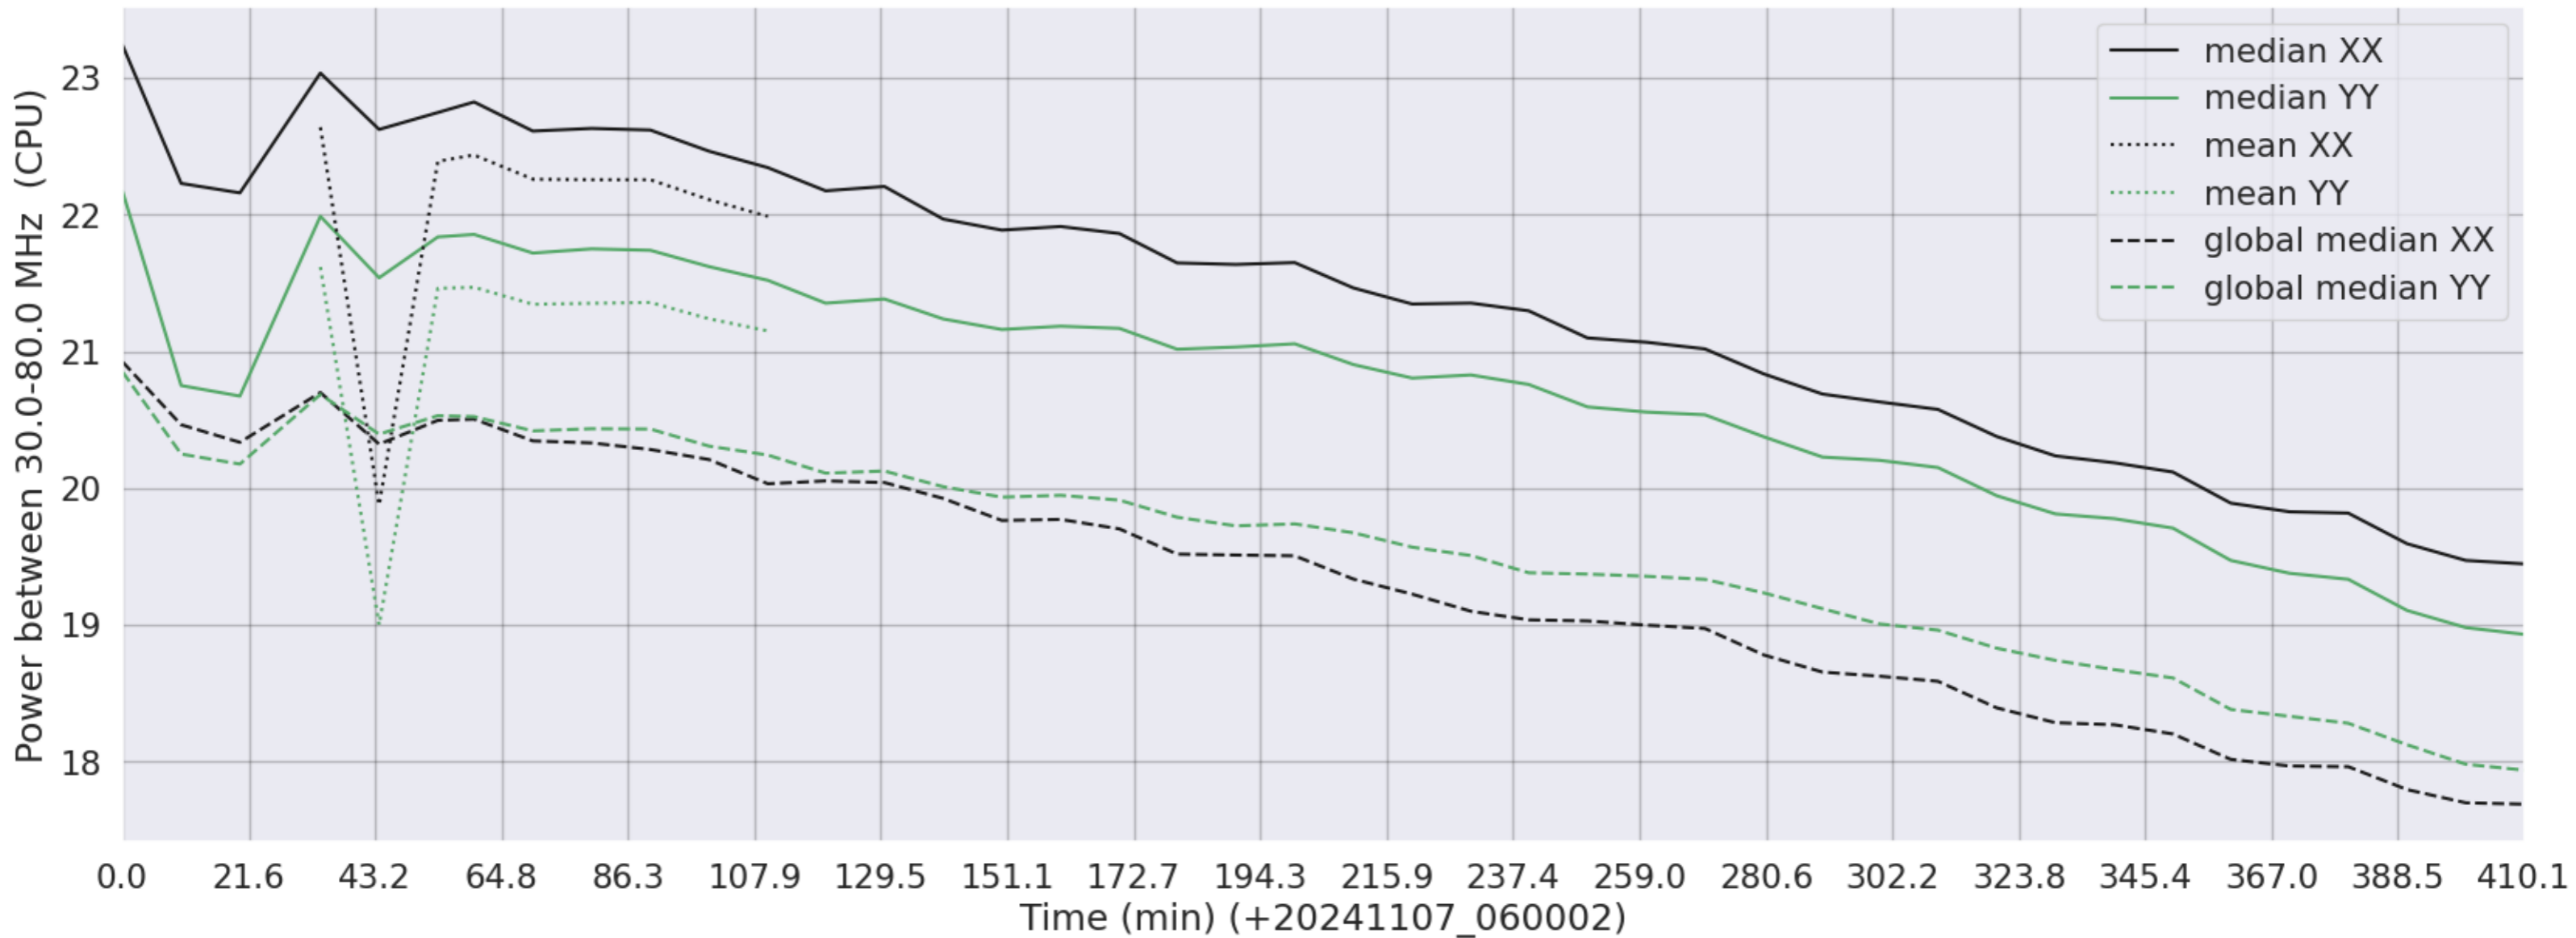

LWA262 - Correlator# 123 - XX FLAGS:Good - YY FLAGS:Good

LWA324 - Correlator# 122 - XX FLAGS:Good - YY FLAGS:Good