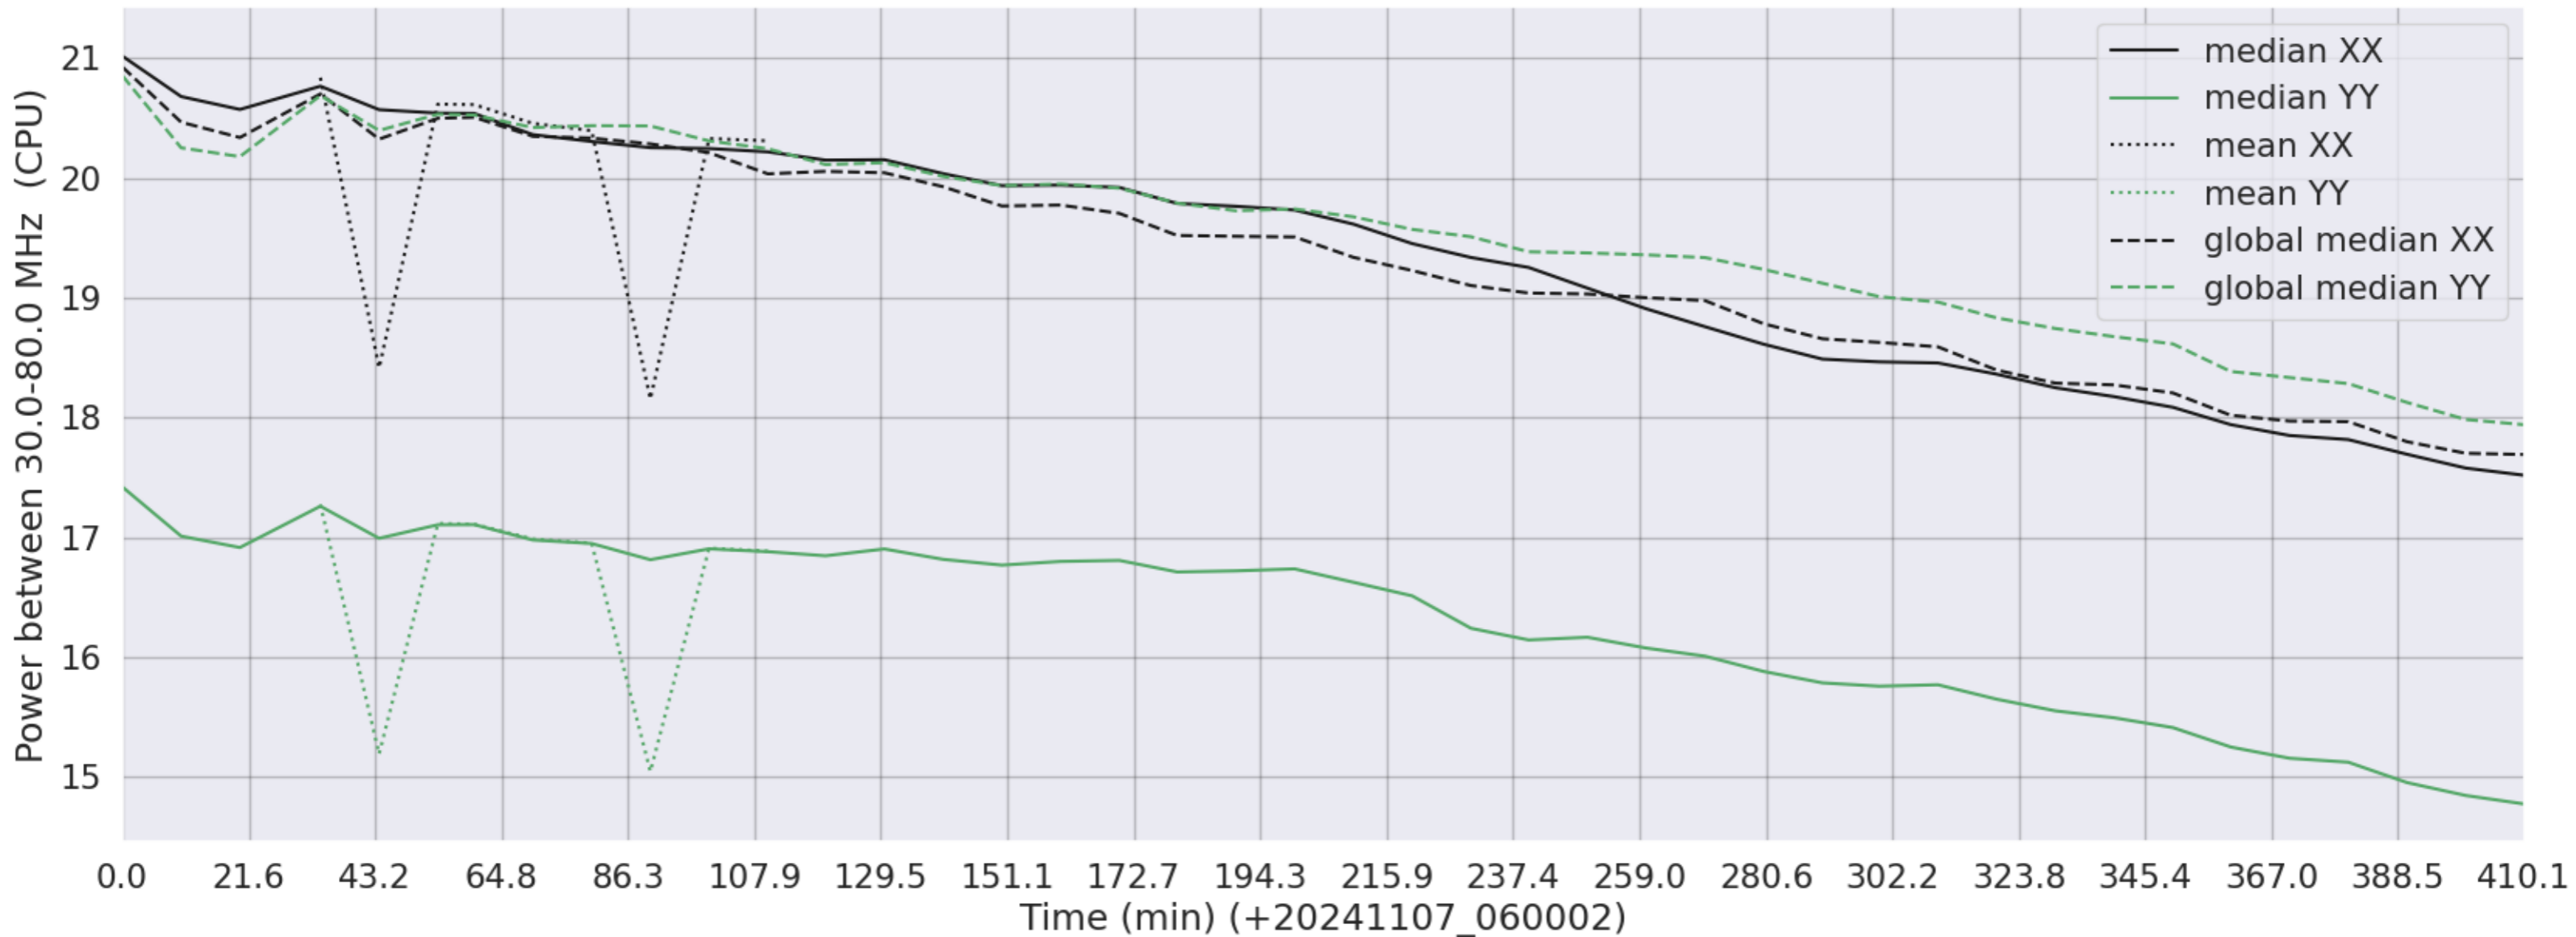

LWA279 - Correlator# 220 - XX FLAGS:Good - YY FLAGS:Good

LWA178 - Correlator# 221 - XX FLAGS:Good - YY FLAGS:Good

LWA355 - Correlator# 222 - XX FLAGS:Good - YY FLAGS:Good

LWA287 - Correlator# 223 - XX FLAGS:Good - YY FLAGS:Good