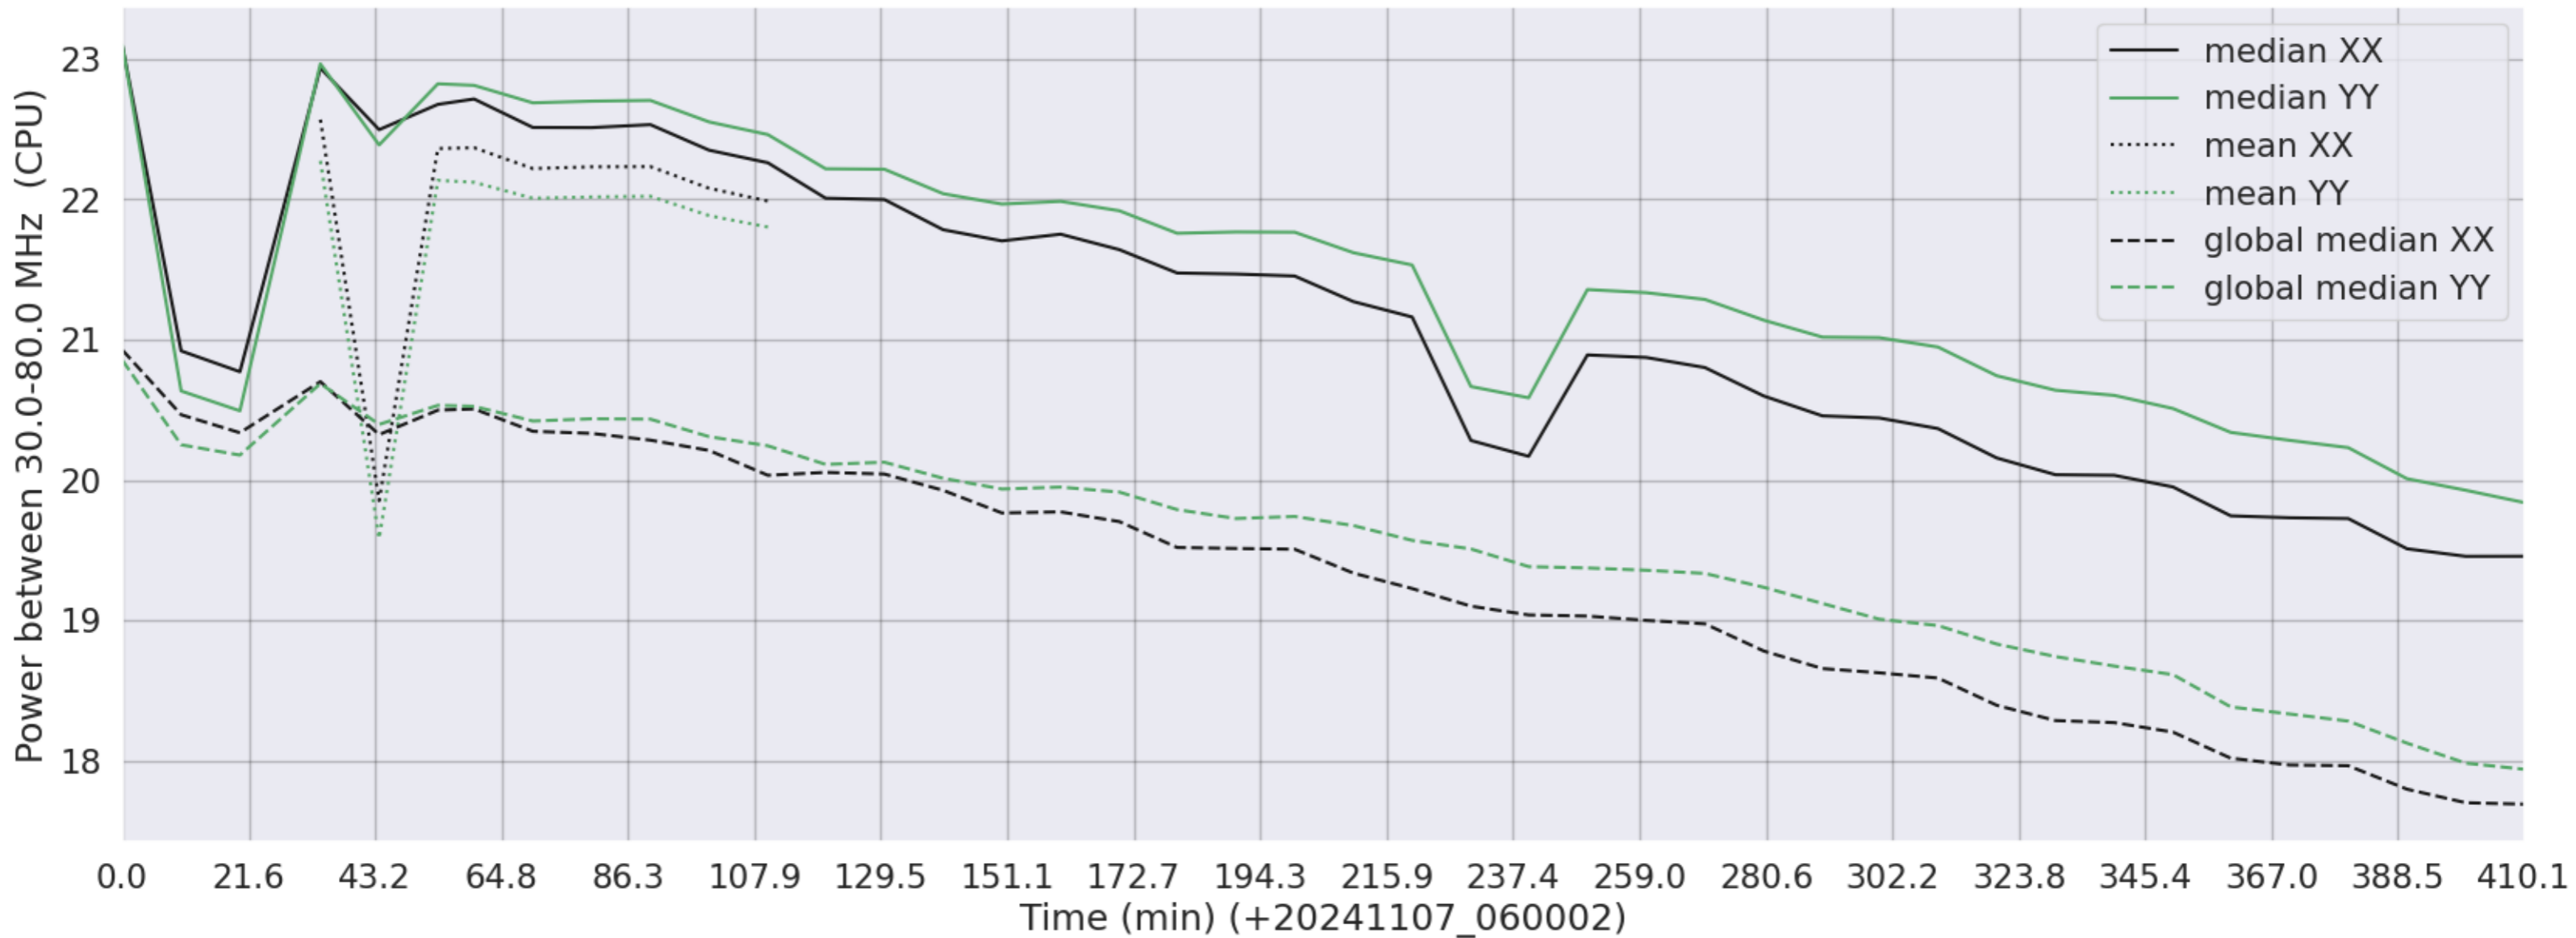

LWA136 - Correlator# 259 - XX FLAGS:Good - YY FLAGS:Good

LWA137 - Correlator# 258 - XX FLAGS:Good - YY FLAGS:Good