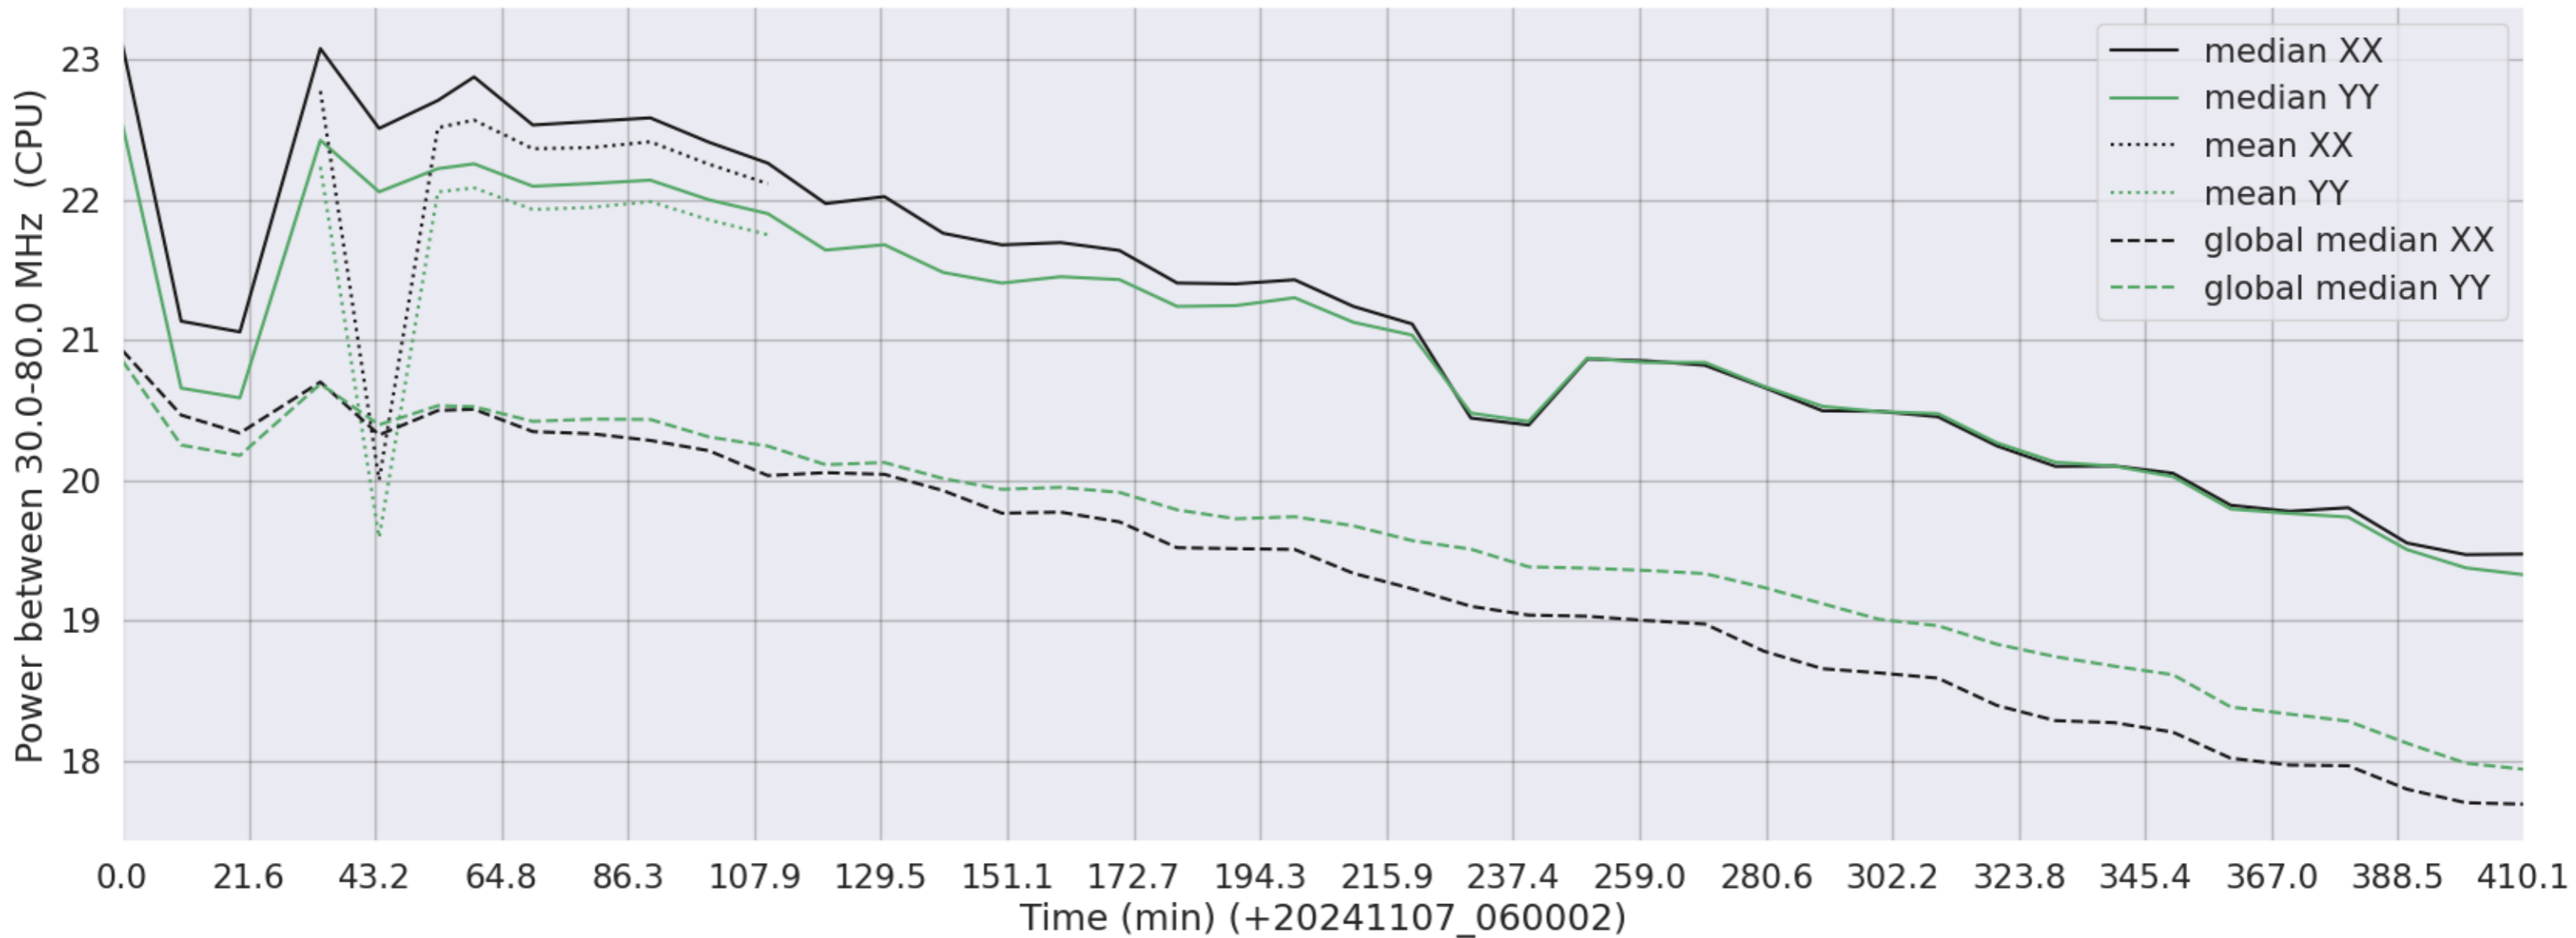

LWA201 - Correlator# 279 - XX FLAGS:Good - YY FLAGS:Good

LWA202 - Correlator# 278 - XX FLAGS:Good - YY FLAGS:Good