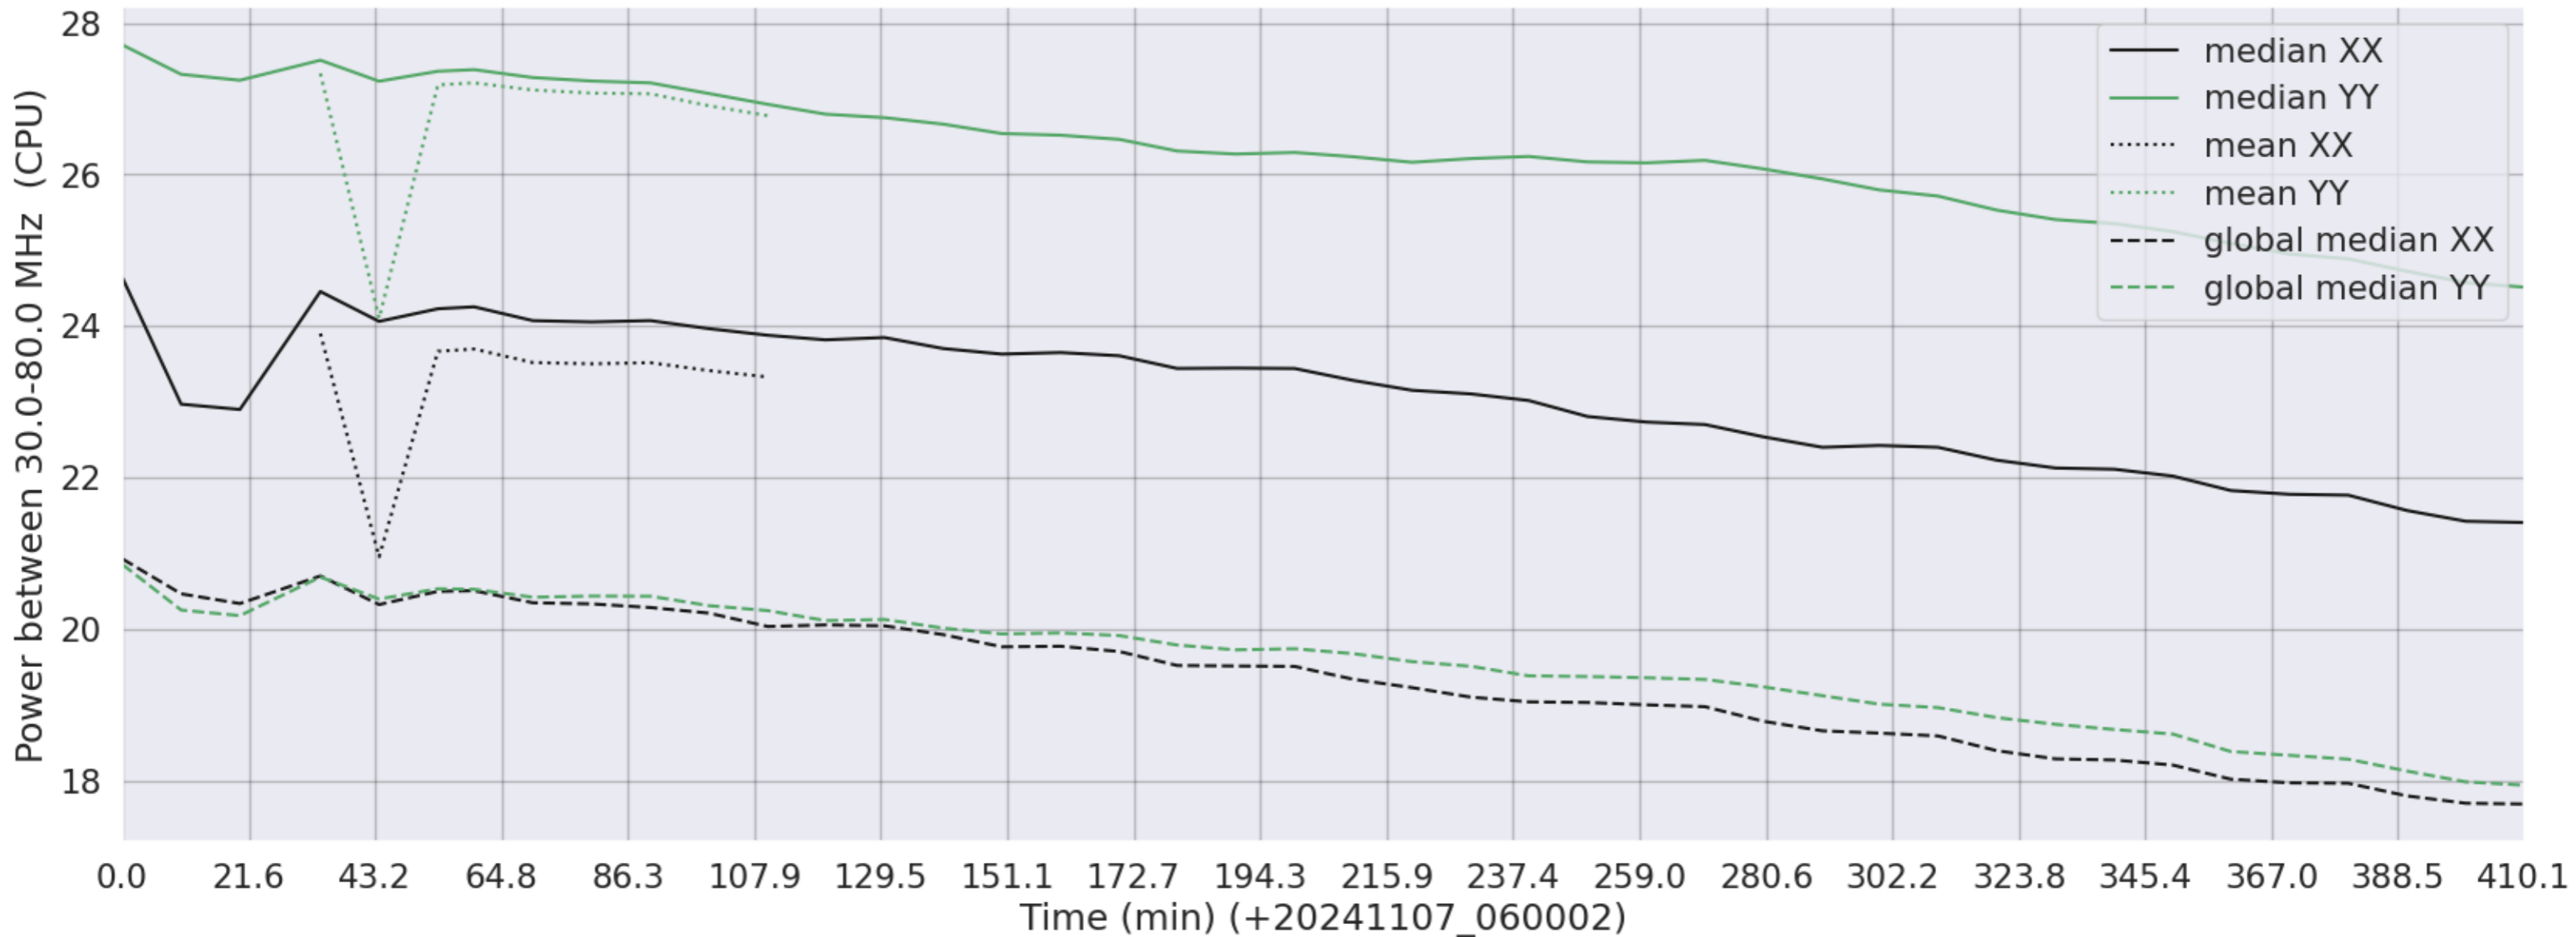

LWA284 - Correlator# 043 - XX FLAGS:Good - YY FLAGS:Good

LWA288 - Correlator# 042 - XX FLAGS:Good - YY FLAGS:Good