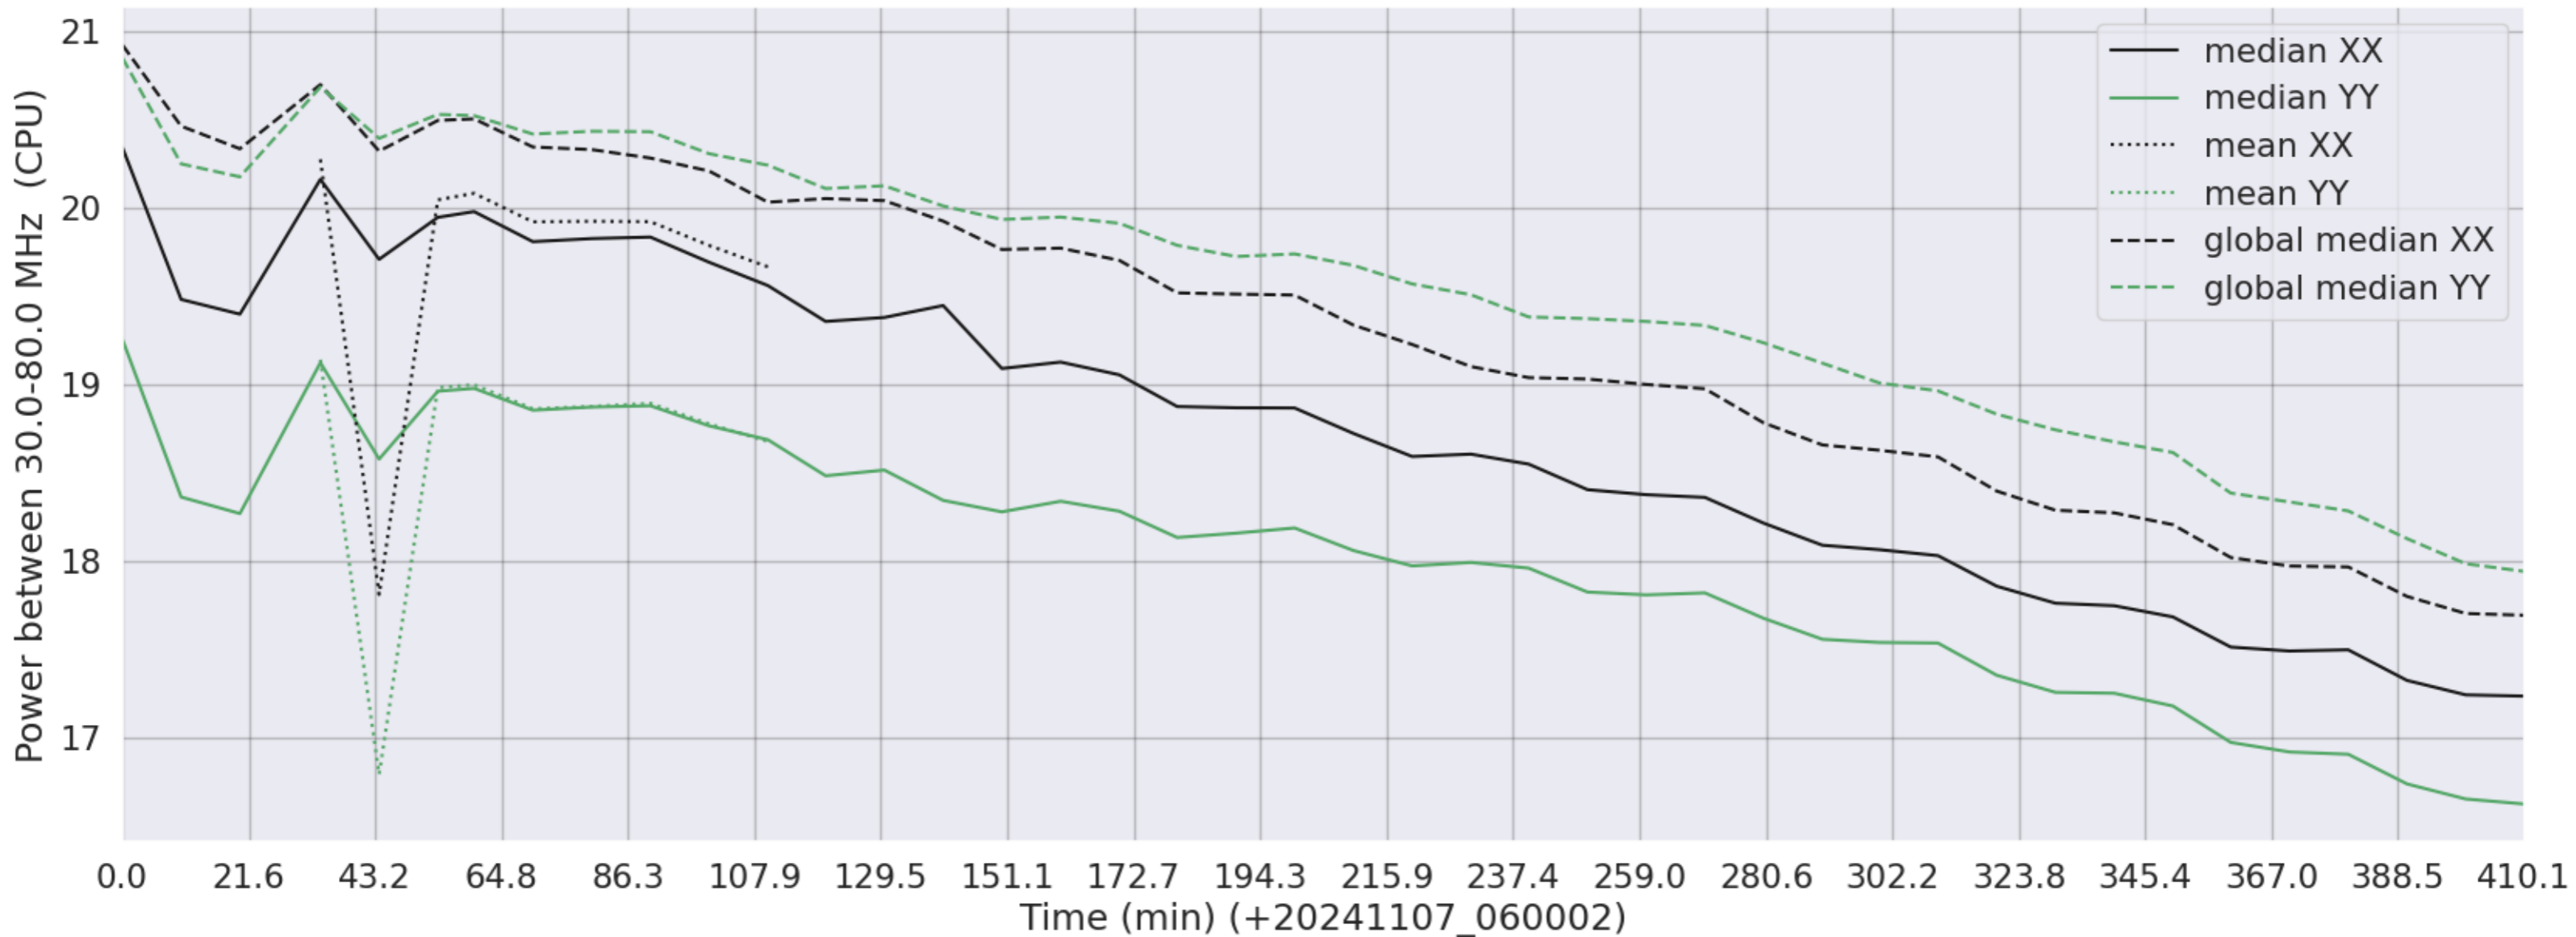

LWA046 - Correlator# 082 - XX FLAGS:Good - YY FLAGS:Good

LWA043 - Correlator# 081 - XX FLAGS:Good - YY FLAGS:Good