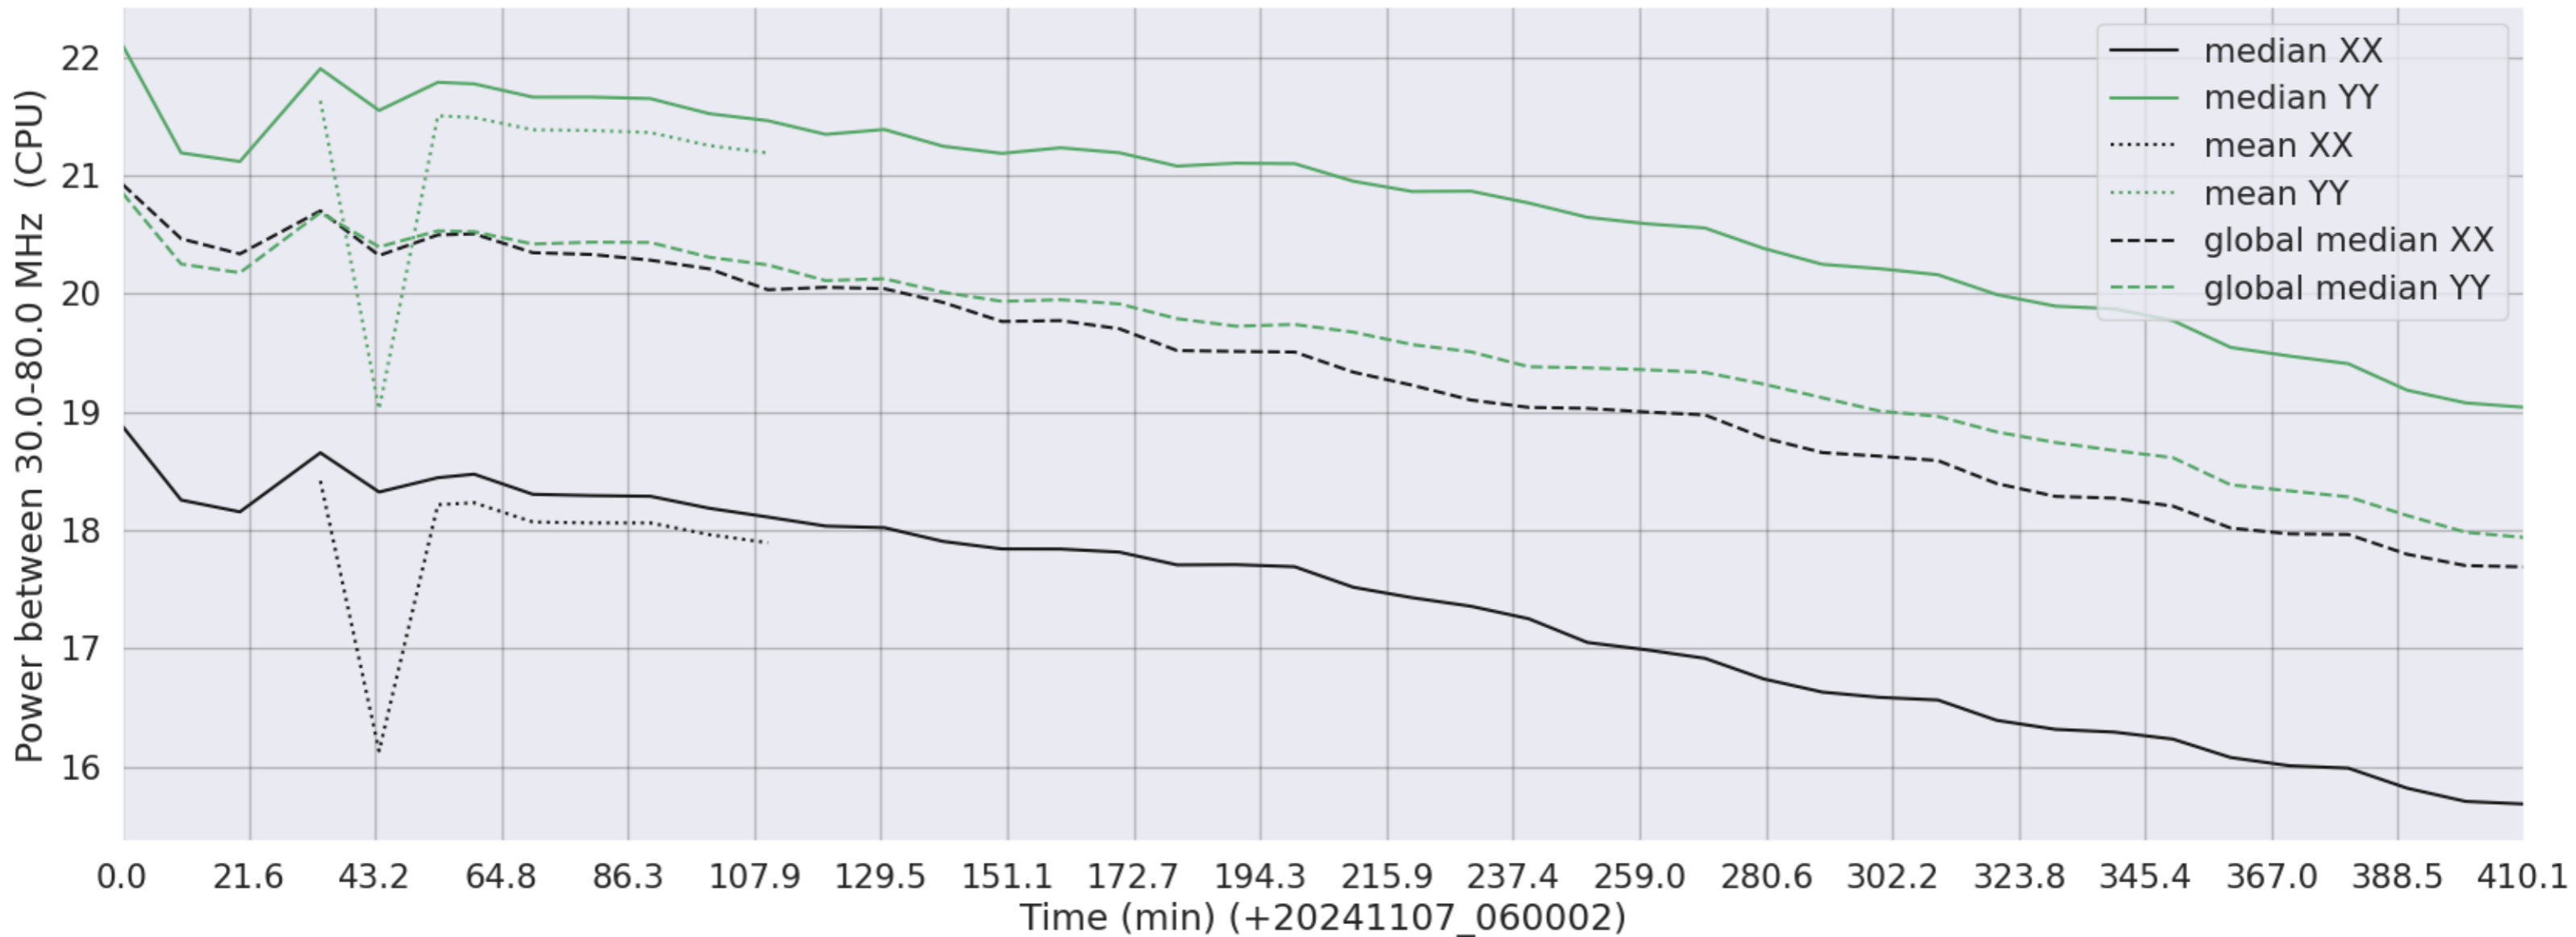

LWA263 - Correlator# 037 - XX FLAGS:Good - YY FLAGS:Good

LWA265 - Correlator# 036 - XX FLAGS:Good - YY FLAGS:Good