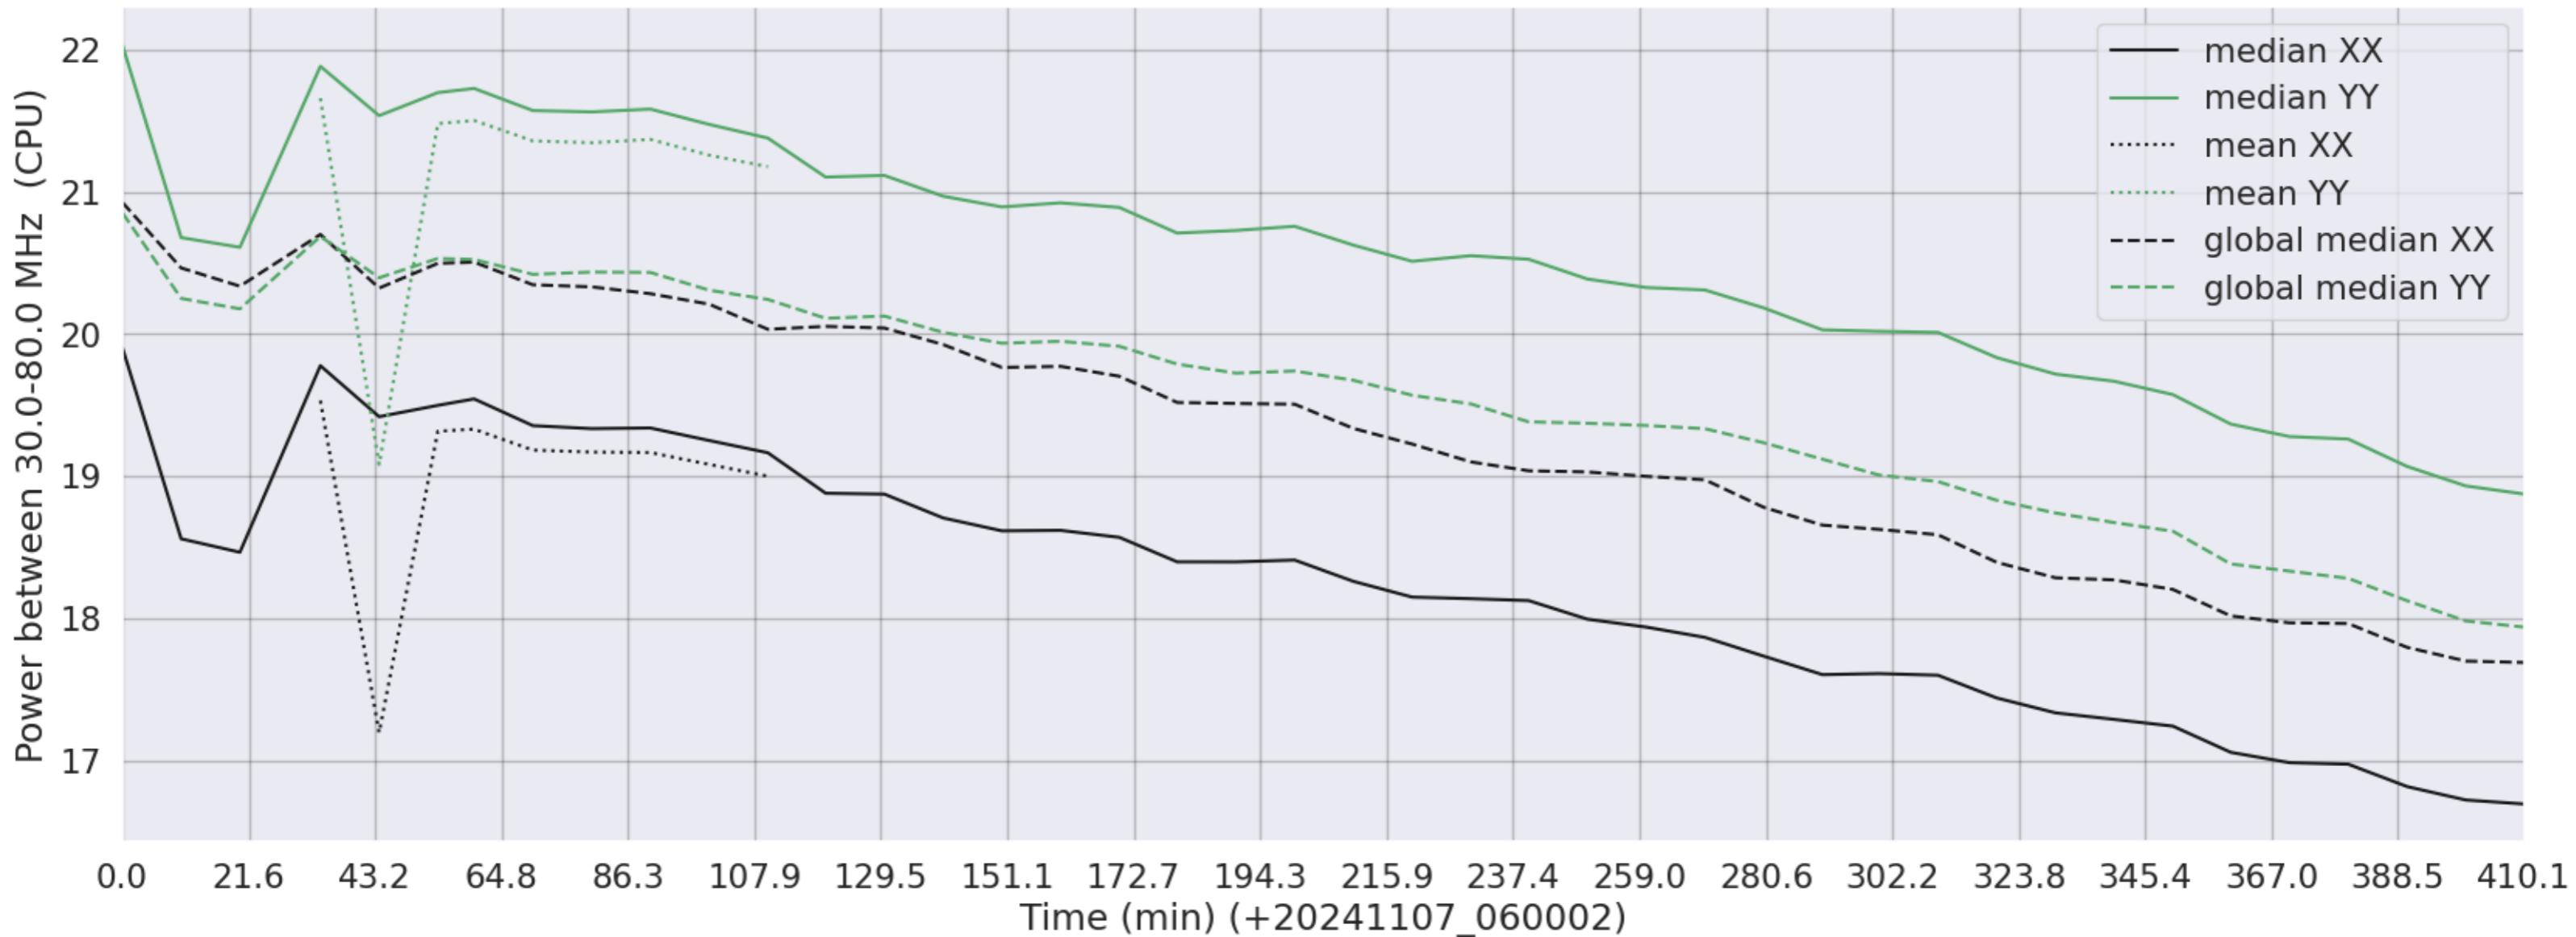

LWA311 - Correlator# 016 - XX FLAGS:Good - YY FLAGS:Good

LWA310 - Correlator# 017 - XX FLAGS:HighTimeVar+BadSpecShape - YY FLAGS:Good

LWA313 - Correlator# 018 - XX FLAGS:Good - YY FLAGS:Good

LWA312 - Correlator# 019 - XX FLAGS:Good - YY FLAGS:Good