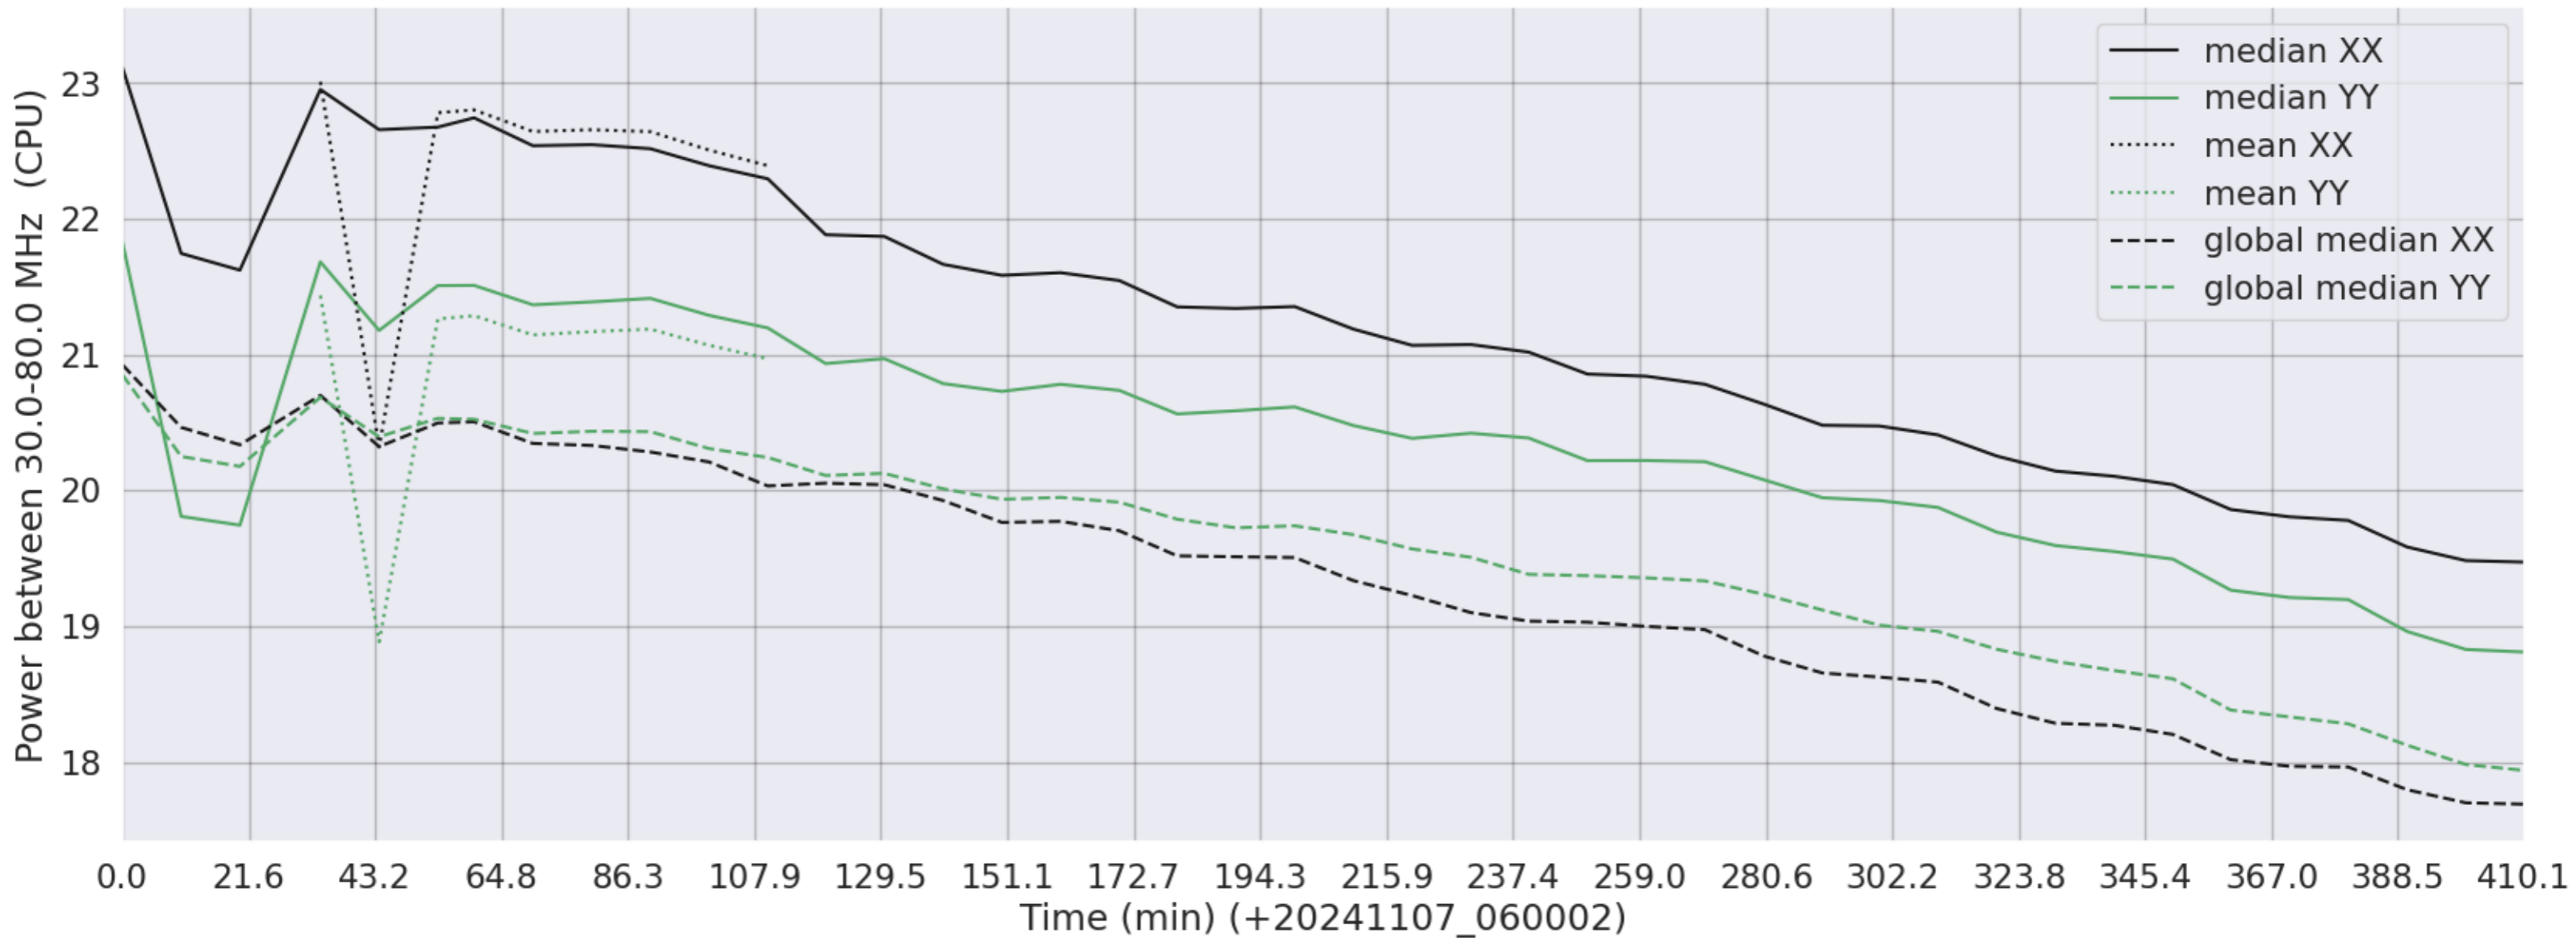

LWA006 - Correlator# 068 - XX FLAGS:Good - YY FLAGS:Good

LWA005 - Correlator# 069 - XX FLAGS:Good - YY FLAGS:LowPower

LWA009 - Correlator# 070 - XX FLAGS:Good - YY FLAGS:HighTimeVar+BadSpecShape

LWA007 - Correlator# 071 - XX FLAGS:Good - YY FLAGS:Good