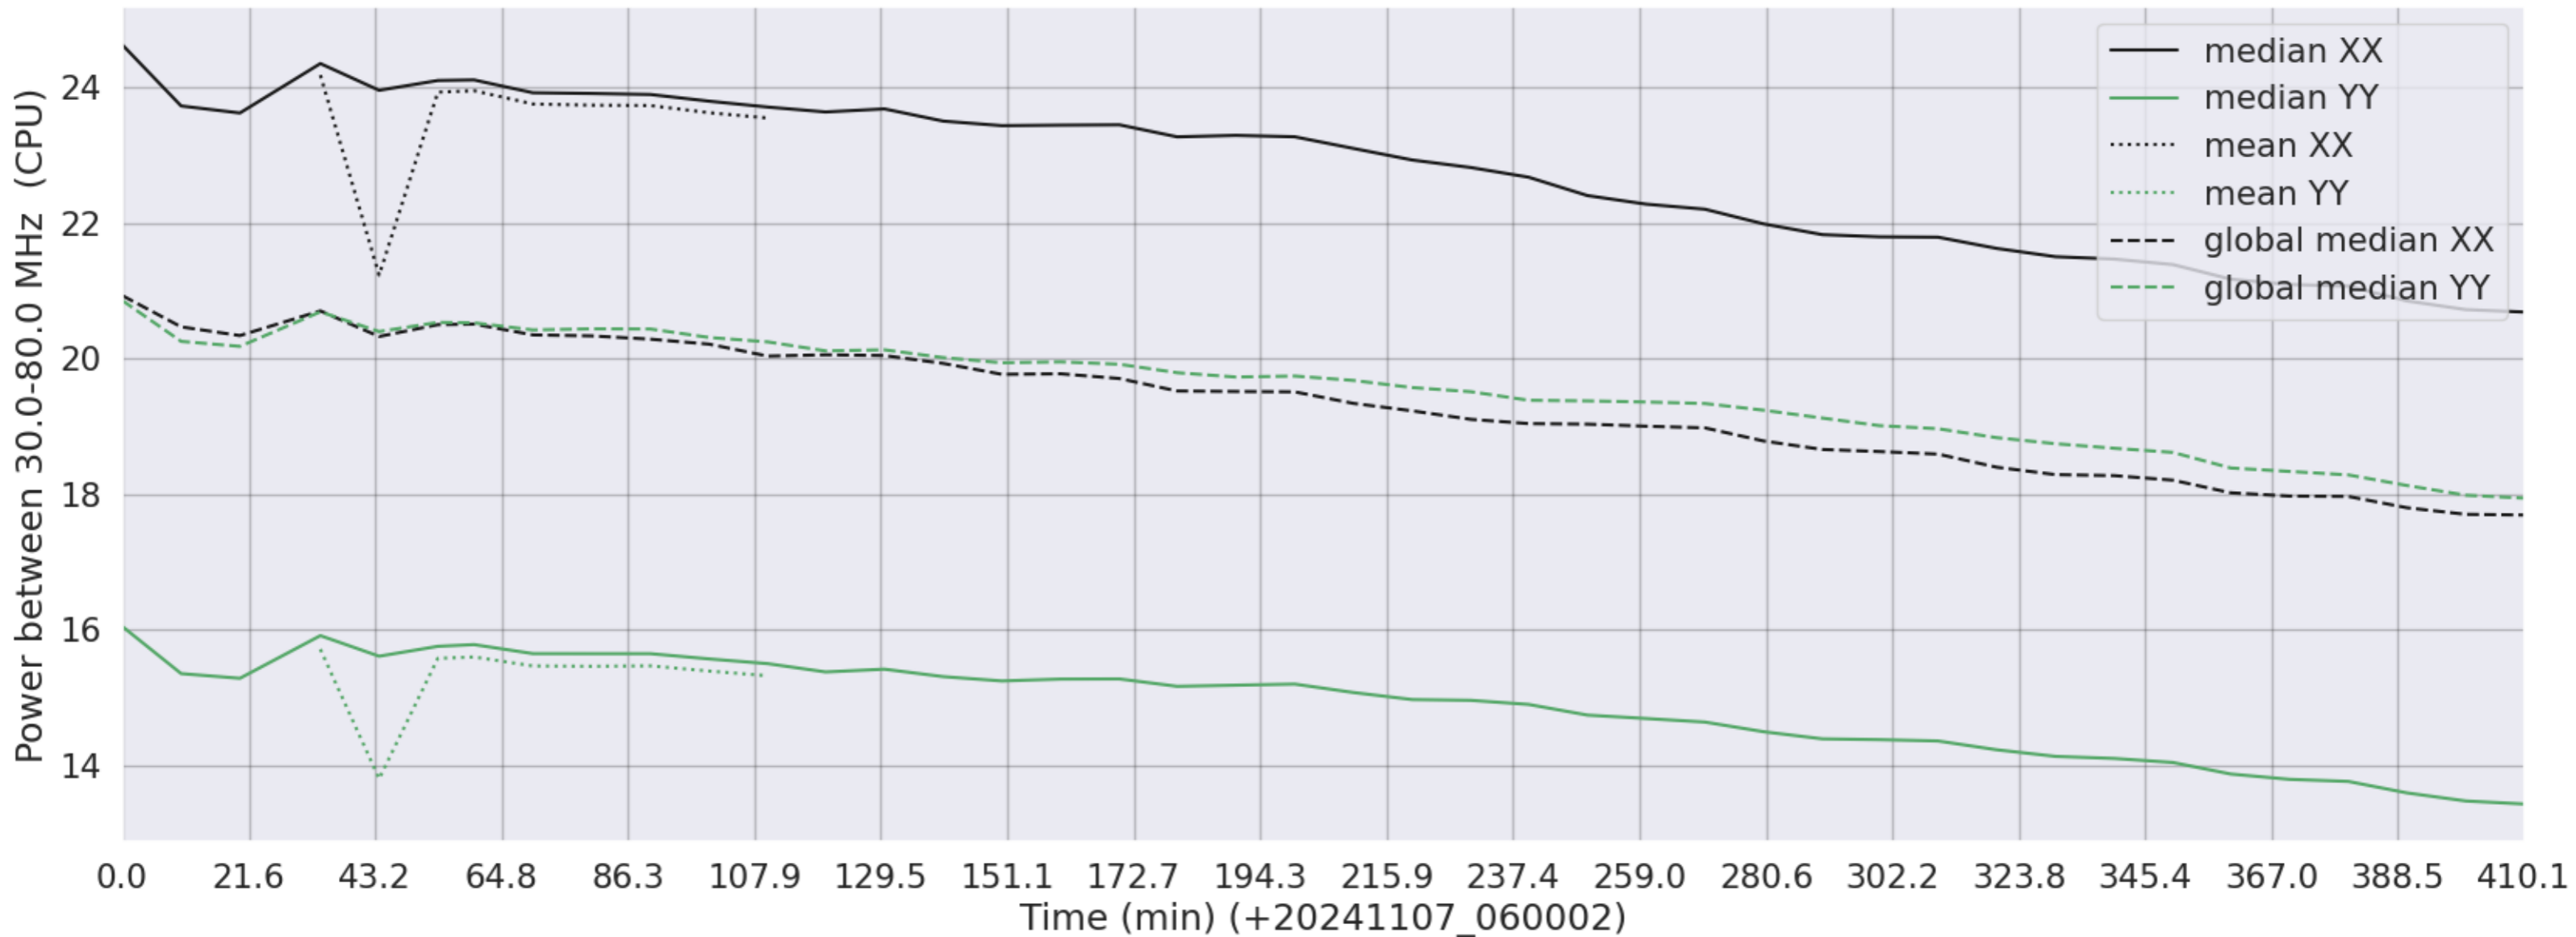

LWA292 - Correlator# 044 - XX FLAGS:Good - YY FLAGS:HighTimeVar+BadSpecShape

LWA291 - Correlator# 045 - XX FLAGS:Good - YY FLAGS:Good

LWA296 - Correlator# 046 - XX FLAGS:Good - YY FLAGS:Good

LWA295 - Correlator# 047 - XX FLAGS:Good - YY FLAGS:Good