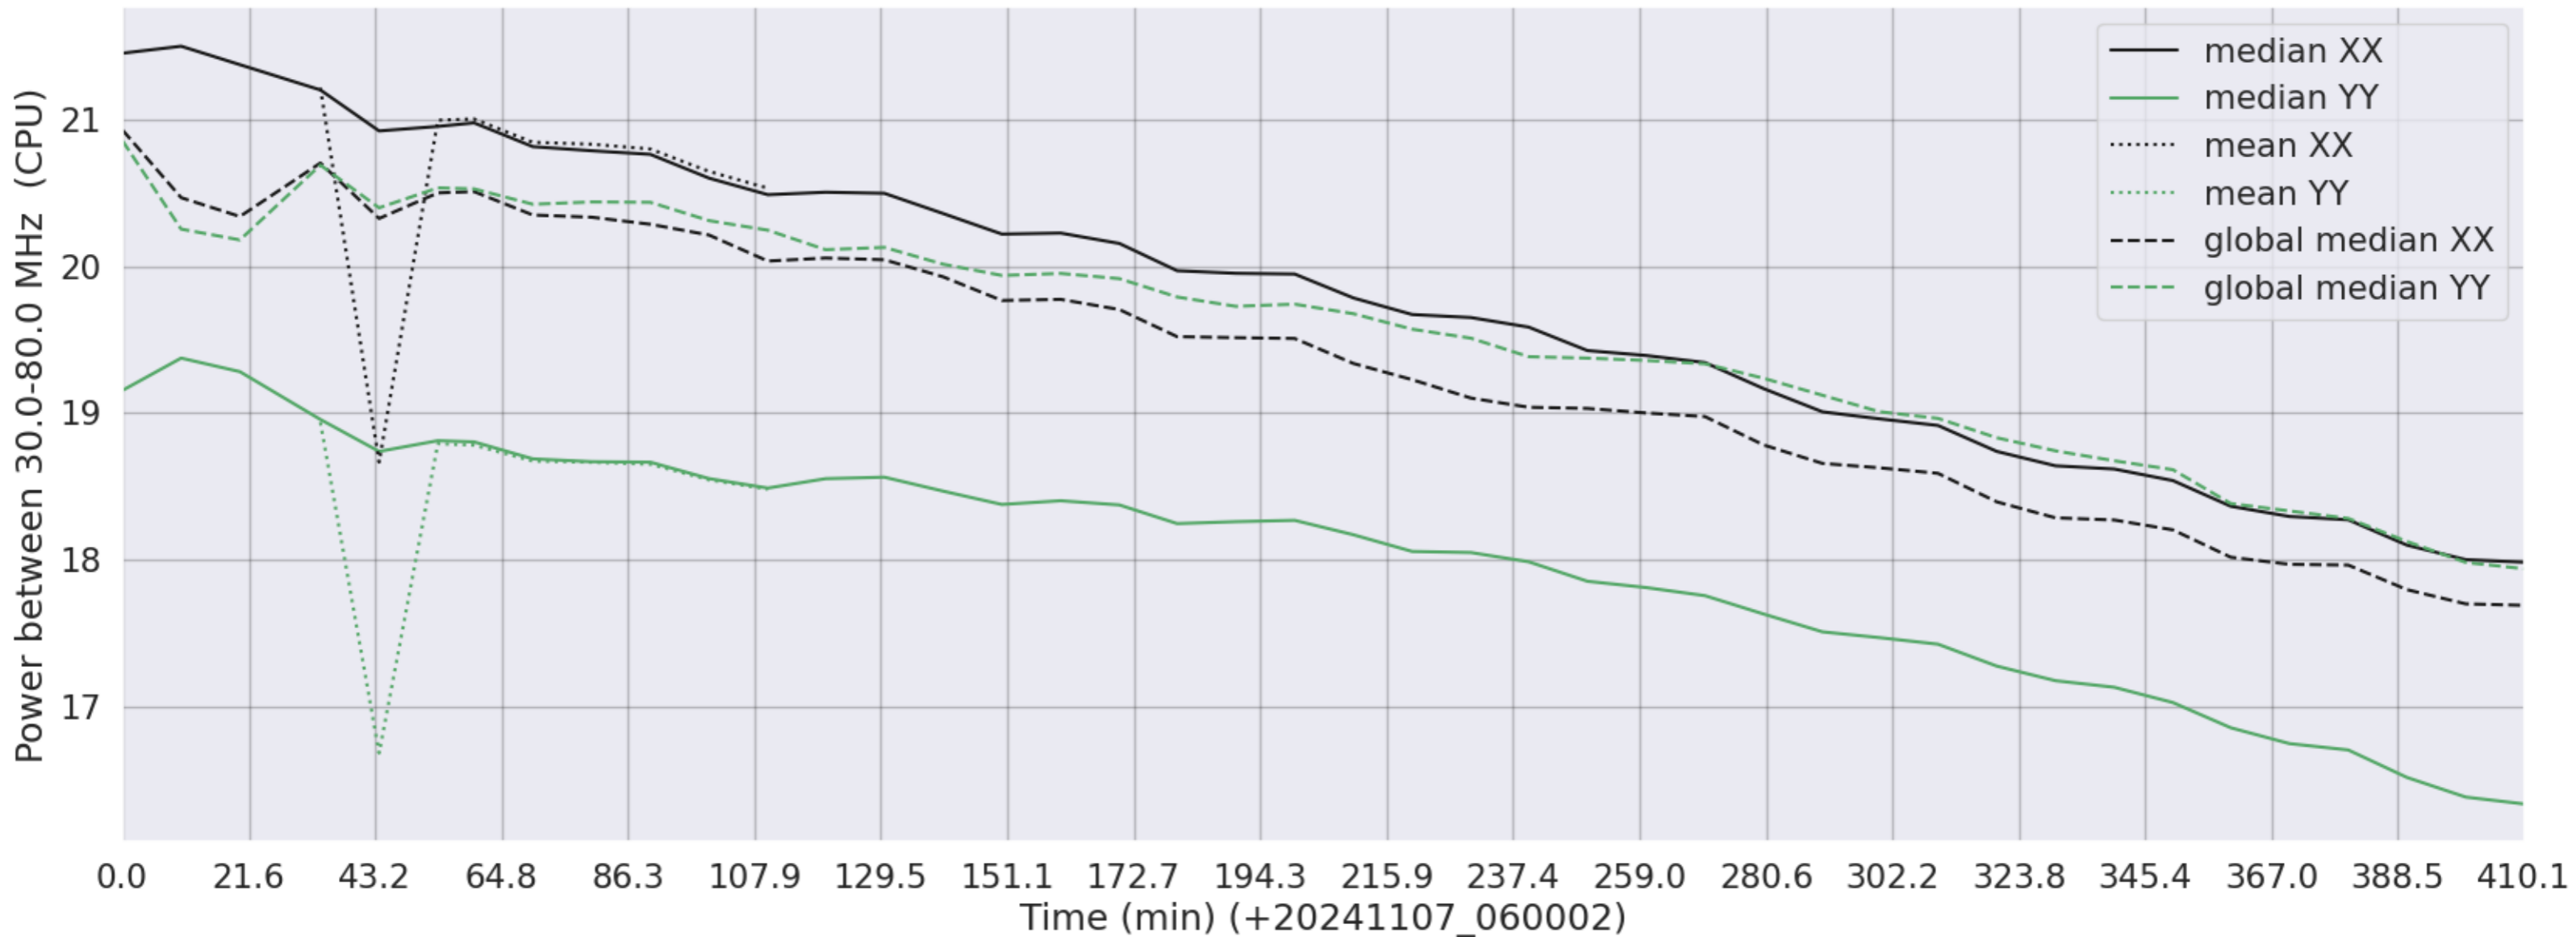

LWA258 - Correlator# 035 - XX FLAGS:Good - YY FLAGS:Good

LWA260 - Correlator# 034 - XX FLAGS:Good - YY FLAGS:Good