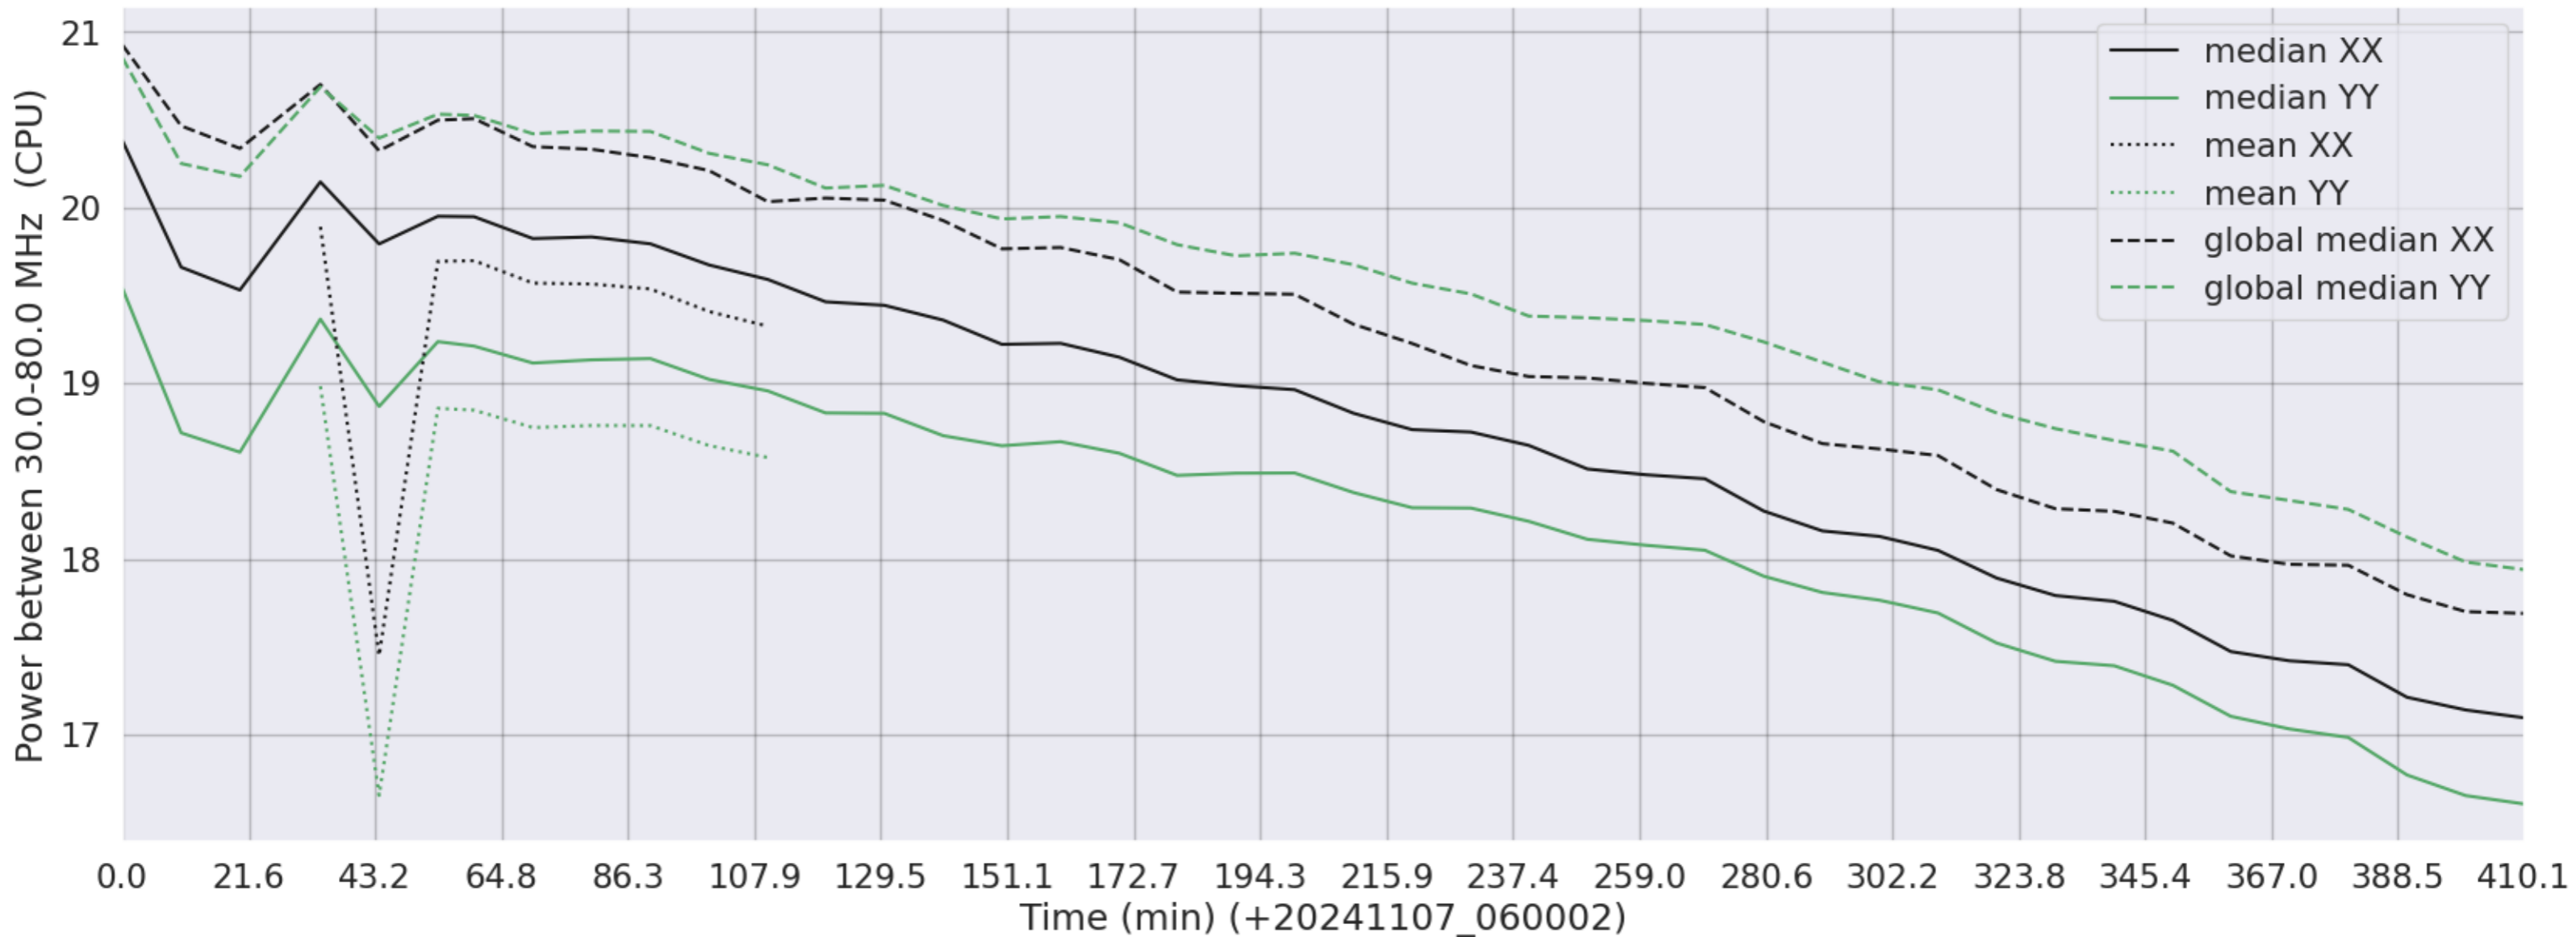

LWA079 - Correlator# 195 - XX FLAGS:Good - YY FLAGS:Good

LWA081 - Correlator# 194 - XX FLAGS:Good - YY FLAGS:Good