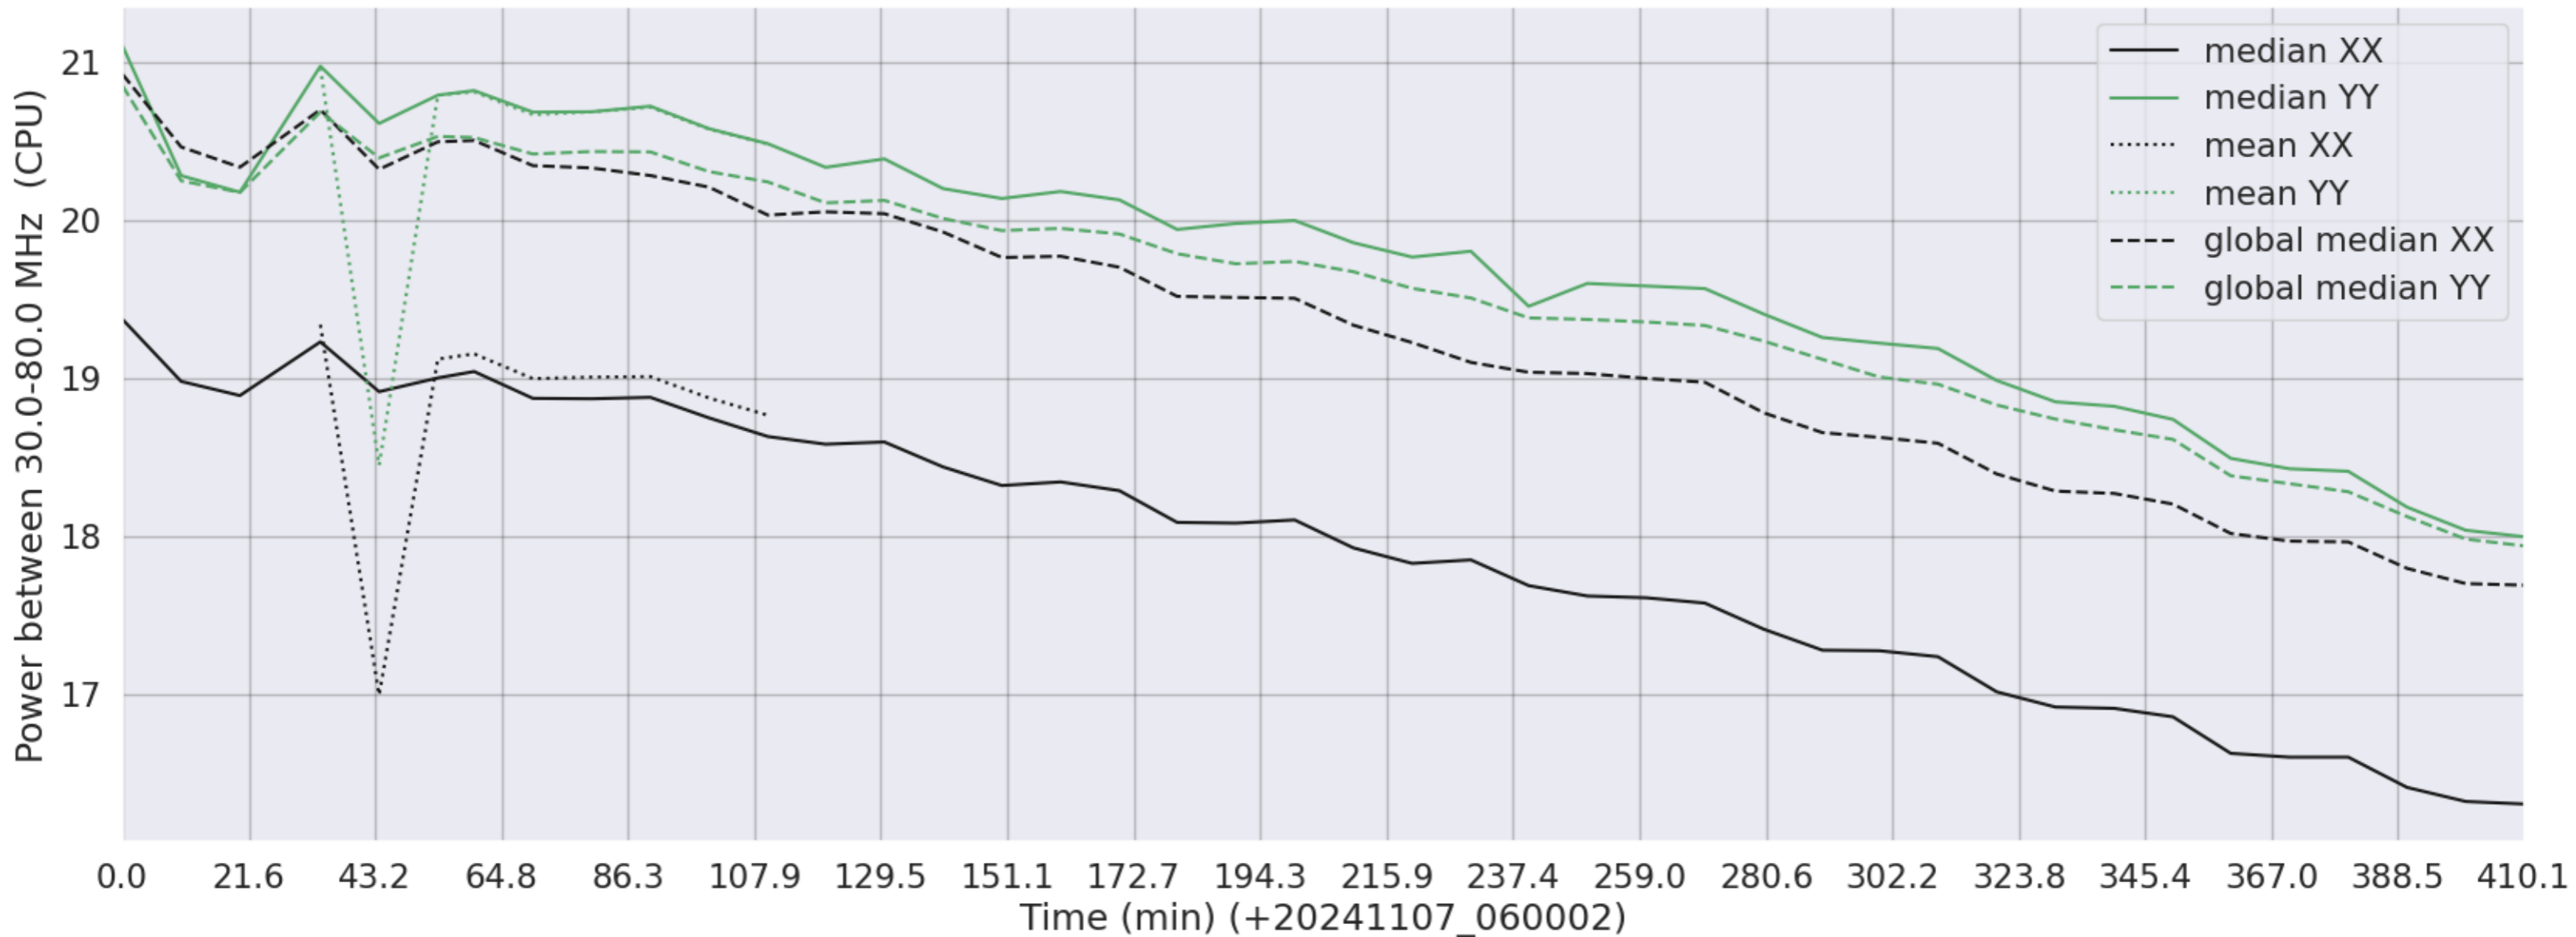

LWA249 - Correlator# 342 - XX FLAGS:Good - YY FLAGS:Good

LWA245 - Correlator# 341 - XX FLAGS:Good - YY FLAGS:Good