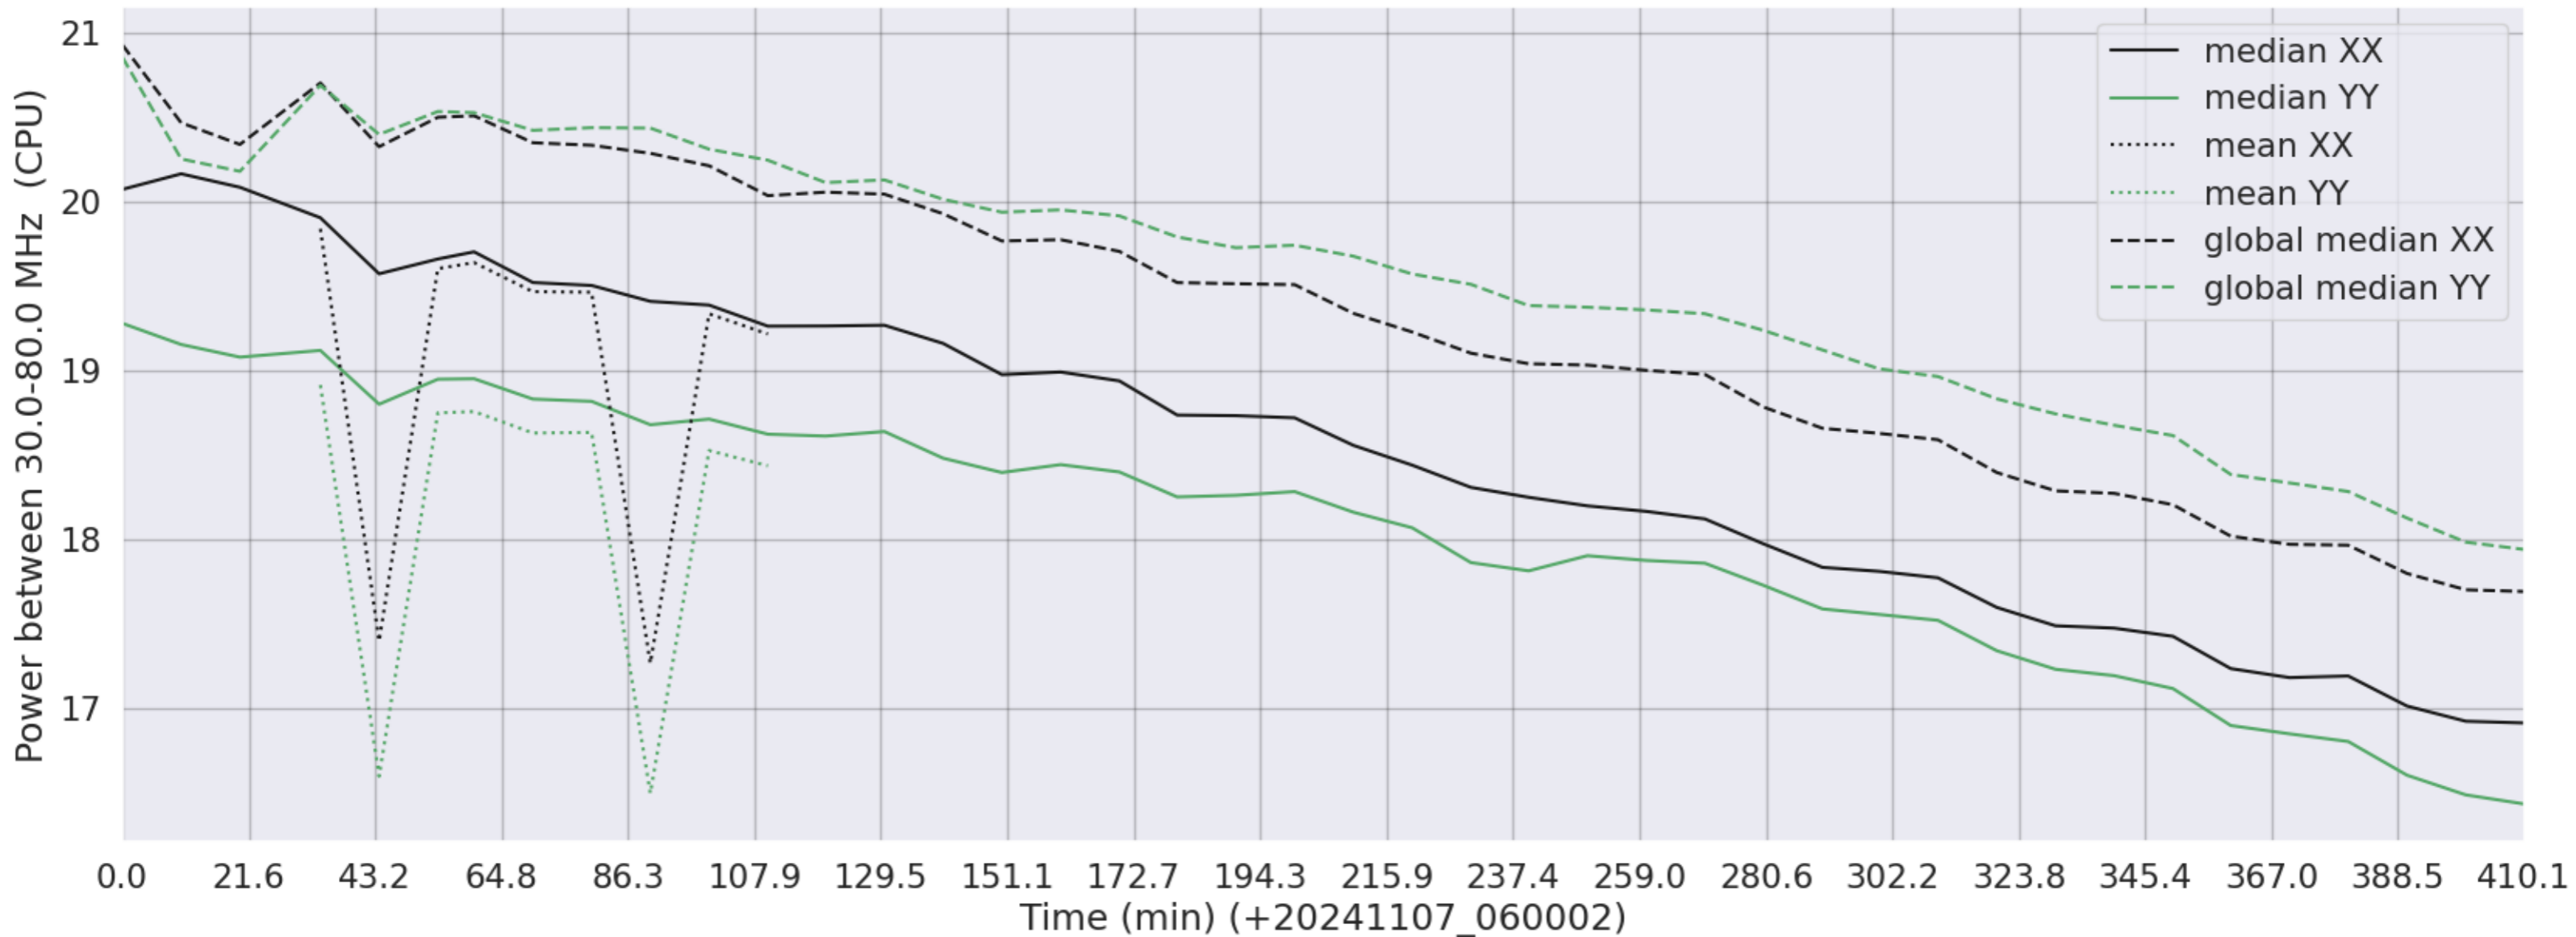

LWA154 - Correlator# 233 - XX FLAGS:Good - YY FLAGS:Good

LWA155 - Correlator# 232 - XX FLAGS:Good - YY FLAGS:Good