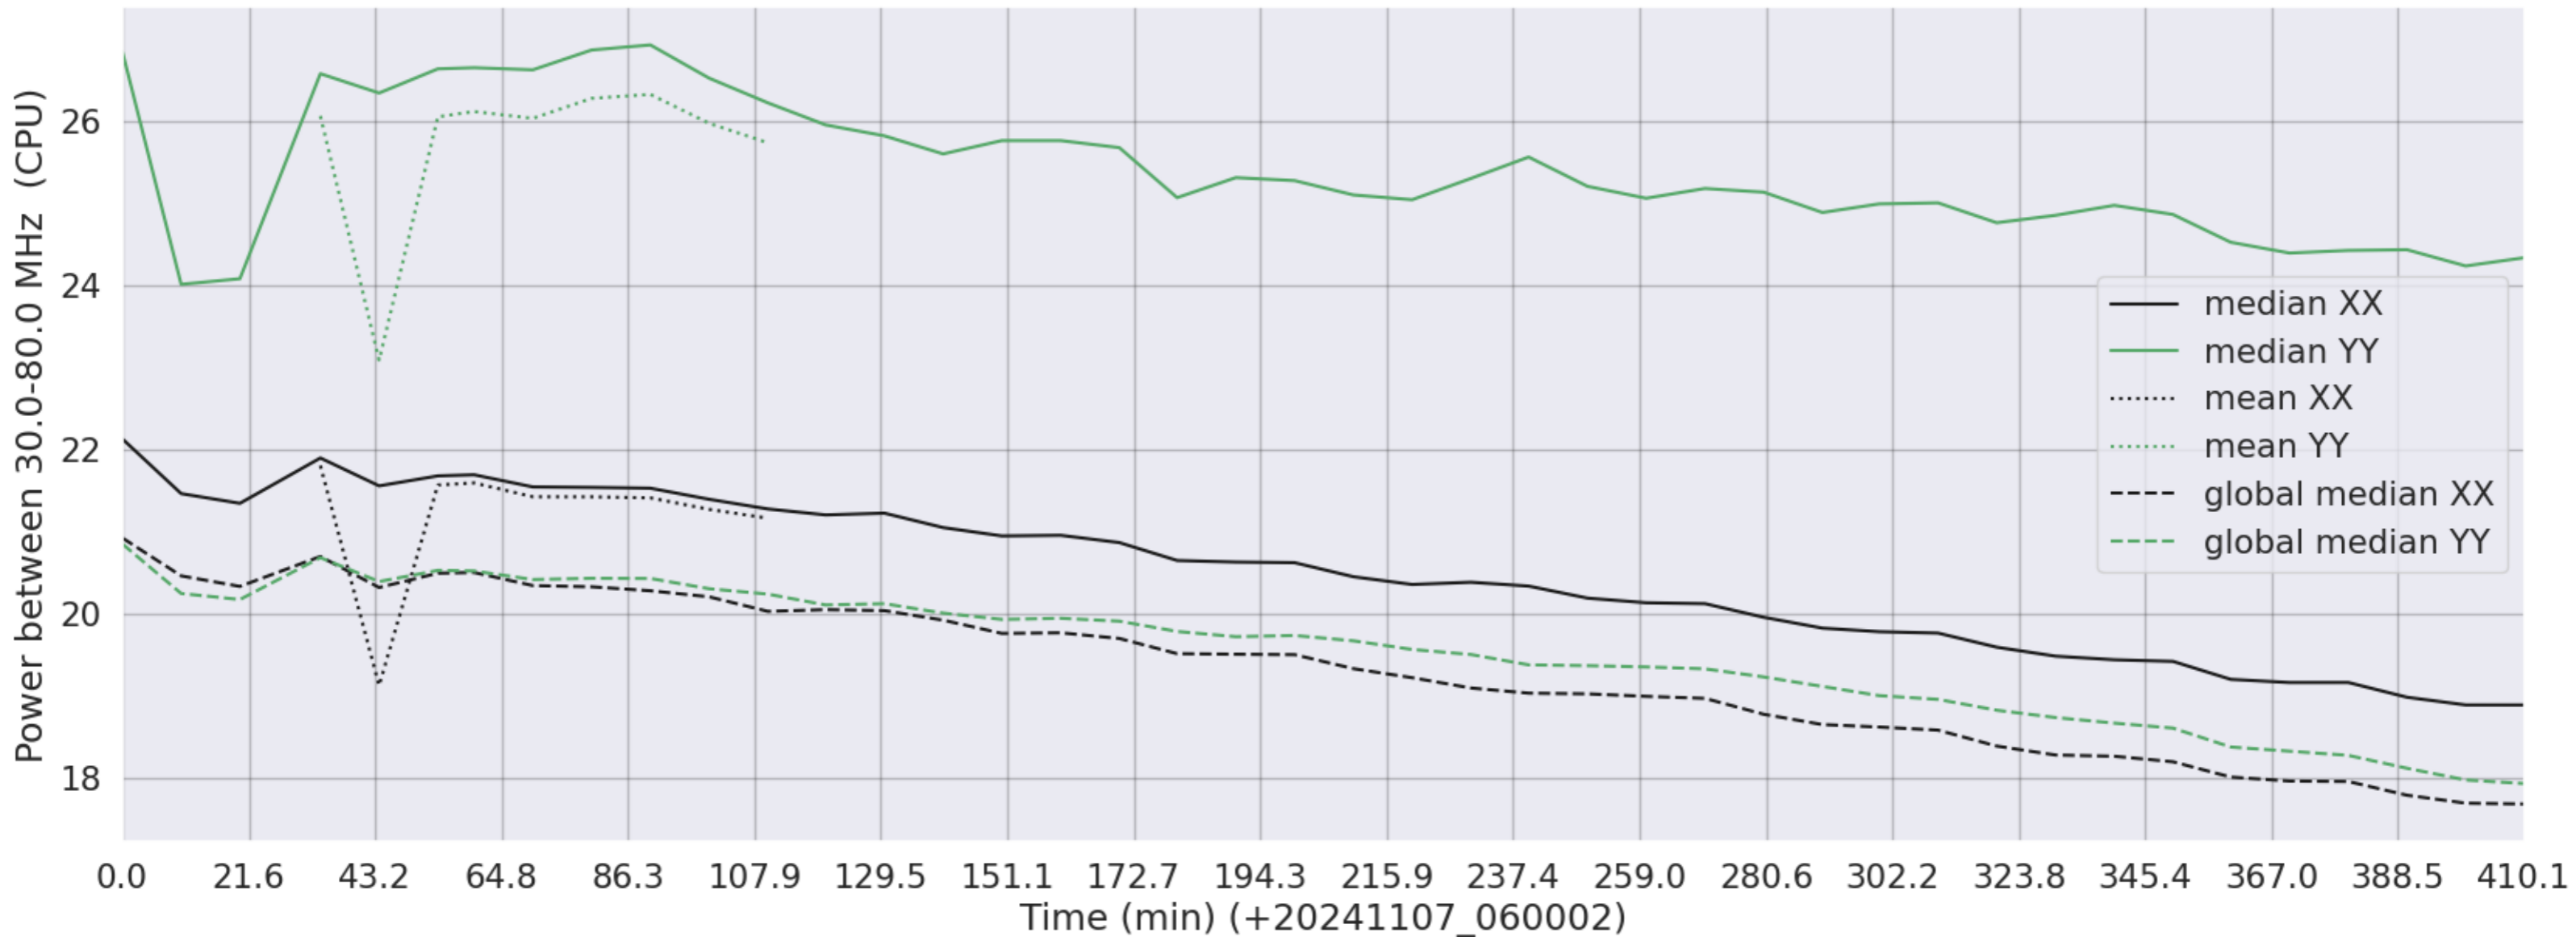

LWA281 - Correlator# 011 - XX FLAGS:Good - YY FLAGS:Good

LWA282 - Correlator# 010 - XX FLAGS:Good - YY FLAGS:Good