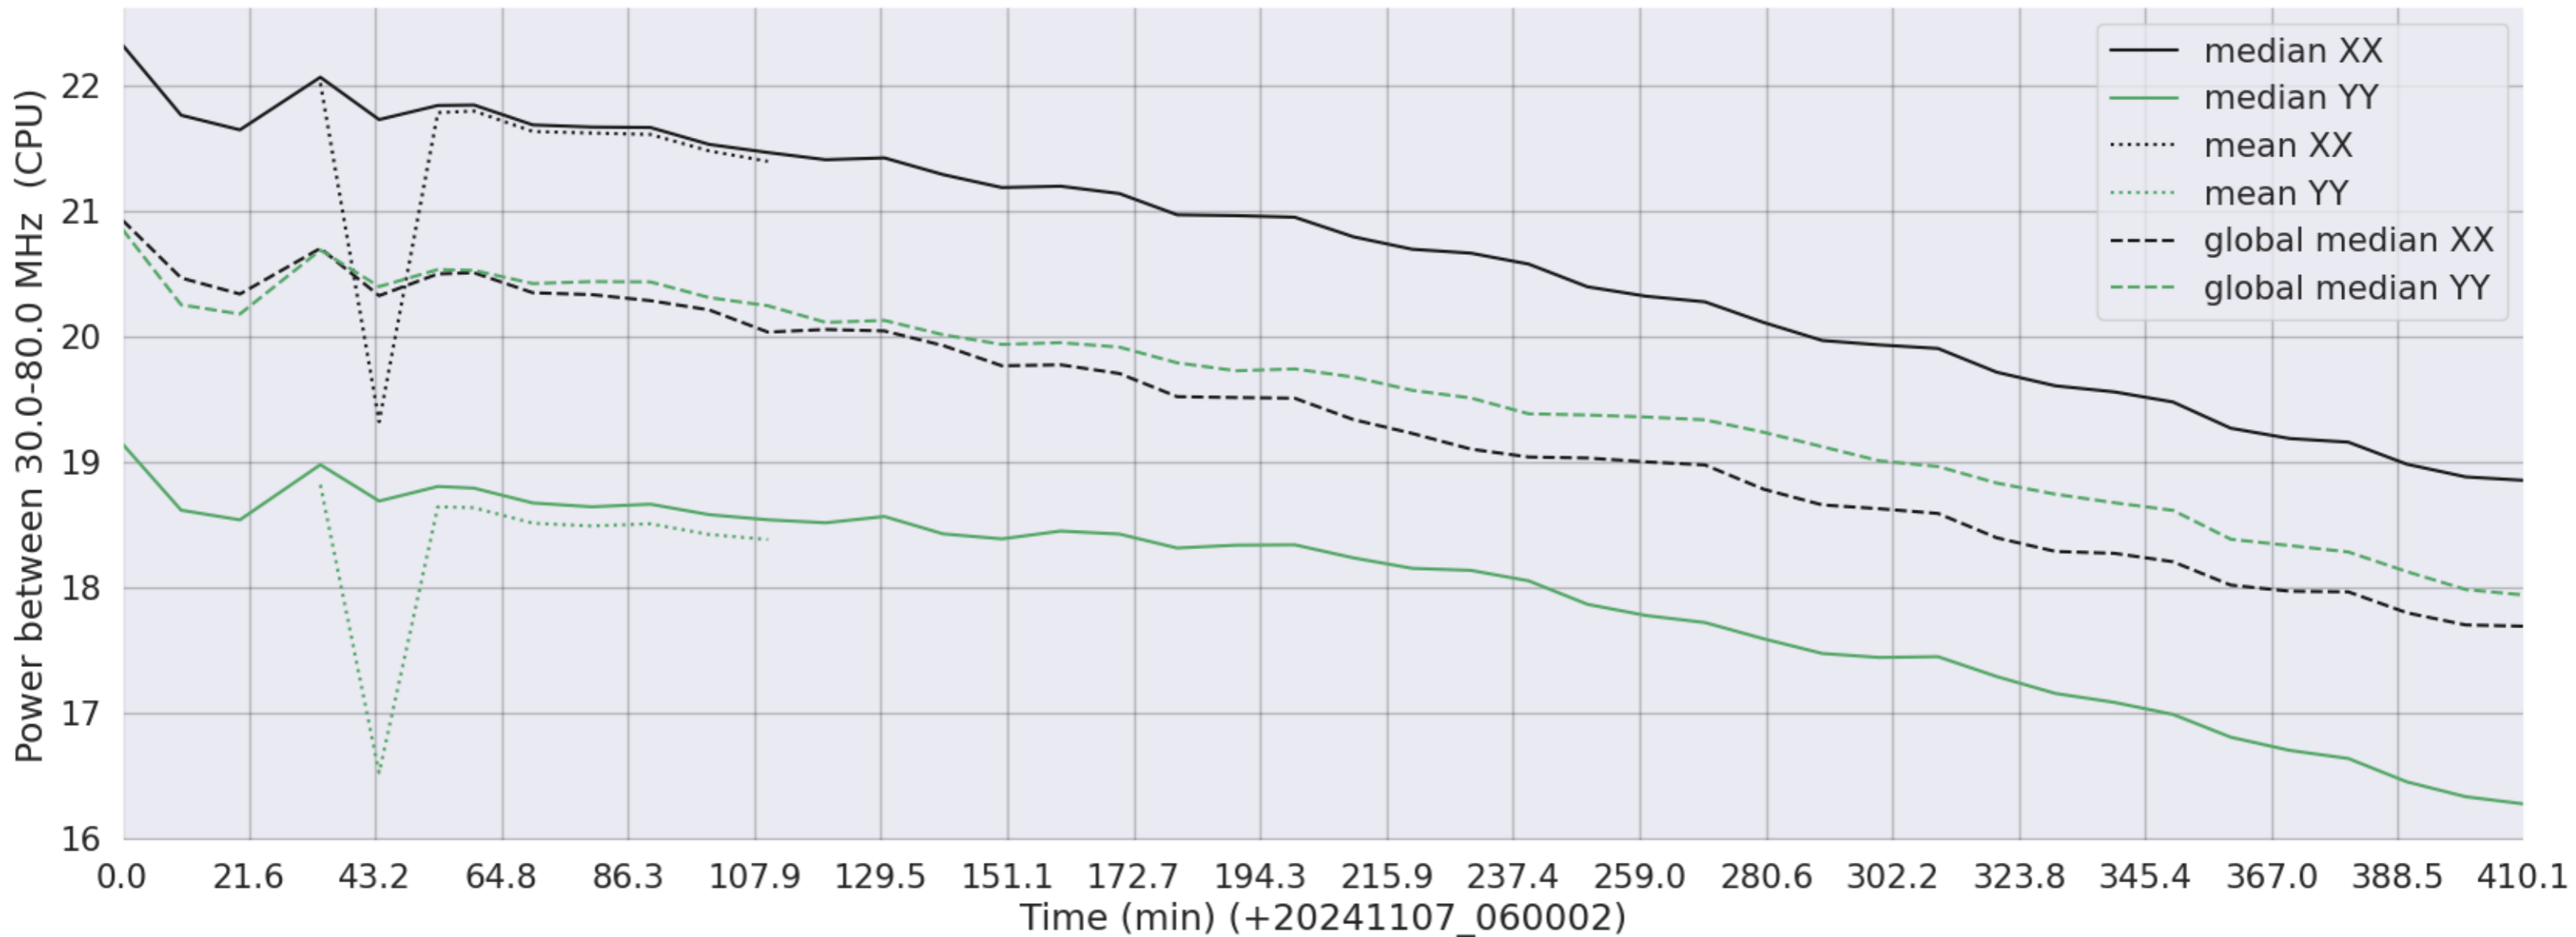

LWA266 - Correlator# 000 - XX FLAGS:Good - YY FLAGS:Good

LWA259 - Correlator# 001 - XX FLAGS:Good - YY FLAGS:Good

LWA268 - Correlator# 002 - XX FLAGS:Good - YY FLAGS:Good

LWA267 - Correlator# 003 - XX FLAGS:Good - YY FLAGS:Good