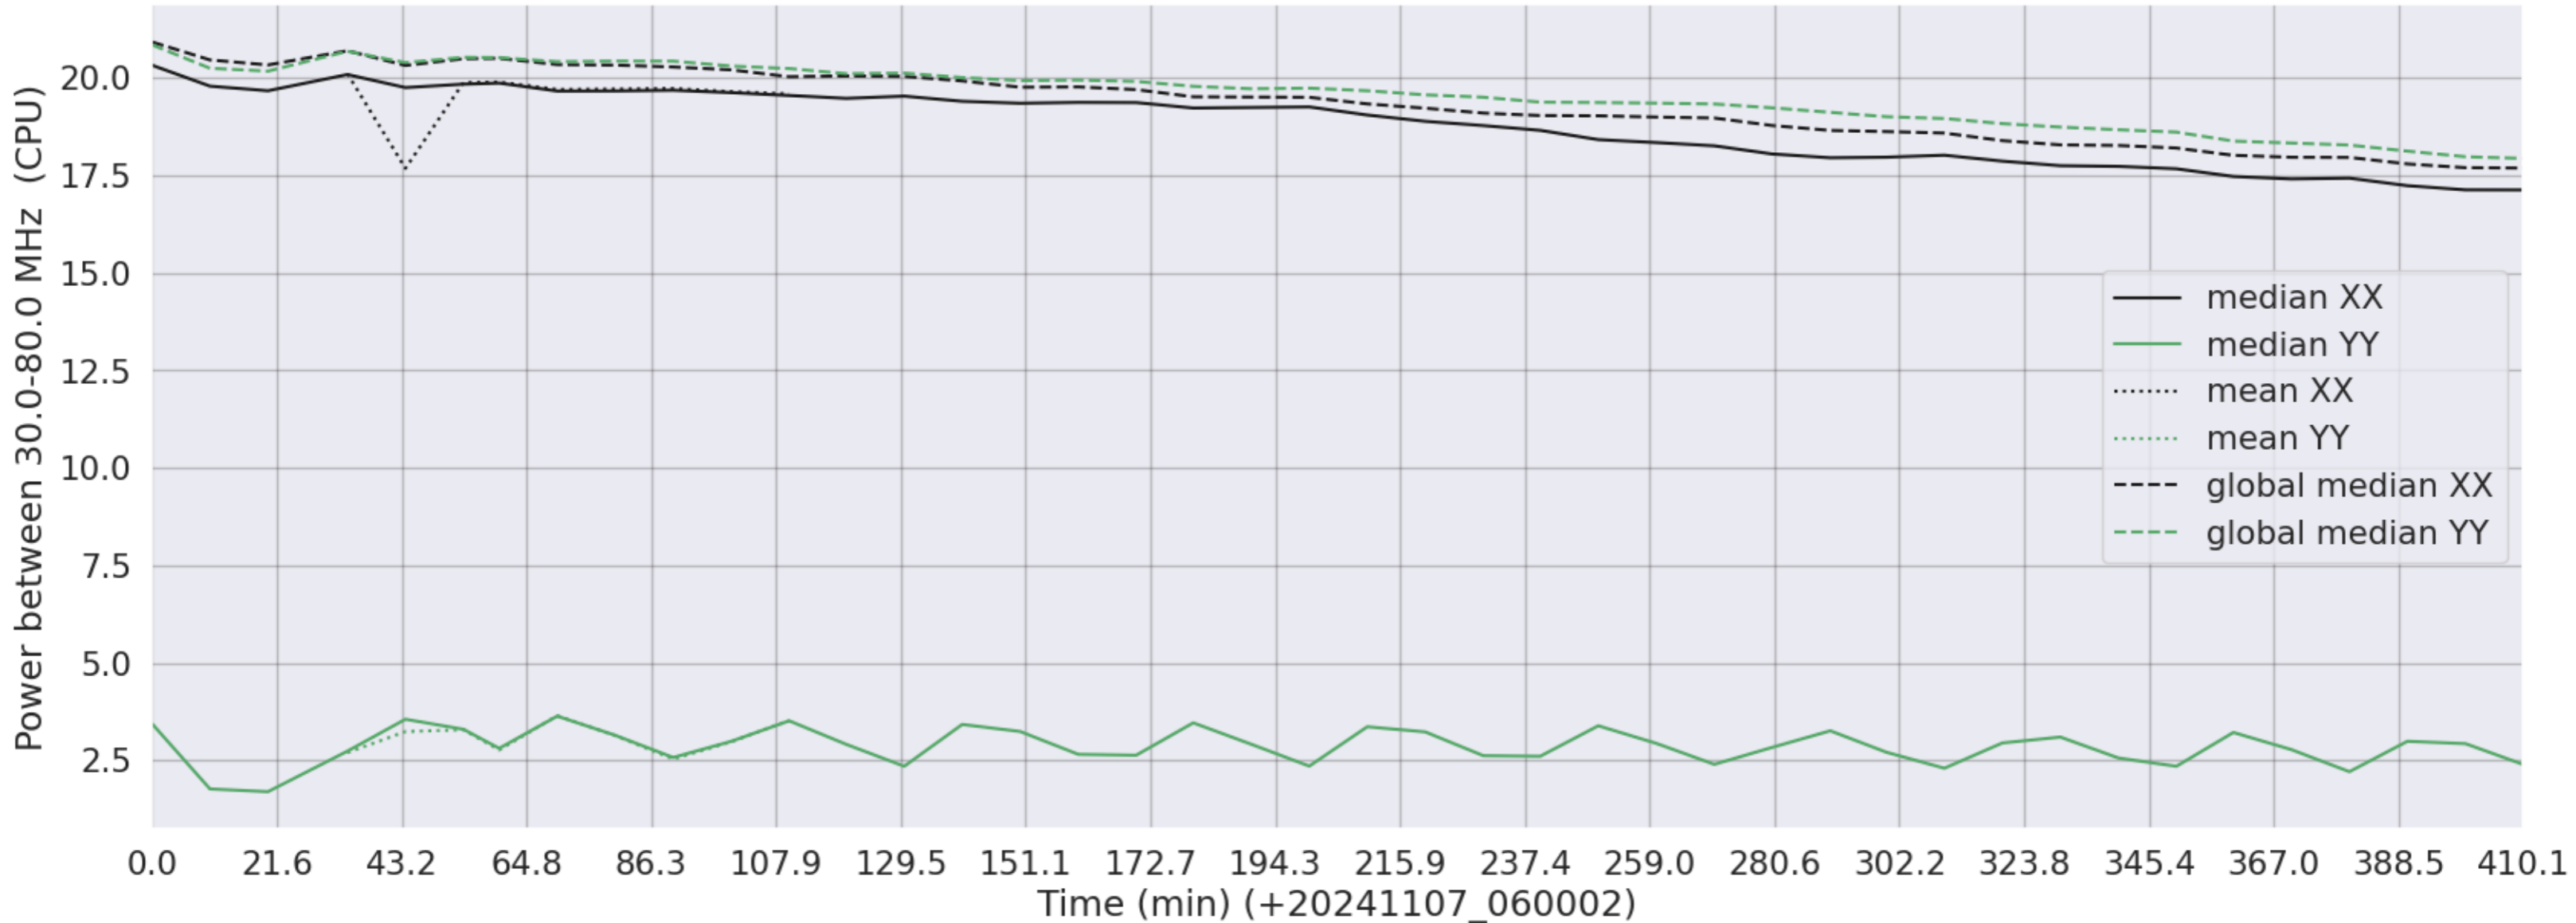

LWA291 - Correlator# 045 - XX FLAGS:Good - YY FLAGS:Good

LWA292 - Correlator# 044 - XX FLAGS:Good - YY FLAGS:HighTimeVar+BadSpecShape