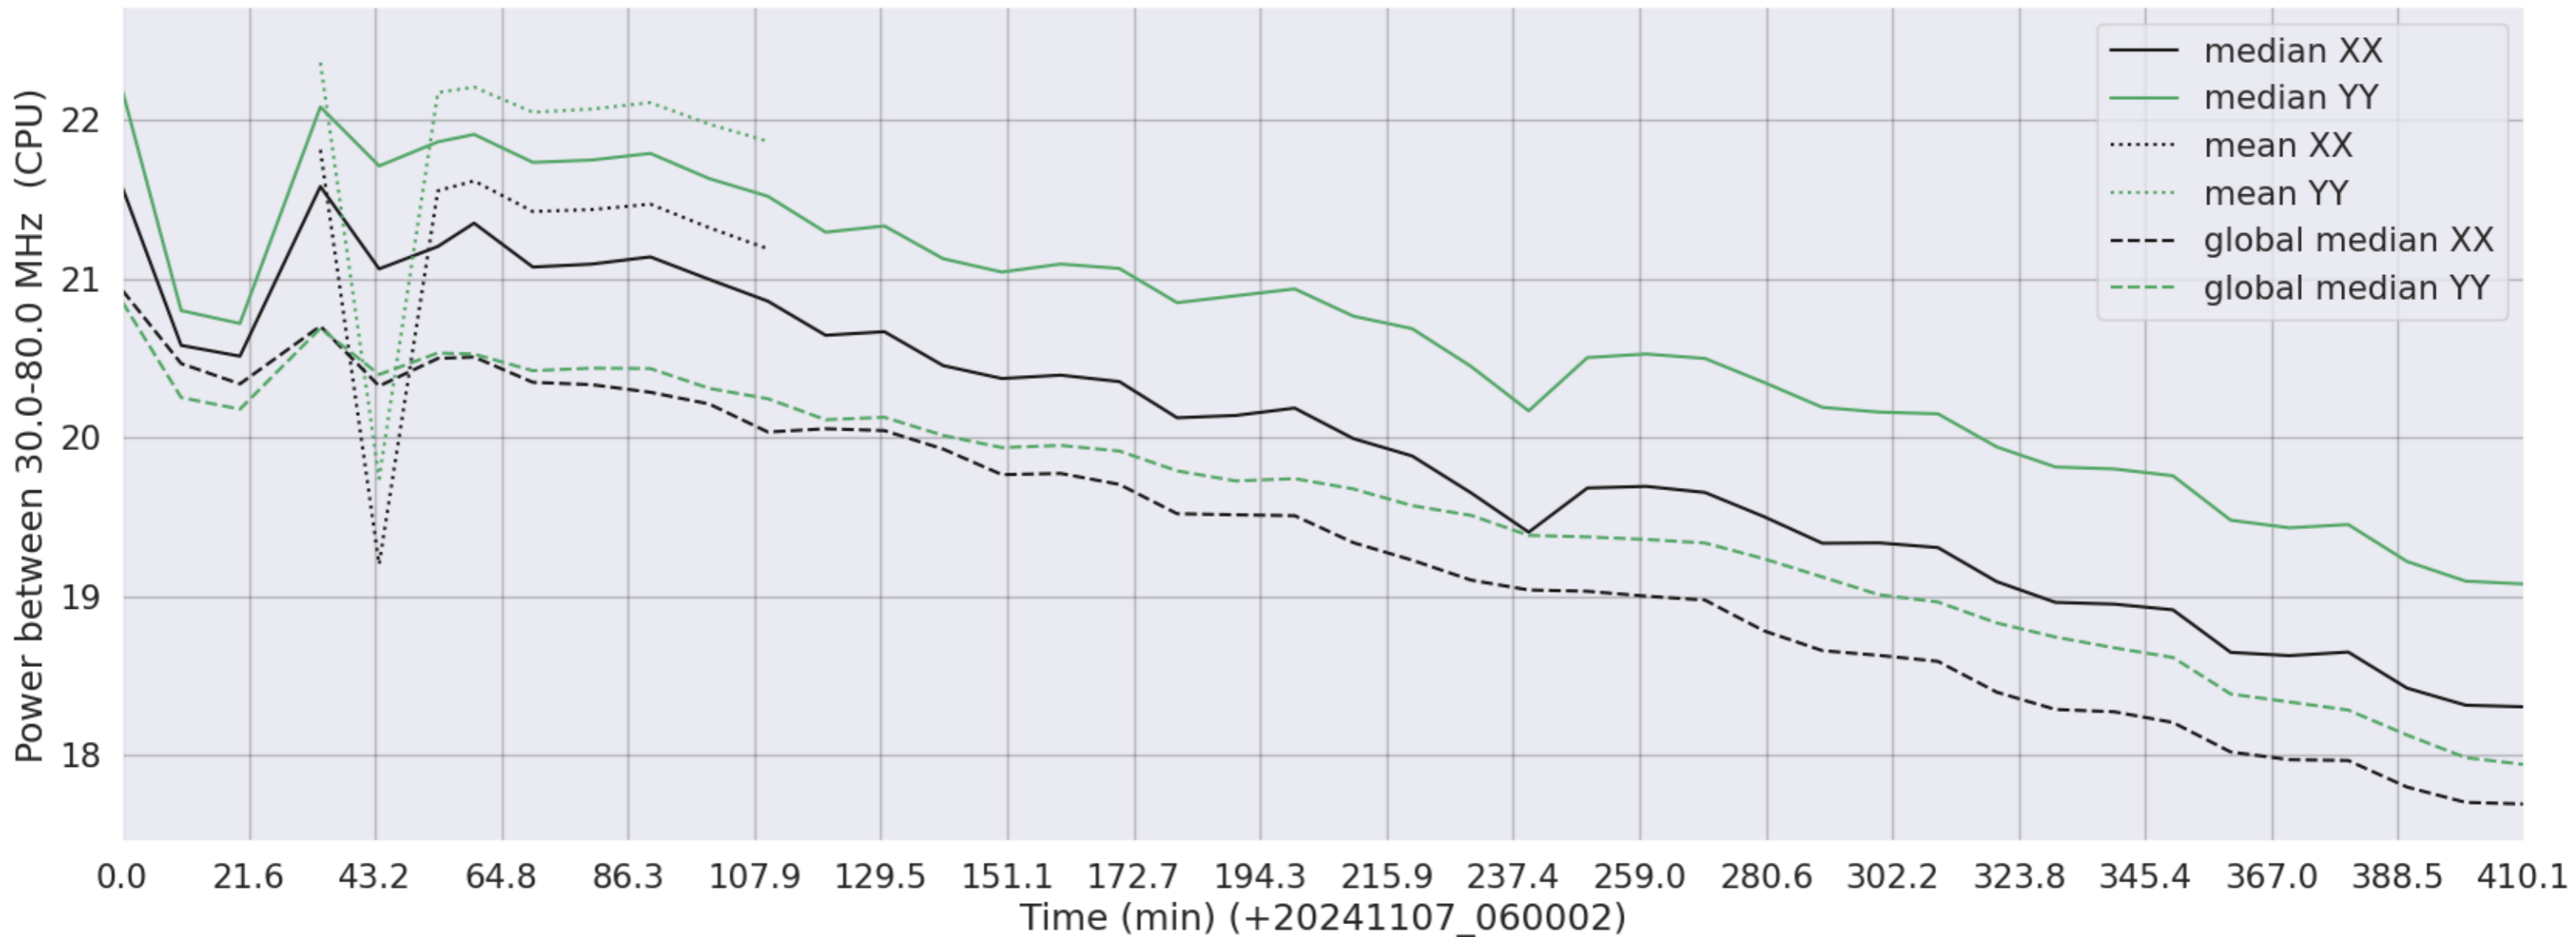

LWA230 - Correlator# 303 - XX FLAGS:Good - YY FLAGS:Good

LWA228 - Correlator# 302 - XX FLAGS:Good - YY FLAGS:Good