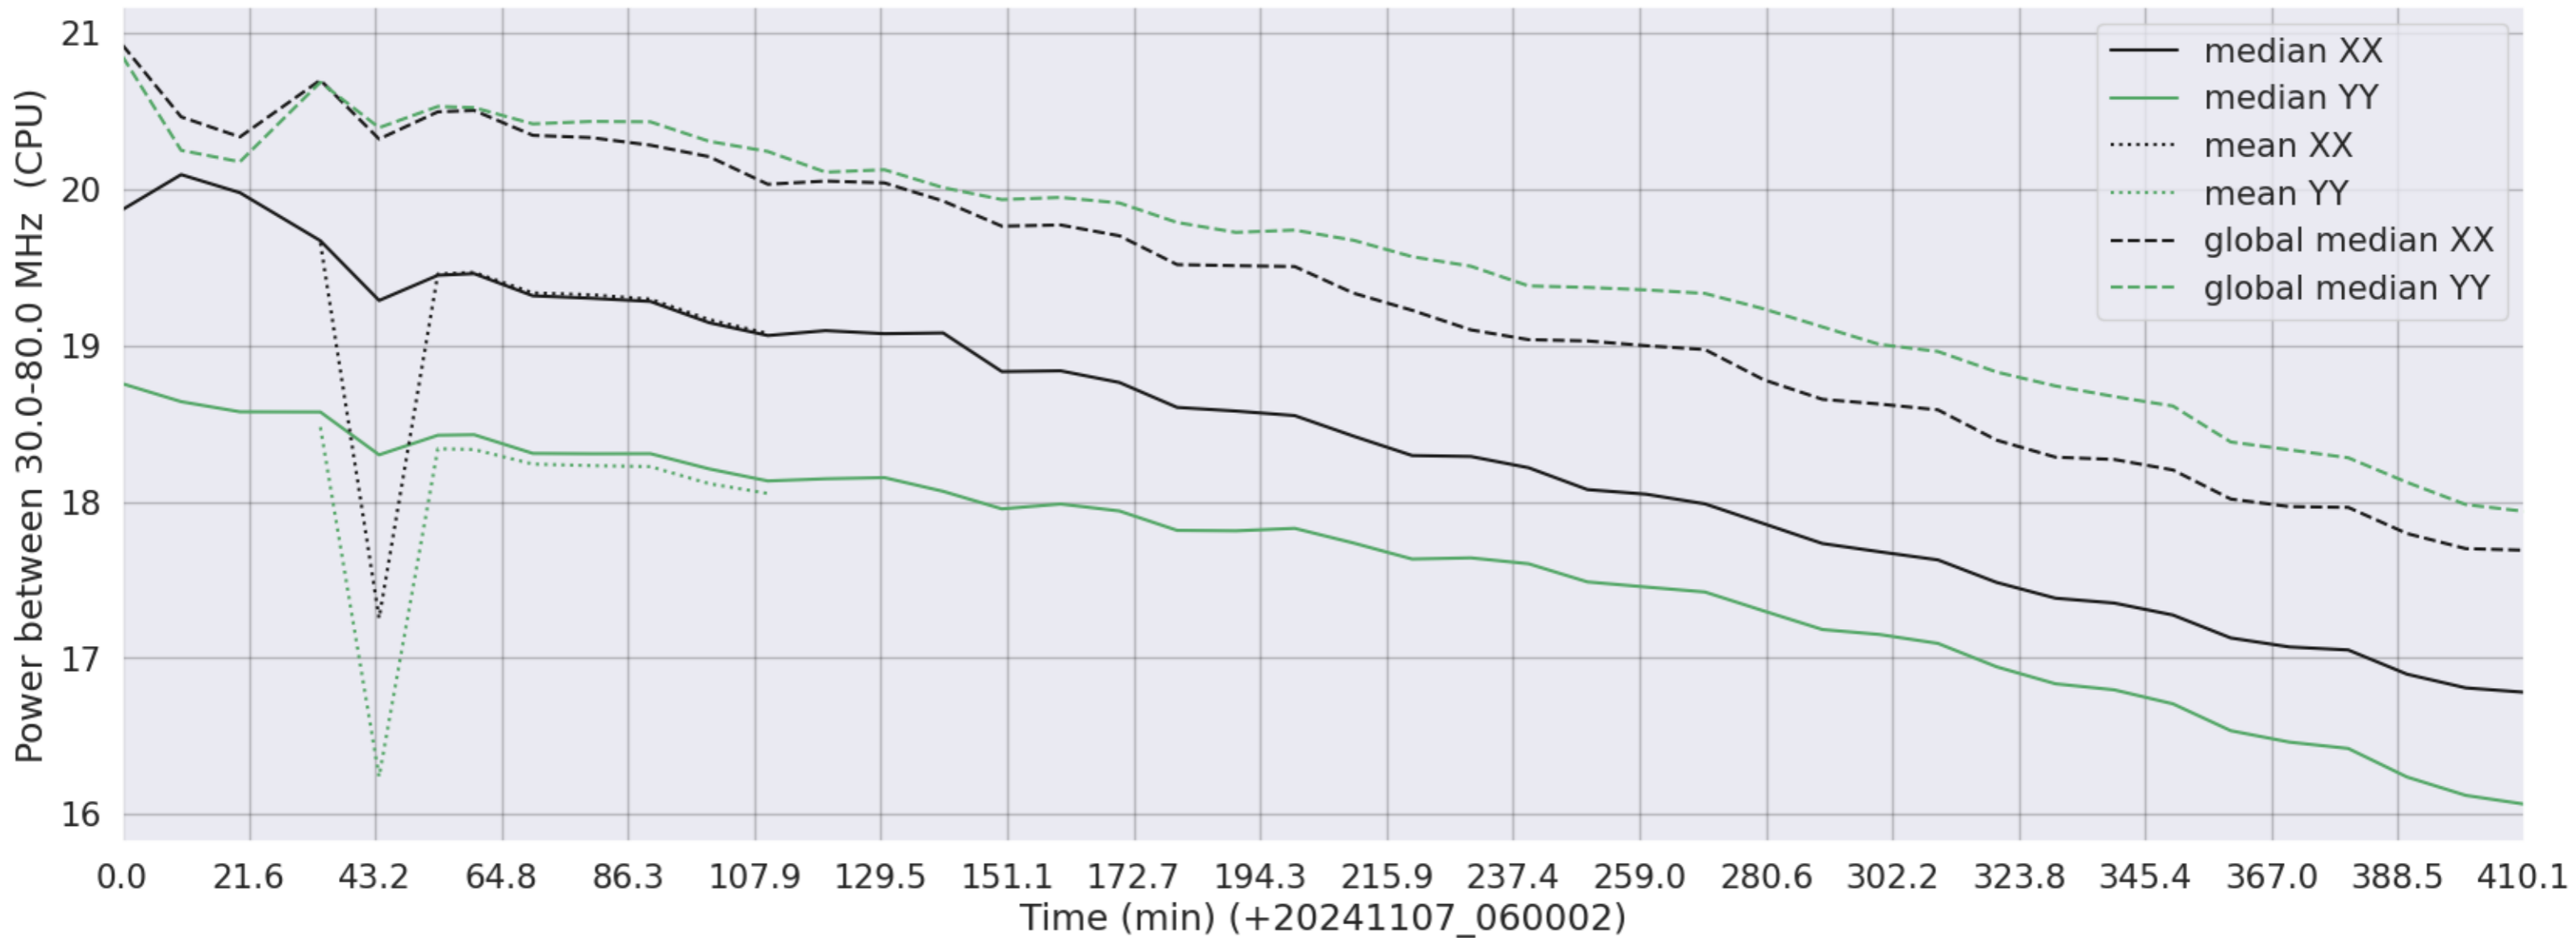

LWA091 - Correlator# 146 - XX FLAGS:Good - YY FLAGS:Good

LWA096 - Correlator# 145 - XX FLAGS:Good - YY FLAGS:Good