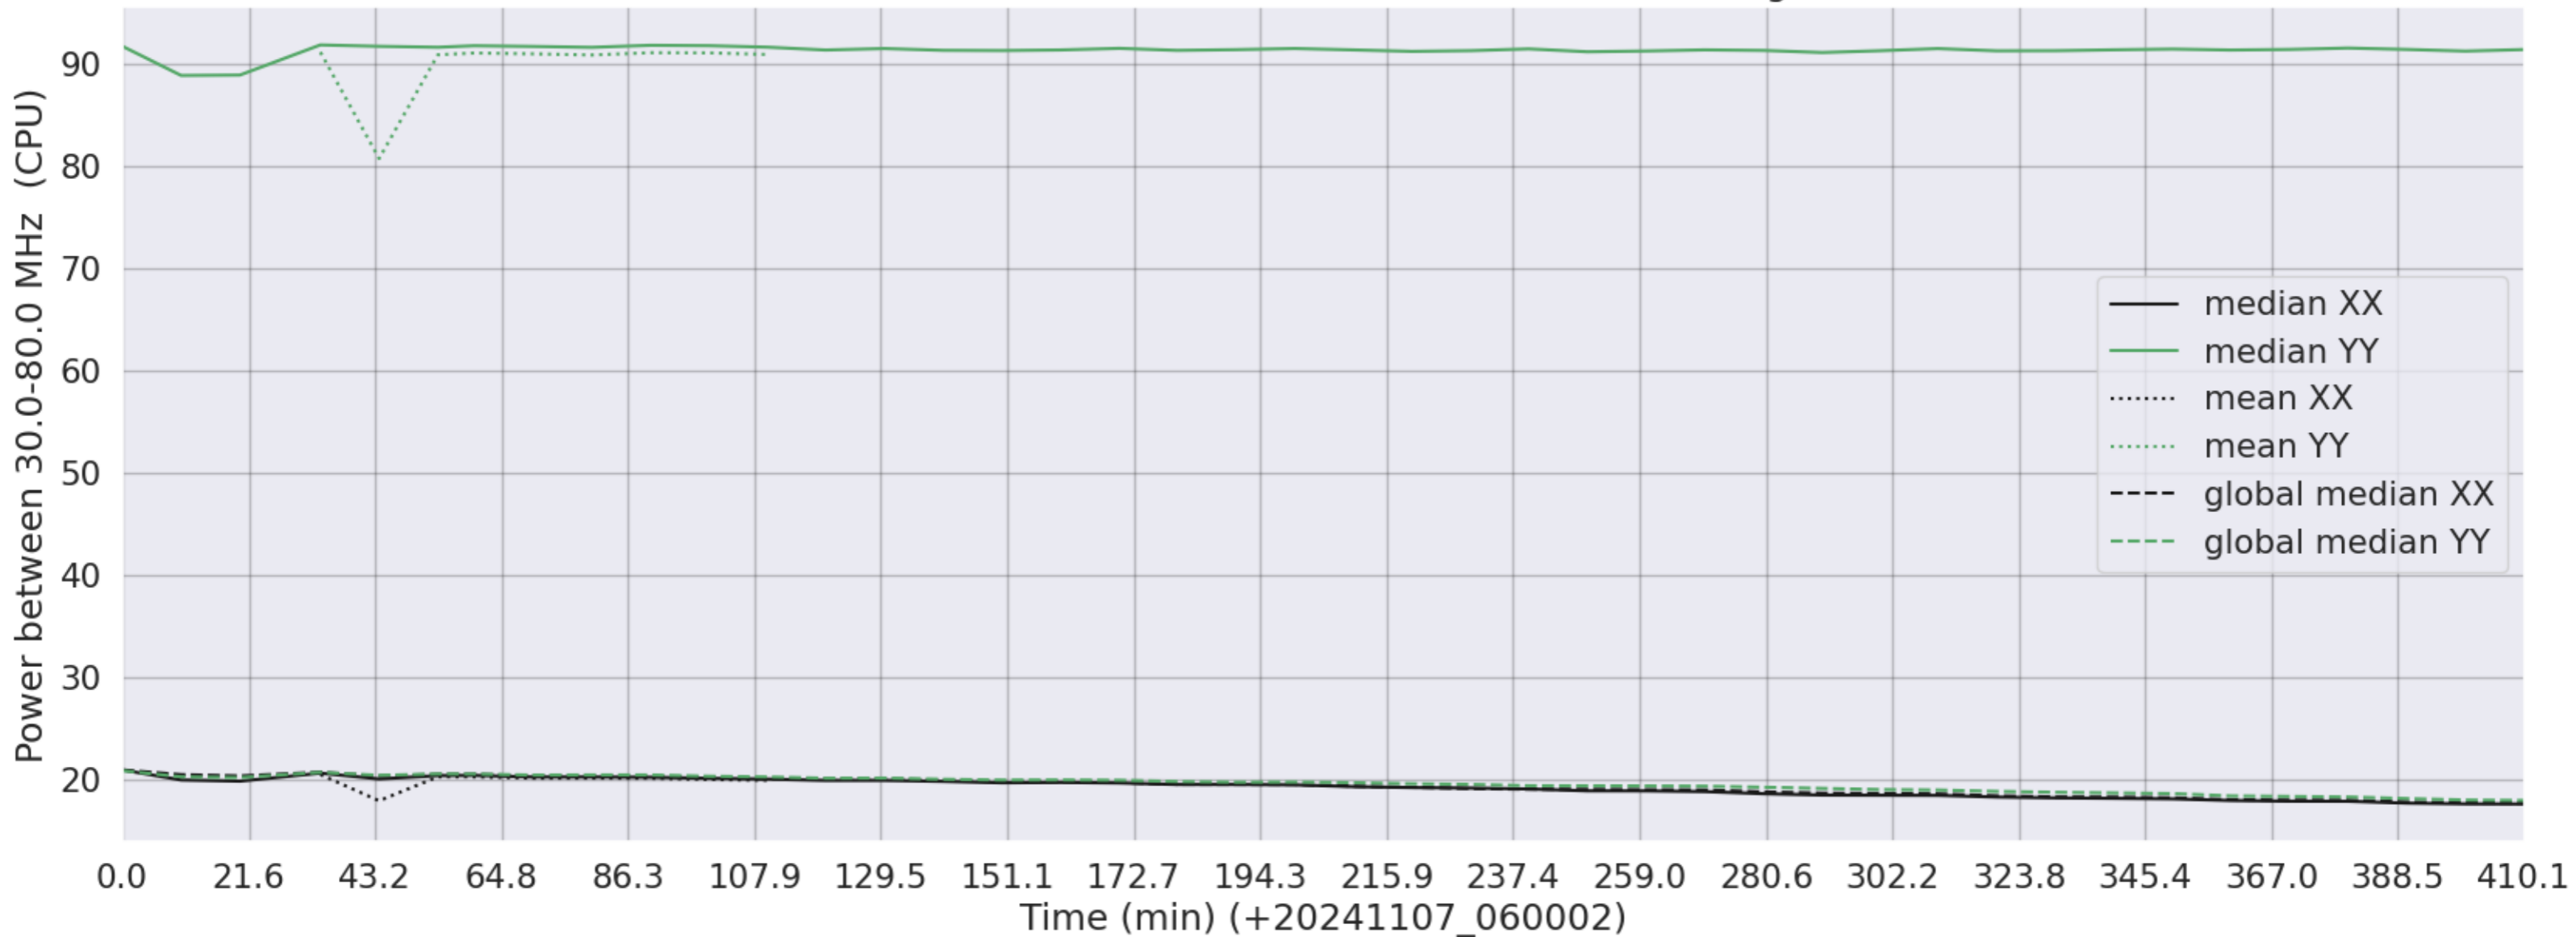

LWA288 - Correlator# 042 - XX FLAGS:Good - YY FLAGS:Good

LWA280 - Correlator# 041 - XX FLAGS:Good - YY FLAGS:HighPower