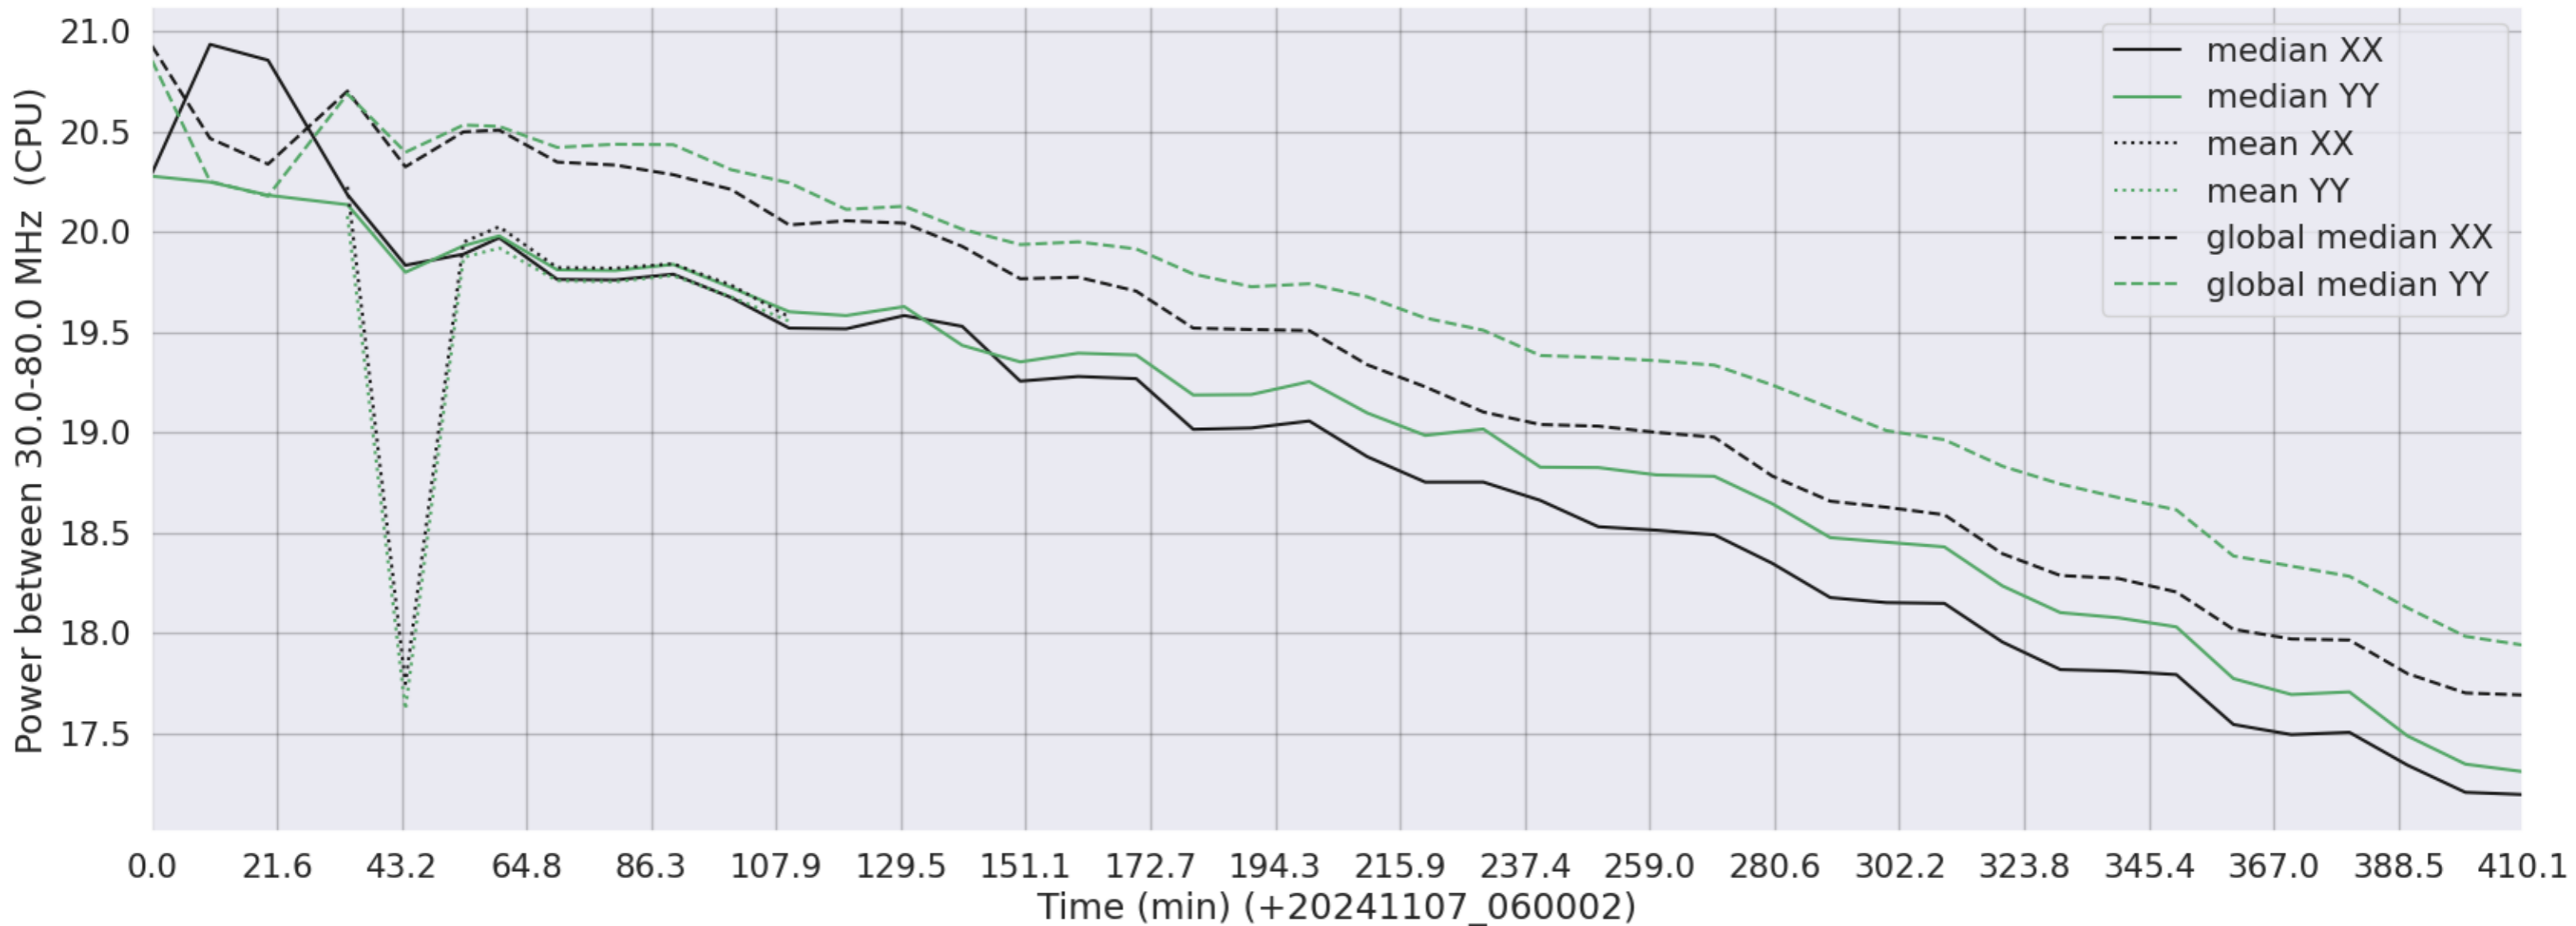

LWA243 - Correlator# 330 - XX FLAGS:Good - YY FLAGS:Good

LWA213 - Correlator# 329 - XX FLAGS:Good - YY FLAGS:Good