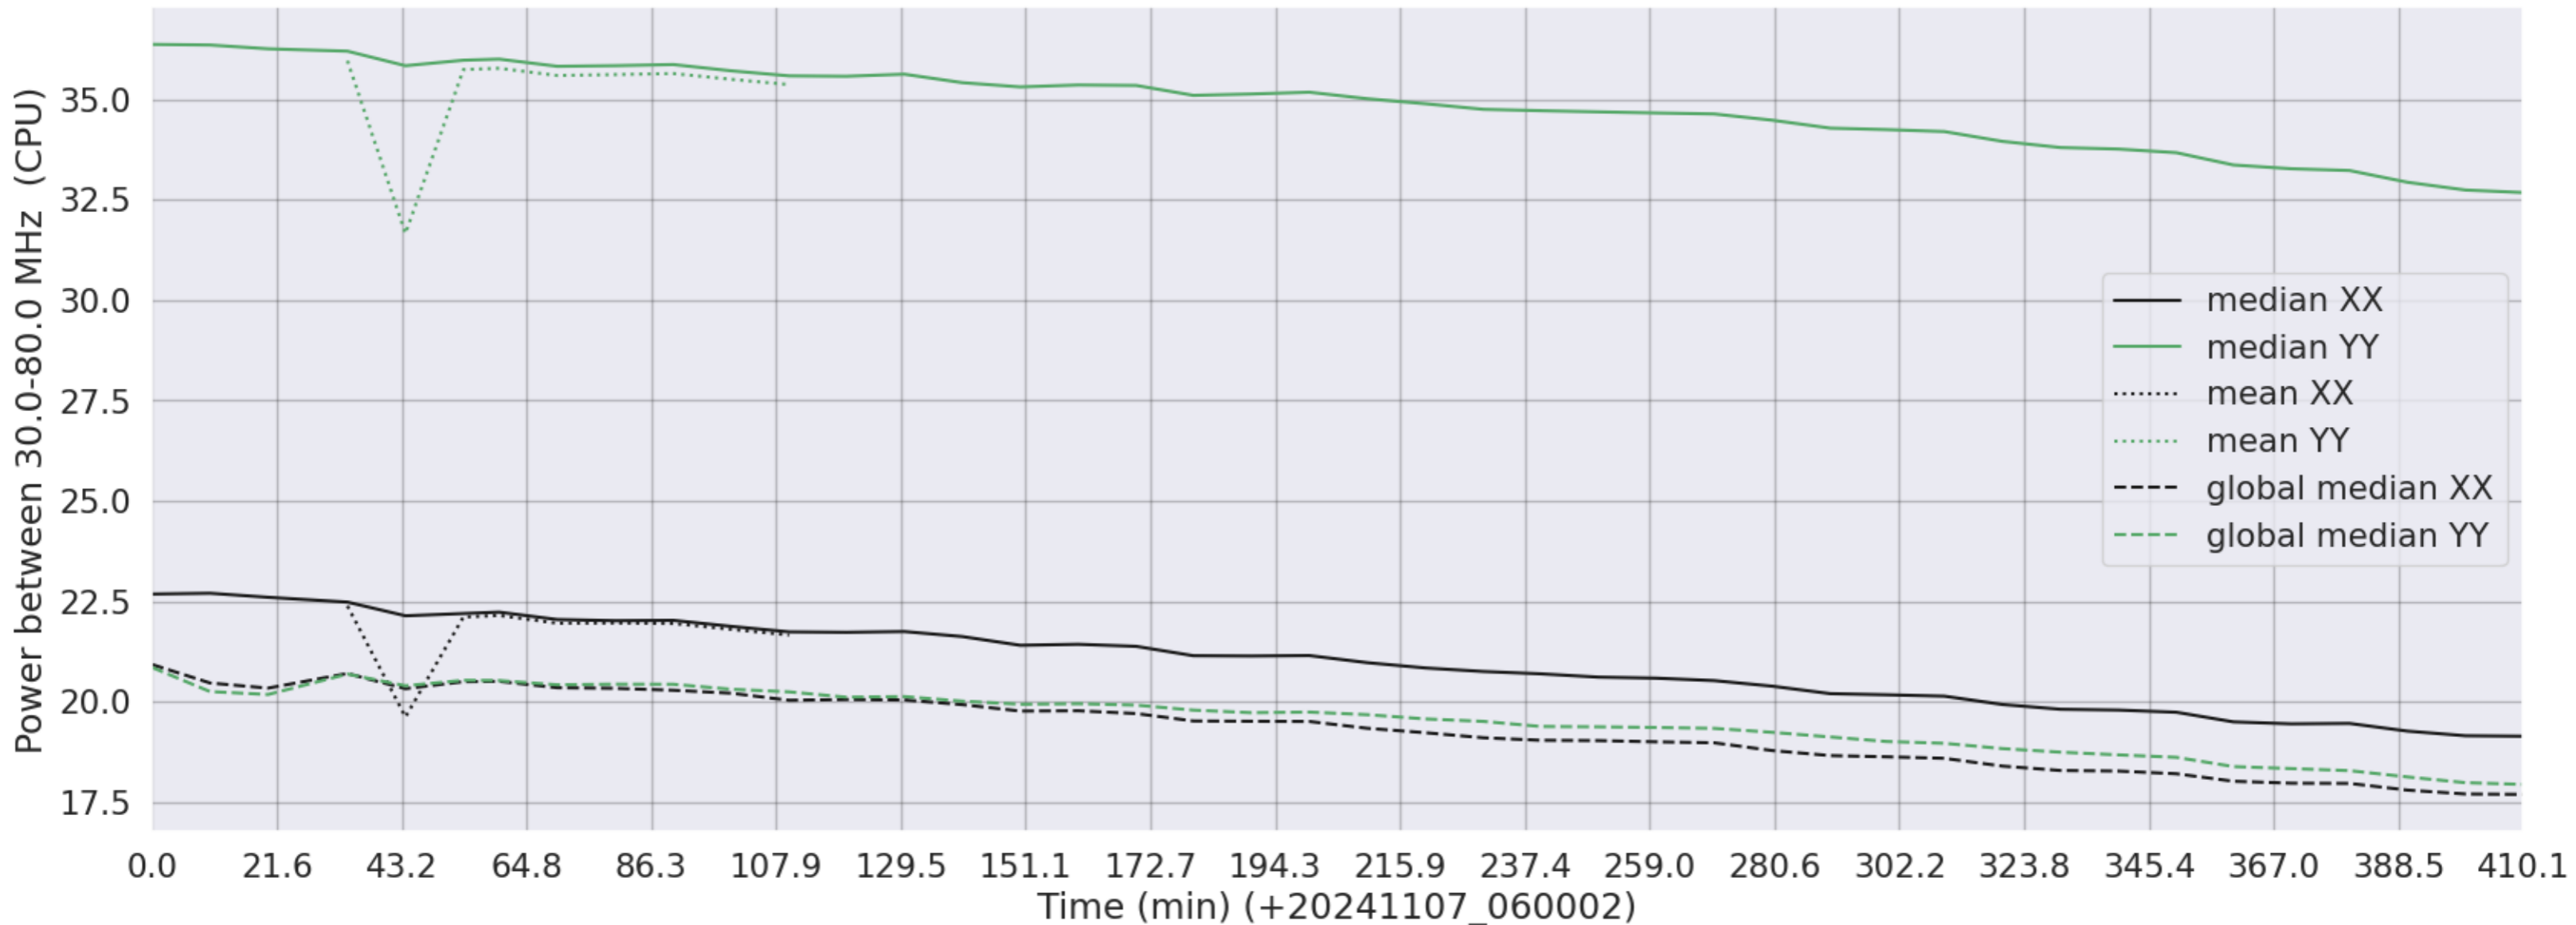

LWA186 - Correlator# 243 - XX FLAGS:Good - YY FLAGS:Good

LWA187 - Correlator# 242 - XX FLAGS:Good - YY FLAGS:Good