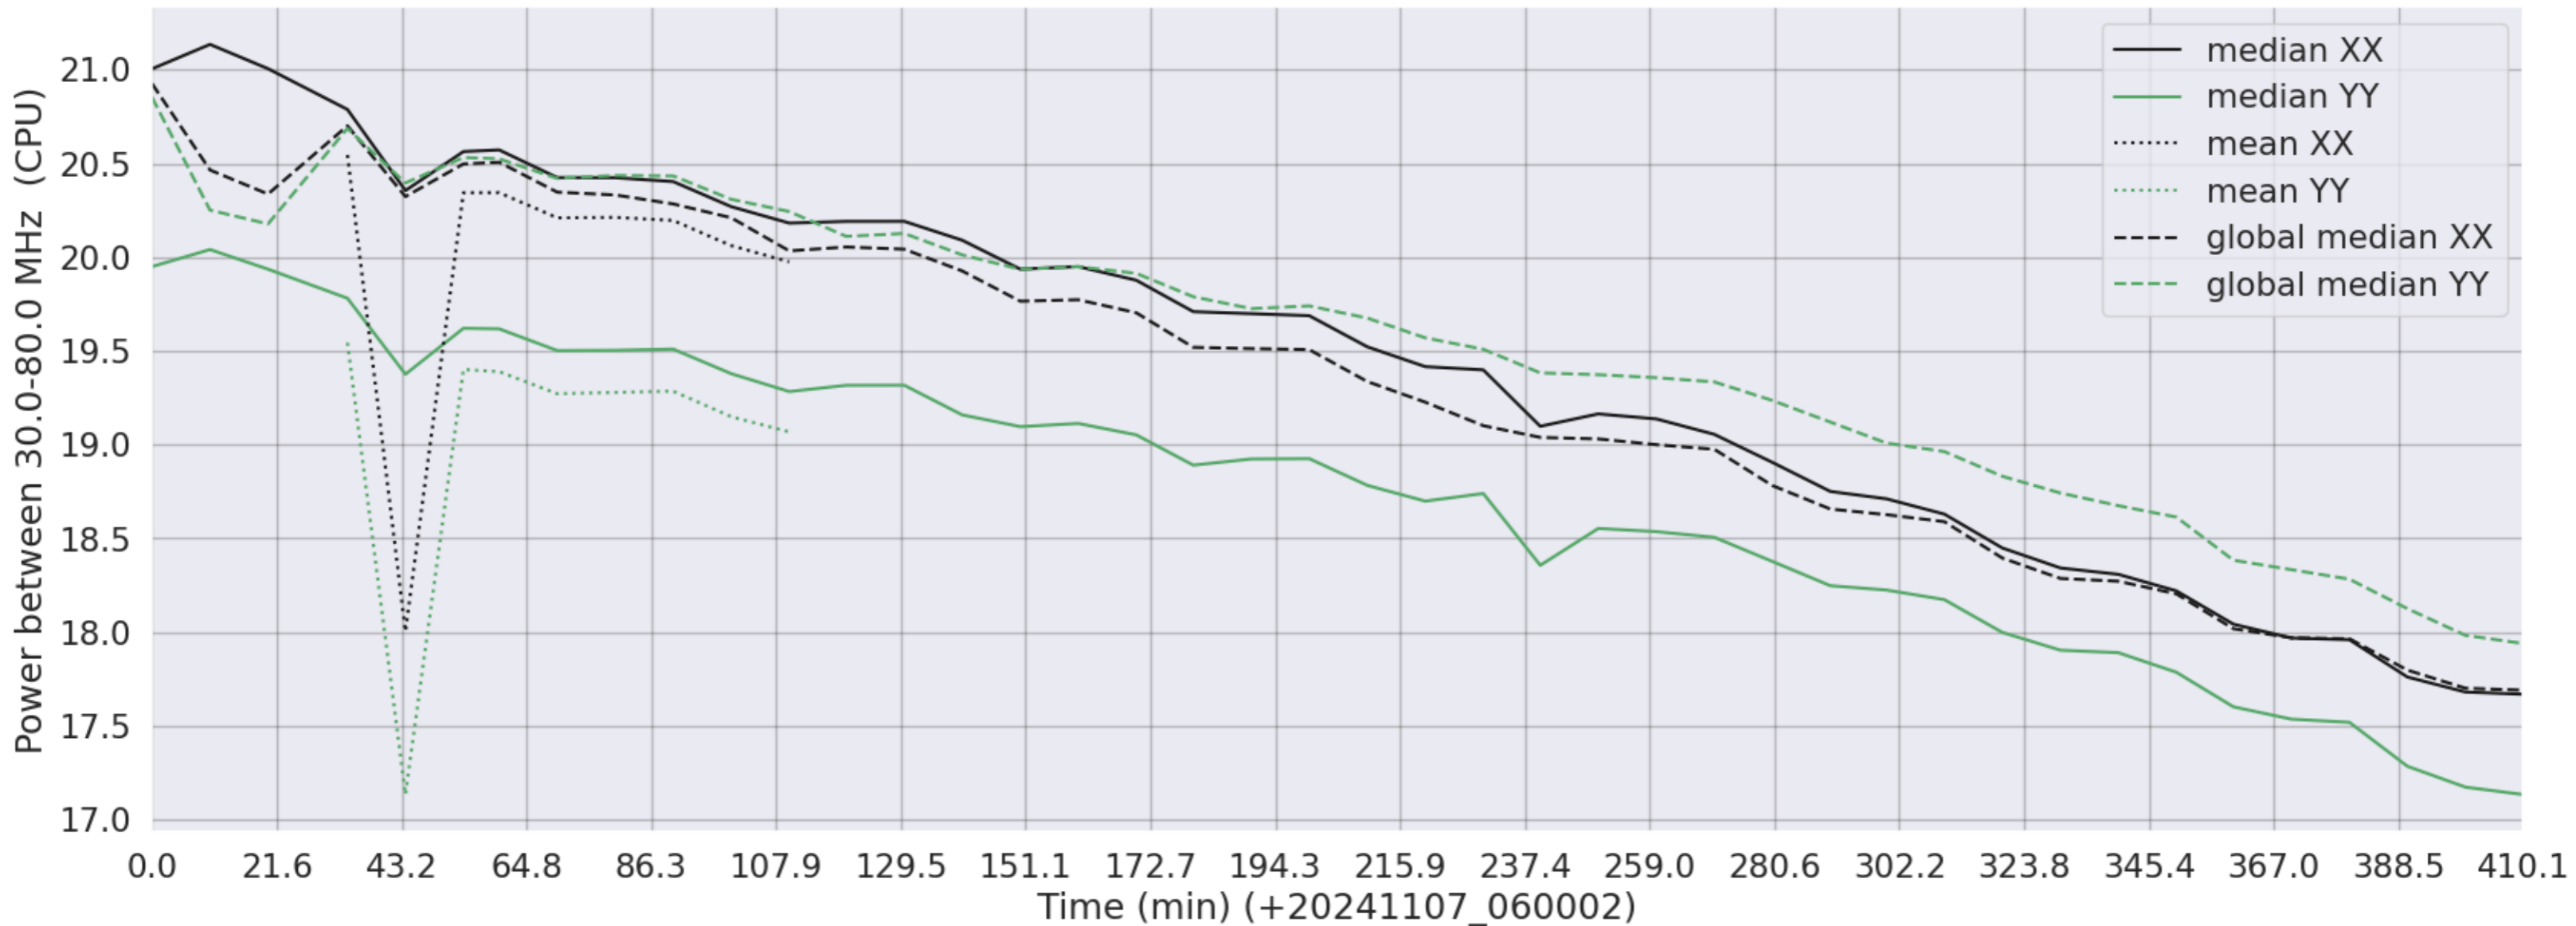

LWA176 - Correlator# 325 - XX FLAGS:Good - YY FLAGS:Good

LWA183 - Correlator# 324 - XX FLAGS:Good - YY FLAGS:Good