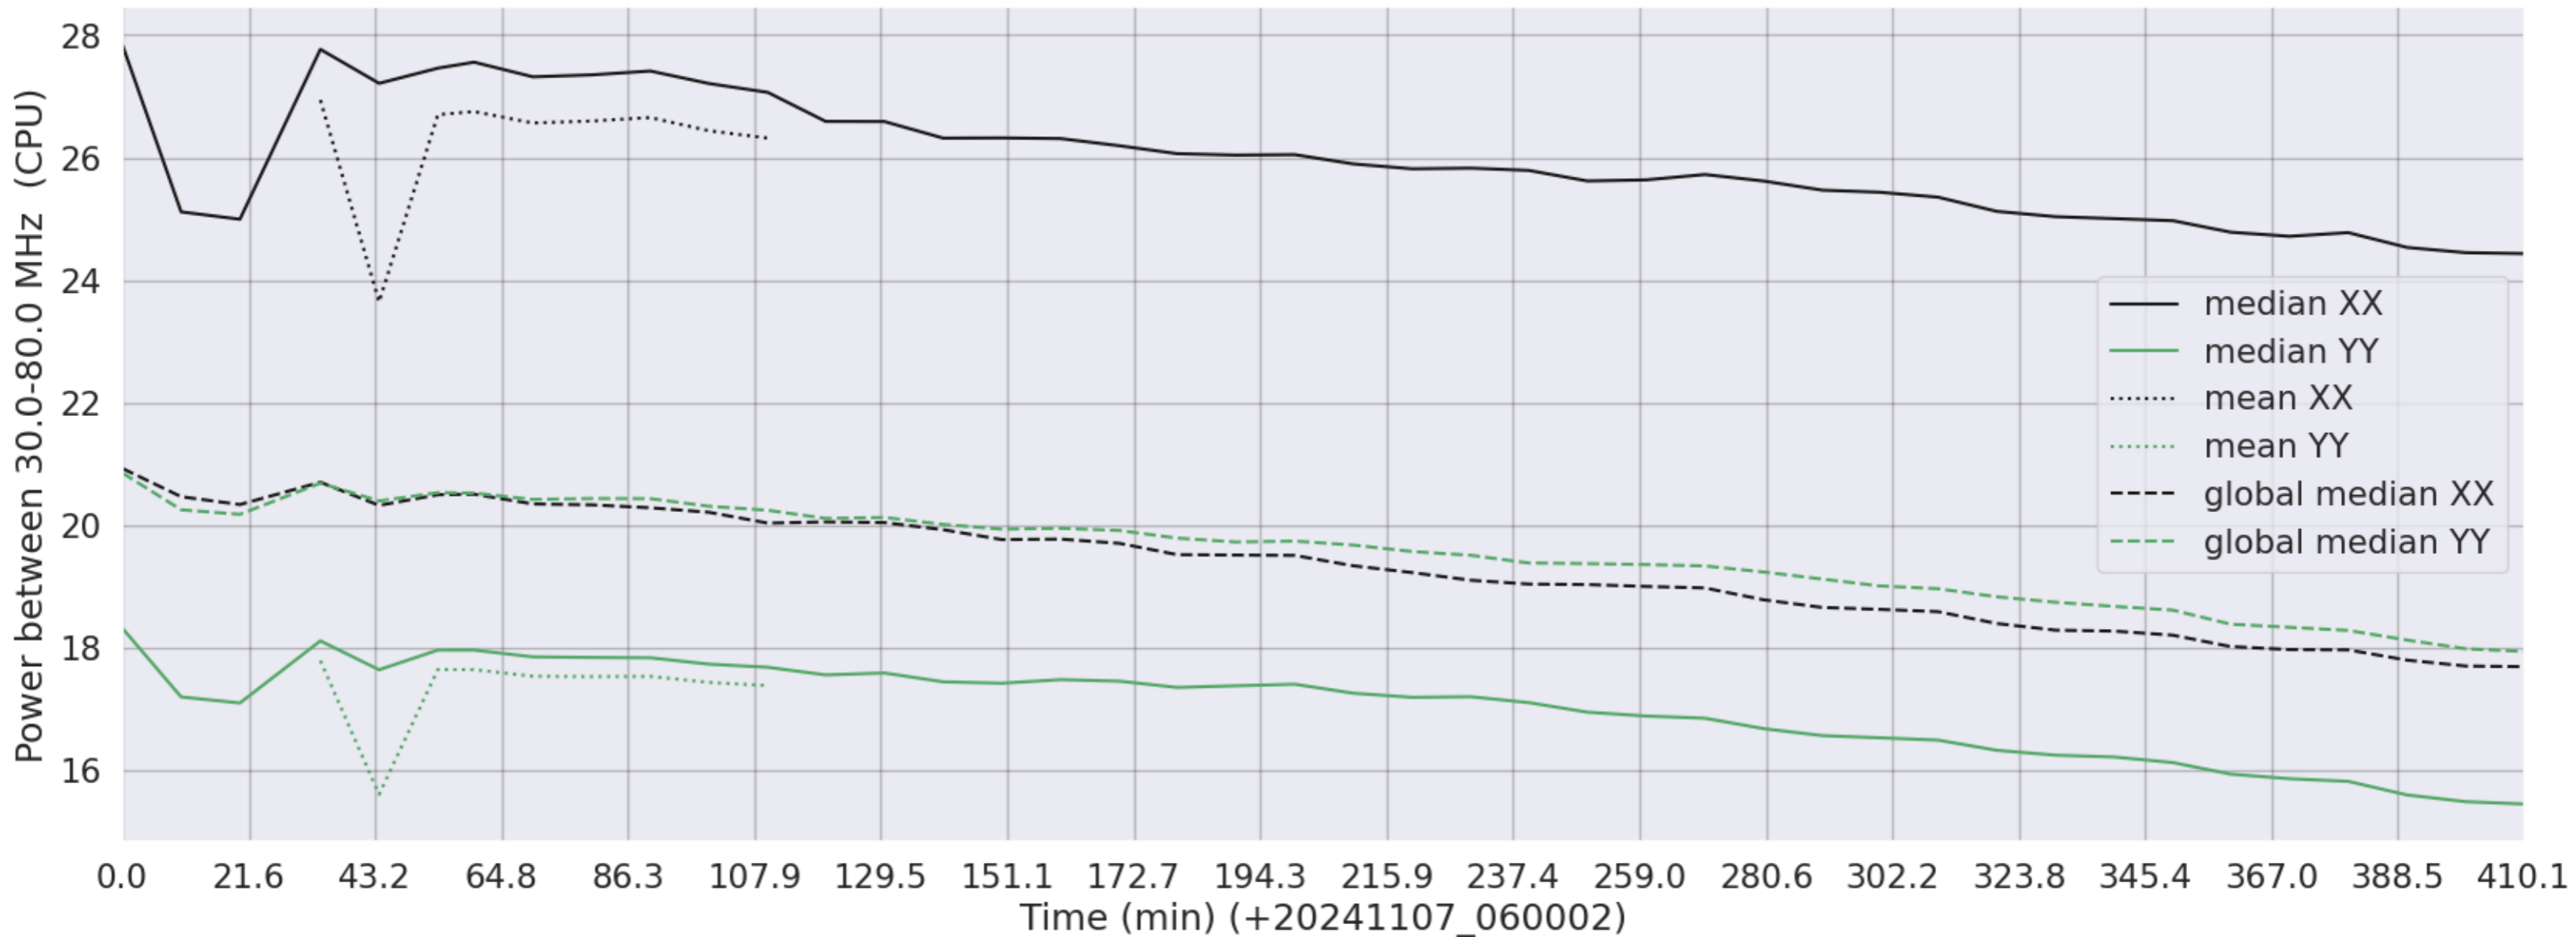

LWA317 - Correlator# 052 - XX FLAGS:Good - YY FLAGS:Good

LWA306 - Correlator# 053 - XX FLAGS:Good - YY FLAGS:Good

LWA320 - Correlator# 054 - XX FLAGS:Good - YY FLAGS:Good

LWA318 - Correlator# 055 - XX FLAGS:Good - YY FLAGS:Good