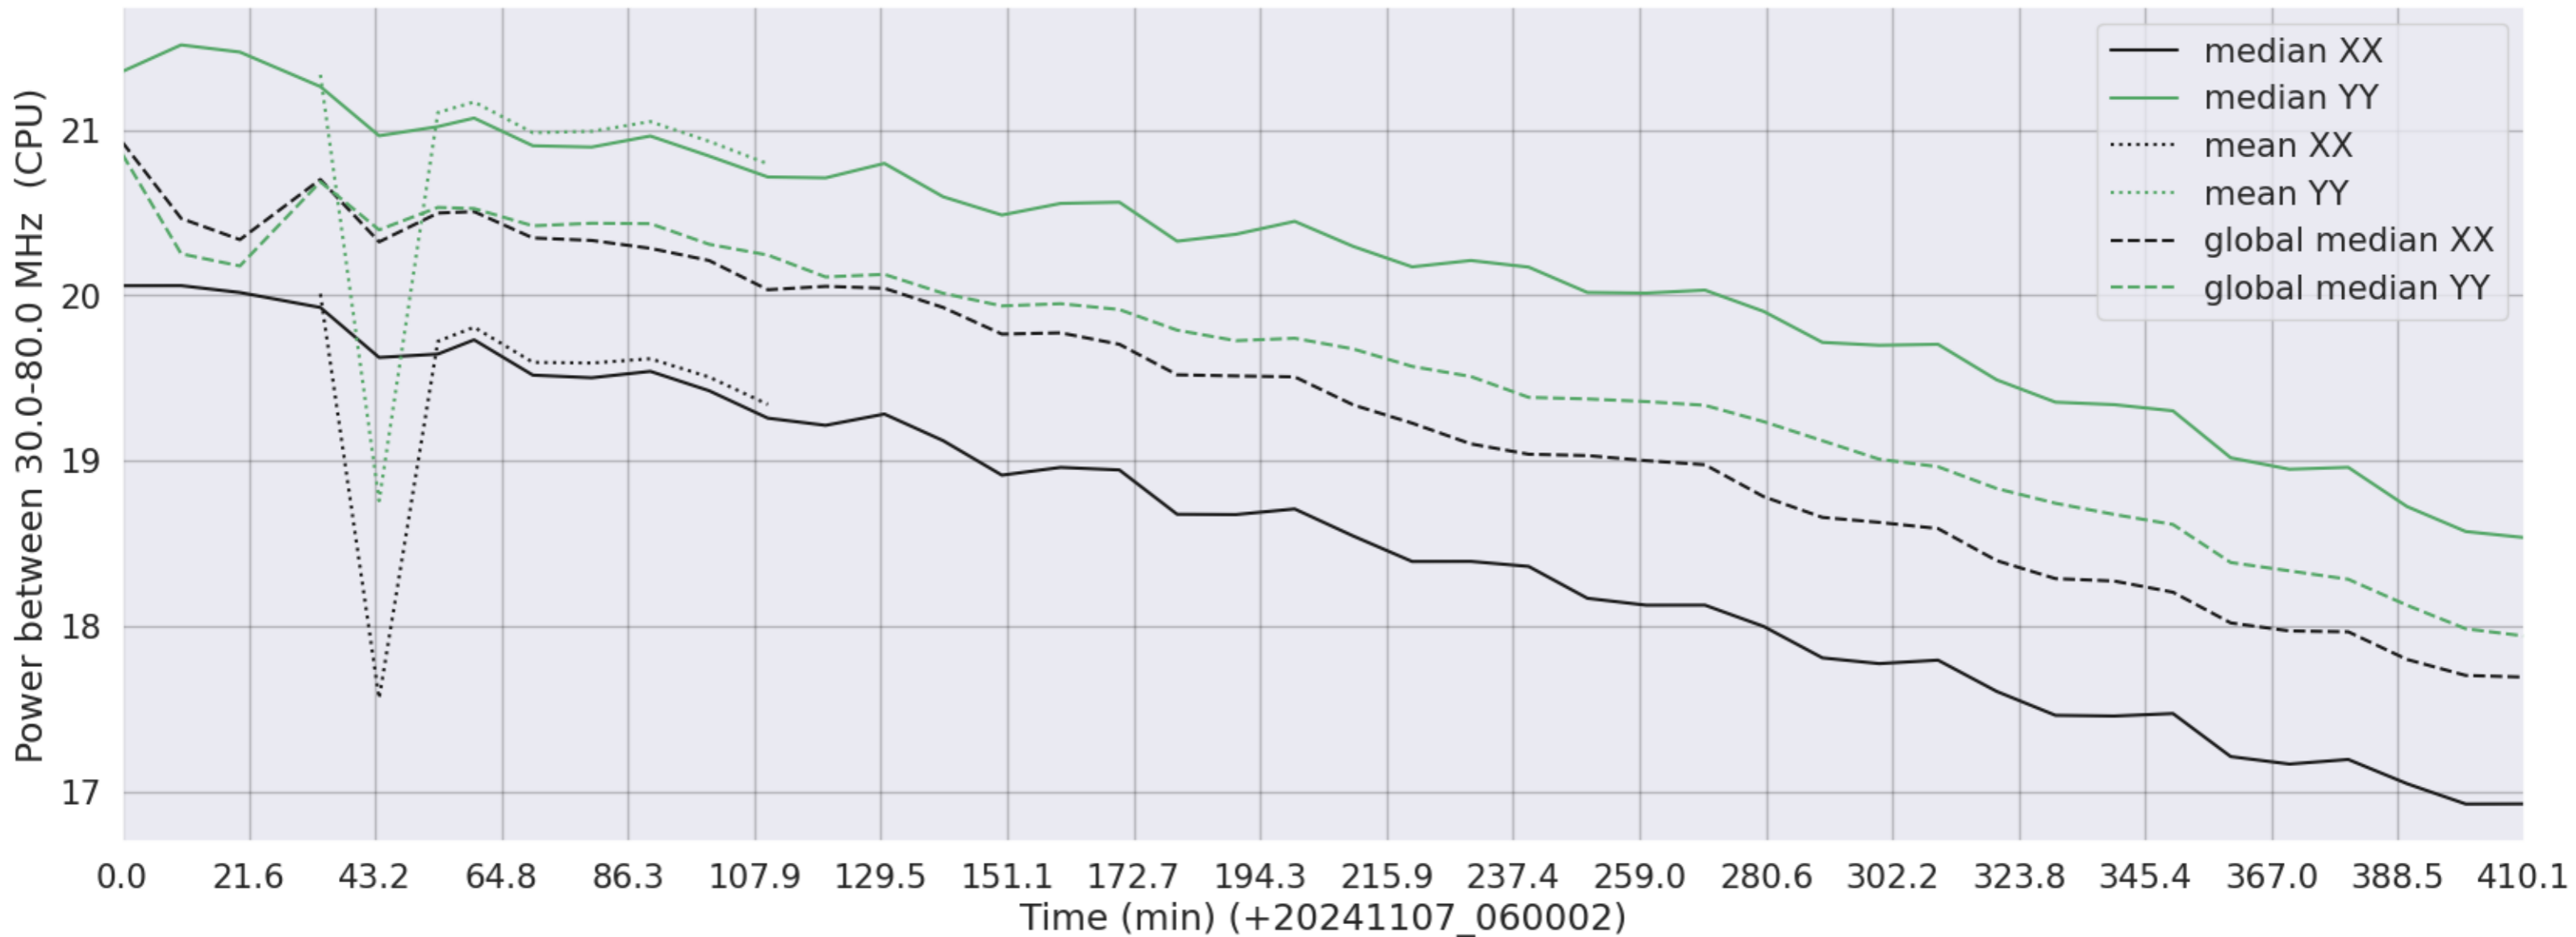

LWA232 - Correlator# 307 - XX FLAGS:Good - YY FLAGS:Good

LWA233 - Correlator# 306 - XX FLAGS:Good - YY FLAGS:Good