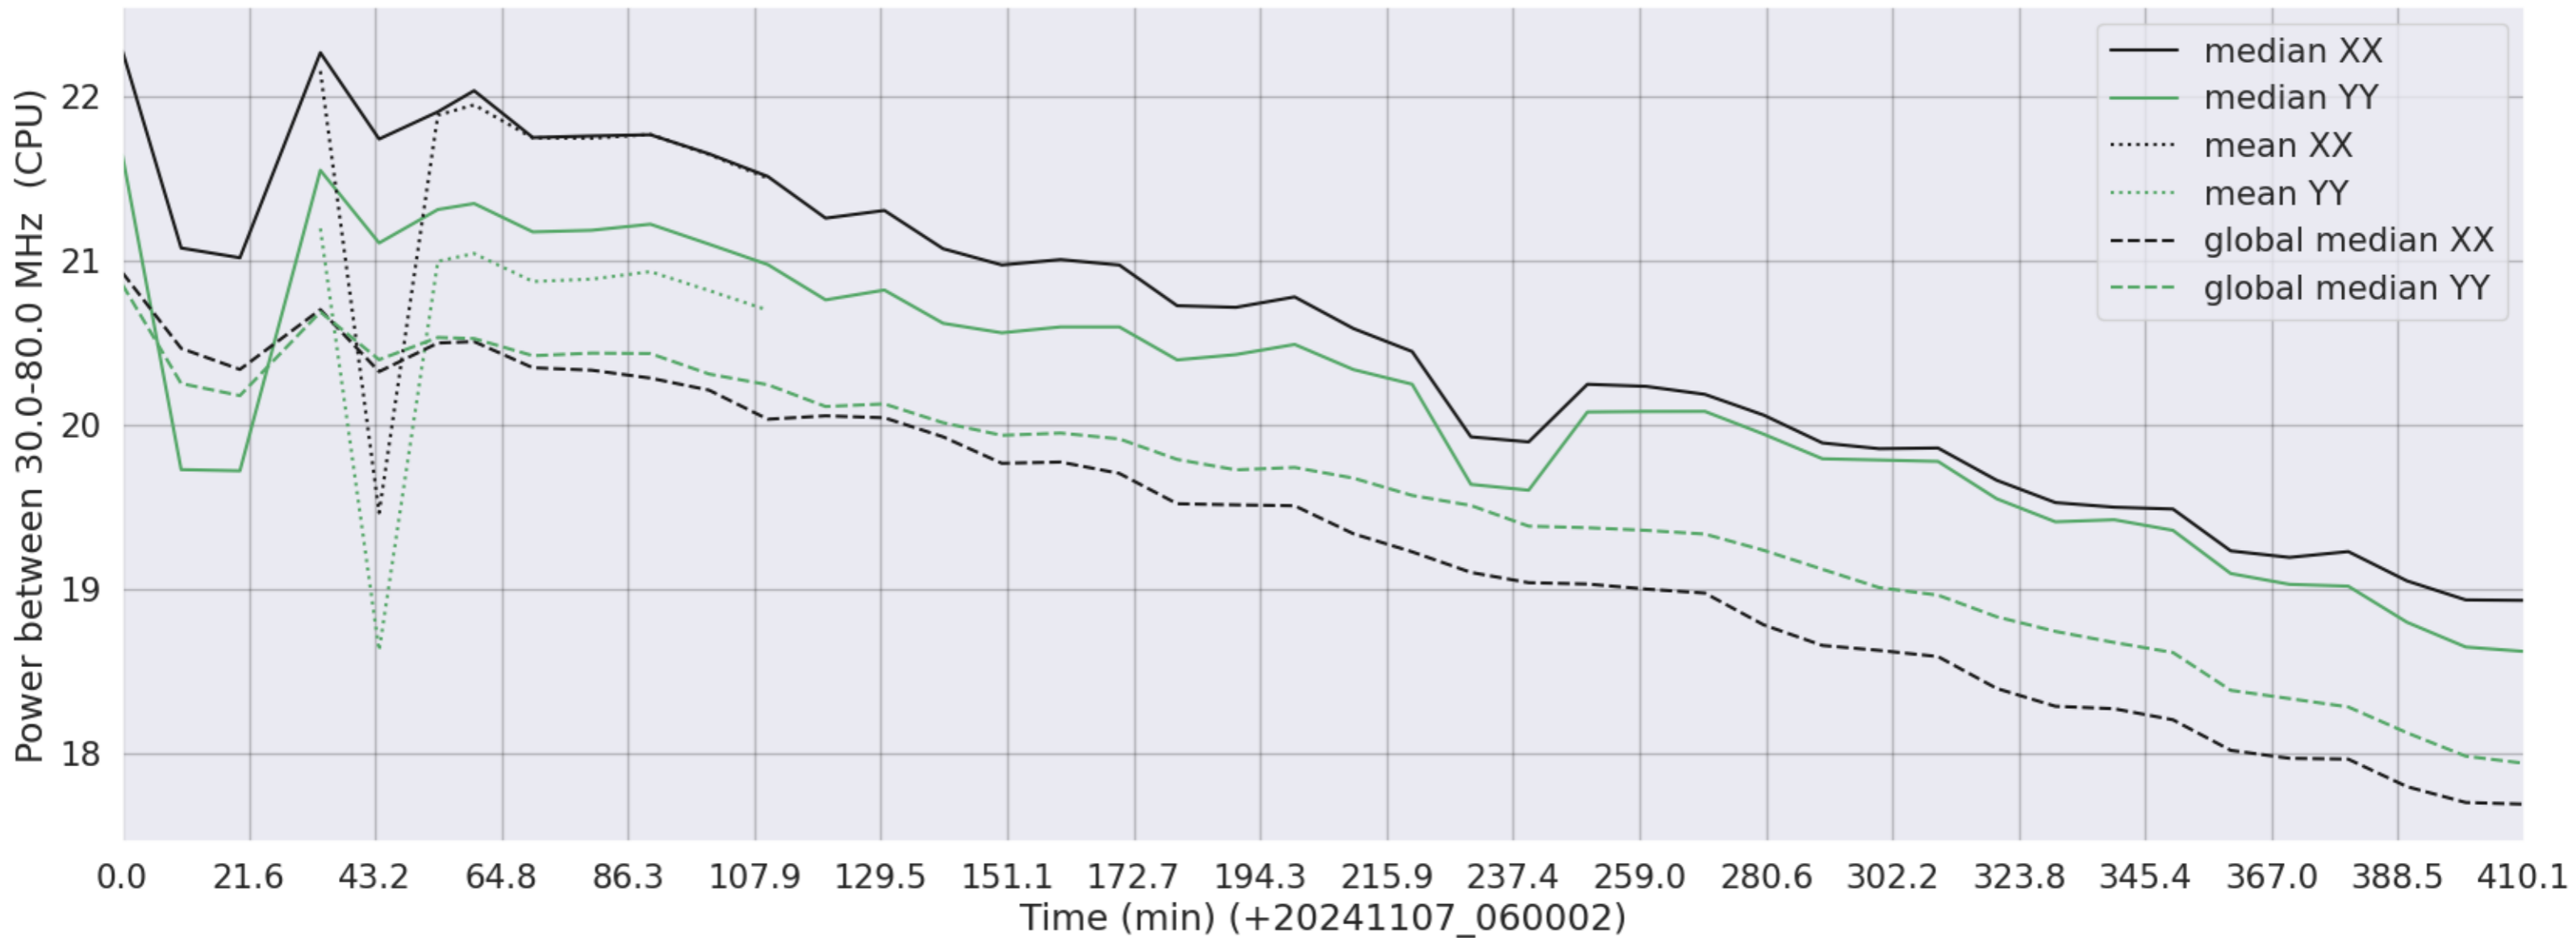

LWA200 - Correlator# 276 - XX FLAGS:Good - YY FLAGS:Good

LWA199 - Correlator# 277 - XX FLAGS:Good - YY FLAGS:Good

LWA202 - Correlator# 278 - XX FLAGS:Good - YY FLAGS:Good

LWA201 - Correlator# 279 - XX FLAGS:Good - YY FLAGS:Good