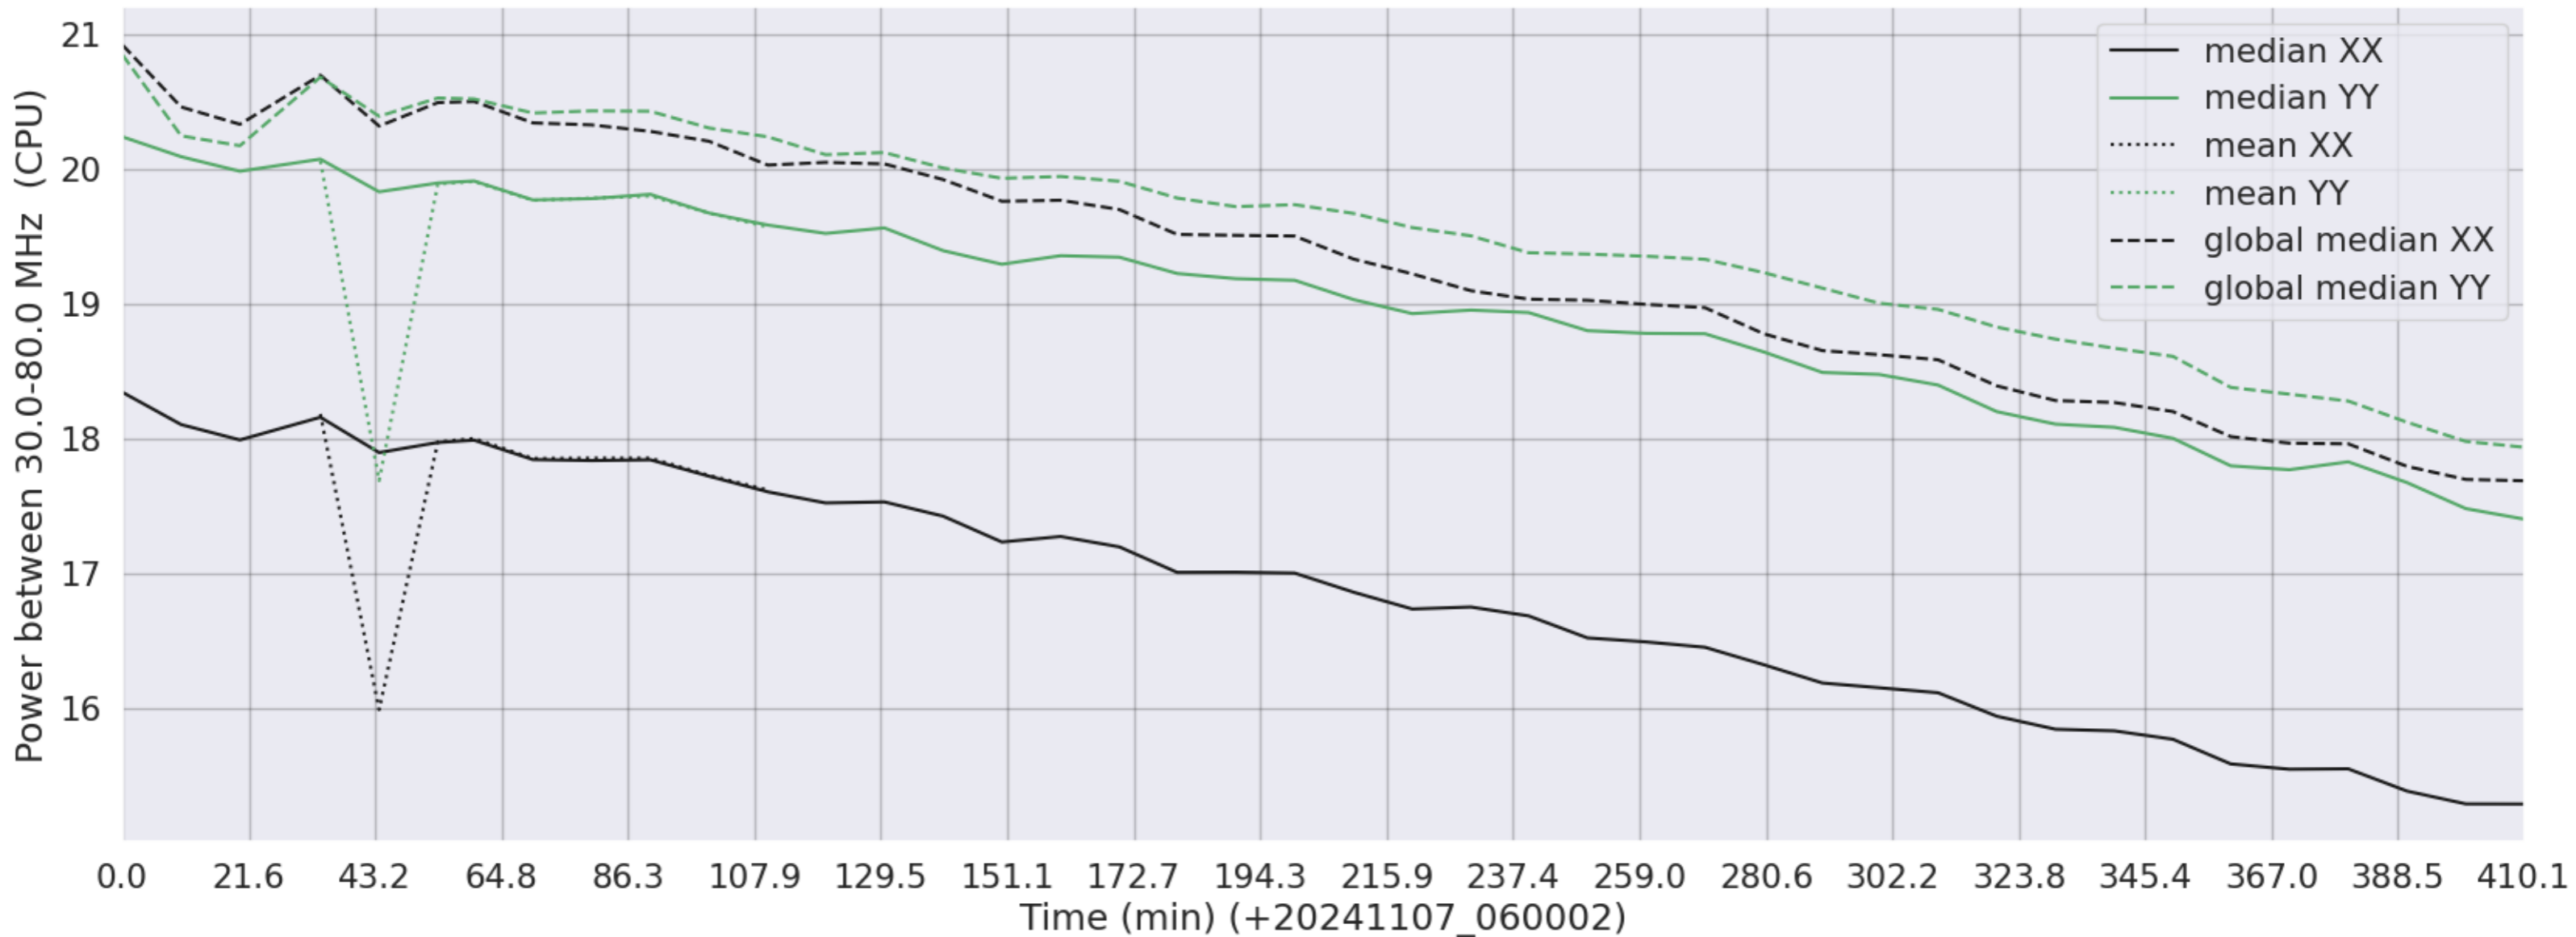

LWA045 - Correlator# 083 - XX FLAGS:Good - YY FLAGS:Good

LWA046 - Correlator# 082 - XX FLAGS:Good - YY FLAGS:Good