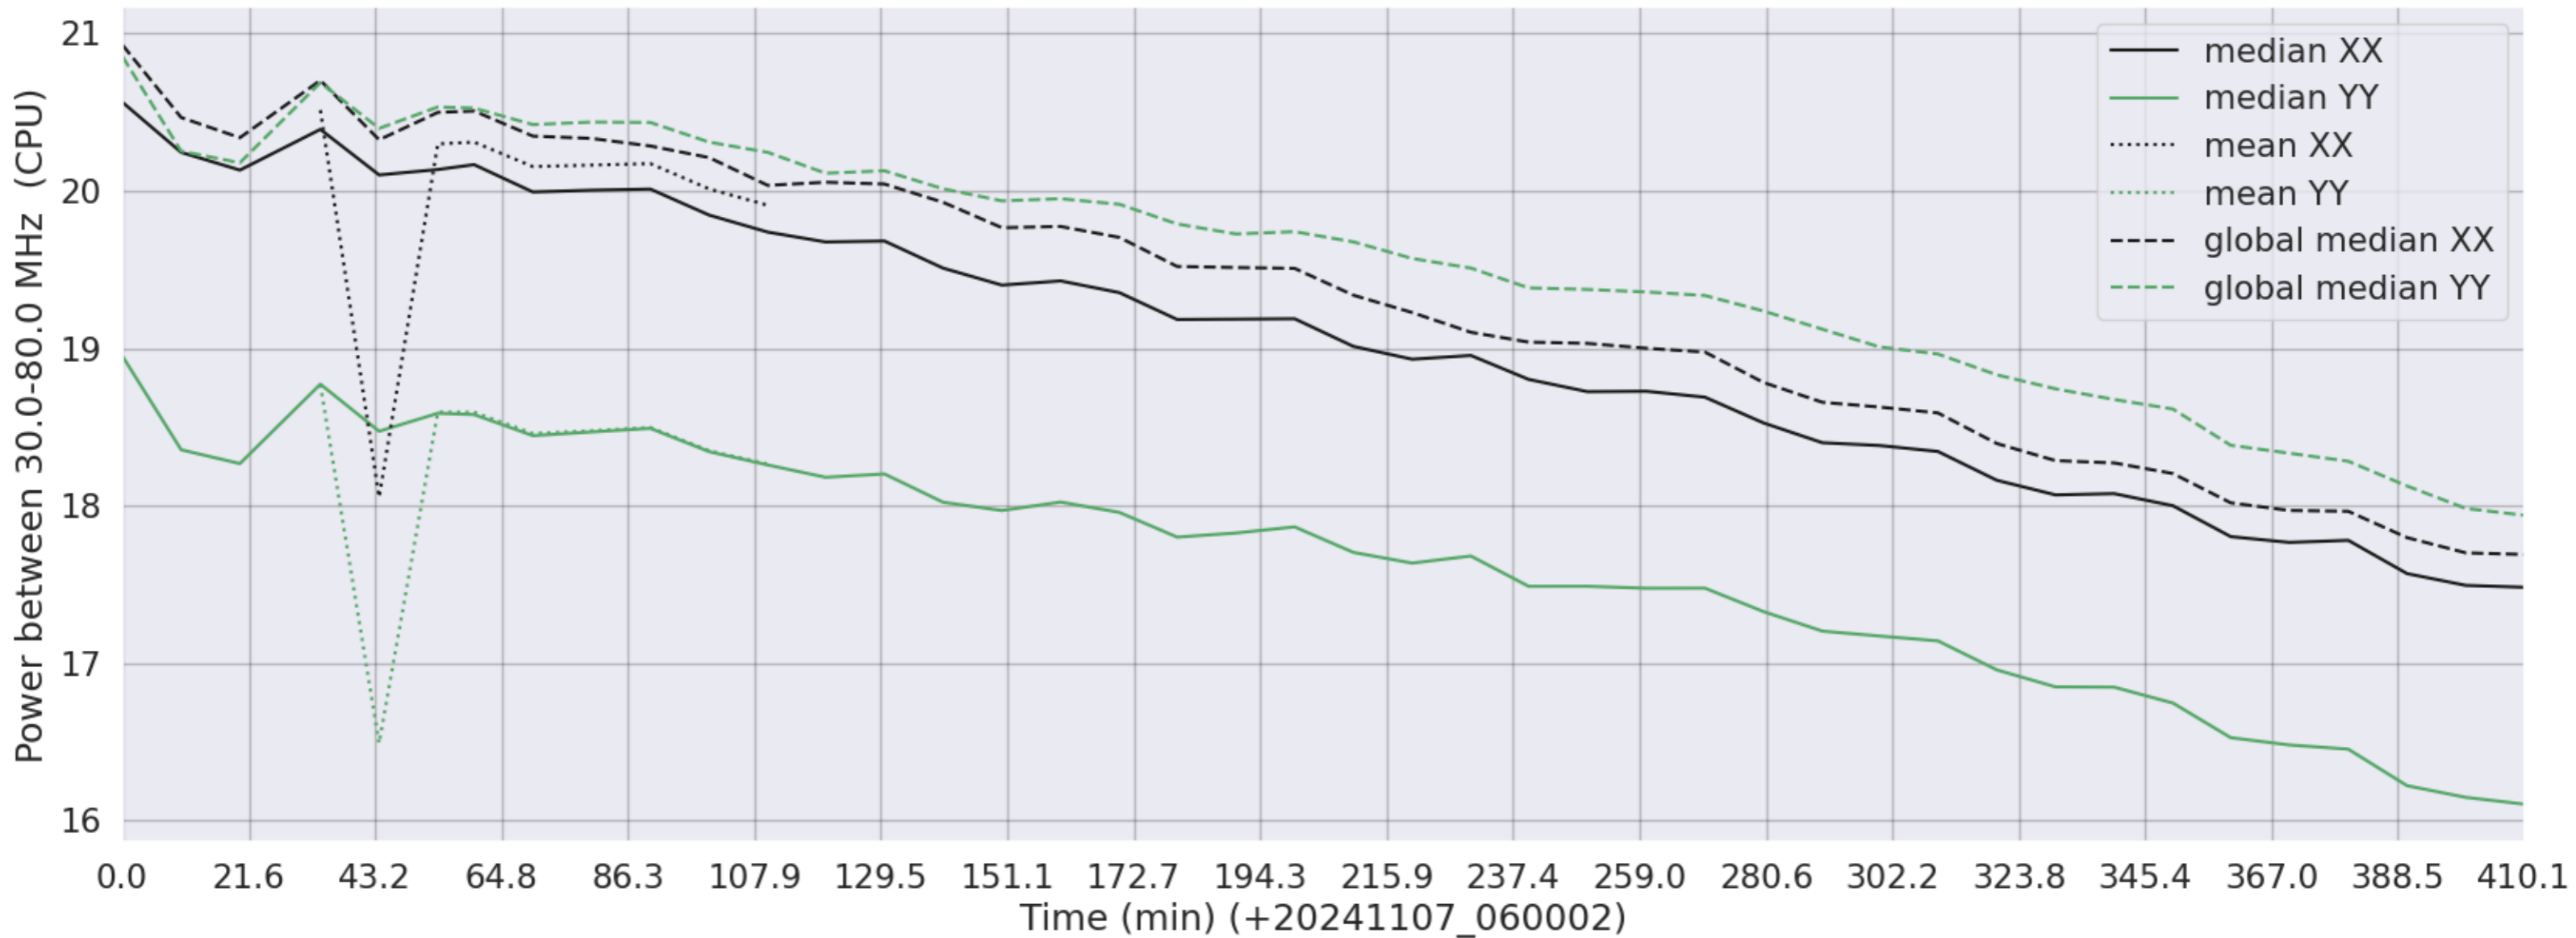

LWA237 - Correlator# 311 - XX FLAGS:Good - YY FLAGS:Good

LWA238 - Correlator# 310 - XX FLAGS:Good - YY FLAGS:Good