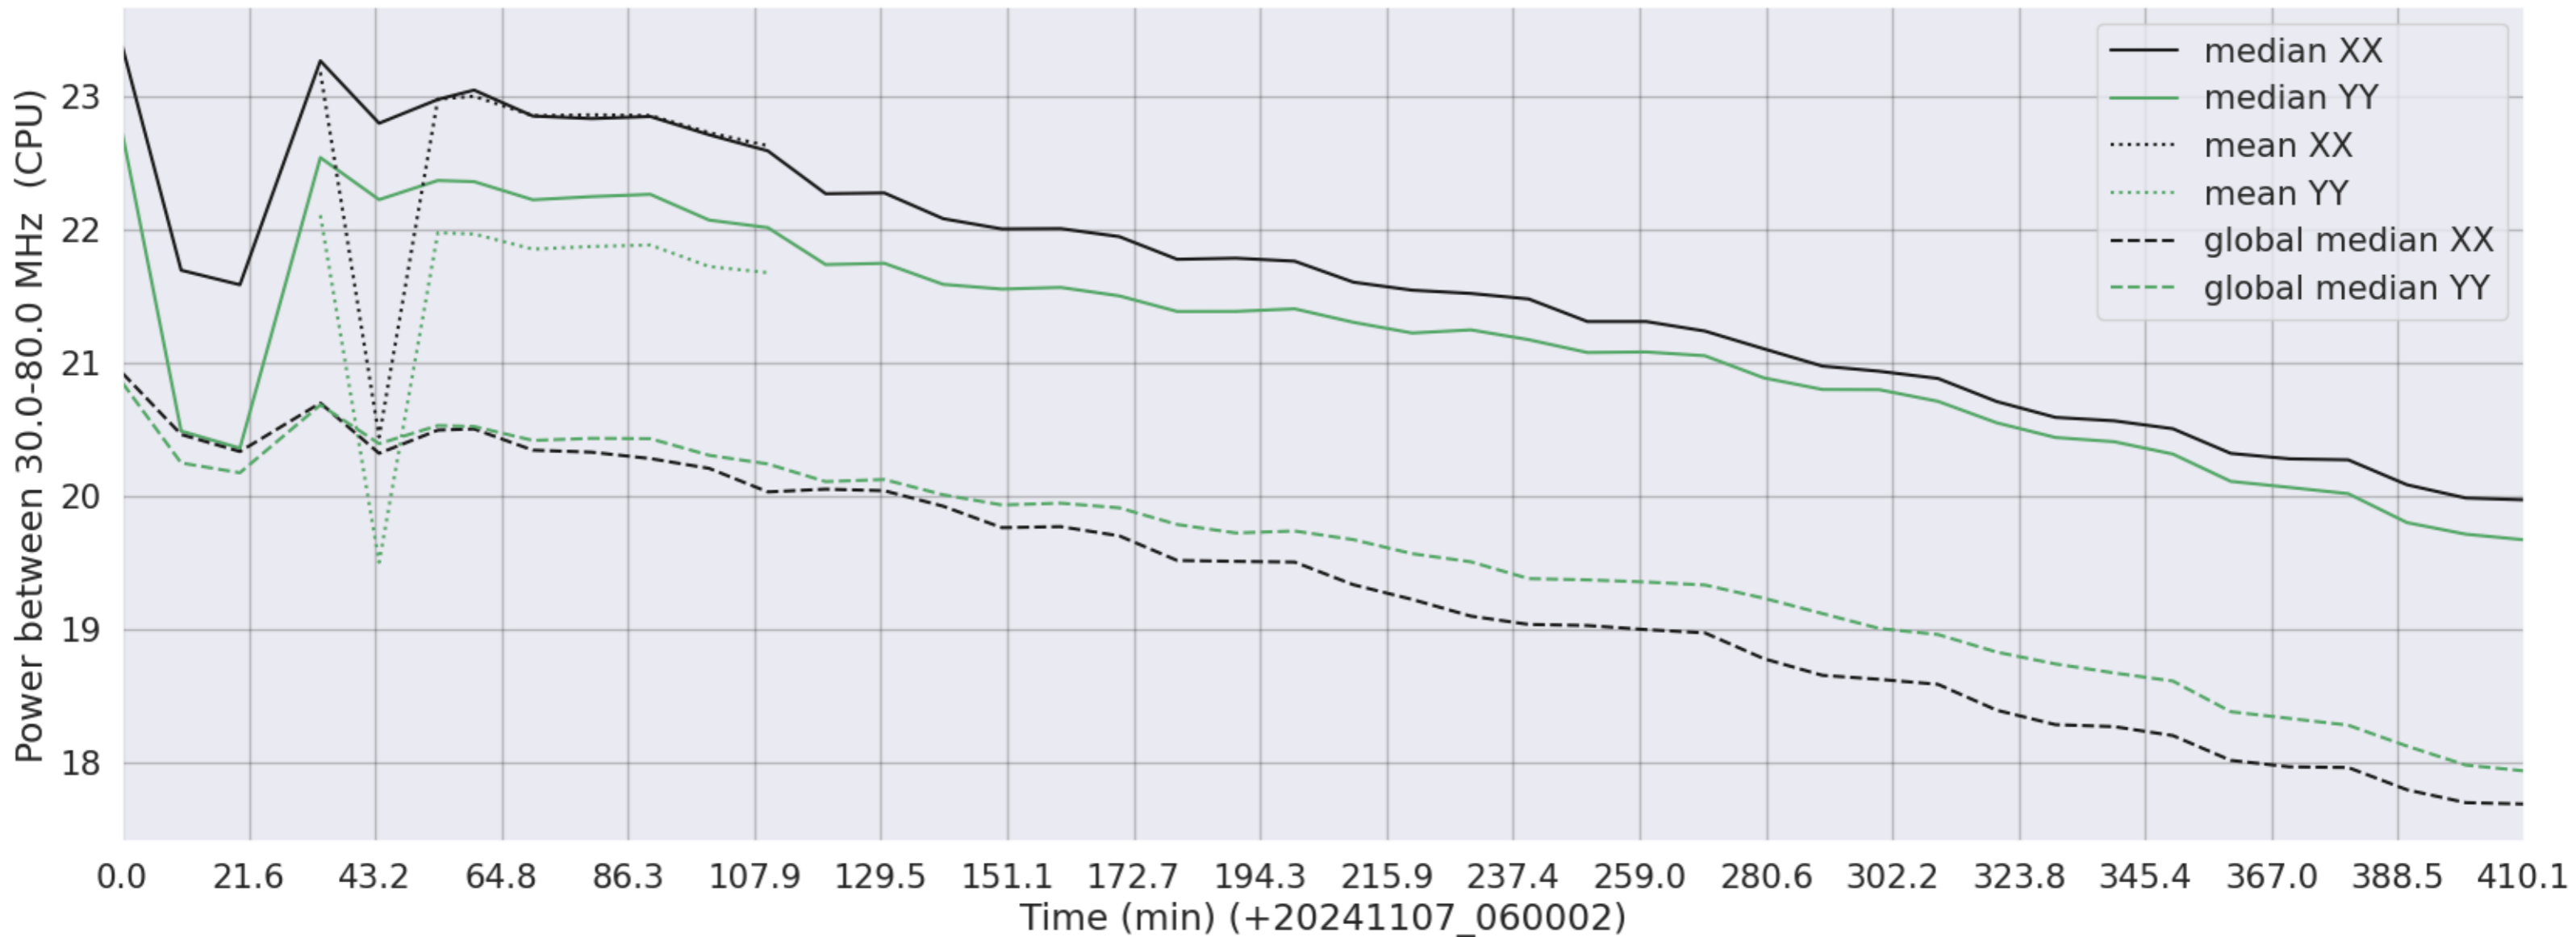

LWA252 - Correlator# 186 - XX FLAGS:Good - YY FLAGS:Good

LWA132 - Correlator# 185 - XX FLAGS:Good - YY FLAGS:Good