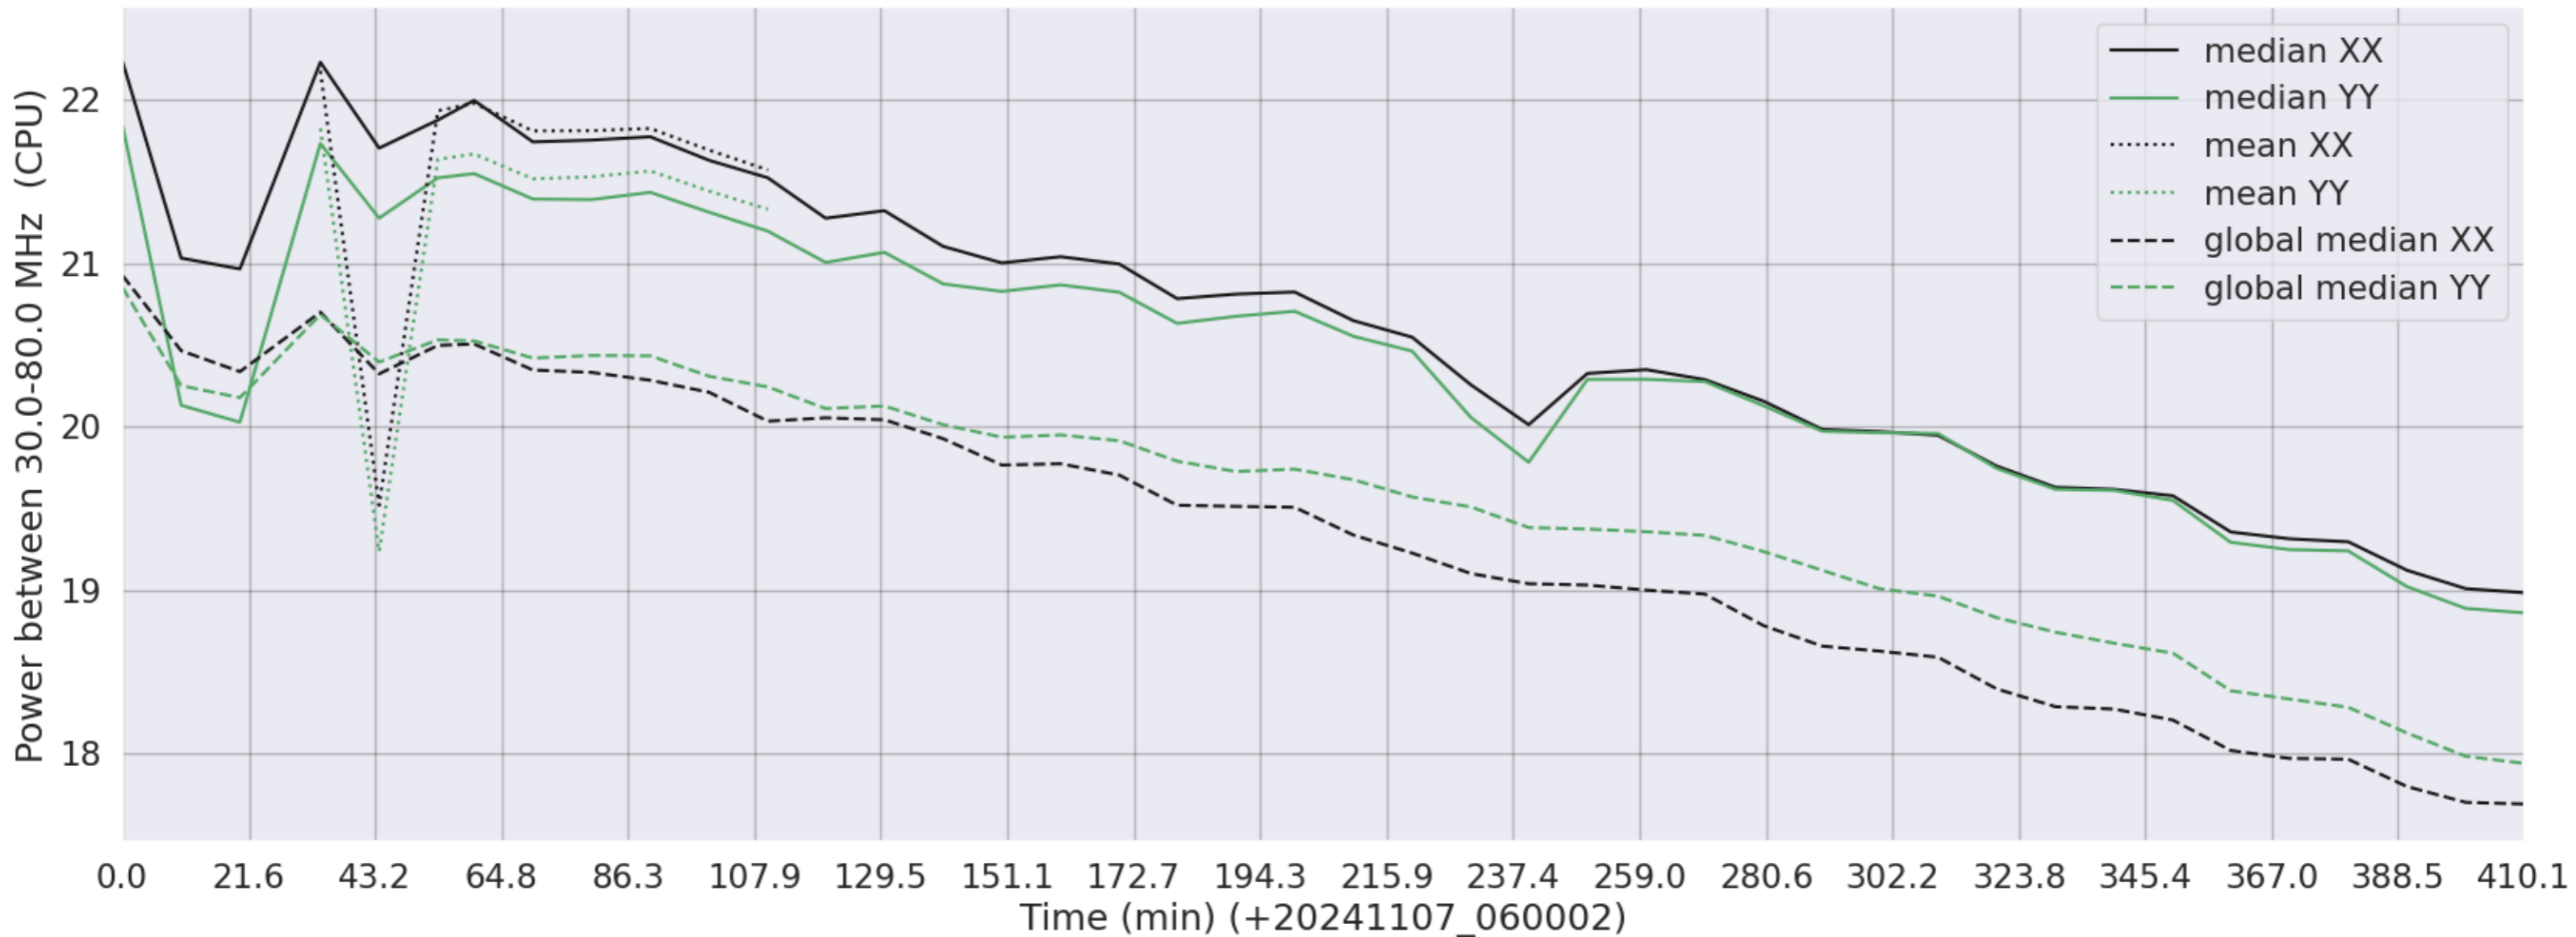

LWA226 - Correlator# 304 - XX FLAGS:Good - YY FLAGS:Good

LWA230 - Correlator# 303 - XX FLAGS:Good - YY FLAGS:Good