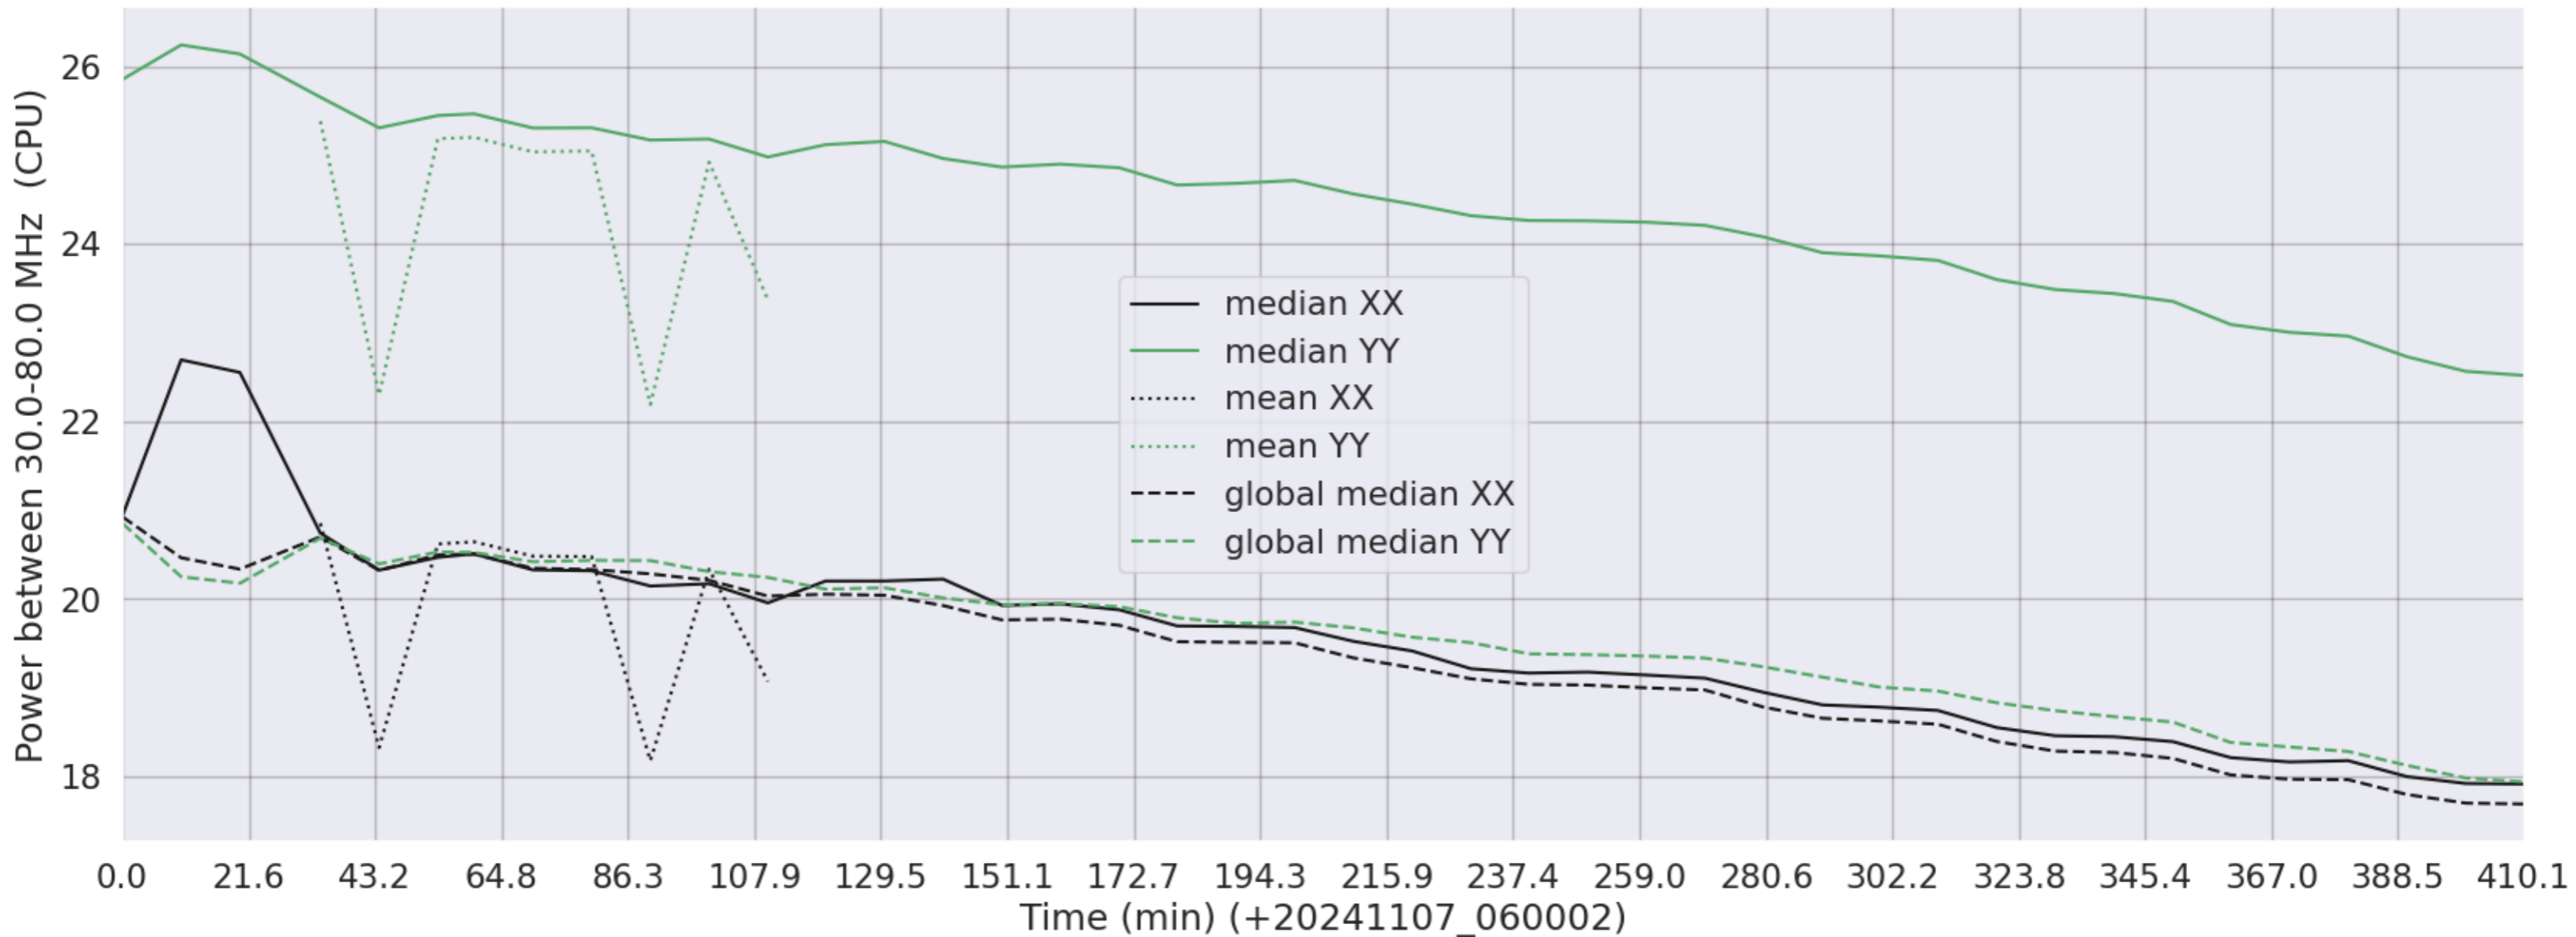

LWA145 - Correlator# 212 - XX FLAGS:Good - YY FLAGS:Good

LWA144 - Correlator# 213 - XX FLAGS:Good - YY FLAGS:Good

LWA147 - Correlator# 214 - XX FLAGS:Good - YY FLAGS:Good

LWA150 - Correlator# 215 - XX FLAGS:Good - YY FLAGS:Good