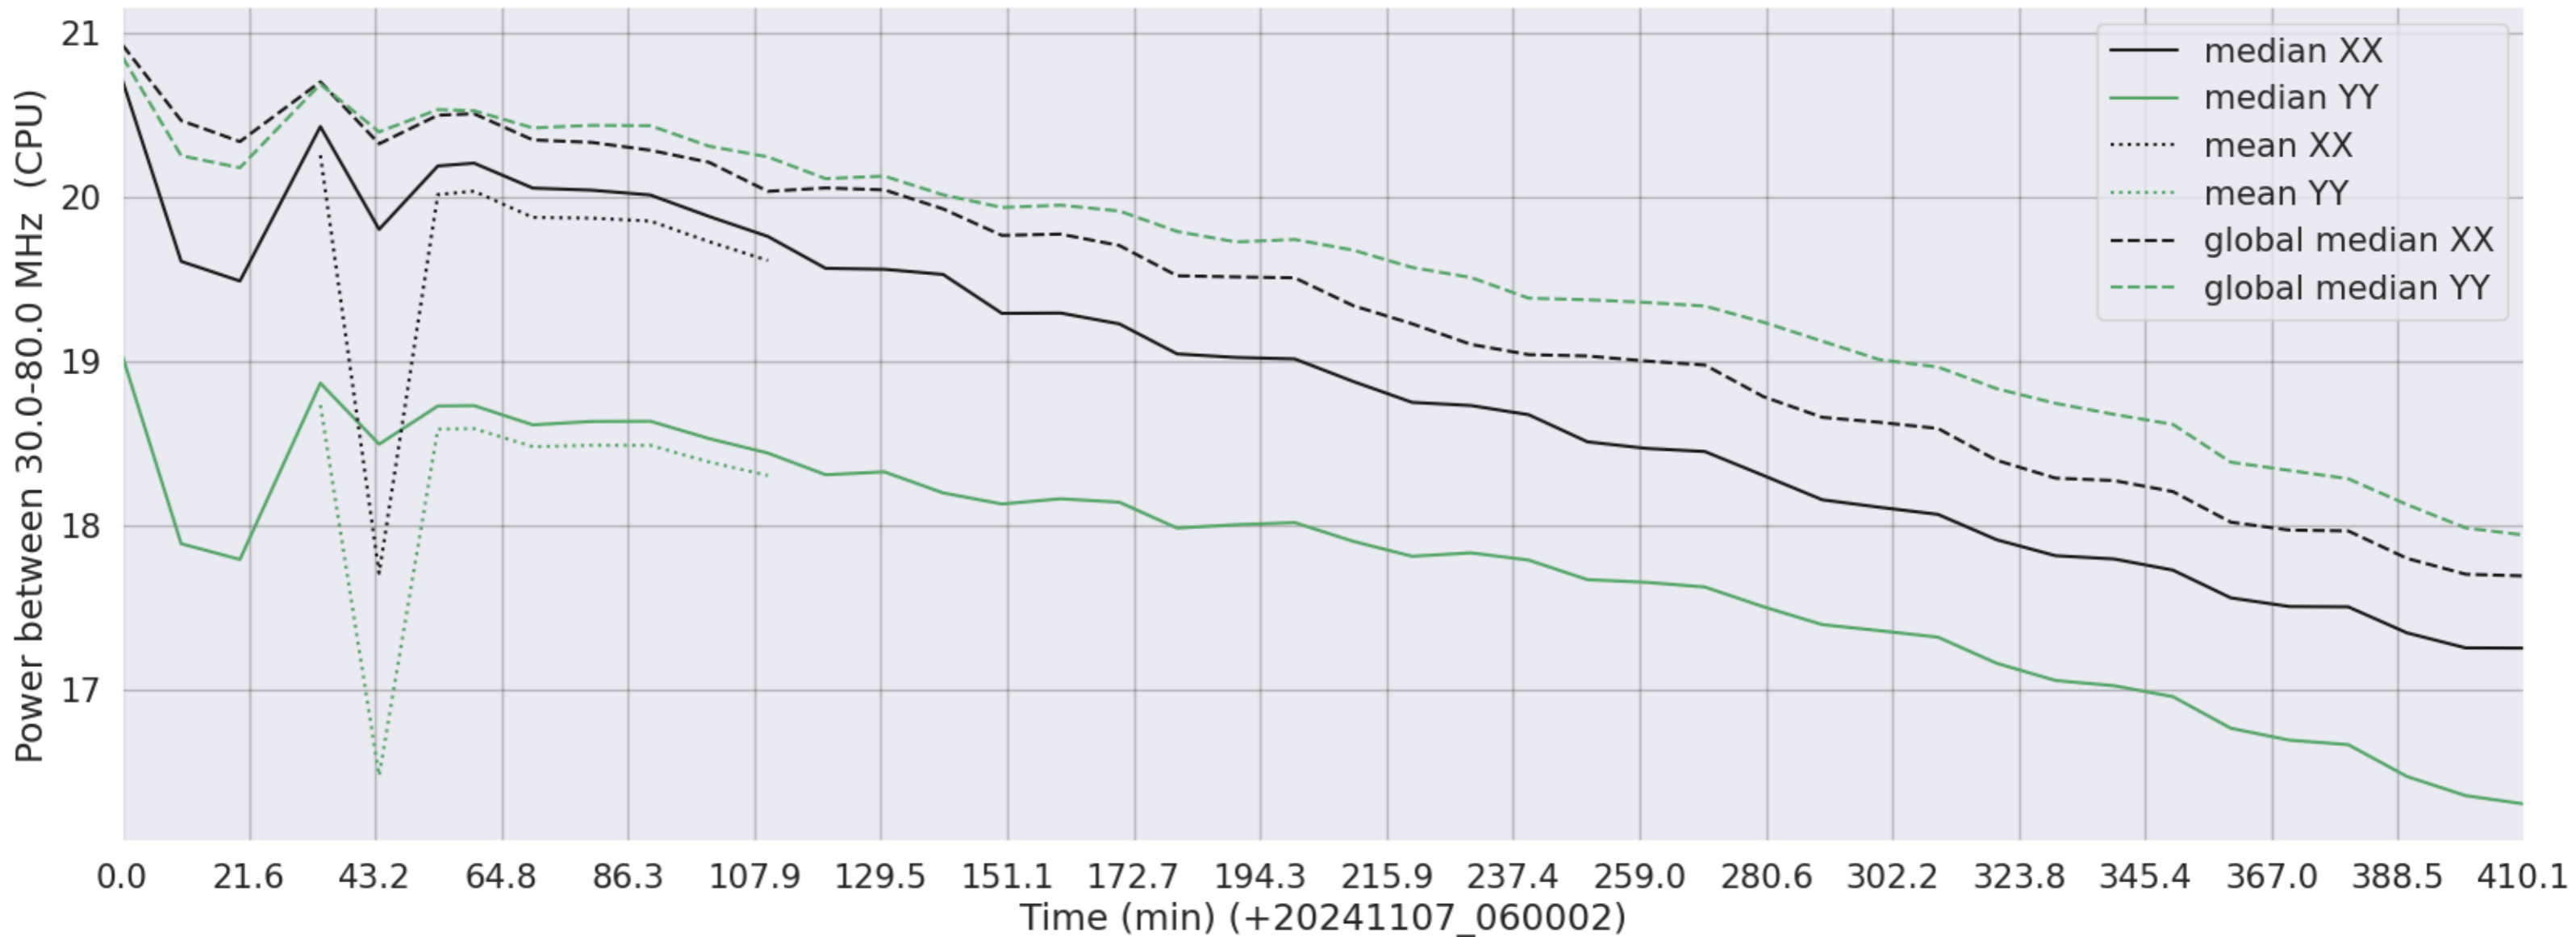

LWA085 - Correlator# 140 - XX FLAGS:Good - YY FLAGS:Good

LWA064 - Correlator# 141 - XX FLAGS:Good - YY FLAGS:Good

LWA087 - Correlator# 142 - XX FLAGS:Good - YY FLAGS:Good

LWA086 - Correlator# 143 - XX FLAGS:Good - YY FLAGS:Good