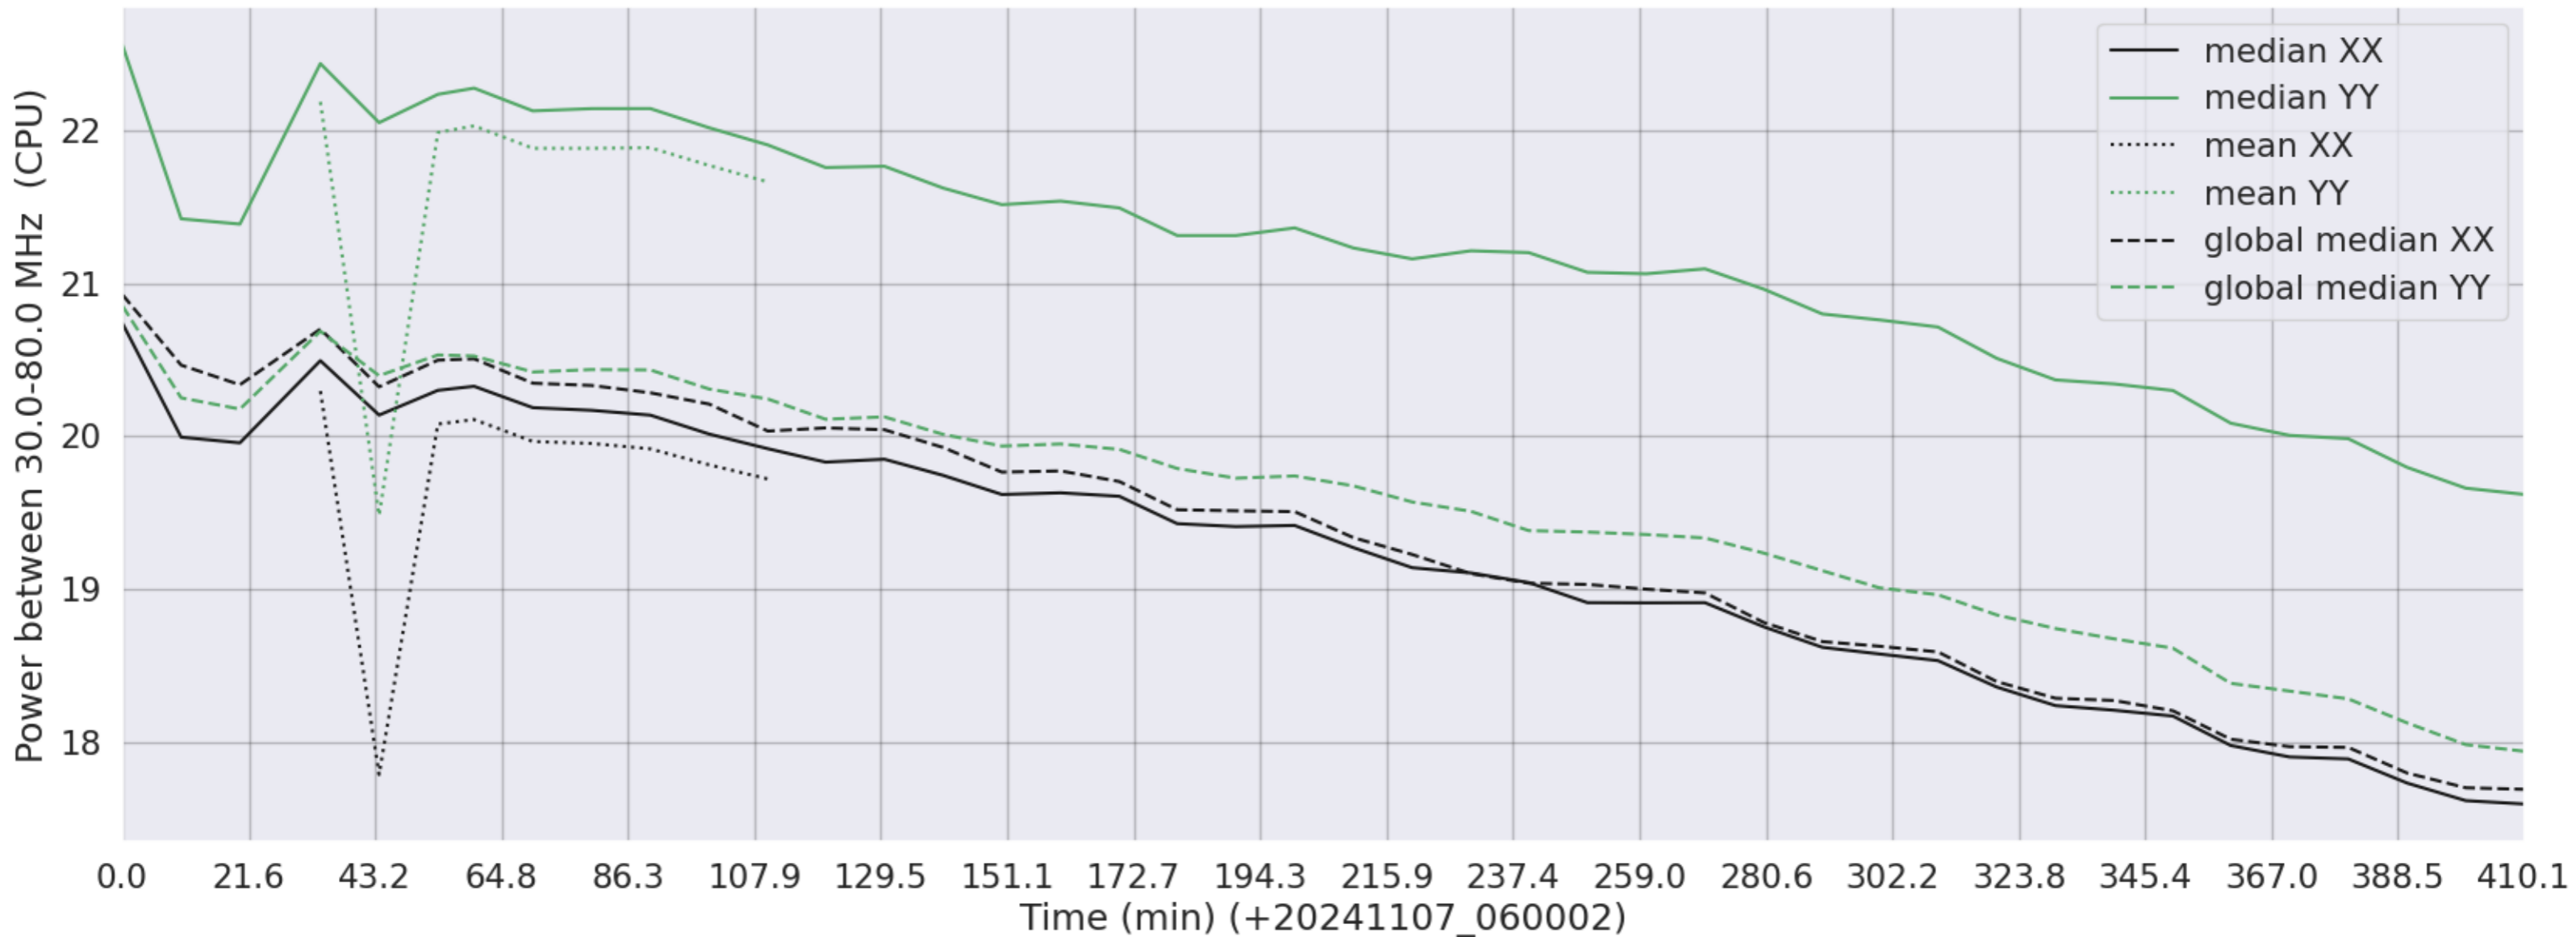

LWA319 - Correlator# 190 - XX FLAGS:Good - YY FLAGS:Good

LWA289 - Correlator# 189 - XX FLAGS:Good - YY FLAGS:Good