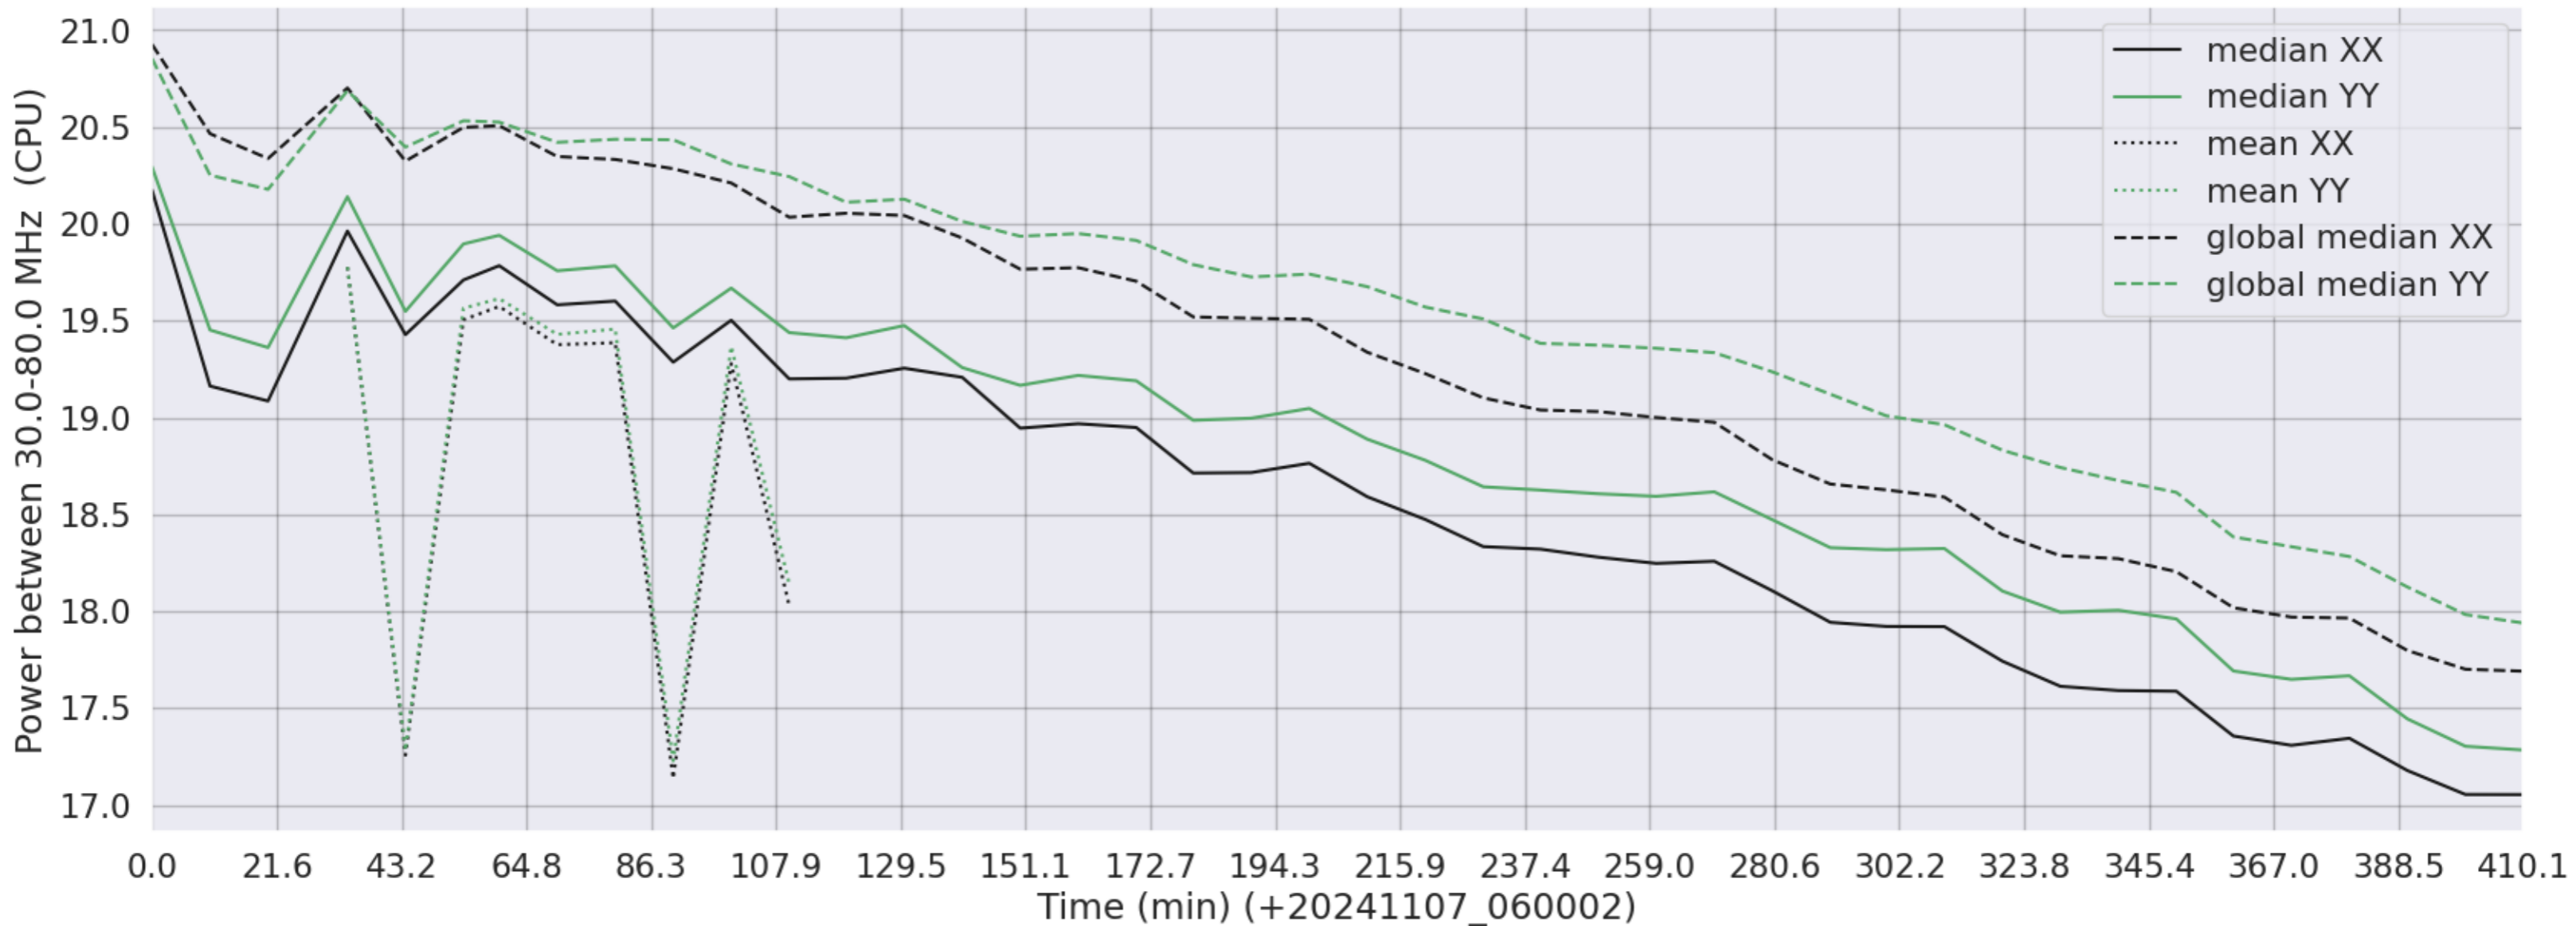

LWA115 - Correlator# 205 - XX FLAGS:Good - YY FLAGS:Good

LWA116 - Correlator# 204 - XX FLAGS:Good - YY FLAGS:Good