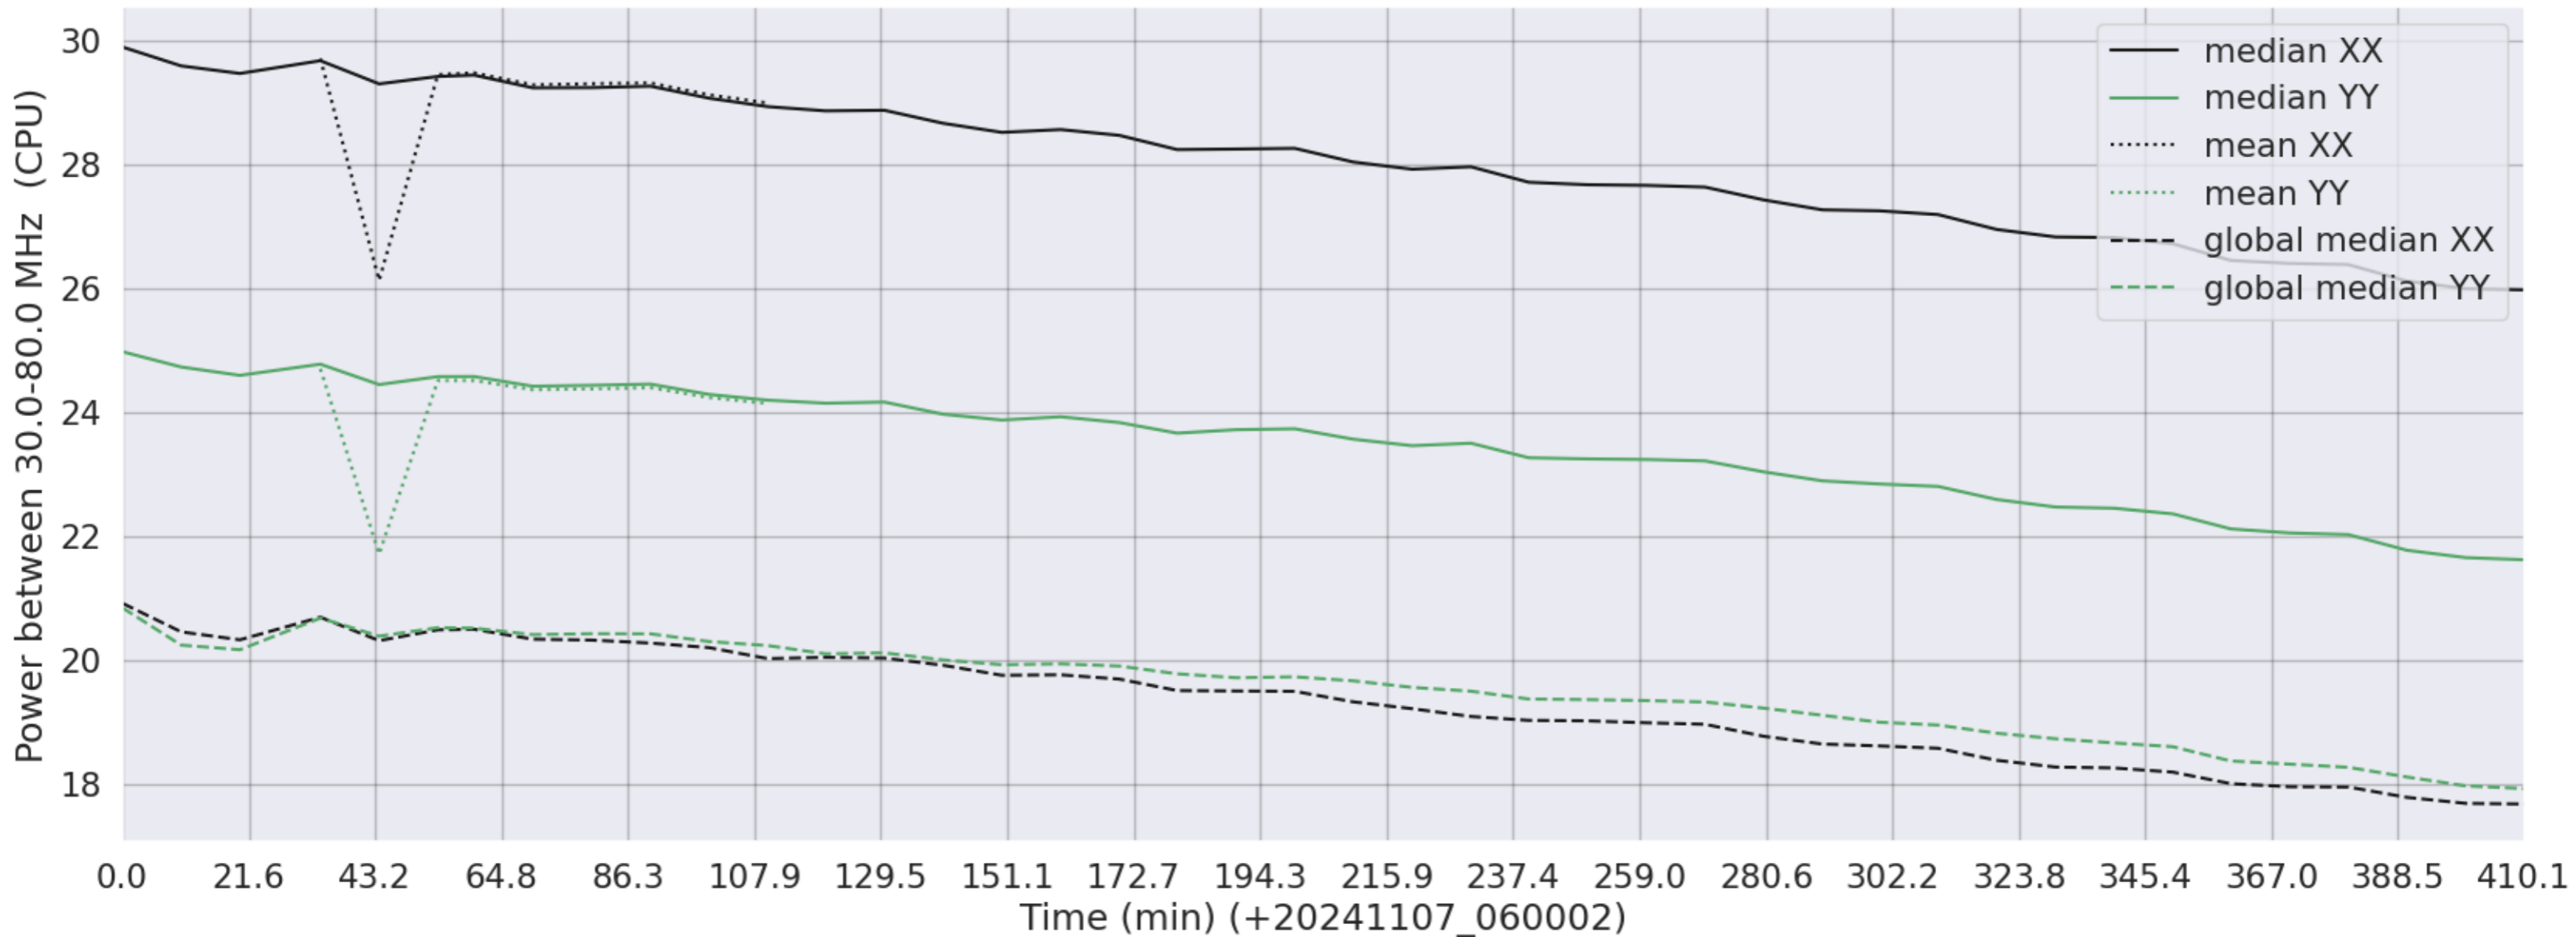

LWA179 - Correlator# 323 - XX FLAGS:Good - YY FLAGS:Good

LWA180 - Correlator# 322 - XX FLAGS:Good - YY FLAGS:Good