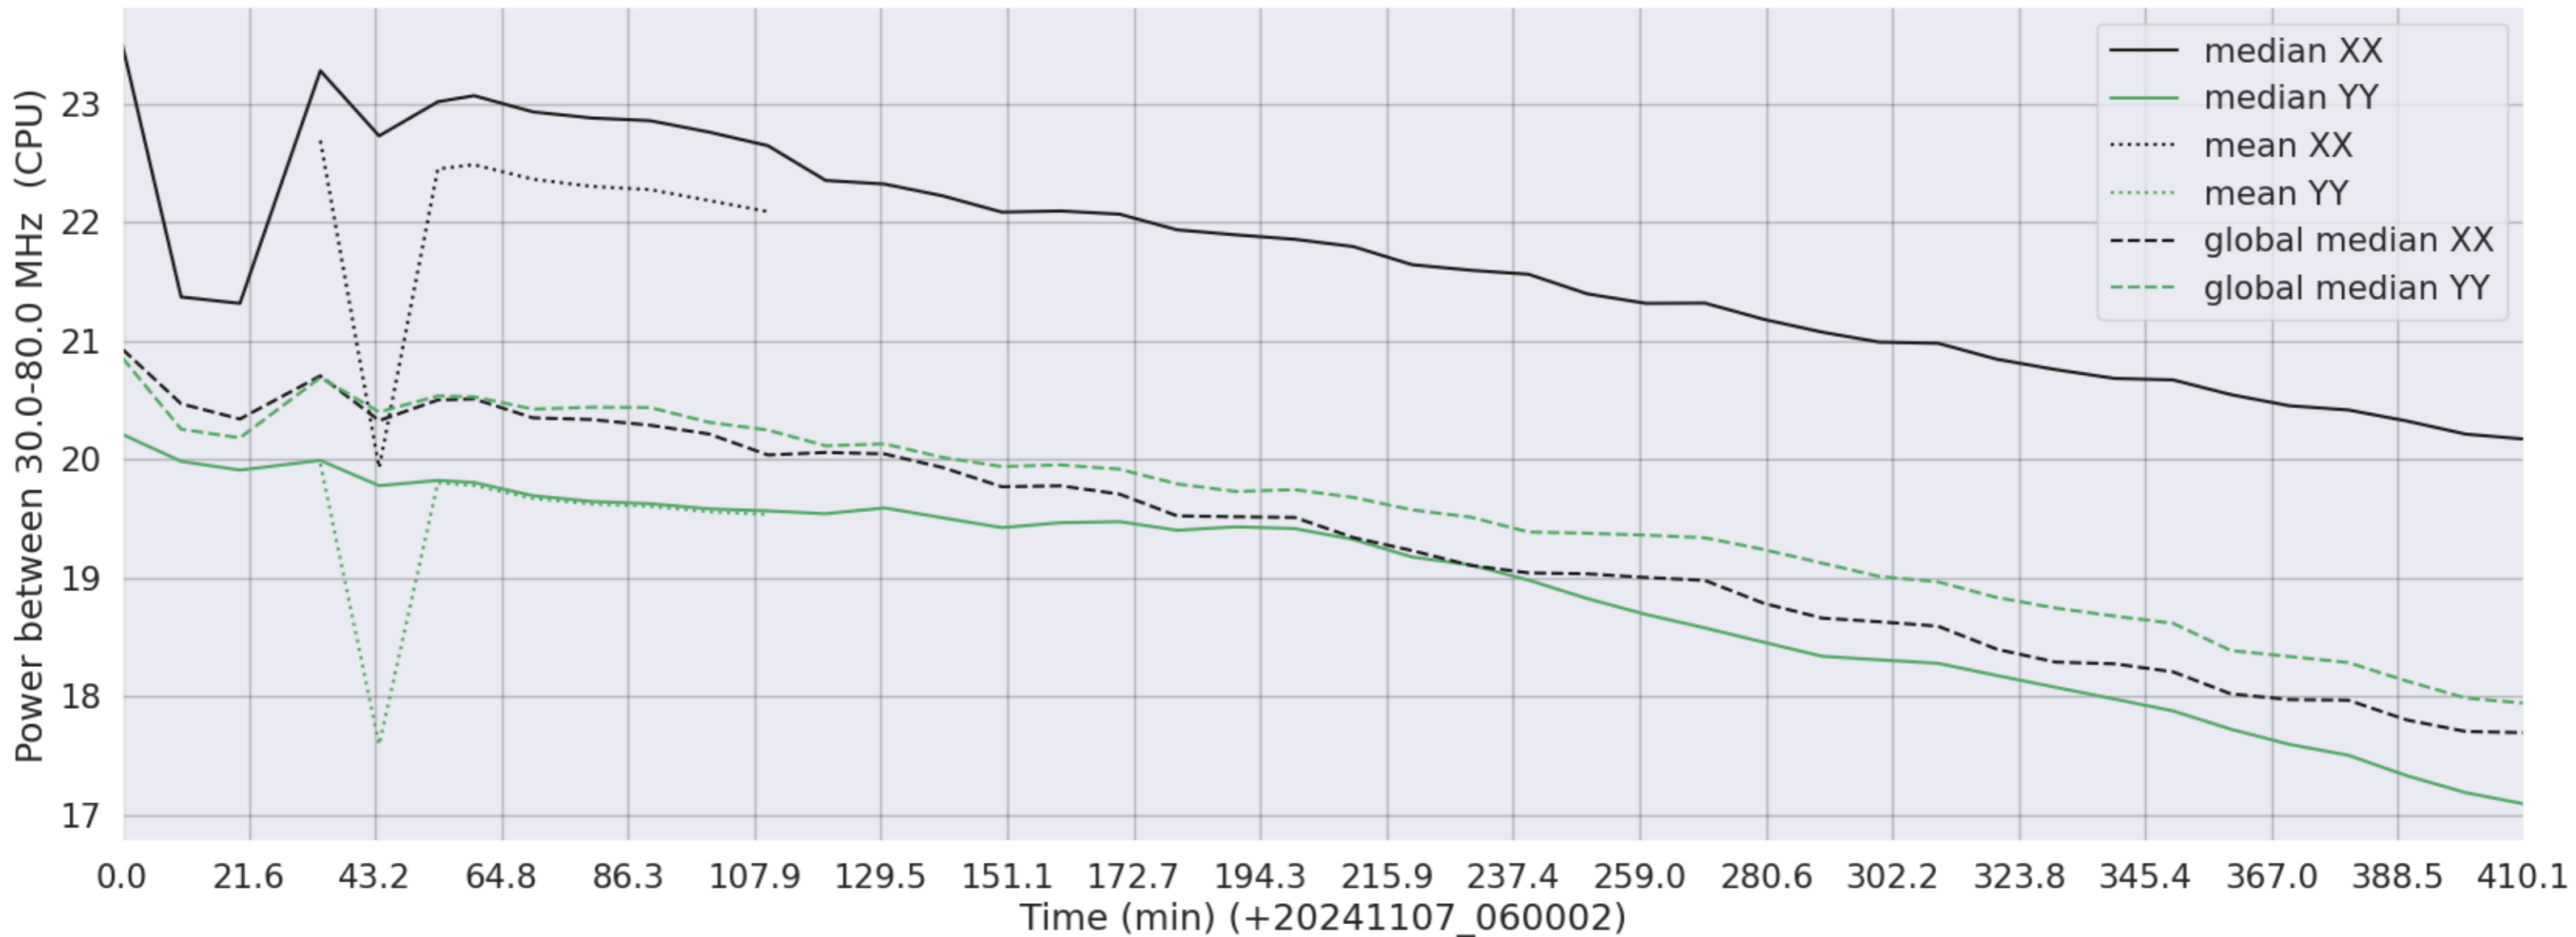

LWA283 - Correlator# 040 - XX FLAGS:Good - YY FLAGS:Good

LWA280 - Correlator# 041 - XX FLAGS:Good - YY FLAGS:HighPower

LWA288 - Correlator# 042 - XX FLAGS:Good - YY FLAGS:Good

LWA284 - Correlator# 043 - XX FLAGS:Good - YY FLAGS:Good