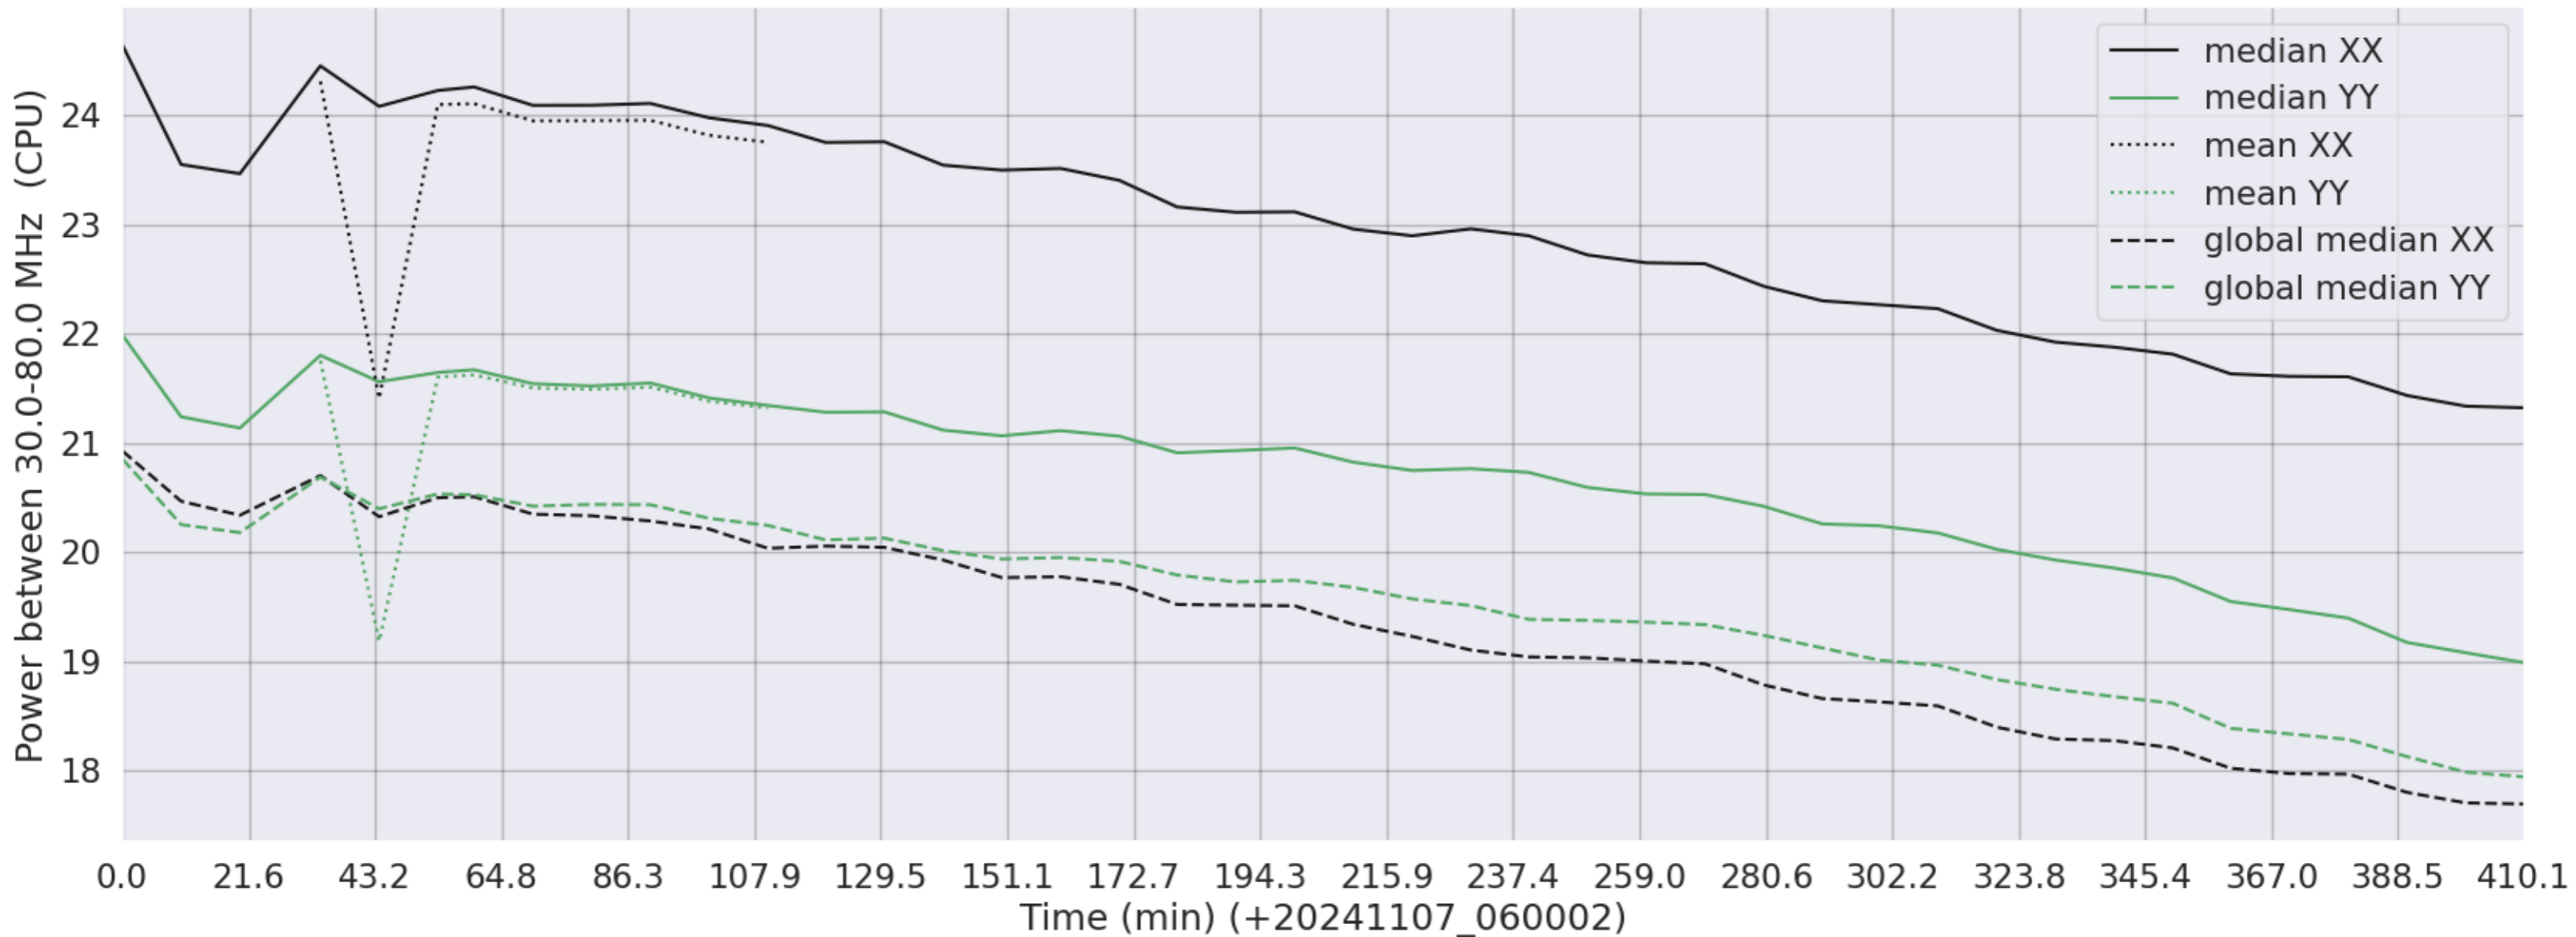

LWA321 - Correlator# 020 - XX FLAGS:Good - YY FLAGS:Good

LWA314 - Correlator# 021 - XX FLAGS:Good - YY FLAGS:Good

LWA330 - Correlator# 022 - XX FLAGS:Good - YY FLAGS:Good

LWA327 - Correlator# 023 - XX FLAGS:Good - YY FLAGS:Good