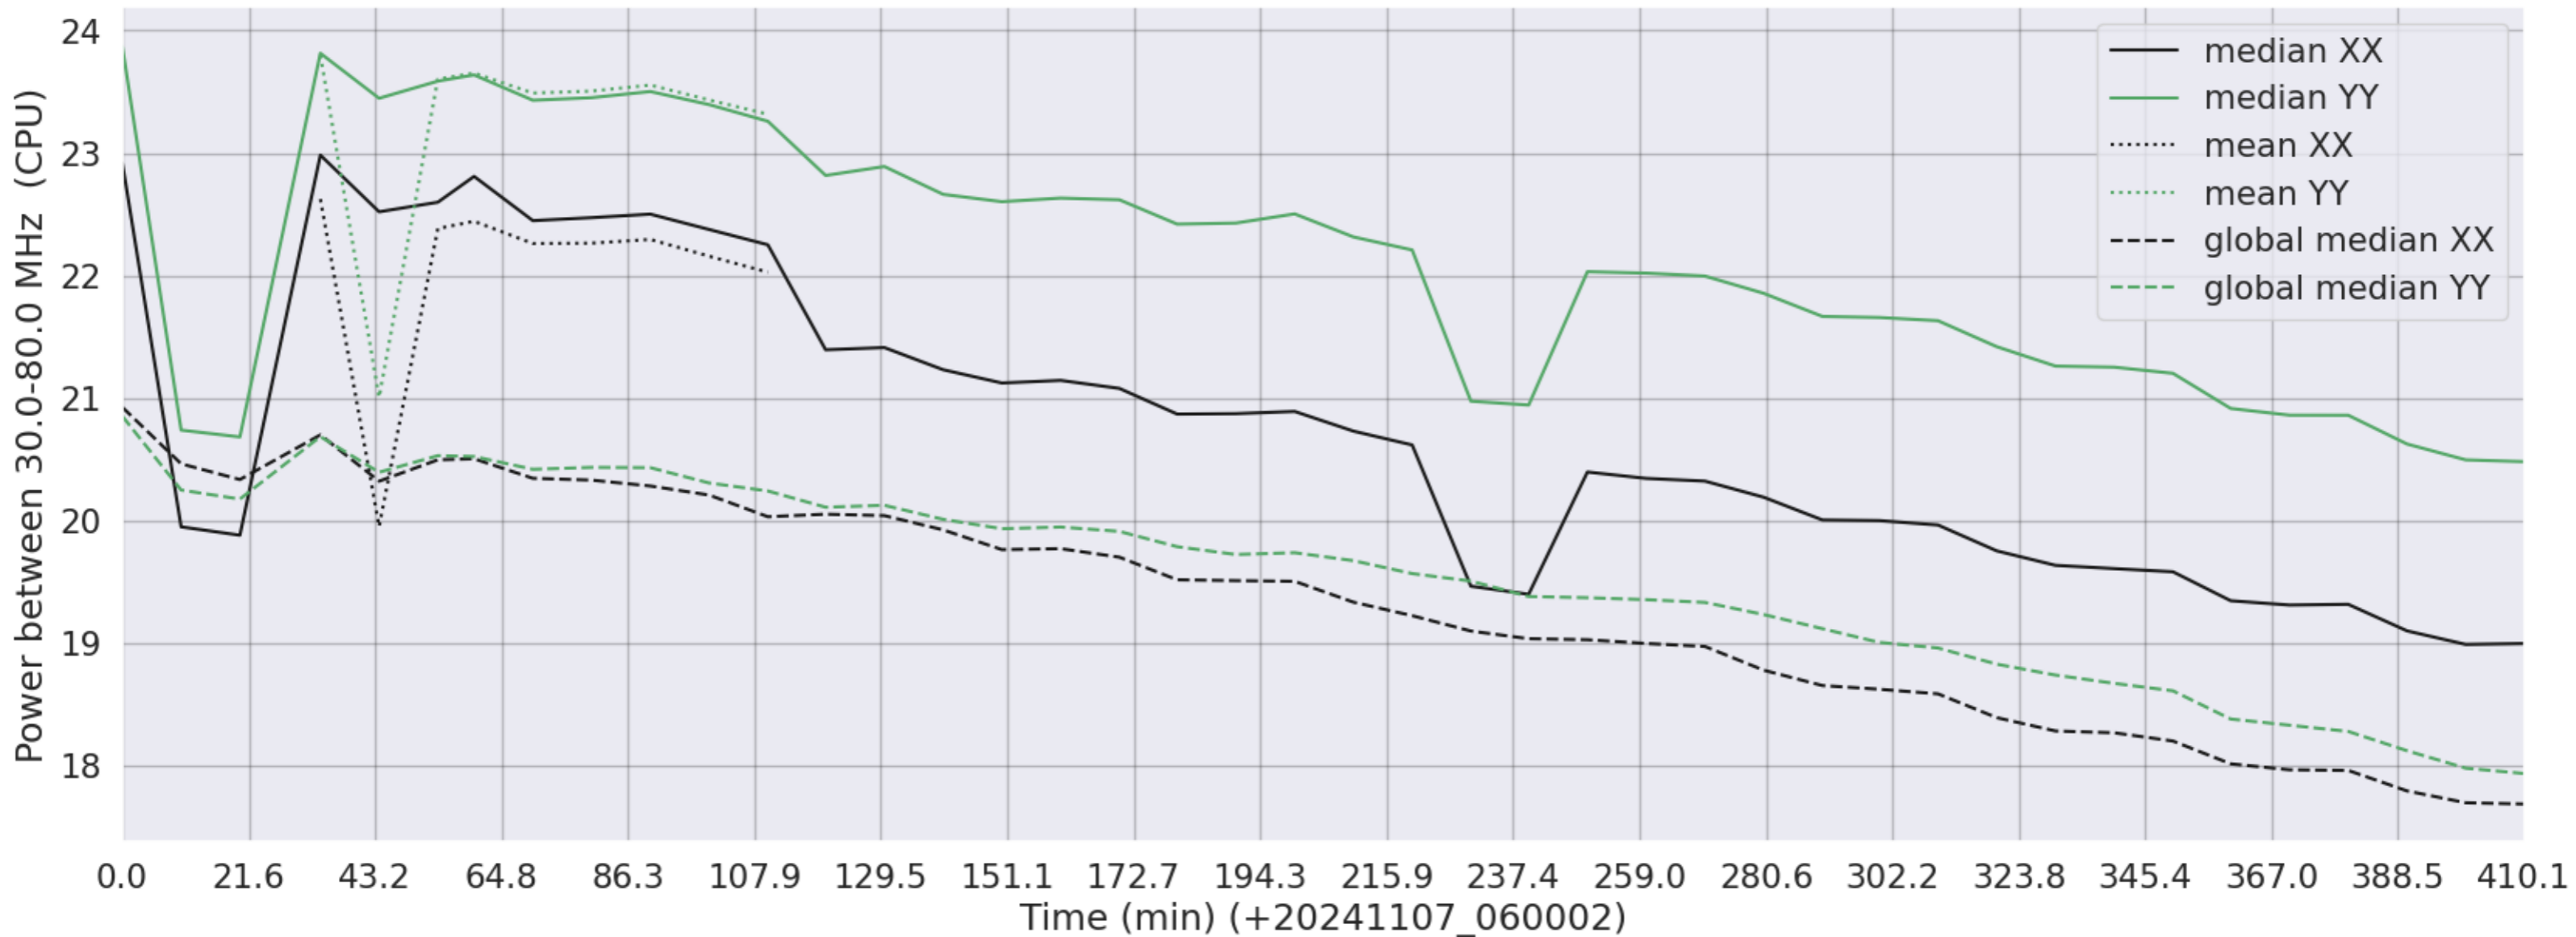

LWA349 - Correlator# 282 - XX FLAGS:Good - YY FLAGS:Good

LWA225 - Correlator# 281 - XX FLAGS:Good - YY FLAGS:Good