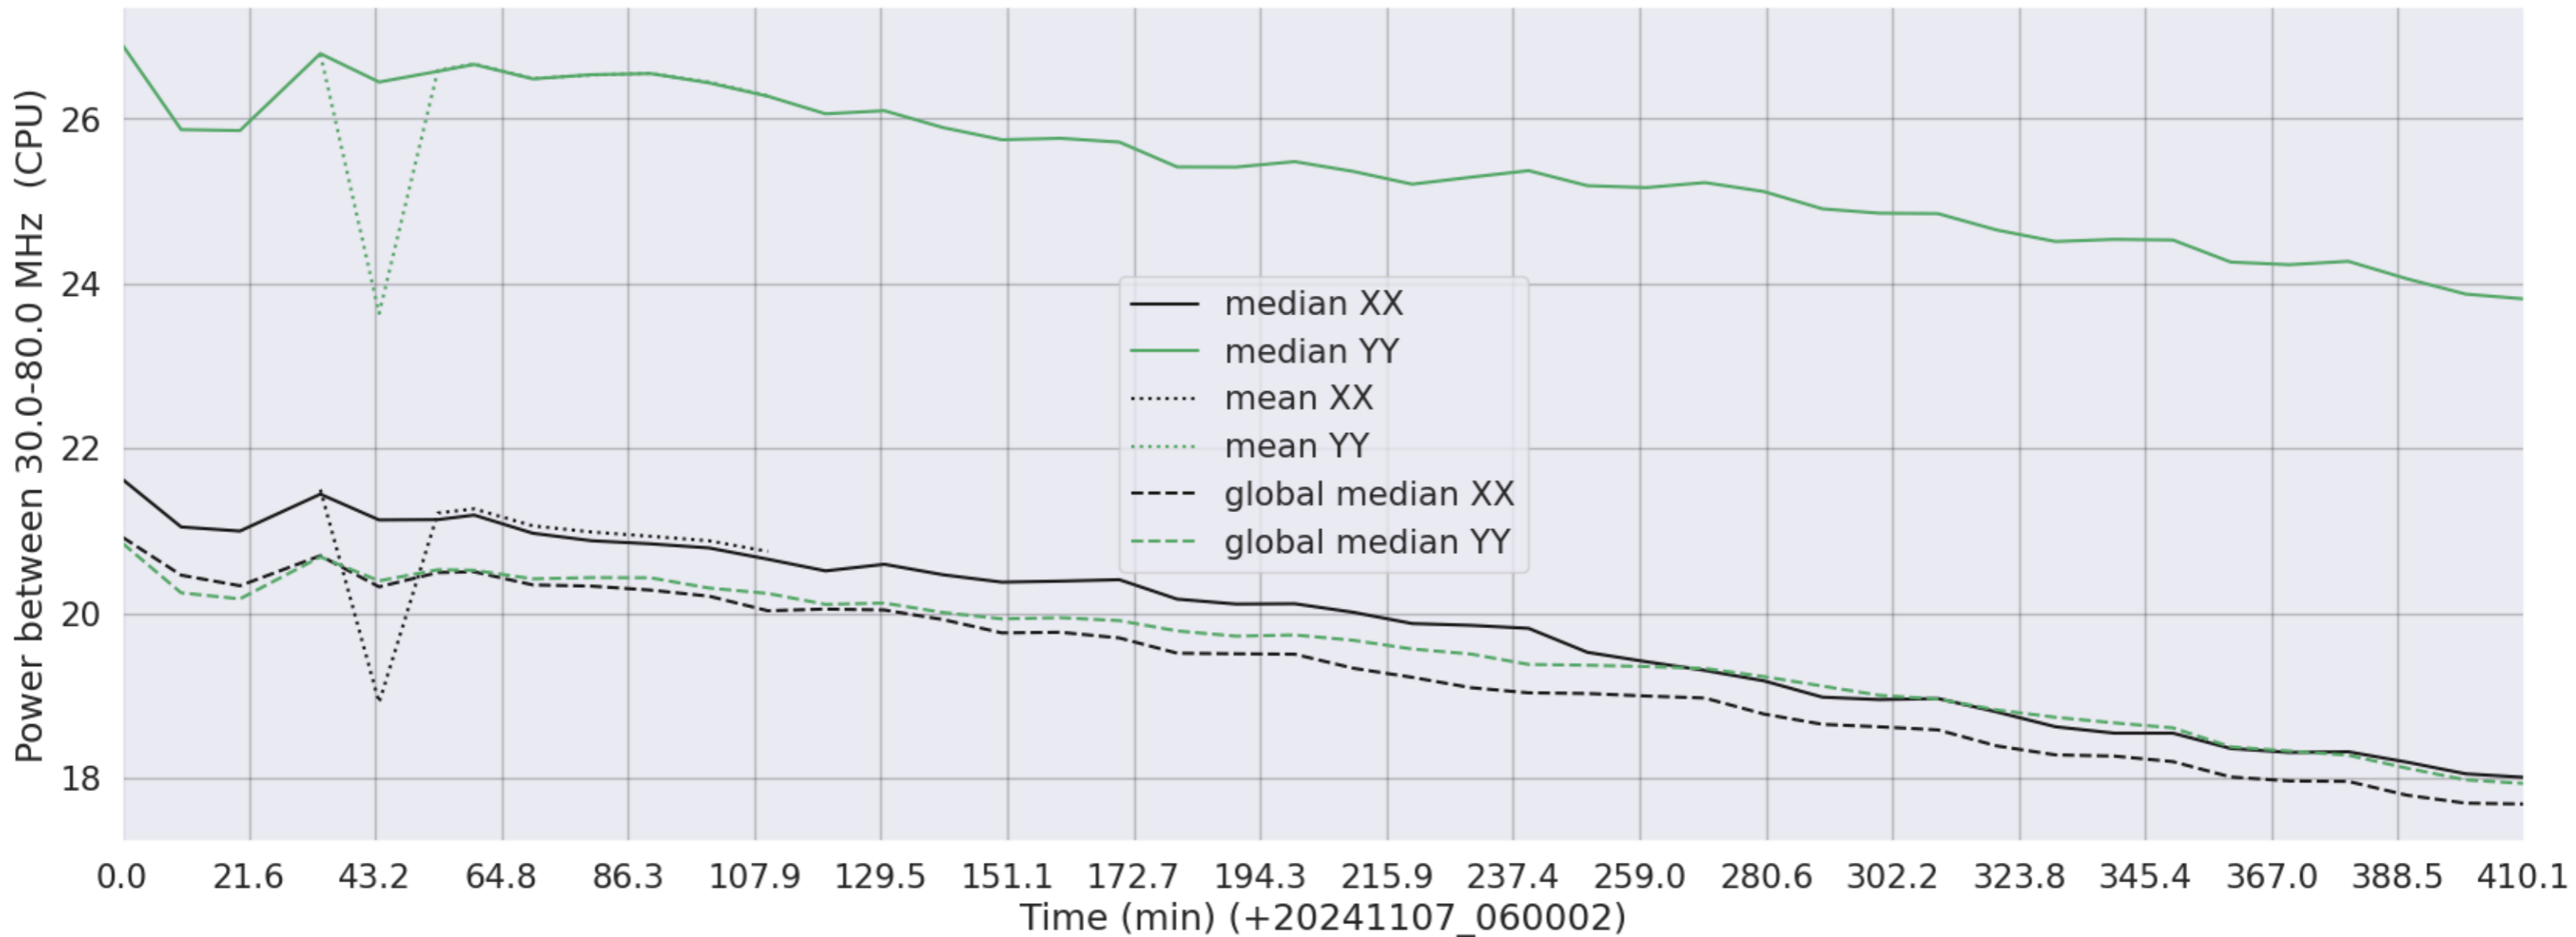

LWA340 - Correlator# 026 - XX FLAGS:Good - YY FLAGS:Good

LWA332 - Correlator# 025 - XX FLAGS:Good - YY FLAGS:Good