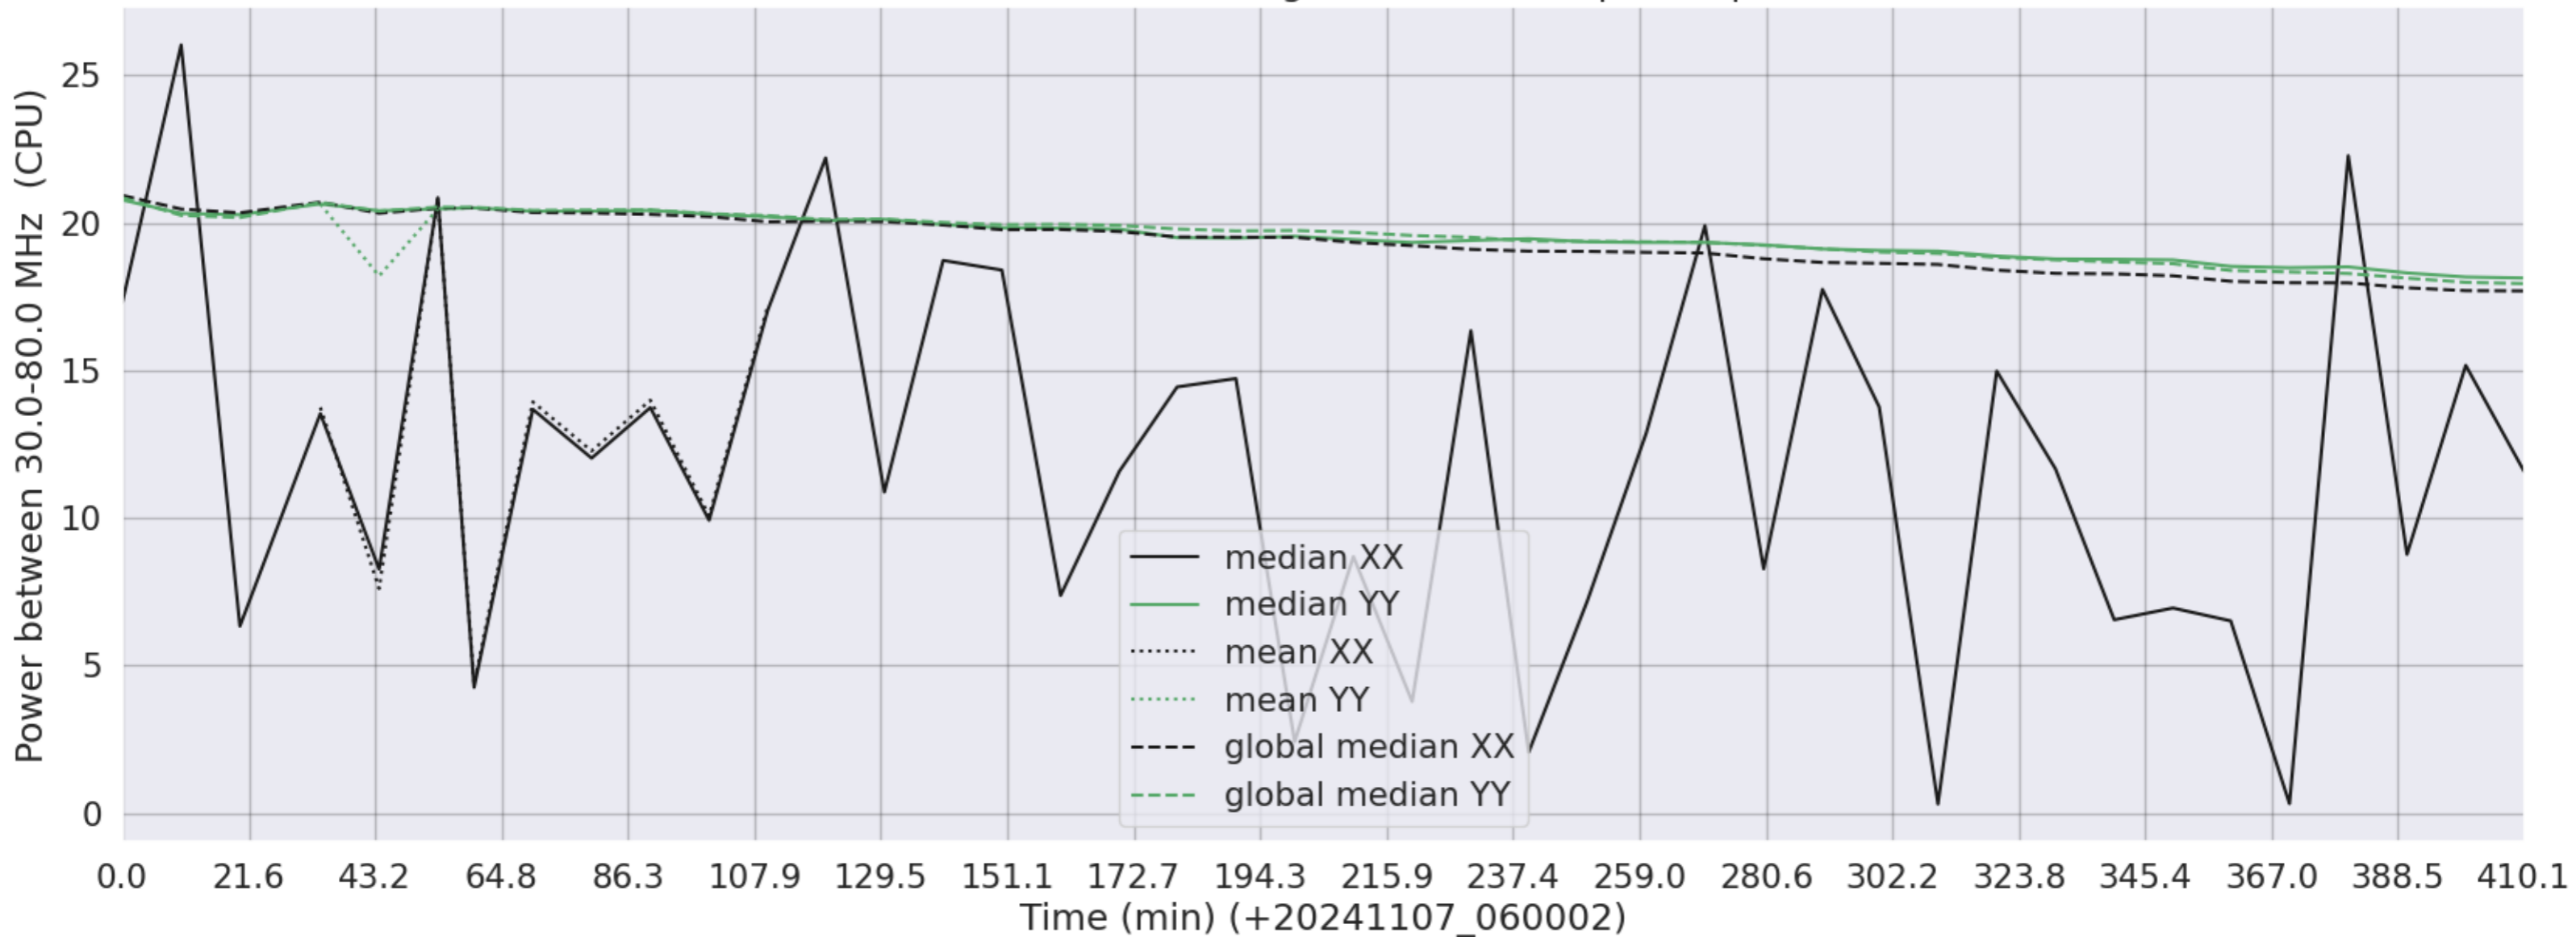

LWA313 - Correlator# 018 - XX FLAGS:Good - YY FLAGS:Good

LWA310 - Correlator# 017 - XX FLAGS:HighTimeVar+BadSpecShape - YY FLAGS:Good