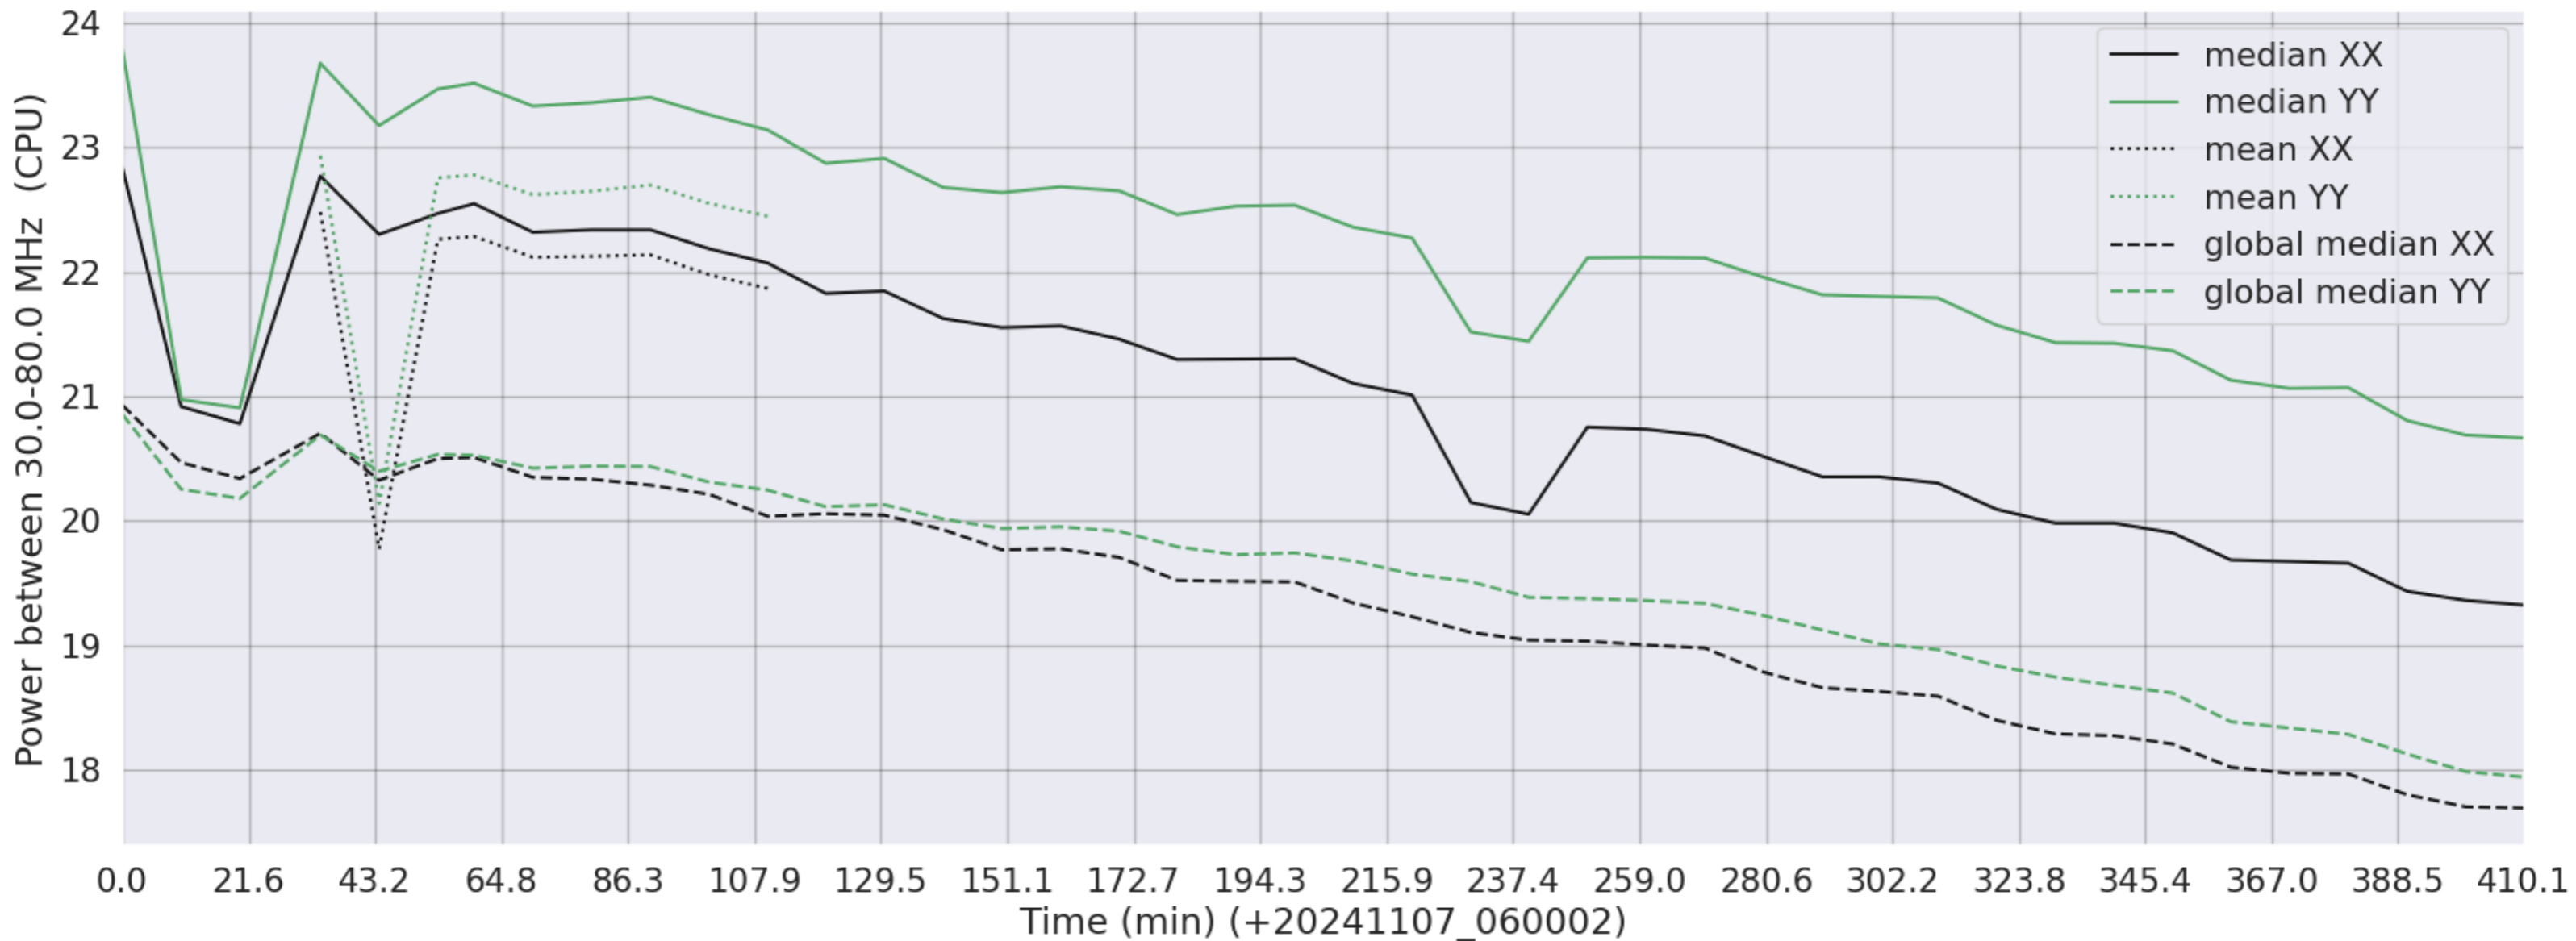

LWA162 - Correlator# 265 - XX FLAGS:Good - YY FLAGS:Good

LWA163 - Correlator# 264 - XX FLAGS:Good - YY FLAGS:Good