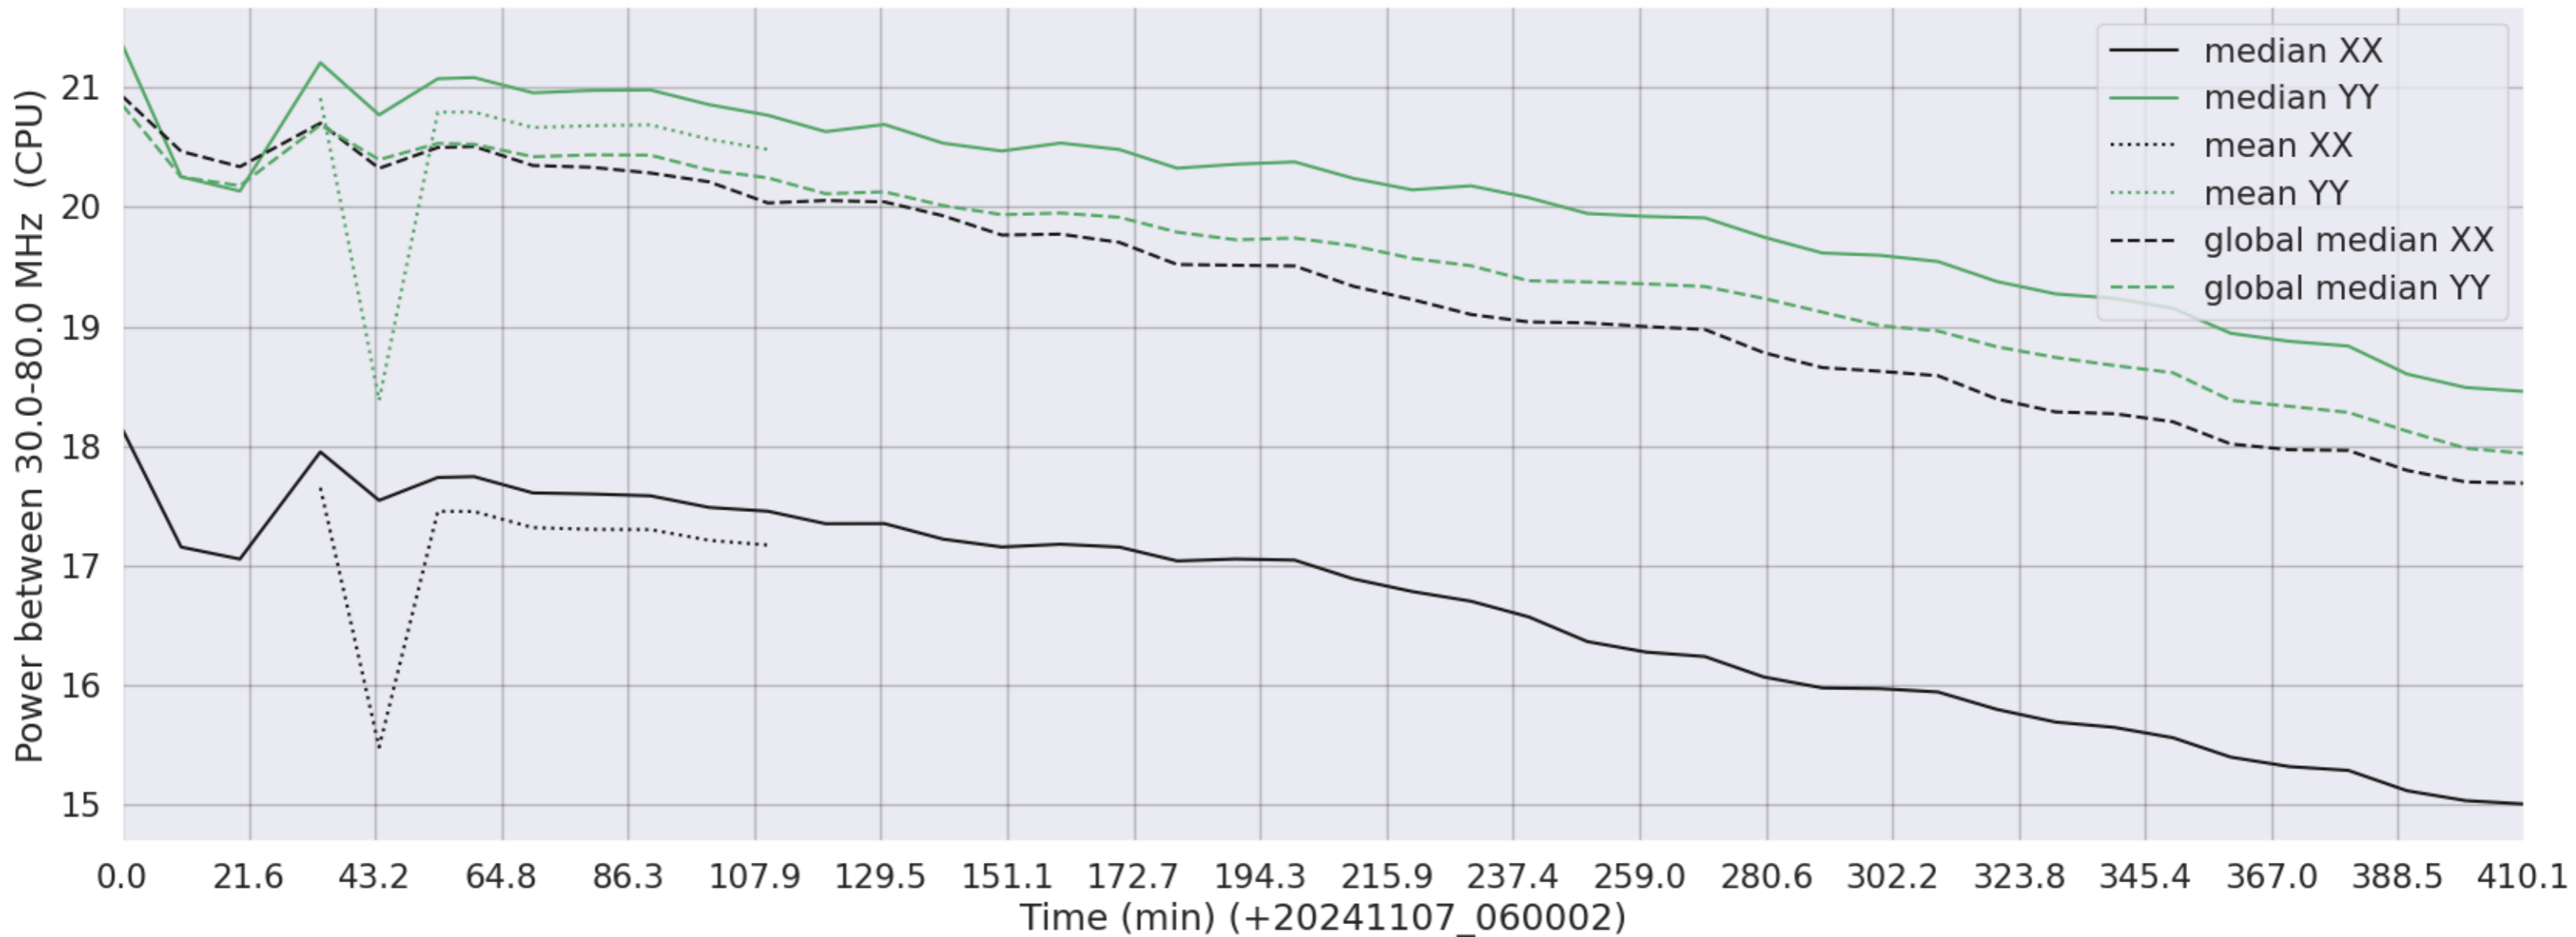

LWA273 - Correlator# 007 - XX FLAGS:Good - YY FLAGS:Good

LWA276 - Correlator# 006 - XX FLAGS:Good - YY FLAGS:Good