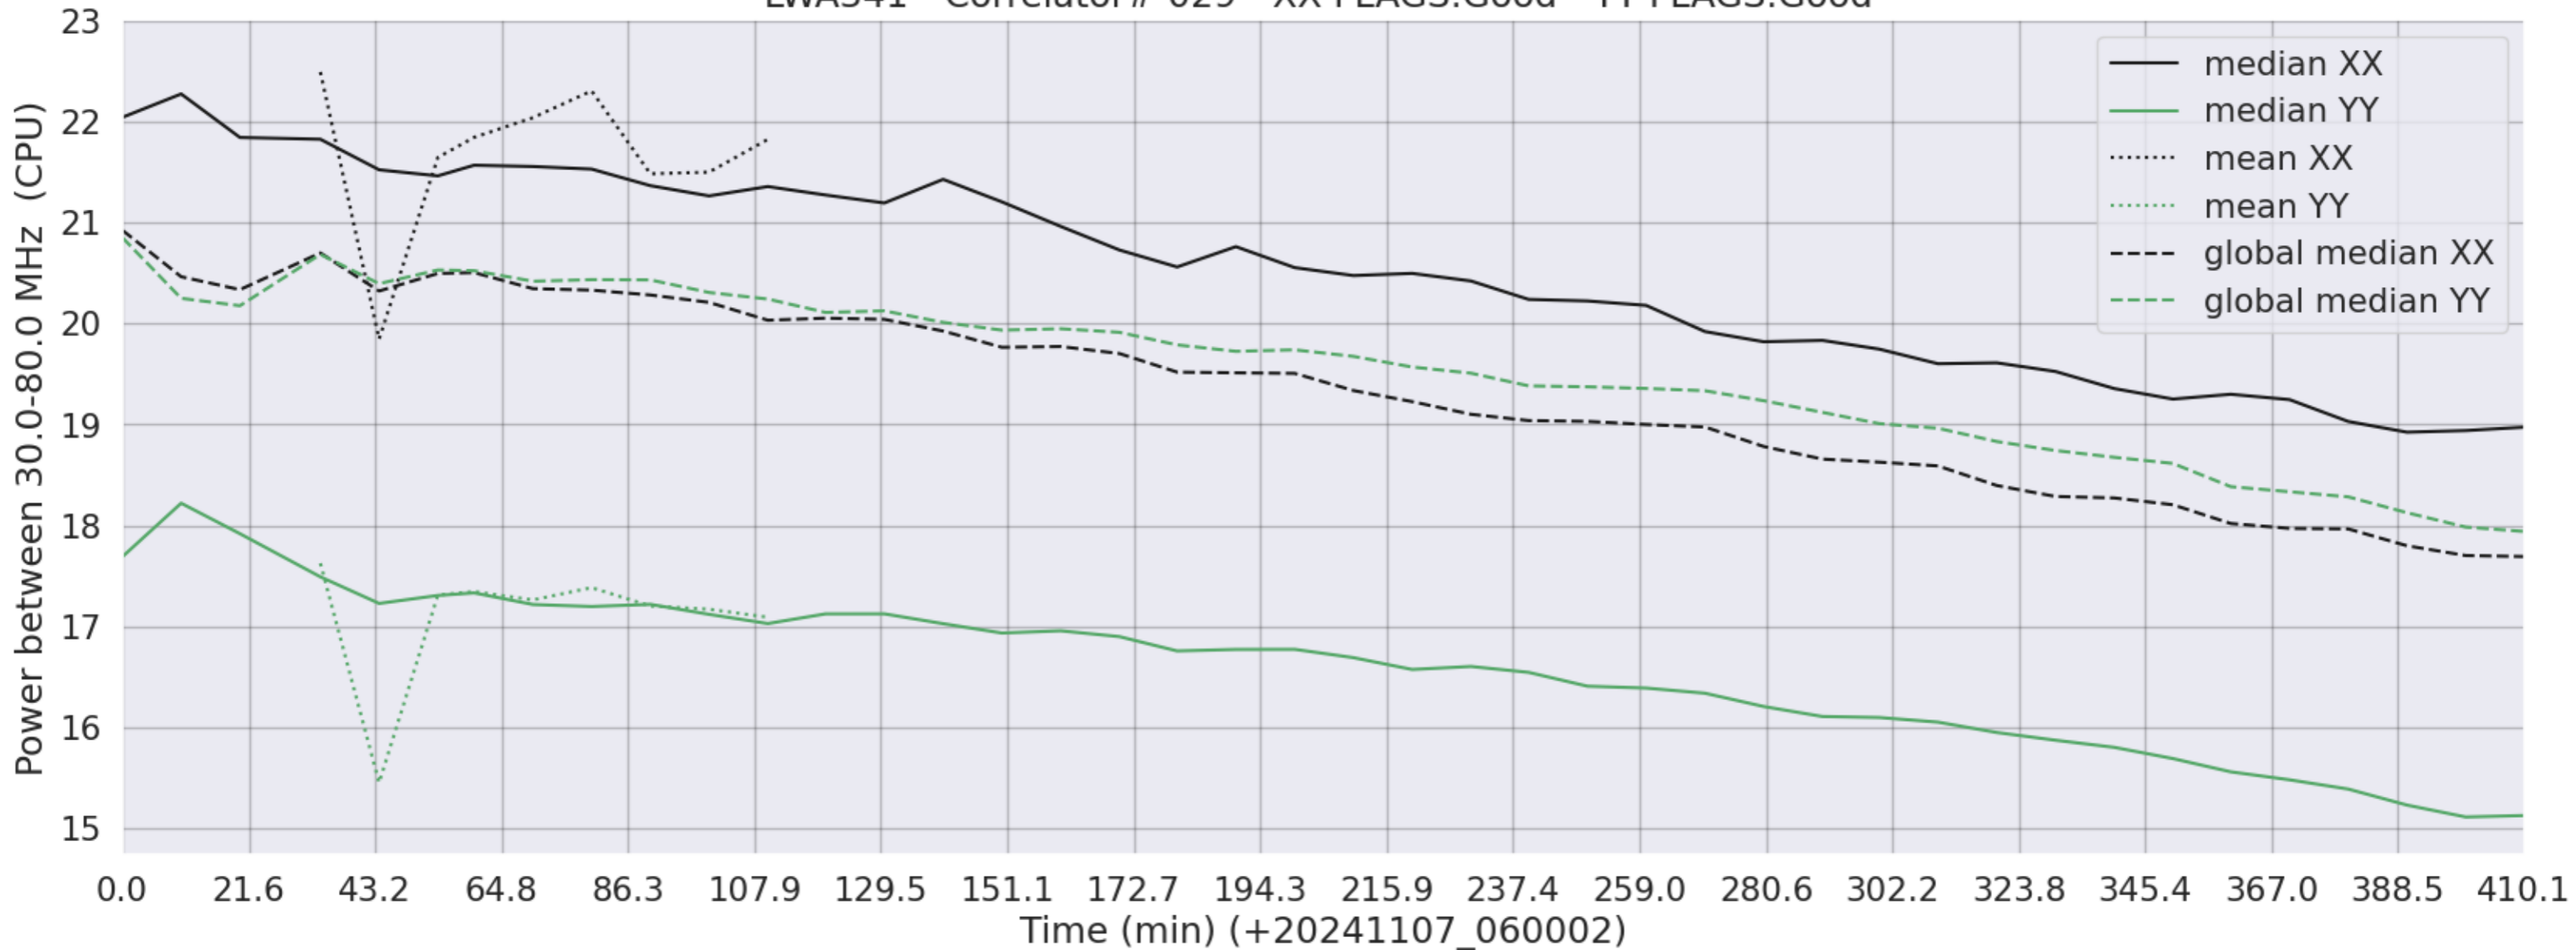

LWA362 - Correlator# 030 - XX FLAGS:Good - YY FLAGS:Good

LWA341 - Correlator# 029 - XX FLAGS:Good - YY FLAGS:Good