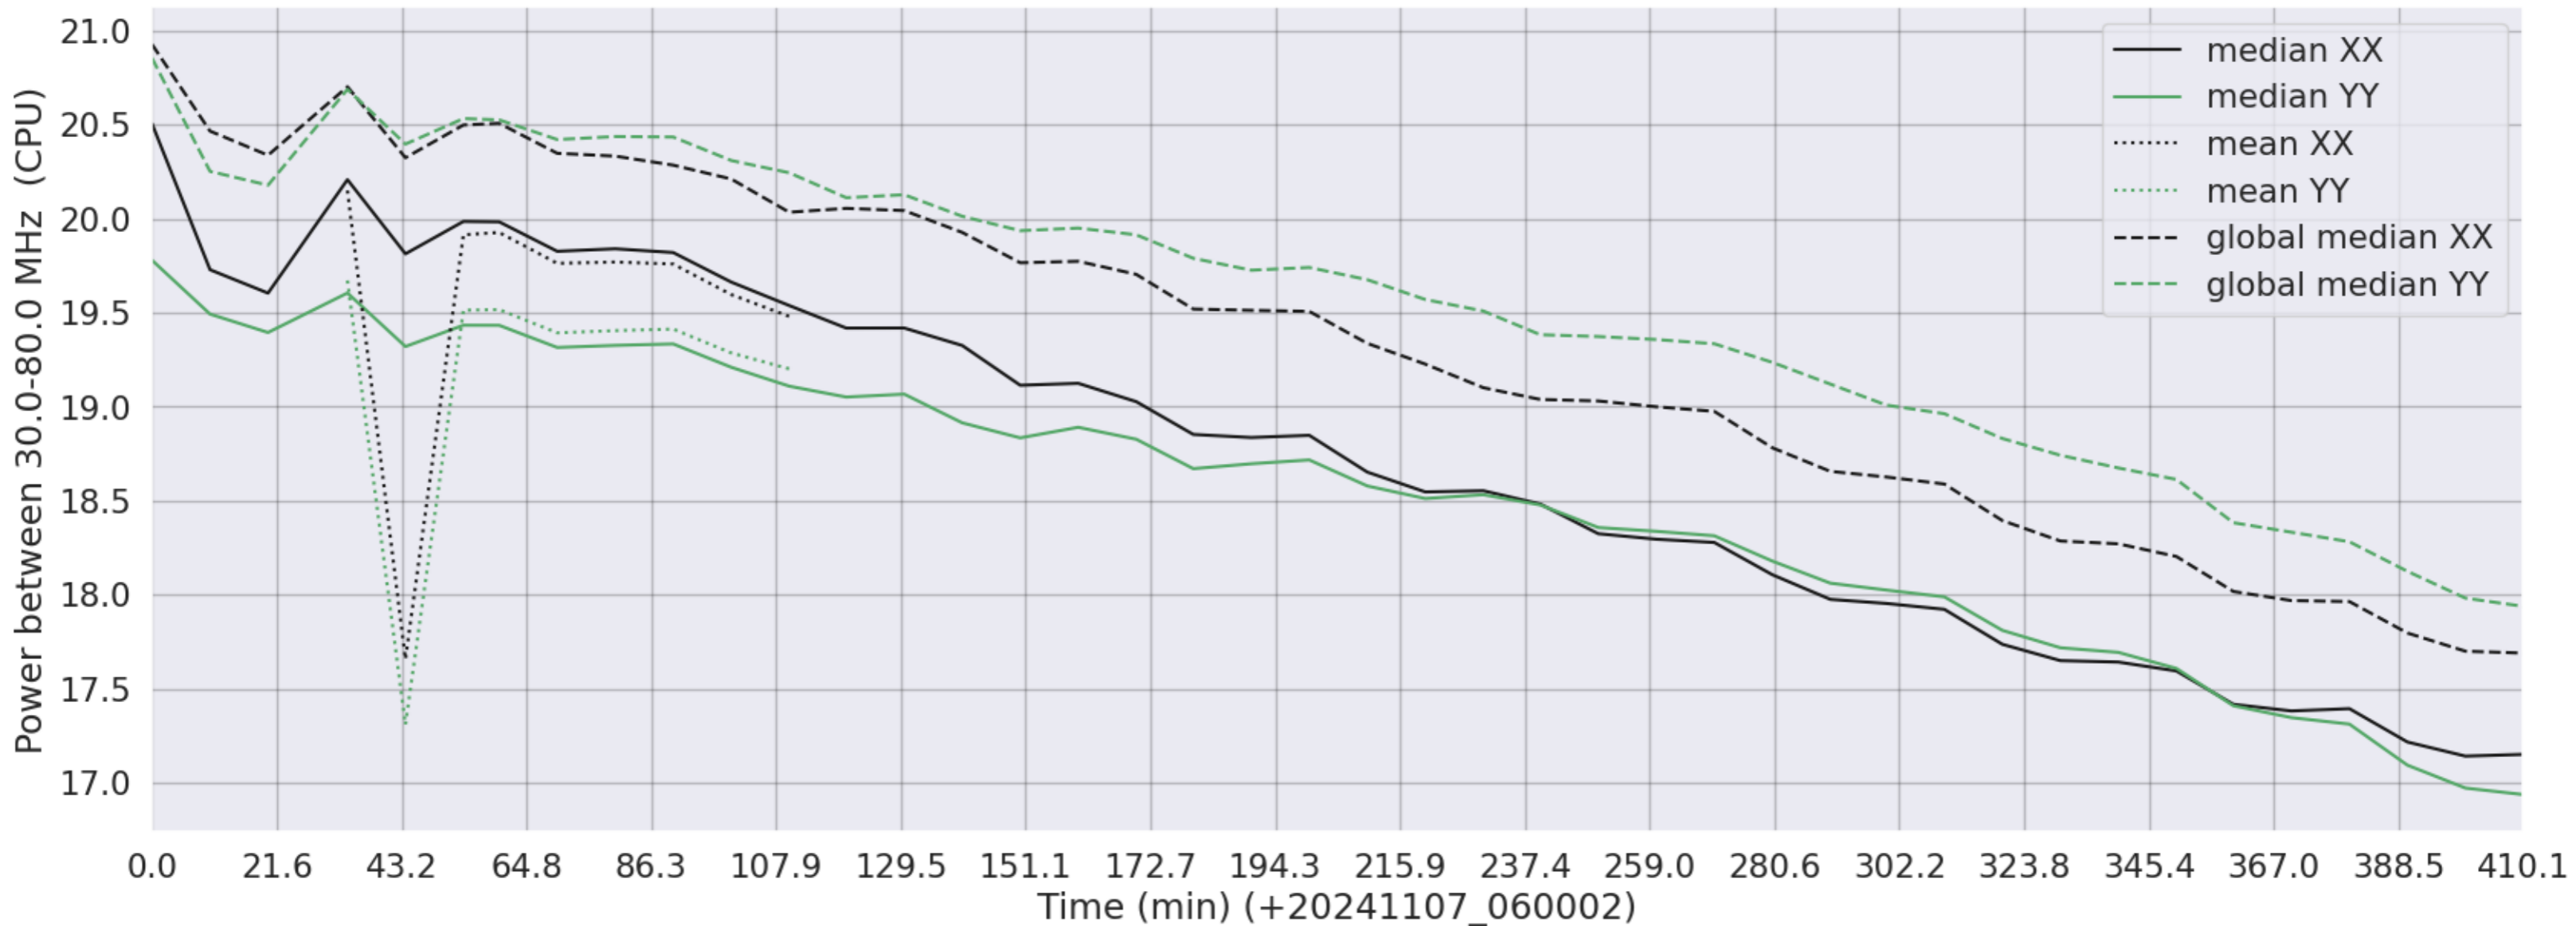

LWA019 - Correlator# 103 - XX FLAGS:Good - YY FLAGS:Good

LWA020 - Correlator# 102 - XX FLAGS:Good - YY FLAGS:Good