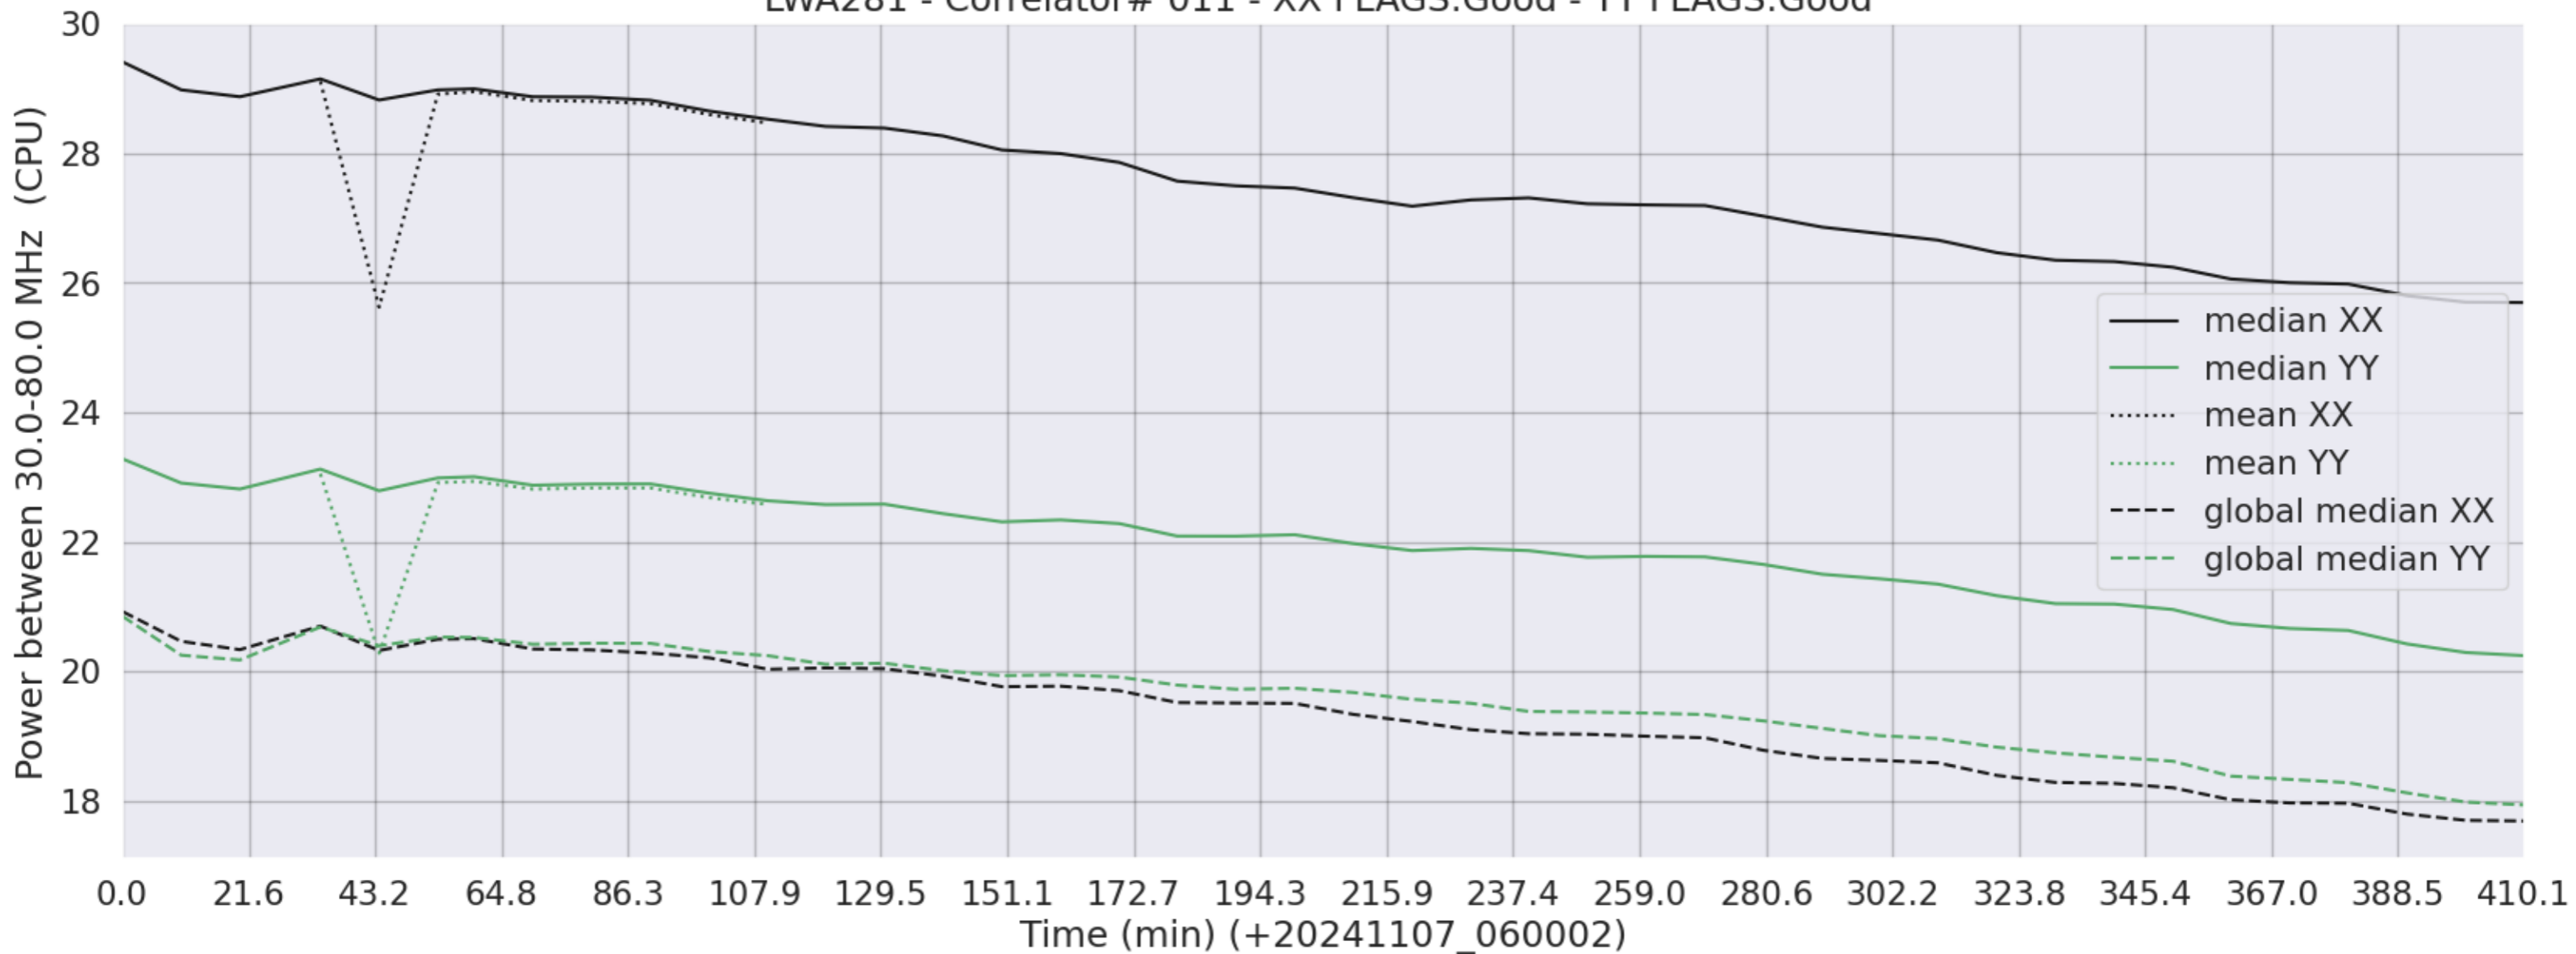

LWA278 - Correlator# 008 - XX FLAGS:Good - YY FLAGS:Good

LWA277 - Correlator# 009 - XX FLAGS:Good - YY FLAGS:Good

LWA282 - Correlator# 010 - XX FLAGS:Good - YY FLAGS:Good

LWA281 - Correlator# 011 - XX FLAGS:Good - YY FLAGS:Good