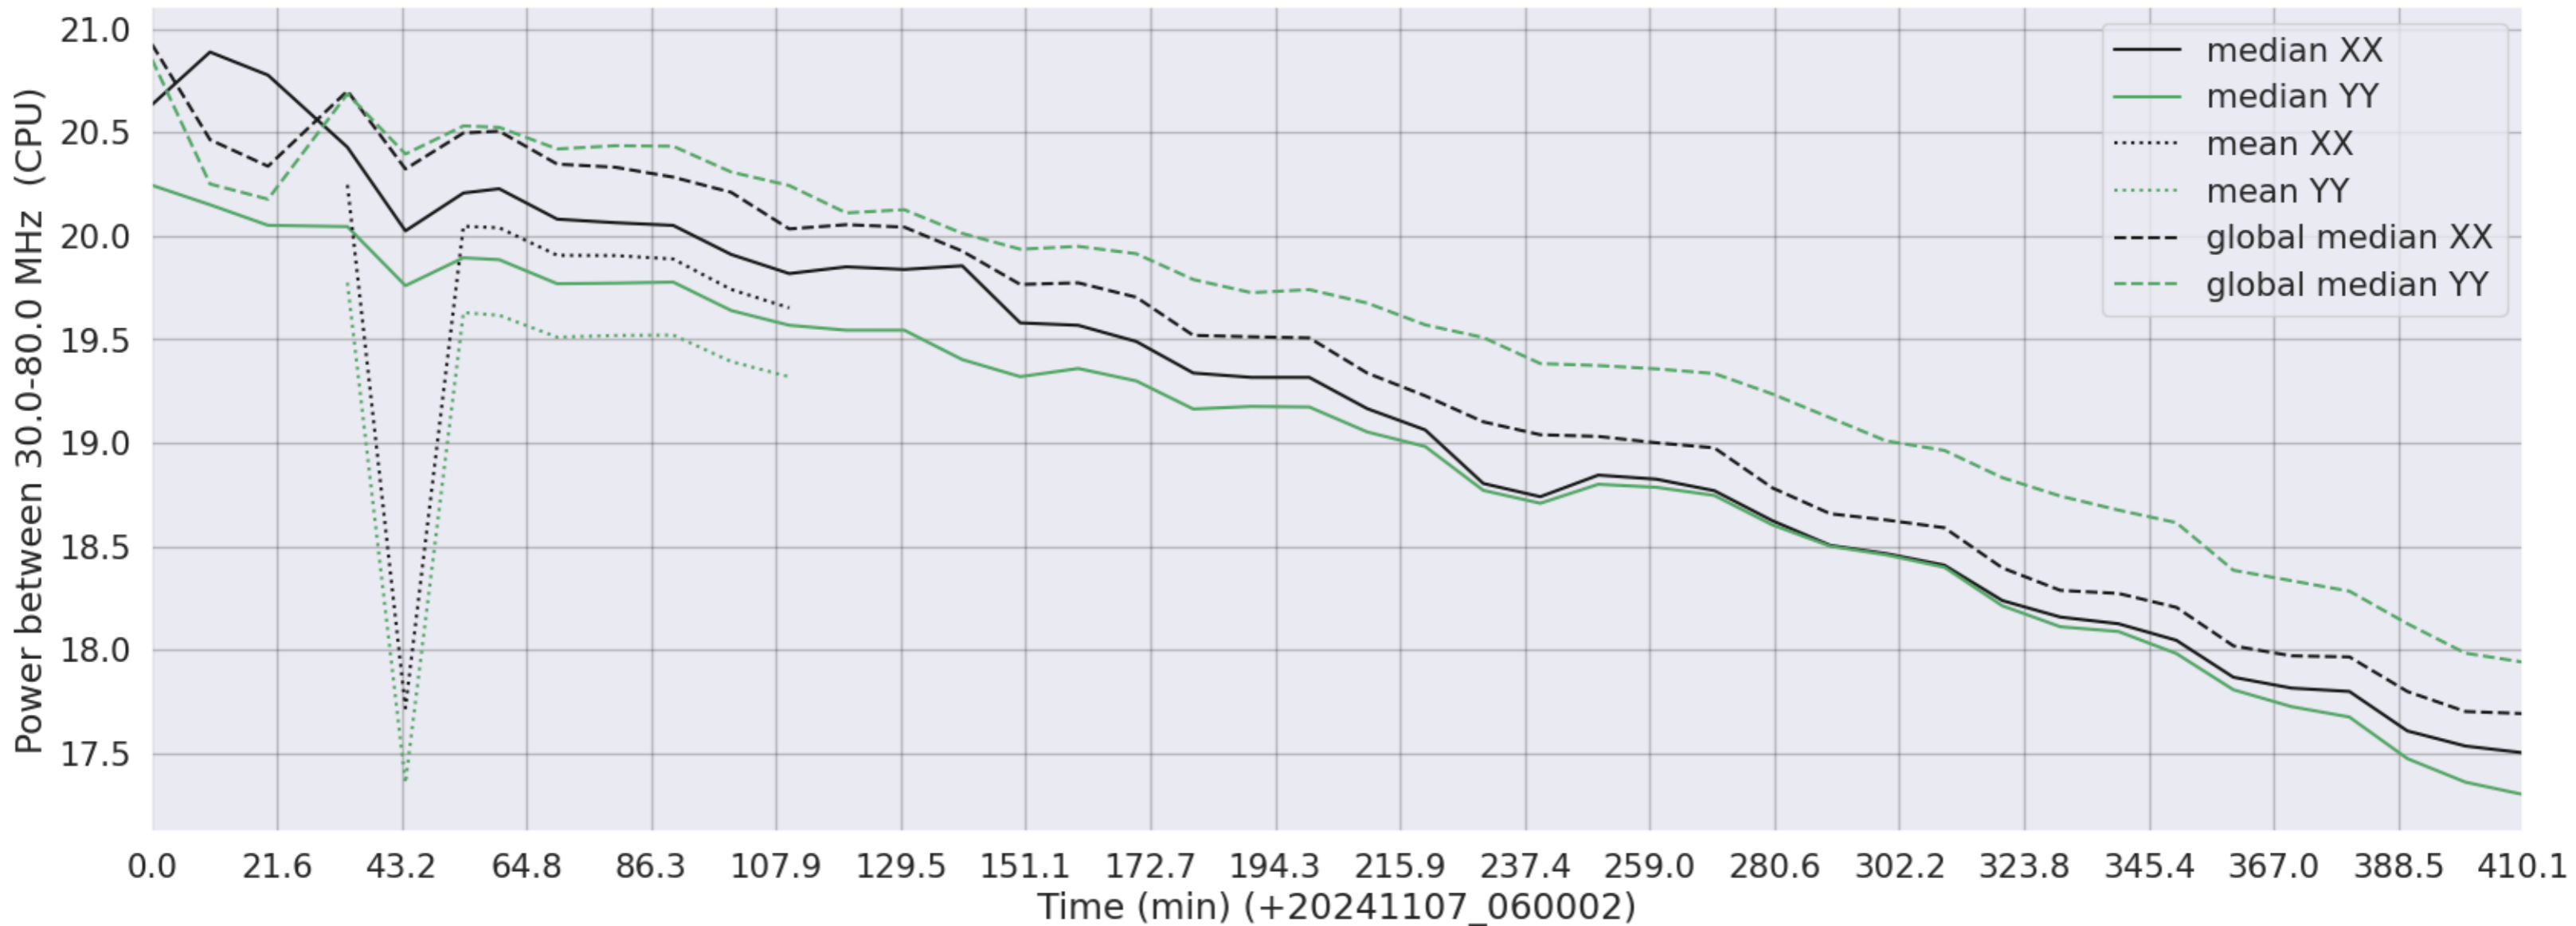

LWA192 - Correlator# 247 - XX FLAGS:Good - YY FLAGS:Good

LWA191 - Correlator# 246 - XX FLAGS:Good - YY FLAGS:Good