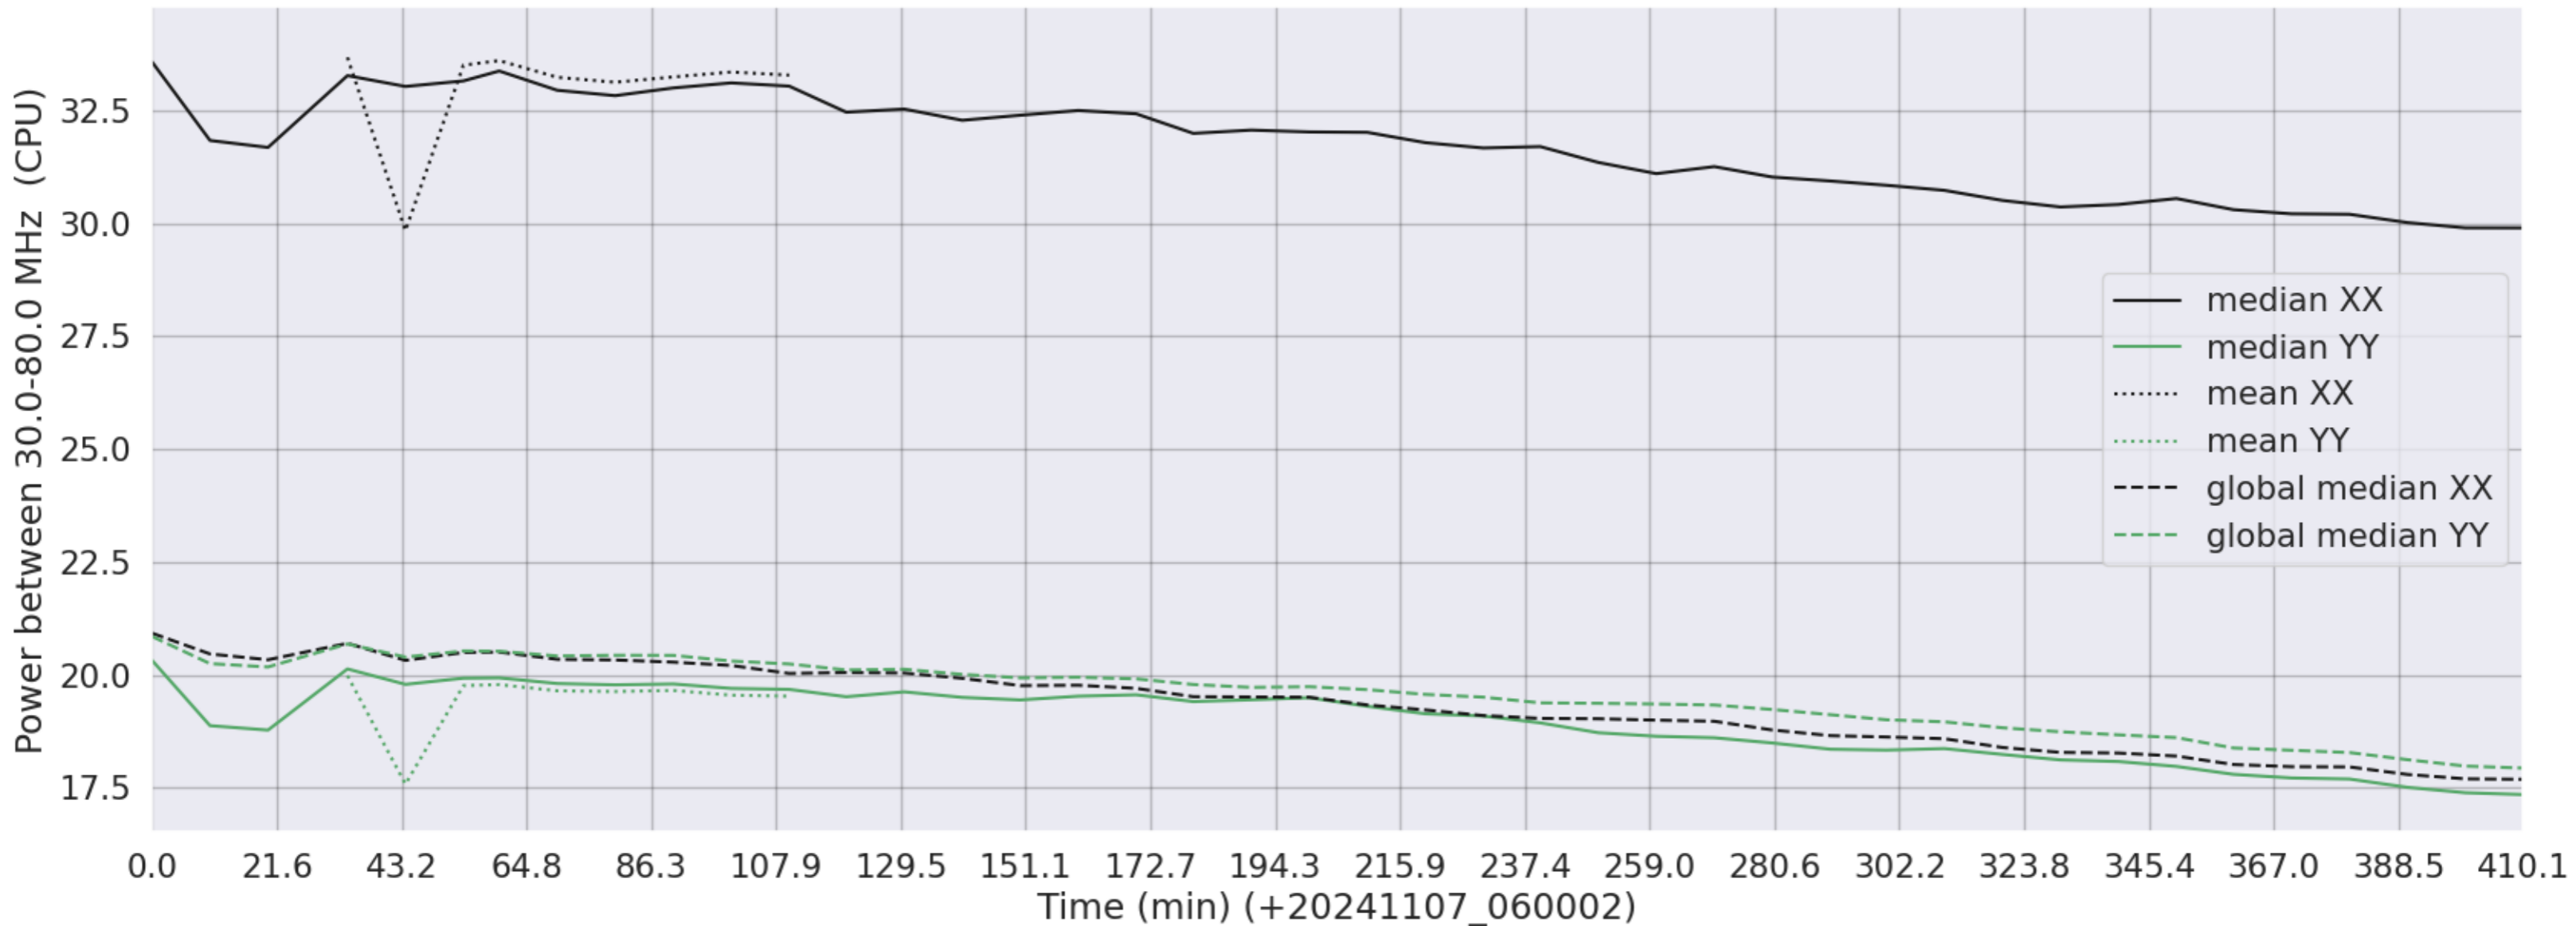

LWA363 - Correlator# 094 - XX FLAGS:Good - YY FLAGS:Good

LWA286 - Correlator# 093 - XX FLAGS:Good - YY FLAGS:Good