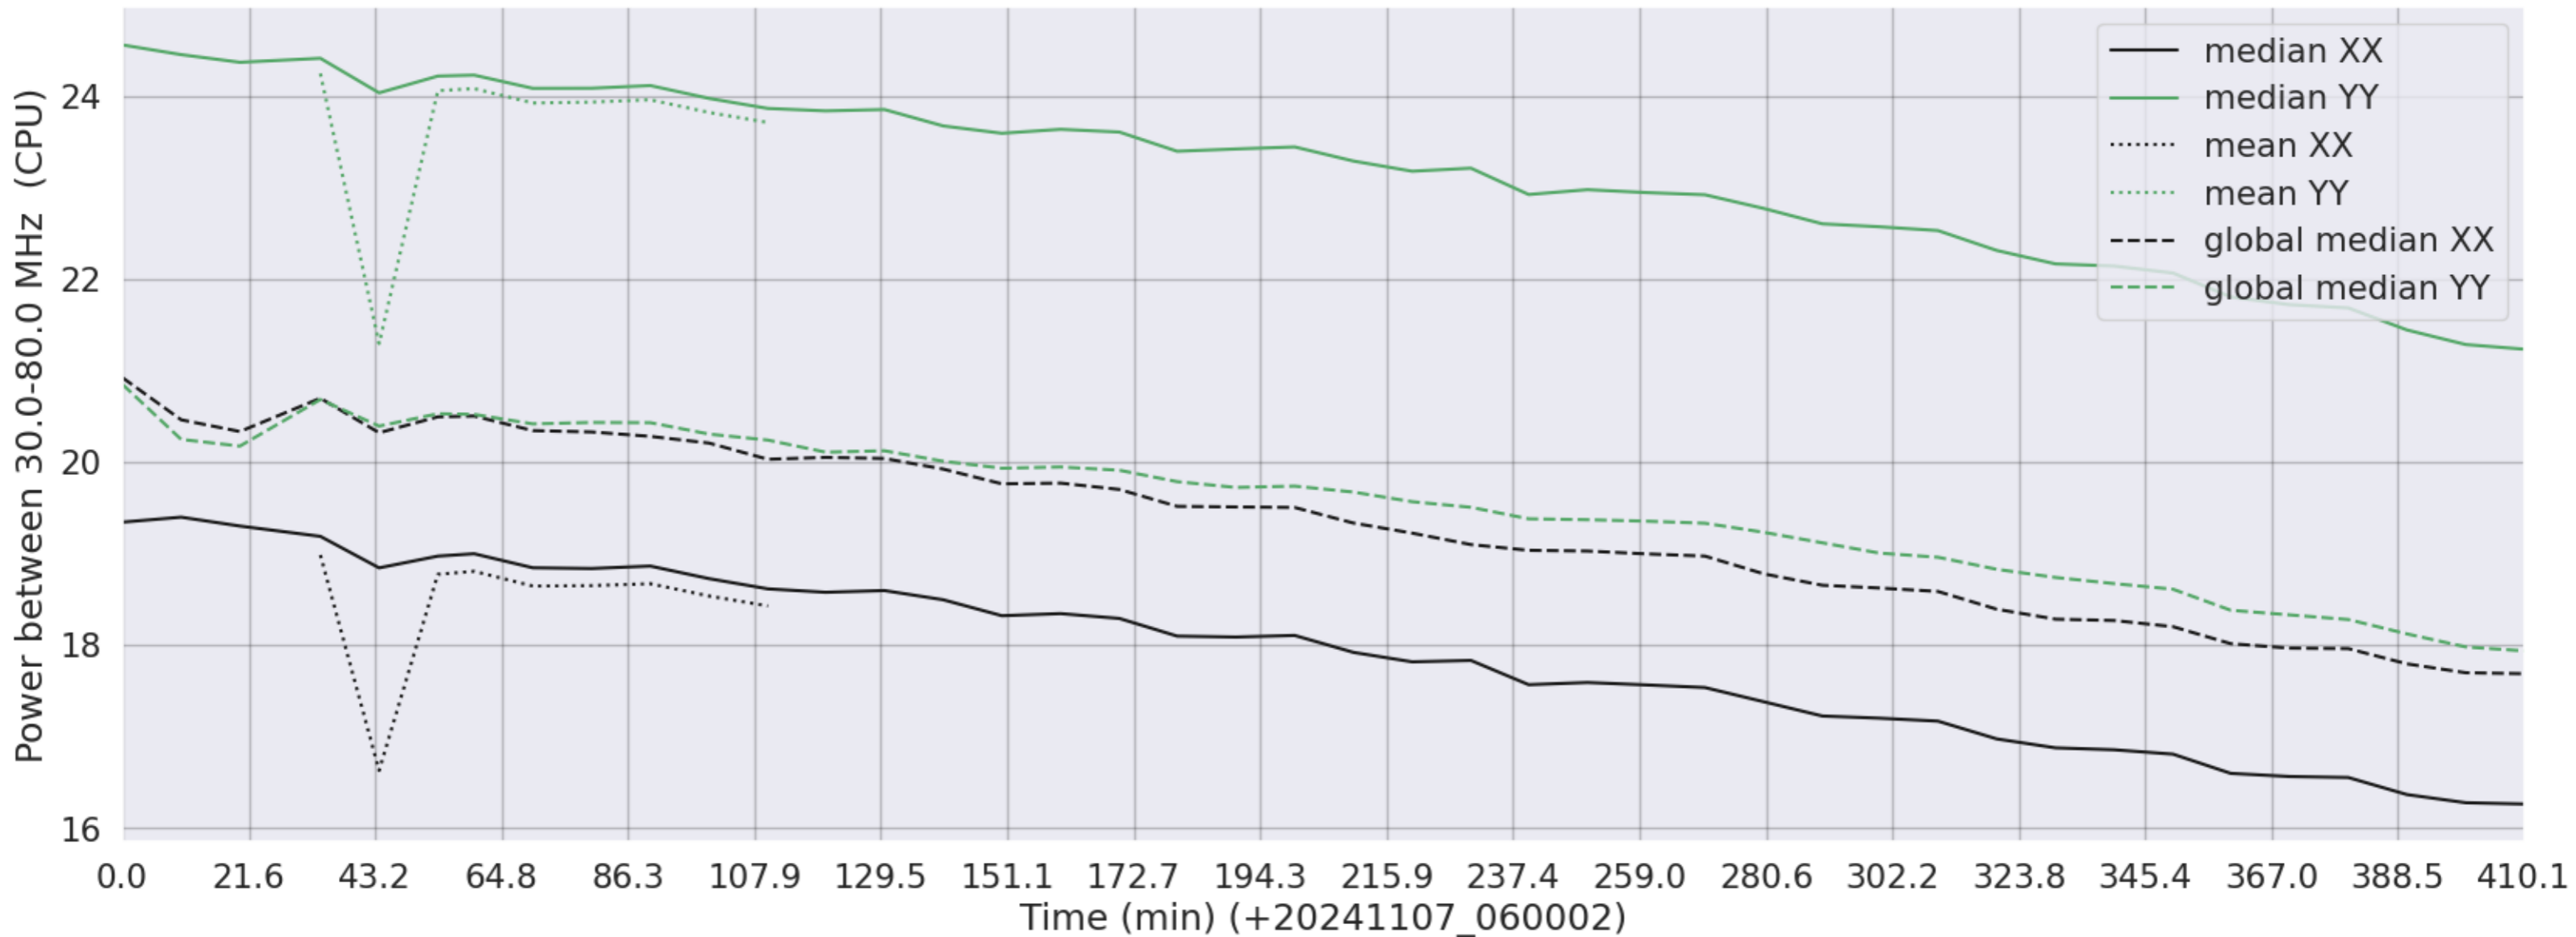

LWA245 - Correlator# 341 - XX FLAGS:Good - YY FLAGS:Good

LWA246 - Correlator# 340 - XX FLAGS:Good - YY FLAGS:Good