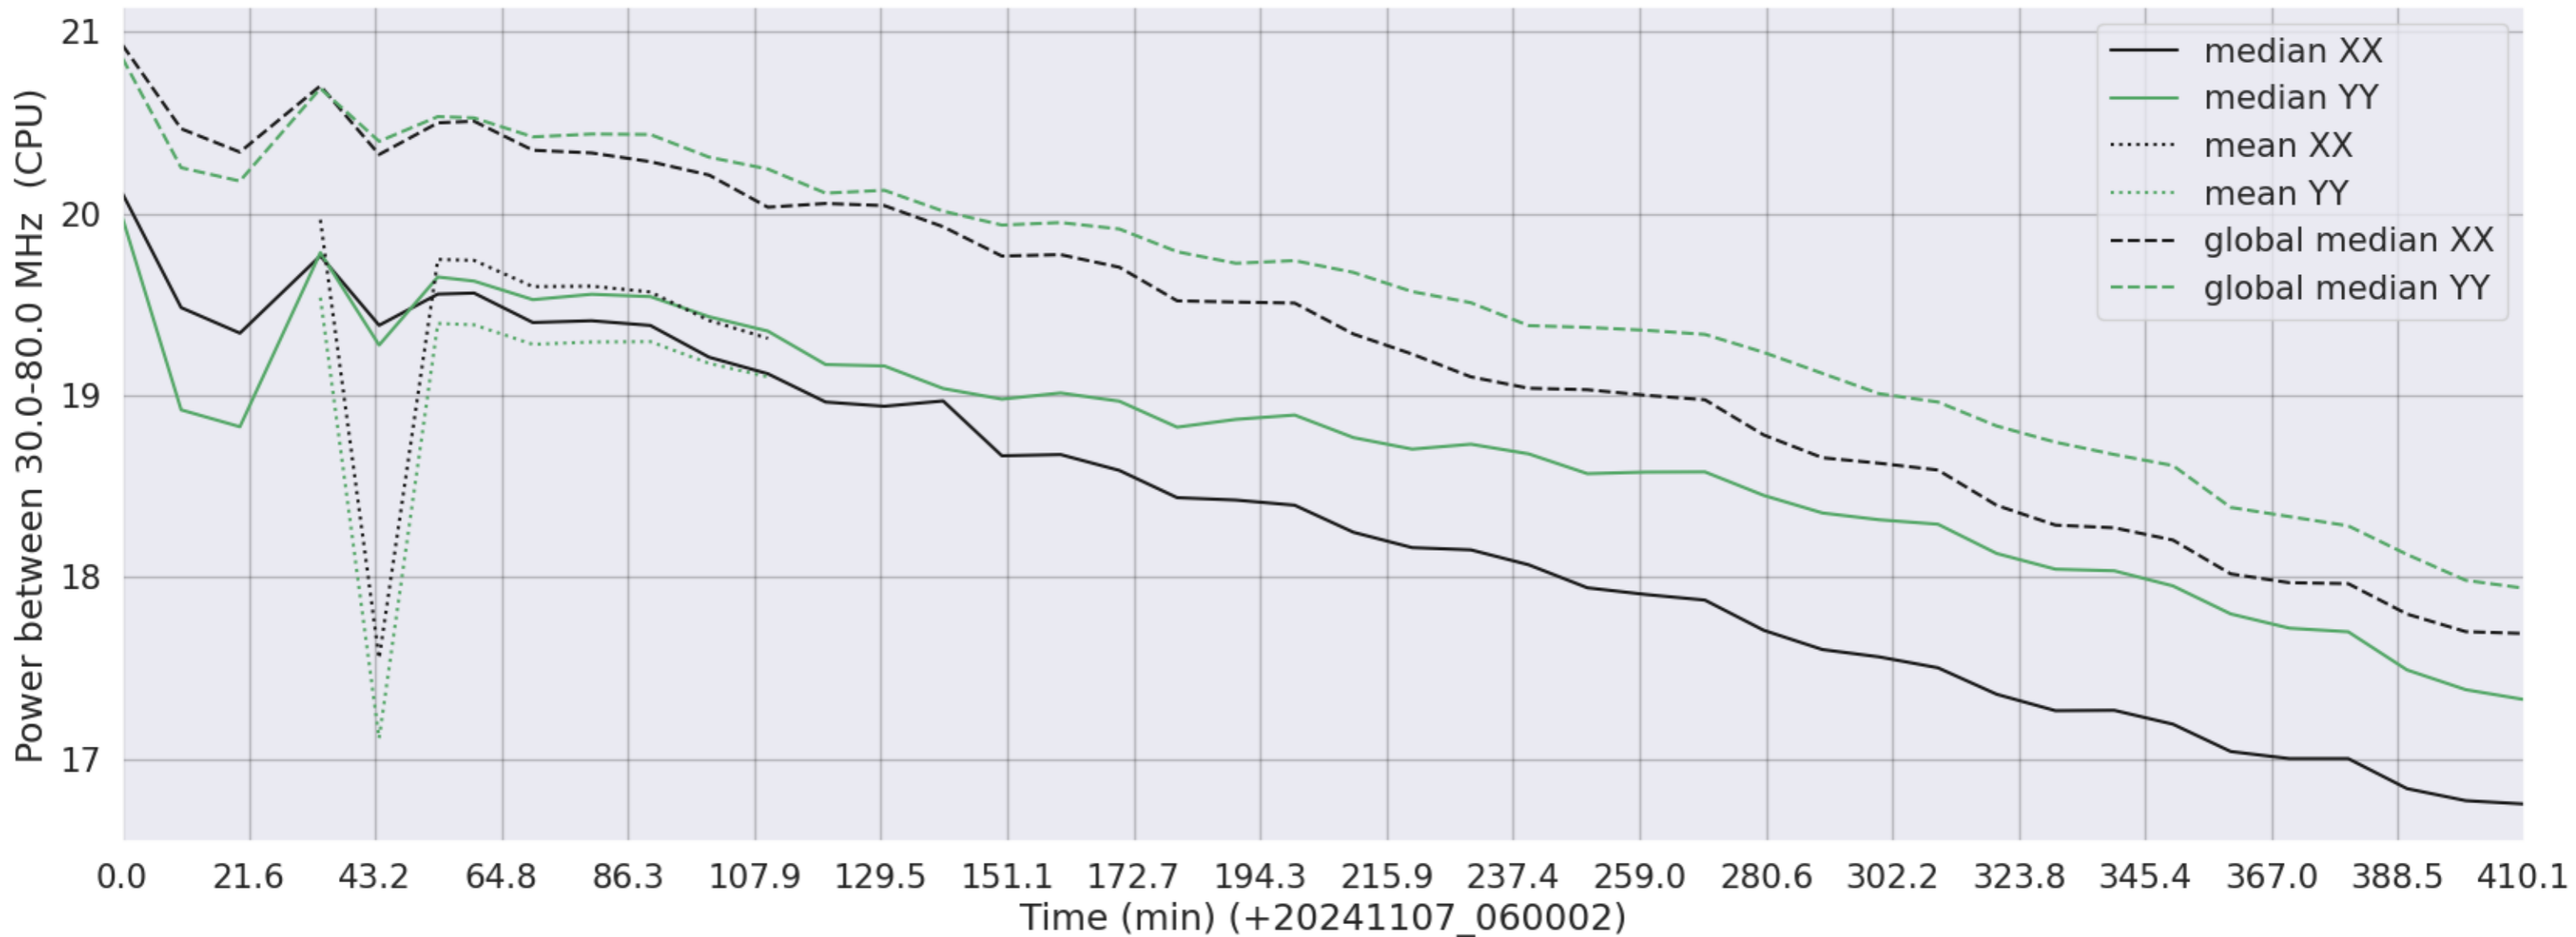

LWA047 - Correlator# 085 - XX FLAGS:Good - YY FLAGS:Good

LWA071 - Correlator# 084 - XX FLAGS:Good - YY FLAGS:Good