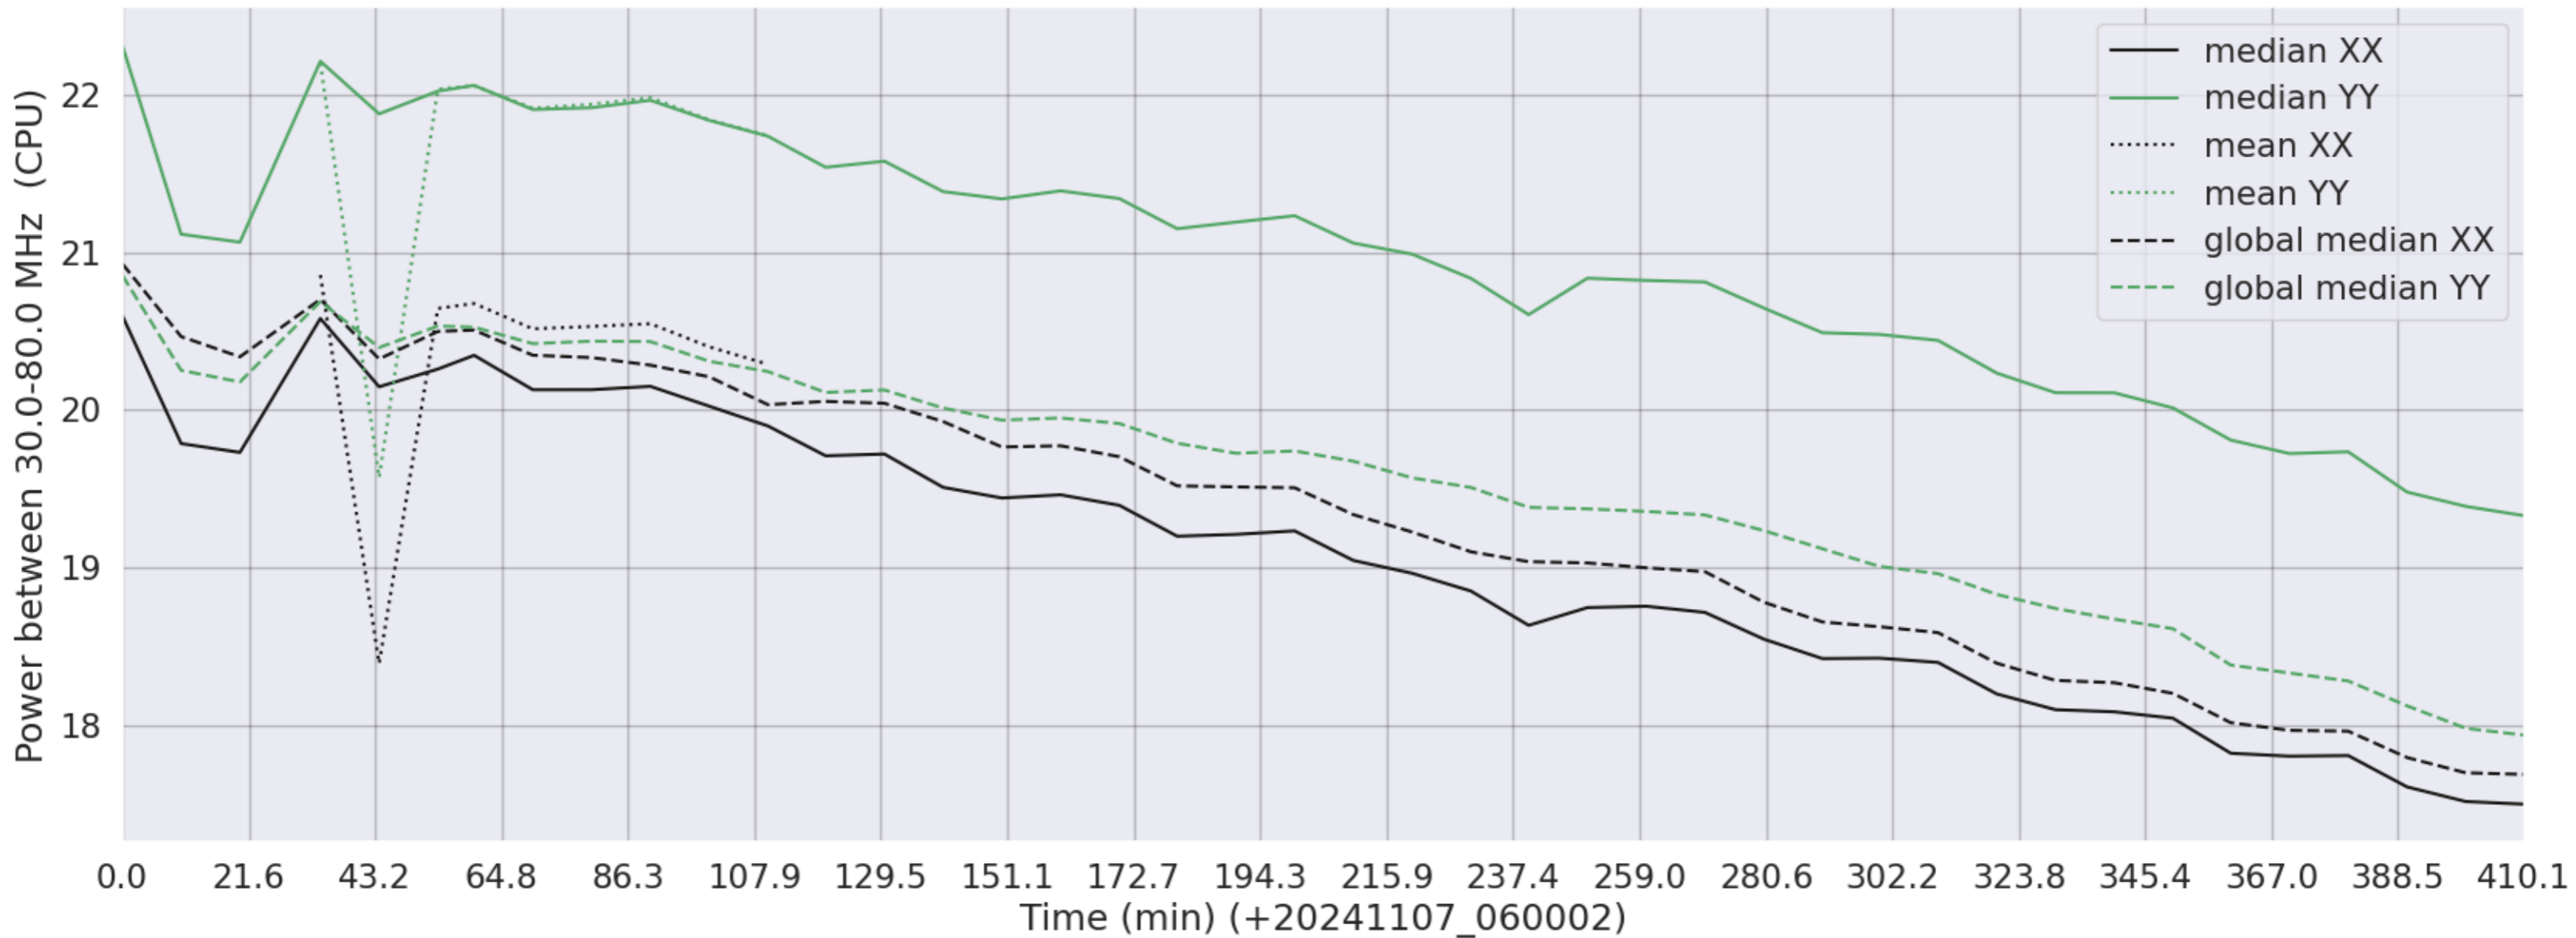

LWA229 - Correlator# 305 - XX FLAGS:Good - YY FLAGS:Good

LWA226 - Correlator# 304 - XX FLAGS:Good - YY FLAGS:Good