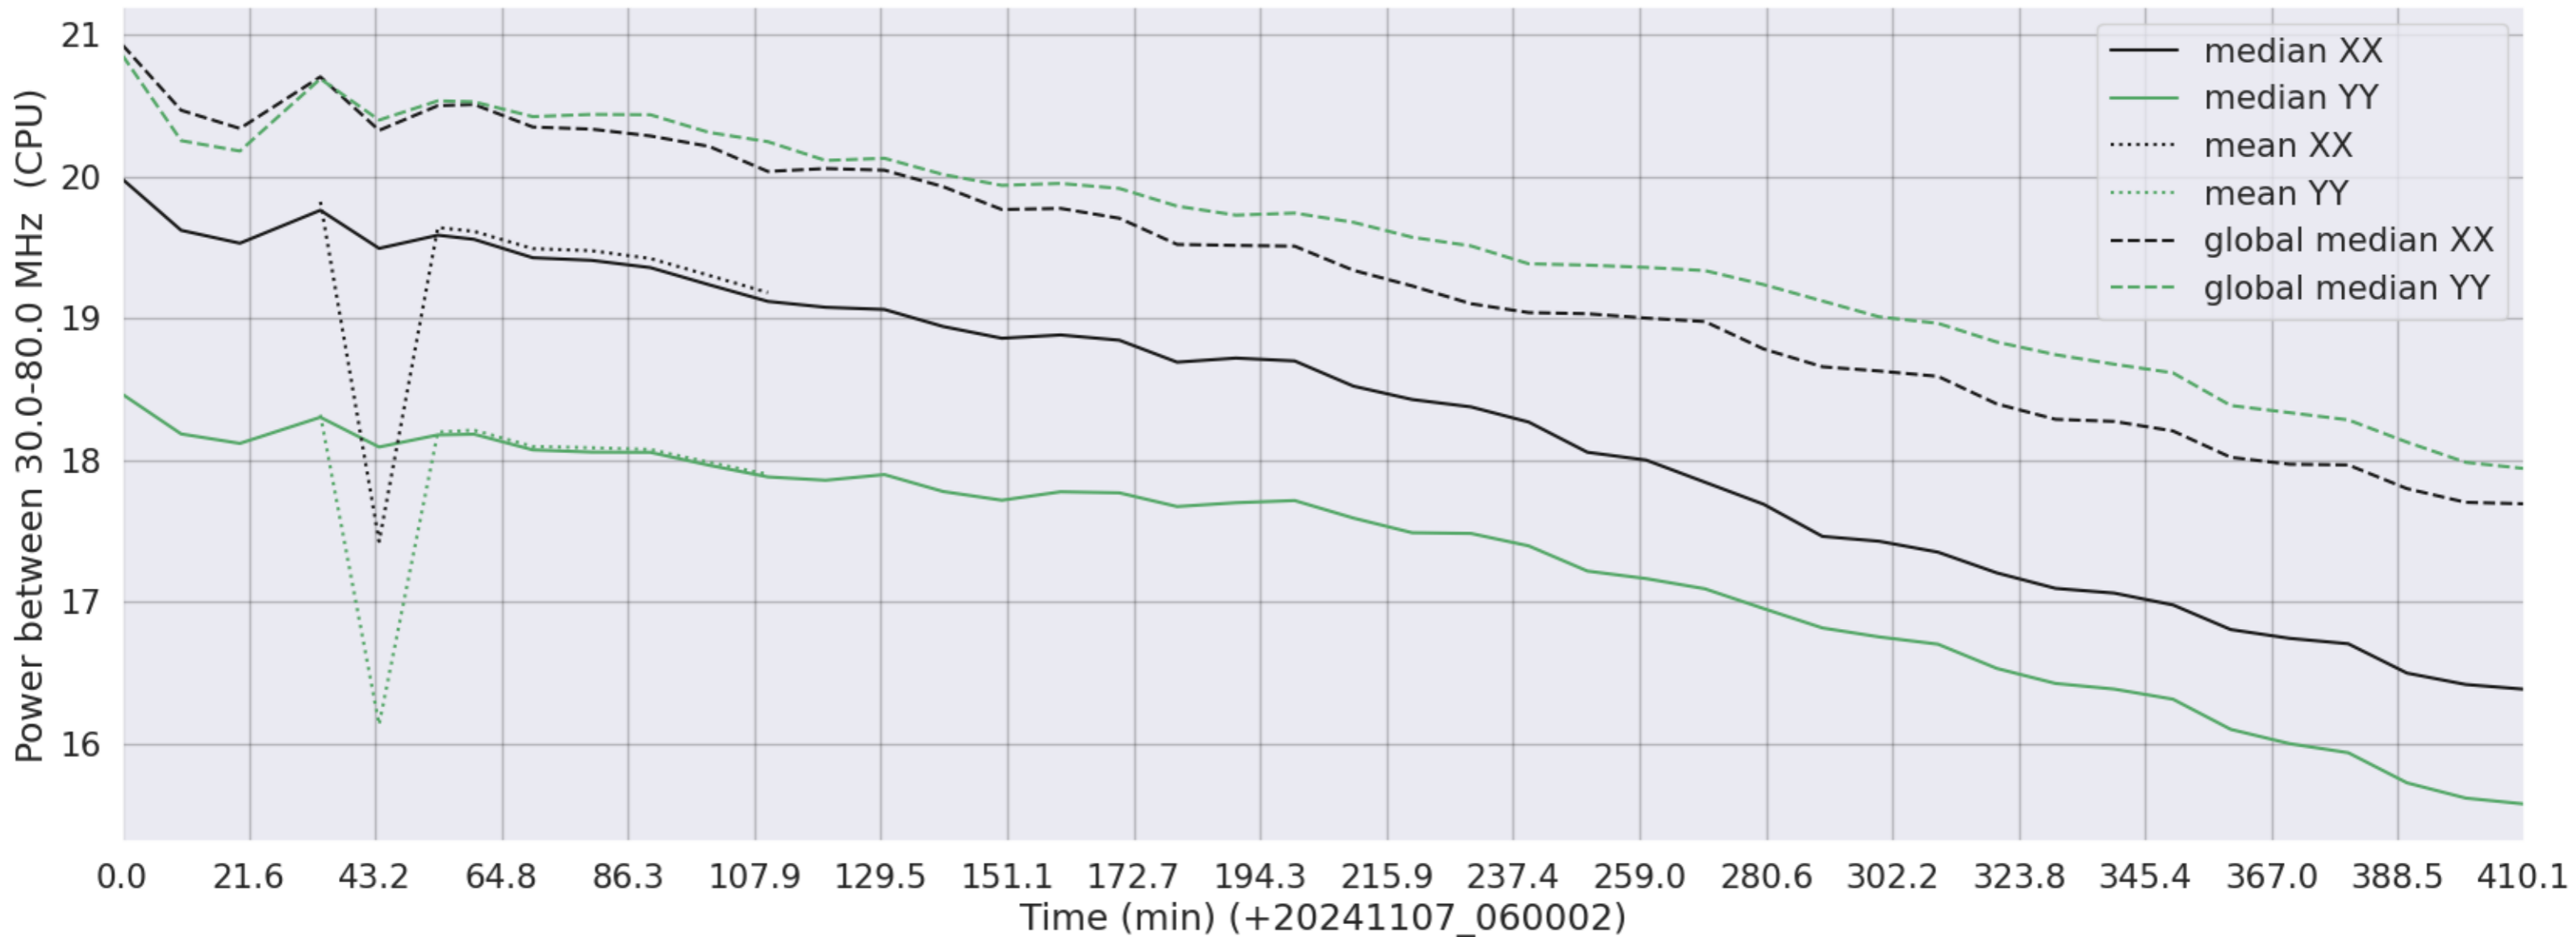

LWA294 - Correlator# 188 - XX FLAGS:Good - YY FLAGS:Good

LWA289 - Correlator# 189 - XX FLAGS:Good - YY FLAGS:Good

LWA319 - Correlator# 190 - XX FLAGS:Good - YY FLAGS:Good

LWA299 - Correlator# 191 - XX FLAGS:Good - YY FLAGS:Good