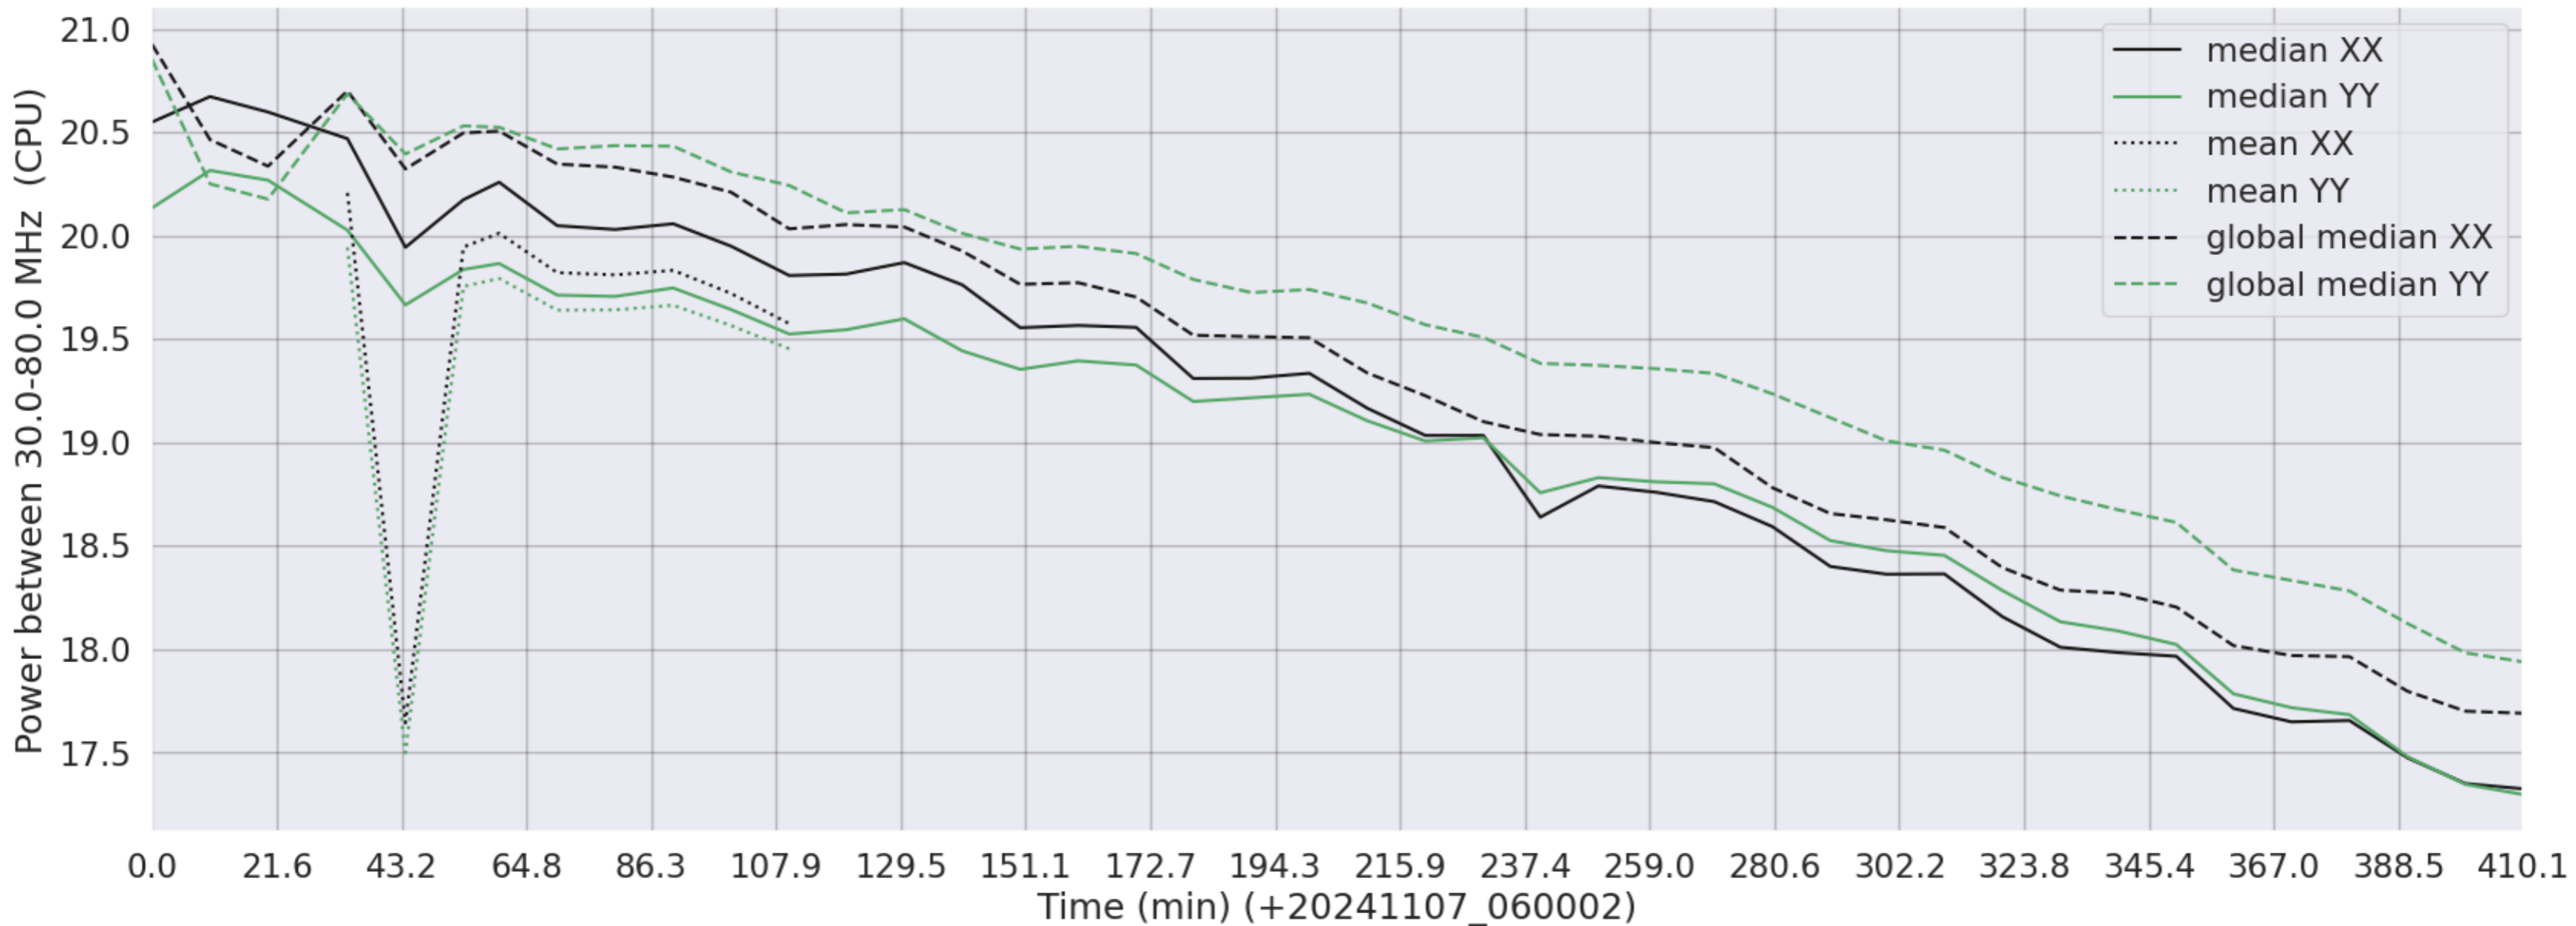

LWA250 - Correlator# 345 - XX FLAGS:Good - YY FLAGS:Good

LWA251 - Correlator# 344 - XX FLAGS:Good - YY FLAGS:Good