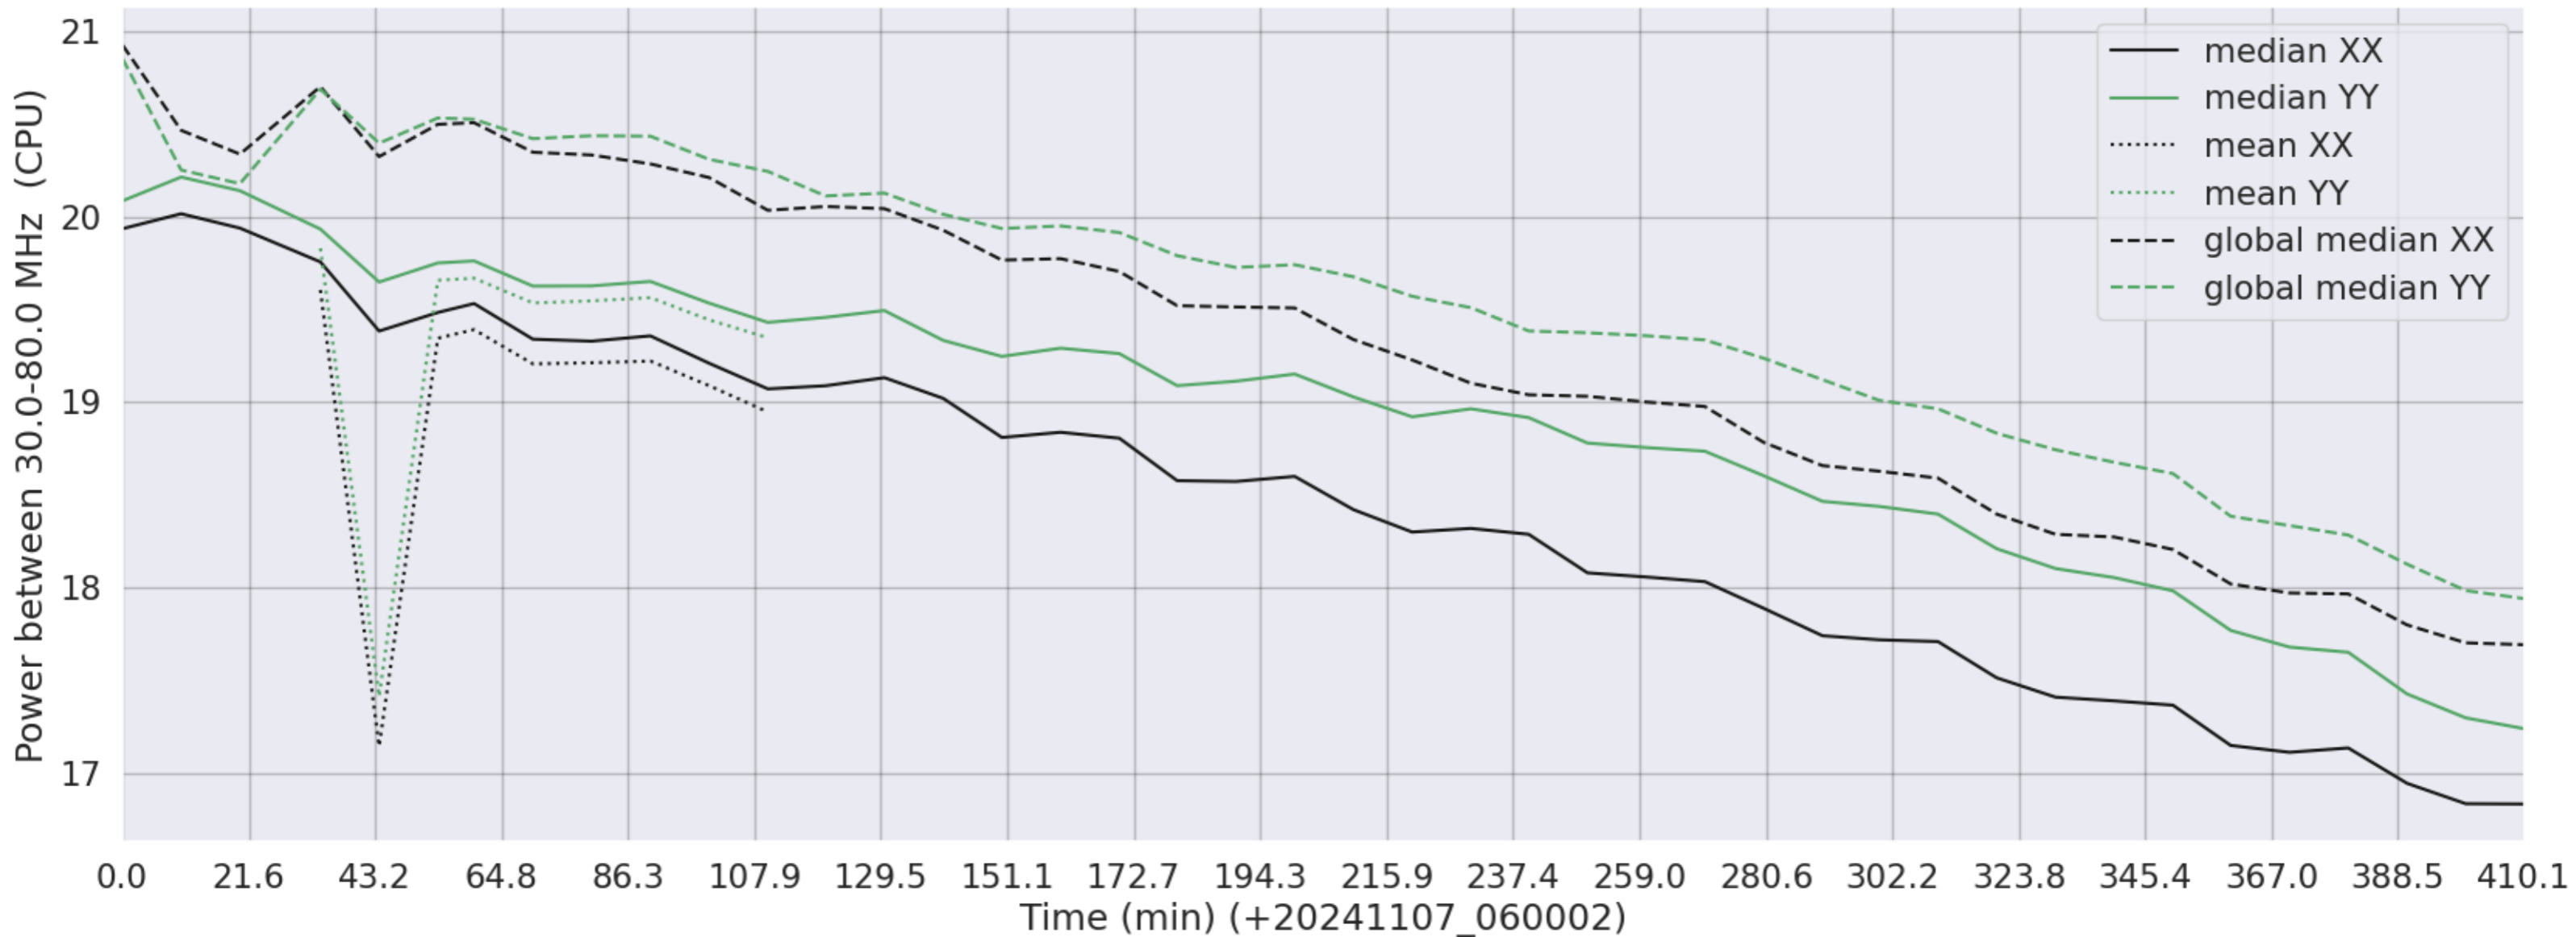

LWA061 - Correlator# 139 - XX FLAGS:Good - YY FLAGS:Good

LWA062 - Correlator# 138 - XX FLAGS:Good - YY FLAGS:Good