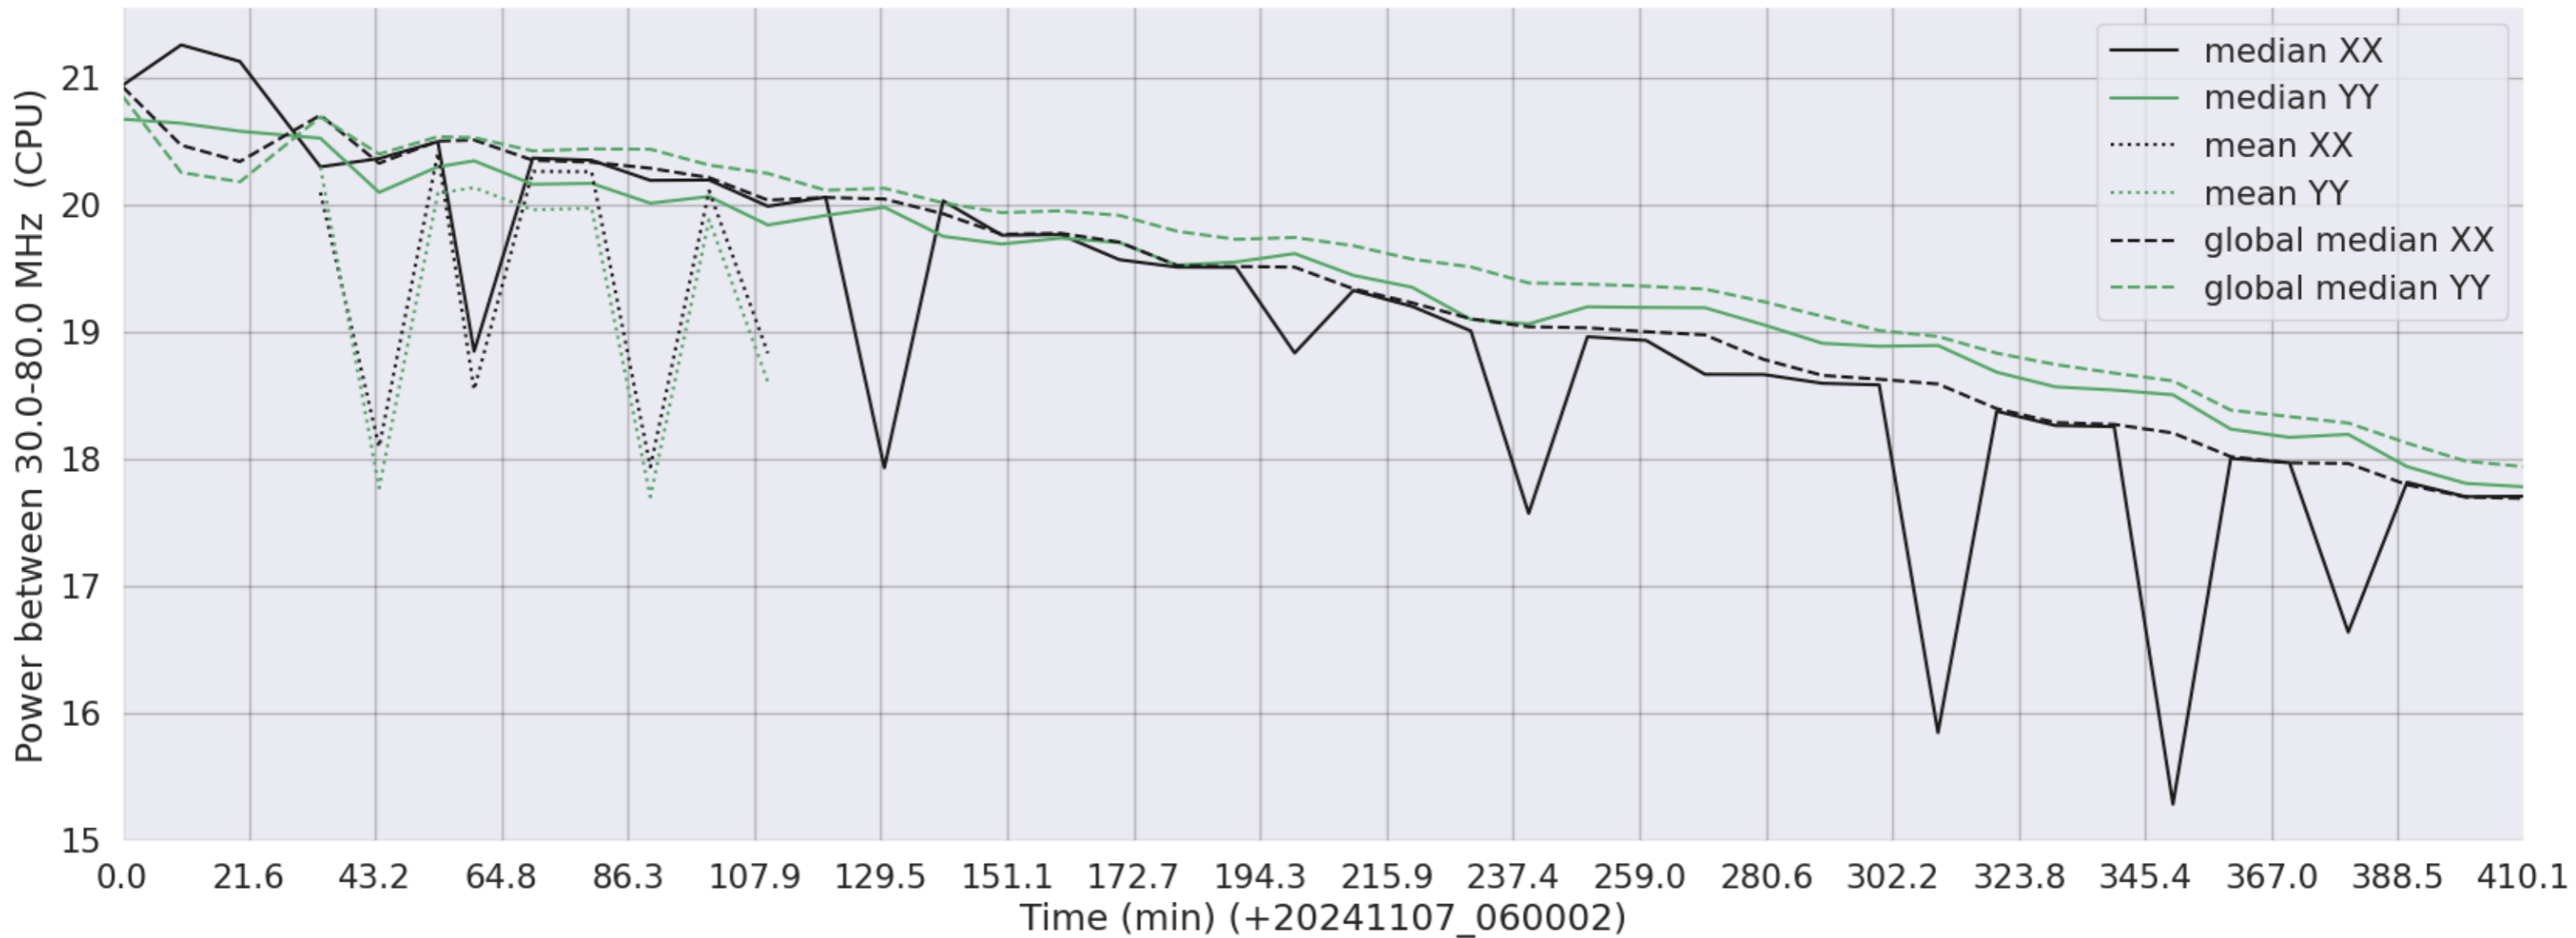

LWA144 - Correlator# 213 - XX FLAGS:Good - YY FLAGS:Good

LWA145 - Correlator# 212 - XX FLAGS:Good - YY FLAGS:Good