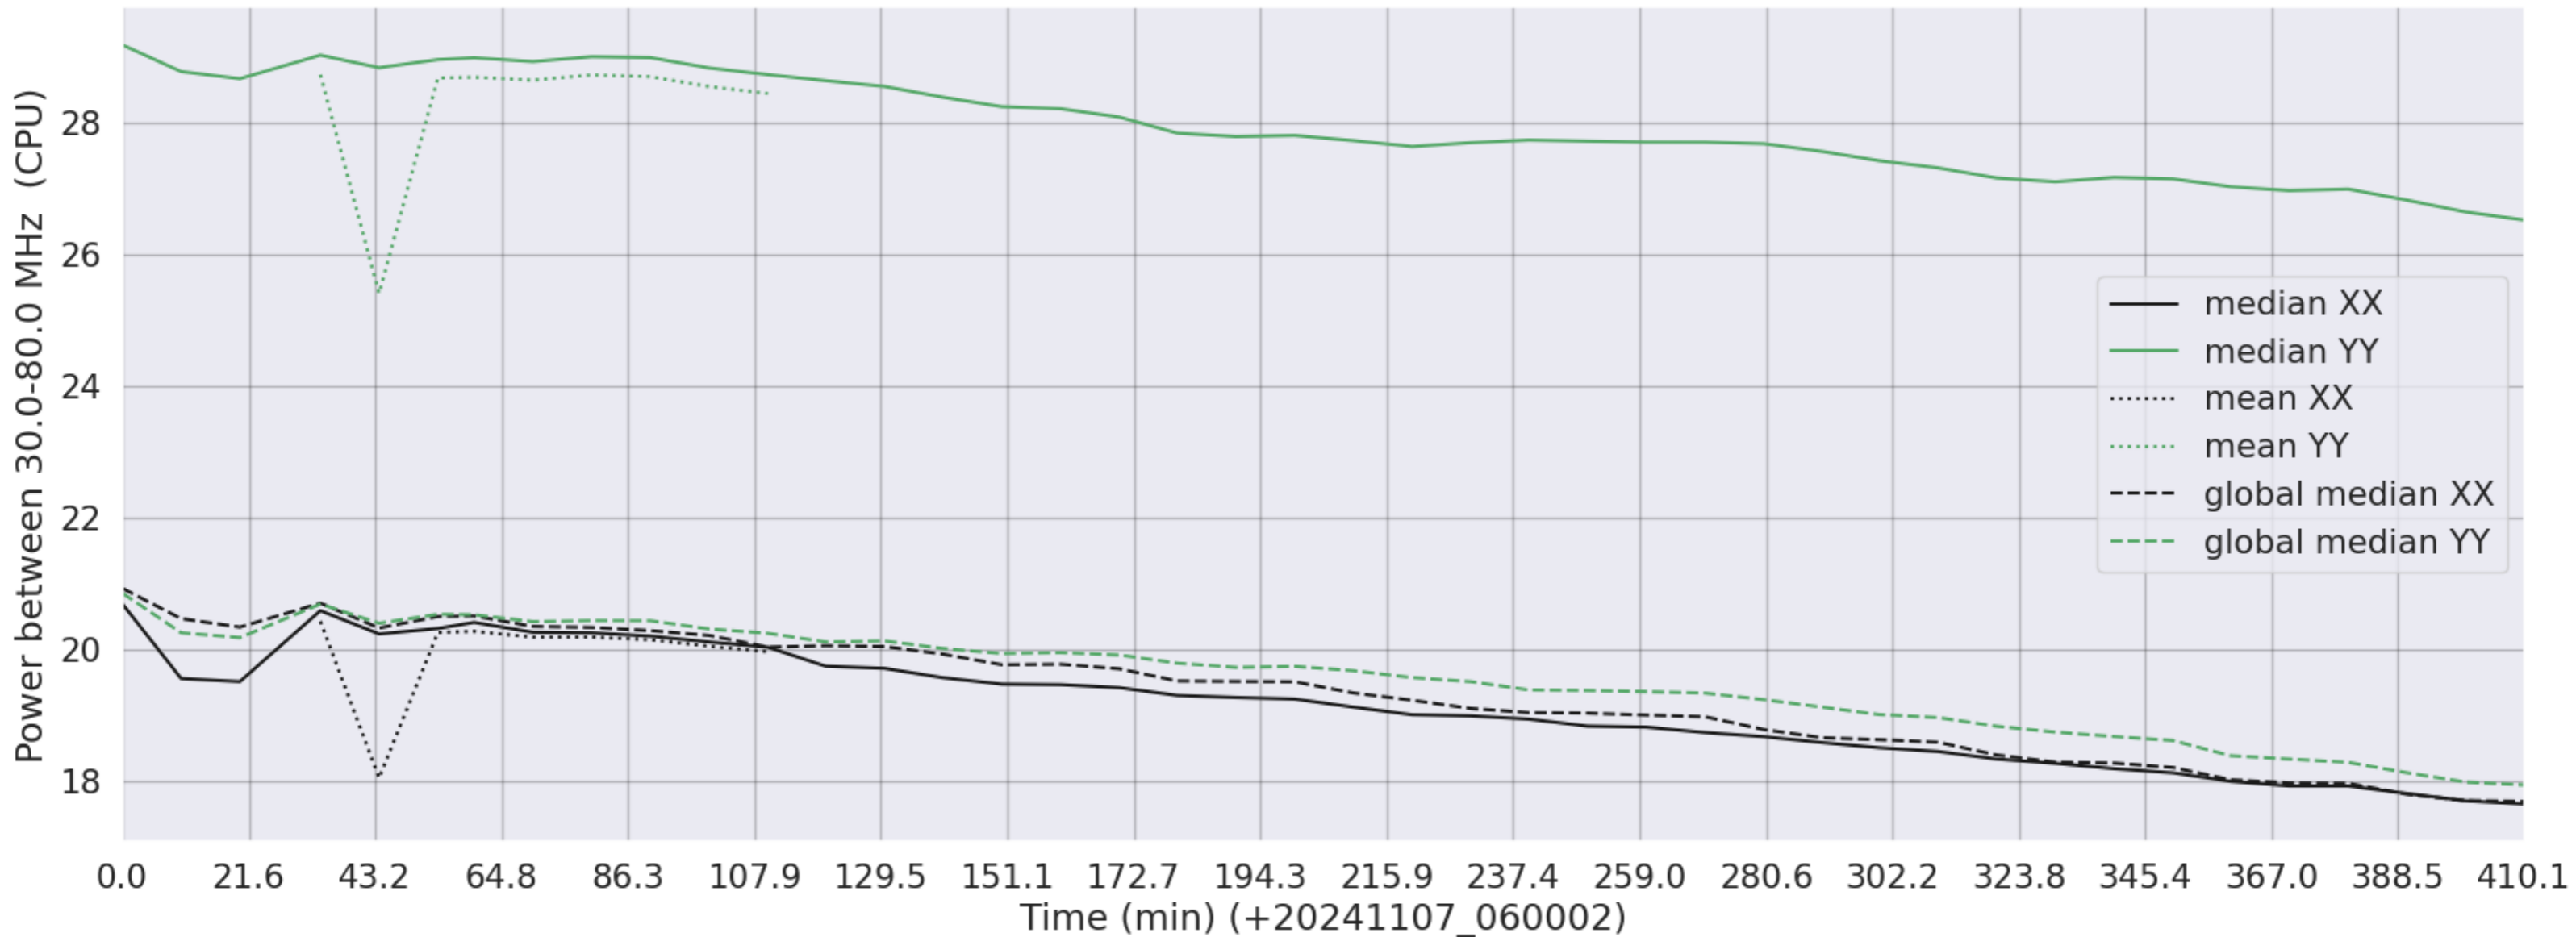

LWA365 - Correlator# 126 - XX FLAGS:LowPower - YY FLAGS:LowPower

LWA331 - Correlator# 125 - XX FLAGS:Good - YY FLAGS:Good