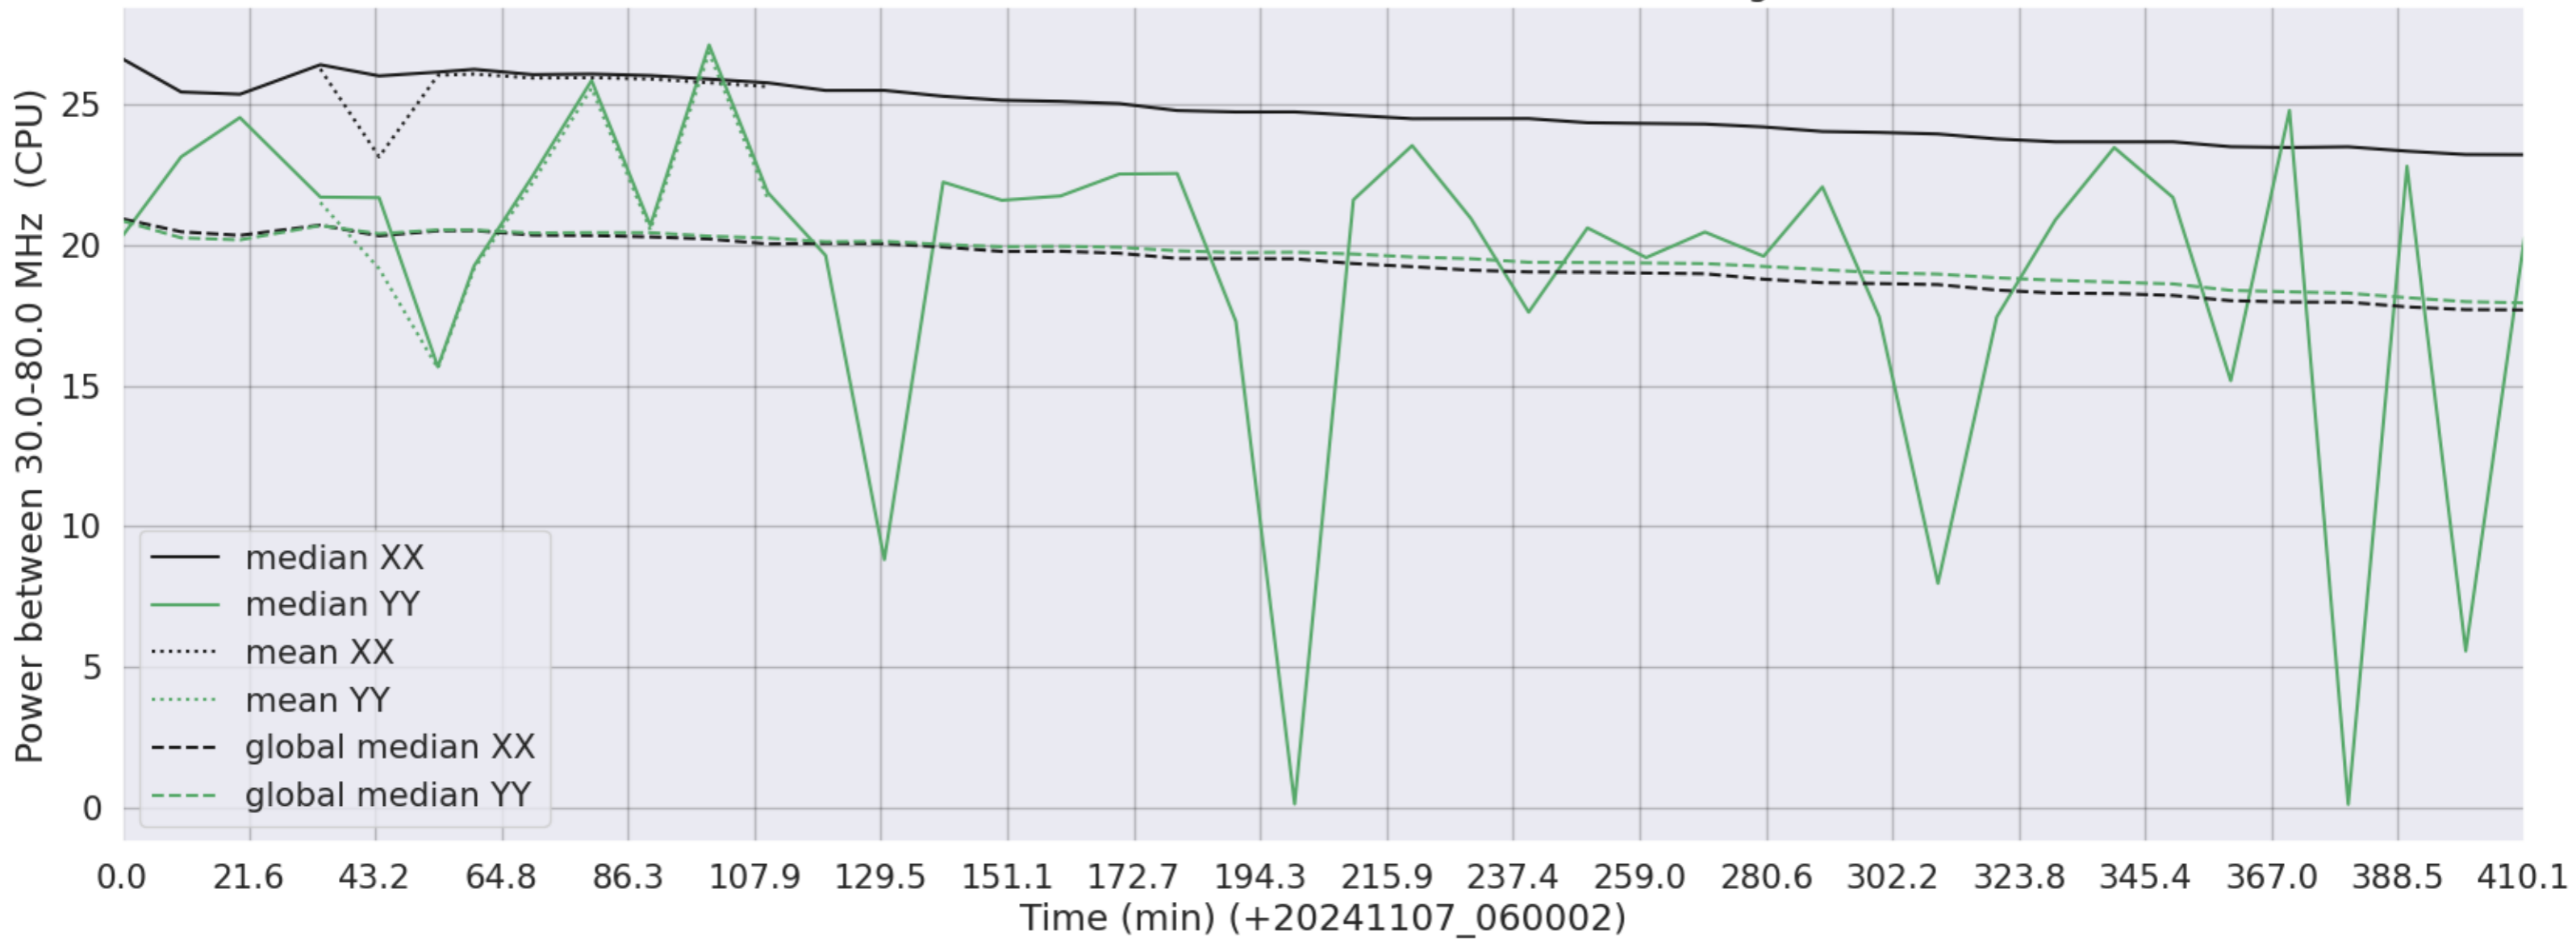

LWA308 - Correlator# 015 - XX FLAGS:Good - YY FLAGS:Good

LWA309 - Correlator# 014 - XX FLAGS:Good - YY FLAGS:HighTimeVar