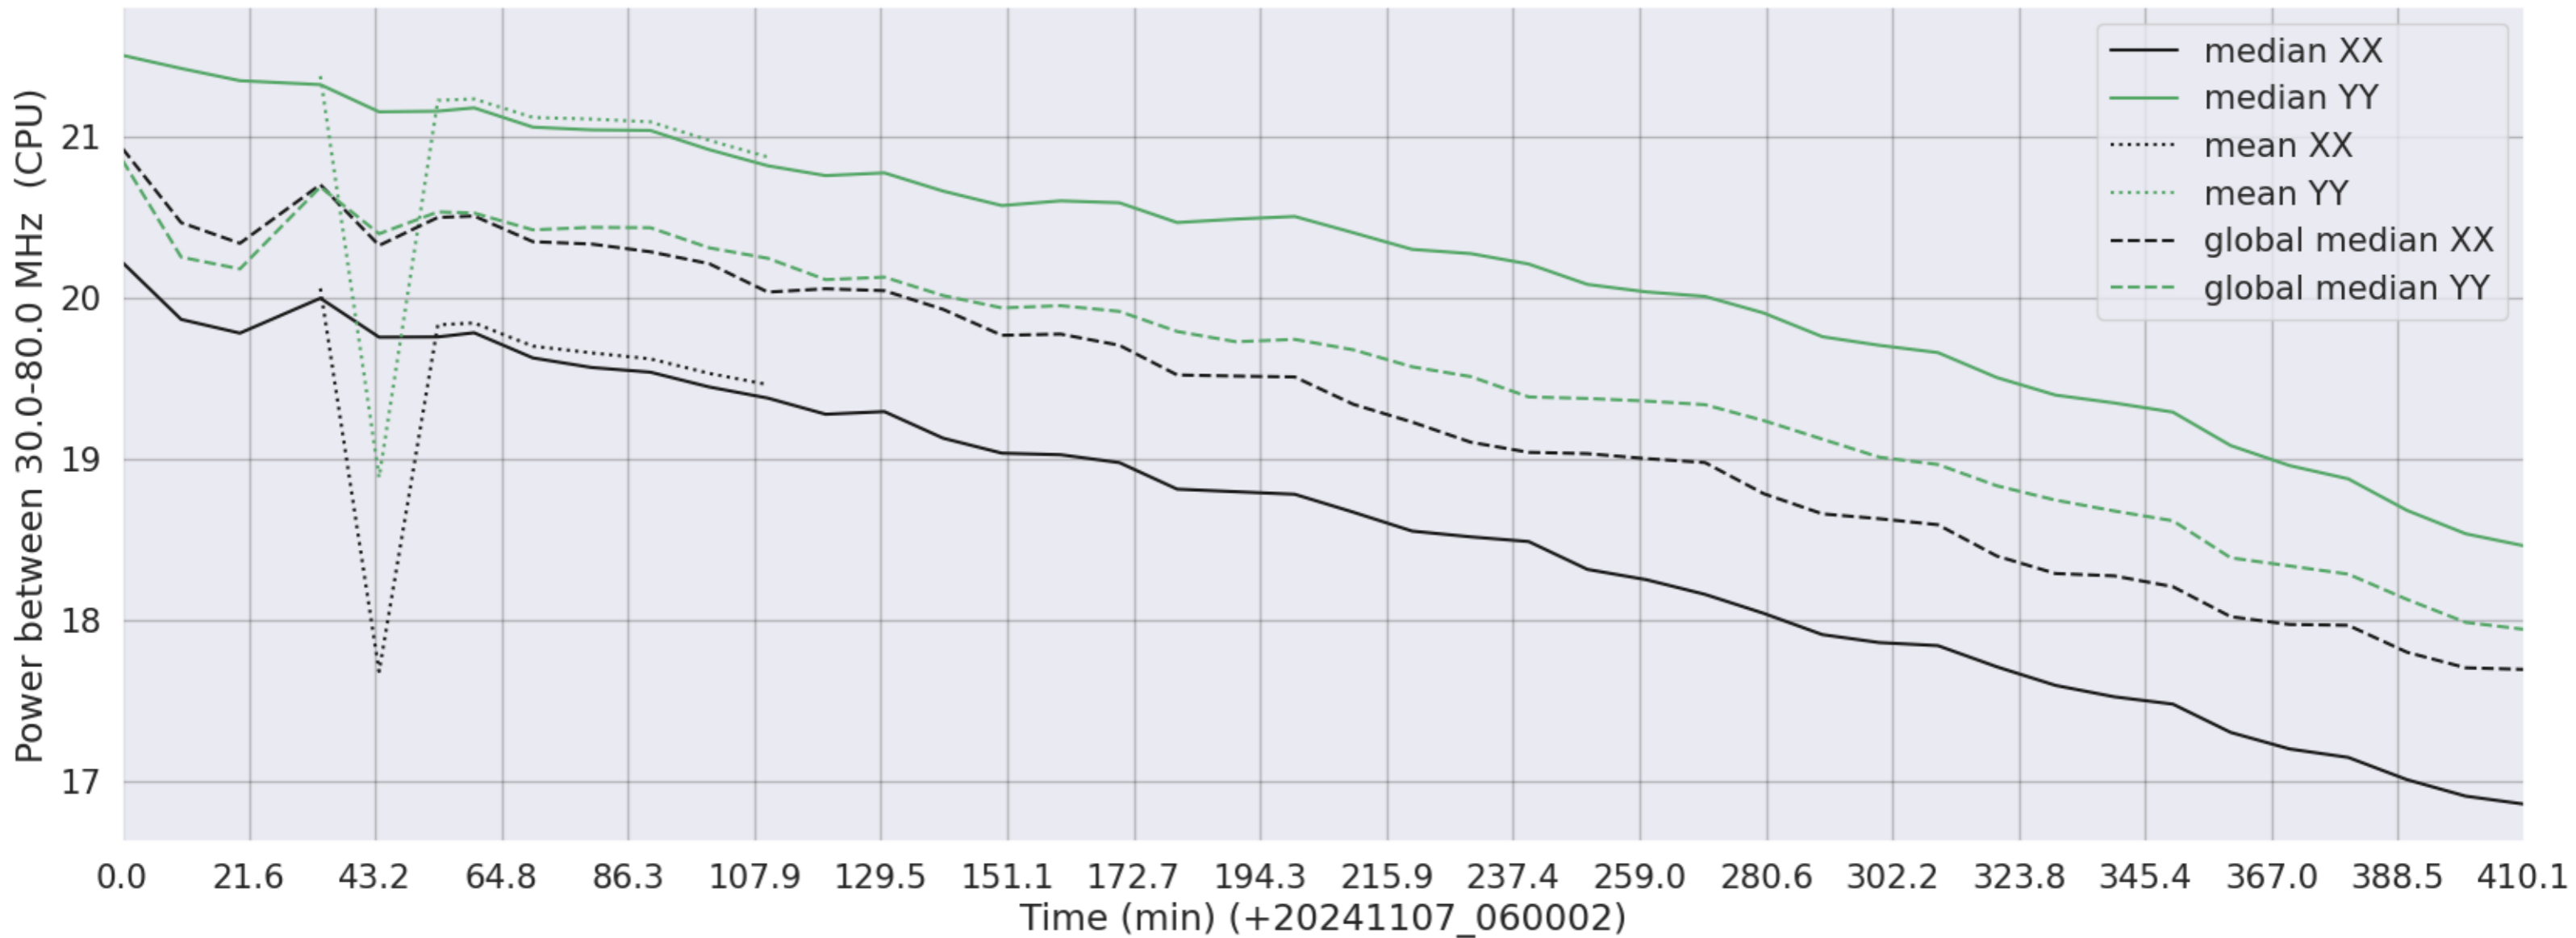

LWA339 - Correlator# 027 - XX FLAGS:Good - YY FLAGS:Good

LWA340 - Correlator# 026 - XX FLAGS:Good - YY FLAGS:Good