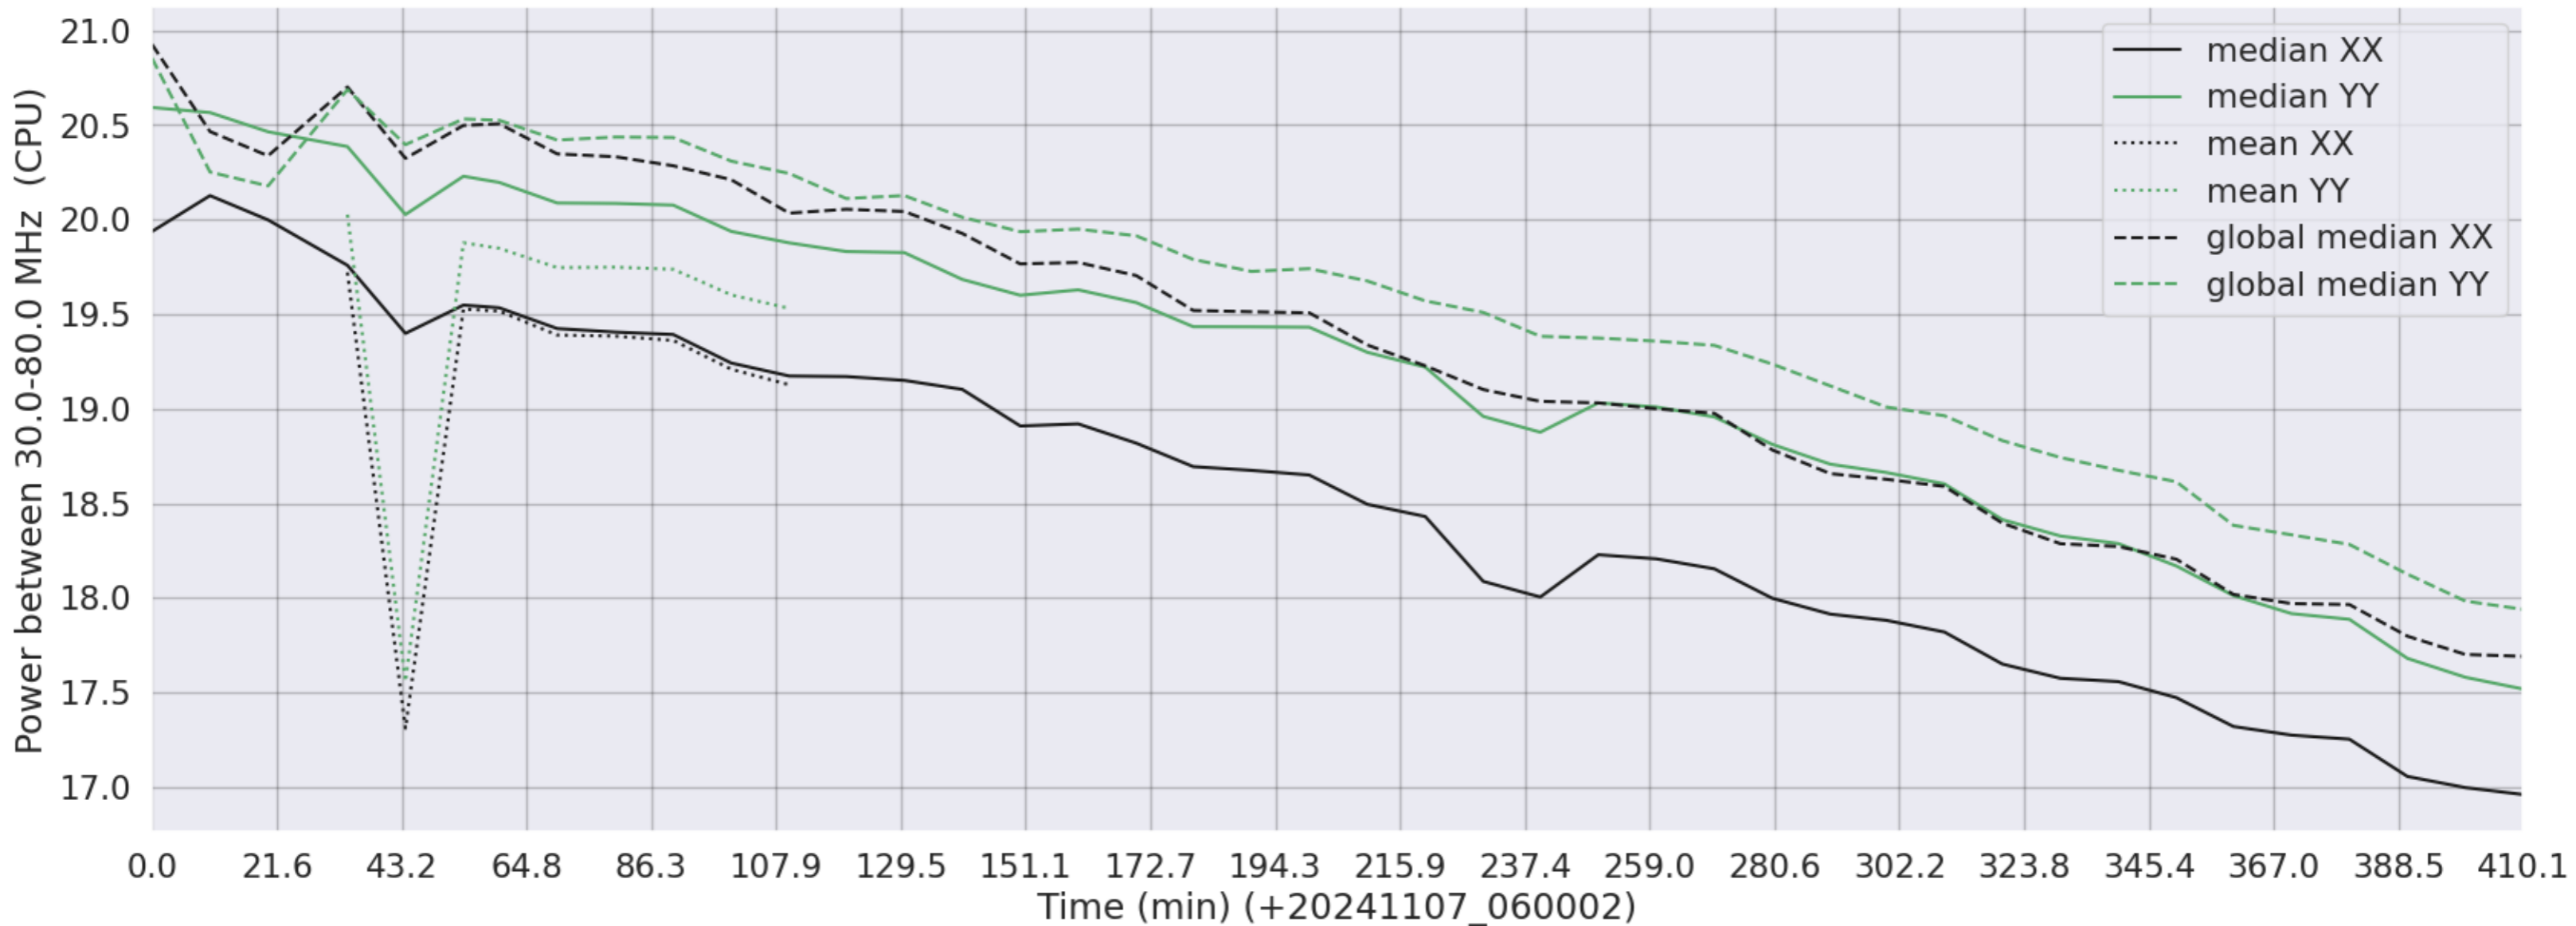

LWA190 - Correlator# 244 - XX FLAGS:Good - YY FLAGS:HighTimeVar+BadSpecShape

LWA189 - Correlator# 245 - XX FLAGS:Good - YY FLAGS:Good

LWA191 - Correlator# 246 - XX FLAGS:Good - YY FLAGS:Good

LWA192 - Correlator# 247 - XX FLAGS:Good - YY FLAGS:Good