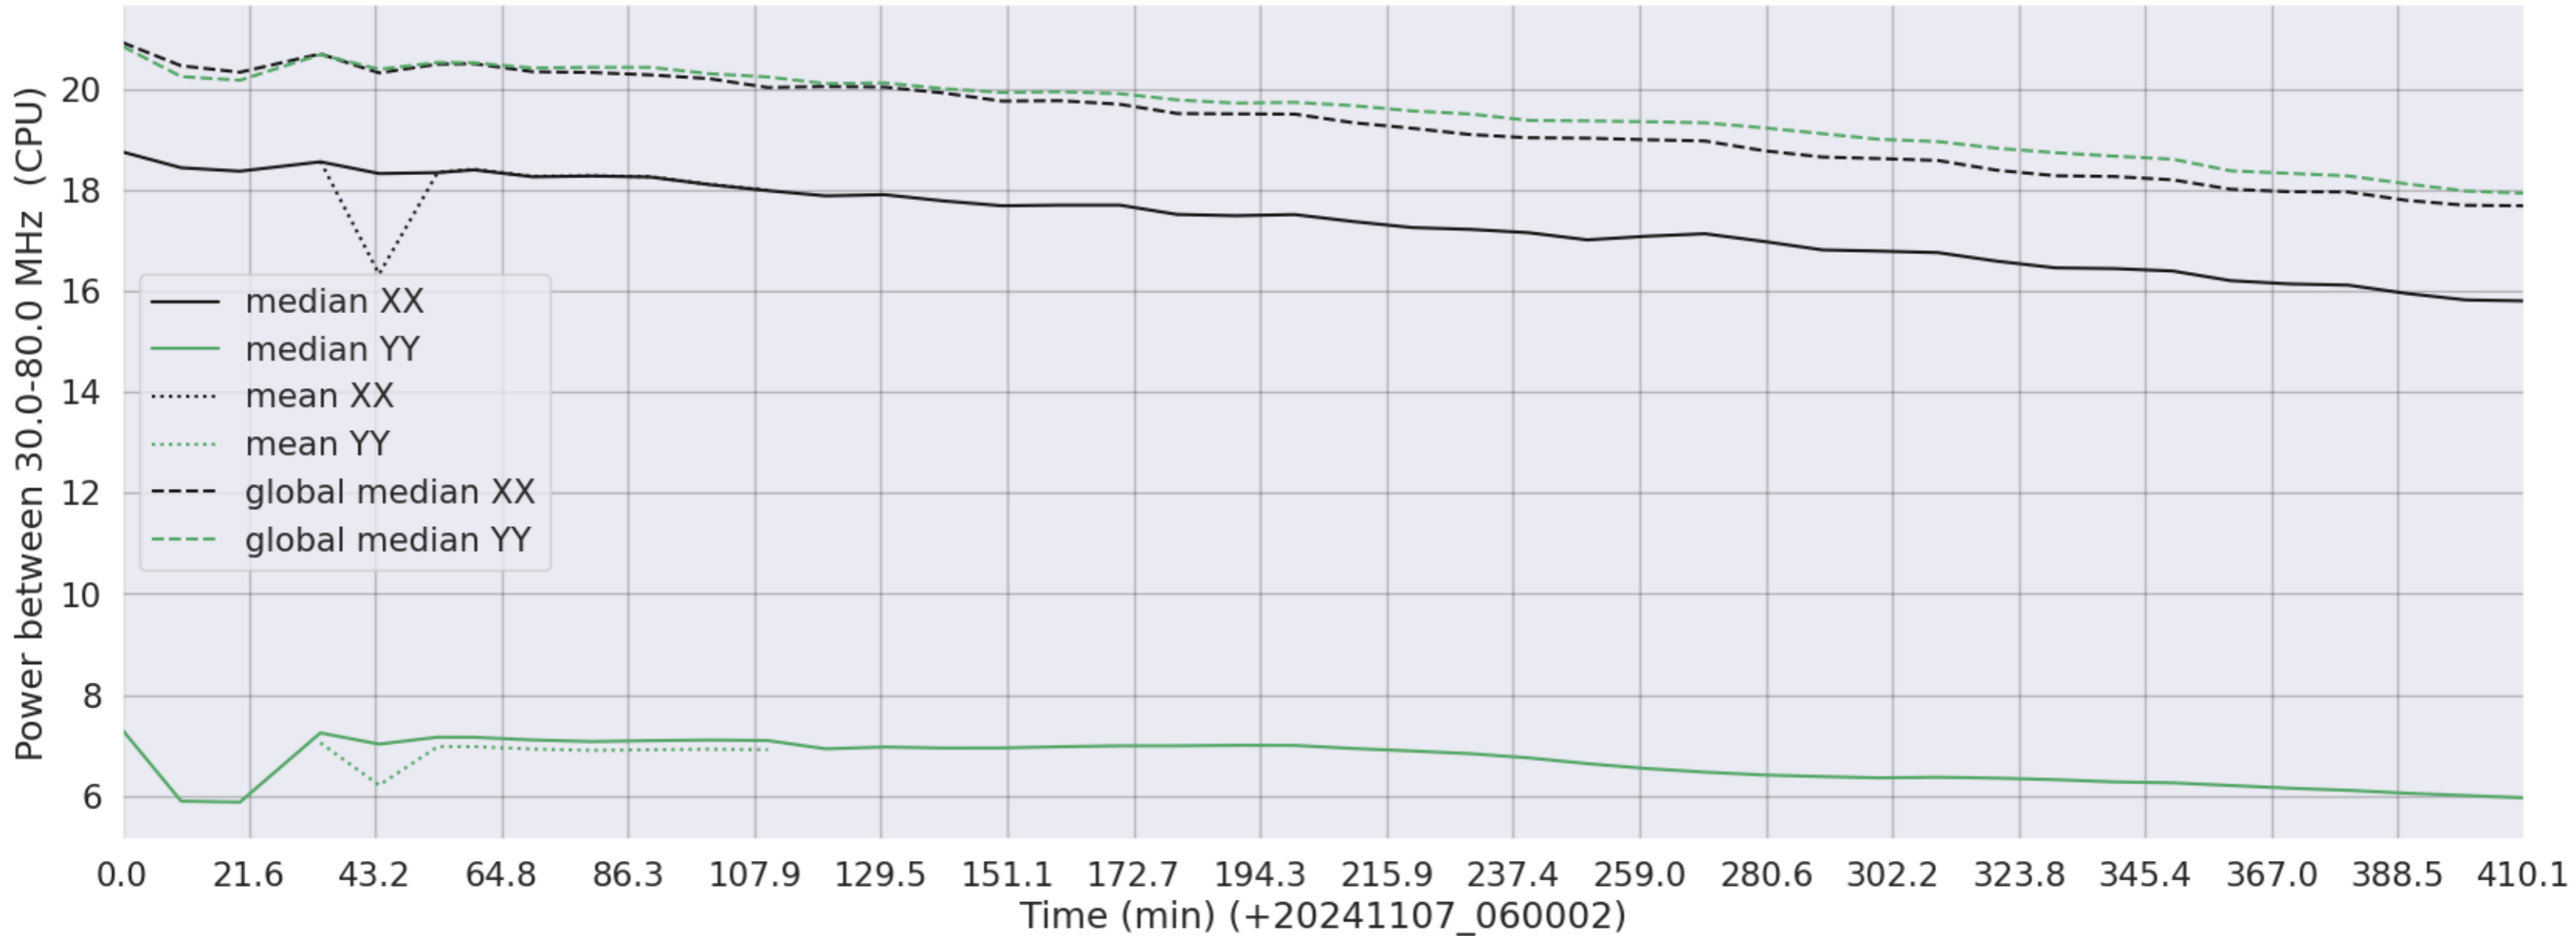

LWA301 - Correlator# 048 - XX FLAGS:Good - YY FLAGS:Good

LWA298 - Correlator# 049 - XX FLAGS:Good - YY FLAGS:Good

LWA305 - Correlator# 050 - XX FLAGS:Good - YY FLAGS:Good

LWA303 - Correlator# 051 - XX FLAGS:Good - YY FLAGS:BadSpecShape