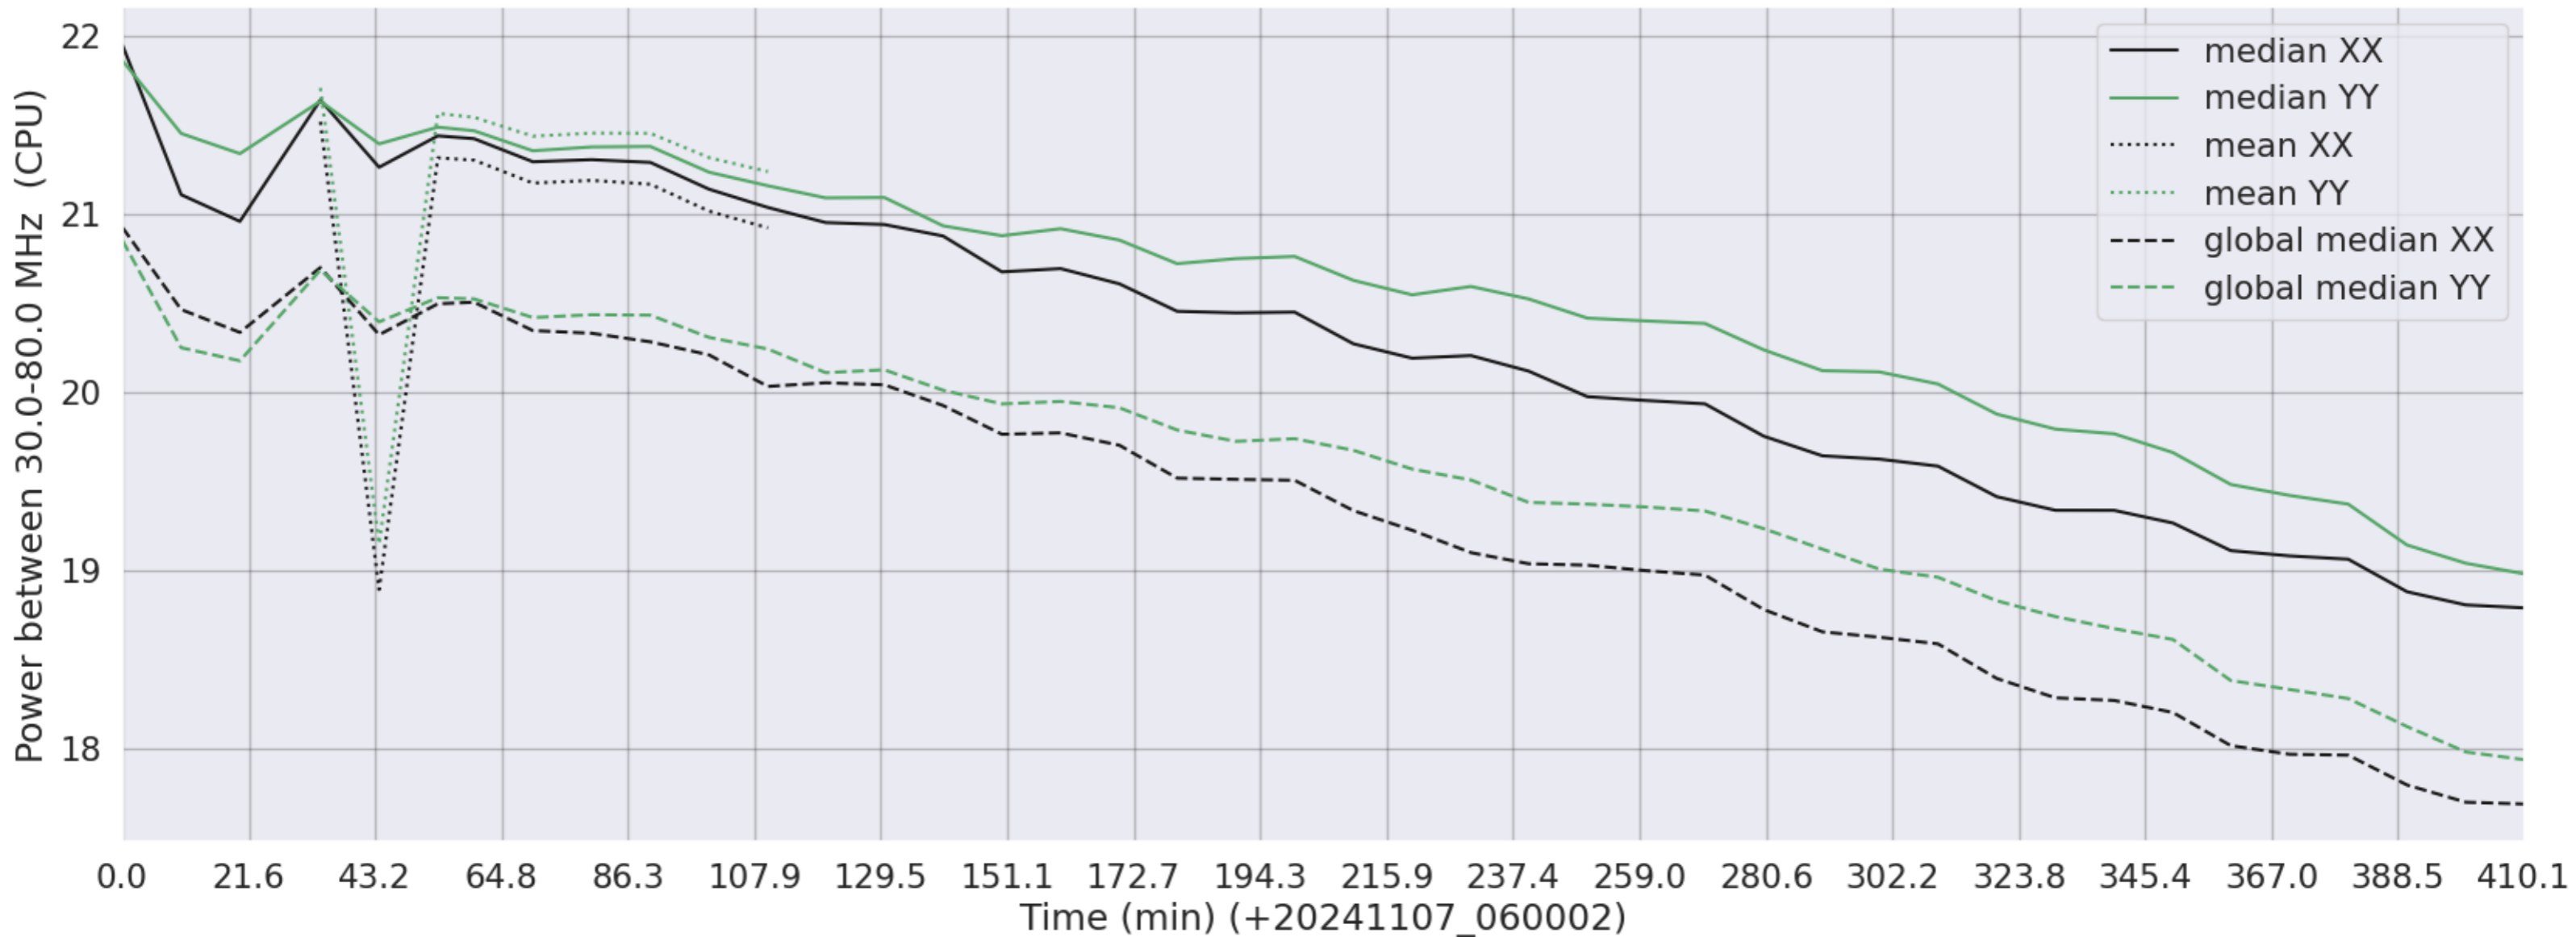

LWA014 - Correlator# 099 - XX FLAGS:Good - YY FLAGS:Good

LWA015 - Correlator# 098 - XX FLAGS:Good - YY FLAGS:Good