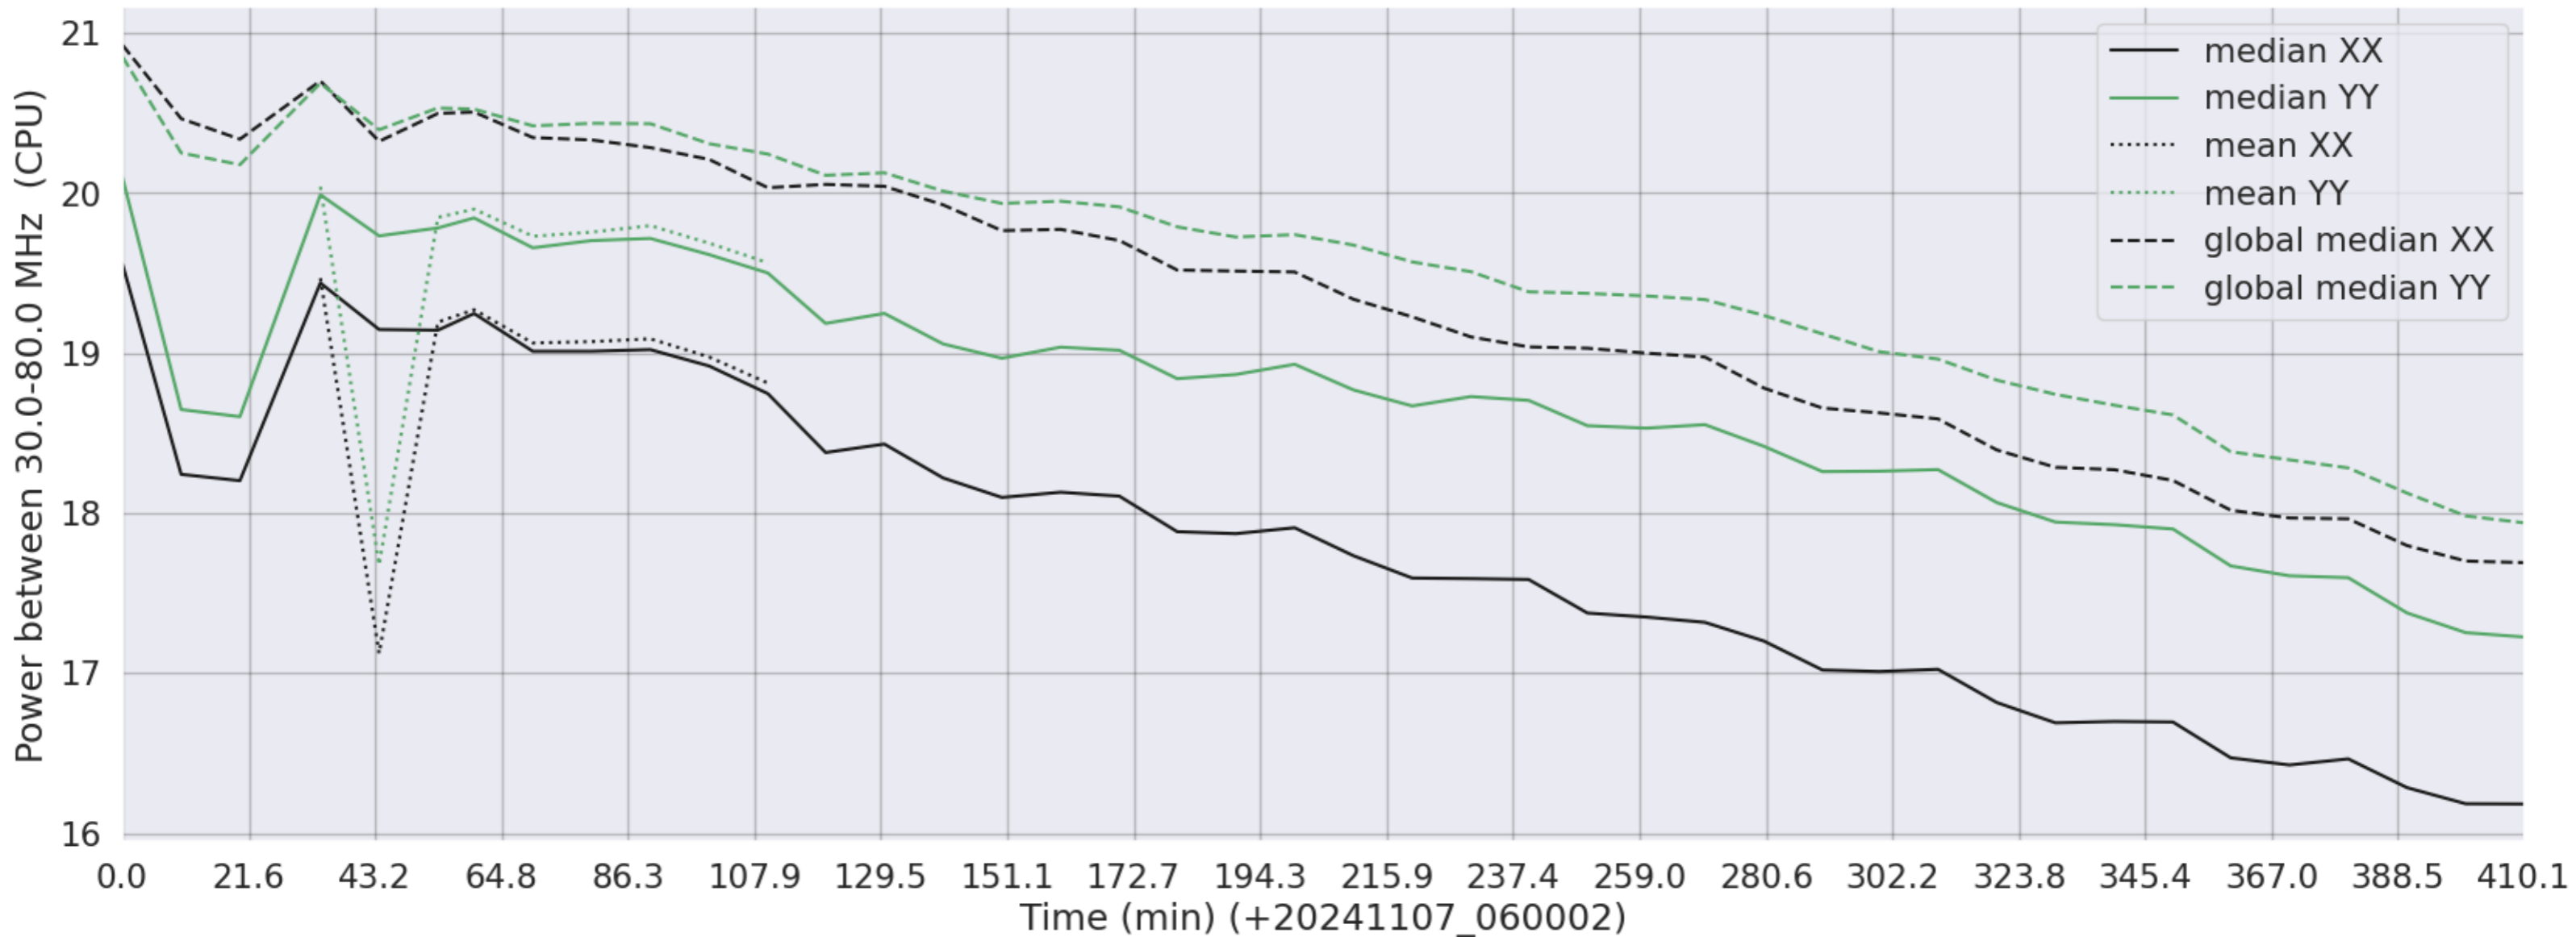

LWA041 - Correlator# 079 - XX FLAGS:Good - YY FLAGS:Good

LWA042 - Correlator# 078 - XX FLAGS:Good - YY FLAGS:Good