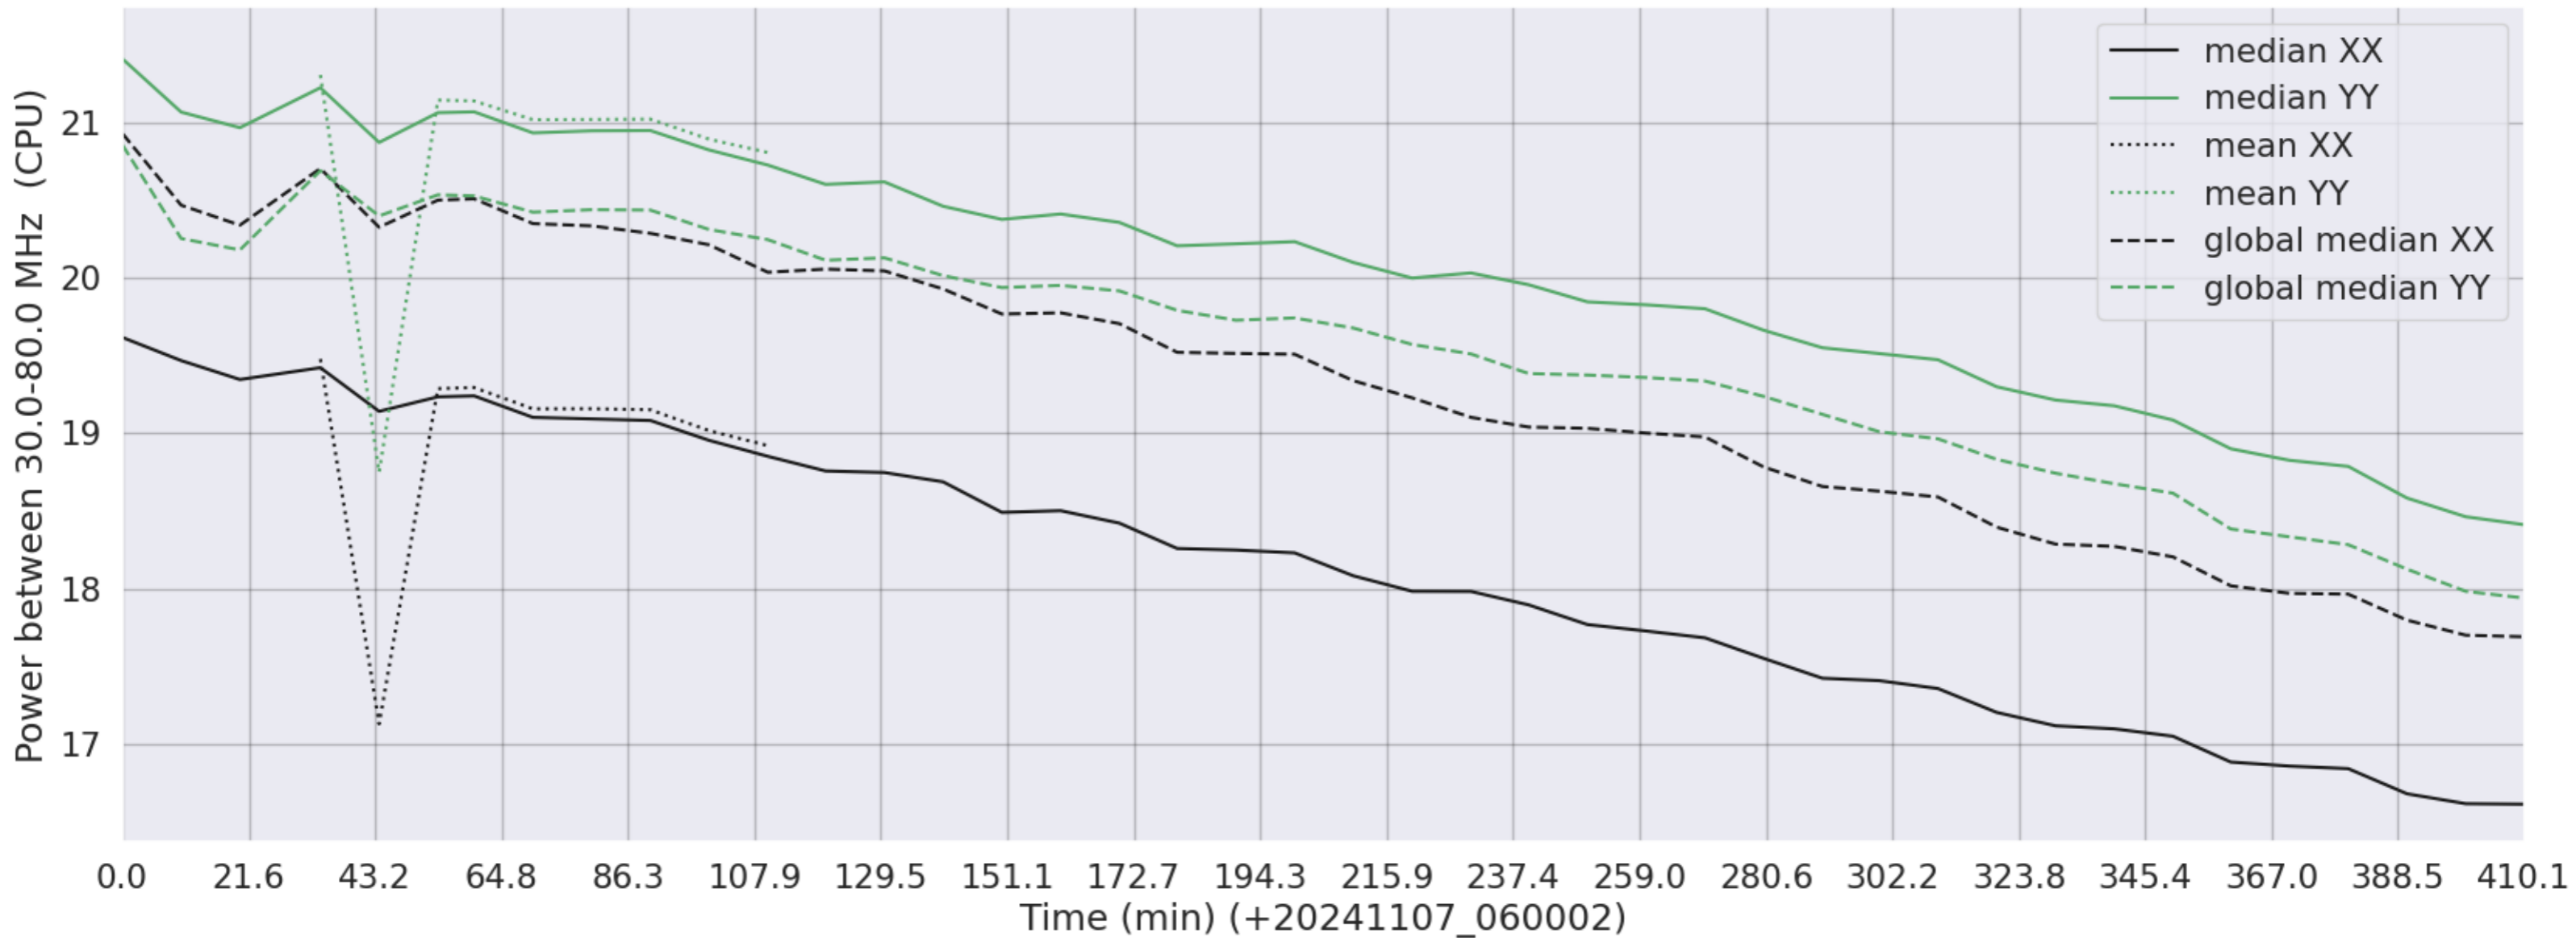

LWA100 - Correlator# 175 - XX FLAGS:Good - YY FLAGS:Good

LWA101 - Correlator# 174 - XX FLAGS:Good - YY FLAGS:Good