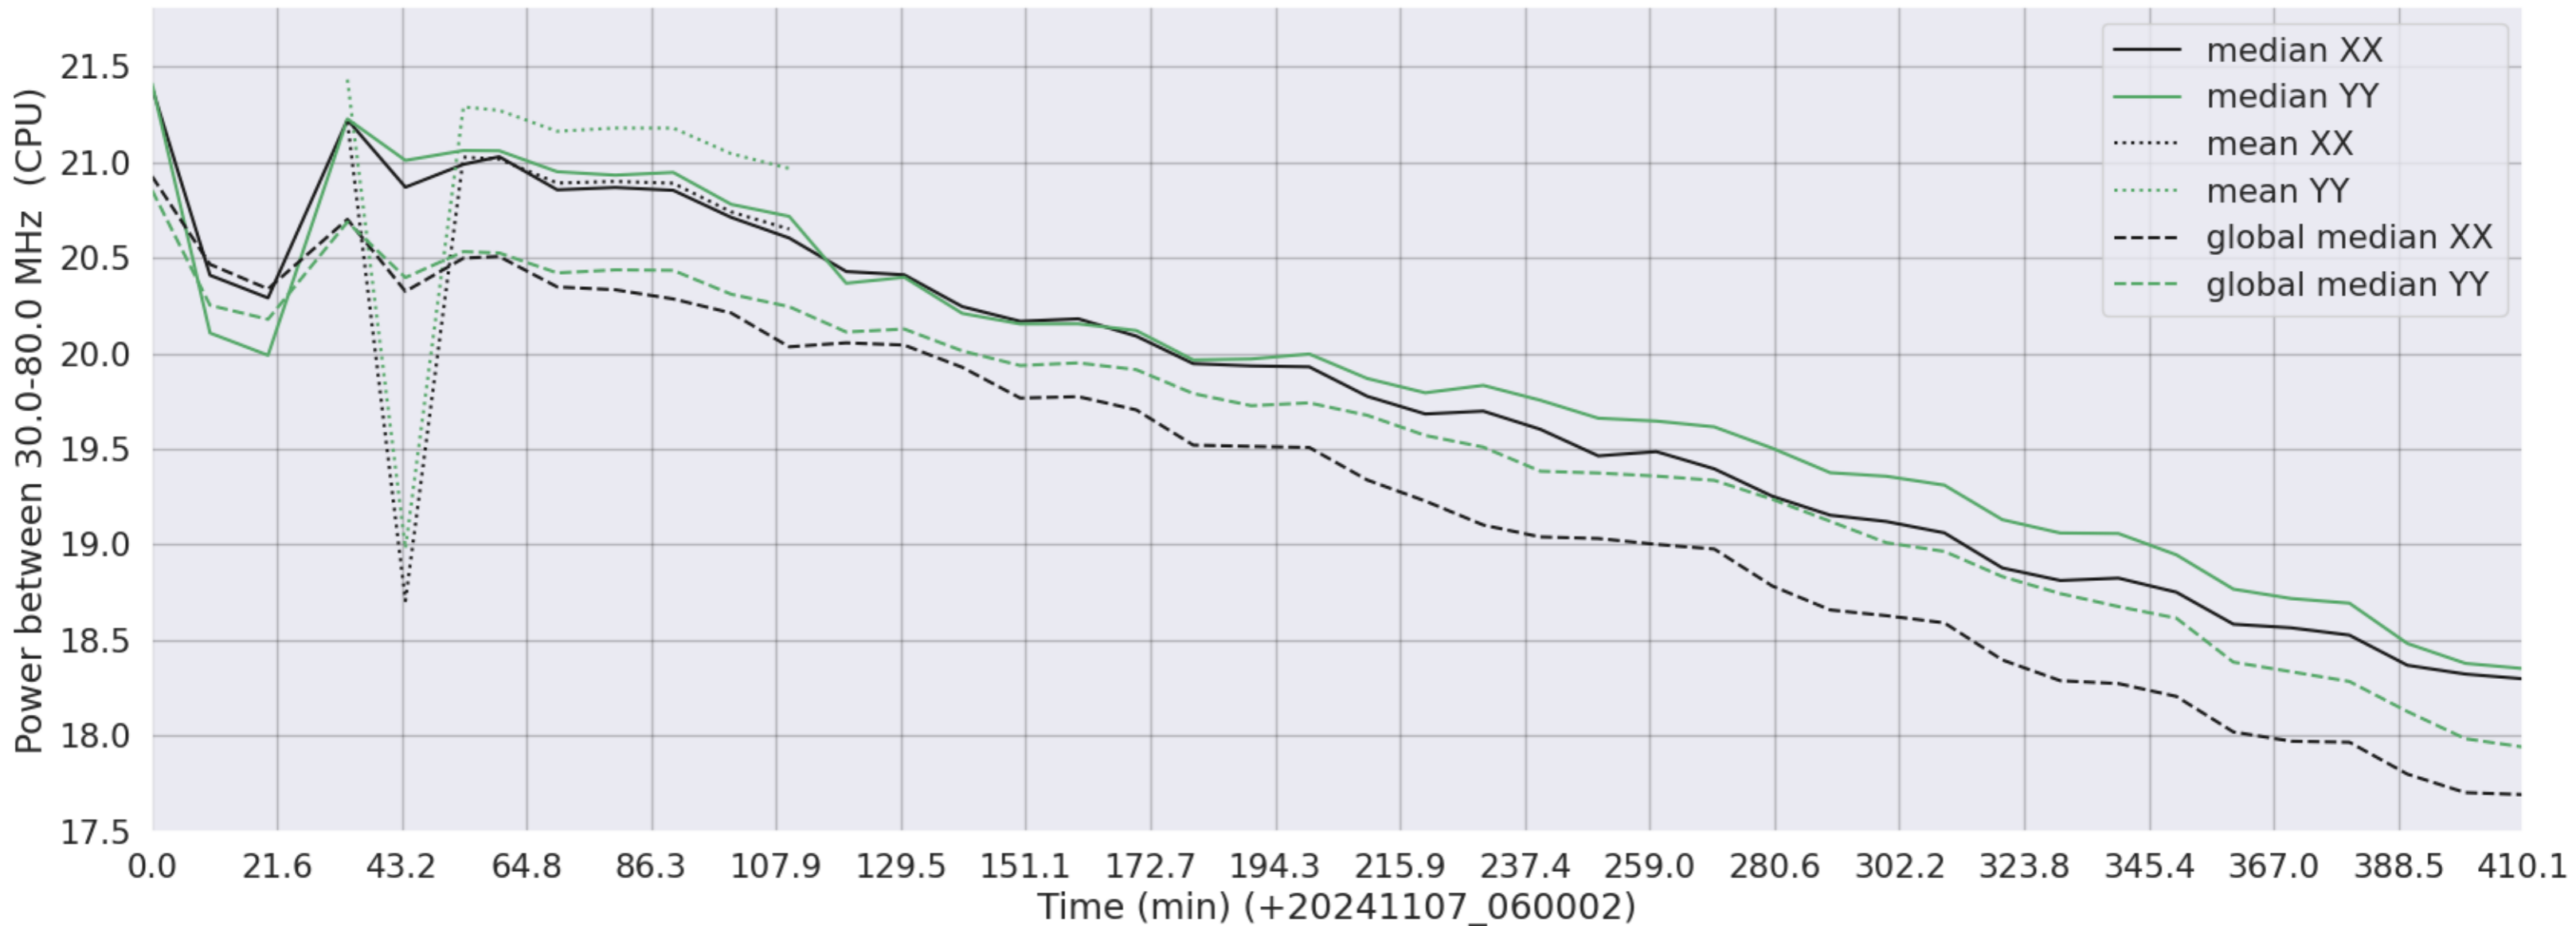

LWA066 - Correlator# 164 - XX FLAGS:Good - YY FLAGS:Good

LWA065 - Correlator# 165 - XX FLAGS:Good - YY FLAGS:Good

LWA068 - Correlator# 166 - XX FLAGS:Good - YY FLAGS:Good

LWA067 - Correlator# 167 - XX FLAGS:Good - YY FLAGS:Good