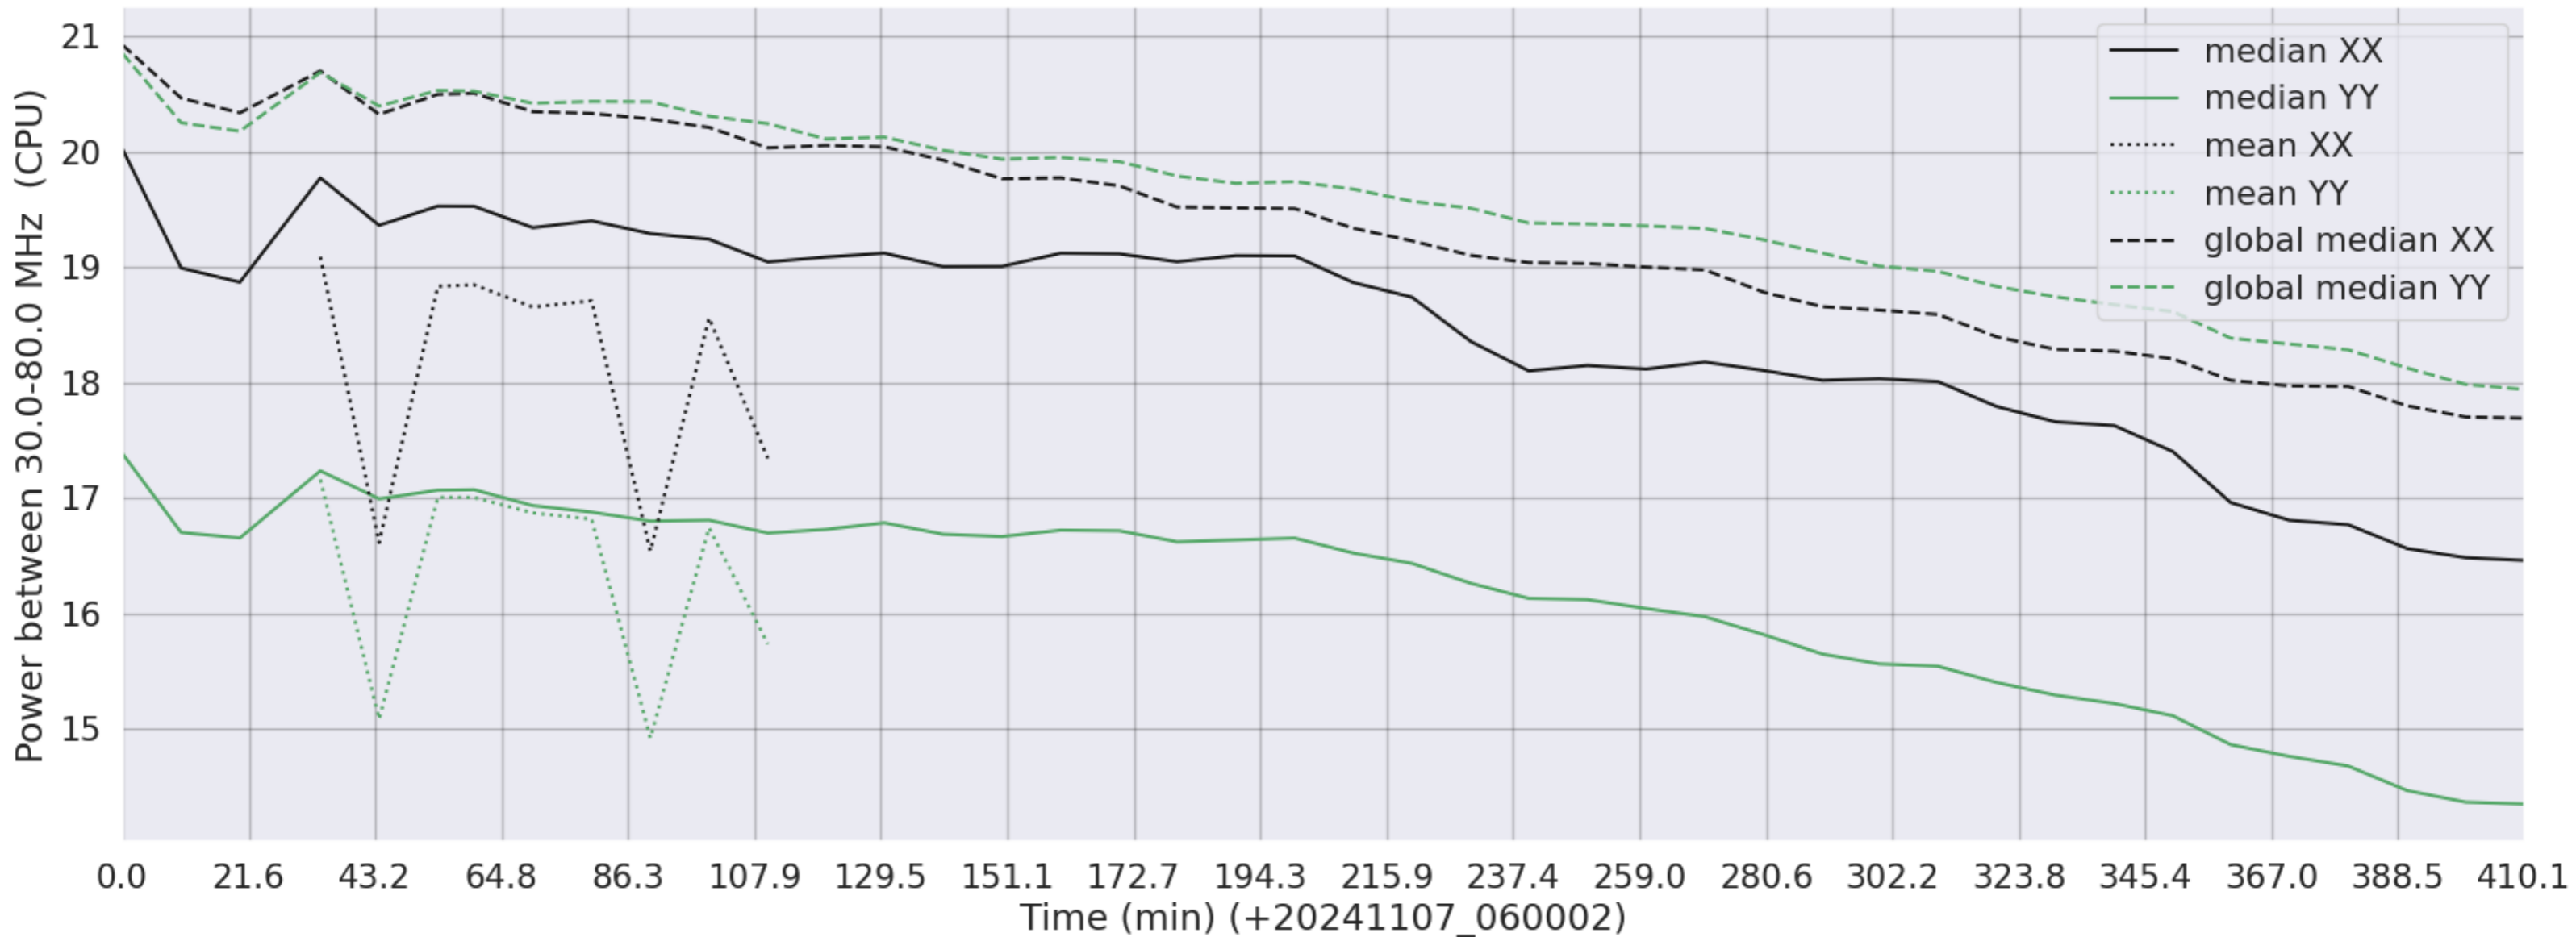

LWA178 - Correlator# 221 - XX FLAGS:Good - YY FLAGS:Good

LWA279 - Correlator# 220 - XX FLAGS:Good - YY FLAGS:Good