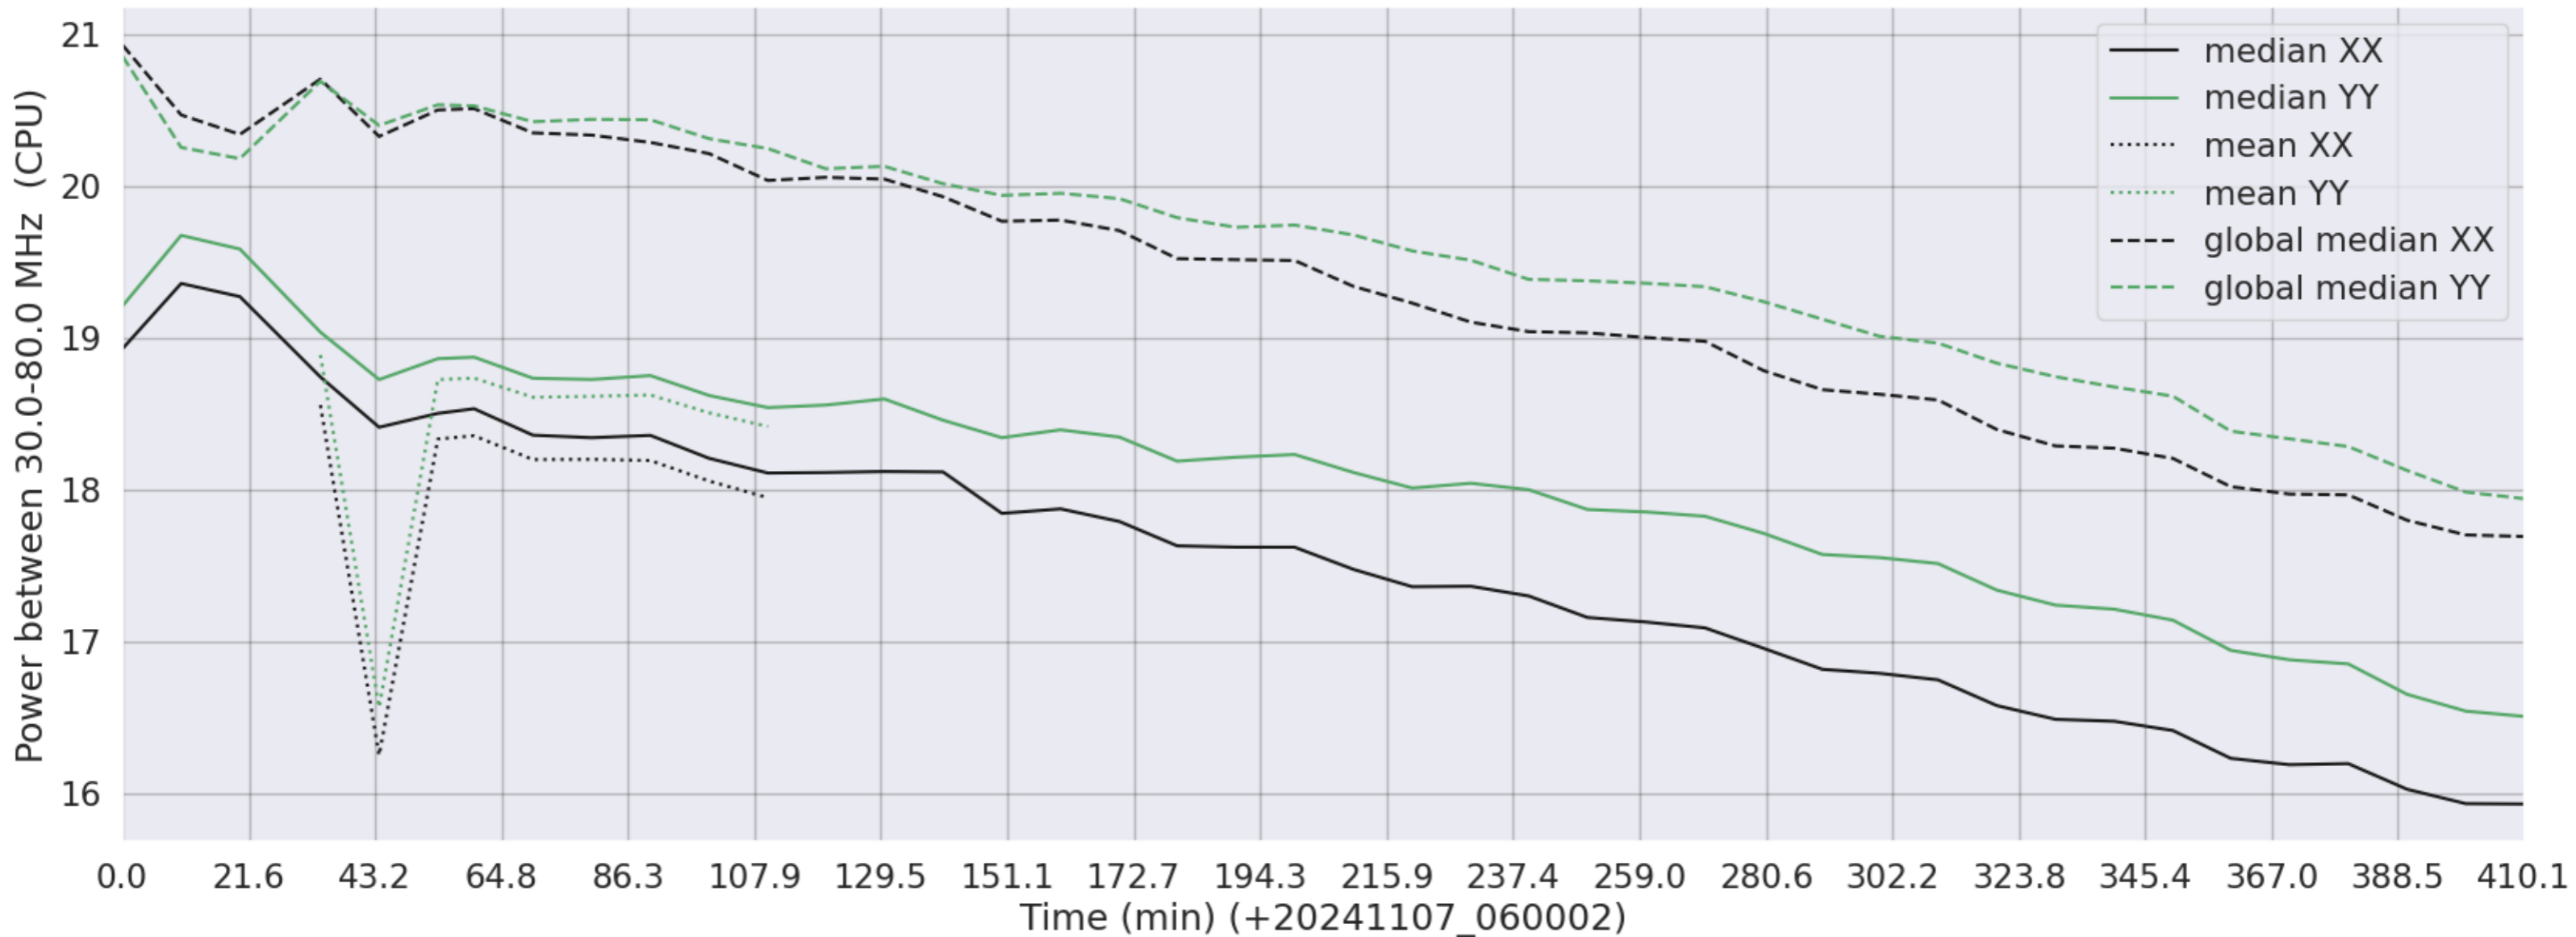

LWA092 - Correlator# 149 - XX FLAGS:Good - YY FLAGS:Good

LWA093 - Correlator# 148 - XX FLAGS:Good - YY FLAGS:Good