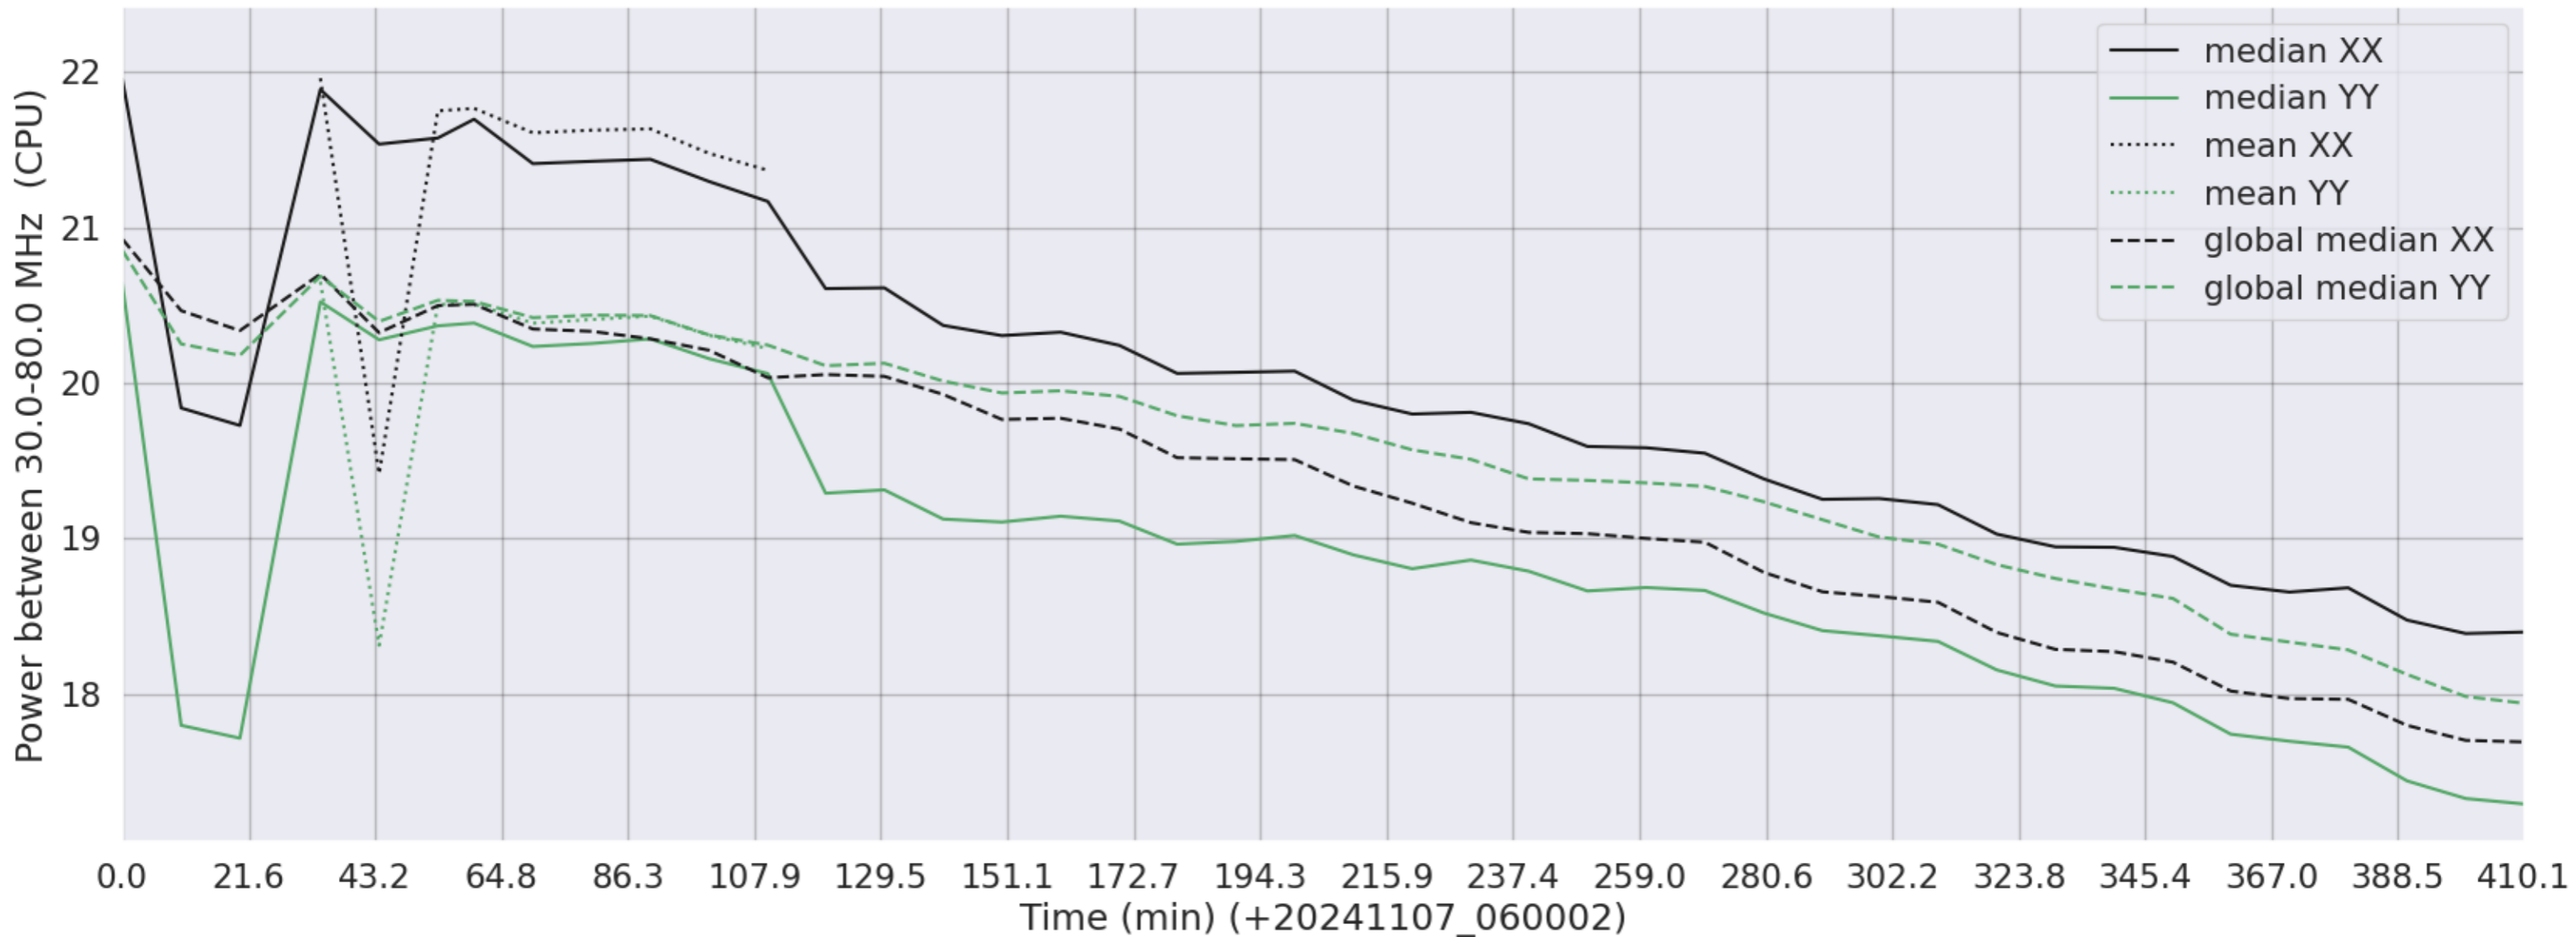

LWA036 - Correlator# 163 - XX FLAGS:Good - YY FLAGS:Good

LWA034 - Correlator# 162 - XX FLAGS:Good - YY FLAGS:Good