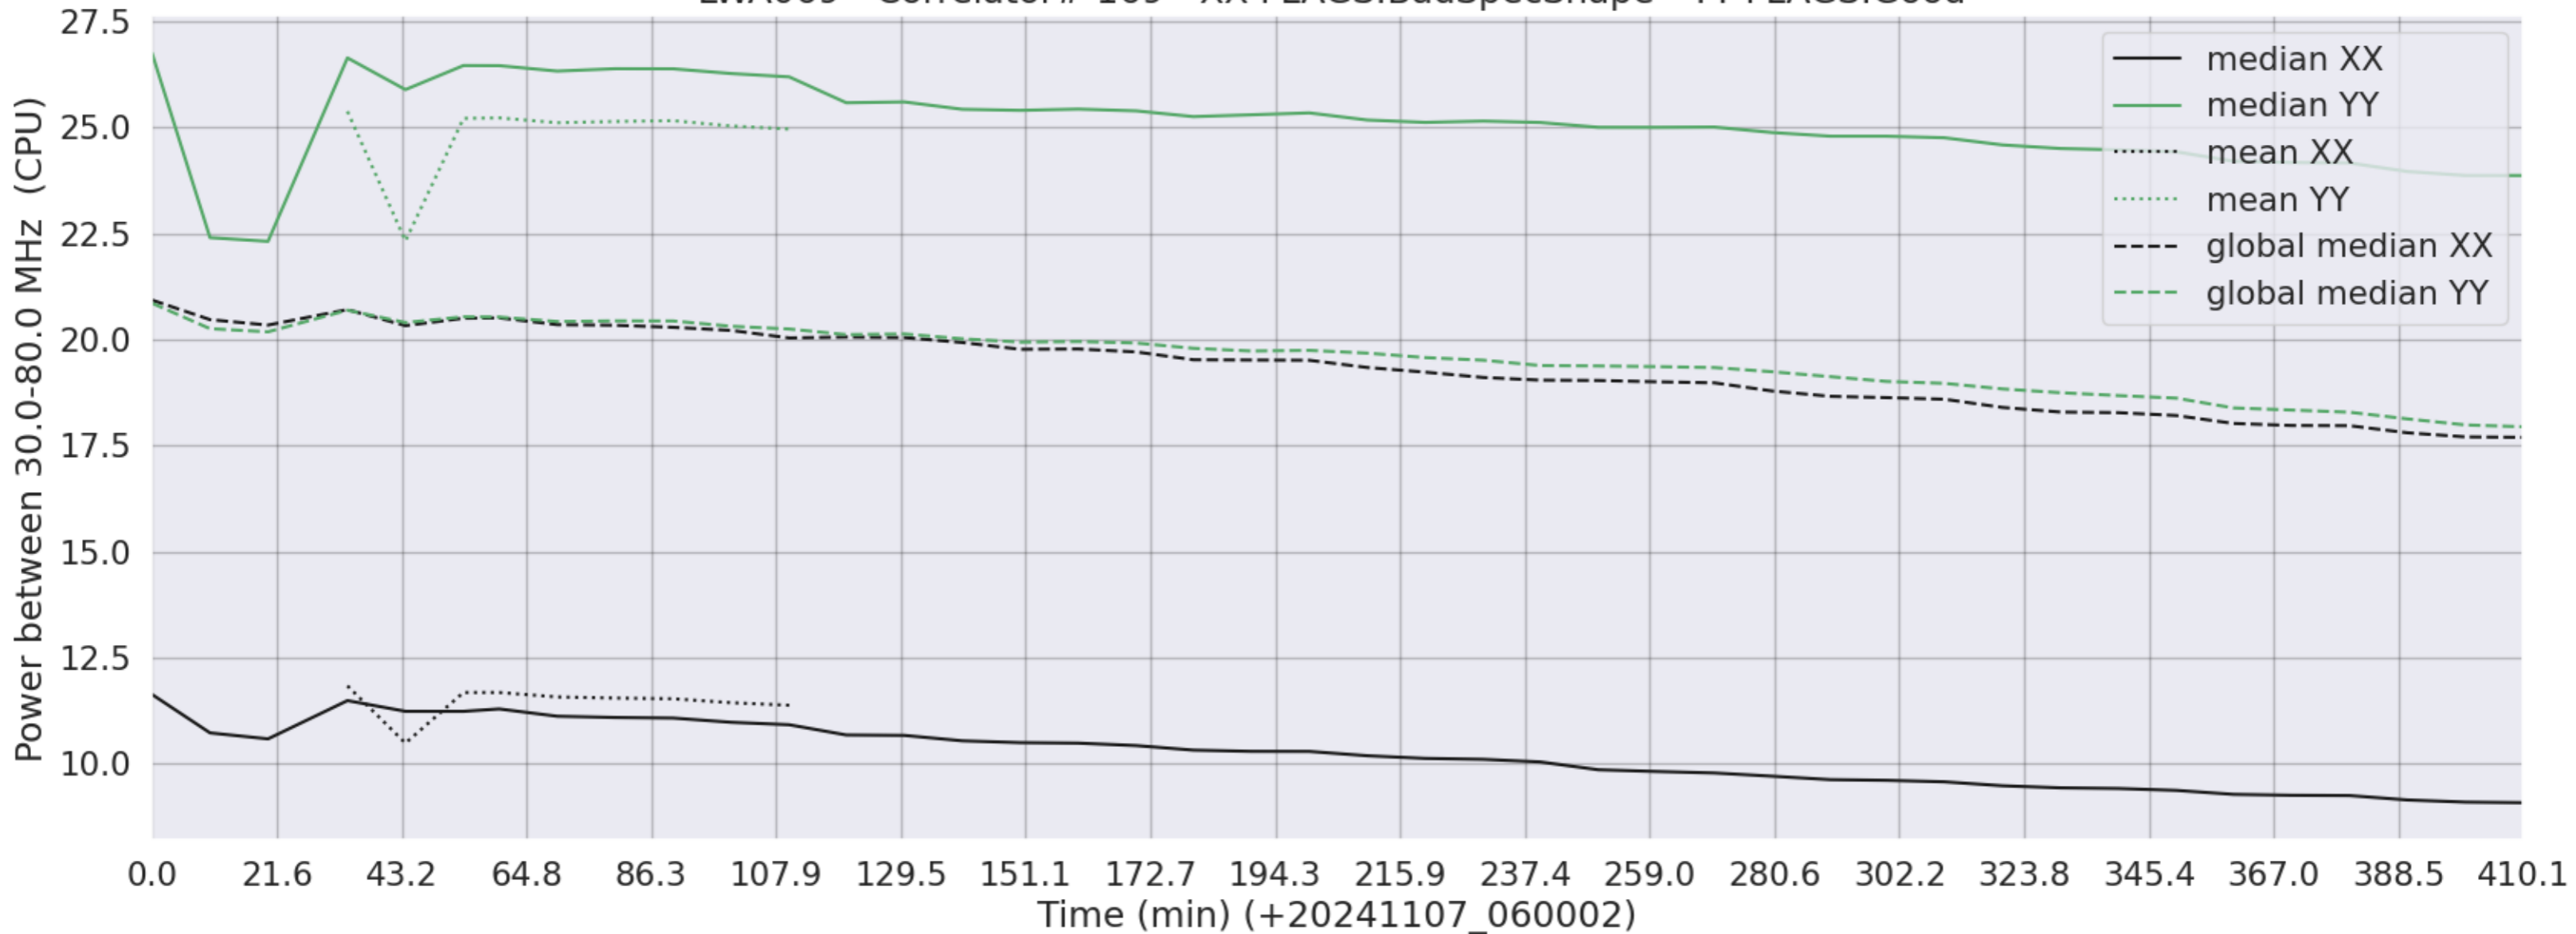

LWA097 - Correlator# 170 - XX FLAGS:Good - YY FLAGS:Good

LWA069 - Correlator# 169 - XX FLAGS:BadSpecShape - YY FLAGS:Good