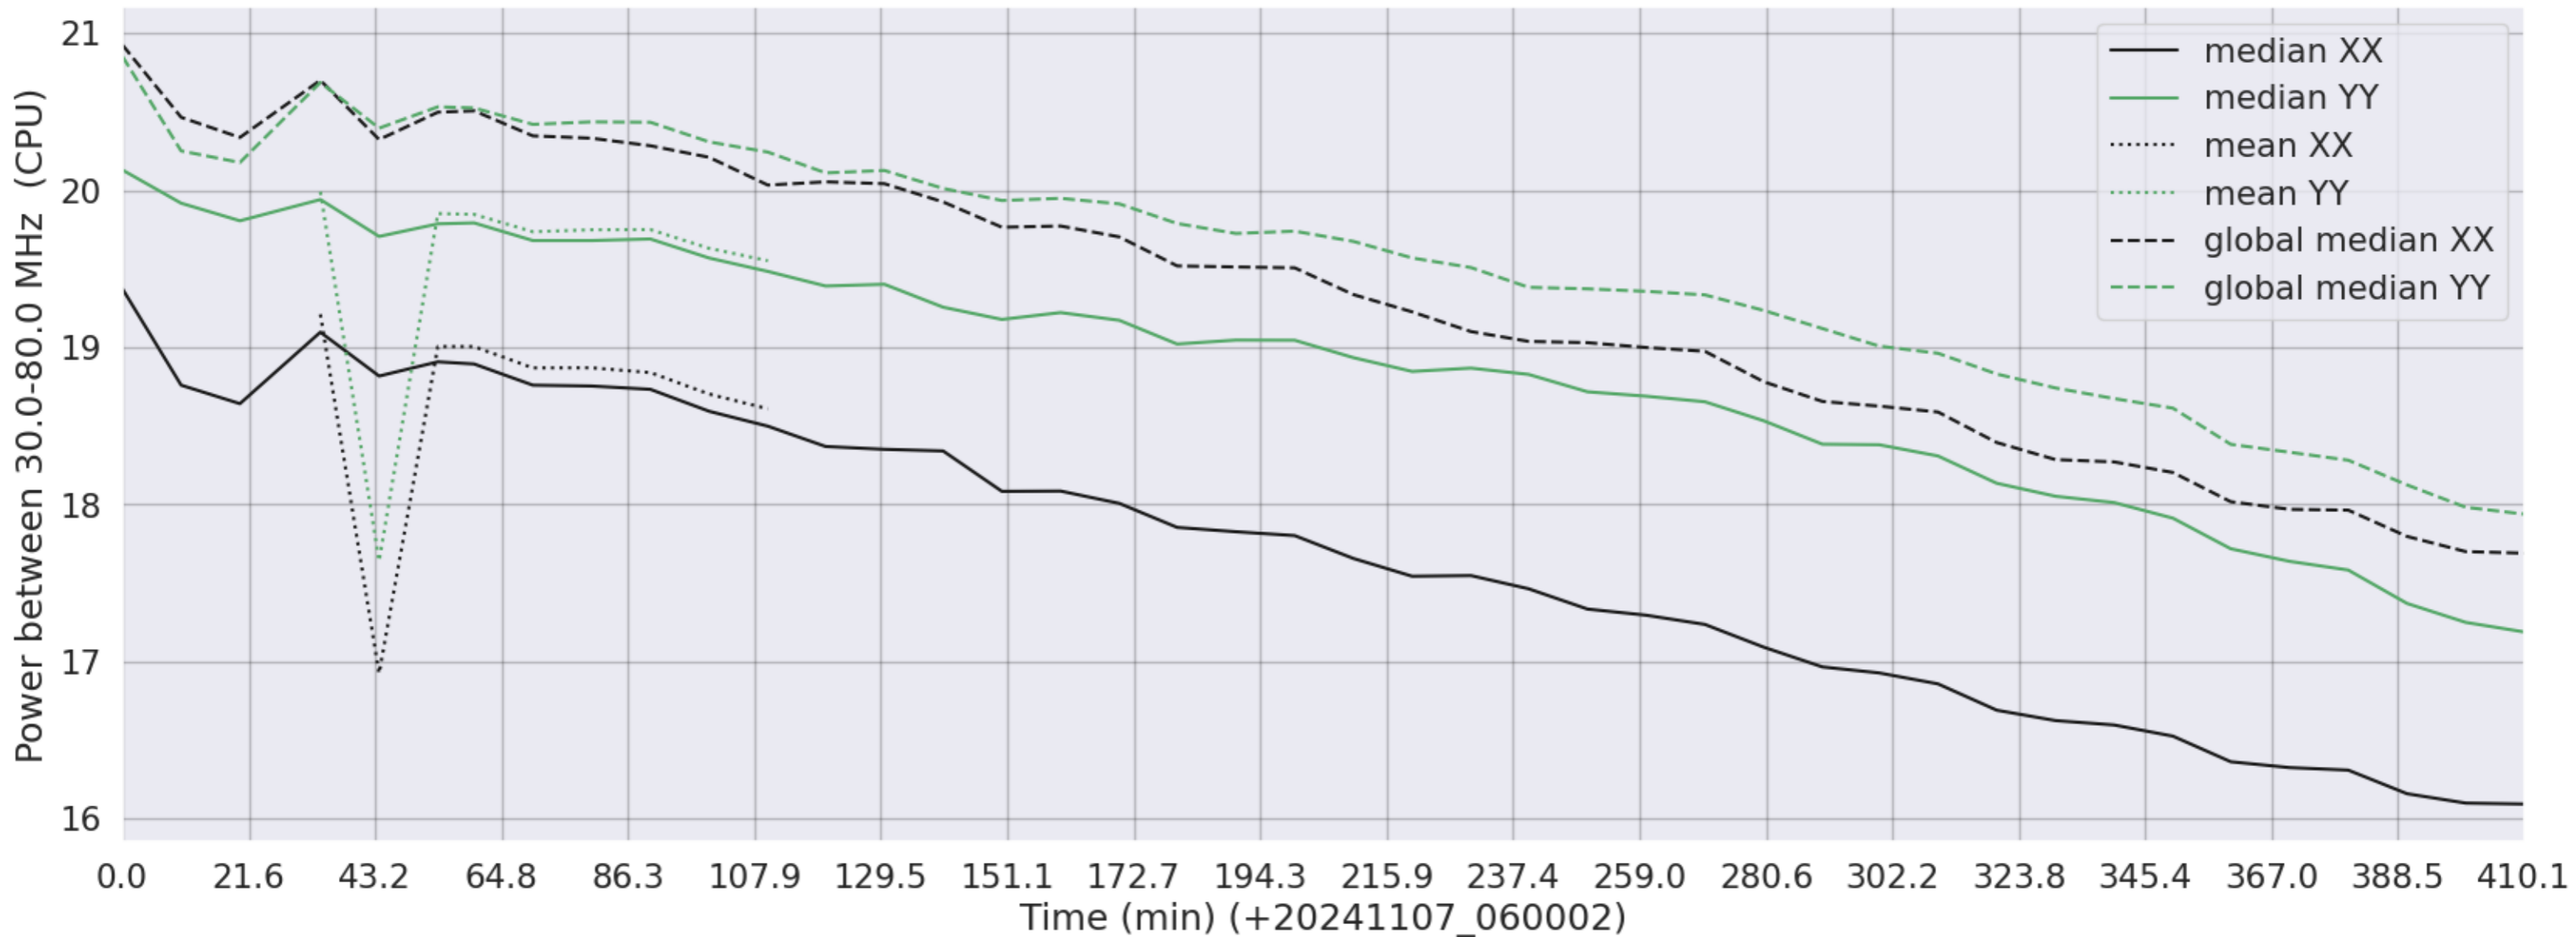

LWA074 - Correlator# 086 - XX FLAGS:Good - YY FLAGS:Good

LWA047 - Correlator# 085 - XX FLAGS:Good - YY FLAGS:Good