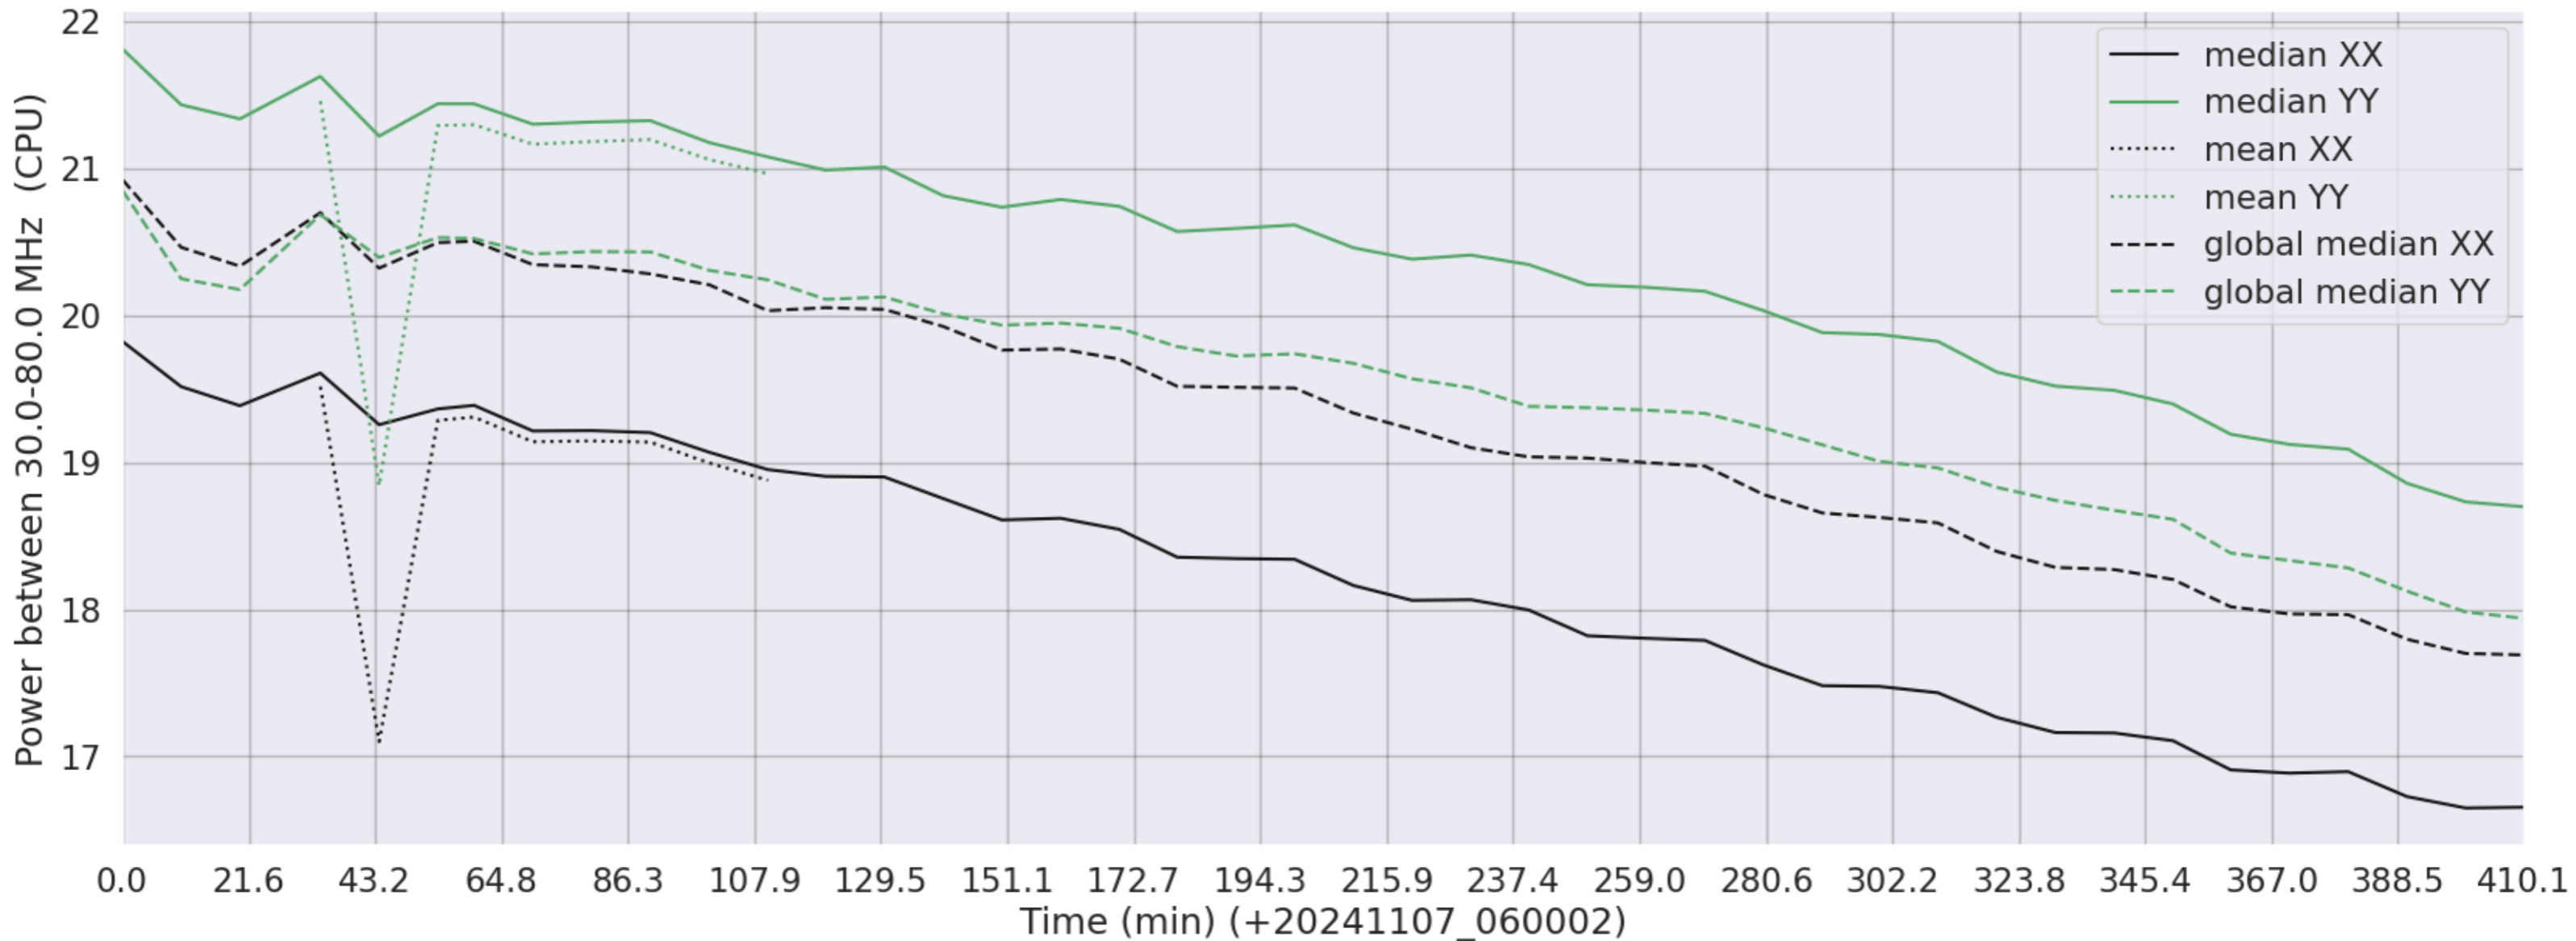

LWA109 - Correlator# 199 - XX FLAGS:Good - YY FLAGS:Good

LWA110 - Correlator# 198 - XX FLAGS:Good - YY FLAGS:Good