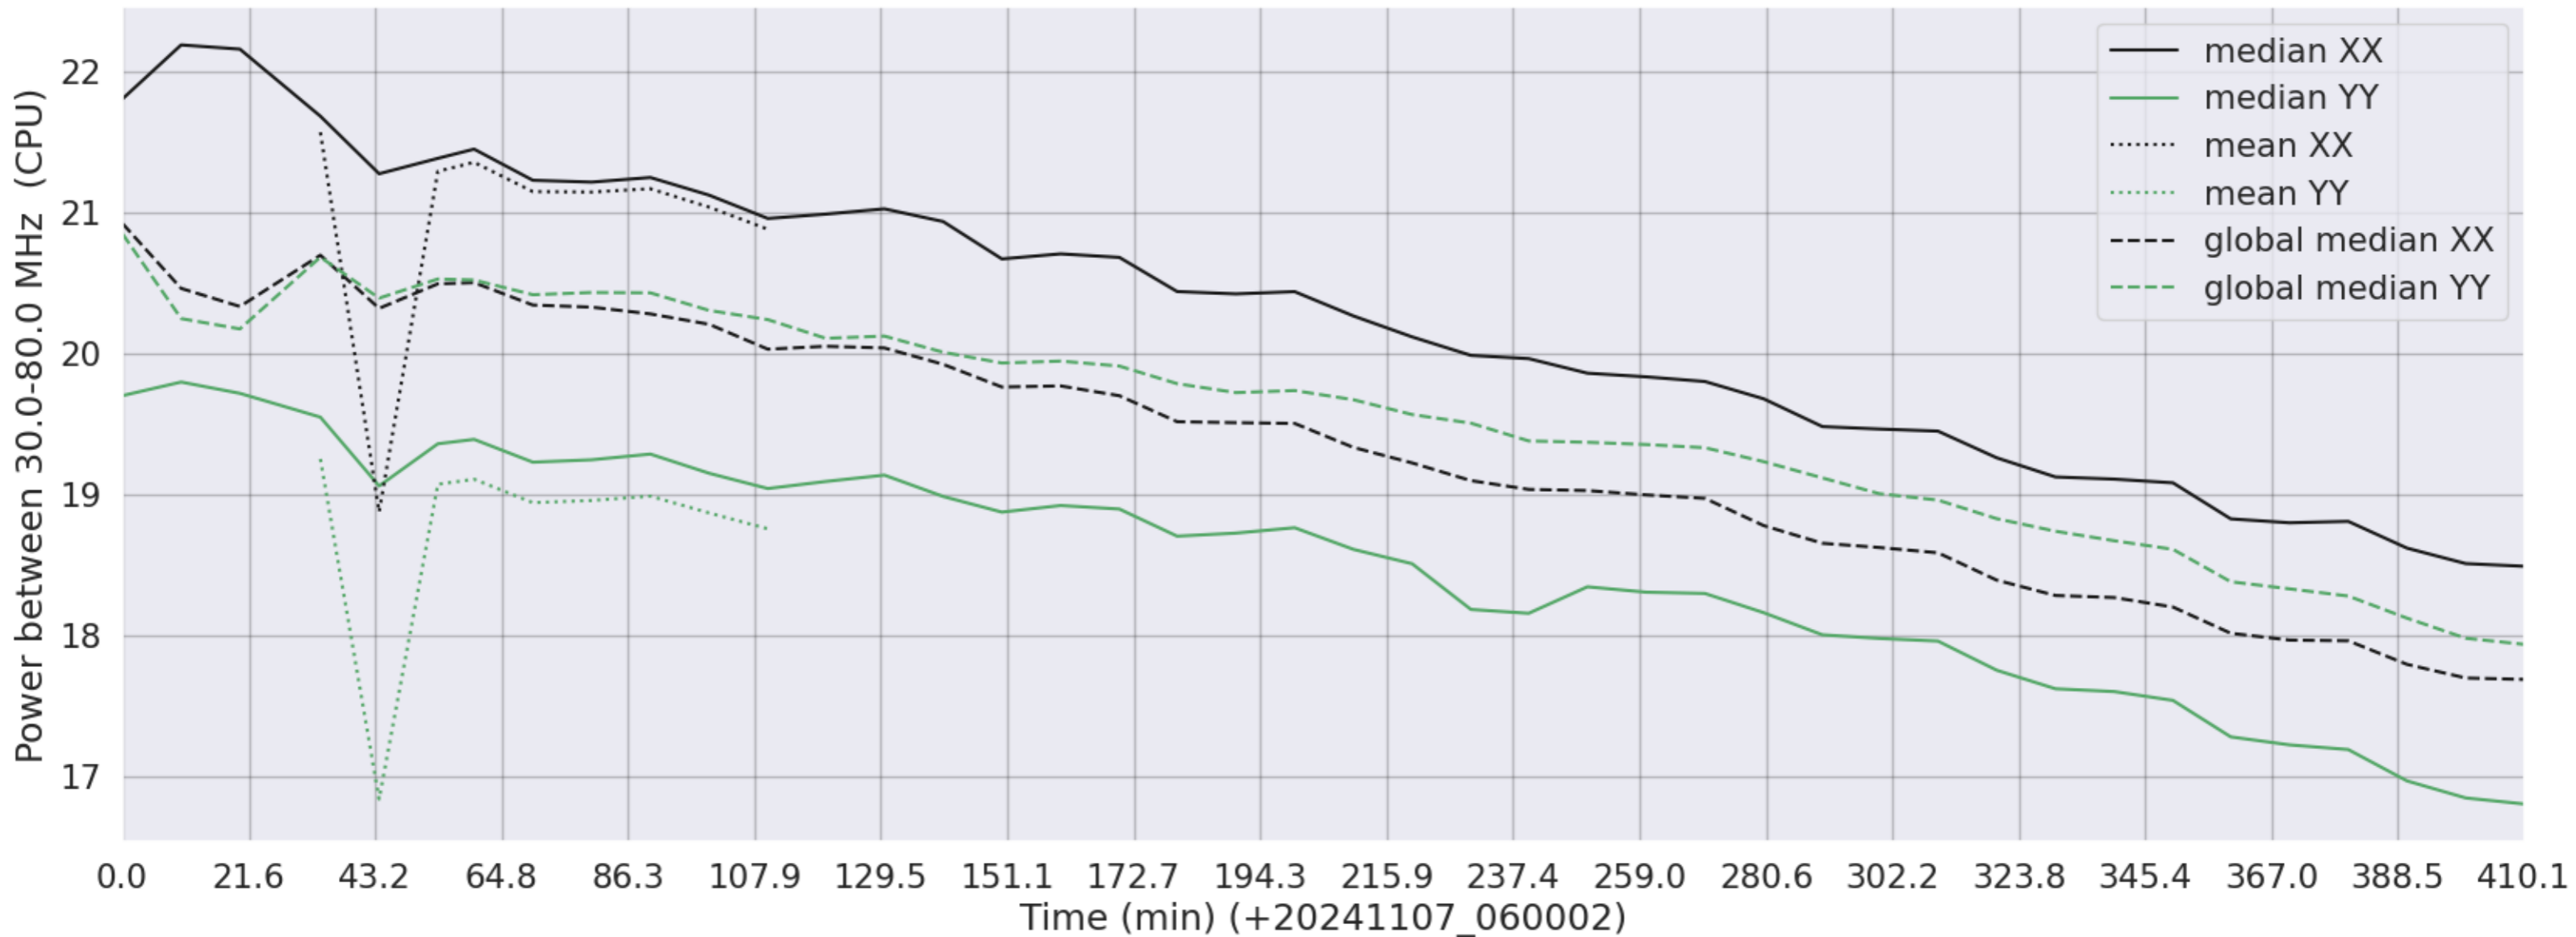

LWA187 - Correlator# 242 - XX FLAGS:Good - YY FLAGS:Good

LWA184 - Correlator# 241 - XX FLAGS:Good - YY FLAGS:Good