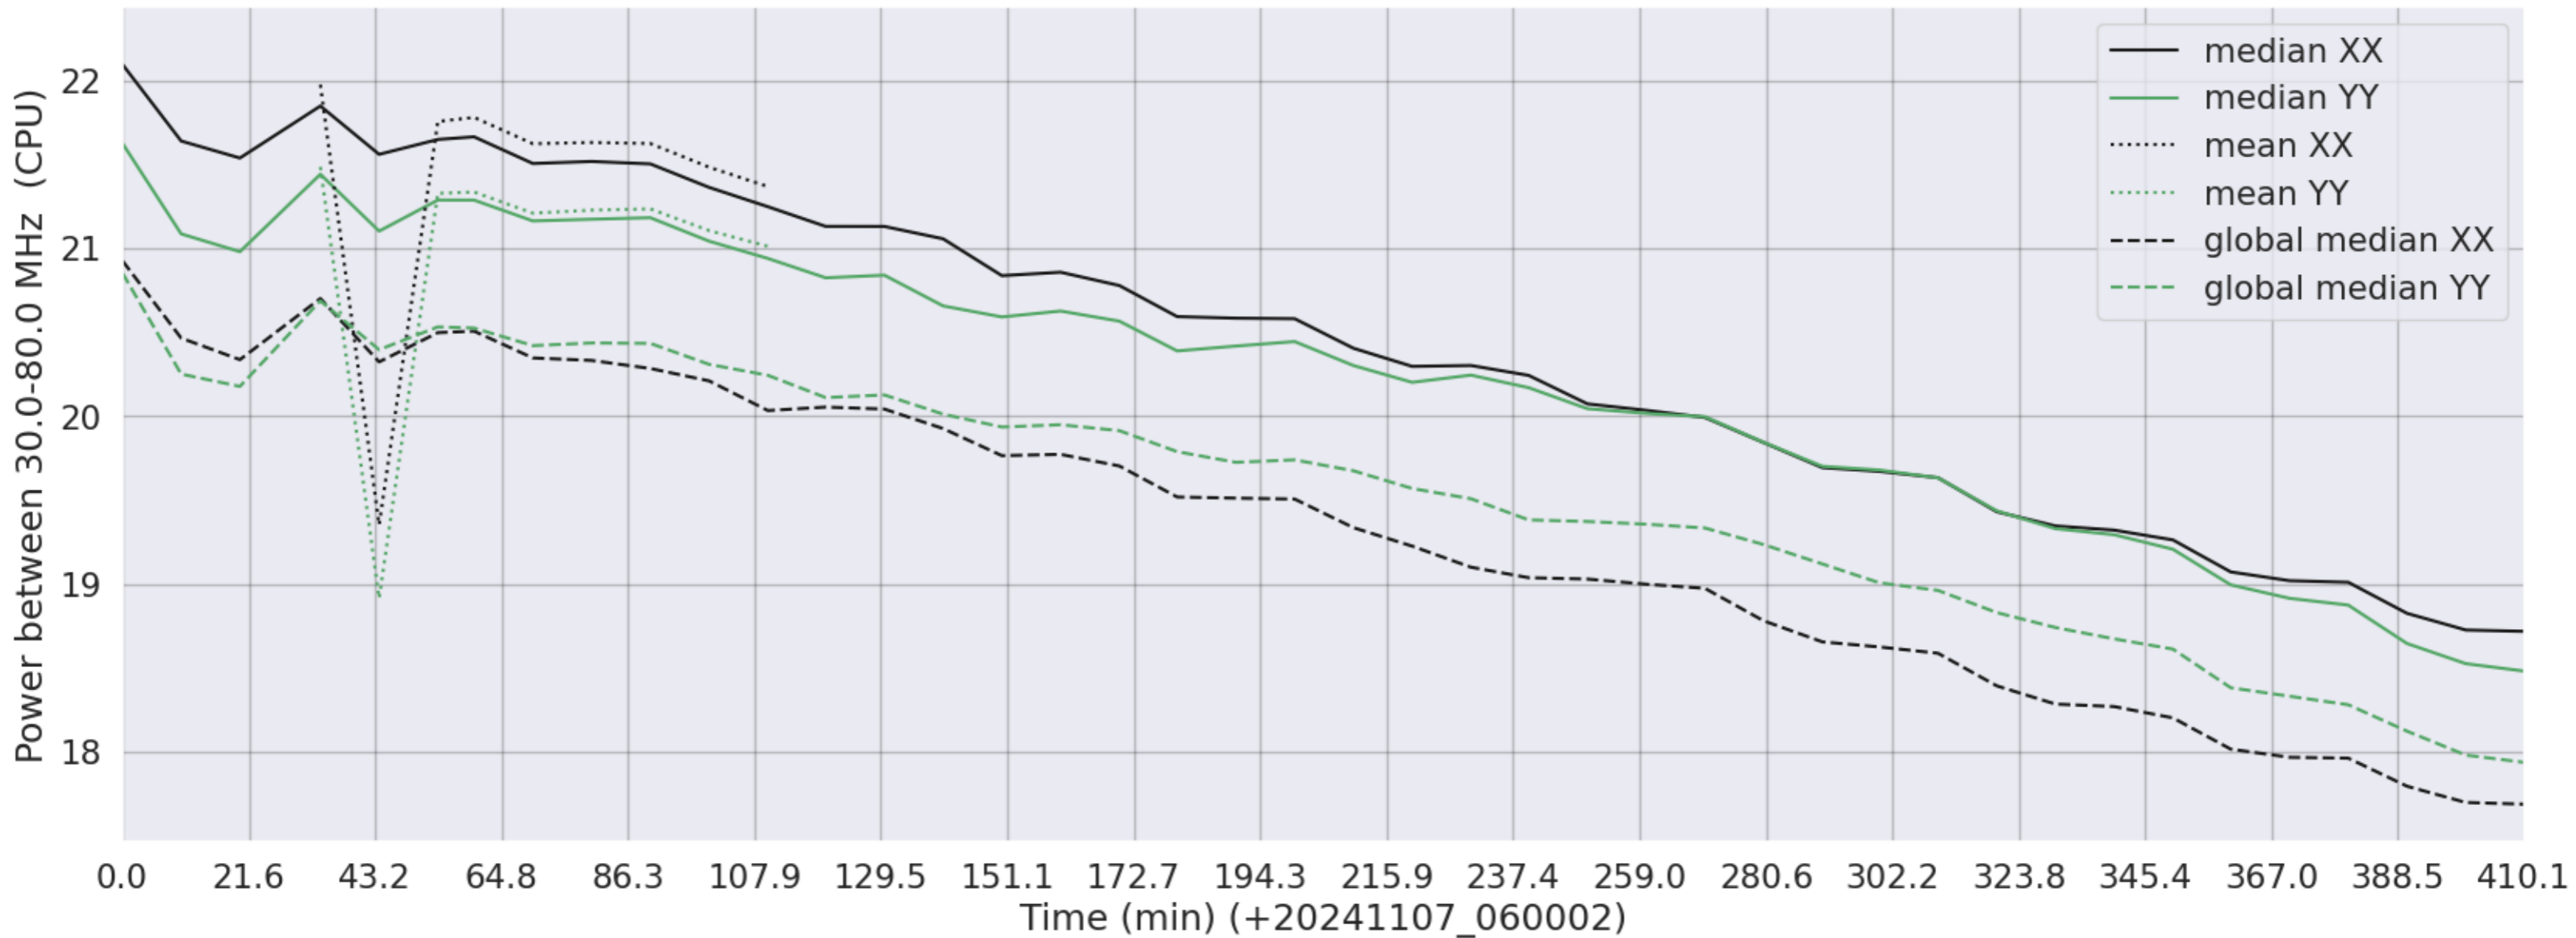

LWA008 - Correlator# 075 - XX FLAGS:Good - YY FLAGS:Good

LWA012 - Correlator# 074 - XX FLAGS:Good - YY FLAGS:Good