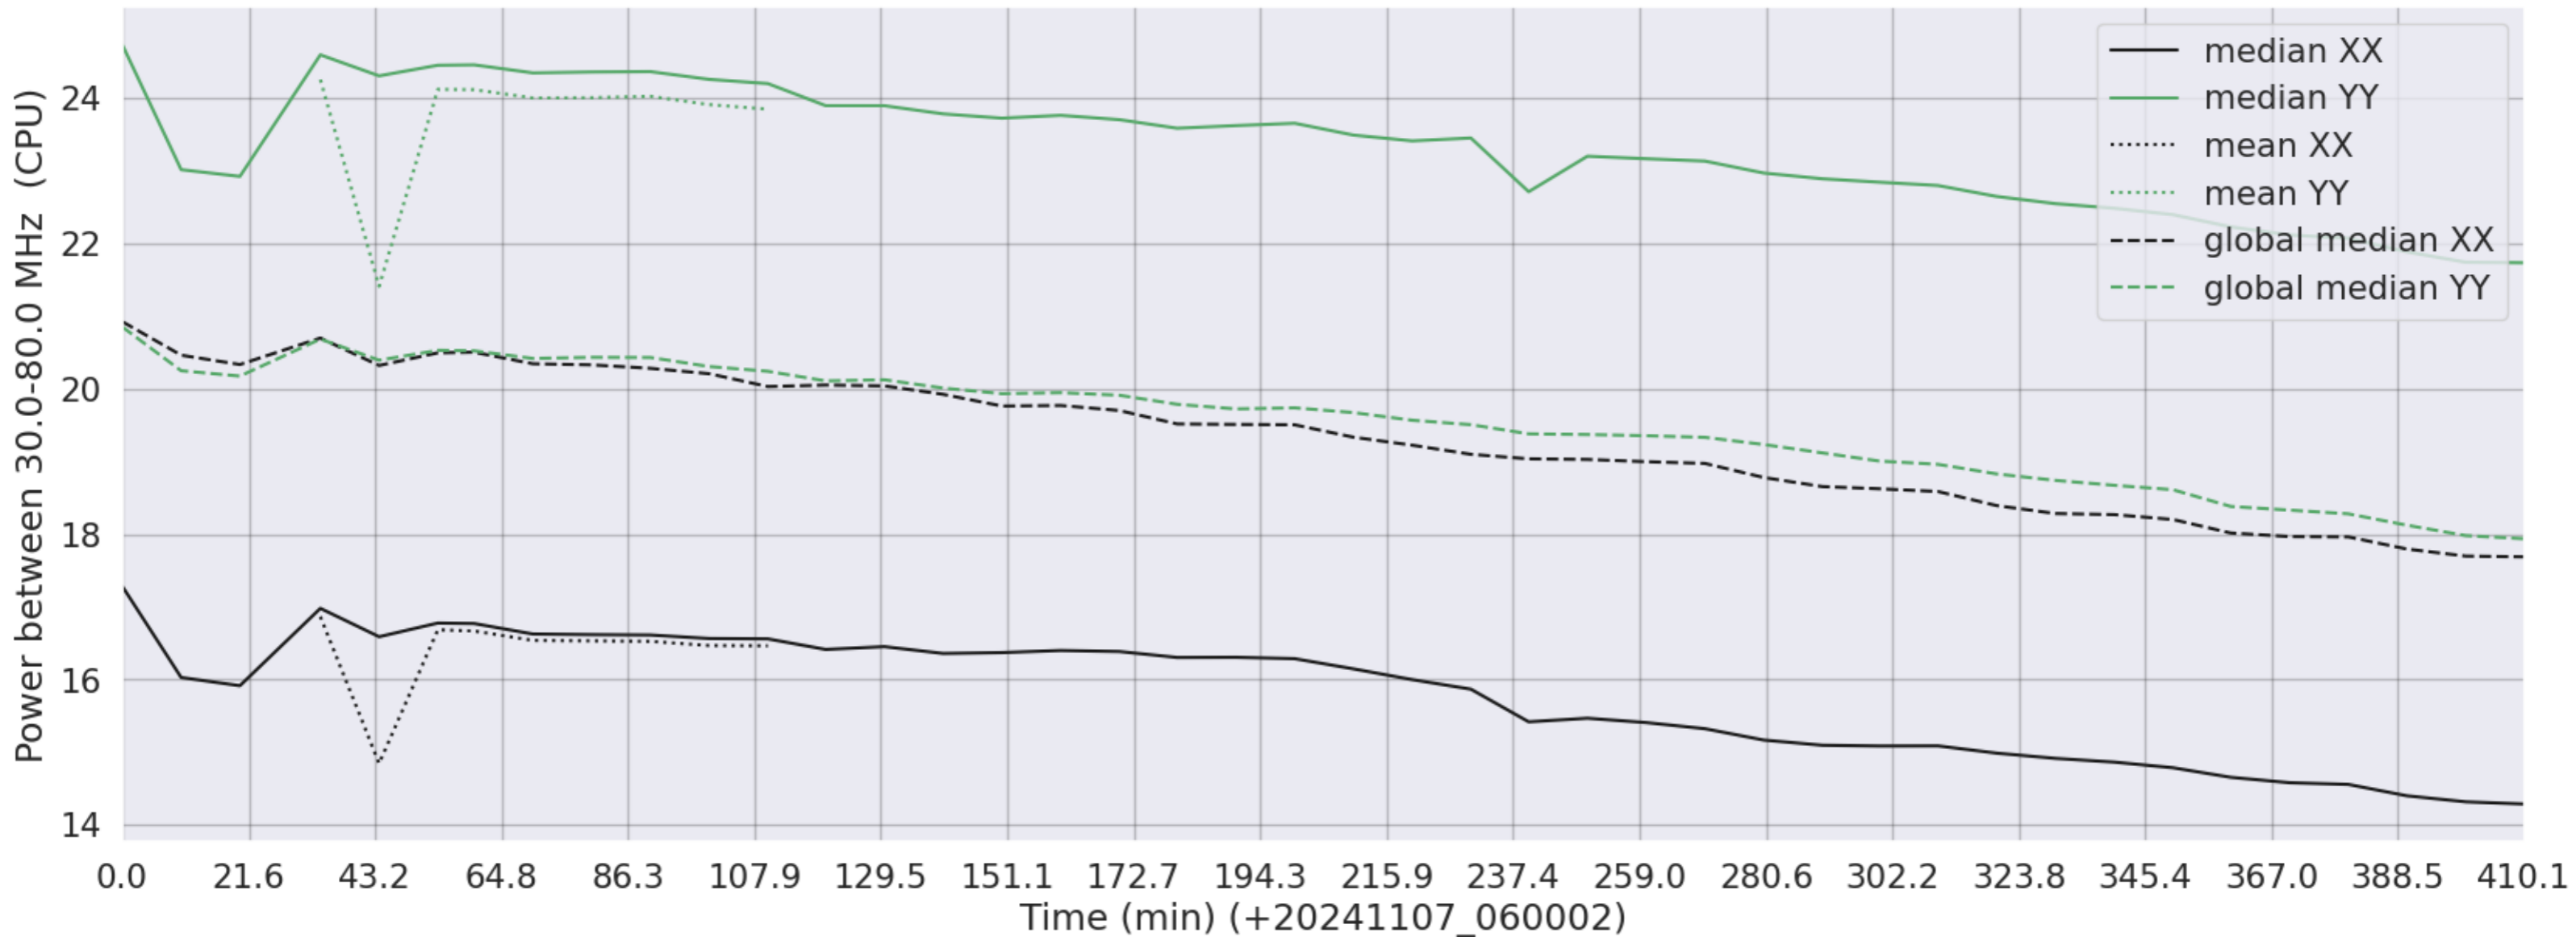

LWA356 - Correlator# 318 - XX FLAGS:Good - YY FLAGS:Good

LWA342 - Correlator# 317 - XX FLAGS:Good - YY FLAGS:Good