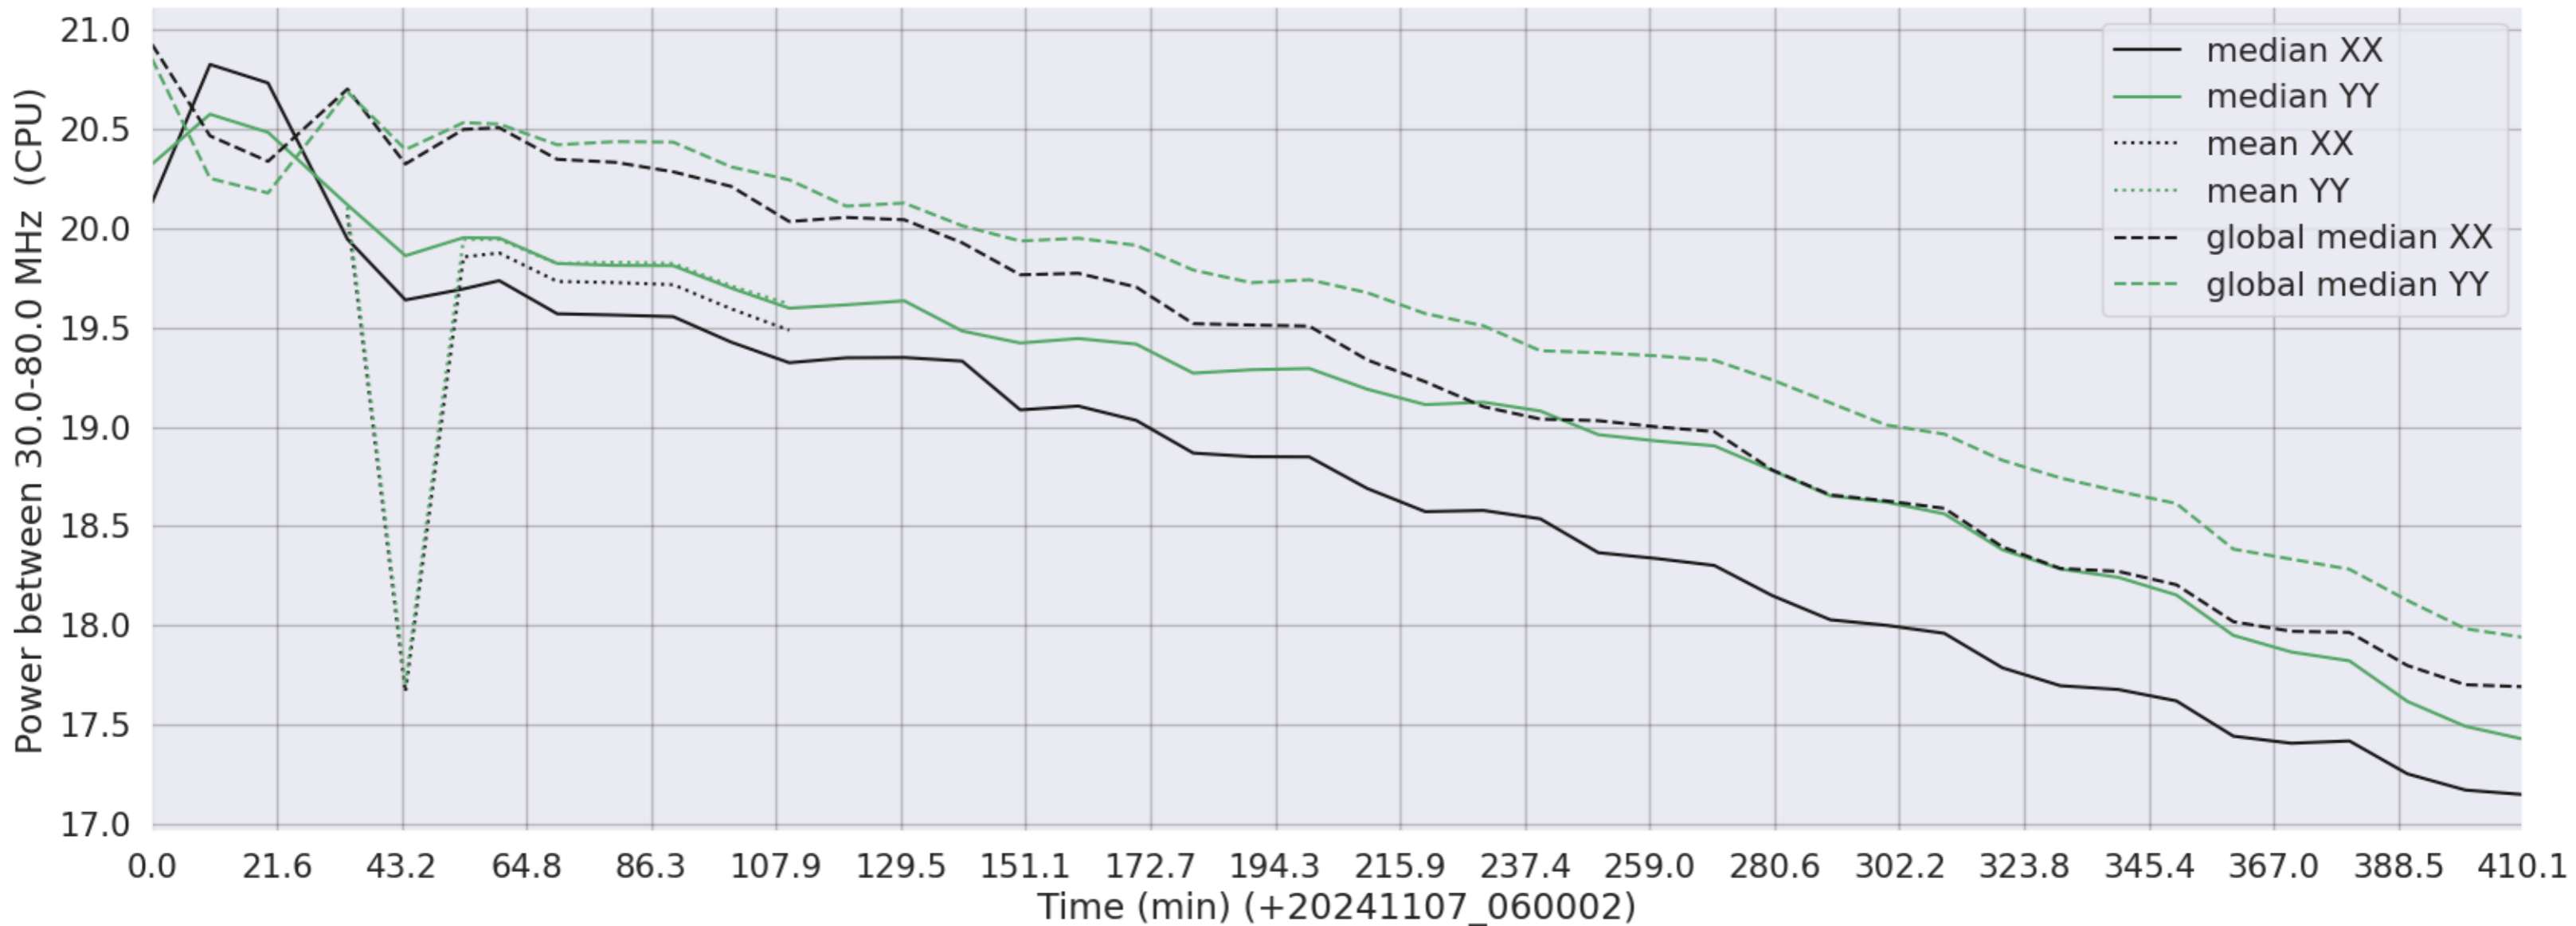

LWA049 - Correlator# 112 - XX FLAGS:Good - YY FLAGS:Good

LWA048 - Correlator# 113 - XX FLAGS:Good - YY FLAGS:Good

LWA051 - Correlator# 114 - XX FLAGS:Good - YY FLAGS:Good

LWA050 - Correlator# 115 - XX FLAGS:Good - YY FLAGS:Good