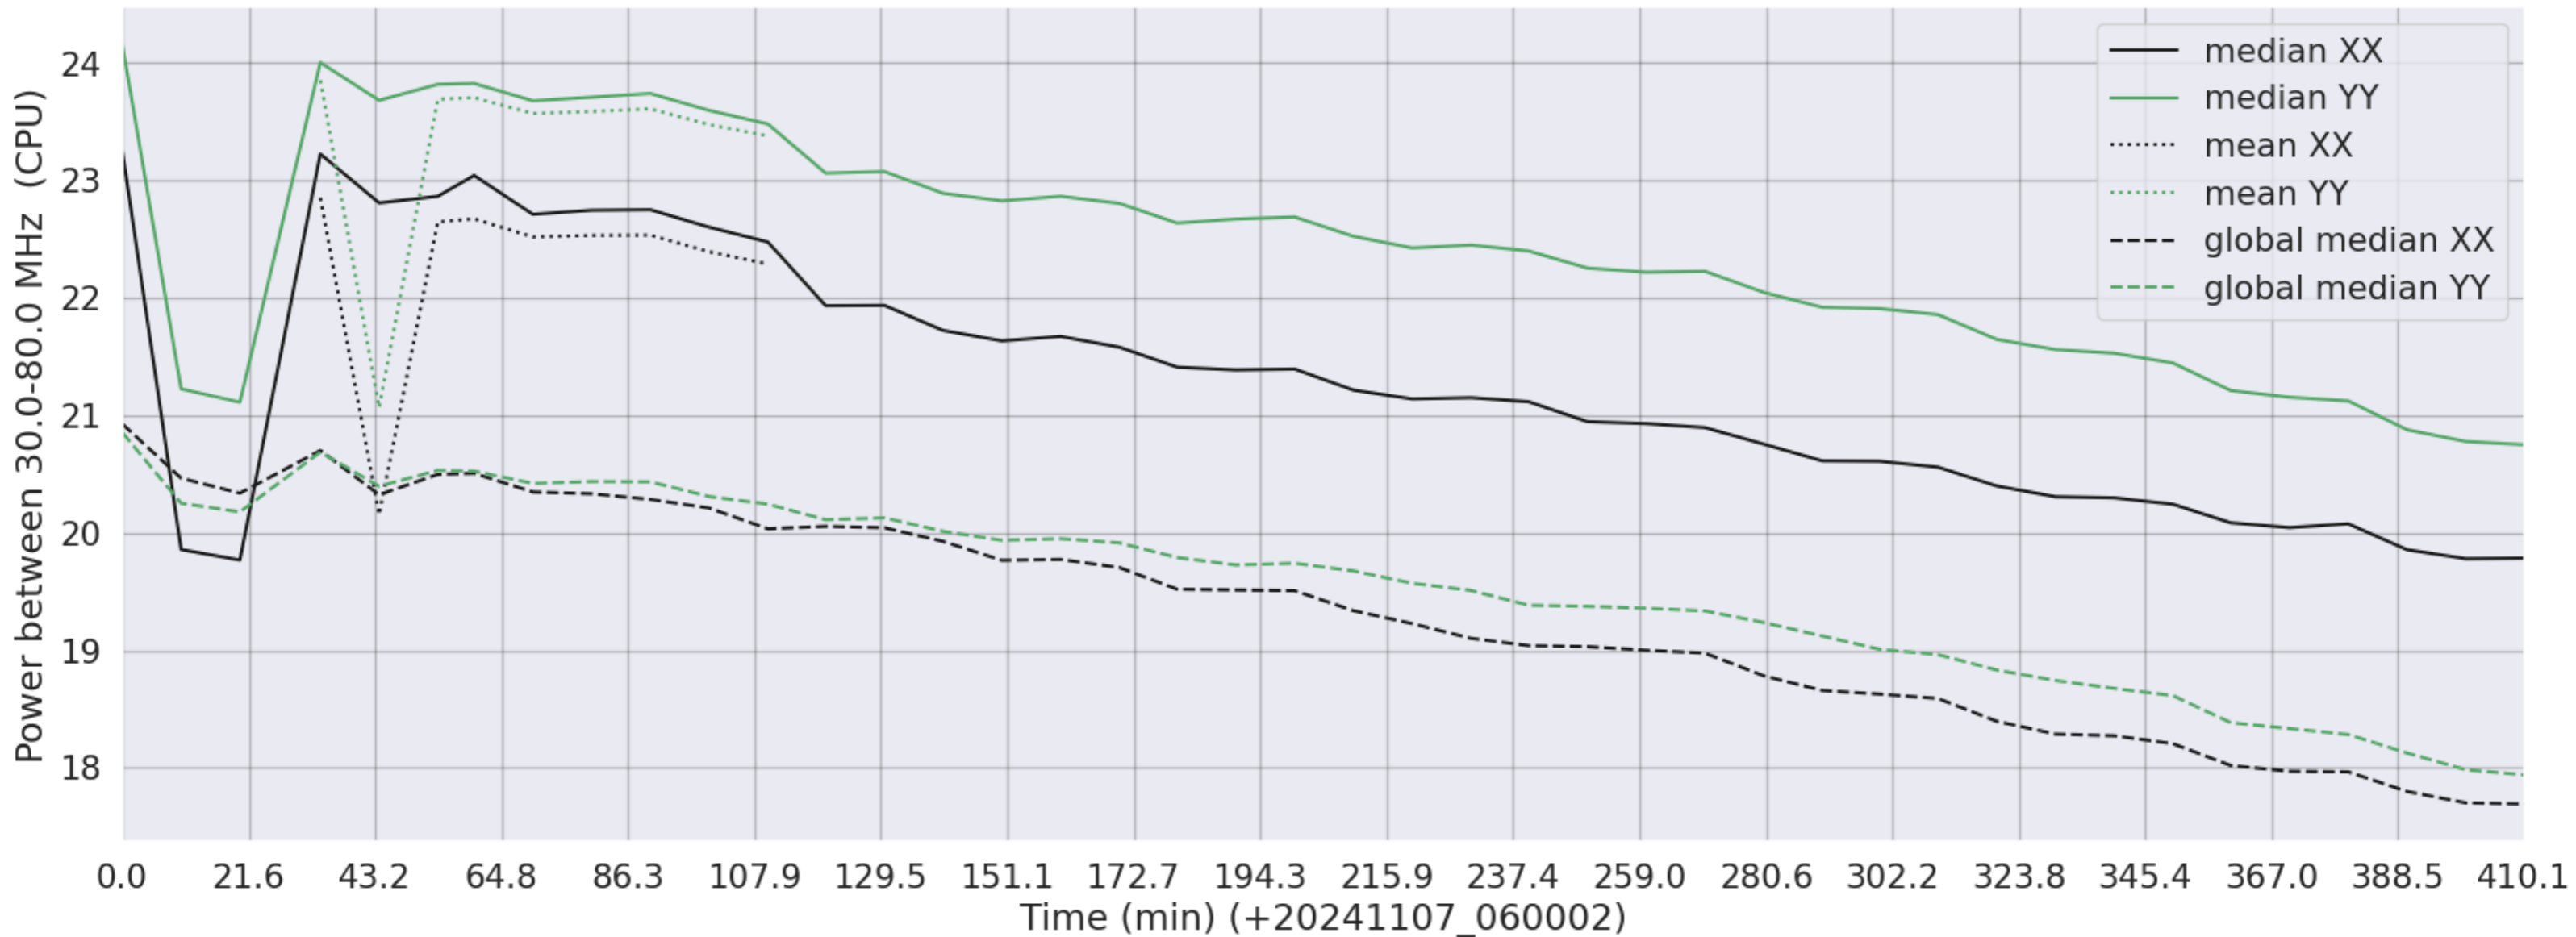

LWA037 - Correlator# 181 - XX FLAGS:Good - YY FLAGS:Good

LWA129 - Correlator# 180 - XX FLAGS:Good - YY FLAGS:Good