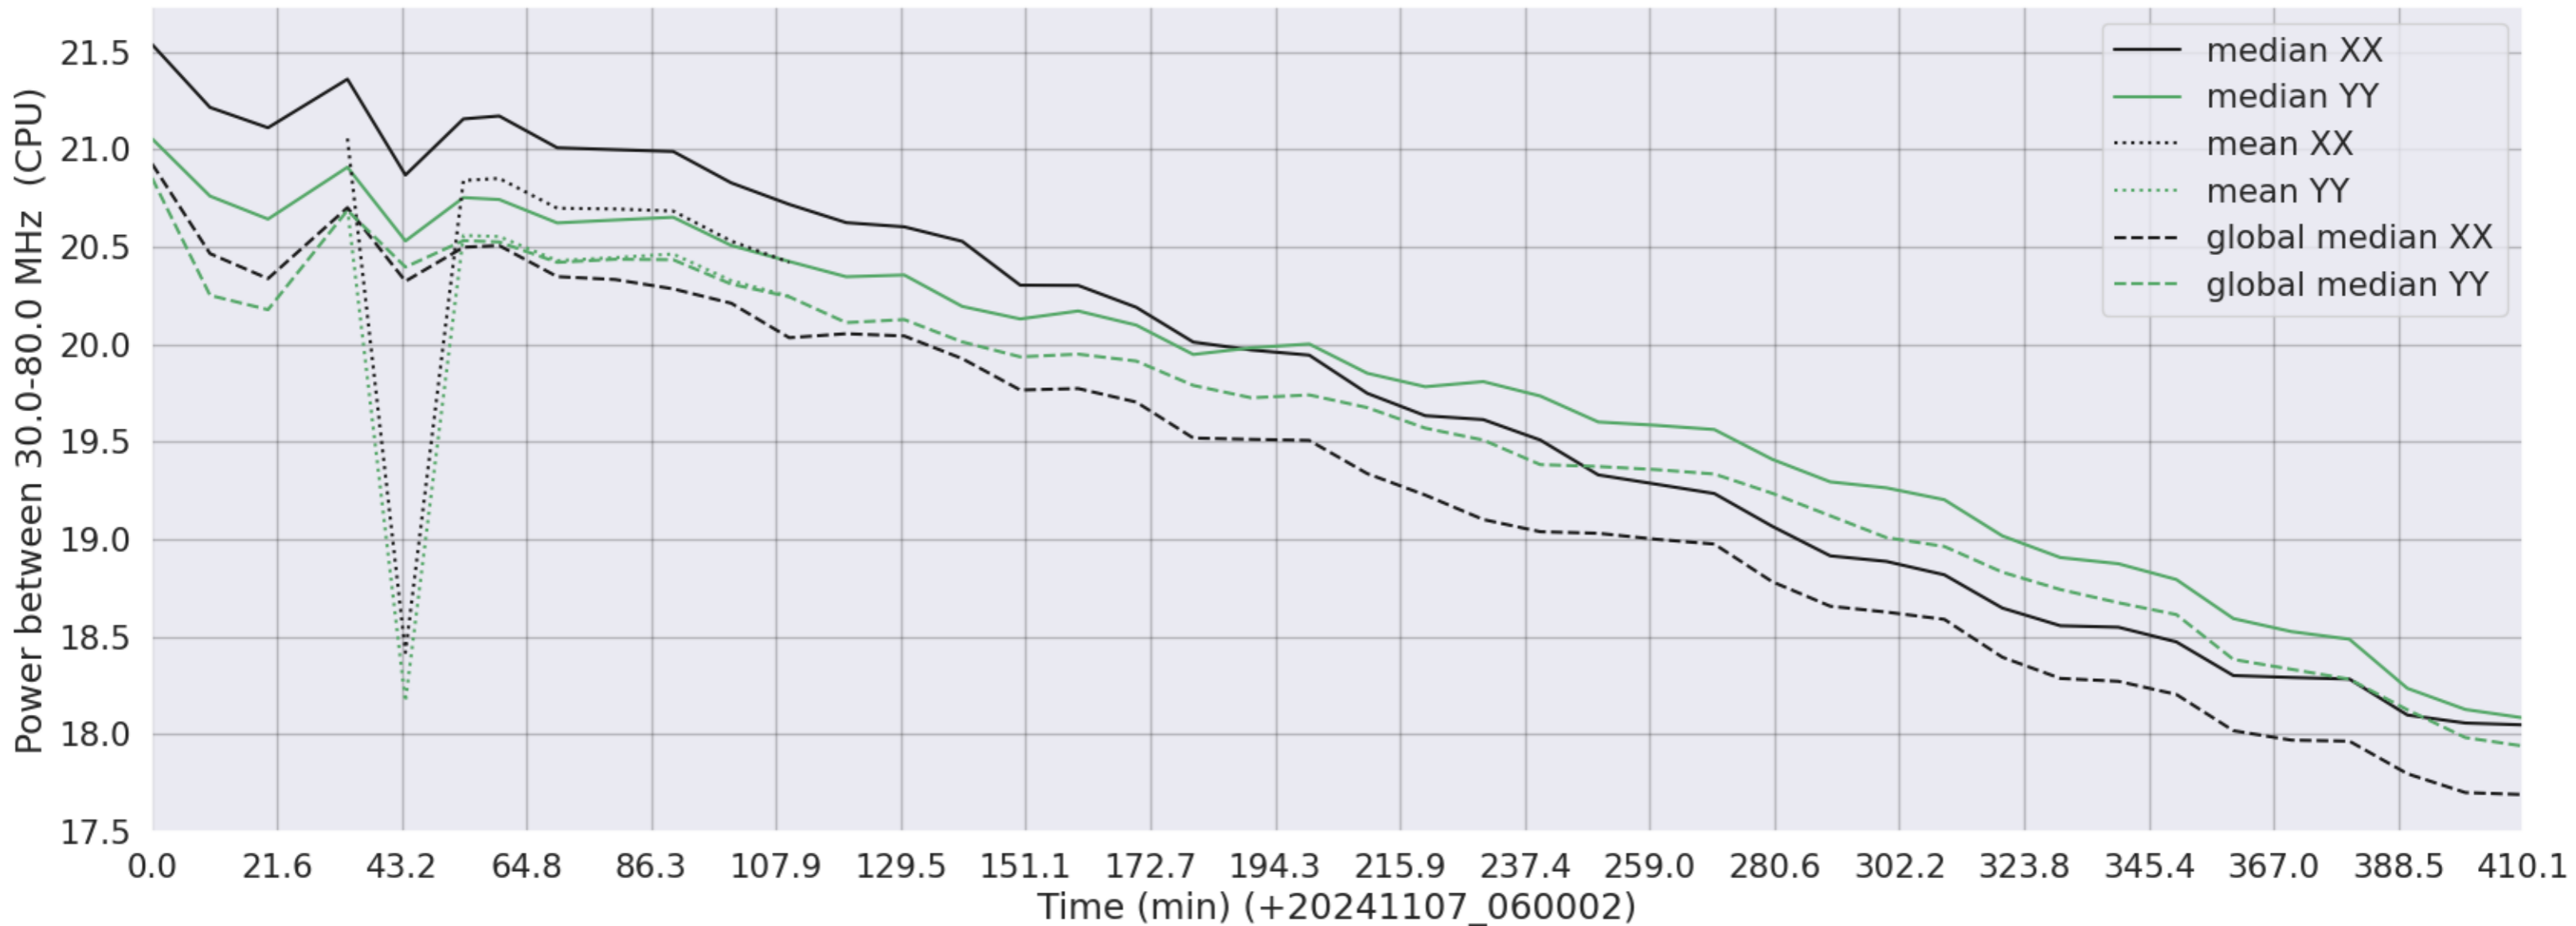

LWA076 - Correlator# 193 - XX FLAGS:Good - YY FLAGS:Good

LWA078 - Correlator# 192 - XX FLAGS:Good - YY FLAGS:Good