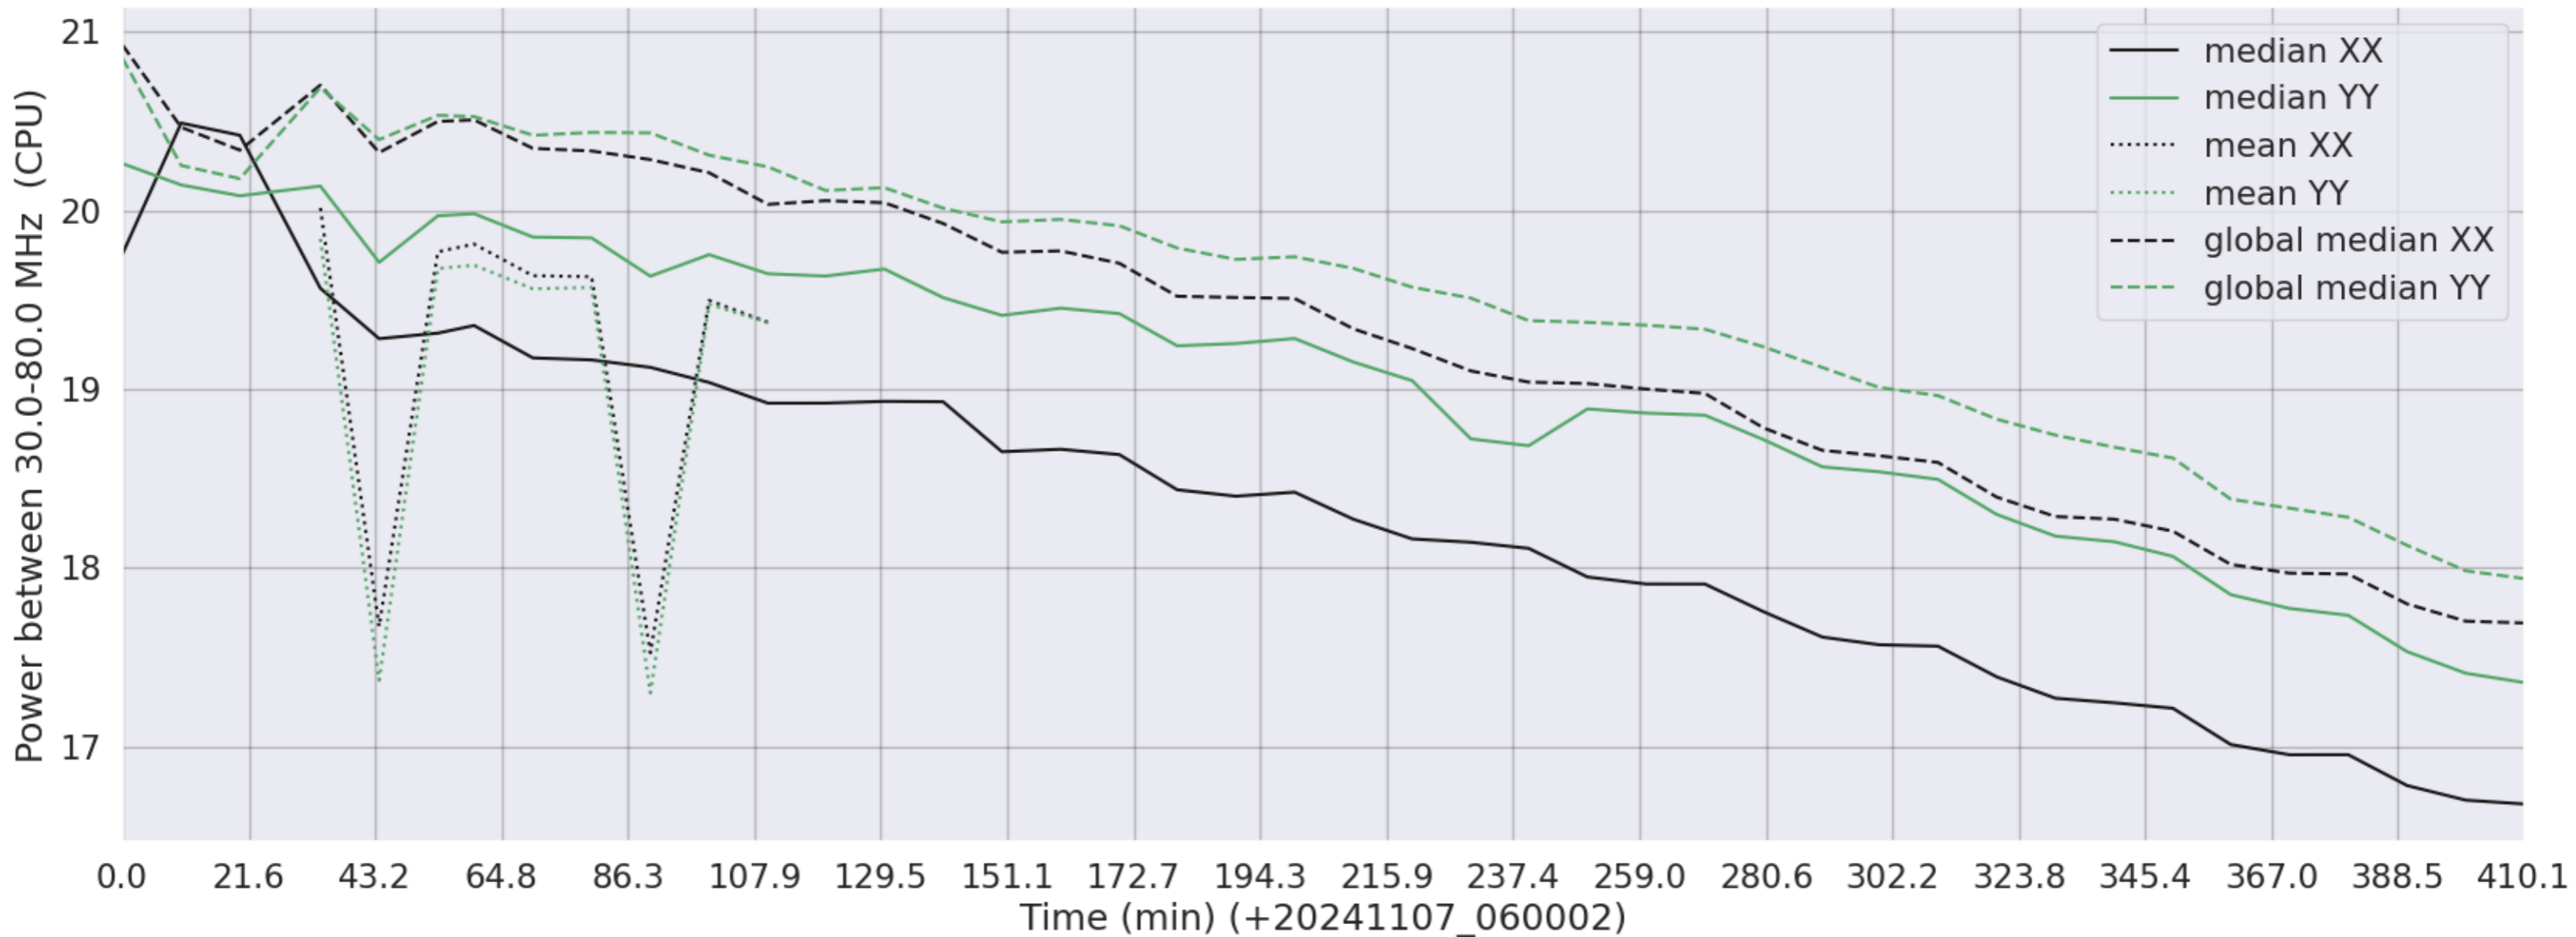

LWA157 - Correlator# 234 - XX FLAGS:Good - YY FLAGS:Good

LWA154 - Correlator# 233 - XX FLAGS:Good - YY FLAGS:Good