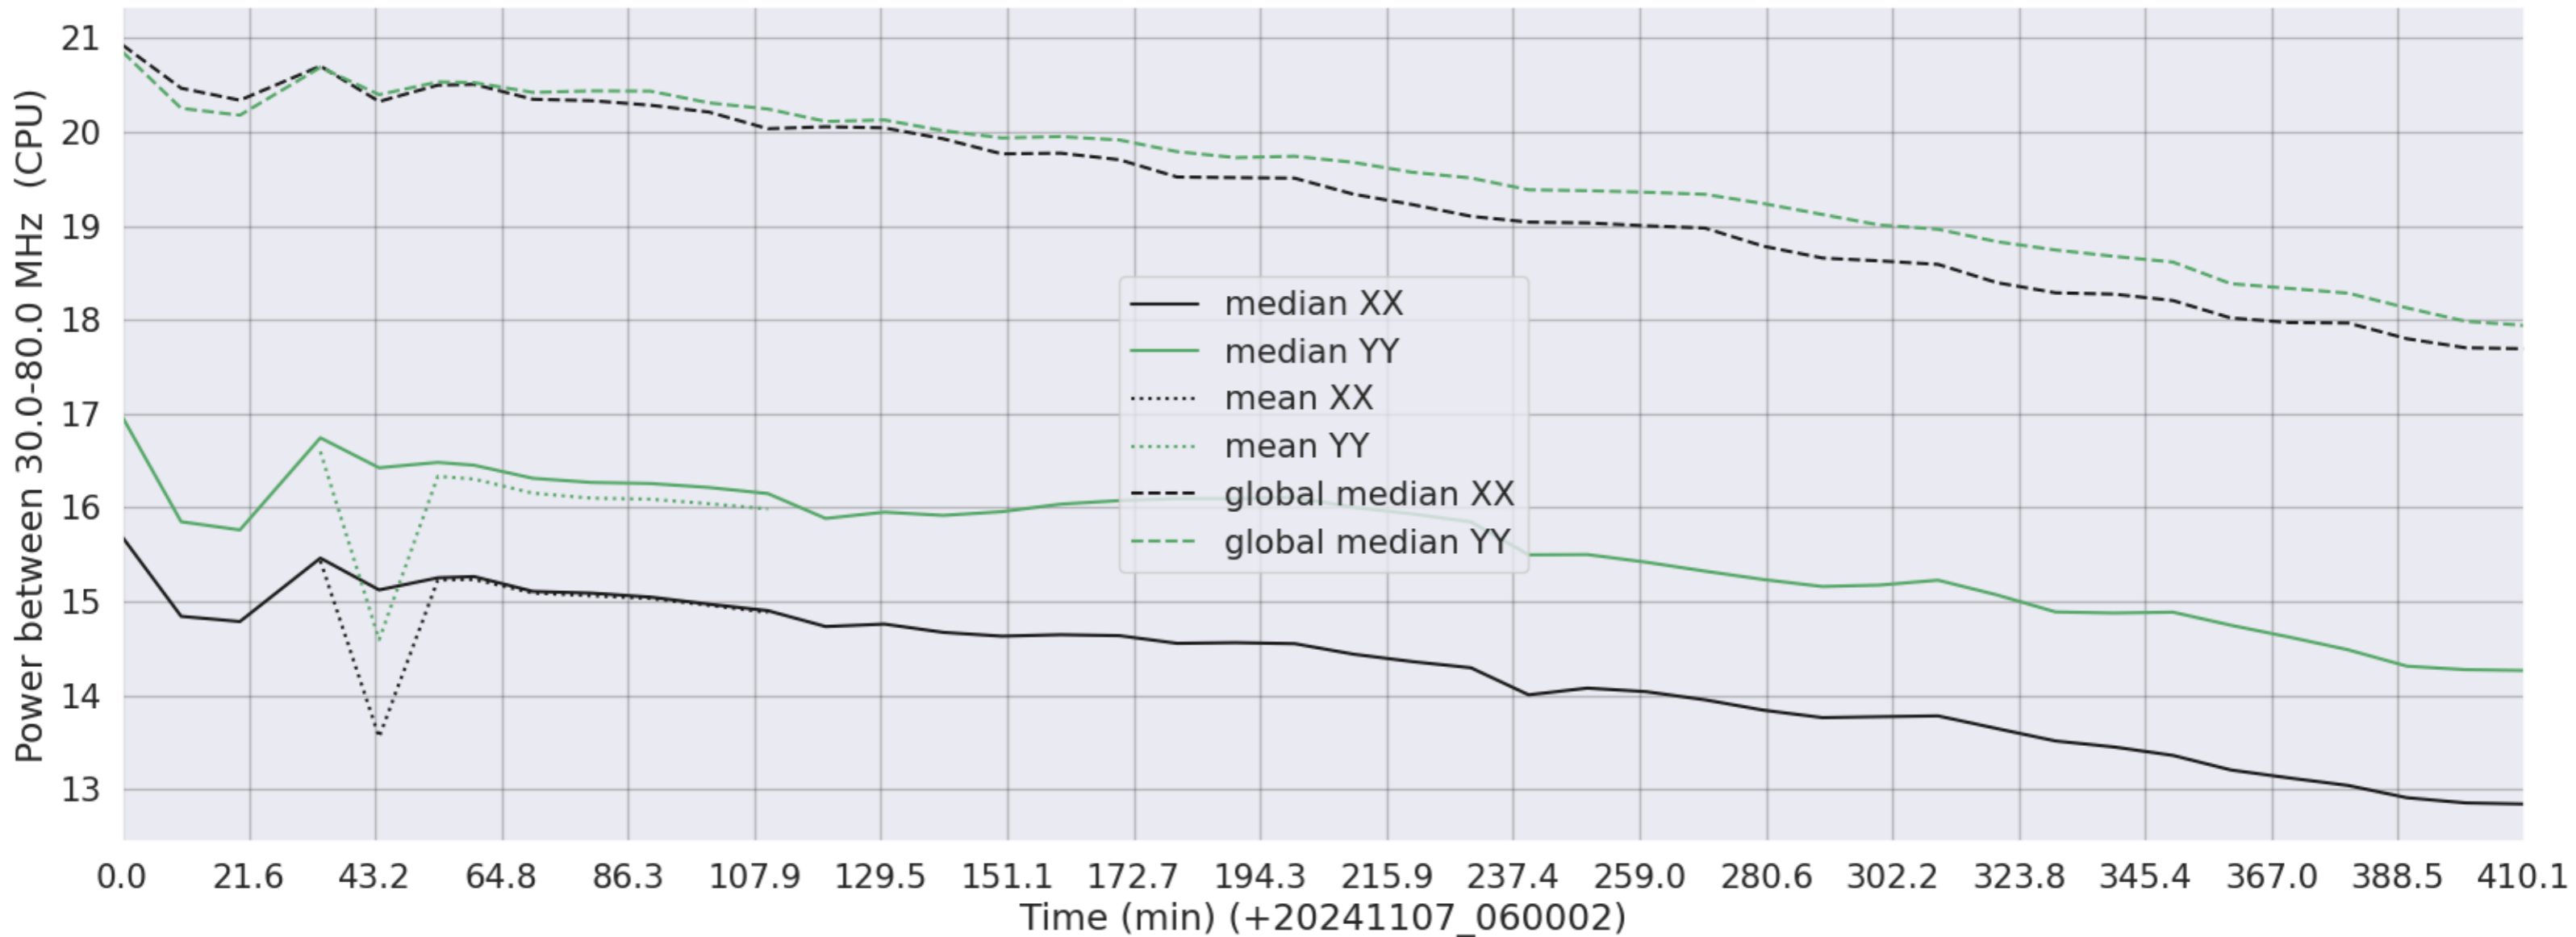

LWA254 - Correlator# 315 - XX FLAGS:Good - YY FLAGS:Good

LWA297 - Correlator# 314 - XX FLAGS:Good - YY FLAGS:Good