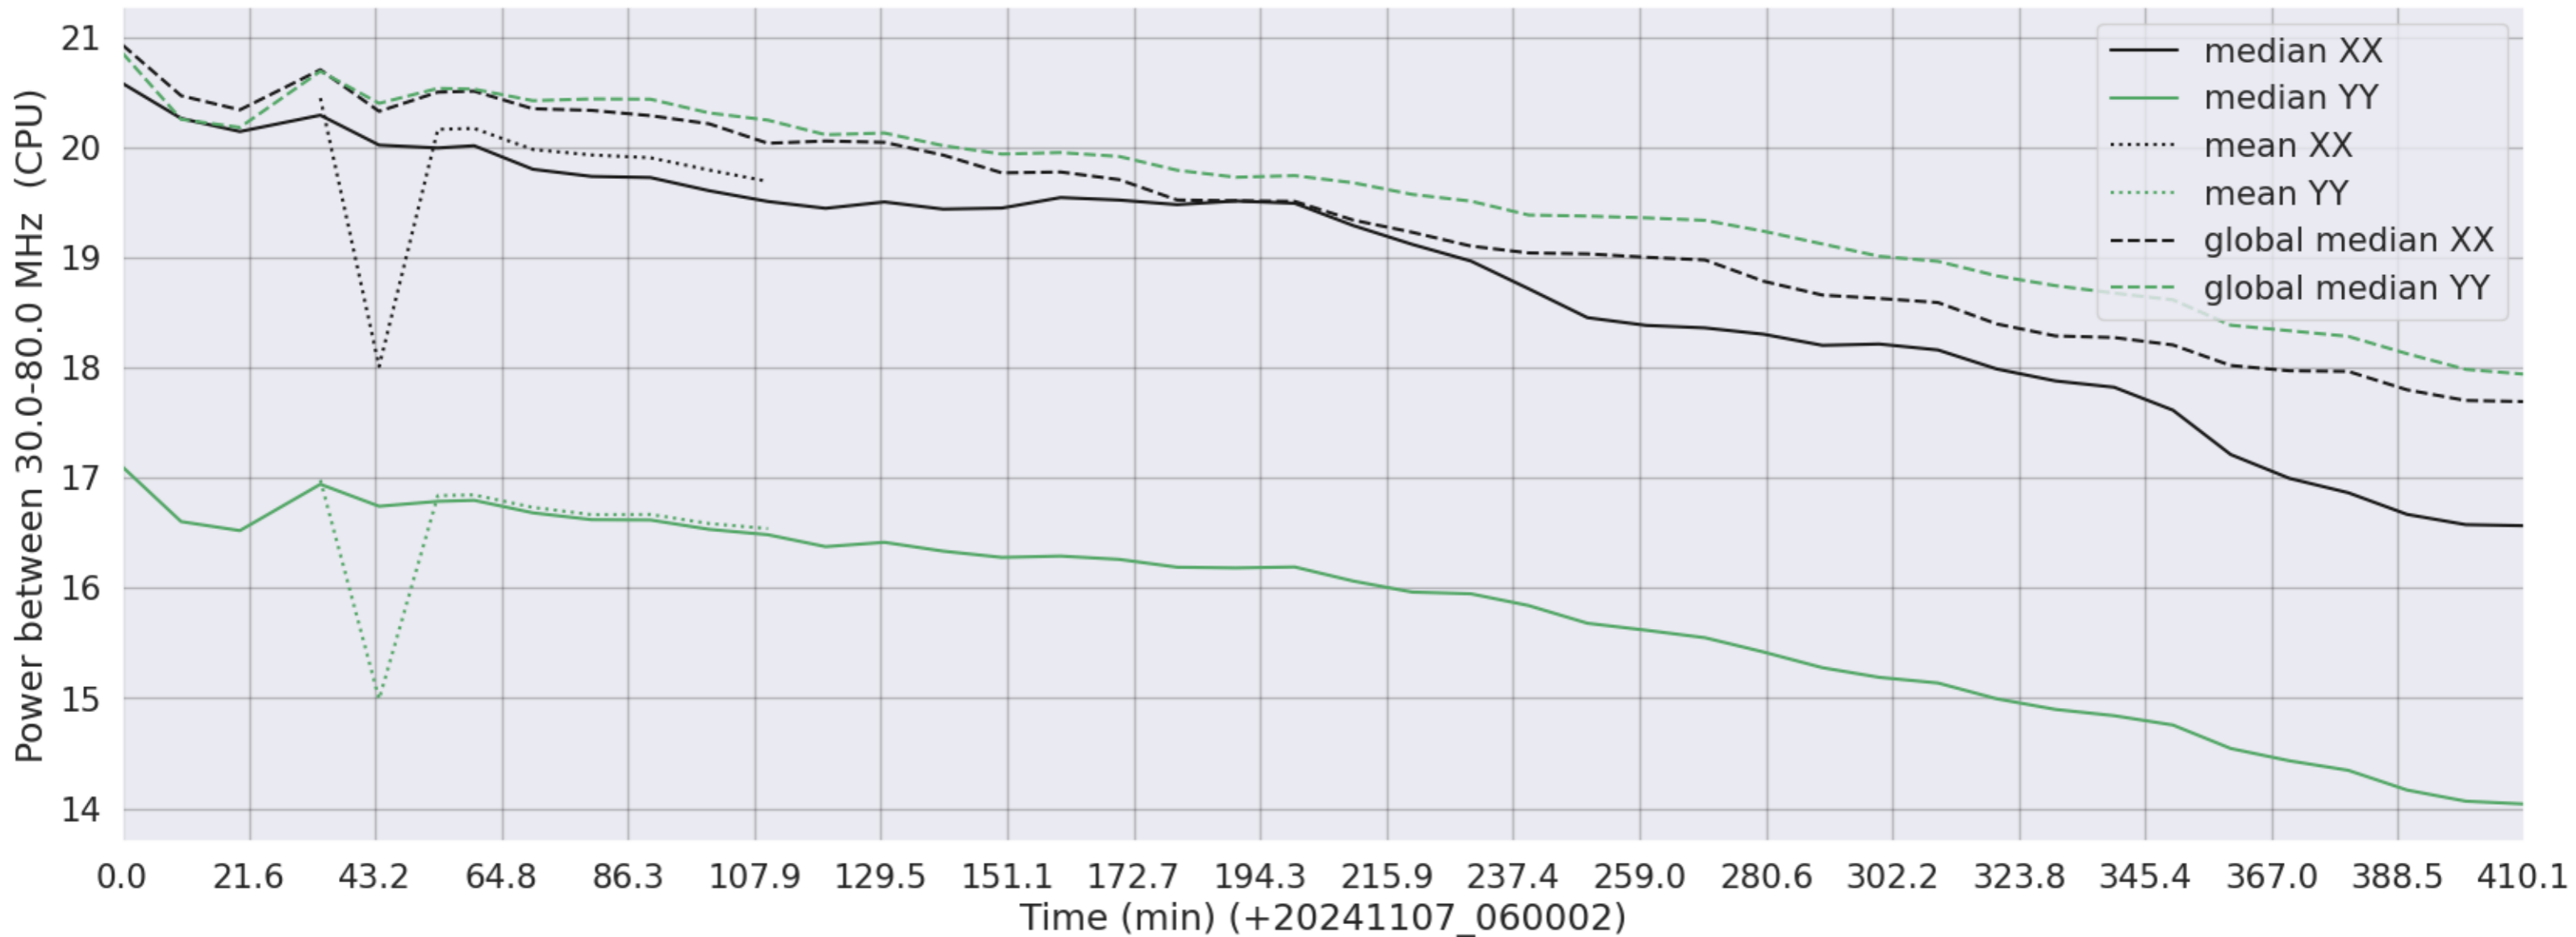

LWA328 - Correlator# 157 - XX FLAGS:Good - YY FLAGS:Good

LWA334 - Correlator# 156 - XX FLAGS:Good - YY FLAGS:Good