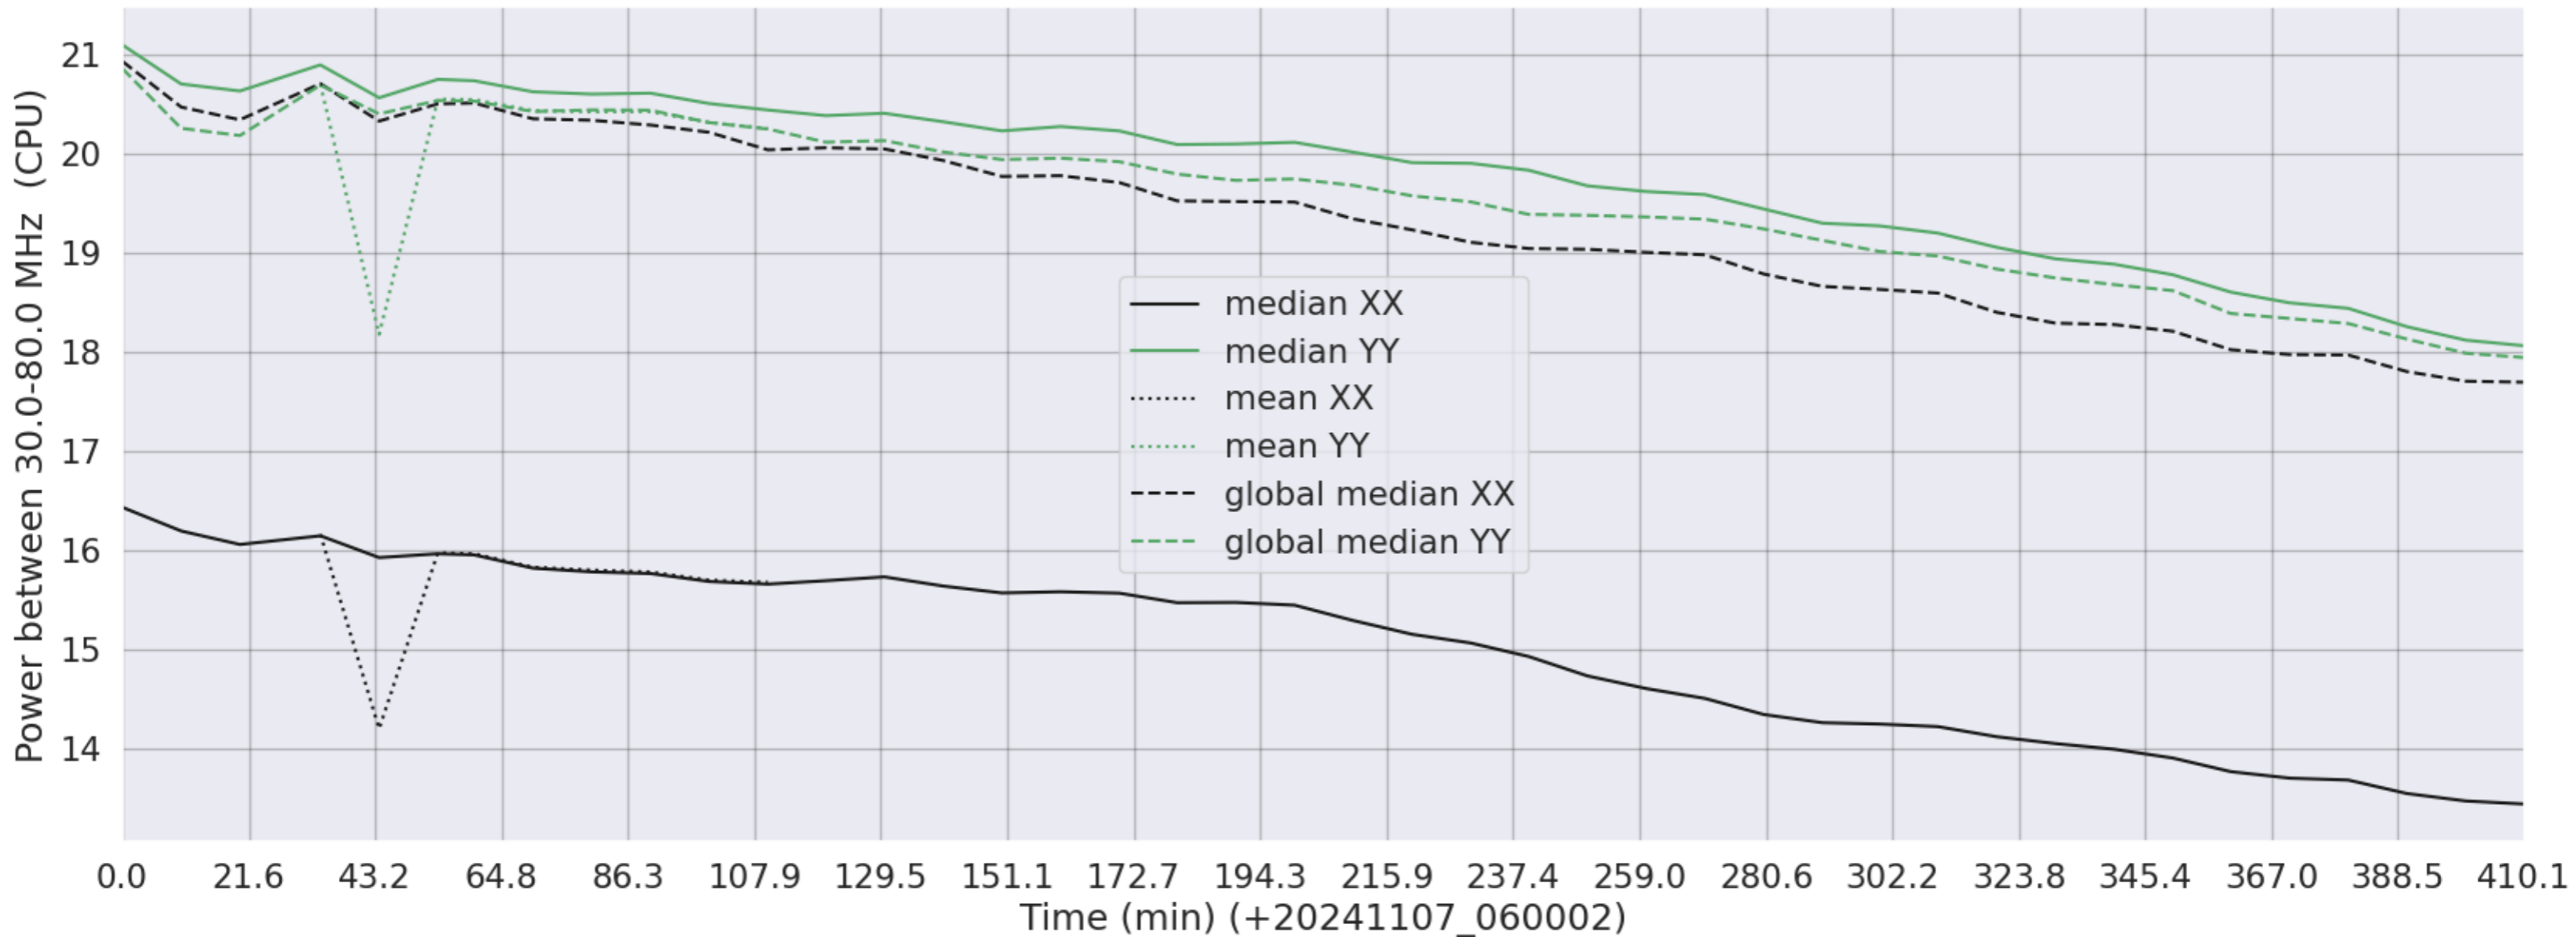

LWA257 - Correlator# 032 - XX FLAGS:Good - YY FLAGS:Good

LWA255 - Correlator# 033 - XX FLAGS:HighTimeVar+BadSpecShape - YY FLAGS:Good

LWA260 - Correlator# 034 - XX FLAGS:Good - YY FLAGS:Good

LWA258 - Correlator# 035 - XX FLAGS:Good - YY FLAGS:Good