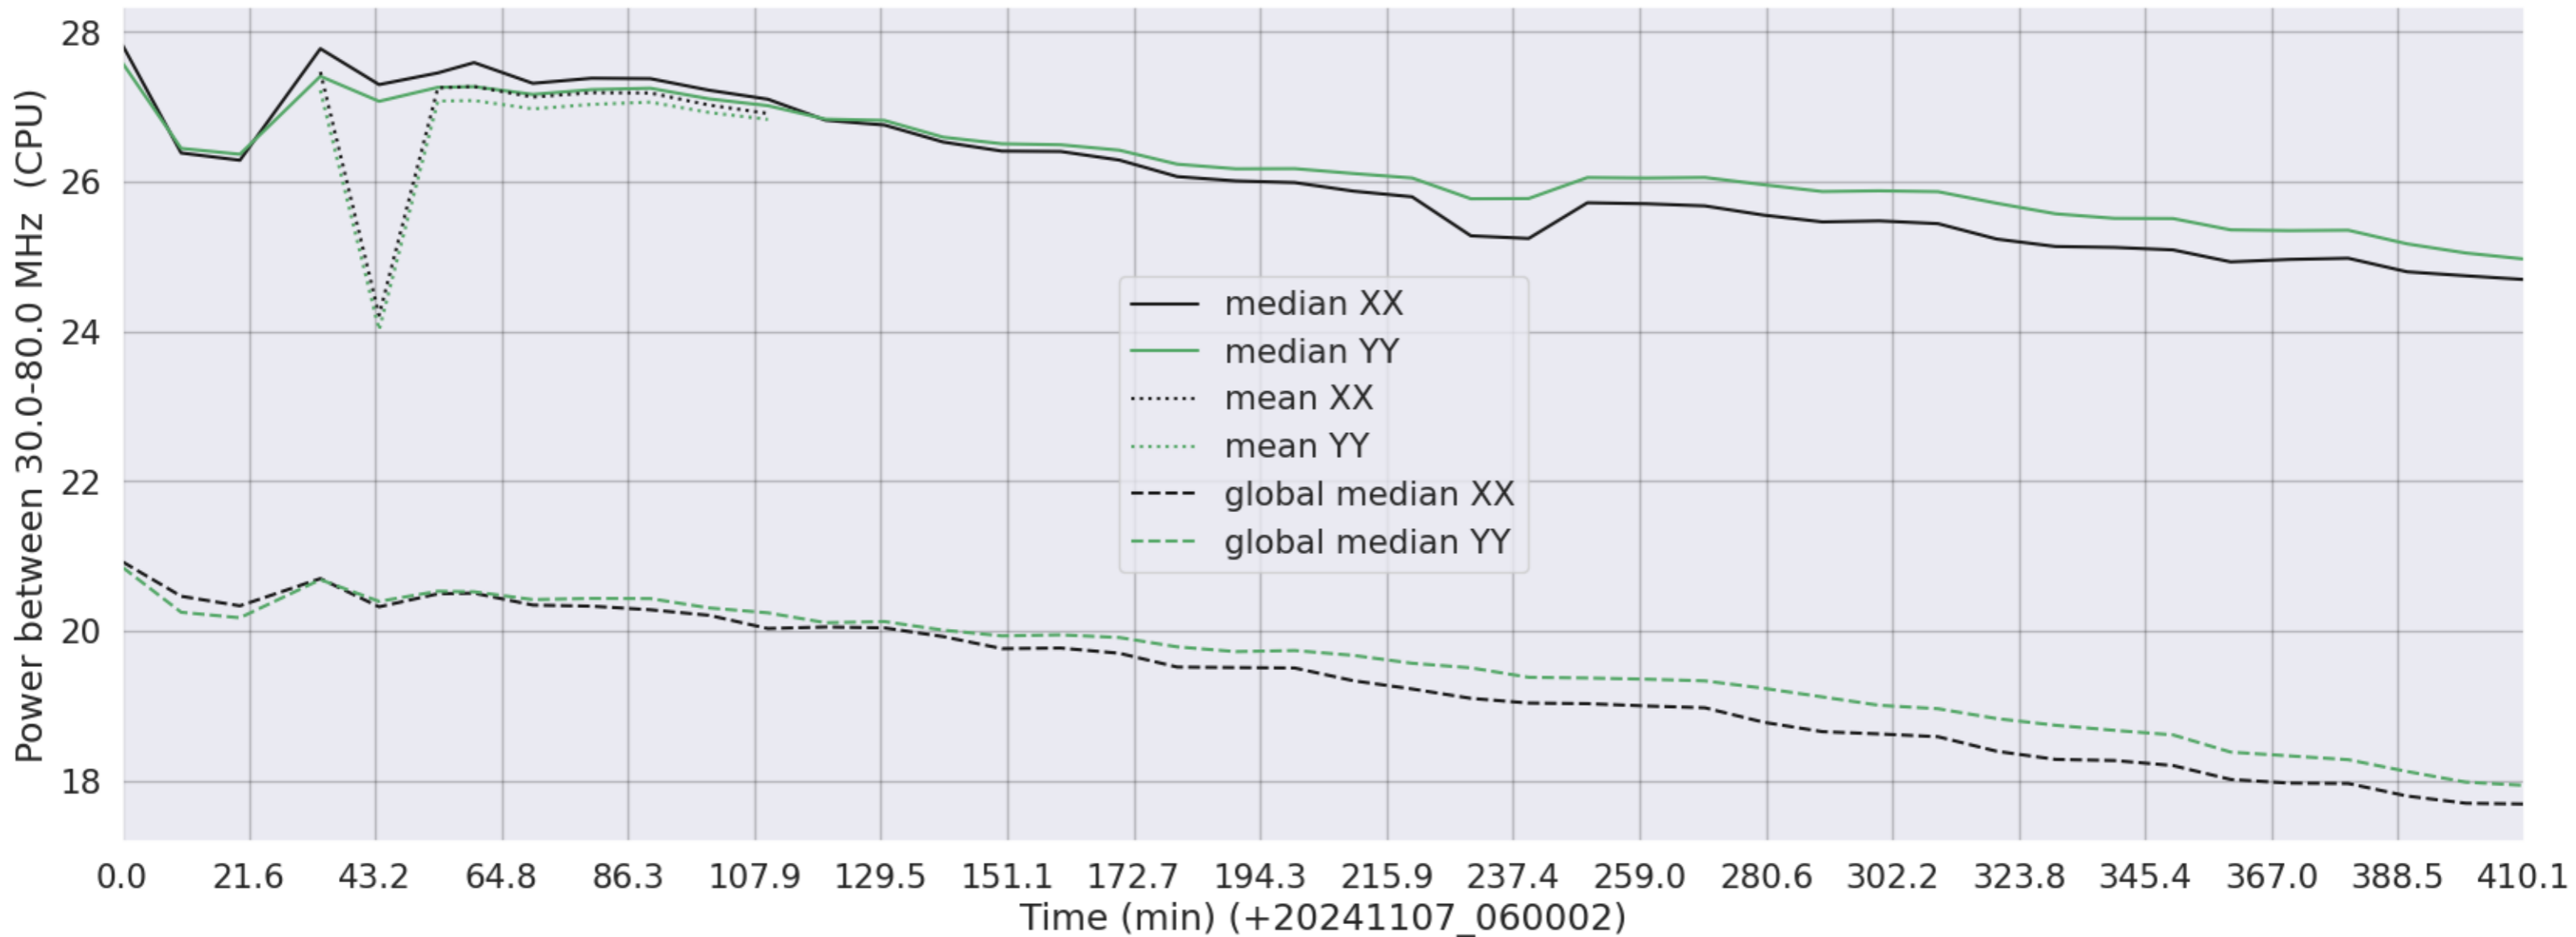

LWA359 - Correlator# 254 - XX FLAGS:Good - YY FLAGS:Good

LWA333 - Correlator# 253 - XX FLAGS:Good - YY FLAGS:Good