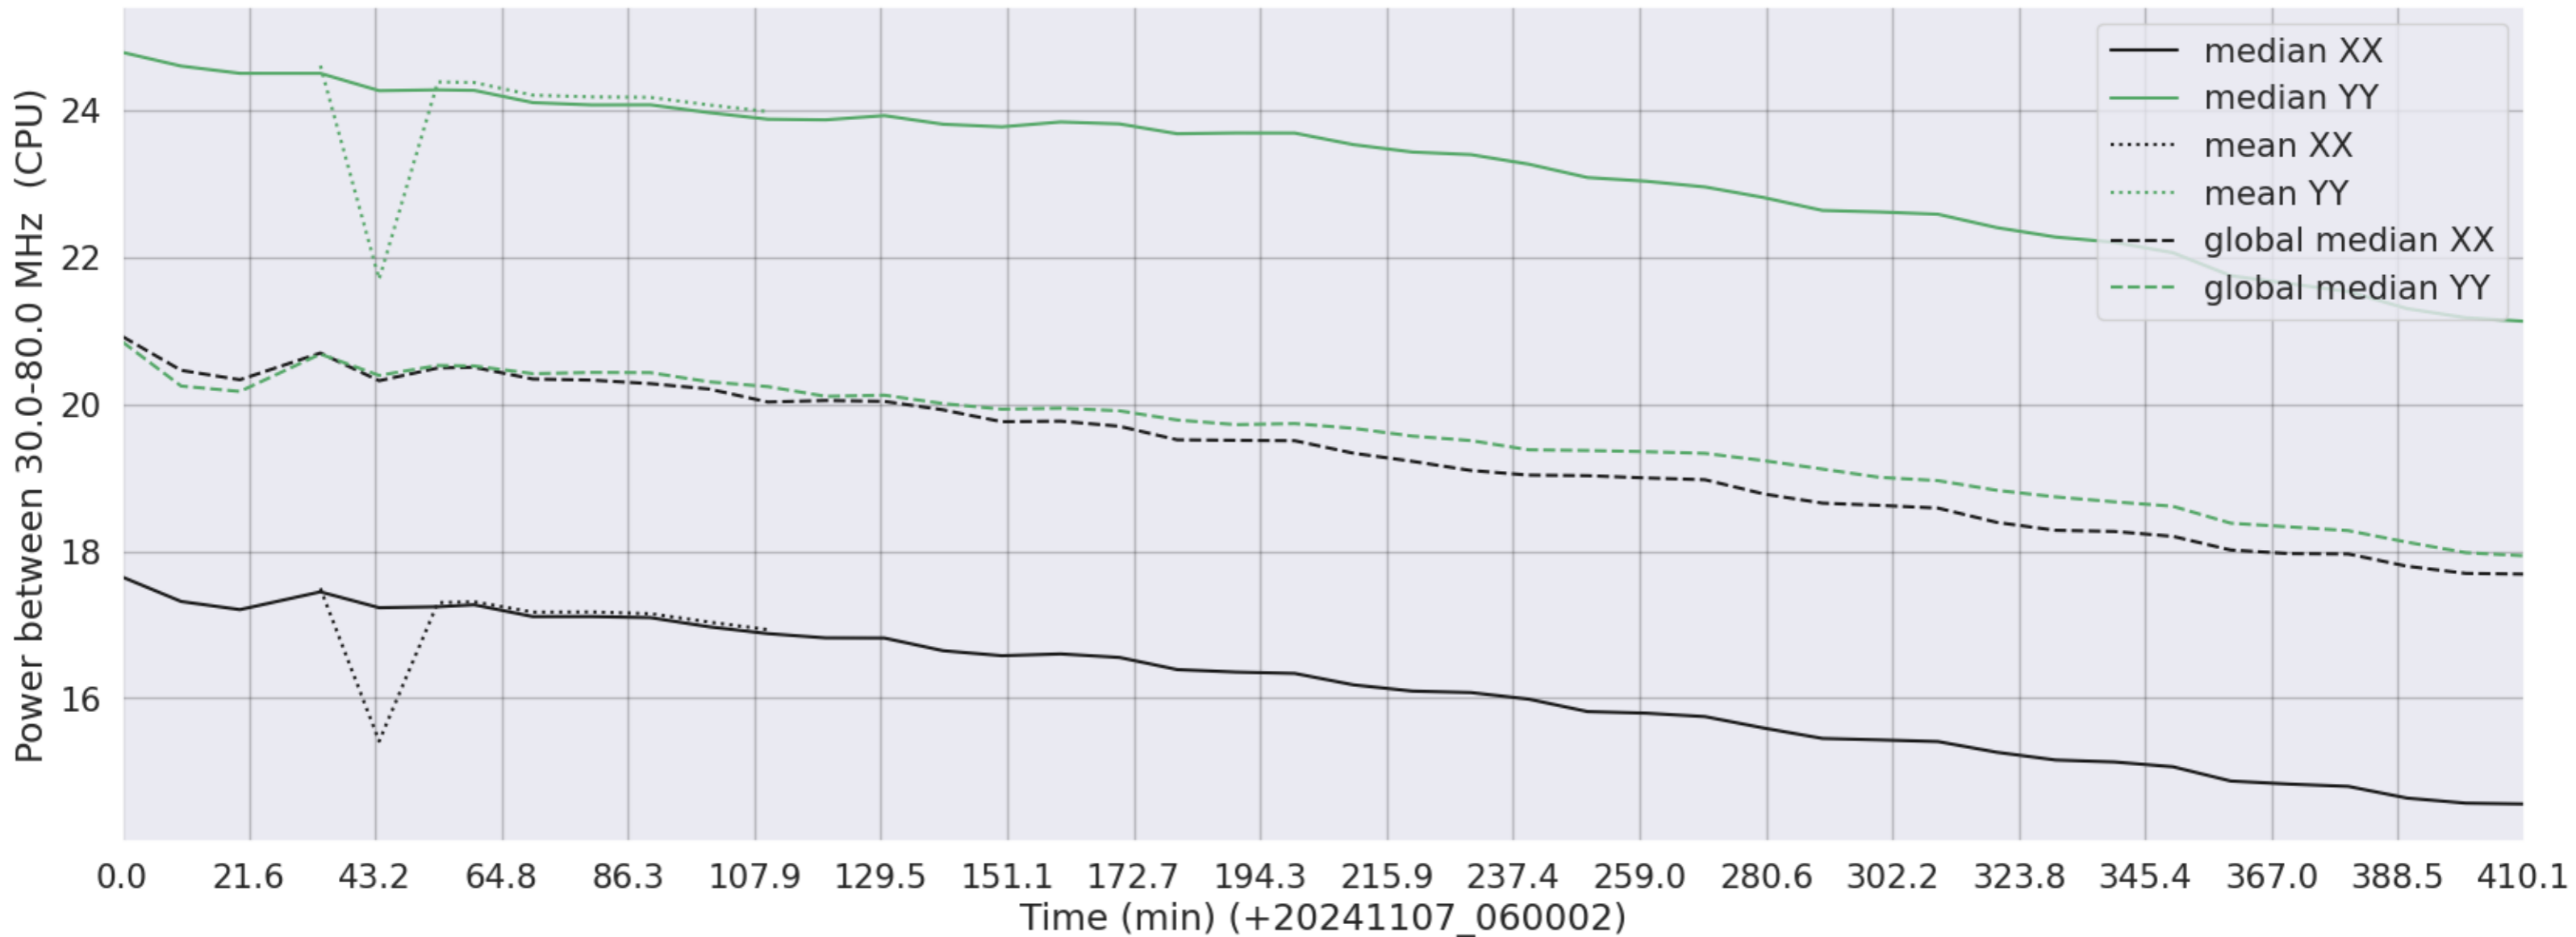

LWA305 - Correlator# 050 - XX FLAGS:Good - YY FLAGS:Good

LWA298 - Correlator# 049 - XX FLAGS:Good - YY FLAGS:Good