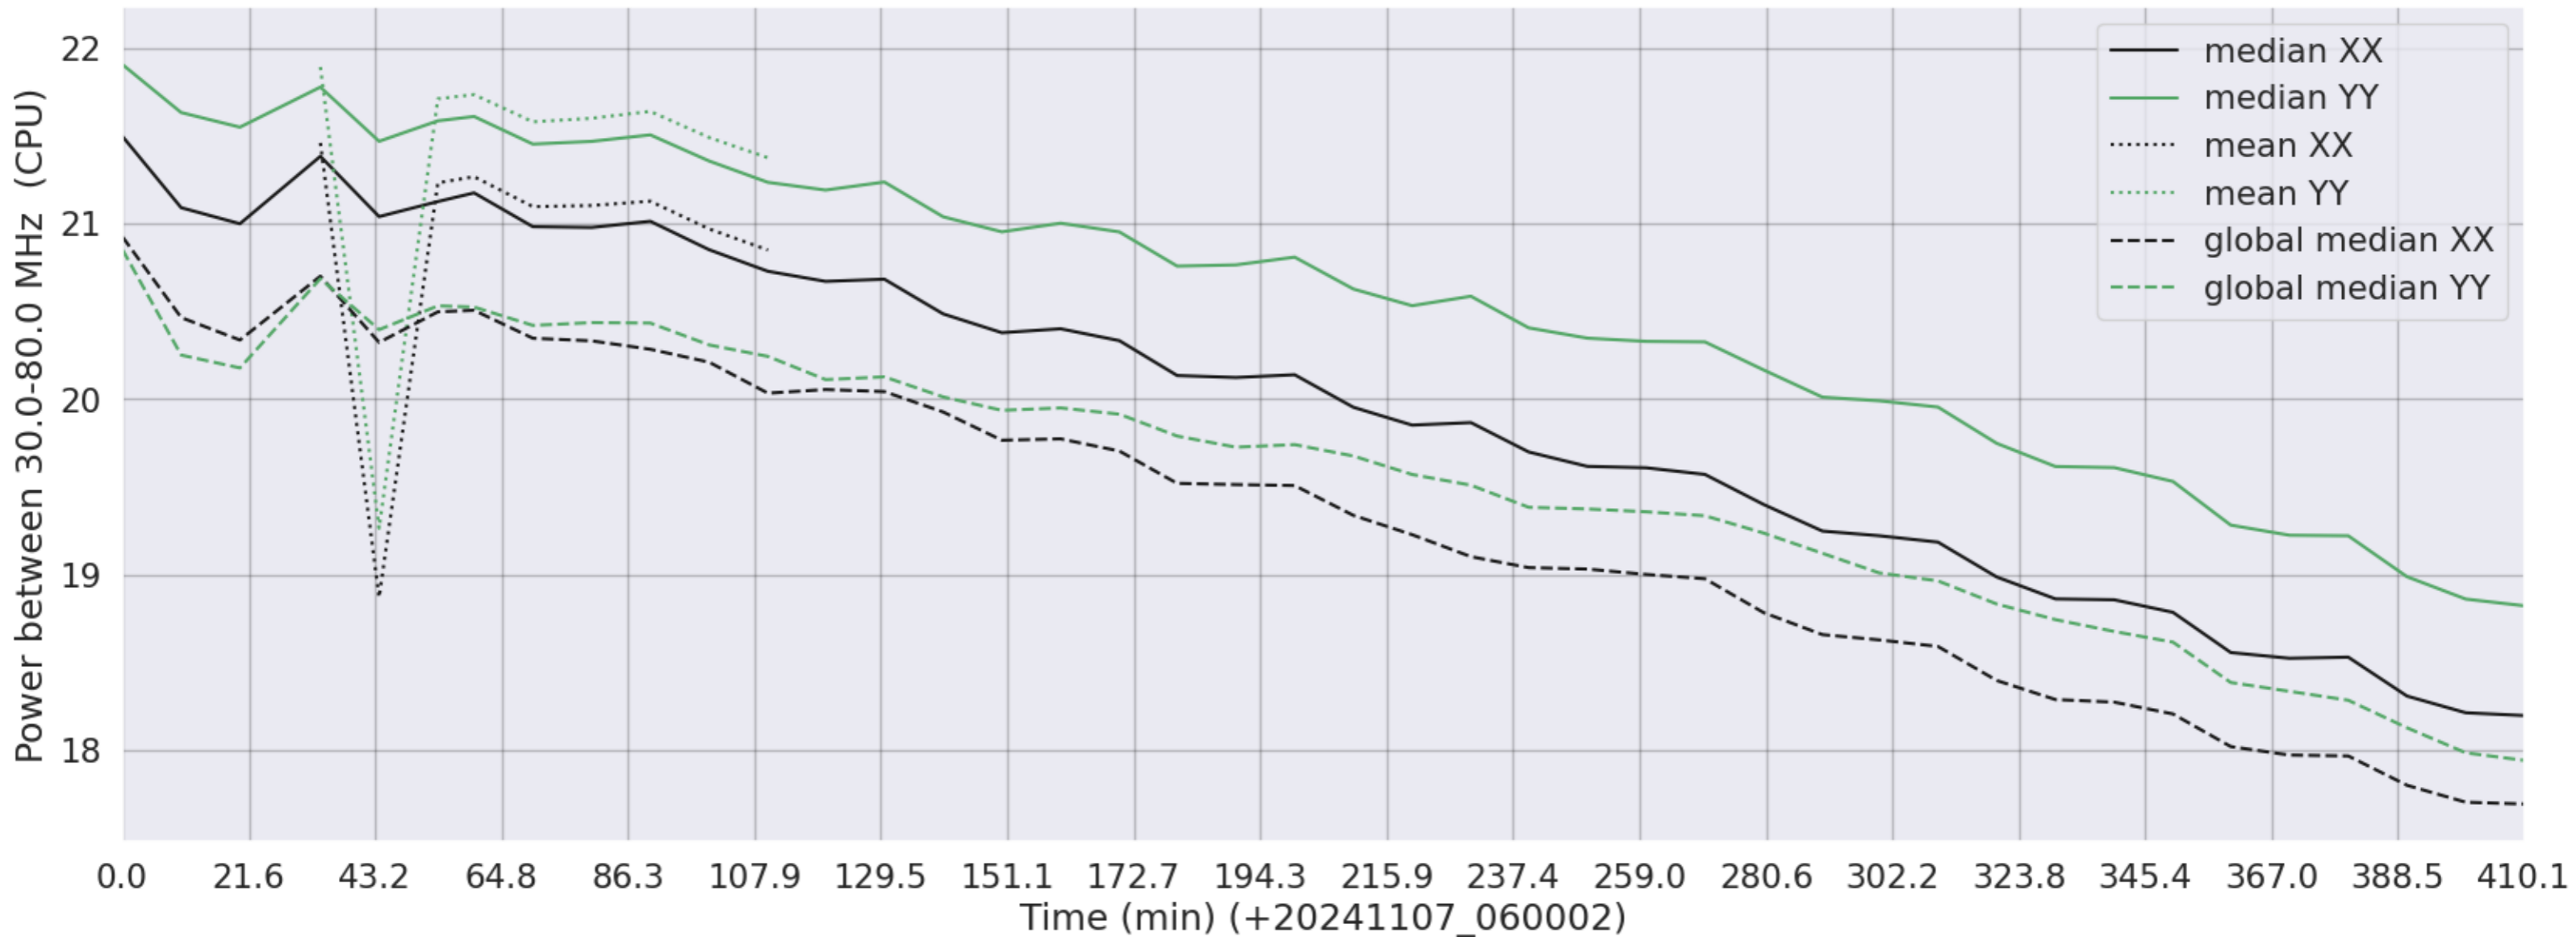

LWA235 - Correlator# 309 - XX FLAGS:Good - YY FLAGS:Good

LWA236 - Correlator# 308 - XX FLAGS:Good - YY FLAGS:Good