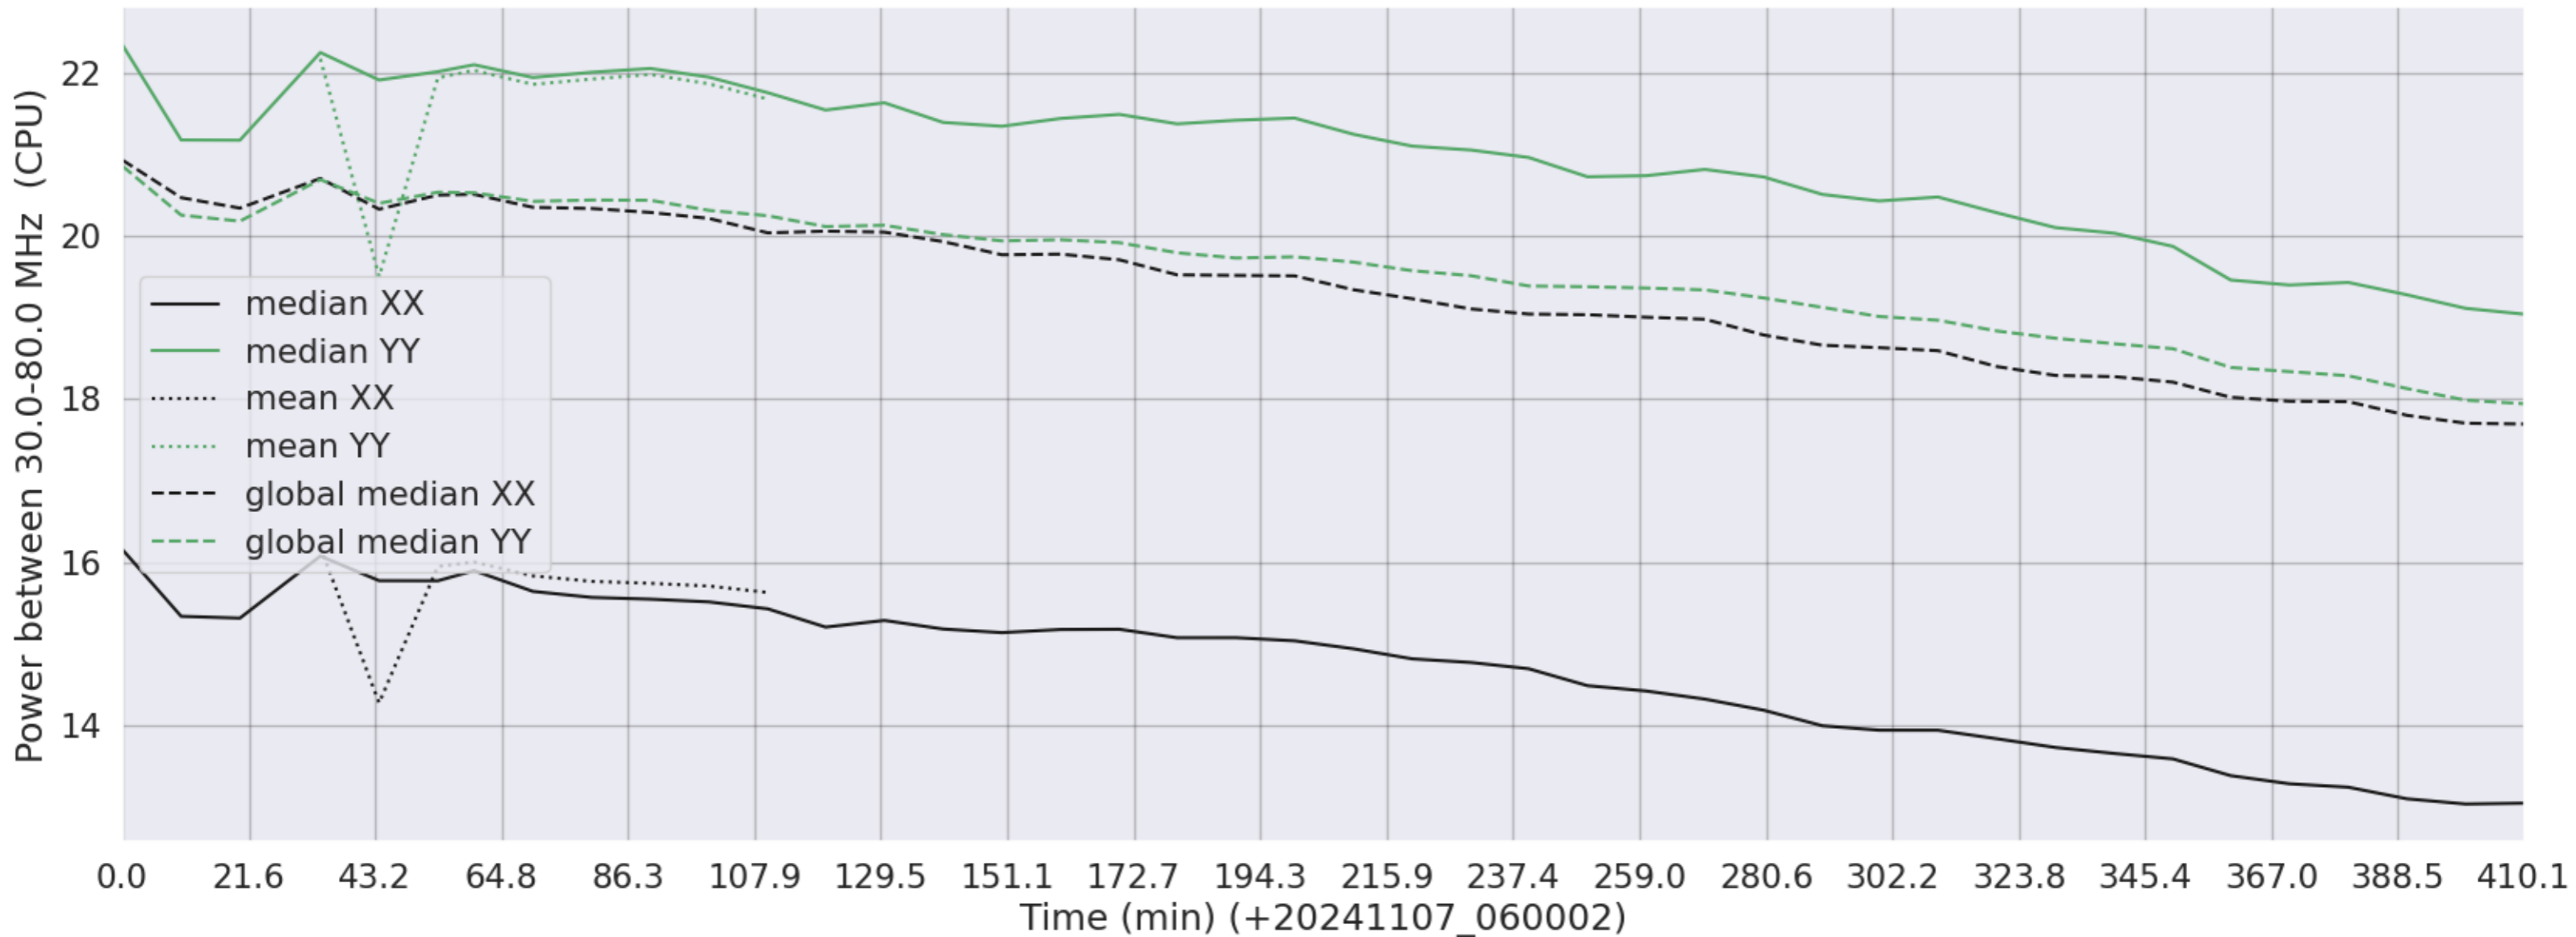

LWA274 - Correlator# 091 - XX FLAGS:Good - YY FLAGS:Good

LWA275 - Correlator# 090 - XX FLAGS:Good - YY FLAGS:Good