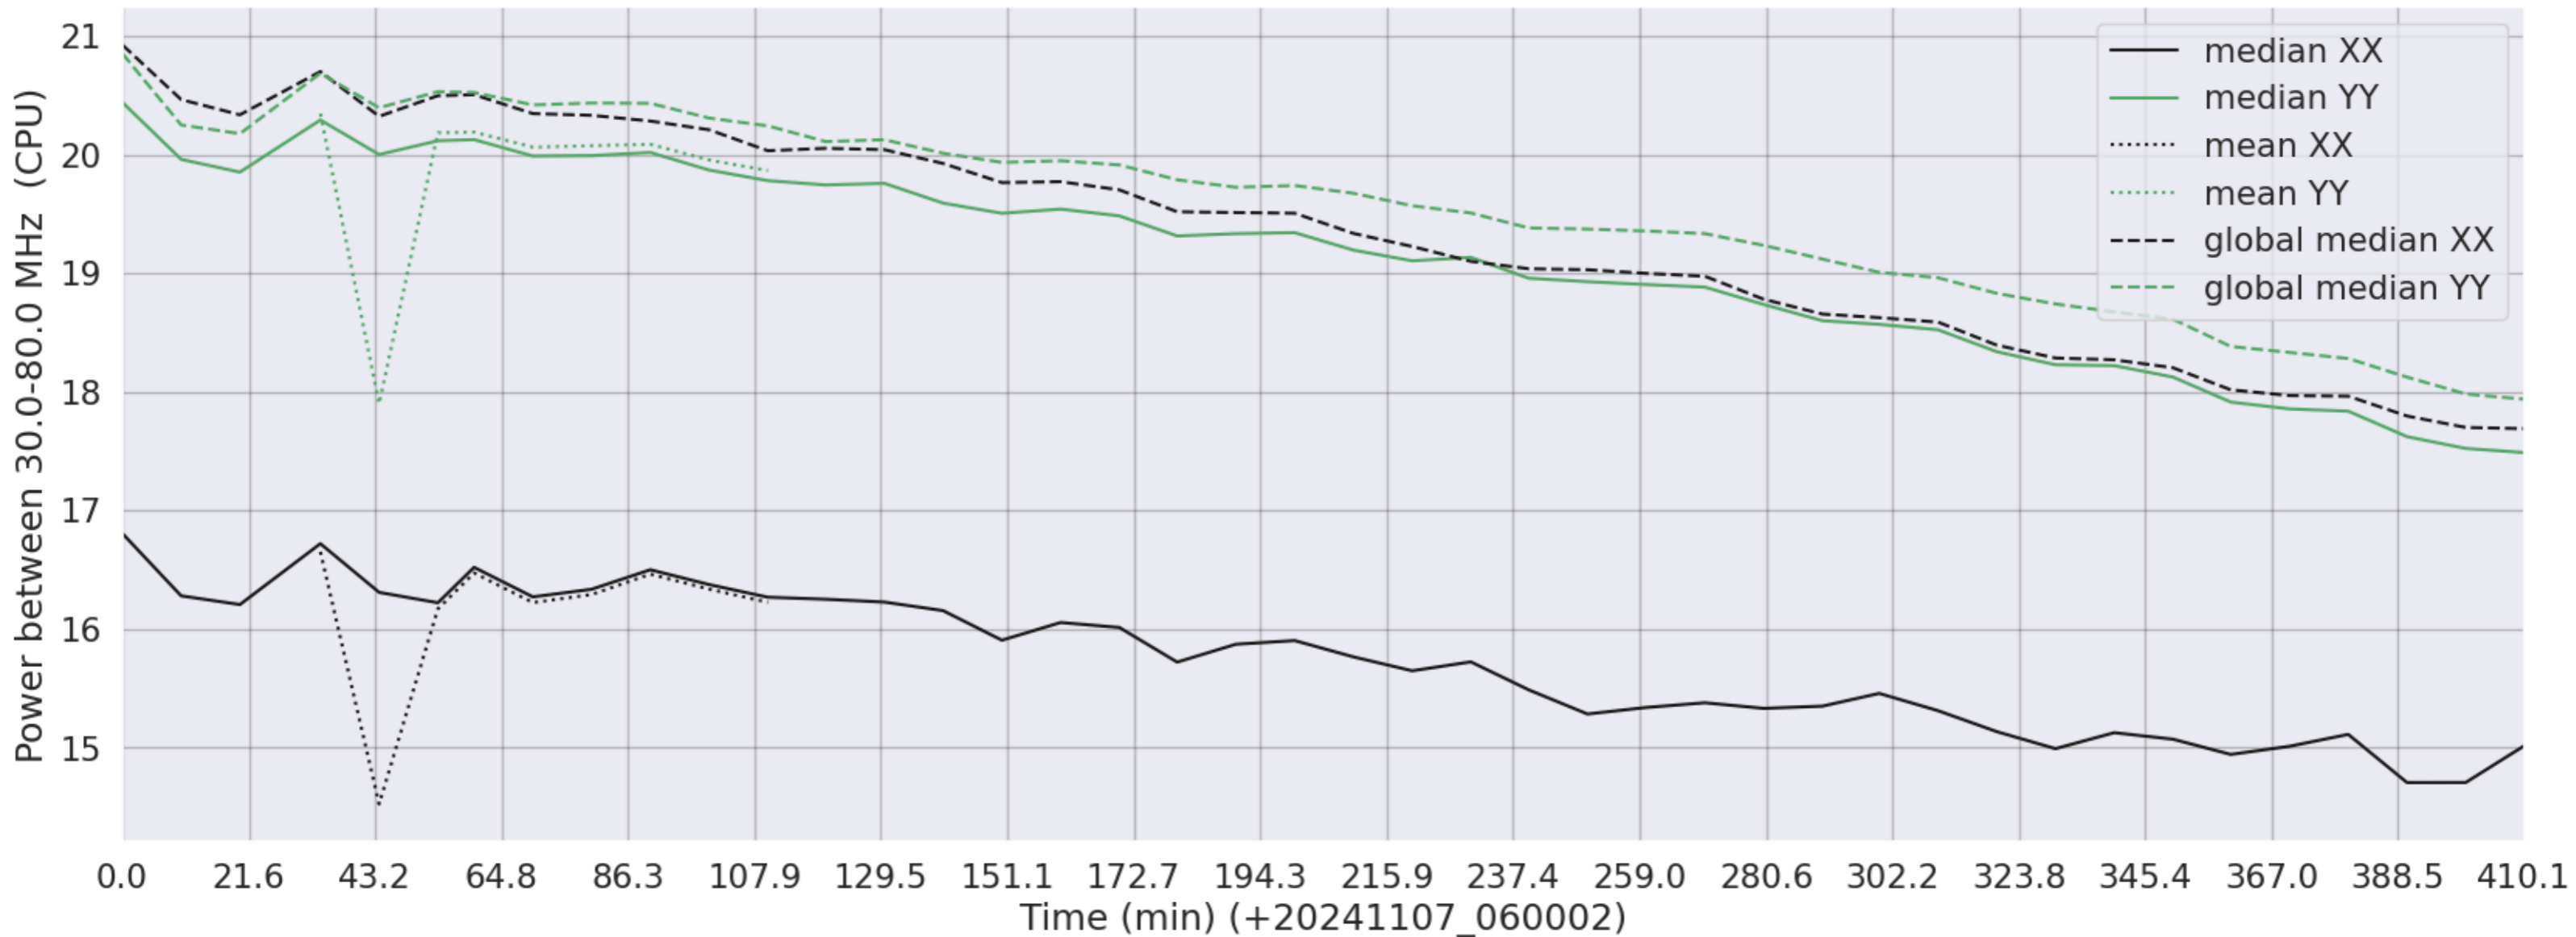

LWA215 - Correlator# 331 - XX FLAGS:Good - YY FLAGS:Good

LWA243 - Correlator# 330 - XX FLAGS:Good - YY FLAGS:Good