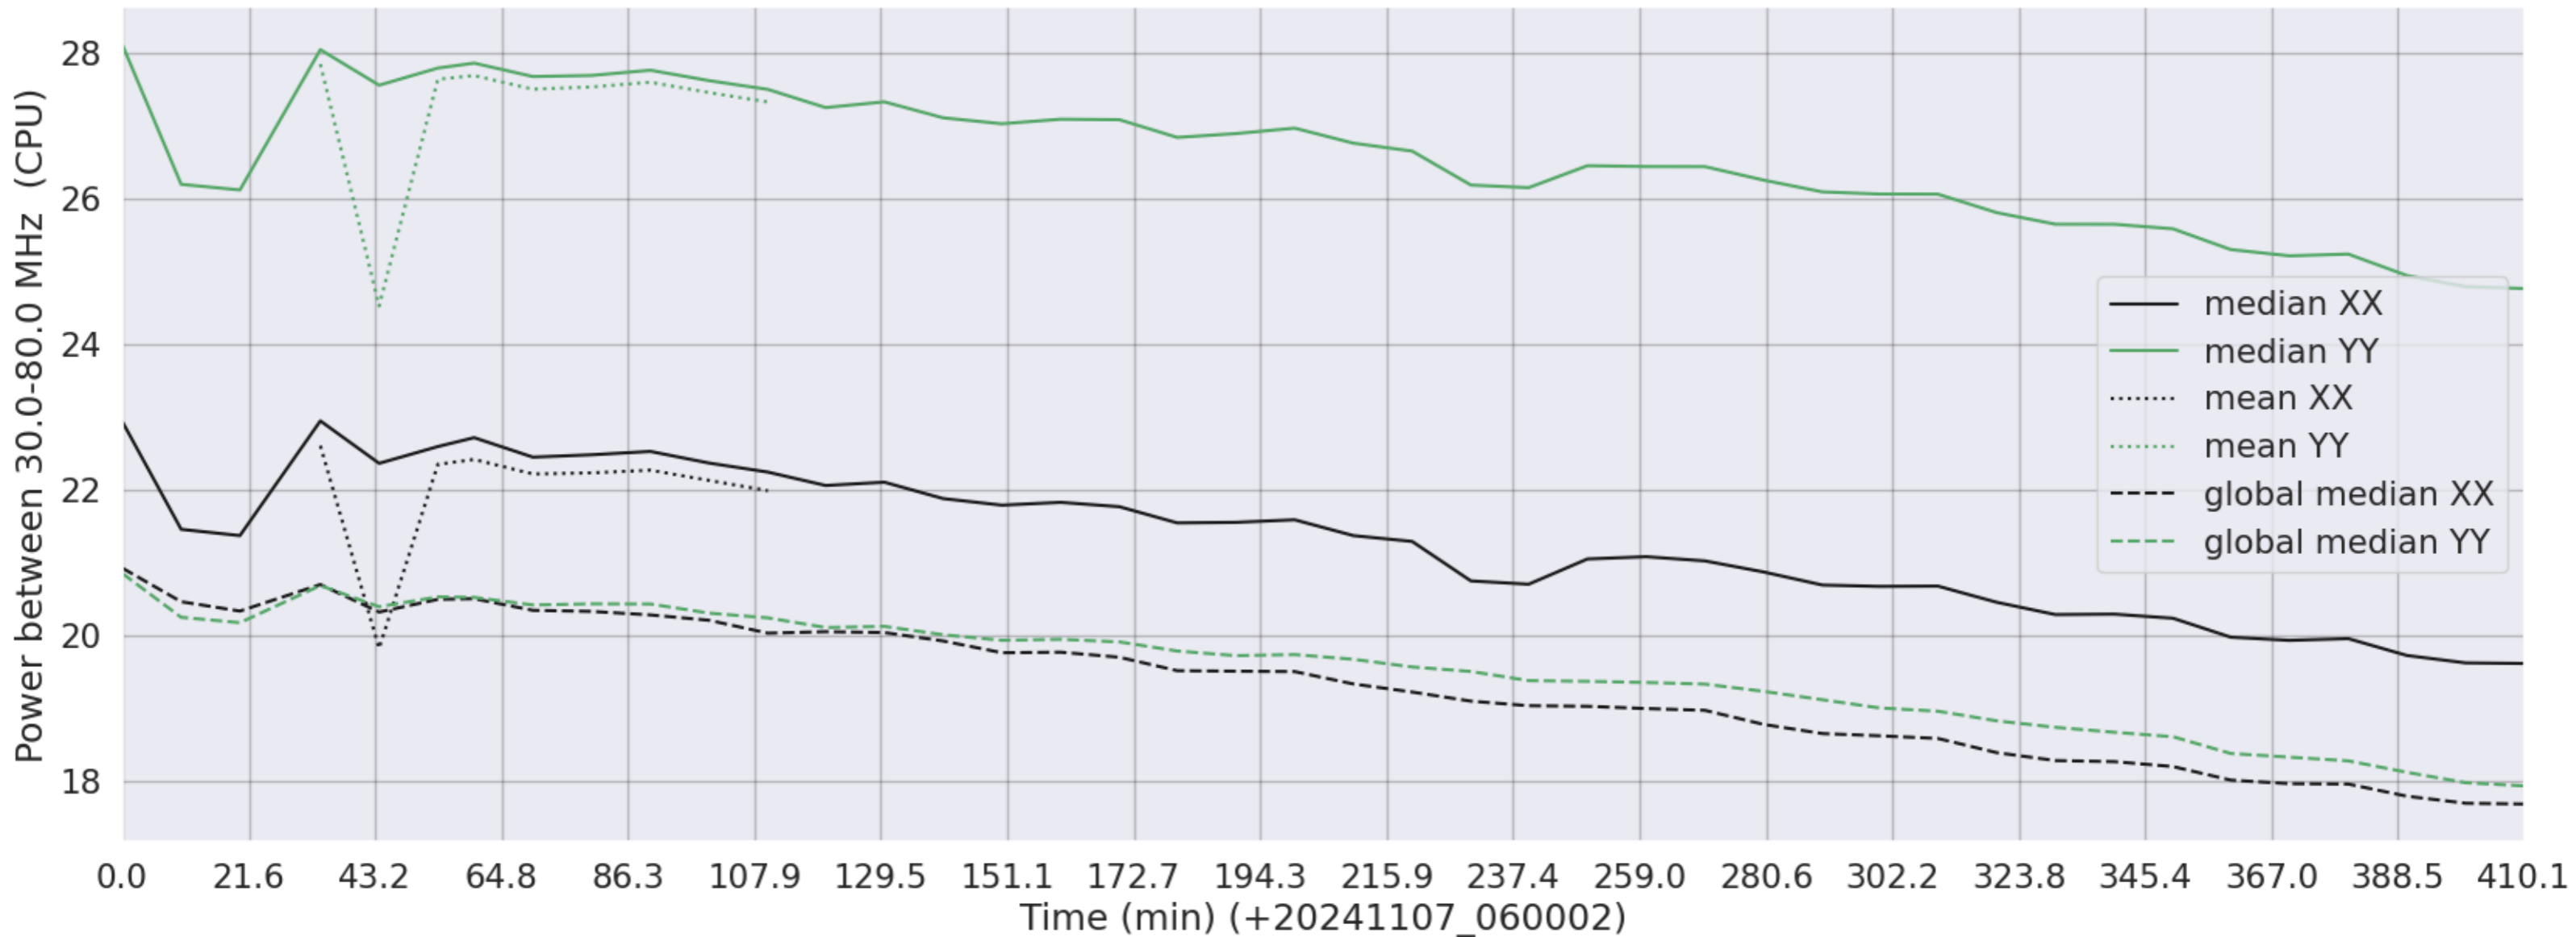

LWA196 - Correlator# 275 - XX FLAGS:Good - YY FLAGS:Good

LWA197 - Correlator# 274 - XX FLAGS:Good - YY FLAGS:Good