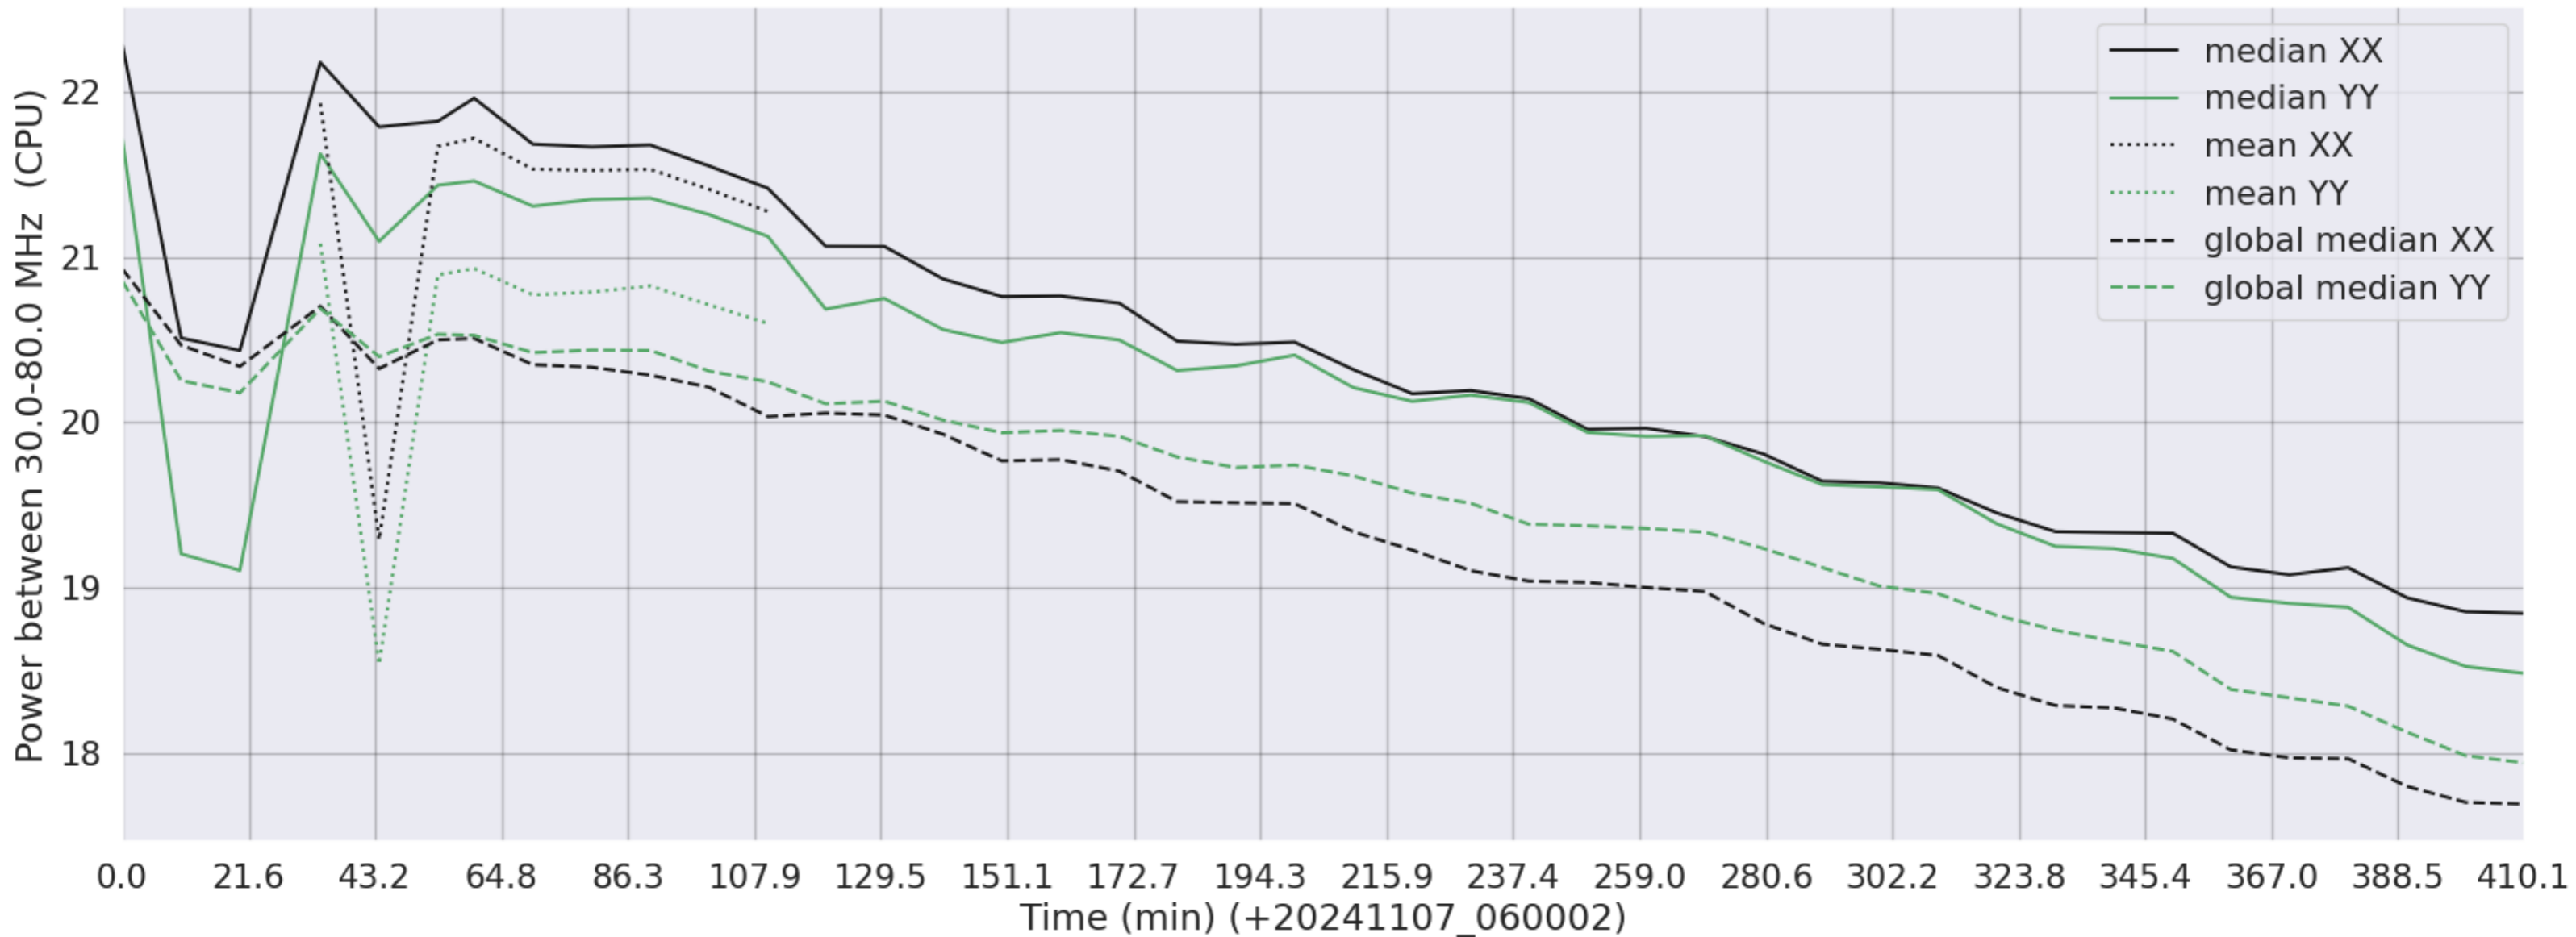

LWA069 - Correlator# 169 - XX FLAGS:BadSpecShape - YY FLAGS:Good

LWA070 - Correlator# 168 - XX FLAGS:Good - YY FLAGS:Good