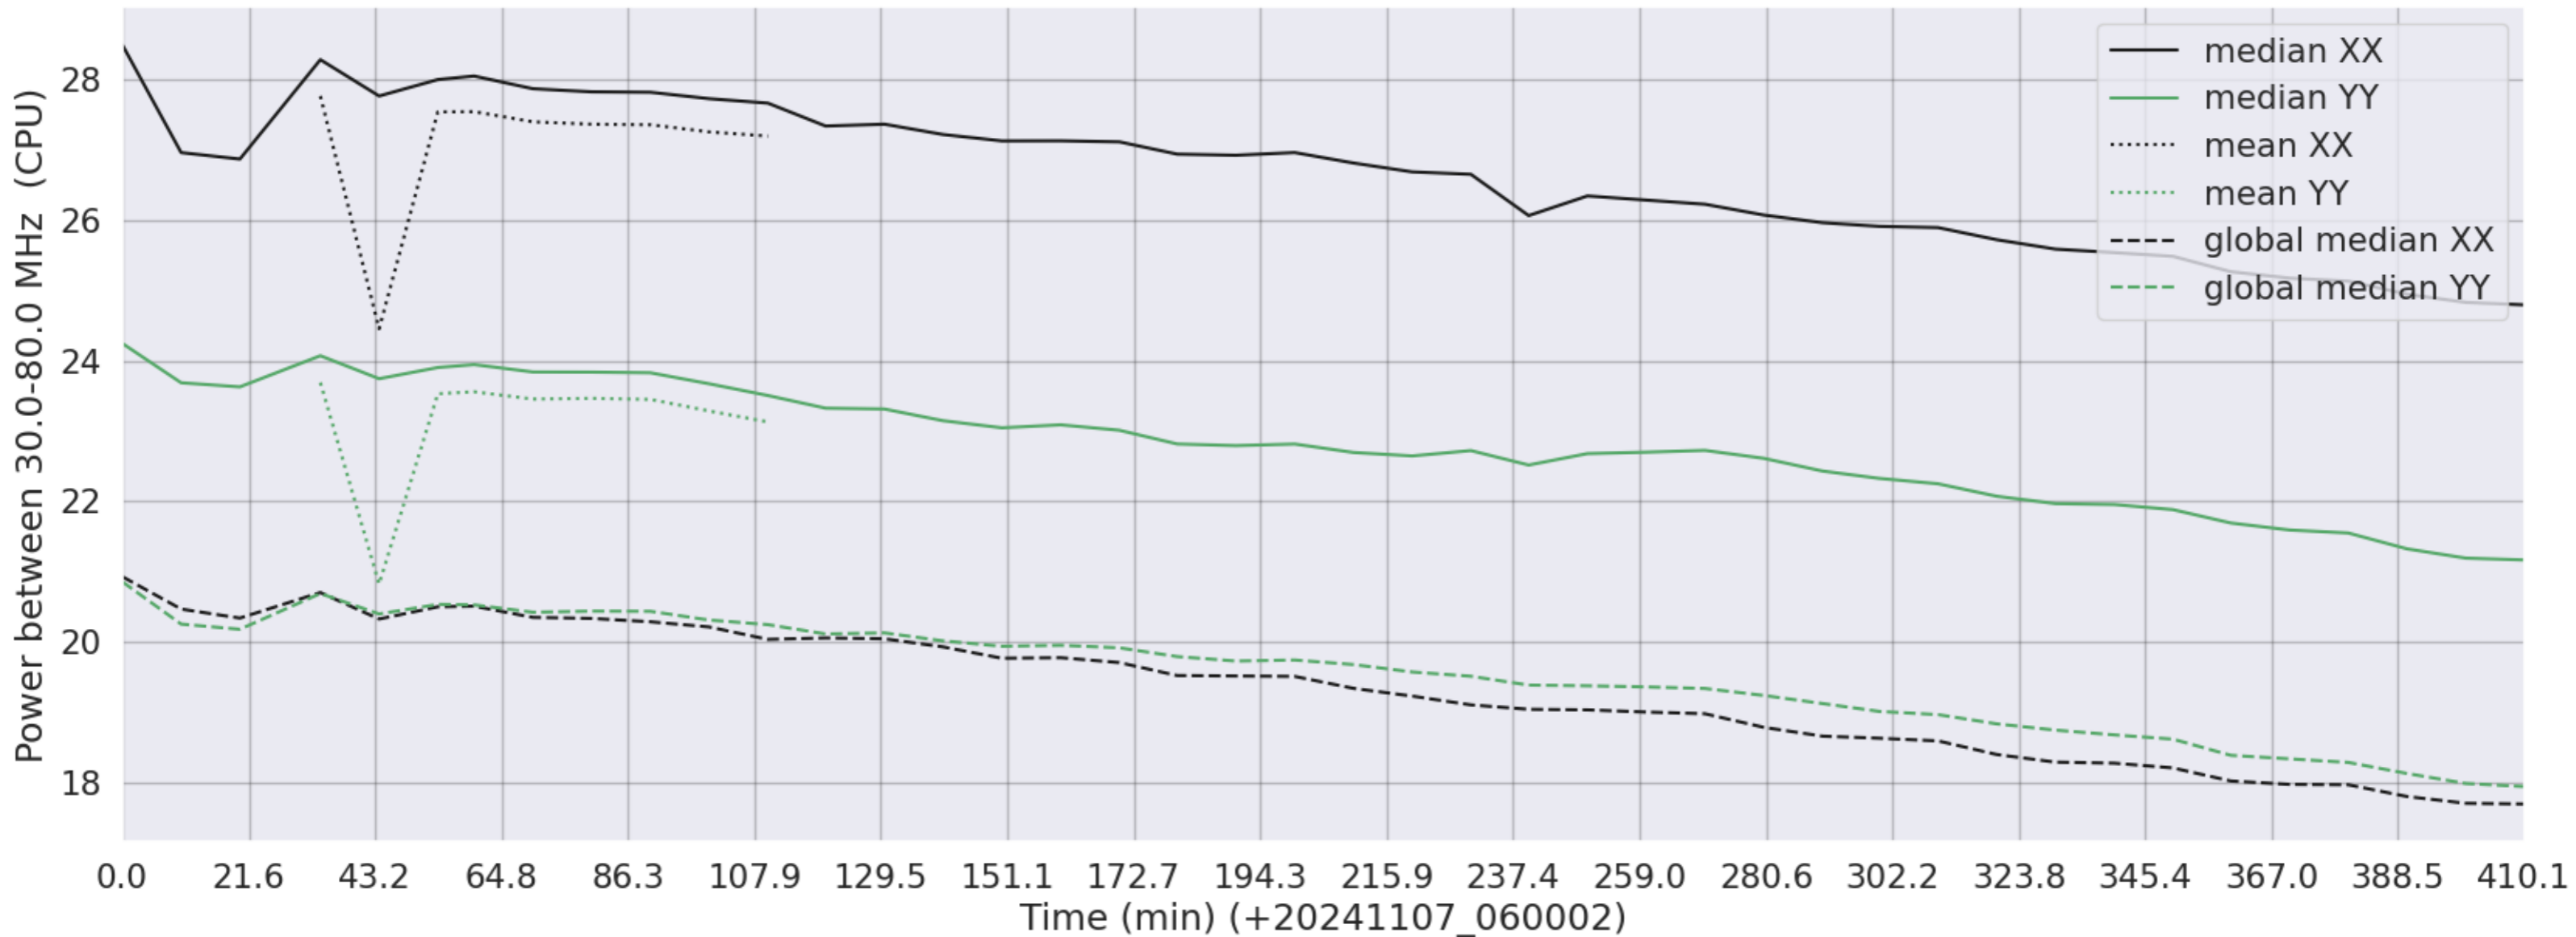

LWA315 - Correlator# 350 - XX FLAGS:LowPower - YY FLAGS:Good

LWA264 - Correlator# 349 - XX FLAGS:Good - YY FLAGS:Good