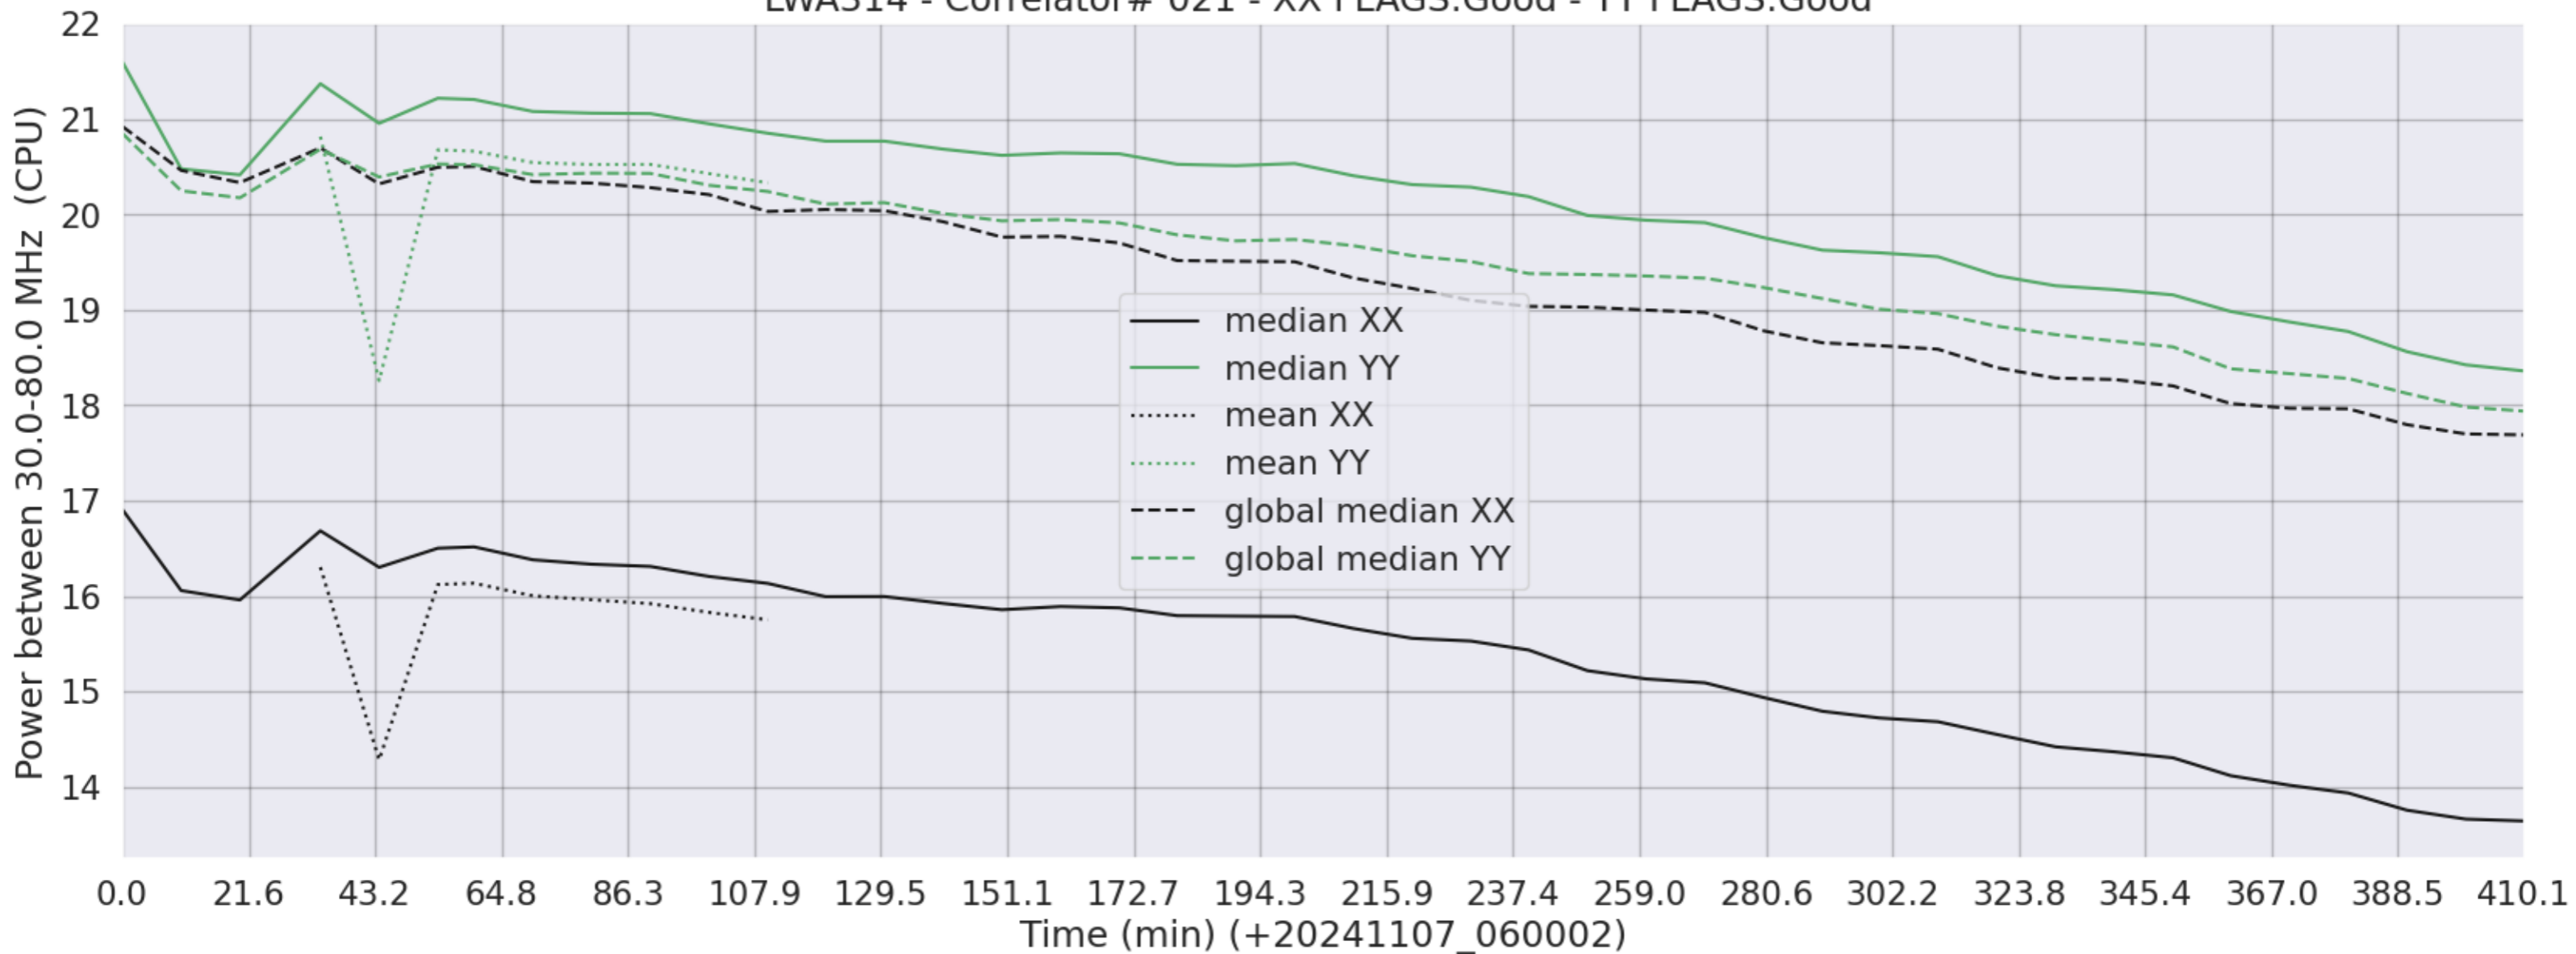

LWA330 - Correlator# 022 - XX FLAGS:Good - YY FLAGS:Good

LWA314 - Correlator# 021 - XX FLAGS:Good - YY FLAGS:Good