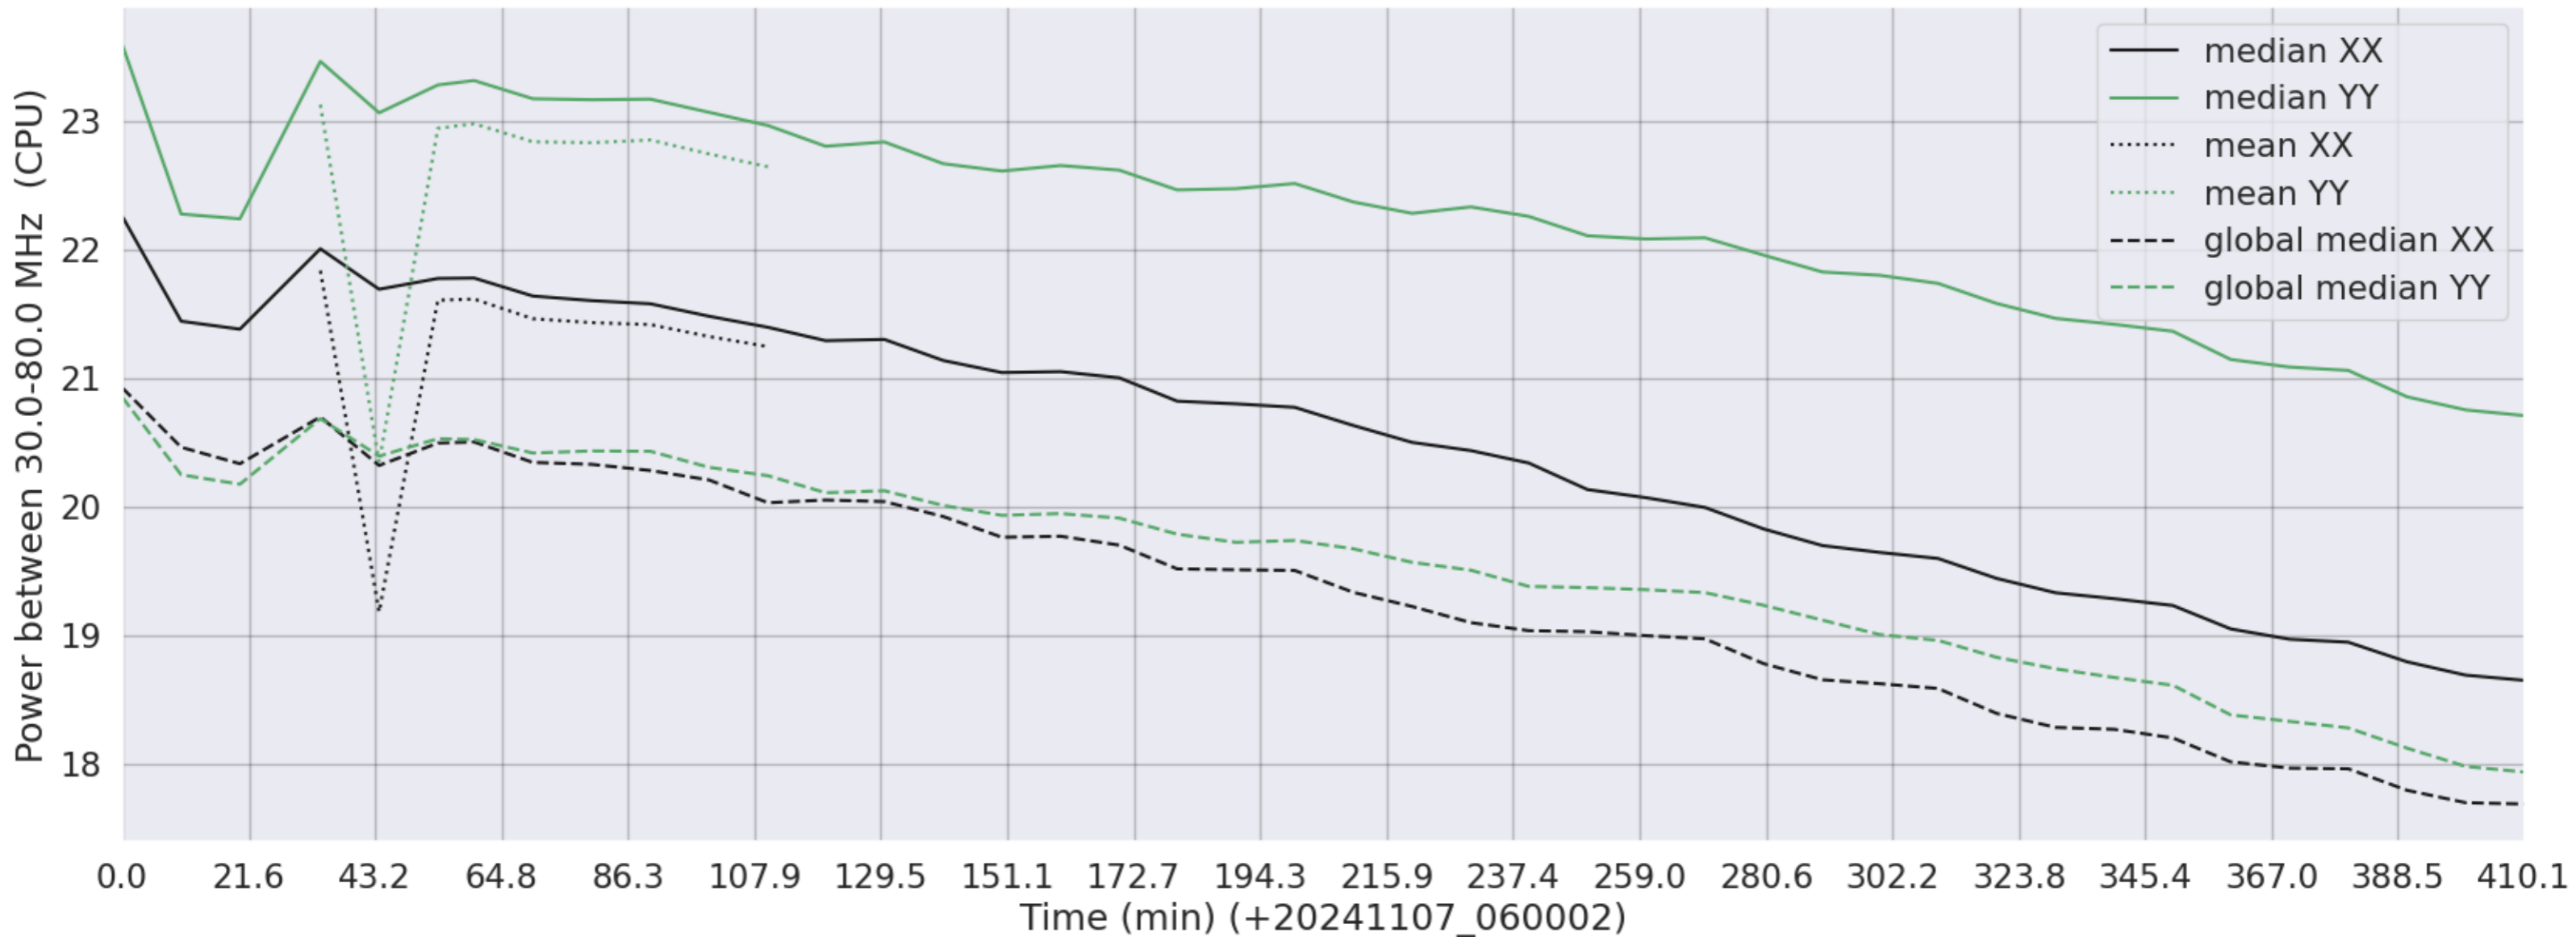

LWA360 - Correlator# 062 - XX FLAGS:Good - YY FLAGS:Good

LWA344 - Correlator# 061 - XX FLAGS:Good - YY FLAGS:Good