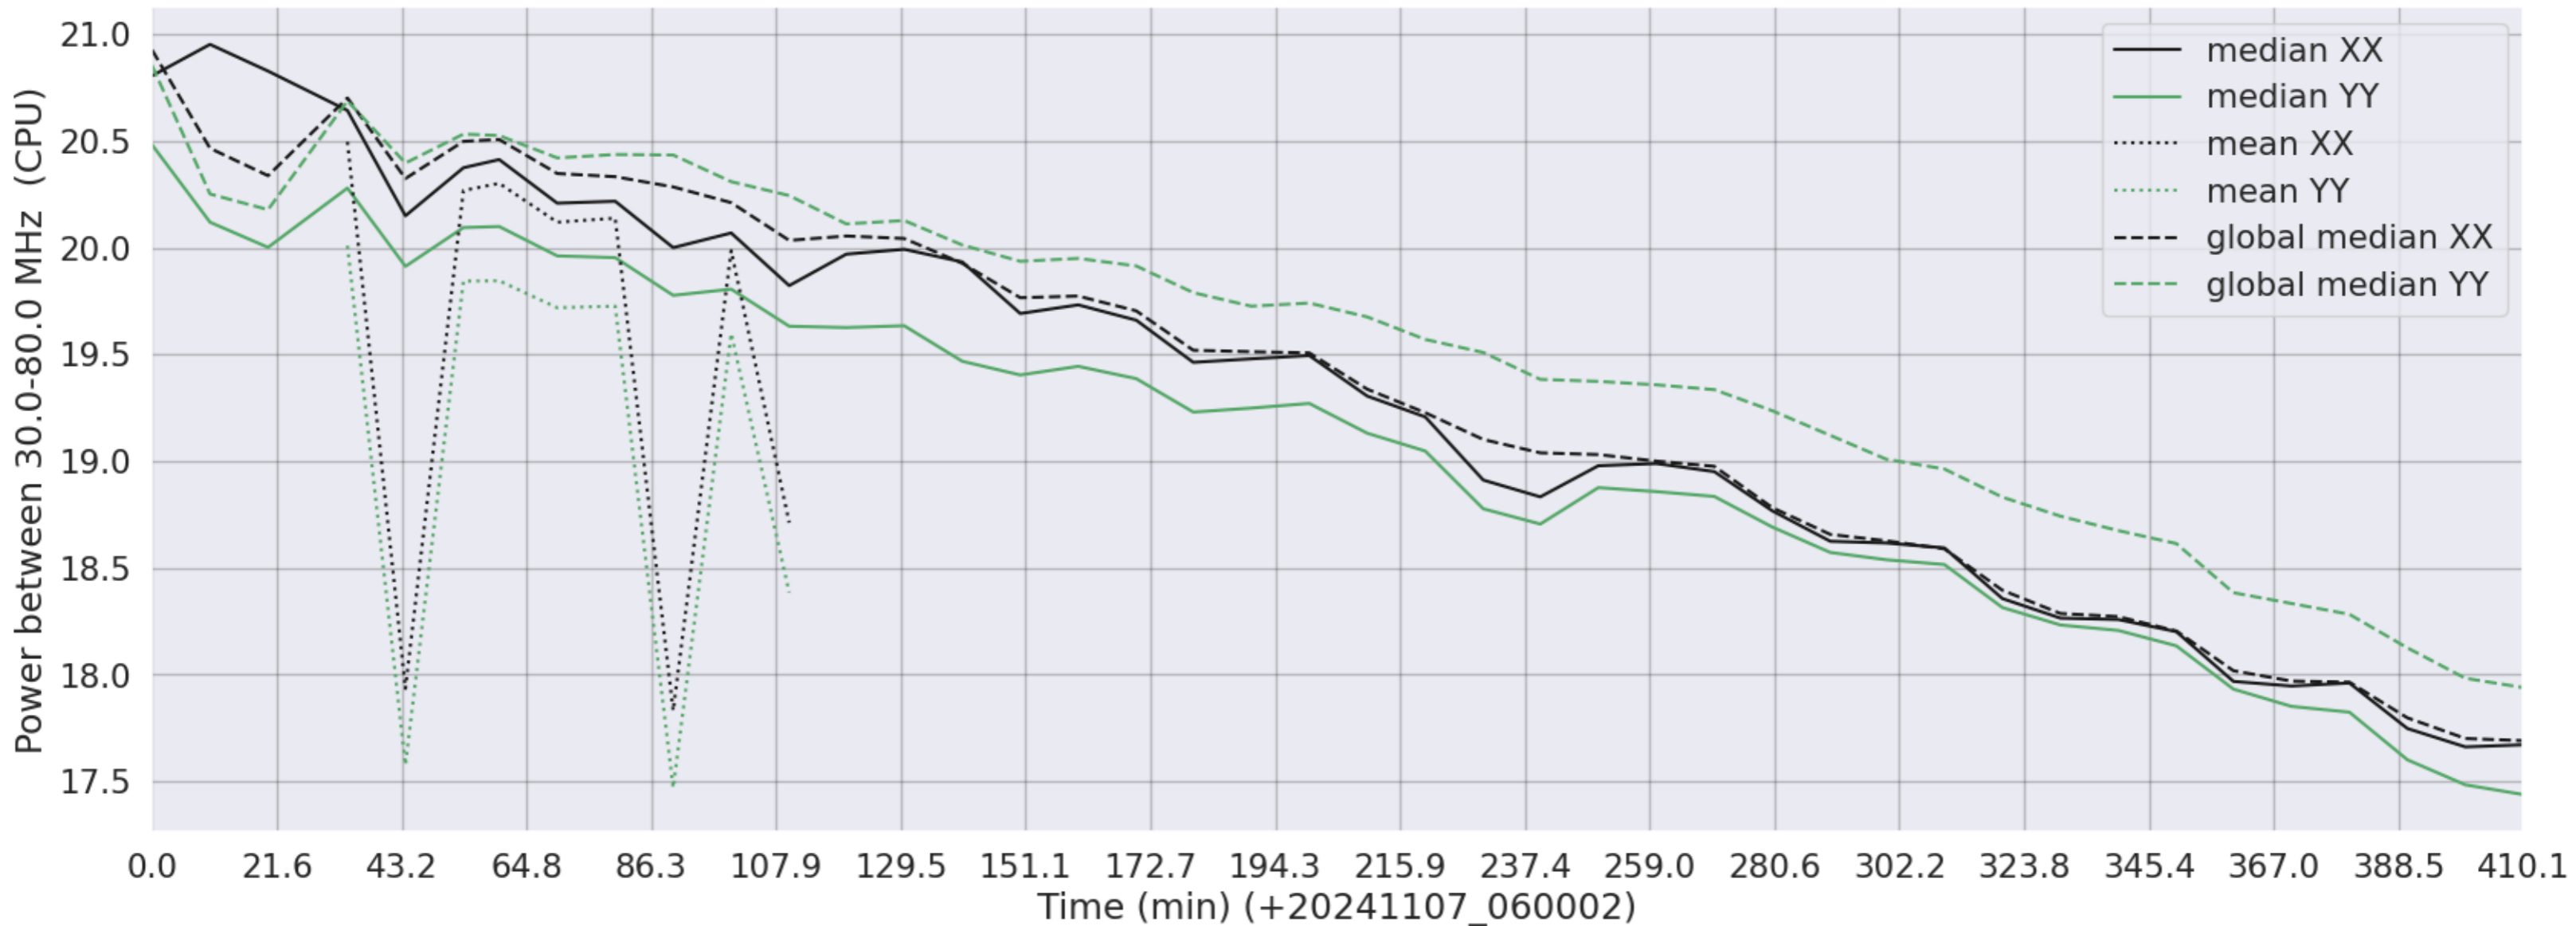

LWA150 - Correlator# 215 - XX FLAGS:Good - YY FLAGS:Good

LWA147 - Correlator# 214 - XX FLAGS:Good - YY FLAGS:Good