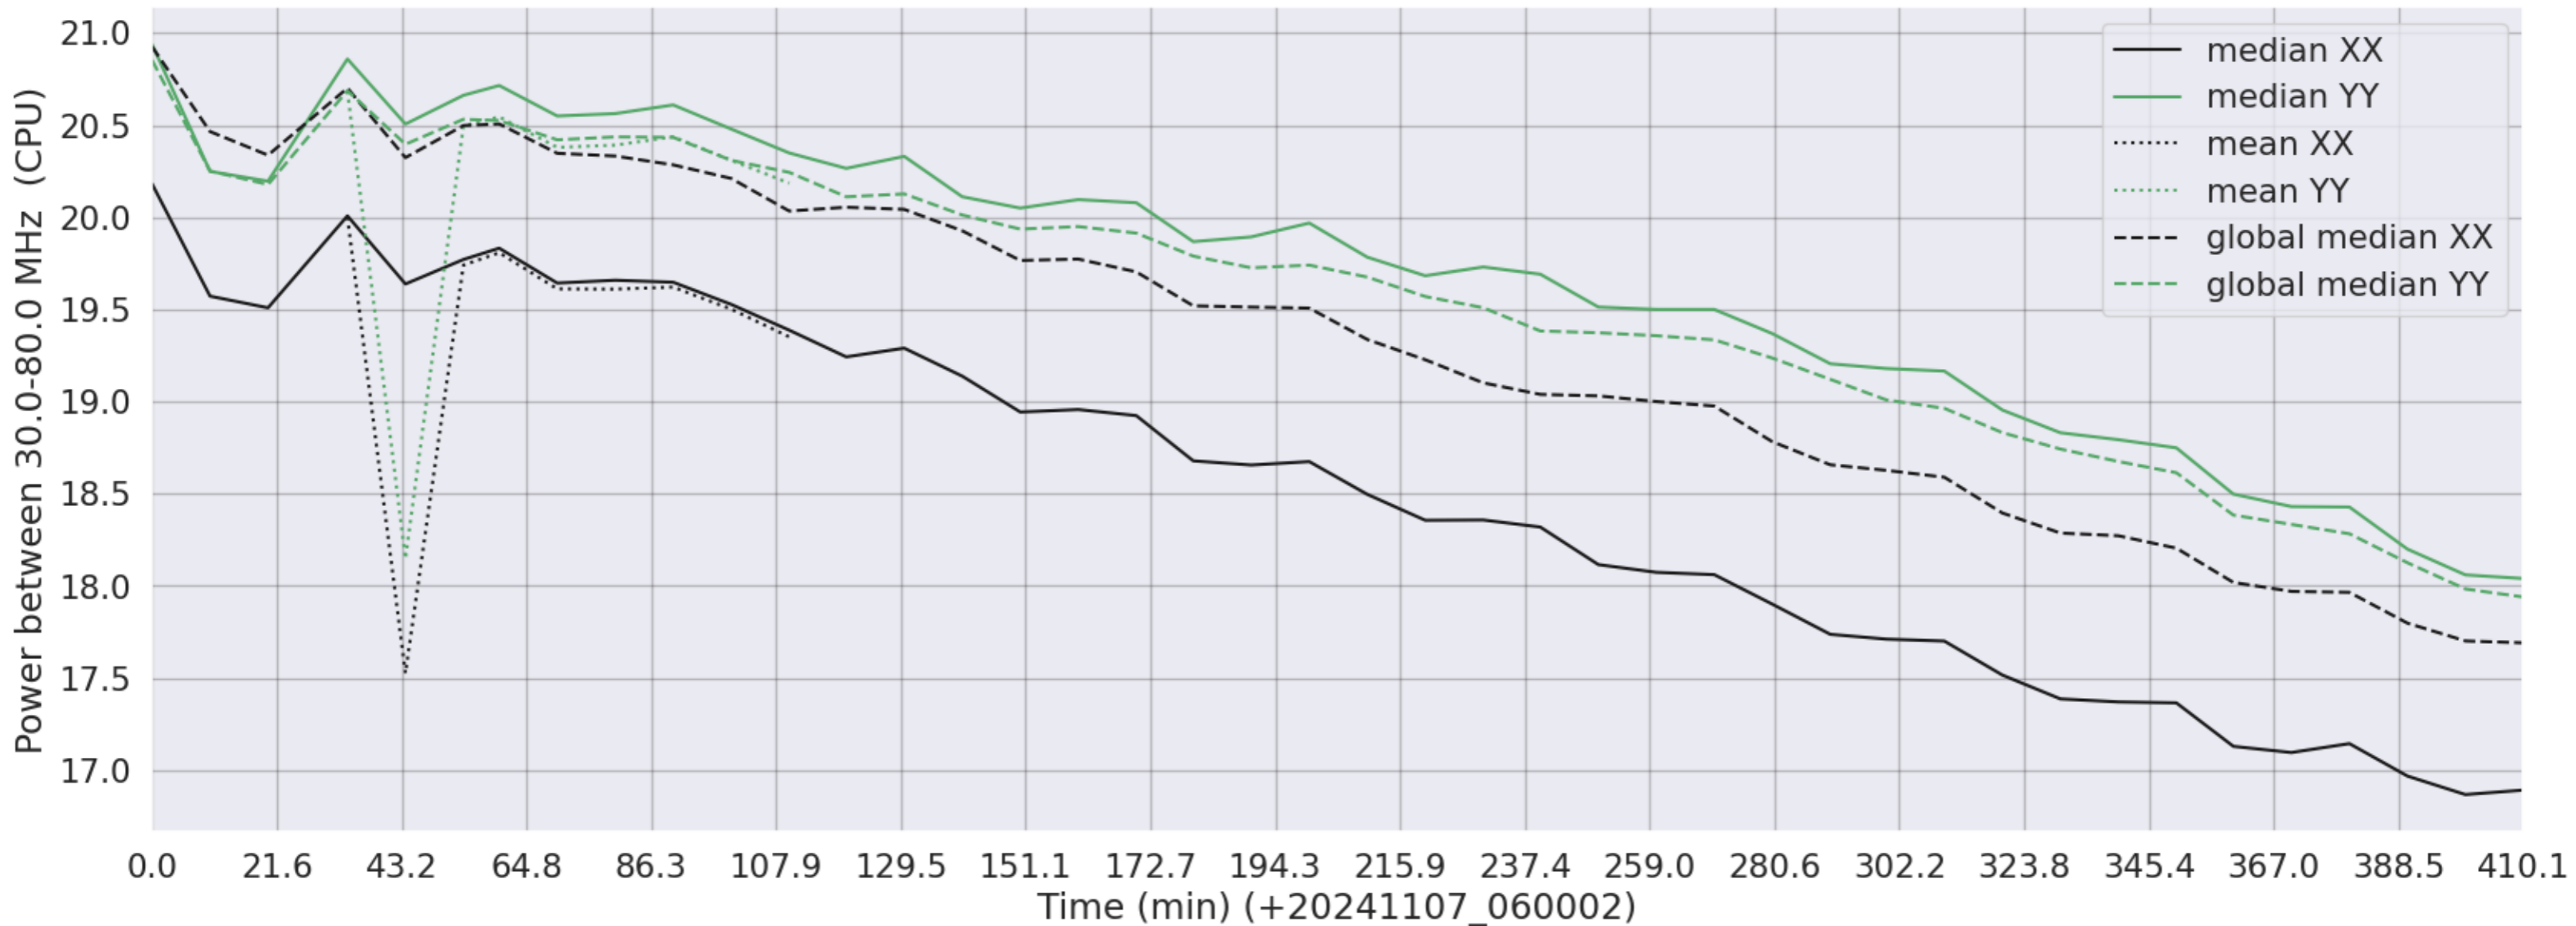

LWA102 - Correlator# 177 - XX FLAGS:Good - YY FLAGS:Good

LWA103 - Correlator# 176 - XX FLAGS:Good - YY FLAGS:Good