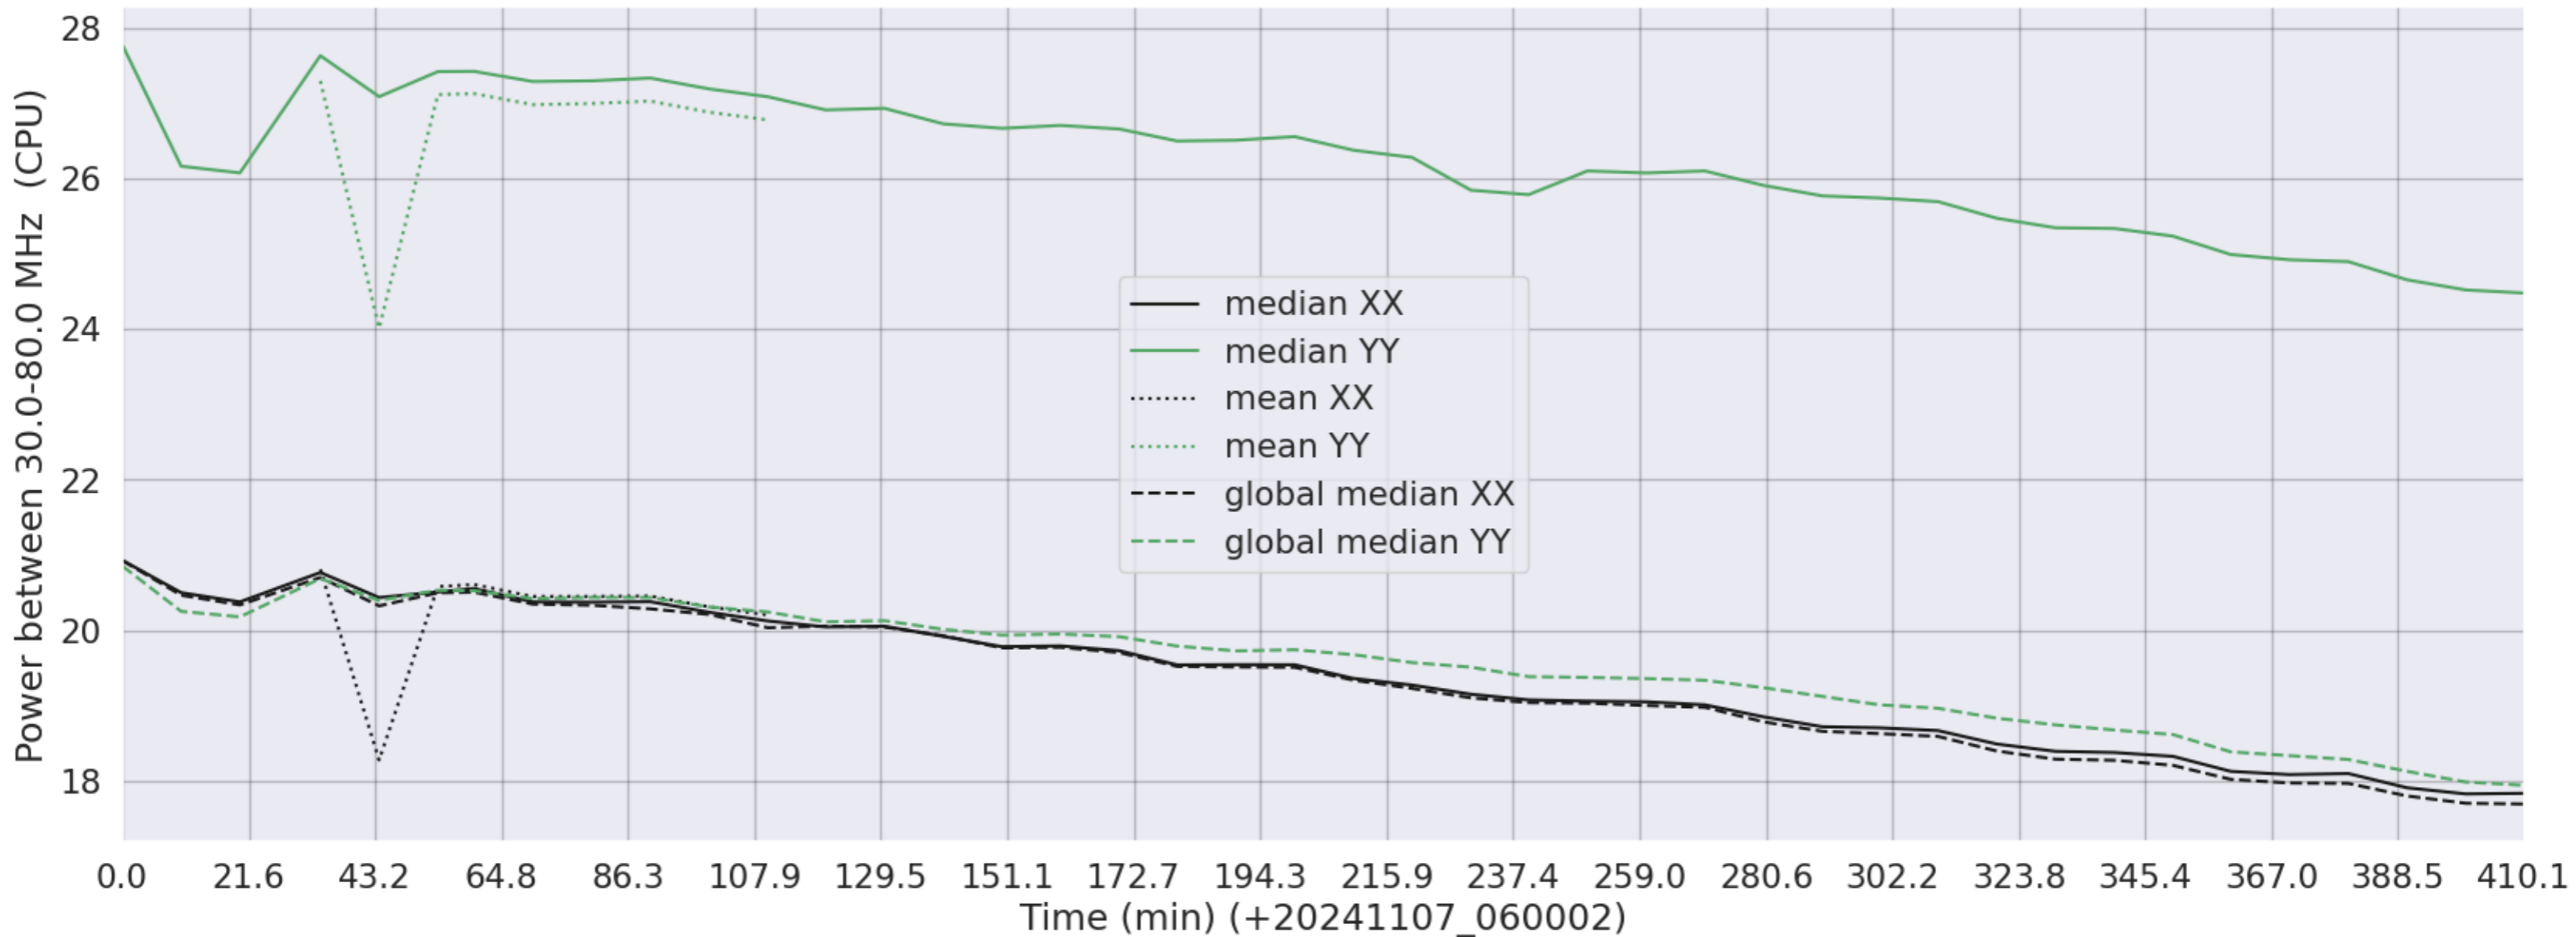

LWA203 - Correlator# 295 - XX FLAGS:Good - YY FLAGS:Good

LWA204 - Correlator# 294 - XX FLAGS:Good - YY FLAGS:Good