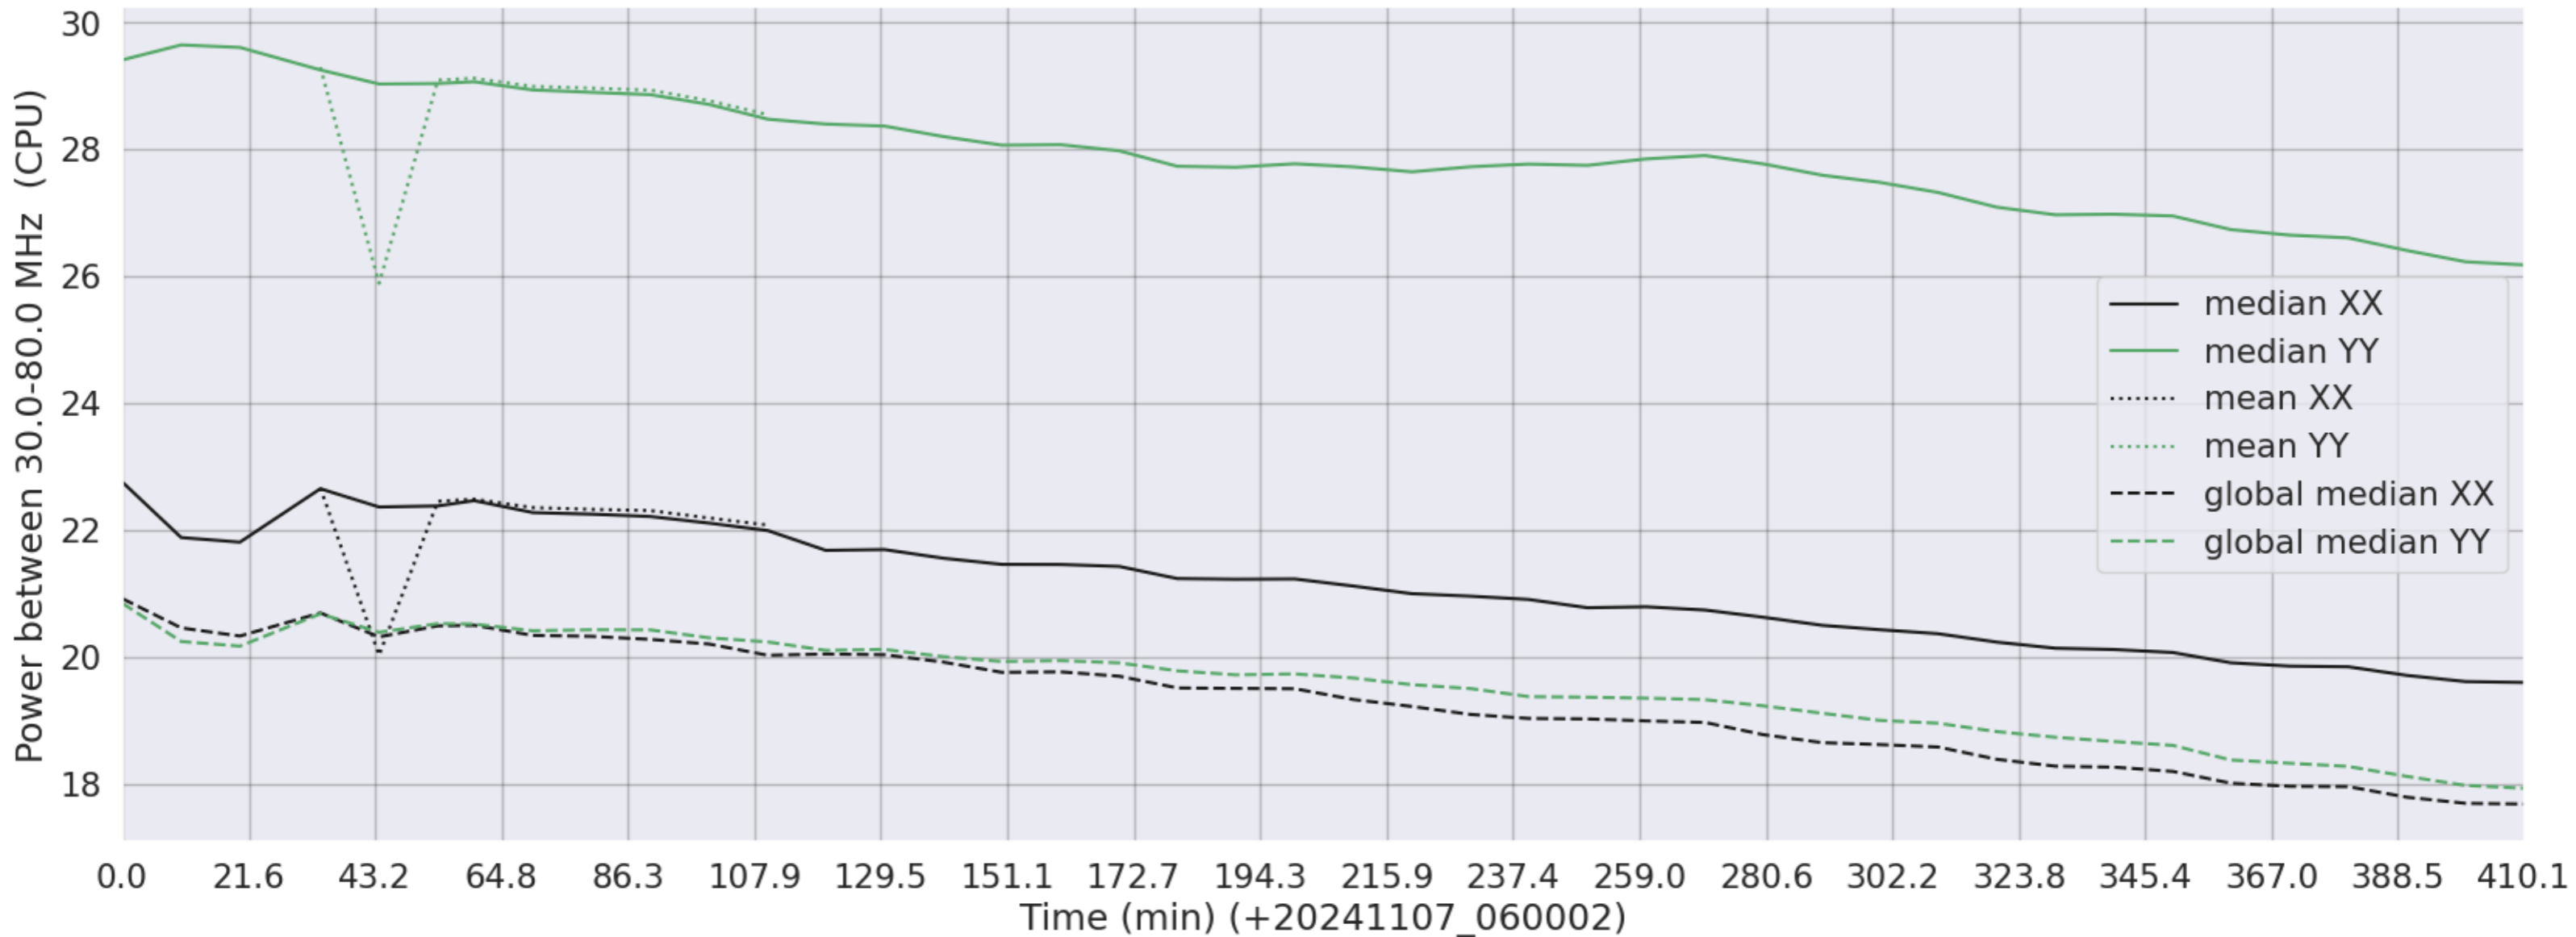

LWA122 - Correlator# 152 - XX FLAGS:Good - YY FLAGS:Good

LWA121 - Correlator# 153 - XX FLAGS:Good - YY FLAGS:Good

LWA325 - Correlator# 154 - XX FLAGS:Good - YY FLAGS:Good

LWA316 - Correlator# 155 - XX FLAGS:Good - YY FLAGS:Good