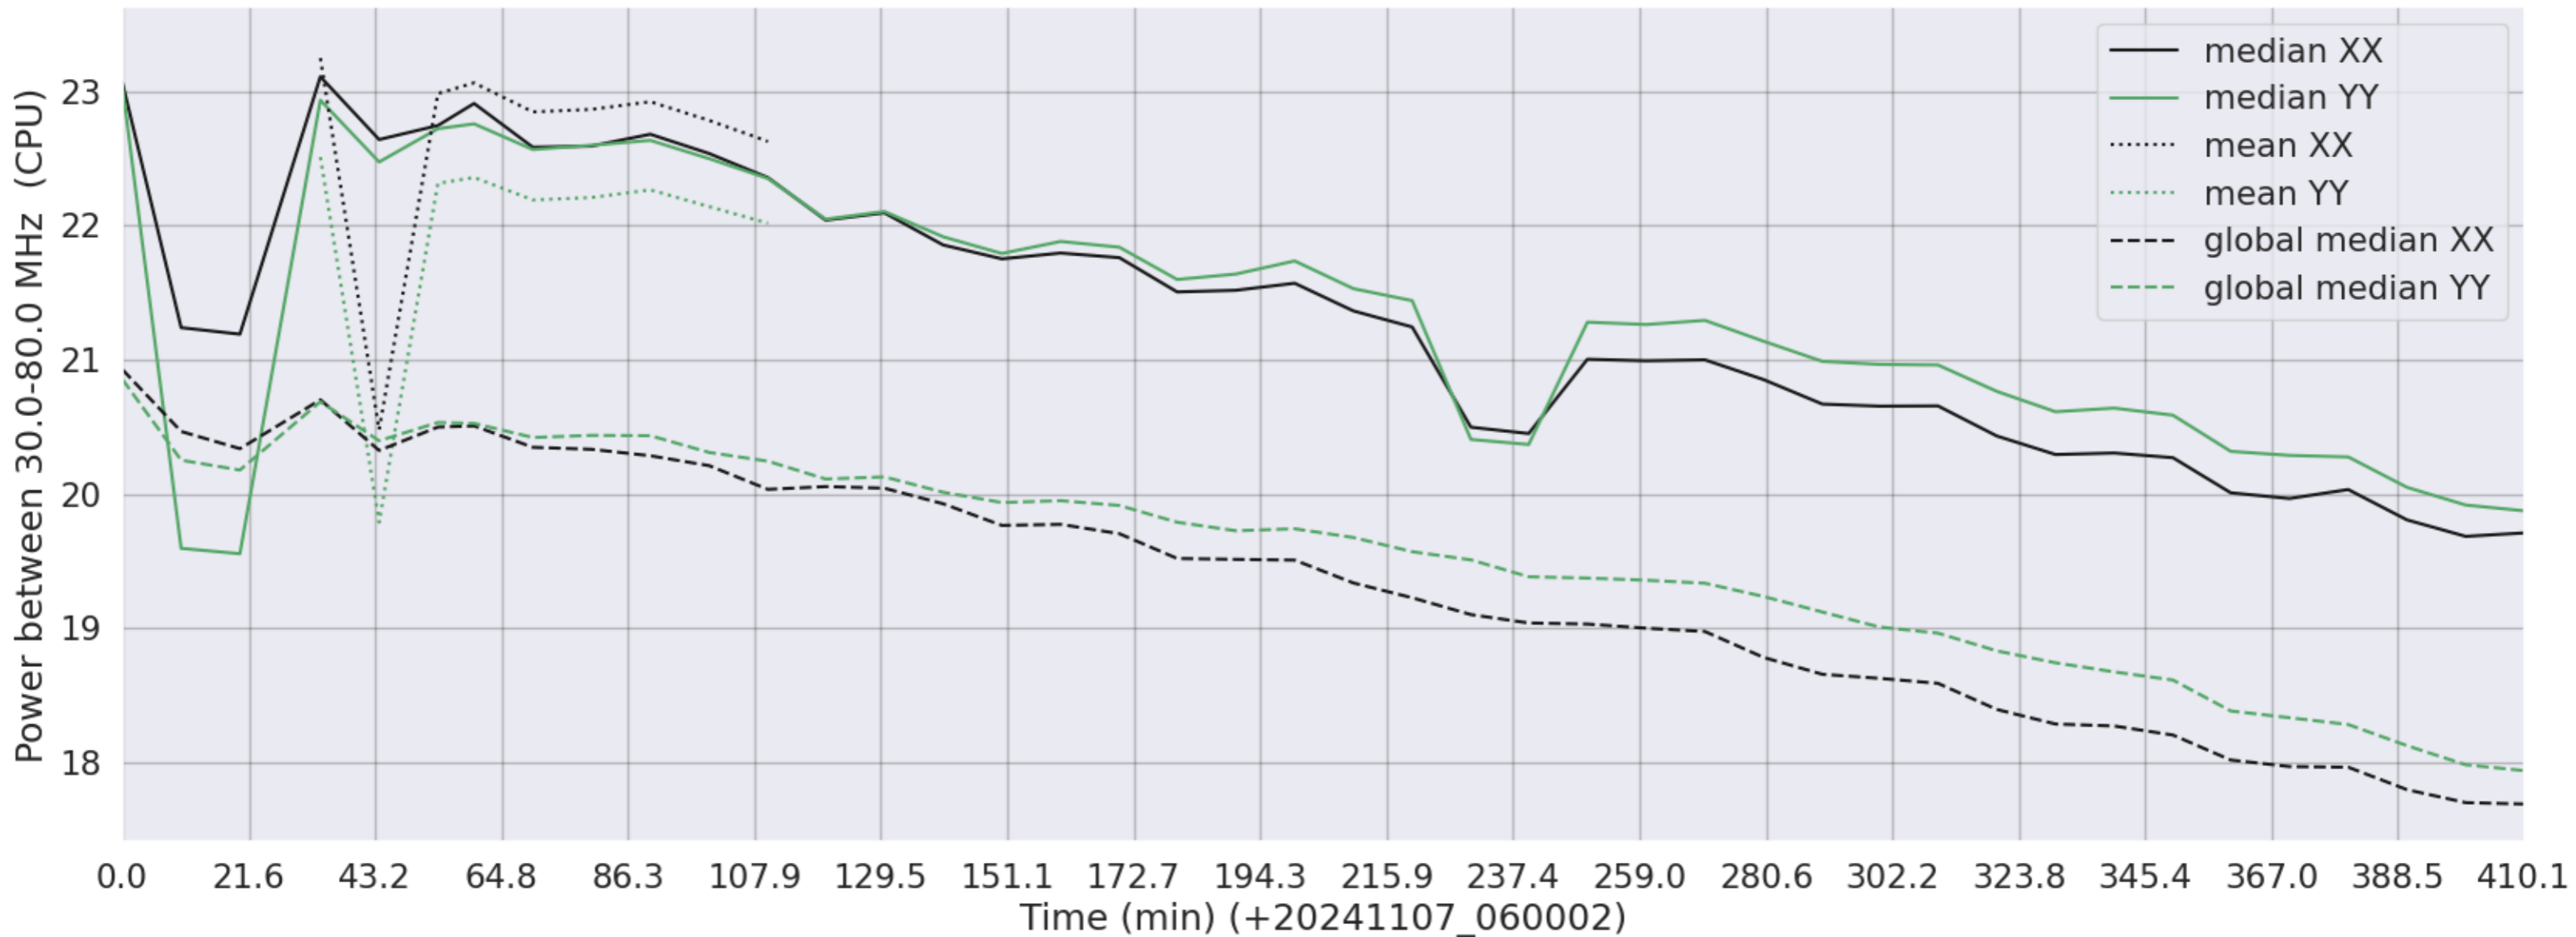

LWA198 - Correlator# 271 - XX FLAGS:Good - YY FLAGS:Good

LWA193 - Correlator# 270 - XX FLAGS:Good - YY FLAGS:Good