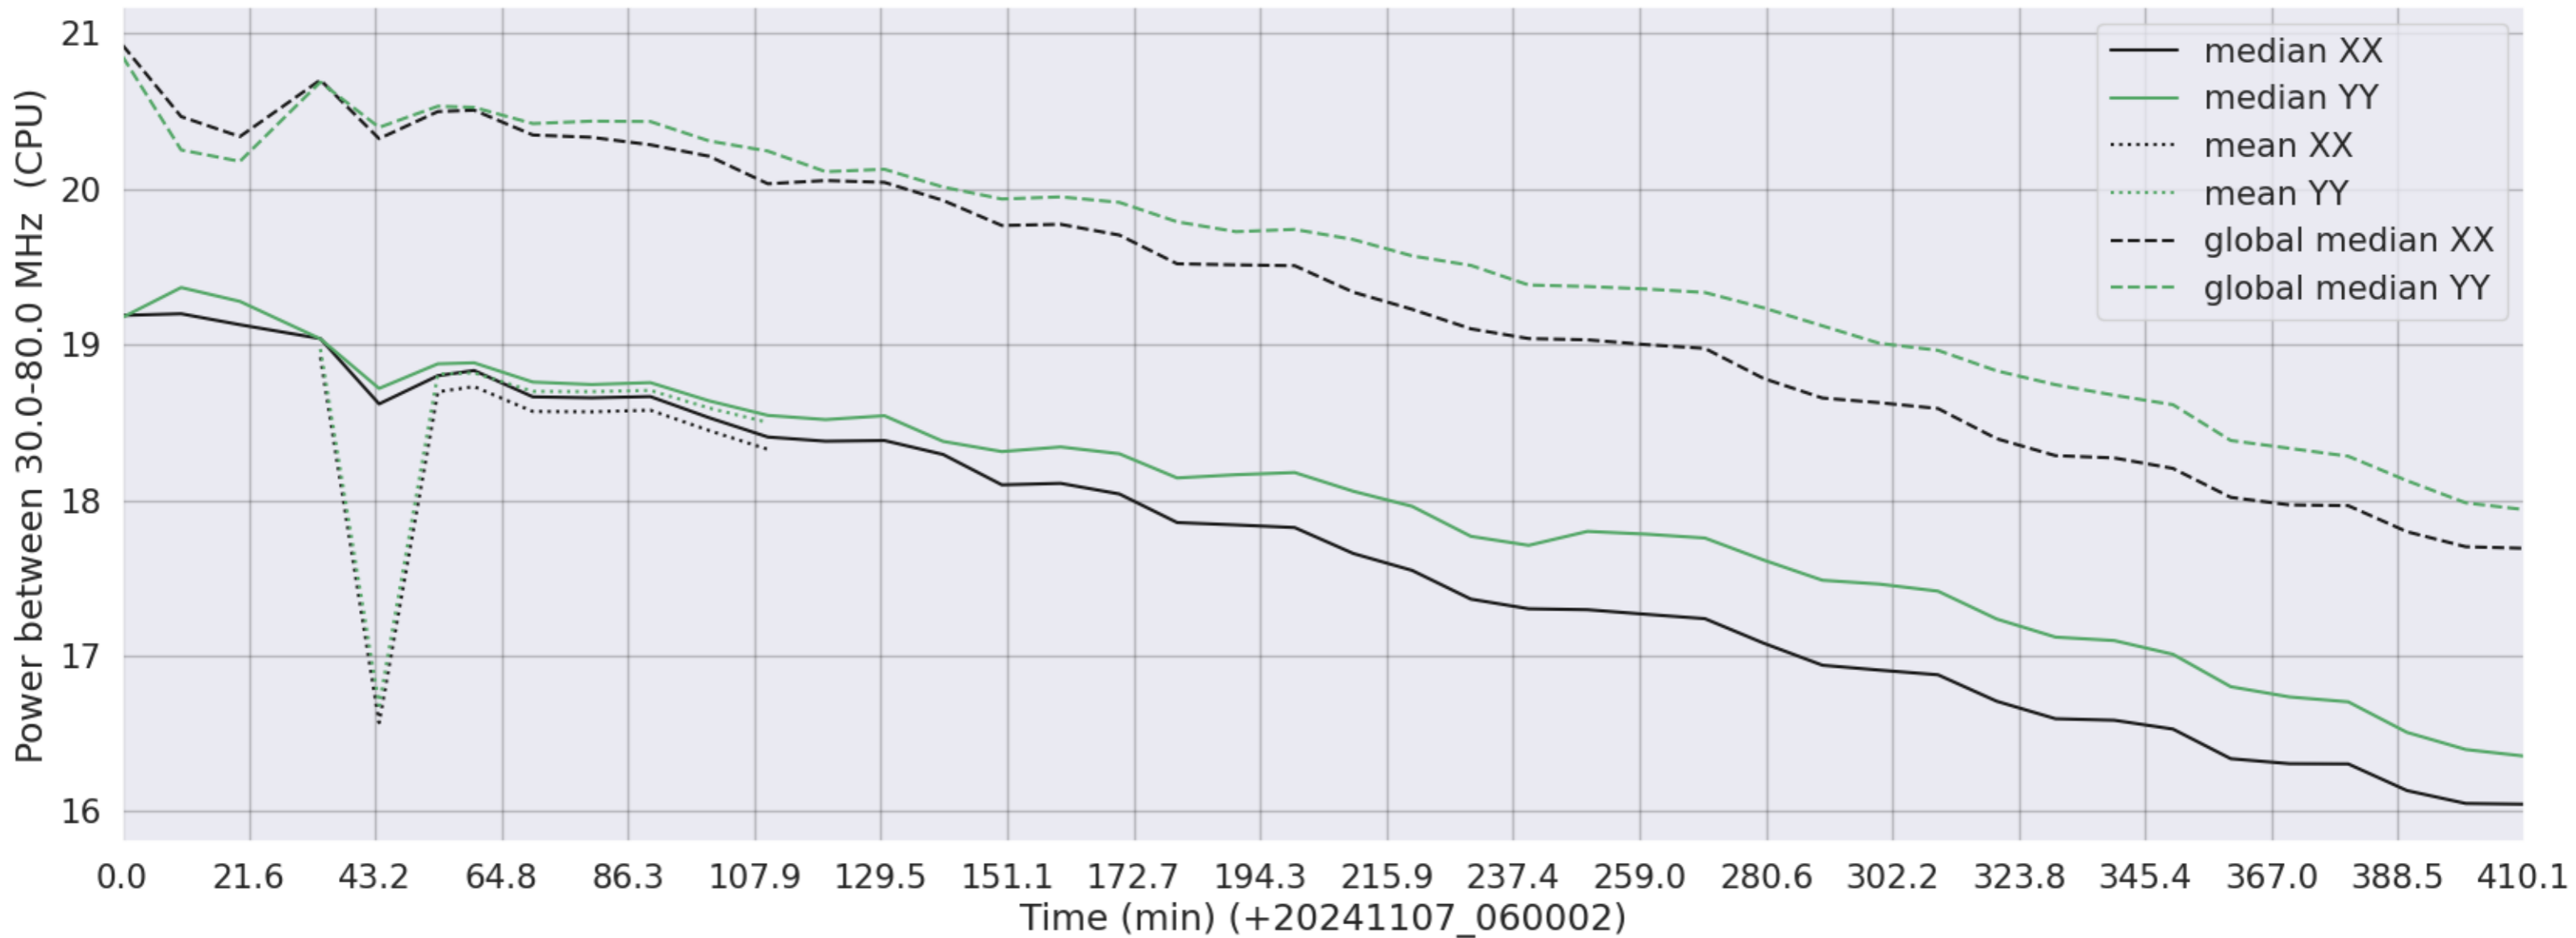

LWA204 - Correlator# 294 - XX FLAGS:Good - YY FLAGS:Good

LWA175 - Correlator# 293 - XX FLAGS:Good - YY FLAGS:Good