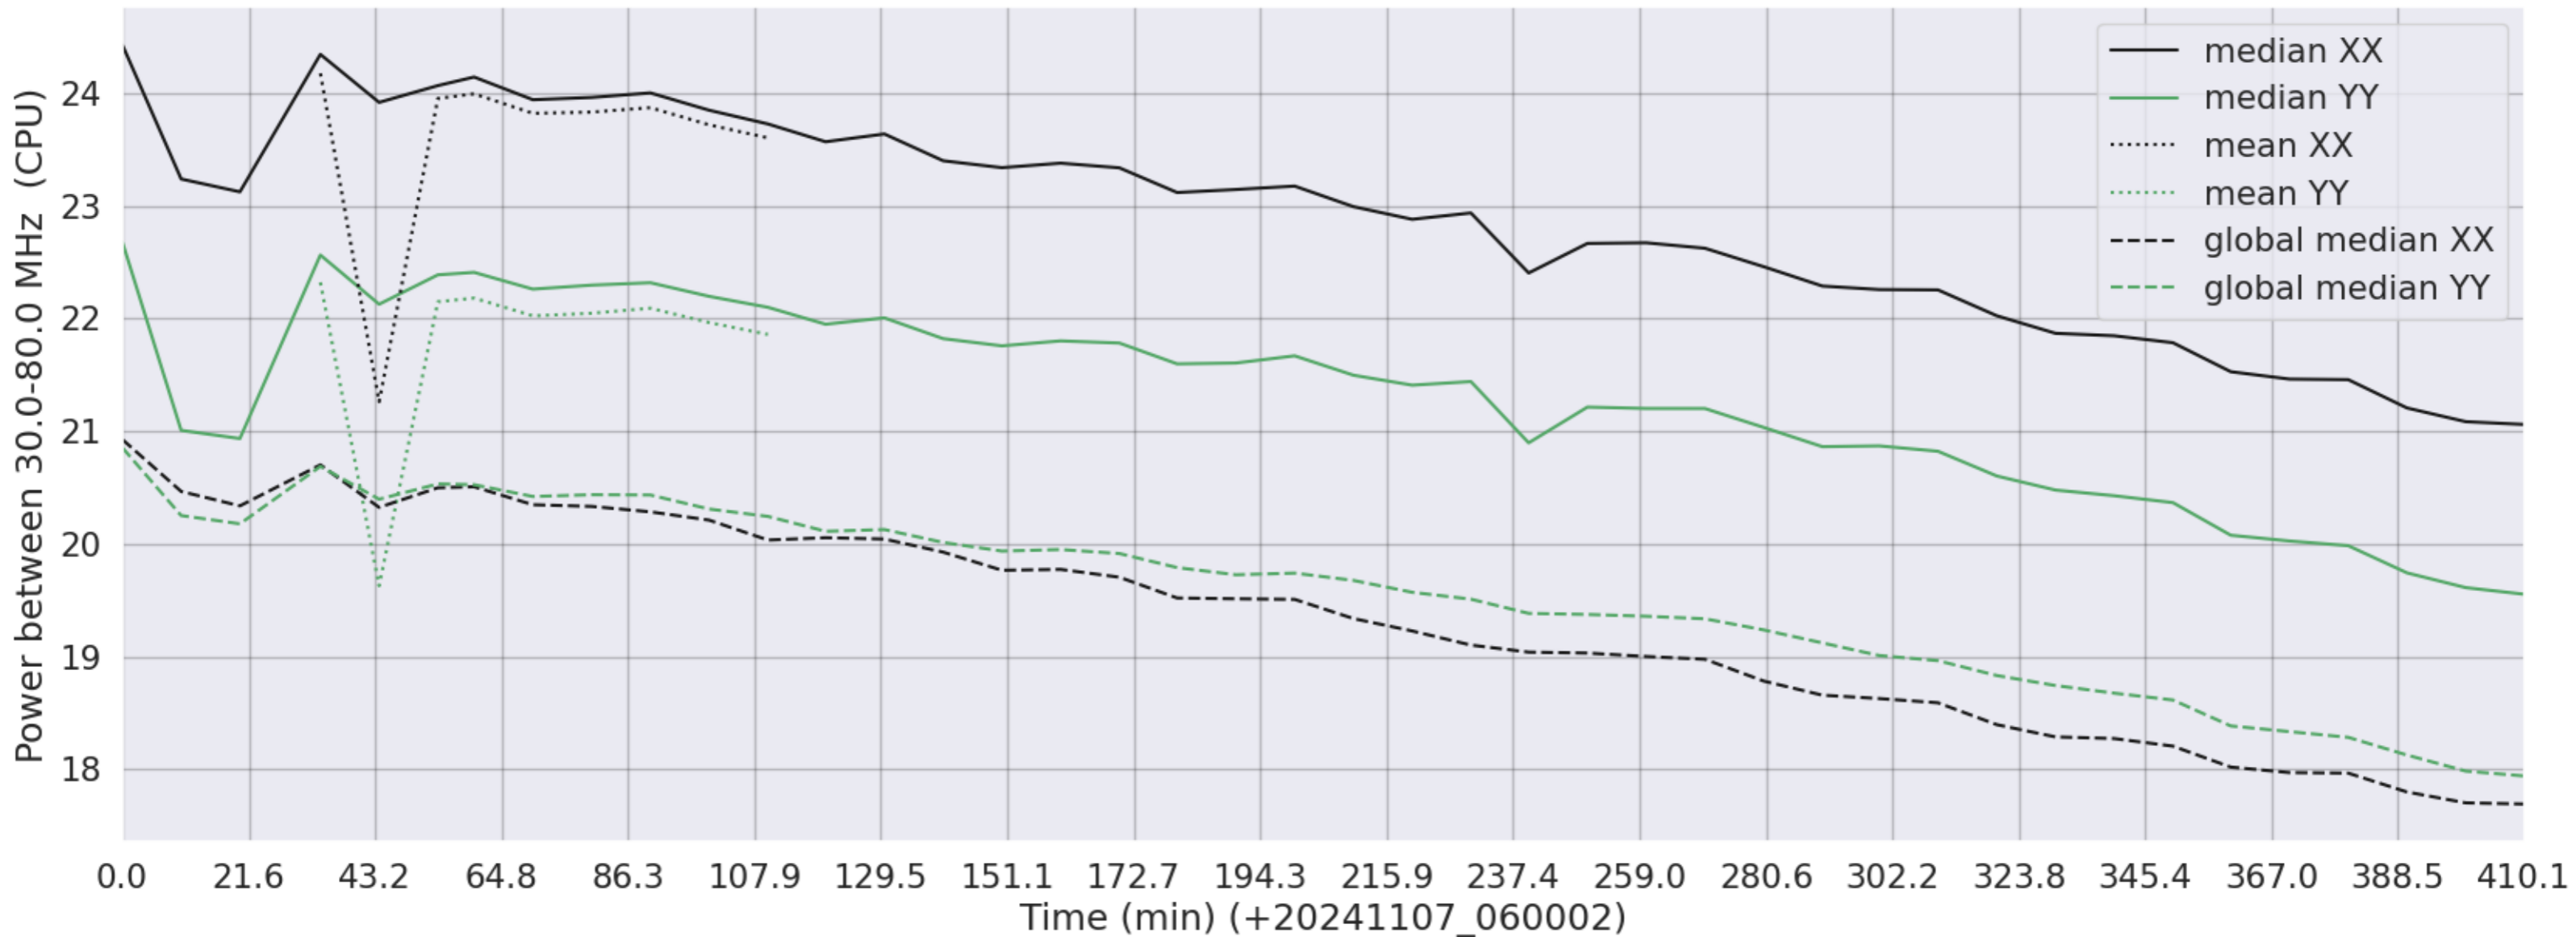

LWA240 - Correlator# 312 - XX FLAGS:Good - YY FLAGS:Good

LWA239 - Correlator# 313 - XX FLAGS:Good - YY FLAGS:Good

LWA297 - Correlator# 314 - XX FLAGS:Good - YY FLAGS:Good

LWA254 - Correlator# 315 - XX FLAGS:Good - YY FLAGS:Good