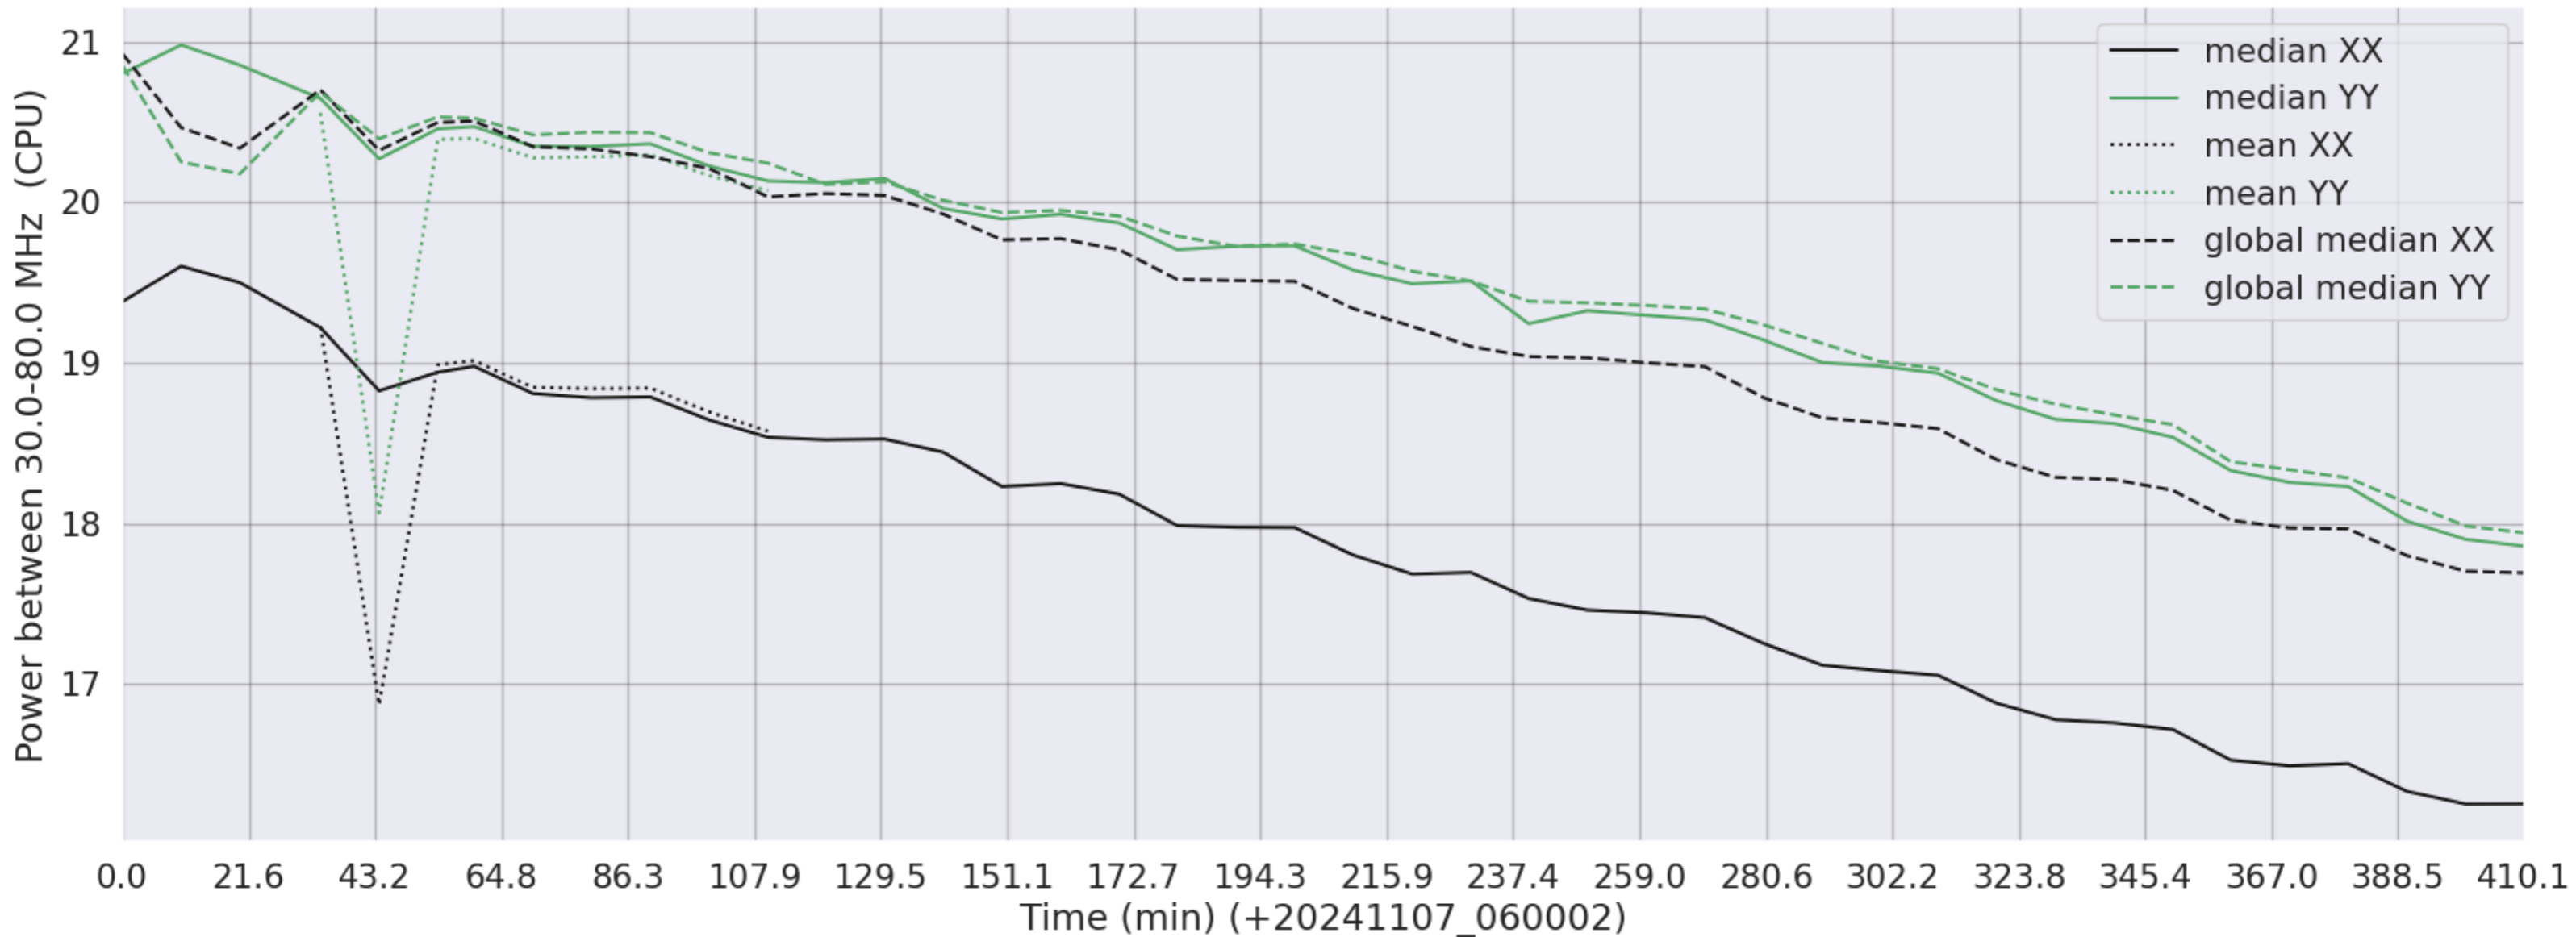

LWA247 - Correlator# 321 - XX FLAGS:Good - YY FLAGS:Good

LWA177 - Correlator# 320 - XX FLAGS:Good - YY FLAGS:Good