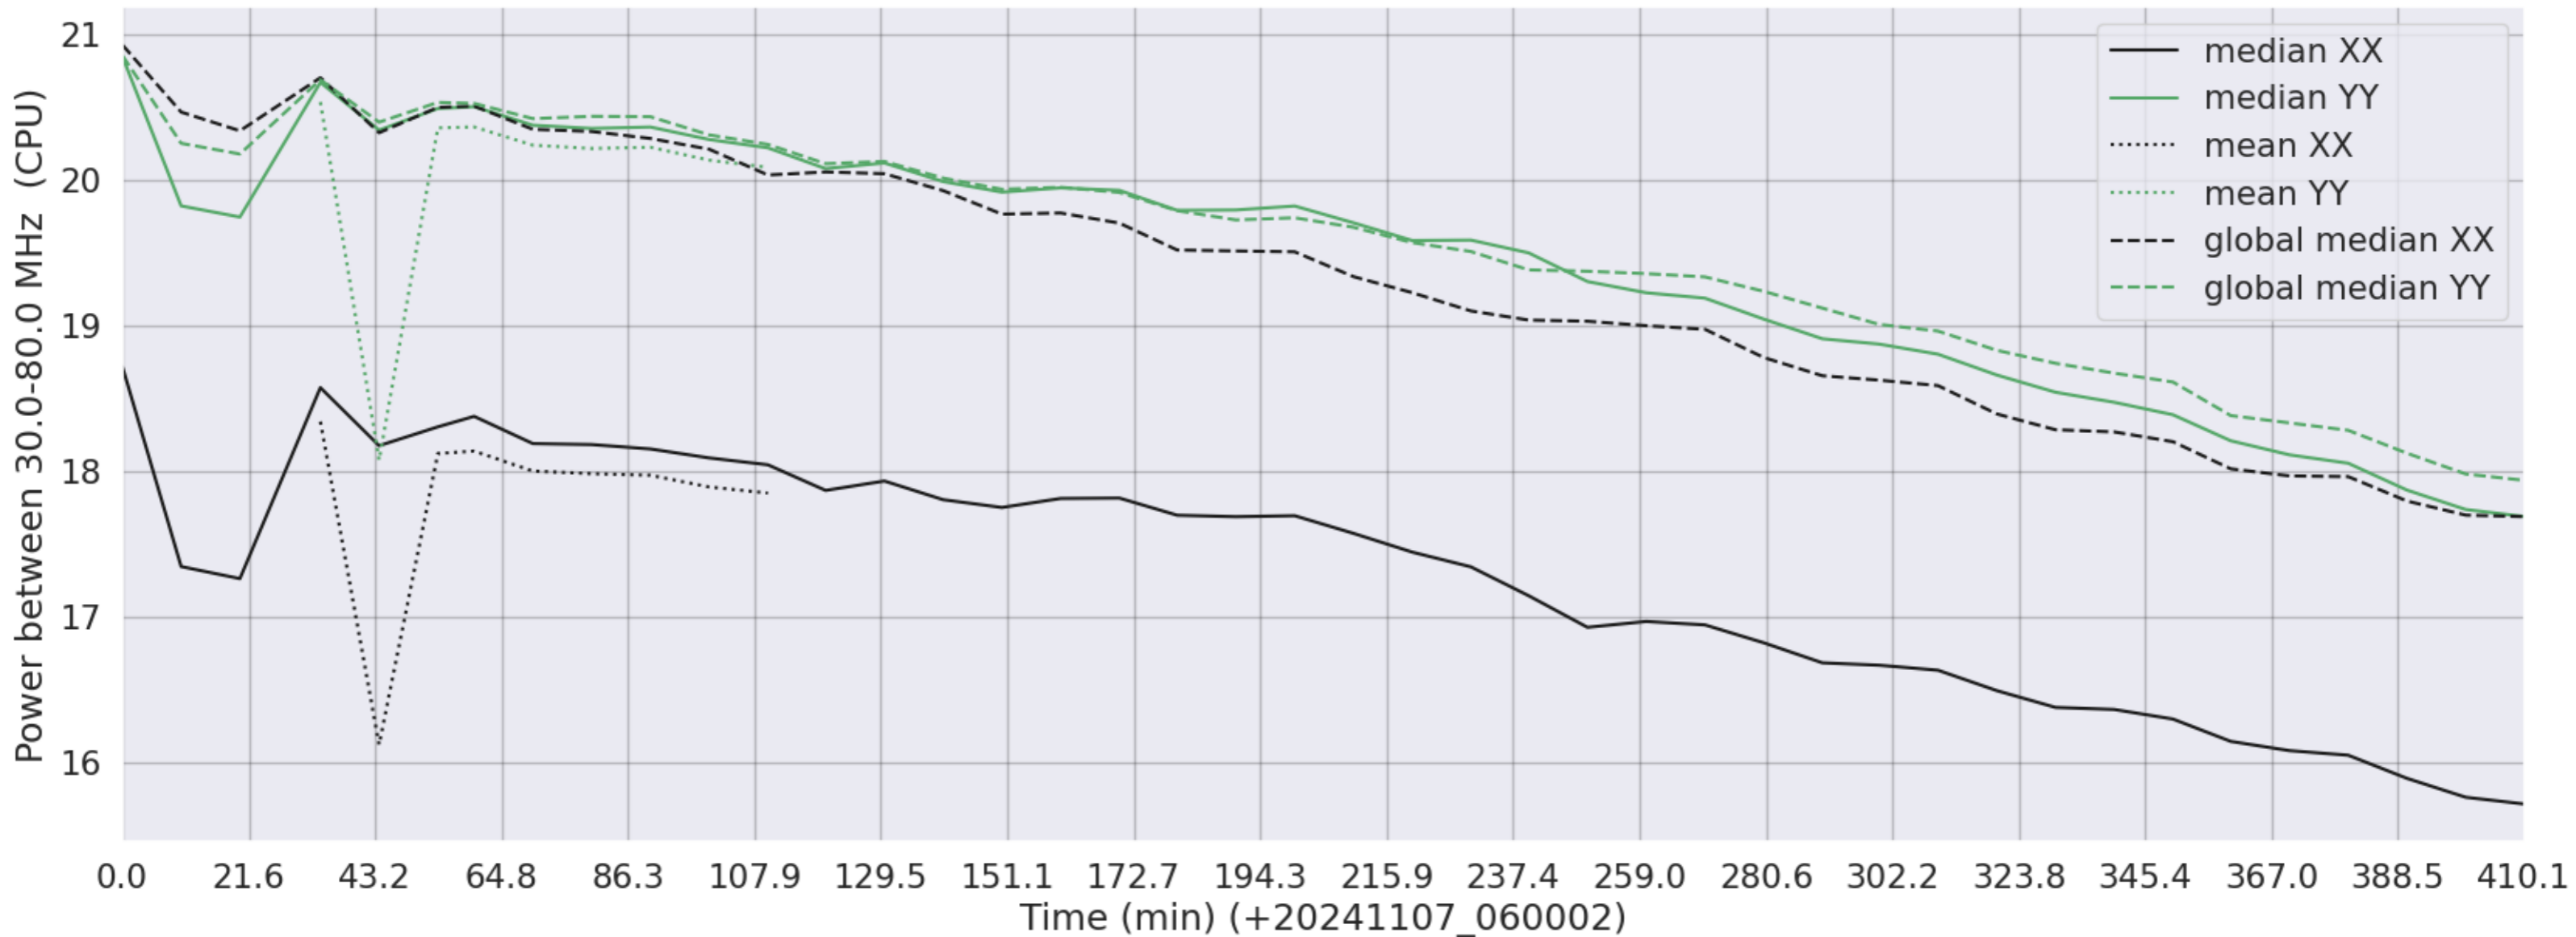

LWA303 - Correlator# 051 - XX FLAGS:Good - YY FLAGS:BadSpecShape

LWA305 - Correlator# 050 - XX FLAGS:Good - YY FLAGS:Good