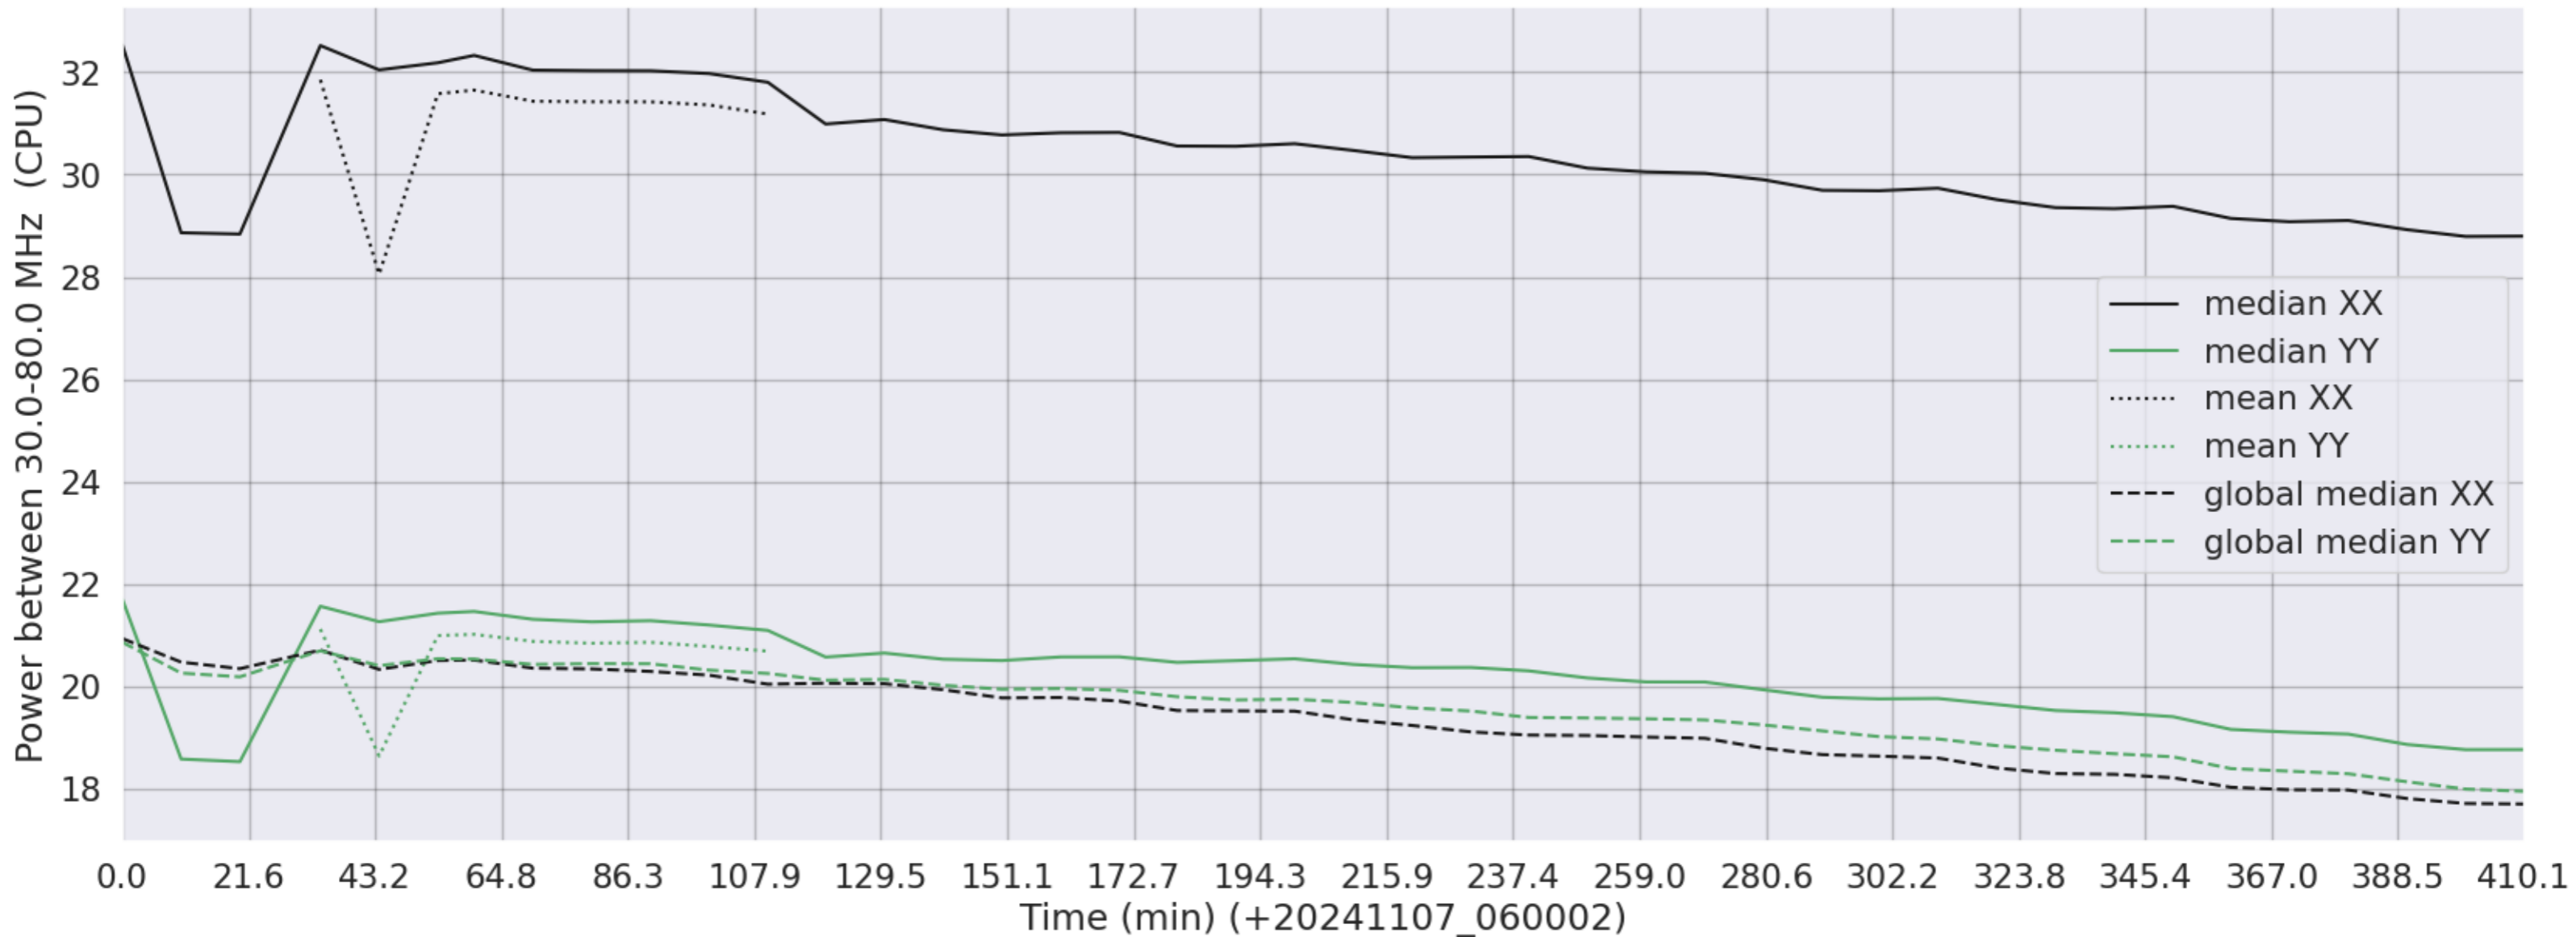

LWA282 - Correlator# 010 - XX FLAGS:Good - YY FLAGS:Good

LWA277 - Correlator# 009 - XX FLAGS:Good - YY FLAGS:Good