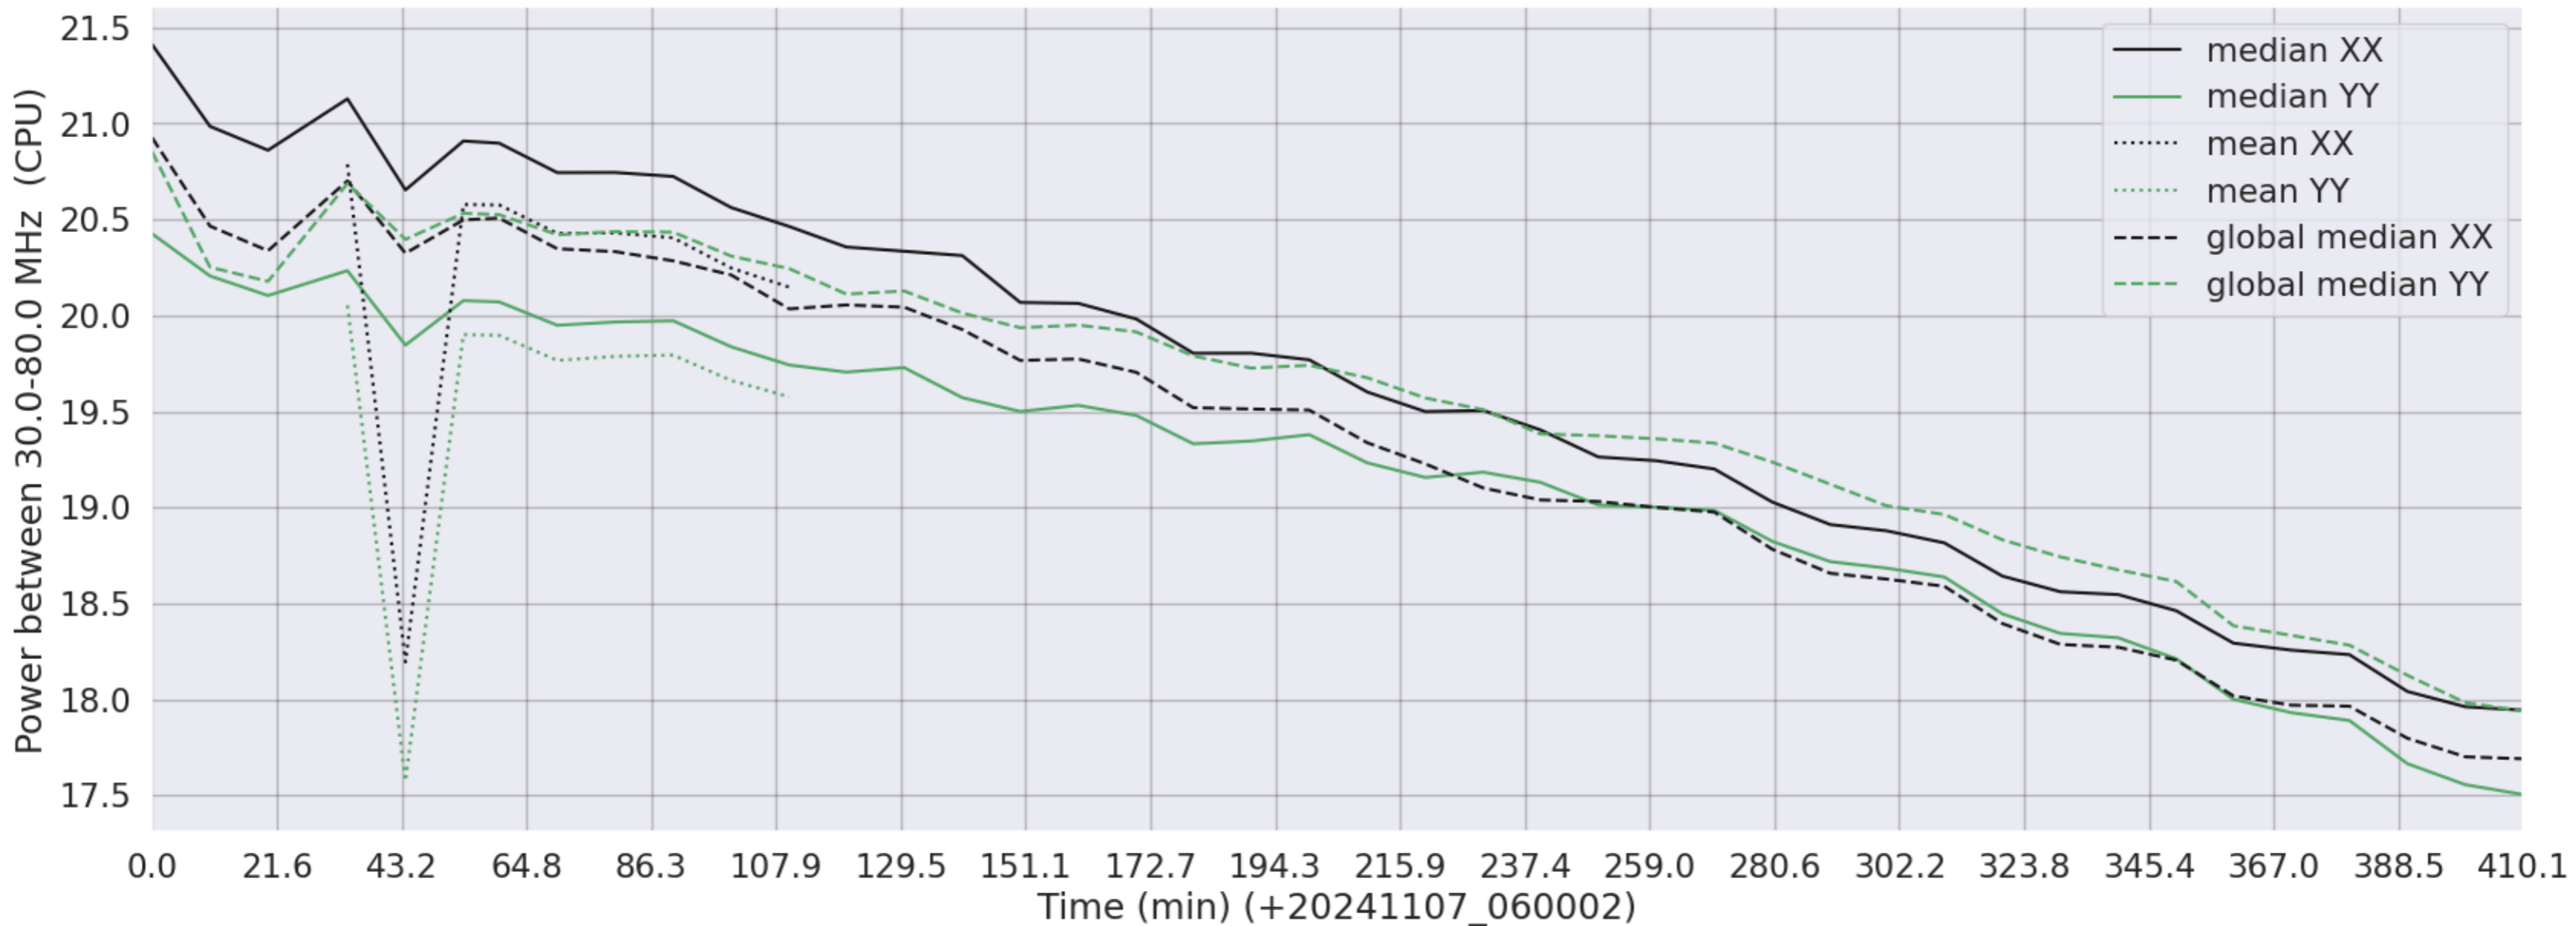

LWA030 - Correlator# 128 - XX FLAGS:Good - YY FLAGS:Good

LWA028 - Correlator# 129 - XX FLAGS:Good - YY FLAGS:Good

LWA032 - Correlator# 130 - XX FLAGS:Good - YY FLAGS:Good

LWA031 - Correlator# 131 - XX FLAGS:Good - YY FLAGS:Good