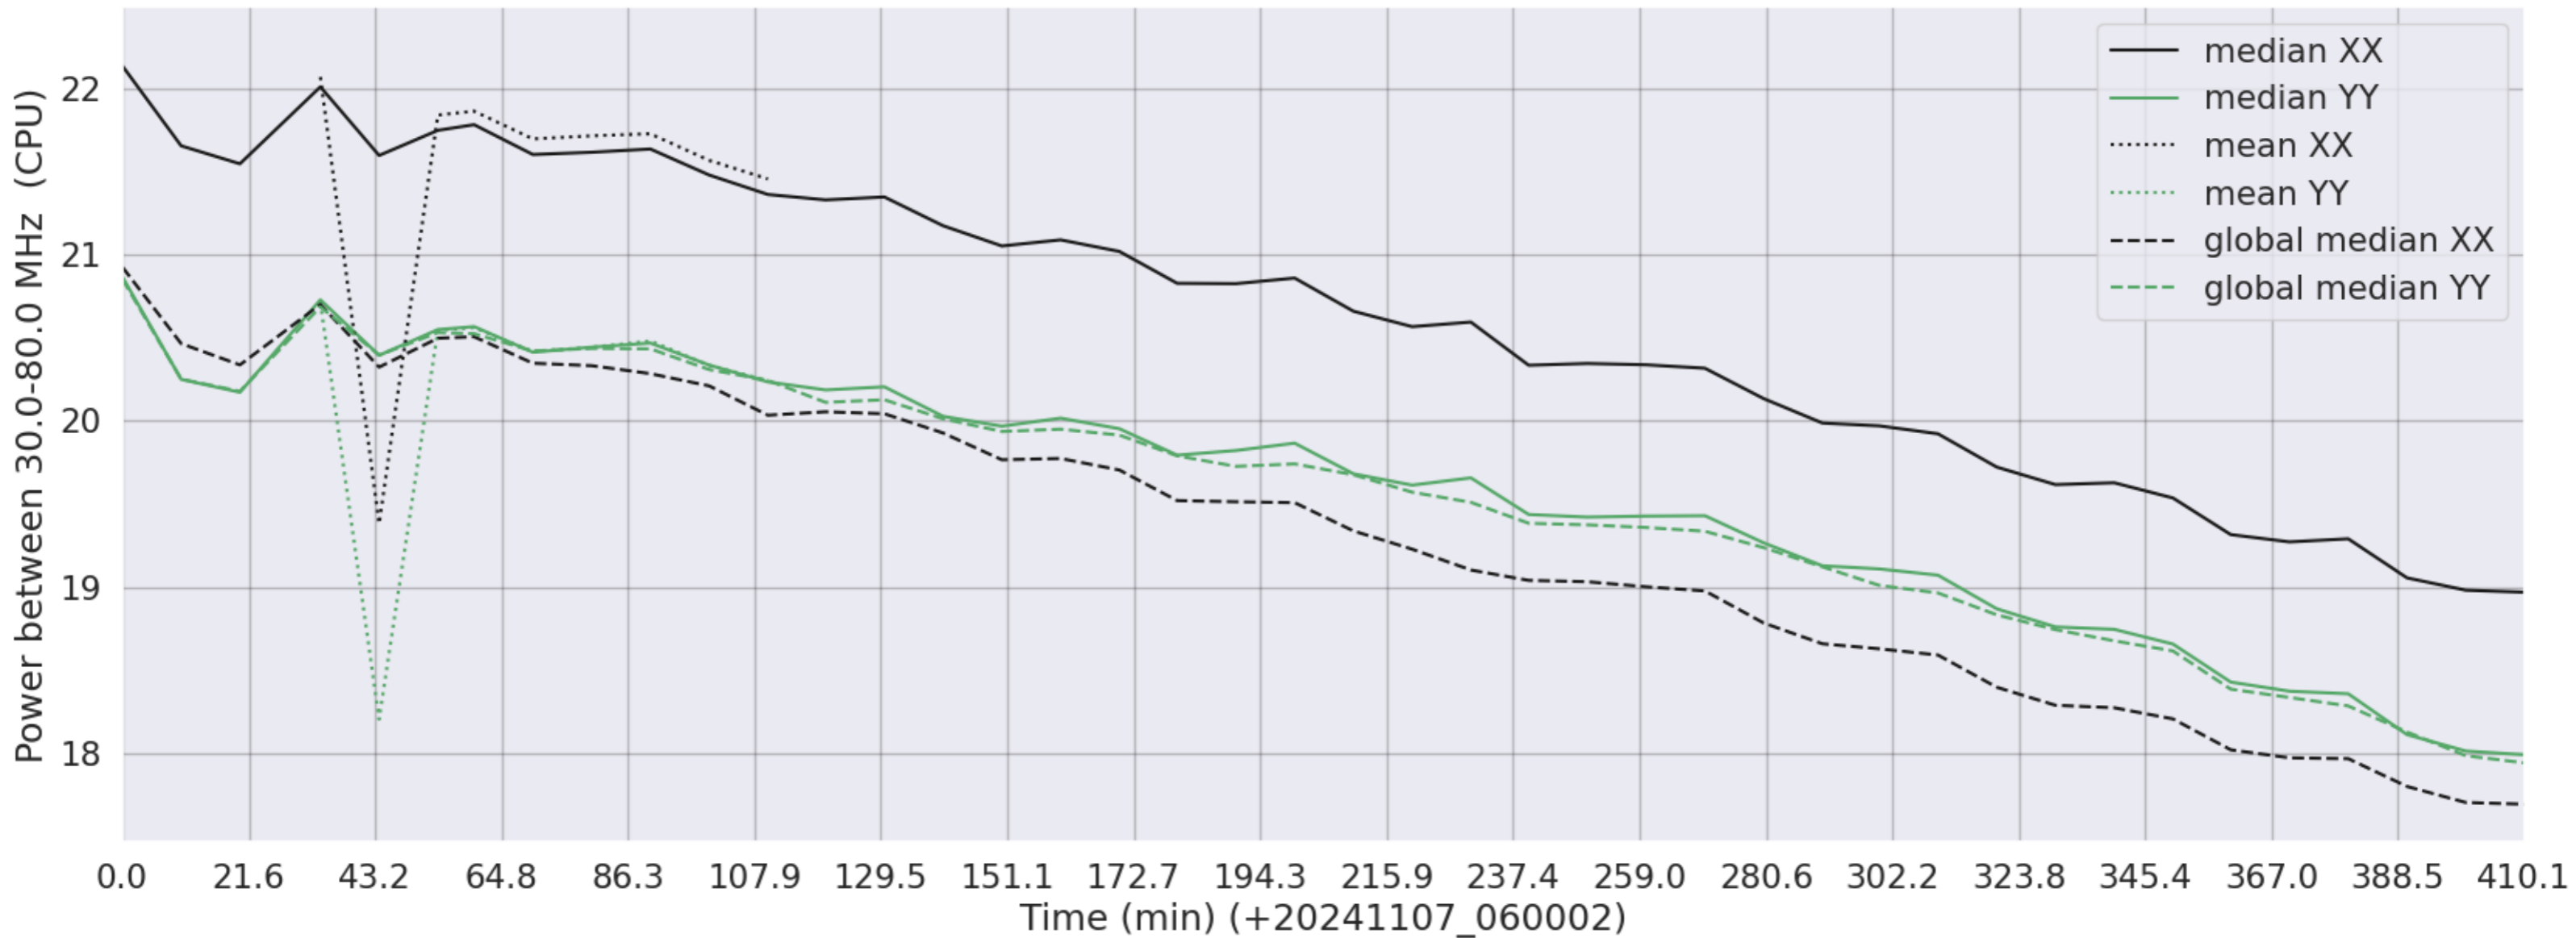

LWA236 - Correlator# 308 - XX FLAGS:Good - YY FLAGS:Good

LWA235 - Correlator# 309 - XX FLAGS:Good - YY FLAGS:Good

LWA238 - Correlator# 310 - XX FLAGS:Good - YY FLAGS:Good

LWA237 - Correlator# 311 - XX FLAGS:Good - YY FLAGS:Good