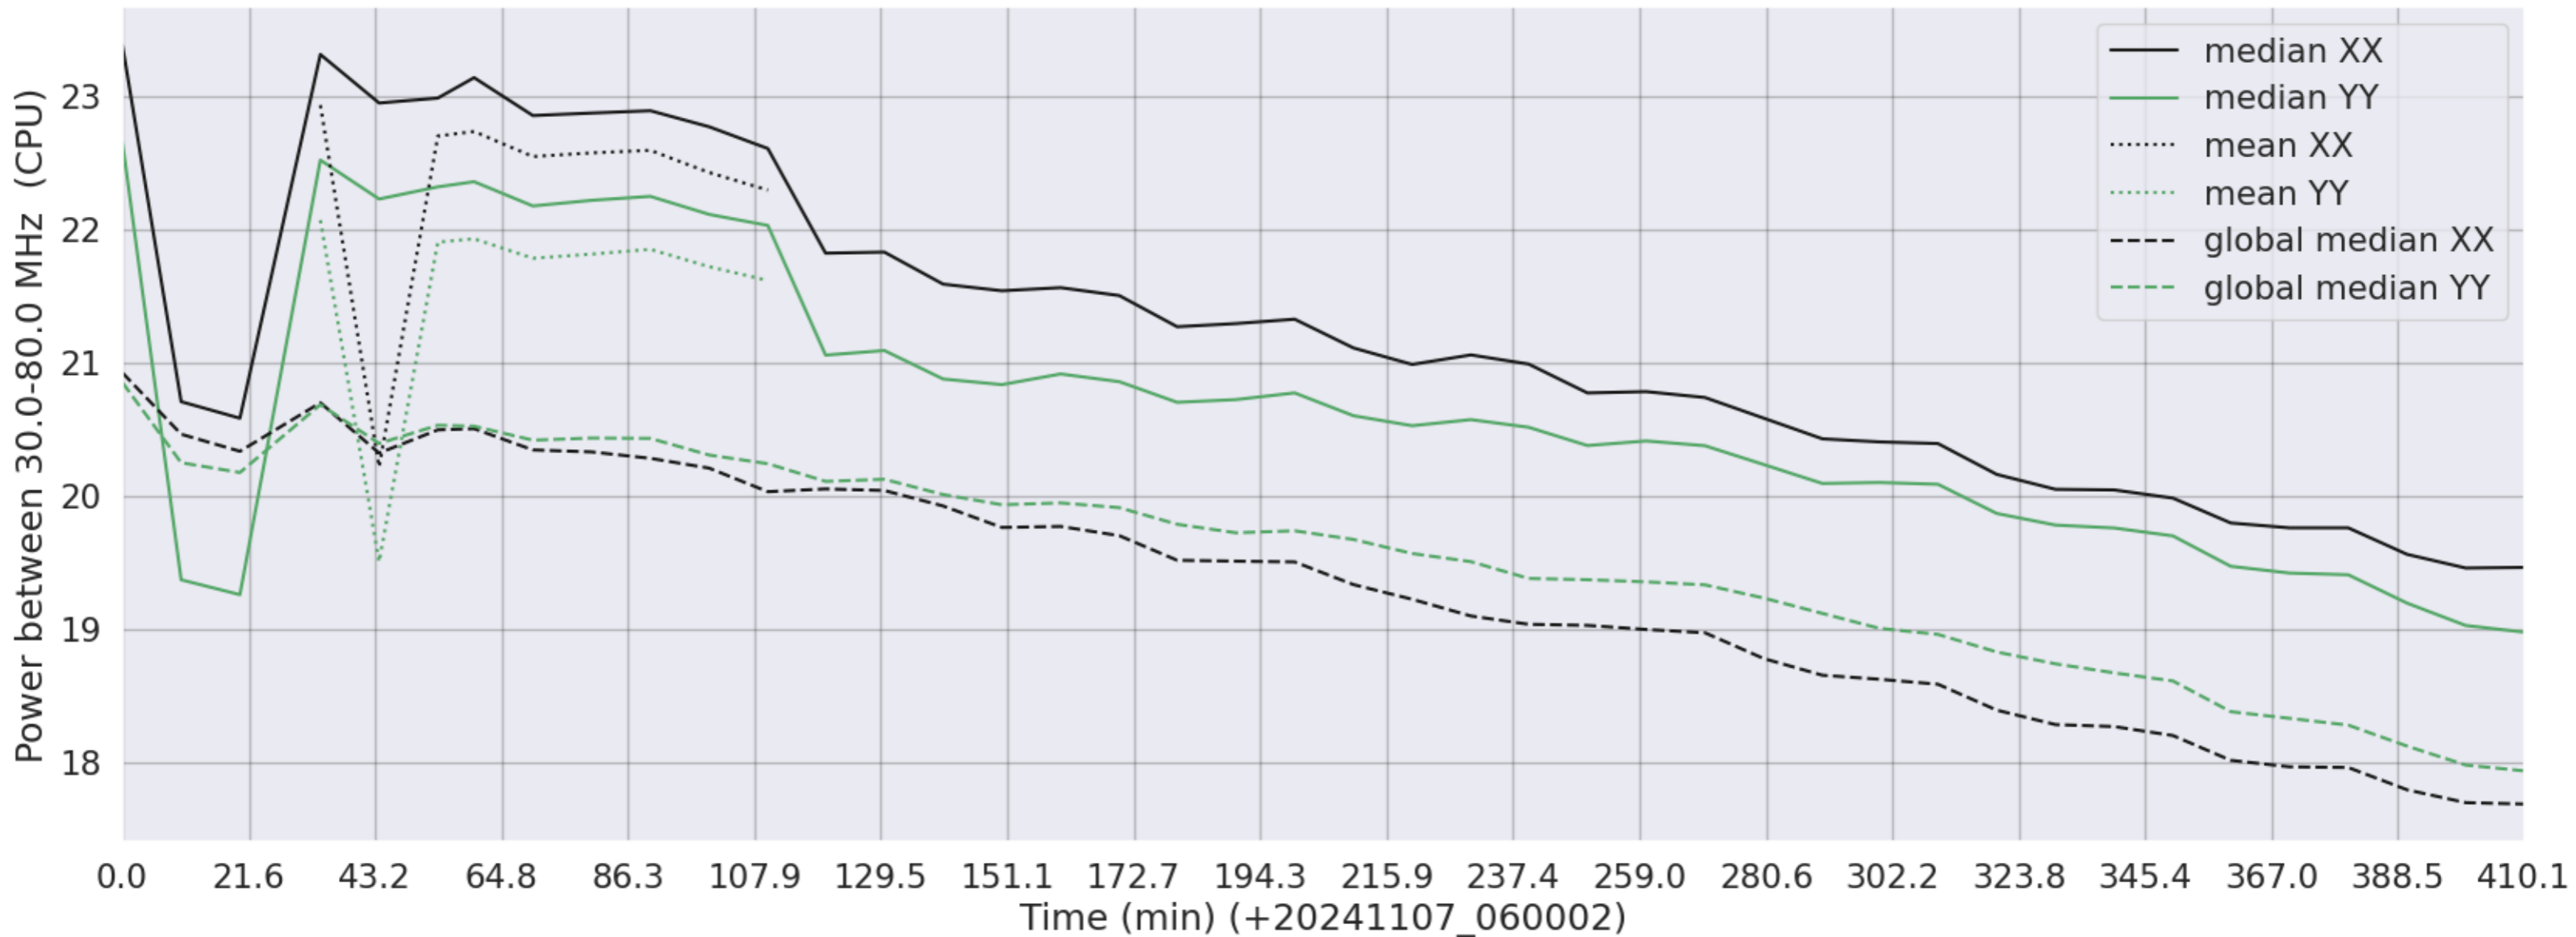

LWA001 - Correlator# 065 - XX FLAGS:Good - YY FLAGS:Good

LWA002 - Correlator# 064 - XX FLAGS:Good - YY FLAGS:Good