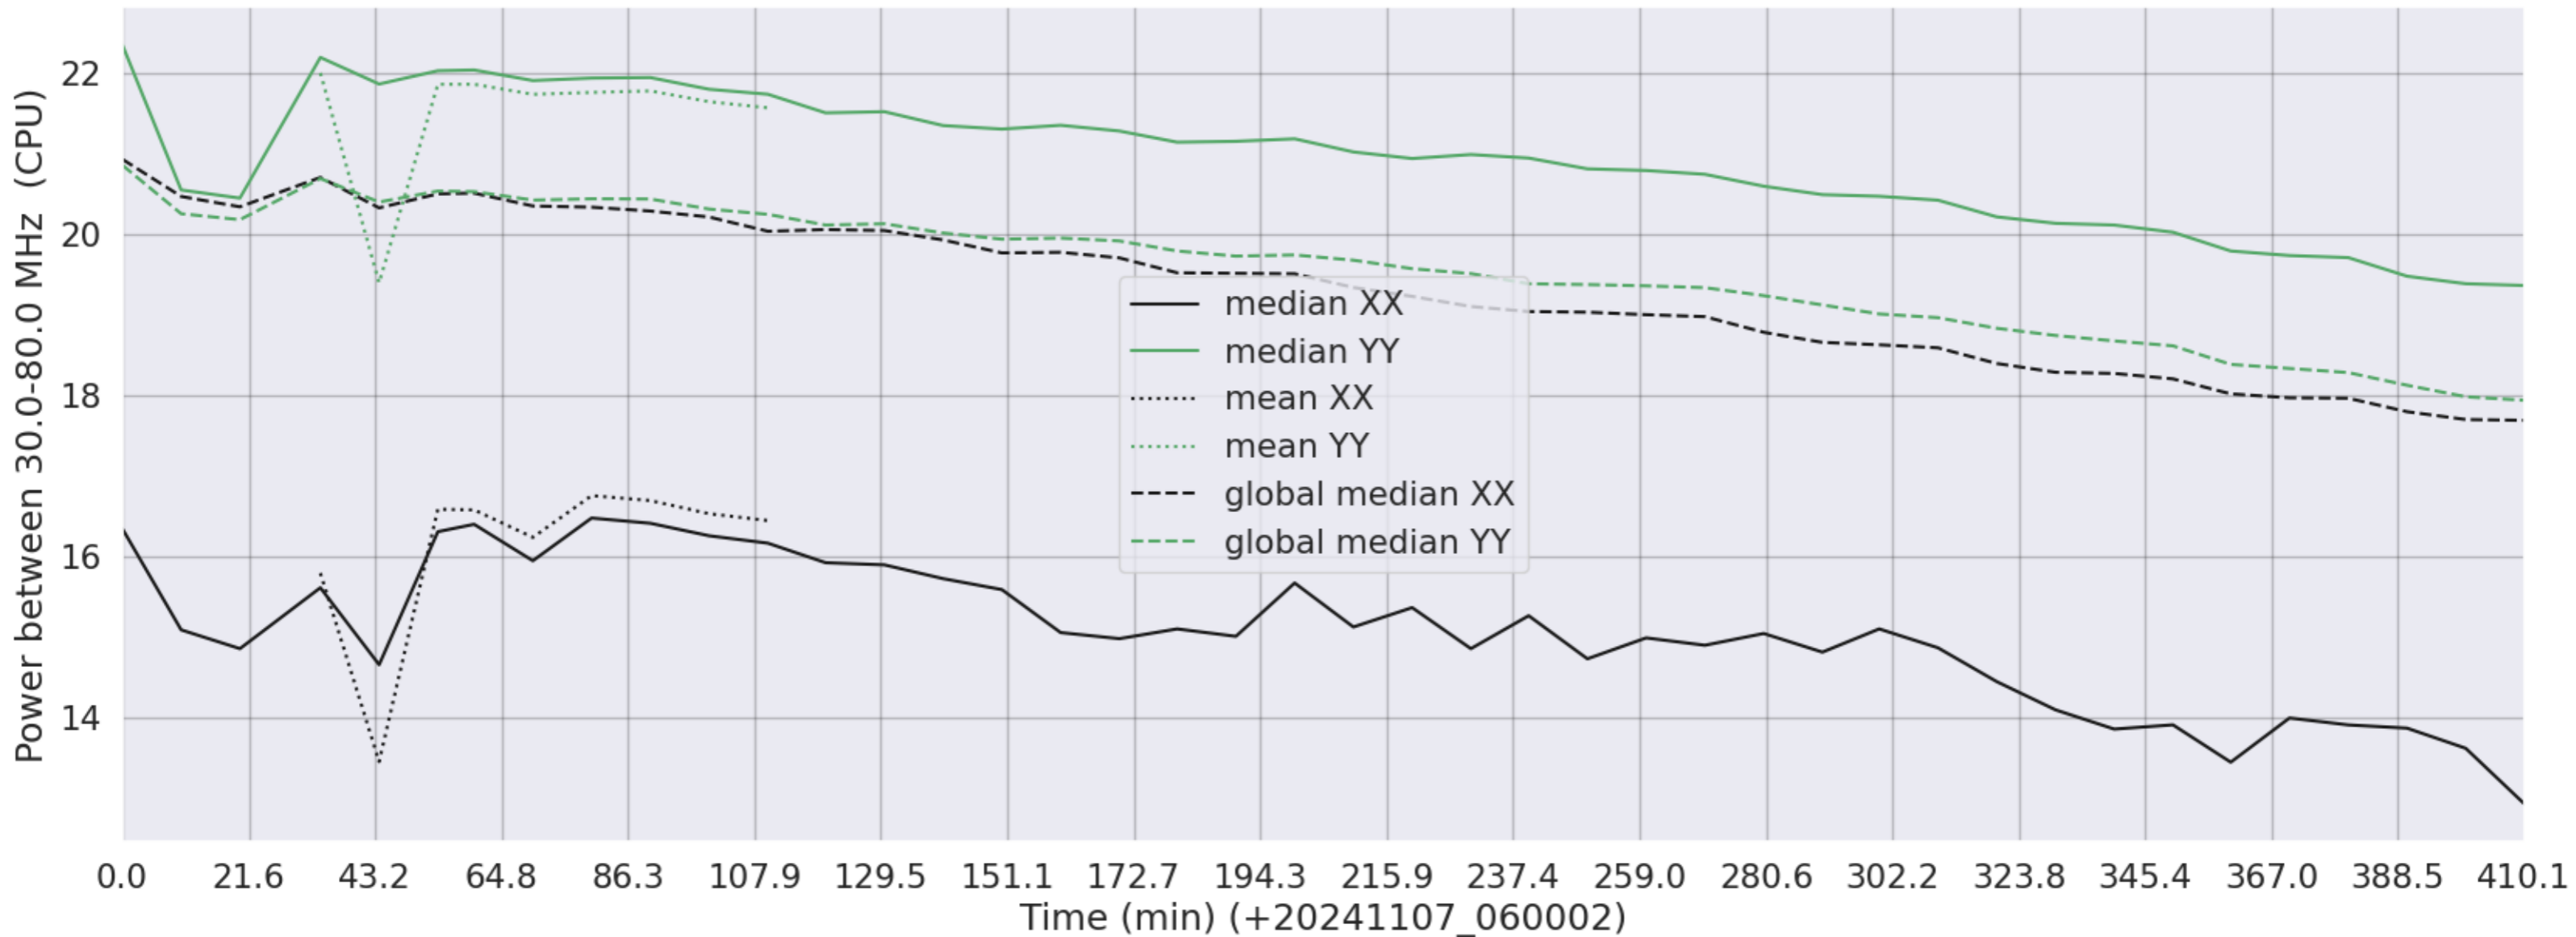

LWA130 - Correlator# 183 - XX FLAGS:Good - YY FLAGS:Good

LWA131 - Correlator# 182 - XX FLAGS:Good - YY FLAGS:Good