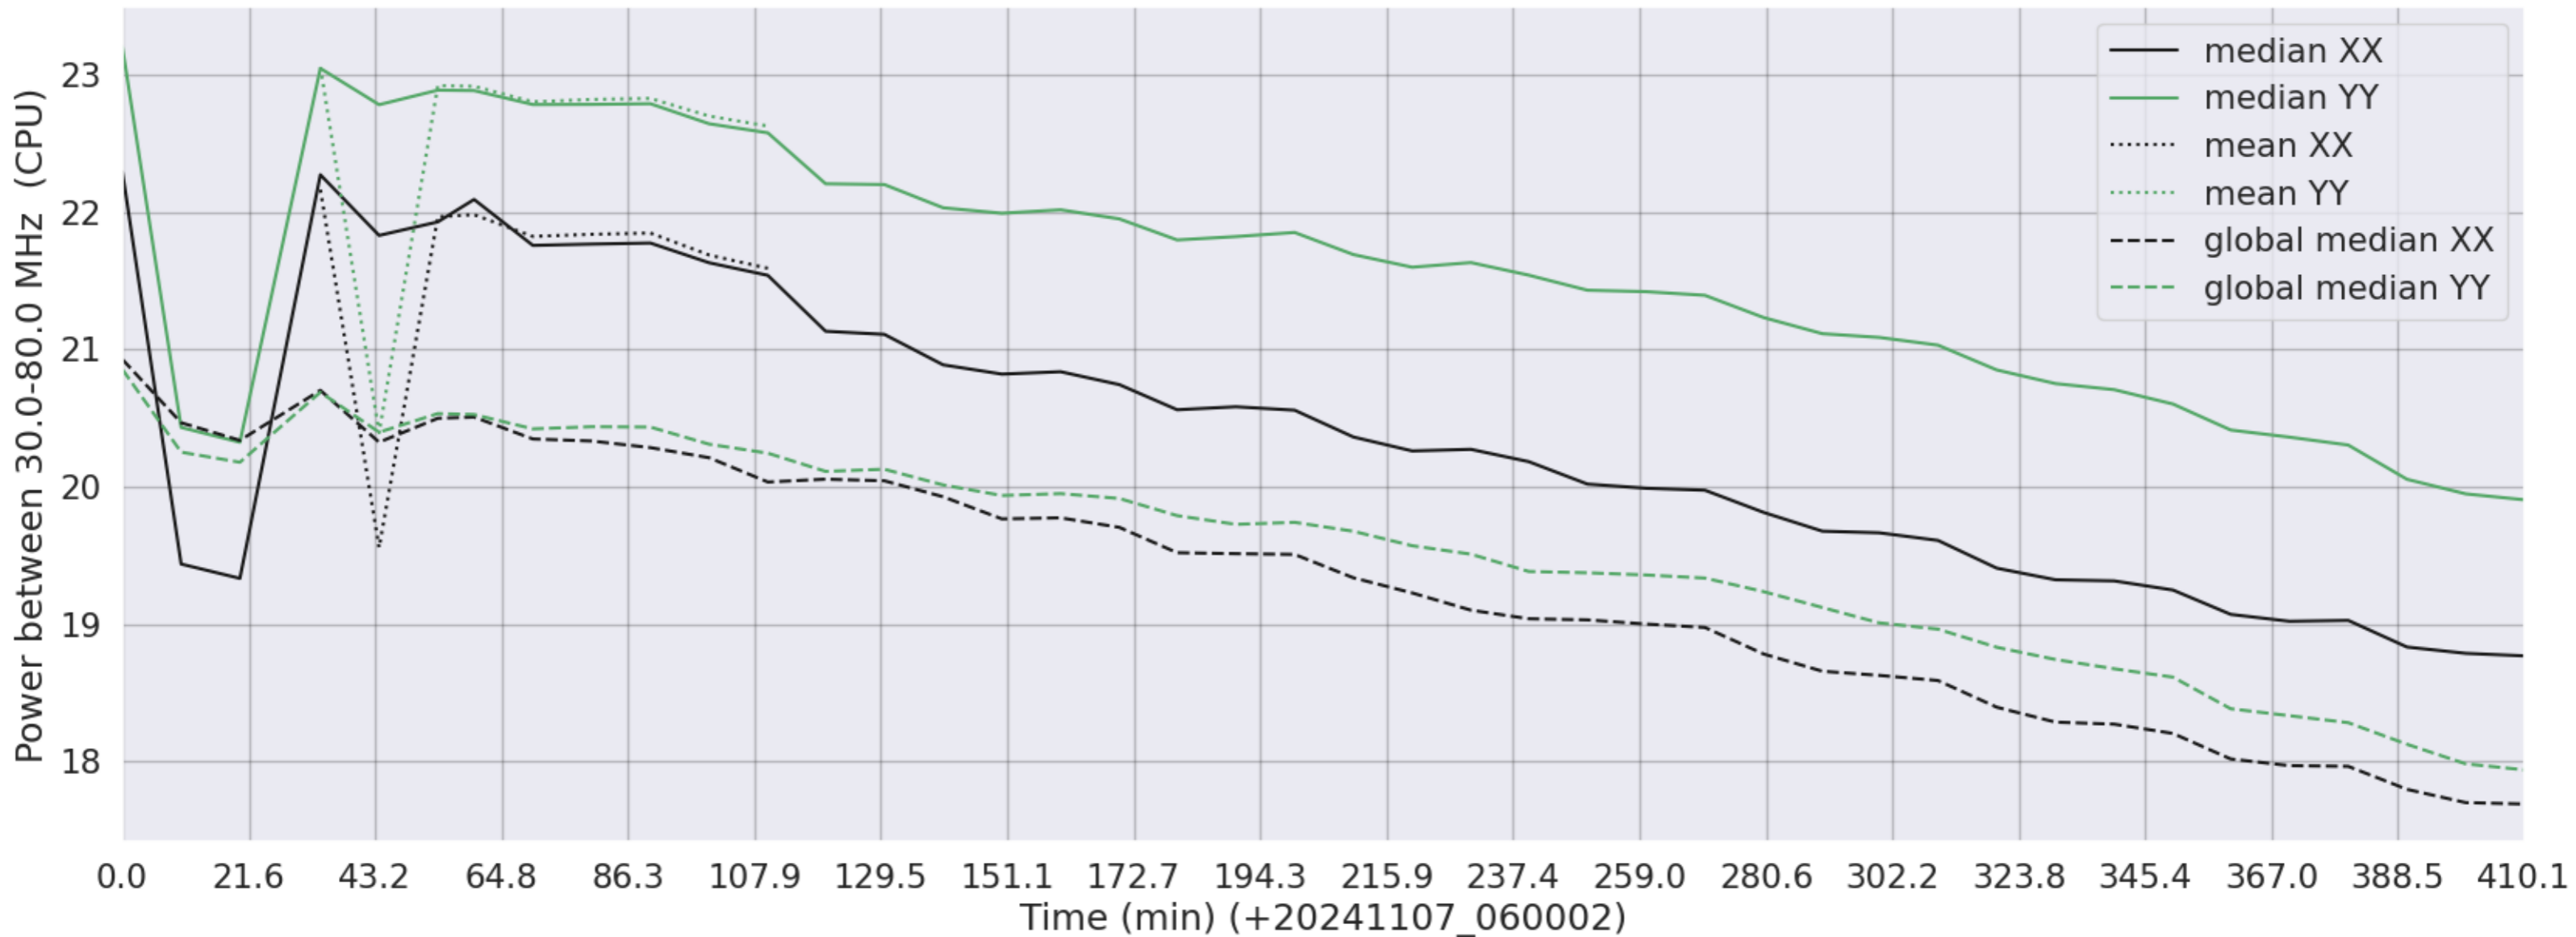

LWA129 - Correlator# 180 - XX FLAGS:Good - YY FLAGS:Good

LWA037 - Correlator# 181 - XX FLAGS:Good - YY FLAGS:Good

LWA131 - Correlator# 182 - XX FLAGS:Good - YY FLAGS:Good

LWA130 - Correlator# 183 - XX FLAGS:Good - YY FLAGS:Good