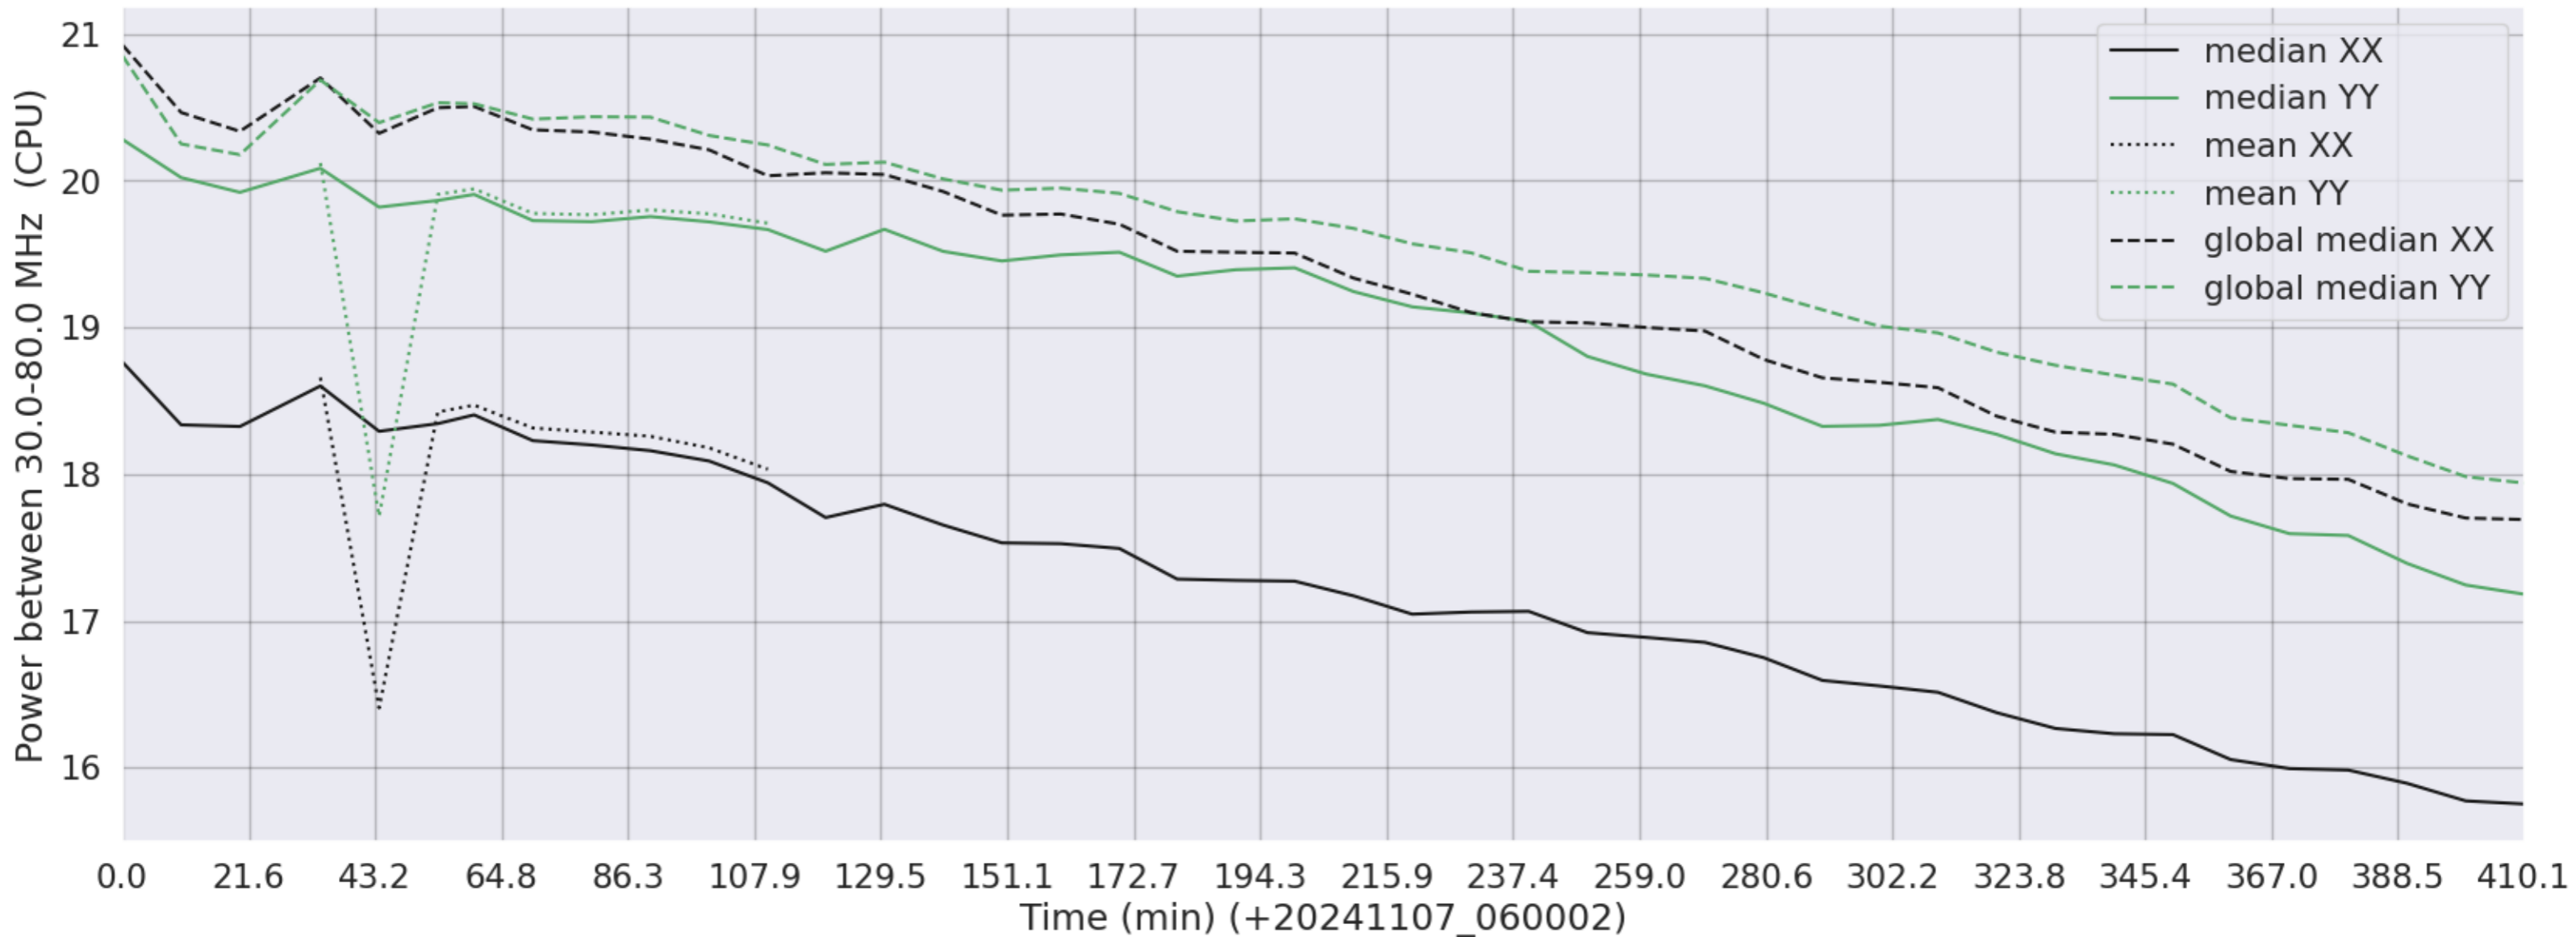

LWA331 - Correlator# 125 - XX FLAGS:Good - YY FLAGS:Good

LWA348 - Correlator# 124 - XX FLAGS:Good - YY FLAGS:Good