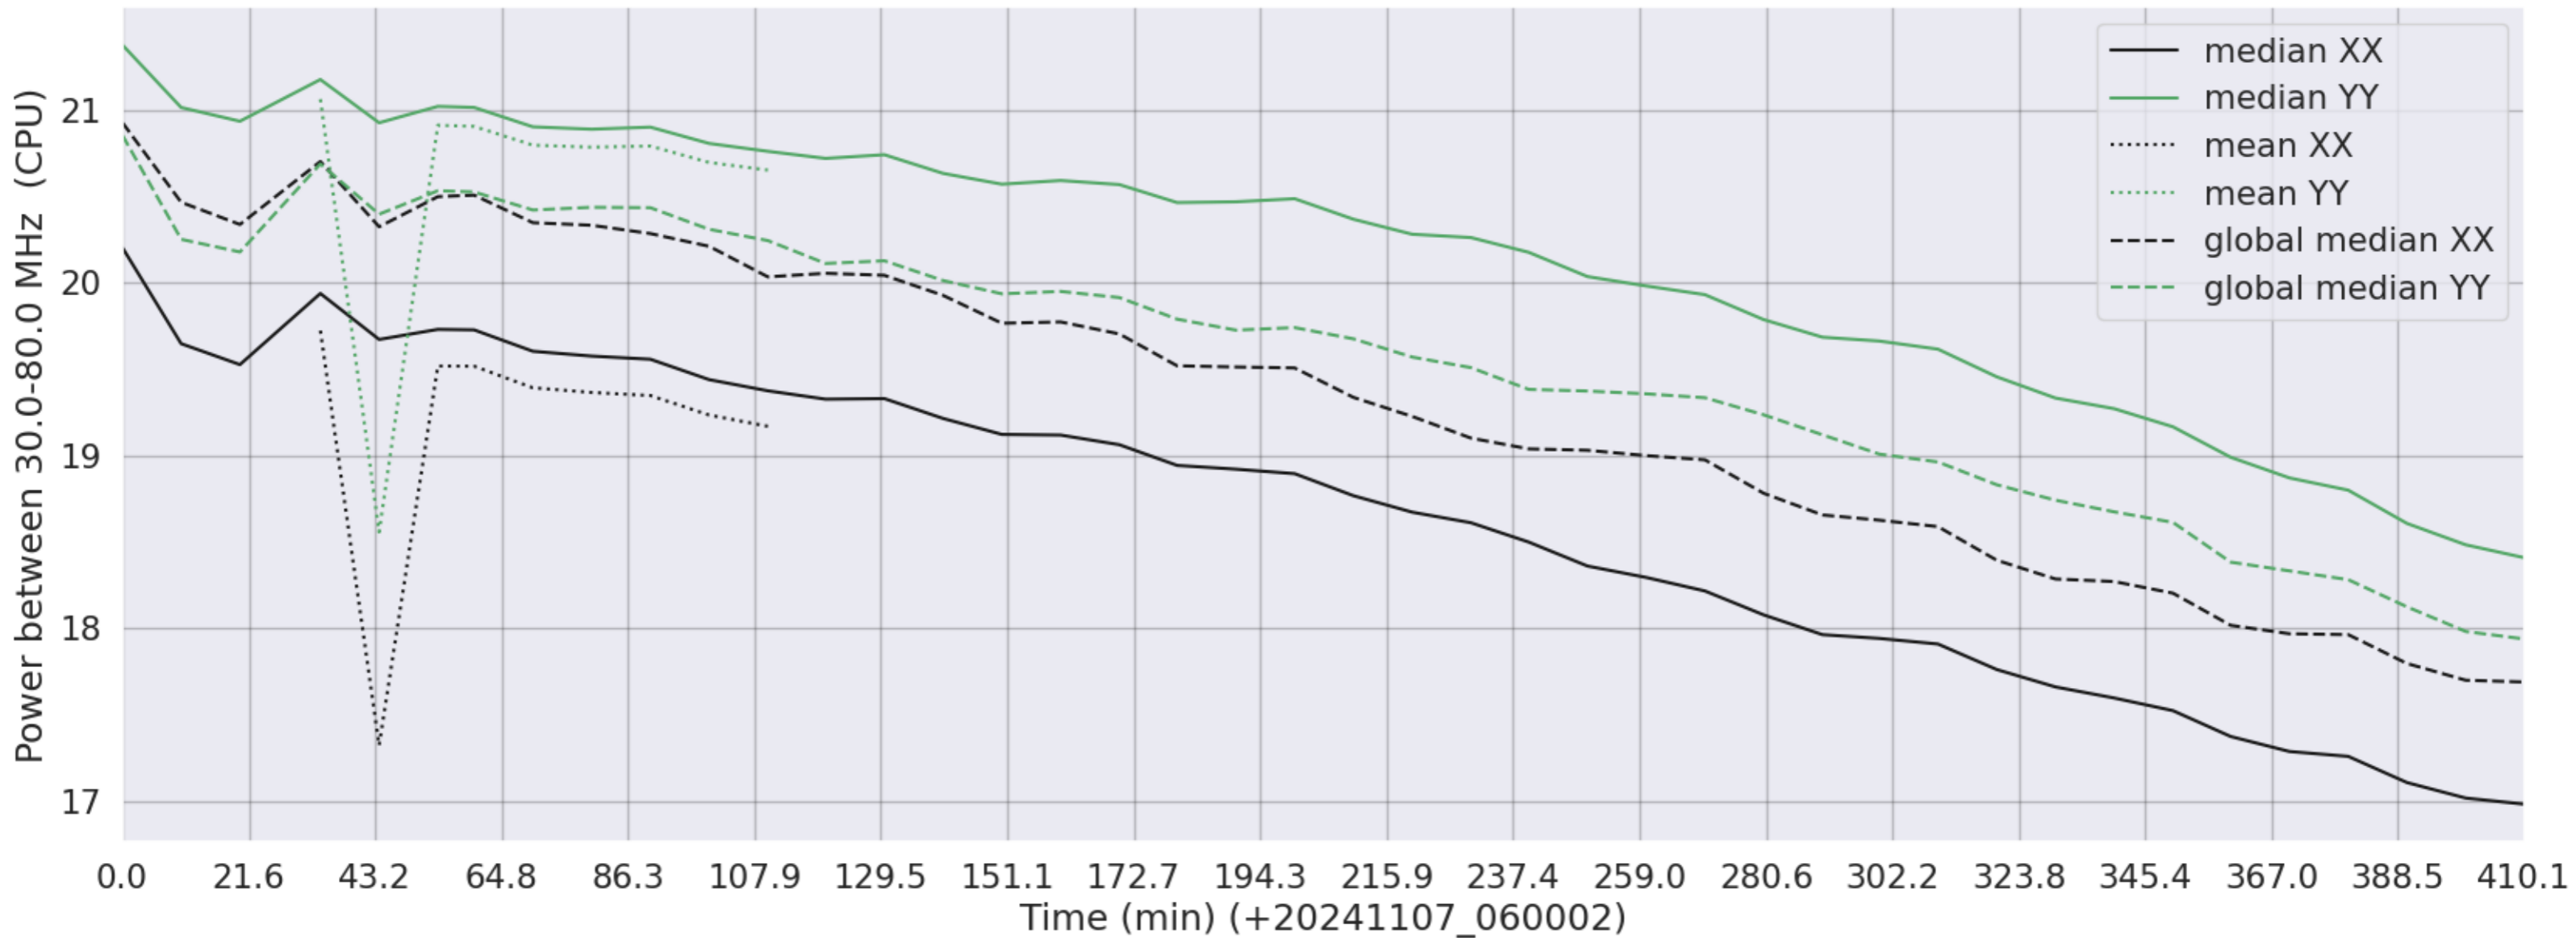

LWA271 - Correlator# 004 - XX FLAGS:Good - YY FLAGS:Good

LWA269 - Correlator# 005 - XX FLAGS:Good - YY FLAGS:Good

LWA276 - Correlator# 006 - XX FLAGS:Good - YY FLAGS:Good

LWA273 - Correlator# 007 - XX FLAGS:Good - YY FLAGS:Good