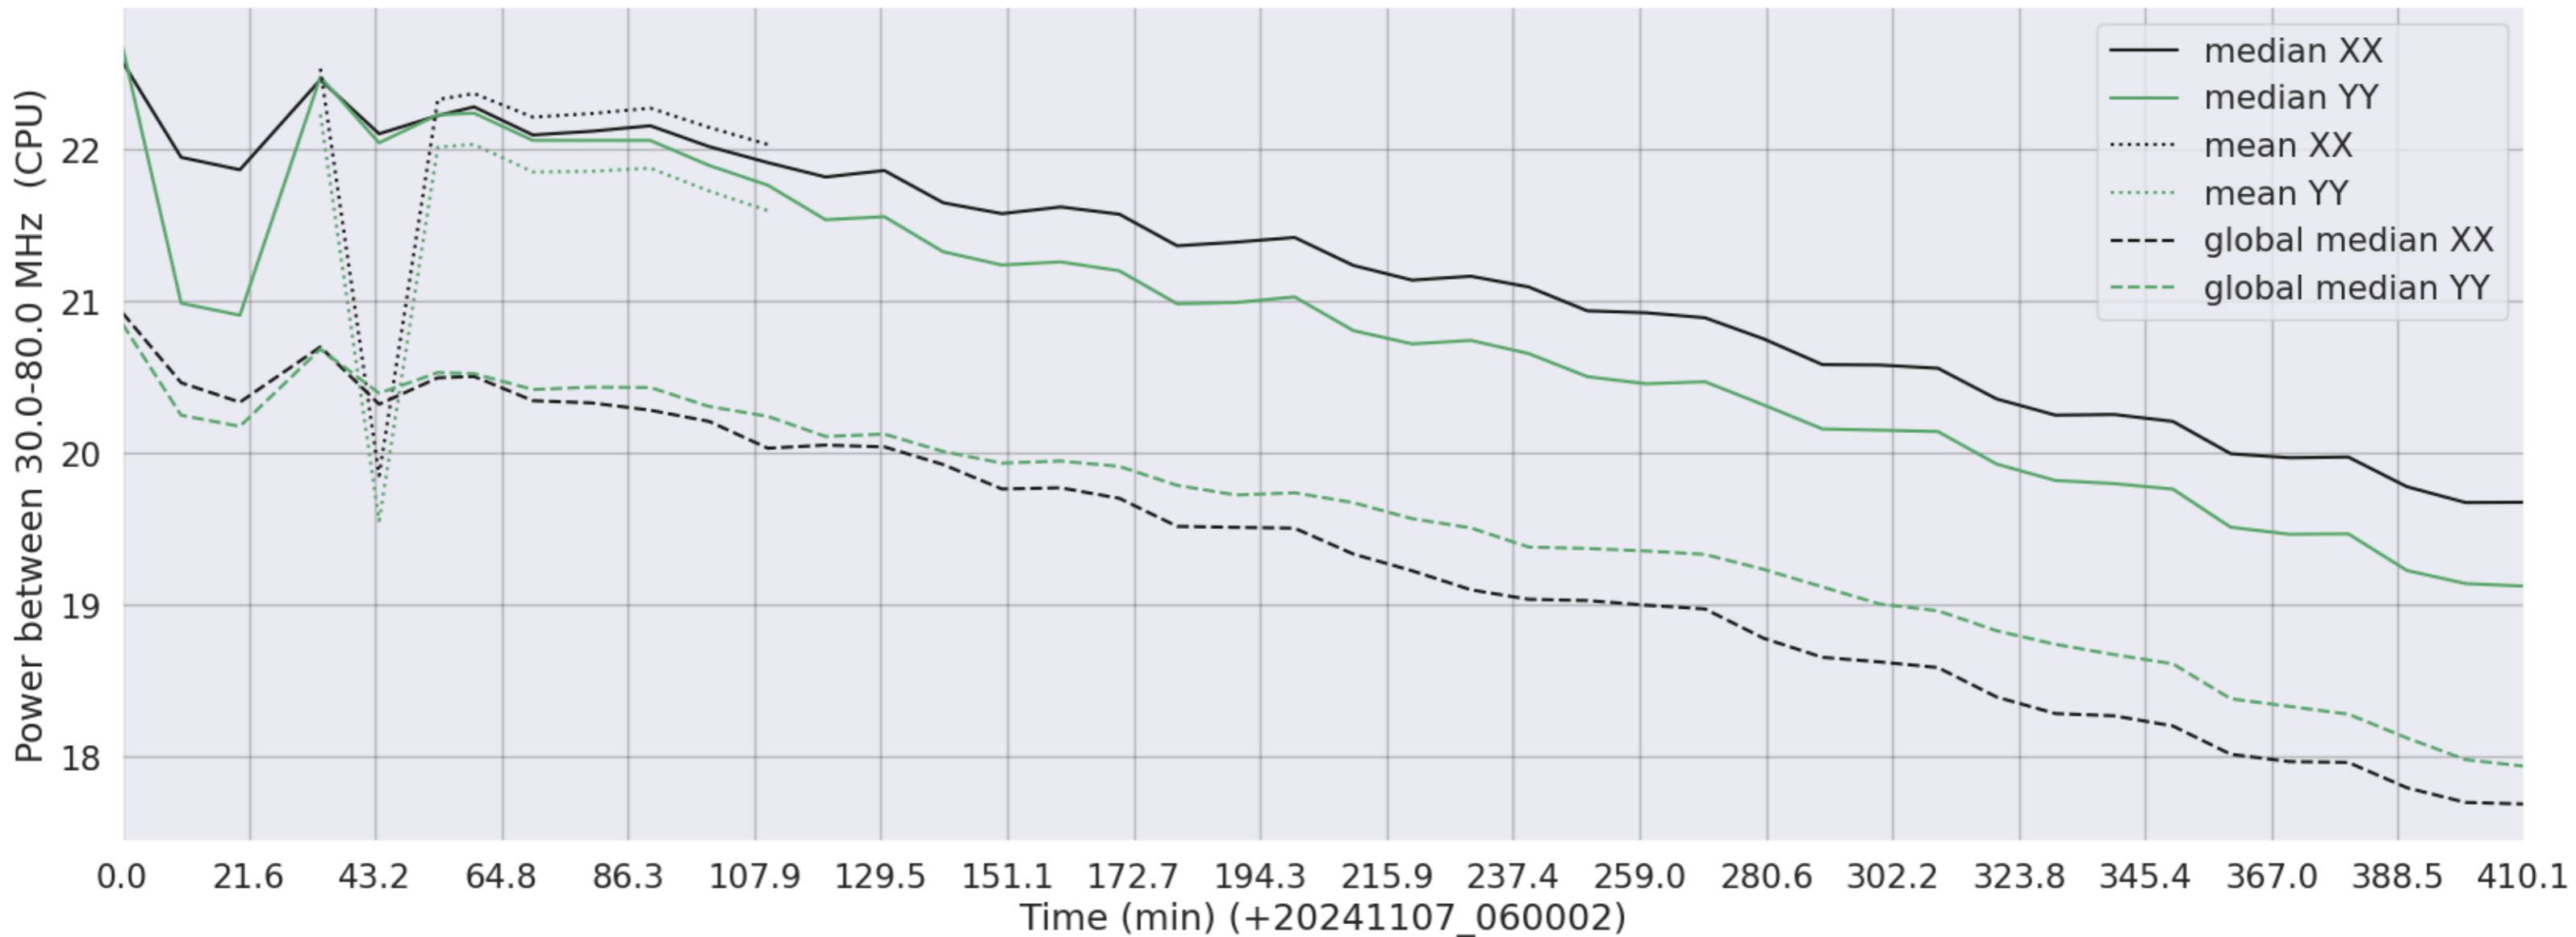

LWA139 - Correlator# 187 - XX FLAGS:Good - YY FLAGS:HighTimeVar+BadSpecShape

LWA252 - Correlator# 186 - XX FLAGS:Good - YY FLAGS:Good