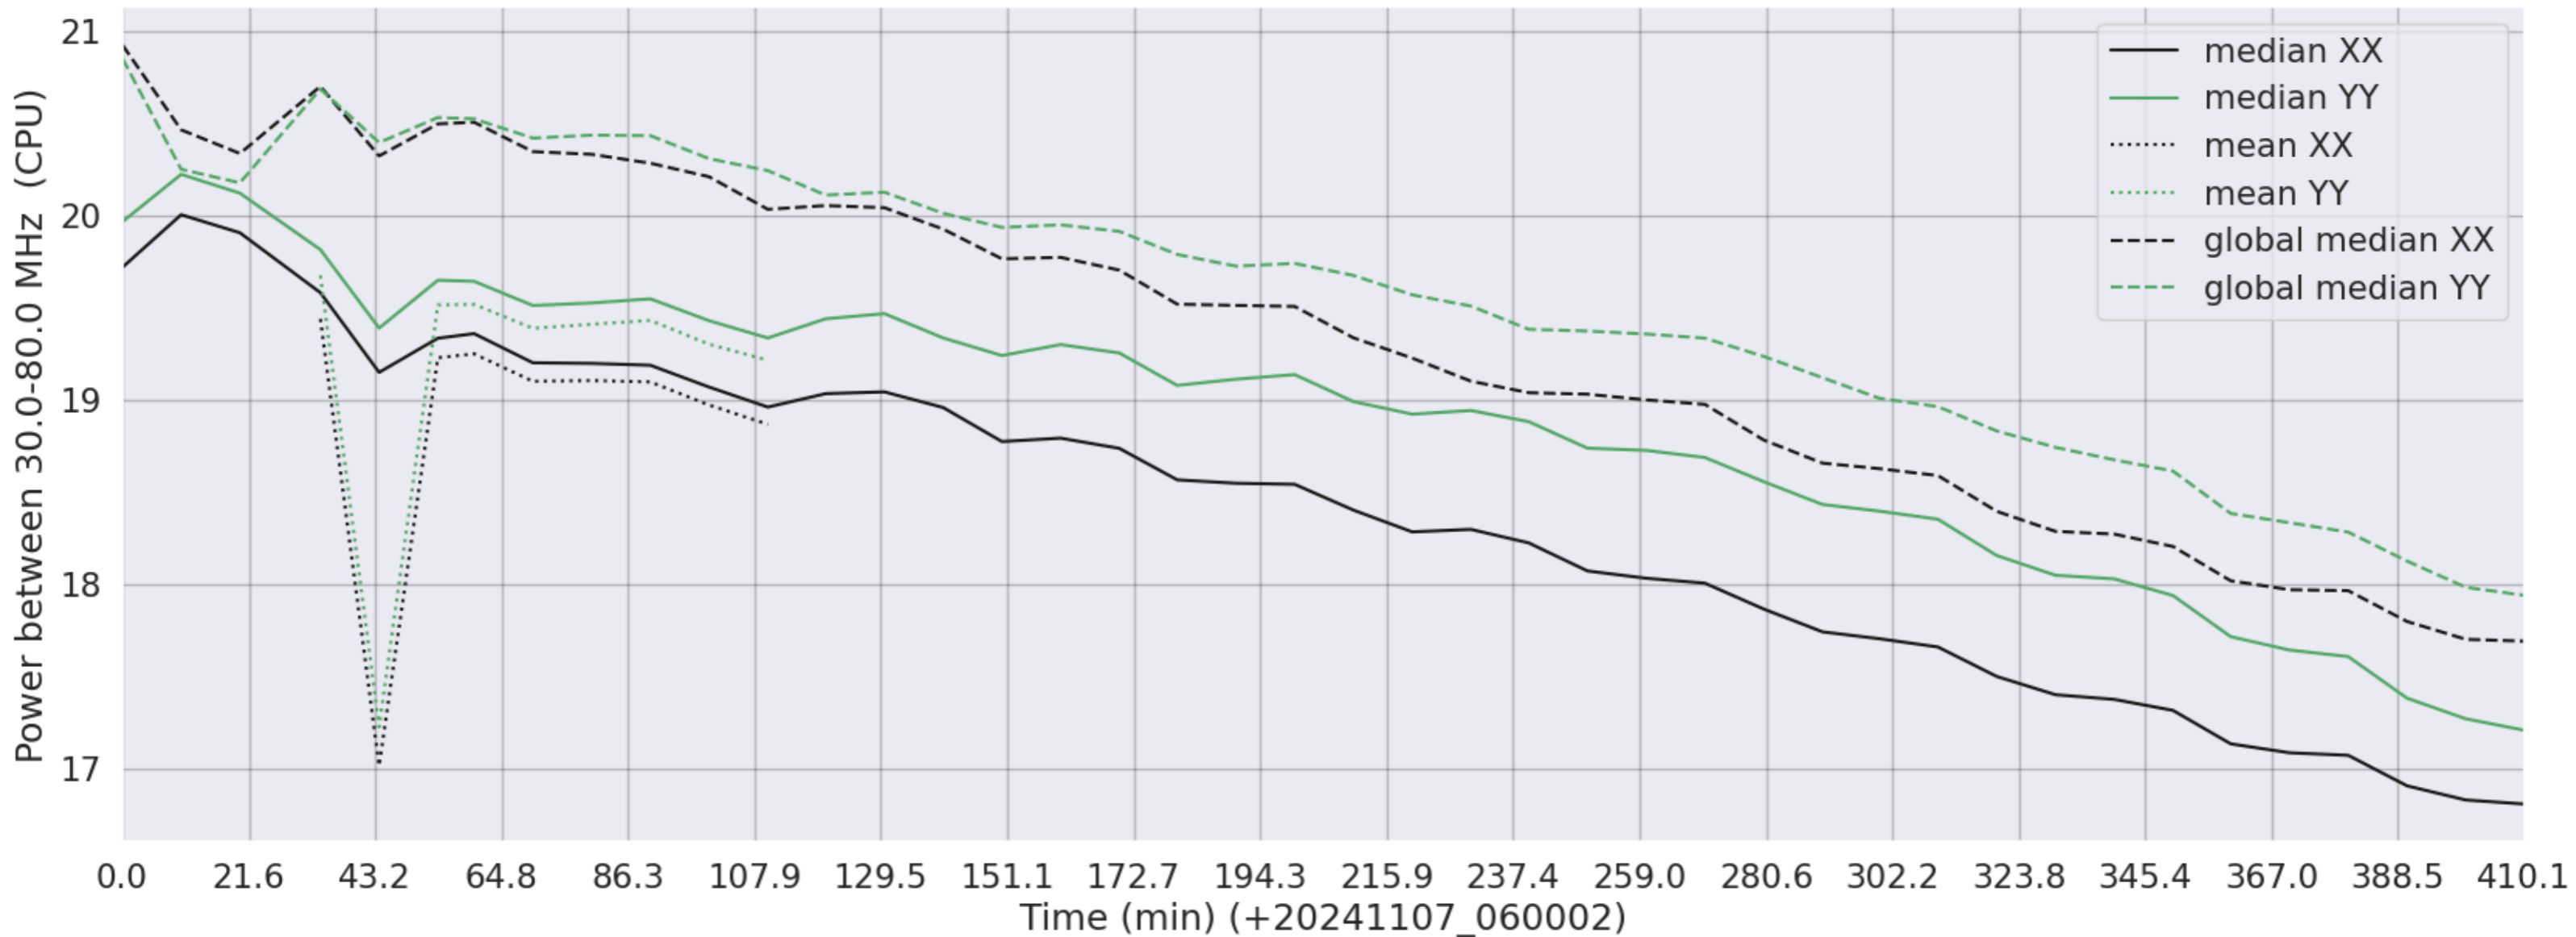

LWA086 - Correlator# 143 - XX FLAGS:Good - YY FLAGS:Good

LWA087 - Correlator# 142 - XX FLAGS:Good - YY FLAGS:Good