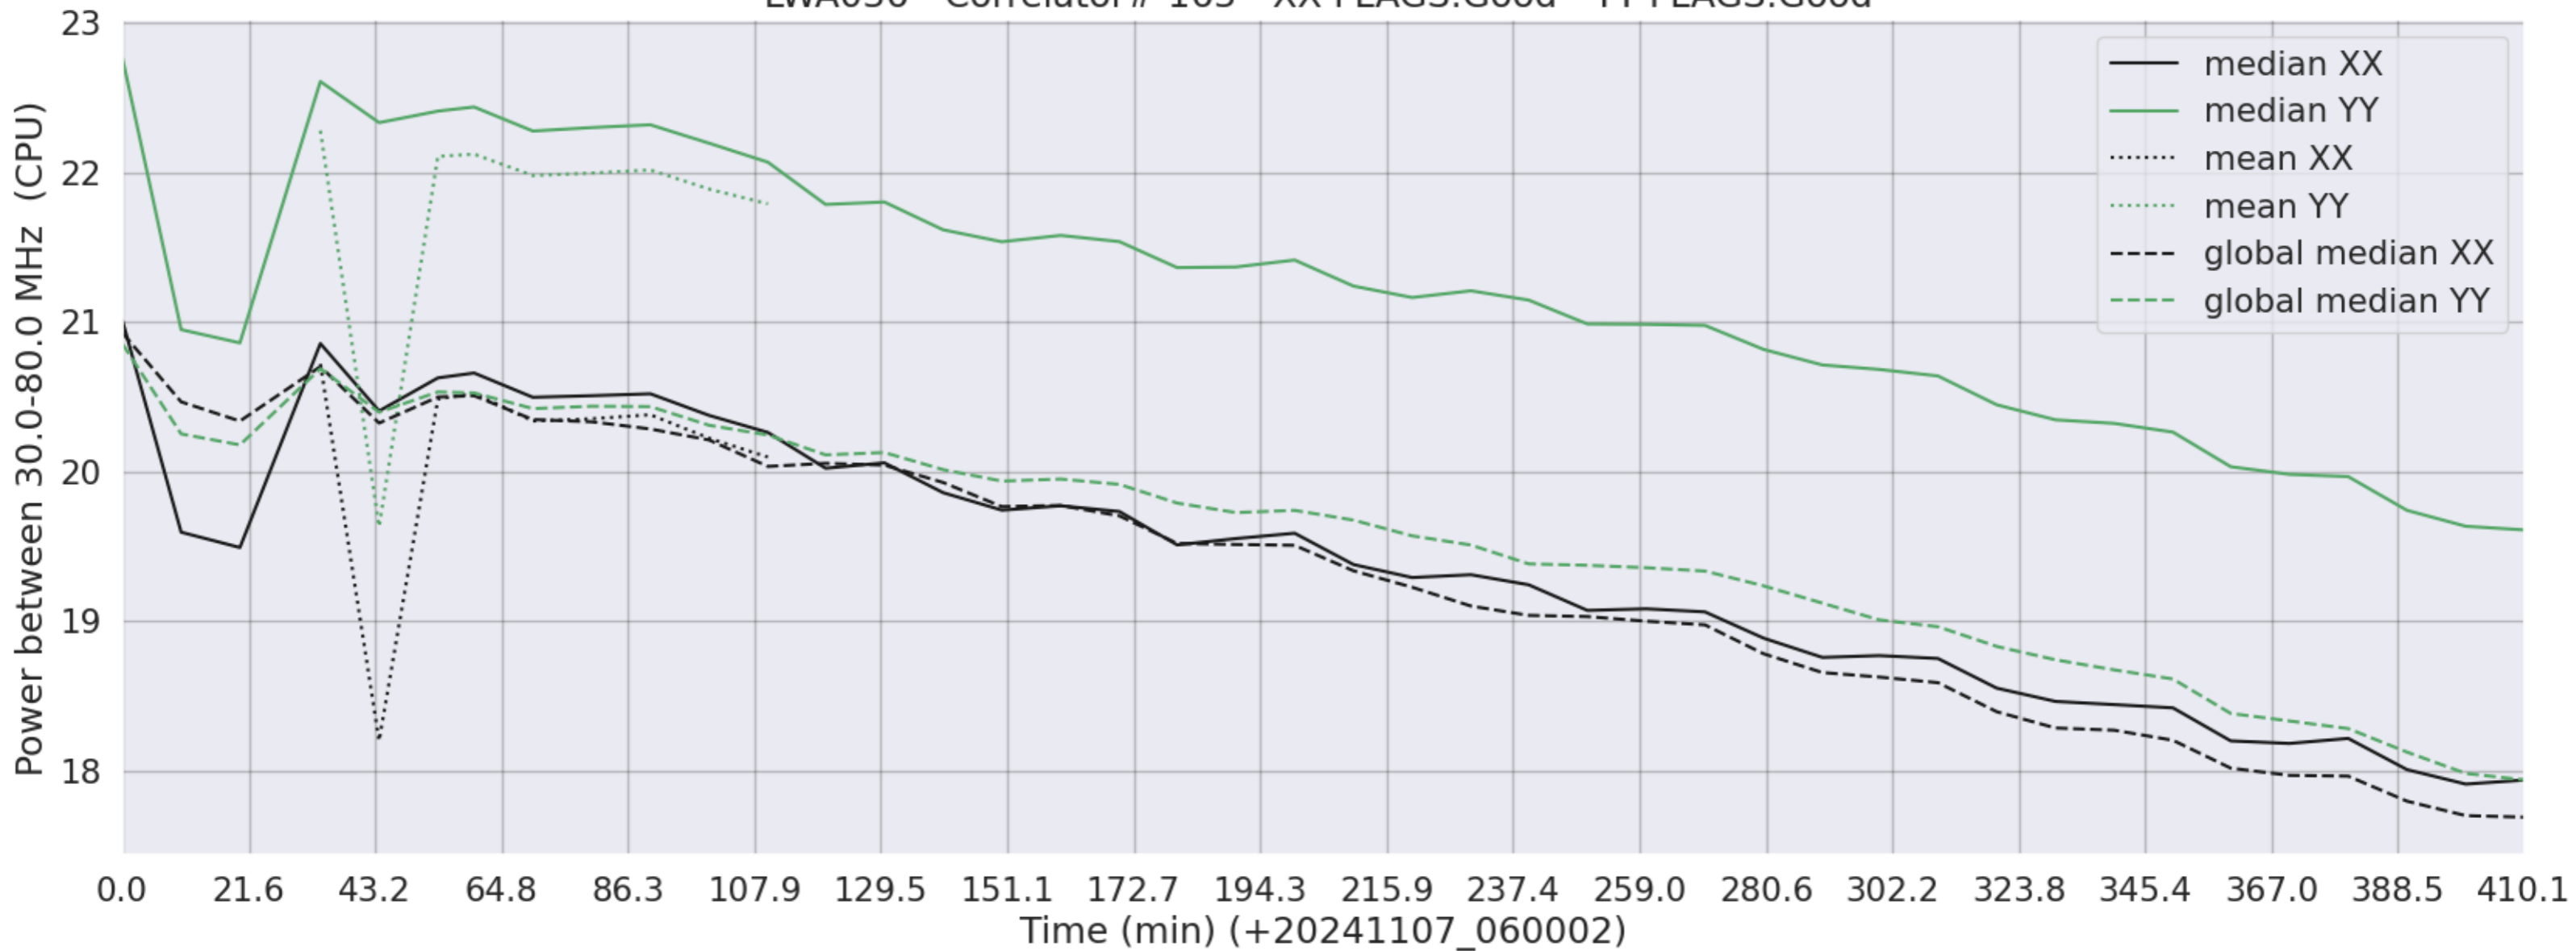

LWA035 - Correlator# 160 - XX FLAGS:Good - YY FLAGS:Good

LWA033 - Correlator# 161 - XX FLAGS:Good - YY FLAGS:Good

LWA034 - Correlator# 162 - XX FLAGS:Good - YY FLAGS:Good

LWA036 - Correlator# 163 - XX FLAGS:Good - YY FLAGS:Good