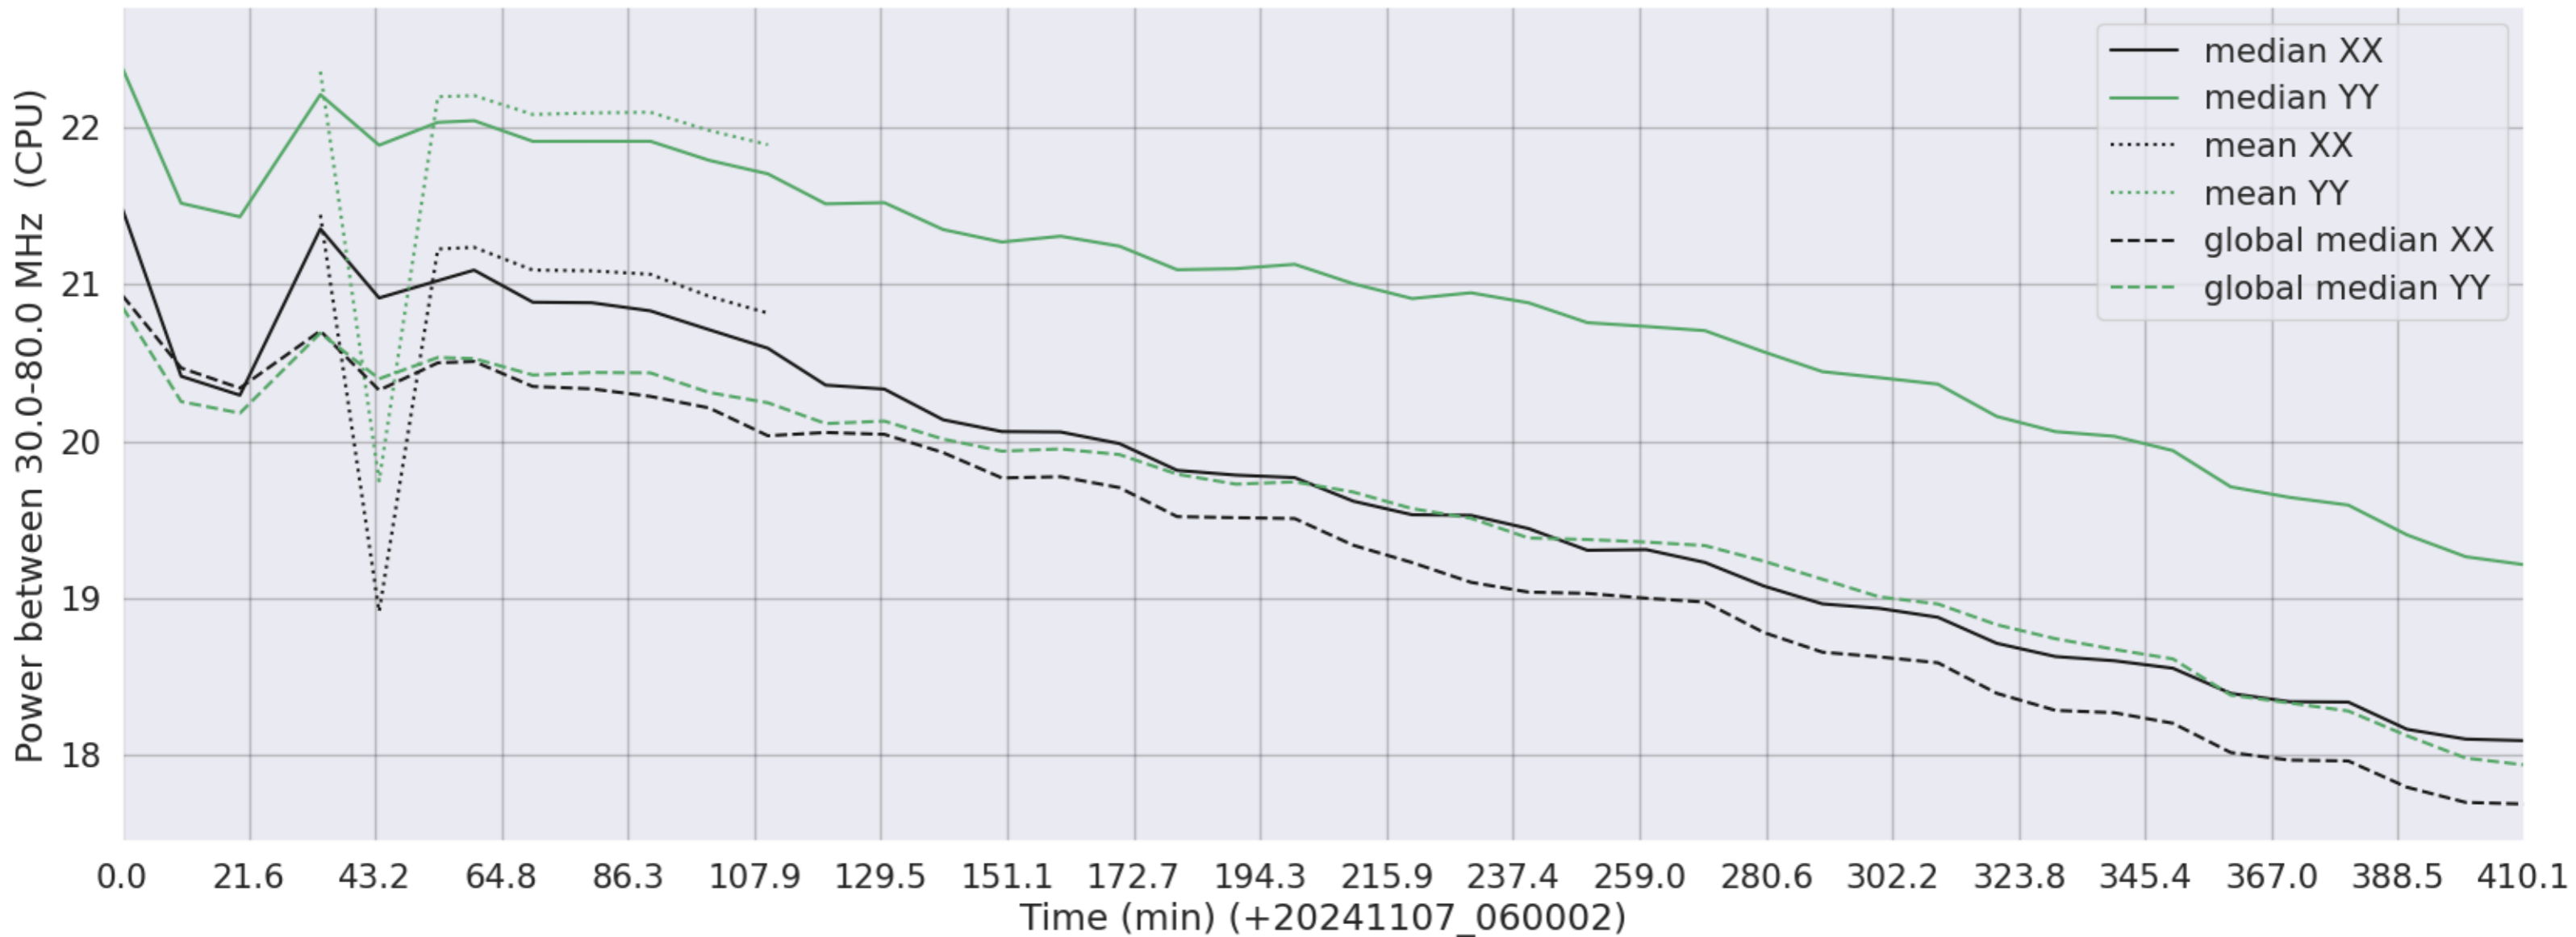

LWA131 - Correlator# 182 - XX FLAGS:Good - YY FLAGS:Good

LWA037 - Correlator# 181 - XX FLAGS:Good - YY FLAGS:Good