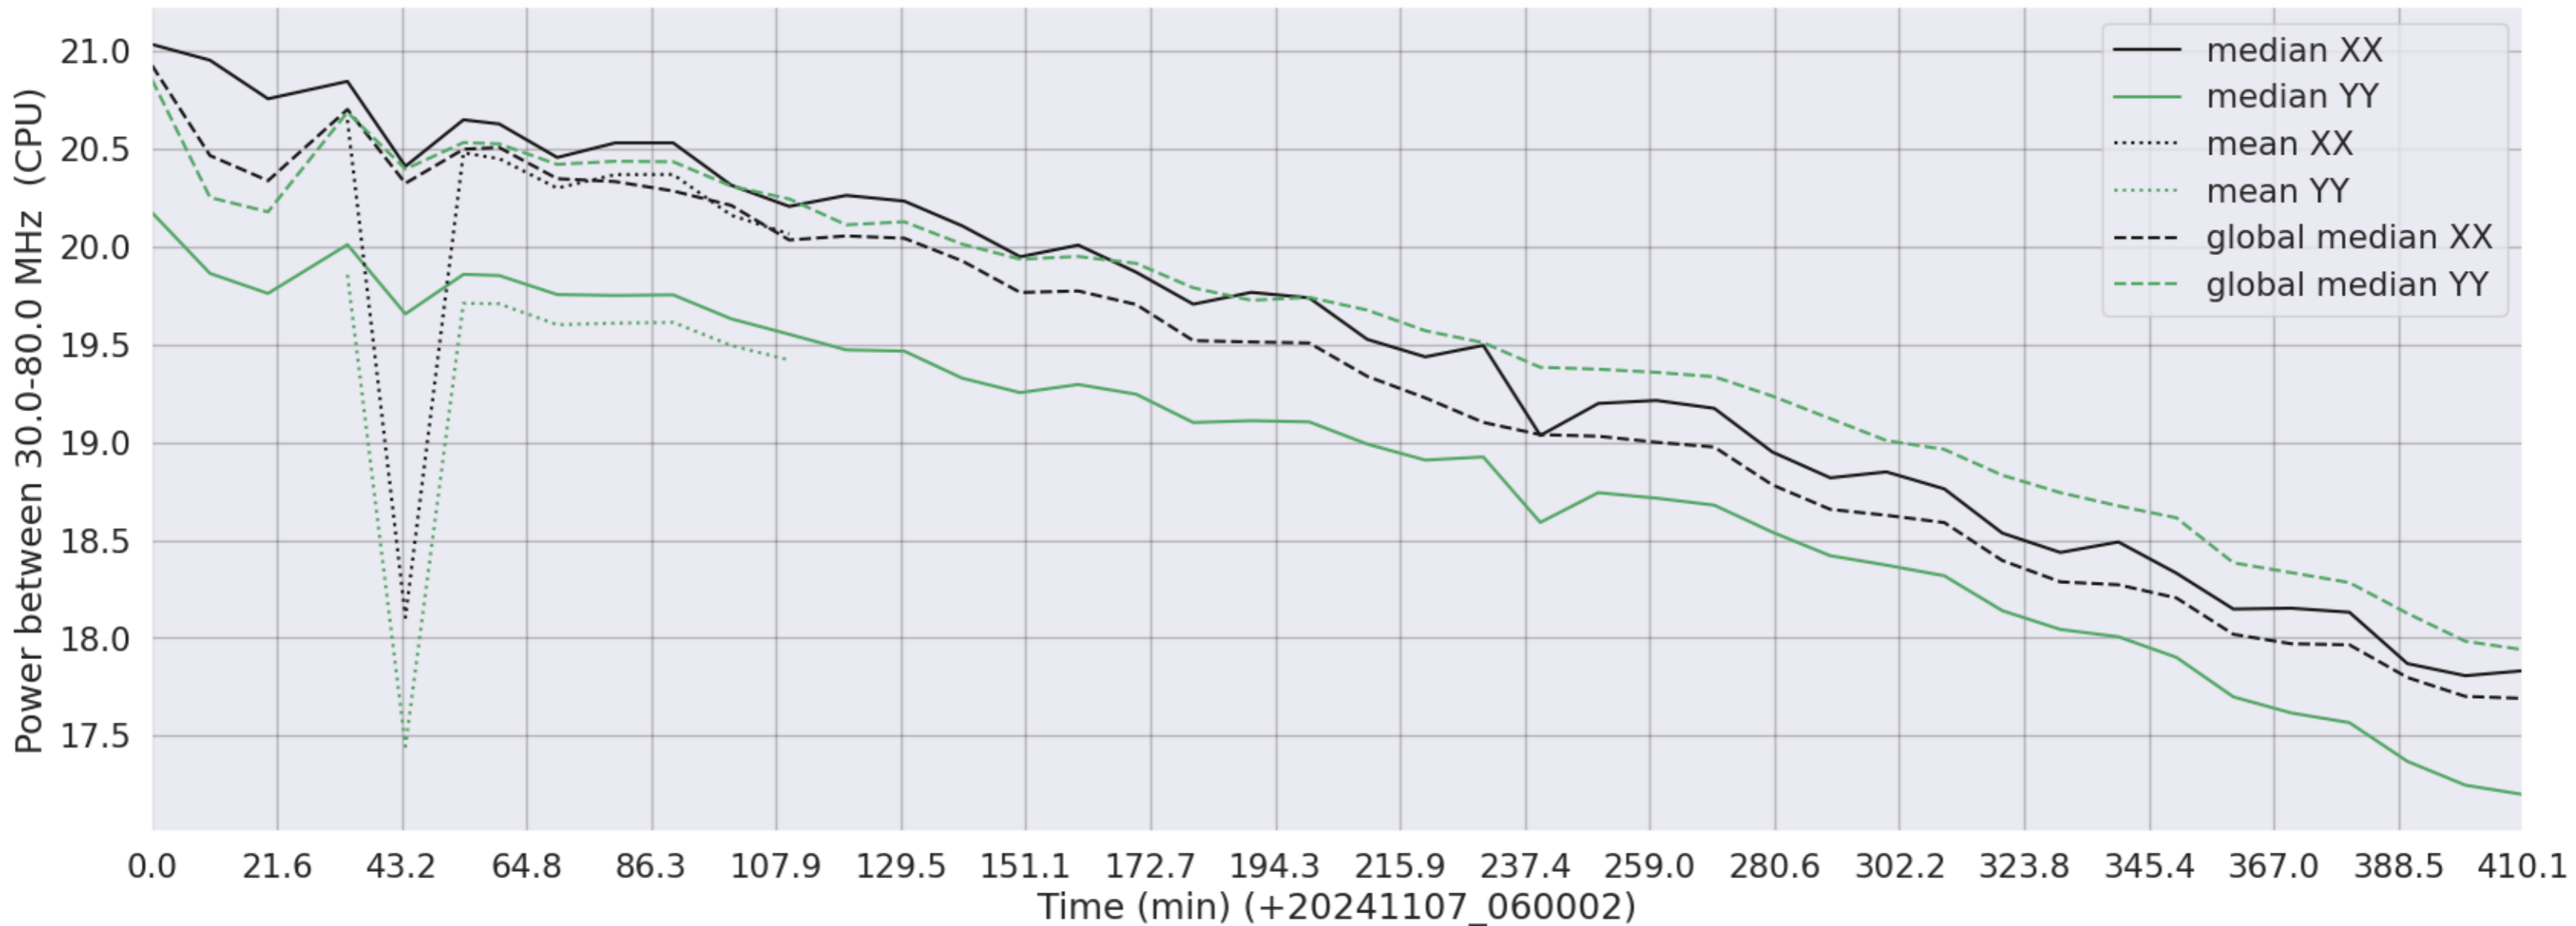

LWA248 - Correlator# 343 - XX FLAGS:Good - YY FLAGS:Good

LWA249 - Correlator# 342 - XX FLAGS:Good - YY FLAGS:Good