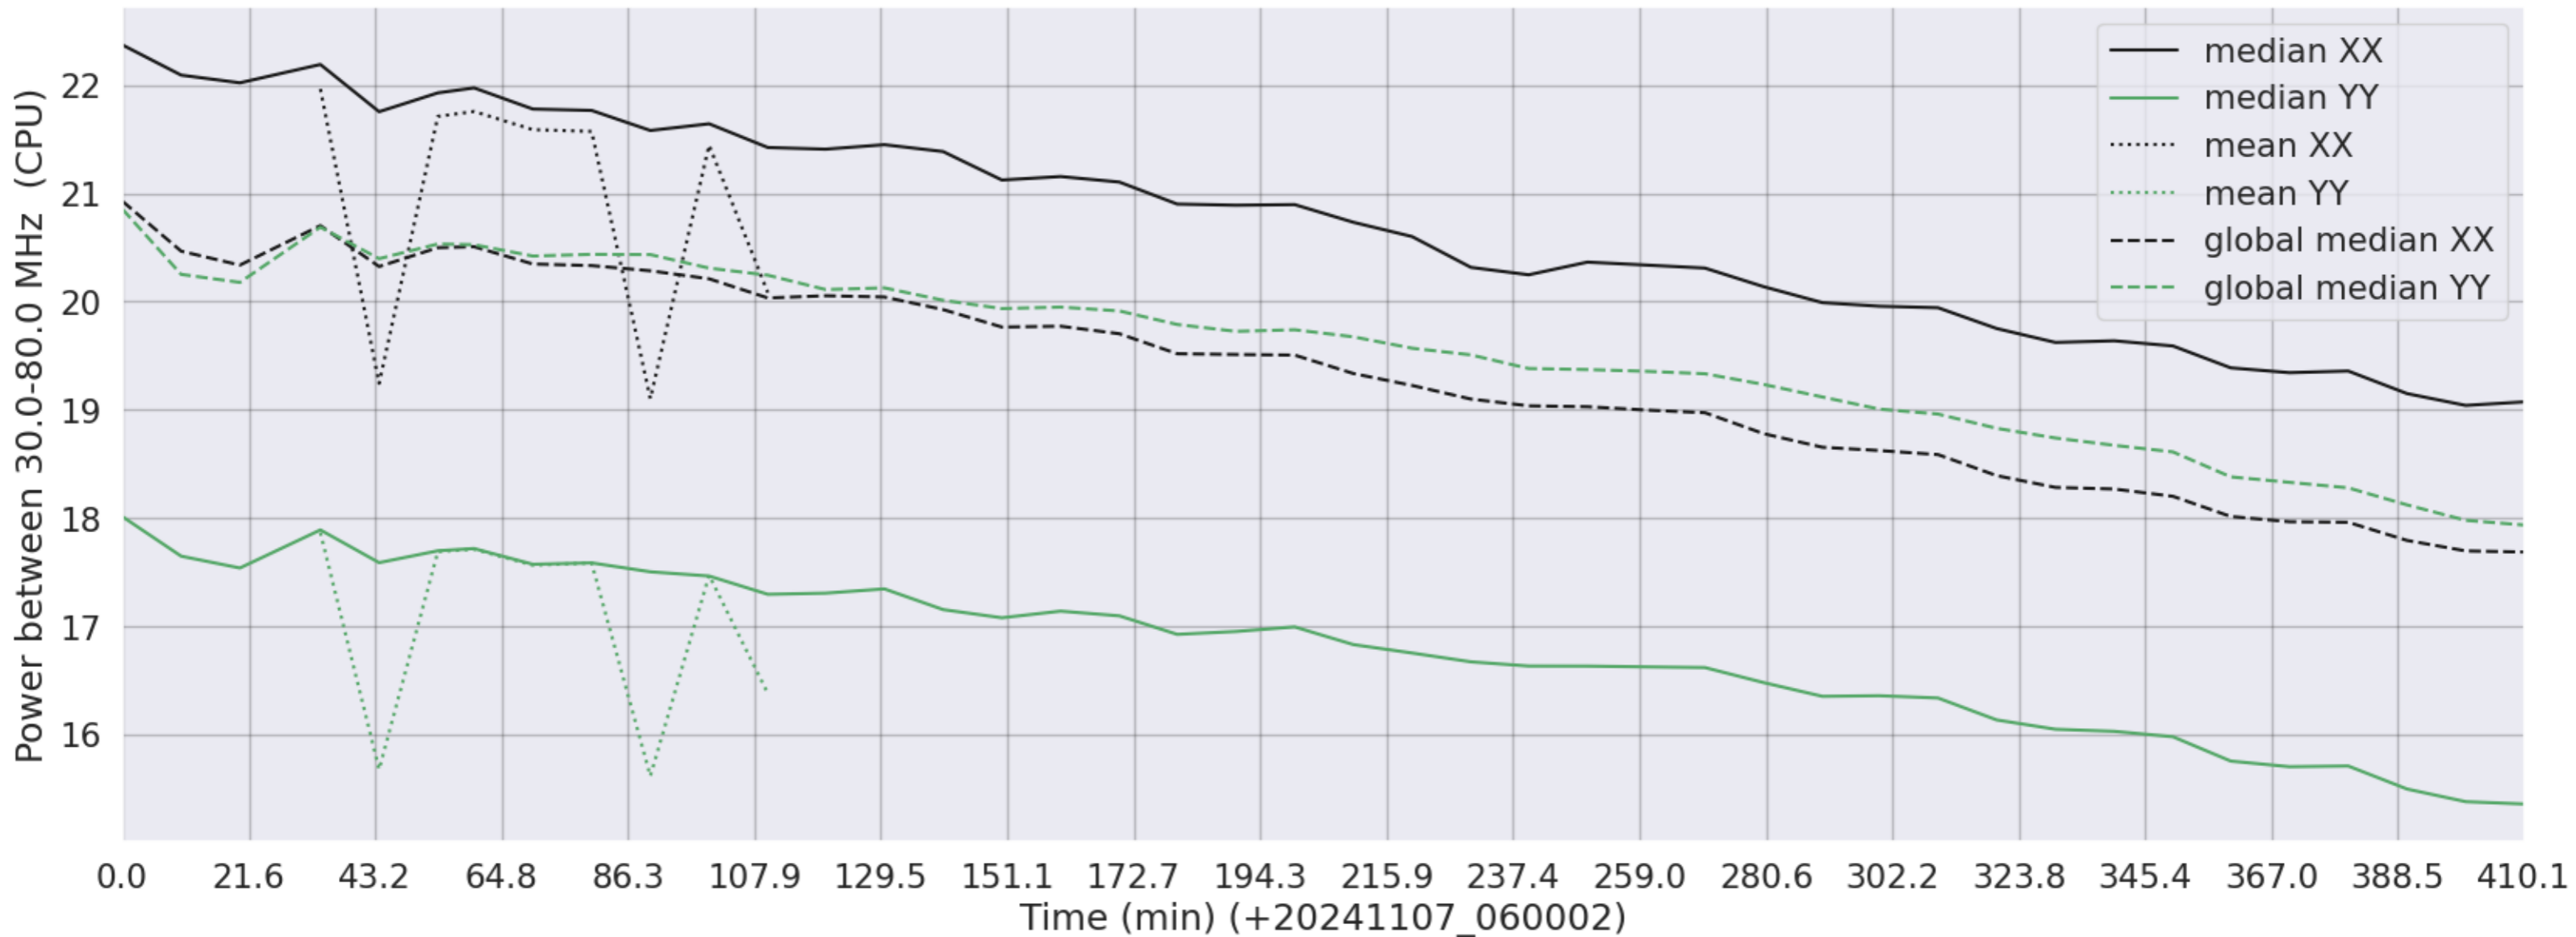

LWA148 - Correlator# 217 - XX FLAGS:Good - YY FLAGS:Good

LWA149 - Correlator# 216 - XX FLAGS:Good - YY FLAGS:Good