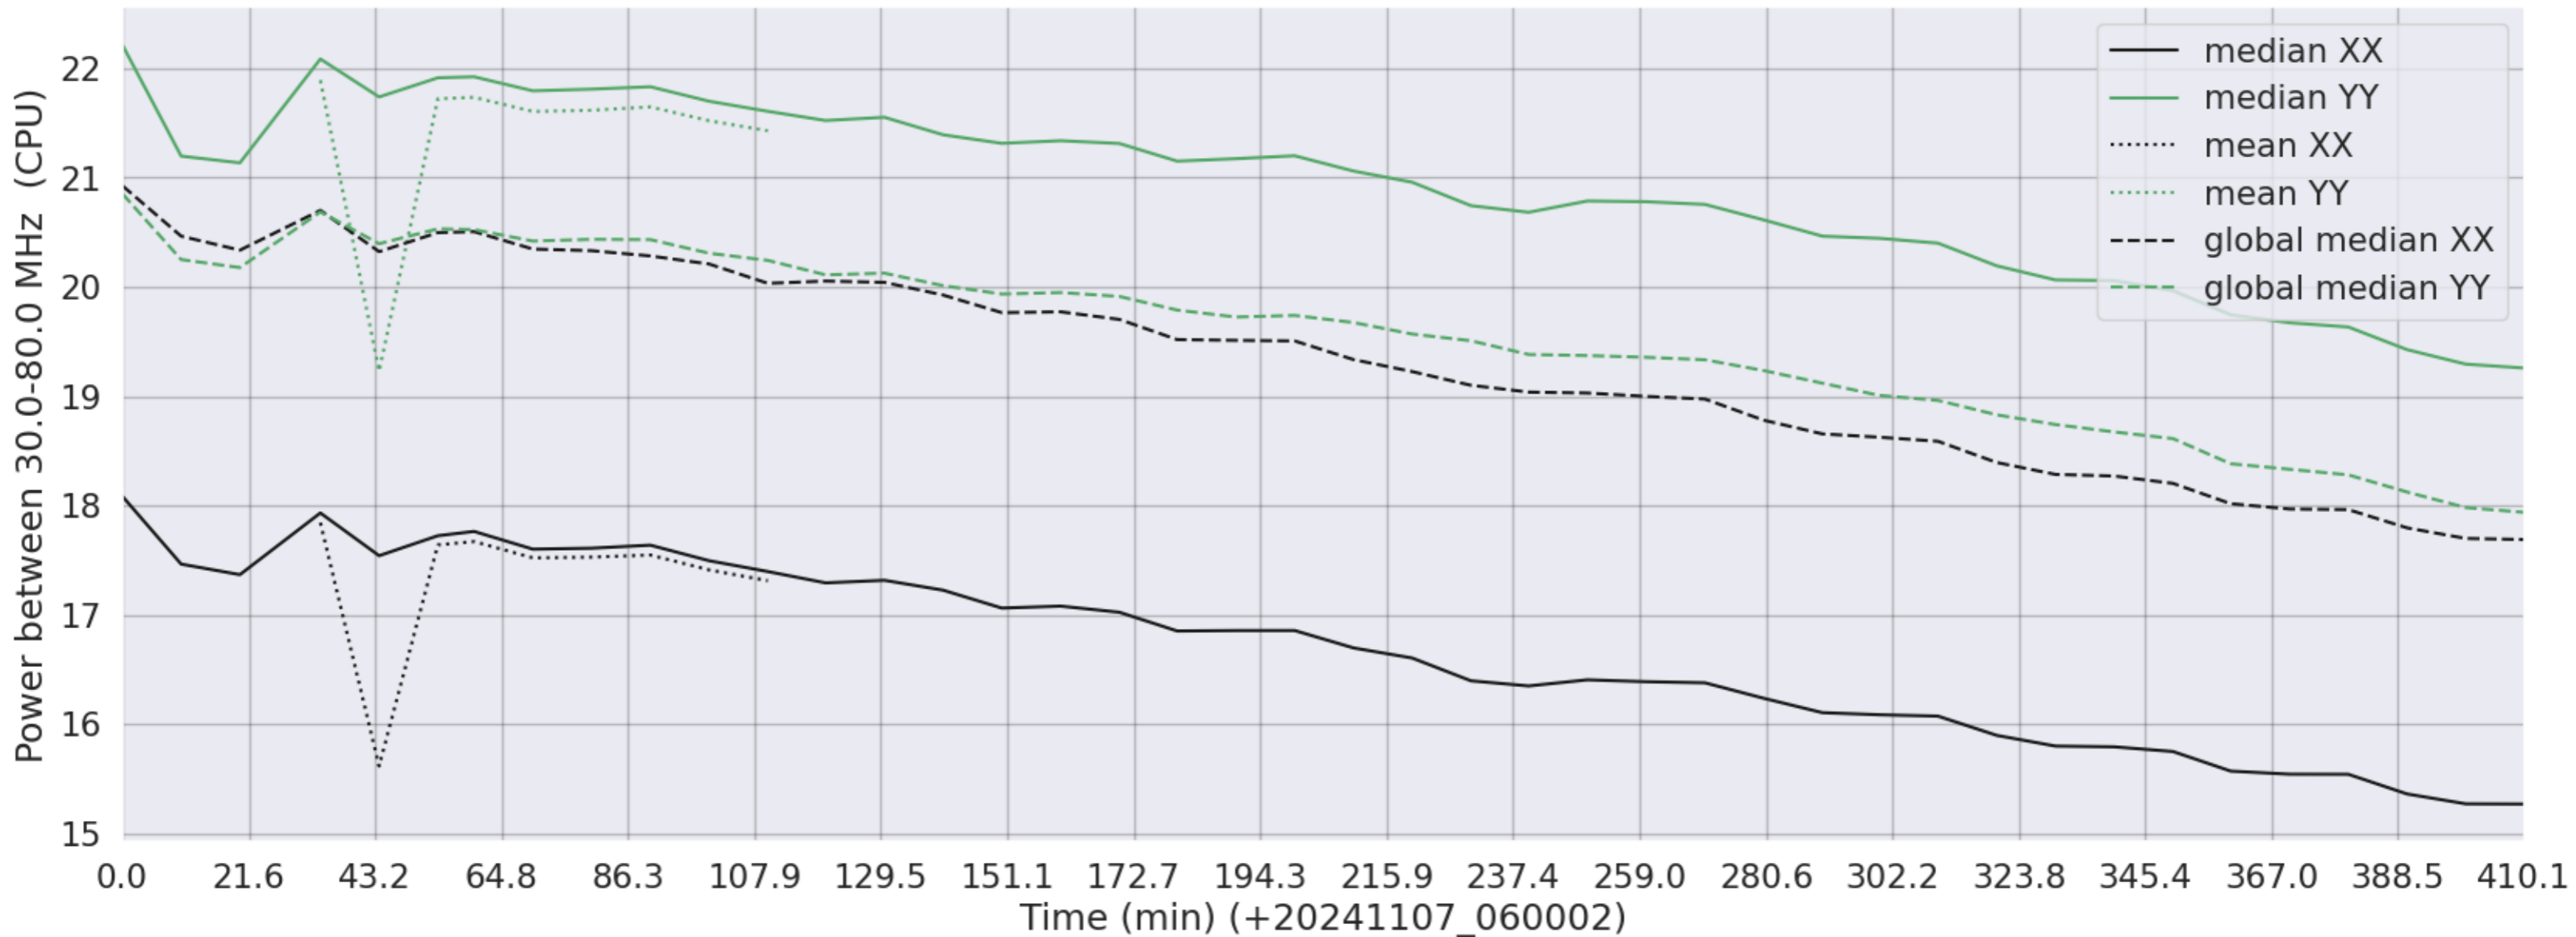

LWA205 - Correlator# 297 - XX FLAGS:Good - YY FLAGS:Good

LWA206 - Correlator# 296 - XX FLAGS:Good - YY FLAGS:Good