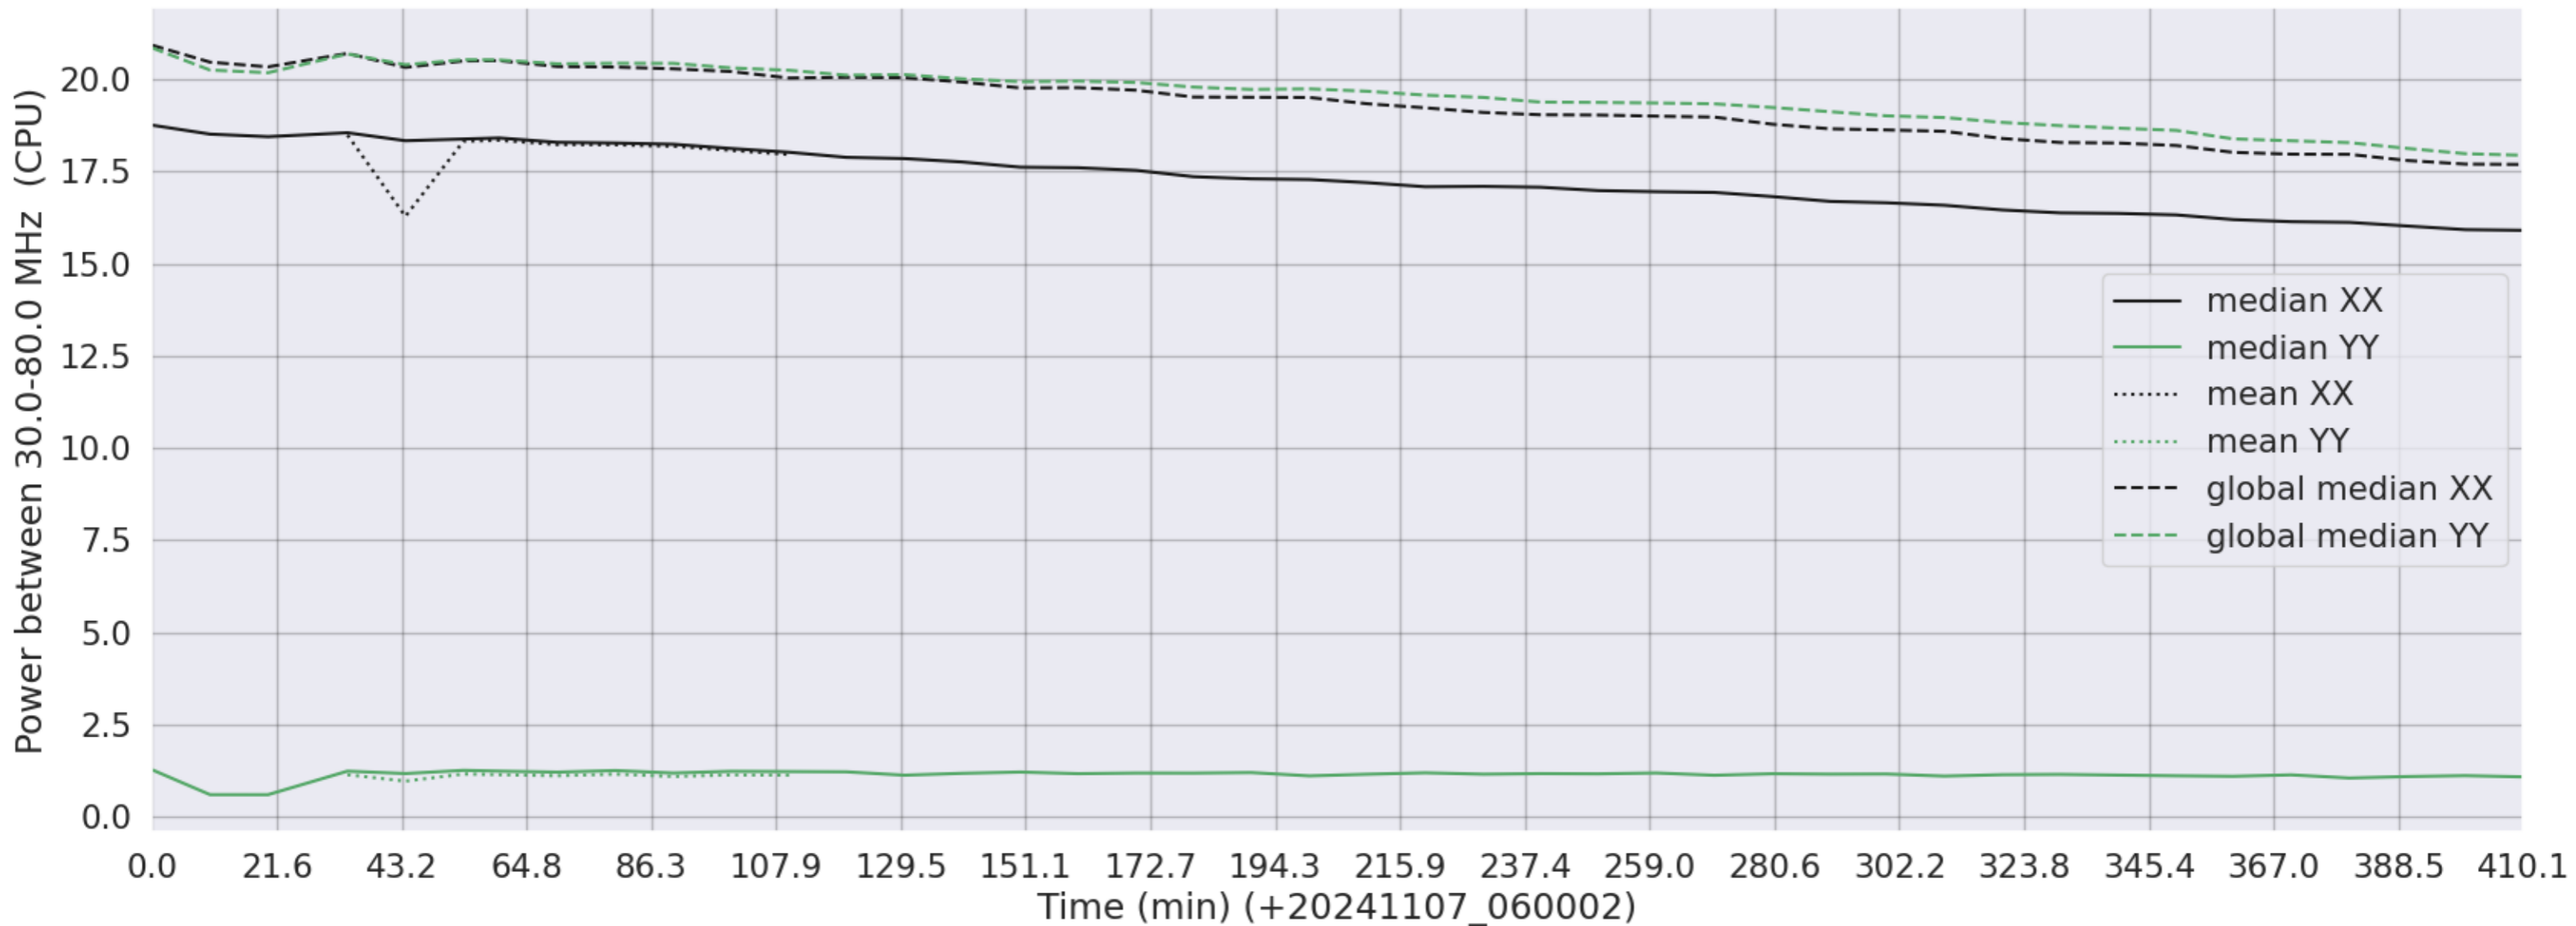

LWA285 - Correlator# 013 - XX FLAGS:Good - YY FLAGS:Good

LWA307 - Correlator# 012 - XX FLAGS:Good - YY FLAGS:LowPower