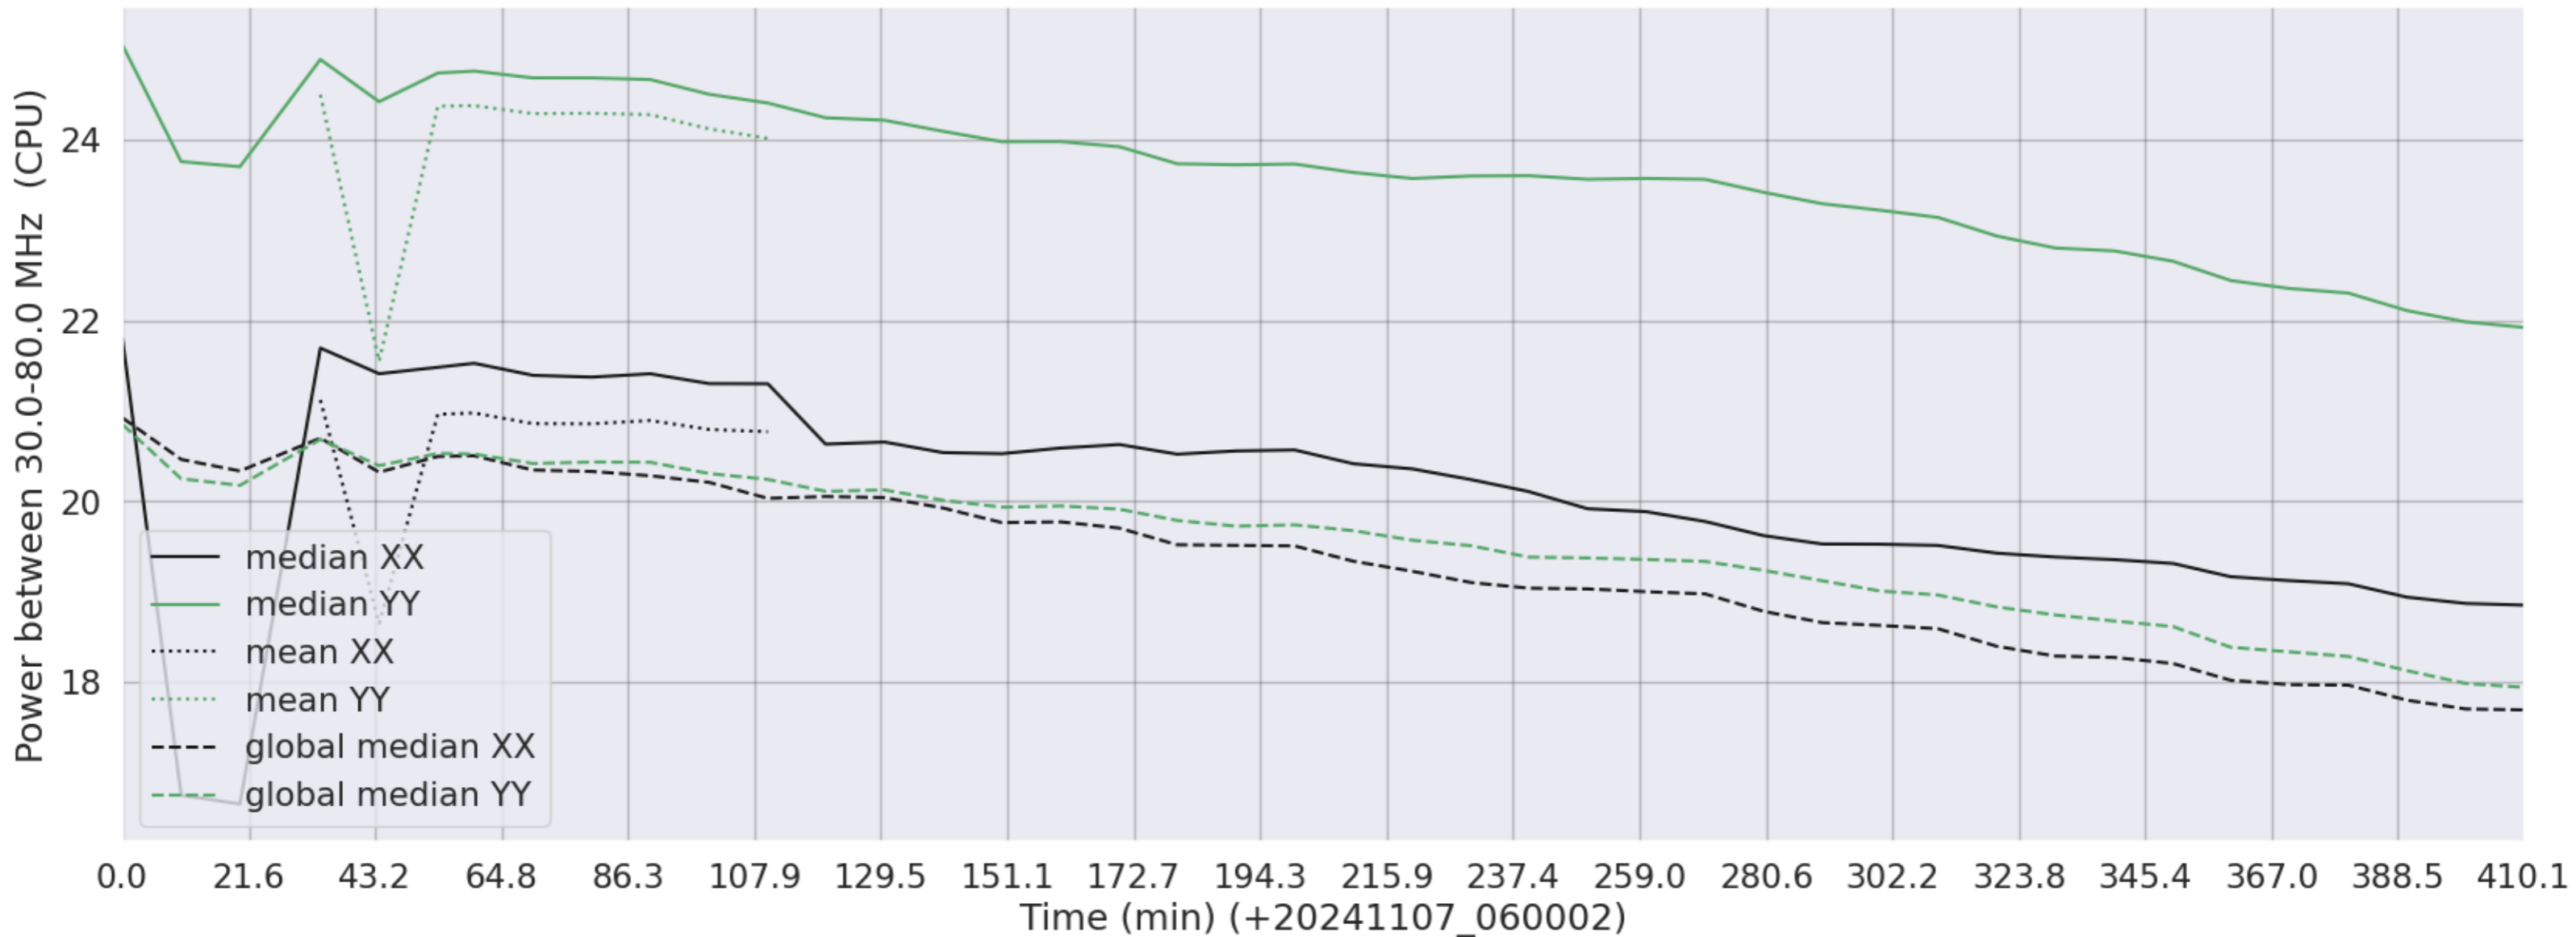

LWA306 - Correlator# 053 - XX FLAGS:Good - YY FLAGS:Good

LWA317 - Correlator# 052 - XX FLAGS:Good - YY FLAGS:Good