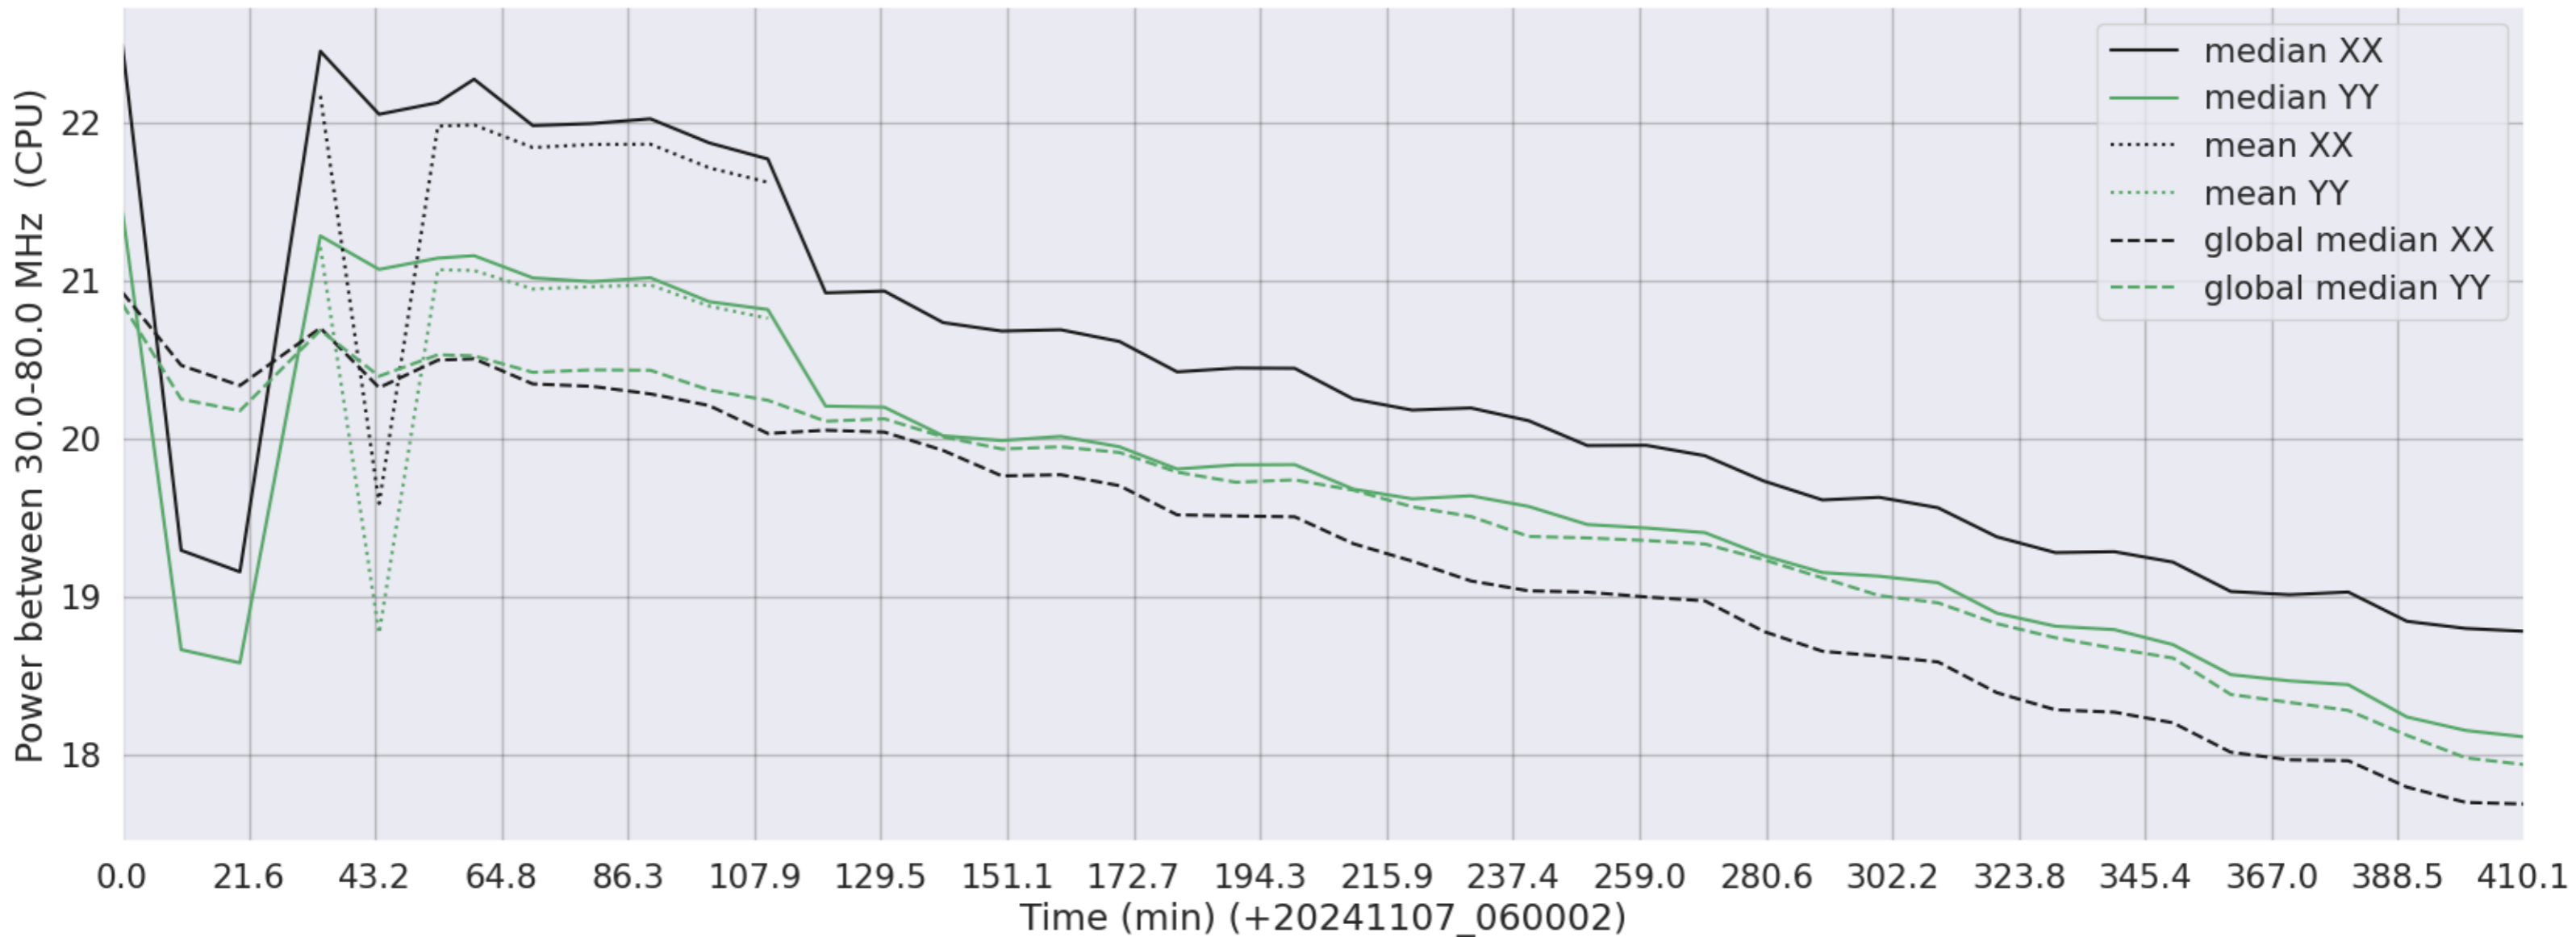

LWA065 - Correlator# 165 - XX FLAGS:Good - YY FLAGS:Good

LWA066 - Correlator# 164 - XX FLAGS:Good - YY FLAGS:Good