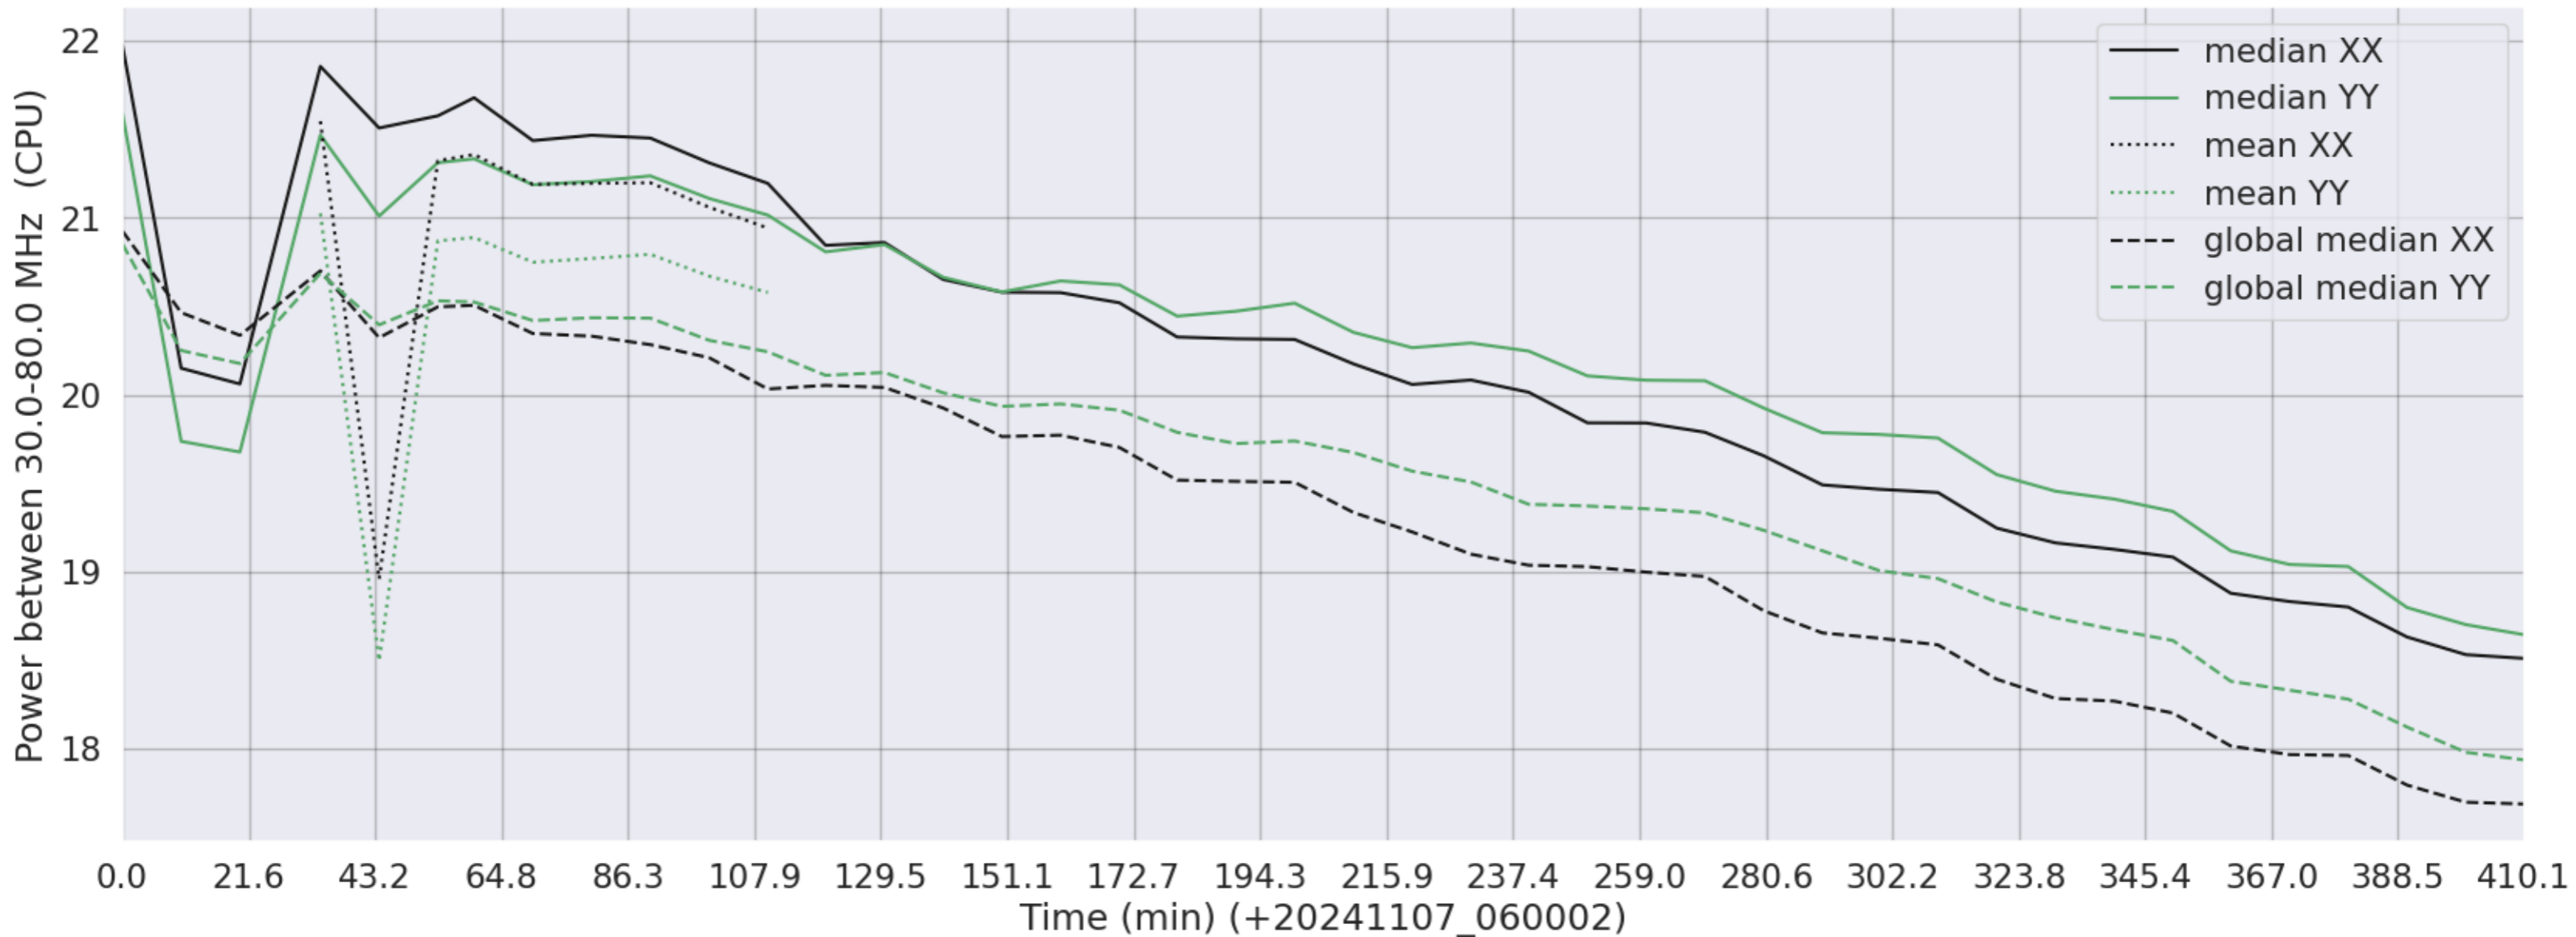

LWA101 - Correlator# 174 - XX FLAGS:Good - YY FLAGS:Good

LWA098 - Correlator# 173 - XX FLAGS:Good - YY FLAGS:Good