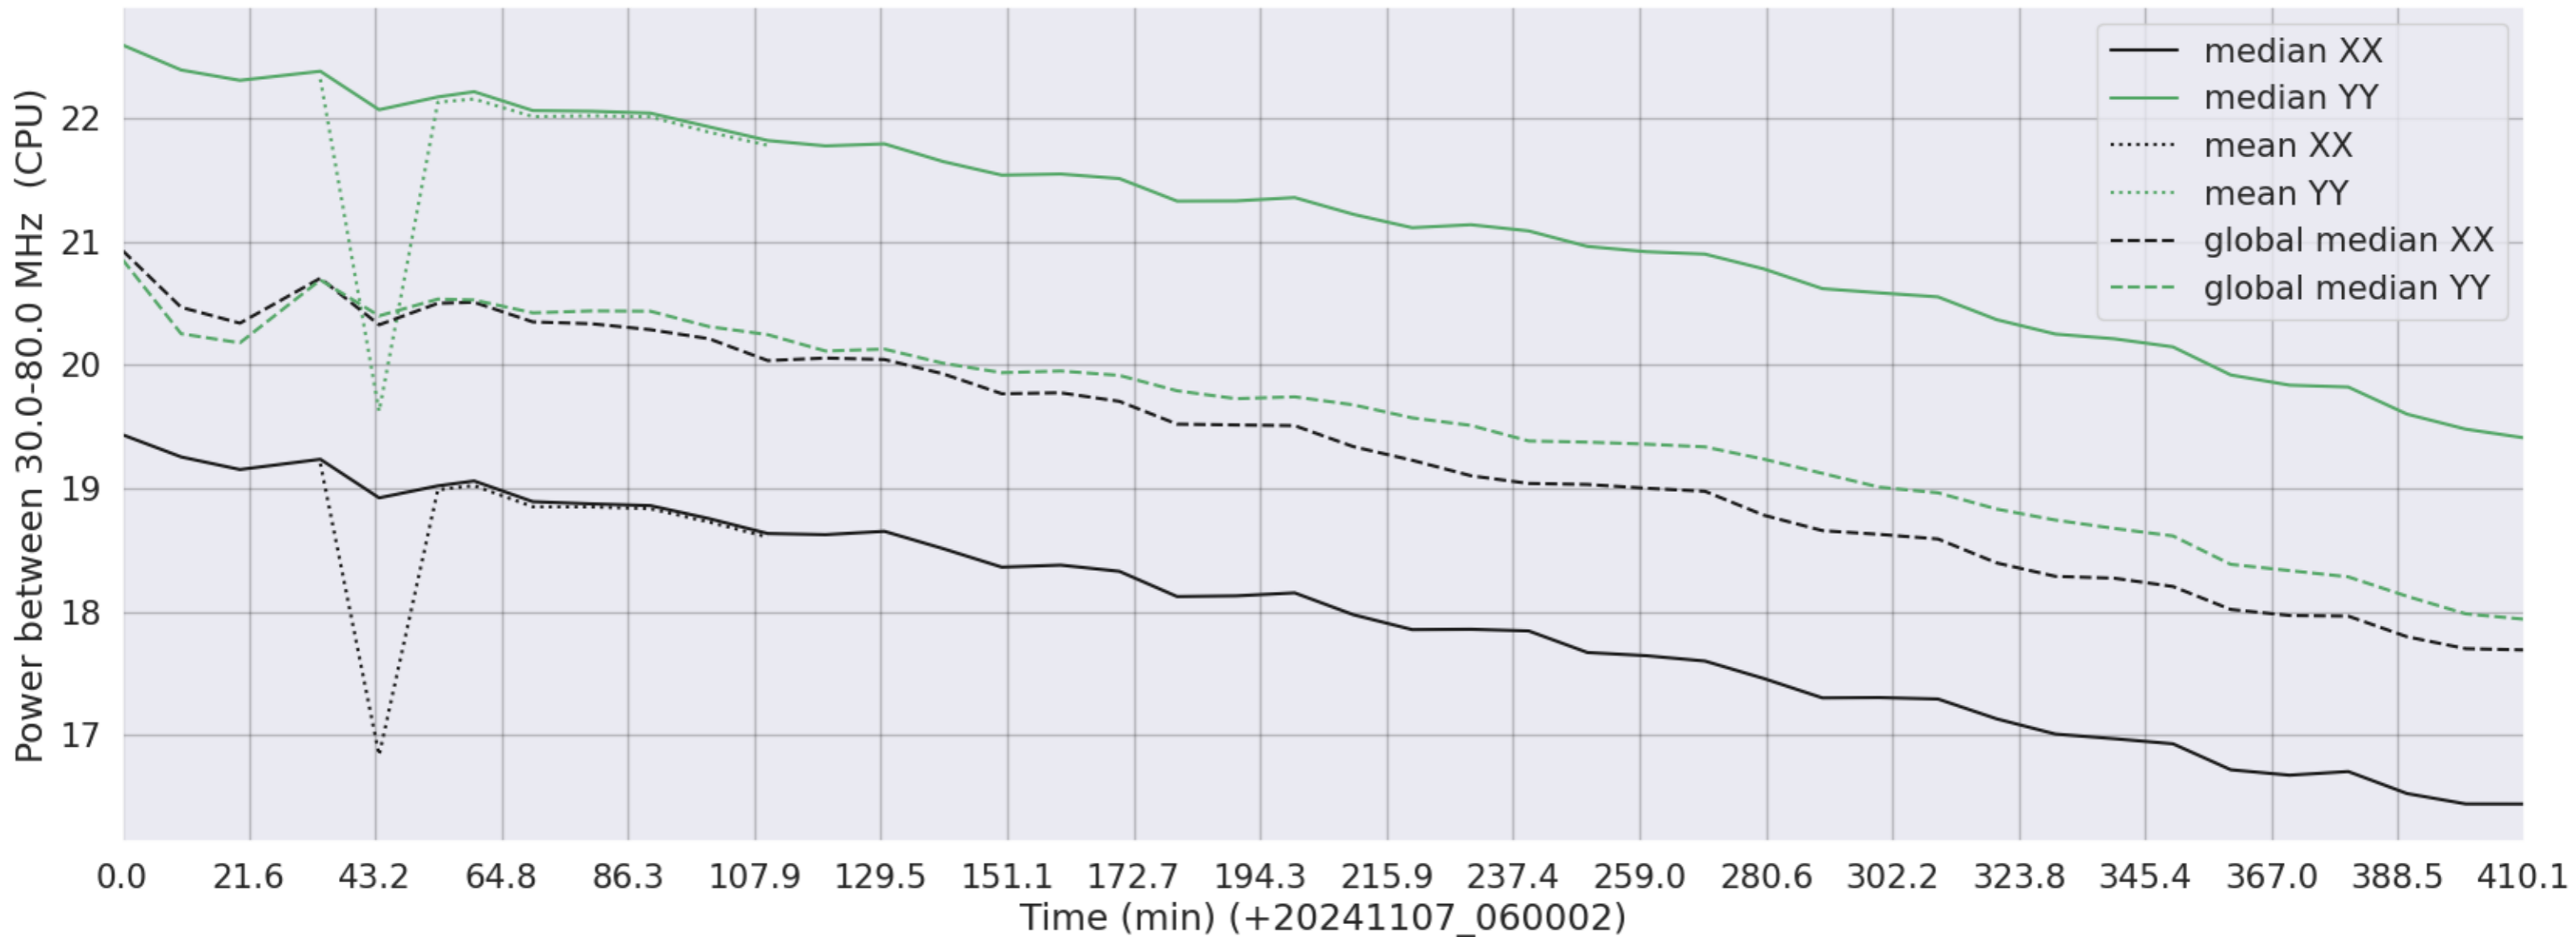

LWA277 - Correlator# 009 - XX FLAGS:Good - YY FLAGS:Good

LWA278 - Correlator# 008 - XX FLAGS:Good - YY FLAGS:Good