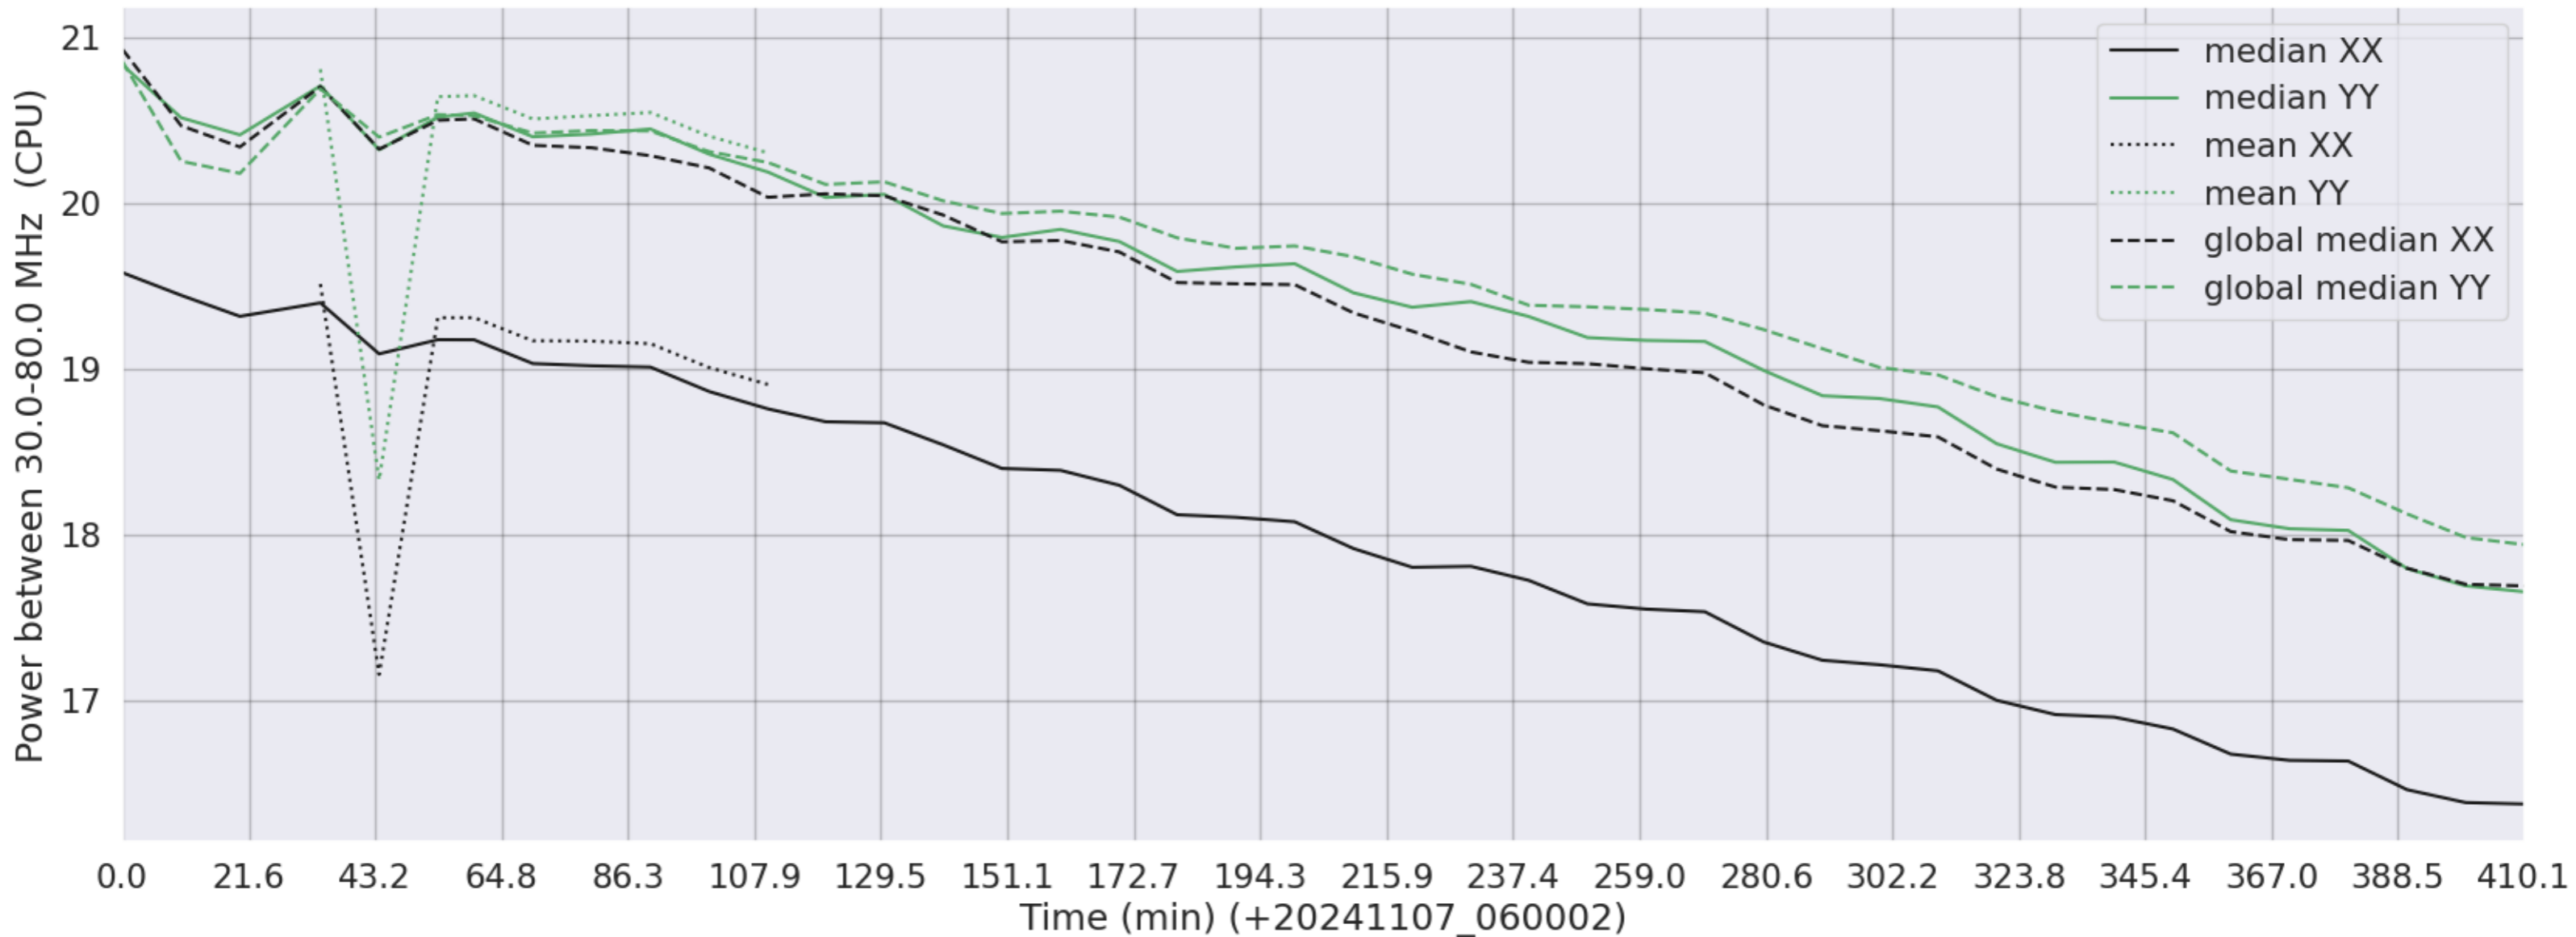

LWA081 - Correlator# 194 - XX FLAGS:Good - YY FLAGS:Good

LWA076 - Correlator# 193 - XX FLAGS:Good - YY FLAGS:Good