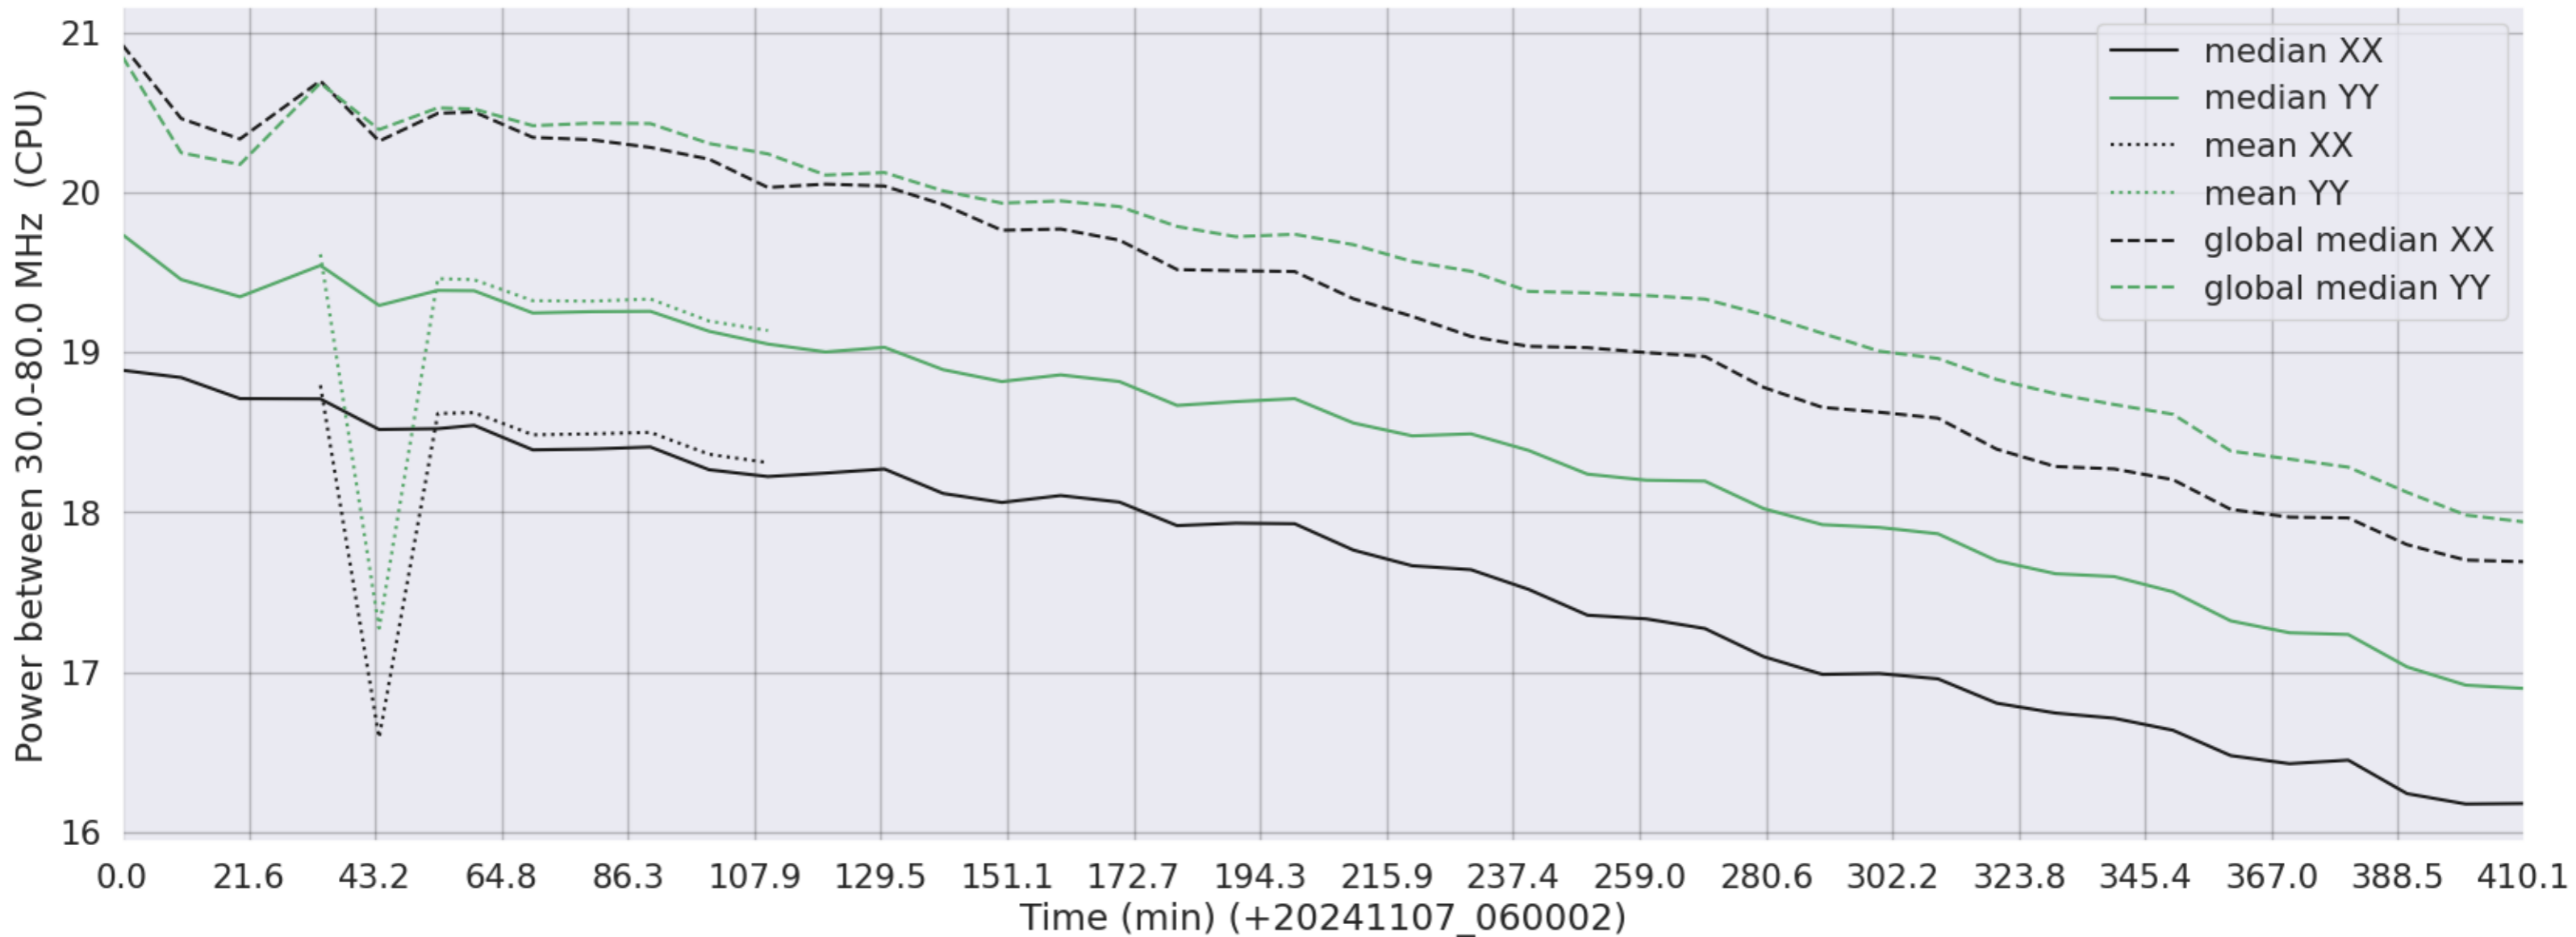

LWA318 - Correlator# 055 - XX FLAGS:Good - YY FLAGS:Good

LWA320 - Correlator# 054 - XX FLAGS:Good - YY FLAGS:Good