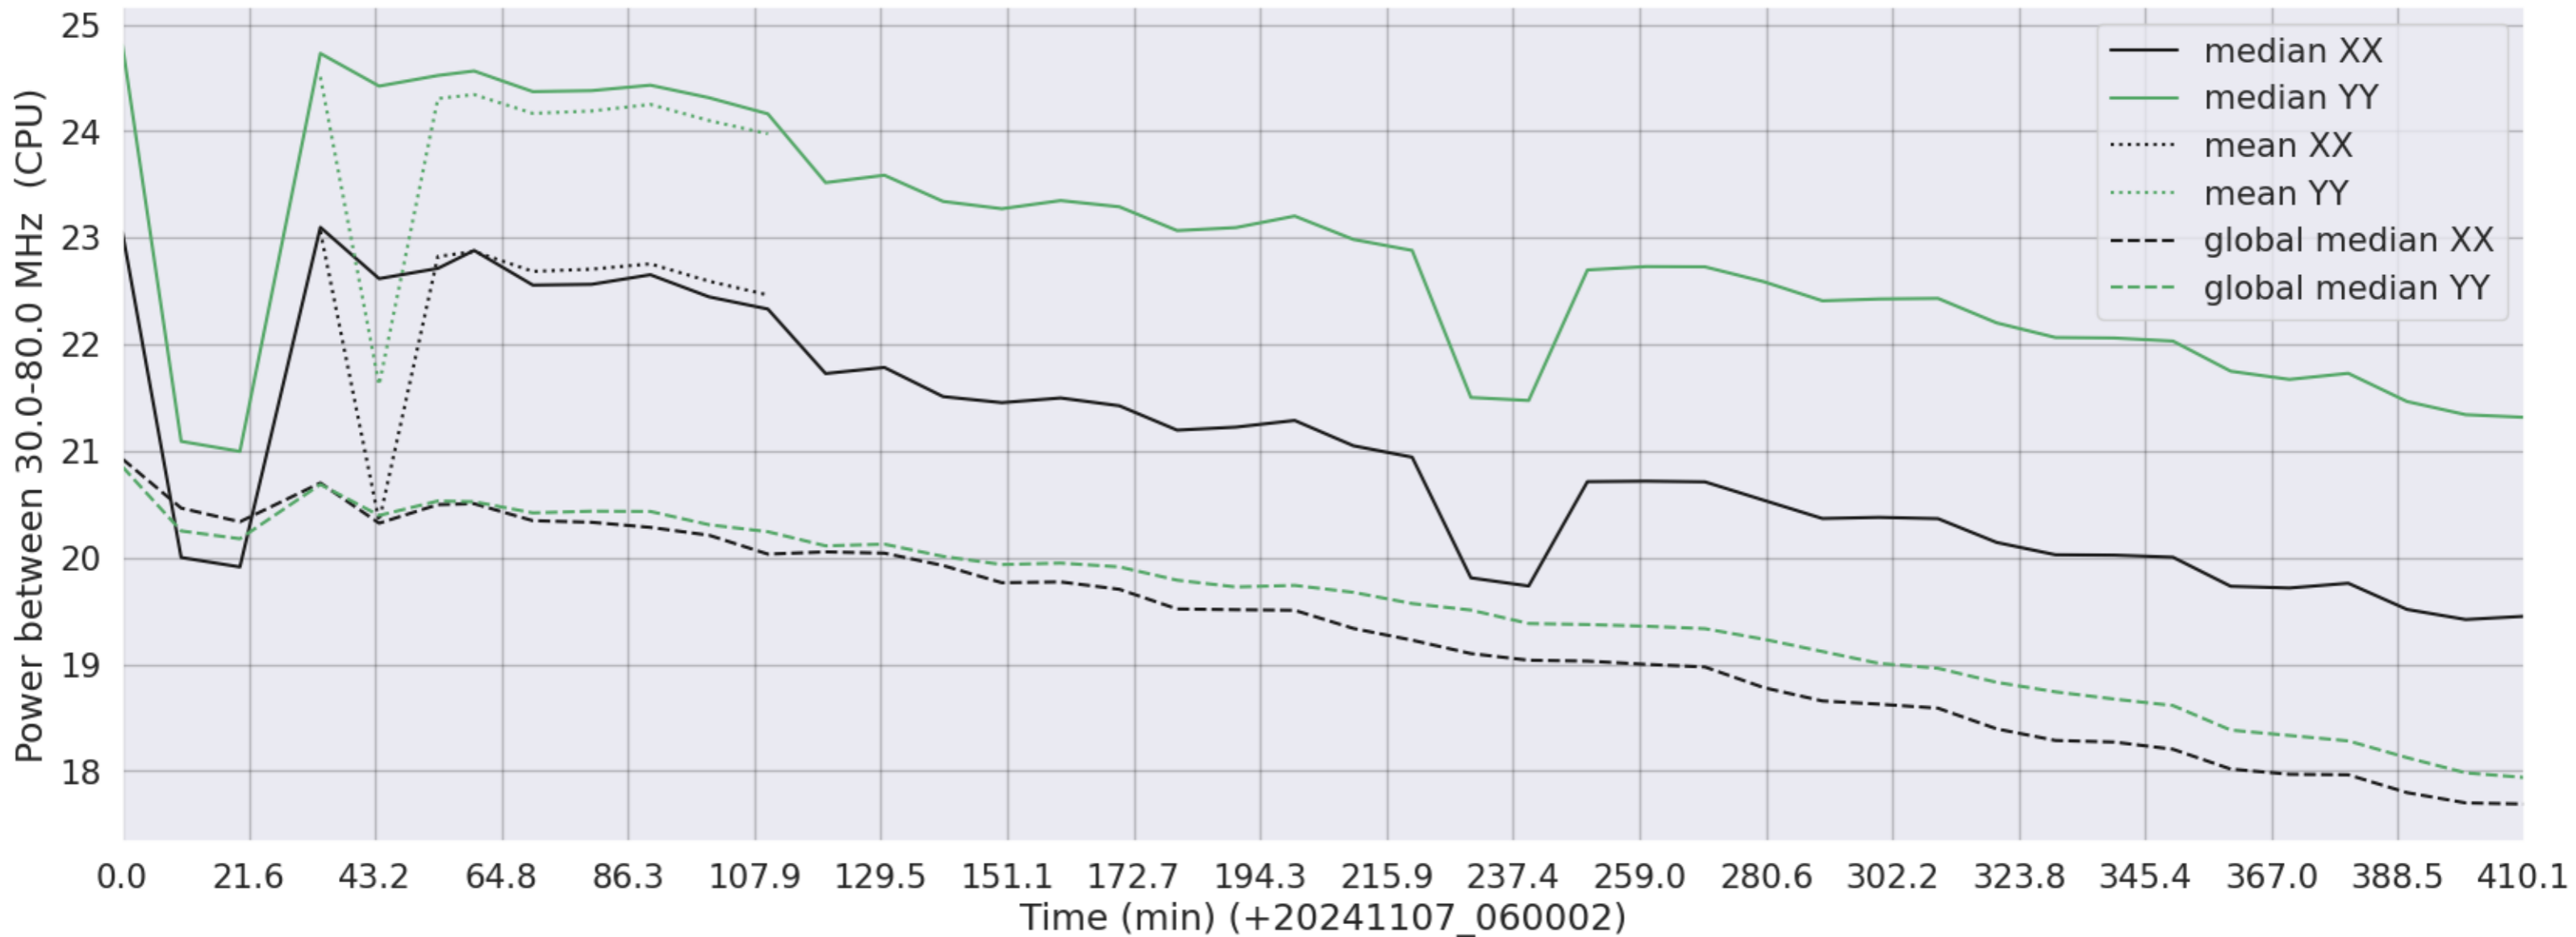

LWA141 - Correlator# 263 - XX FLAGS:Good - YY FLAGS:Good

LWA161 - Correlator# 262 - XX FLAGS:Good - YY FLAGS:Good