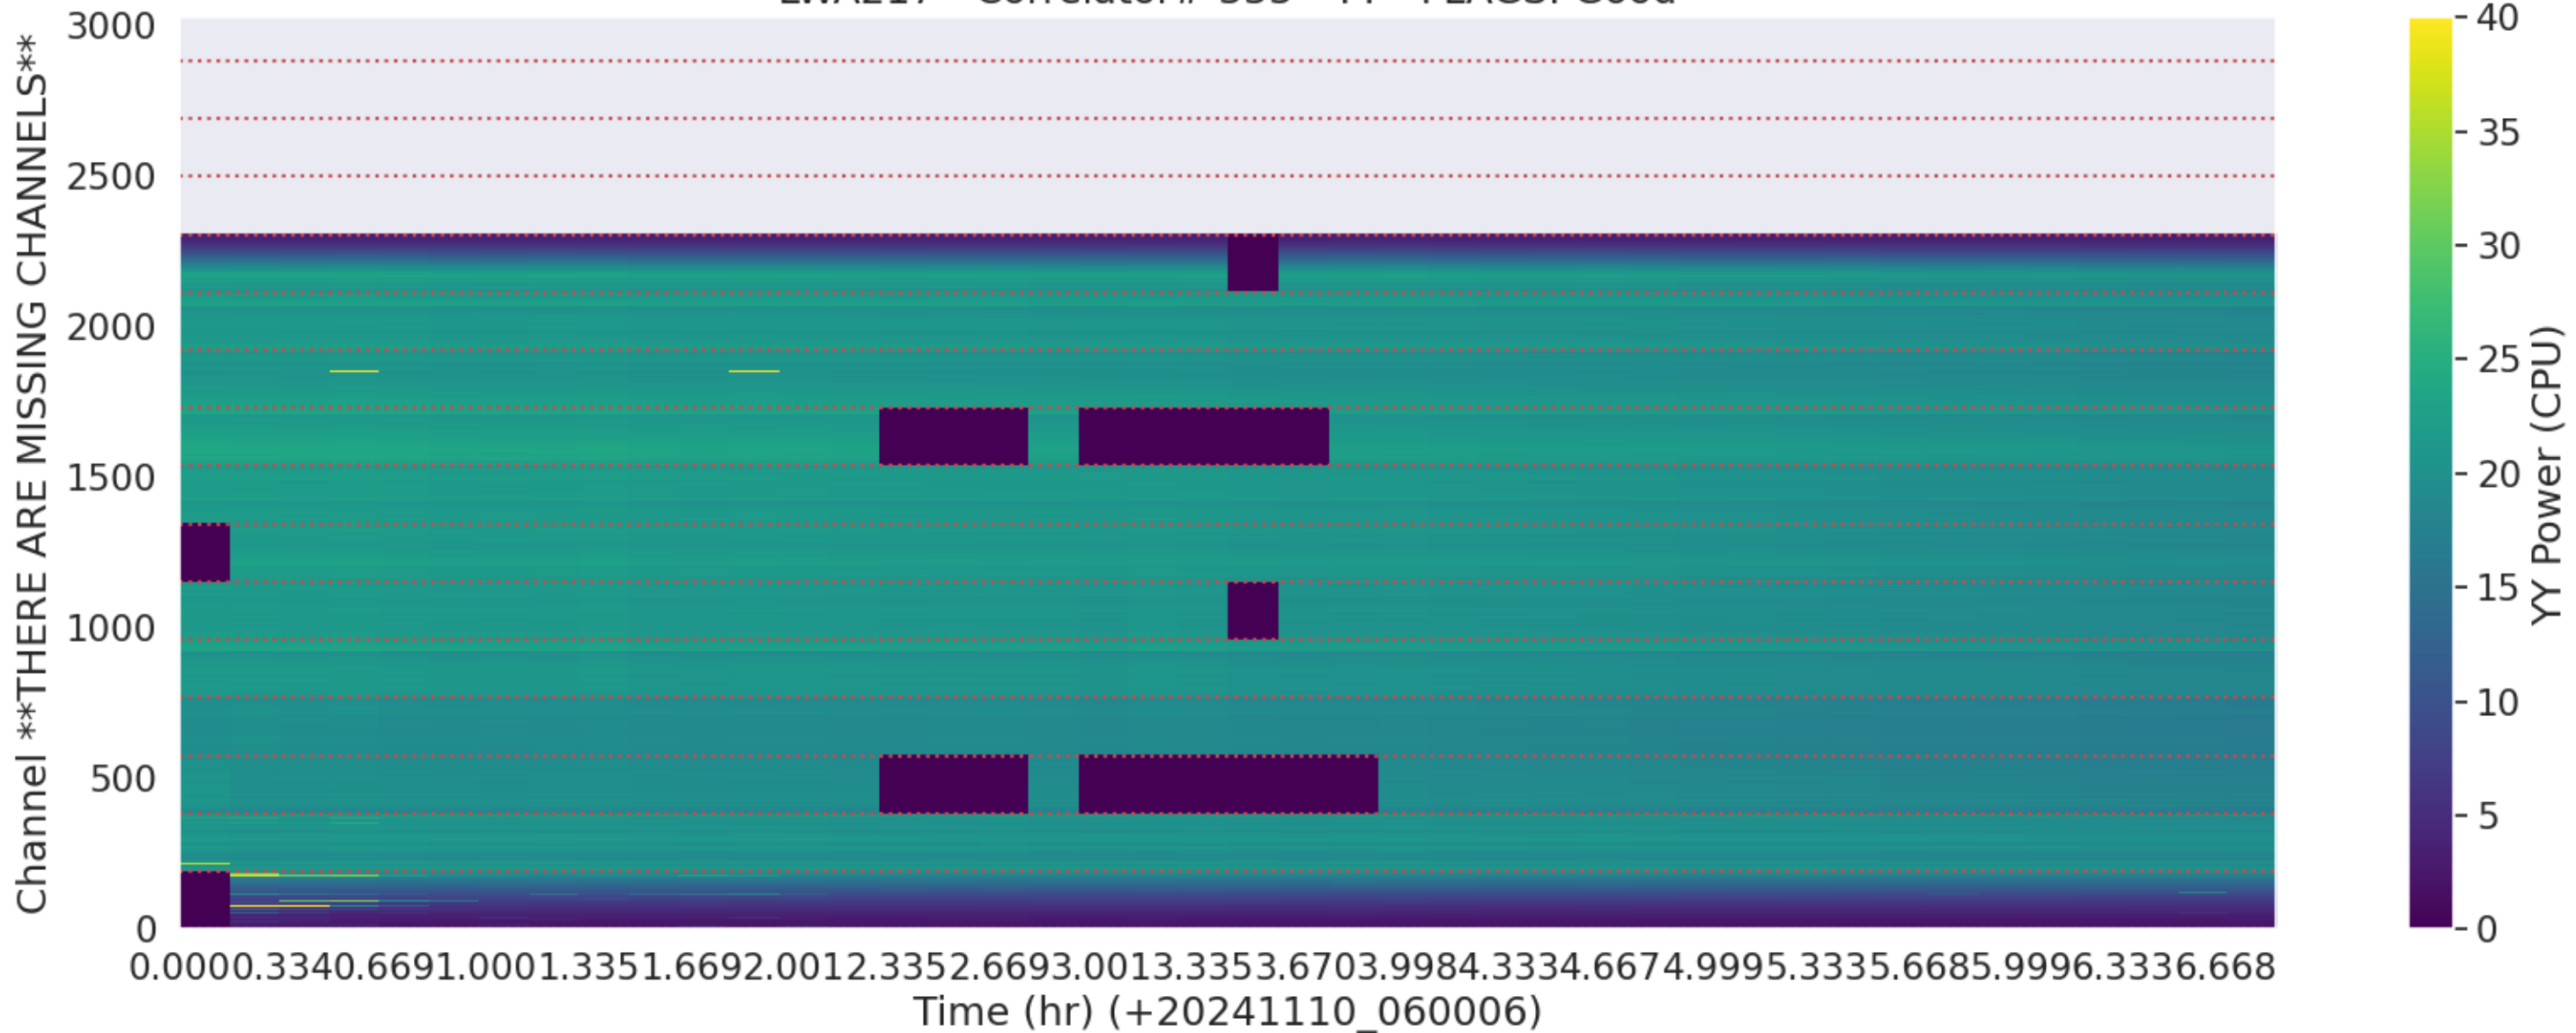

LWA217 - Correlator# 333 - YY - FLAGS: Good