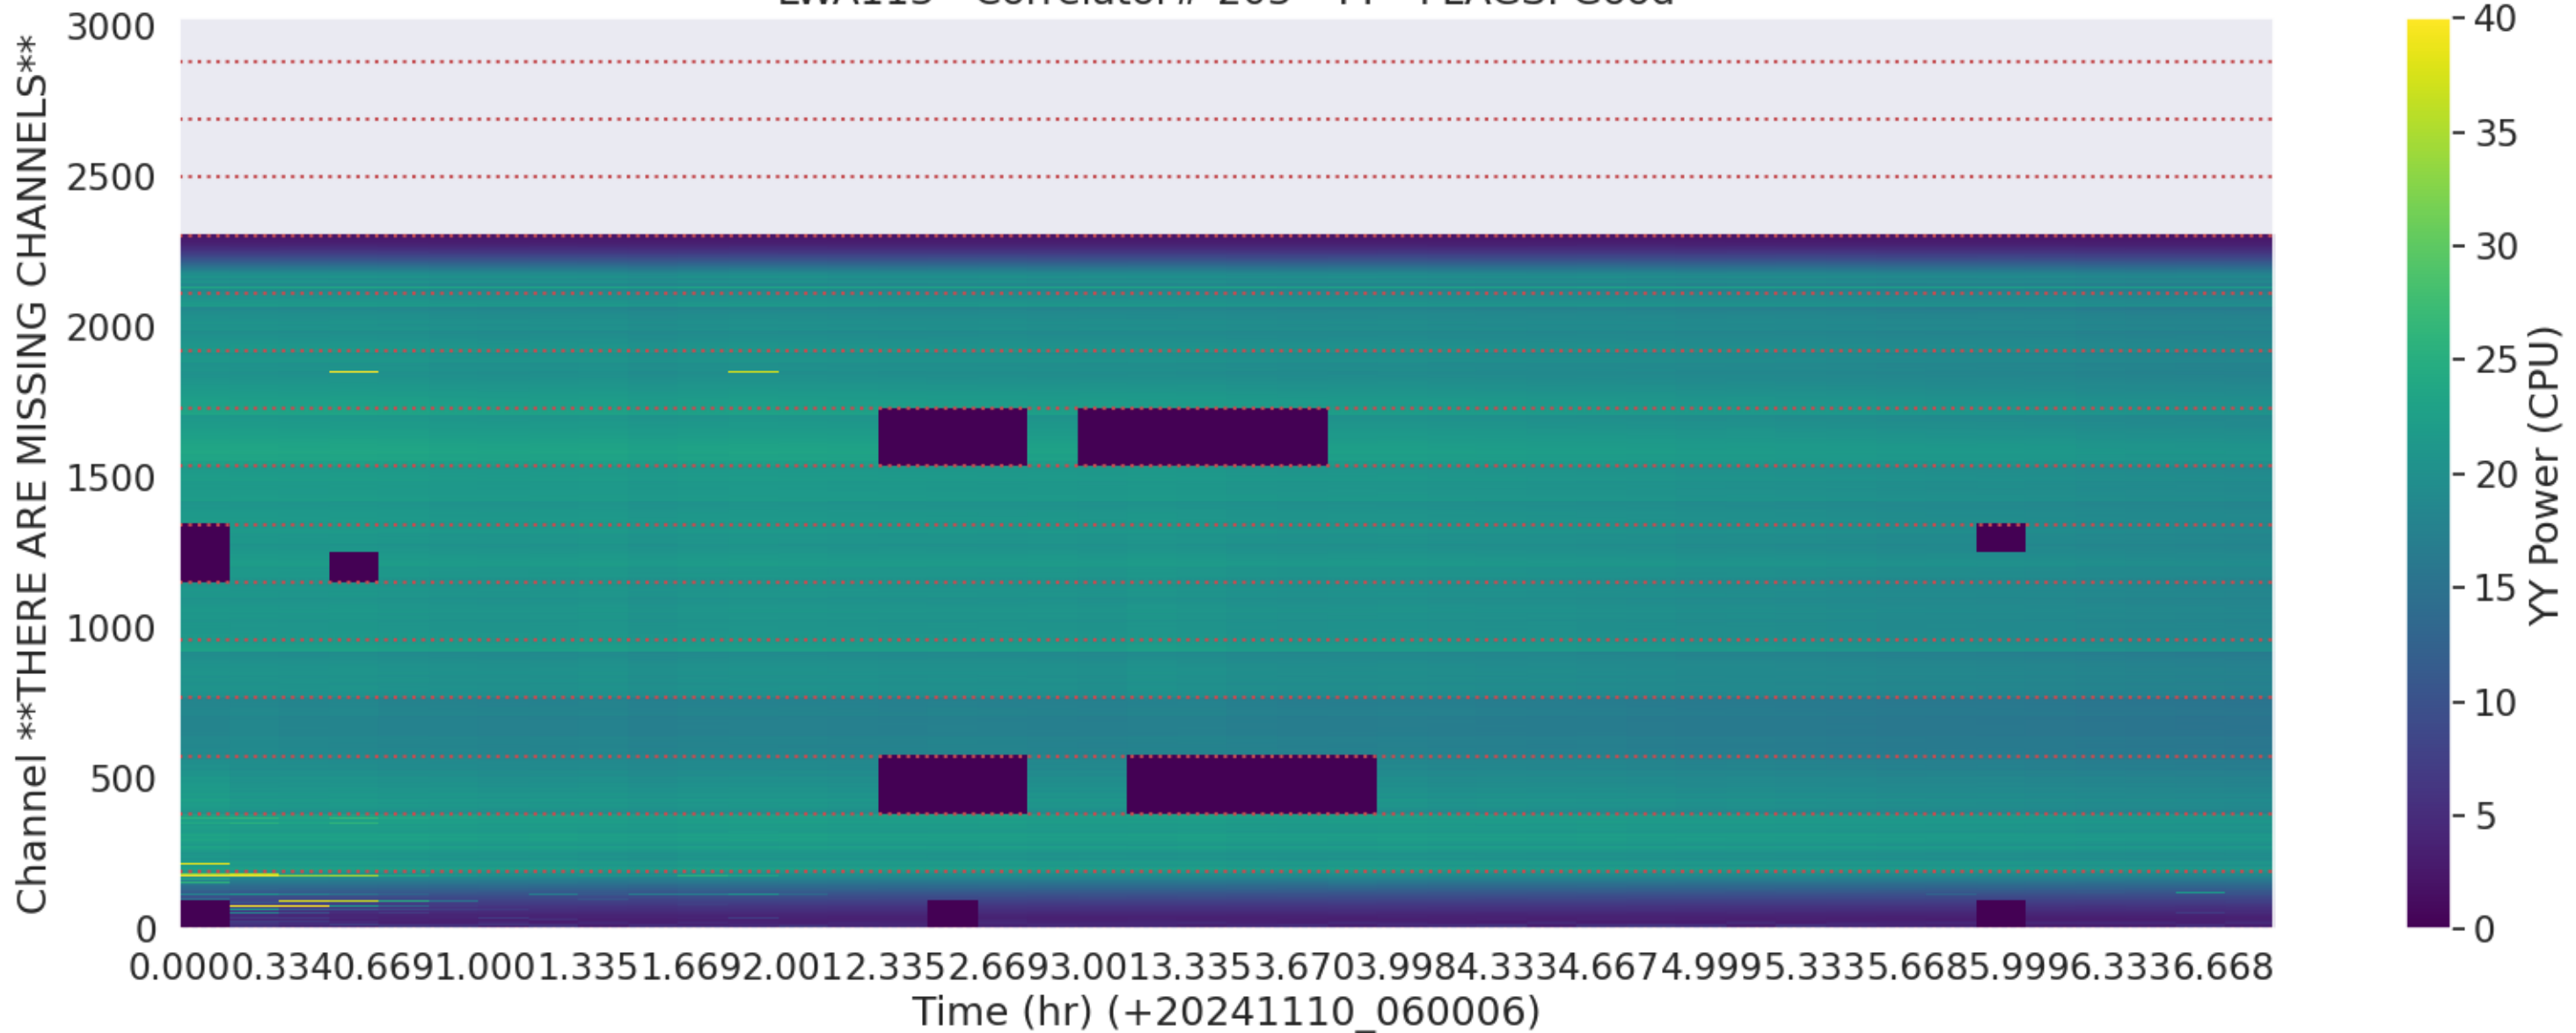

LWA113 - Correlator# 203 - YY - FLAGS: Good