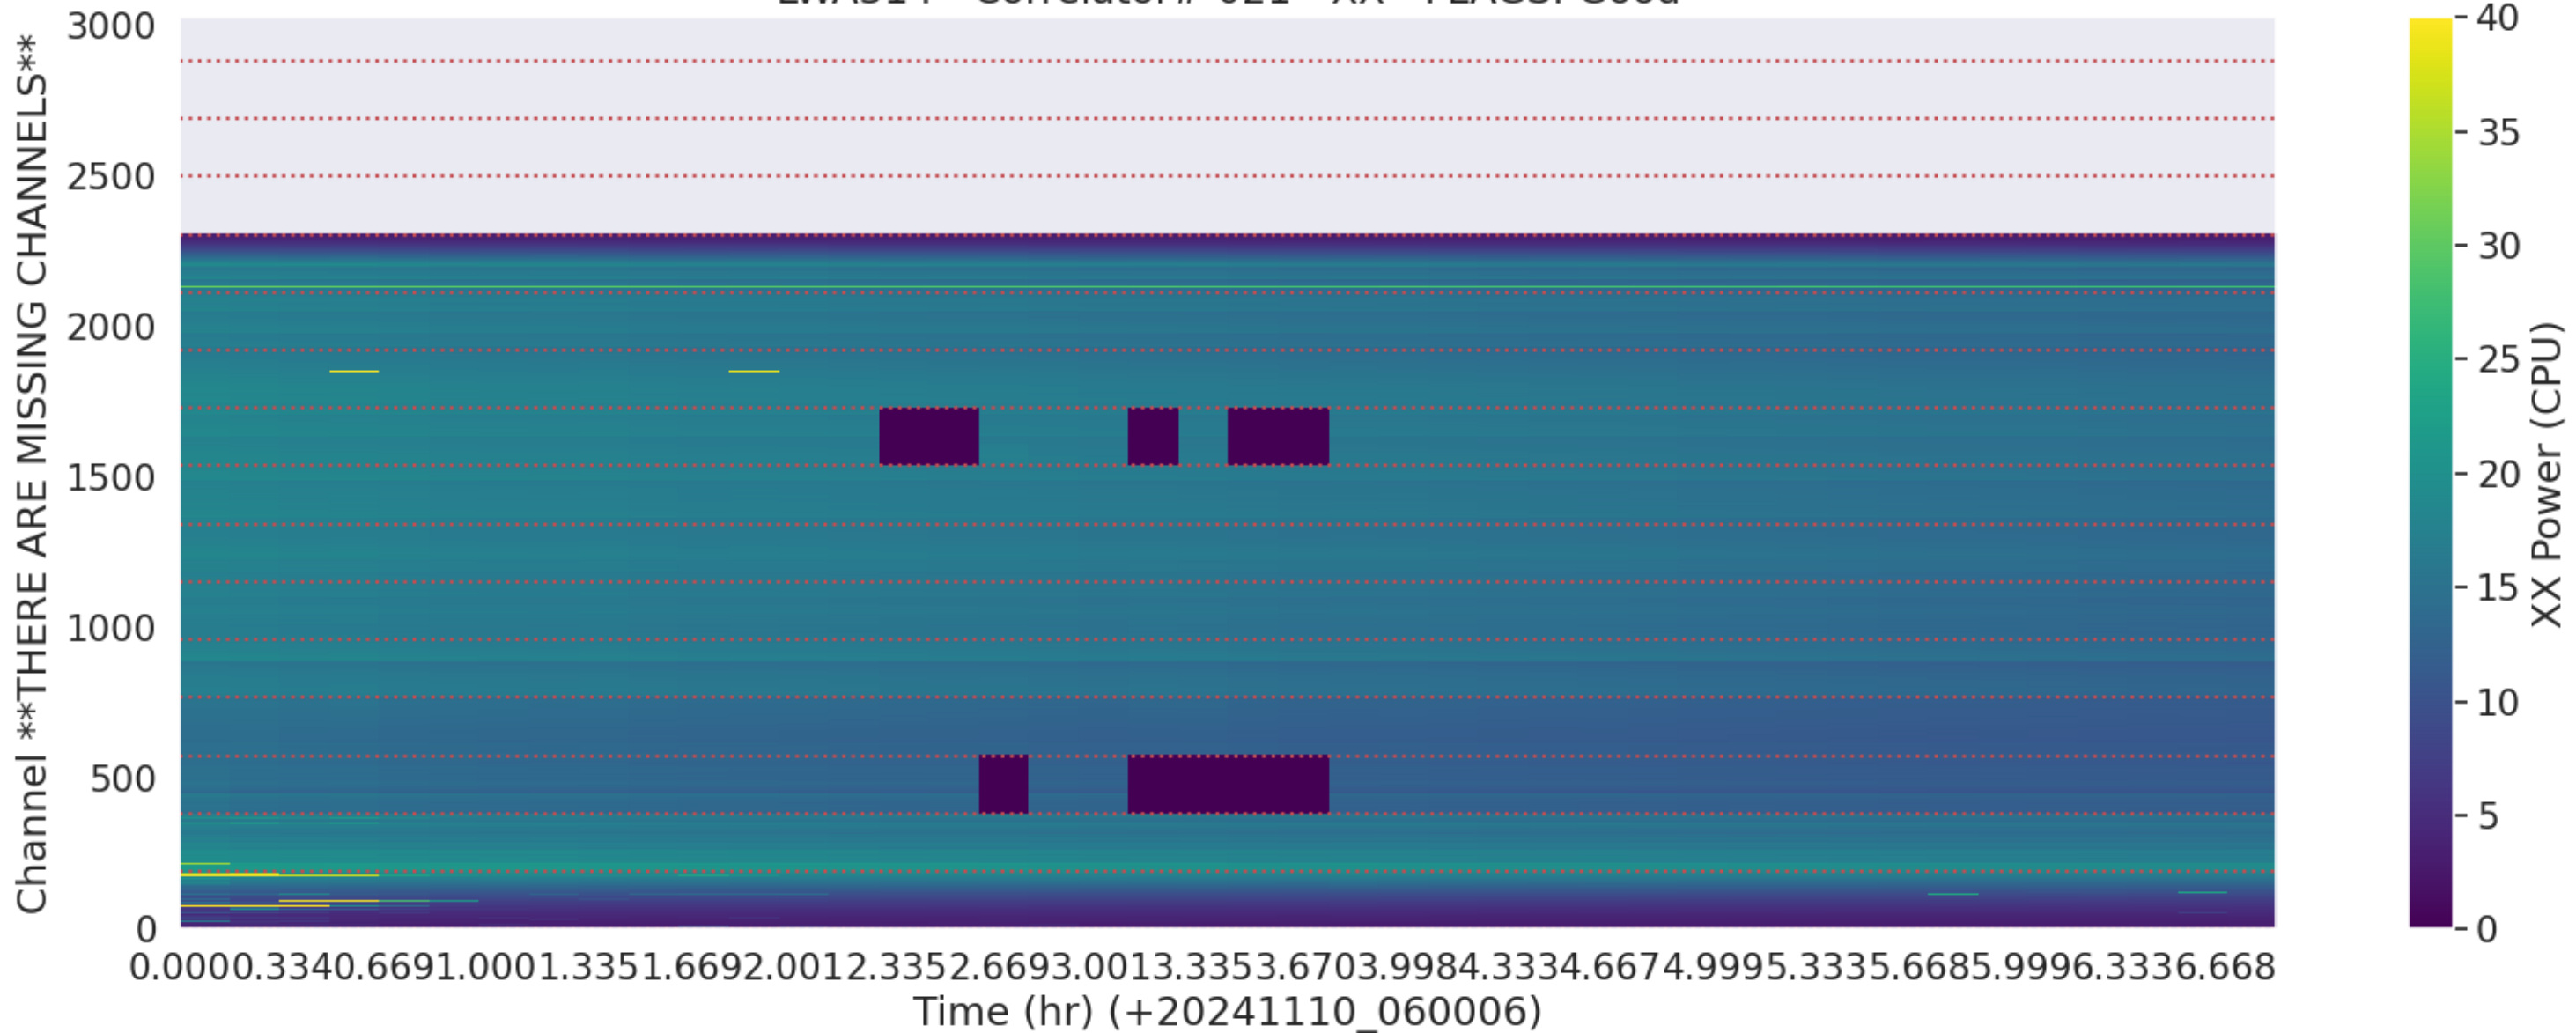

LWA314 - Correlator# 021 - XX - FLAGS: Good