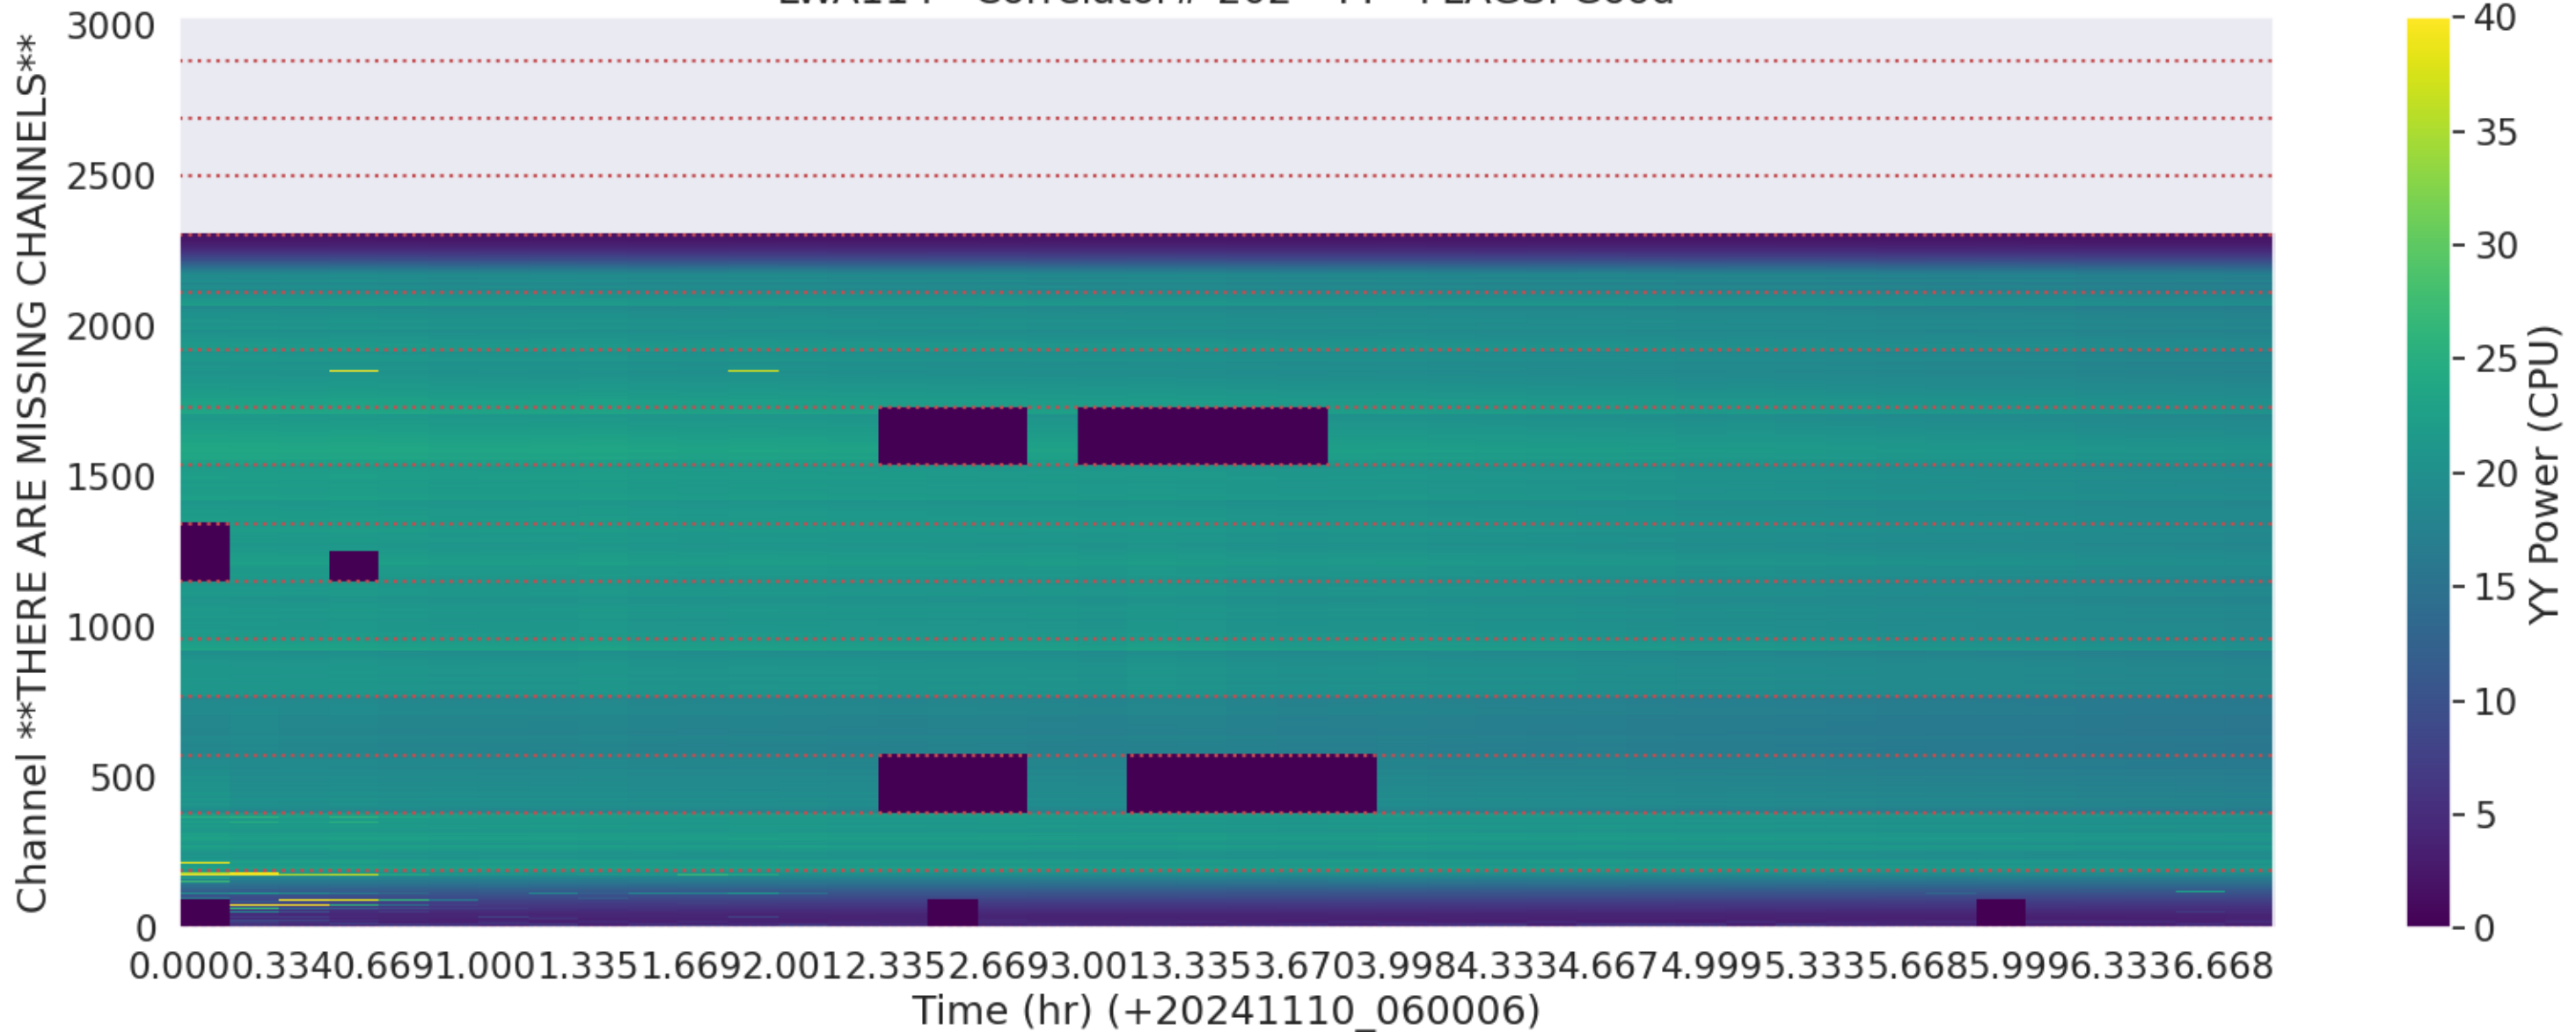

LWA112 - Correlator# 200 - YY - FLAGS: Good

LWA111 - Correlator# 201 - XX - FLAGS: Good

LWA111 - Correlator# 201 - YY - FLAGS: Good

LWA114 - Correlator# 202 - XX - FLAGS: Good

LWA114 - Correlator# 202 - YY - FLAGS: Good