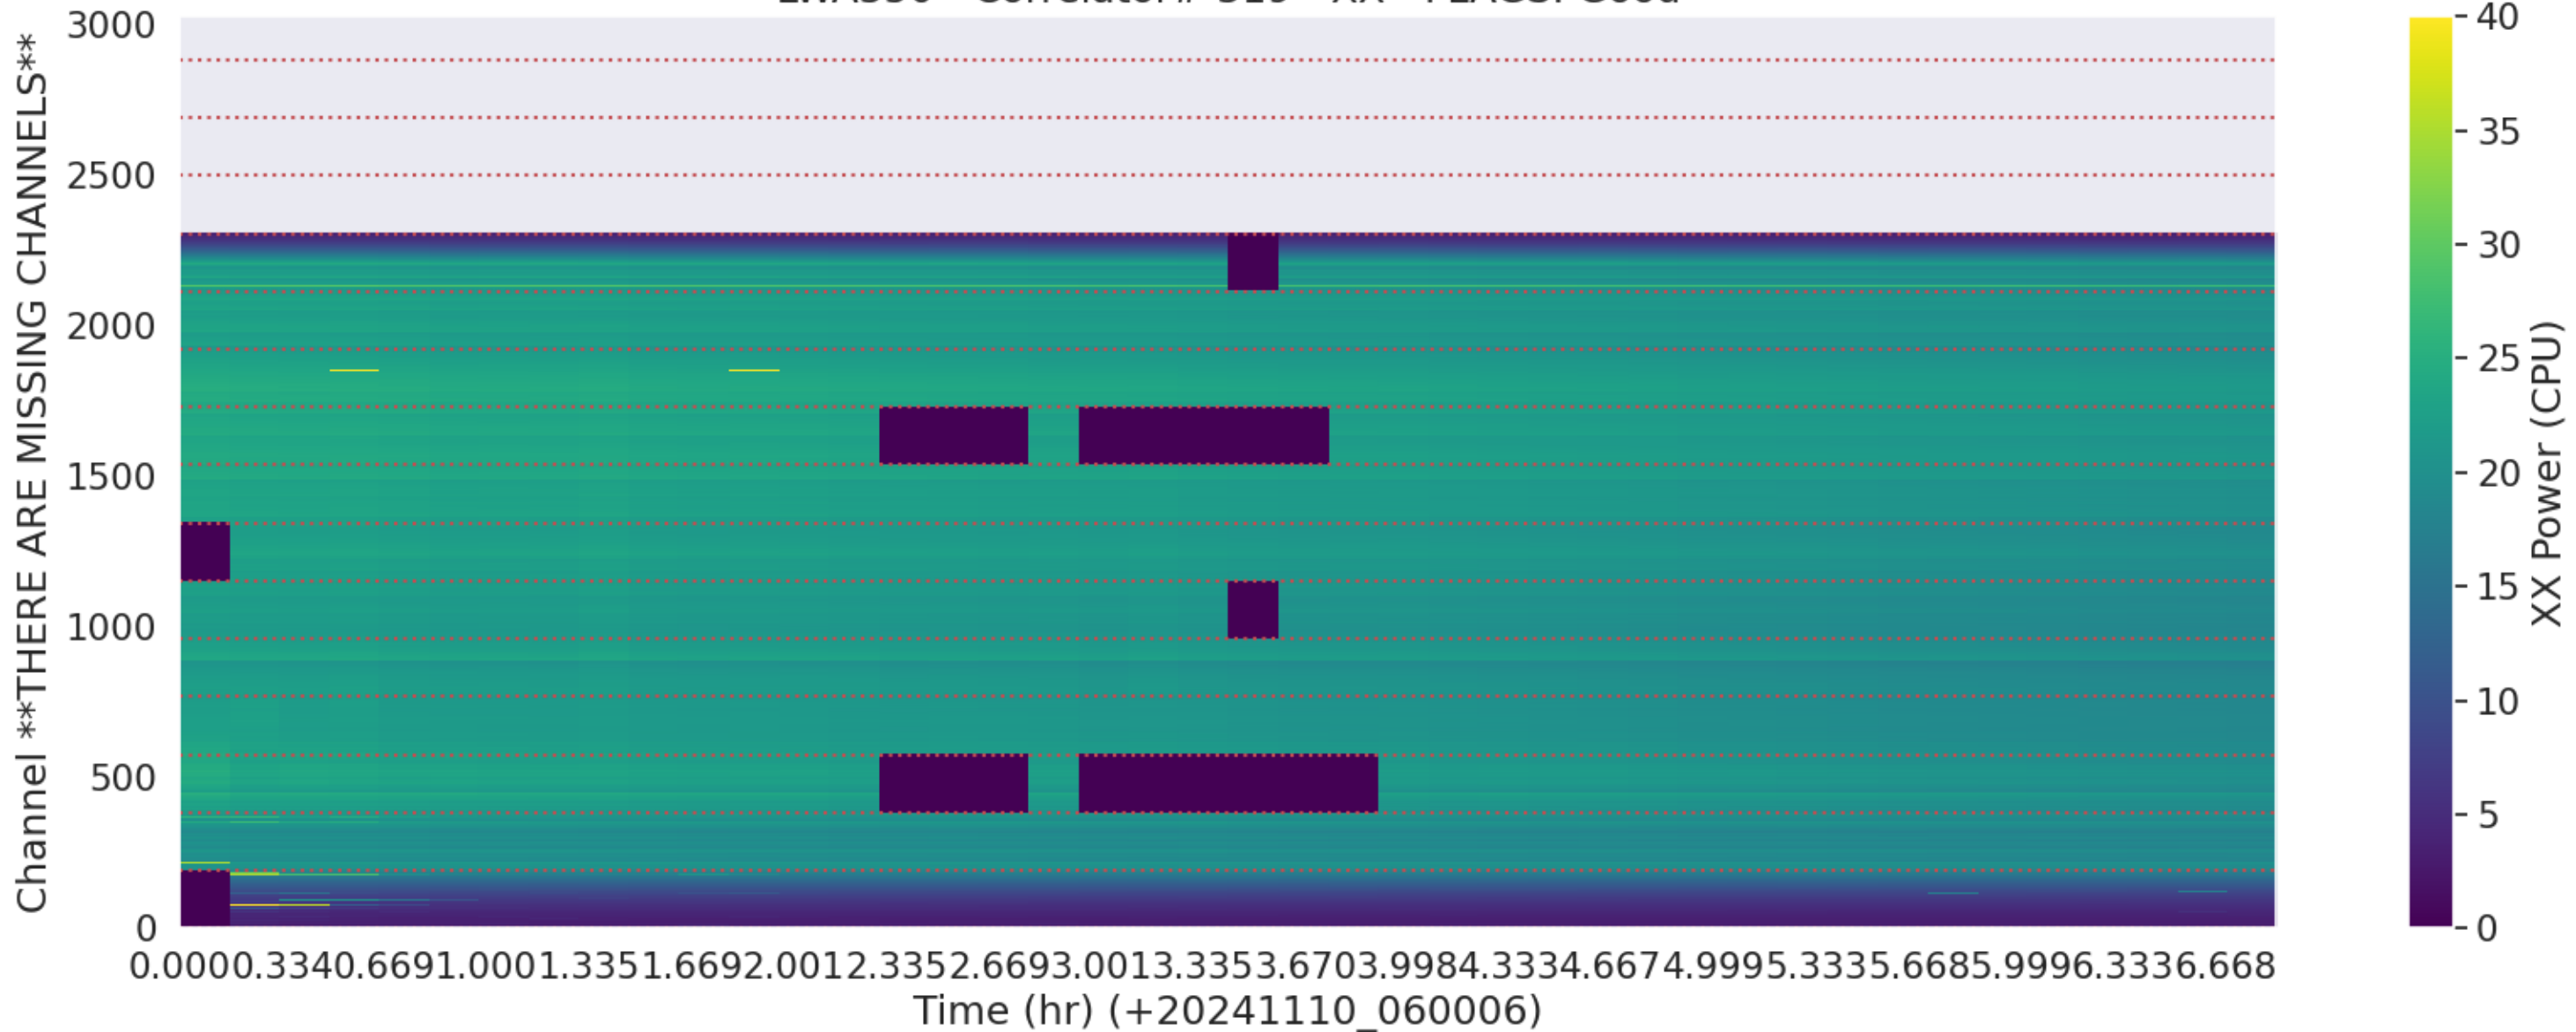

LWA350 - Correlator# 319 - XX - FLAGS: Good