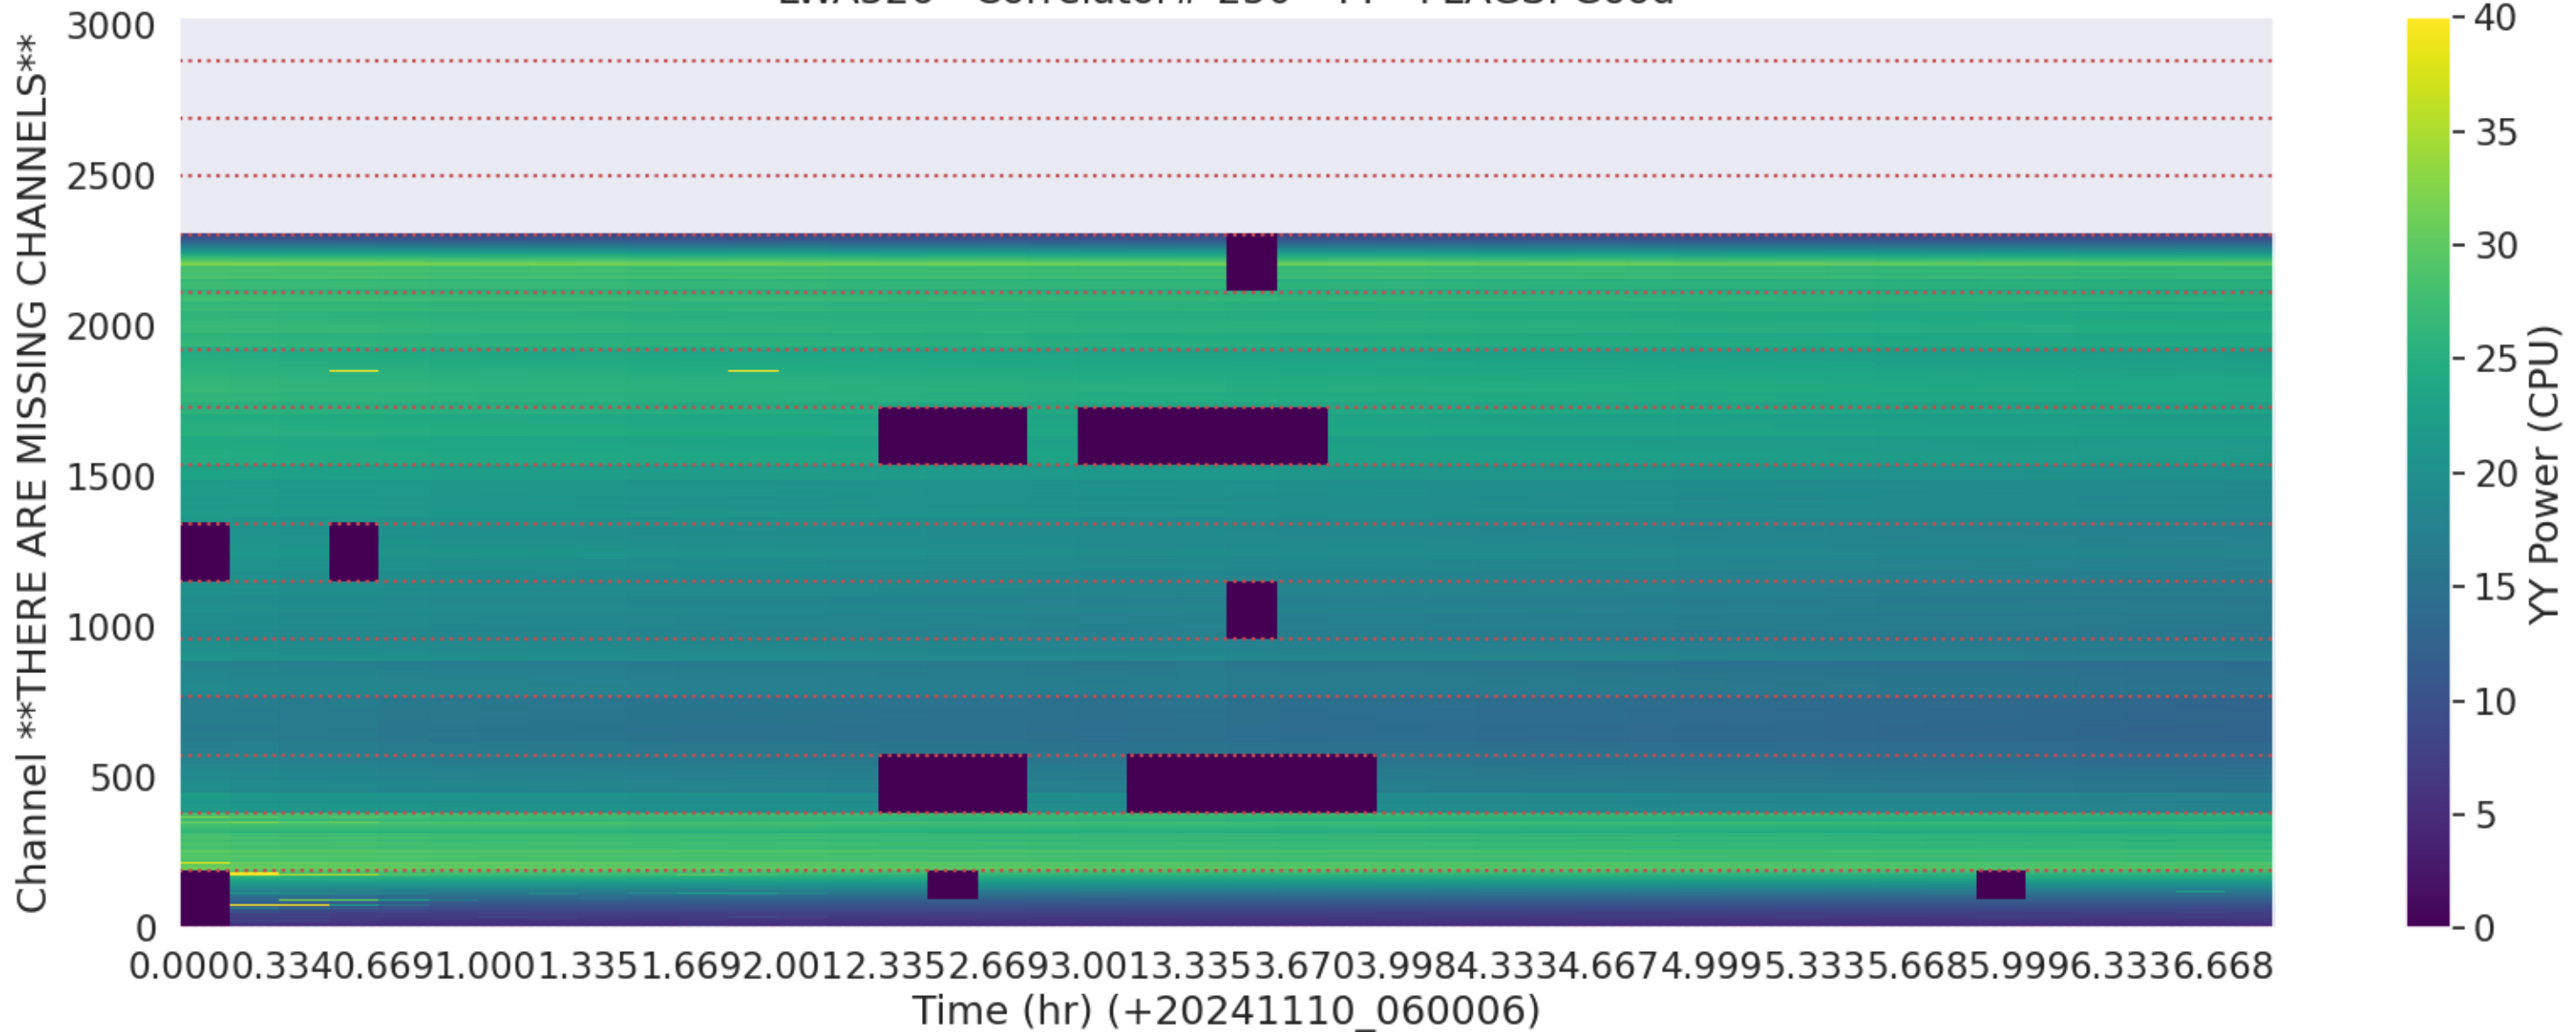

LWA224 - Correlator# 248 - YY - FLAGS: Good

LWA222 - Correlator# 249 - XX - FLAGS: Good

LWA222 - Correlator# 249 - YY - FLAGS: Good

LWA326 - Correlator# 250 - XX - FLAGS: Good

LWA326 - Correlator# 250 - YY - FLAGS: Good