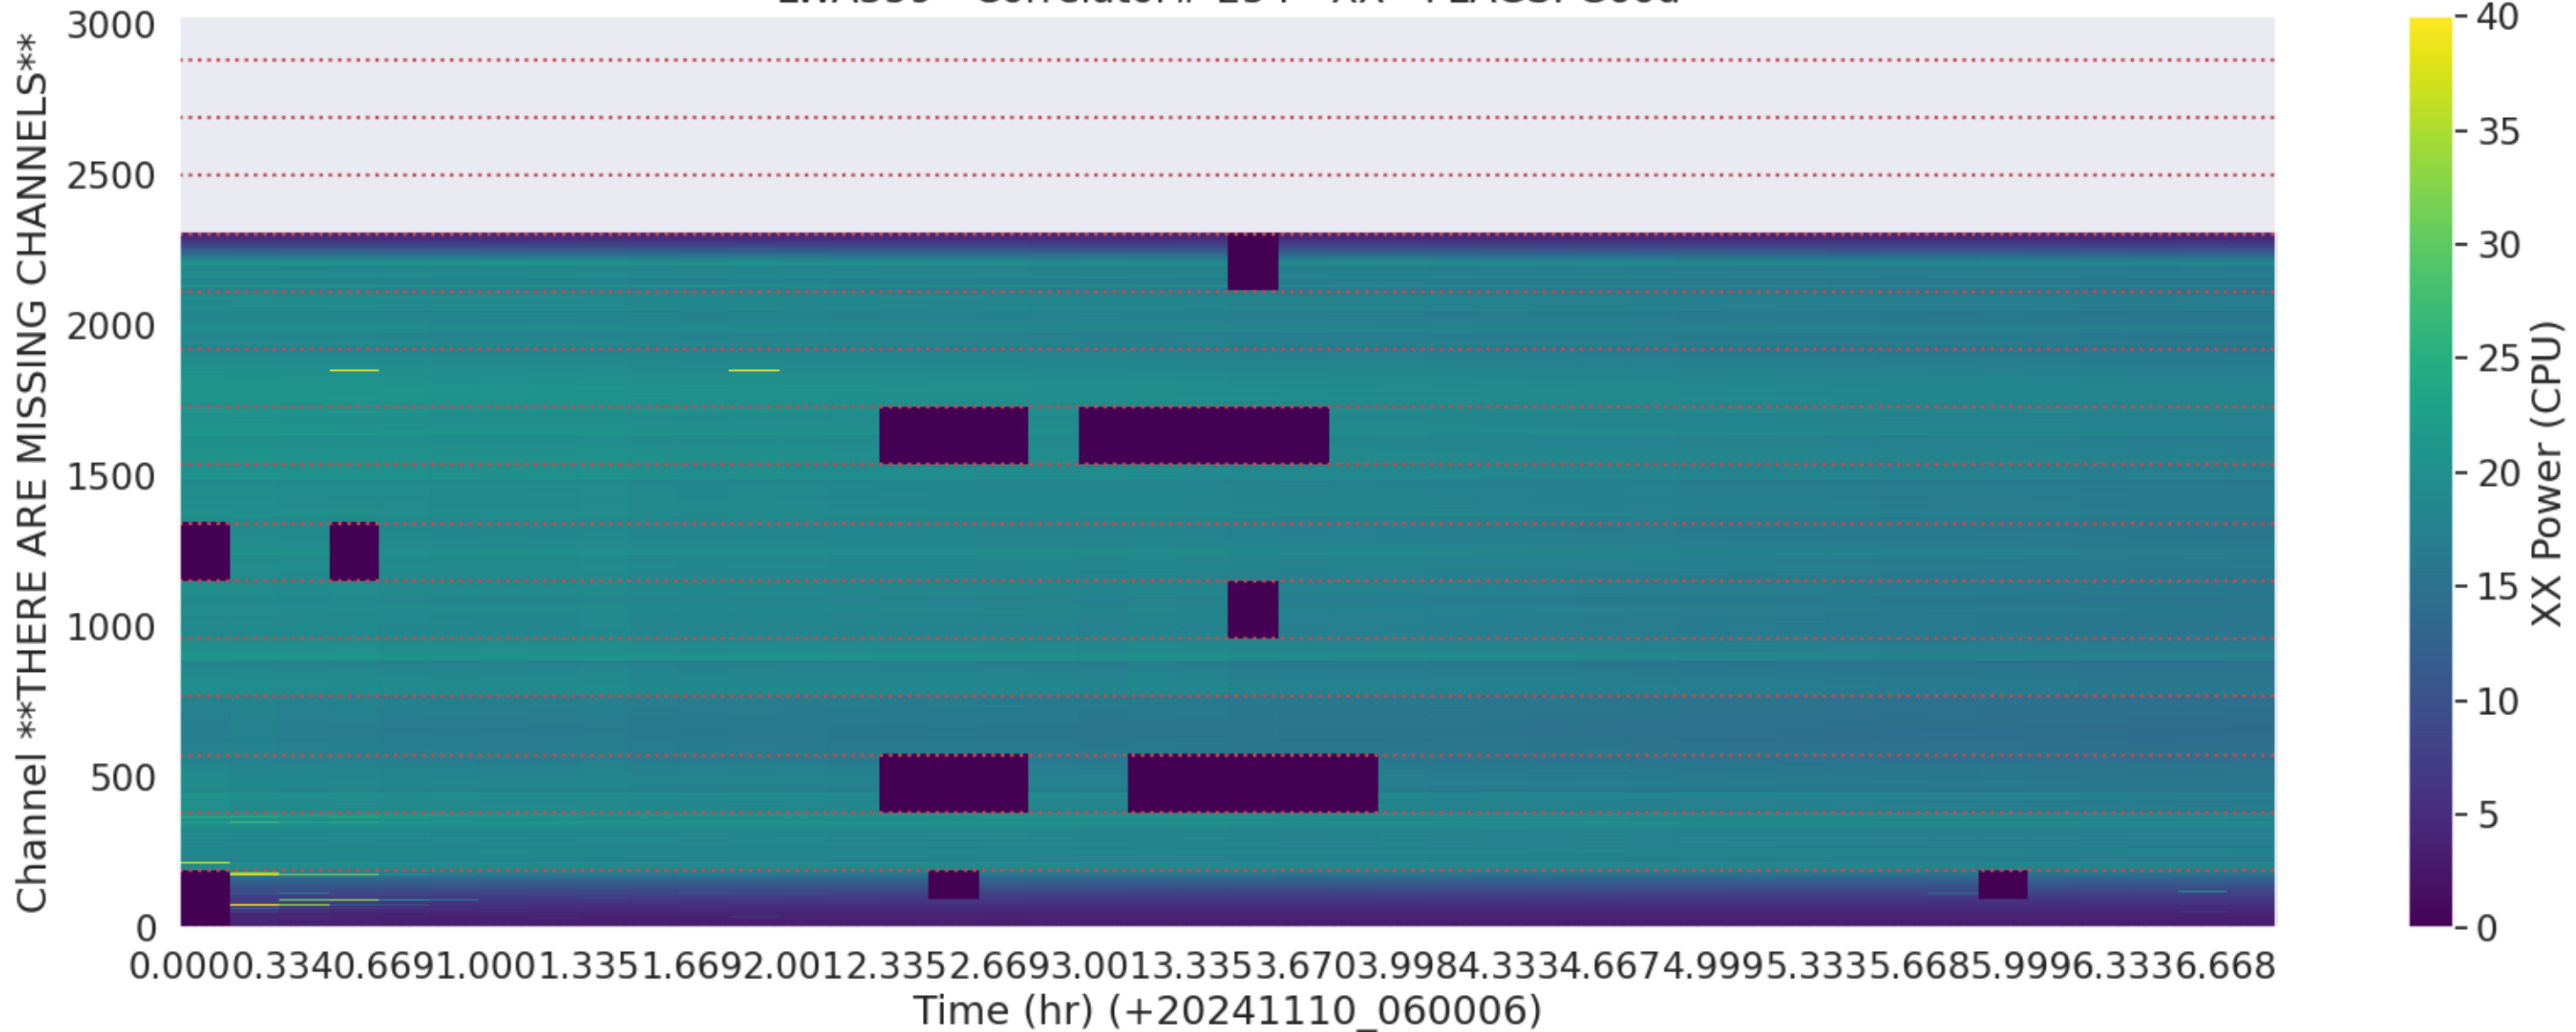

LWA359 - Correlator# 254 - XX - FLAGS: Good