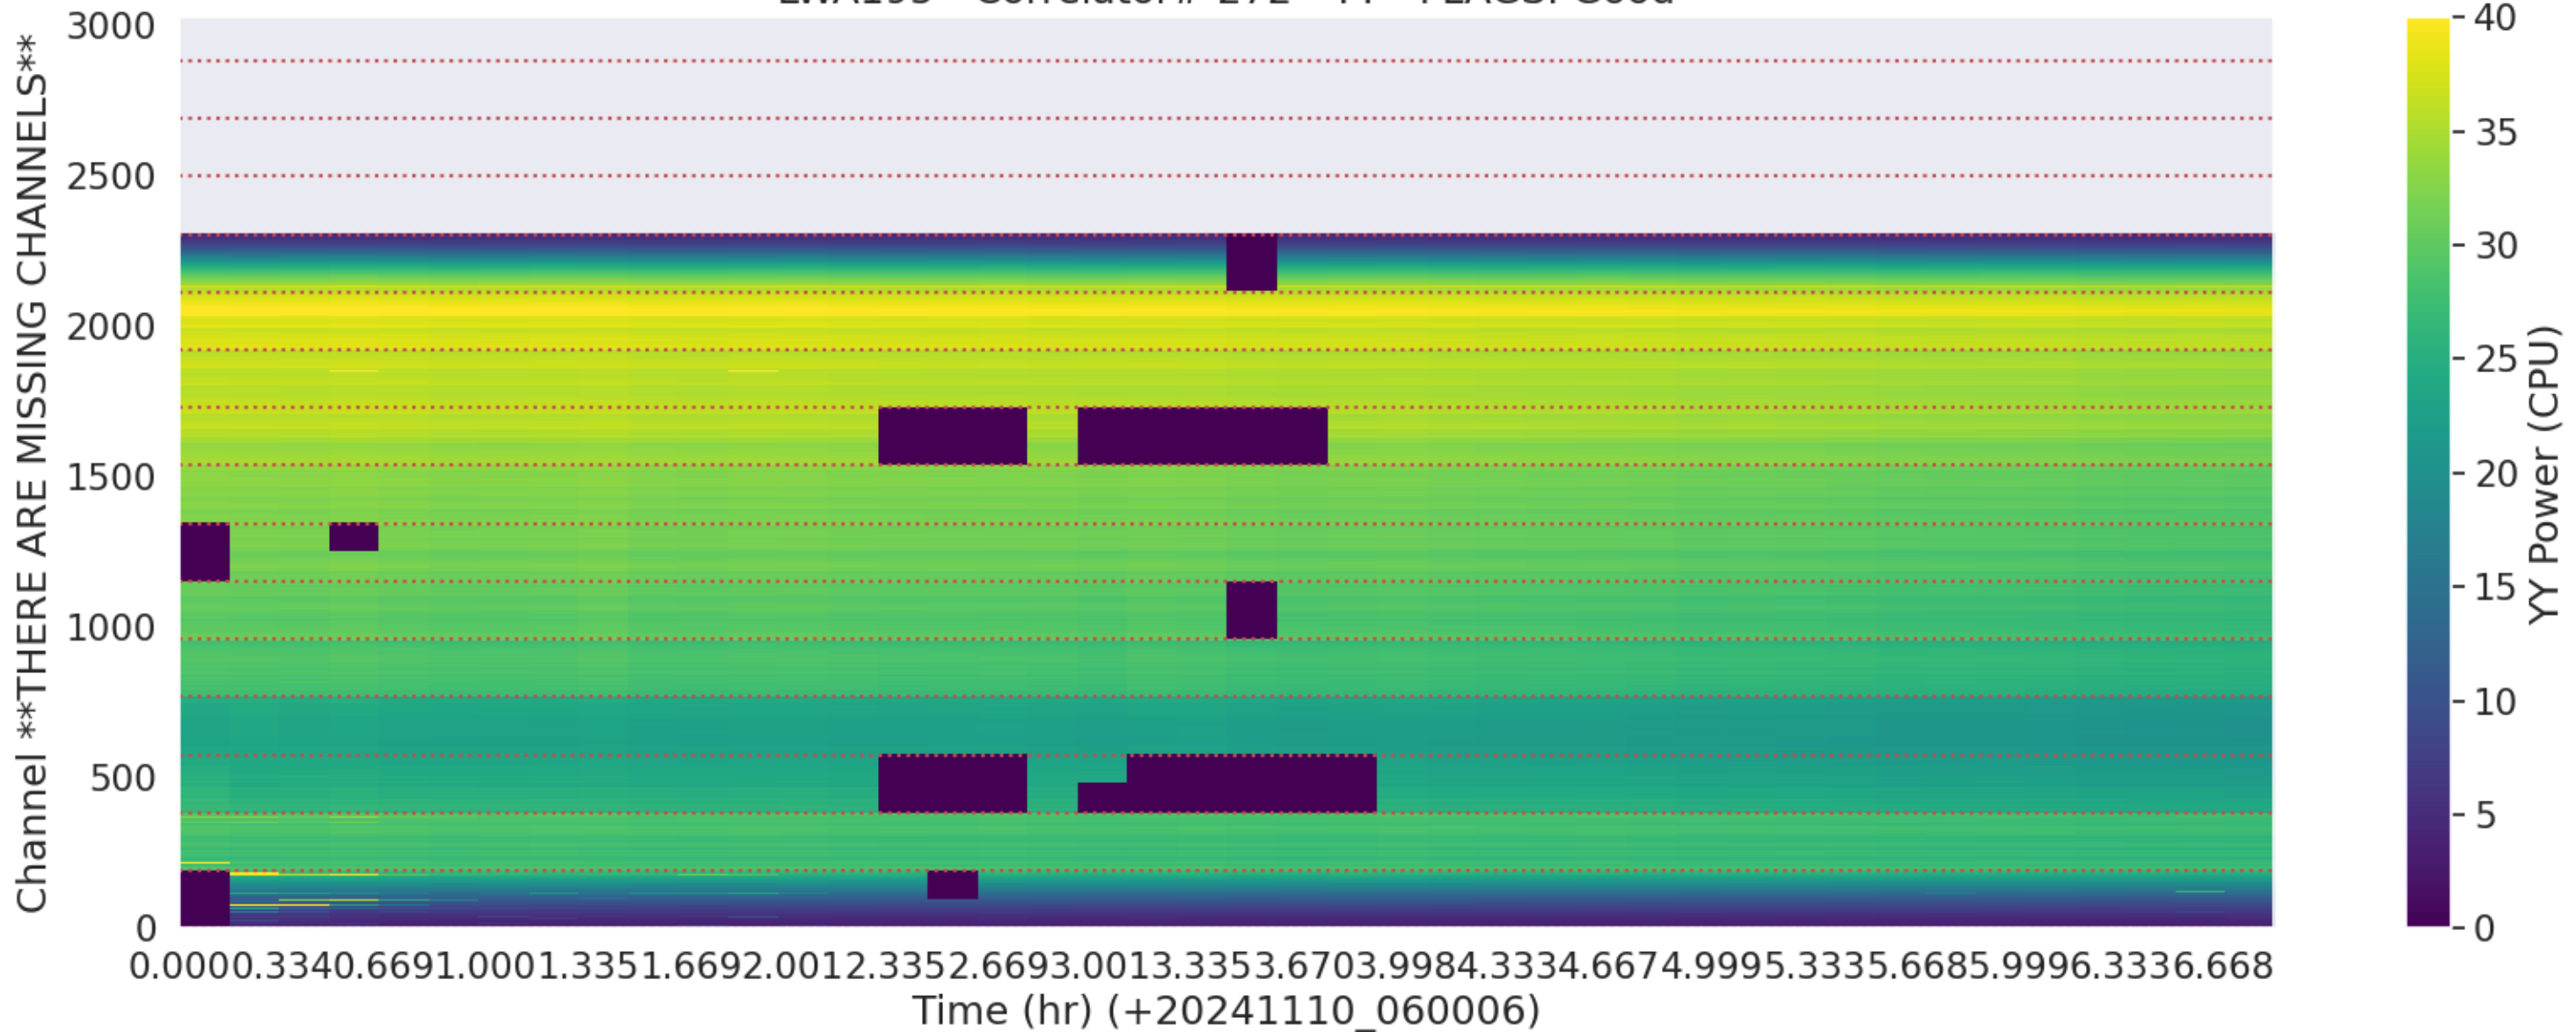

LWA198 - Correlator# 271 - XX - FLAGS: Good

LWA198 - Correlator# 271 - YY - FLAGS: Good

LWA195 - Correlator# 272 - XX - FLAGS: Good

LWA195 - Correlator# 272 - YY - FLAGS: Good

LWA194 - Correlator# 273 - XX - FLAGS: Good