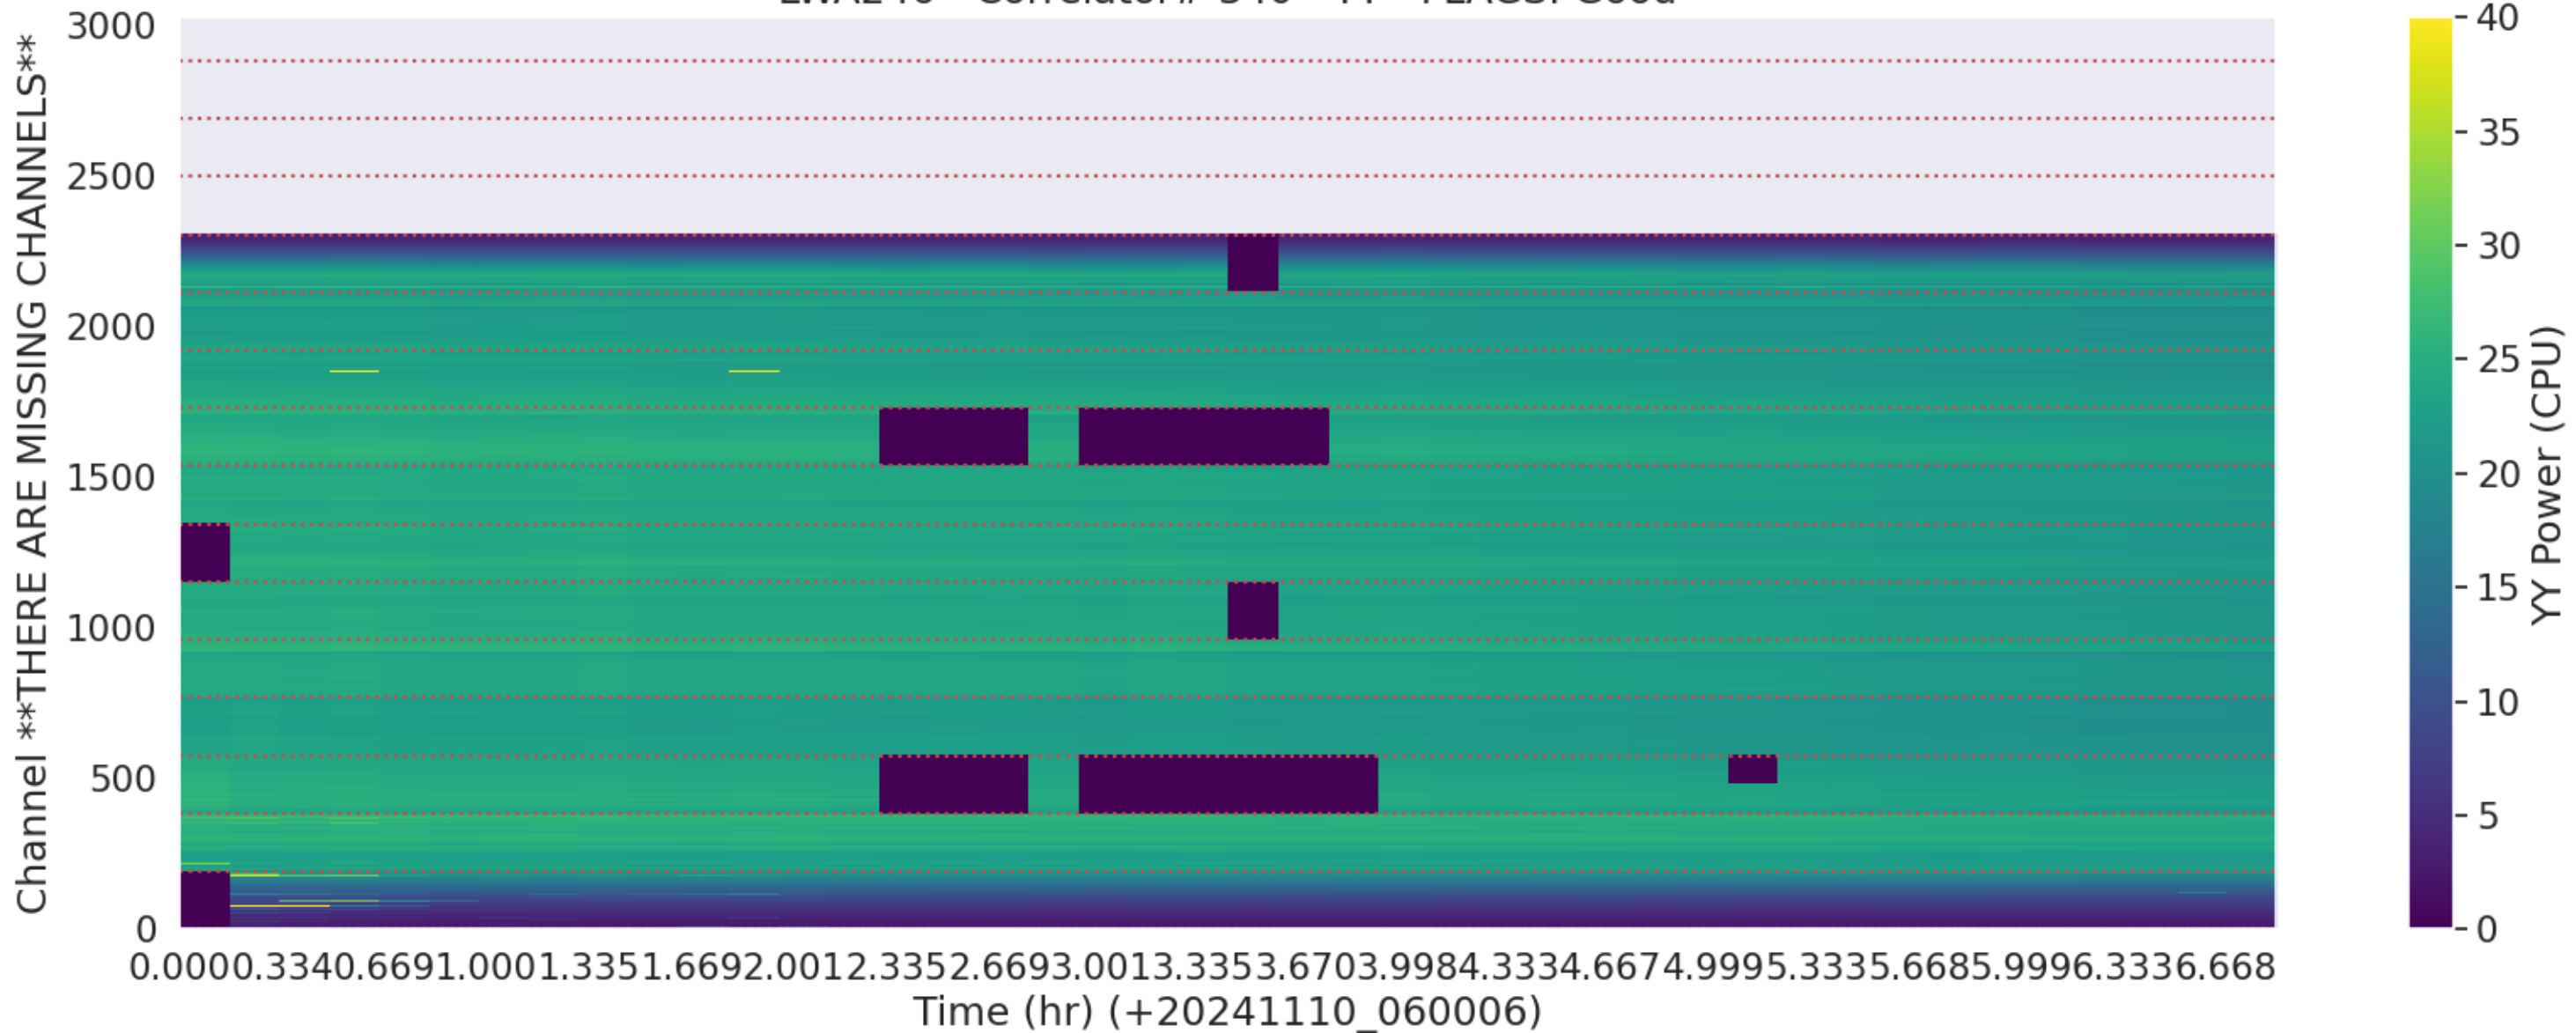

LWA246 - Correlator# 340 - YY - FLAGS: Good