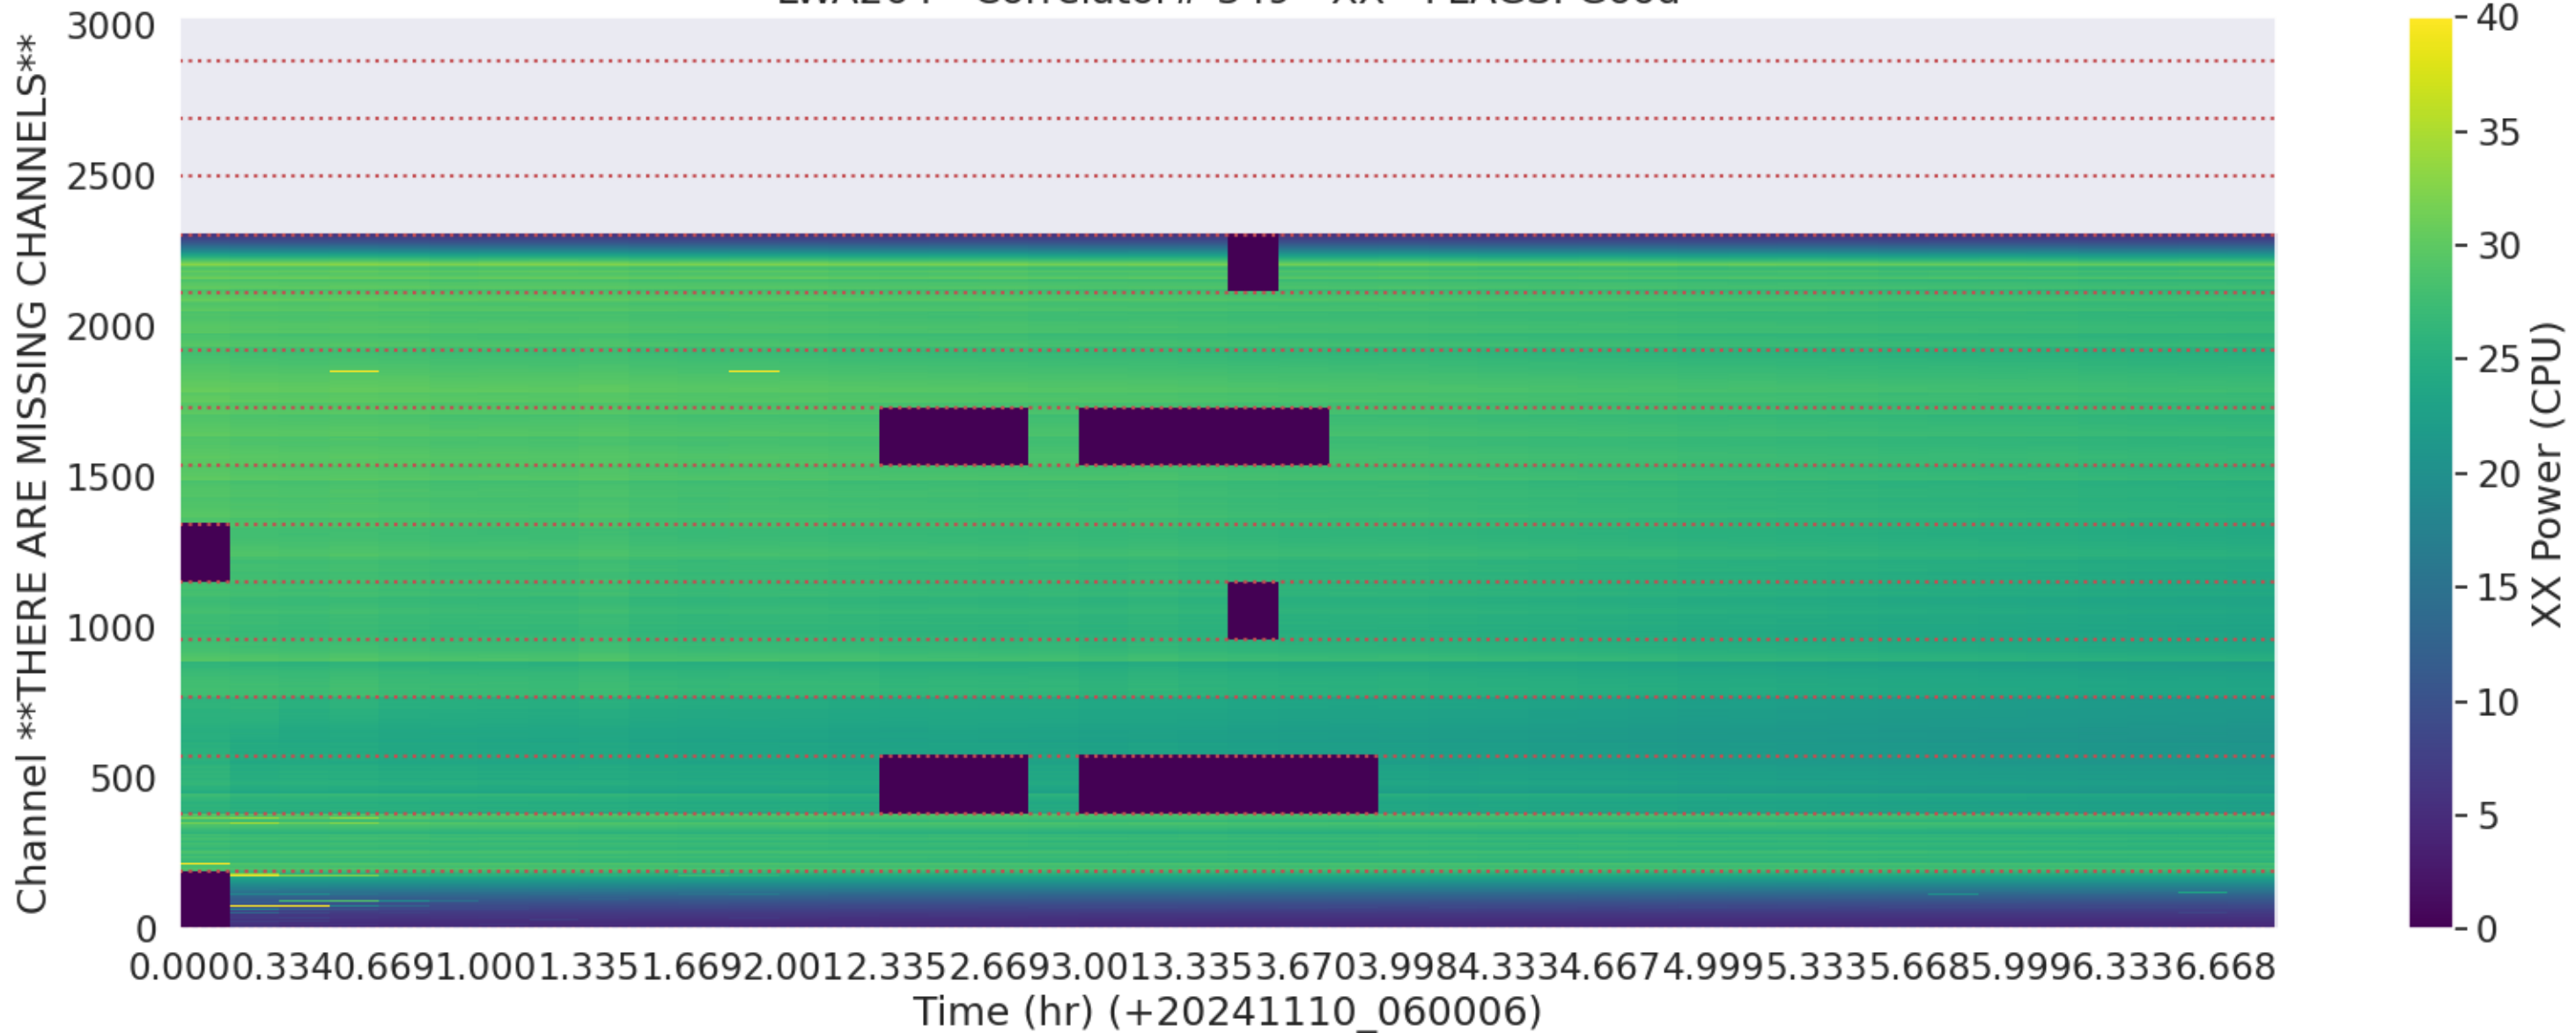

LWA264 - Correlator# 349 - XX - FLAGS: Good