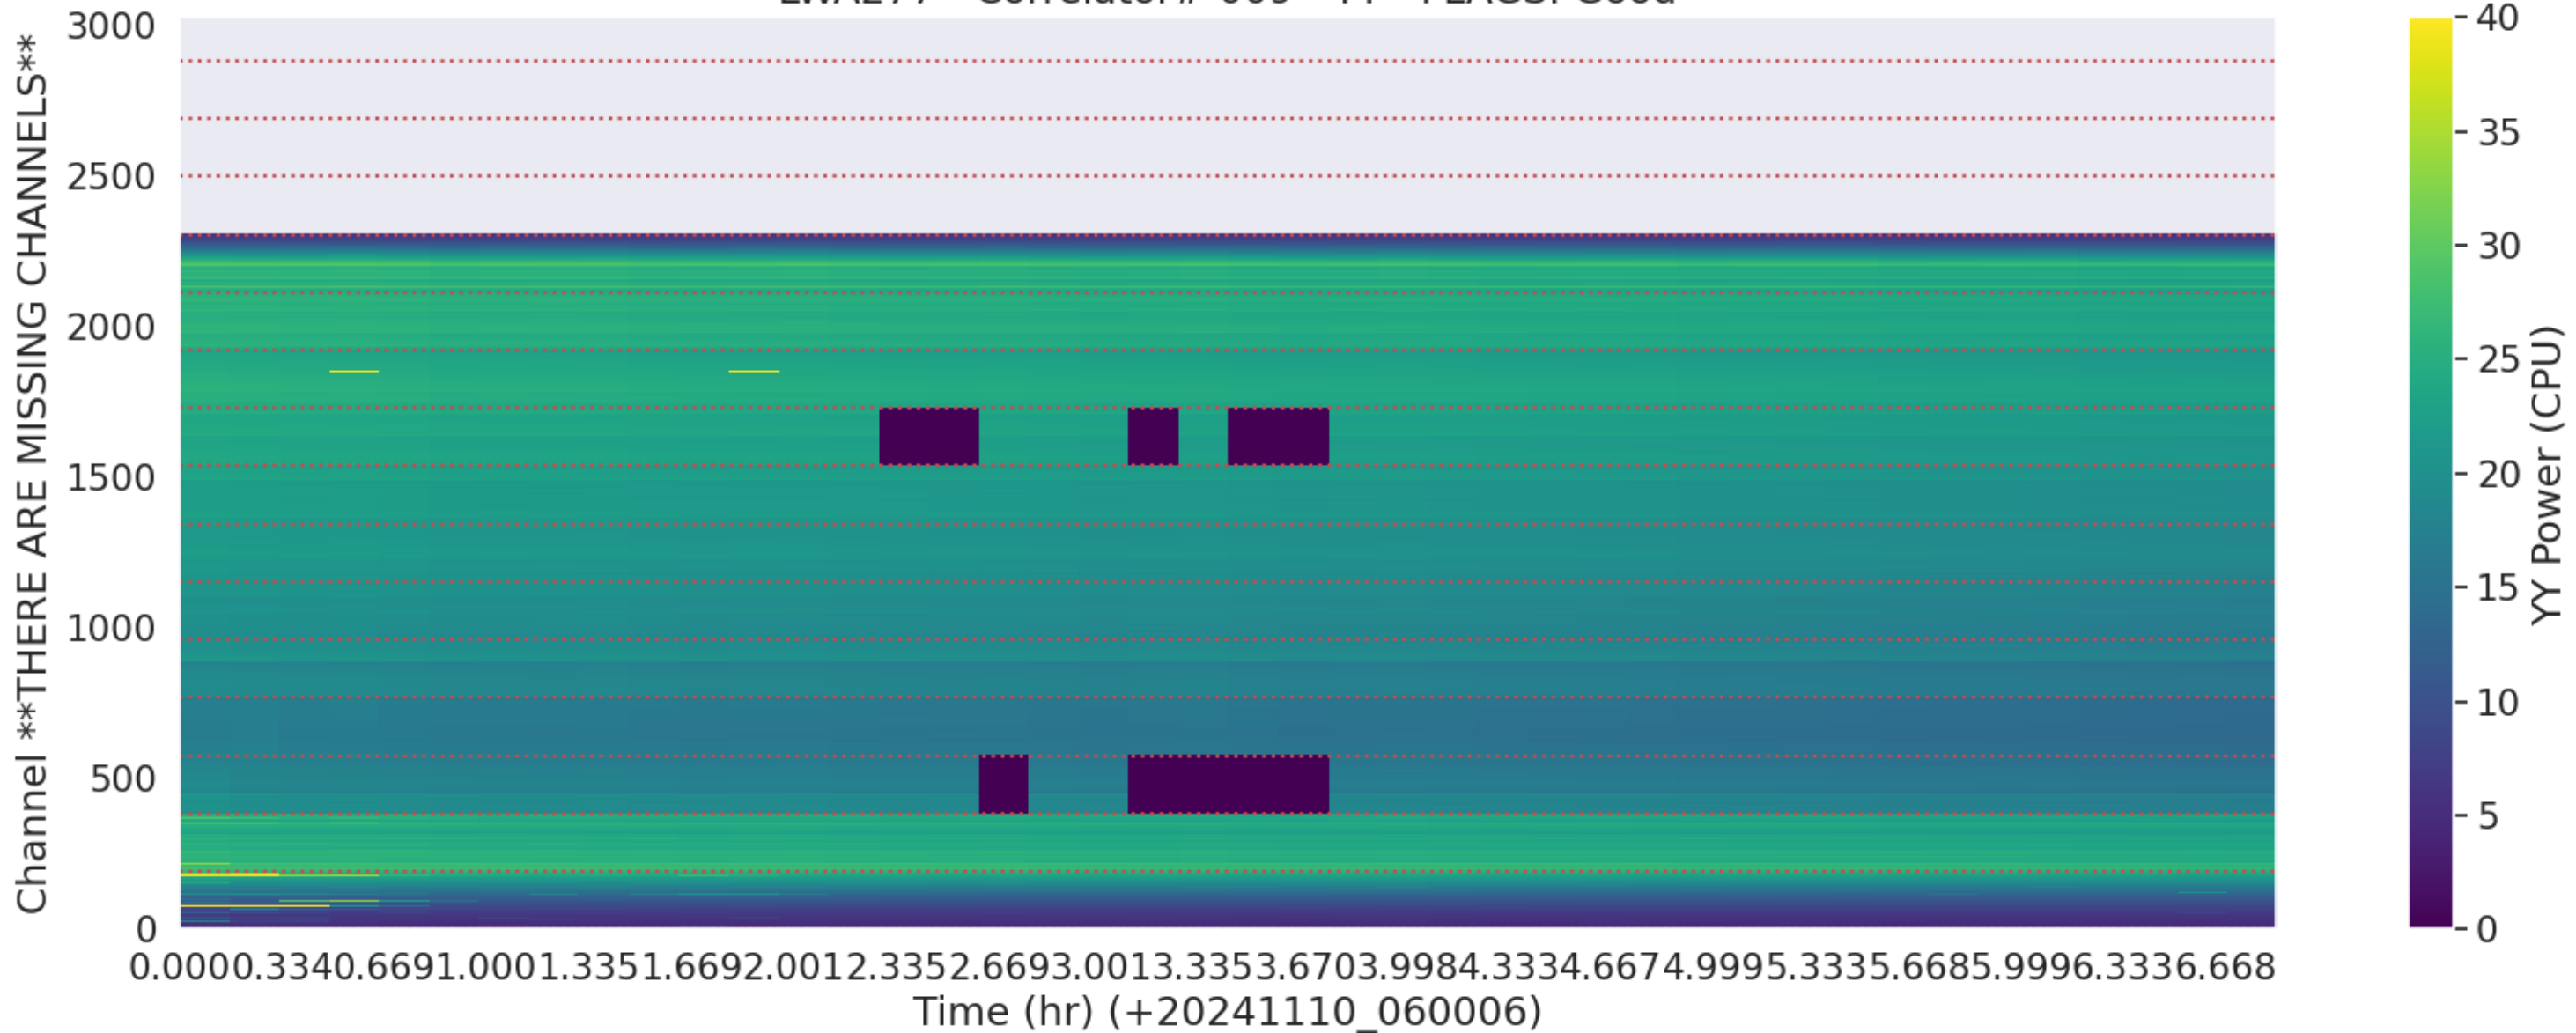

LWA273 - Correlator# 007 - YY - FLAGS: Good

LWA278 - Correlator# 008 - XX - FLAGS: Good

LWA278 - Correlator# 008 - YY - FLAGS: Good

LWA277 - Correlator# 009 - XX - FLAGS: Good

LWA277 - Correlator# 009 - YY - FLAGS: Good