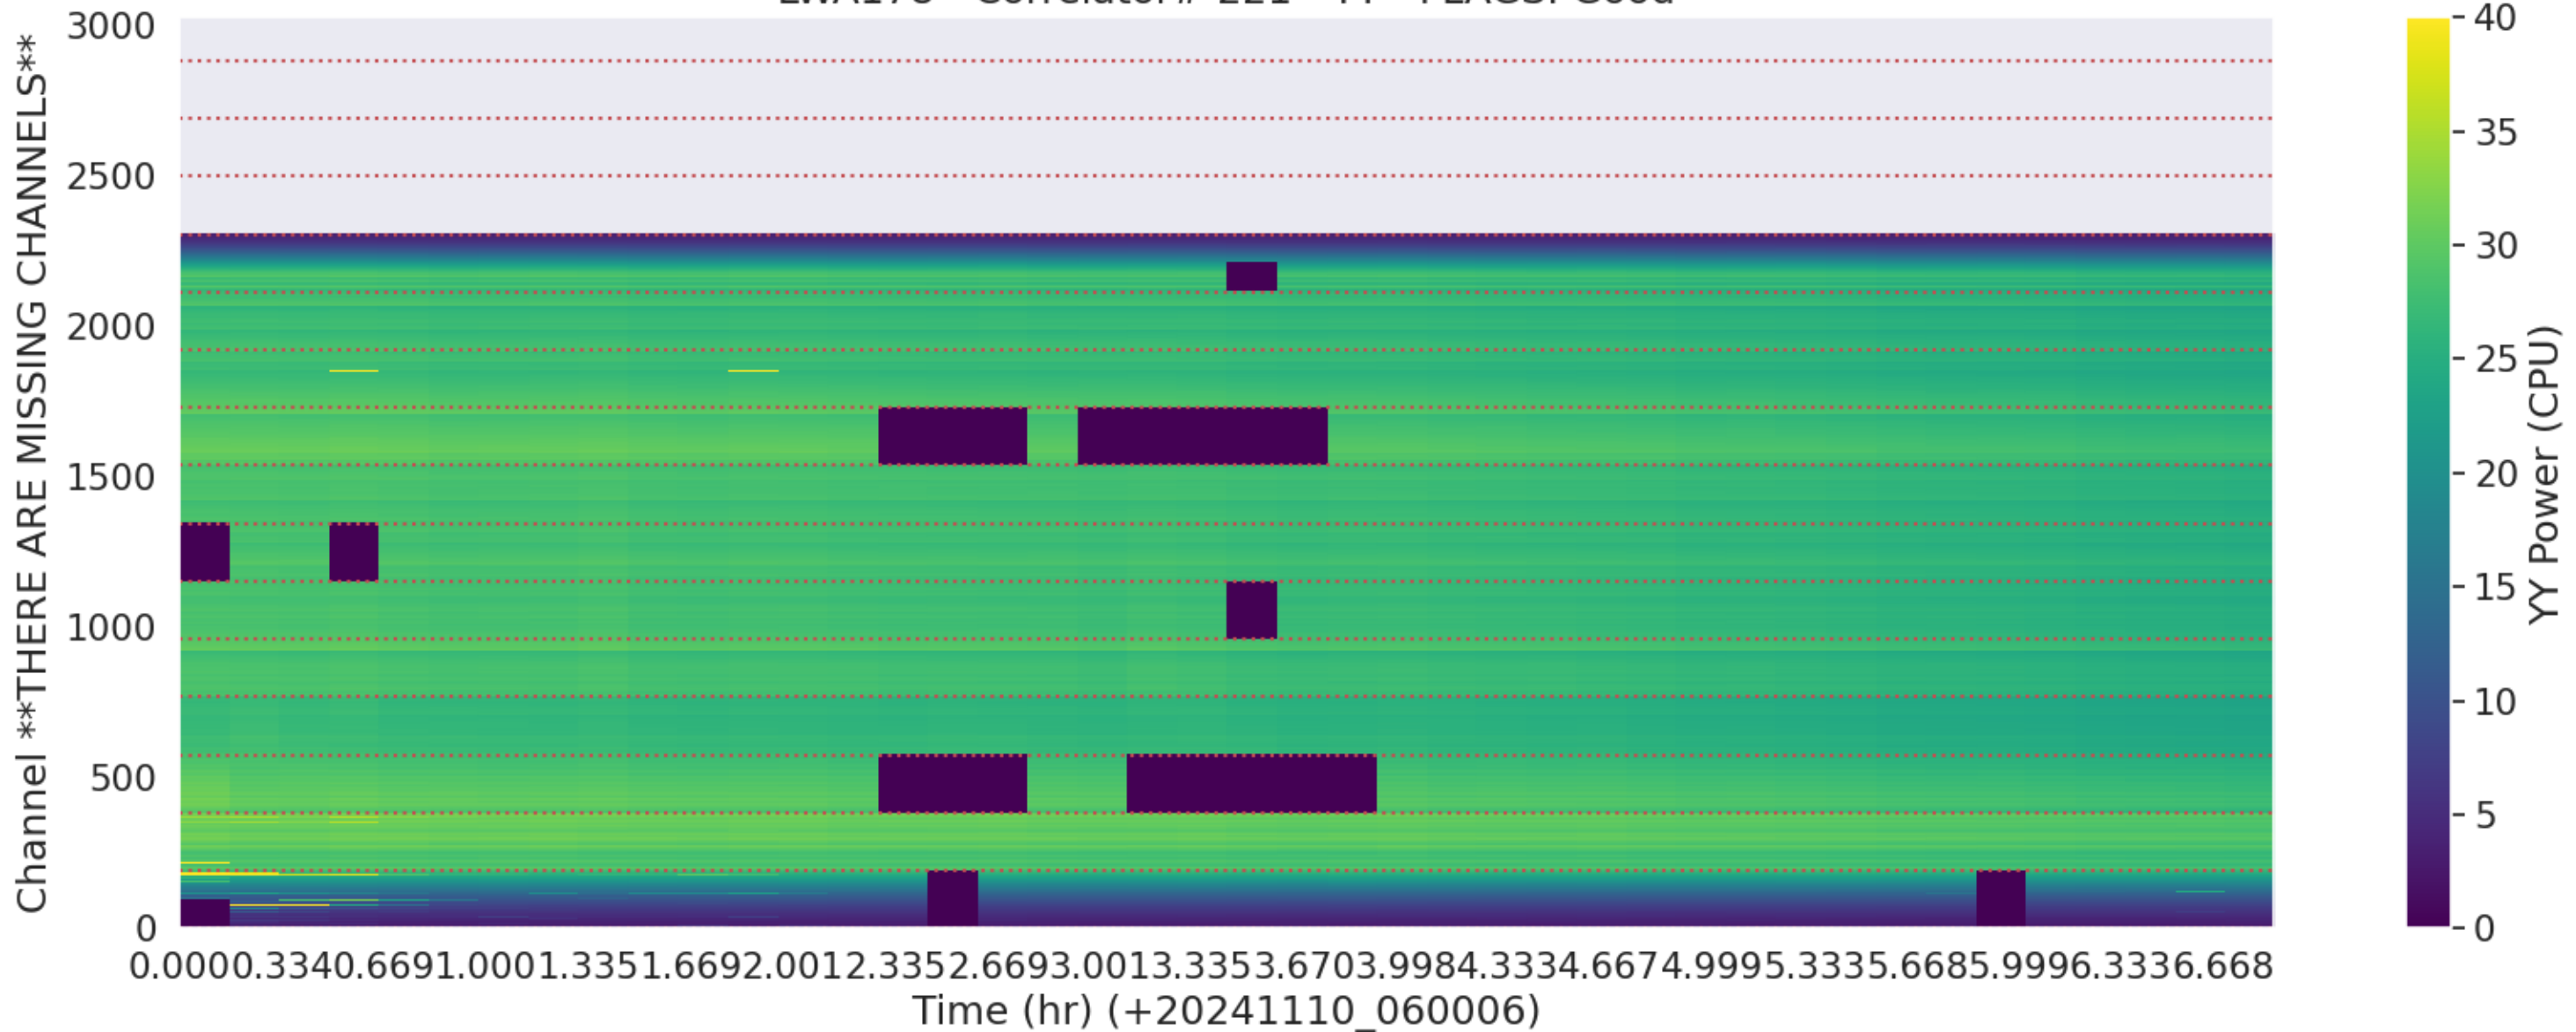

LWA178 - Correlator# 221 - YY - FLAGS: Good