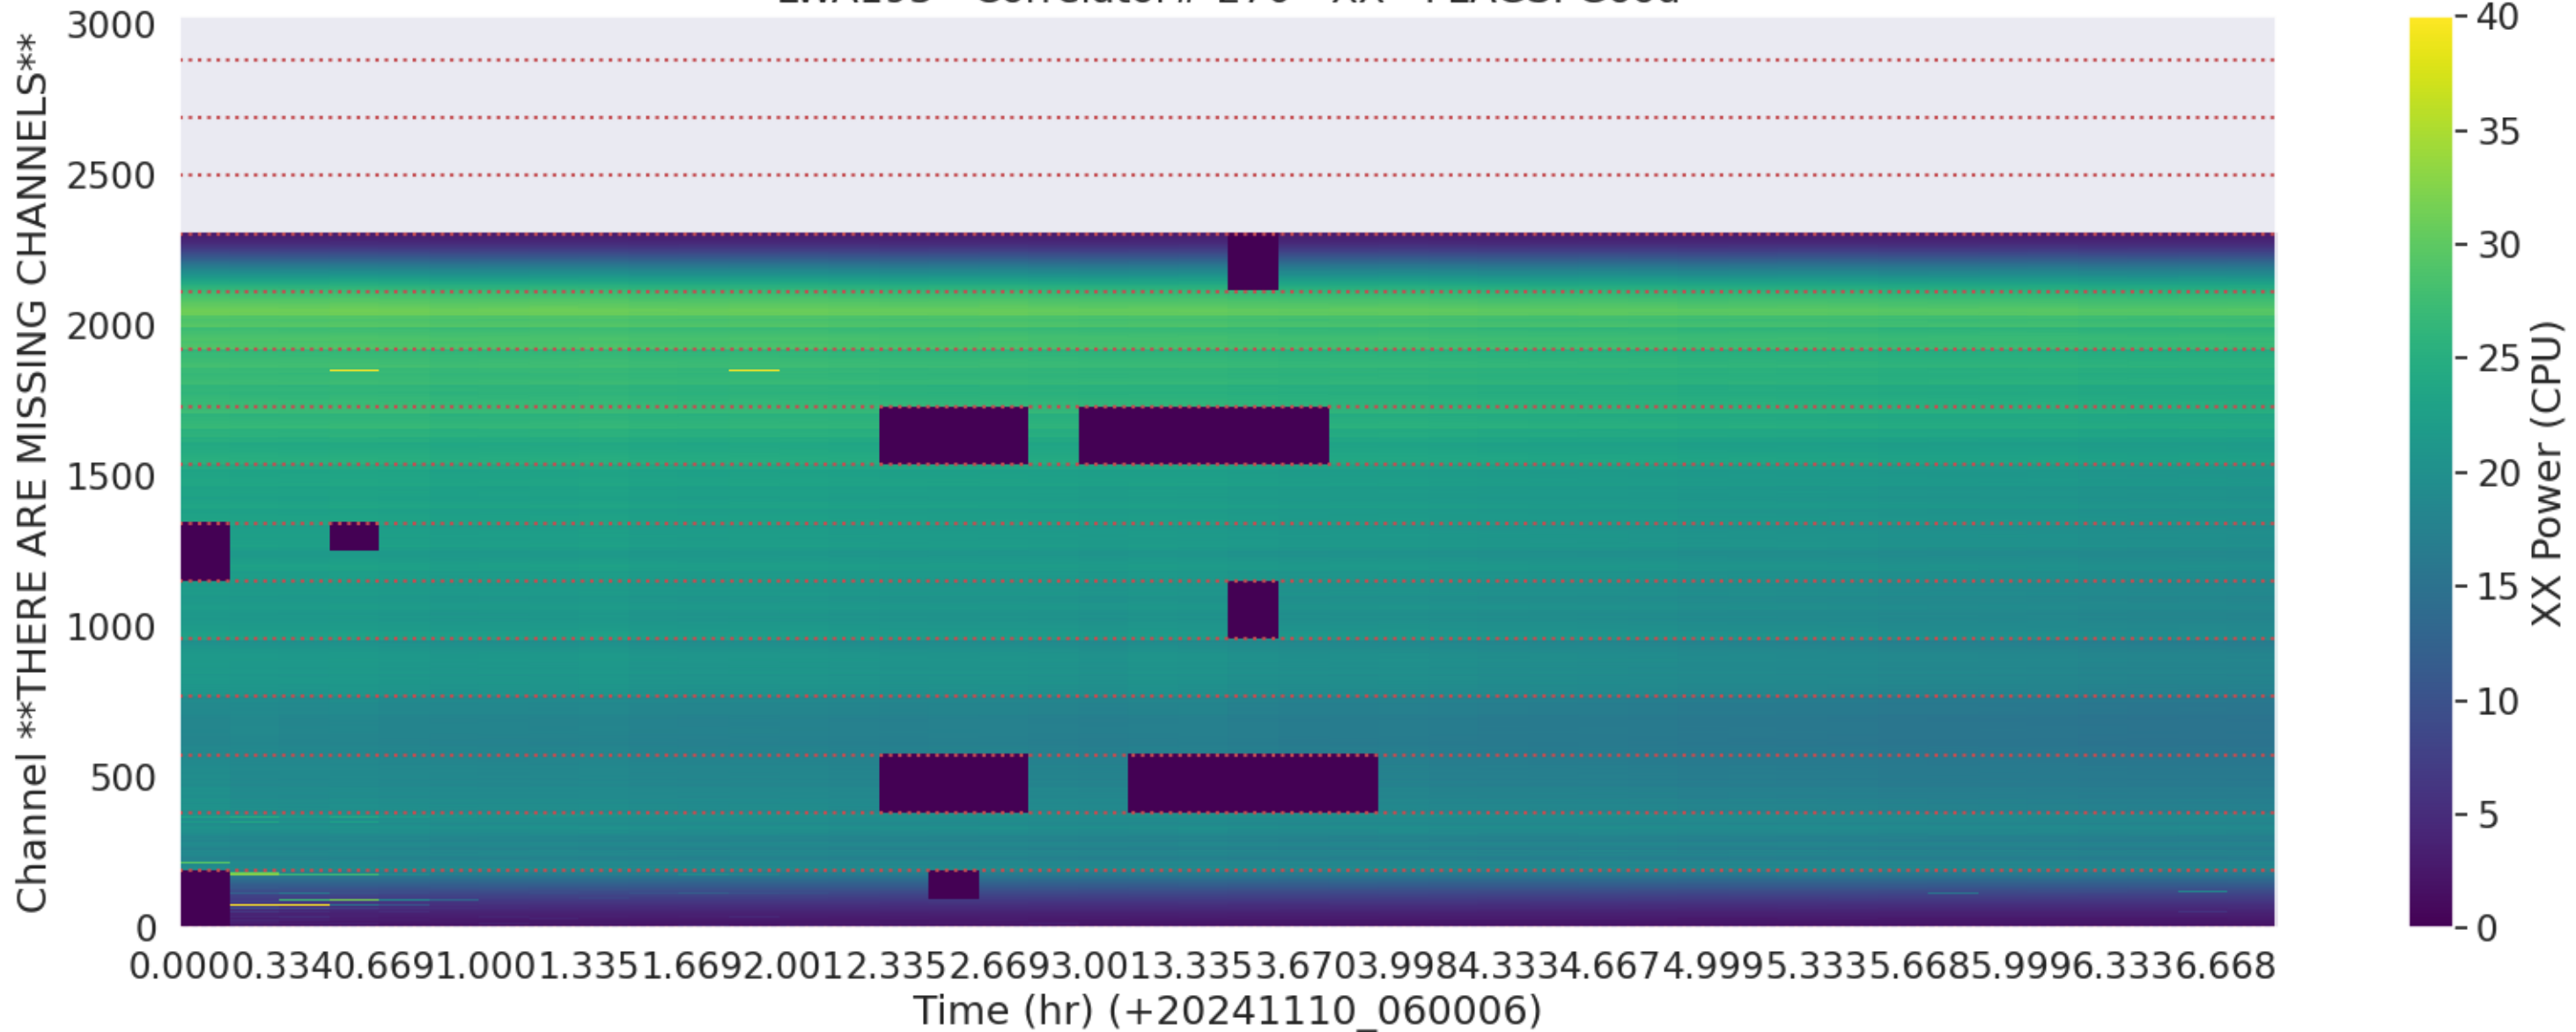

LWA167 - Correlator# 268 - YY - FLAGS: Good

LWA166 - Correlator# 269 - XX - FLAGS: Good

LWA166 - Correlator# 269 - YY - FLAGS: Good

LWA193 - Correlator# 270 - XX - FLAGS: Good

LWA193 - Correlator# 270 - YY - FLAGS: Good