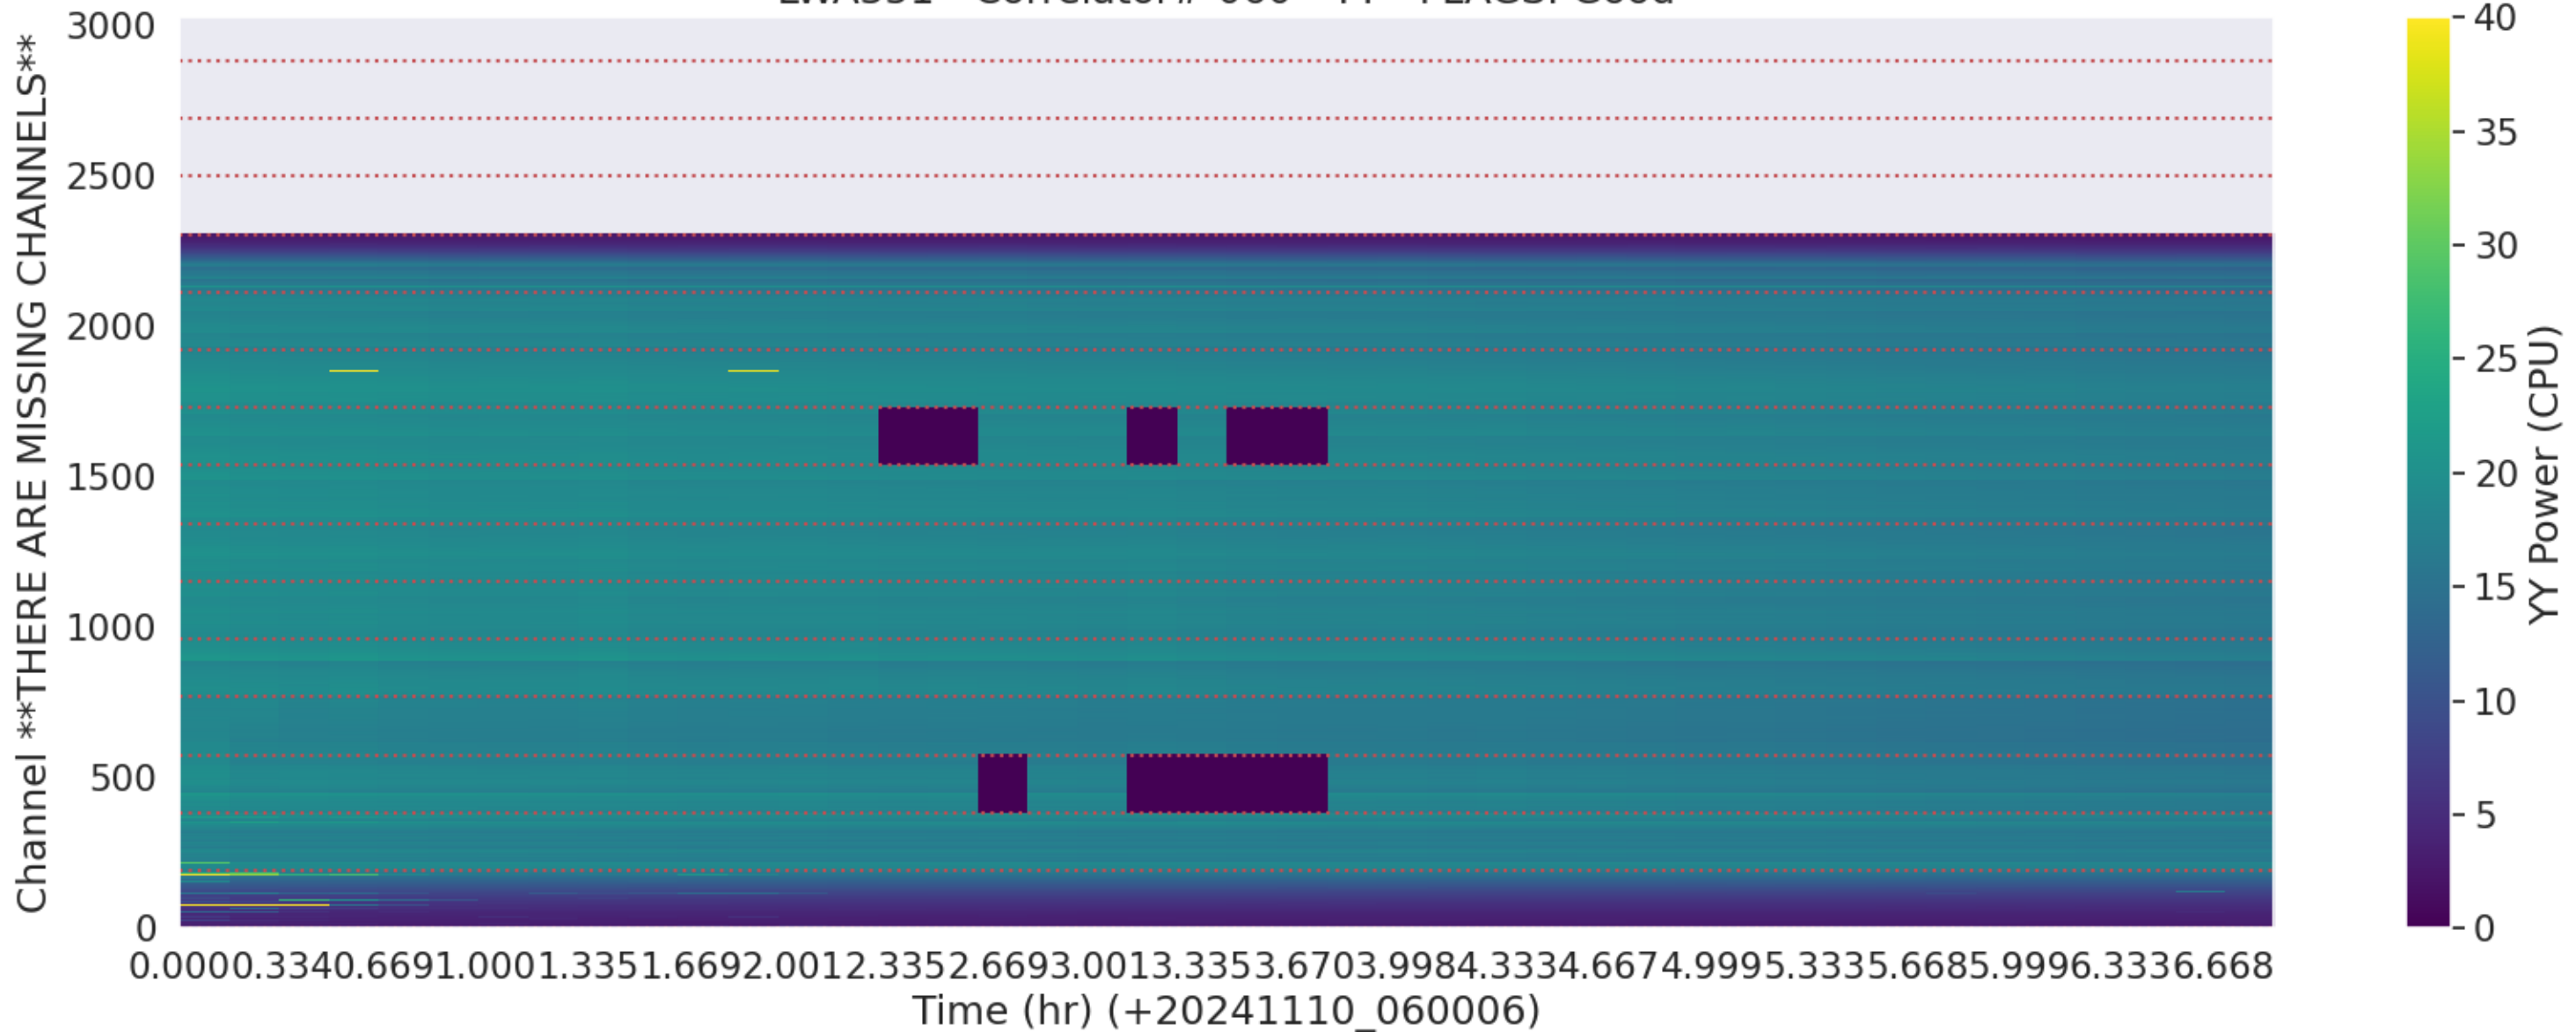

LWA343 - Correlator# 058 - YY - FLAGS: Good

LWA337 - Correlator# 059 - XX - FLAGS: Good

LWA337 - Correlator# 059 - YY - FLAGS: Good

LWA351 - Correlator# 060 - XX - FLAGS: Good

LWA351 - Correlator# 060 - YY - FLAGS: Good