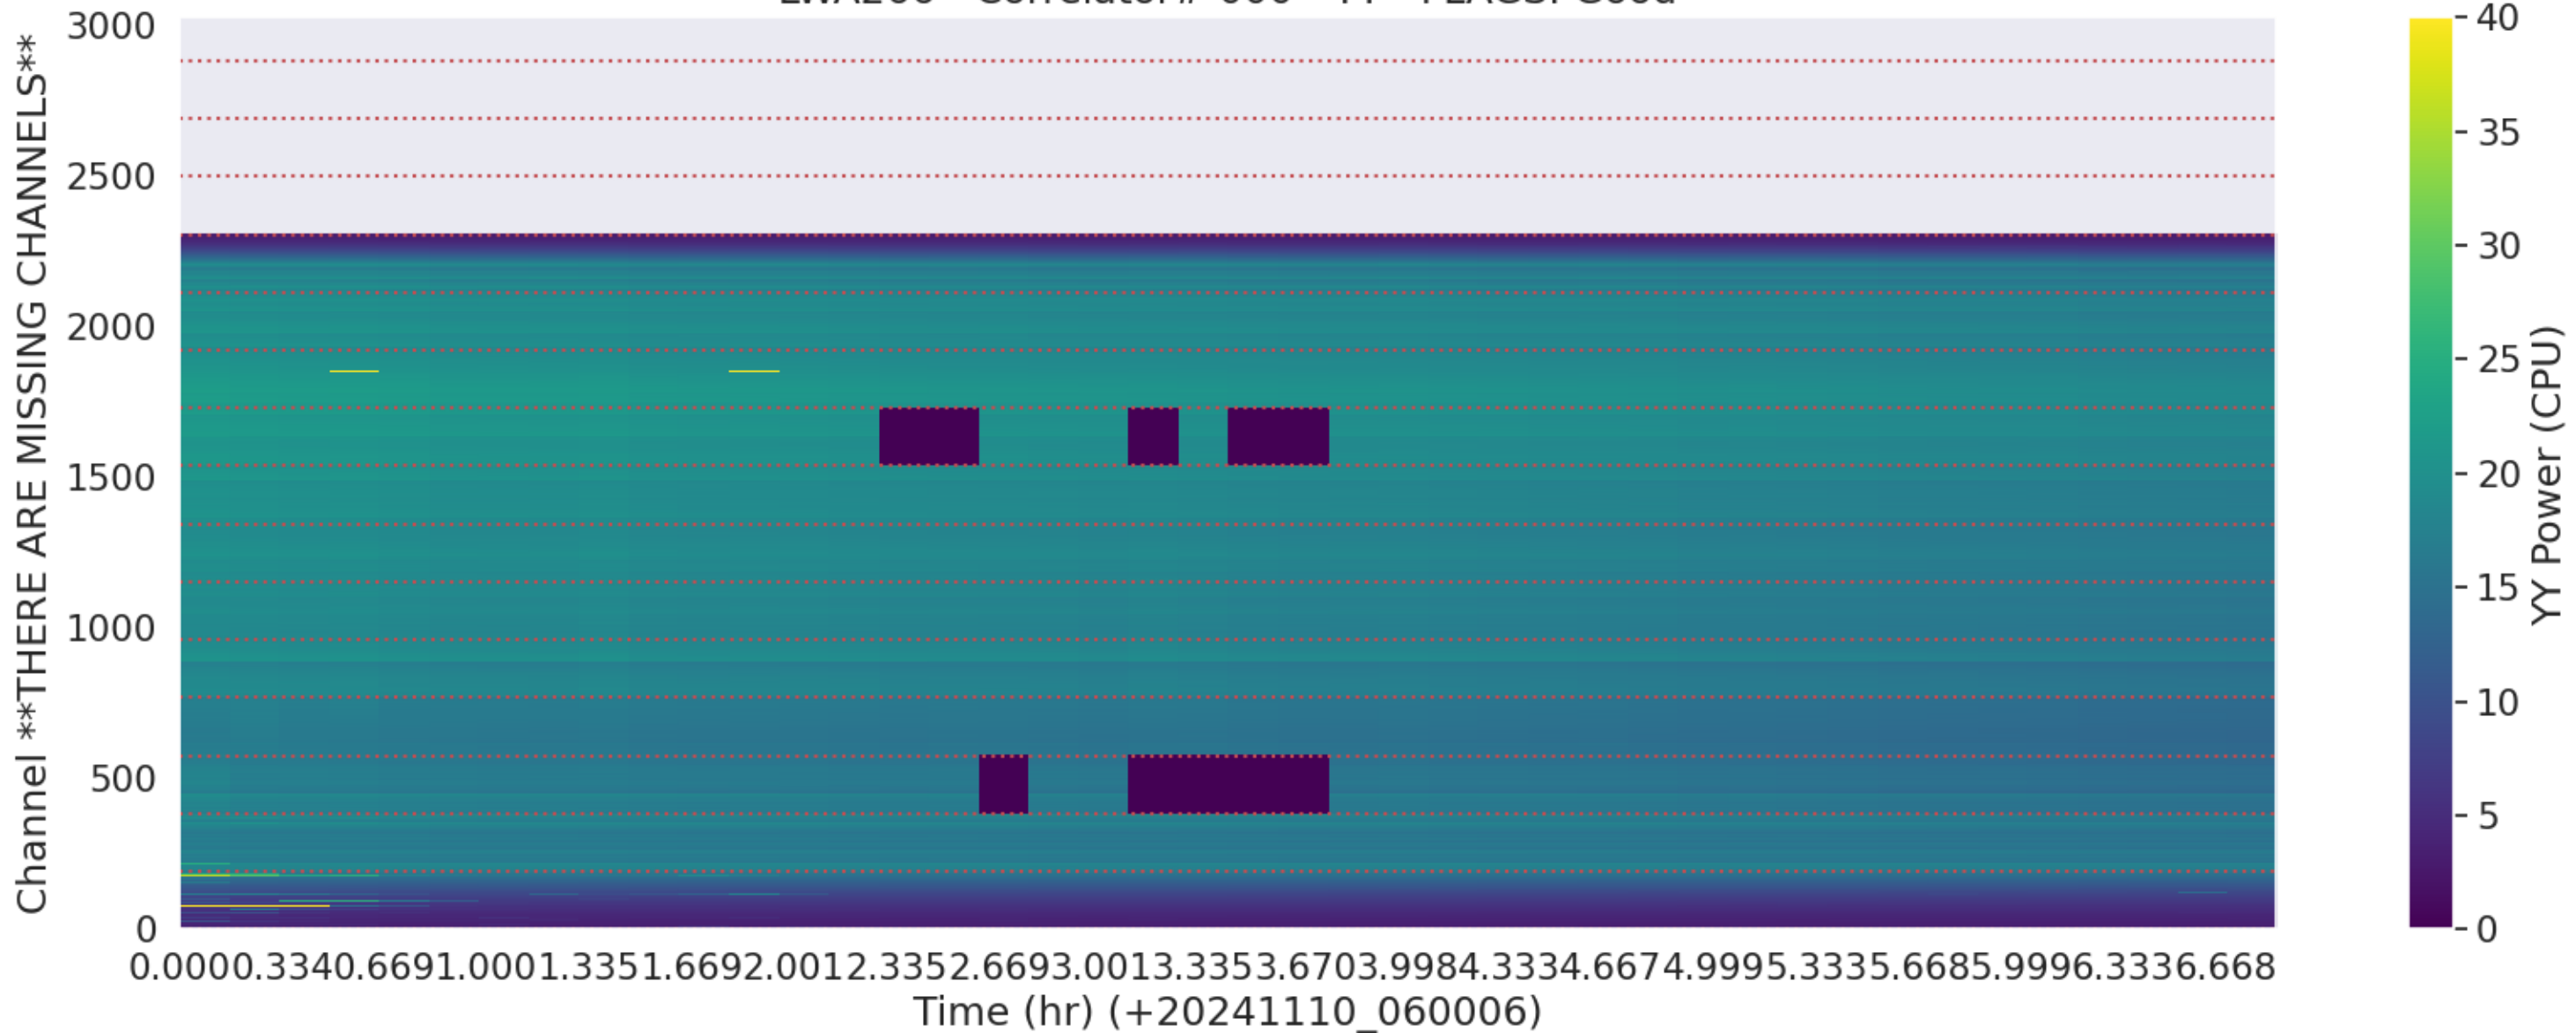

LWA266 - Correlator# 000 - XX - FLAGS: Good

LWA266 - Correlator# 000 - YY - FLAGS: Good

LWA259 - Correlator# 001 - XX - FLAGS: Good

LWA259 - Correlator# 001 - YY - FLAGS: Good

LWA268 - Correlator# 002 - XX - FLAGS: Good