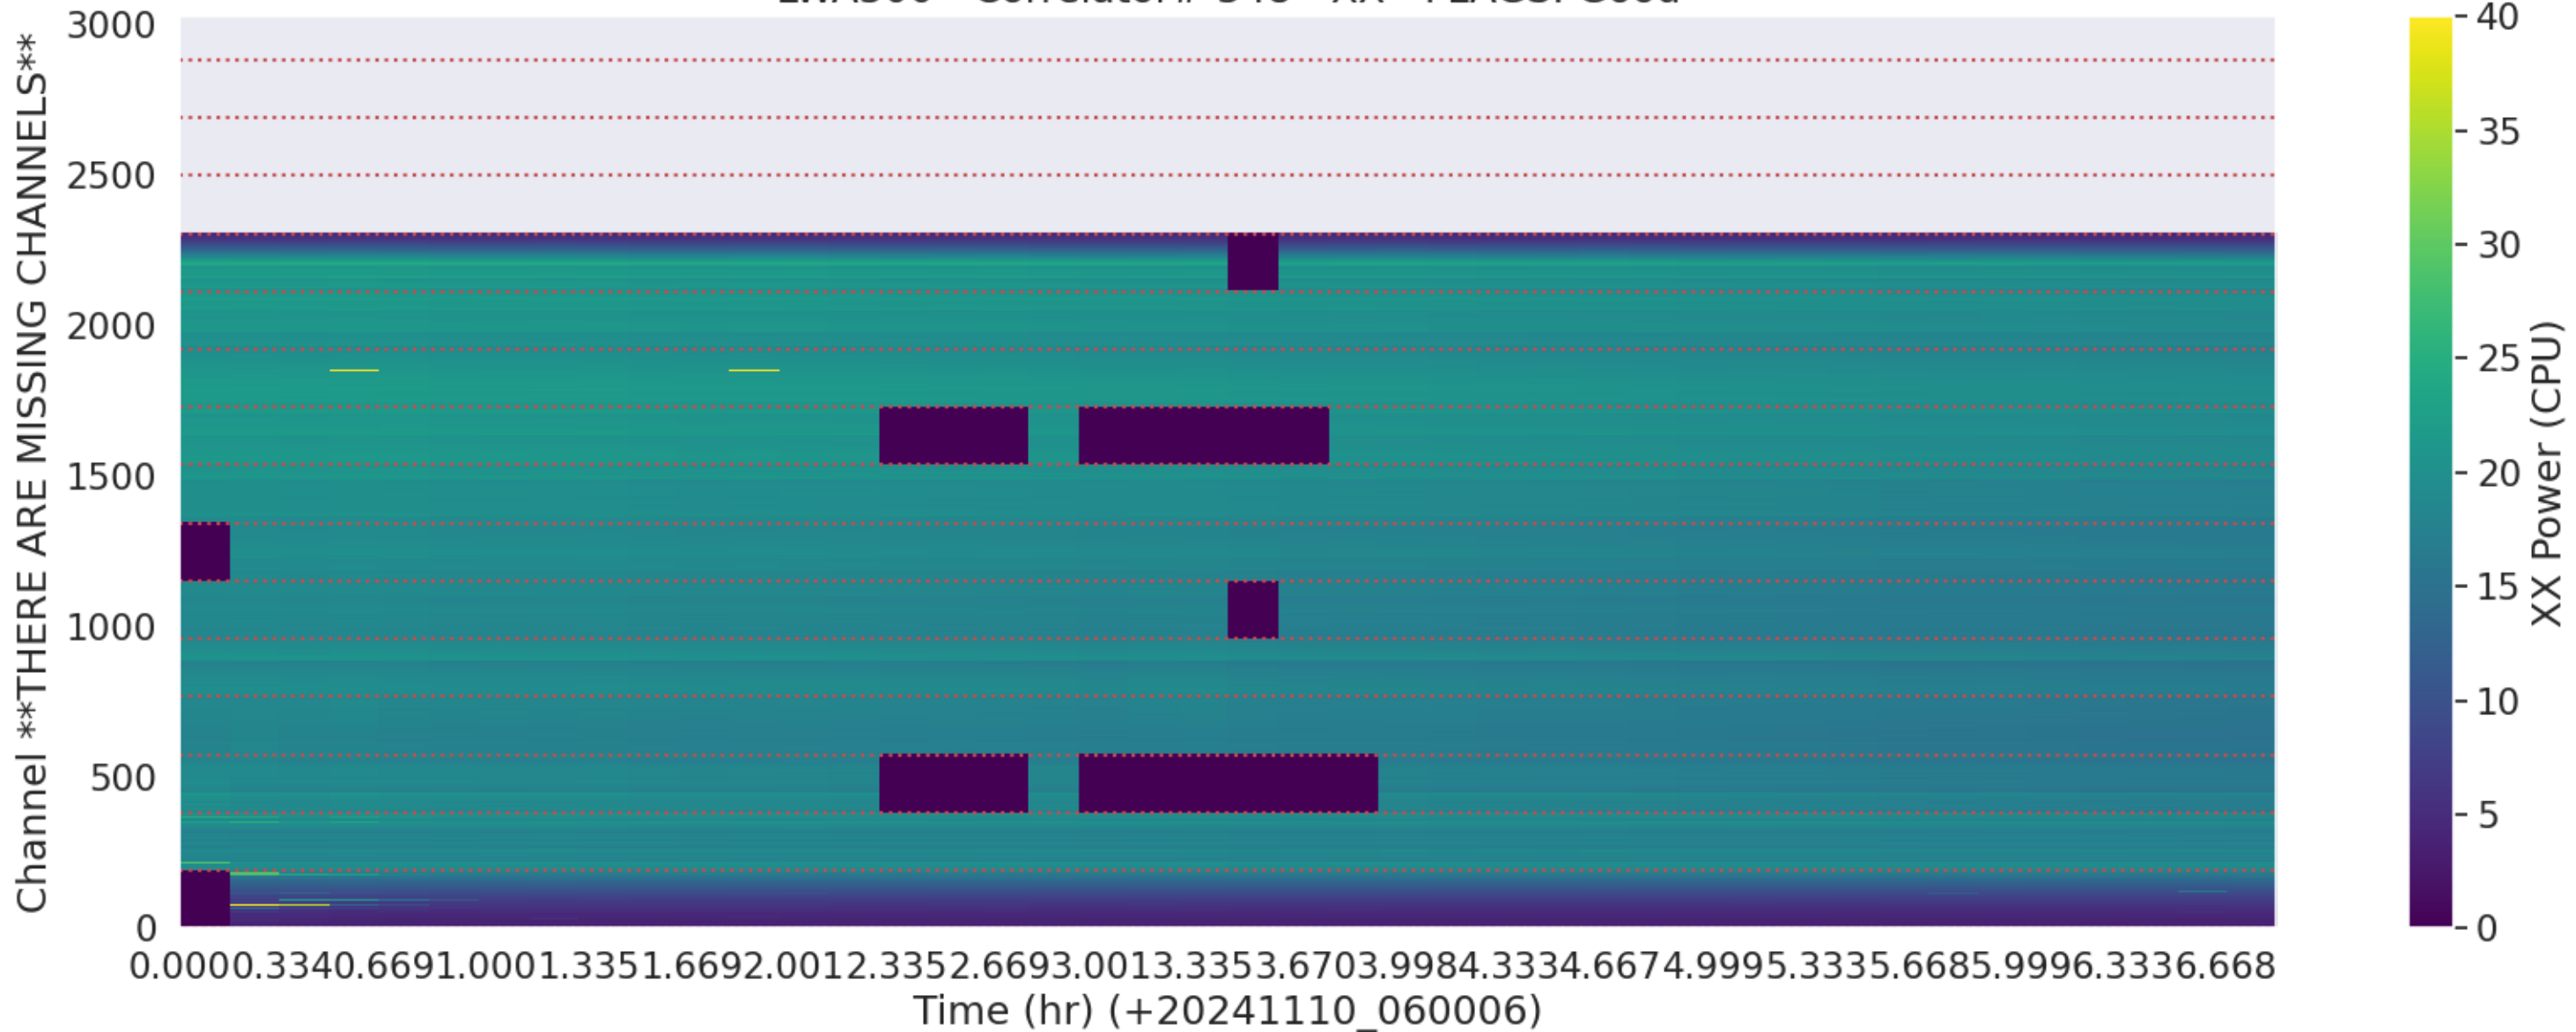

LWA300 - Correlator# 348 - XX - FLAGS: Good