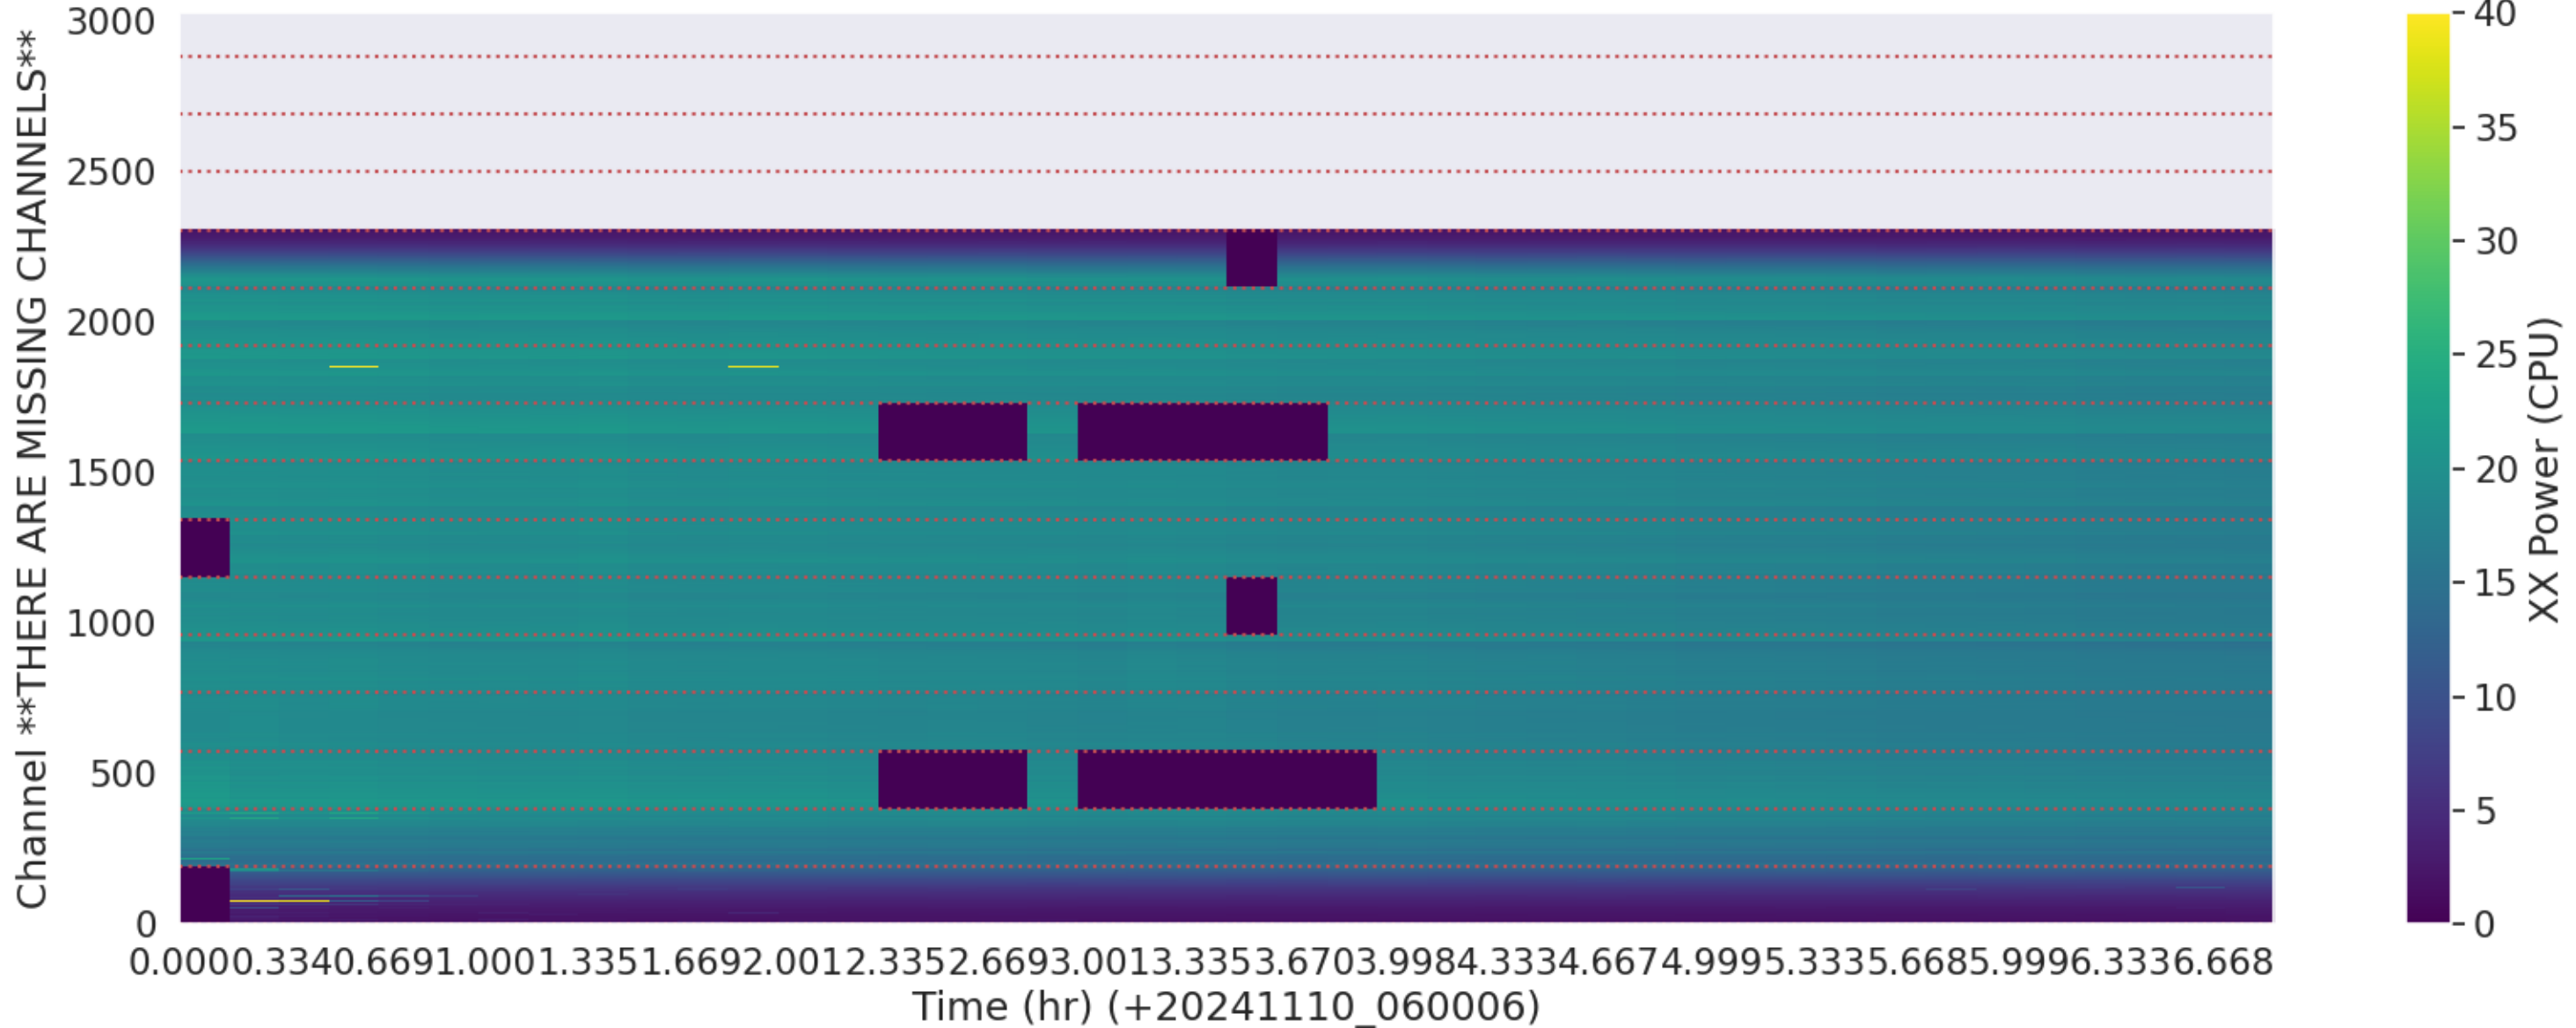

LWA240 - Correlator# 312 - XX - FLAGS: Good