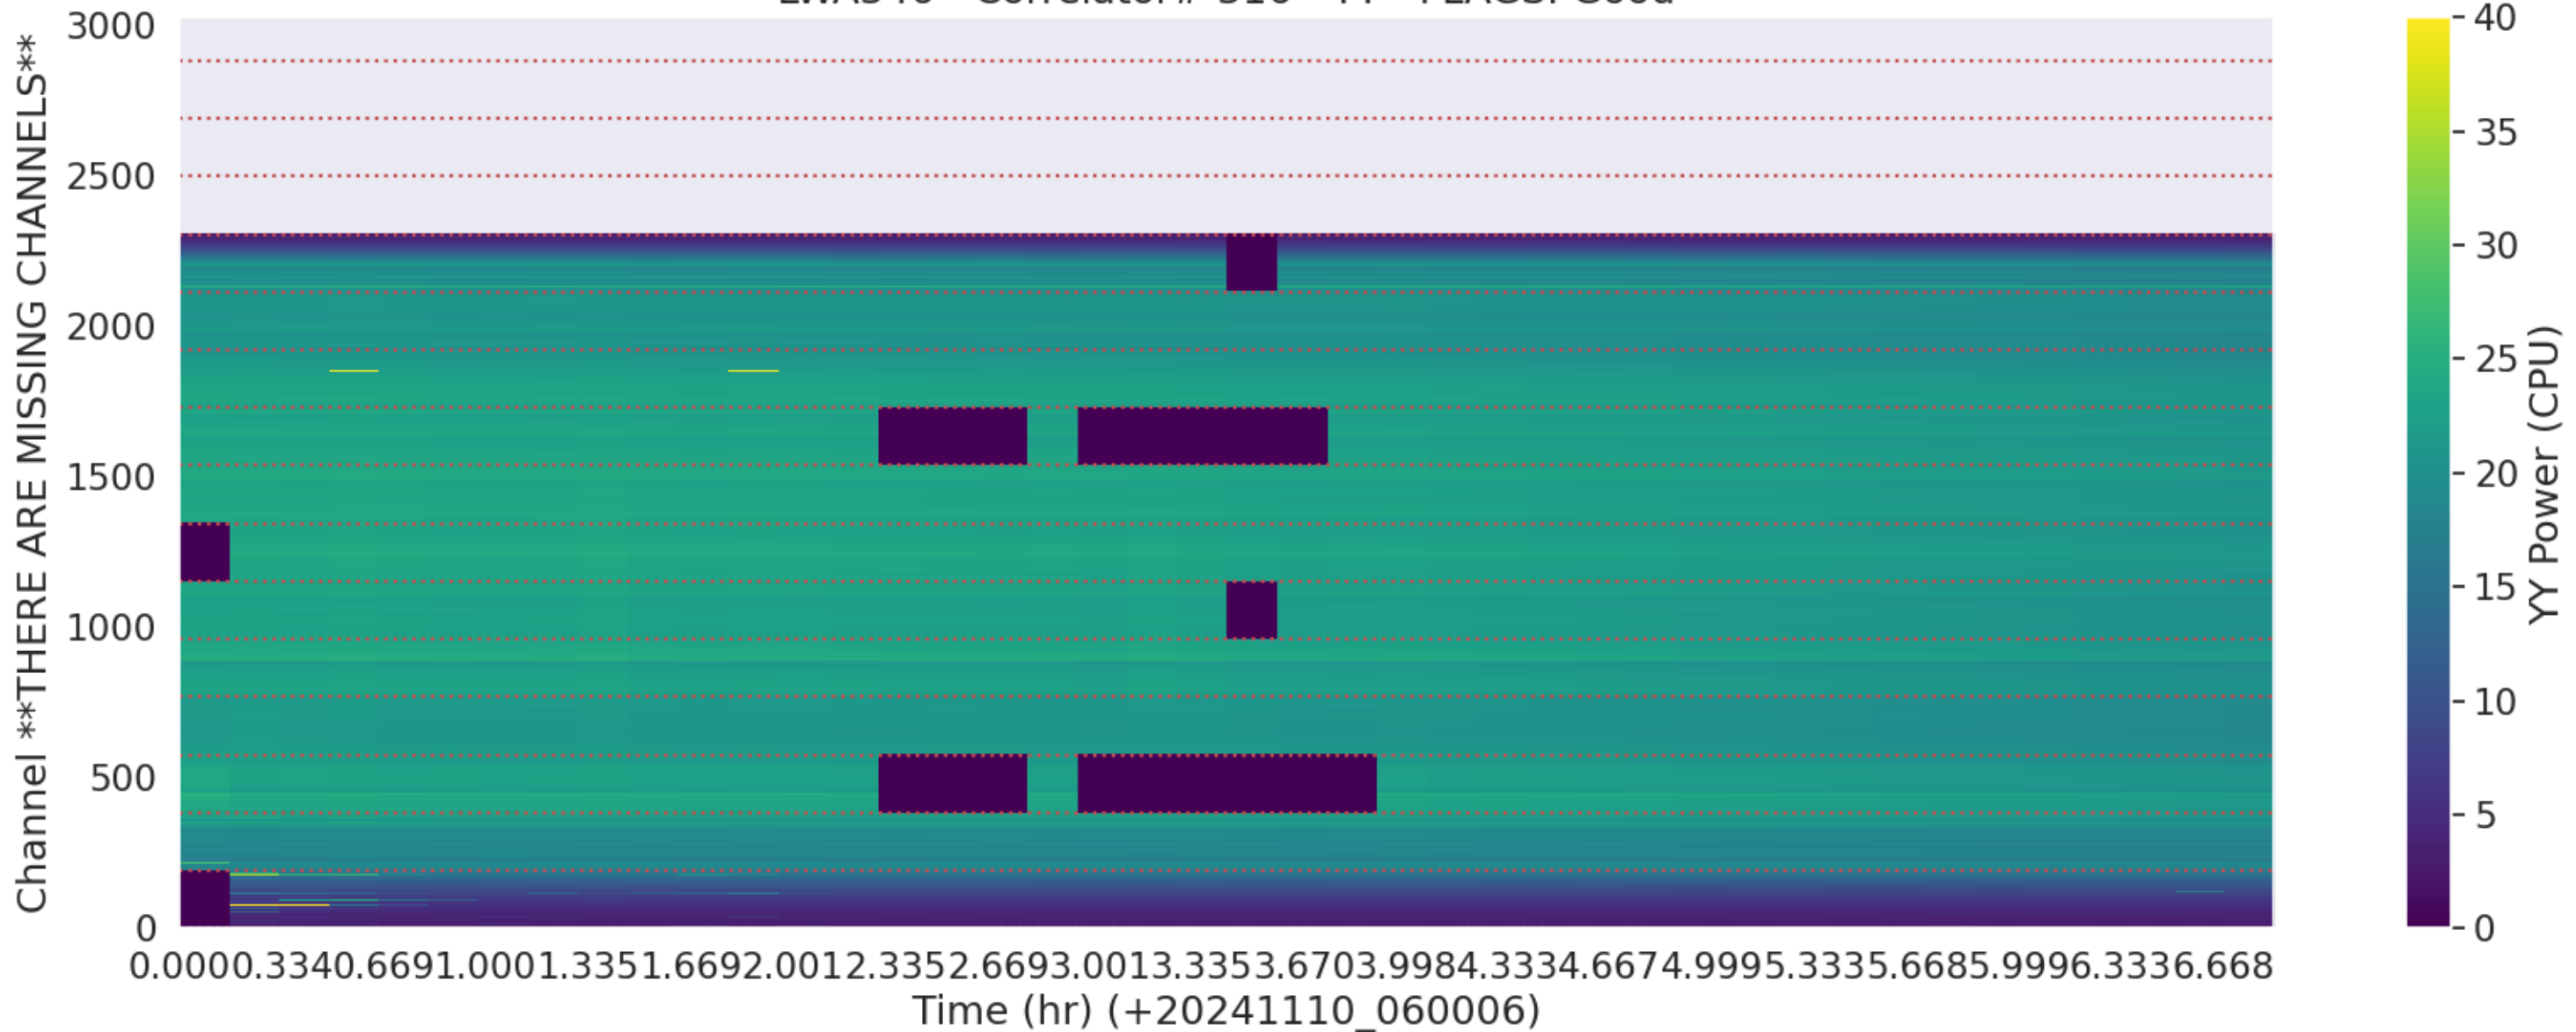

LWA297 - Correlator# 314 - YY - FLAGS: Good

LWA254 - Correlator# 315 - XX - FLAGS: Good

LWA254 - Correlator# 315 - YY - FLAGS: Good

LWA346 - Correlator# 316 - XX - FLAGS: Good

LWA346 - Correlator# 316 - YY - FLAGS: Good