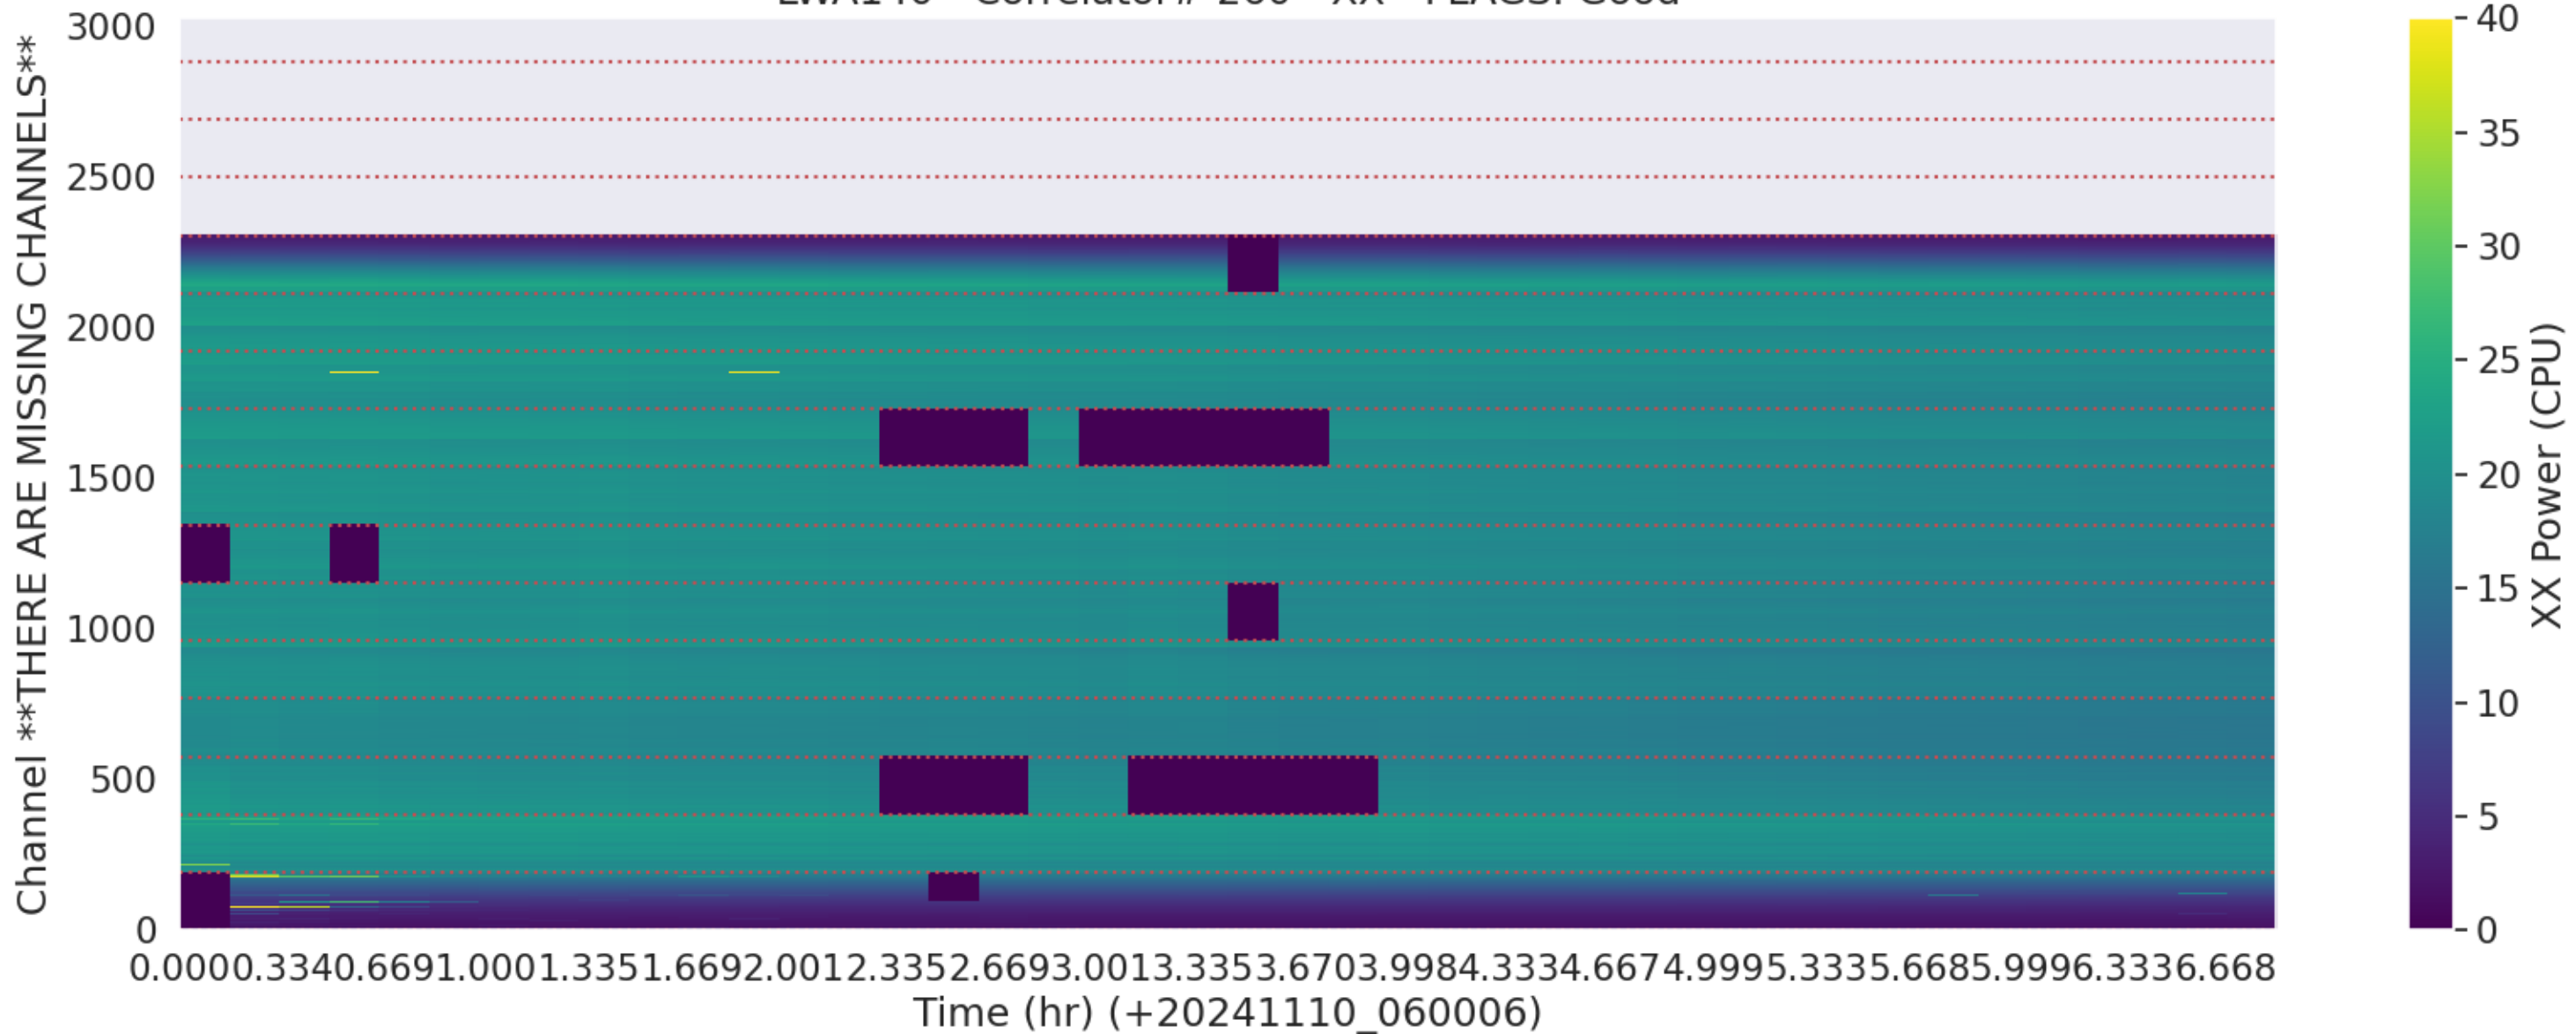

LWA137 - Correlator# 258 - YY - FLAGS: Good

LWA136 - Correlator# 259 - XX - FLAGS: Good

LWA136 - Correlator# 259 - YY - FLAGS: Good

LWA140 - Correlator# 260 - XX - FLAGS: Good

LWA140 - Correlator# 260 - YY - FLAGS: Good