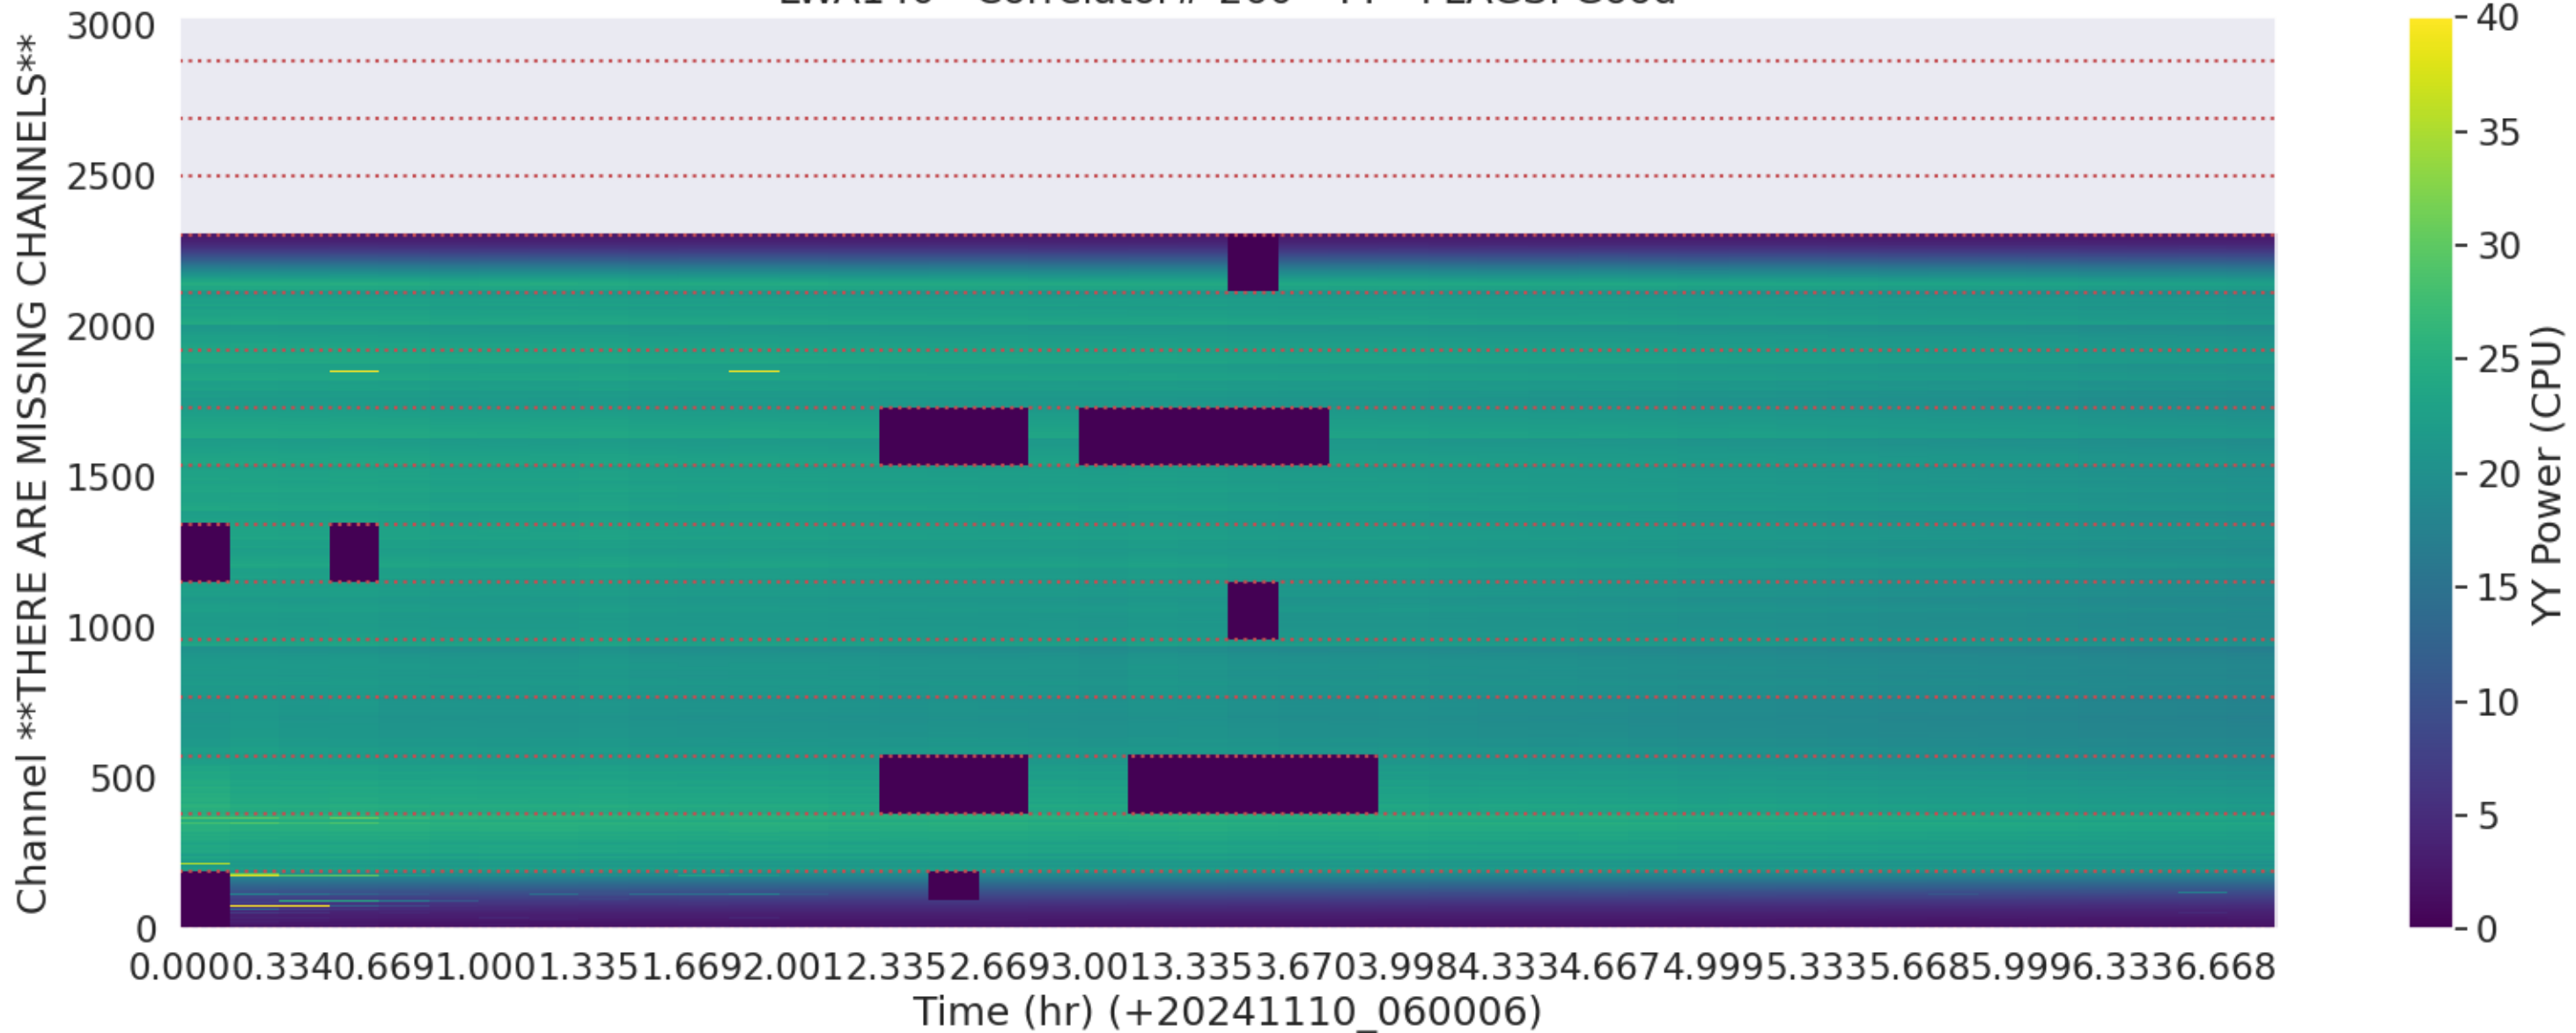

LWA137 - Correlator# 258 - YY - FLAGS: Good

LWA136 - Correlator# 259 - XX - FLAGS: Good

LWA136 - Correlator# 259 - YY - FLAGS: Good

LWA140 - Correlator# 260 - XX - FLAGS: Good

LWA140 - Correlator# 260 - YY - FLAGS: Good