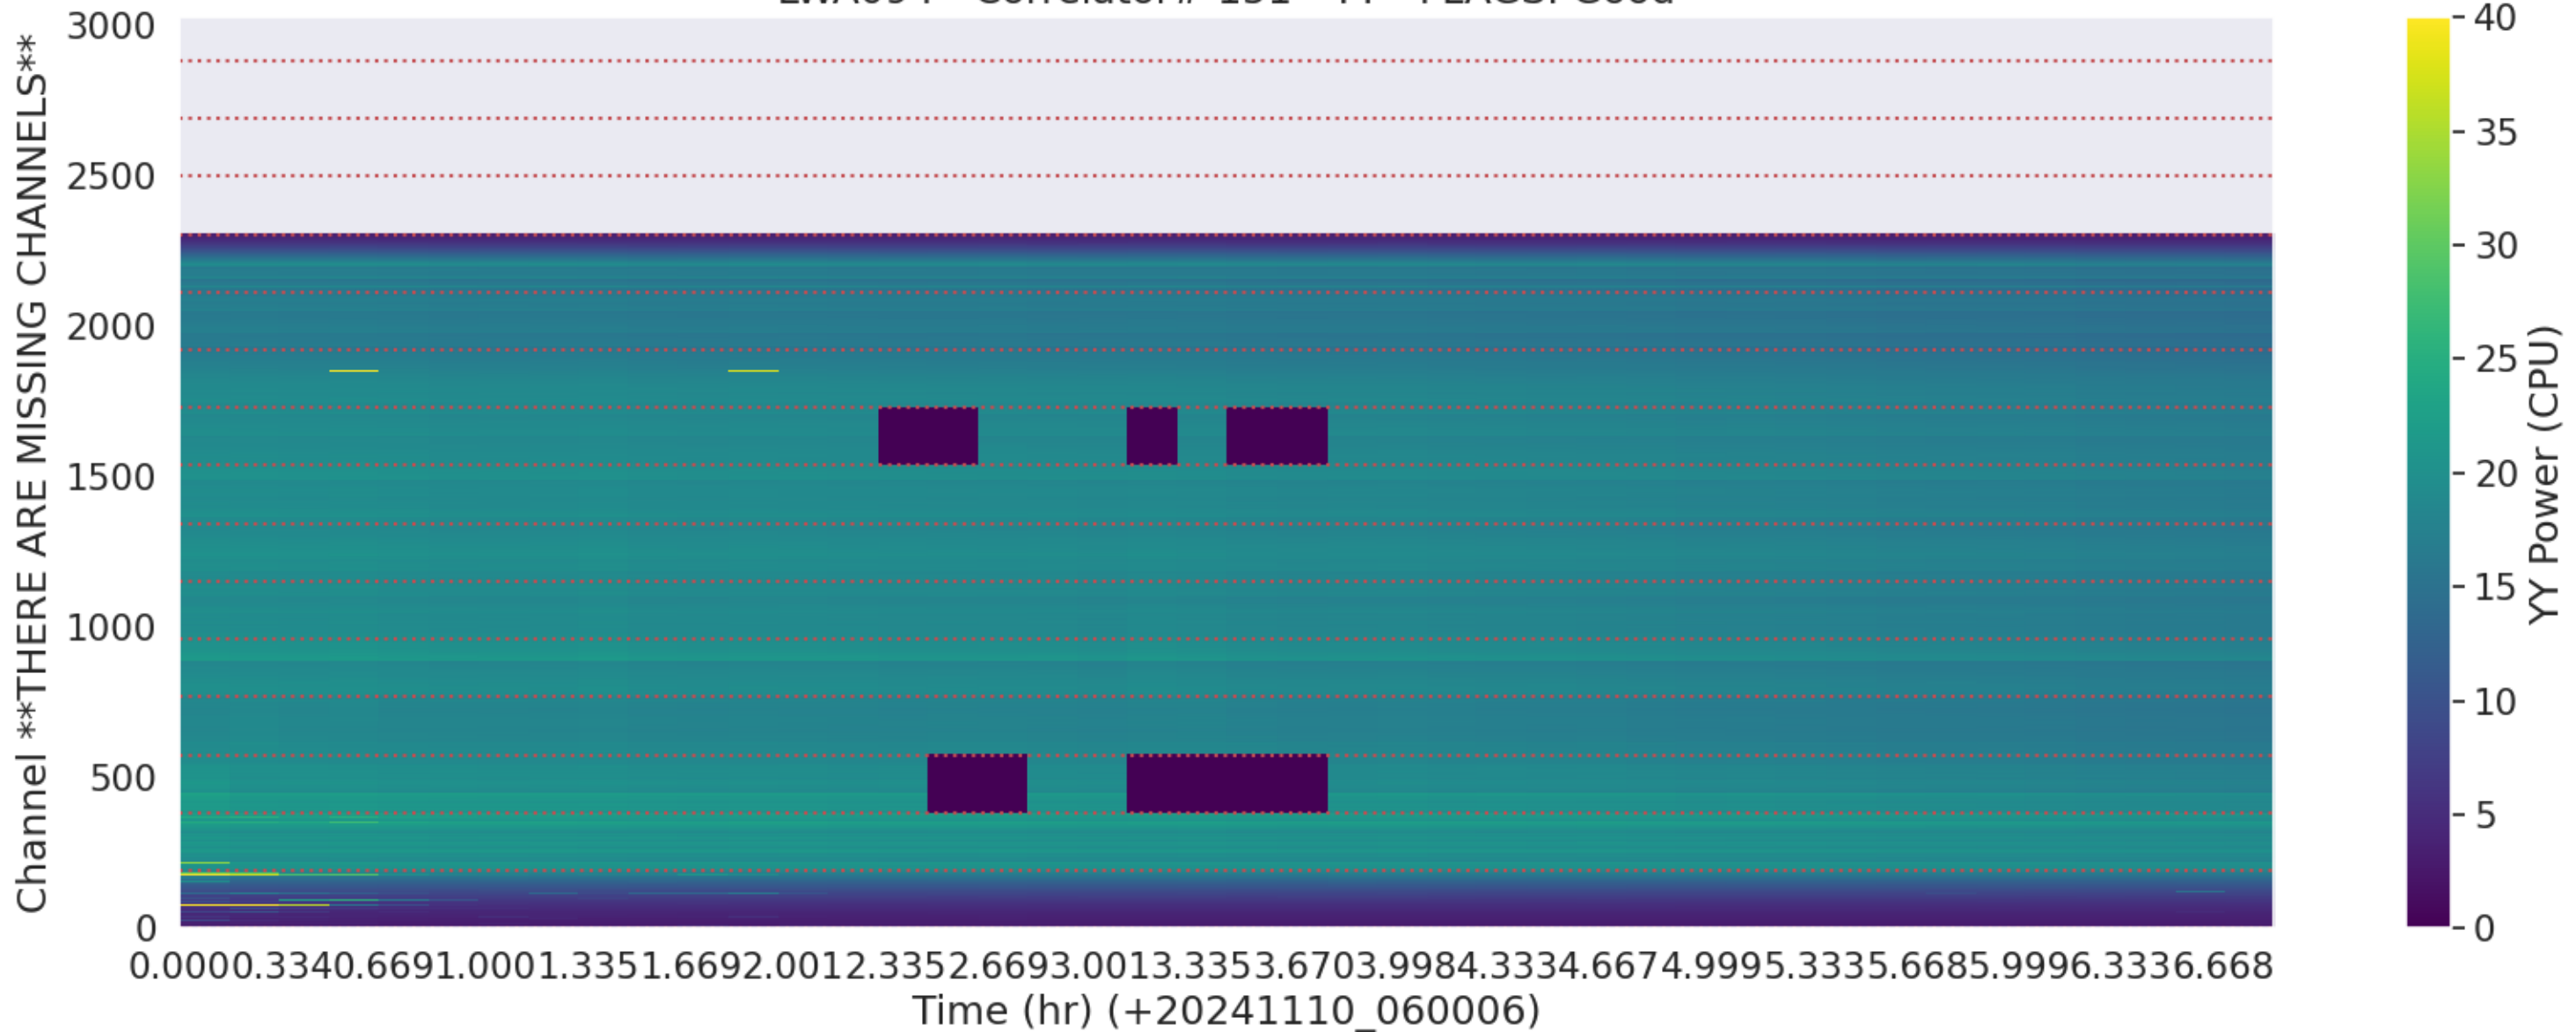

LWA094 - Correlator# 151 - YY - FLAGS: Good