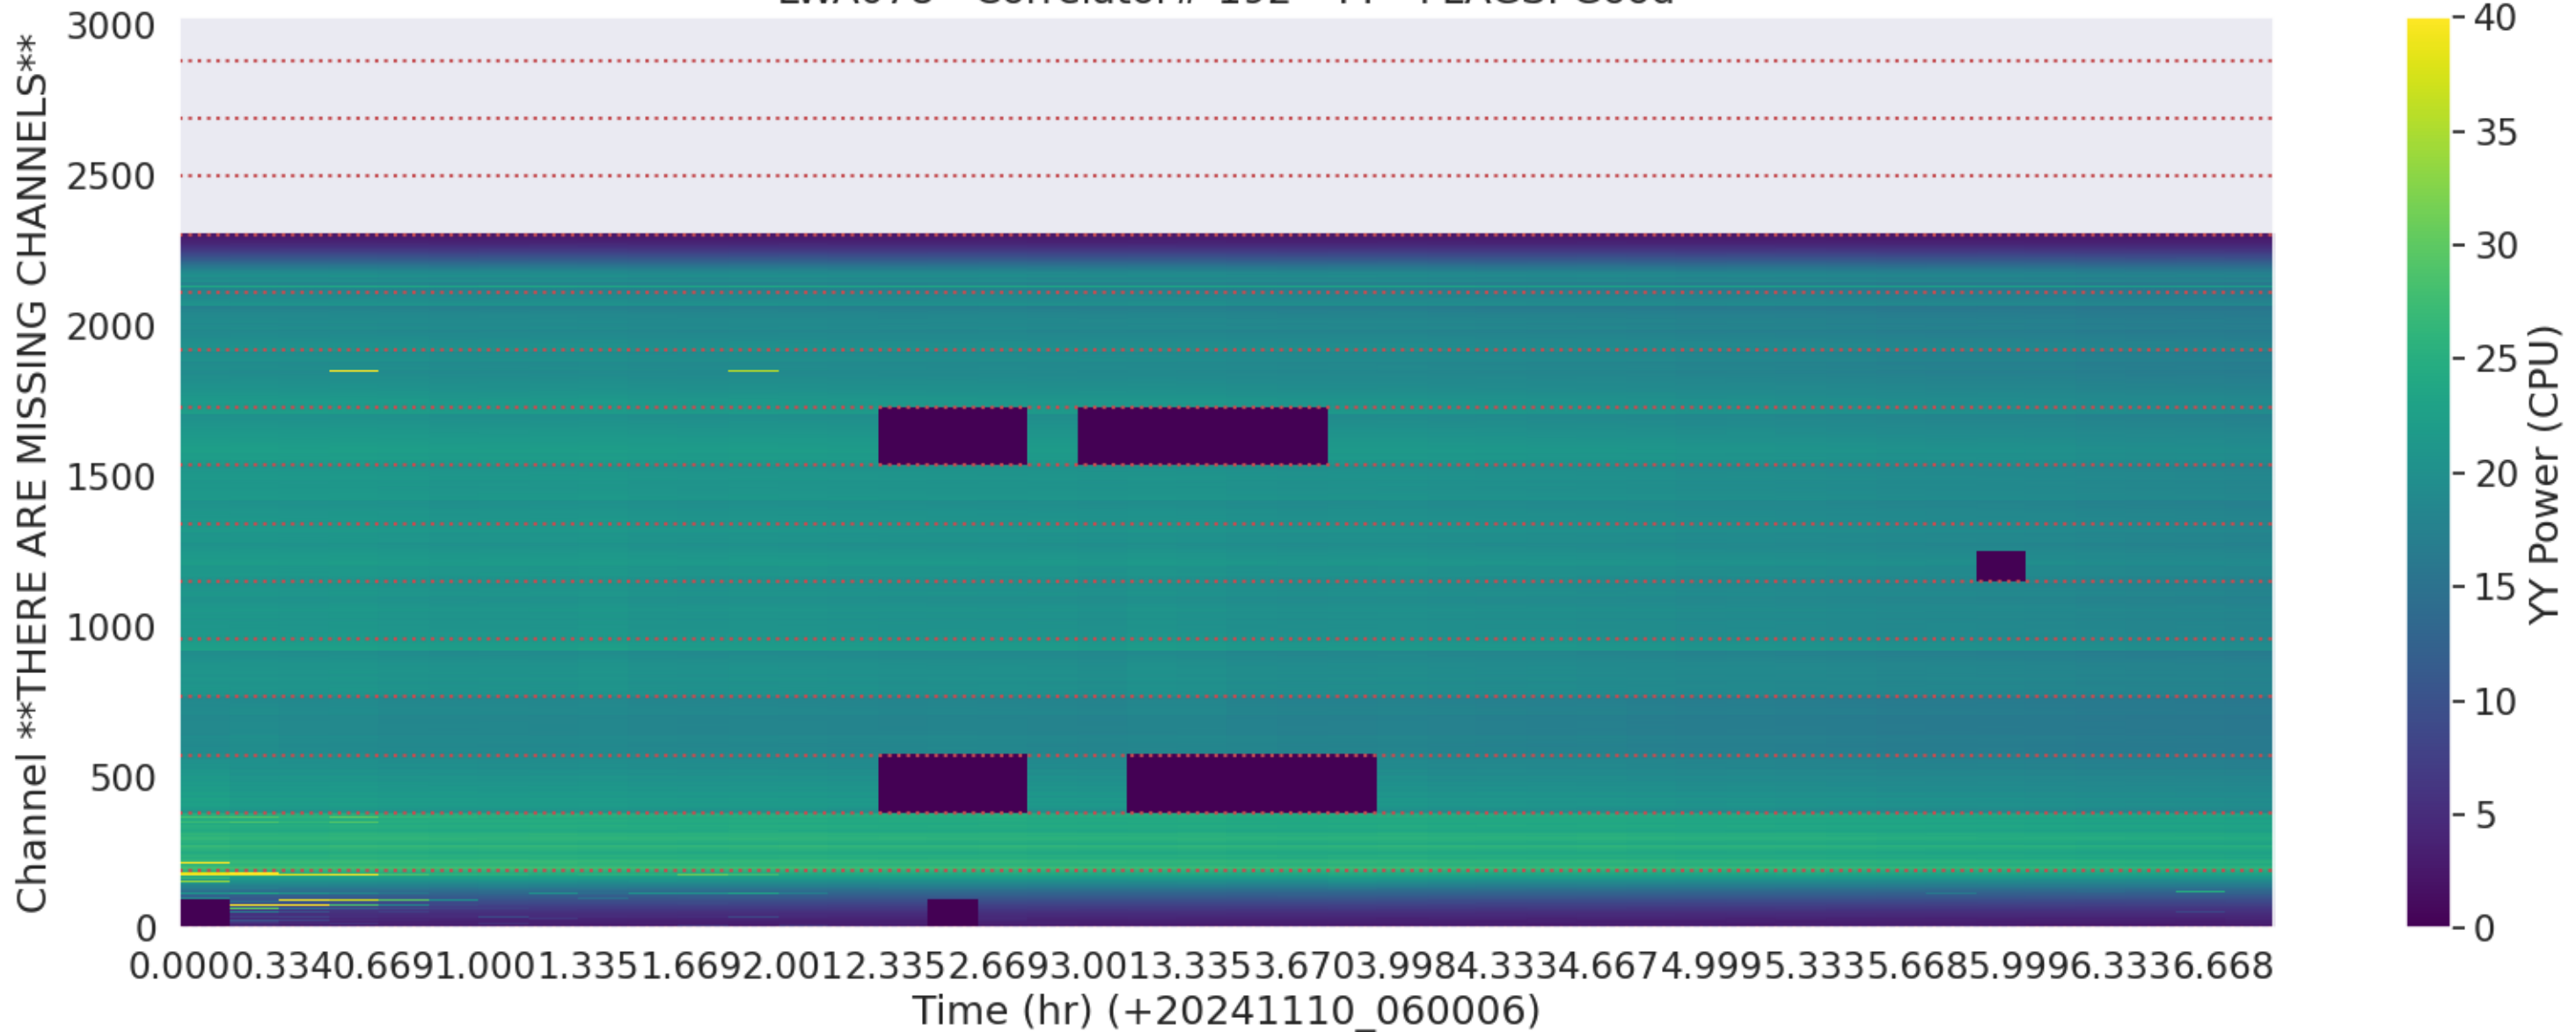

LWA078 - Correlator# 192 - YY - FLAGS: Good