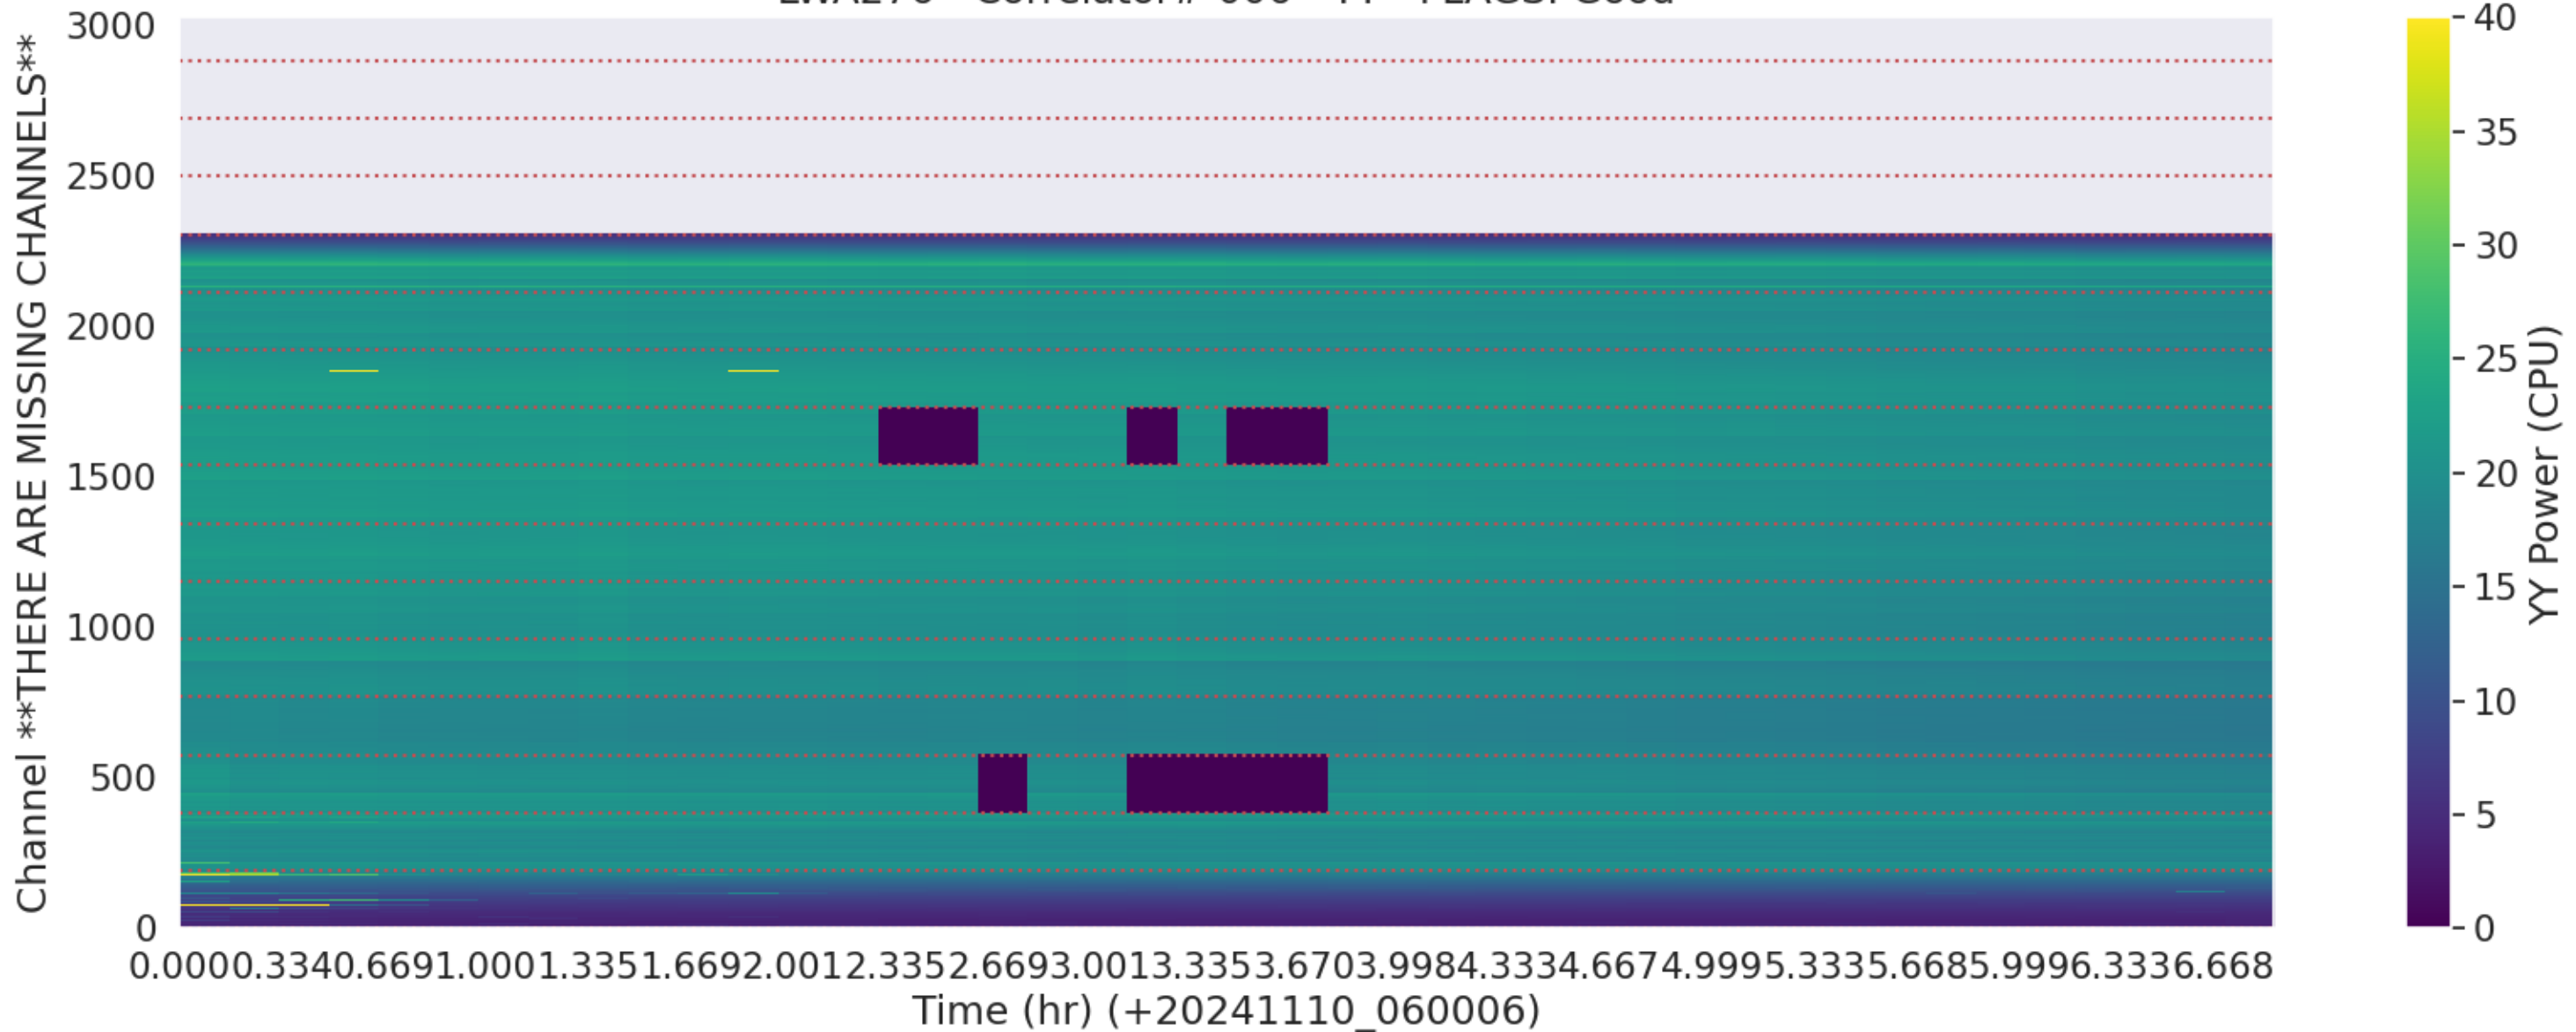

LWA269 - Correlator# 005 - XX - FLAGS: Good

LWA269 - Correlator# 005 - YY - FLAGS: Good

LWA276 - Correlator# 006 - XX - FLAGS: Good

LWA276 - Correlator# 006 - YY - FLAGS: Good

LWA273 - Correlator# 007 - XX - FLAGS: Good