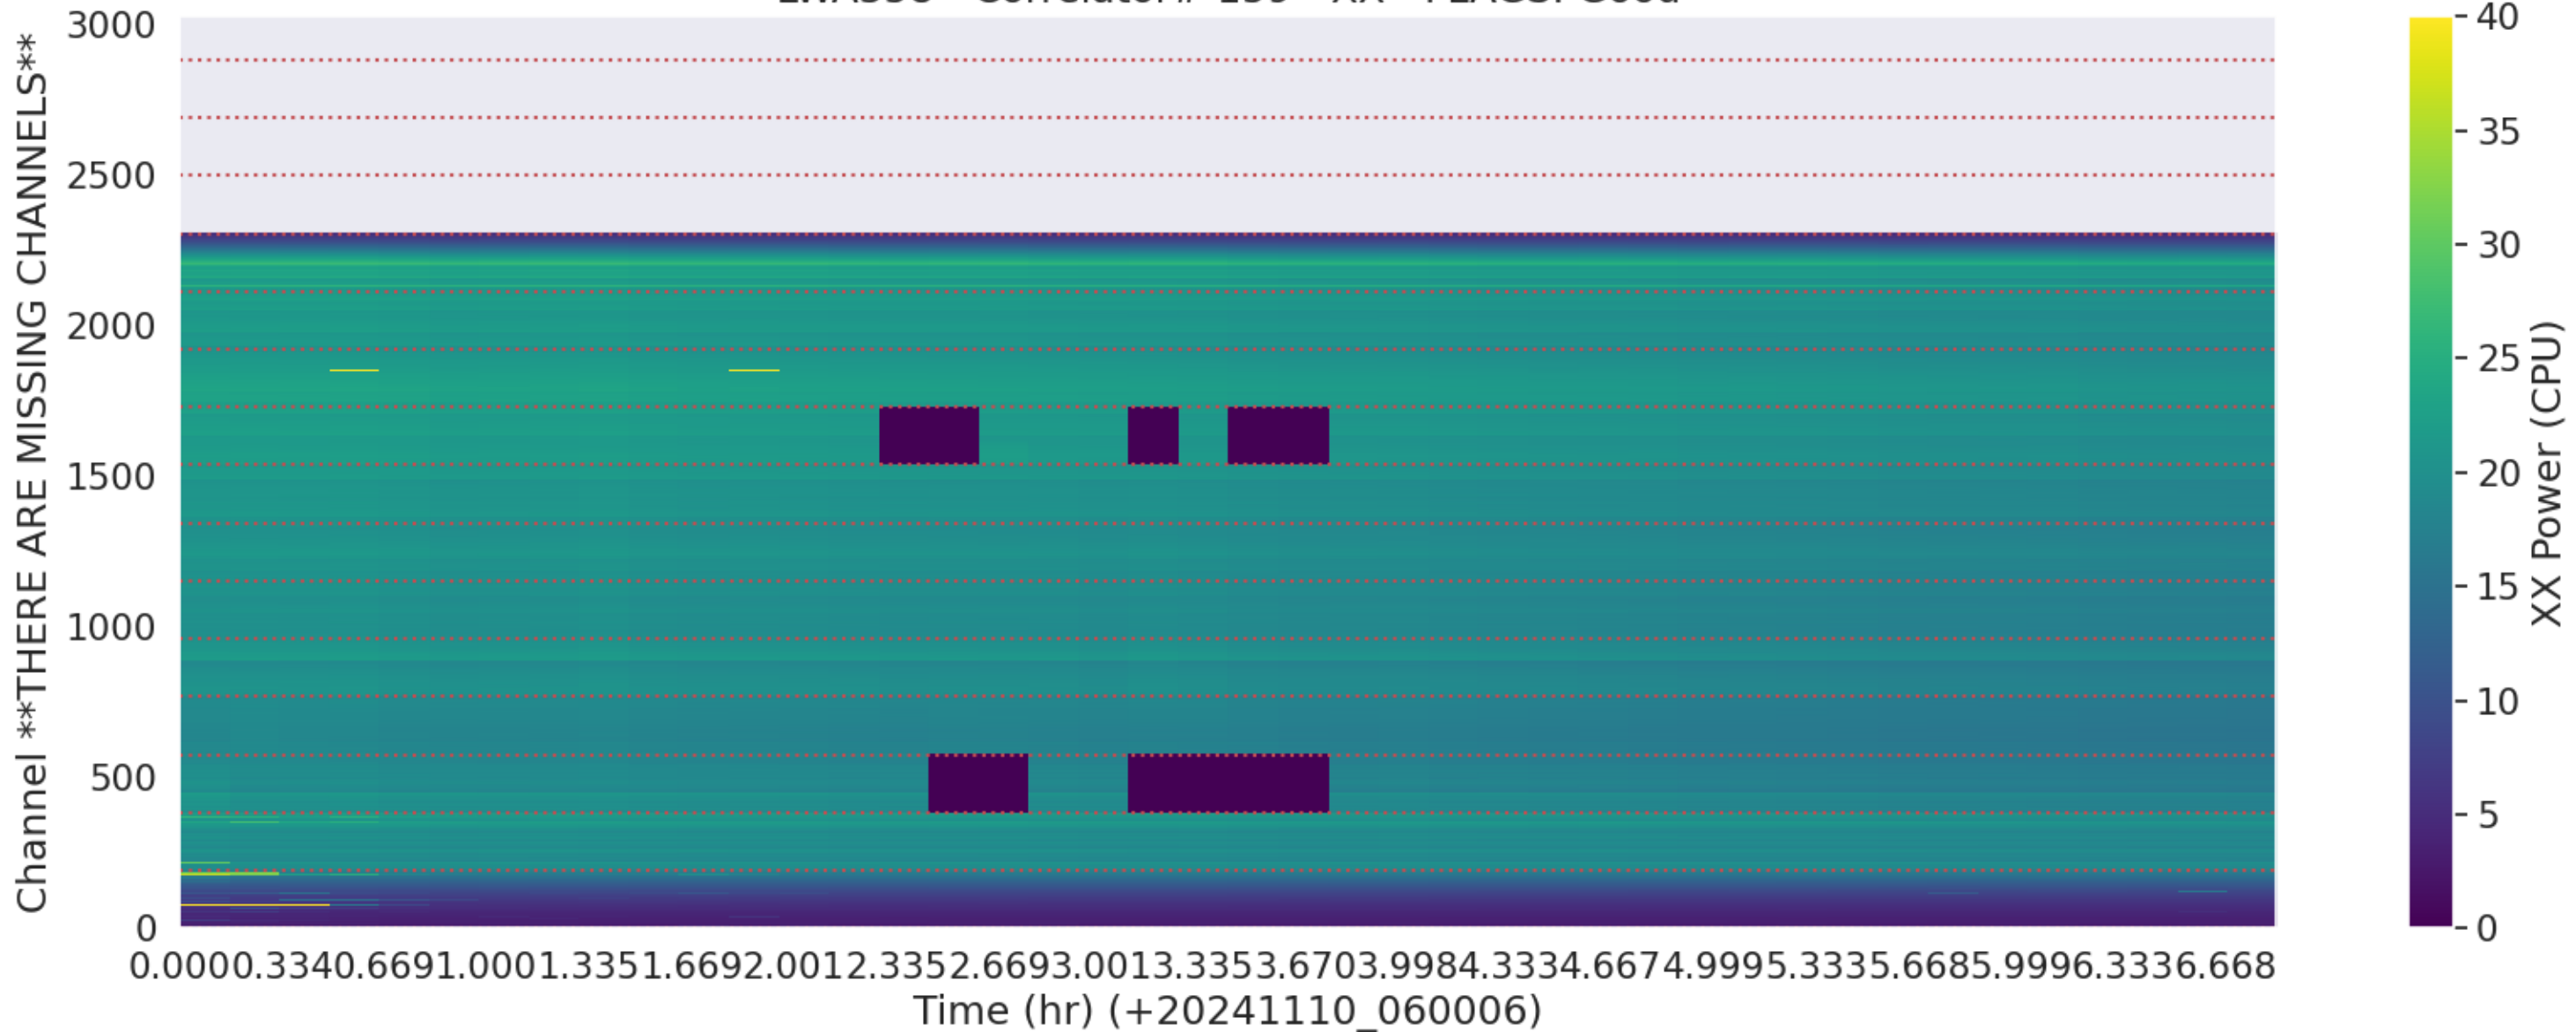

LWA358 - Correlator# 159 - XX - FLAGS: Good