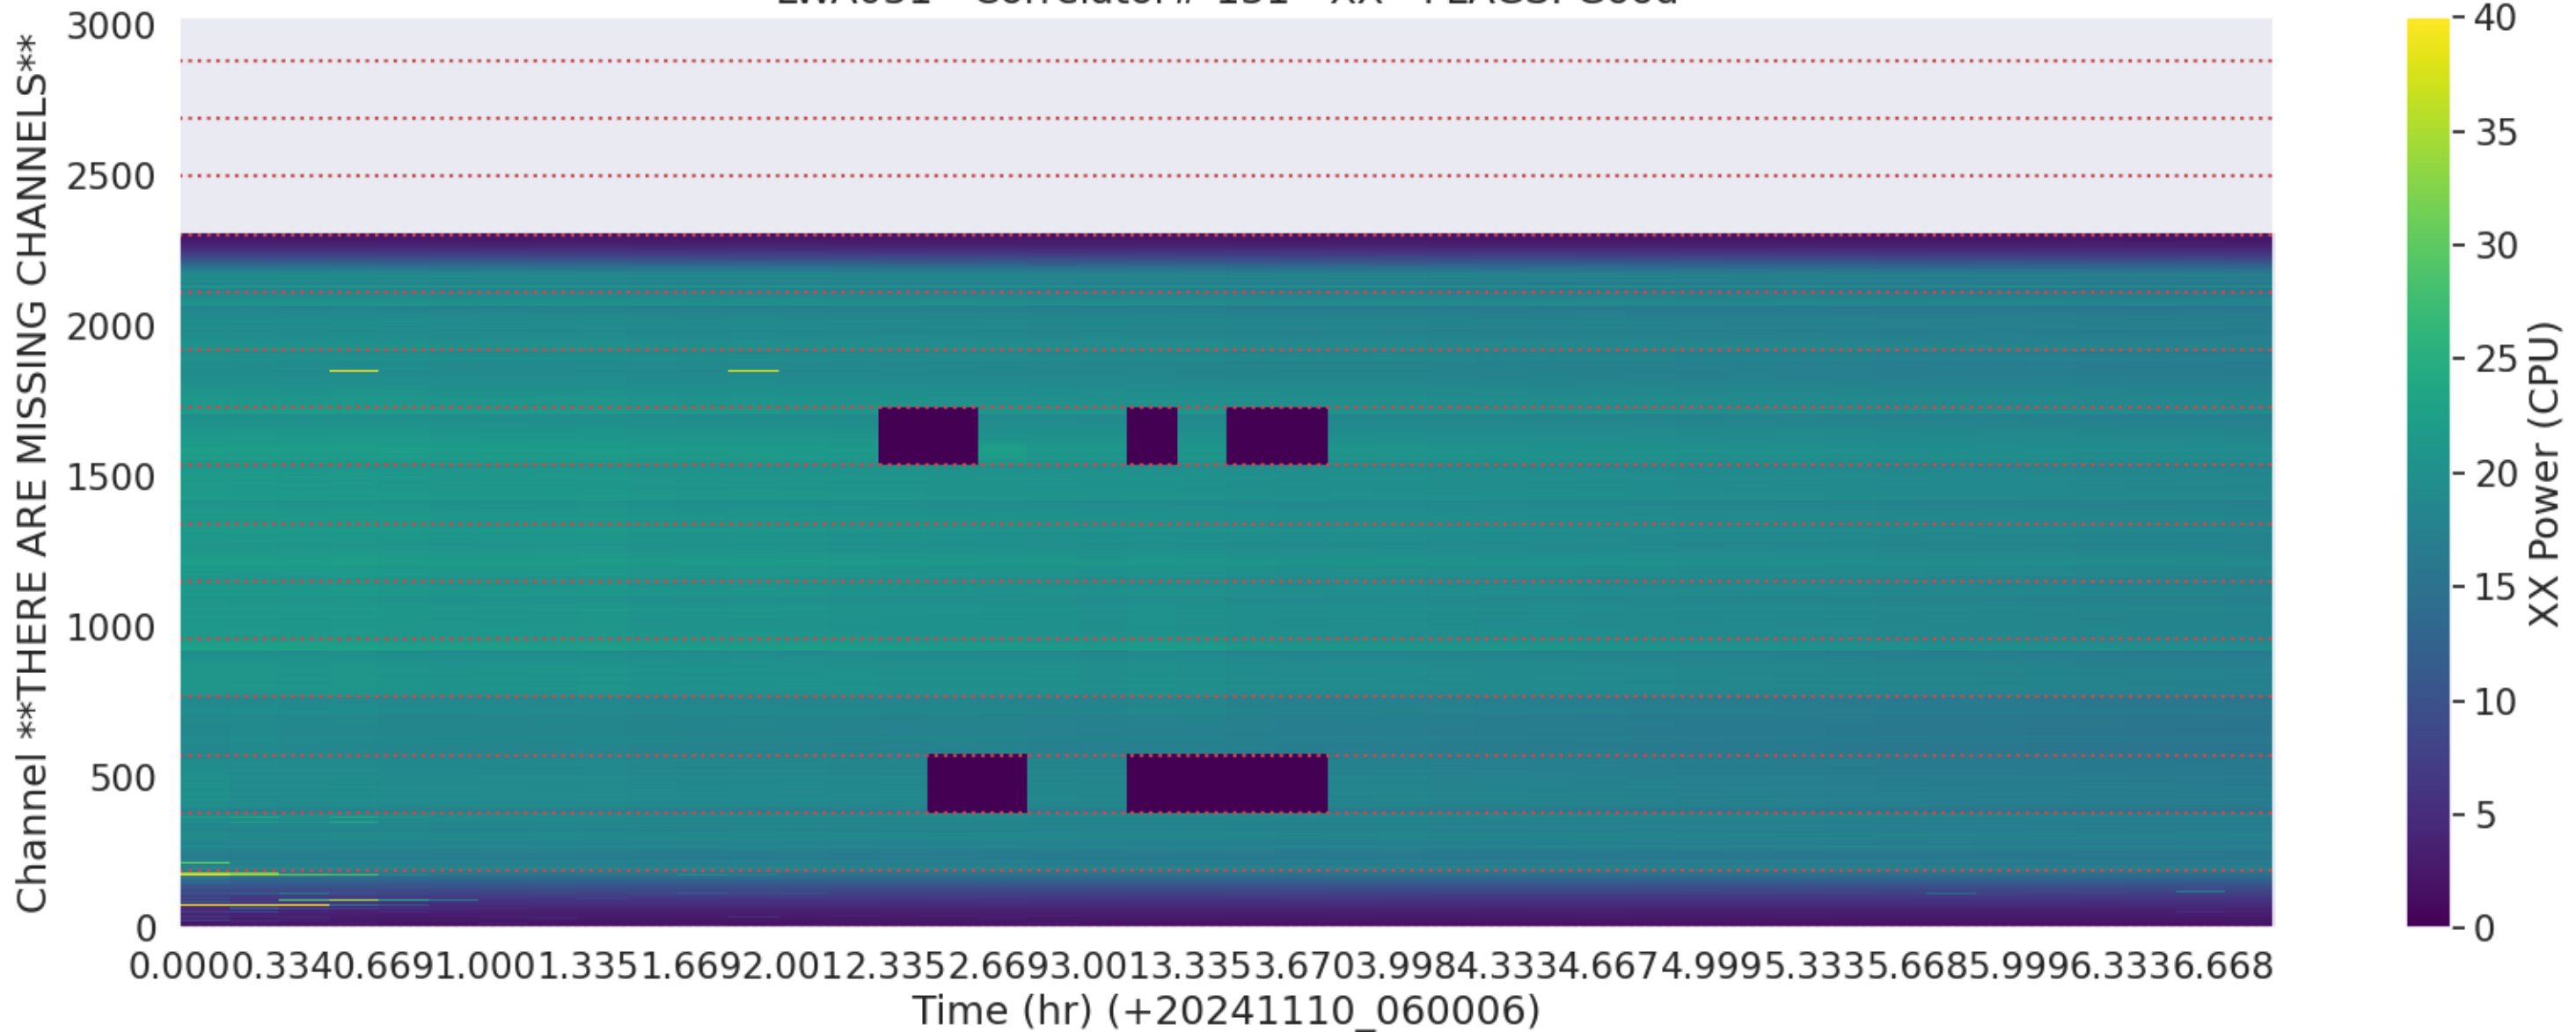

LWA031 - Correlator# 131 - XX - FLAGS: Good