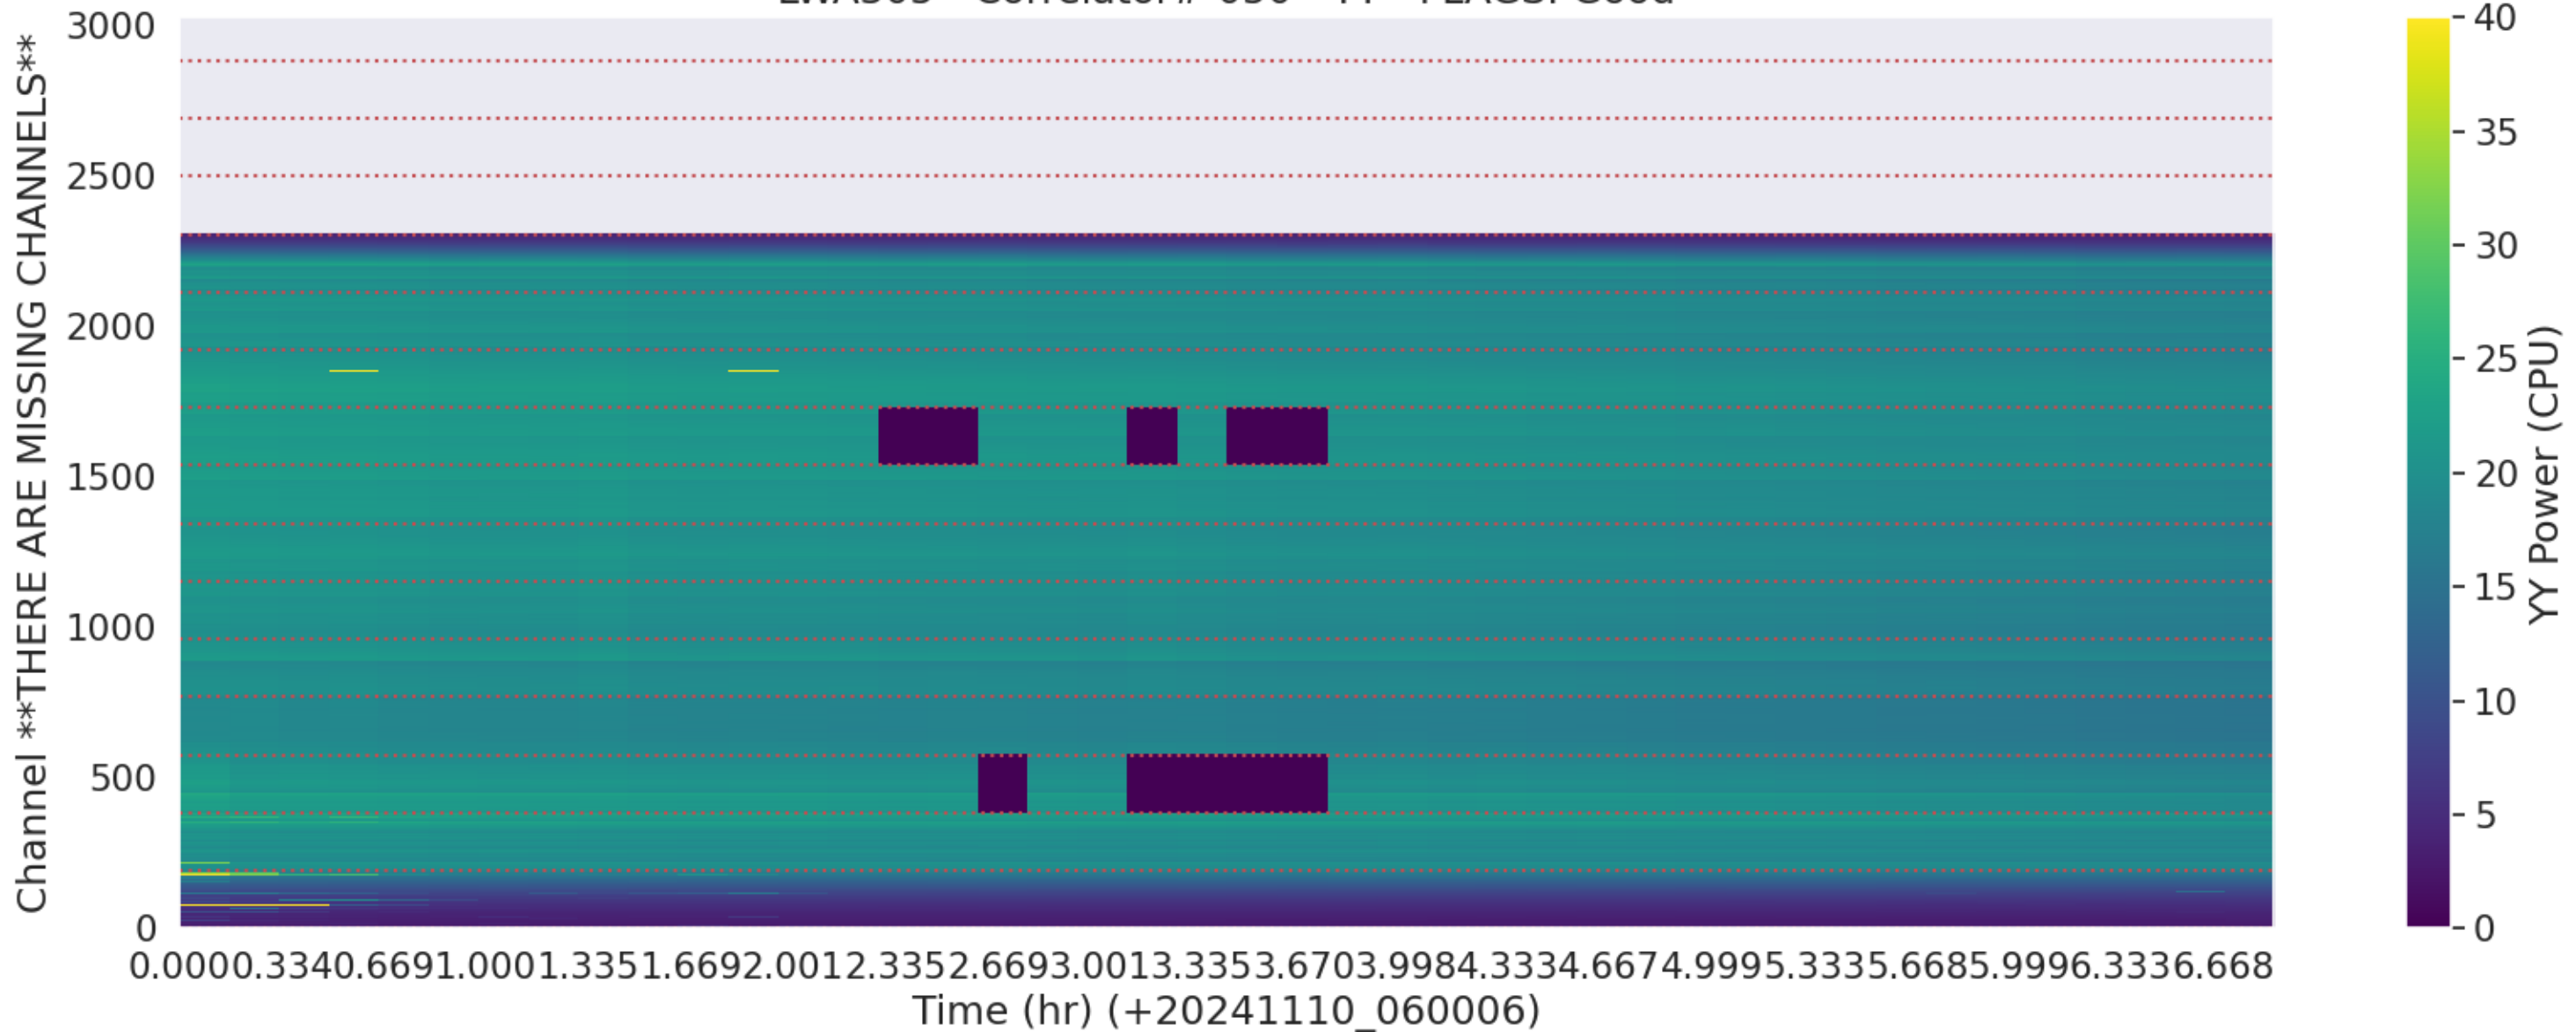

LWA301 - Correlator# 048 - YY - FLAGS: Good

LWA298 - Correlator# 049 - XX - FLAGS: Good

LWA298 - Correlator# 049 - YY - FLAGS: Good

LWA305 - Correlator# 050 - XX - FLAGS: Good

LWA305 - Correlator# 050 - YY - FLAGS: Good