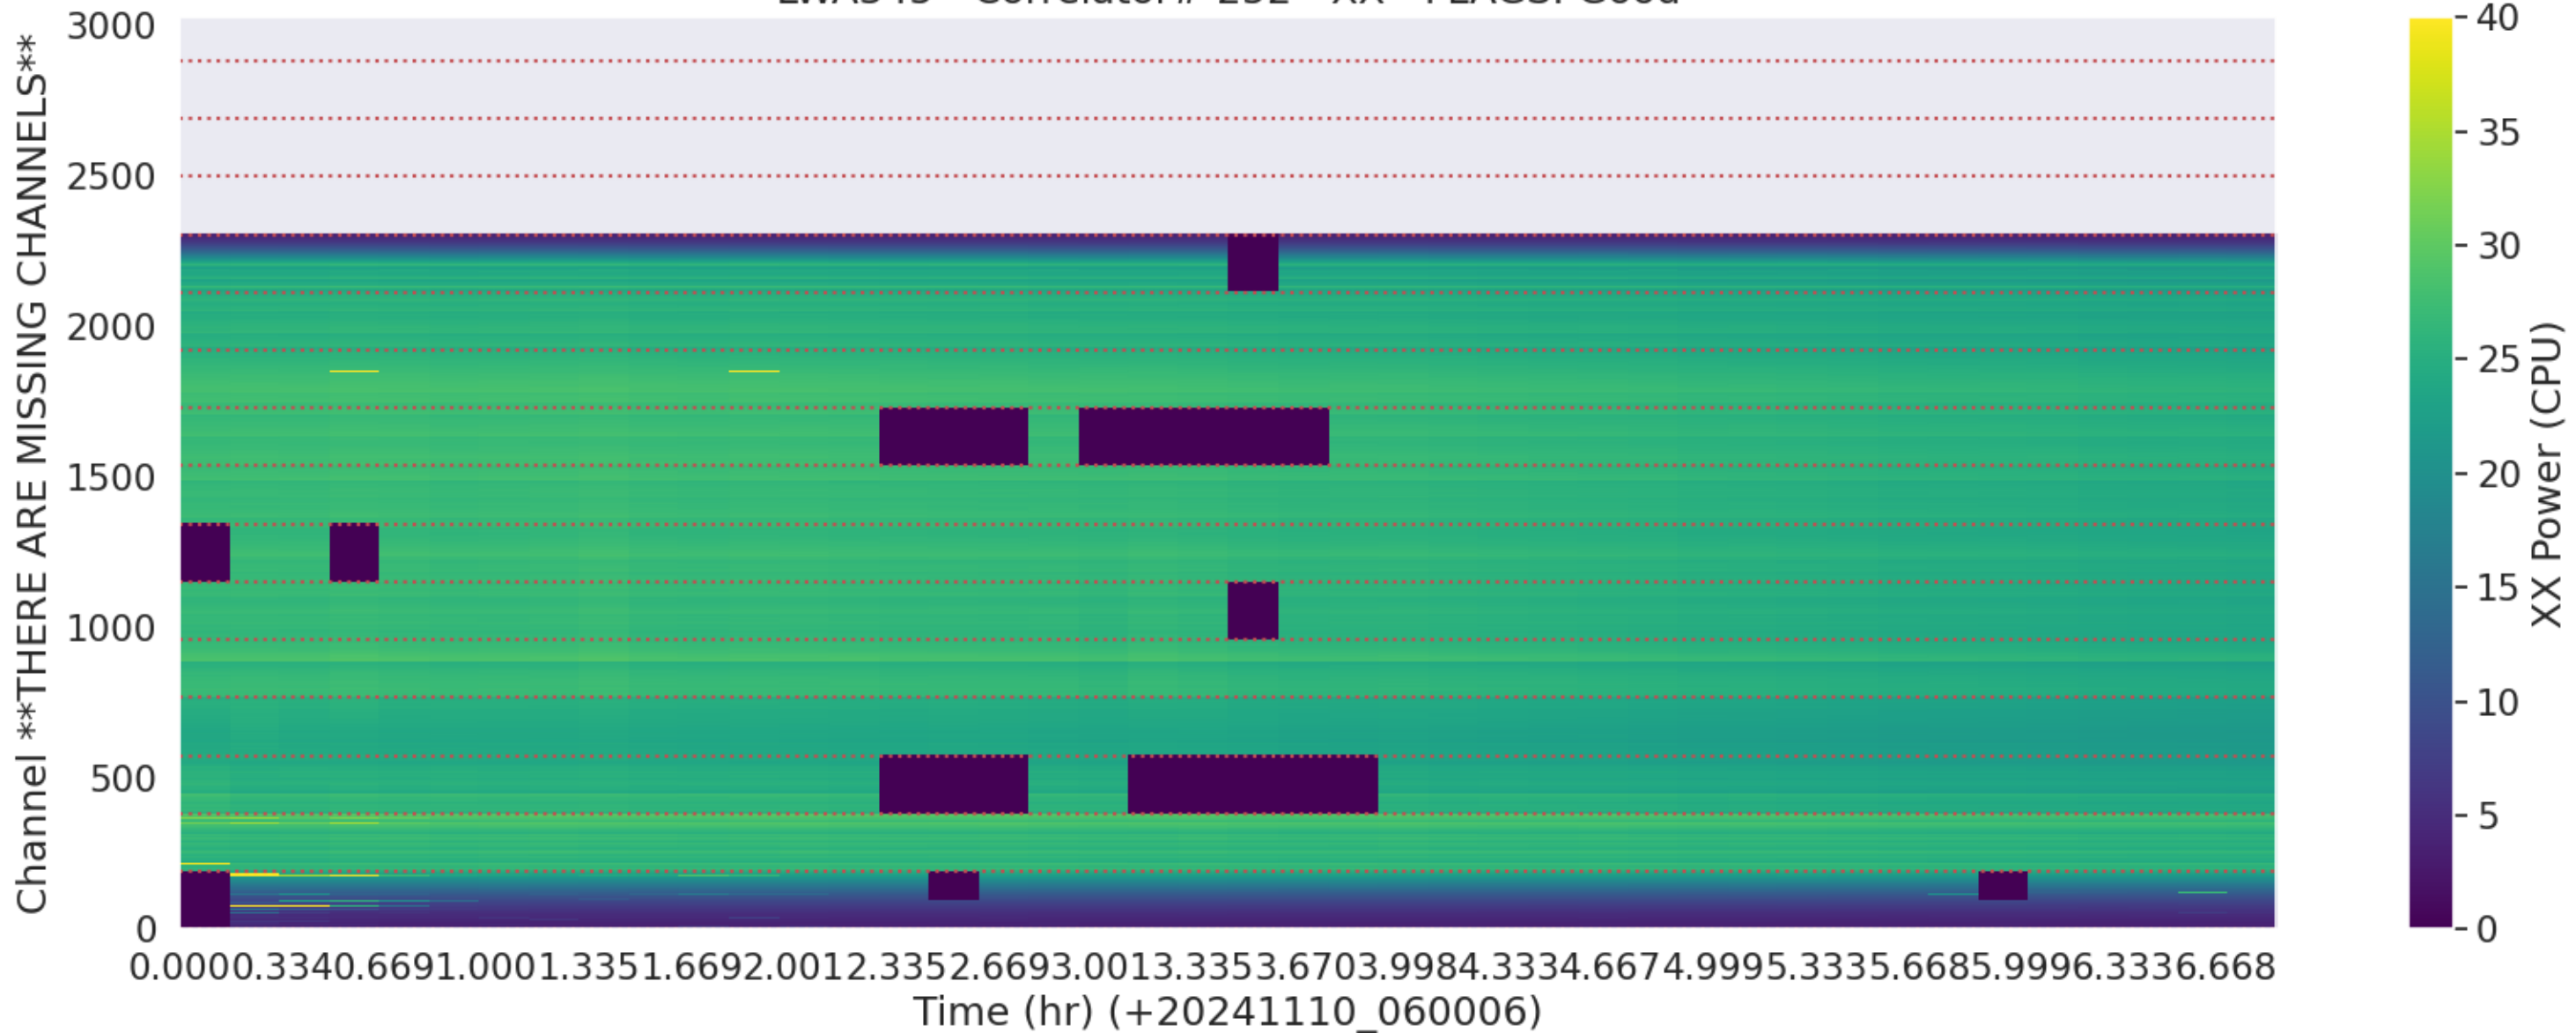

LWA345 - Correlator# 252 - XX - FLAGS: Good