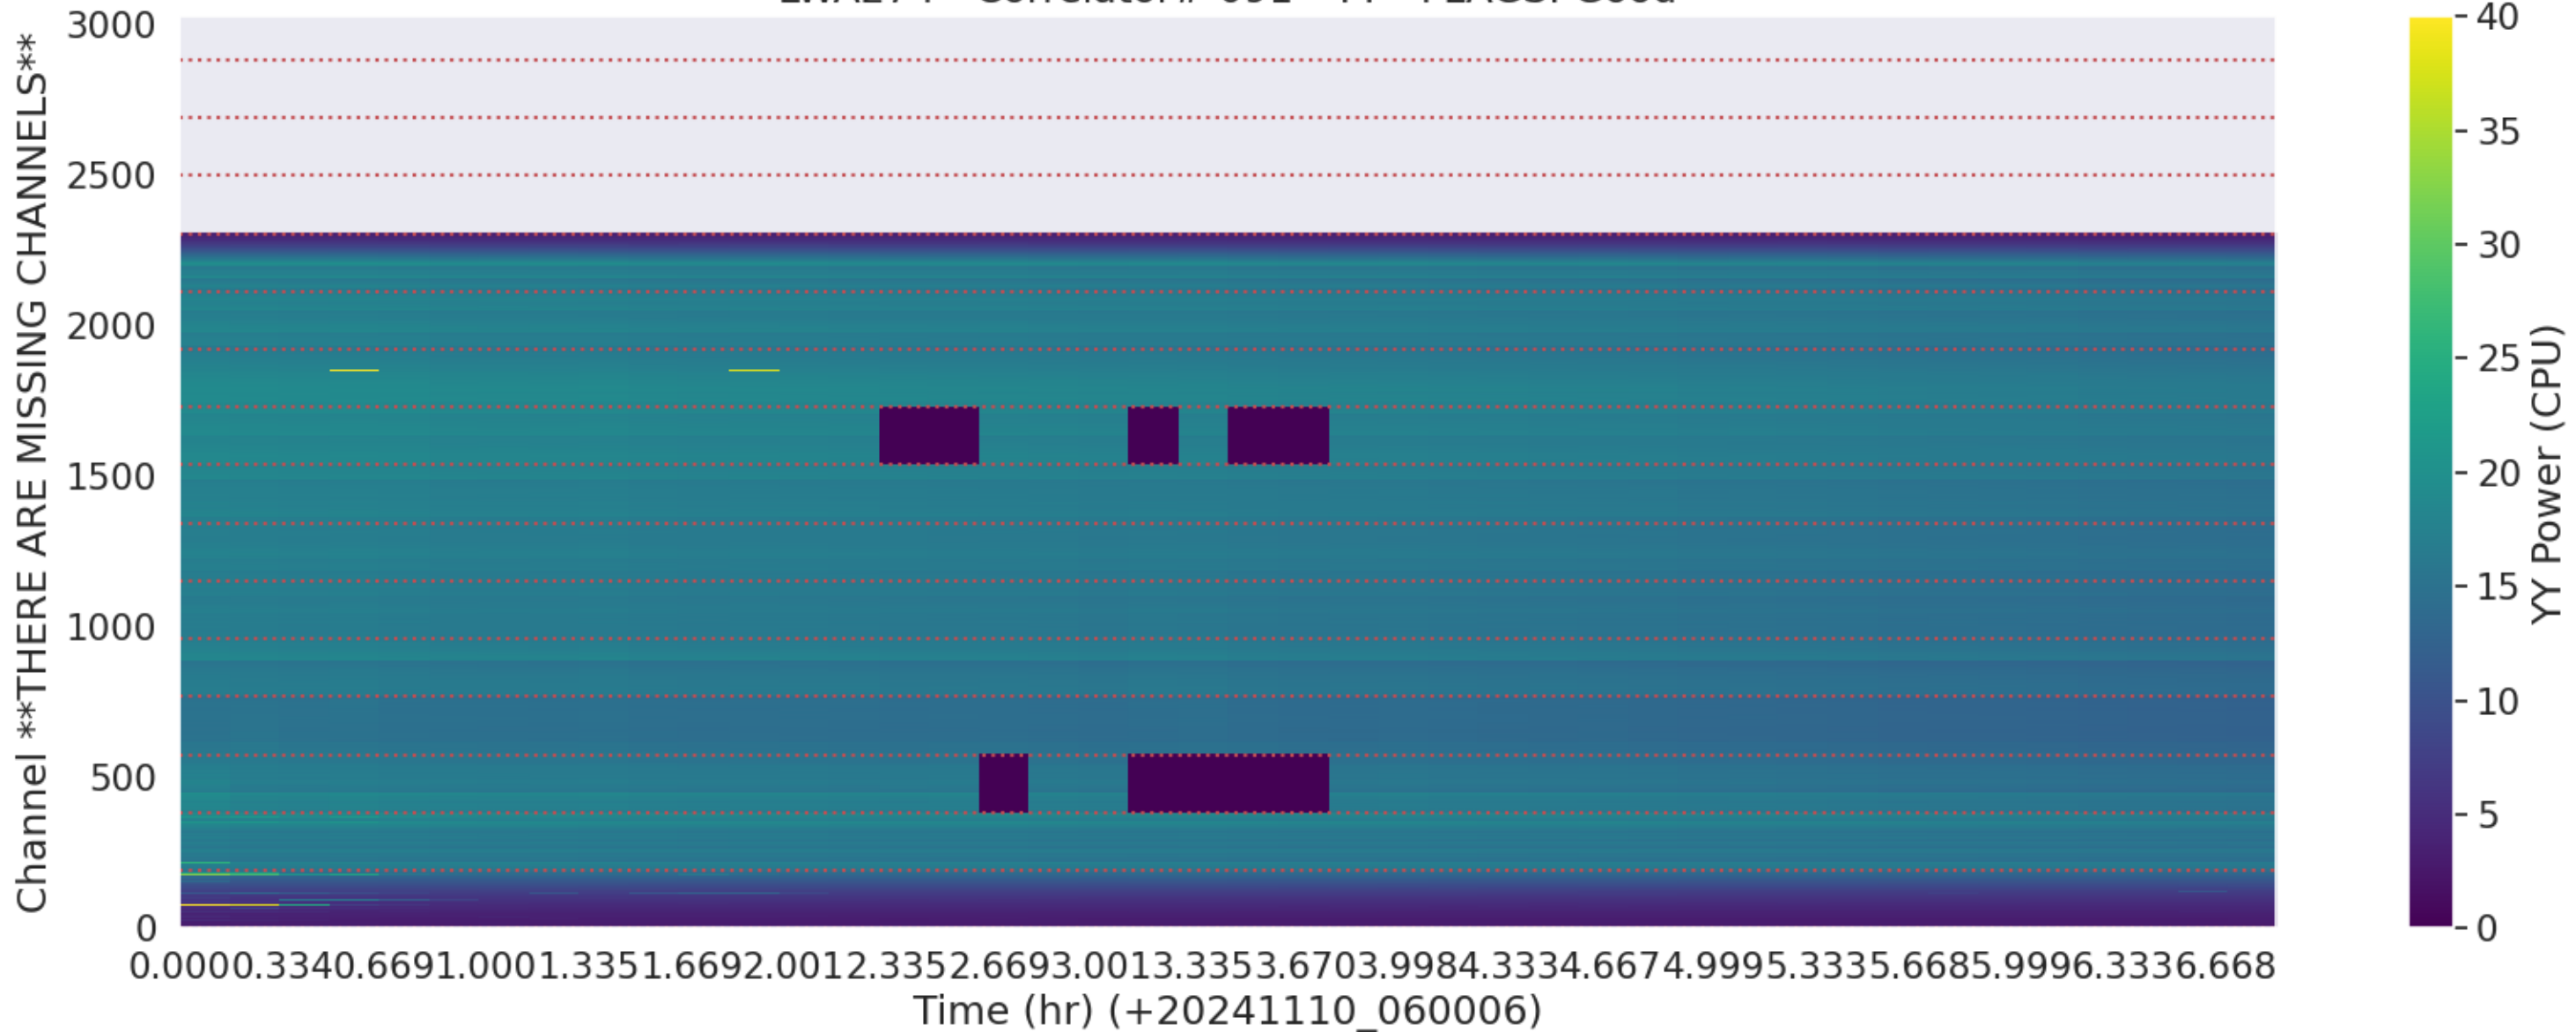

LWA274 - Correlator# 091 - YY - FLAGS: Good