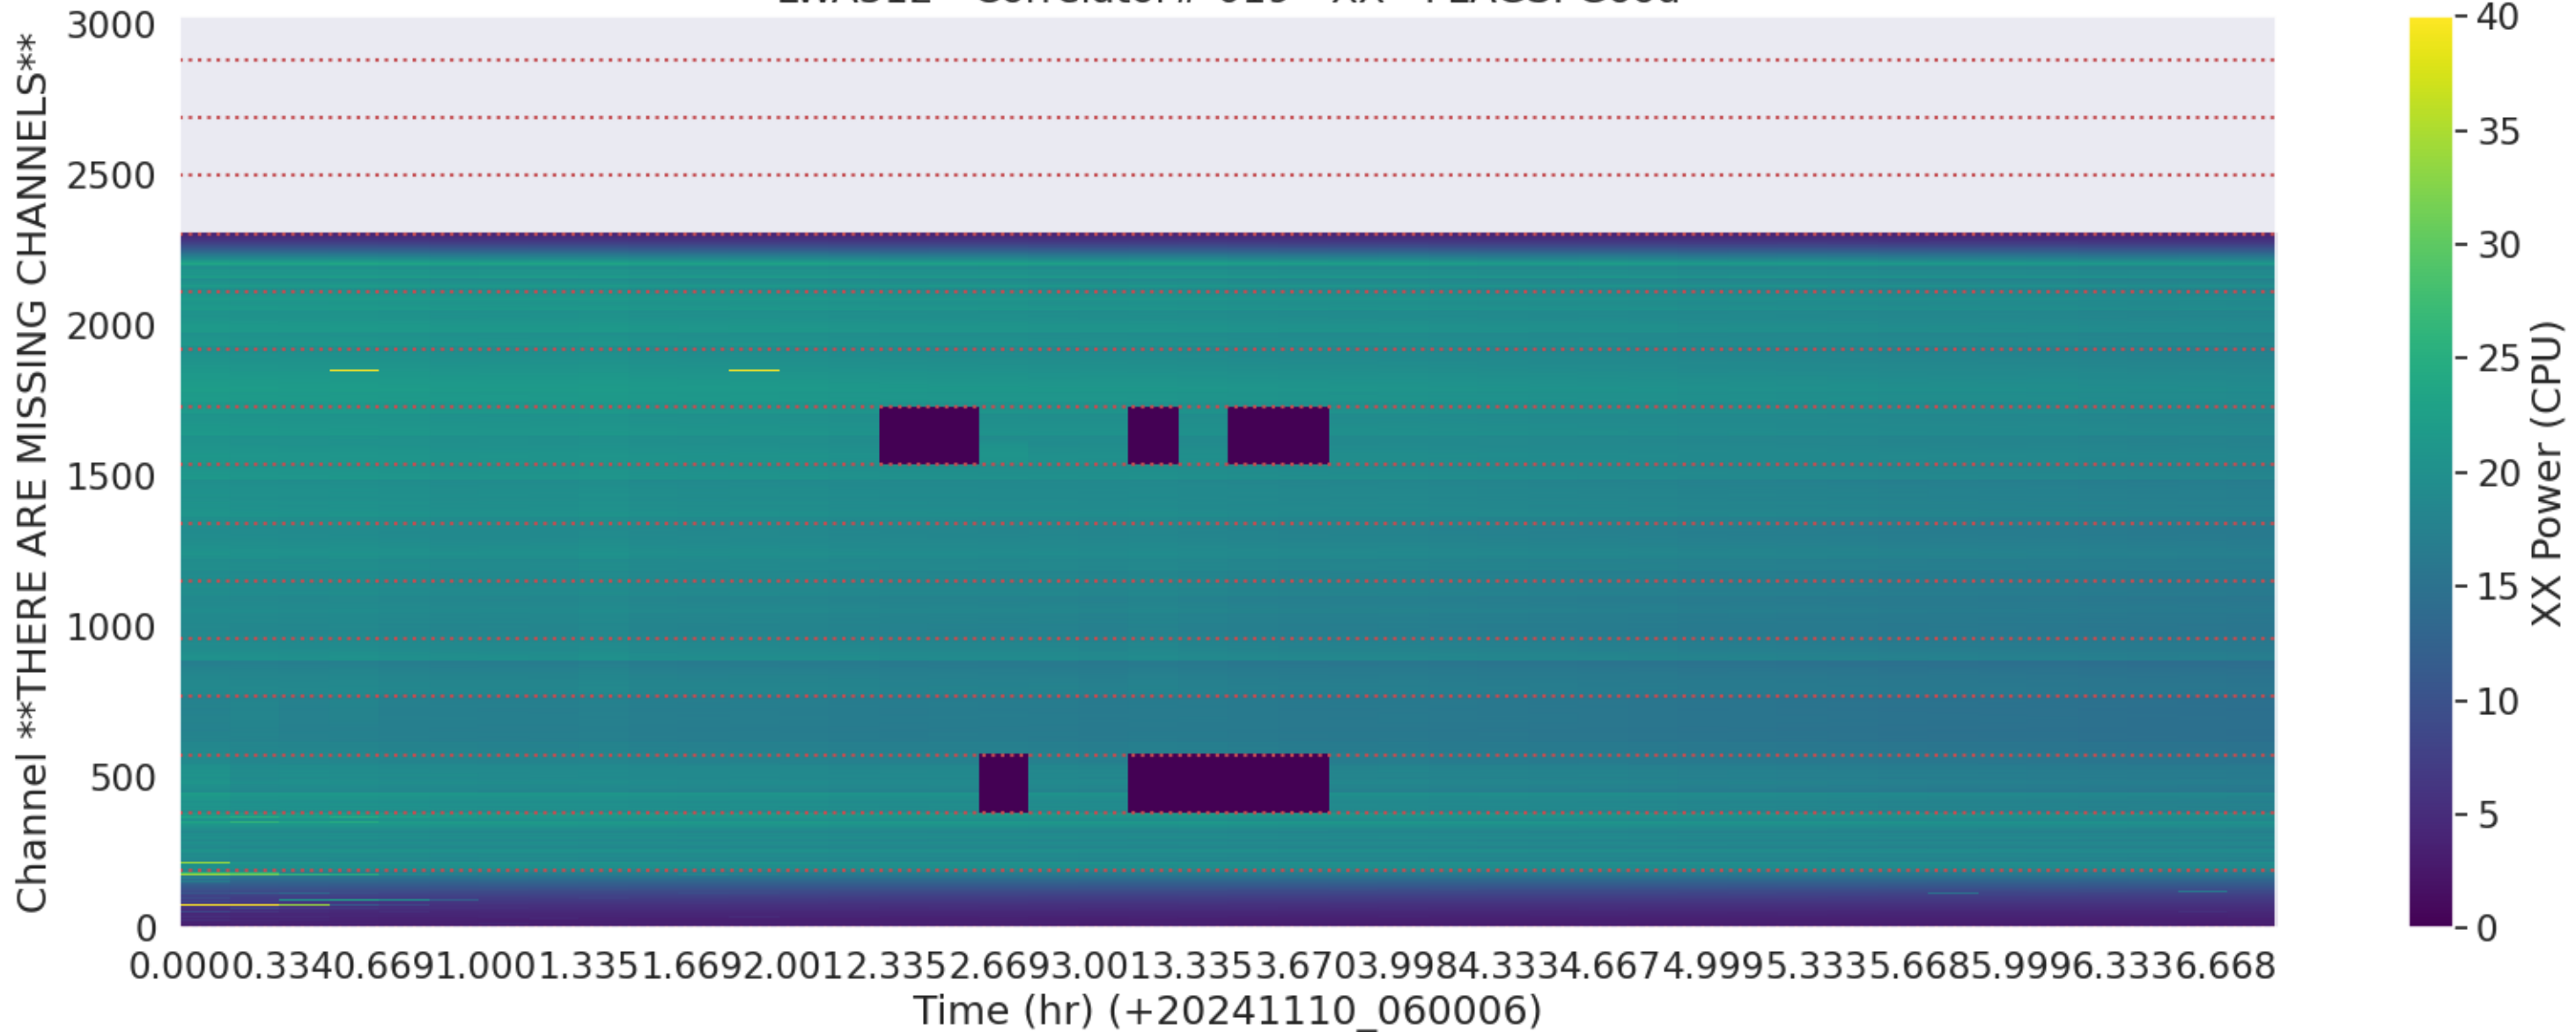

LWA310 - Correlator# 017 - YY - FLAGS: Good

LWA313 - Correlator# 018 - XX - FLAGS: Good

LWA313 - Correlator# 018 - YY - FLAGS: Good

LWA312 - Correlator# 019 - XX - FLAGS: Good

LWA312 - Correlator# 019 - YY - FLAGS: Good