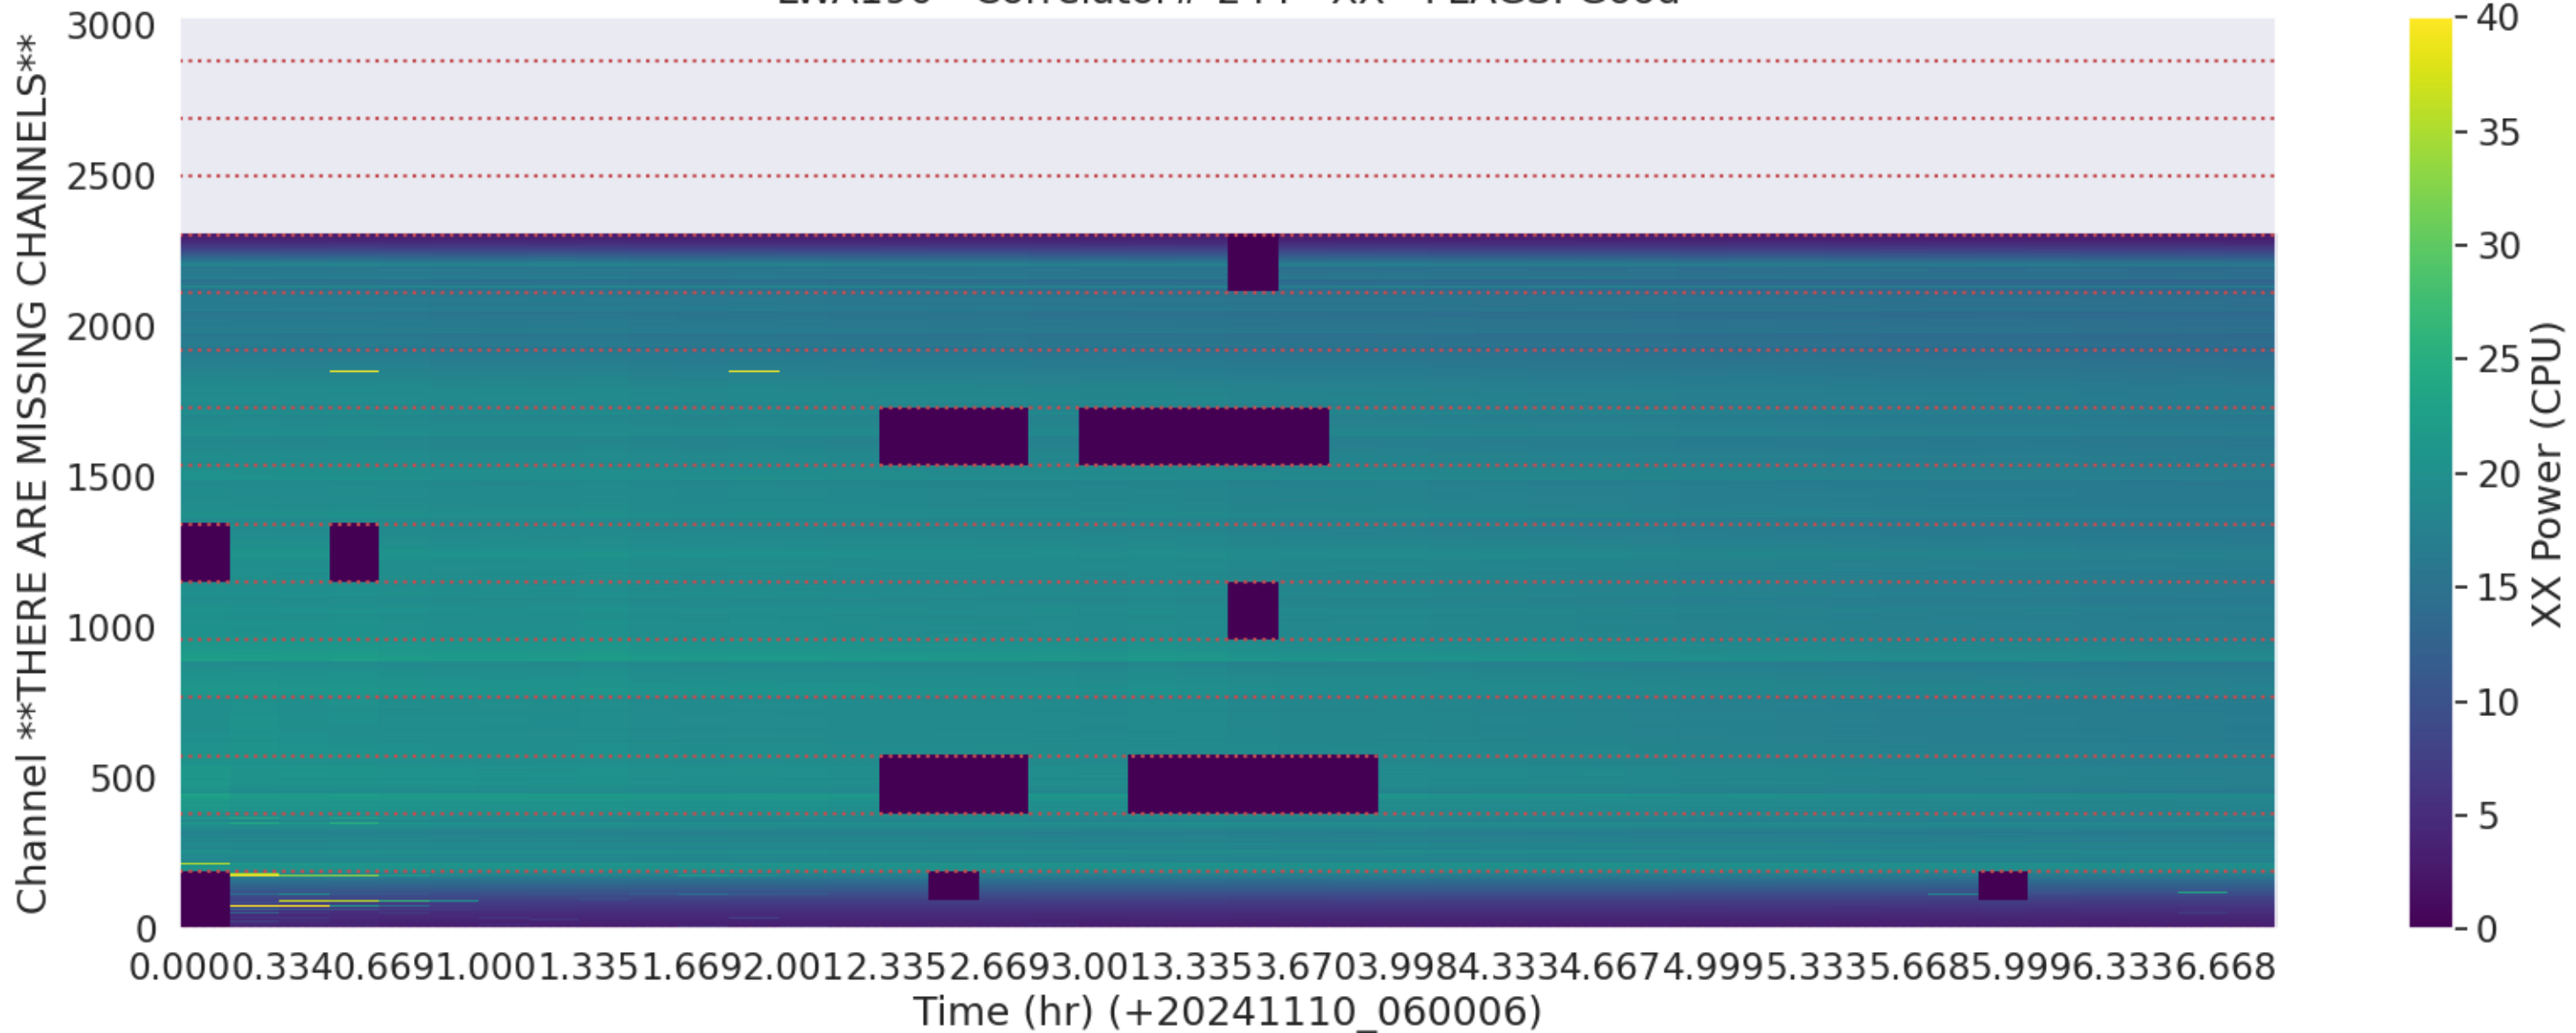

LWA190 - Correlator# 244 - XX - FLAGS: Good