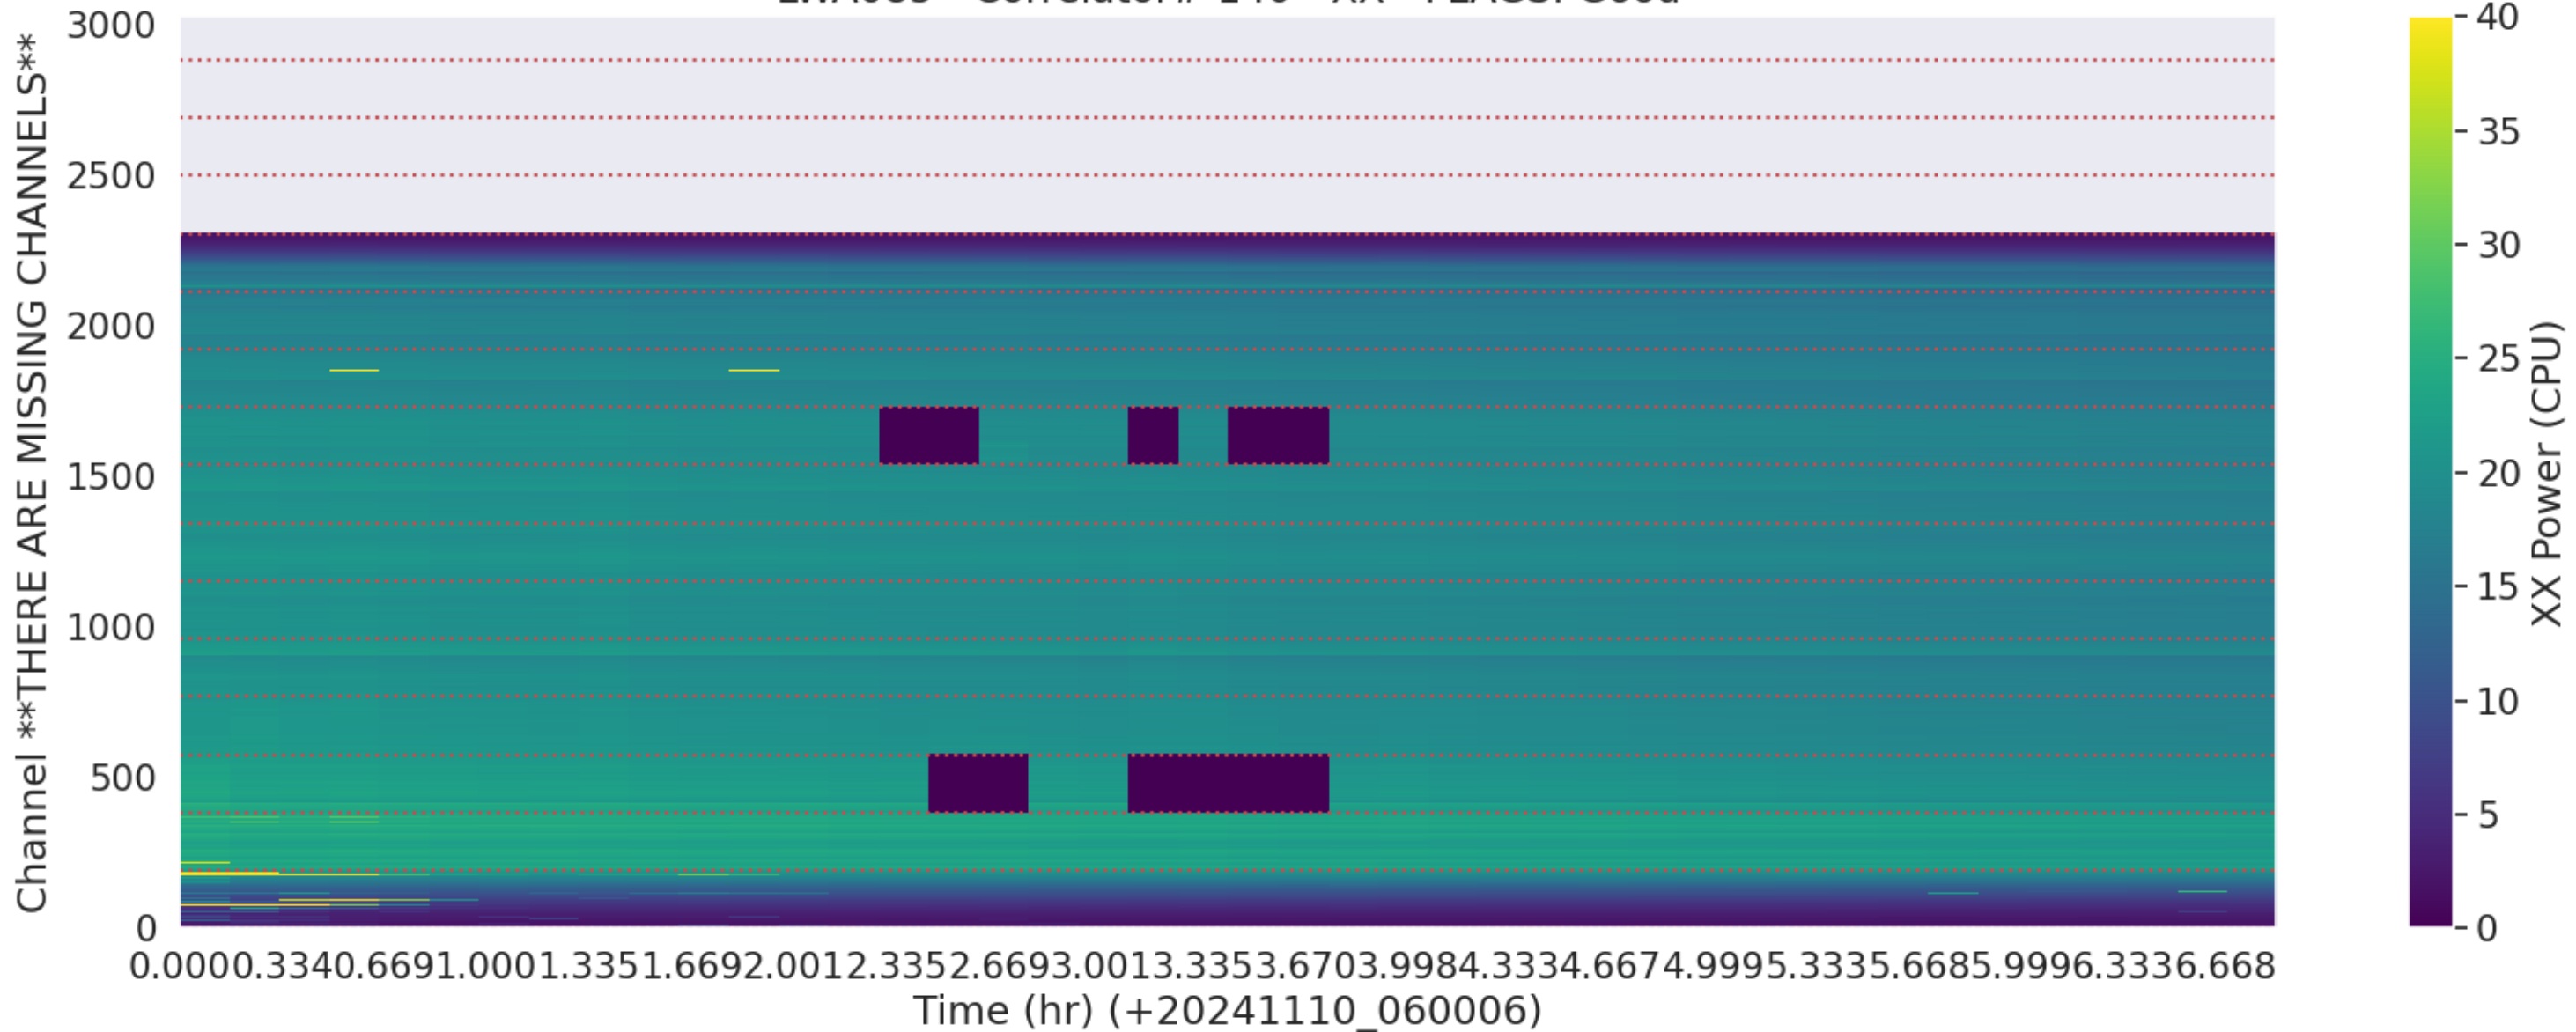

LWA062 - Correlator# 138 - YY - FLAGS: Good

LWA061 - Correlator# 139 - XX - FLAGS: Good

LWA061 - Correlator# 139 - YY - FLAGS: Good

LWA085 - Correlator# 140 - XX - FLAGS: Good

LWA085 - Correlator# 140 - YY - FLAGS: Good