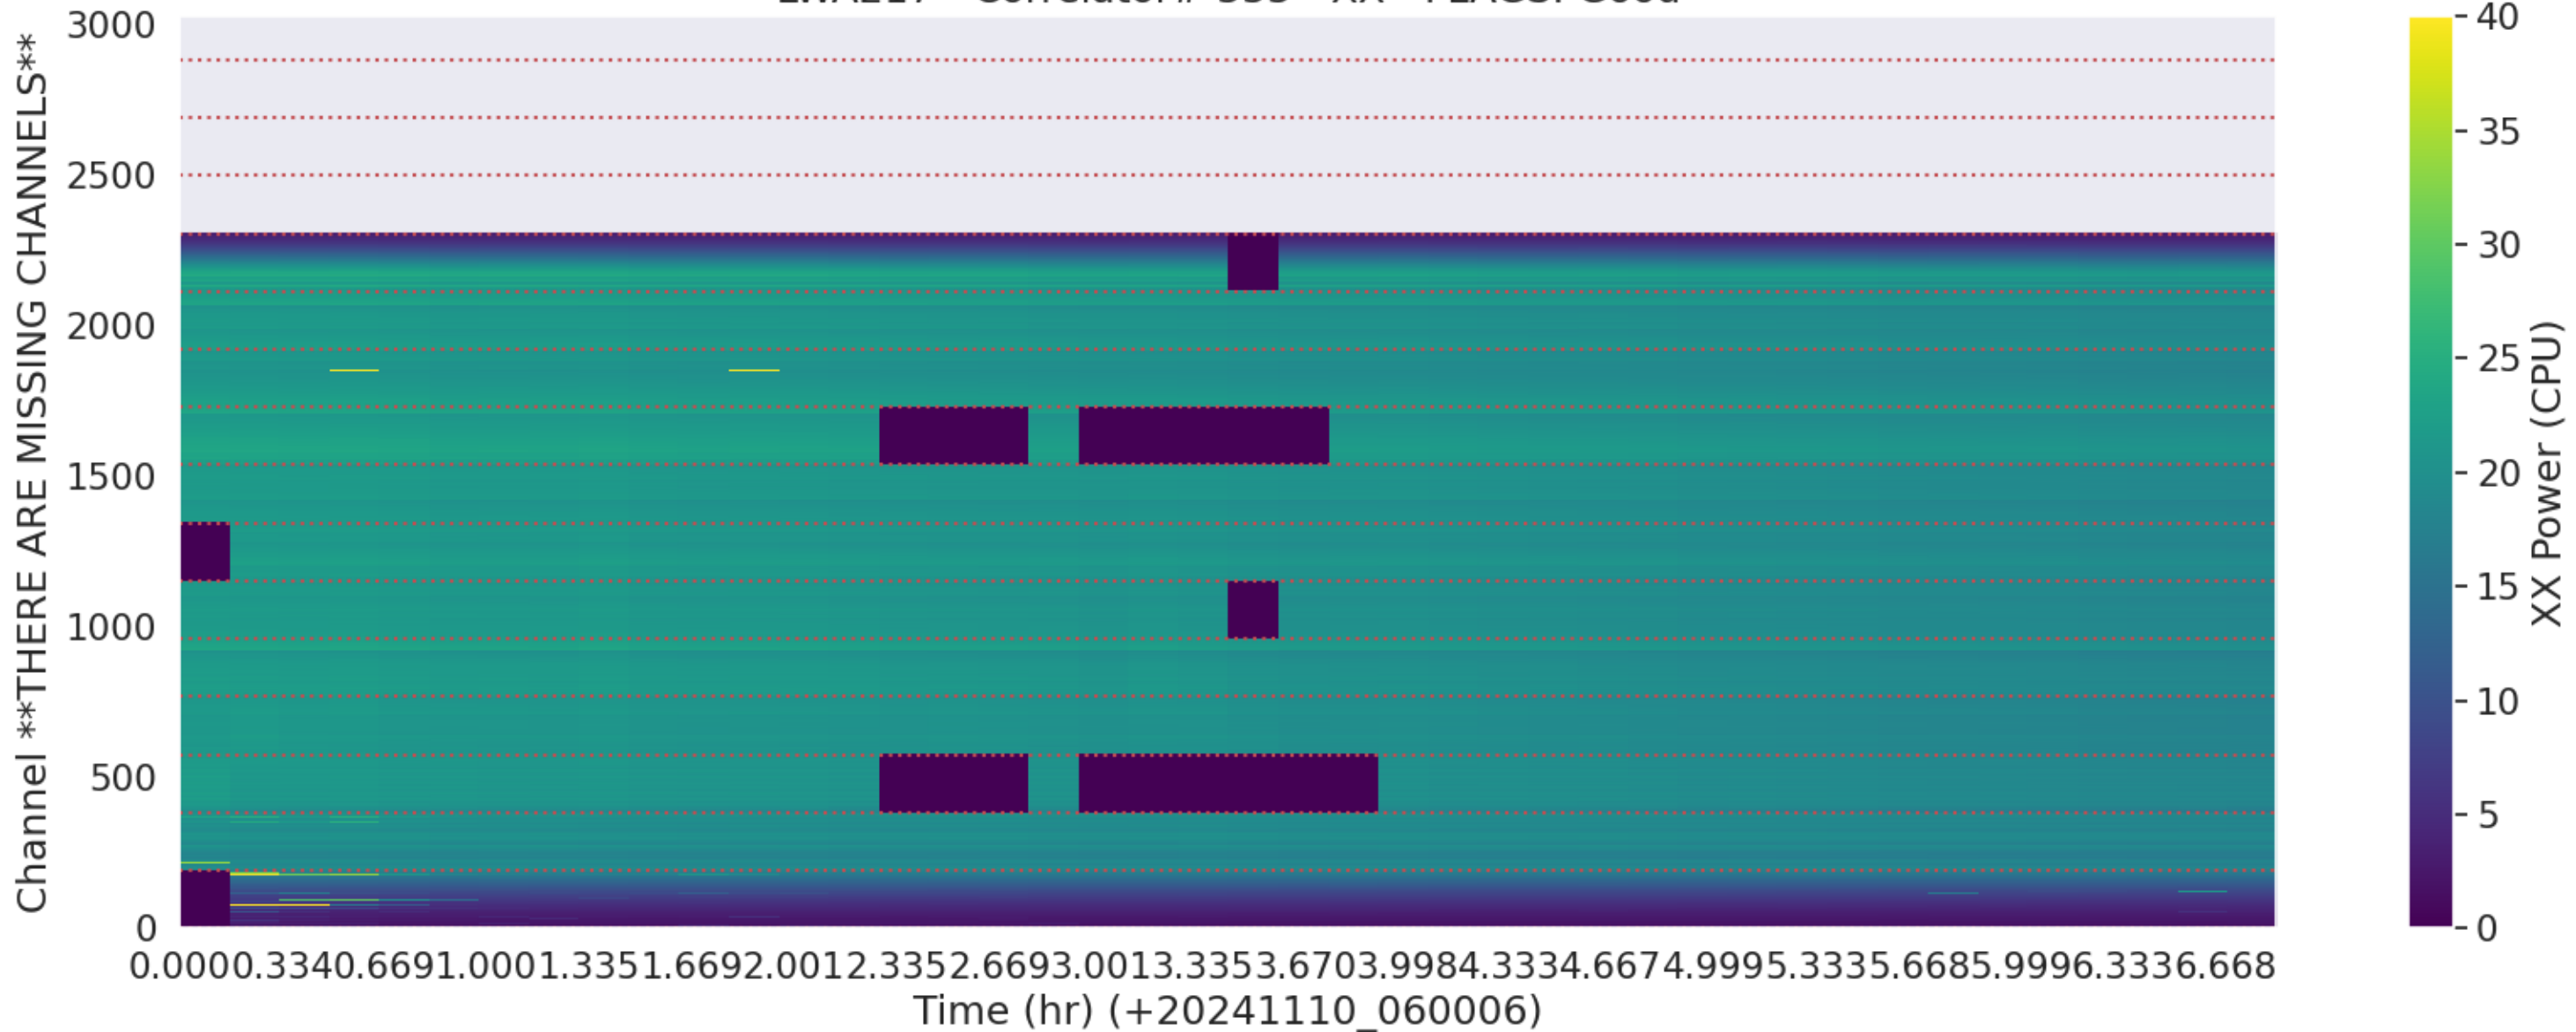

LWA217 - Correlator# 333 - XX - FLAGS: Good