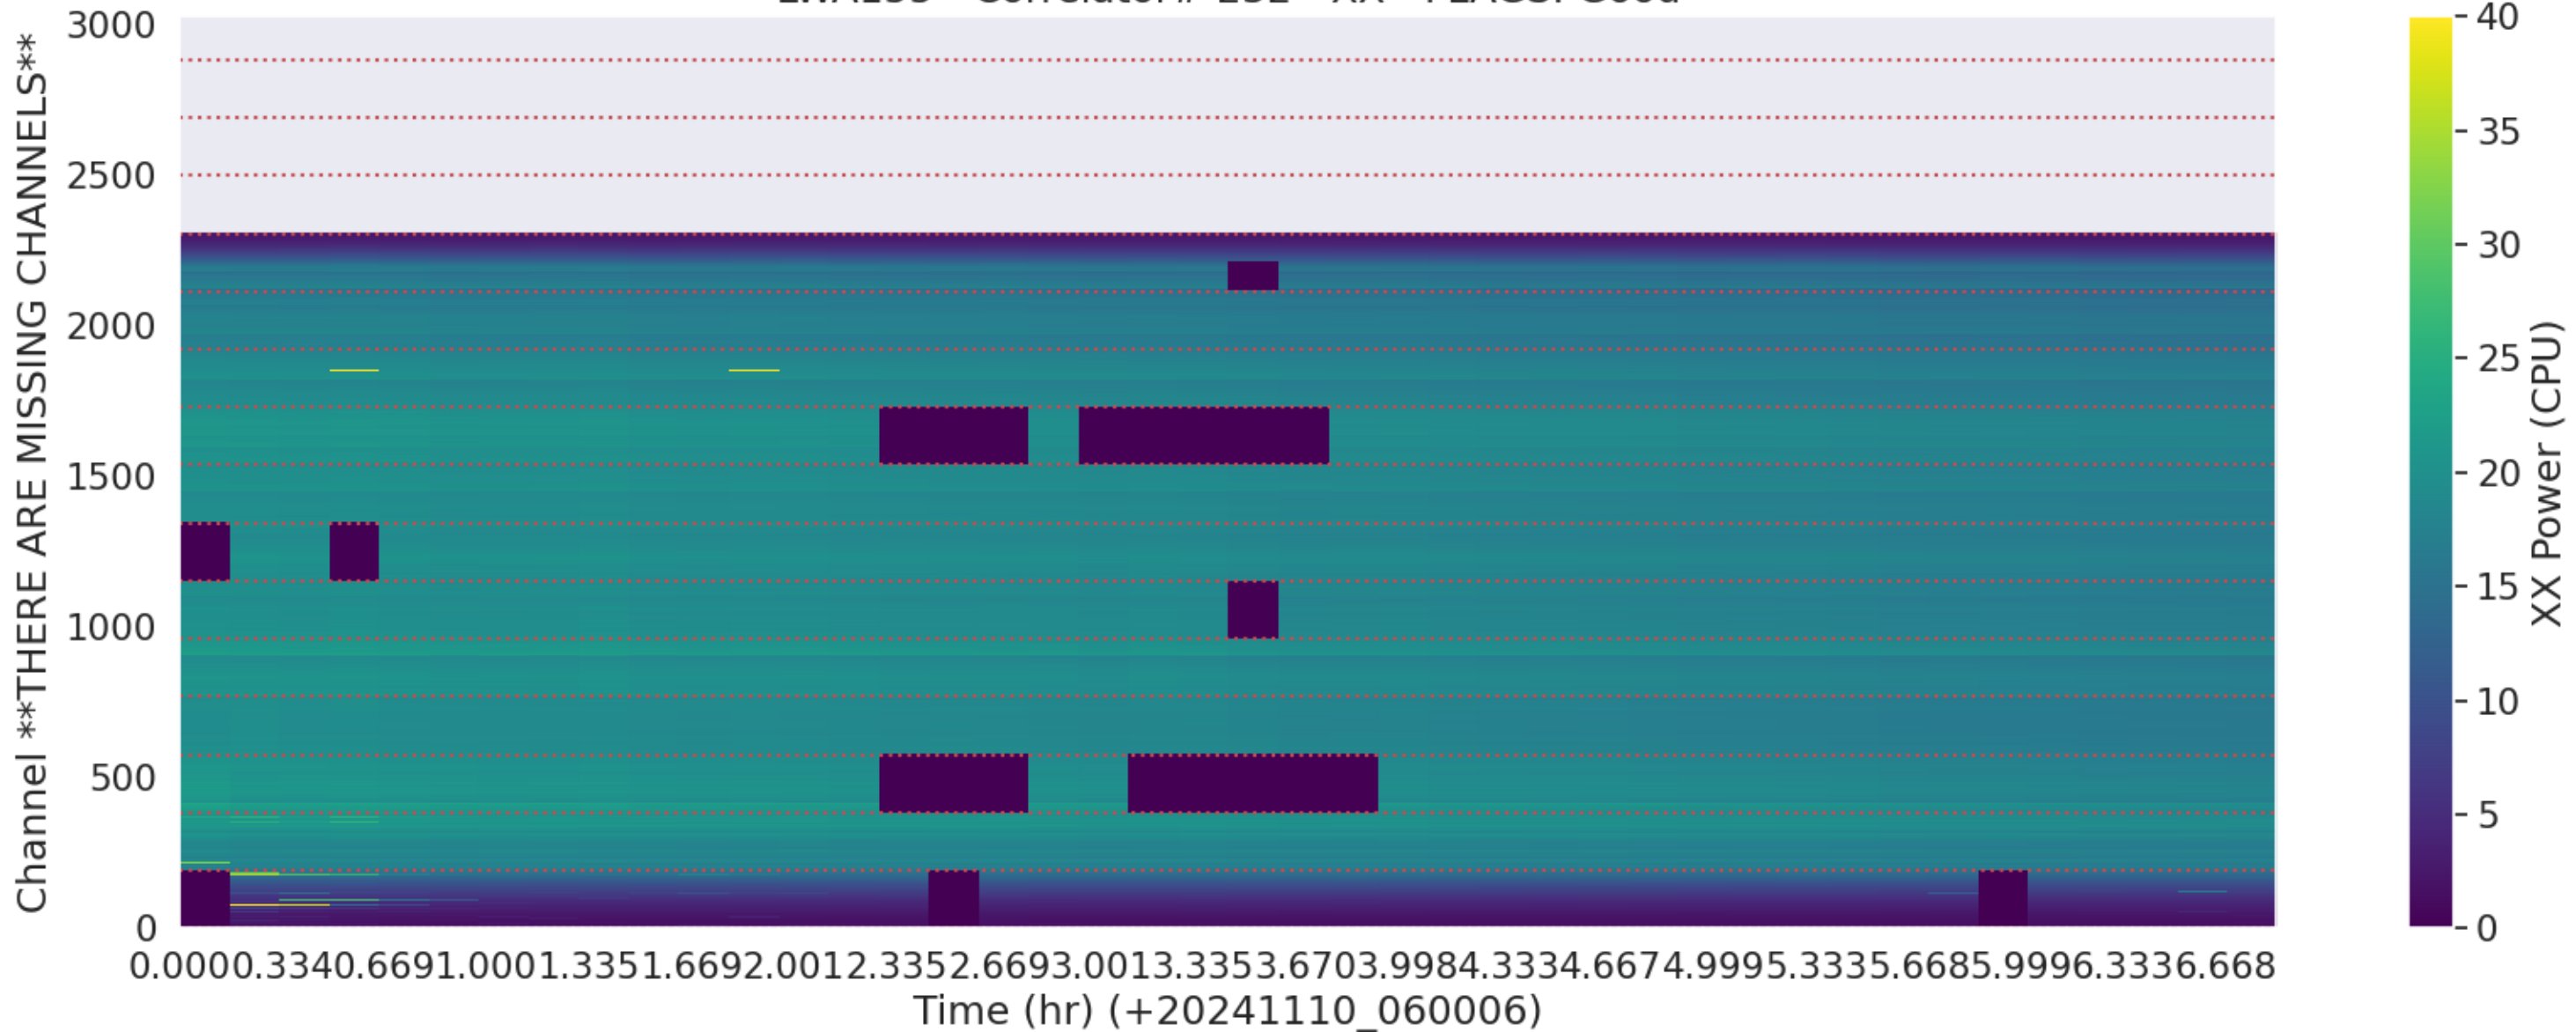

LWA153 - Correlator# 230 - XX - FLAGS: Good

LWA181 - Correlator# 231 - XX - FLAGS: Good

LWA181 - Correlator# 231 - YY - FLAGS: Good

LWA155 - Correlator# 232 - XX - FLAGS: Good

LWA155 - Correlator# 232 - YY - FLAGS: Good