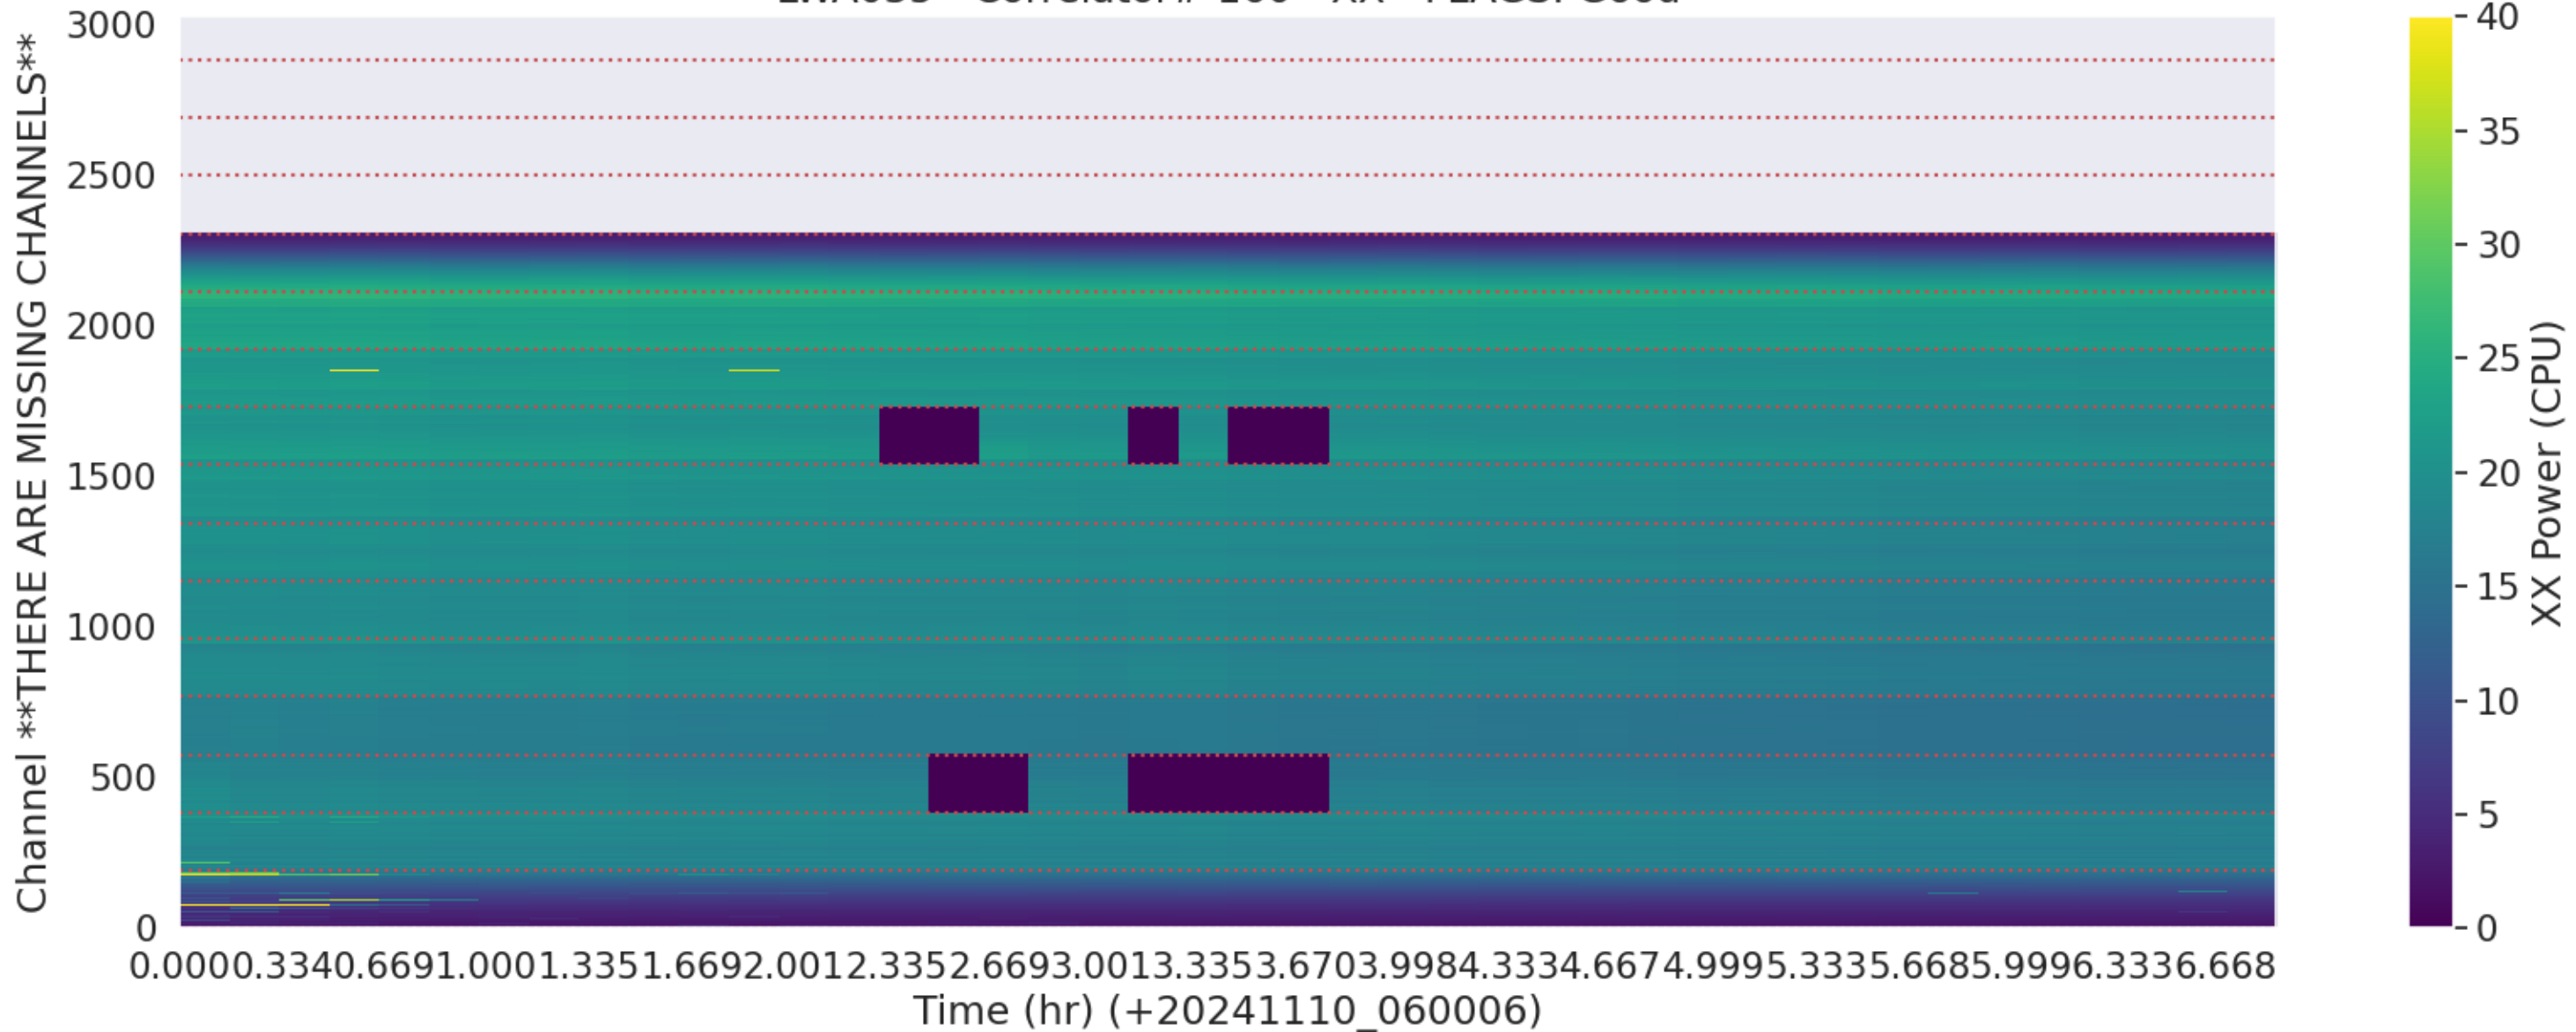

LWA361 - Correlator# 158 - YY - FLAGS: Good

LWA358 - Correlator# 159 - XX - FLAGS: Good

LWA358 - Correlator# 159 - YY - FLAGS: Good

LWA035 - Correlator# 160 - XX - FLAGS: Good

LWA035 - Correlator# 160 - YY - FLAGS: Good