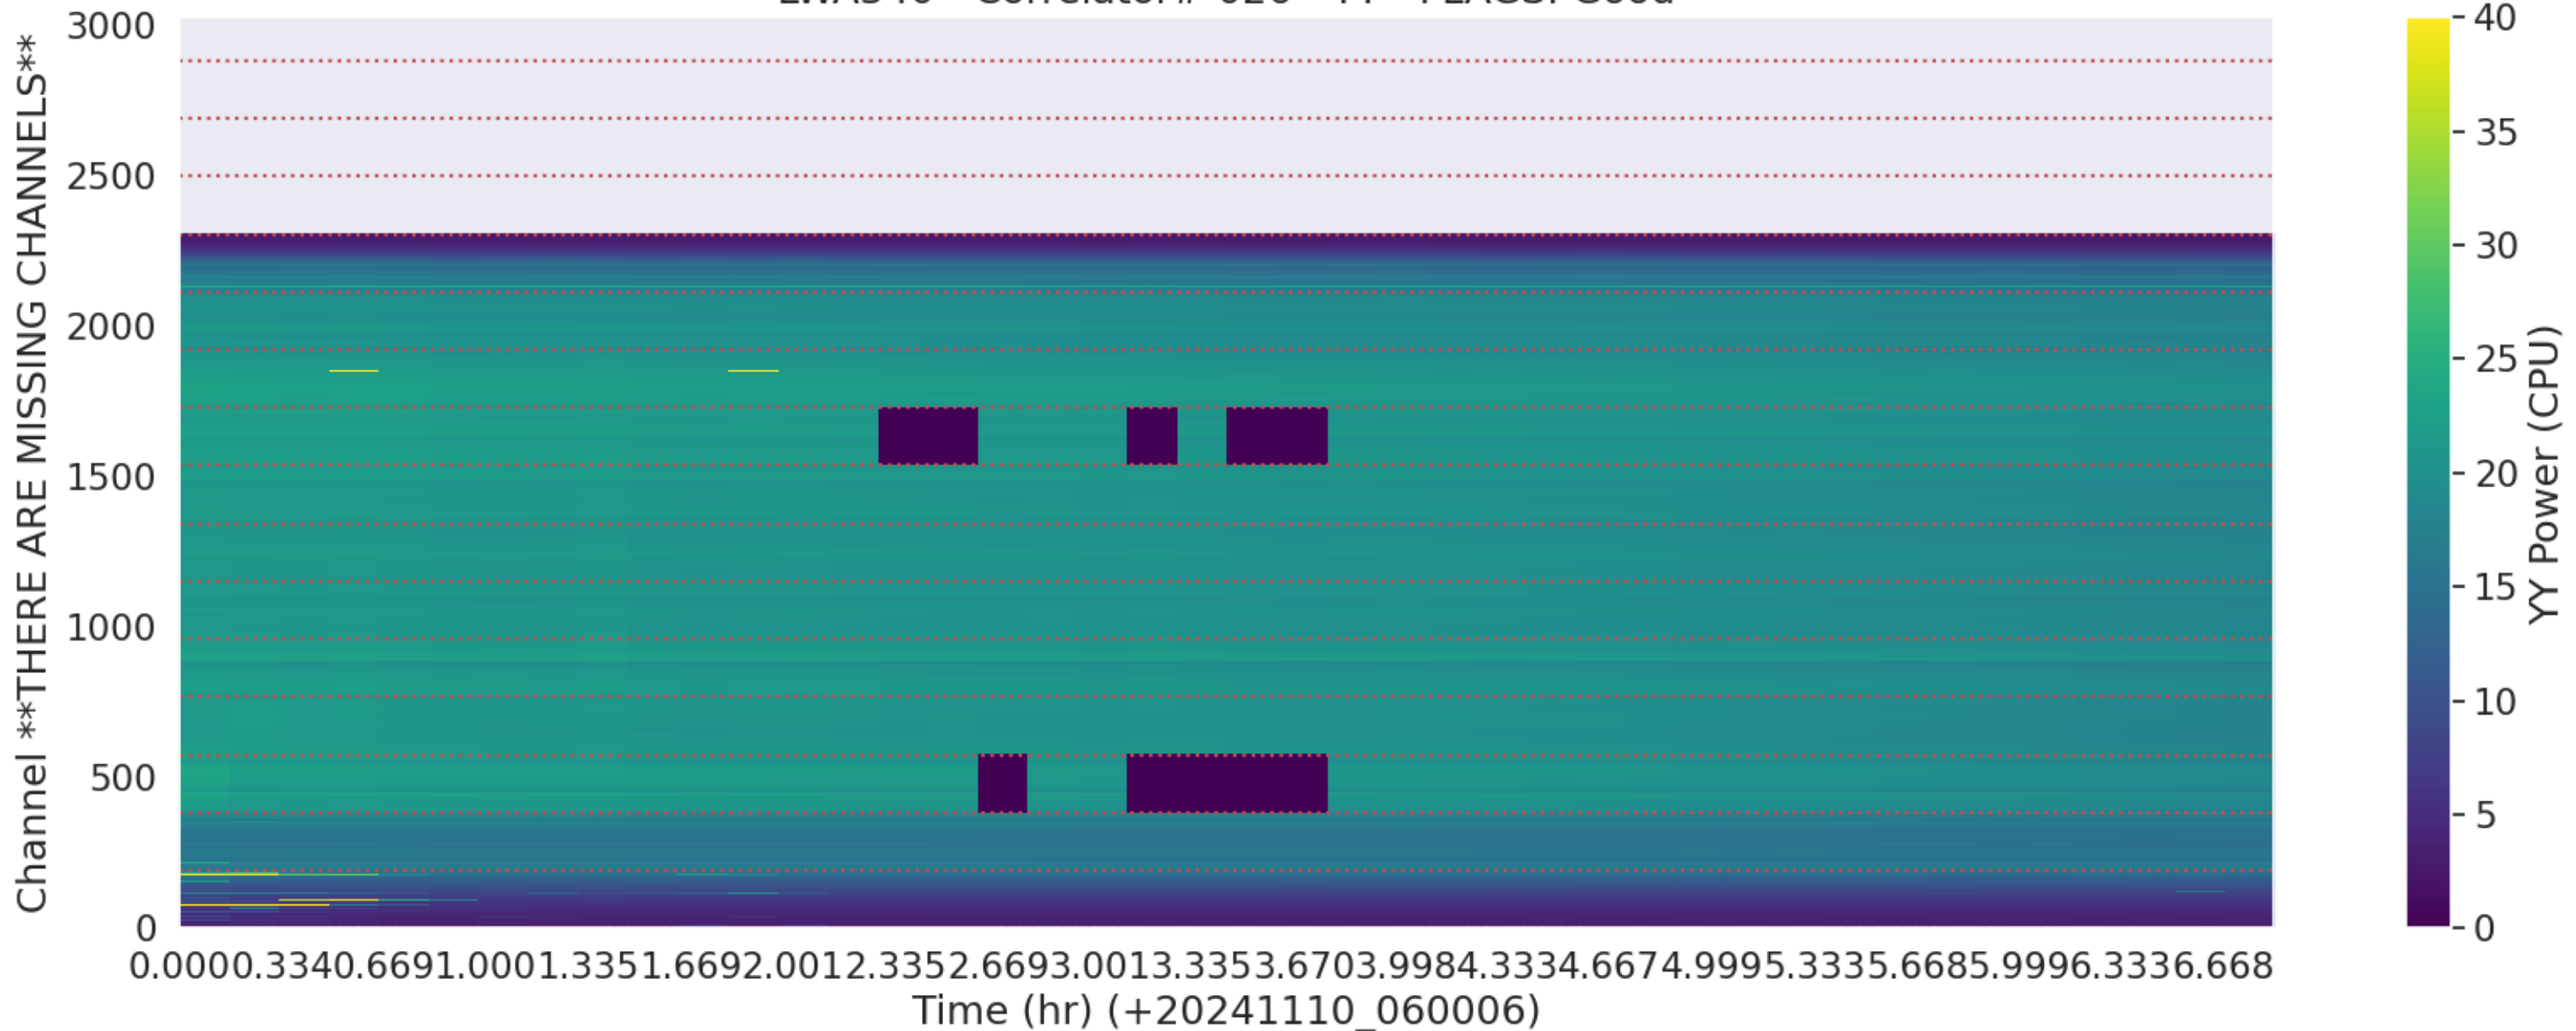

LWA332 - Correlator# 025 - XX - FLAGS: Good

LWA332 - Correlator# 025 - YY - FLAGS: Good

LWA340 - Correlator# 026 - XX - FLAGS: Good

LWA340 - Correlator# 026 - YY - FLAGS: Good

LWA339 - Correlator# 027 - XX - FLAGS: Good