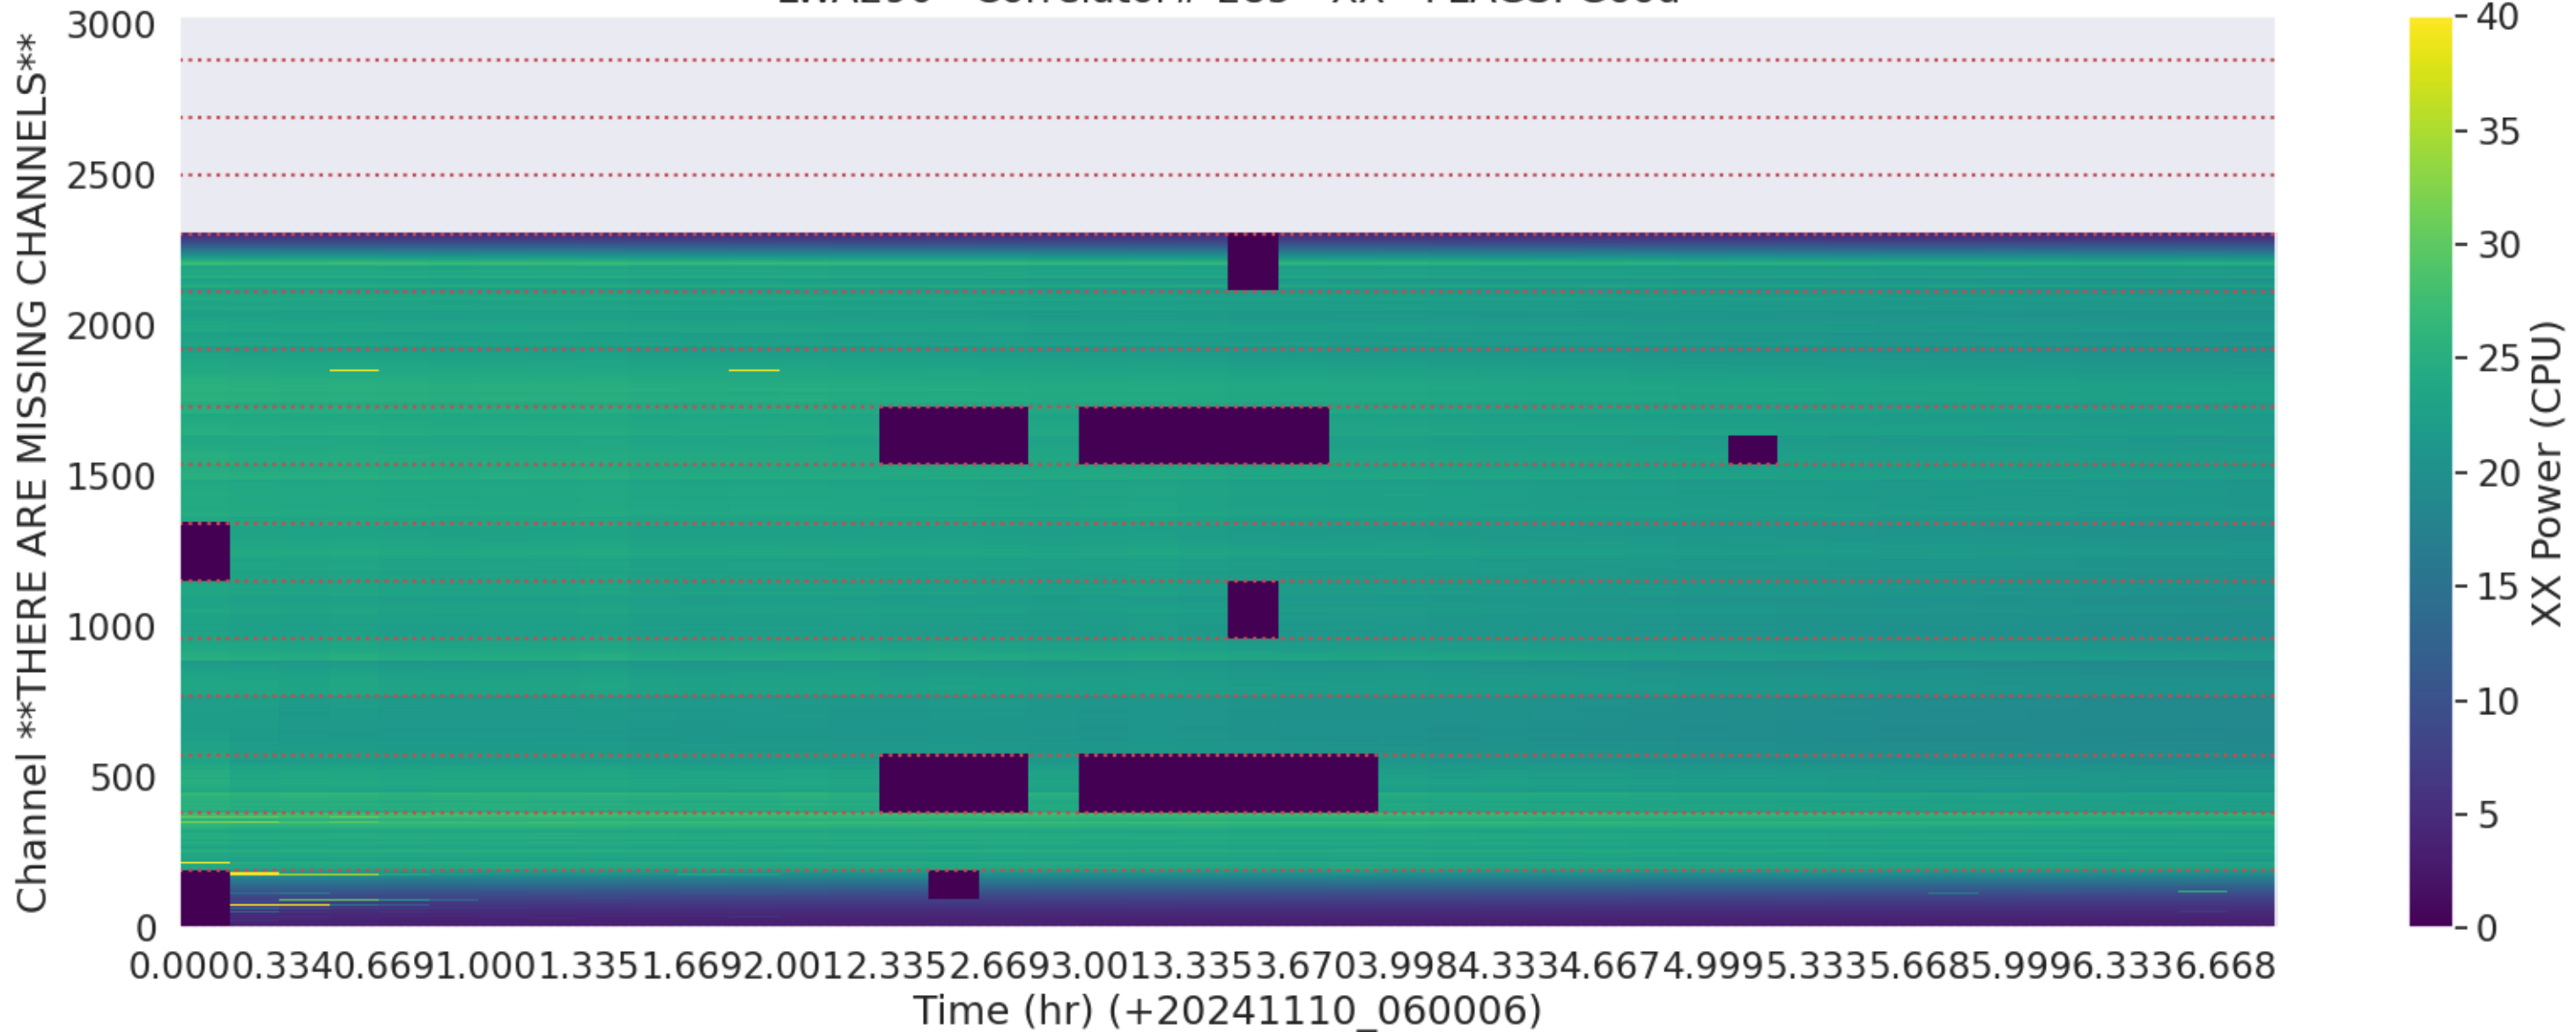

LWA290 - Correlator# 285 - XX - FLAGS: Good