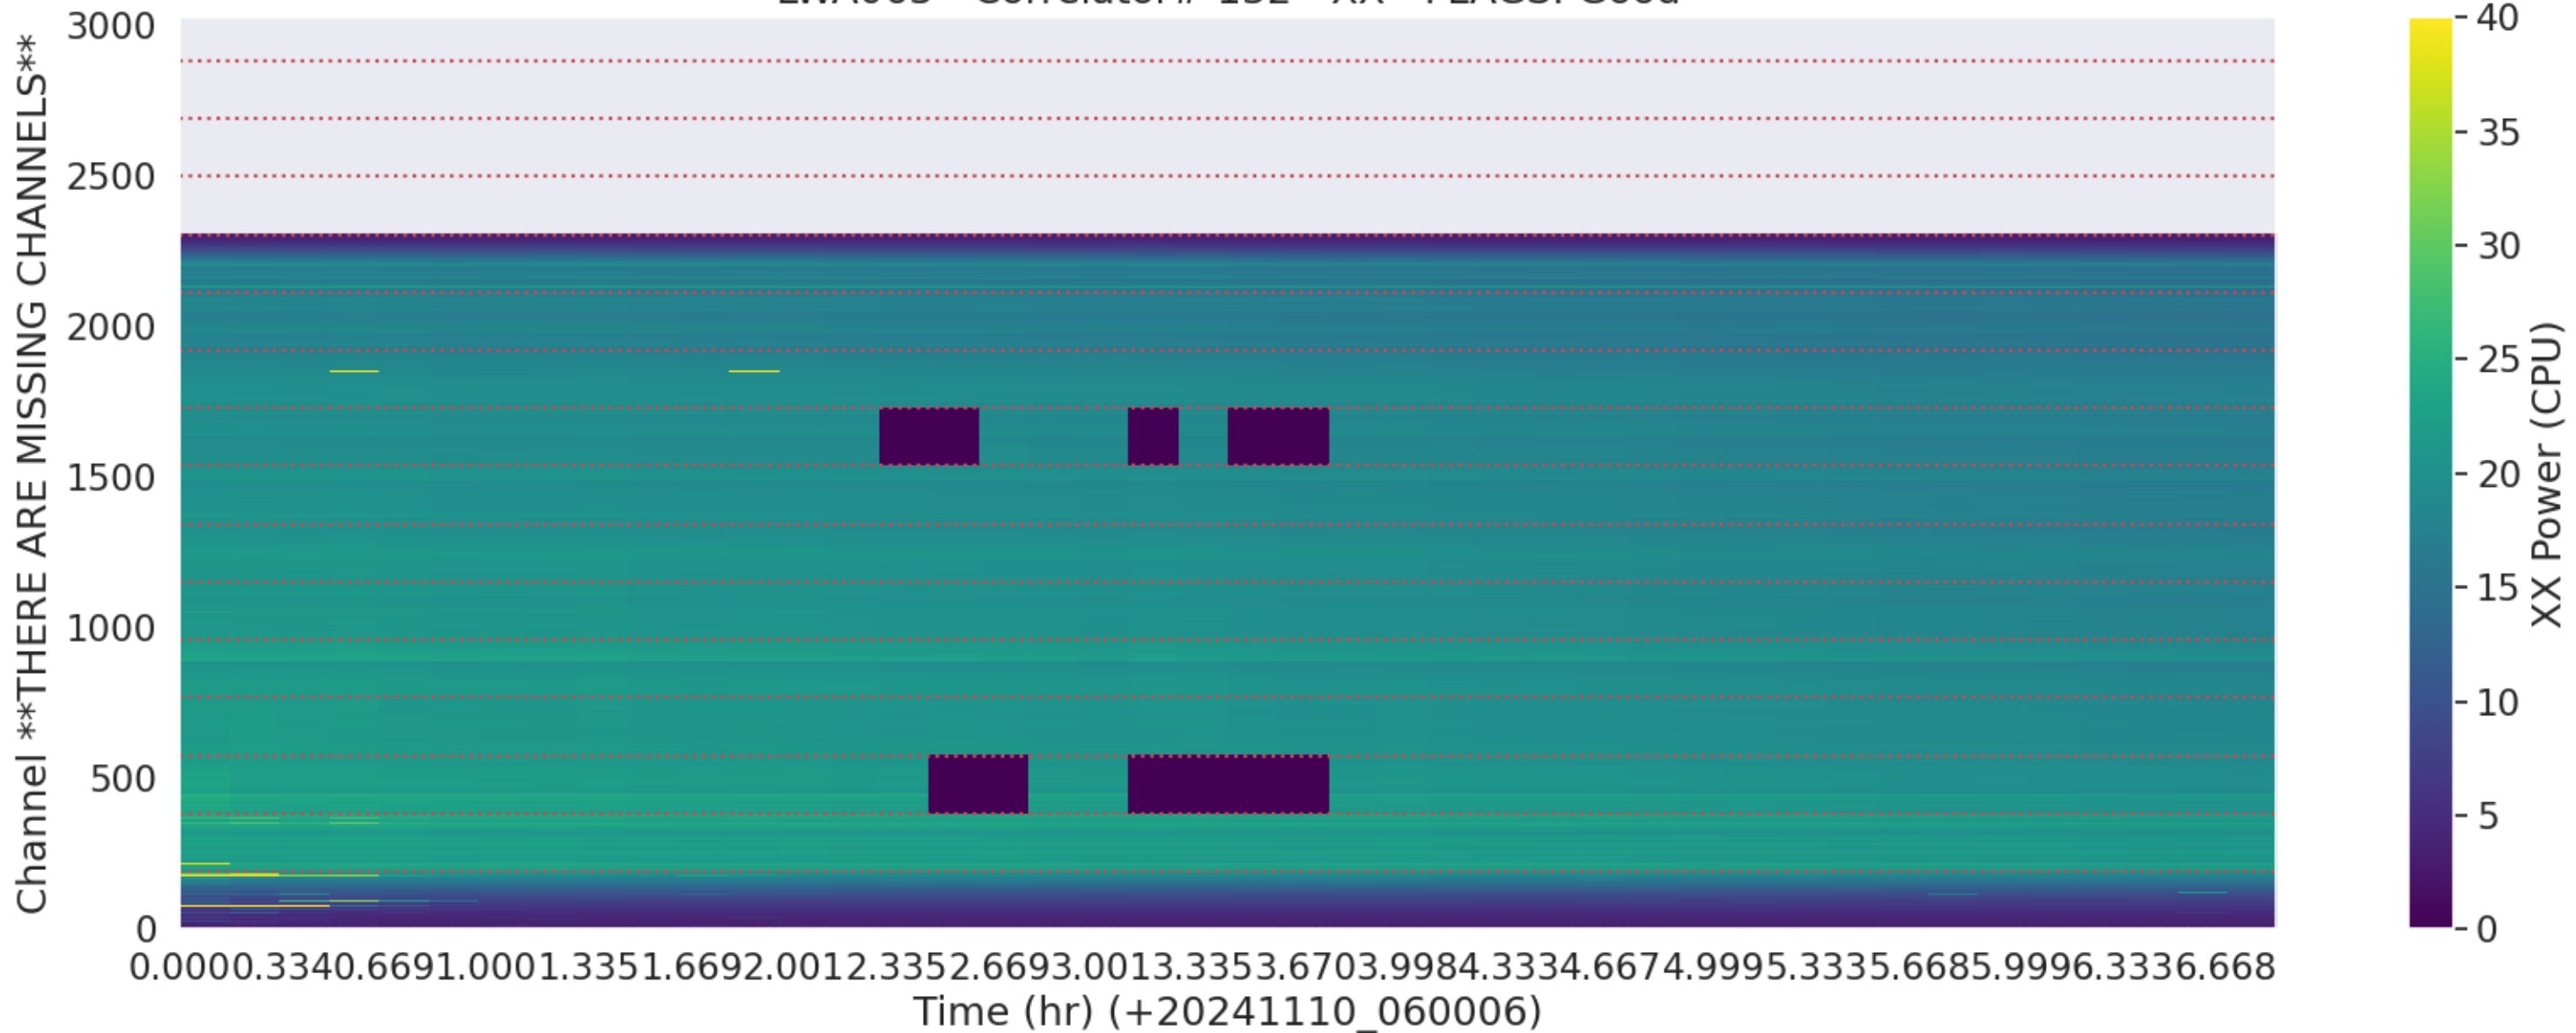

LWA063 - Correlator# 132 - XX - FLAGS: Good