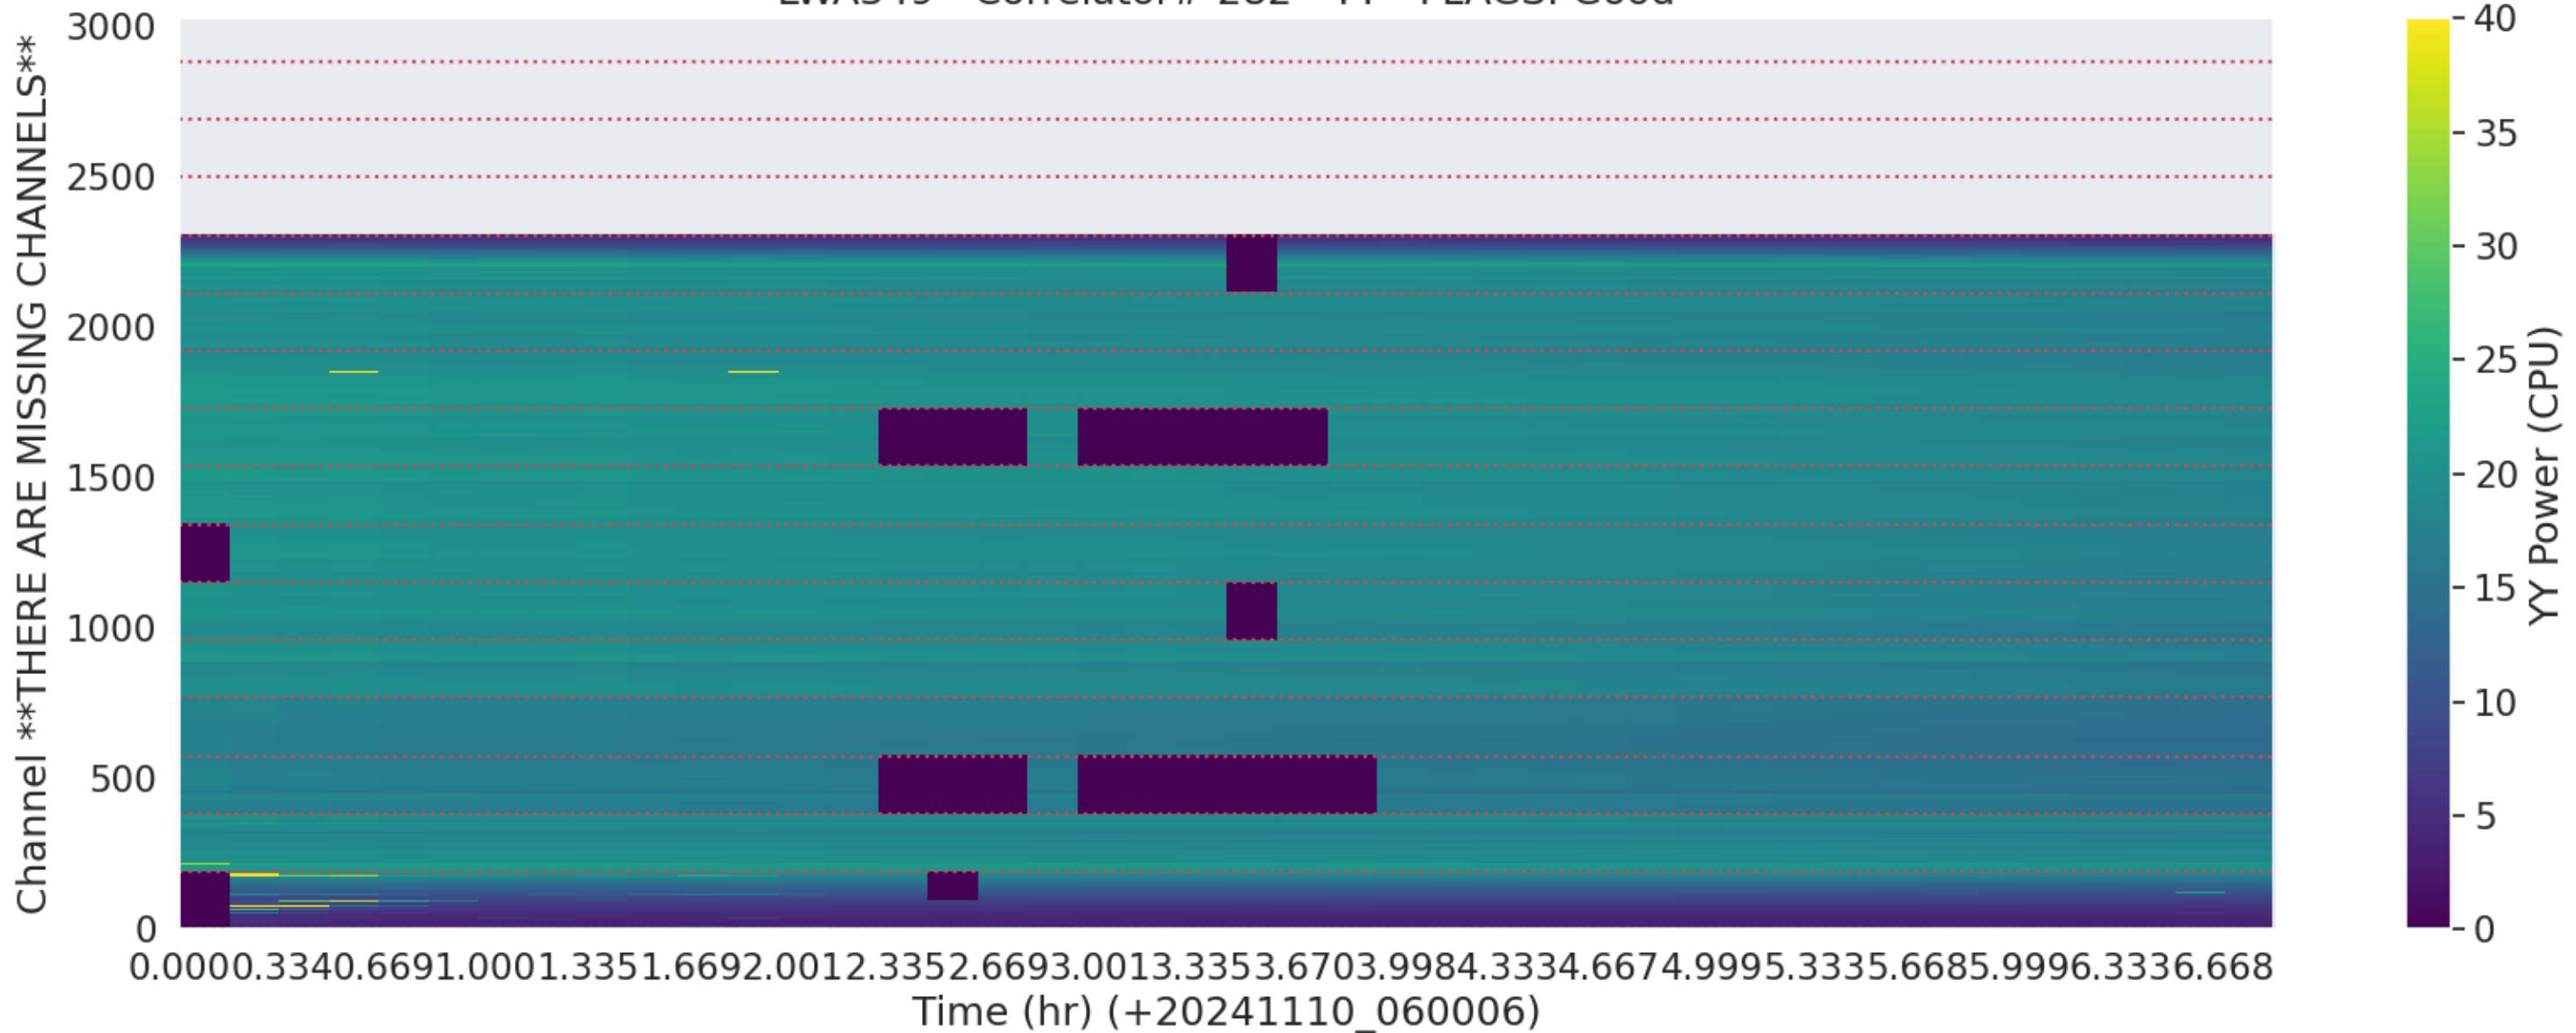

LWA349 - Correlator# 282 - YY - FLAGS: Good