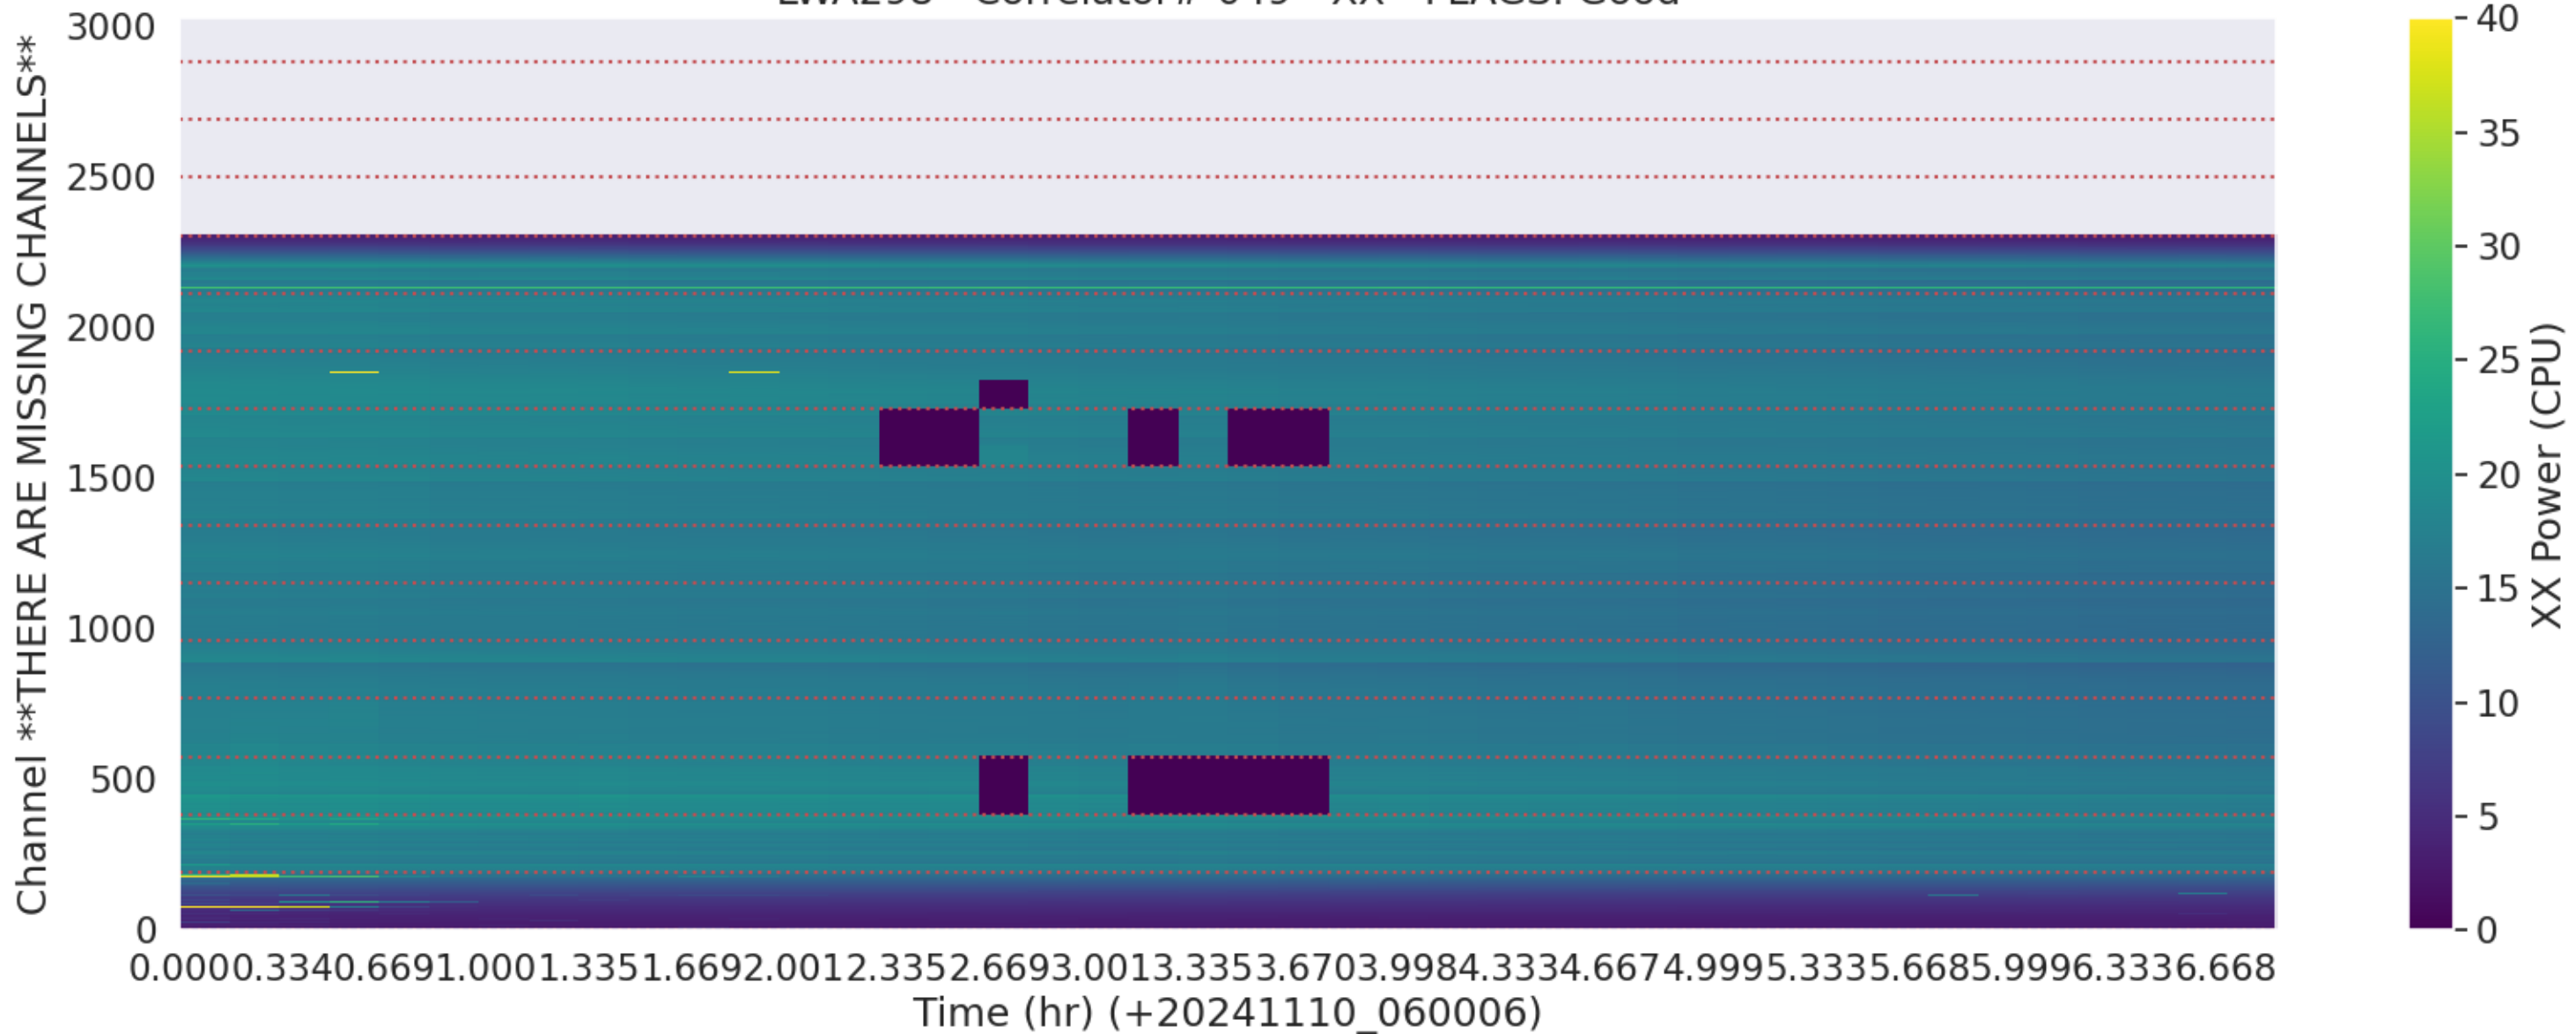

LWA298 - Correlator# 049 - XX - FLAGS: Good