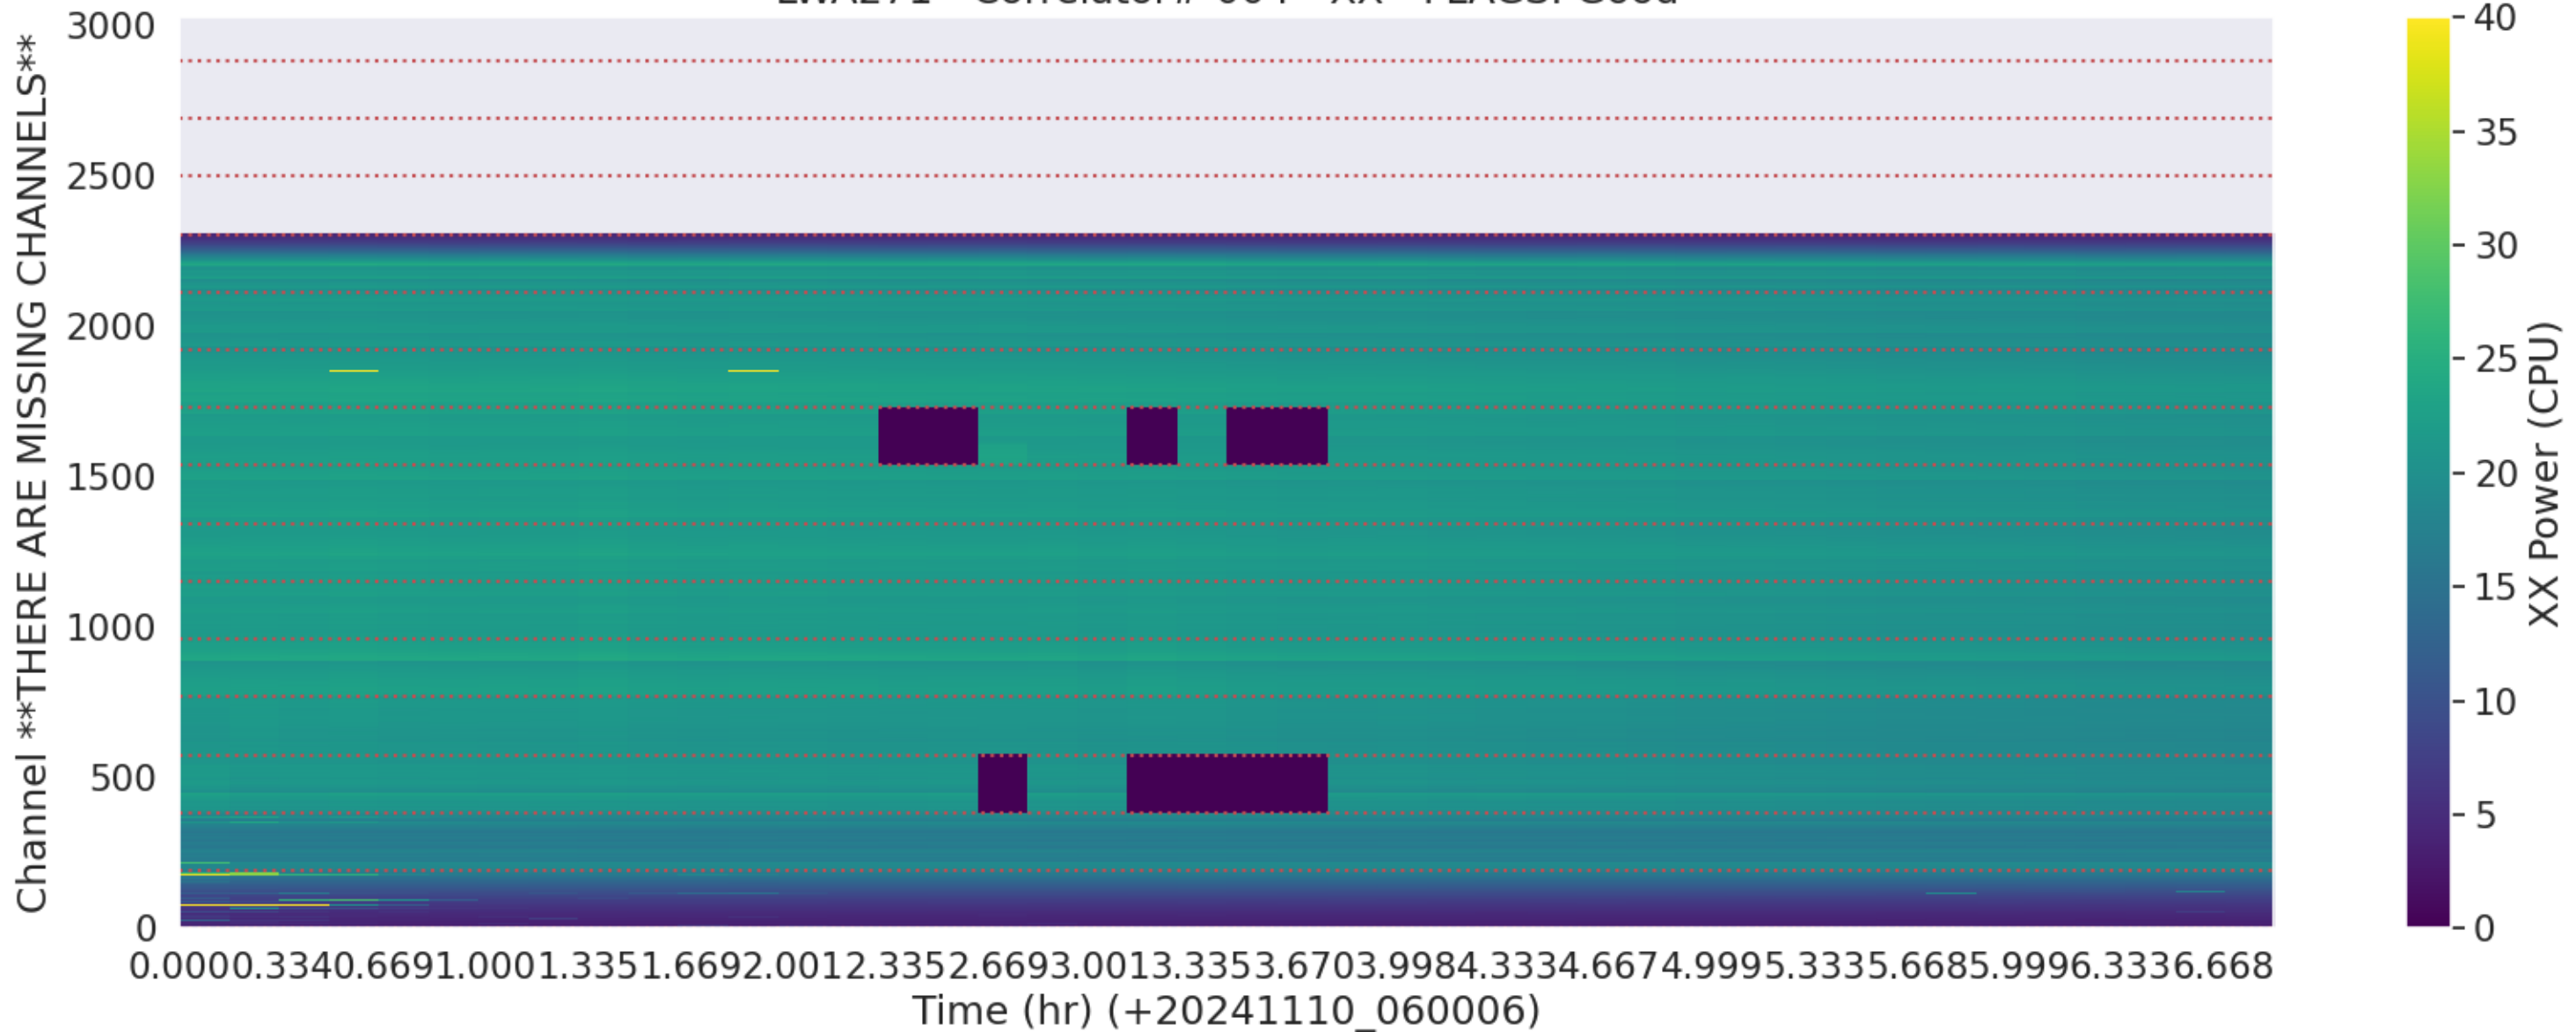

LWA268 - Correlator# 002 - YY - FLAGS: Good

LWA267 - Correlator# 003 - XX - FLAGS: Good

LWA267 - Correlator# 003 - YY - FLAGS: Good

LWA271 - Correlator# 004 - XX - FLAGS: Good

LWA271 - Correlator# 004 - YY - FLAGS: Good