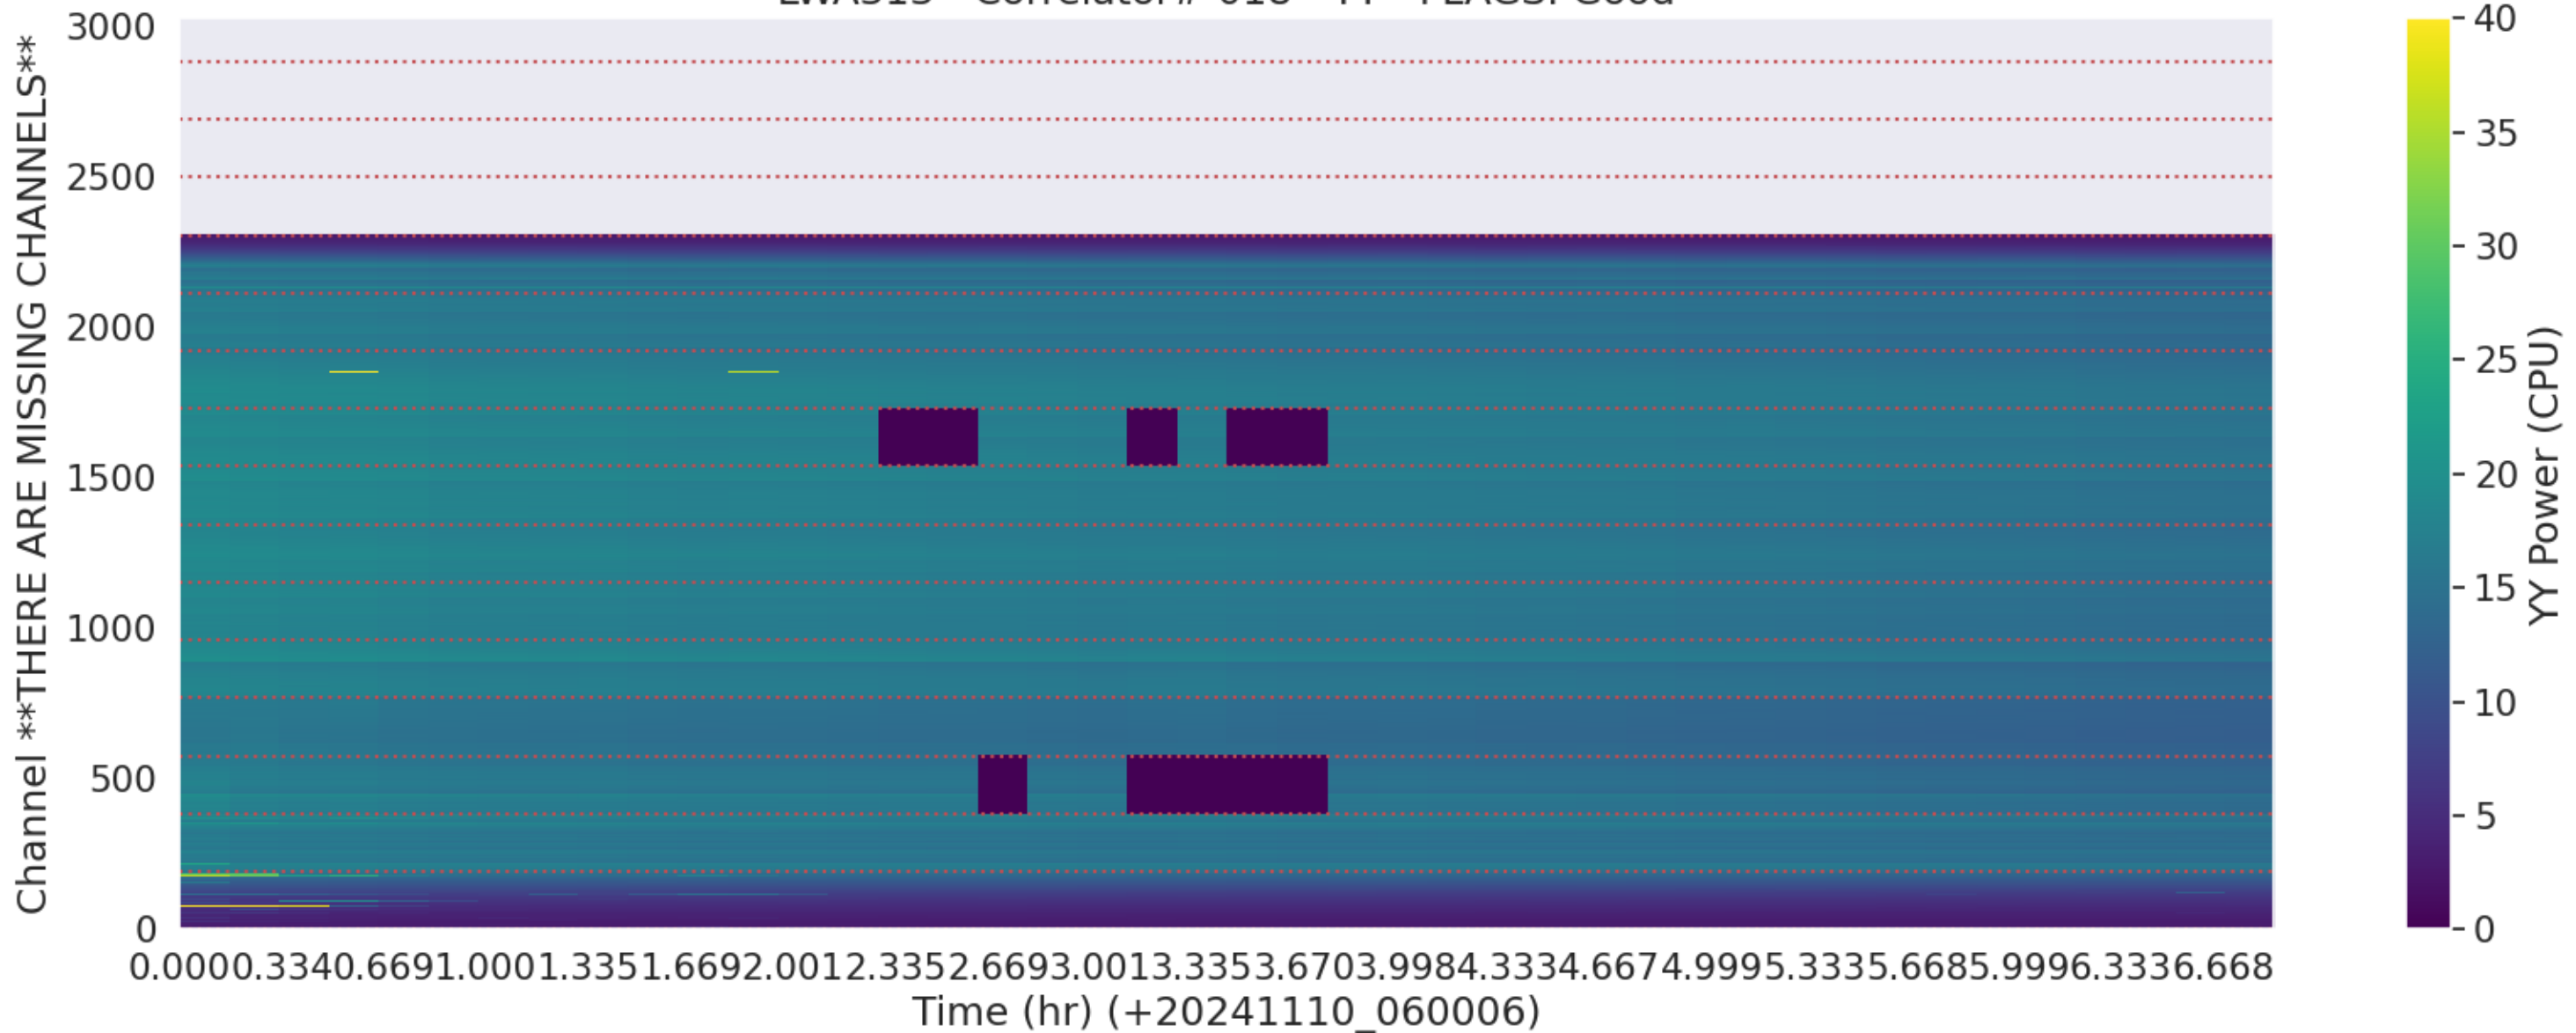

LWA313 - Correlator# 018 - YY - FLAGS: Good