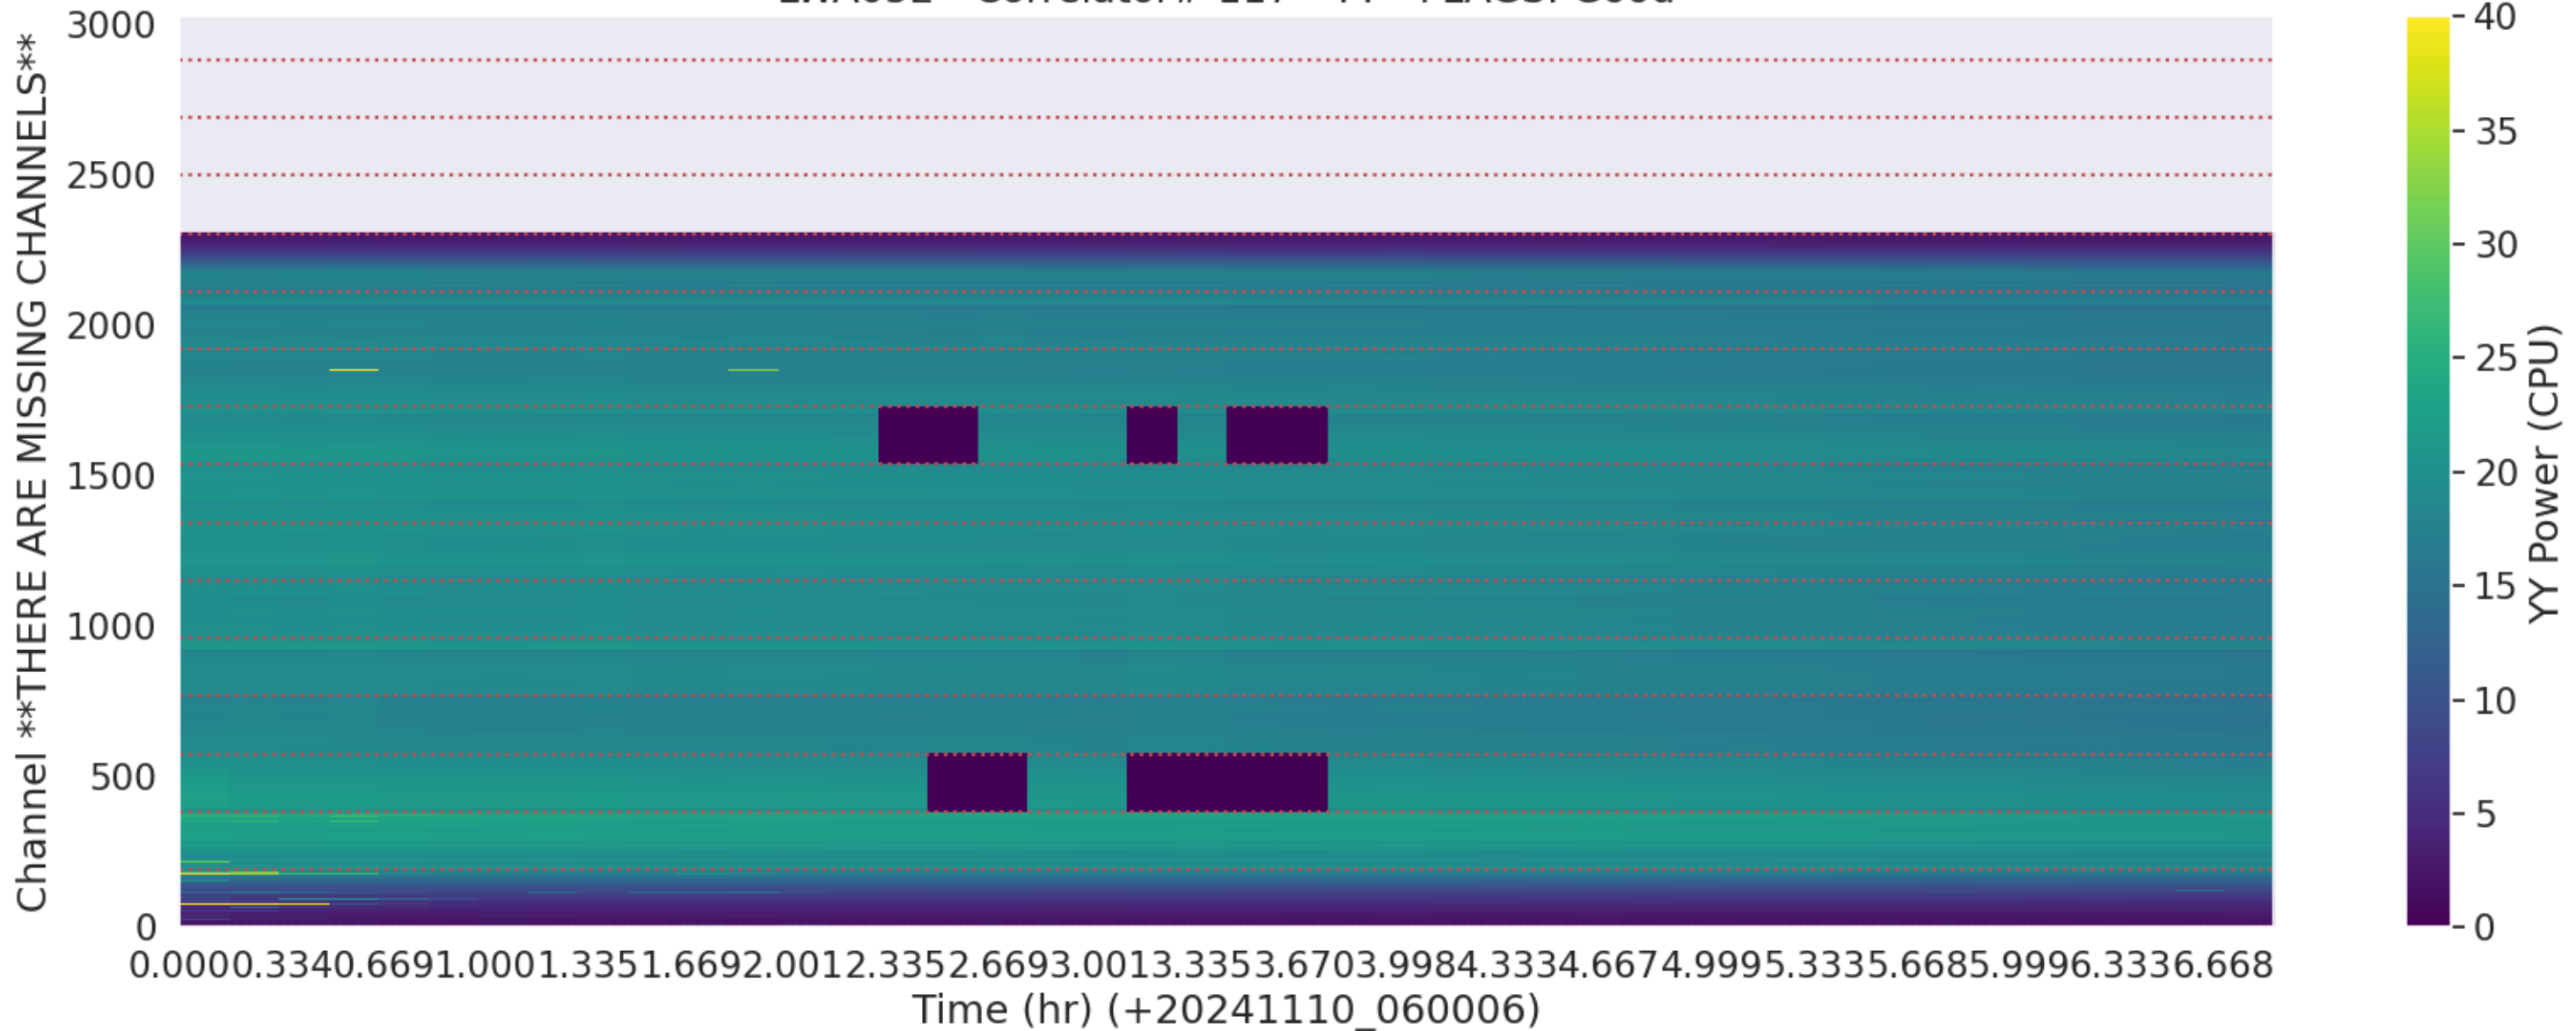

LWA053 - Correlator# 116 - XX - FLAGS: Good

LWA053 - Correlator# 116 - YY - FLAGS: Good

LWA052 - Correlator# 117 - XX - FLAGS: HighTimeVar+BadSpecShape

LWA052 - Correlator# 117 - YY - FLAGS: Good

LWA054 - Correlator# 118 - XX - FLAGS: Good