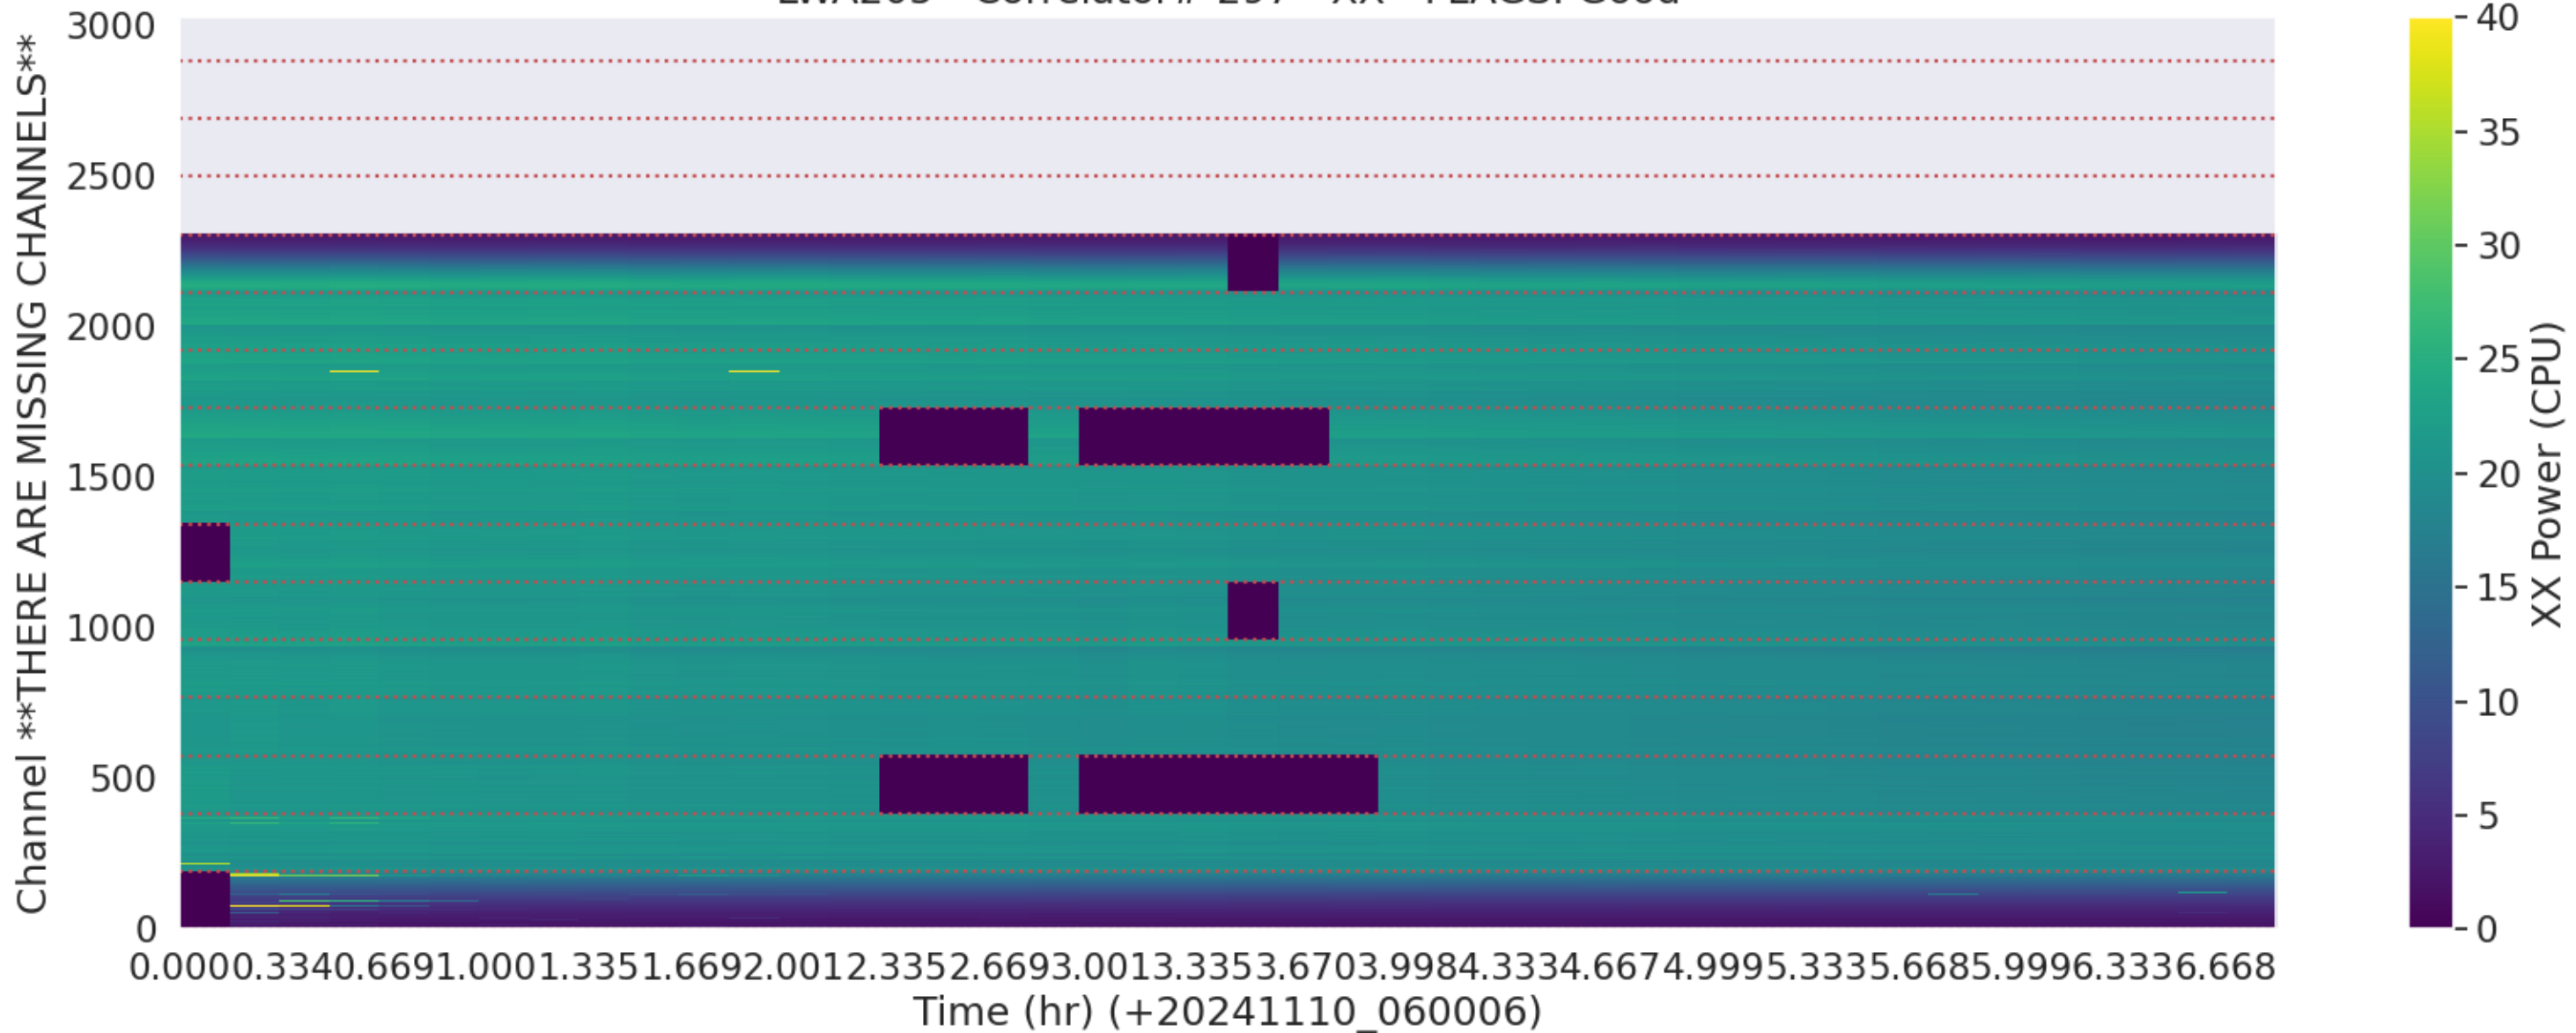

LWA205 - Correlator# 297 - XX - FLAGS: Good