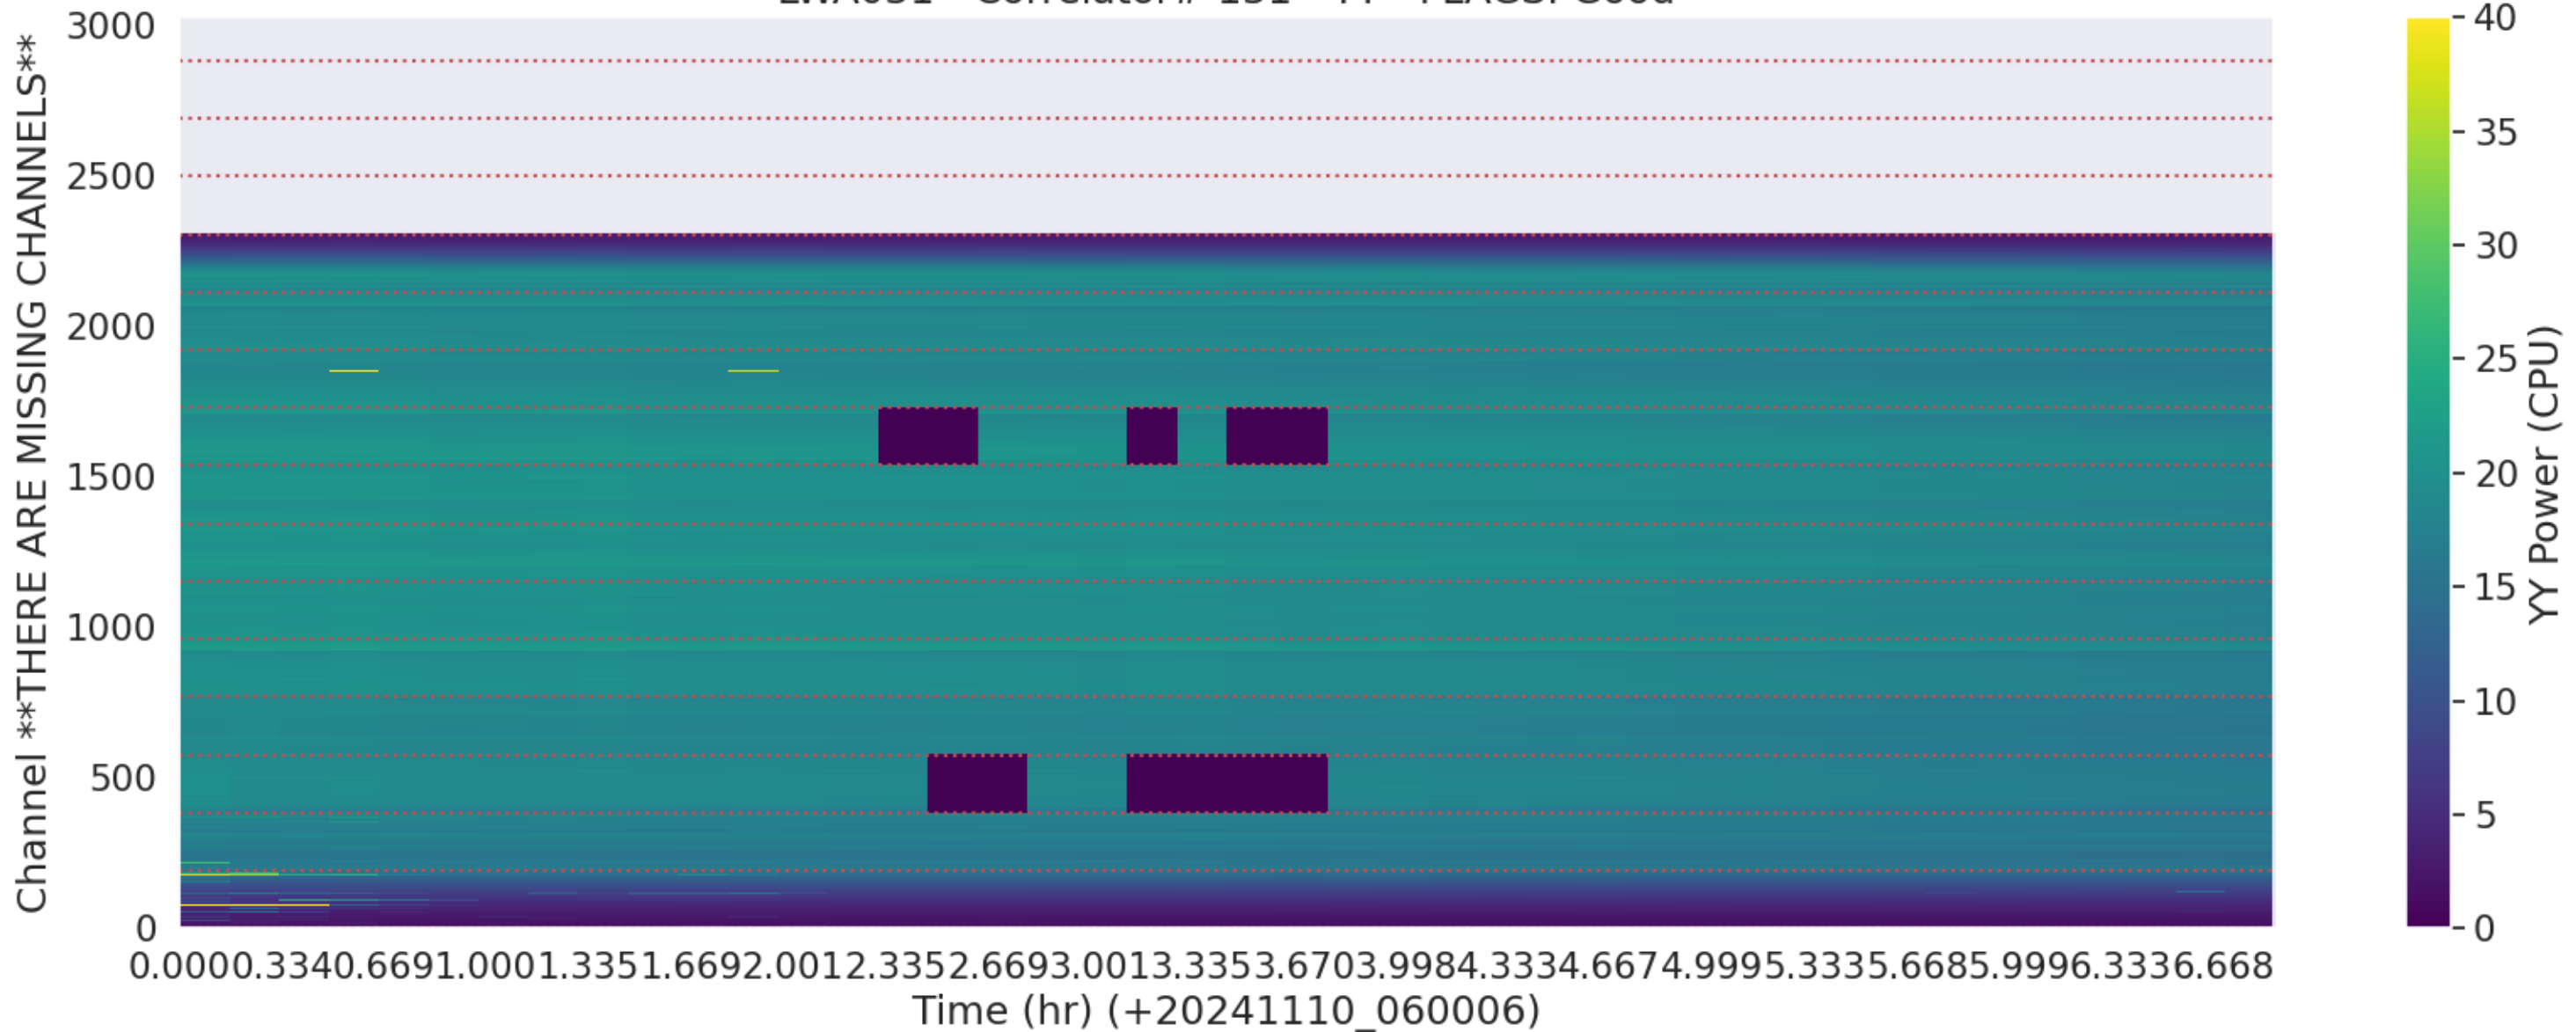

LWA031 - Correlator# 131 - YY - FLAGS: Good