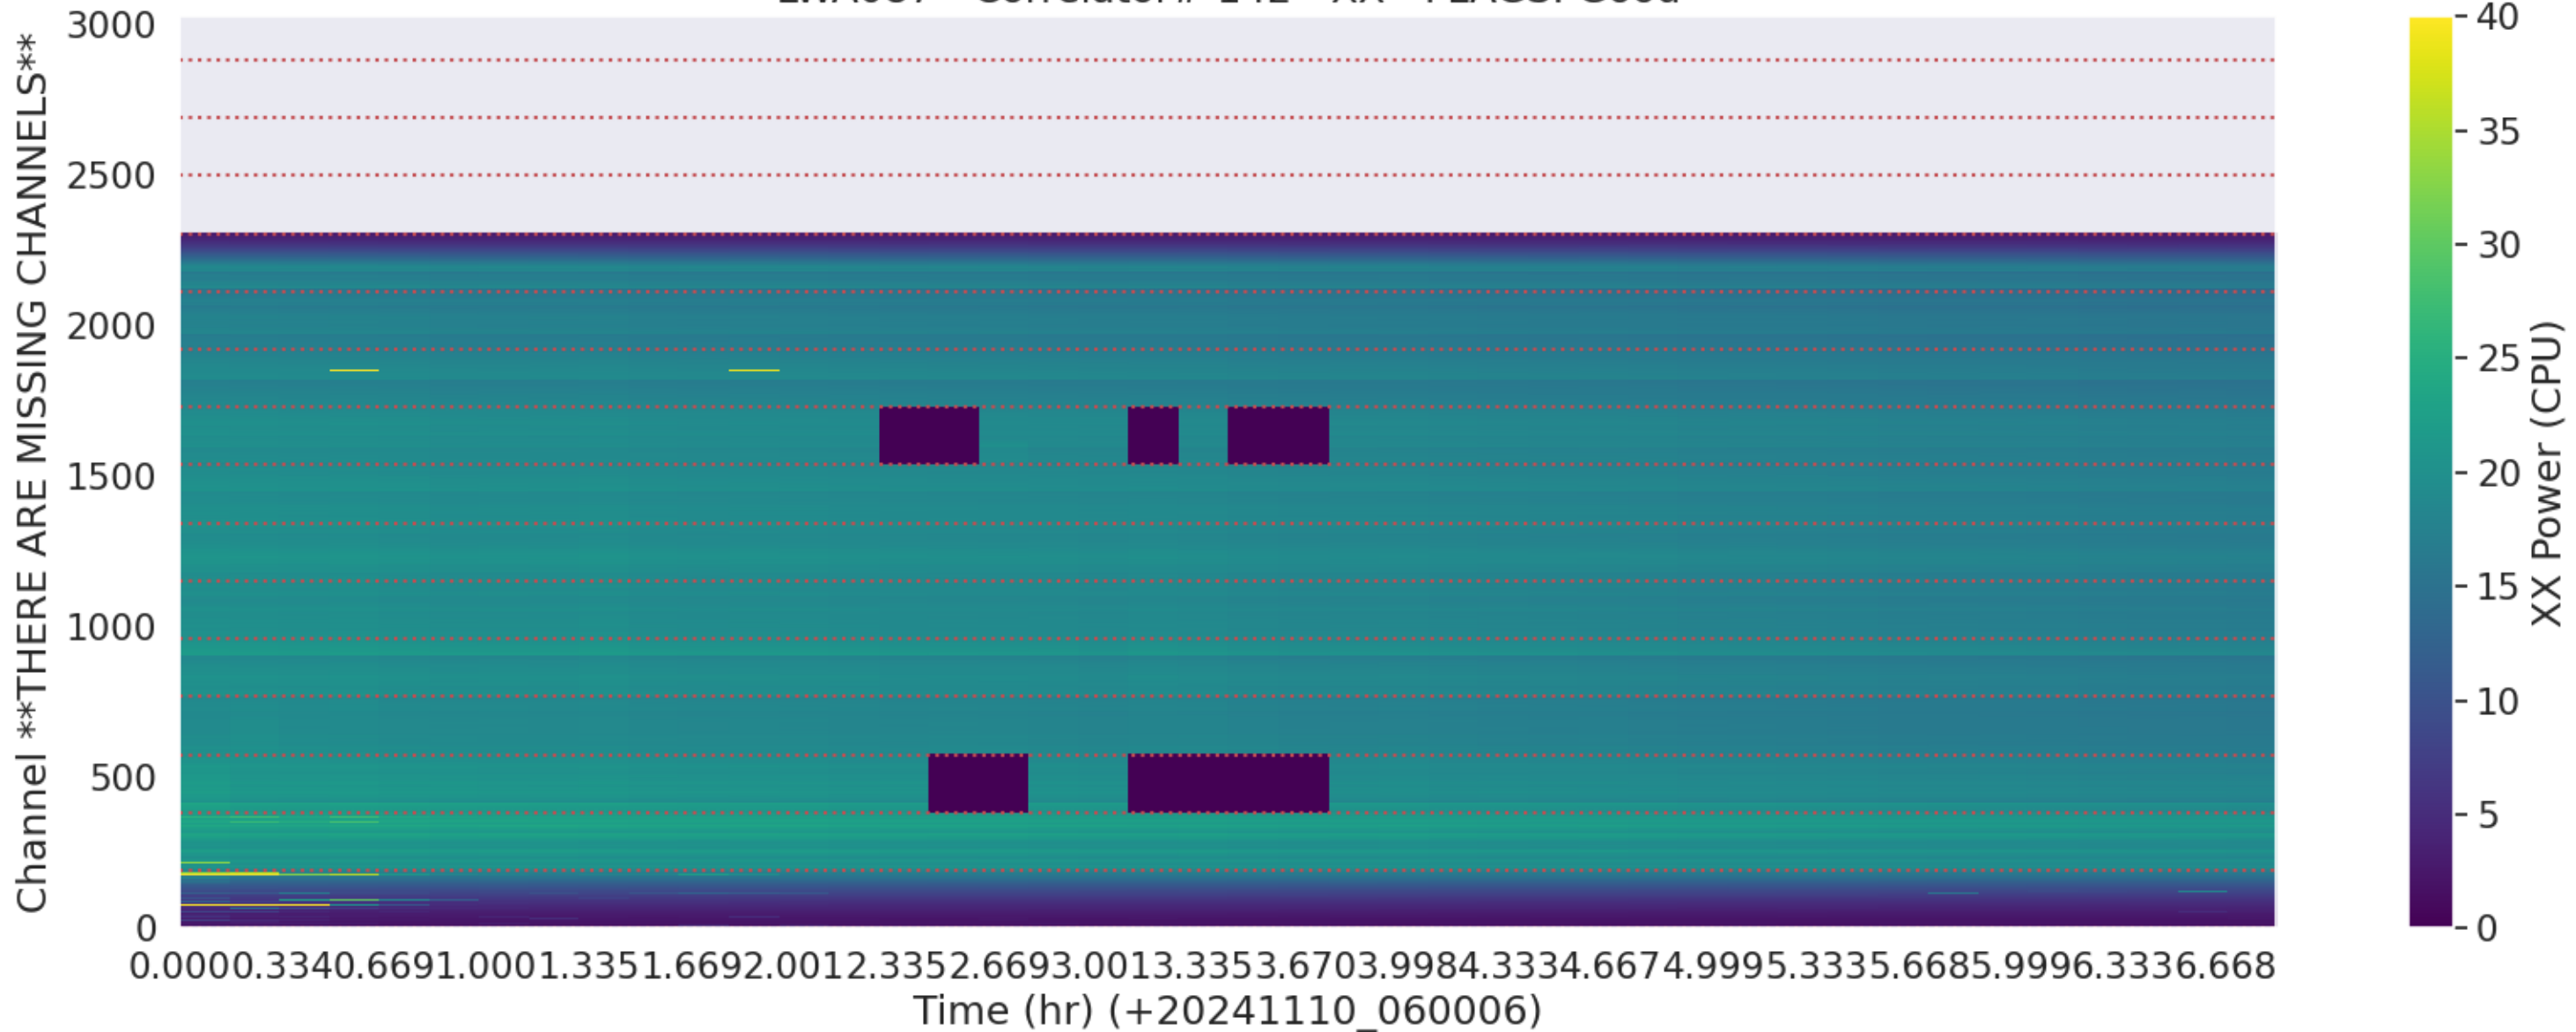

LWA087 - Correlator# 142 - XX - FLAGS: Good