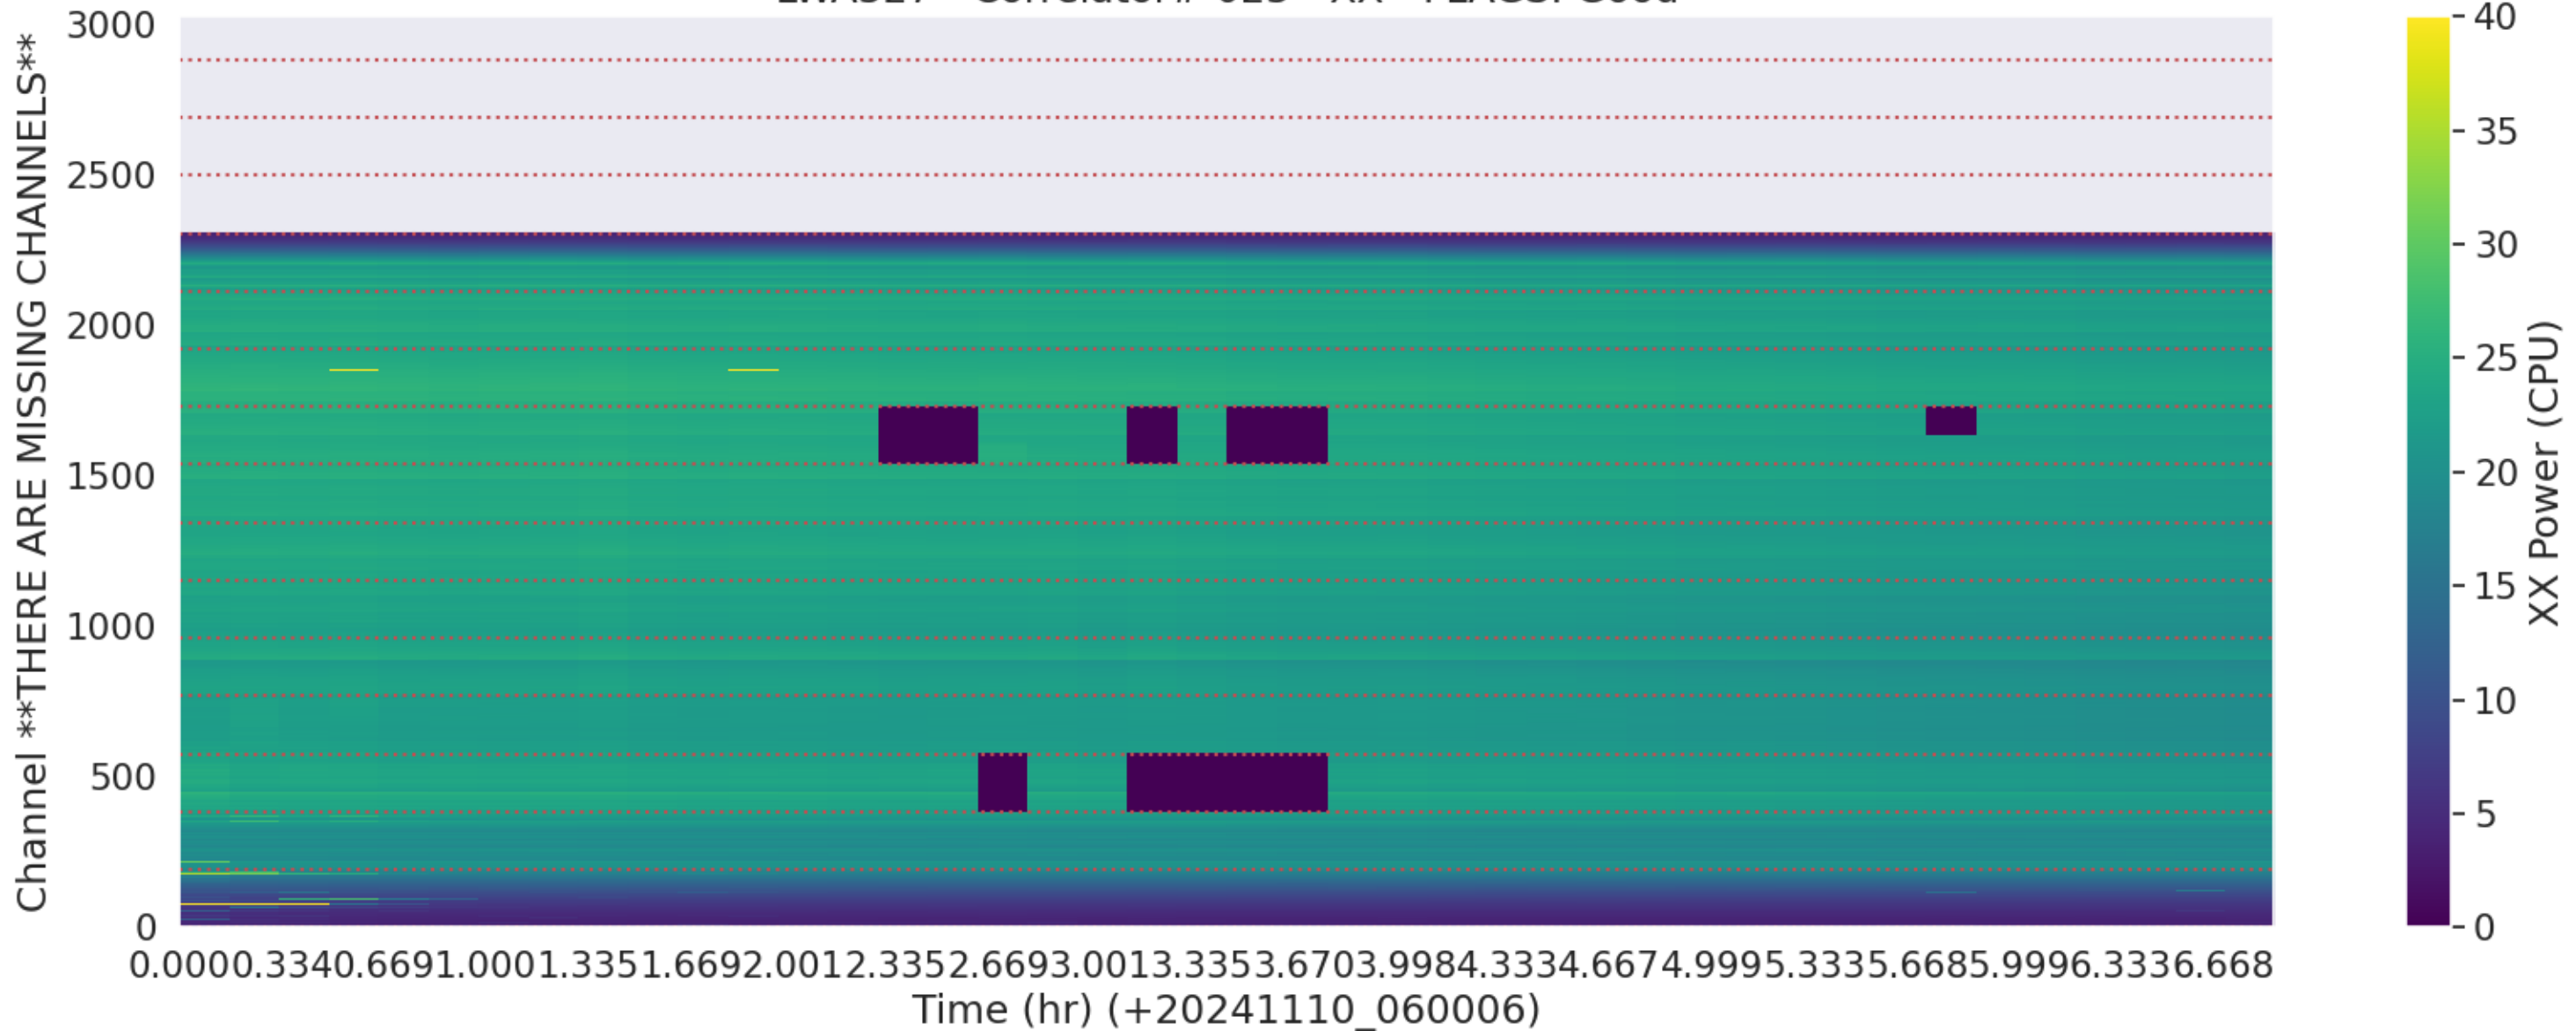

LWA327 - Correlator# 023 - XX - FLAGS: Good