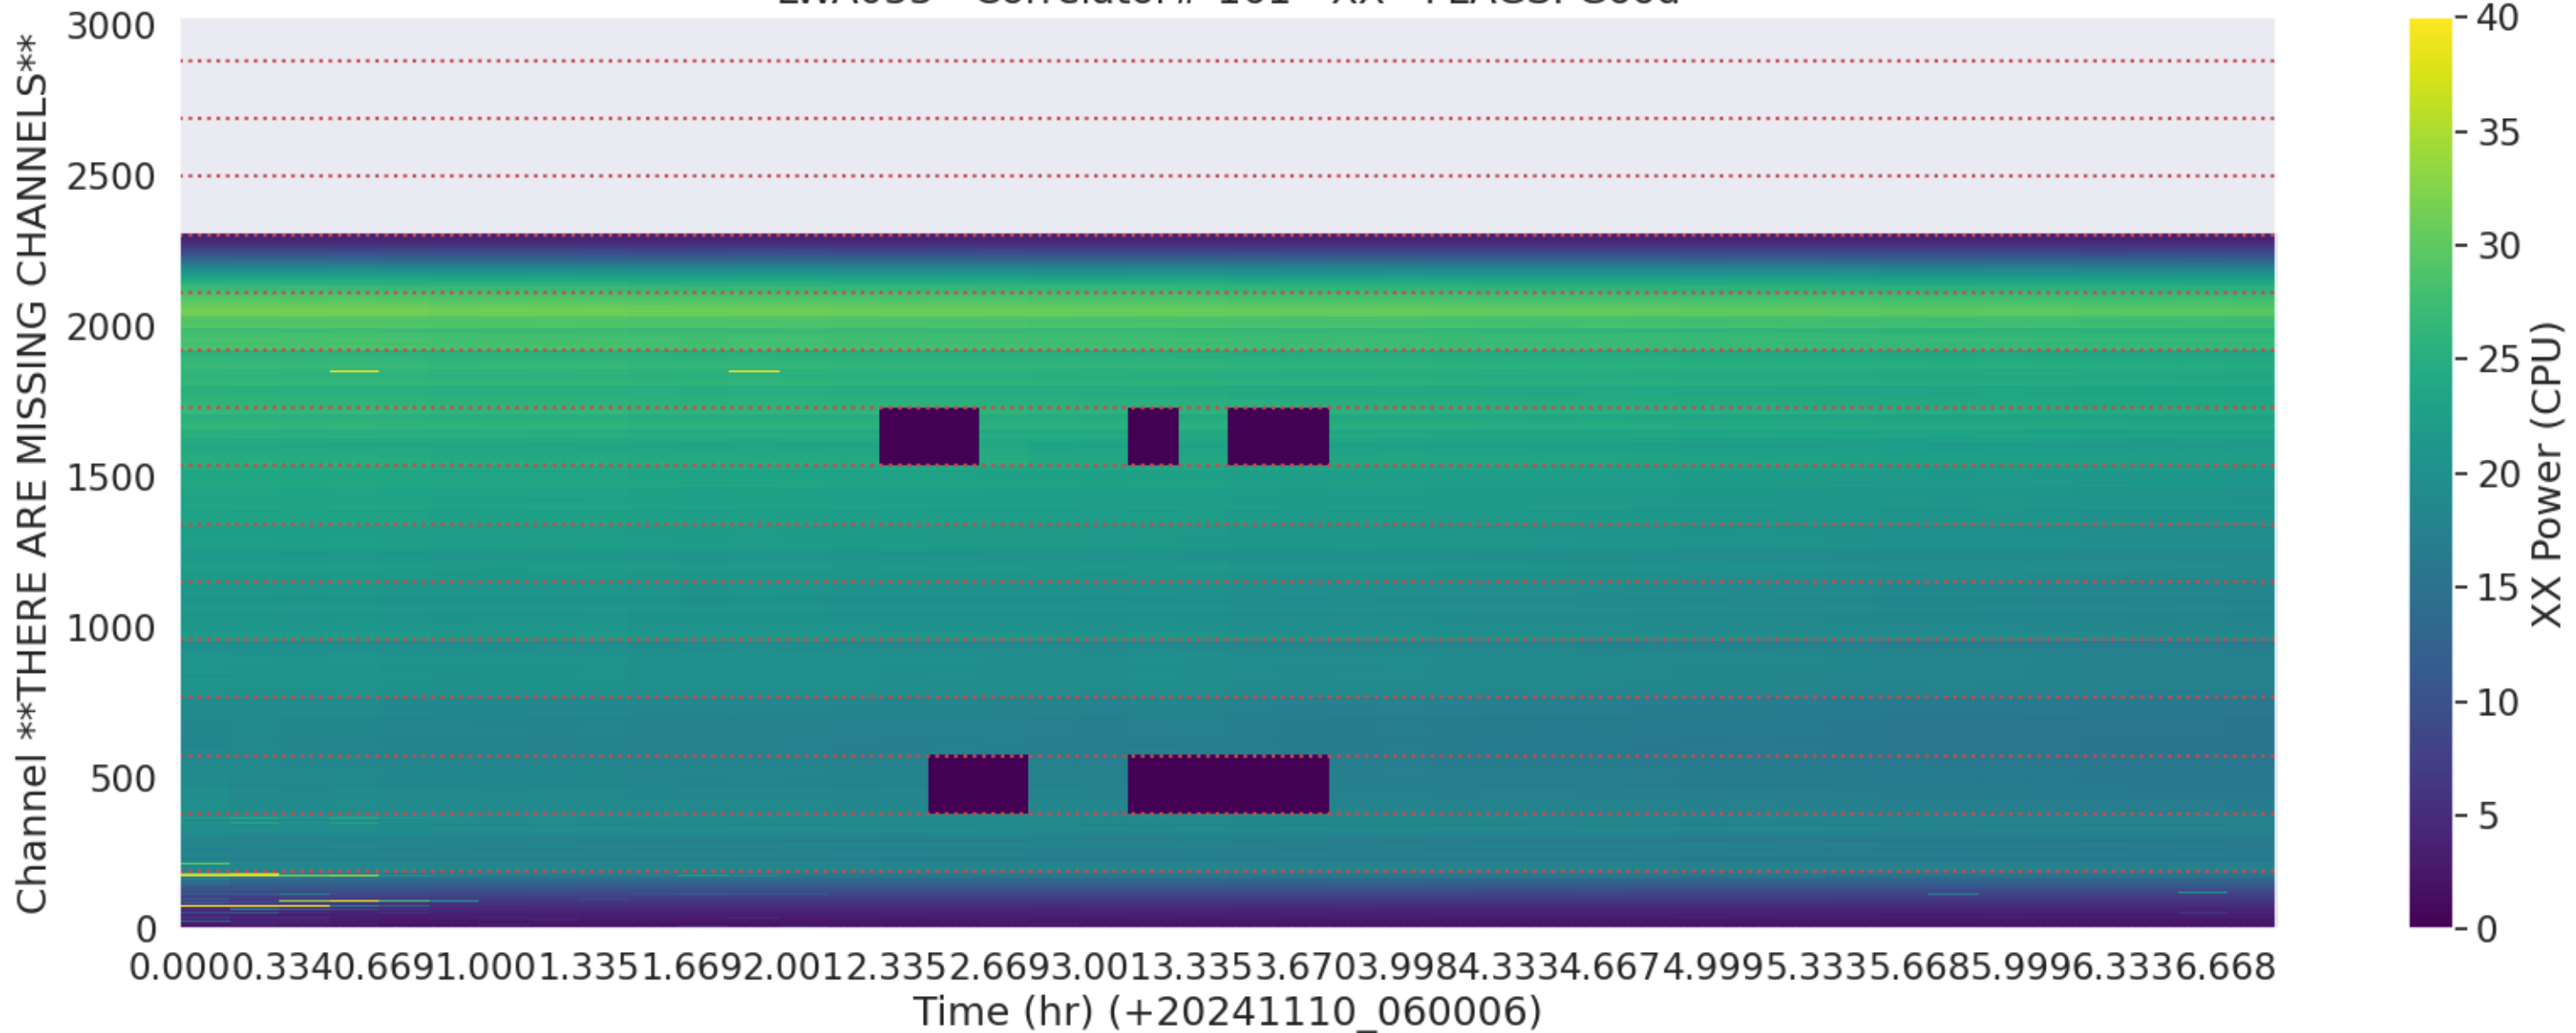

LWA033 - Correlator# 161 - XX - FLAGS: Good