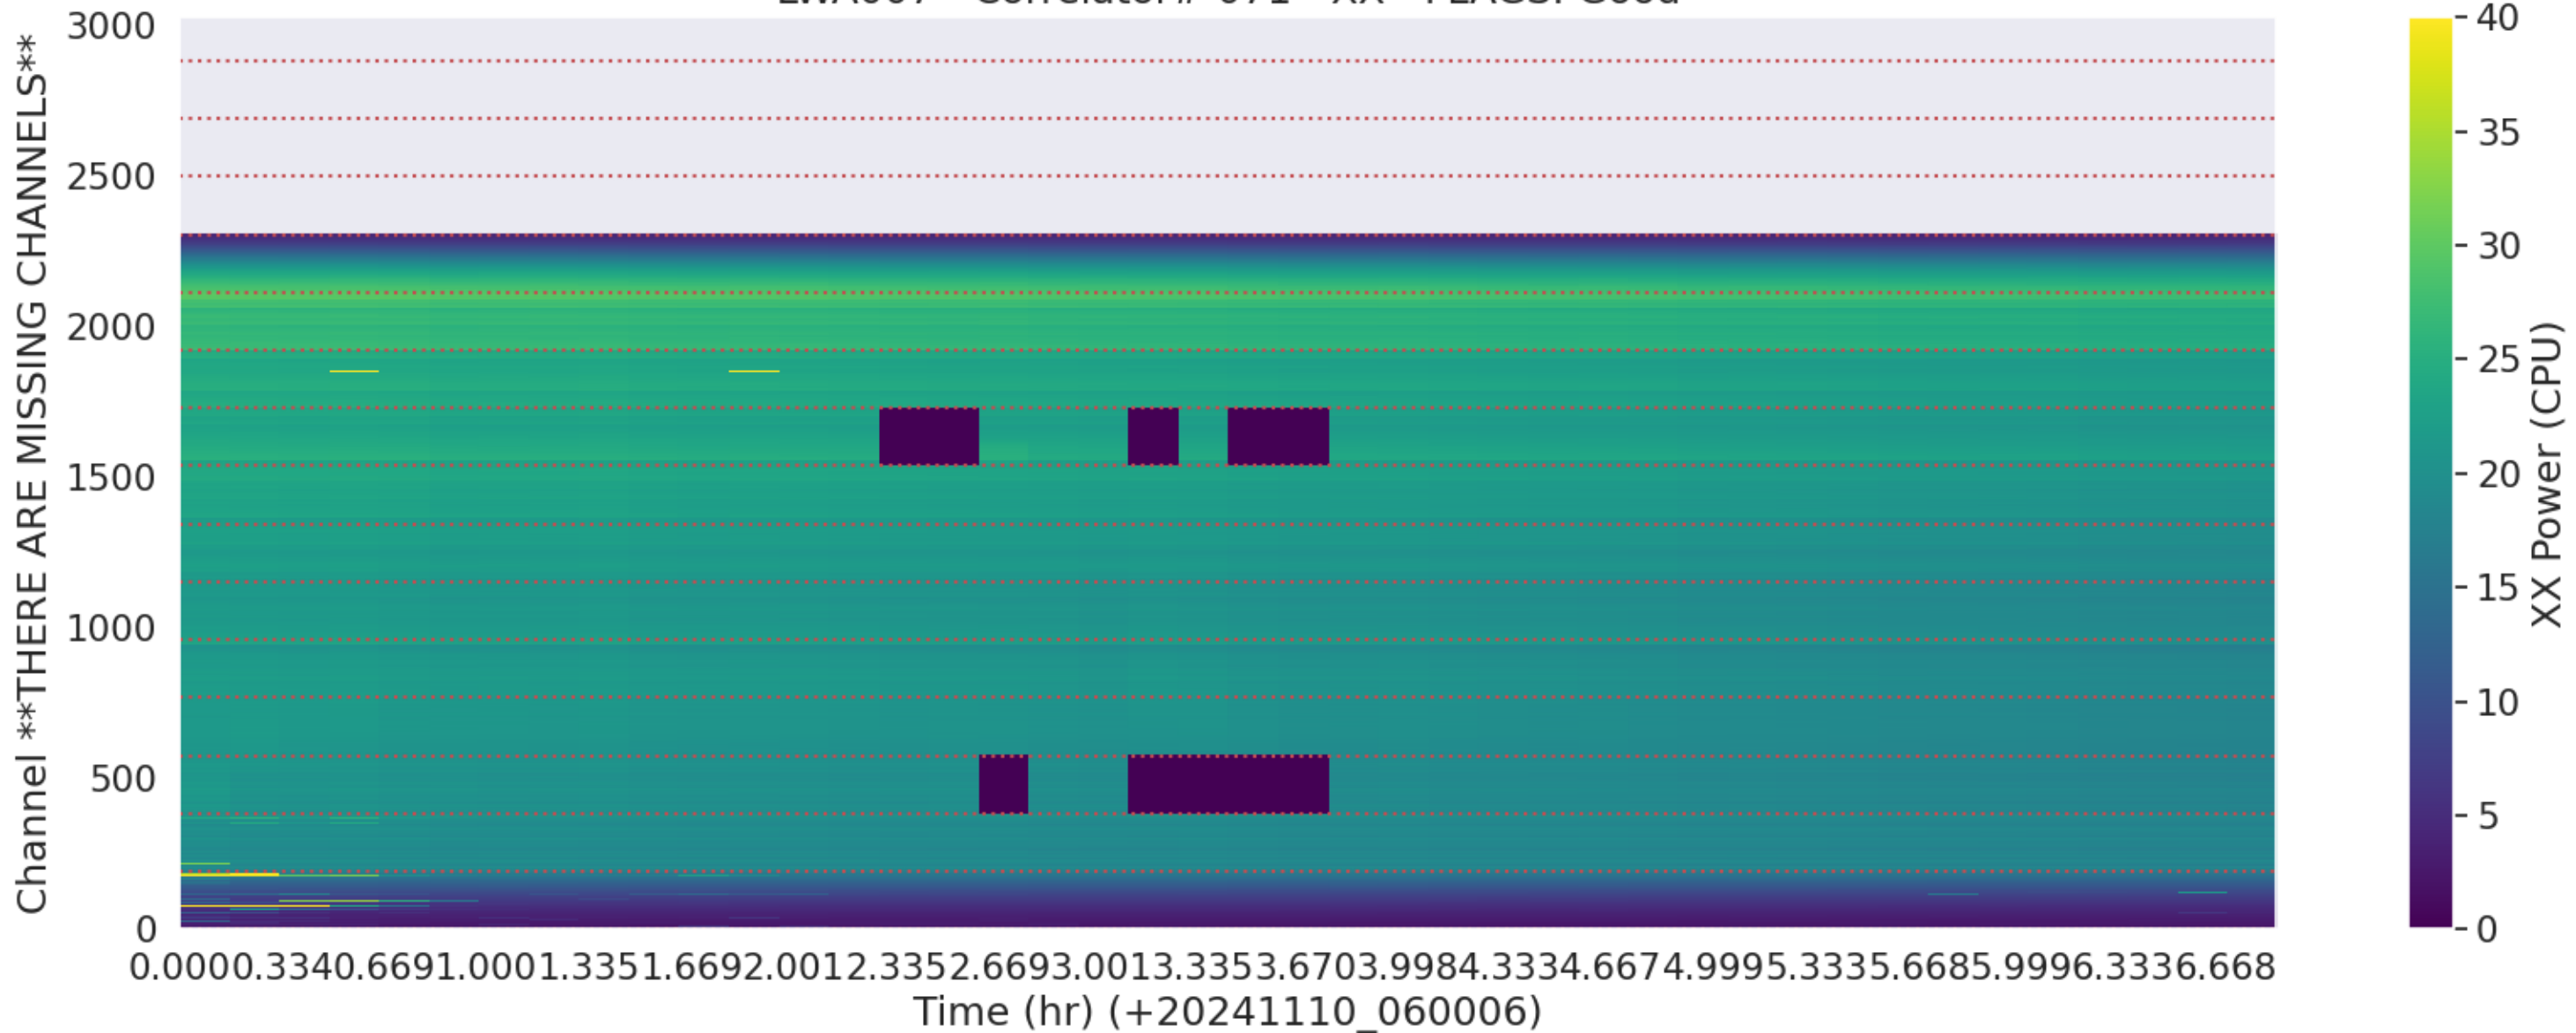

LWA007 - Correlator# 071 - XX - FLAGS: Good