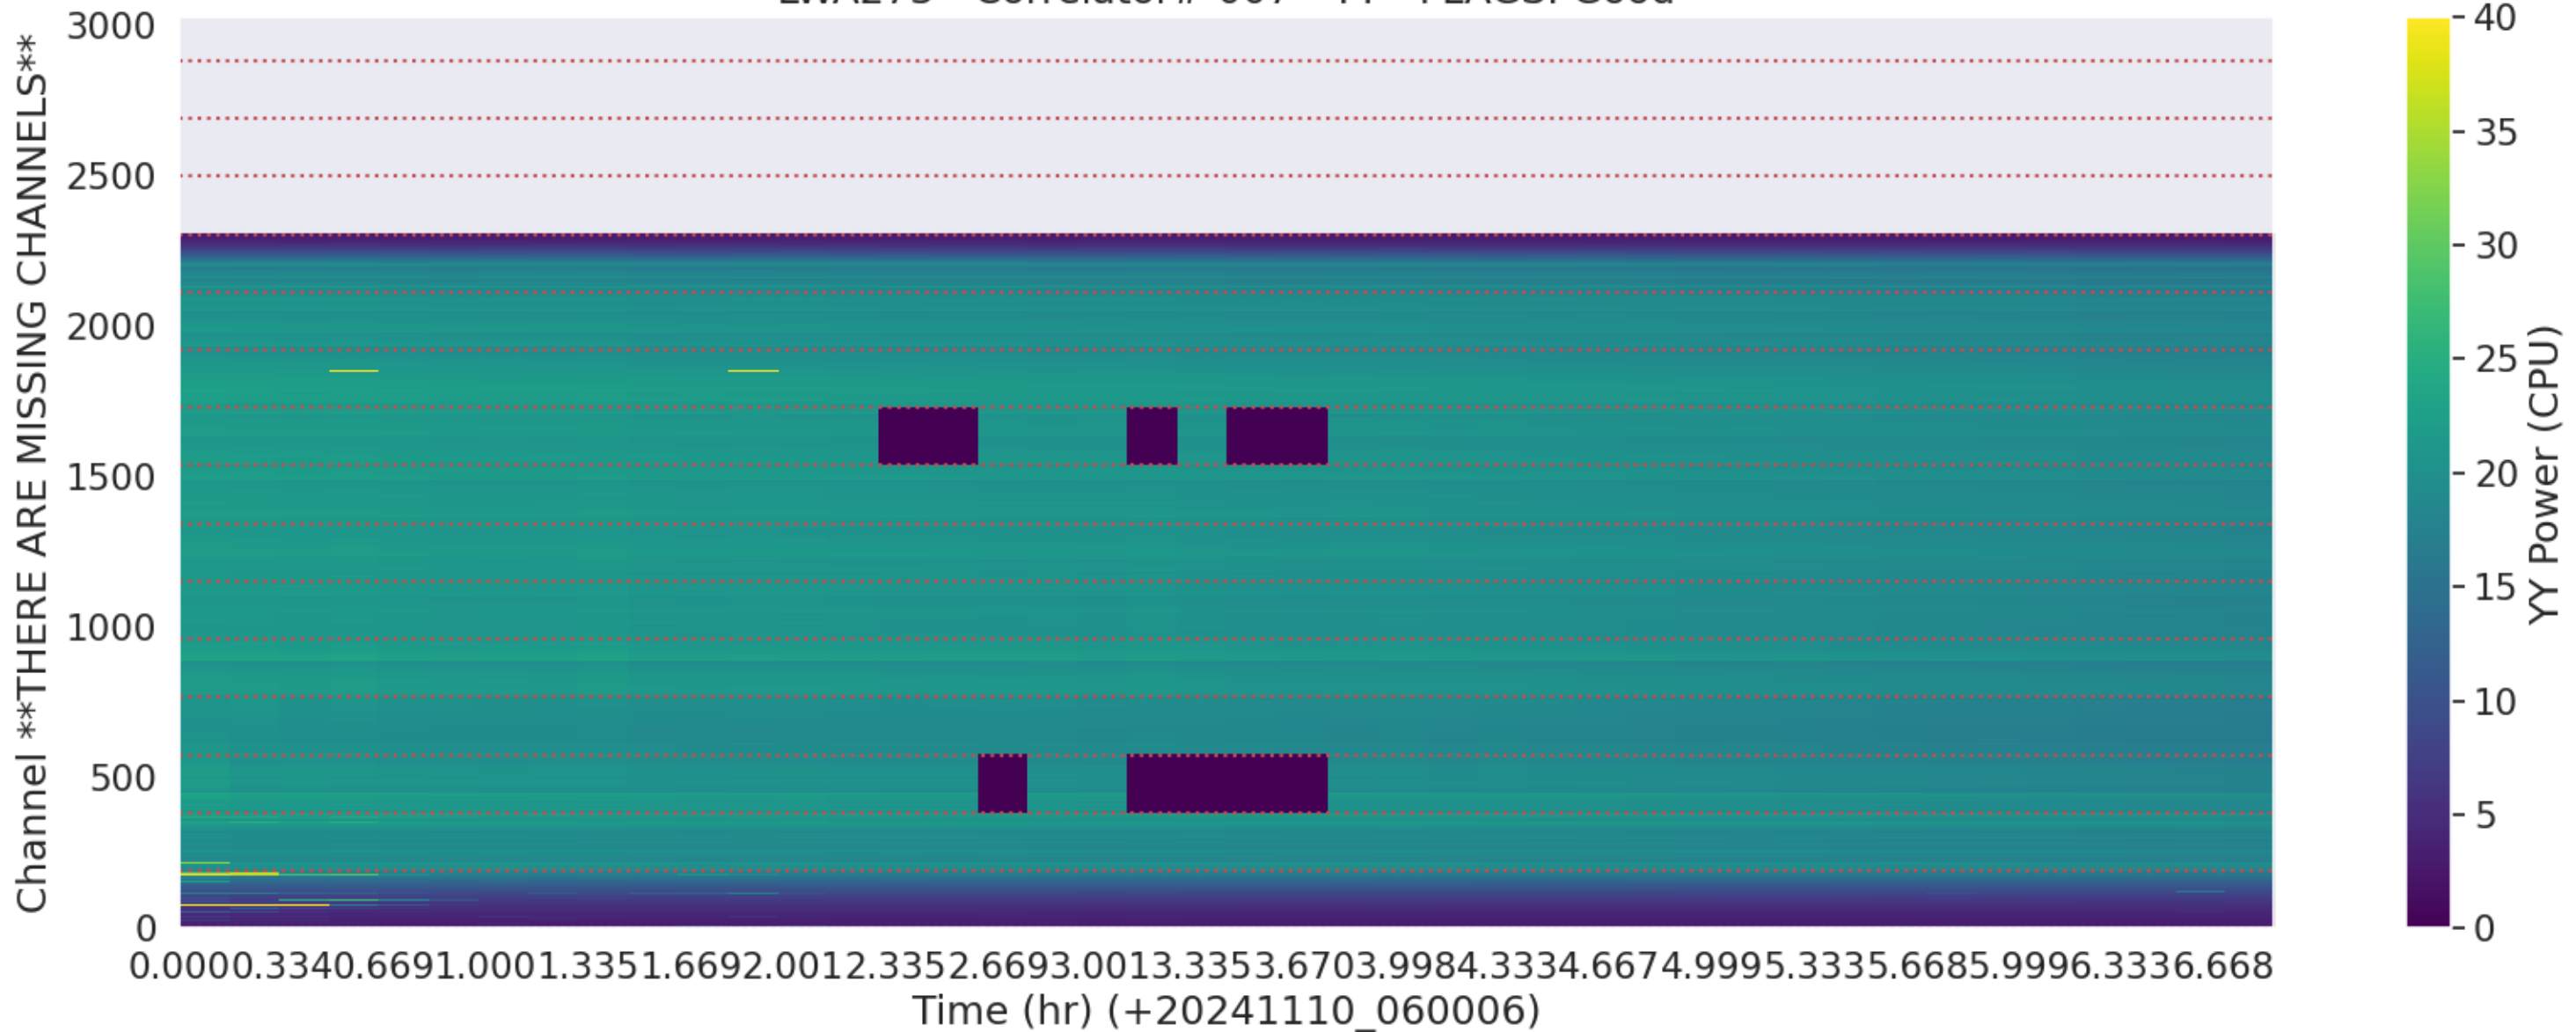

LWA273 - Correlator# 007 - YY - FLAGS: Good