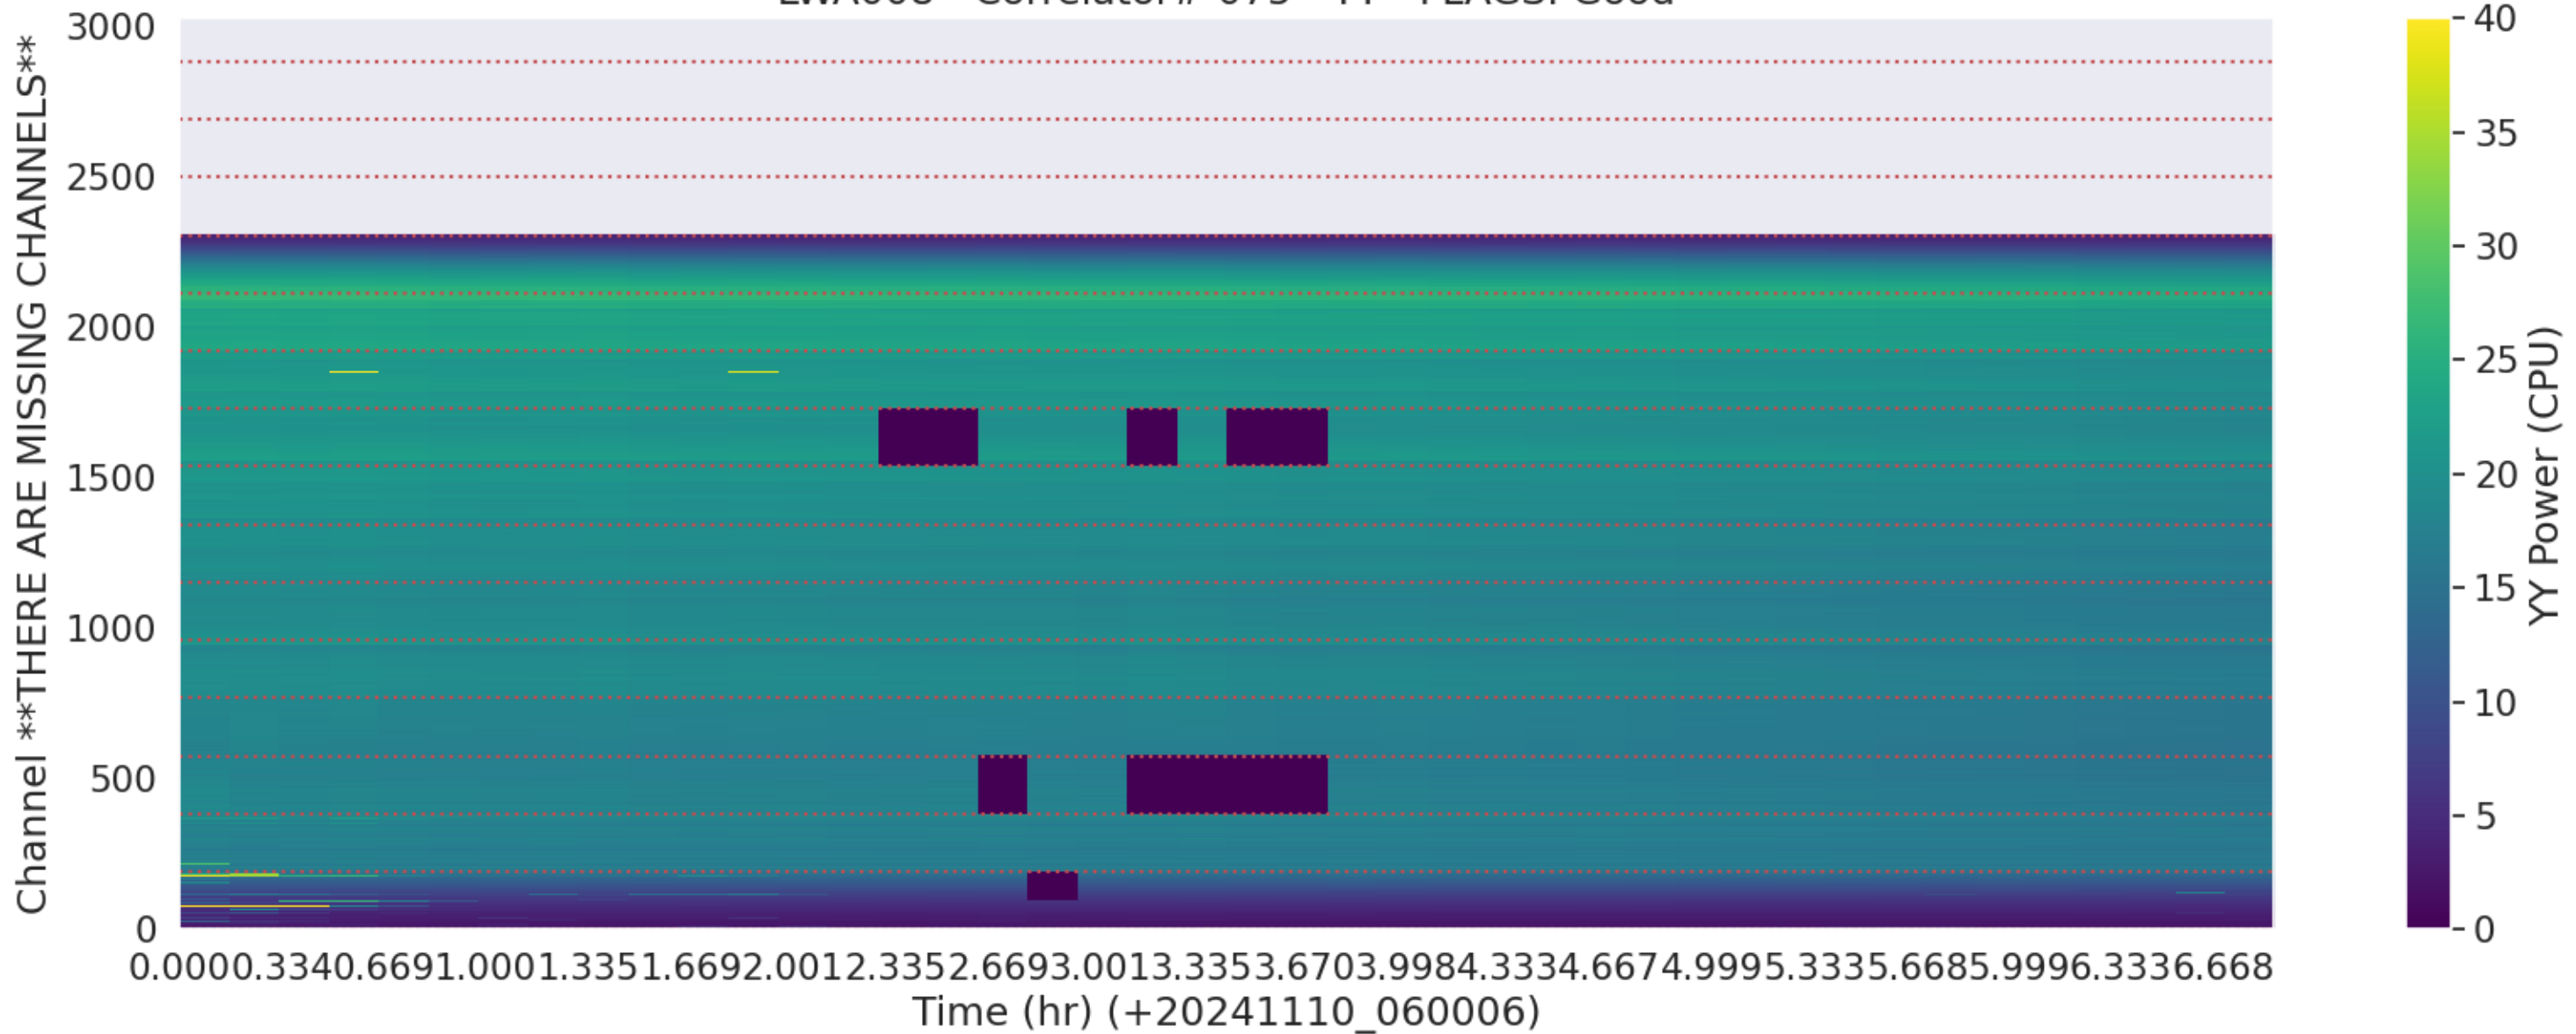

LWA010 - Correlator# 073 - YY - FLAGS: Good

LWA012 - Correlator# 074 - XX - FLAGS: Good

LWA012 - Correlator# 074 - YY - FLAGS: Good

LWA008 - Correlator# 075 - XX - FLAGS: Good

LWA008 - Correlator# 075 - YY - FLAGS: Good