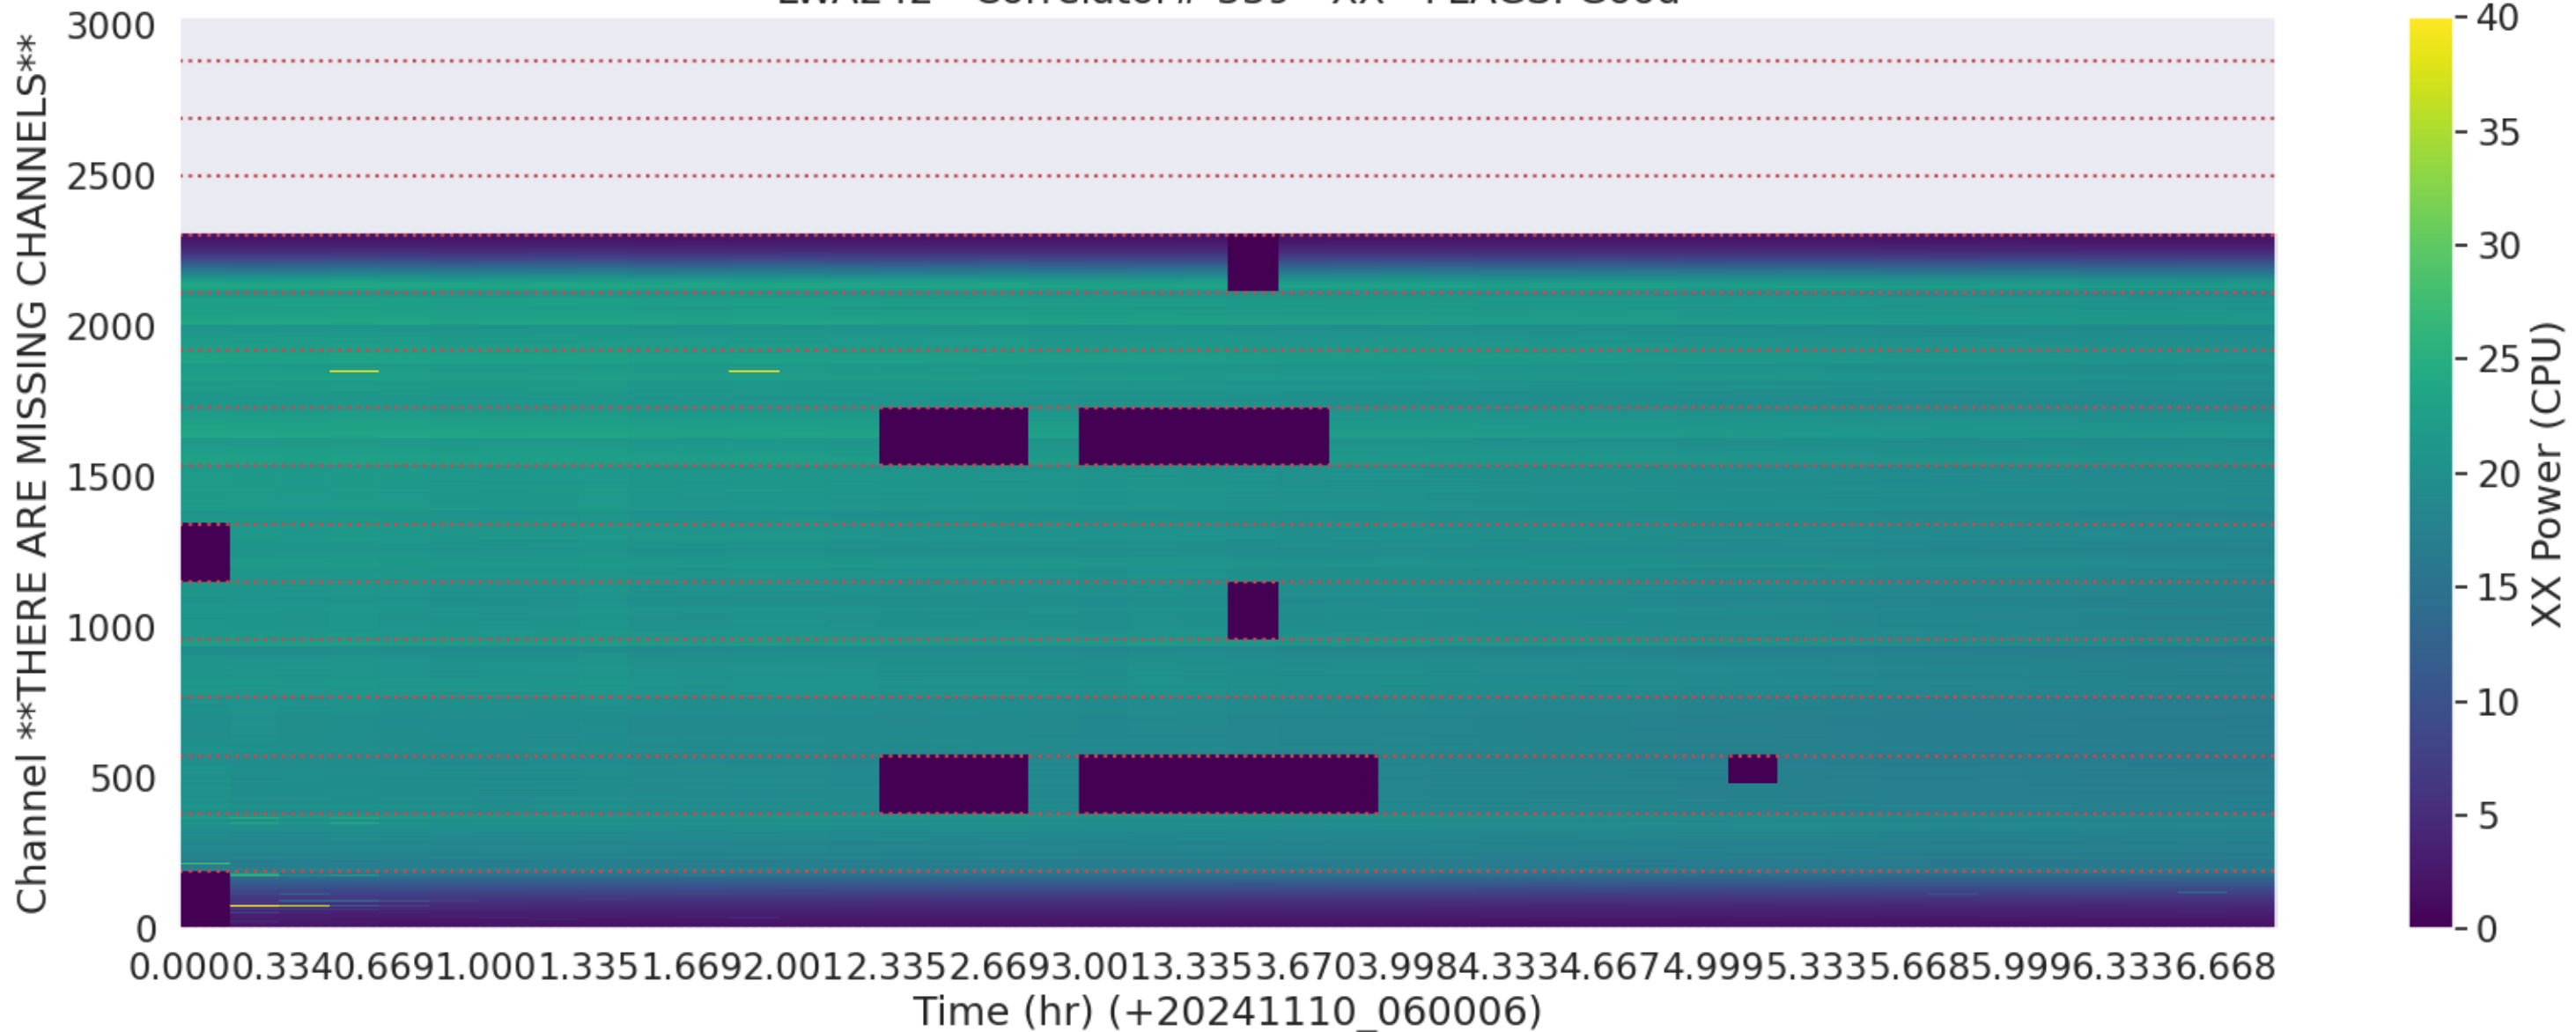

LWA223 - Correlator# 337 - YY - FLAGS: Good

LWA244 - Correlator# 338 - XX - FLAGS: Good

LWA244 - Correlator# 338 - YY - FLAGS: HighPower

LWA242 - Correlator# 339 - XX - FLAGS: Good

LWA242 - Correlator# 339 - YY - FLAGS: Good