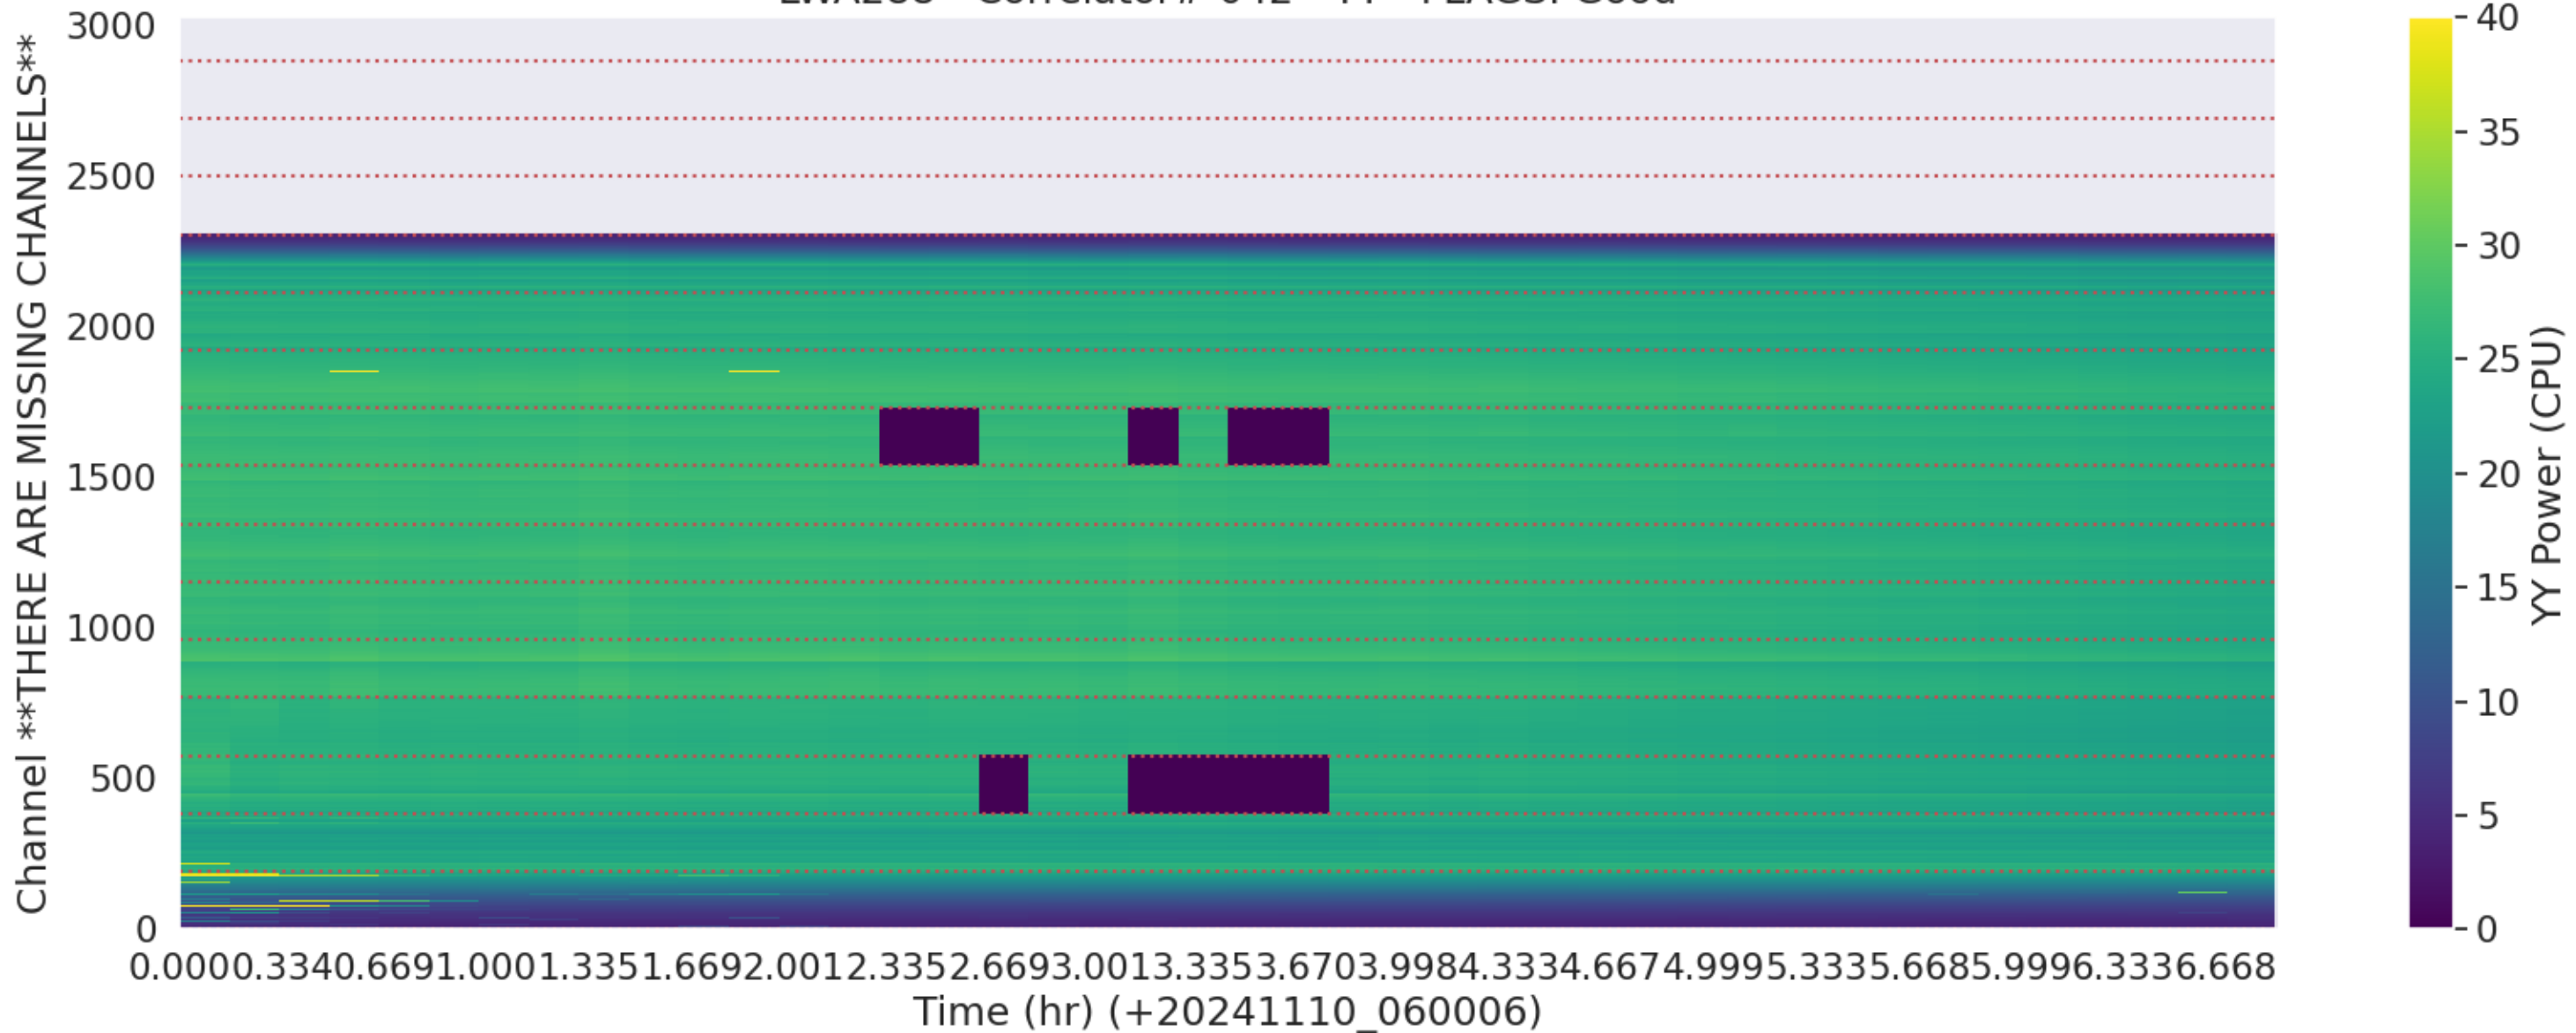

LWA283 - Correlator# 040 - YY - FLAGS: Good

LWA280 - Correlator# 041 - XX - FLAGS: Good

LWA280 - Correlator# 041 - YY - FLAGS: HighPower

LWA288 - Correlator# 042 - XX - FLAGS: Good

LWA288 - Correlator# 042 - YY - FLAGS: Good