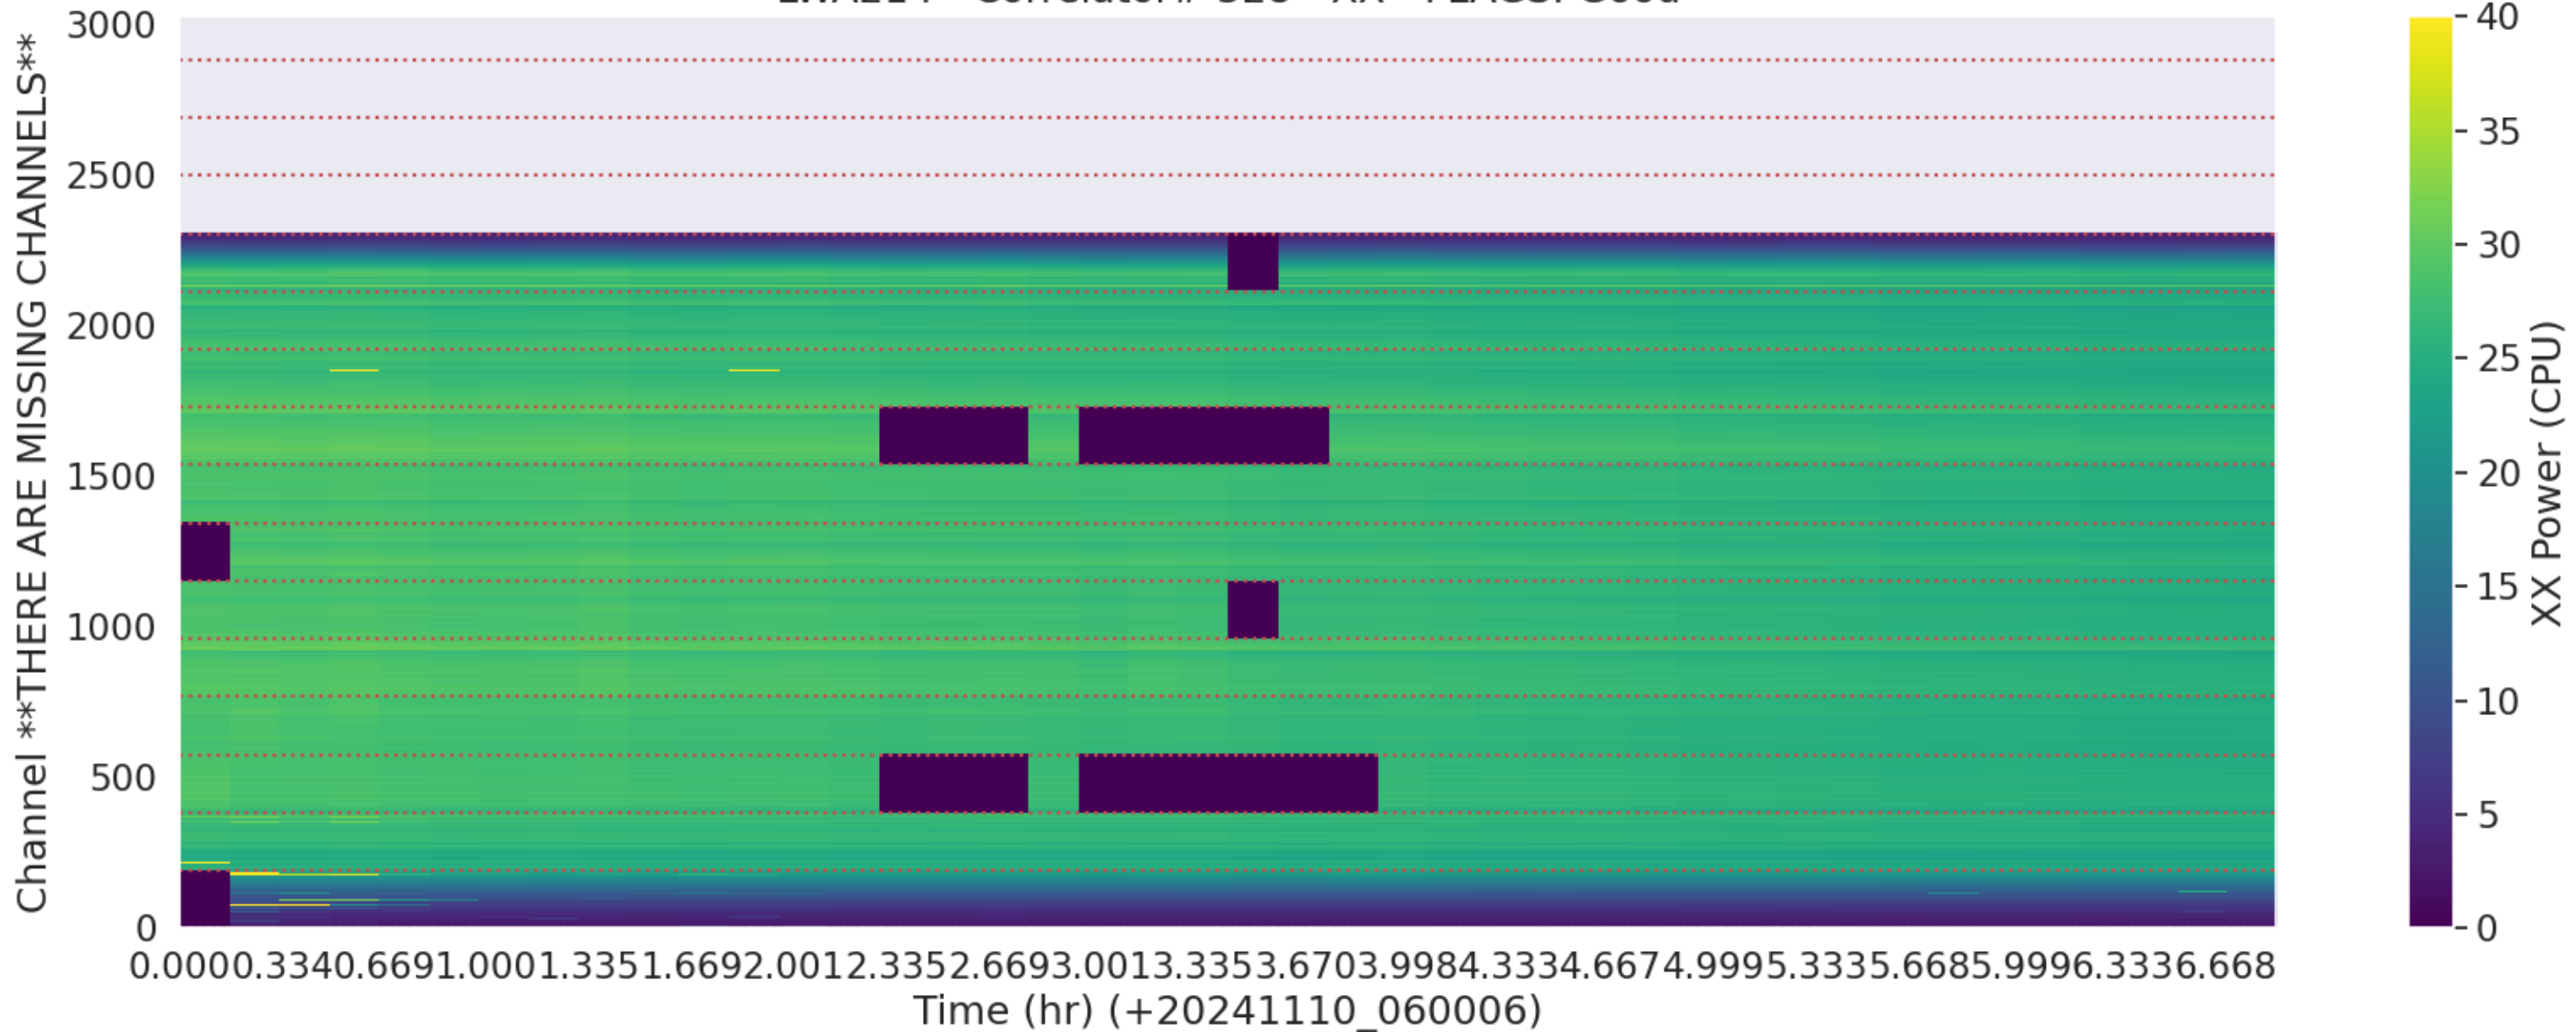

LWA214 - Correlator# 328 - XX - FLAGS: Good