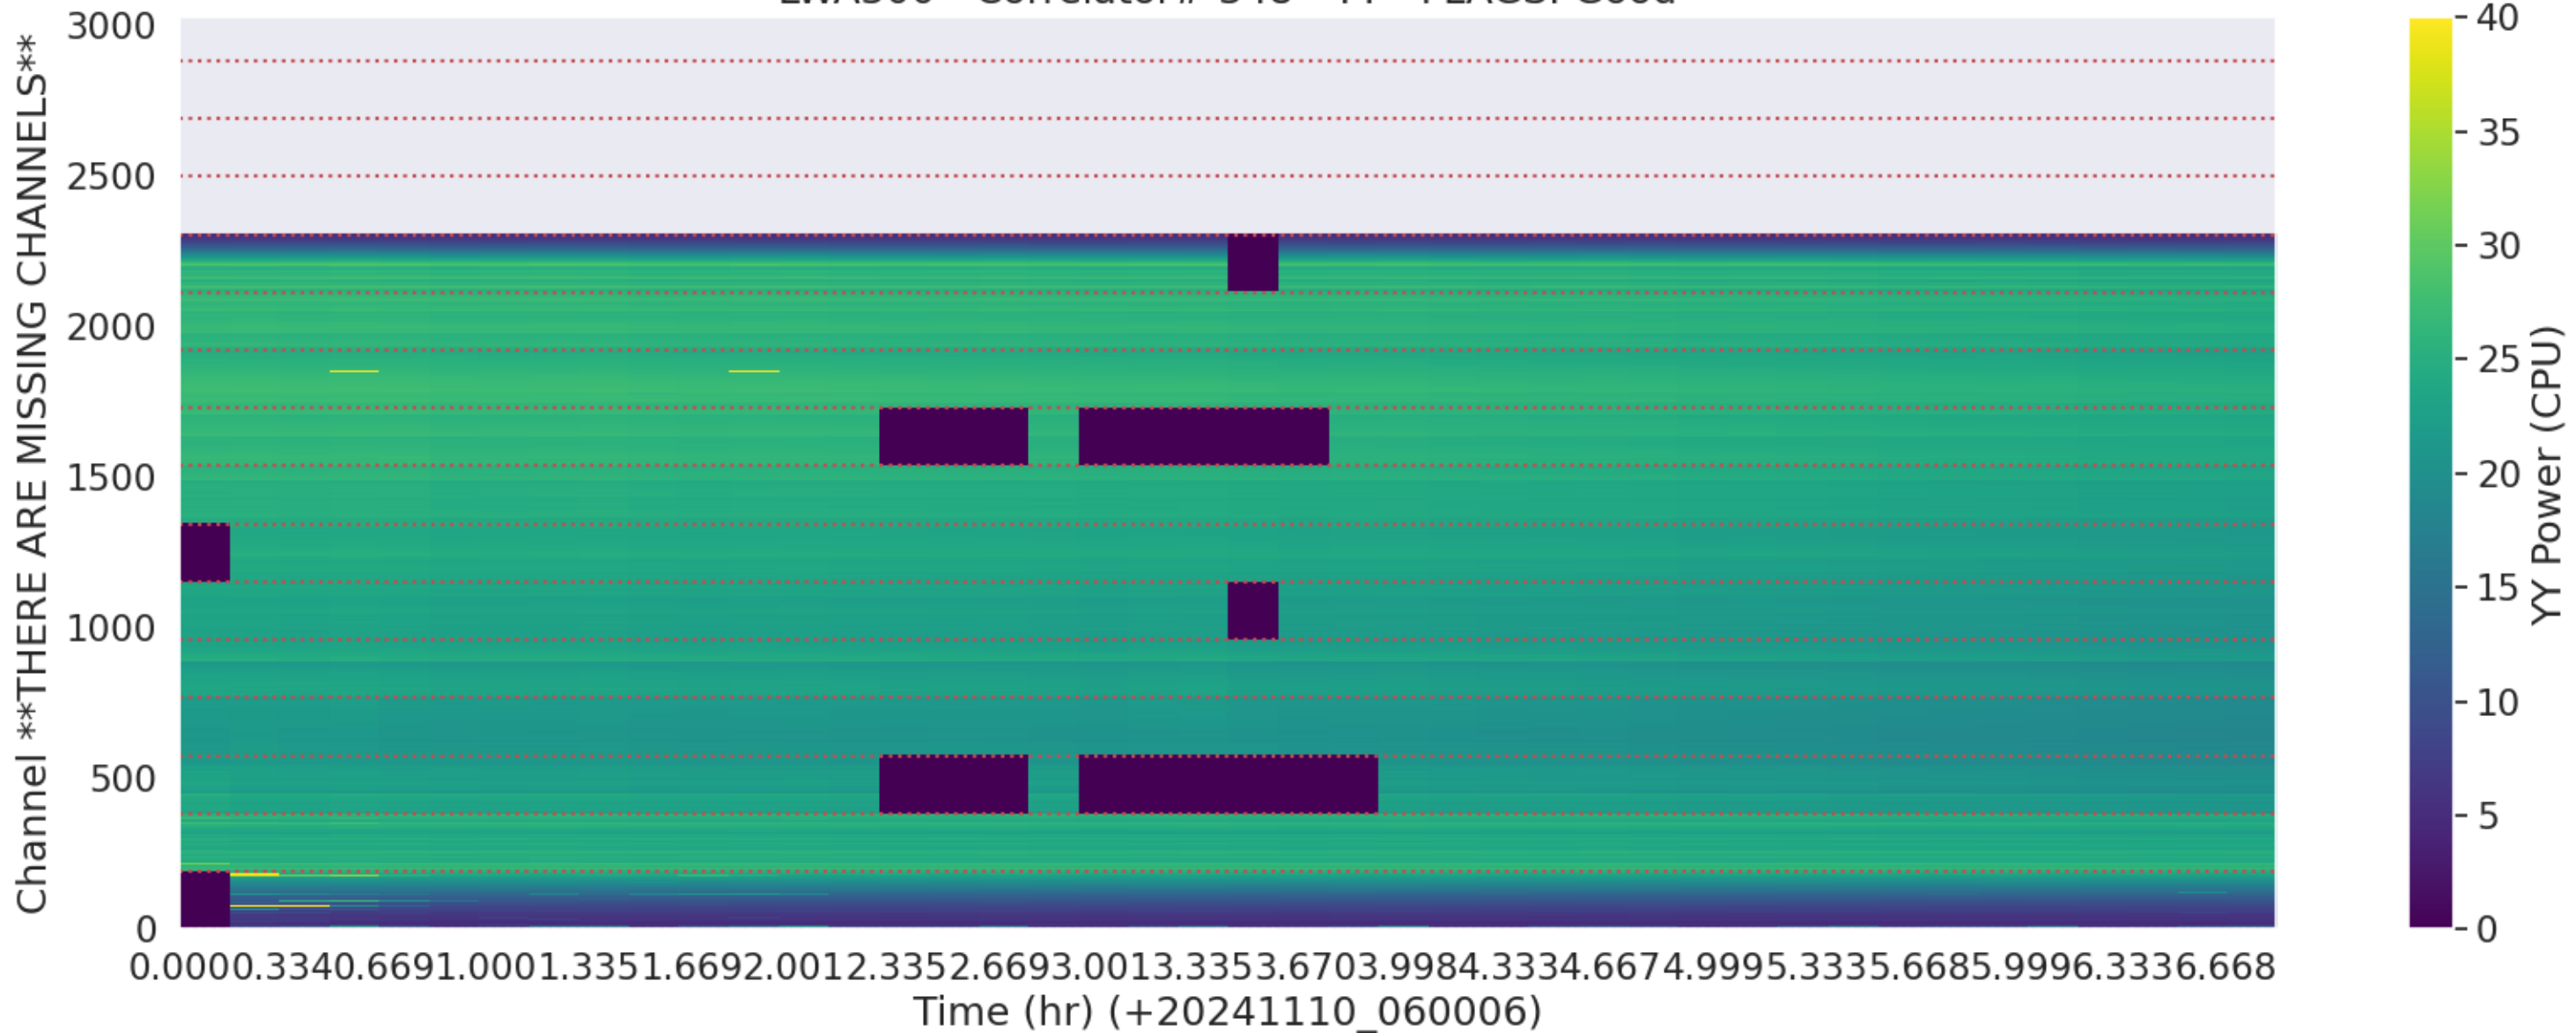

LWA300 - Correlator# 348 - YY - FLAGS: Good