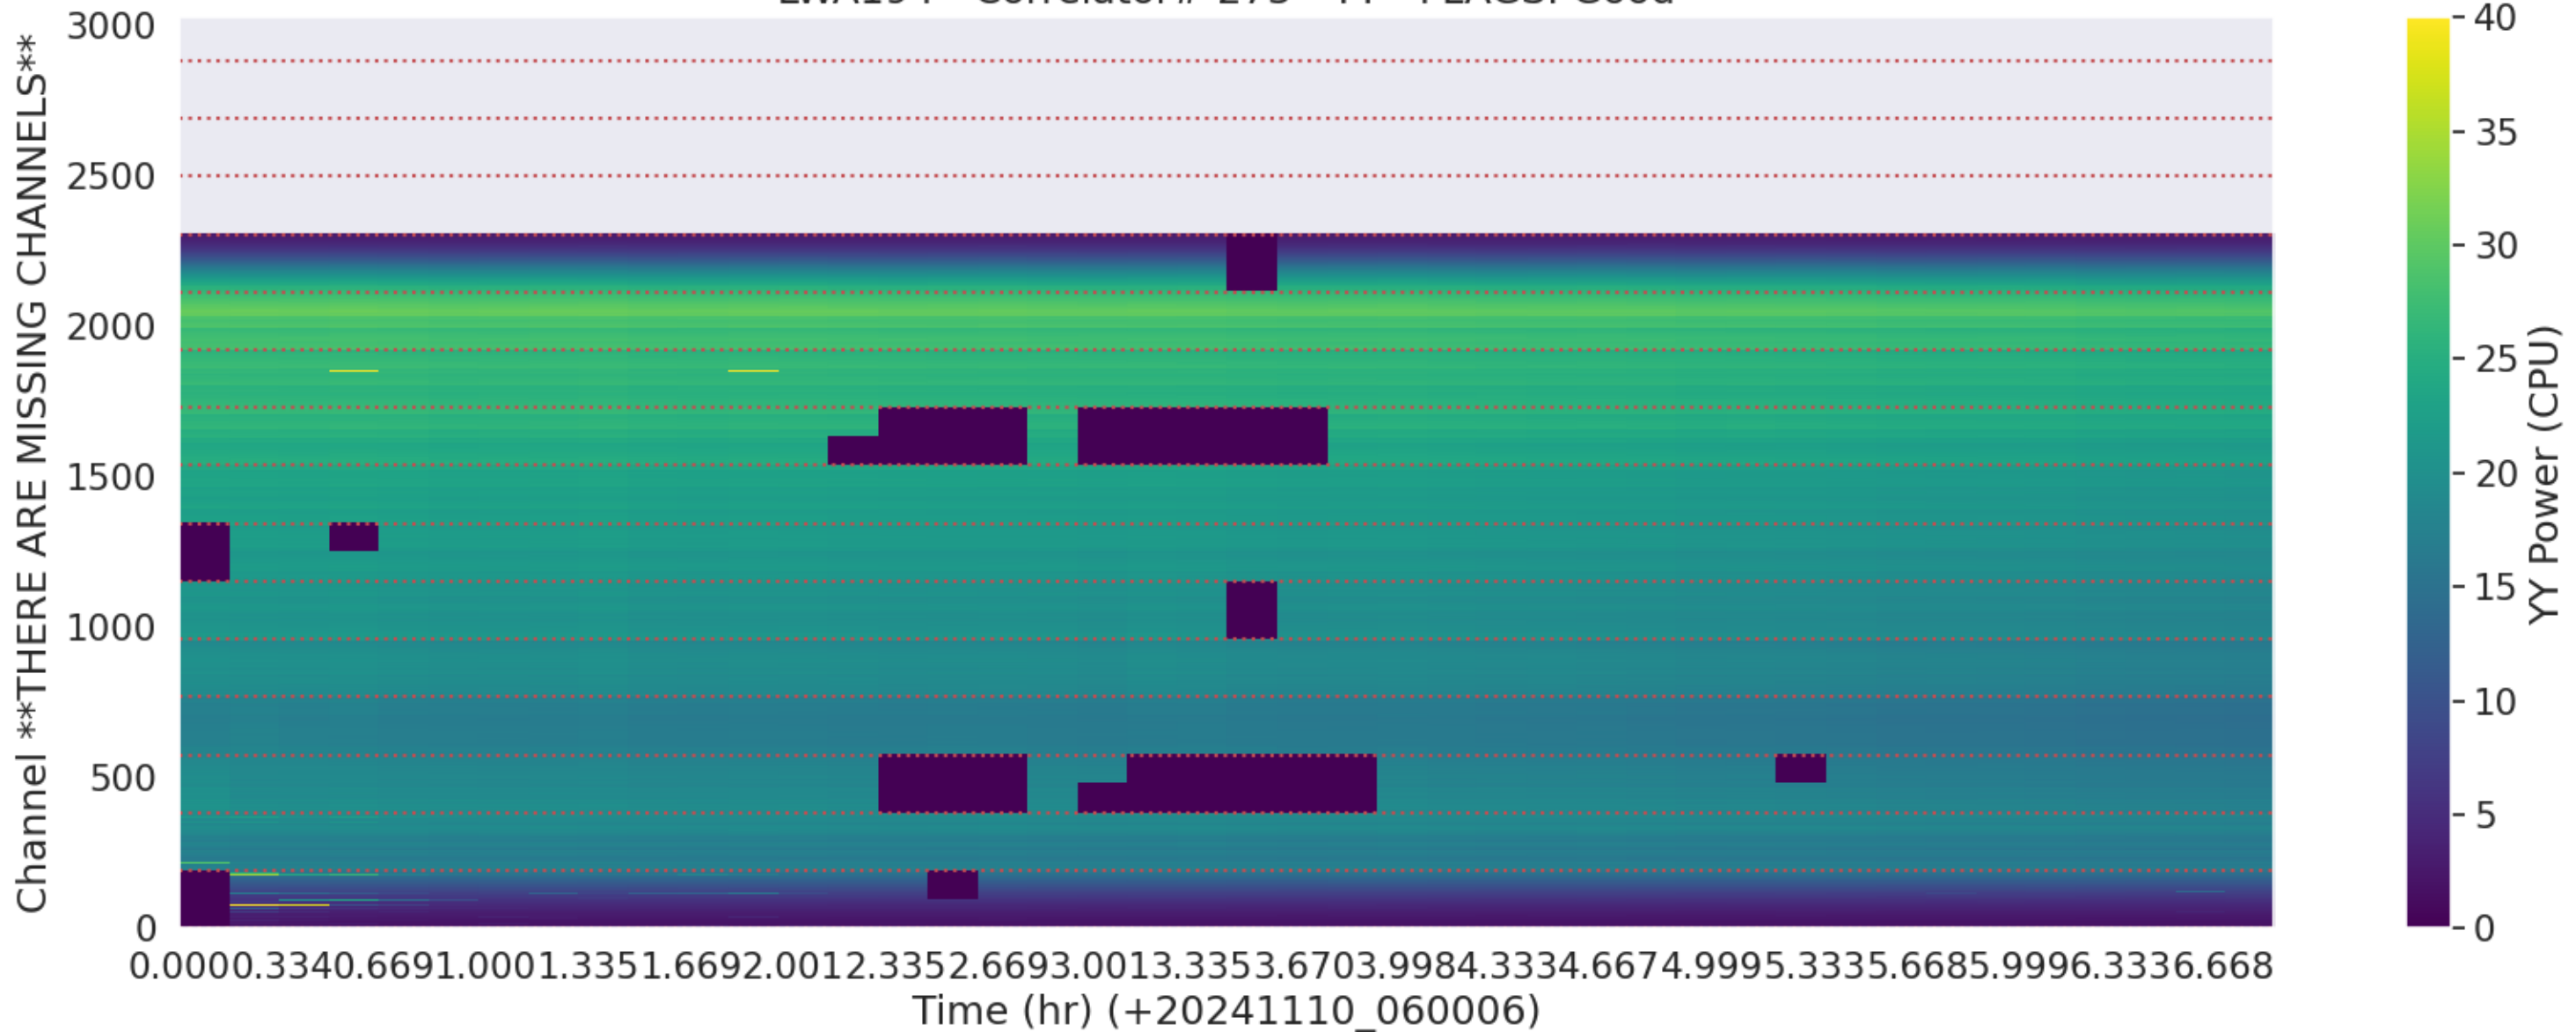

LWA194 - Correlator# 273 - YY - FLAGS: Good