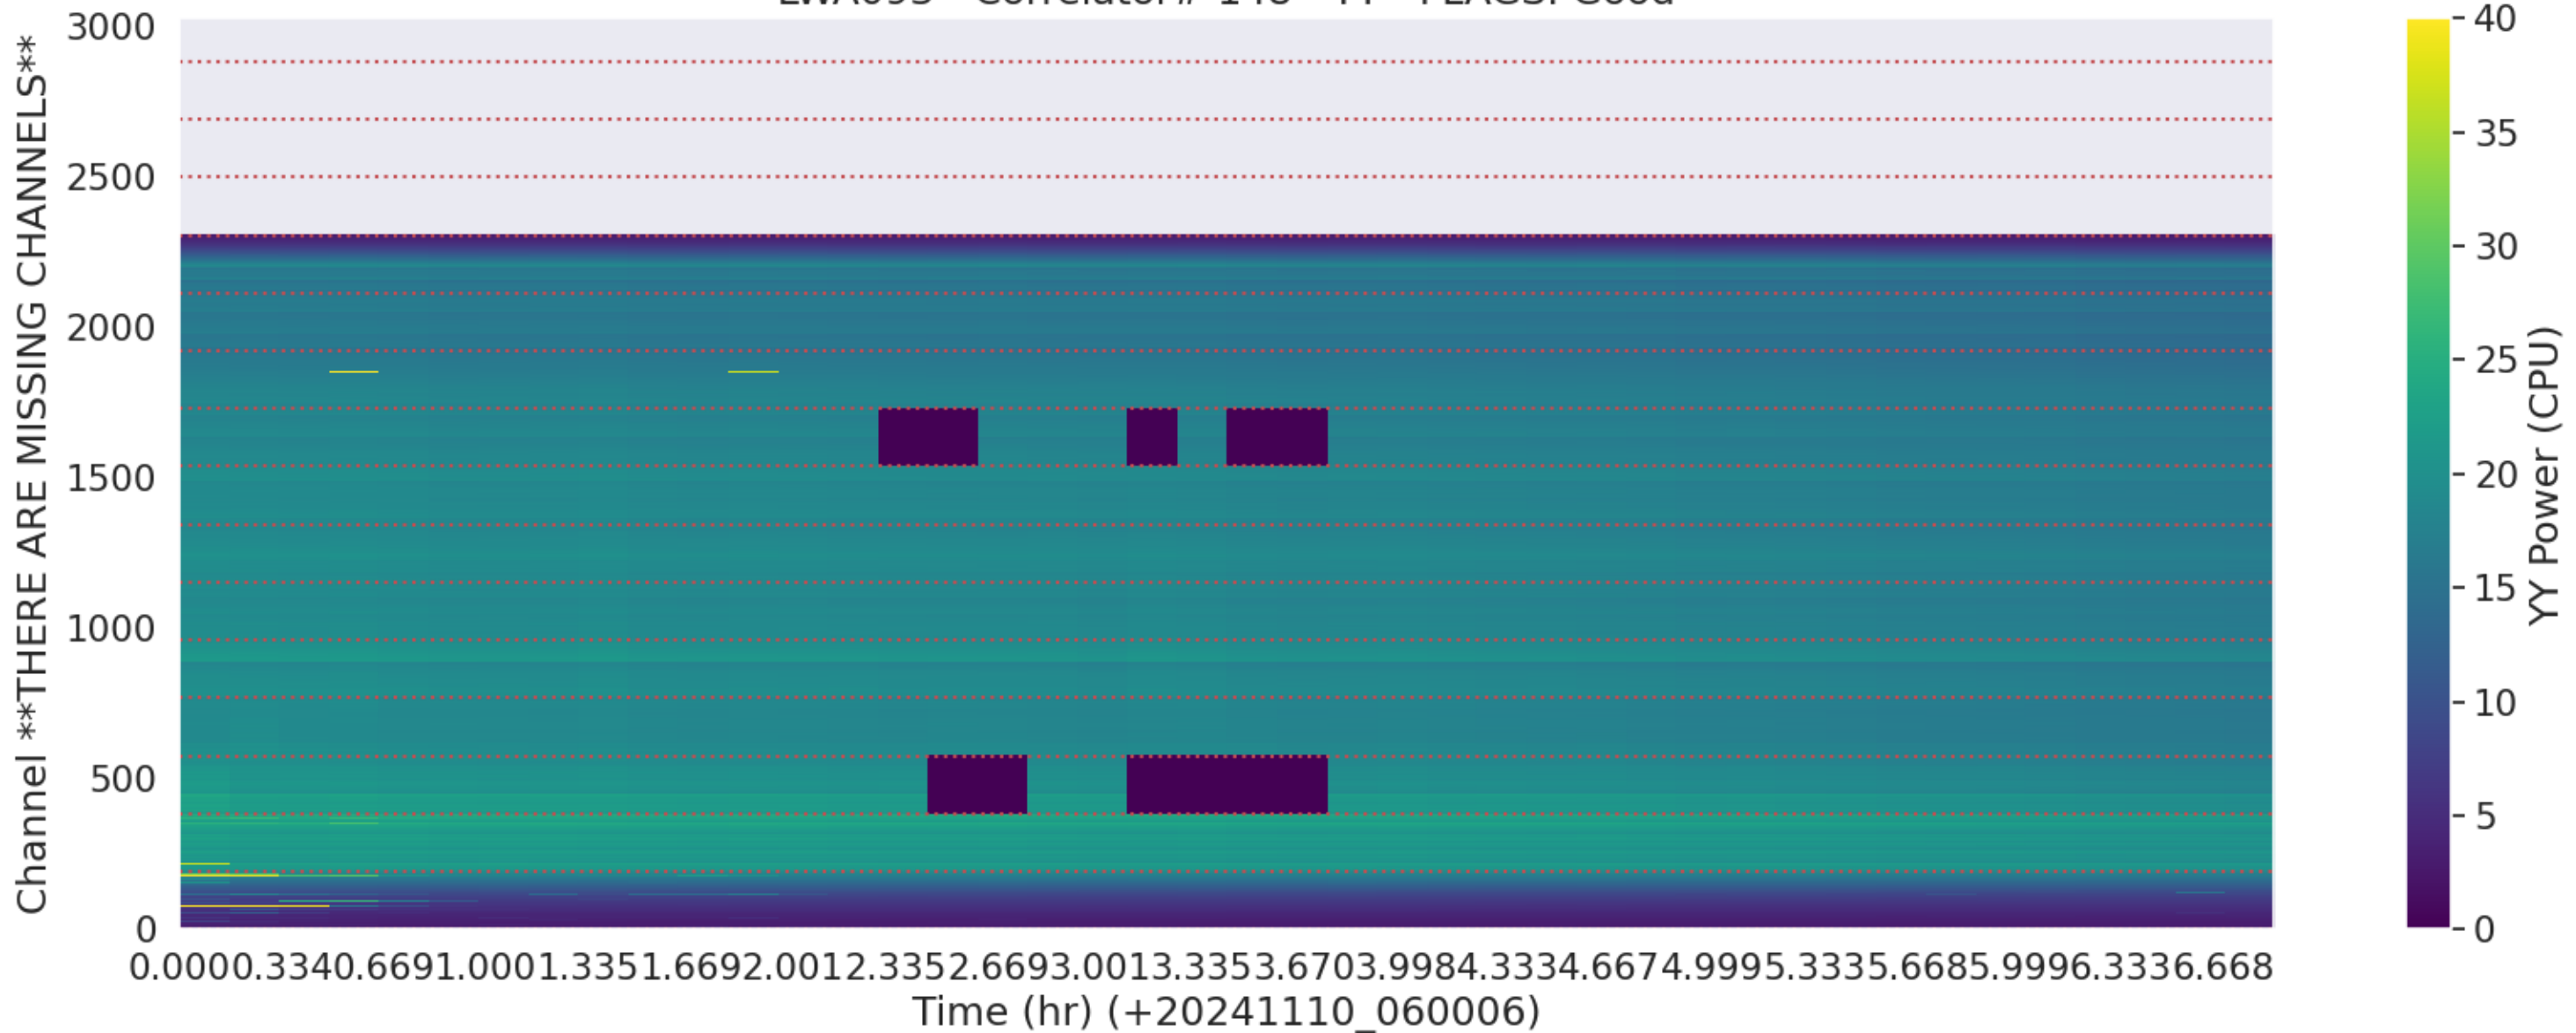

LWA093 - Correlator# 148 - YY - FLAGS: Good