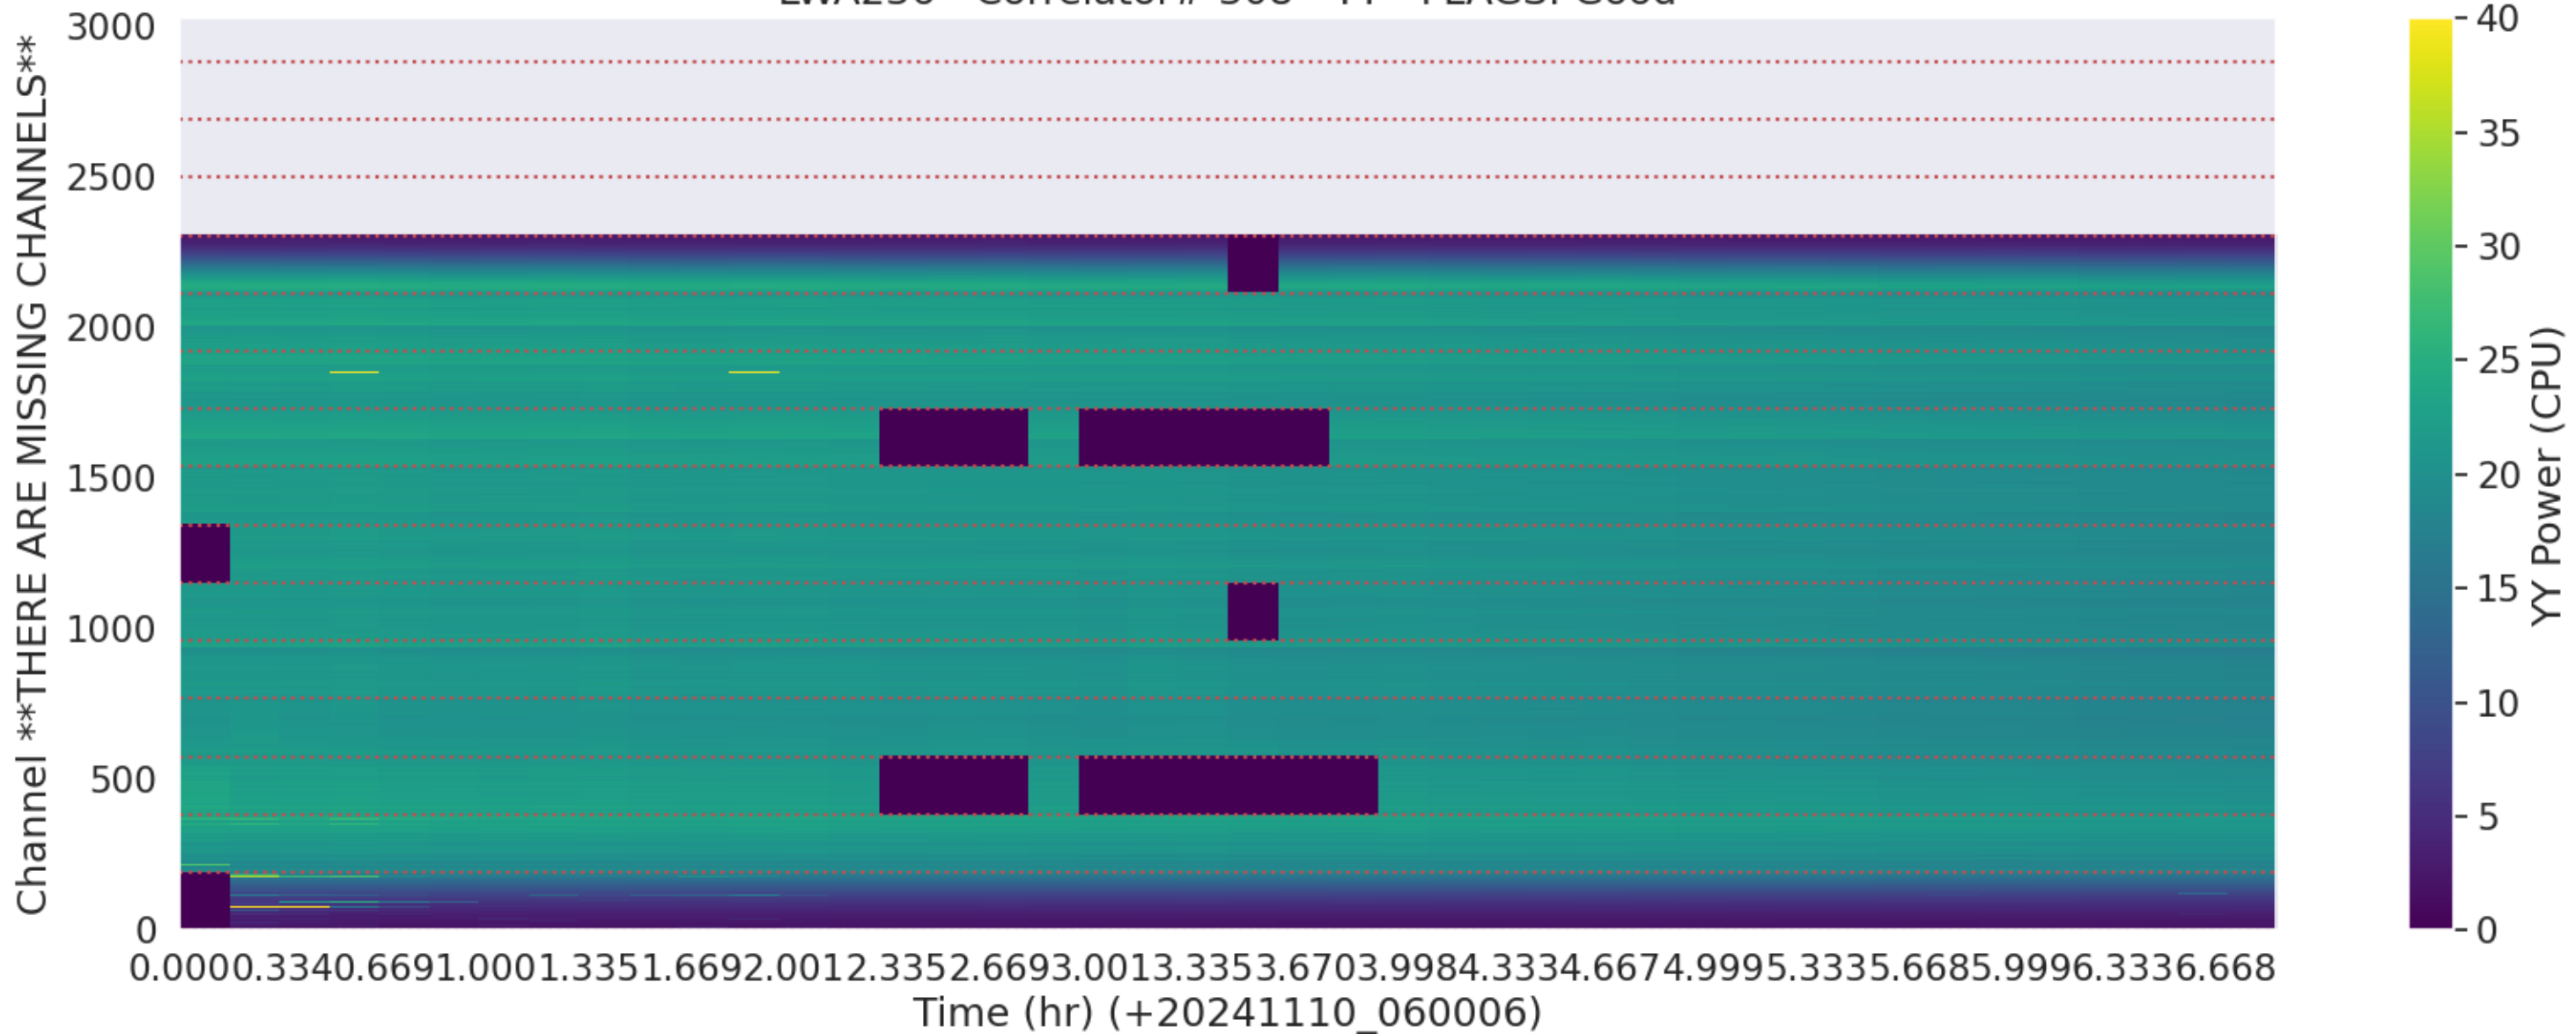

LWA232 - Correlator# 307 - XX - FLAGS: Good

LWA232 - Correlator# 307 - YY - FLAGS: Good

LWA236 - Correlator# 308 - XX - FLAGS: Good

LWA236 - Correlator# 308 - YY - FLAGS: Good

LWA235 - Correlator# 309 - XX - FLAGS: Good