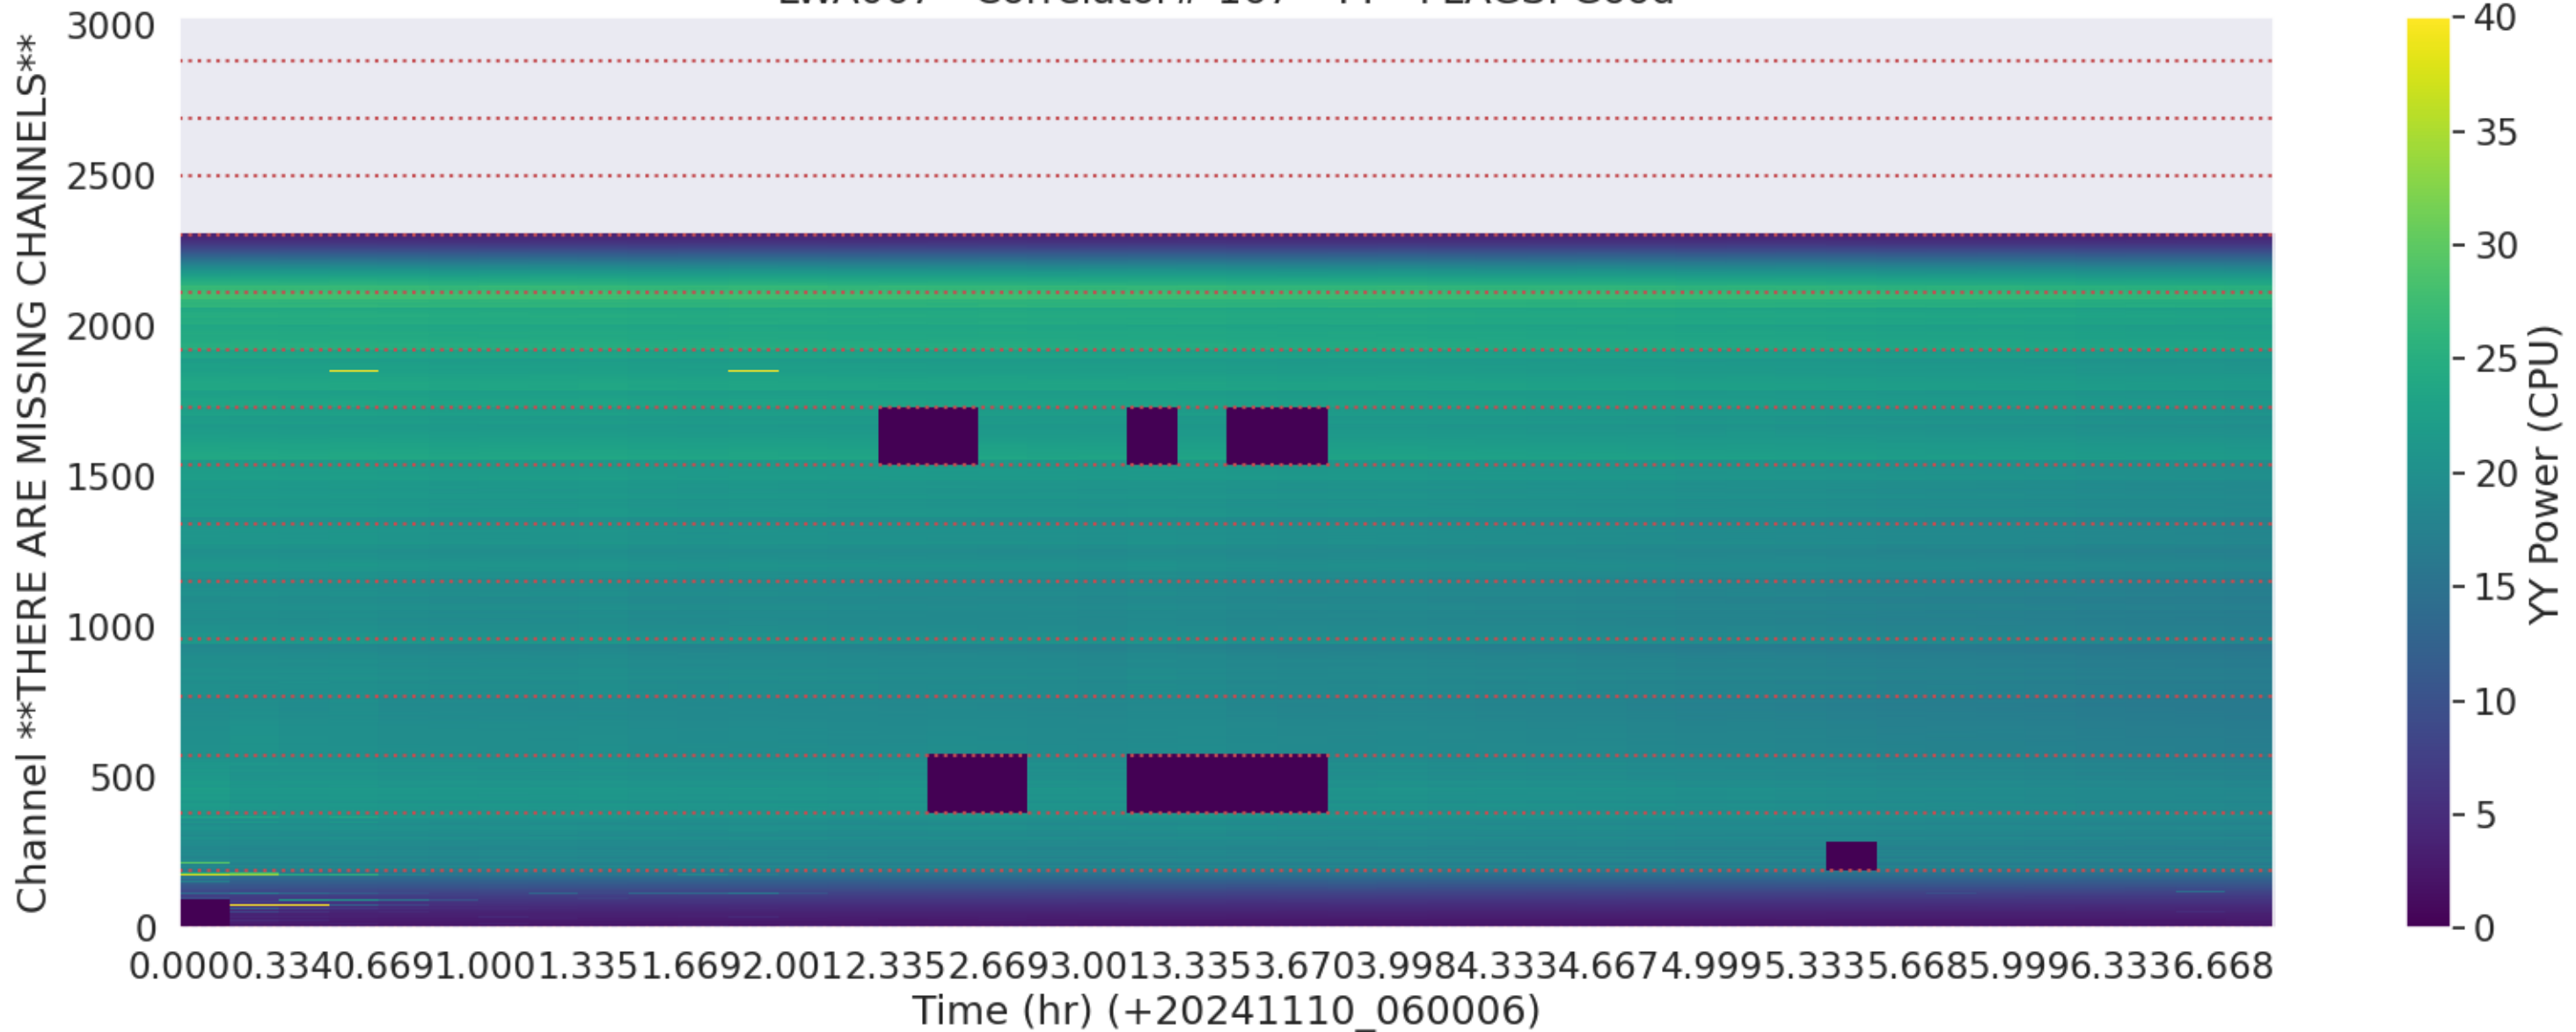

LWA067 - Correlator# 167 - YY - FLAGS: Good