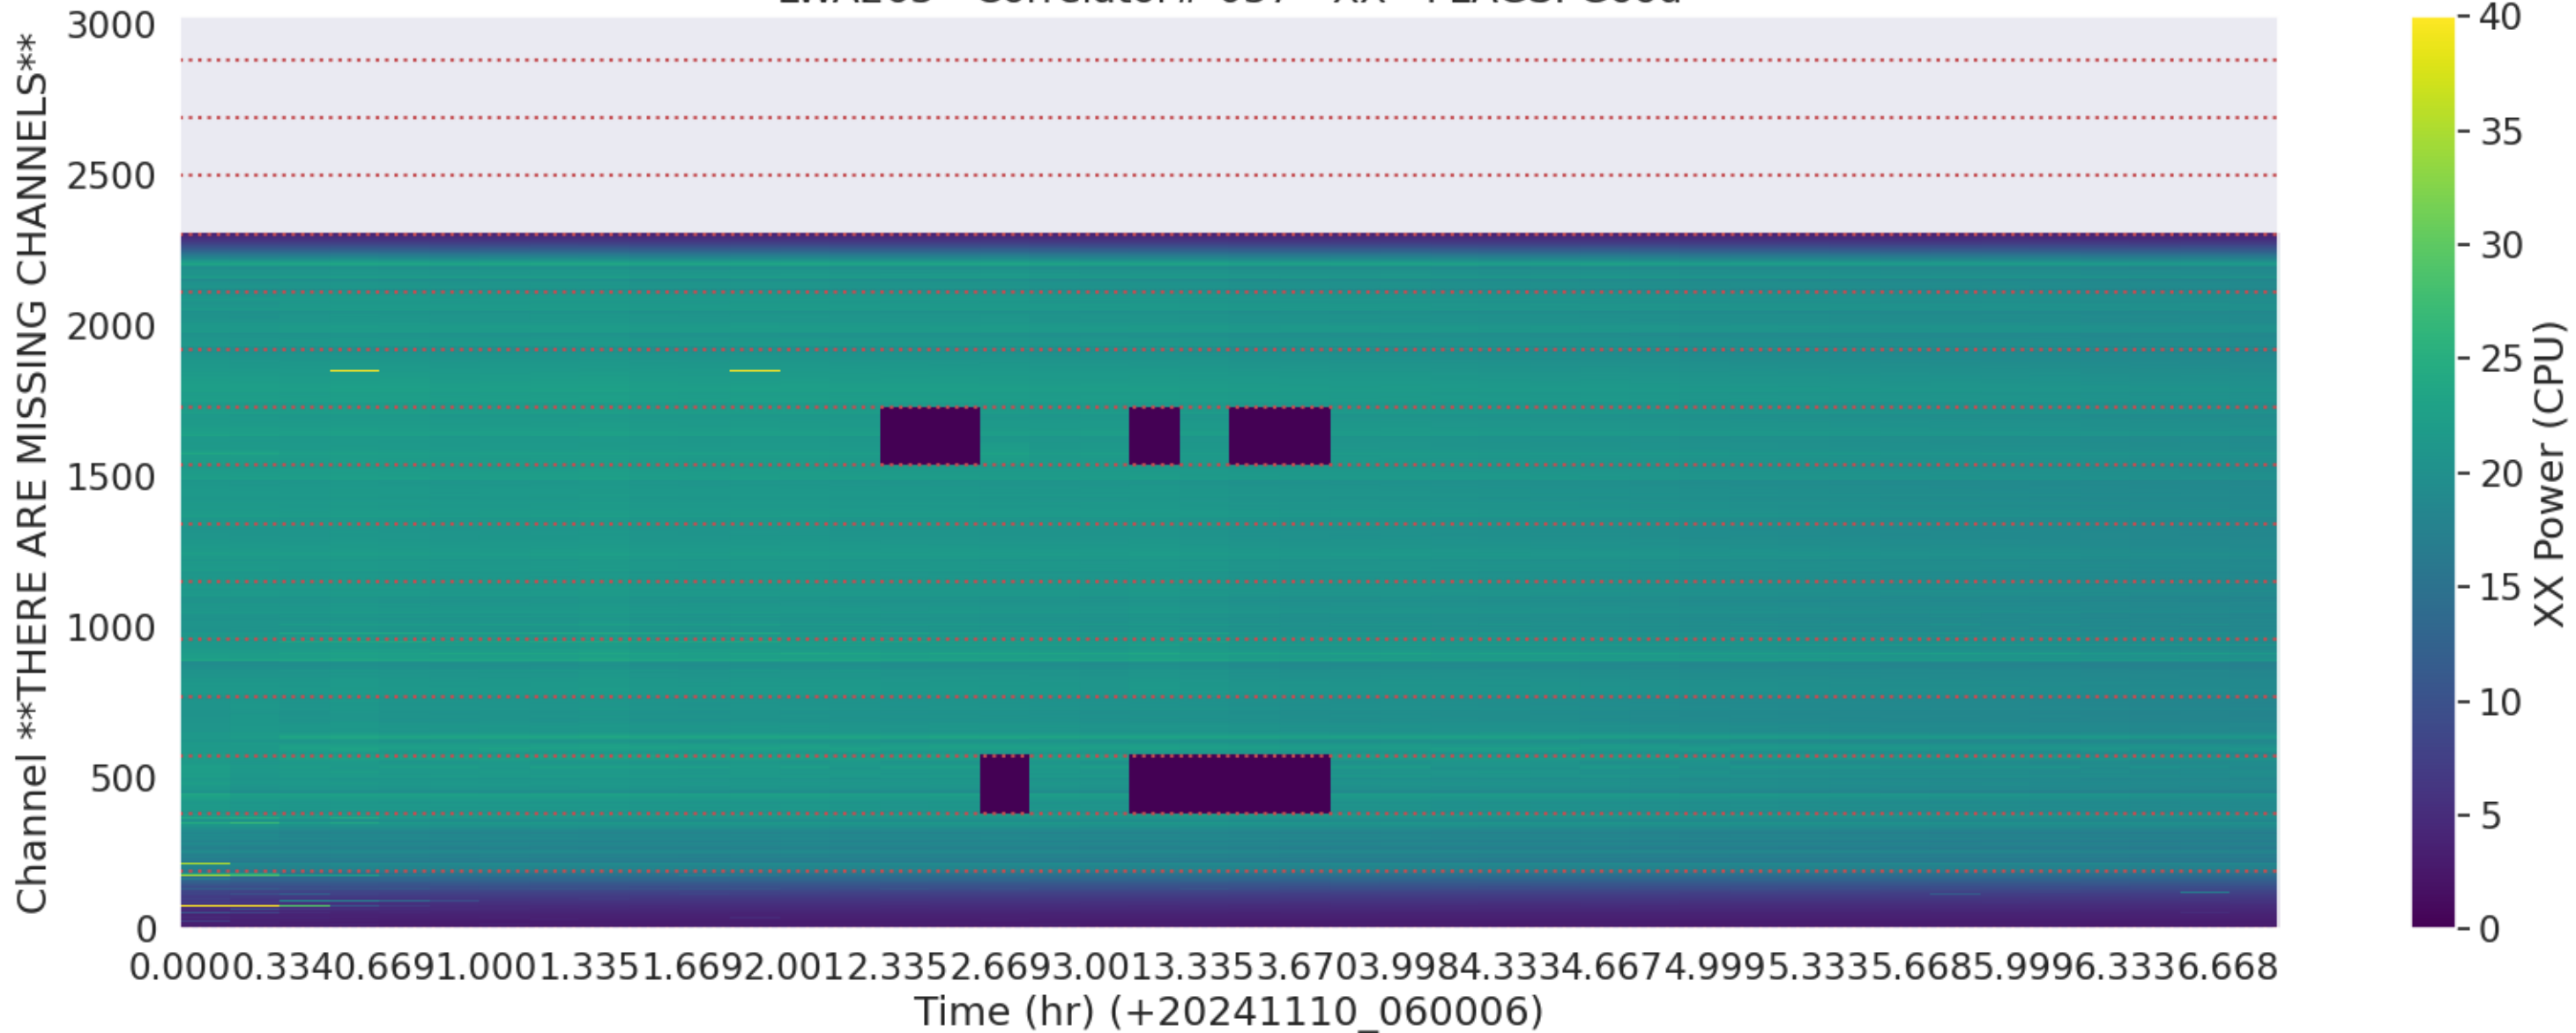

LWA258 - Correlator# 035 - XX - FLAGS: Good

LWA258 - Correlator# 035 - YY - FLAGS: Good

LWA265 - Correlator# 036 - XX - FLAGS: Good

LWA263 - Correlator# 037 - XX - FLAGS: Good

LWA263 - Correlator# 037 - YY - FLAGS: Good