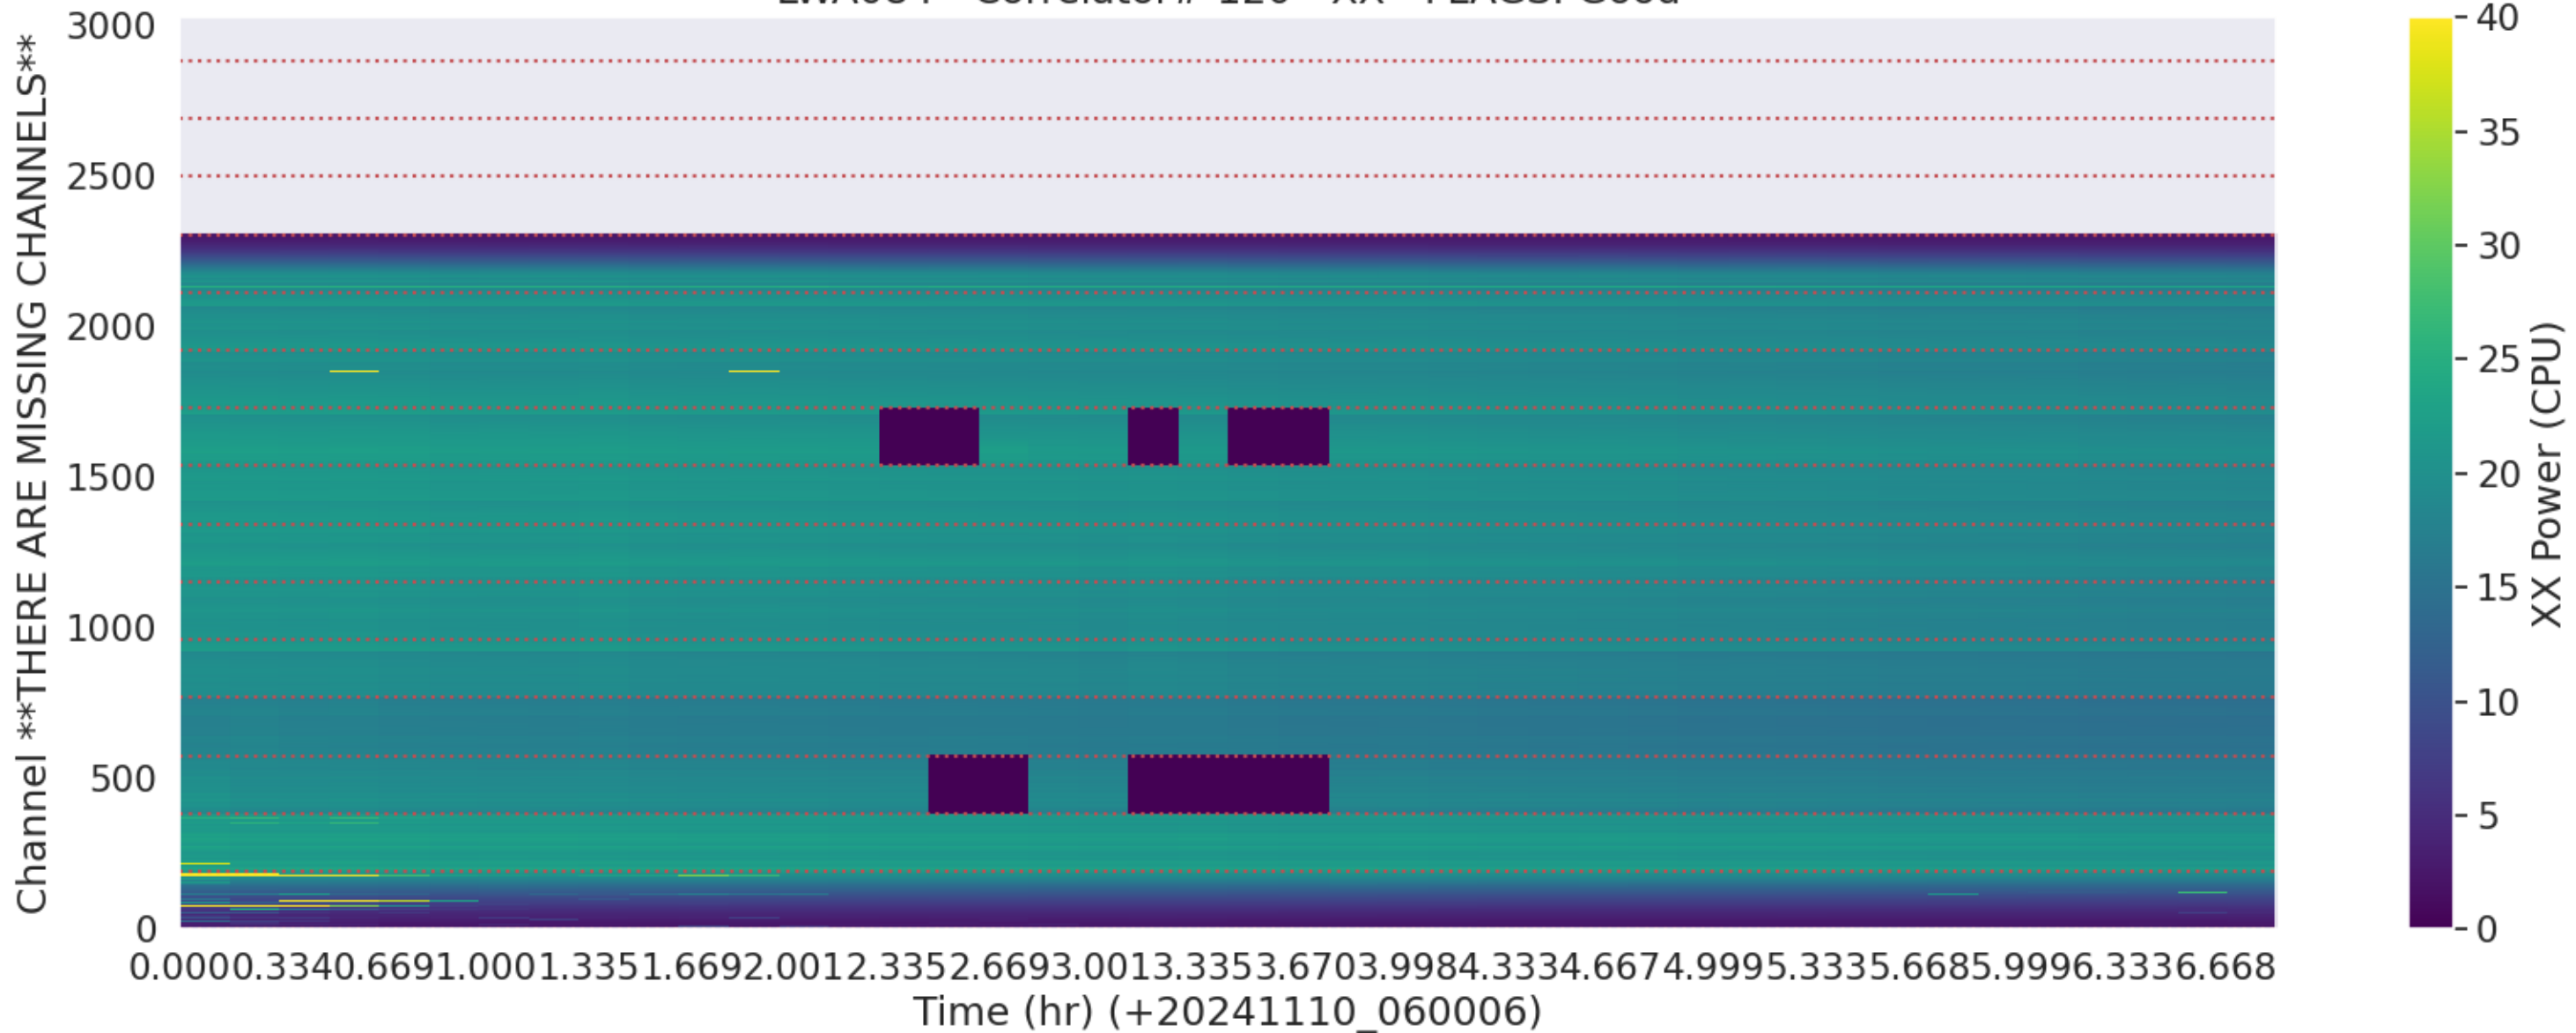

LWA054 - Correlator# 118 - YY - FLAGS: Good

LWA080 - Correlator# 119 - XX - FLAGS: Good

LWA080 - Correlator# 119 - YY - FLAGS: Good

LWA084 - Correlator# 120 - XX - FLAGS: Good

LWA084 - Correlator# 120 - YY - FLAGS: Good