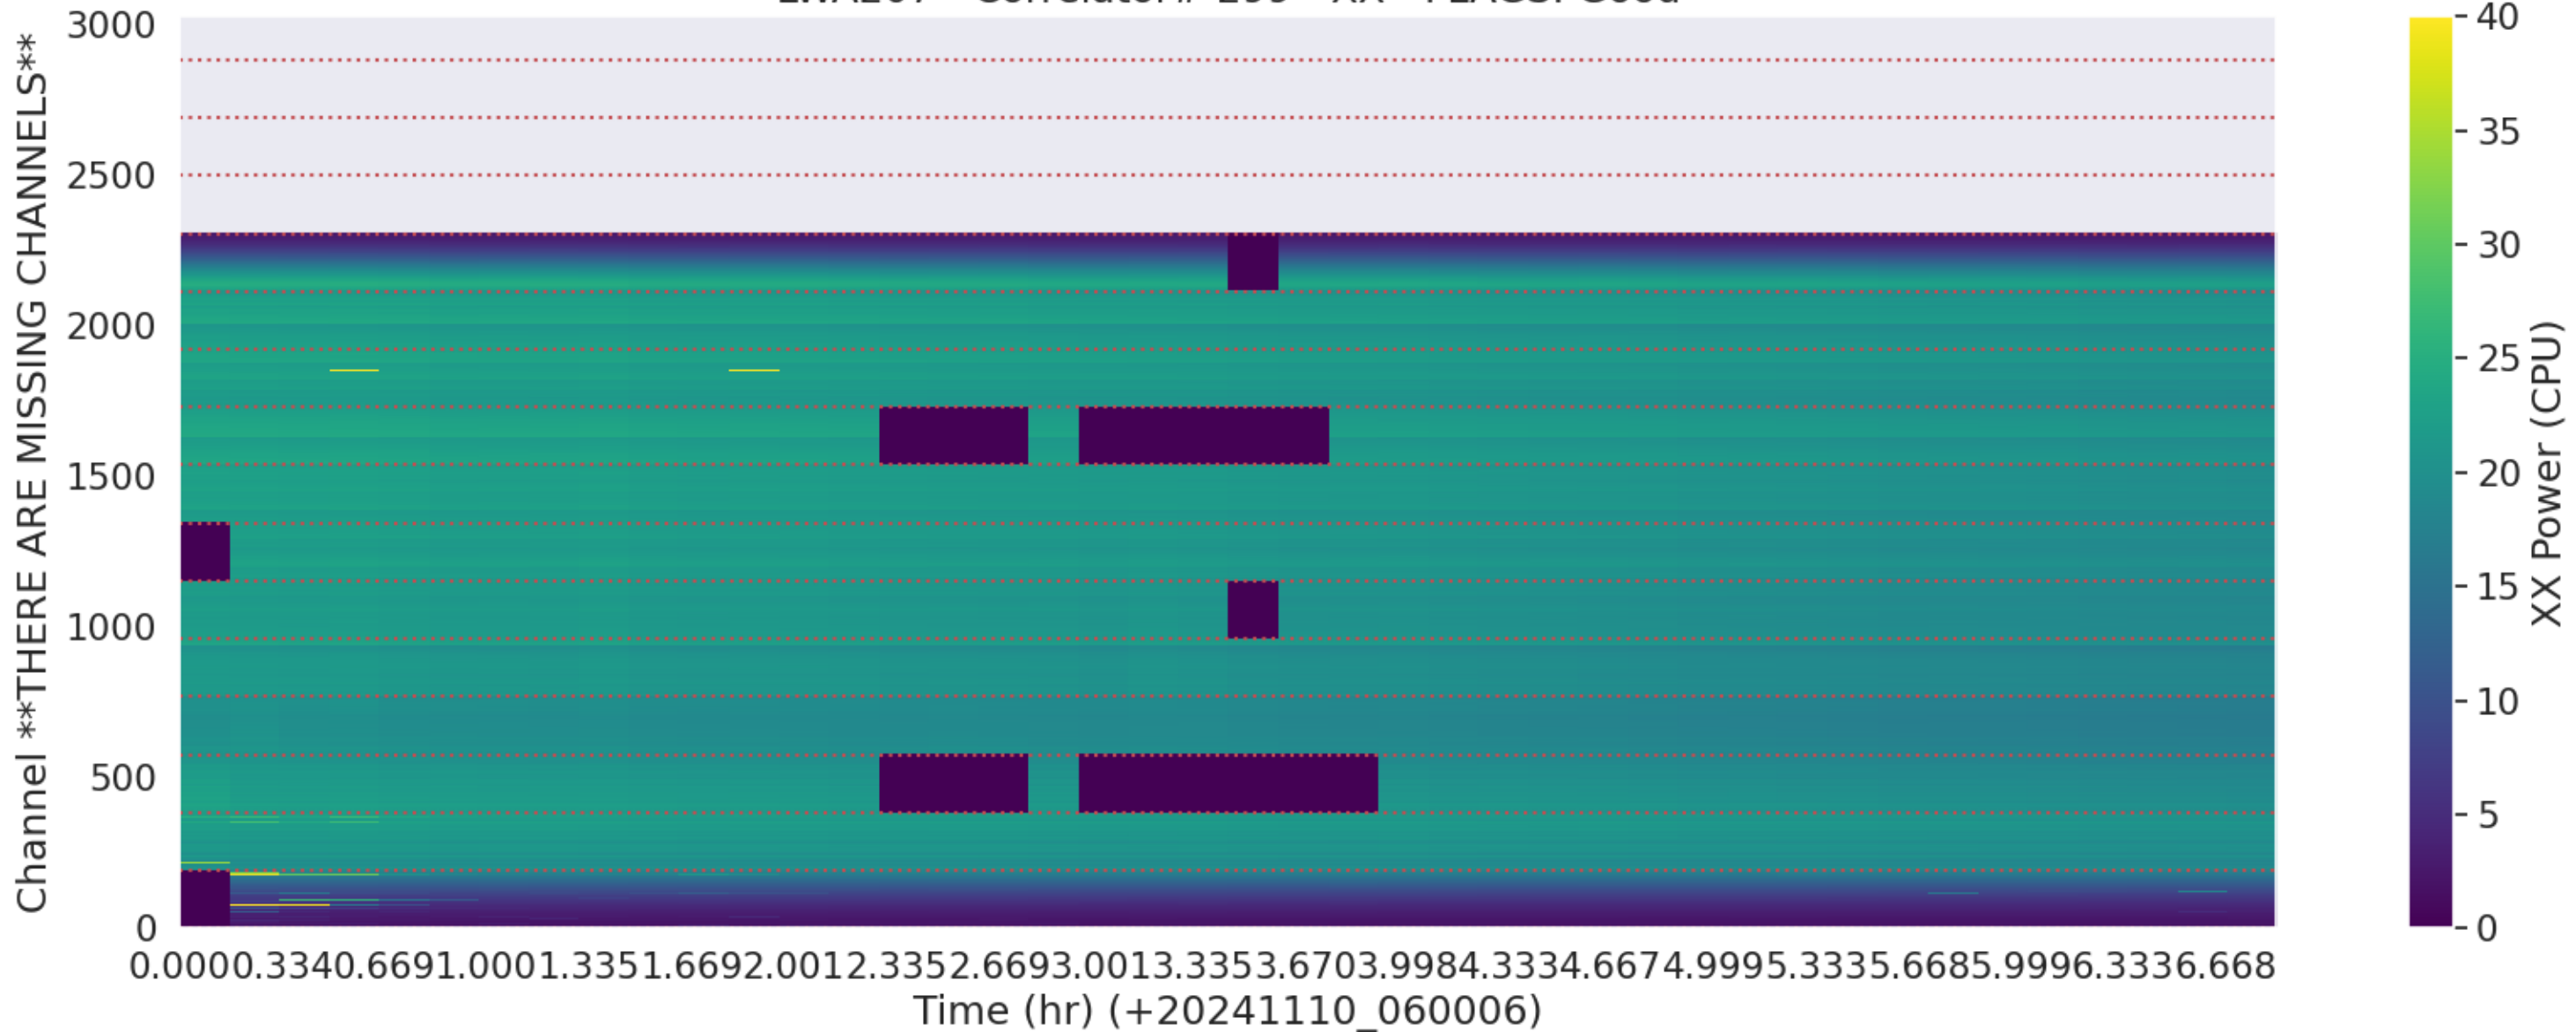

LWA205 - Correlator# 297 - XX - FLAGS: Good

LWA205 - Correlator# 297 - YY - FLAGS: Good

LWA208 - Correlator# 298 - XX - FLAGS: Good

LWA208 - Correlator# 298 - YY - FLAGS: BadSpecShape

LWA207 - Correlator# 299 - XX - FLAGS: Good