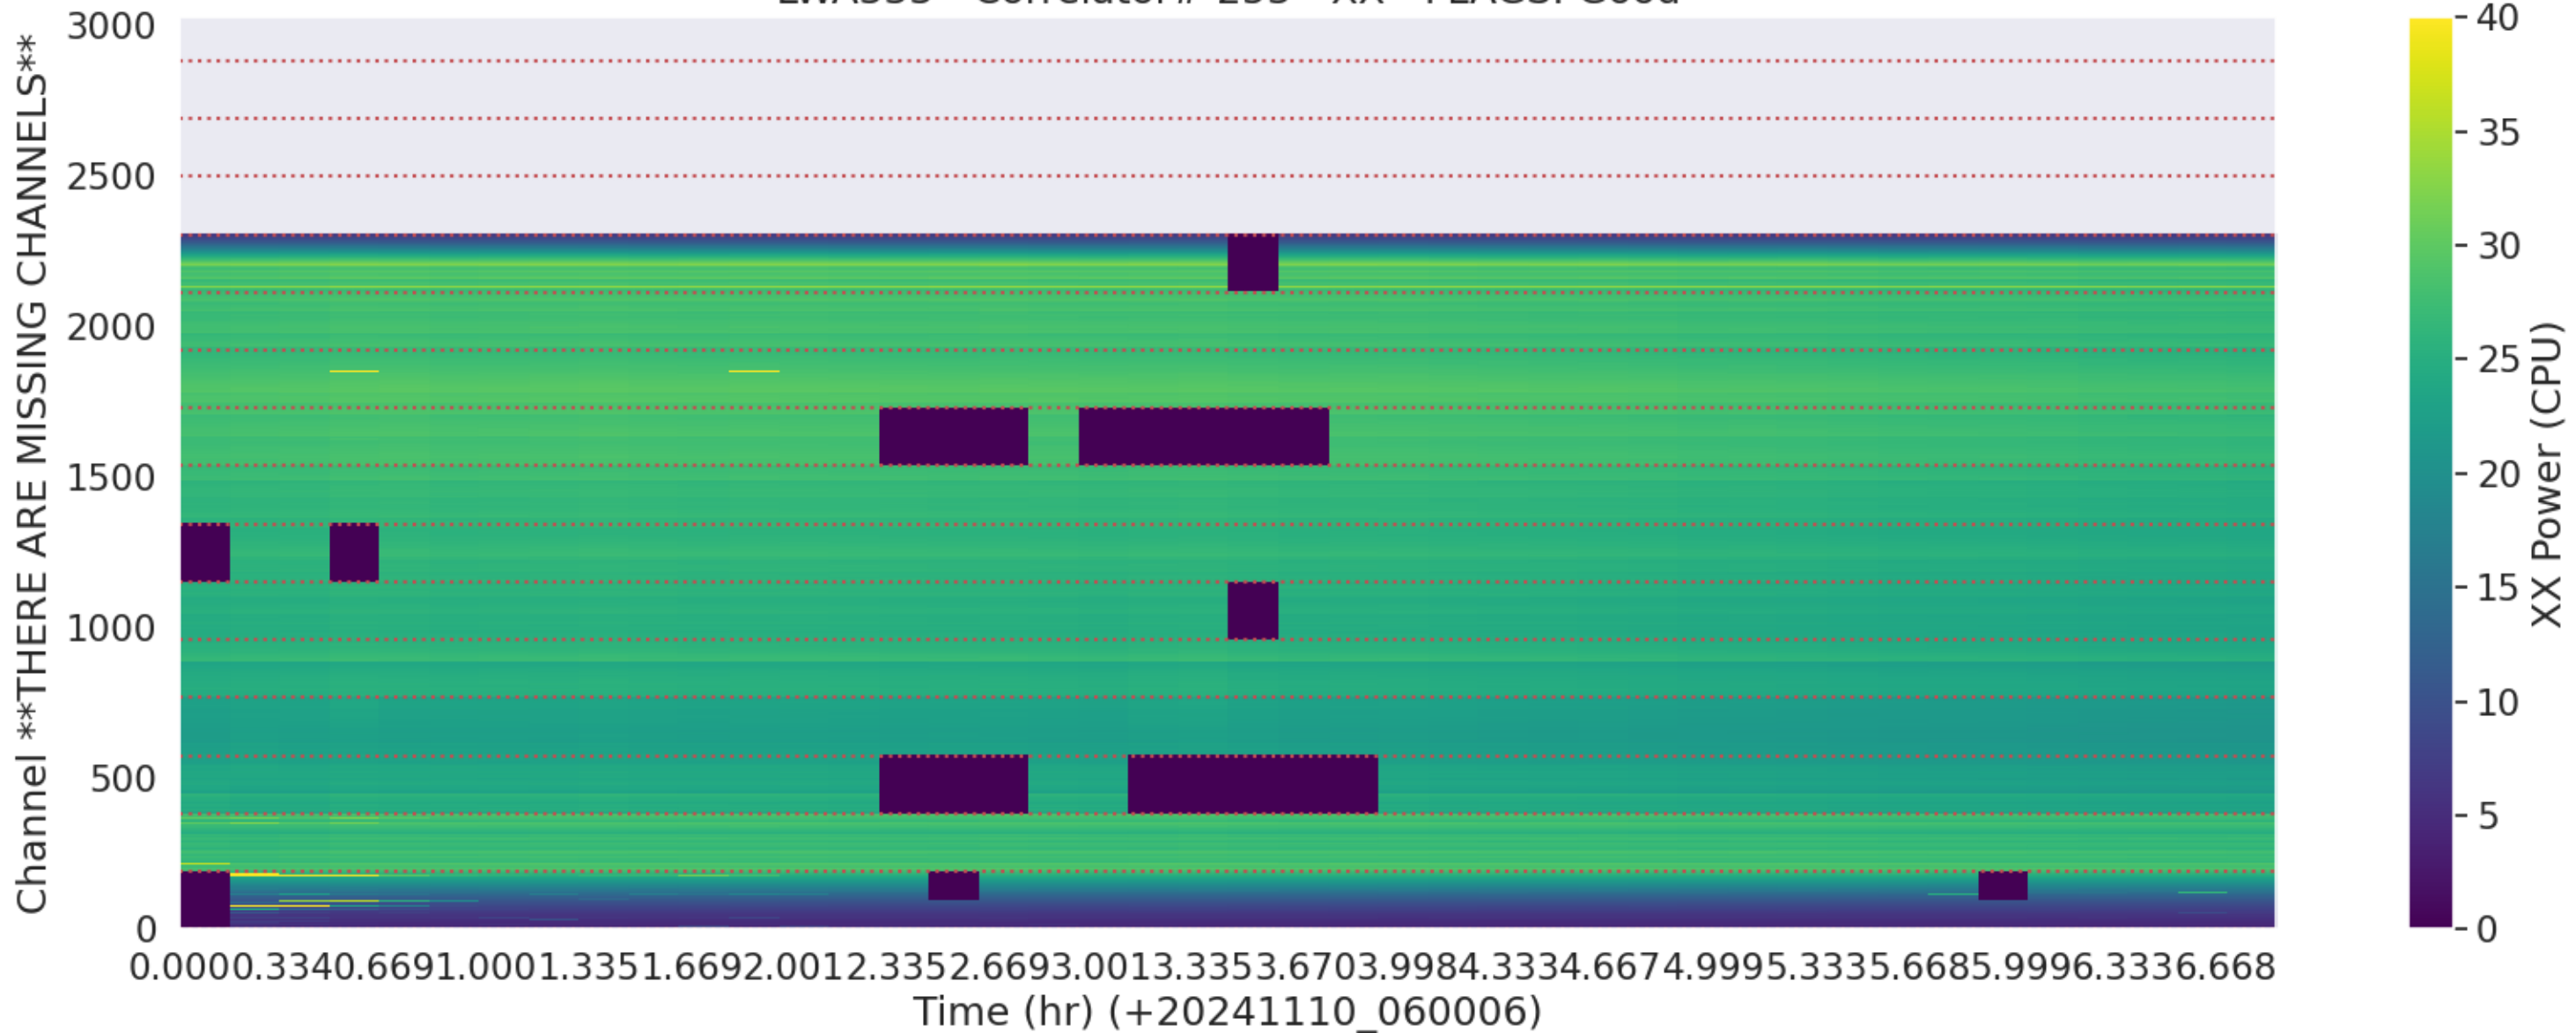

LWA322 - Correlator# 251 - XX - FLAGS: Good

LWA322 - Correlator# 251 - YY - FLAGS: Good

LWA345 - Correlator# 252 - XX - FLAGS: Good

LWA345 - Correlator# 252 - YY - FLAGS: Good

LWA333 - Correlator# 253 - XX - FLAGS: Good