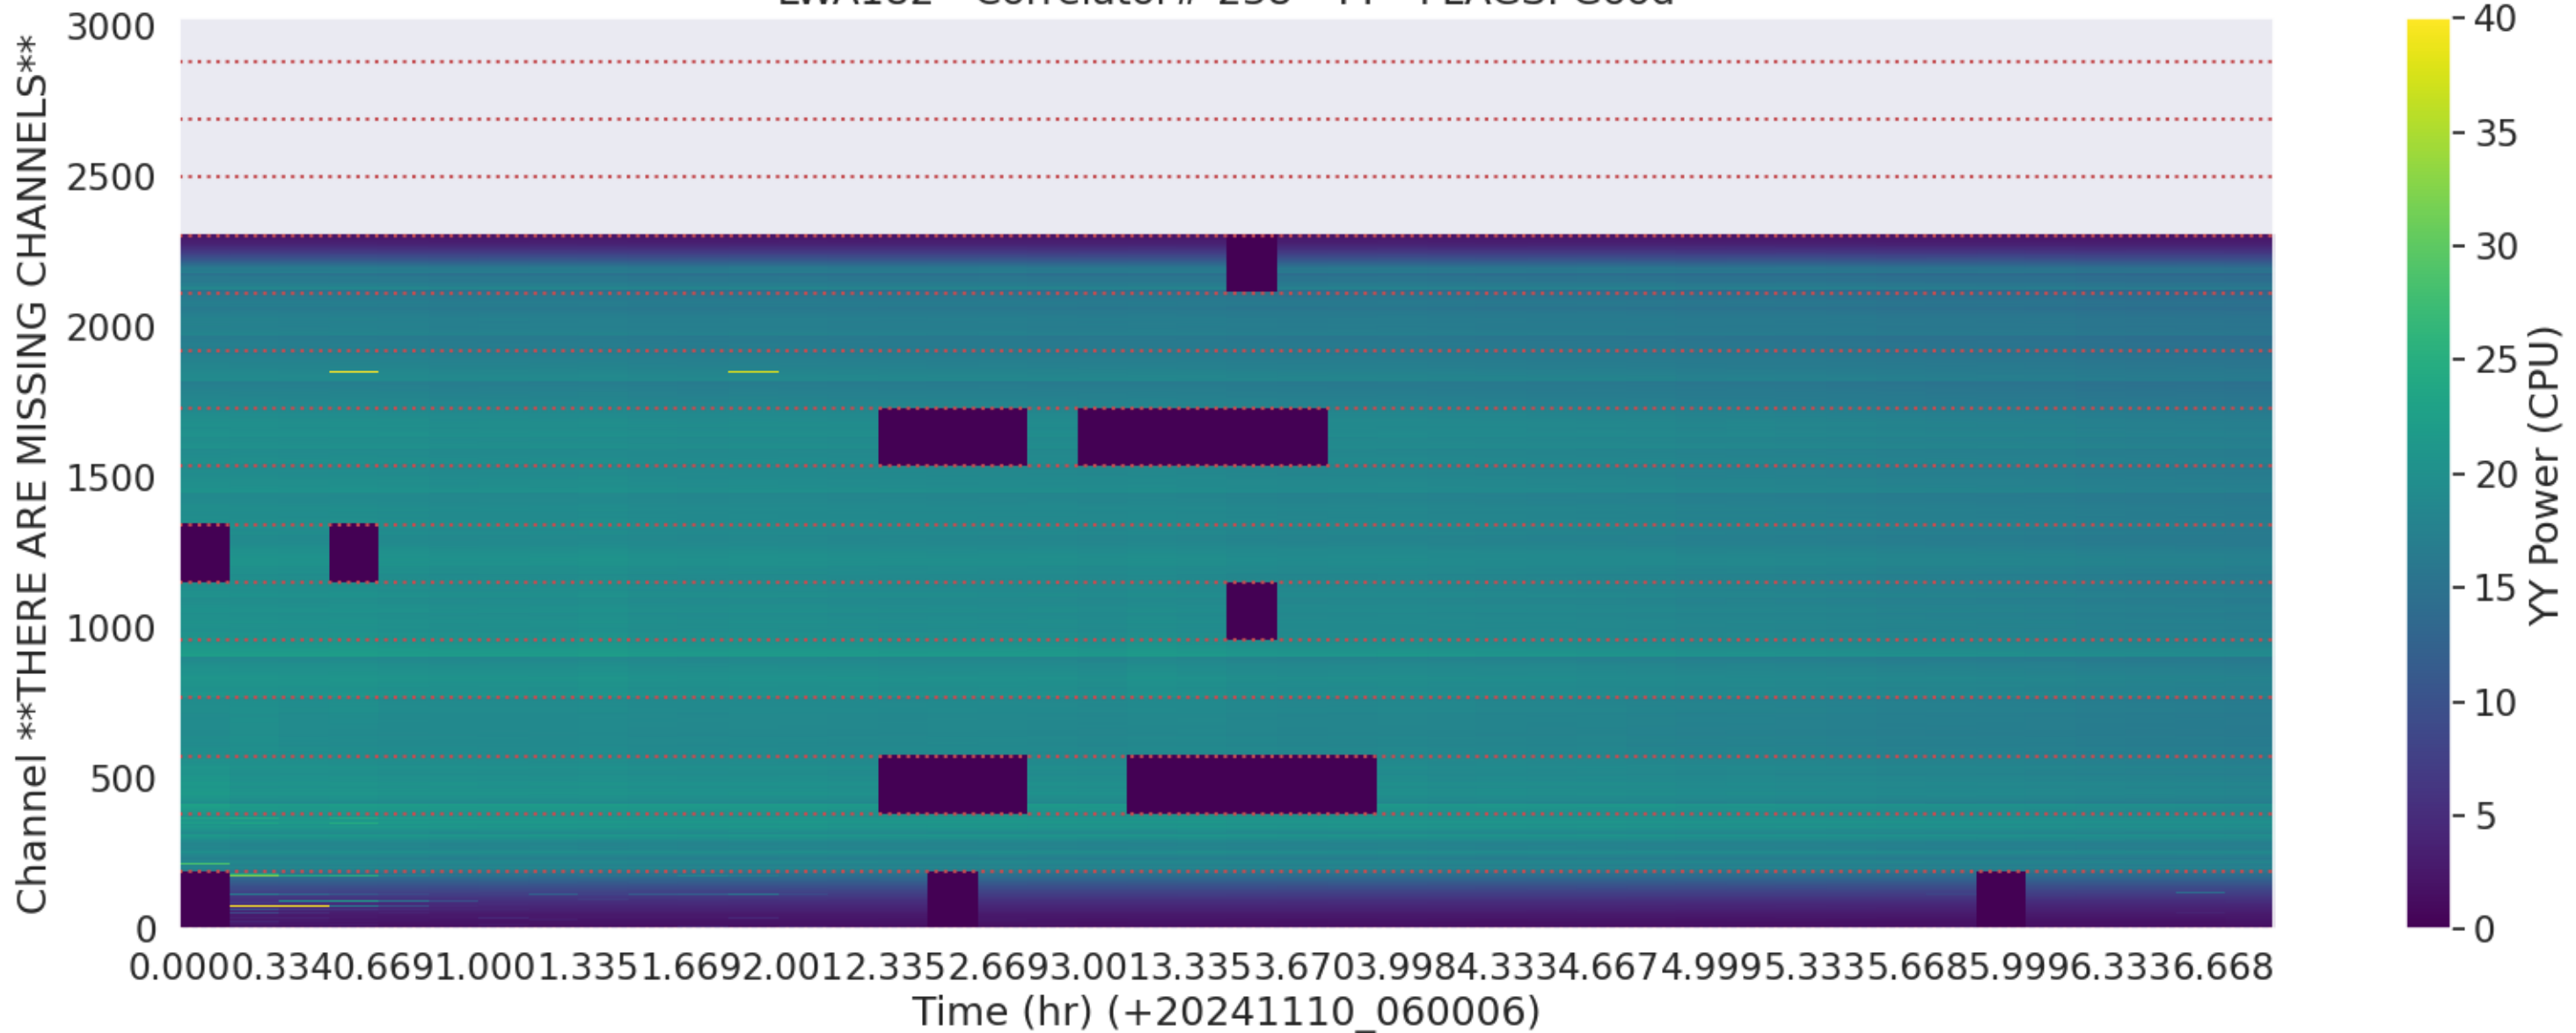

LWA182 - Correlator# 238 - YY - FLAGS: Good