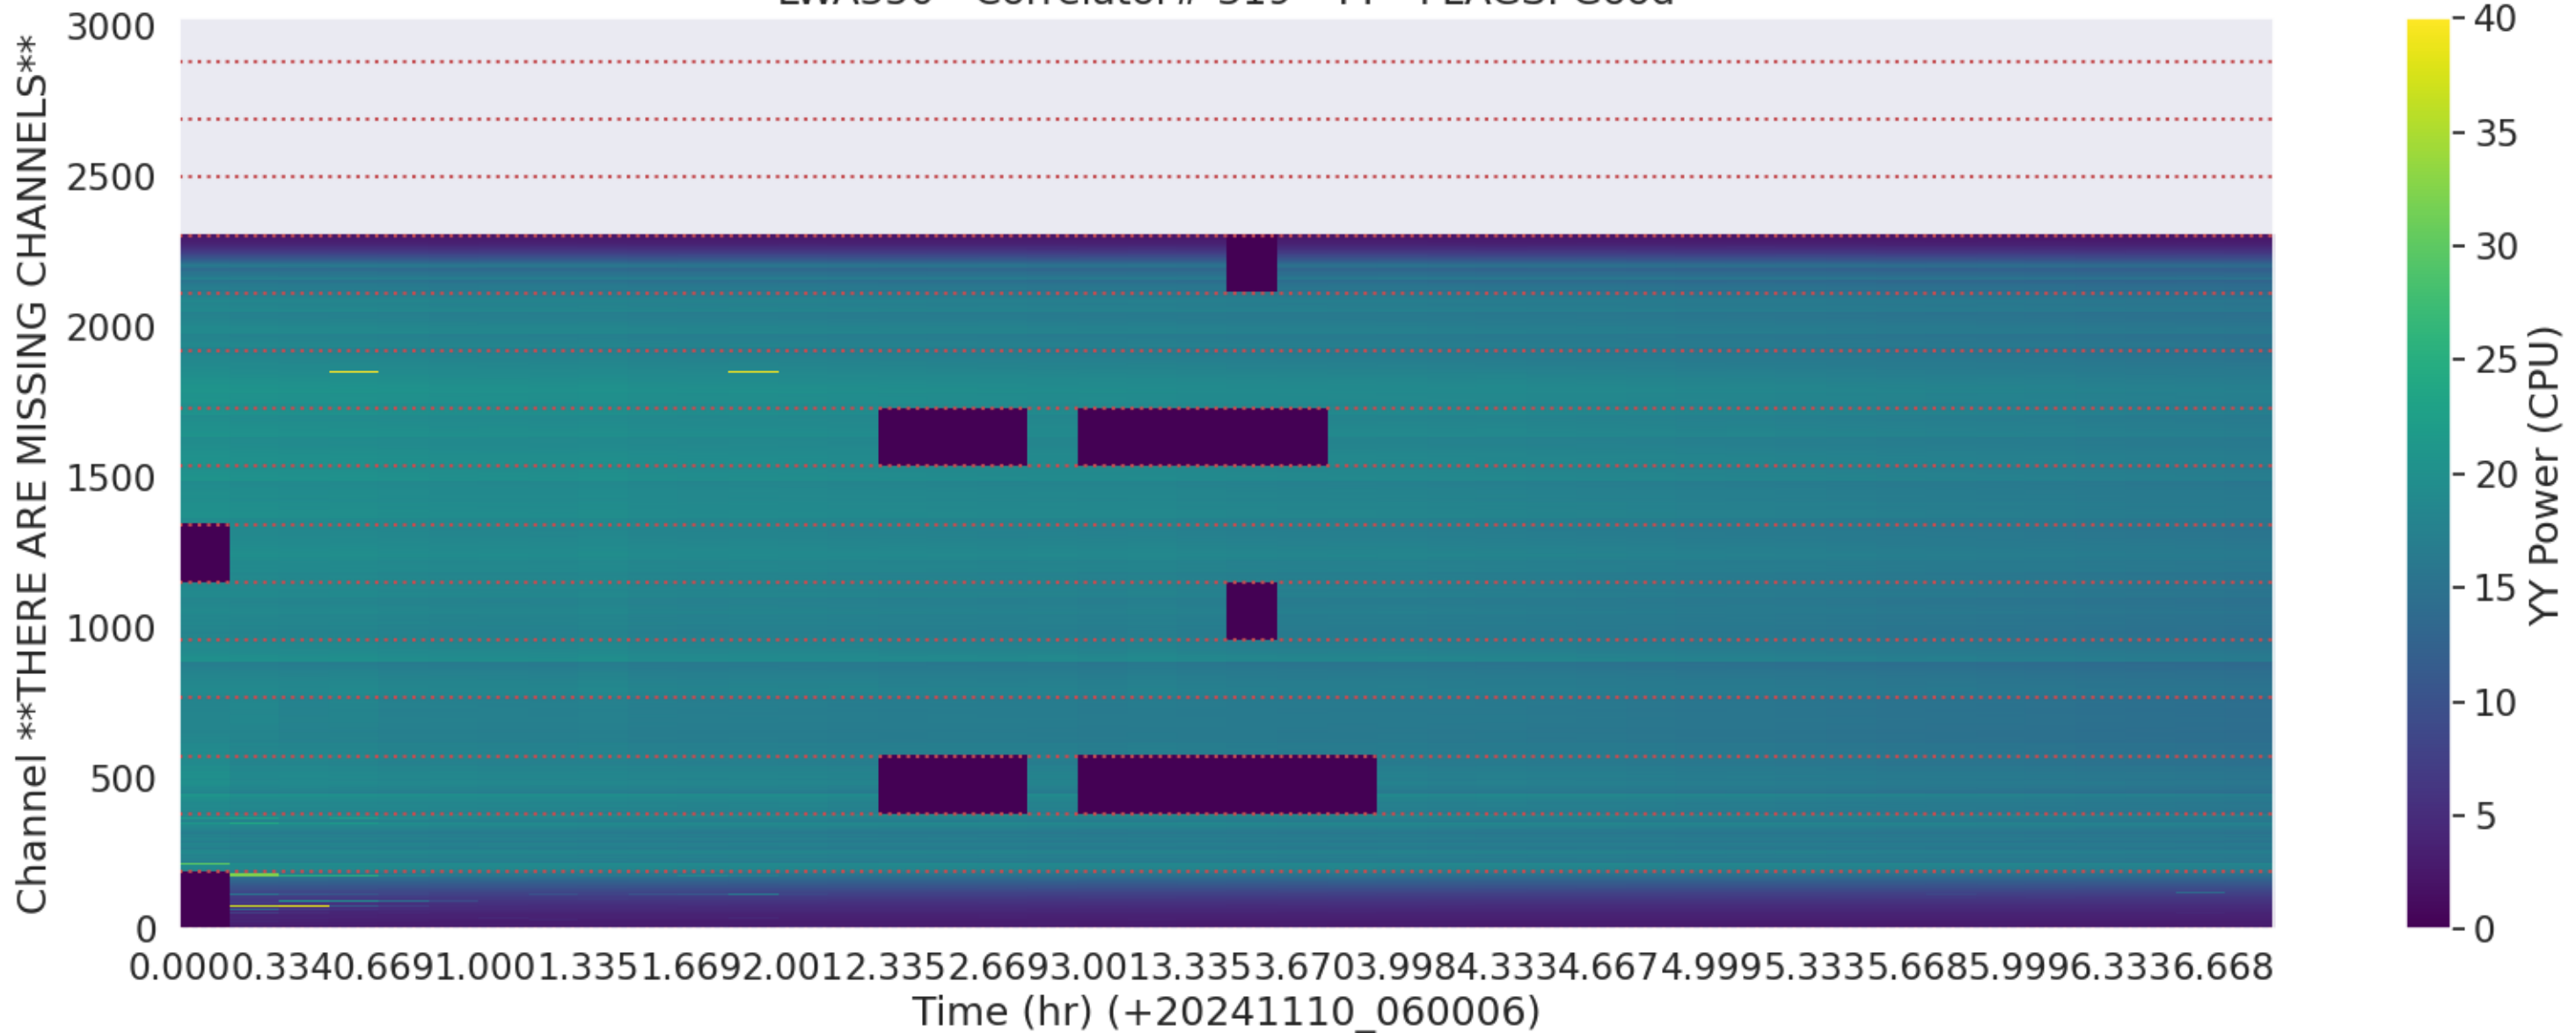

LWA350 - Correlator# 319 - YY - FLAGS: Good