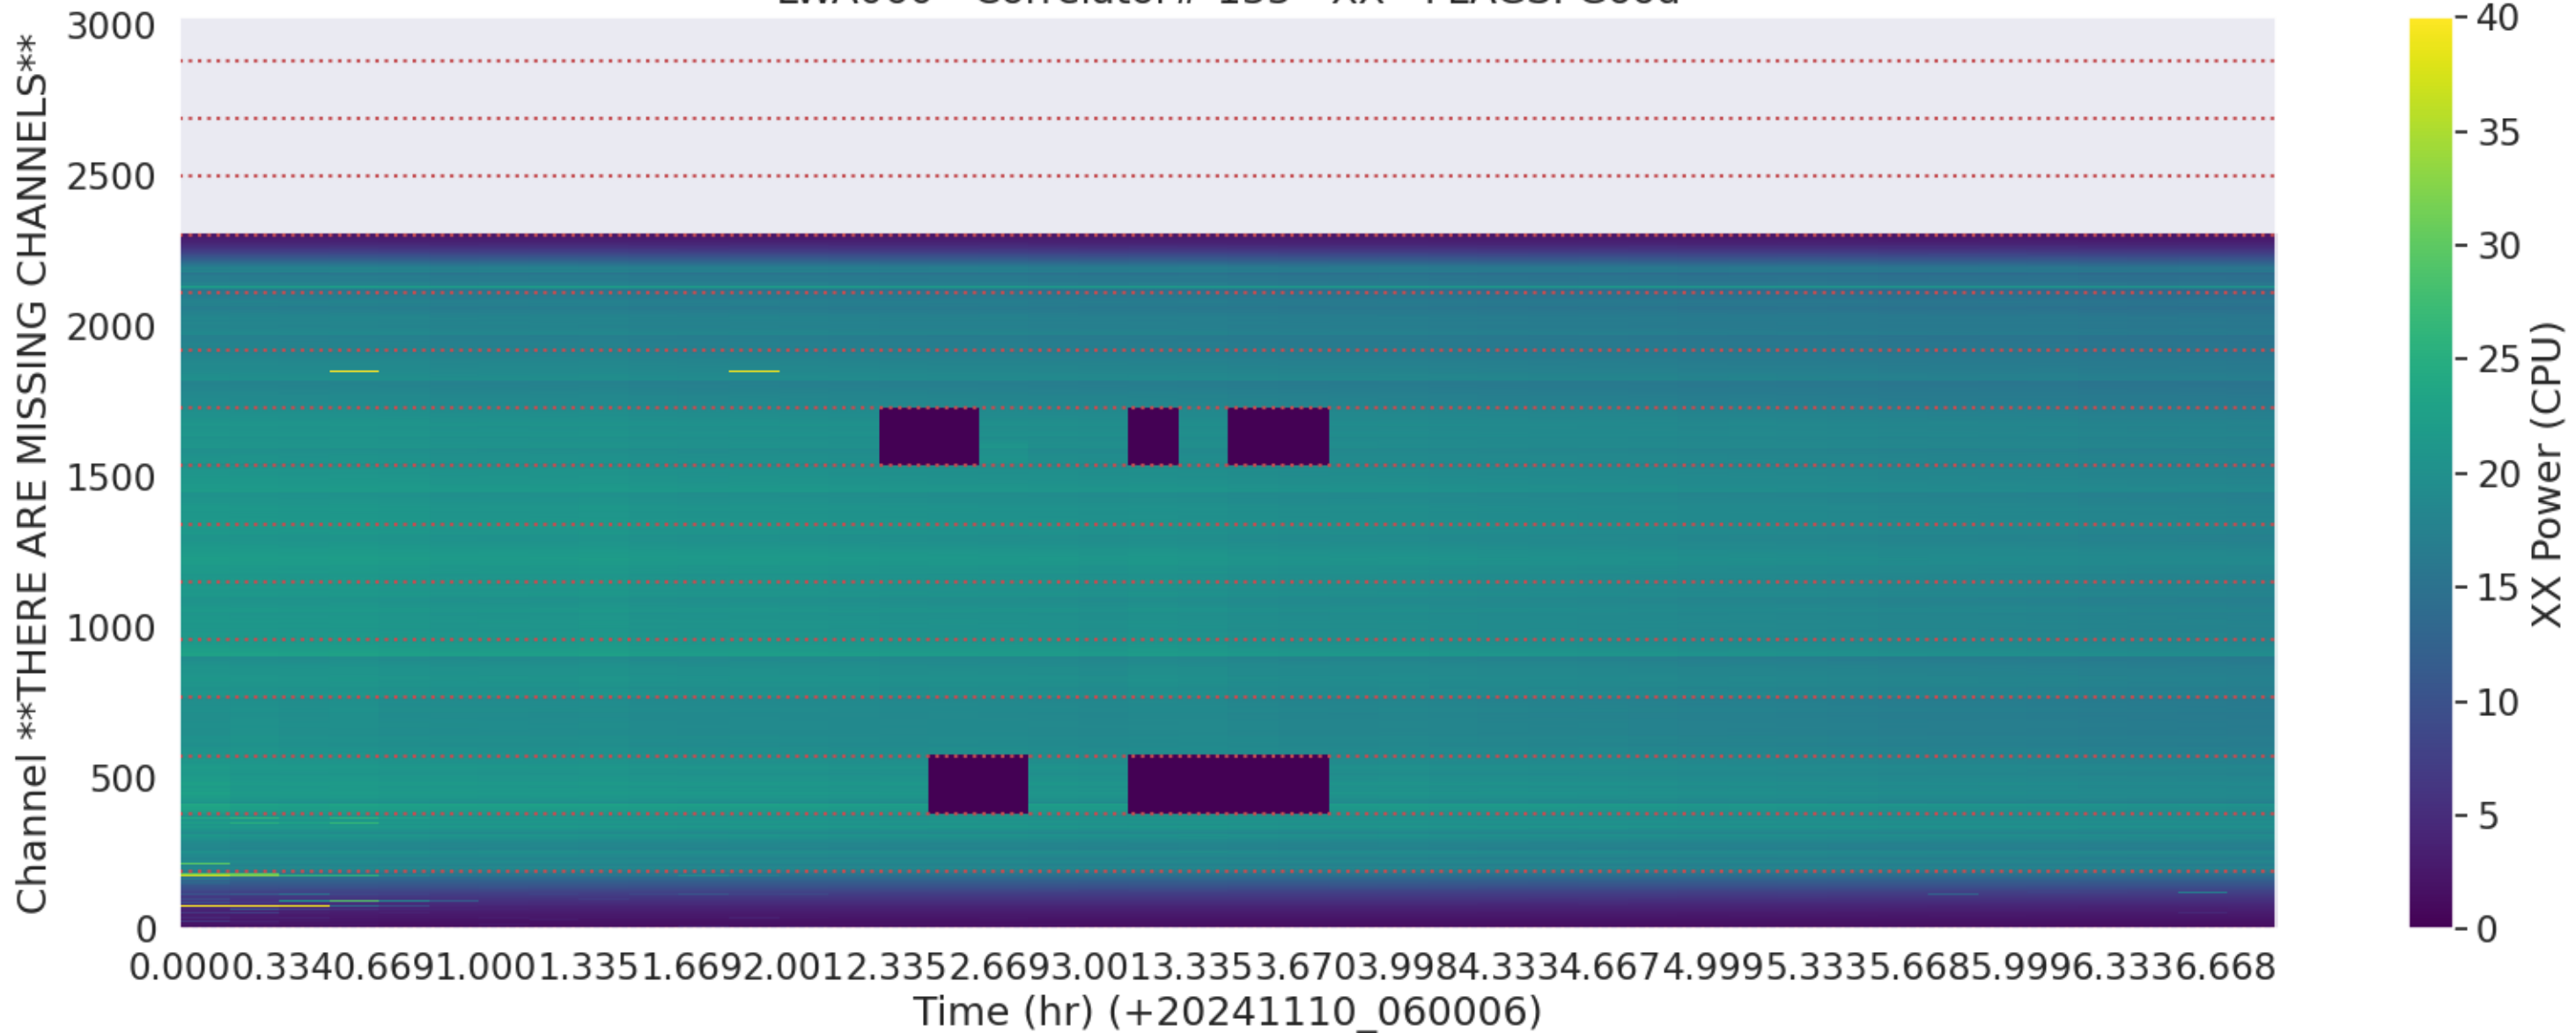

LWA031 - Correlator# 131 - XX - FLAGS: Good

LWA031 - Correlator# 131 - YY - FLAGS: Good

LWA063 - Correlator# 132 - XX - FLAGS: Good

LWA063 - Correlator# 132 - YY - FLAGS: Good

LWA060 - Correlator# 133 - XX - FLAGS: Good