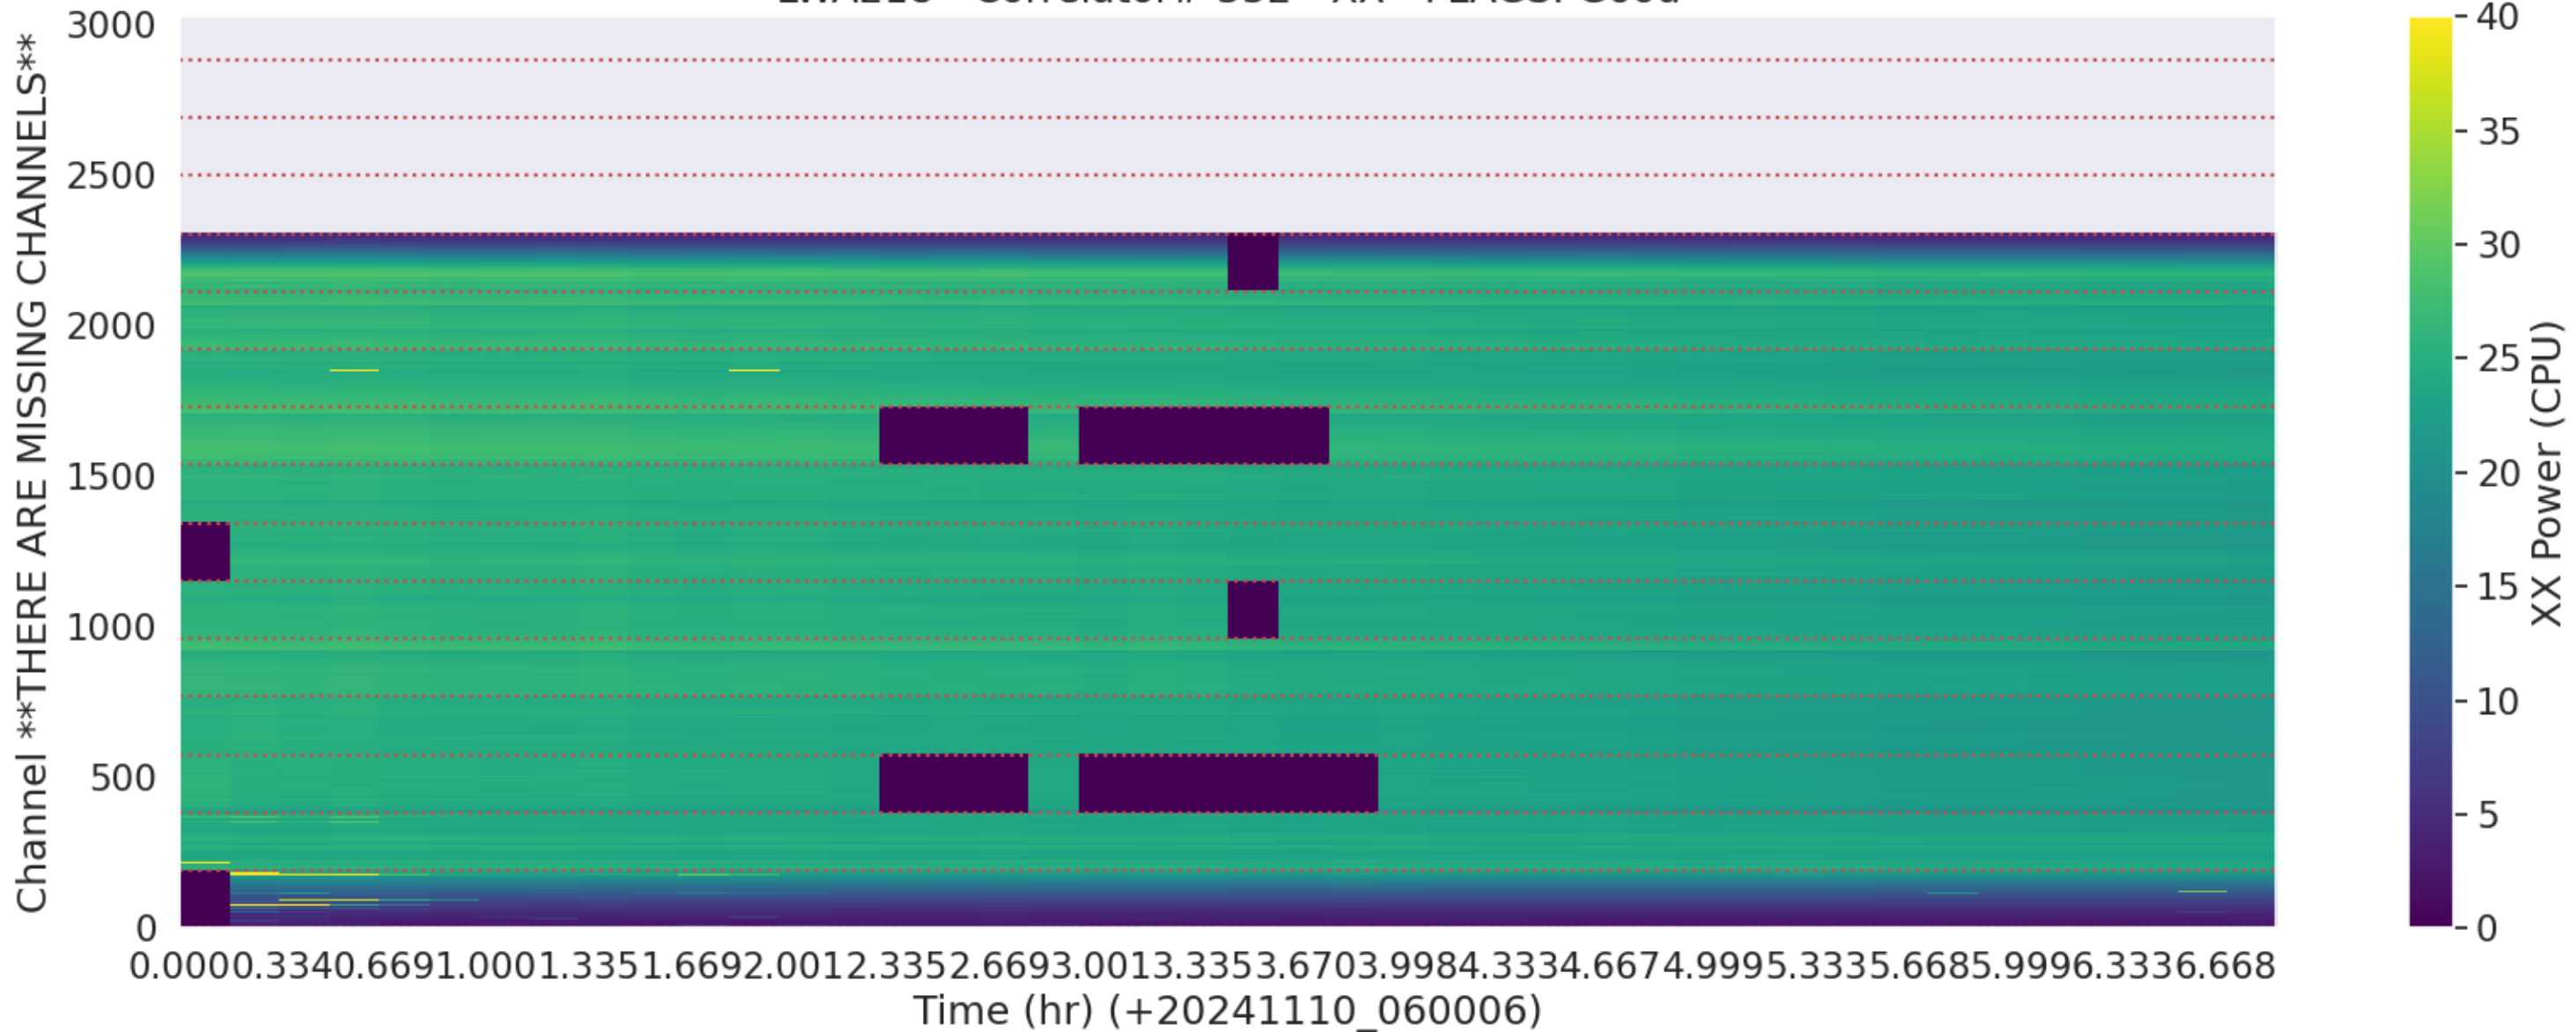

LWA213 - Correlator# 329 - YY - FLAGS: Good

LWA243 - Correlator# 330 - XX - FLAGS: BadSpecShape

LWA243 - Correlator# 330 - YY - FLAGS: Good

LWA215 - Correlator# 331 - XX - FLAGS: Good

LWA218 - Correlator# 332 - XX - FLAGS: Good