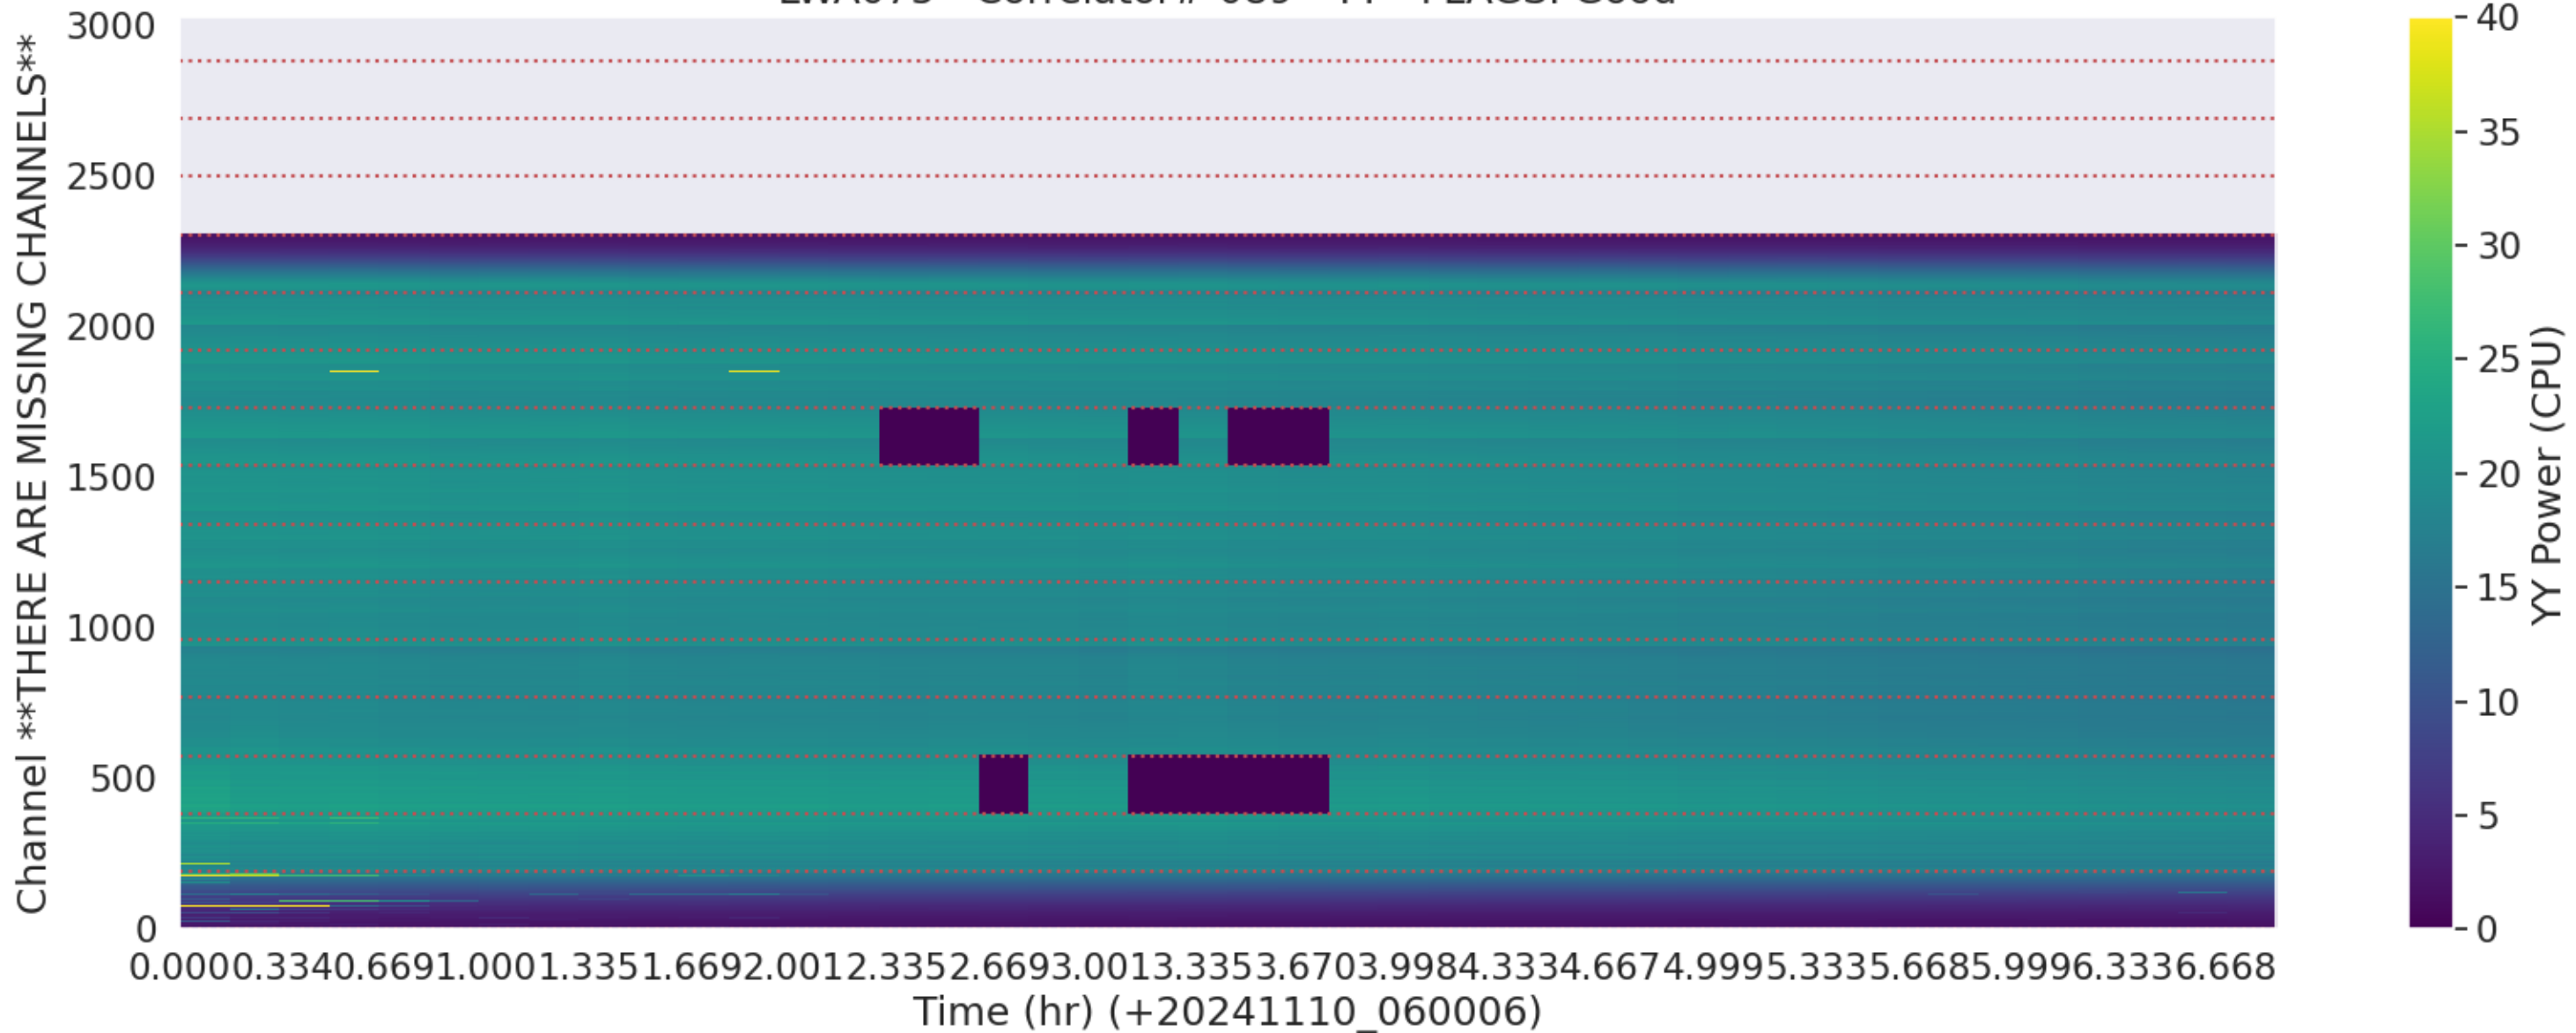

LWA075 - Correlator# 089 - YY - FLAGS: Good