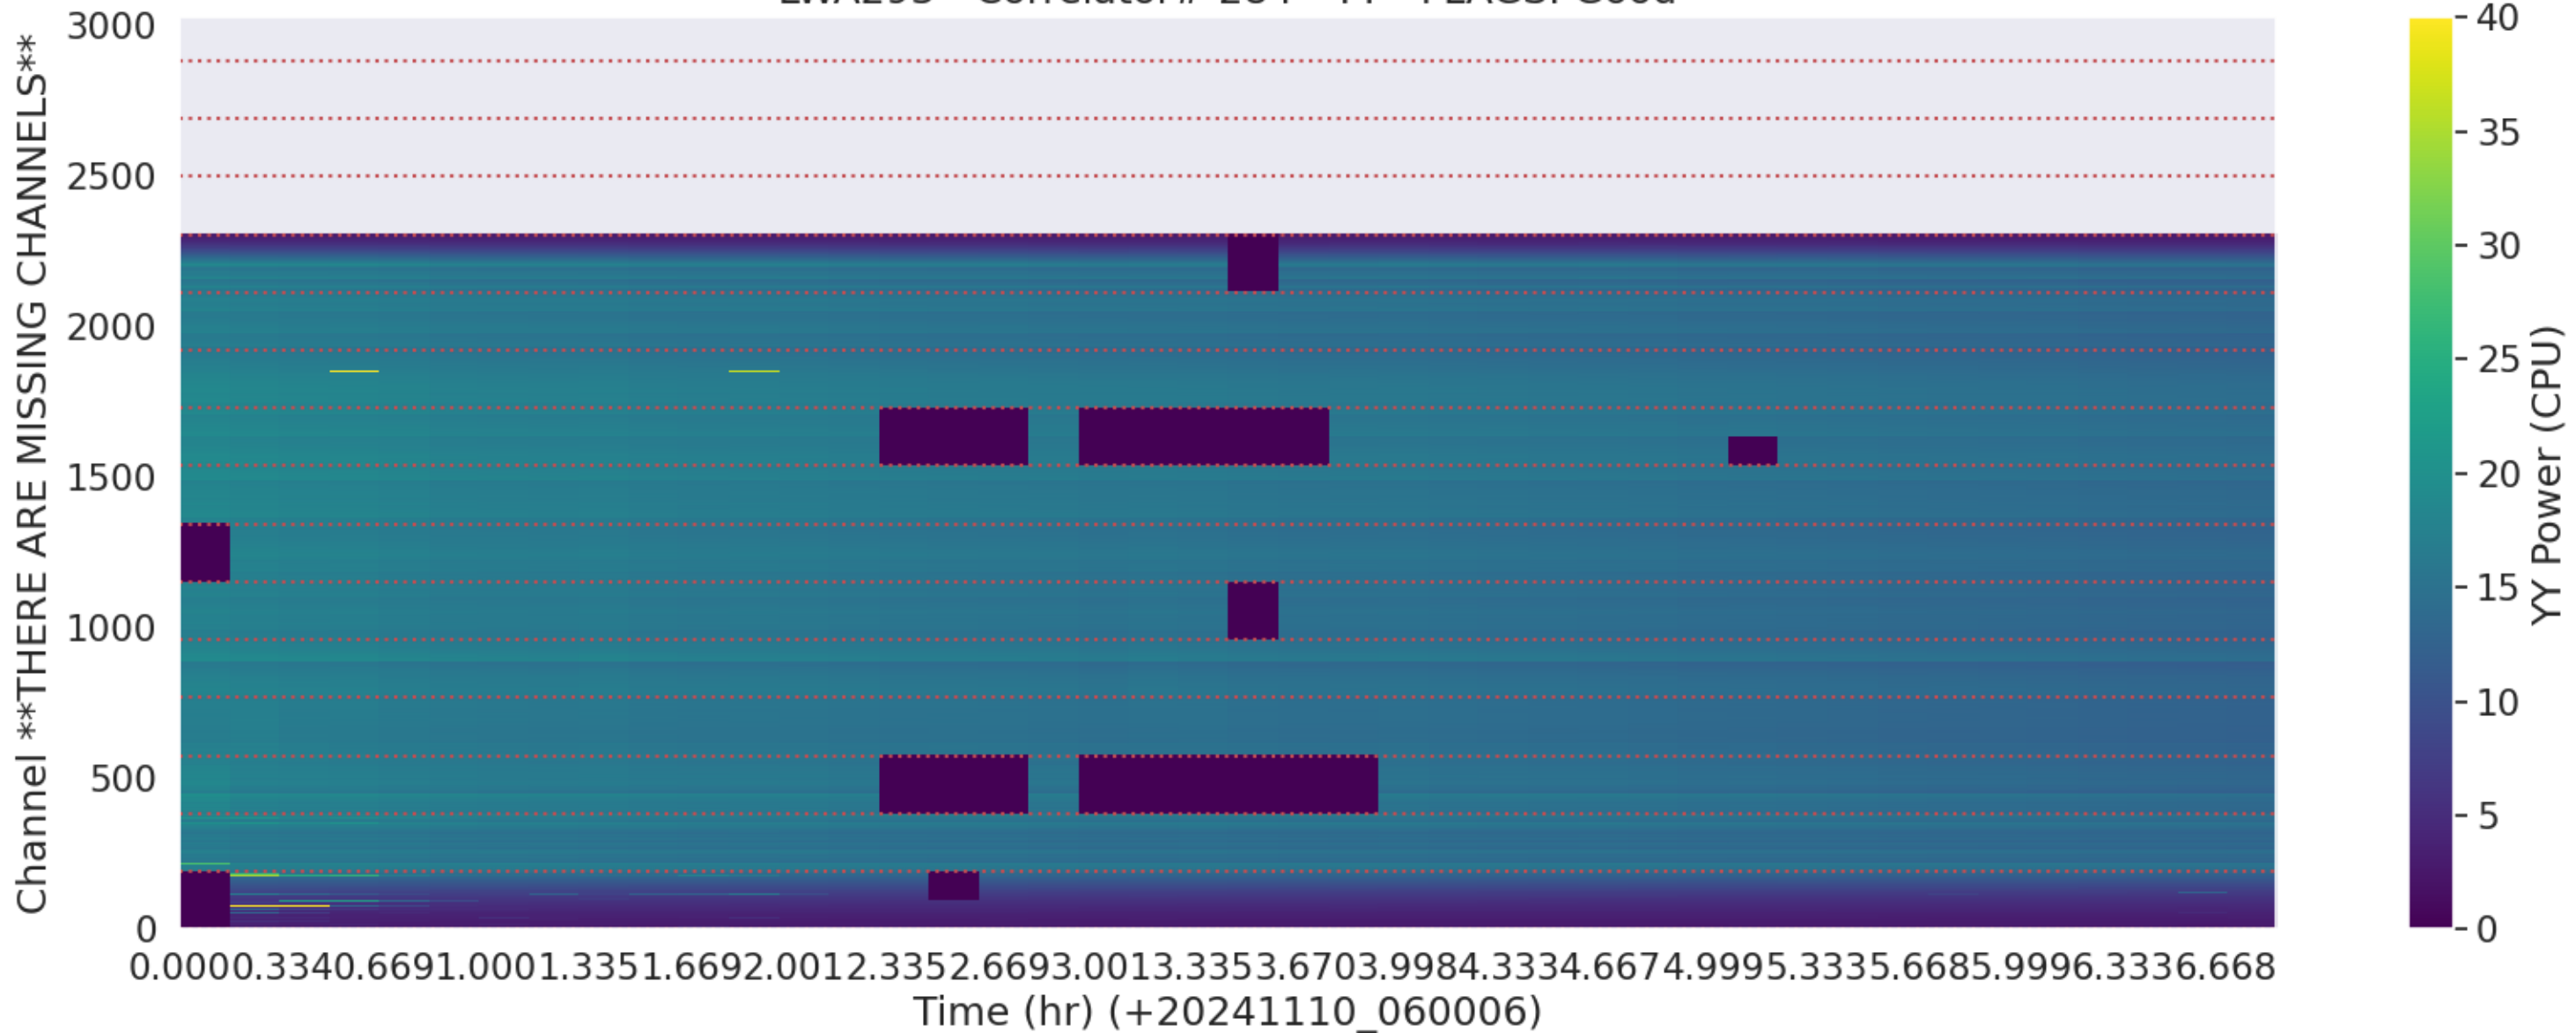

LWA293 - Correlator# 284 - YY - FLAGS: Good