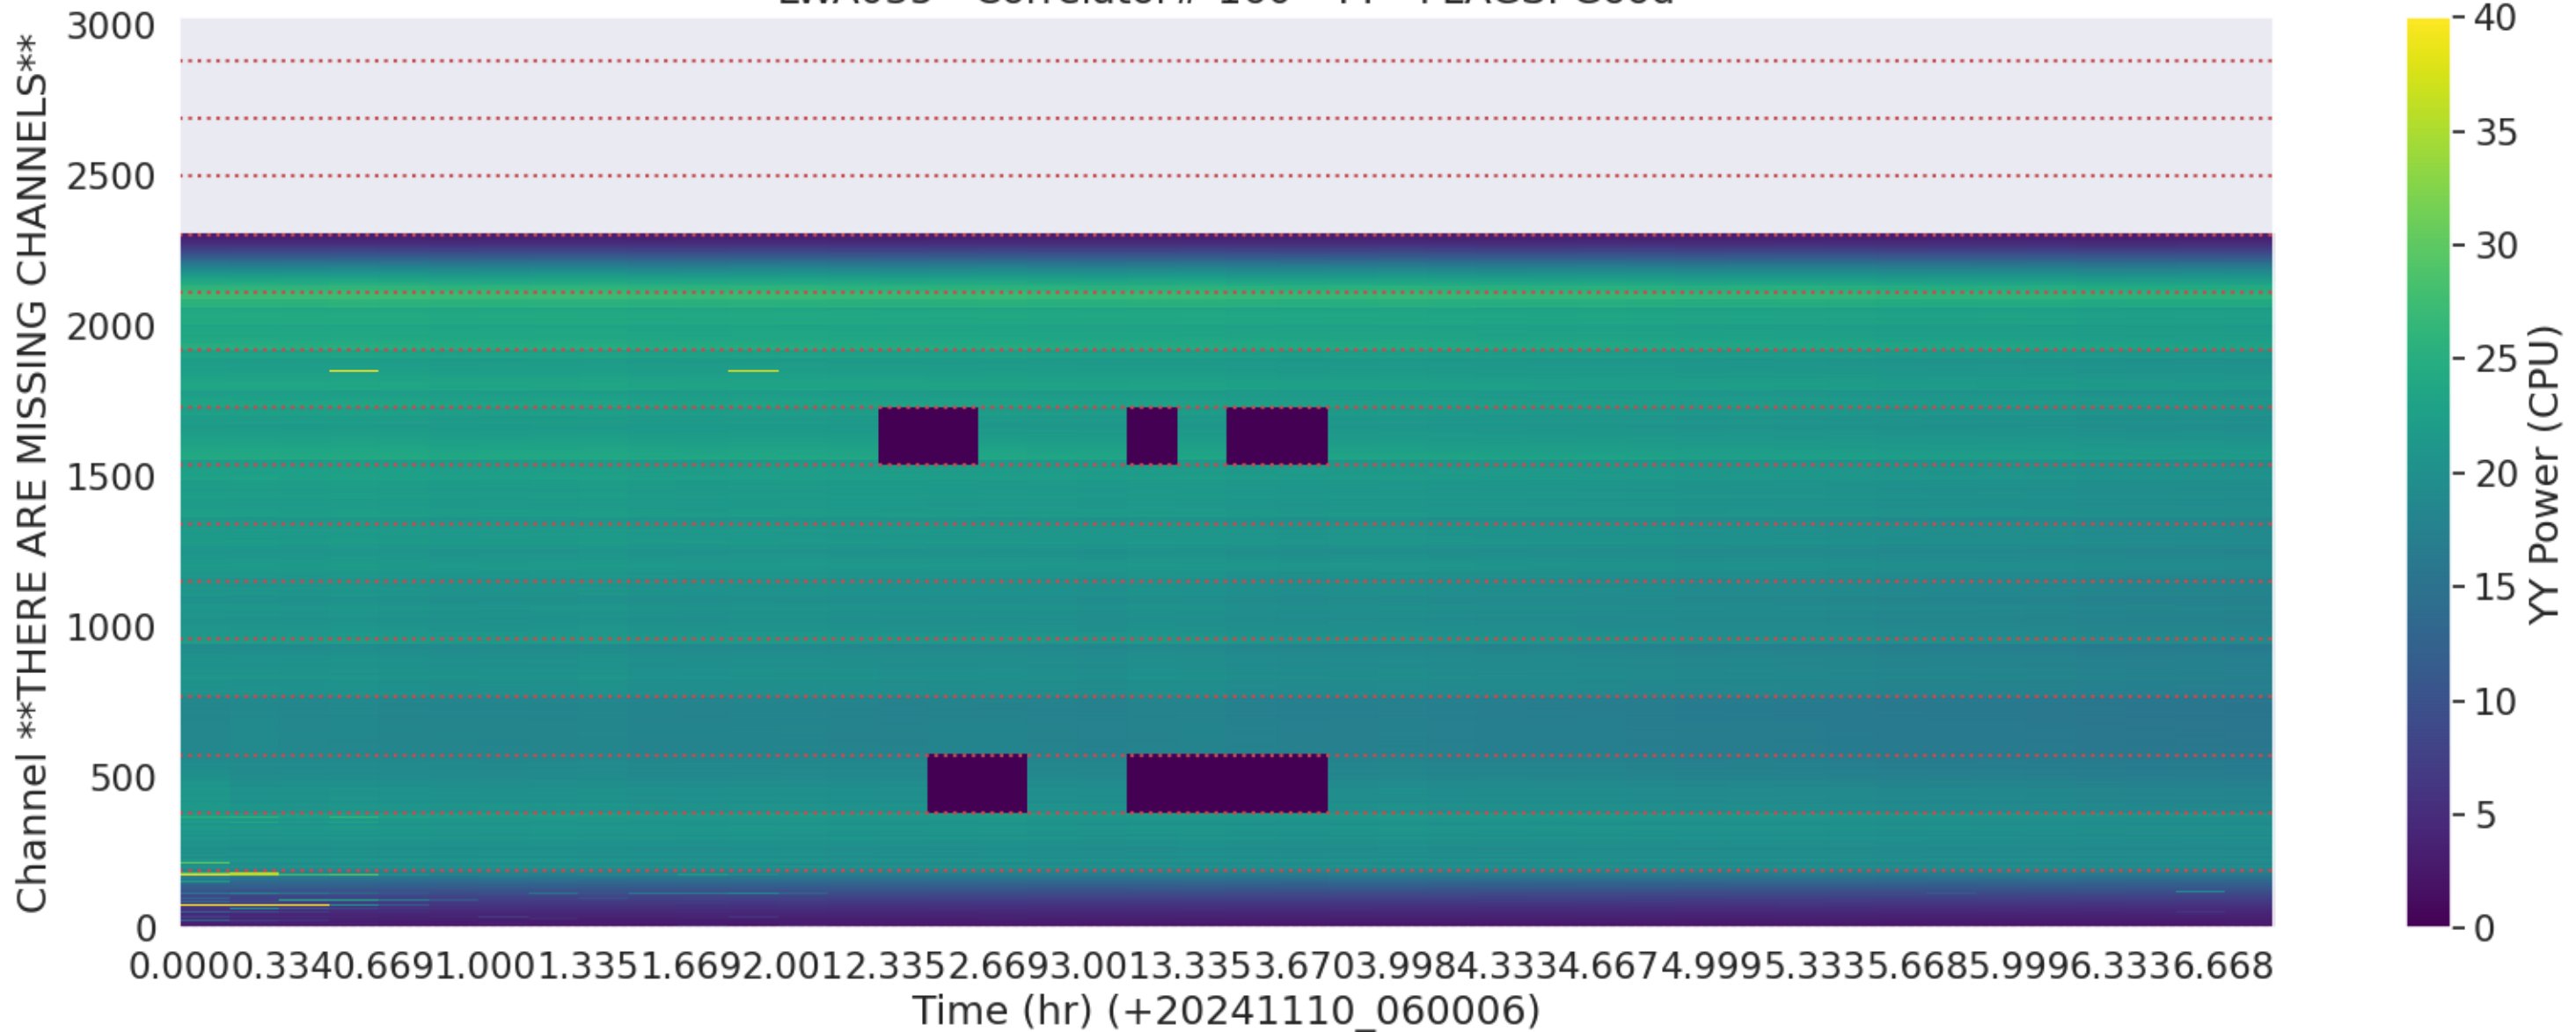

LWA361 - Correlator# 158 - YY - FLAGS: Good

LWA358 - Correlator# 159 - XX - FLAGS: Good

LWA358 - Correlator# 159 - YY - FLAGS: Good

LWA035 - Correlator# 160 - XX - FLAGS: Good

LWA035 - Correlator# 160 - YY - FLAGS: Good