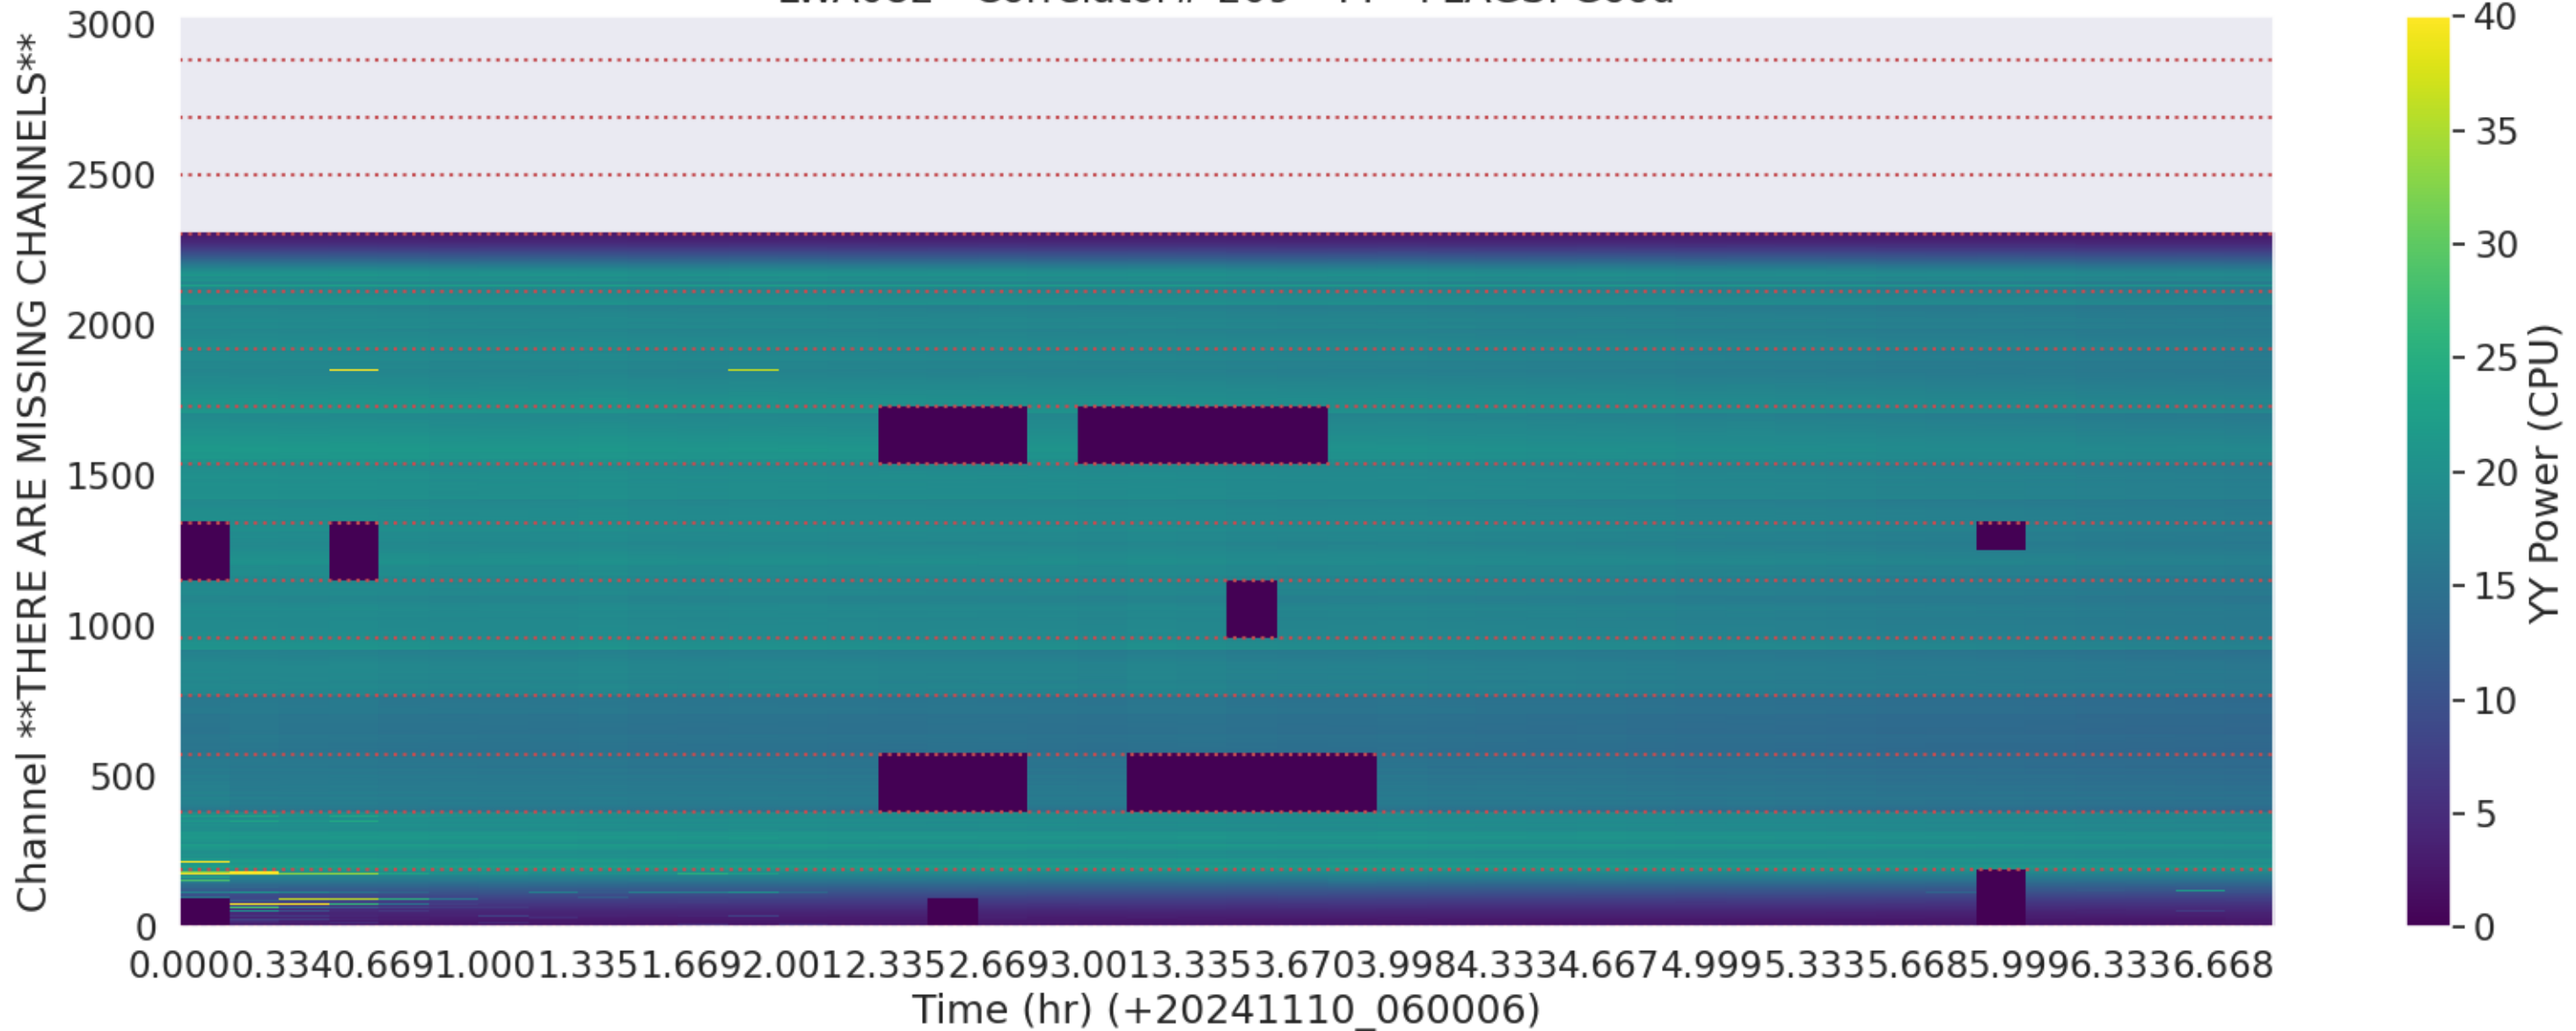

LWA082 - Correlator# 209 - YY - FLAGS: Good