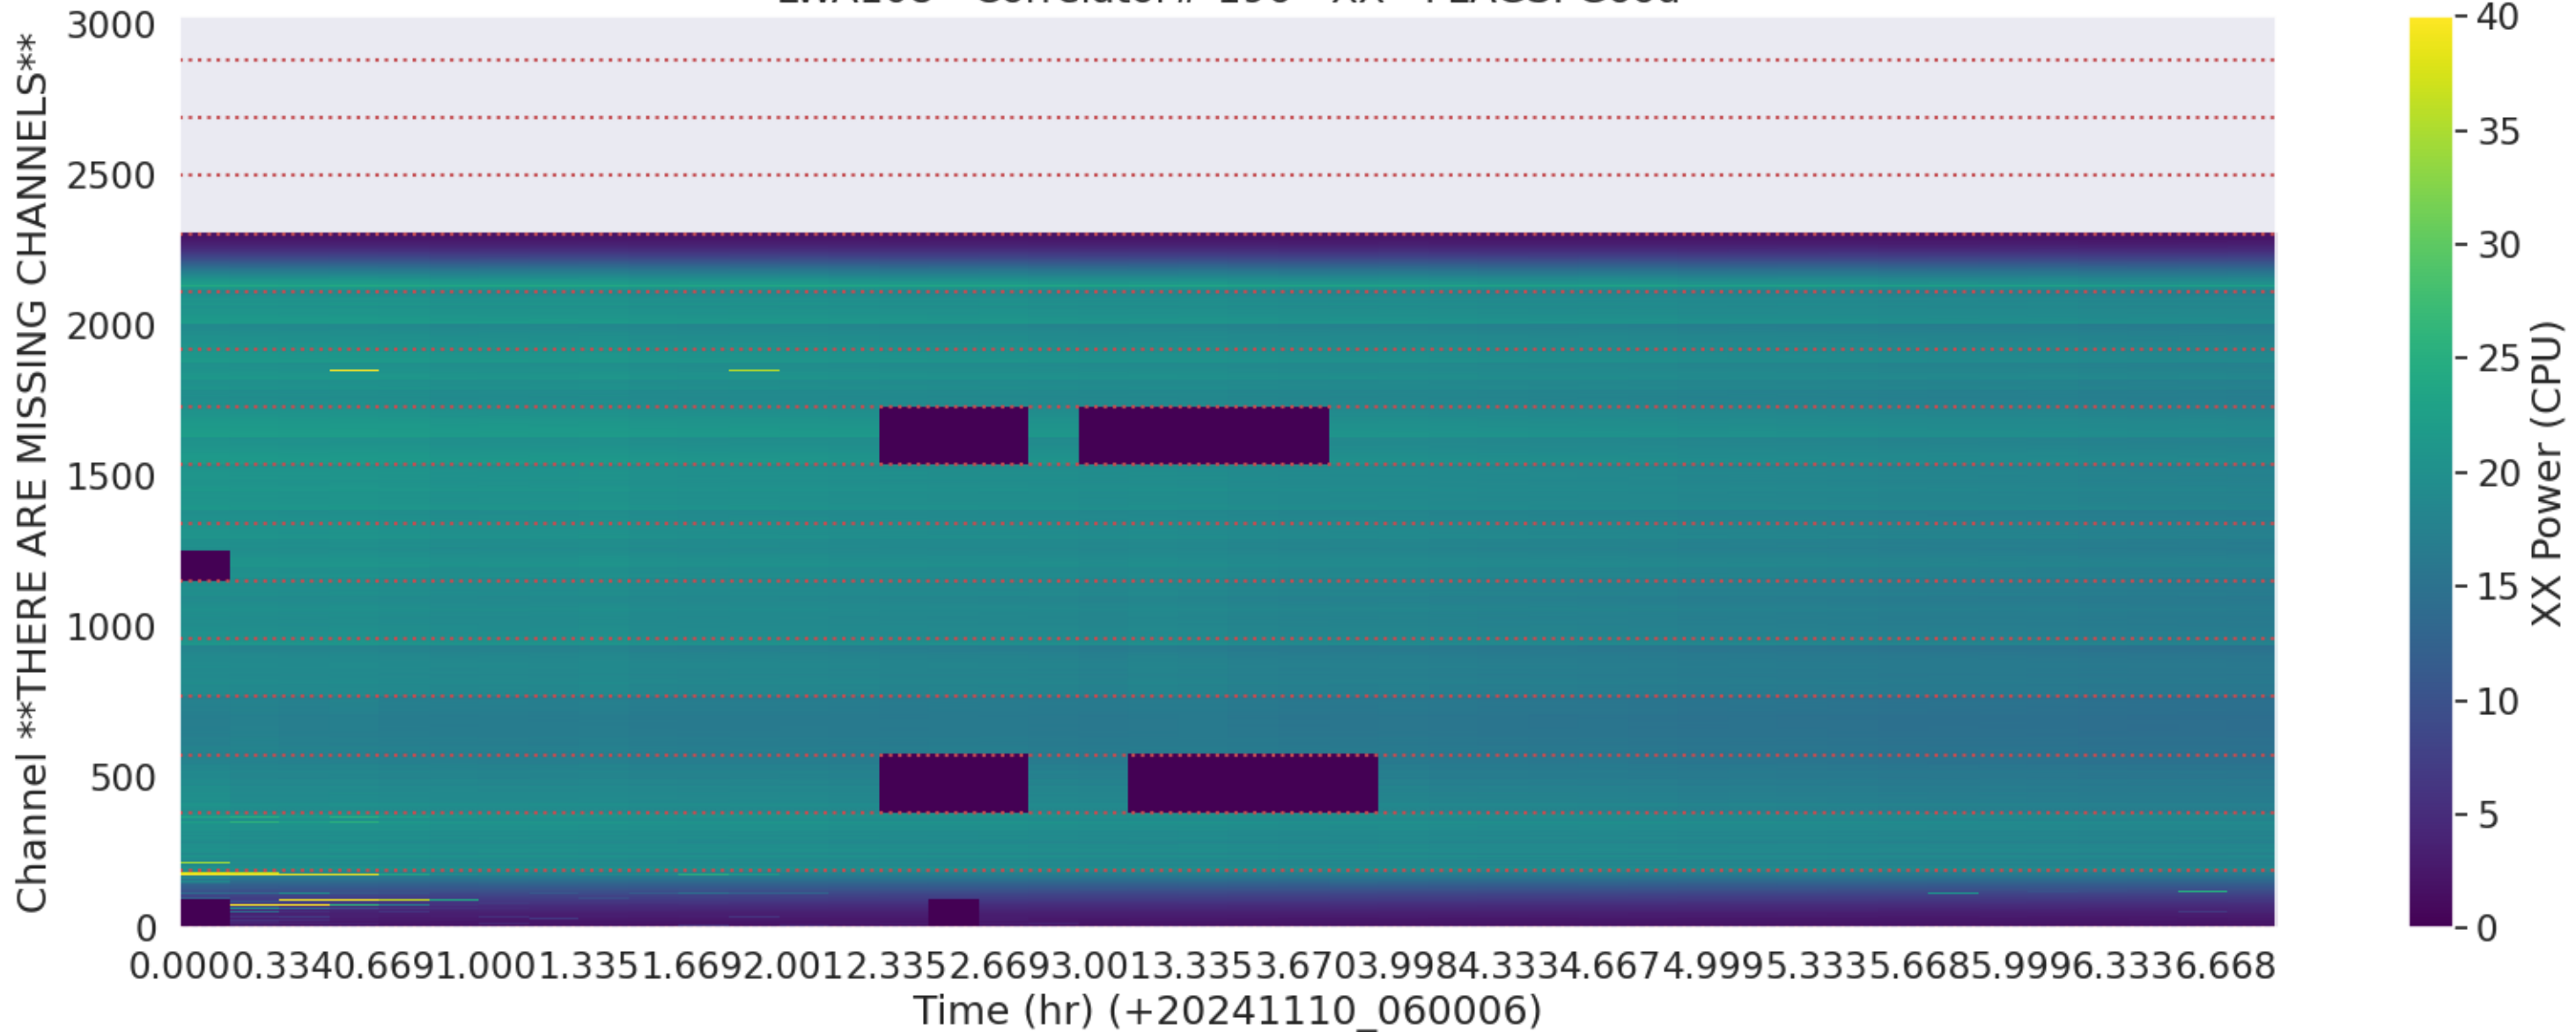

LWA108 - Correlator# 196 - XX - FLAGS: Good