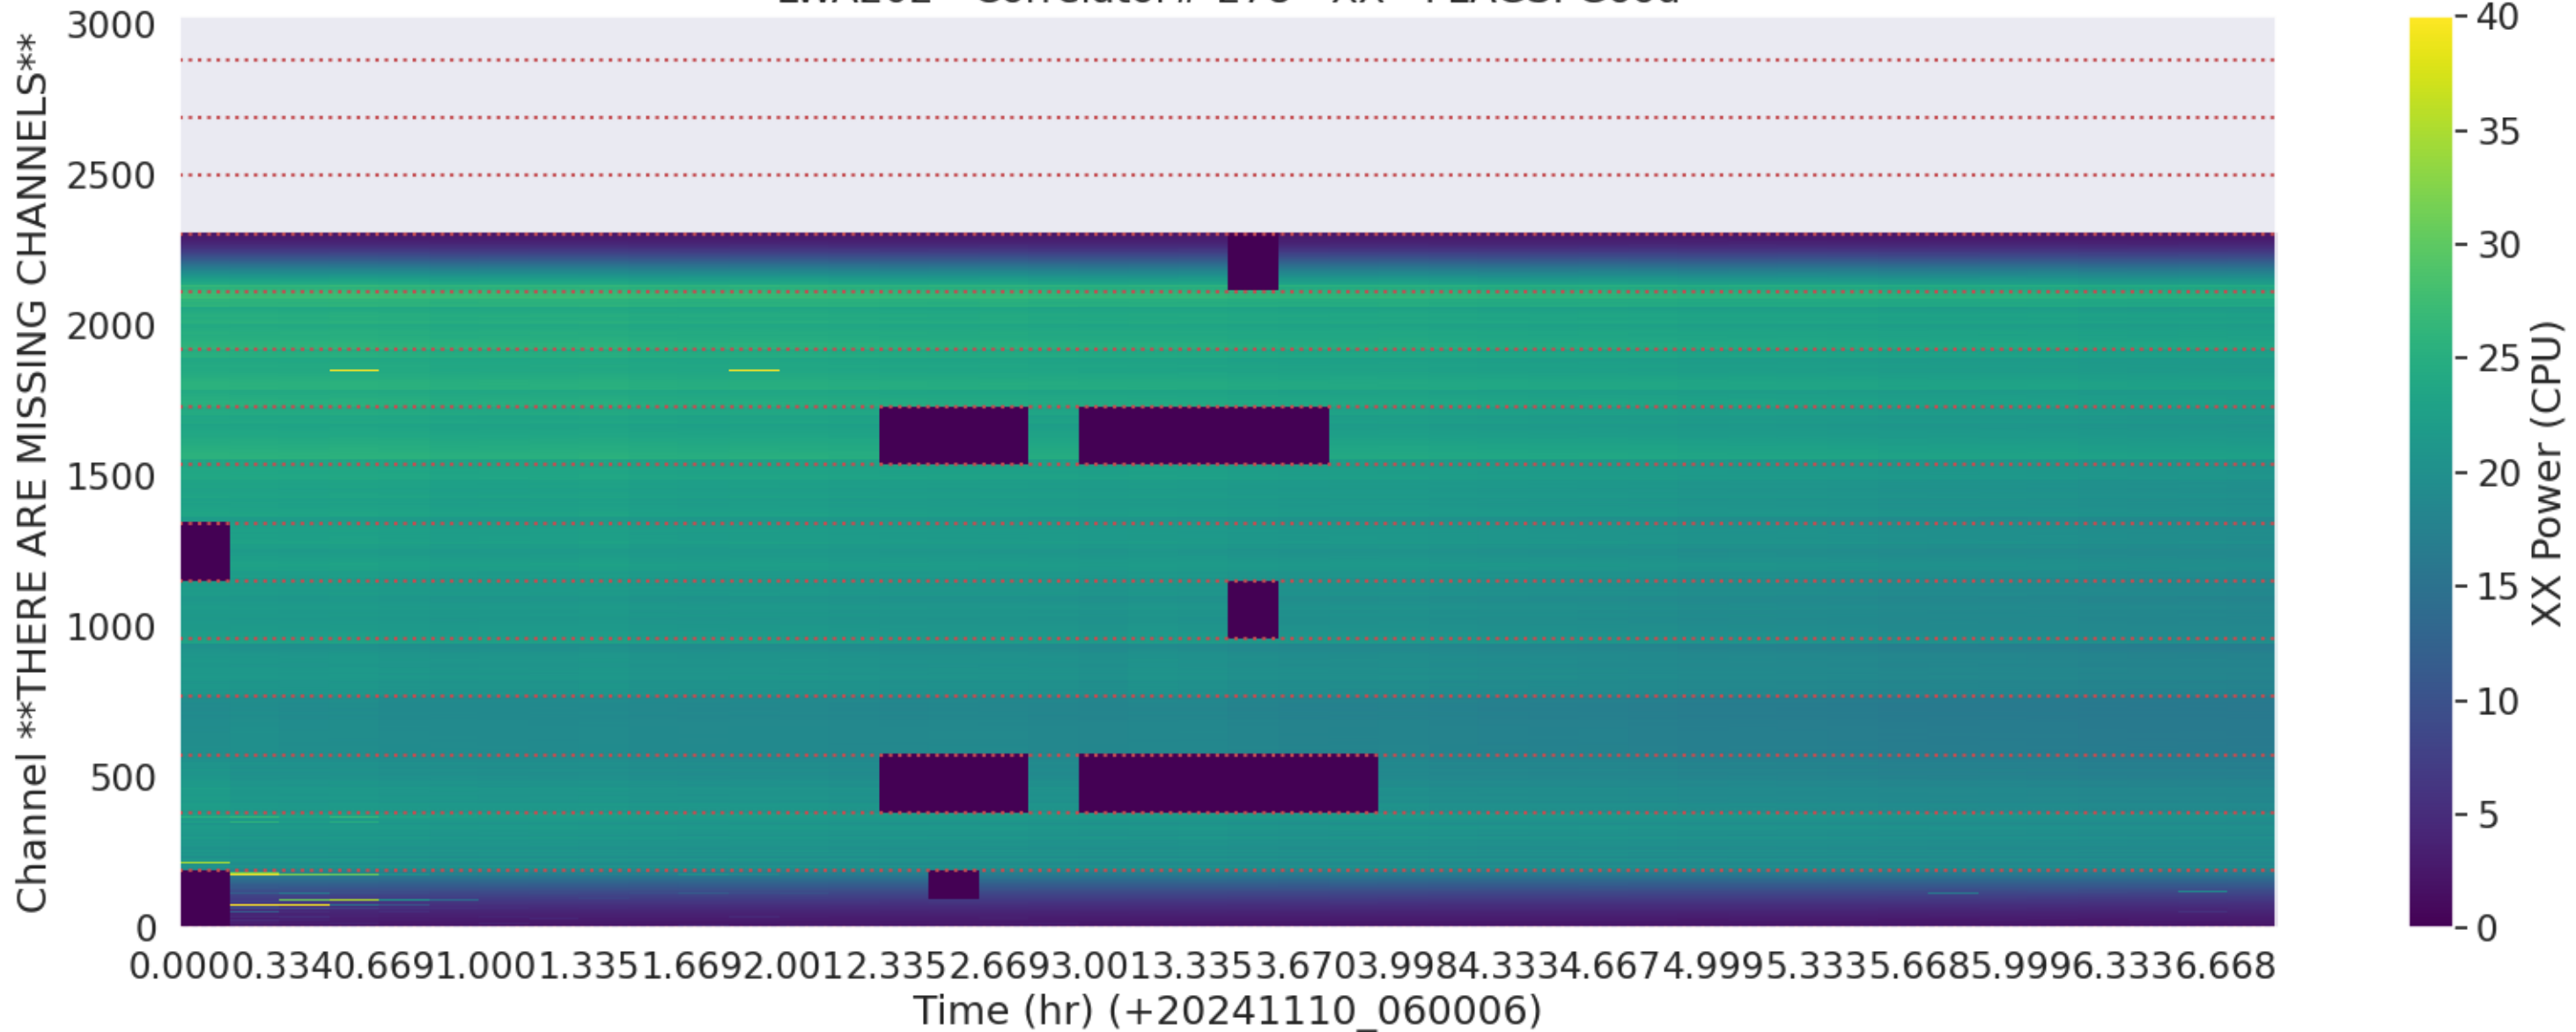

LWA200 - Correlator# 276 - XX - FLAGS: Good

LWA200 - Correlator# 276 - YY - FLAGS: Good

LWA199 - Correlator# 277 - XX - FLAGS: Good

LWA199 - Correlator# 277 - YY - FLAGS: Good

LWA202 - Correlator# 278 - XX - FLAGS: Good