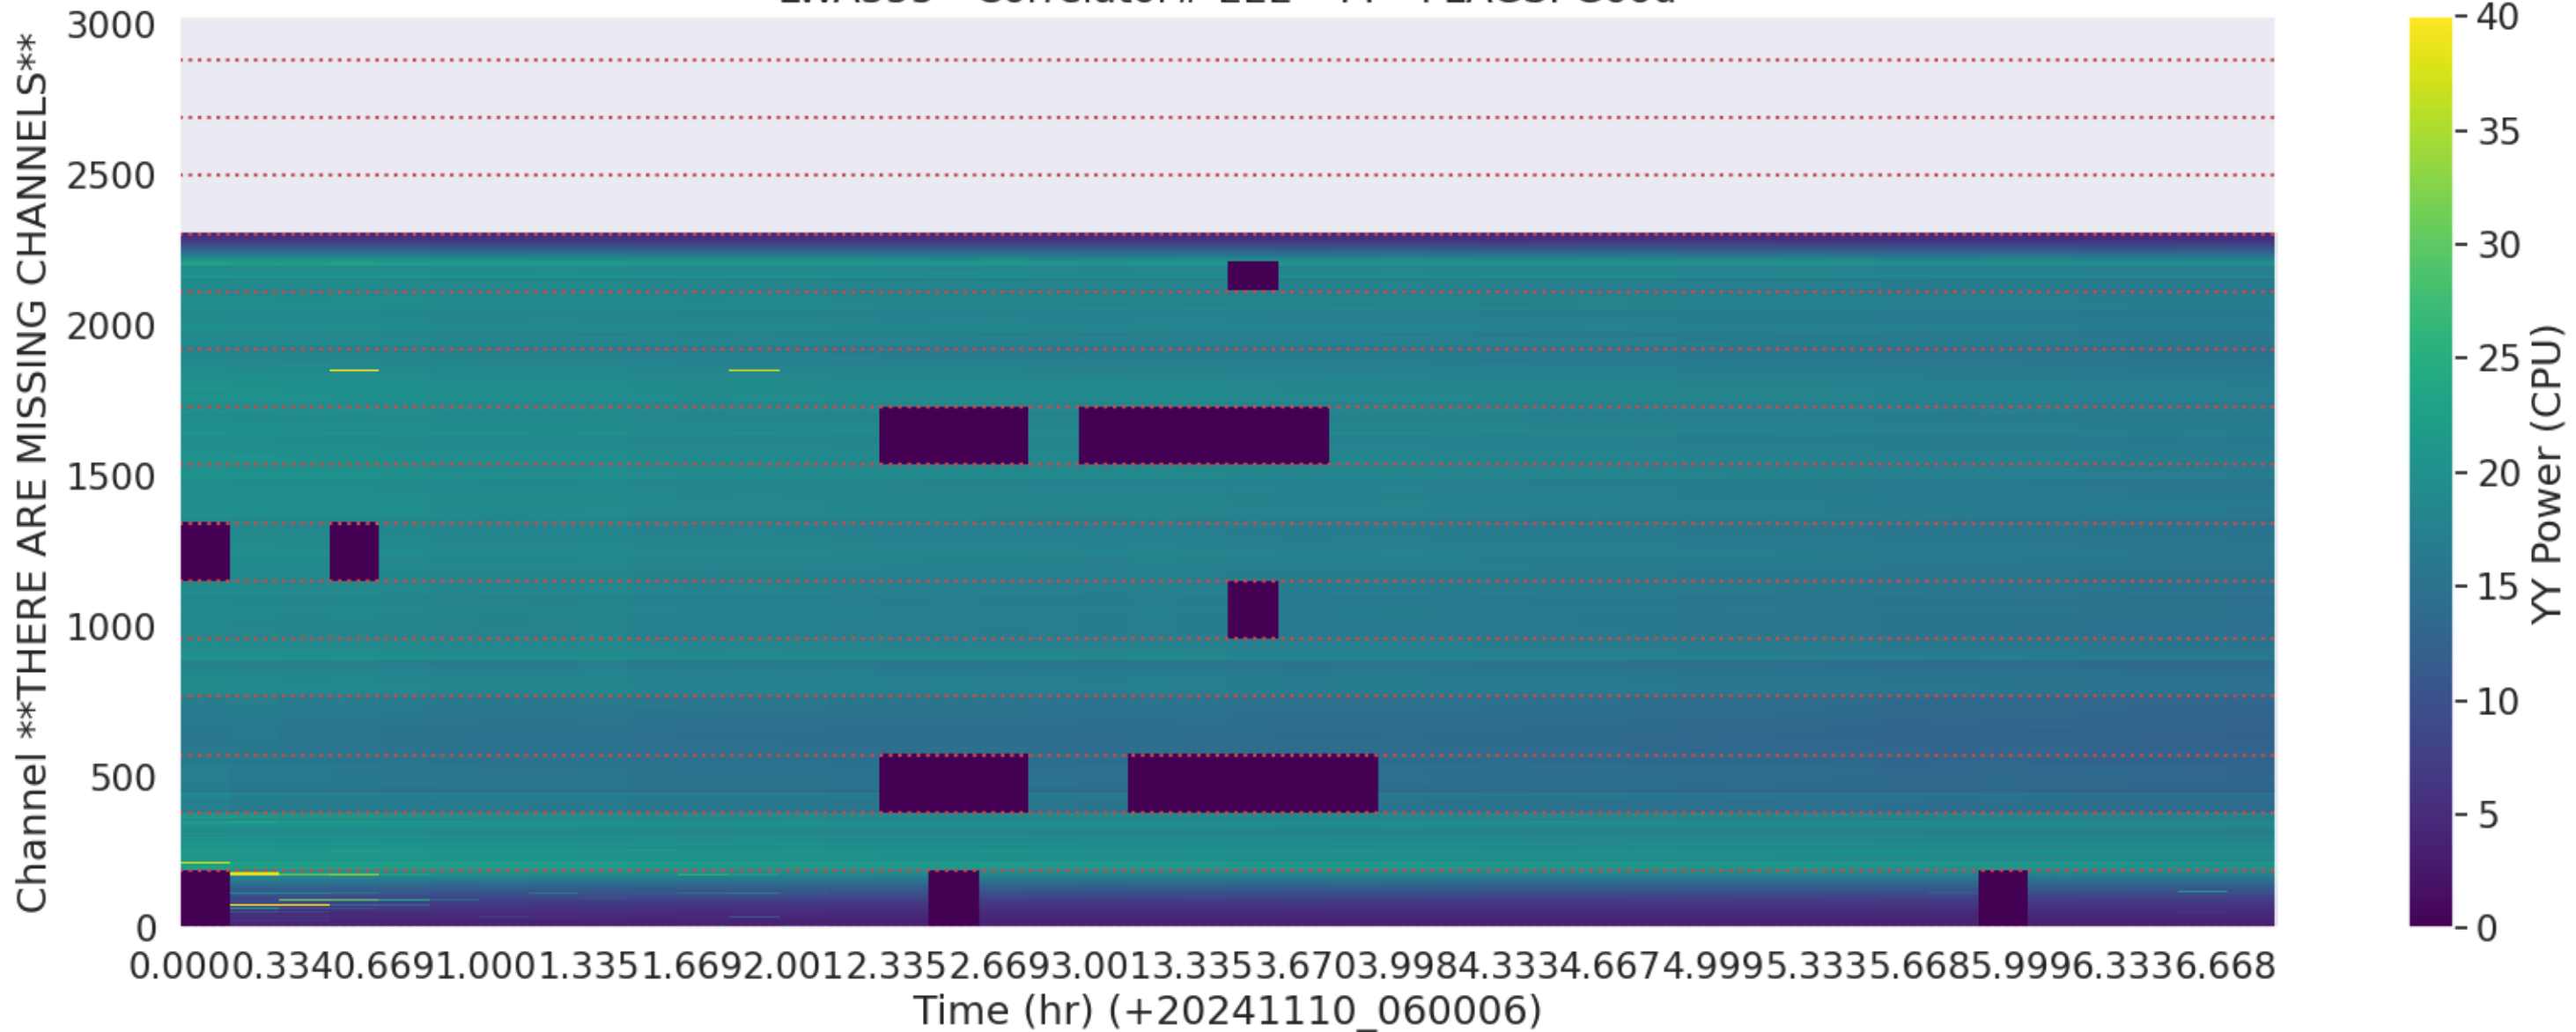

LWA355 - Correlator# 222 - YY - FLAGS: Good