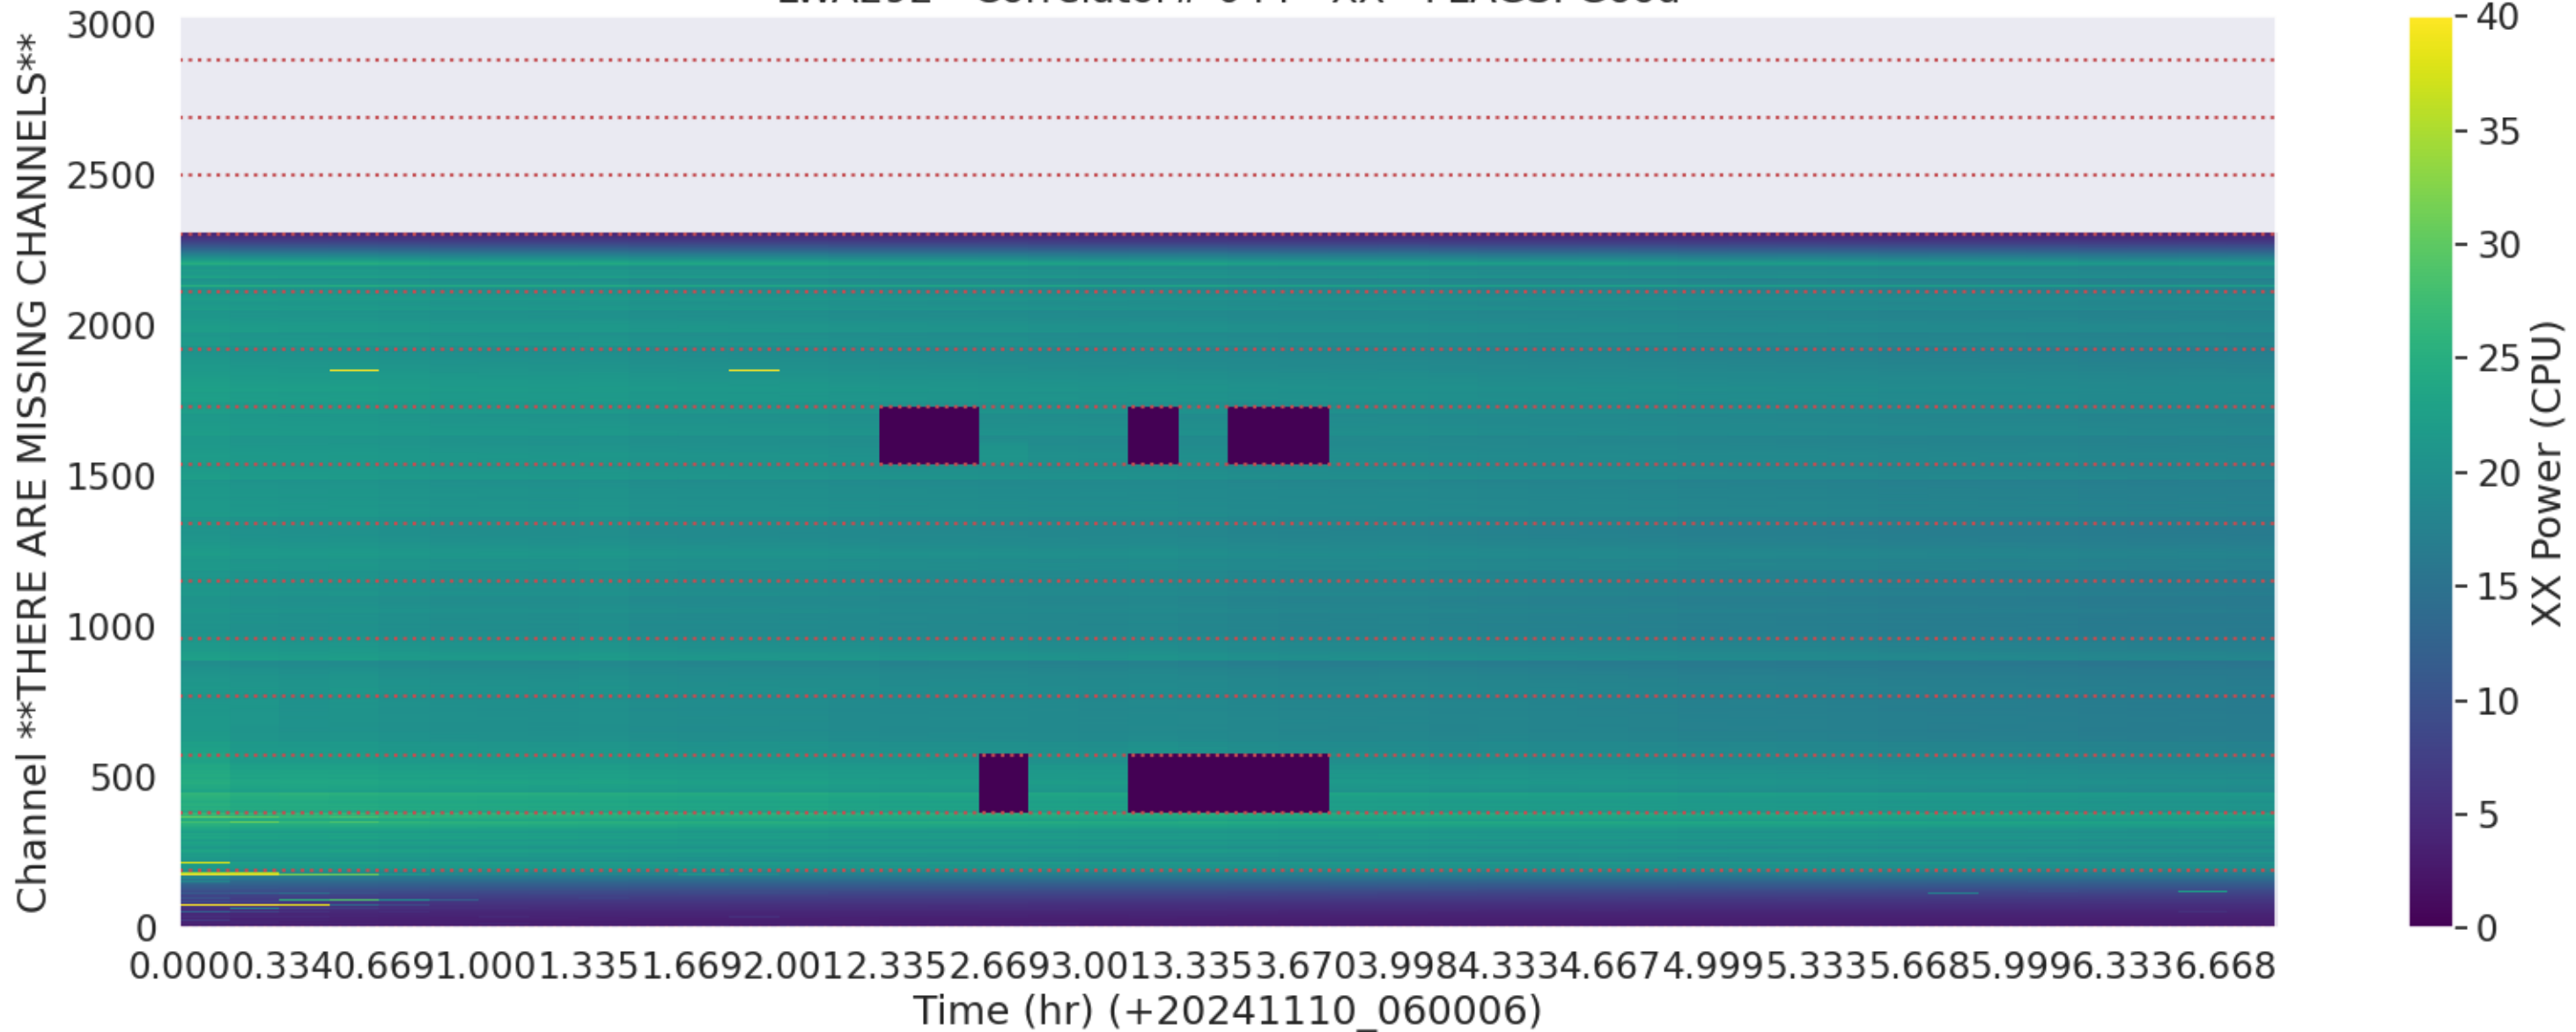

LWA292 - Correlator# 044 - XX - FLAGS: Good