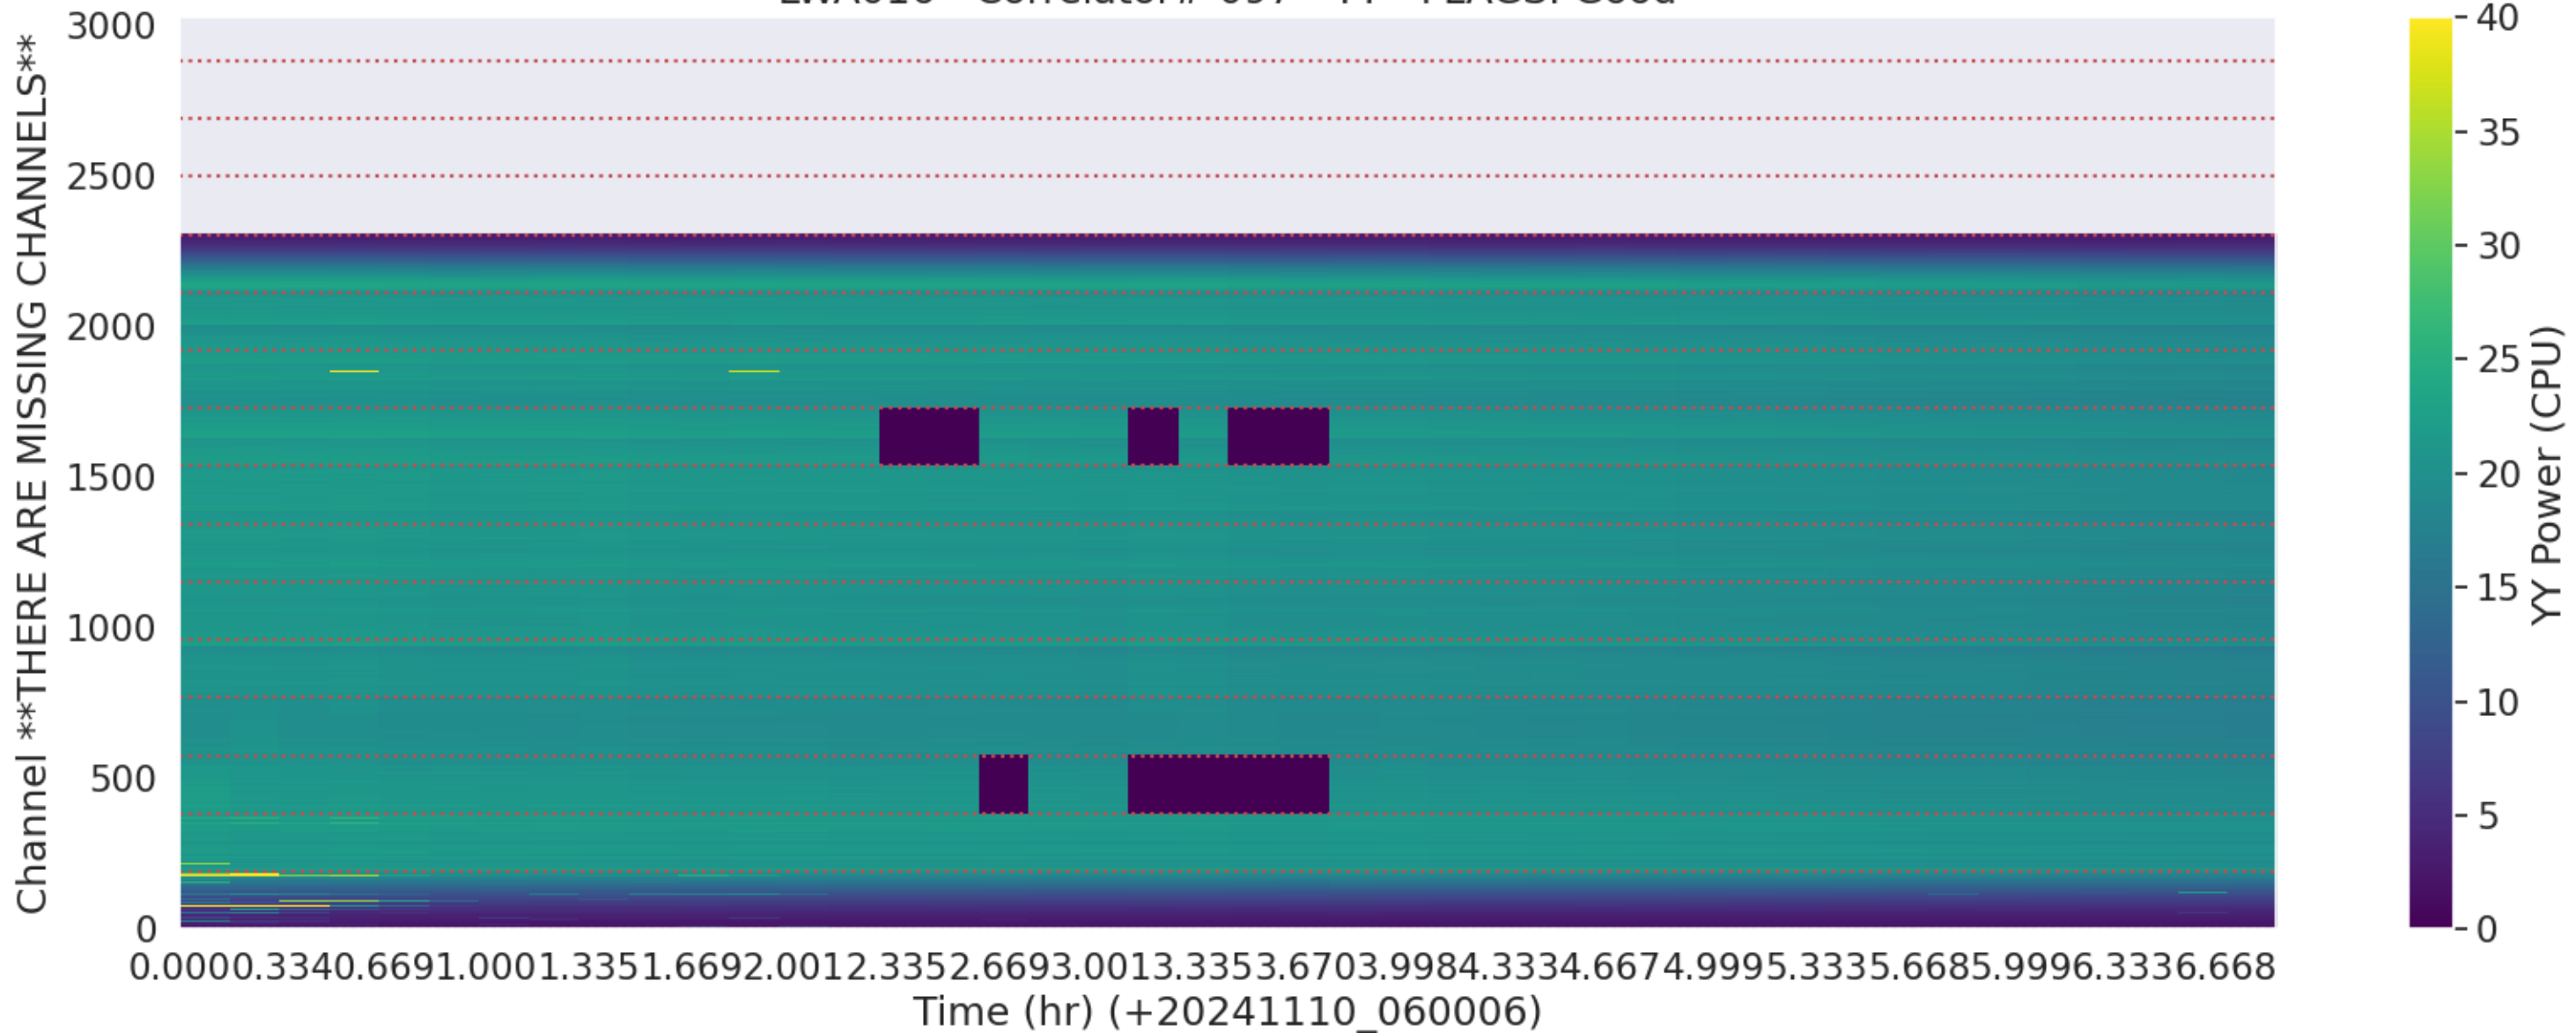

LWA013 - Correlator# 096 - XX - FLAGS: Good

LWA013 - Correlator# 096 - YY - FLAGS: Good

LWA016 - Correlator# 097 - XX - FLAGS: Good

LWA016 - Correlator# 097 - YY - FLAGS: Good

LWA015 - Correlator# 098 - XX - FLAGS: Good