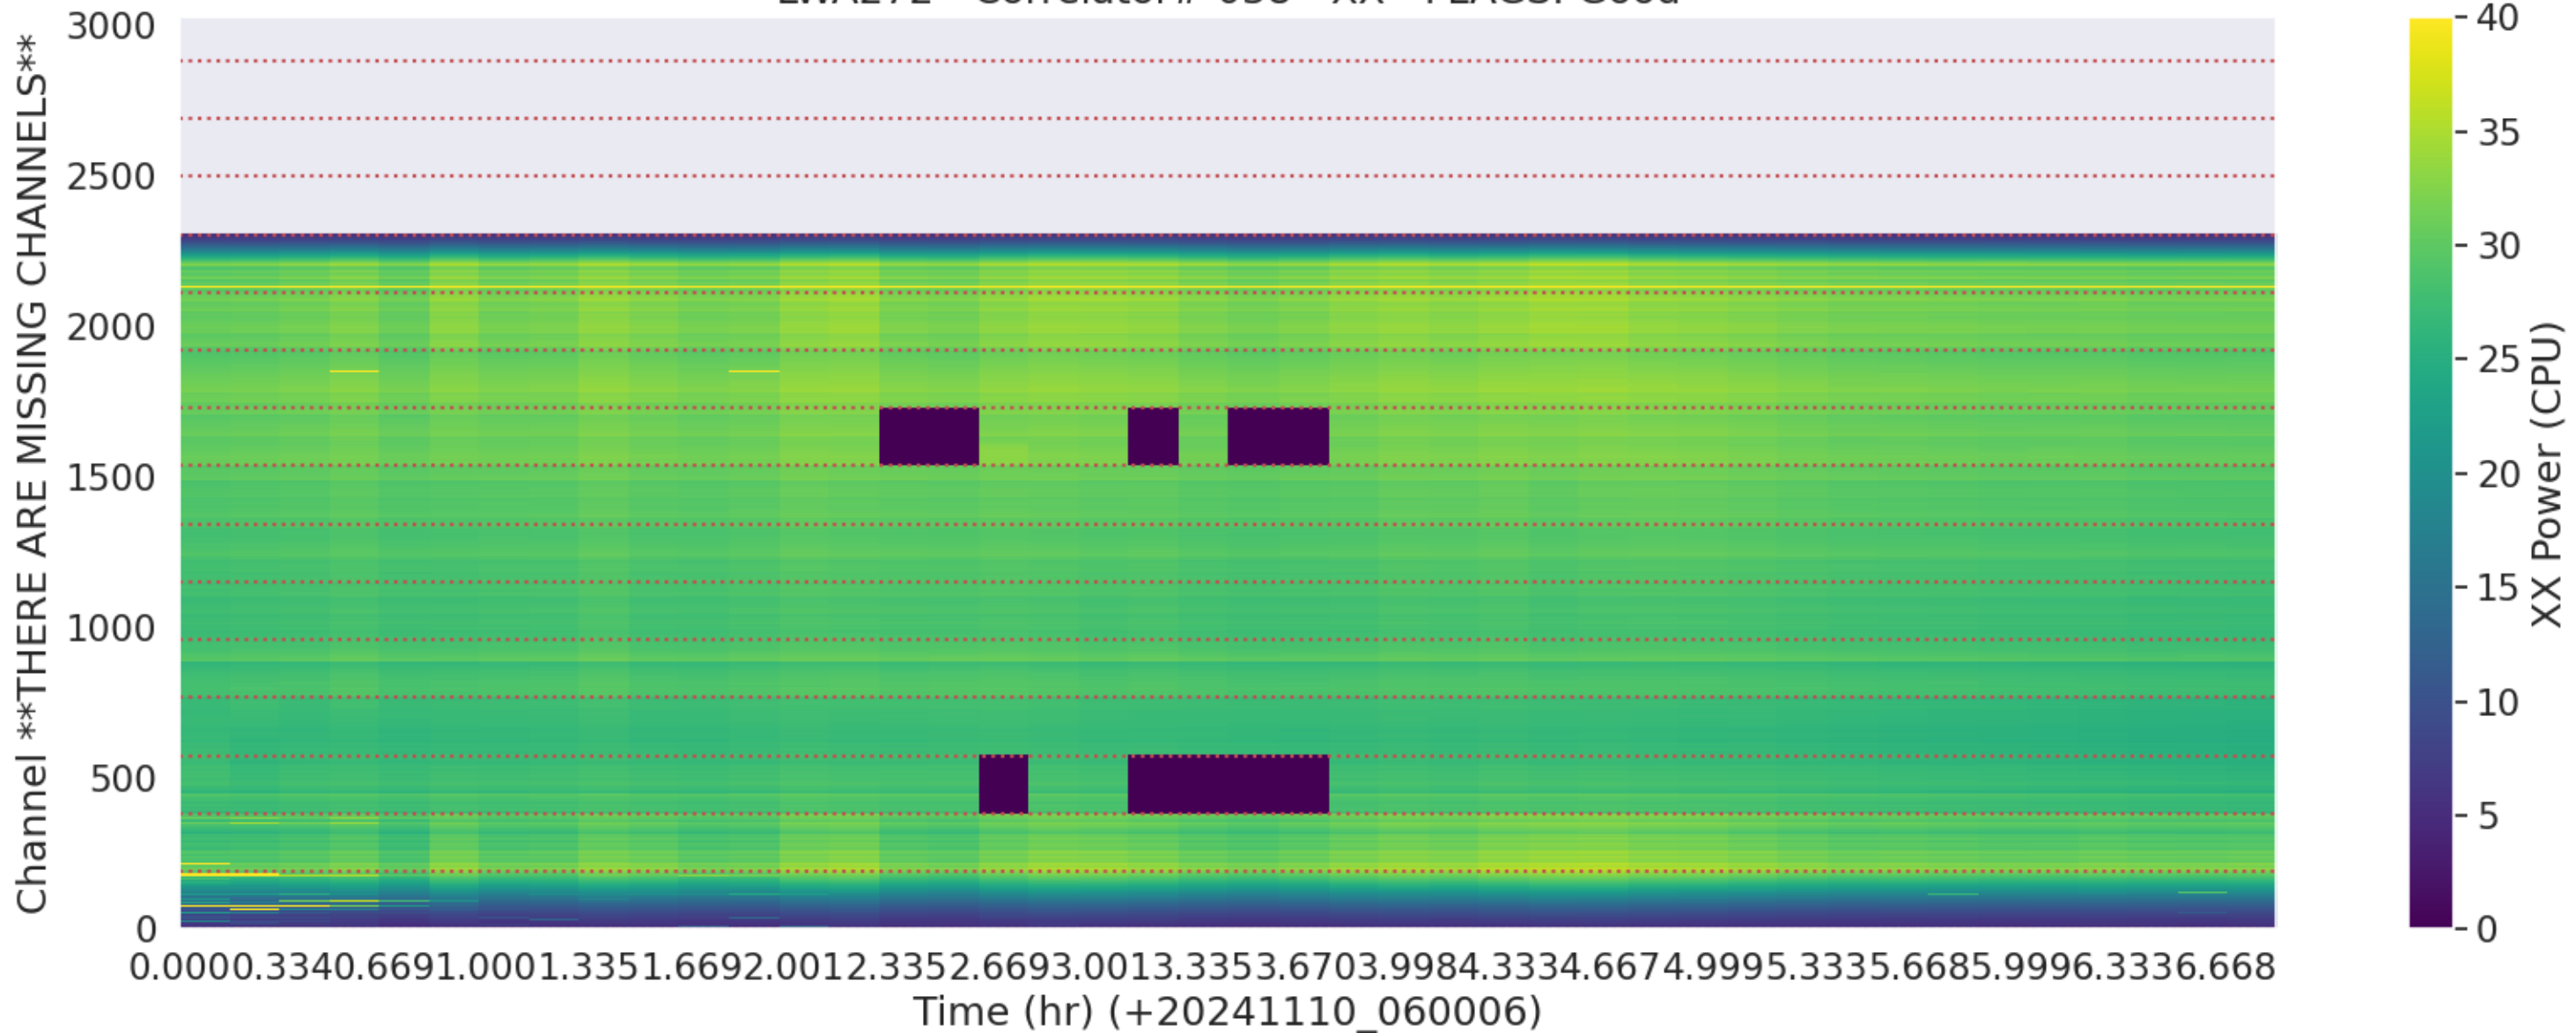

LWA272 - Correlator# 038 - XX - FLAGS: Good