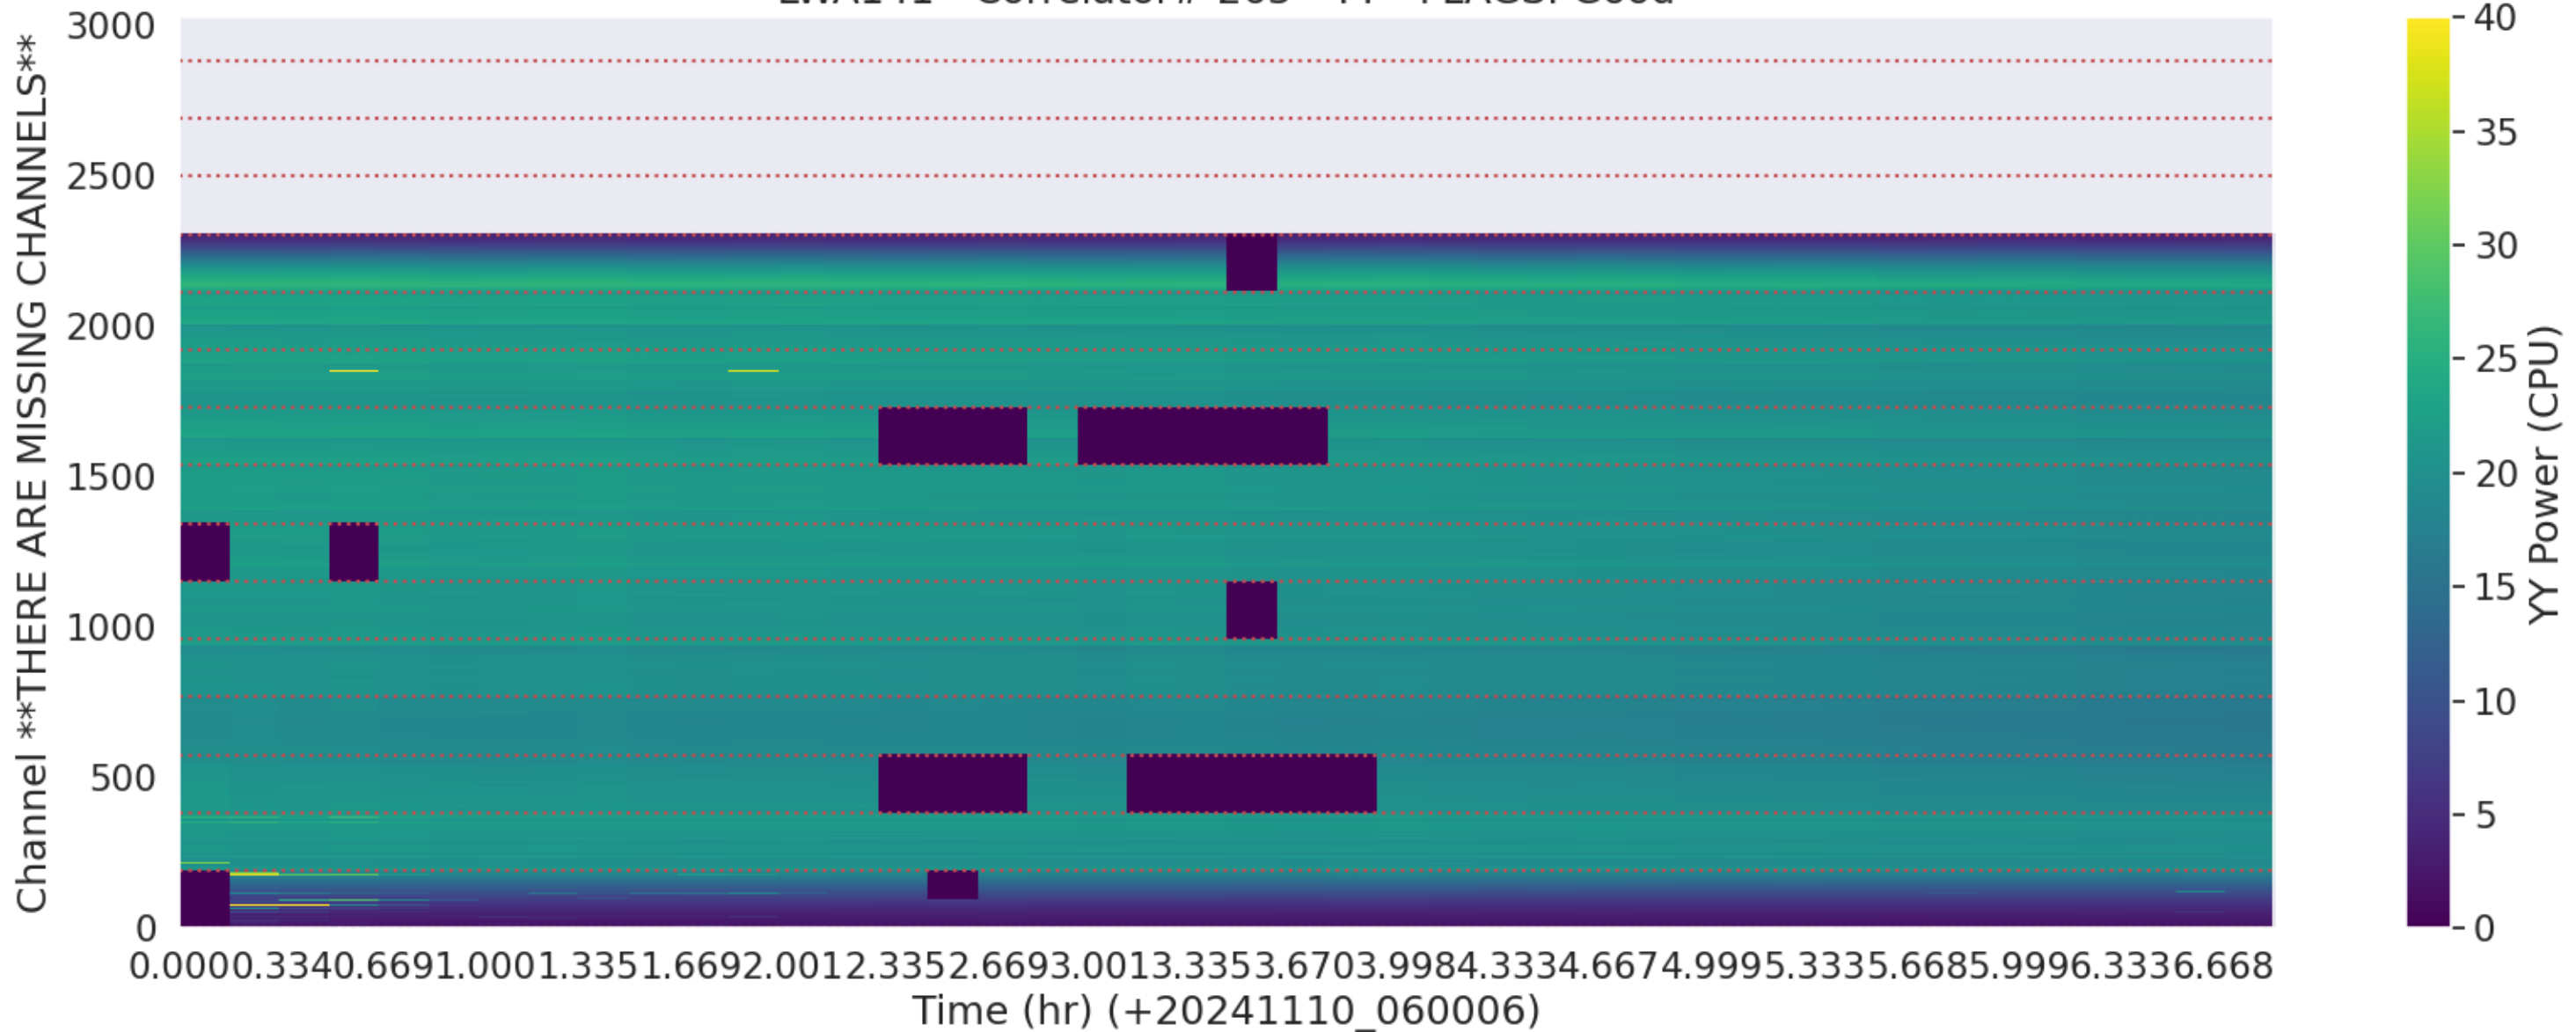

LWA141 - Correlator# 263 - YY - FLAGS: Good