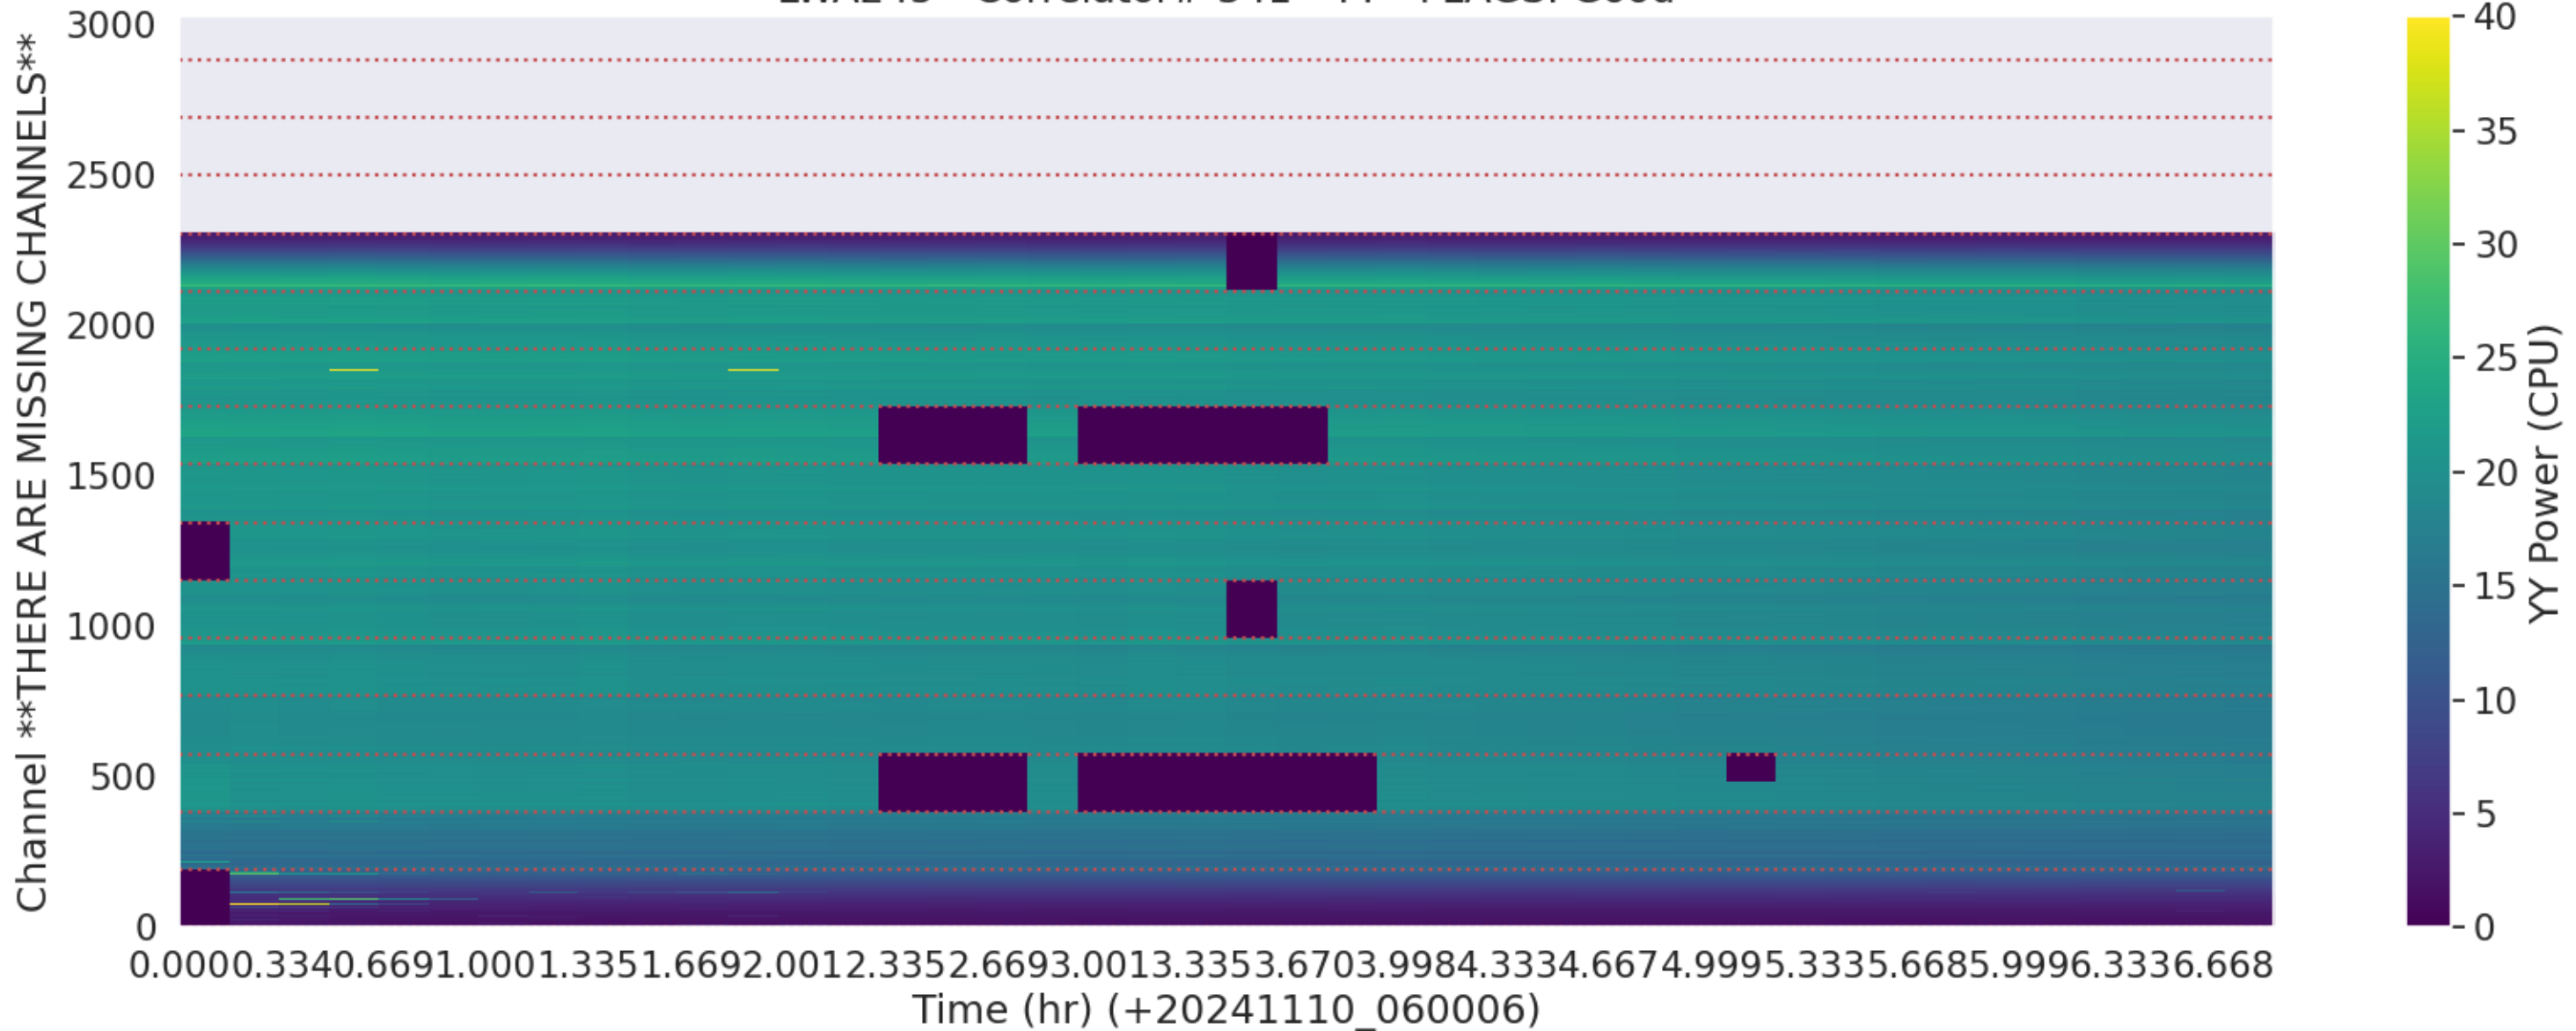

LWA245 - Correlator# 341 - YY - FLAGS: Good