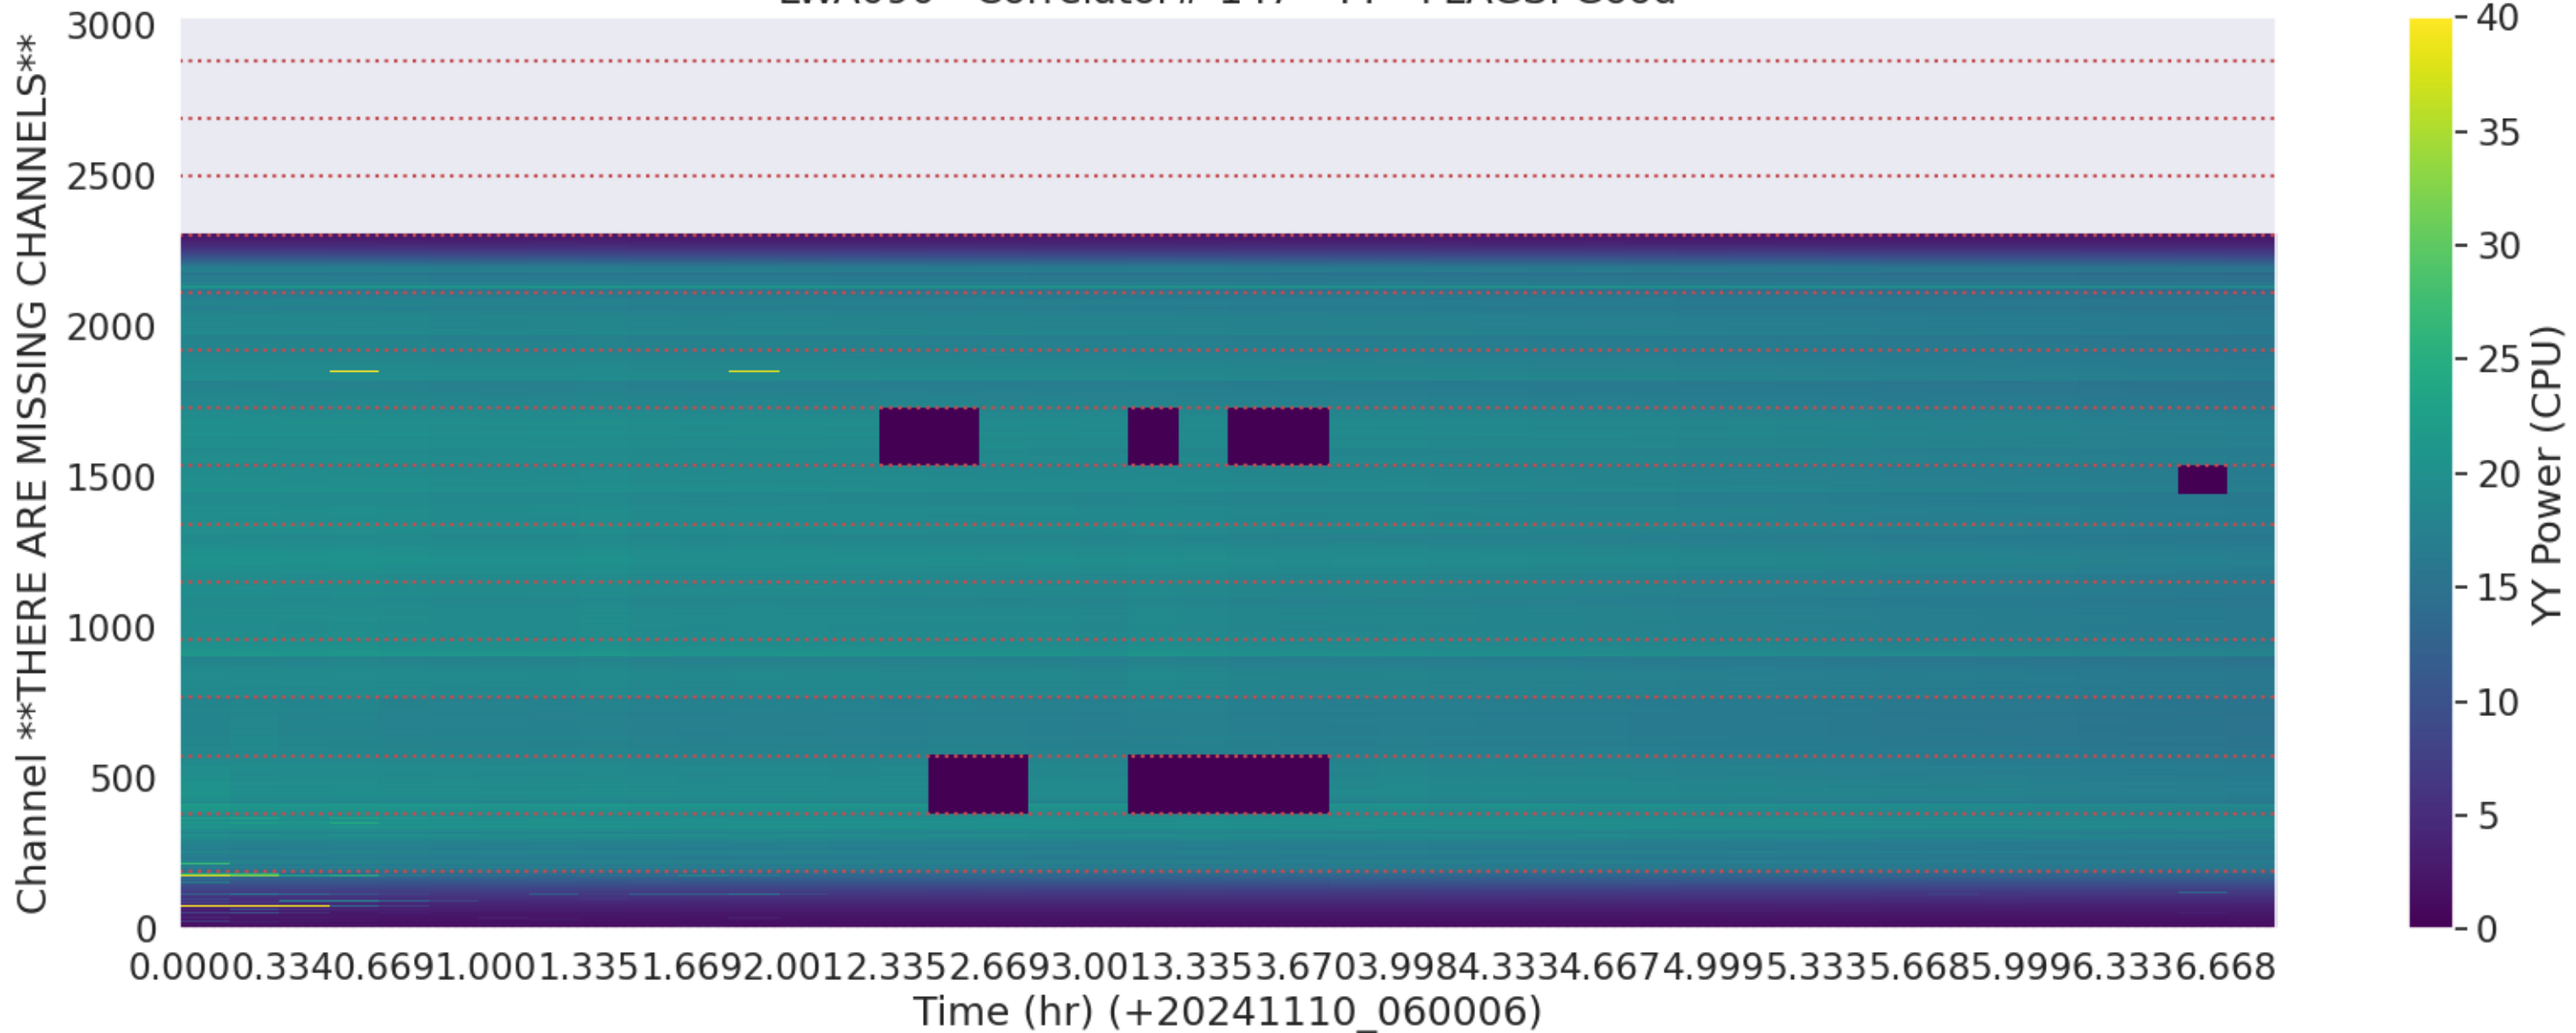

LWA091 - Correlator# 146 - XX - FLAGS: Good

LWA091 - Correlator# 146 - YY - FLAGS: Good

LWA090 - Correlator# 147 - XX - FLAGS: Good

LWA090 - Correlator# 147 - YY - FLAGS: Good

LWA093 - Correlator# 148 - XX - FLAGS: Good