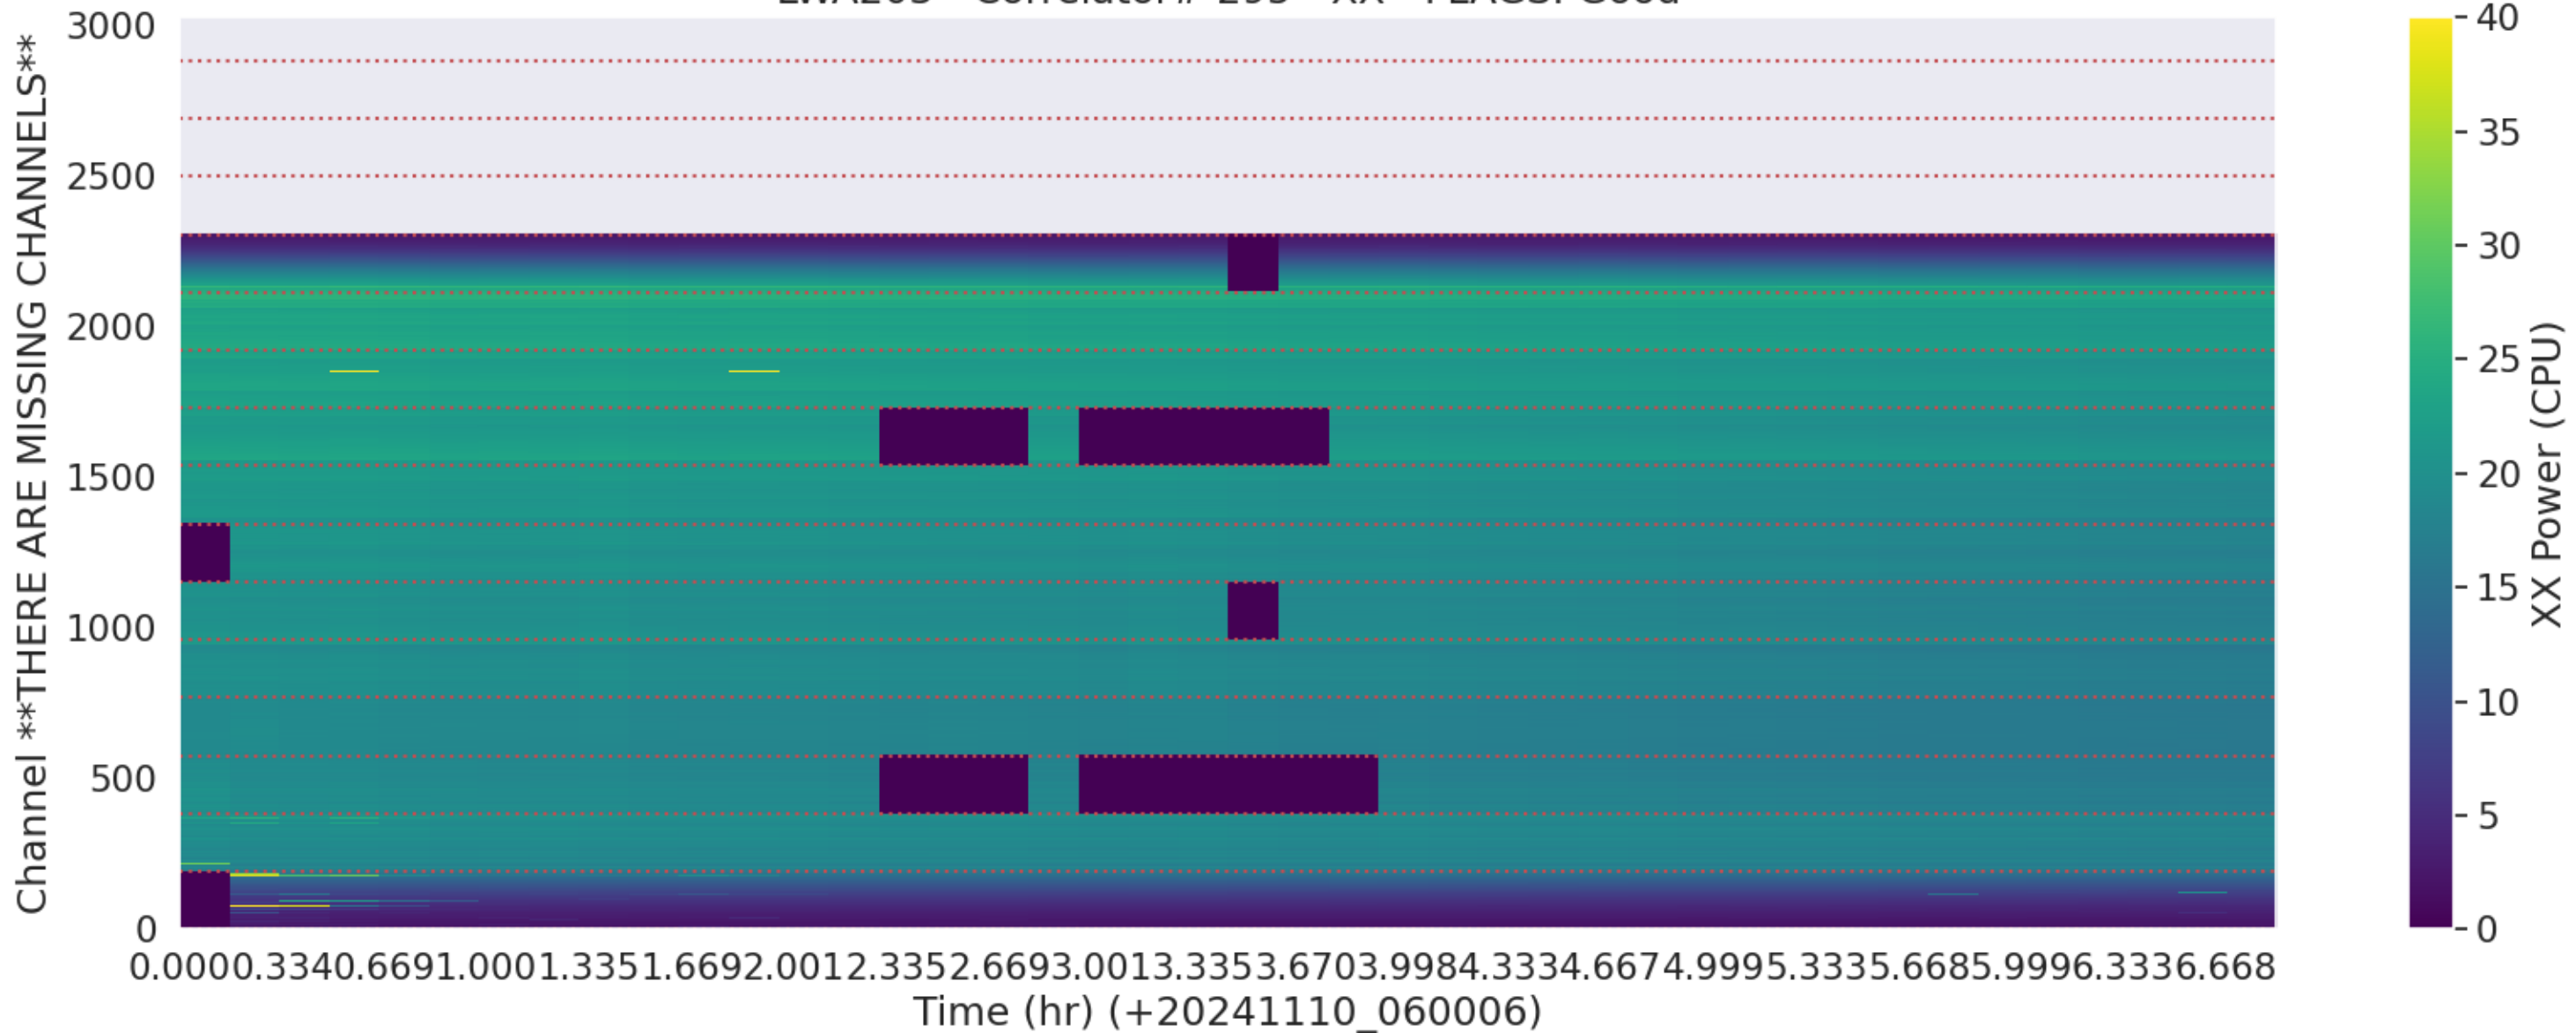

LWA203 - Correlator# 295 - XX - FLAGS: Good