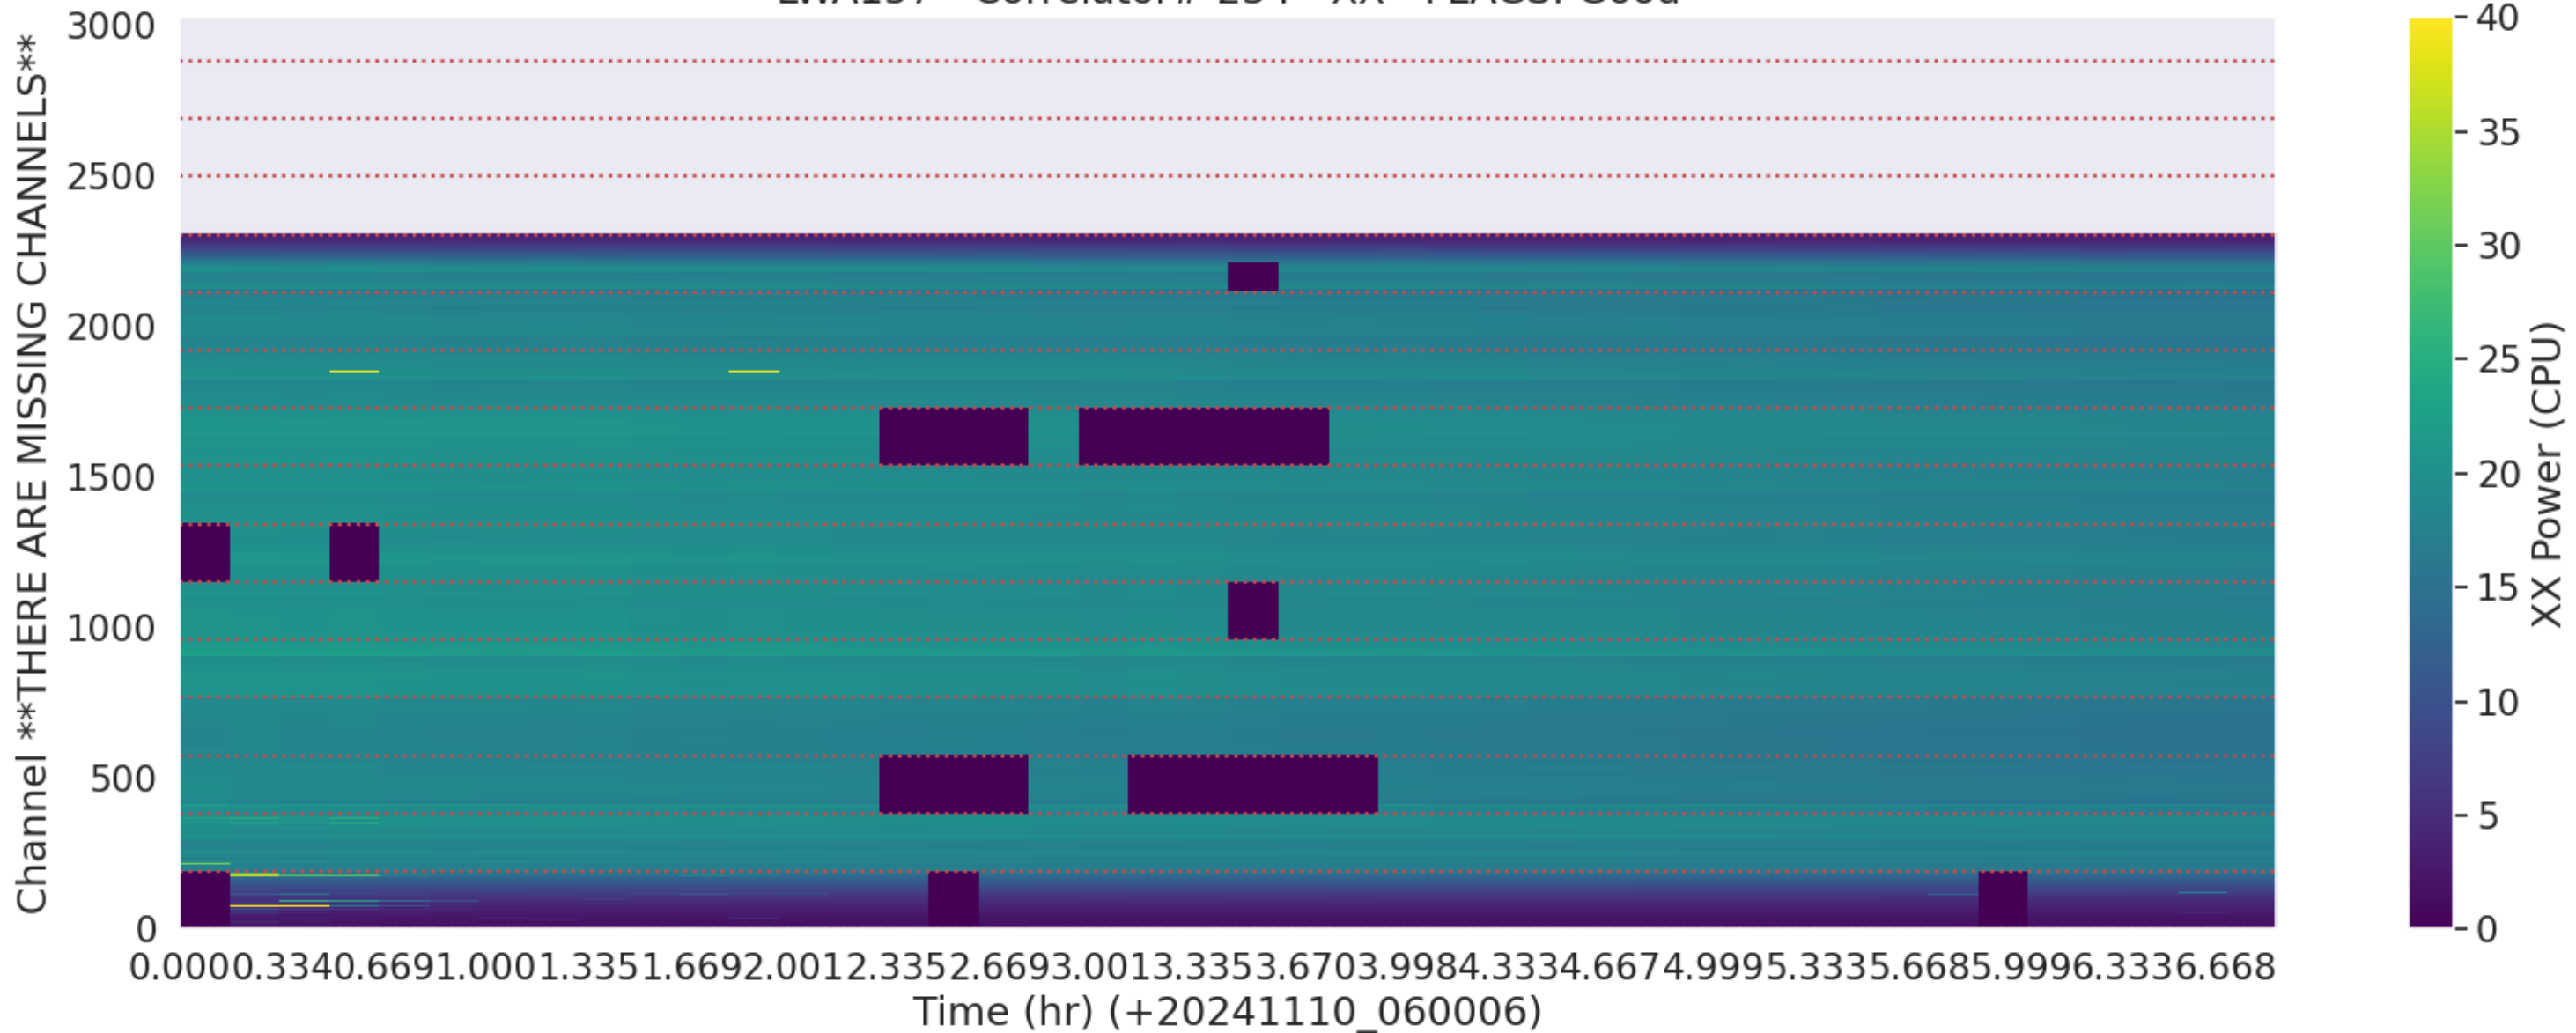

LWA157 - Correlator# 234 - XX - FLAGS: Good