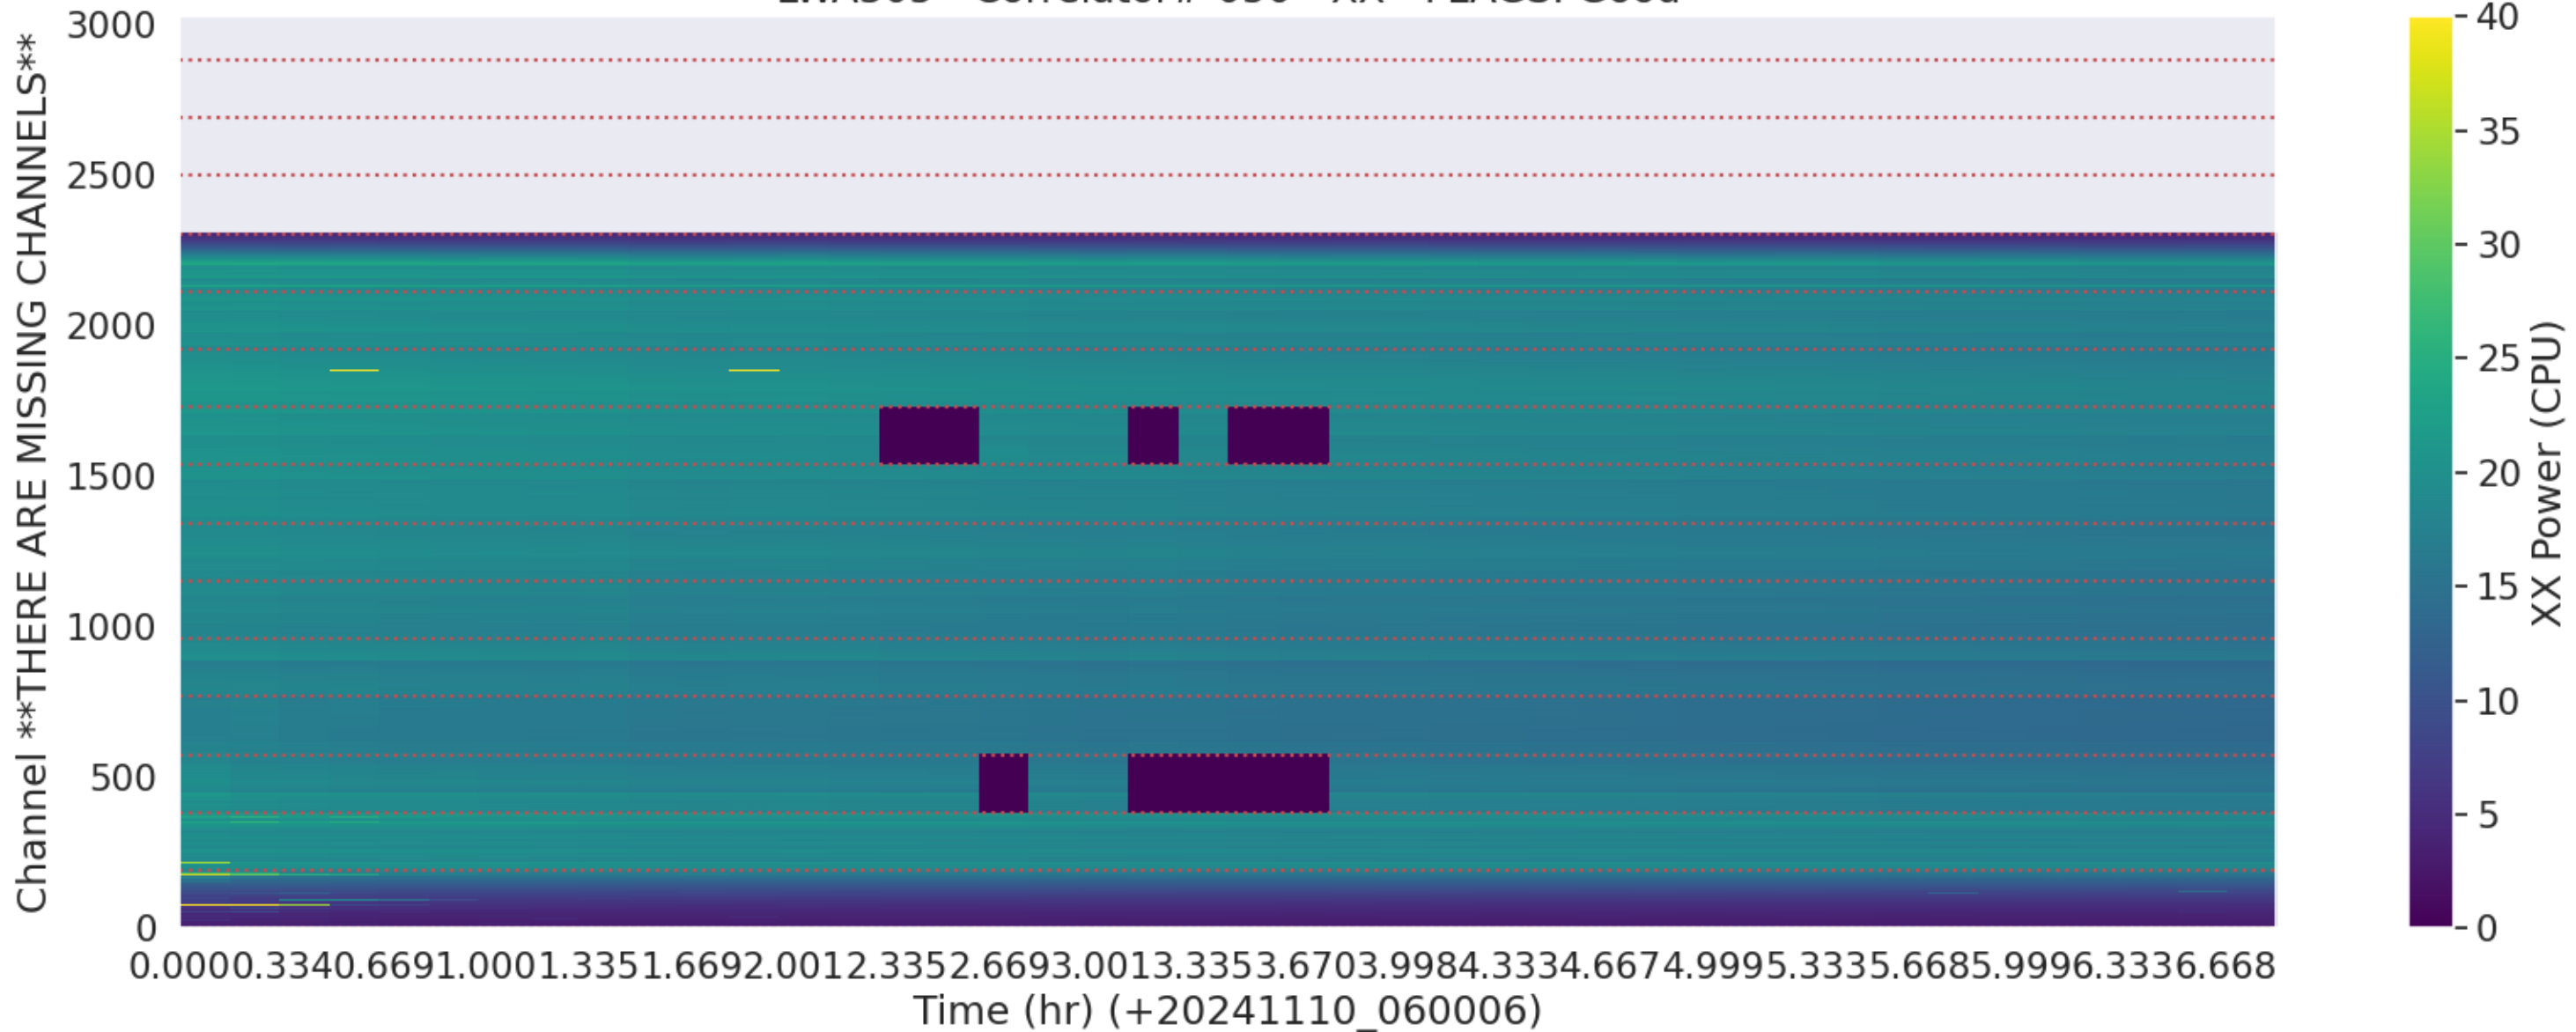

LWA301 - Correlator# 048 - YY - FLAGS: Good

LWA298 - Correlator# 049 - XX - FLAGS: Good

LWA298 - Correlator# 049 - YY - FLAGS: Good

LWA305 - Correlator# 050 - XX - FLAGS: Good

LWA305 - Correlator# 050 - YY - FLAGS: Good