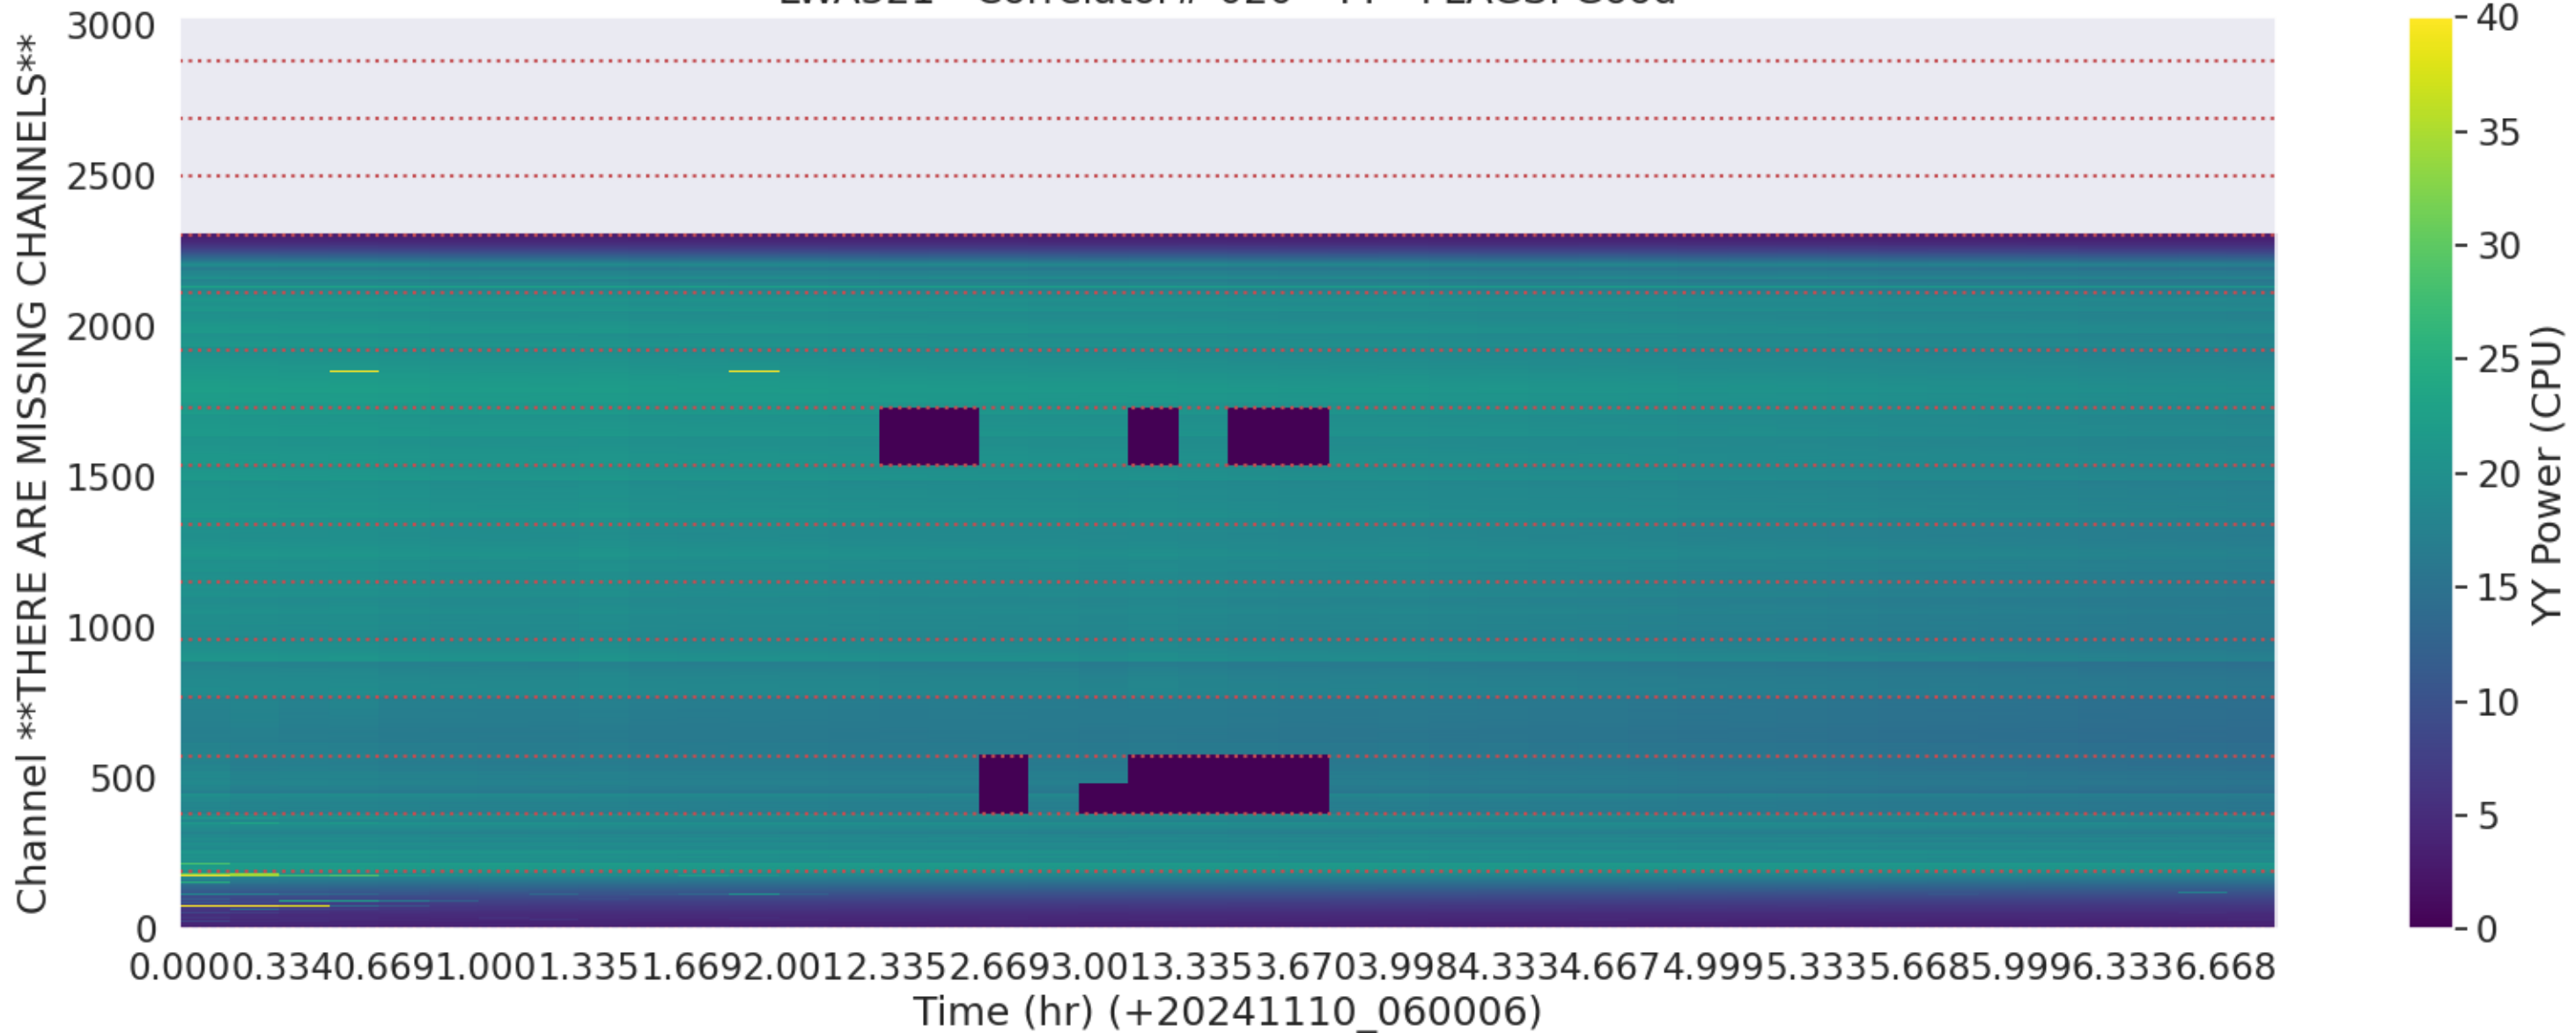

LWA321 - Correlator# 020 - YY - FLAGS: Good