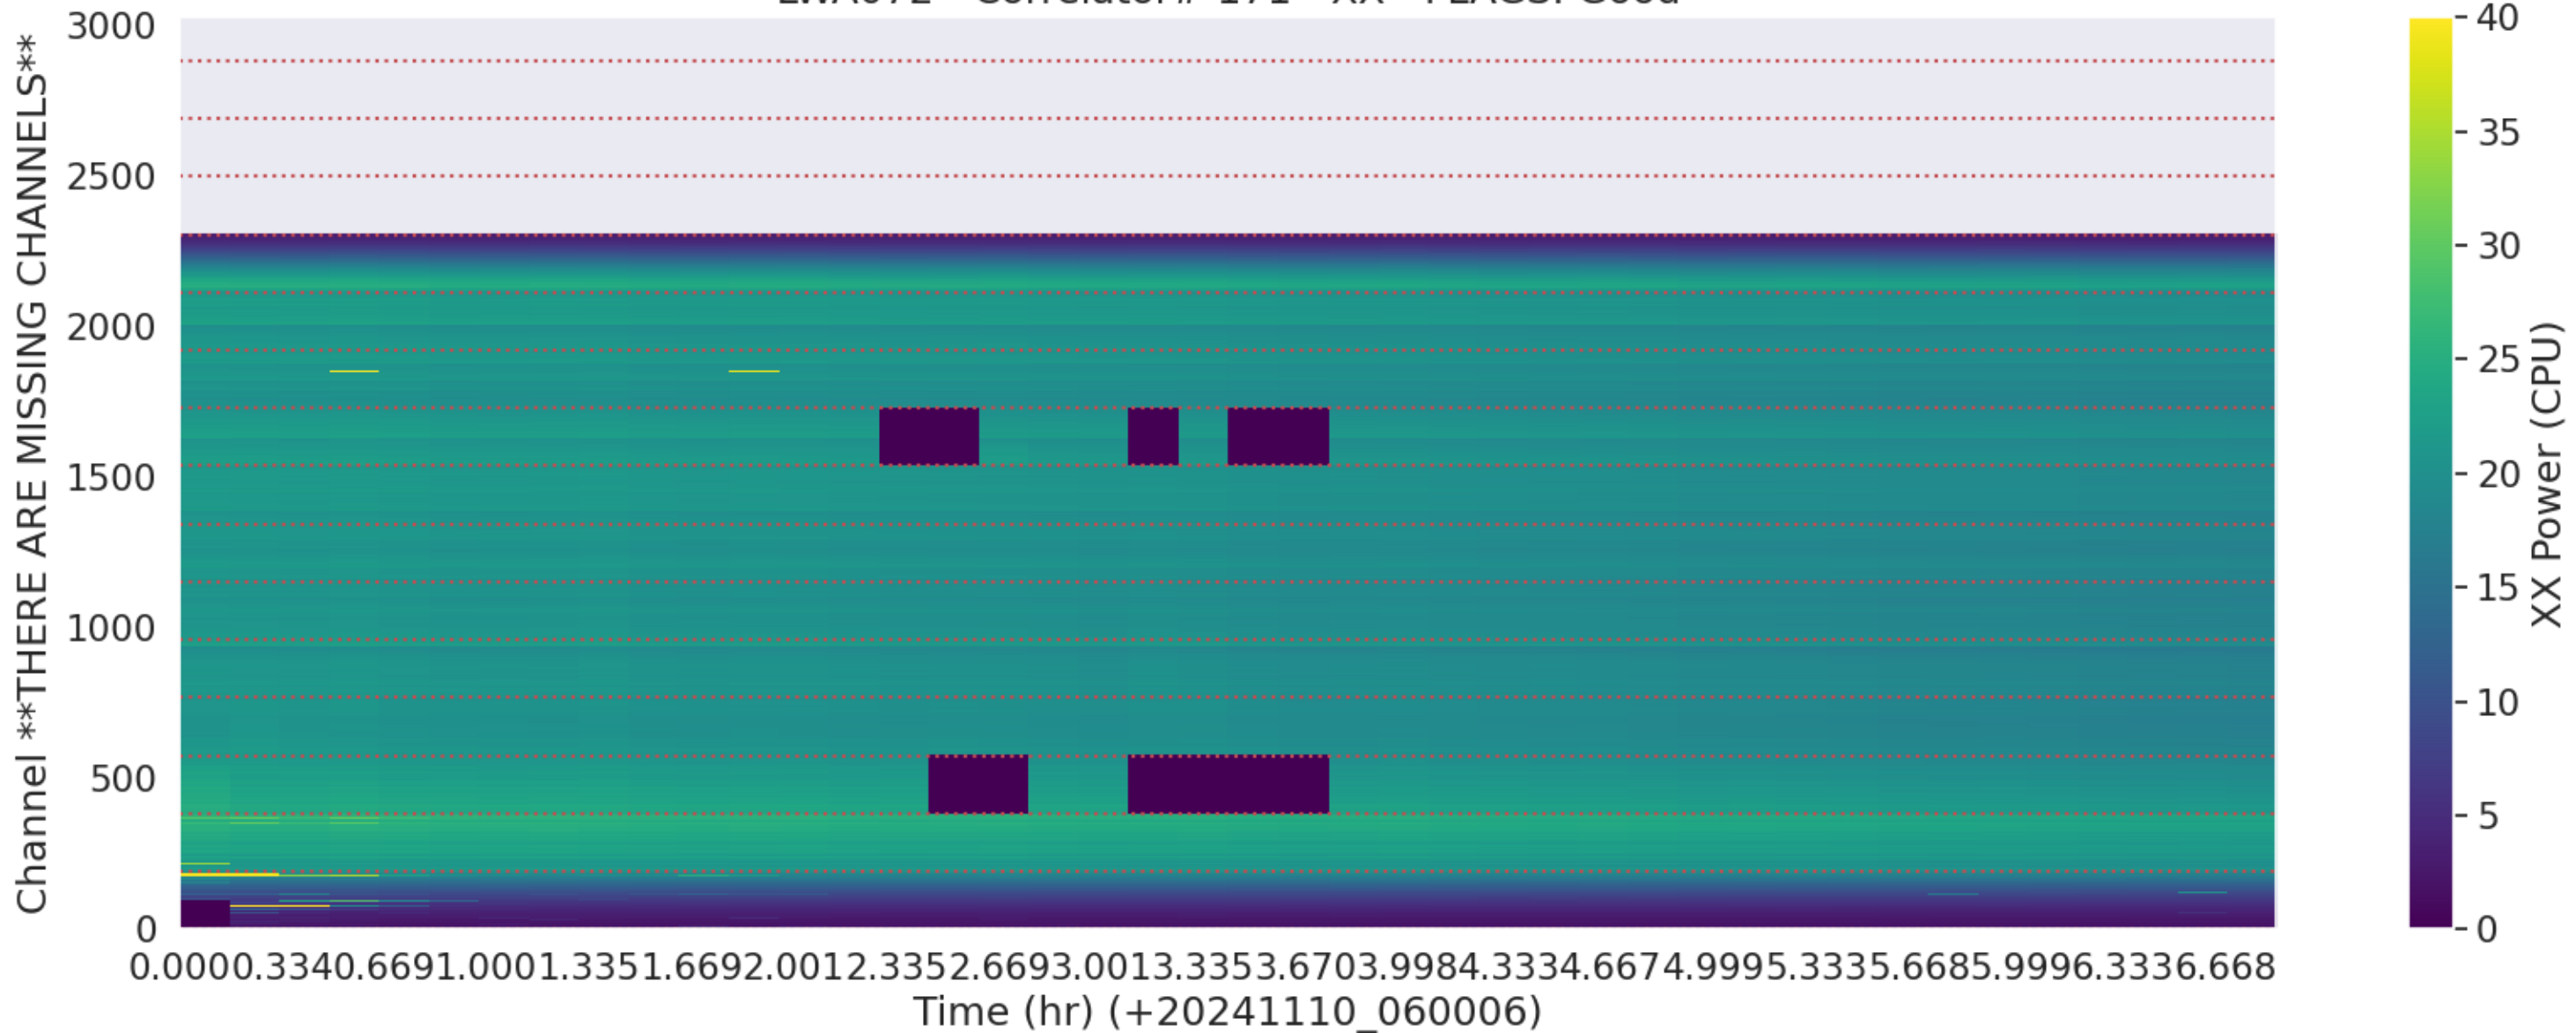

LWA069 - Correlator# 169 - XX - FLAGS: LowPower

LWA069 - Correlator# 169 - YY - FLAGS: Good

LWA097 - Correlator# 170 - XX - FLAGS: Good

LWA097 - Correlator# 170 - YY - FLAGS: Good

LWA072 - Correlator# 171 - XX - FLAGS: Good