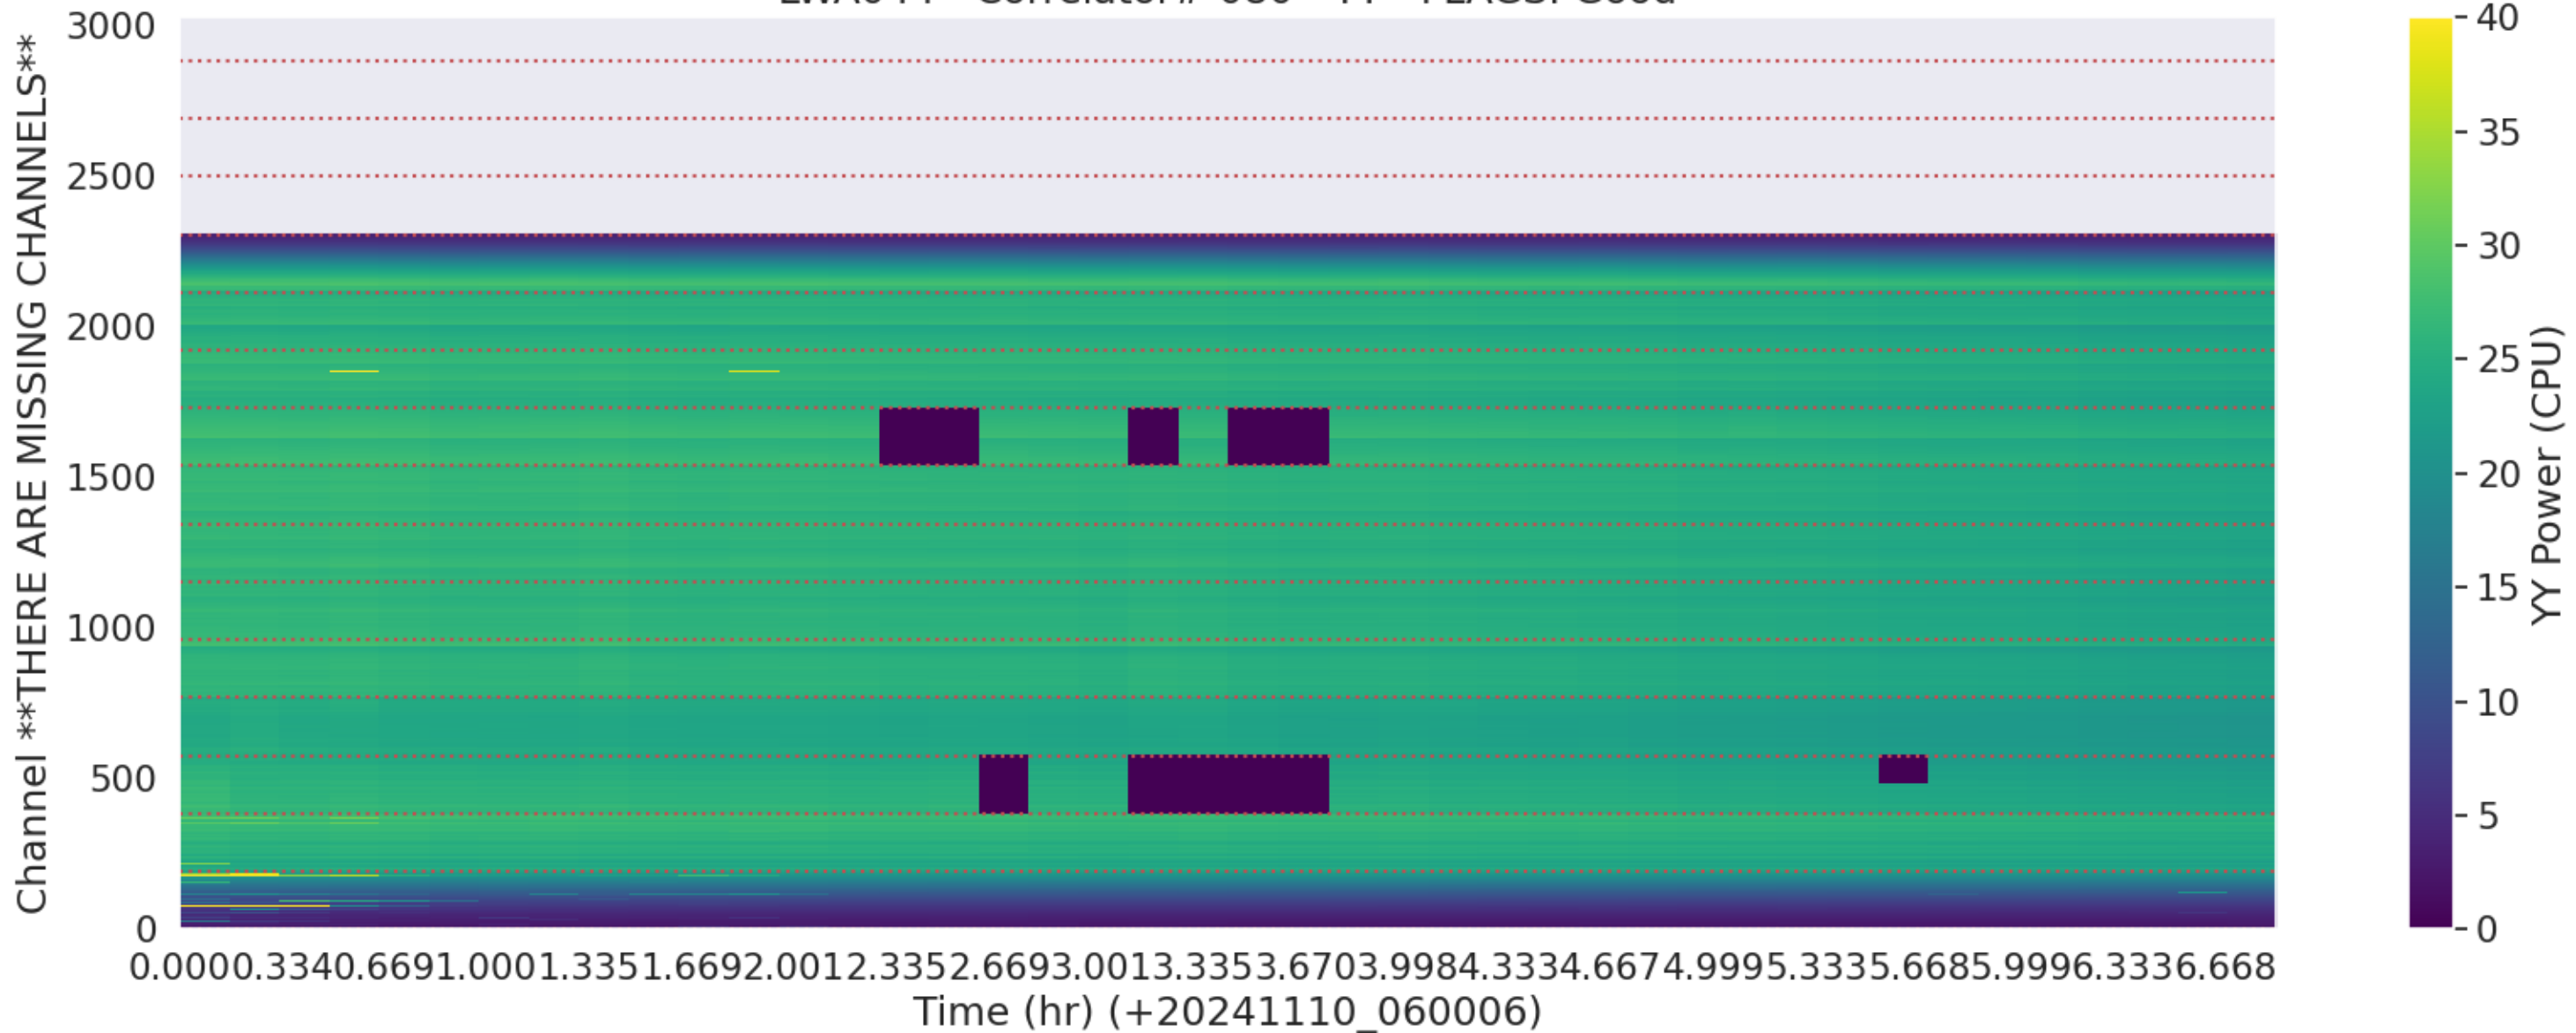

LWA042 - Correlator# 078 - YY - FLAGS: Good

LWA041 - Correlator# 079 - XX - FLAGS: Good

LWA041 - Correlator# 079 - YY - FLAGS: Good

LWA044 - Correlator# 080 - XX - FLAGS: Good

LWA044 - Correlator# 080 - YY - FLAGS: Good