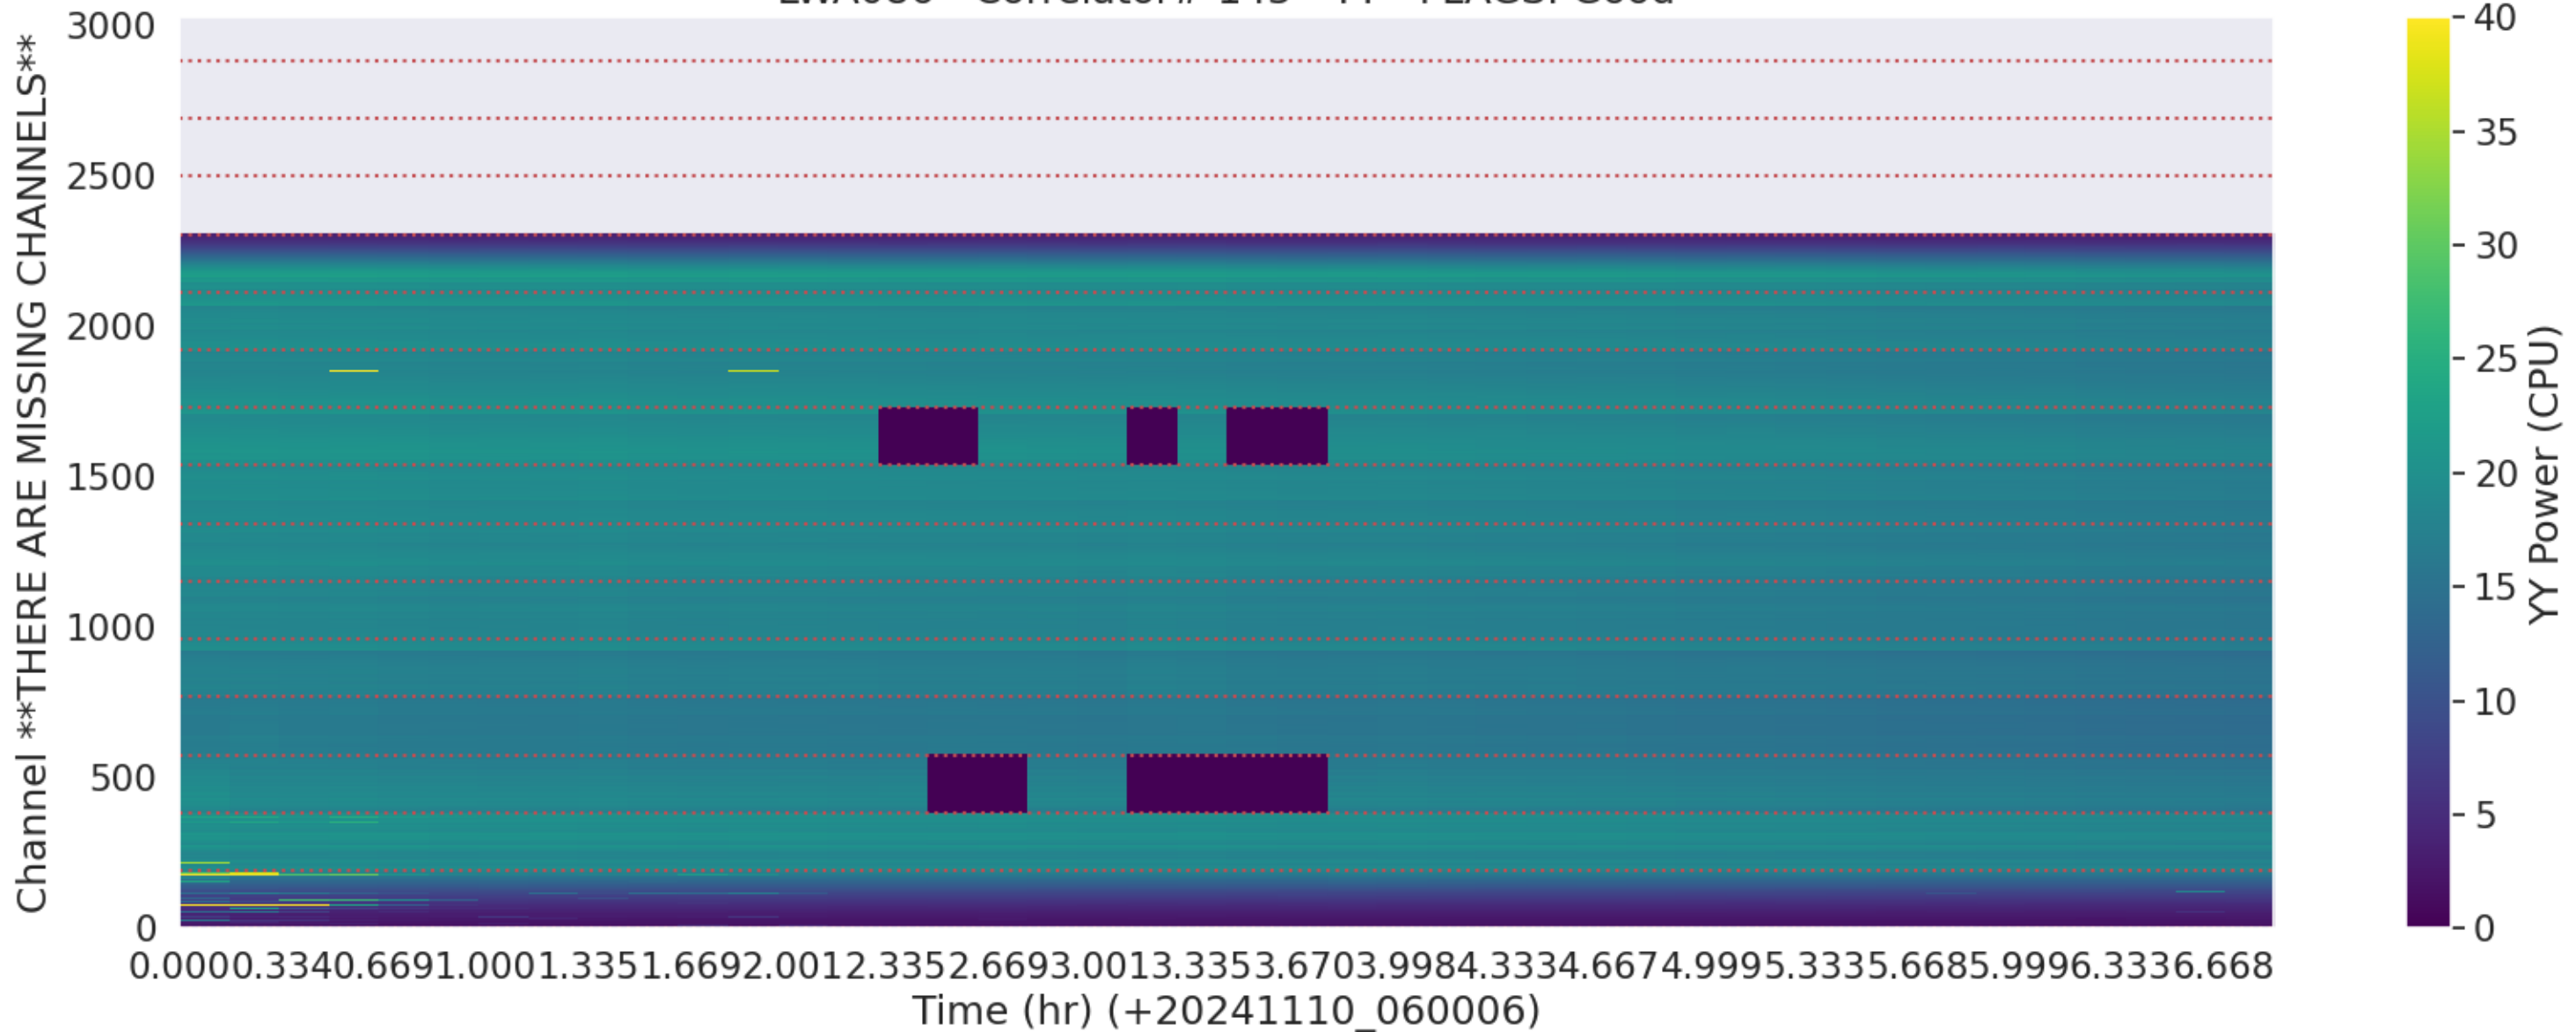

LWA086 - Correlator# 143 - YY - FLAGS: Good