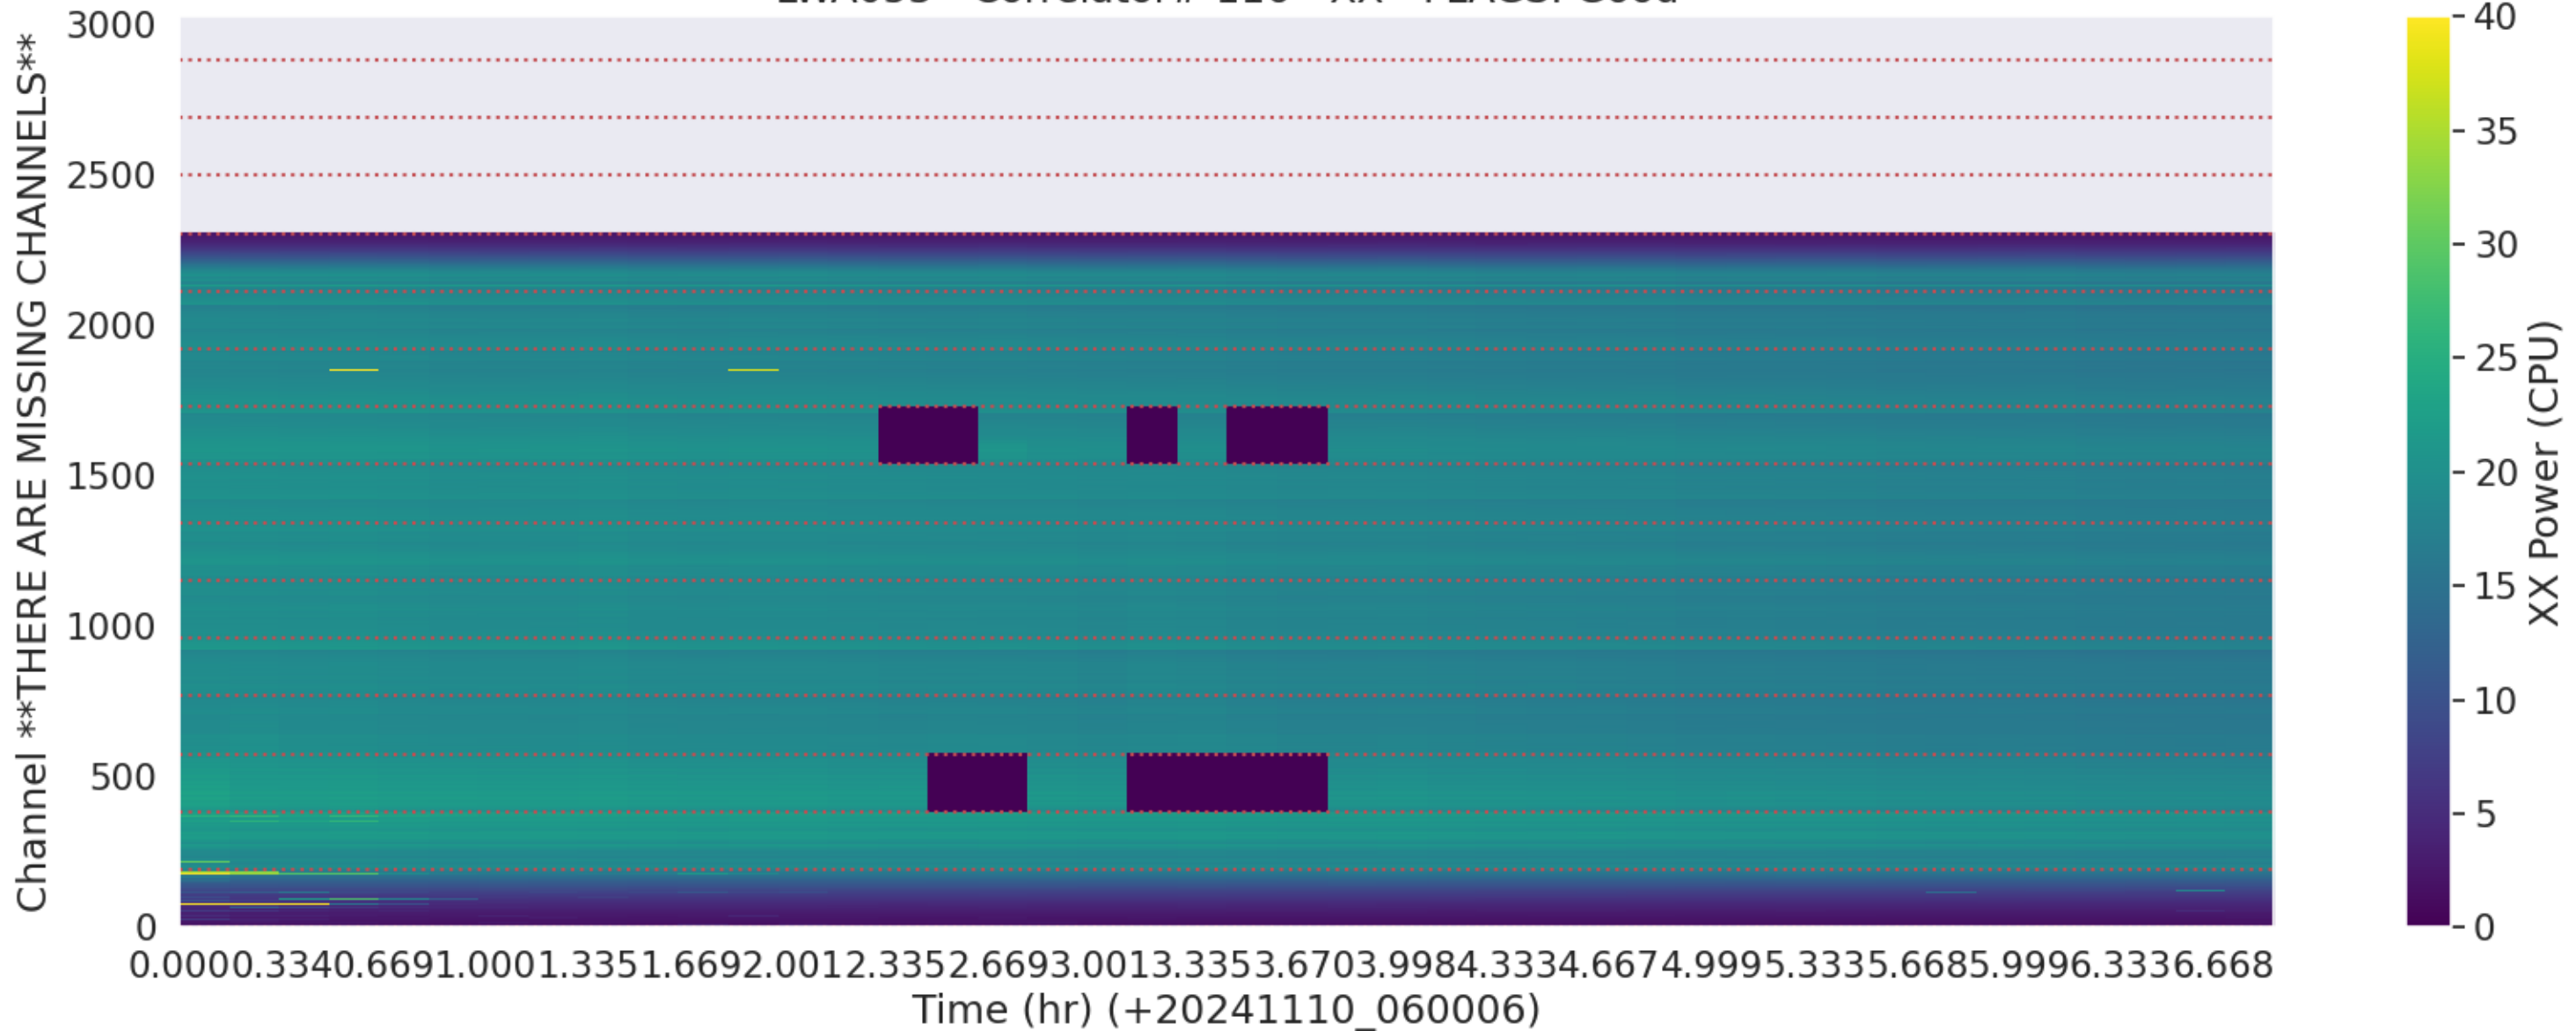

LWA053 - Correlator# 116 - XX - FLAGS: Good