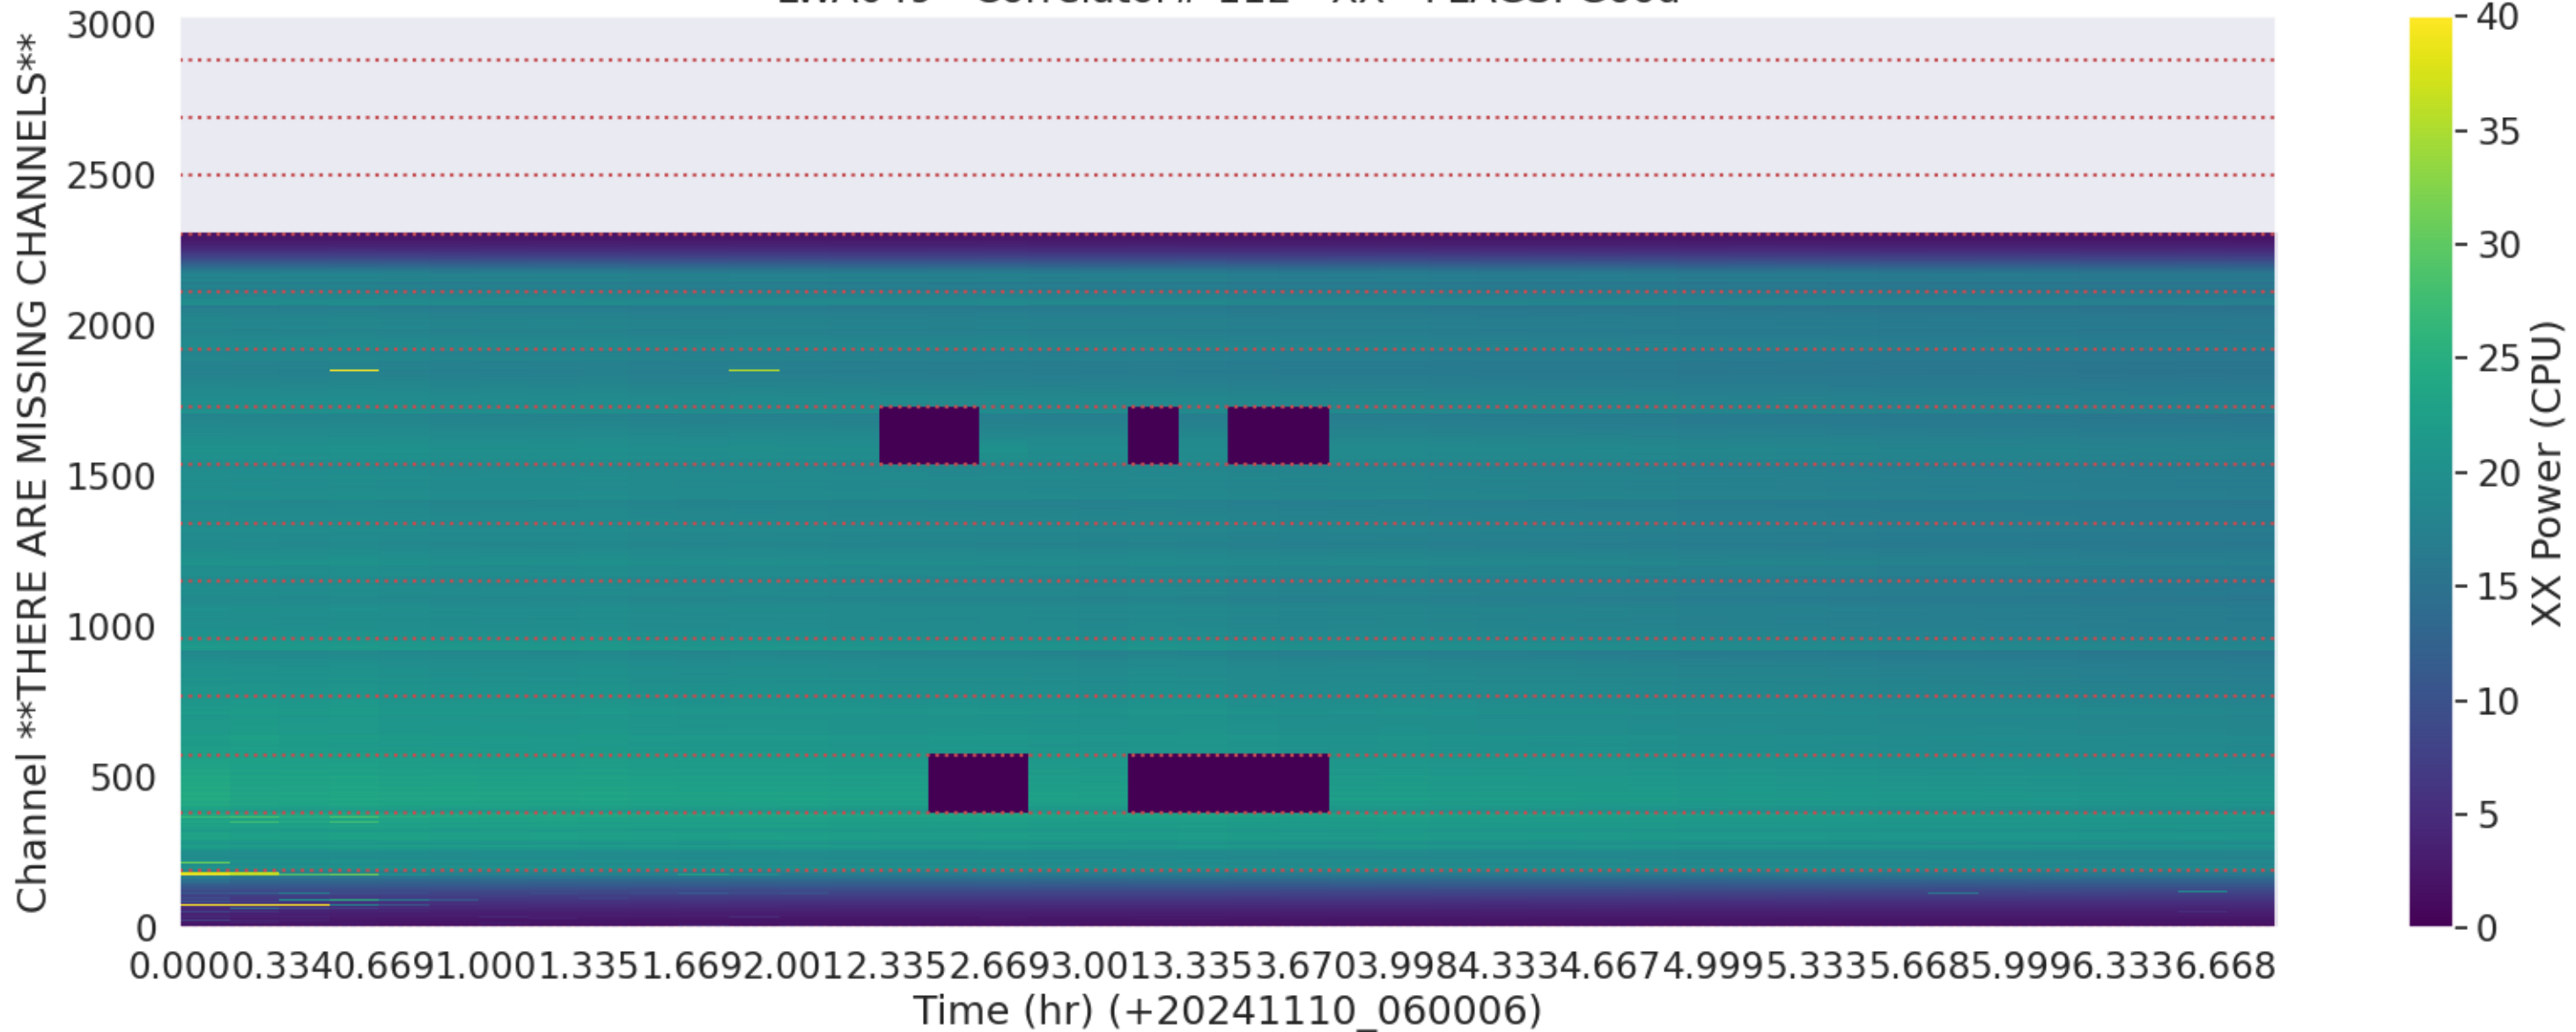

LWA049 - Correlator# 112 - XX - FLAGS: Good