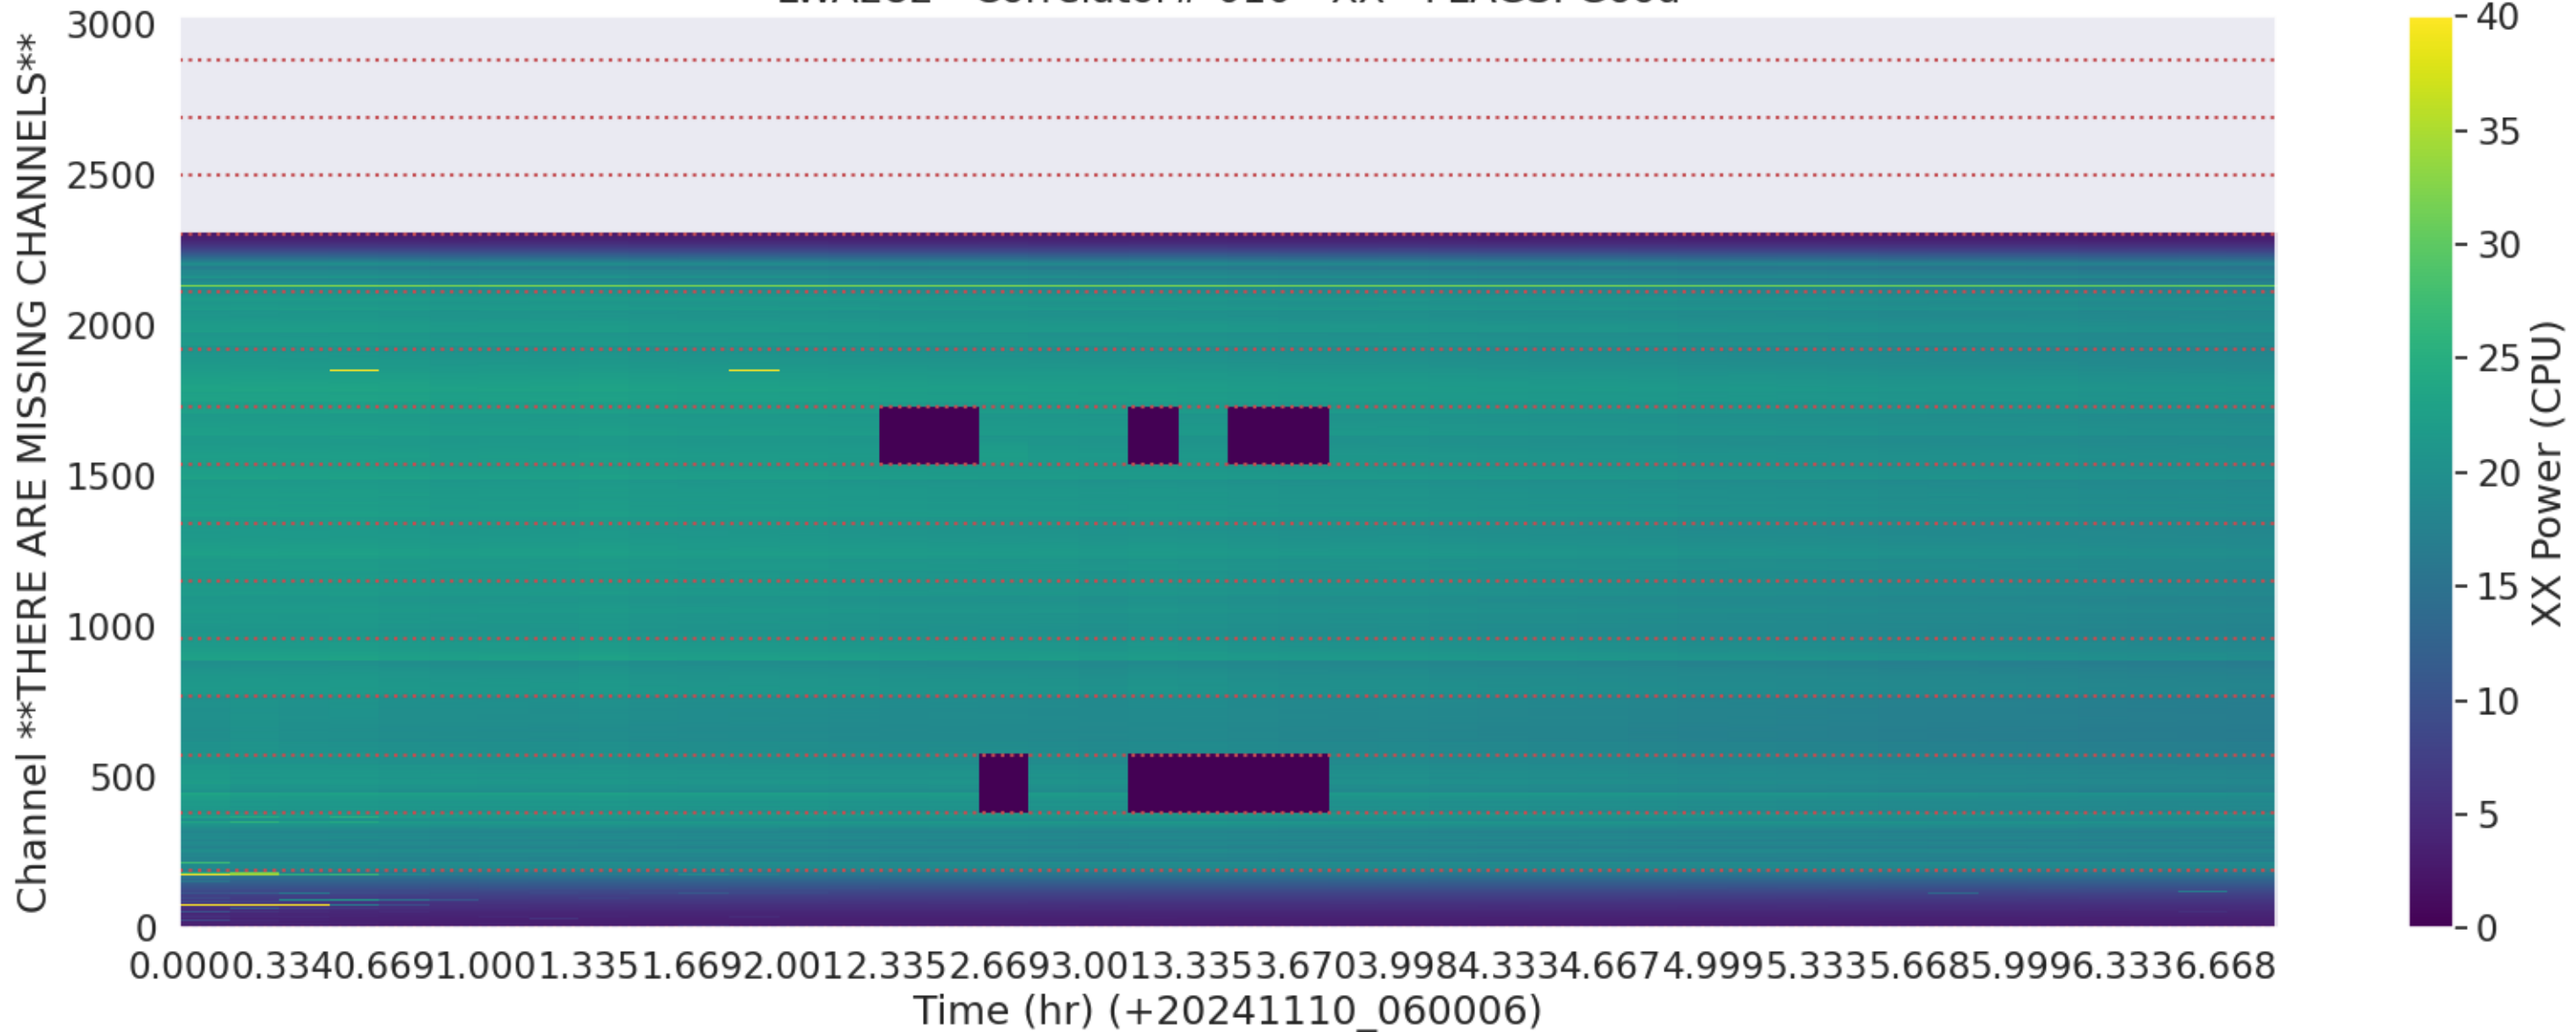

LWA282 - Correlator# 010 - XX - FLAGS: Good