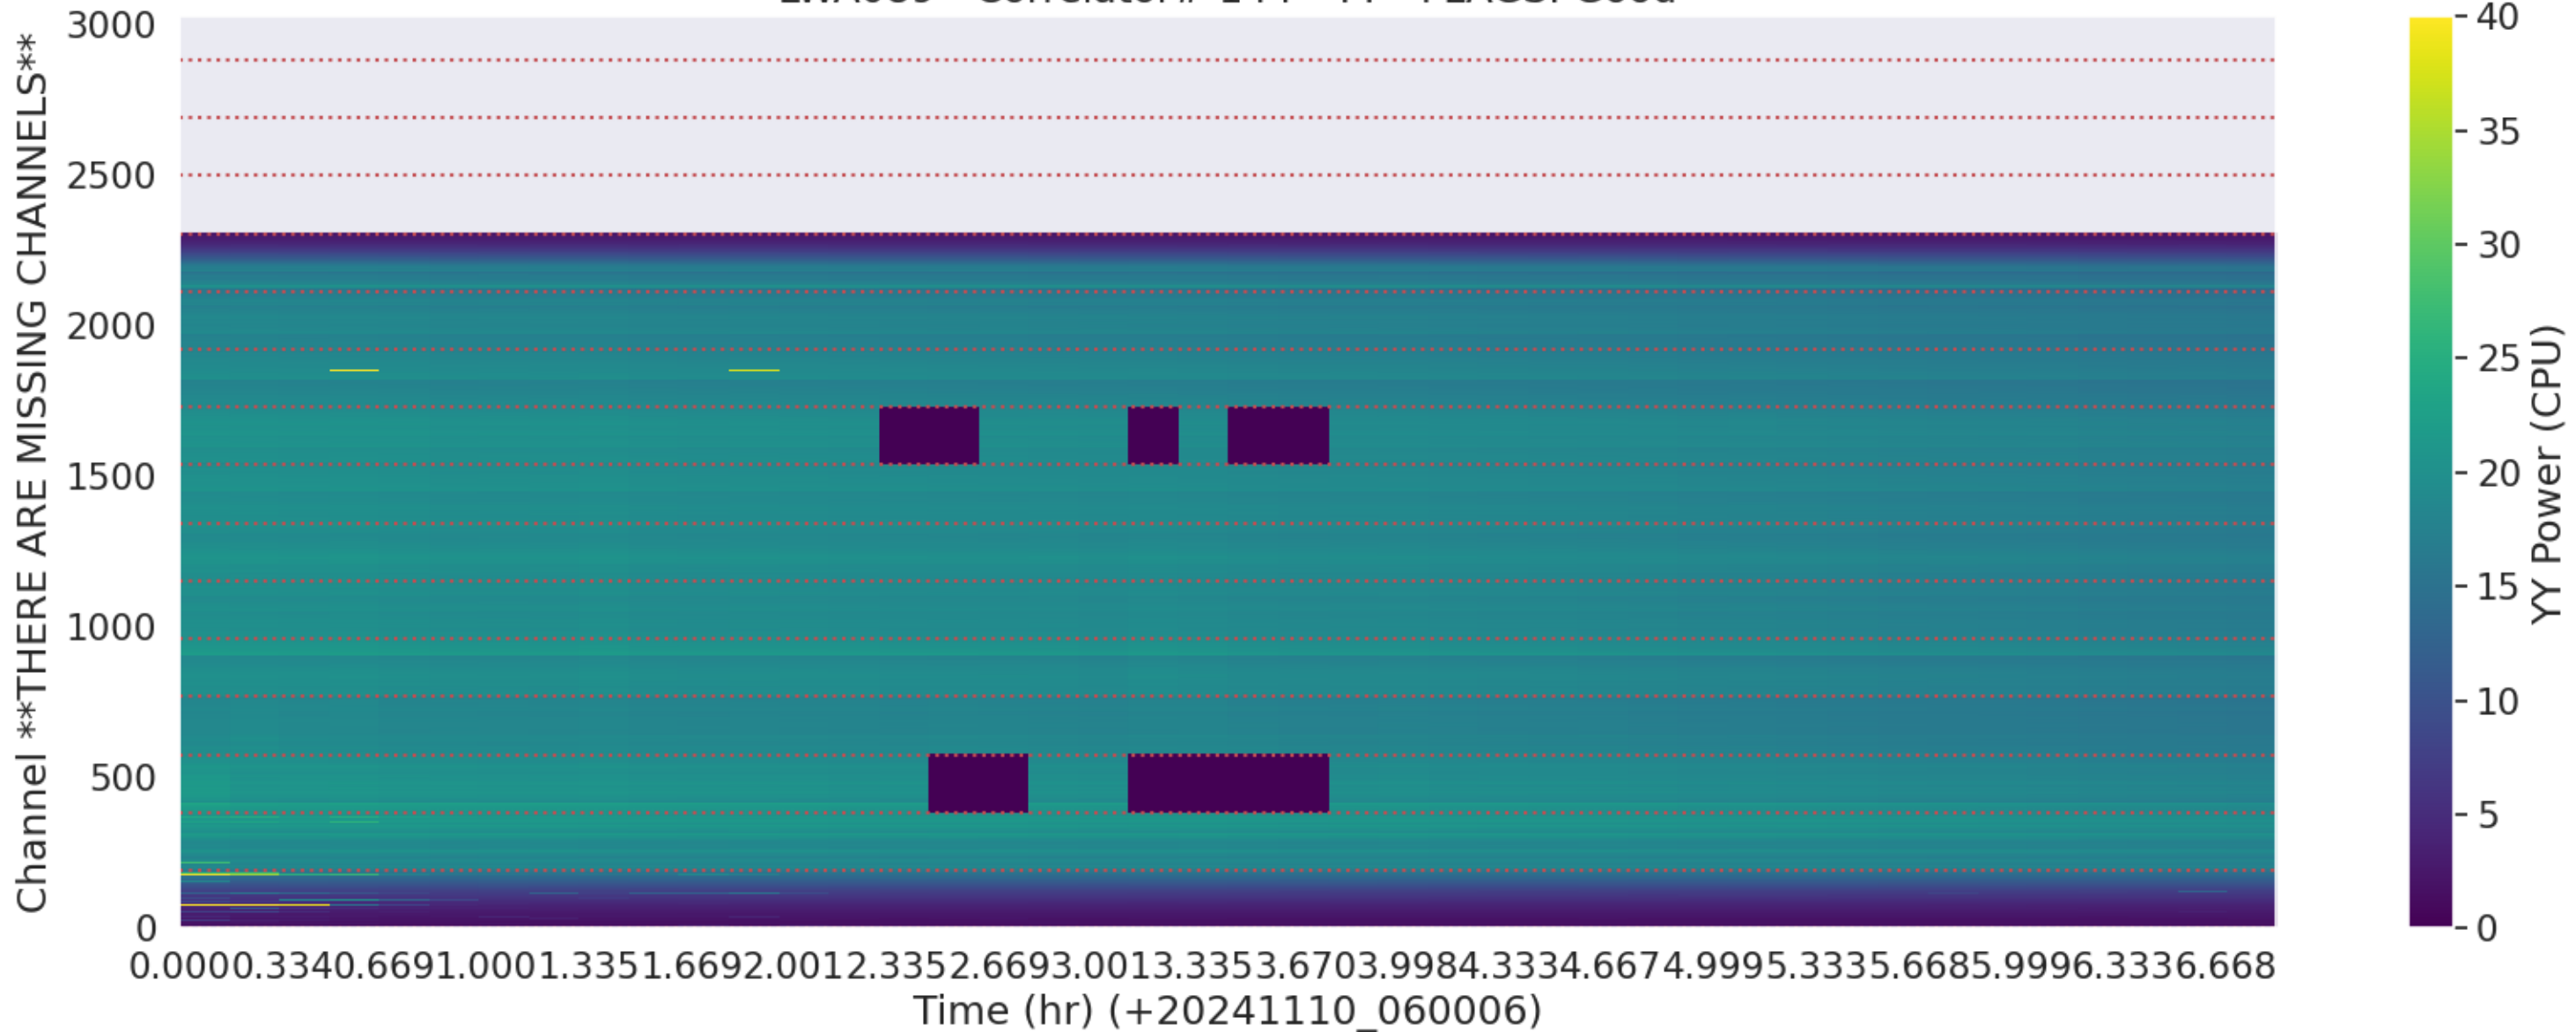

LWA089 - Correlator# 144 - YY - FLAGS: Good