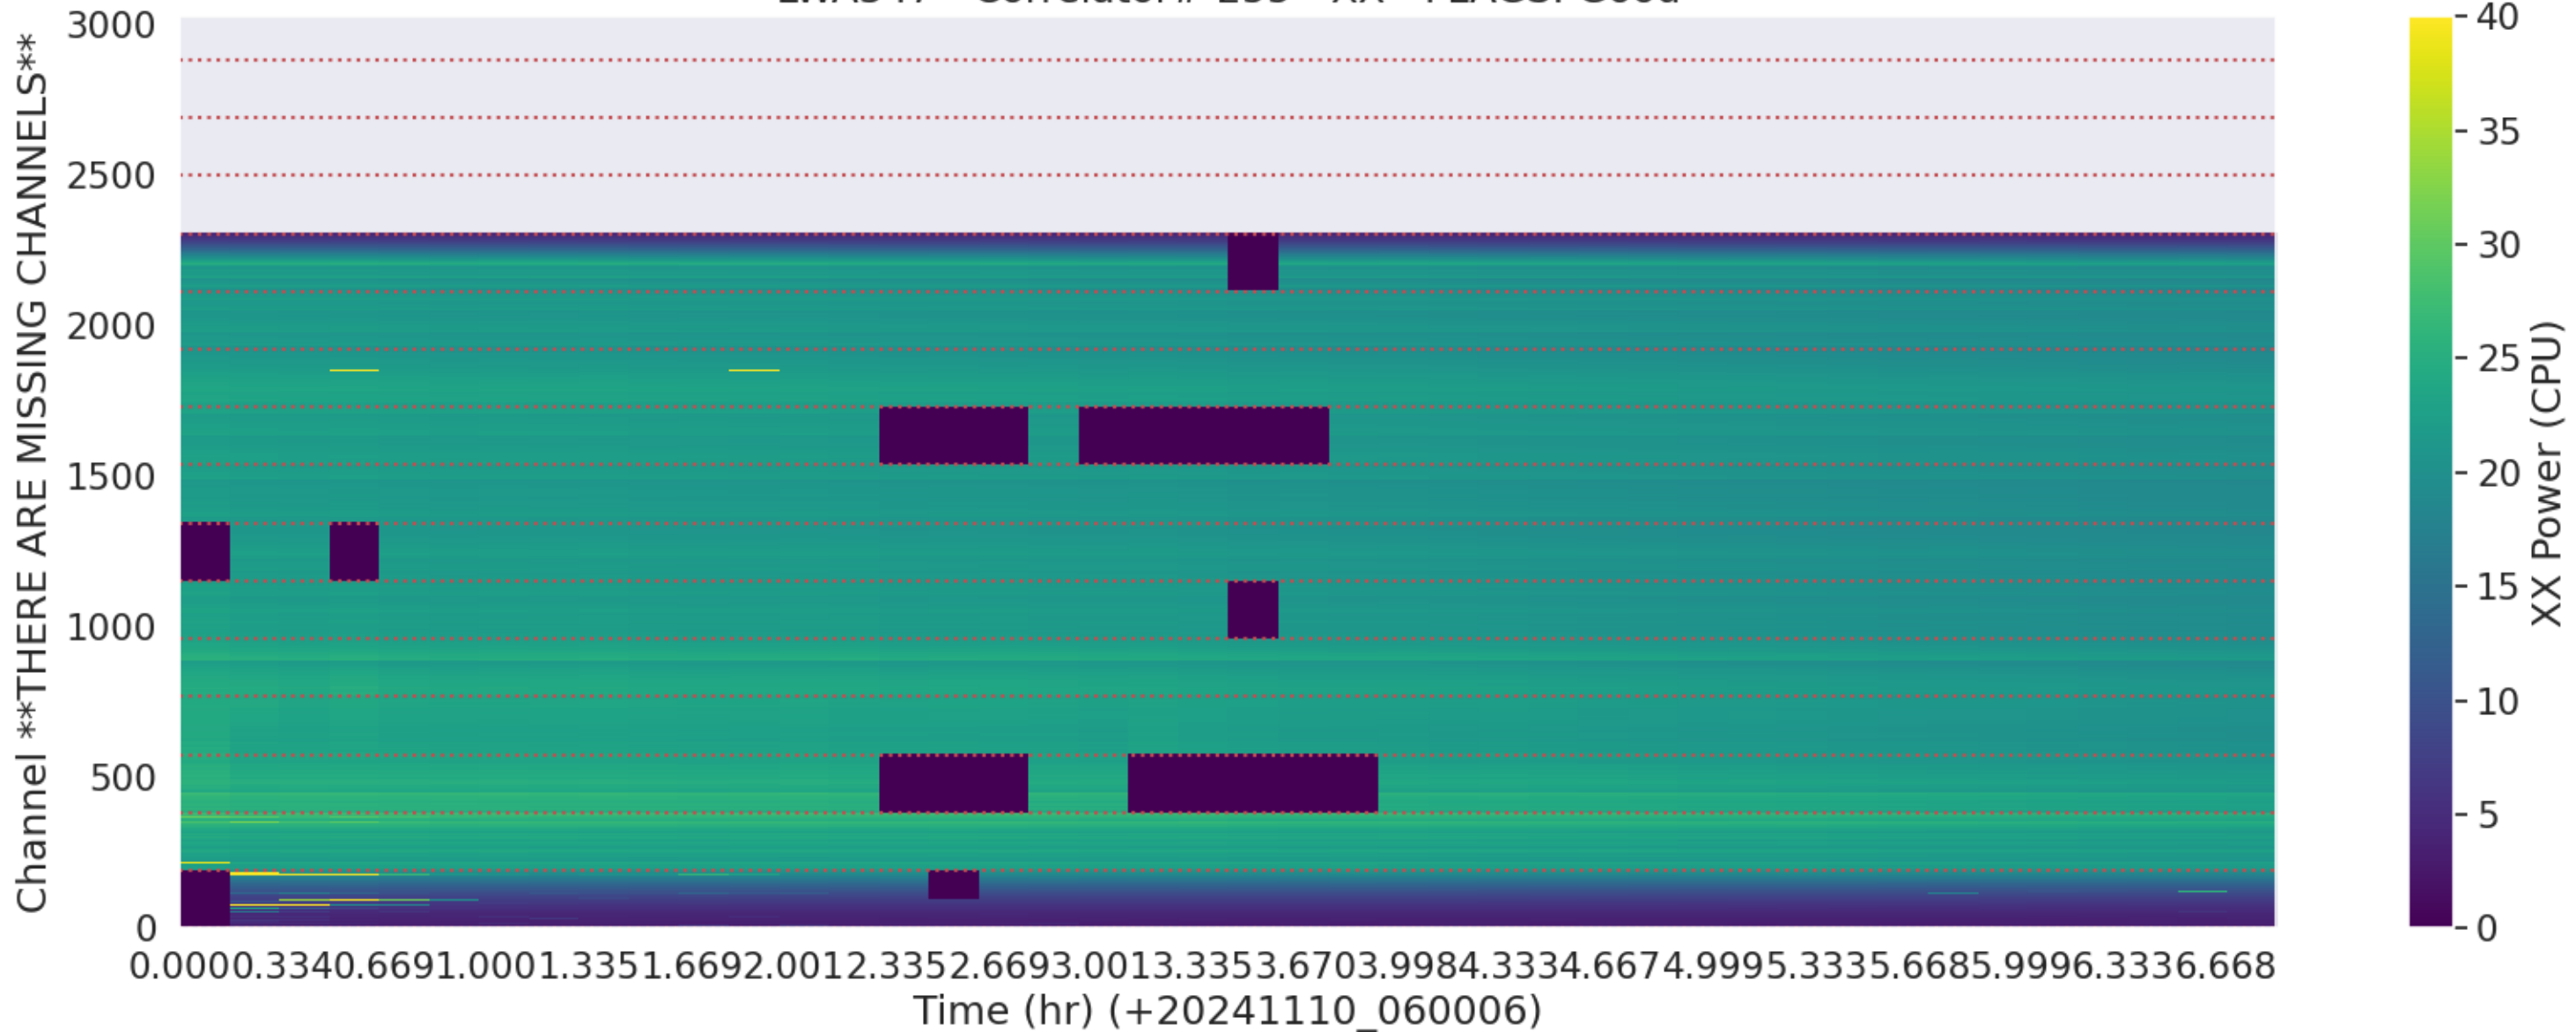

LWA333 - Correlator# 253 - YY - FLAGS: Good

LWA359 - Correlator# 254 - XX - FLAGS: Good

LWA359 - Correlator# 254 - YY - FLAGS: Good

LWA347 - Correlator# 255 - XX - FLAGS: Good

LWA347 - Correlator# 255 - YY - FLAGS: BadSpecShape