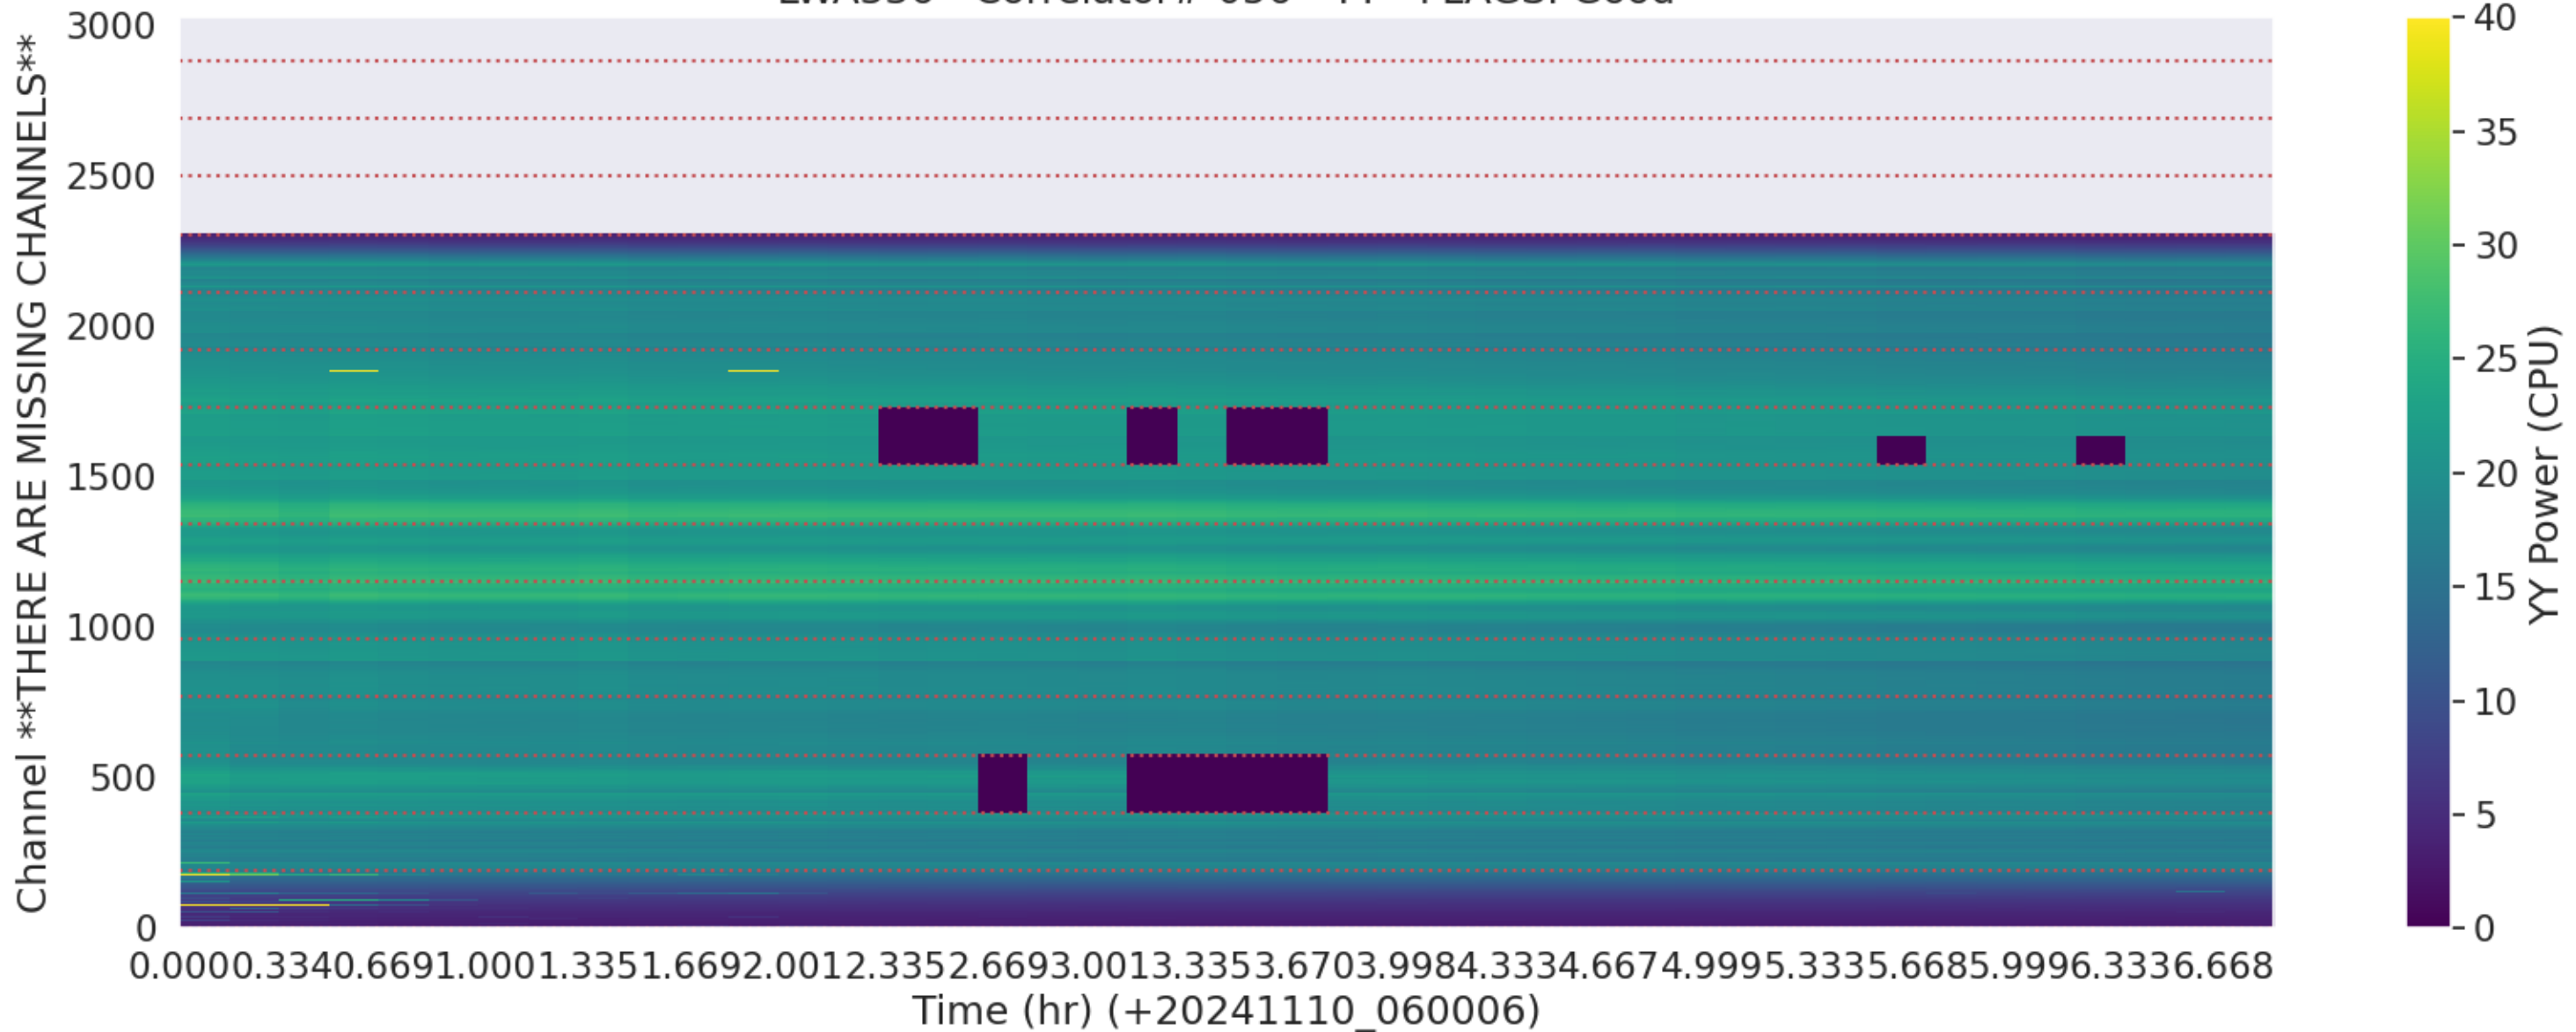

LWA336 - Correlator# 056 - YY - FLAGS: Good