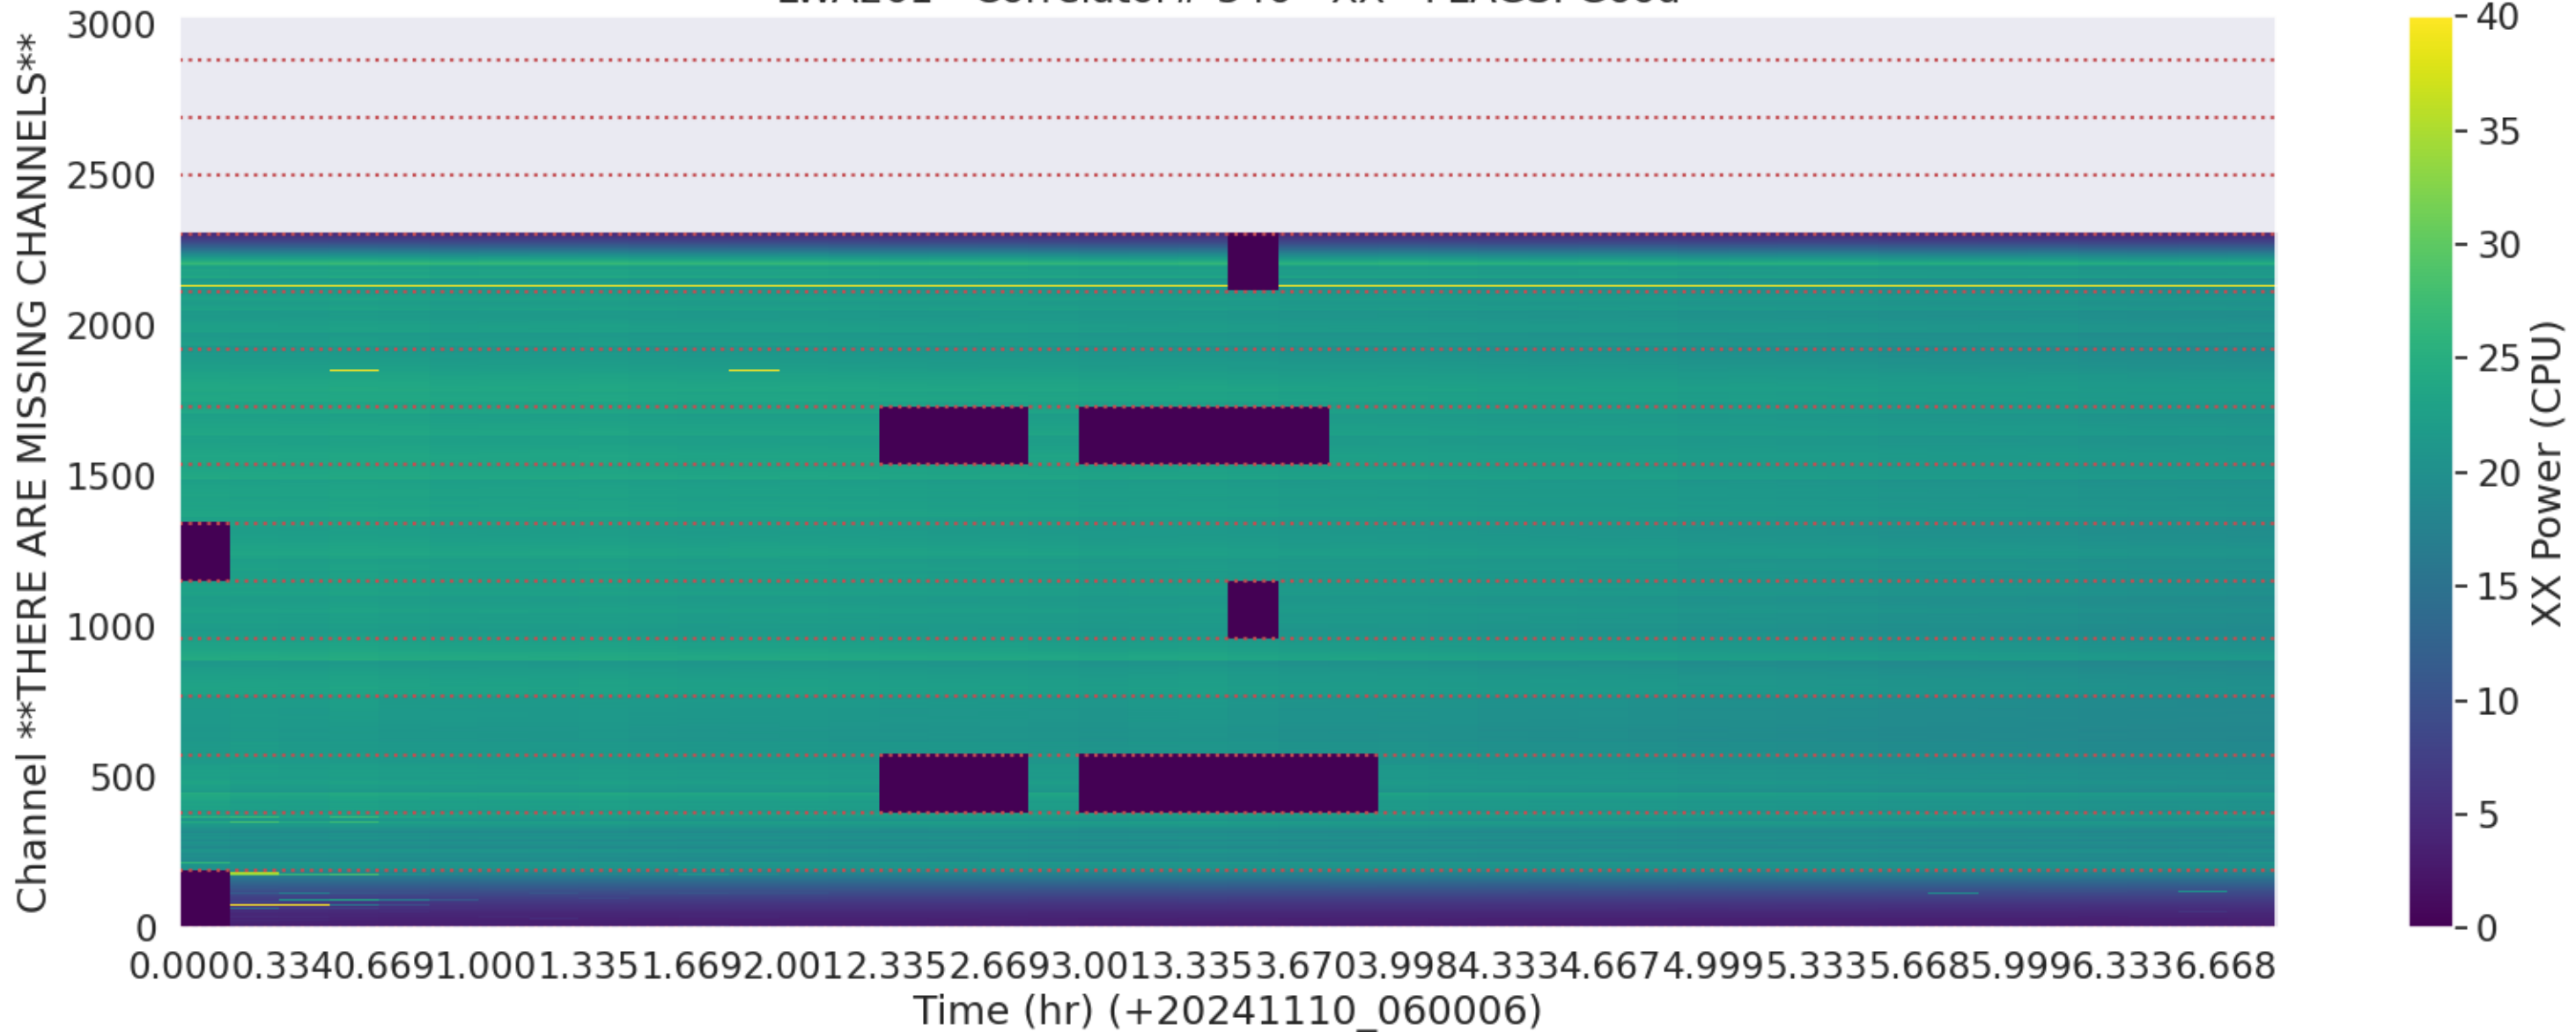

LWA261 - Correlator# 346 - XX - FLAGS: Good