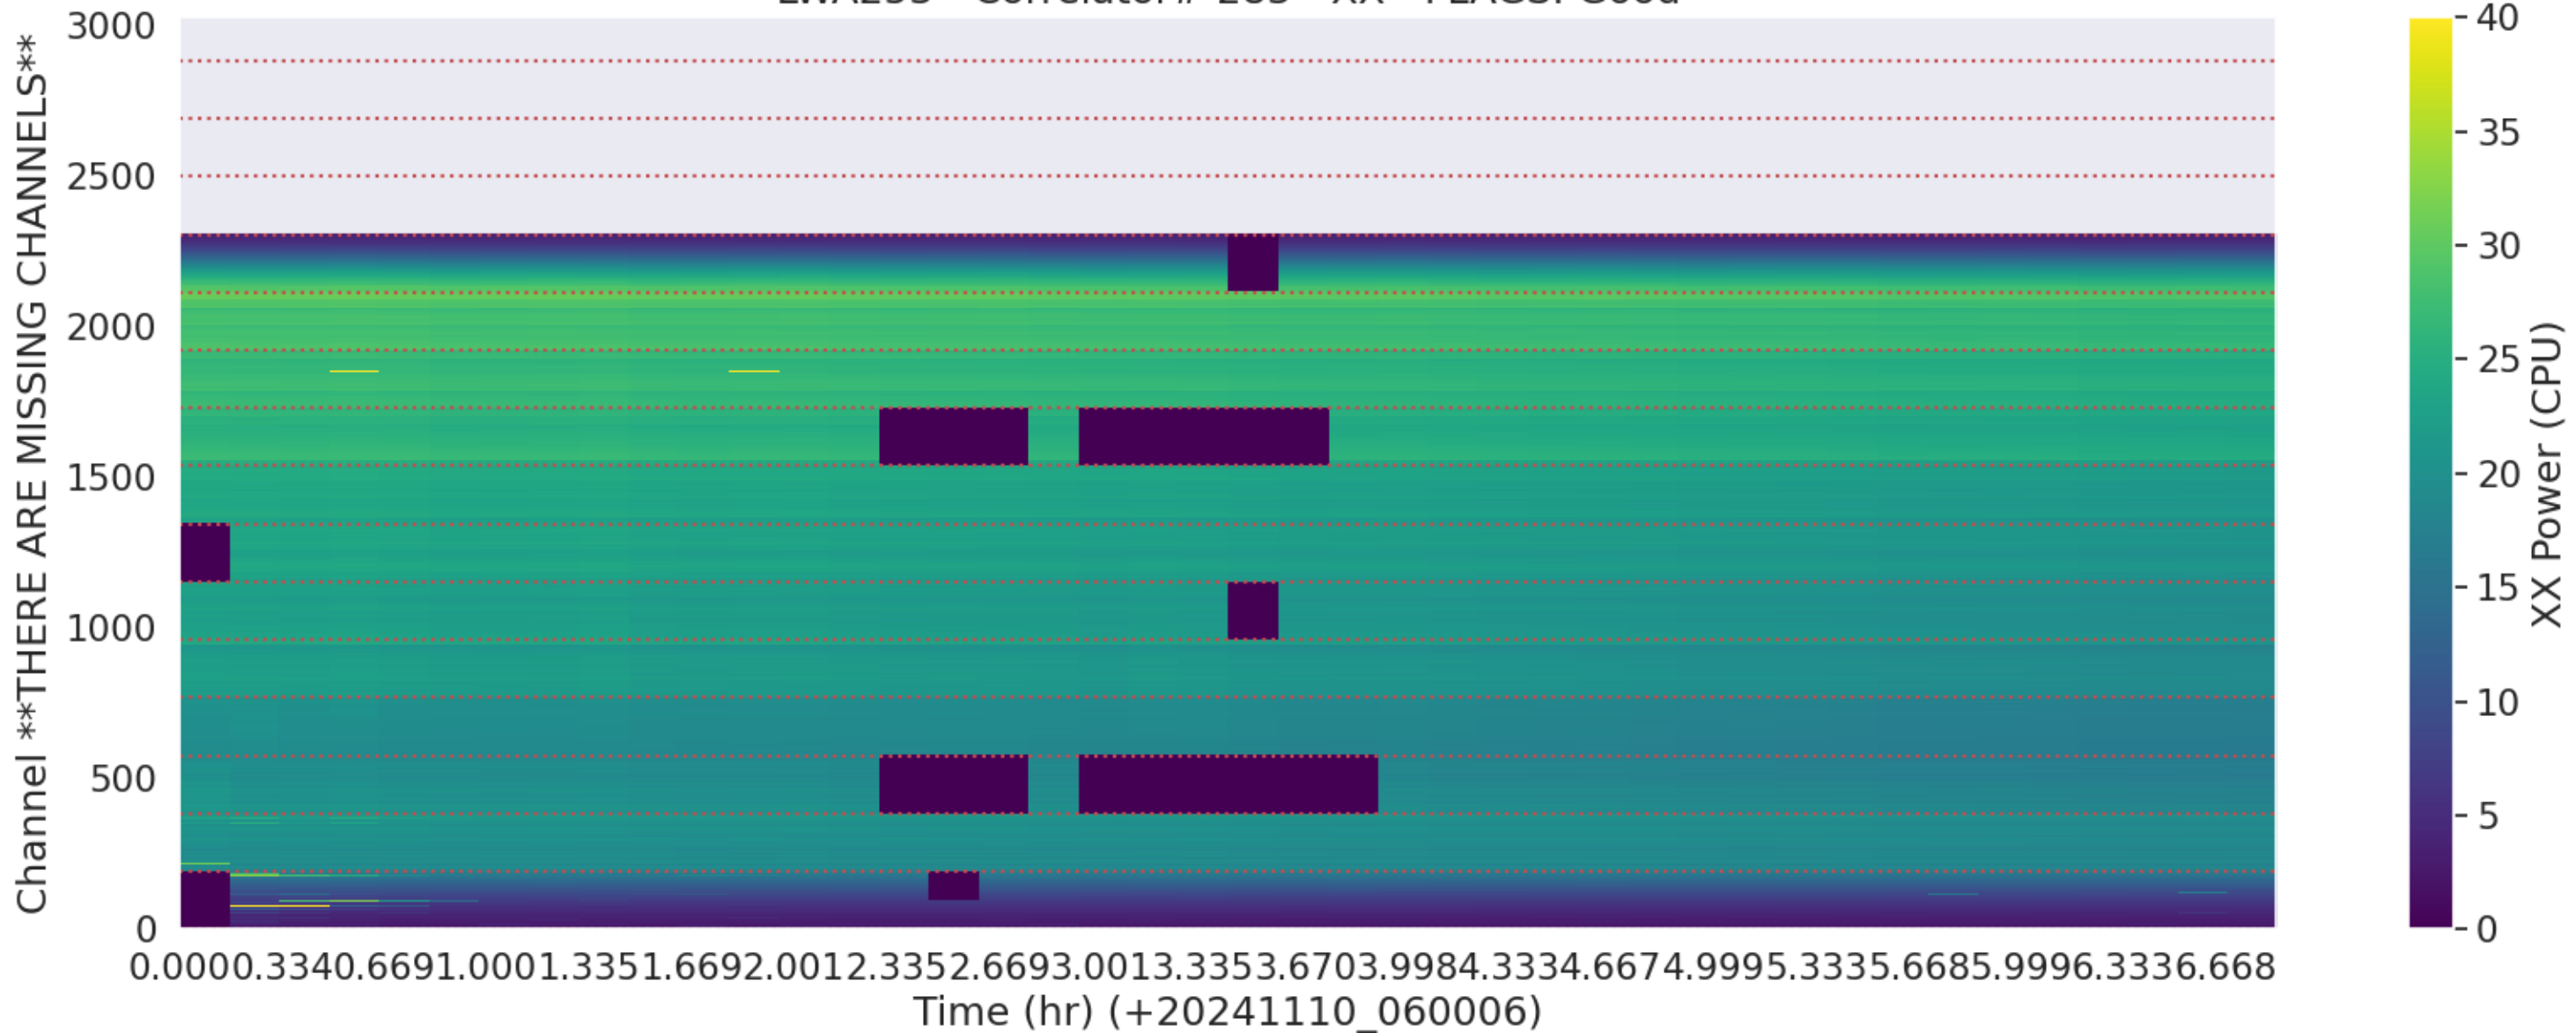

LWA225 - Correlator# 281 - XX - FLAGS: Good

LWA225 - Correlator# 281 - YY - FLAGS: Good

LWA349 - Correlator# 282 - YY - FLAGS: Good

LWA253 - Correlator# 283 - XX - FLAGS: Good

LWA253 - Correlator# 283 - YY - FLAGS: Good