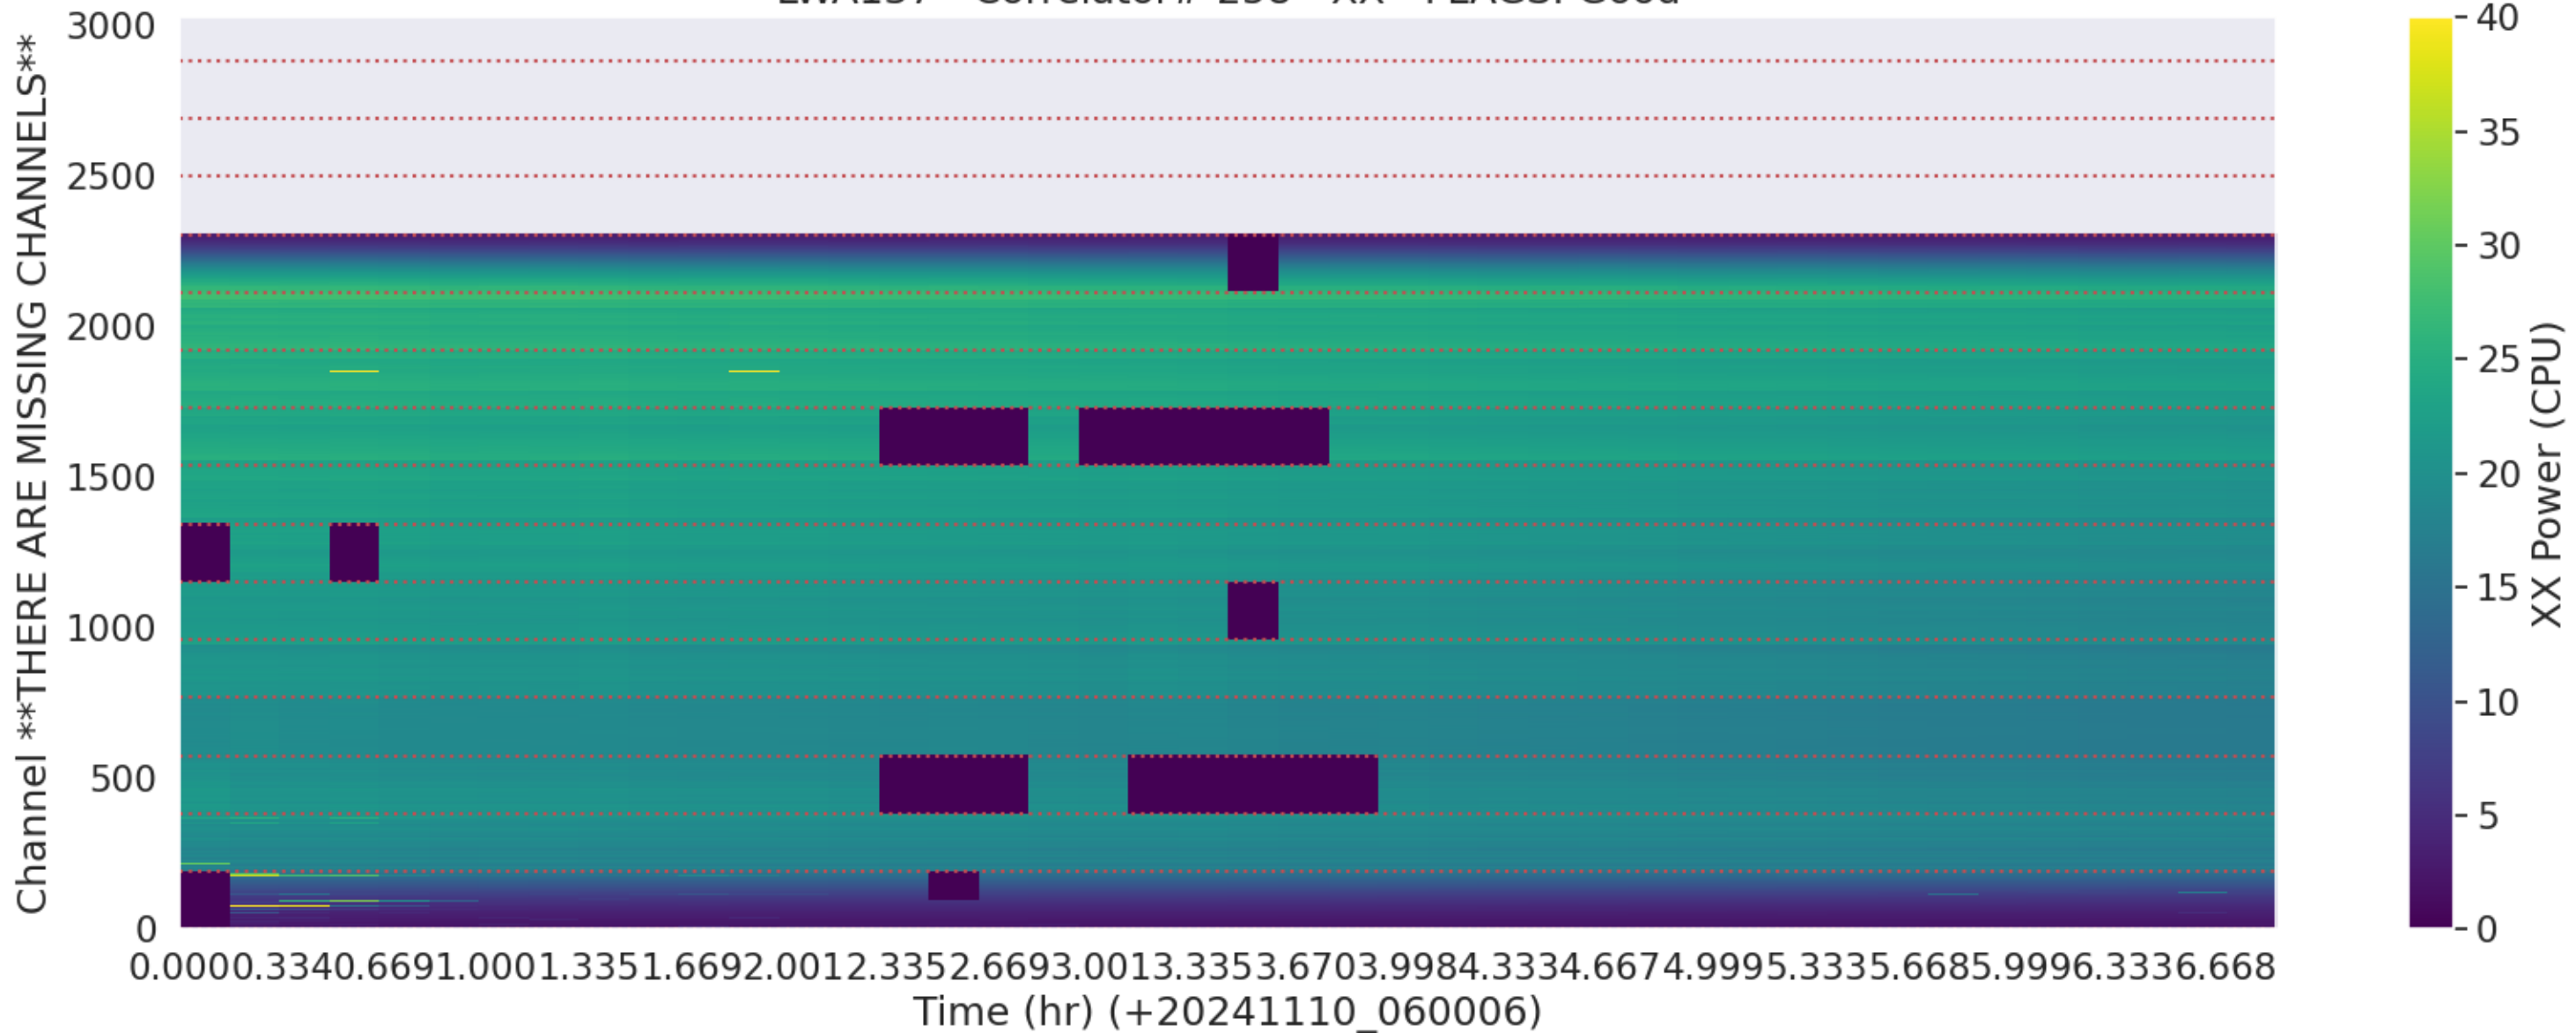

LWA135 - Correlator# 256 - XX - FLAGS: Good

LWA135 - Correlator# 256 - YY - FLAGS: Good

LWA133 - Correlator# 257 - XX - FLAGS: Good

LWA133 - Correlator# 257 - YY - FLAGS: Good

LWA137 - Correlator# 258 - XX - FLAGS: Good