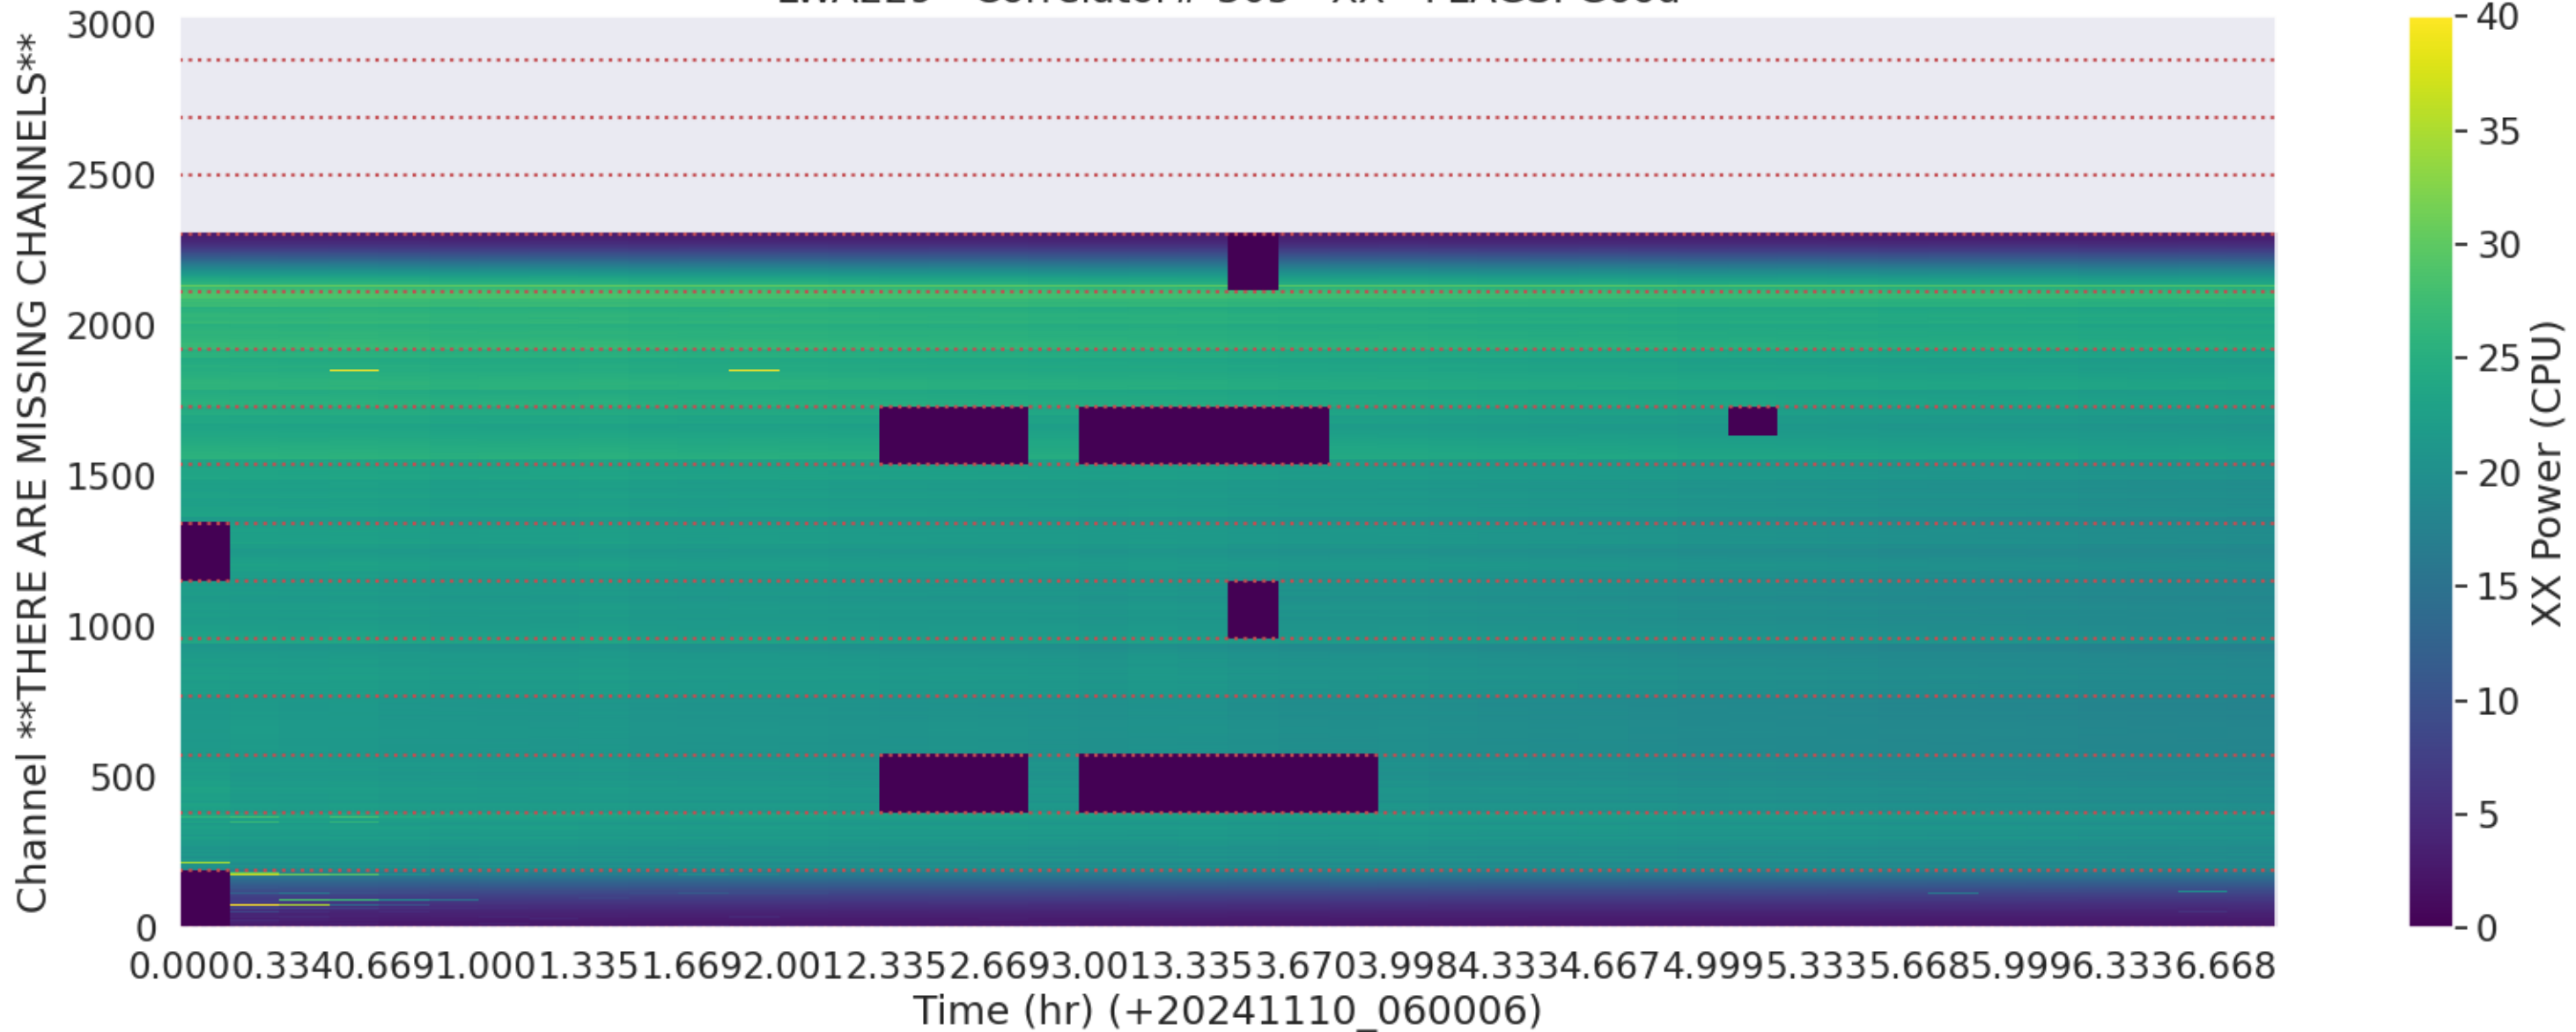

LWA229 - Correlator# 305 - XX - FLAGS: Good