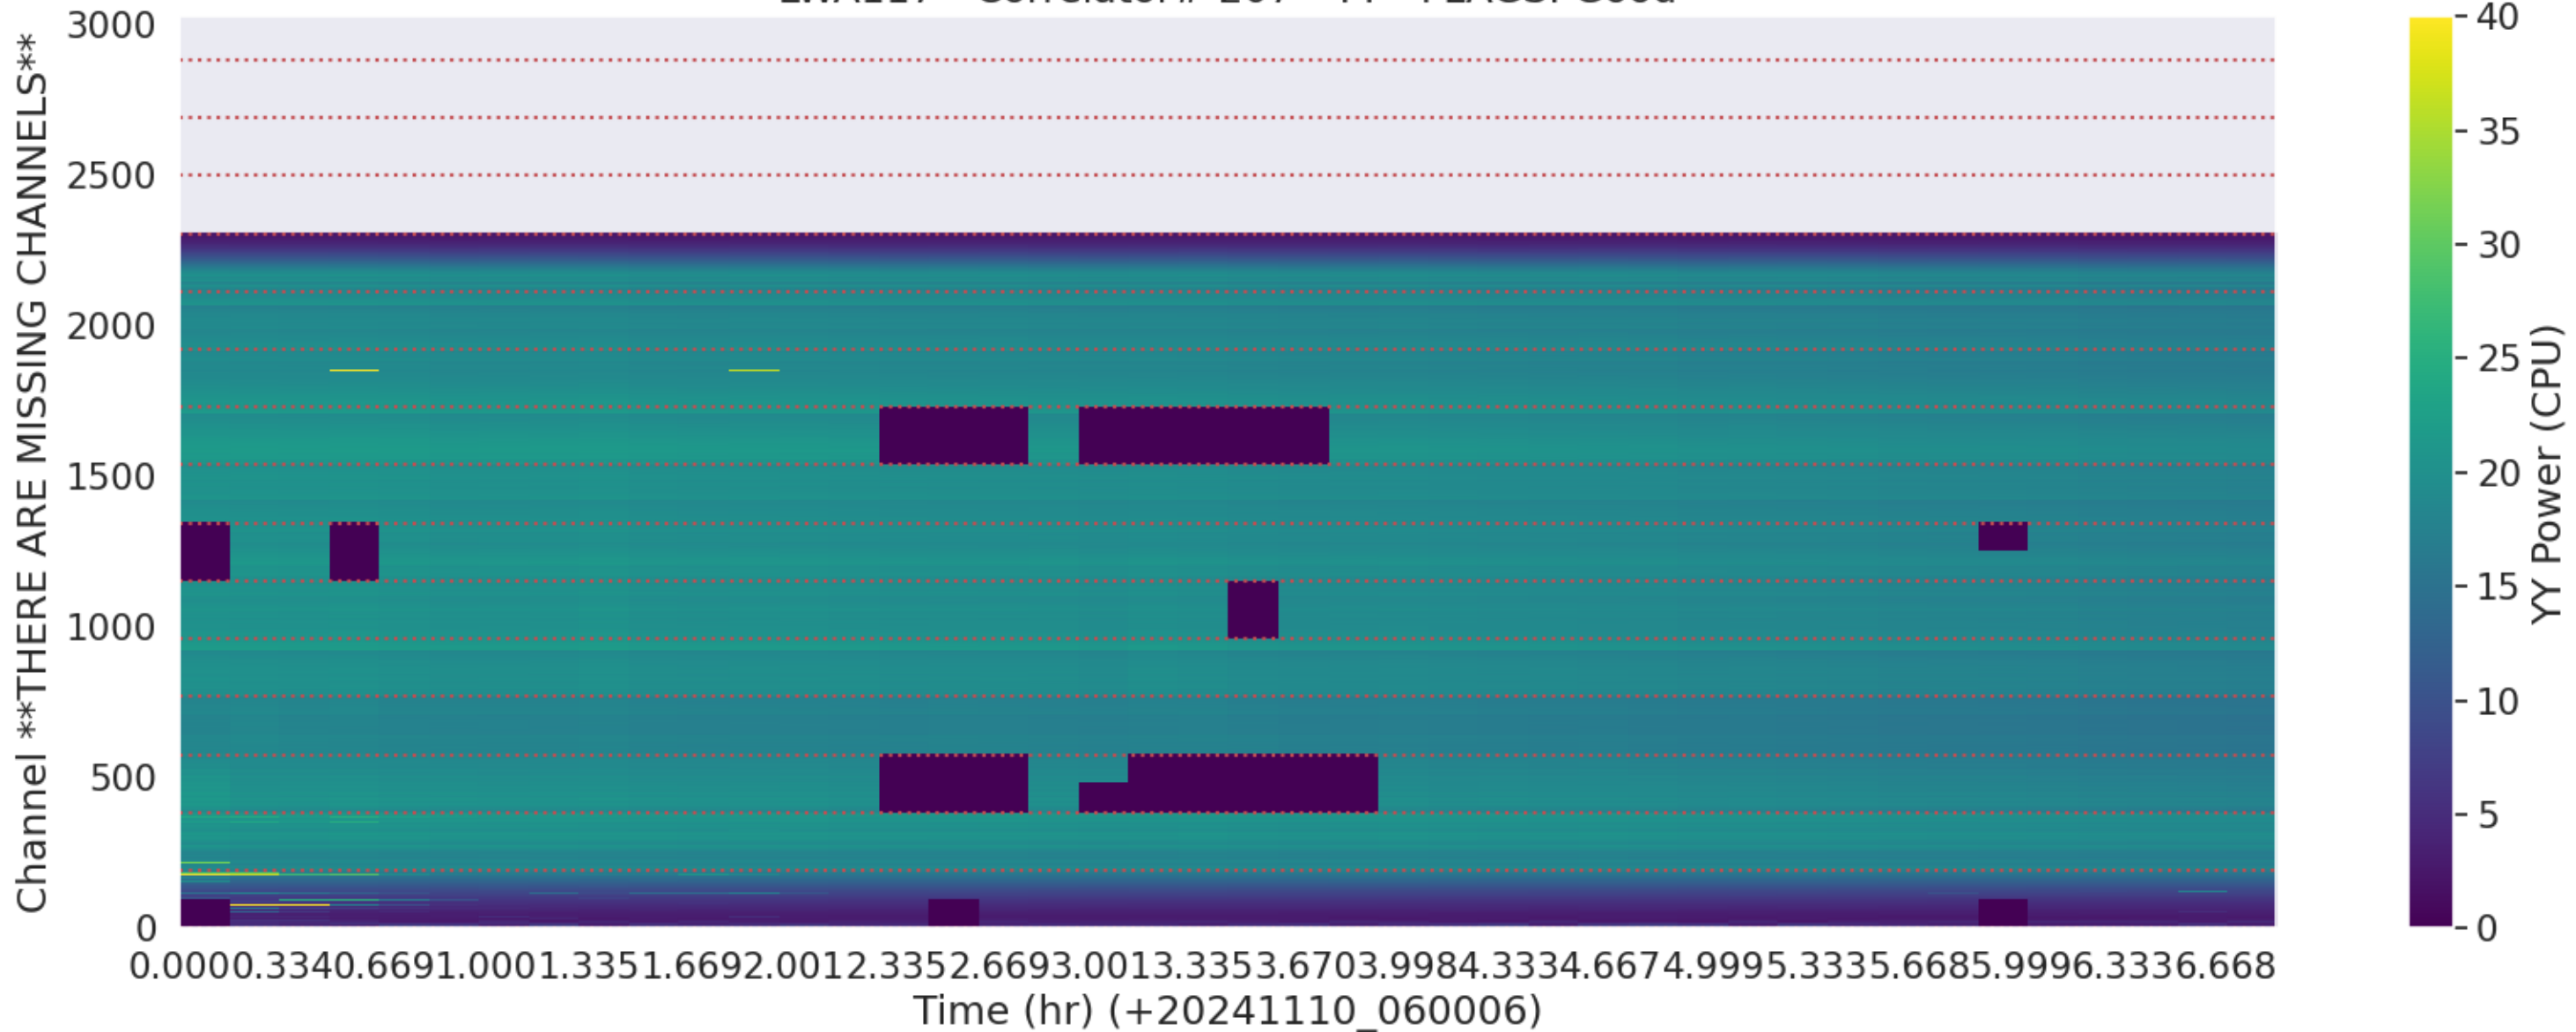

LWA115 - Correlator# 205 - YY - FLAGS: Good

LWA118 - Correlator# 206 - XX - FLAGS: Good

LWA118 - Correlator# 206 - YY - FLAGS: Good

LWA117 - Correlator# 207 - XX - FLAGS: Good

LWA117 - Correlator# 207 - YY - FLAGS: Good