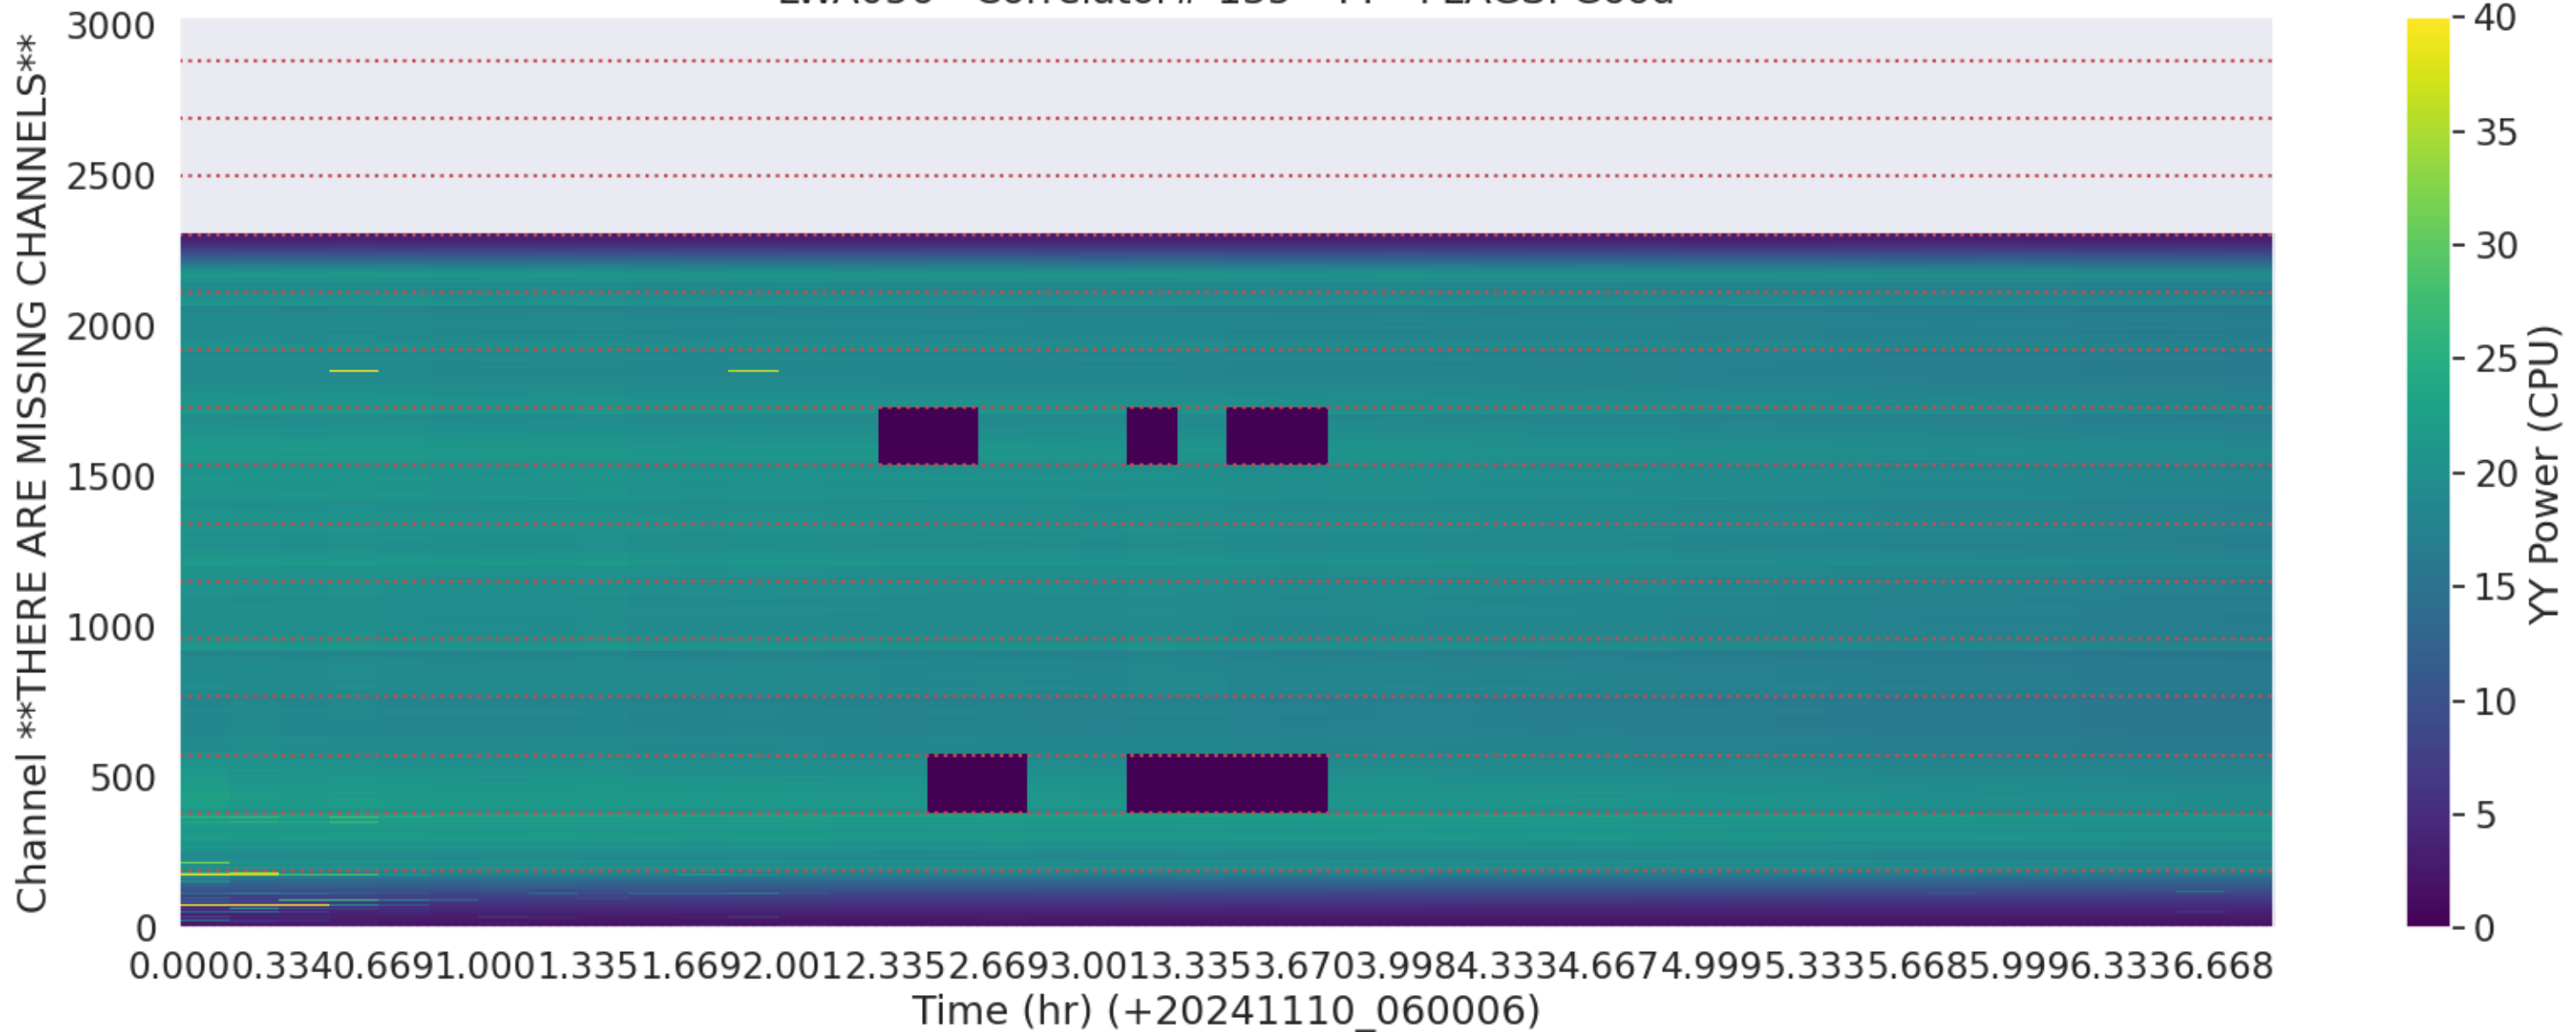

LWA060 - Correlator# 133 - YY - FLAGS: Good

LWA057 - Correlator# 134 - XX - FLAGS: Good

LWA057 - Correlator# 134 - YY - FLAGS: Good

LWA056 - Correlator# 135 - XX - FLAGS: Good

LWA056 - Correlator# 135 - YY - FLAGS: Good