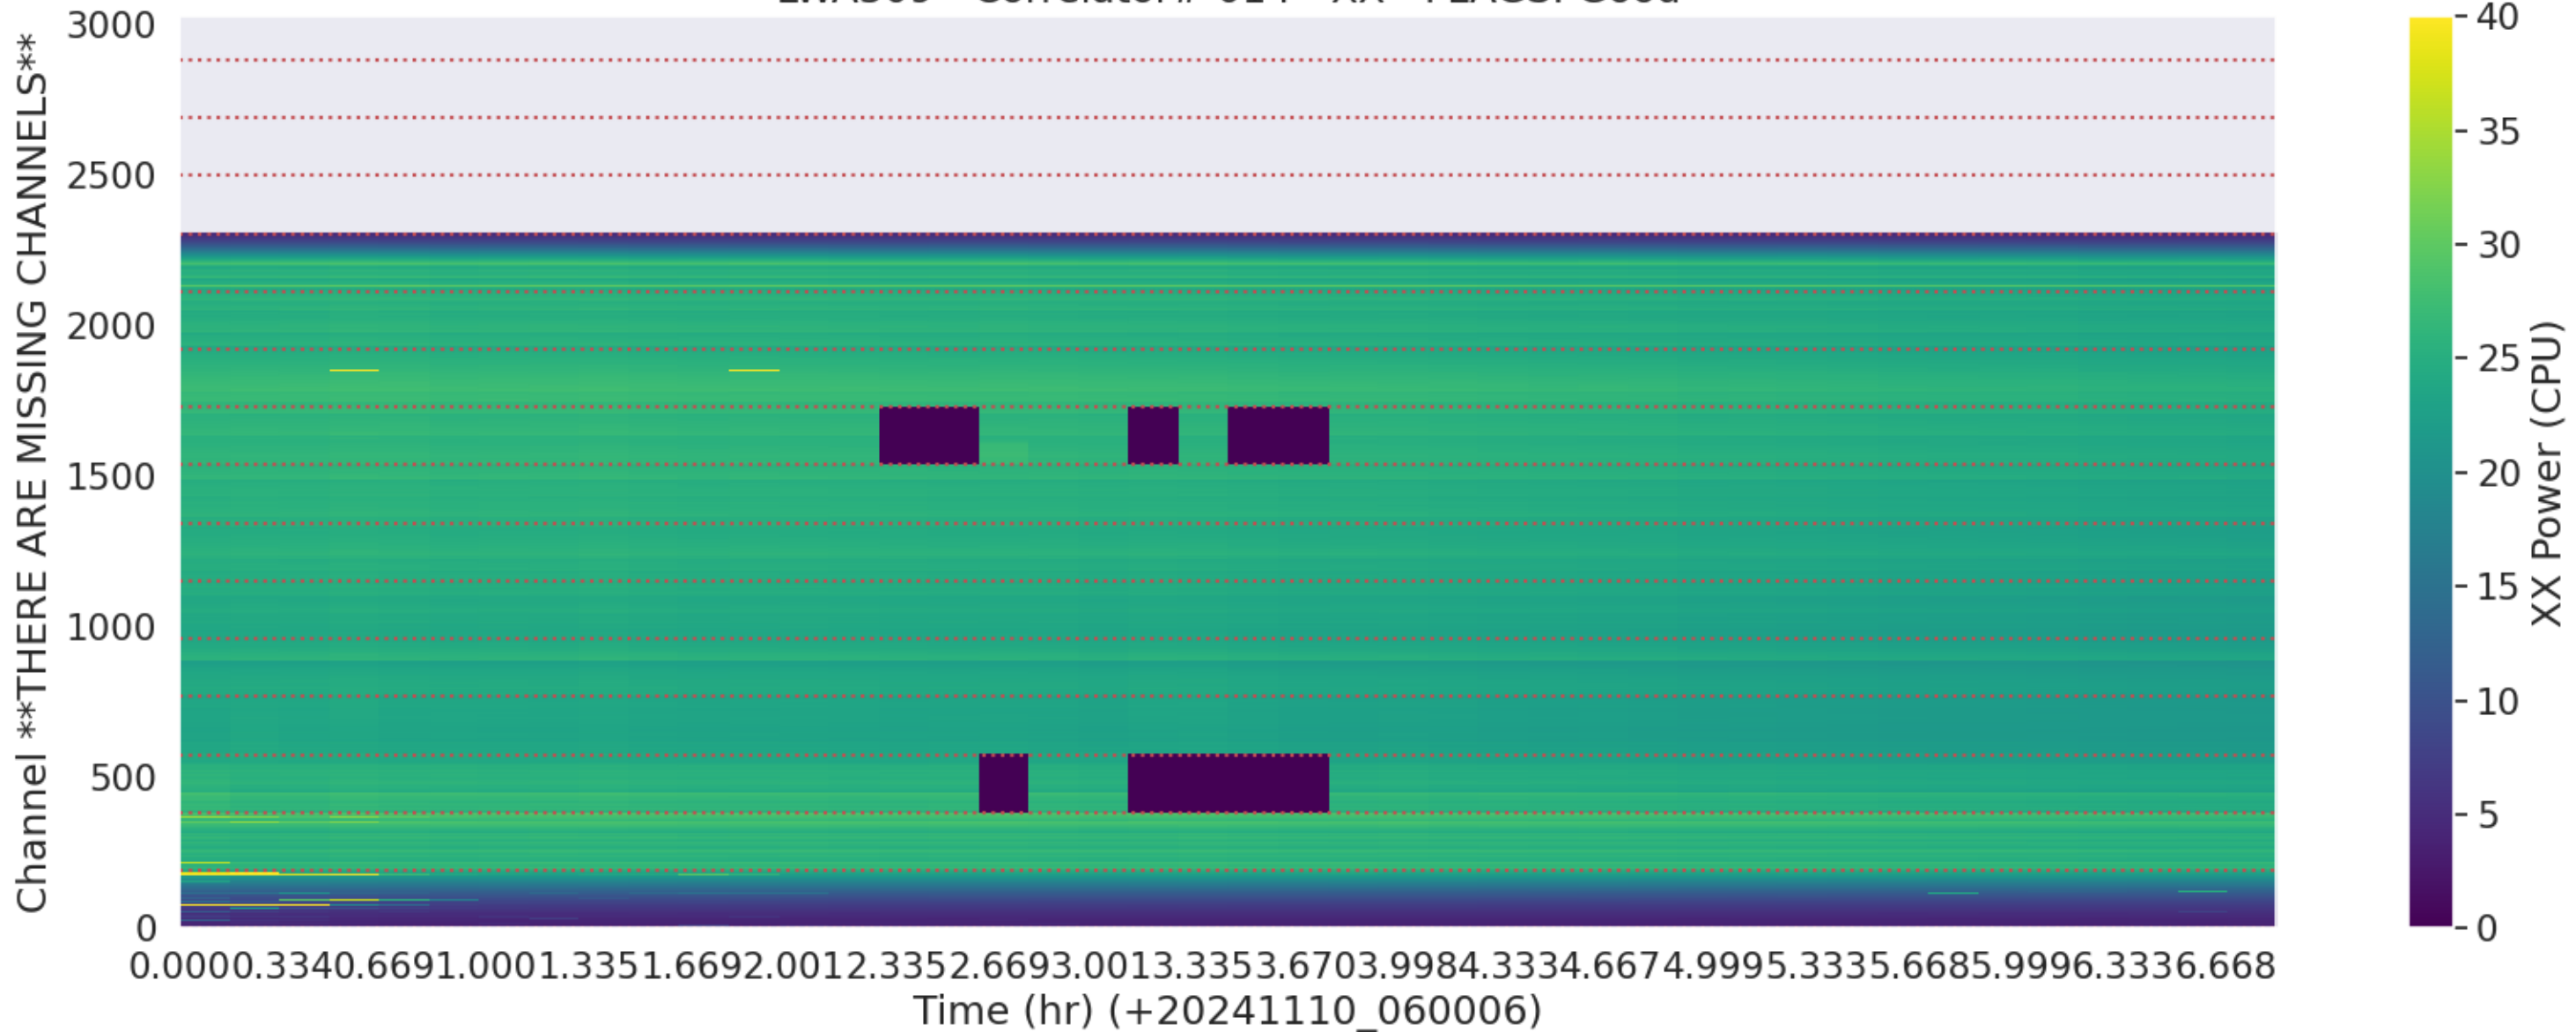

LWA307 - Correlator# 012 - YY - FLAGS: LowPower

LWA285 - Correlator# 013 - XX - FLAGS: Good

LWA285 - Correlator# 013 - YY - FLAGS: Good

LWA309 - Correlator# 014 - XX - FLAGS: Good

LWA309 - Correlator# 014 - YY - FLAGS: HighTimeVar