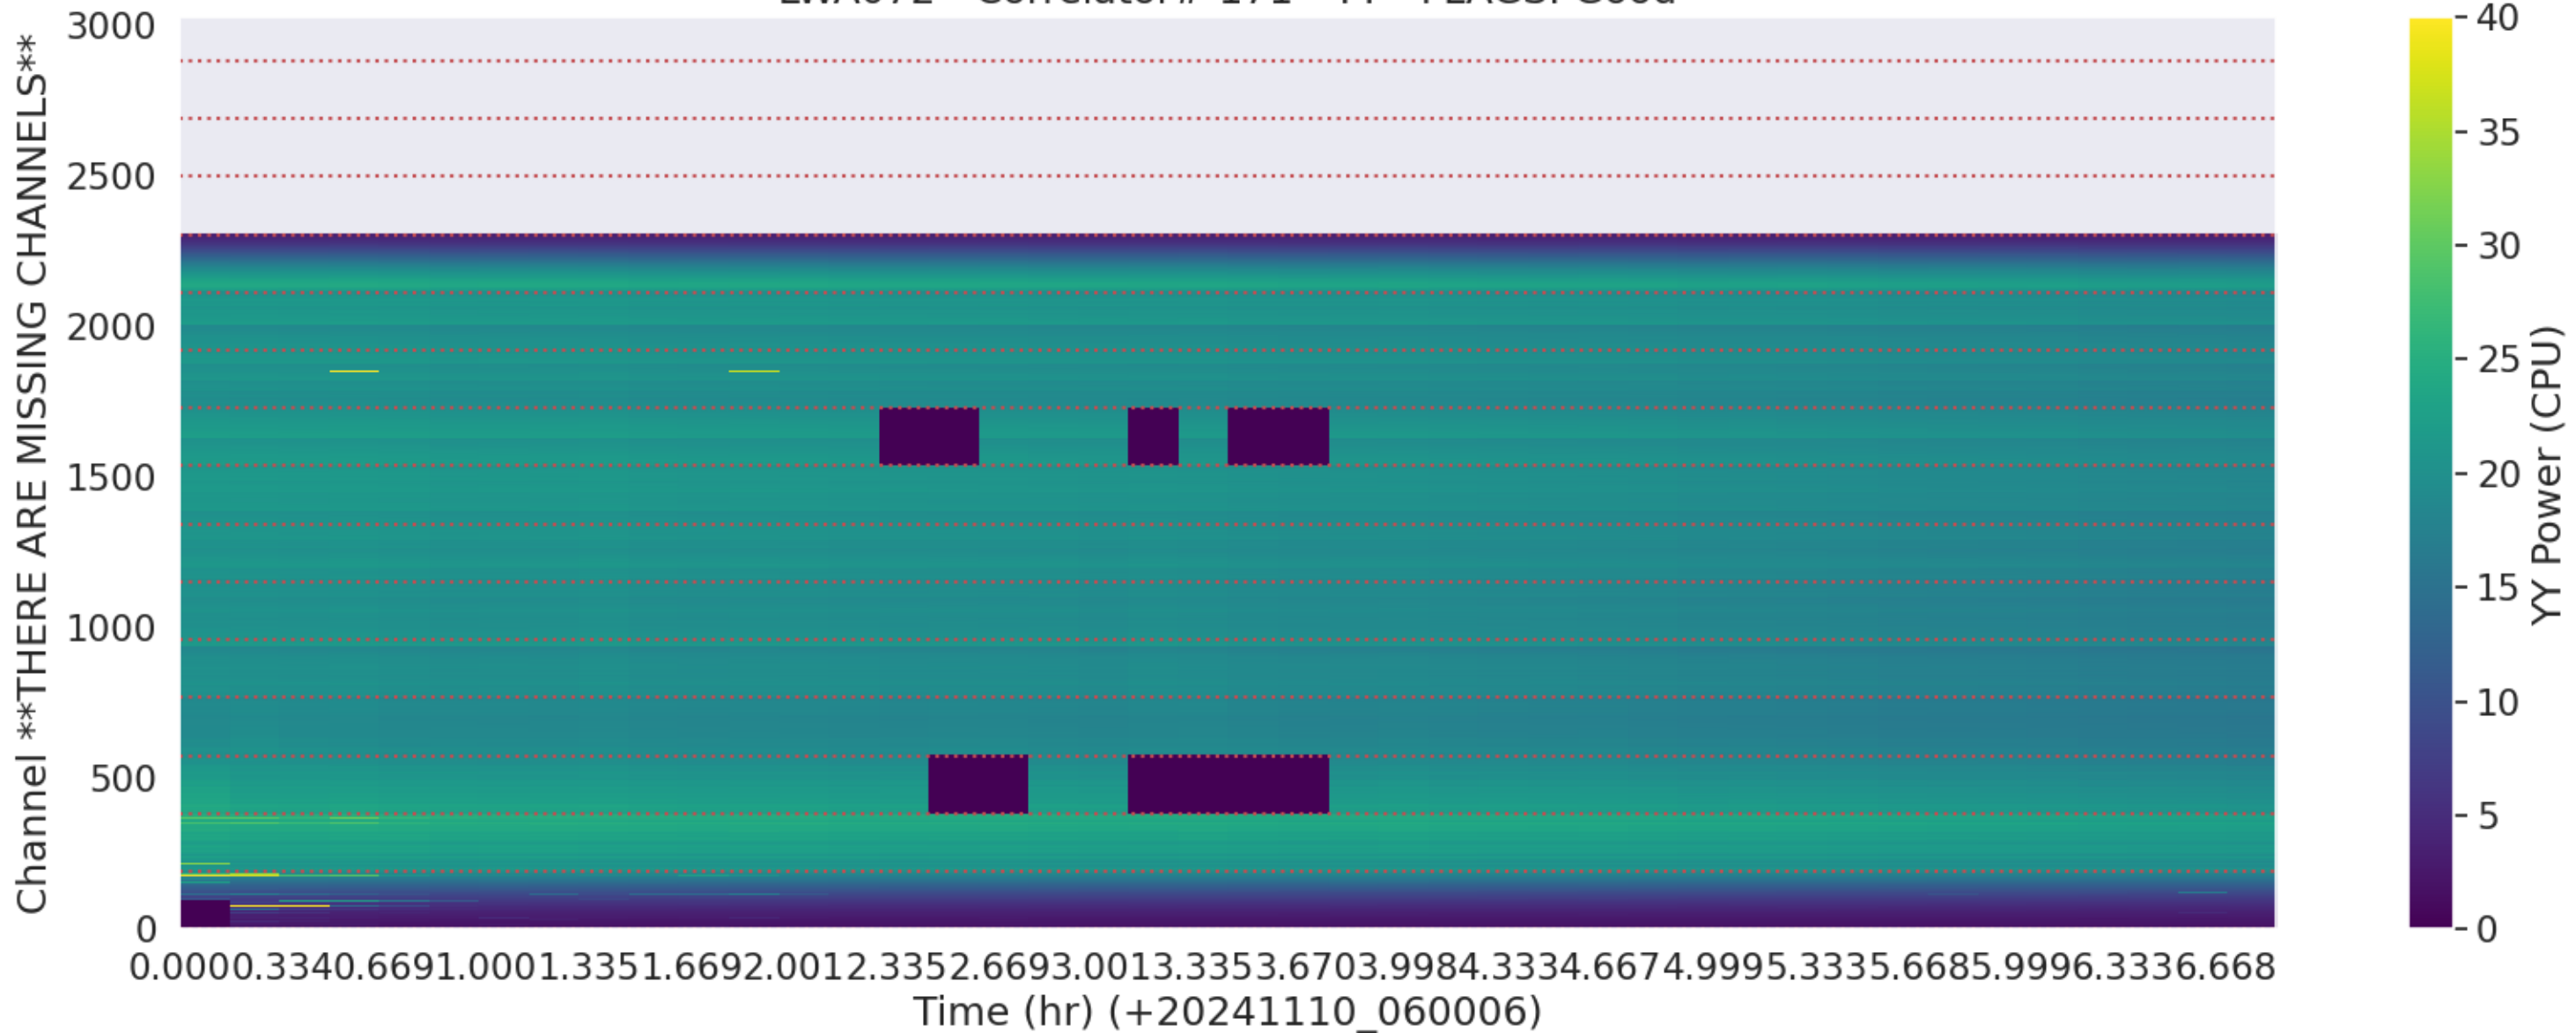

LWA072 - Correlator# 171 - YY - FLAGS: Good