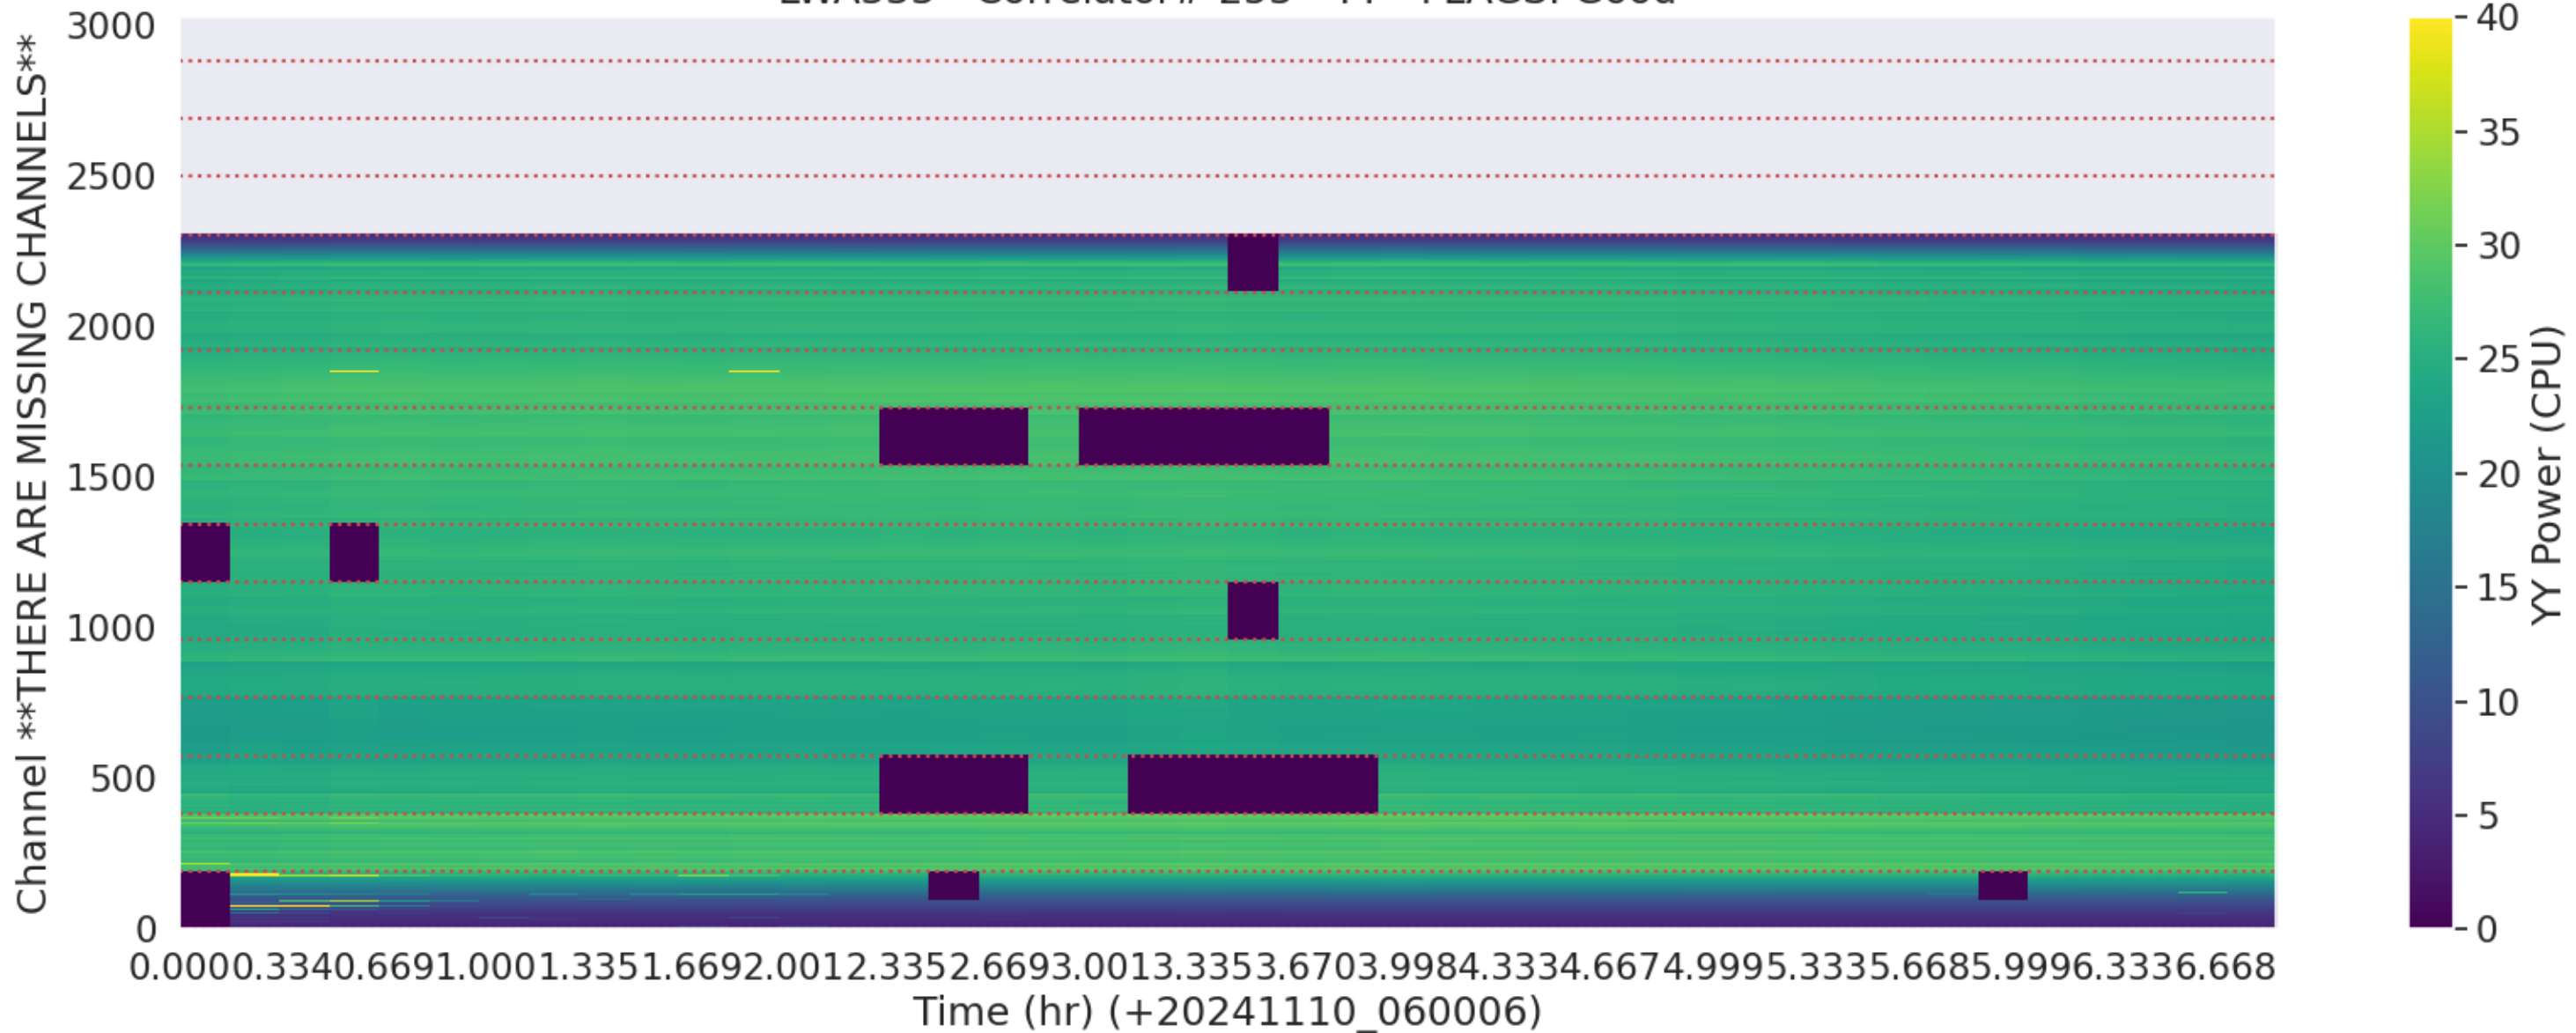

LWA333 - Correlator# 253 - YY - FLAGS: Good