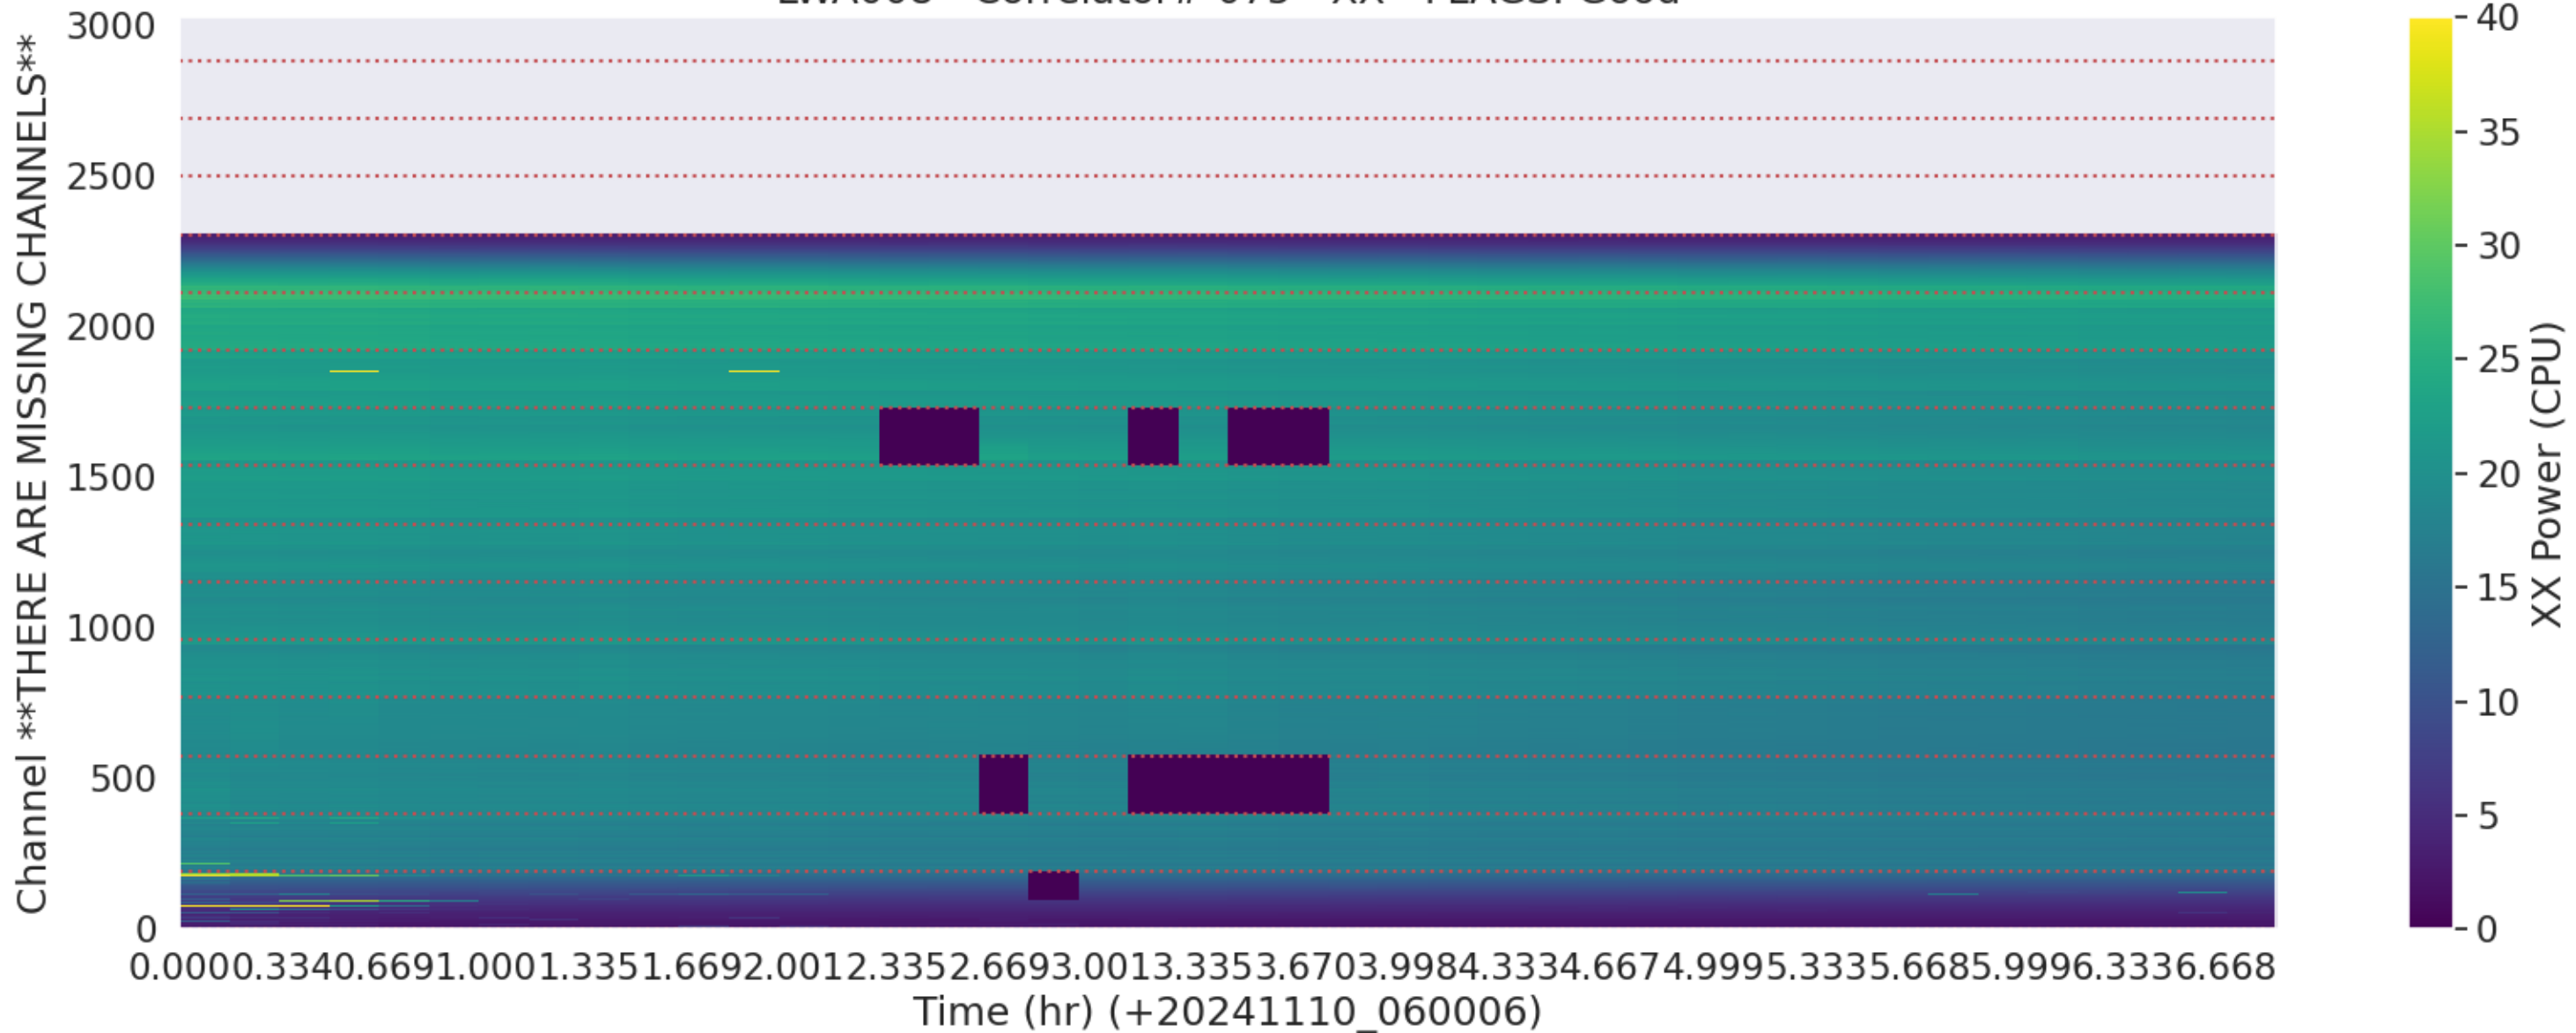

LWA010 - Correlator# 073 - YY - FLAGS: Good

LWA012 - Correlator# 074 - XX - FLAGS: Good

LWA012 - Correlator# 074 - YY - FLAGS: Good

LWA008 - Correlator# 075 - XX - FLAGS: Good

LWA008 - Correlator# 075 - YY - FLAGS: Good