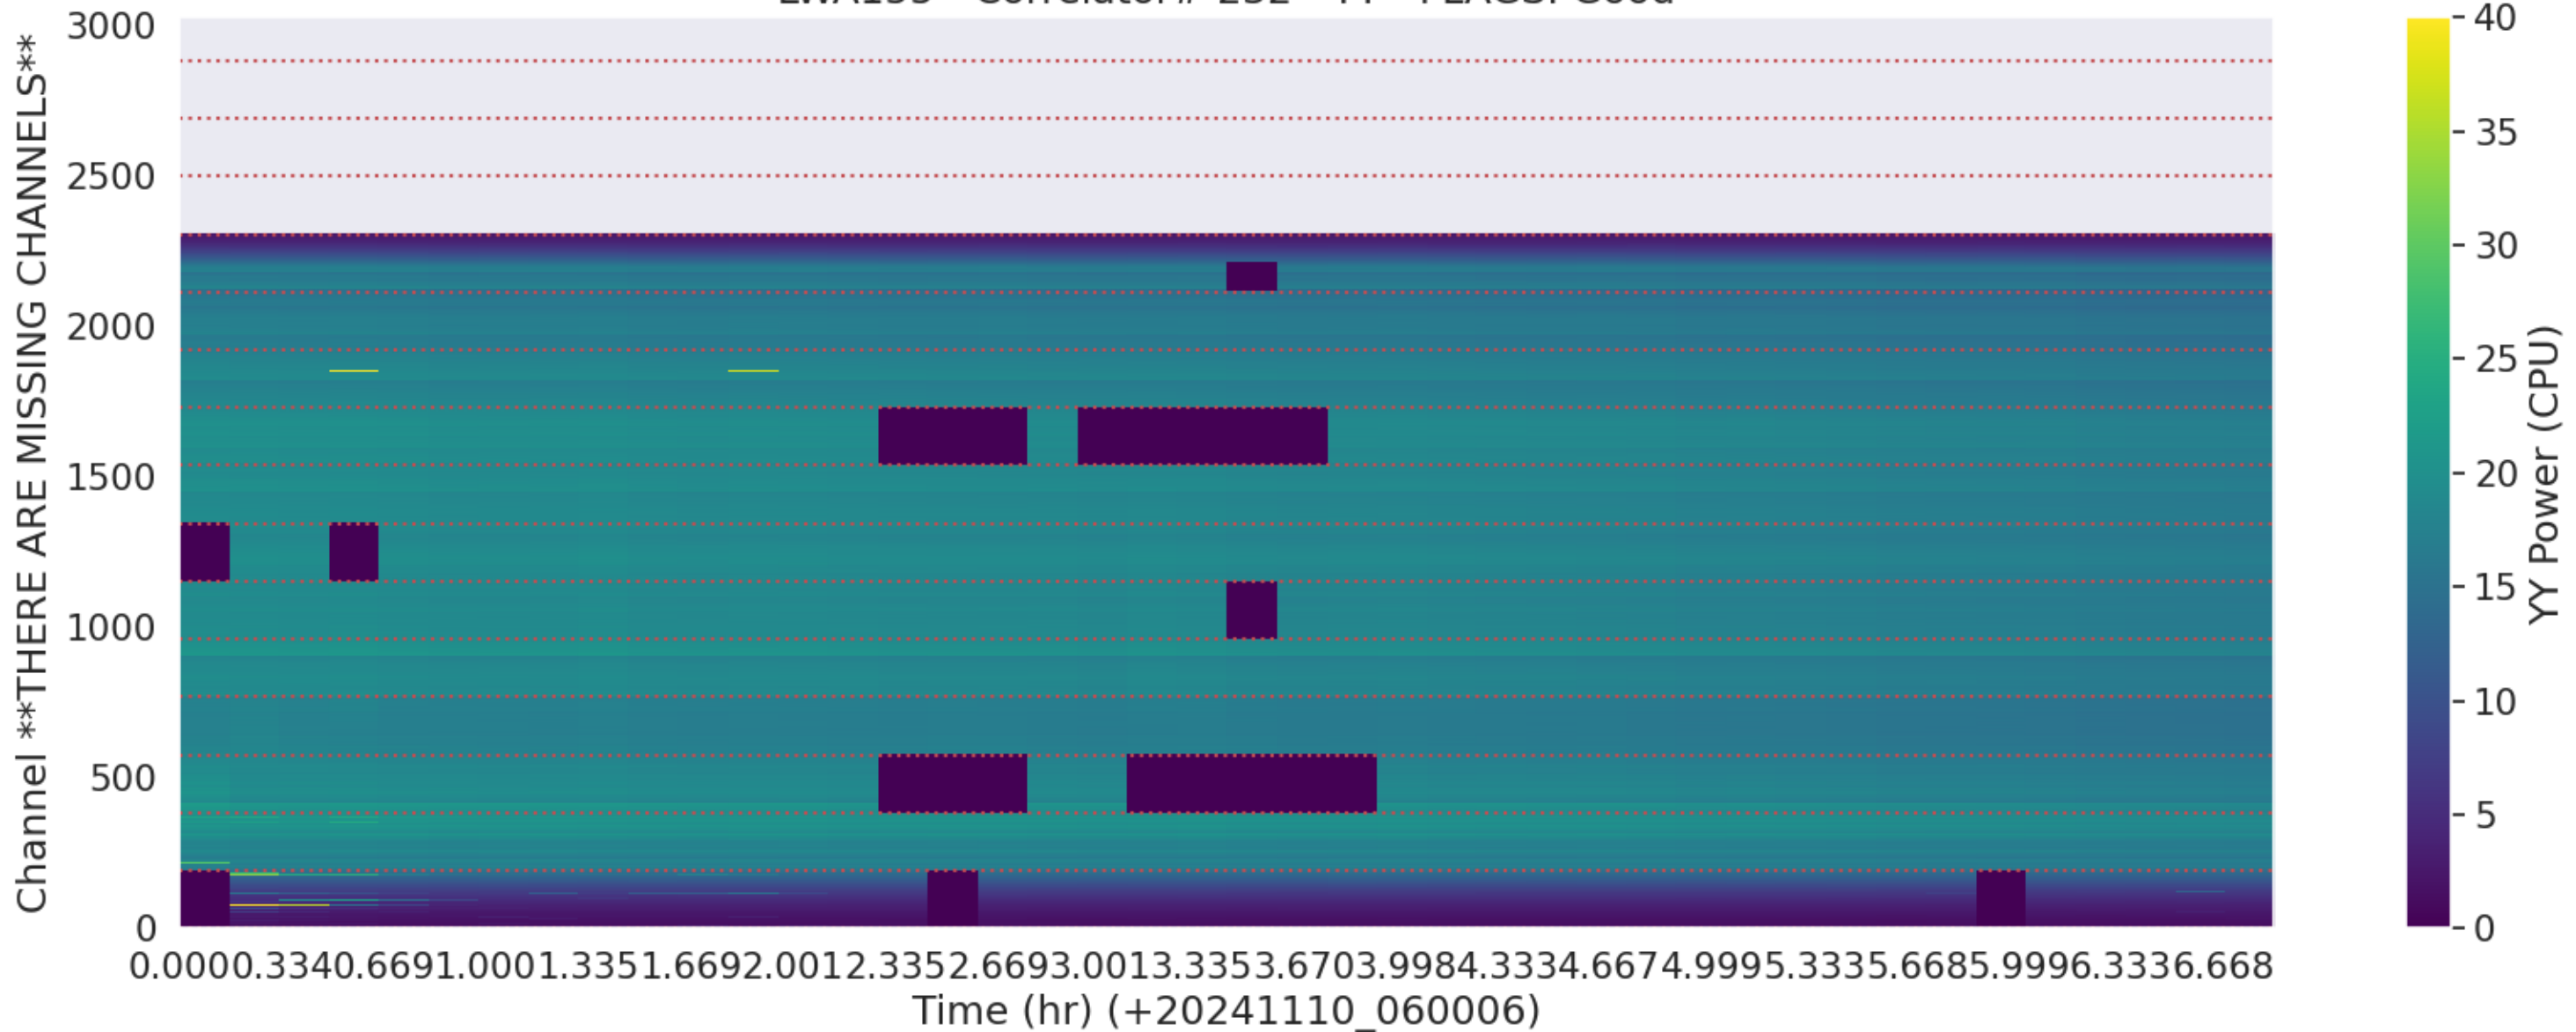

LWA153 - Correlator# 230 - XX - FLAGS: Good

LWA181 - Correlator# 231 - XX - FLAGS: Good

LWA181 - Correlator# 231 - YY - FLAGS: Good

LWA155 - Correlator# 232 - XX - FLAGS: Good

LWA155 - Correlator# 232 - YY - FLAGS: Good