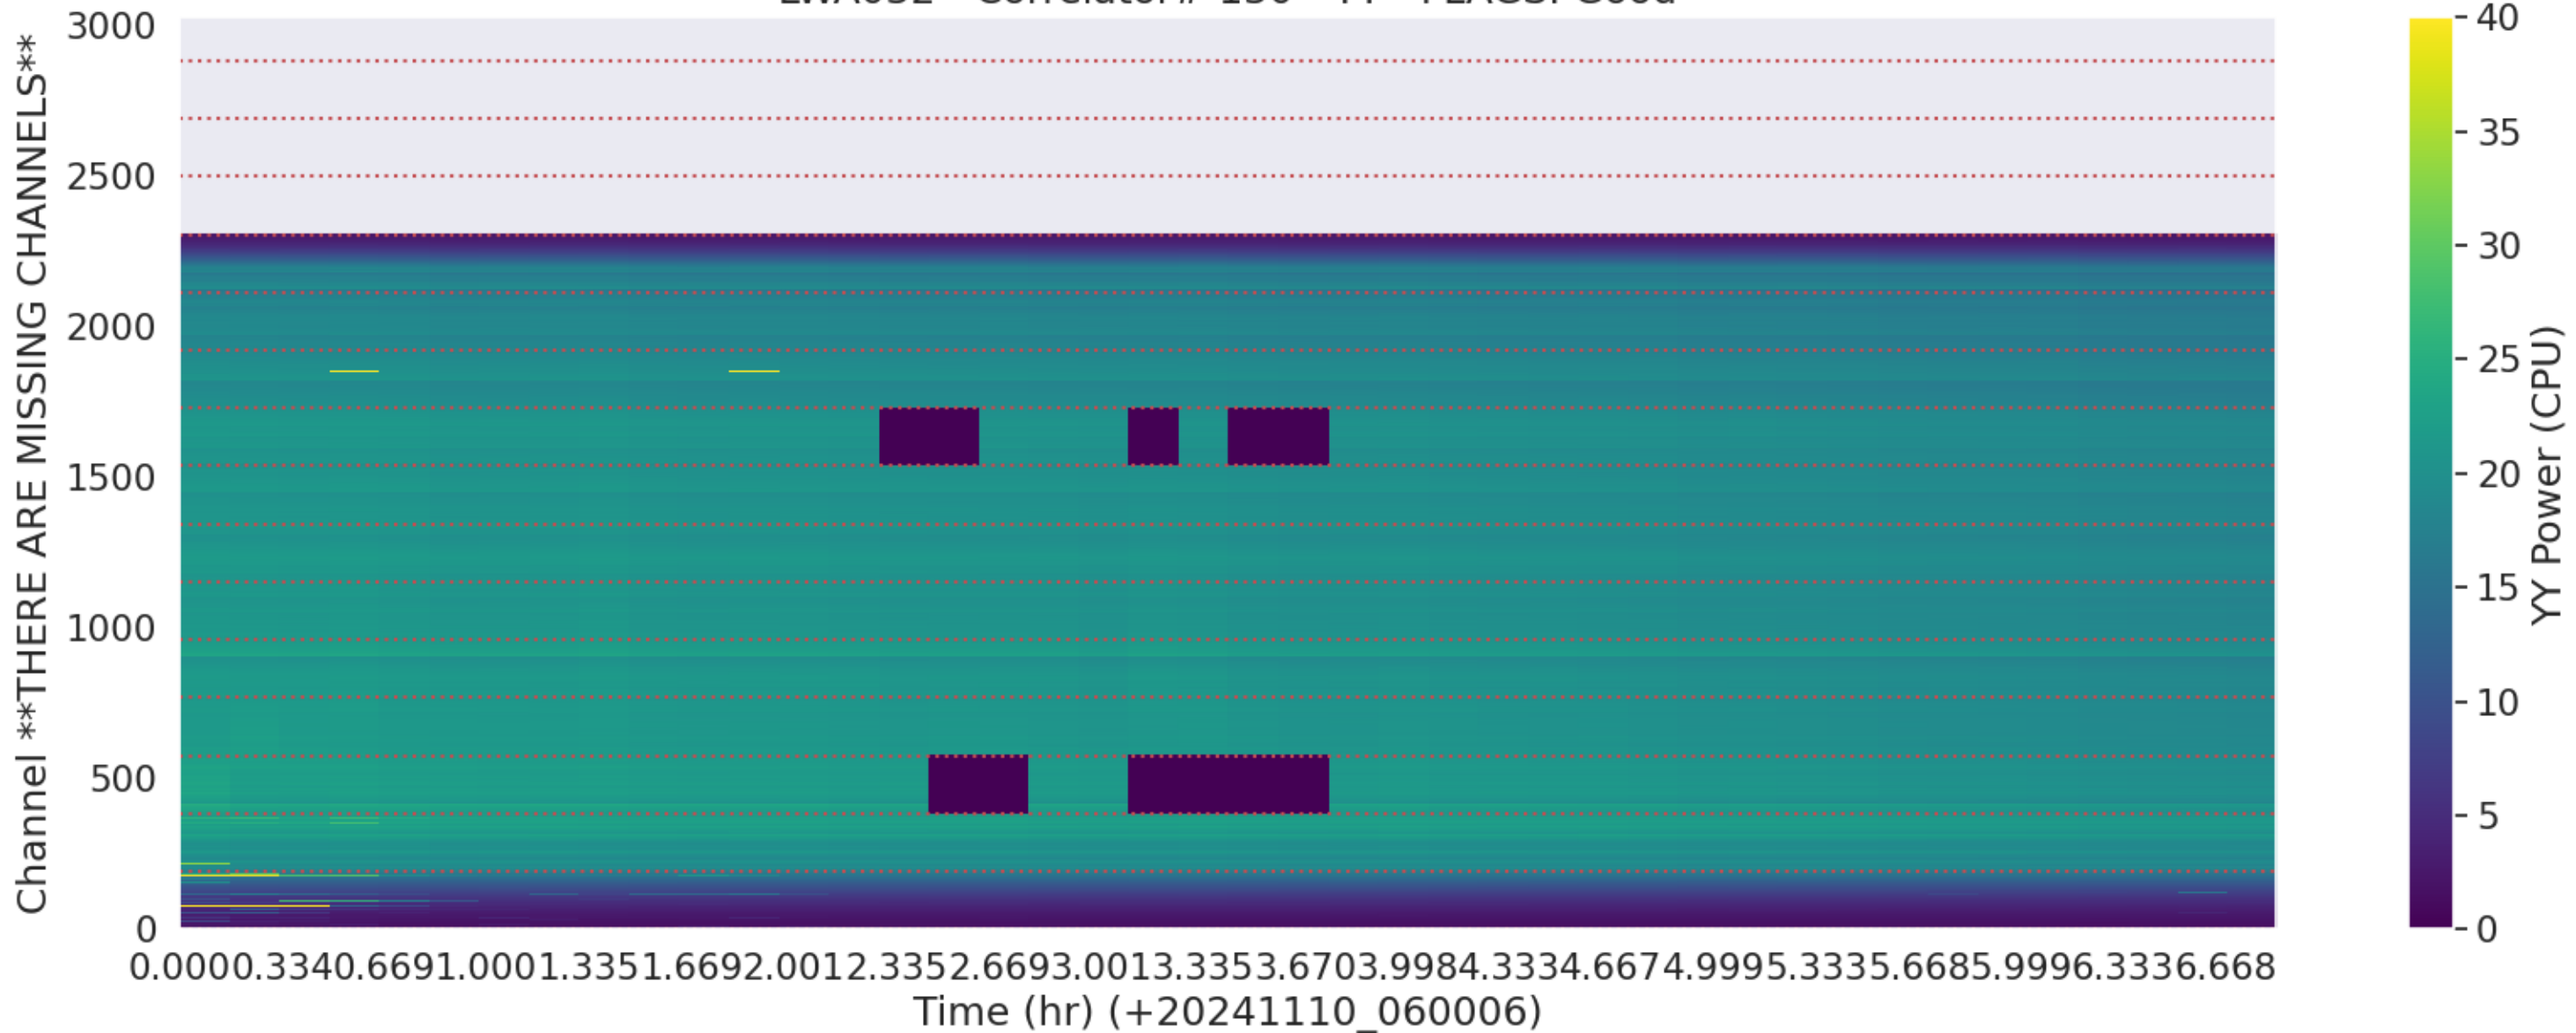

LWA030 - Correlator# 128 - YY - FLAGS: Good

LWA028 - Correlator# 129 - XX - FLAGS: Good

LWA028 - Correlator# 129 - YY - FLAGS: Good

LWA032 - Correlator# 130 - XX - FLAGS: Good

LWA032 - Correlator# 130 - YY - FLAGS: Good