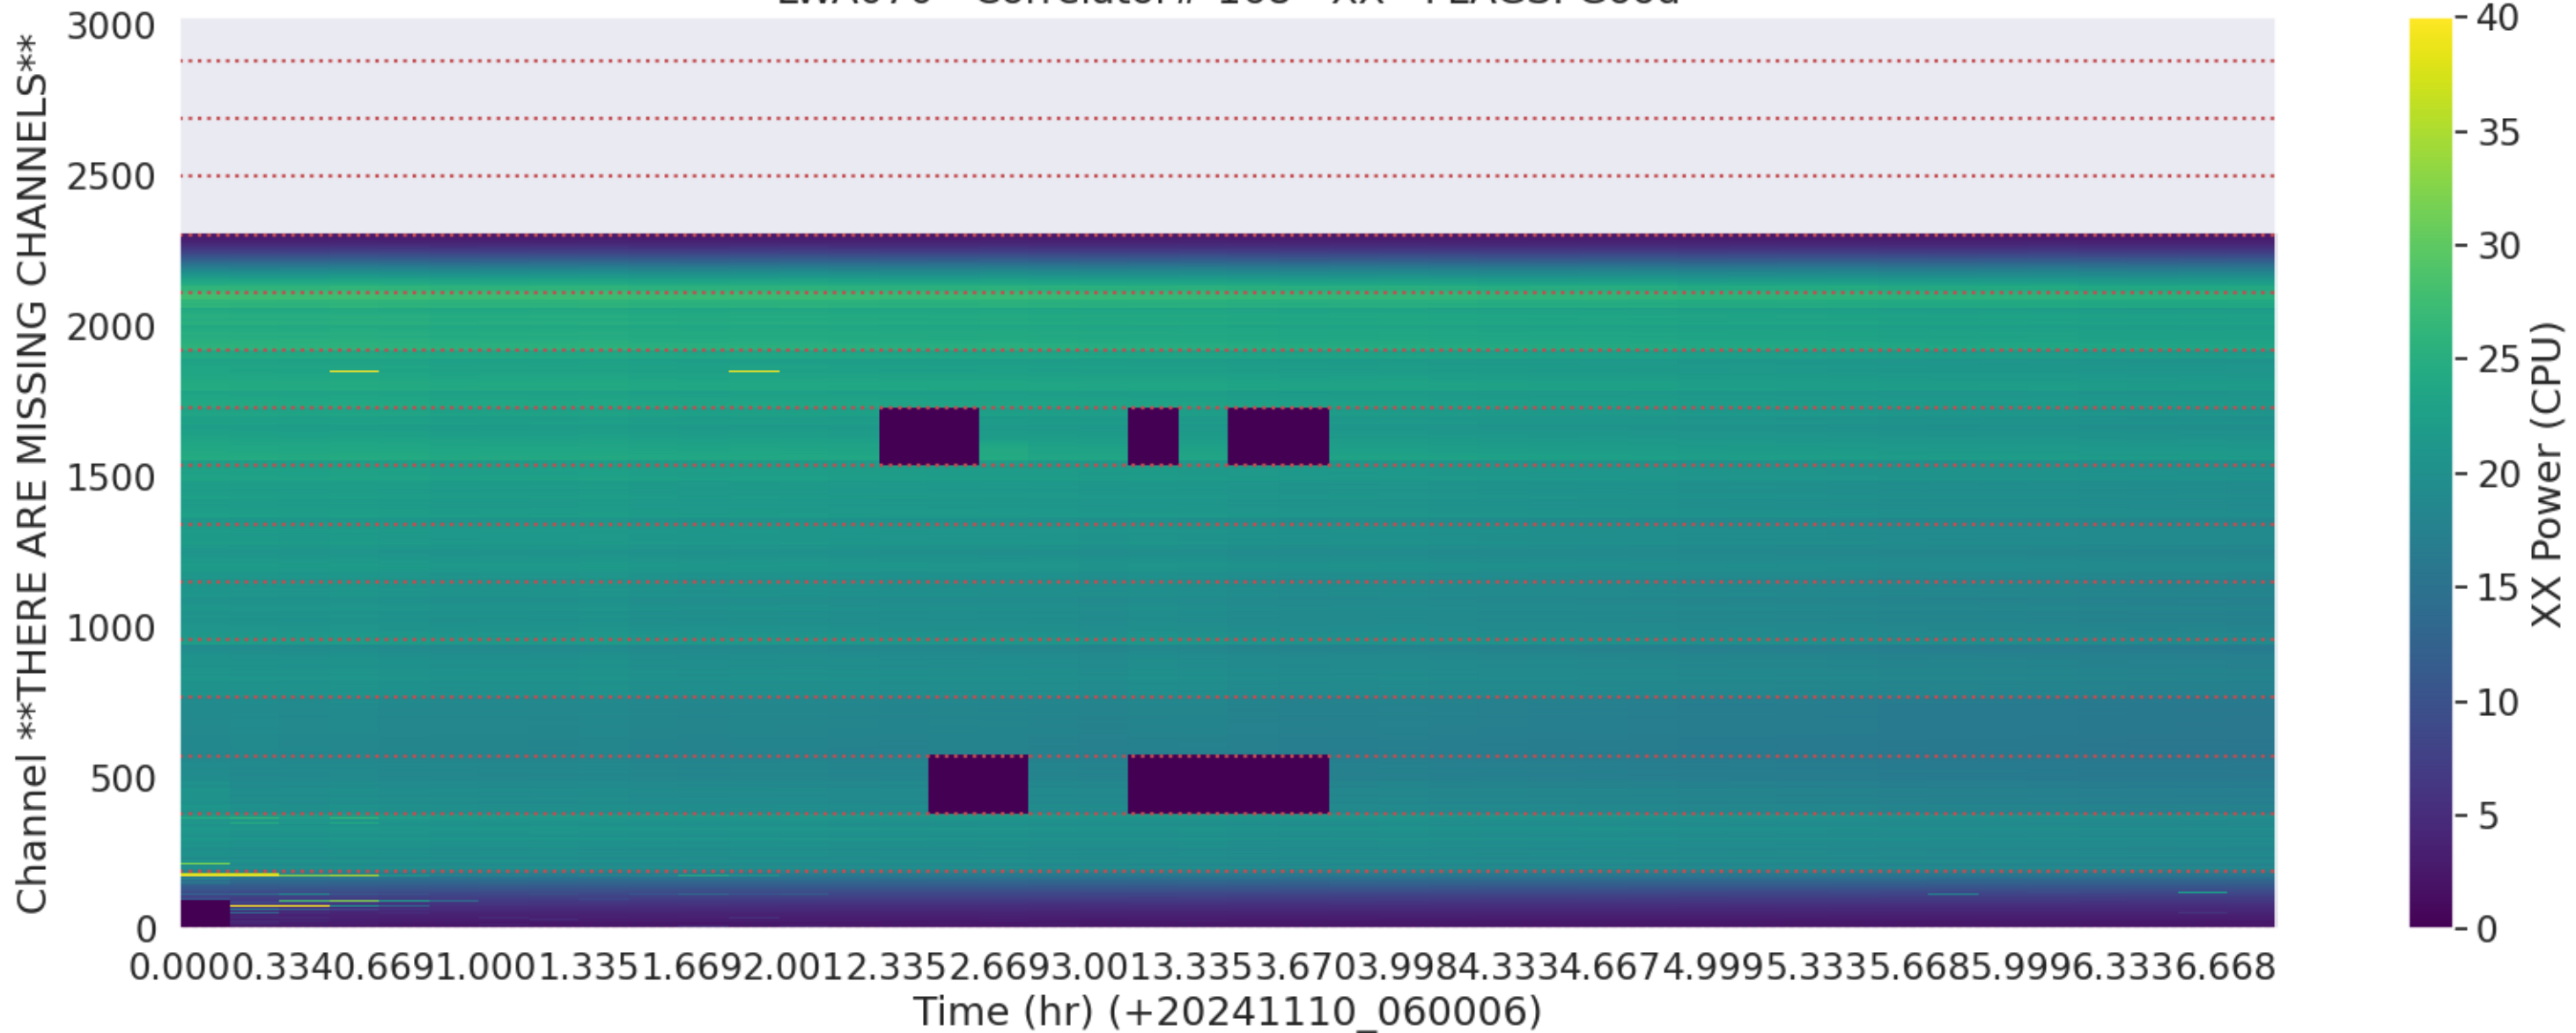

LWA068 - Correlator# 166 - YY - FLAGS: Good

LWA067 - Correlator# 167 - XX - FLAGS: Good

LWA067 - Correlator# 167 - YY - FLAGS: Good

LWA070 - Correlator# 168 - XX - FLAGS: Good

LWA070 - Correlator# 168 - YY - FLAGS: Good