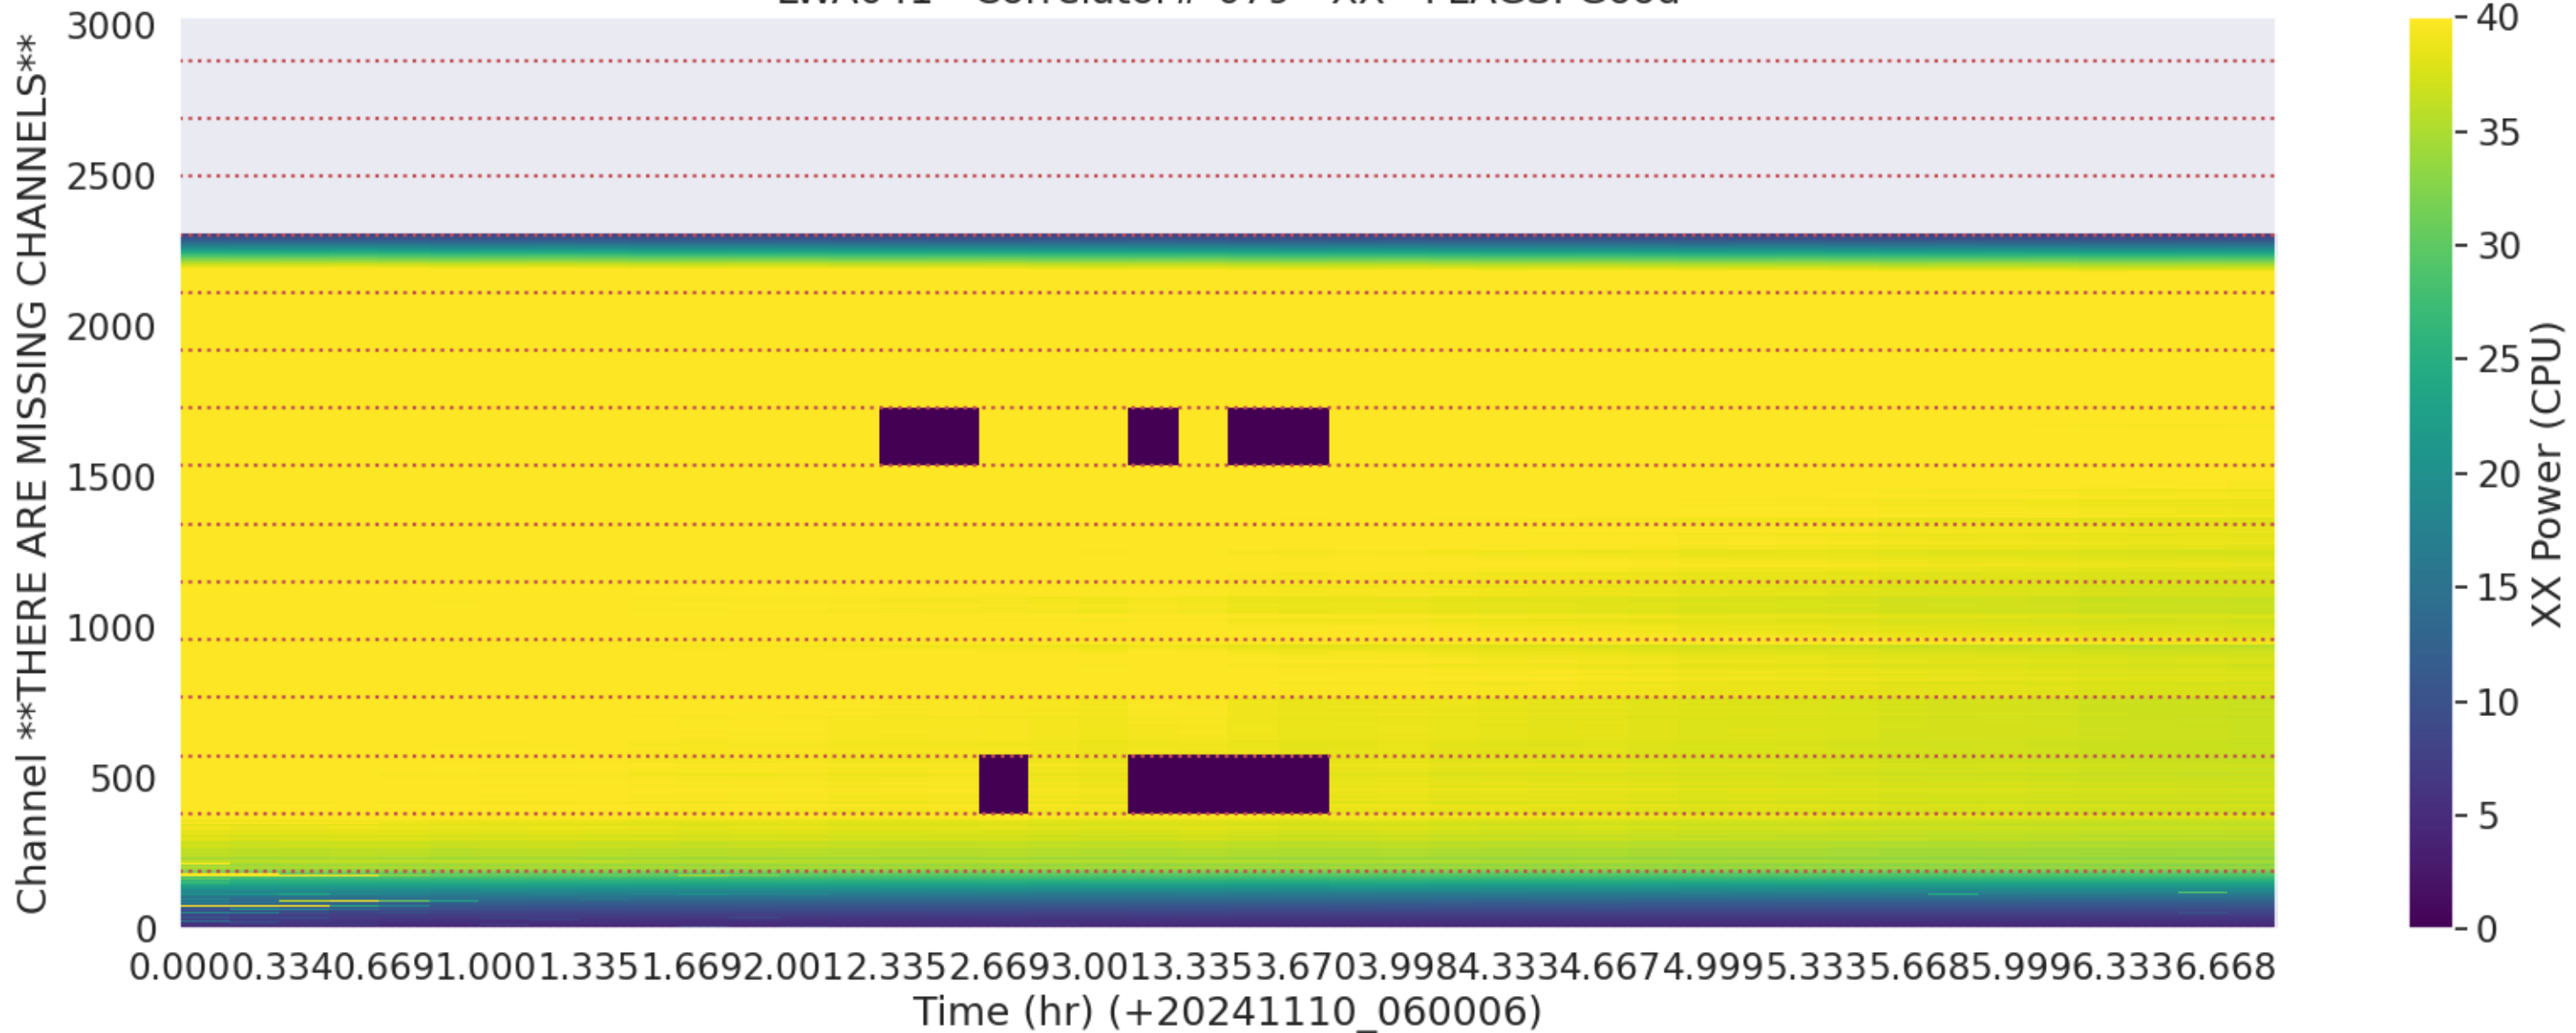

LWA041 - Correlator# 079 - XX - FLAGS: Good