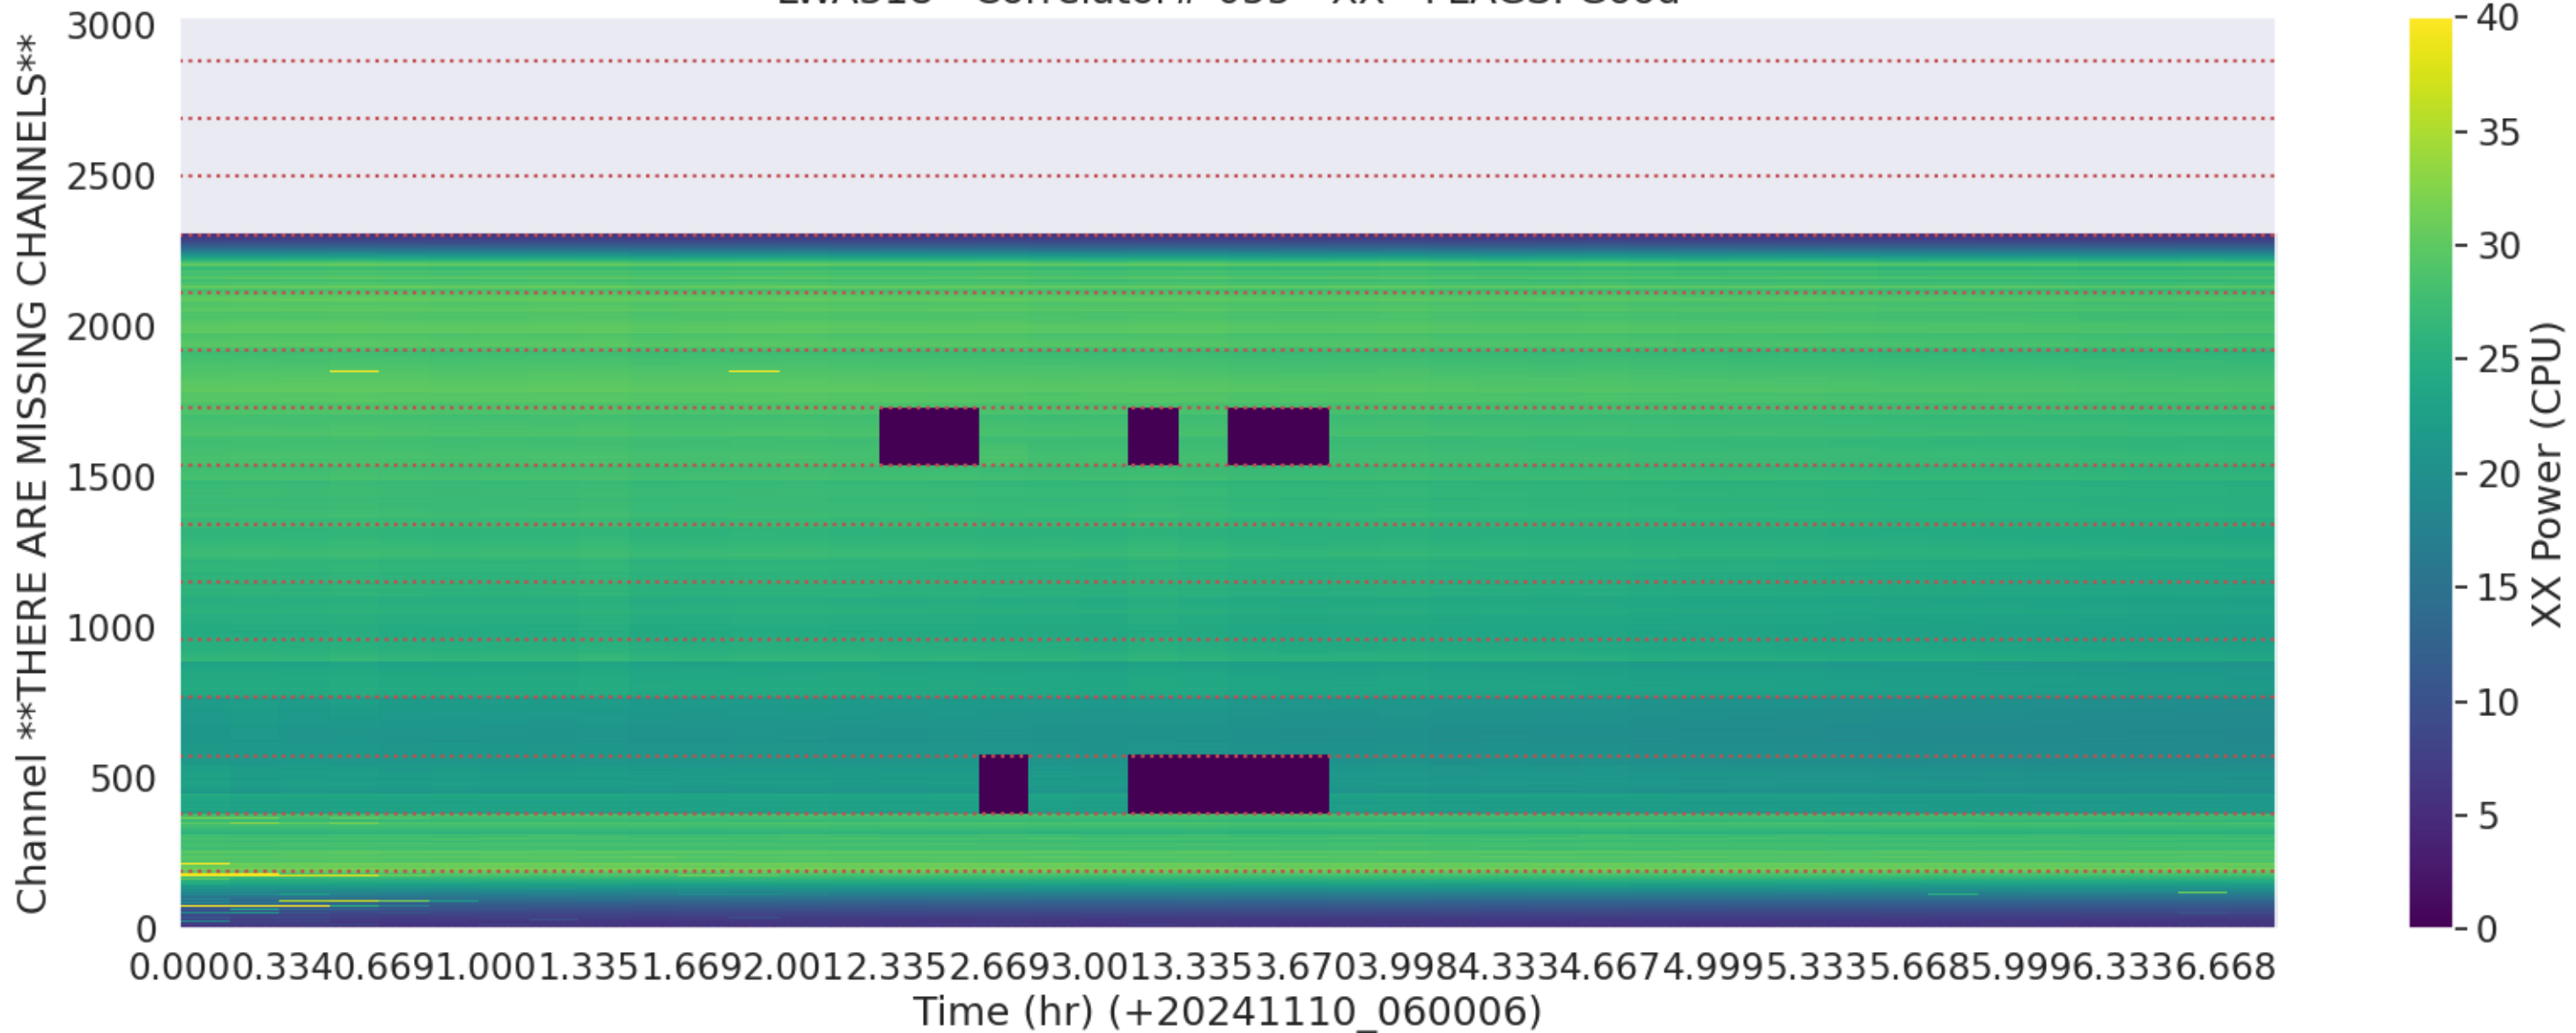

LWA306 - Correlator# 053 - YY - FLAGS: Good

LWA320 - Correlator# 054 - XX - FLAGS: Good

LWA320 - Correlator# 054 - YY - FLAGS: Good

LWA318 - Correlator# 055 - XX - FLAGS: Good

LWA318 - Correlator# 055 - YY - FLAGS: Good