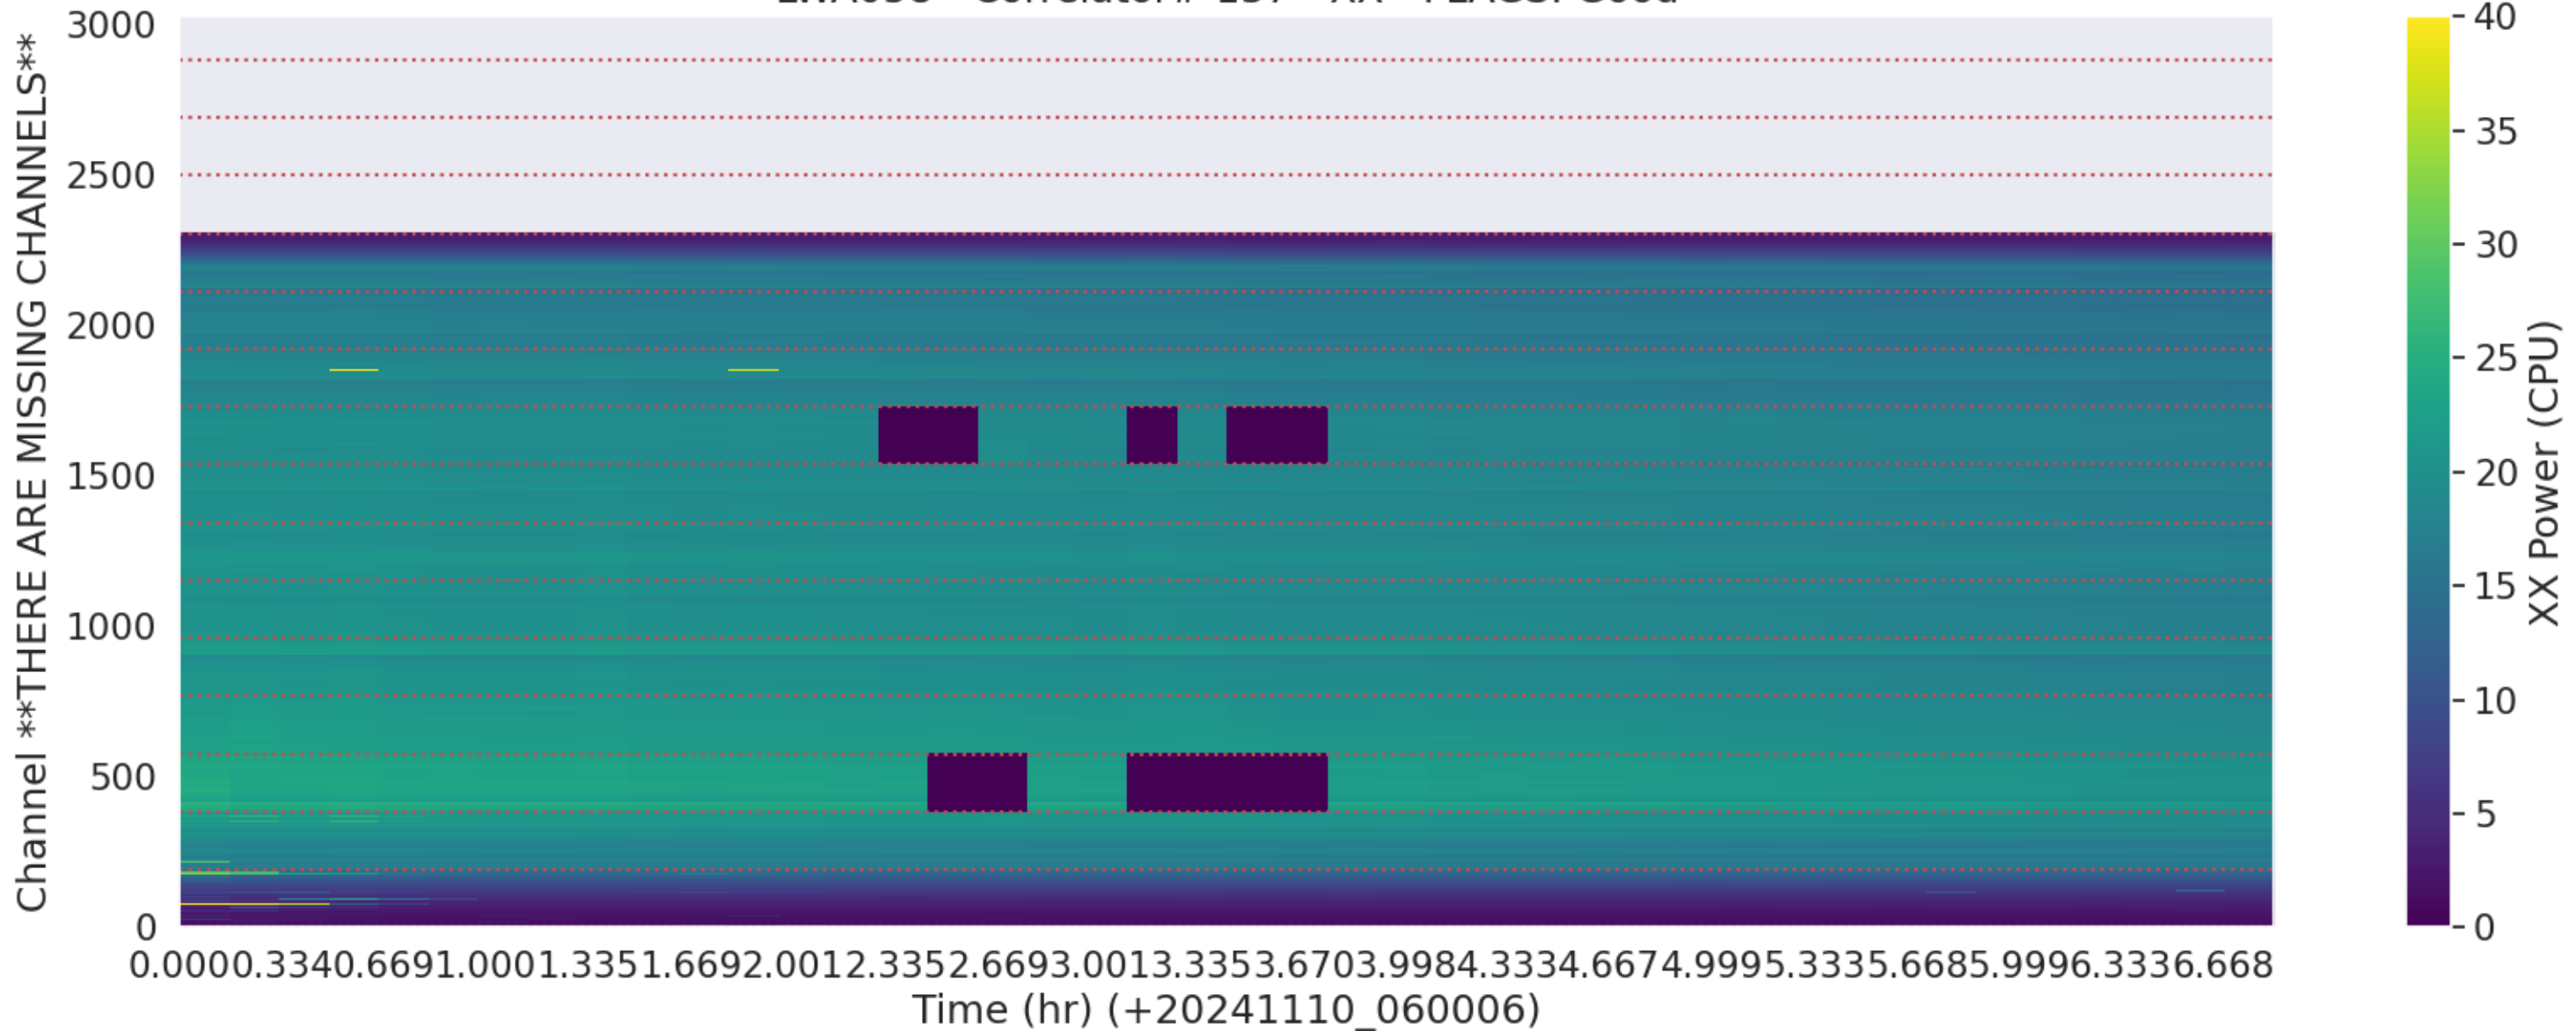

LWA058 - Correlator# 137 - XX - FLAGS: Good