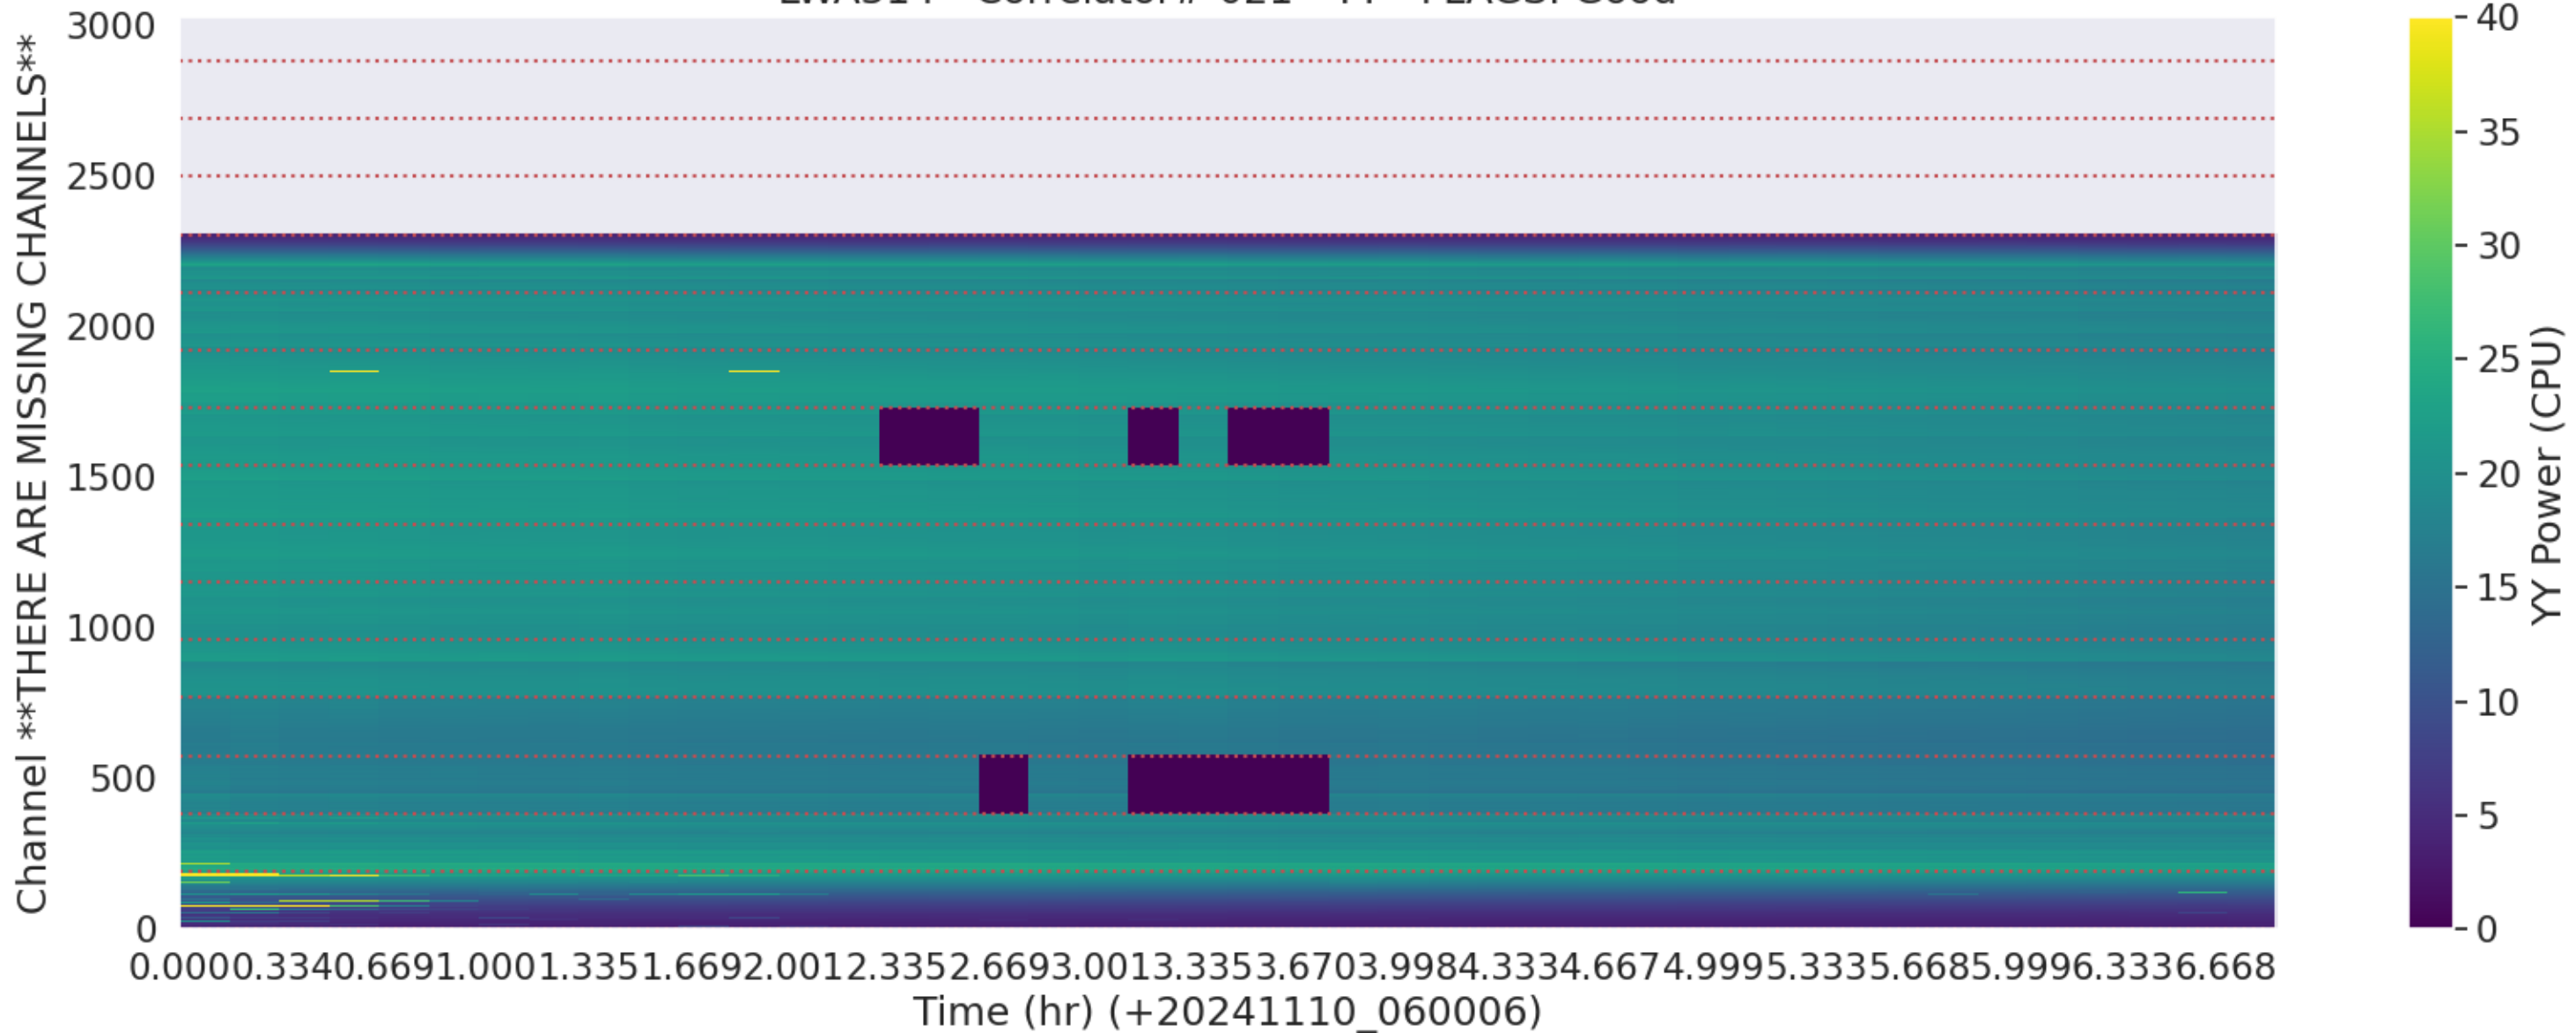

LWA321 - Correlator# 020 - XX - FLAGS: Good

LWA321 - Correlator# 020 - YY - FLAGS: Good

LWA314 - Correlator# 021 - XX - FLAGS: Good

LWA314 - Correlator# 021 - YY - FLAGS: Good

LWA330 - Correlator# 022 - XX - FLAGS: Good