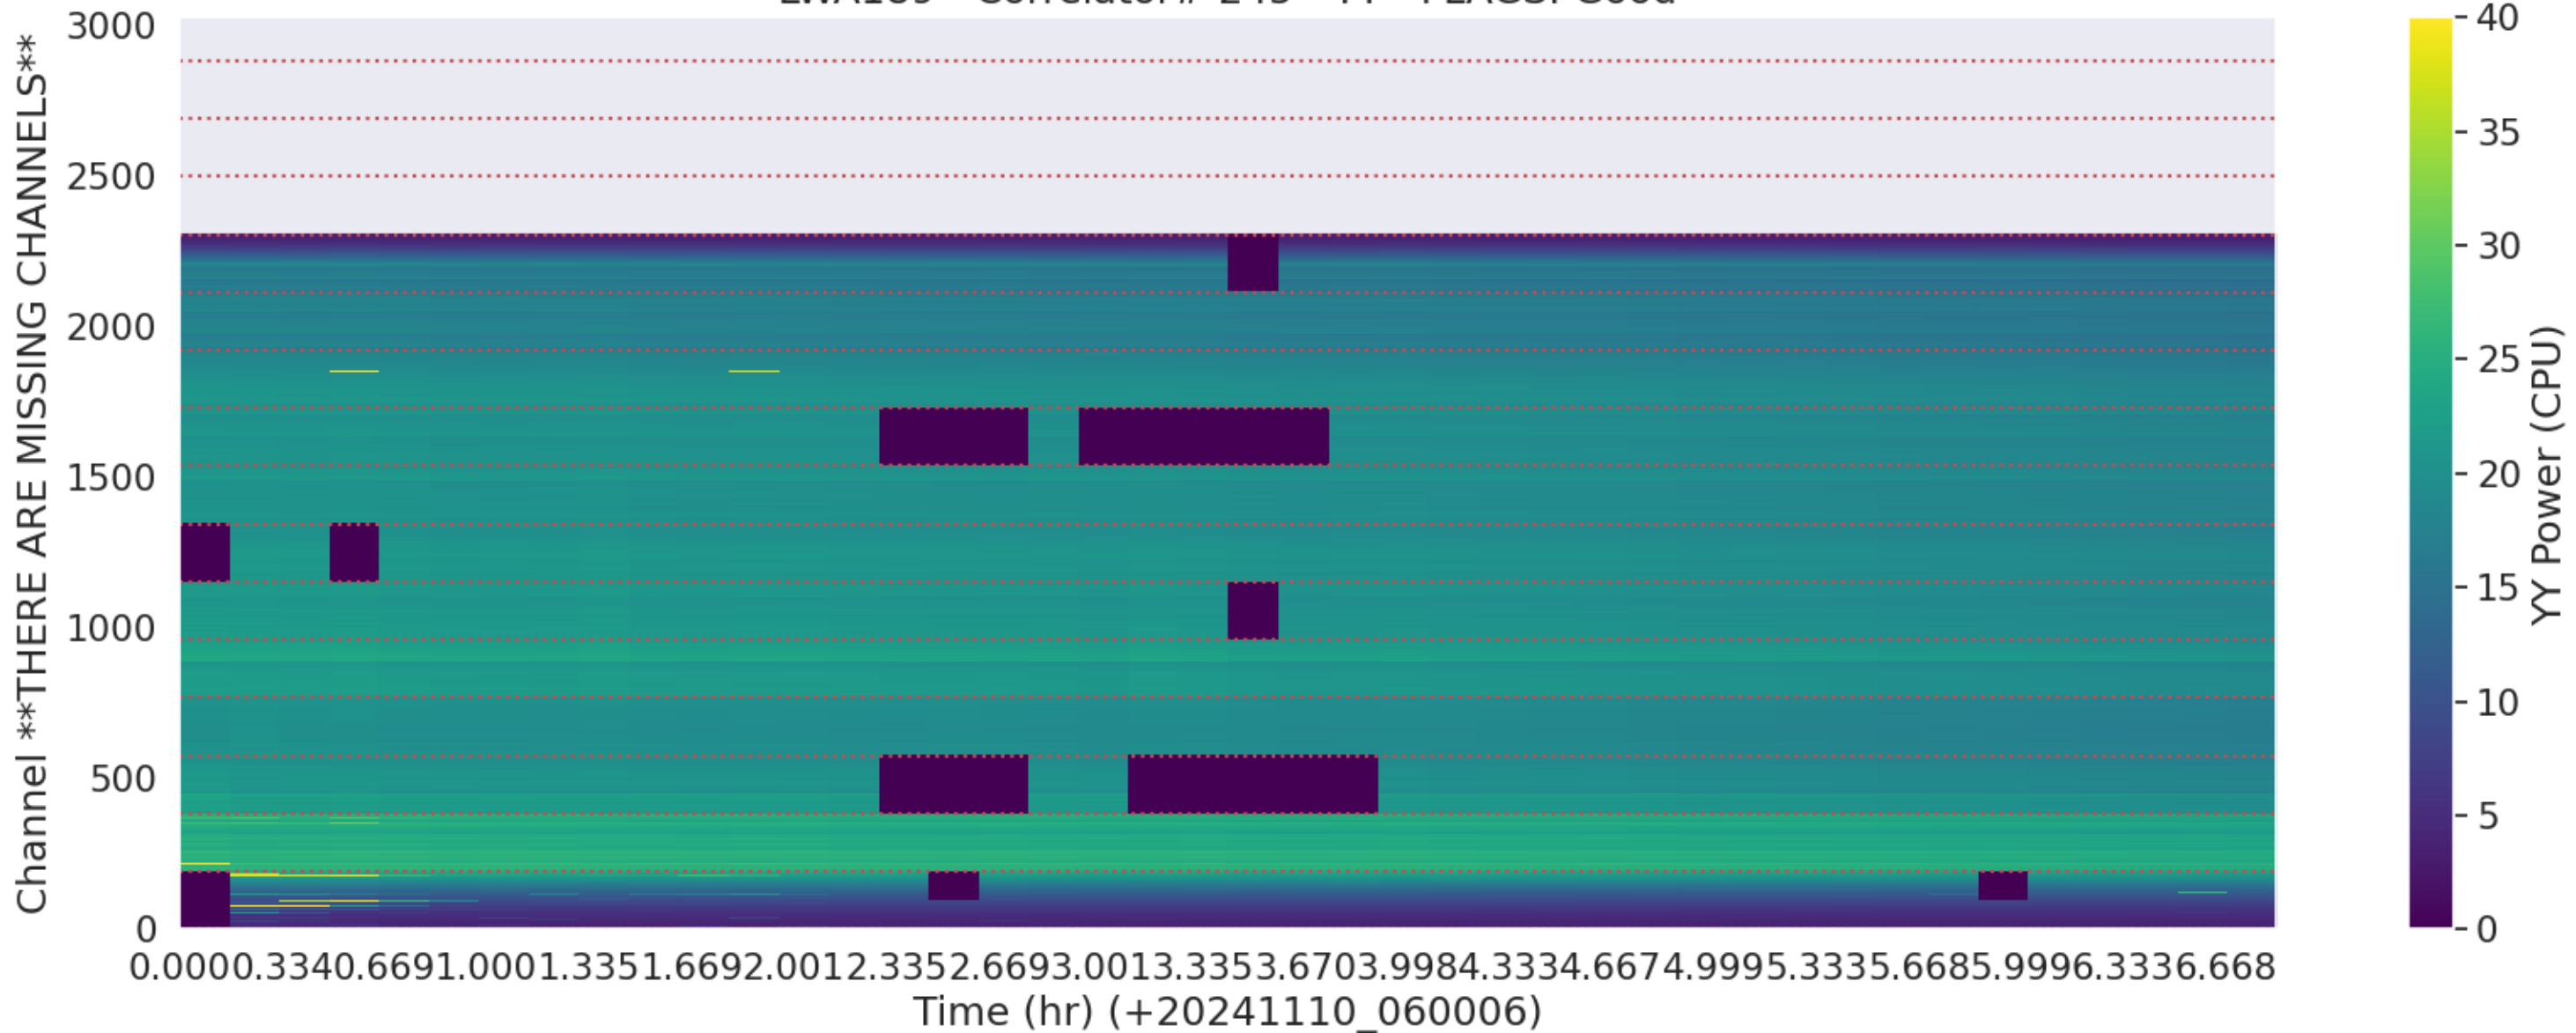

LWA186 - Correlator# 243 - YY - FLAGS: Good

LWA190 - Correlator# 244 - XX - FLAGS: Good

LWA190 - Correlator# 244 - YY - FLAGS: LowPower

LWA189 - Correlator# 245 - XX - FLAGS: Good

LWA189 - Correlator# 245 - YY - FLAGS: Good