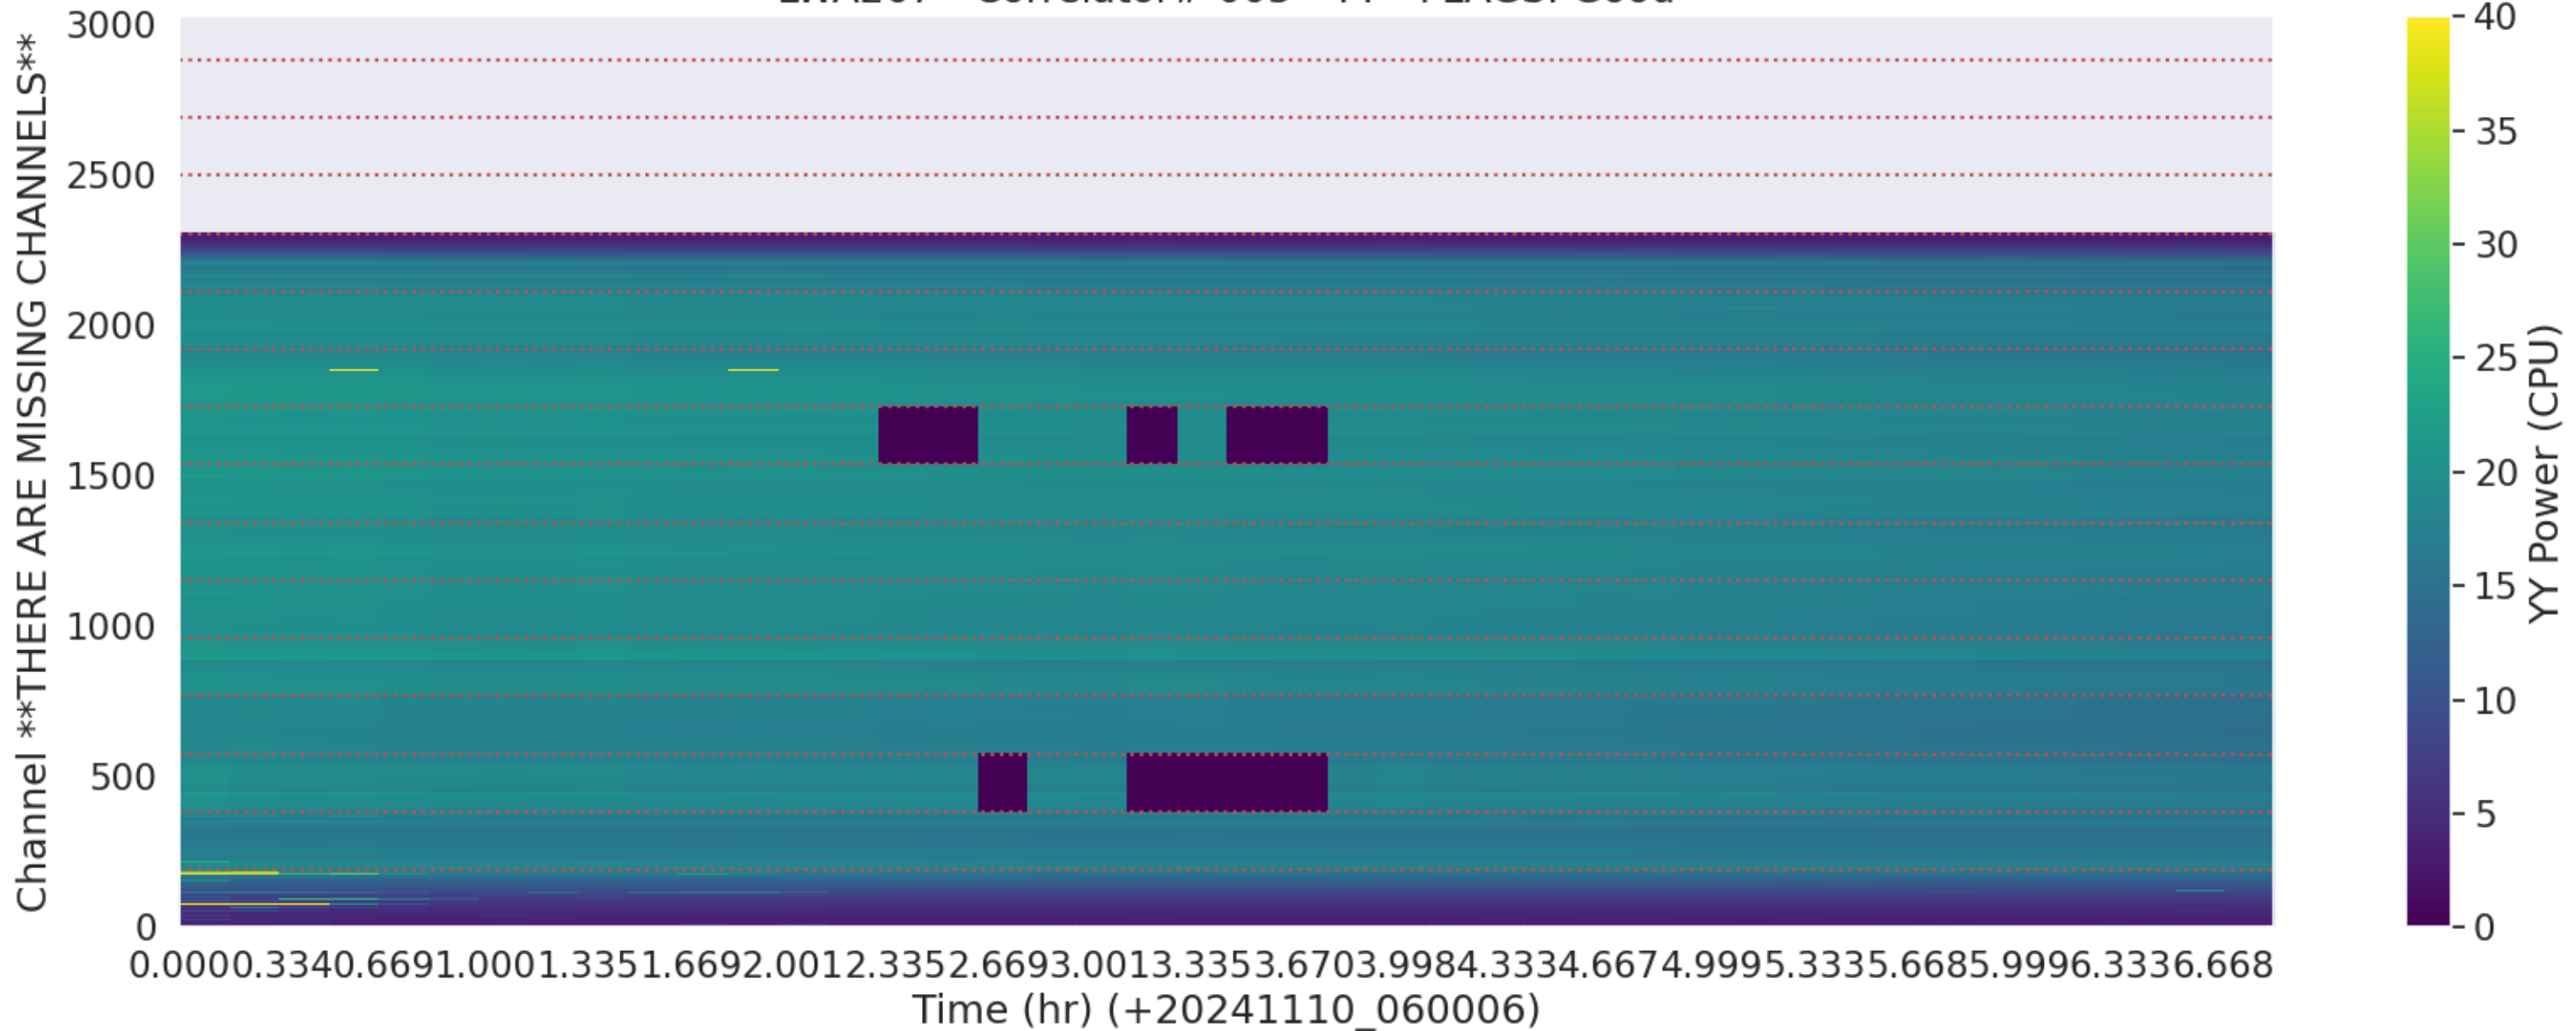

LWA267 - Correlator# 003 - YY - FLAGS: Good