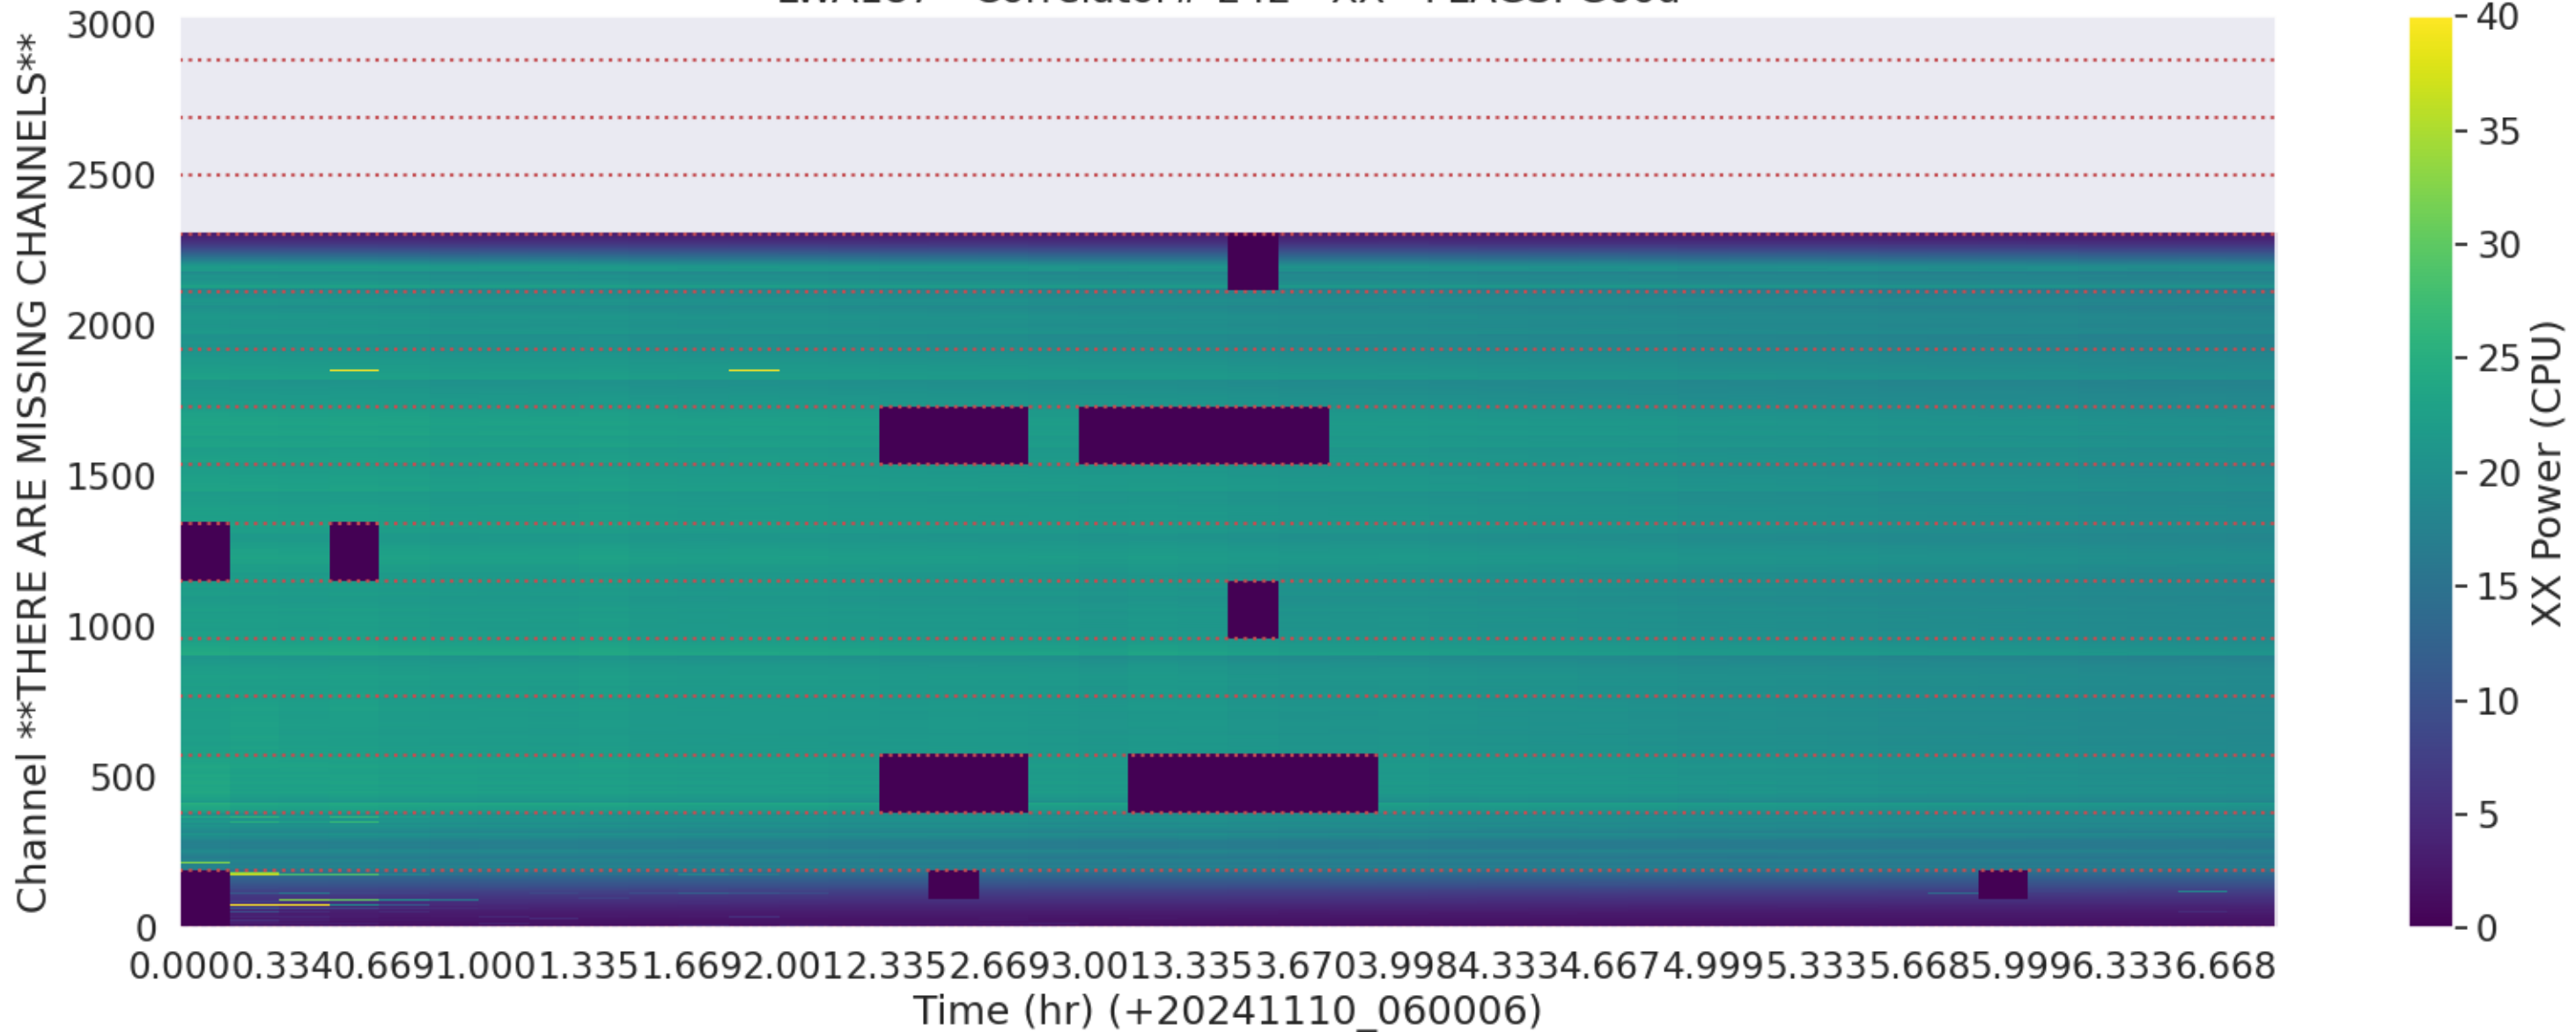

LWA187 - Correlator# 242 - XX - FLAGS: Good