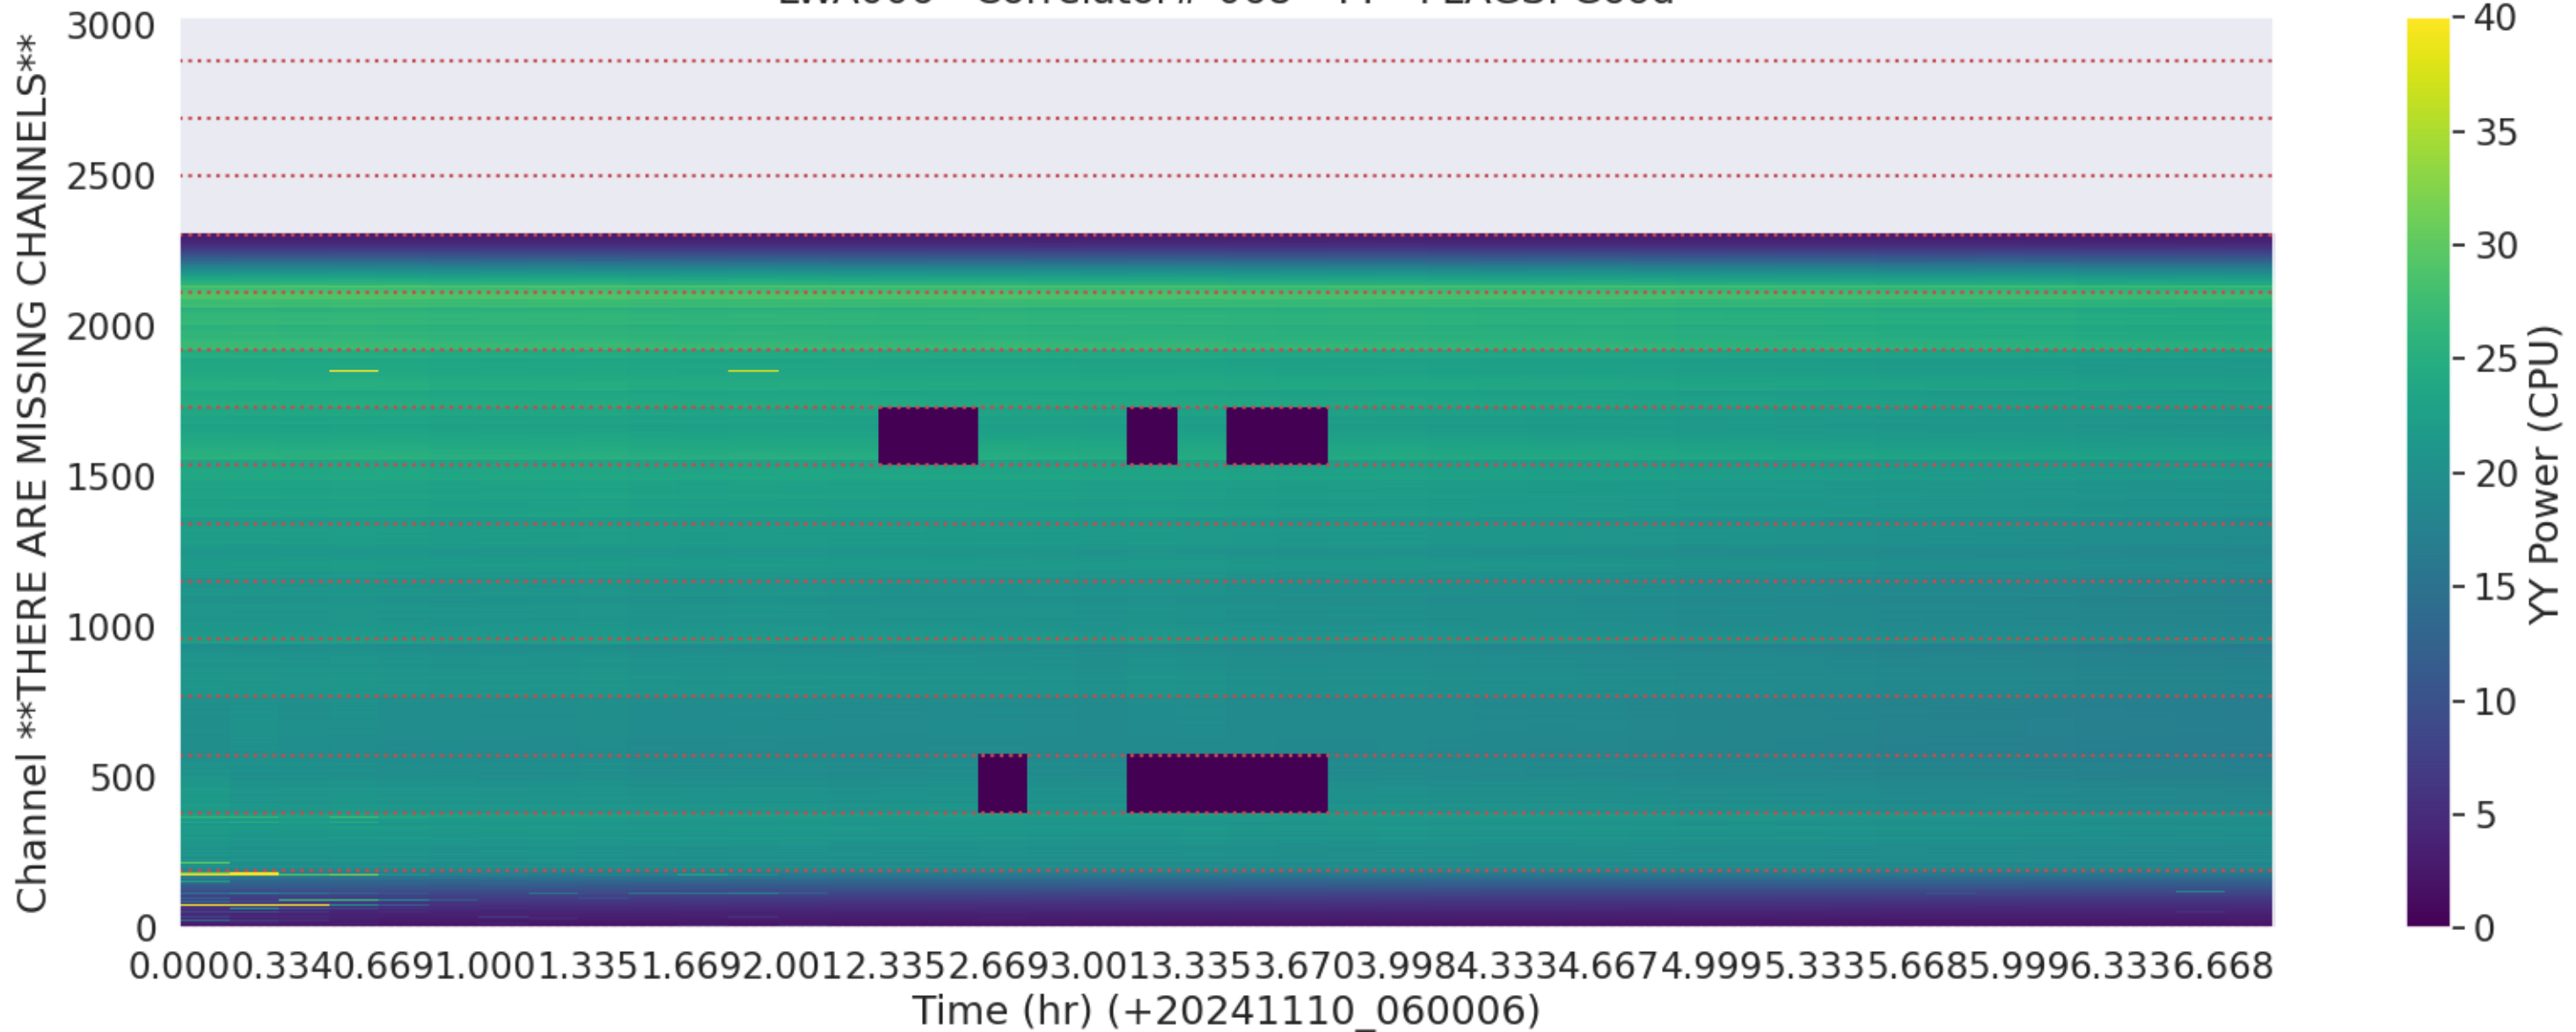

LWA006 - Correlator# 068 - YY - FLAGS: Good