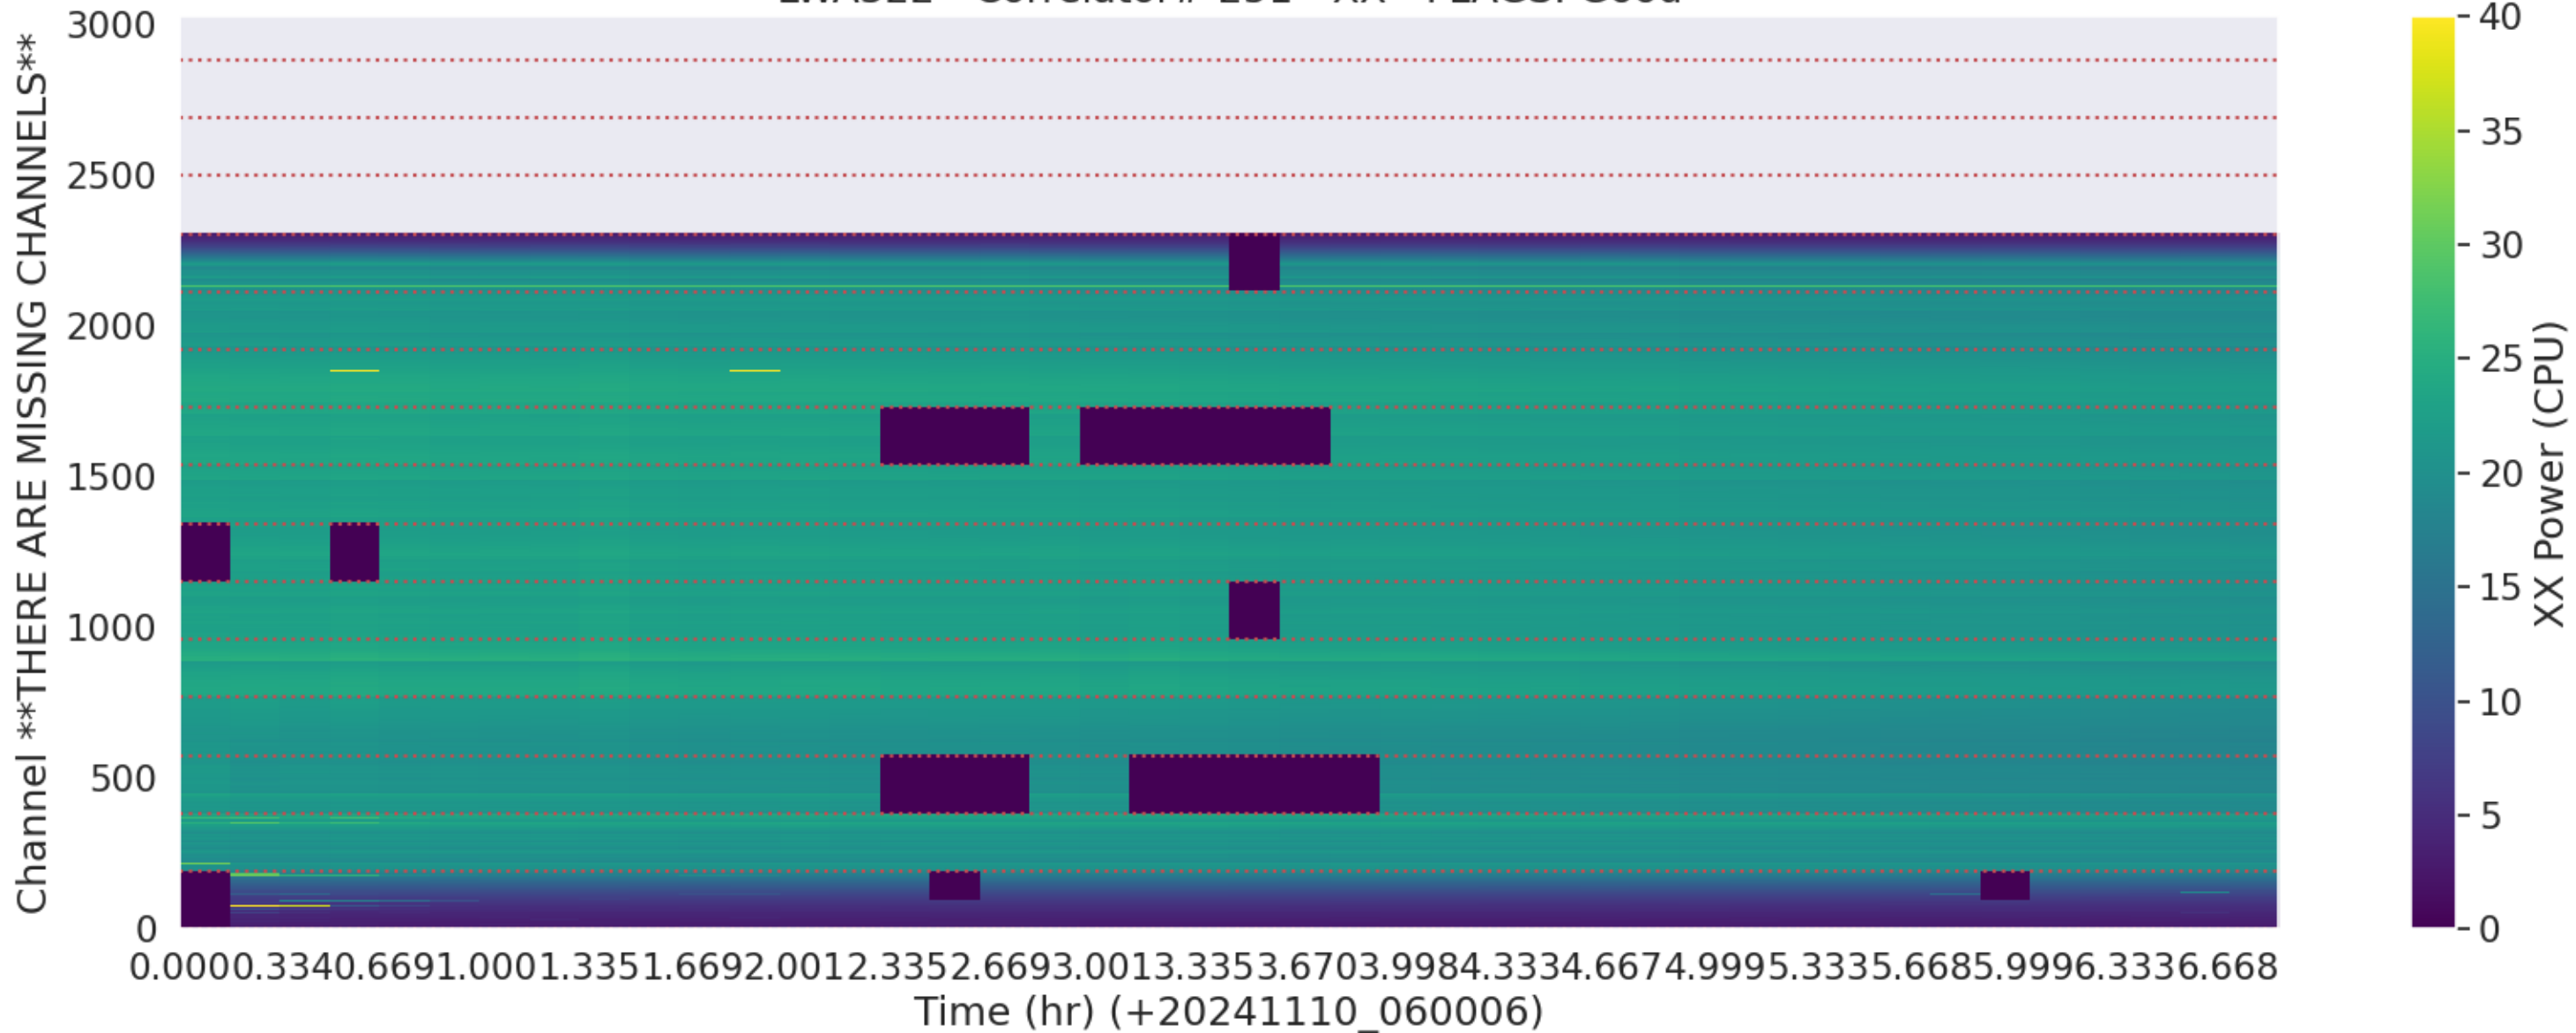

LWA322 - Correlator# 251 - XX - FLAGS: Good