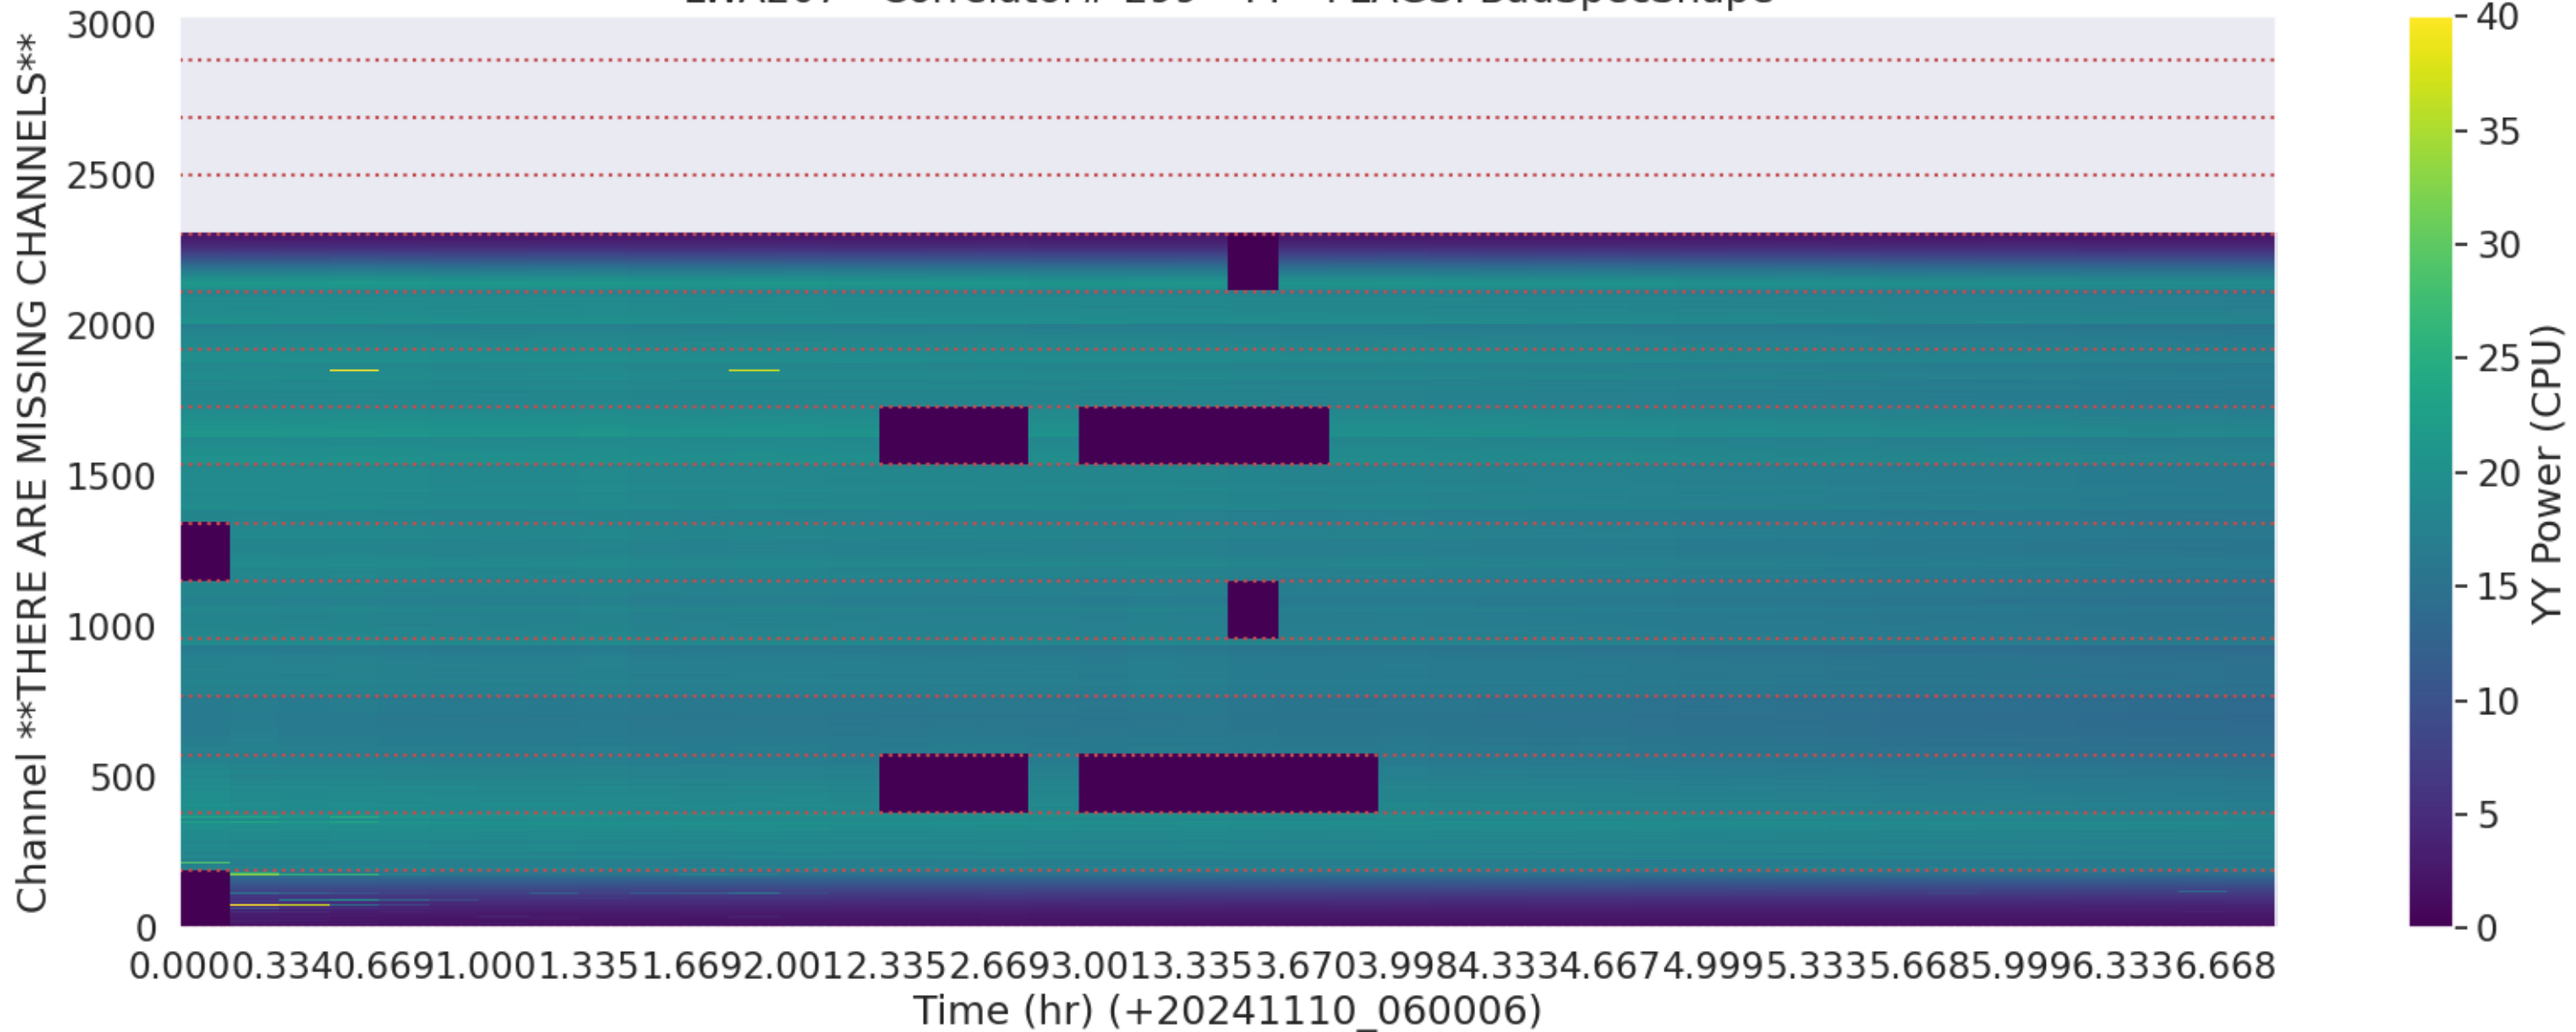

LWA207 - Correlator# 299 - YY - FLAGS: BadSpecShape