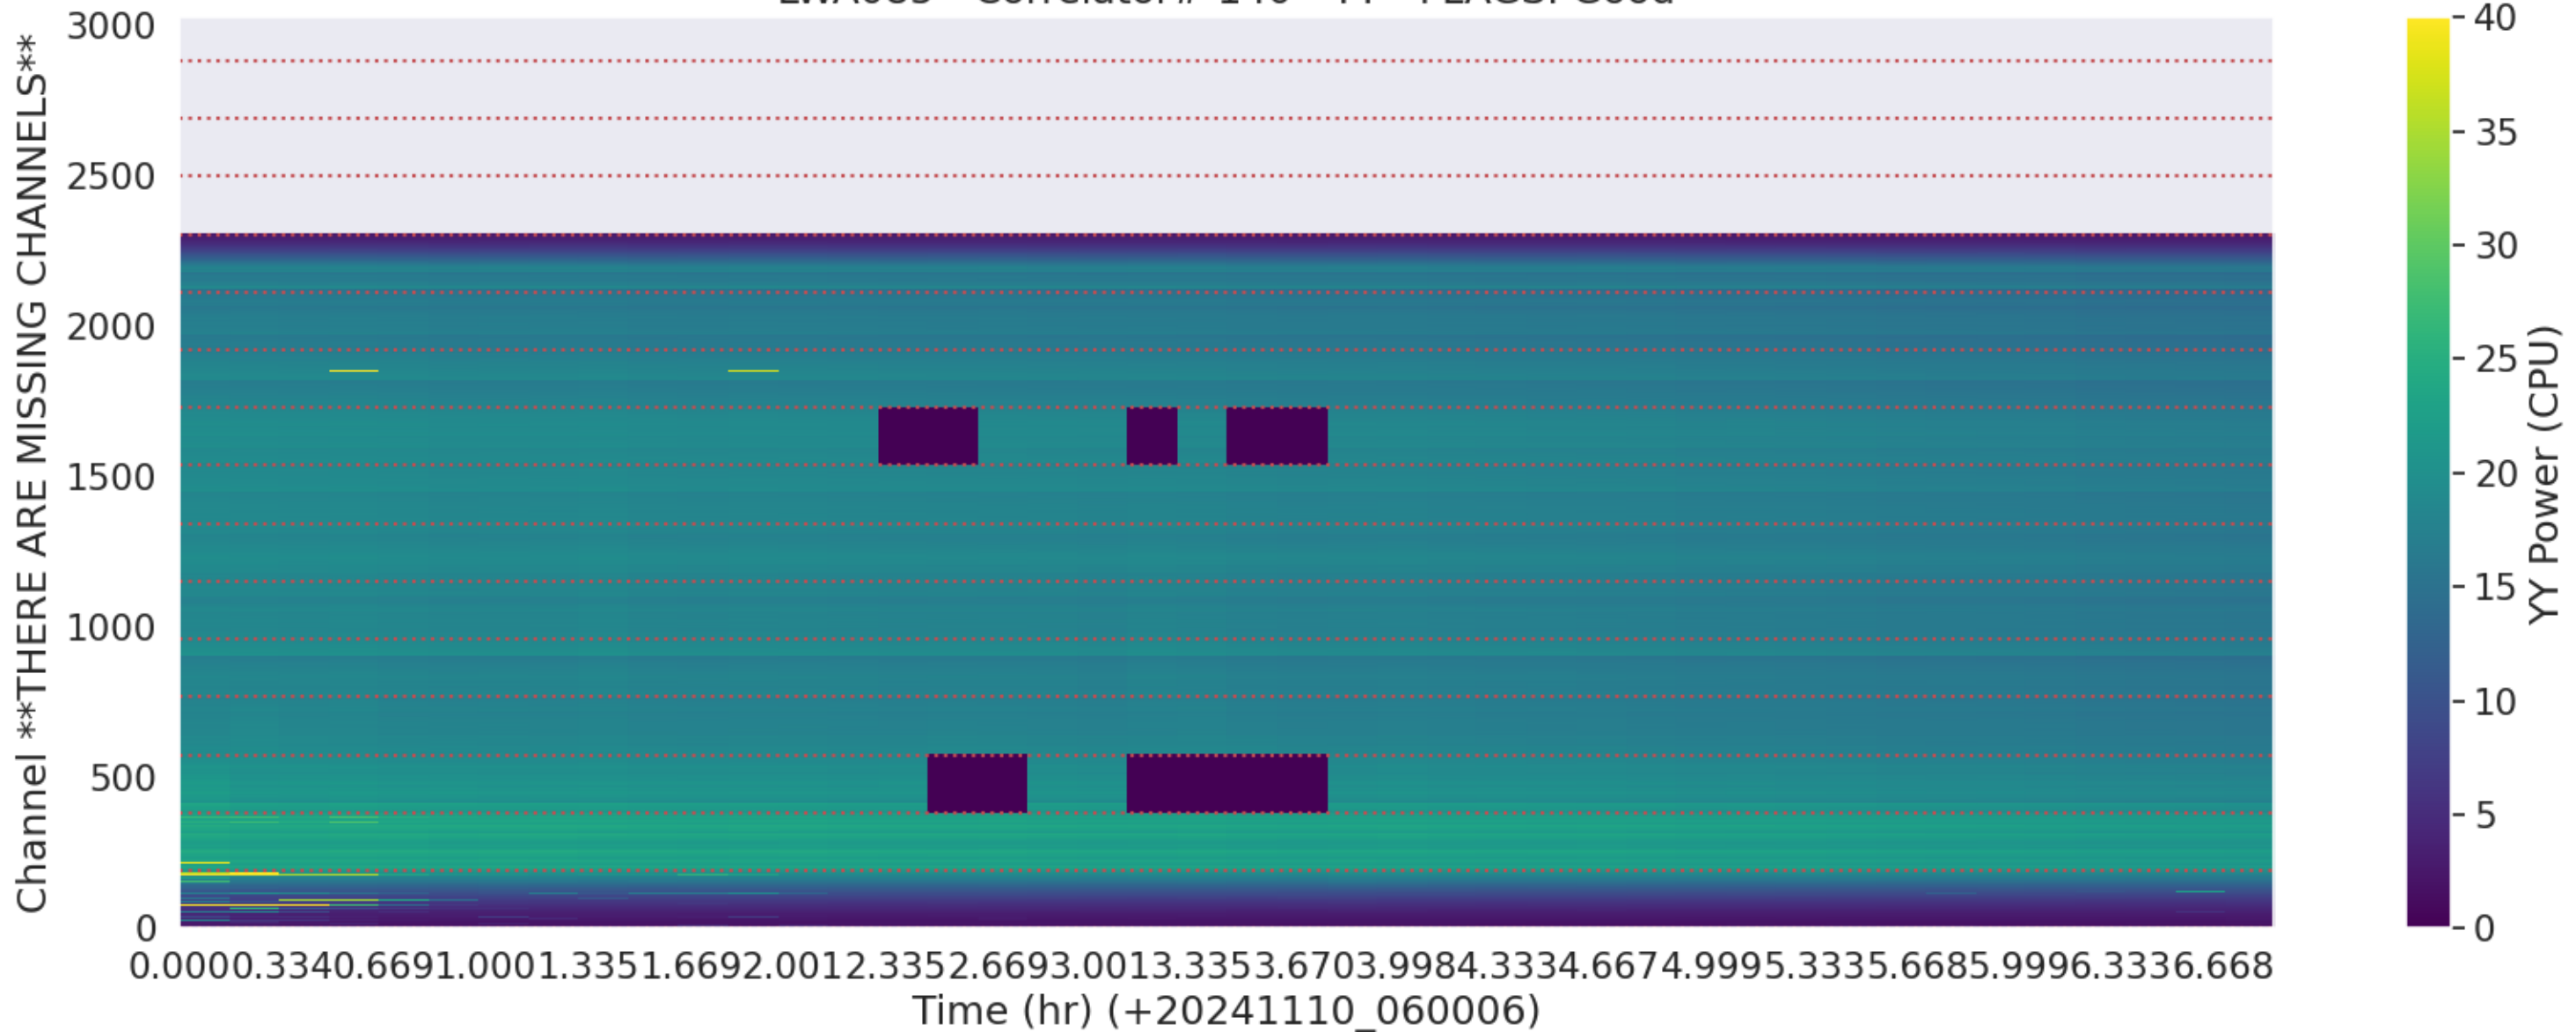

LWA062 - Correlator# 138 - YY - FLAGS: Good

LWA061 - Correlator# 139 - XX - FLAGS: Good

LWA061 - Correlator# 139 - YY - FLAGS: Good

LWA085 - Correlator# 140 - XX - FLAGS: Good

LWA085 - Correlator# 140 - YY - FLAGS: Good