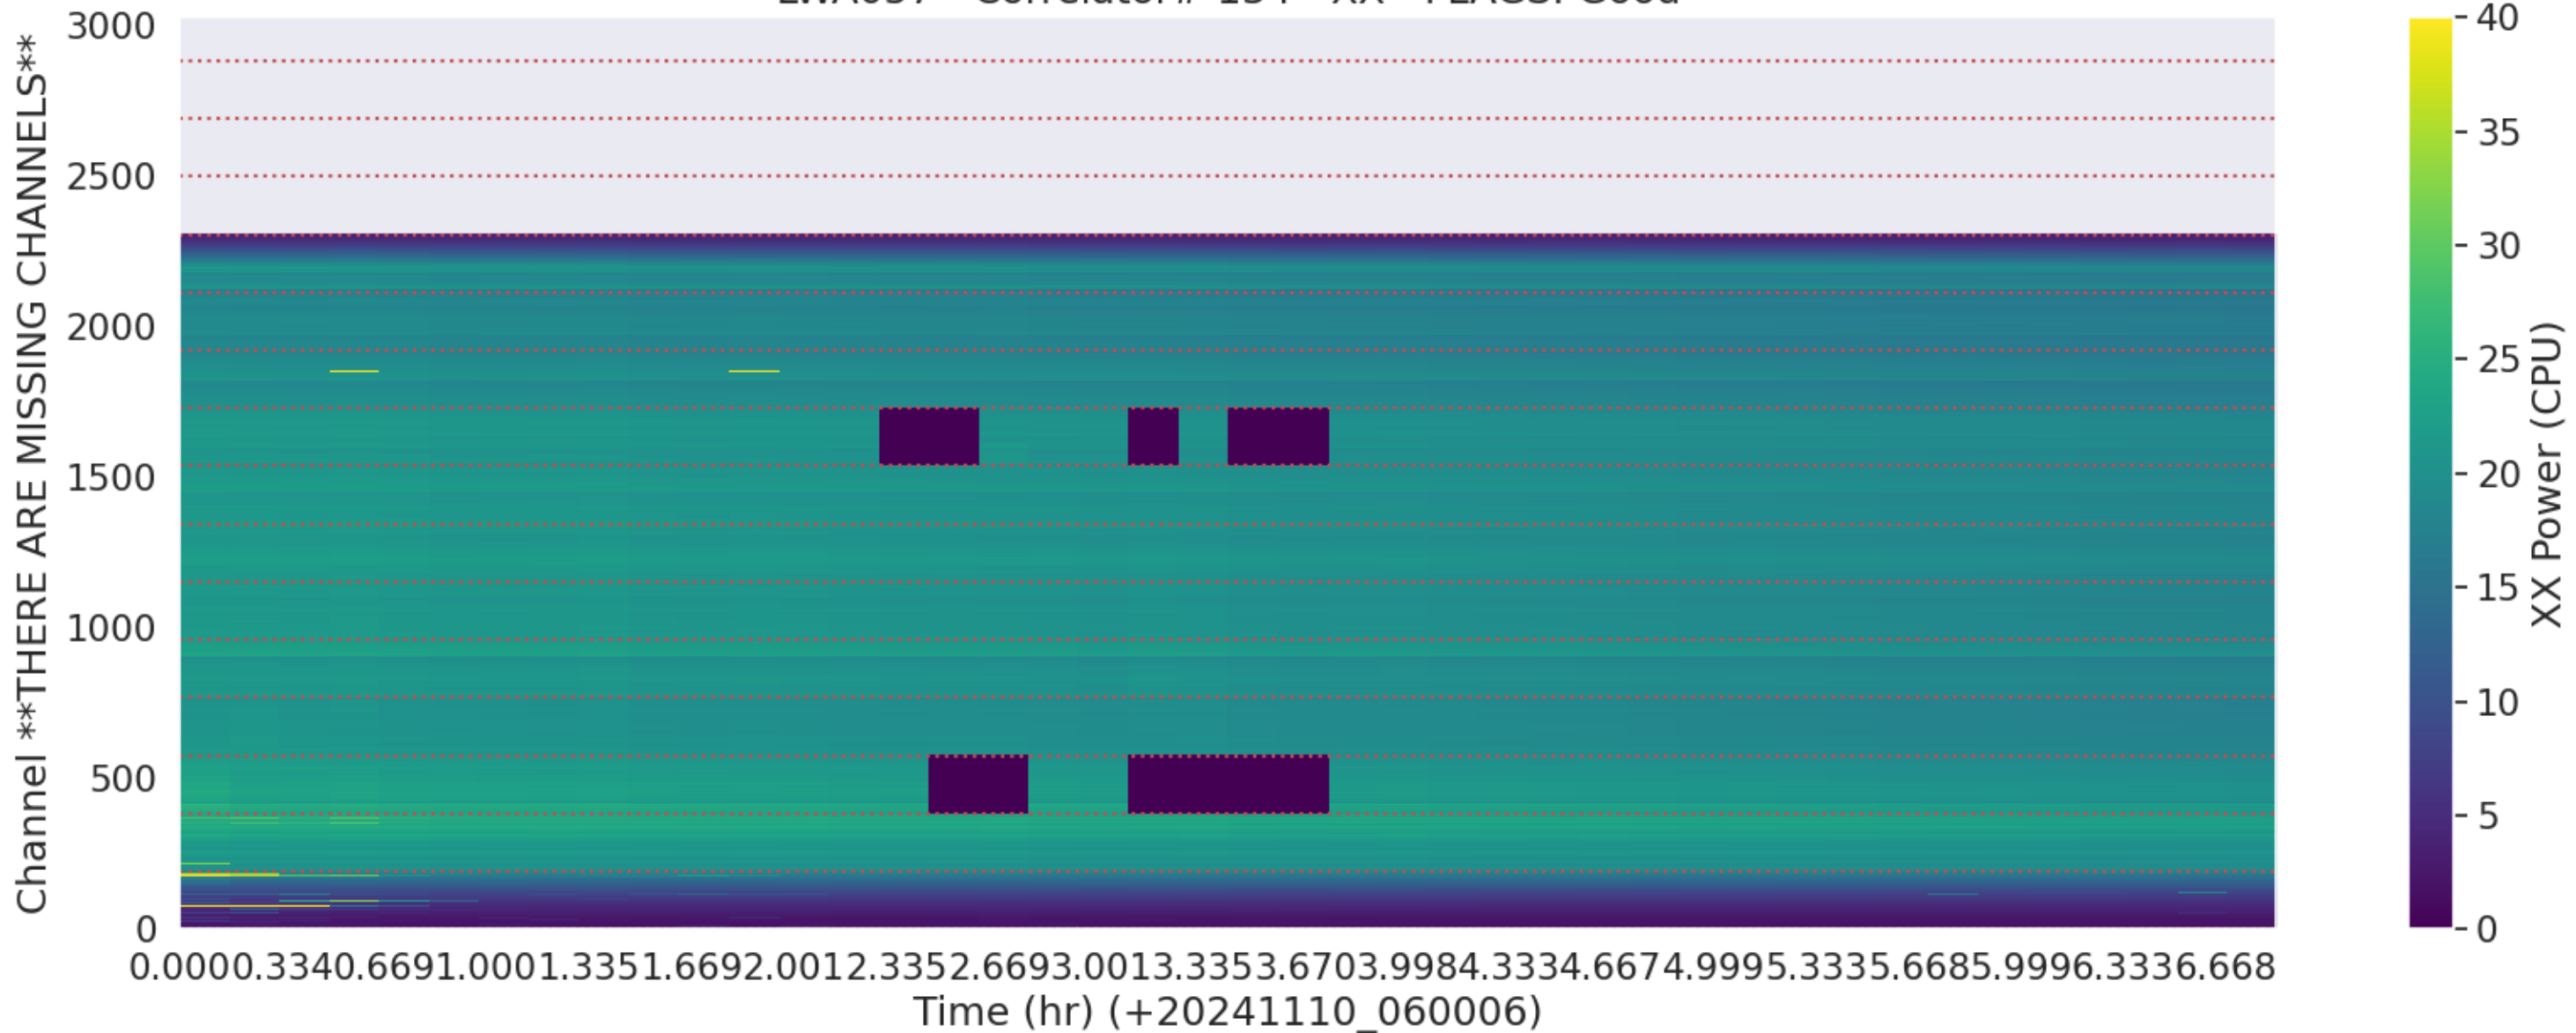

LWA057 - Correlator# 134 - XX - FLAGS: Good