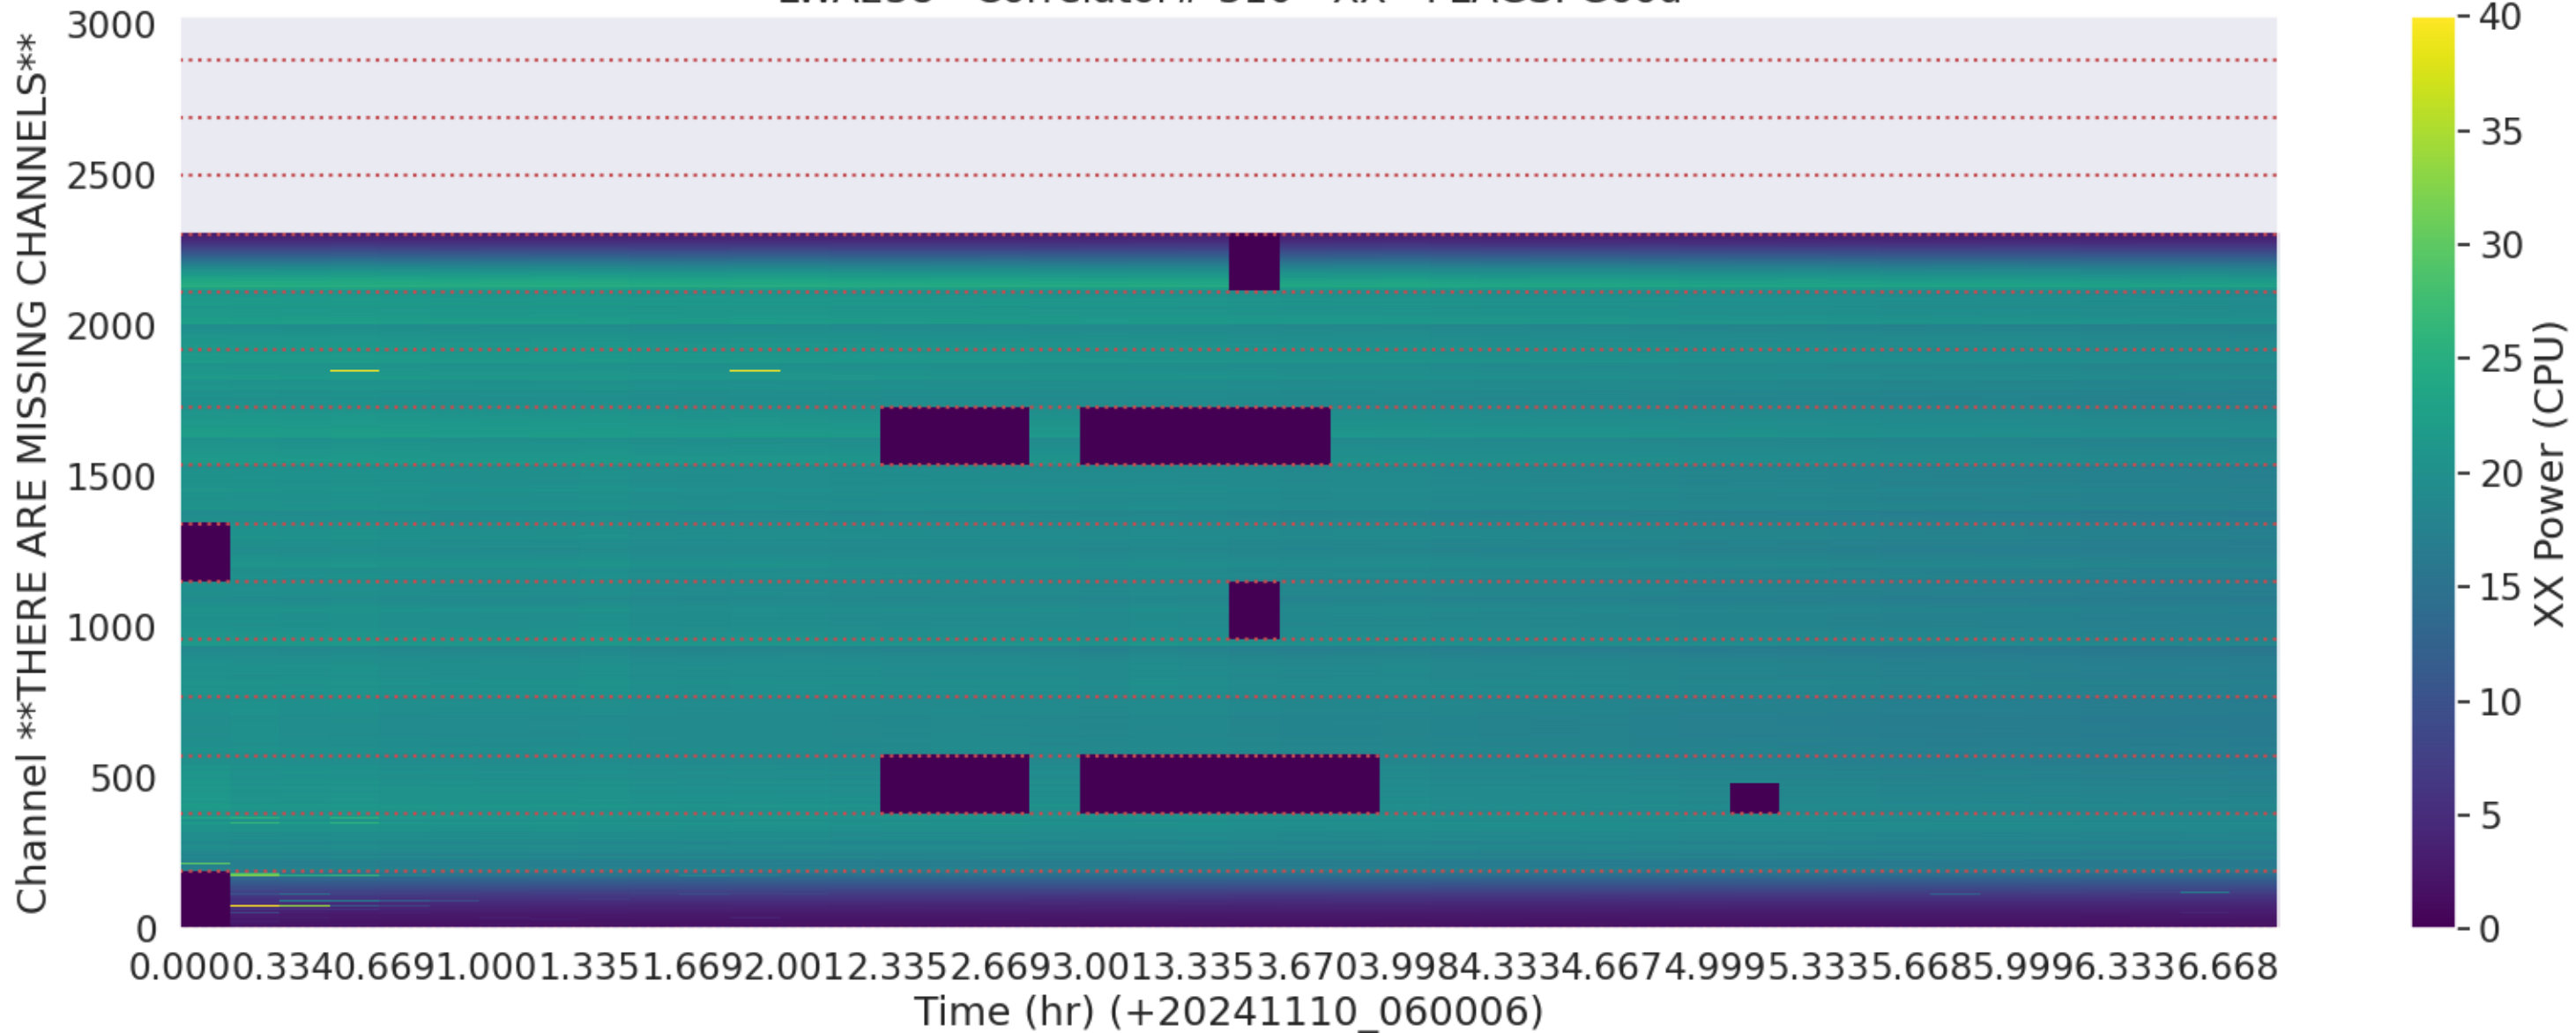

LWA238 - Correlator# 310 - XX - FLAGS: Good