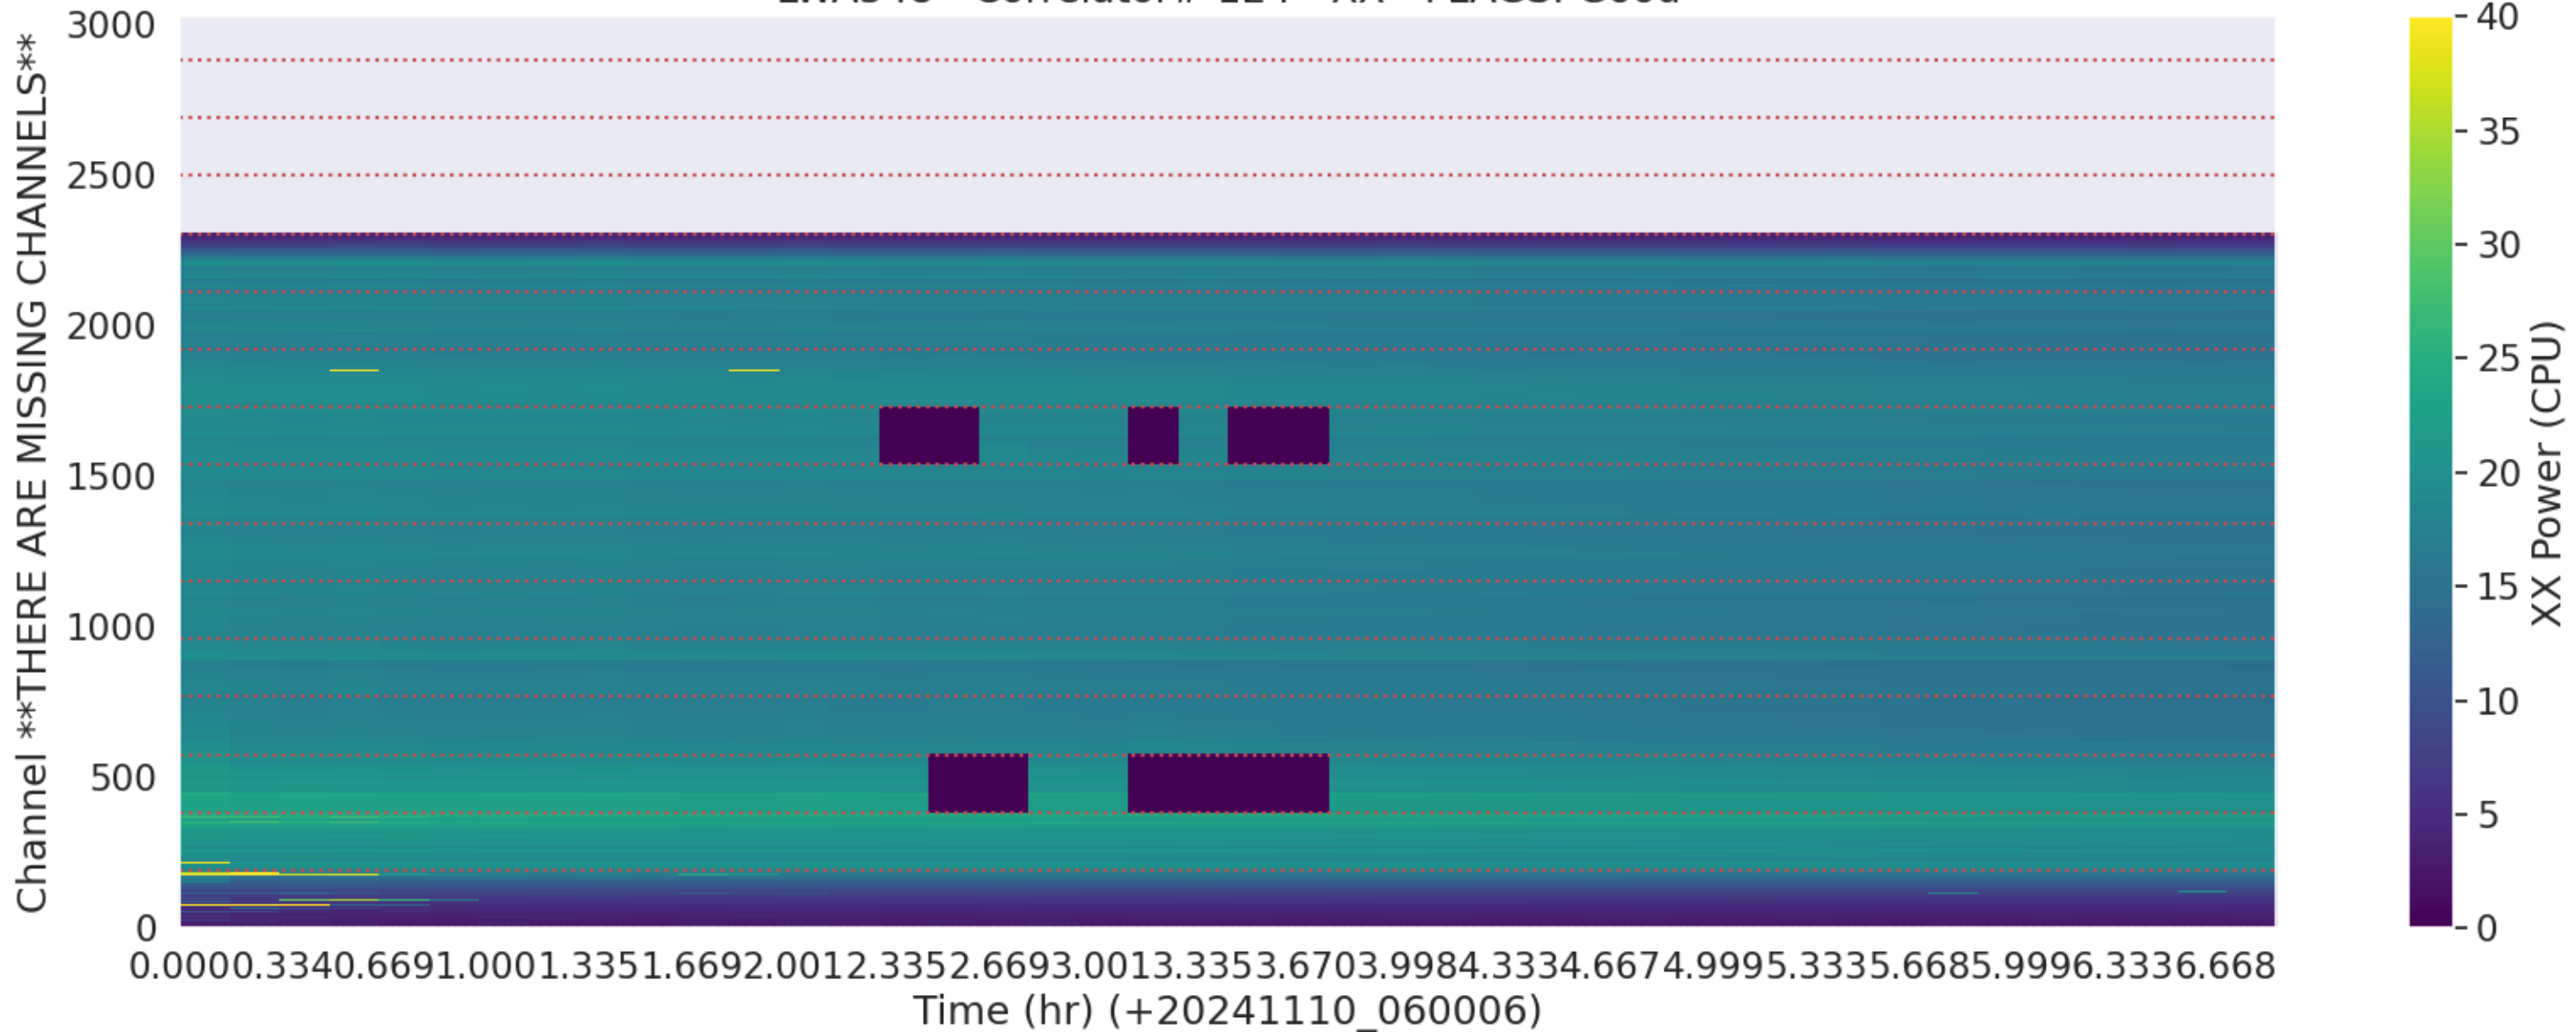

LWA348 - Correlator# 124 - XX - FLAGS: Good