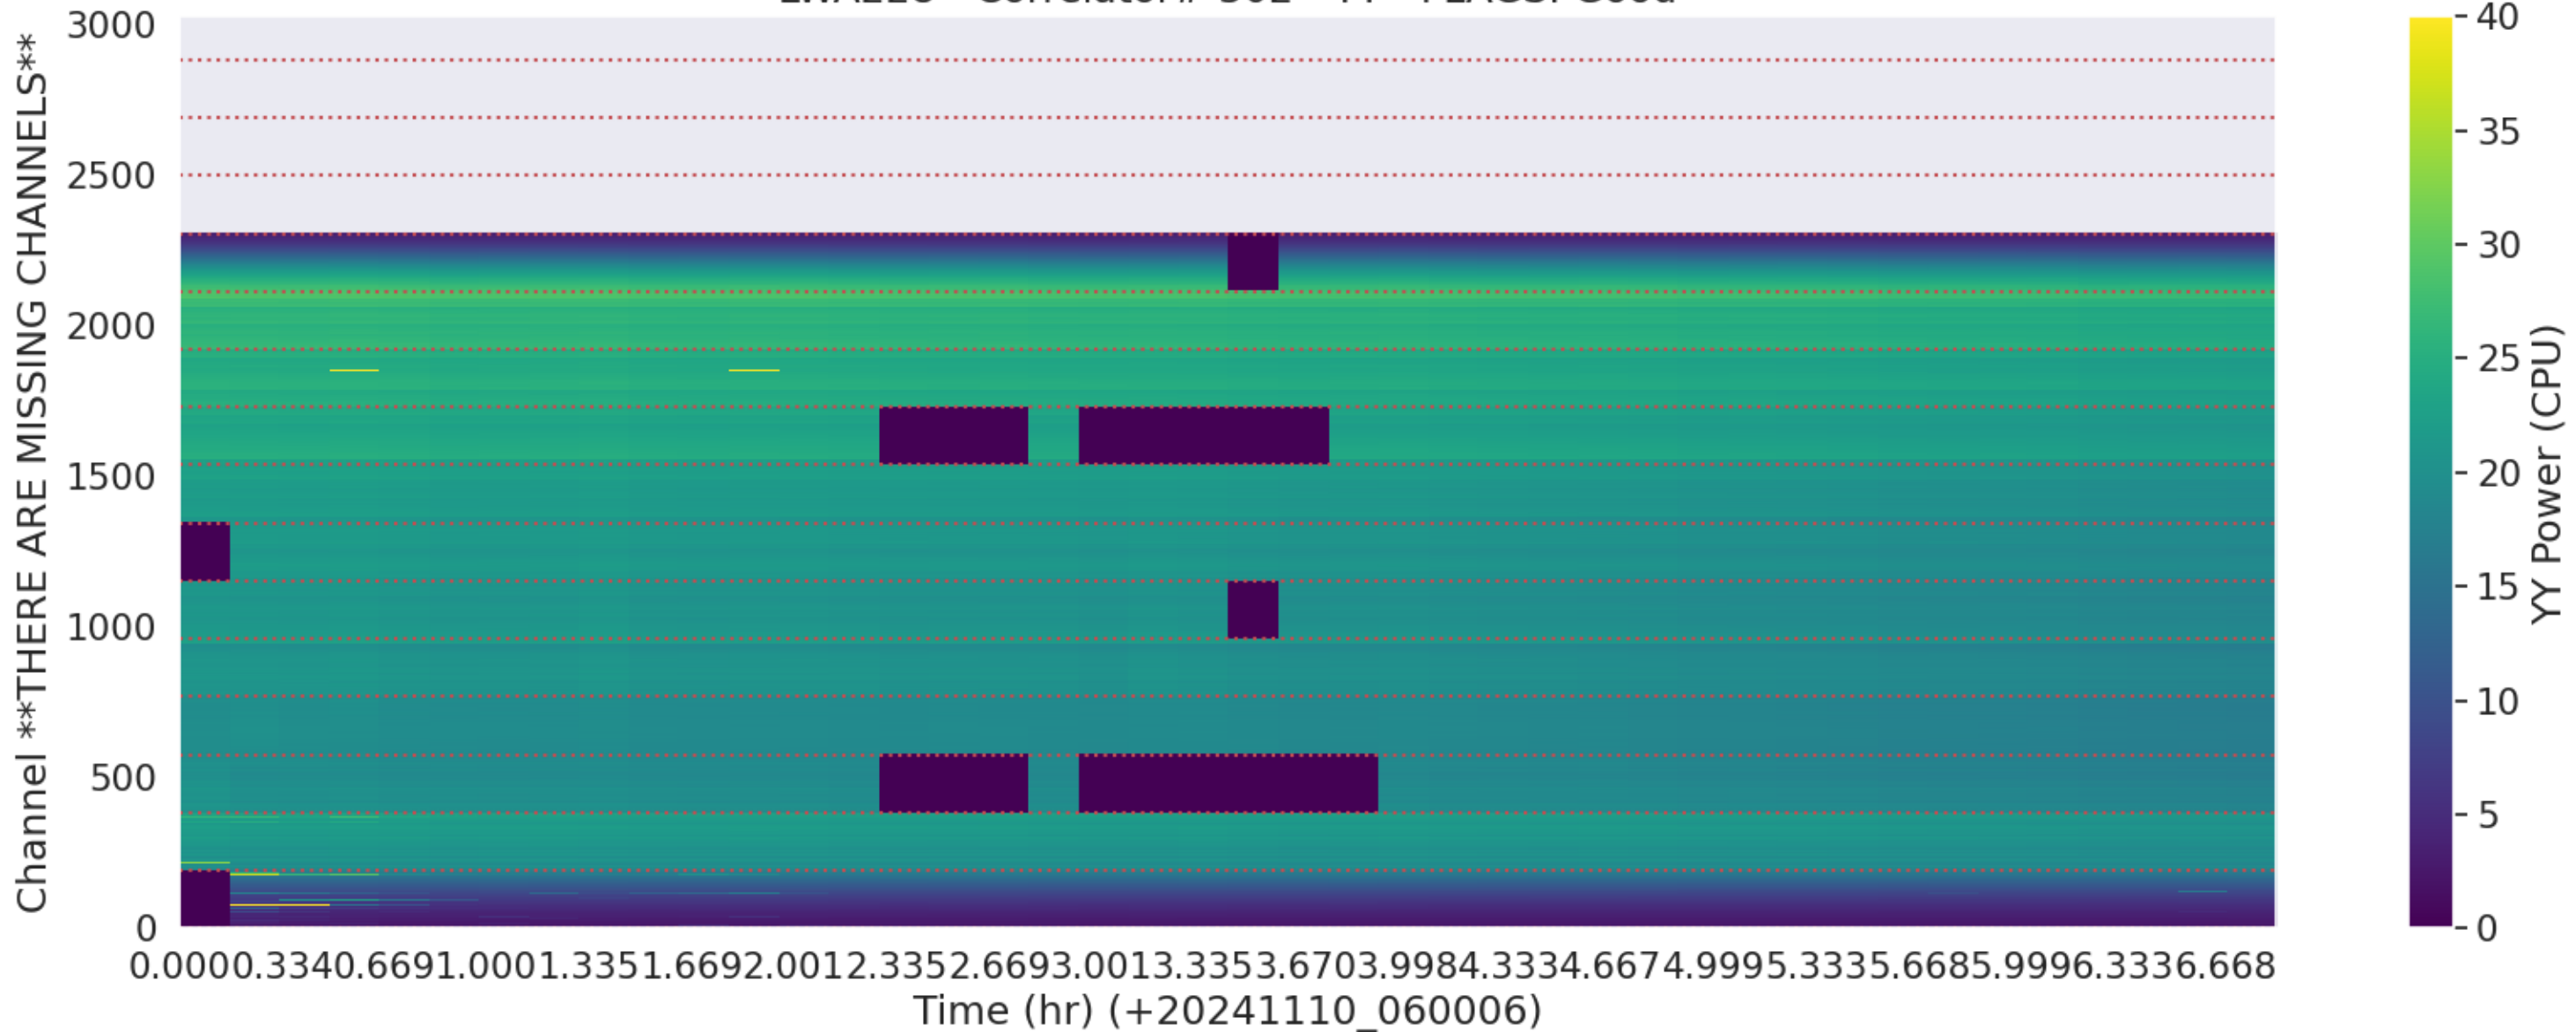

LWA228 - Correlator# 302 - YY - FLAGS: Good