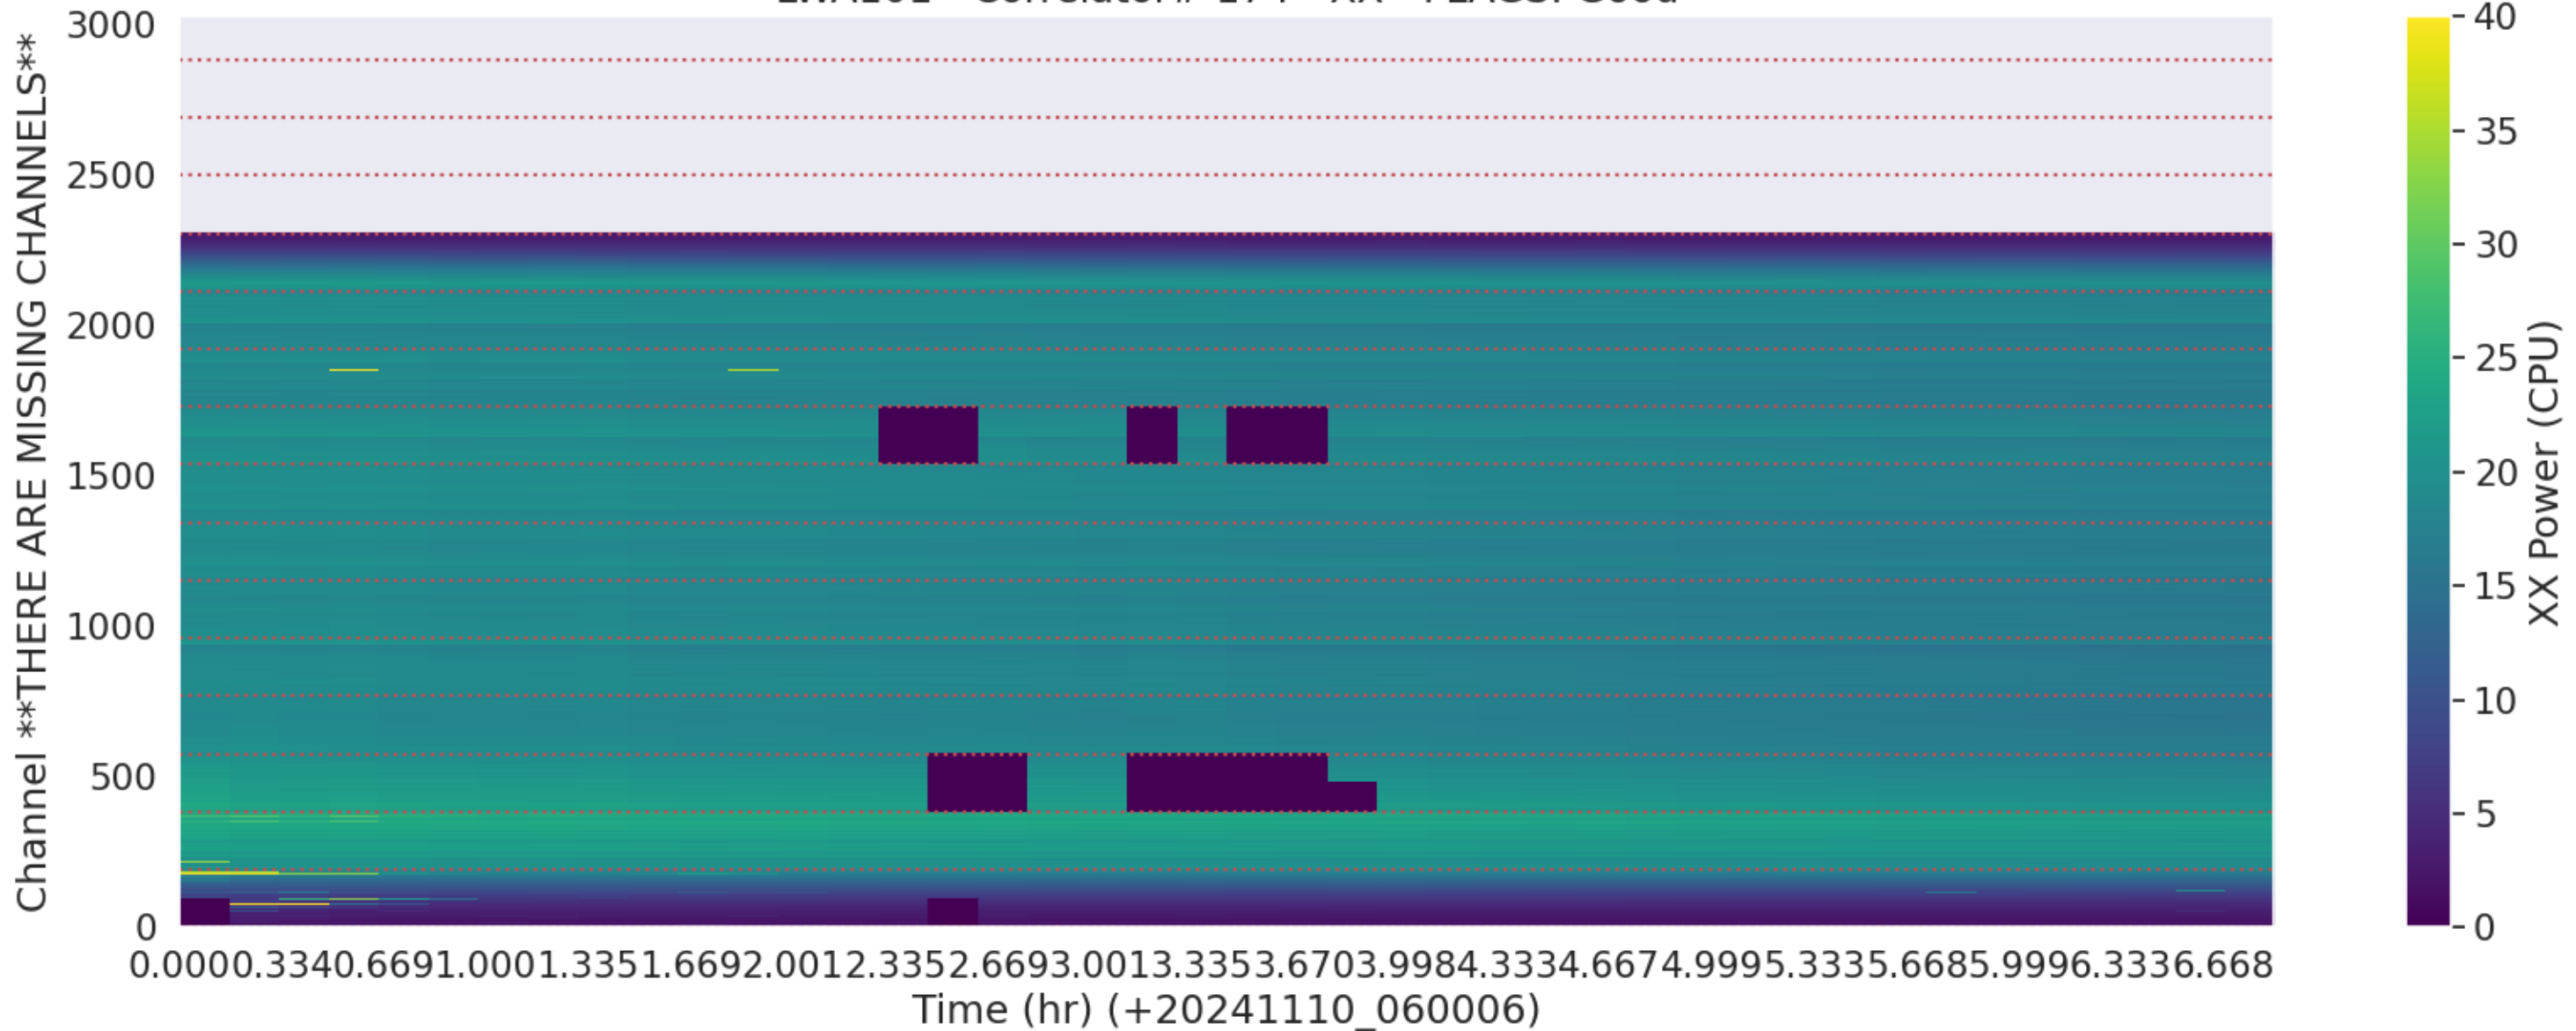

LWA101 - Correlator# 174 - XX - FLAGS: Good