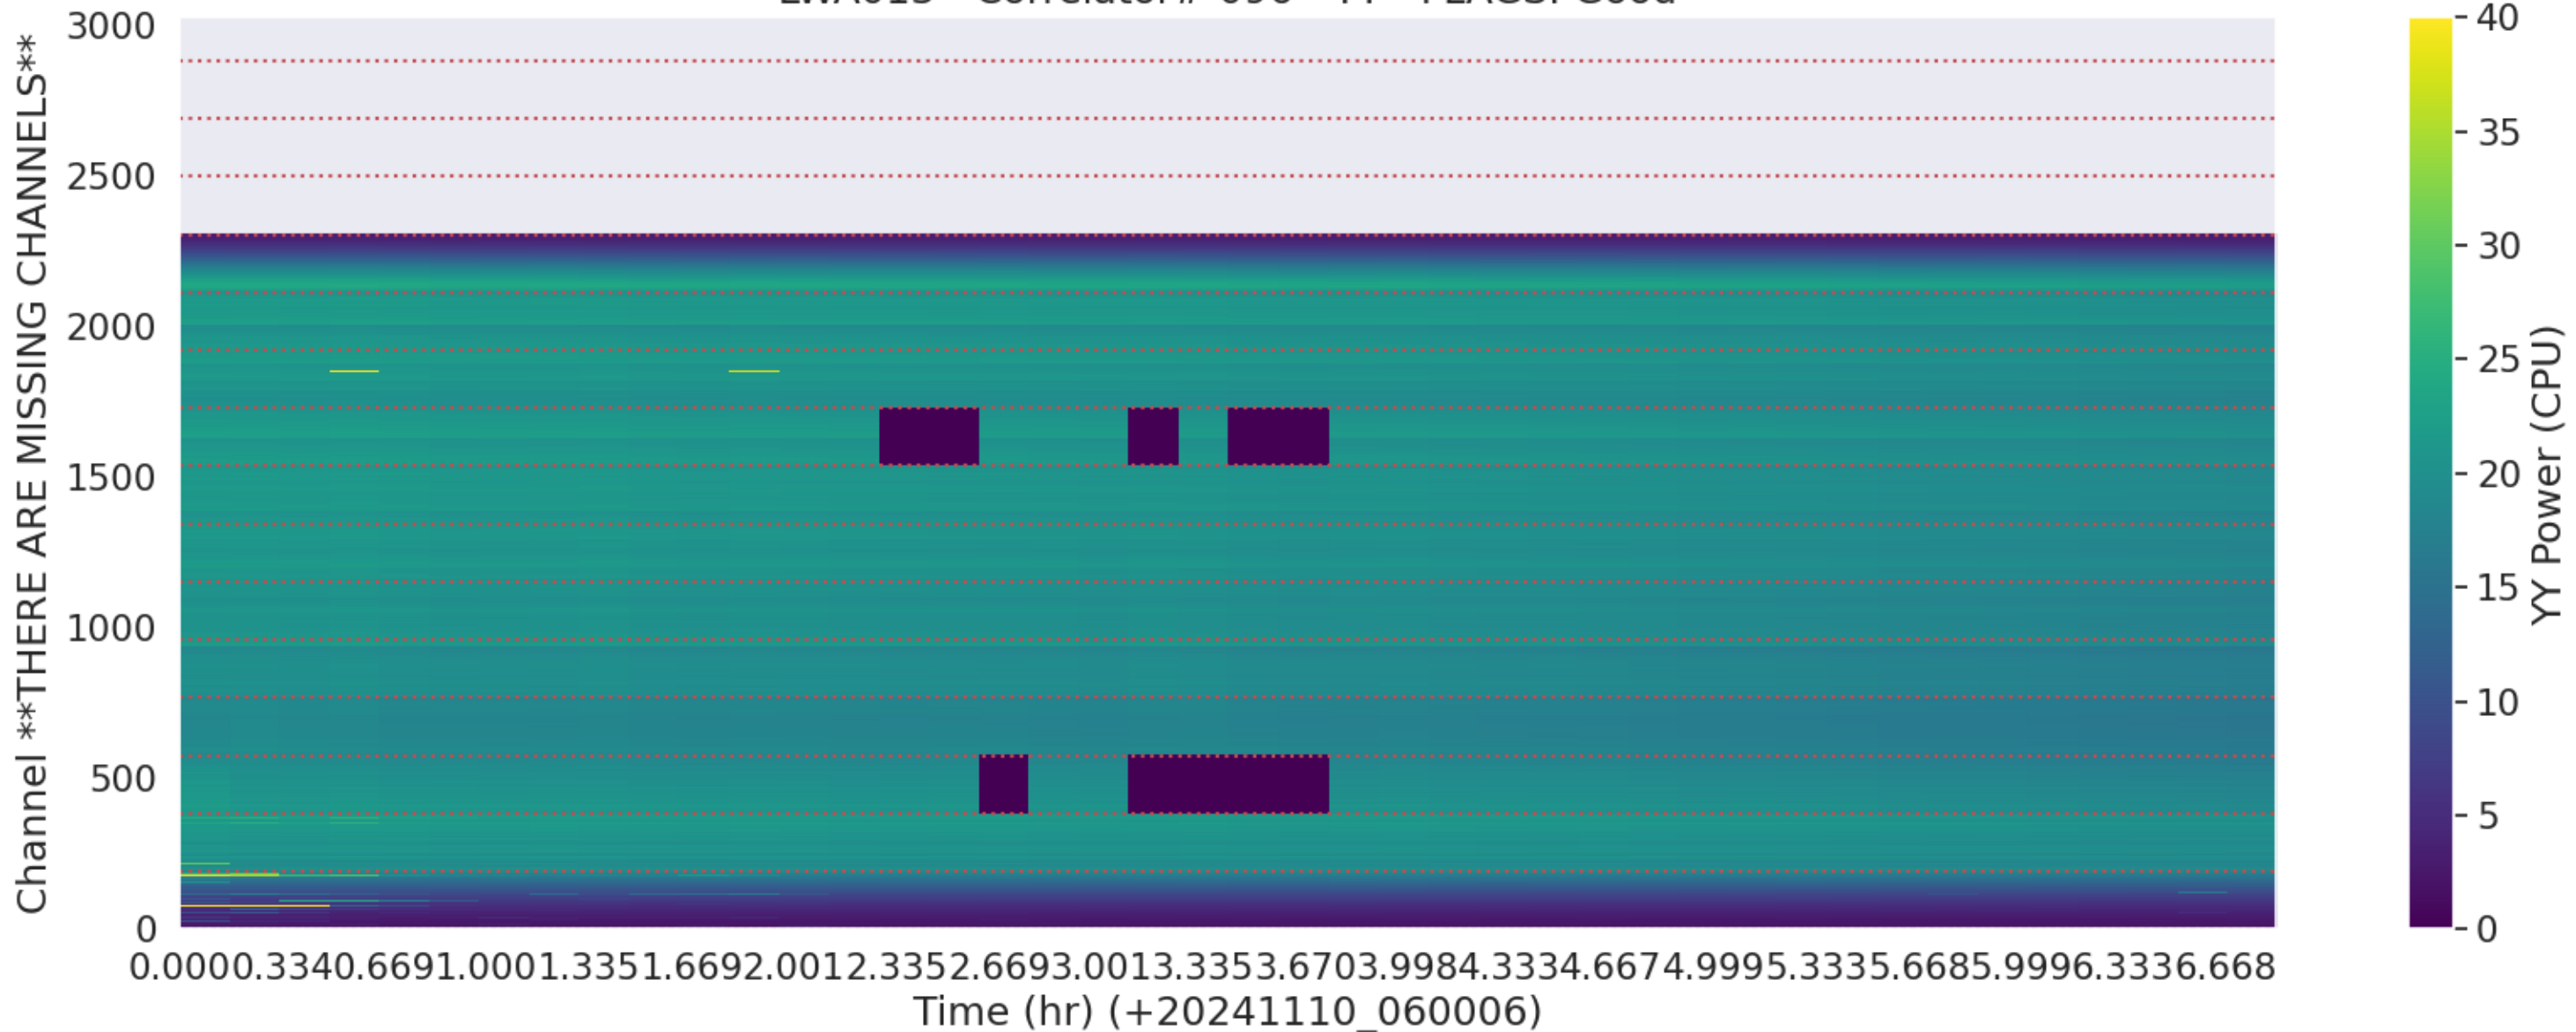

LWA013 - Correlator# 096 - YY - FLAGS: Good