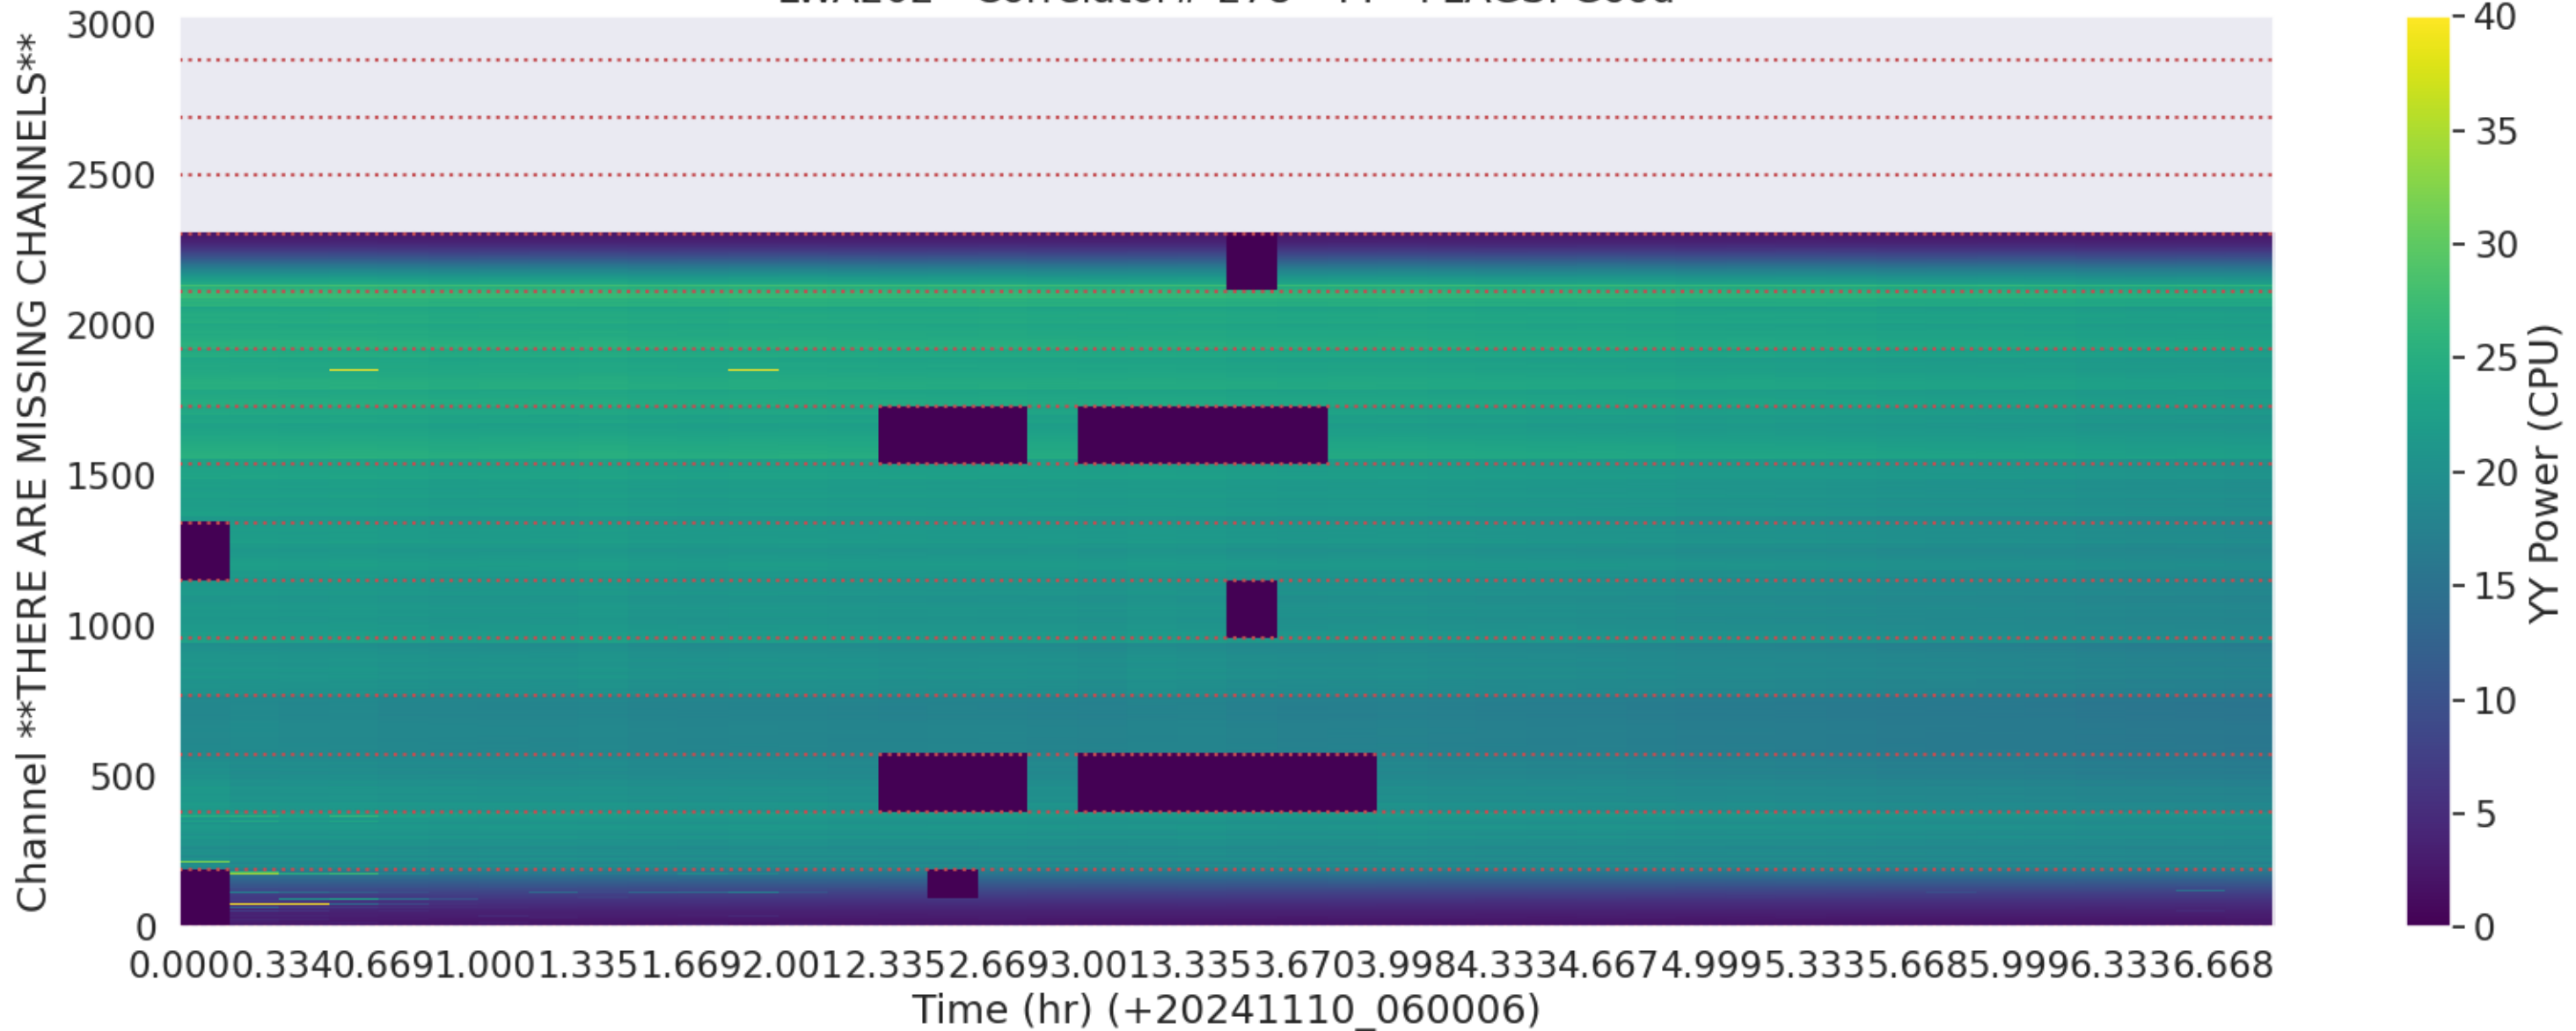

LWA202 - Correlator# 278 - YY - FLAGS: Good