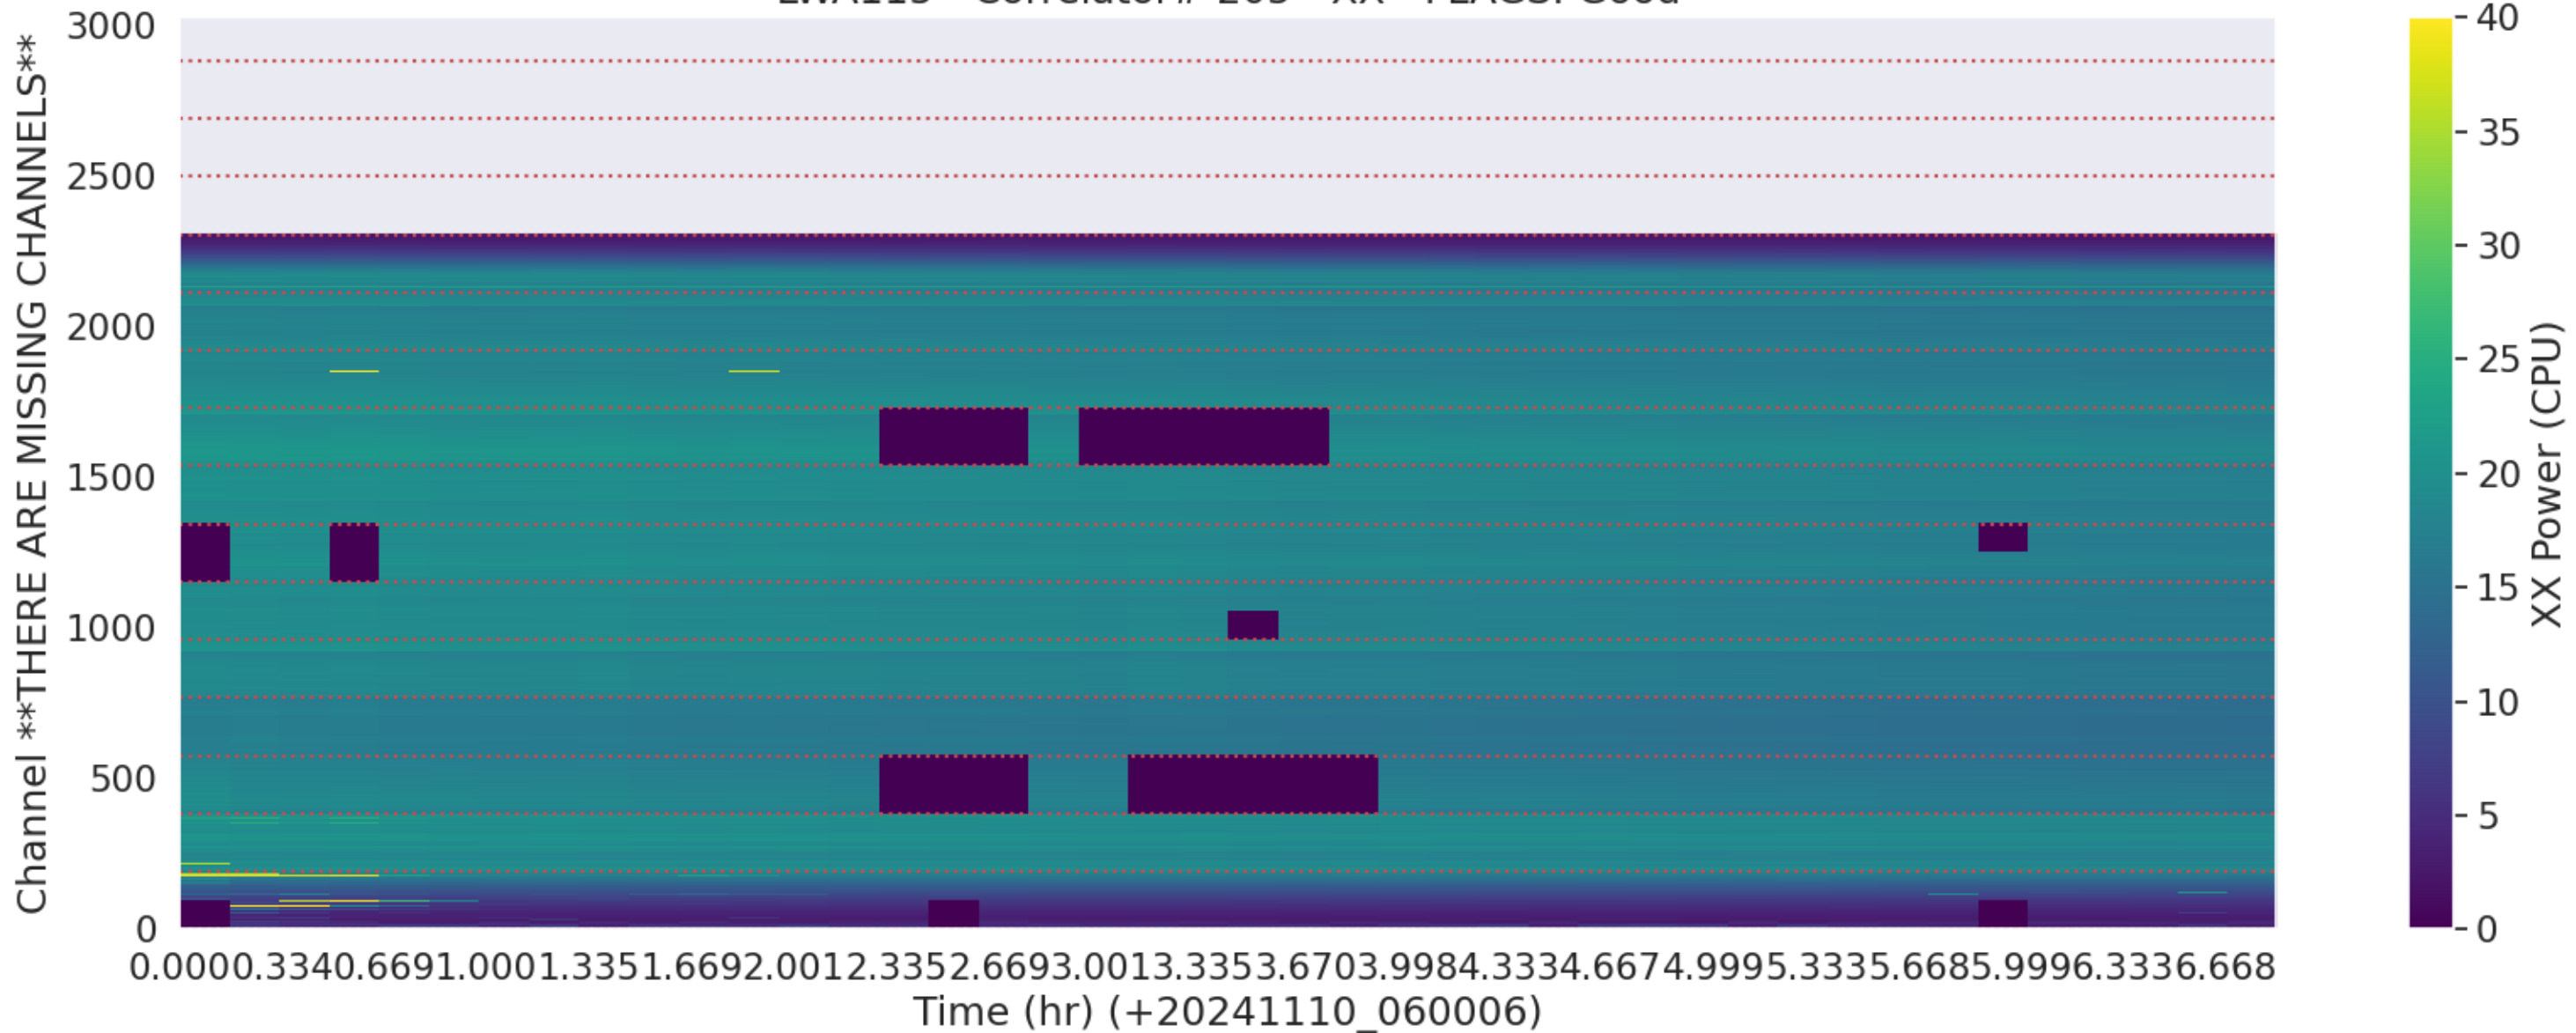

LWA113 - Correlator# 203 - XX - FLAGS: Good

LWA113 - Correlator# 203 - YY - FLAGS: Good

LWA116 - Correlator# 204 - XX - FLAGS: Good

LWA116 - Correlator# 204 - YY - FLAGS: Good

LWA115 - Correlator# 205 - XX - FLAGS: Good