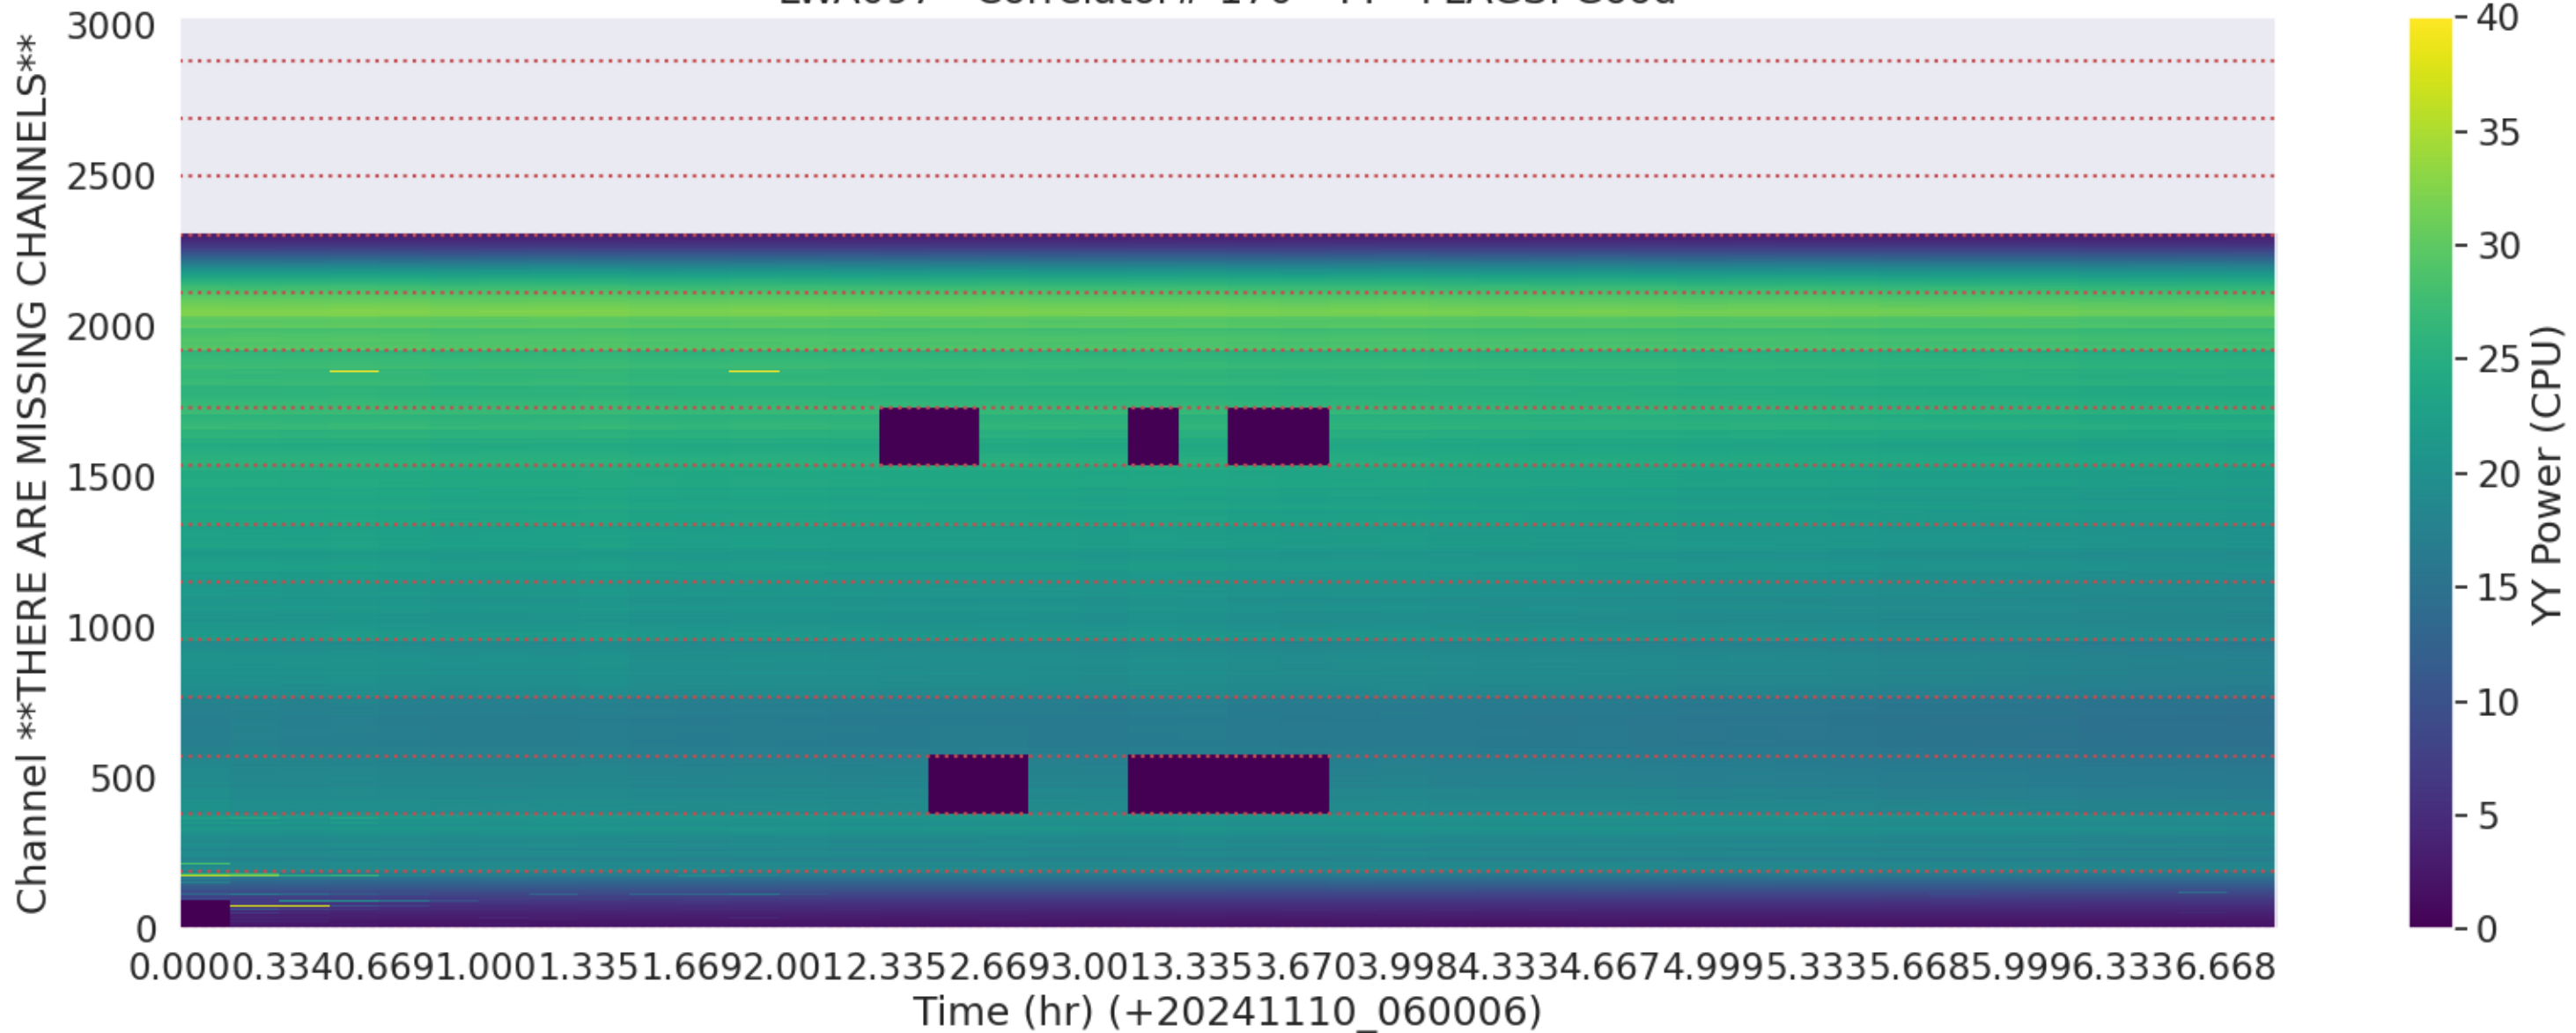

LWA069 - Correlator# 169 - XX - FLAGS: LowPower

LWA069 - Correlator# 169 - YY - FLAGS: Good

LWA097 - Correlator# 170 - XX - FLAGS: Good

LWA097 - Correlator# 170 - YY - FLAGS: Good

LWA072 - Correlator# 171 - XX - FLAGS: Good