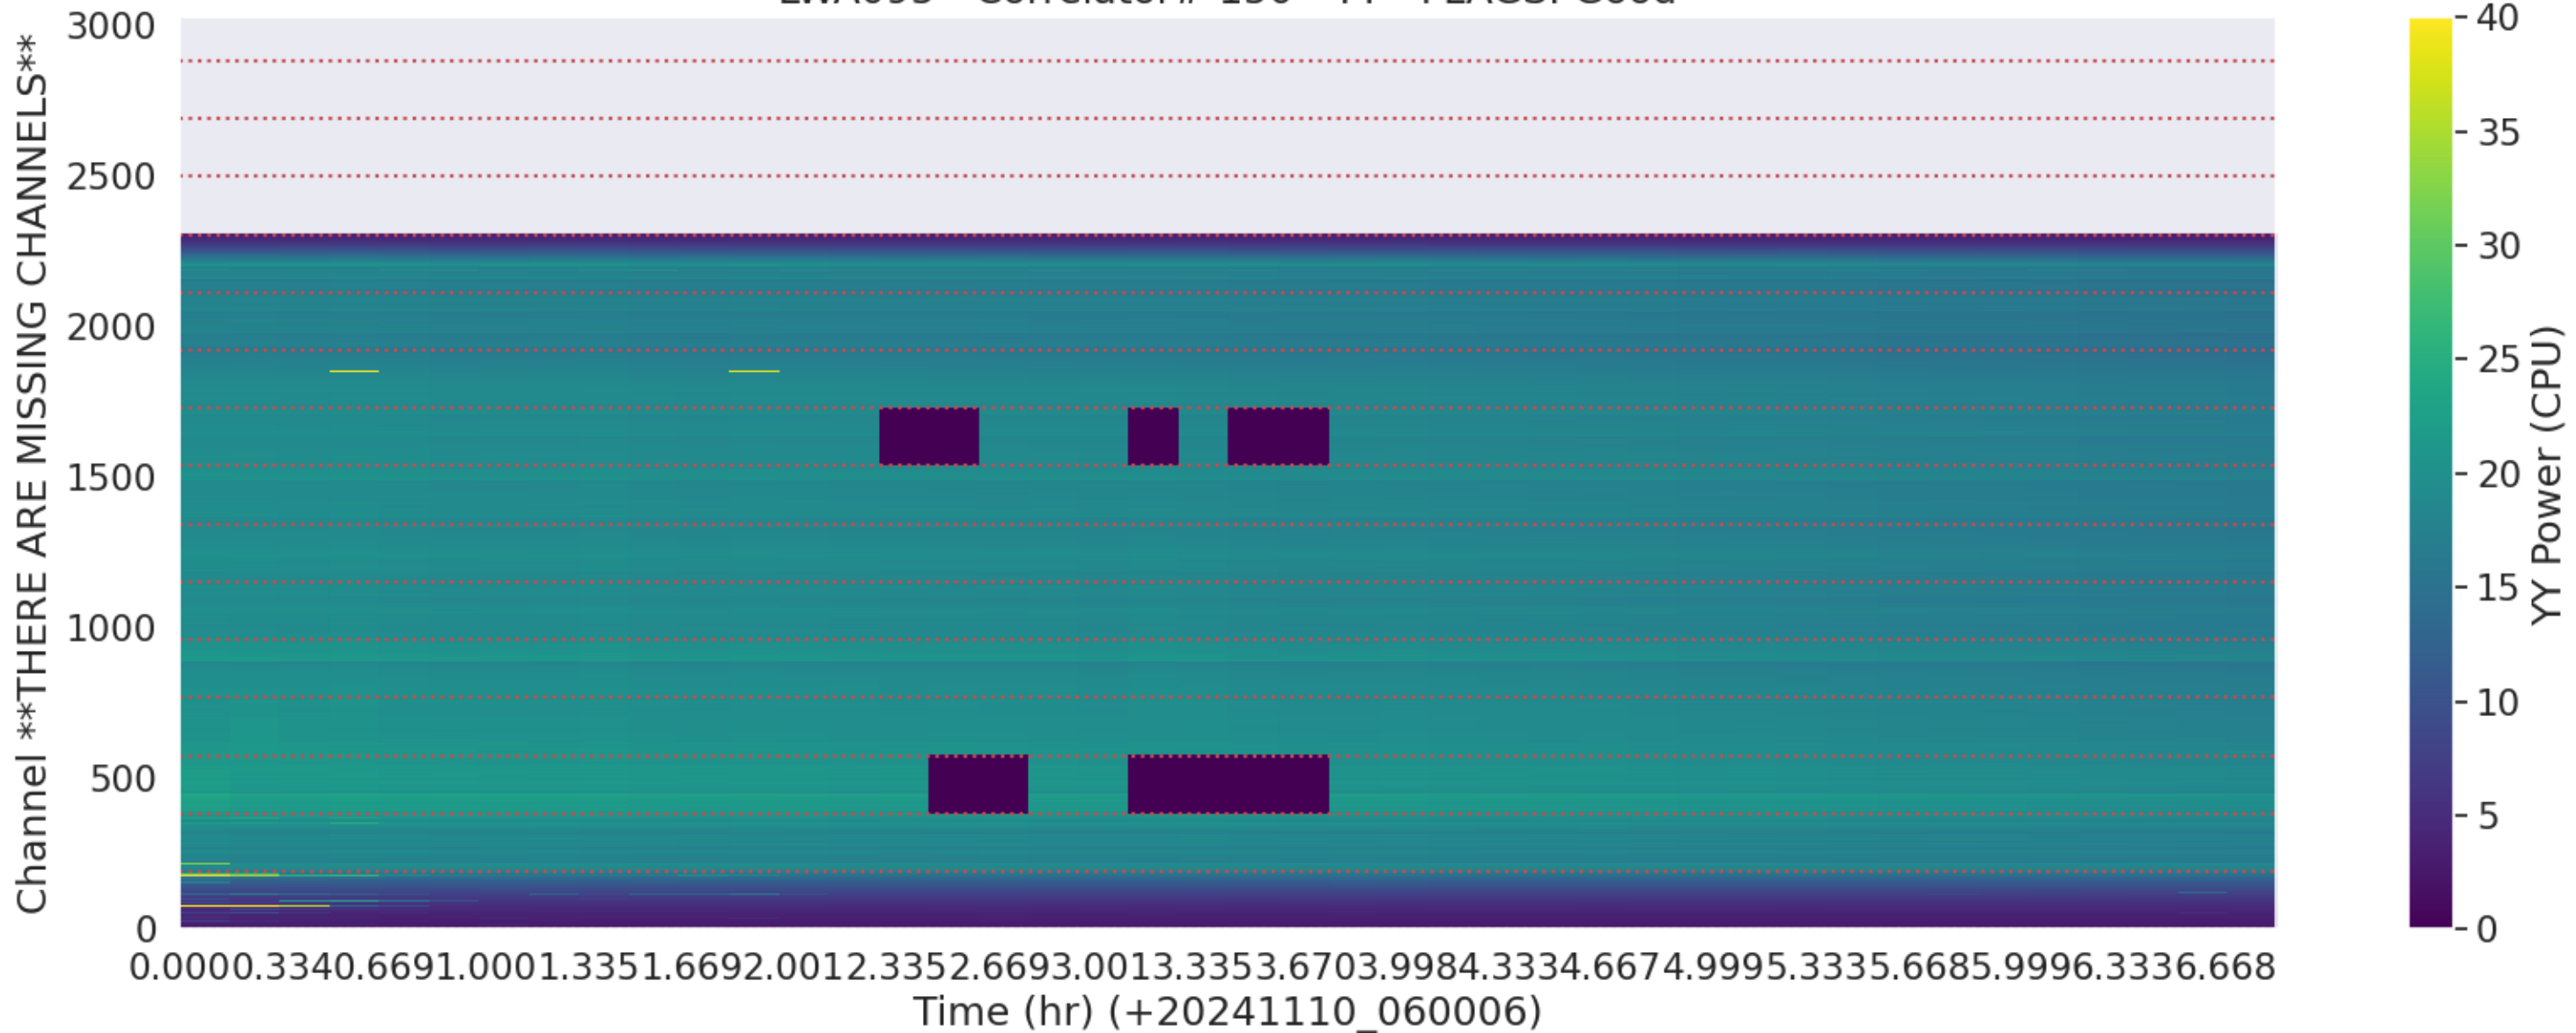

LWA093 - Correlator# 148 - YY - FLAGS: Good

LWA092 - Correlator# 149 - XX - FLAGS: Good

LWA092 - Correlator# 149 - YY - FLAGS: Good

LWA095 - Correlator# 150 - XX - FLAGS: LowPower

LWA095 - Correlator# 150 - YY - FLAGS: Good