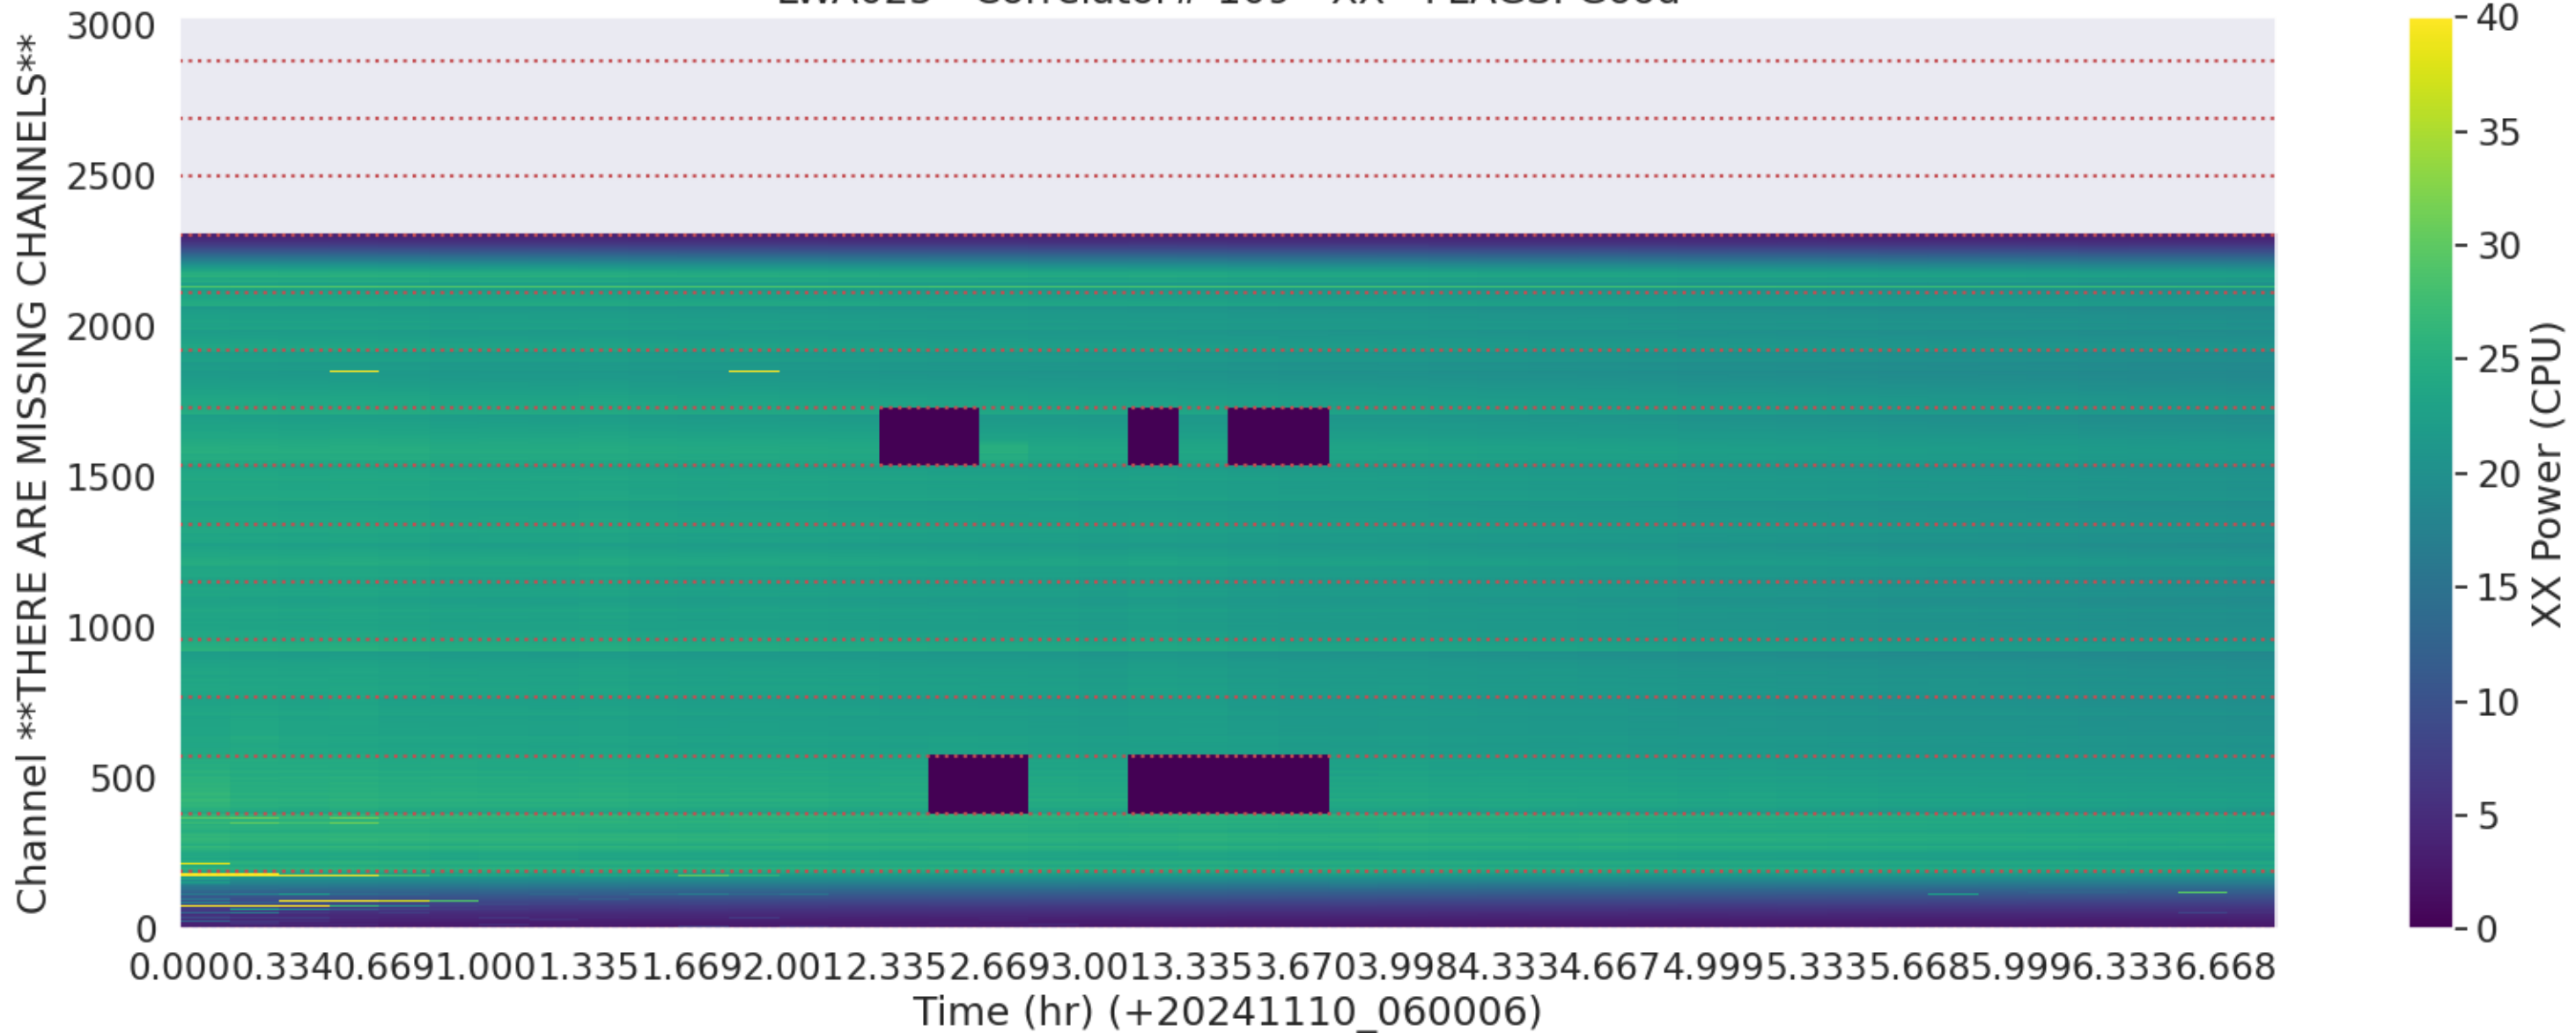

LWA025 - Correlator# 109 - XX - FLAGS: Good