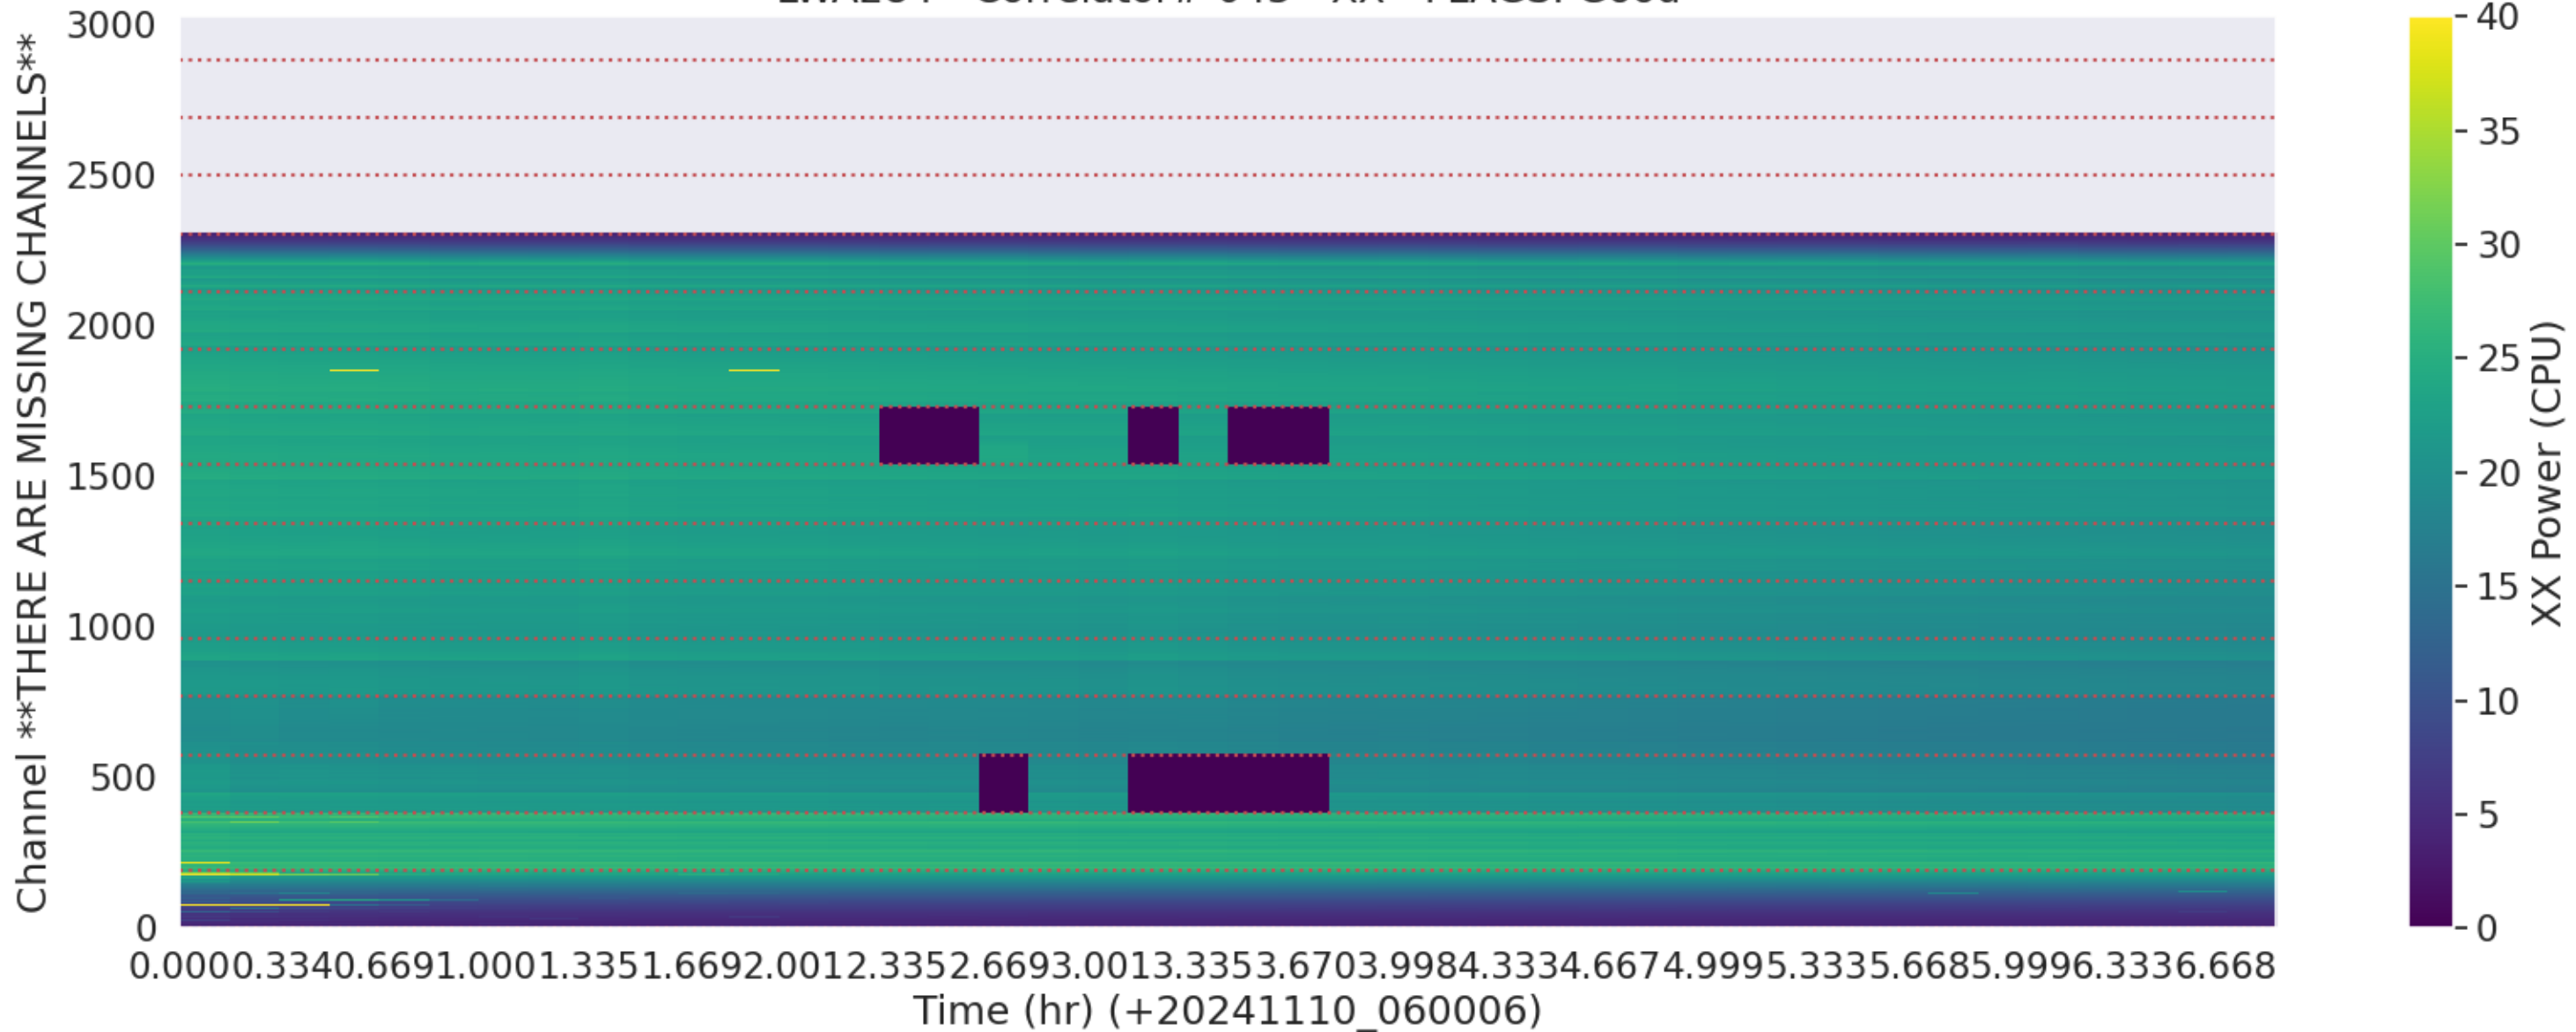

LWA284 - Correlator# 043 - XX - FLAGS: Good