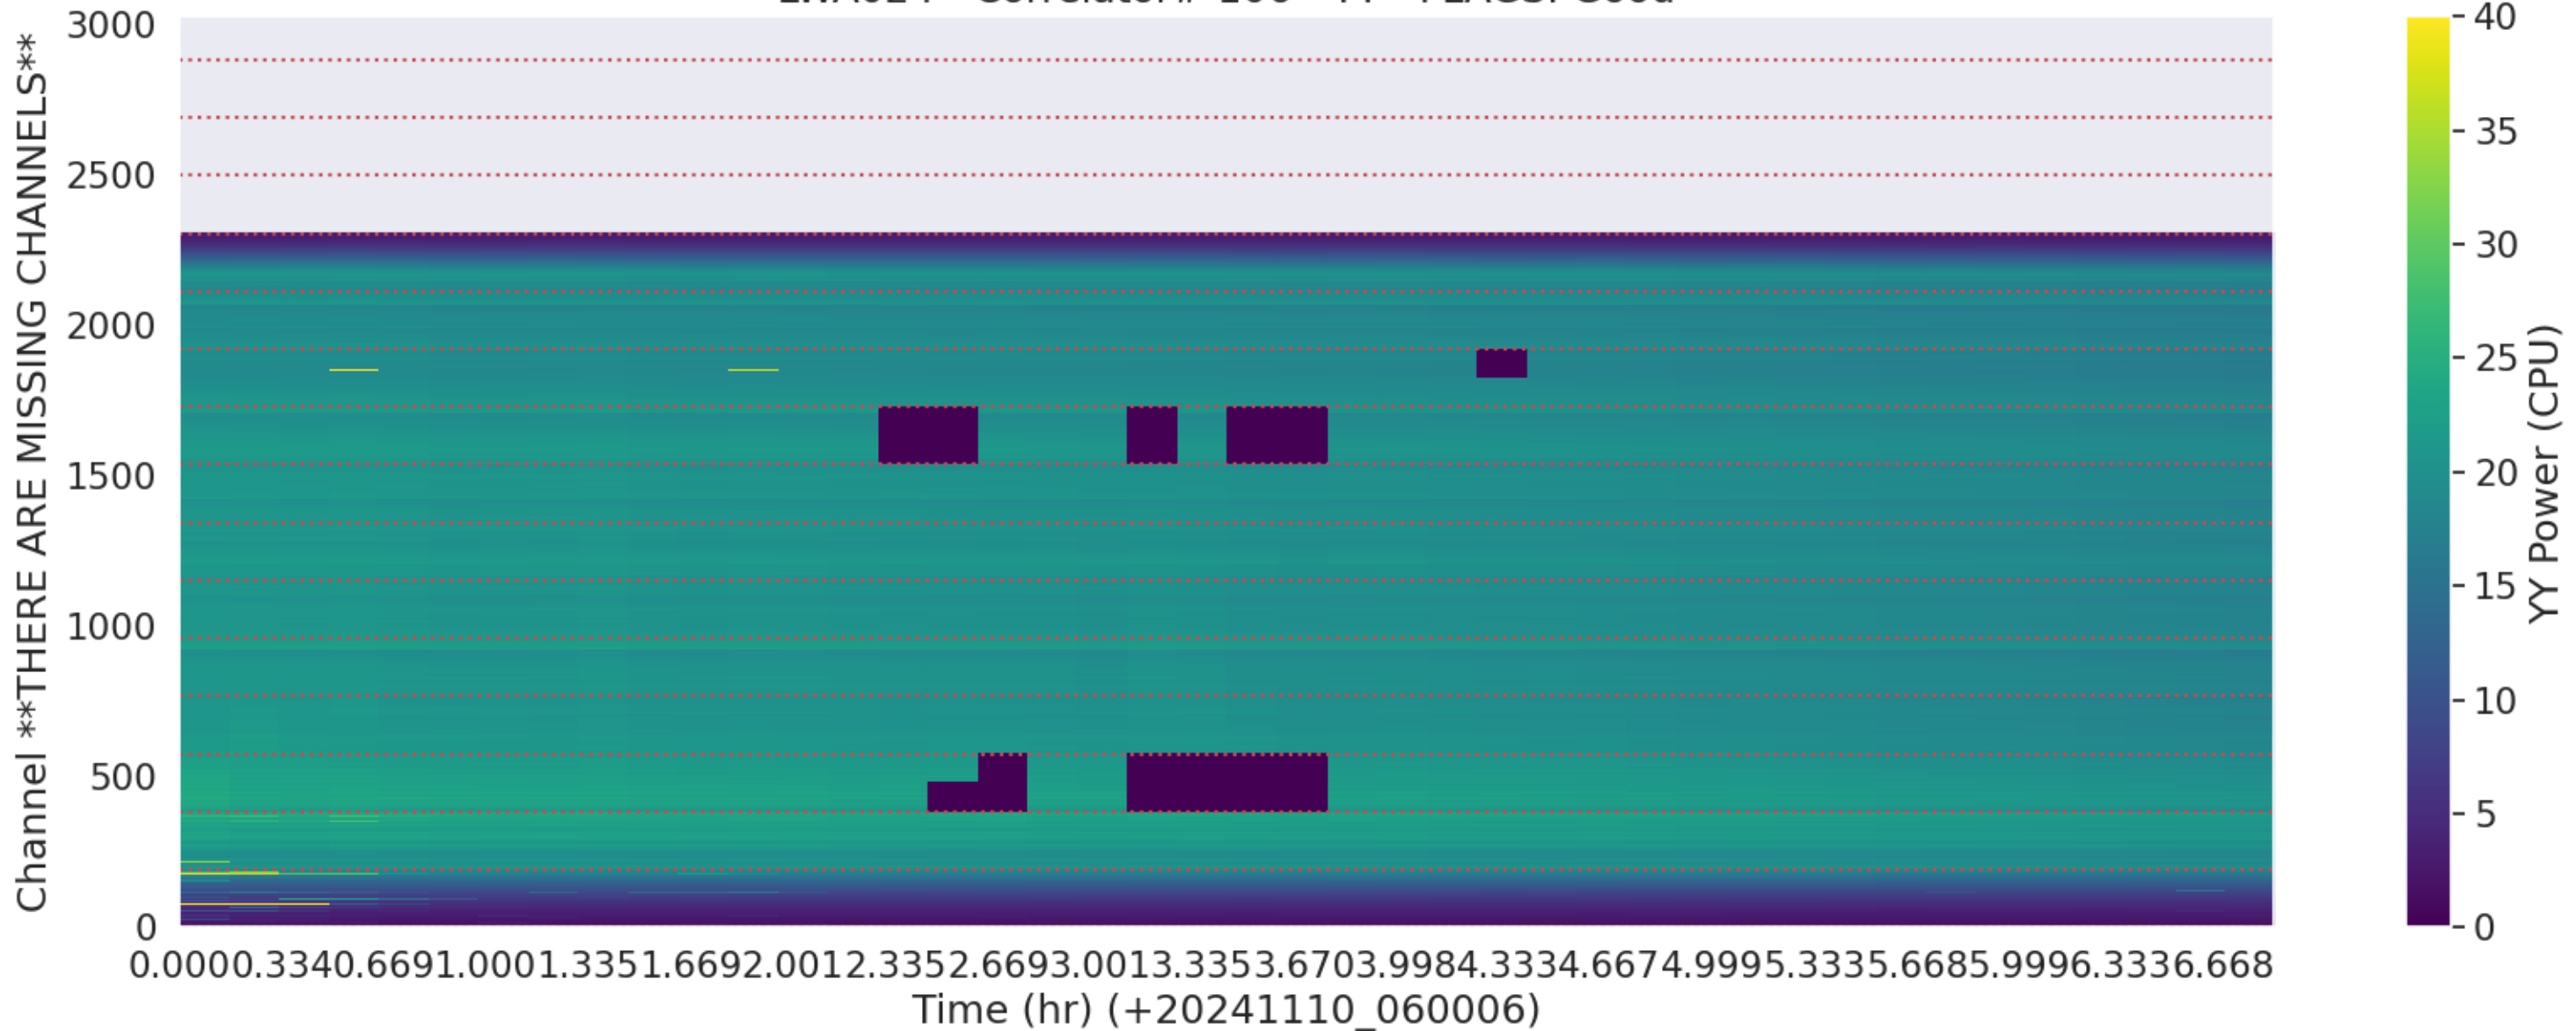

LWA024 - Correlator# 106 - YY - FLAGS: Good