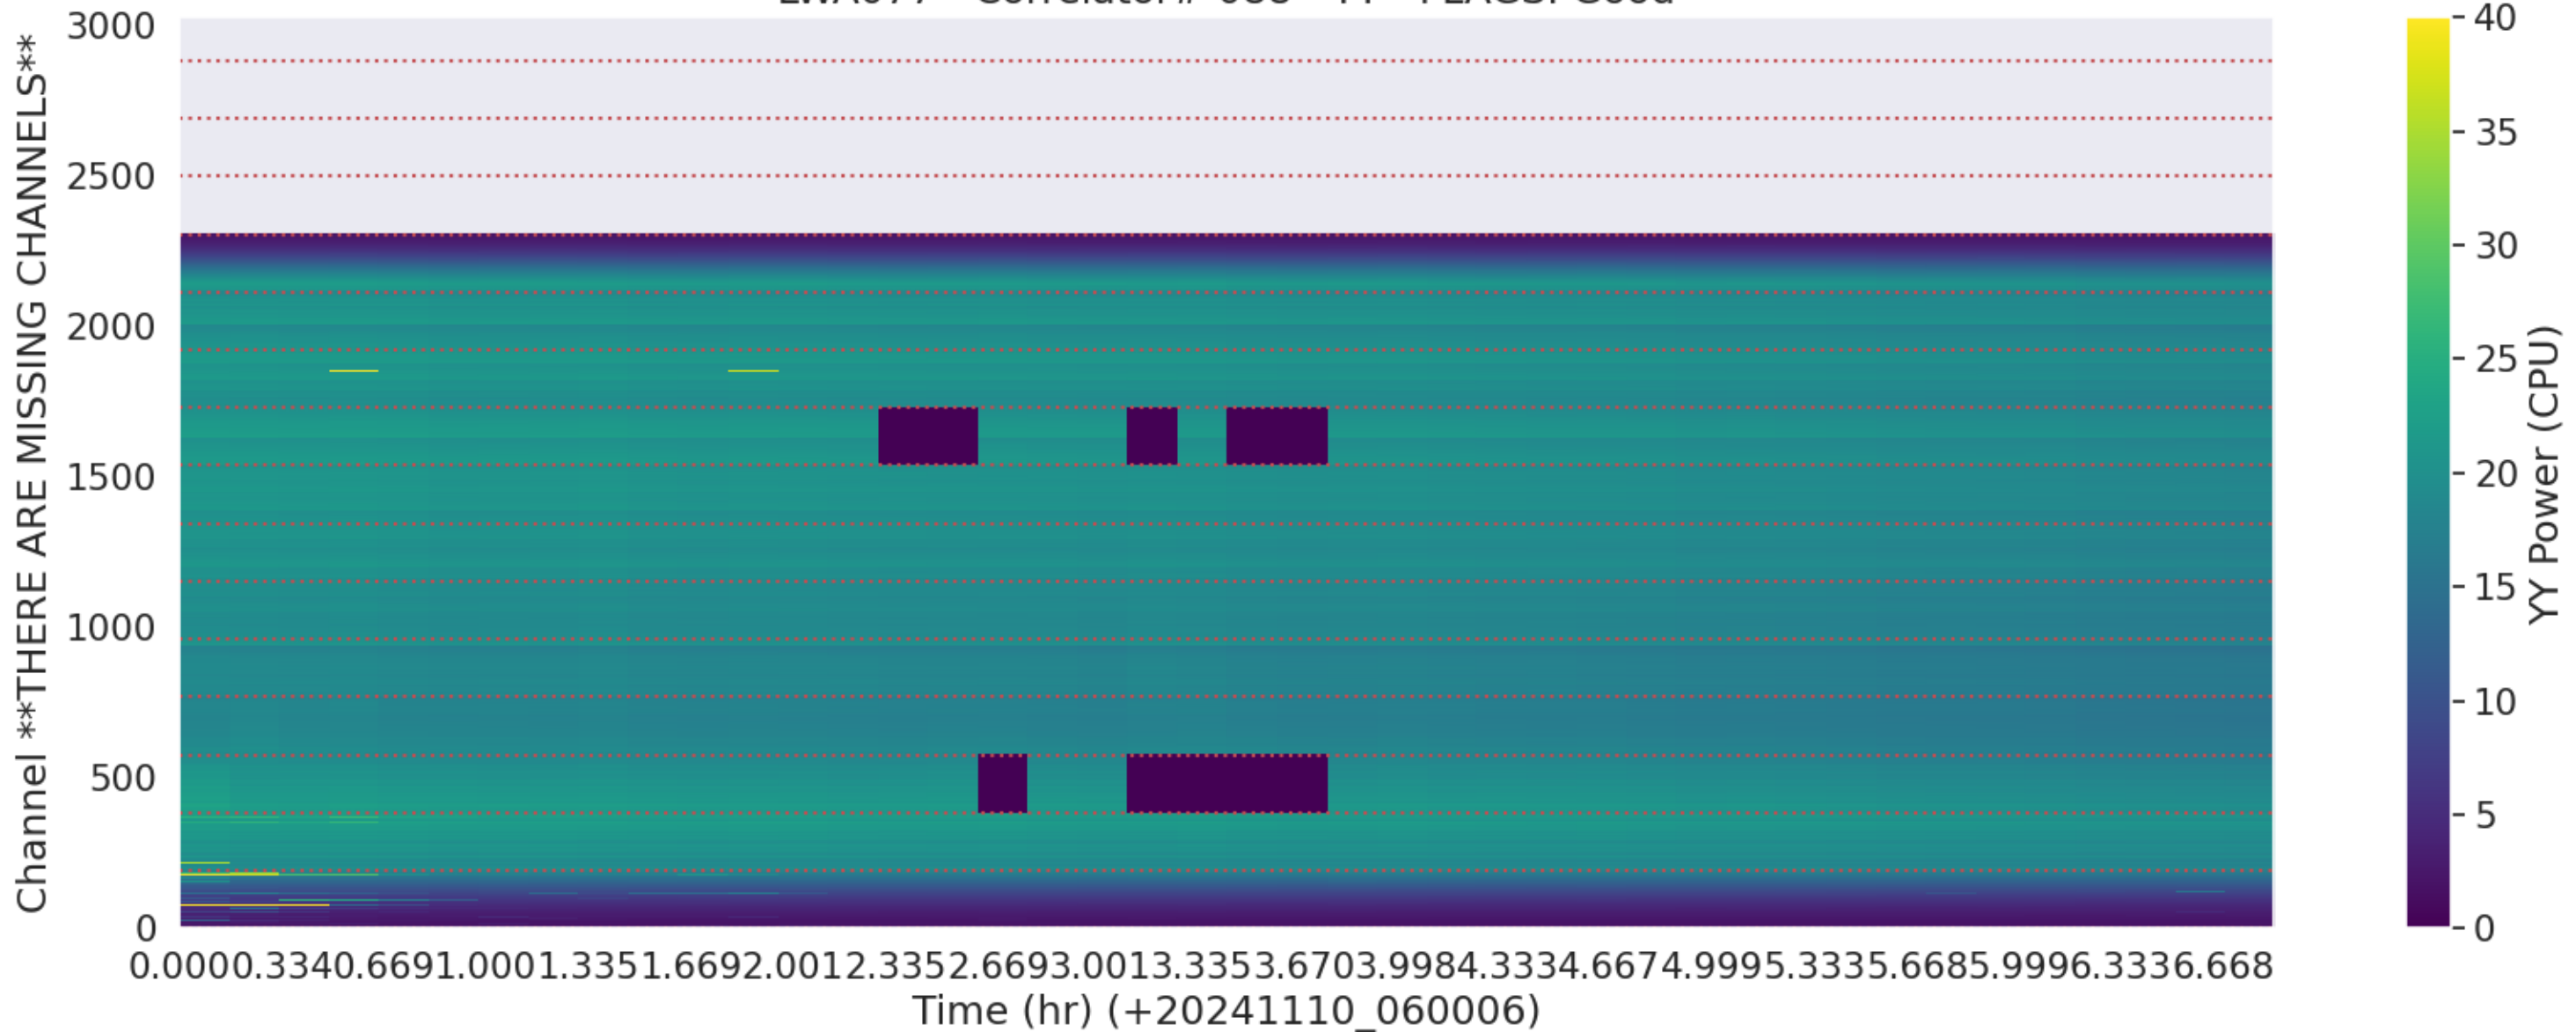

LWA077 - Correlator# 088 - YY - FLAGS: Good