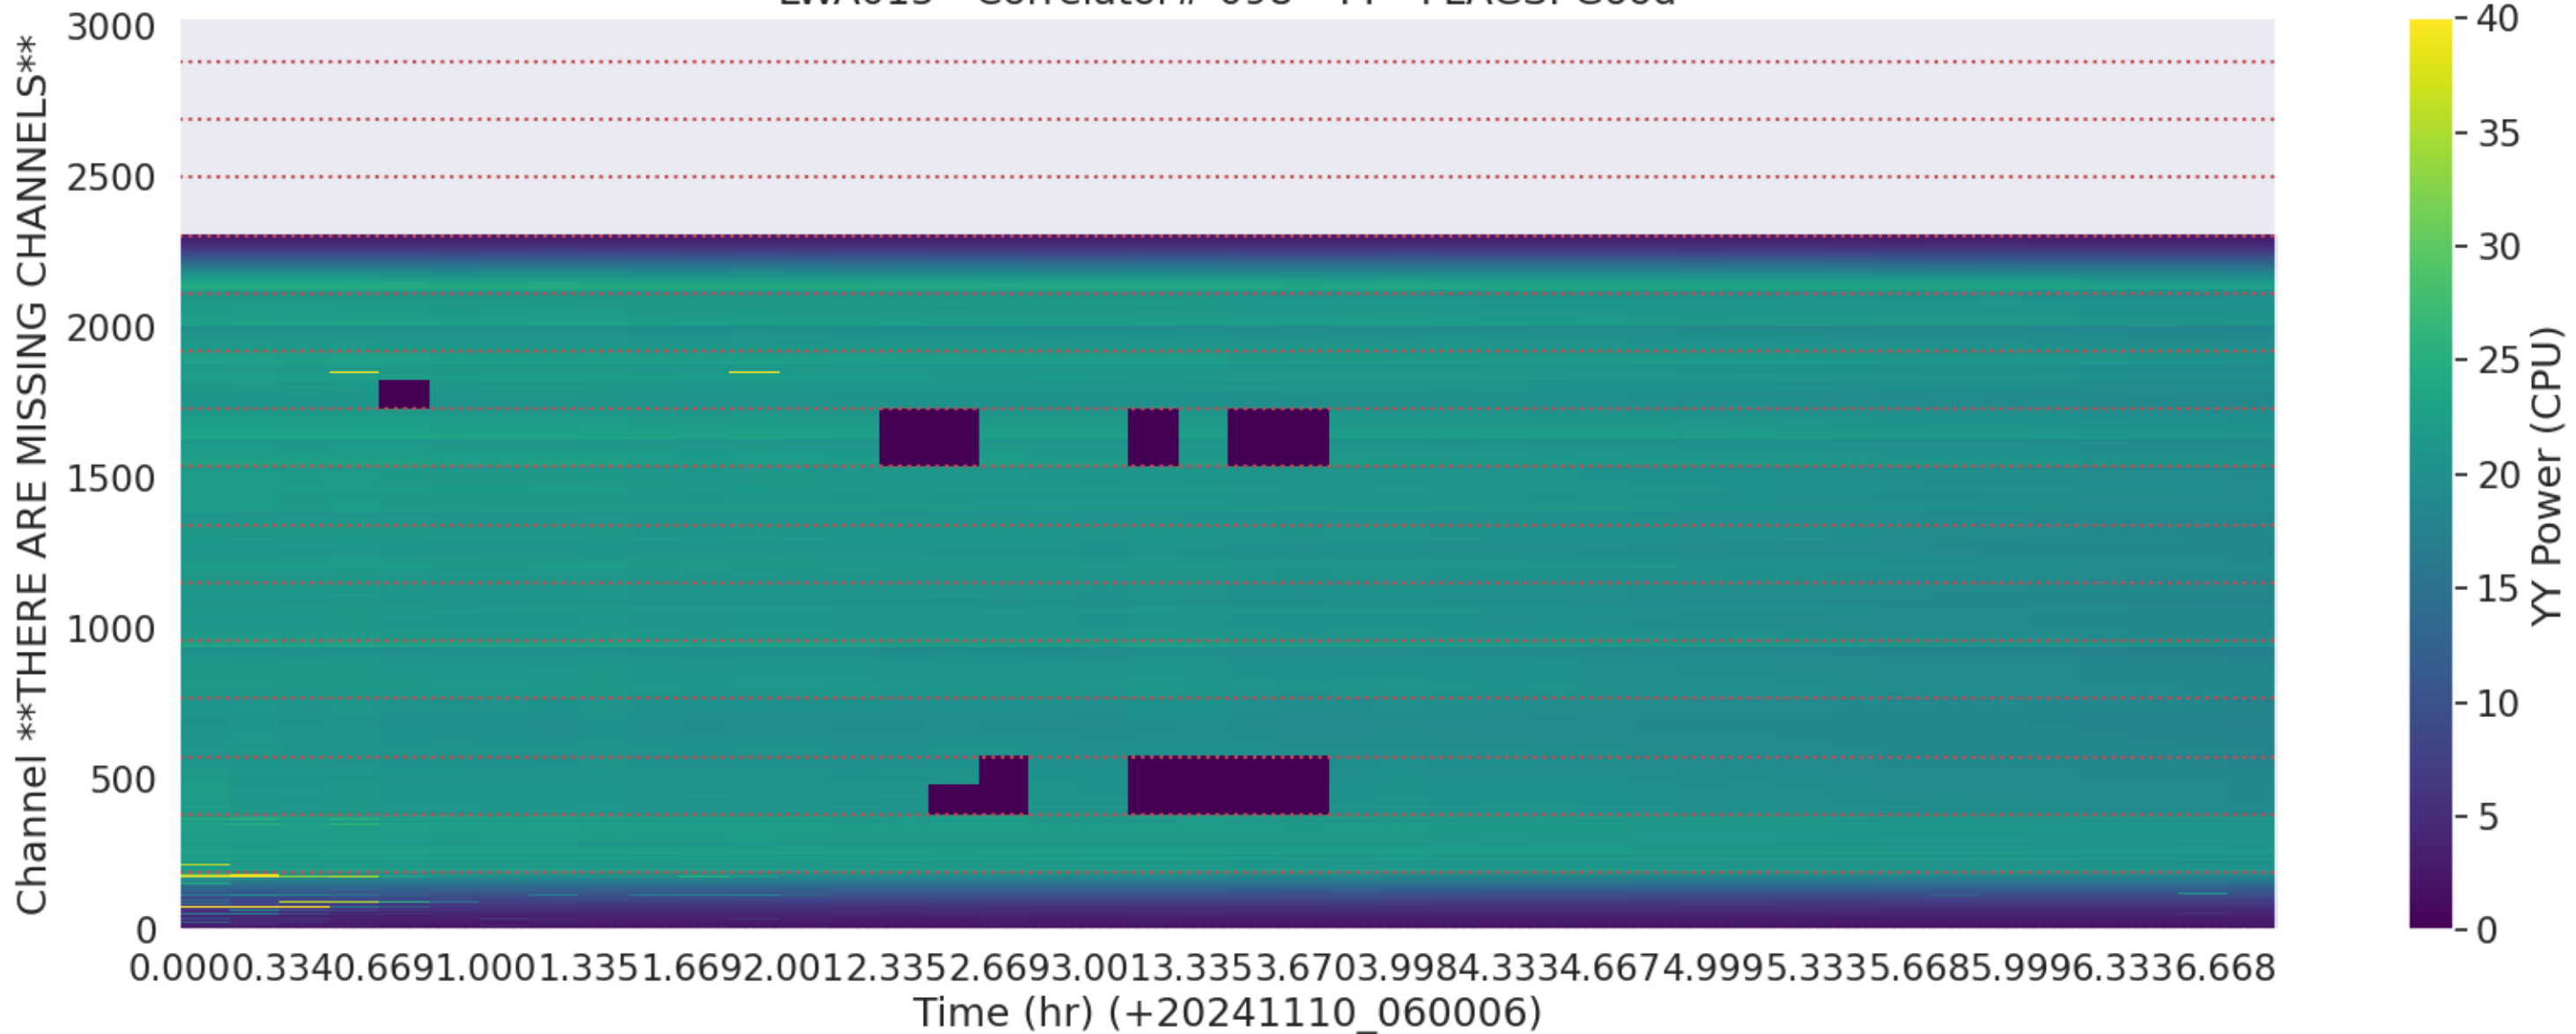

LWA015 - Correlator# 098 - YY - FLAGS: Good