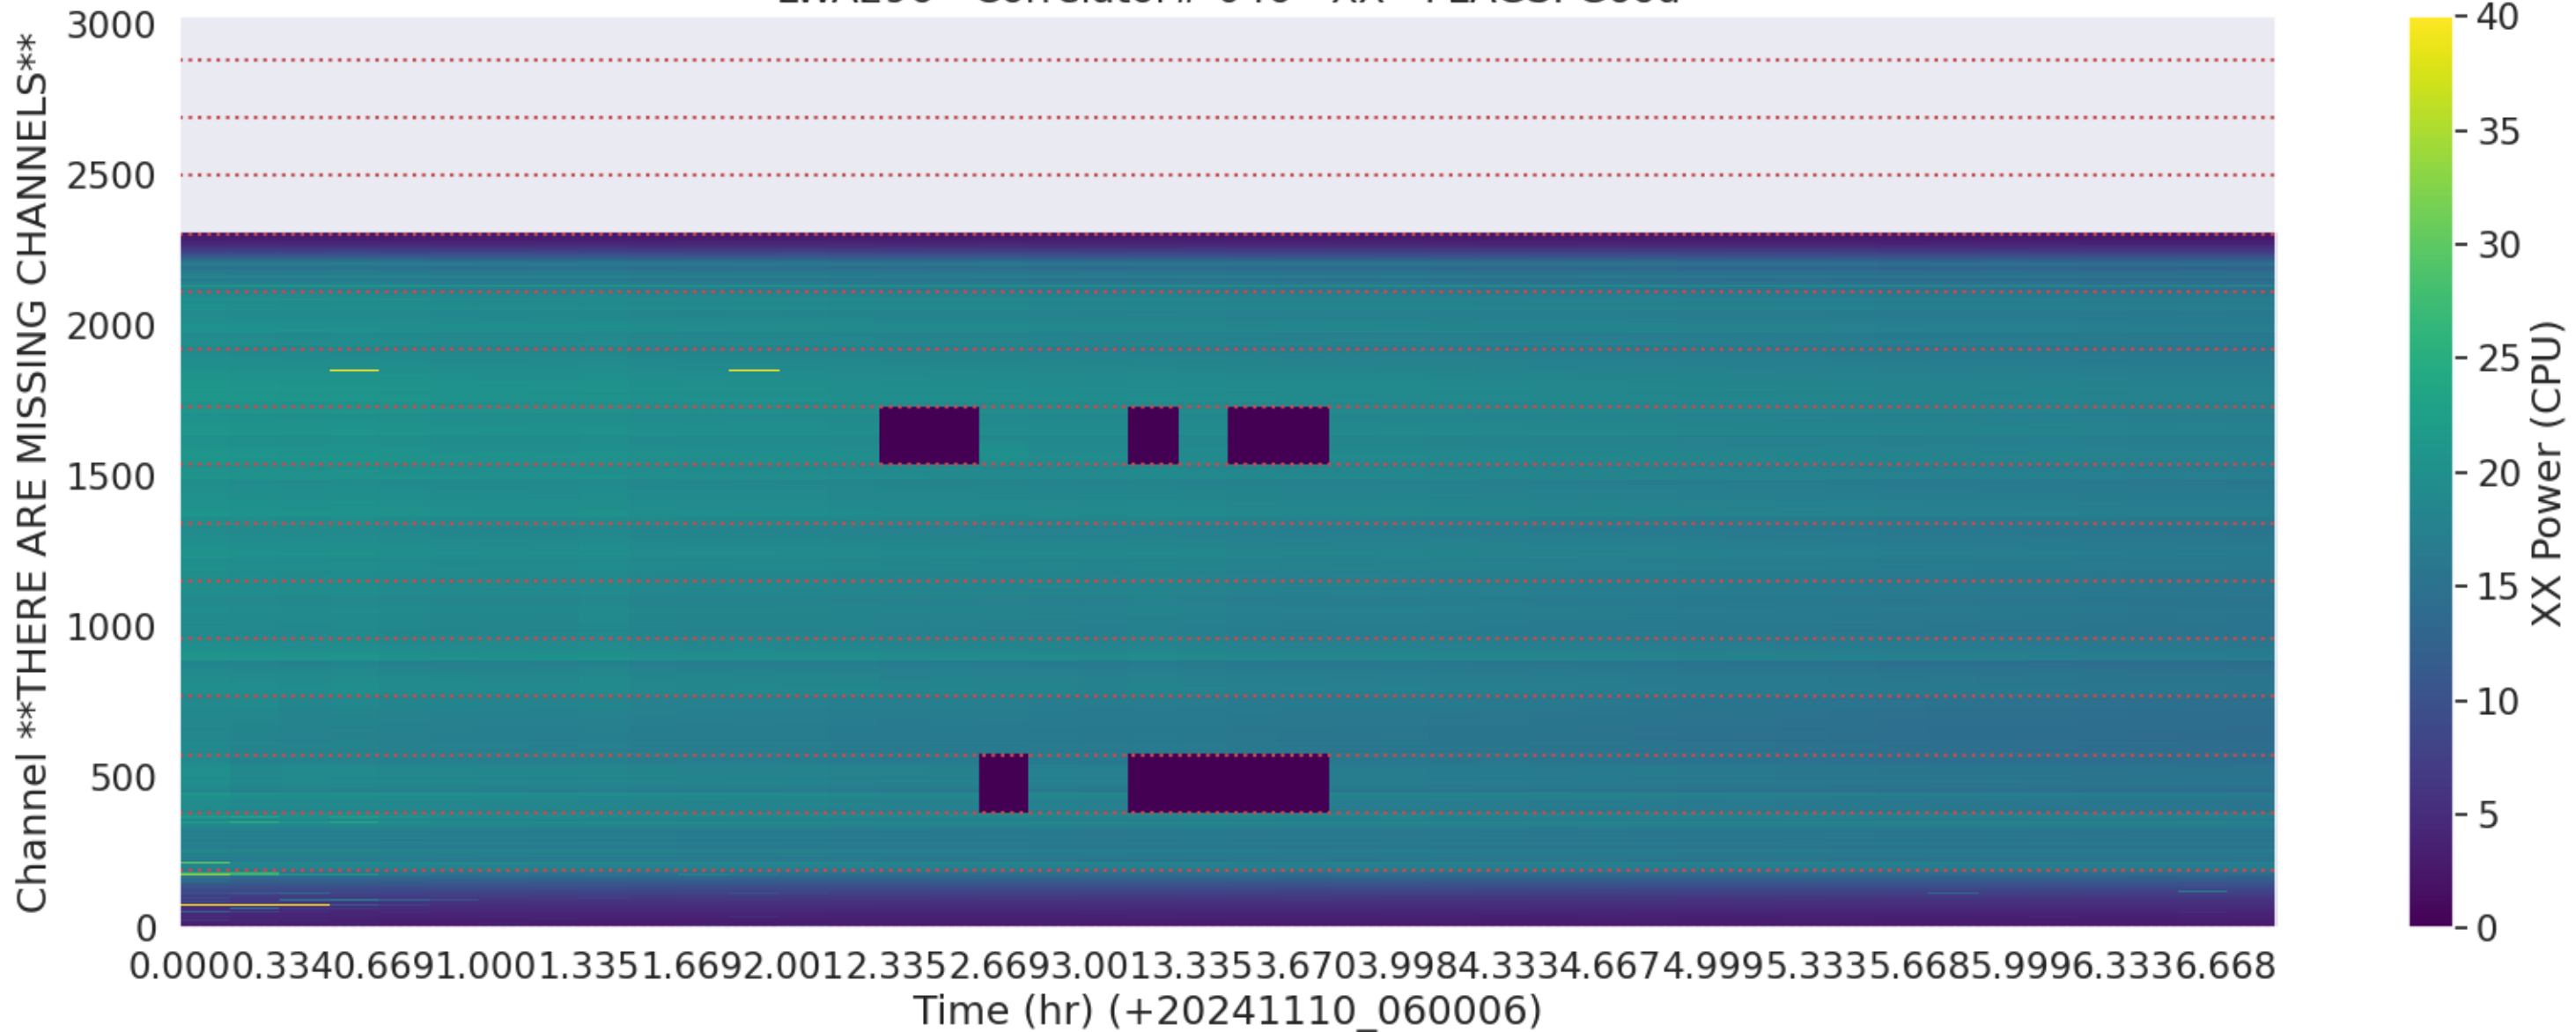

LWA296 - Correlator# 046 - XX - FLAGS: Good