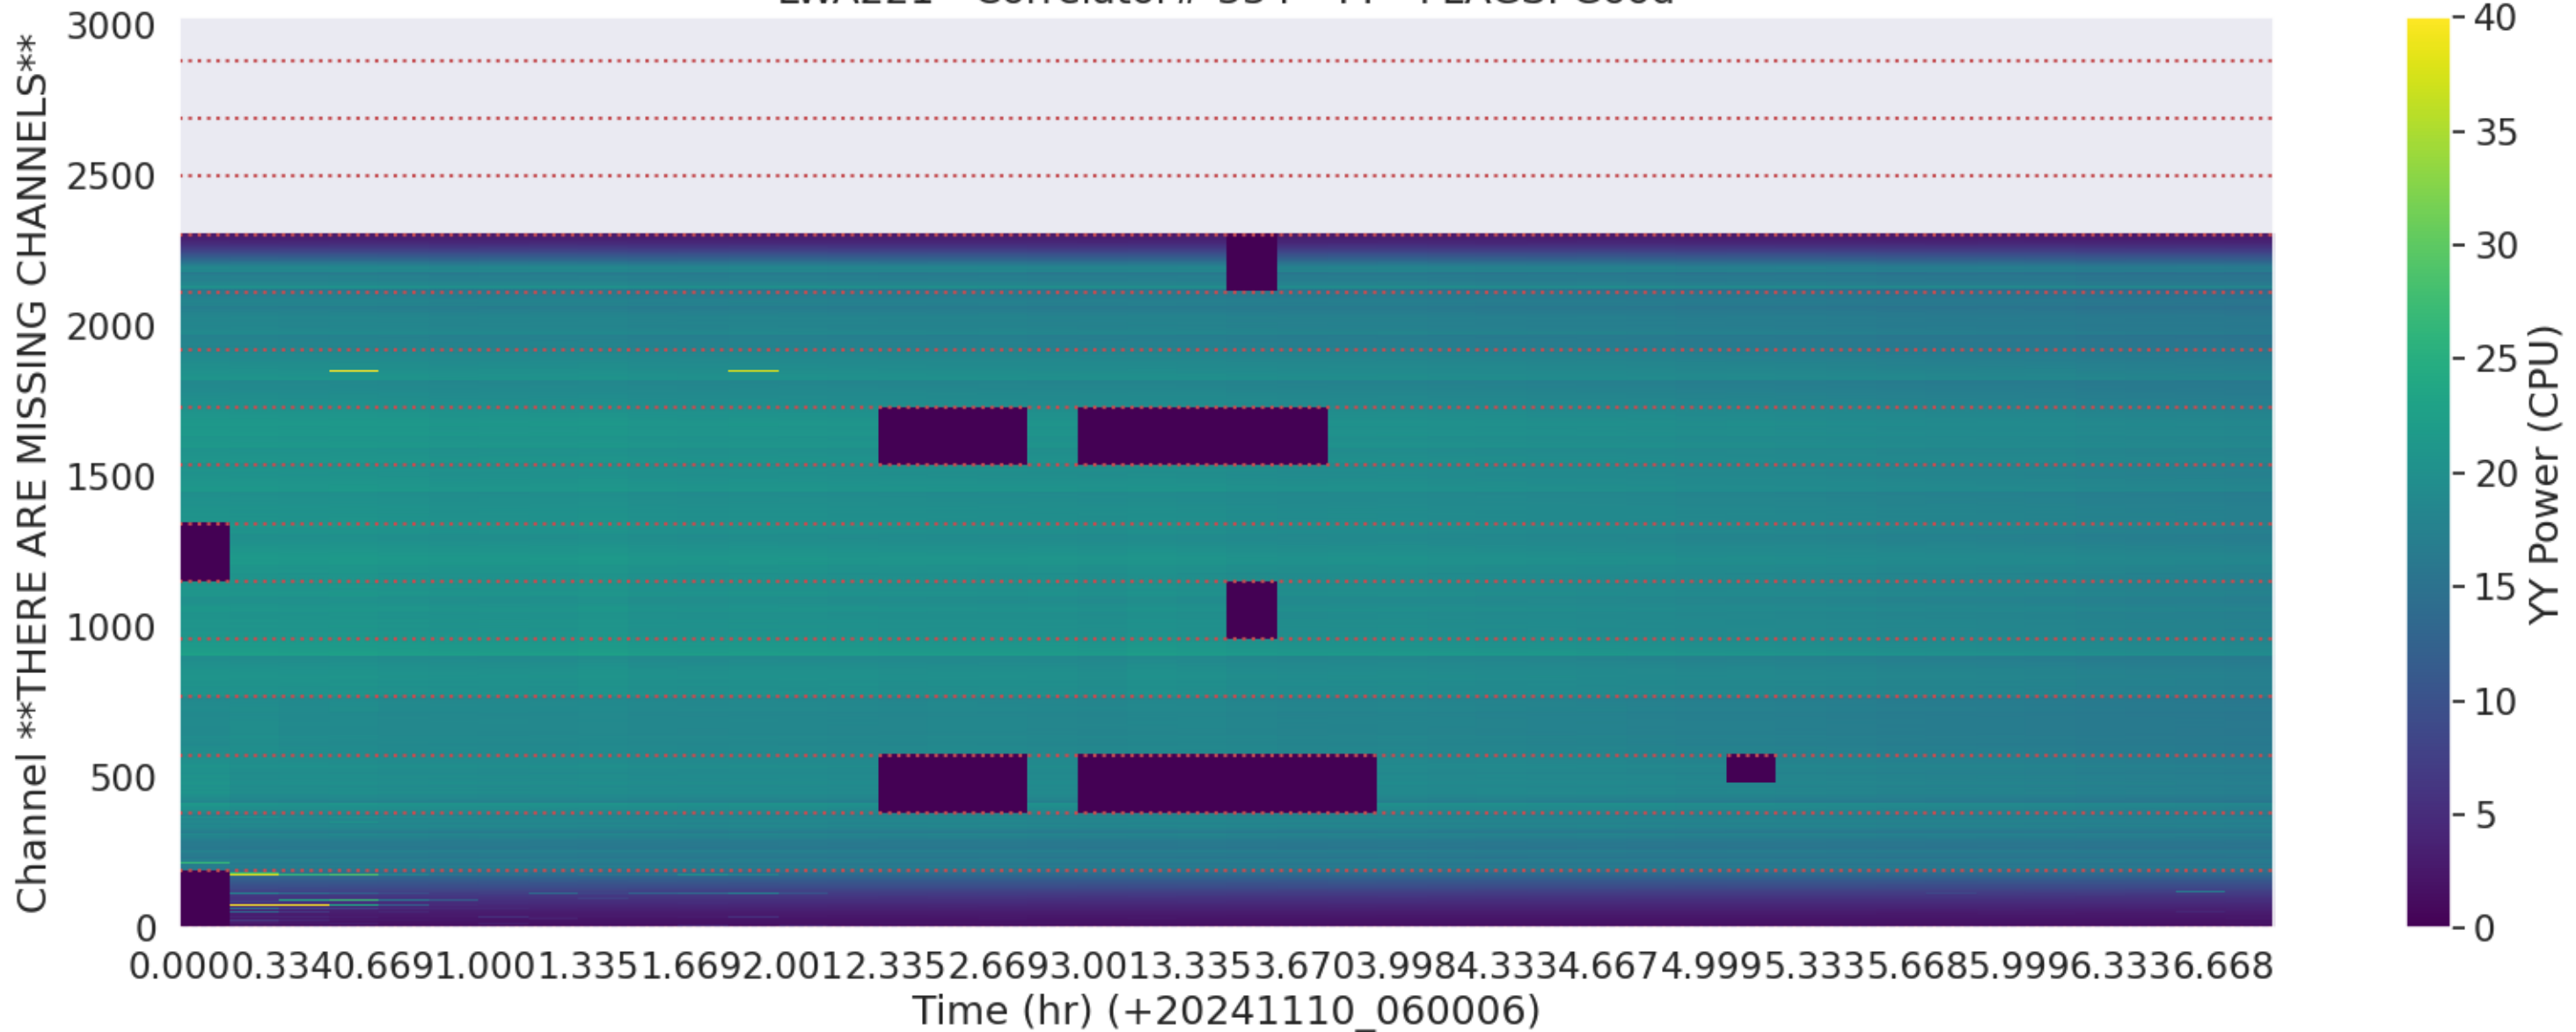

LWA218 - Correlator# 332 - YY - FLAGS: Good

LWA217 - Correlator# 333 - XX - FLAGS: Good

LWA217 - Correlator# 333 - YY - FLAGS: Good

LWA221 - Correlator# 334 - XX - FLAGS: Good

LWA221 - Correlator# 334 - YY - FLAGS: Good