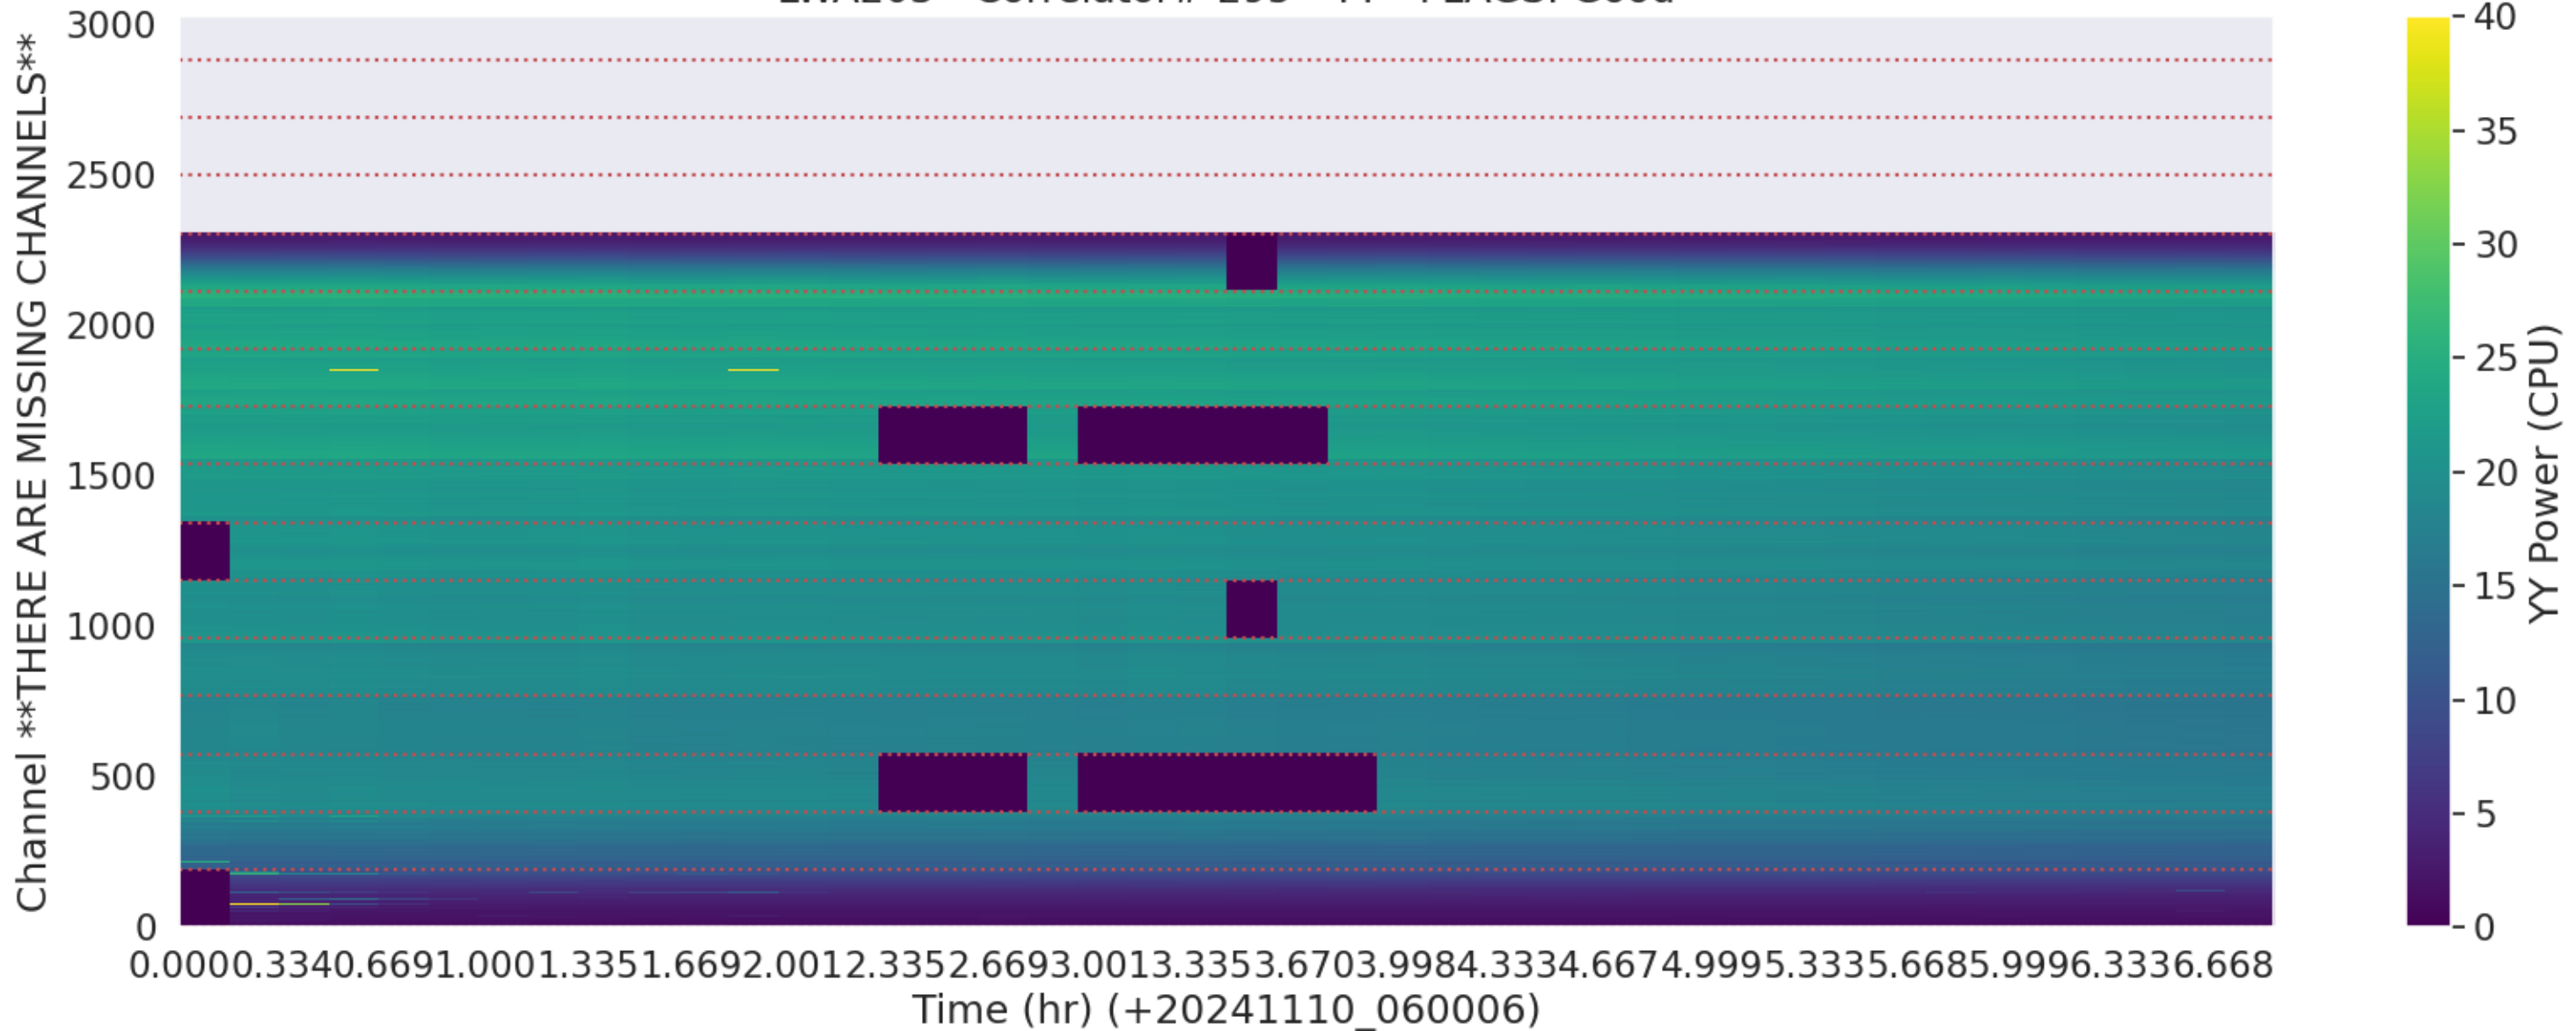

LWA203 - Correlator# 295 - YY - FLAGS: Good