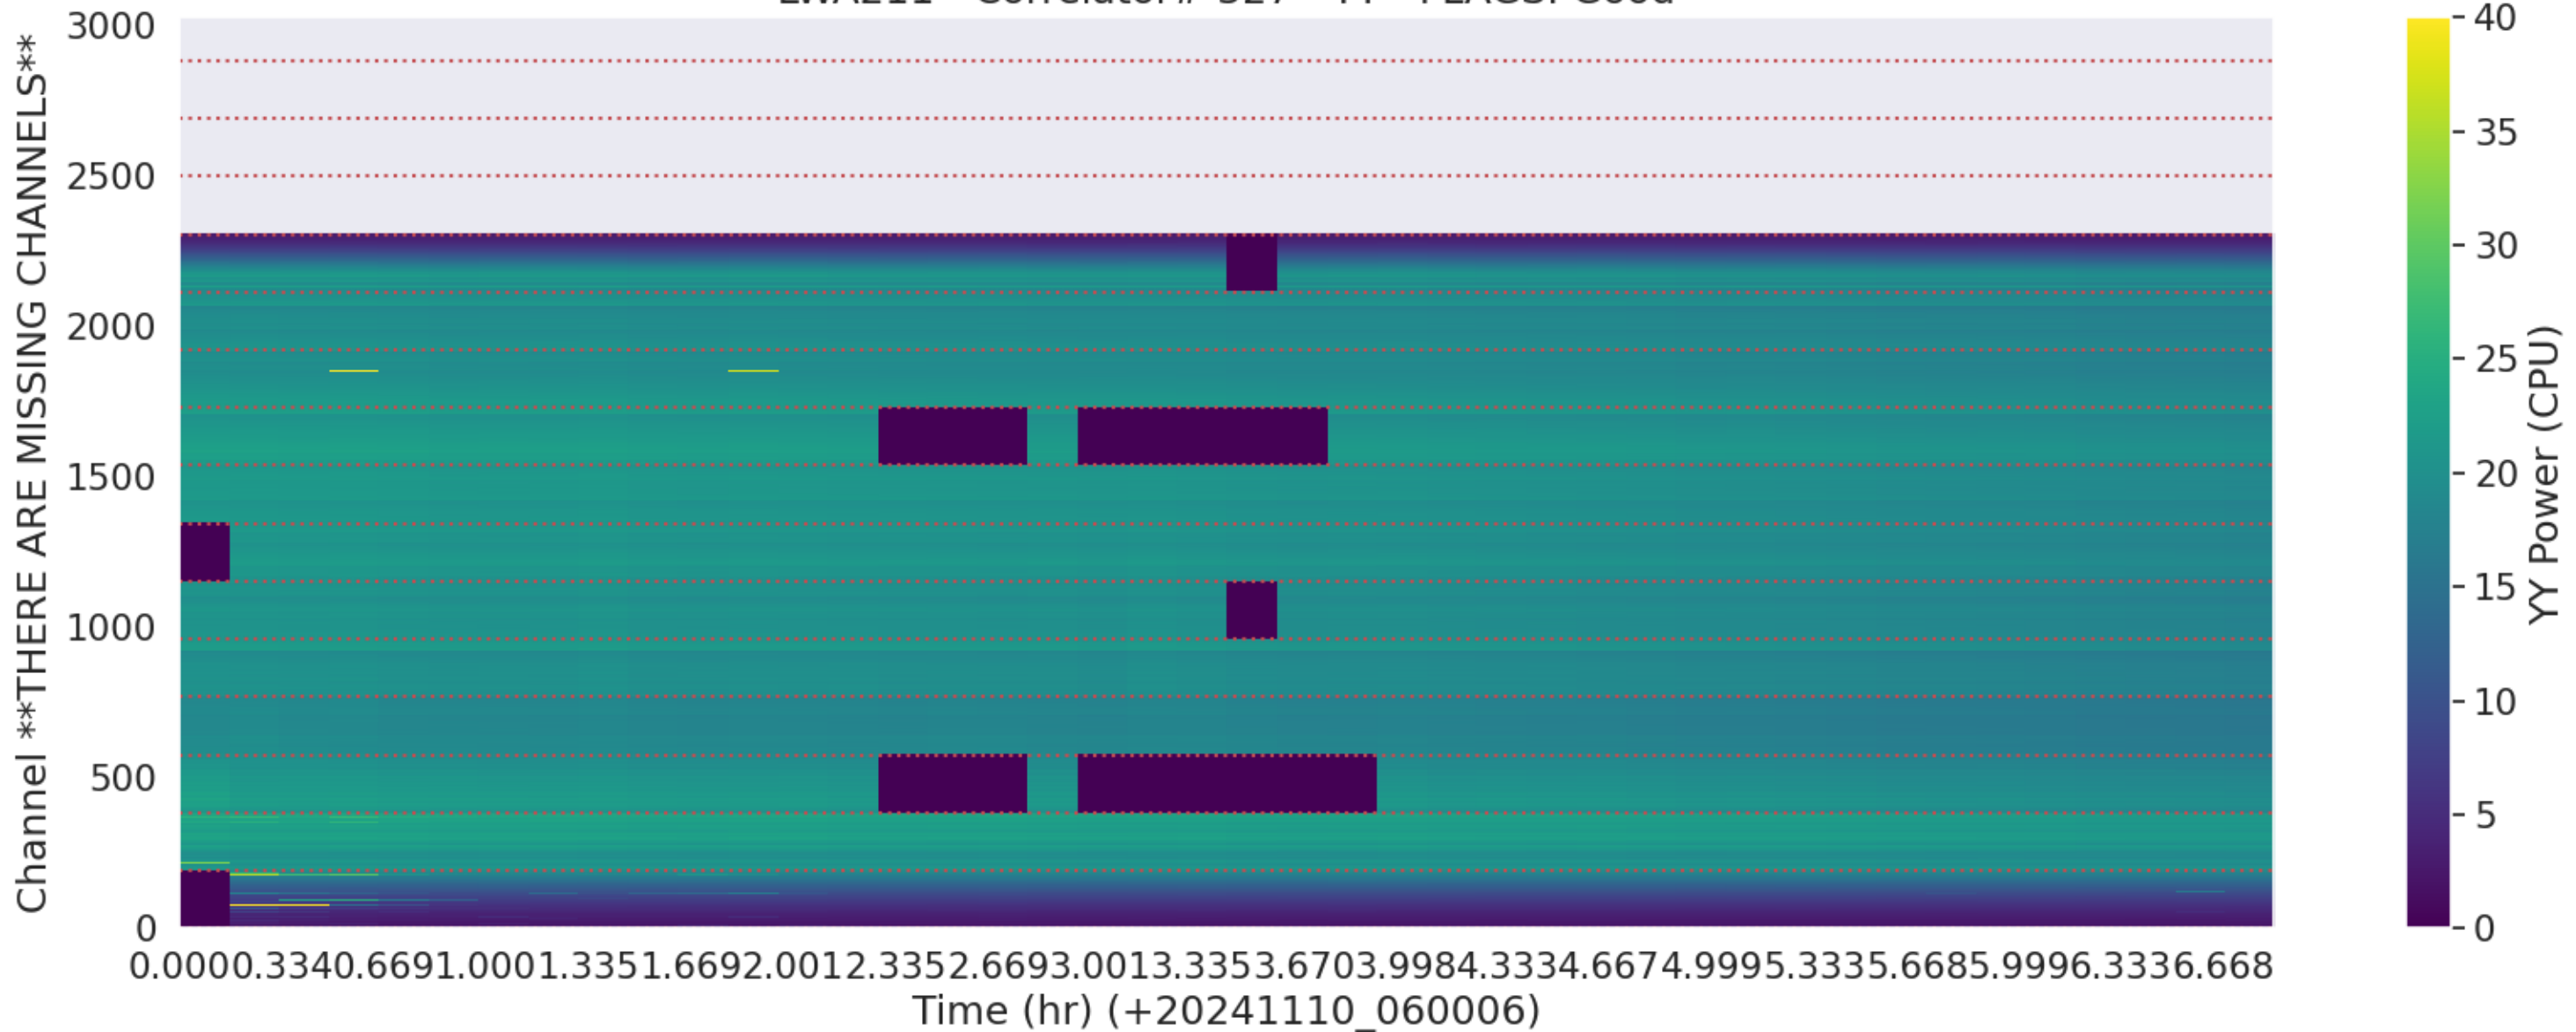

LWA211 - Correlator# 327 - YY - FLAGS: Good