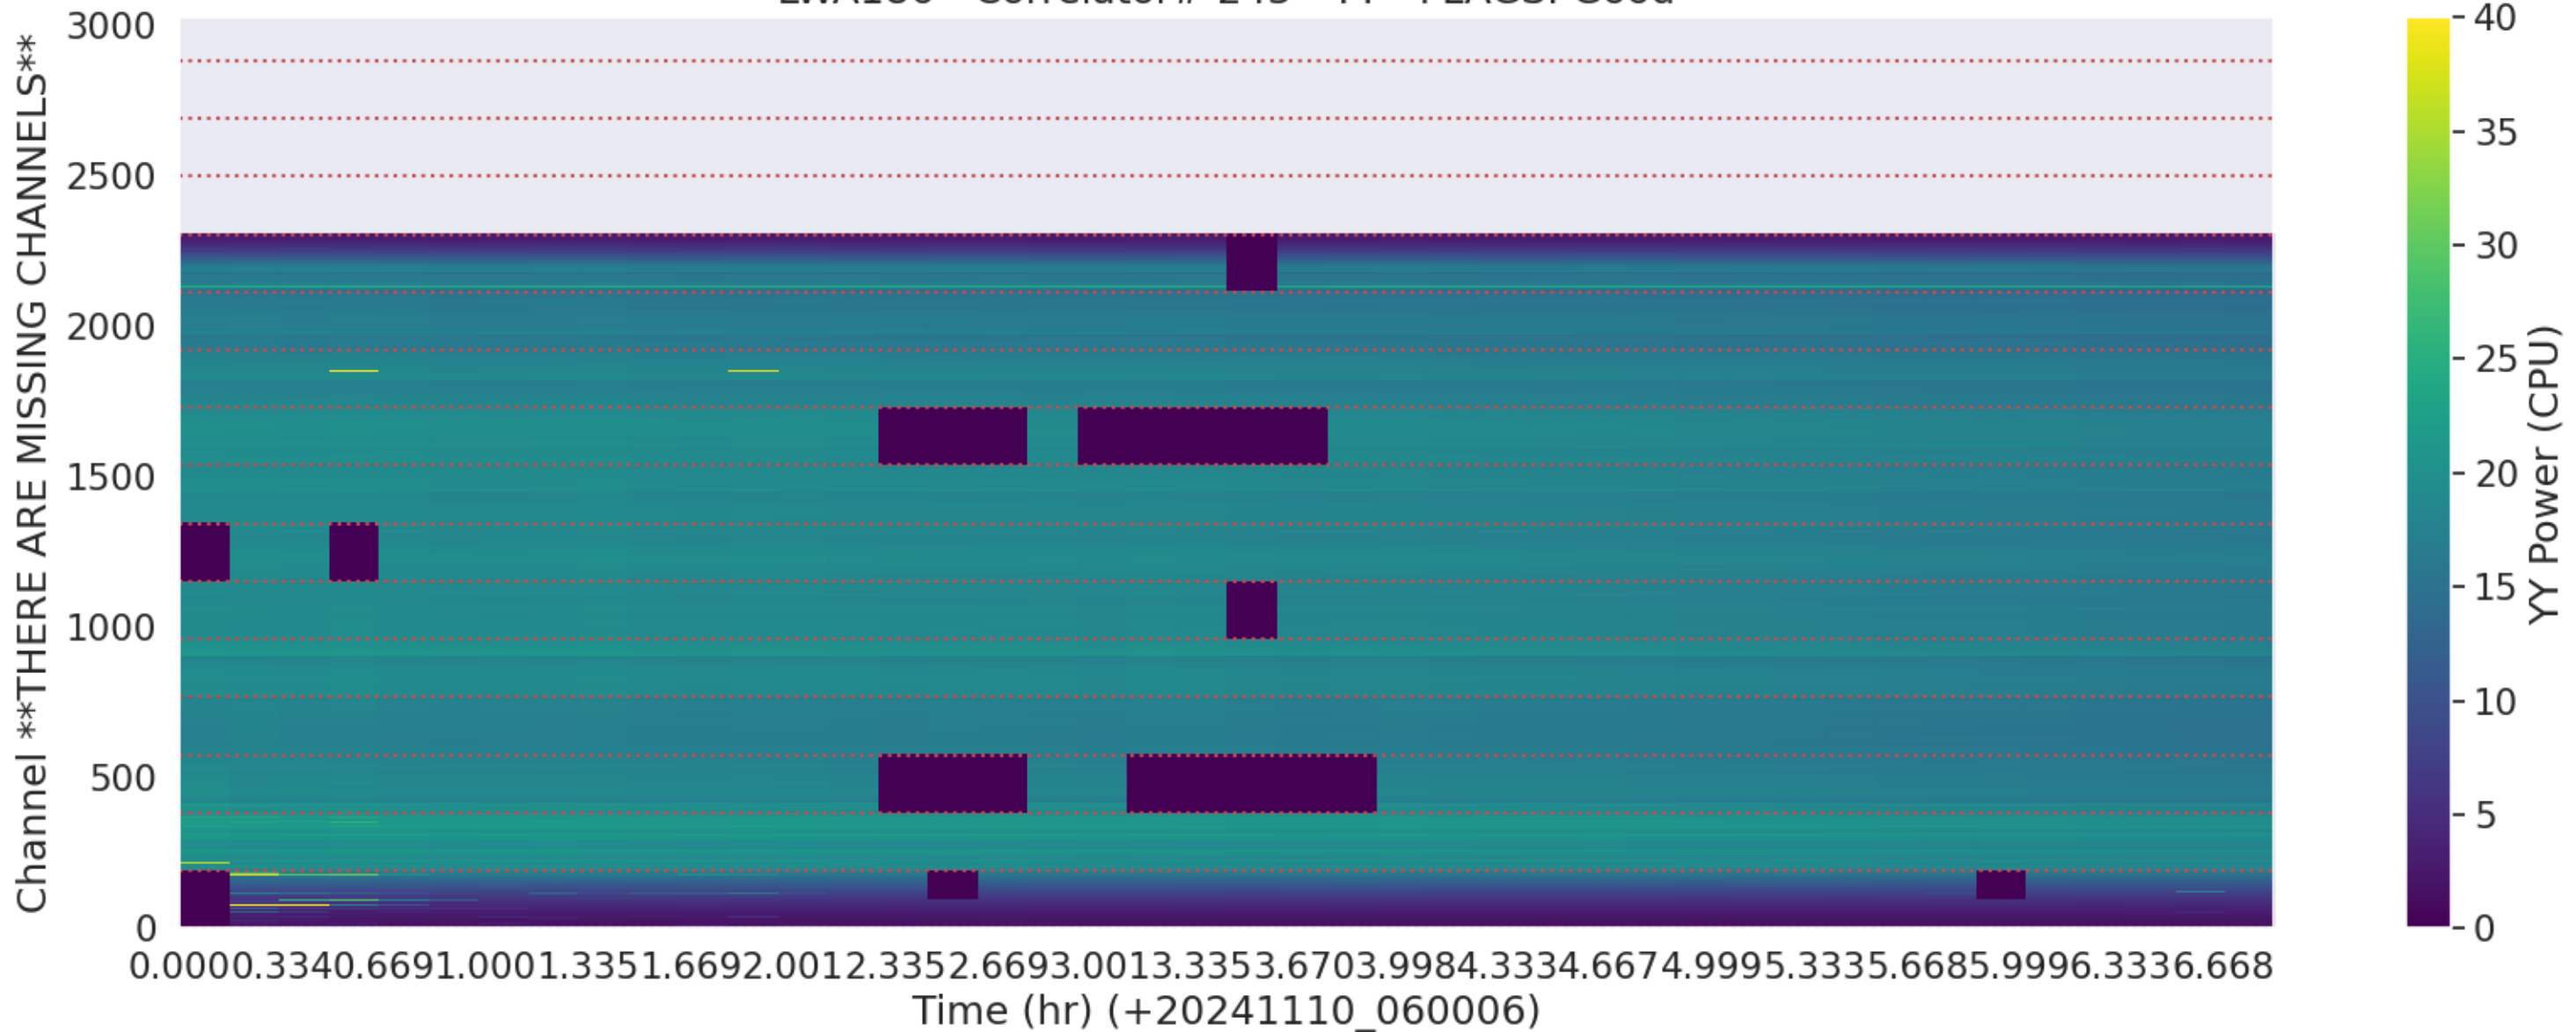

LWA186 - Correlator# 243 - YY - FLAGS: Good