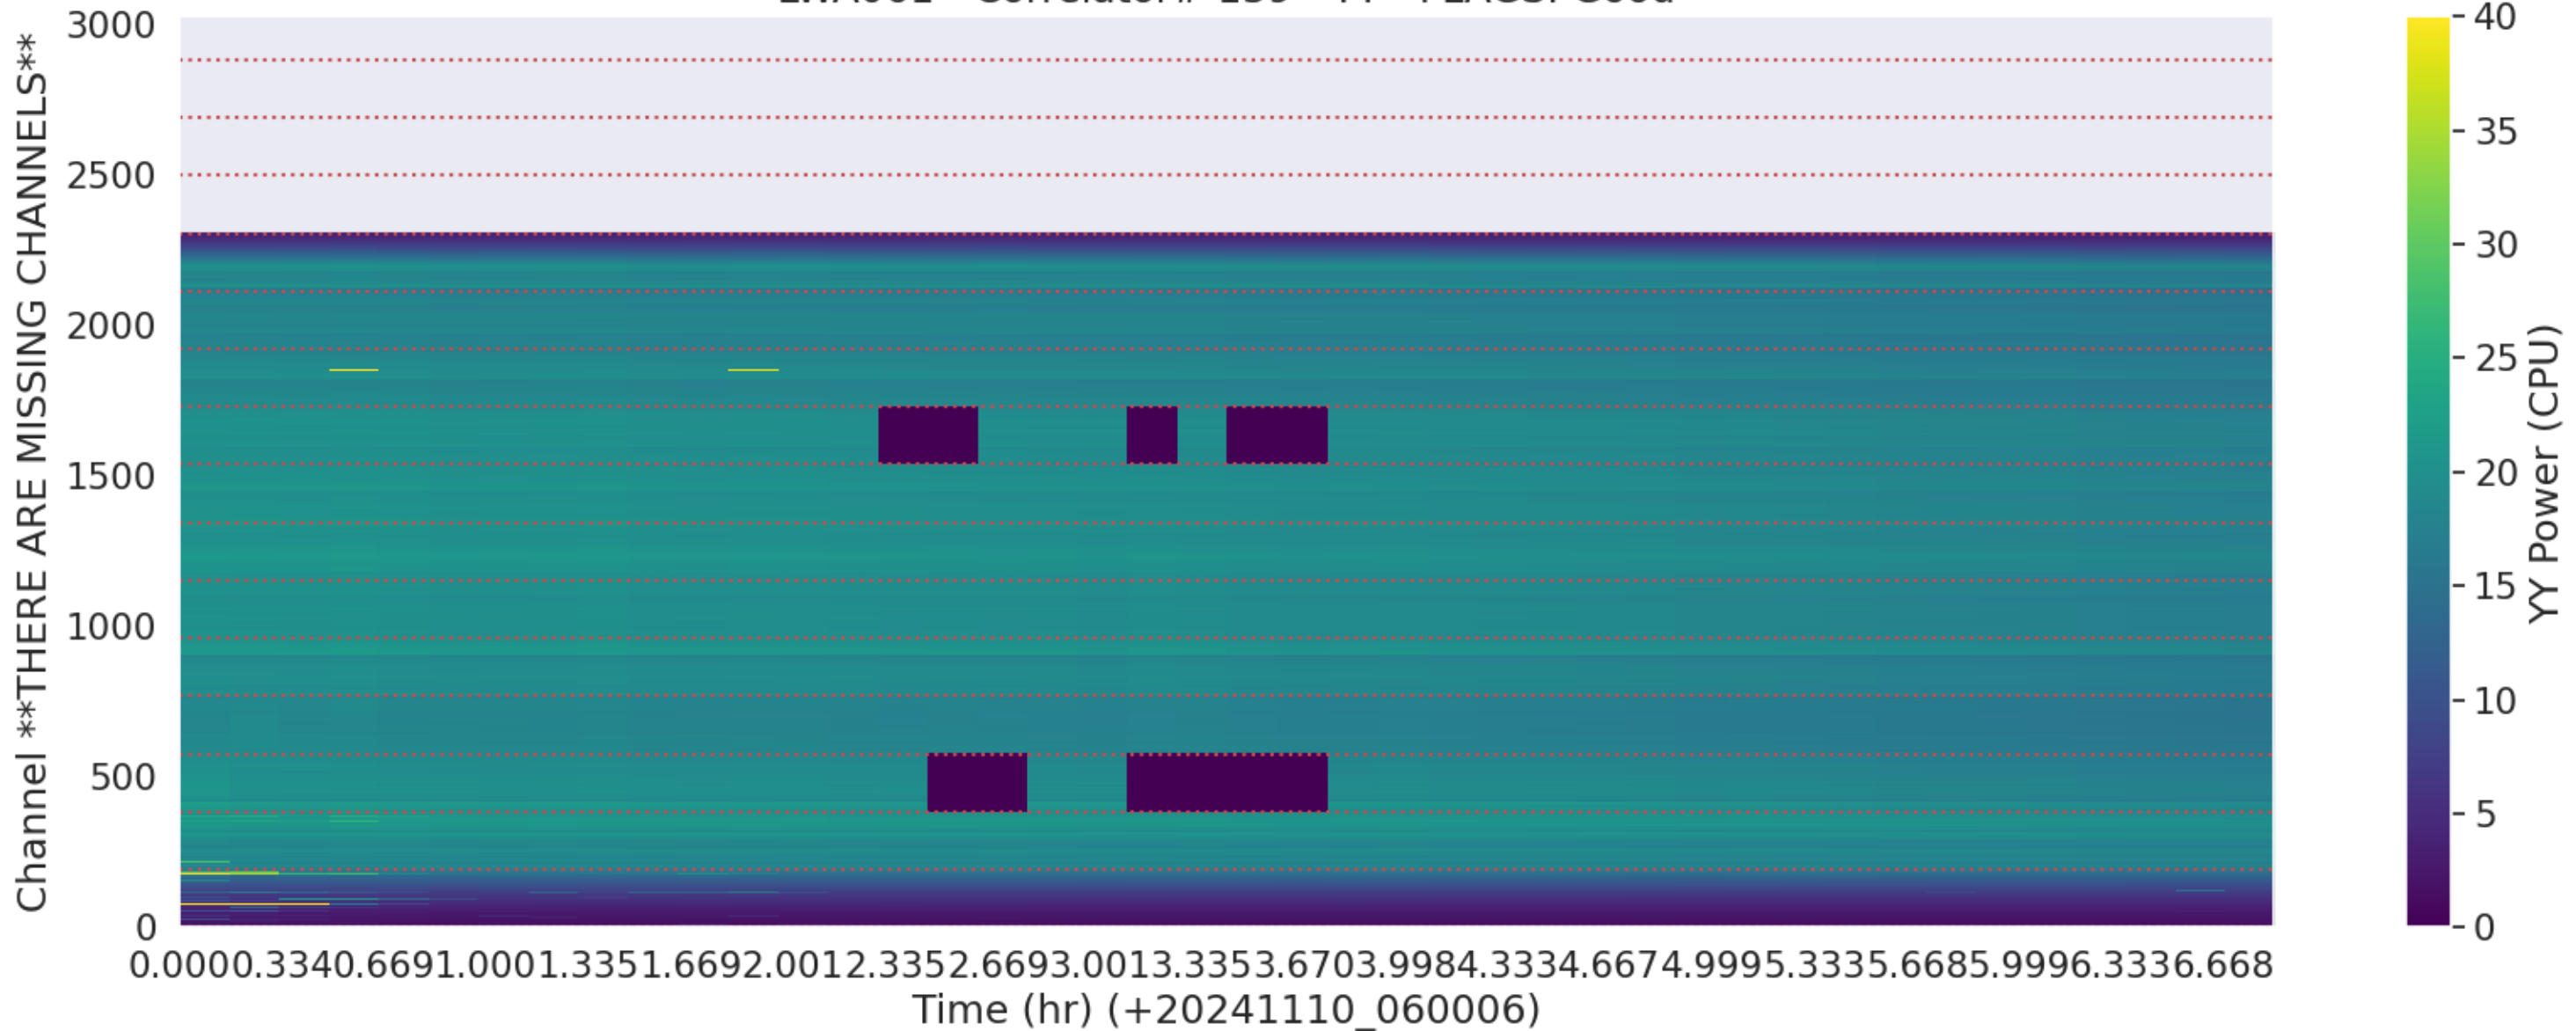

LWA061 - Correlator# 139 - YY - FLAGS: Good