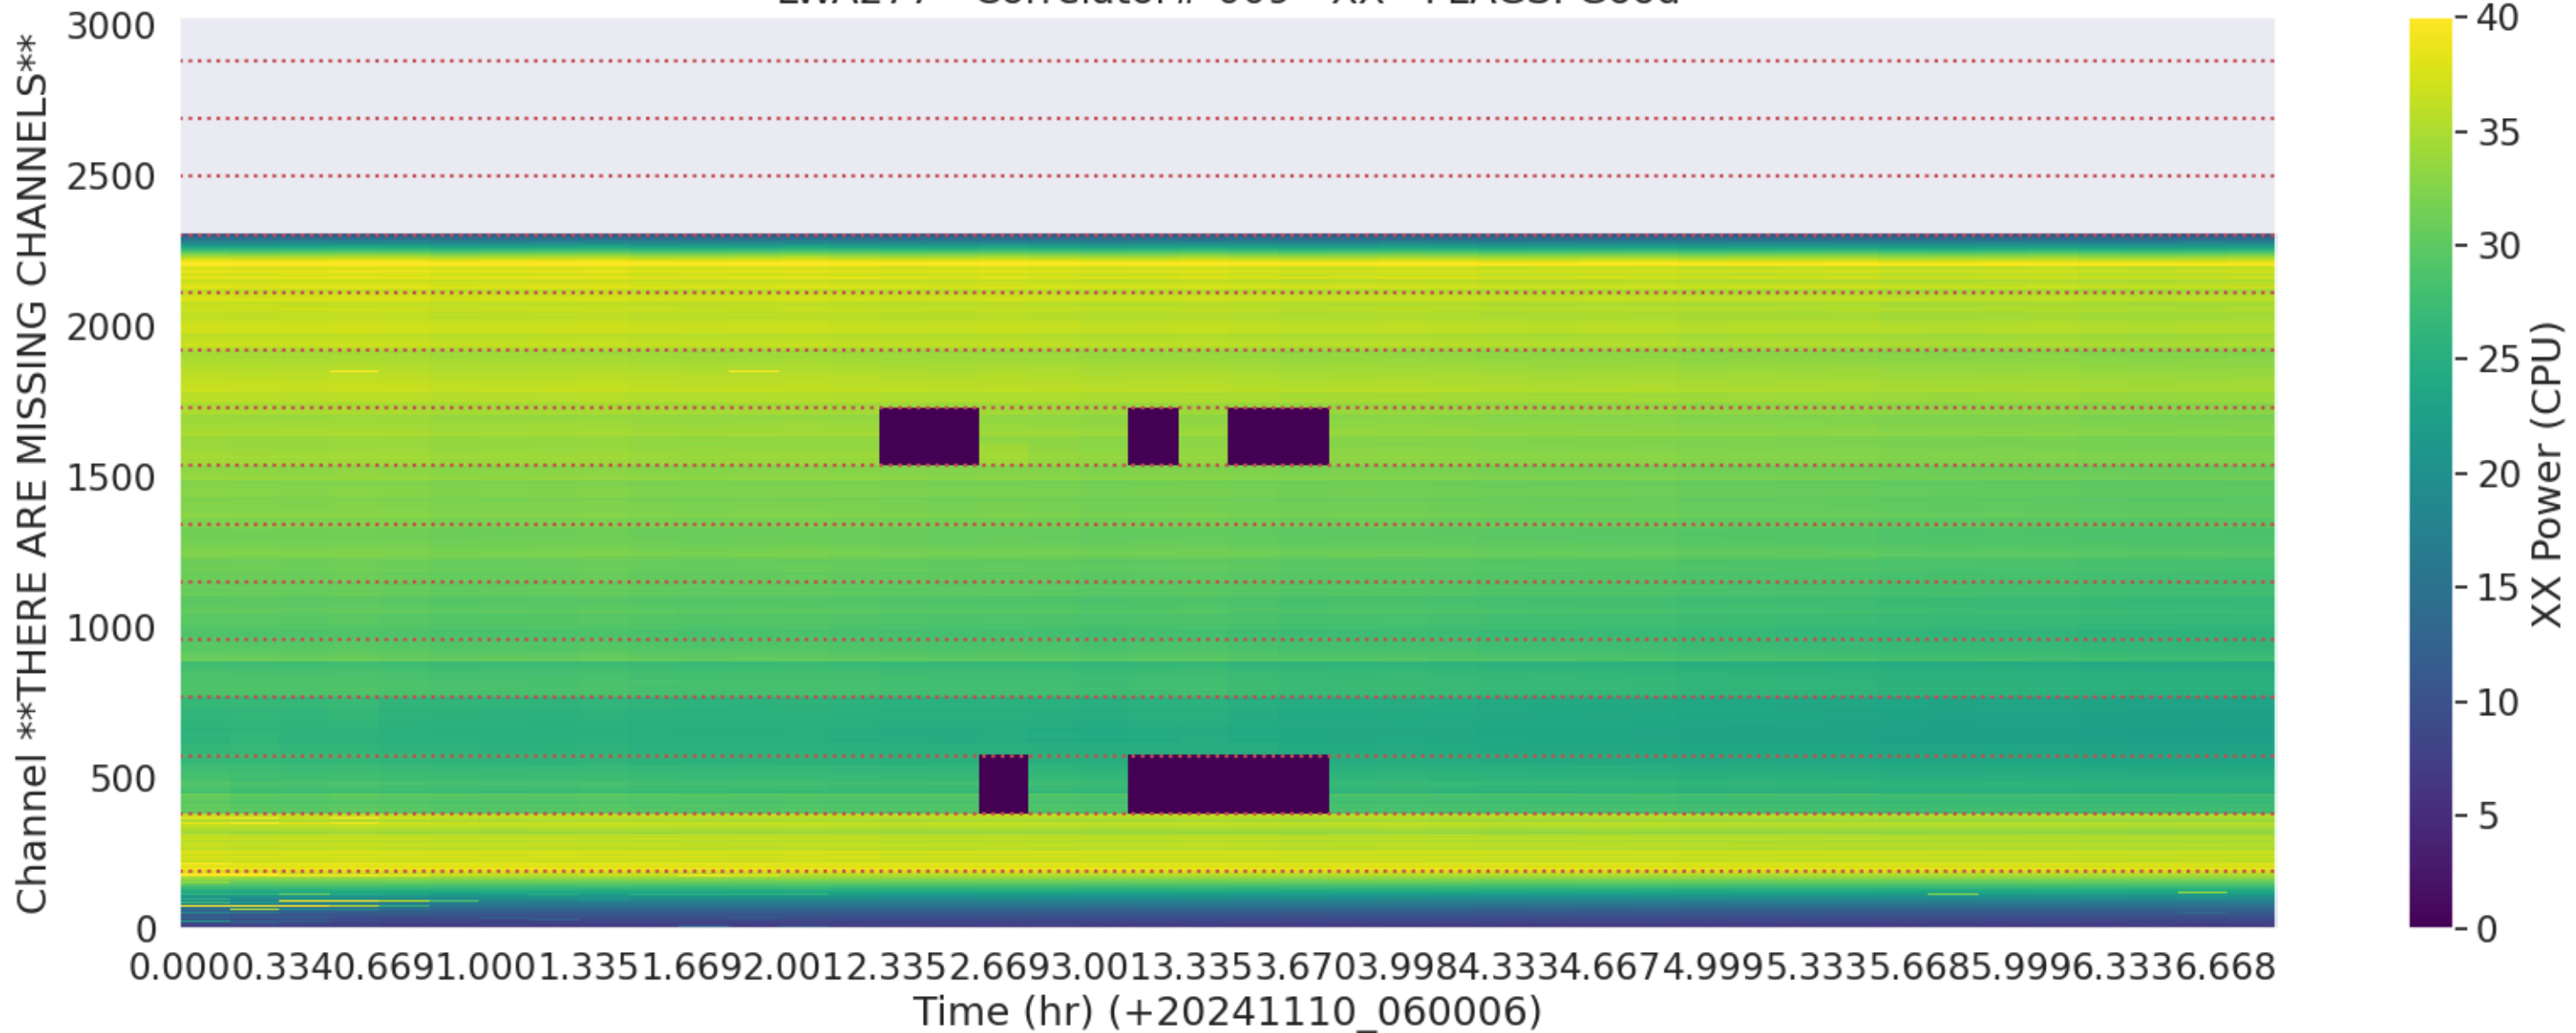

LWA273 - Correlator# 007 - YY - FLAGS: Good

LWA278 - Correlator# 008 - XX - FLAGS: Good

LWA278 - Correlator# 008 - YY - FLAGS: Good

LWA277 - Correlator# 009 - XX - FLAGS: Good

LWA277 - Correlator# 009 - YY - FLAGS: Good