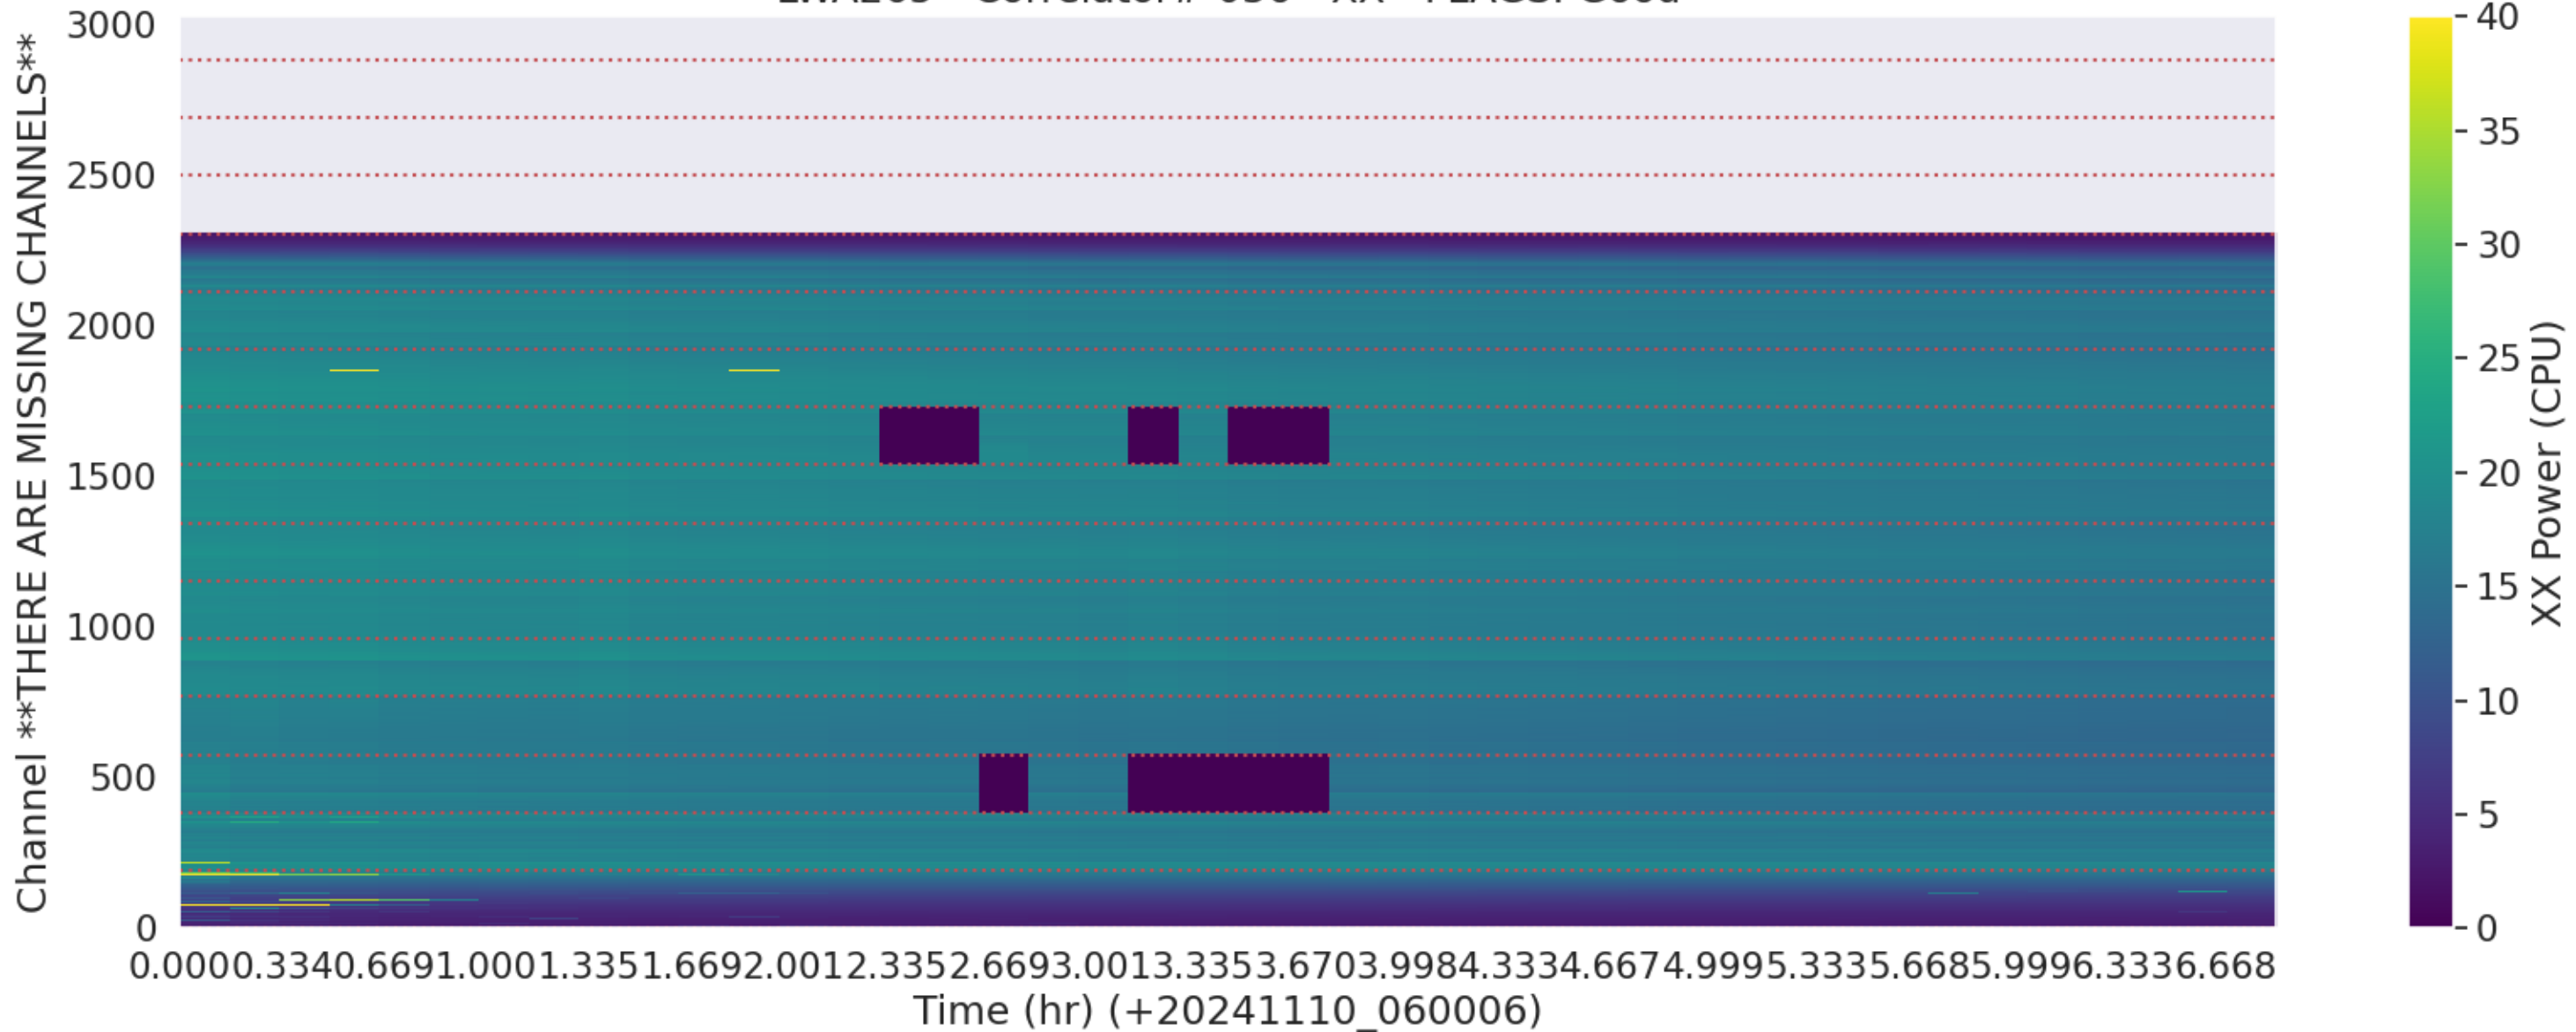

LWA265 - Correlator# 036 - XX - FLAGS: Good