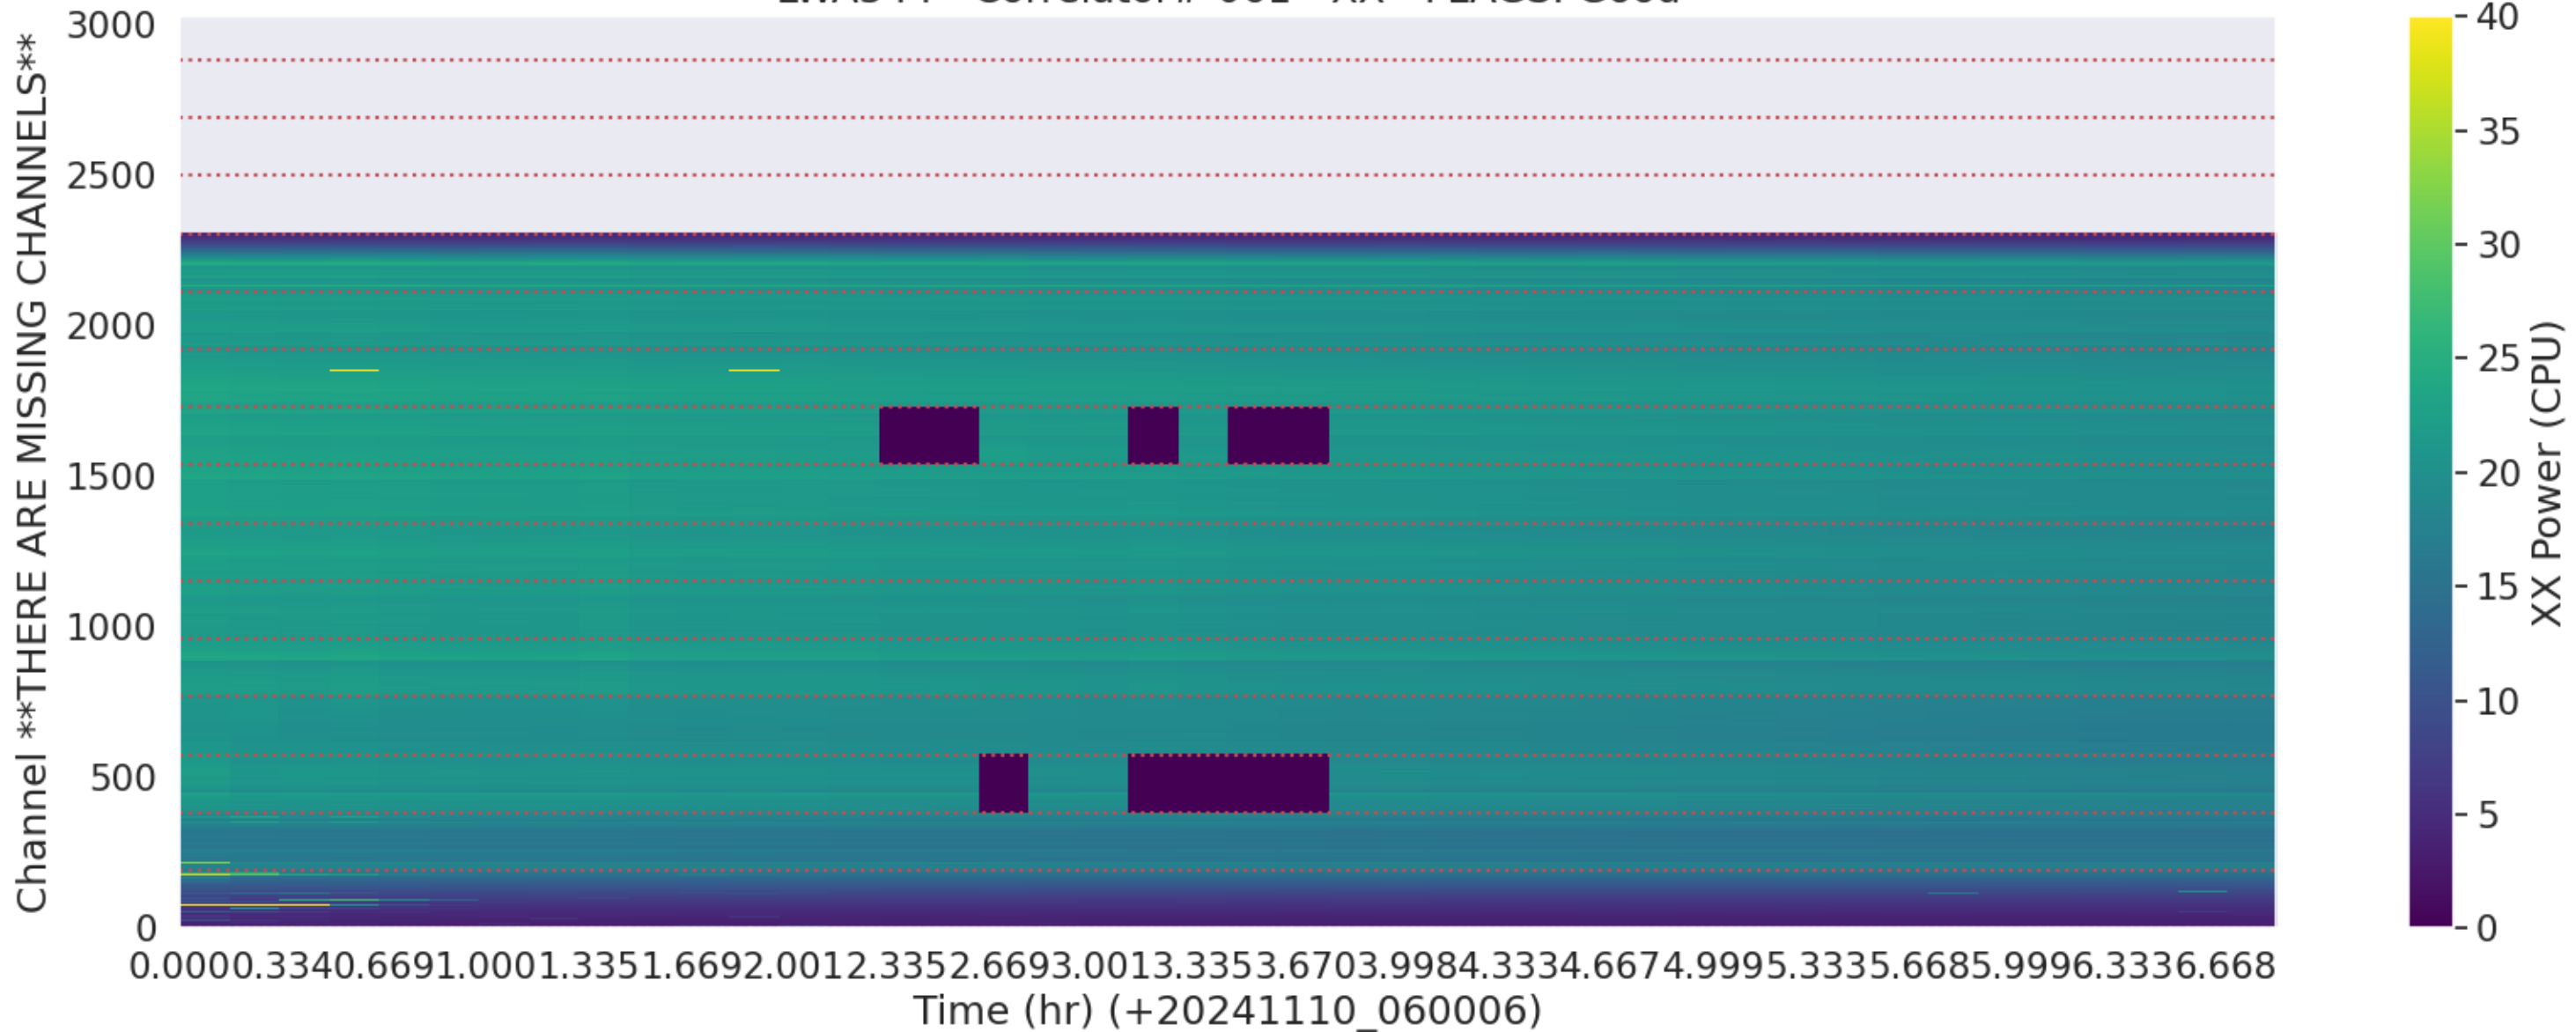

LWA344 - Correlator# 061 - XX - FLAGS: Good