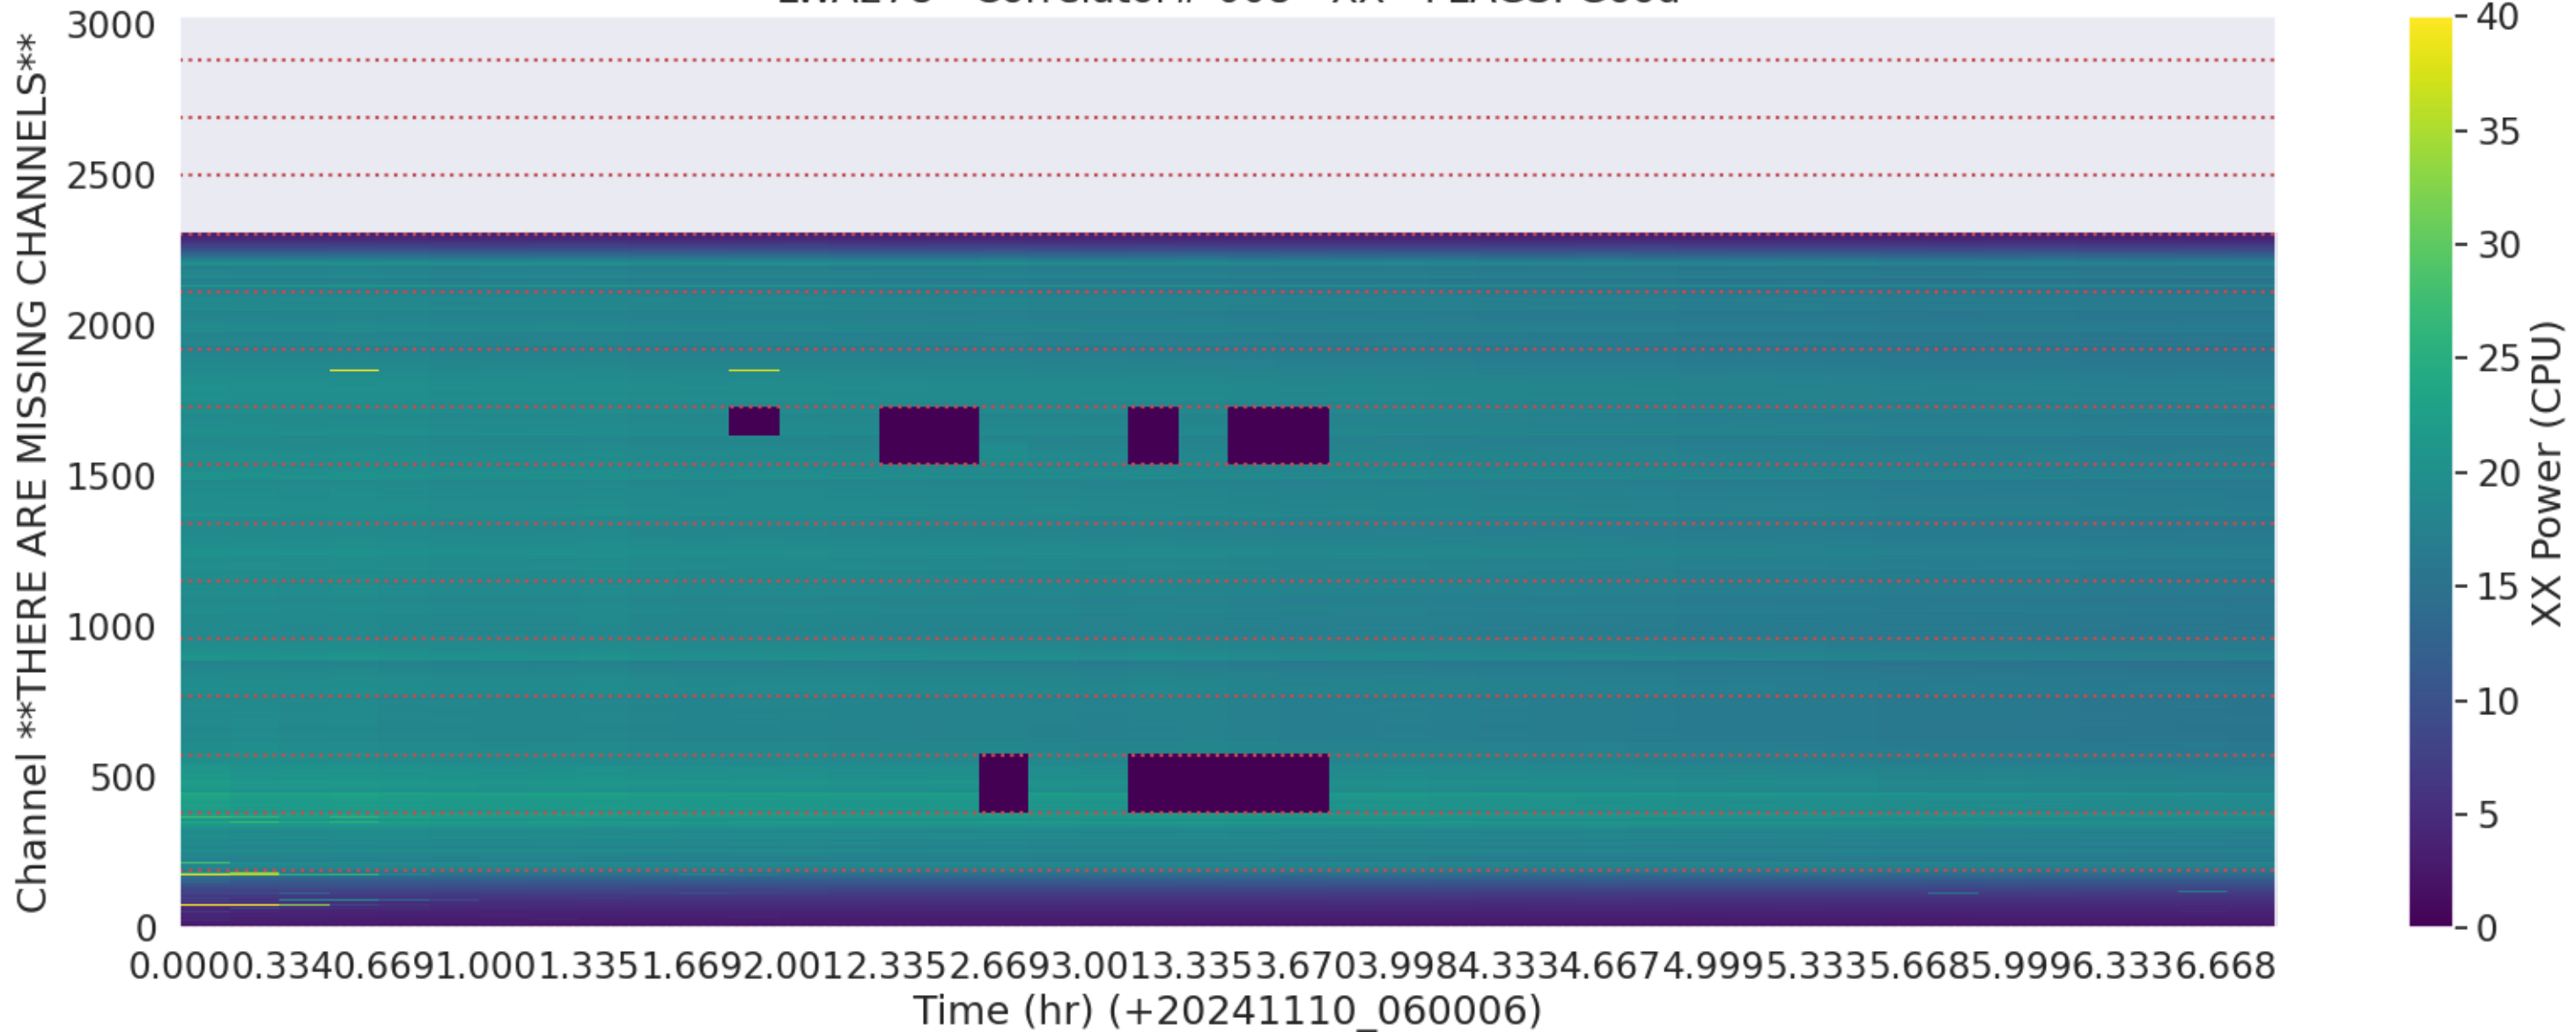

LWA278 - Correlator# 008 - XX - FLAGS: Good