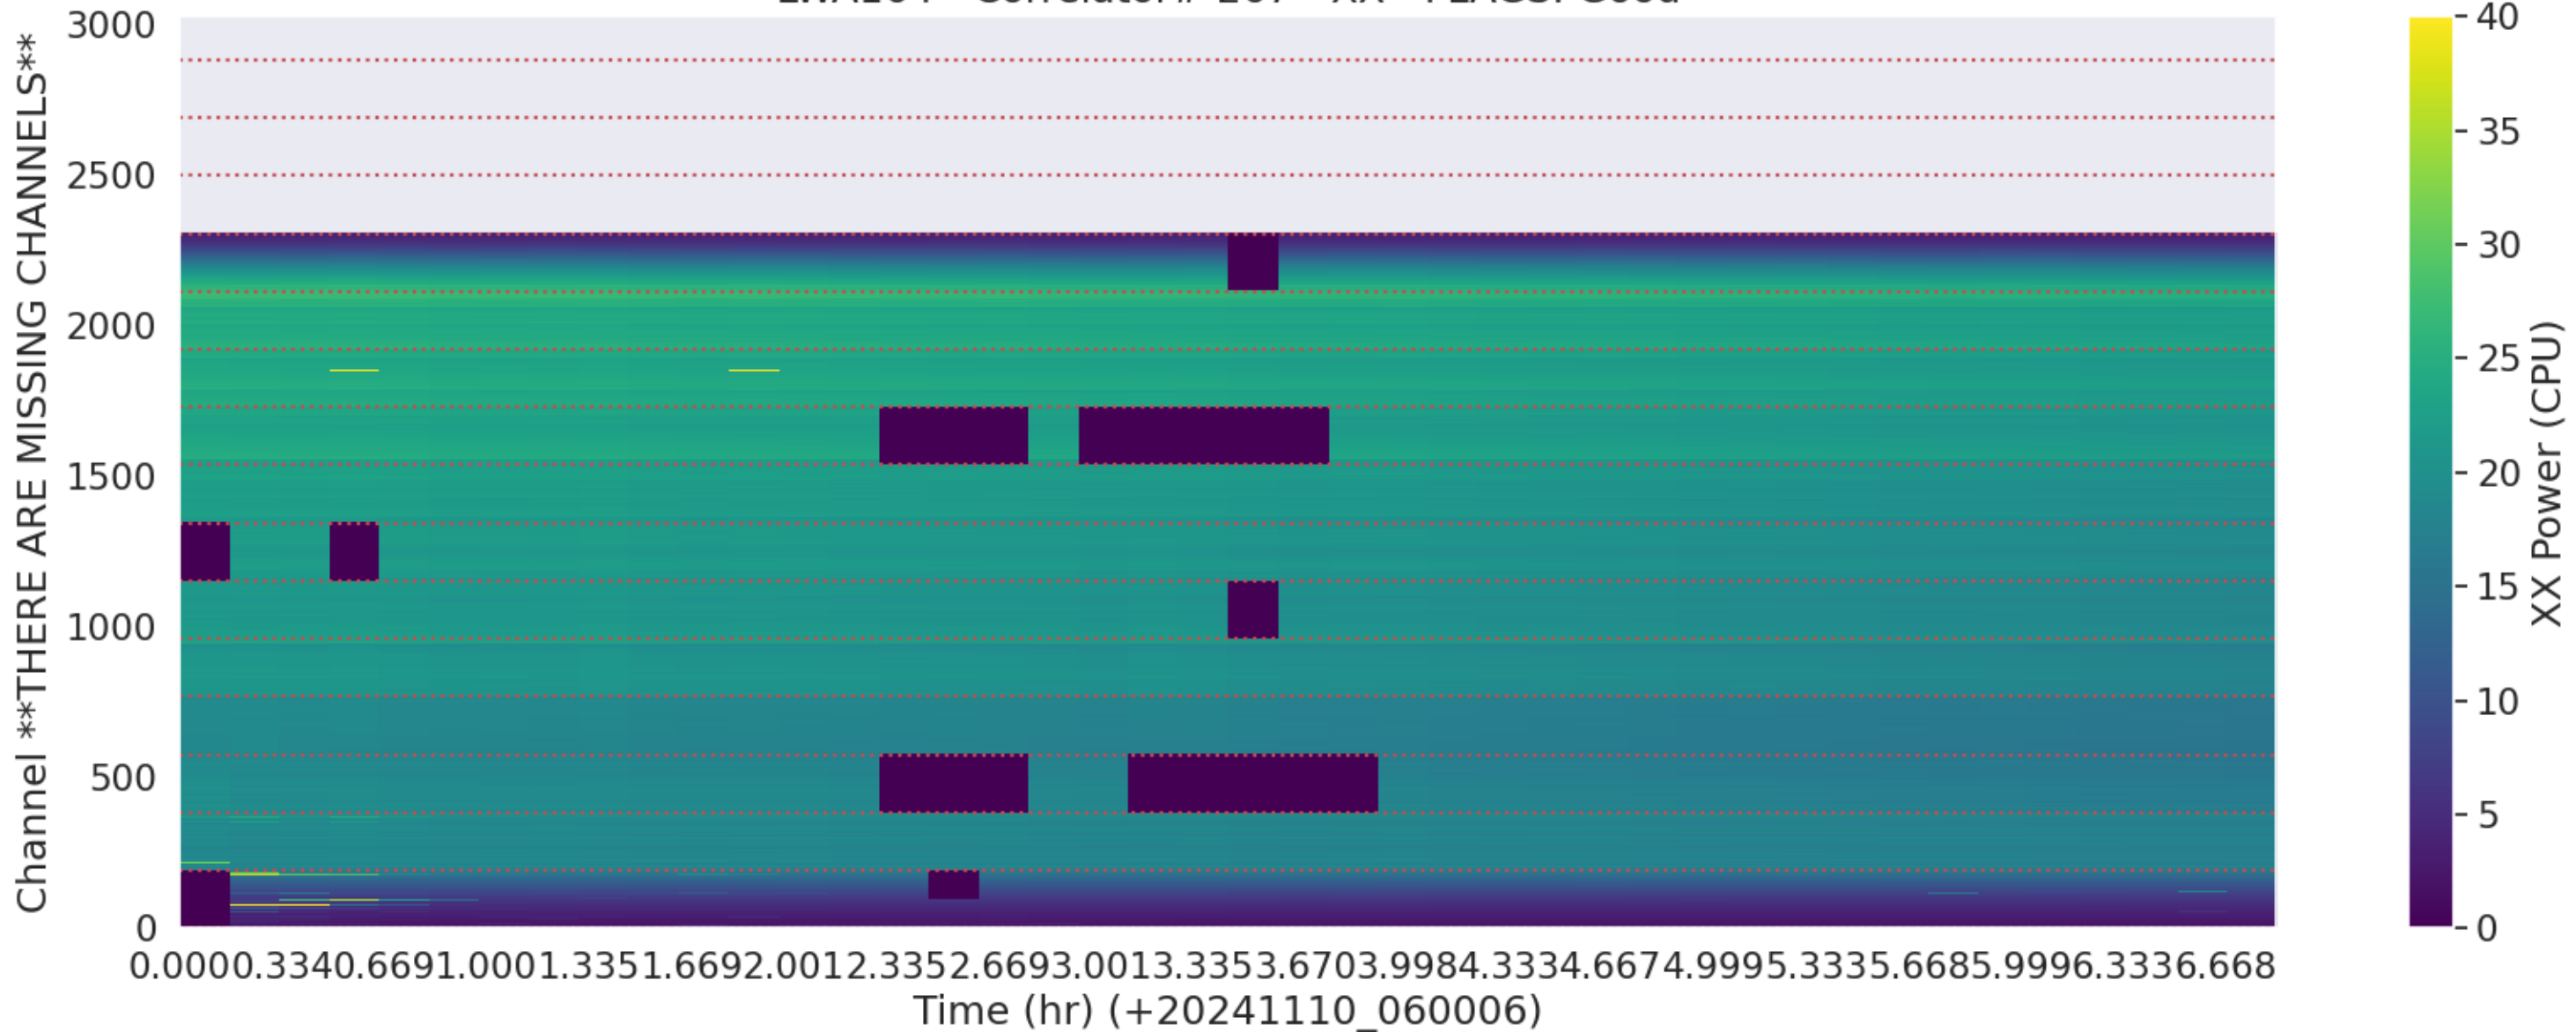

LWA165 - Correlator# 266 - XX - FLAGS: Good

LWA165 - Correlator# 266 - YY - FLAGS: Good

LWA164 - Correlator# 267 - XX - FLAGS: Good

LWA164 - Correlator# 267 - YY - FLAGS: Good

LWA167 - Correlator# 268 - XX - FLAGS: Good