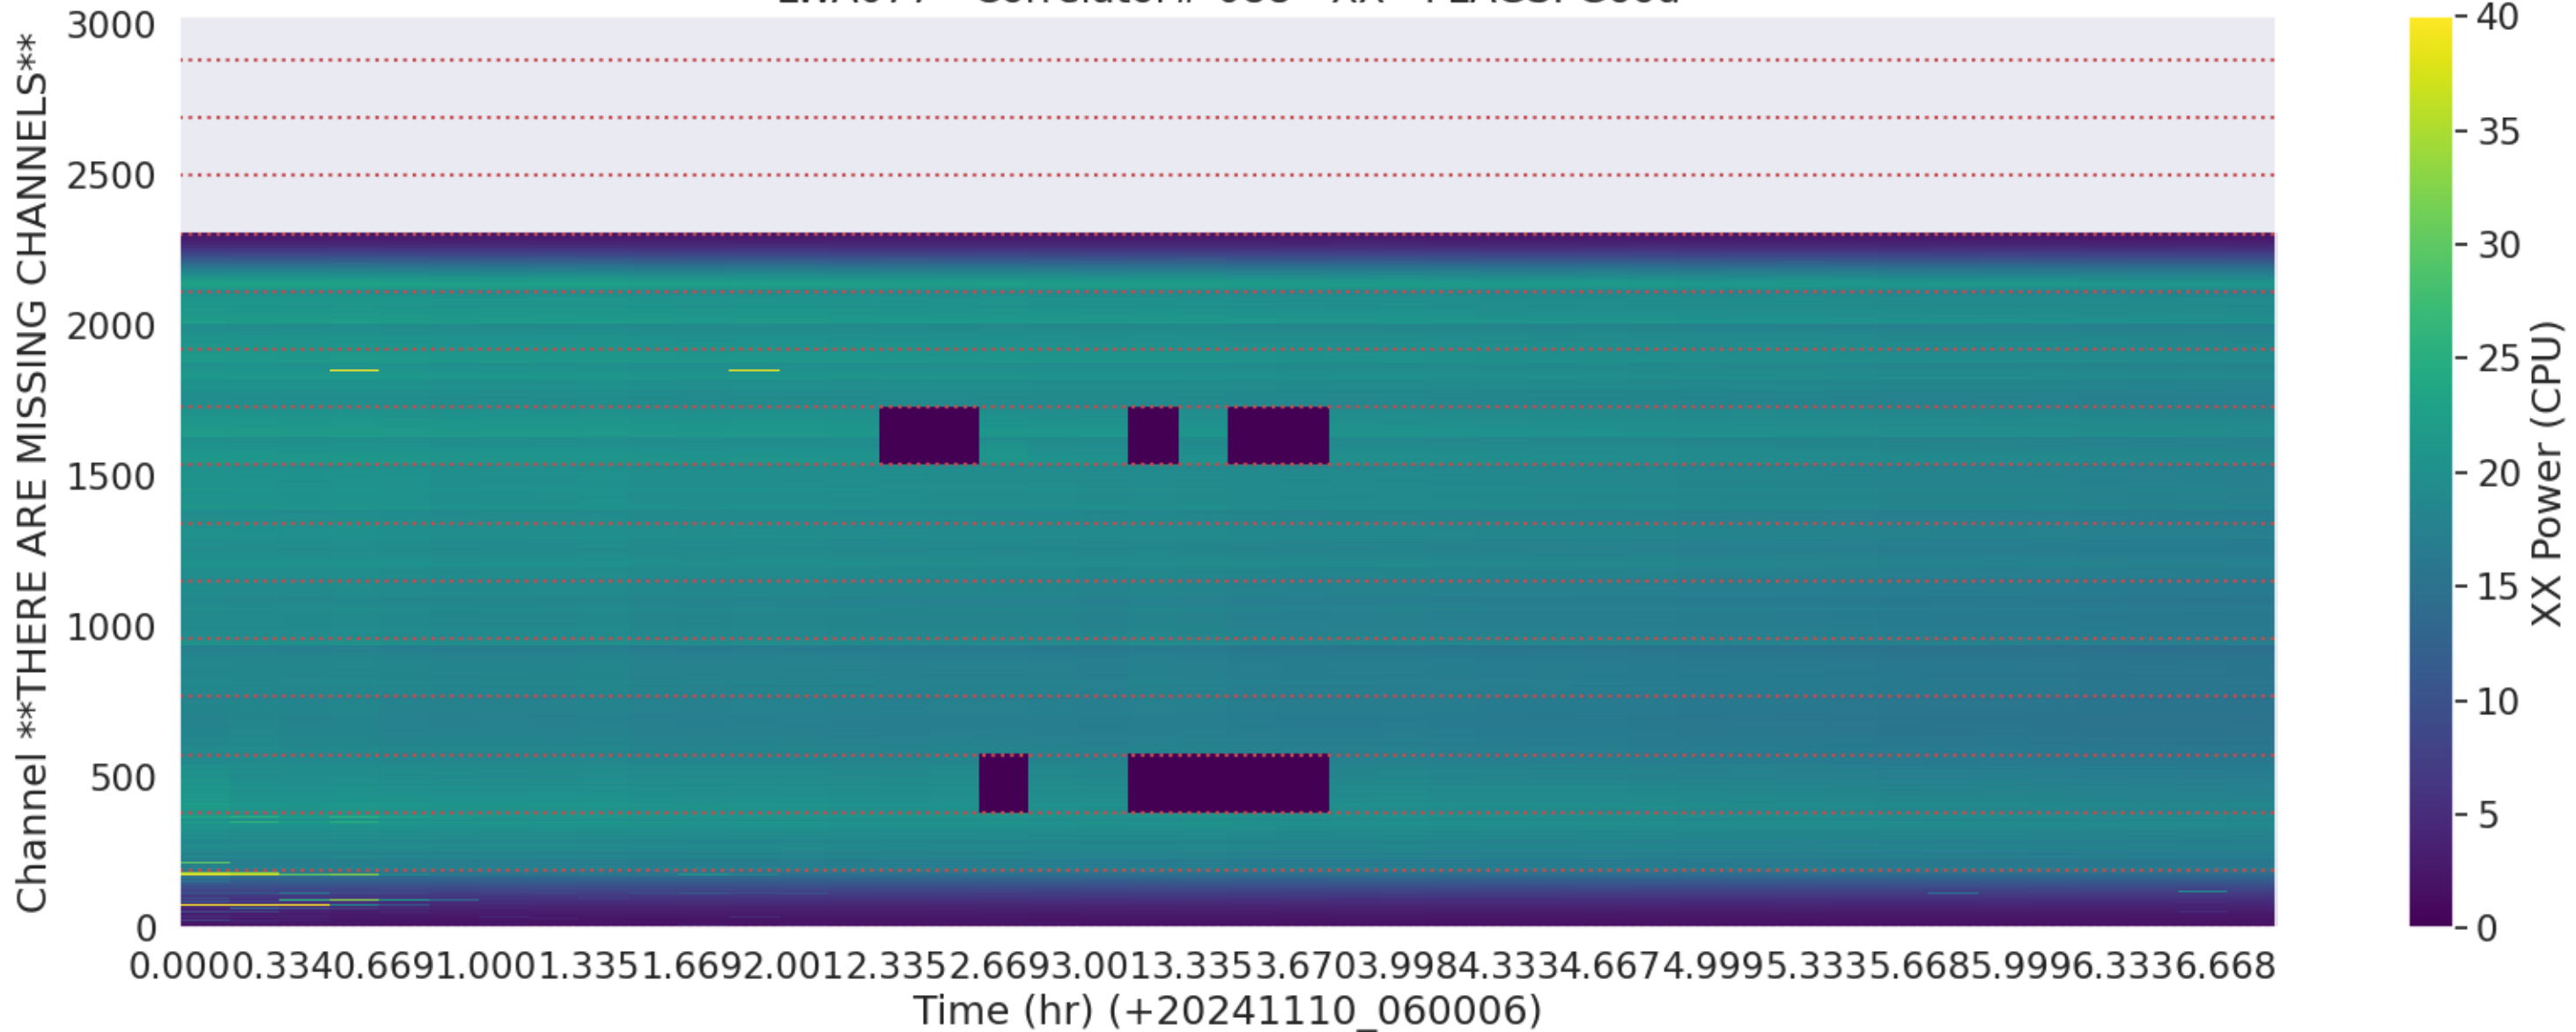

LWA074 - Correlator# 086 - XX - FLAGS: Good

LWA074 - Correlator# 086 - YY - FLAGS: Good

LWA073 - Correlator# 087 - XX - FLAGS: Good

LWA073 - Correlator# 087 - YY - FLAGS: Good

LWA077 - Correlator# 088 - XX - FLAGS: Good