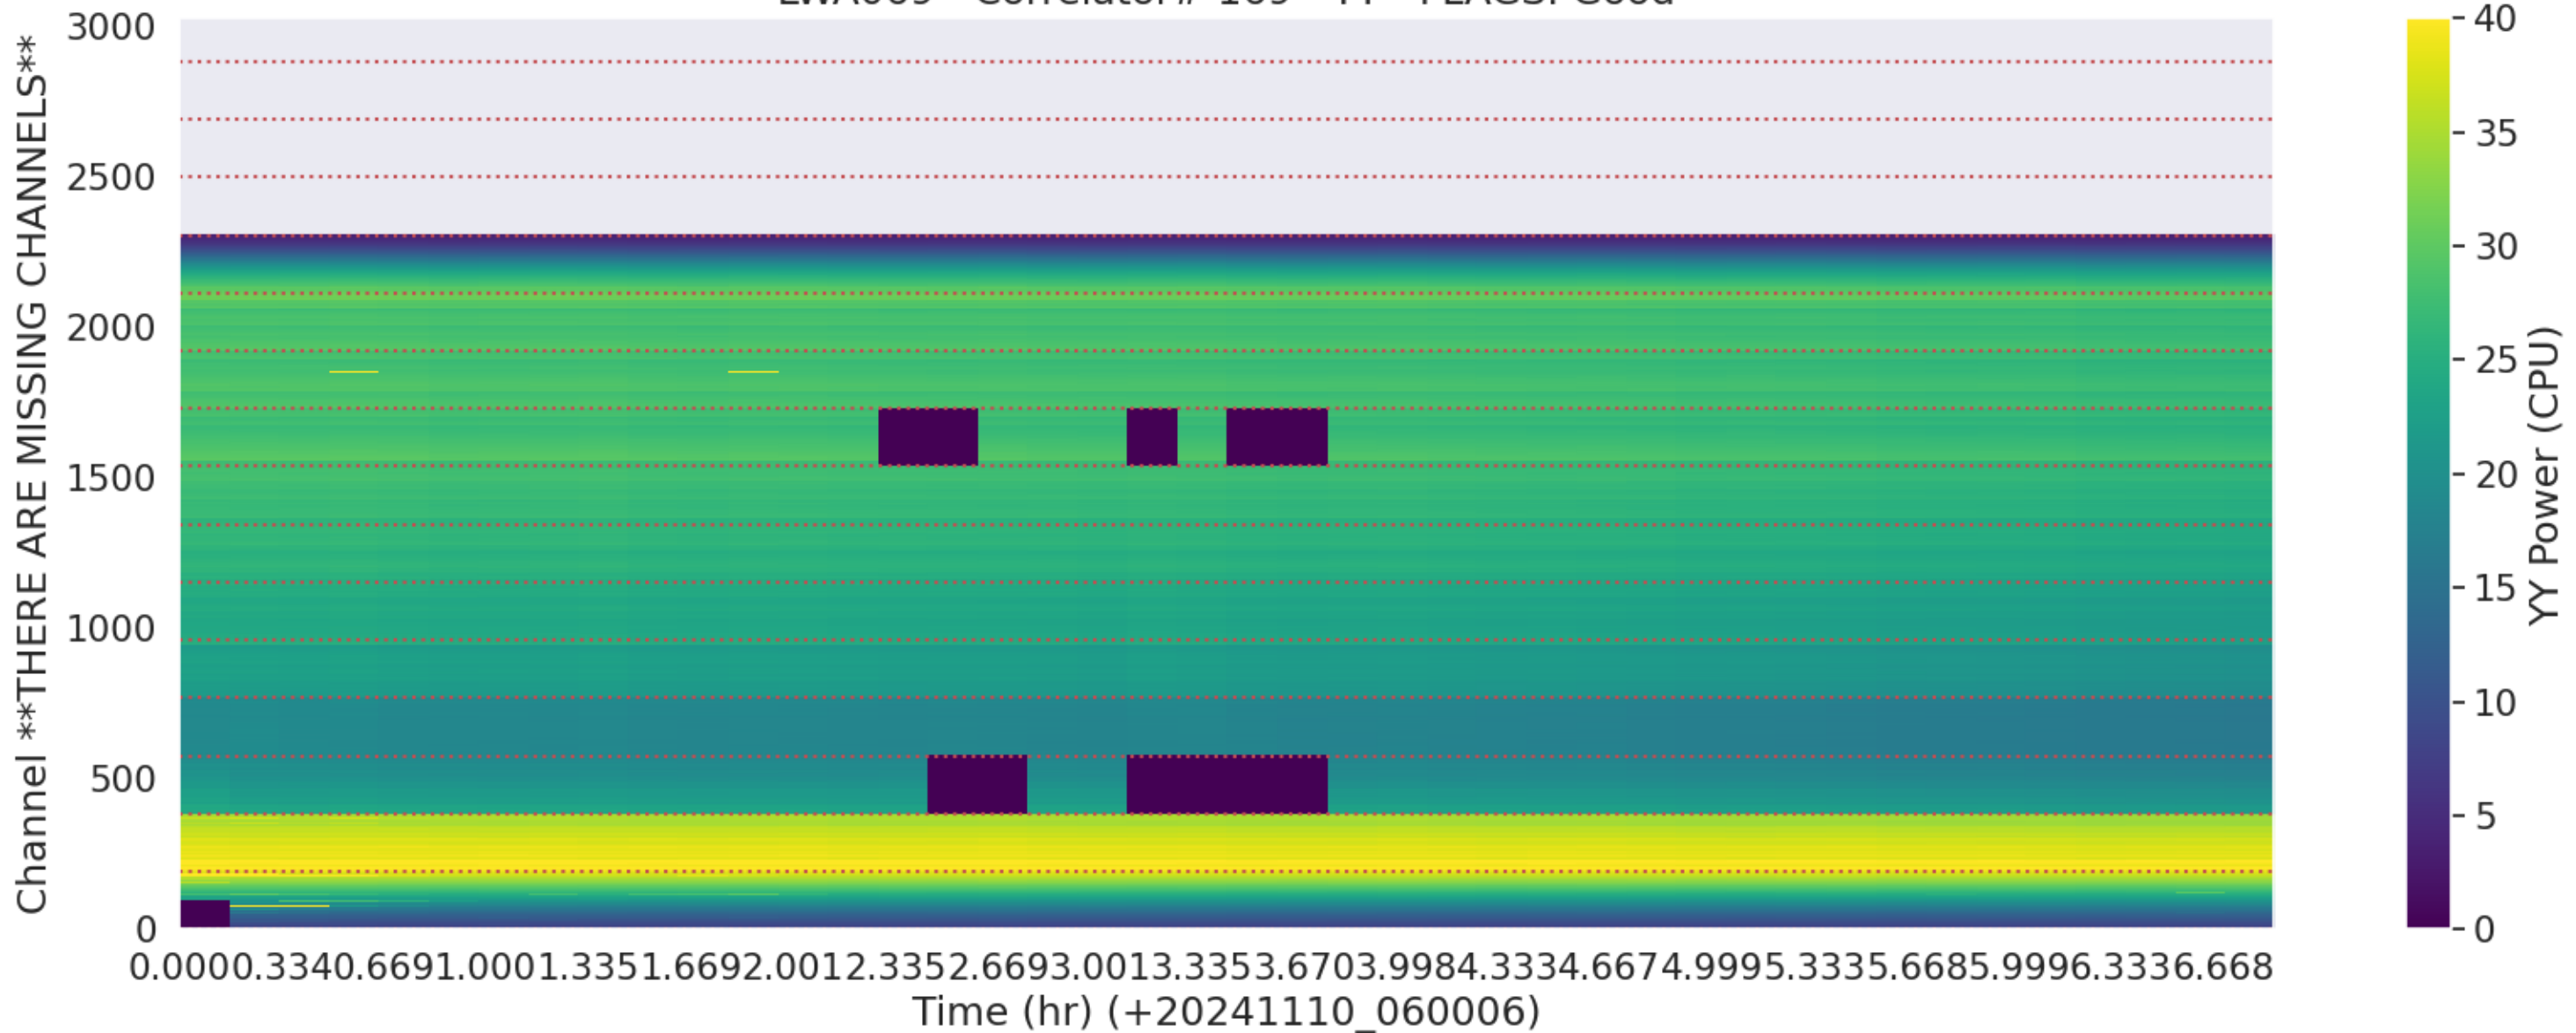

LWA069 - Correlator# 169 - YY - FLAGS: Good