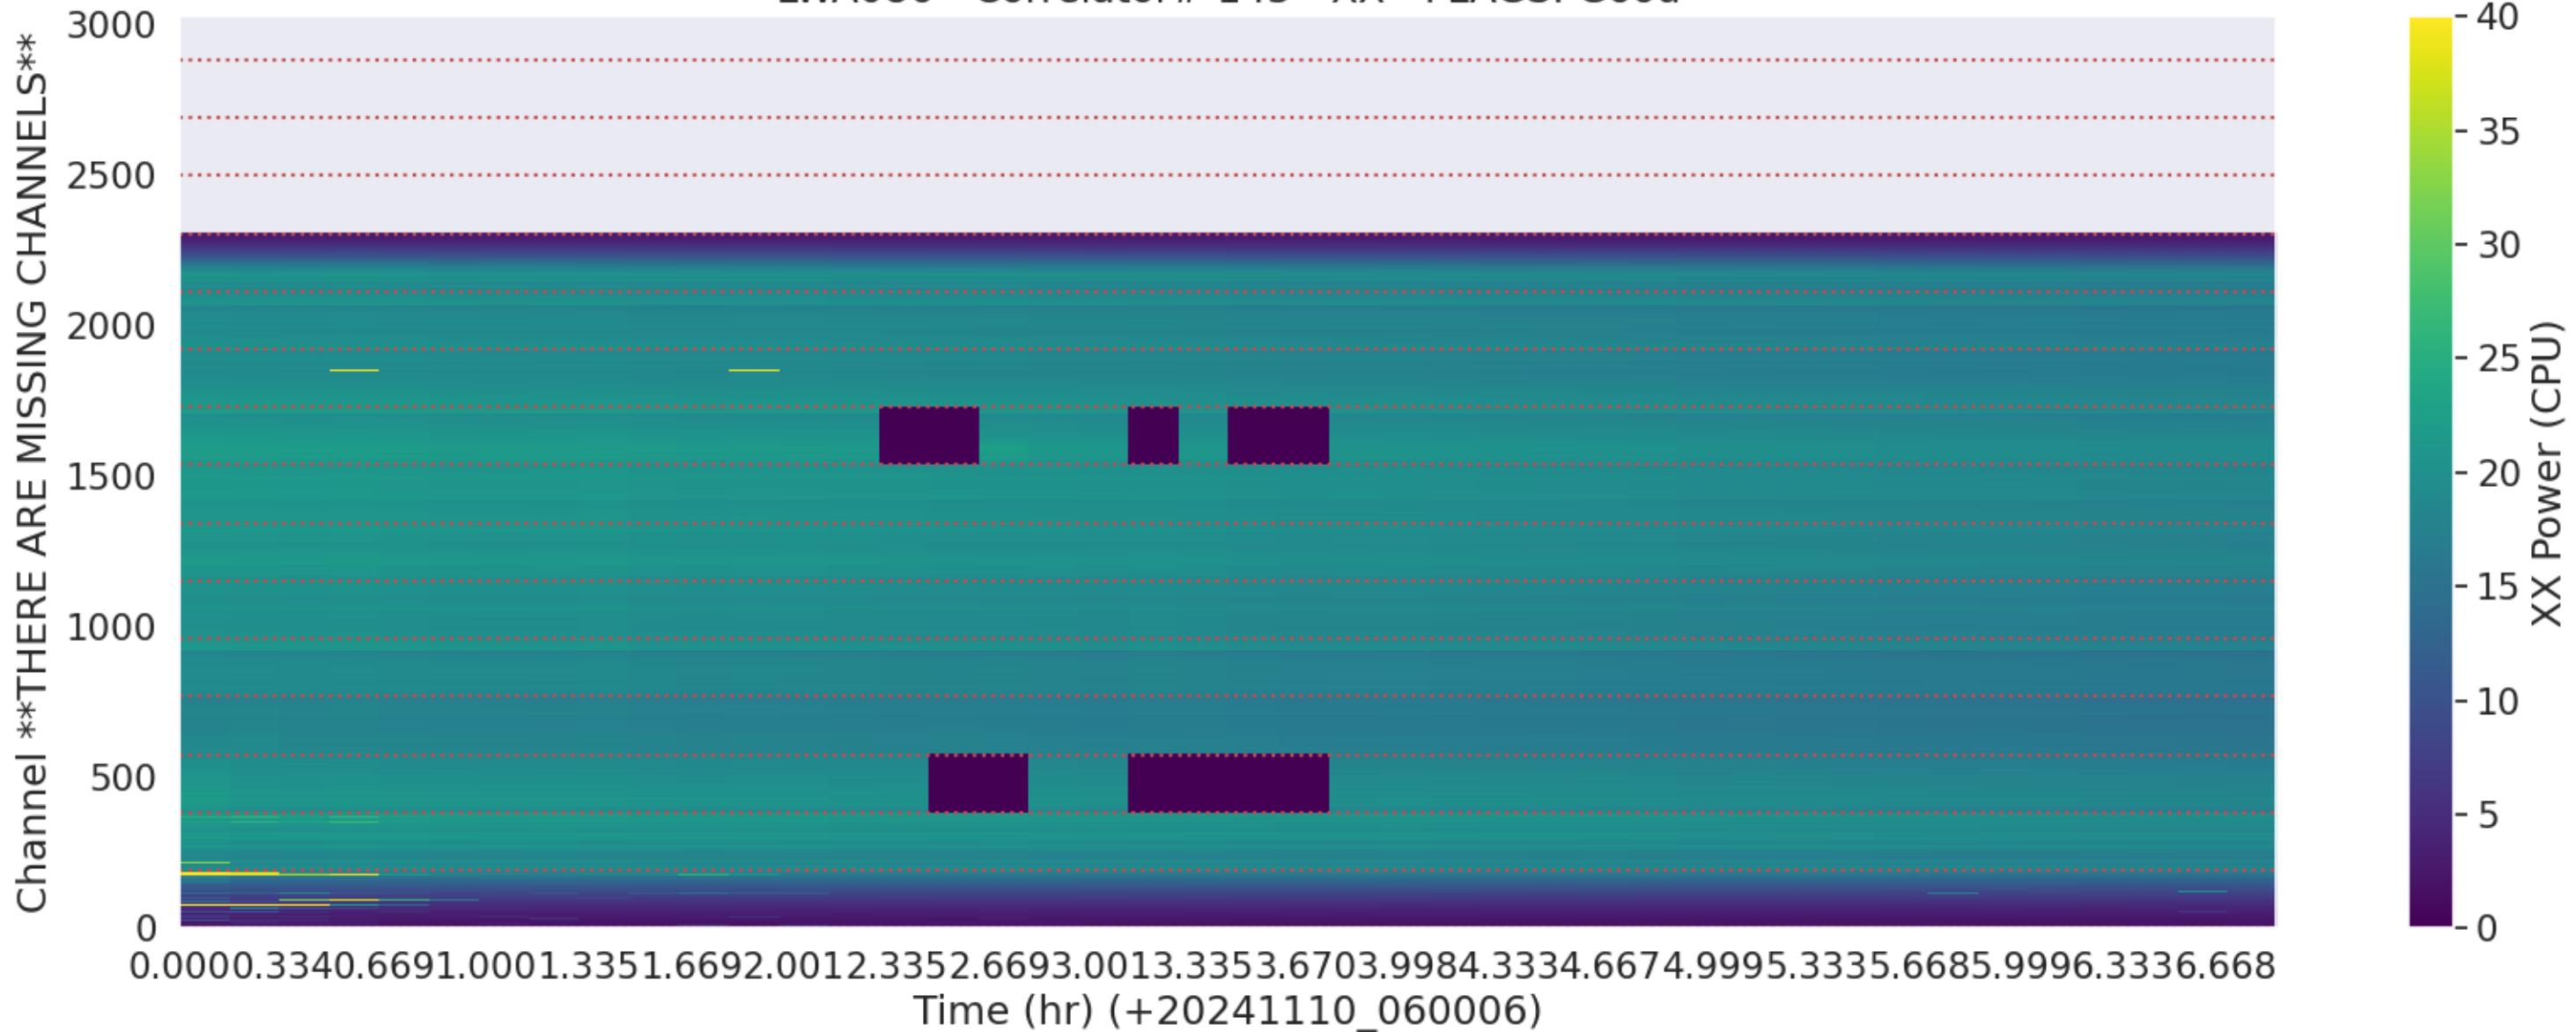

LWA064 - Correlator# 141 - XX - FLAGS: Good

LWA064 - Correlator# 141 - YY - FLAGS: Good

LWA087 - Correlator# 142 - XX - FLAGS: Good

LWA087 - Correlator# 142 - YY - FLAGS: Good

LWA086 - Correlator# 143 - XX - FLAGS: Good