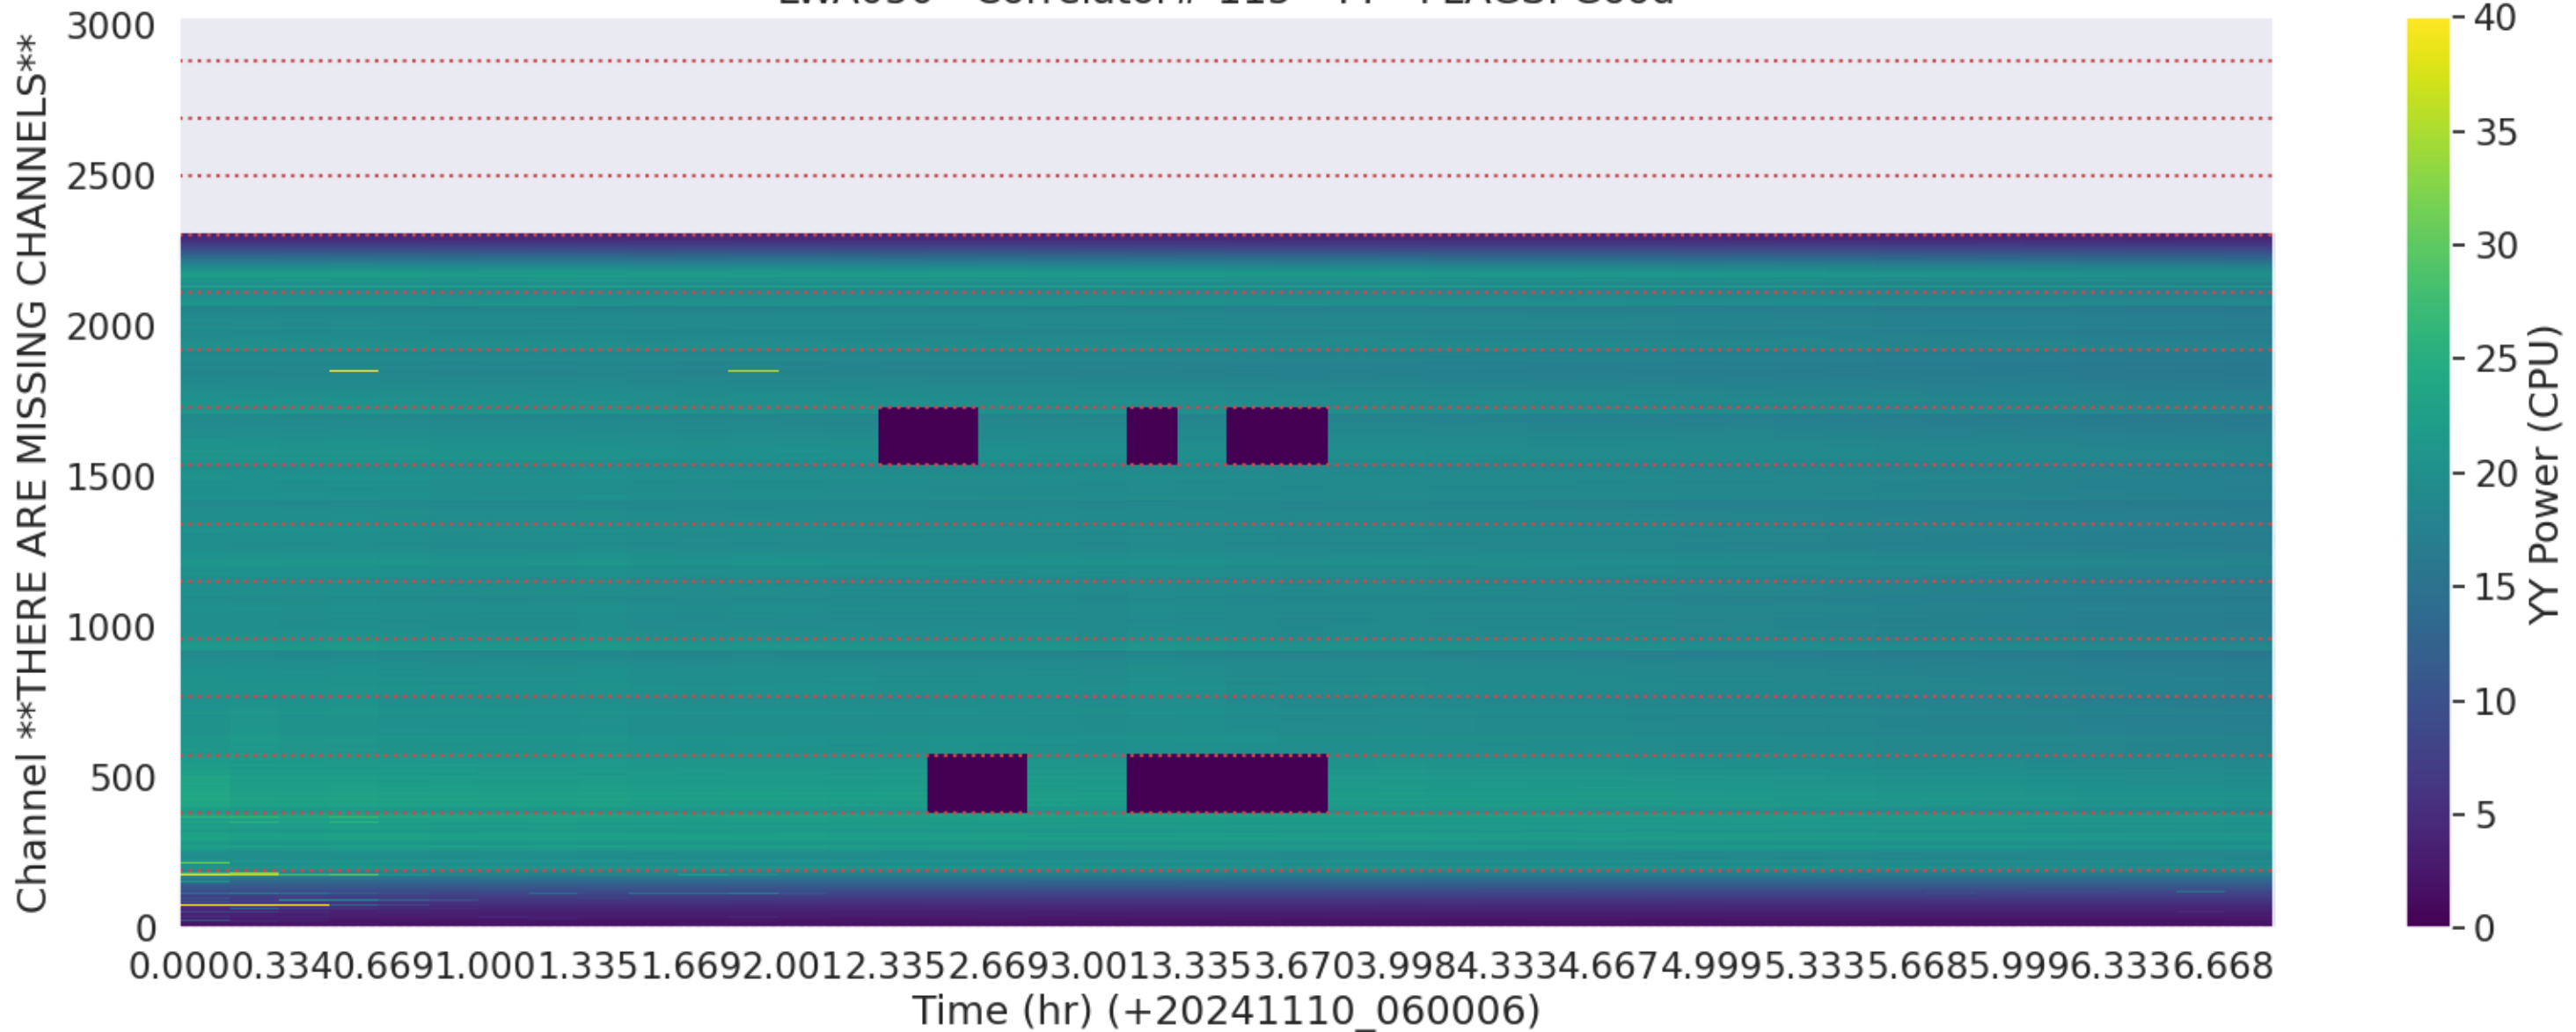

LWA048 - Correlator# 113 - YY - FLAGS: Good

LWA051 - Correlator# 114 - XX - FLAGS: Good

LWA051 - Correlator# 114 - YY - FLAGS: Good

LWA050 - Correlator# 115 - XX - FLAGS: Good

LWA050 - Correlator# 115 - YY - FLAGS: Good