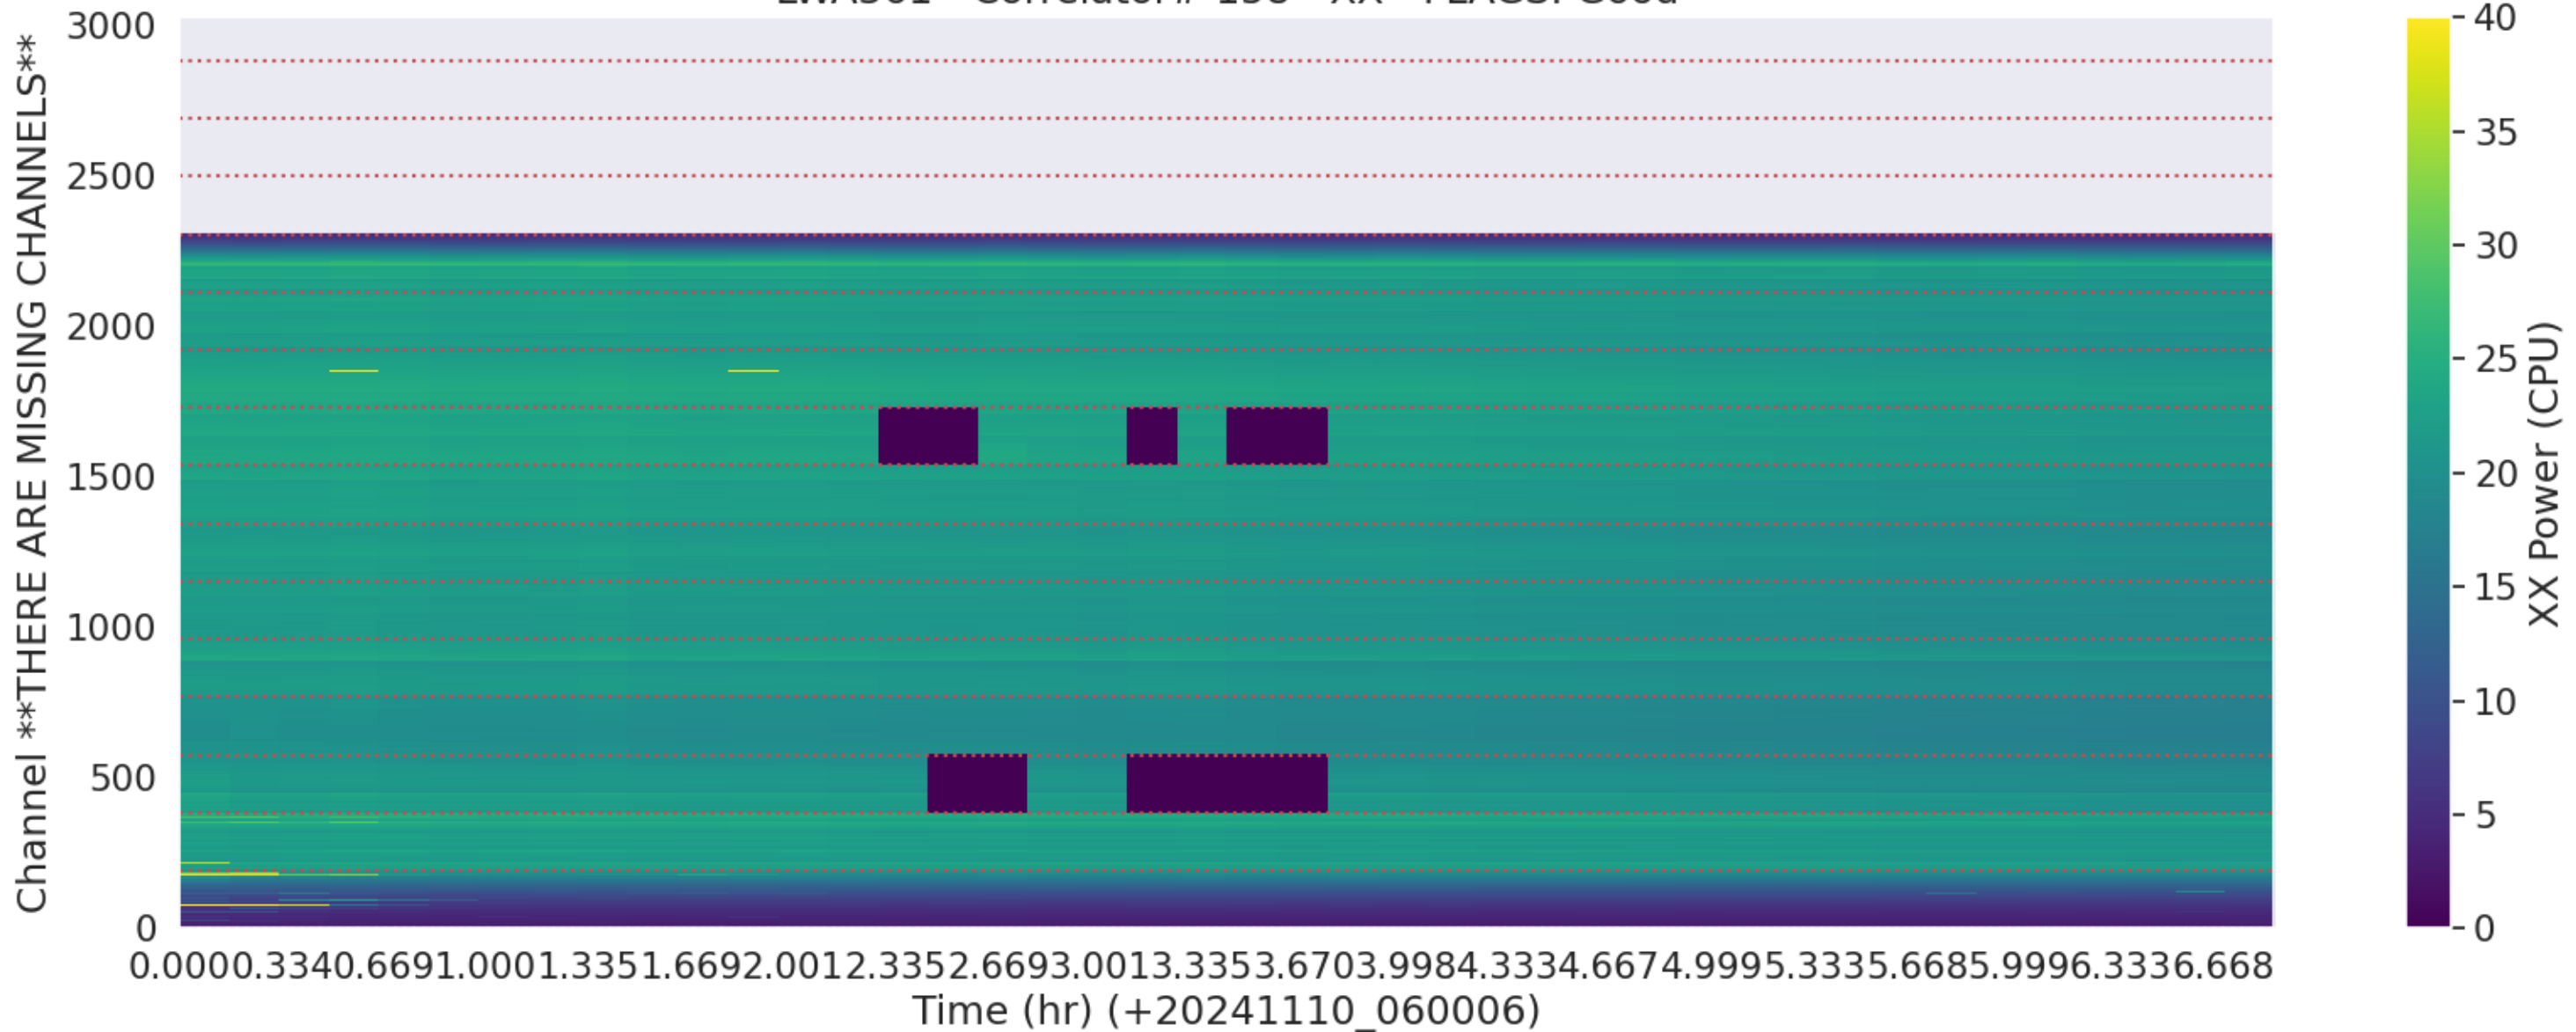

LWA334 - Correlator# 156 - XX - FLAGS: Good

LWA334 - Correlator# 156 - YY - FLAGS: Good

LWA328 - Correlator# 157 - XX - FLAGS: Good

LWA328 - Correlator# 157 - YY - FLAGS: Good

LWA361 - Correlator# 158 - XX - FLAGS: Good