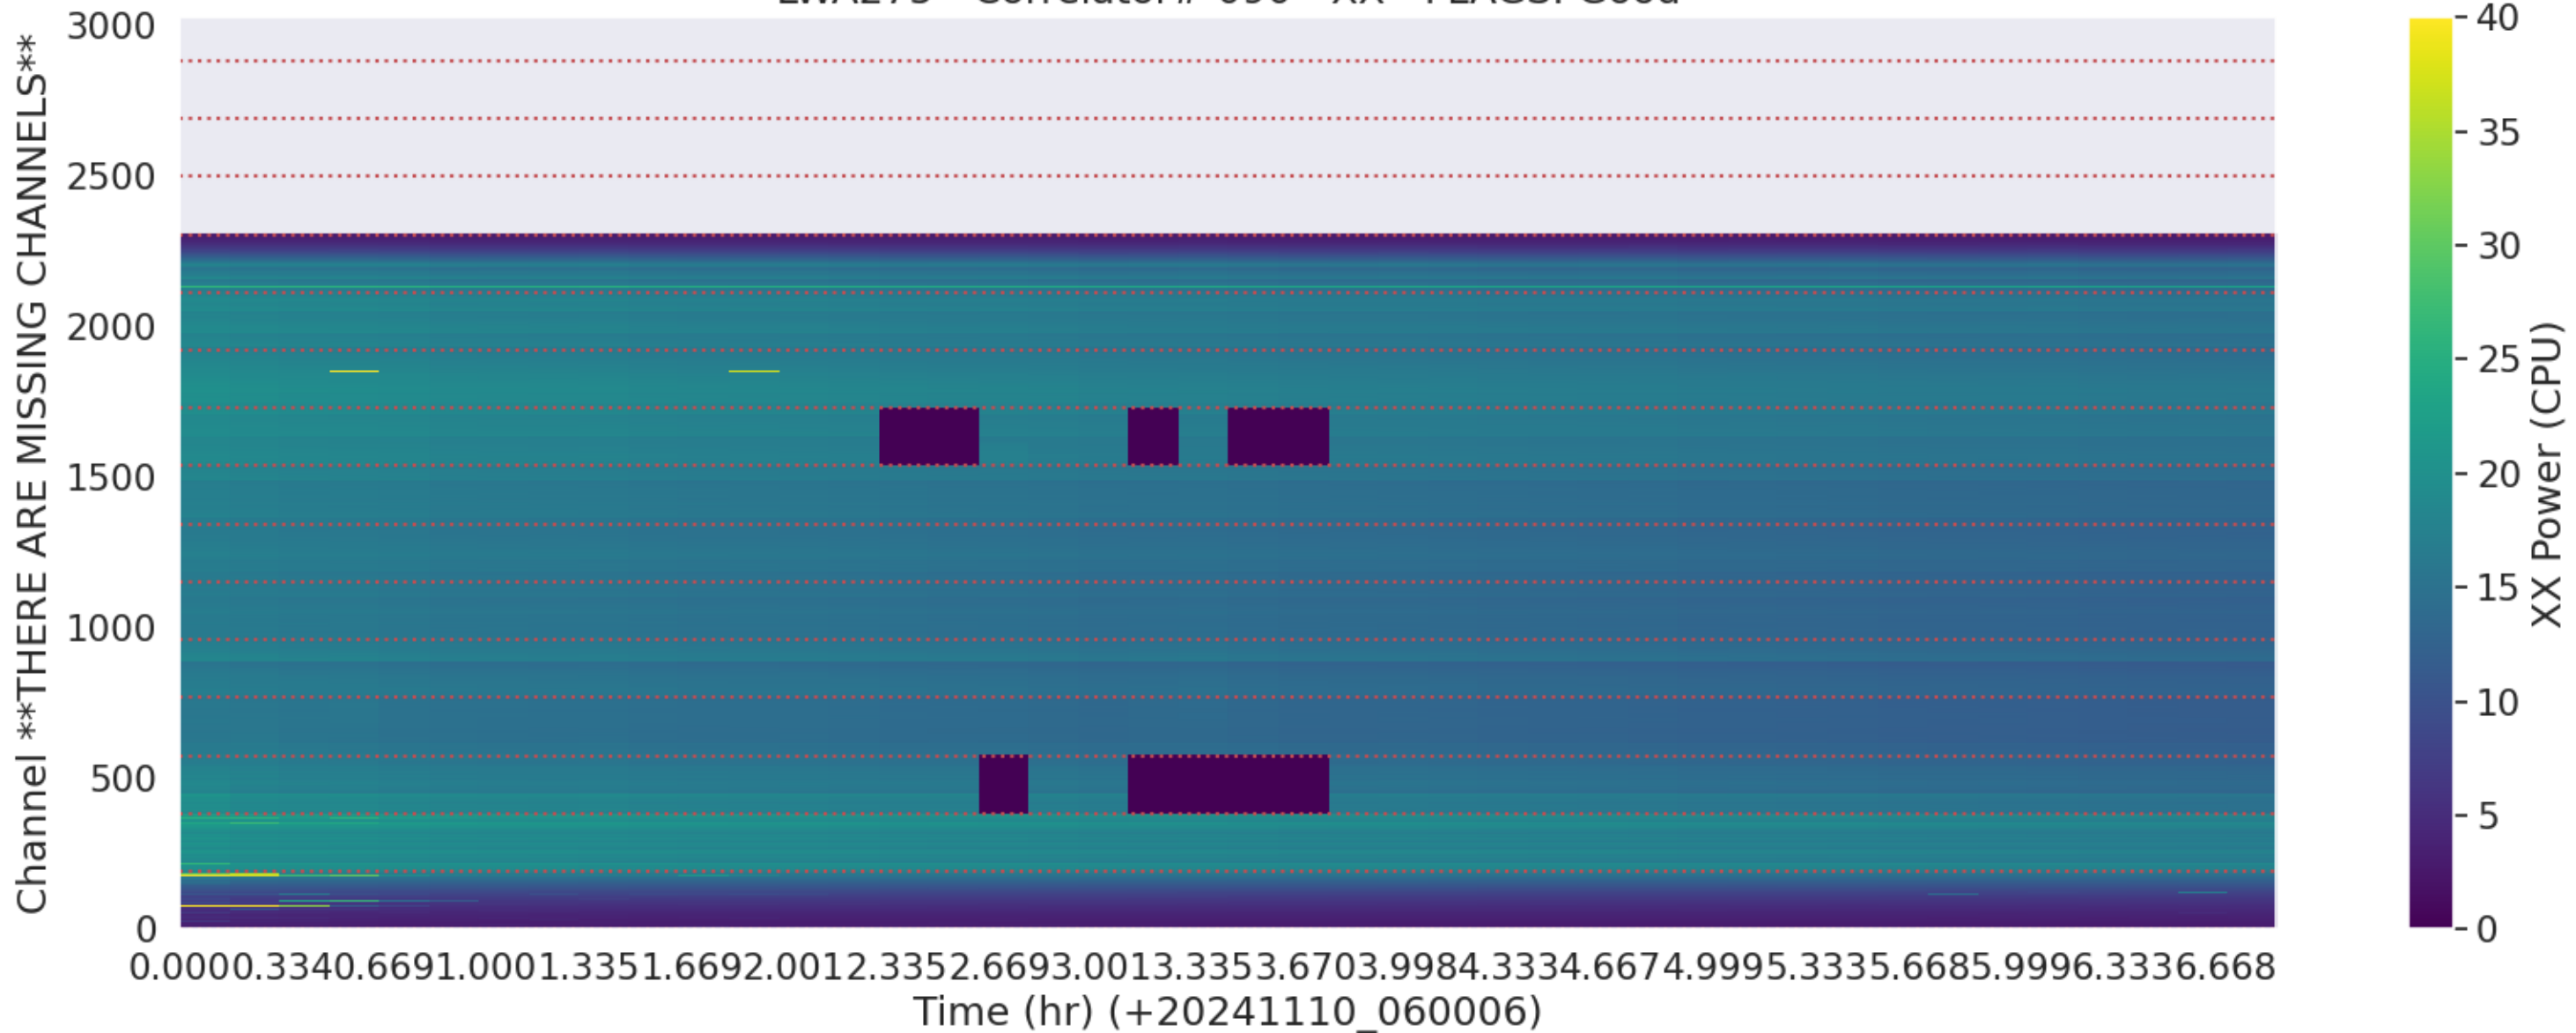

LWA077 - Correlator# 088 - YY - FLAGS: Good

LWA075 - Correlator# 089 - XX - FLAGS: Good

LWA075 - Correlator# 089 - YY - FLAGS: Good

LWA275 - Correlator# 090 - XX - FLAGS: Good

LWA275 - Correlator# 090 - YY - FLAGS: Good