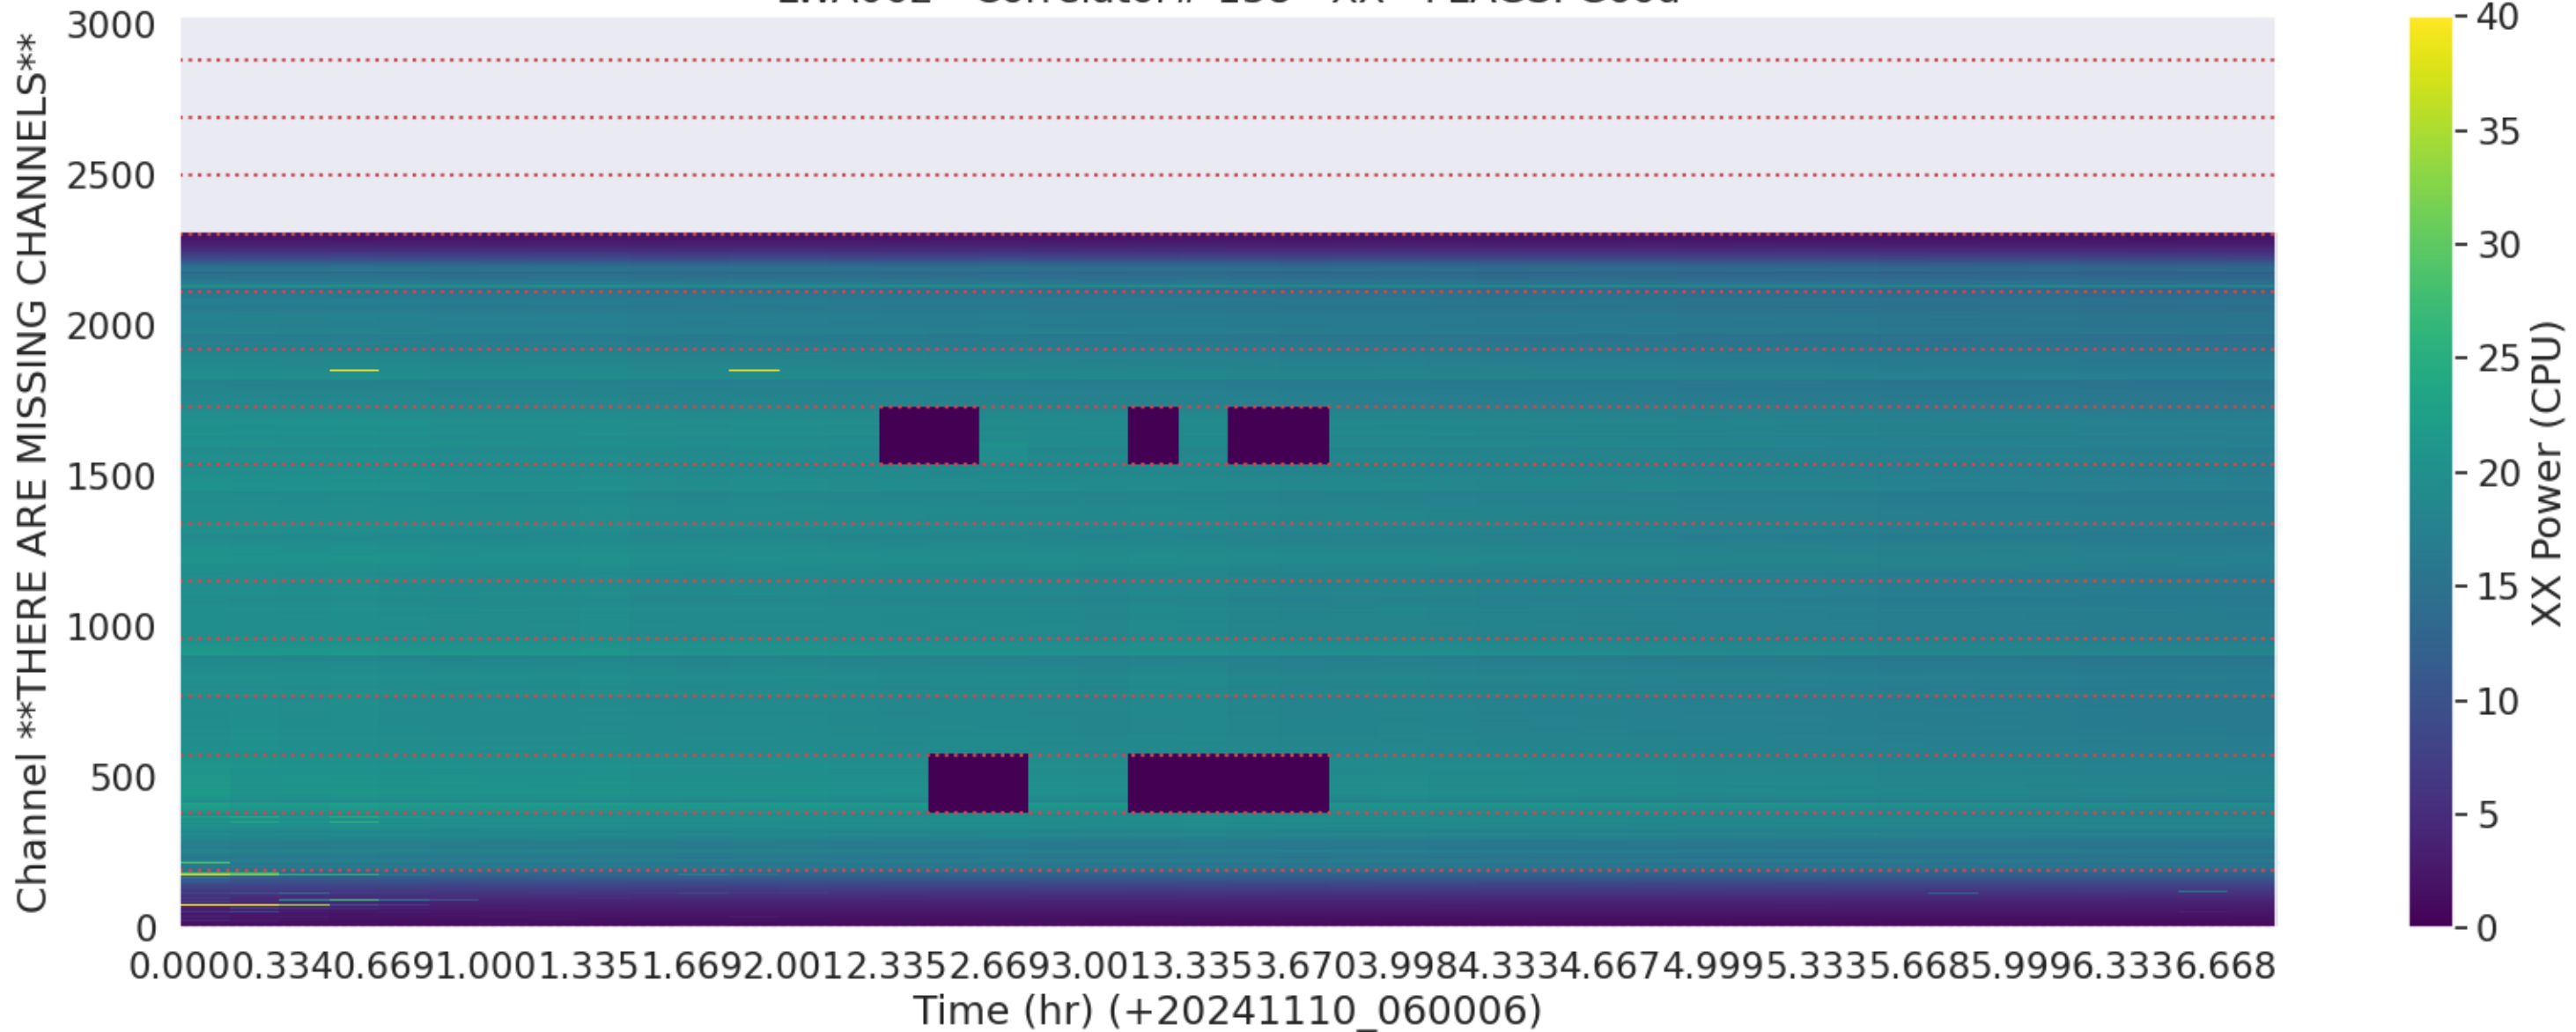

LWA059 - Correlator# 136 - XX - FLAGS: Good

LWA059 - Correlator# 136 - YY - FLAGS: Good

LWA058 - Correlator# 137 - XX - FLAGS: Good

LWA058 - Correlator# 137 - YY - FLAGS: HighTimeVar+BadSpecShape

LWA062 - Correlator# 138 - XX - FLAGS: Good