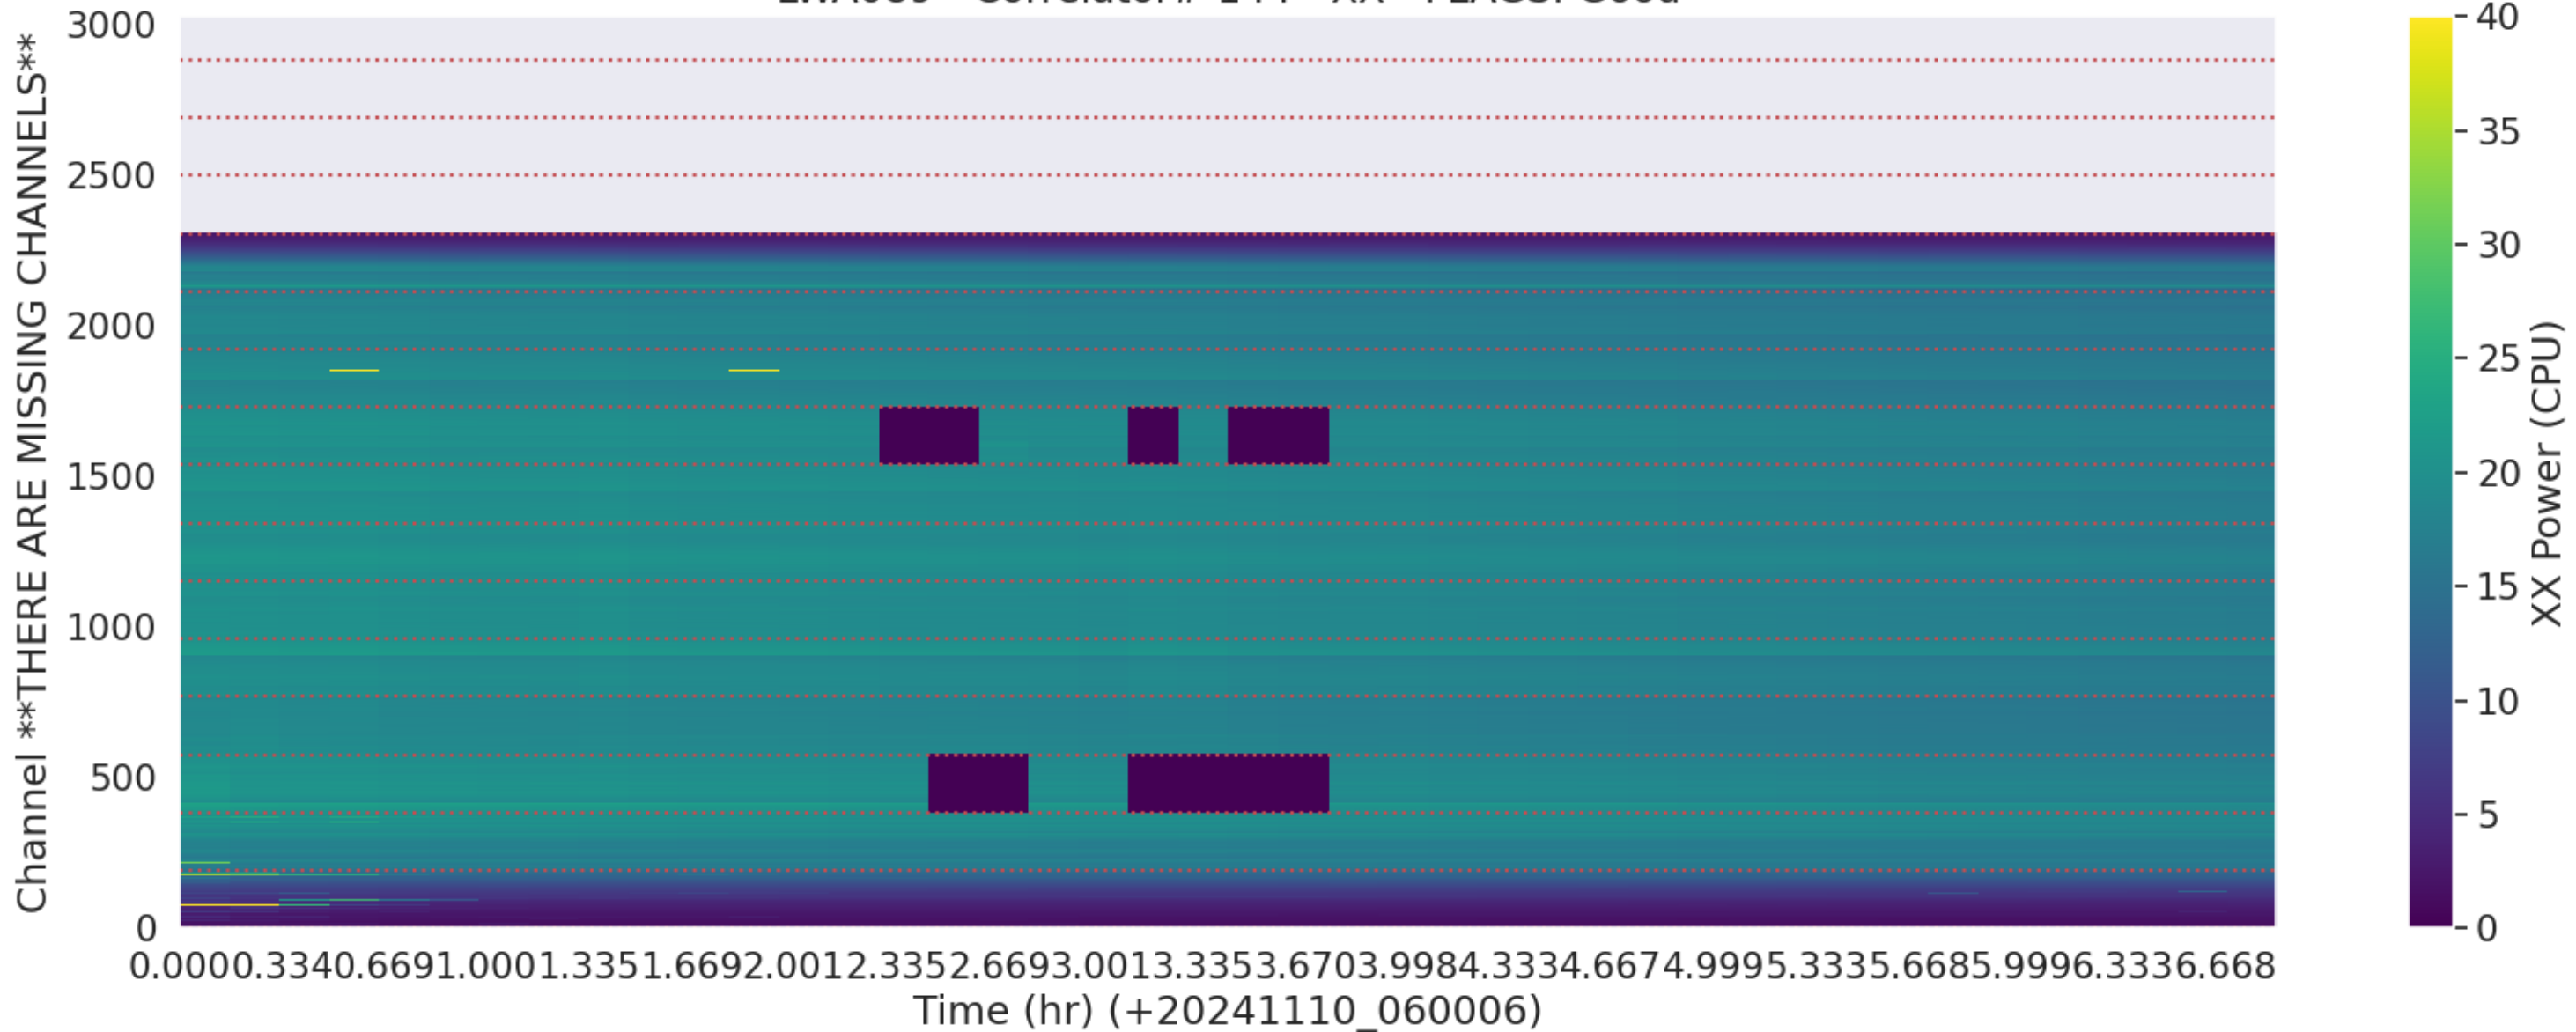

LWA089 - Correlator# 144 - XX - FLAGS: Good