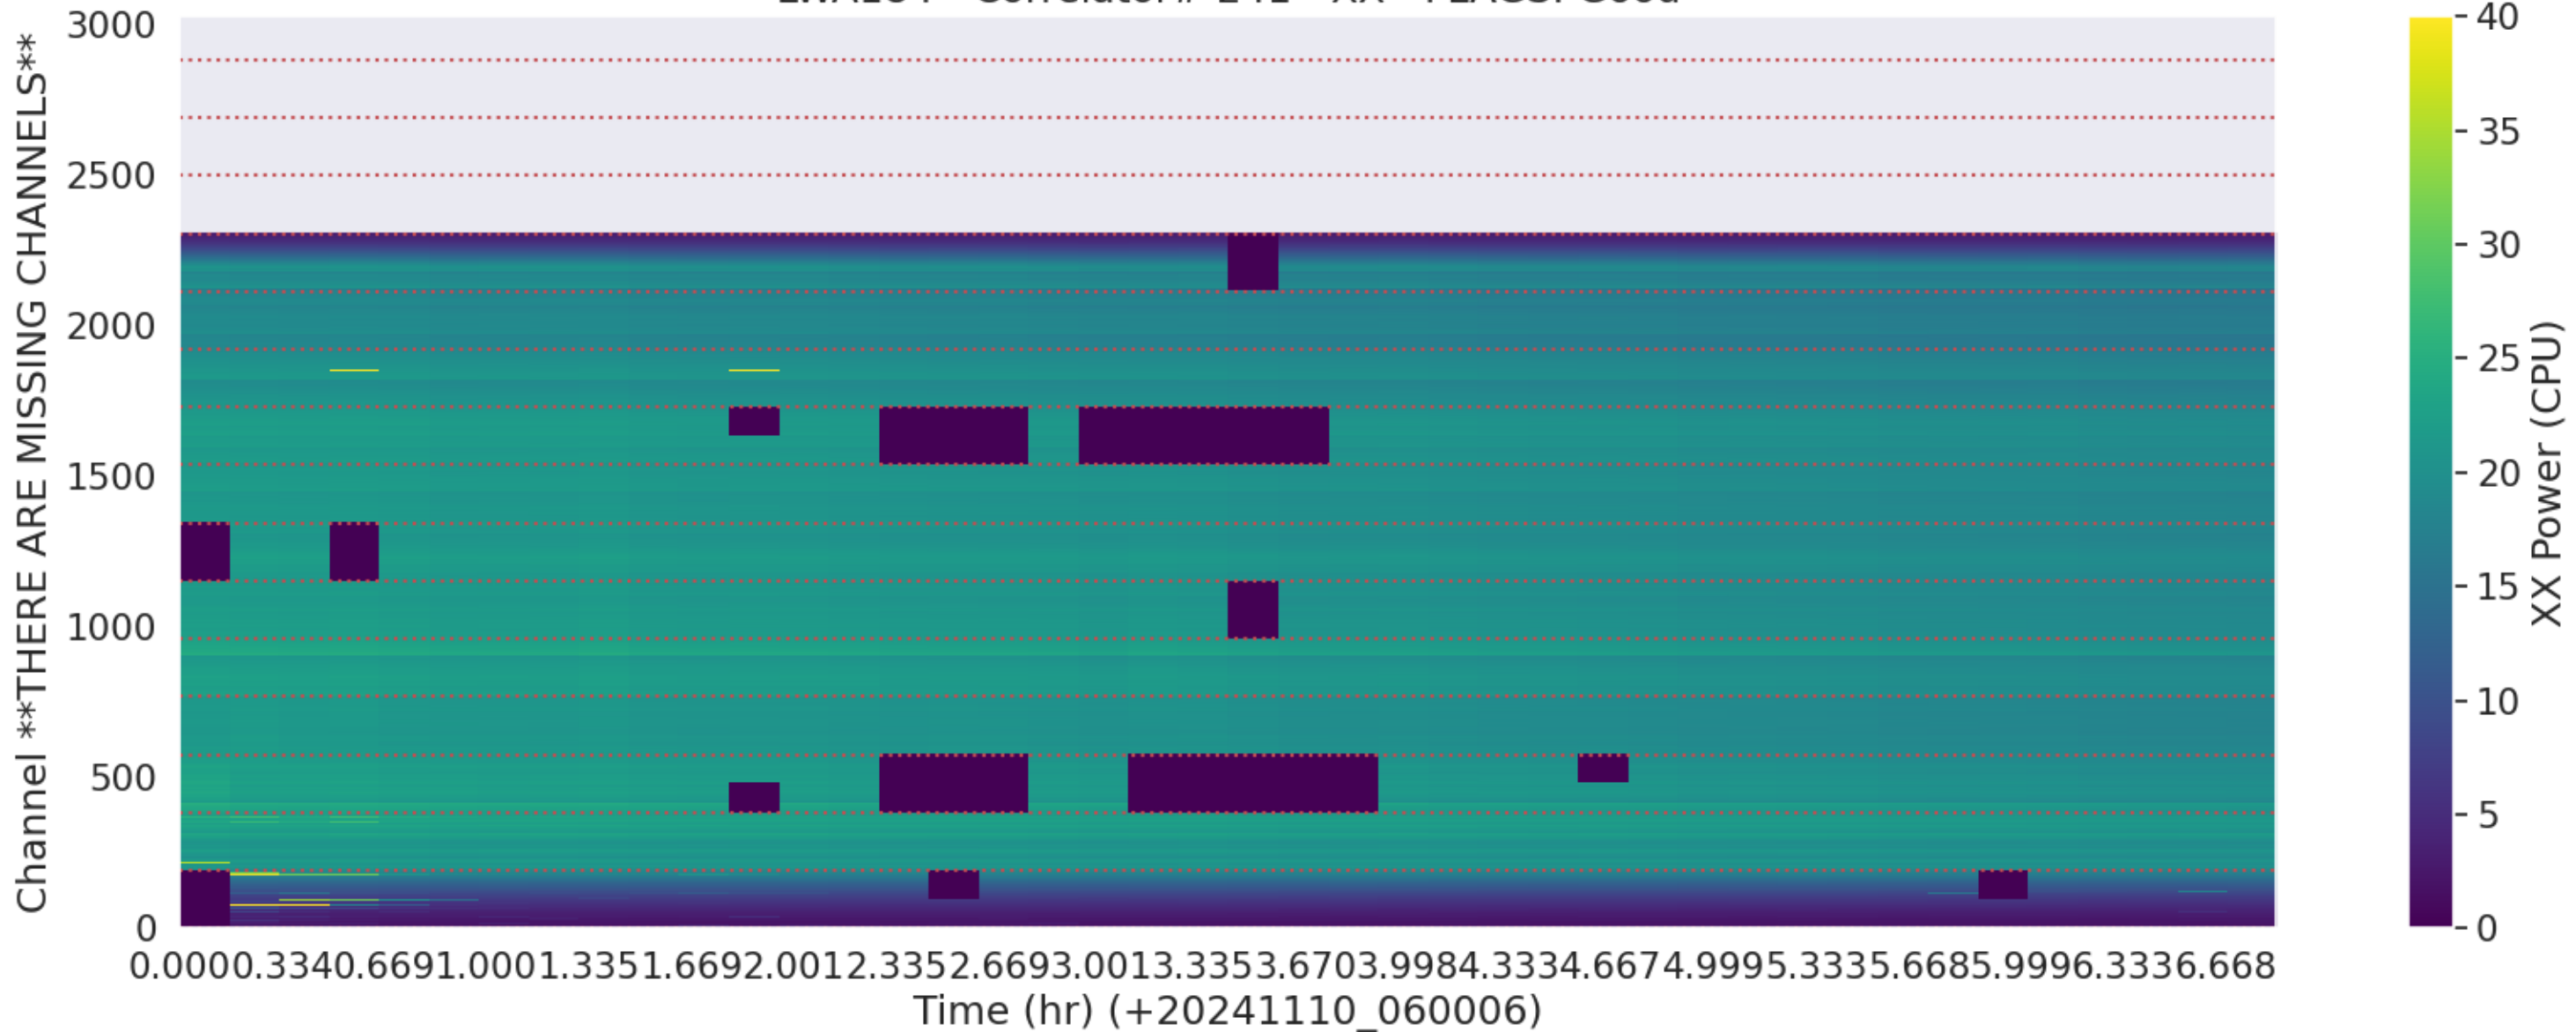

LWA184 - Correlator# 241 - XX - FLAGS: Good