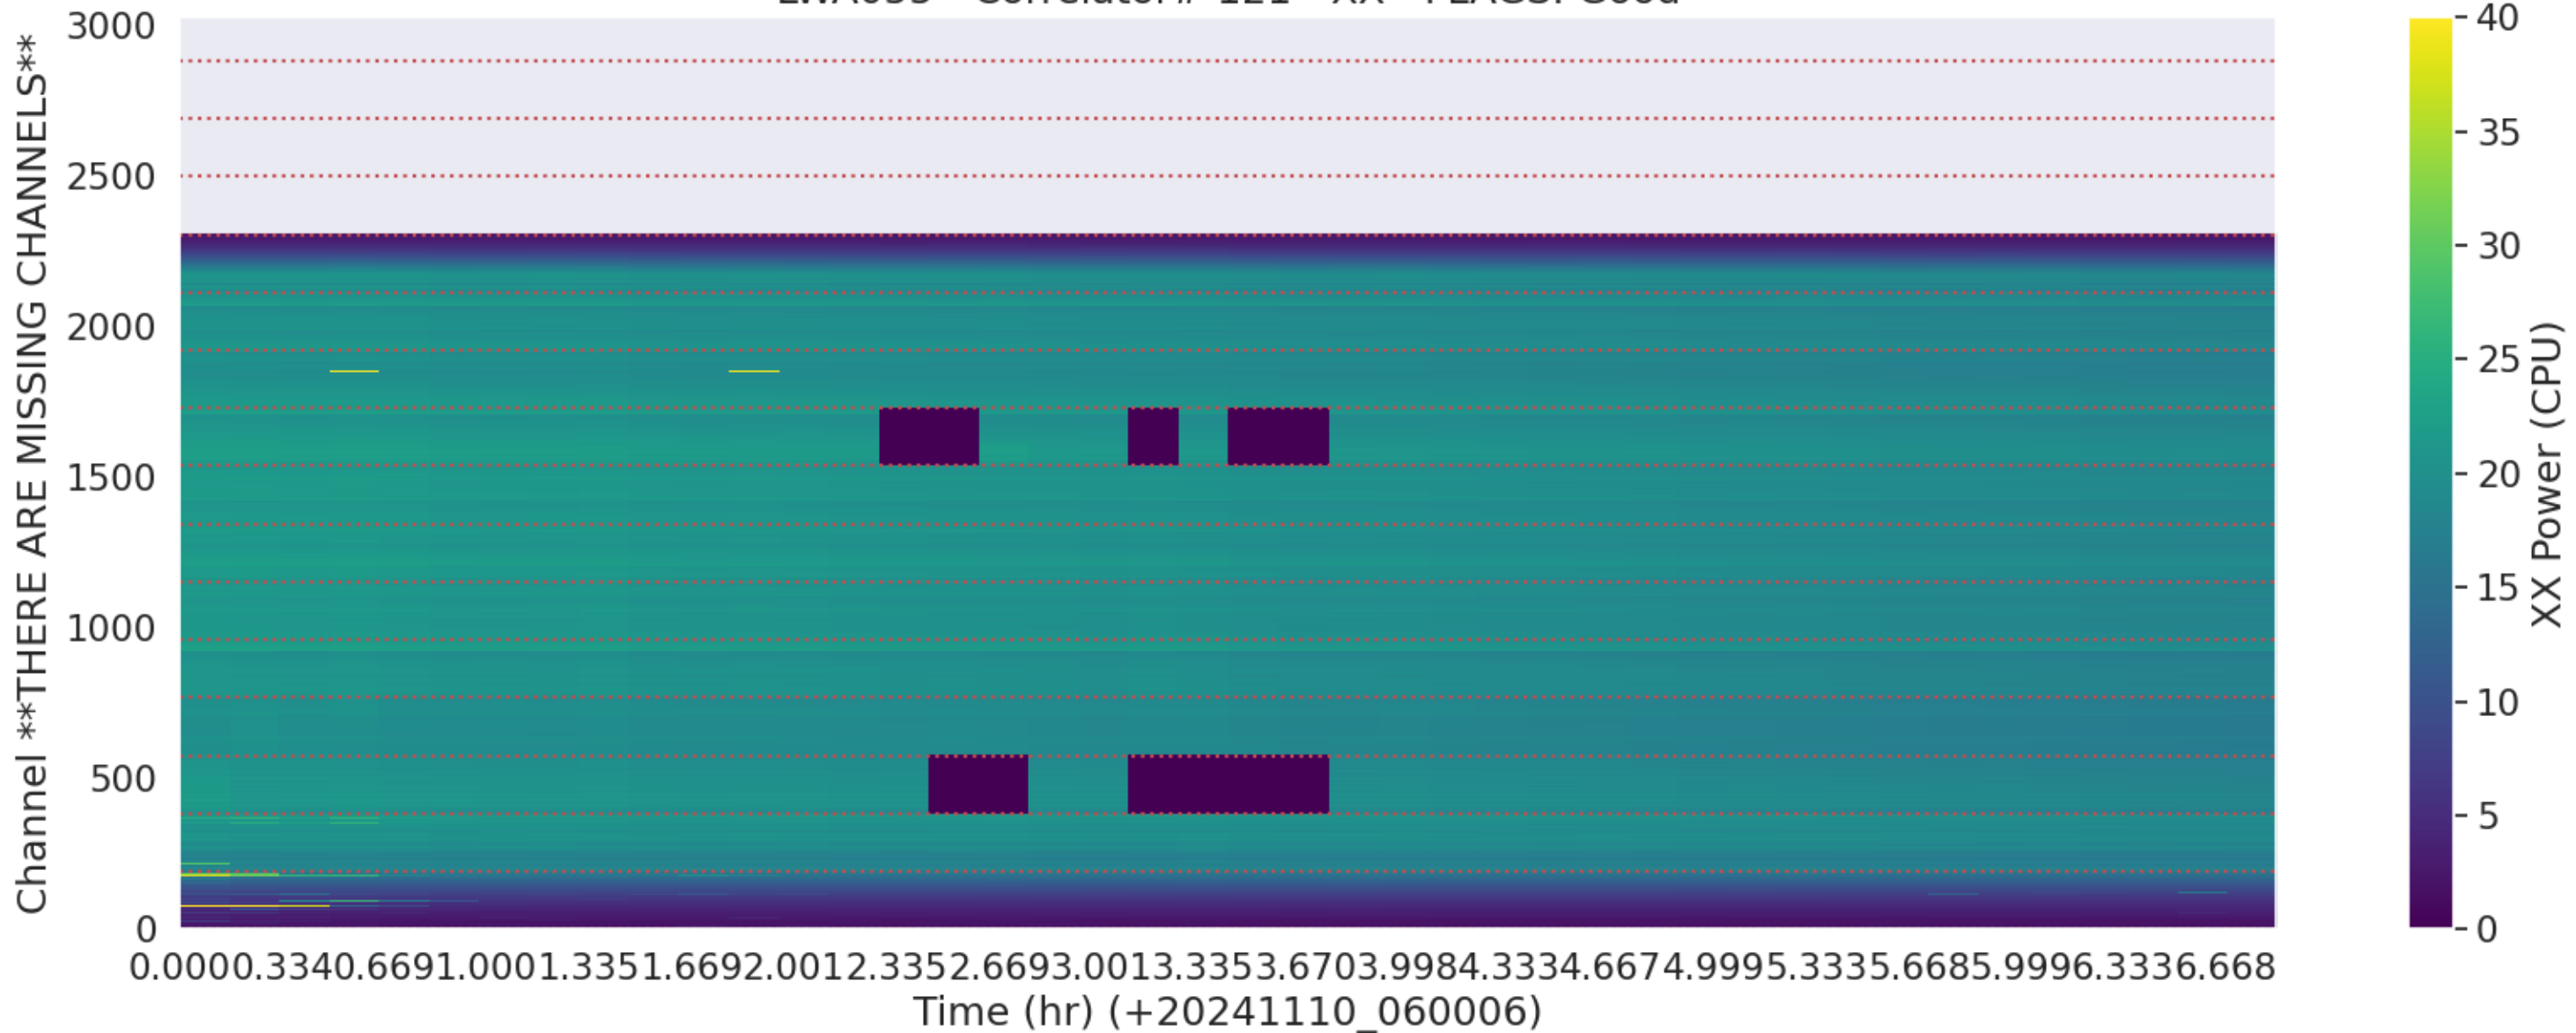

LWA055 - Correlator# 121 - XX - FLAGS: Good