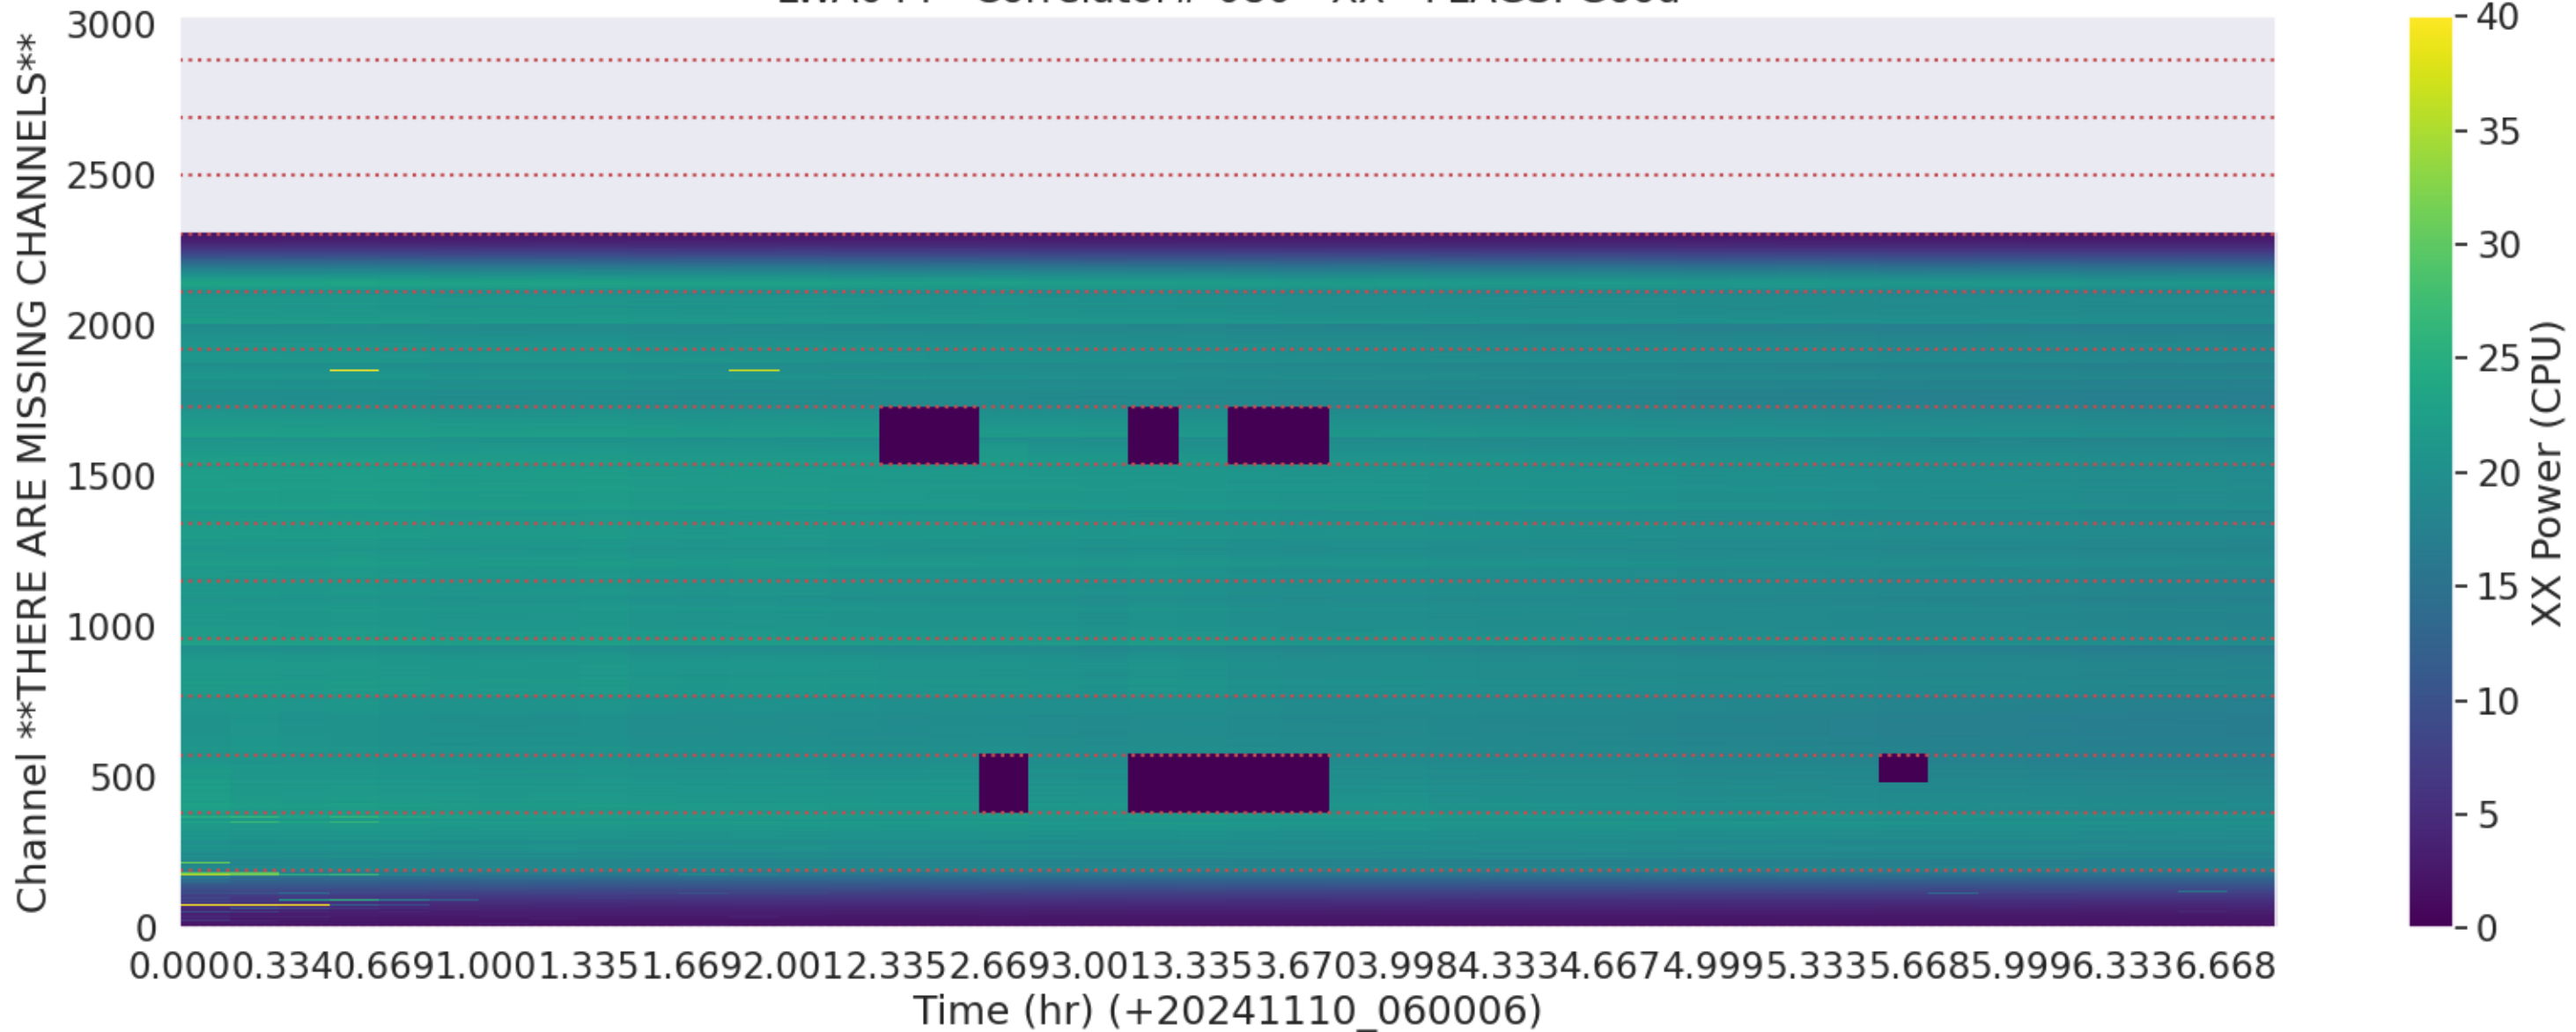

LWA042 - Correlator# 078 - YY - FLAGS: Good

LWA041 - Correlator# 079 - XX - FLAGS: Good

LWA041 - Correlator# 079 - YY - FLAGS: Good

LWA044 - Correlator# 080 - XX - FLAGS: Good

LWA044 - Correlator# 080 - YY - FLAGS: Good