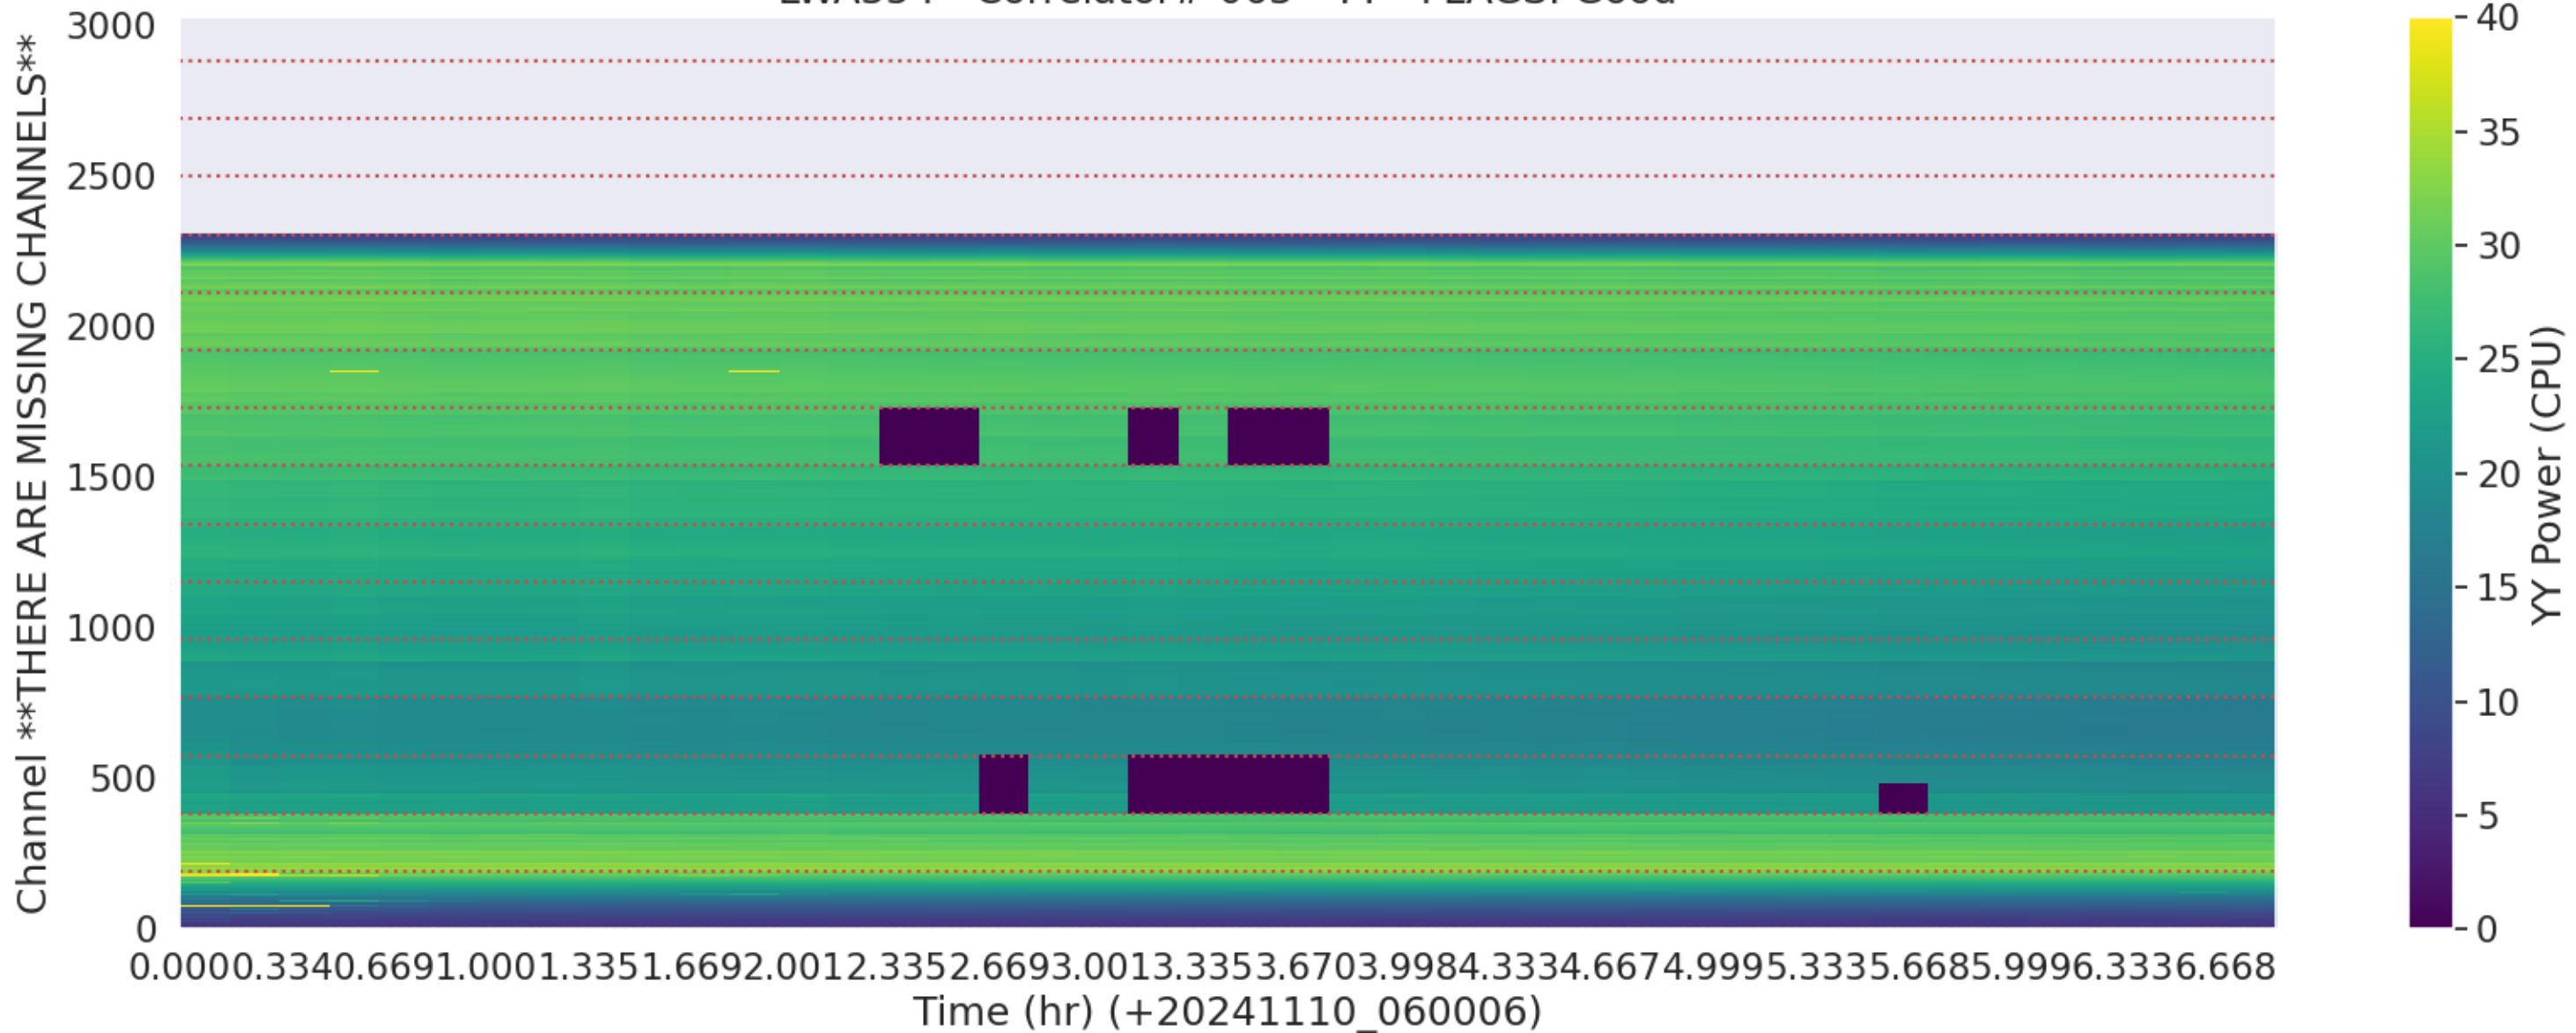

LWA354 - Correlator# 063 - YY - FLAGS: Good