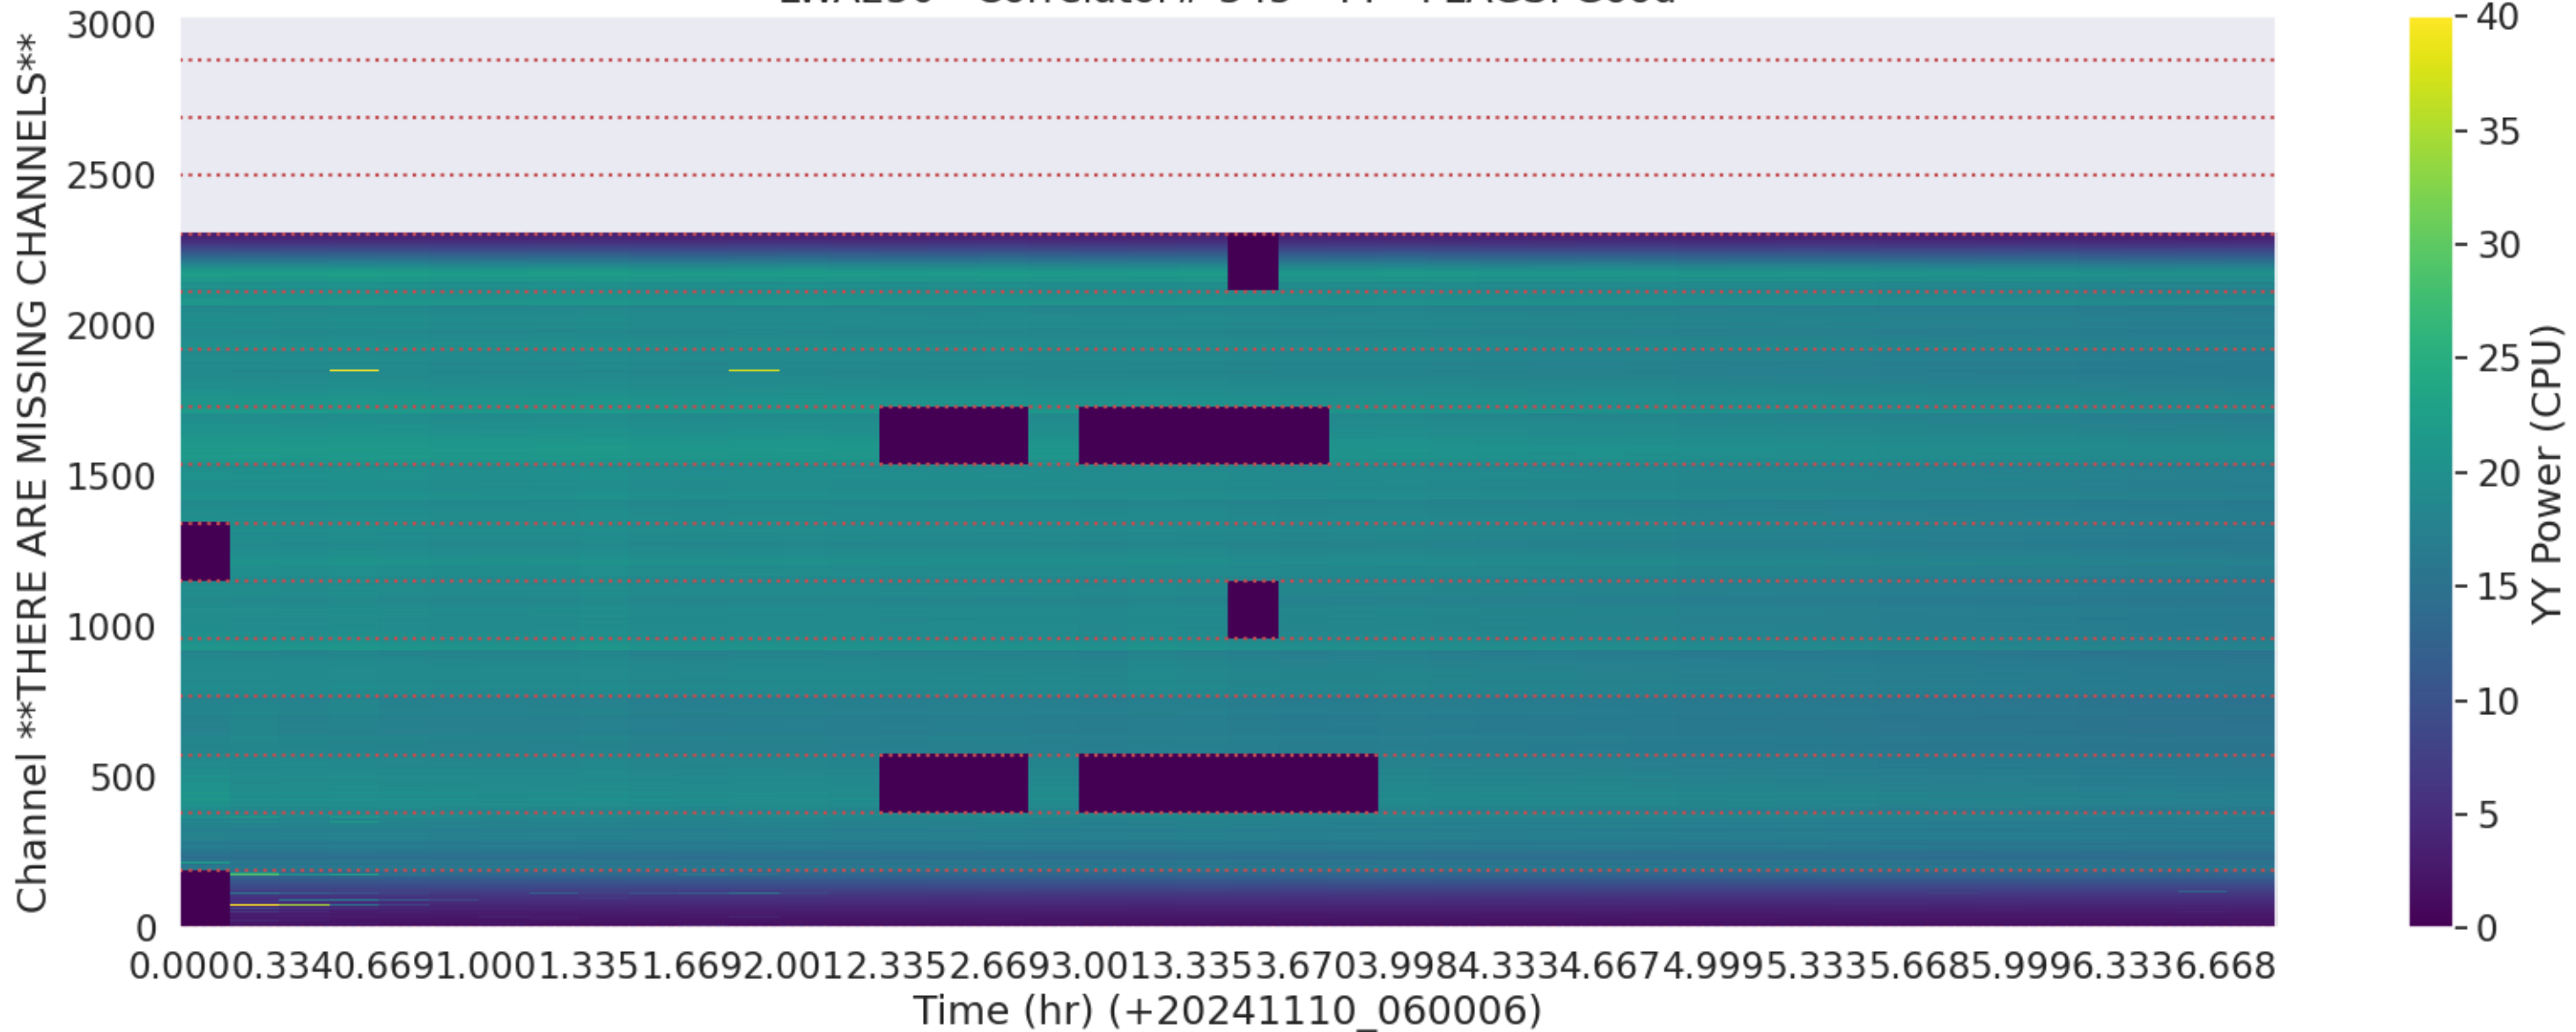

LWA250 - Correlator# 345 - YY - FLAGS: Good