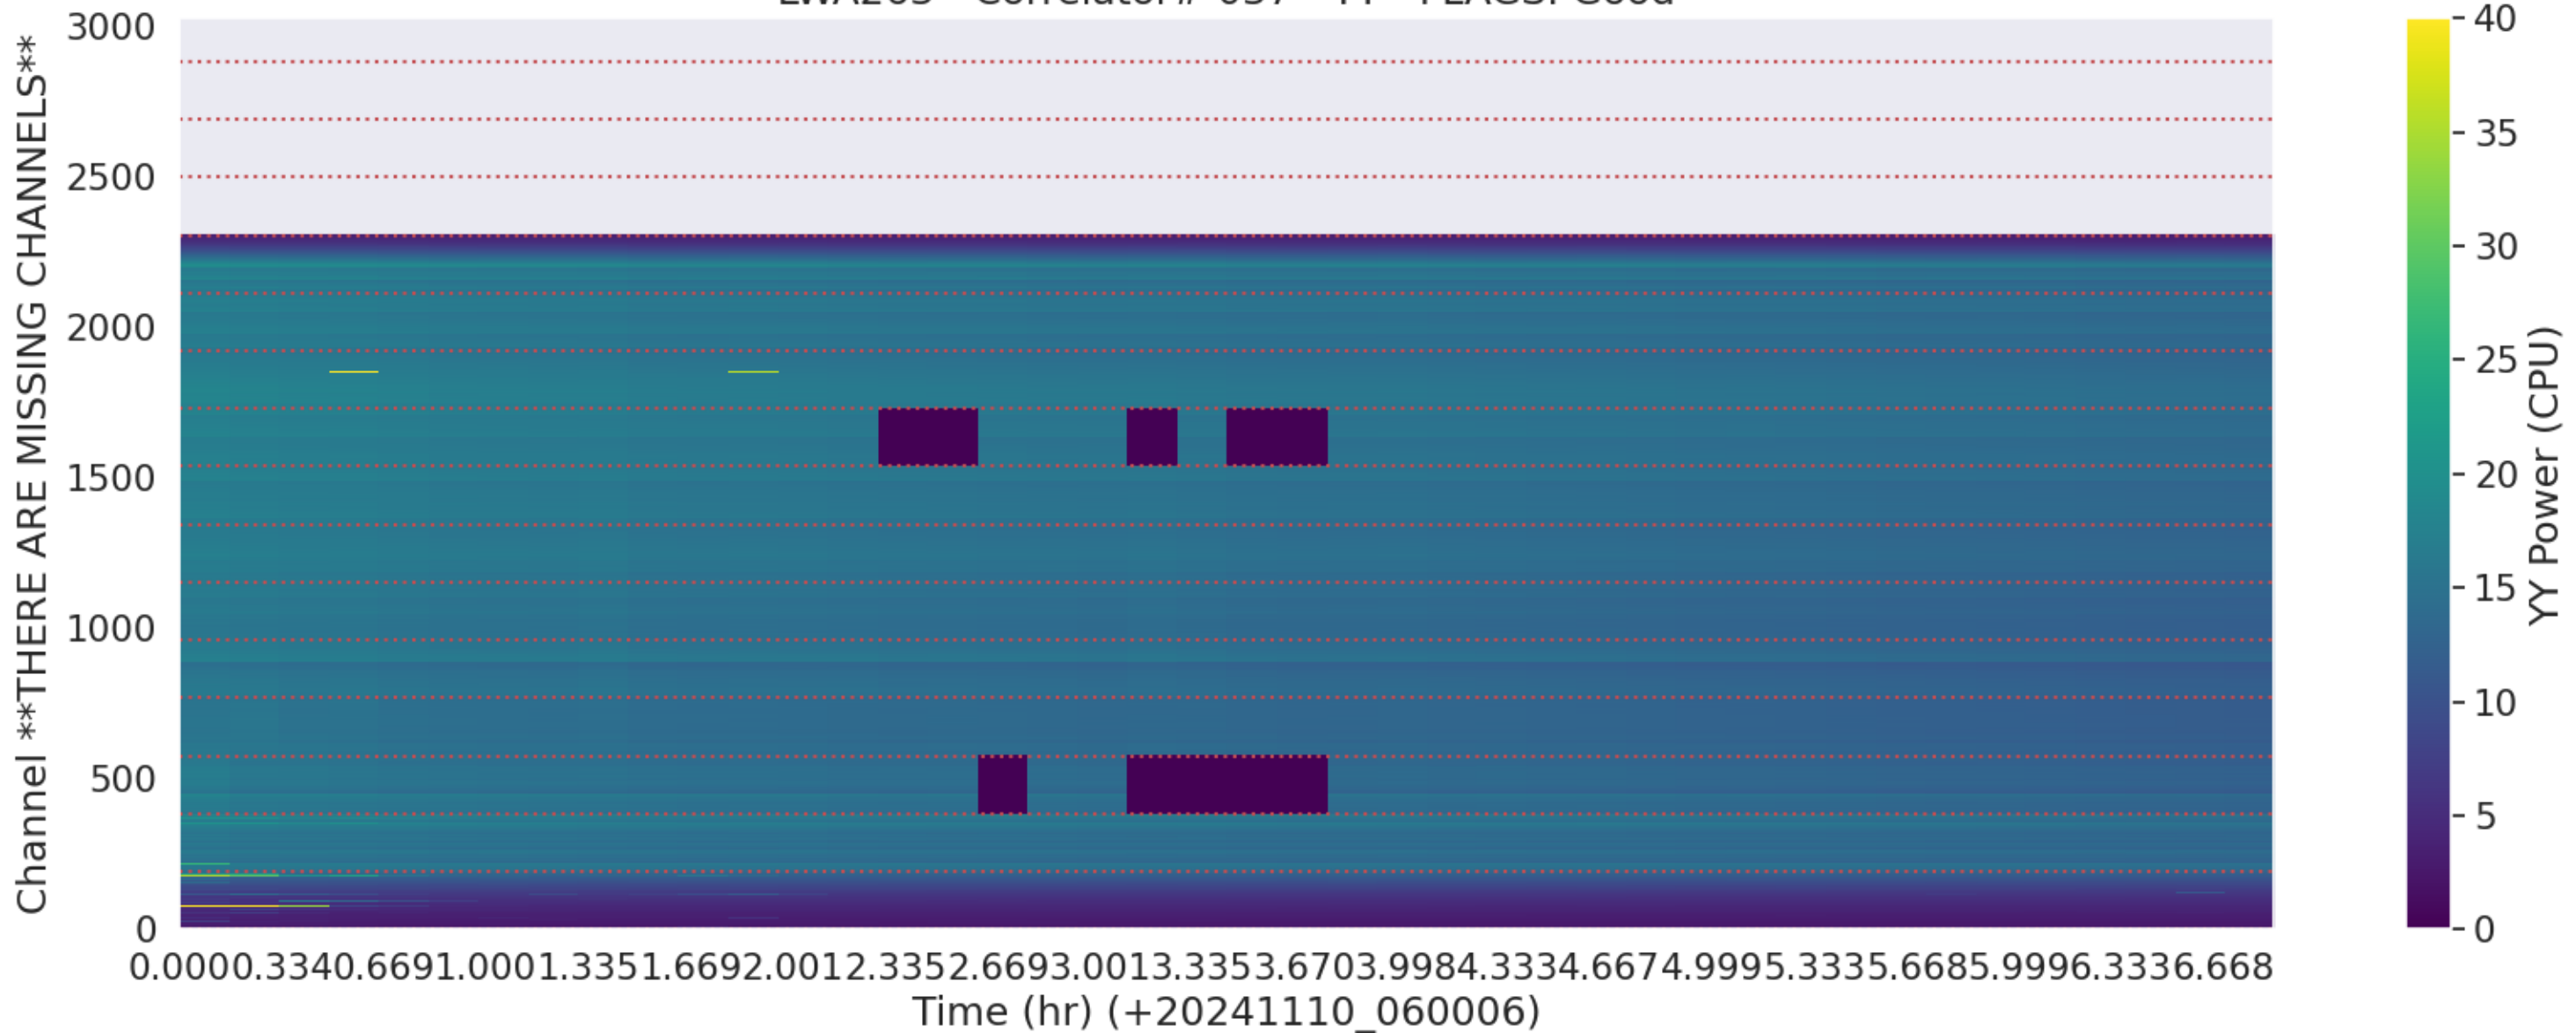

LWA258 - Correlator# 035 - XX - FLAGS: Good

LWA258 - Correlator# 035 - YY - FLAGS: Good

LWA265 - Correlator# 036 - XX - FLAGS: Good

LWA263 - Correlator# 037 - XX - FLAGS: Good

LWA263 - Correlator# 037 - YY - FLAGS: Good