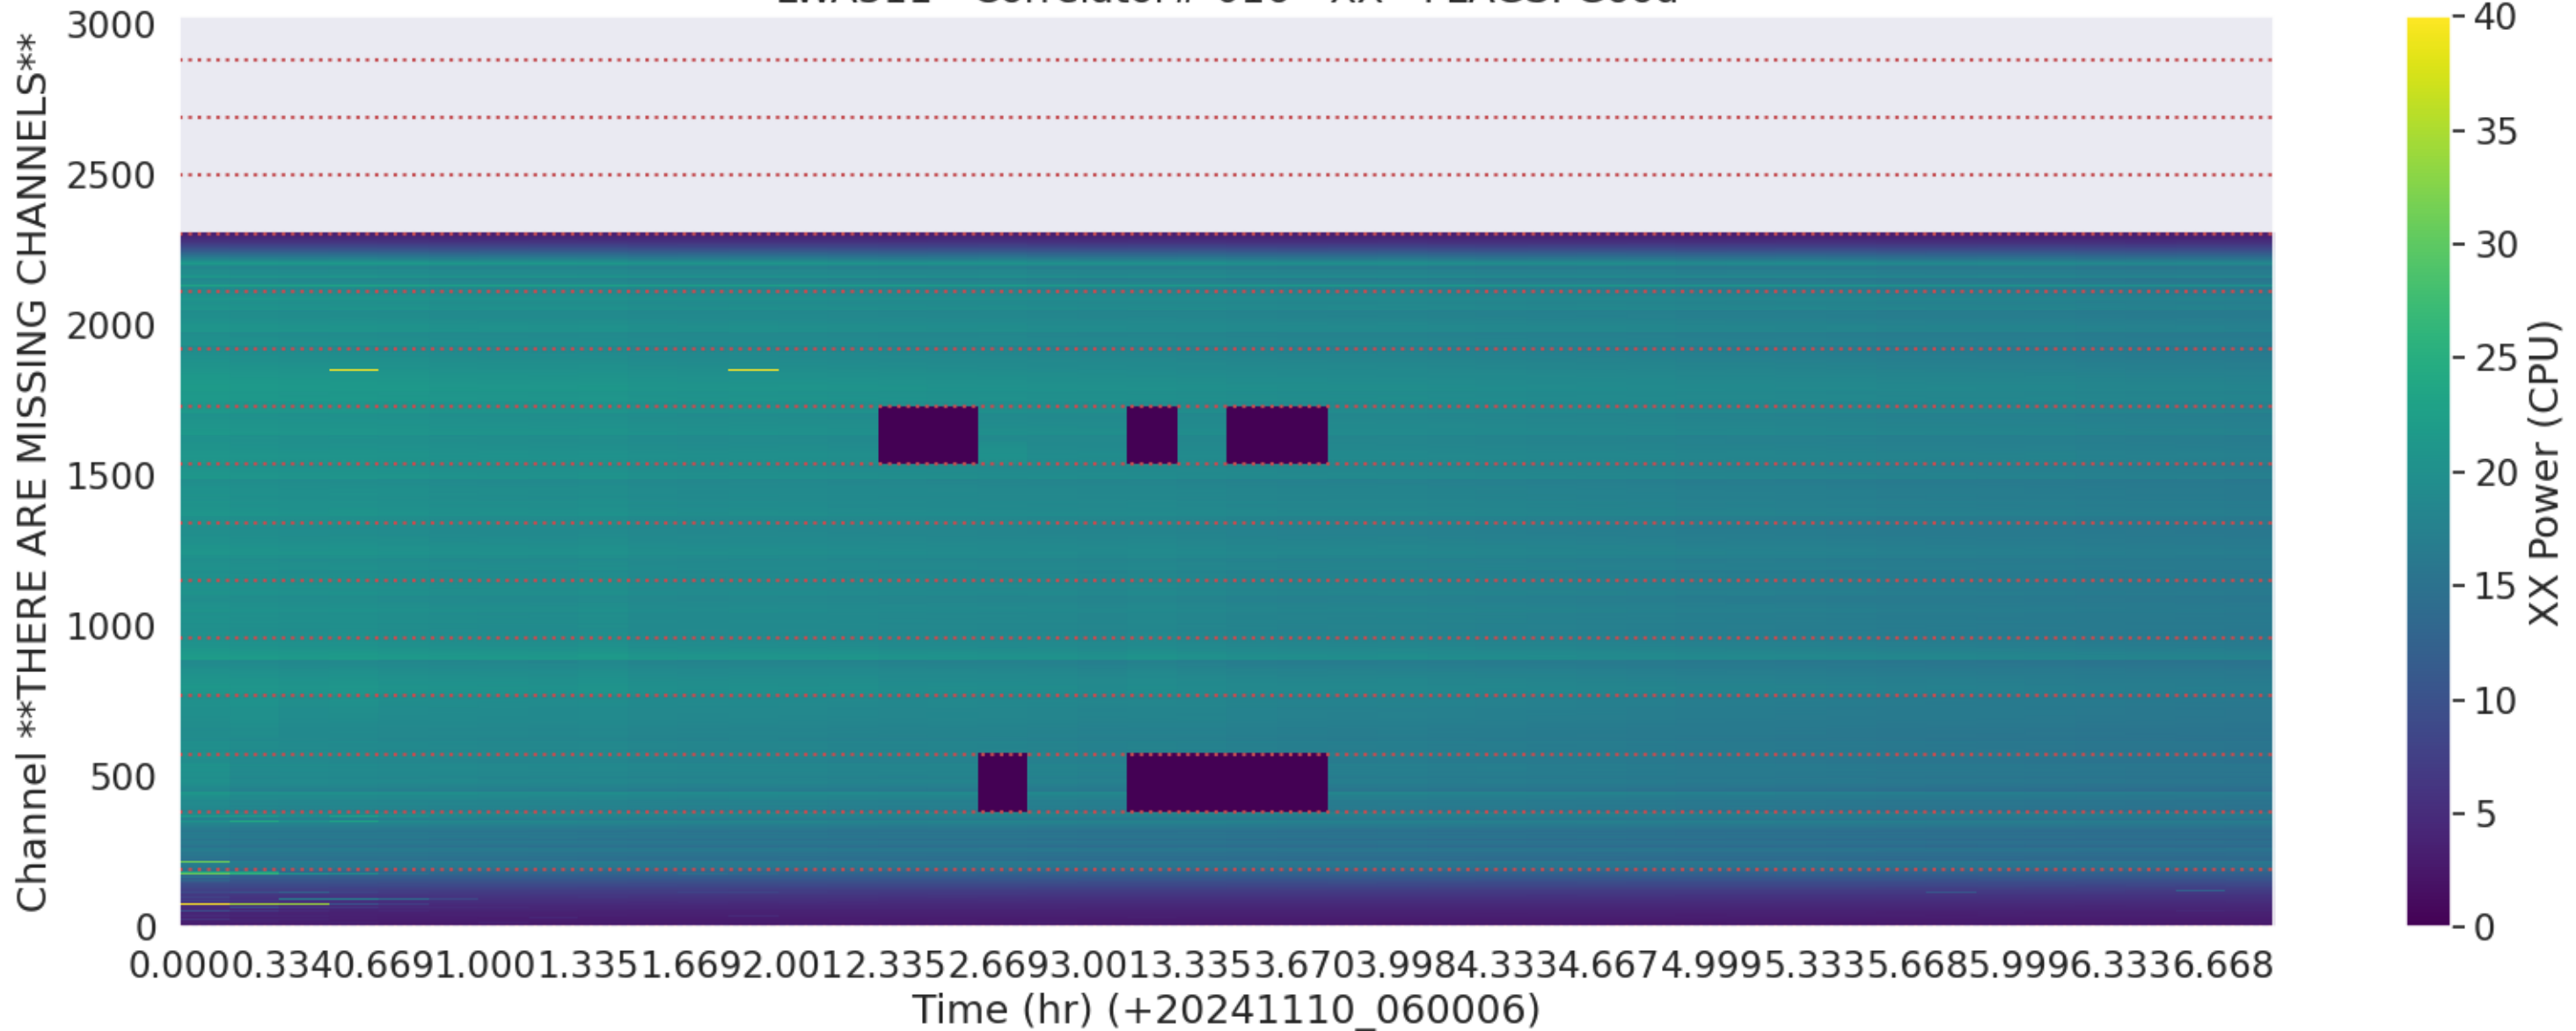

LWA311 - Correlator# 016 - XX - FLAGS: Good