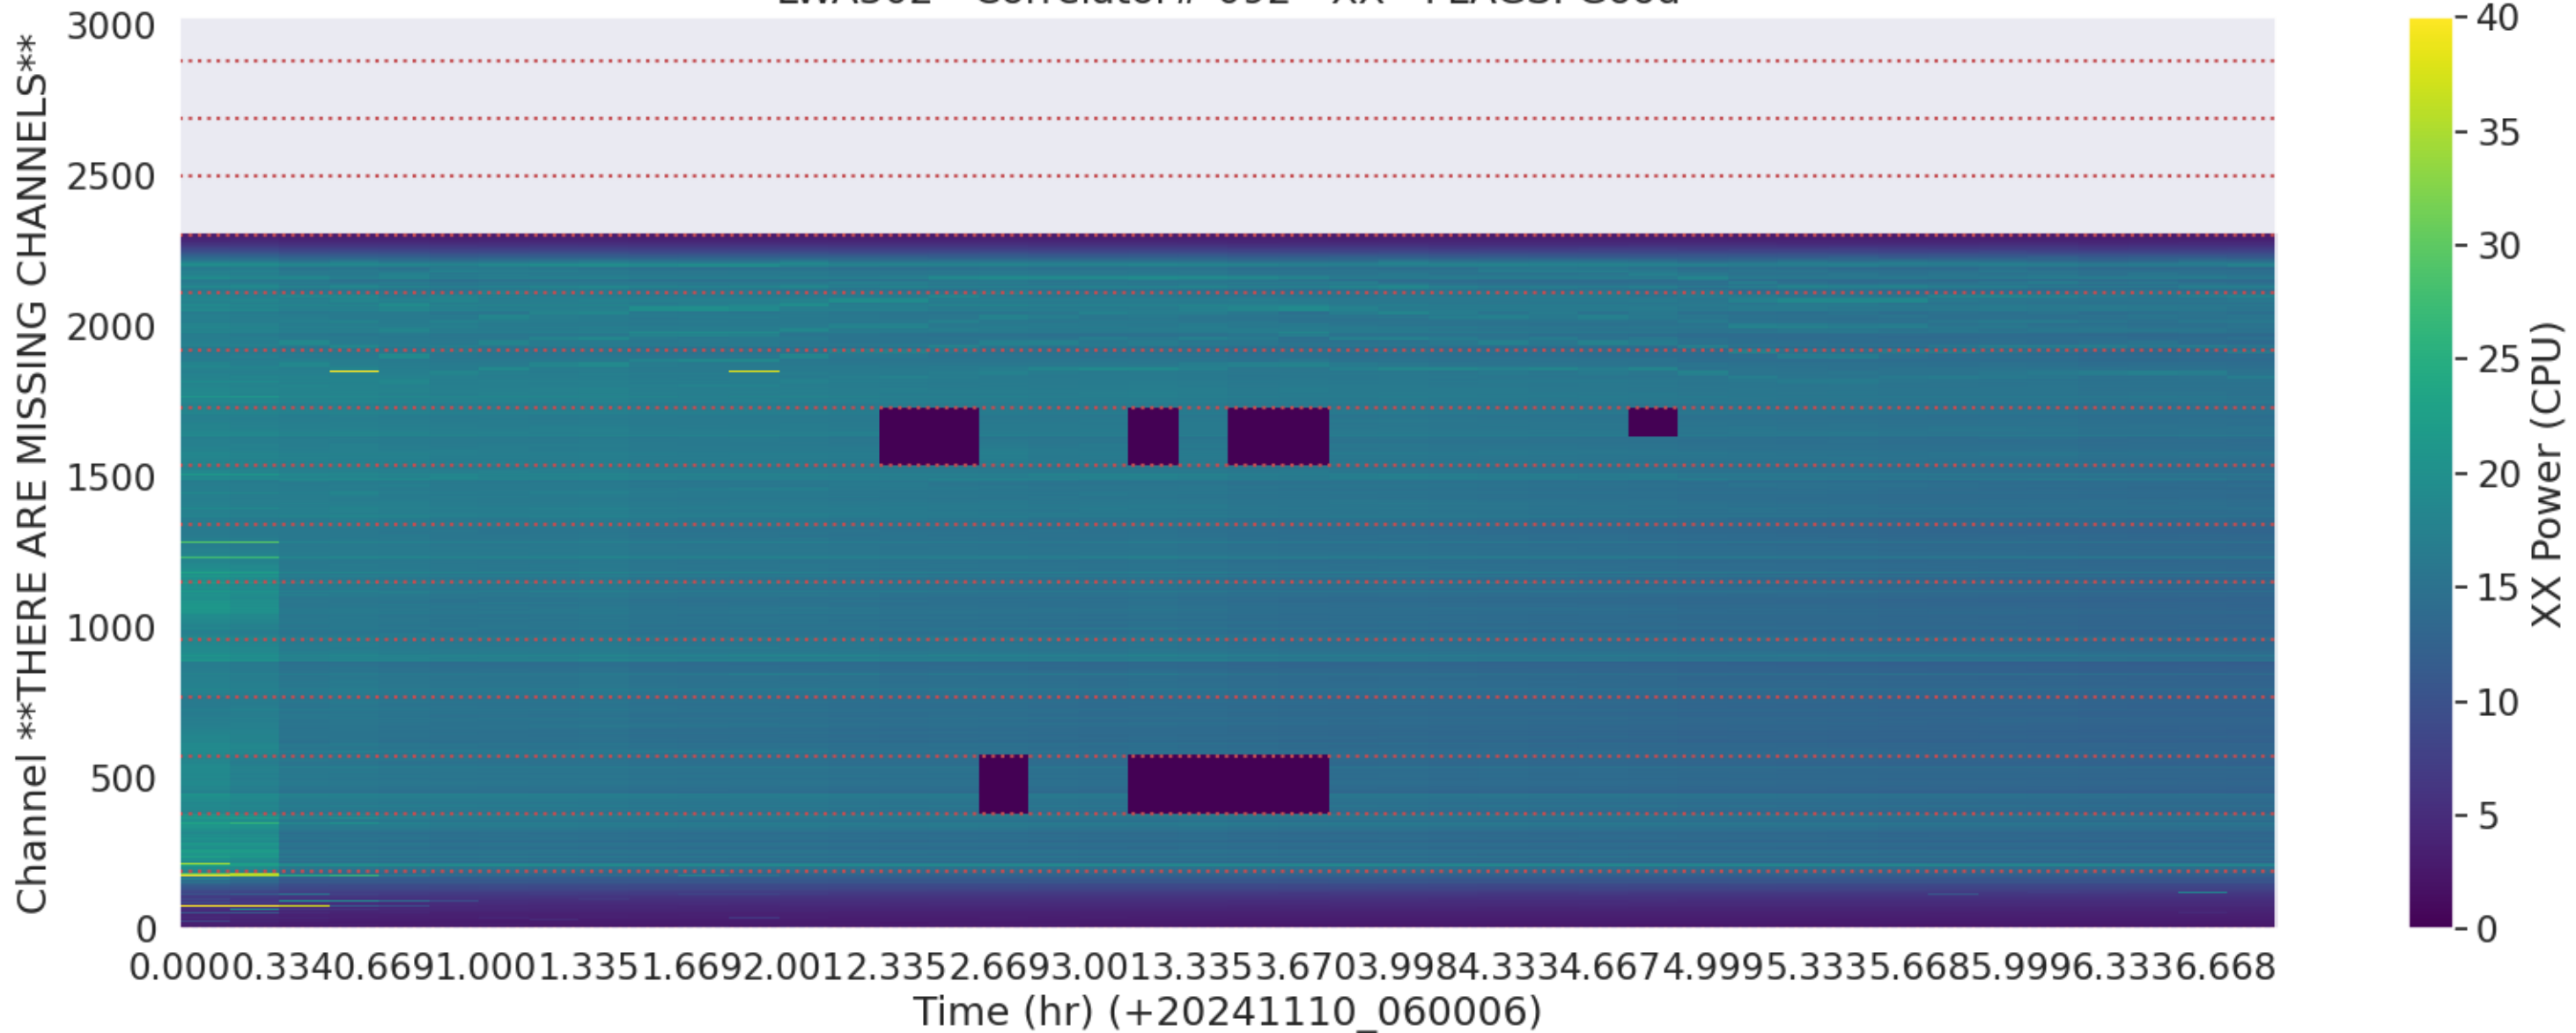

LWA302 - Correlator# 092 - XX - FLAGS: Good