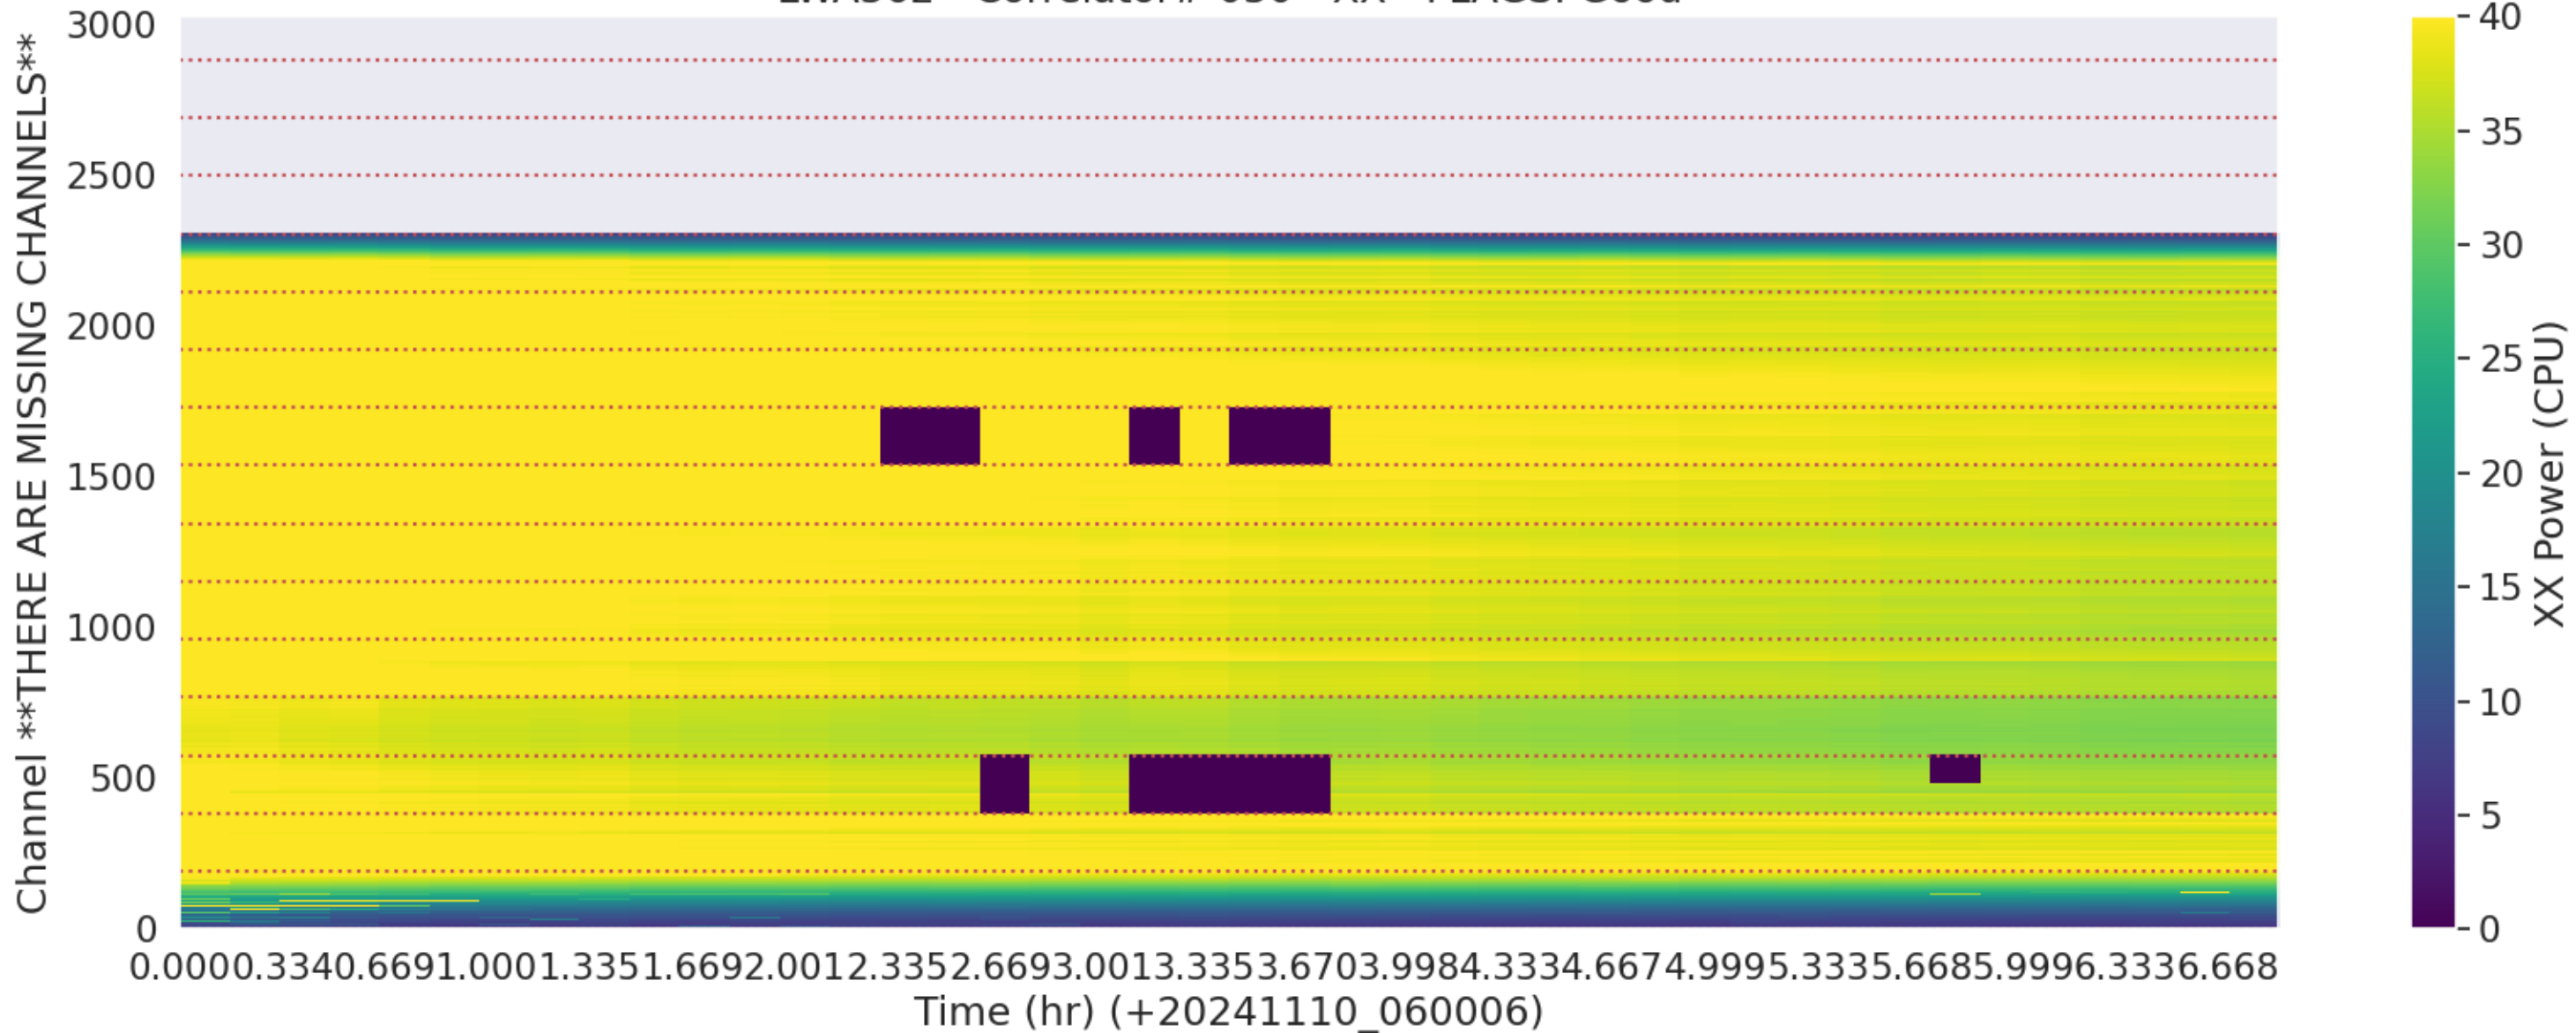

LWA362 - Correlator# 030 - XX - FLAGS: Good