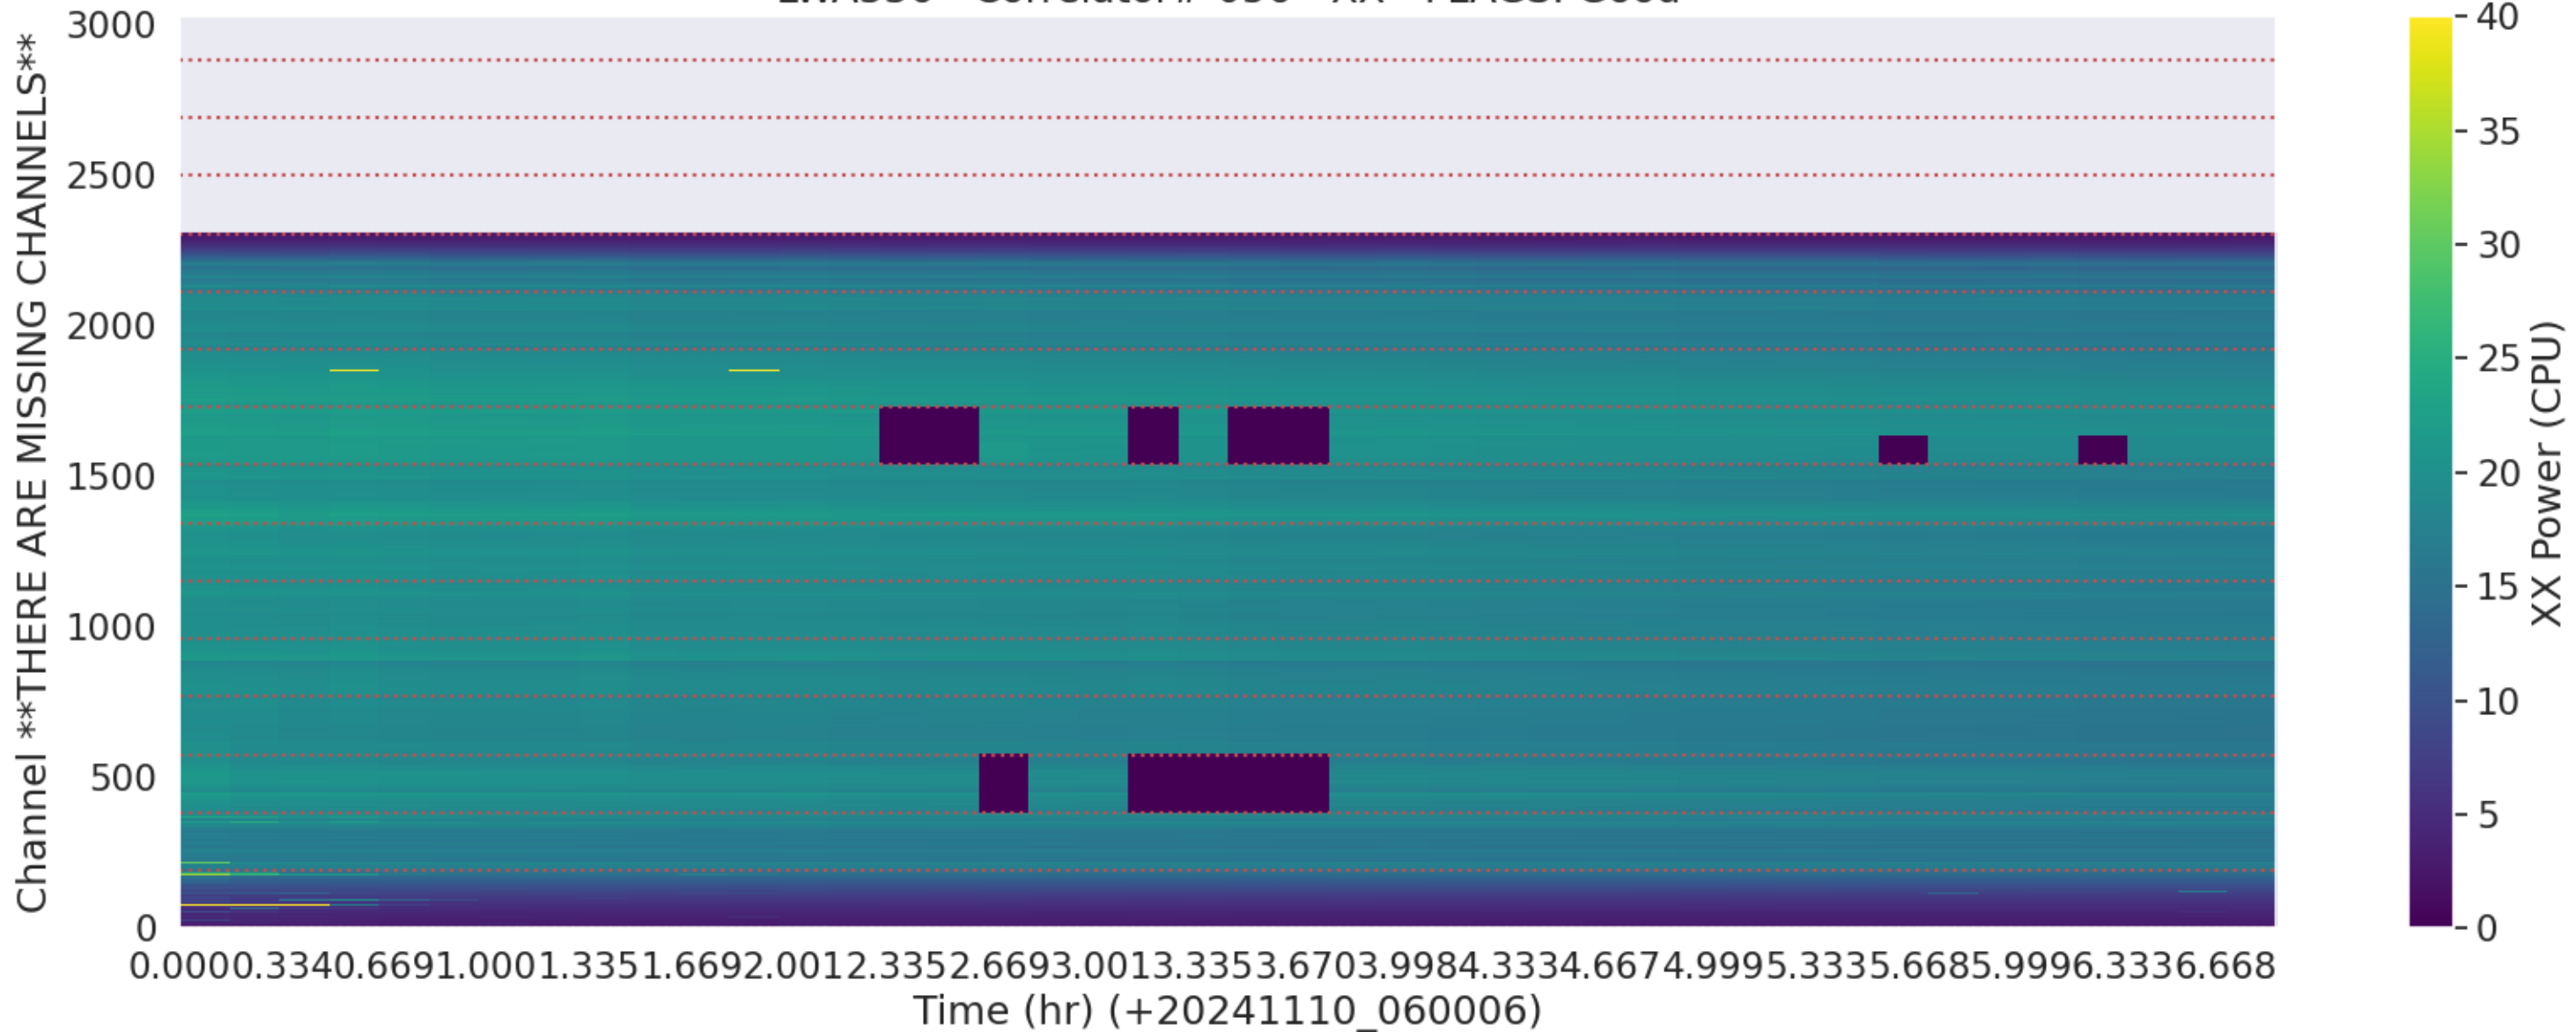

LWA336 - Correlator# 056 - XX - FLAGS: Good