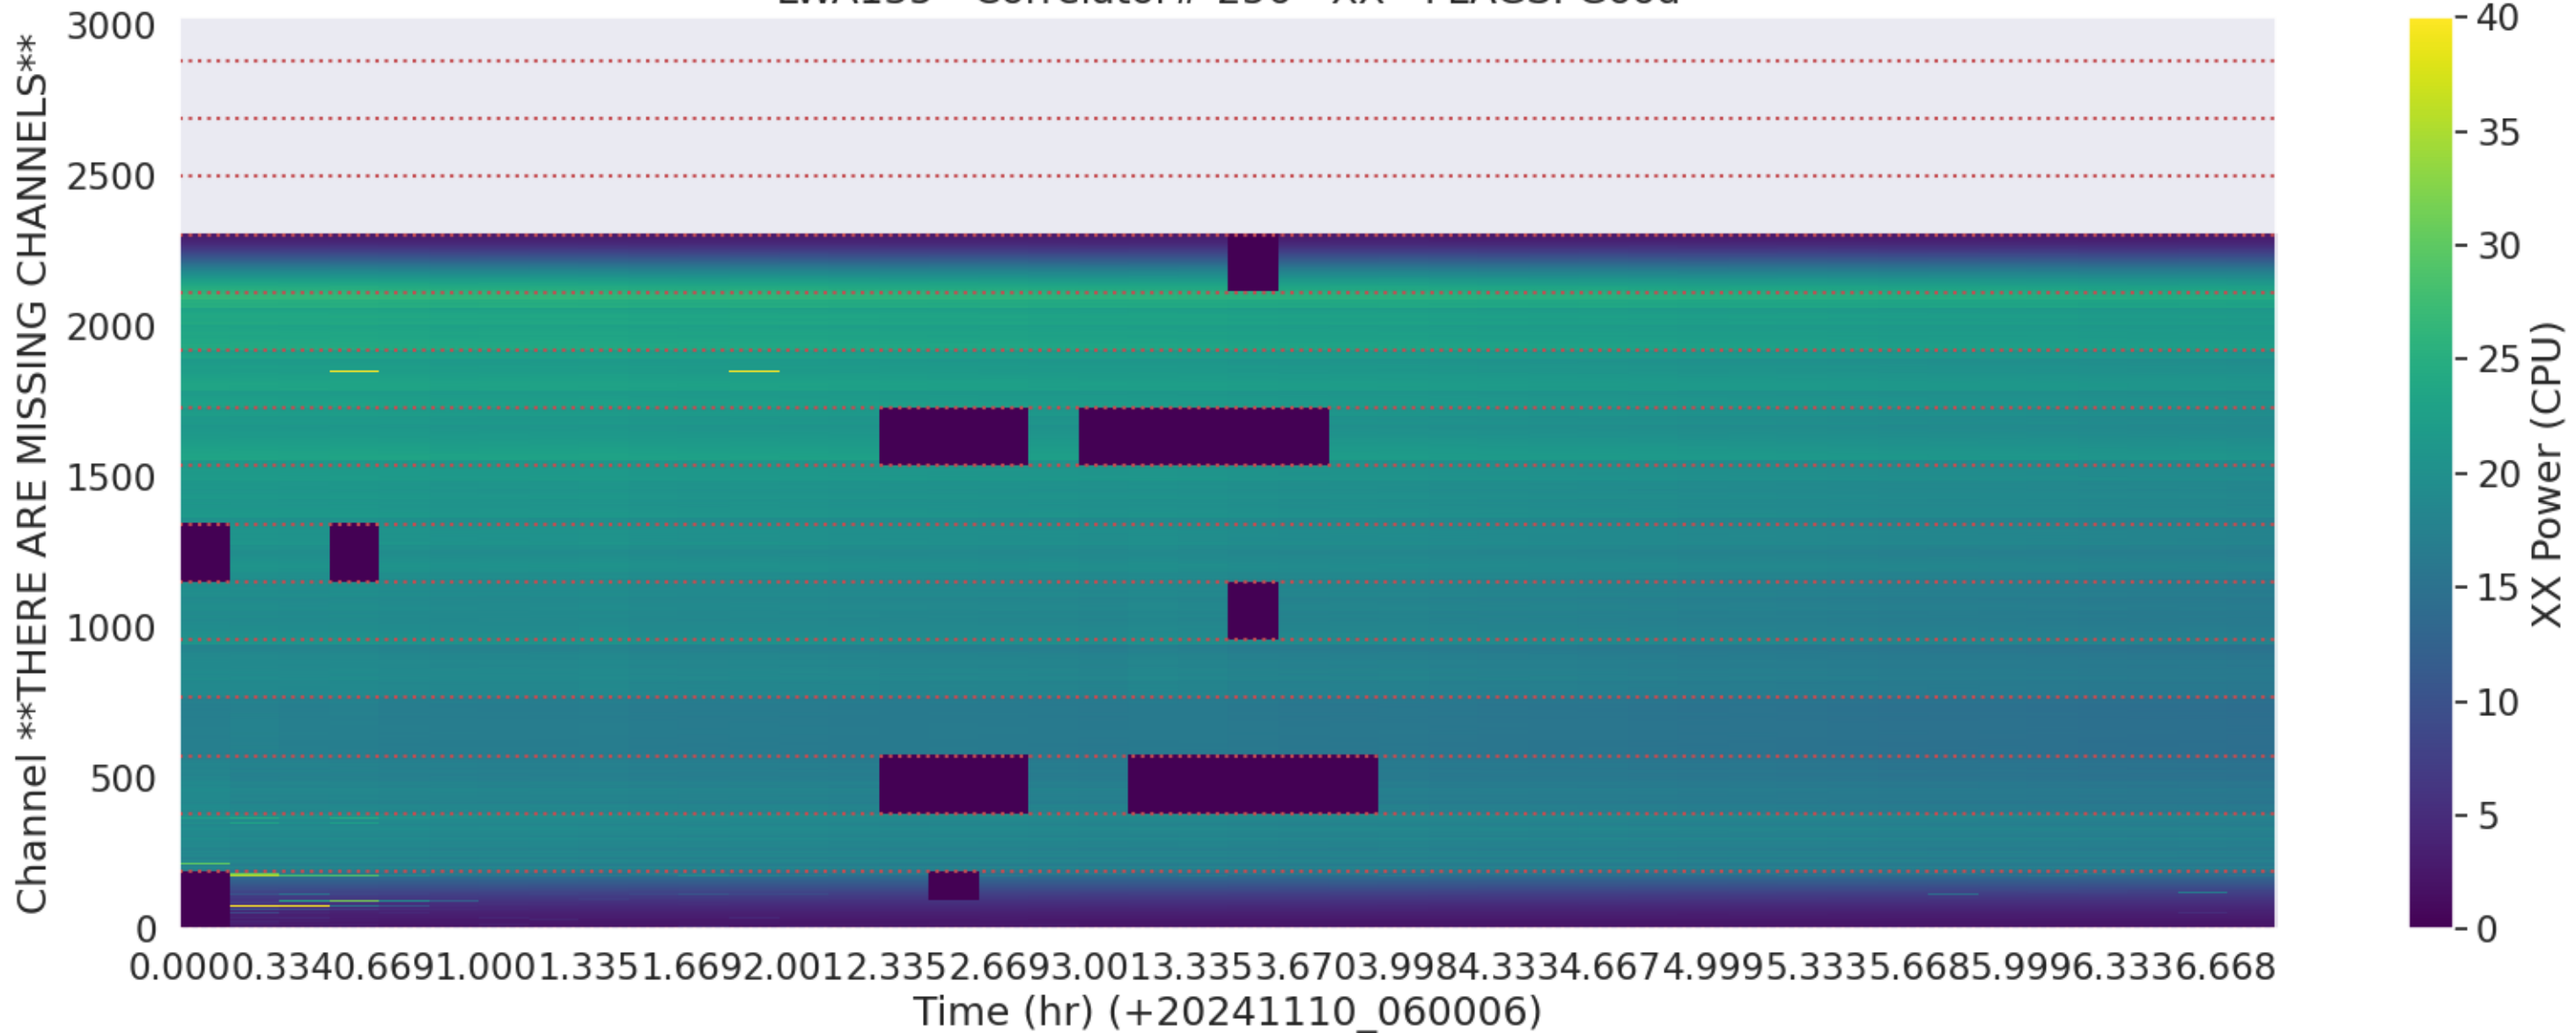

LWA135 - Correlator# 256 - XX - FLAGS: Good