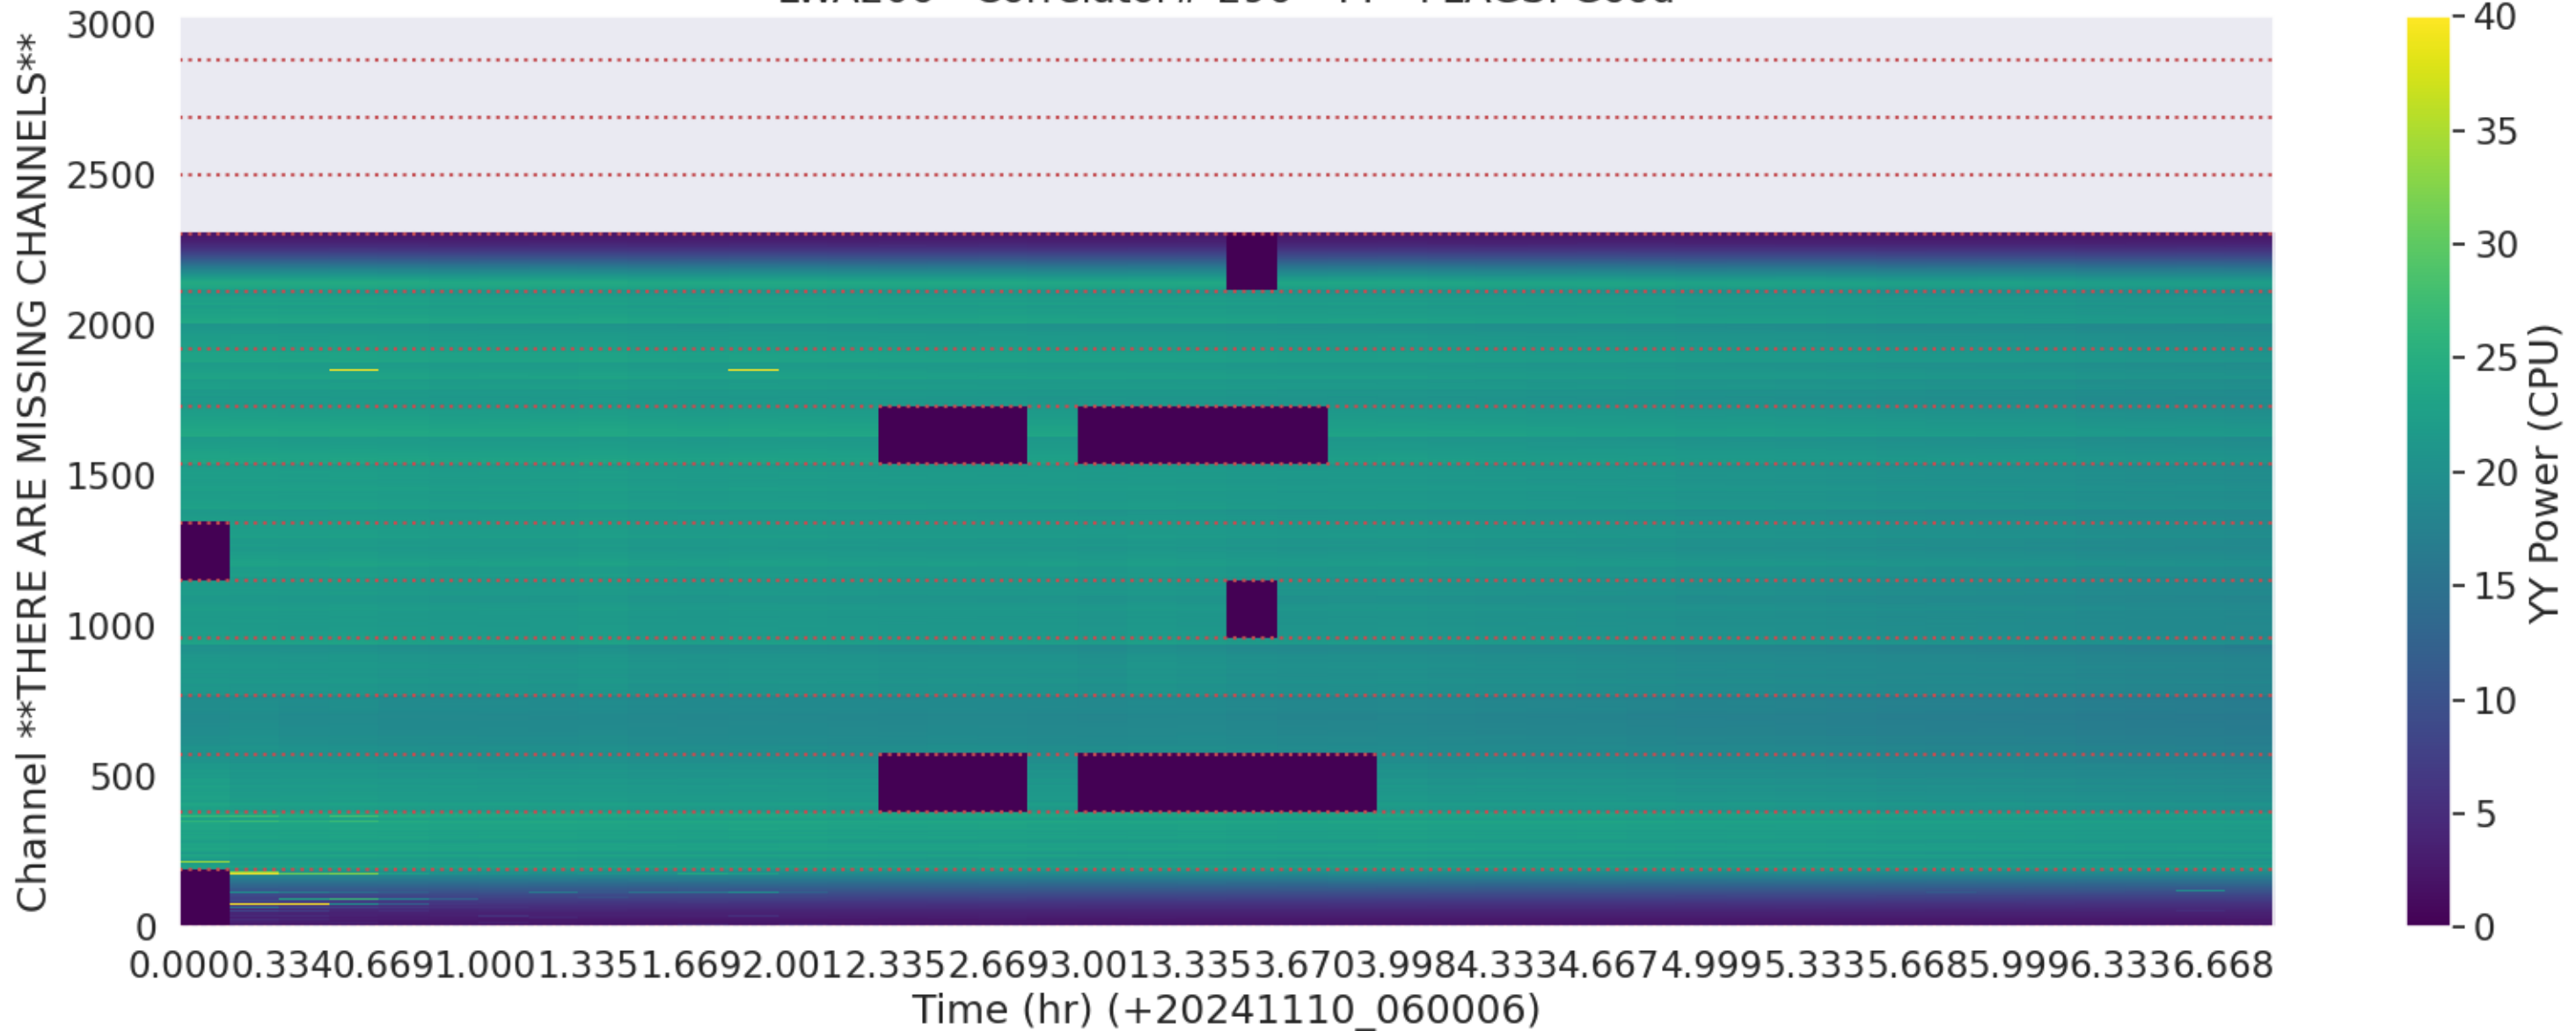

LWA204 - Correlator# 294 - YY - FLAGS: Good

LWA203 - Correlator# 295 - XX - FLAGS: Good

LWA203 - Correlator# 295 - YY - FLAGS: Good

LWA206 - Correlator# 296 - XX - FLAGS: BadSpecShape

LWA206 - Correlator# 296 - YY - FLAGS: Good