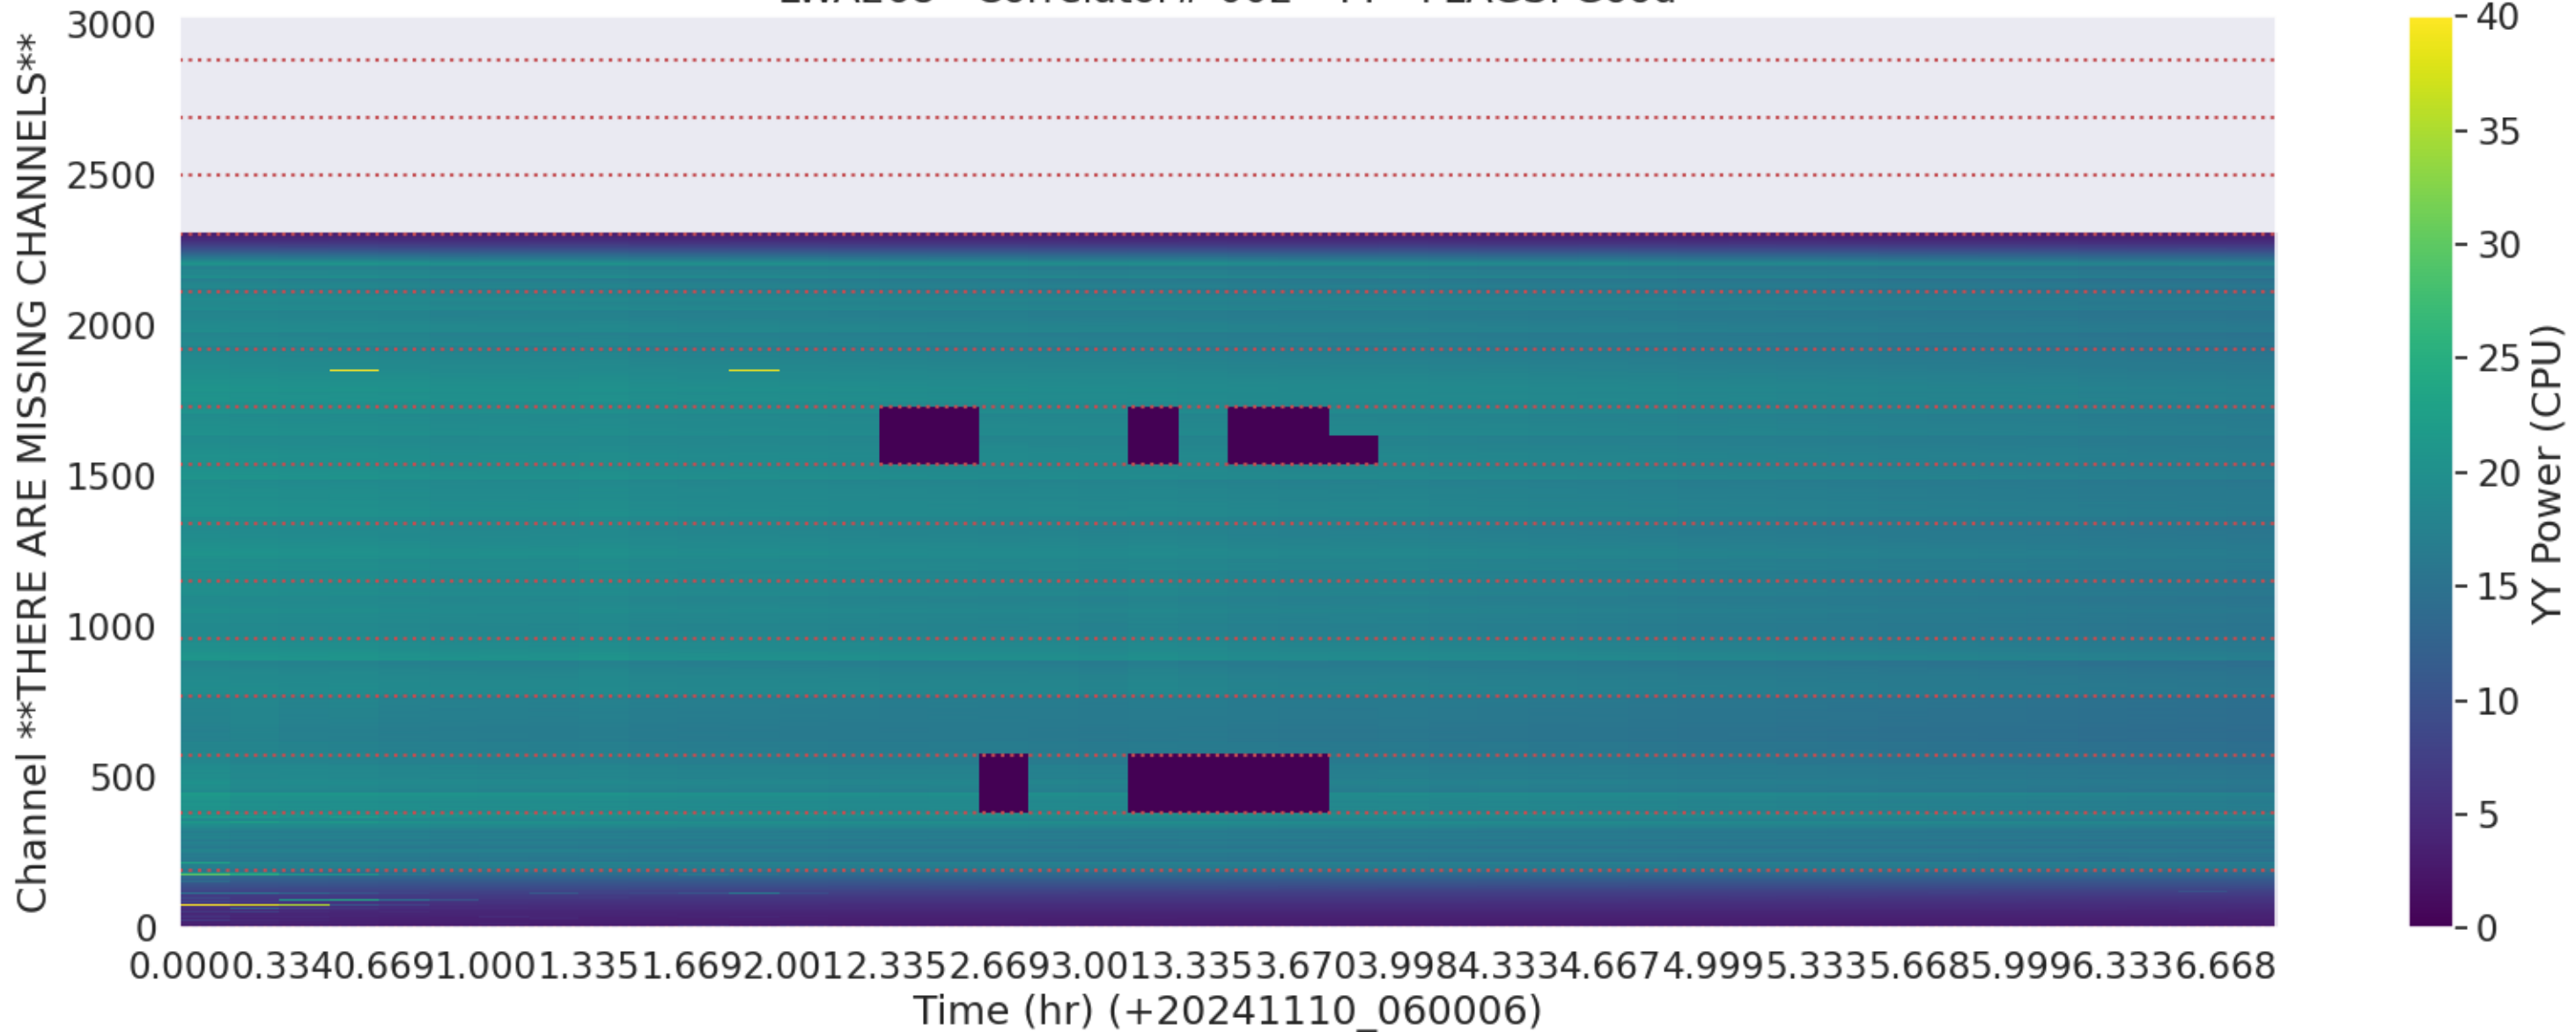

LWA268 - Correlator# 002 - YY - FLAGS: Good