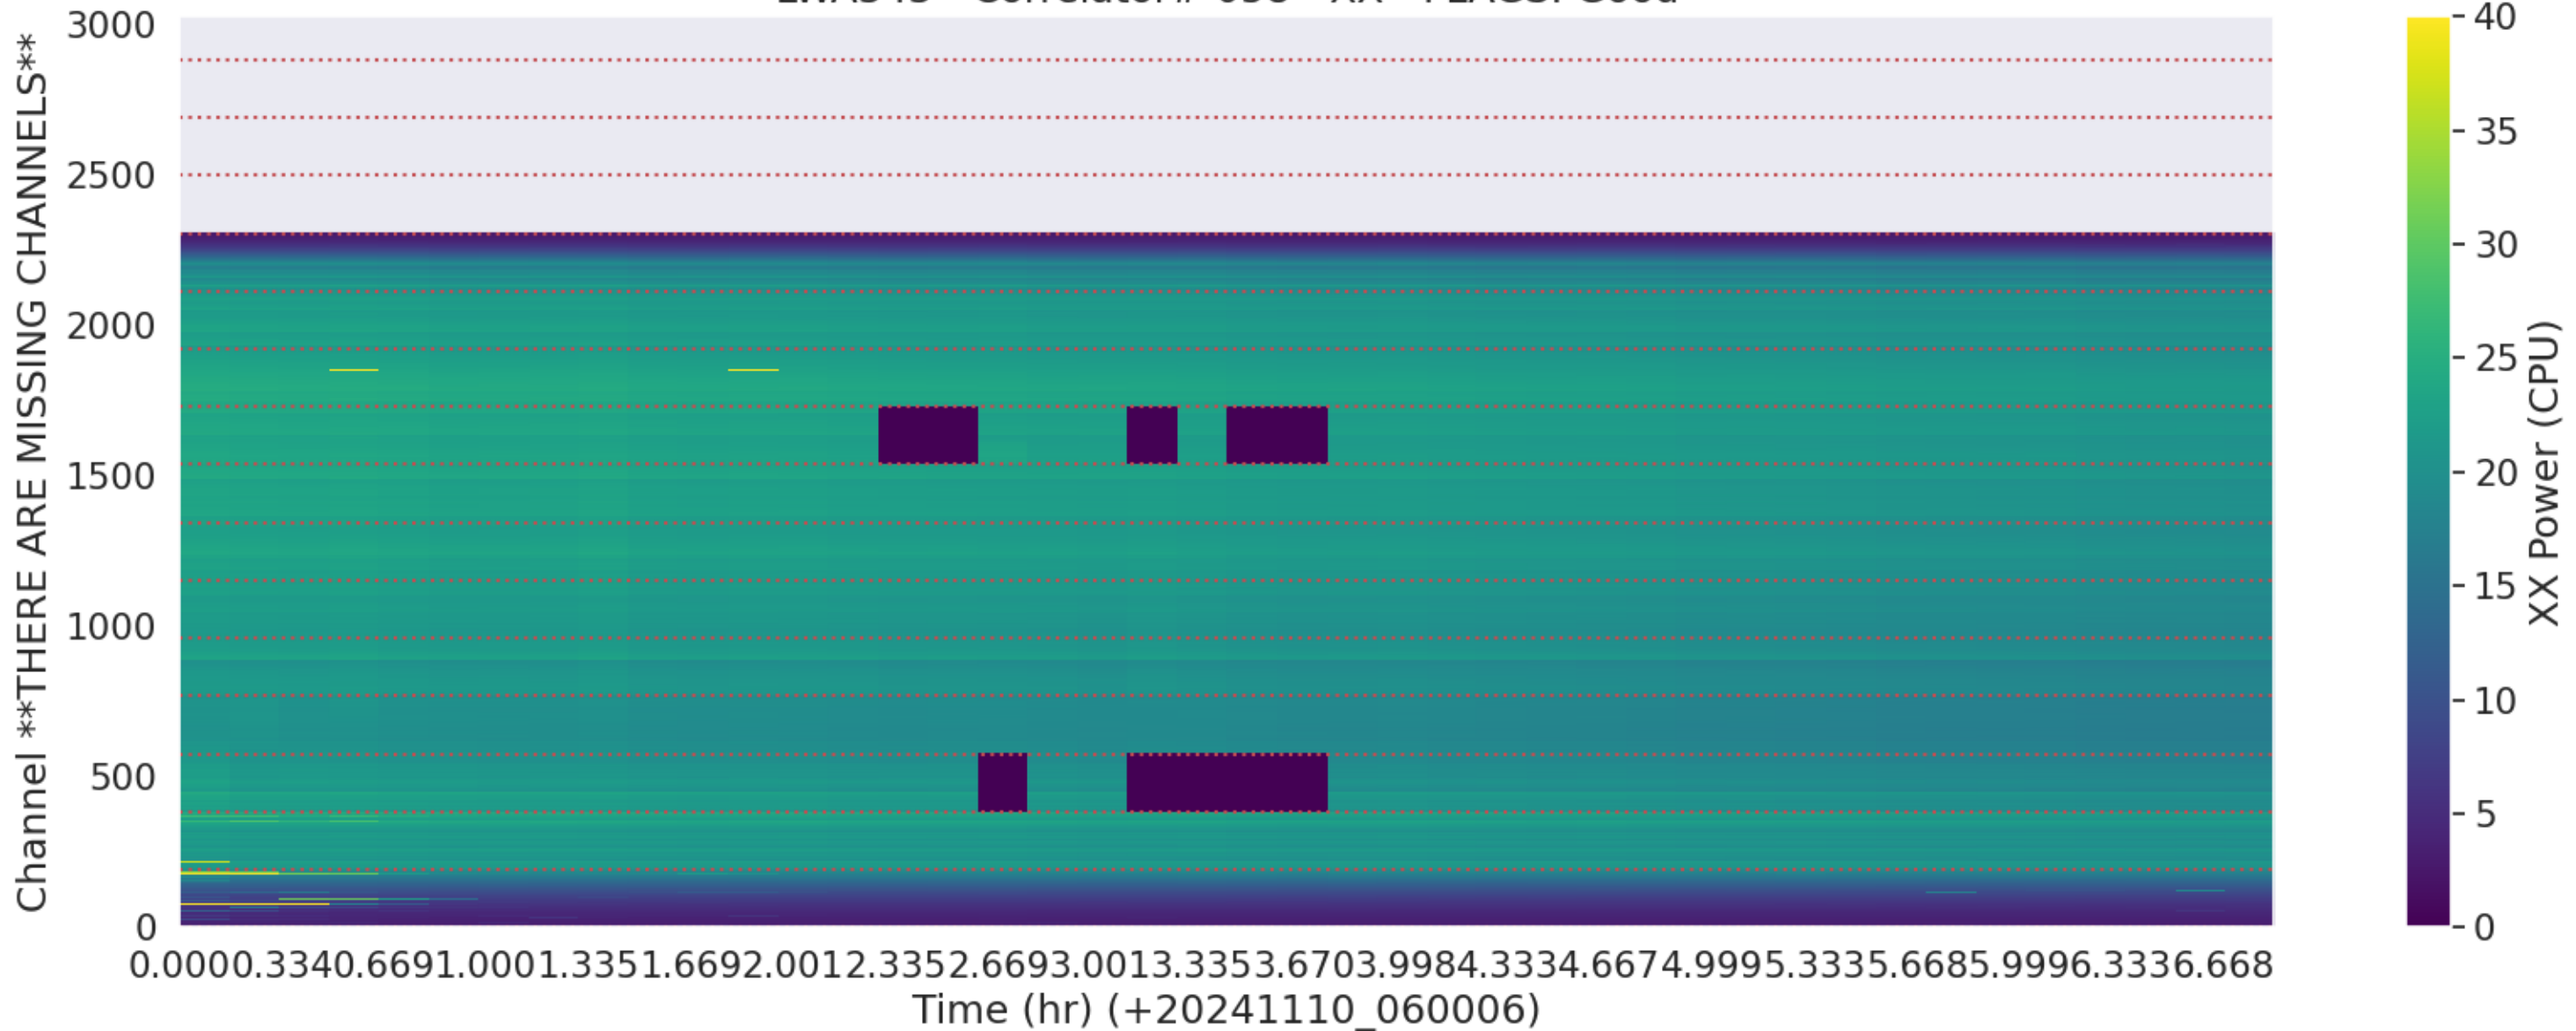

LWA336 - Correlator# 056 - XX - FLAGS: Good

LWA336 - Correlator# 056 - YY - FLAGS: Good

LWA335 - Correlator# 057 - XX - FLAGS: Good

LWA335 - Correlator# 057 - YY - FLAGS: Good

LWA343 - Correlator# 058 - XX - FLAGS: Good