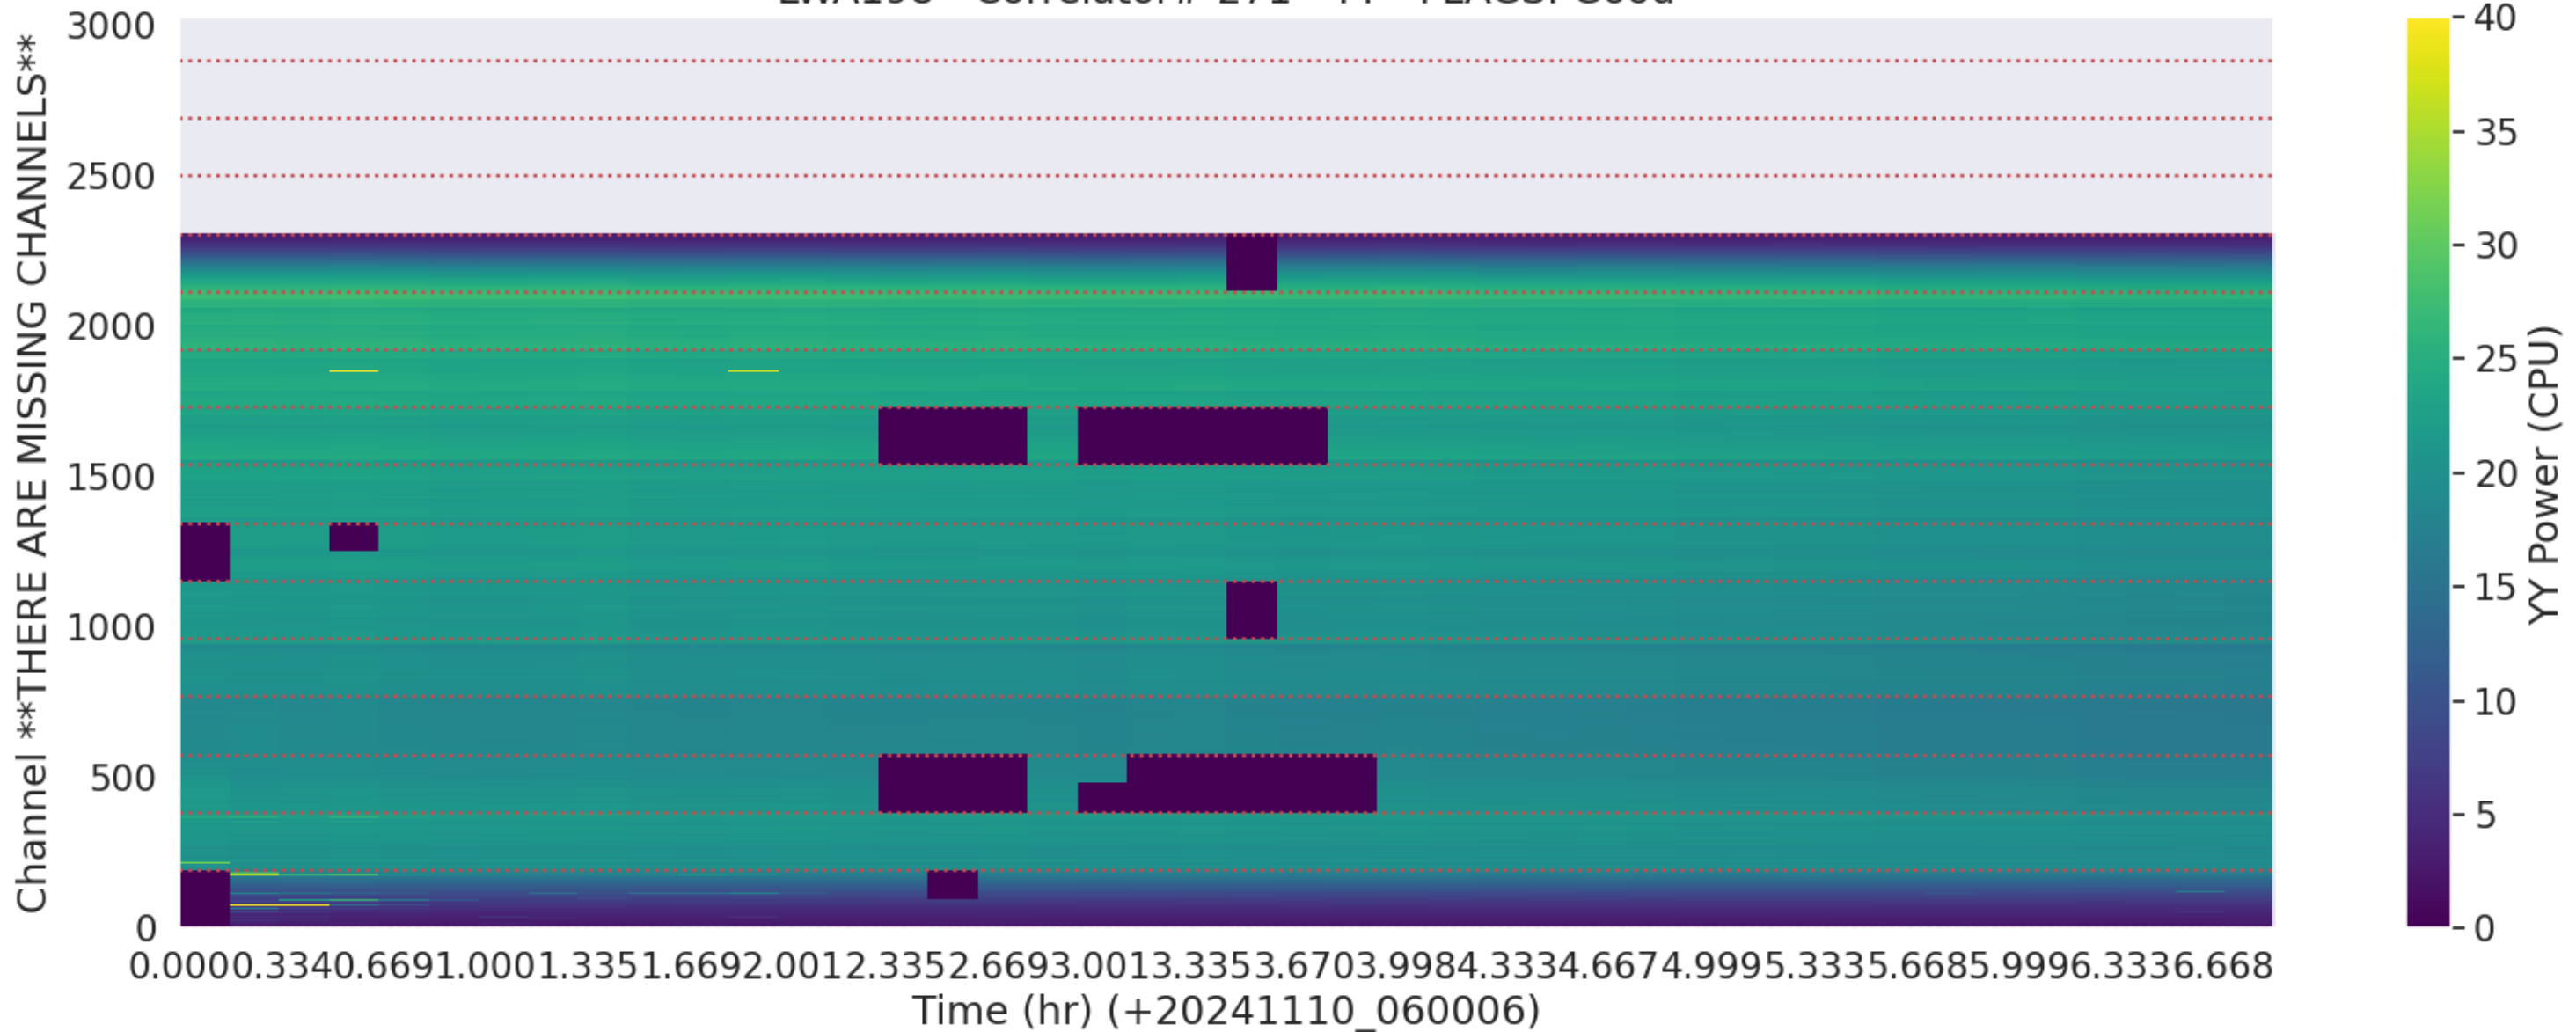

LWA198 - Correlator# 271 - YY - FLAGS: Good