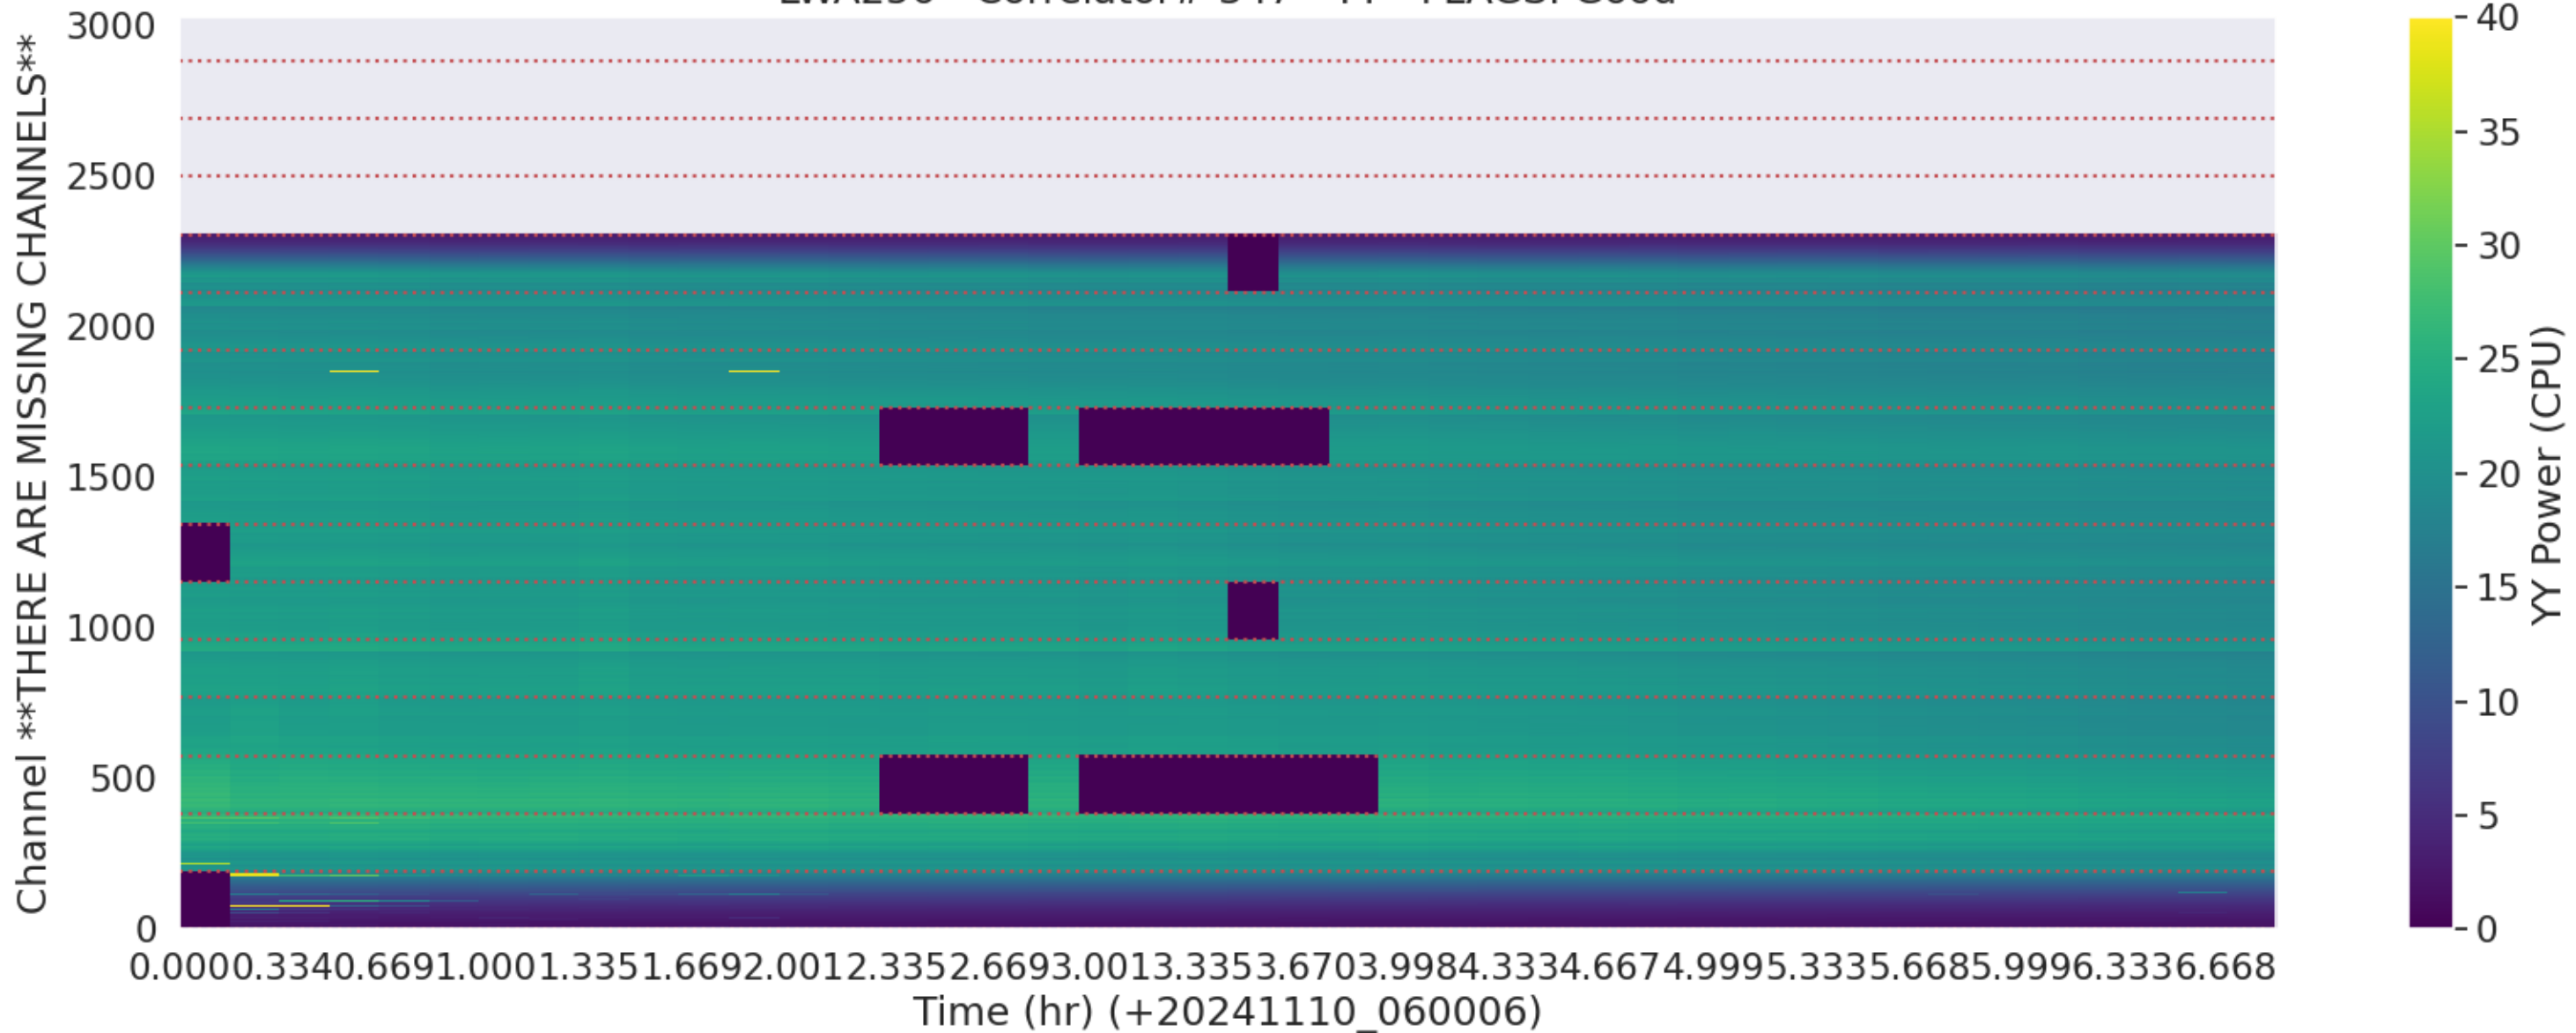

LWA250 - Correlator# 345 - YY - FLAGS: Good

LWA261 - Correlator# 346 - XX - FLAGS: Good

LWA261 - Correlator# 346 - YY - FLAGS: Good

LWA256 - Correlator# 347 - XX - FLAGS: Good

LWA256 - Correlator# 347 - YY - FLAGS: Good