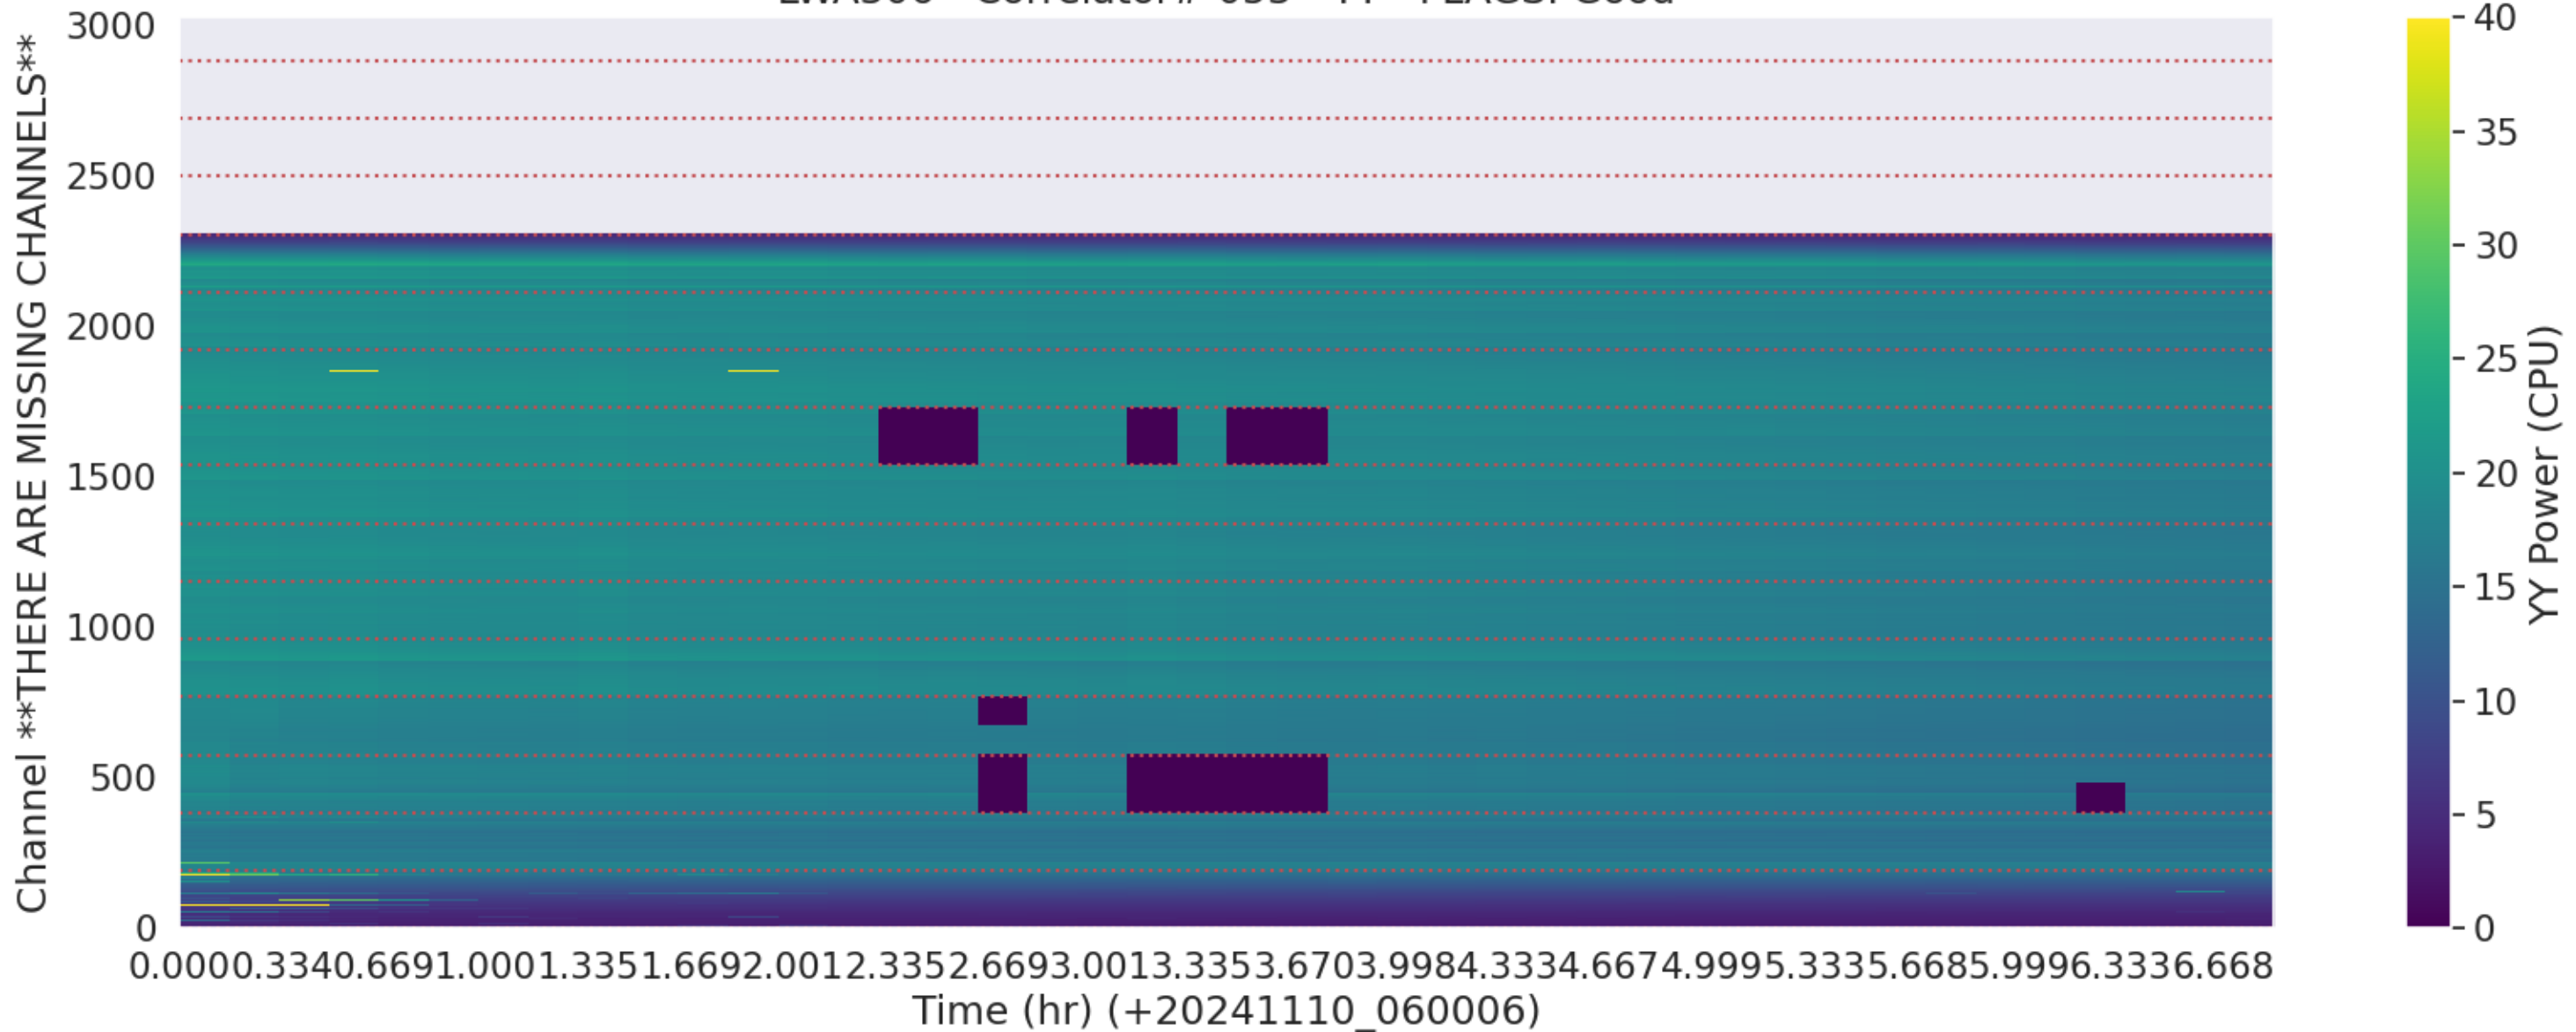

LWA306 - Correlator# 053 - YY - FLAGS: Good