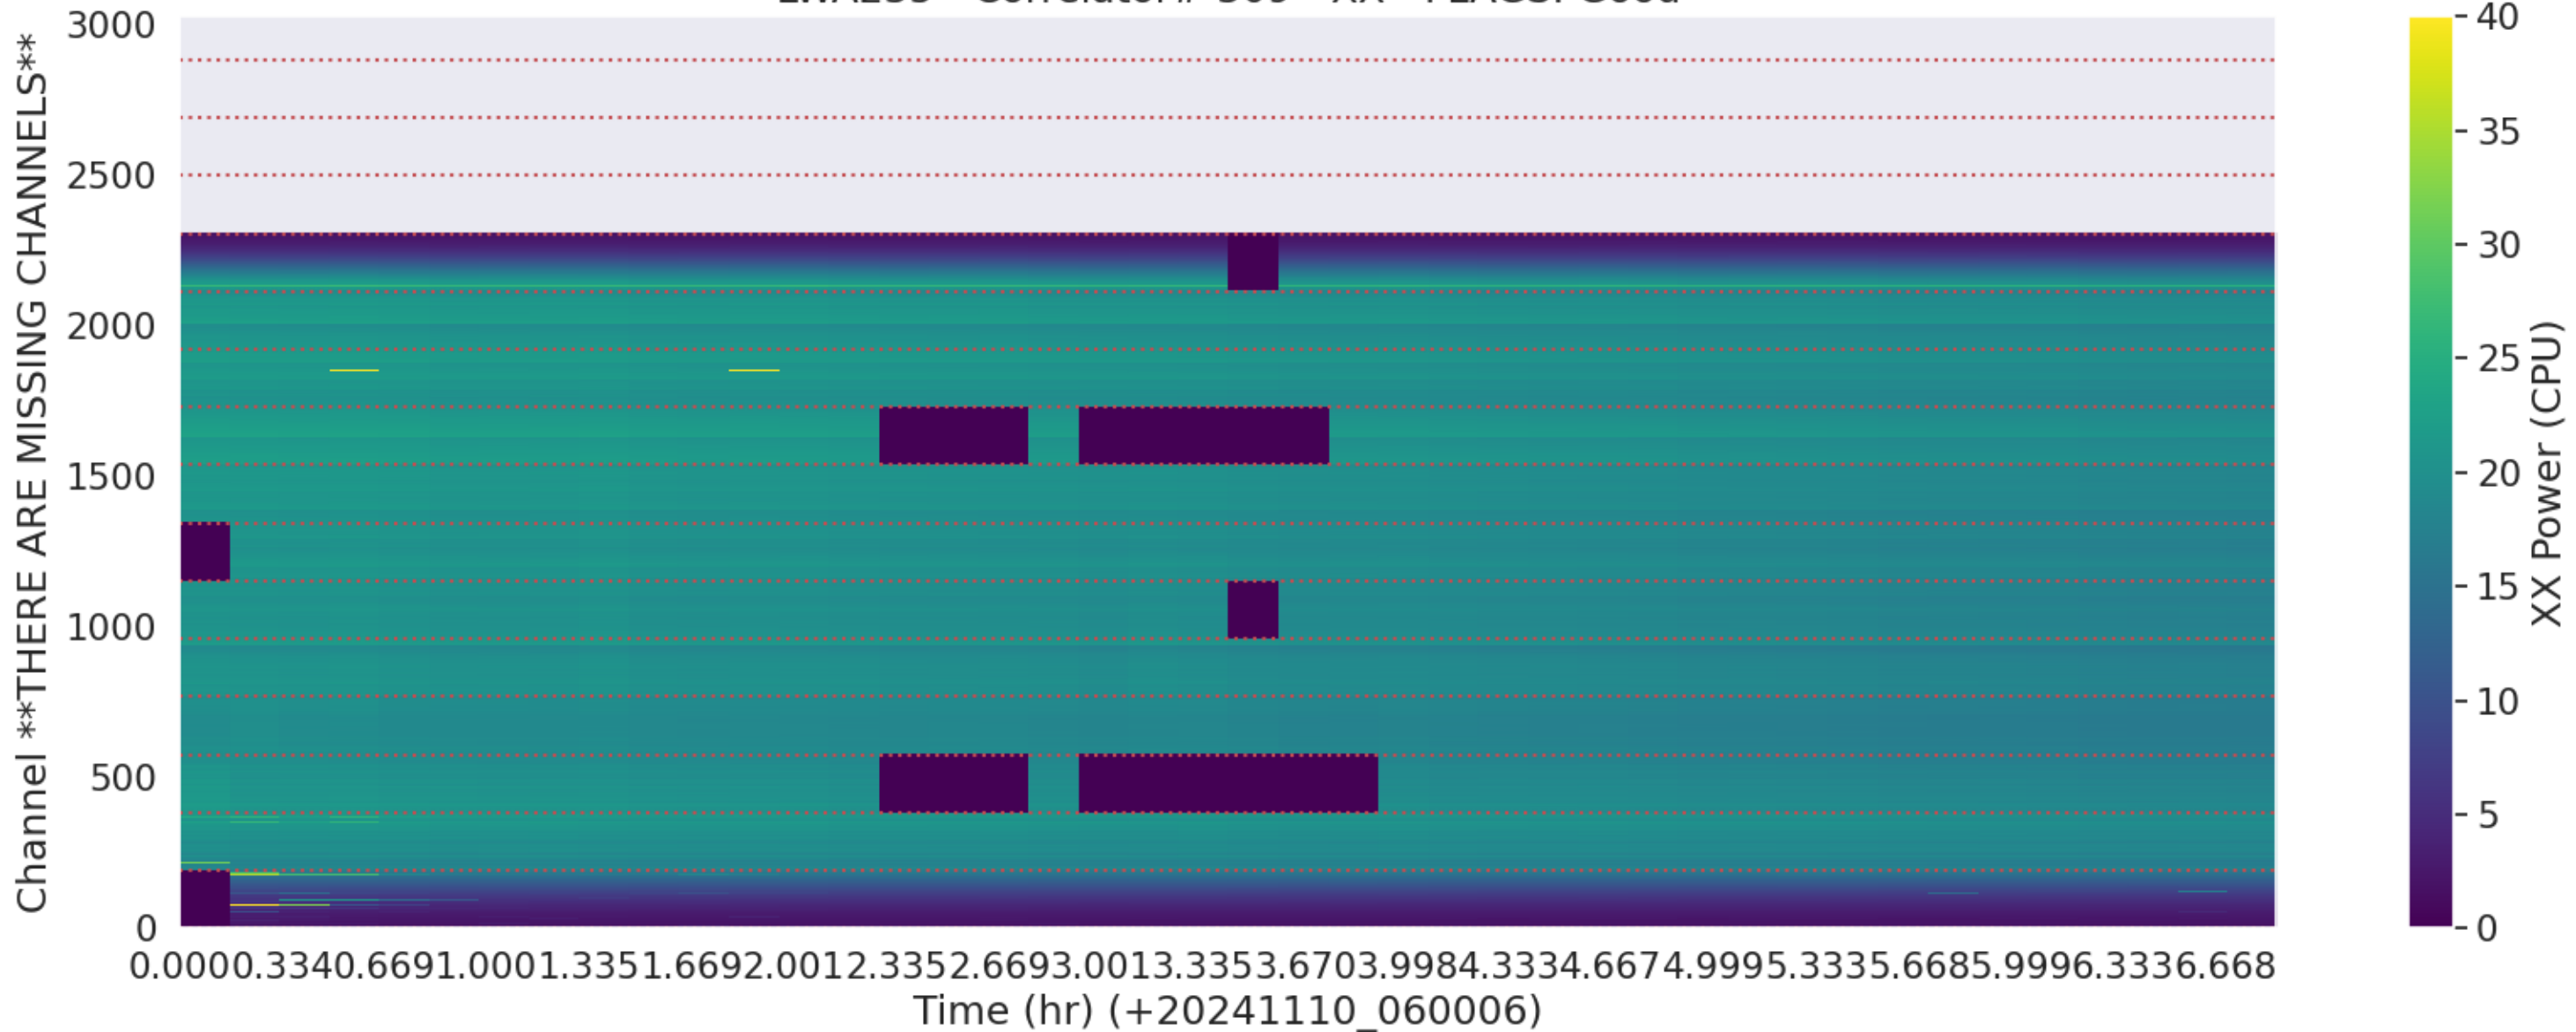

LWA232 - Correlator# 307 - XX - FLAGS: Good

LWA232 - Correlator# 307 - YY - FLAGS: Good

LWA236 - Correlator# 308 - XX - FLAGS: Good

LWA236 - Correlator# 308 - YY - FLAGS: Good

LWA235 - Correlator# 309 - XX - FLAGS: Good