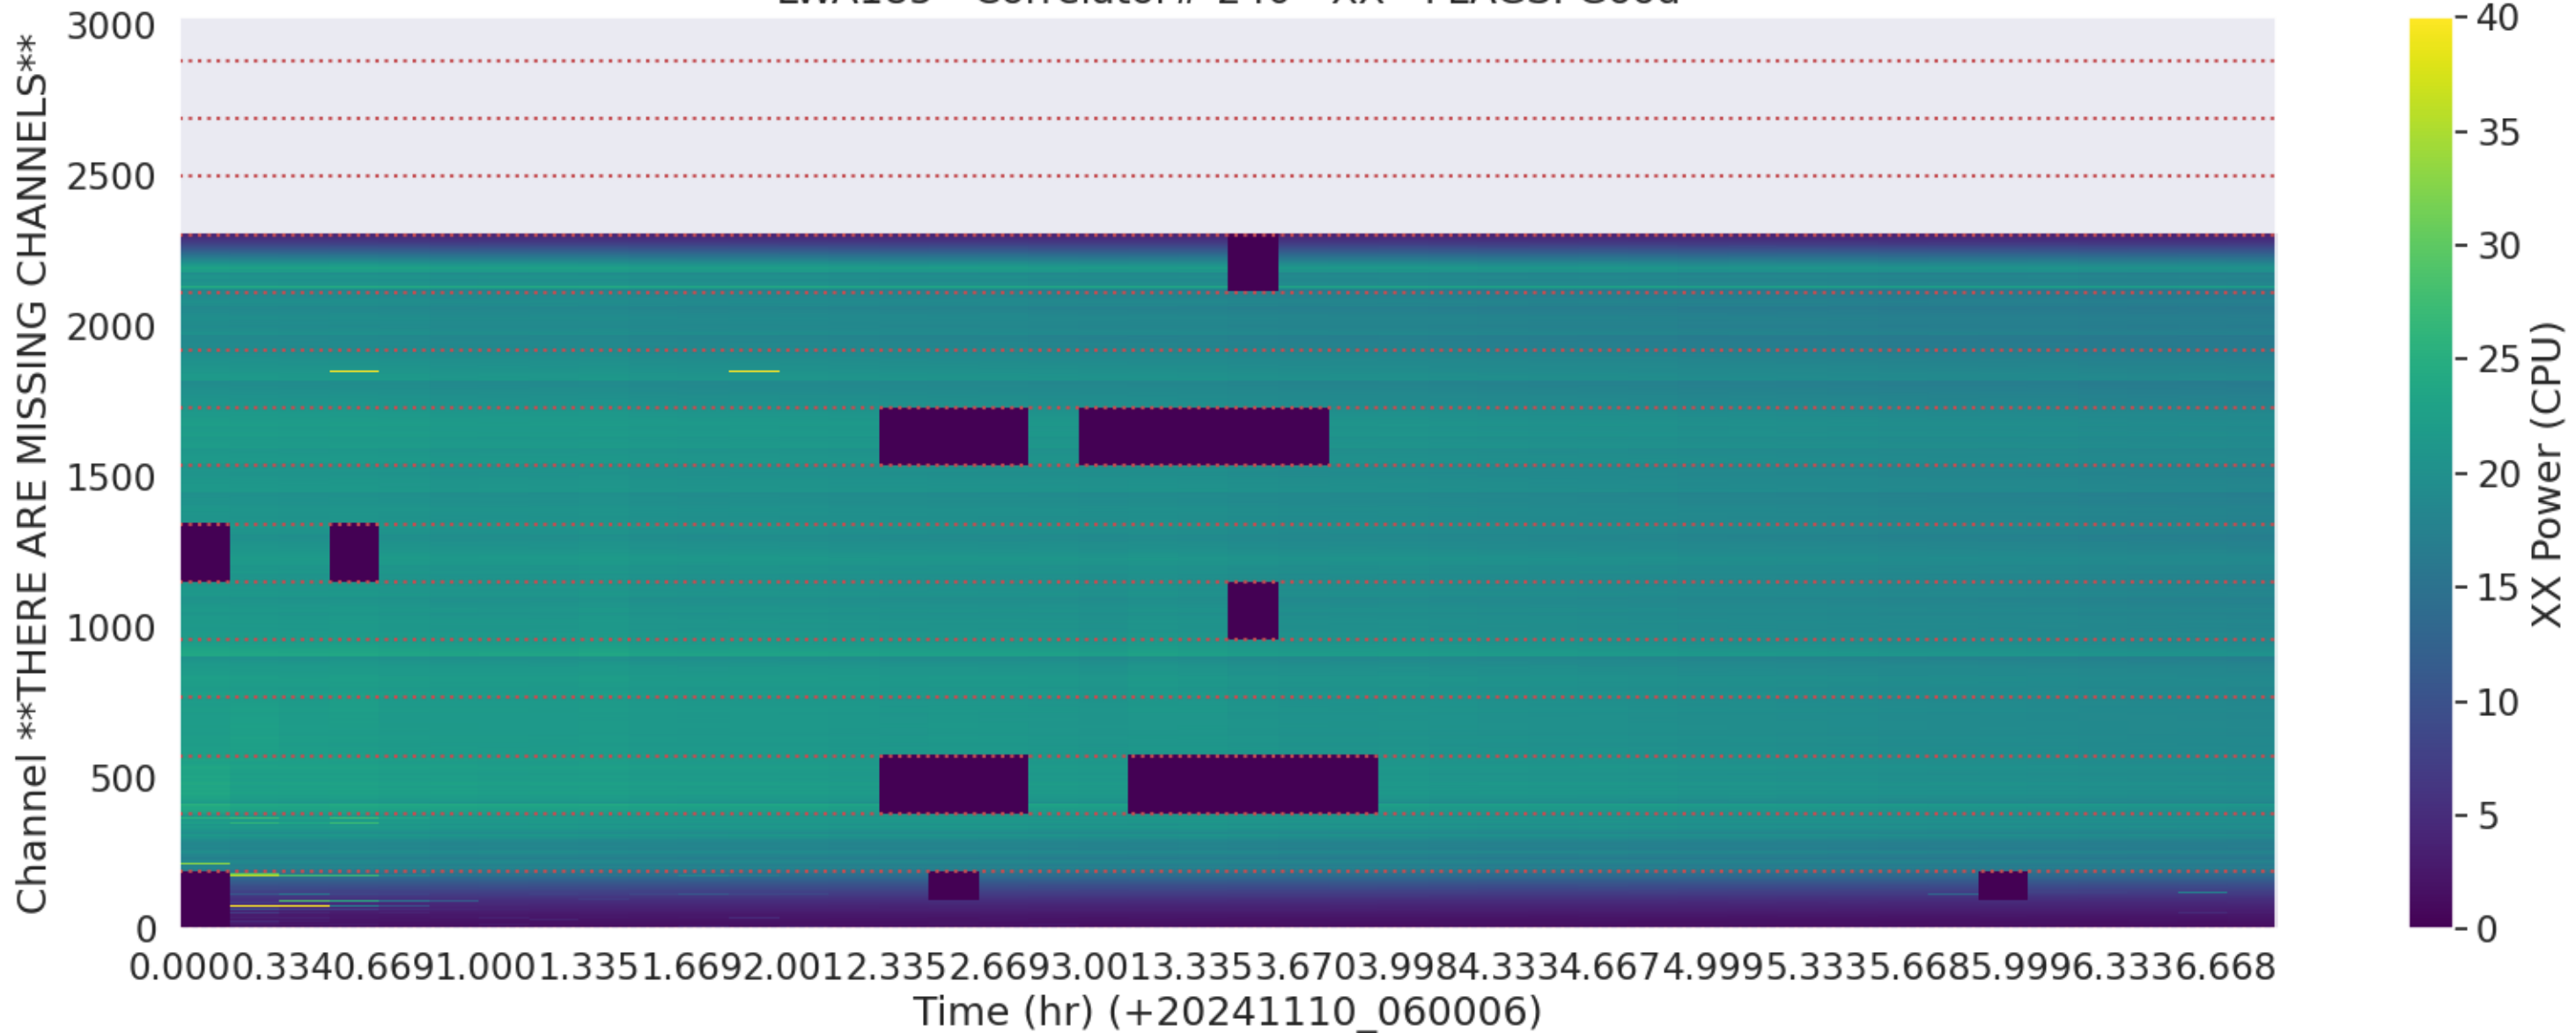

LWA182 - Correlator# 238 - YY - FLAGS: Good

LWA160 - Correlator# 239 - XX - FLAGS: Good

LWA160 - Correlator# 239 - YY - FLAGS: Good

LWA185 - Correlator# 240 - XX - FLAGS: Good

LWA185 - Correlator# 240 - YY - FLAGS: Good