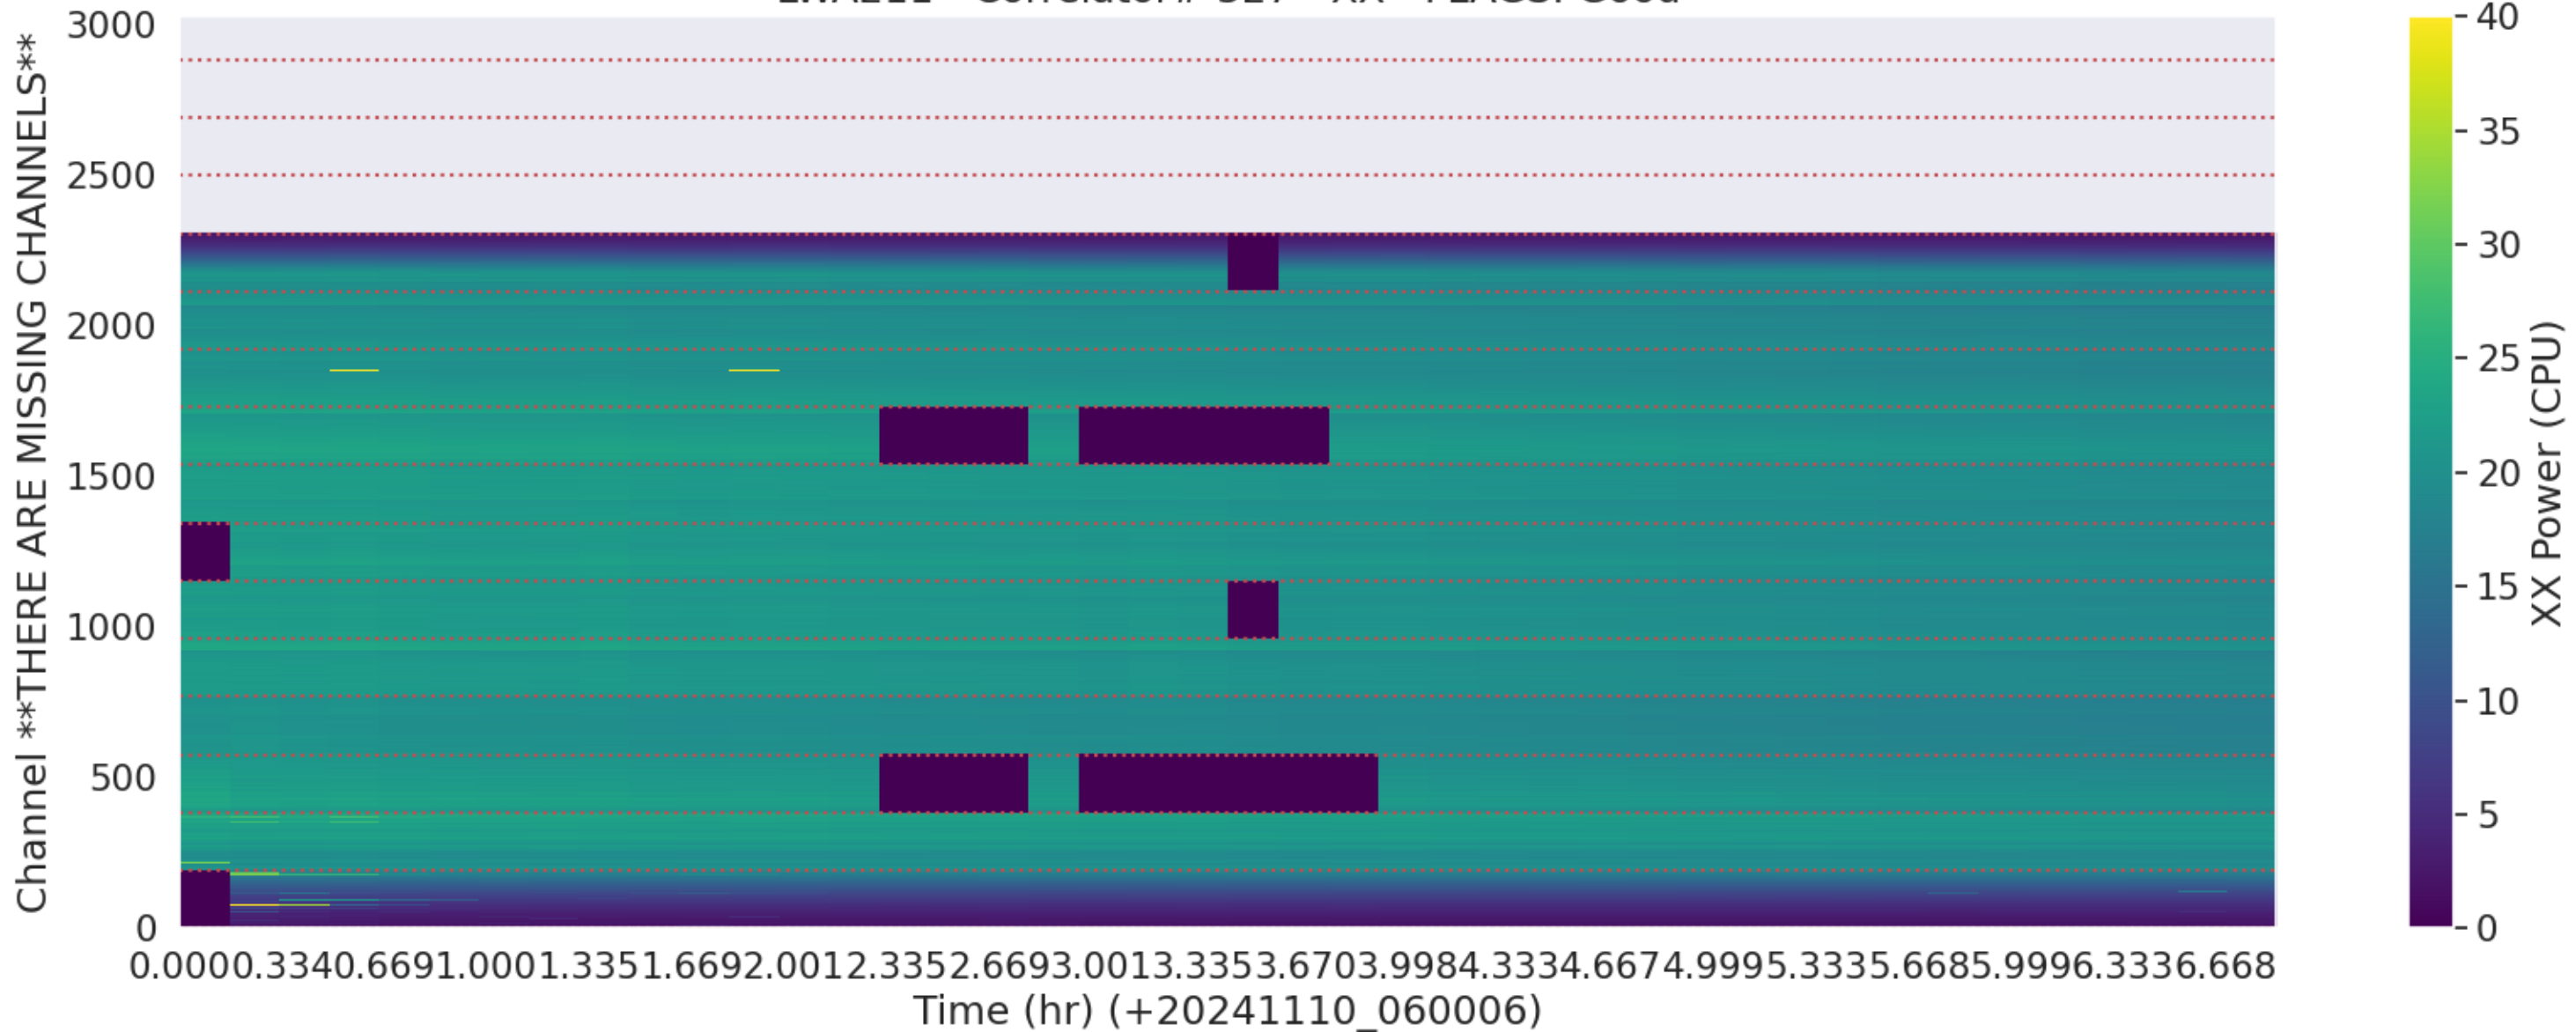

LWA211 - Correlator# 327 - XX - FLAGS: Good