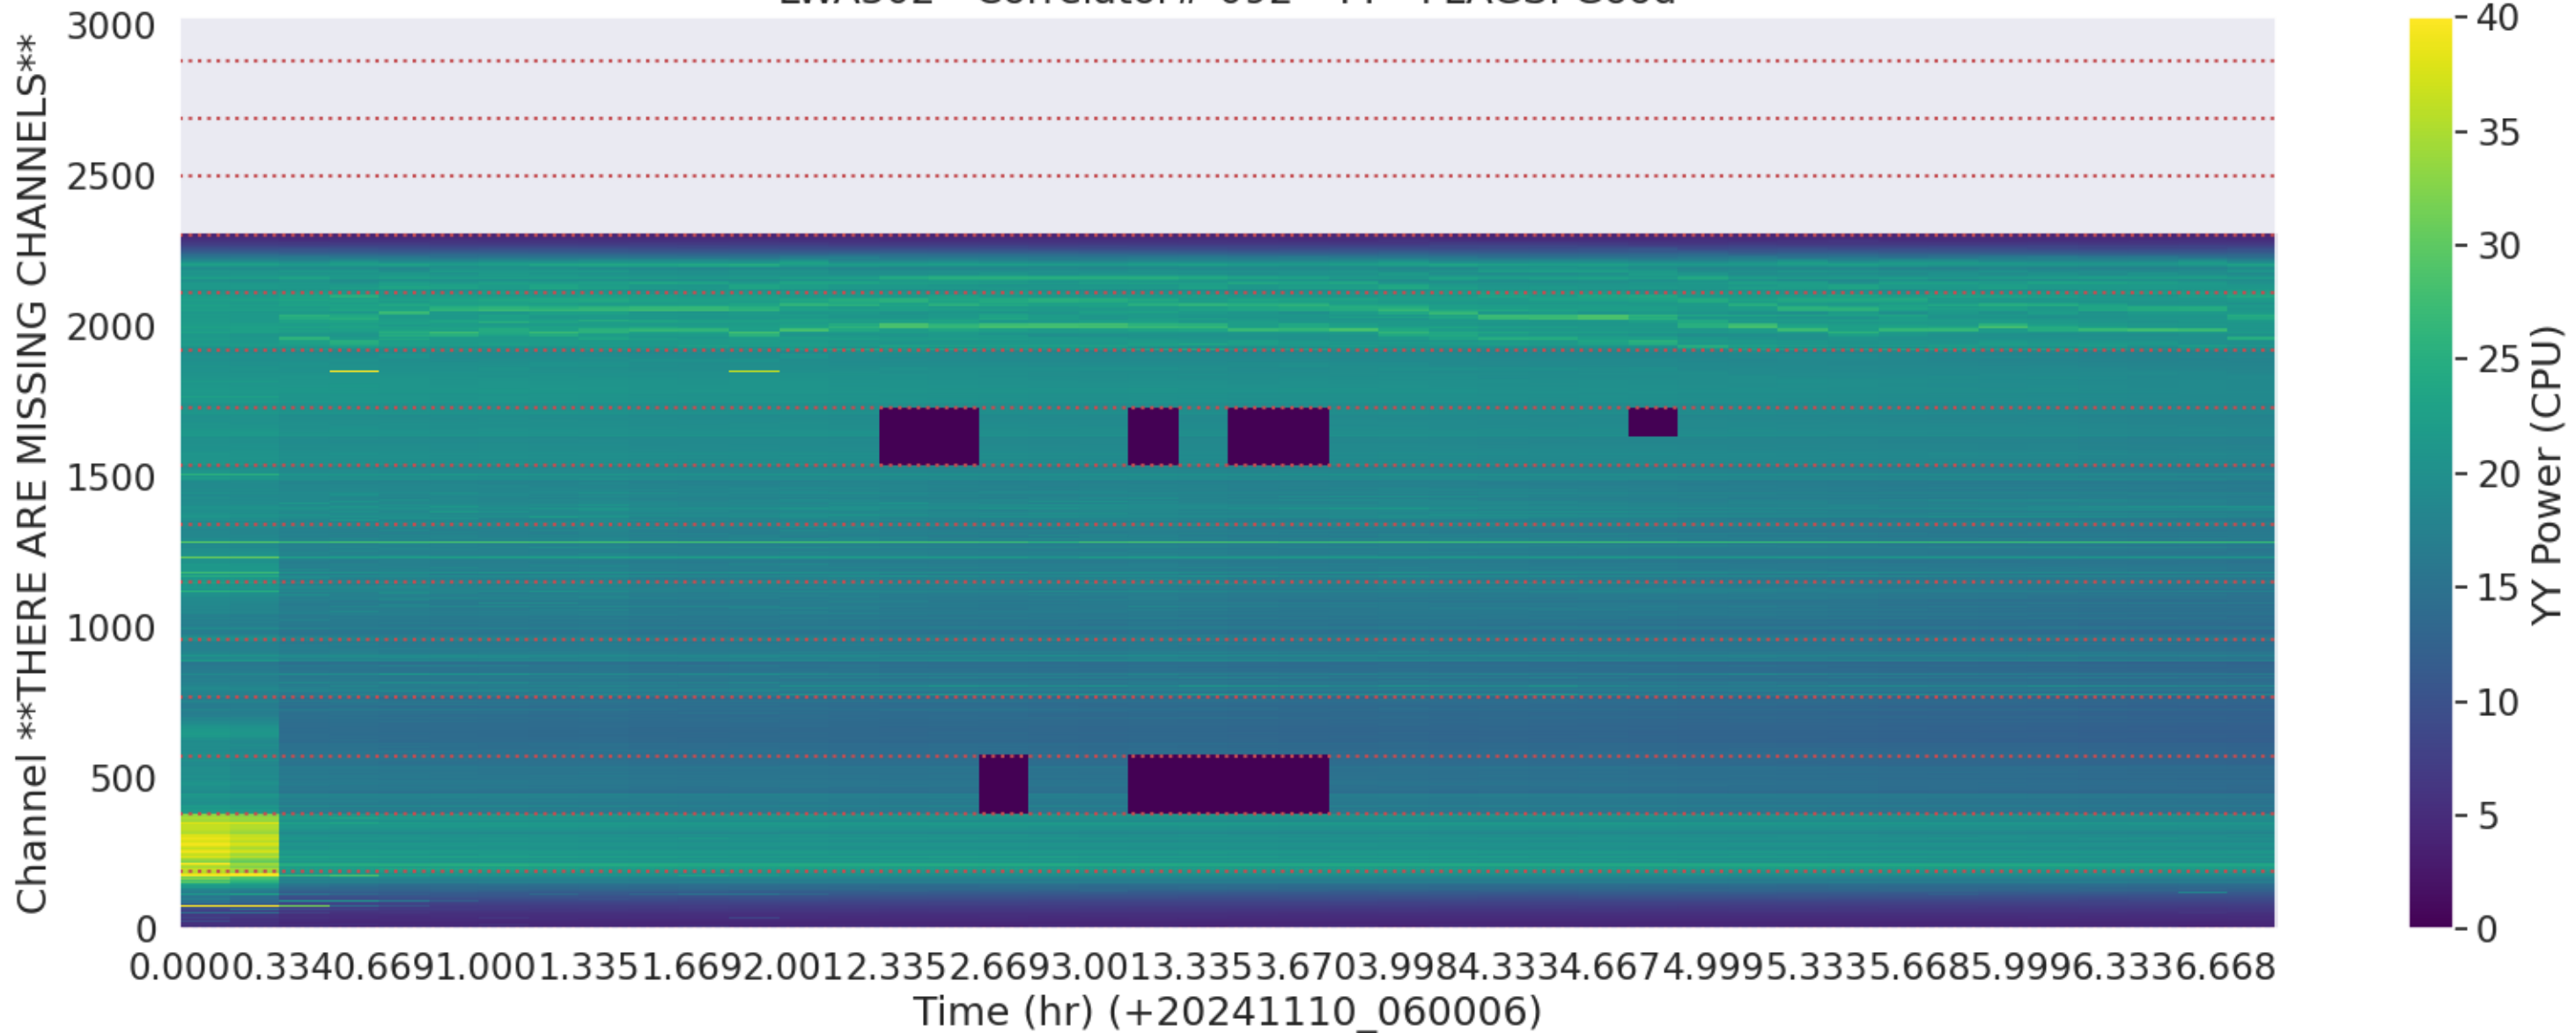

LWA274 - Correlator# 091 - XX - FLAGS: Good

LWA274 - Correlator# 091 - YY - FLAGS: Good

LWA302 - Correlator# 092 - XX - FLAGS: Good

LWA302 - Correlator# 092 - YY - FLAGS: Good

LWA286 - Correlator# 093 - XX - FLAGS: Good