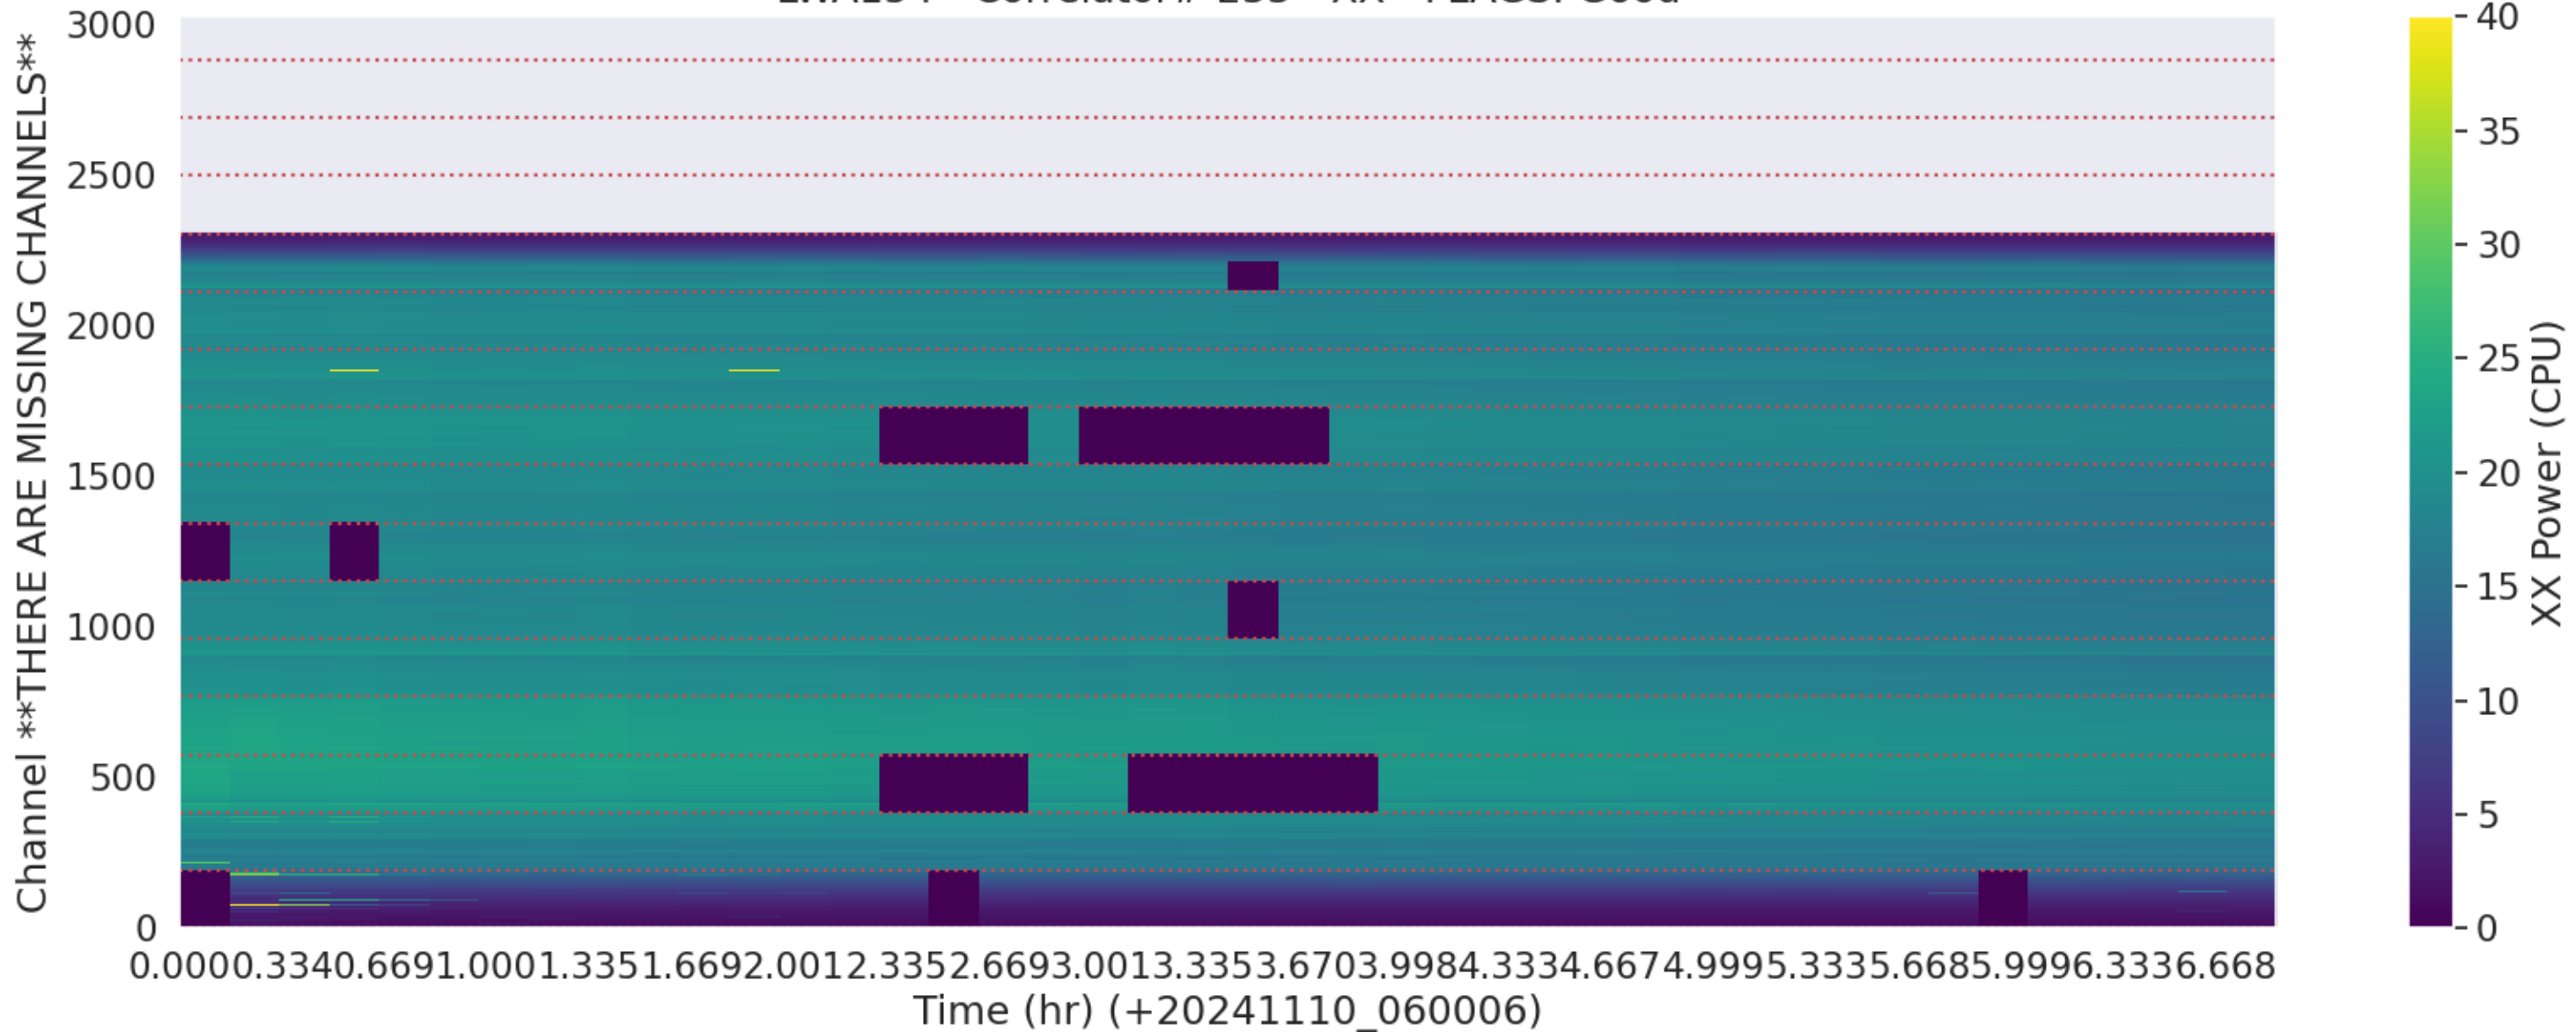

LWA154 - Correlator# 233 - XX - FLAGS: Good