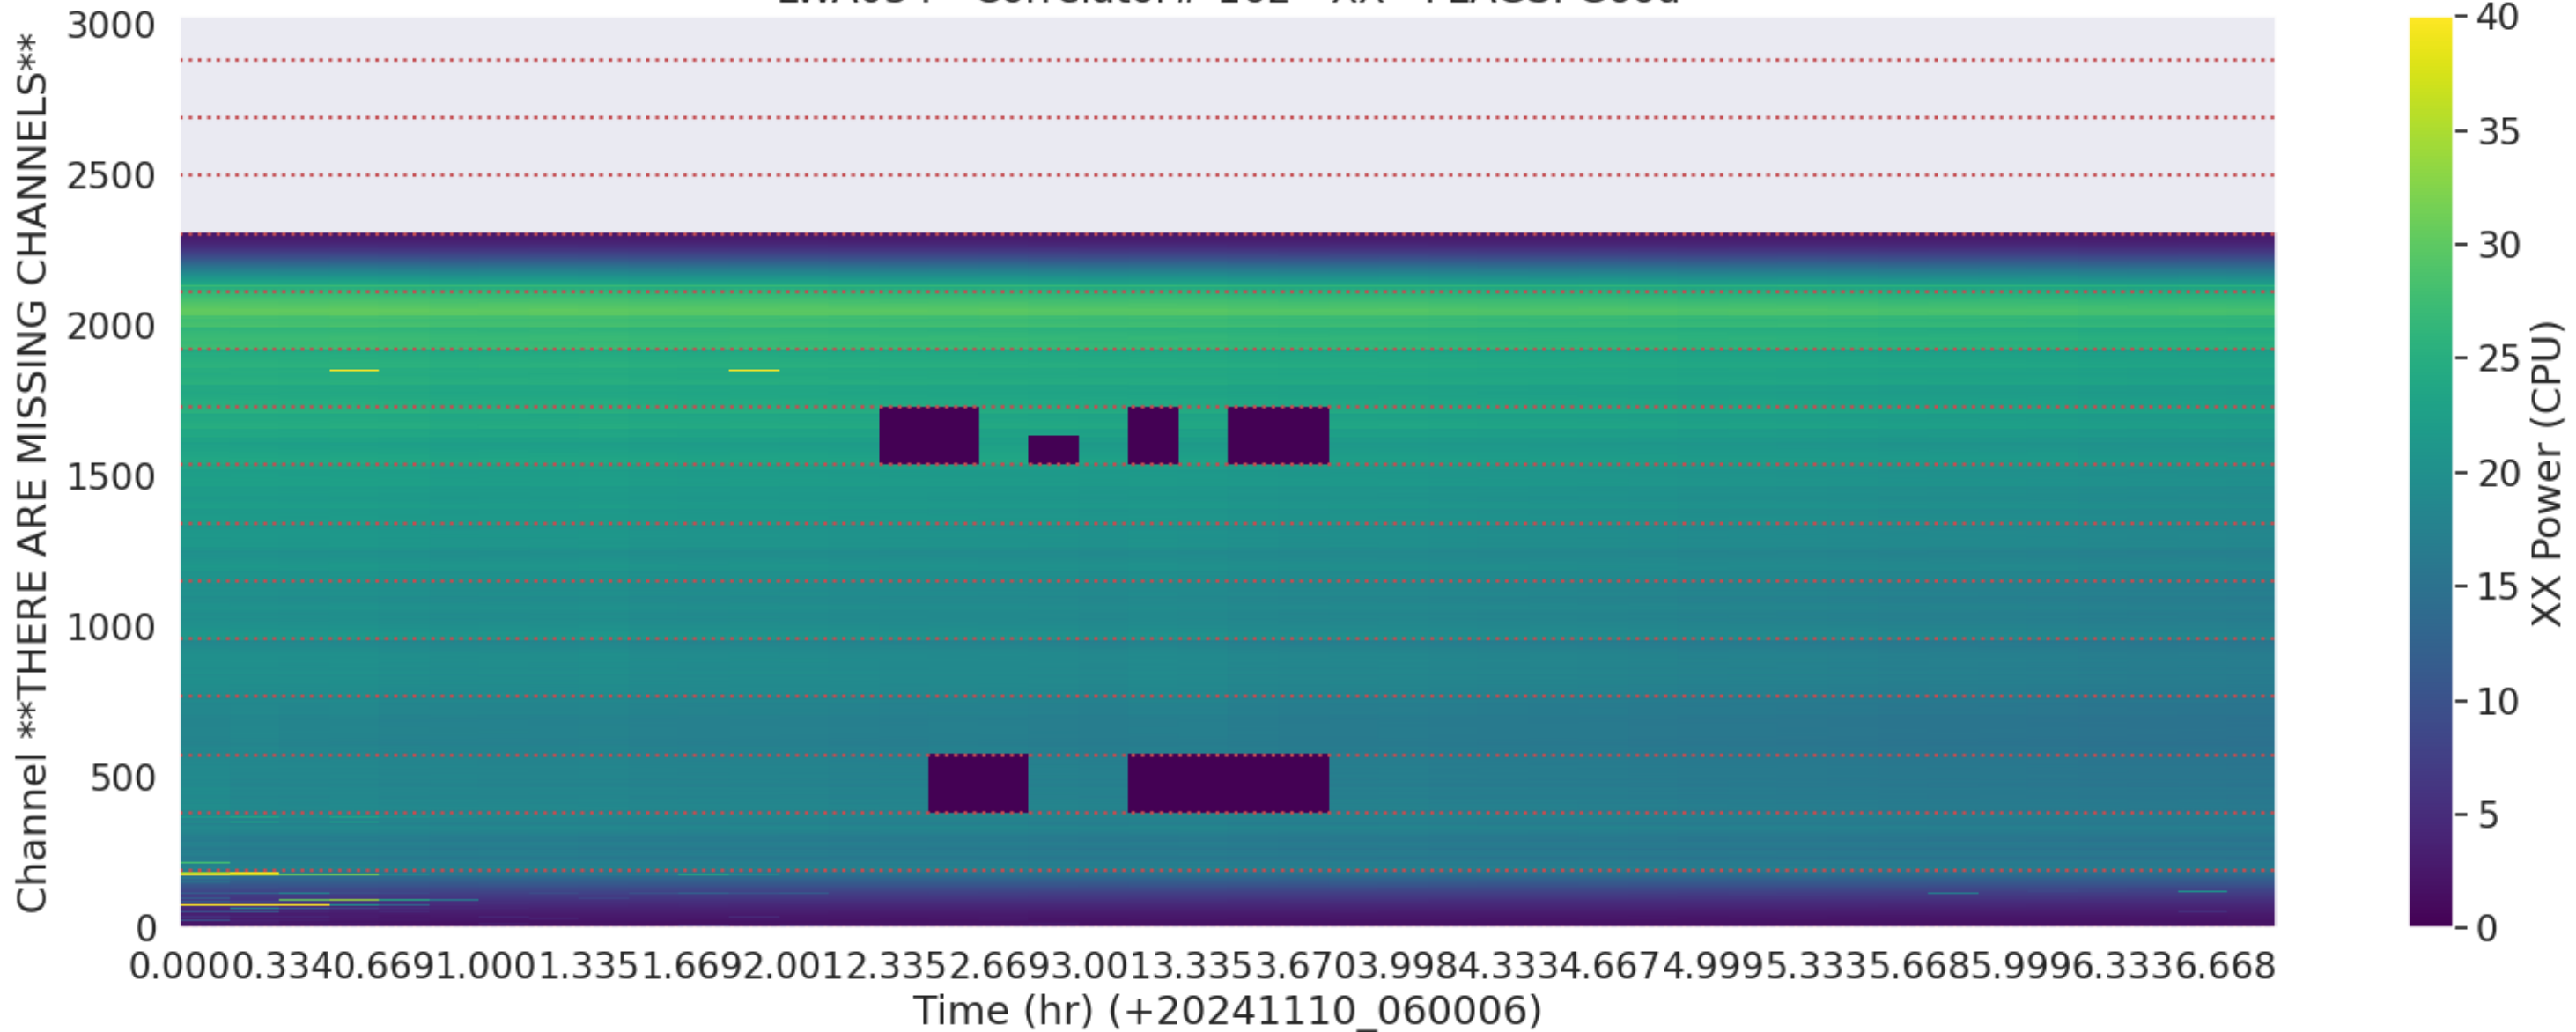

LWA034 - Correlator# 162 - XX - FLAGS: Good