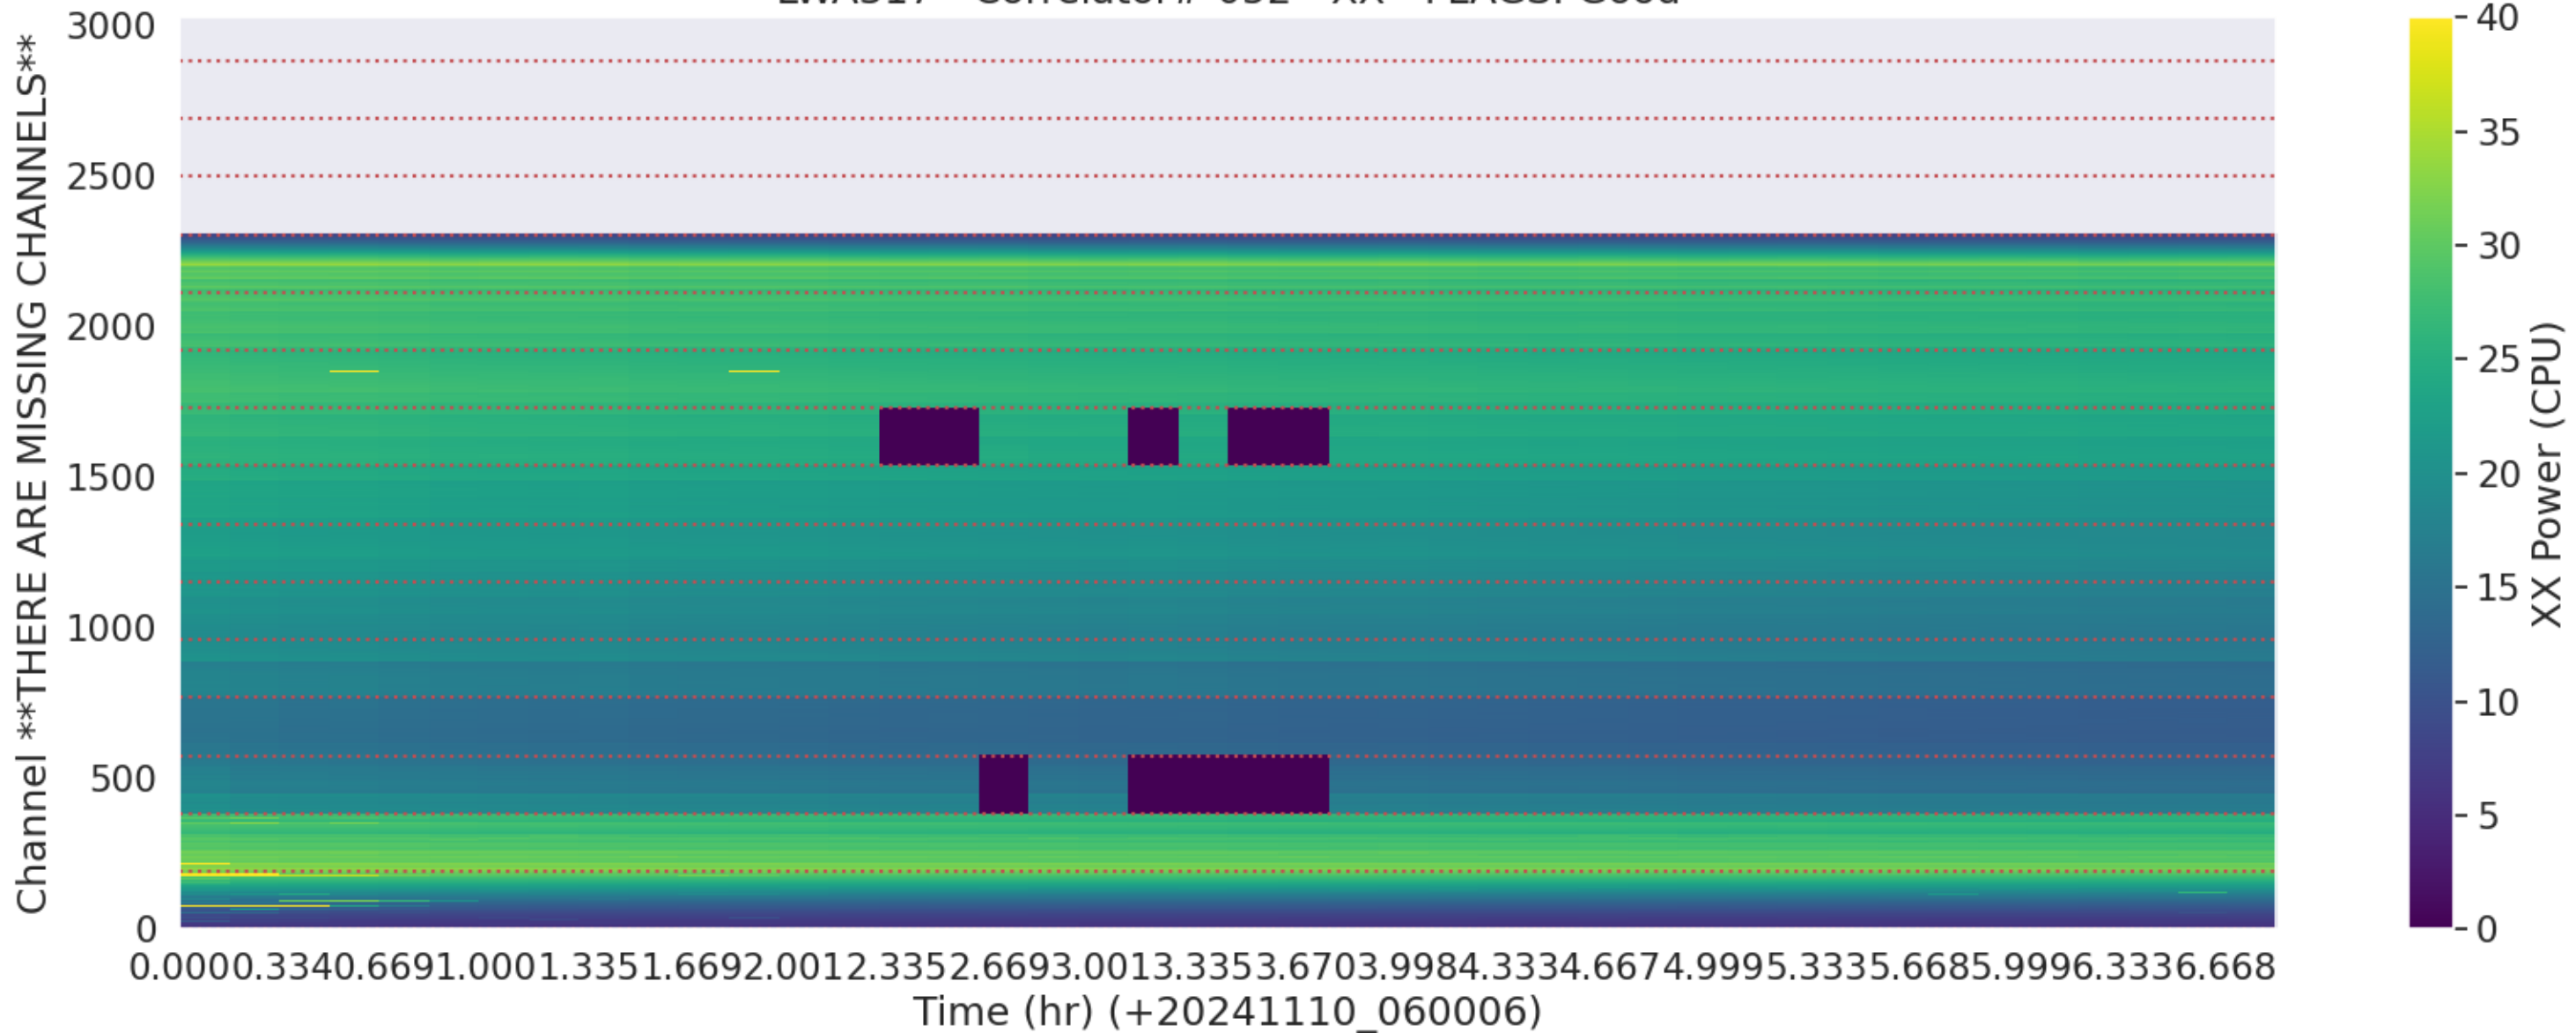

LWA317 - Correlator# 052 - XX - FLAGS: Good