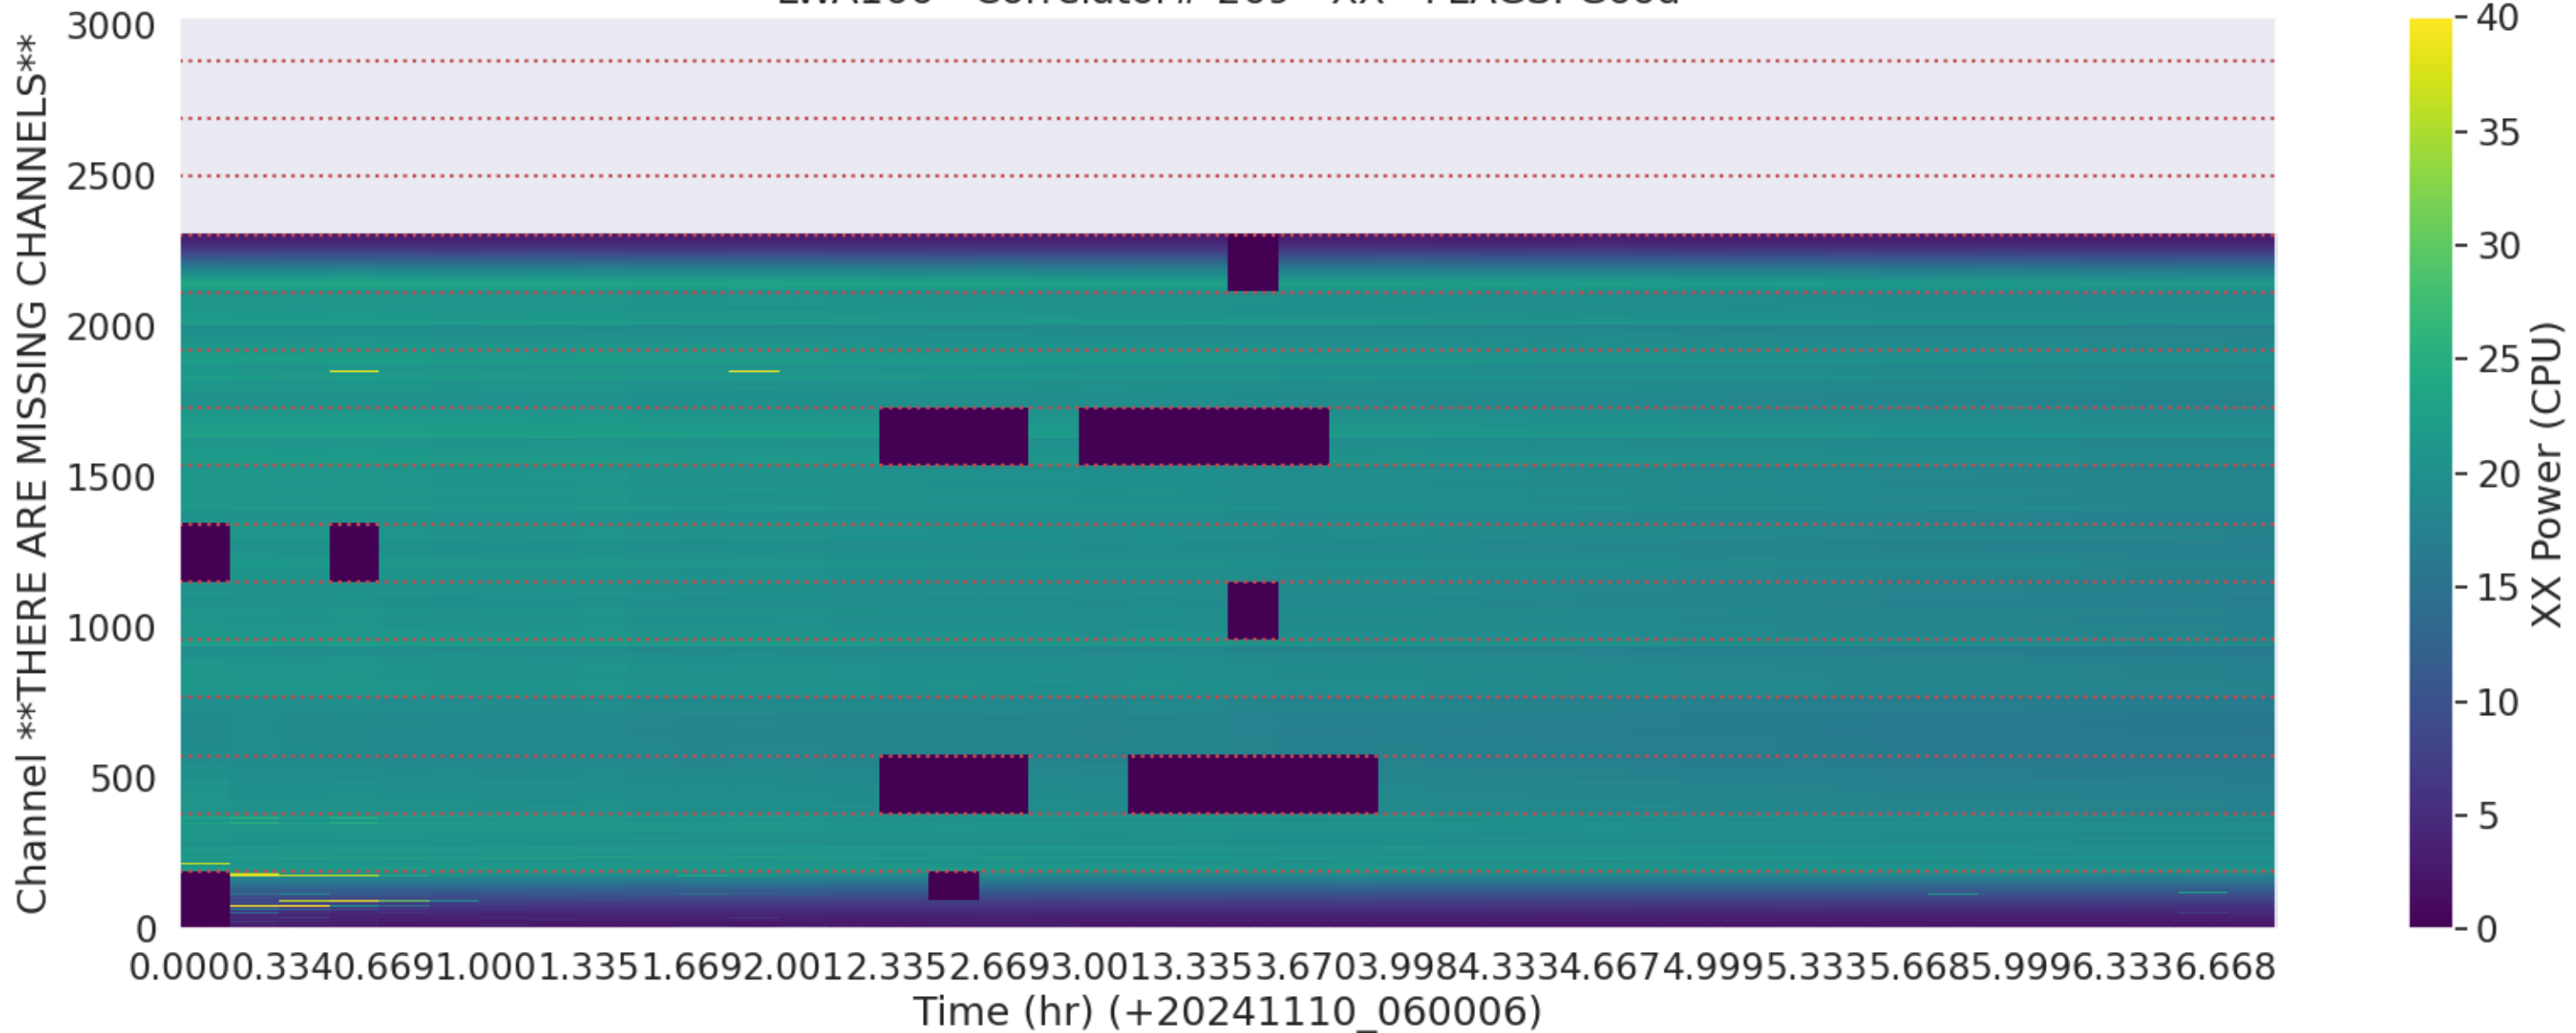

LWA166 - Correlator# 269 - XX - FLAGS: Good