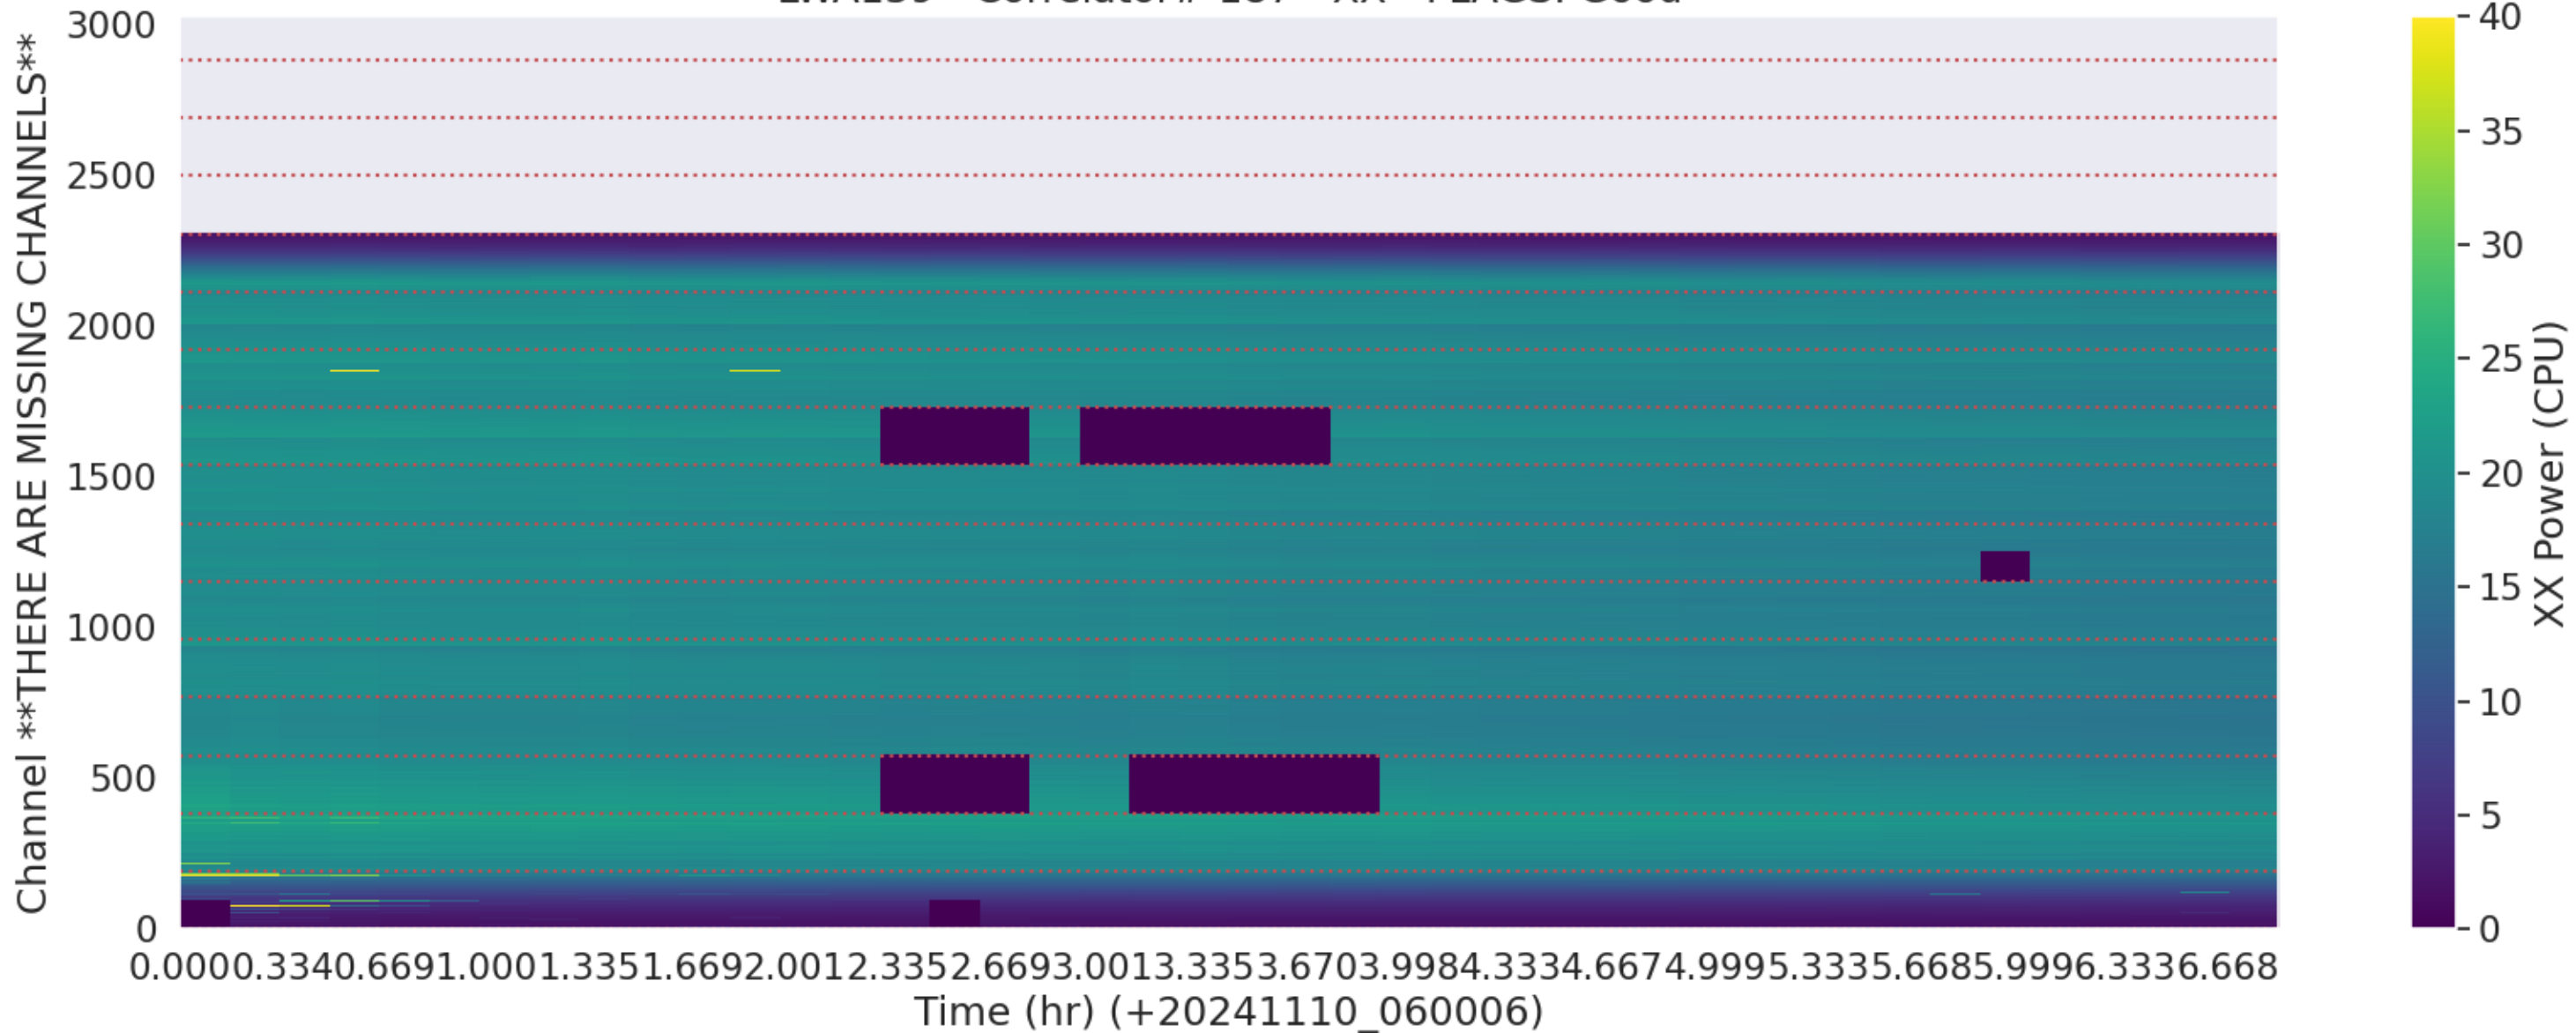

LWA139 - Correlator# 187 - XX - FLAGS: Good