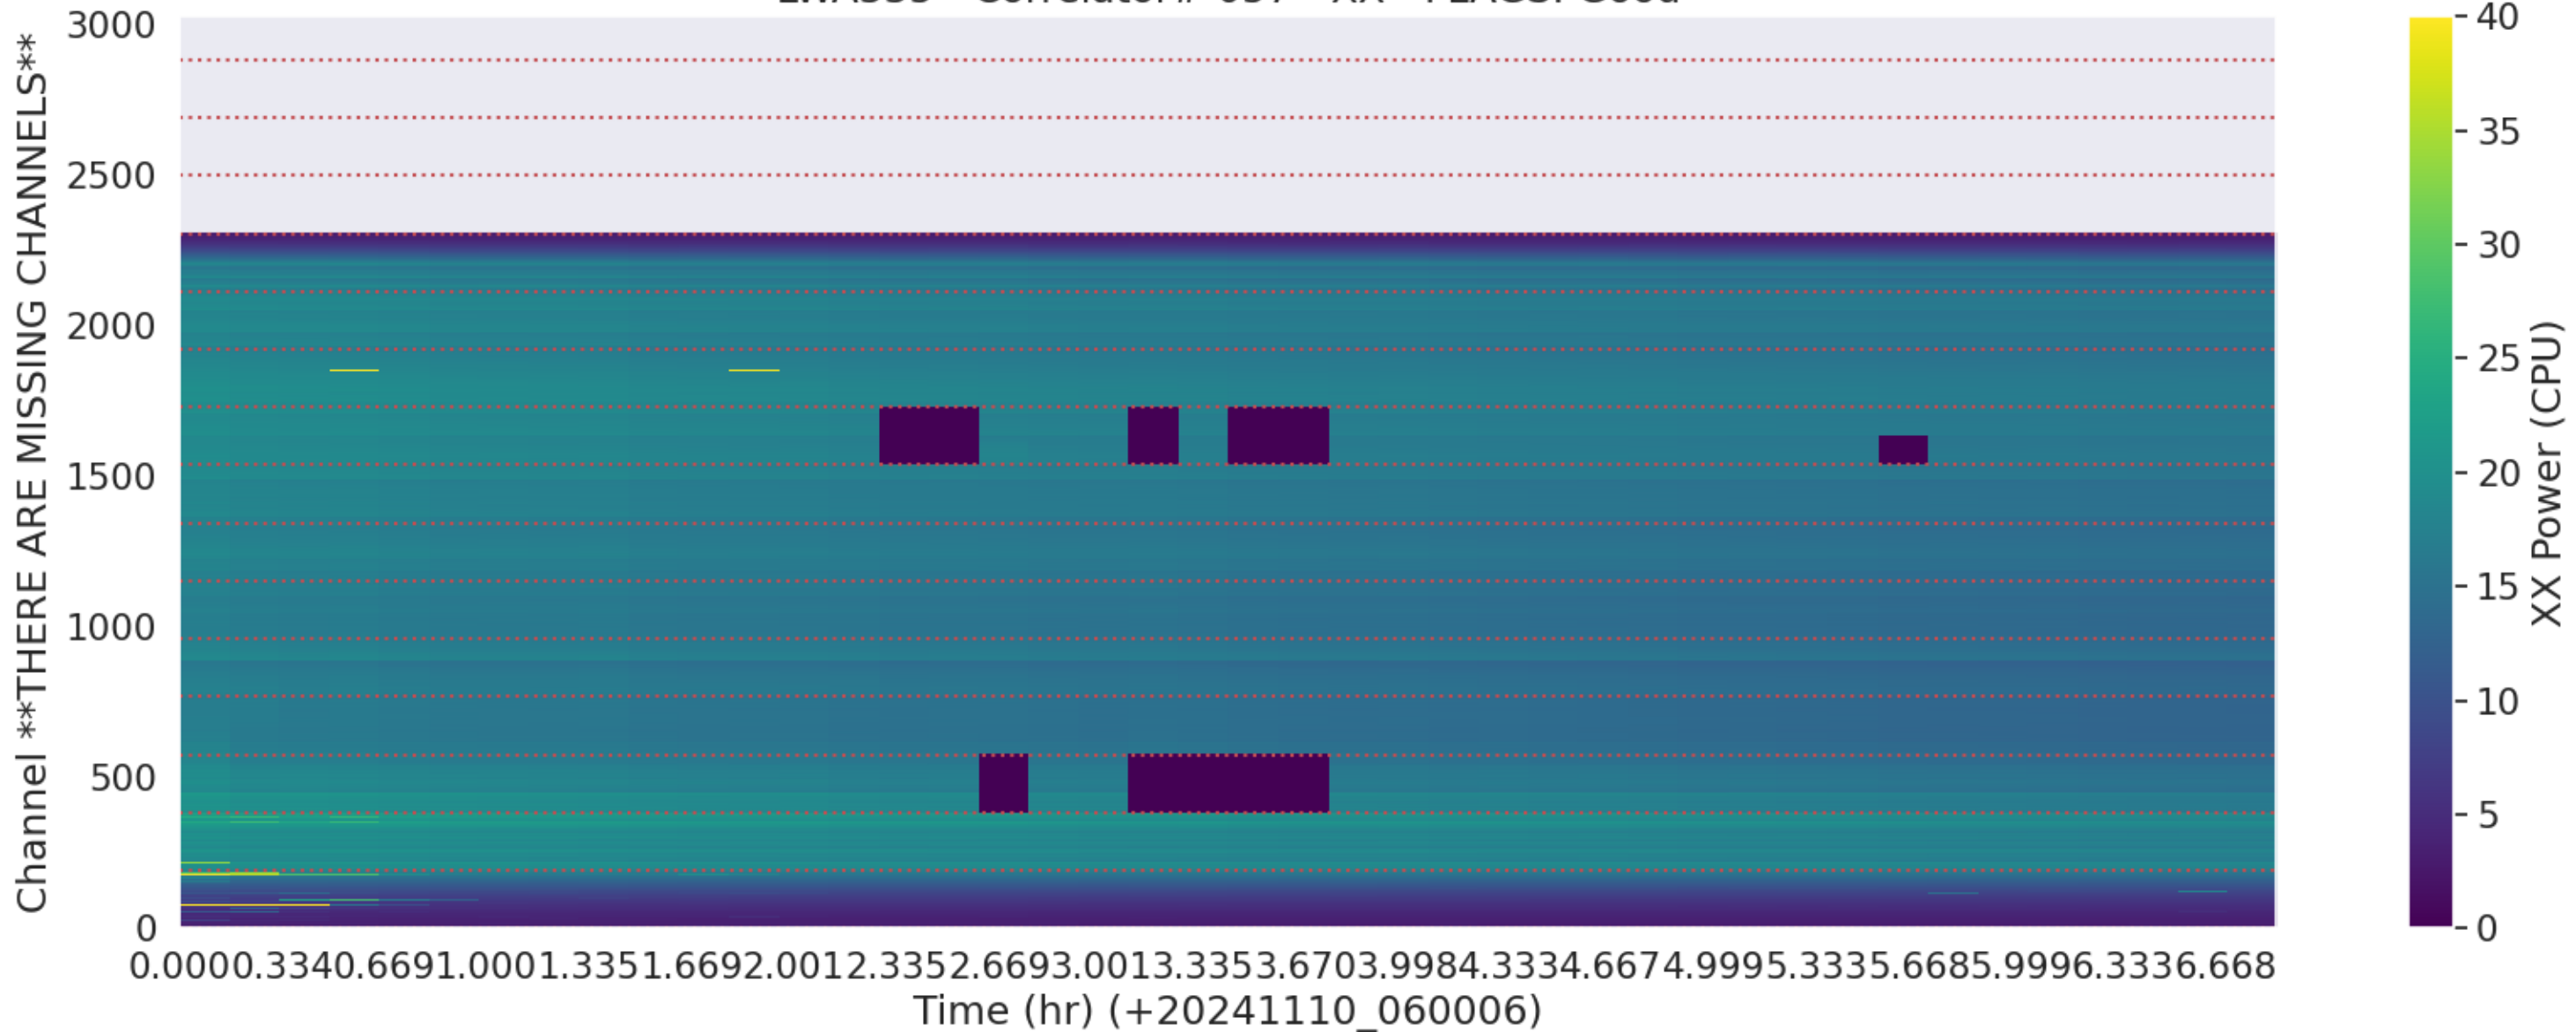

LWA335 - Correlator# 057 - XX - FLAGS: Good