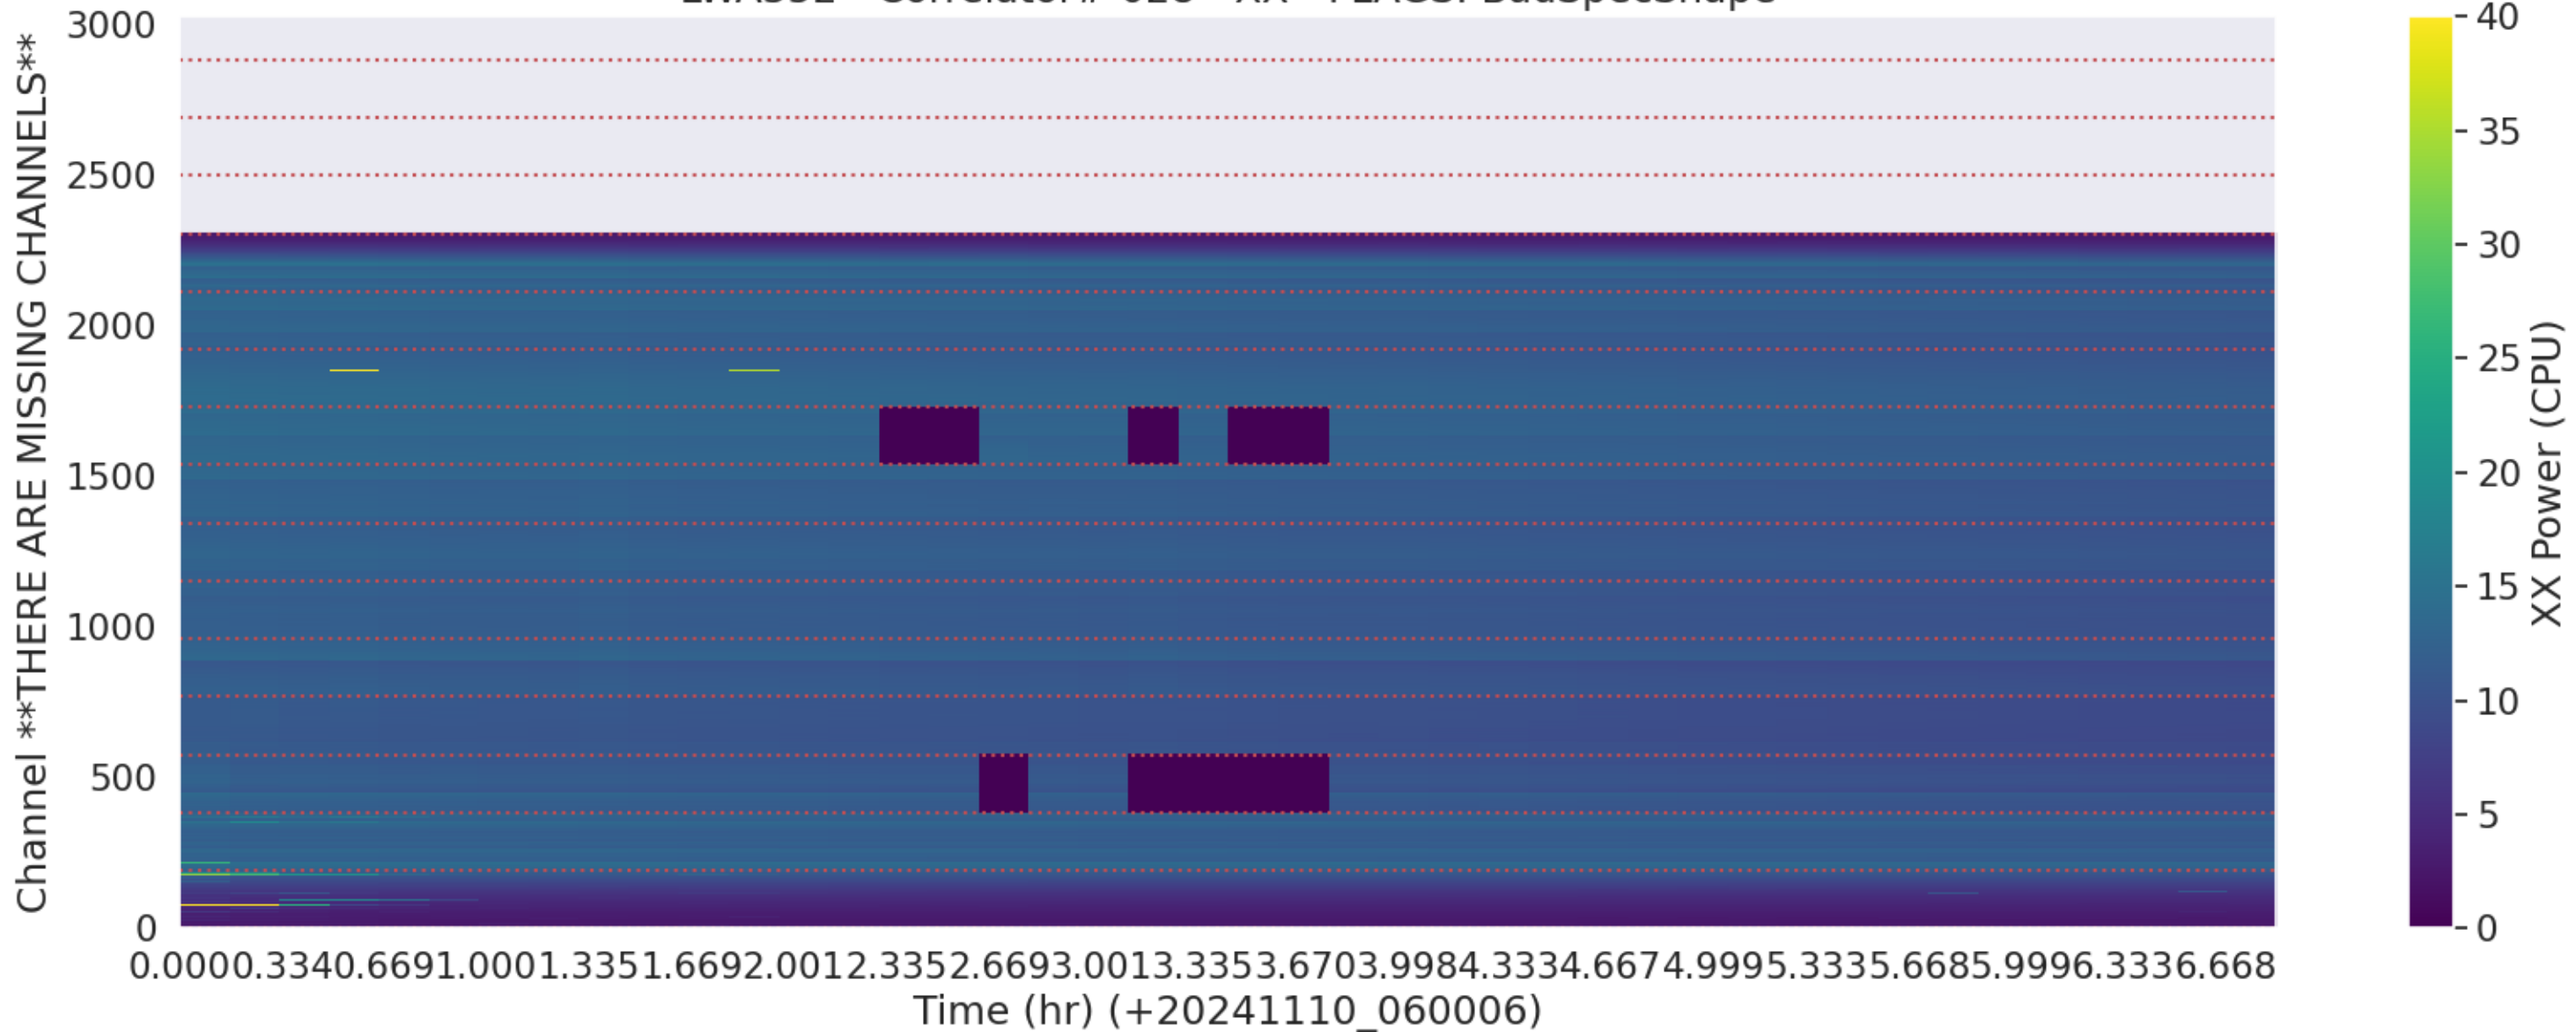

LWA352 - Correlator# 028 - XX - FLAGS: BadSpecShape