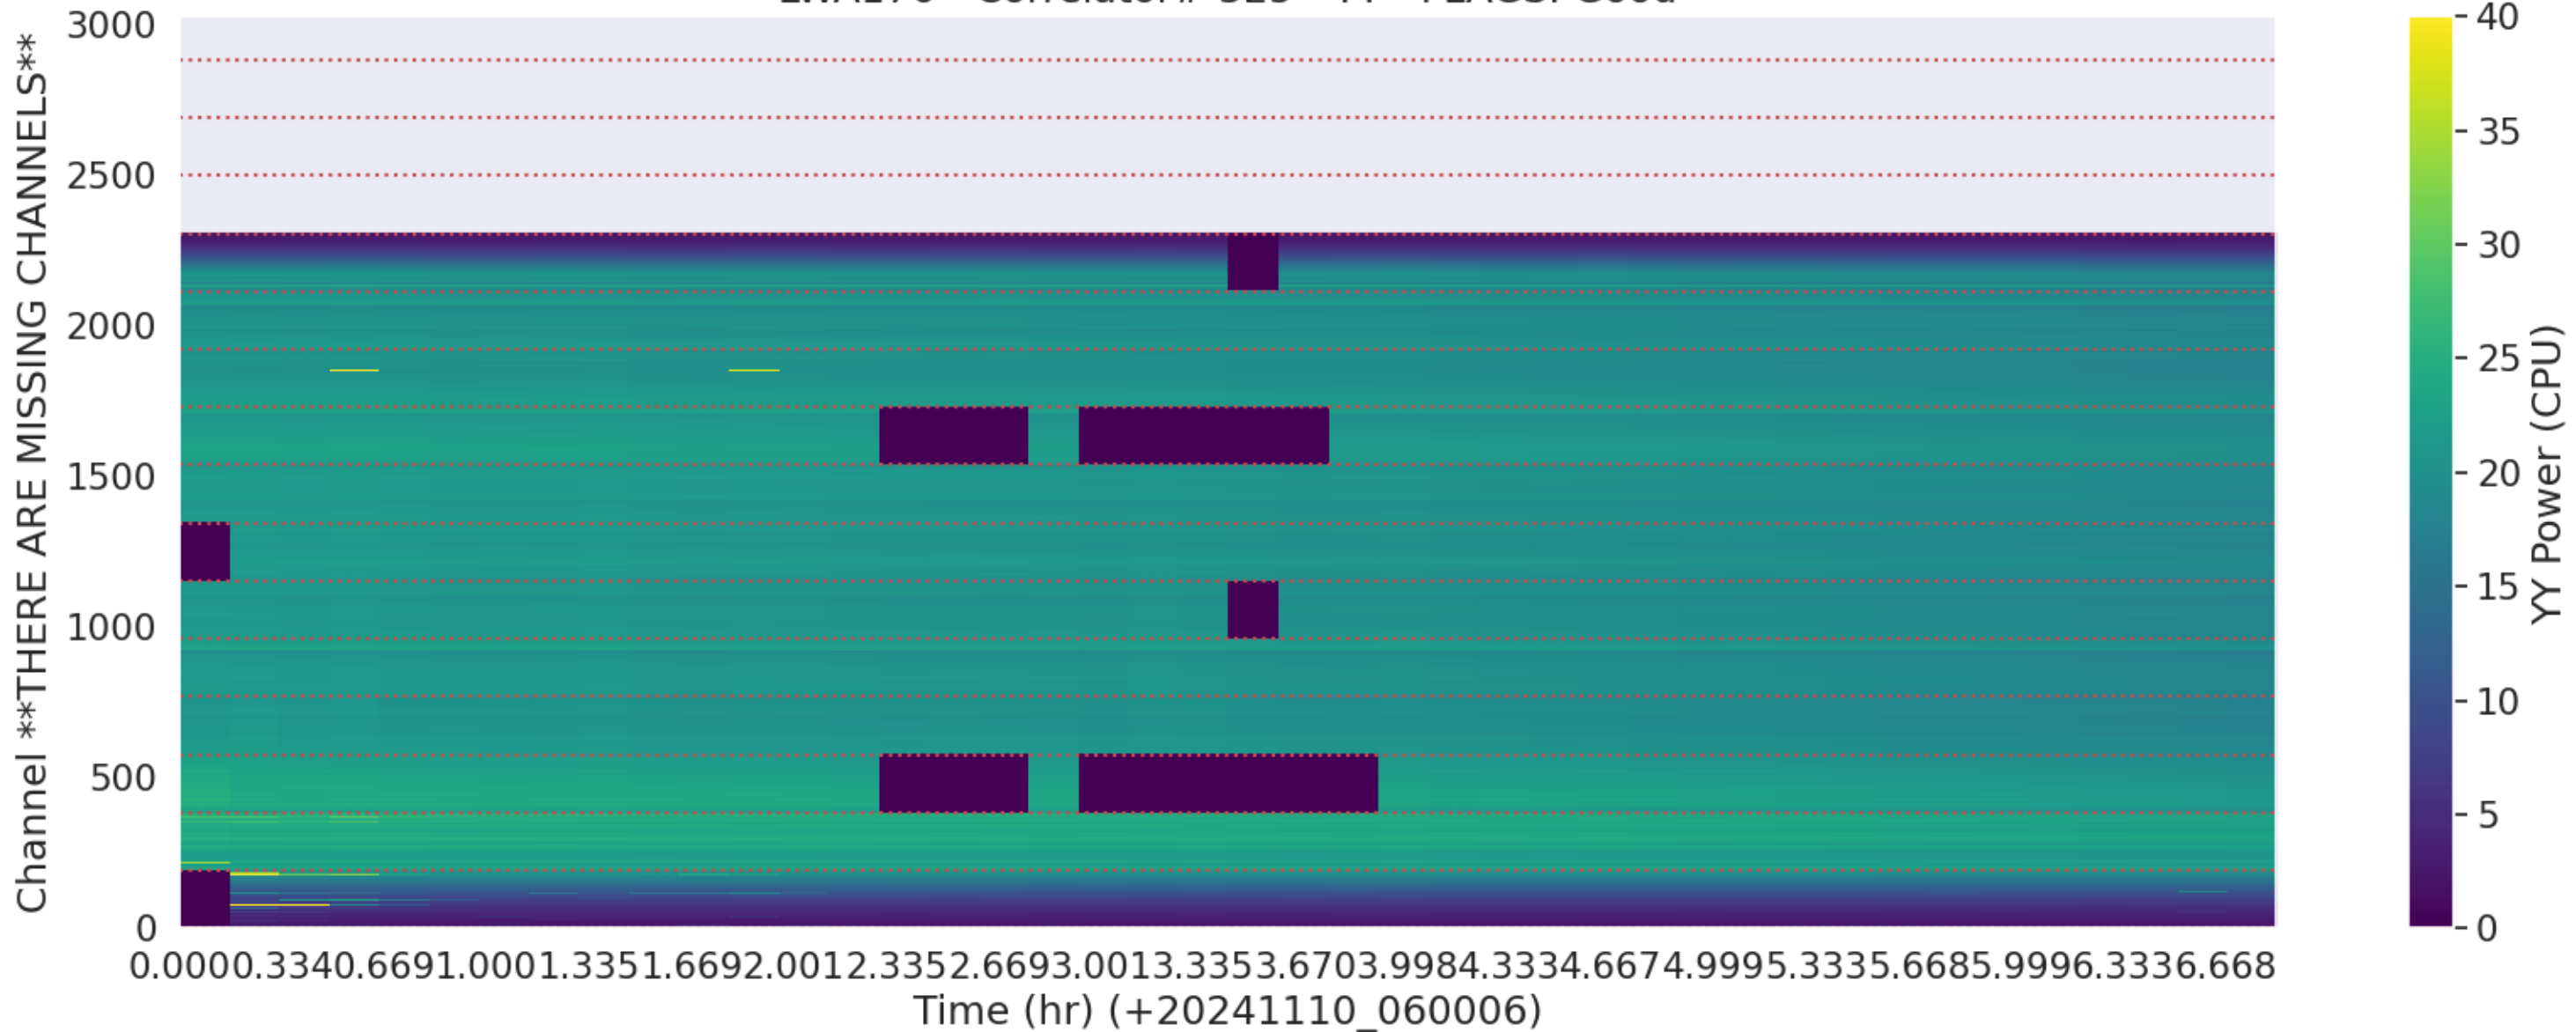

LWA176 - Correlator# 325 - YY - FLAGS: Good