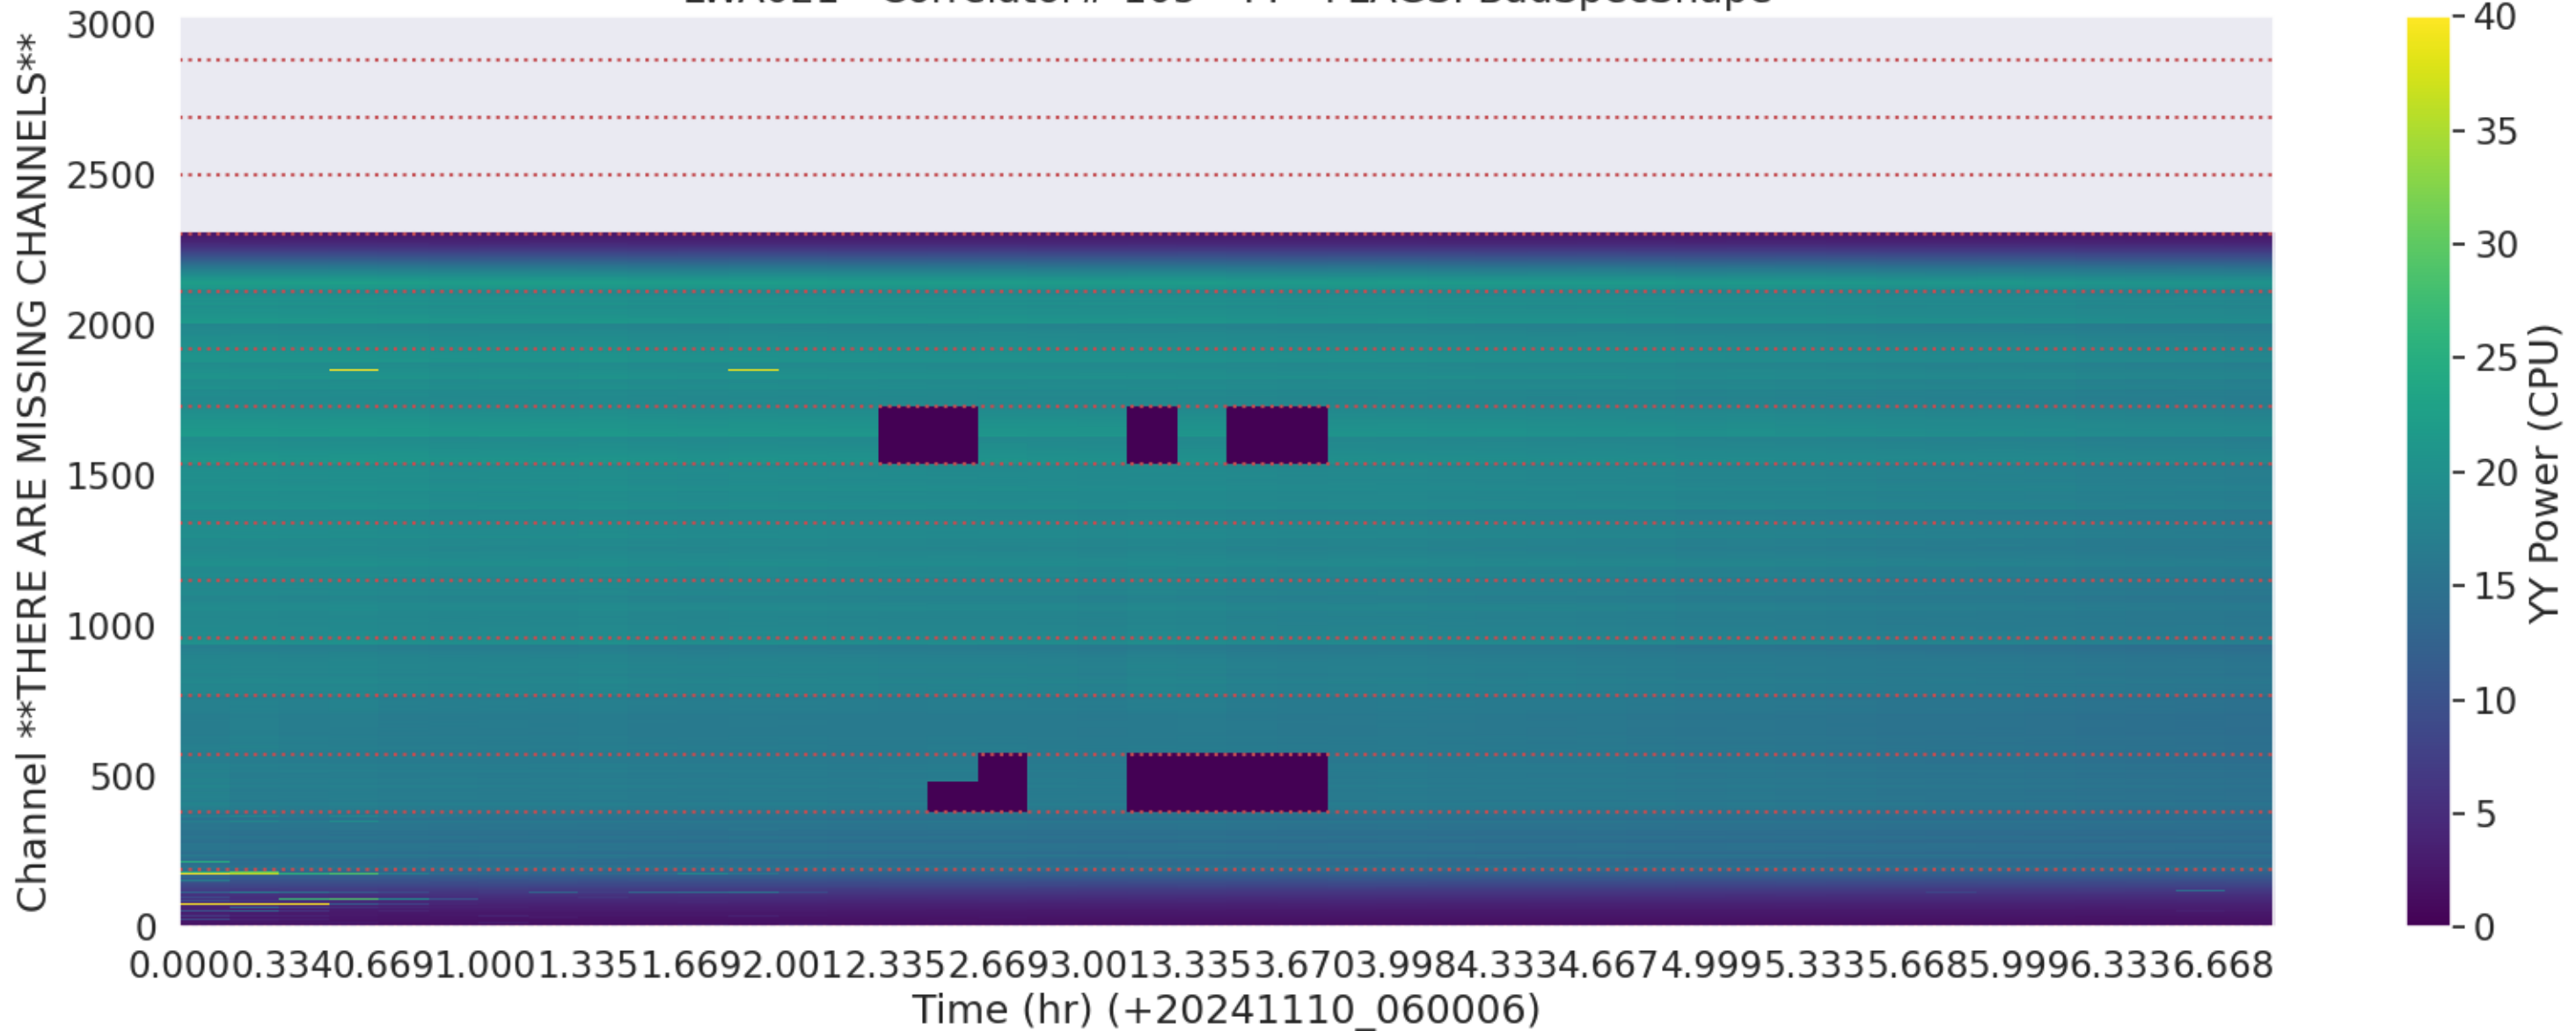

LWA019 - Correlator# 103 - YY - FLAGS: Good

LWA022 - Correlator# 104 - XX - FLAGS: Good

LWA022 - Correlator# 104 - YY - FLAGS: Good

LWA021 - Correlator# 105 - XX - FLAGS: Good

LWA021 - Correlator# 105 - YY - FLAGS: BadSpecShape