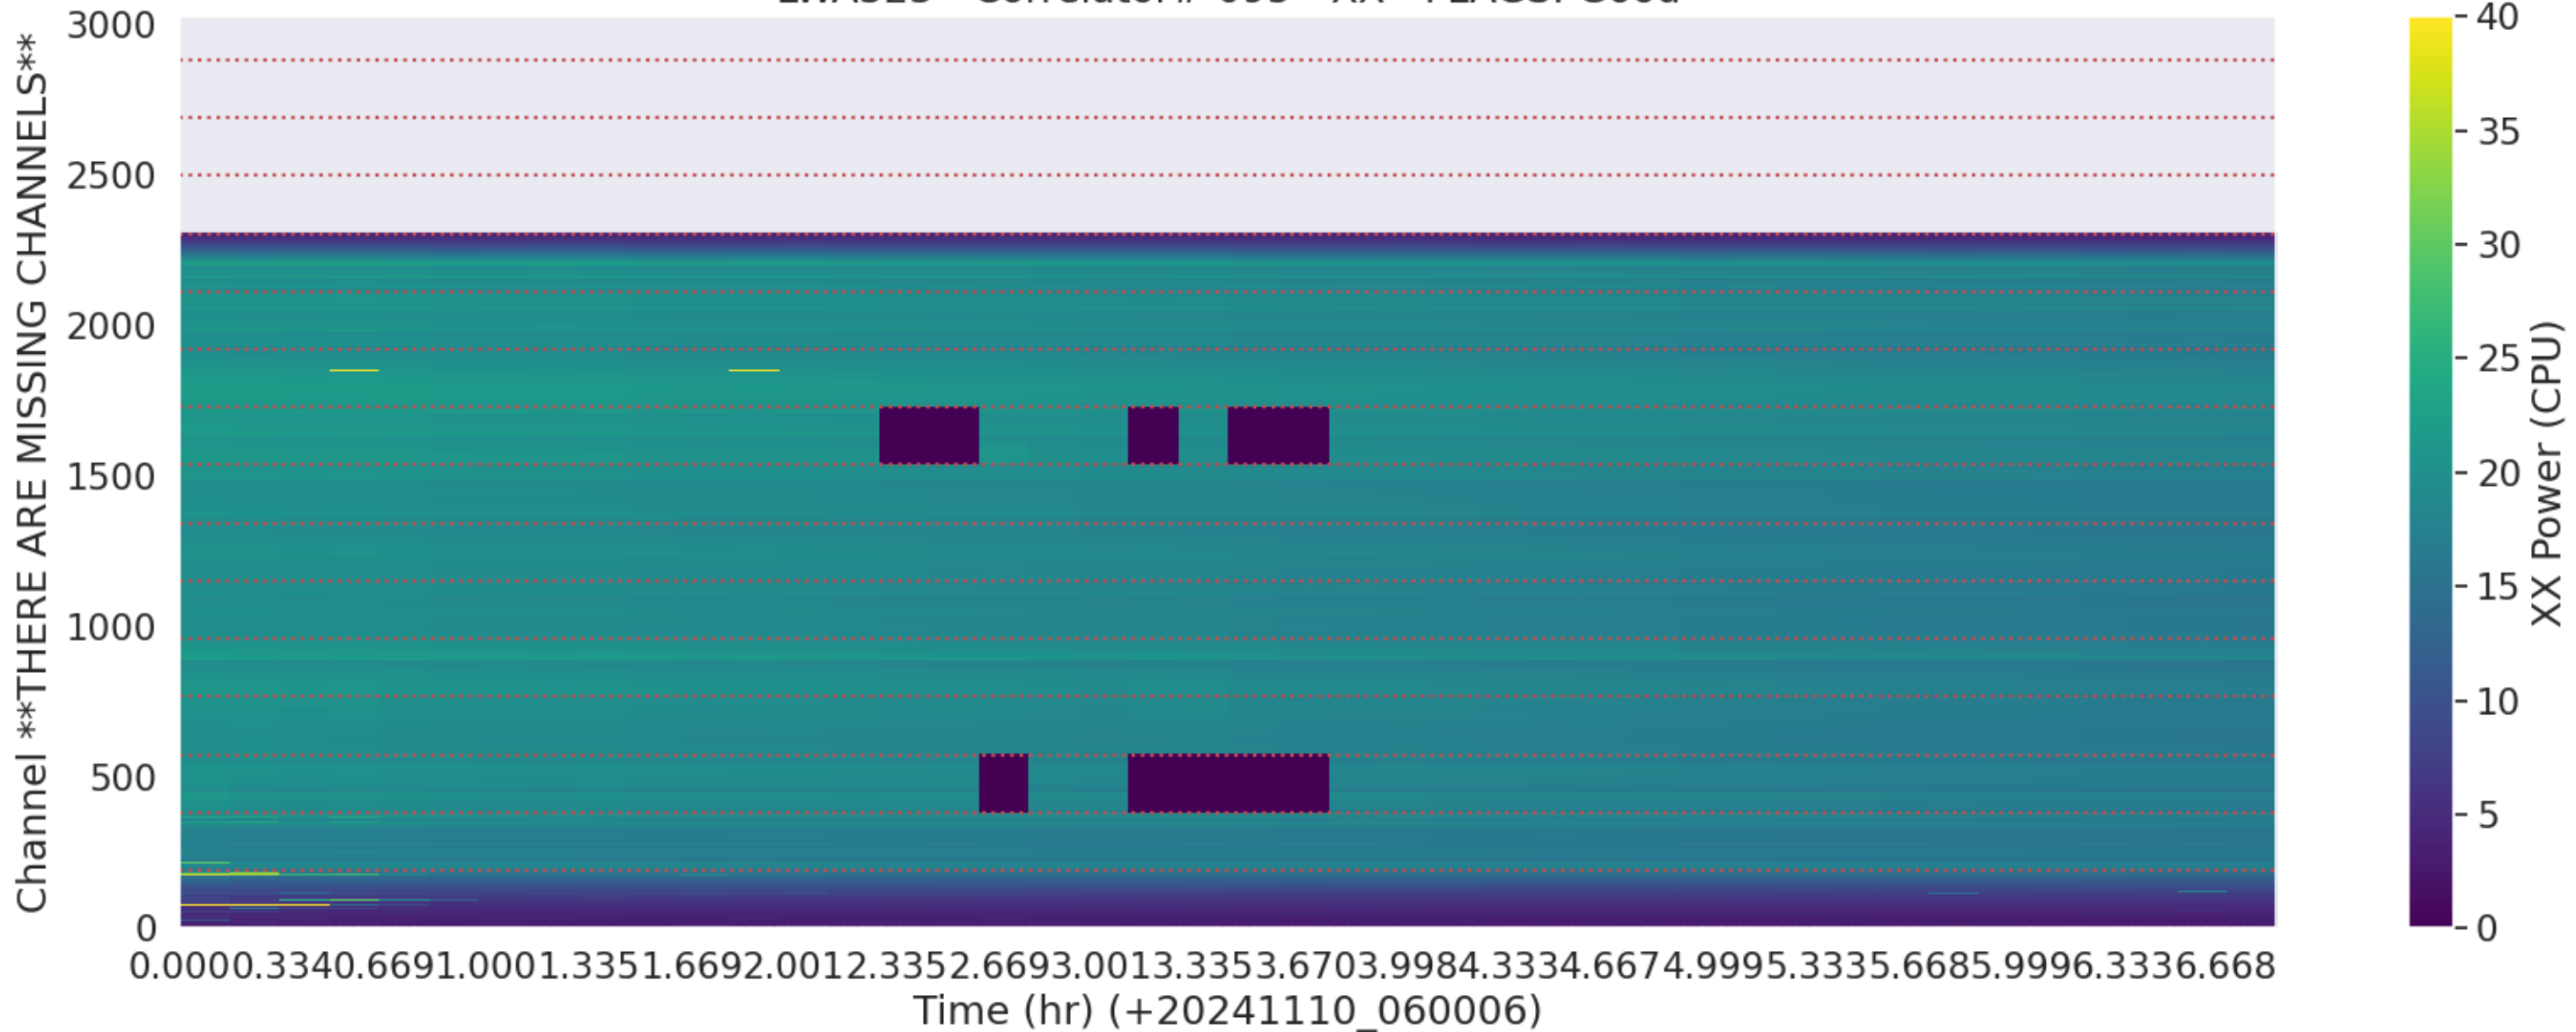

LWA286 - Correlator# 093 - YY - FLAGS: Good

LWA363 - Correlator# 094 - XX - FLAGS: Good

LWA363 - Correlator# 094 - YY - FLAGS: Good

LWA323 - Correlator# 095 - XX - FLAGS: Good

LWA323 - Correlator# 095 - YY - FLAGS: Good