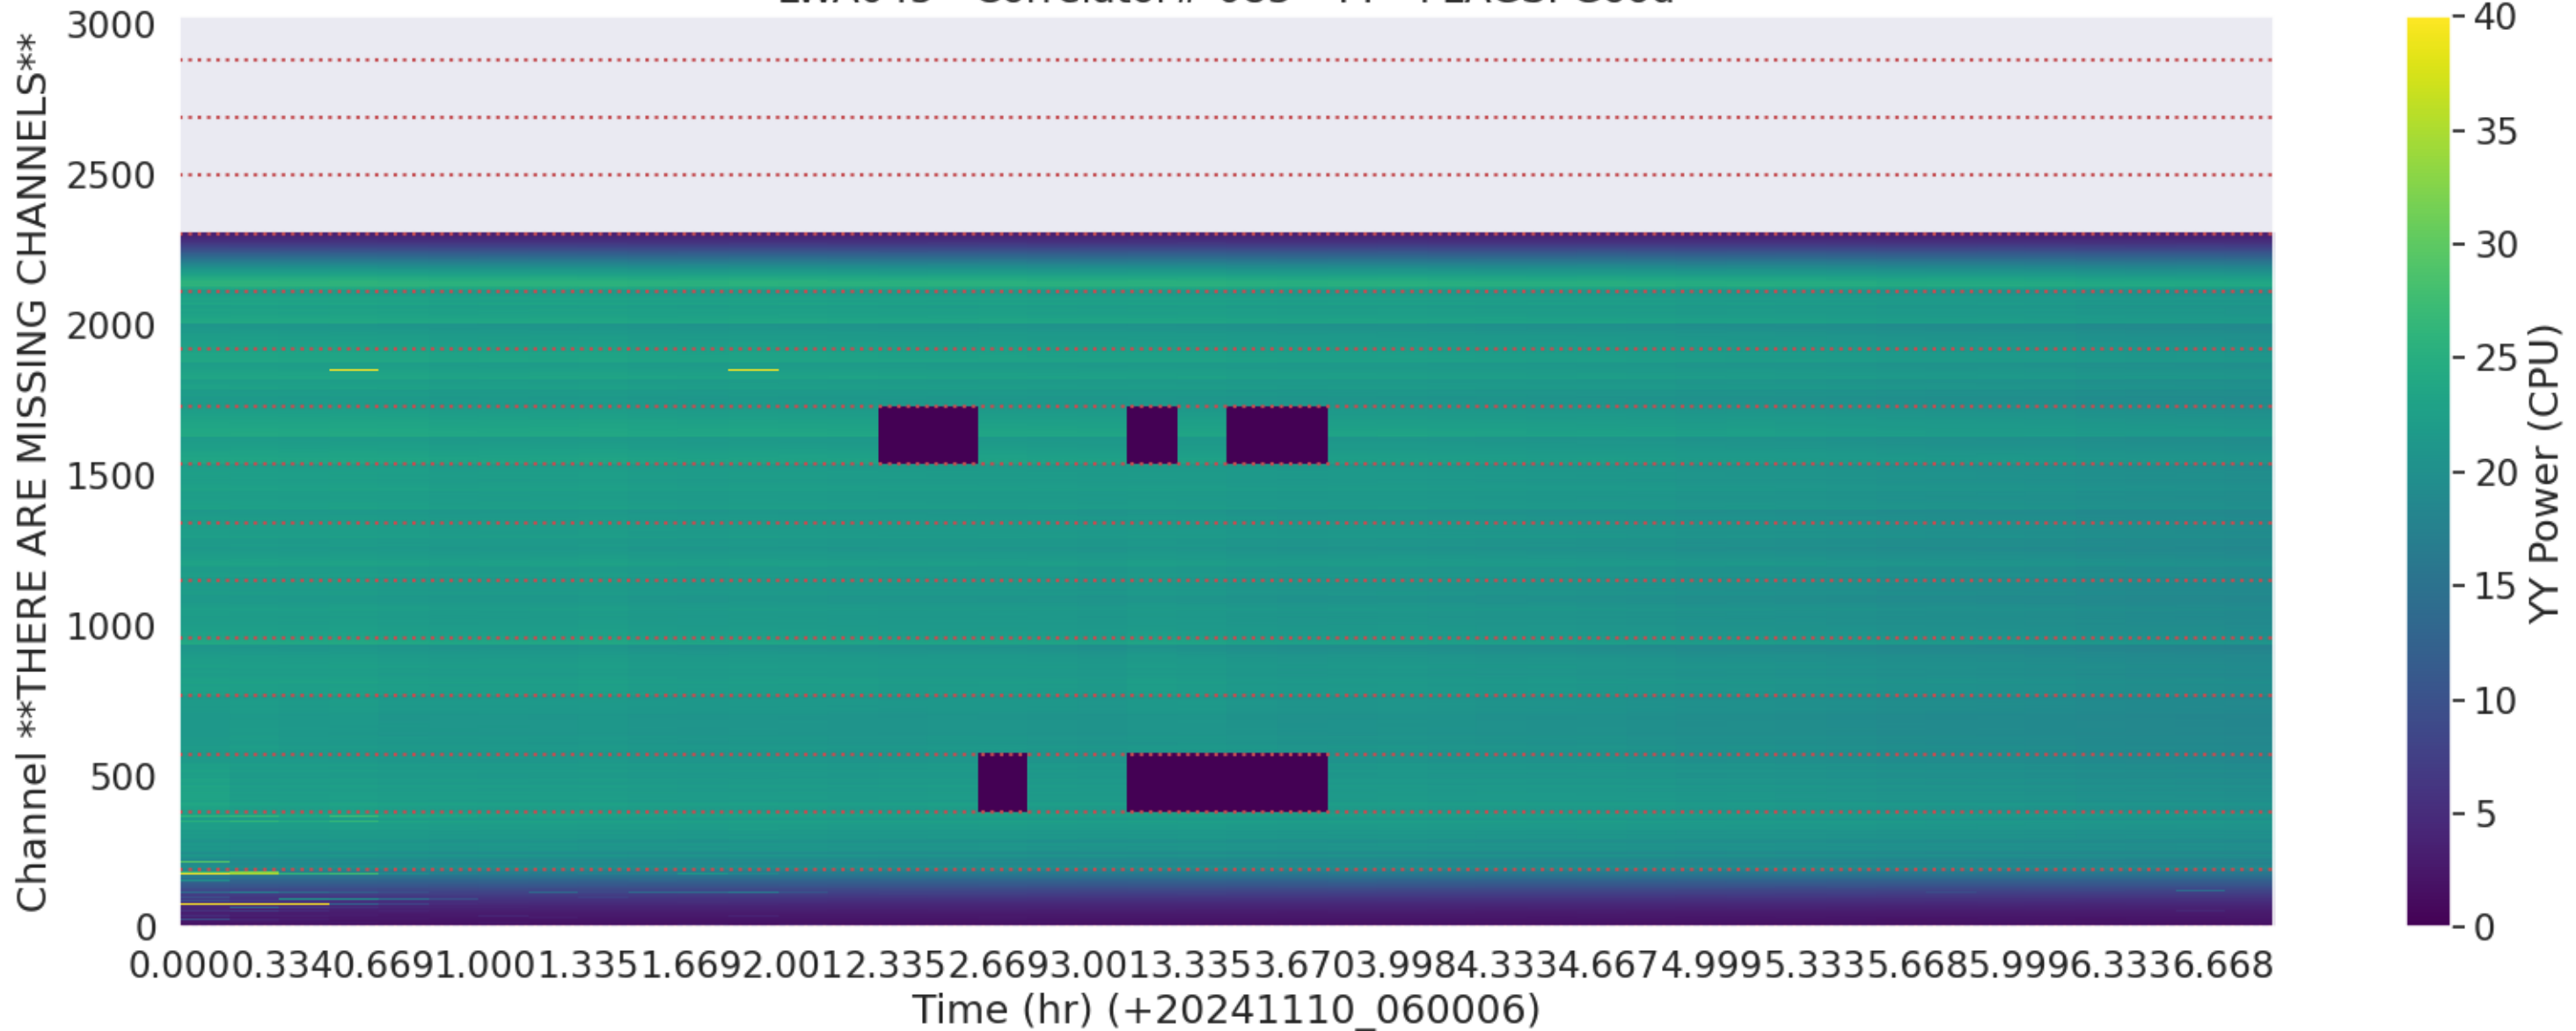

LWA045 - Correlator# 083 - YY - FLAGS: Good