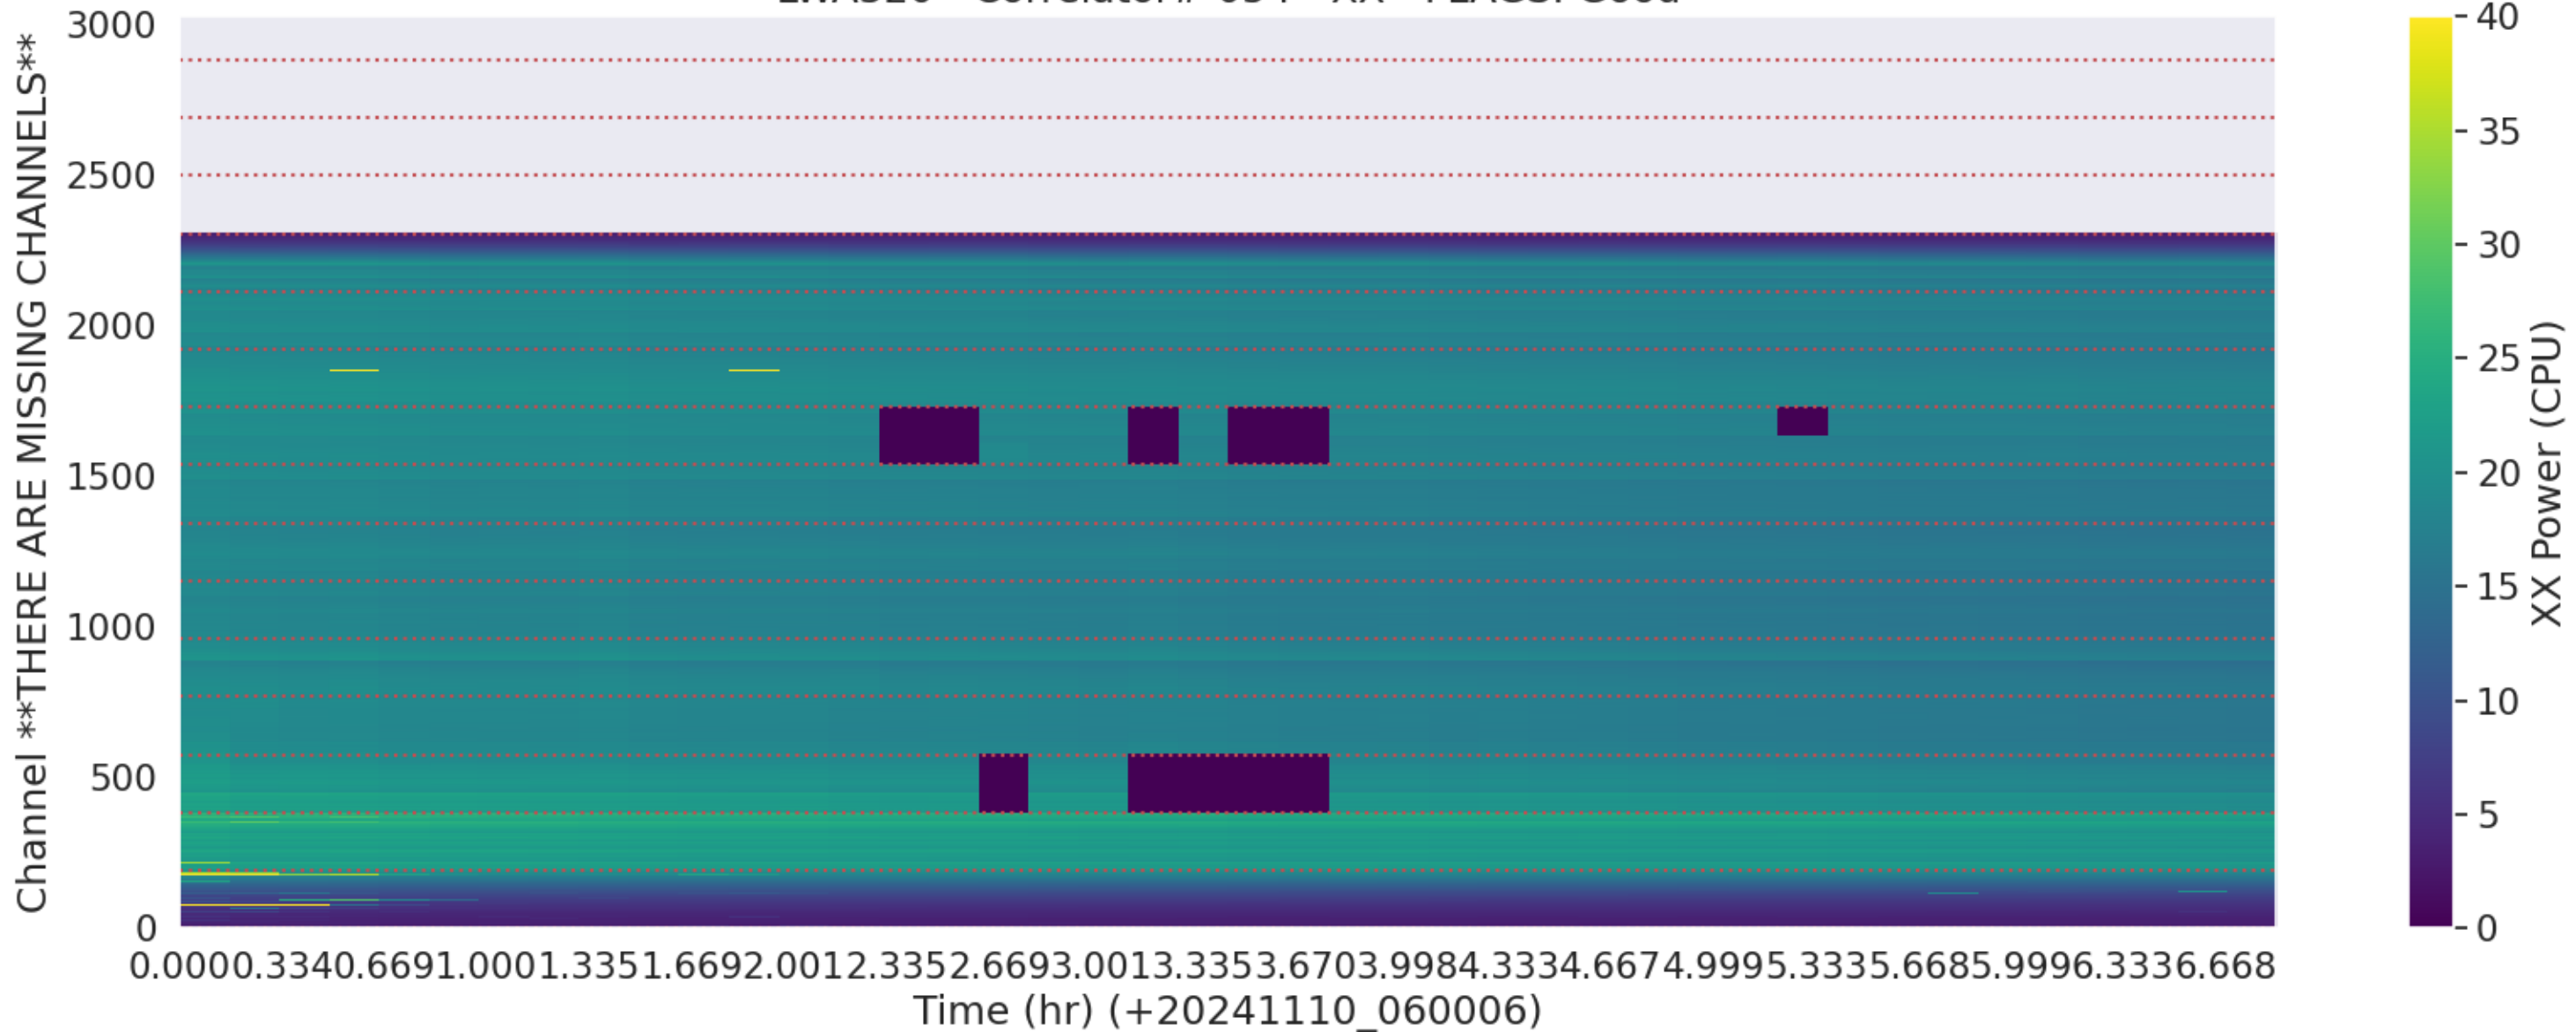

LWA320 - Correlator# 054 - XX - FLAGS: Good