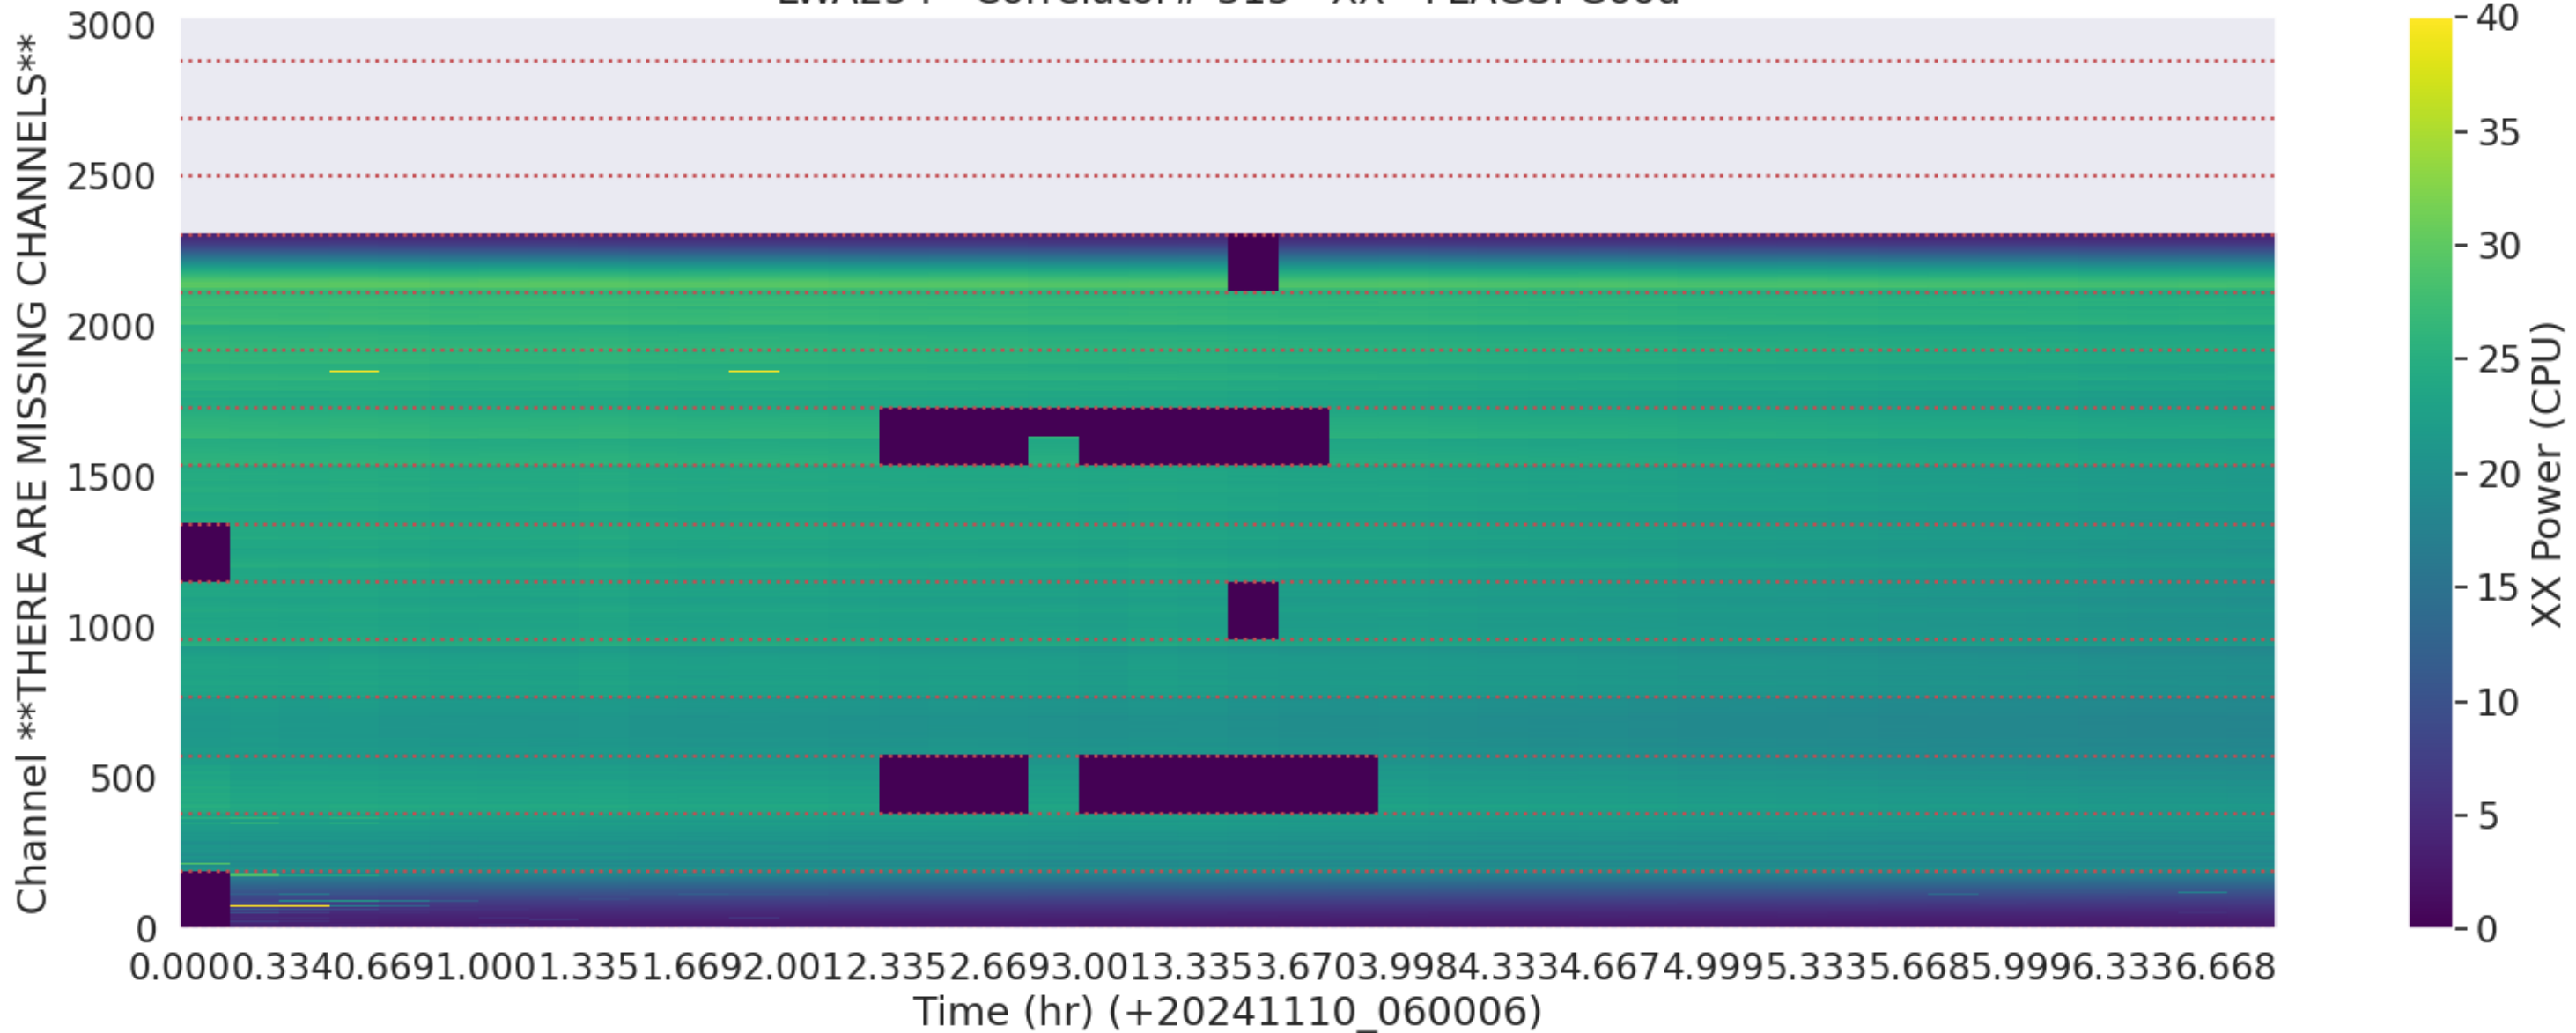

LWA254 - Correlator# 315 - XX - FLAGS: Good