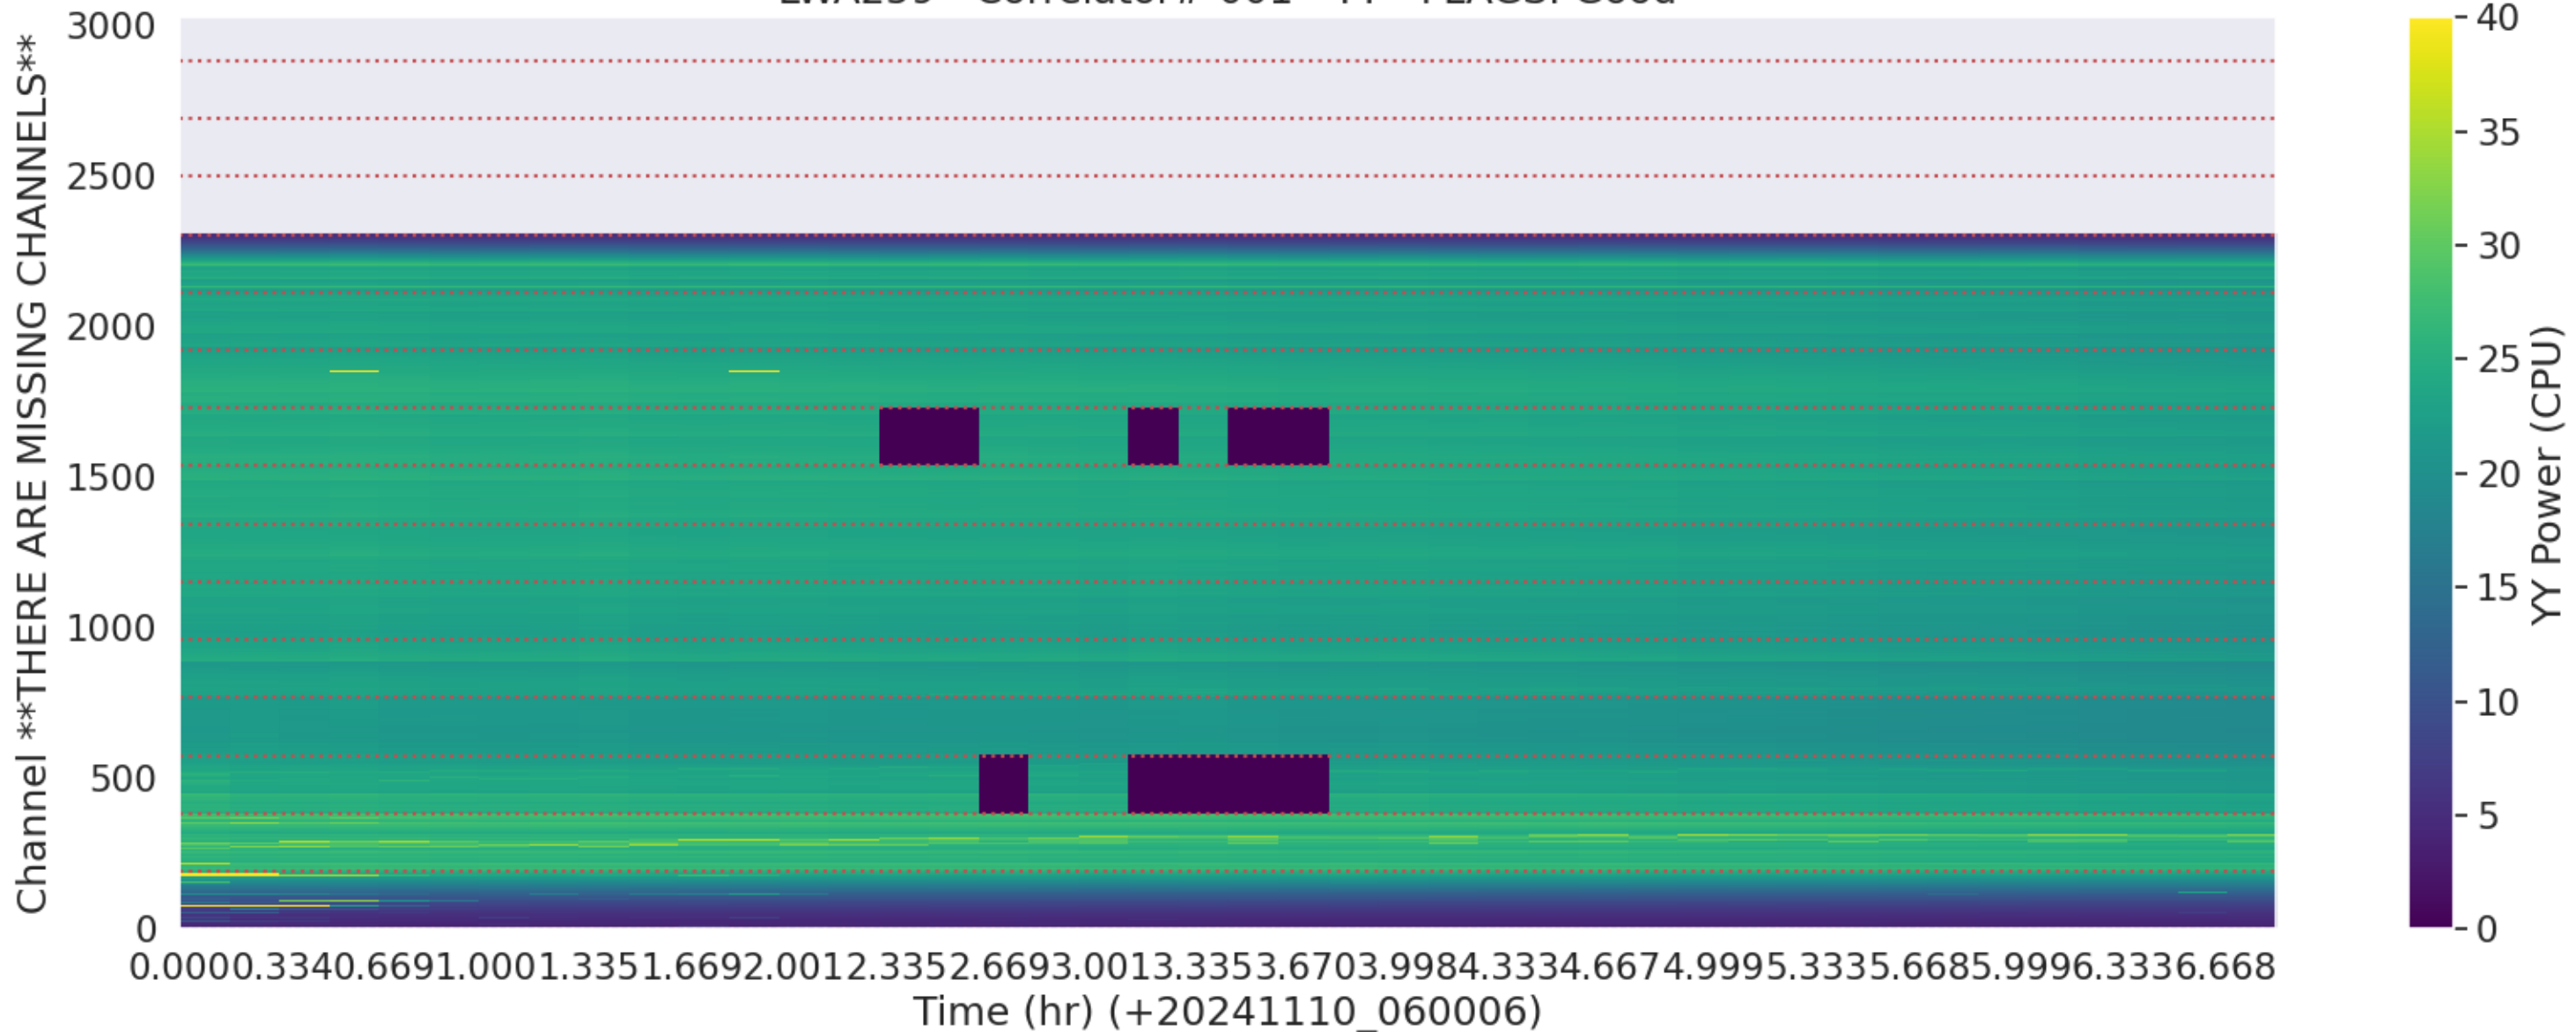

LWA266 - Correlator# 000 - XX - FLAGS: Good

LWA266 - Correlator# 000 - YY - FLAGS: Good

LWA259 - Correlator# 001 - XX - FLAGS: Good

LWA259 - Correlator# 001 - YY - FLAGS: Good

LWA268 - Correlator# 002 - XX - FLAGS: Good