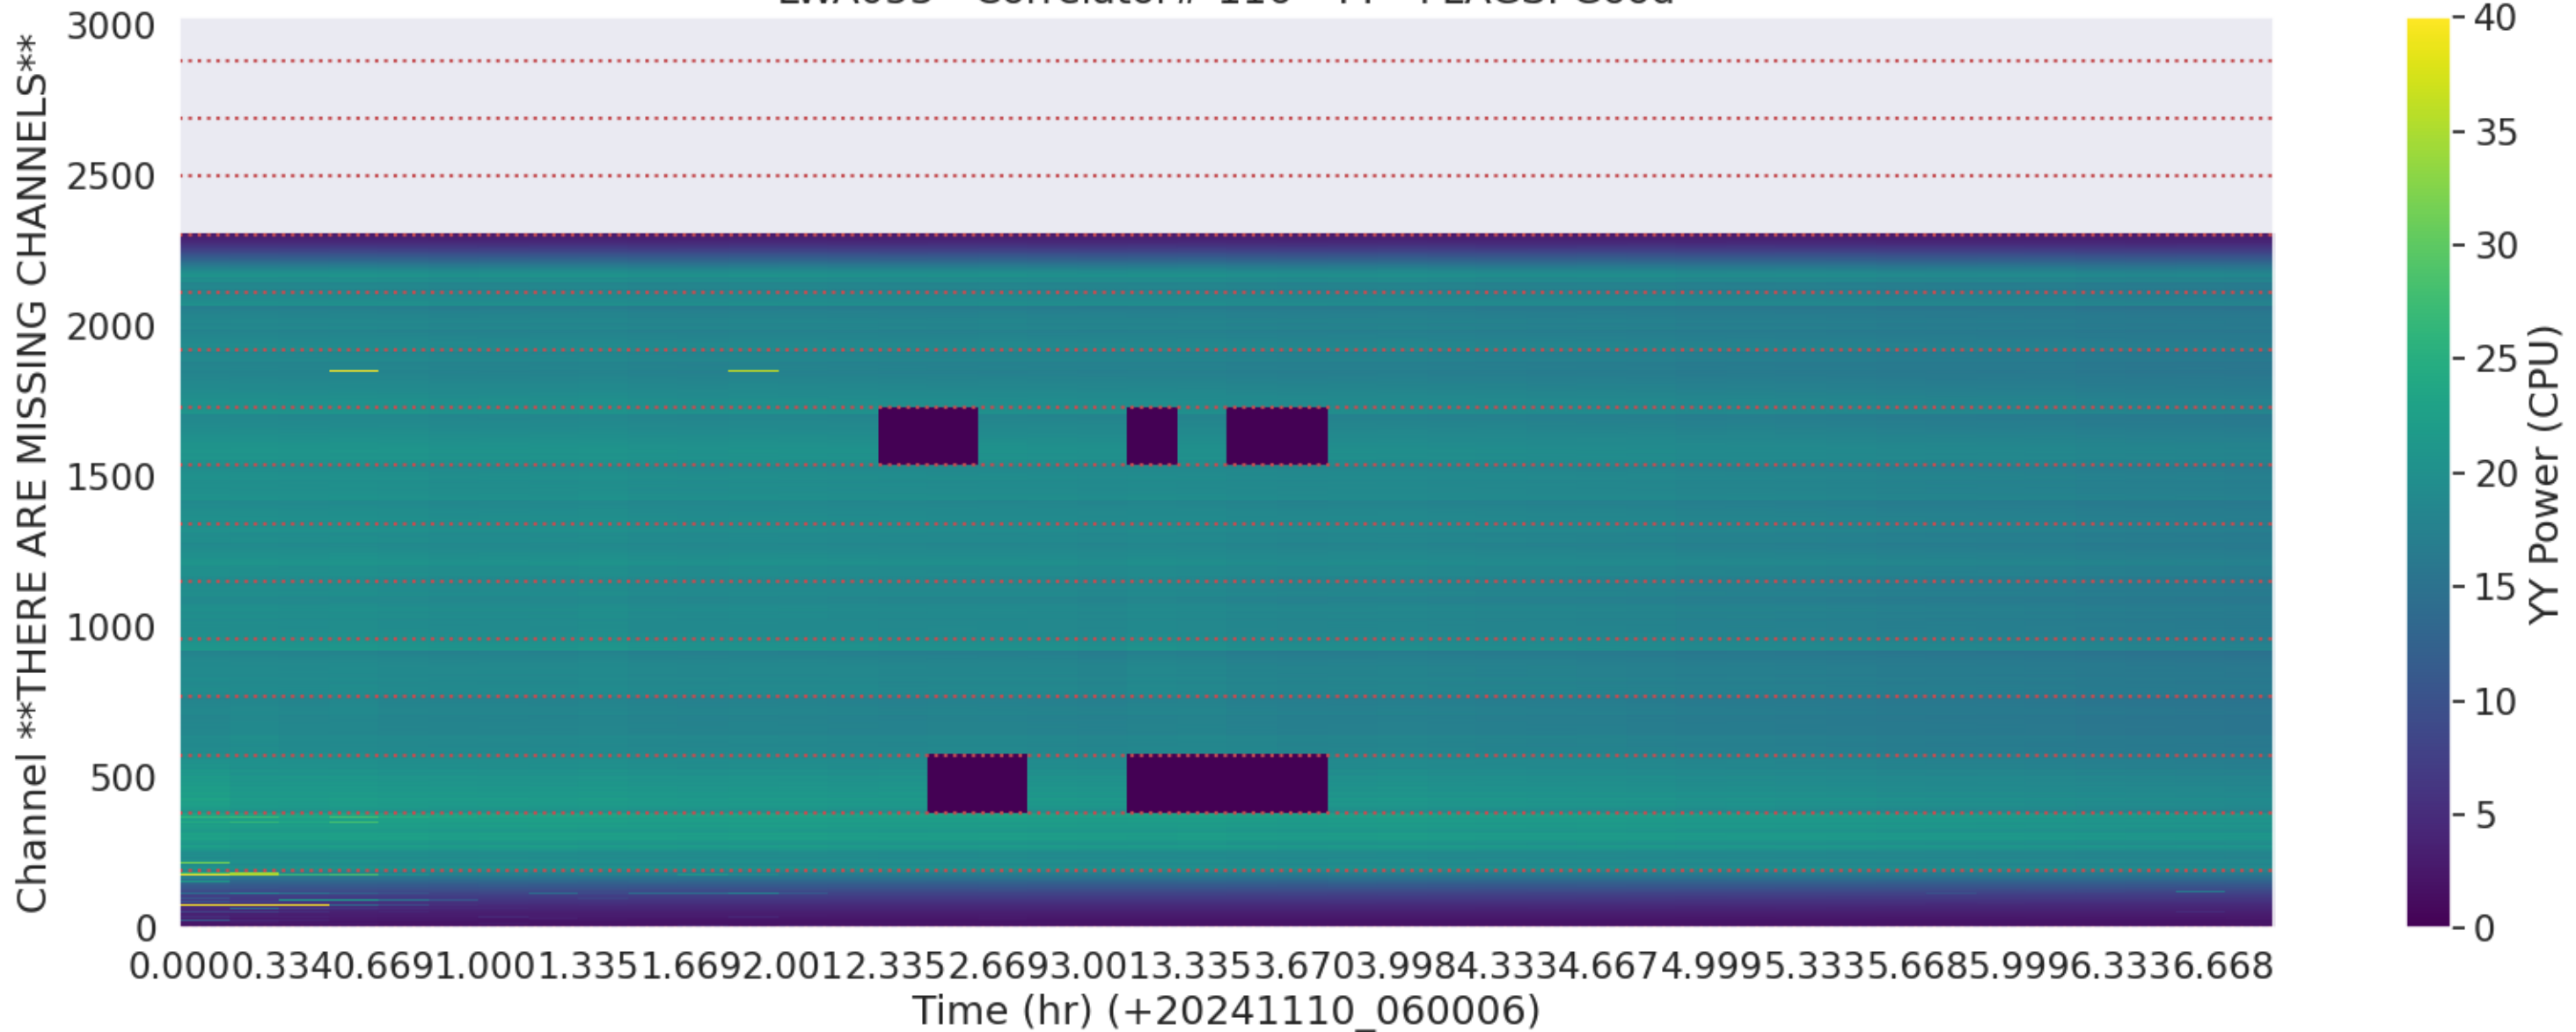

LWA053 - Correlator# 116 - YY - FLAGS: Good