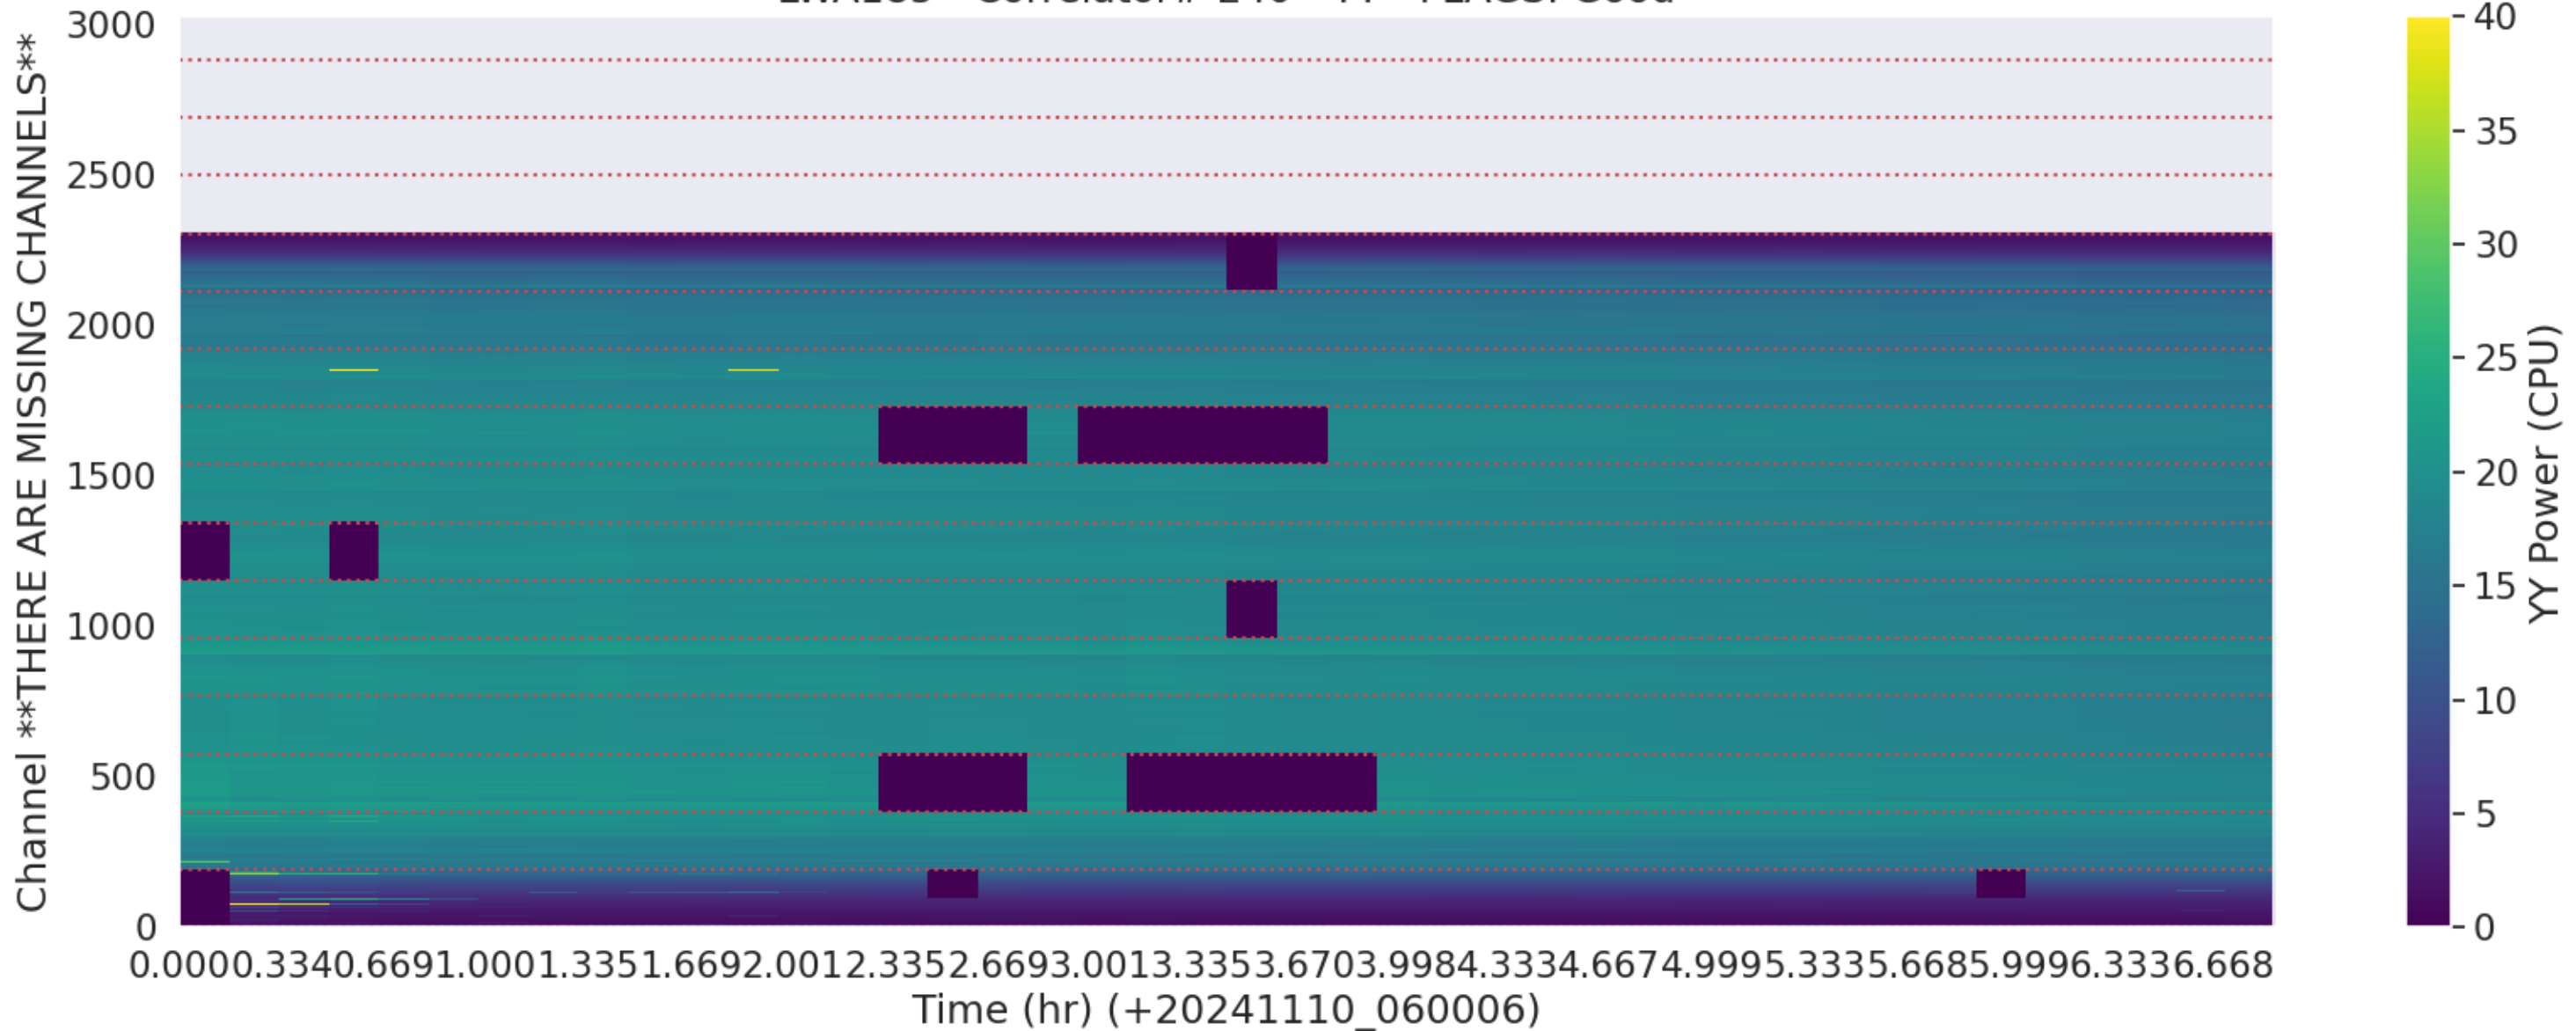

LWA182 - Correlator# 238 - YY - FLAGS: Good

LWA160 - Correlator# 239 - XX - FLAGS: Good

LWA160 - Correlator# 239 - YY - FLAGS: Good

LWA185 - Correlator# 240 - XX - FLAGS: Good

LWA185 - Correlator# 240 - YY - FLAGS: Good