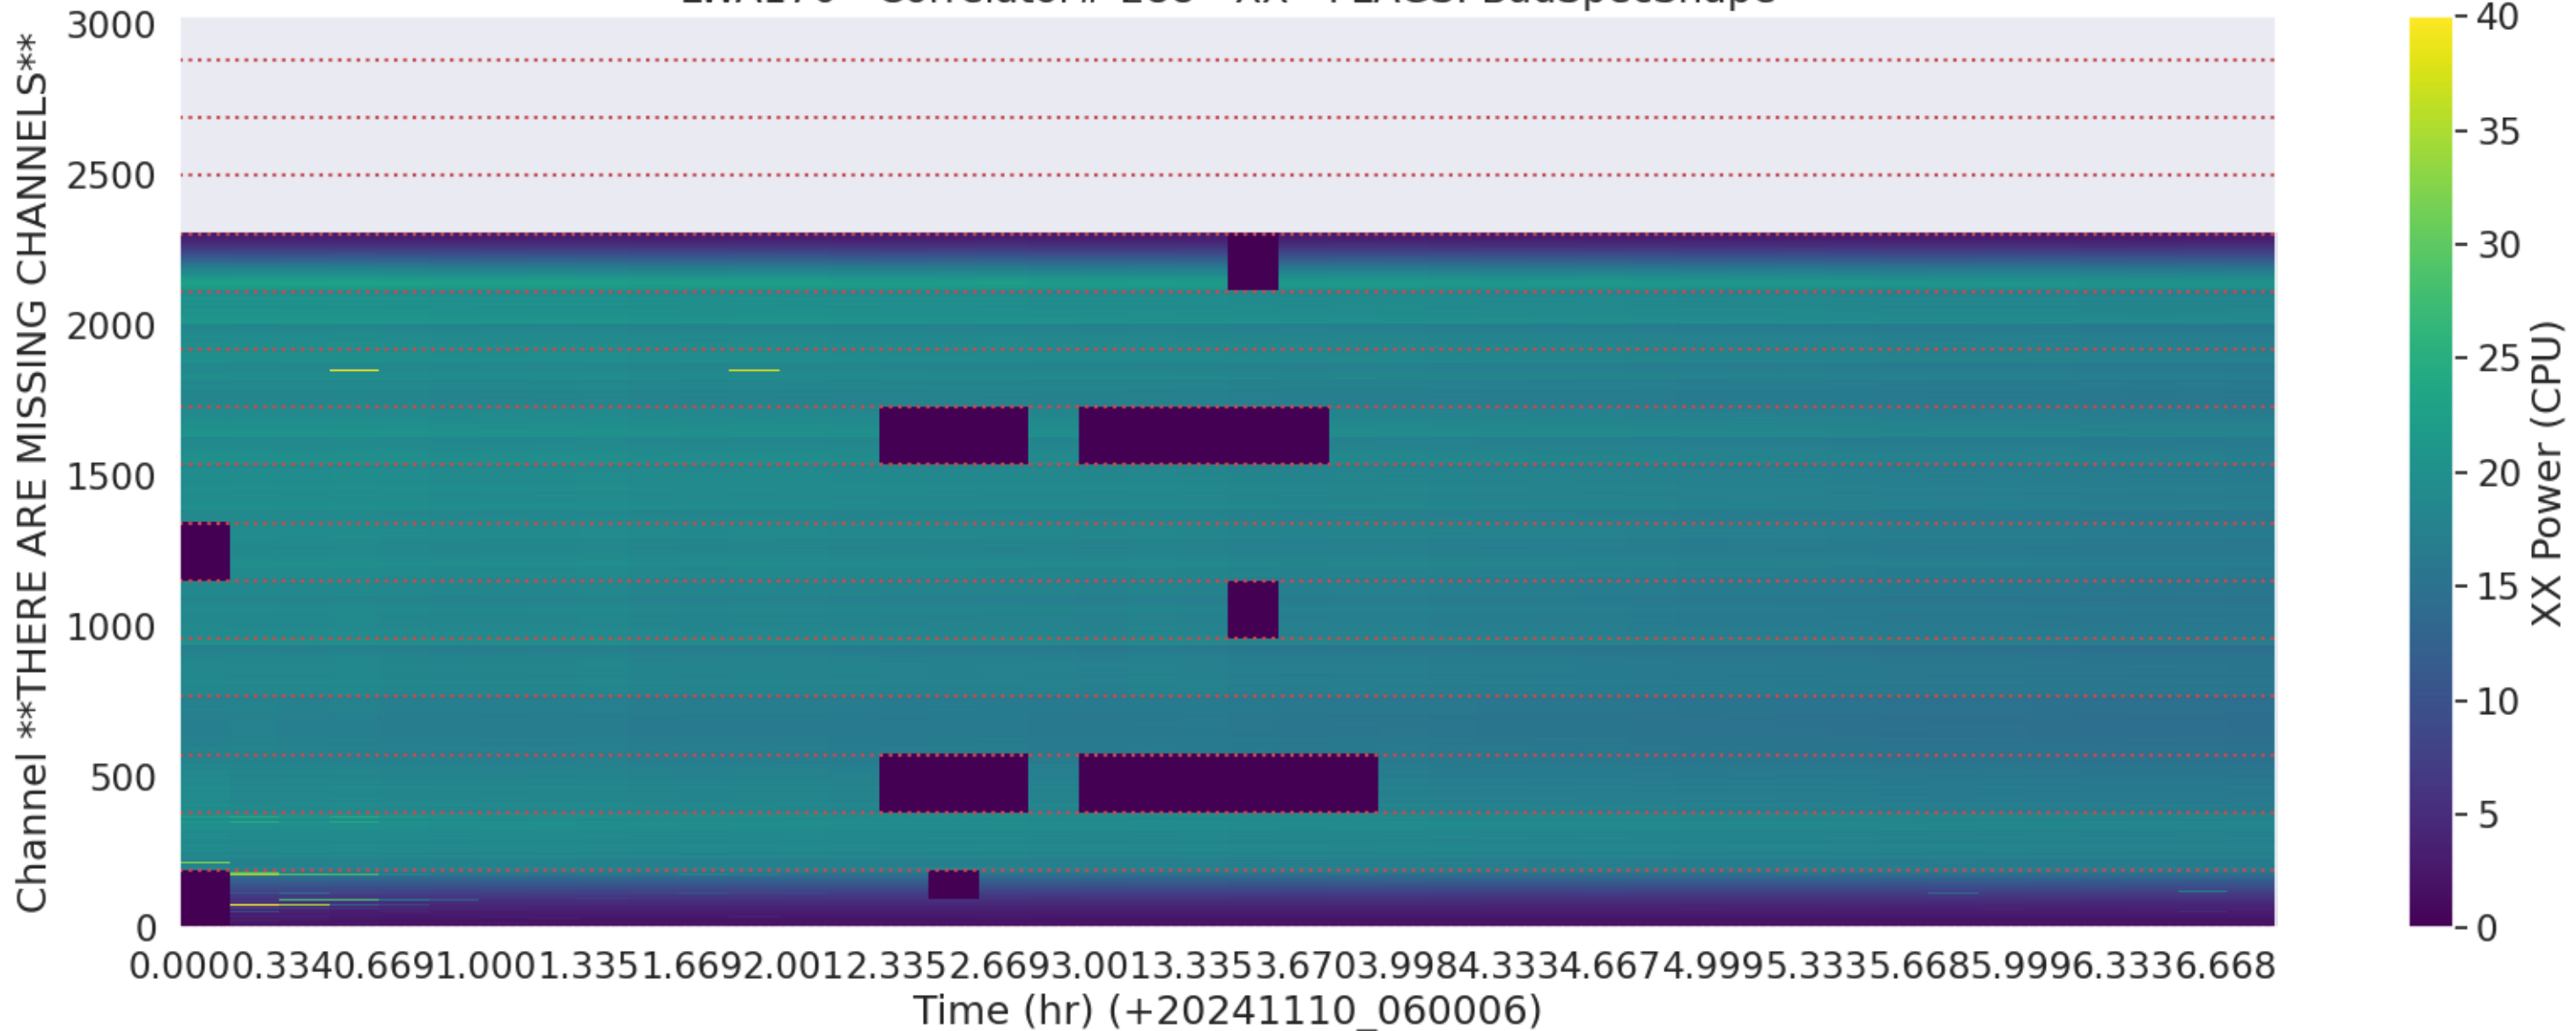

LWA357 - Correlator# 286 - YY - FLAGS: Good

LWA329 - Correlator# 287 - XX - FLAGS: Good

LWA329 - Correlator# 287 - YY - FLAGS: Good

LWA170 - Correlator# 288 - XX - FLAGS: BadSpecShape

LWA170 - Correlator# 288 - YY - FLAGS: Good