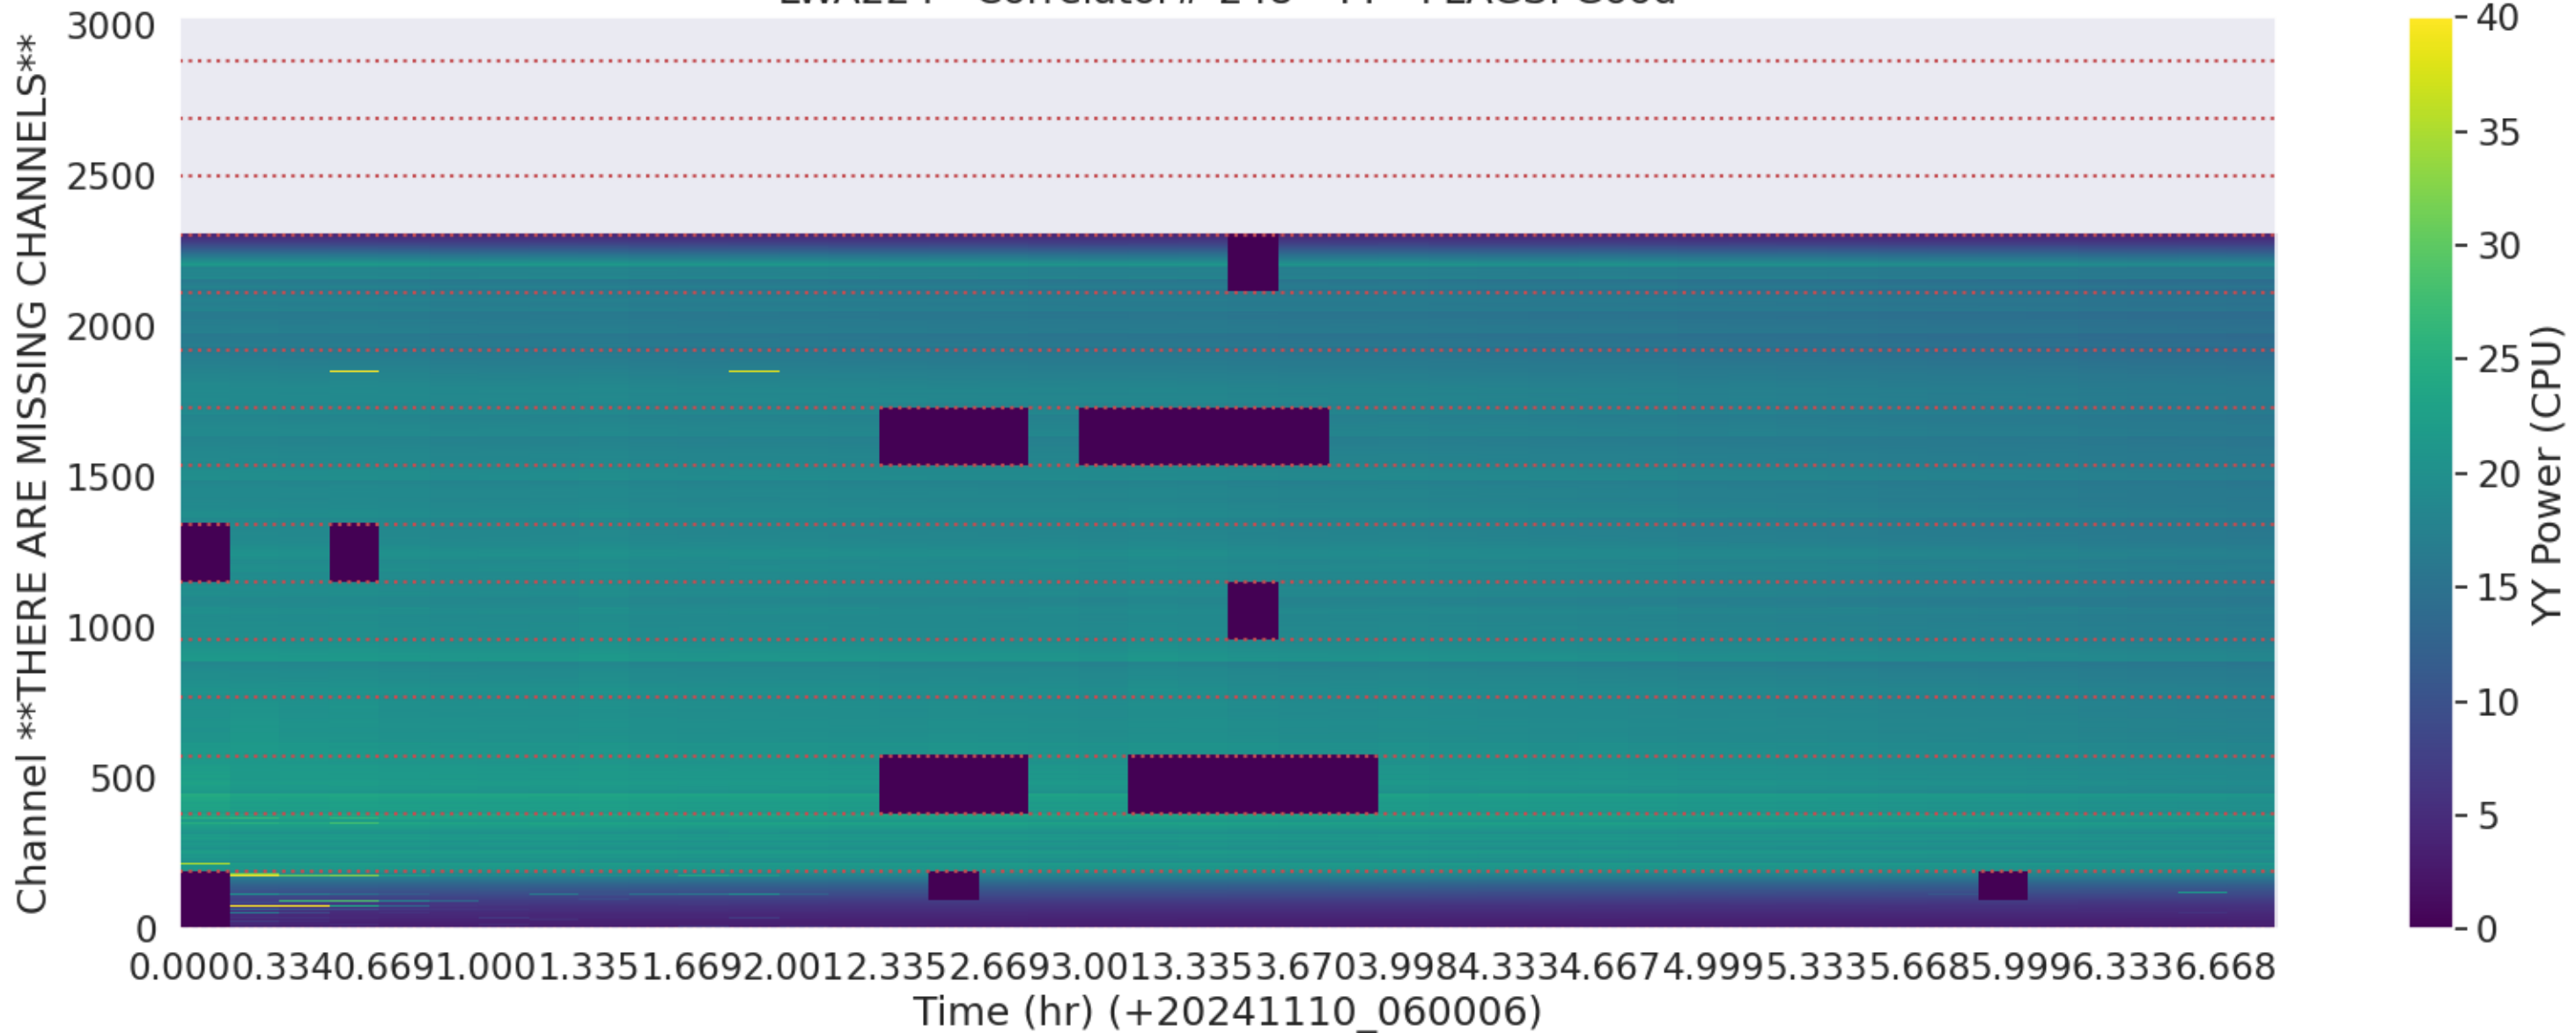

LWA224 - Correlator# 248 - YY - FLAGS: Good