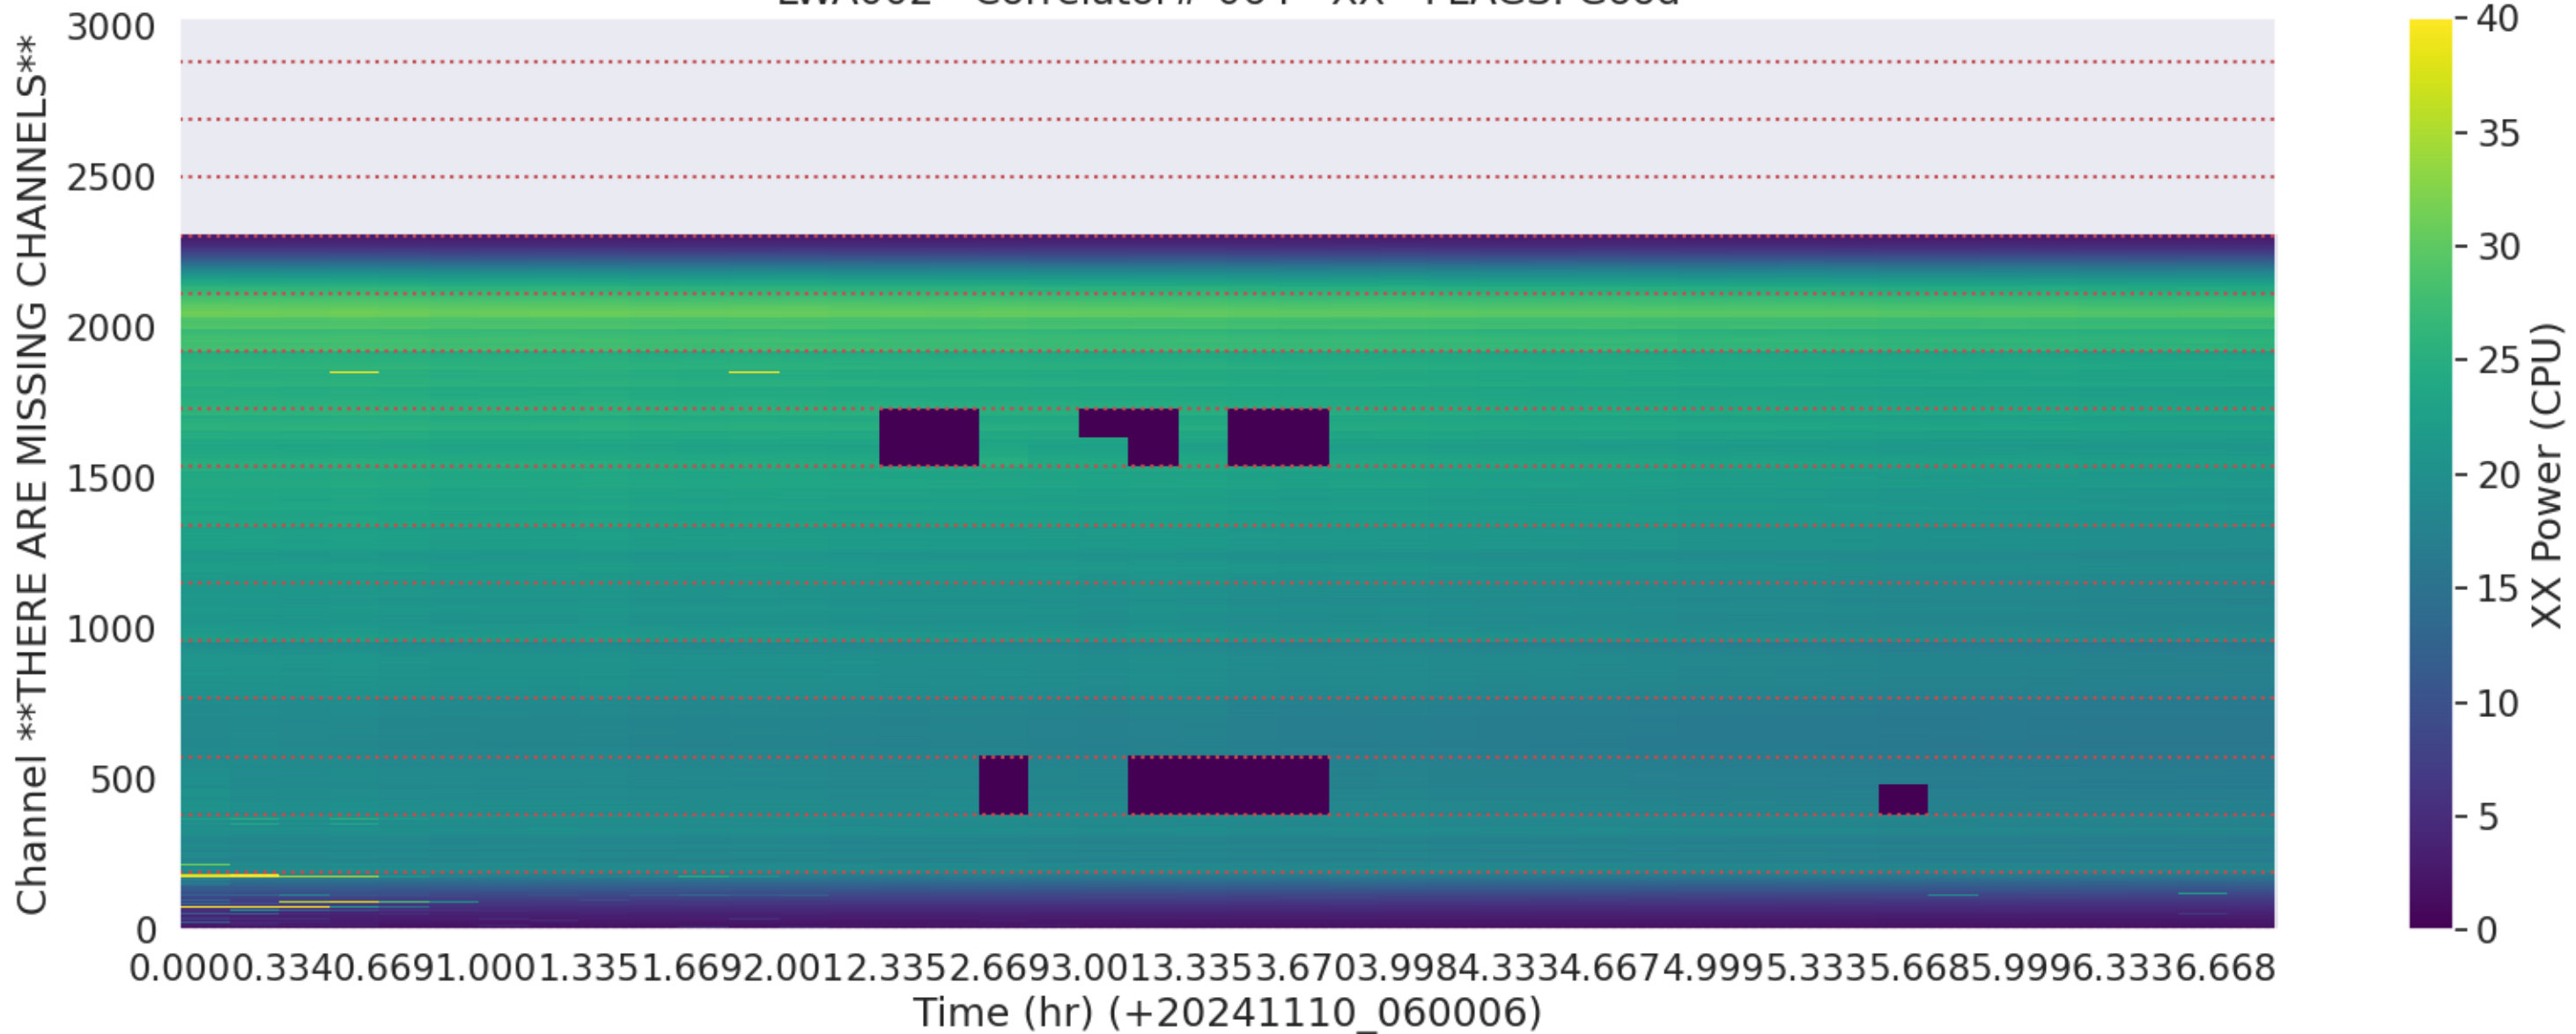

LWA002 - Correlator# 064 - XX - FLAGS: Good