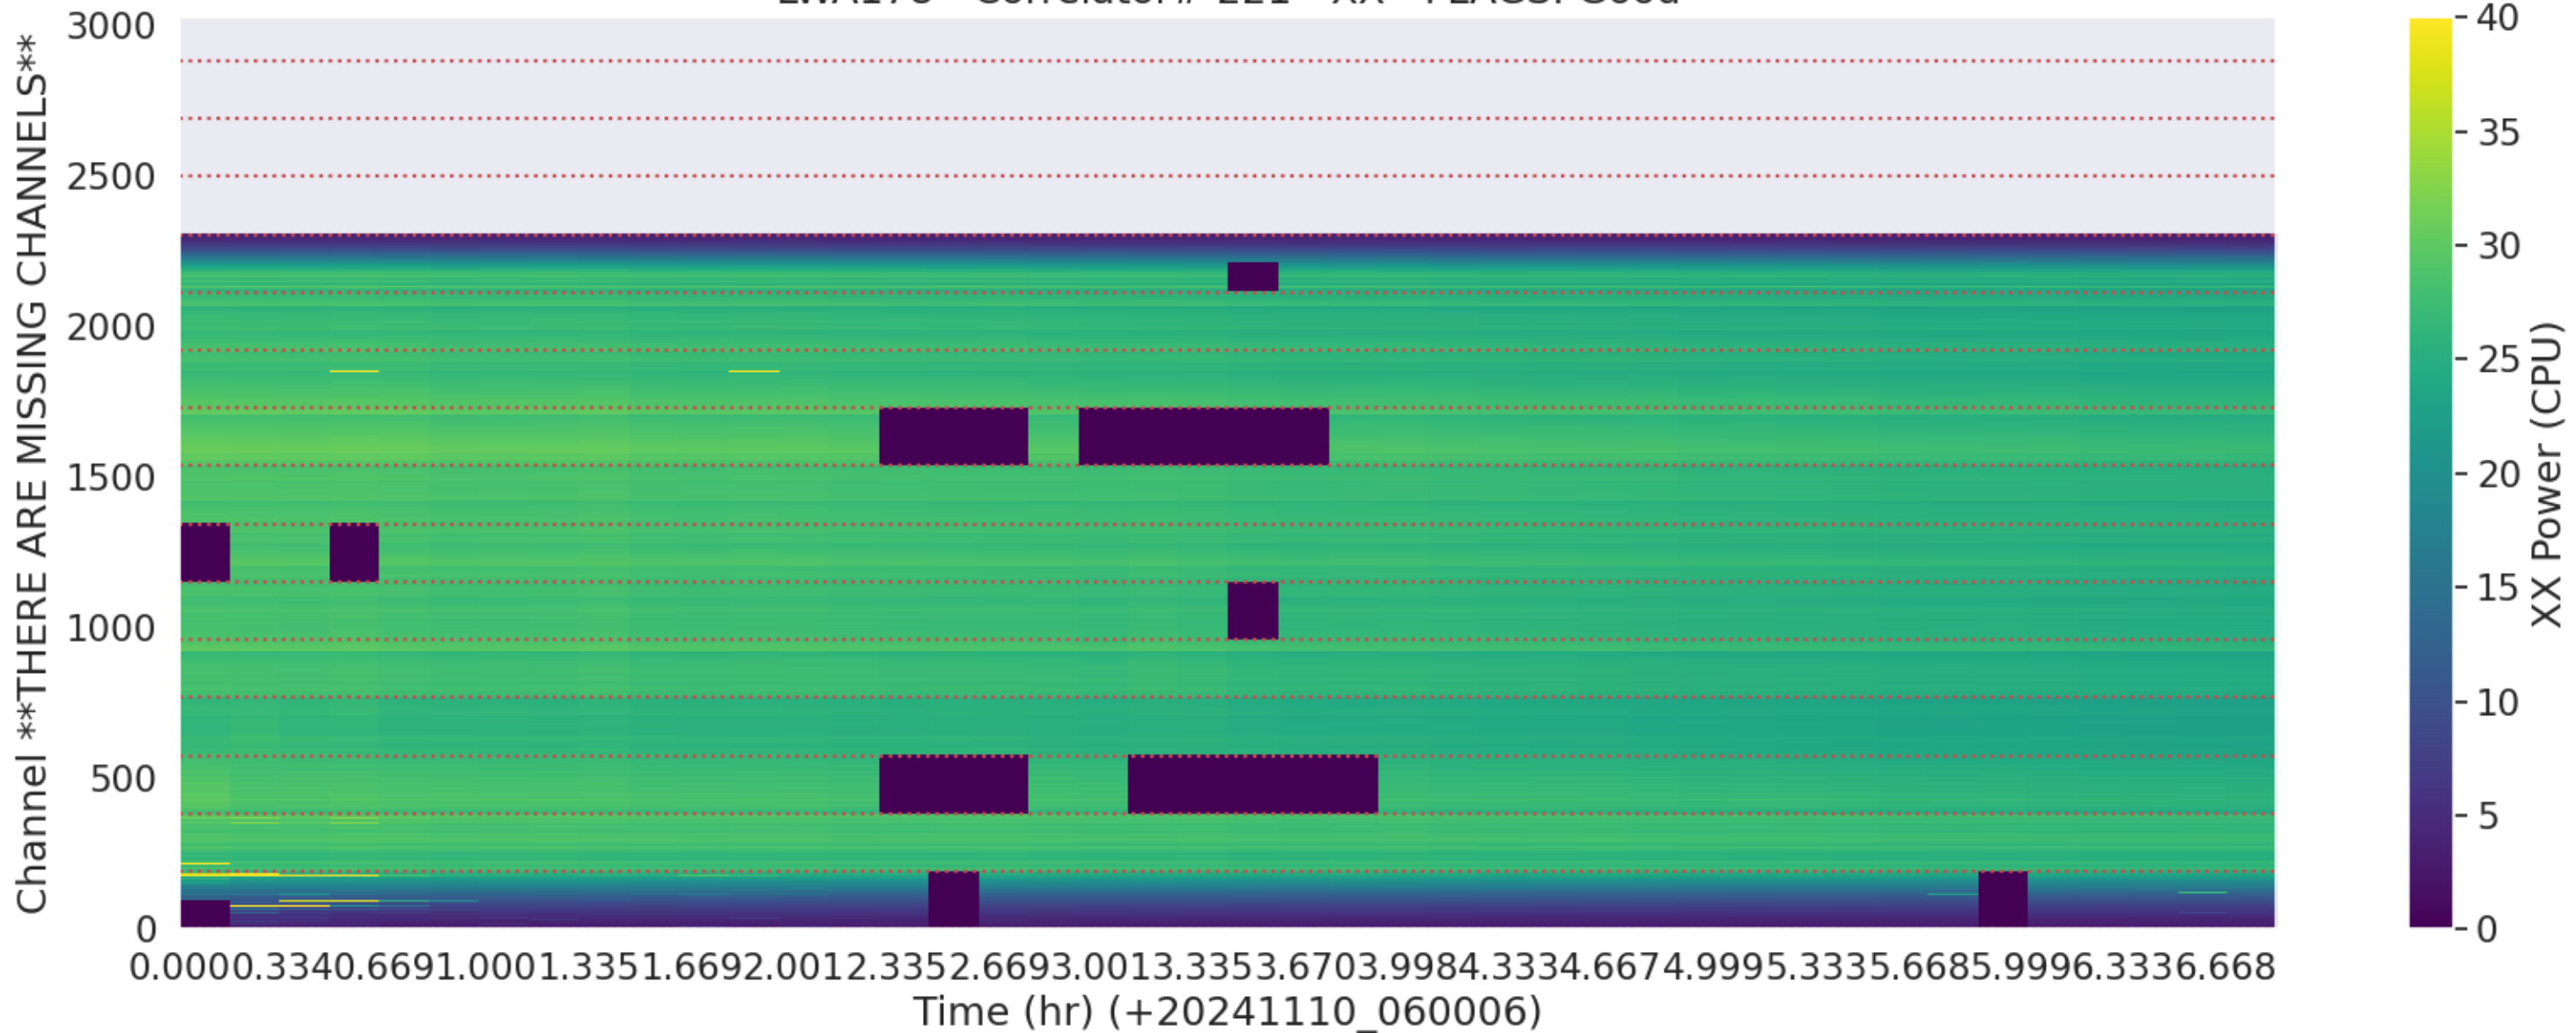

LWA172 - Correlator# 219 - XX - FLAGS: Good

LWA172 - Correlator# 219 - YY - FLAGS: Good

LWA279 - Correlator# 220 - XX - FLAGS: Good

LWA279 - Correlator# 220 - YY - FLAGS: Good

LWA178 - Correlator# 221 - XX - FLAGS: Good