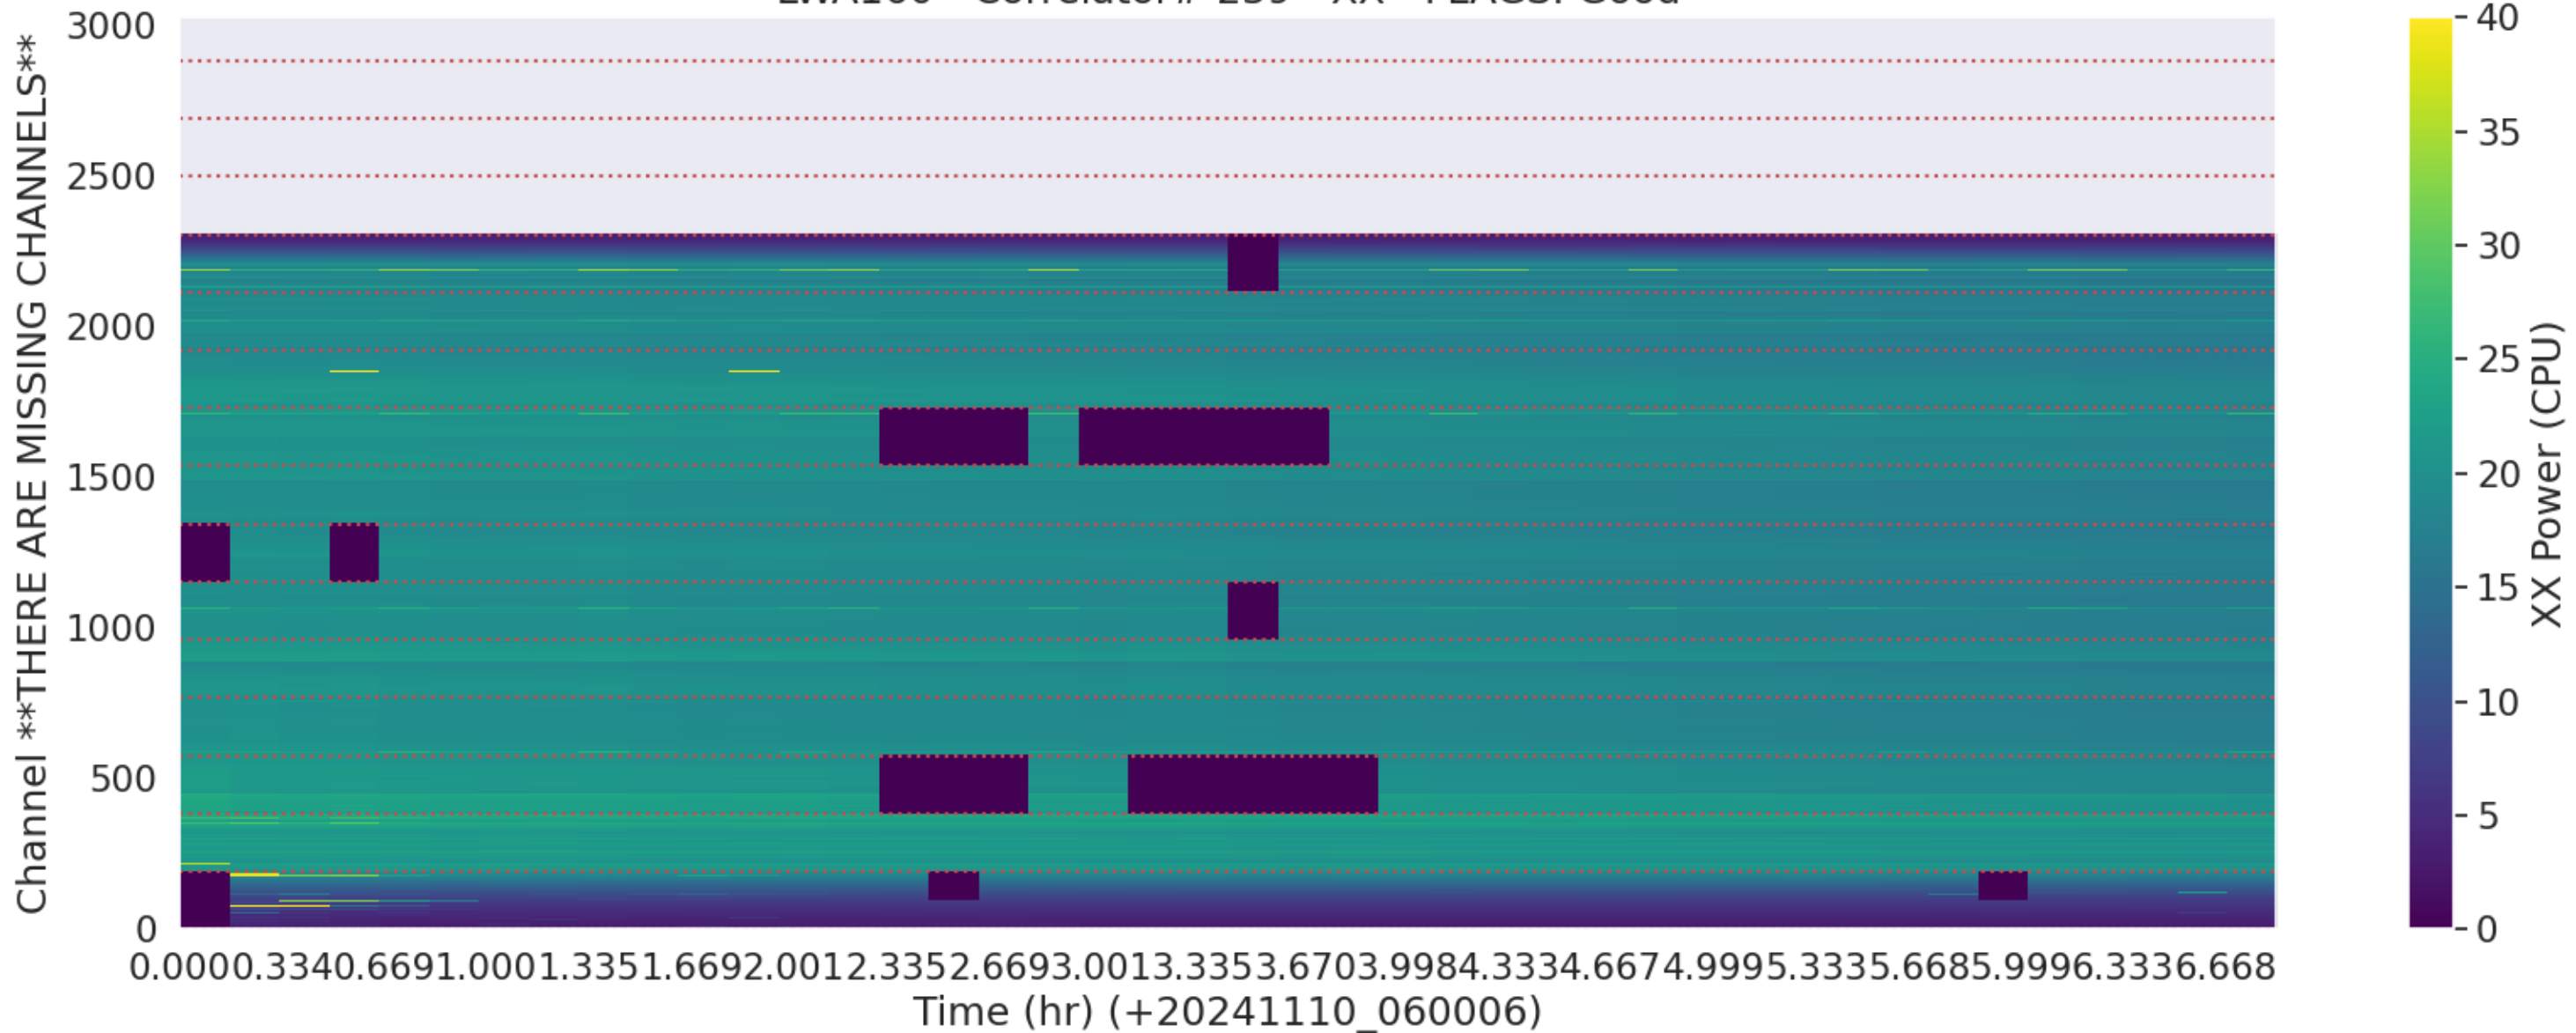

LWA160 - Correlator# 239 - XX - FLAGS: Good