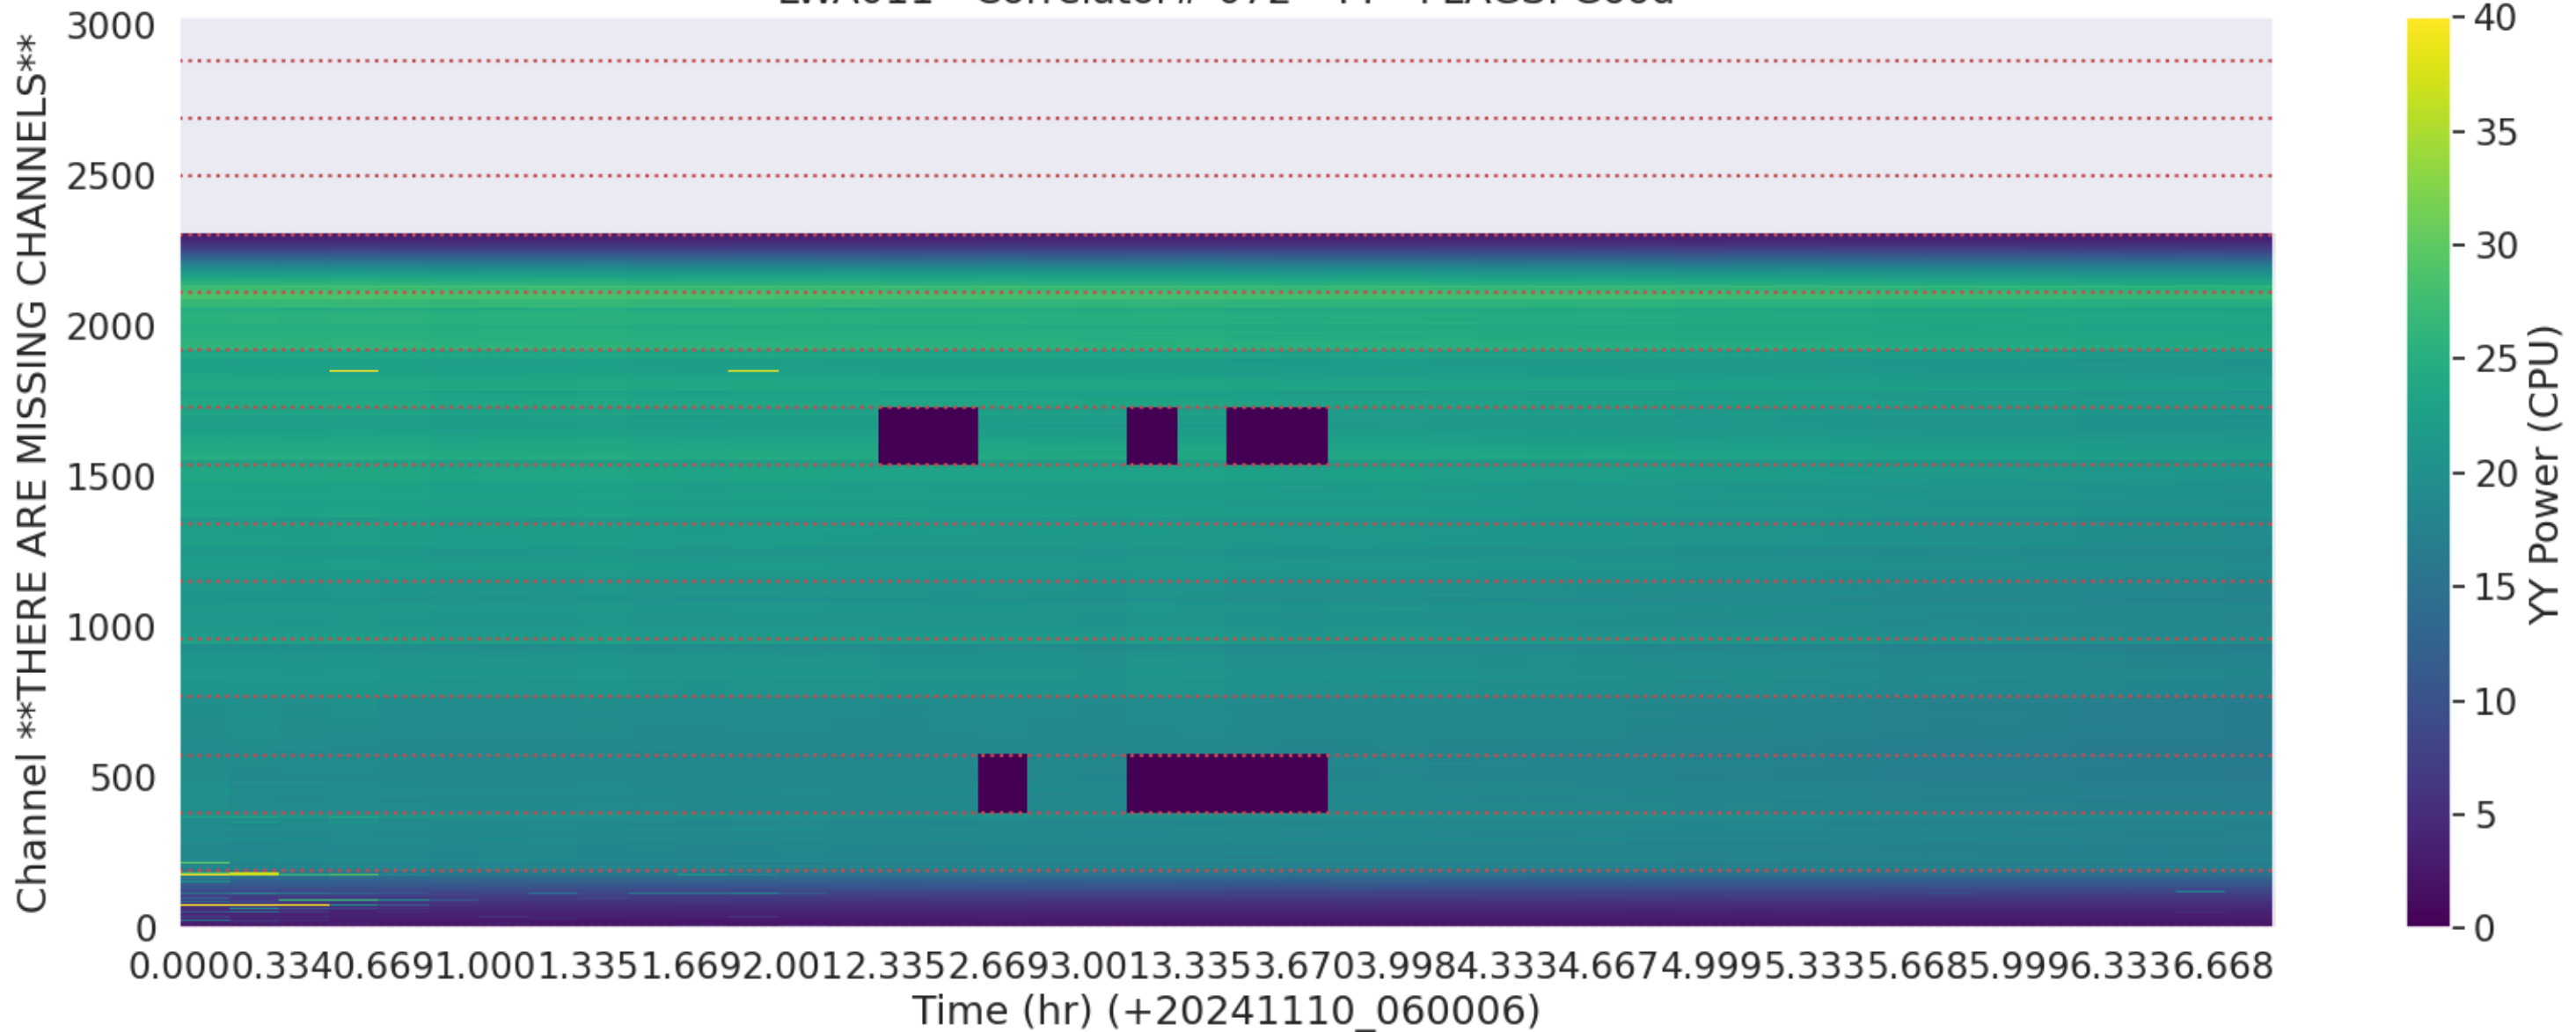

LWA007 - Correlator# 071 - XX - FLAGS: Good

LWA007 - Correlator# 071 - YY - FLAGS: Good

LWA011 - Correlator# 072 - XX - FLAGS: Good

LWA011 - Correlator# 072 - YY - FLAGS: Good

LWA010 - Correlator# 073 - XX - FLAGS: Good