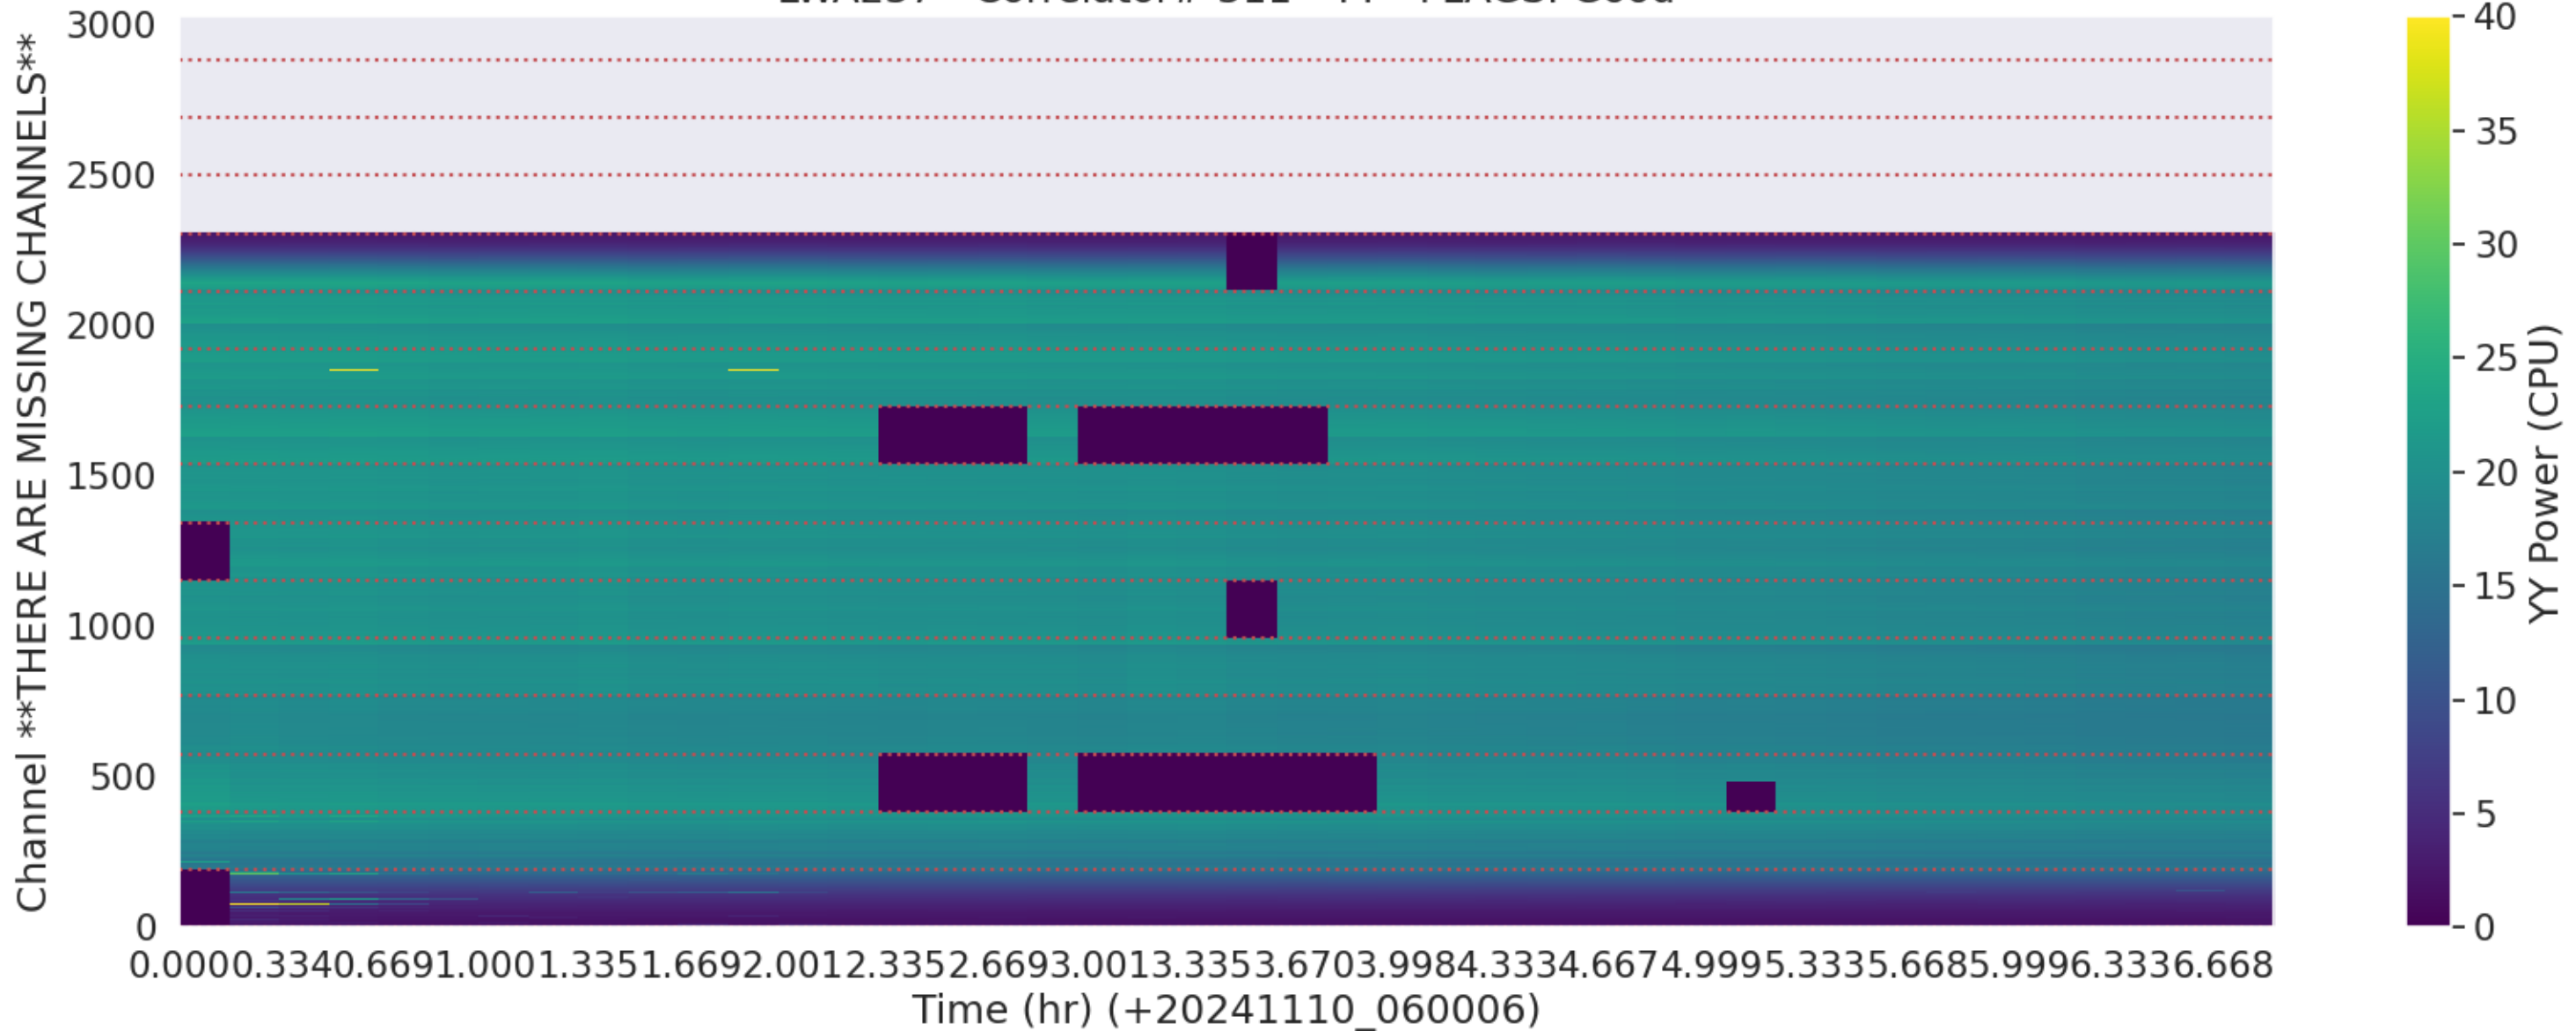

LWA235 - Correlator# 309 - YY - FLAGS: BadSpecShape

LWA238 - Correlator# 310 - XX - FLAGS: Good

LWA238 - Correlator# 310 - YY - FLAGS: BadSpecShape

LWA237 - Correlator# 311 - XX - FLAGS: Good

LWA237 - Correlator# 311 - YY - FLAGS: Good