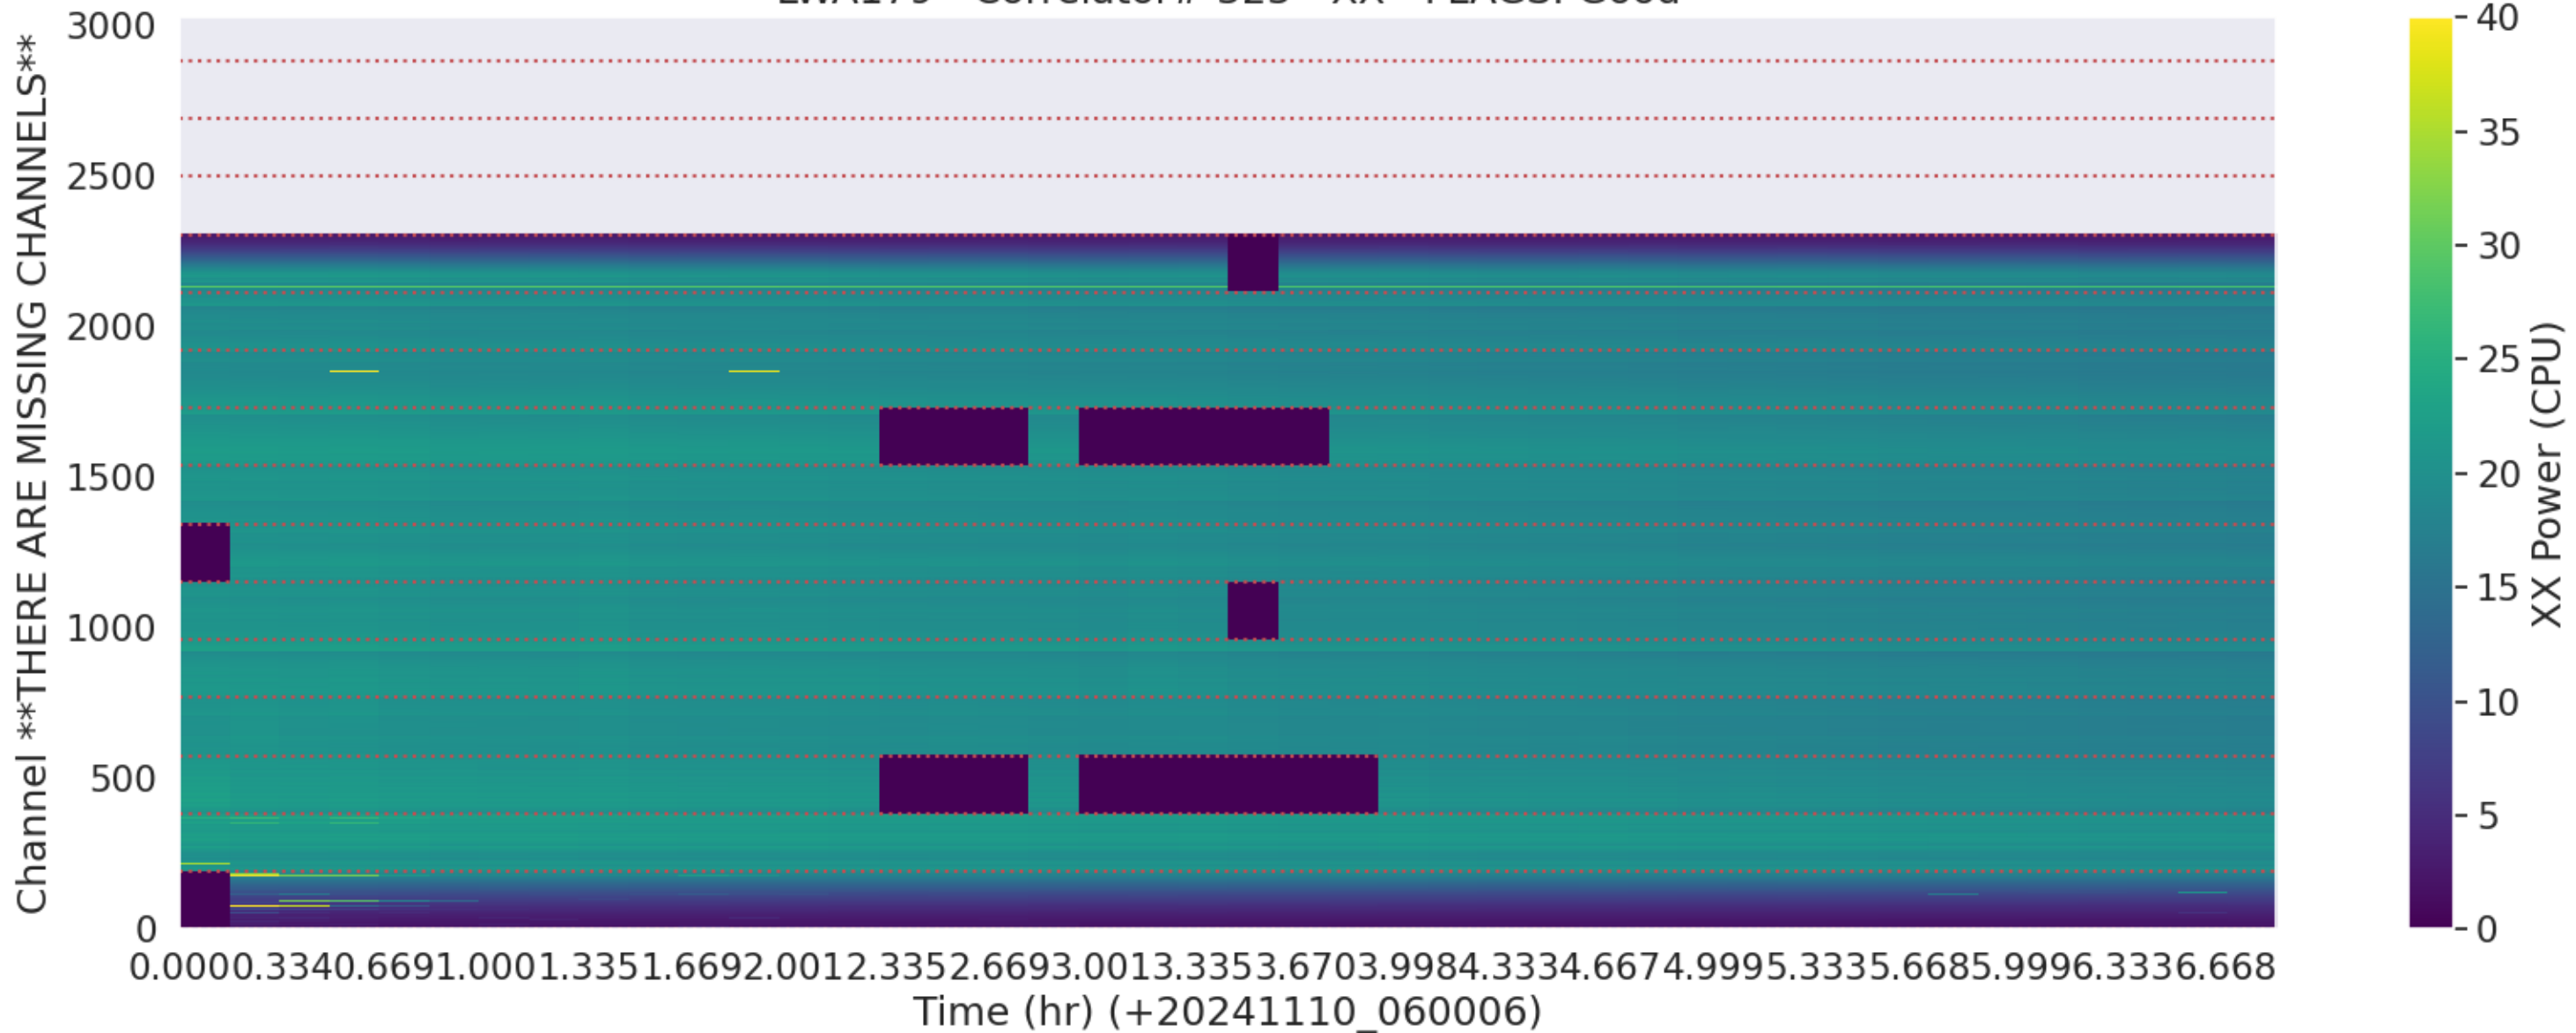

LWA179 - Correlator# 323 - XX - FLAGS: Good