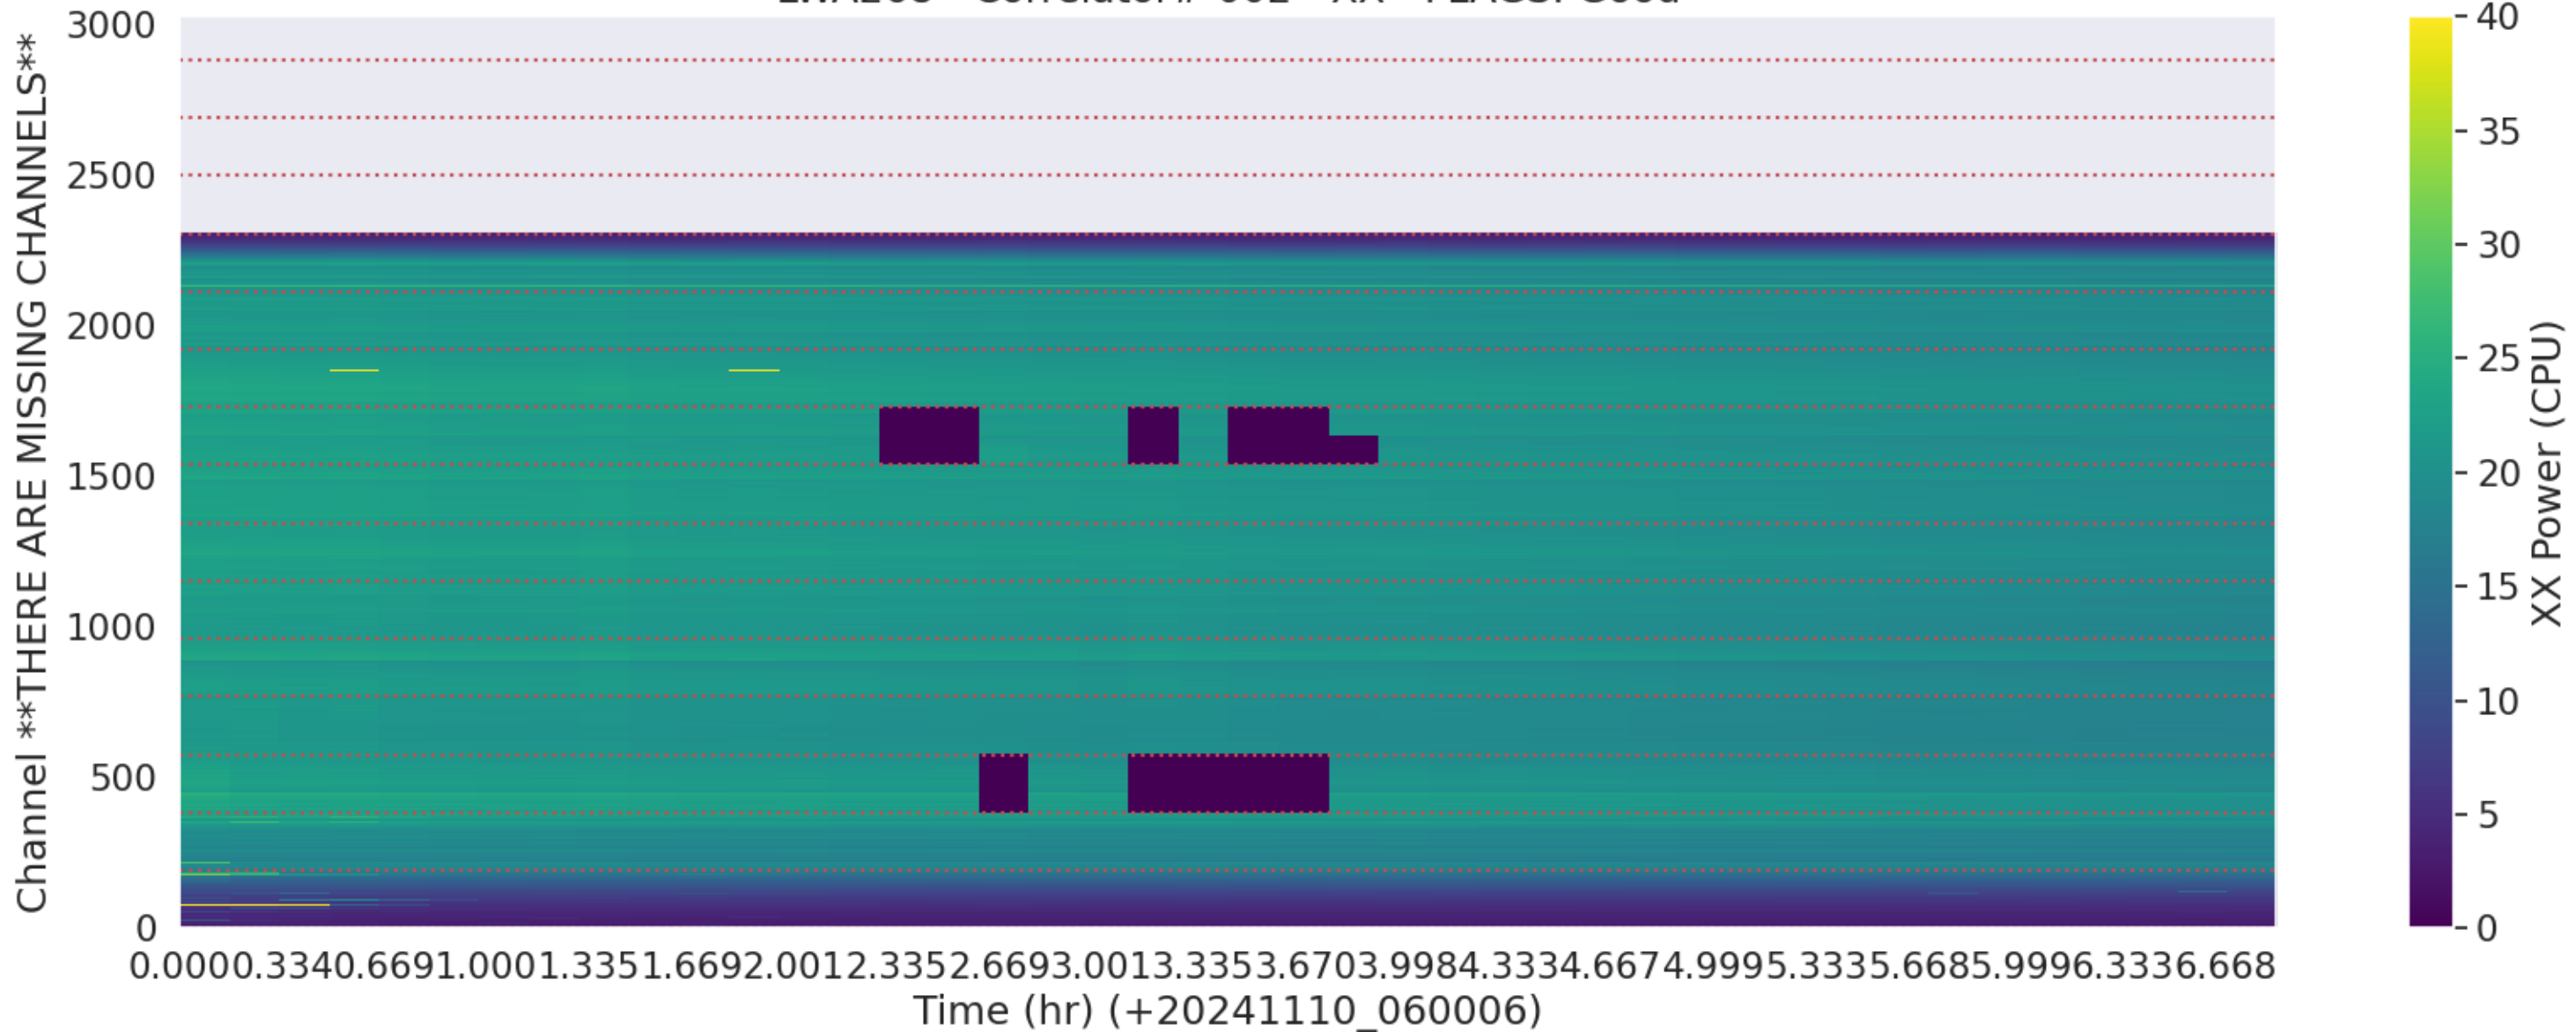

LWA266 - Correlator# 000 - XX - FLAGS: Good

LWA266 - Correlator# 000 - YY - FLAGS: Good

LWA259 - Correlator# 001 - XX - FLAGS: Good

LWA259 - Correlator# 001 - YY - FLAGS: Good

LWA268 - Correlator# 002 - XX - FLAGS: Good