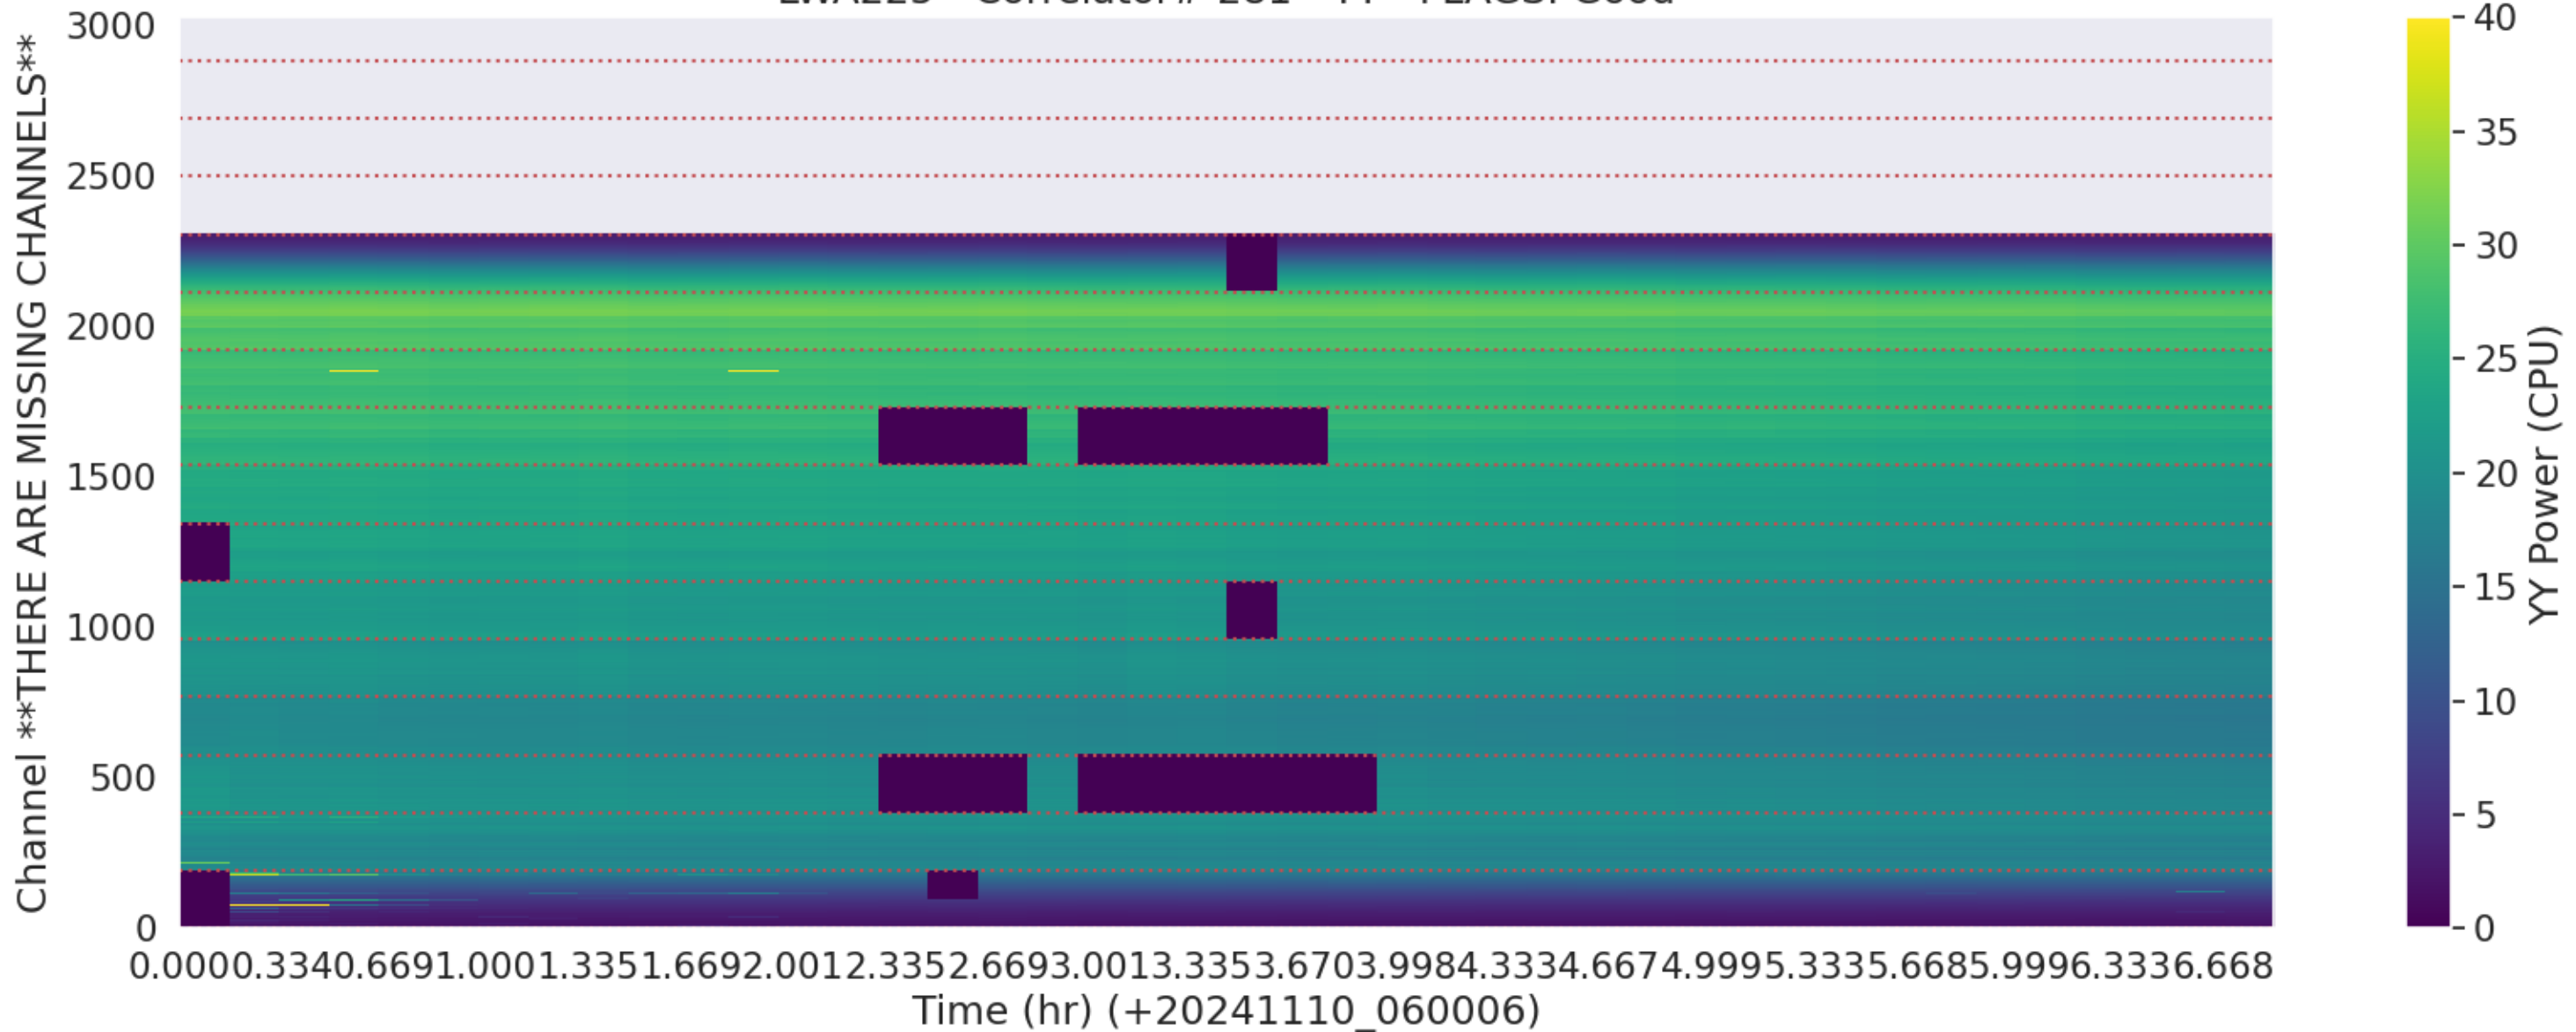

LWA225 - Correlator# 281 - YY - FLAGS: Good