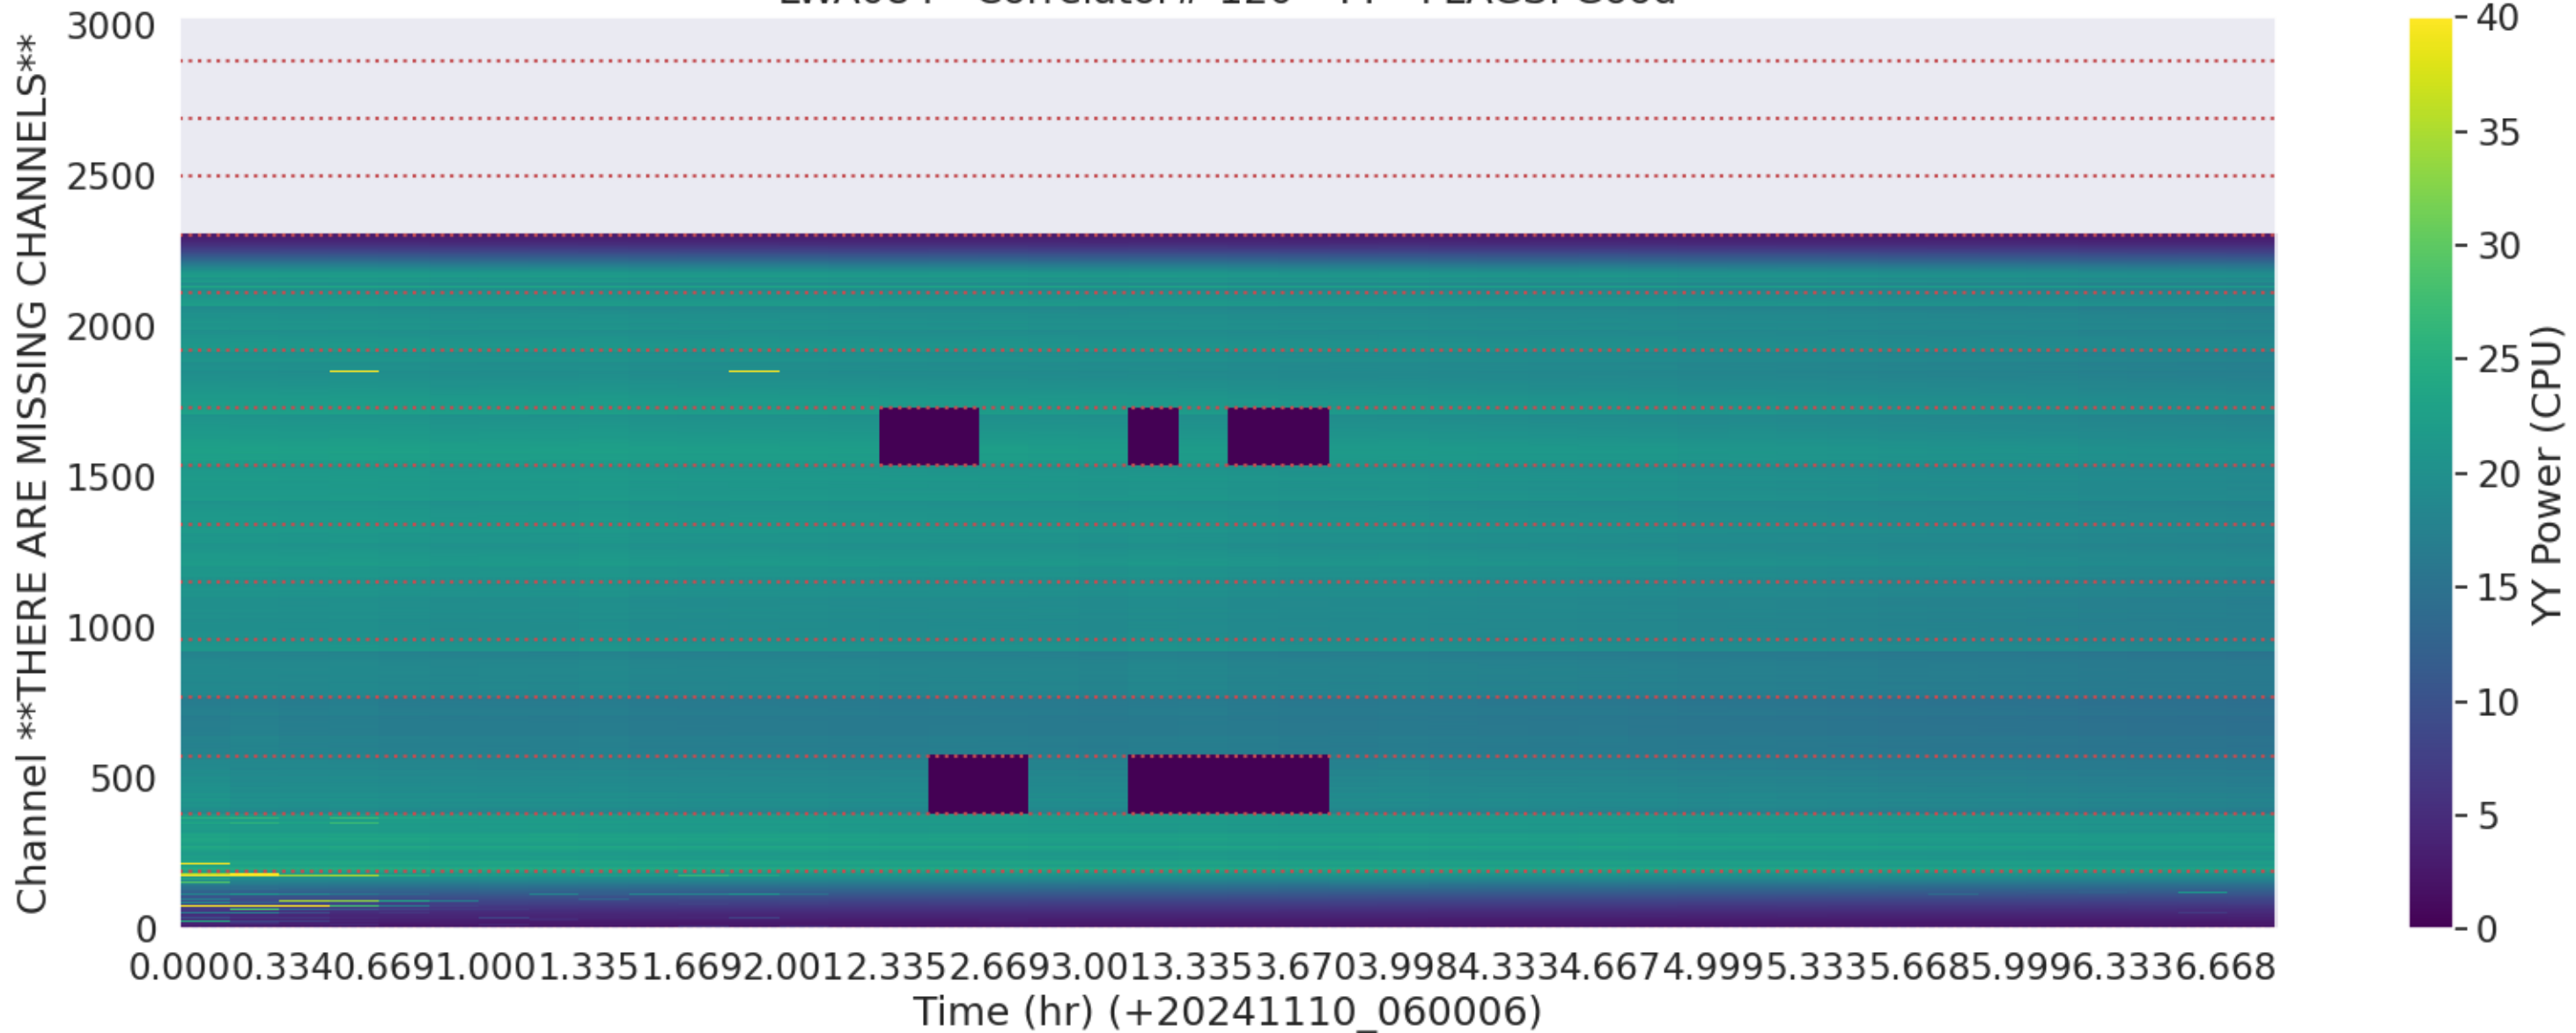

LWA054 - Correlator# 118 - YY - FLAGS: Good

LWA080 - Correlator# 119 - XX - FLAGS: Good

LWA080 - Correlator# 119 - YY - FLAGS: Good

LWA084 - Correlator# 120 - XX - FLAGS: Good

LWA084 - Correlator# 120 - YY - FLAGS: Good