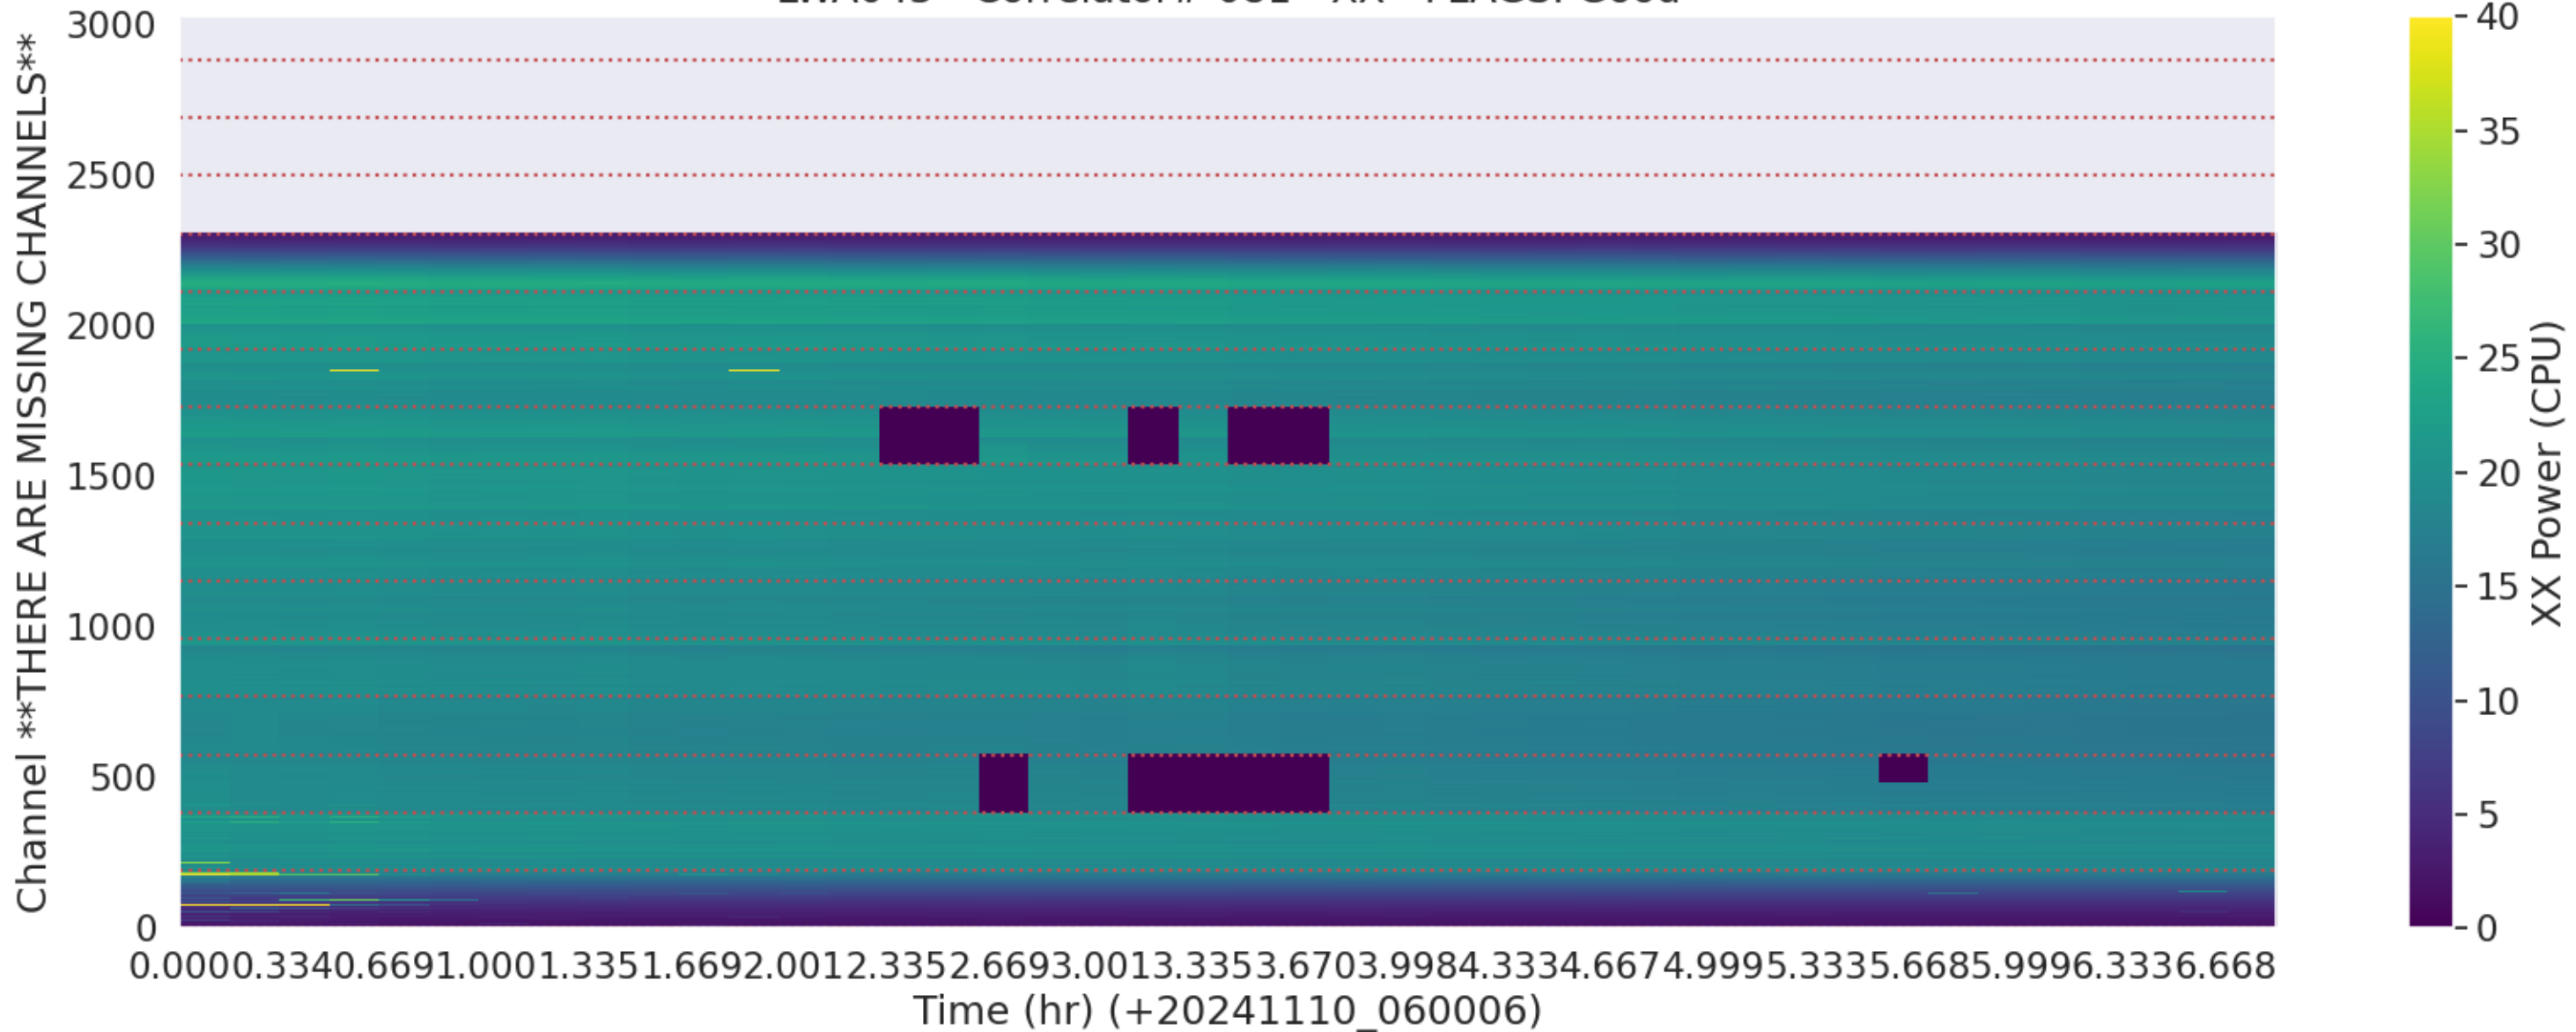

LWA043 - Correlator# 081 - XX - FLAGS: Good