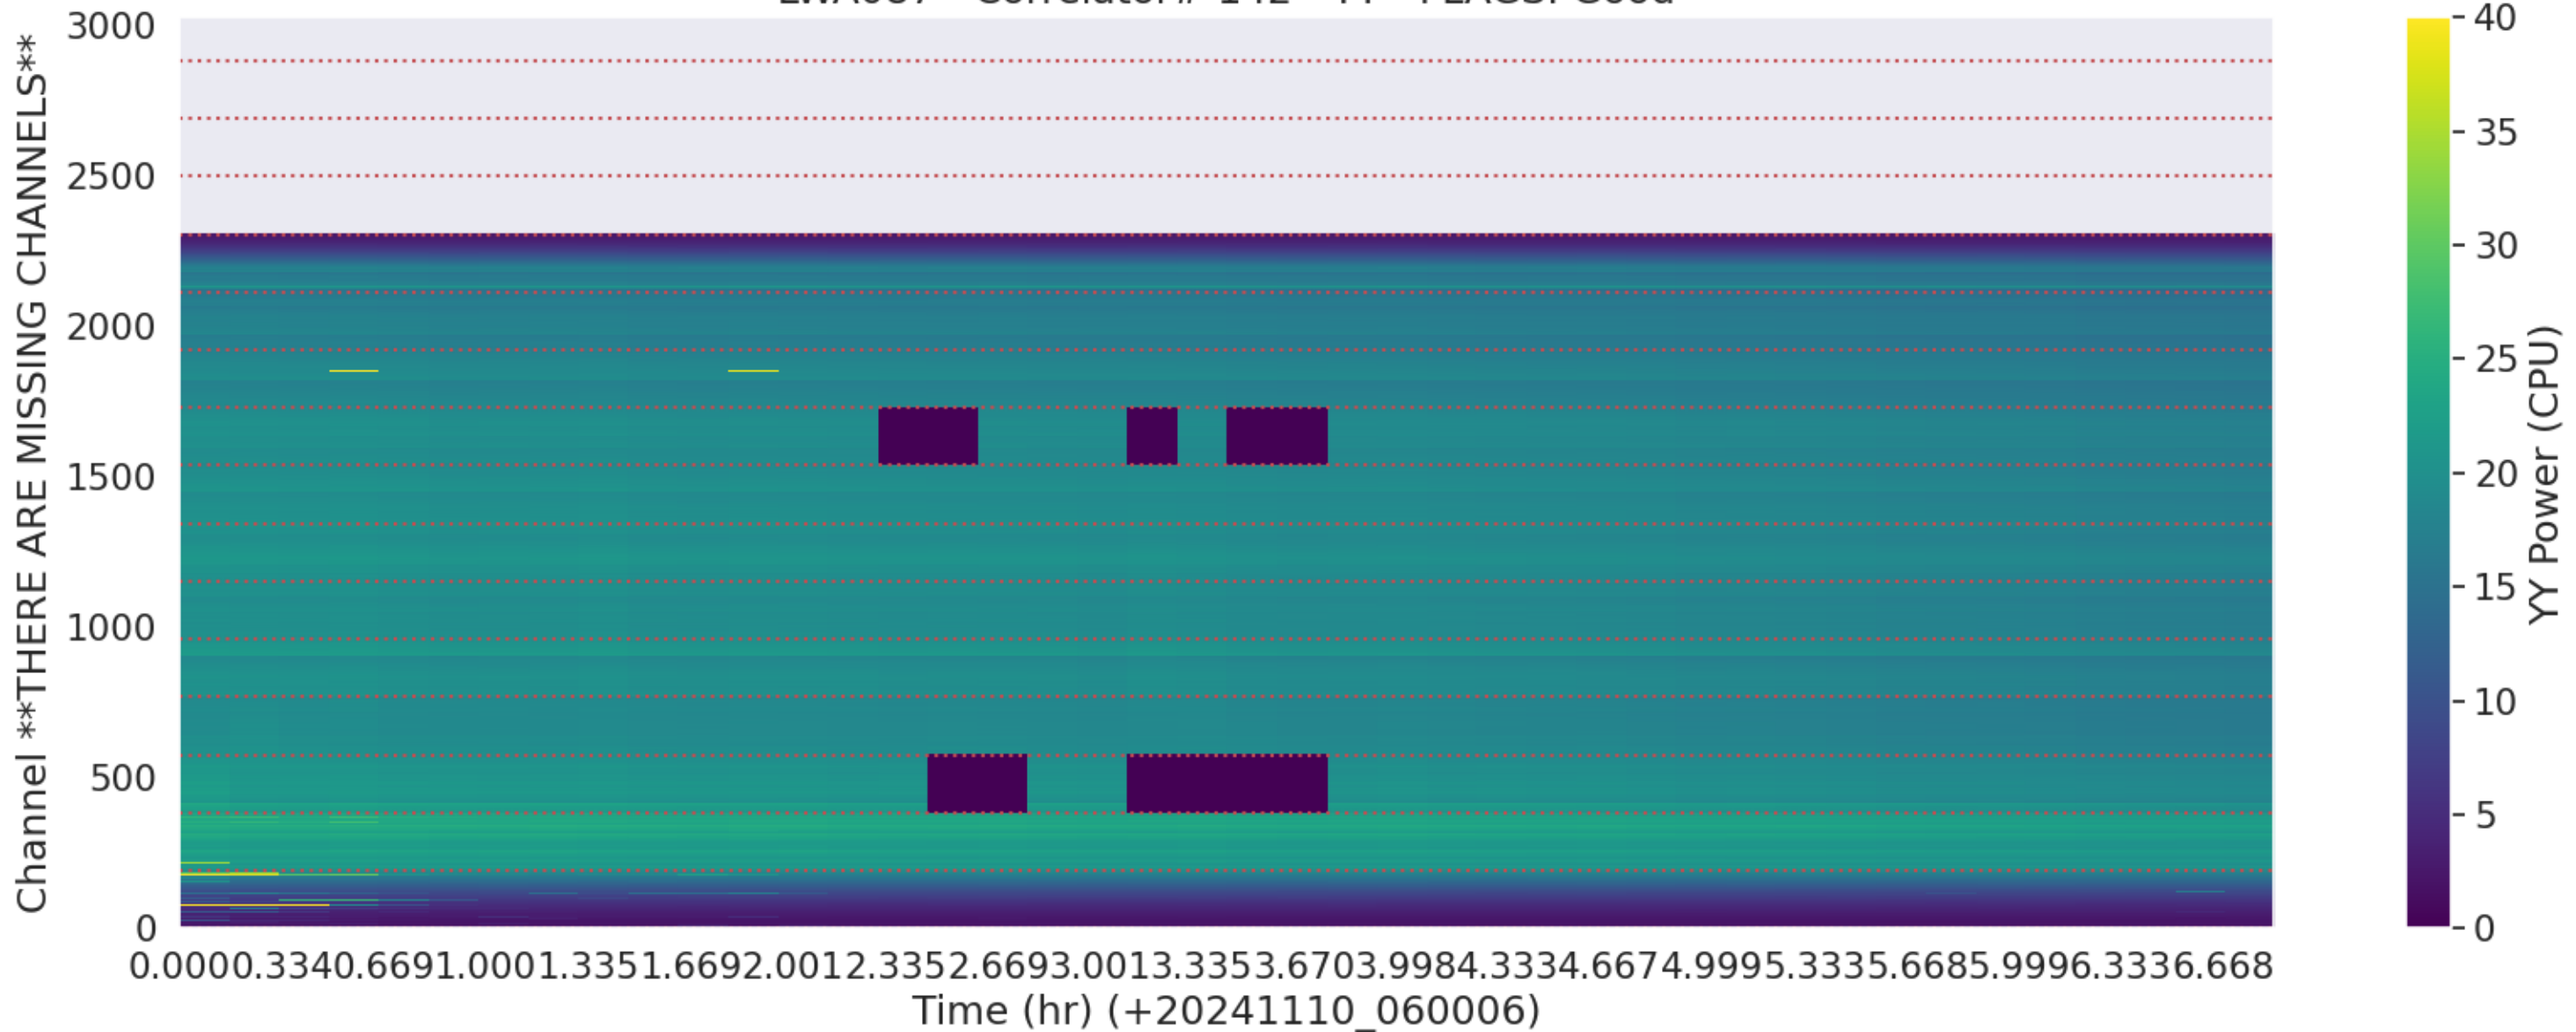

LWA064 - Correlator# 141 - XX - FLAGS: Good

LWA064 - Correlator# 141 - YY - FLAGS: Good

LWA087 - Correlator# 142 - XX - FLAGS: Good

LWA087 - Correlator# 142 - YY - FLAGS: Good

LWA086 - Correlator# 143 - XX - FLAGS: Good