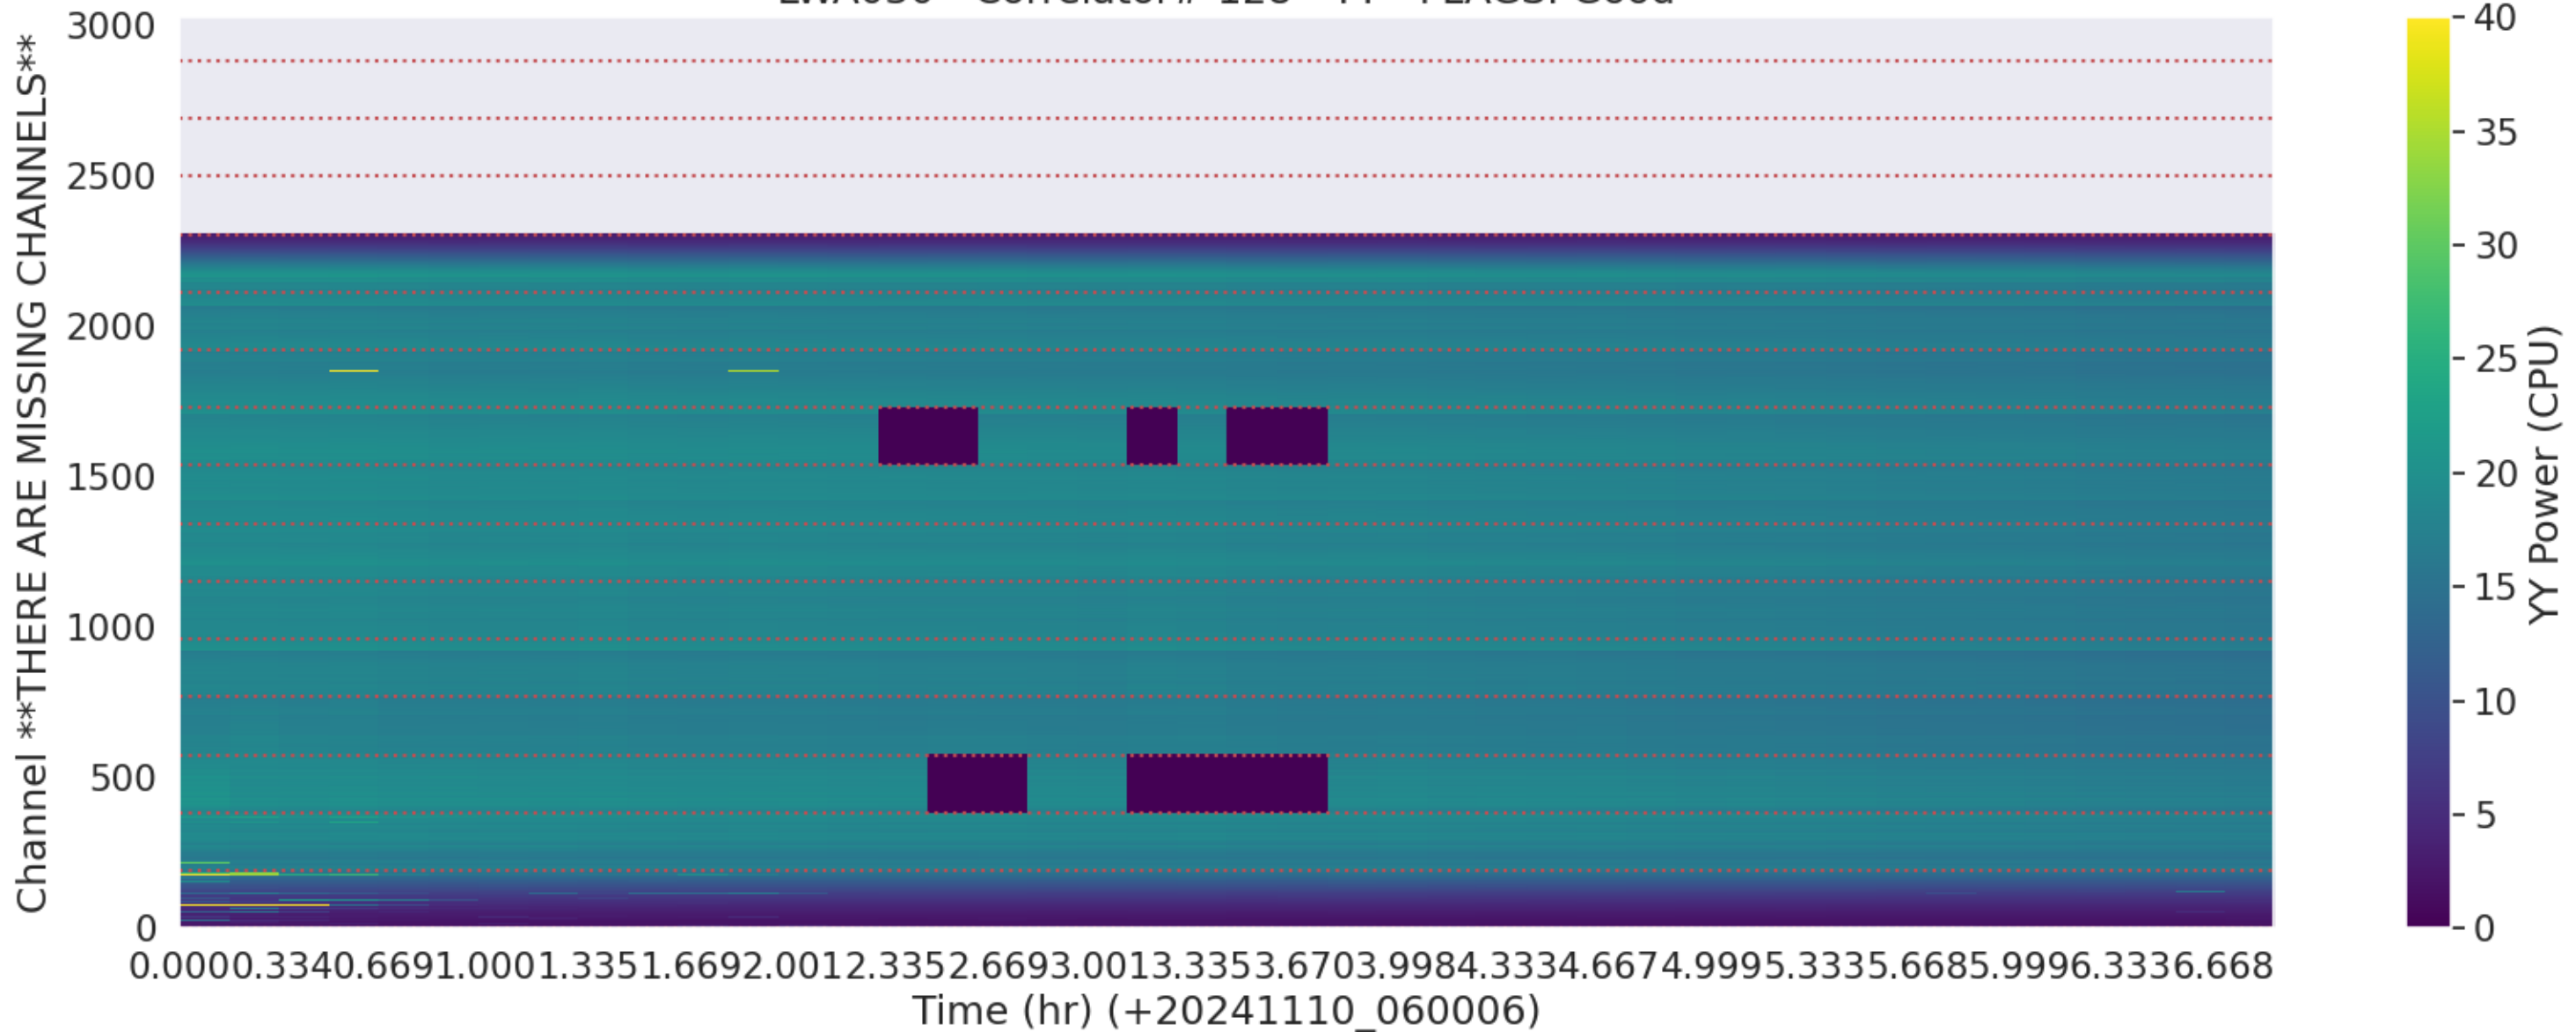

LWA030 - Correlator# 128 - YY - FLAGS: Good