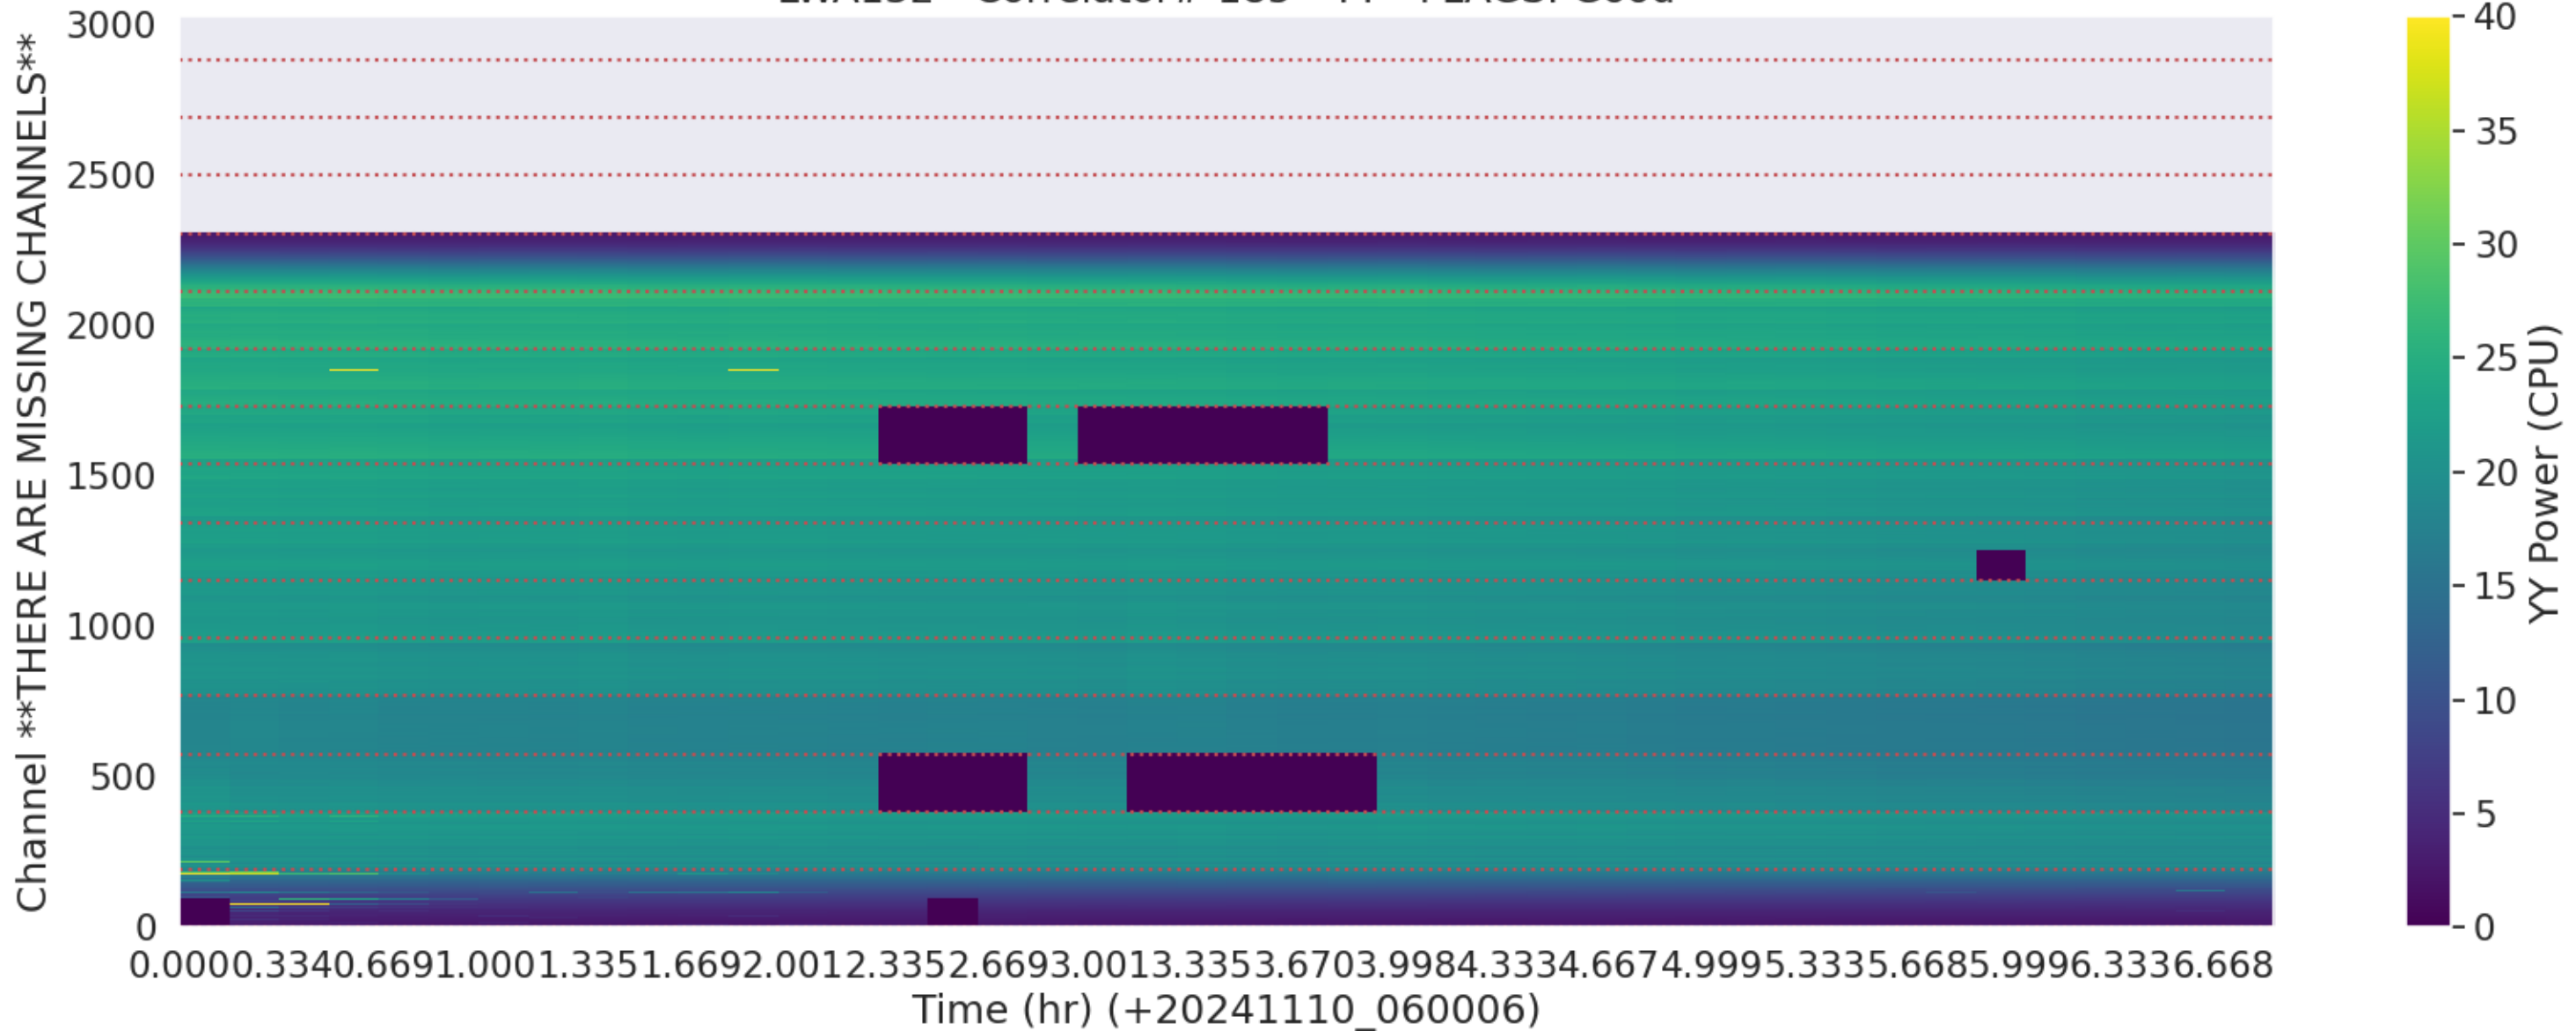

LWA134 - Correlator# 184 - XX - FLAGS: Good

LWA134 - Correlator# 184 - YY - FLAGS: Good

LWA132 - Correlator# 185 - XX - FLAGS: Good

LWA132 - Correlator# 185 - YY - FLAGS: Good

LWA252 - Correlator# 186 - XX - FLAGS: Good