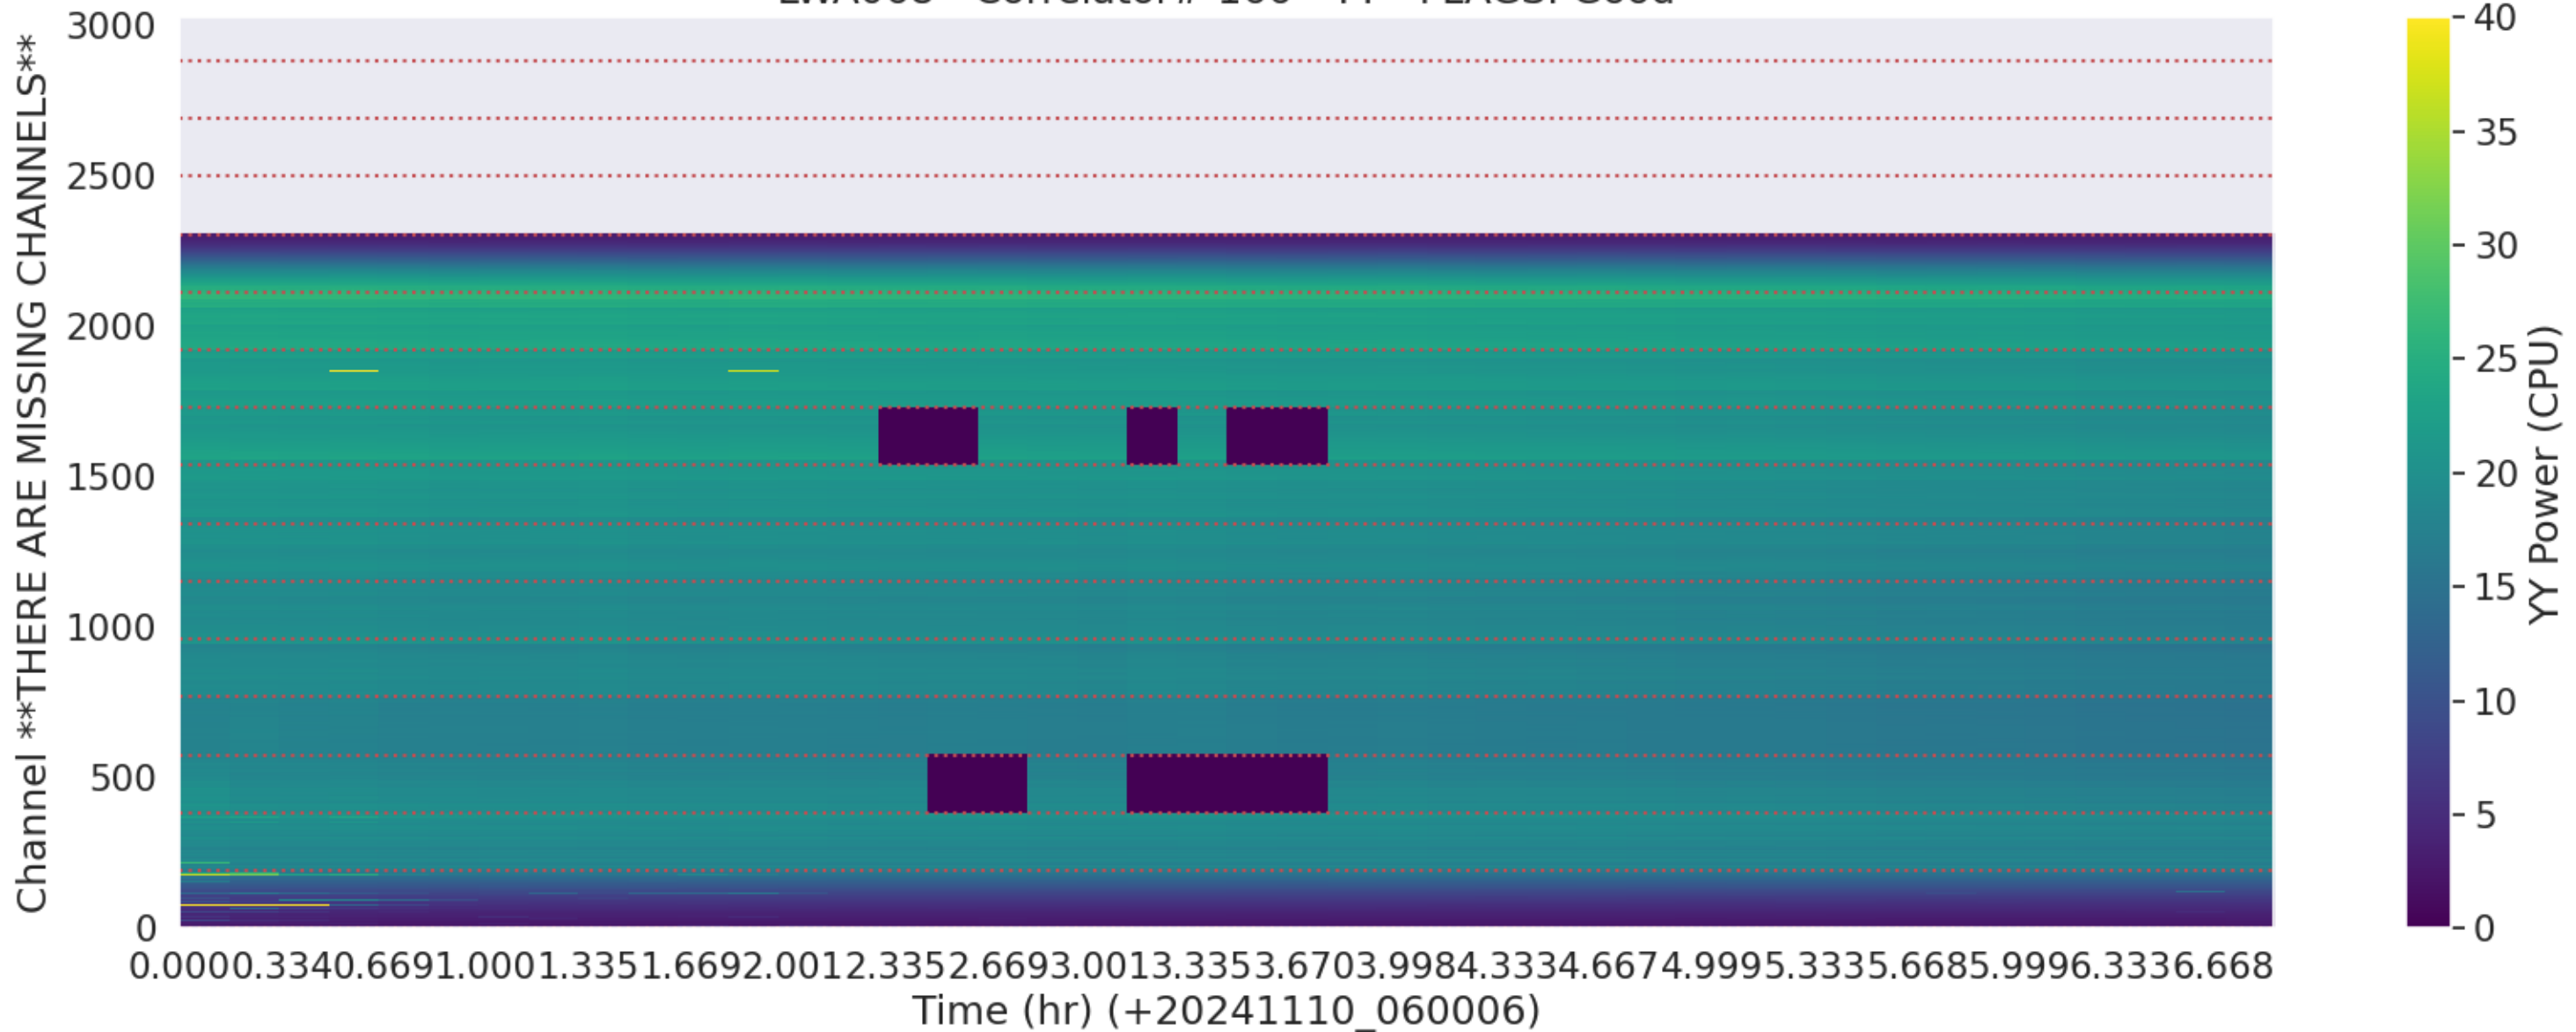

LWA068 - Correlator# 166 - YY - FLAGS: Good