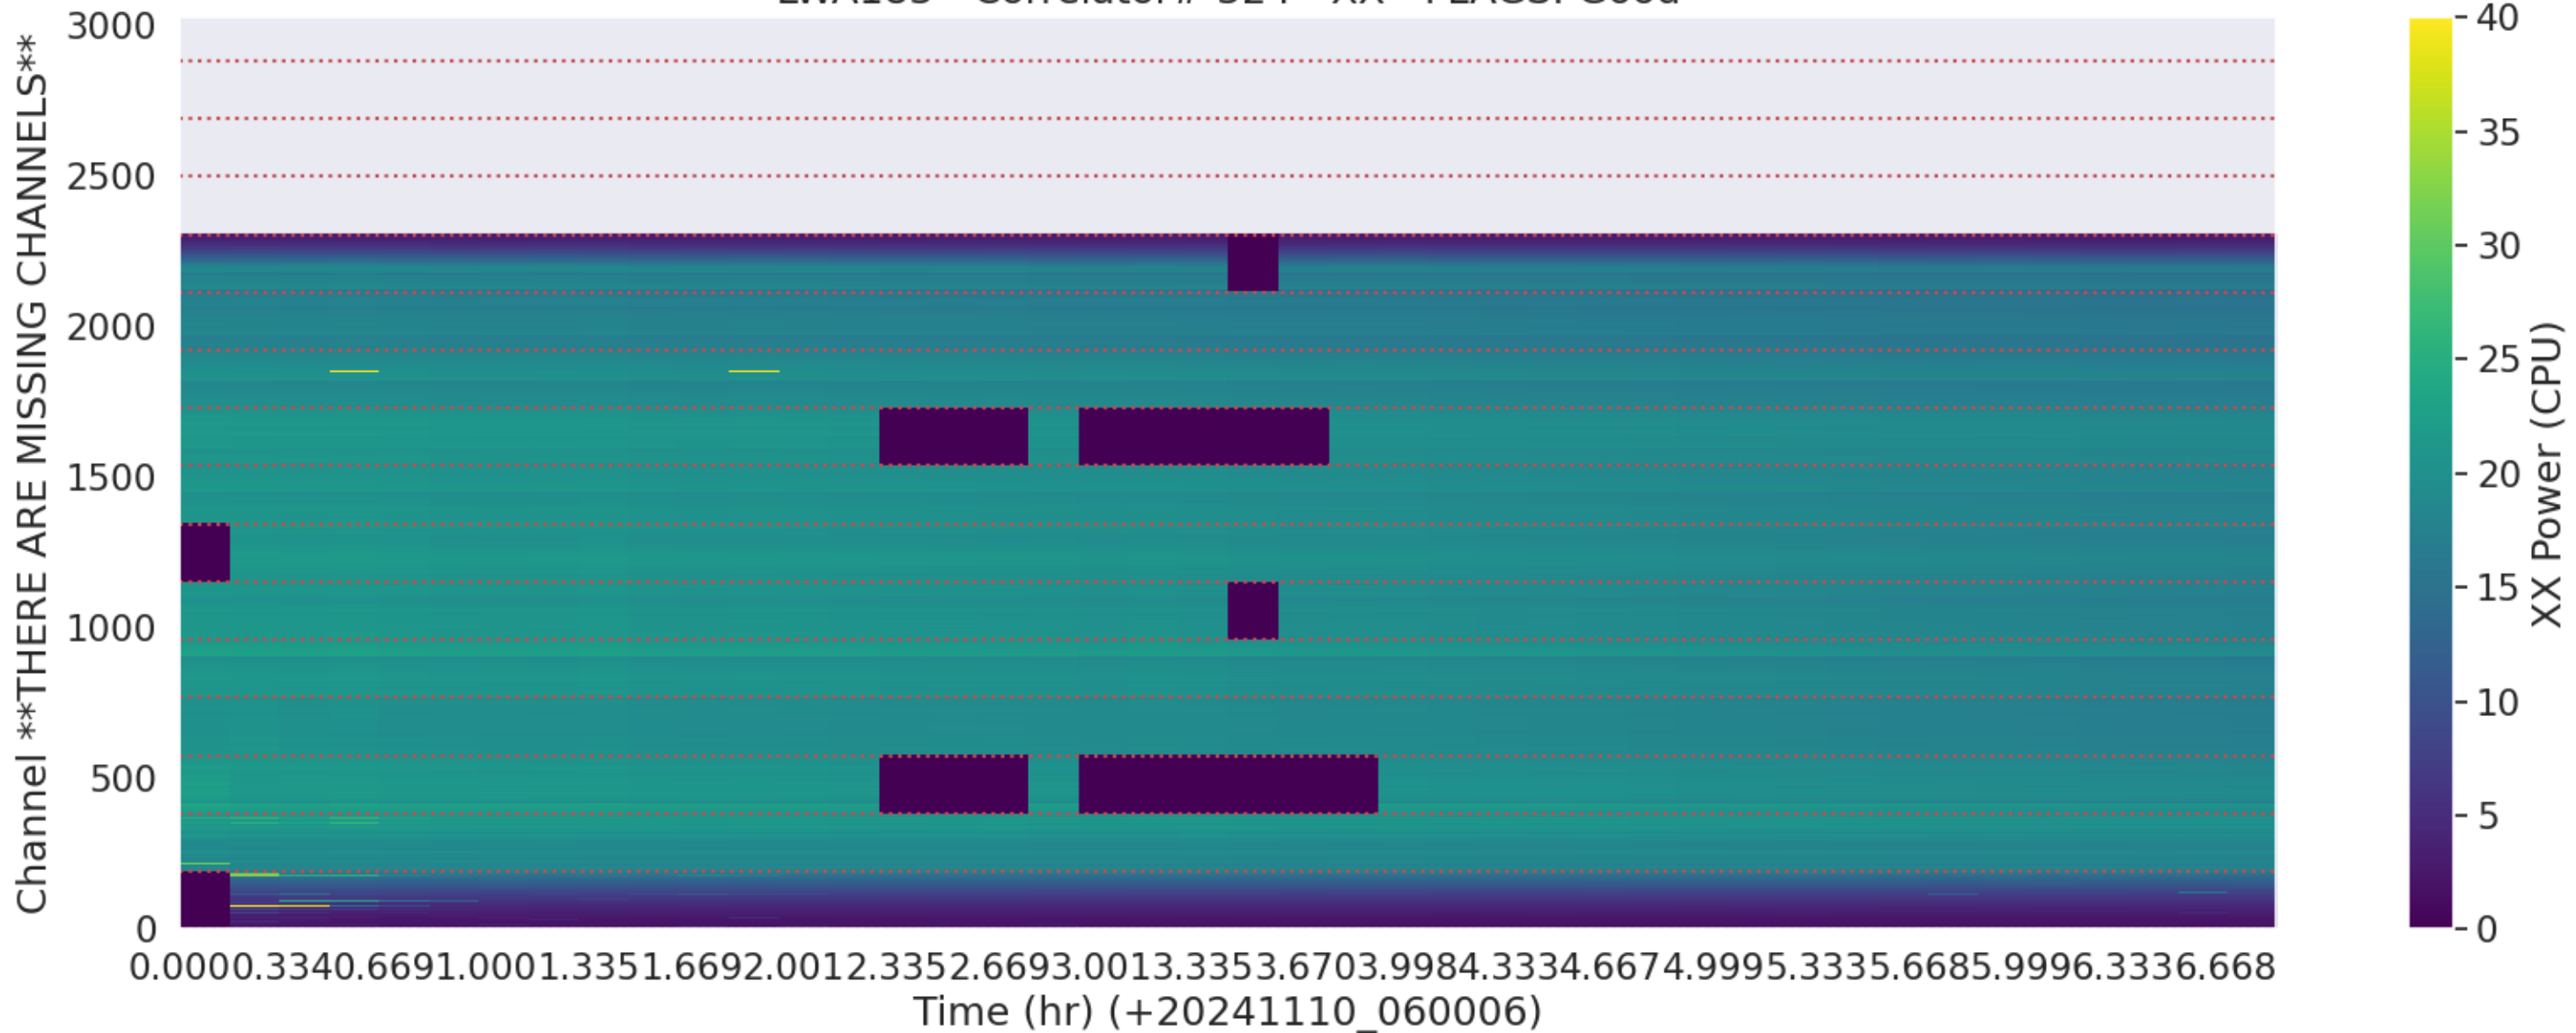

LWA180 - Correlator# 322 - XX - FLAGS: Good

LWA180 - Correlator# 322 - YY - FLAGS: Good

LWA179 - Correlator# 323 - XX - FLAGS: Good

LWA179 - Correlator# 323 - YY - FLAGS: Good

LWA183 - Correlator# 324 - XX - FLAGS: Good