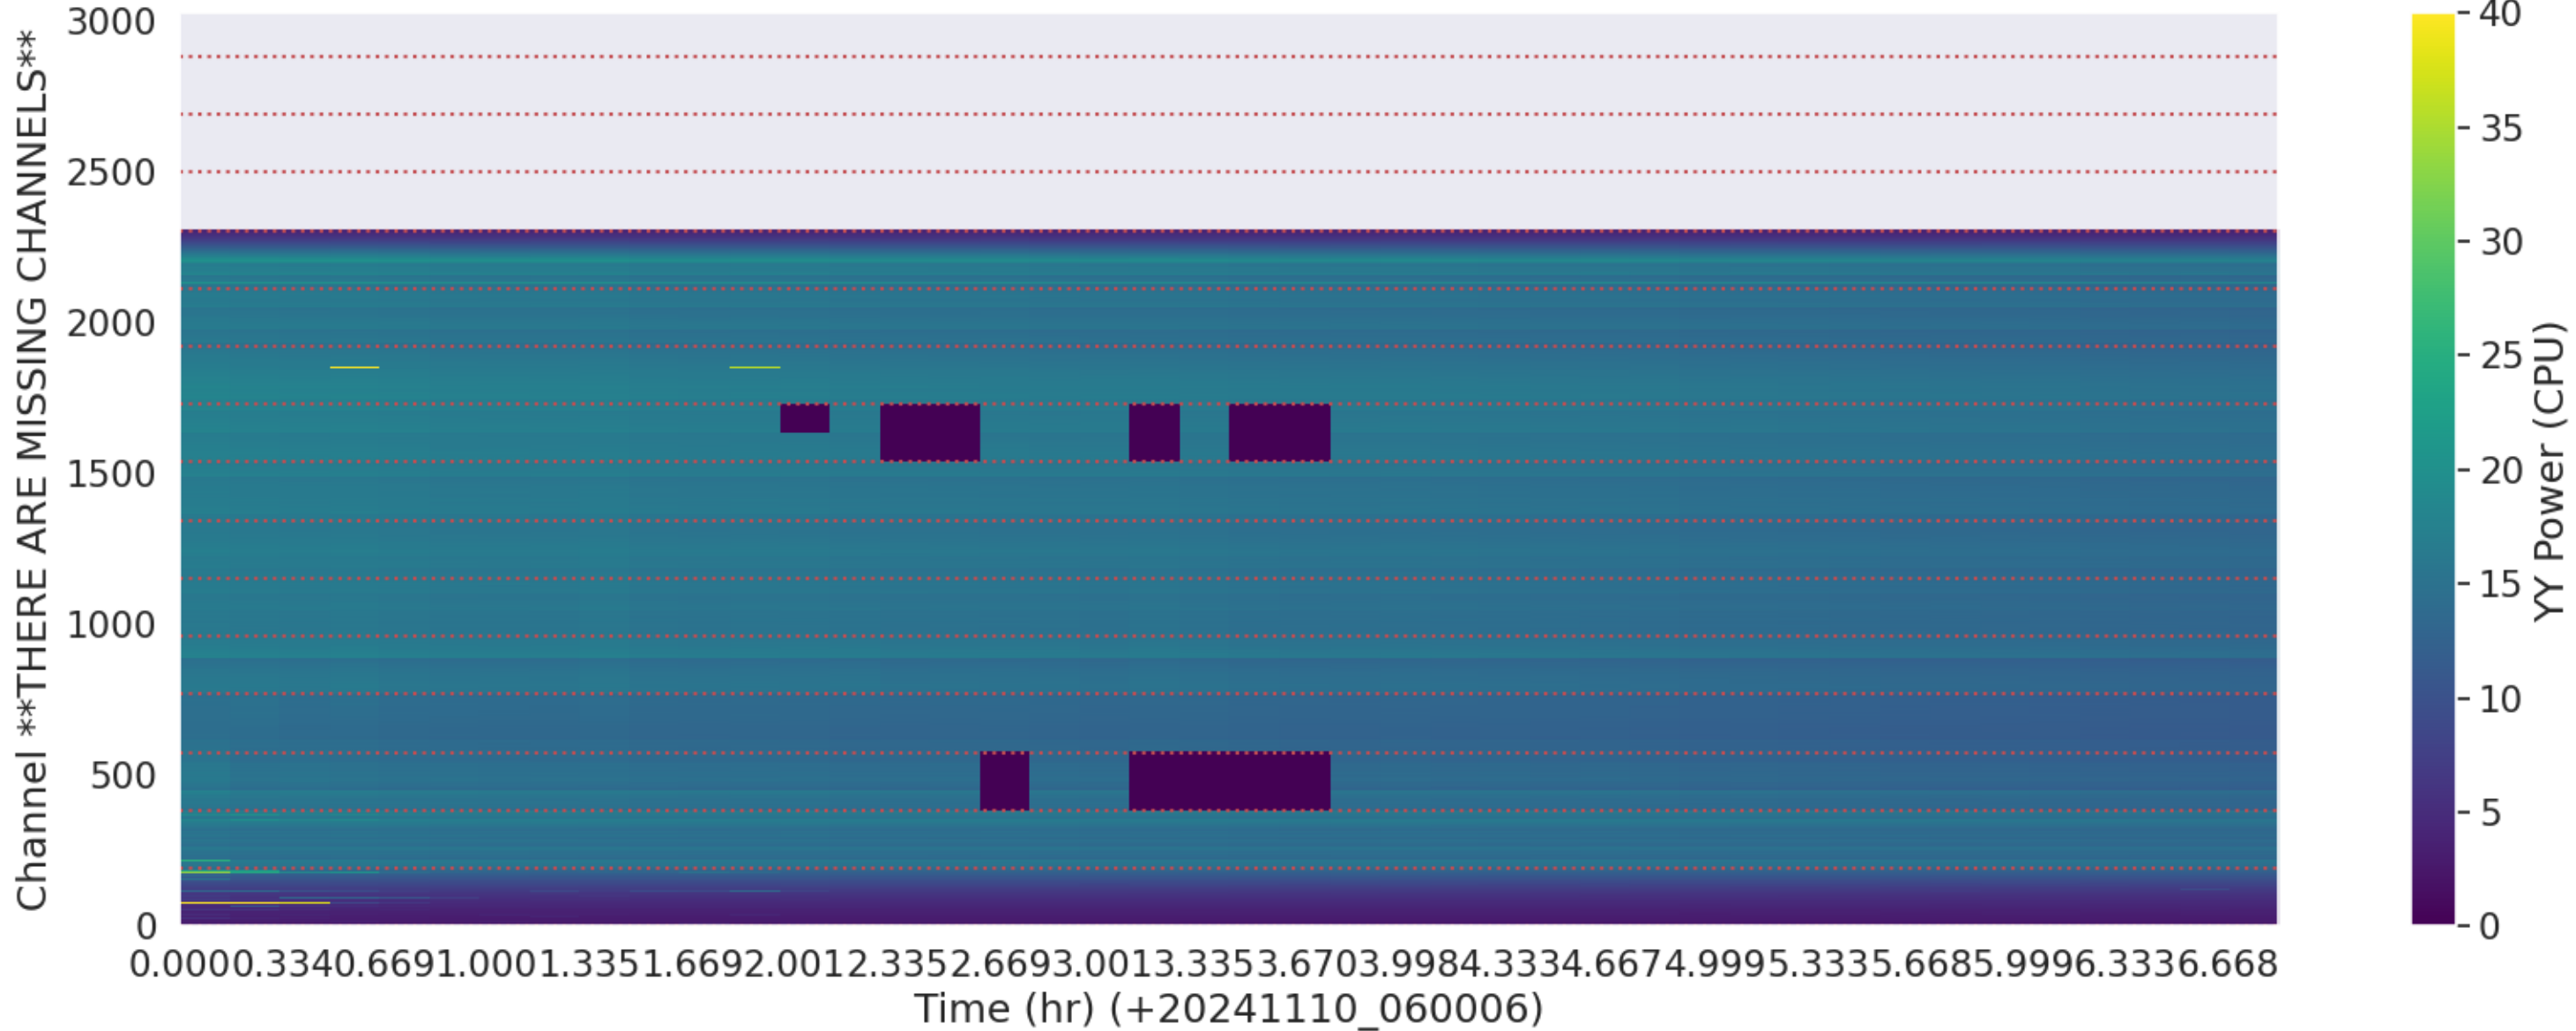

LWA296 - Correlator# 046 - XX - FLAGS: Good

LWA296 - Correlator# 046 - YY - FLAGS: Good

LWA295 - Correlator# 047 - XX - FLAGS: Good

LWA295 - Correlator# 047 - YY - FLAGS: Good

LWA301 - Correlator# 048 - XX - FLAGS: Good