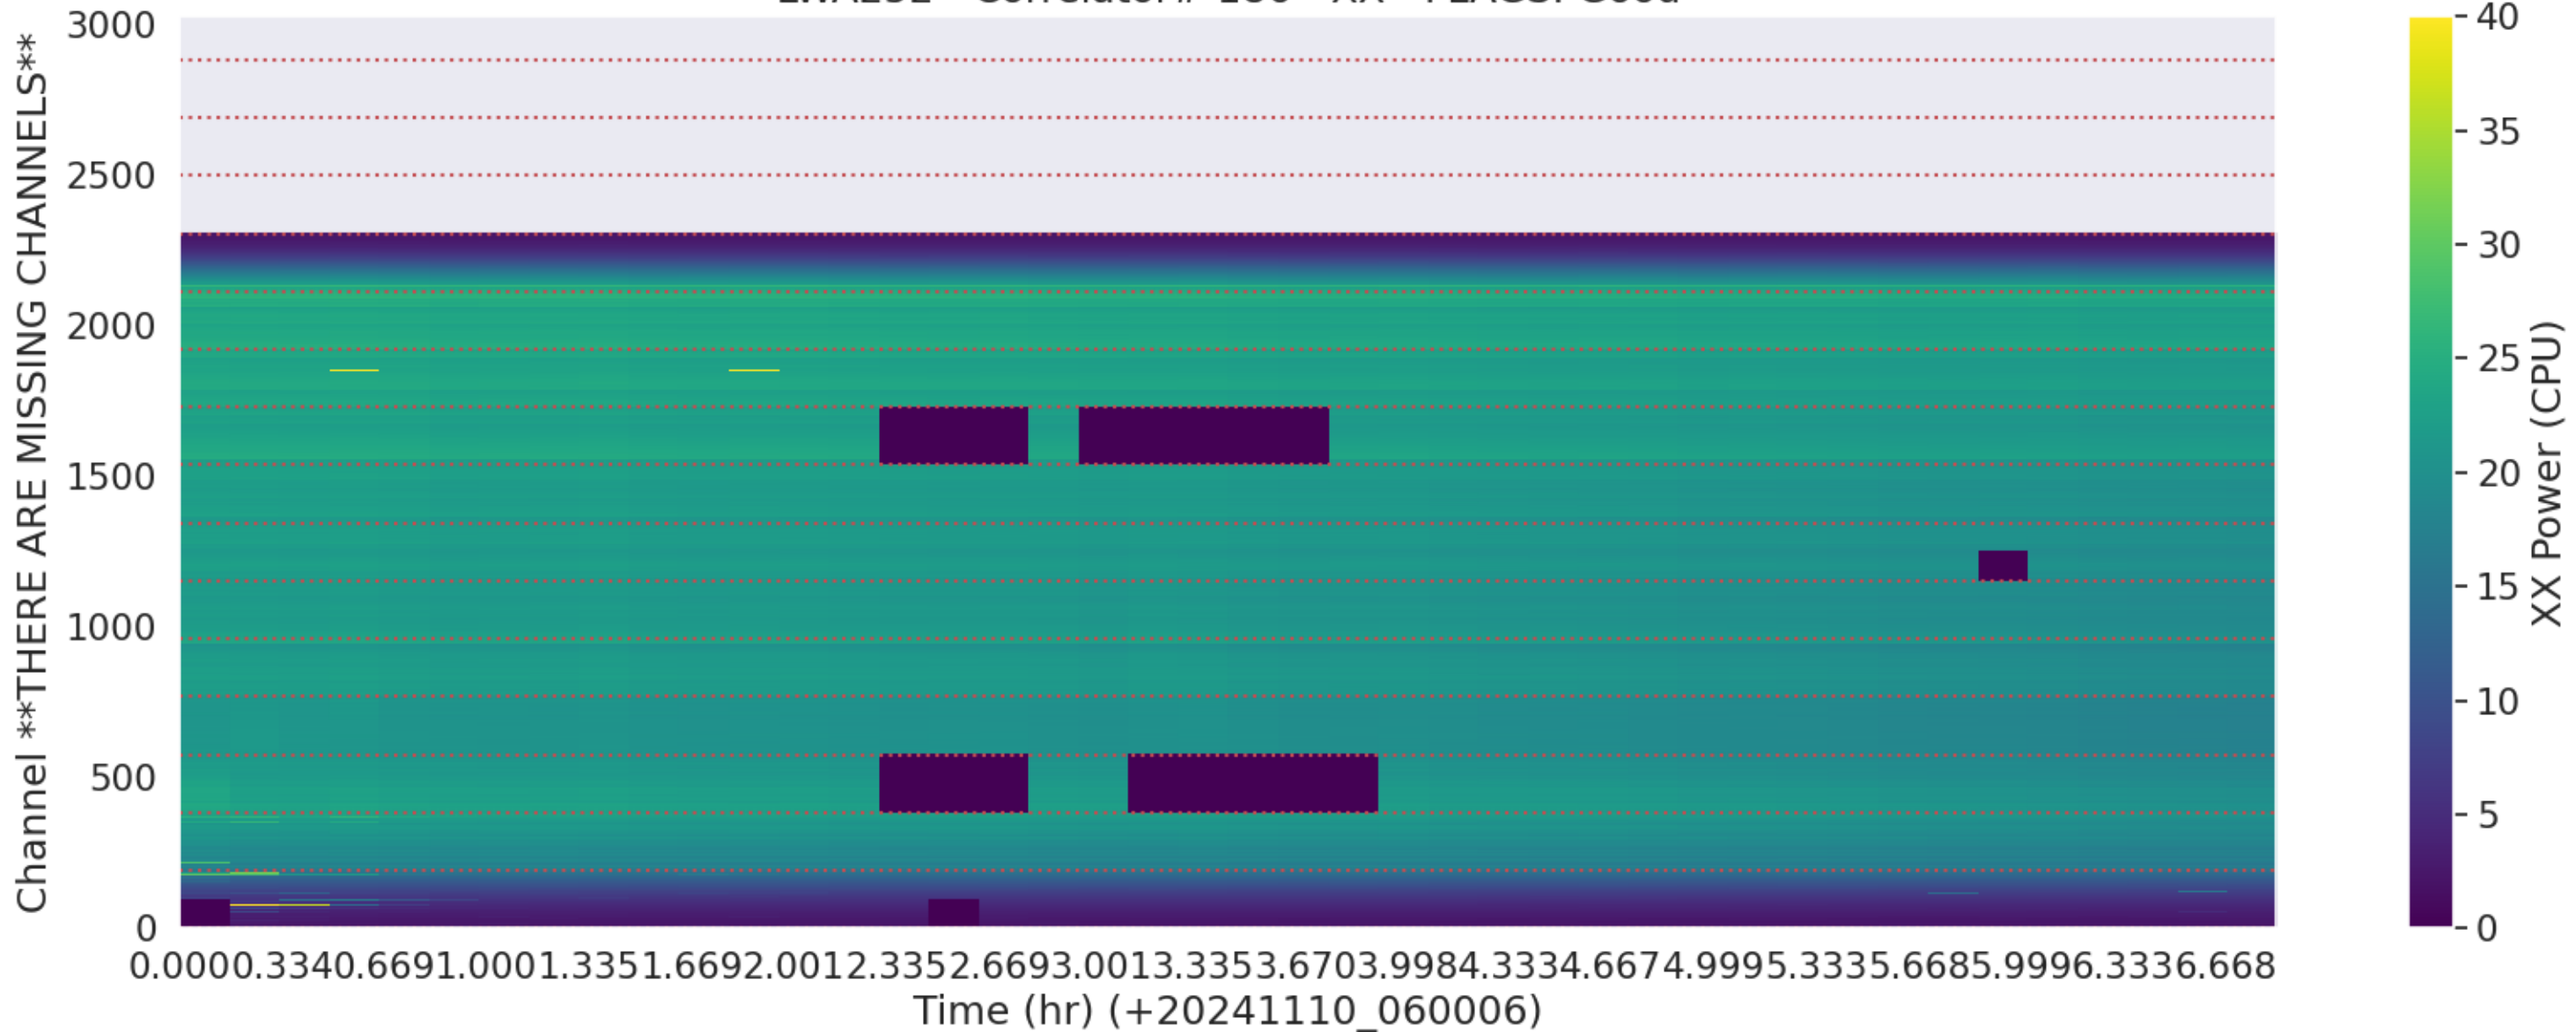

LWA134 - Correlator# 184 - XX - FLAGS: Good

LWA134 - Correlator# 184 - YY - FLAGS: Good

LWA132 - Correlator# 185 - XX - FLAGS: Good

LWA132 - Correlator# 185 - YY - FLAGS: Good

LWA252 - Correlator# 186 - XX - FLAGS: Good