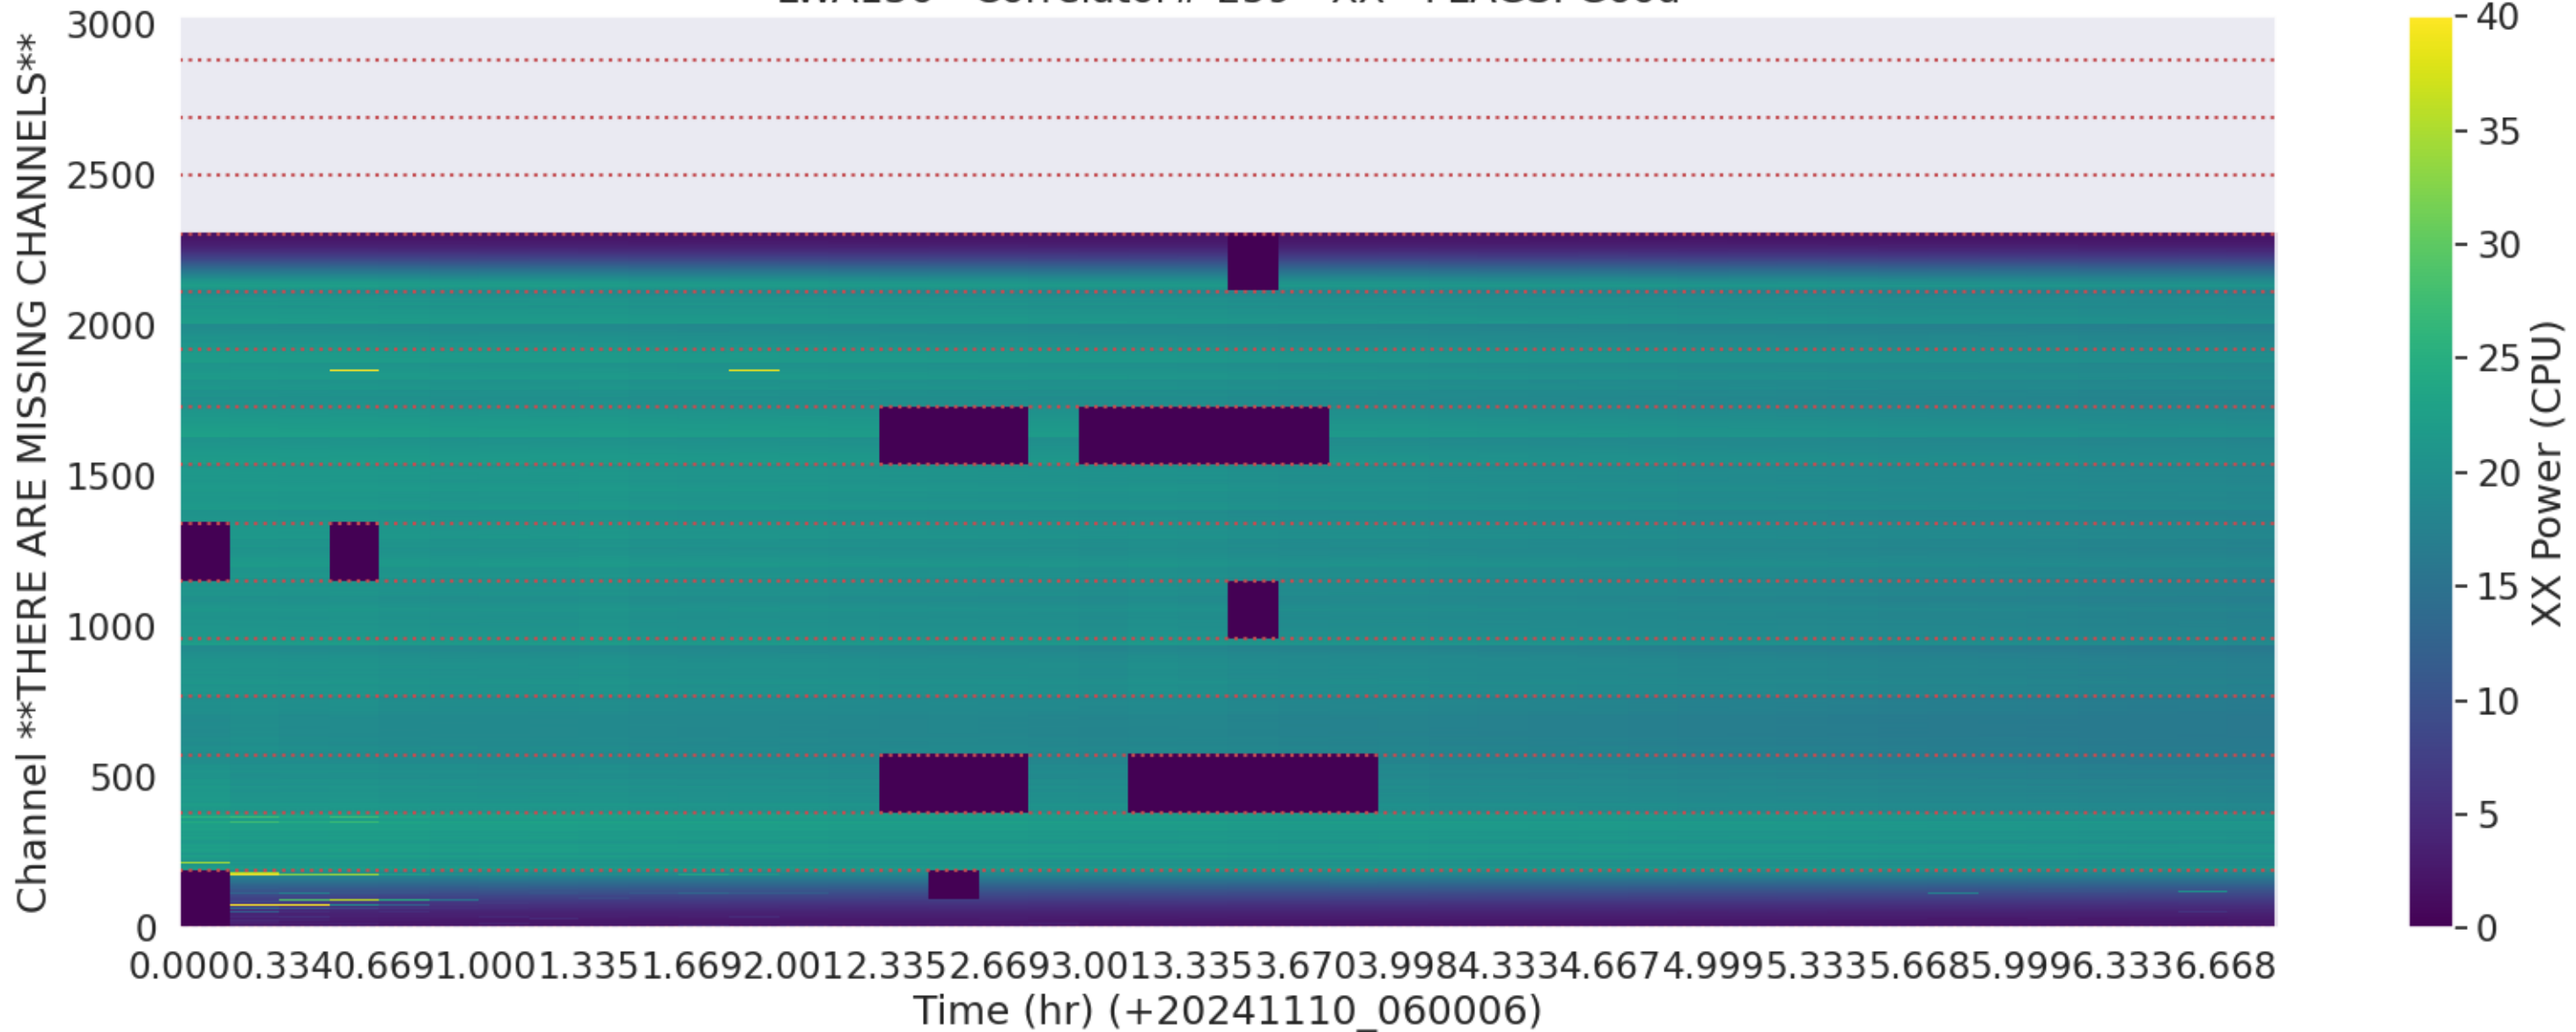

LWA136 - Correlator# 259 - XX - FLAGS: Good