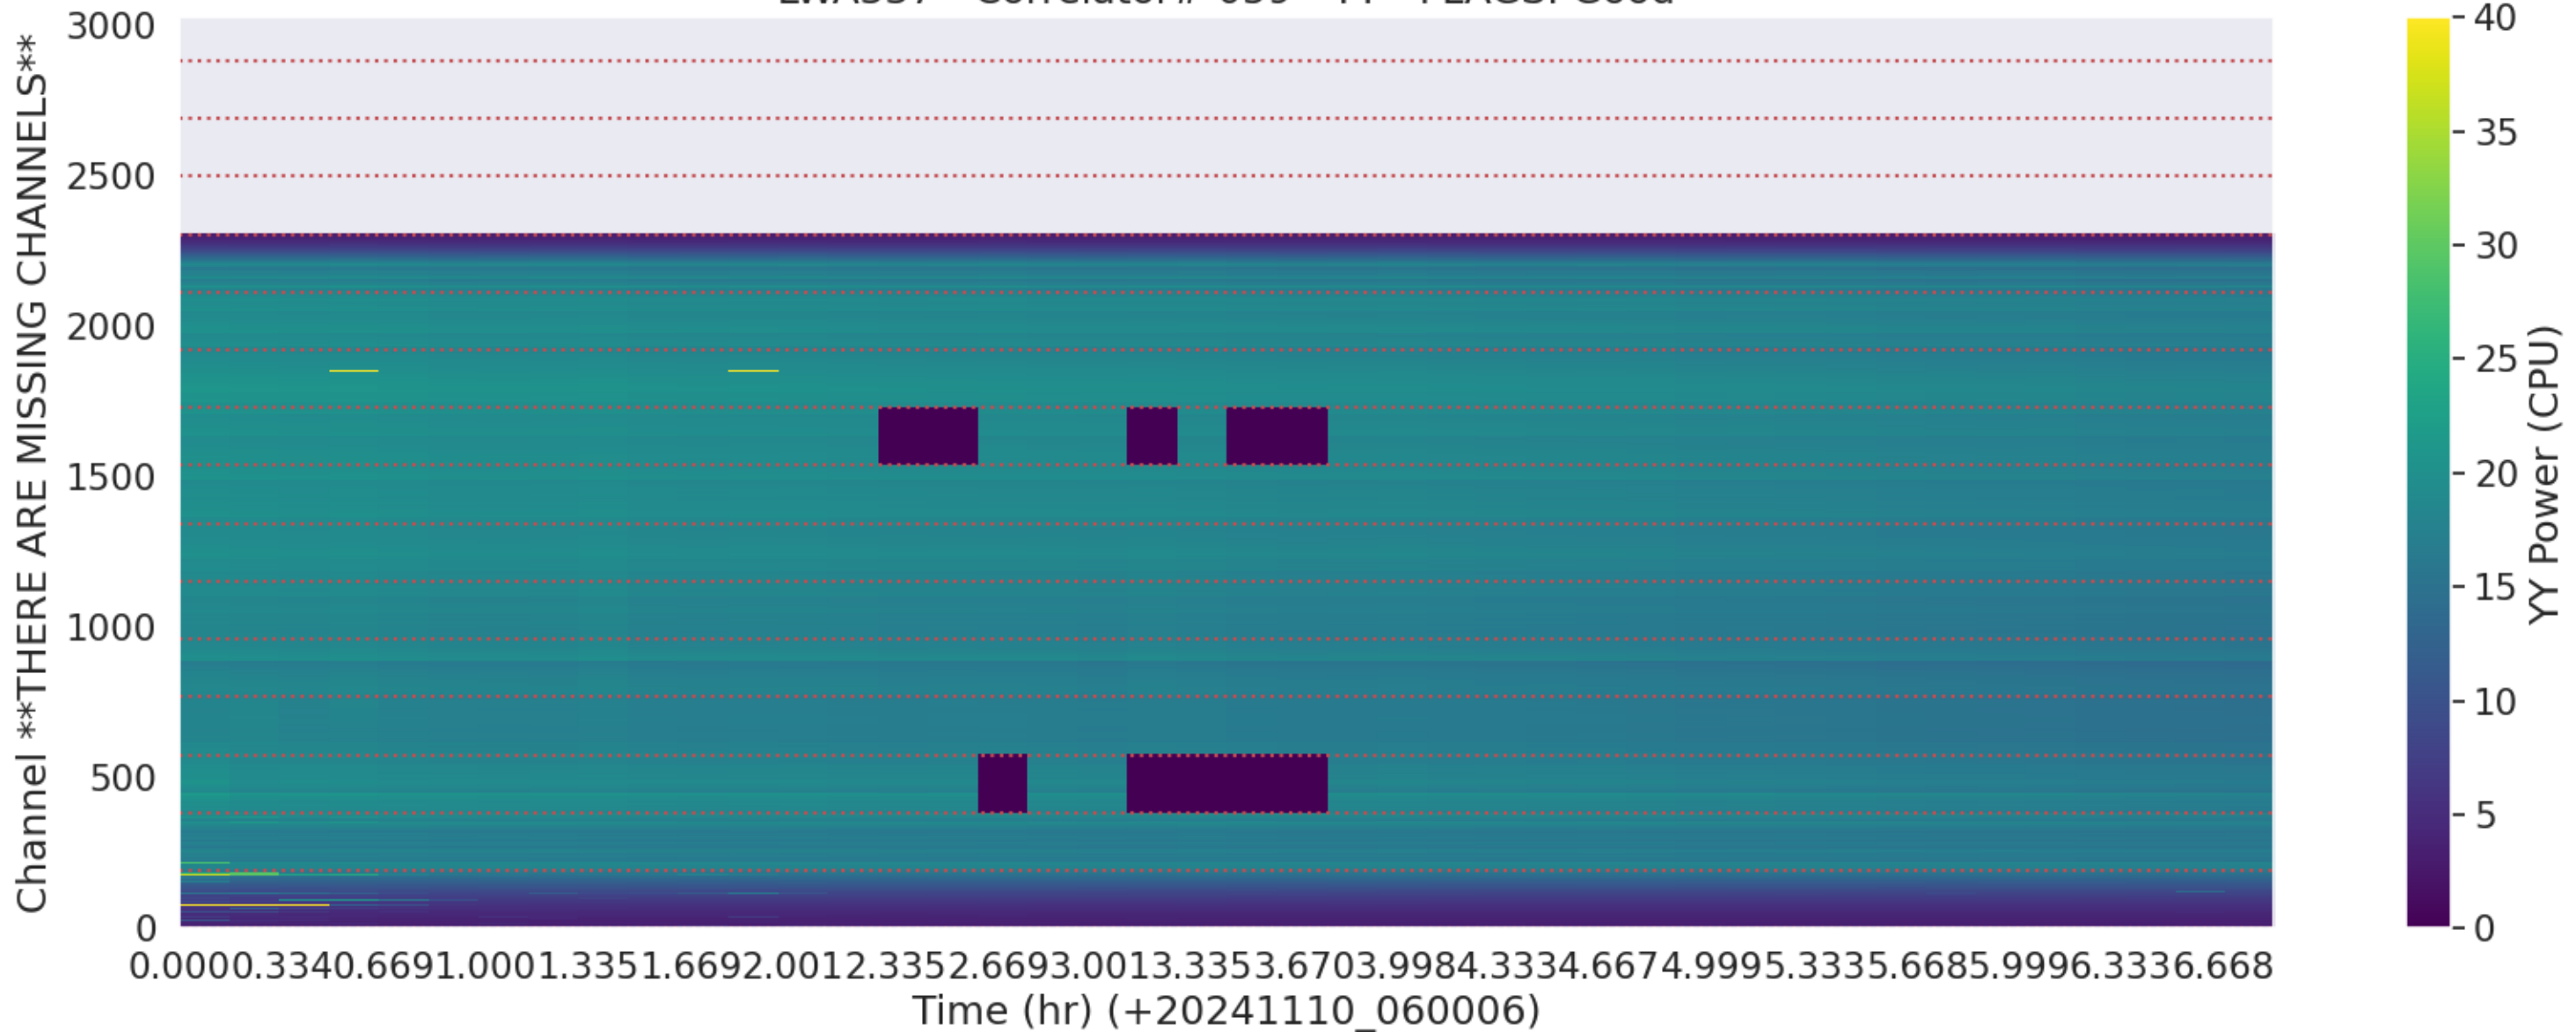

LWA337 - Correlator# 059 - YY - FLAGS: Good