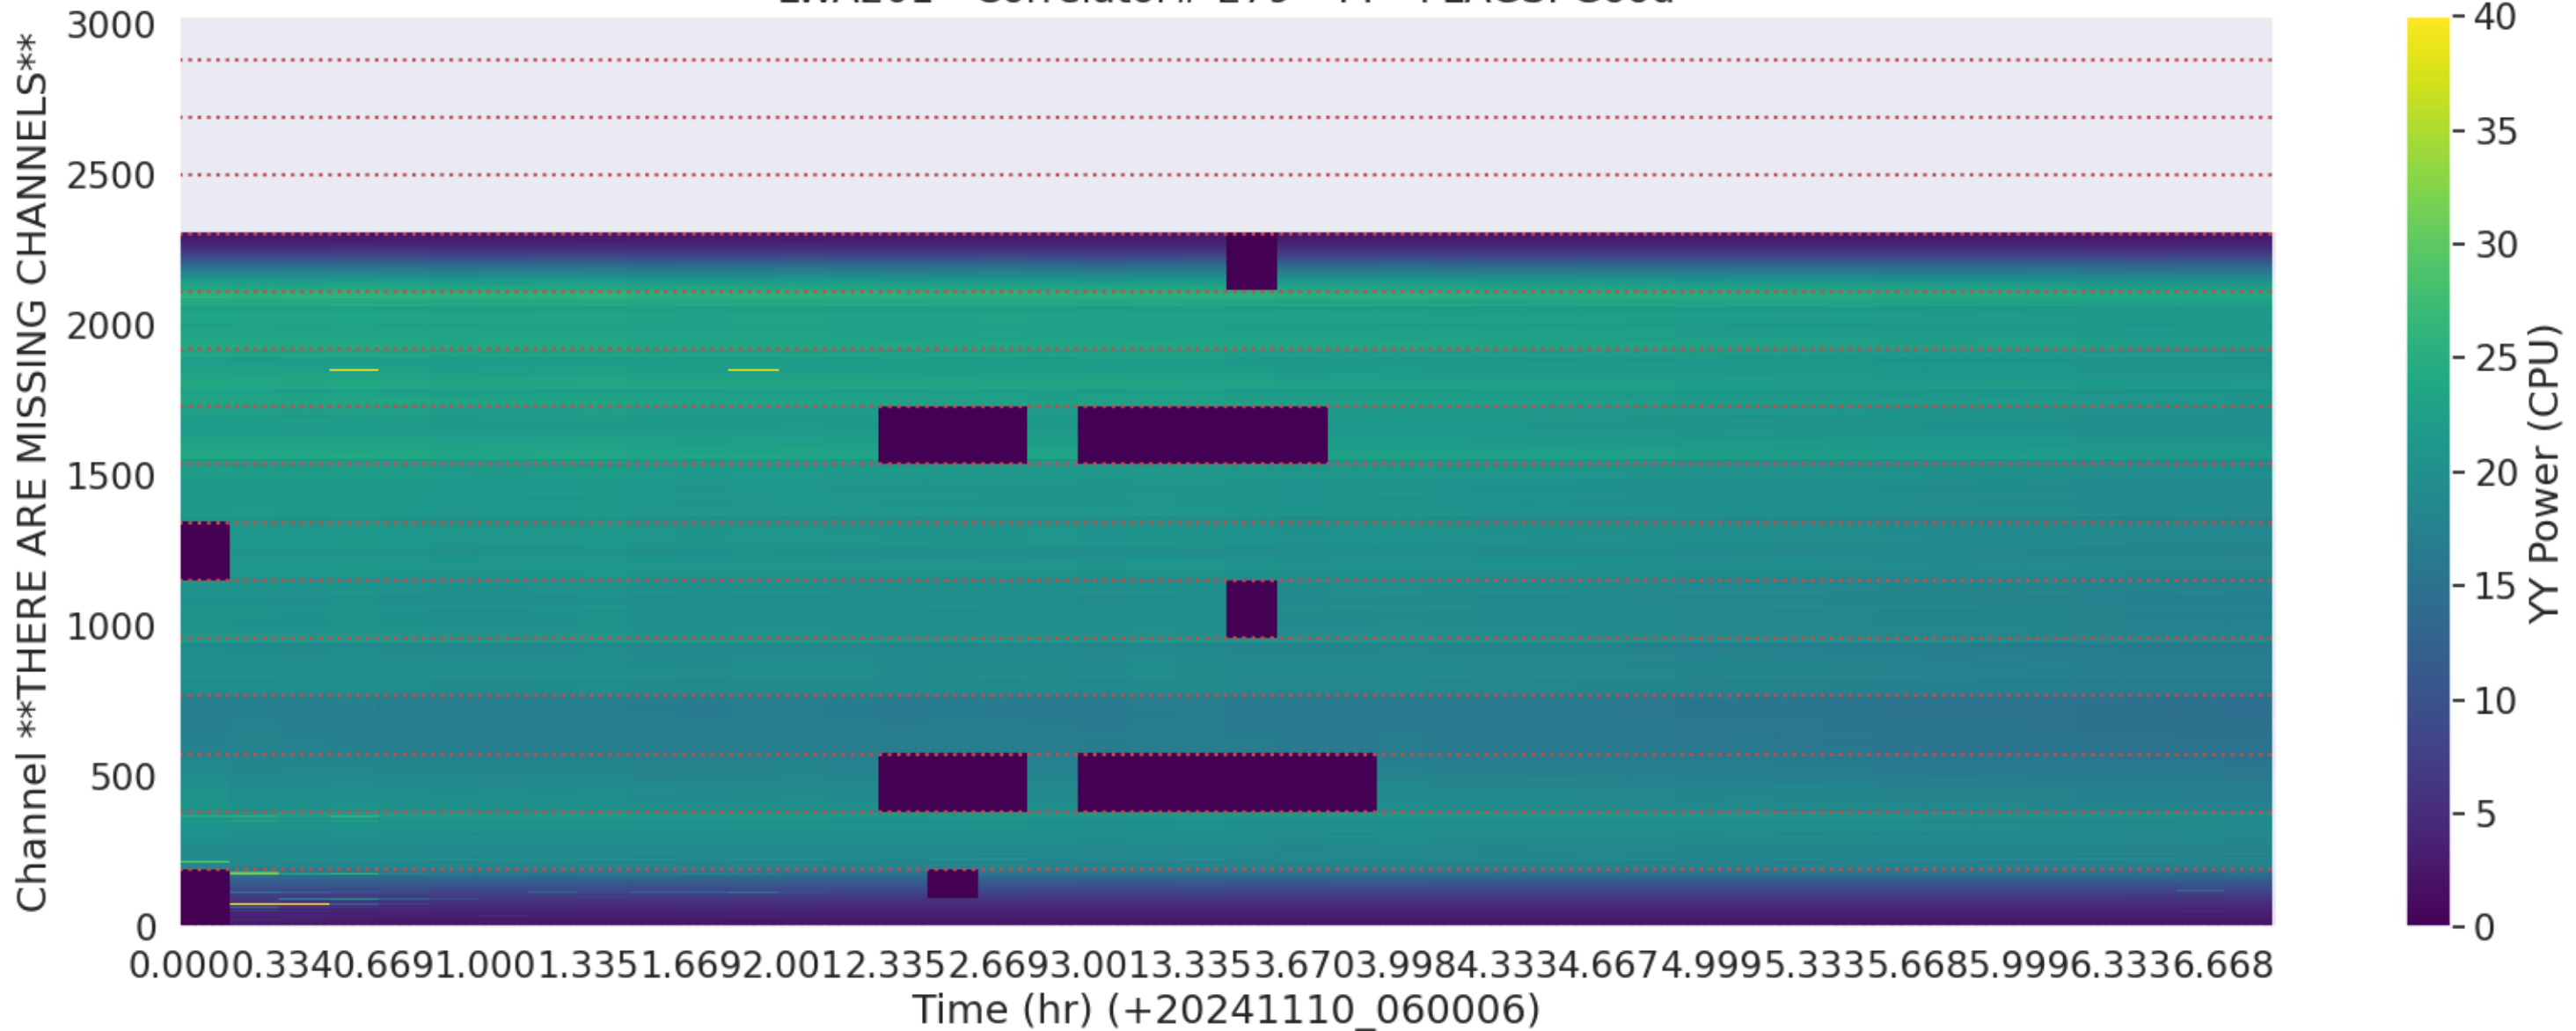

LWA201 - Correlator# 279 - YY - FLAGS: Good