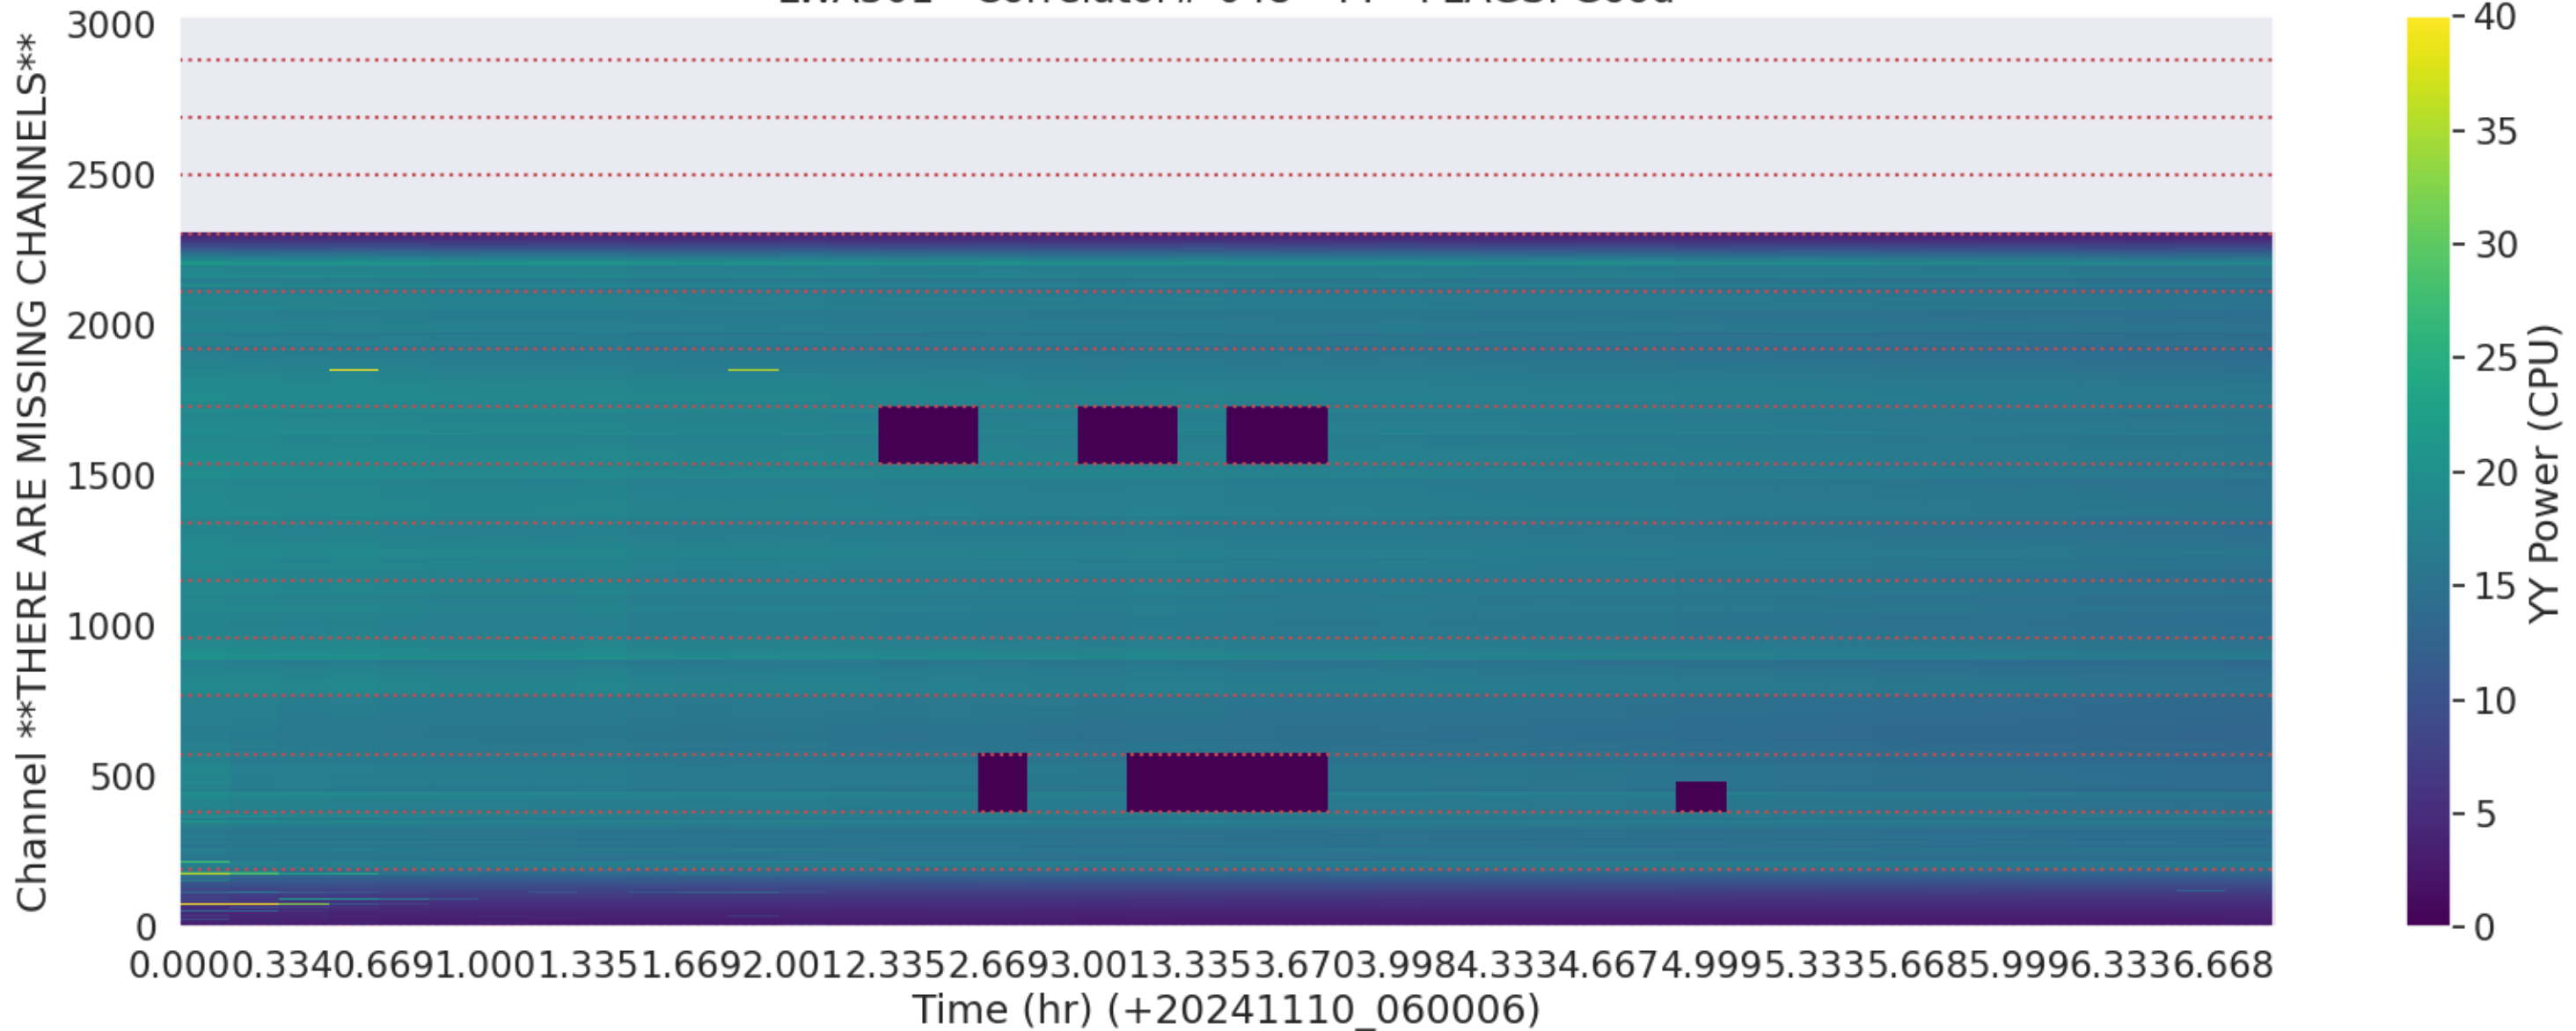

LWA301 - Correlator# 048 - YY - FLAGS: Good