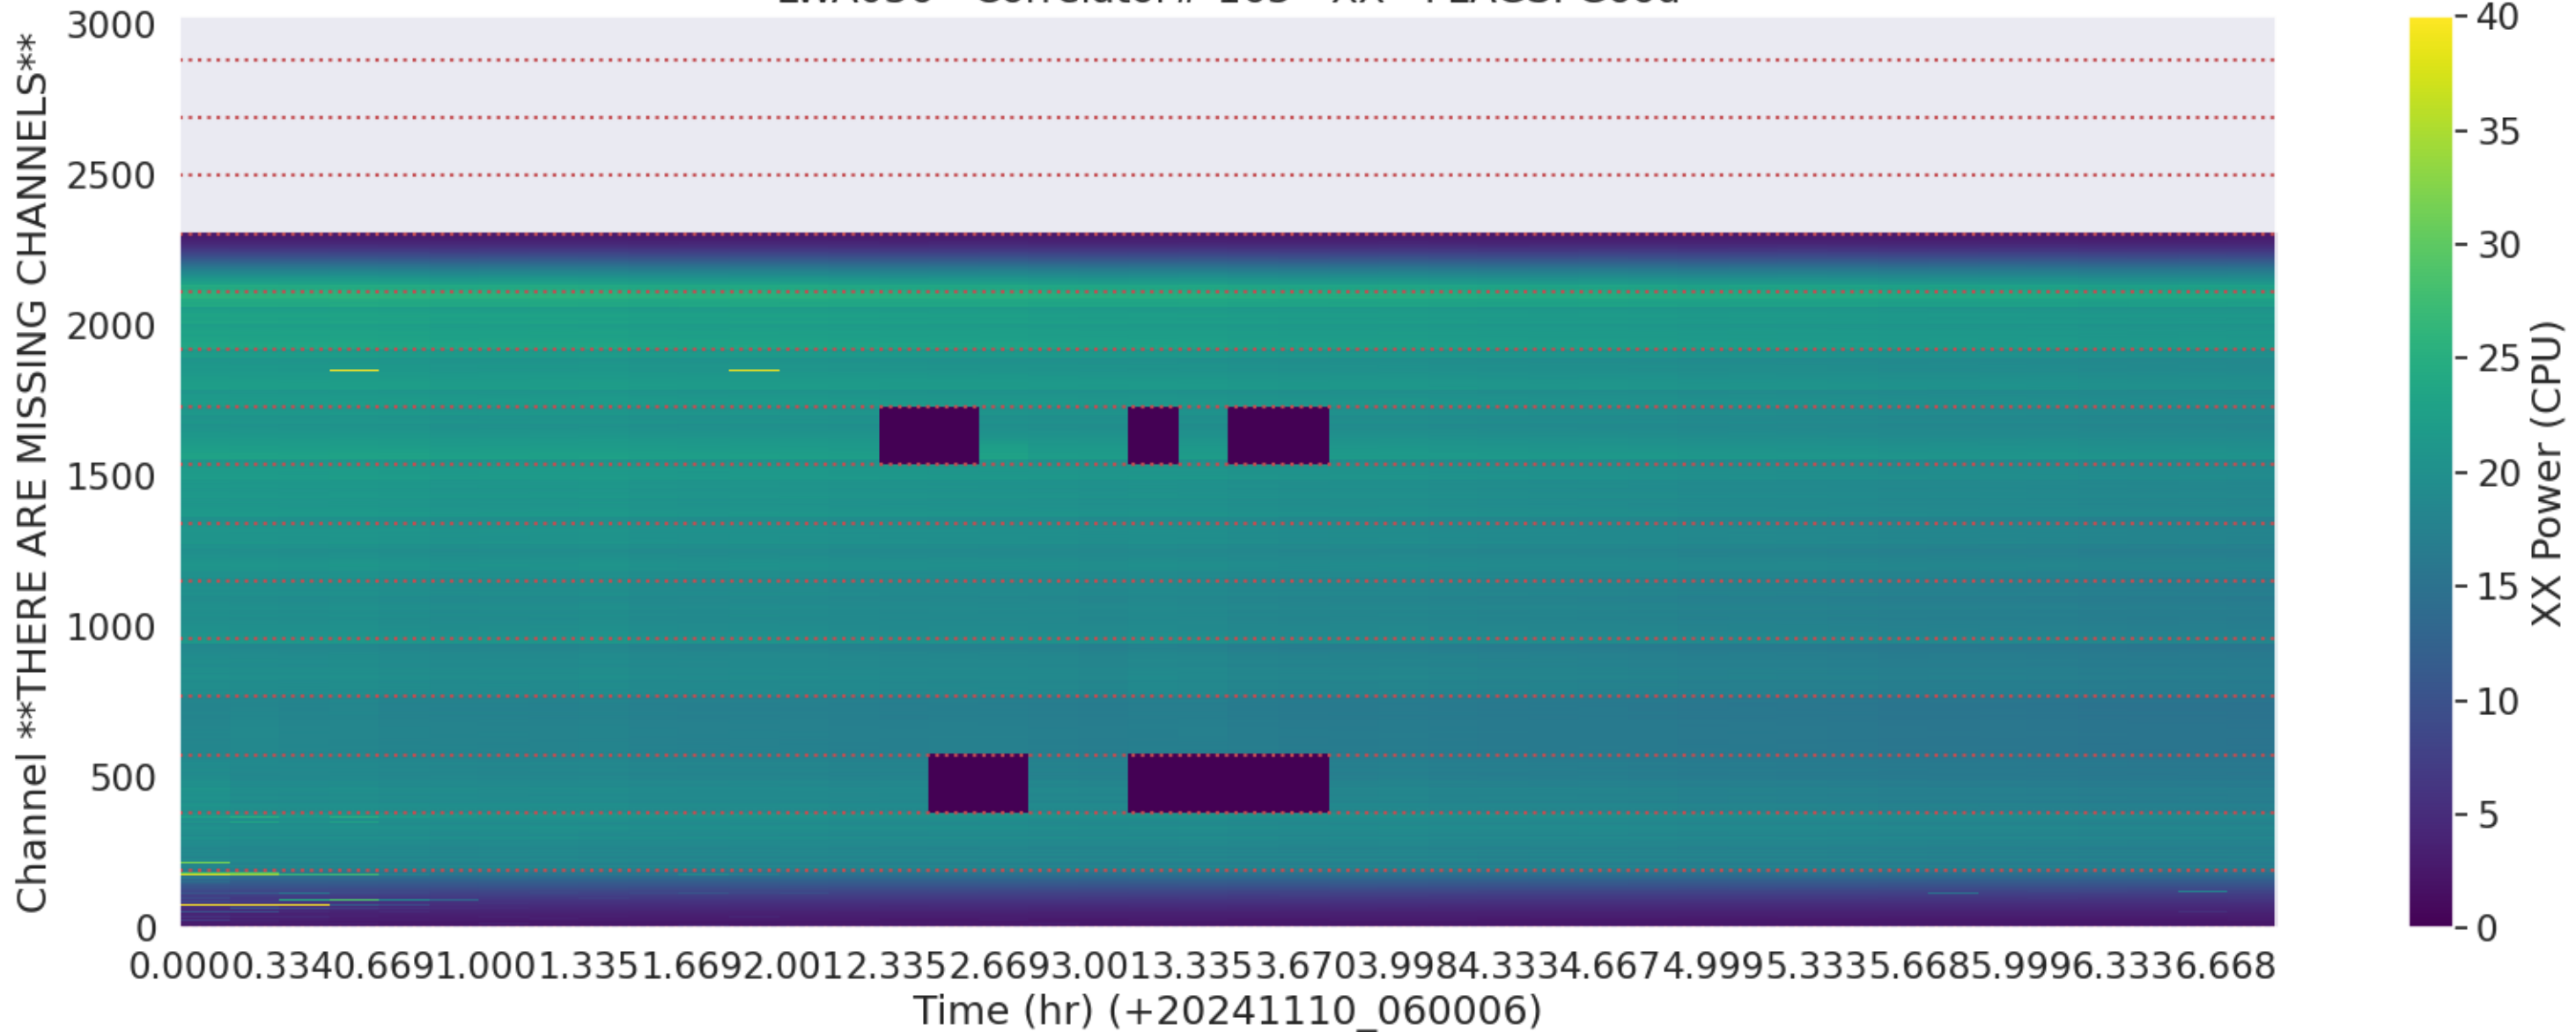

LWA033 - Correlator# 161 - XX - FLAGS: Good

LWA033 - Correlator# 161 - YY - FLAGS: Good

LWA034 - Correlator# 162 - XX - FLAGS: Good

LWA034 - Correlator# 162 - YY - FLAGS: Good

LWA036 - Correlator# 163 - XX - FLAGS: Good