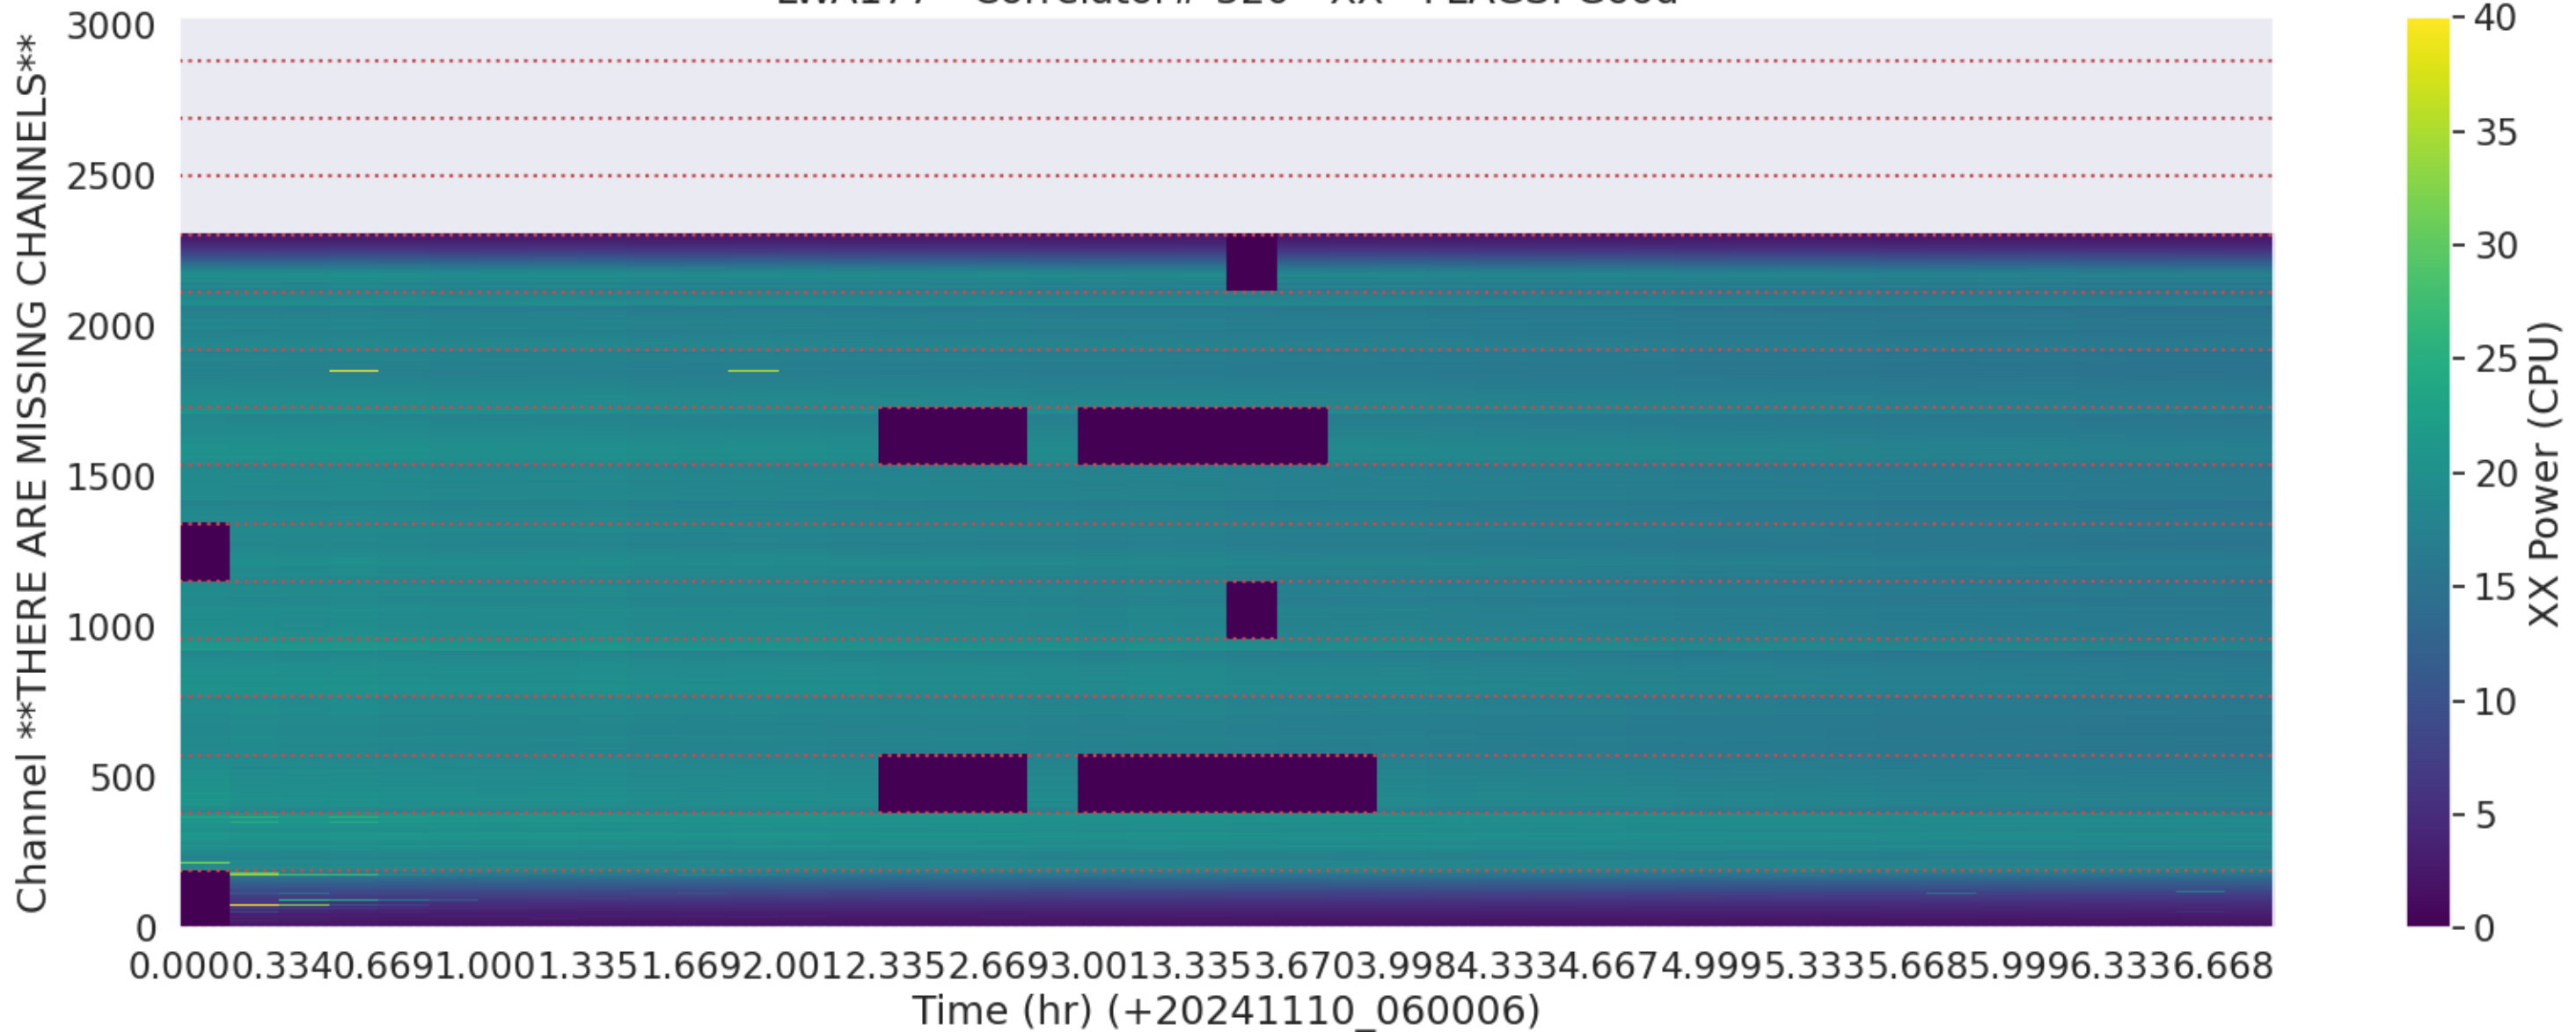

LWA177 - Correlator# 320 - XX - FLAGS: Good