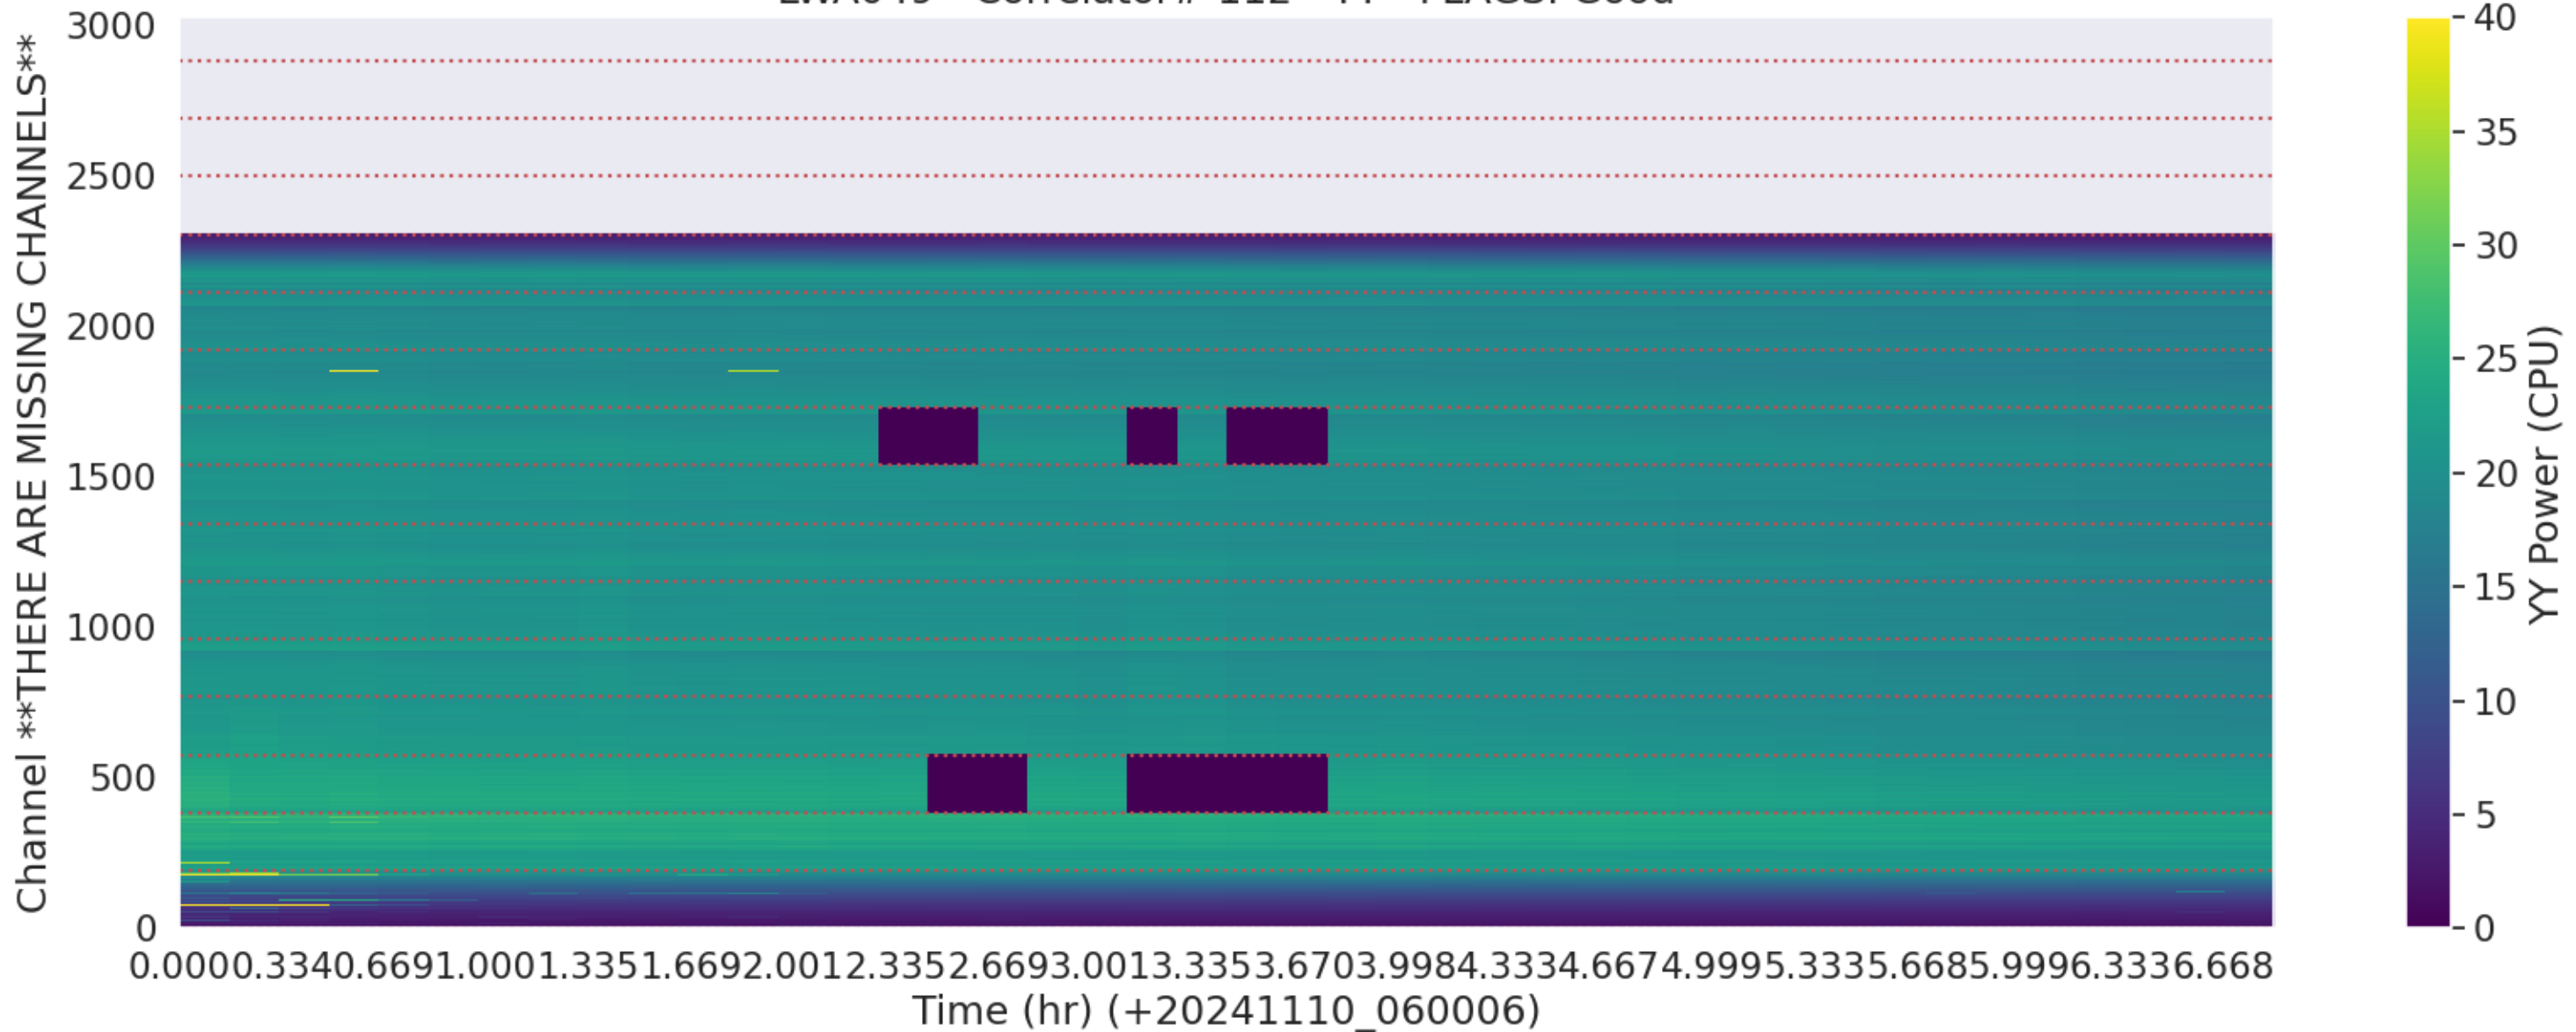

LWA027 - Correlator# 111 - XX - FLAGS: Good

LWA027 - Correlator# 111 - YY - FLAGS: Good

LWA049 - Correlator# 112 - XX - FLAGS: Good

LWA049 - Correlator# 112 - YY - FLAGS: Good

LWA048 - Correlator# 113 - XX - FLAGS: Good