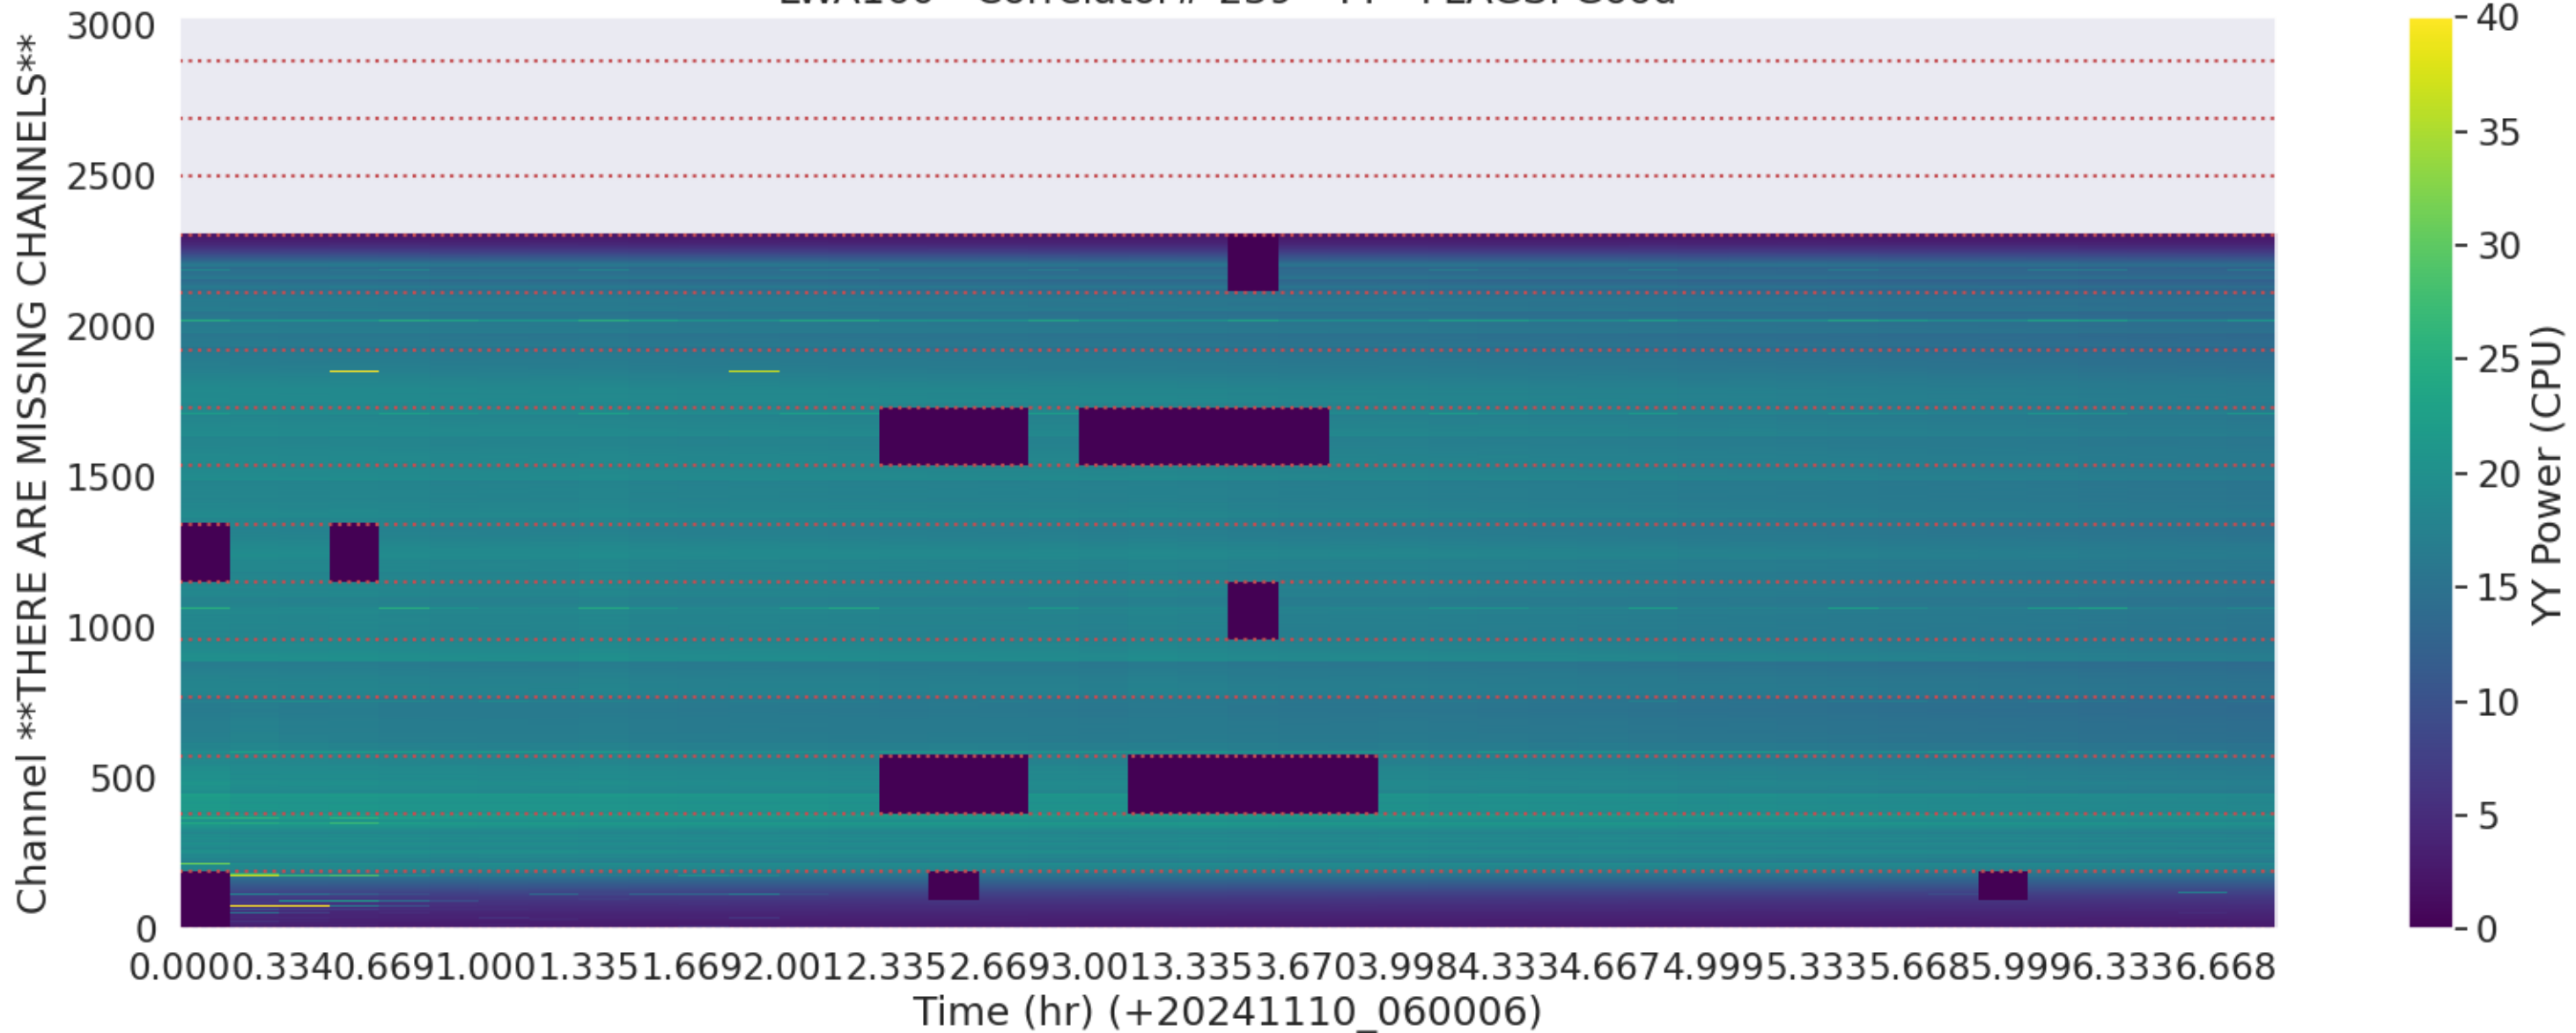

LWA160 - Correlator# 239 - YY - FLAGS: Good