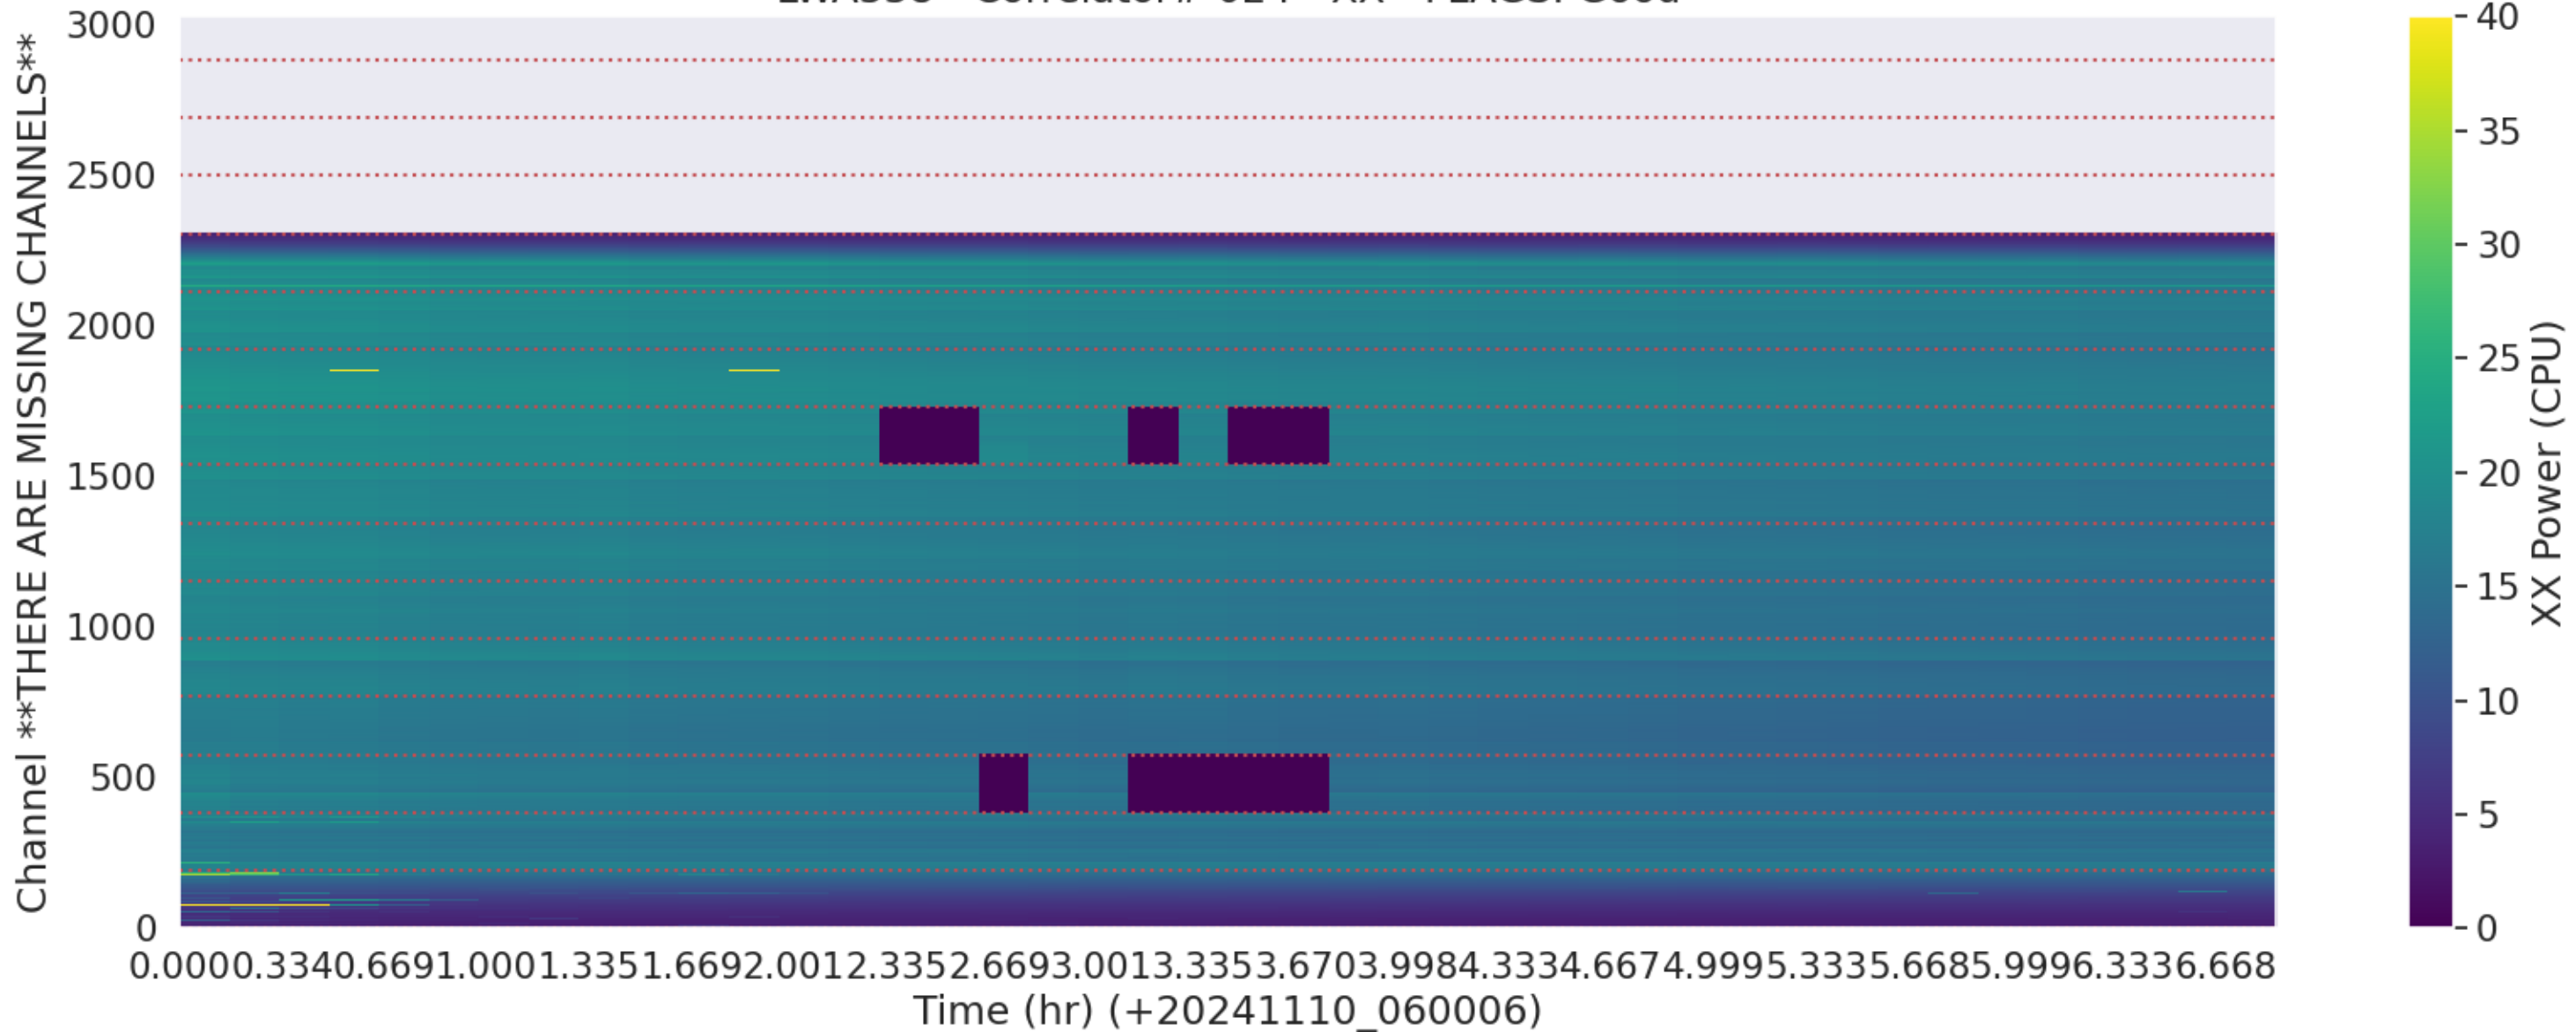

LWA330 - Correlator# 022 - YY - FLAGS: Good

LWA327 - Correlator# 023 - XX - FLAGS: Good

LWA327 - Correlator# 023 - YY - FLAGS: Good

LWA338 - Correlator# 024 - XX - FLAGS: Good

LWA338 - Correlator# 024 - YY - FLAGS: Good