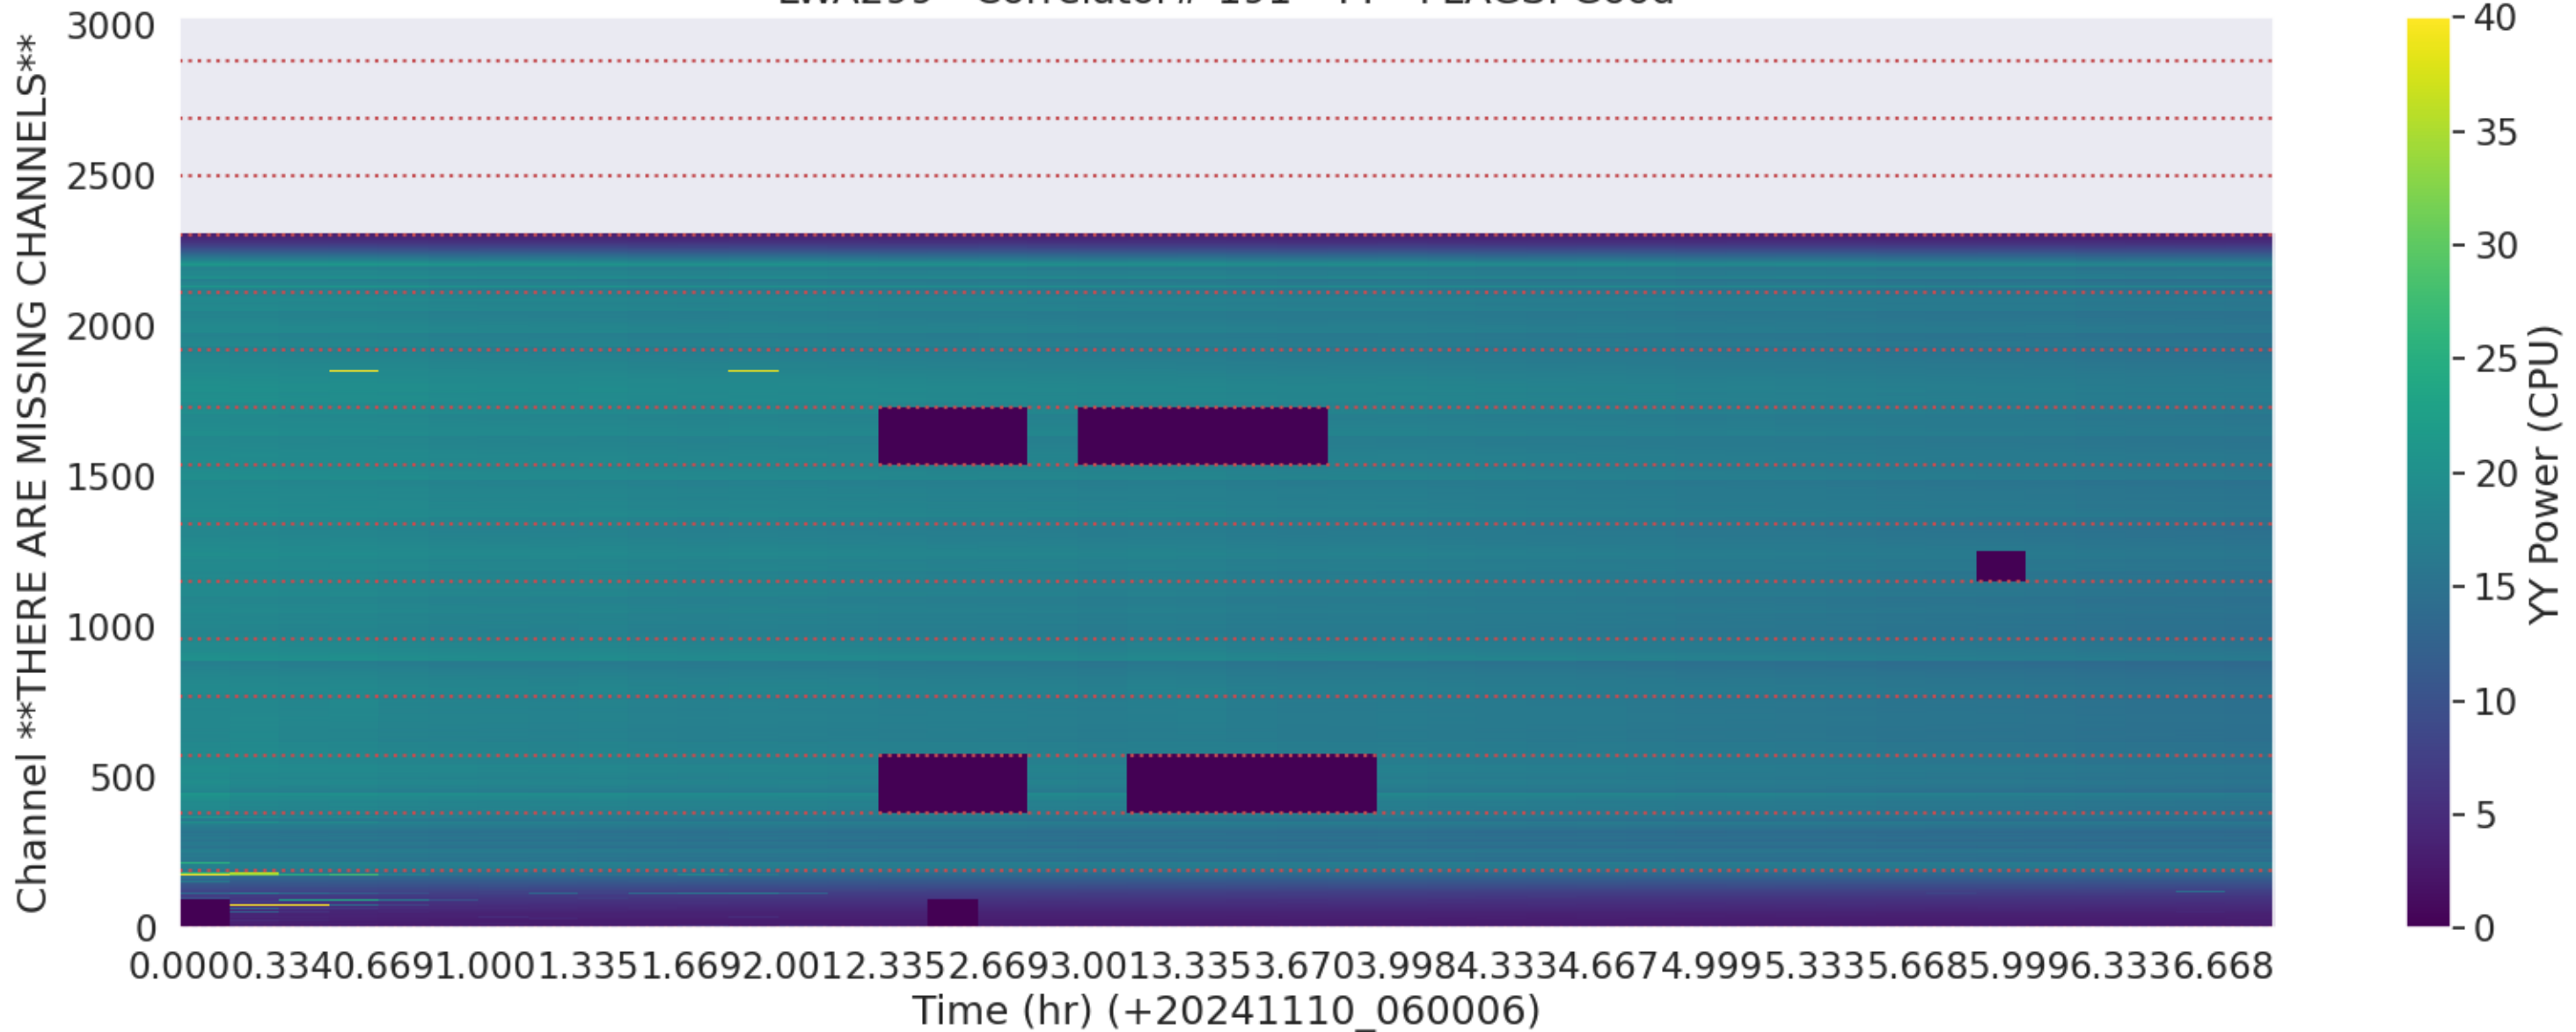

LWA299 - Correlator# 191 - YY - FLAGS: Good