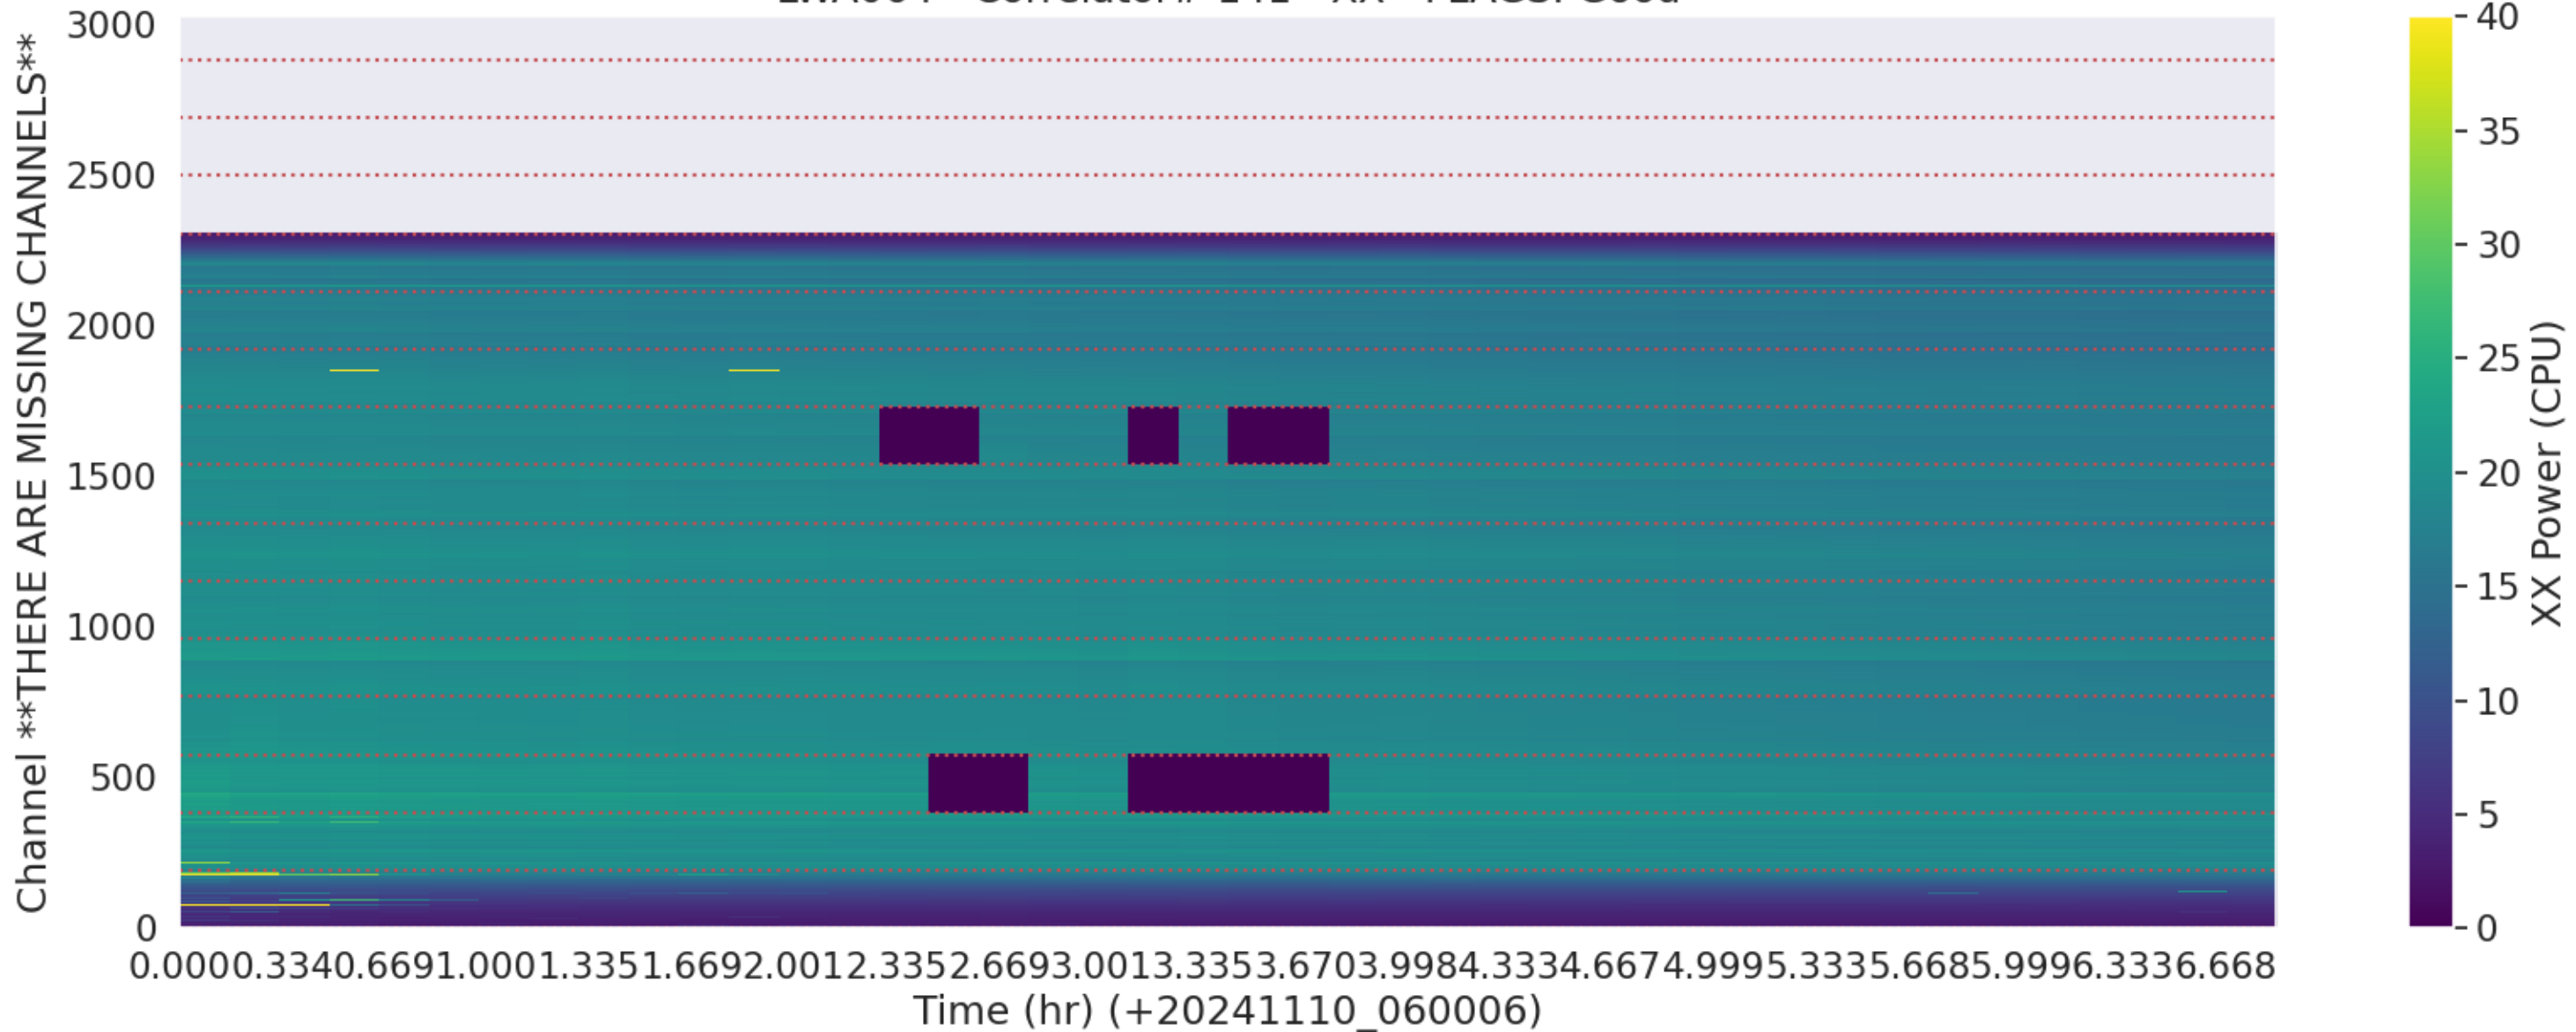

LWA064 - Correlator# 141 - XX - FLAGS: Good