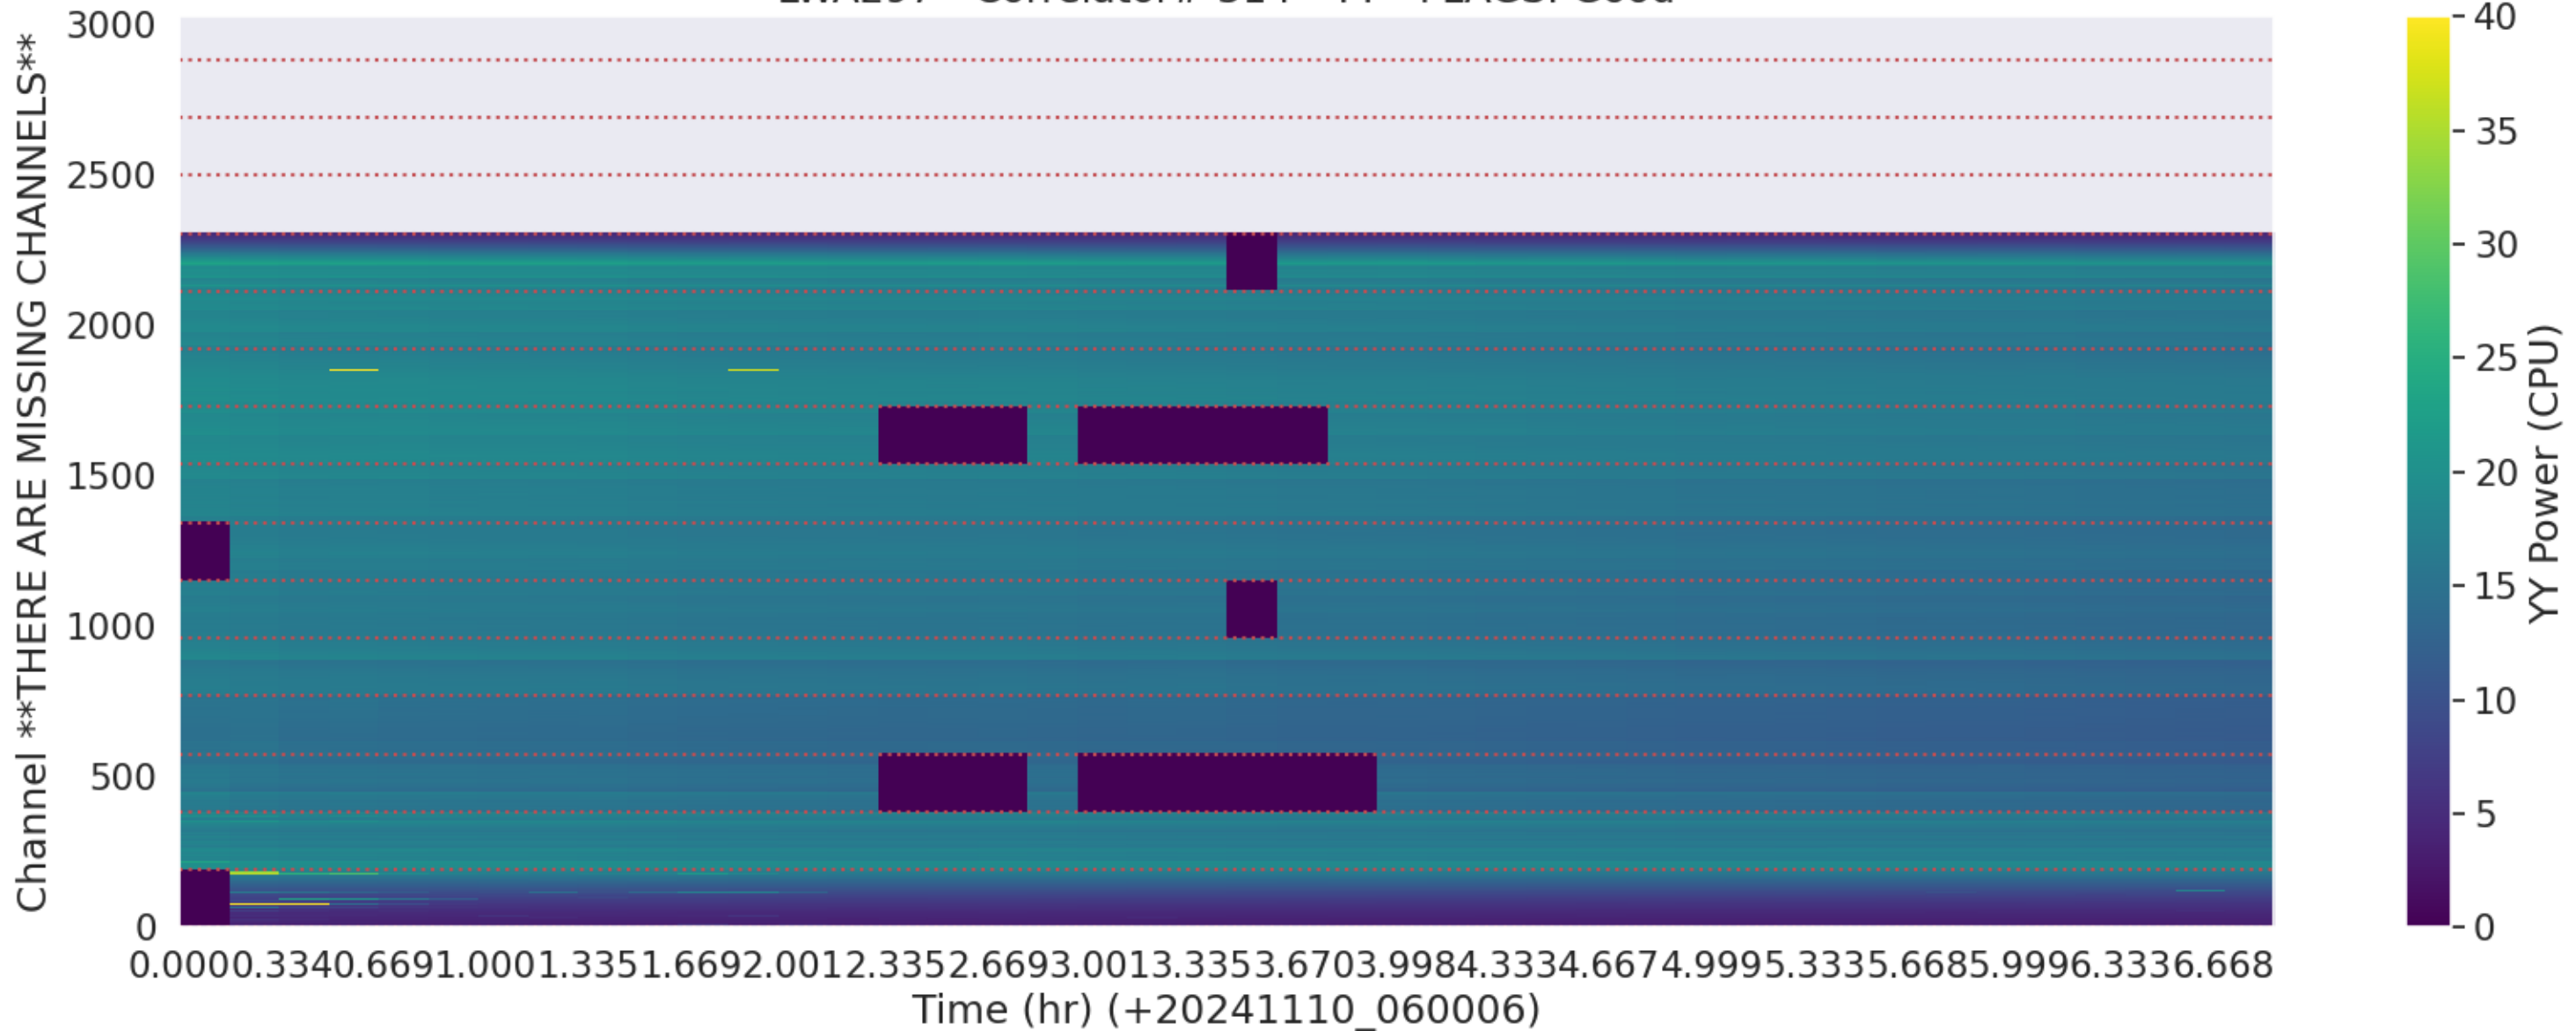

LWA297 - Correlator# 314 - YY - FLAGS: Good