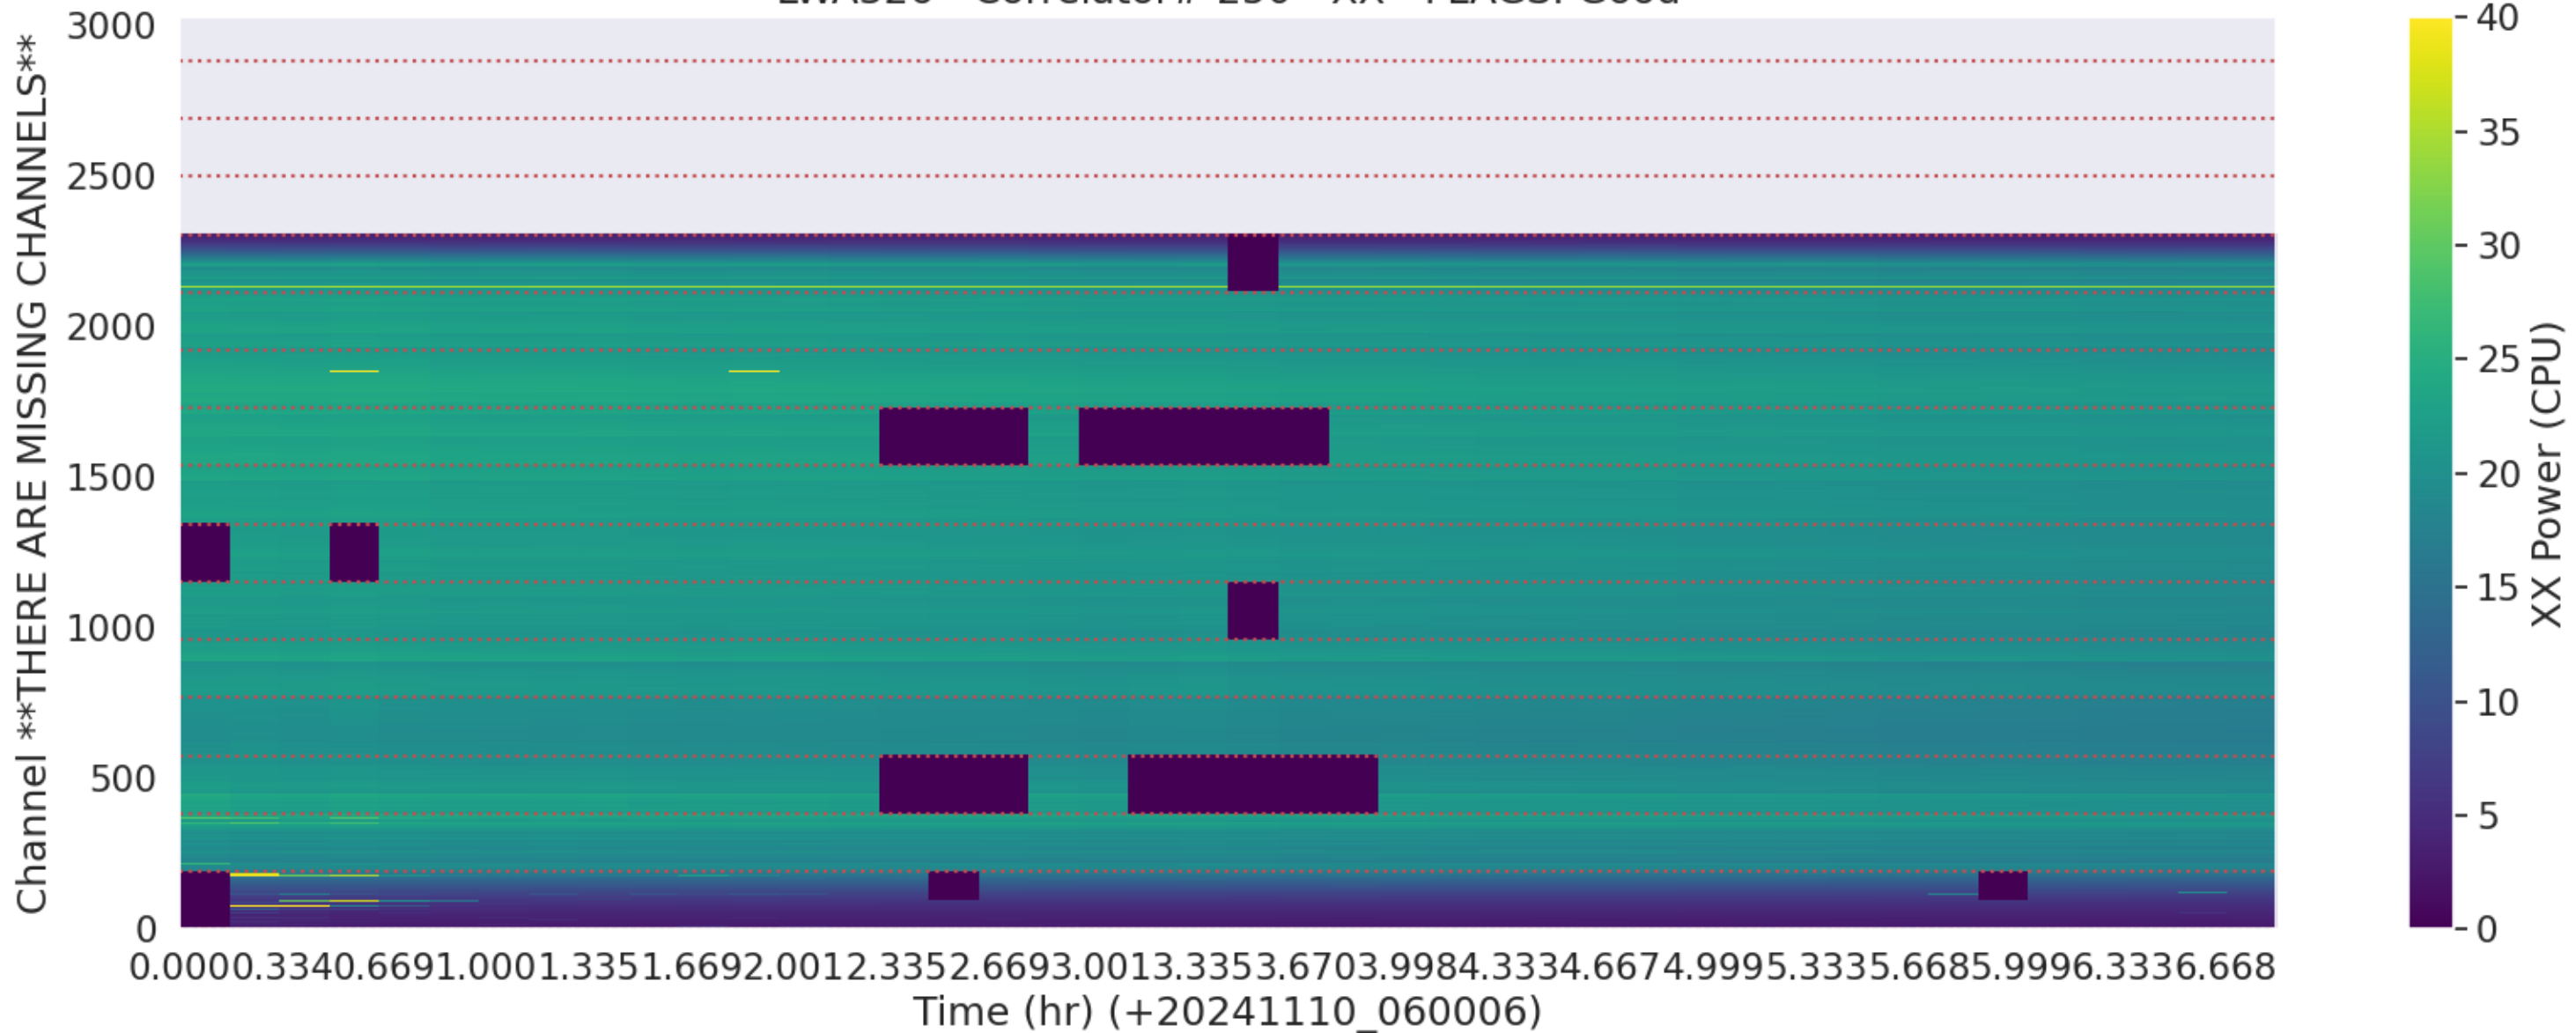

LWA224 - Correlator# 248 - YY - FLAGS: Good

LWA222 - Correlator# 249 - XX - FLAGS: Good

LWA222 - Correlator# 249 - YY - FLAGS: Good

LWA326 - Correlator# 250 - XX - FLAGS: Good

LWA326 - Correlator# 250 - YY - FLAGS: Good