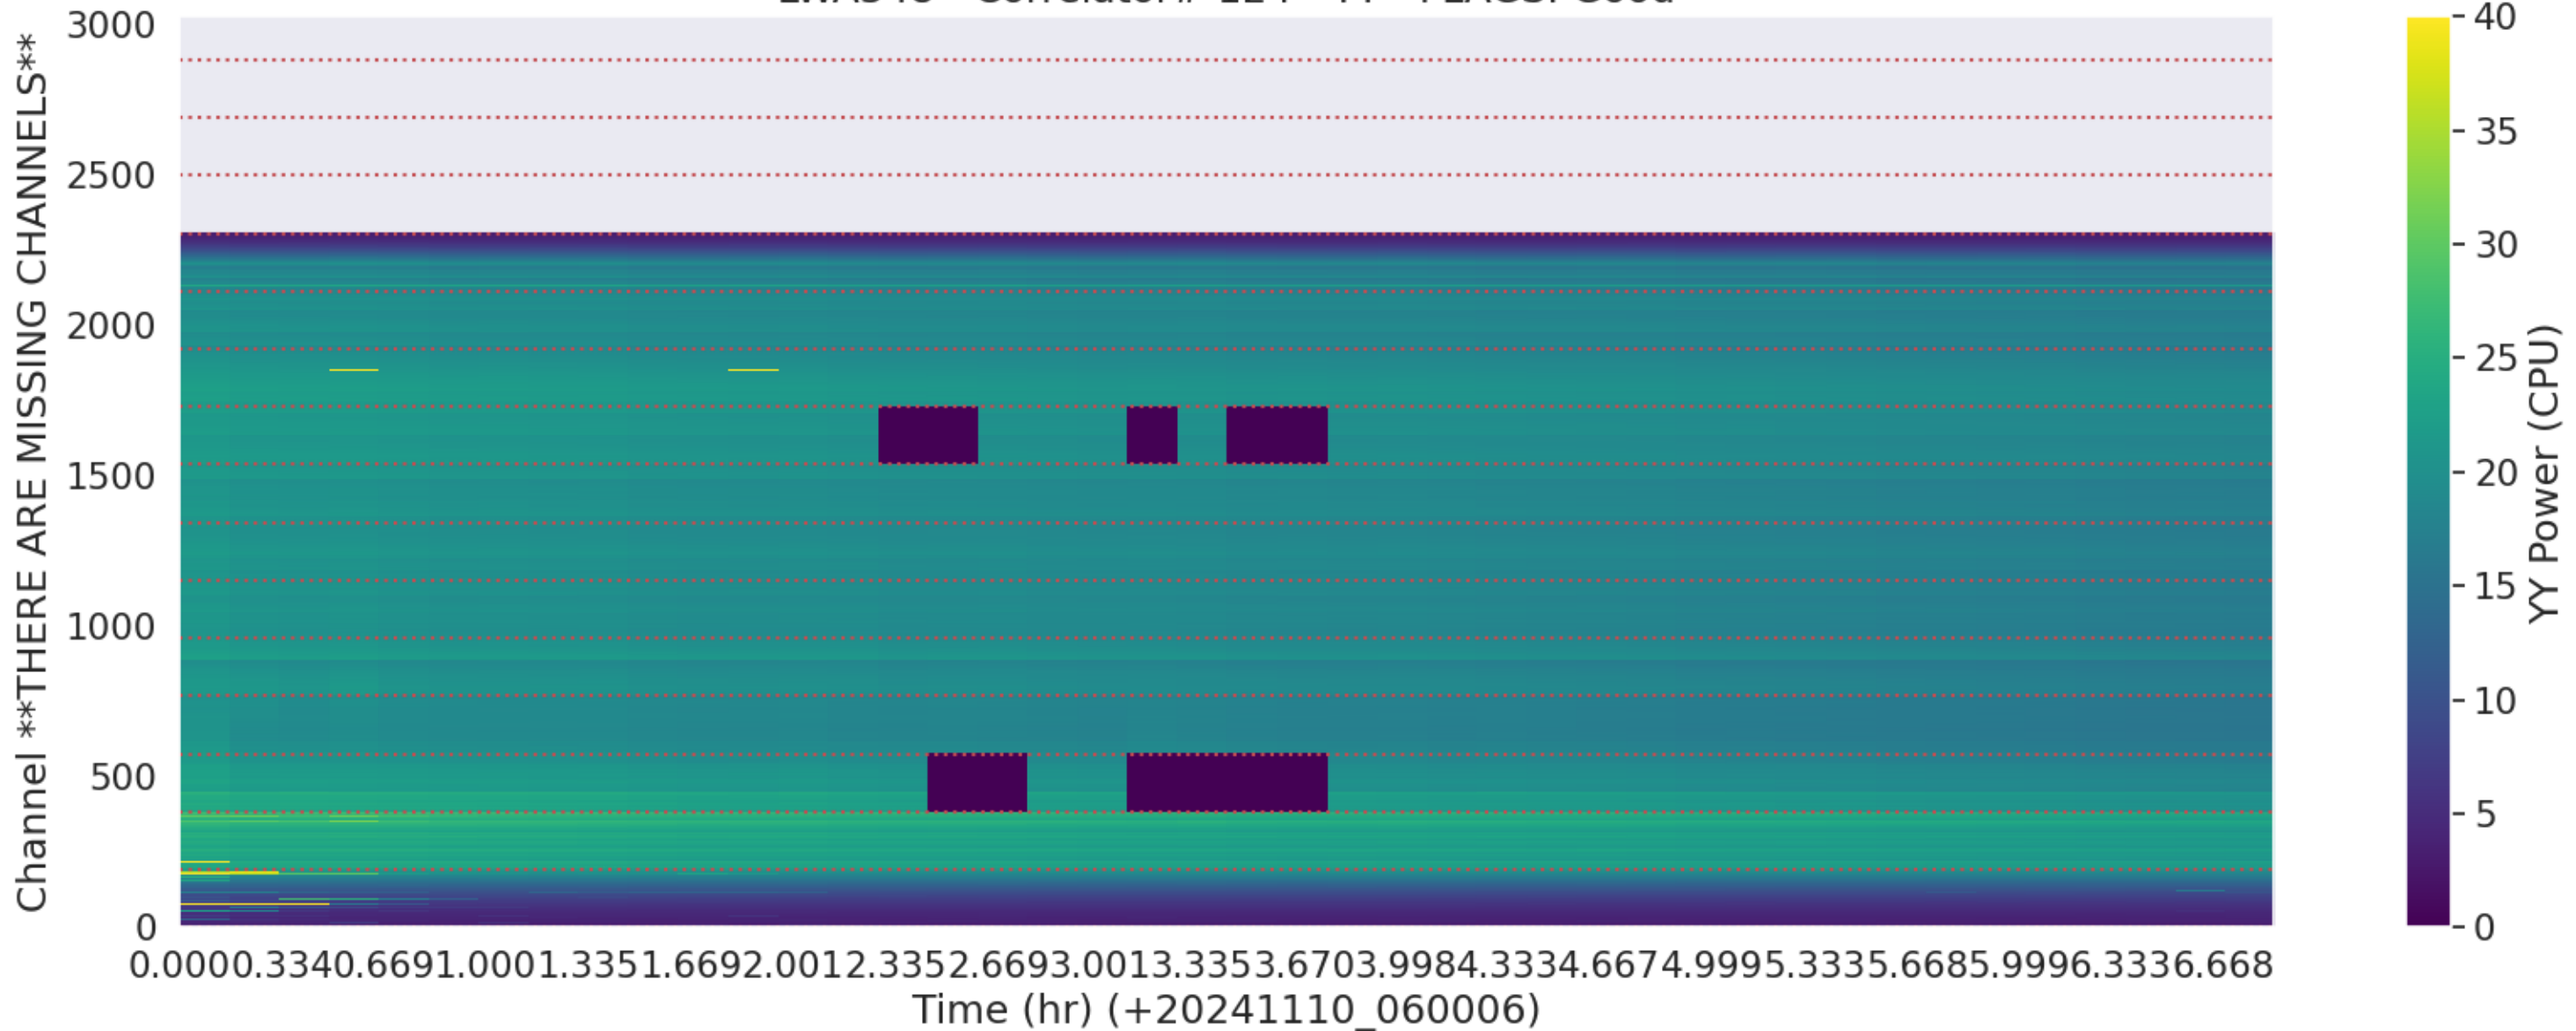

LWA348 - Correlator# 124 - YY - FLAGS: Good