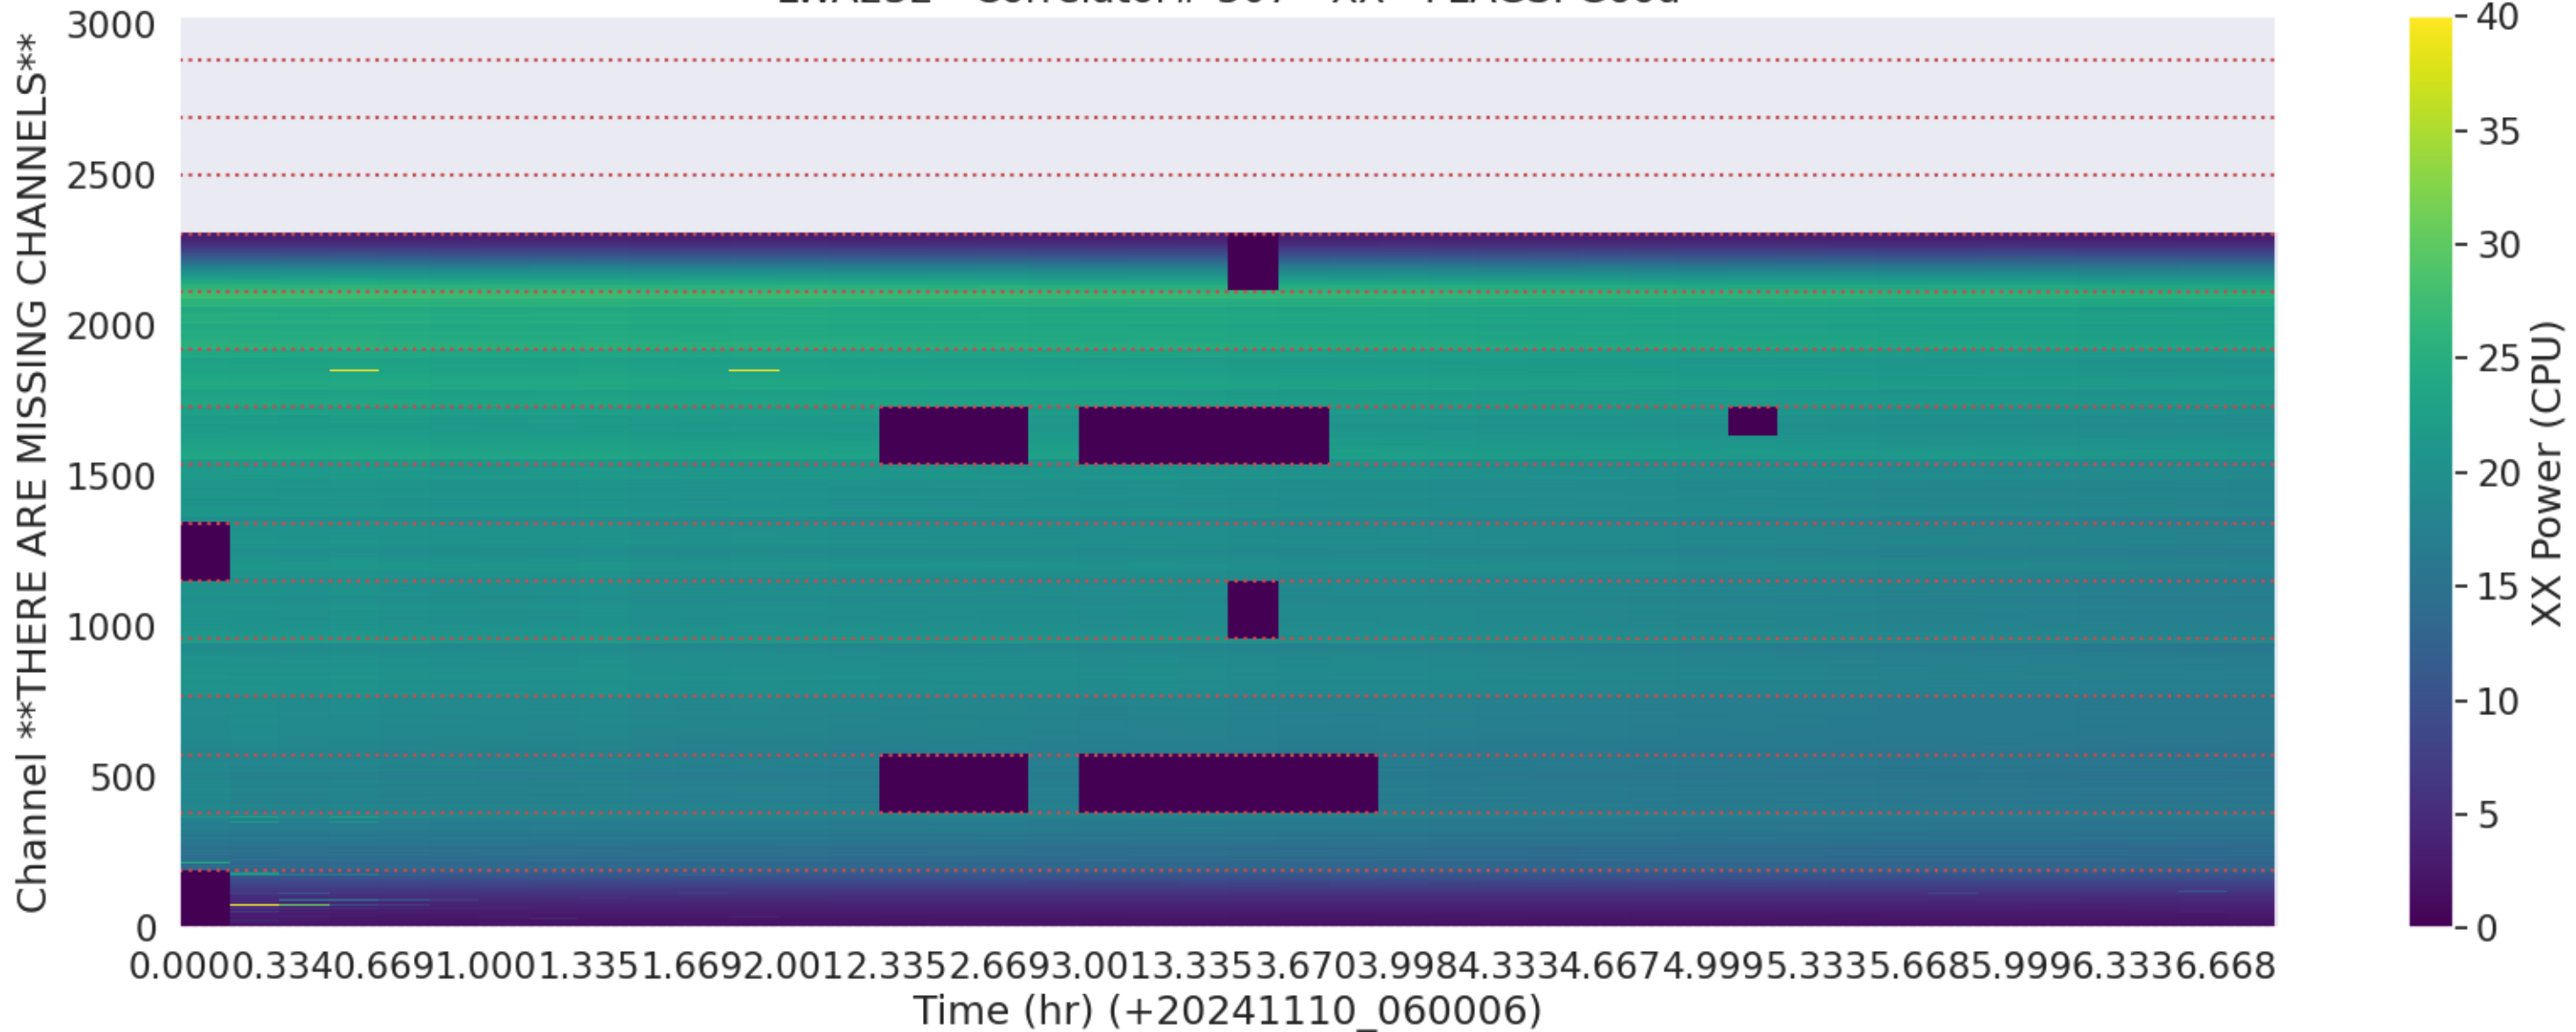

LWA232 - Correlator# 307 - XX - FLAGS: Good