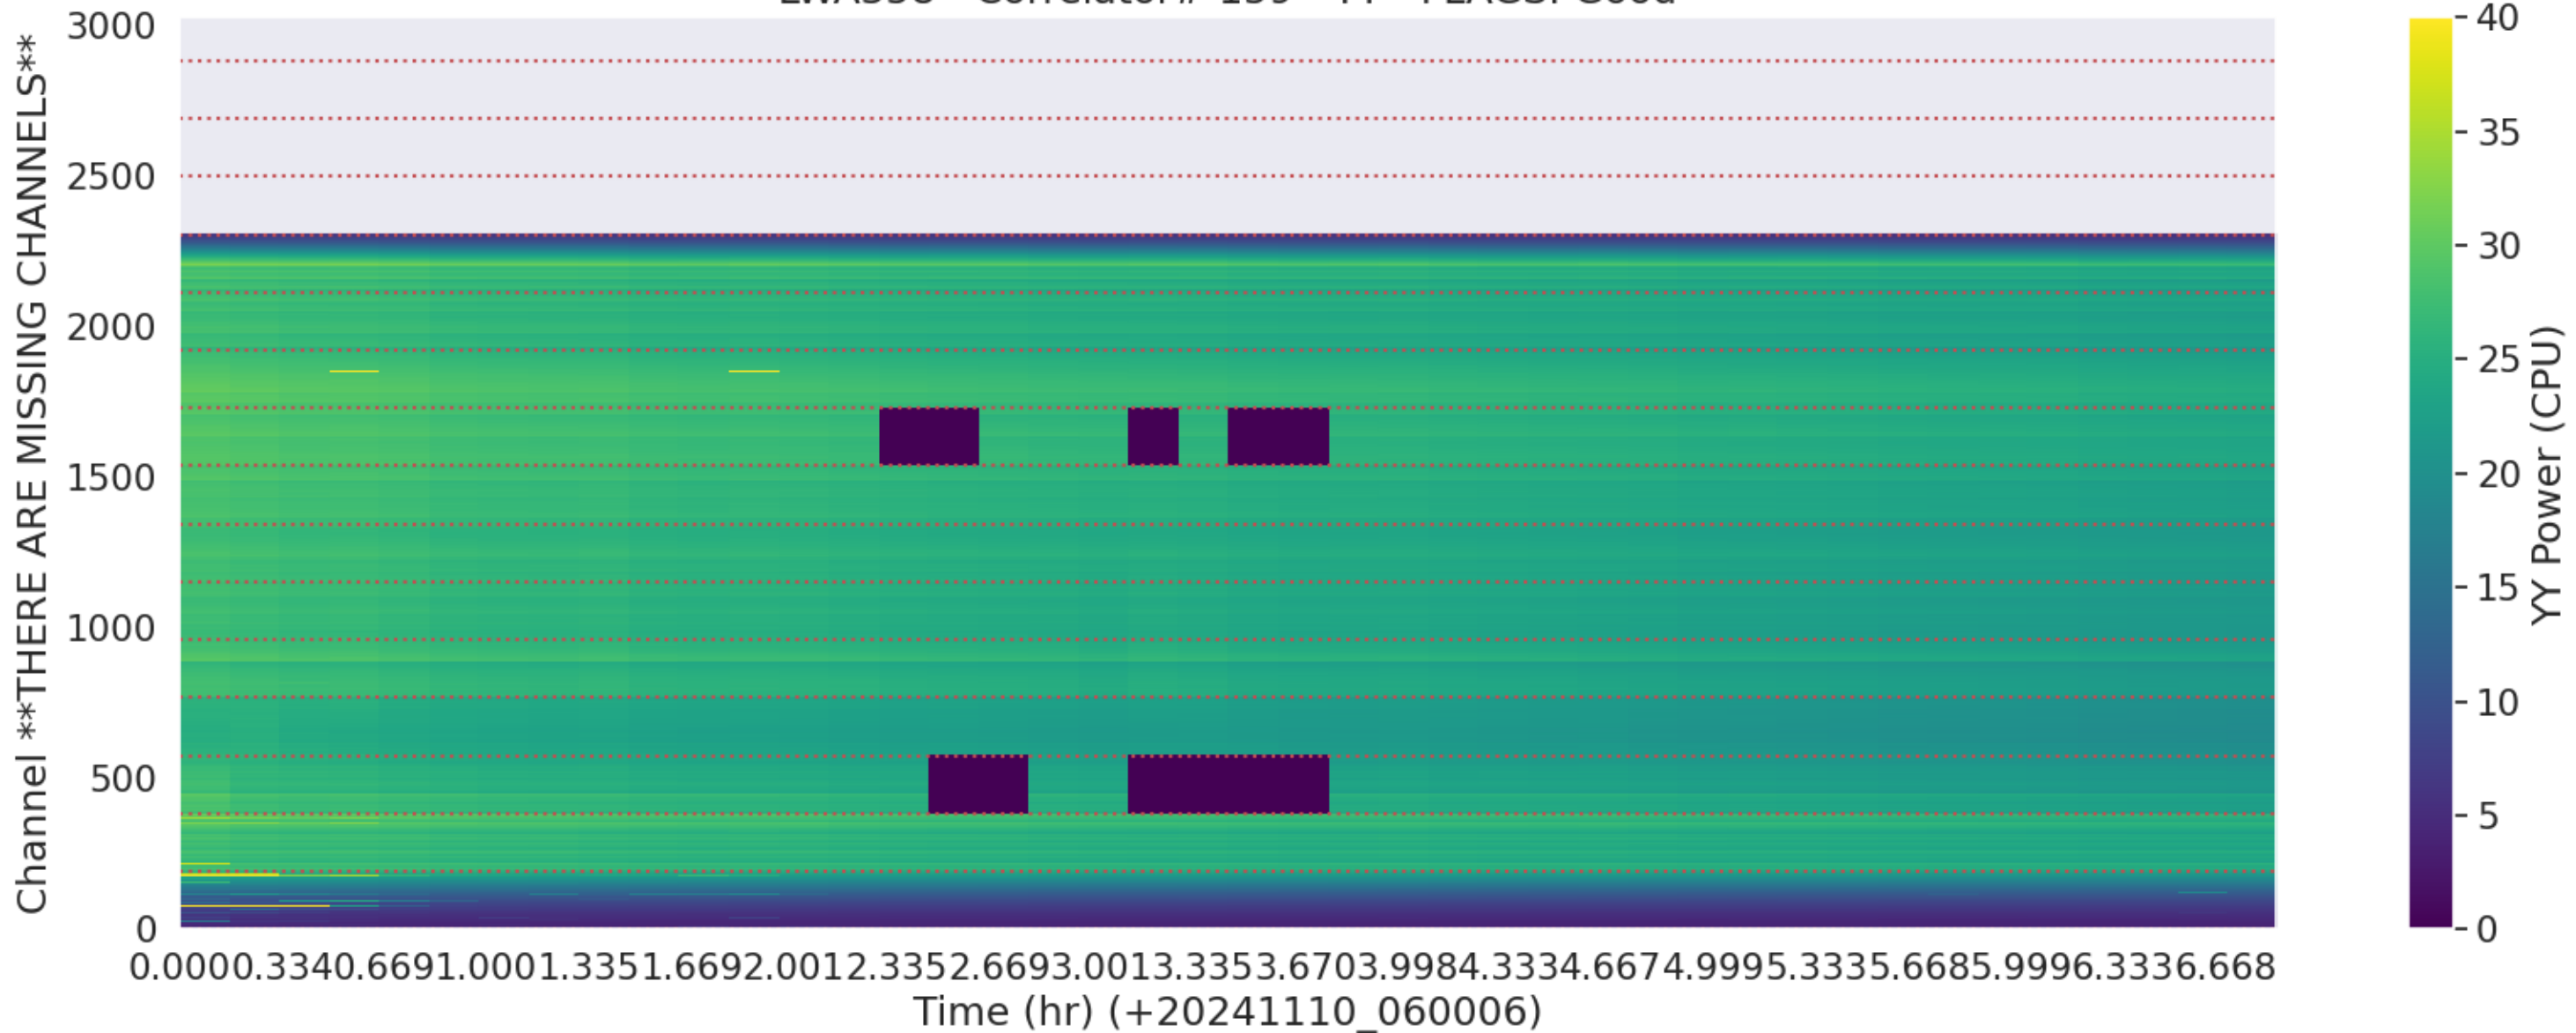

LWA358 - Correlator# 159 - YY - FLAGS: Good