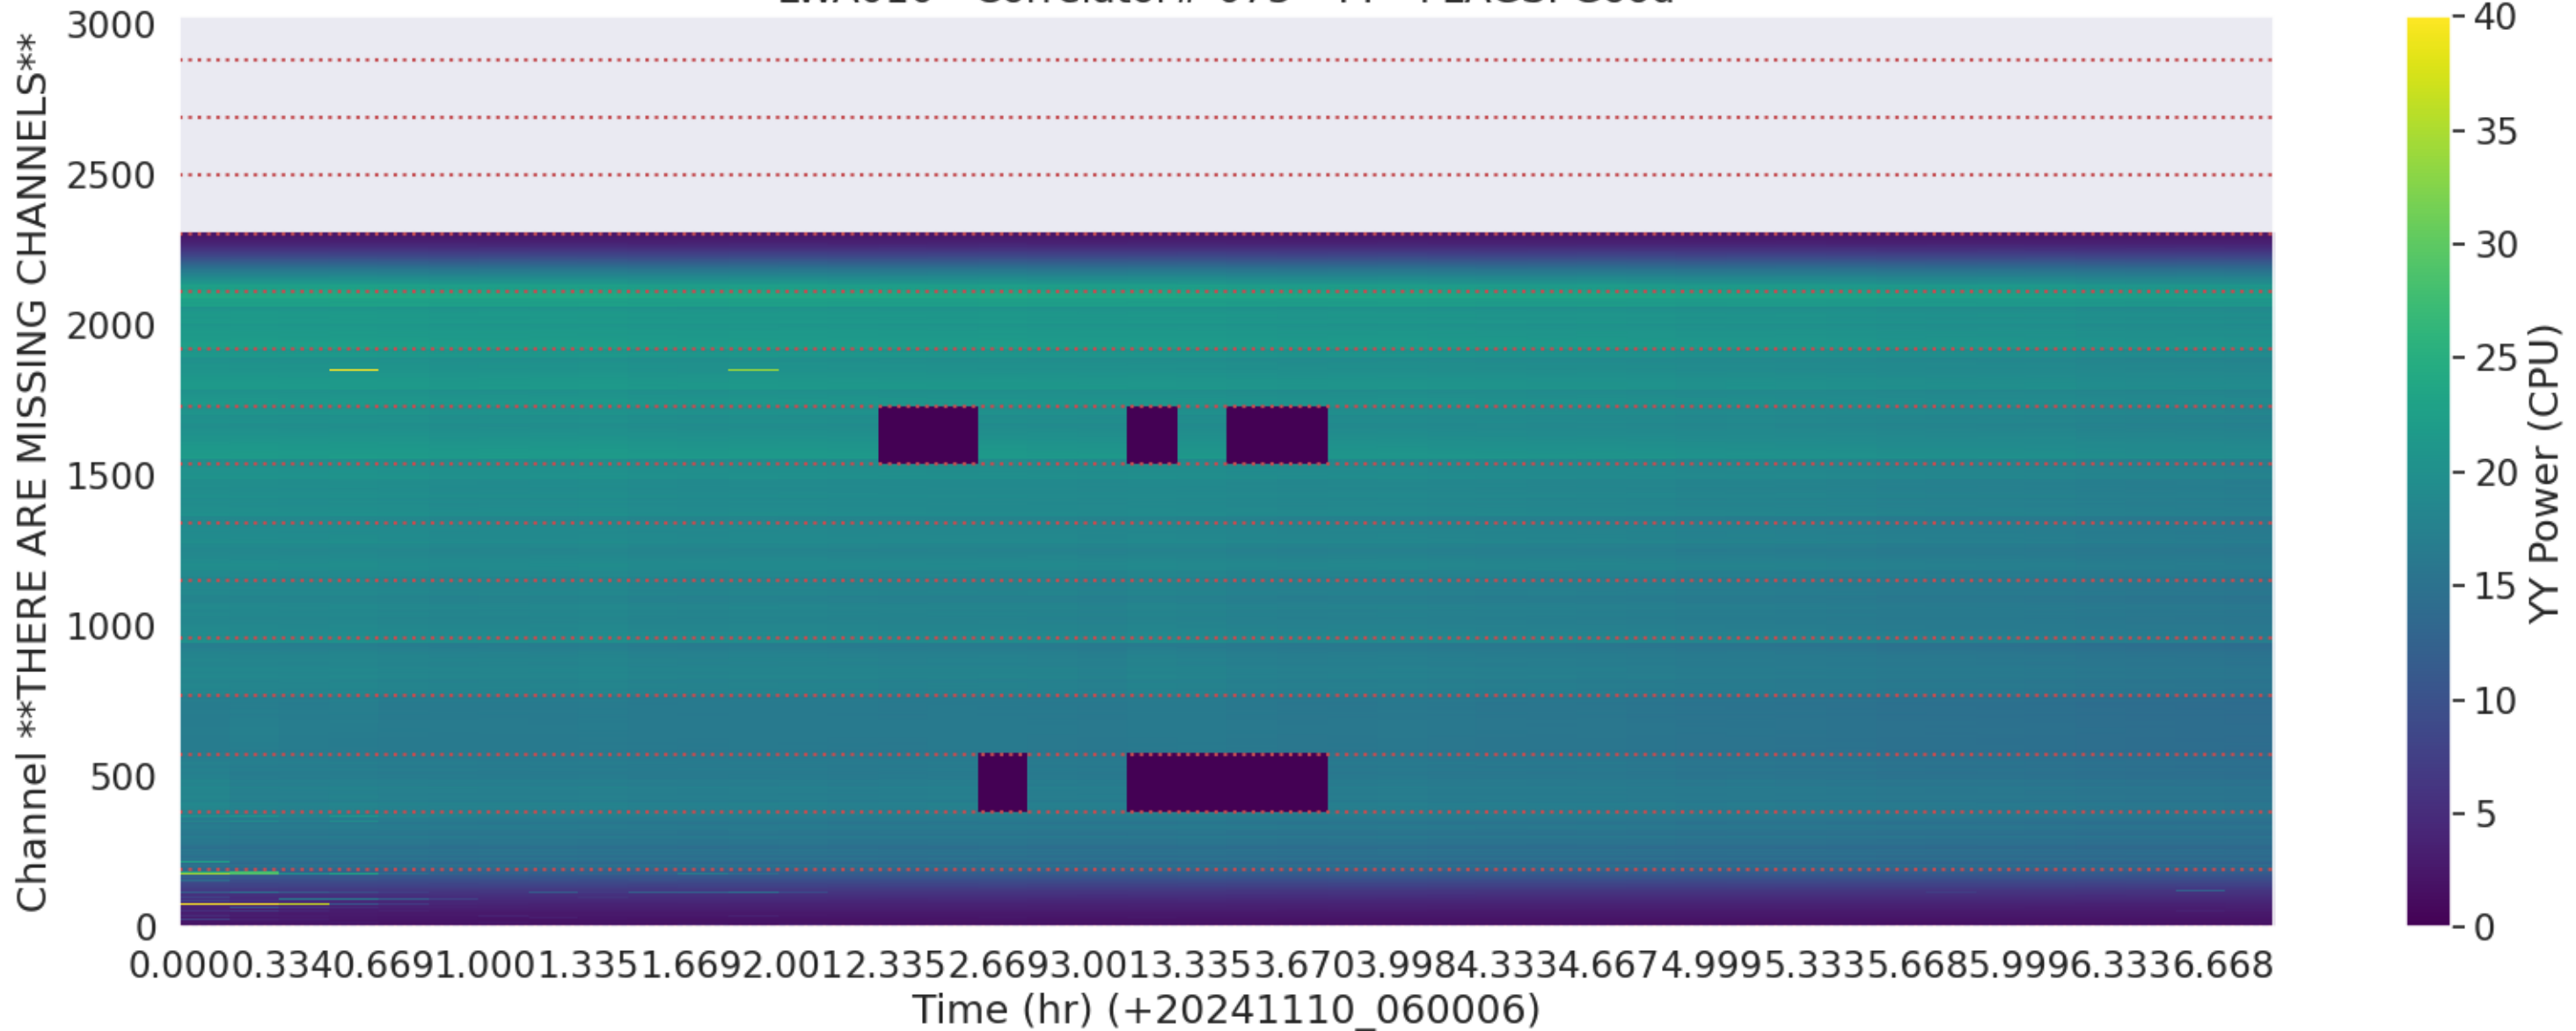

LWA010 - Correlator# 073 - YY - FLAGS: Good