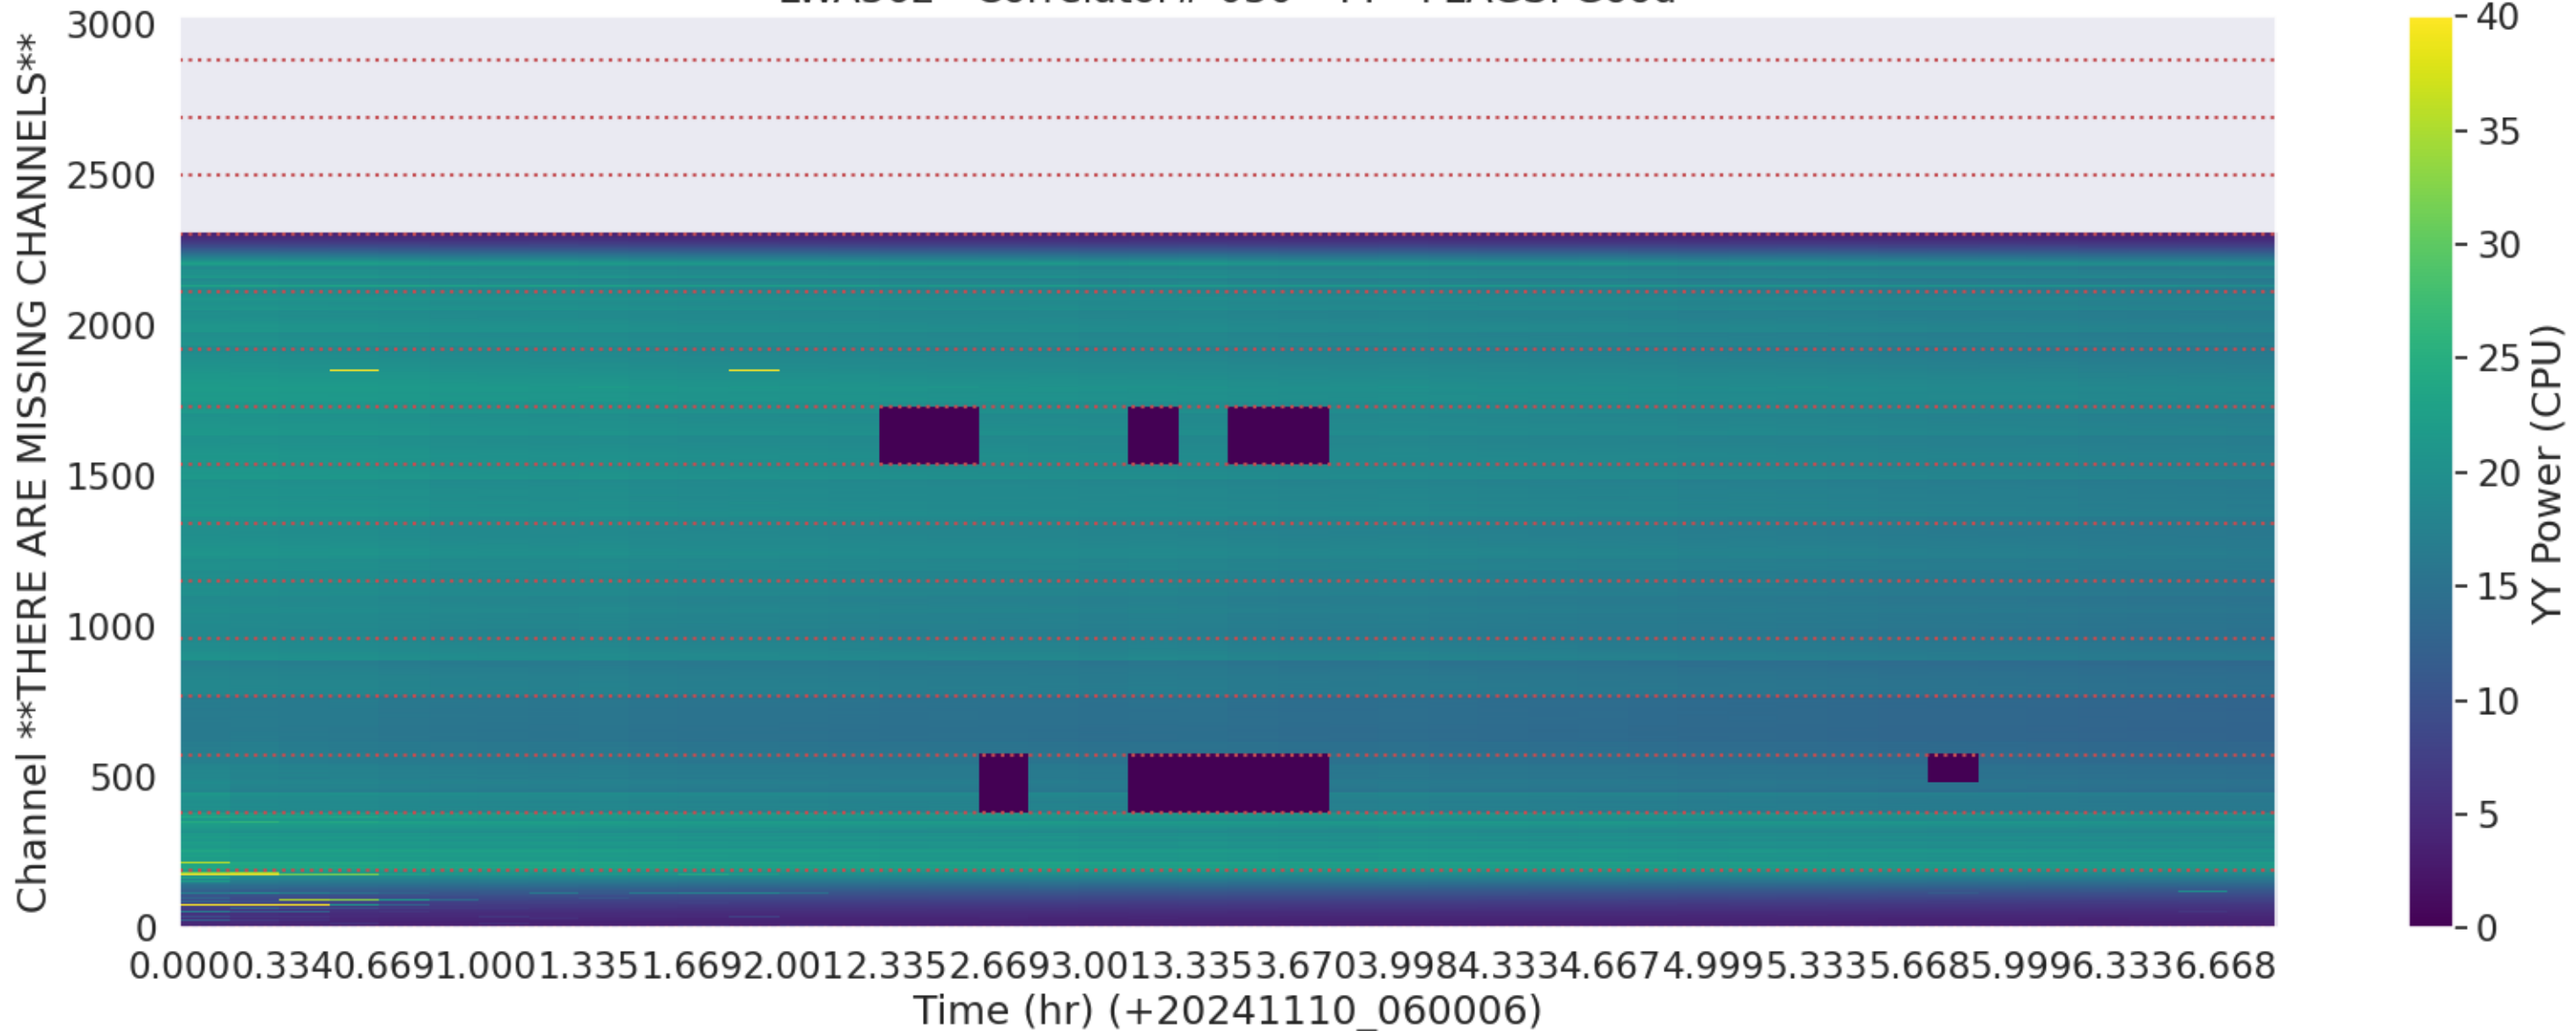

LWA362 - Correlator# 030 - YY - FLAGS: Good