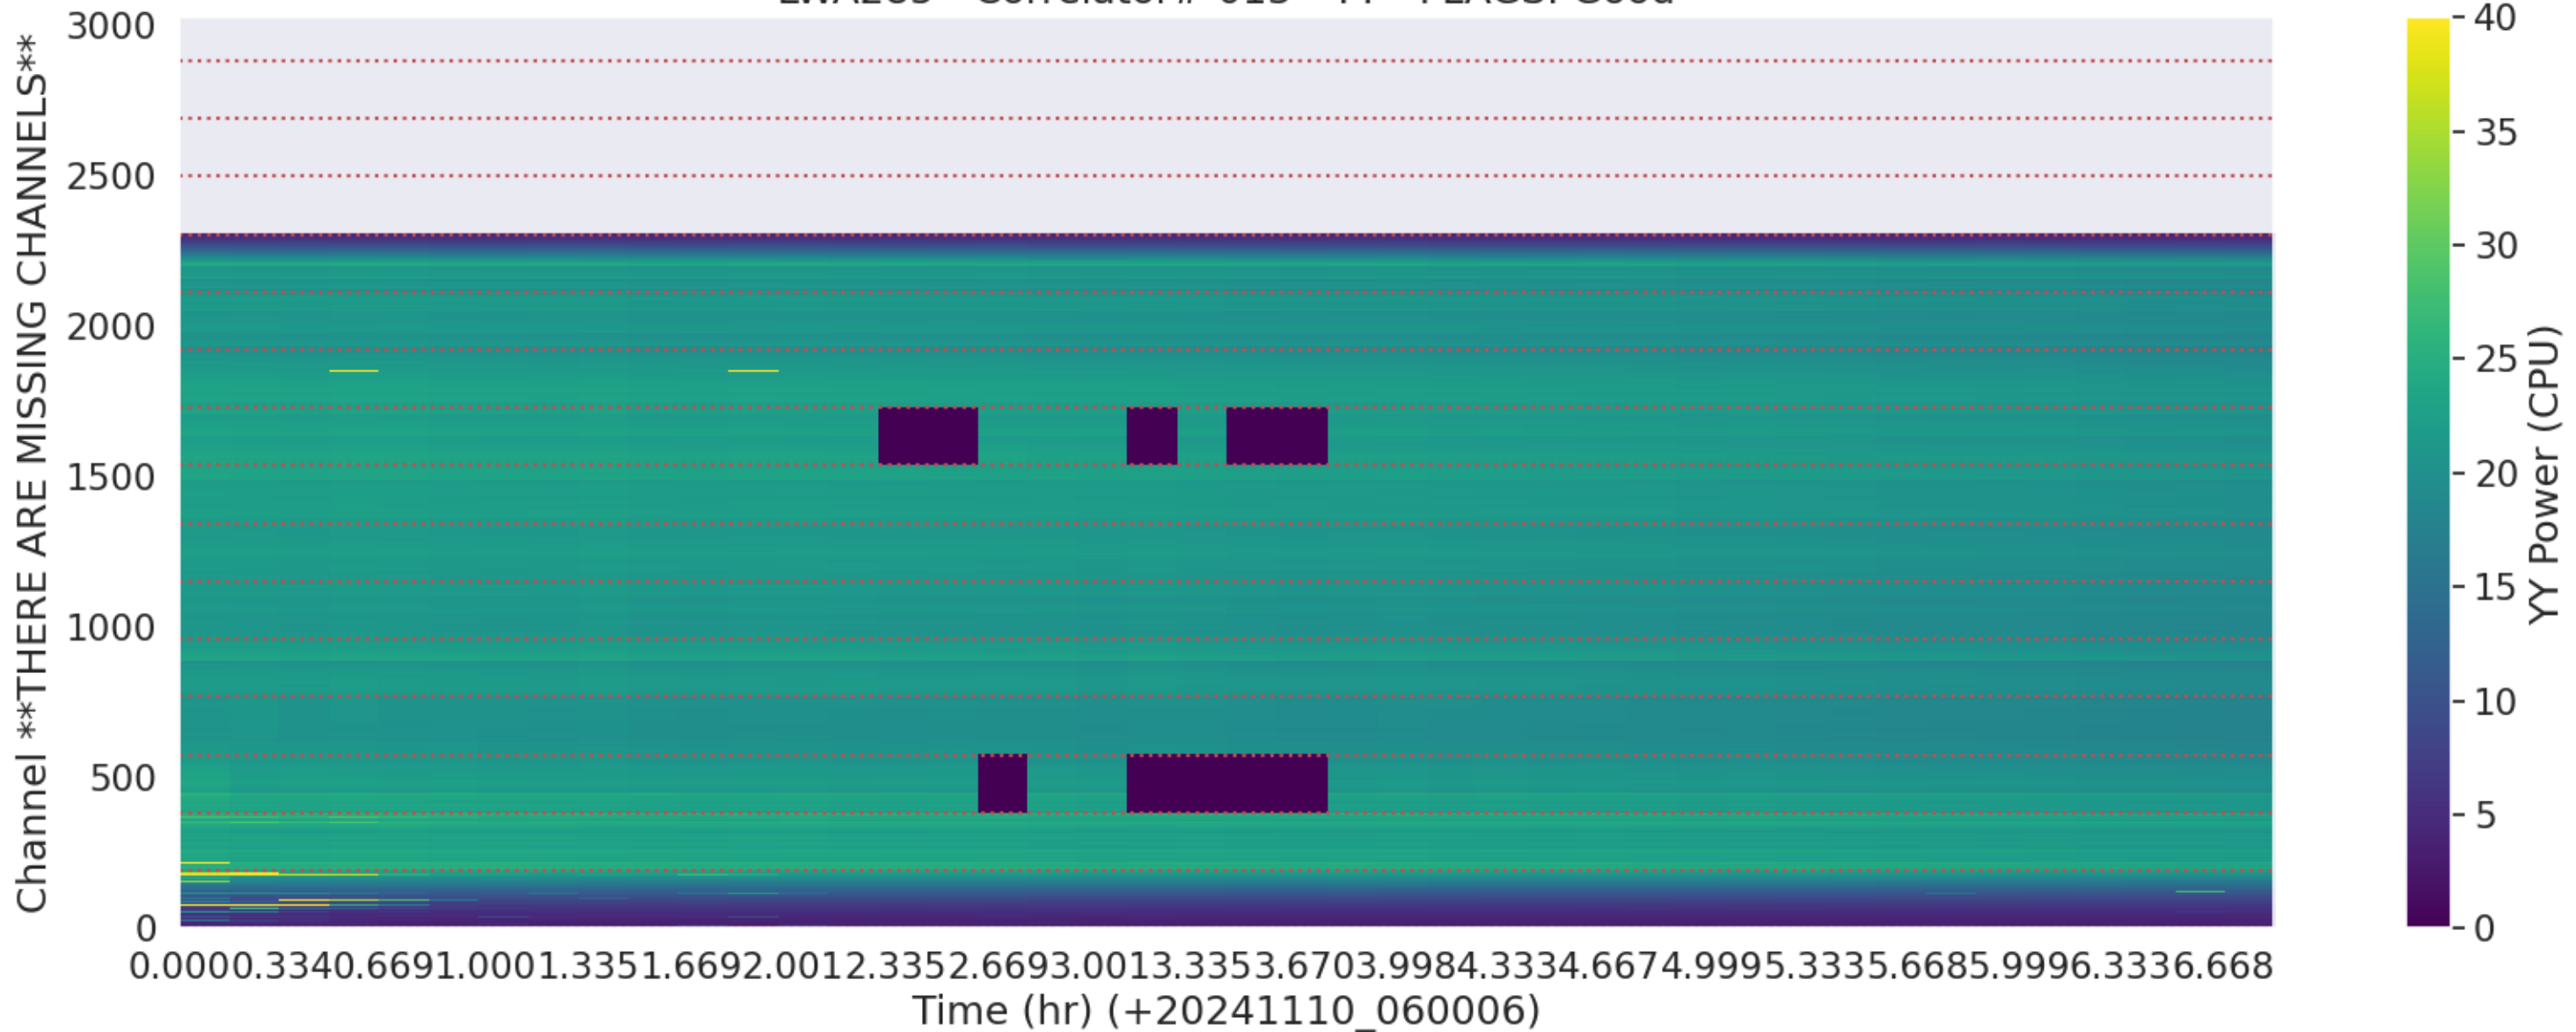

LWA285 - Correlator# 013 - YY - FLAGS: Good