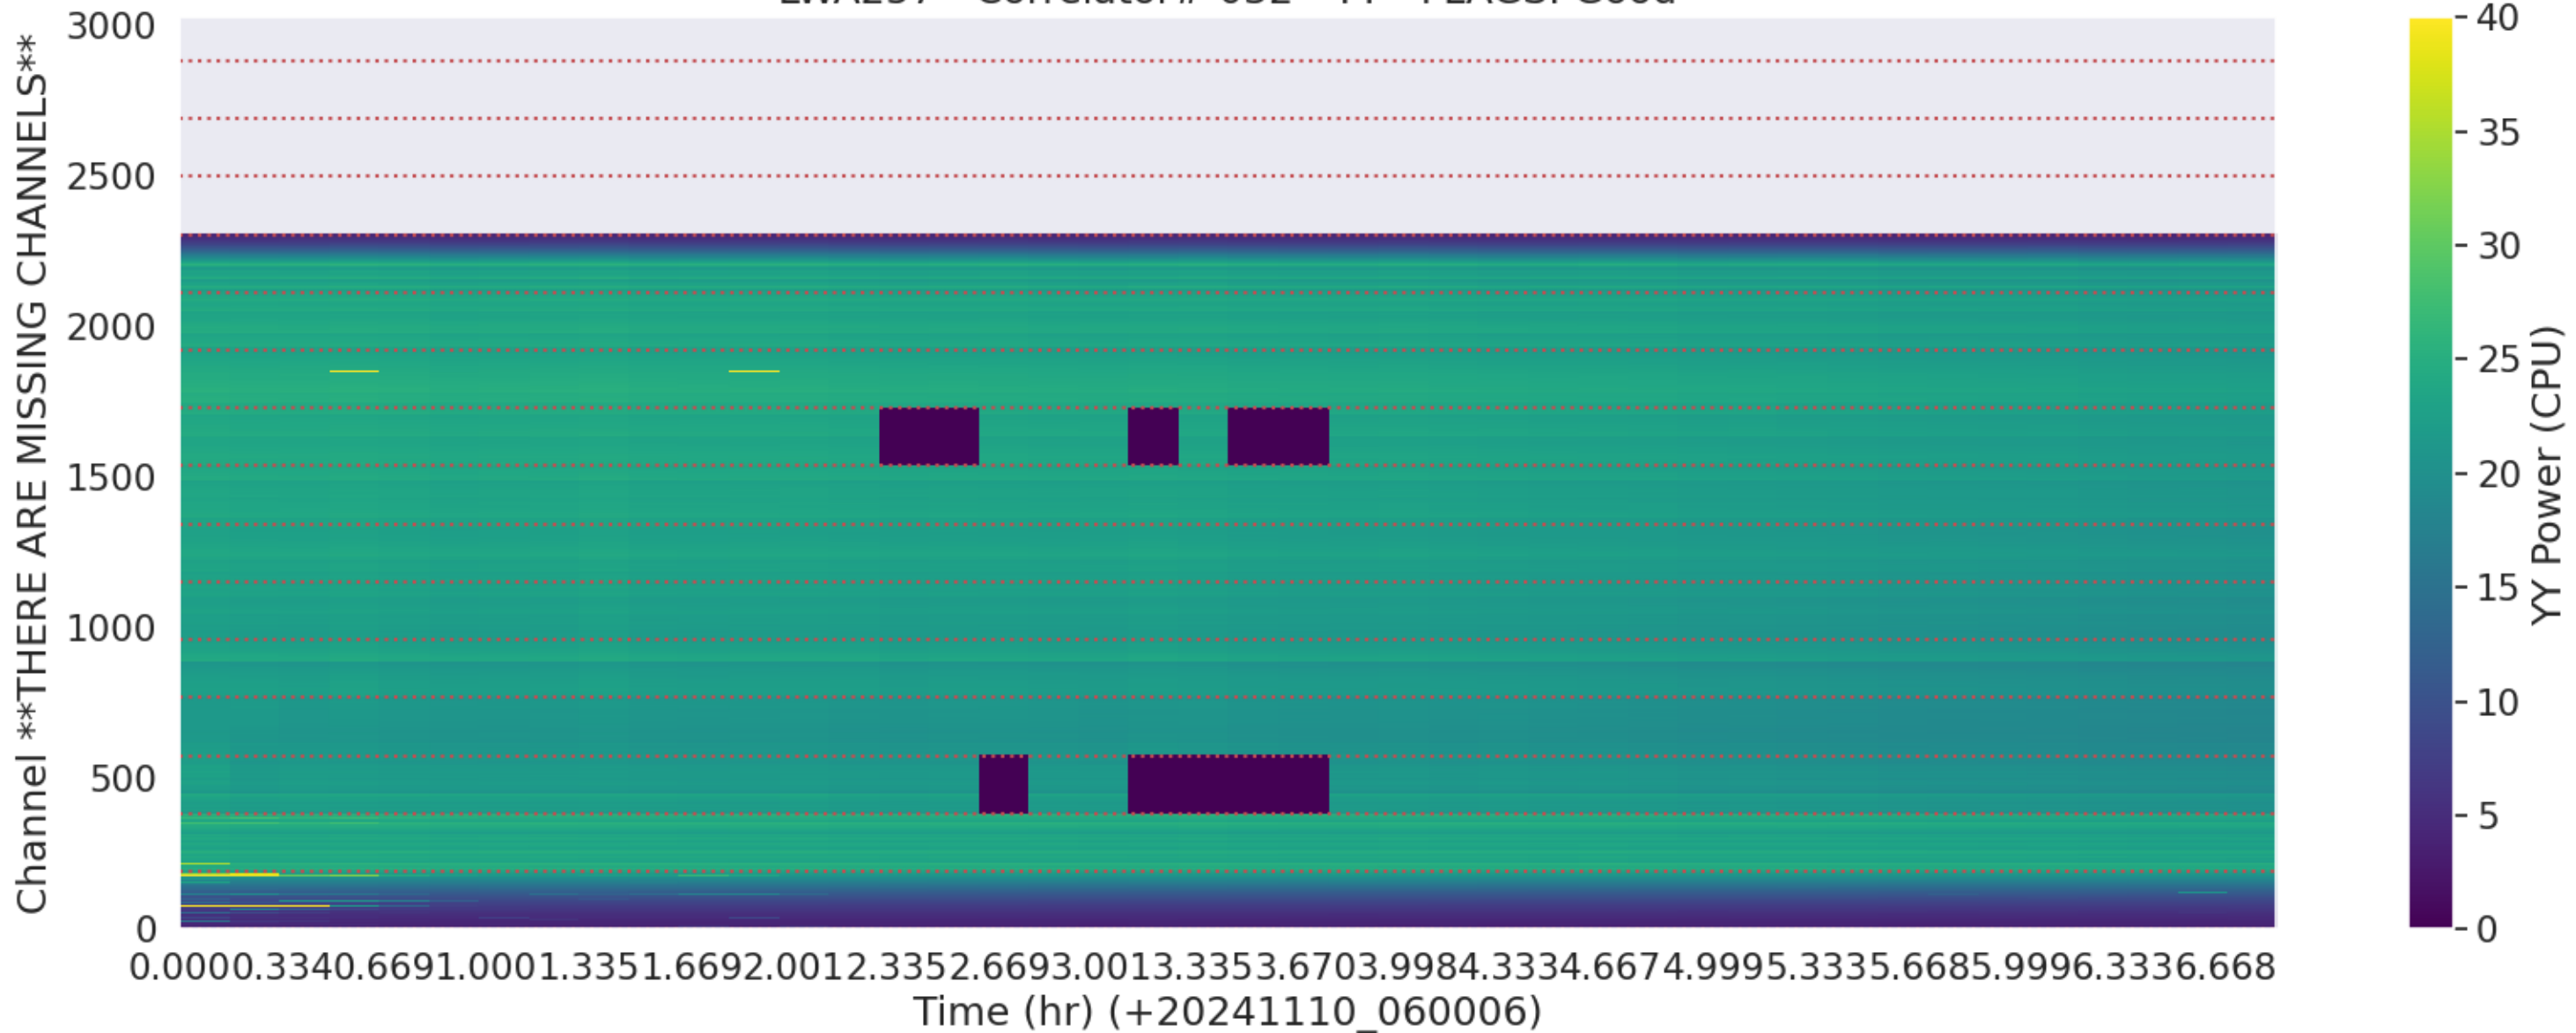

LWA257 - Correlator# 032 - YY - FLAGS: Good