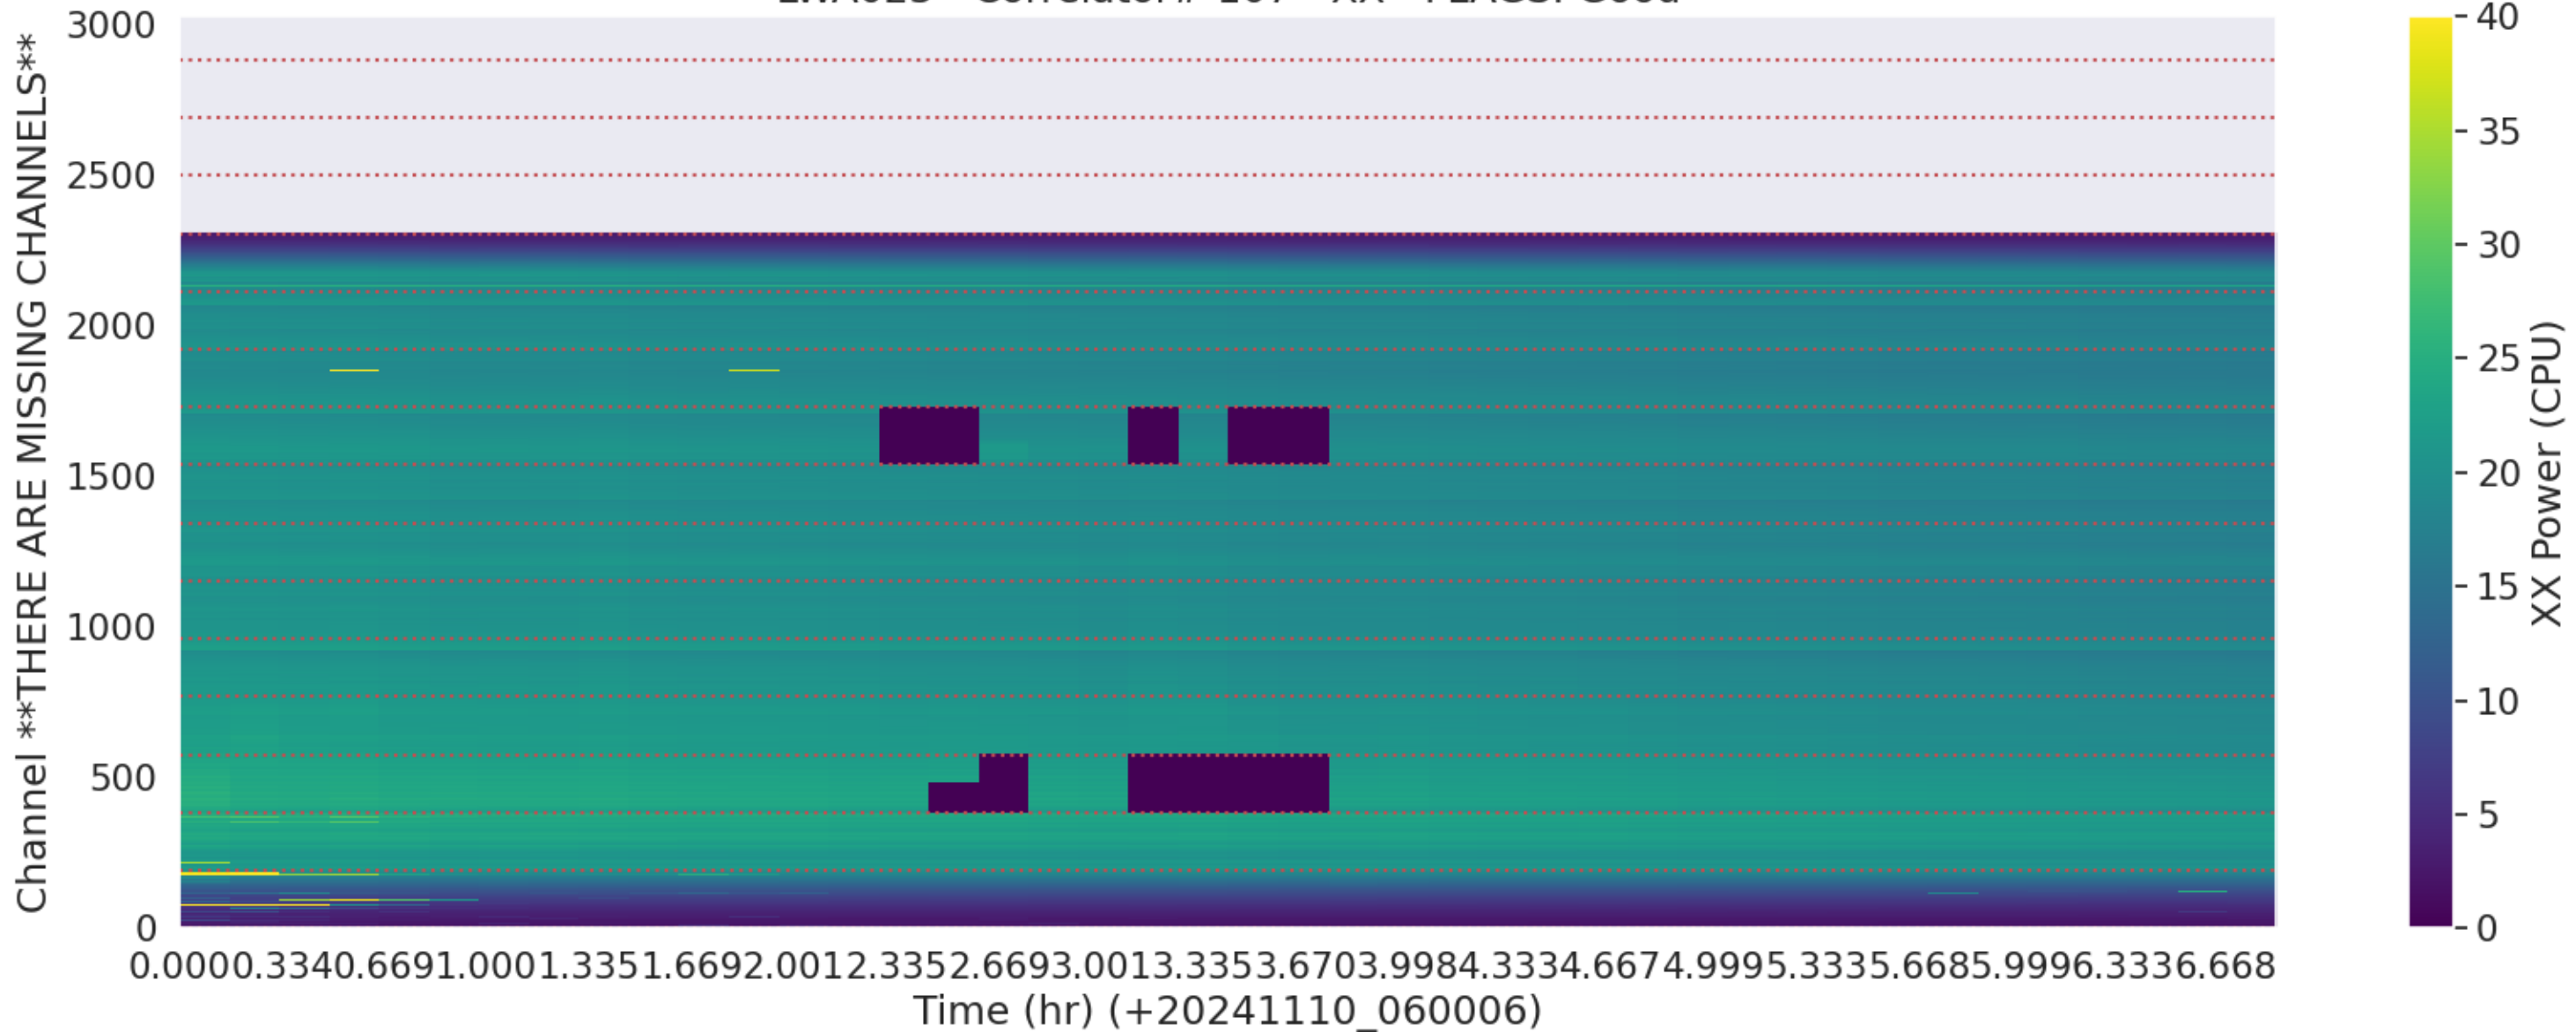

LWA023 - Correlator# 107 - XX - FLAGS: Good