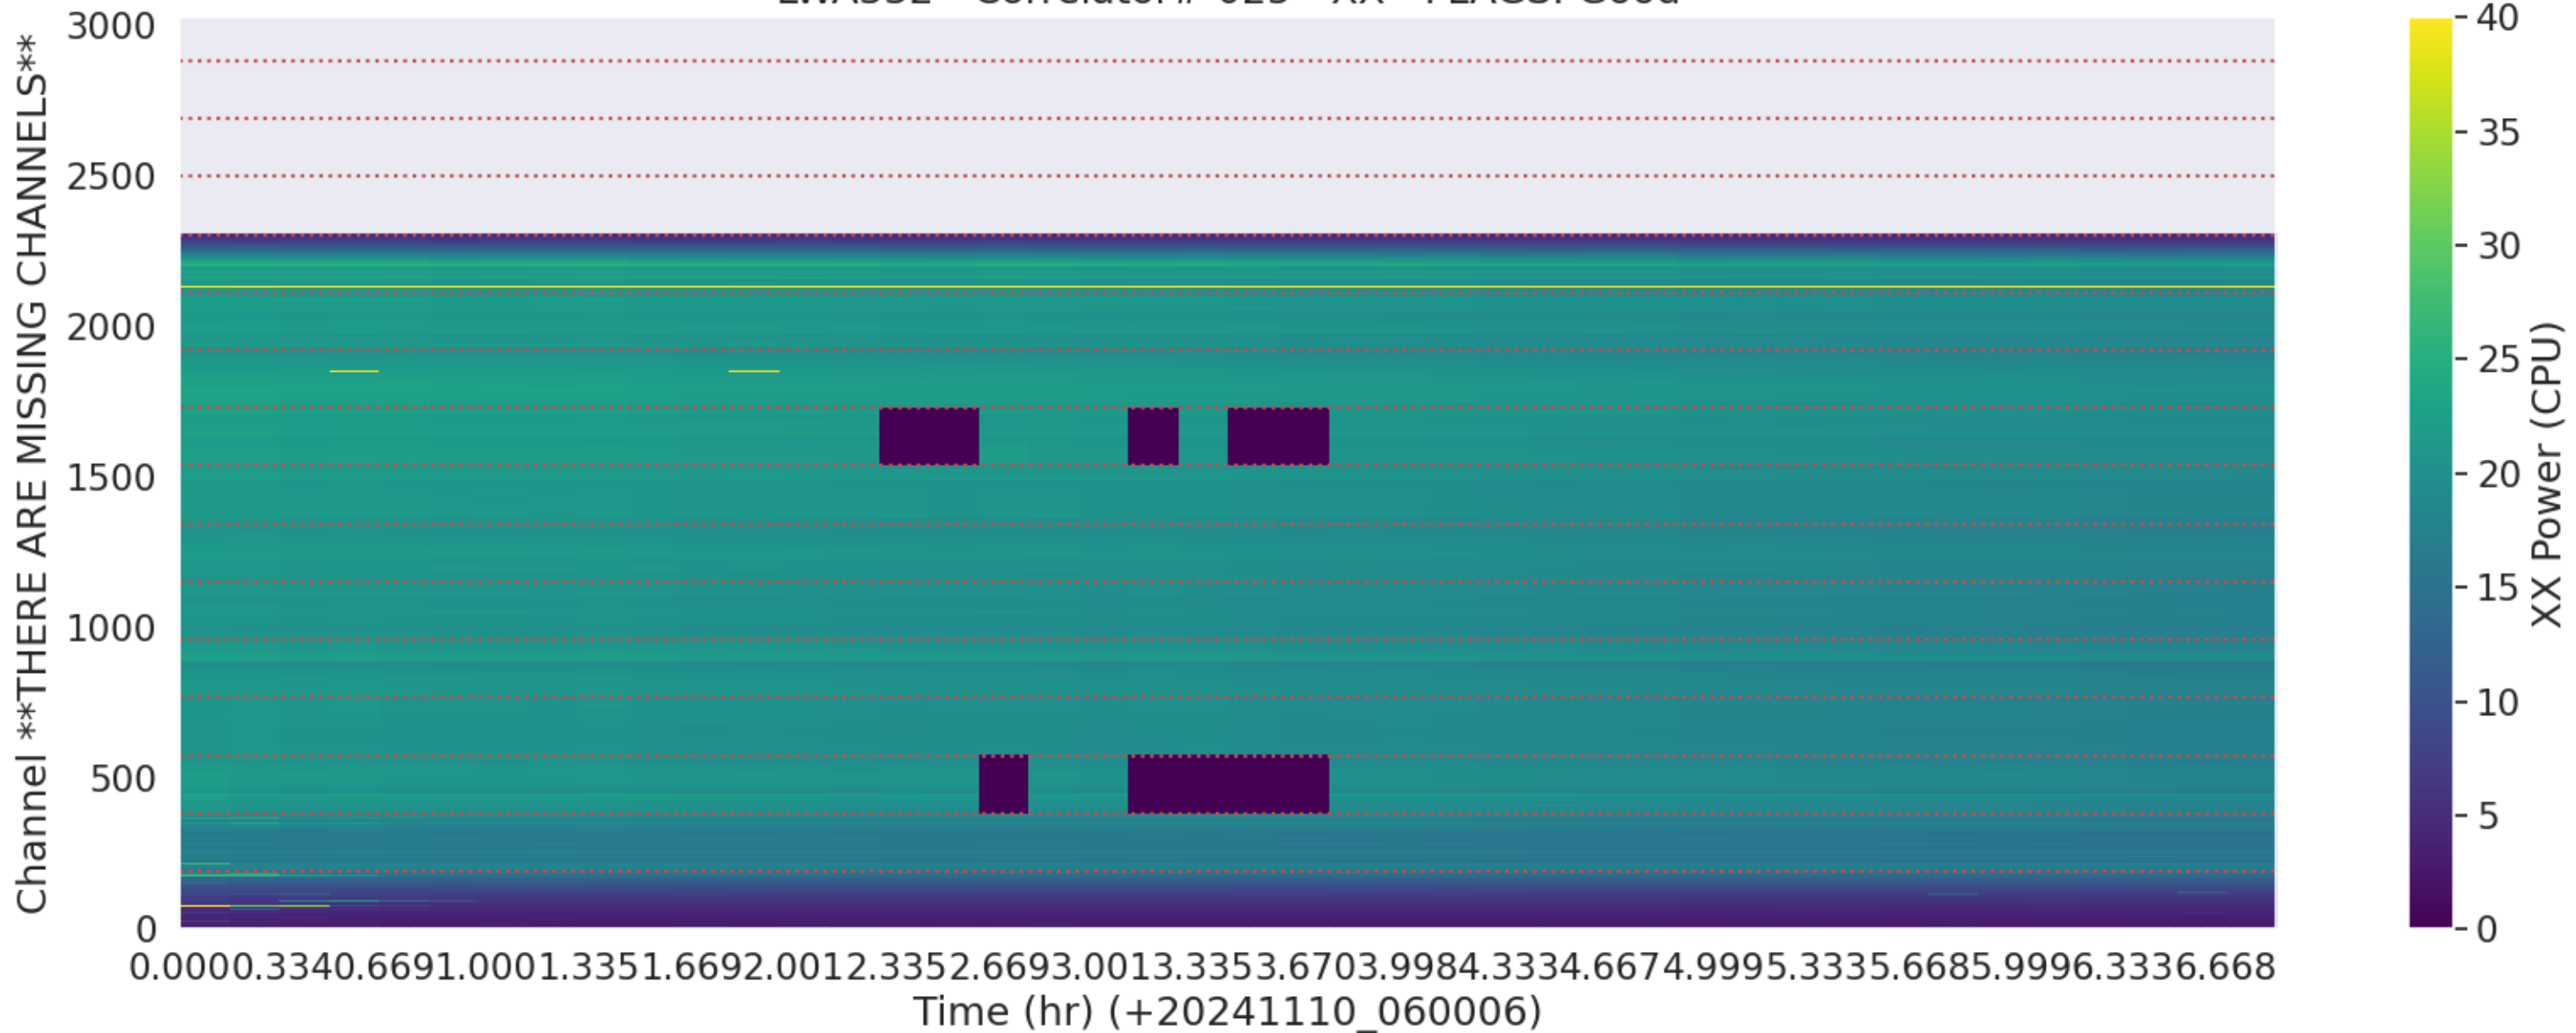

LWA332 - Correlator# 025 - XX - FLAGS: Good