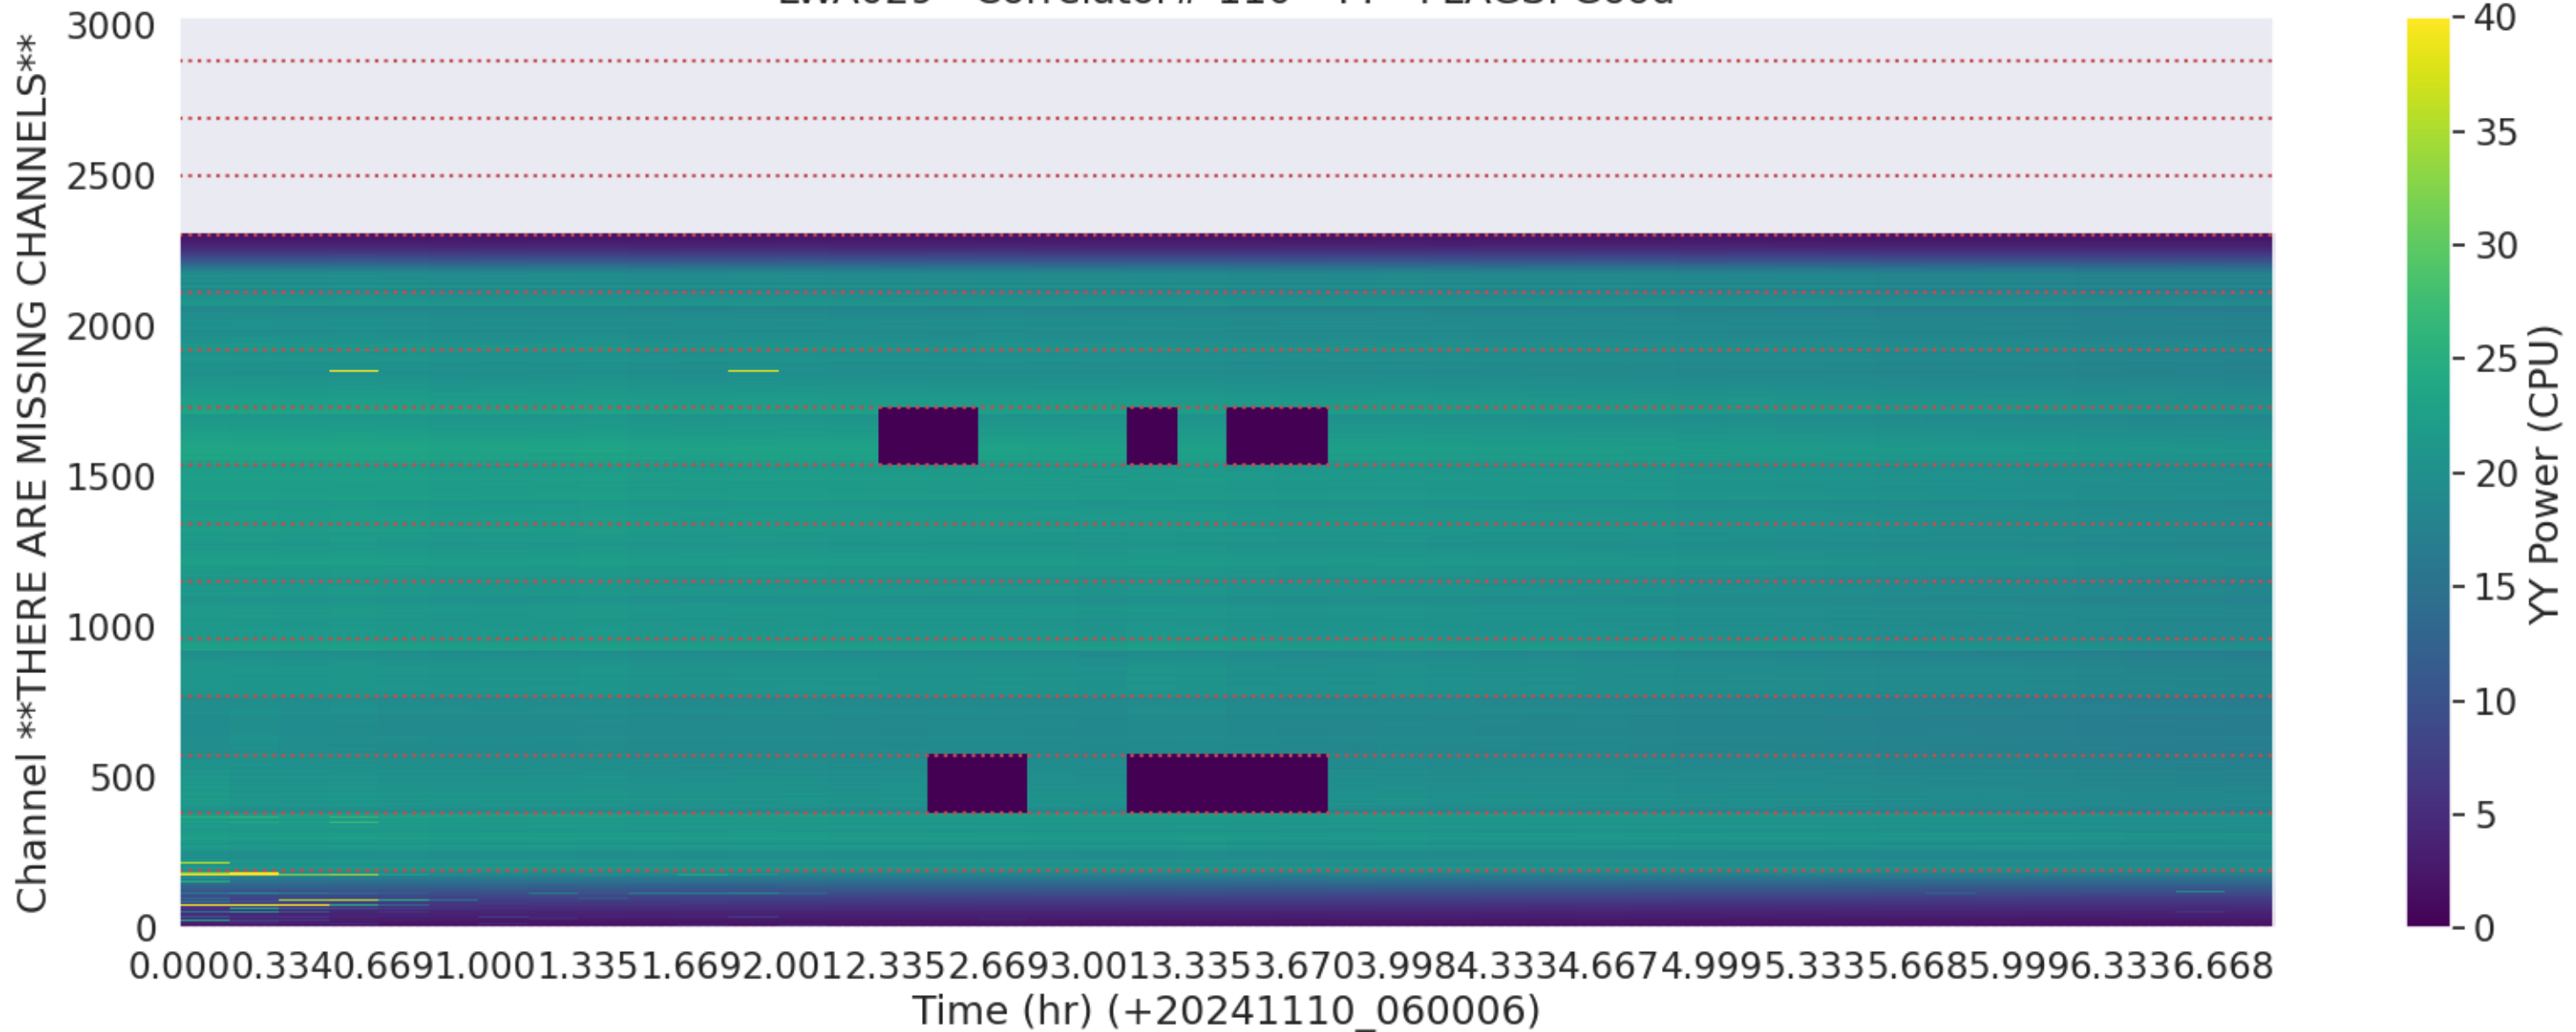

LWA026 - Correlator# 108 - YY - FLAGS: Good

LWA025 - Correlator# 109 - XX - FLAGS: Good

LWA025 - Correlator# 109 - YY - FLAGS: Good

LWA029 - Correlator# 110 - XX - FLAGS: Good

LWA029 - Correlator# 110 - YY - FLAGS: Good