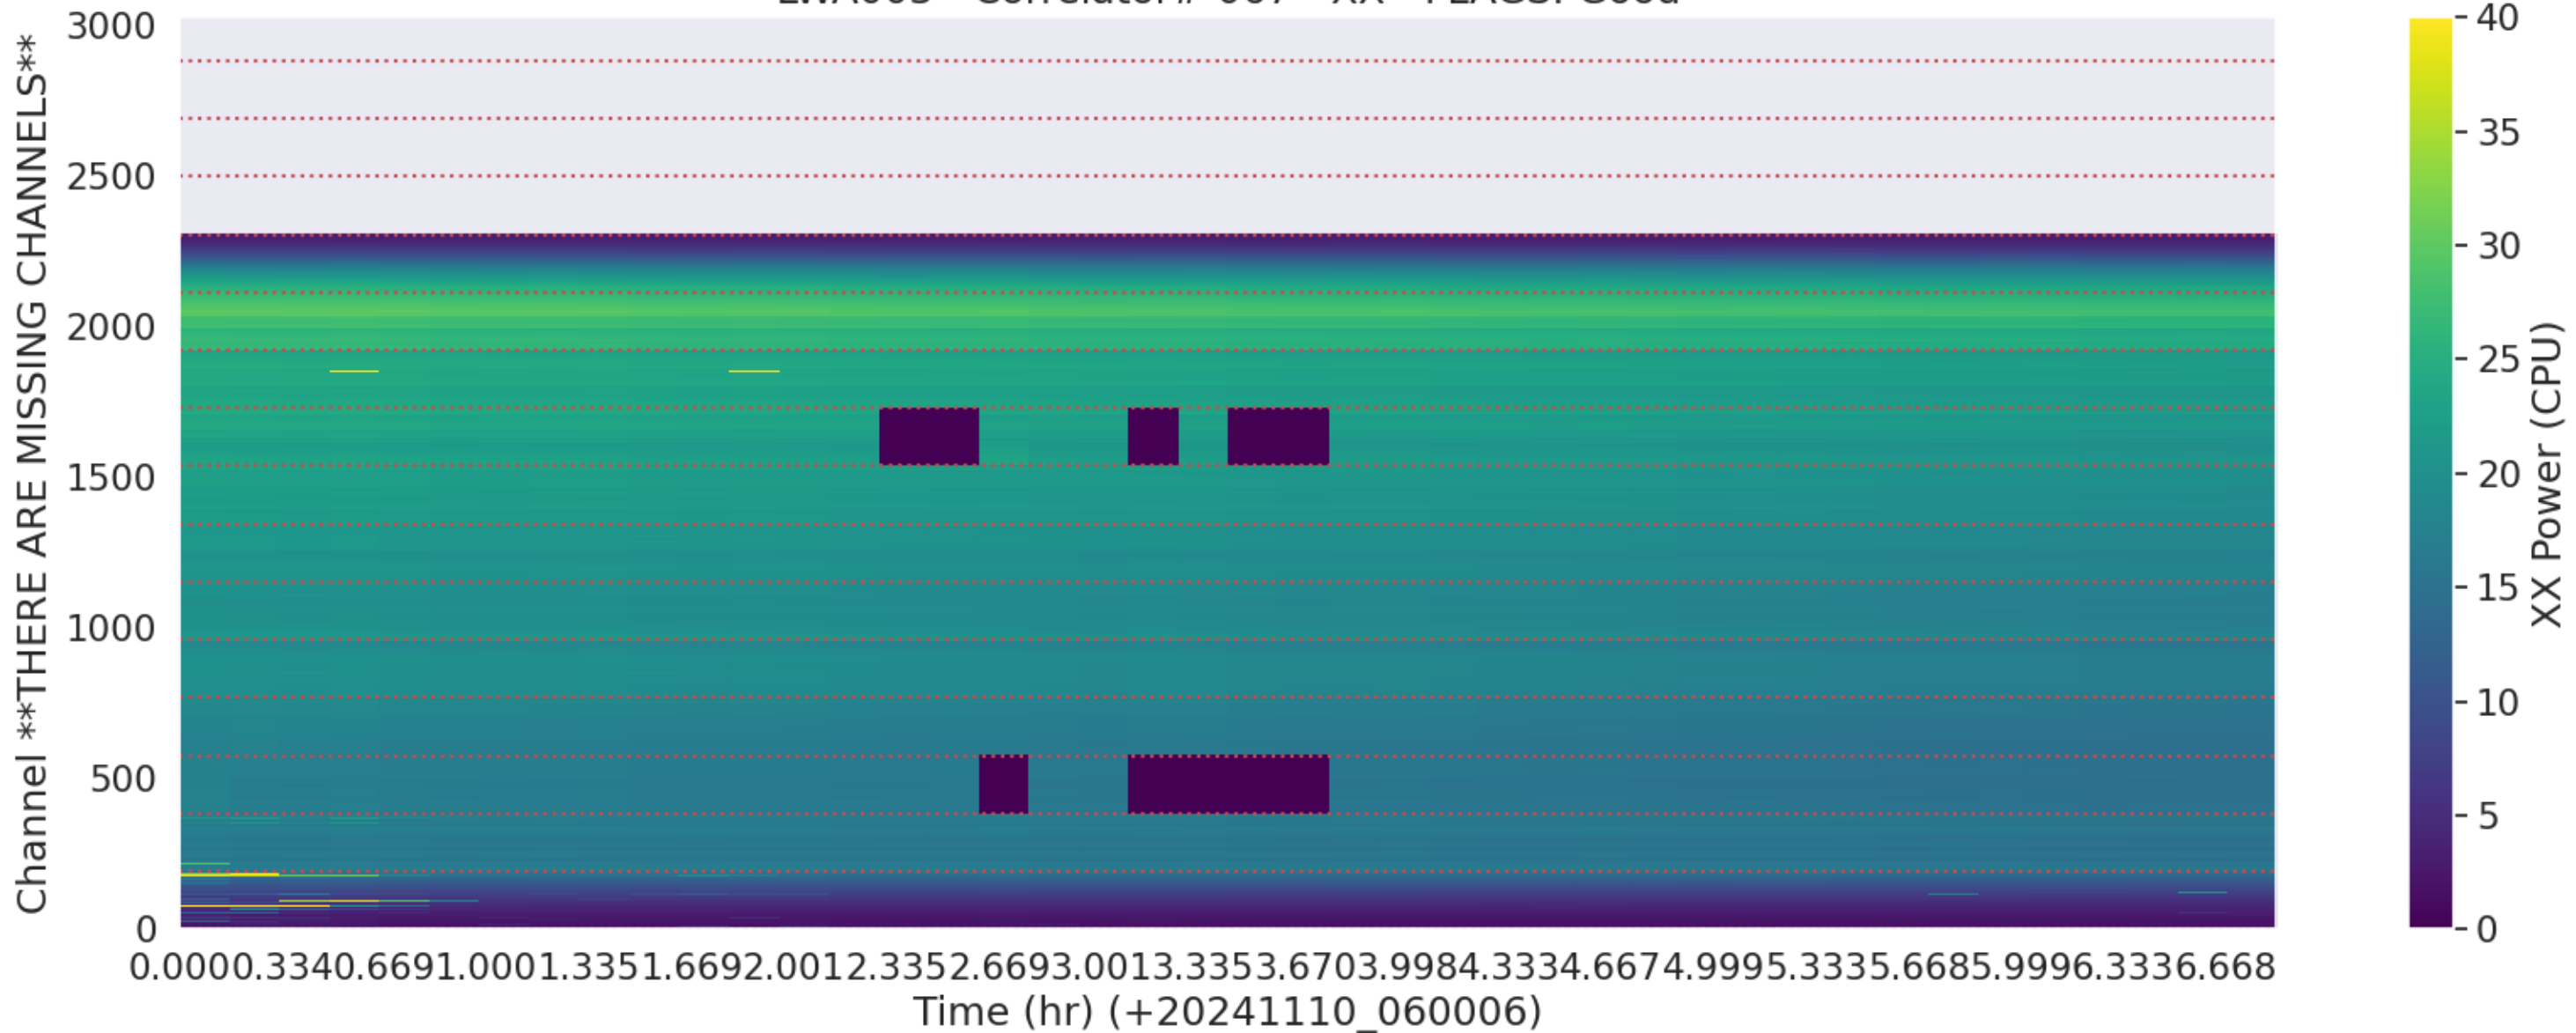

LWA003 - Correlator# 067 - XX - FLAGS: Good