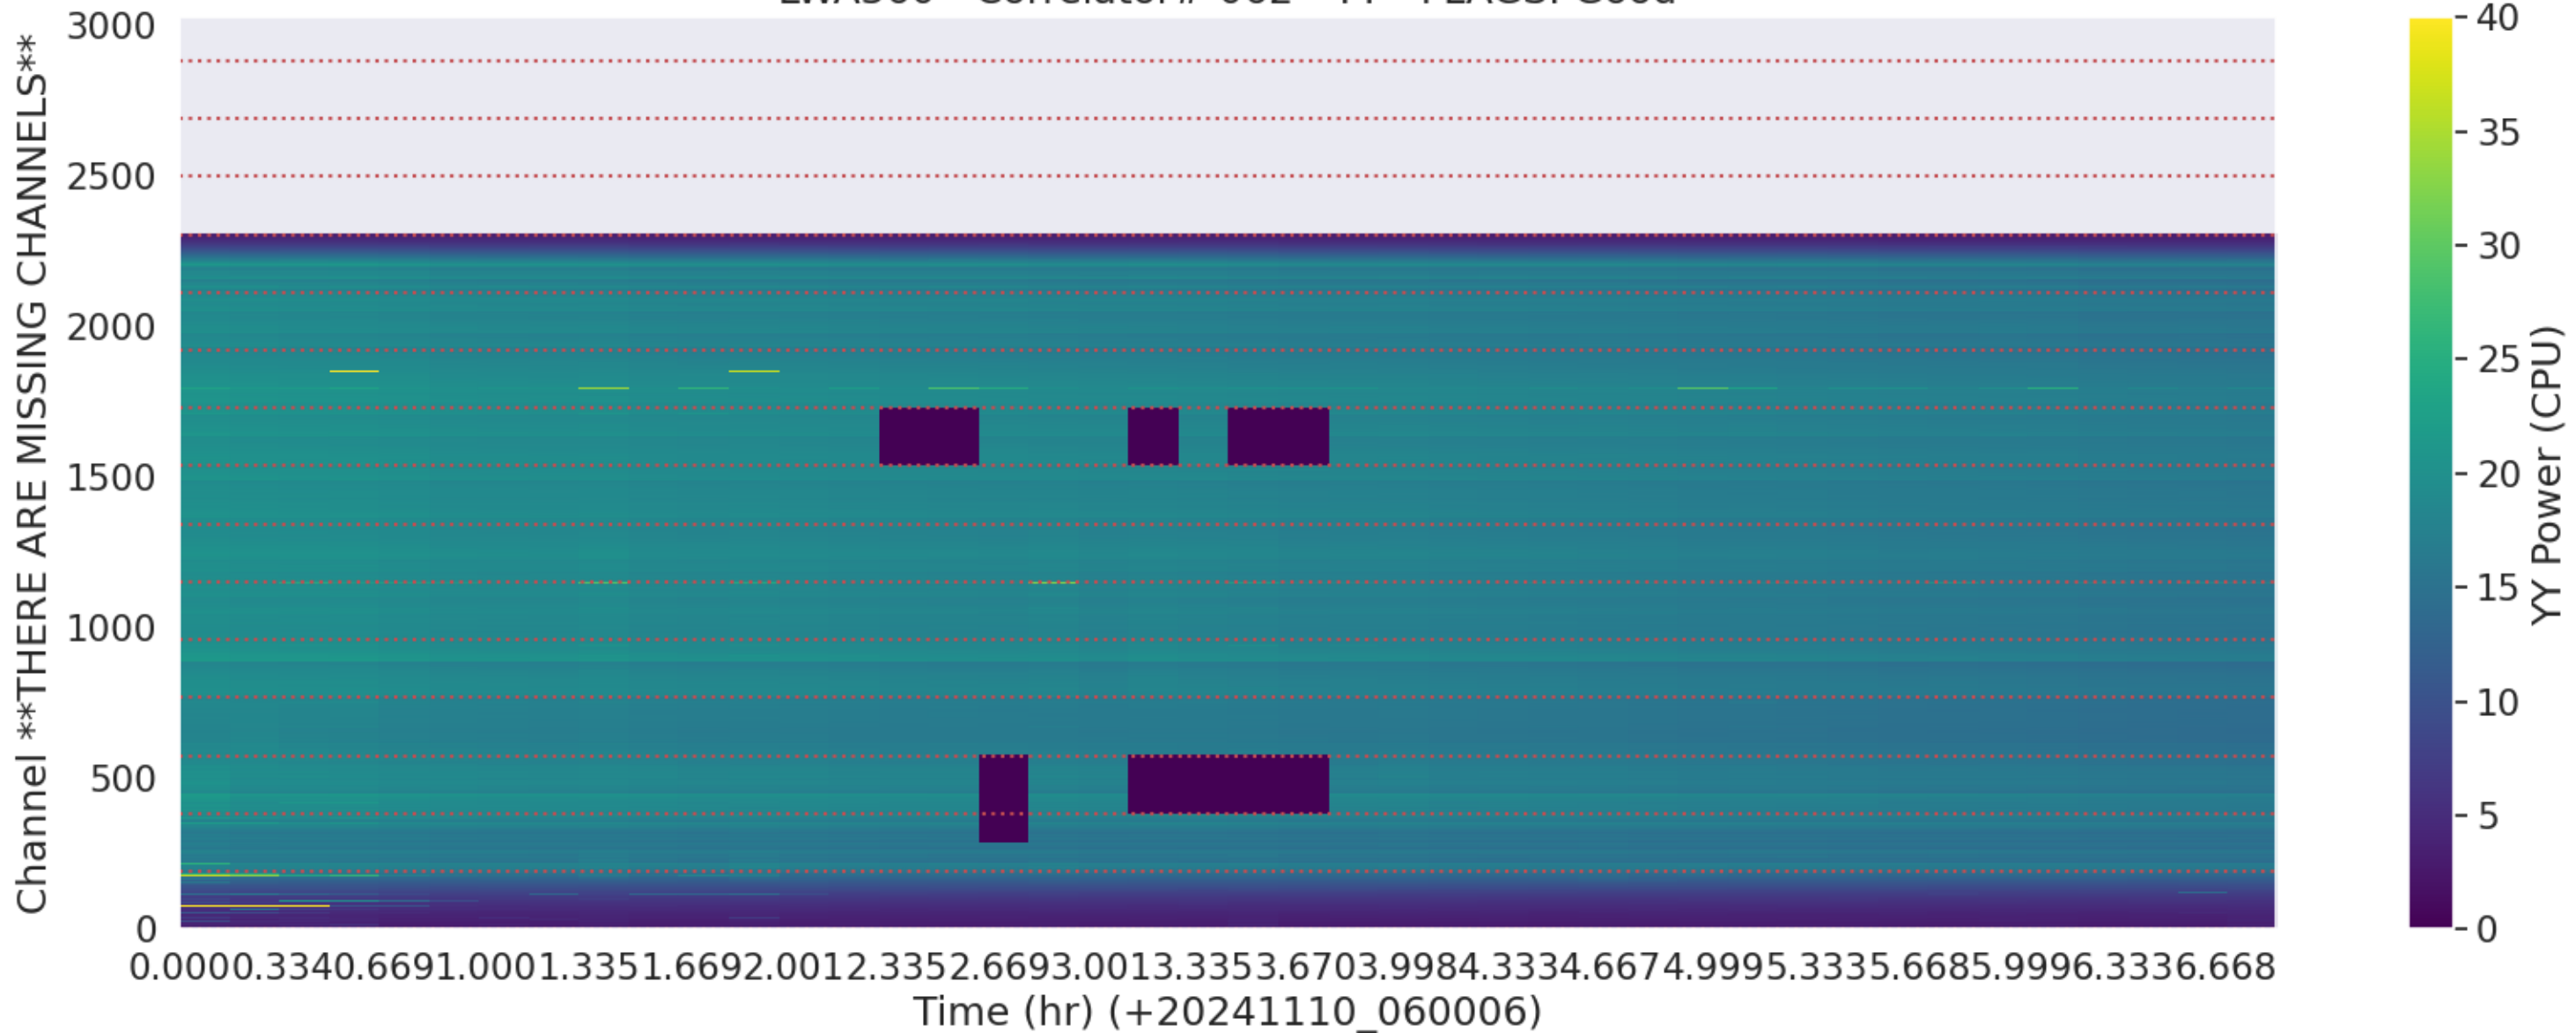

LWA344 - Correlator# 061 - XX - FLAGS: Good

LWA344 - Correlator# 061 - YY - FLAGS: Good

LWA360 - Correlator# 062 - XX - FLAGS: Good

LWA360 - Correlator# 062 - YY - FLAGS: Good

LWA354 - Correlator# 063 - XX - FLAGS: Good