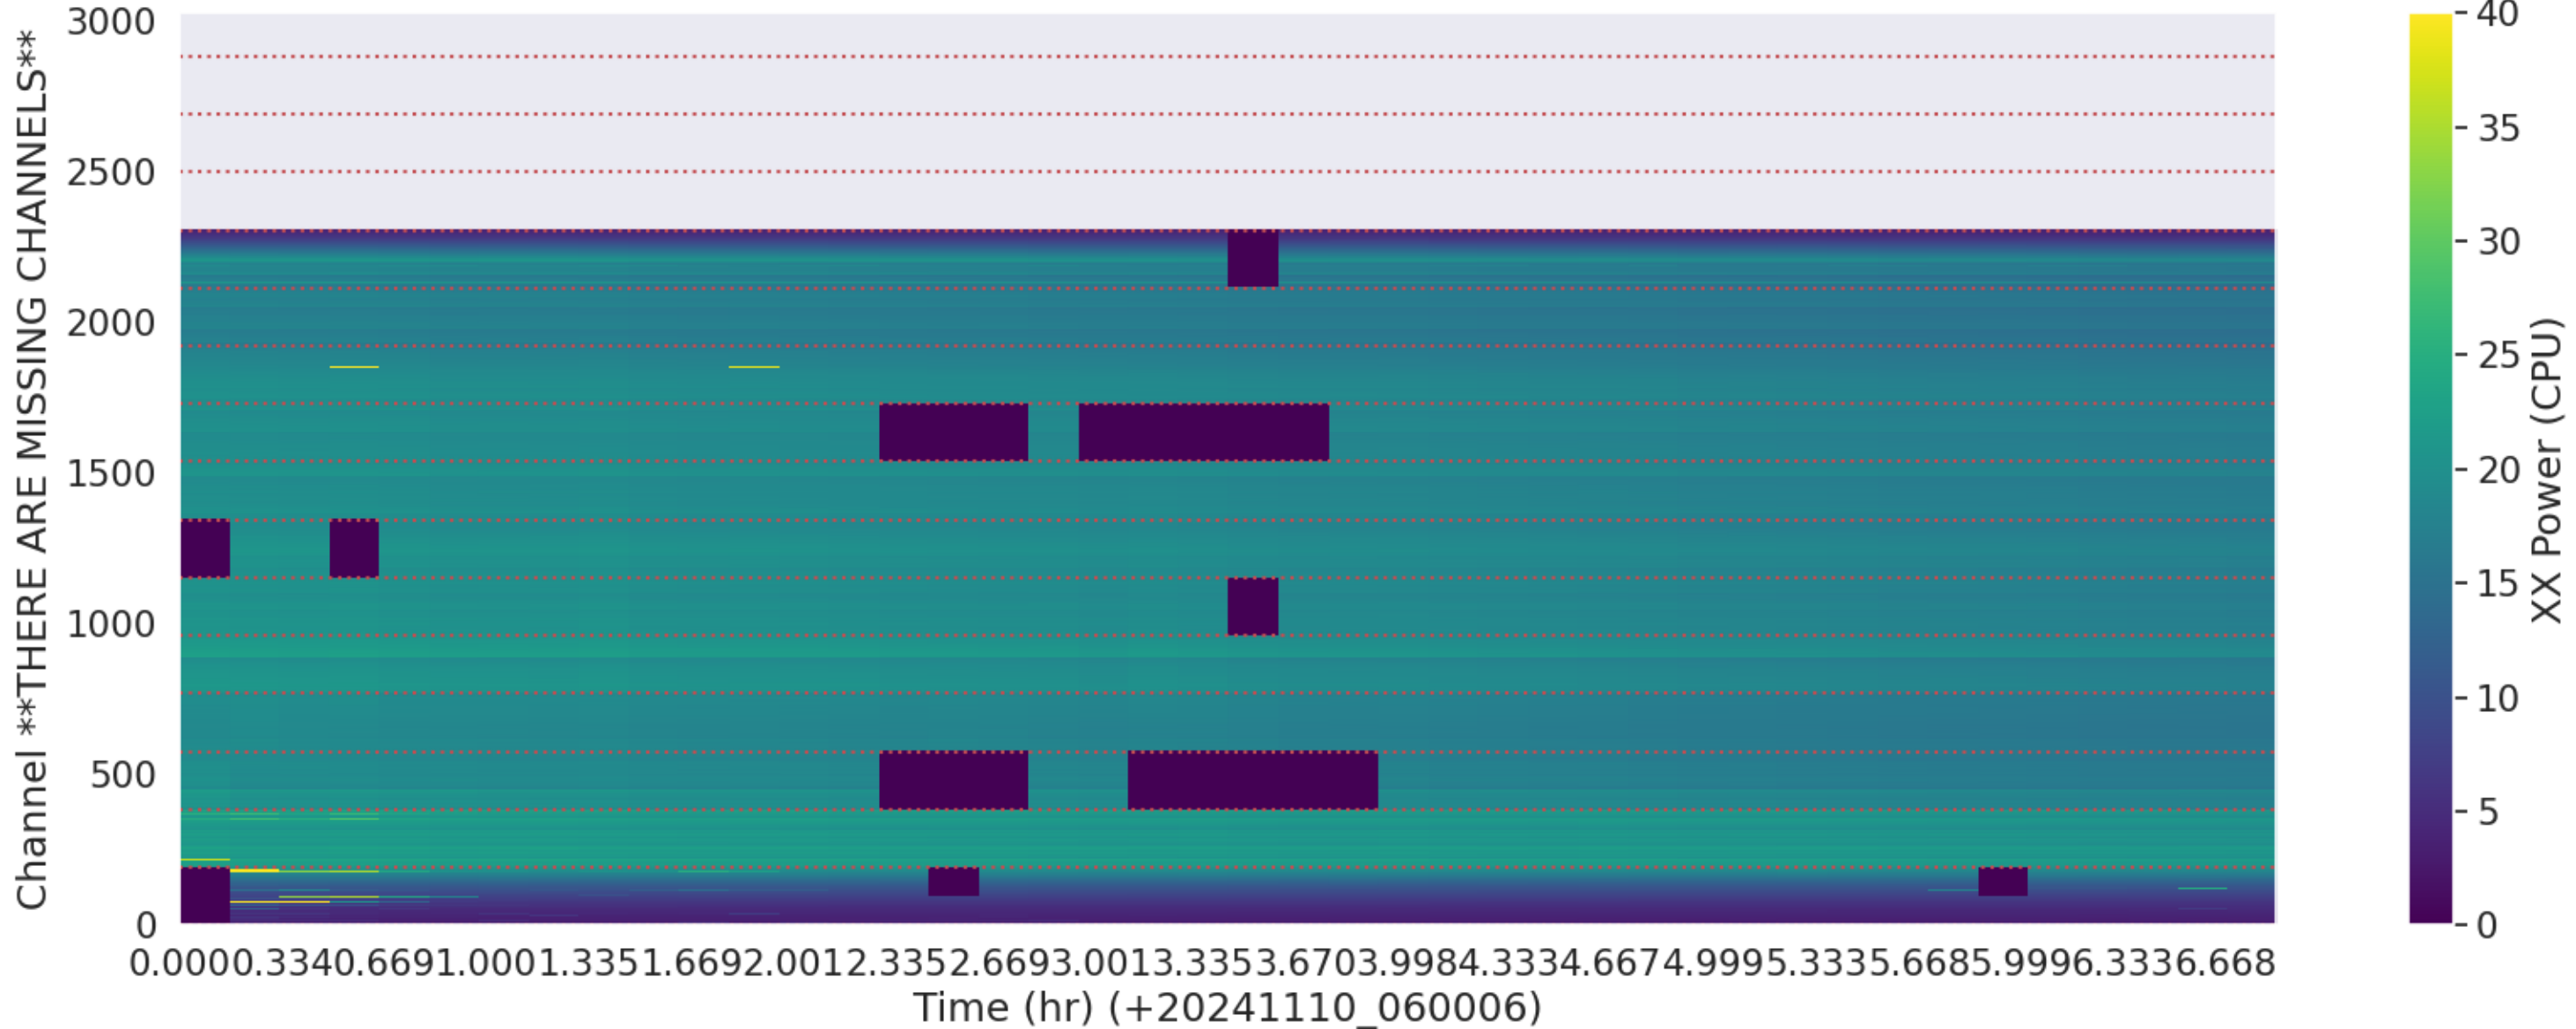

LWA186 - Correlator# 243 - YY - FLAGS: Good

LWA190 - Correlator# 244 - XX - FLAGS: Good

LWA190 - Correlator# 244 - YY - FLAGS: LowPower

LWA189 - Correlator# 245 - XX - FLAGS: Good

LWA189 - Correlator# 245 - YY - FLAGS: Good