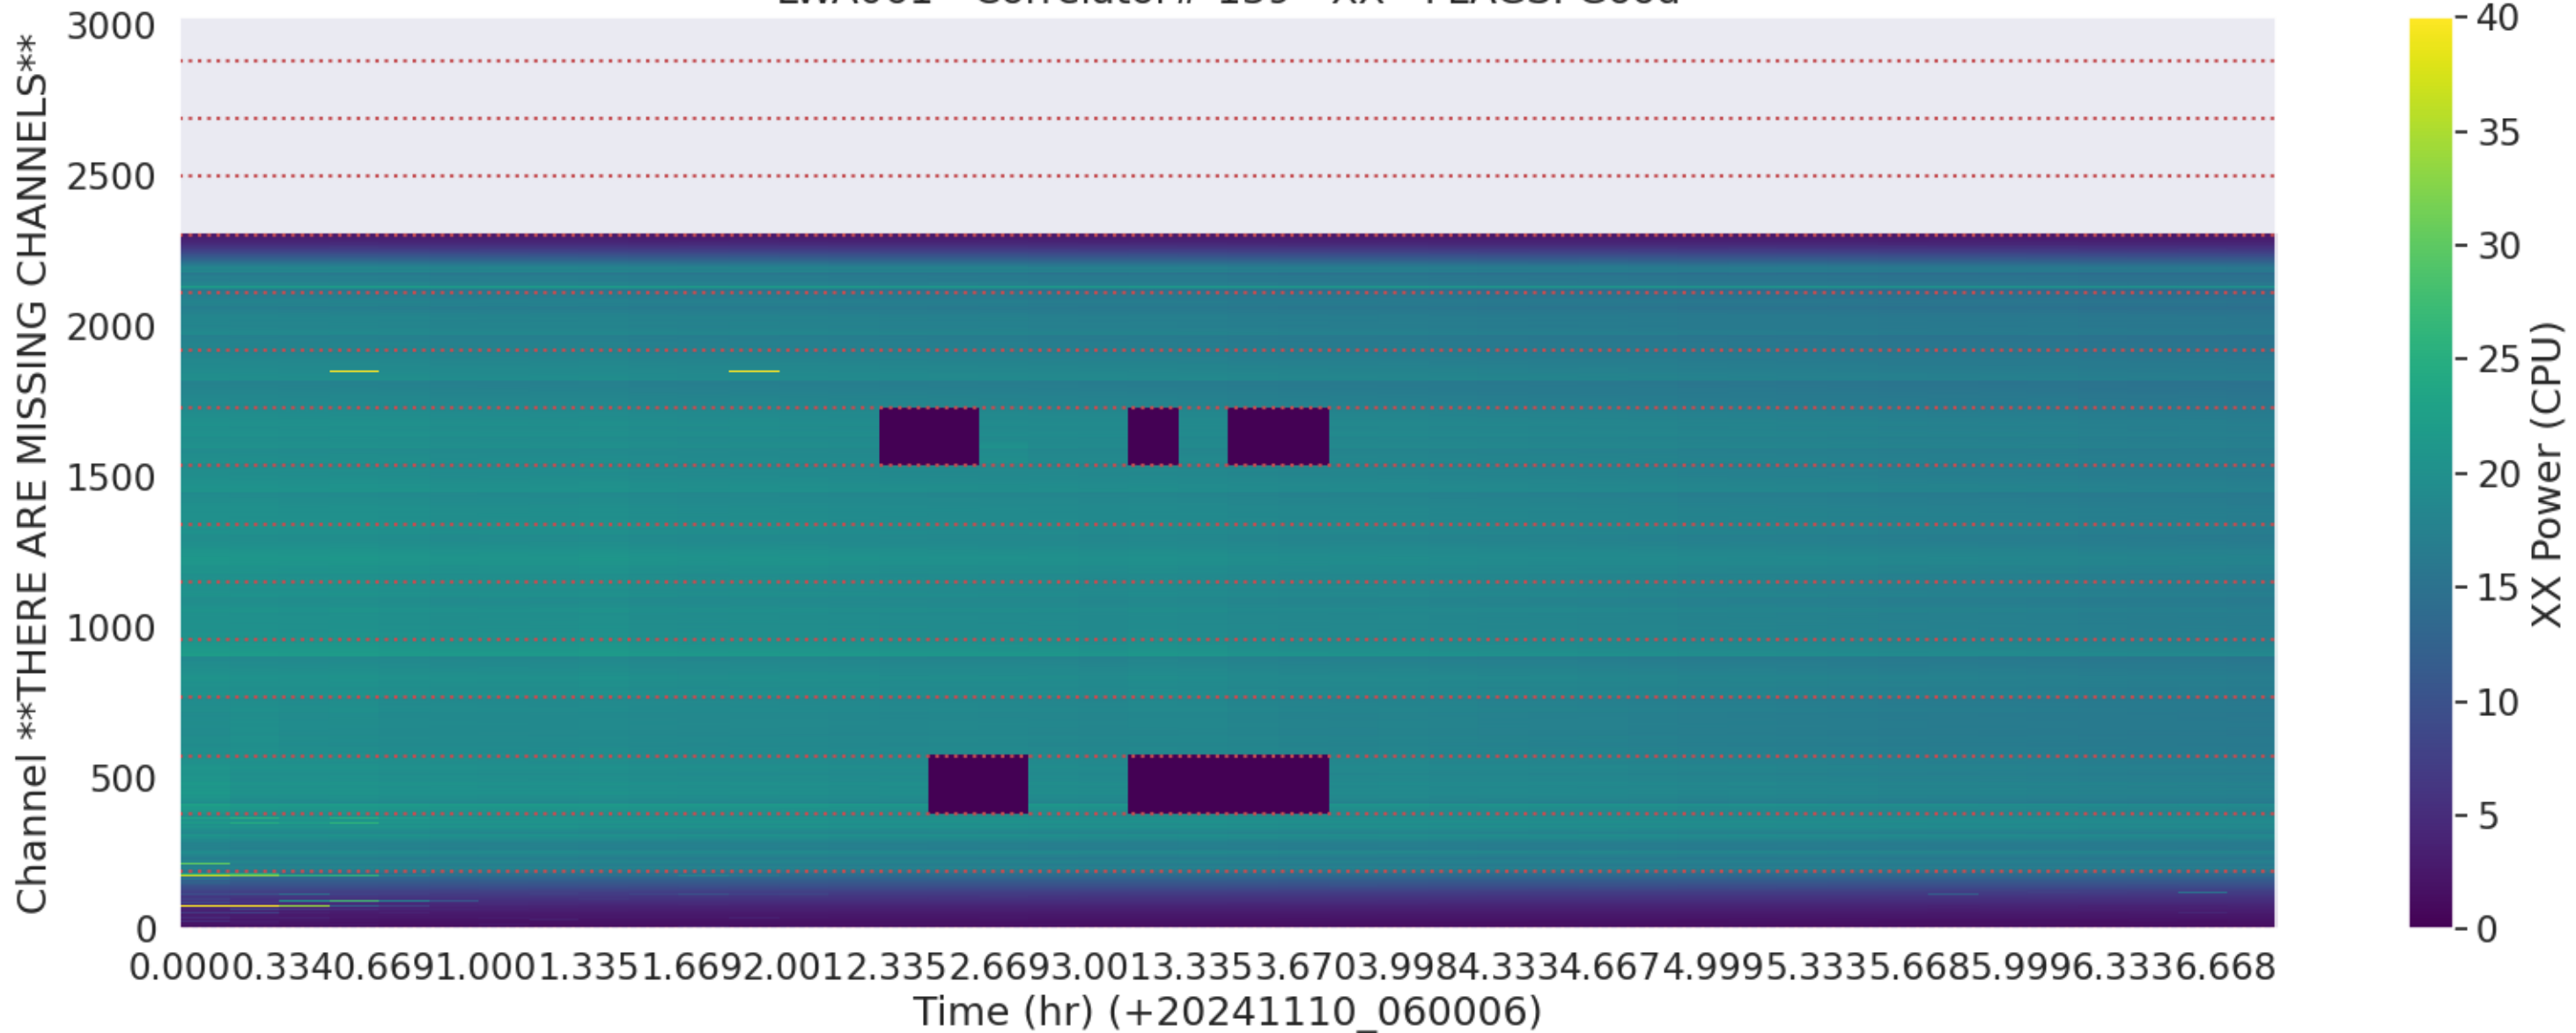

LWA061 - Correlator# 139 - XX - FLAGS: Good