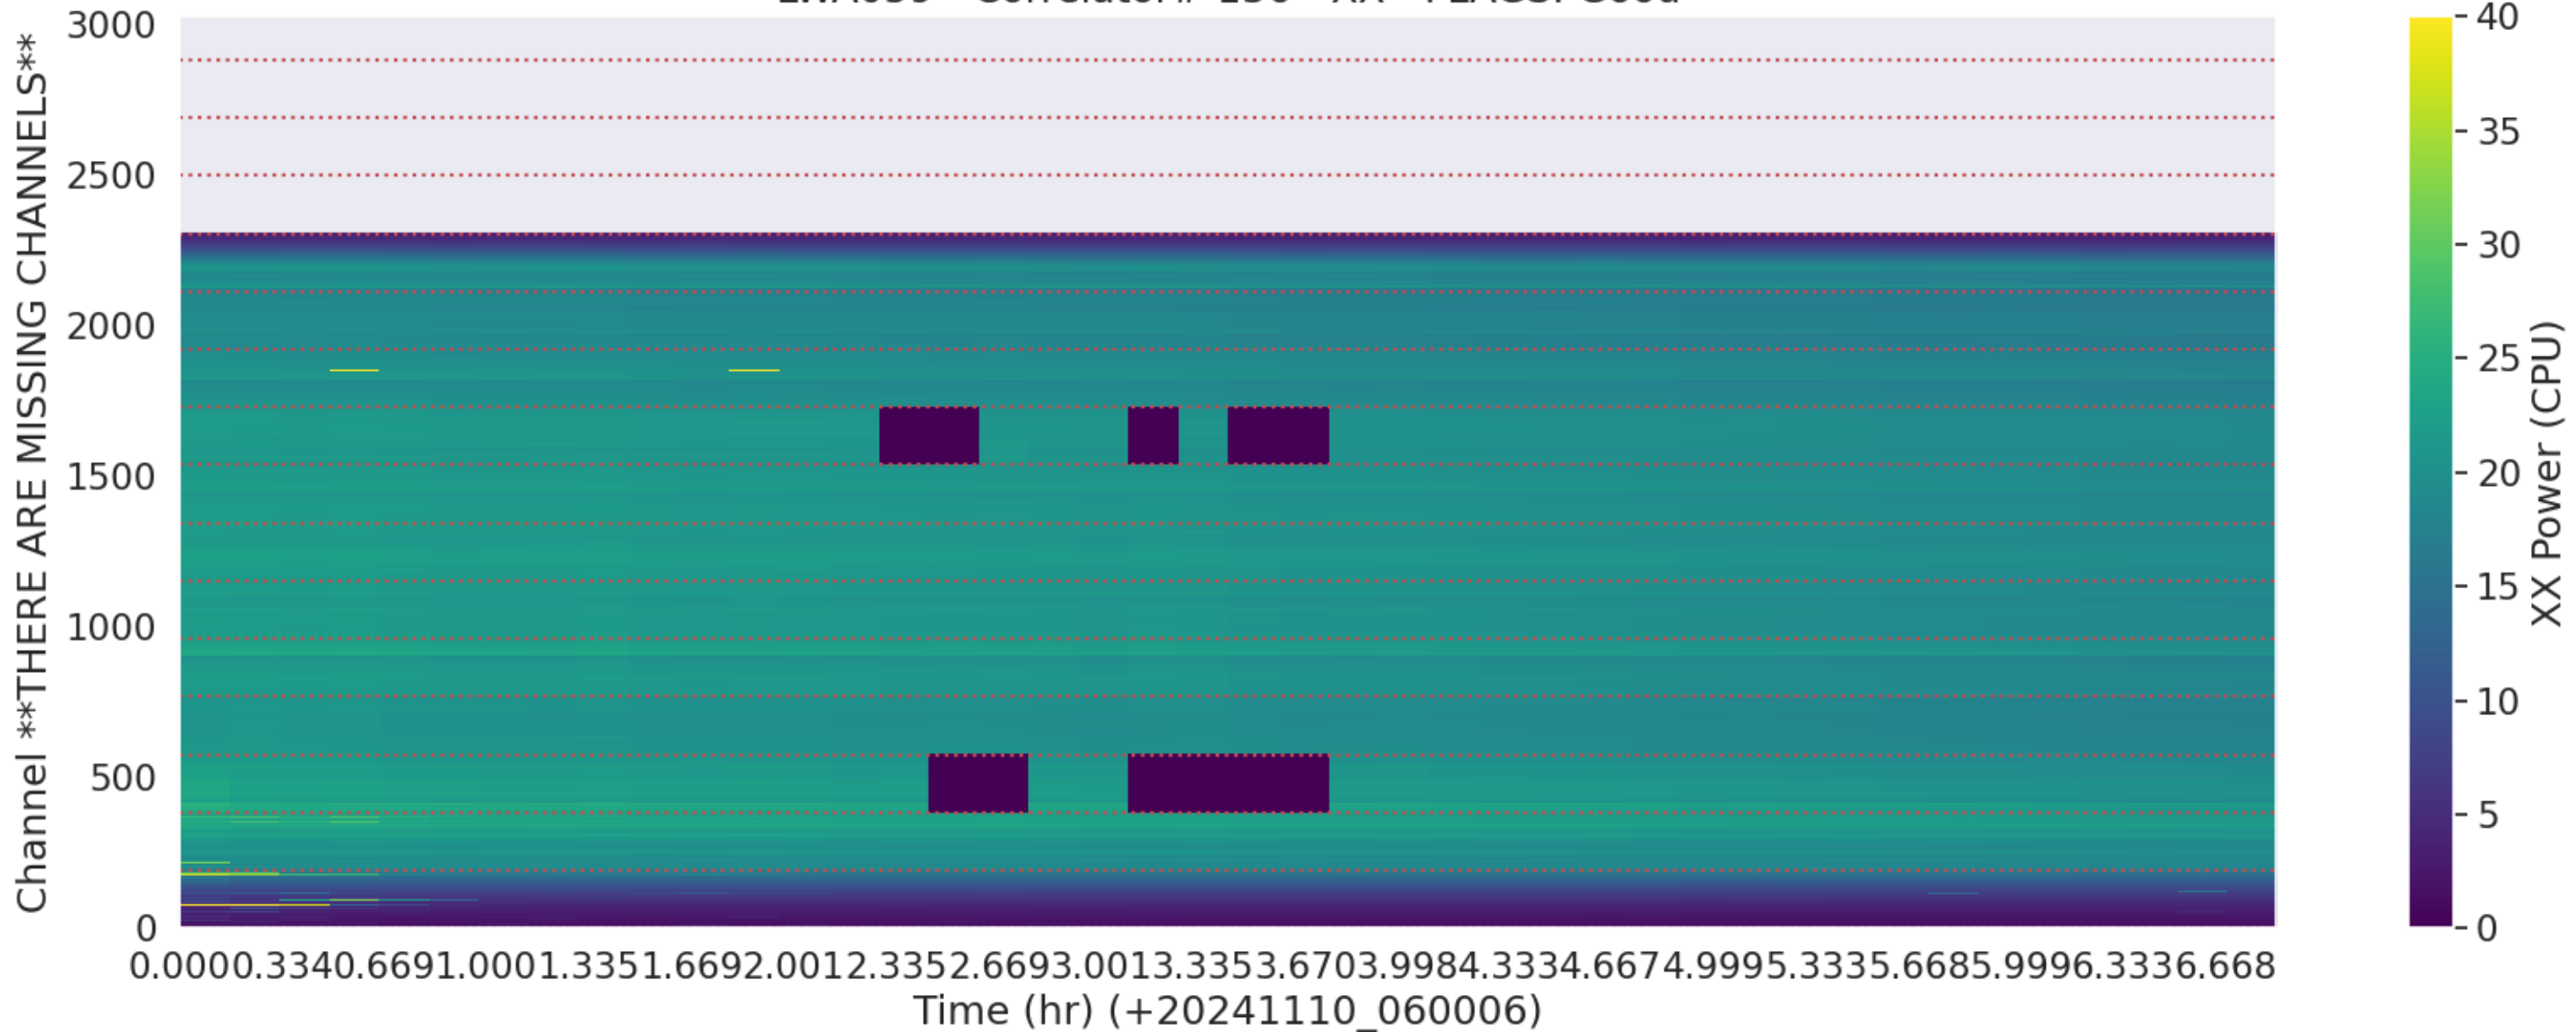

LWA059 - Correlator# 136 - XX - FLAGS: Good