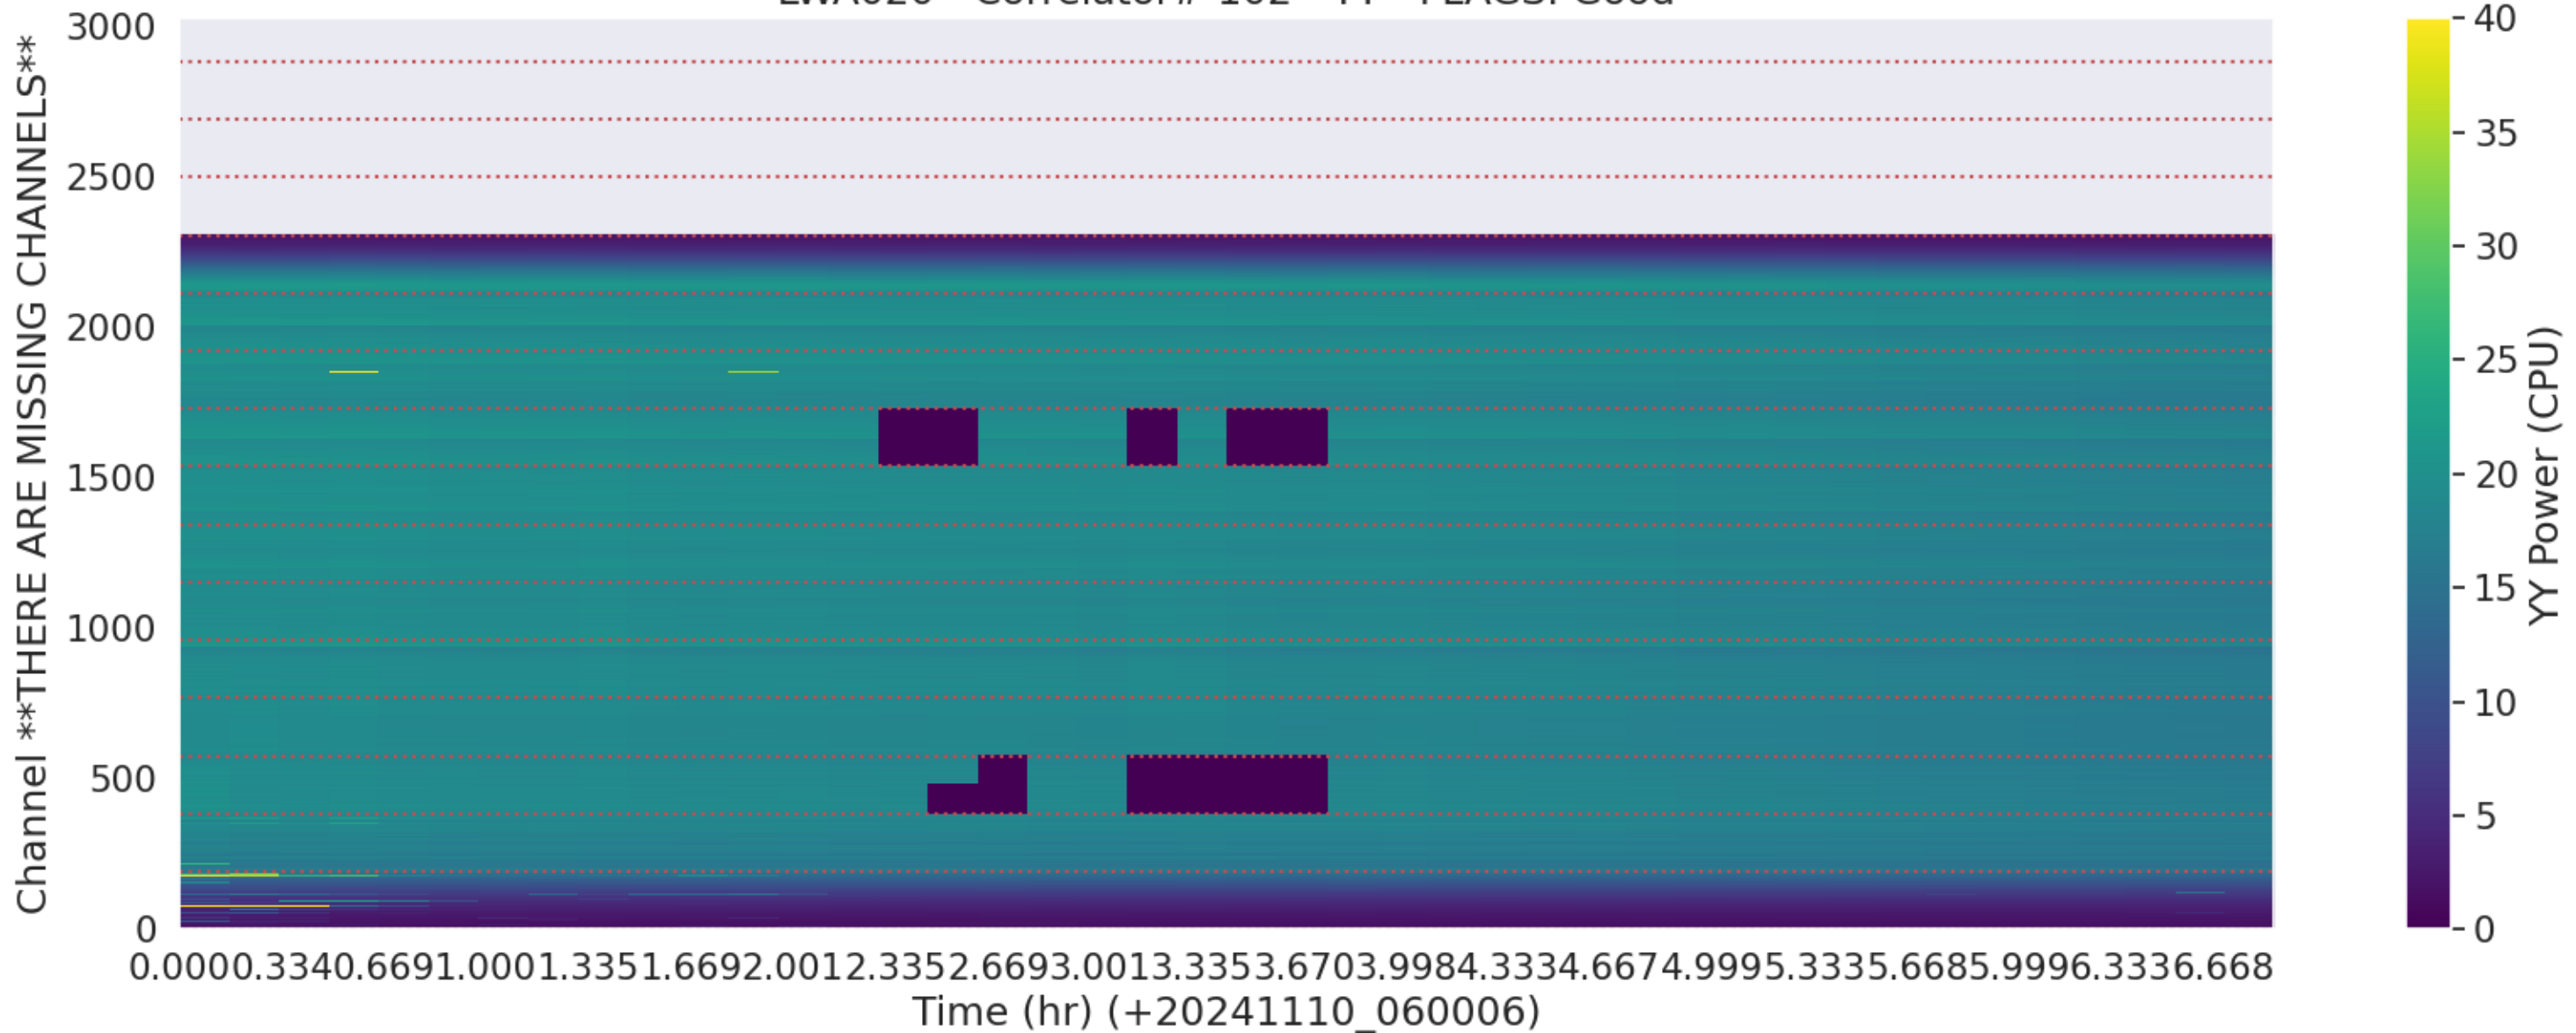

LWA017 - Correlator# 101 - XX - FLAGS: Good

LWA017 - Correlator# 101 - YY - FLAGS: BadSpecShape

LWA020 - Correlator# 102 - XX - FLAGS: Good

LWA020 - Correlator# 102 - YY - FLAGS: Good

LWA019 - Correlator# 103 - XX - FLAGS: Good