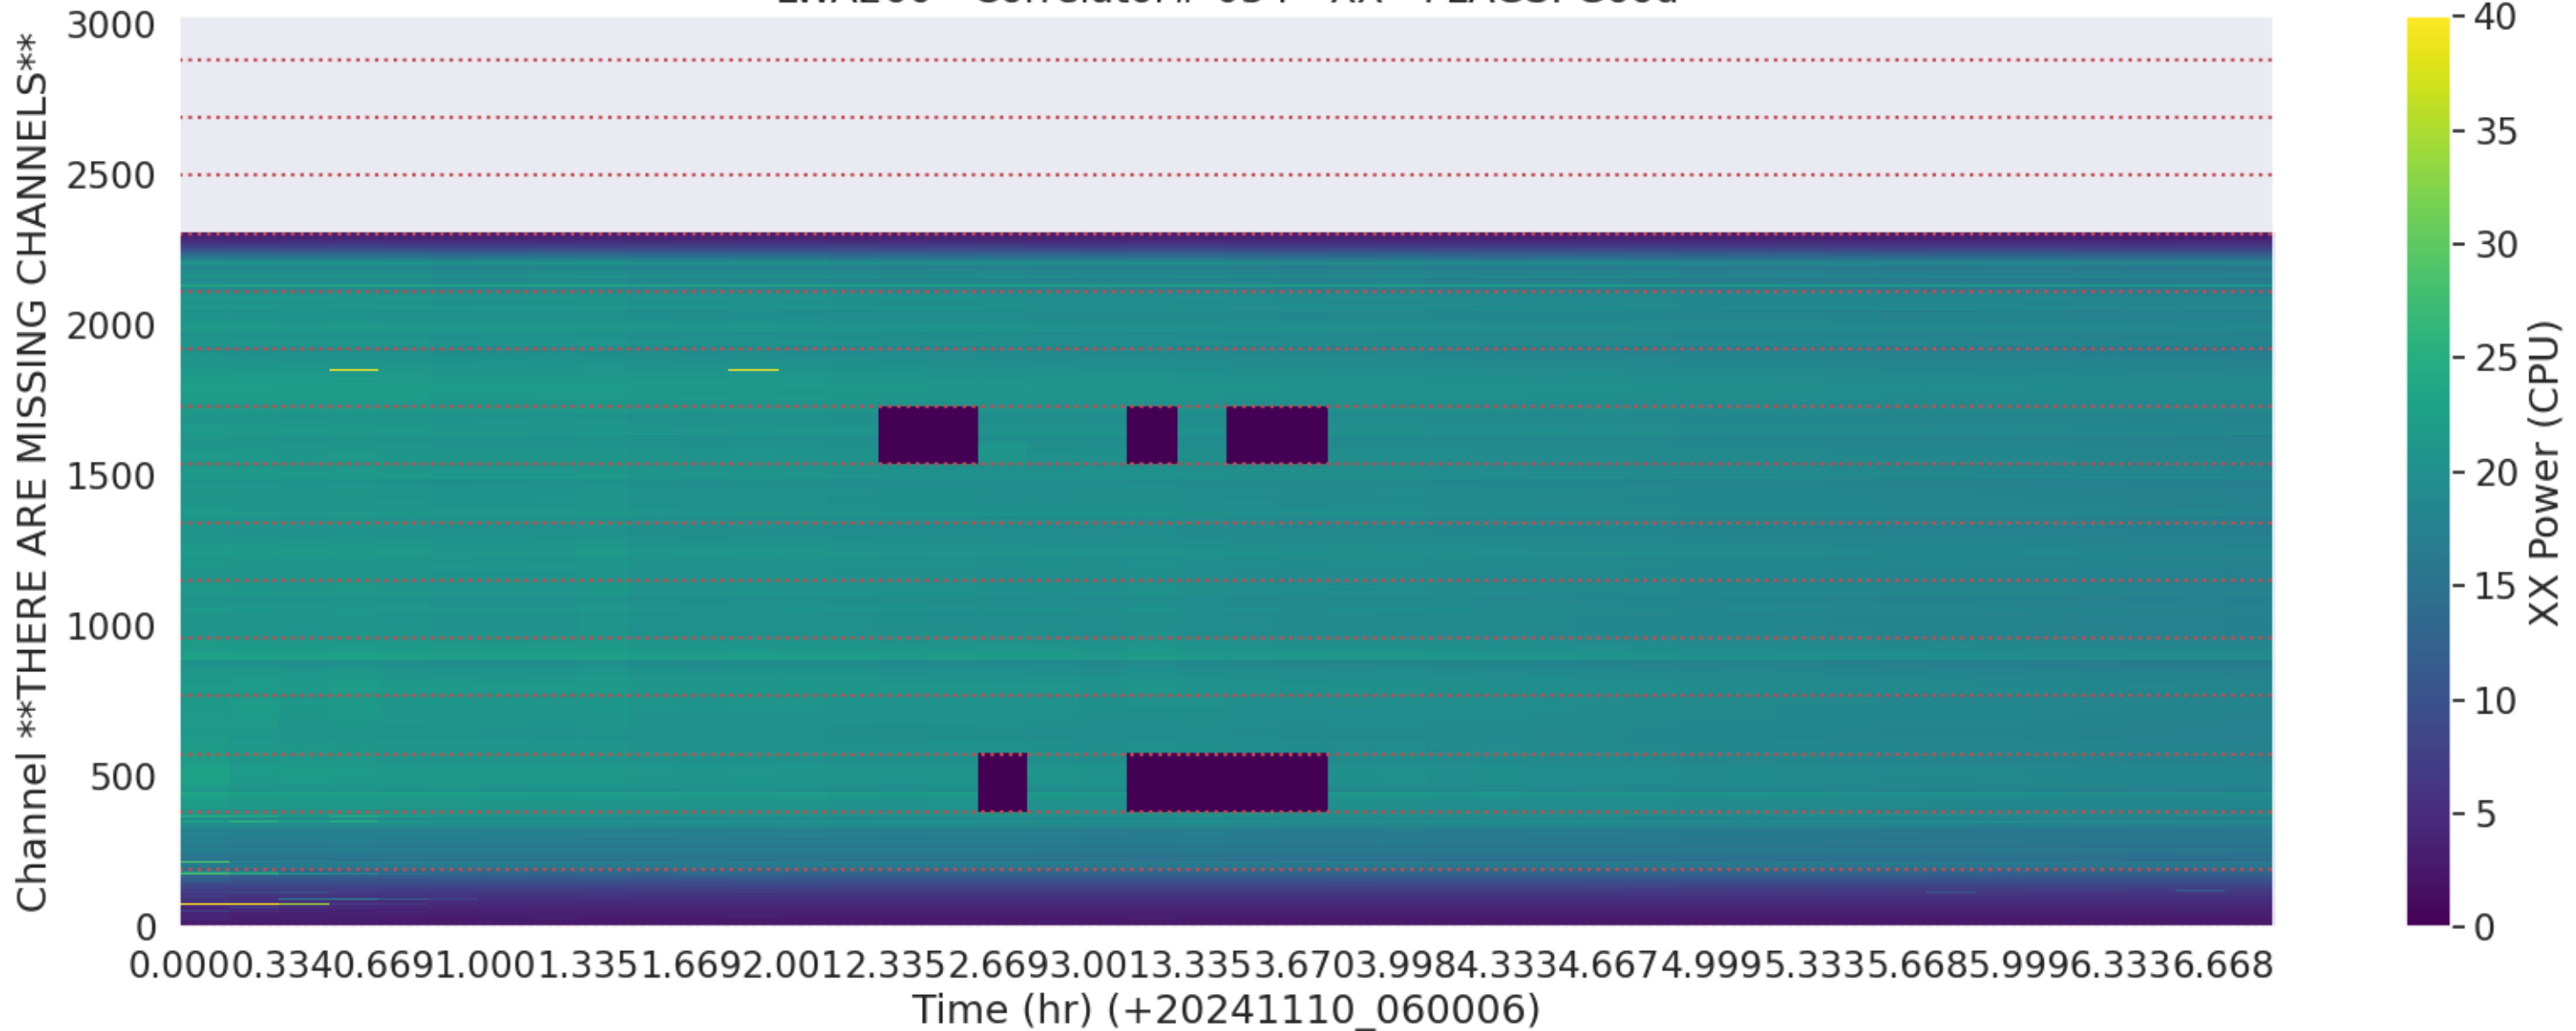

LWA257 - Correlator# 032 - YY - FLAGS: Good

LWA255 - Correlator# 033 - XX - FLAGS: HighTimeVar+BadSpecShape

LWA255 - Correlator# 033 - YY - FLAGS: Good

LWA260 - Correlator# 034 - XX - FLAGS: Good

LWA260 - Correlator# 034 - YY - FLAGS: Good