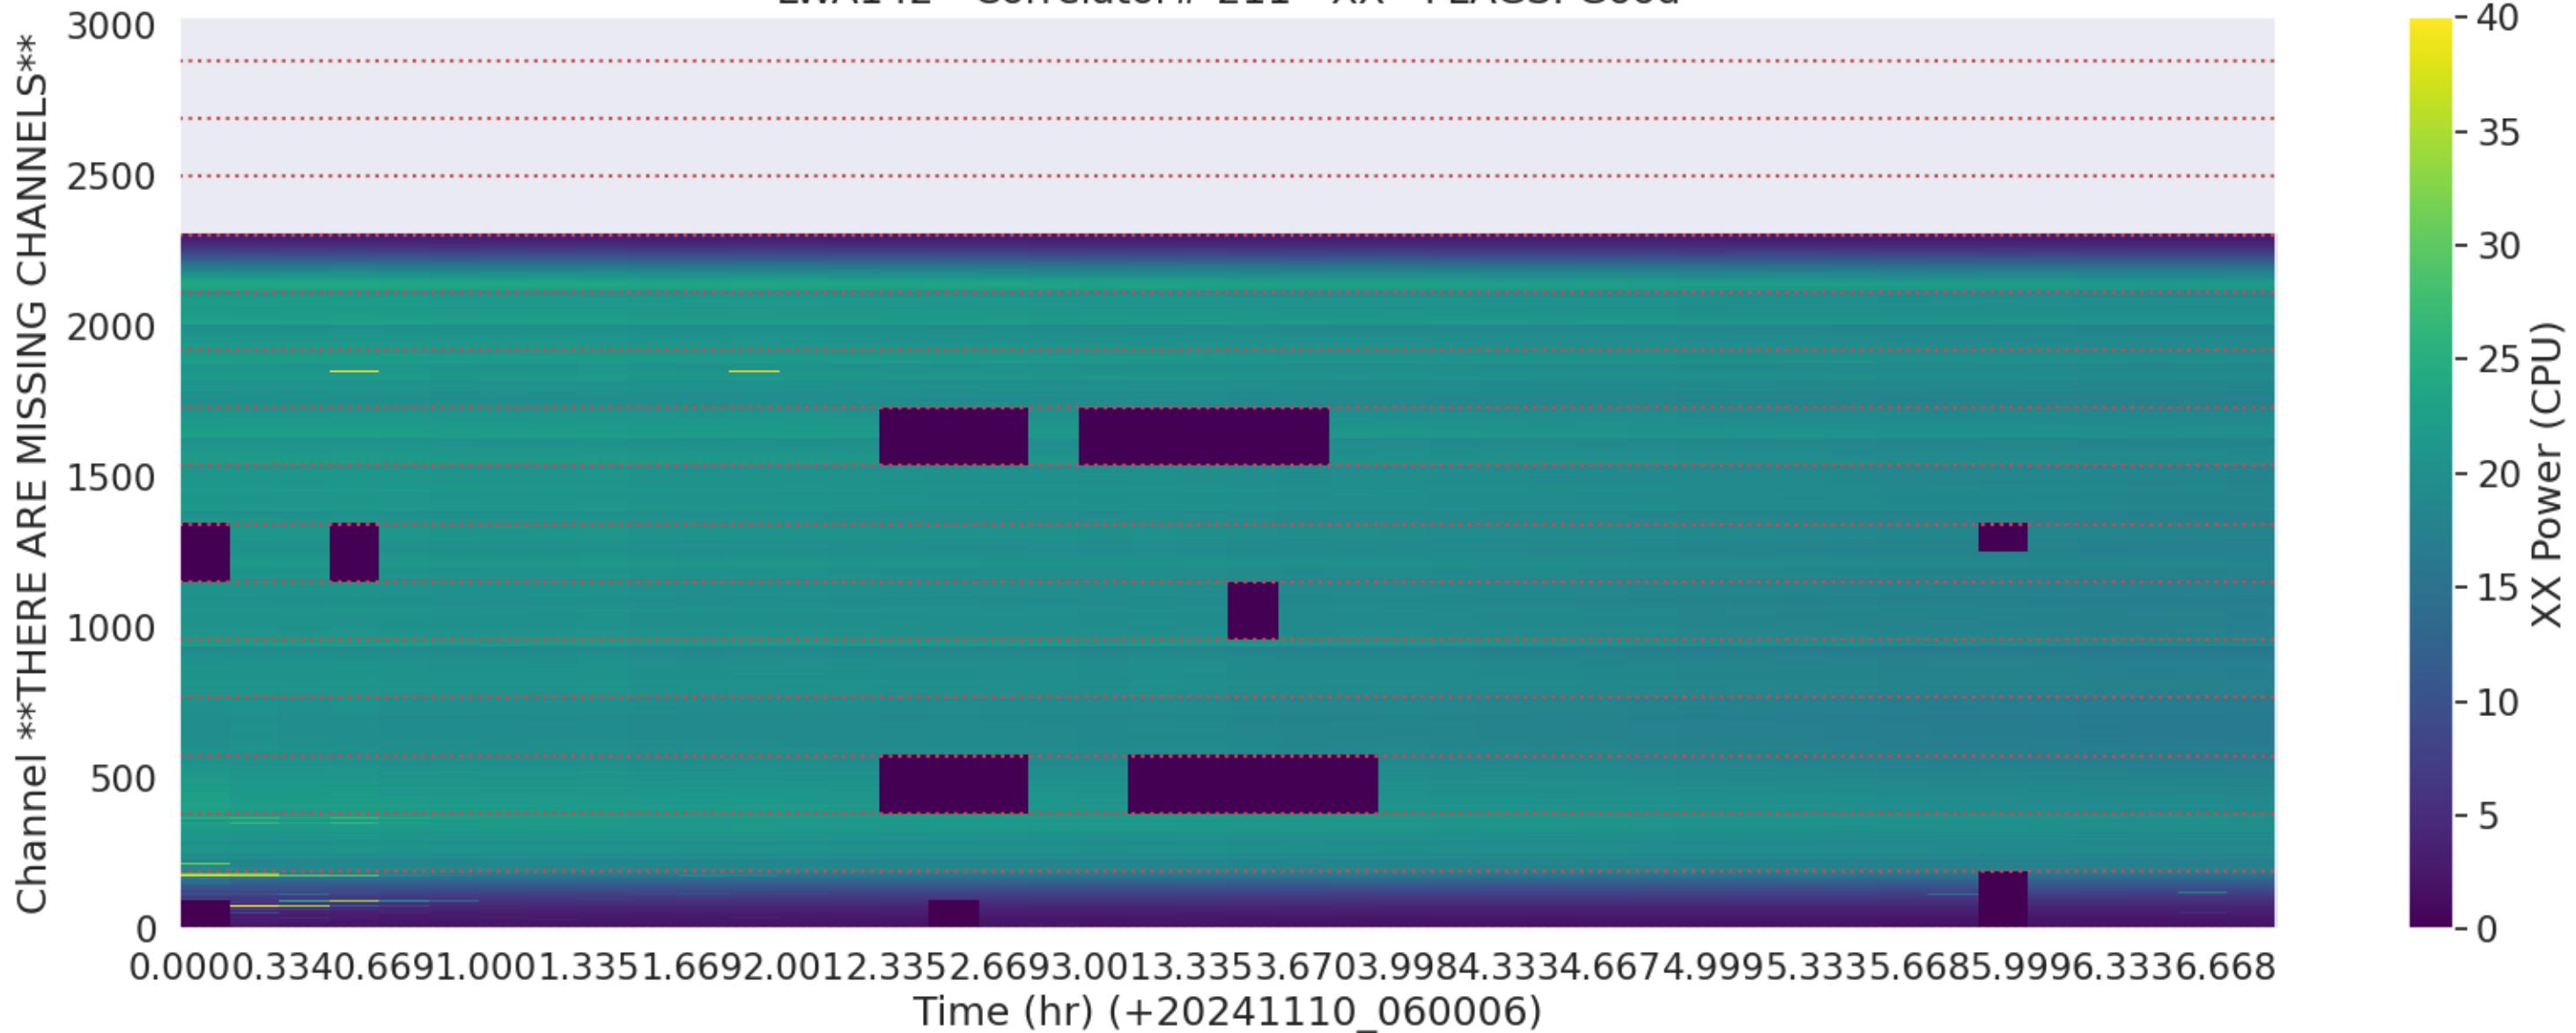

LWA120 - Correlator# 208 - XX - FLAGS: Good

LWA082 - Correlator# 209 - XX - FLAGS: Good

LWA082 - Correlator# 209 - YY - FLAGS: Good

LWA143 - Correlator# 210 - XX - FLAGS: BadSpecShape

LWA142 - Correlator# 211 - XX - FLAGS: Good