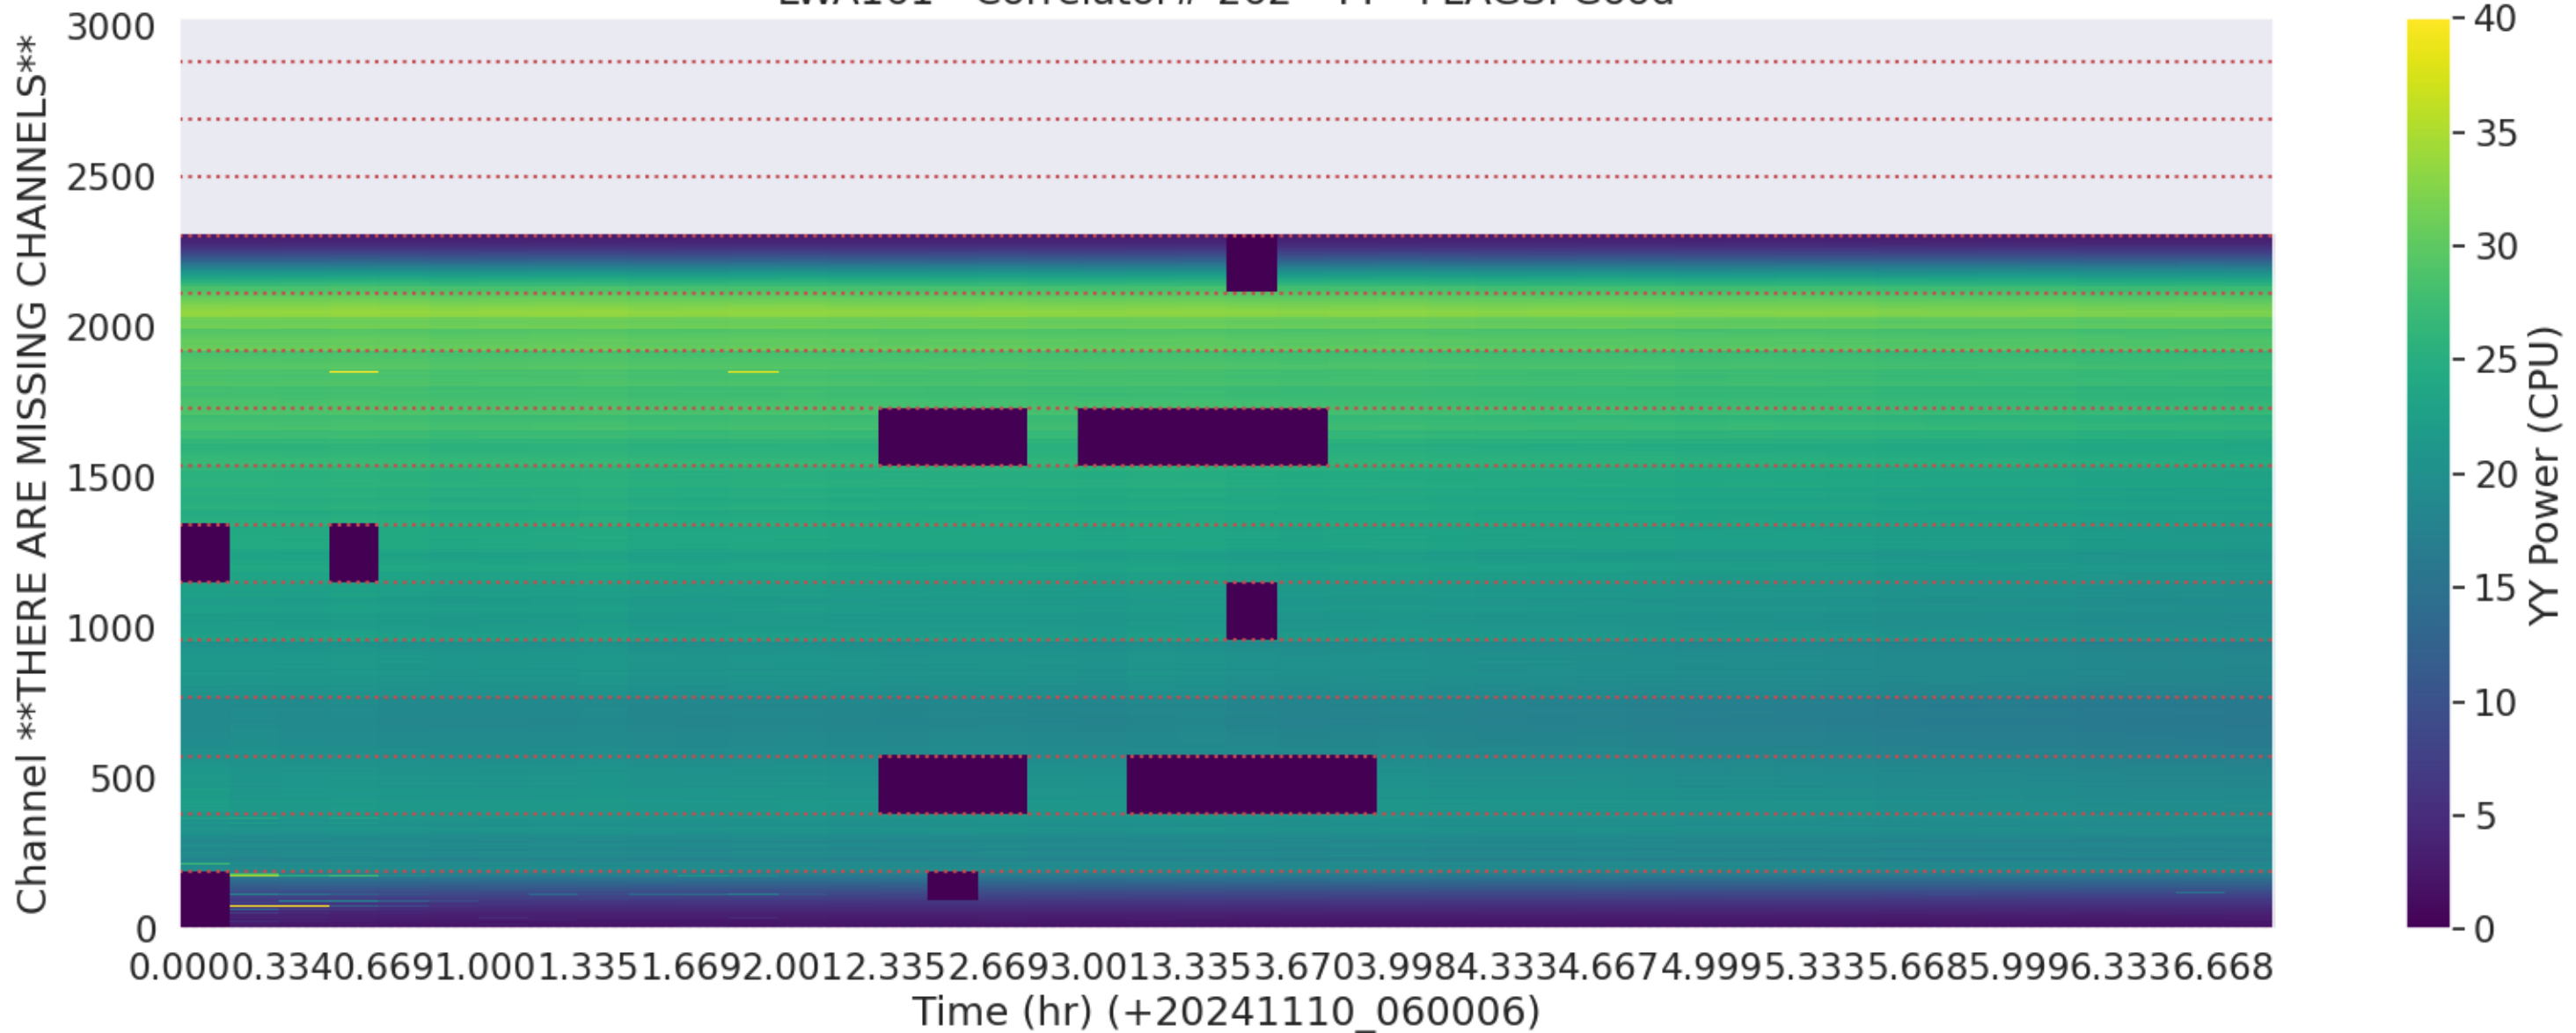

LWA138 - Correlator# 261 - XX - FLAGS: Good

LWA138 - Correlator# 261 - YY - FLAGS: Good

LWA161 - Correlator# 262 - XX - FLAGS: Good

LWA161 - Correlator# 262 - YY - FLAGS: Good

LWA141 - Correlator# 263 - XX - FLAGS: Good