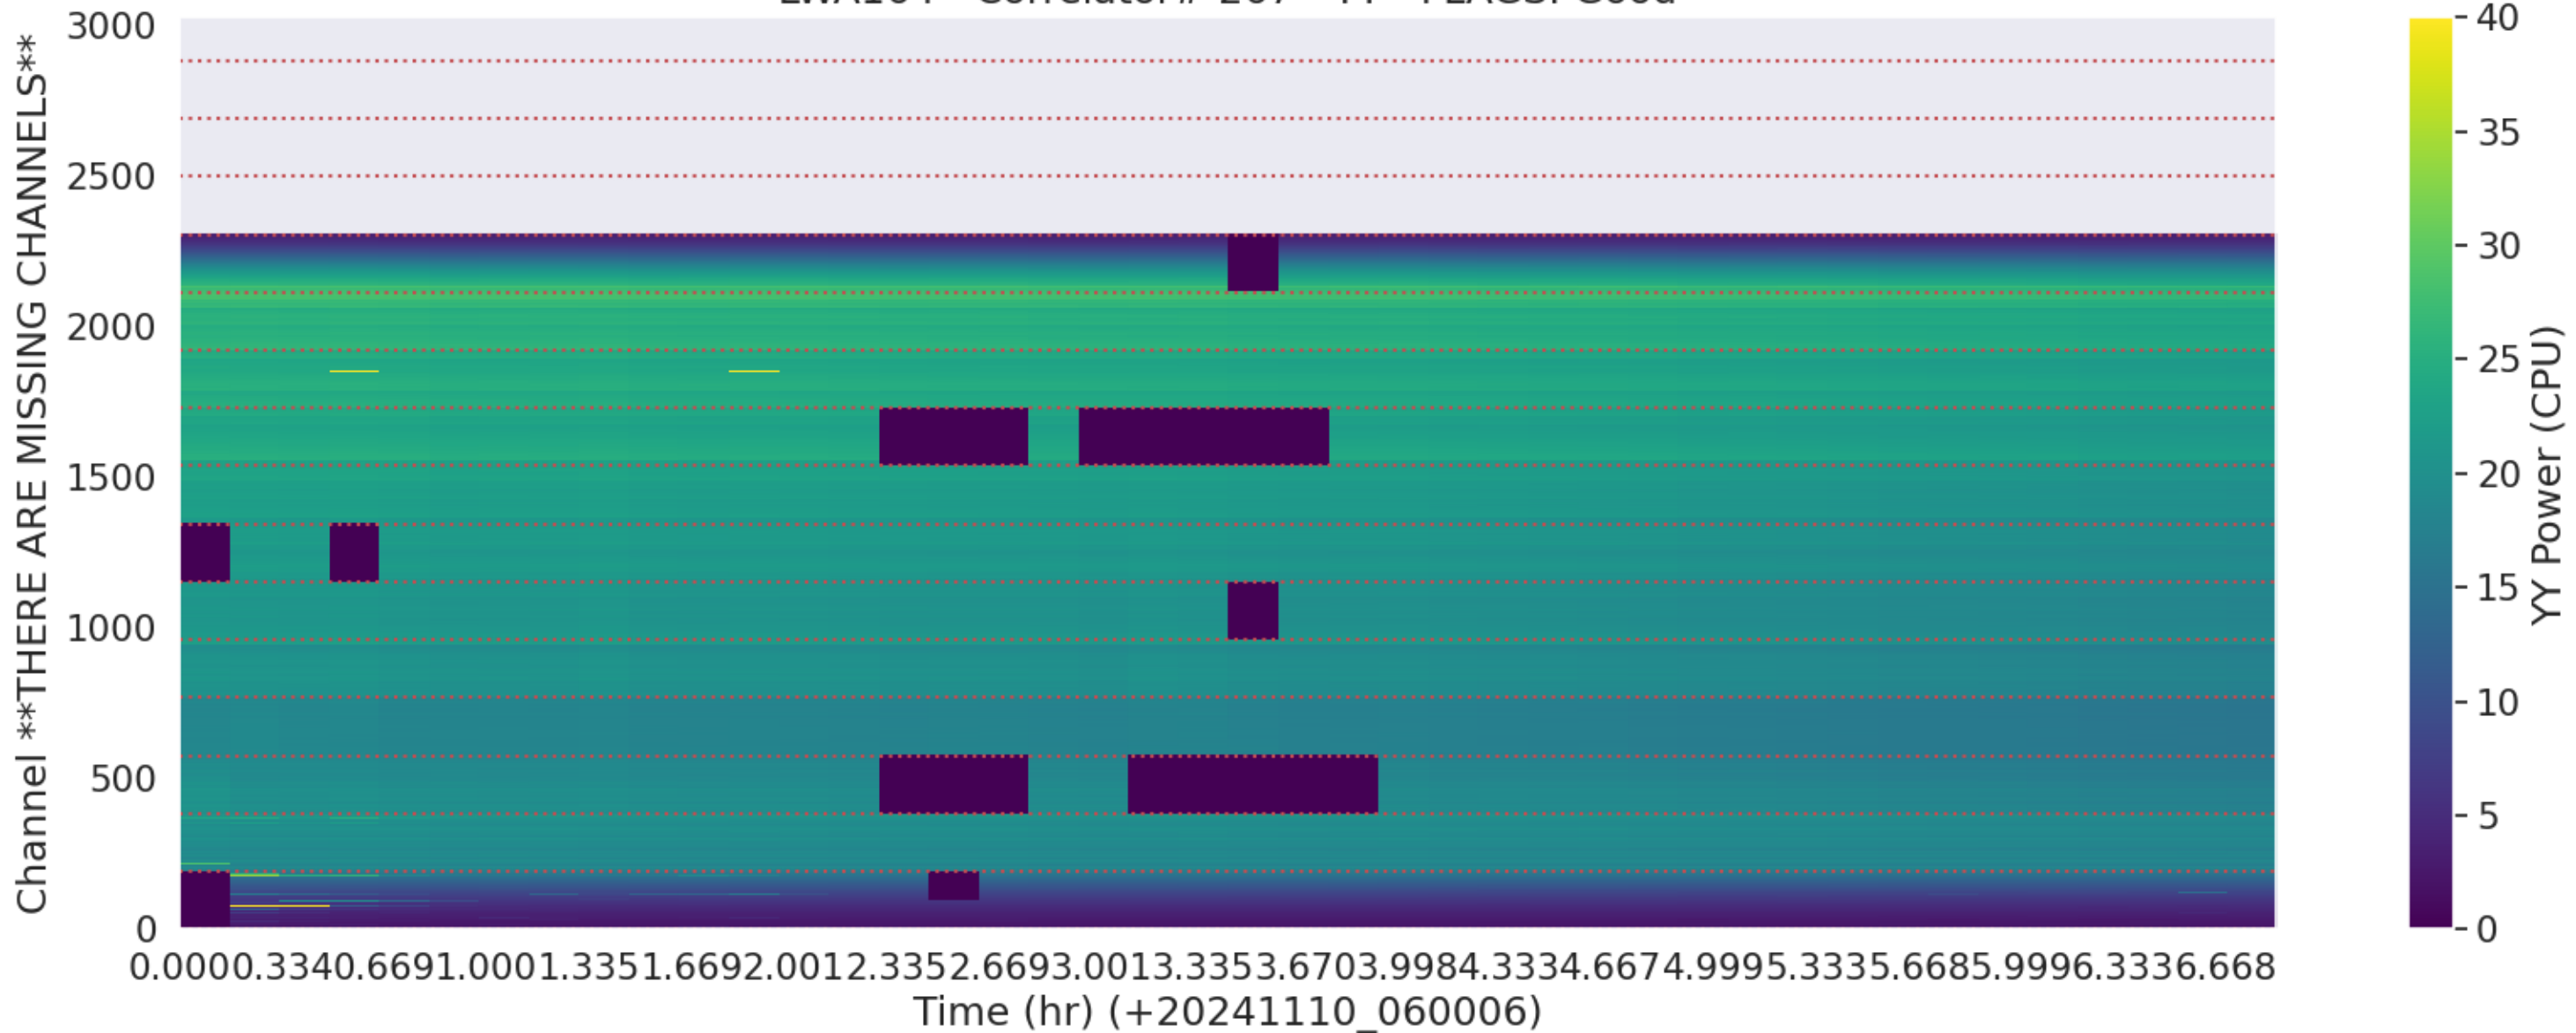

LWA165 - Correlator# 266 - XX - FLAGS: Good

LWA165 - Correlator# 266 - YY - FLAGS: Good

LWA164 - Correlator# 267 - XX - FLAGS: Good

LWA164 - Correlator# 267 - YY - FLAGS: Good

LWA167 - Correlator# 268 - XX - FLAGS: Good