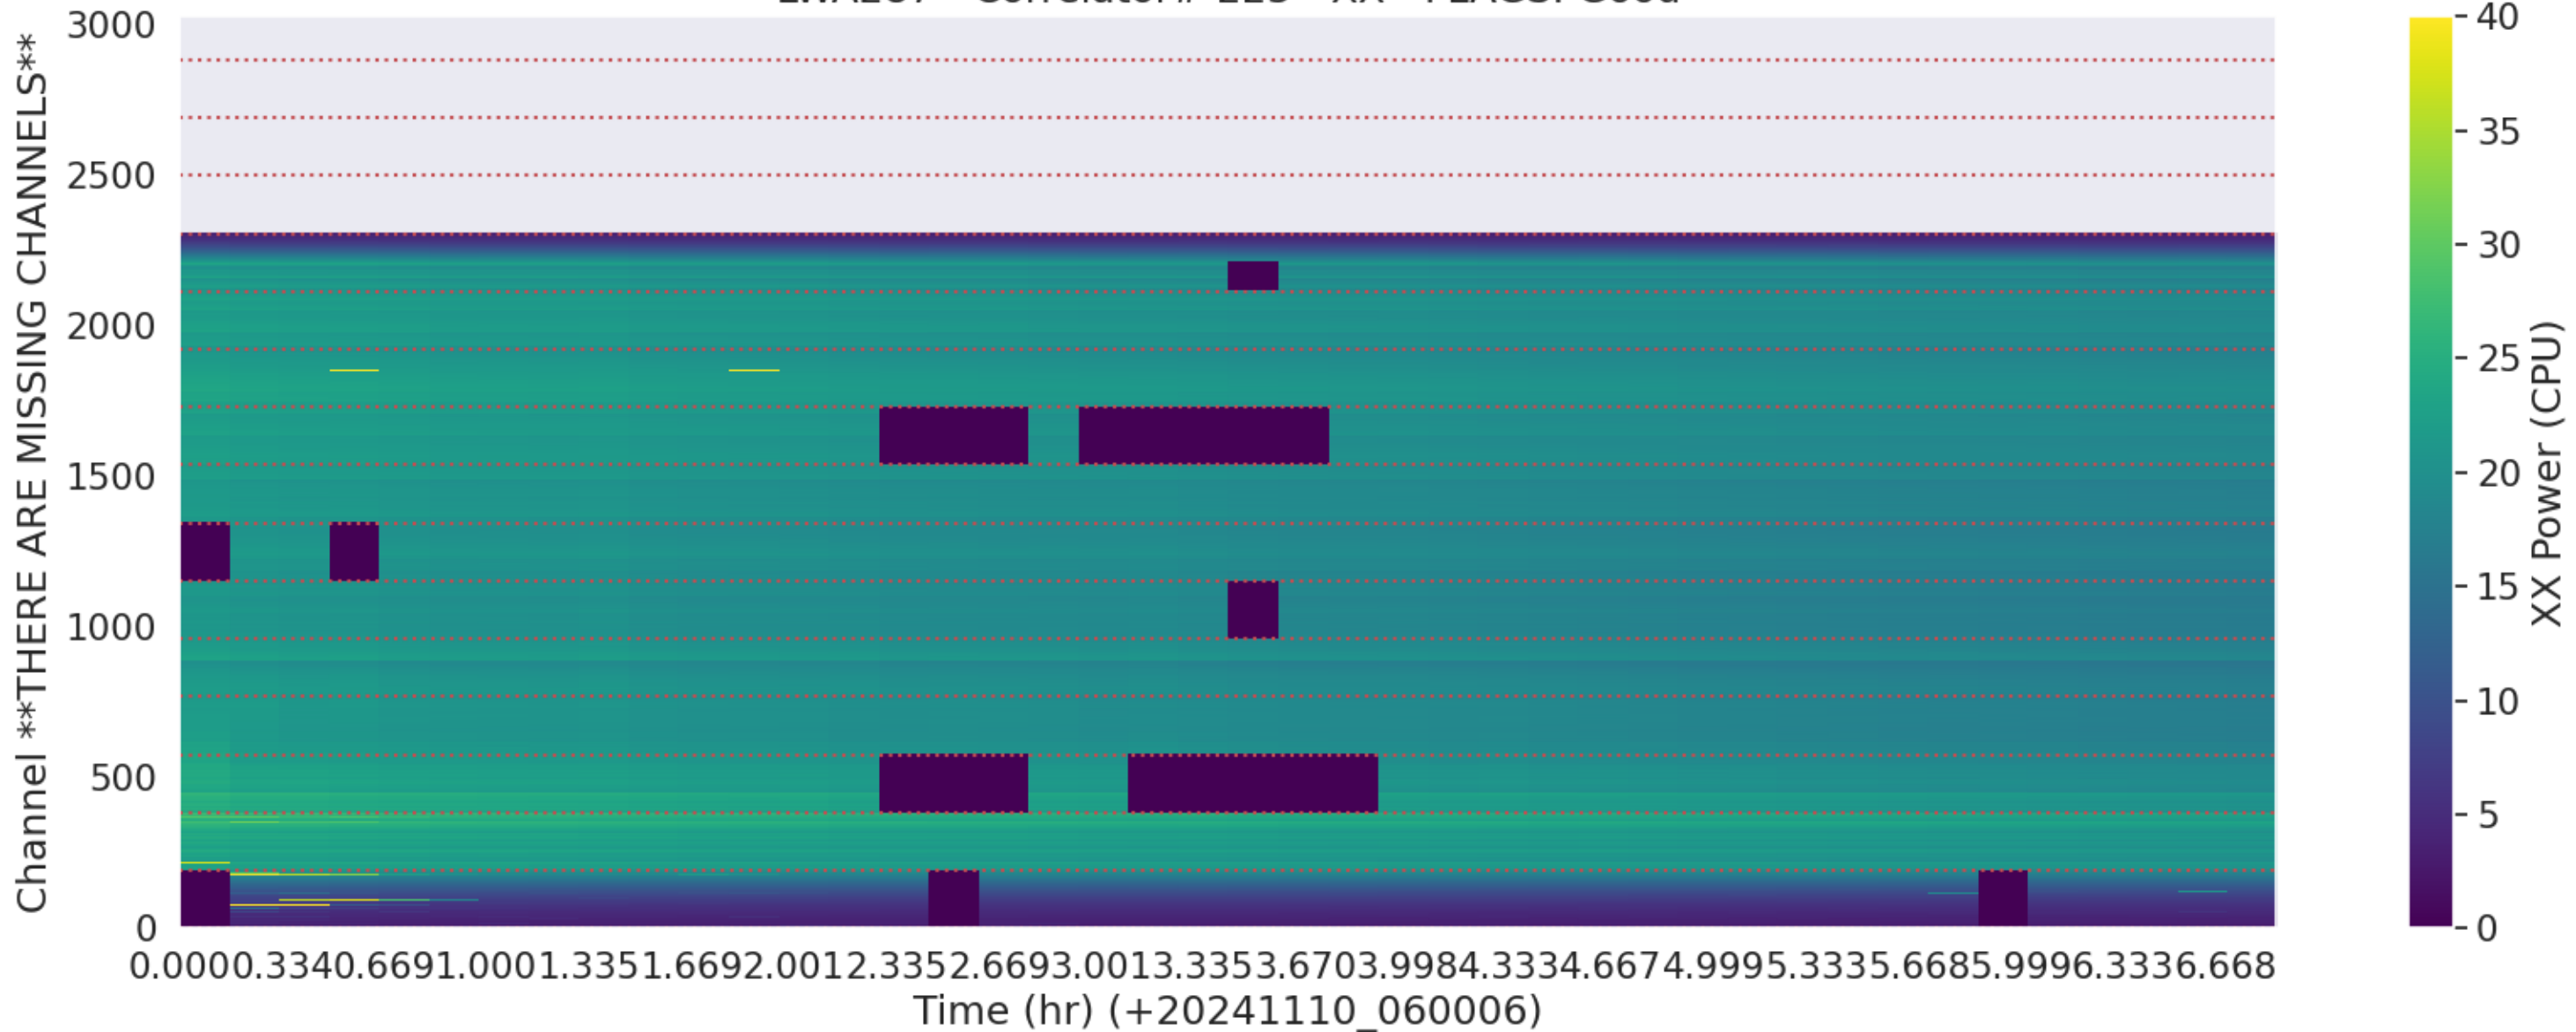

LWA178 - Correlator# 221 - YY - FLAGS: Good

LWA355 - Correlator# 222 - XX - FLAGS: Good

LWA355 - Correlator# 222 - YY - FLAGS: Good

LWA287 - Correlator# 223 - XX - FLAGS: Good

LWA287 - Correlator# 223 - YY - FLAGS: Good