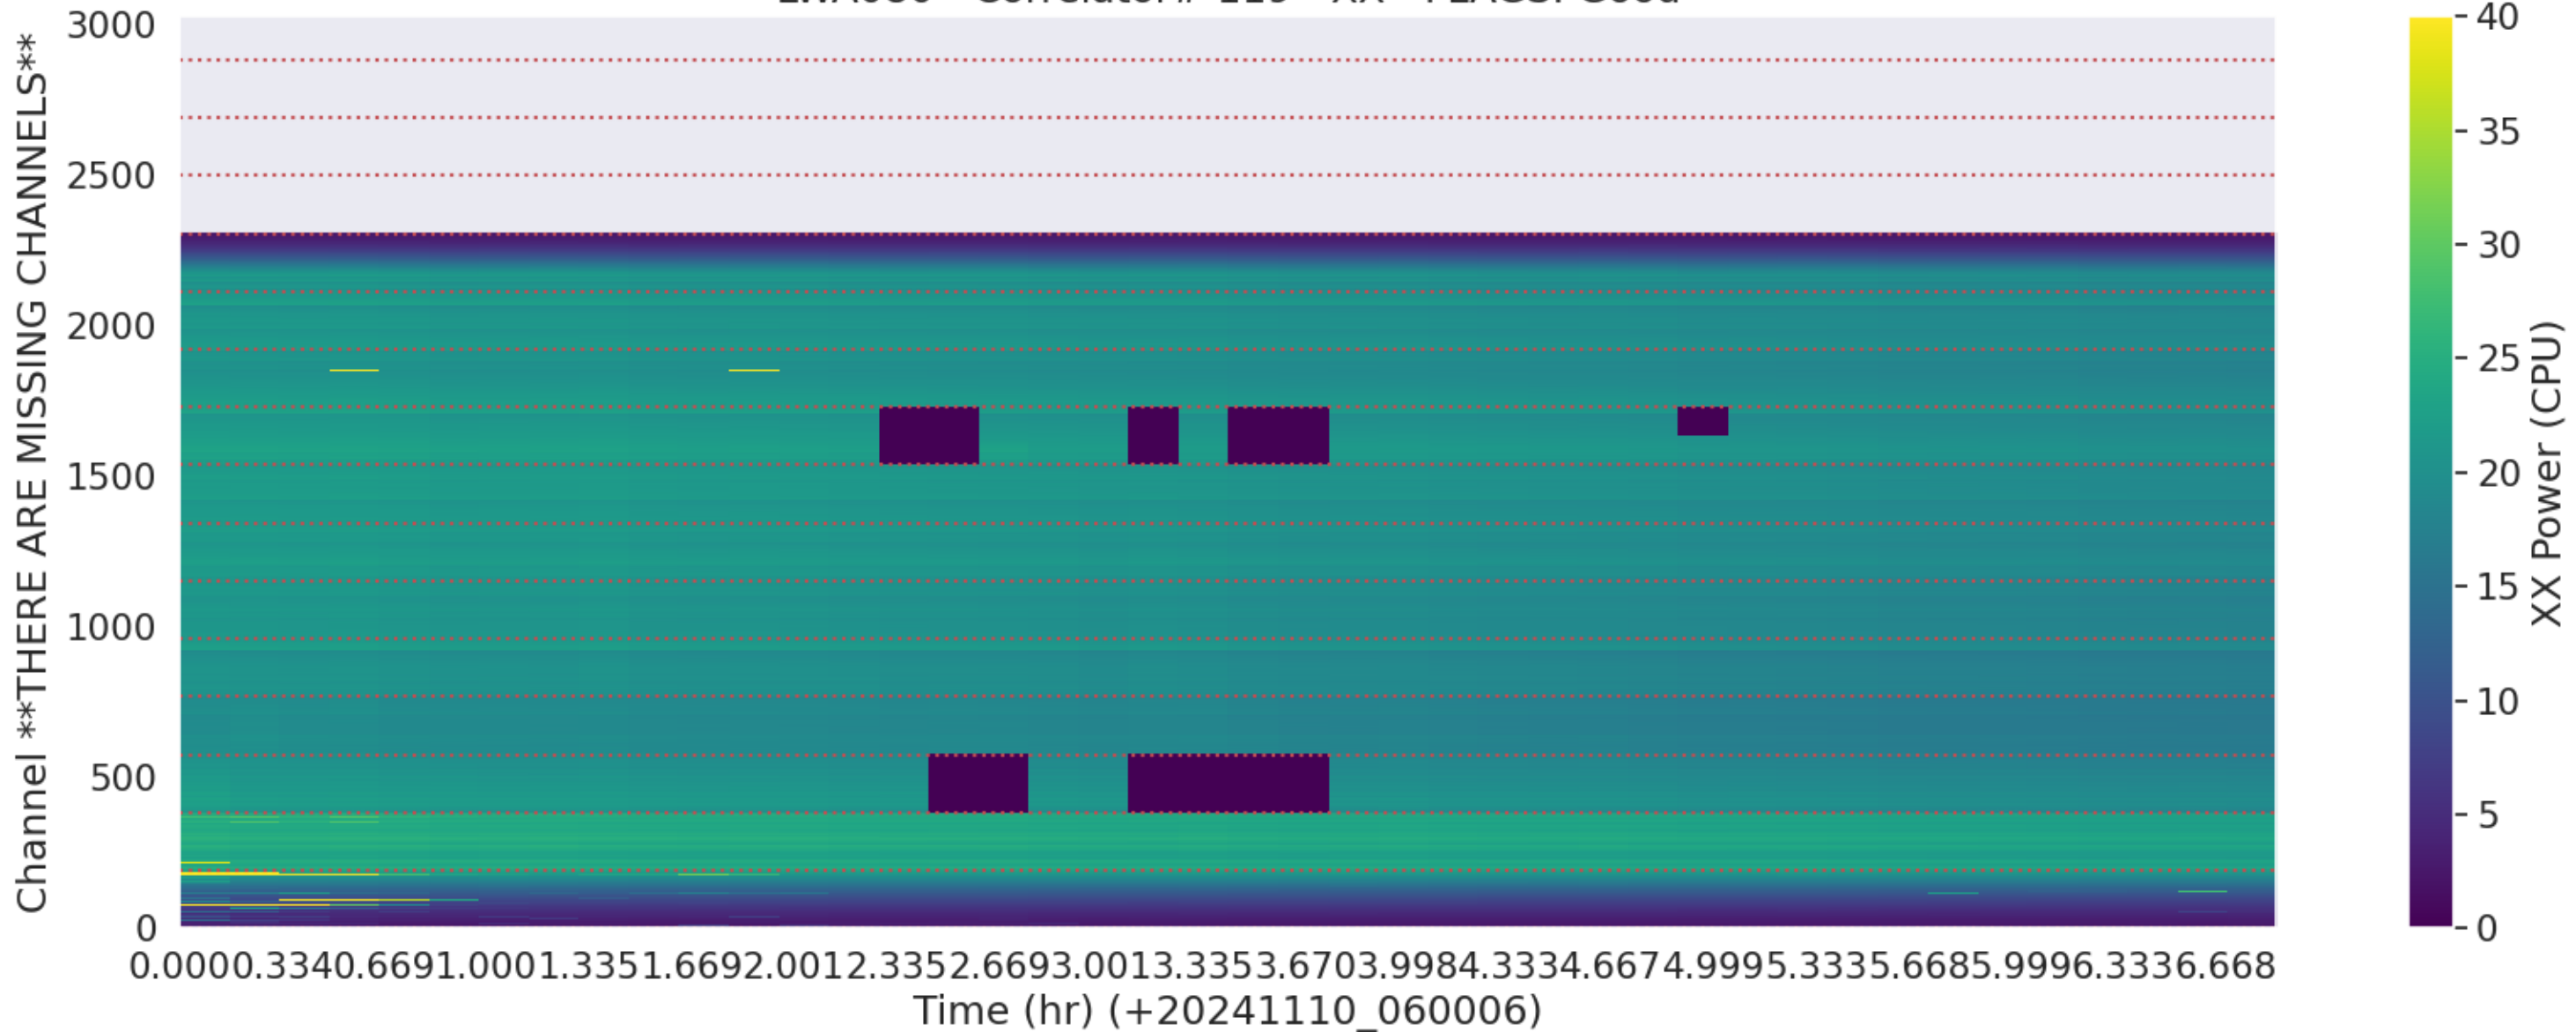

LWA080 - Correlator# 119 - XX - FLAGS: Good