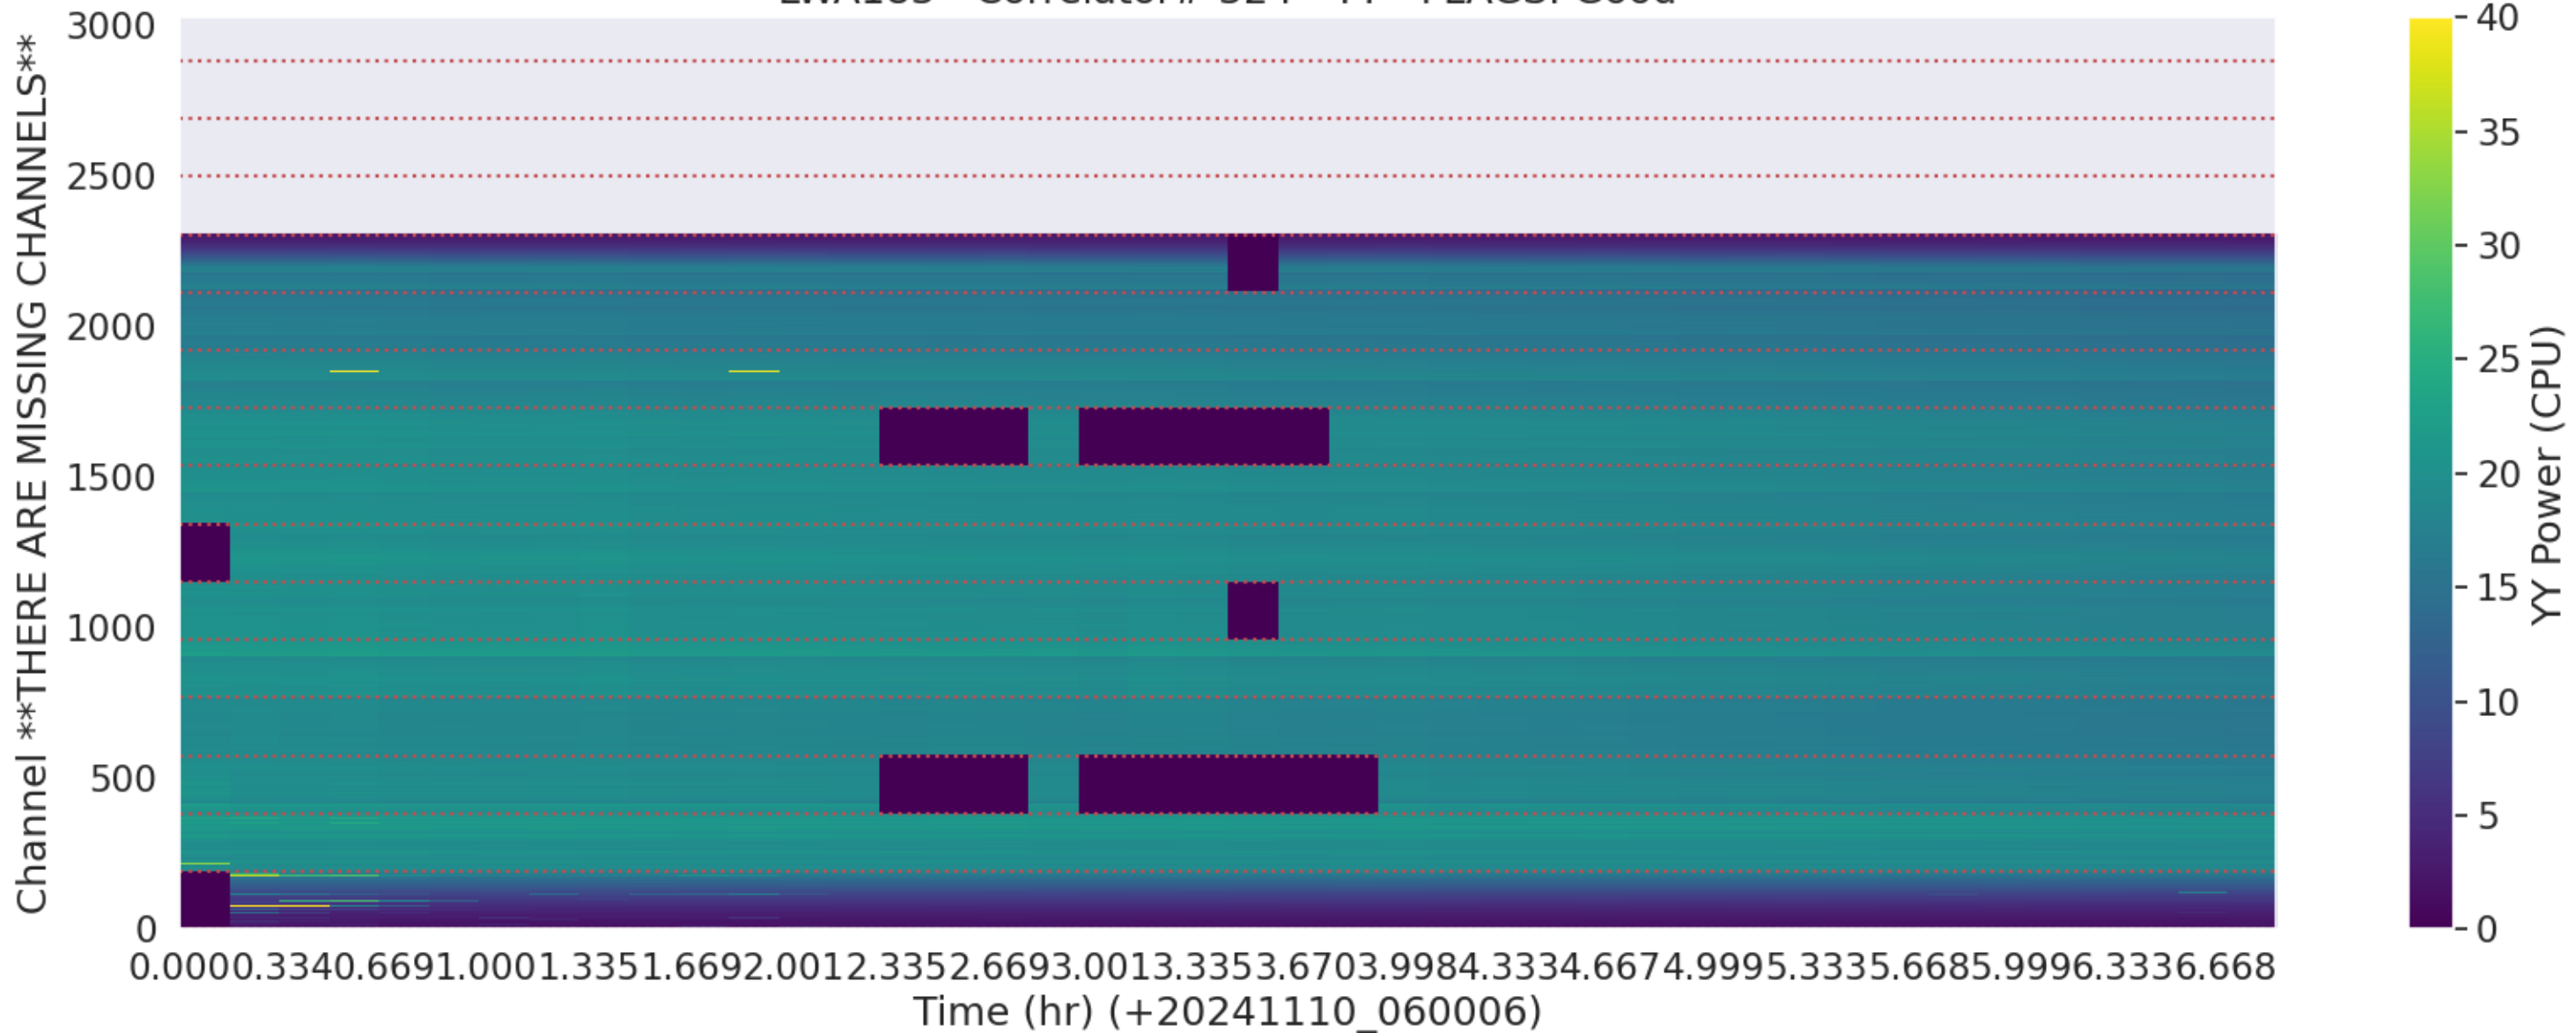

LWA183 - Correlator# 324 - YY - FLAGS: Good