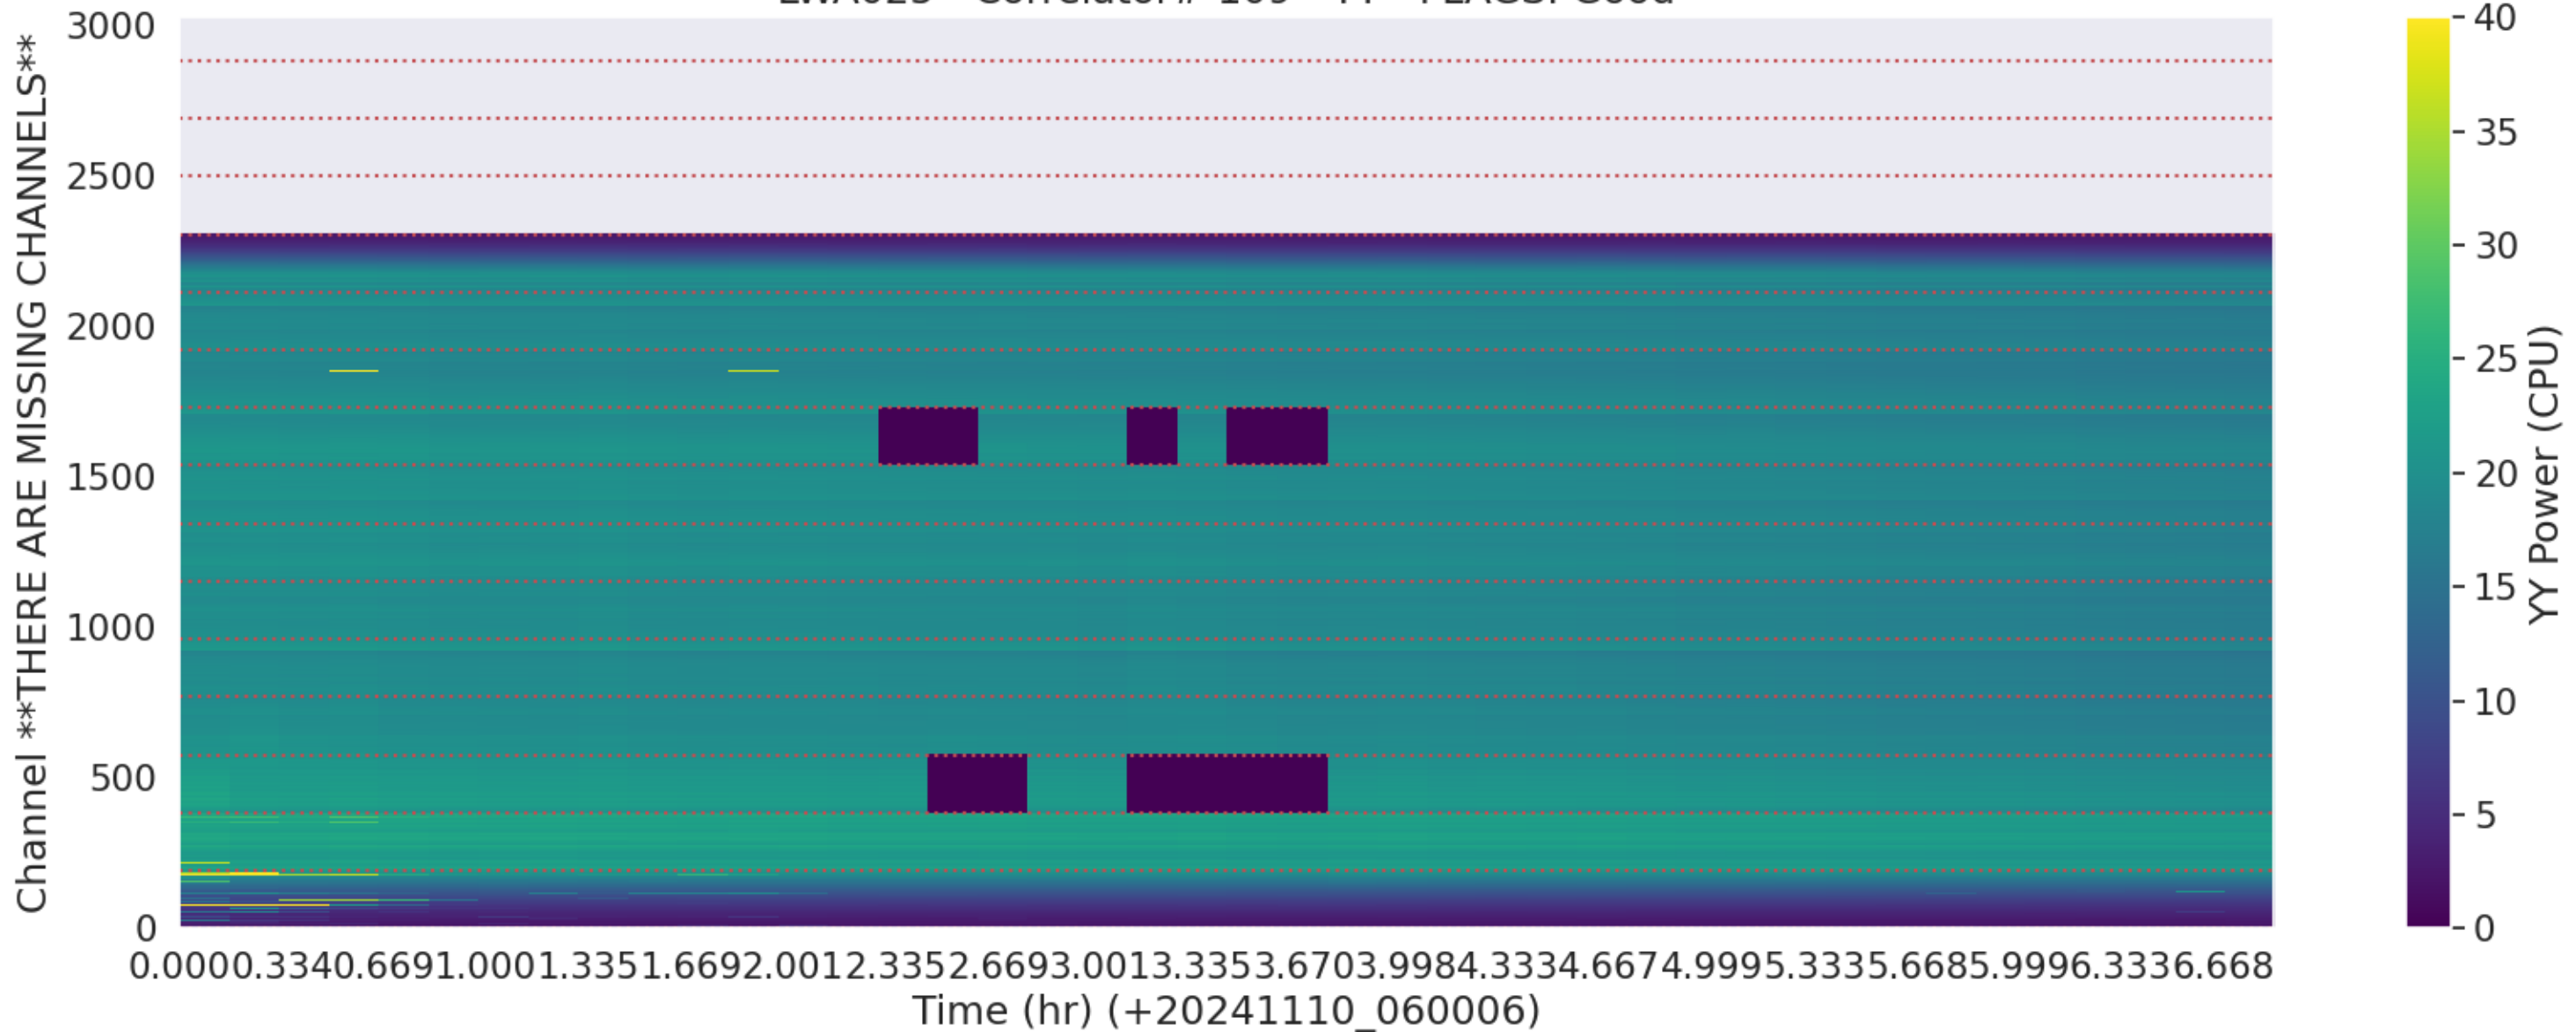

LWA025 - Correlator# 109 - YY - FLAGS: Good