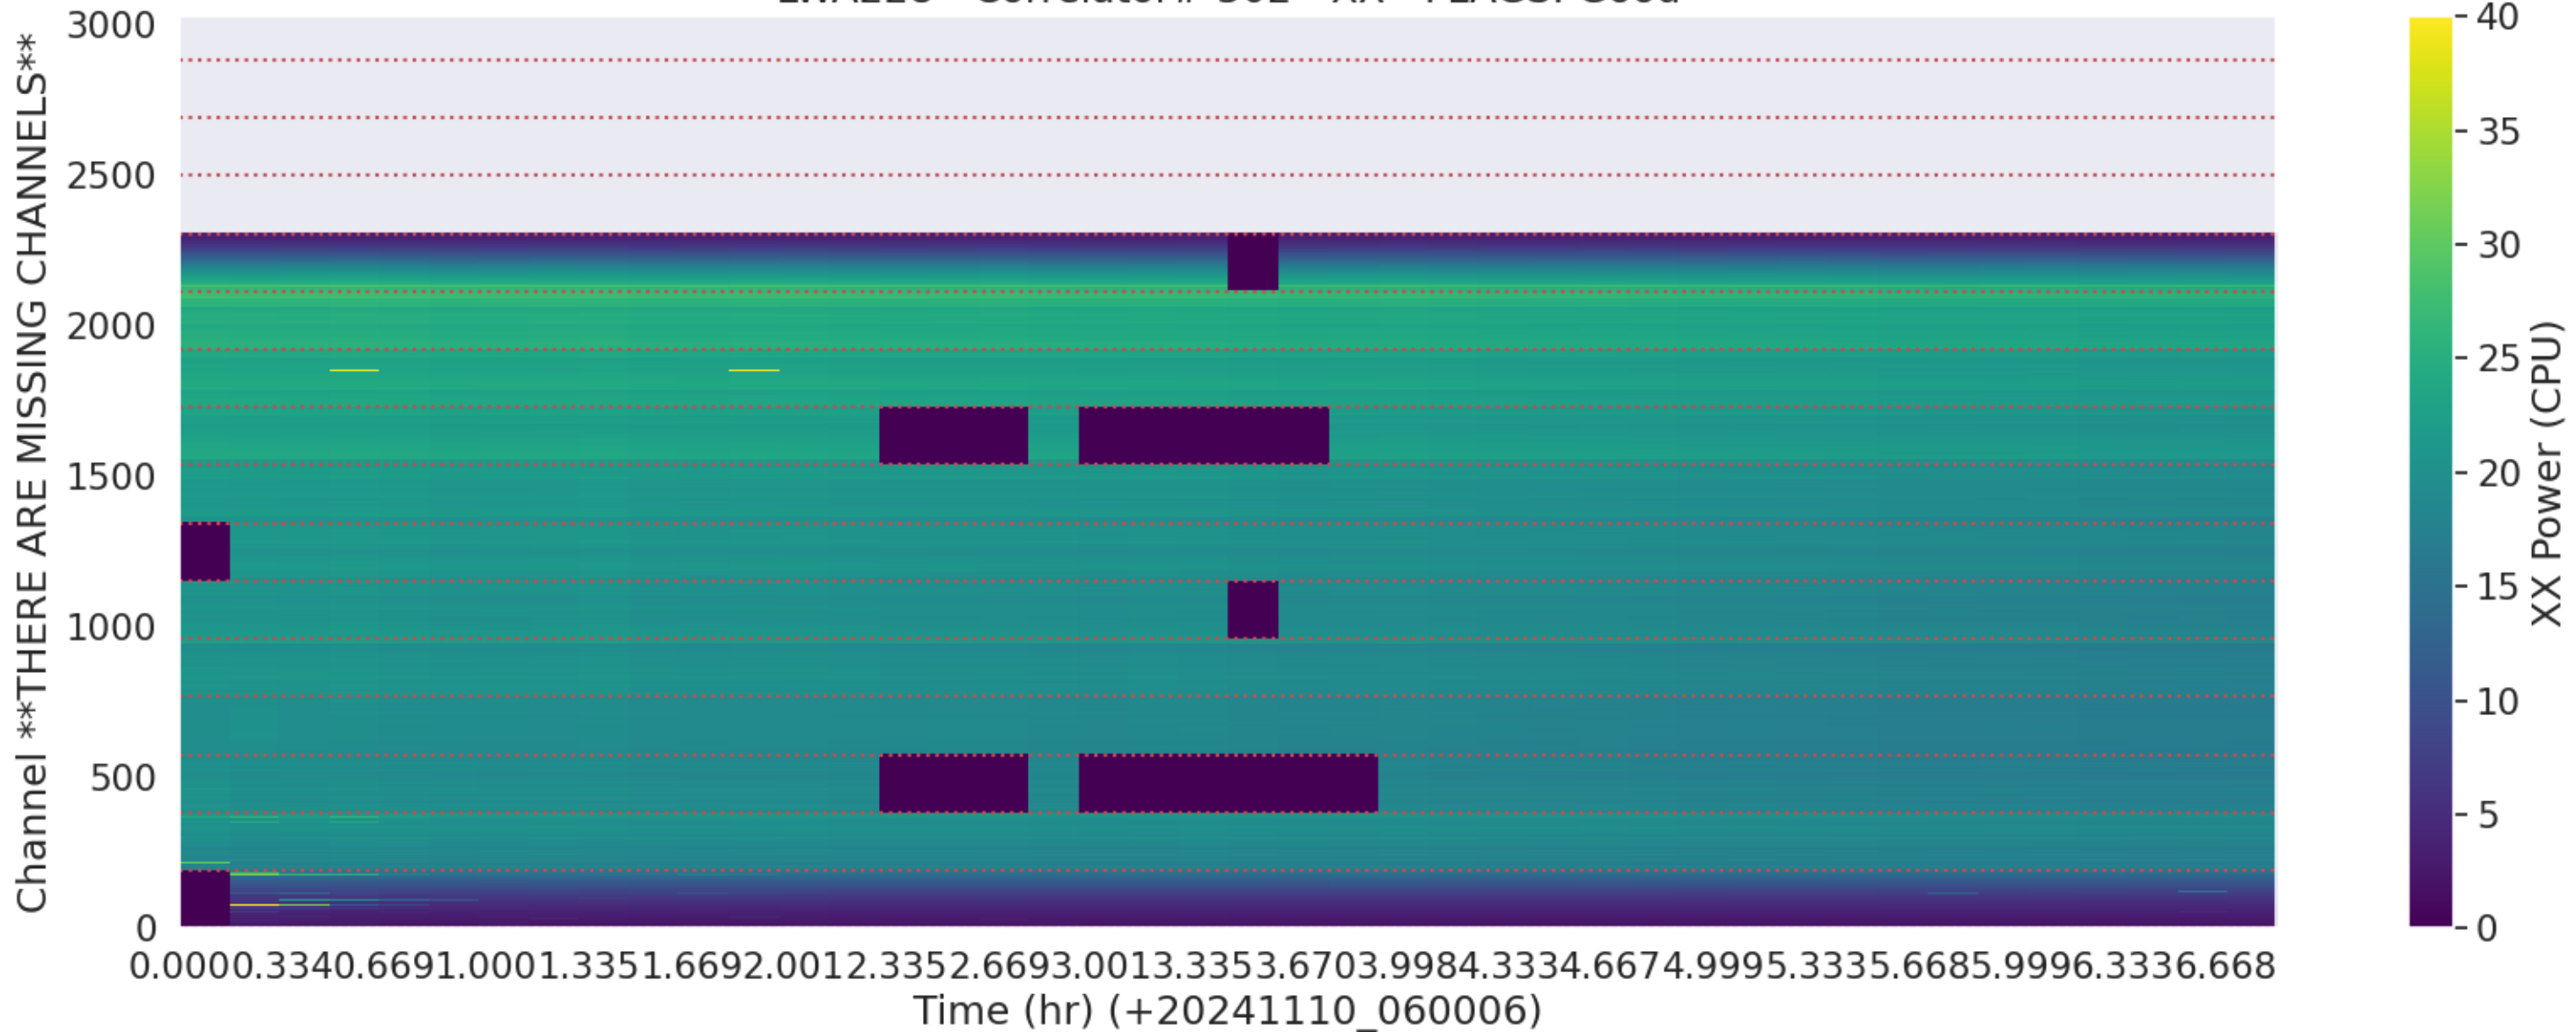

LWA228 - Correlator# 302 - XX - FLAGS: Good