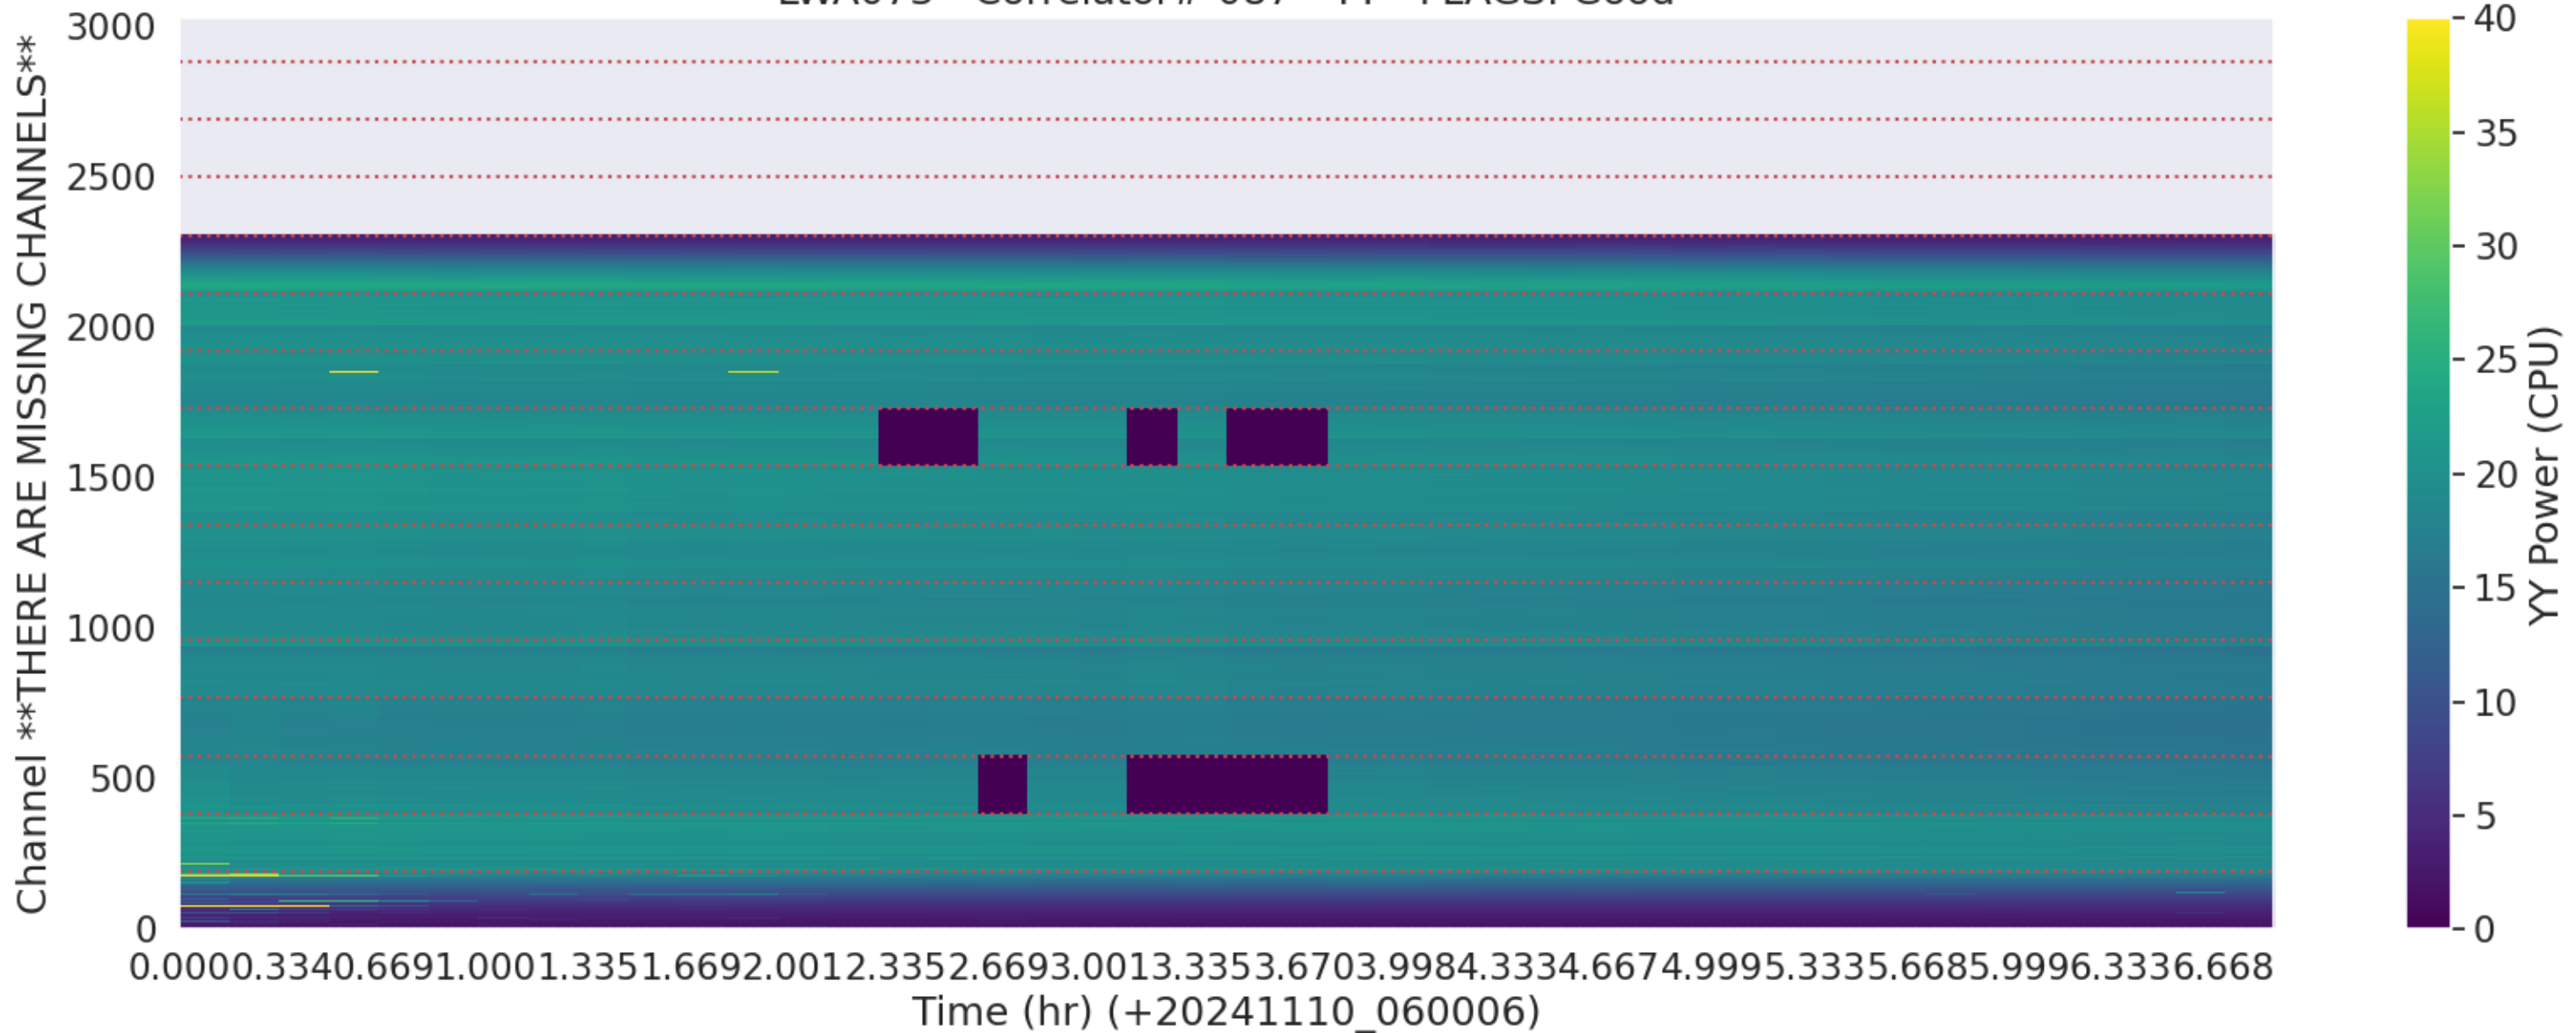

LWA074 - Correlator# 086 - XX - FLAGS: Good

LWA074 - Correlator# 086 - YY - FLAGS: Good

LWA073 - Correlator# 087 - XX - FLAGS: Good

LWA073 - Correlator# 087 - YY - FLAGS: Good

LWA077 - Correlator# 088 - XX - FLAGS: Good