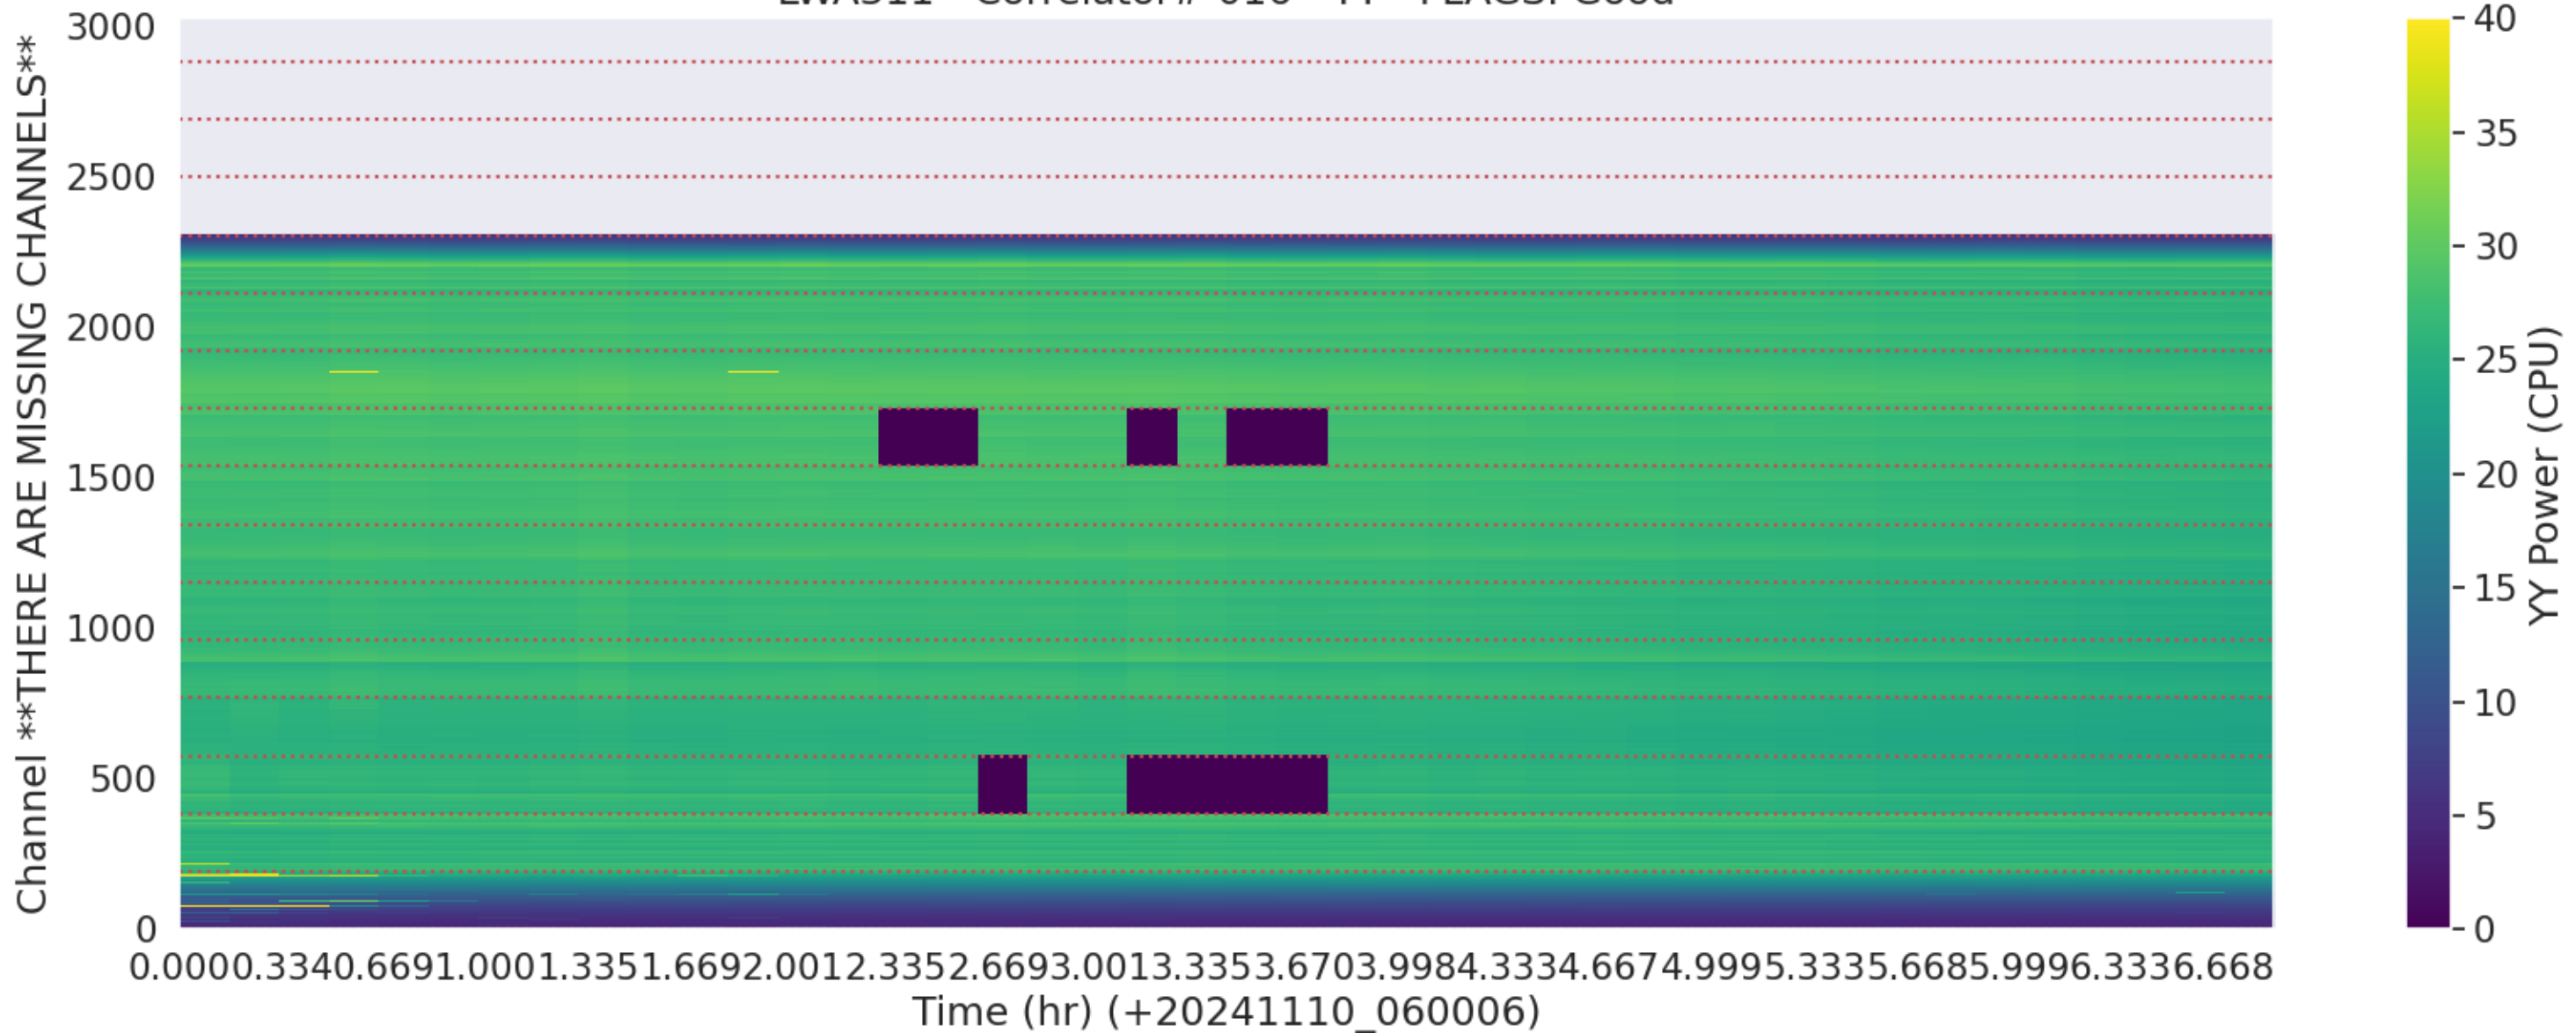

LWA308 - Correlator# 015 - XX - FLAGS: Good

LWA308 - Correlator# 015 - YY - FLAGS: Good

LWA311 - Correlator# 016 - XX - FLAGS: Good

LWA311 - Correlator# 016 - YY - FLAGS: Good

LWA310 - Correlator# 017 - XX - FLAGS: HighTimeVar+BadSpecShape