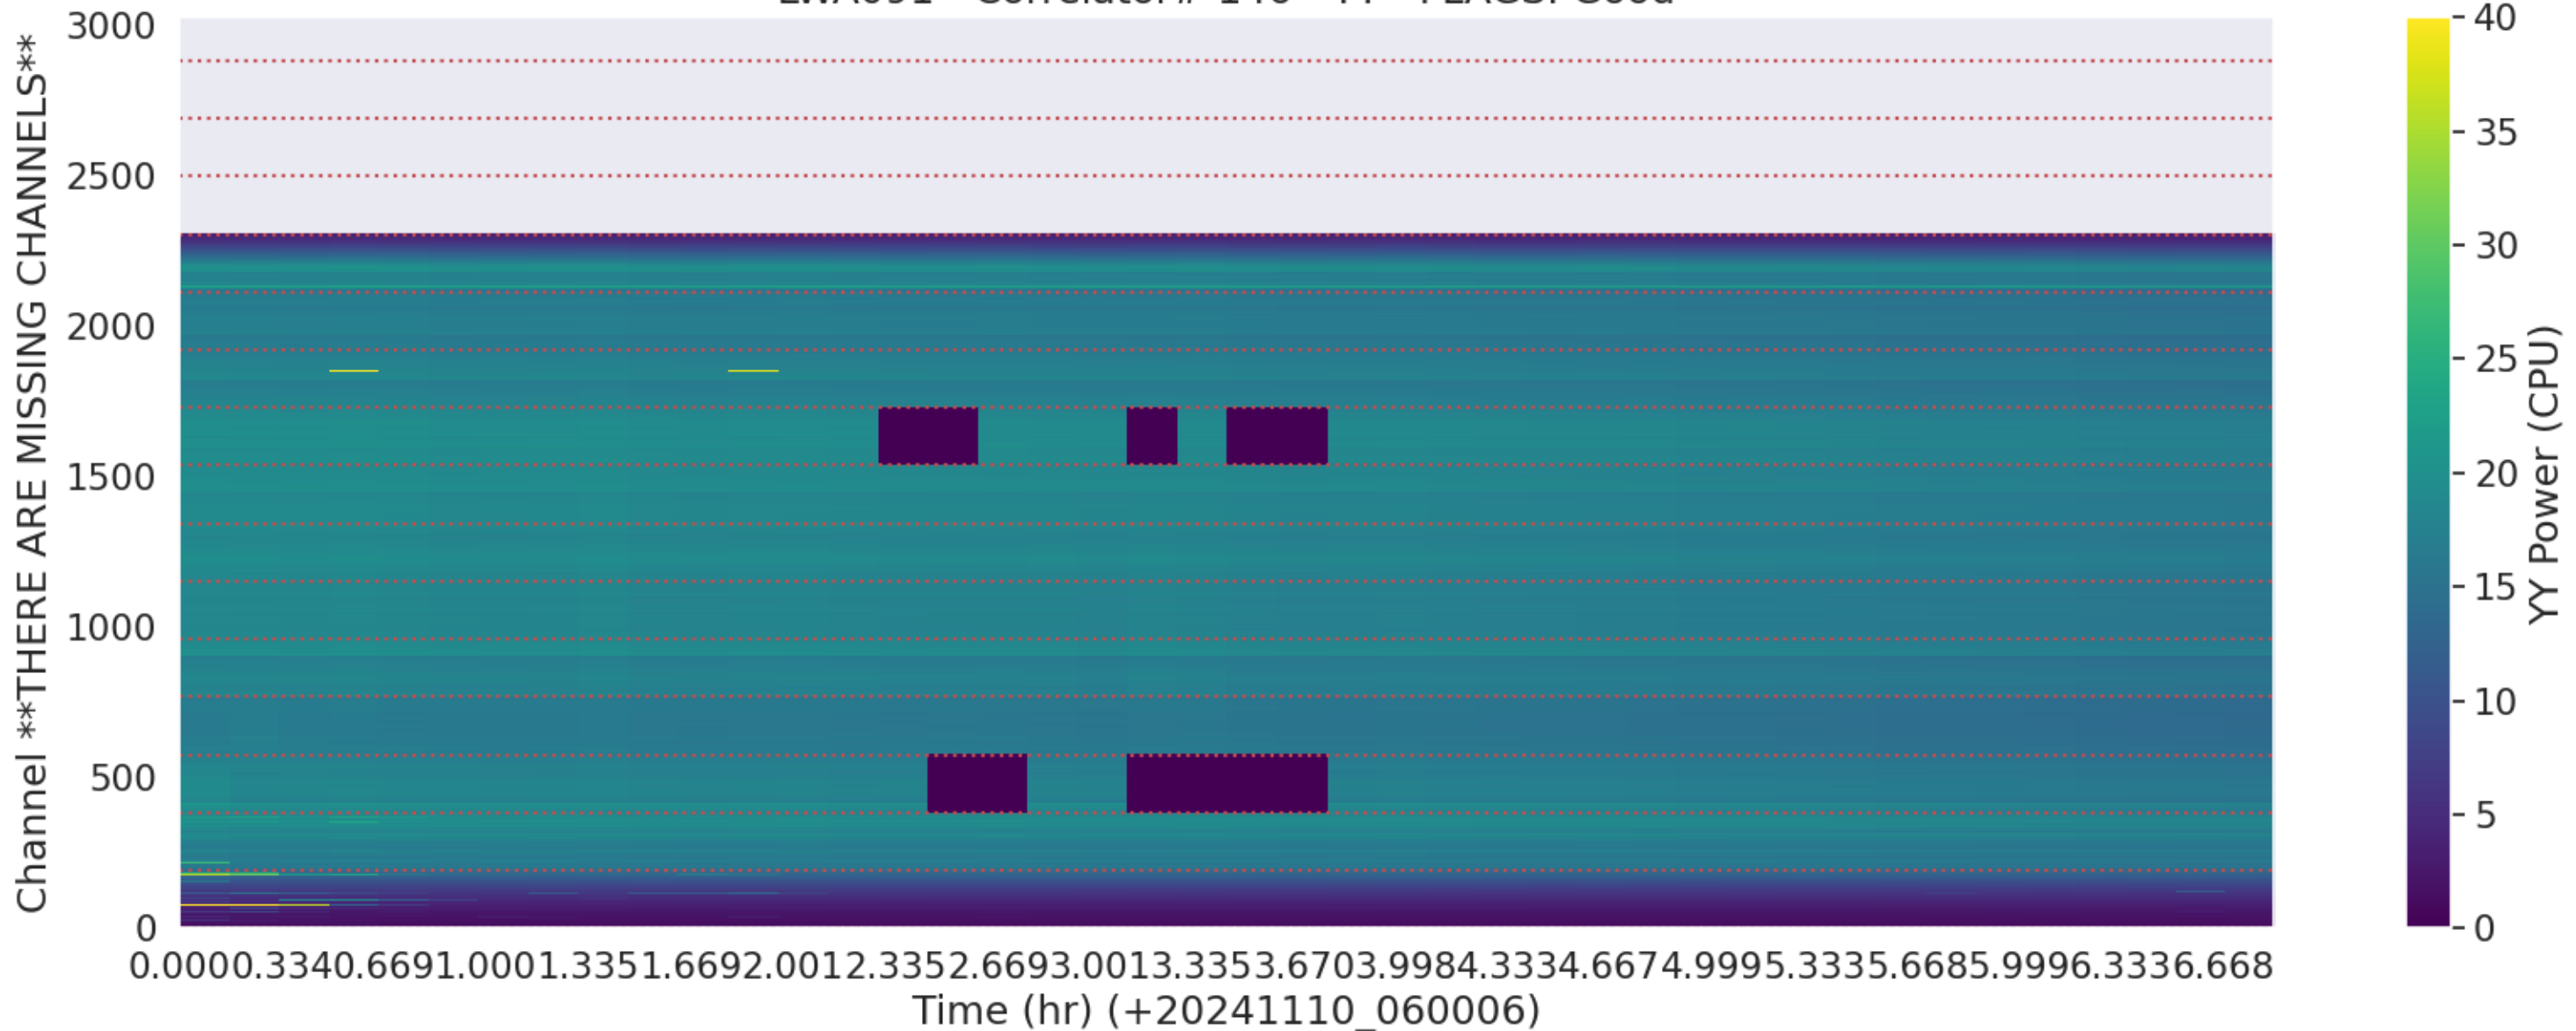

LWA091 - Correlator# 146 - YY - FLAGS: Good