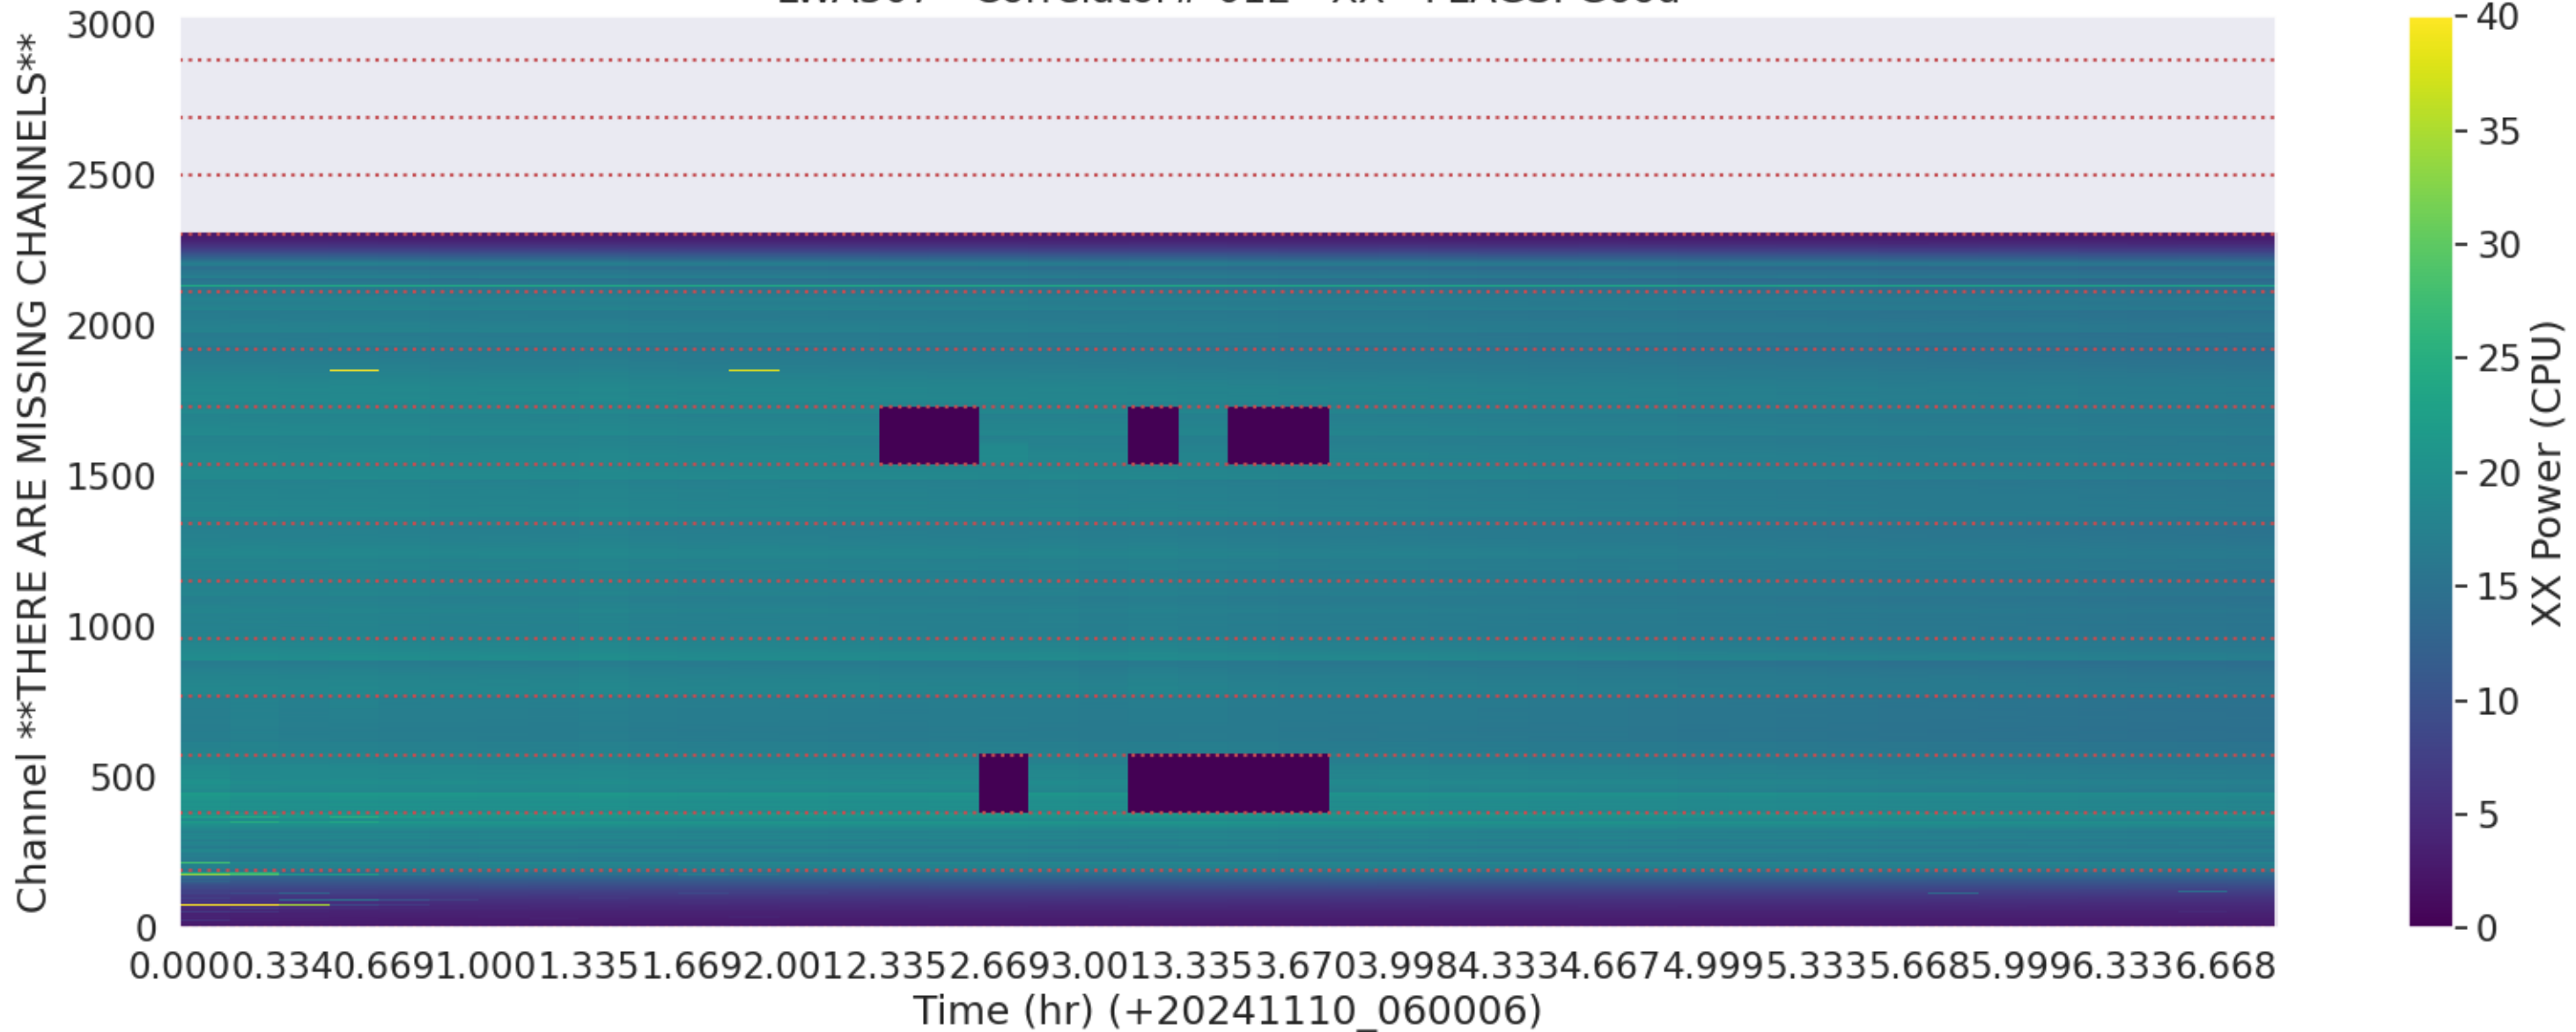

LWA282 - Correlator# 010 - XX - FLAGS: Good

LWA282 - Correlator# 010 - YY - FLAGS: Good

LWA281 - Correlator# 011 - XX - FLAGS: Good

LWA281 - Correlator# 011 - YY - FLAGS: Good

LWA307 - Correlator# 012 - XX - FLAGS: Good