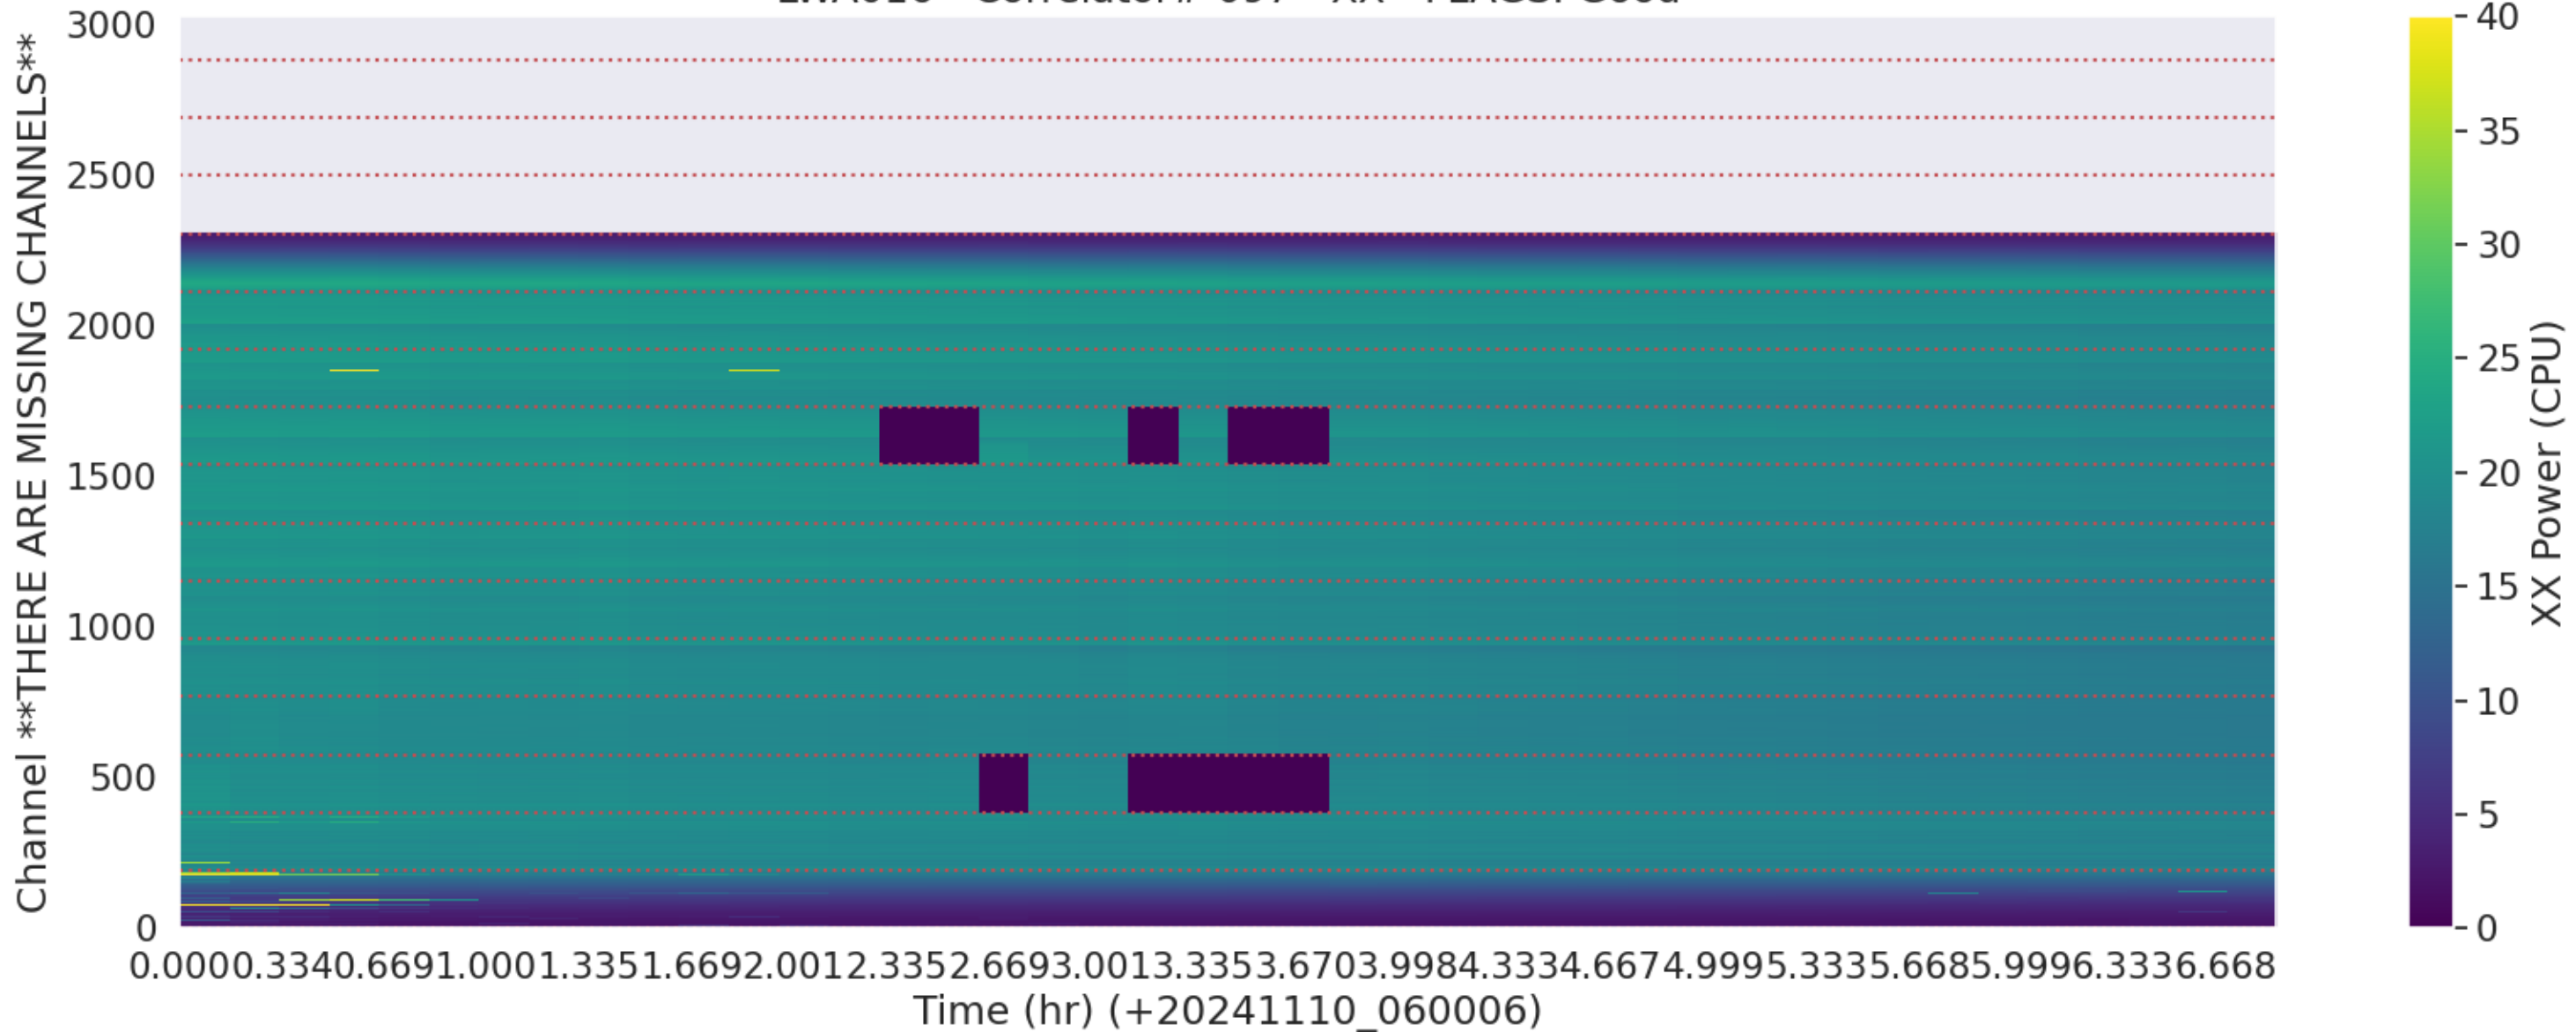

LWA016 - Correlator# 097 - XX - FLAGS: Good