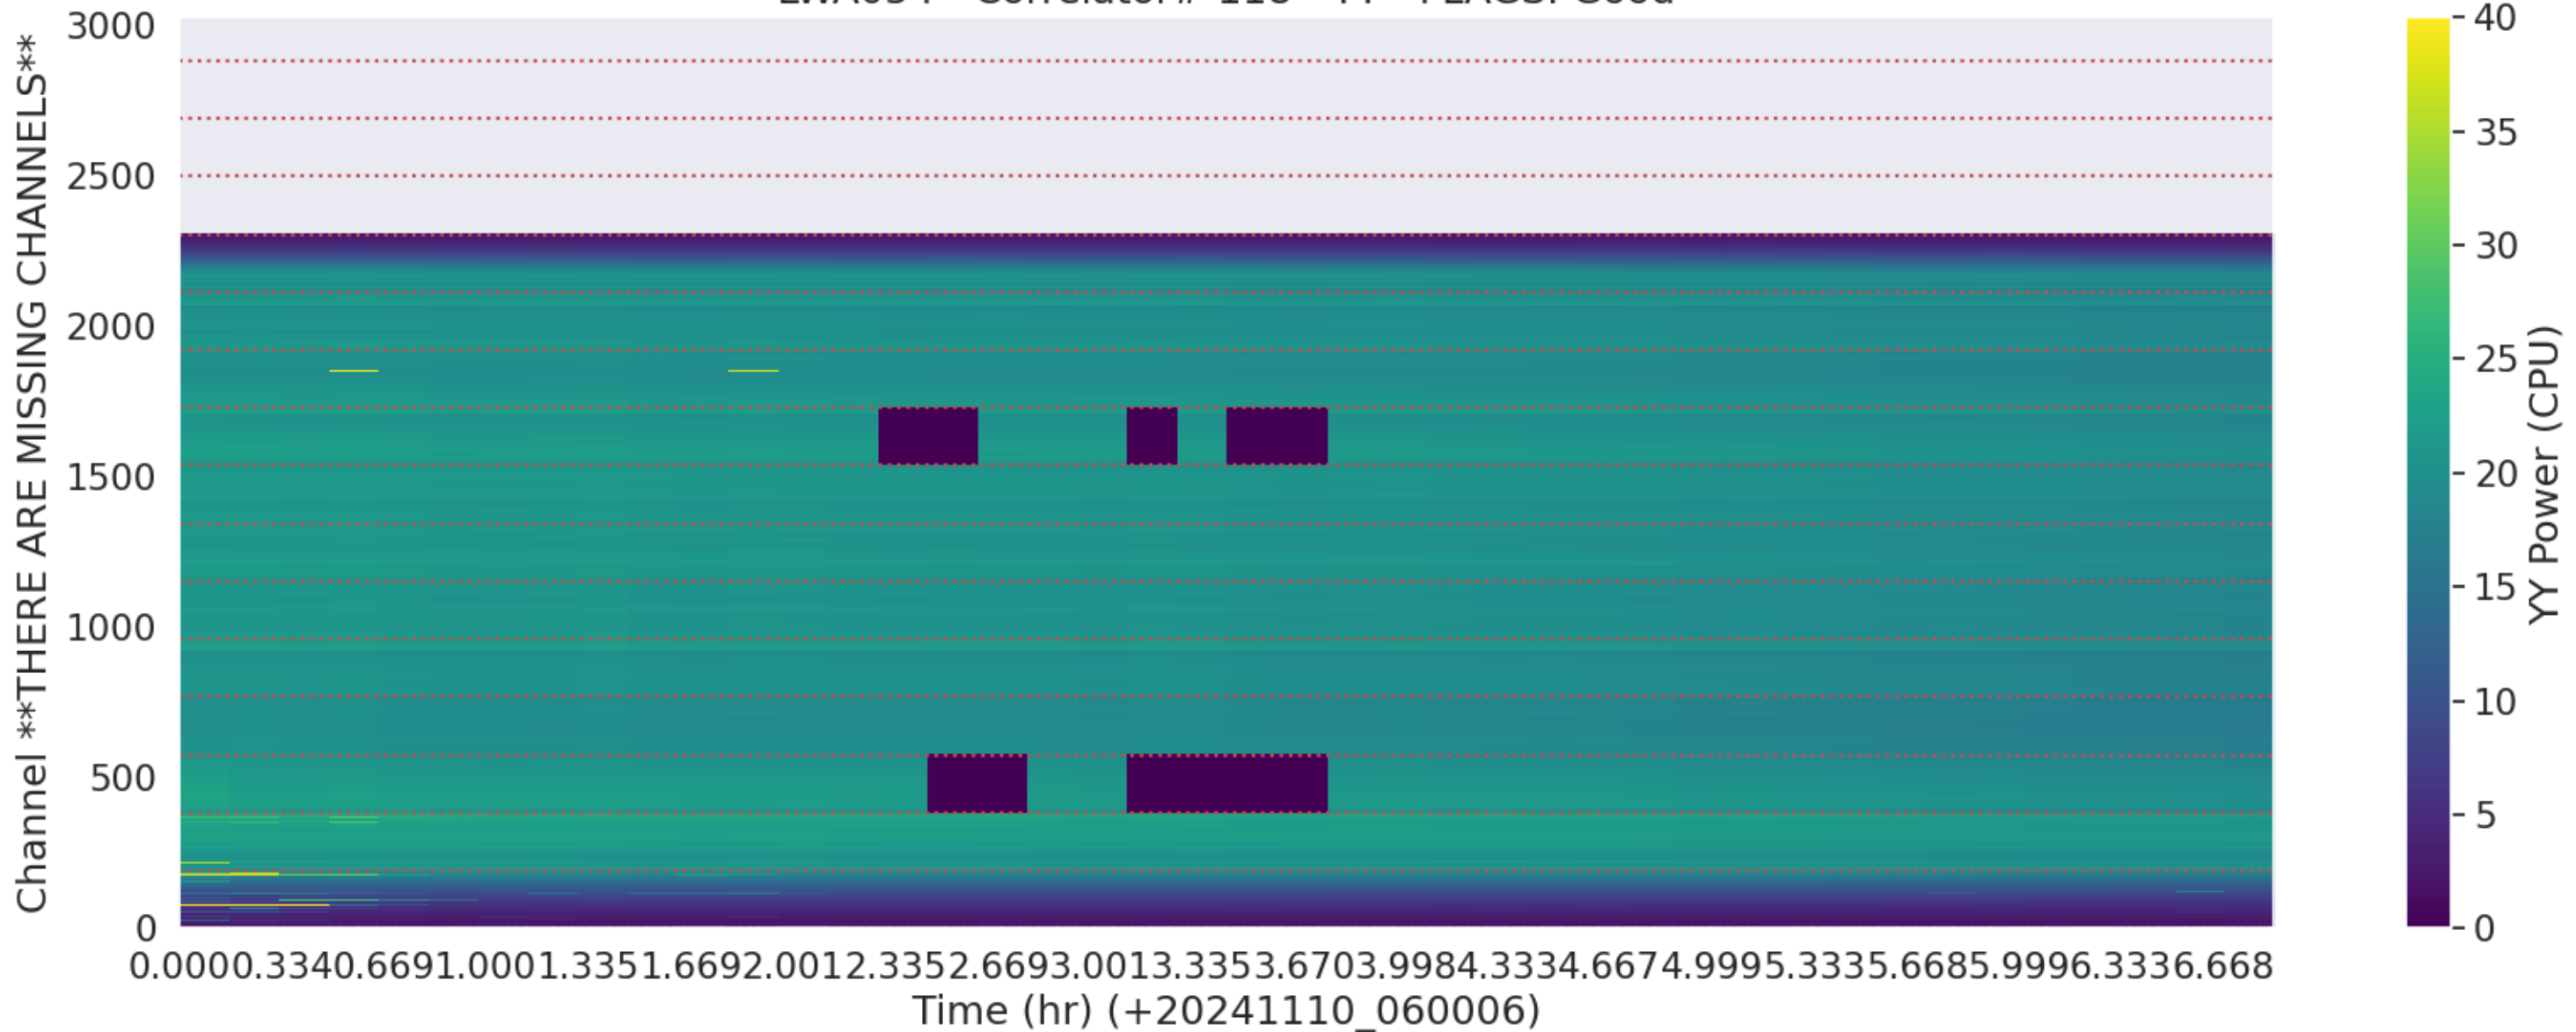

LWA054 - Correlator# 118 - YY - FLAGS: Good