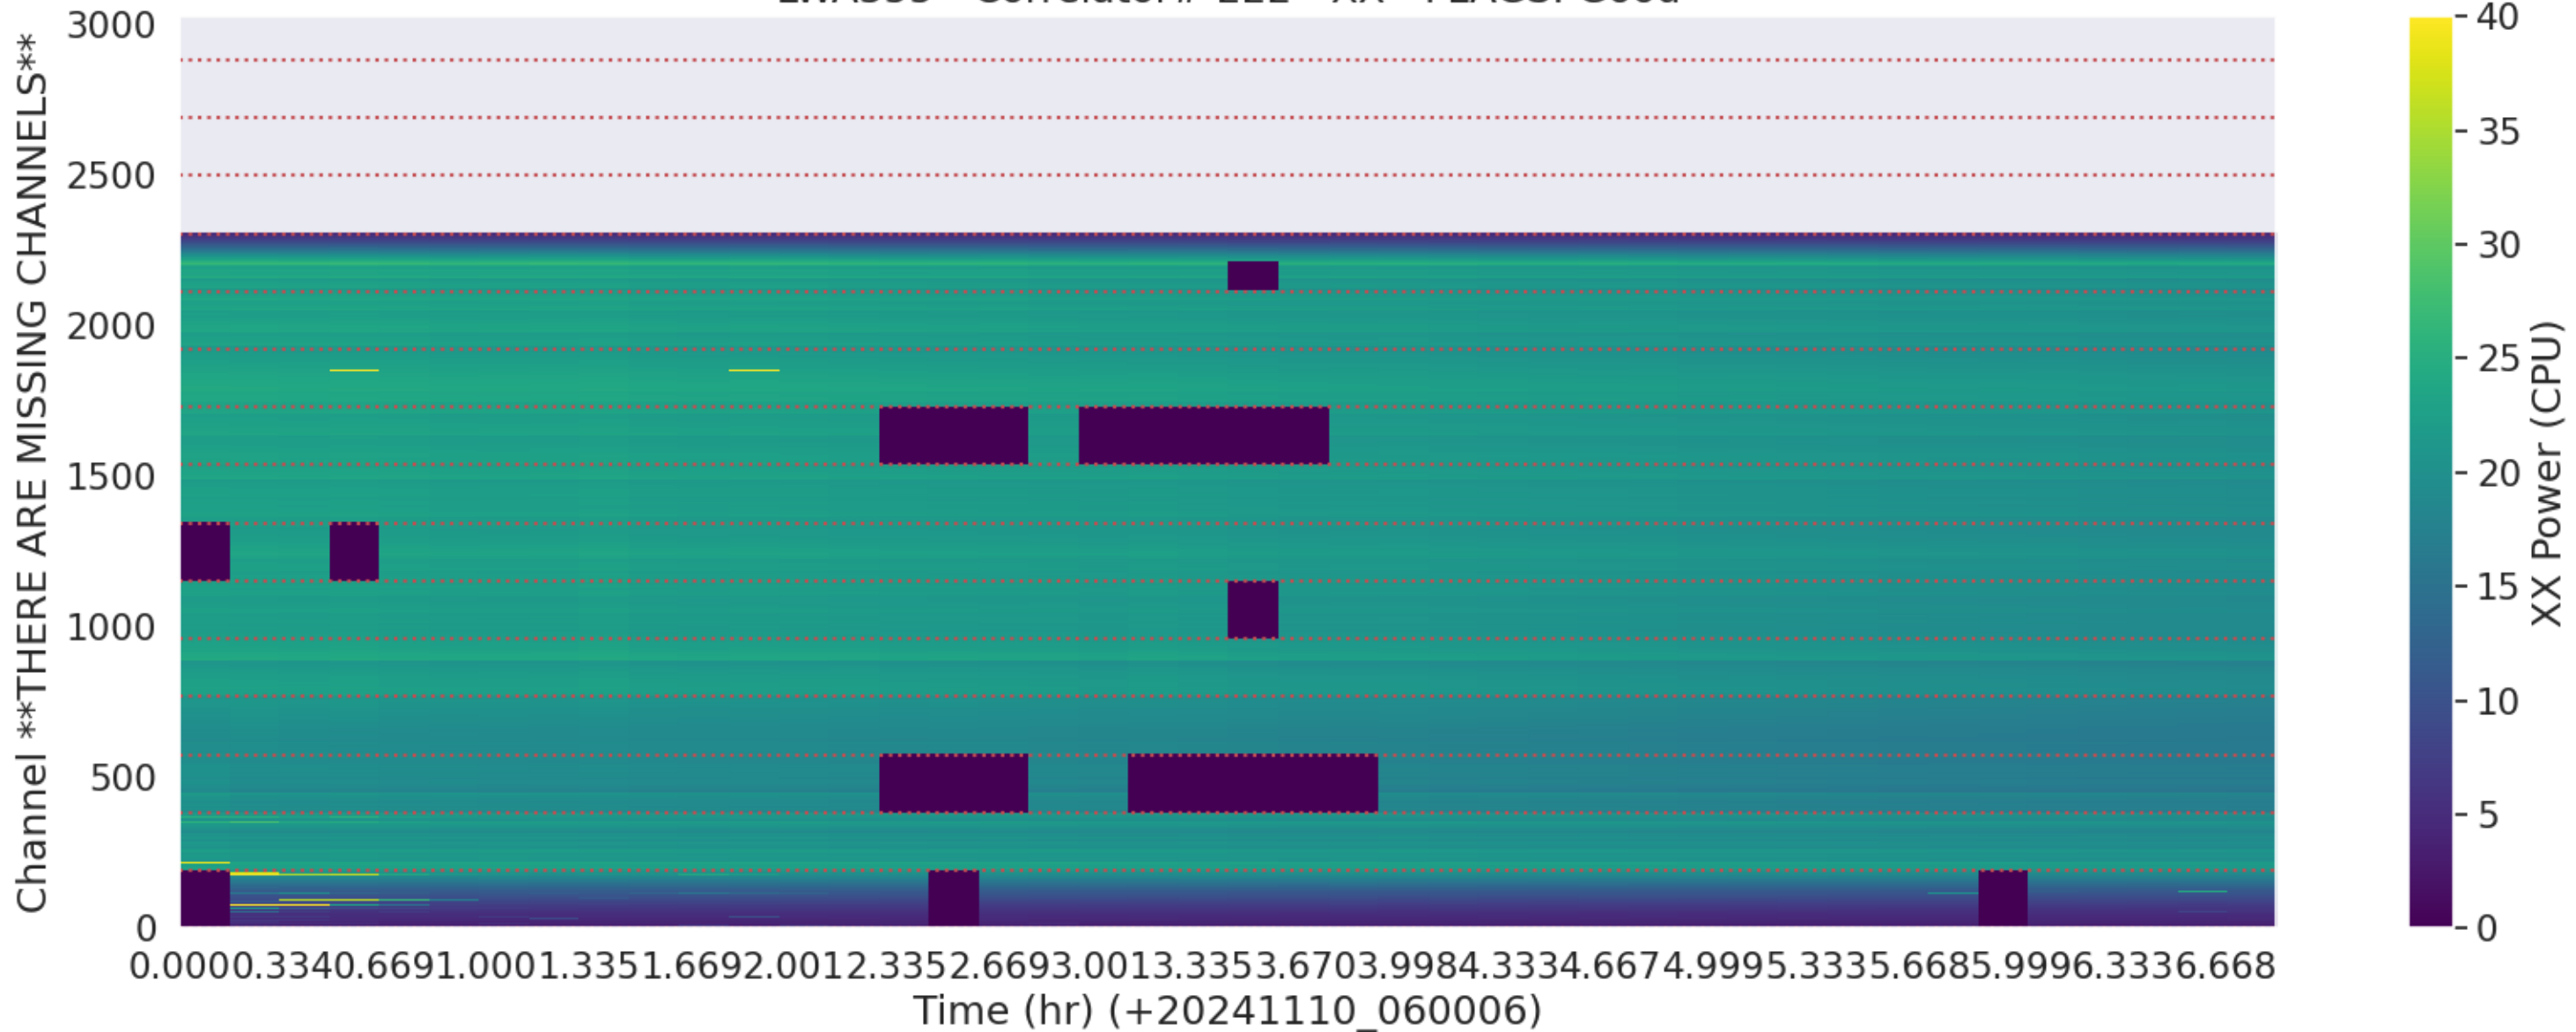

LWA355 - Correlator# 222 - XX - FLAGS: Good