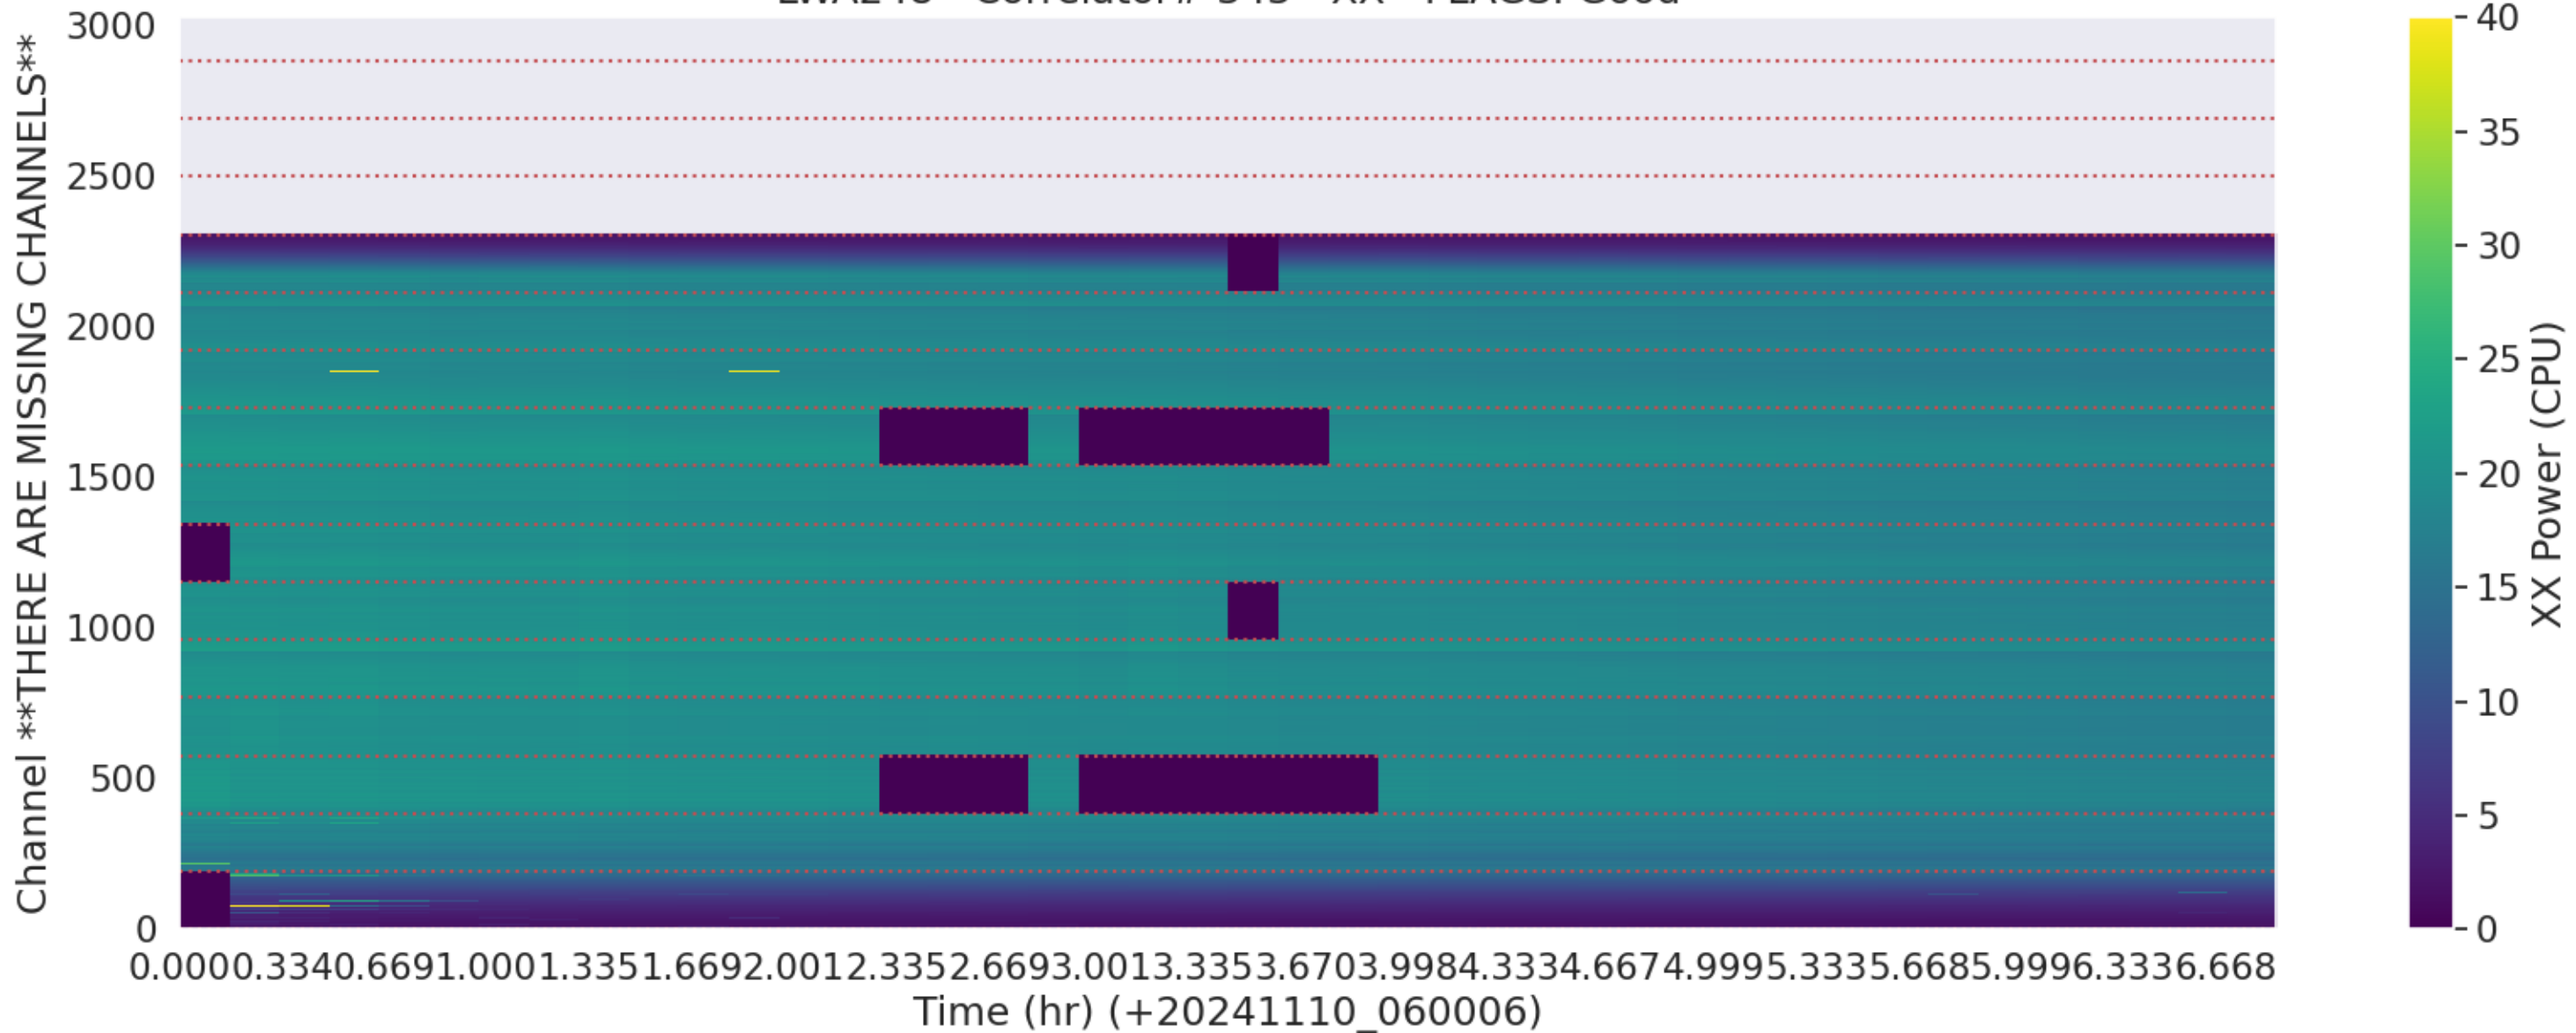

LWA248 - Correlator# 343 - XX - FLAGS: Good