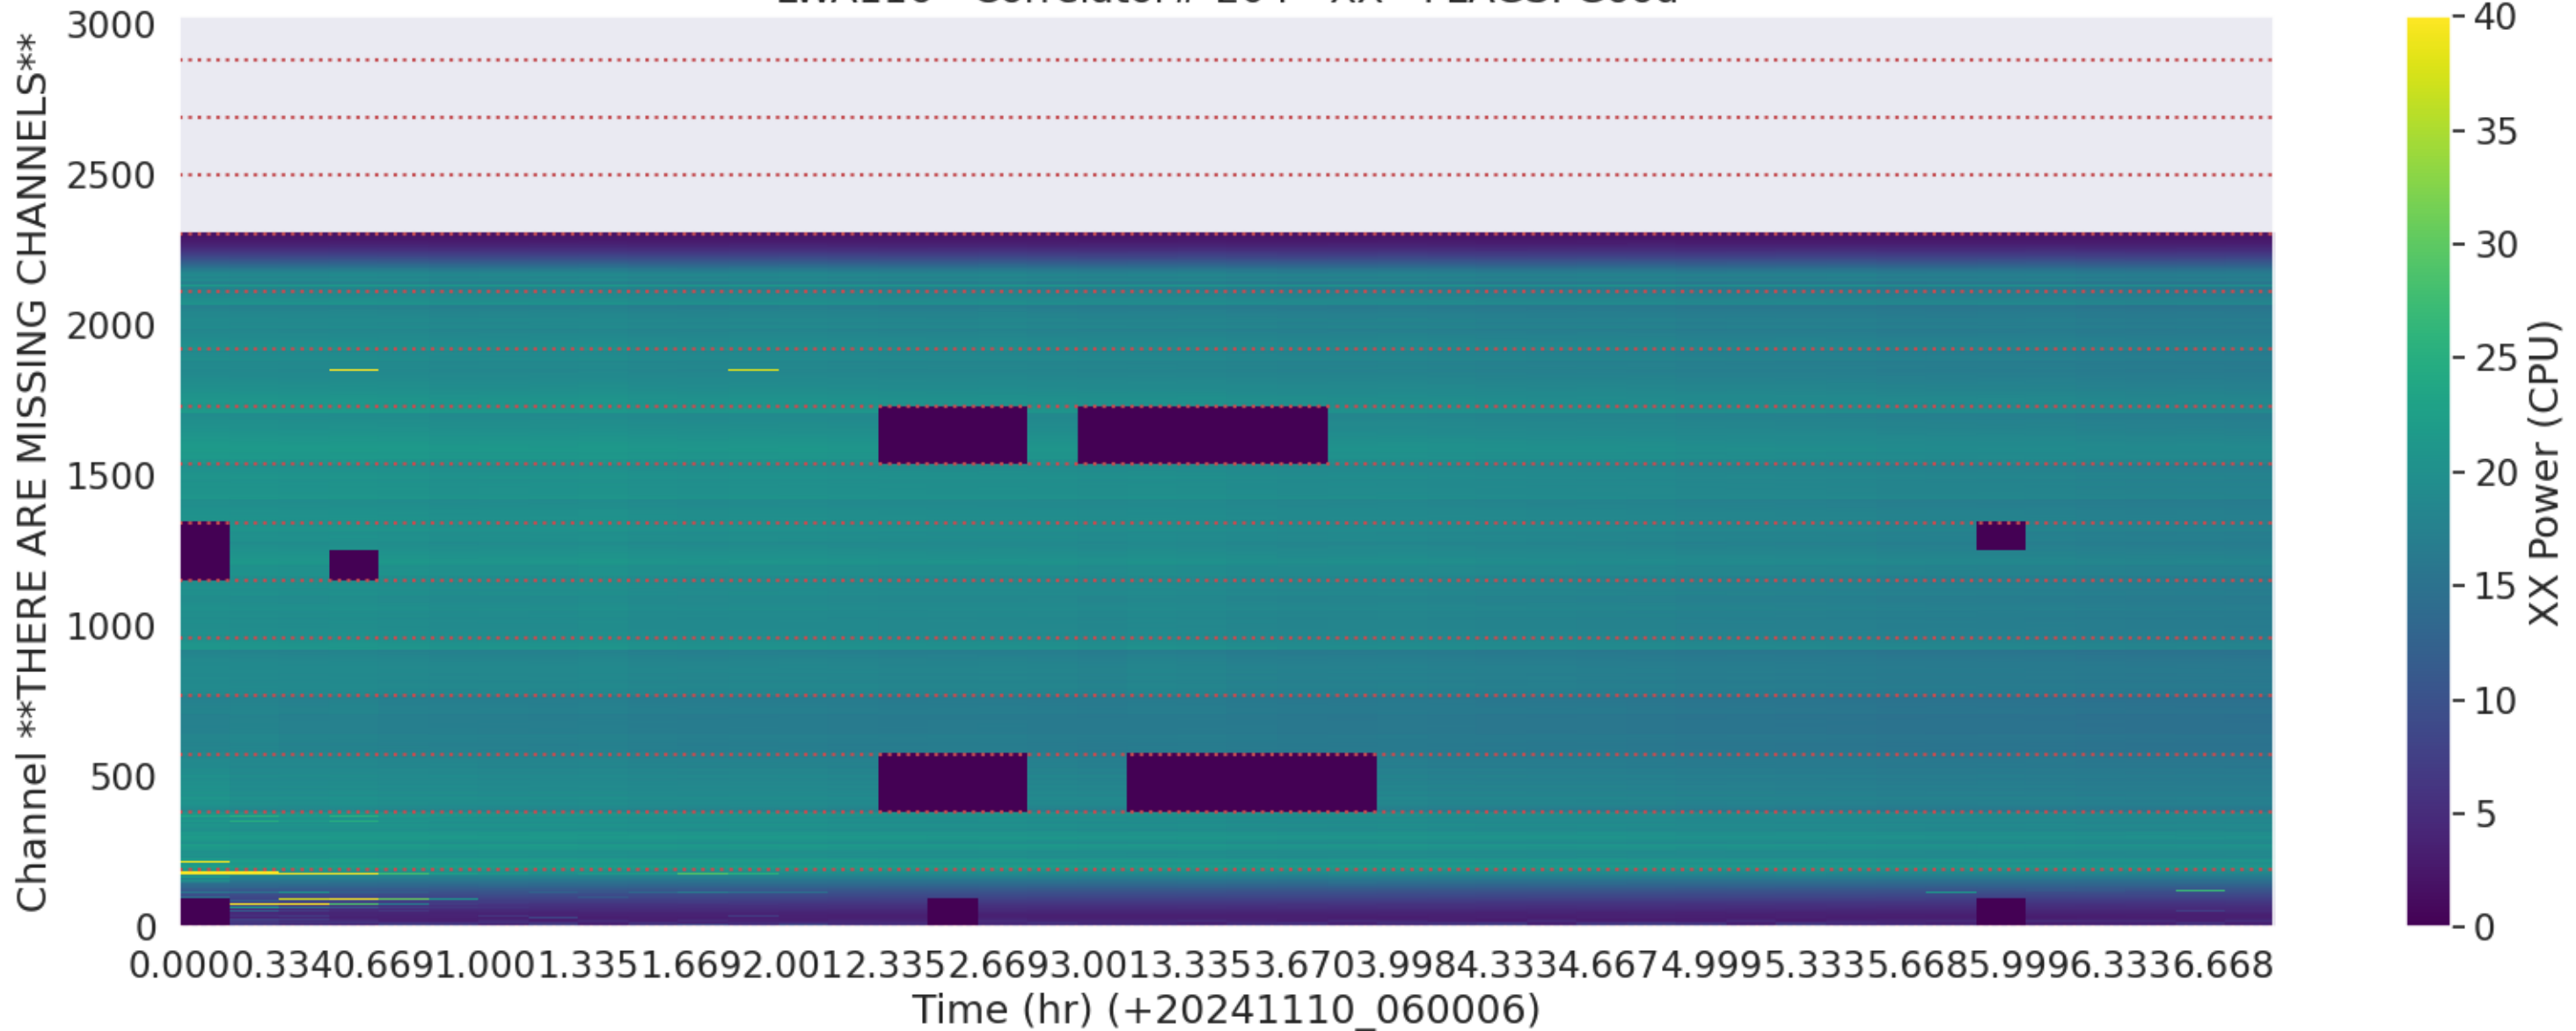

LWA116 - Correlator# 204 - XX - FLAGS: Good