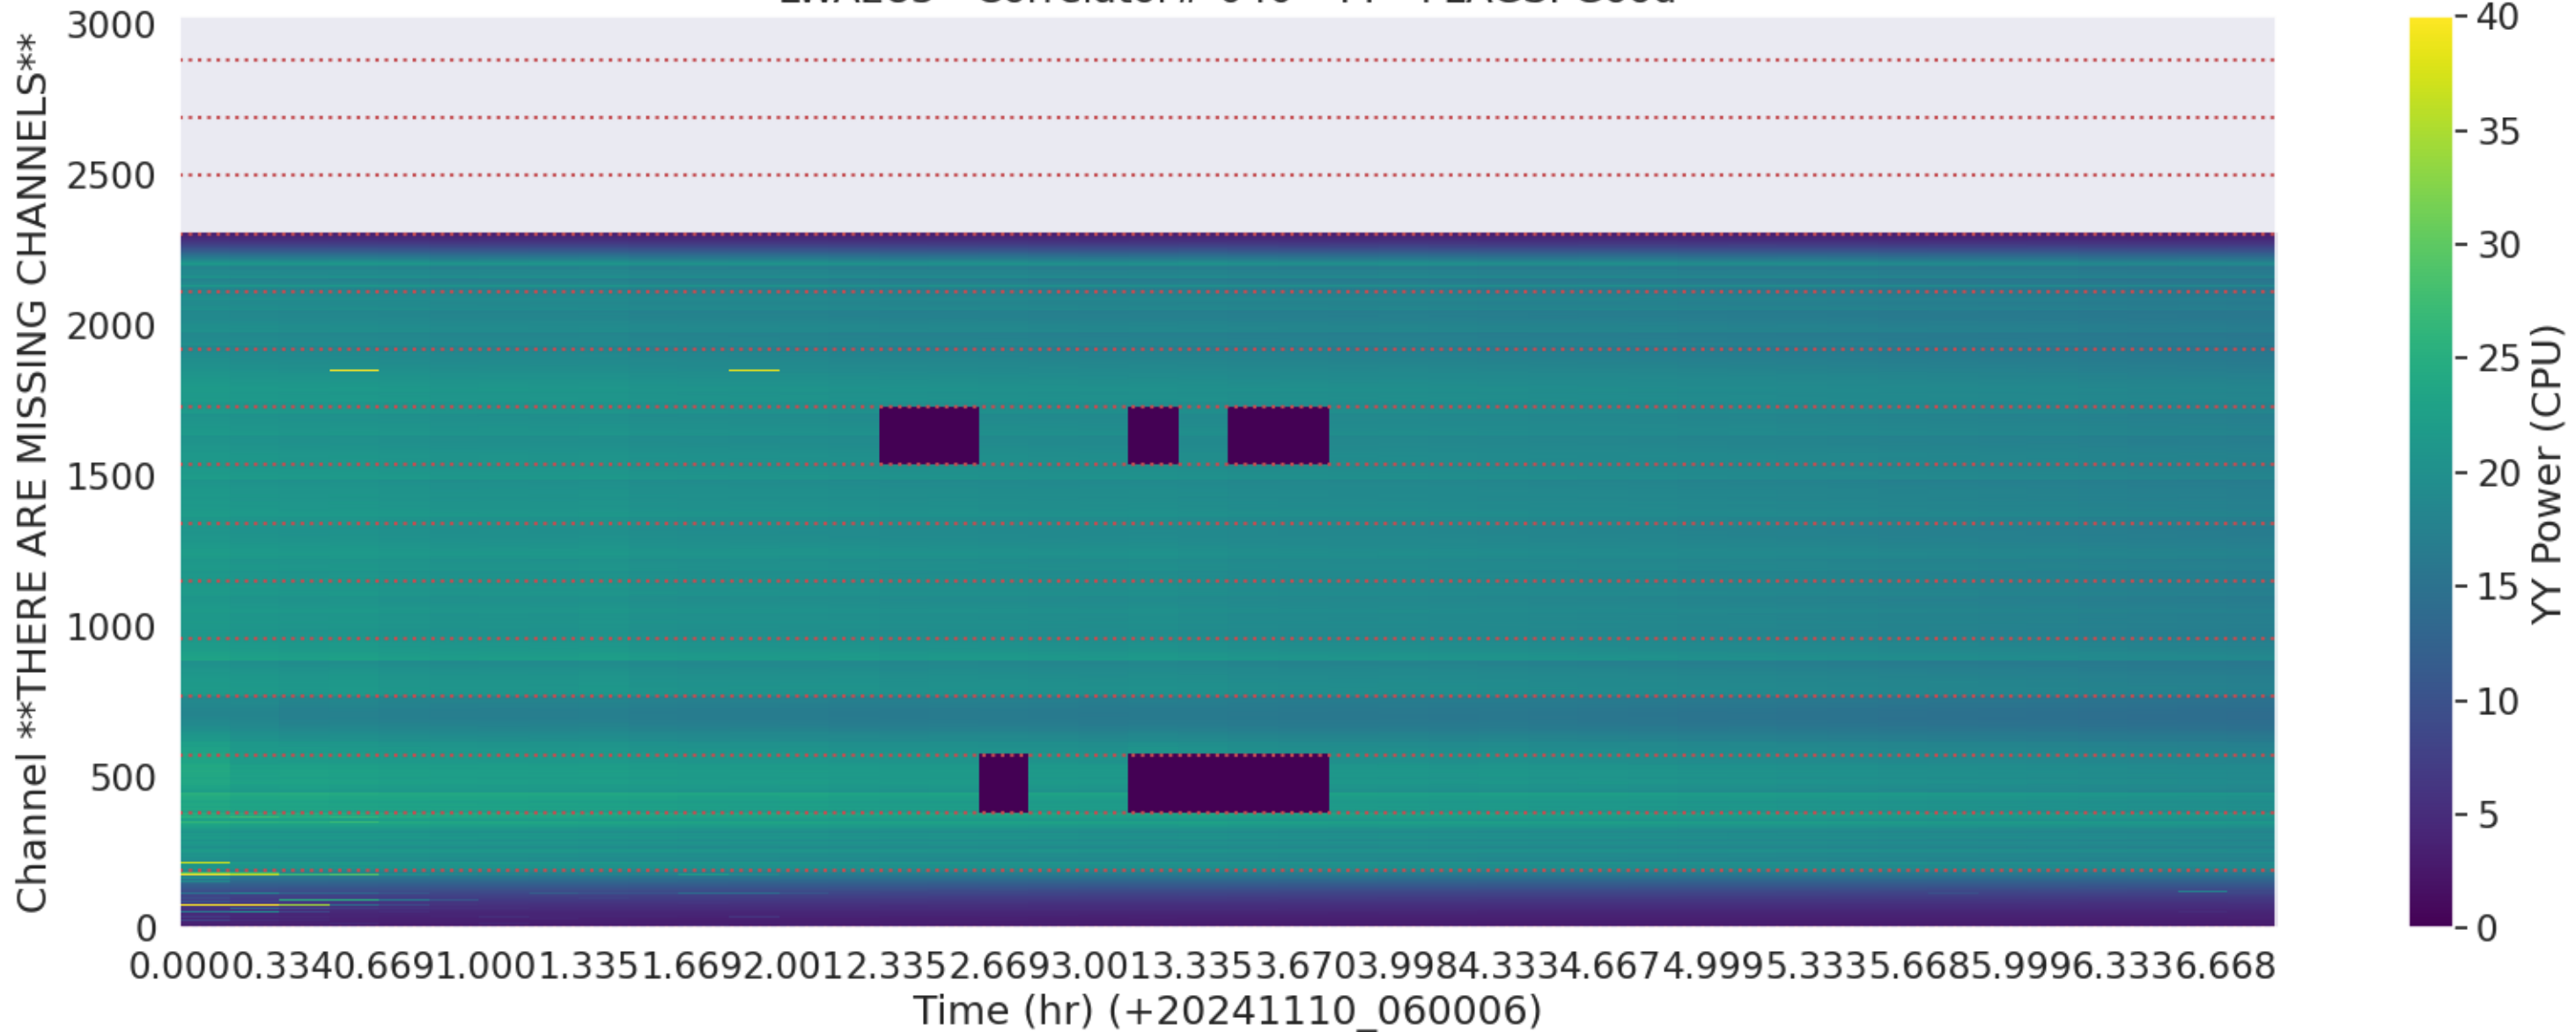

LWA283 - Correlator# 040 - YY - FLAGS: Good