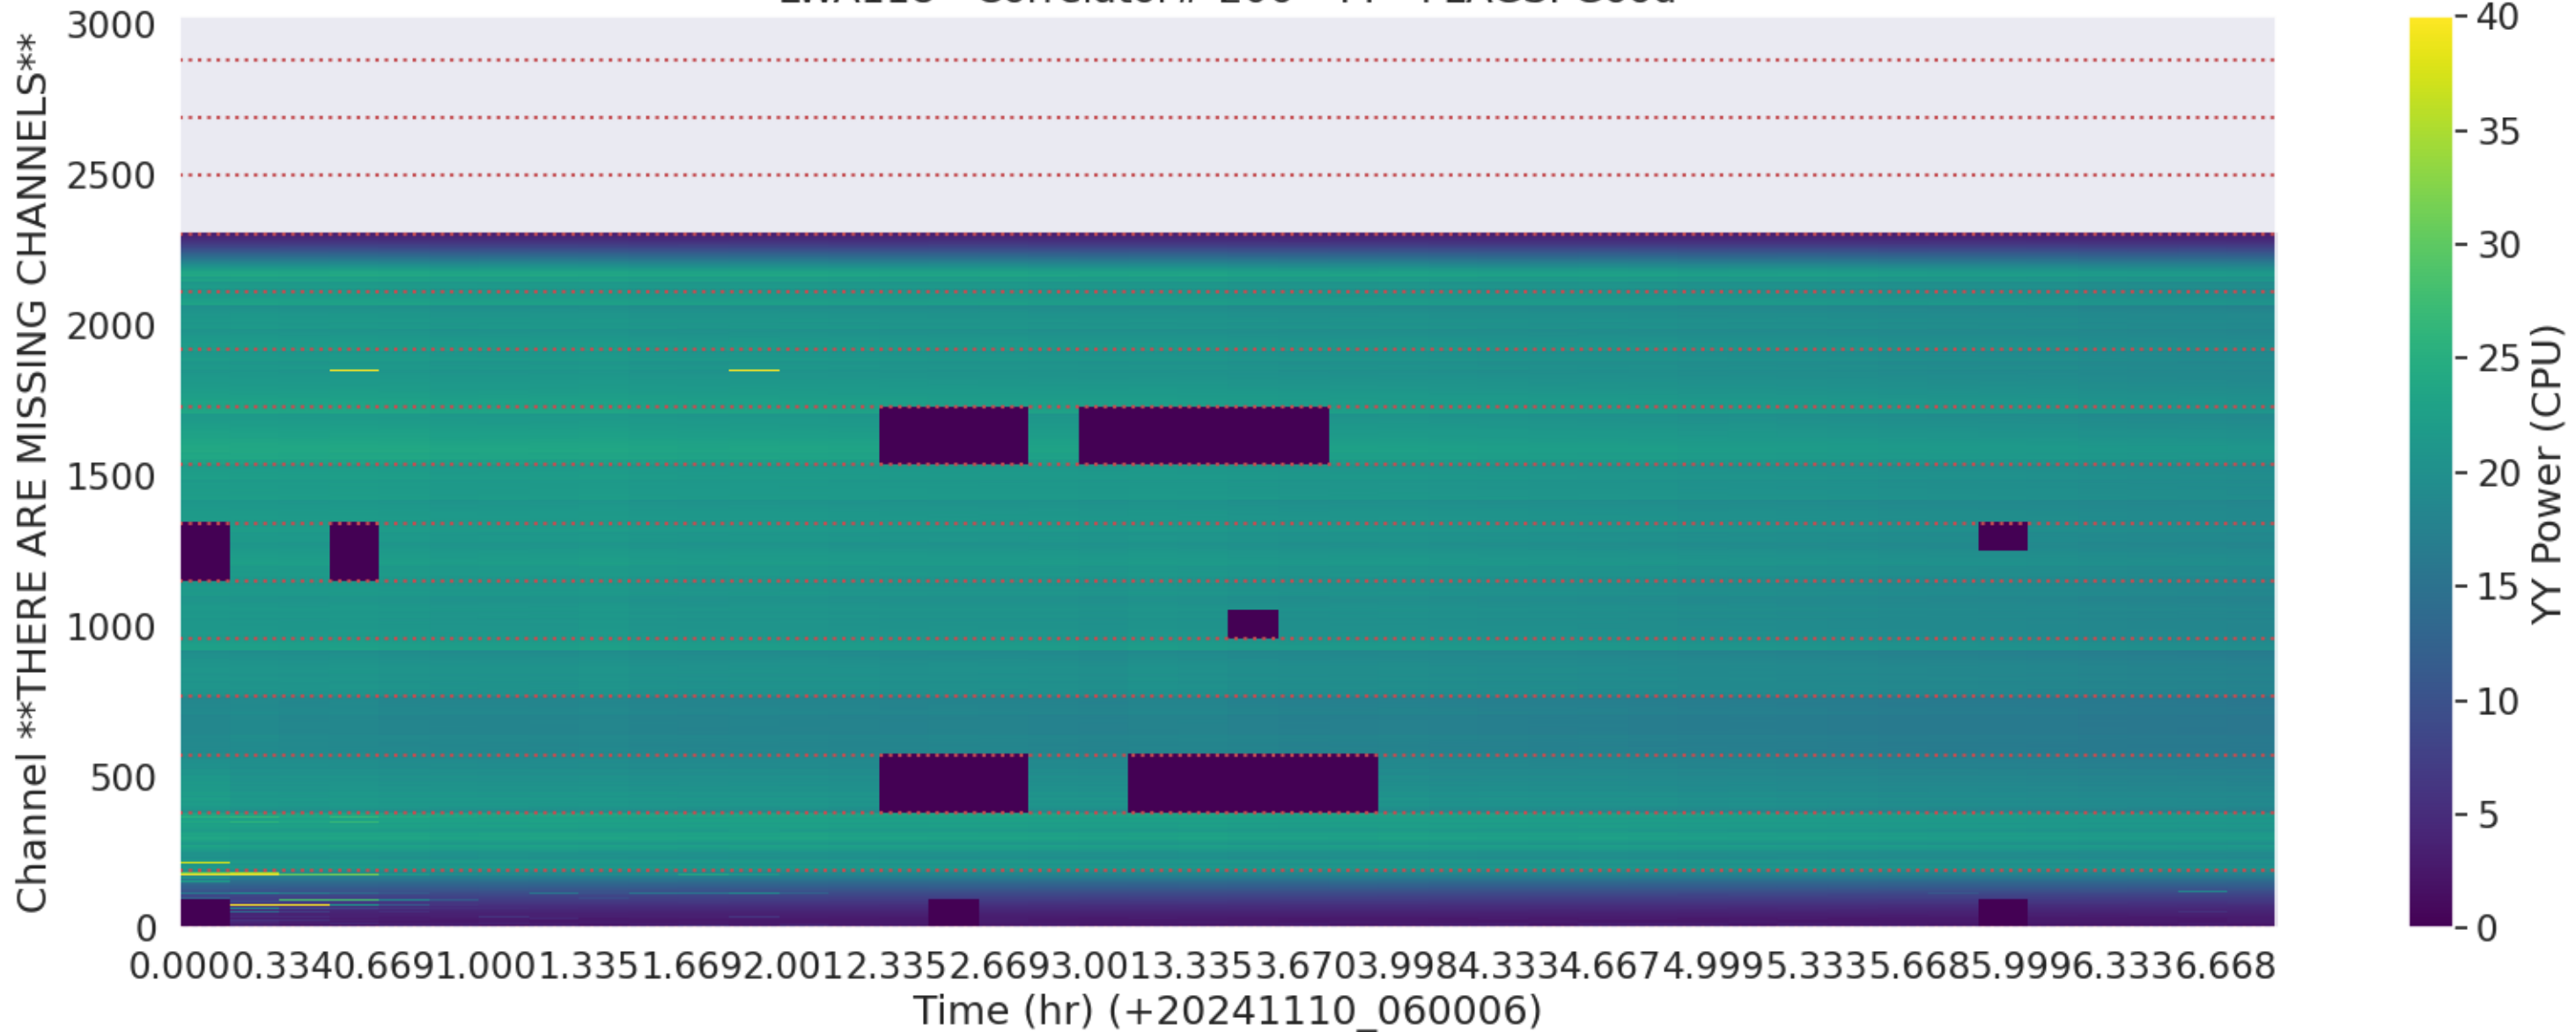

LWA118 - Correlator# 206 - YY - FLAGS: Good