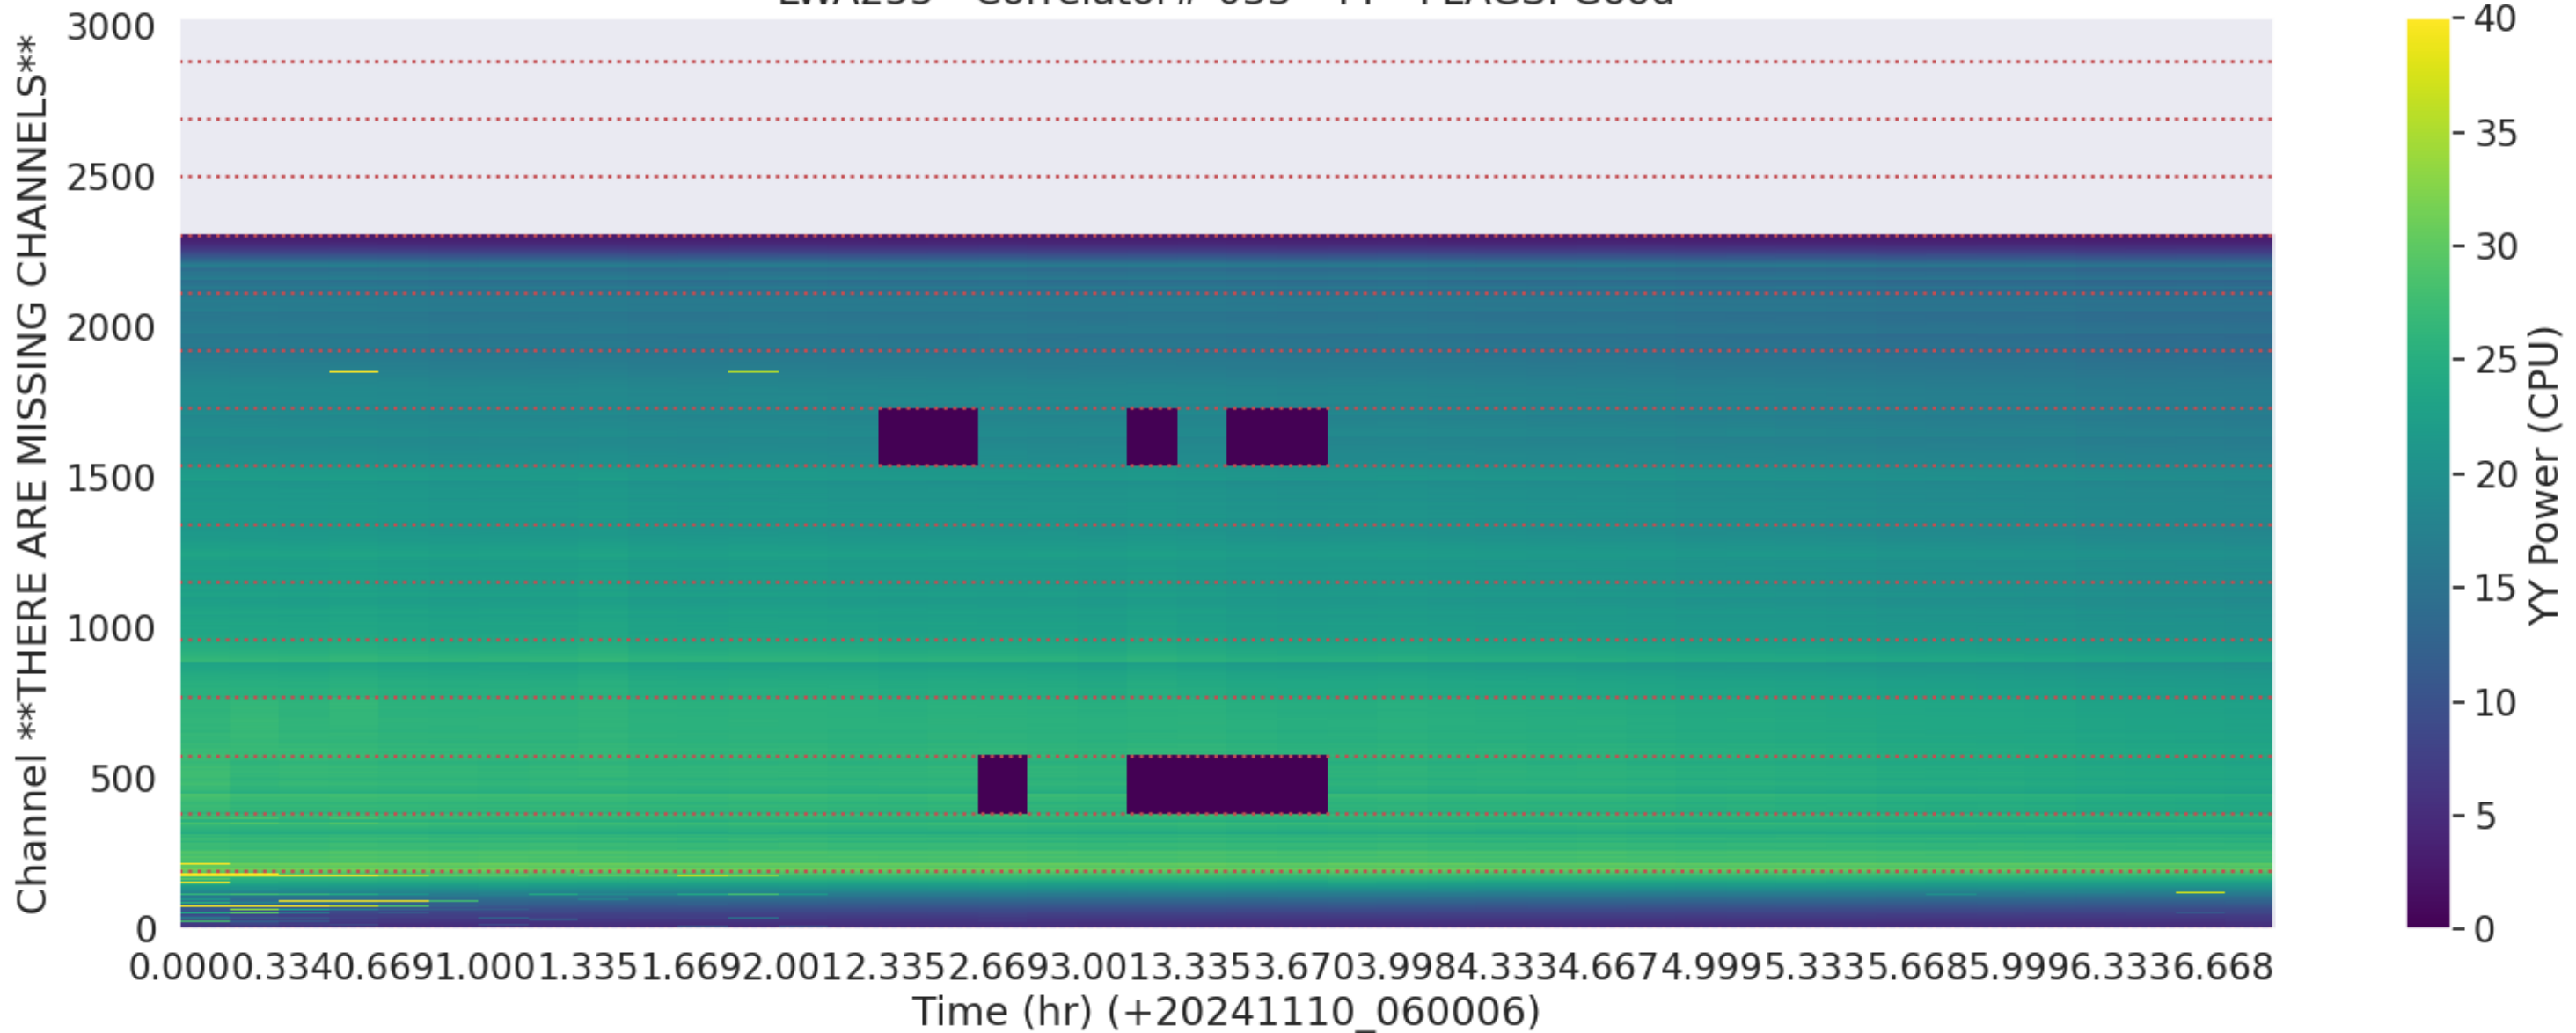

LWA255 - Correlator# 033 - YY - FLAGS: Good