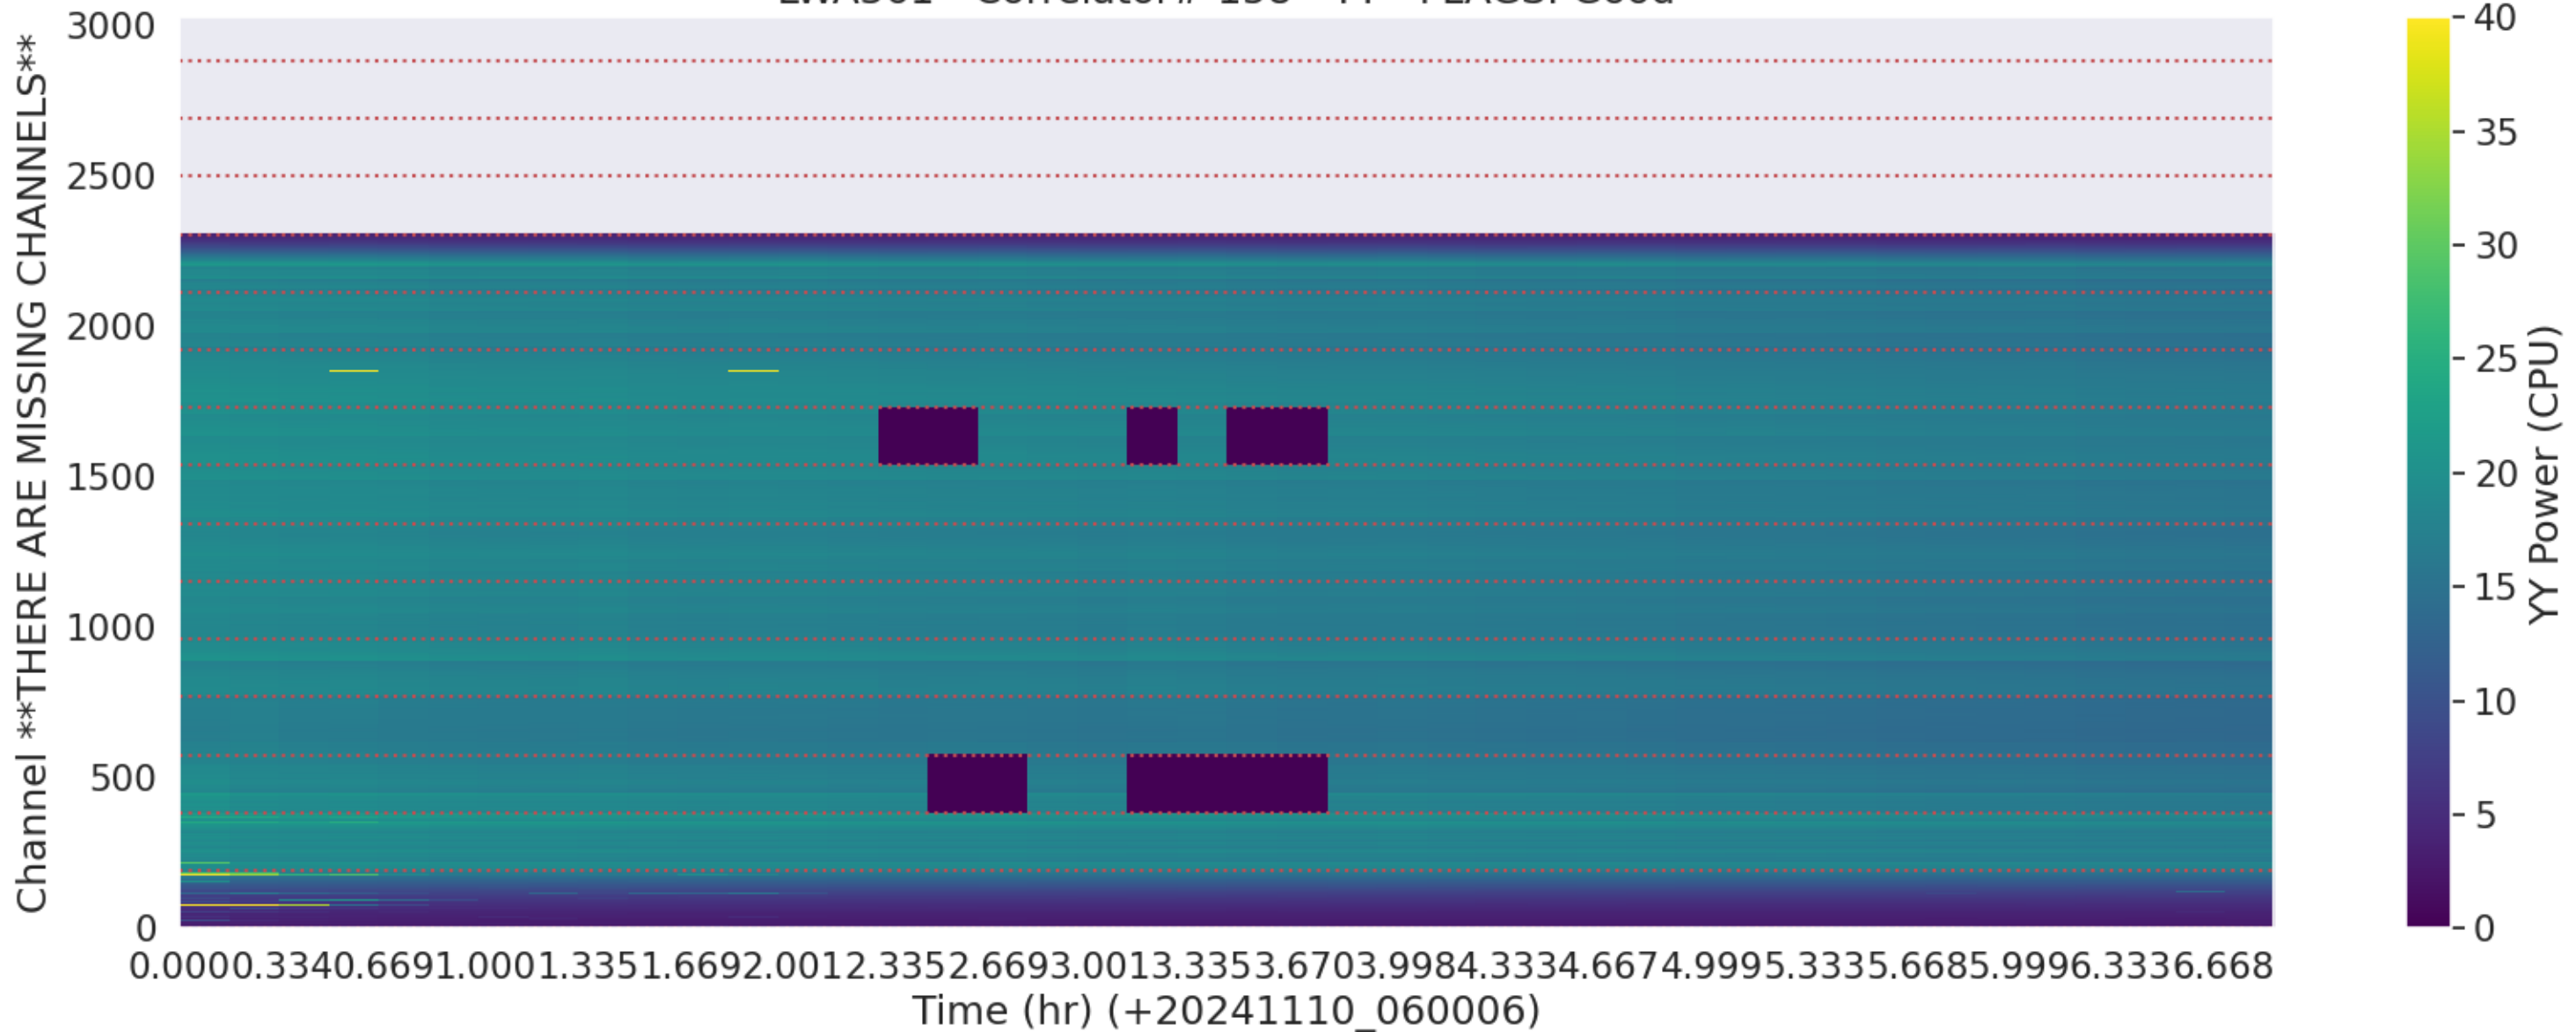

LWA361 - Correlator# 158 - YY - FLAGS: Good