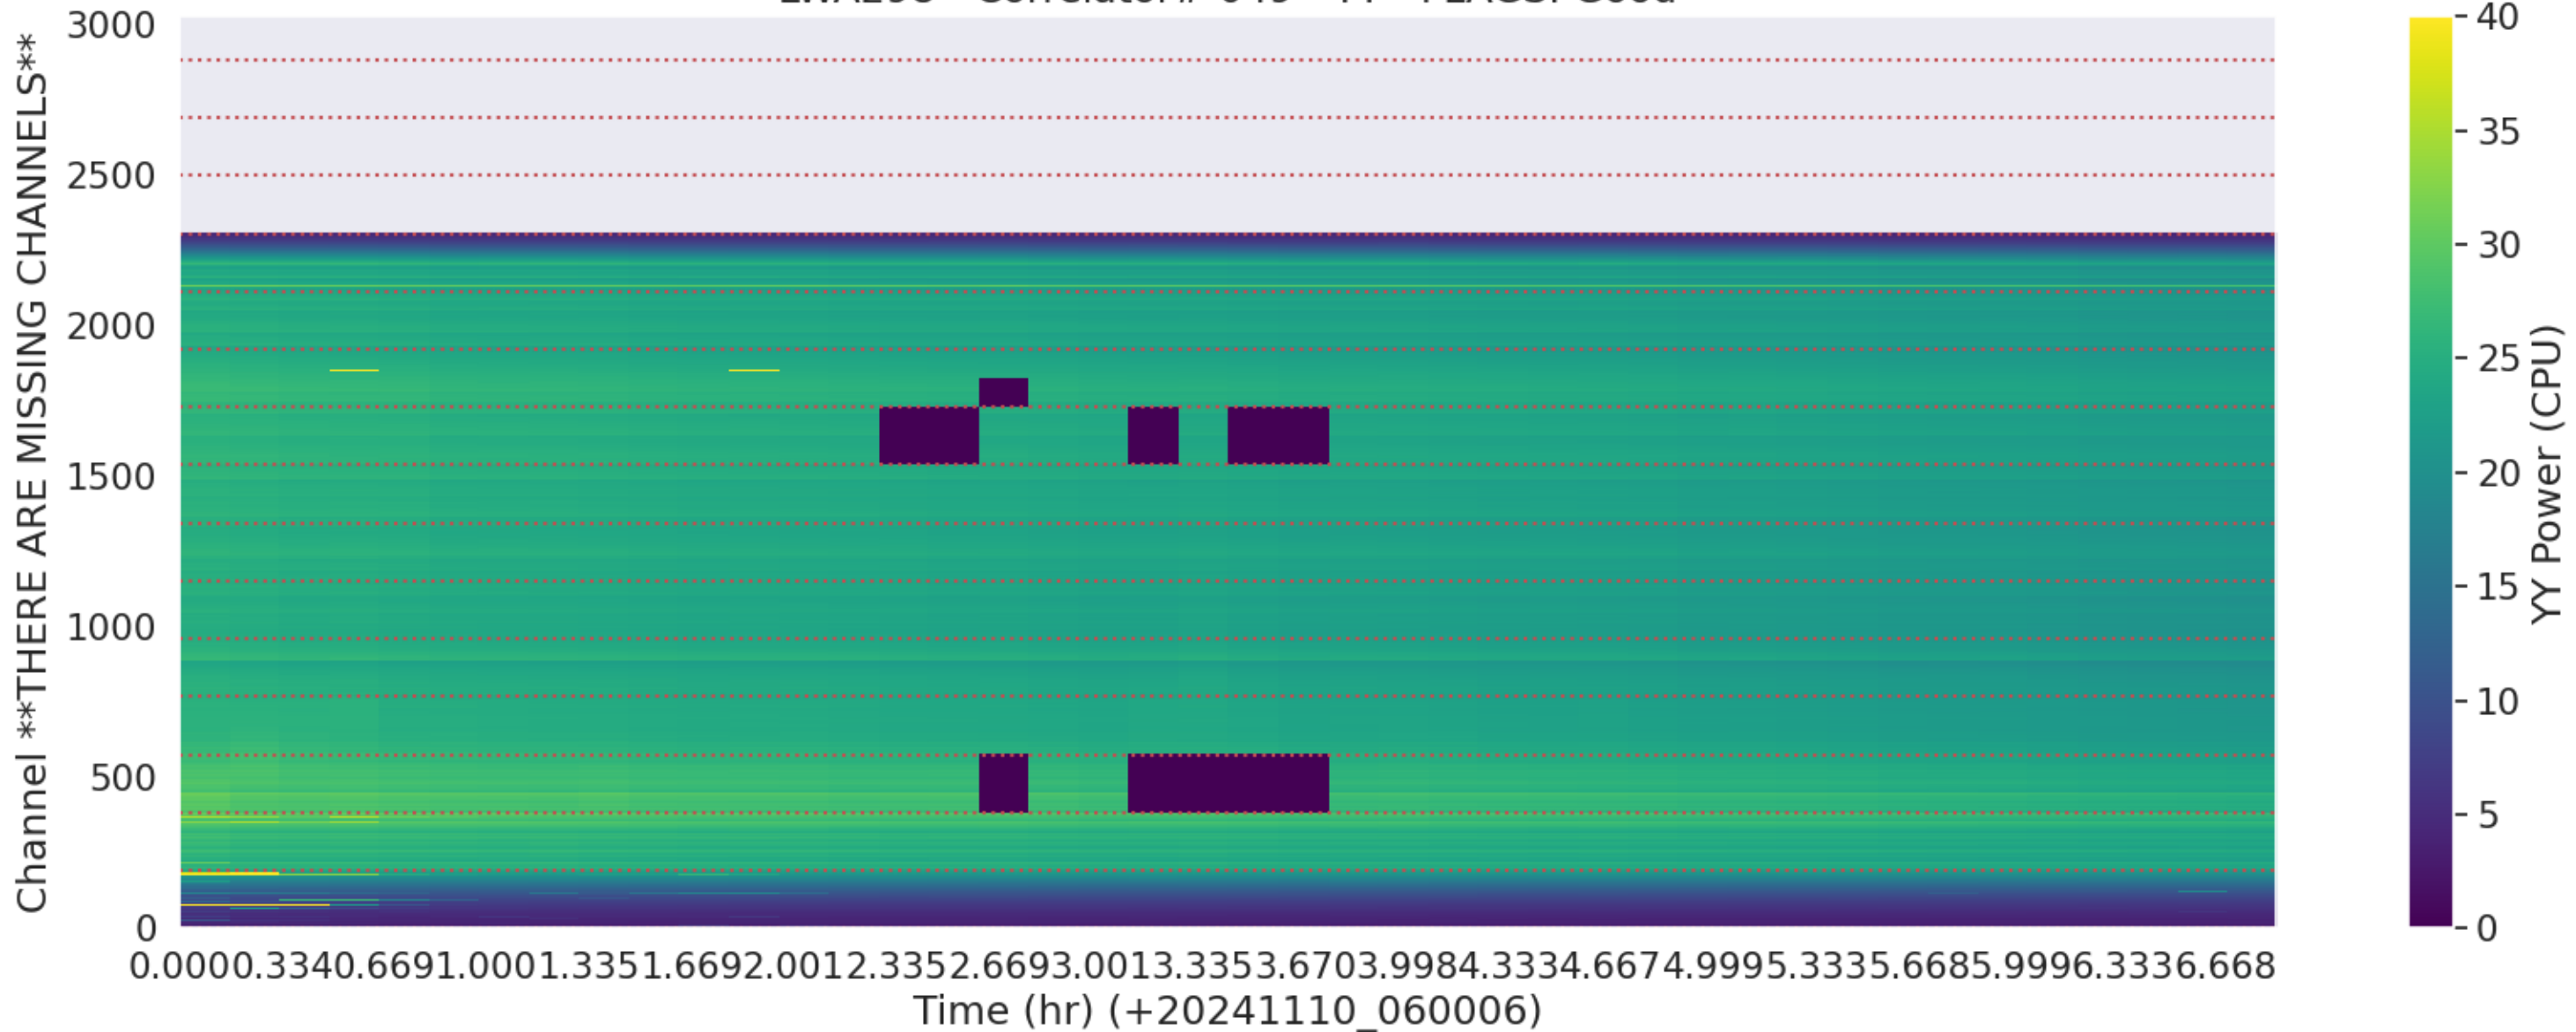

LWA298 - Correlator# 049 - YY - FLAGS: Good