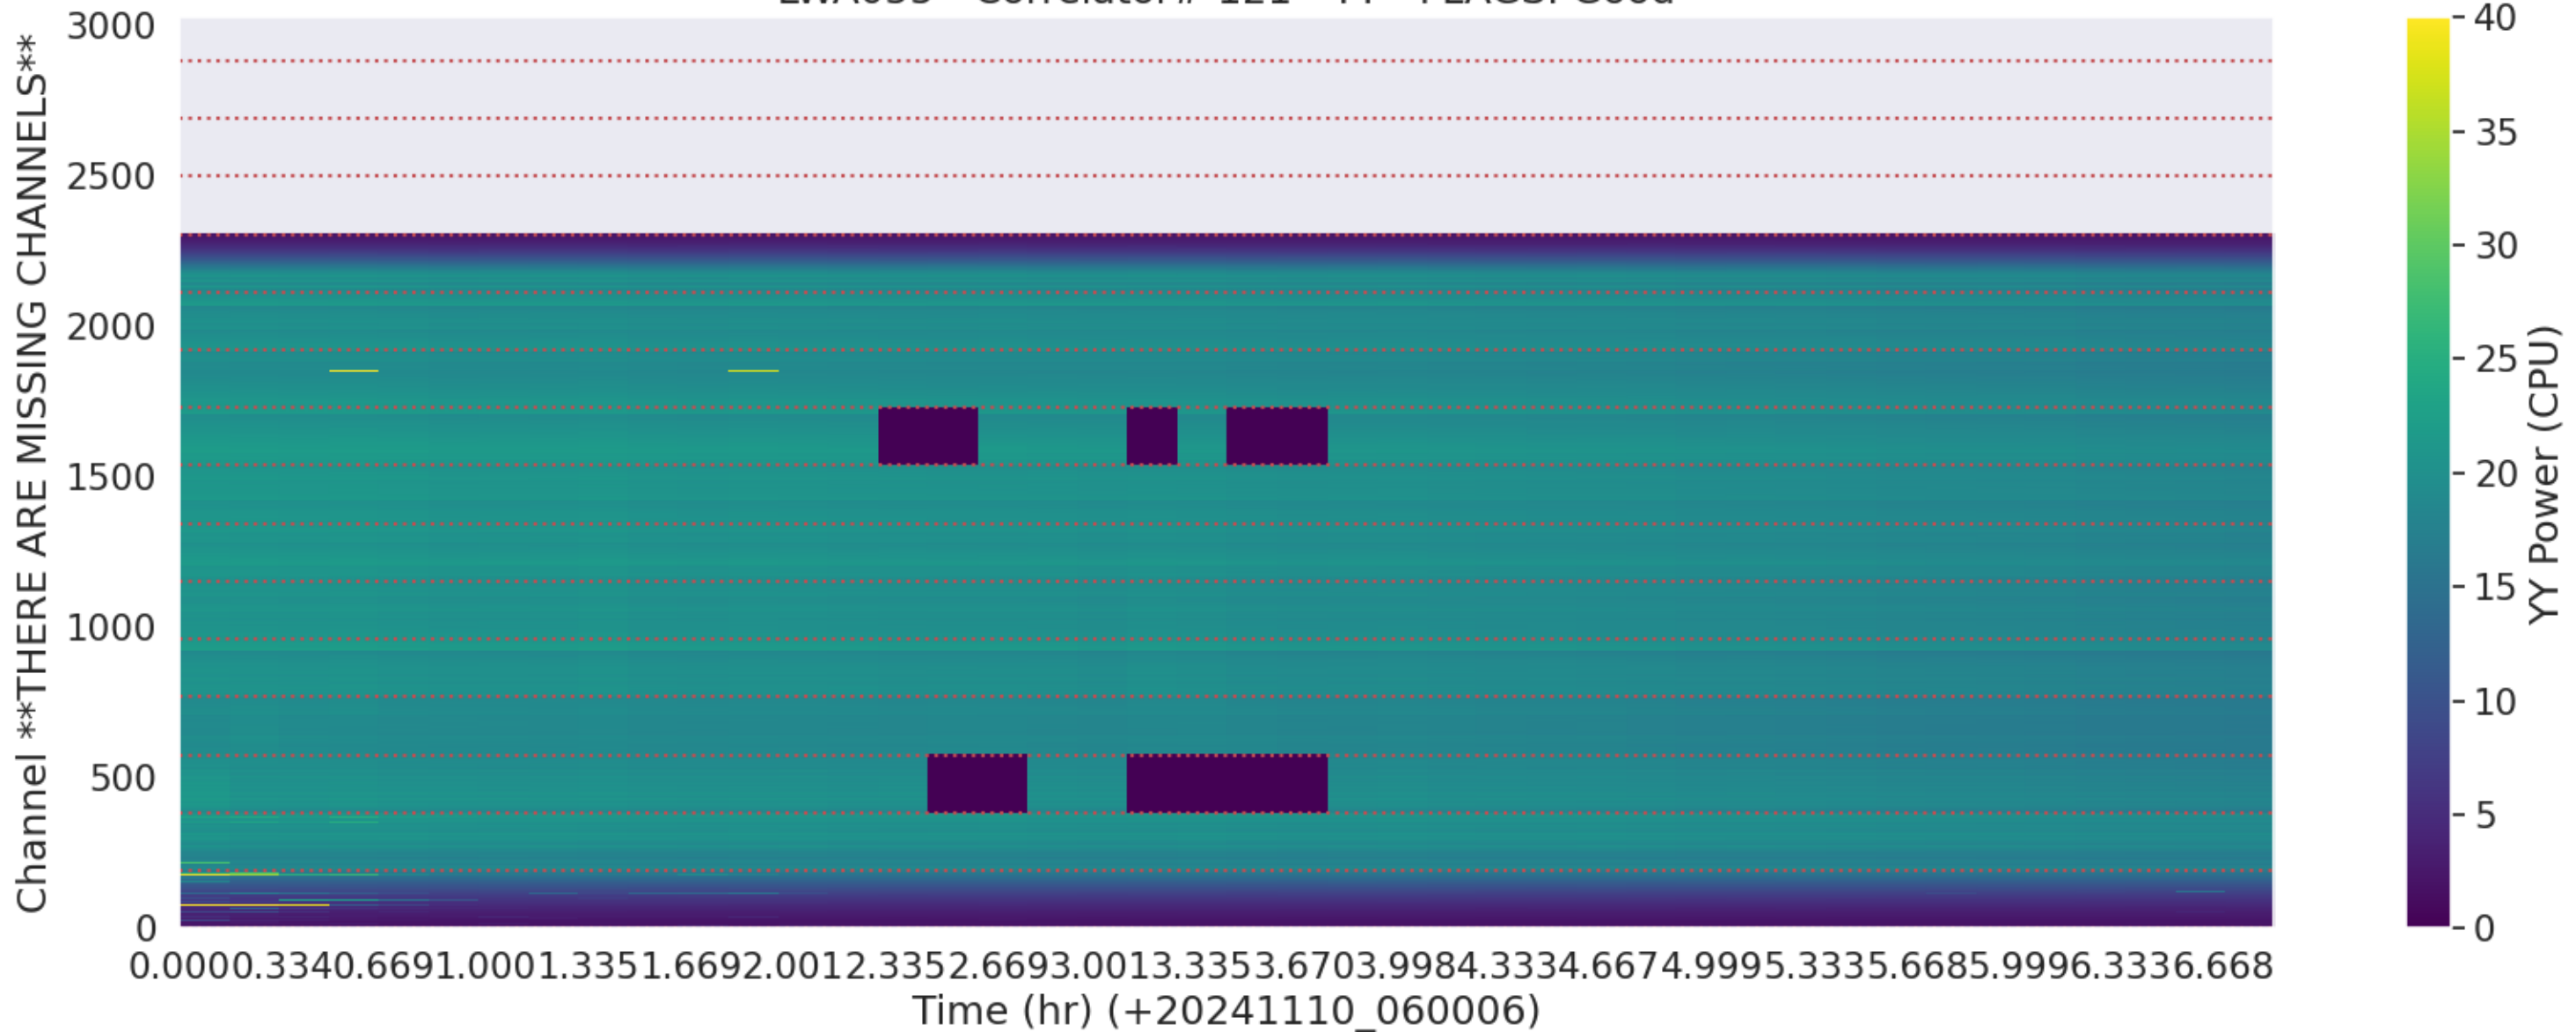

LWA055 - Correlator# 121 - YY - FLAGS: Good