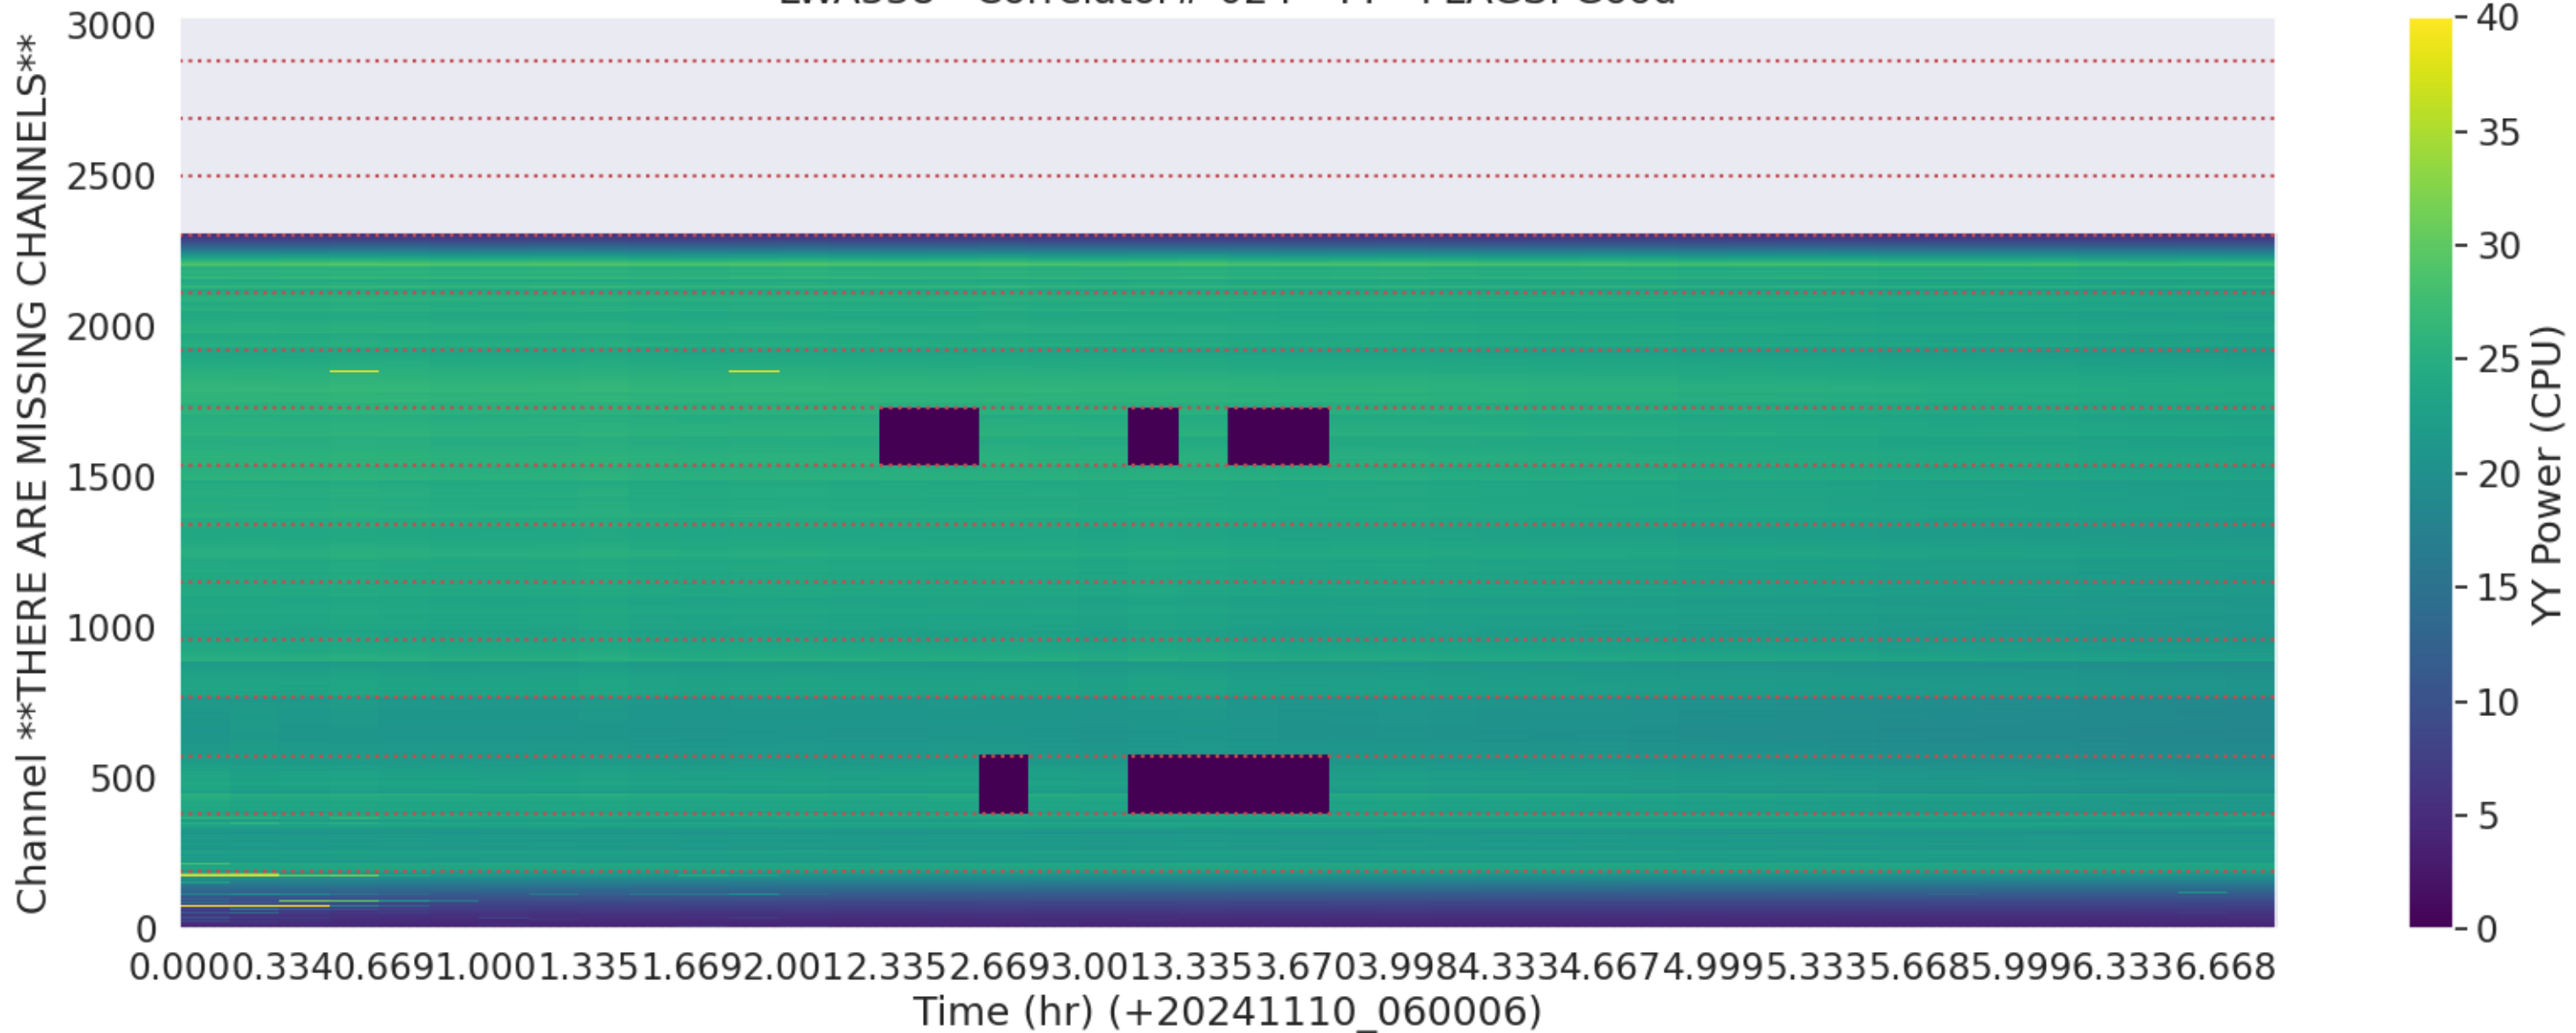

LWA330 - Correlator# 022 - YY - FLAGS: Good

LWA327 - Correlator# 023 - XX - FLAGS: Good

LWA327 - Correlator# 023 - YY - FLAGS: Good

LWA338 - Correlator# 024 - XX - FLAGS: Good

LWA338 - Correlator# 024 - YY - FLAGS: Good