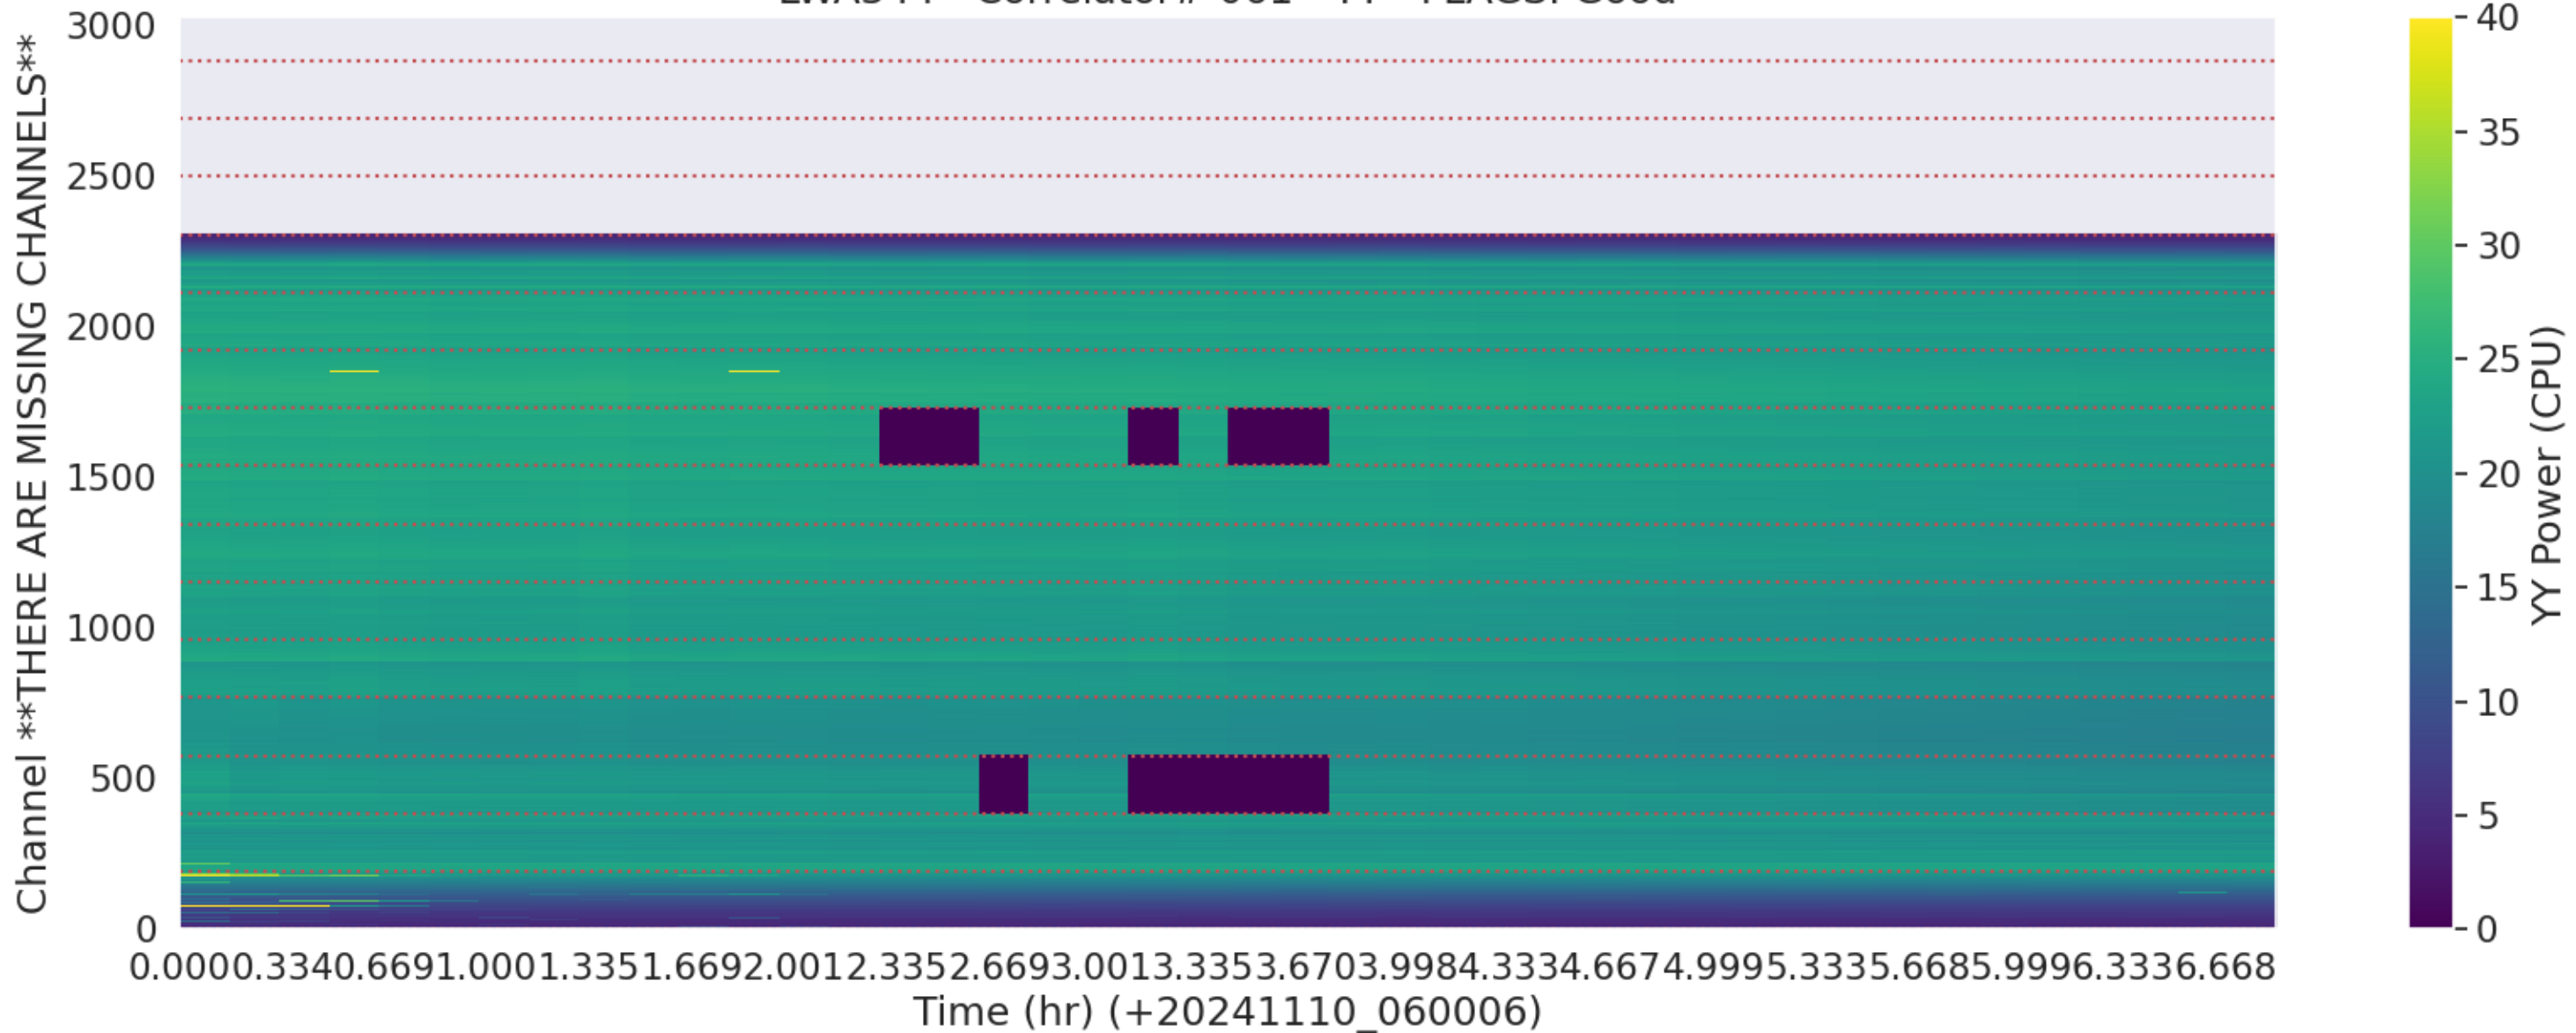

LWA344 - Correlator# 061 - YY - FLAGS: Good