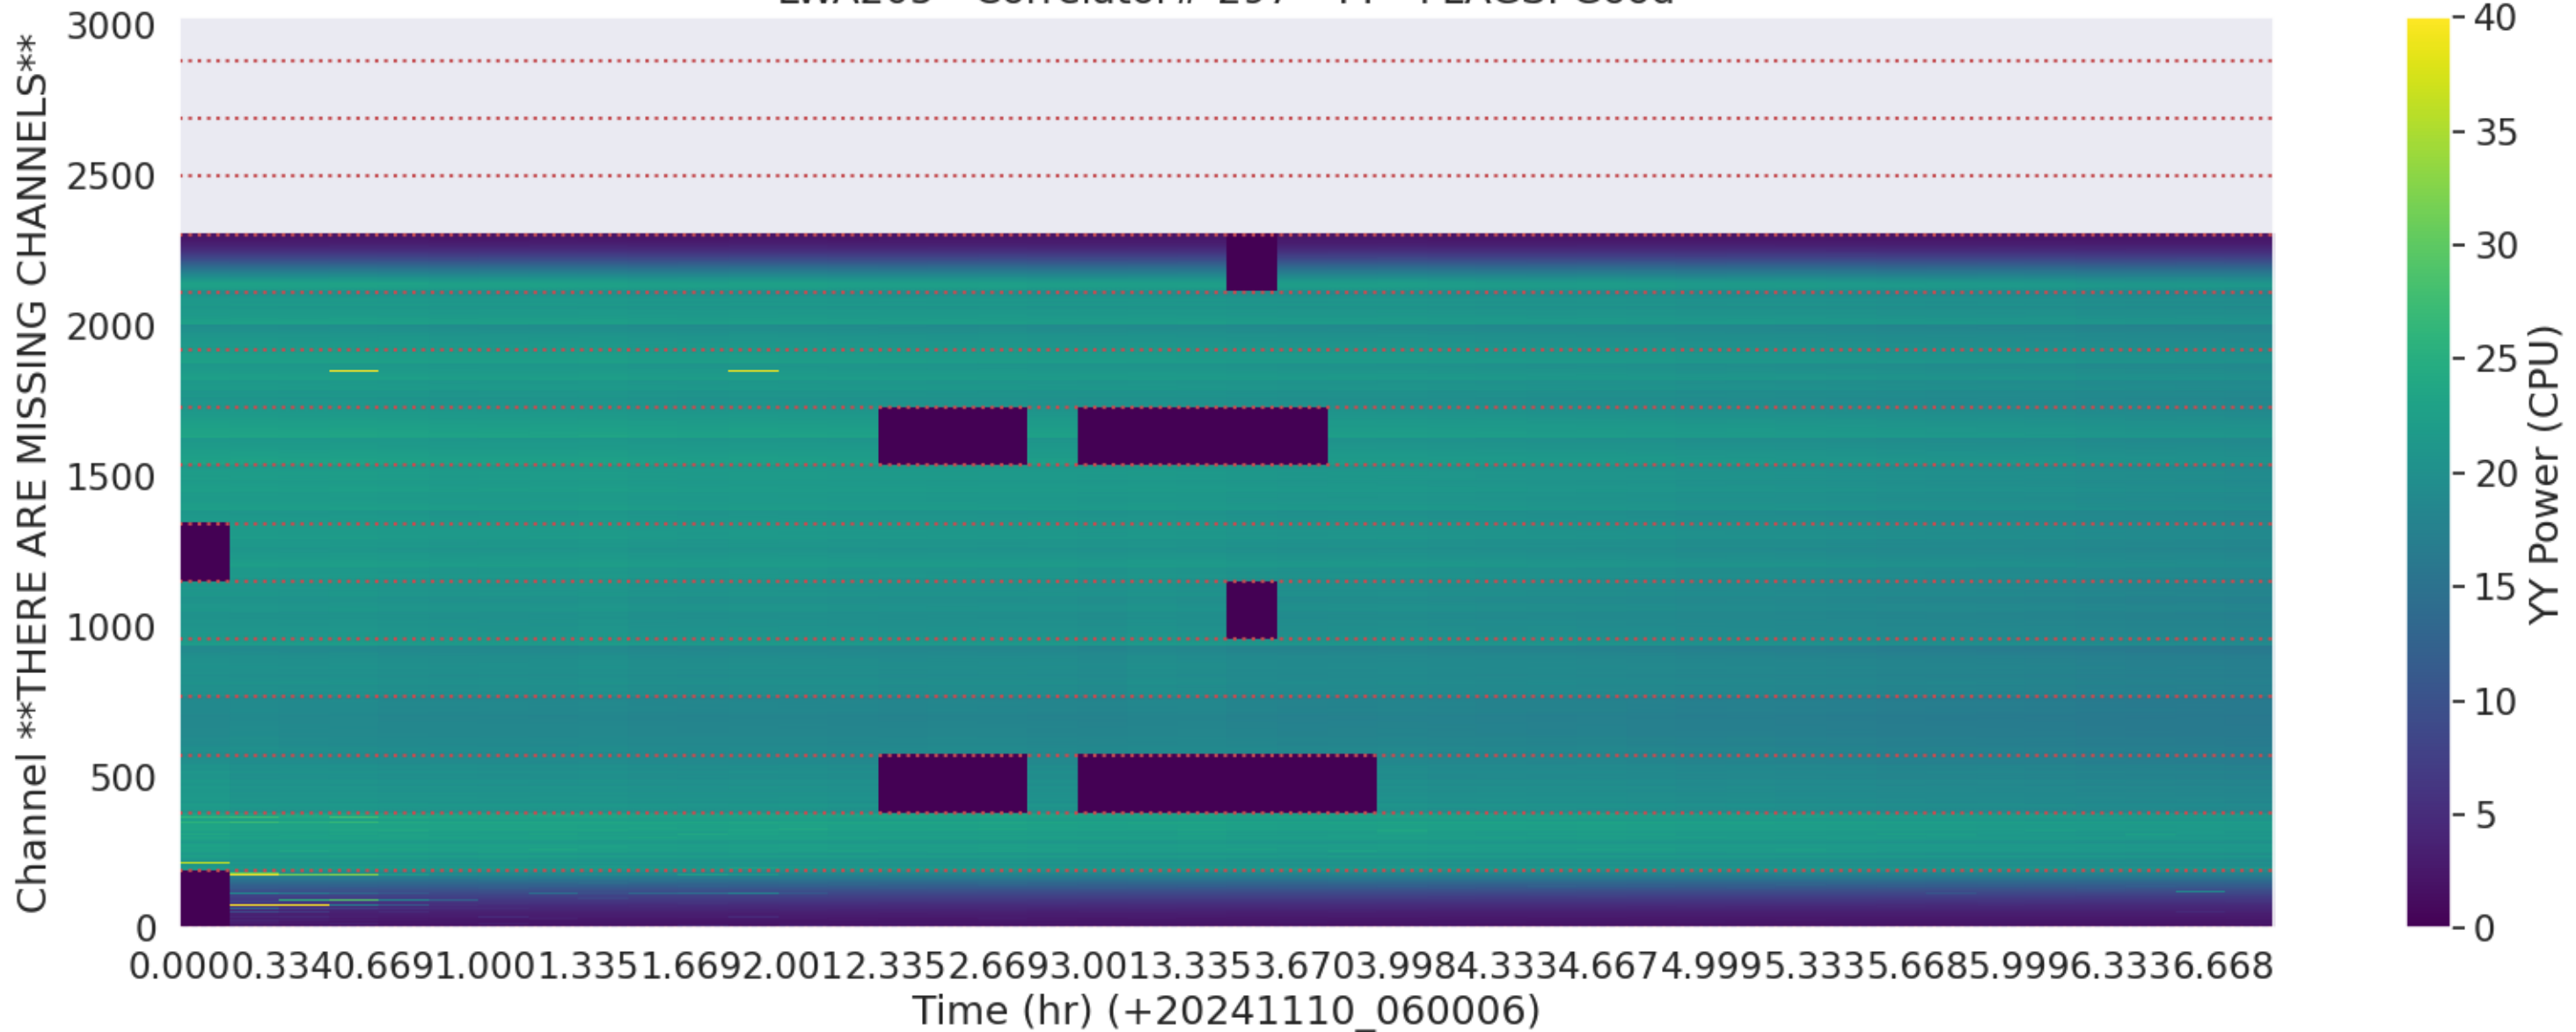

LWA205 - Correlator# 297 - YY - FLAGS: Good