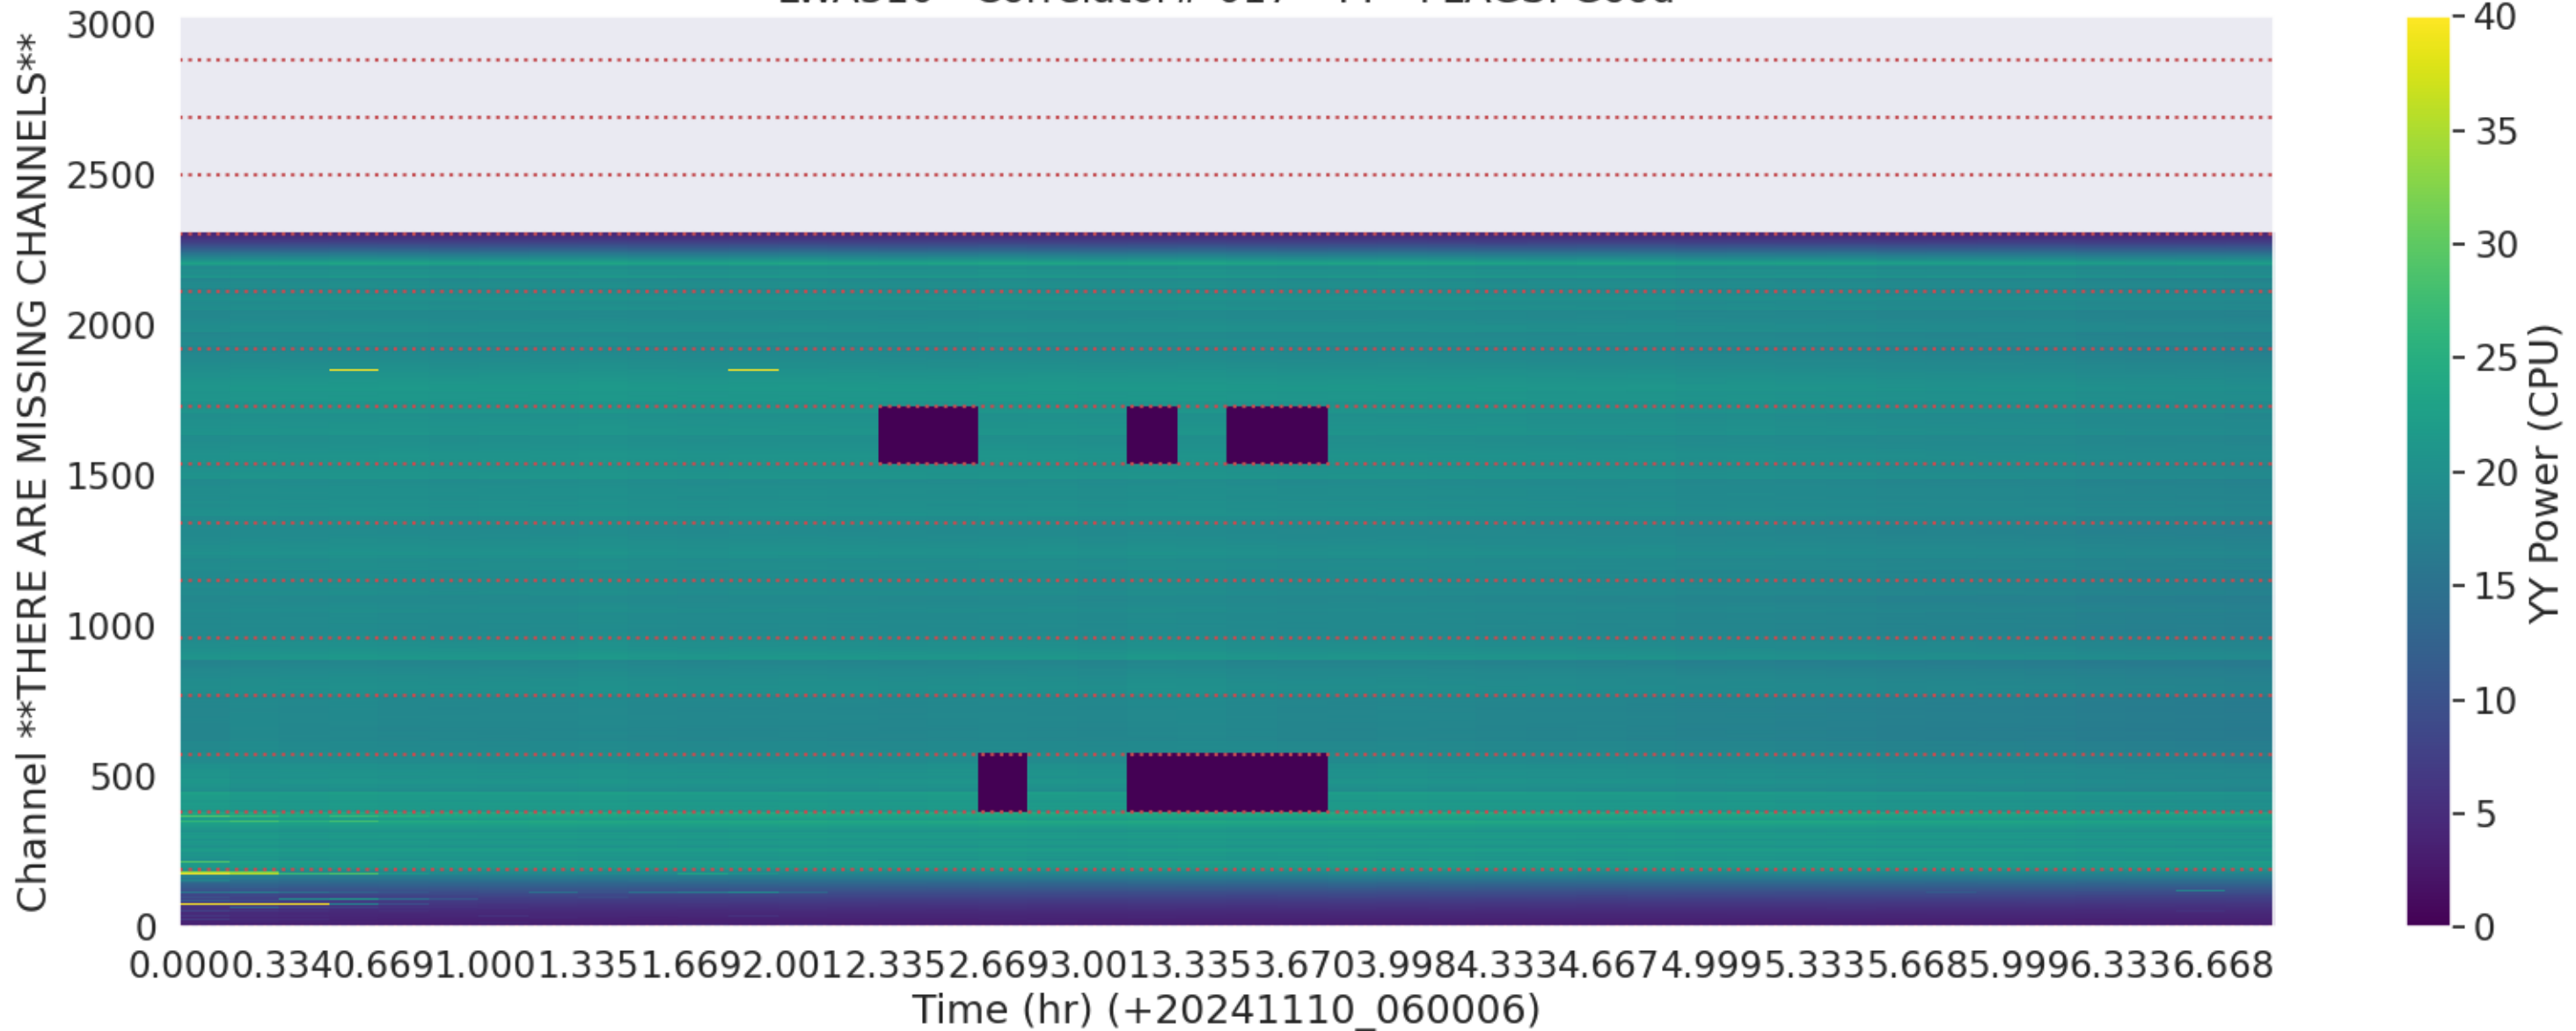

LWA310 - Correlator# 017 - YY - FLAGS: Good