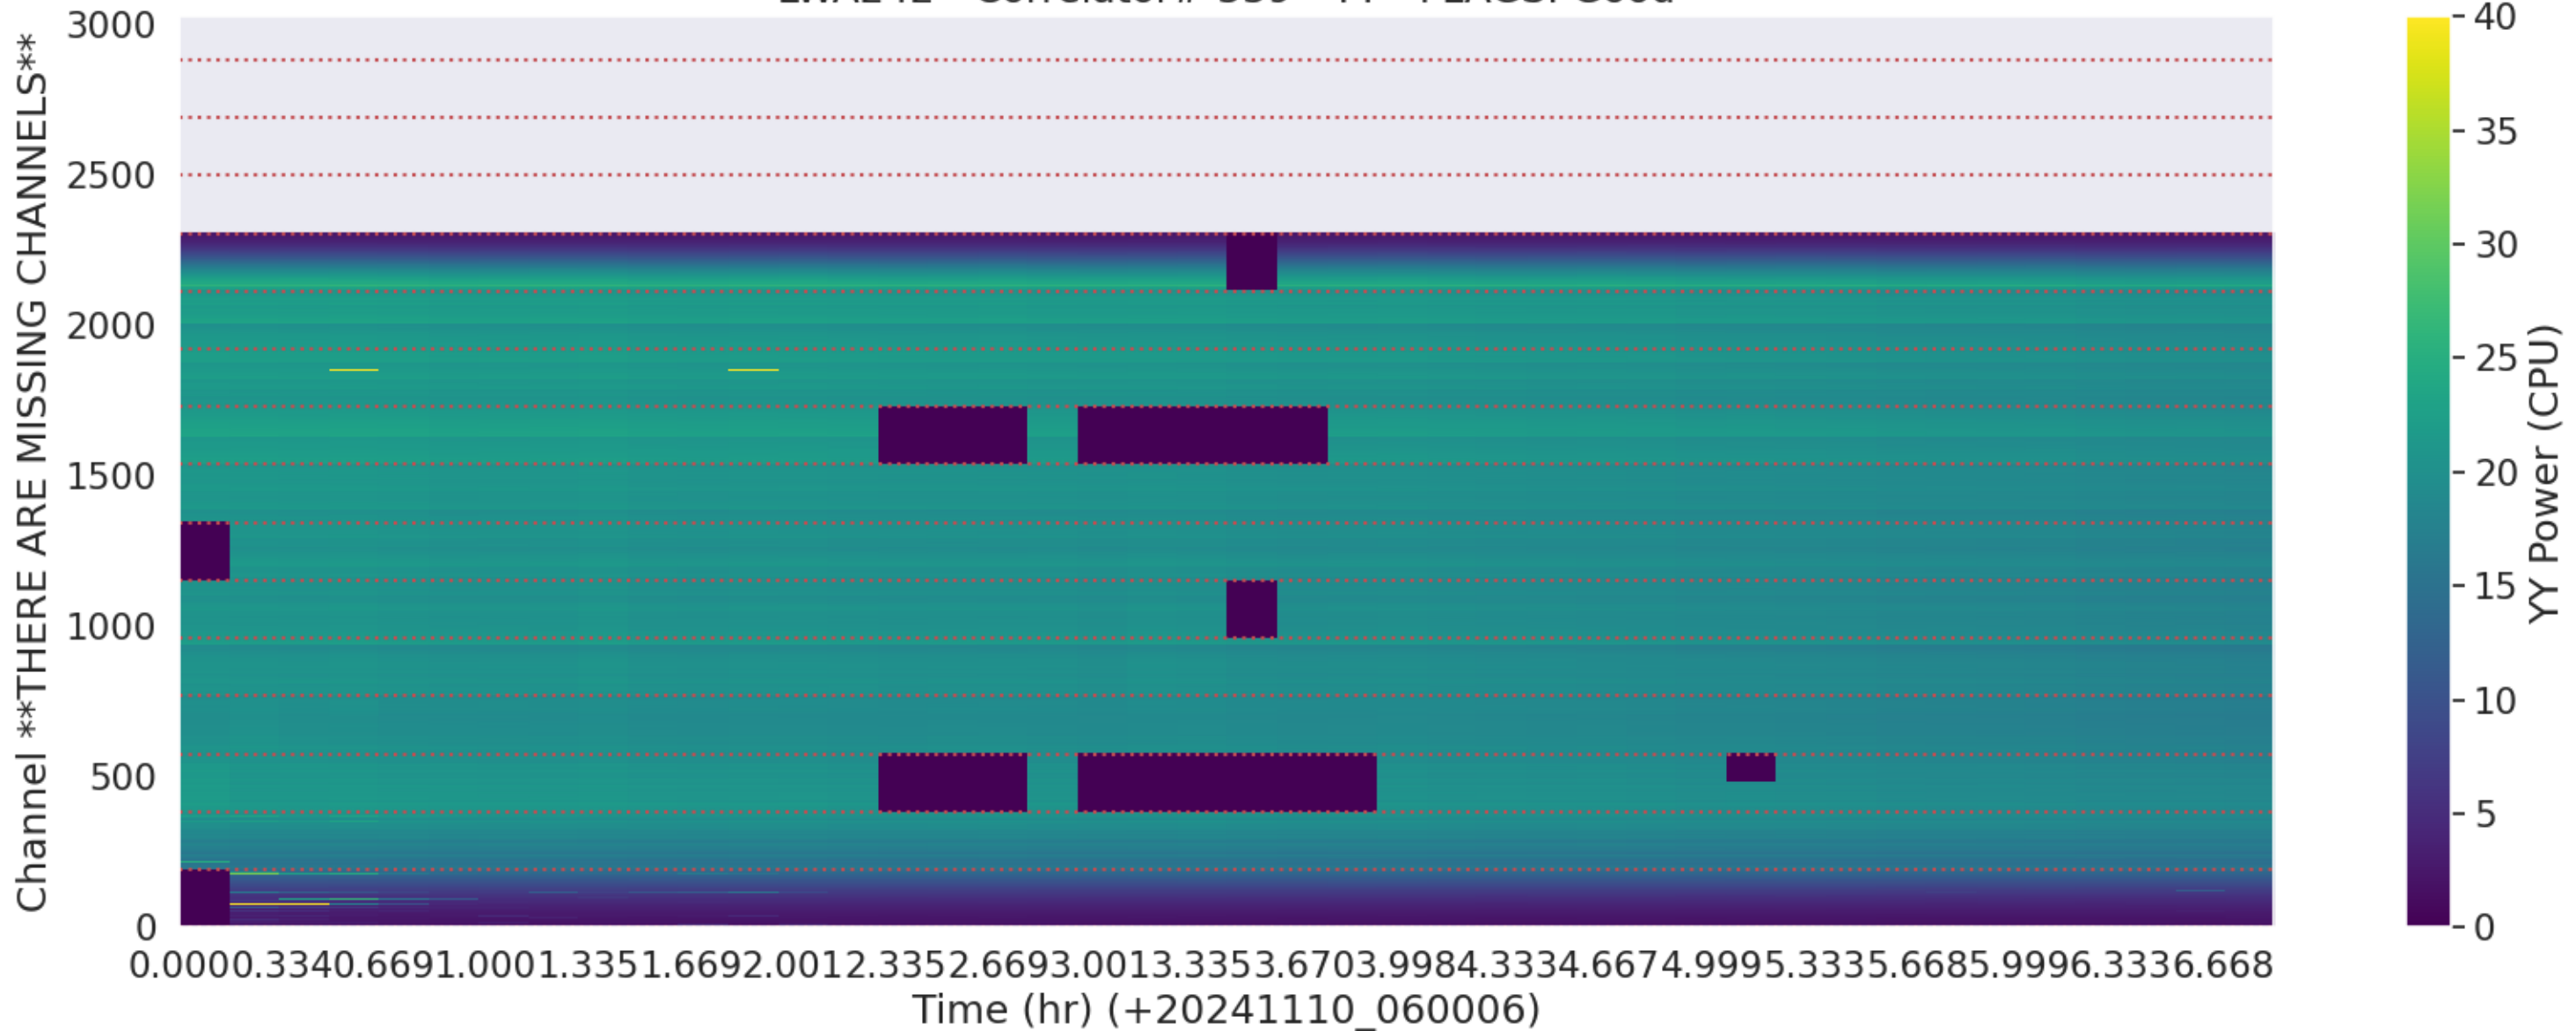

LWA223 - Correlator# 337 - YY - FLAGS: Good

LWA244 - Correlator# 338 - XX - FLAGS: Good

LWA244 - Correlator# 338 - YY - FLAGS: HighPower

LWA242 - Correlator# 339 - XX - FLAGS: Good

LWA242 - Correlator# 339 - YY - FLAGS: Good