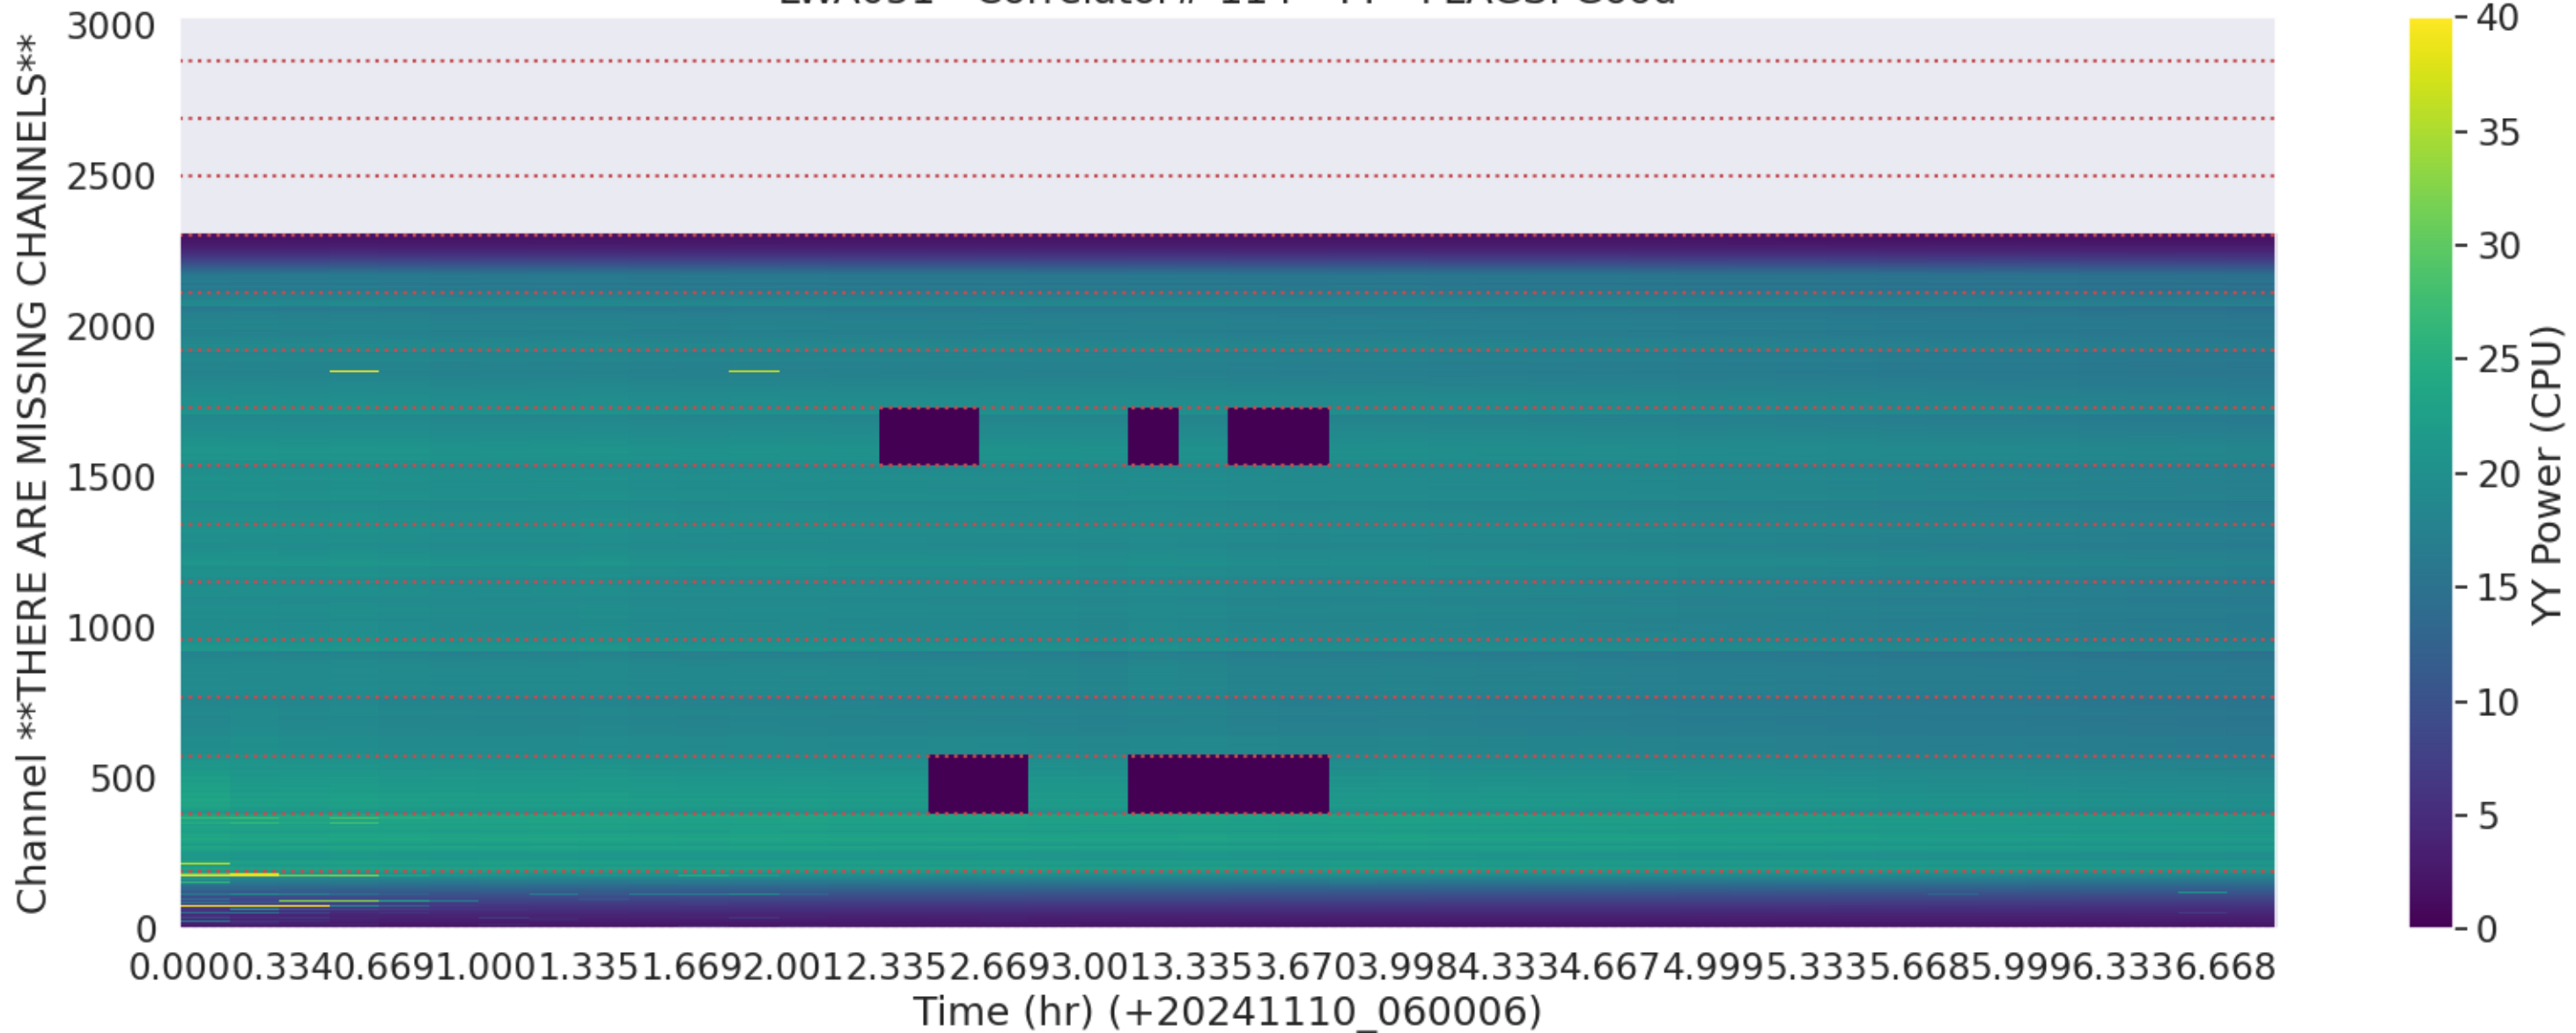

LWA051 - Correlator# 114 - YY - FLAGS: Good