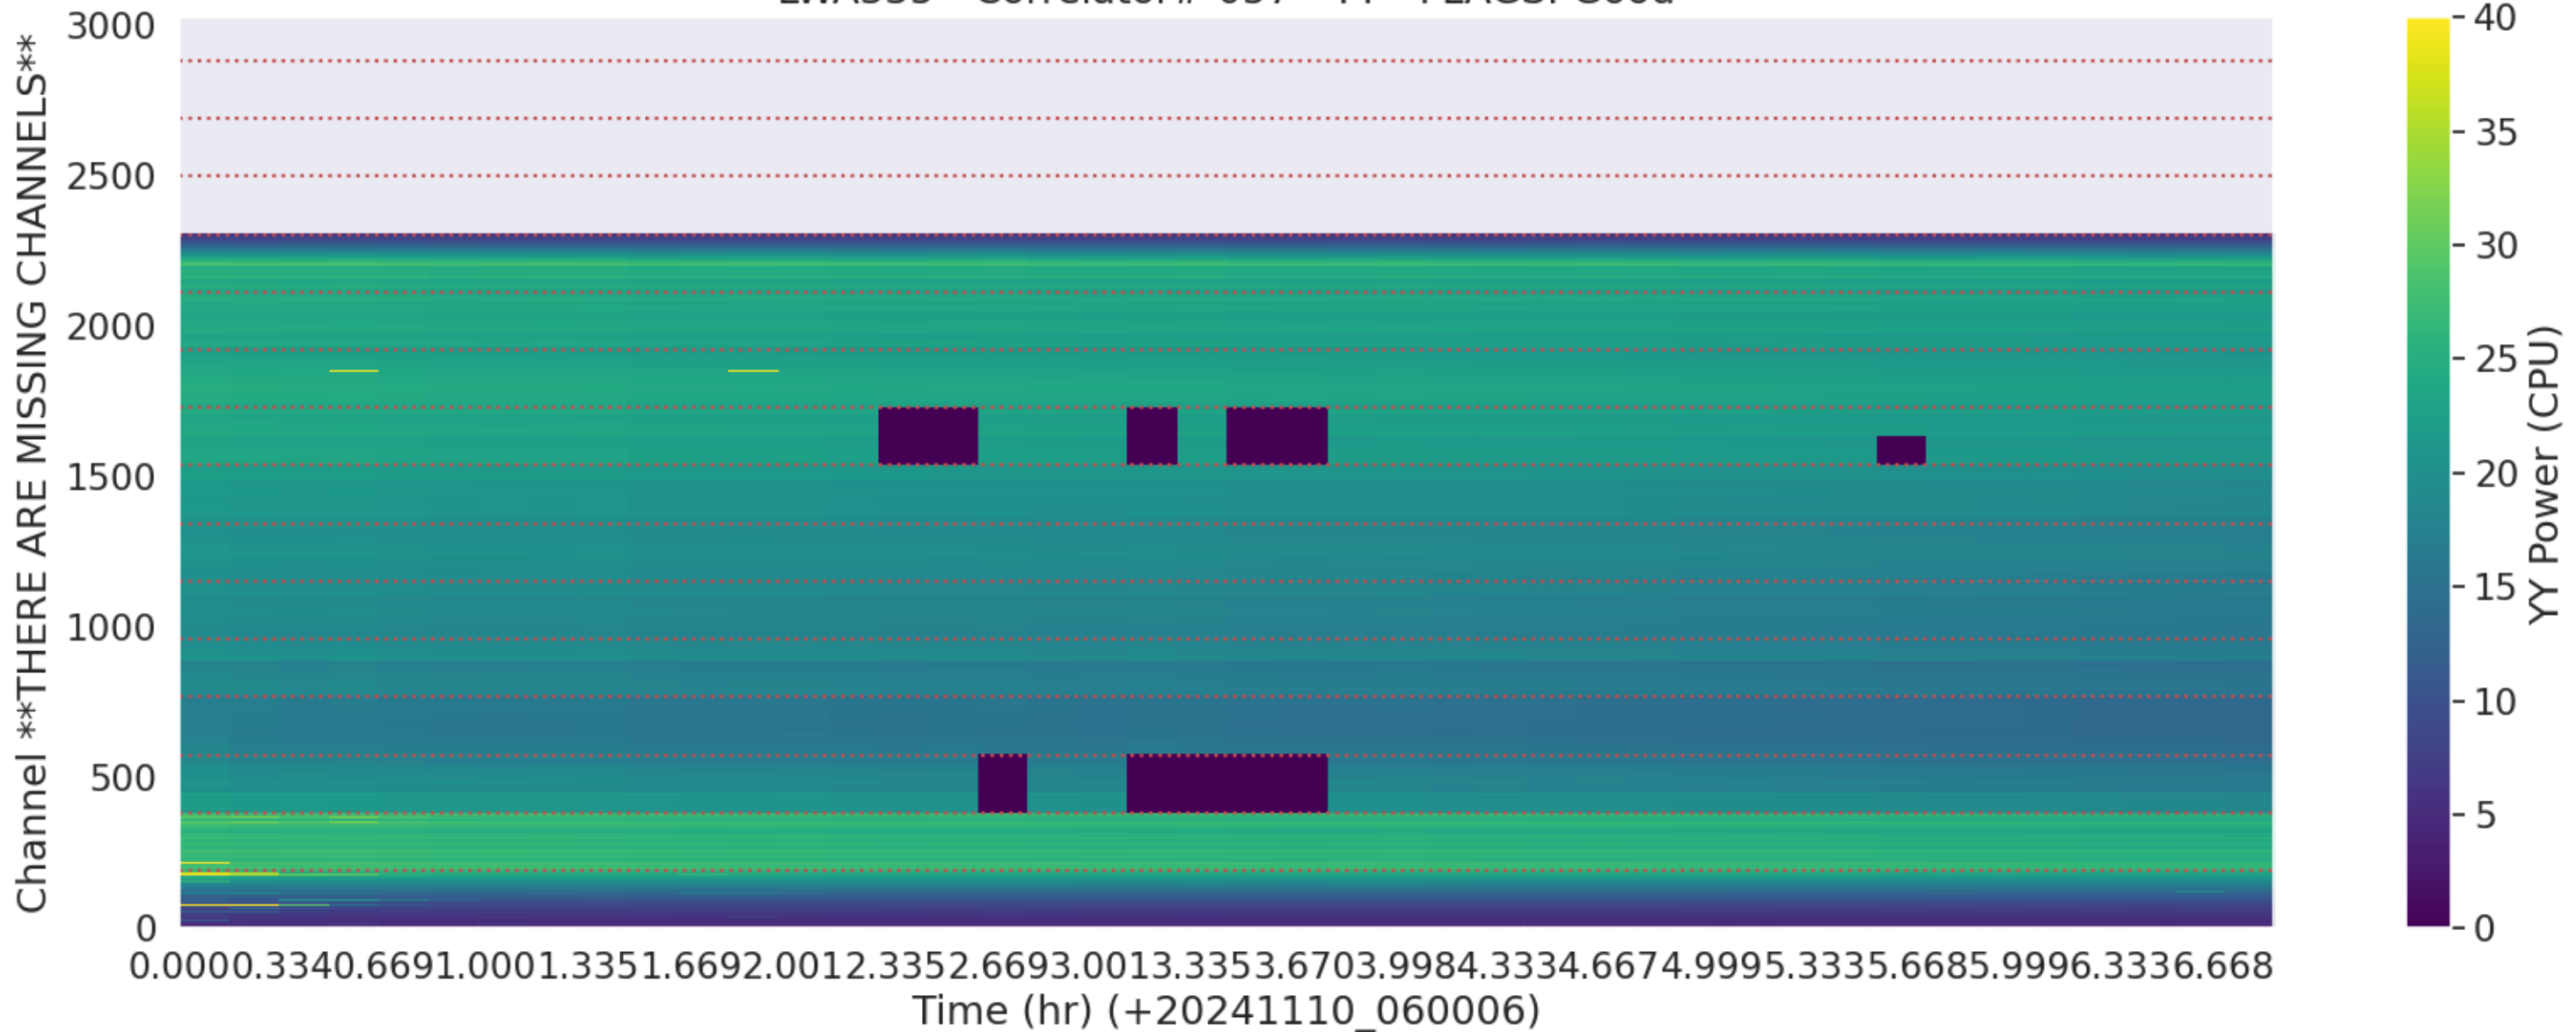

LWA336 - Correlator# 056 - XX - FLAGS: Good

LWA336 - Correlator# 056 - YY - FLAGS: Good

LWA335 - Correlator# 057 - XX - FLAGS: Good

LWA335 - Correlator# 057 - YY - FLAGS: Good

LWA343 - Correlator# 058 - XX - FLAGS: Good