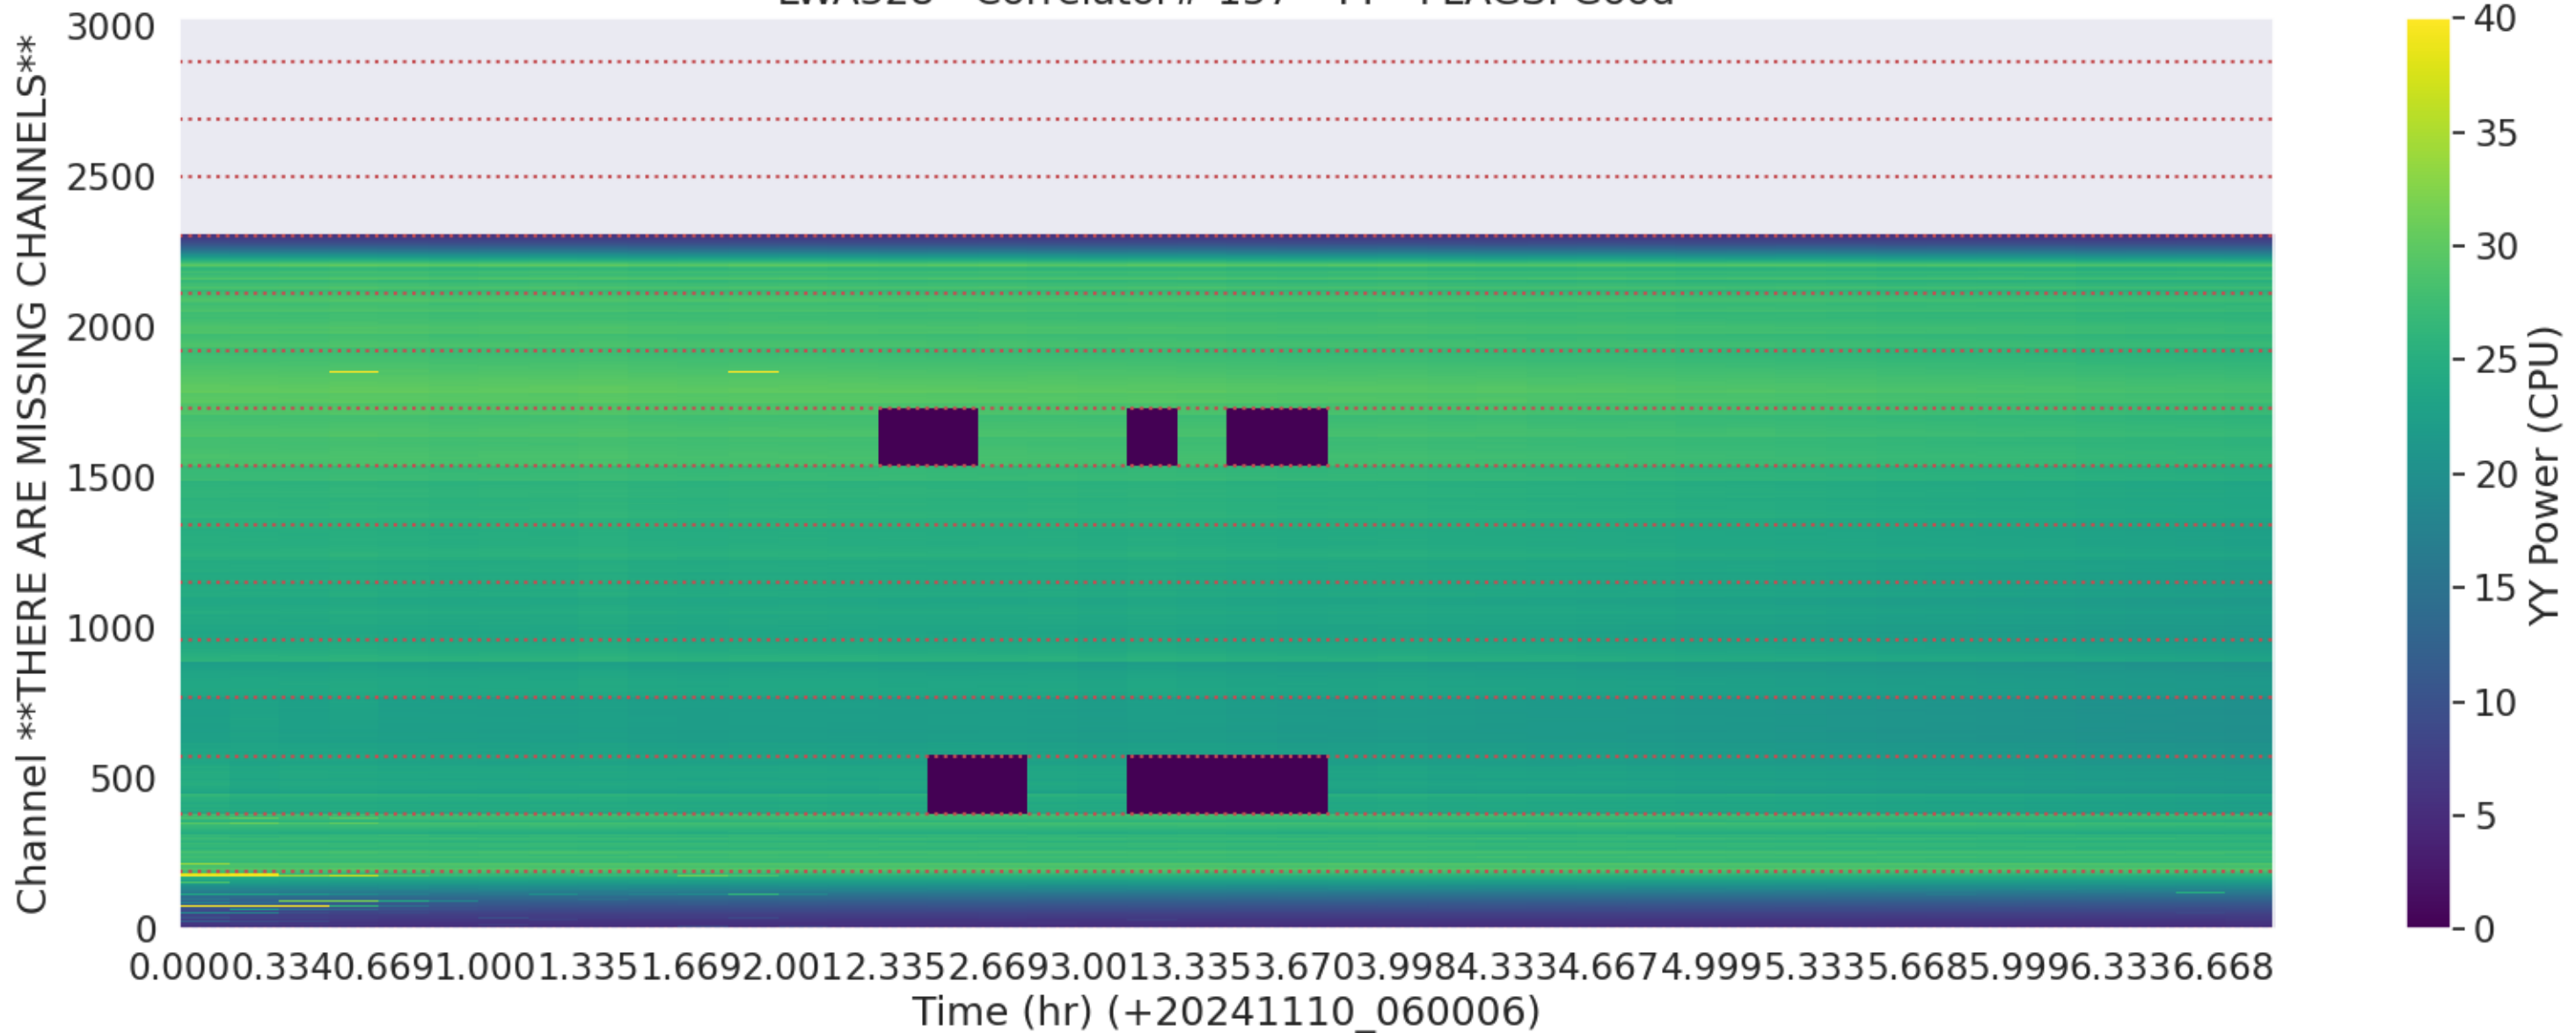

LWA334 - Correlator# 156 - XX - FLAGS: Good

LWA334 - Correlator# 156 - YY - FLAGS: Good

LWA328 - Correlator# 157 - XX - FLAGS: Good

LWA328 - Correlator# 157 - YY - FLAGS: Good

LWA361 - Correlator# 158 - XX - FLAGS: Good