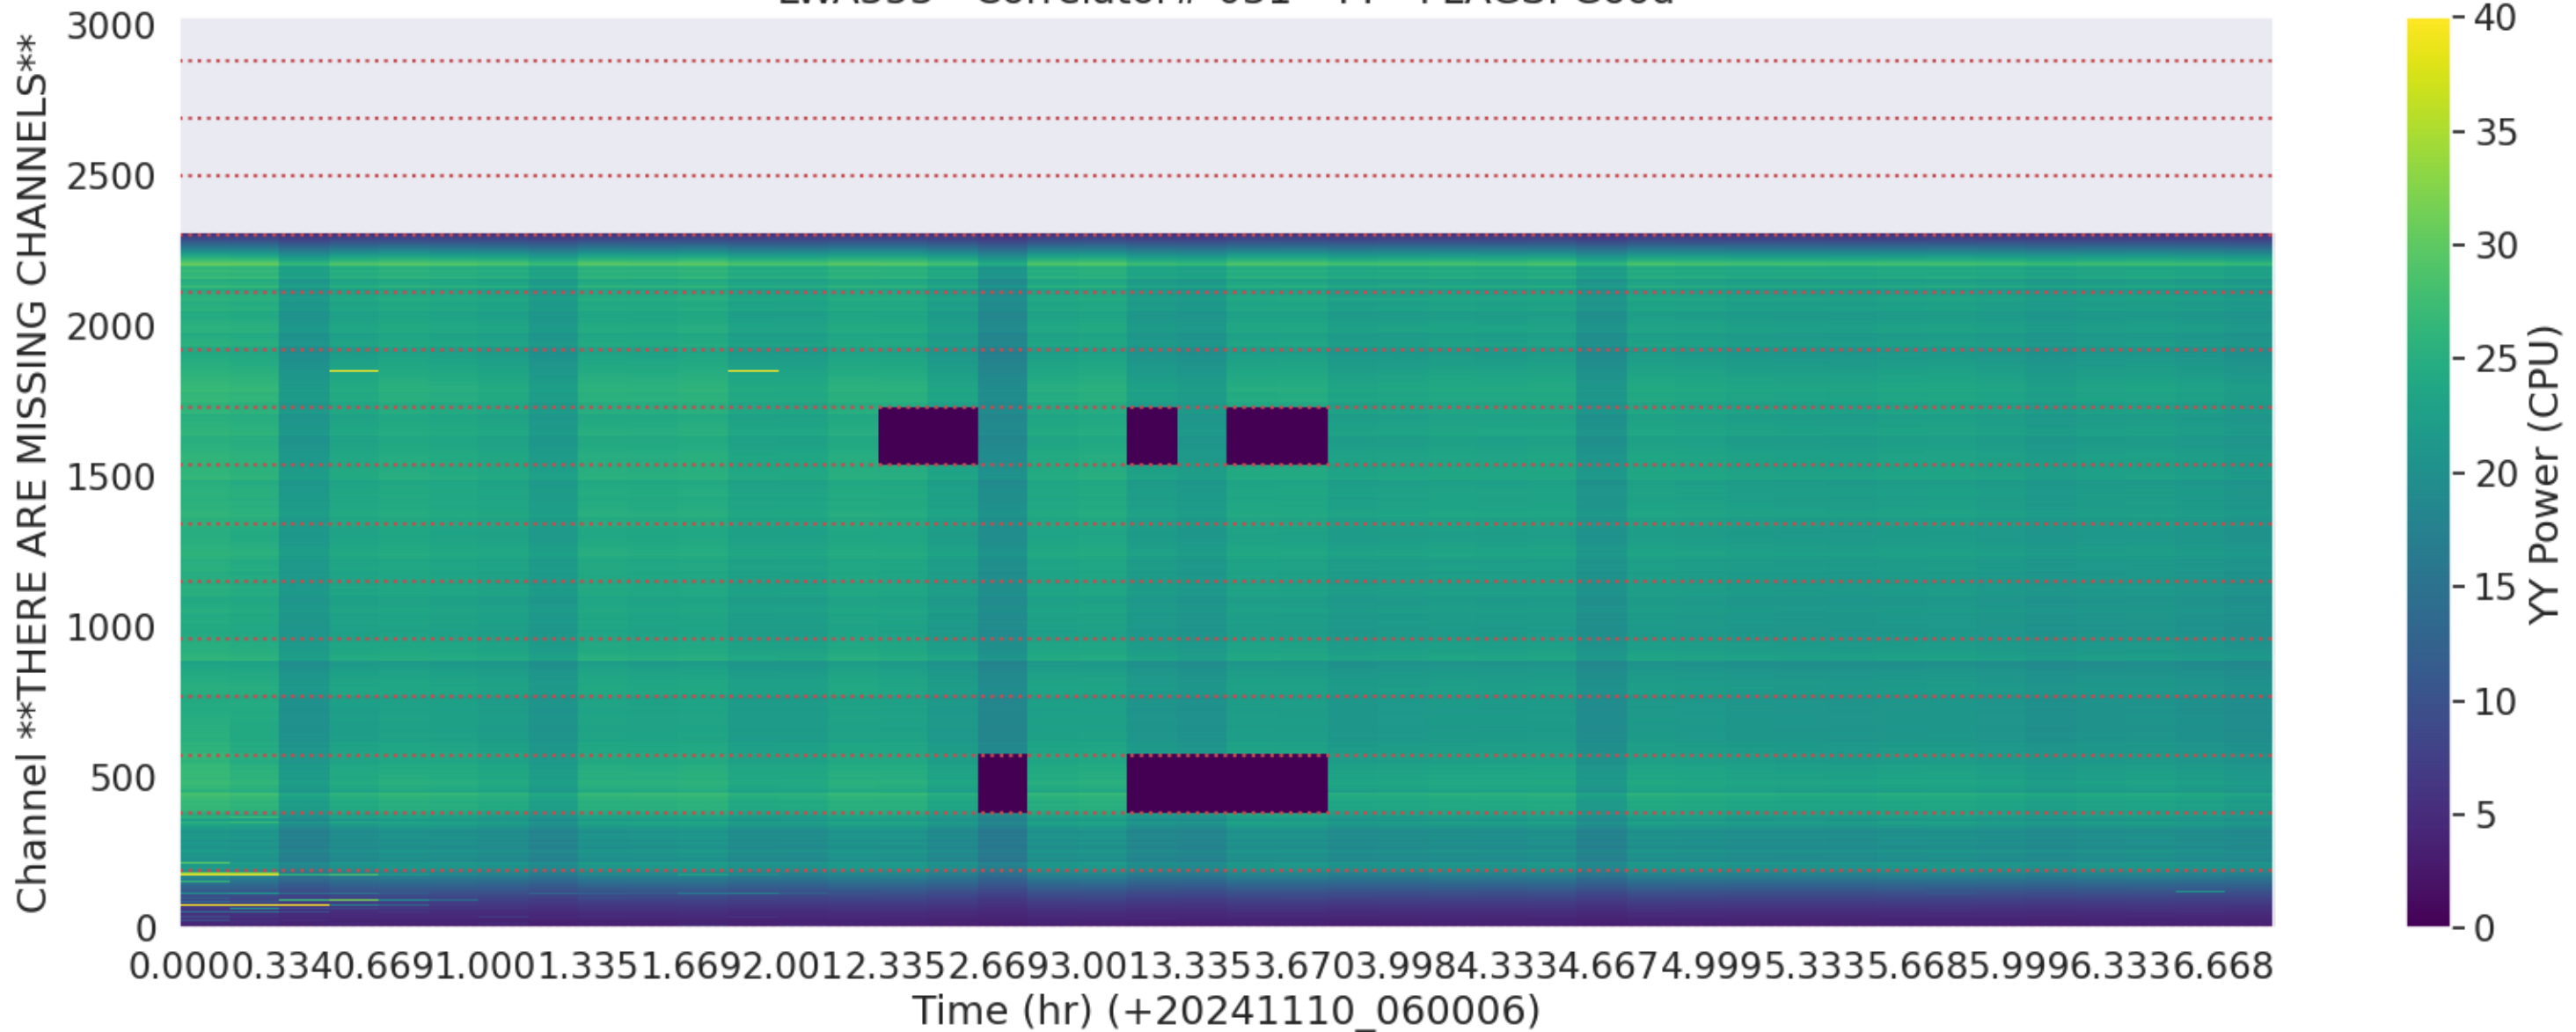

LWA362 - Correlator# 030 - XX - FLAGS: Good

LWA362 - Correlator# 030 - YY - FLAGS: Good

LWA353 - Correlator# 031 - XX - FLAGS: Good

LWA353 - Correlator# 031 - YY - FLAGS: Good

LWA257 - Correlator# 032 - XX - FLAGS: Good