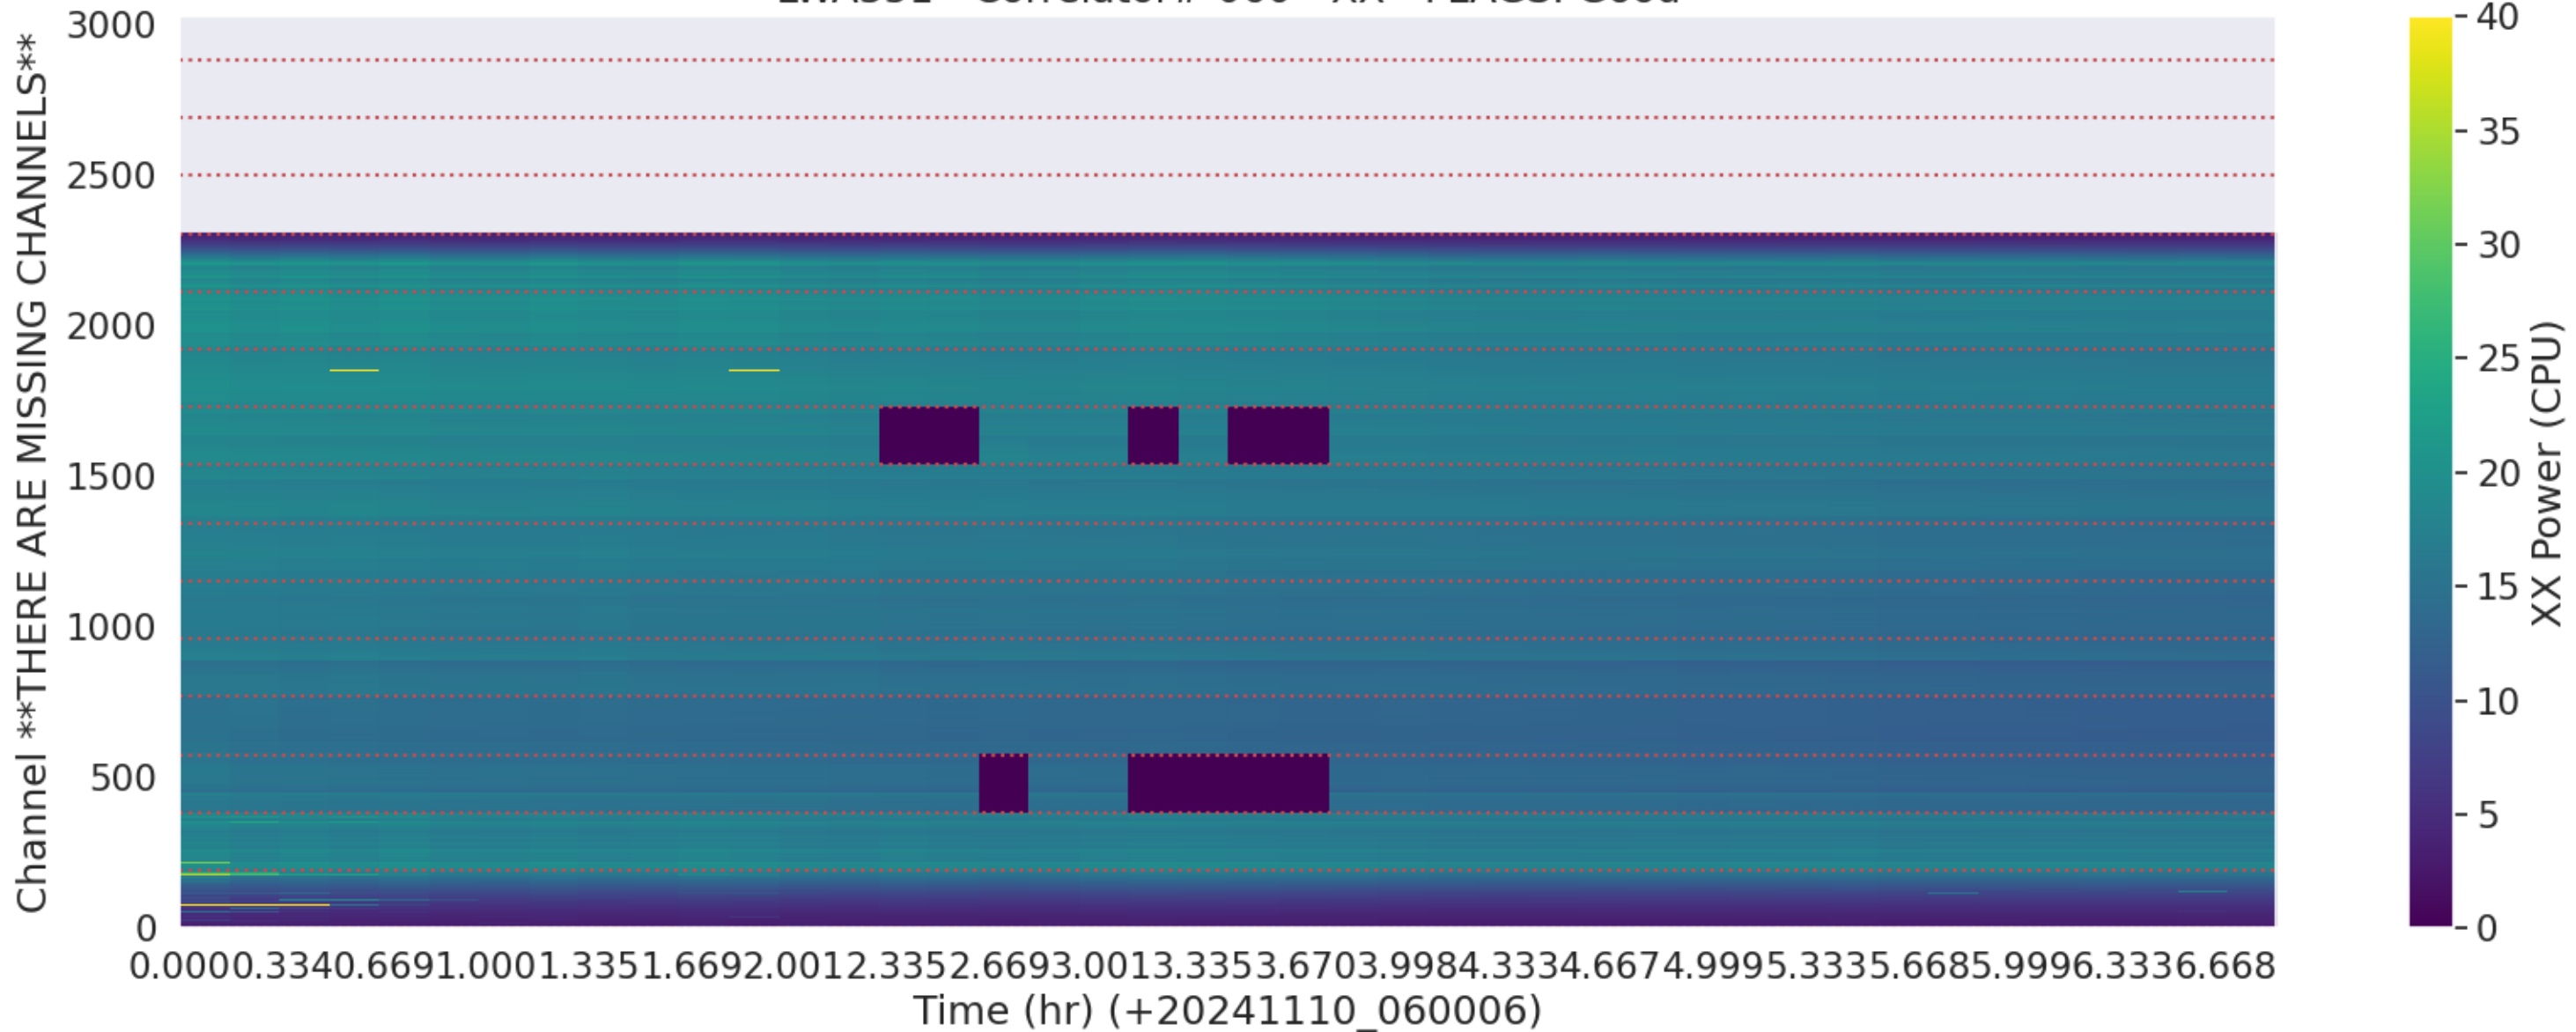

LWA343 - Correlator# 058 - YY - FLAGS: Good

LWA337 - Correlator# 059 - XX - FLAGS: Good

LWA337 - Correlator# 059 - YY - FLAGS: Good

LWA351 - Correlator# 060 - XX - FLAGS: Good

LWA351 - Correlator# 060 - YY - FLAGS: Good