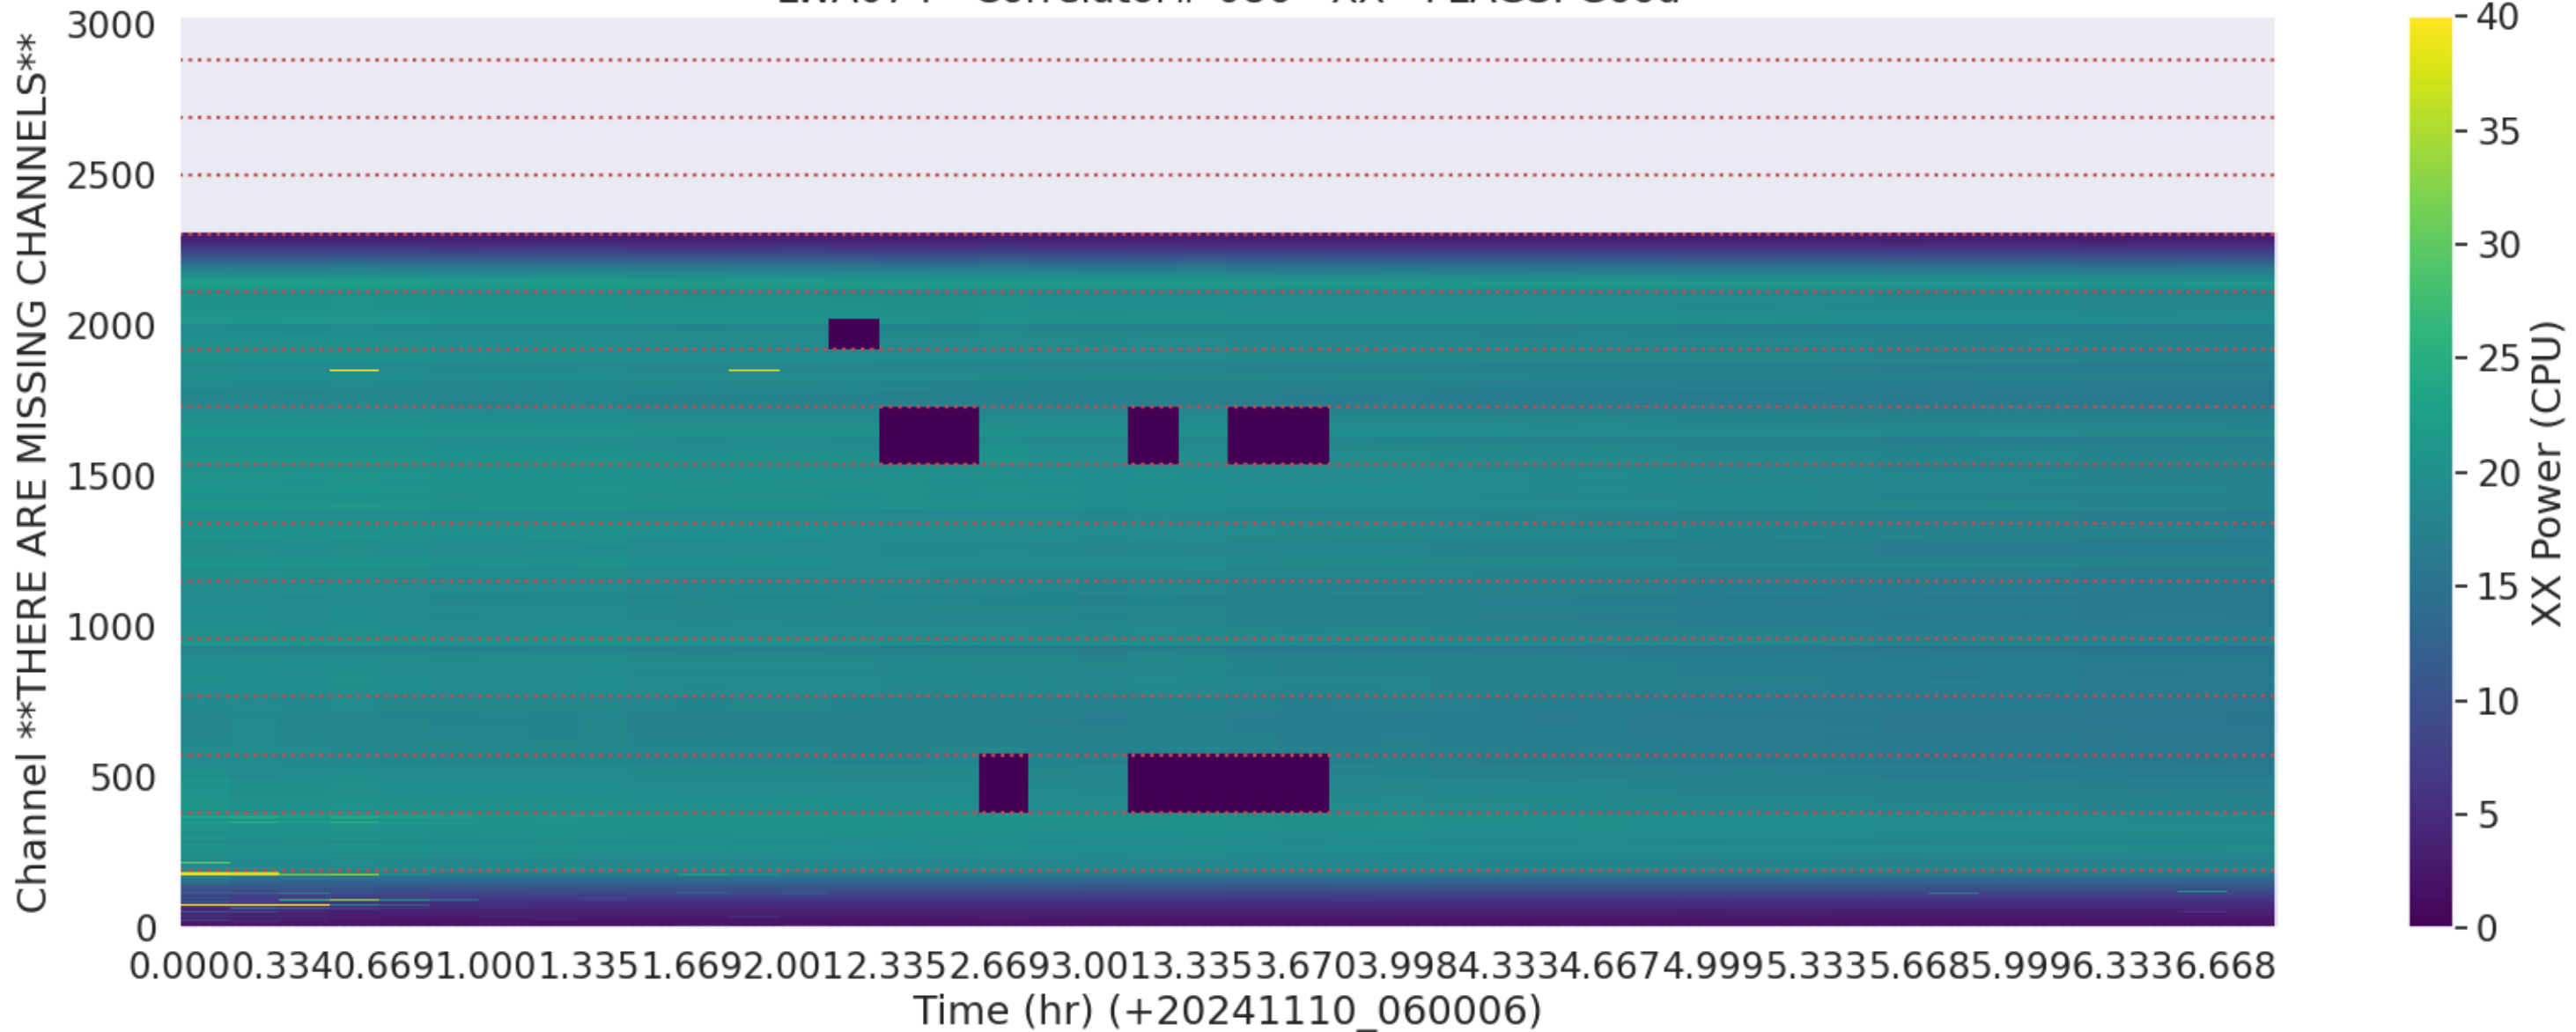

LWA074 - Correlator# 086 - XX - FLAGS: Good