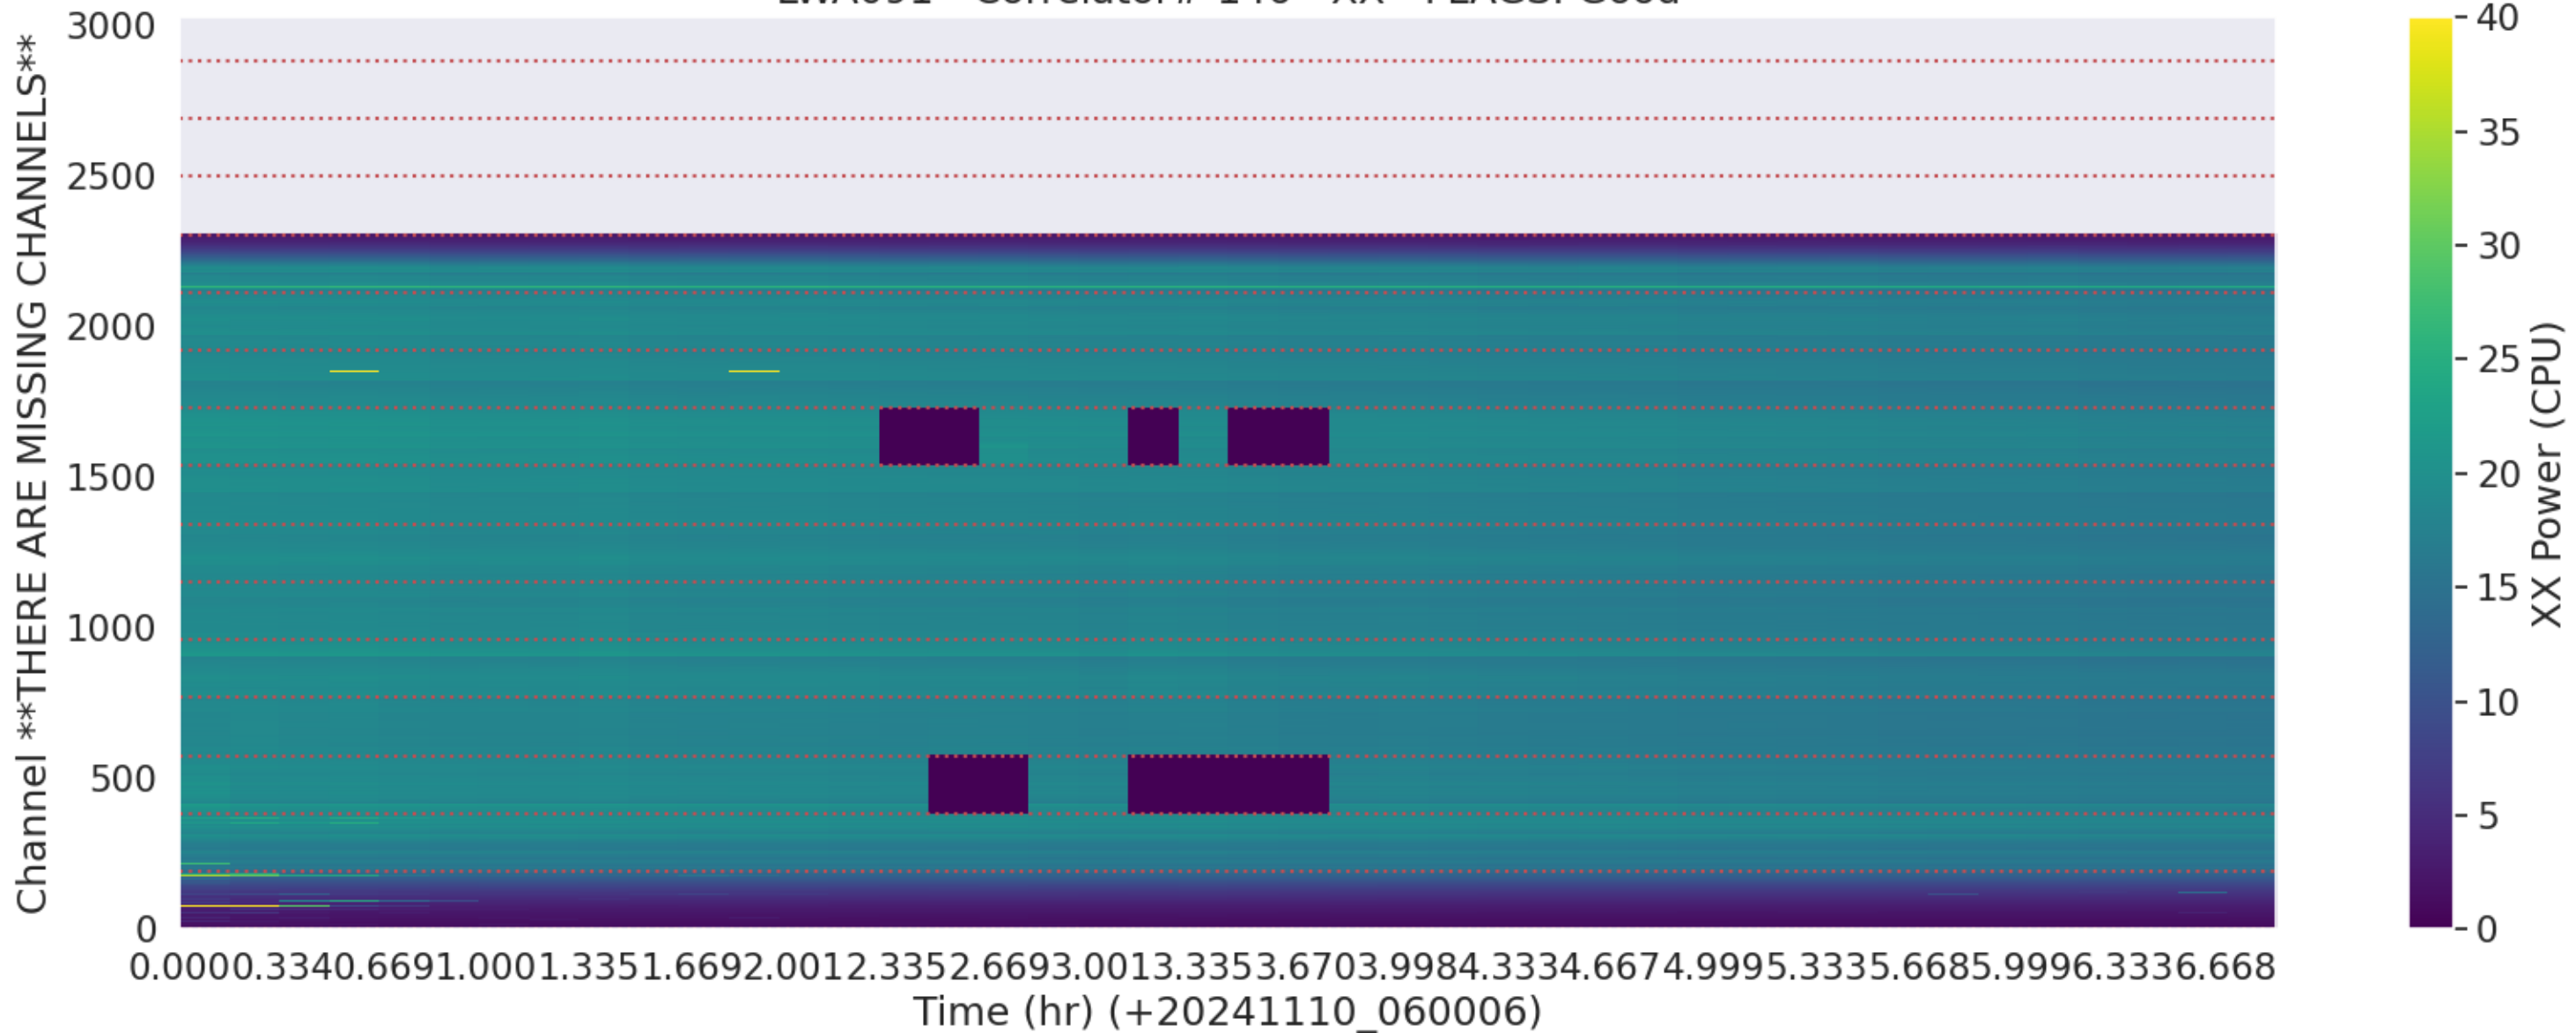

LWA091 - Correlator# 146 - XX - FLAGS: Good