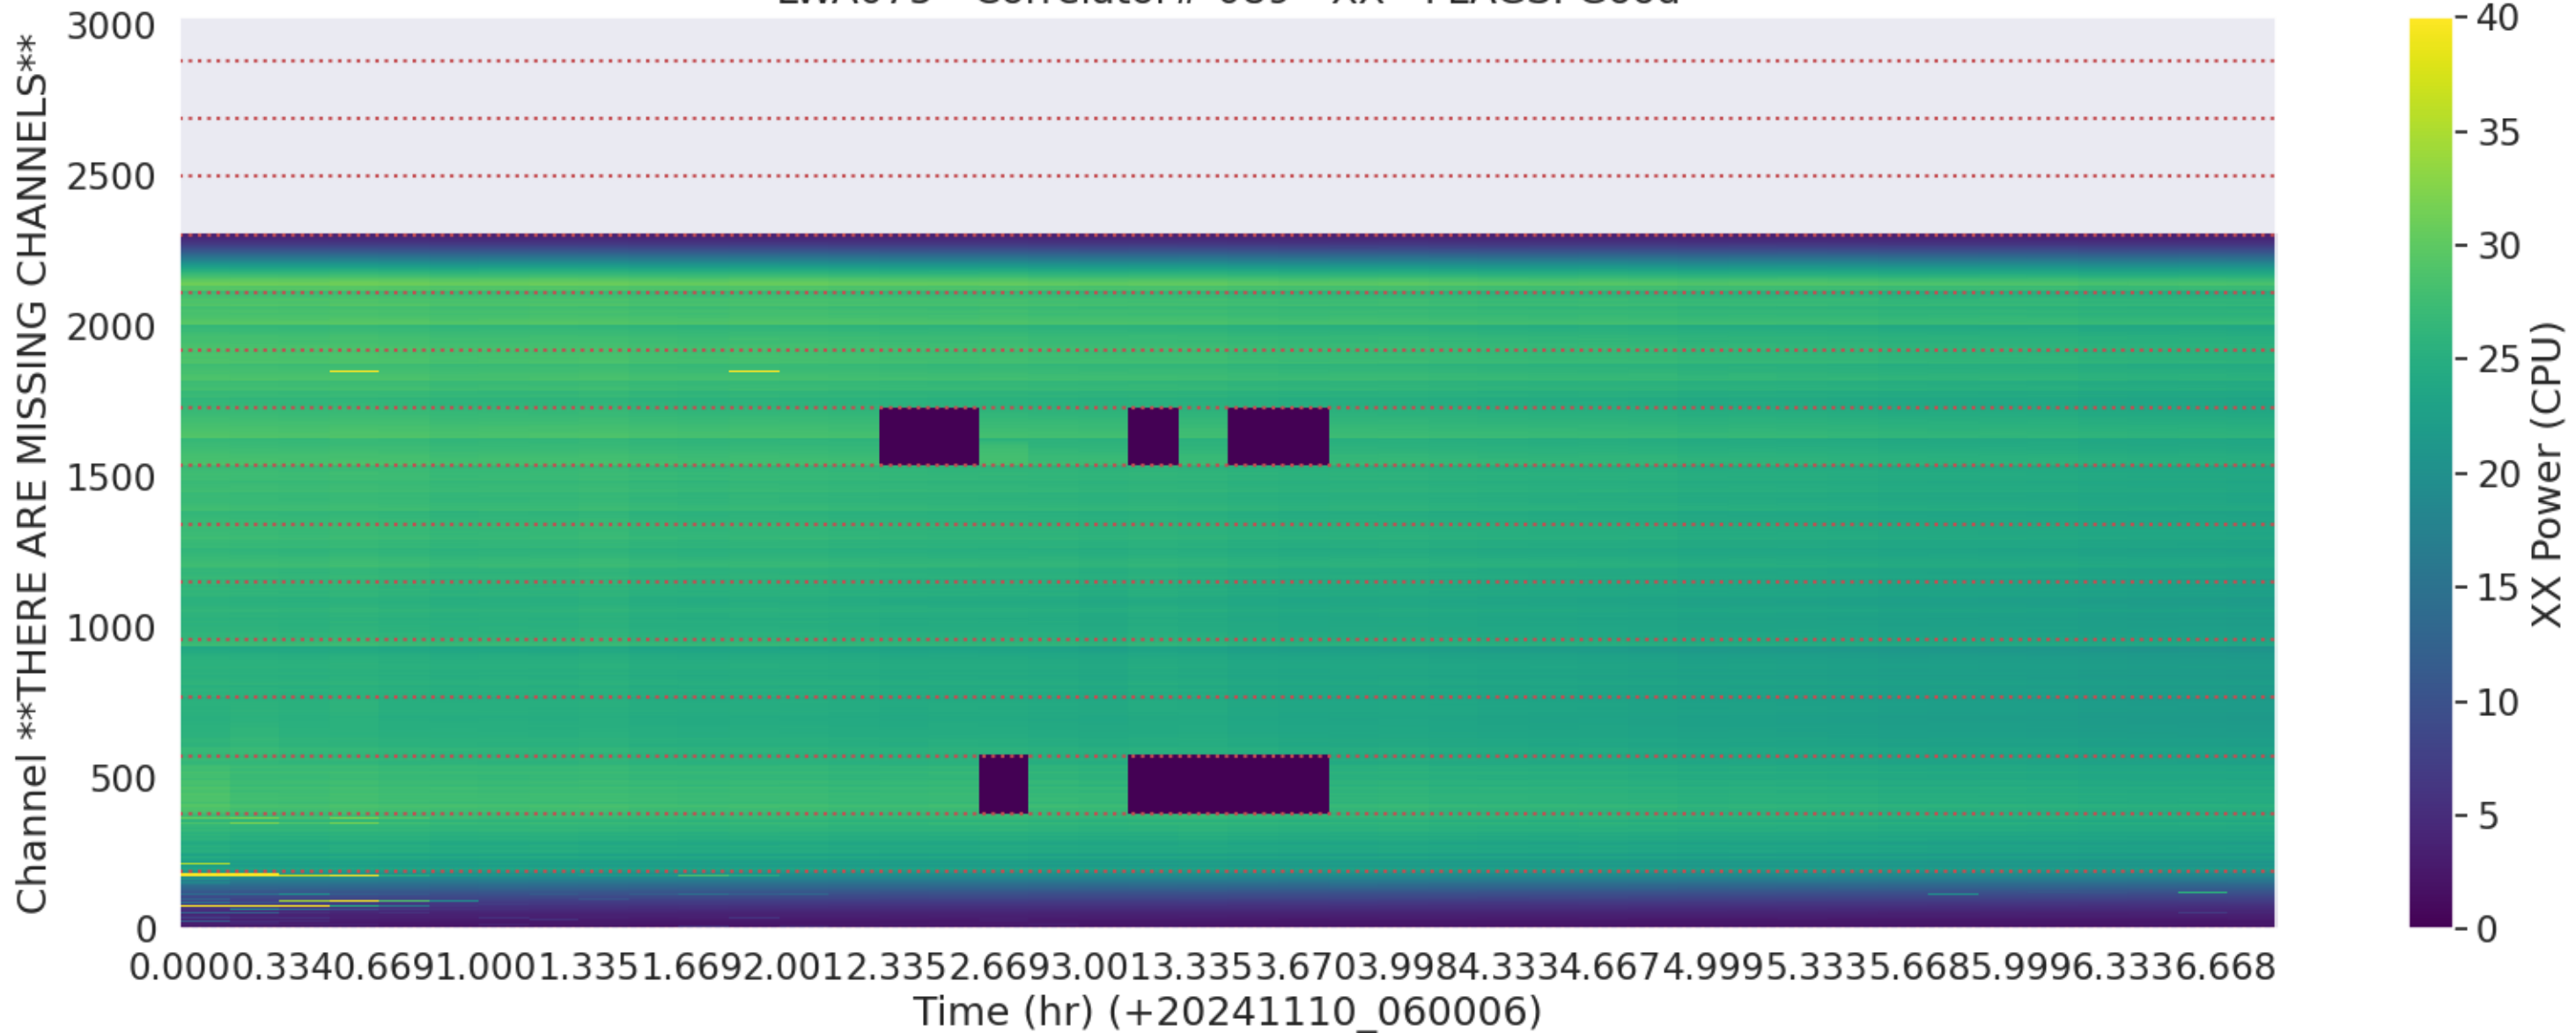

LWA075 - Correlator# 089 - XX - FLAGS: Good