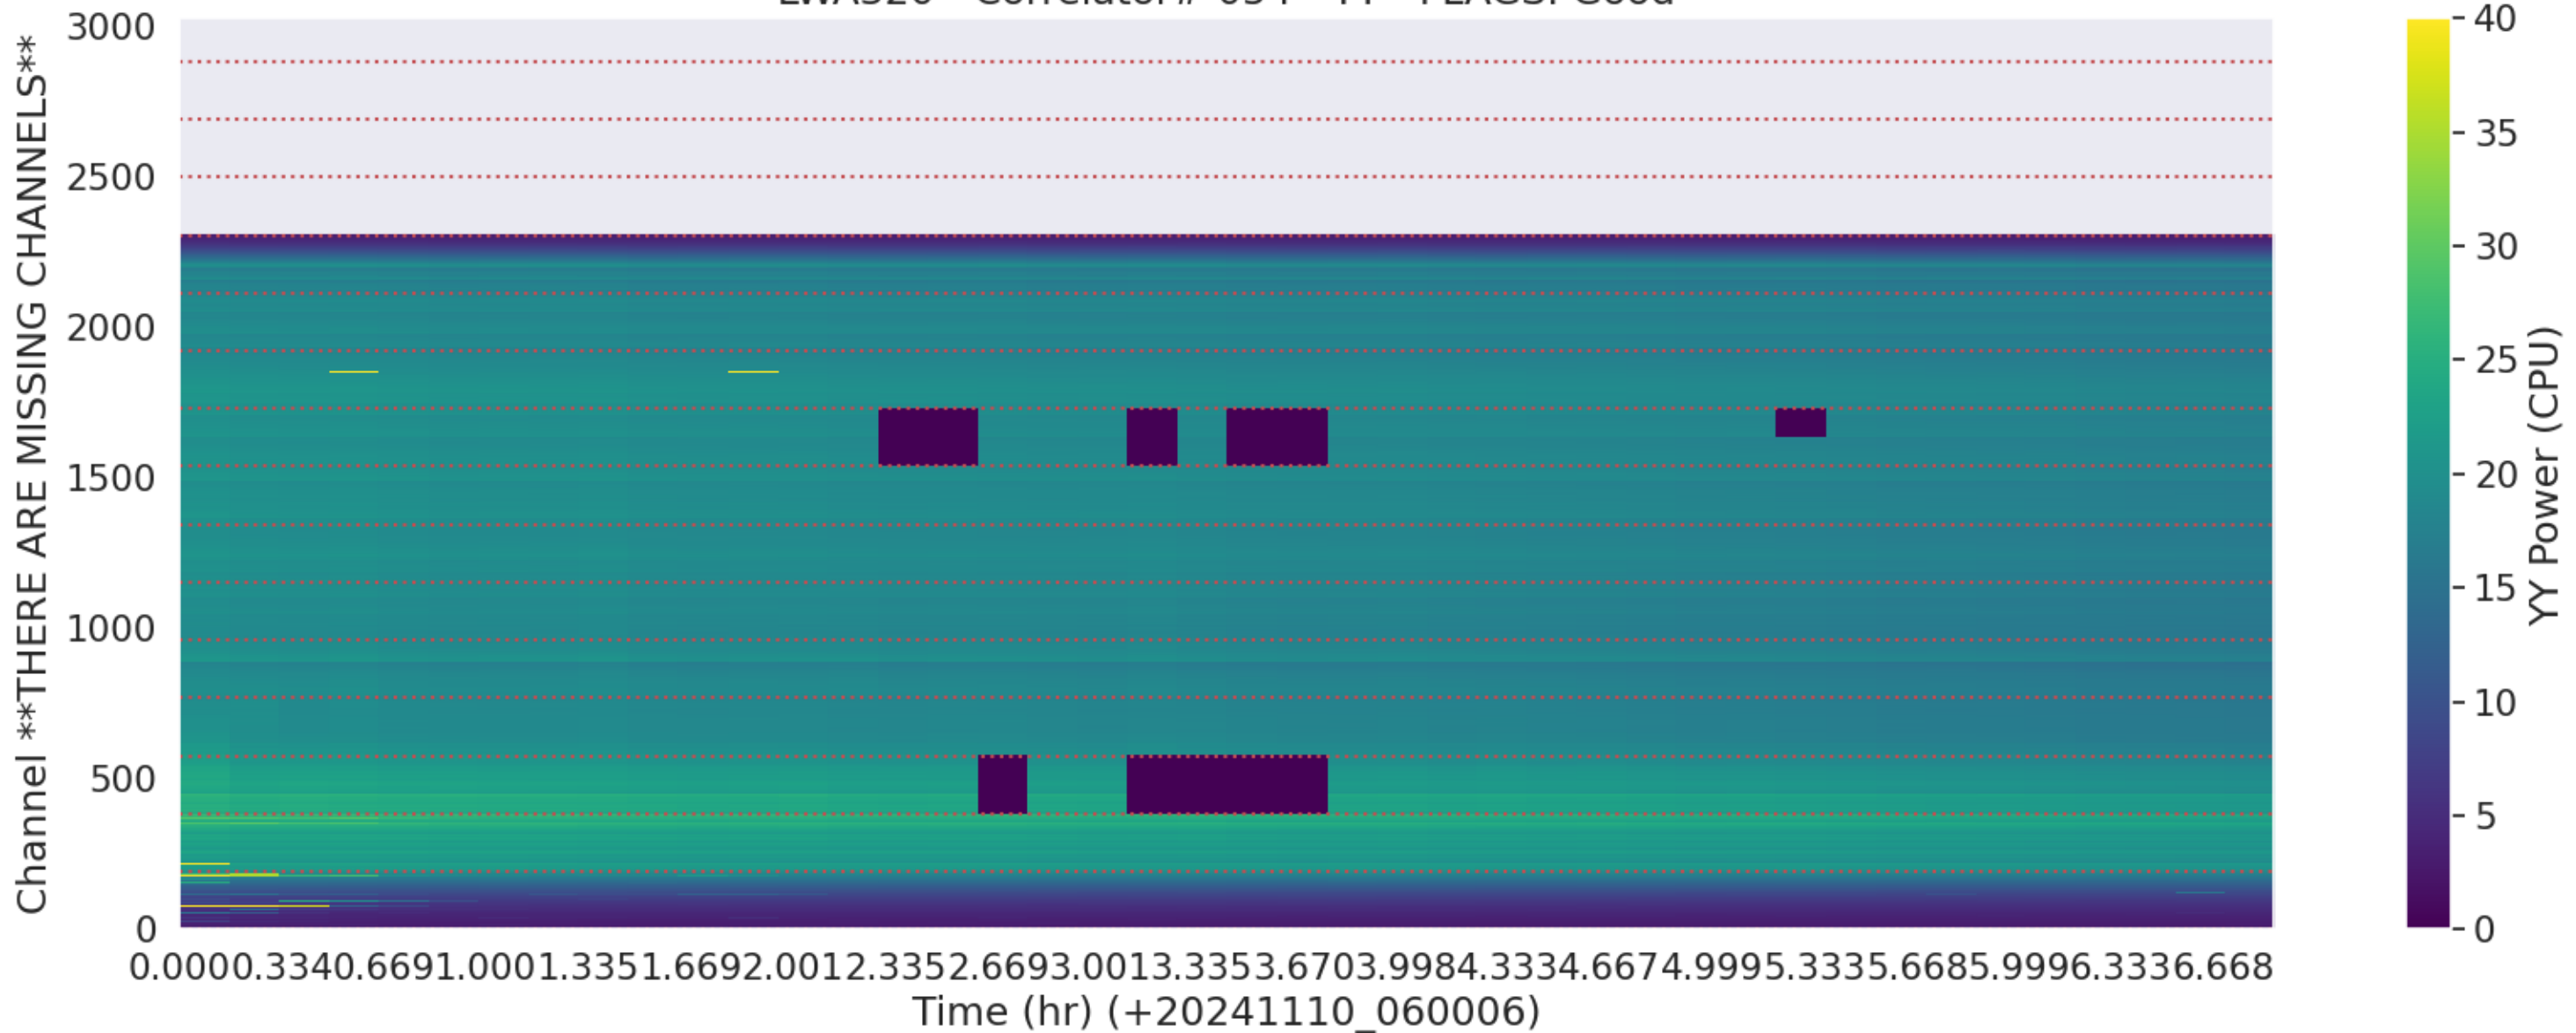

LWA320 - Correlator# 054 - YY - FLAGS: Good