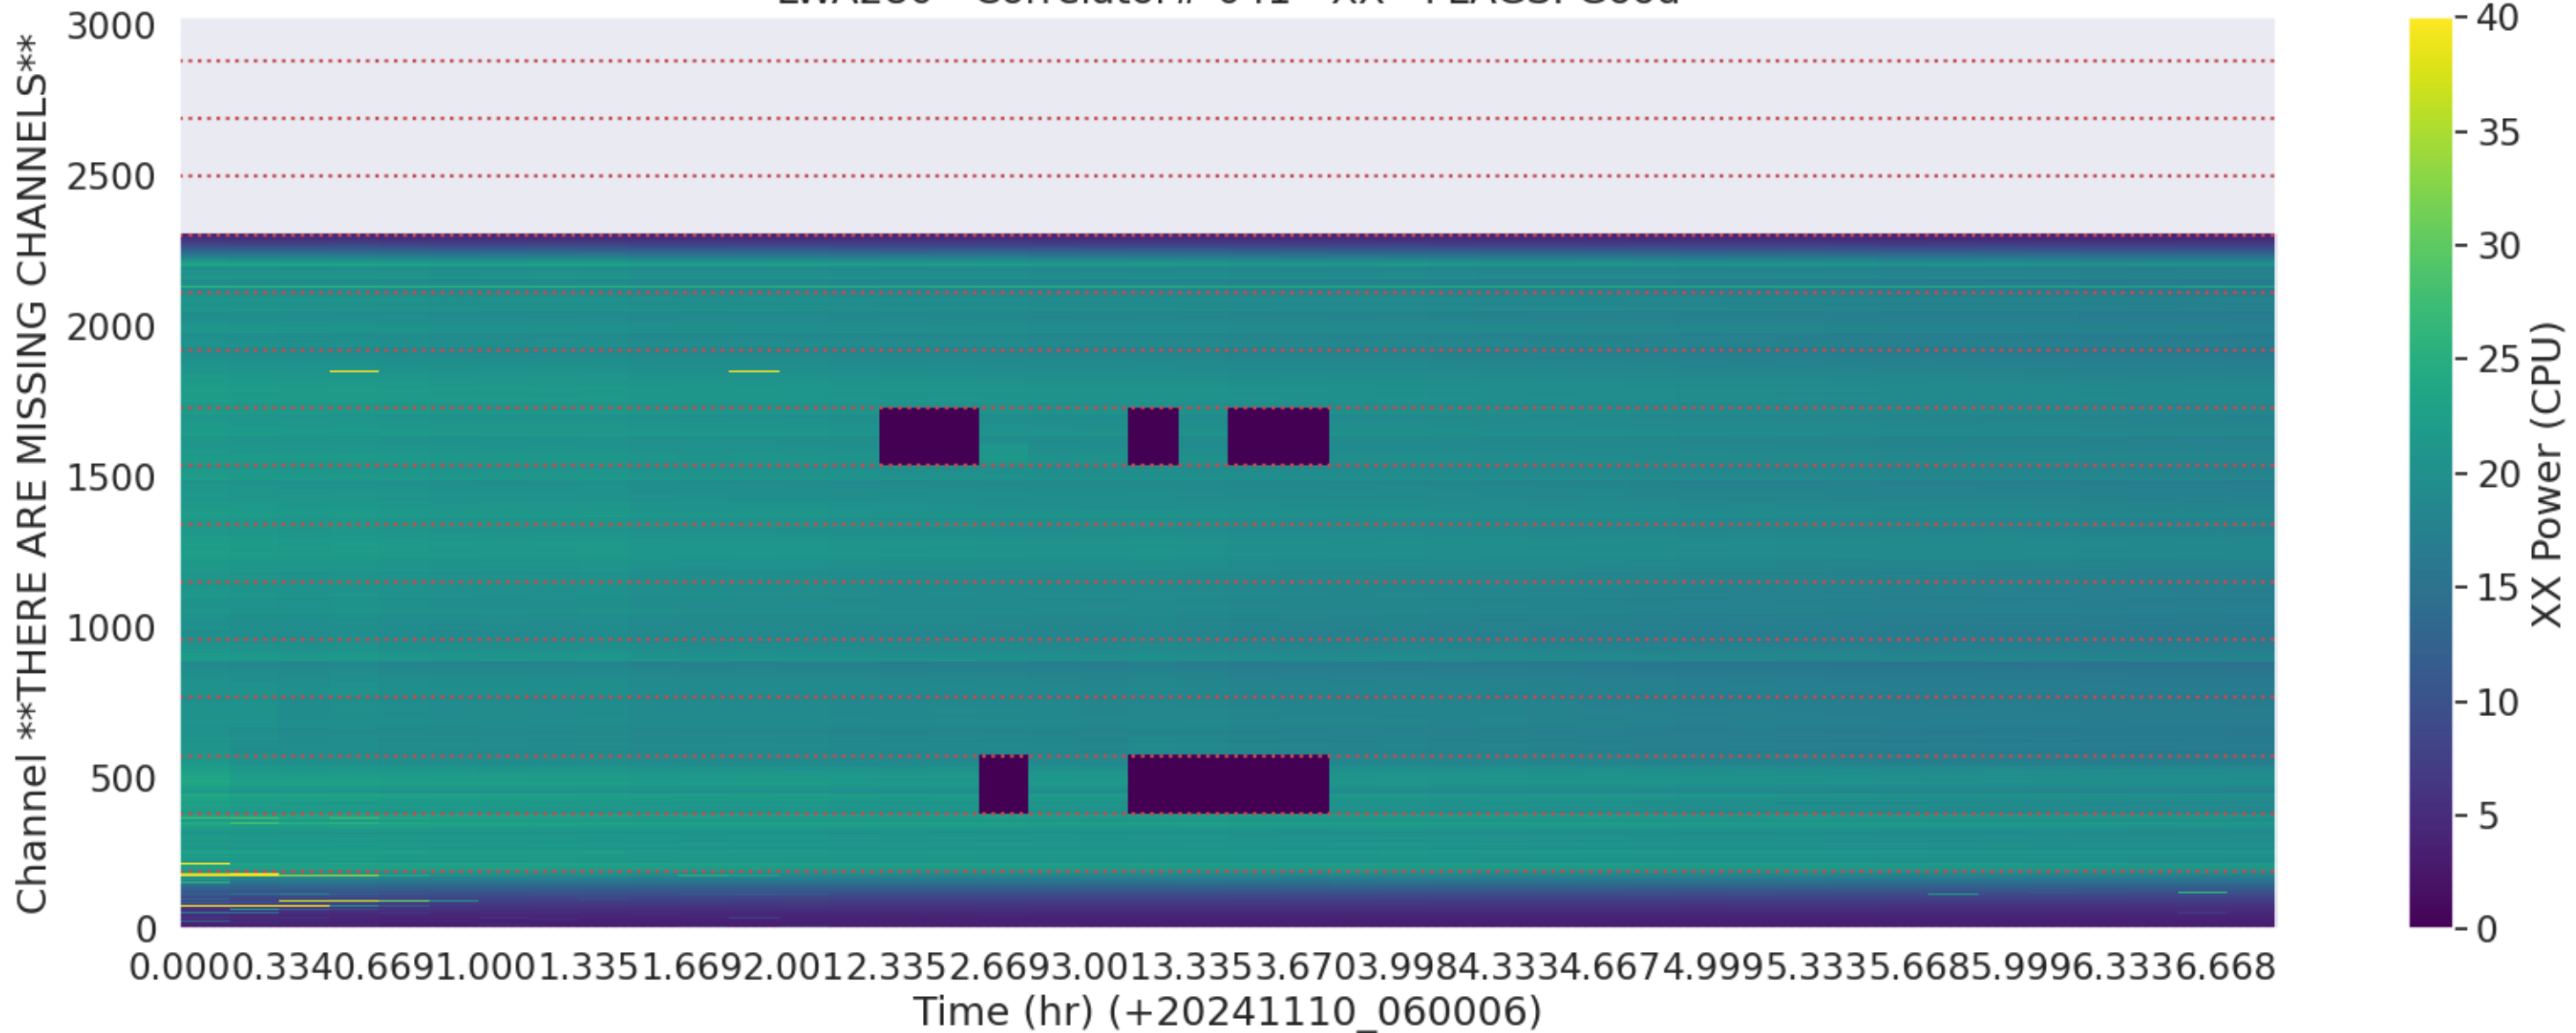

LWA280 - Correlator# 041 - XX - FLAGS: Good