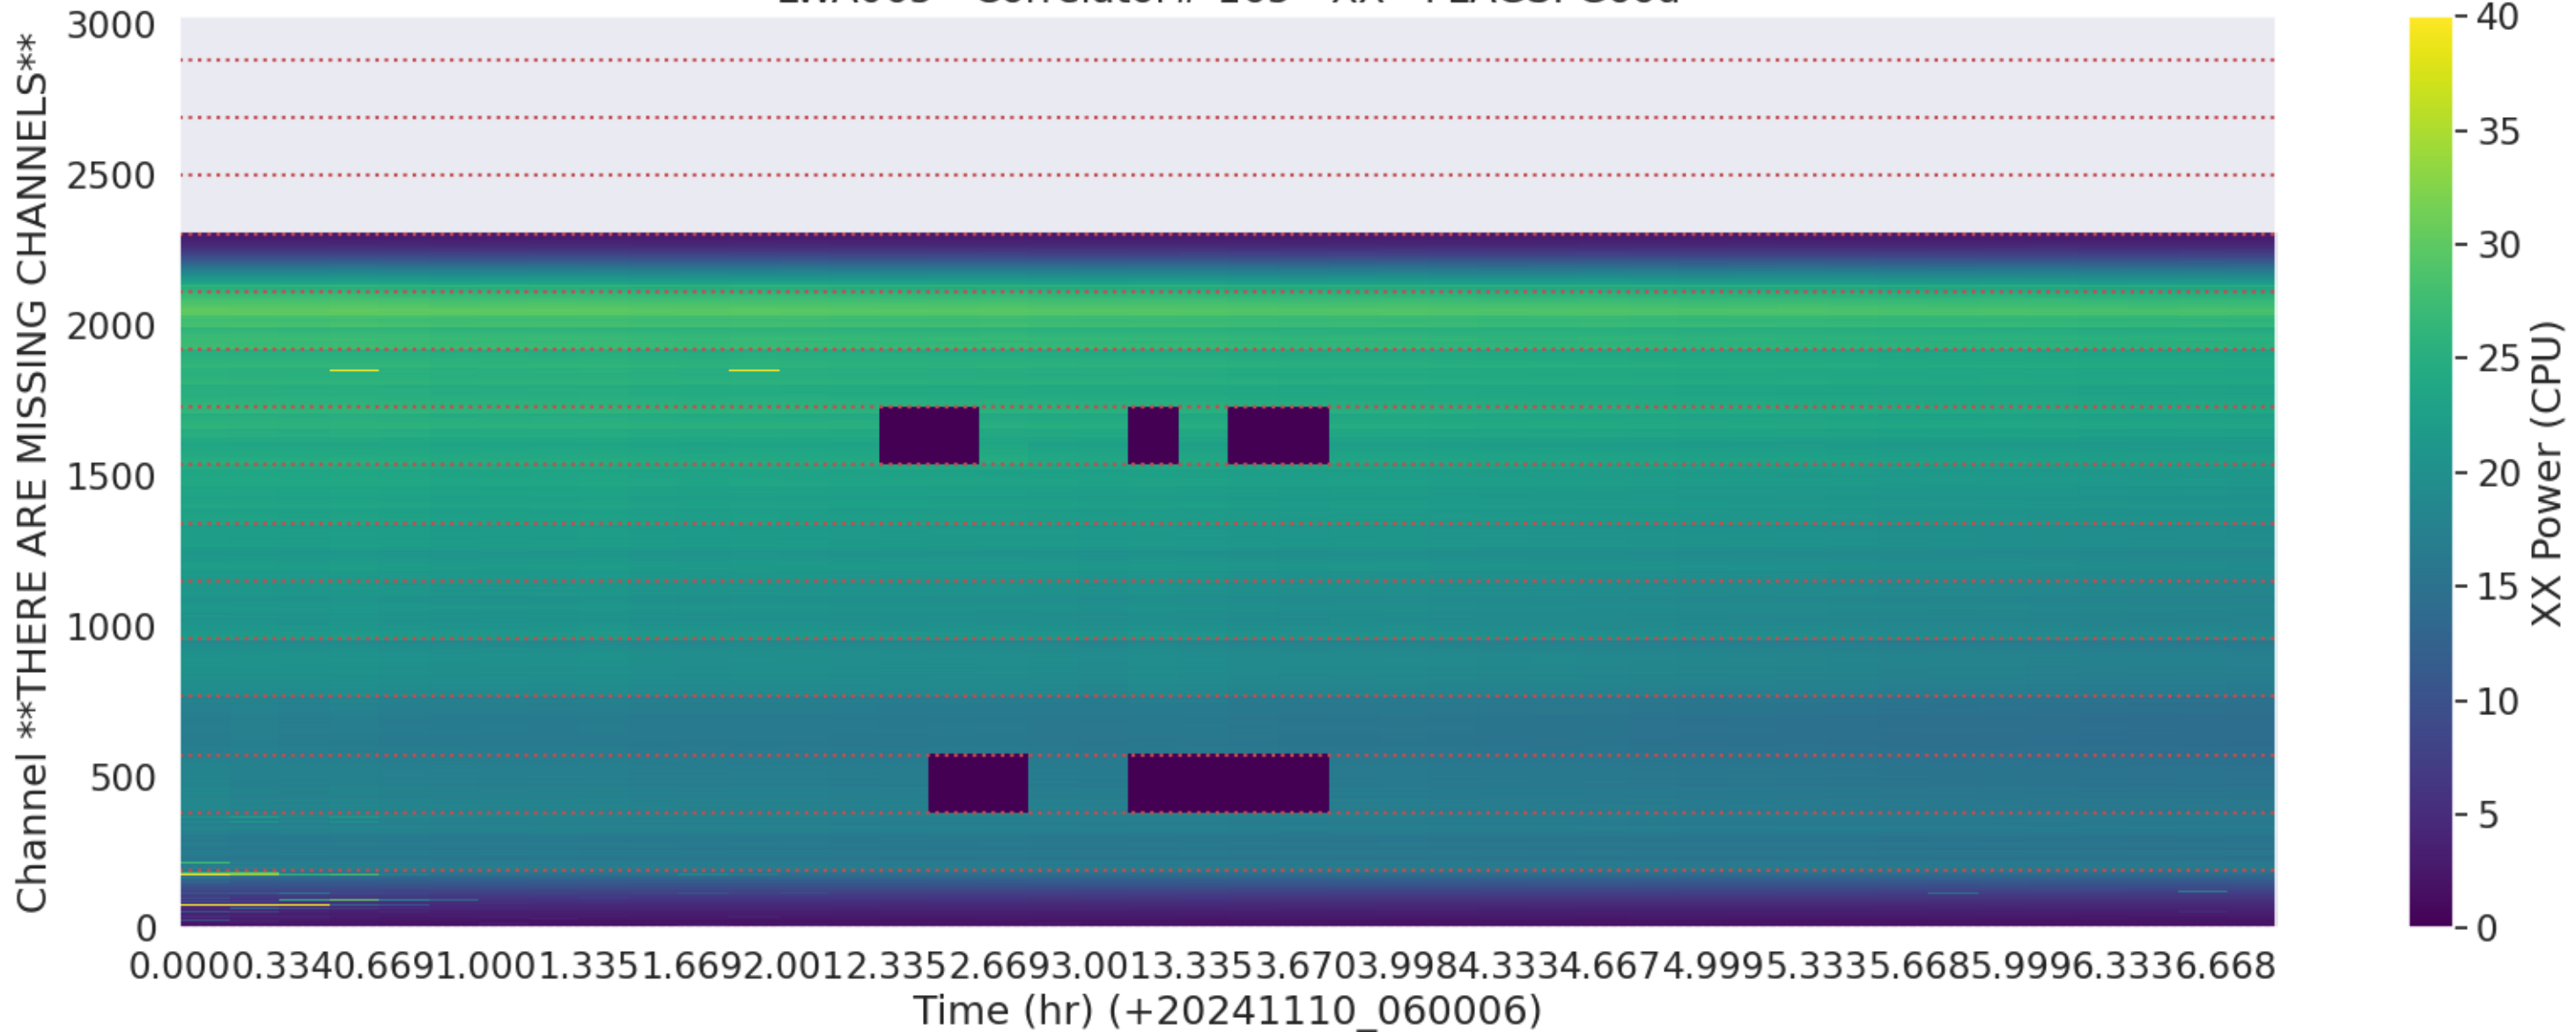

LWA036 - Correlator# 163 - YY - FLAGS: Good

LWA066 - Correlator# 164 - XX - FLAGS: Good

LWA066 - Correlator# 164 - YY - FLAGS: Good

LWA065 - Correlator# 165 - XX - FLAGS: Good

LWA065 - Correlator# 165 - YY - FLAGS: Good