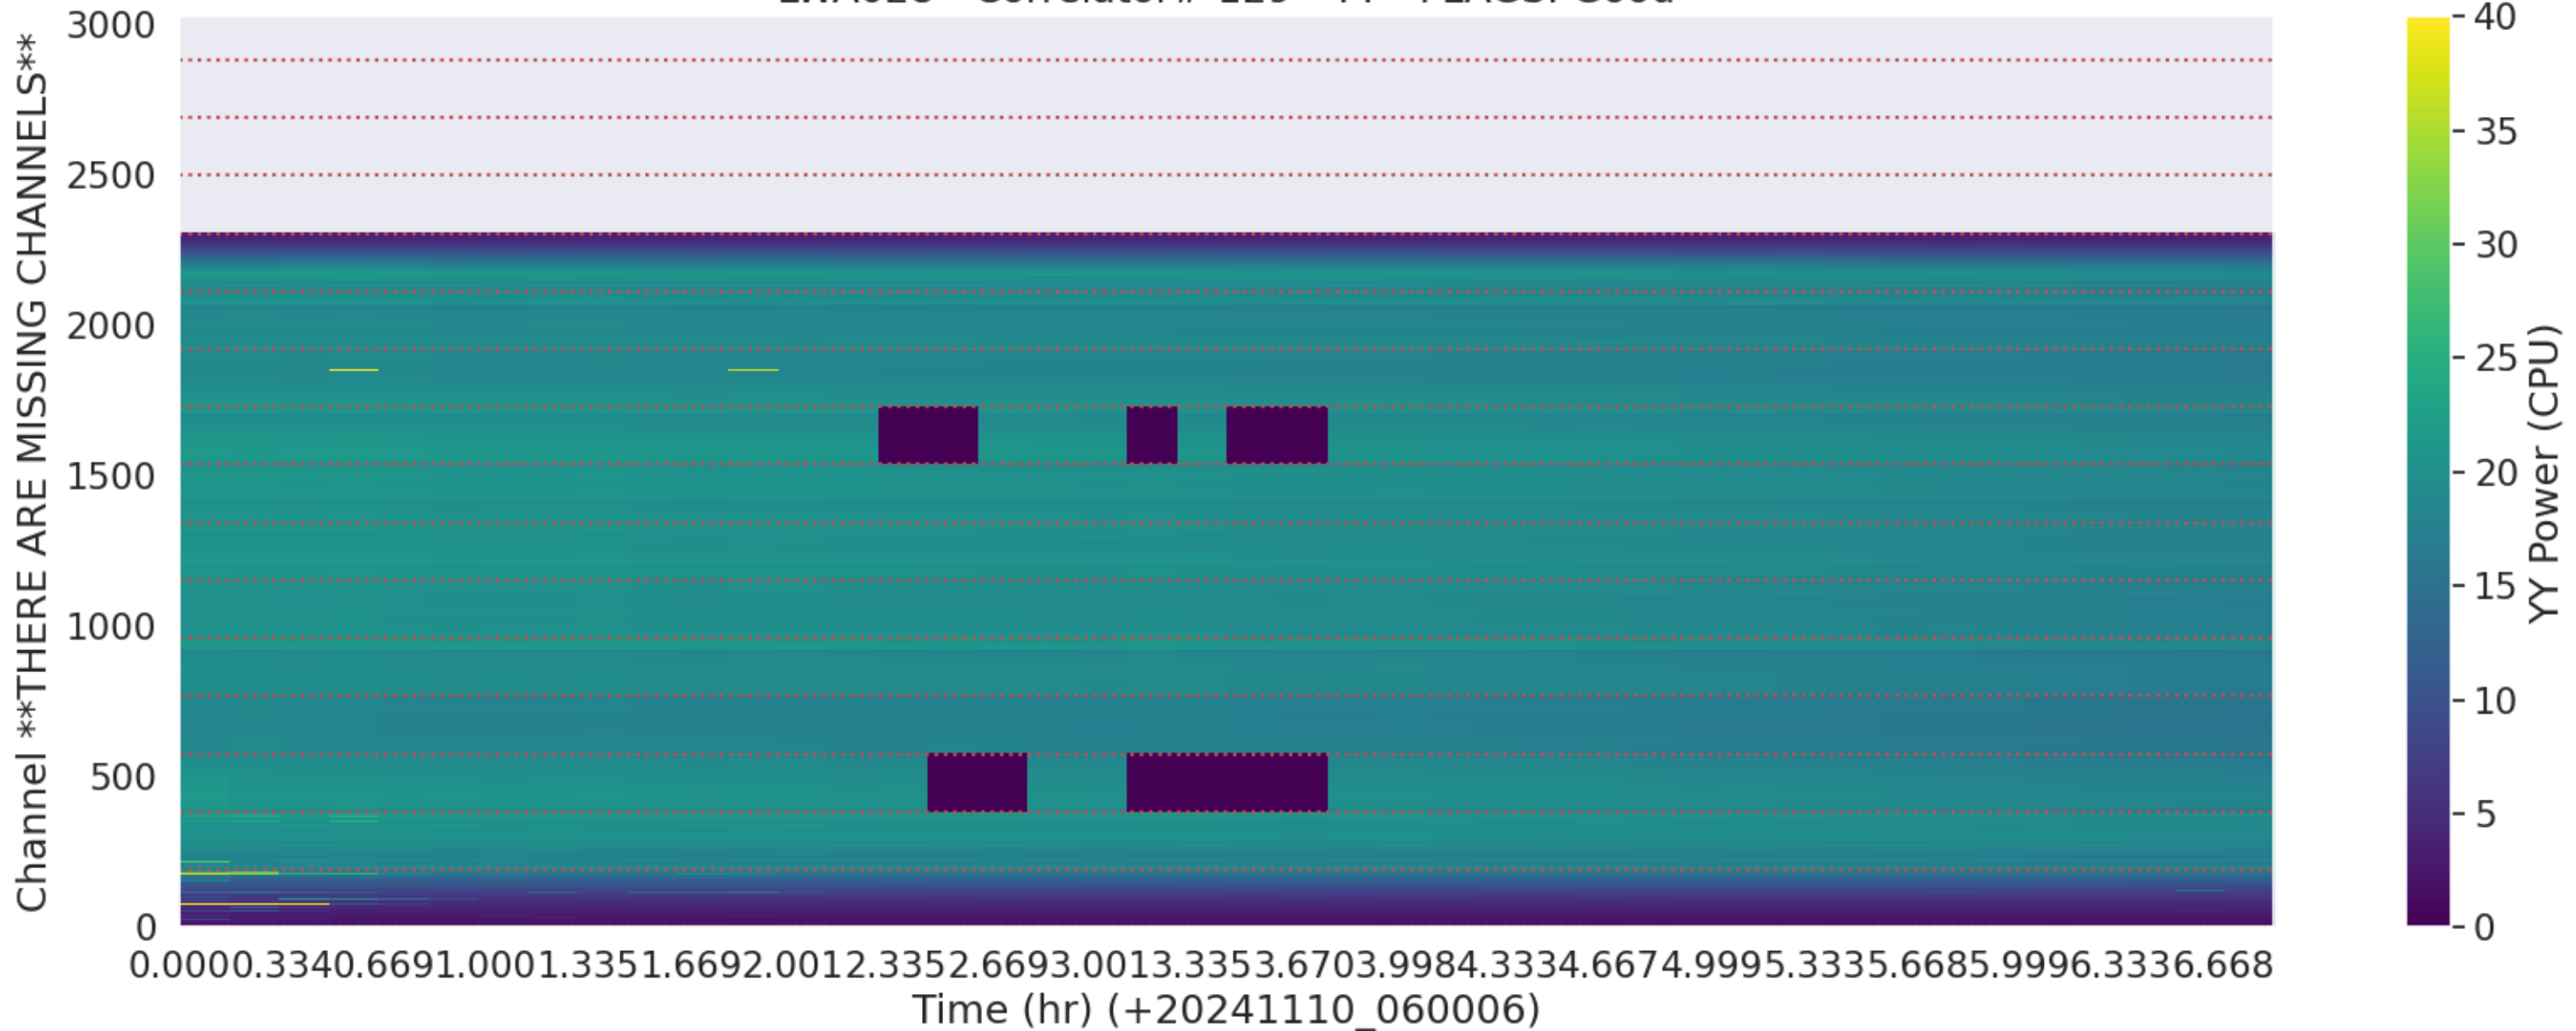

LWA028 - Correlator# 129 - YY - FLAGS: Good