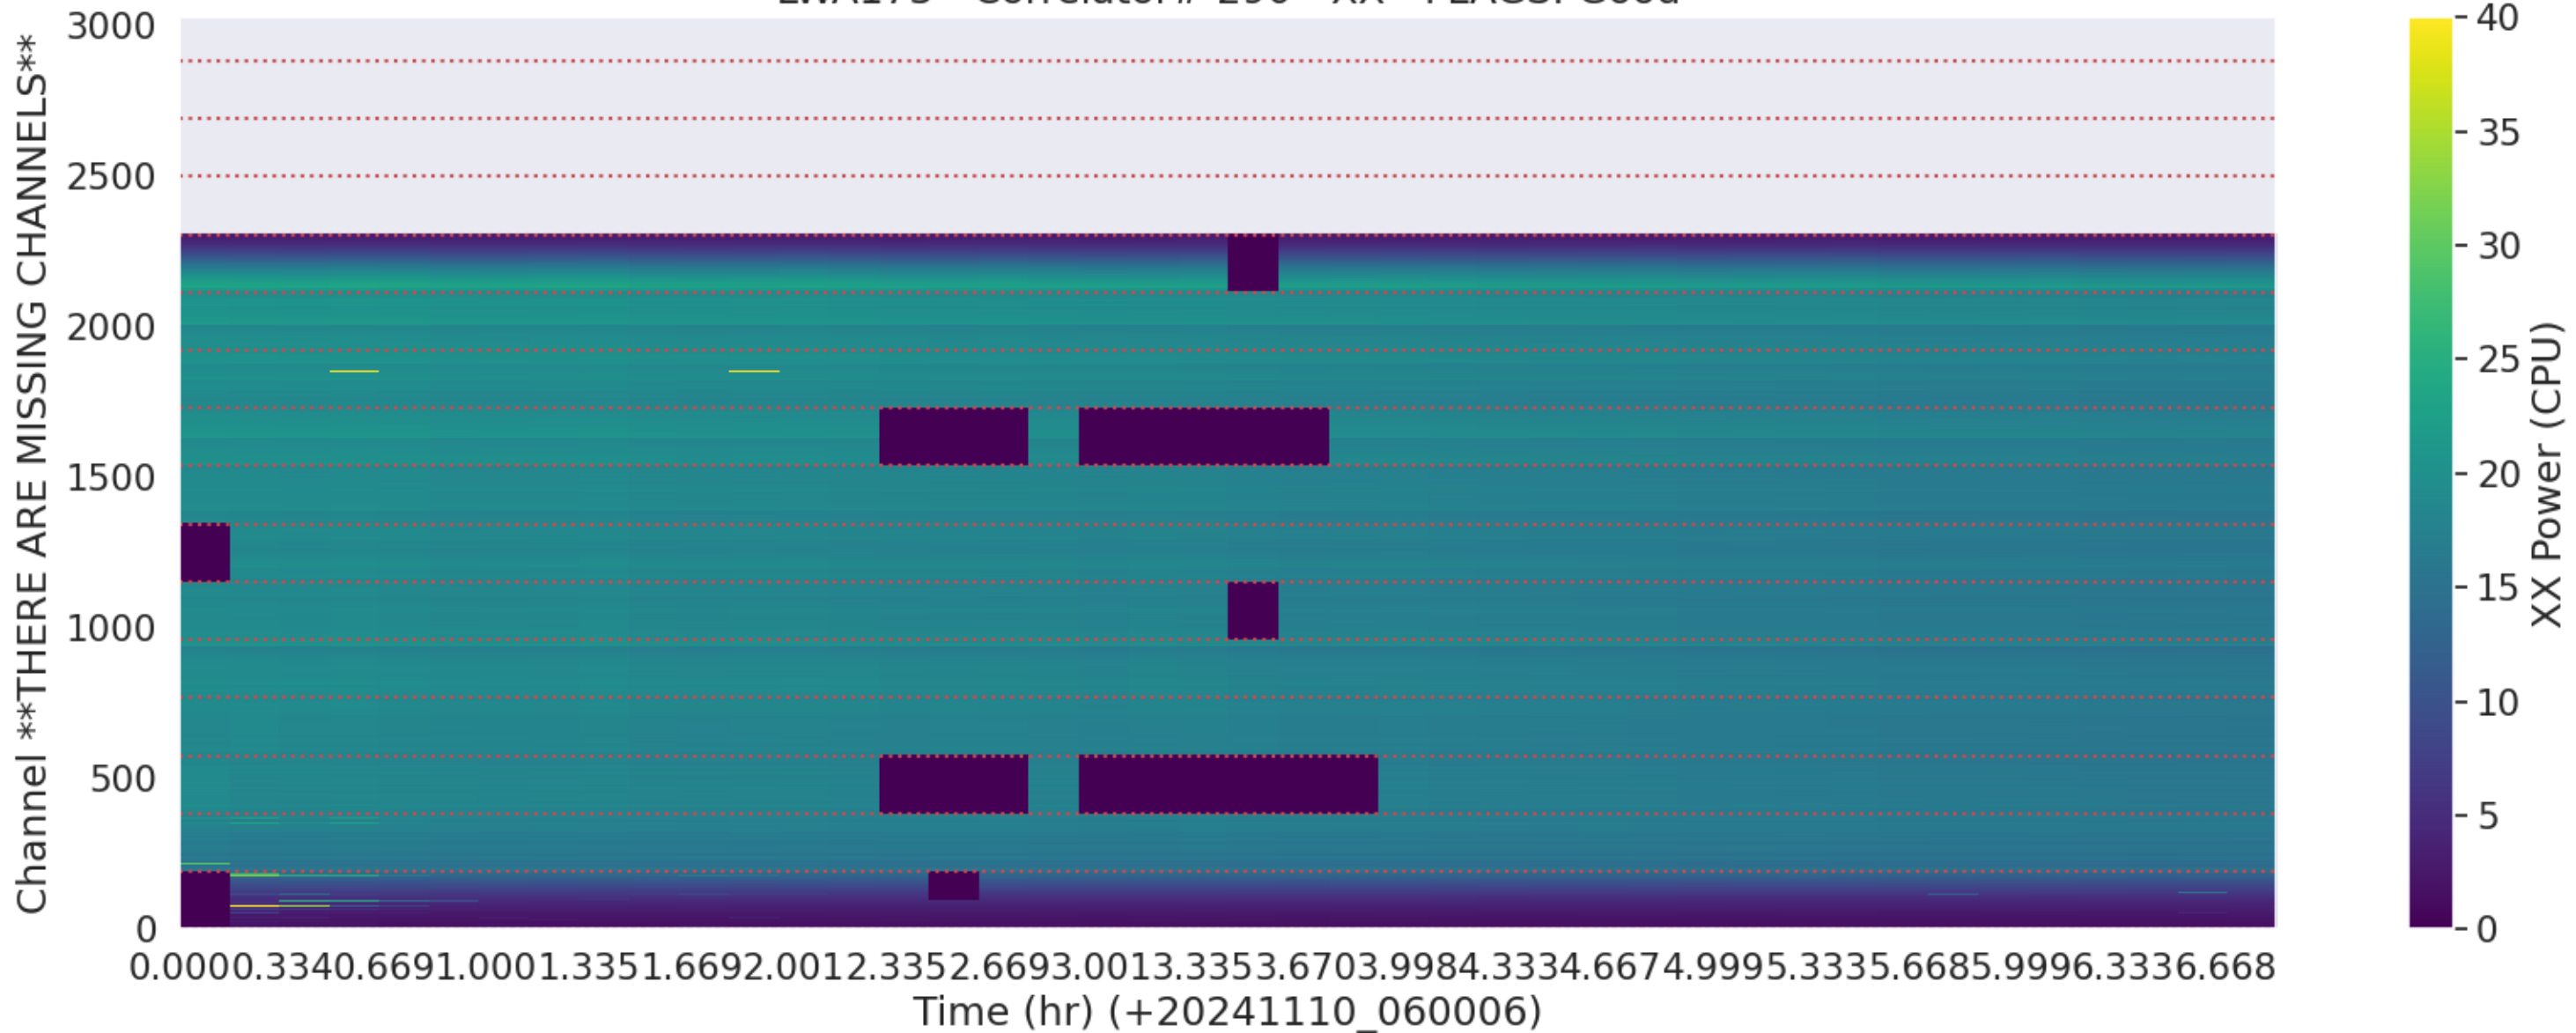

LWA173 - Correlator# 290 - XX - FLAGS: Good