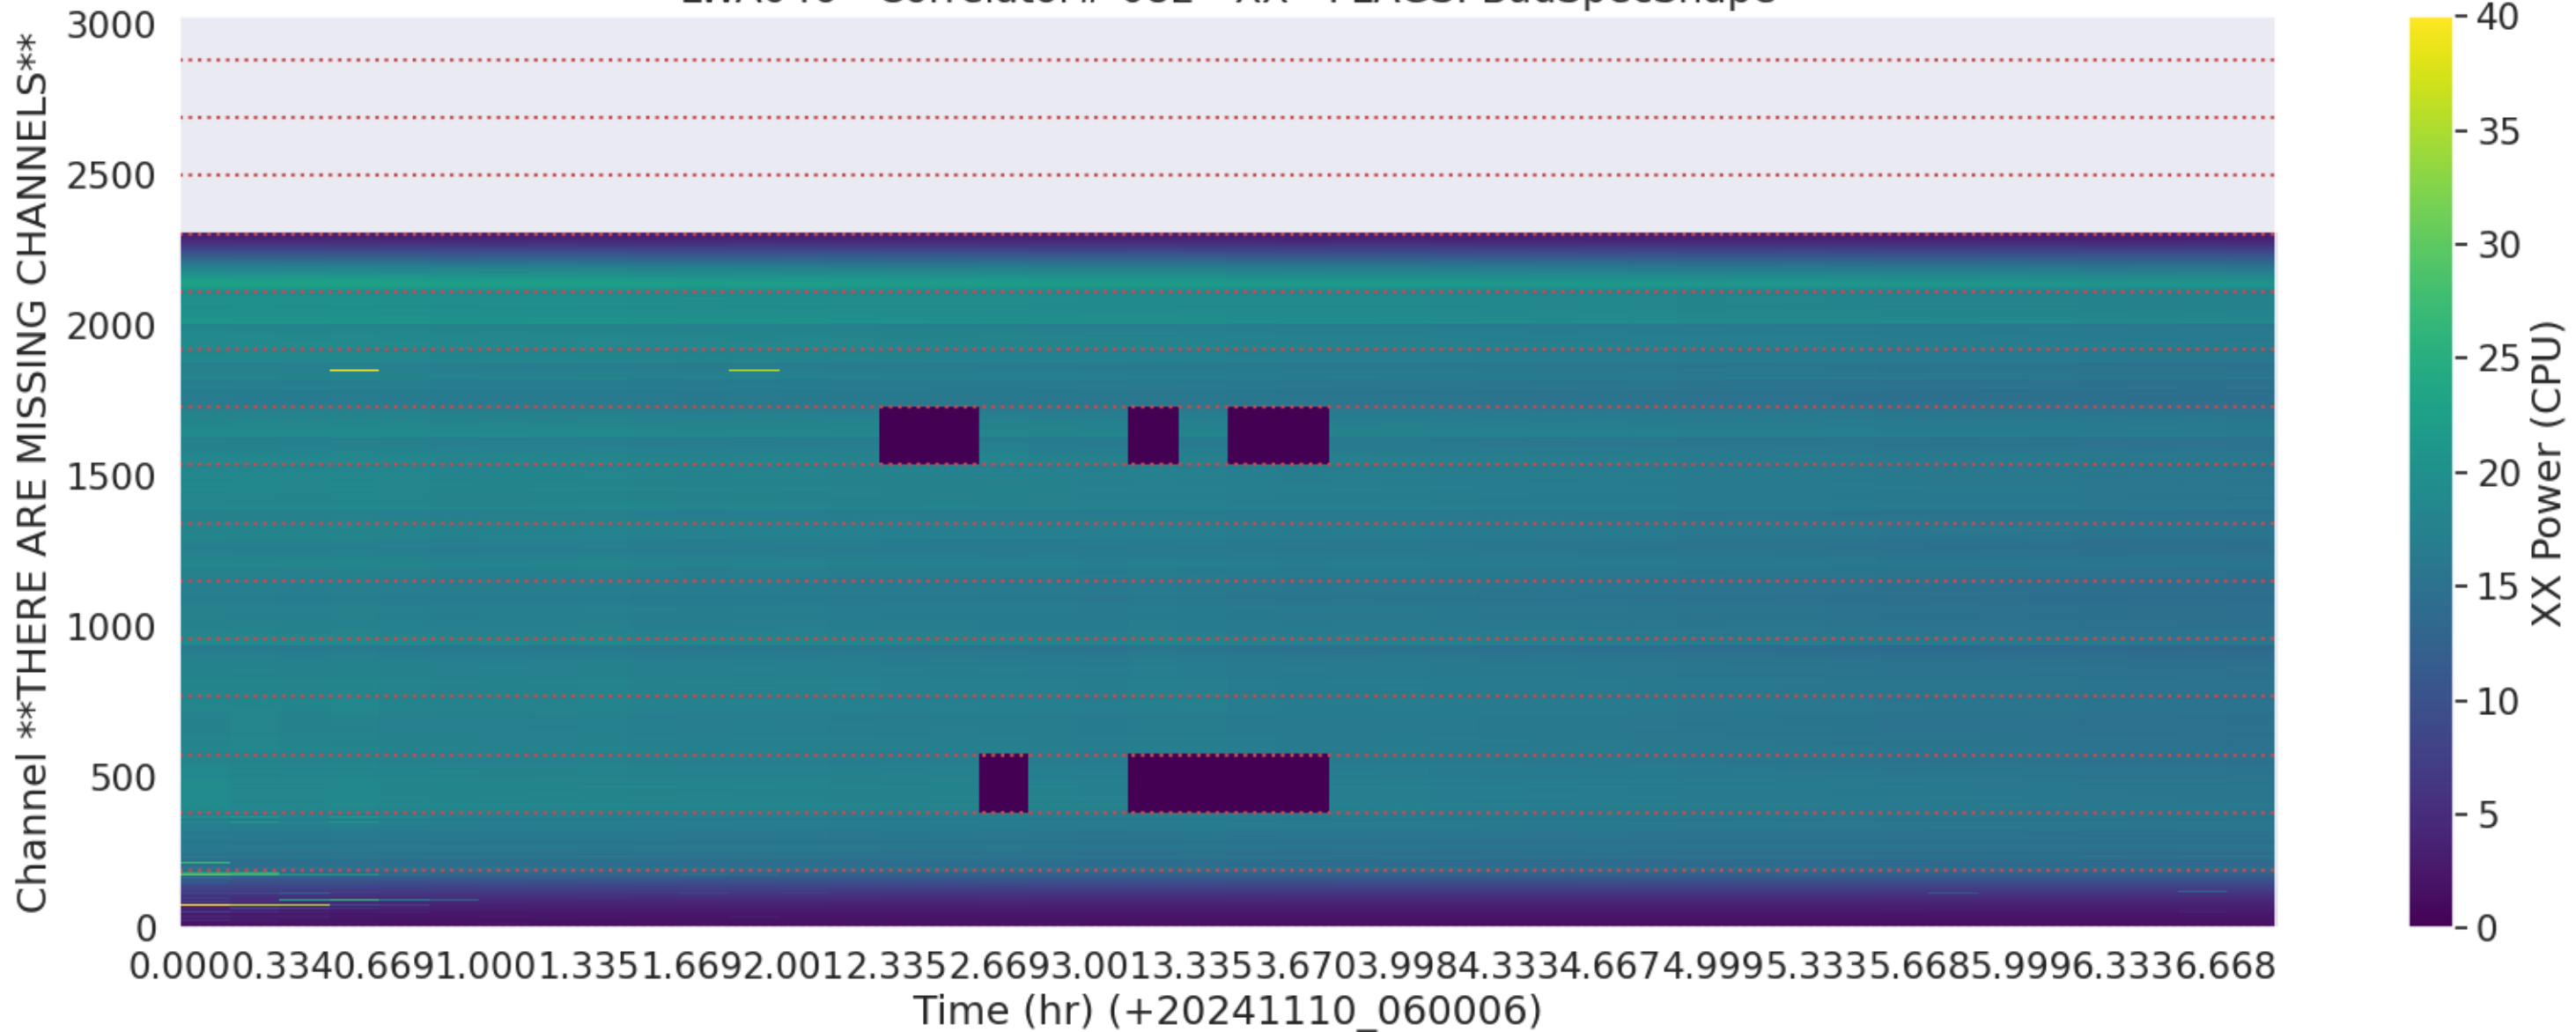

LWA046 - Correlator# 082 - XX - FLAGS: BadSpecShape