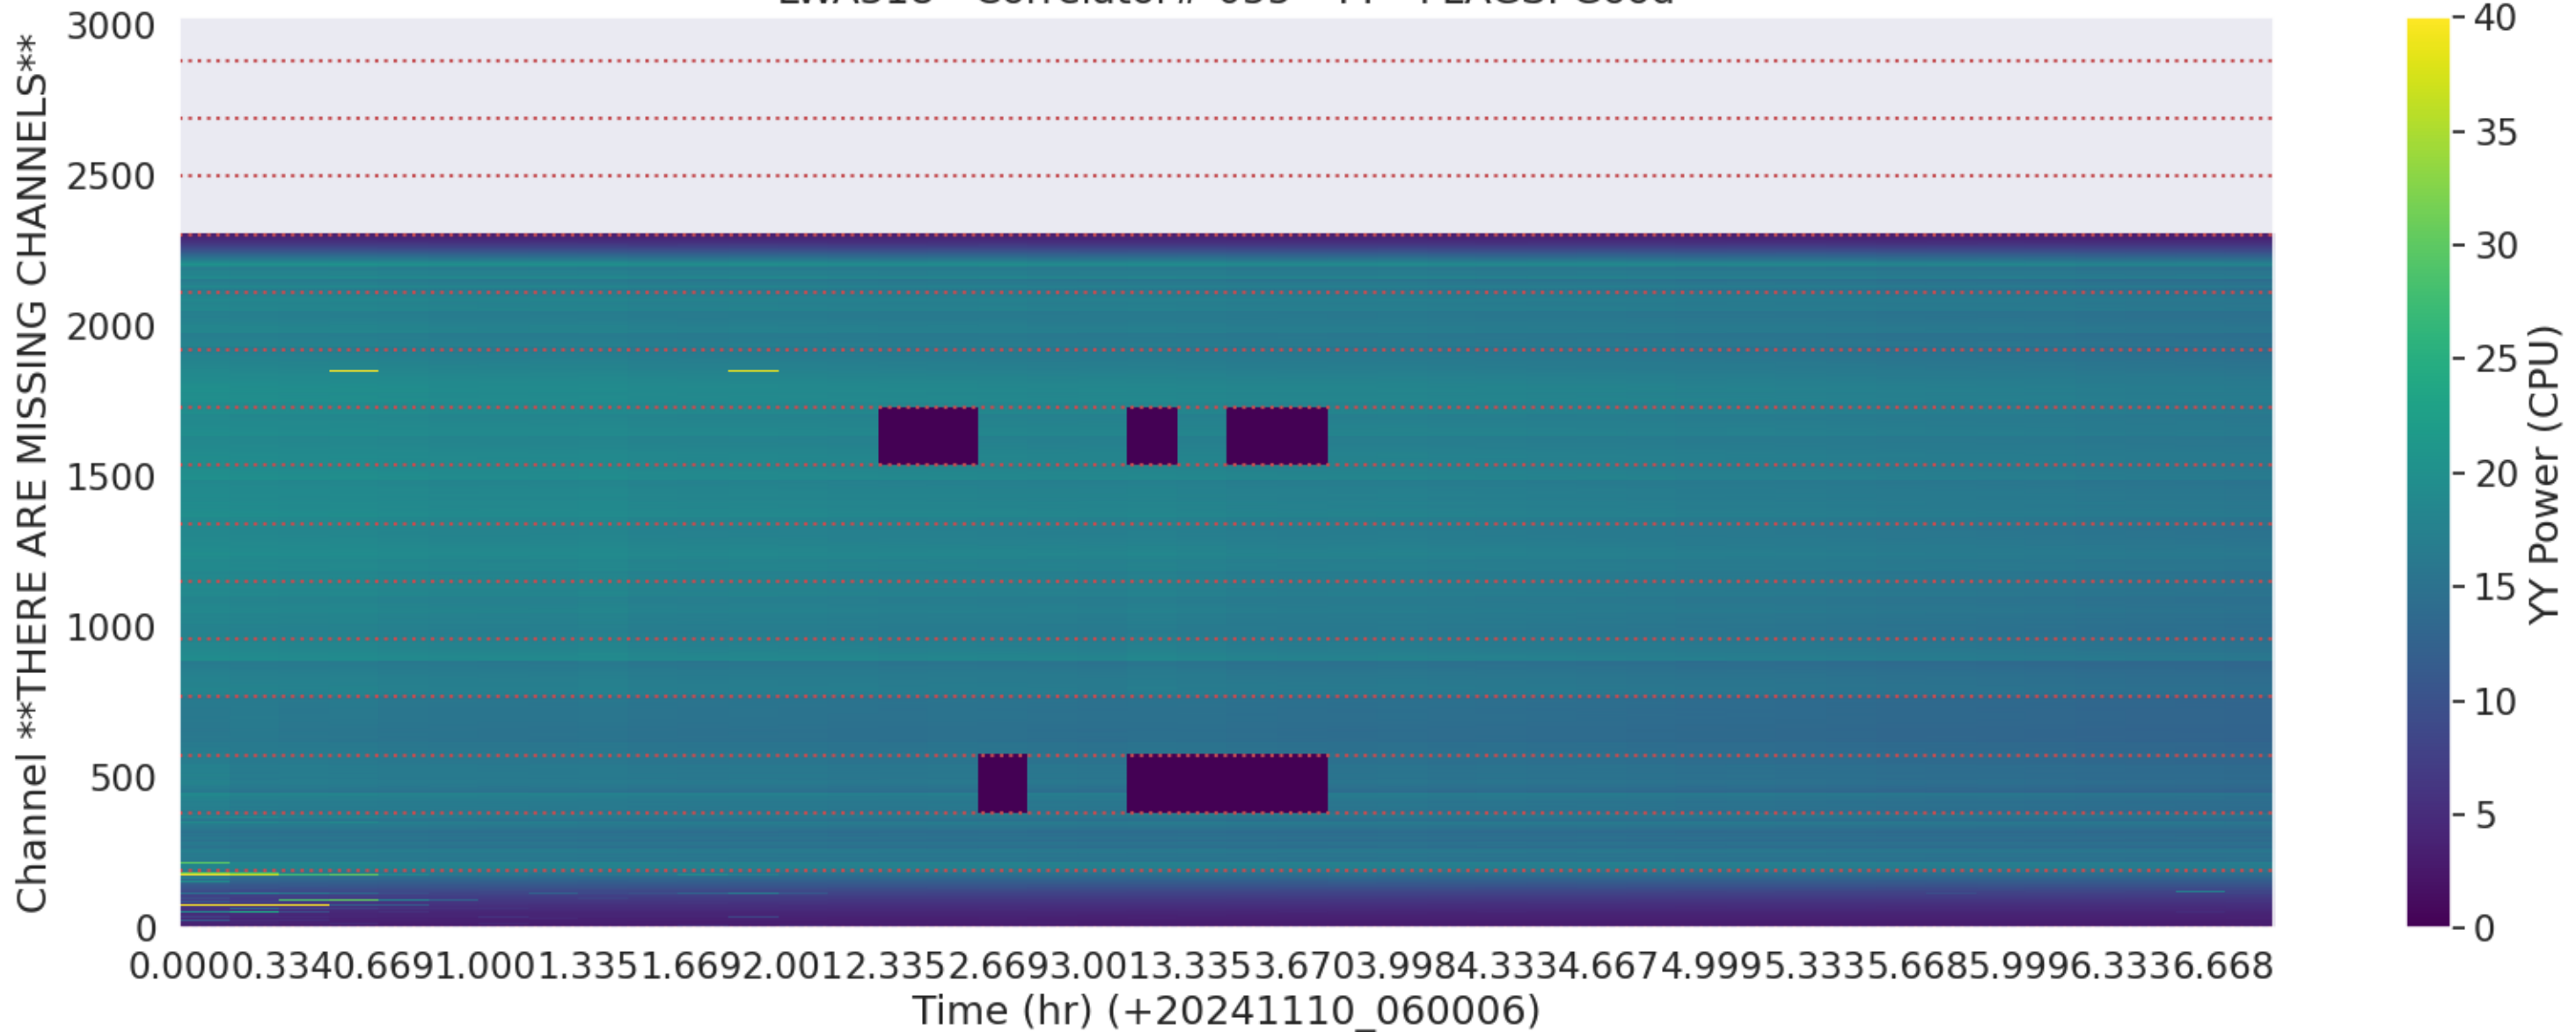

LWA306 - Correlator# 053 - YY - FLAGS: Good

LWA320 - Correlator# 054 - XX - FLAGS: Good

LWA320 - Correlator# 054 - YY - FLAGS: Good

LWA318 - Correlator# 055 - XX - FLAGS: Good

LWA318 - Correlator# 055 - YY - FLAGS: Good