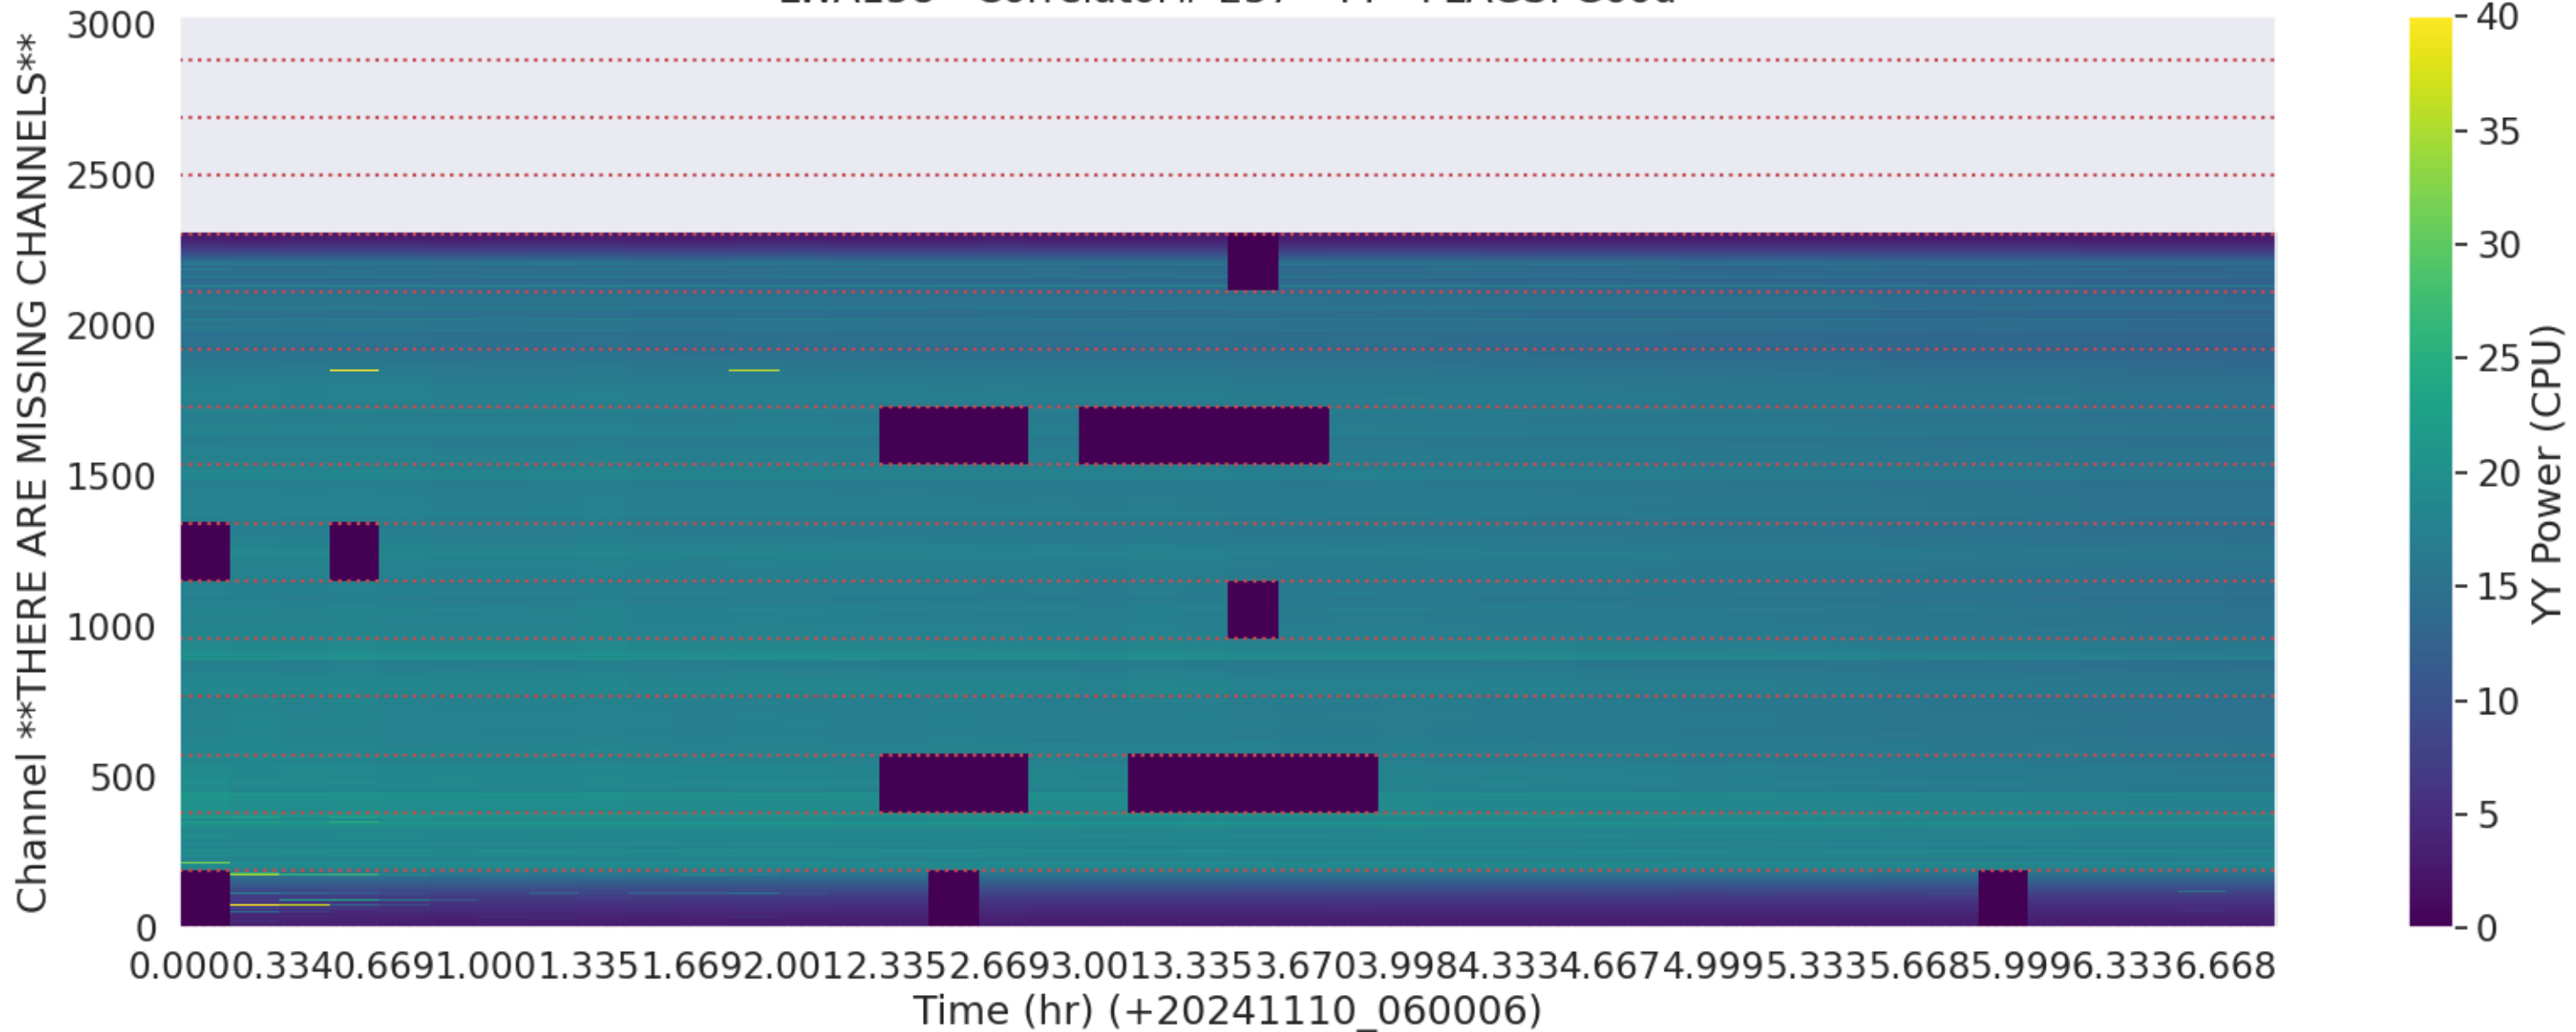

LWA159 - Correlator# 236 - XX - FLAGS: LowPower

LWA159 - Correlator# 236 - YY - FLAGS: Good

LWA158 - Correlator# 237 - XX - FLAGS: Good

LWA158 - Correlator# 237 - YY - FLAGS: Good

LWA182 - Correlator# 238 - XX - FLAGS: Good