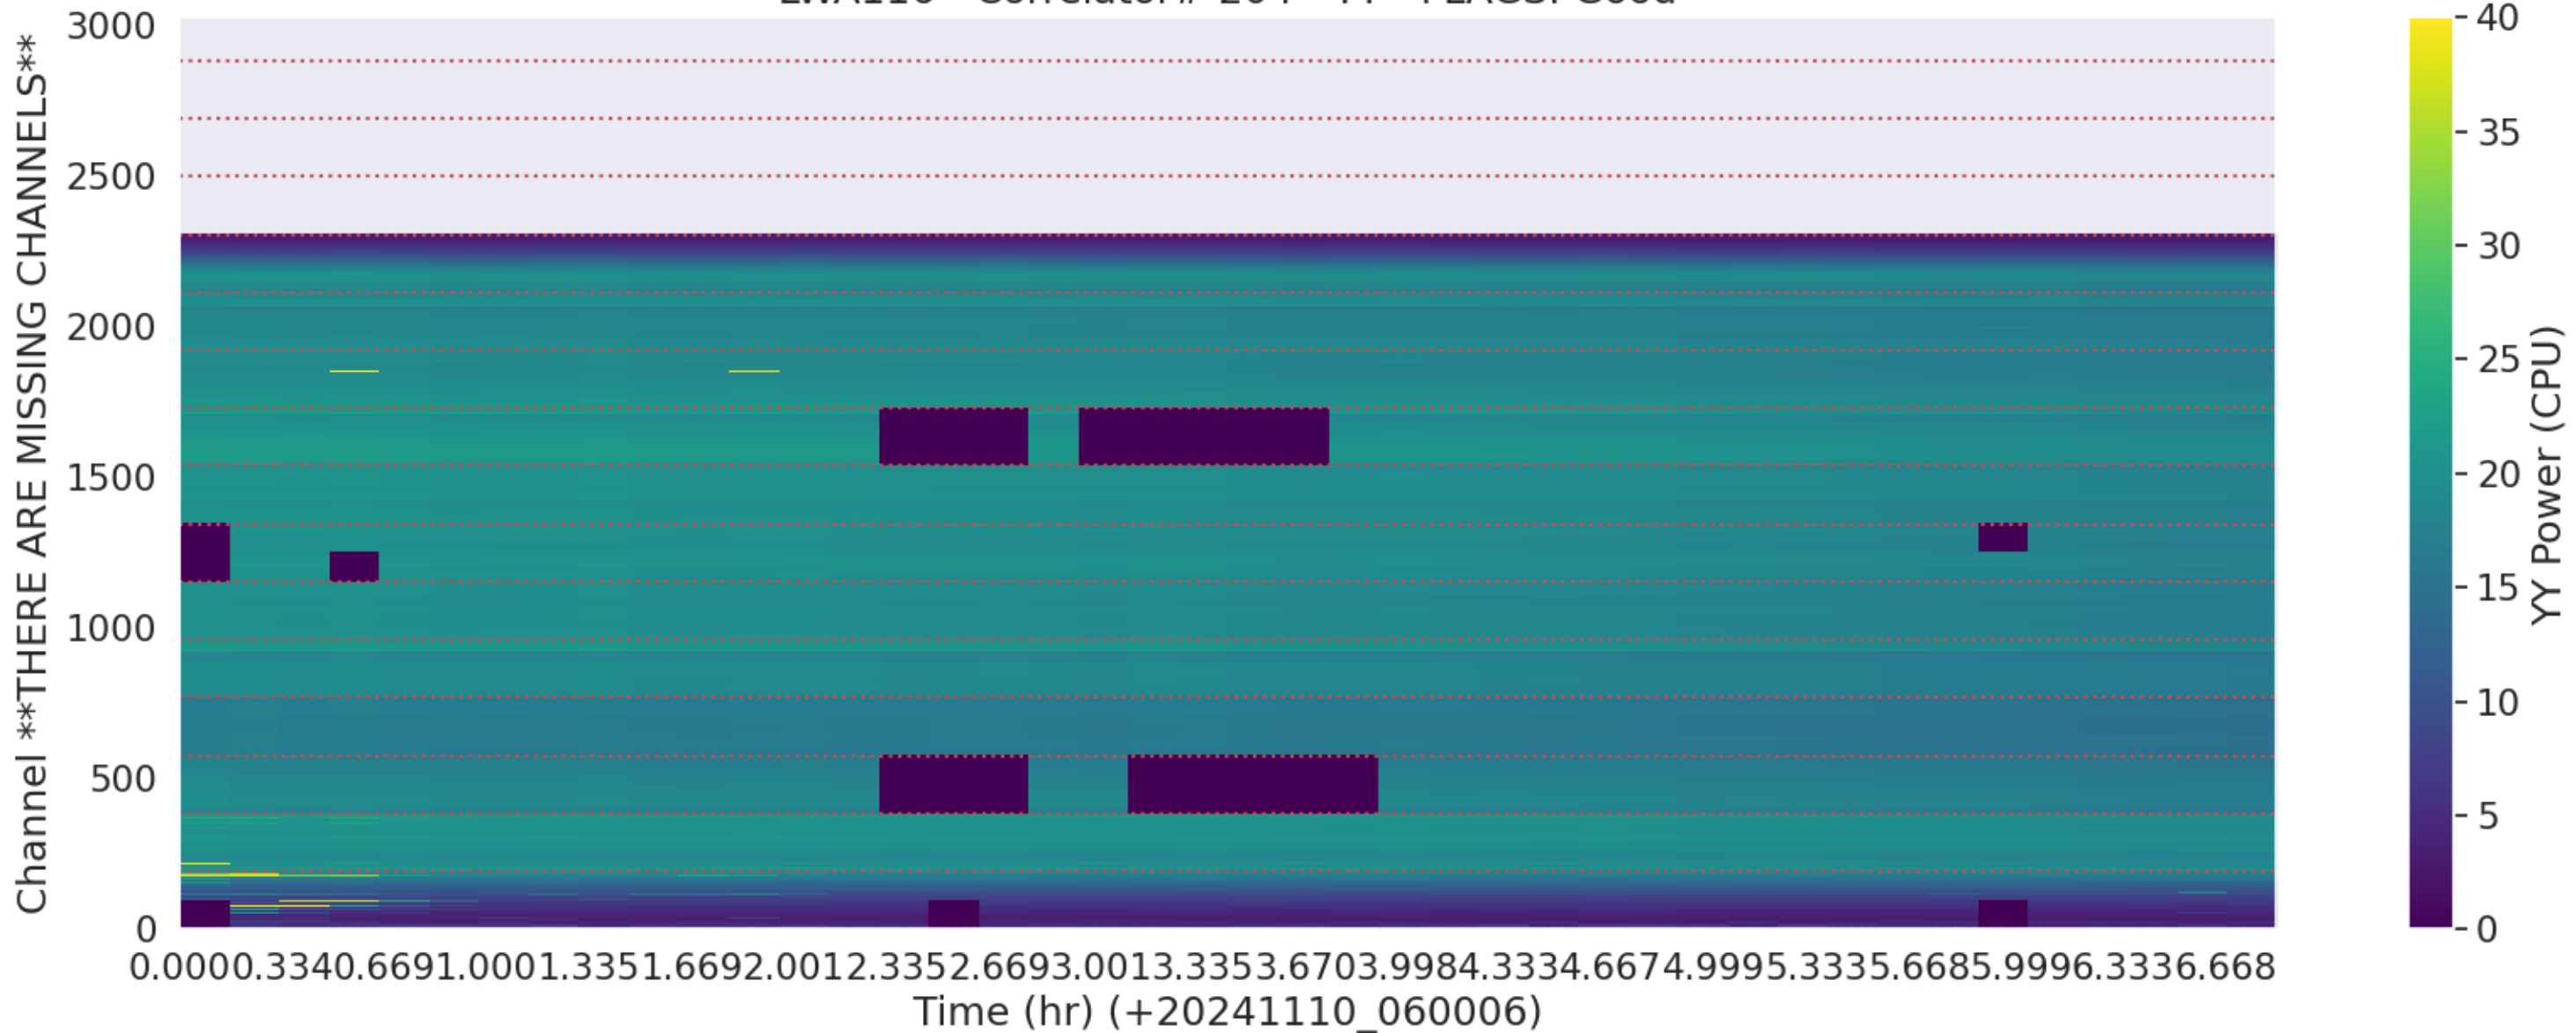

LWA113 - Correlator# 203 - XX - FLAGS: Good

LWA113 - Correlator# 203 - YY - FLAGS: Good

LWA116 - Correlator# 204 - XX - FLAGS: Good

LWA116 - Correlator# 204 - YY - FLAGS: Good

LWA115 - Correlator# 205 - XX - FLAGS: Good