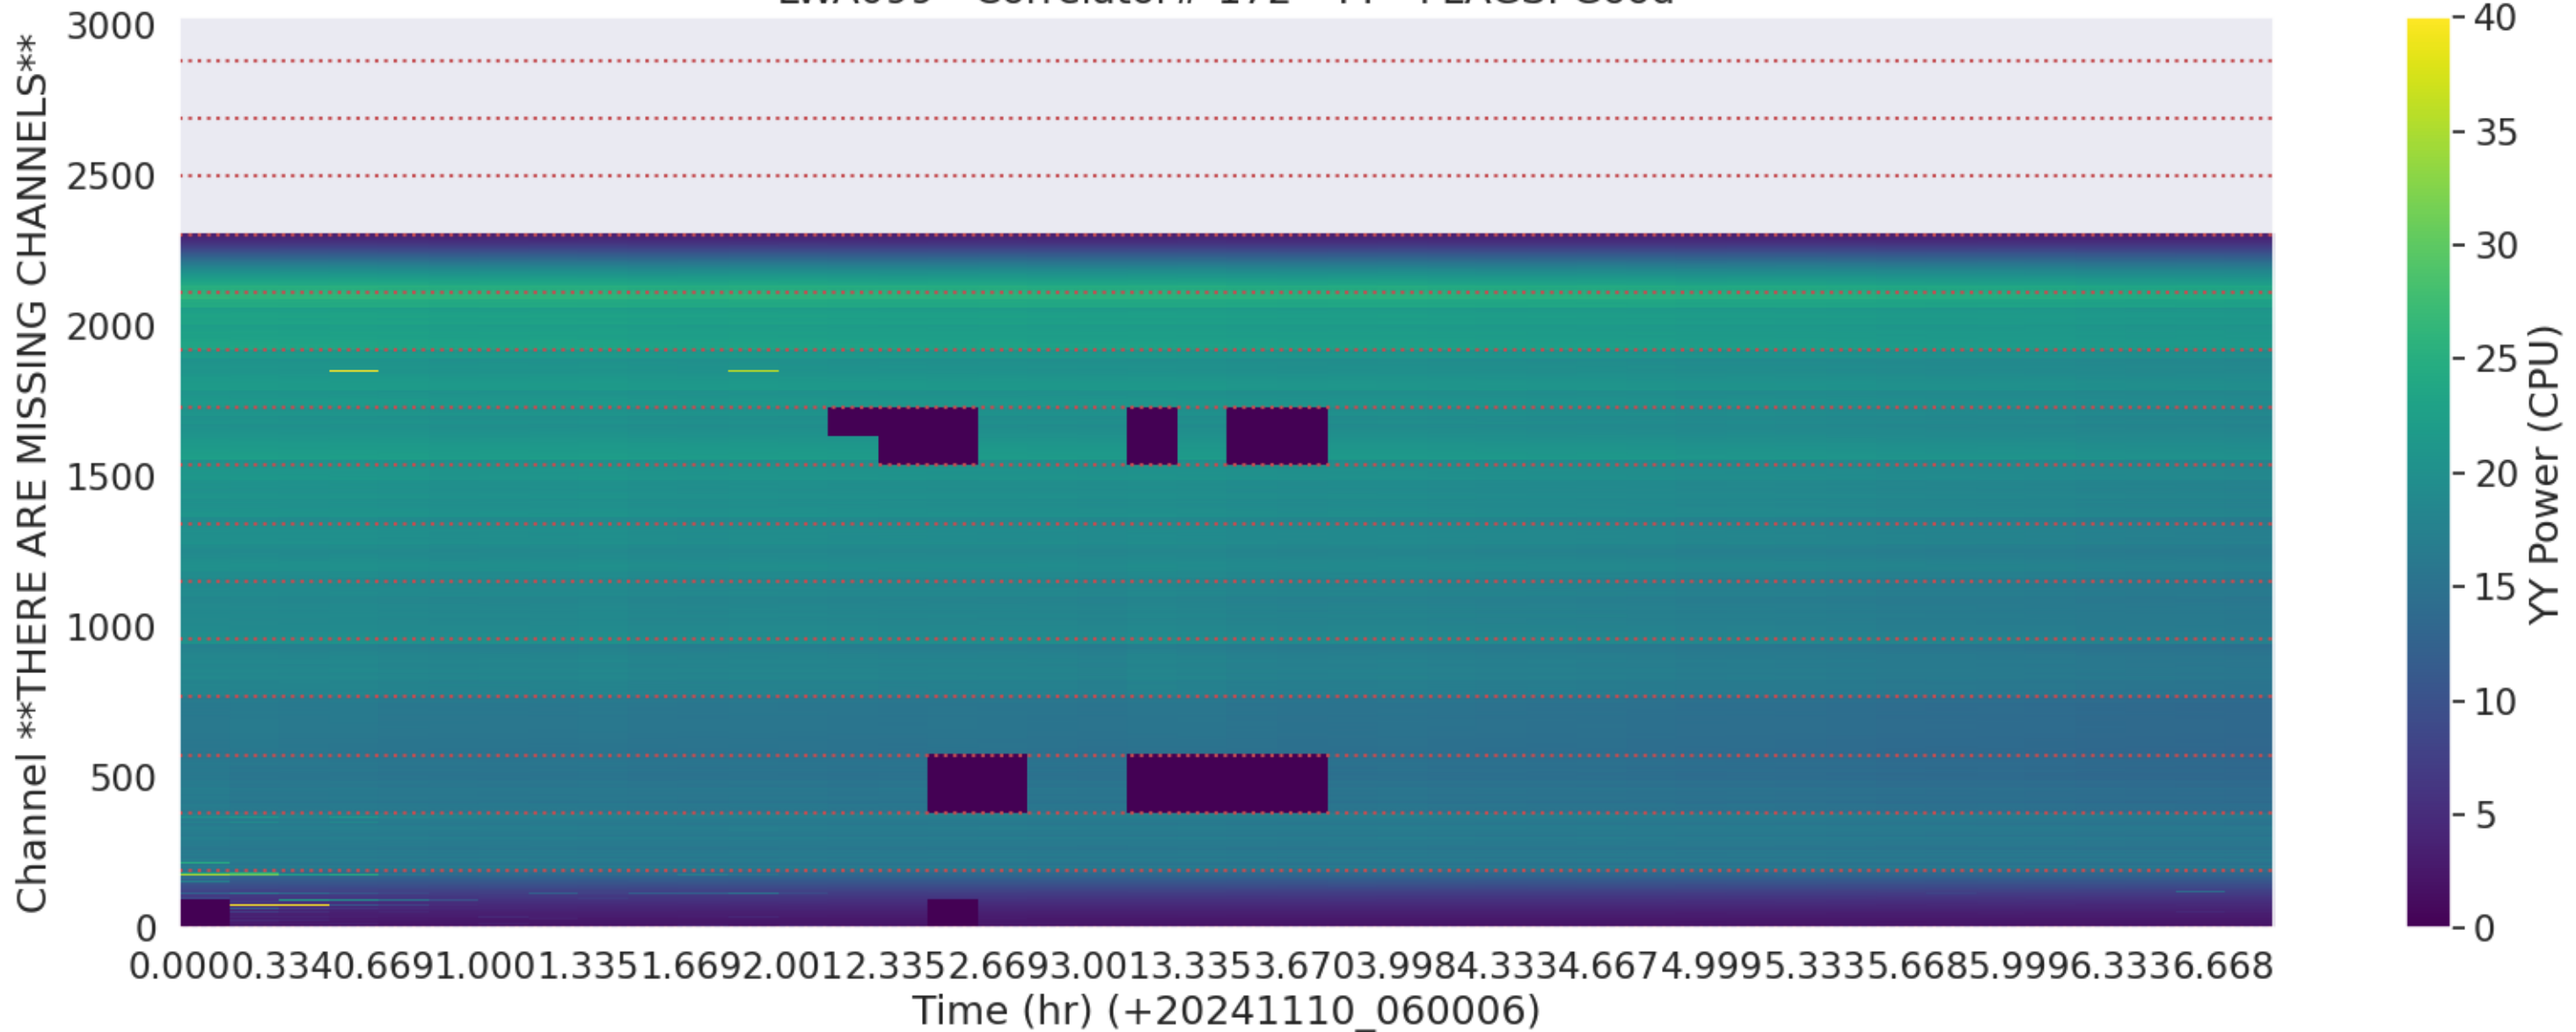

LWA099 - Correlator# 172 - YY - FLAGS: Good