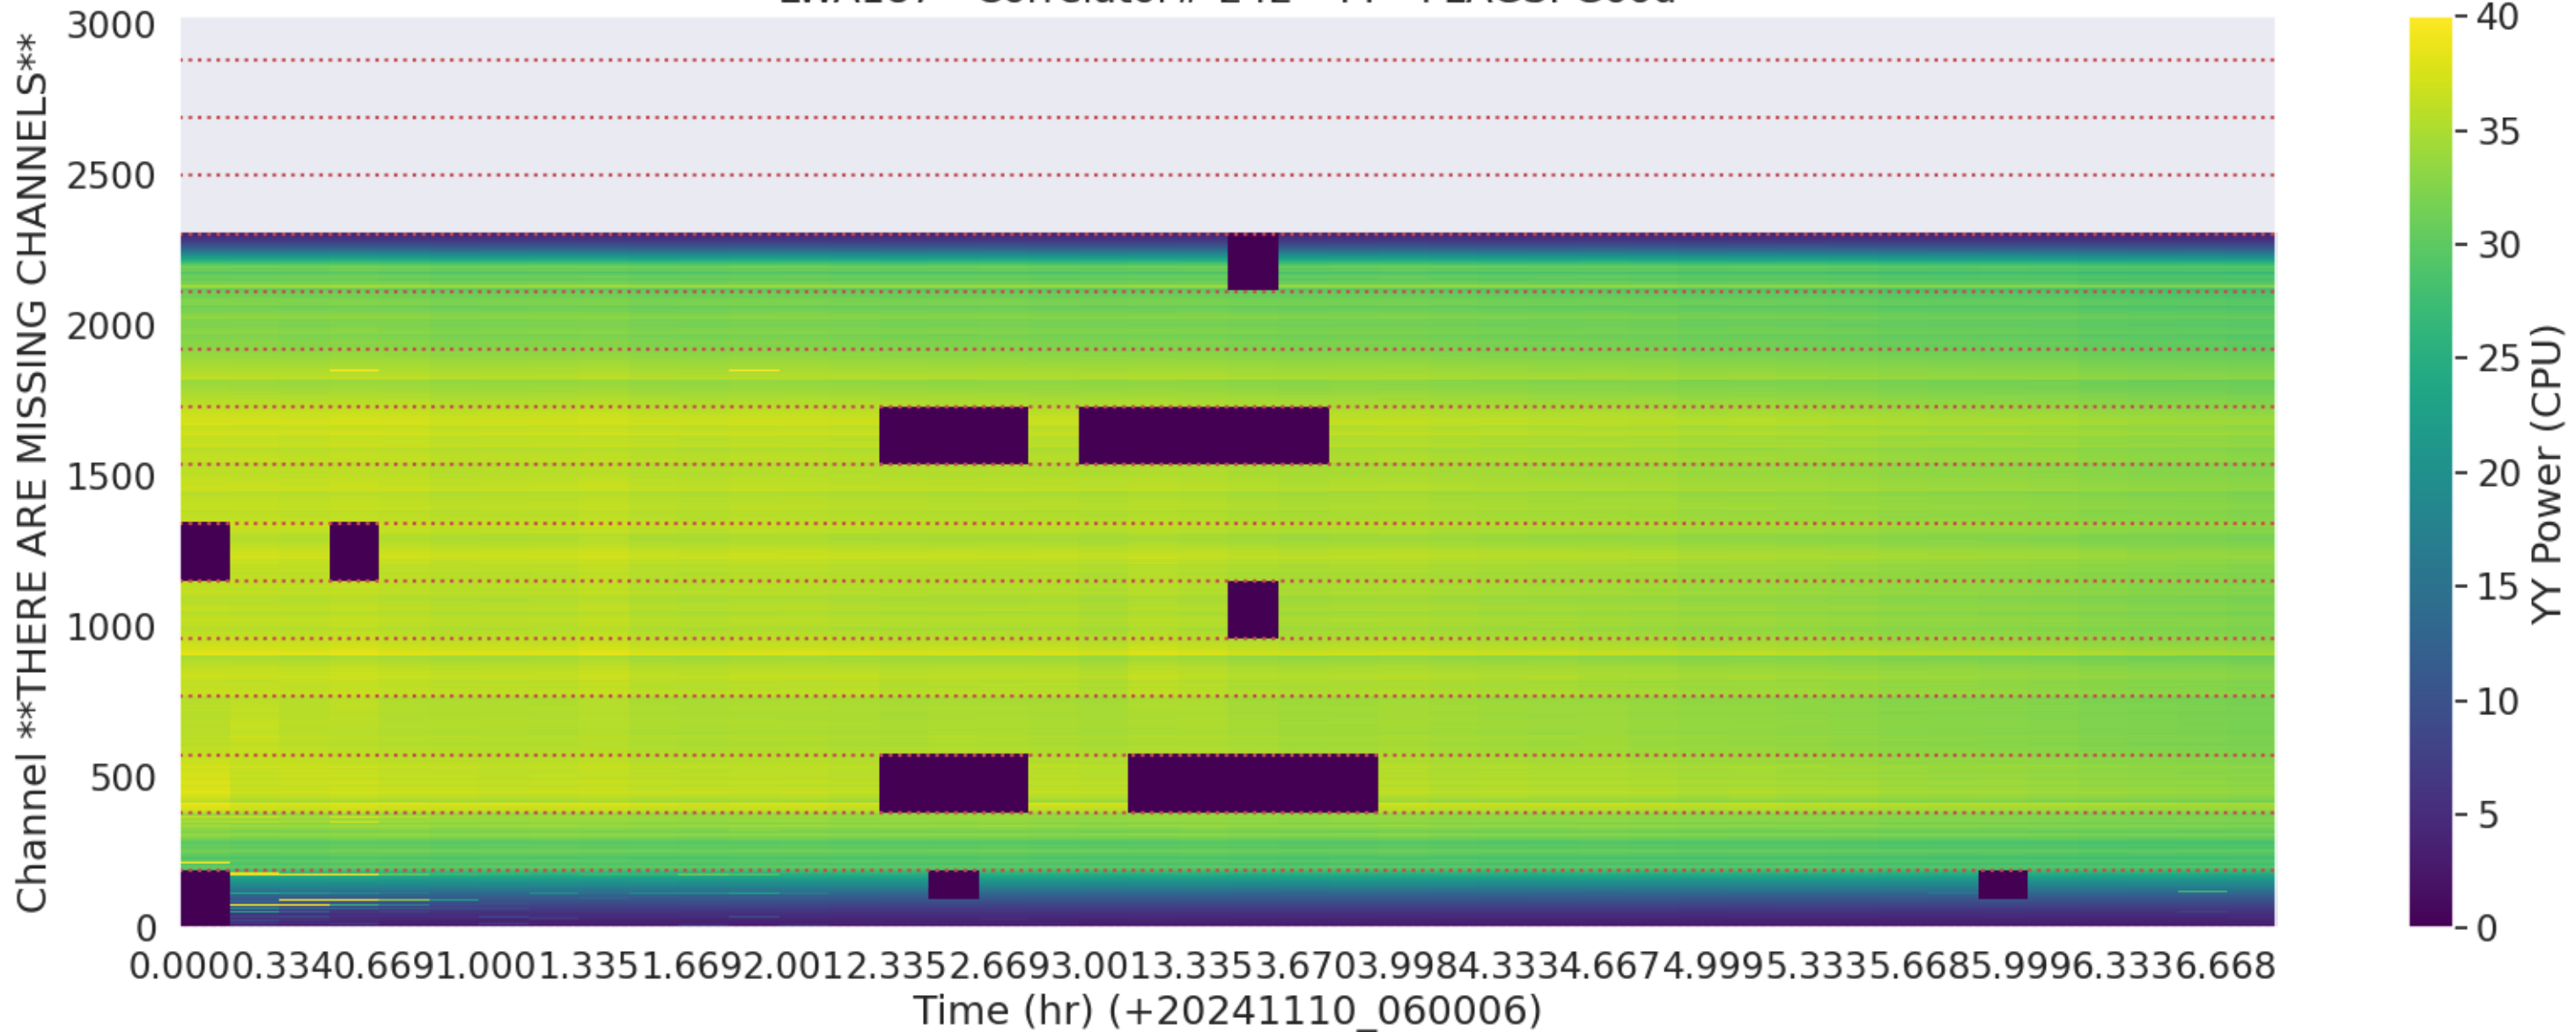

LWA184 - Correlator# 241 - XX - FLAGS: Good

LWA184 - Correlator# 241 - YY - FLAGS: Good

LWA187 - Correlator# 242 - XX - FLAGS: Good

LWA187 - Correlator# 242 - YY - FLAGS: Good

LWA186 - Correlator# 243 - XX - FLAGS: Good