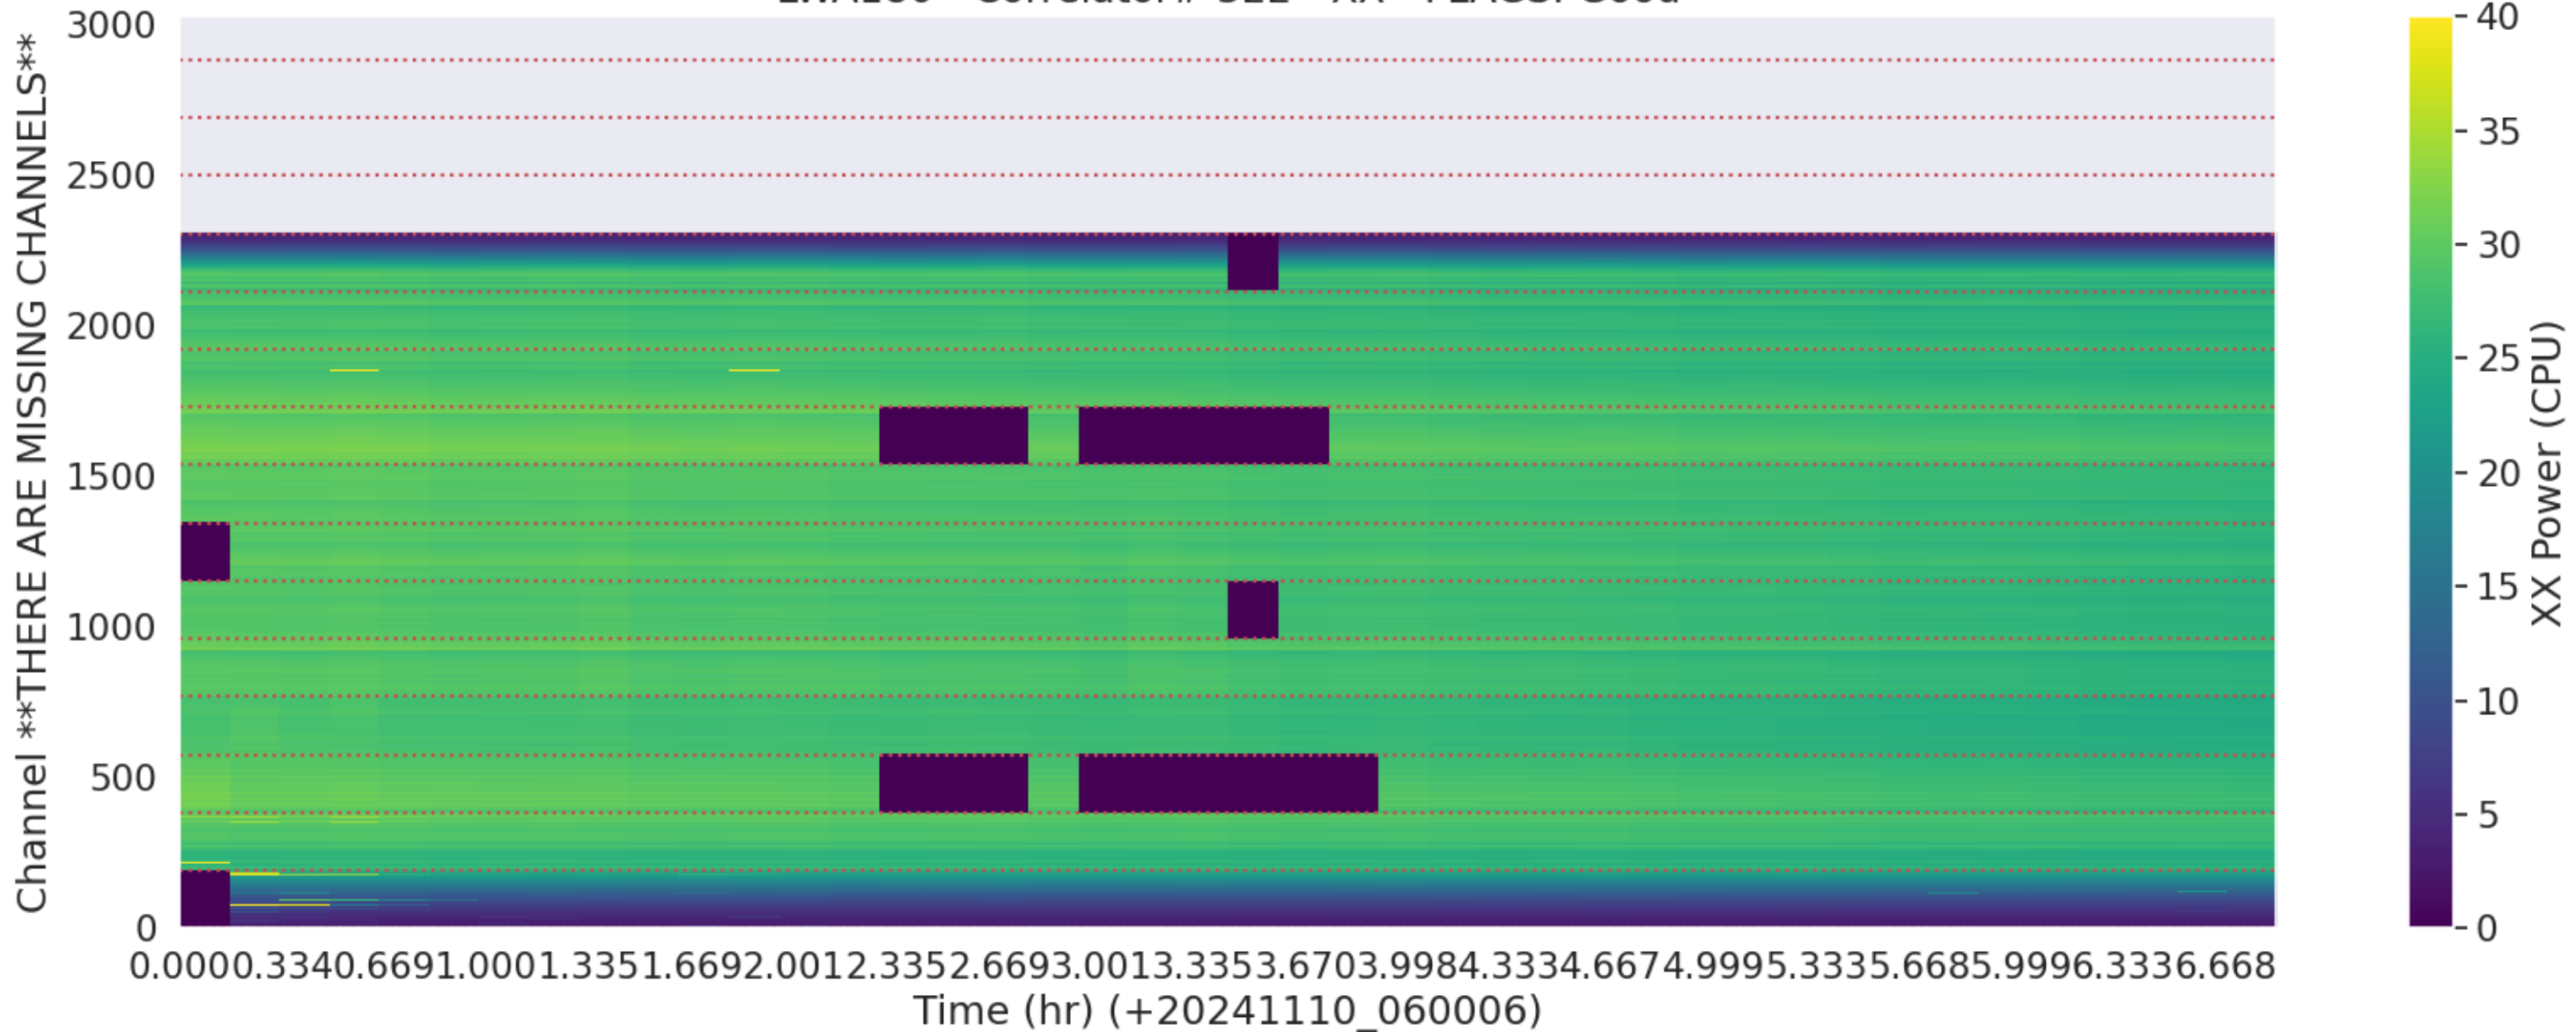

LWA180 - Correlator# 322 - XX - FLAGS: Good