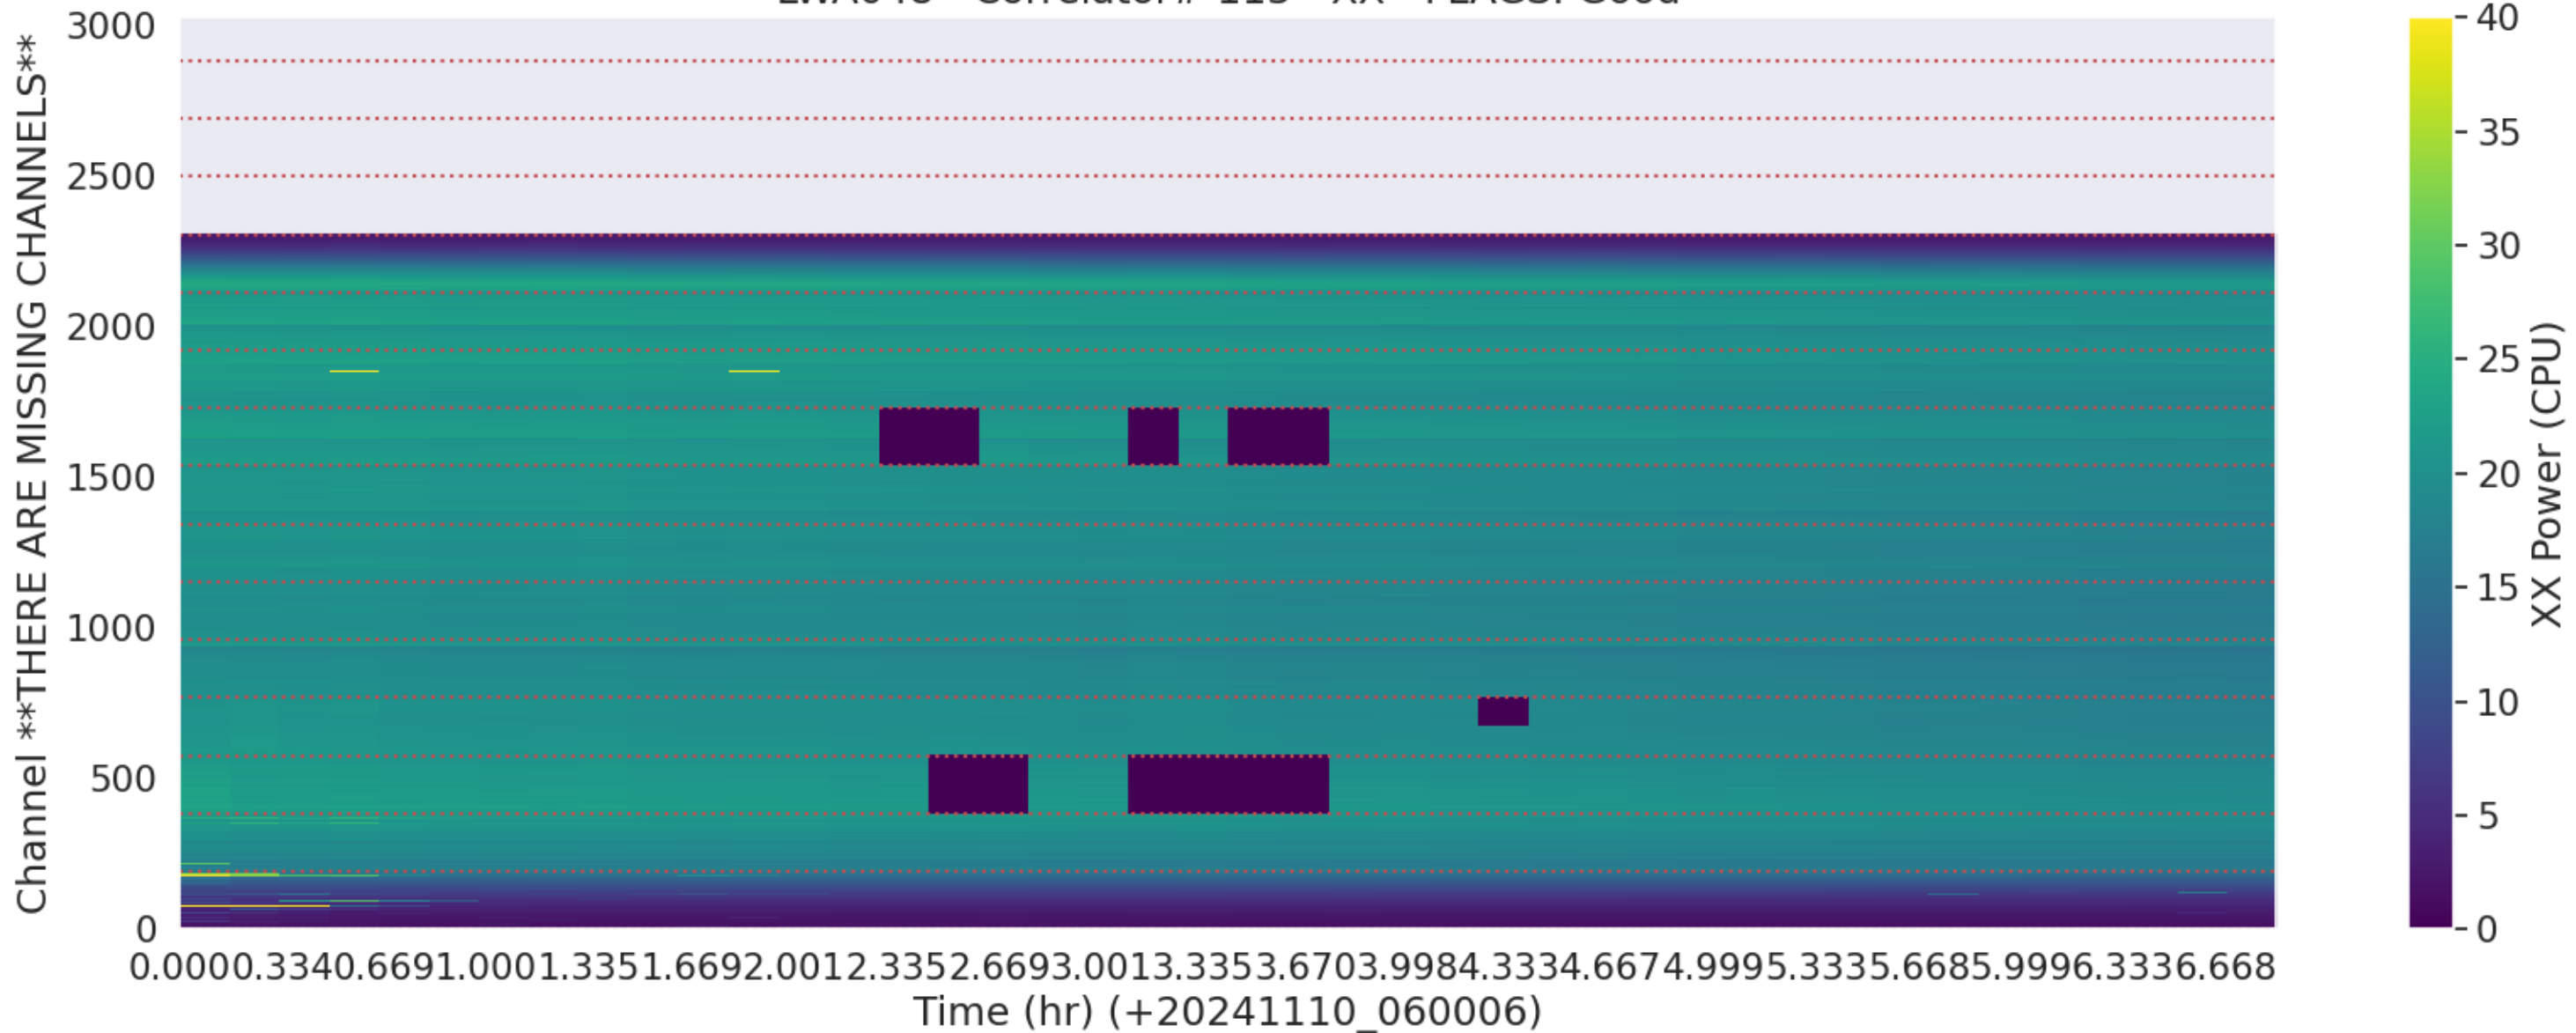

LWA027 - Correlator# 111 - XX - FLAGS: Good

LWA027 - Correlator# 111 - YY - FLAGS: Good

LWA049 - Correlator# 112 - XX - FLAGS: Good

LWA049 - Correlator# 112 - YY - FLAGS: Good

LWA048 - Correlator# 113 - XX - FLAGS: Good