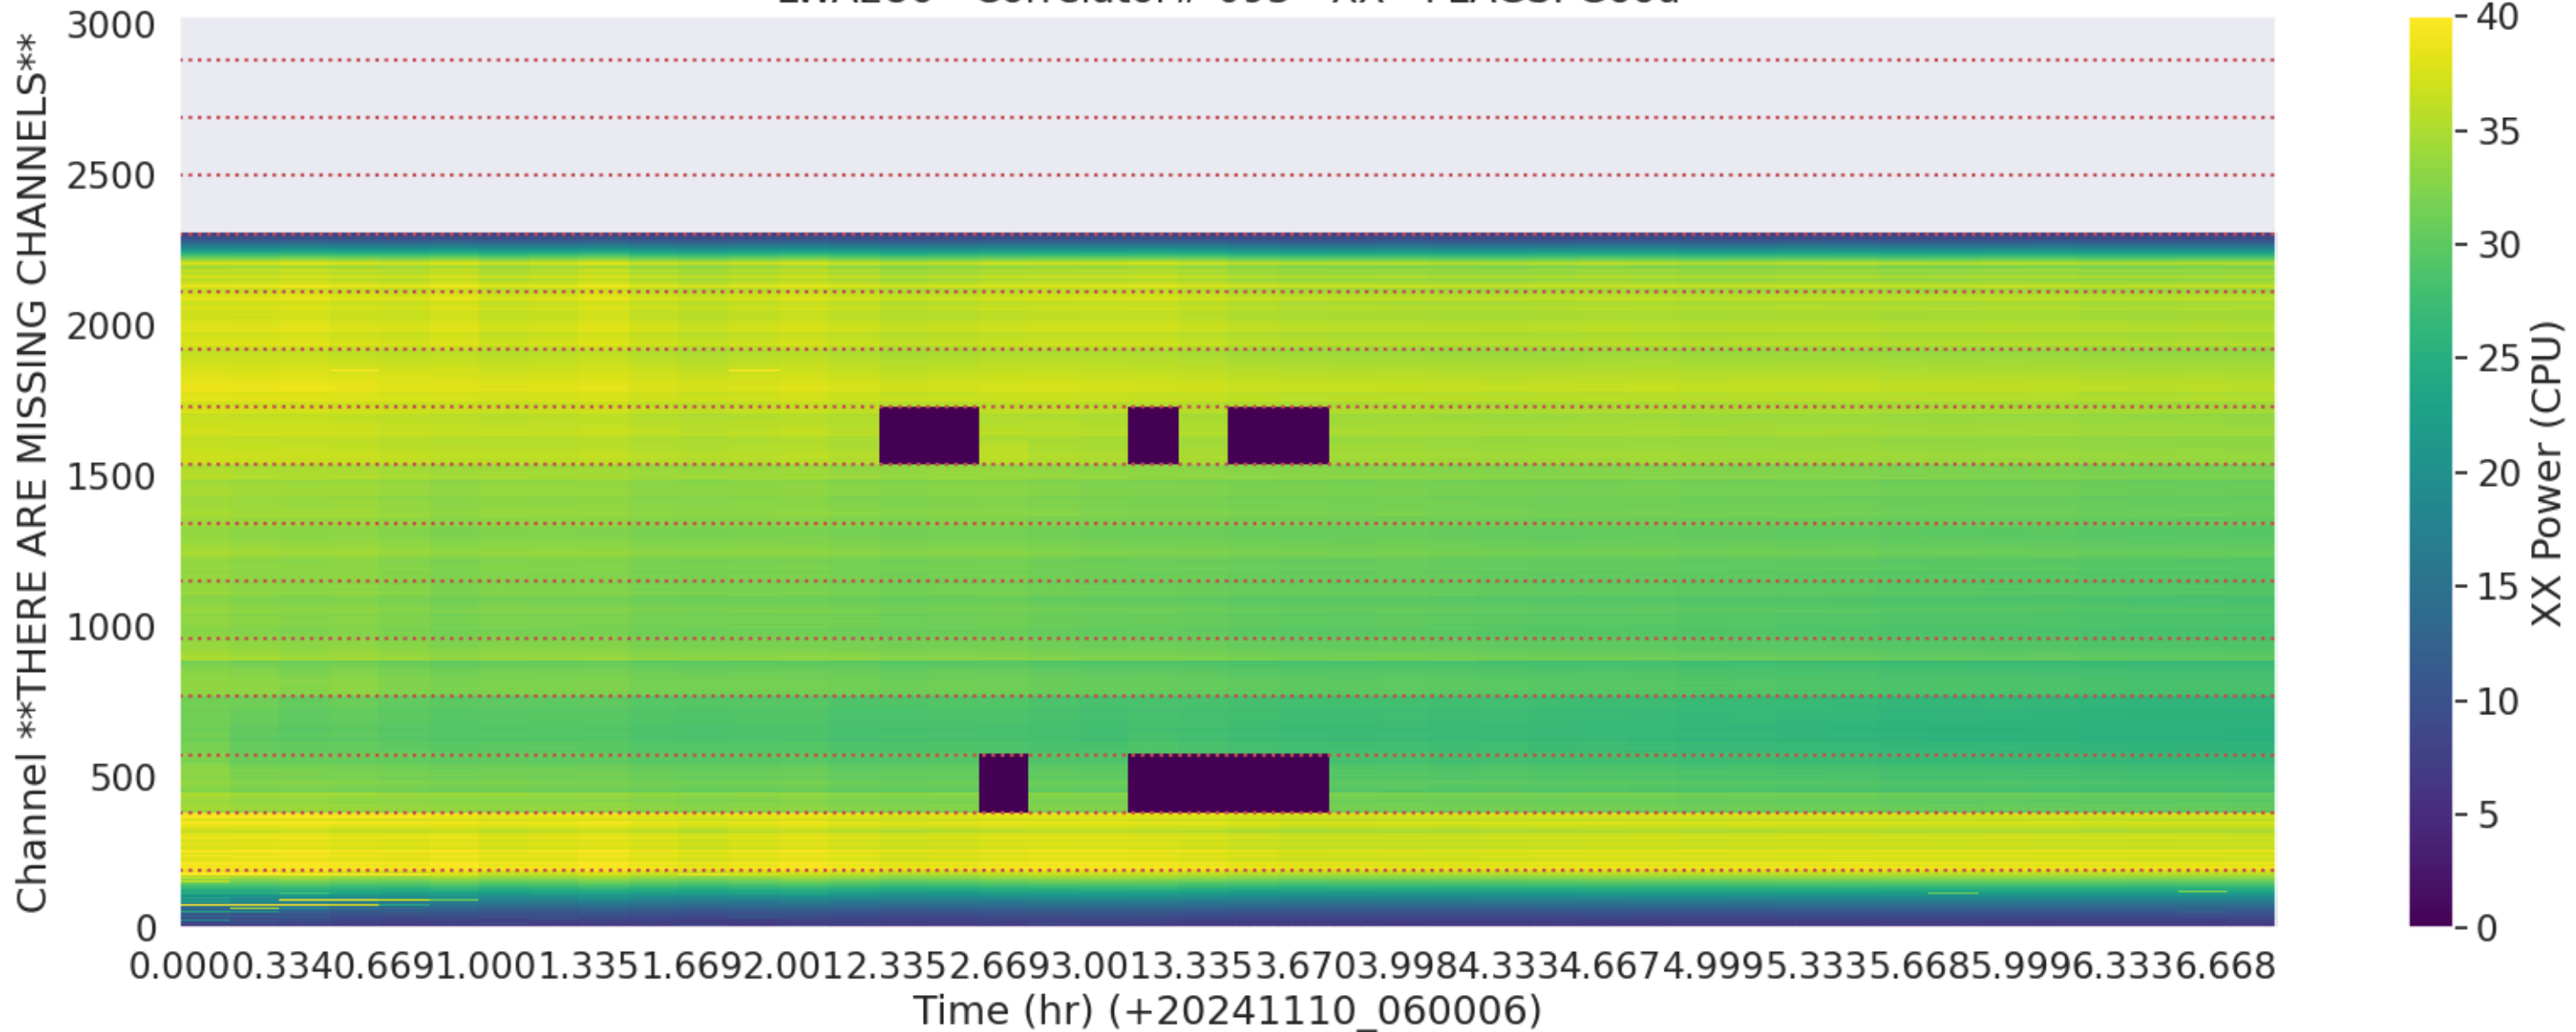

LWA274 - Correlator# 091 - XX - FLAGS: Good

LWA274 - Correlator# 091 - YY - FLAGS: Good

LWA302 - Correlator# 092 - XX - FLAGS: Good

LWA302 - Correlator# 092 - YY - FLAGS: Good

LWA286 - Correlator# 093 - XX - FLAGS: Good