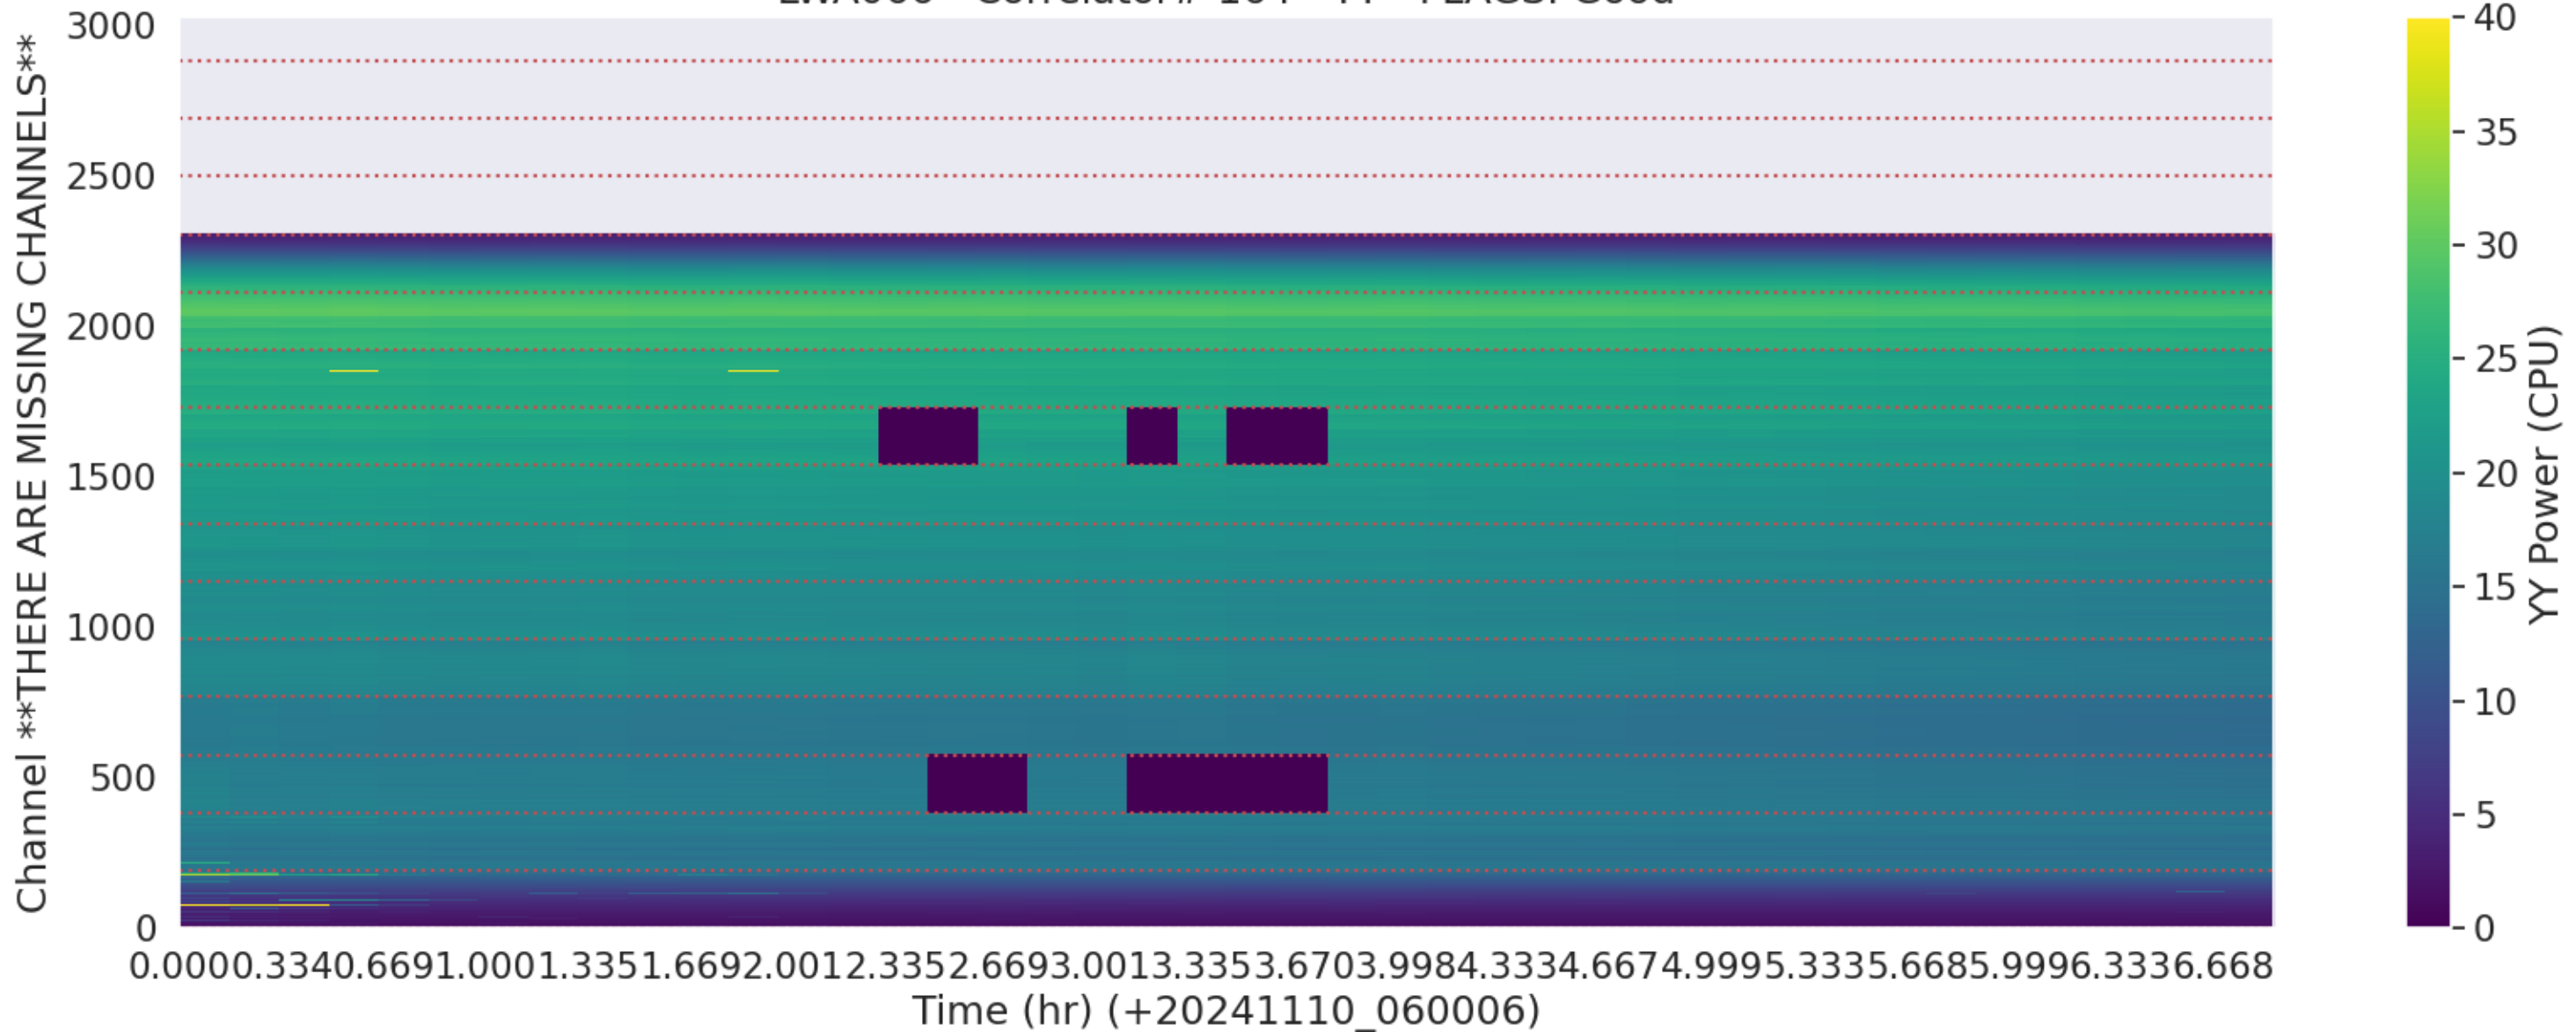

LWA066 - Correlator# 164 - YY - FLAGS: Good