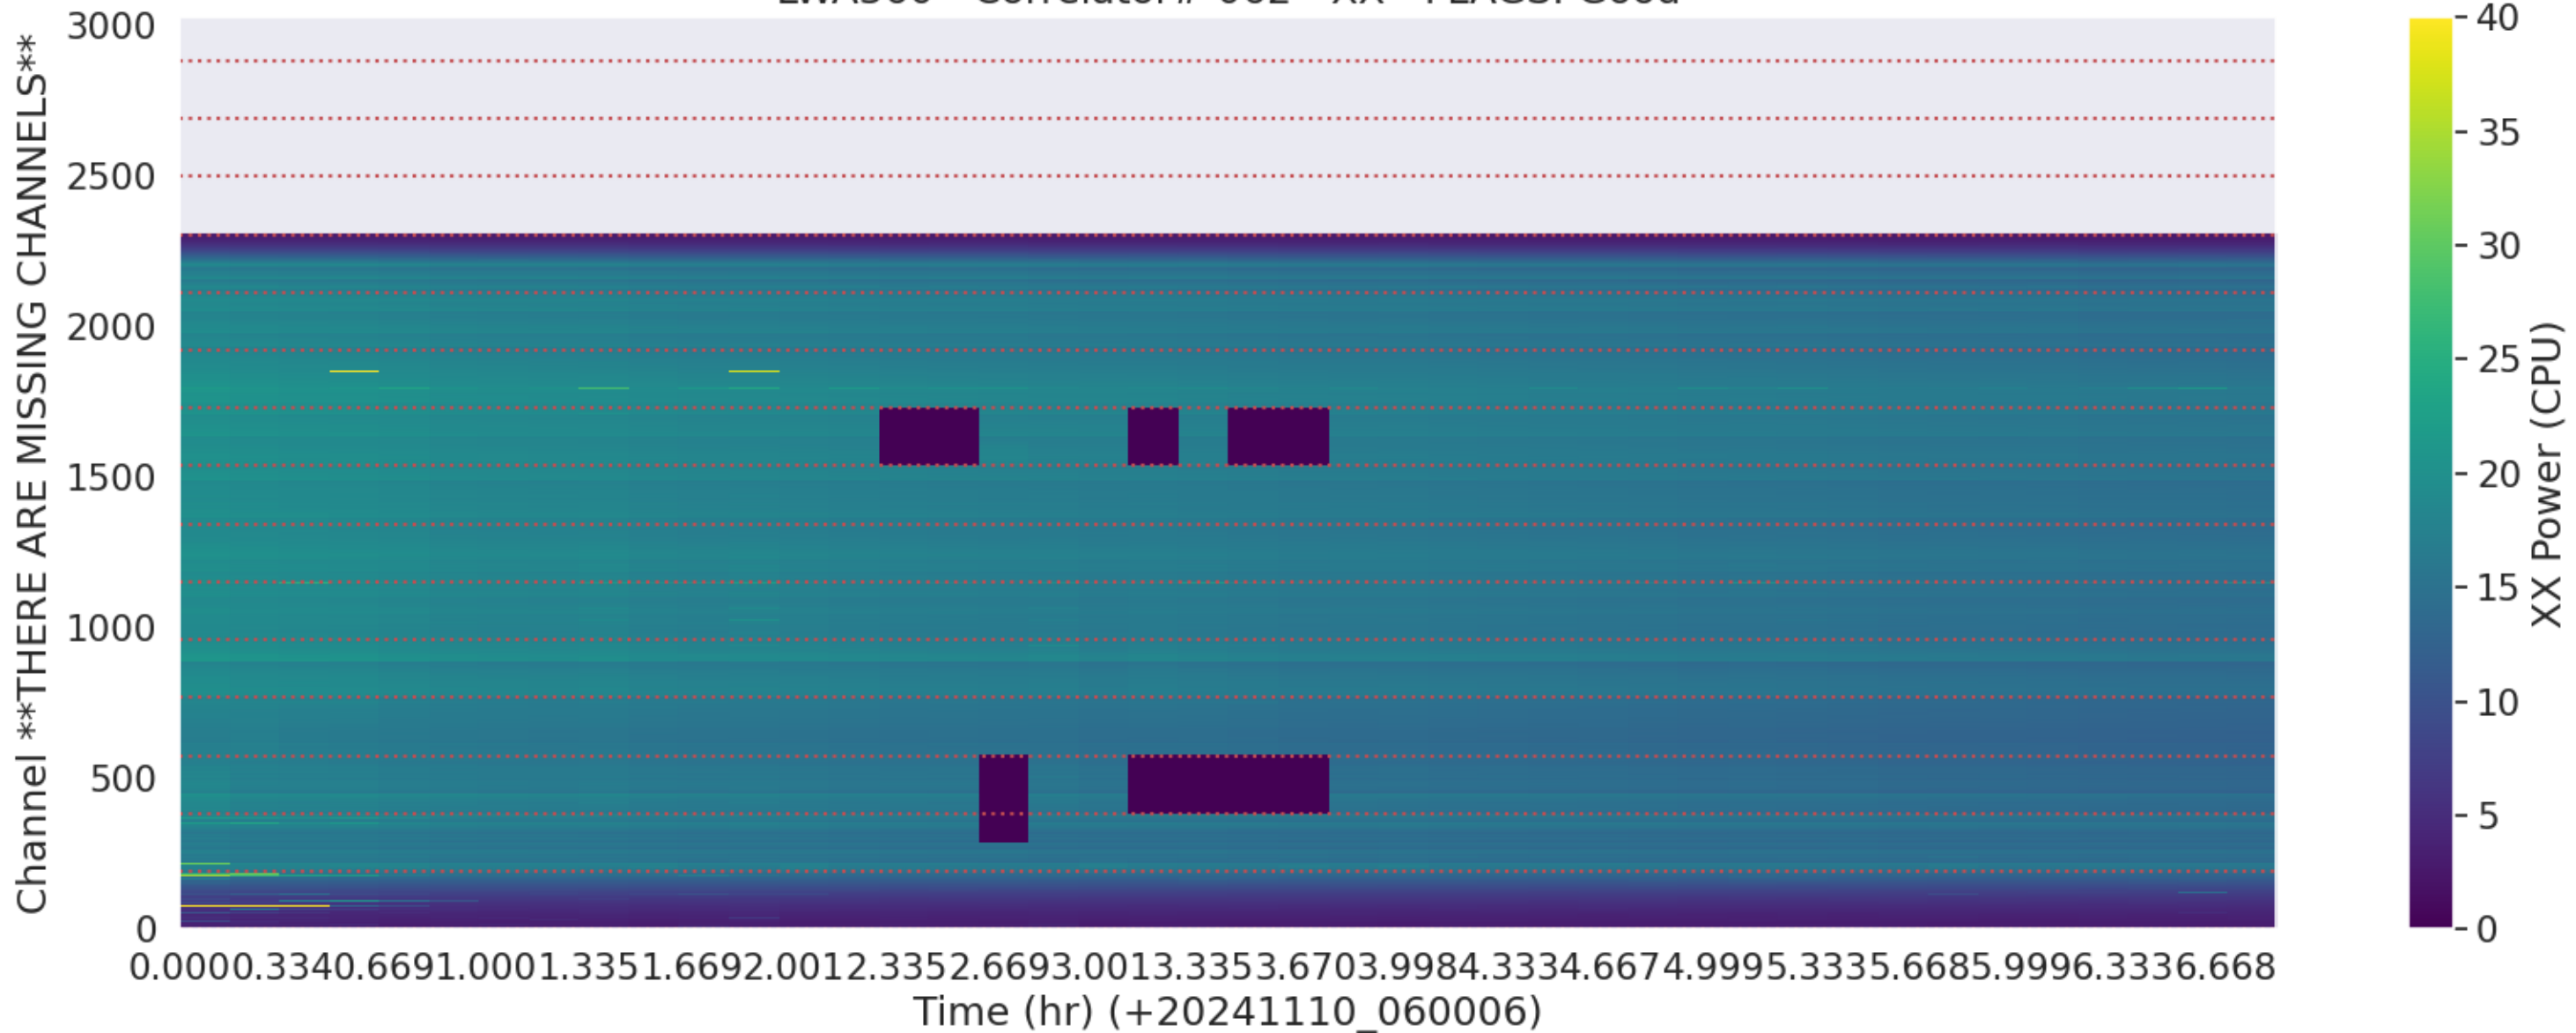

LWA360 - Correlator# 062 - XX - FLAGS: Good