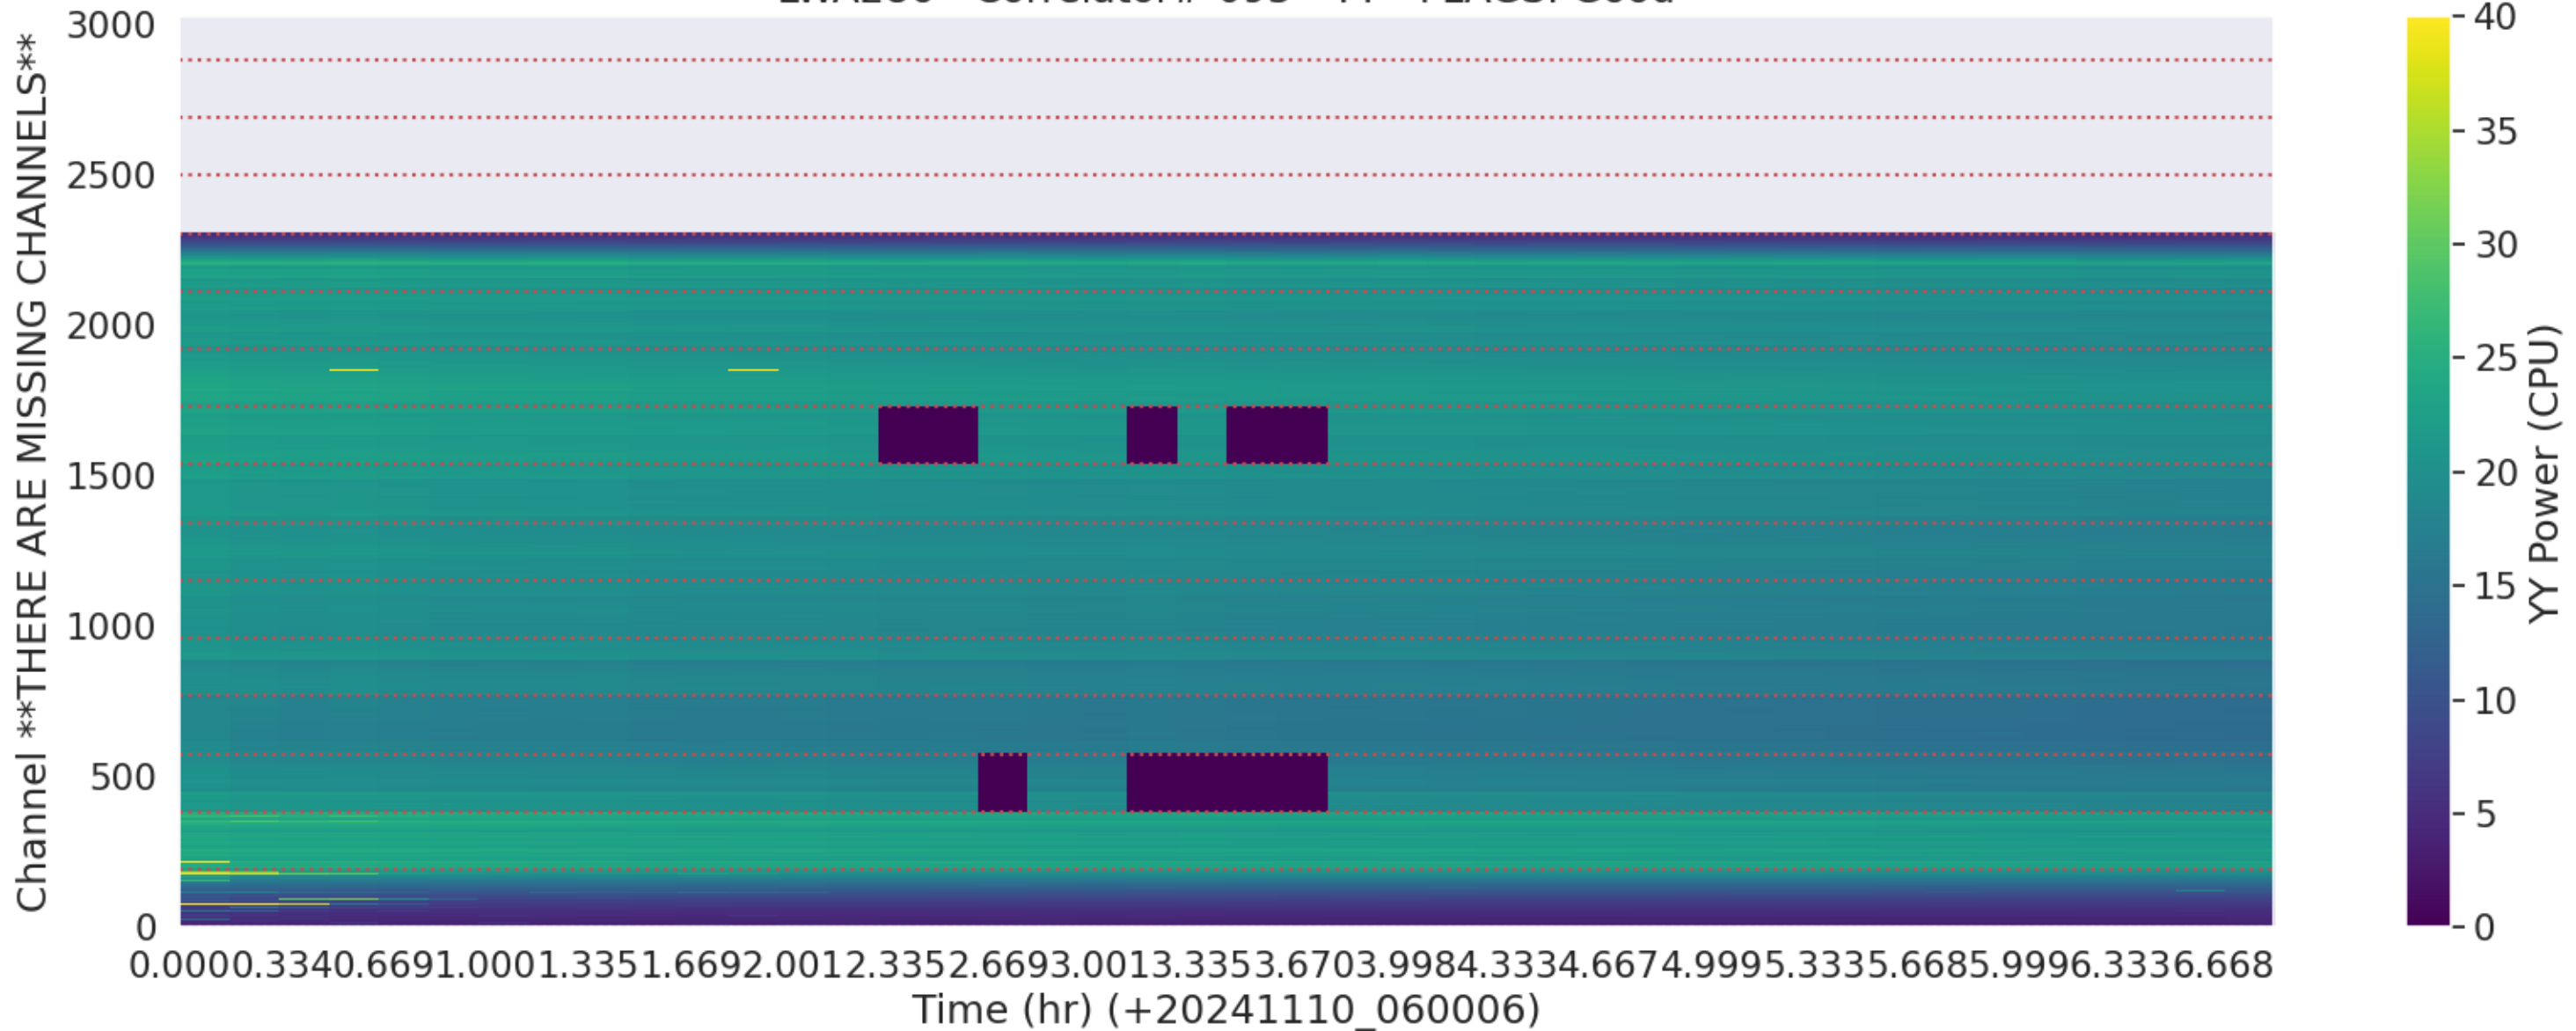

LWA286 - Correlator# 093 - YY - FLAGS: Good