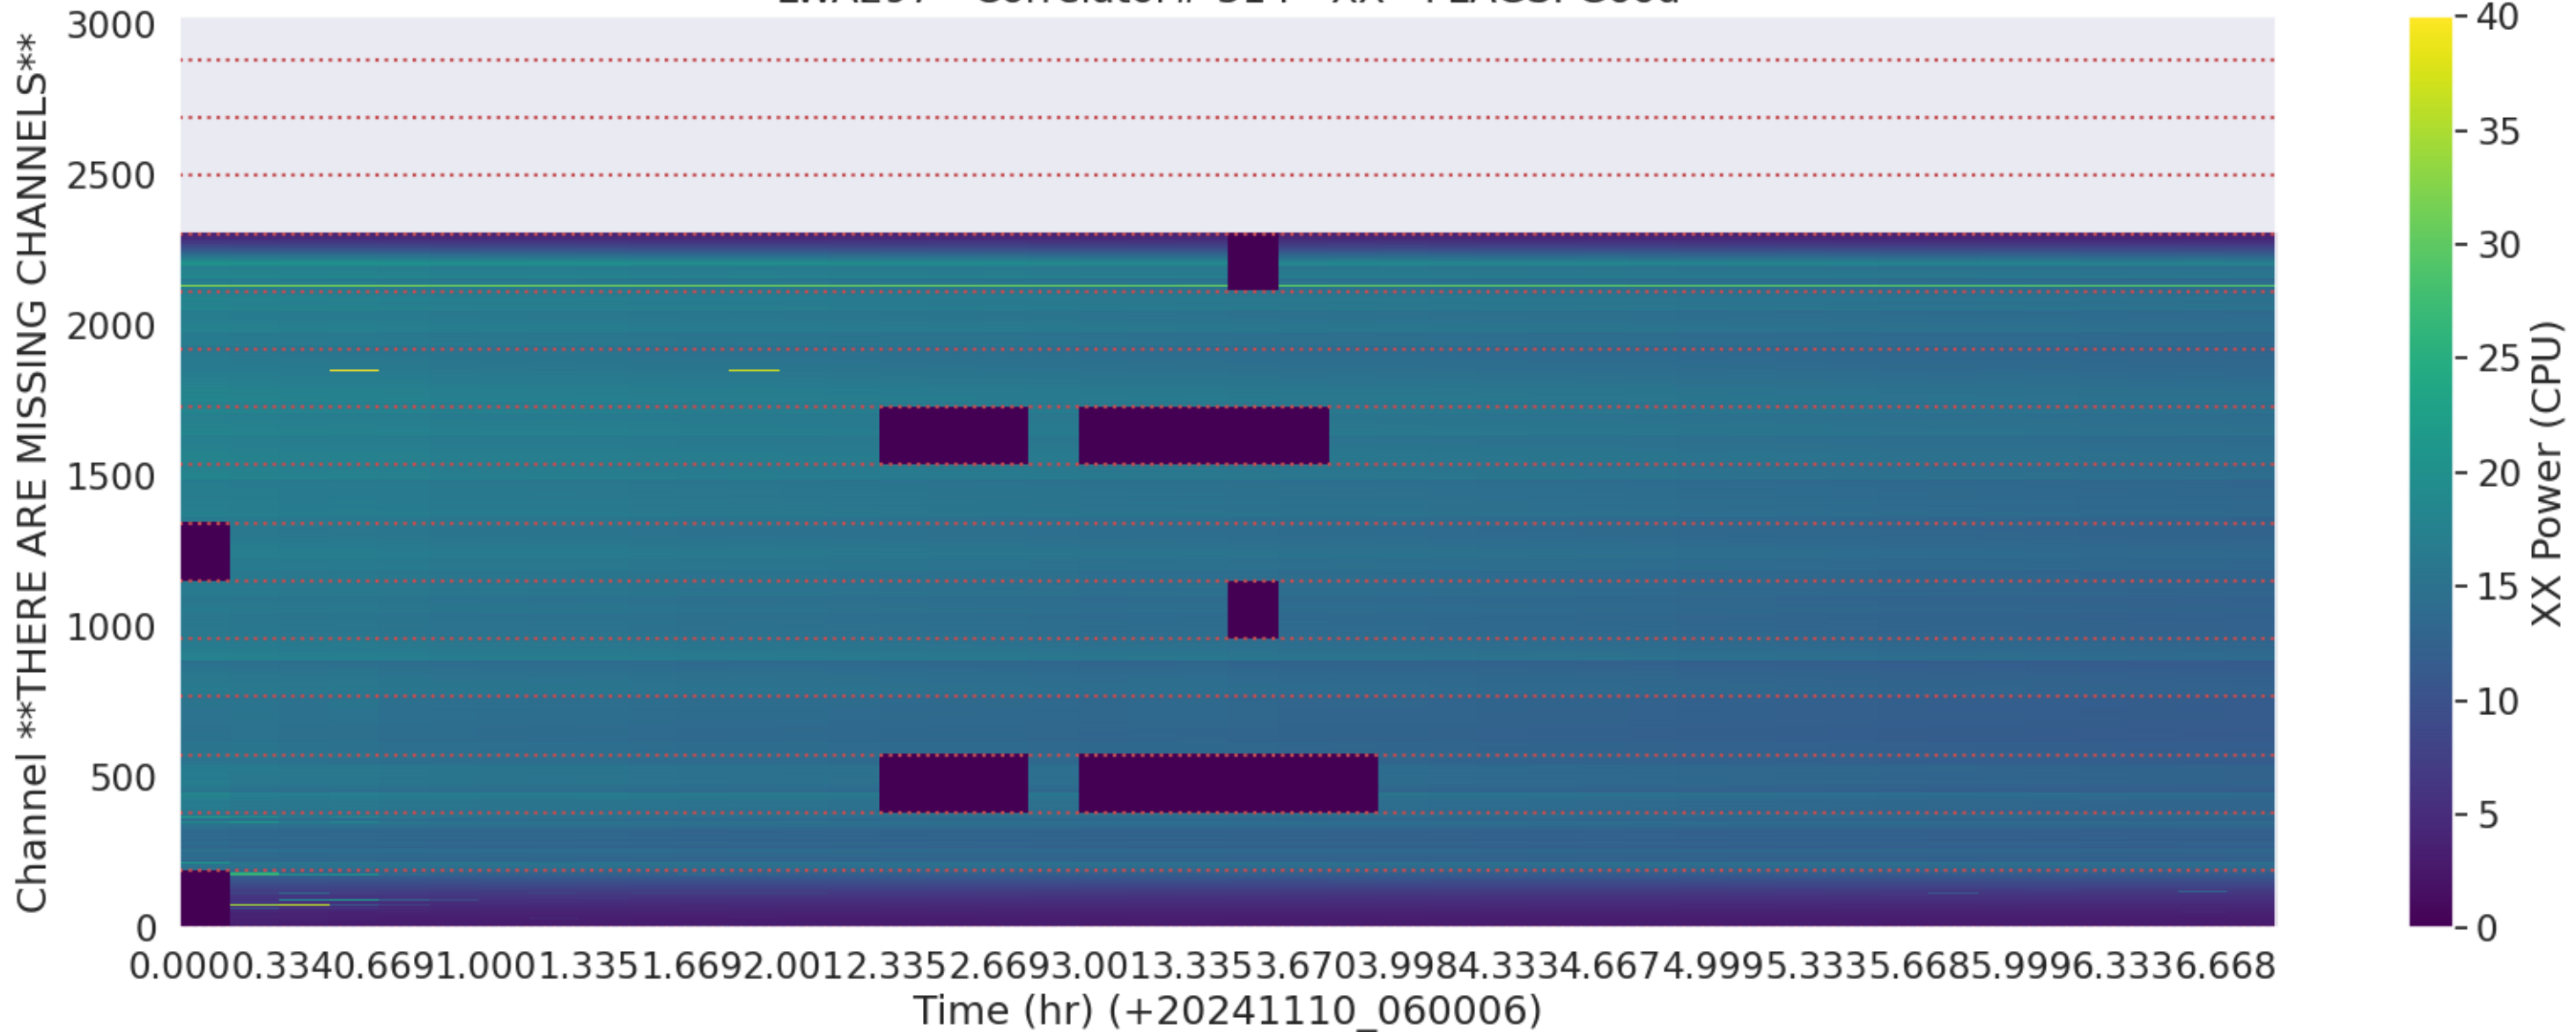

LWA240 - Correlator# 312 - XX - FLAGS: Good

LWA240 - Correlator# 312 - YY - FLAGS: Good

LWA239 - Correlator# 313 - XX - FLAGS: Good

LWA239 - Correlator# 313 - YY - FLAGS: Good

LWA297 - Correlator# 314 - XX - FLAGS: Good