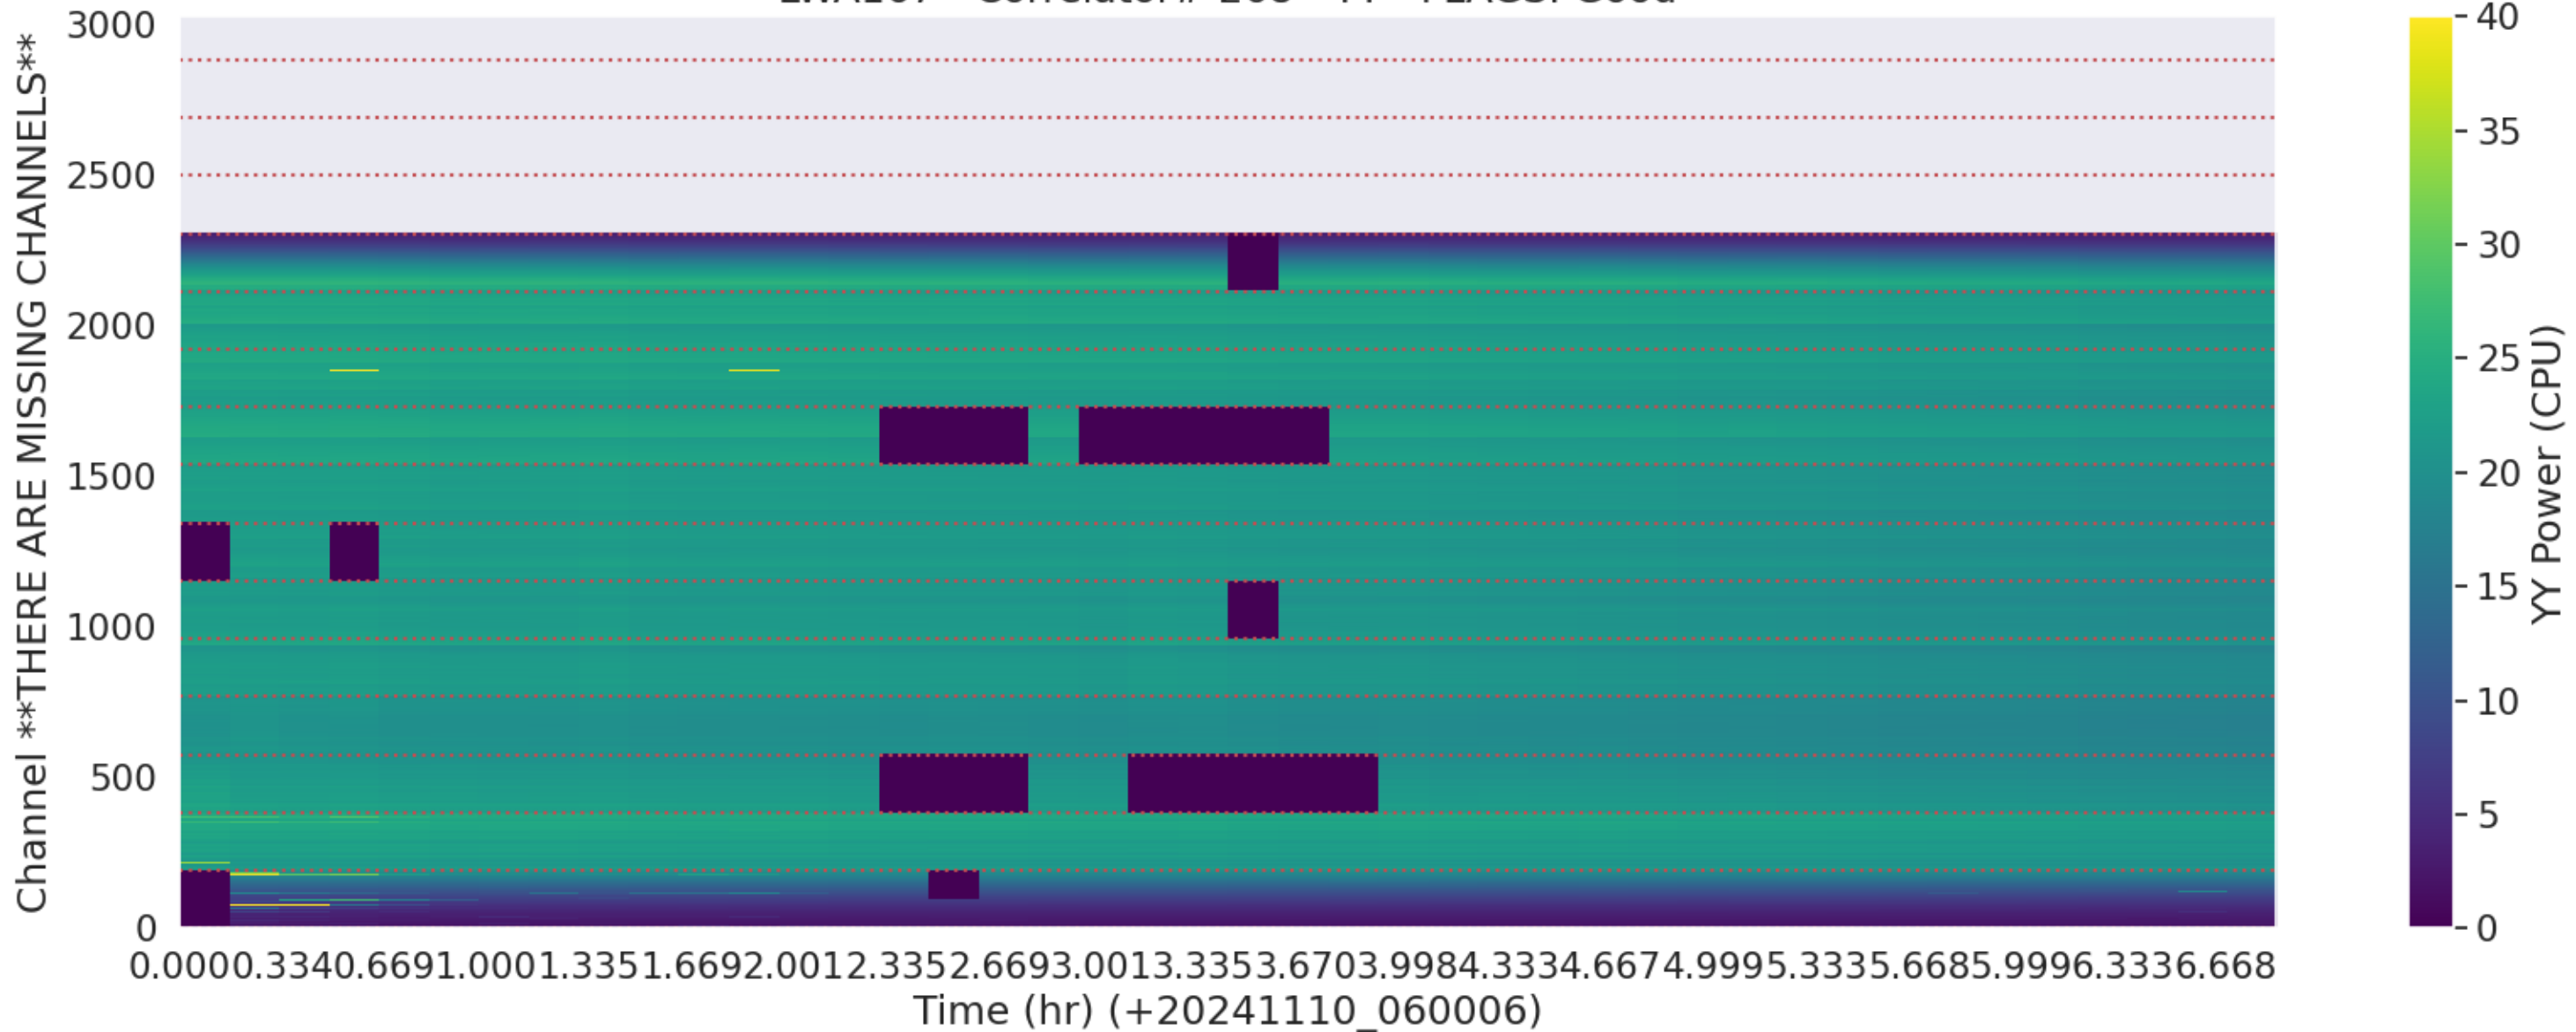

LWA167 - Correlator# 268 - YY - FLAGS: Good