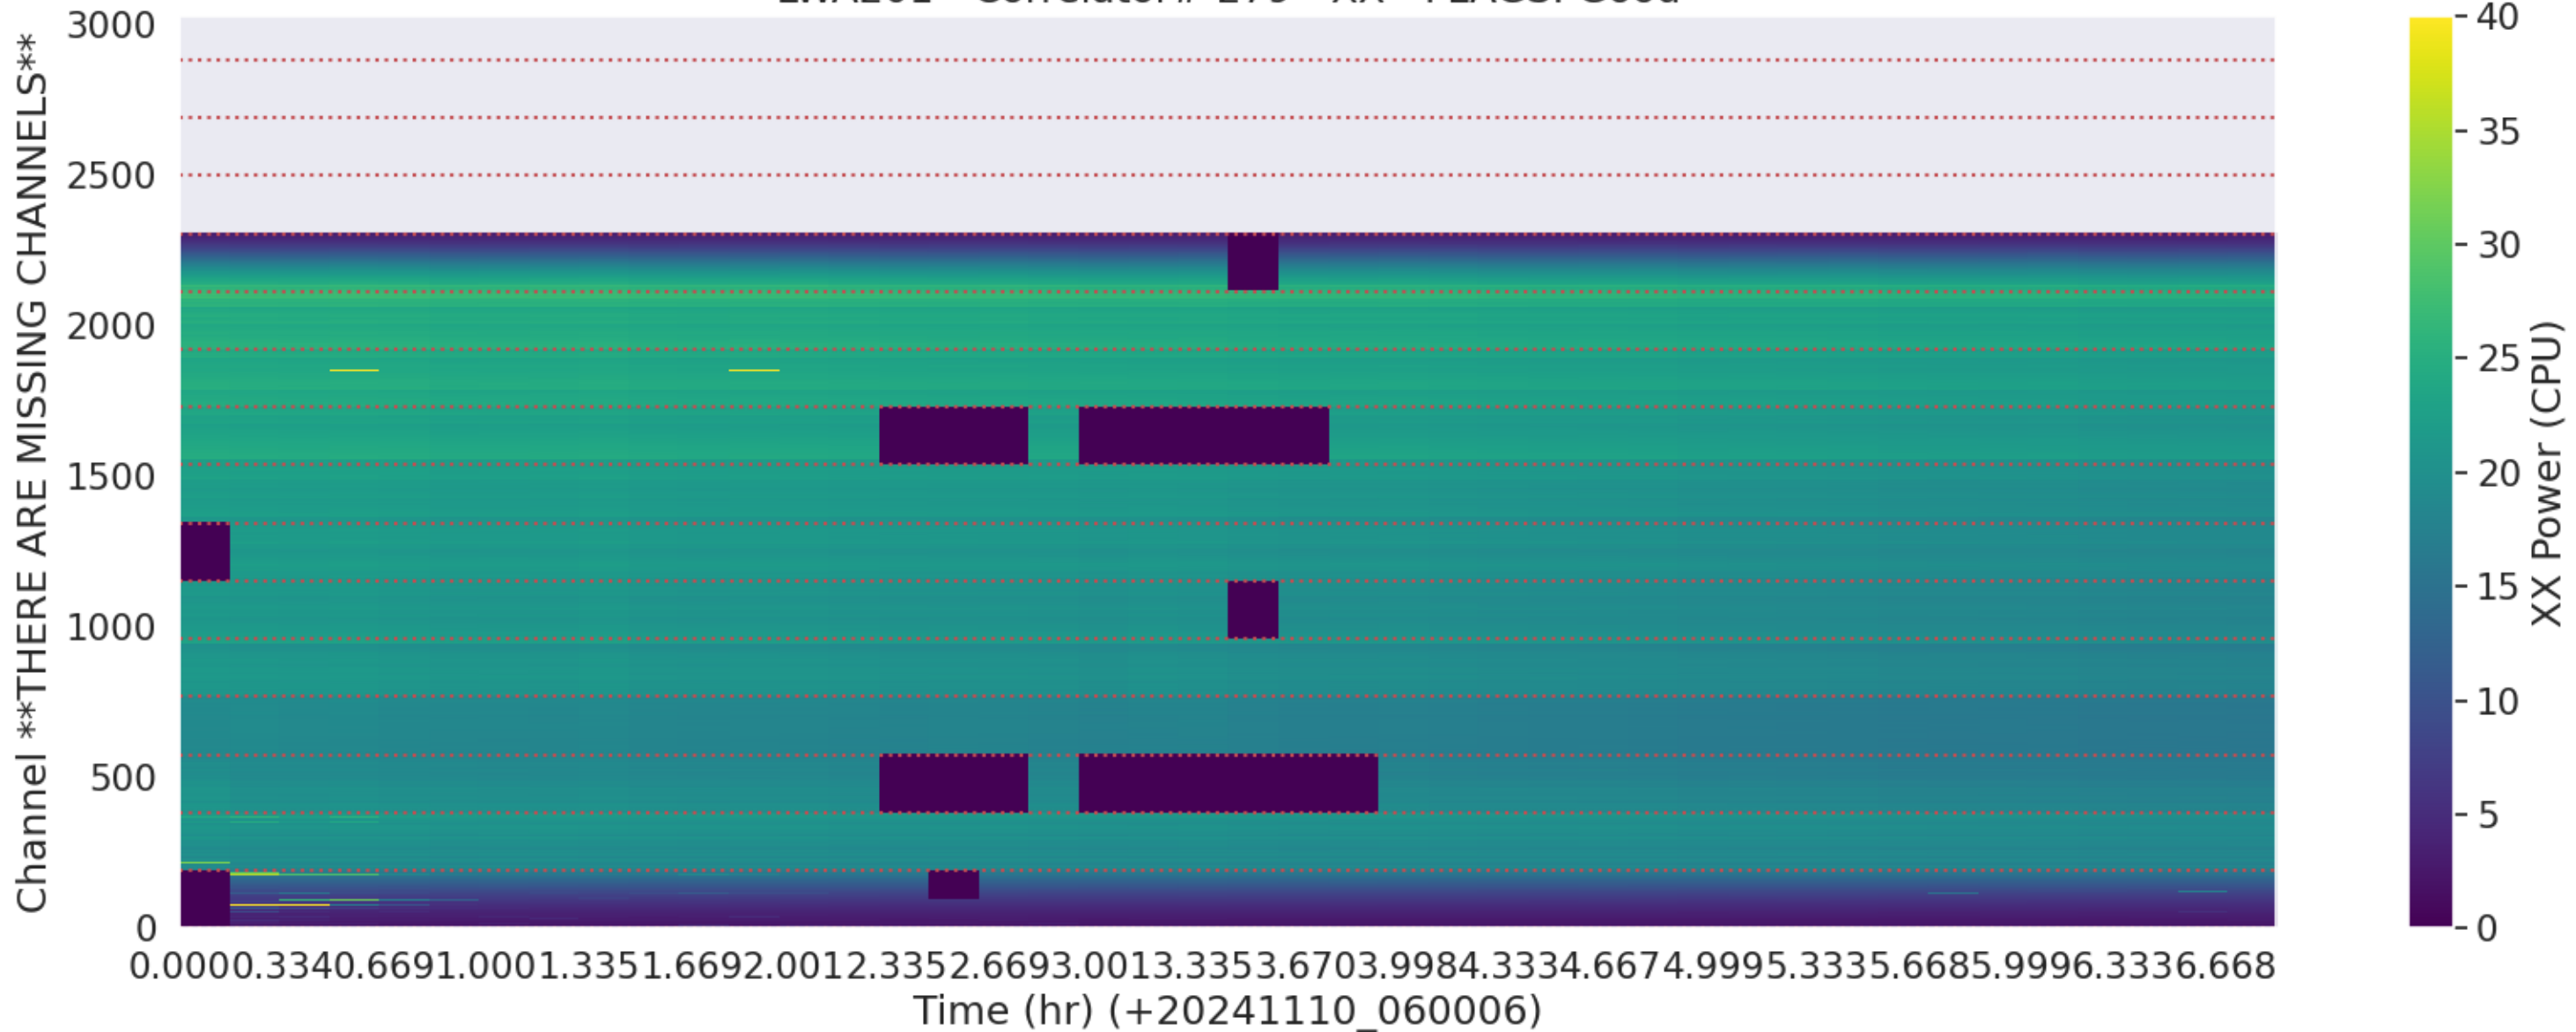

LWA201 - Correlator# 279 - XX - FLAGS: Good