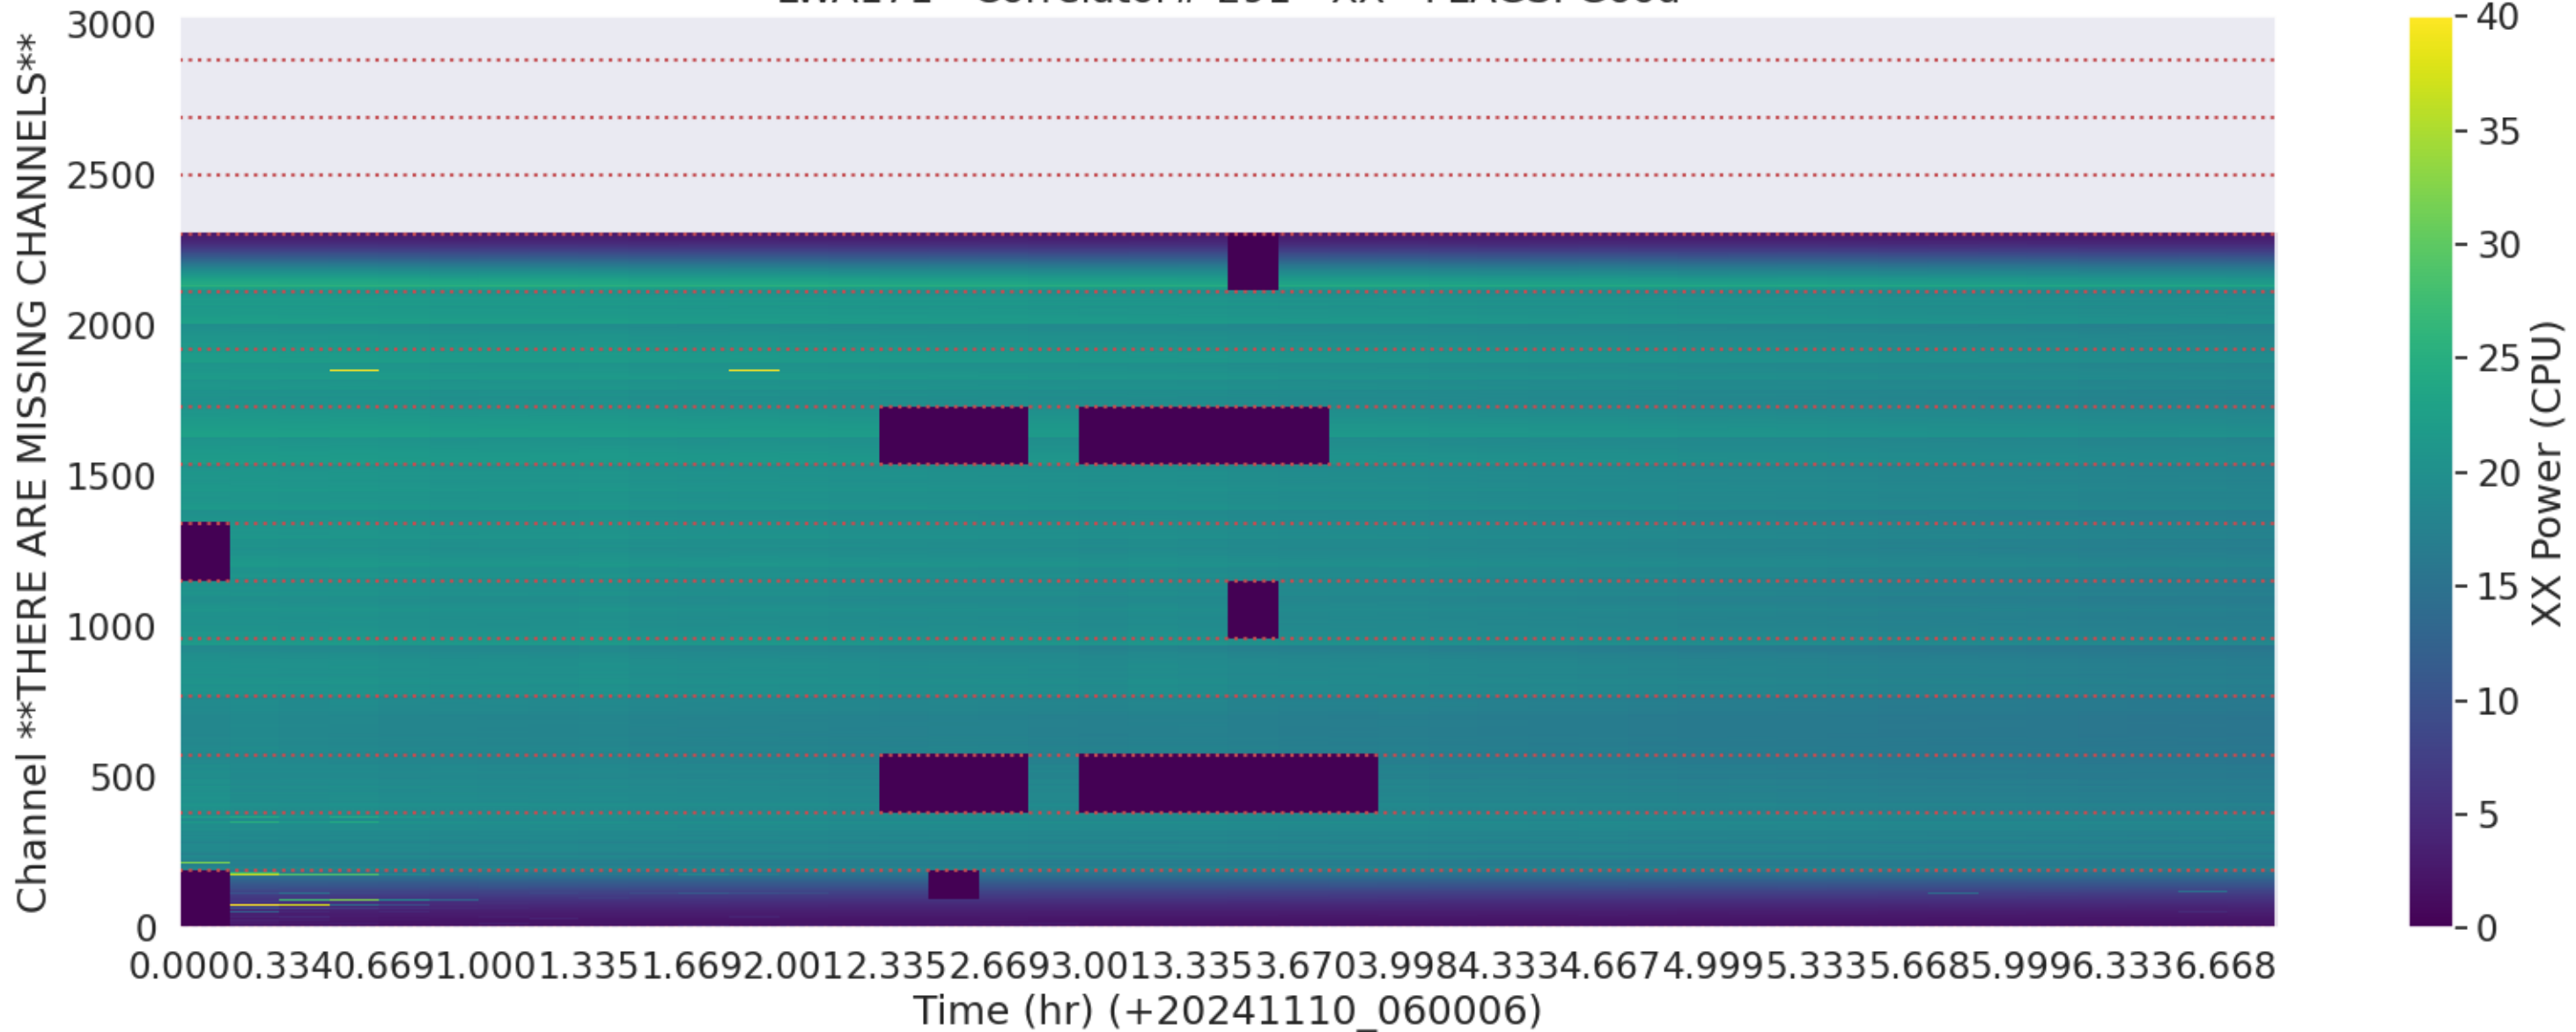

LWA234 - Correlator# 289 - XX - FLAGS: Good

LWA234 - Correlator# 289 - YY - FLAGS: Good

LWA173 - Correlator# 290 - XX - FLAGS: Good

LWA173 - Correlator# 290 - YY - FLAGS: Good

LWA171 - Correlator# 291 - XX - FLAGS: Good