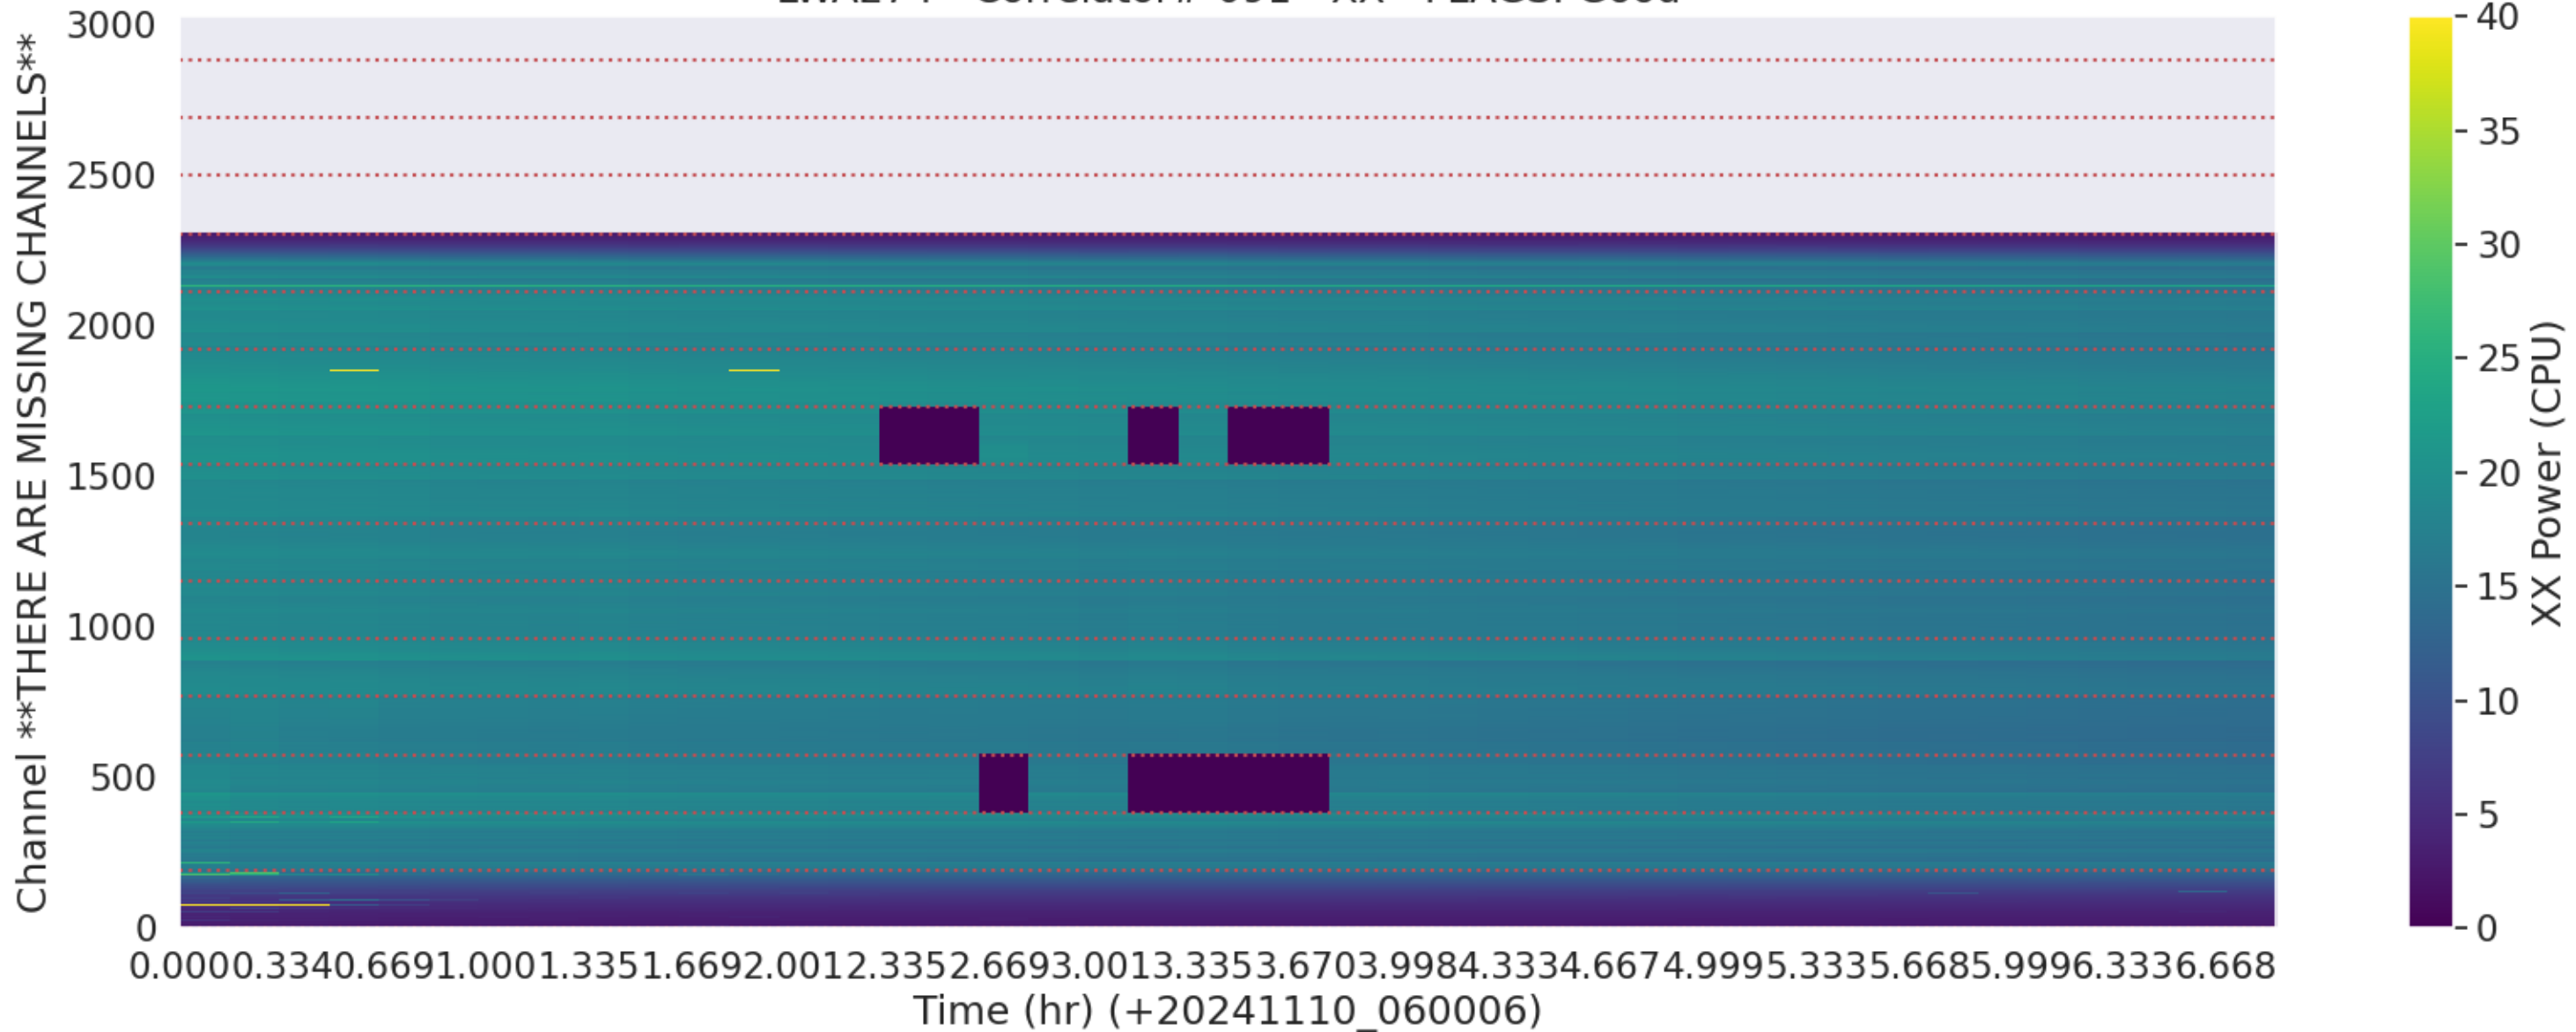

LWA274 - Correlator# 091 - XX - FLAGS: Good