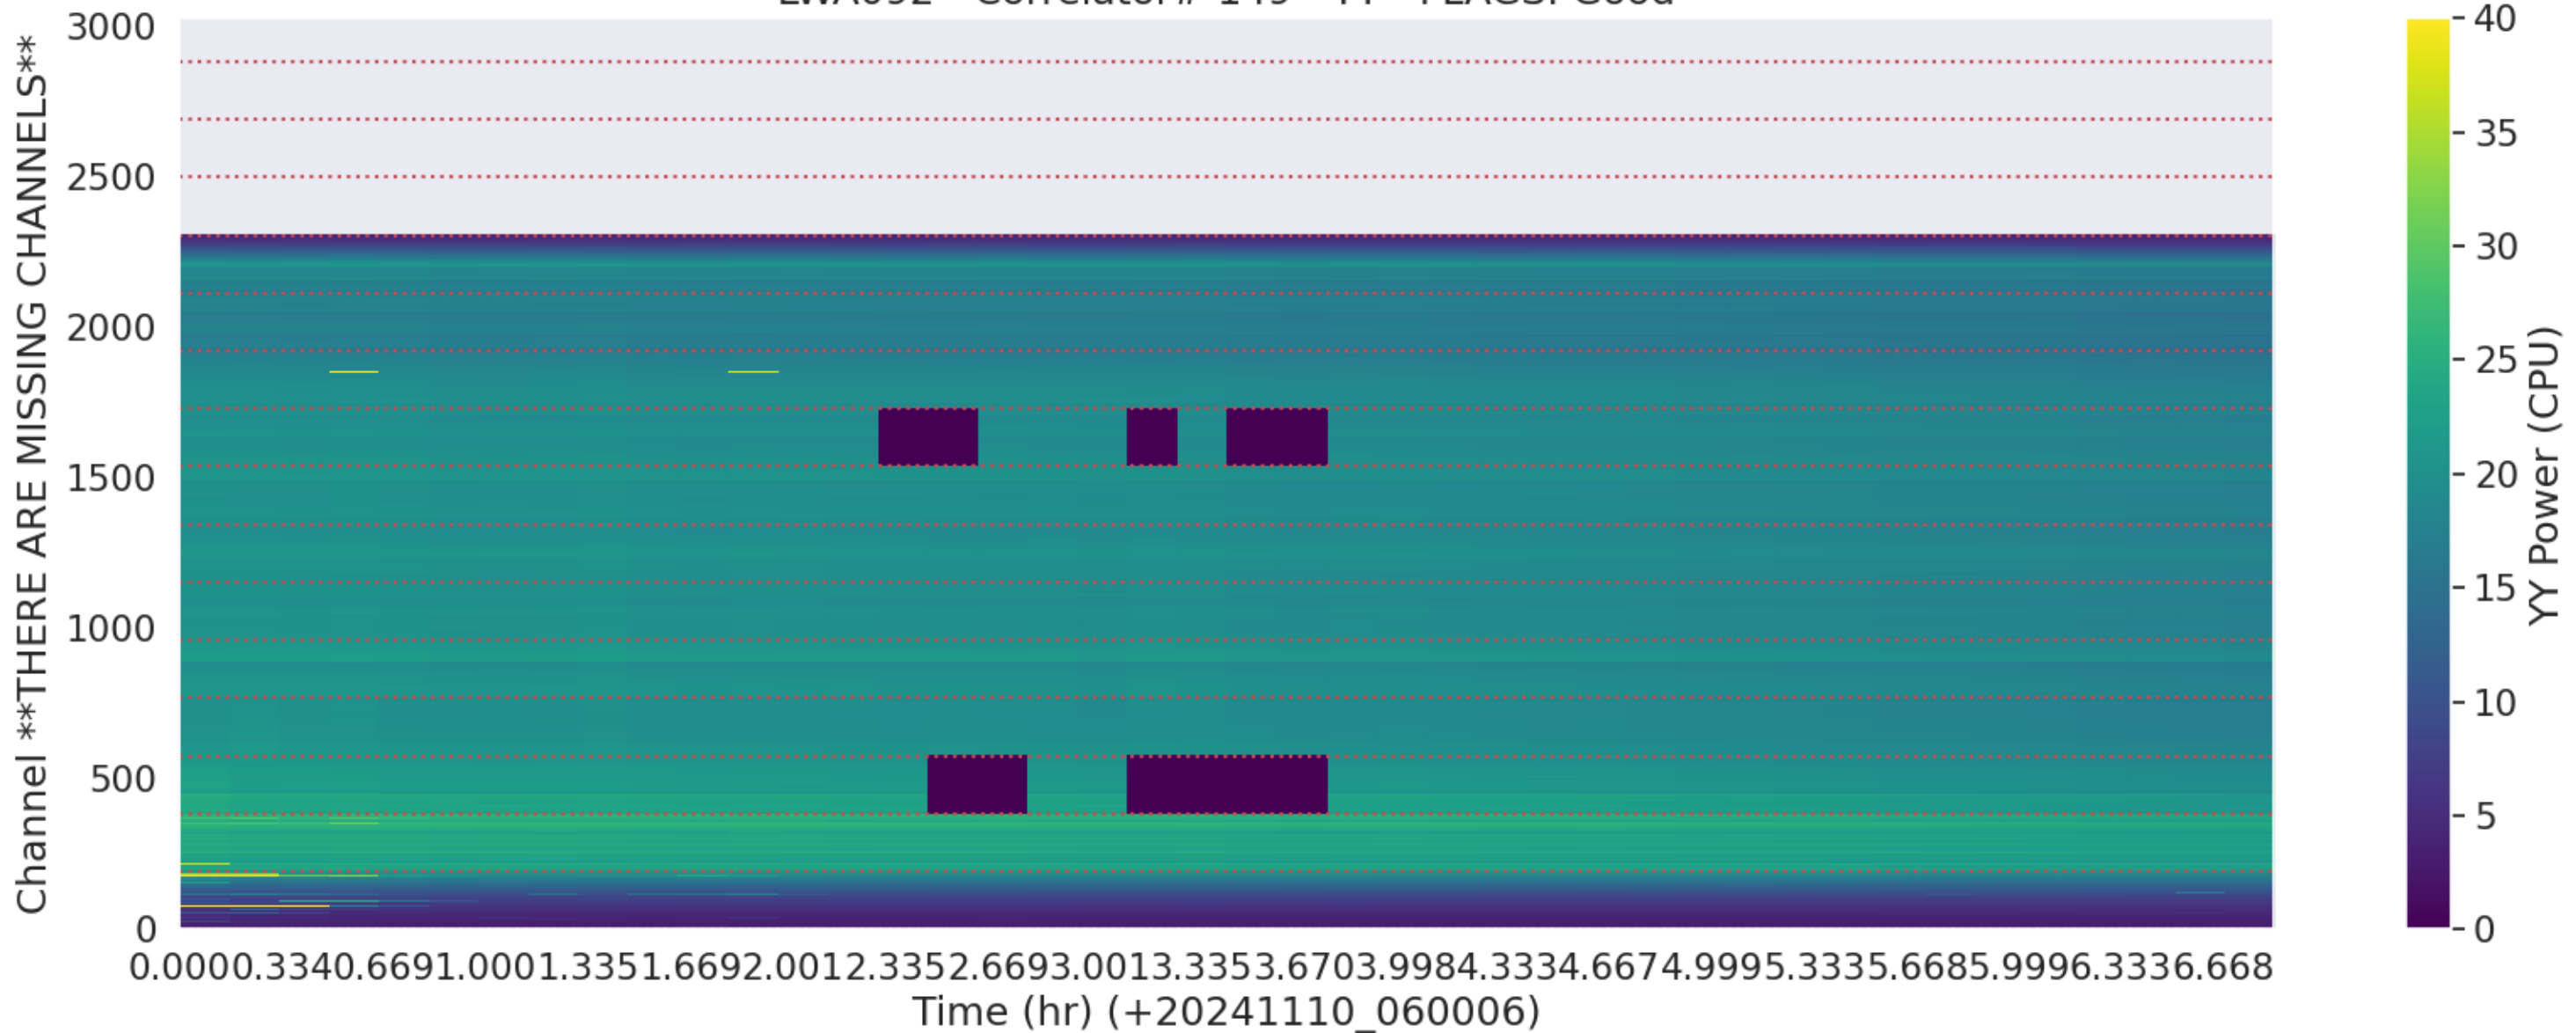

LWA092 - Correlator# 149 - YY - FLAGS: Good