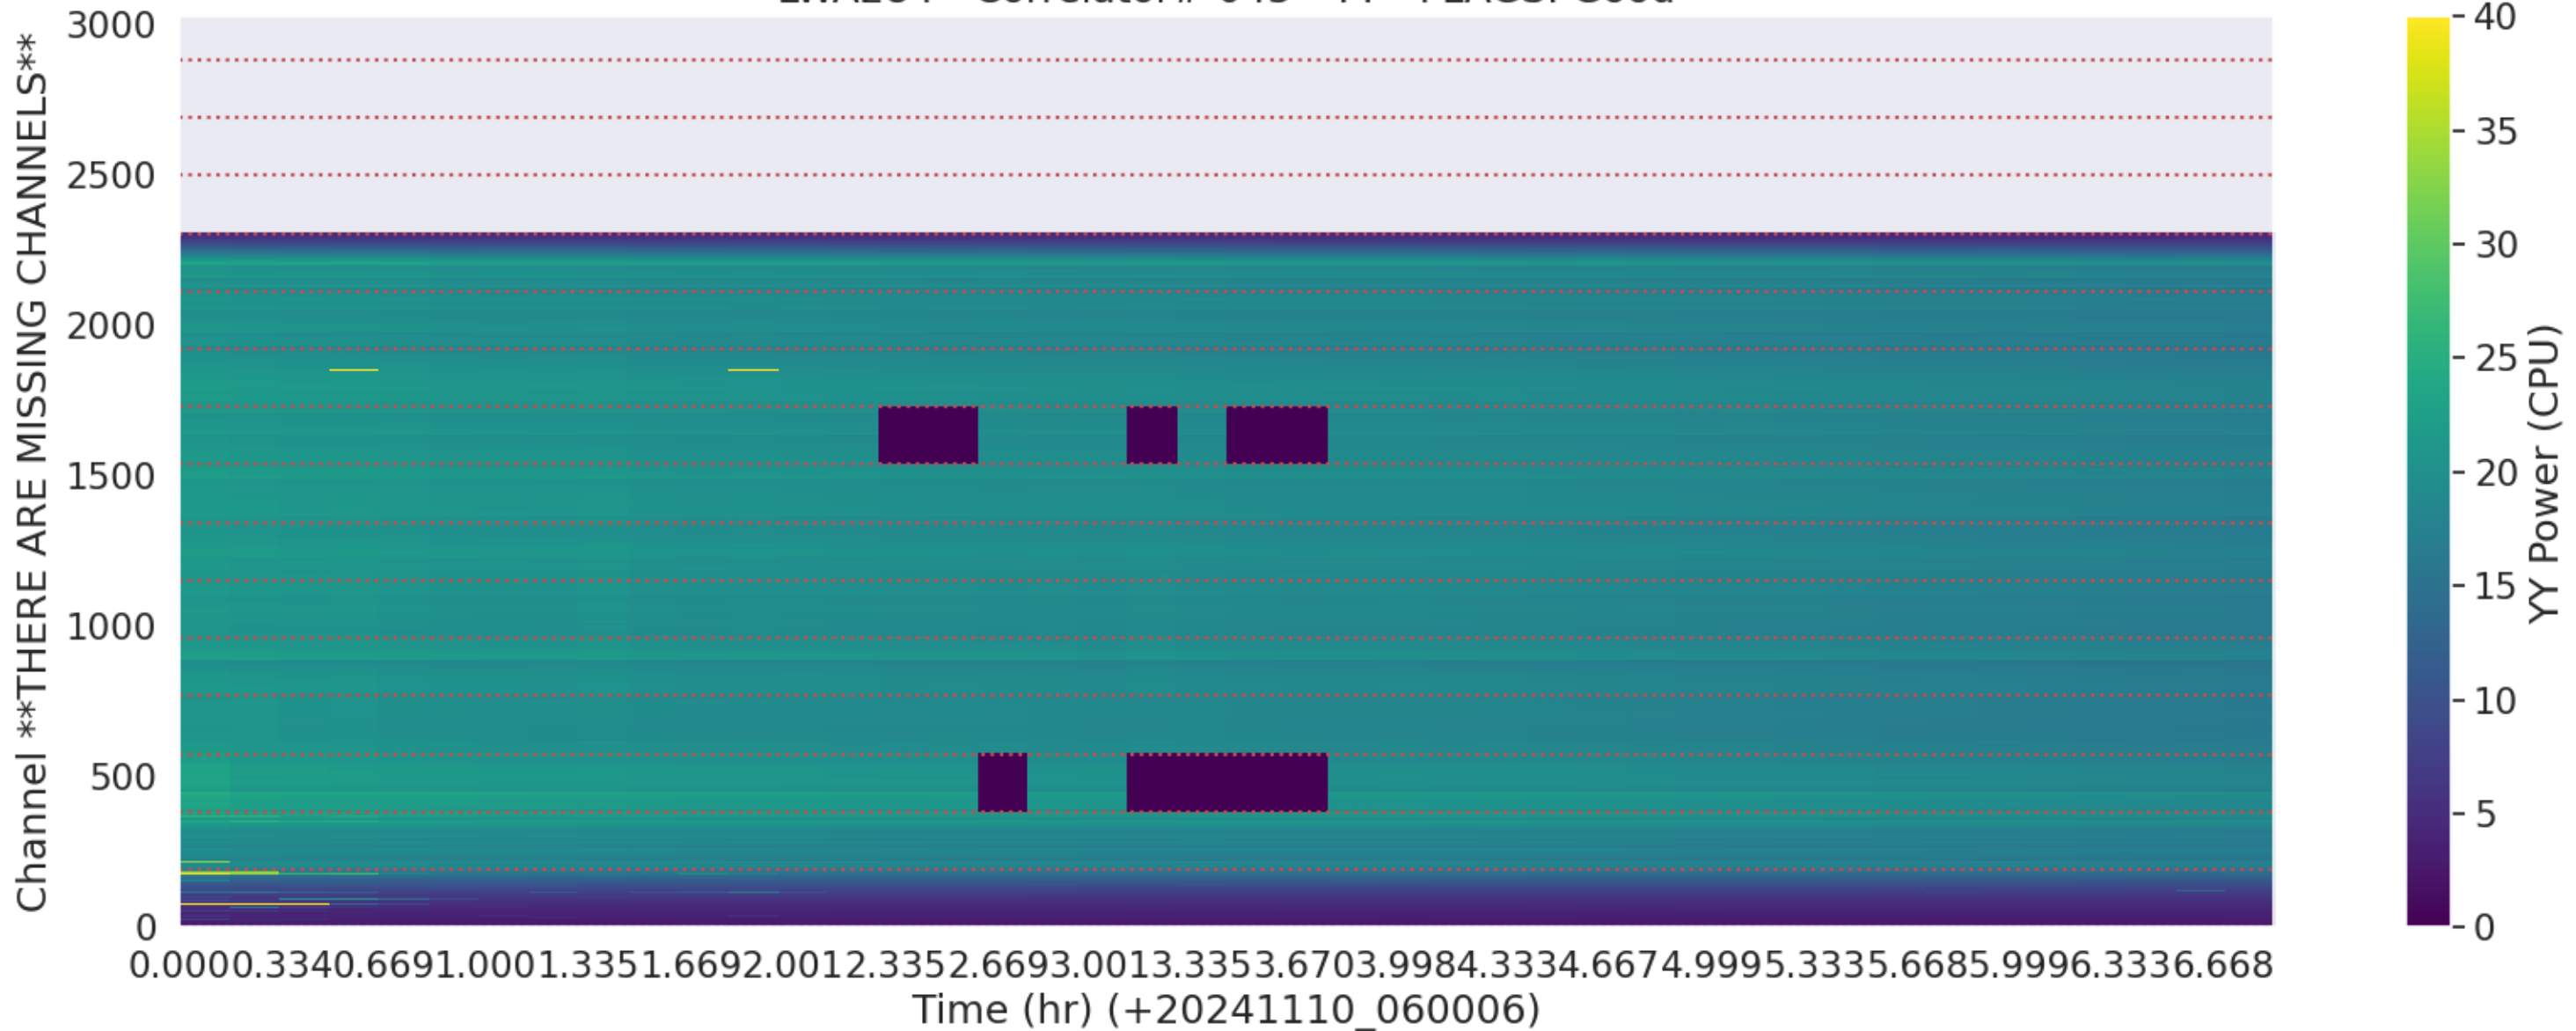

LWA284 - Correlator# 043 - YY - FLAGS: Good