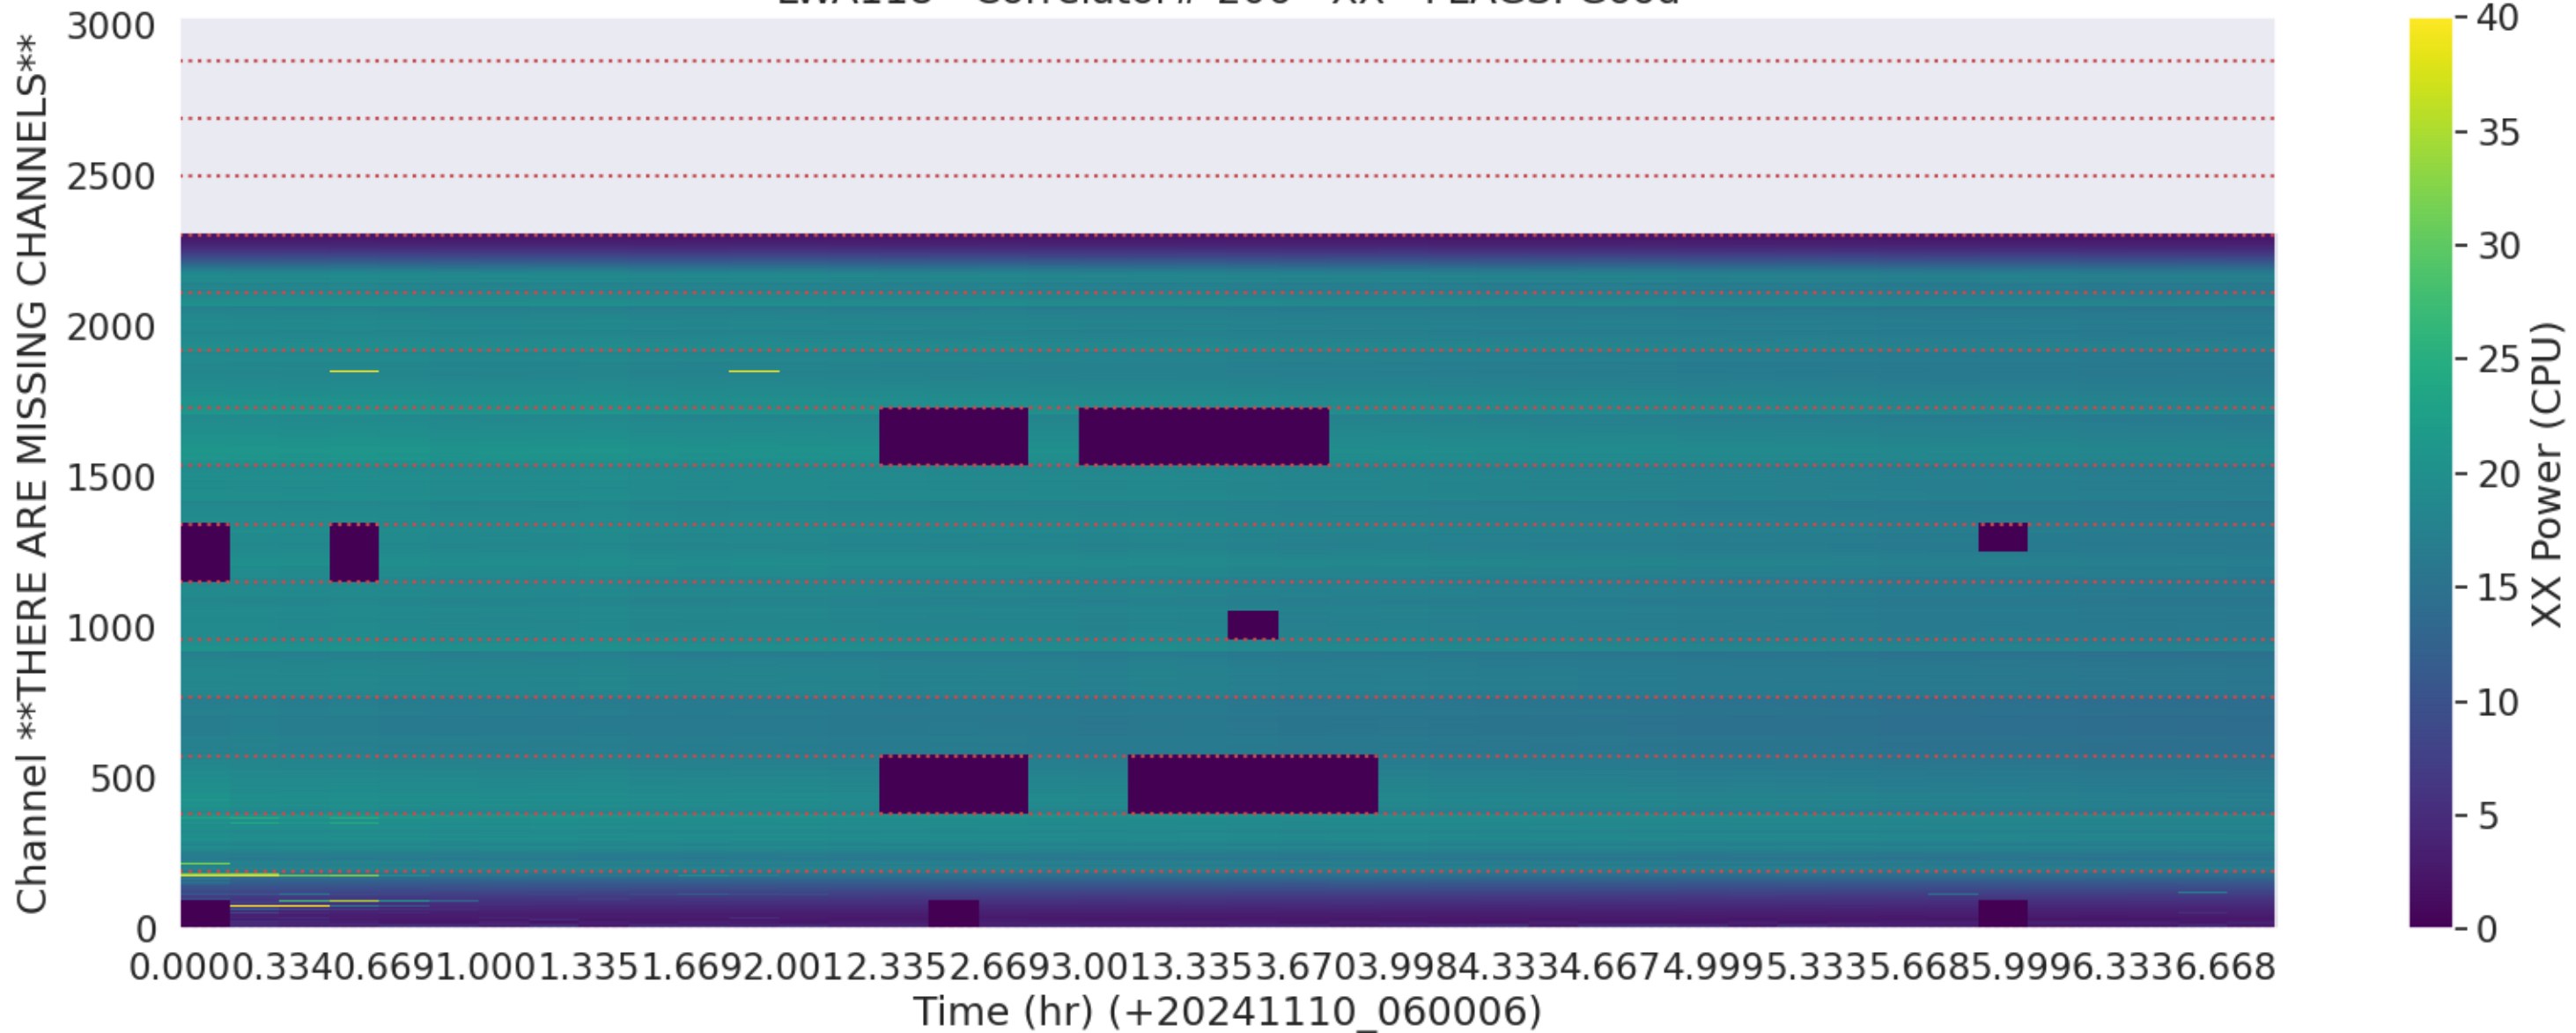

LWA118 - Correlator# 206 - XX - FLAGS: Good