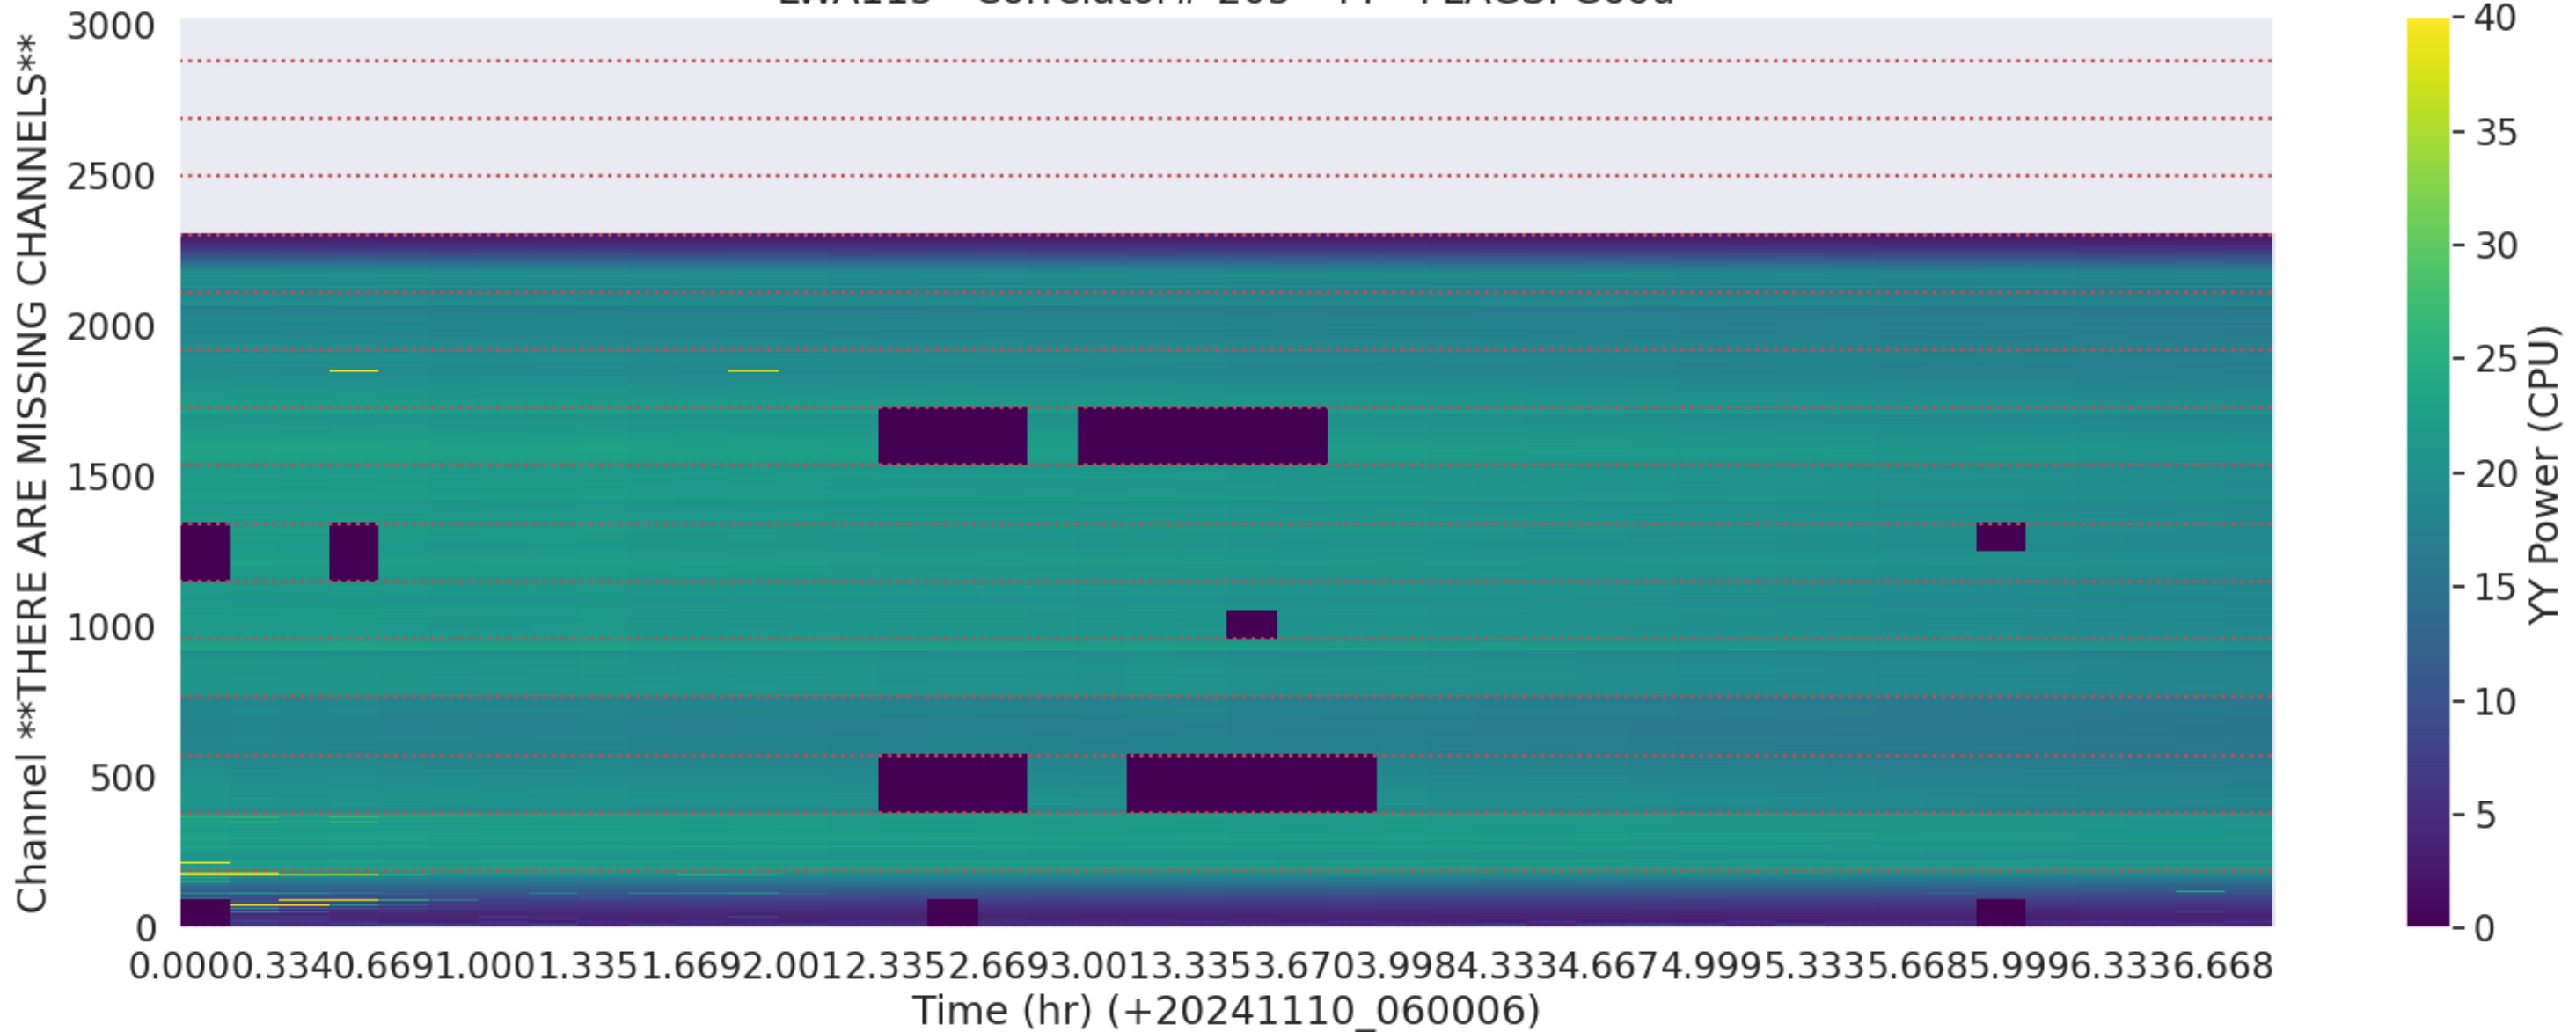

LWA115 - Correlator# 205 - YY - FLAGS: Good