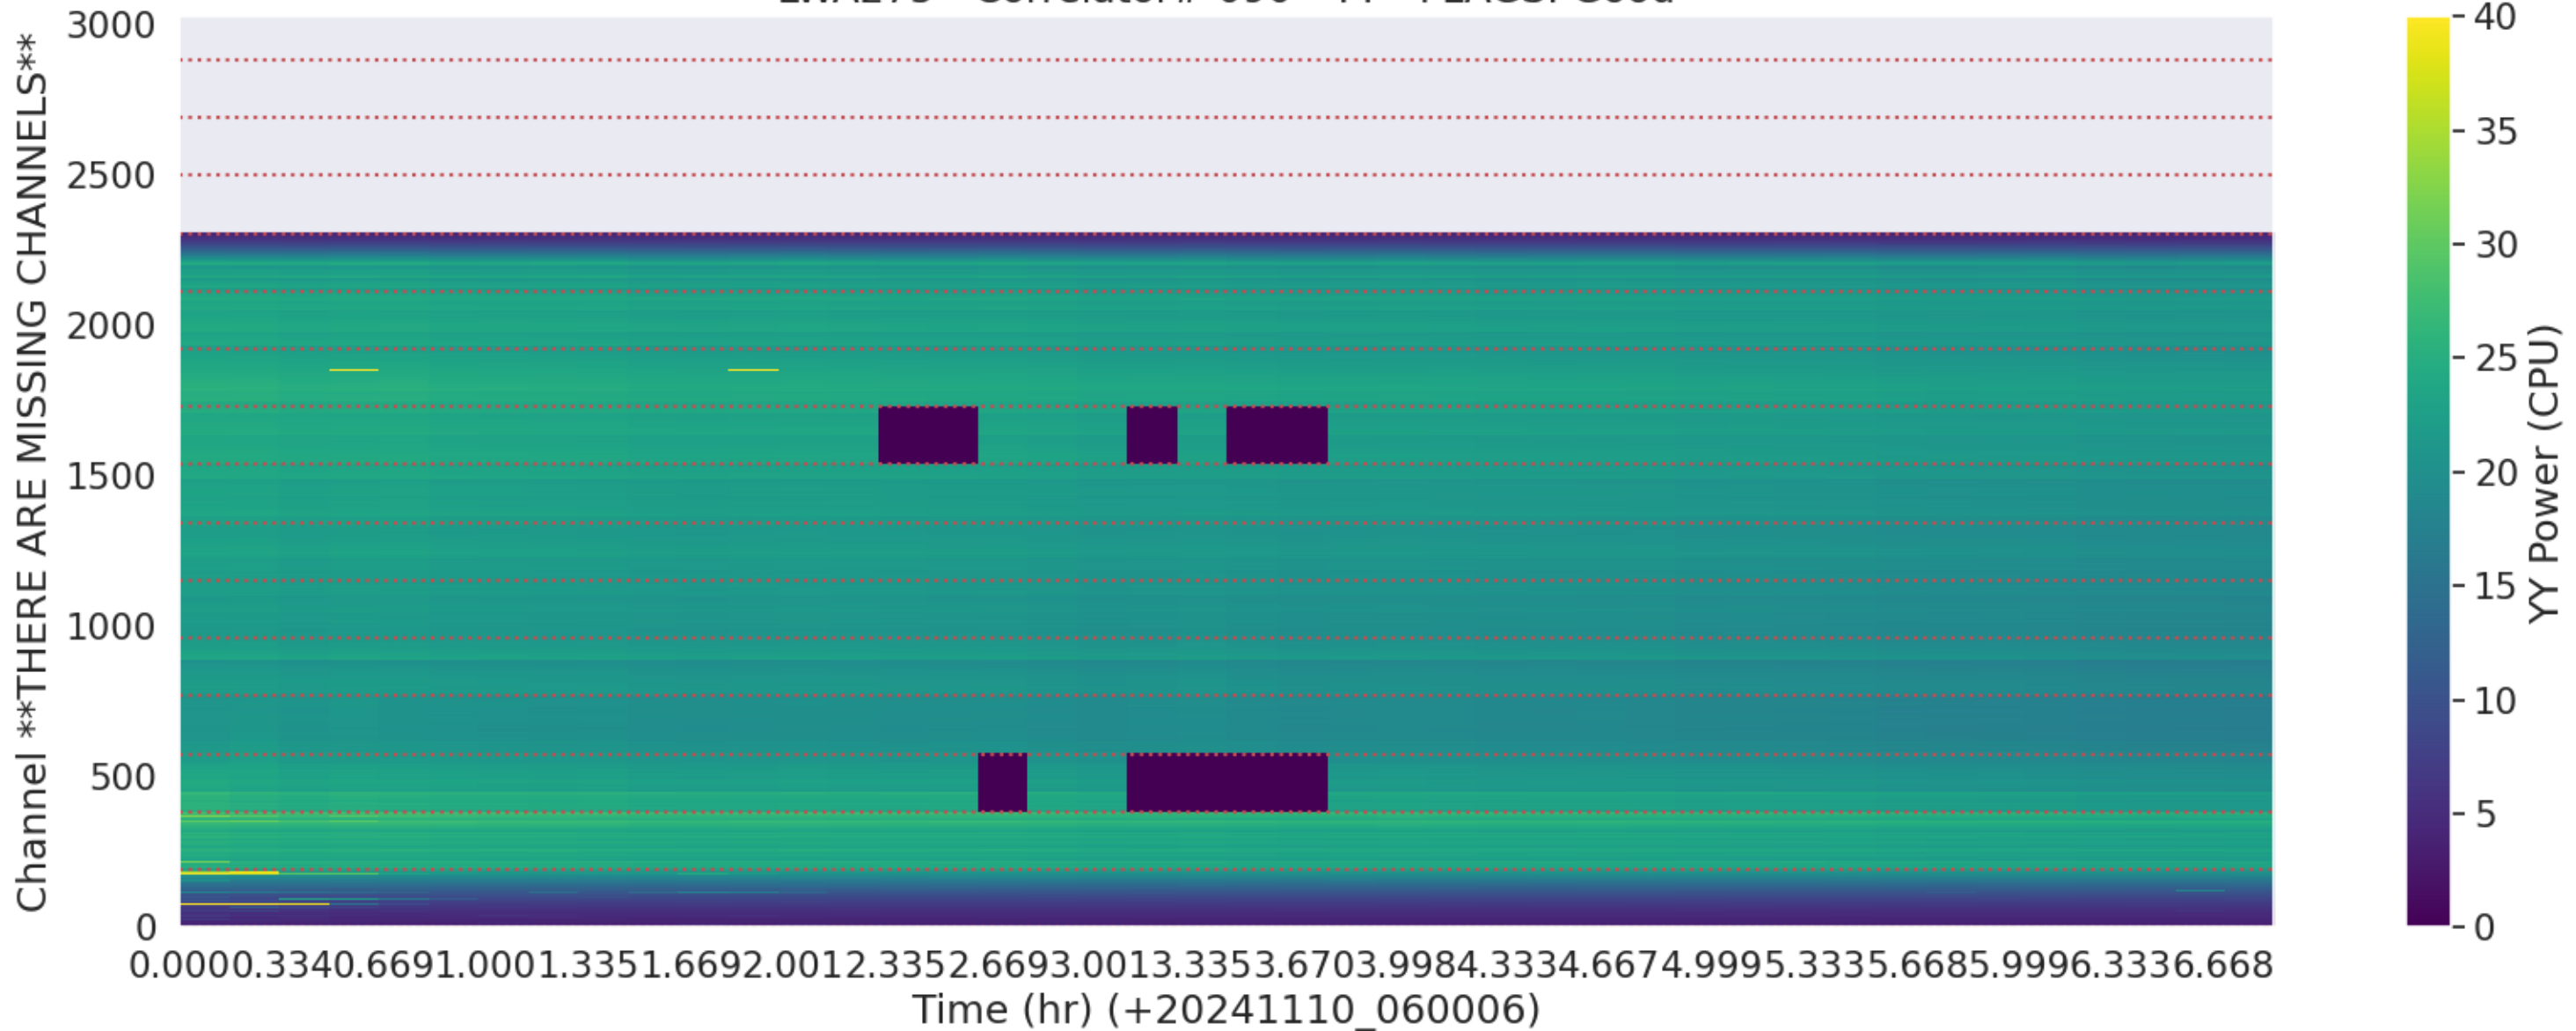

LWA077 - Correlator# 088 - YY - FLAGS: Good

LWA075 - Correlator# 089 - XX - FLAGS: Good

LWA075 - Correlator# 089 - YY - FLAGS: Good

LWA275 - Correlator# 090 - XX - FLAGS: Good

LWA275 - Correlator# 090 - YY - FLAGS: Good