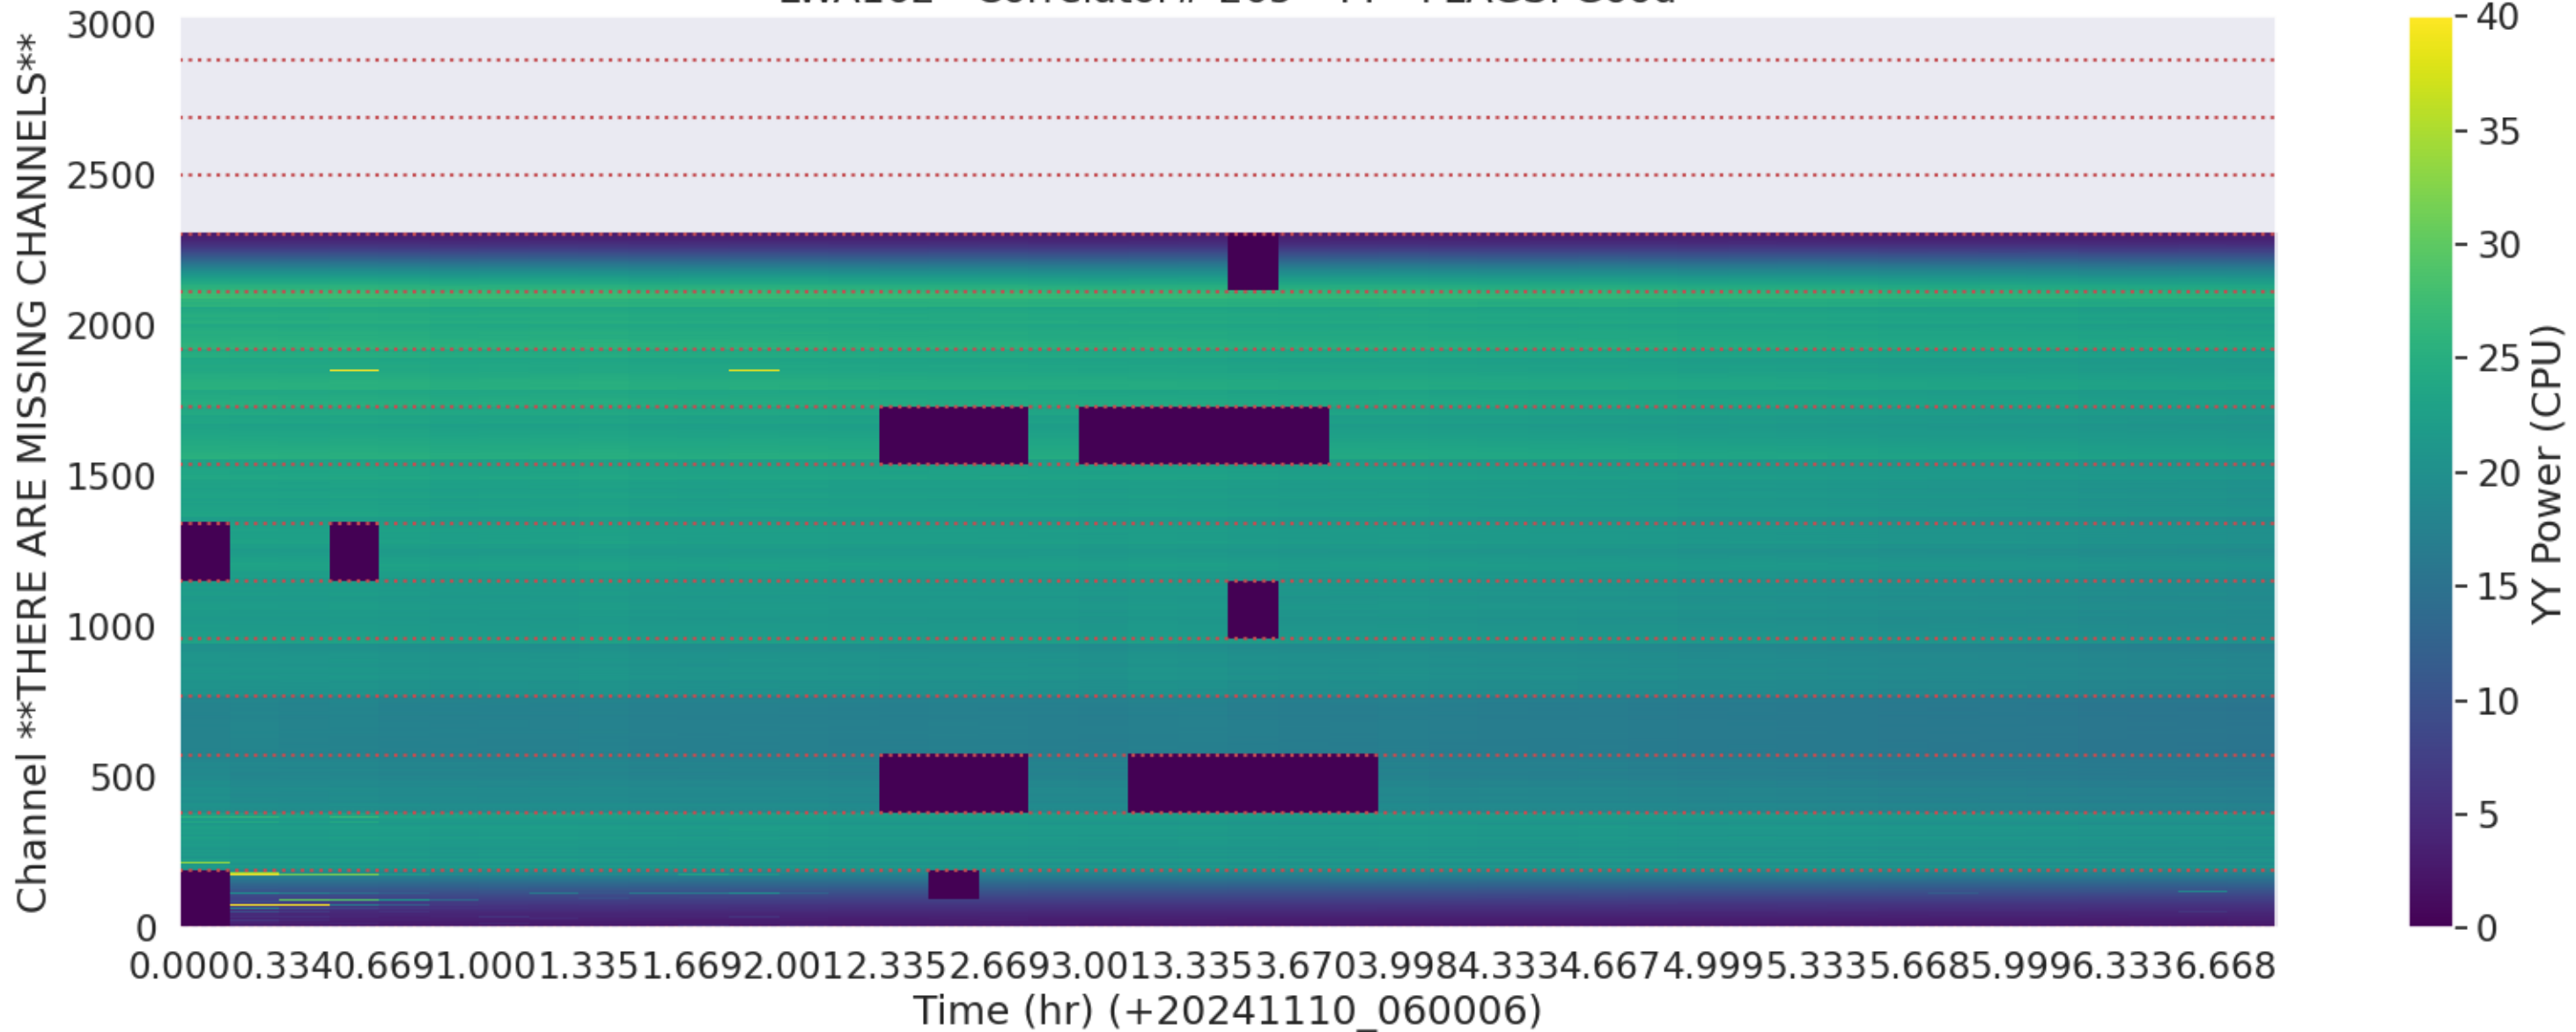

LWA165 - Correlator# 266 - XX - FLAGS: Good

LWA165 - Correlator# 266 - YY - FLAGS: Good

LWA164 - Correlator# 267 - XX - FLAGS: Good

LWA164 - Correlator# 267 - YY - FLAGS: Good

LWA167 - Correlator# 268 - XX - FLAGS: Good