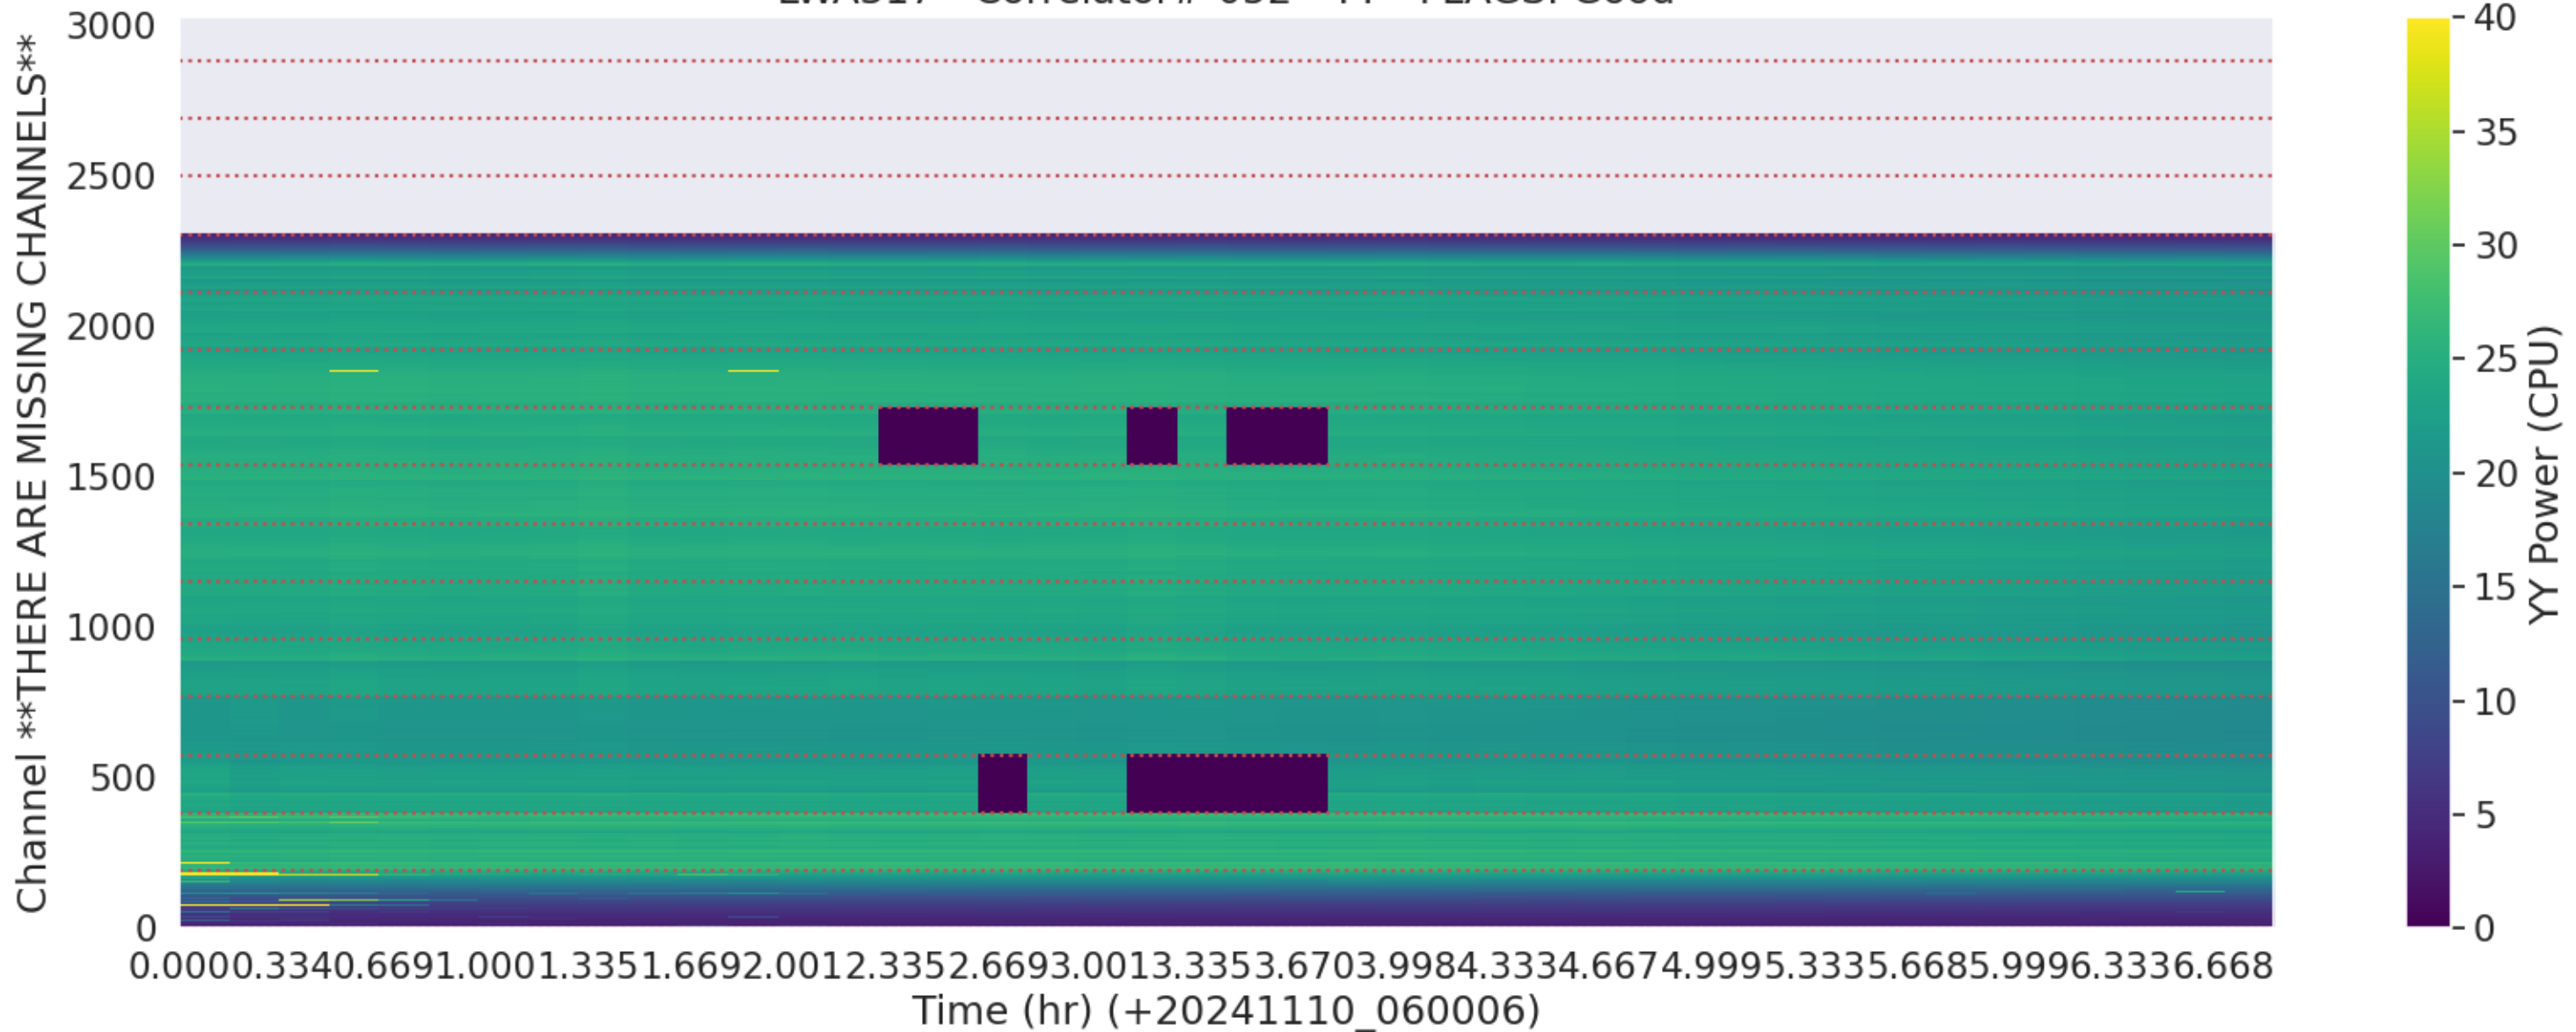

LWA303 - Correlator# 051 - XX - FLAGS: Good

LWA303 - Correlator# 051 - YY - FLAGS: BadSpecShape

LWA317 - Correlator# 052 - XX - FLAGS: Good

LWA317 - Correlator# 052 - YY - FLAGS: Good

LWA306 - Correlator# 053 - XX - FLAGS: Good