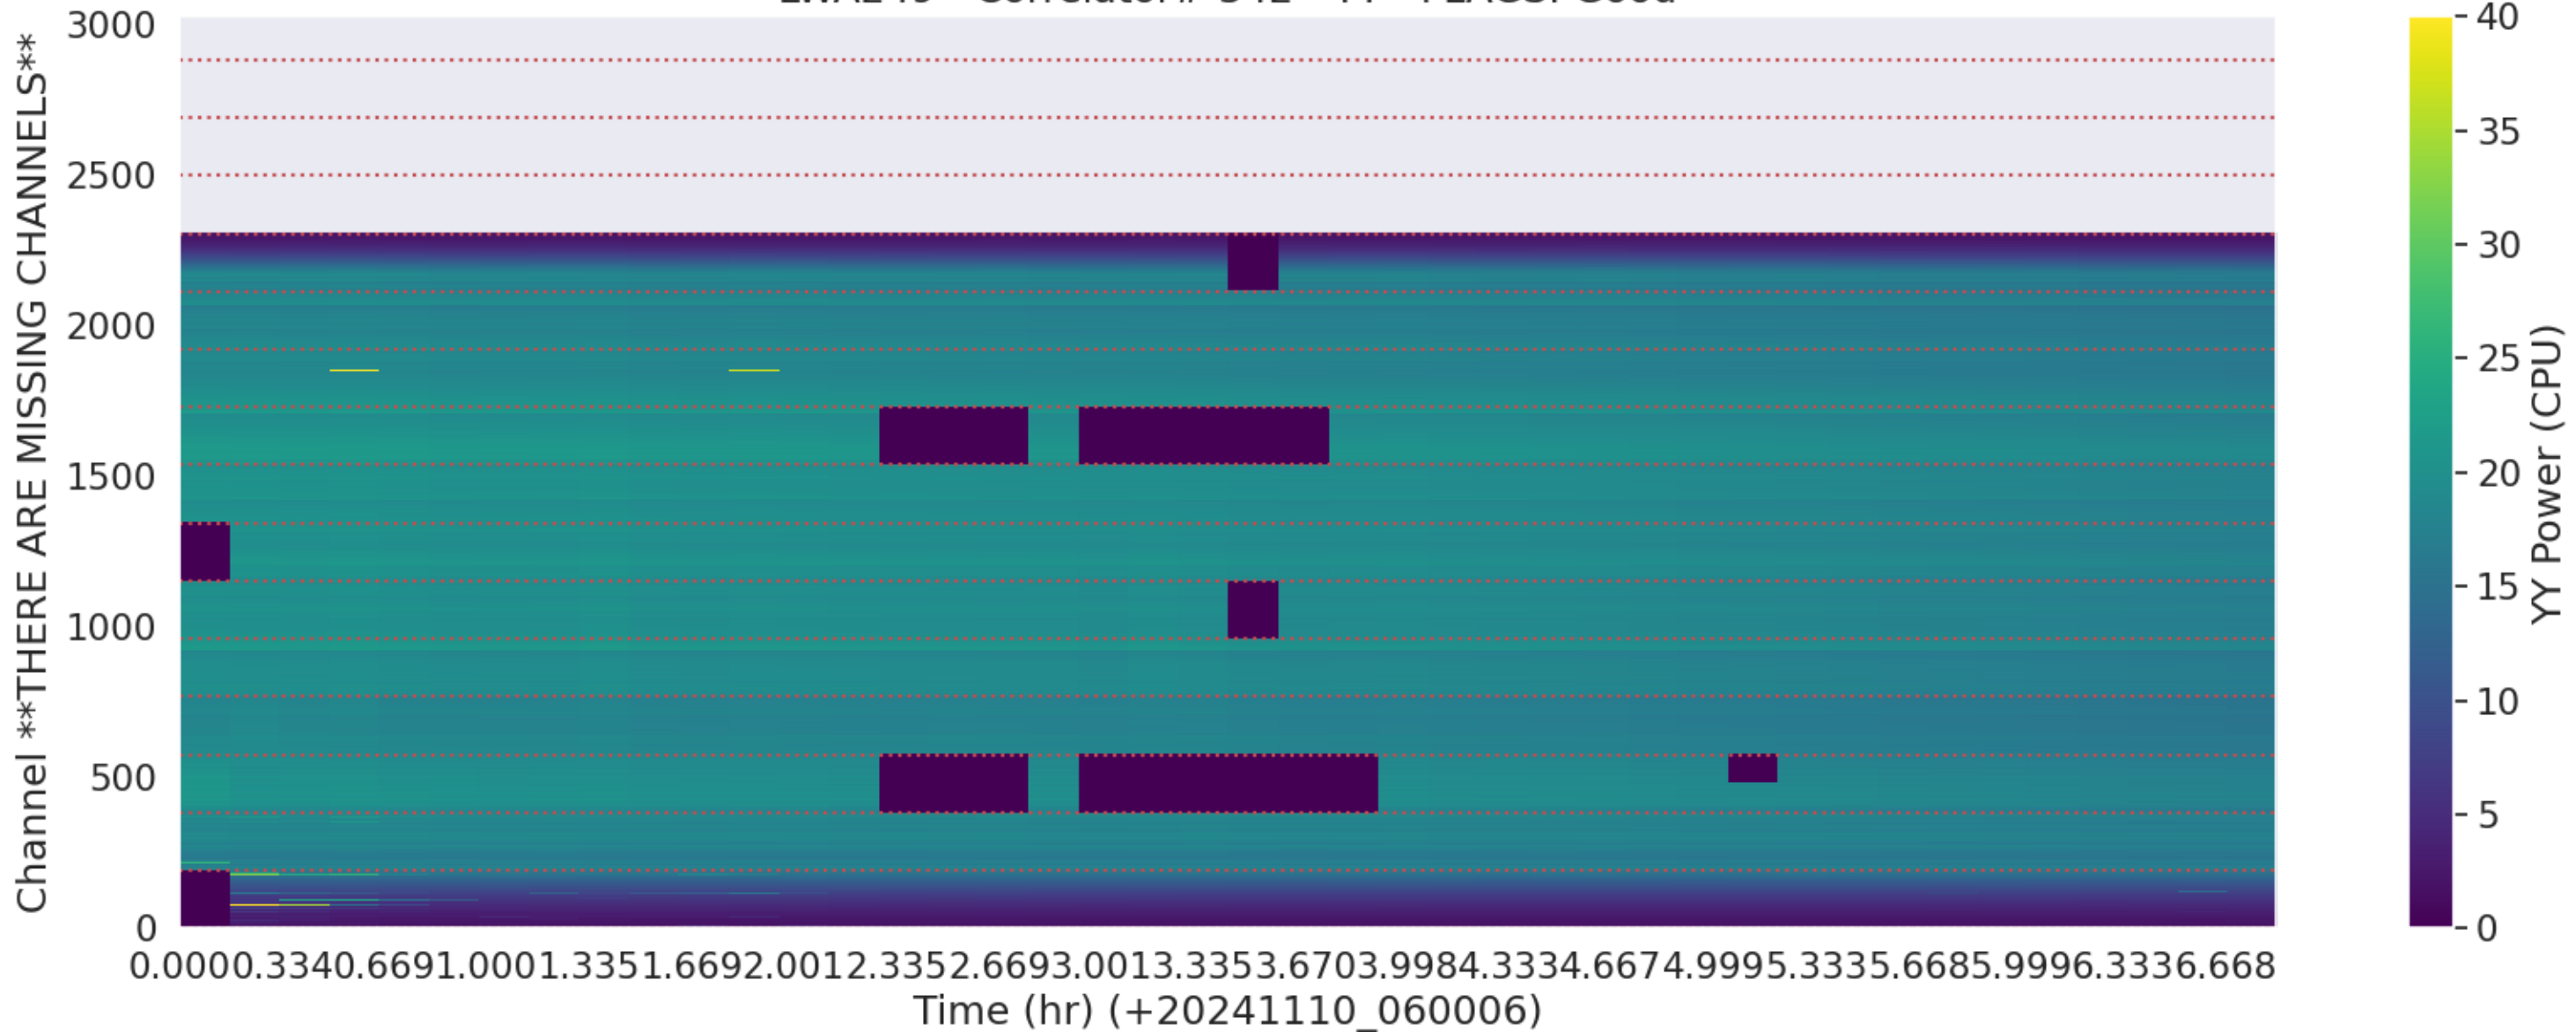

LWA246 - Correlator# 340 - YY - FLAGS: Good

LWA245 - Correlator# 341 - XX - FLAGS: BadSpecShape

LWA245 - Correlator# 341 - YY - FLAGS: Good

LWA249 - Correlator# 342 - XX - FLAGS: Good

LWA249 - Correlator# 342 - YY - FLAGS: Good