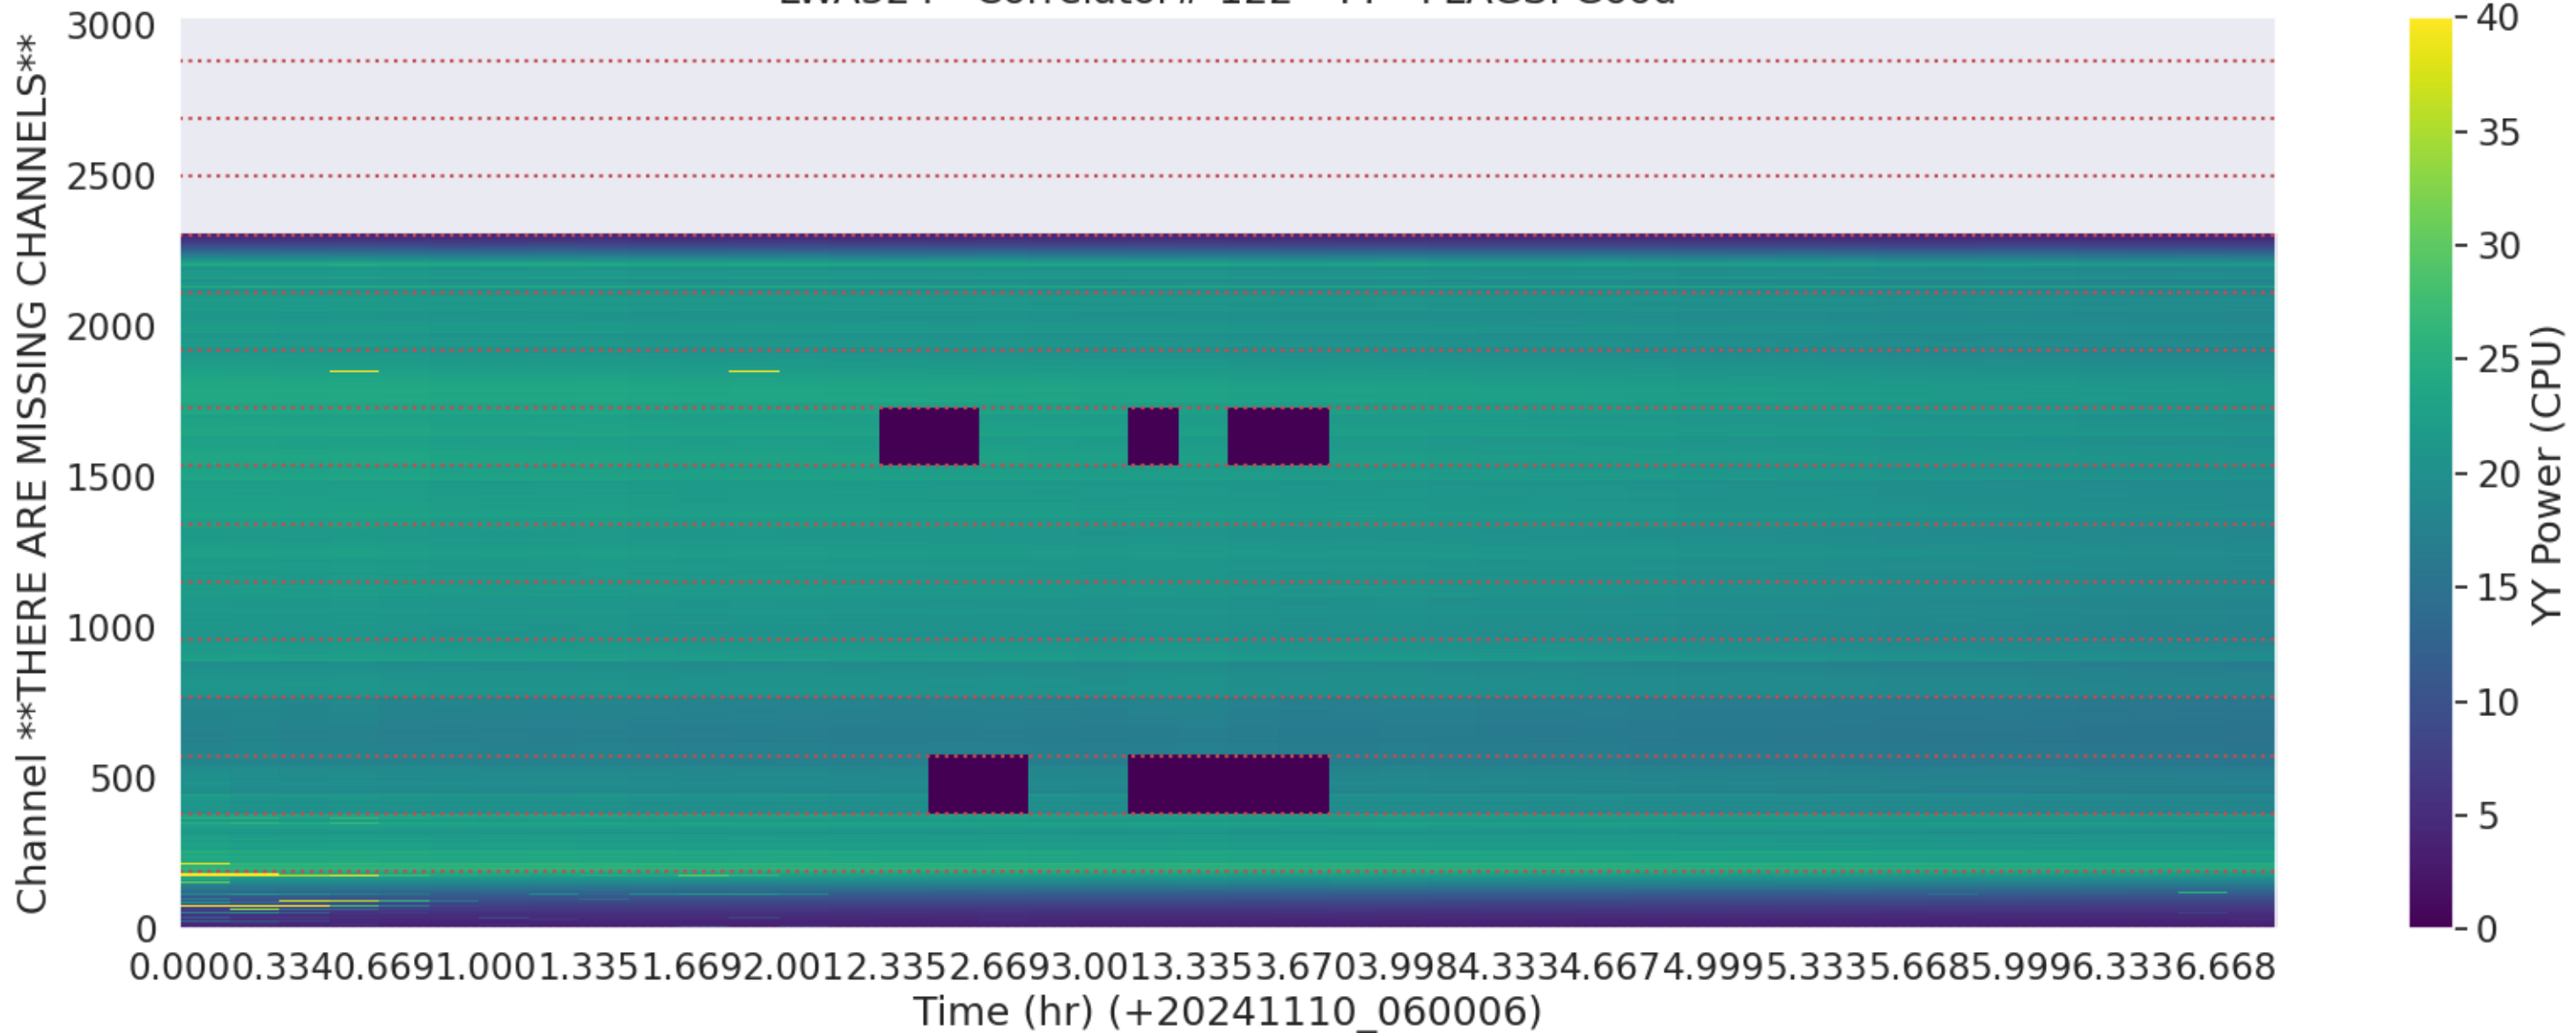

LWA055 - Correlator# 121 - XX - FLAGS: Good

LWA055 - Correlator# 121 - YY - FLAGS: Good

LWA324 - Correlator# 122 - XX - FLAGS: Good

LWA324 - Correlator# 122 - YY - FLAGS: Good

LWA262 - Correlator# 123 - XX - FLAGS: Good