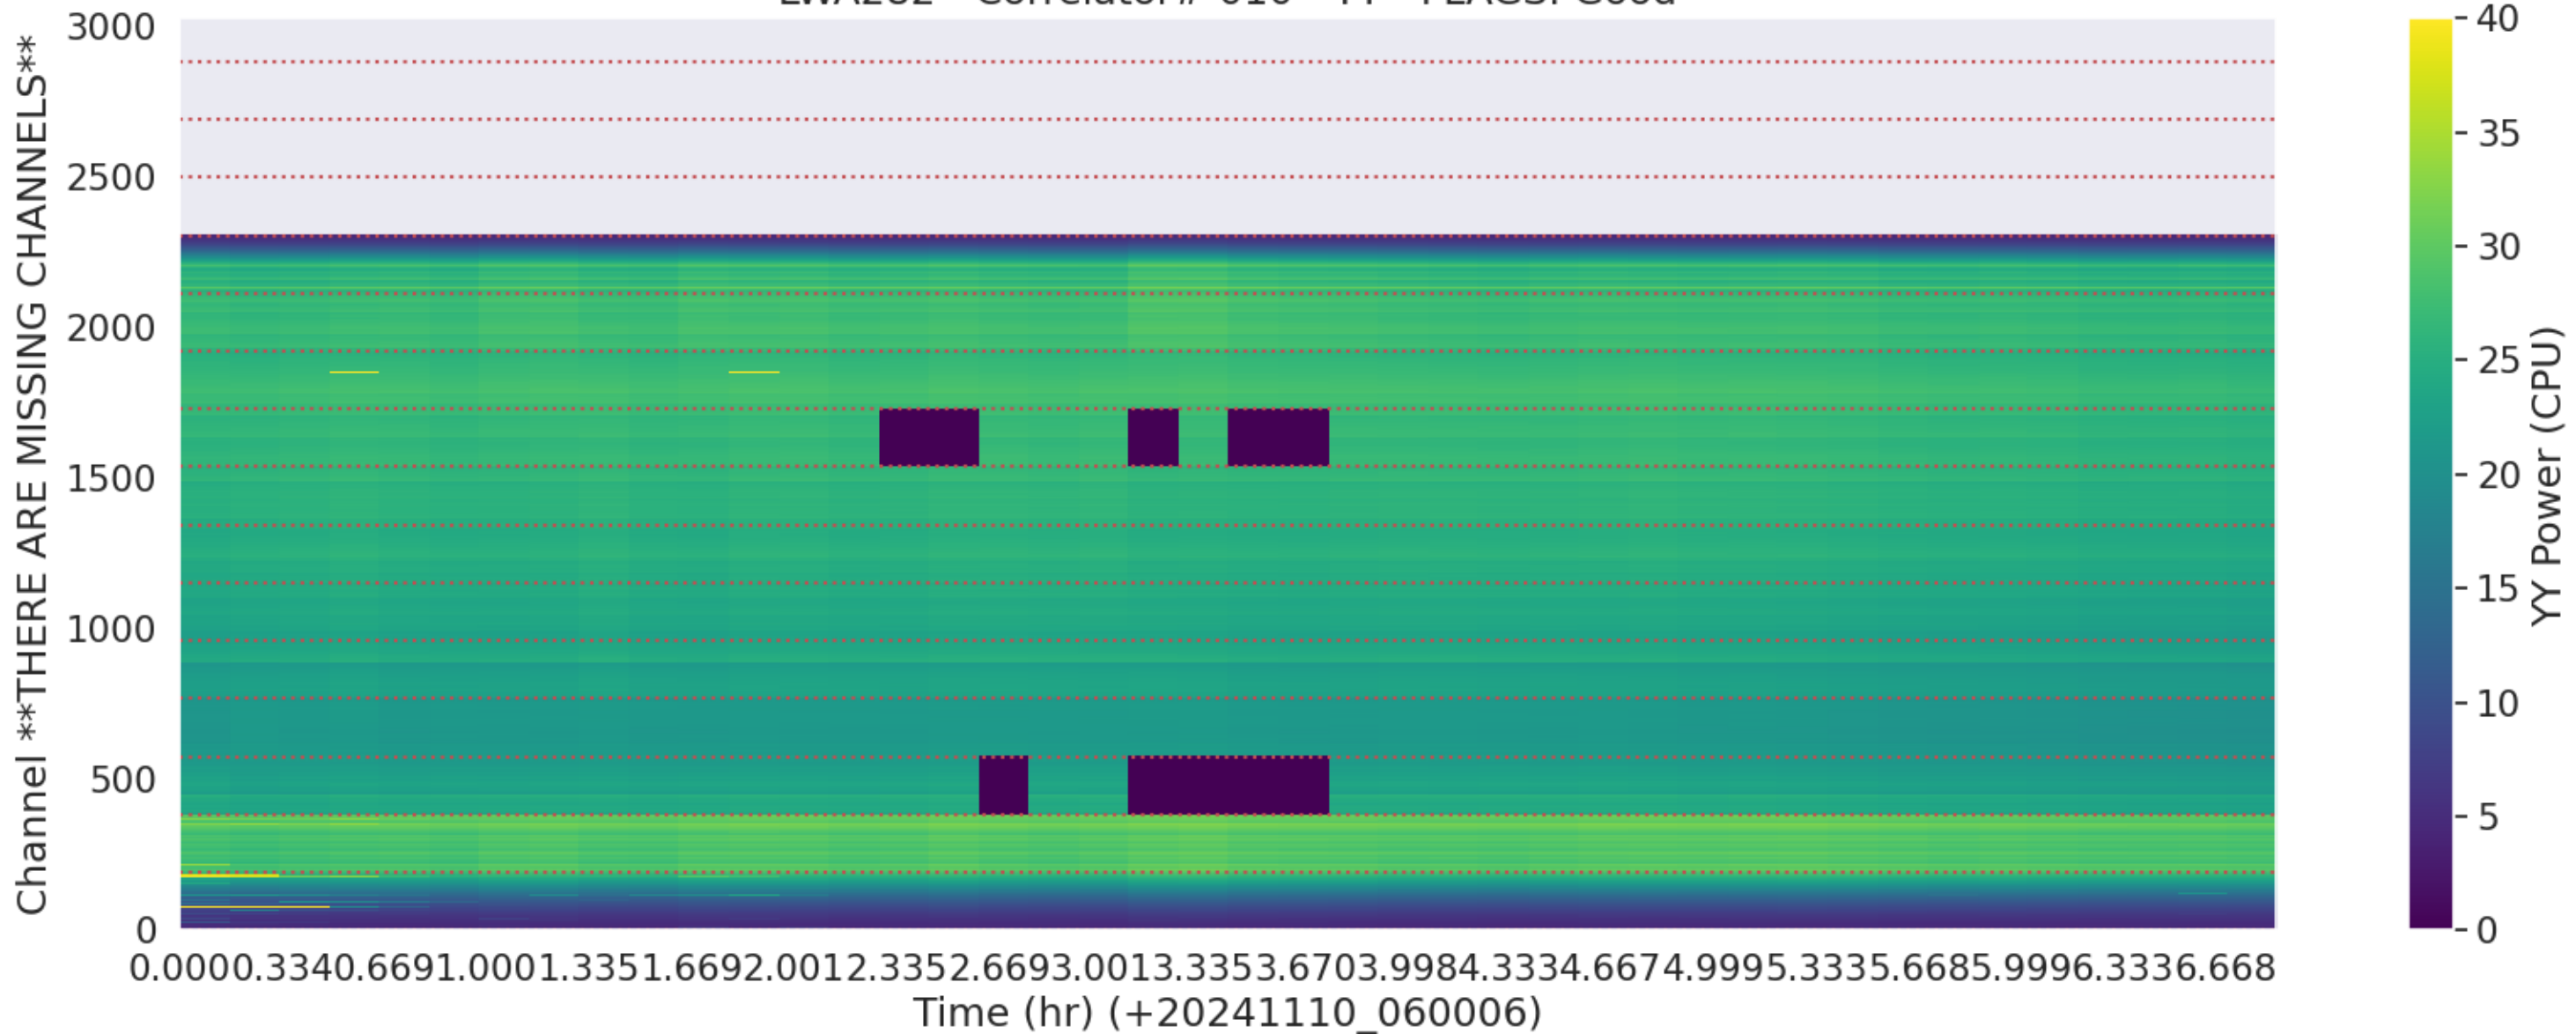

LWA282 - Correlator# 010 - YY - FLAGS: Good