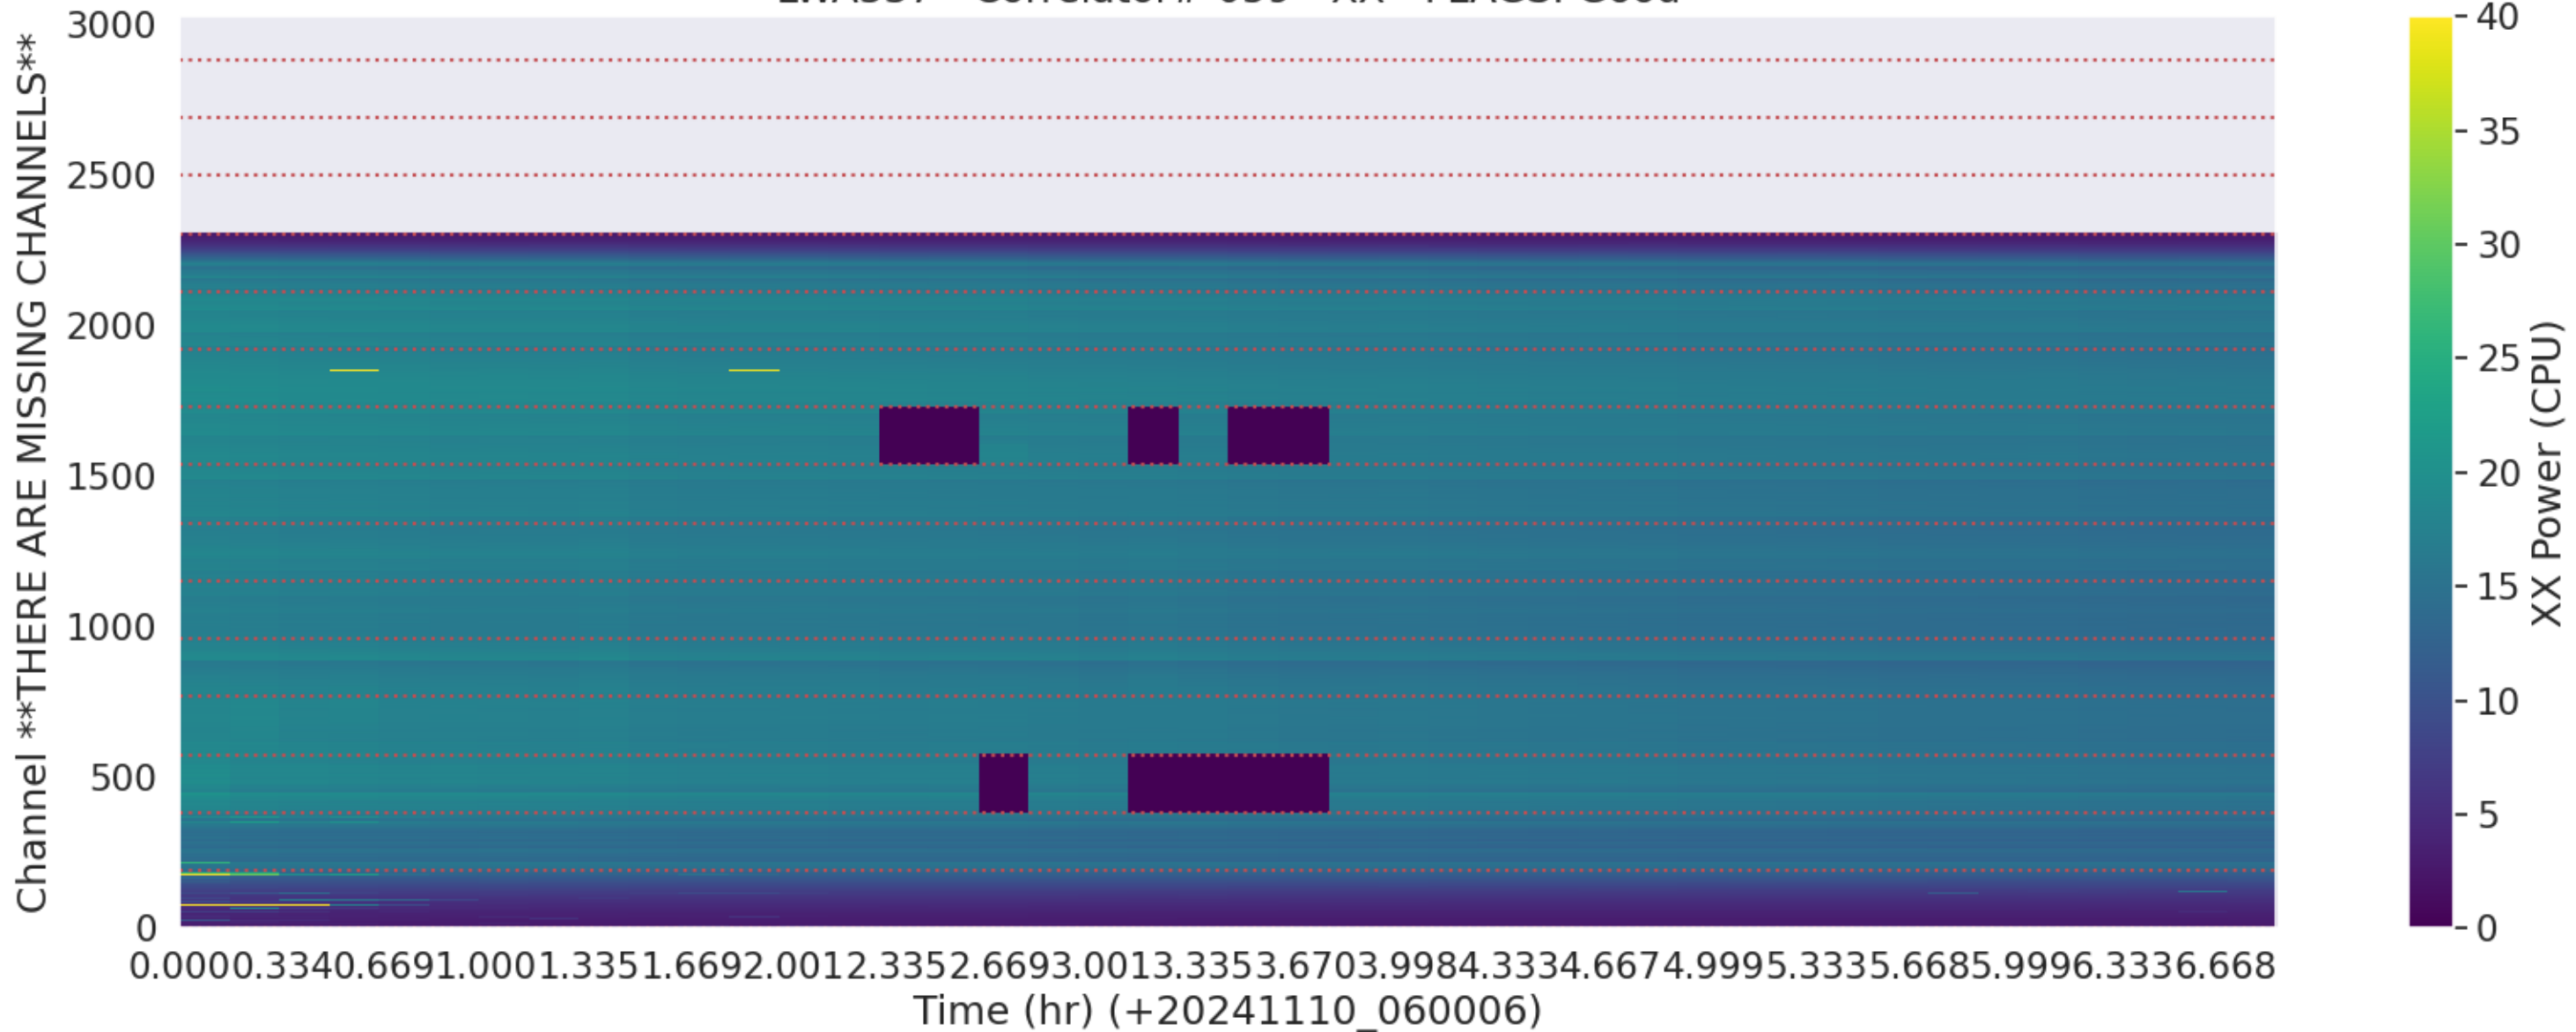

LWA337 - Correlator# 059 - XX - FLAGS: Good