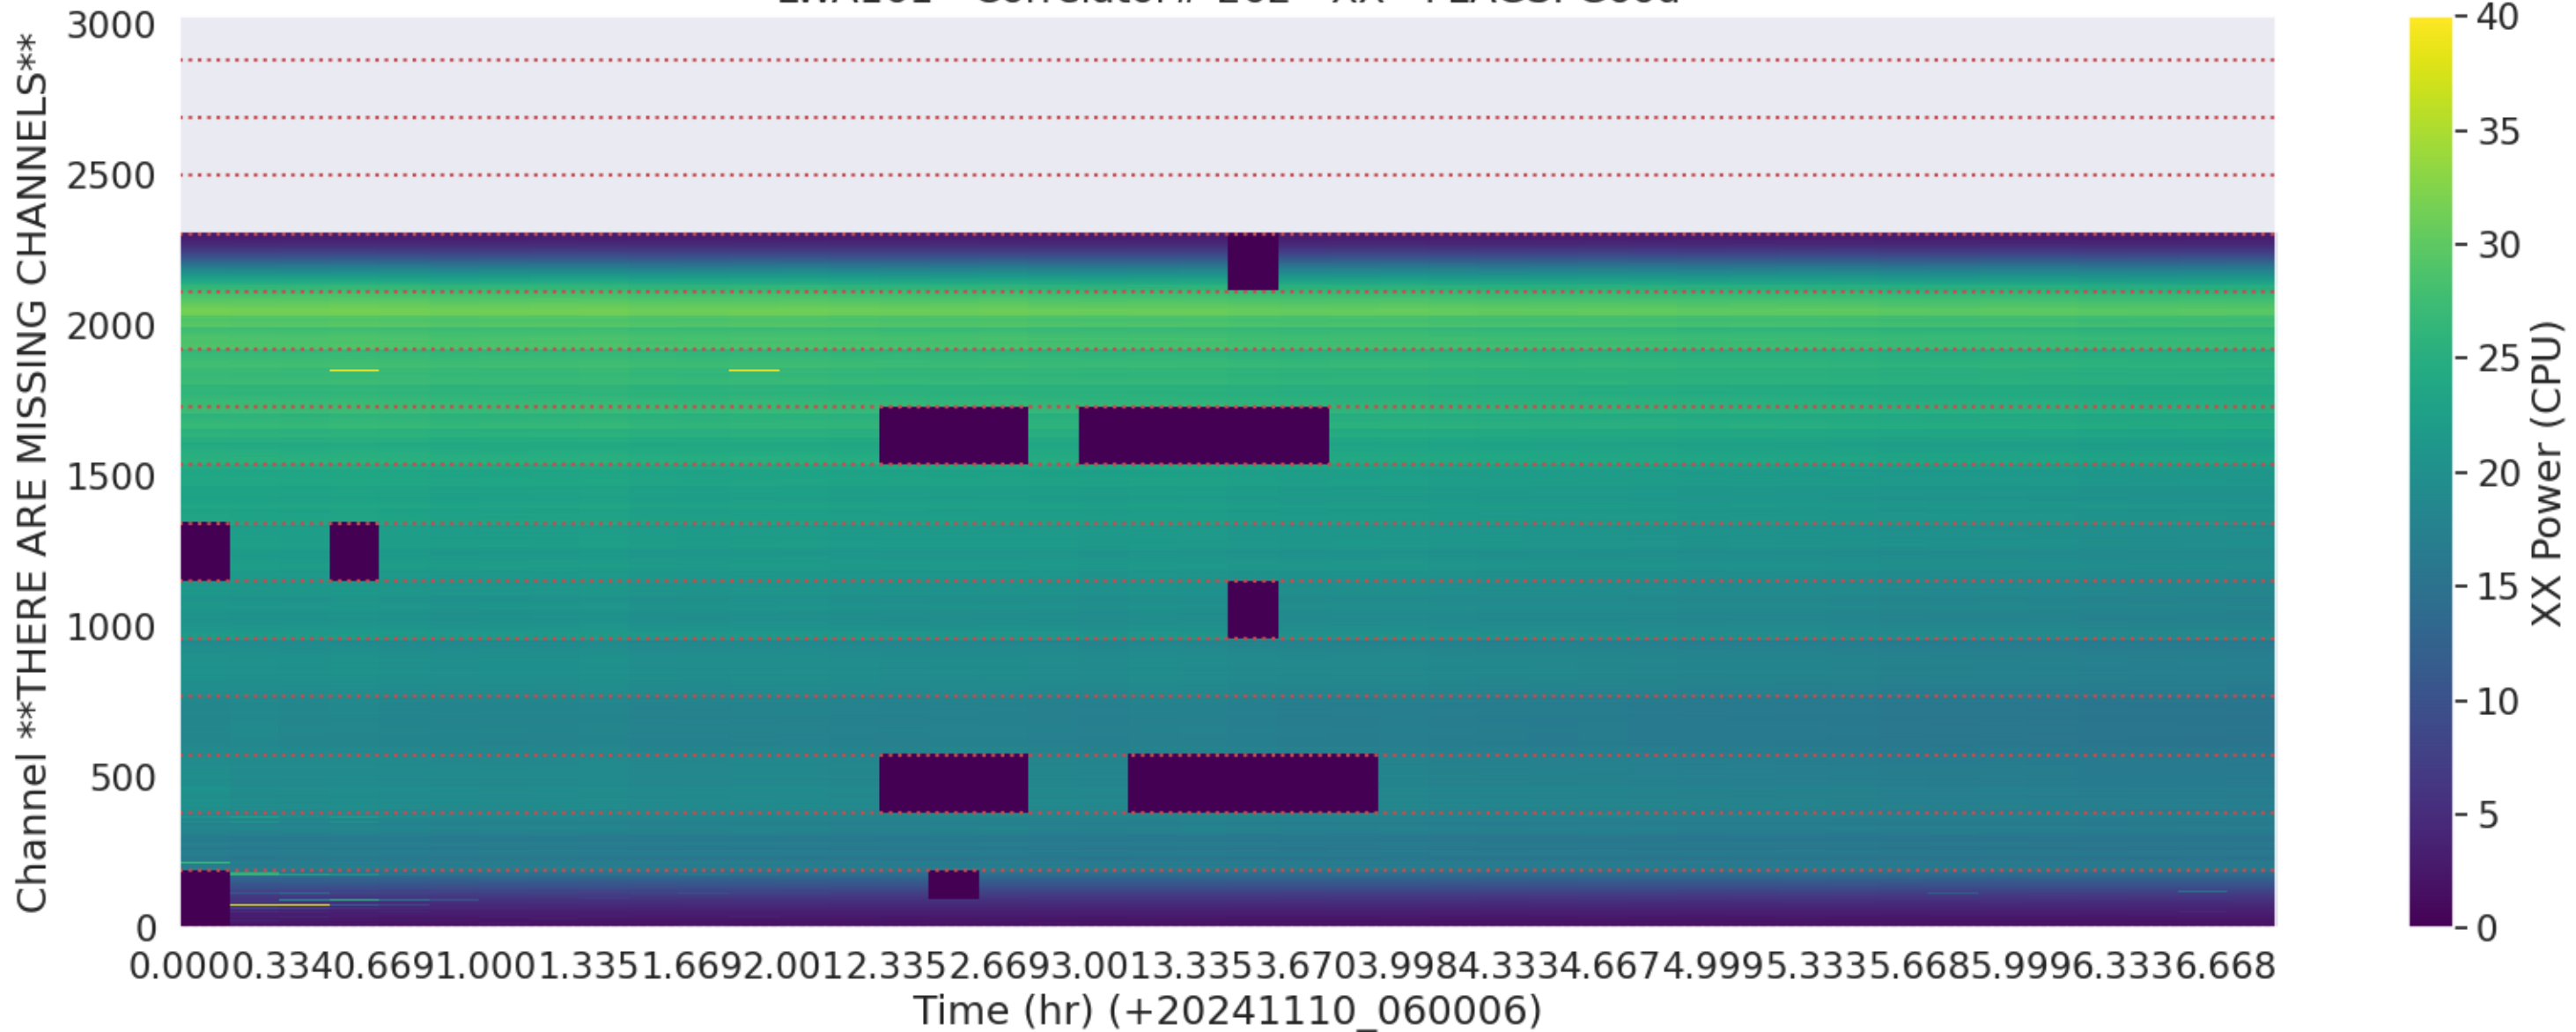

LWA161 - Correlator# 262 - XX - FLAGS: Good