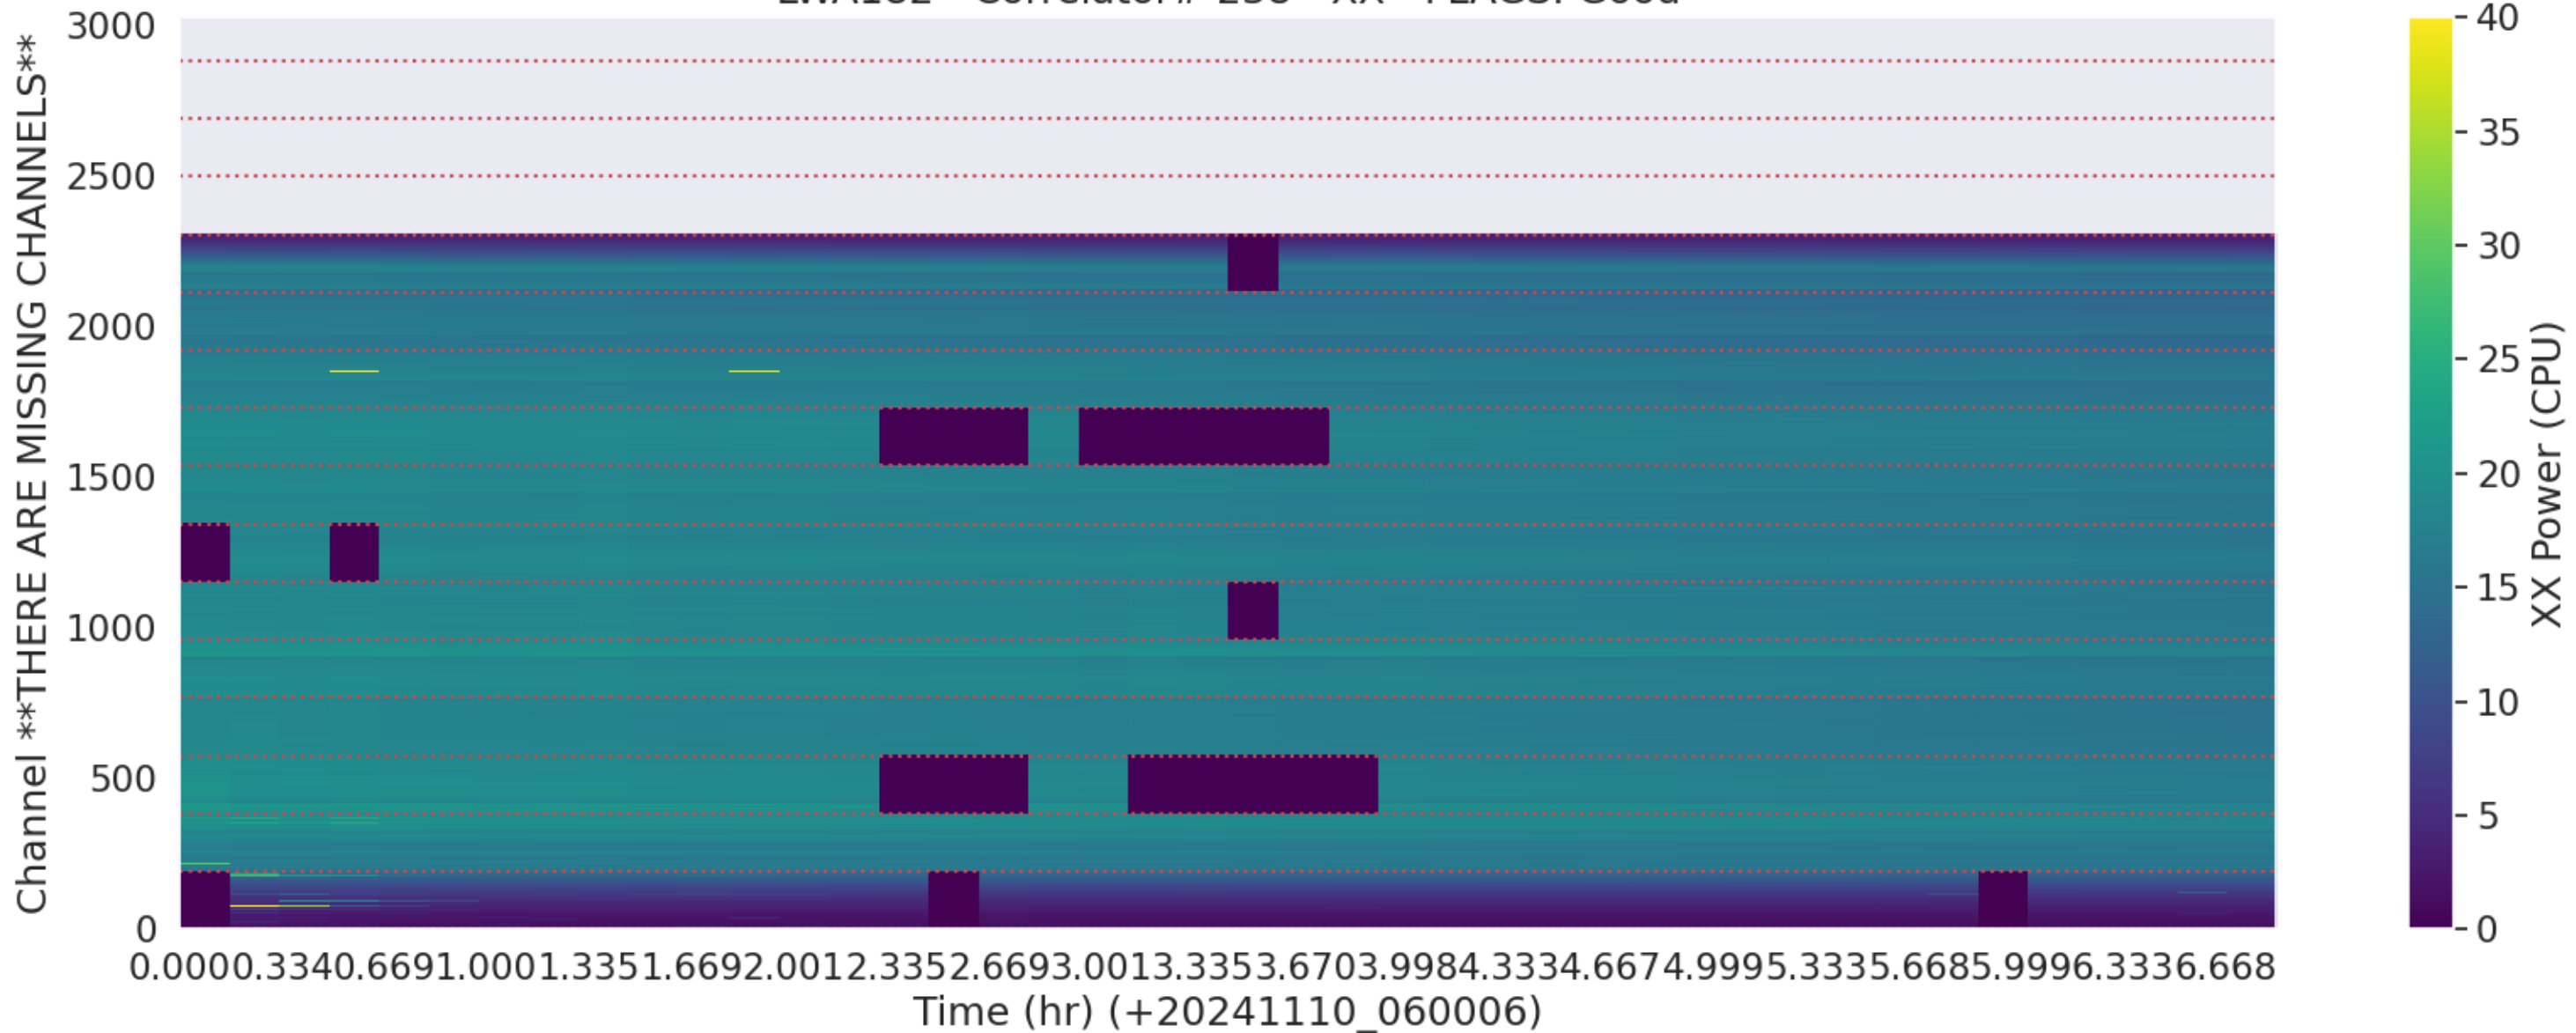

LWA159 - Correlator# 236 - XX - FLAGS: LowPower

LWA159 - Correlator# 236 - YY - FLAGS: Good

LWA158 - Correlator# 237 - XX - FLAGS: Good

LWA158 - Correlator# 237 - YY - FLAGS: Good

LWA182 - Correlator# 238 - XX - FLAGS: Good