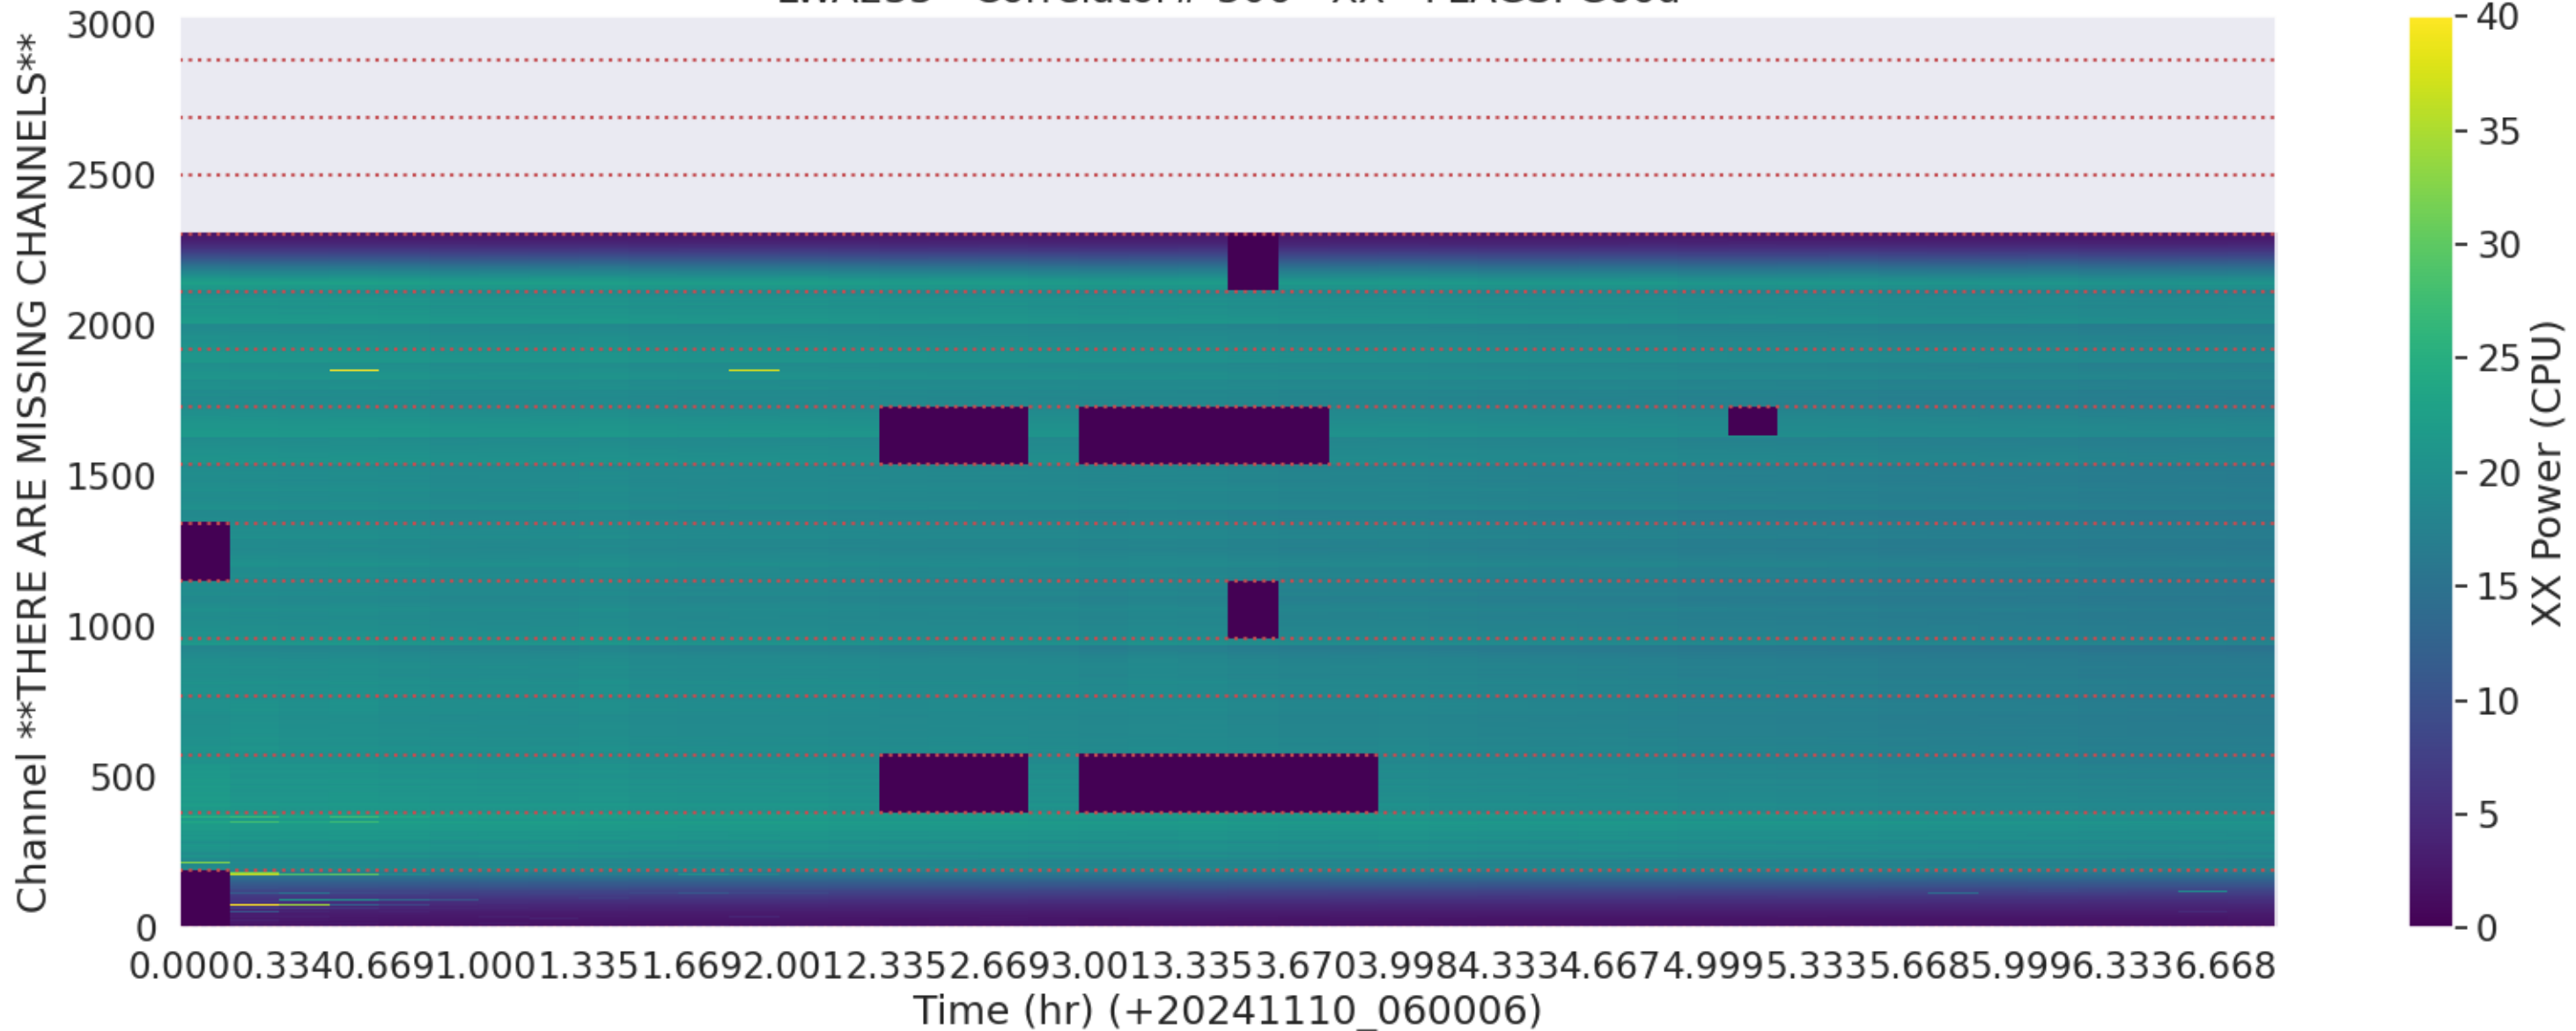

LWA226 - Correlator# 304 - YY - FLAGS: Good

LWA229 - Correlator# 305 - XX - FLAGS: Good

LWA229 - Correlator# 305 - YY - FLAGS: Good

LWA233 - Correlator# 306 - XX - FLAGS: Good

LWA233 - Correlator# 306 - YY - FLAGS: Good