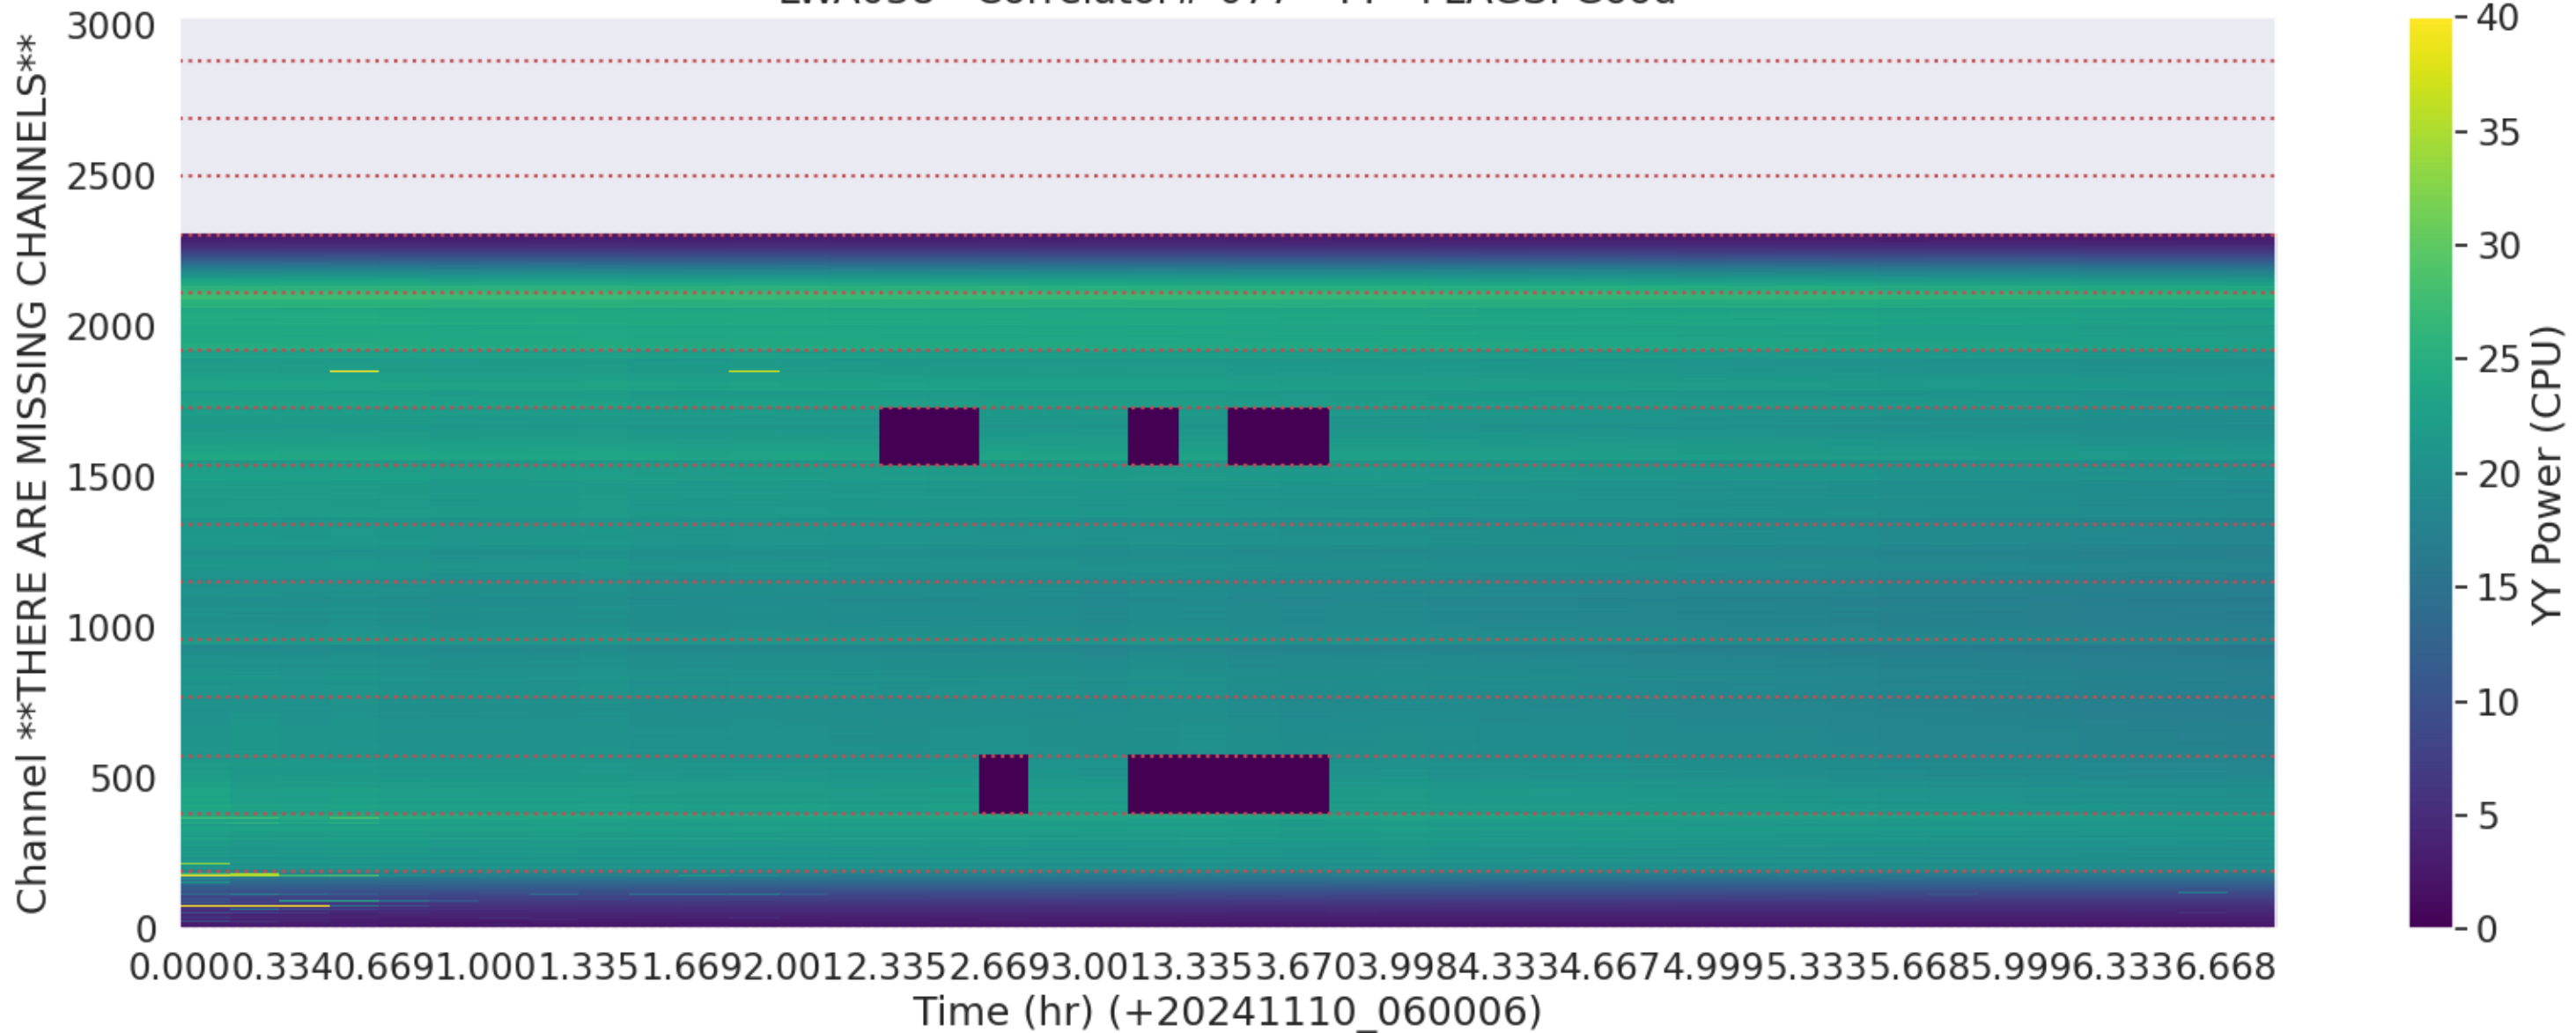

LWA040 - Correlator# 076 - XX - FLAGS: Good

LWA040 - Correlator# 076 - YY - FLAGS: Good

LWA038 - Correlator# 077 - XX - FLAGS: BadSpecShape

LWA038 - Correlator# 077 - YY - FLAGS: Good

LWA042 - Correlator# 078 - XX - FLAGS: Good