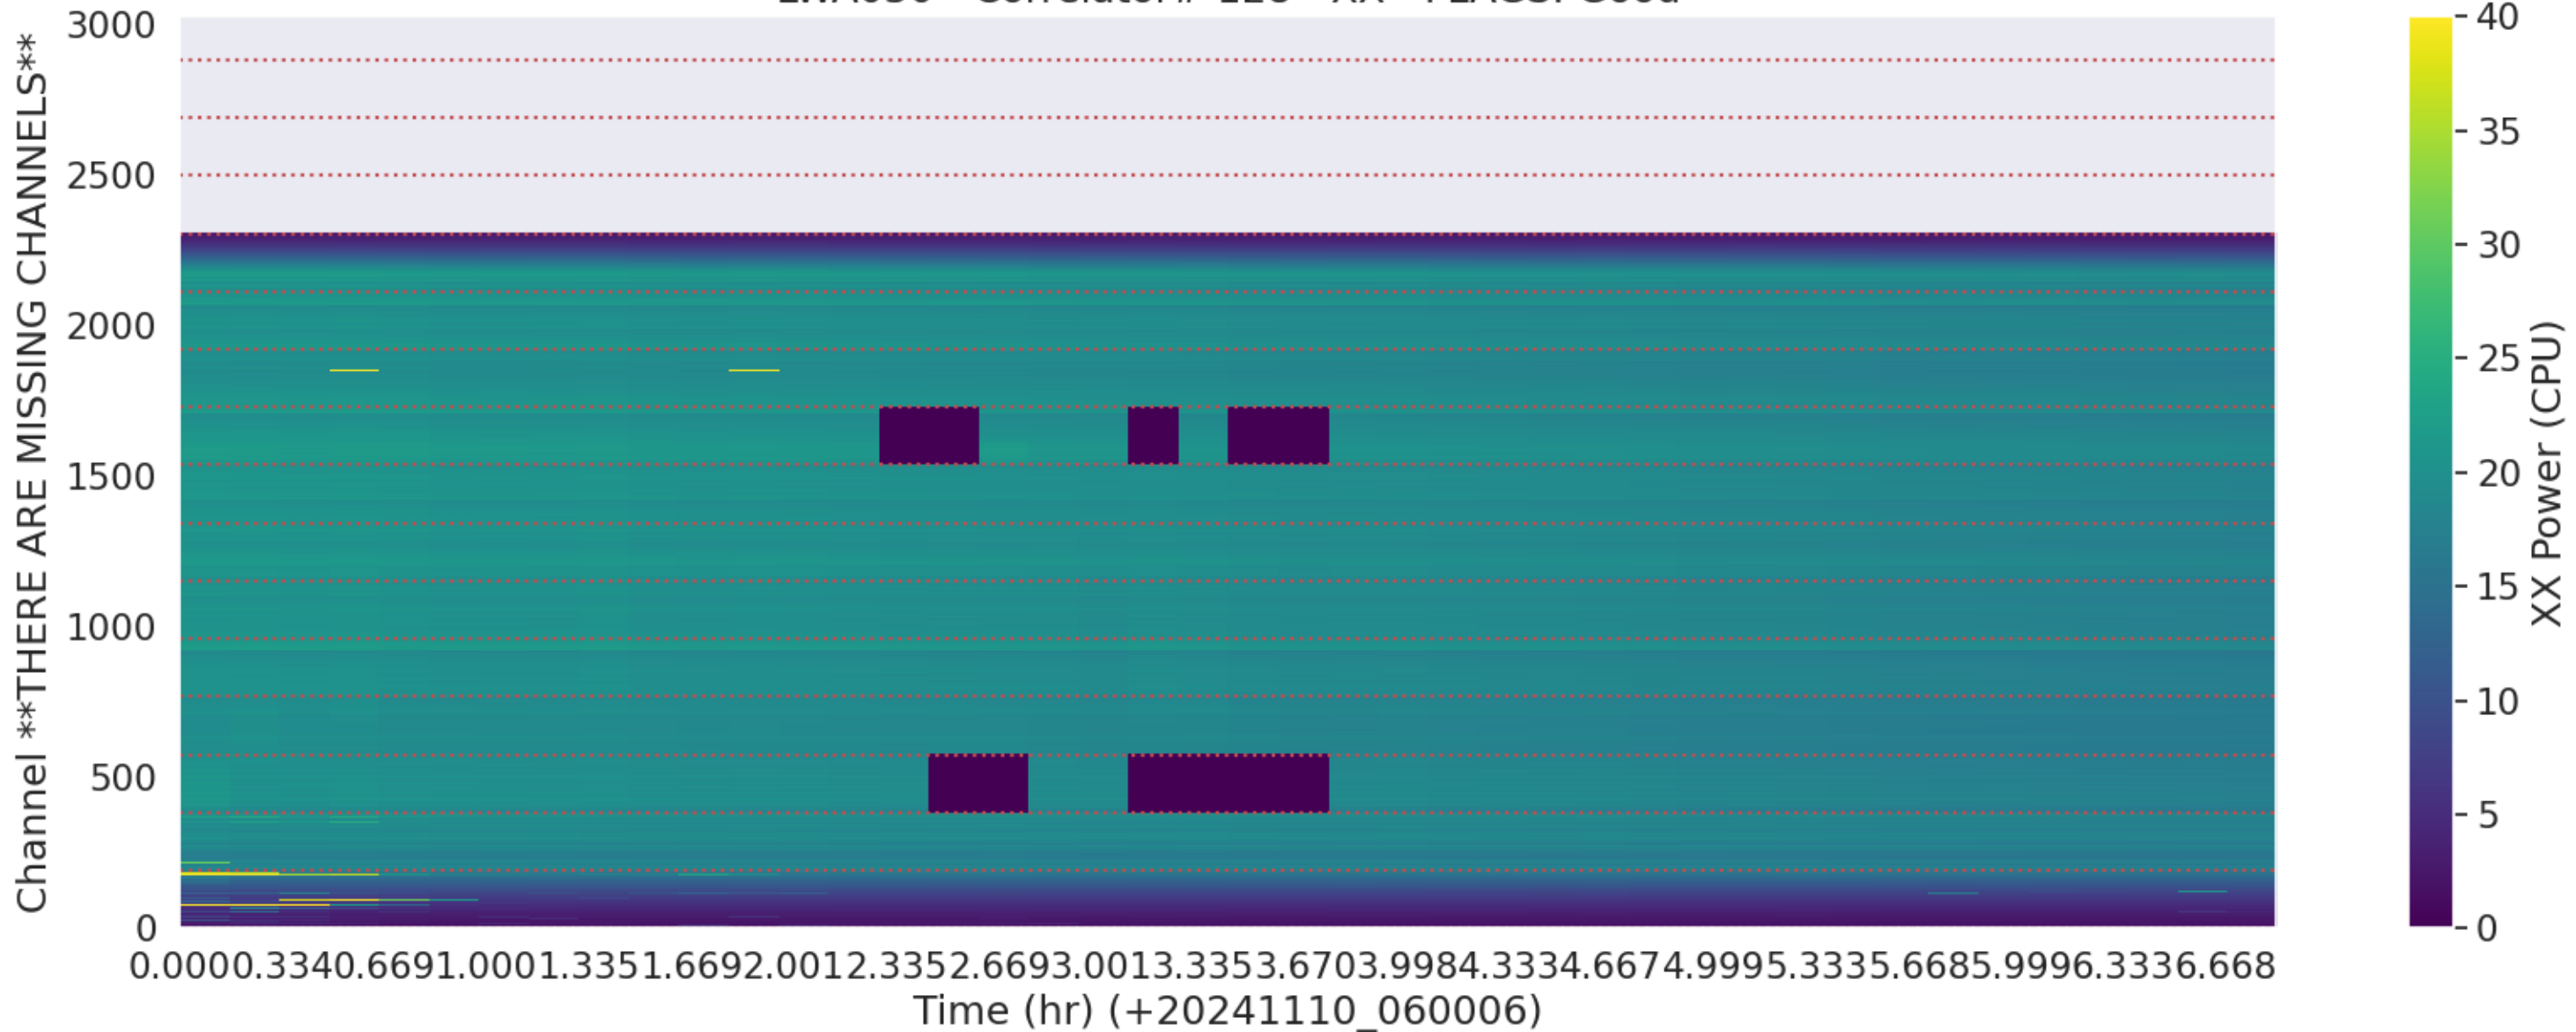

LWA365 - Correlator# 126 - XX - FLAGS: LowPower

LWA365 - Correlator# 126 - YY - FLAGS: LowPower

LWA364 - Correlator# 127 - XX - FLAGS: Good

LWA364 - Correlator# 127 - YY - FLAGS: Good

LWA030 - Correlator# 128 - XX - FLAGS: Good