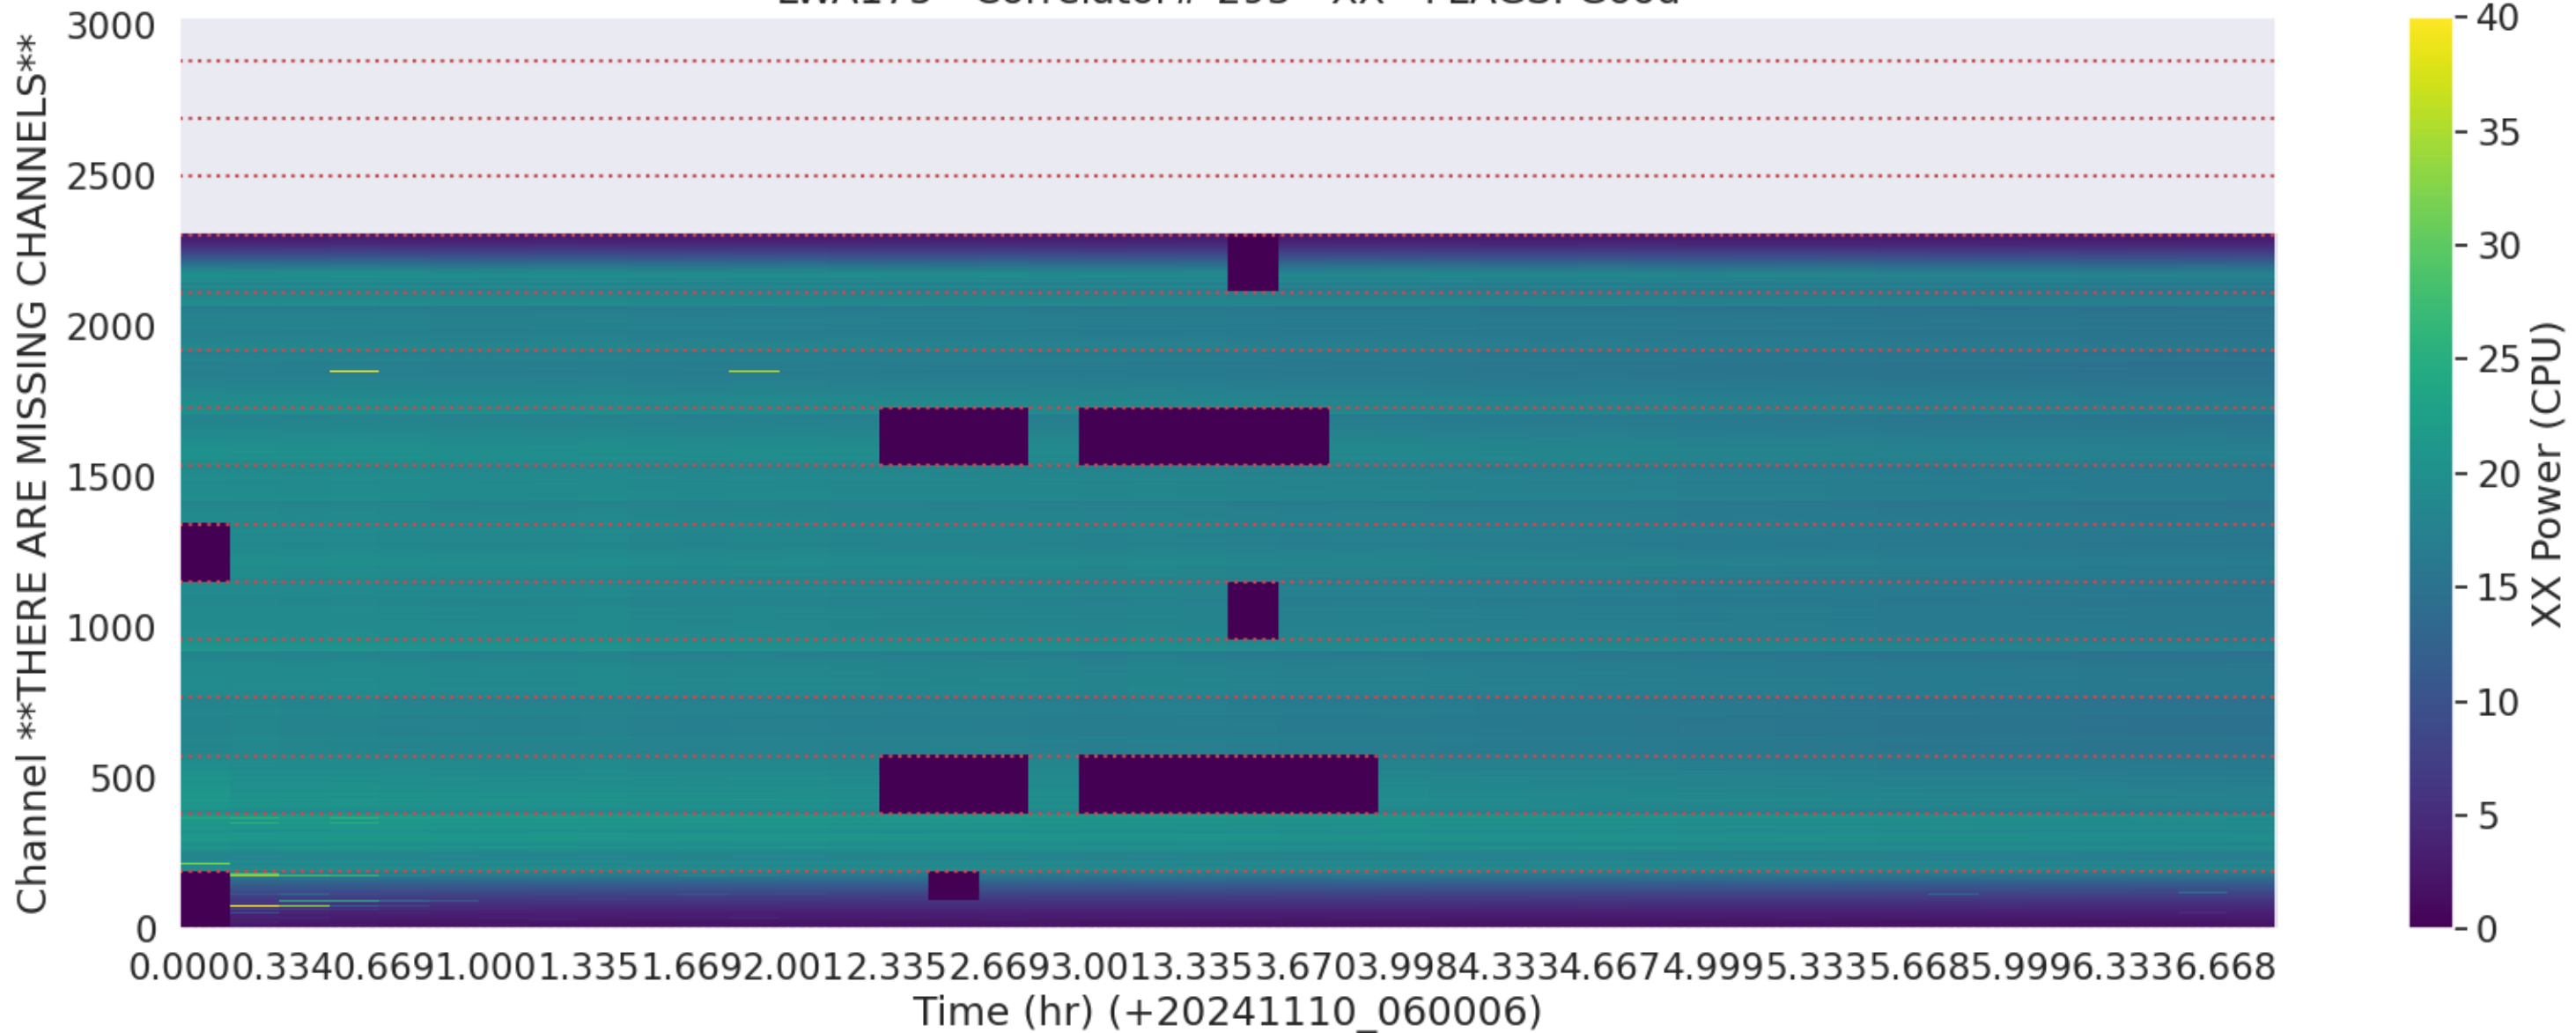

LWA171 - Correlator# 291 - YY - FLAGS: BadSpecShape

LWA169 - Correlator# 292 - XX - FLAGS: BadSpecShape

LWA169 - Correlator# 292 - YY - FLAGS: Good

LWA175 - Correlator# 293 - XX - FLAGS: Good

LWA175 - Correlator# 293 - YY - FLAGS: Good