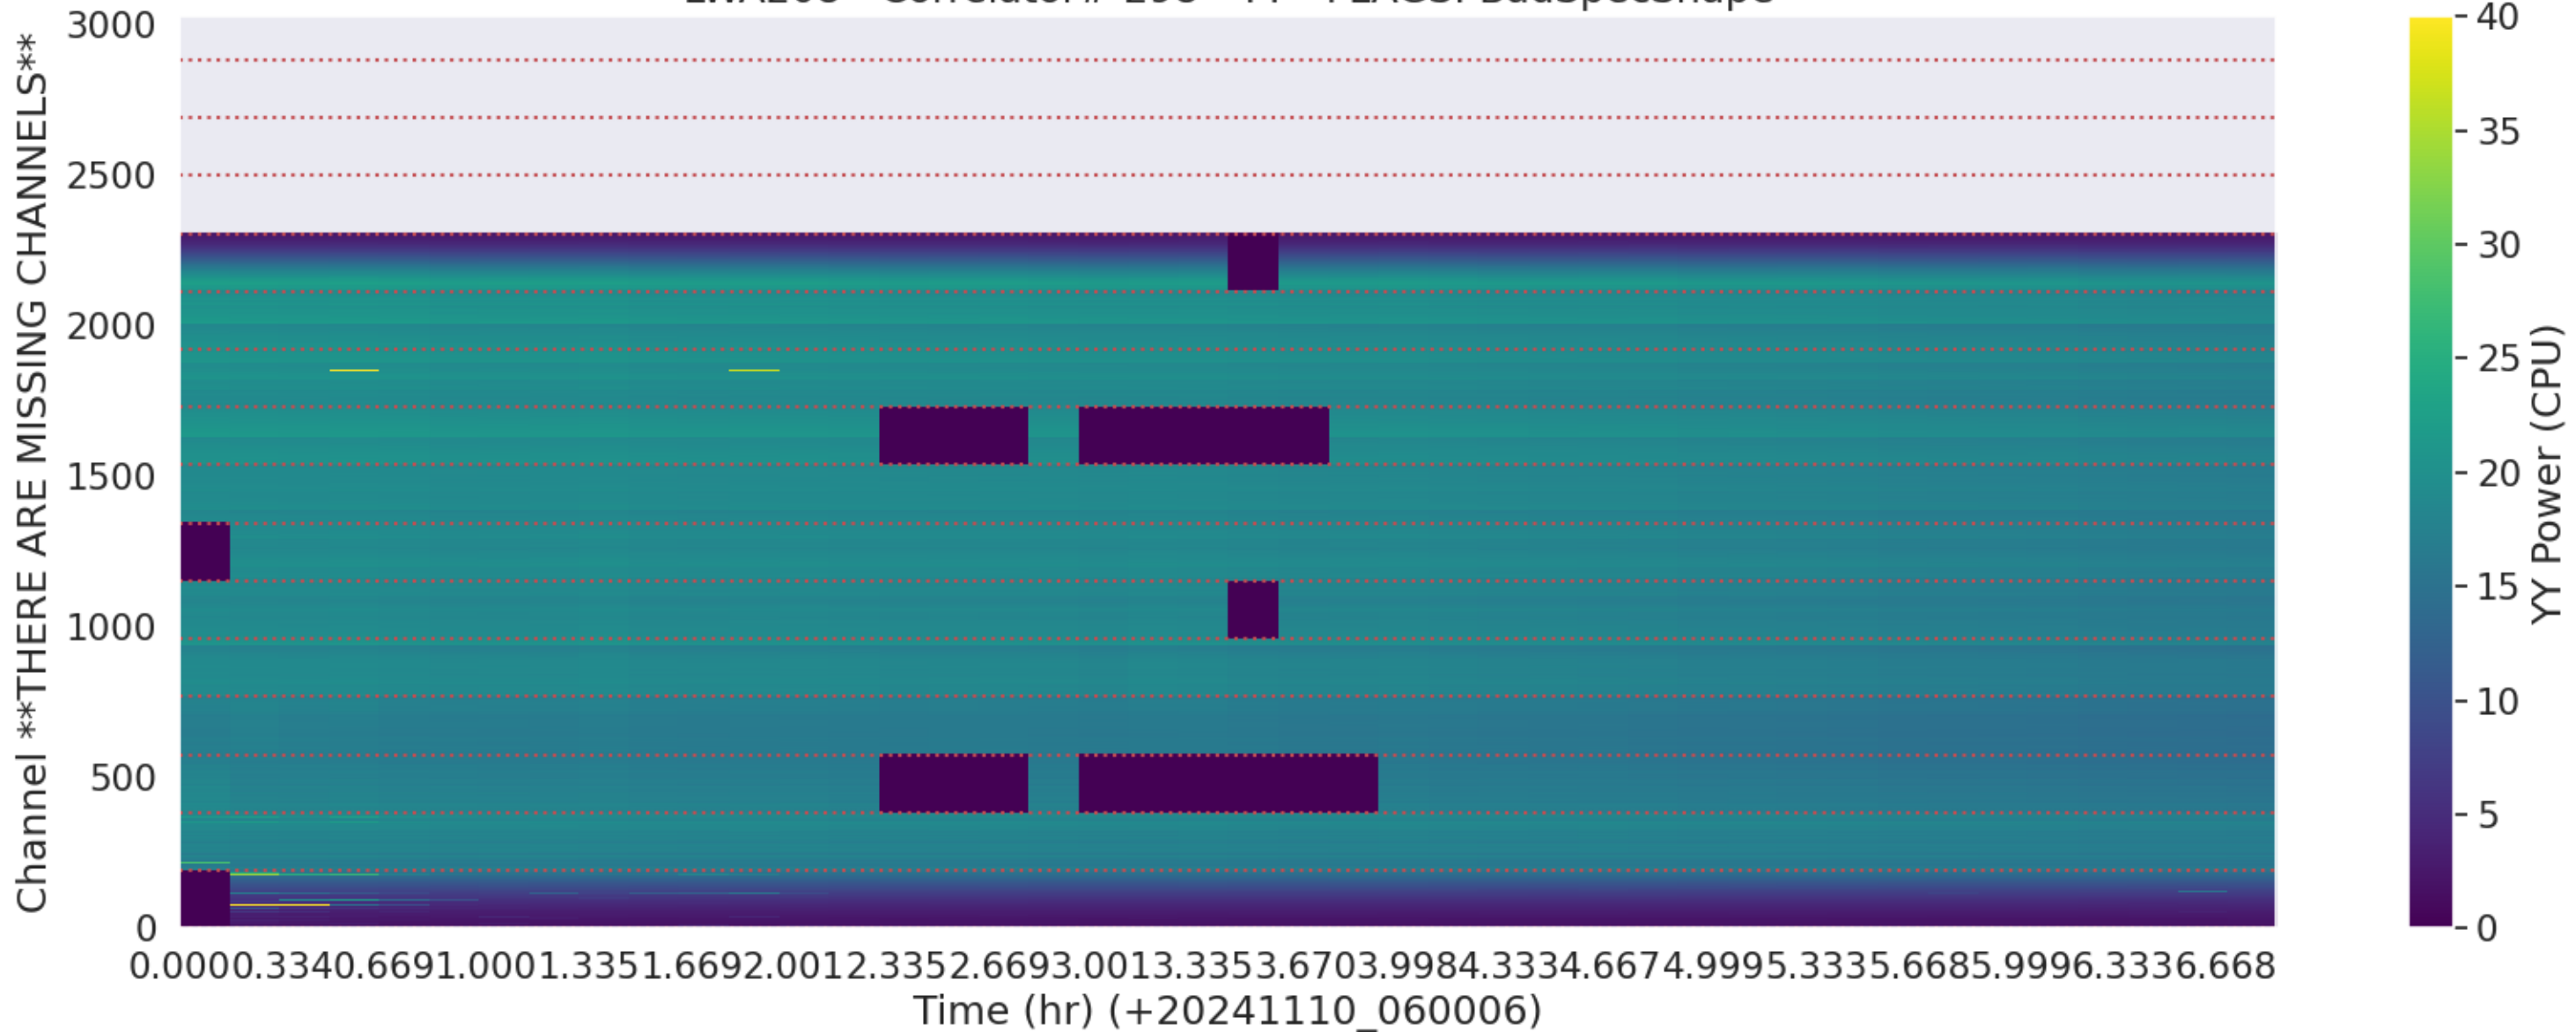

LWA205 - Correlator# 297 - XX - FLAGS: Good

LWA205 - Correlator# 297 - YY - FLAGS: Good

LWA208 - Correlator# 298 - XX - FLAGS: Good

LWA208 - Correlator# 298 - YY - FLAGS: BadSpecShape

LWA207 - Correlator# 299 - XX - FLAGS: Good