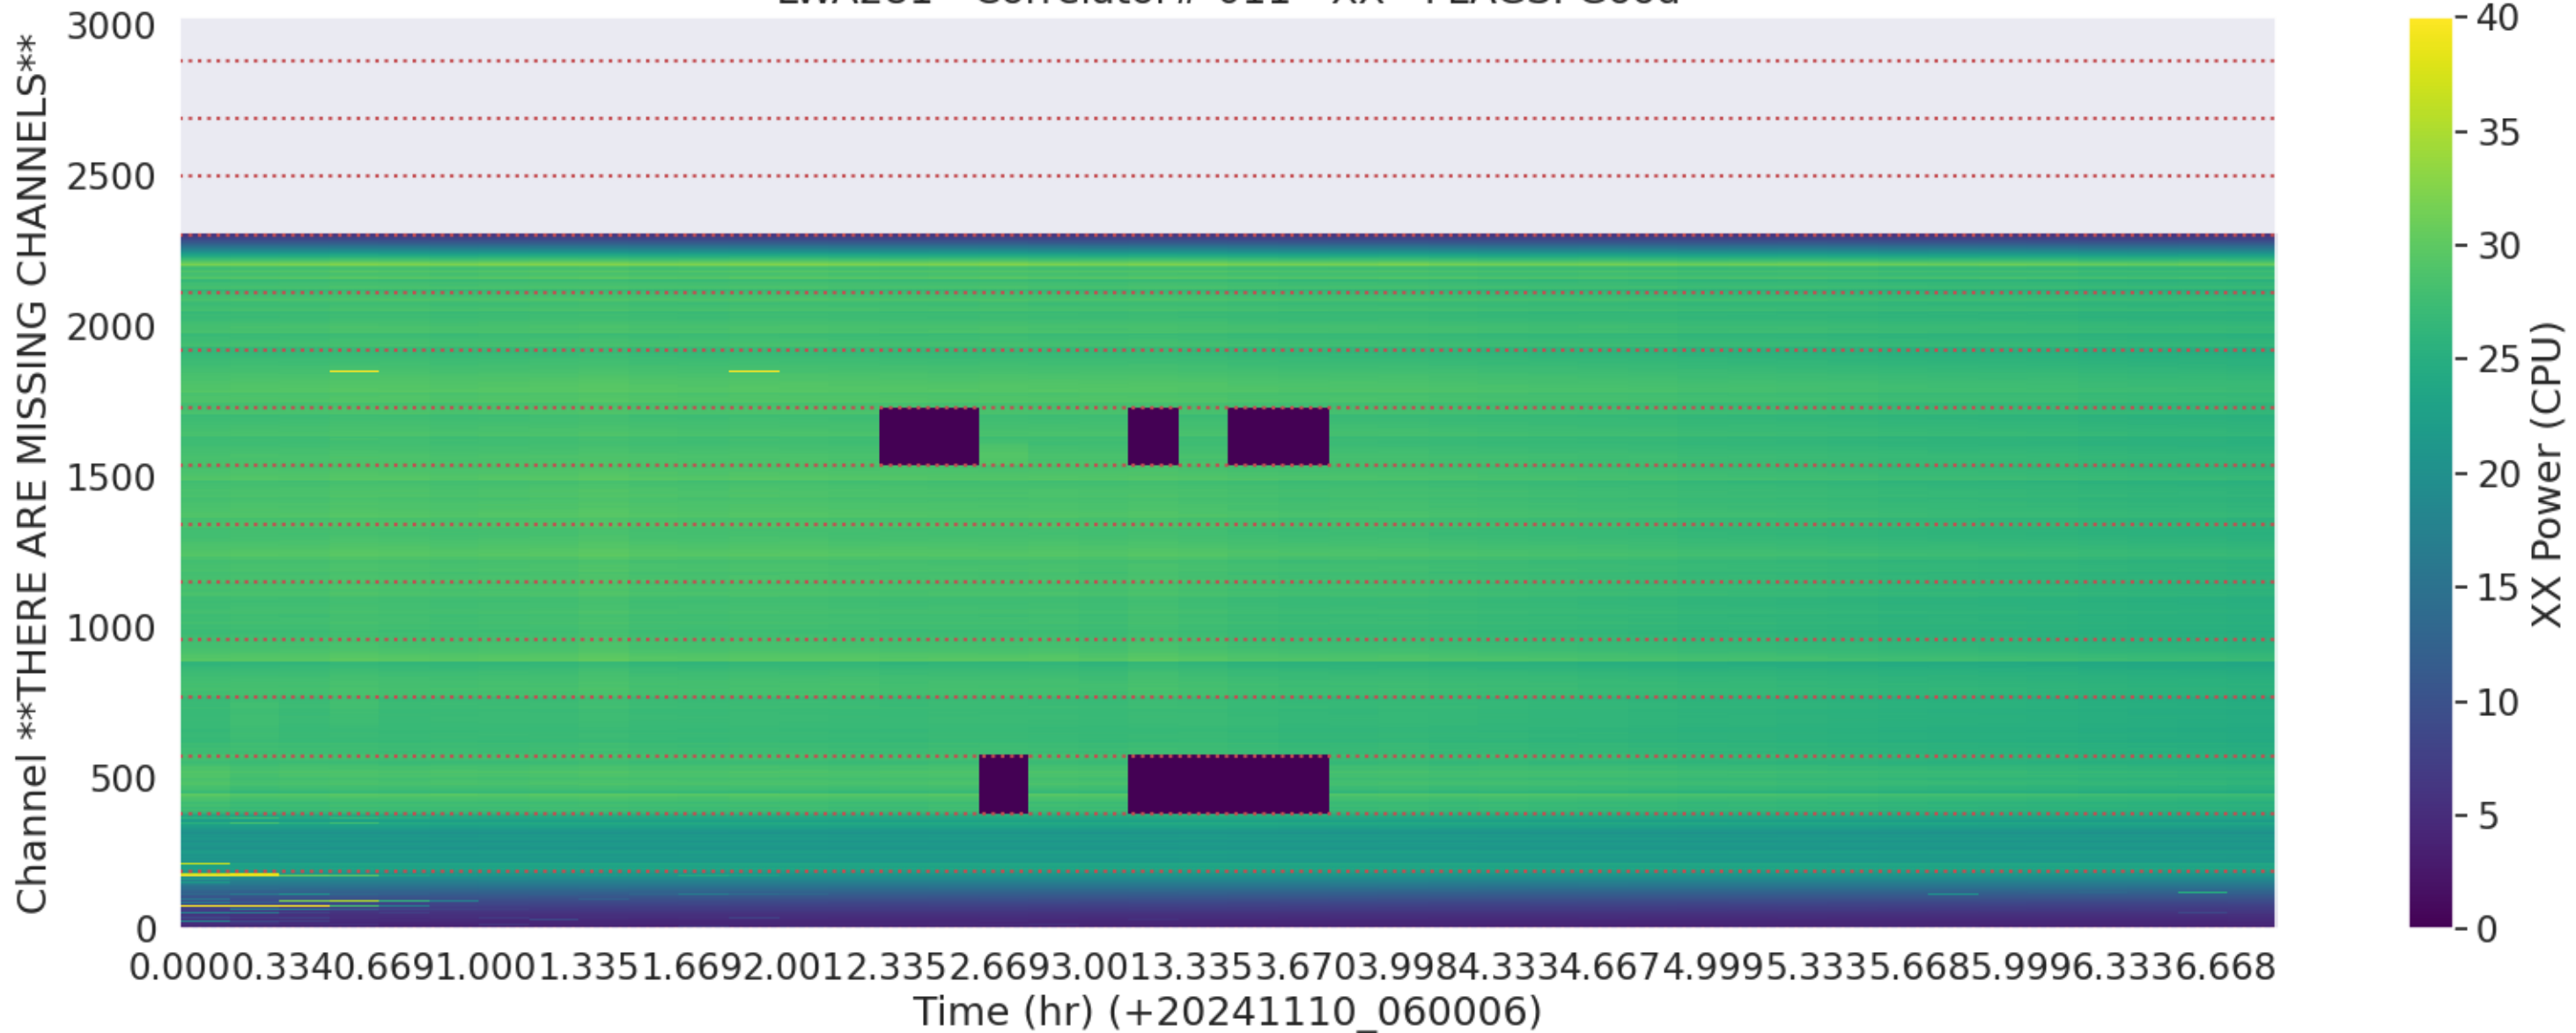

LWA281 - Correlator# 011 - XX - FLAGS: Good