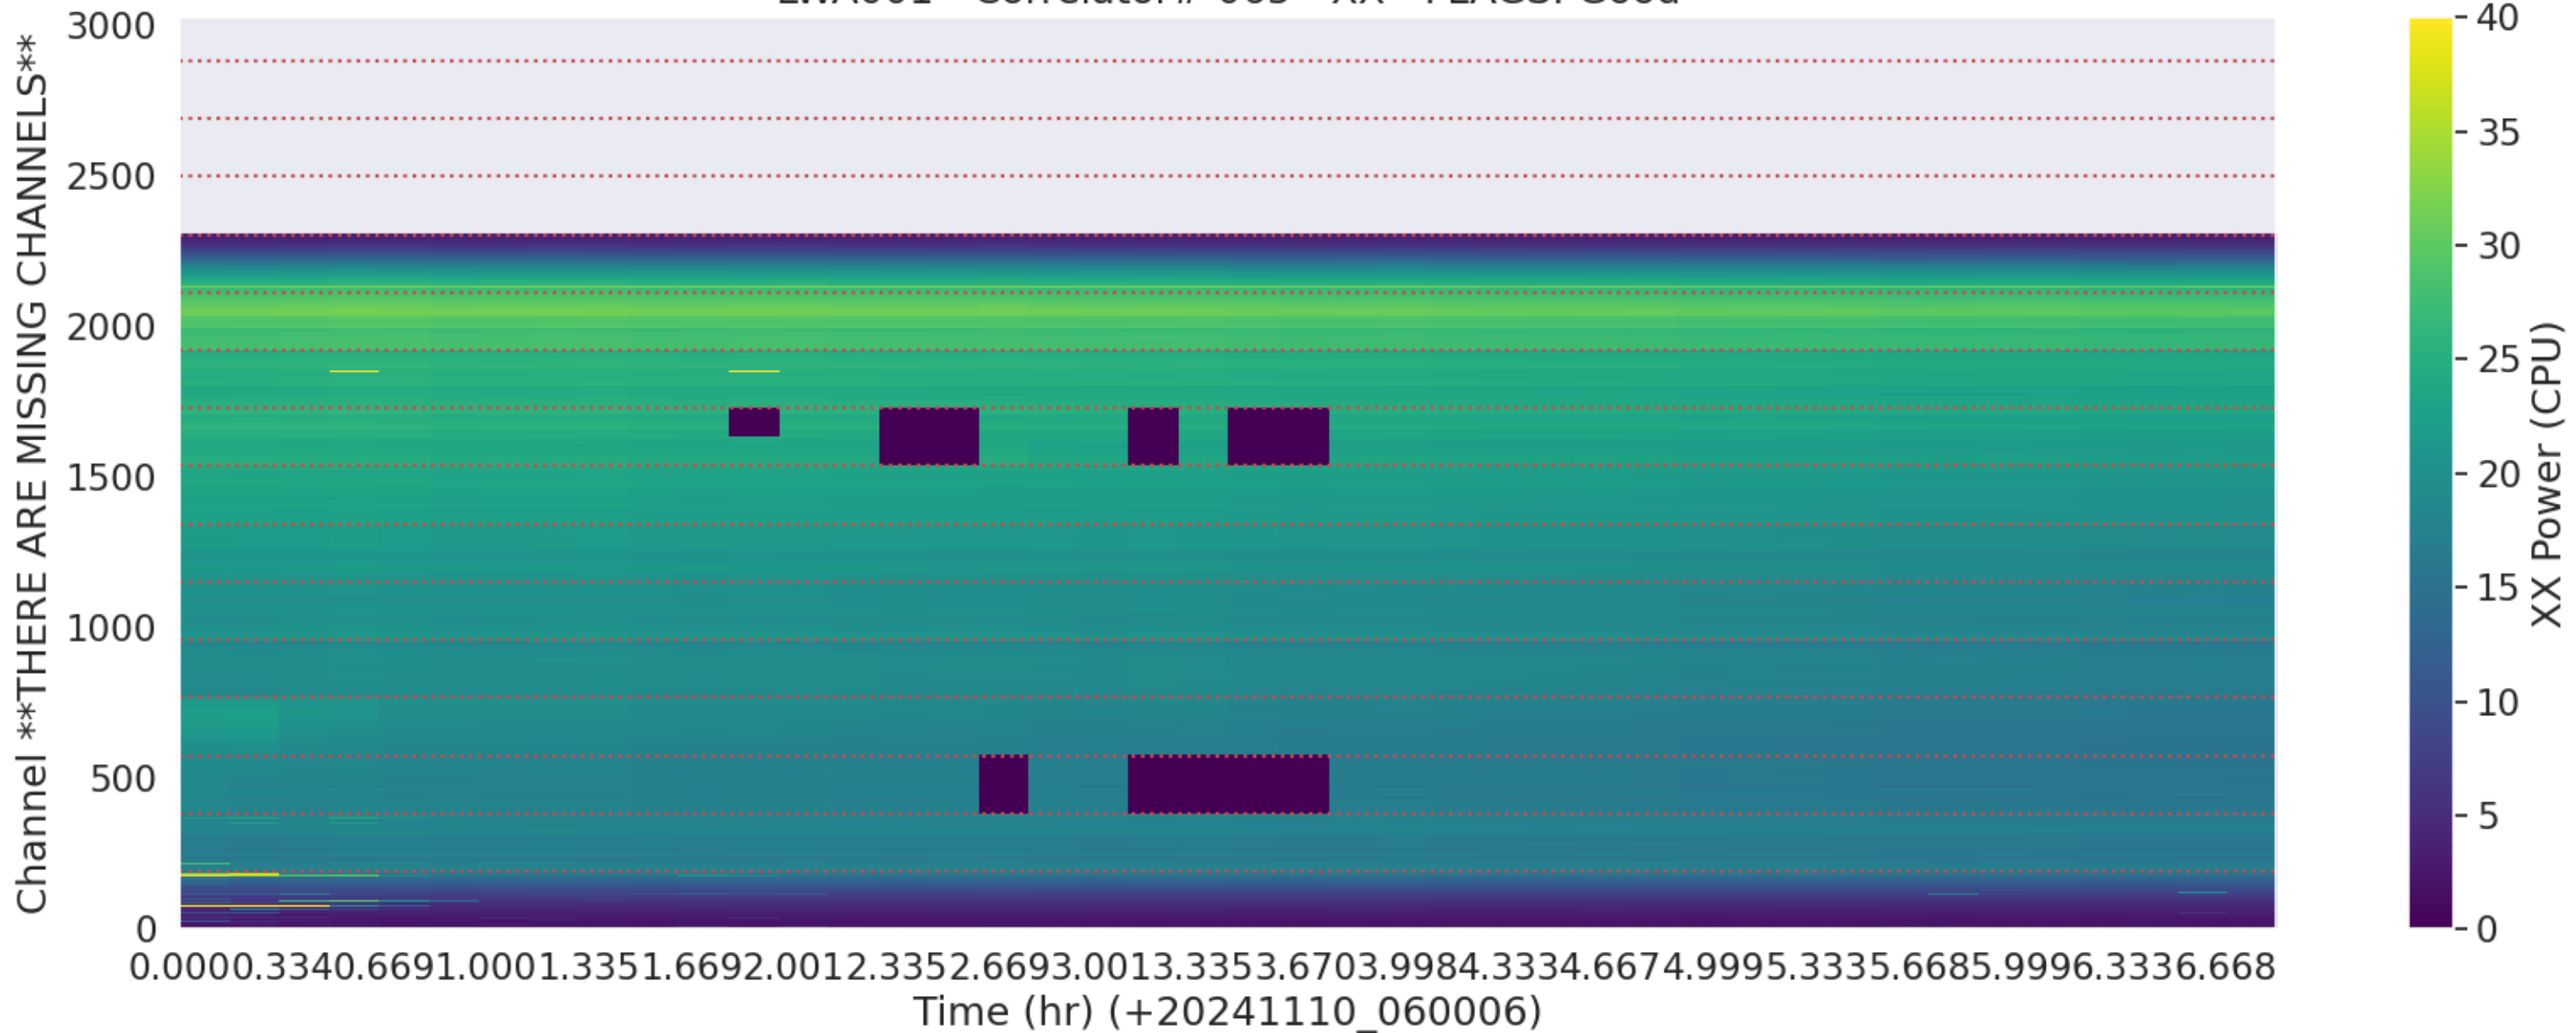

LWA354 - Correlator# 063 - YY - FLAGS: Good

LWA002 - Correlator# 064 - XX - FLAGS: Good

LWA002 - Correlator# 064 - YY - FLAGS: Good

LWA001 - Correlator# 065 - XX - FLAGS: Good

LWA001 - Correlator# 065 - YY - FLAGS: Good