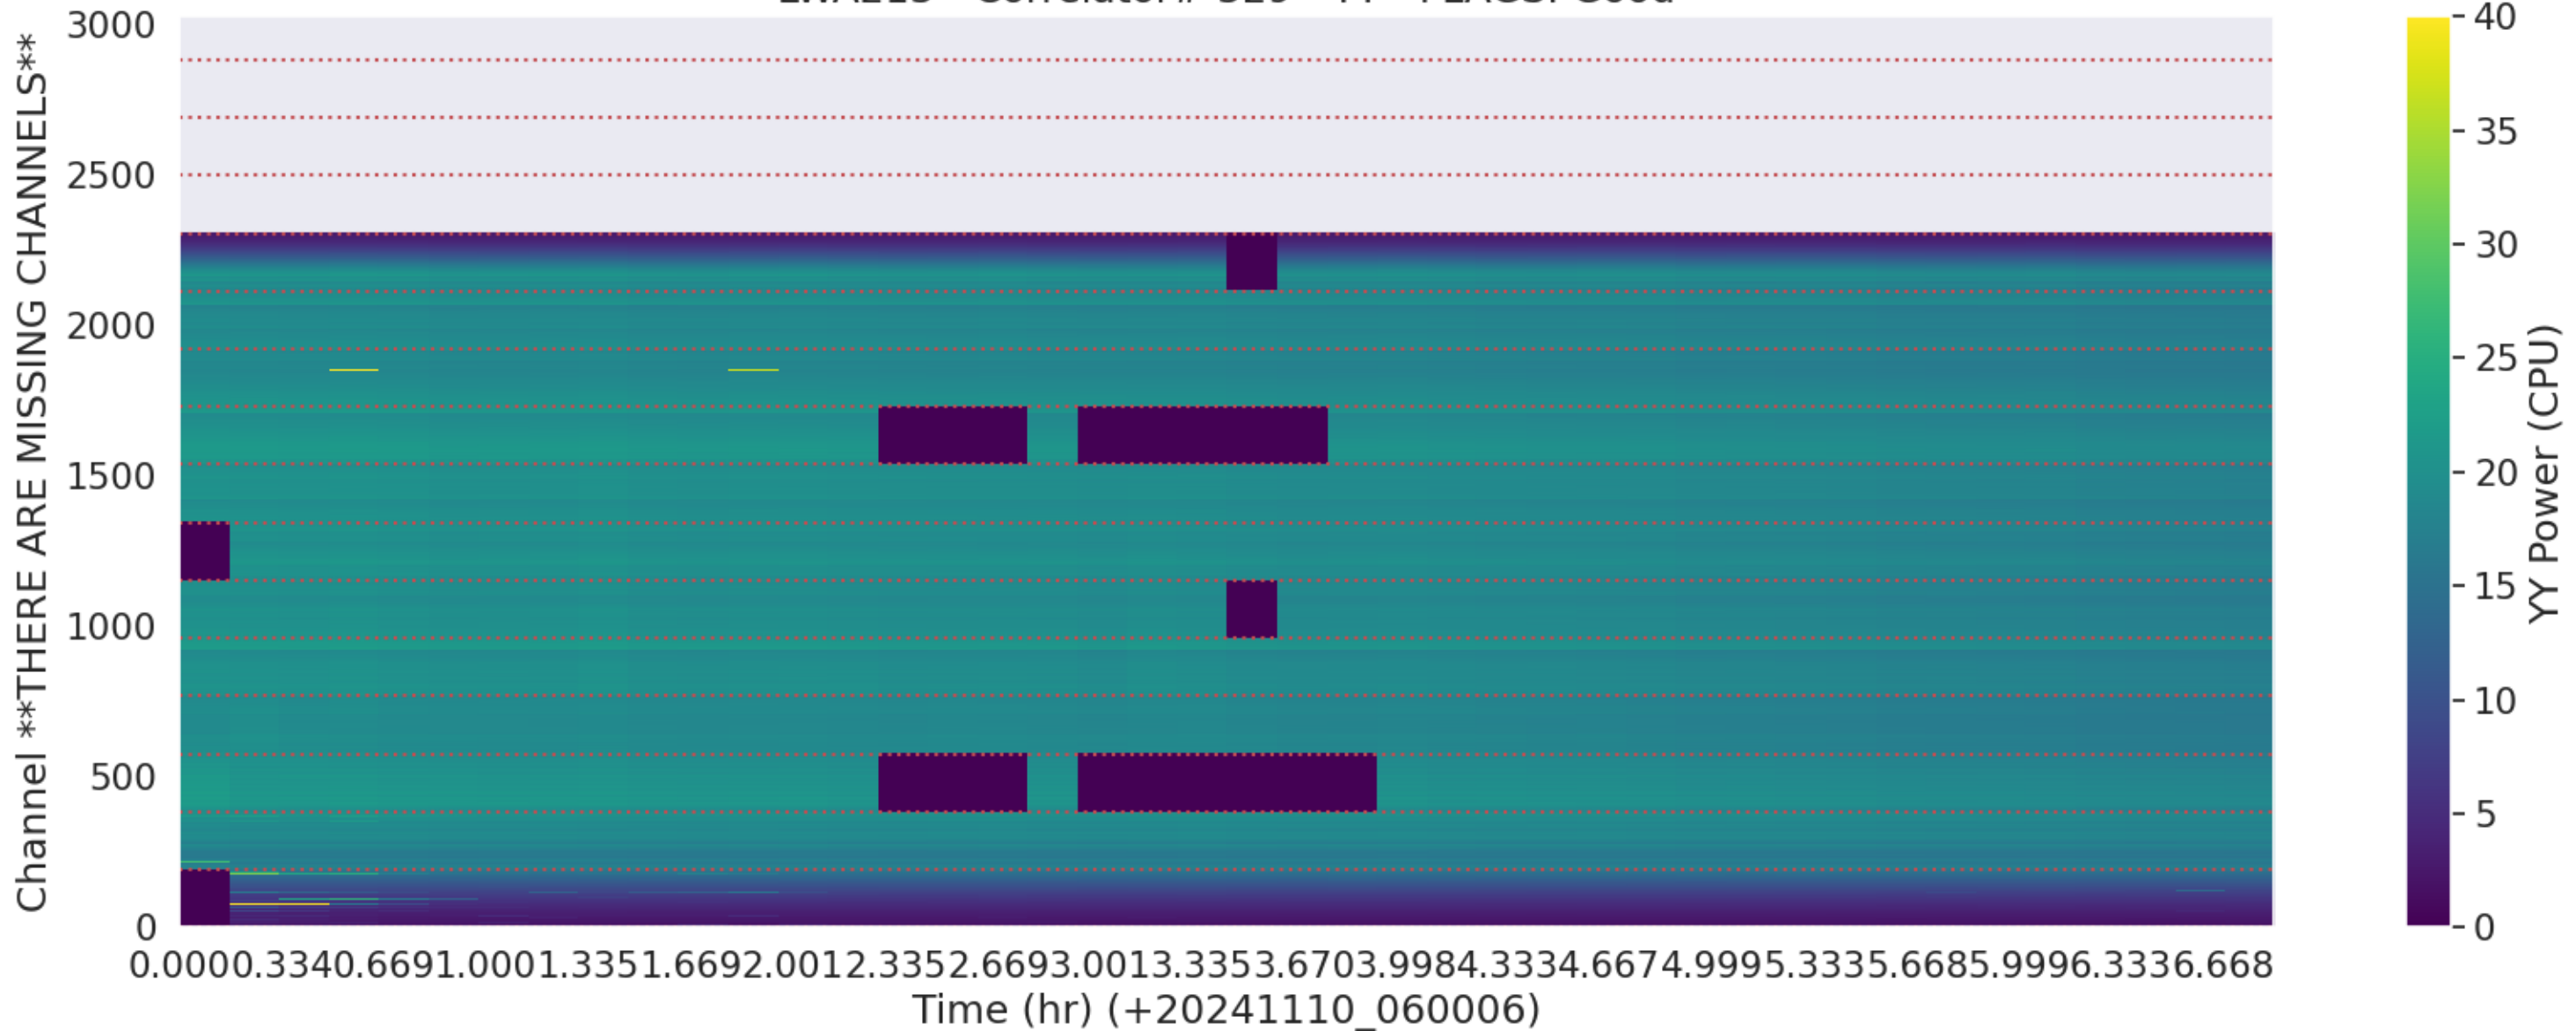

LWA213 - Correlator# 329 - YY - FLAGS: Good