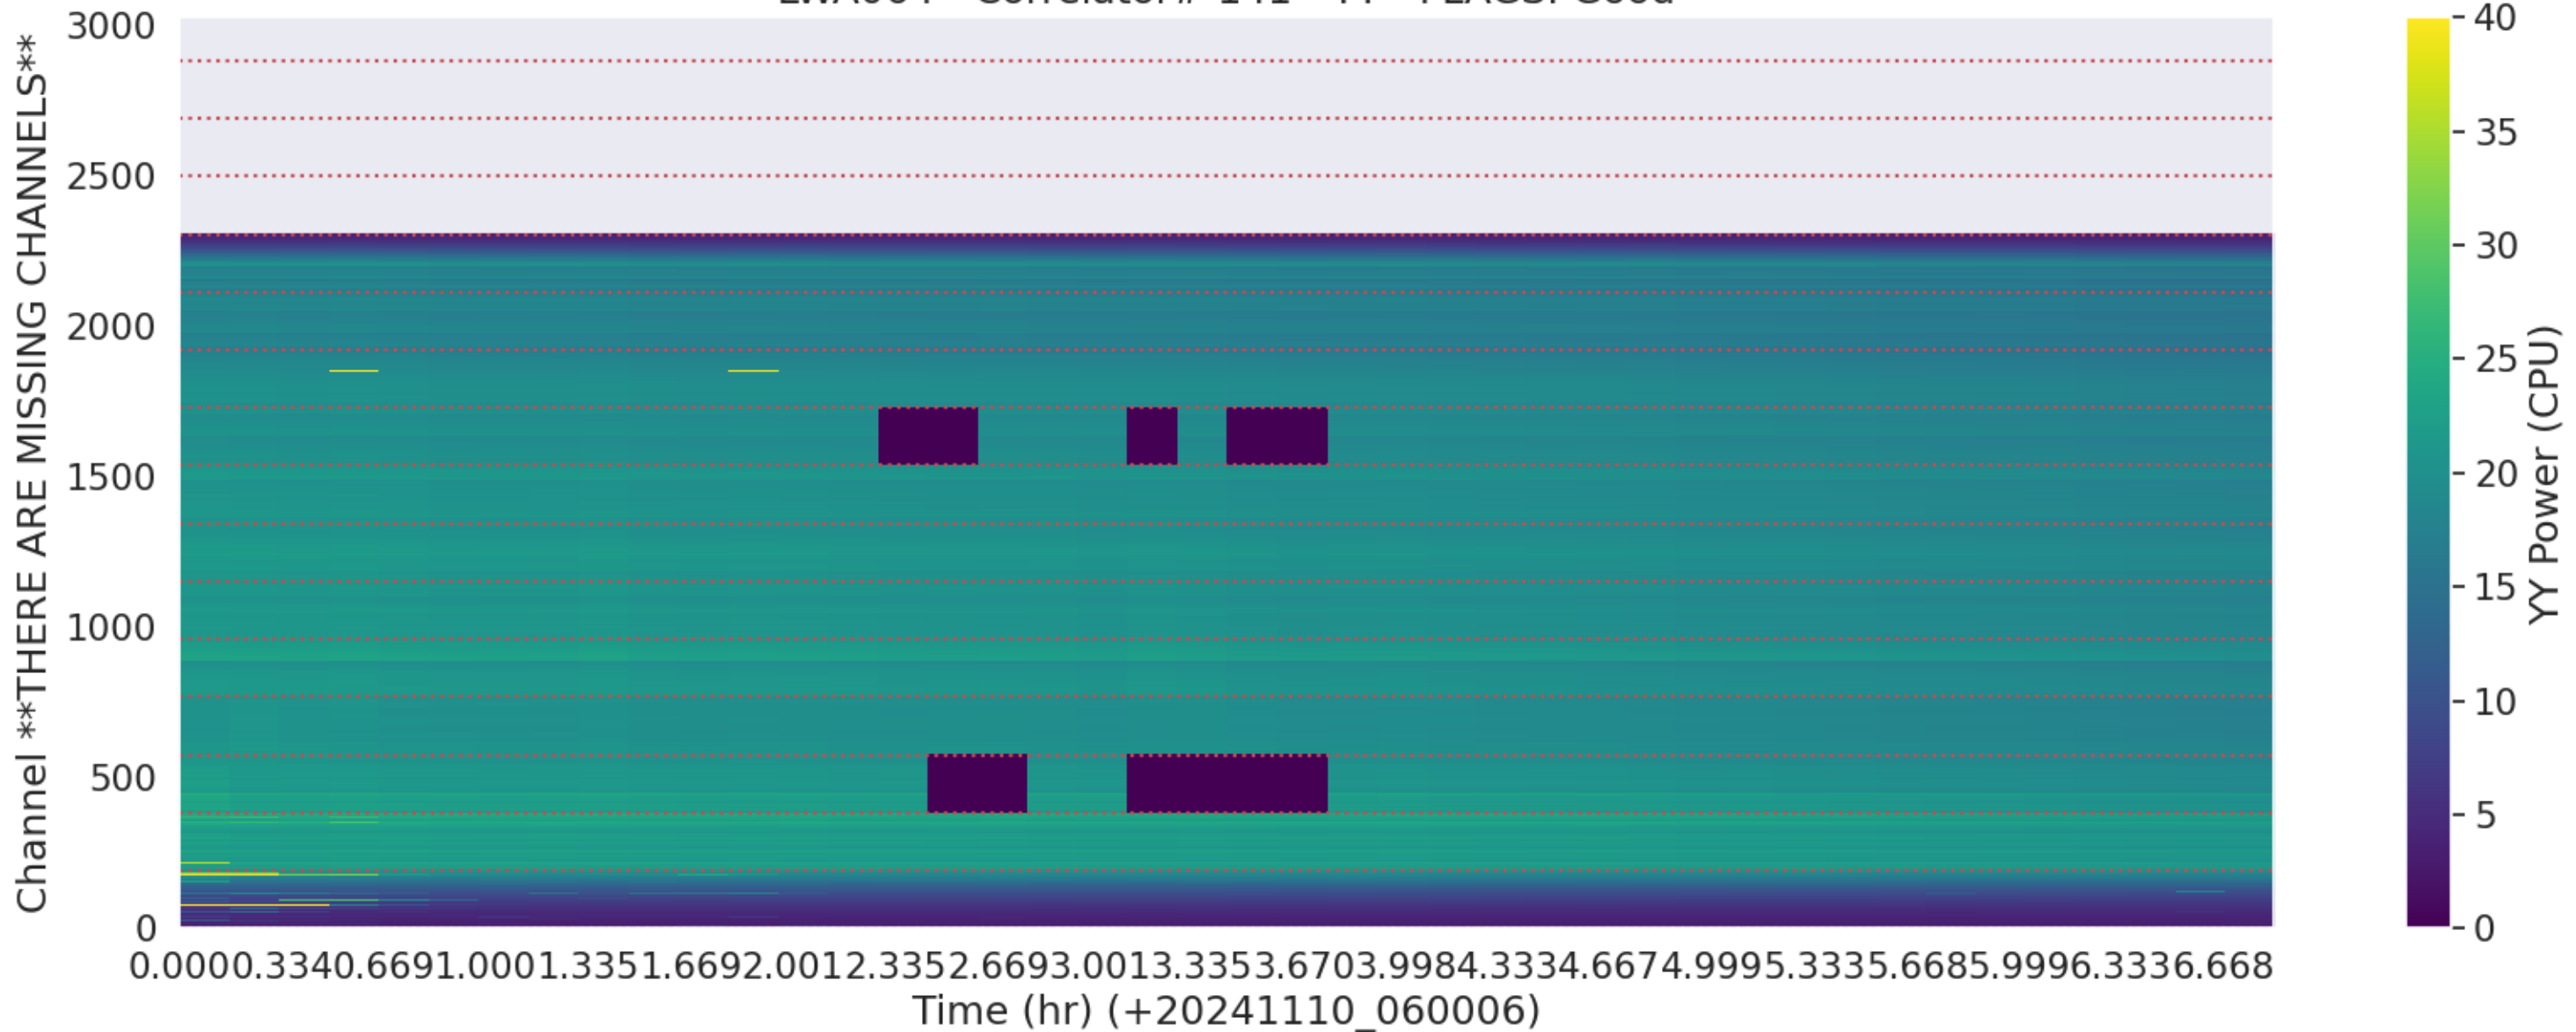

LWA064 - Correlator# 141 - YY - FLAGS: Good