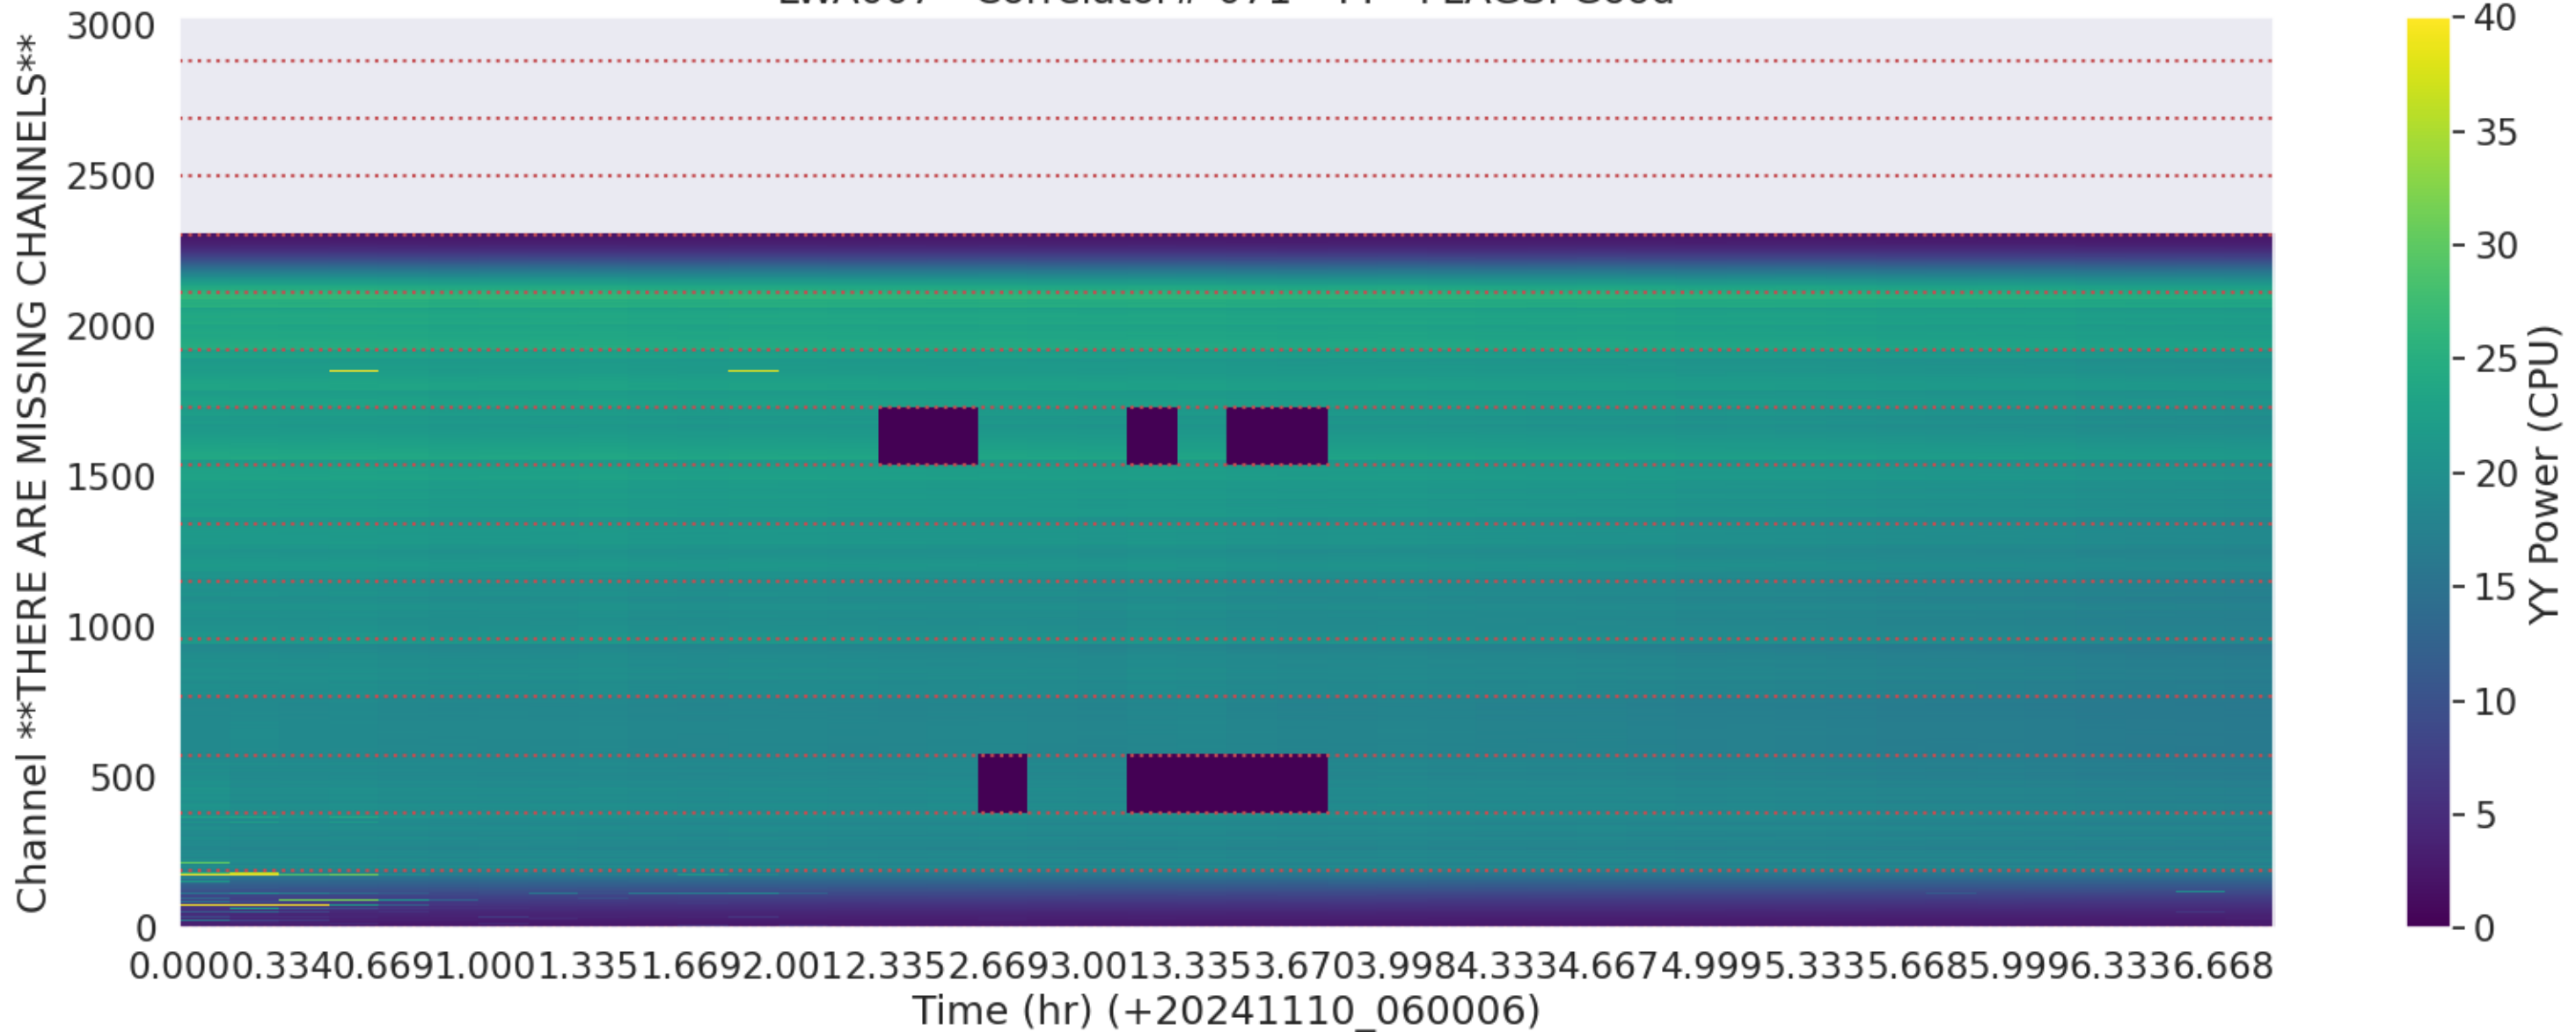

LWA007 - Correlator# 071 - YY - FLAGS: Good