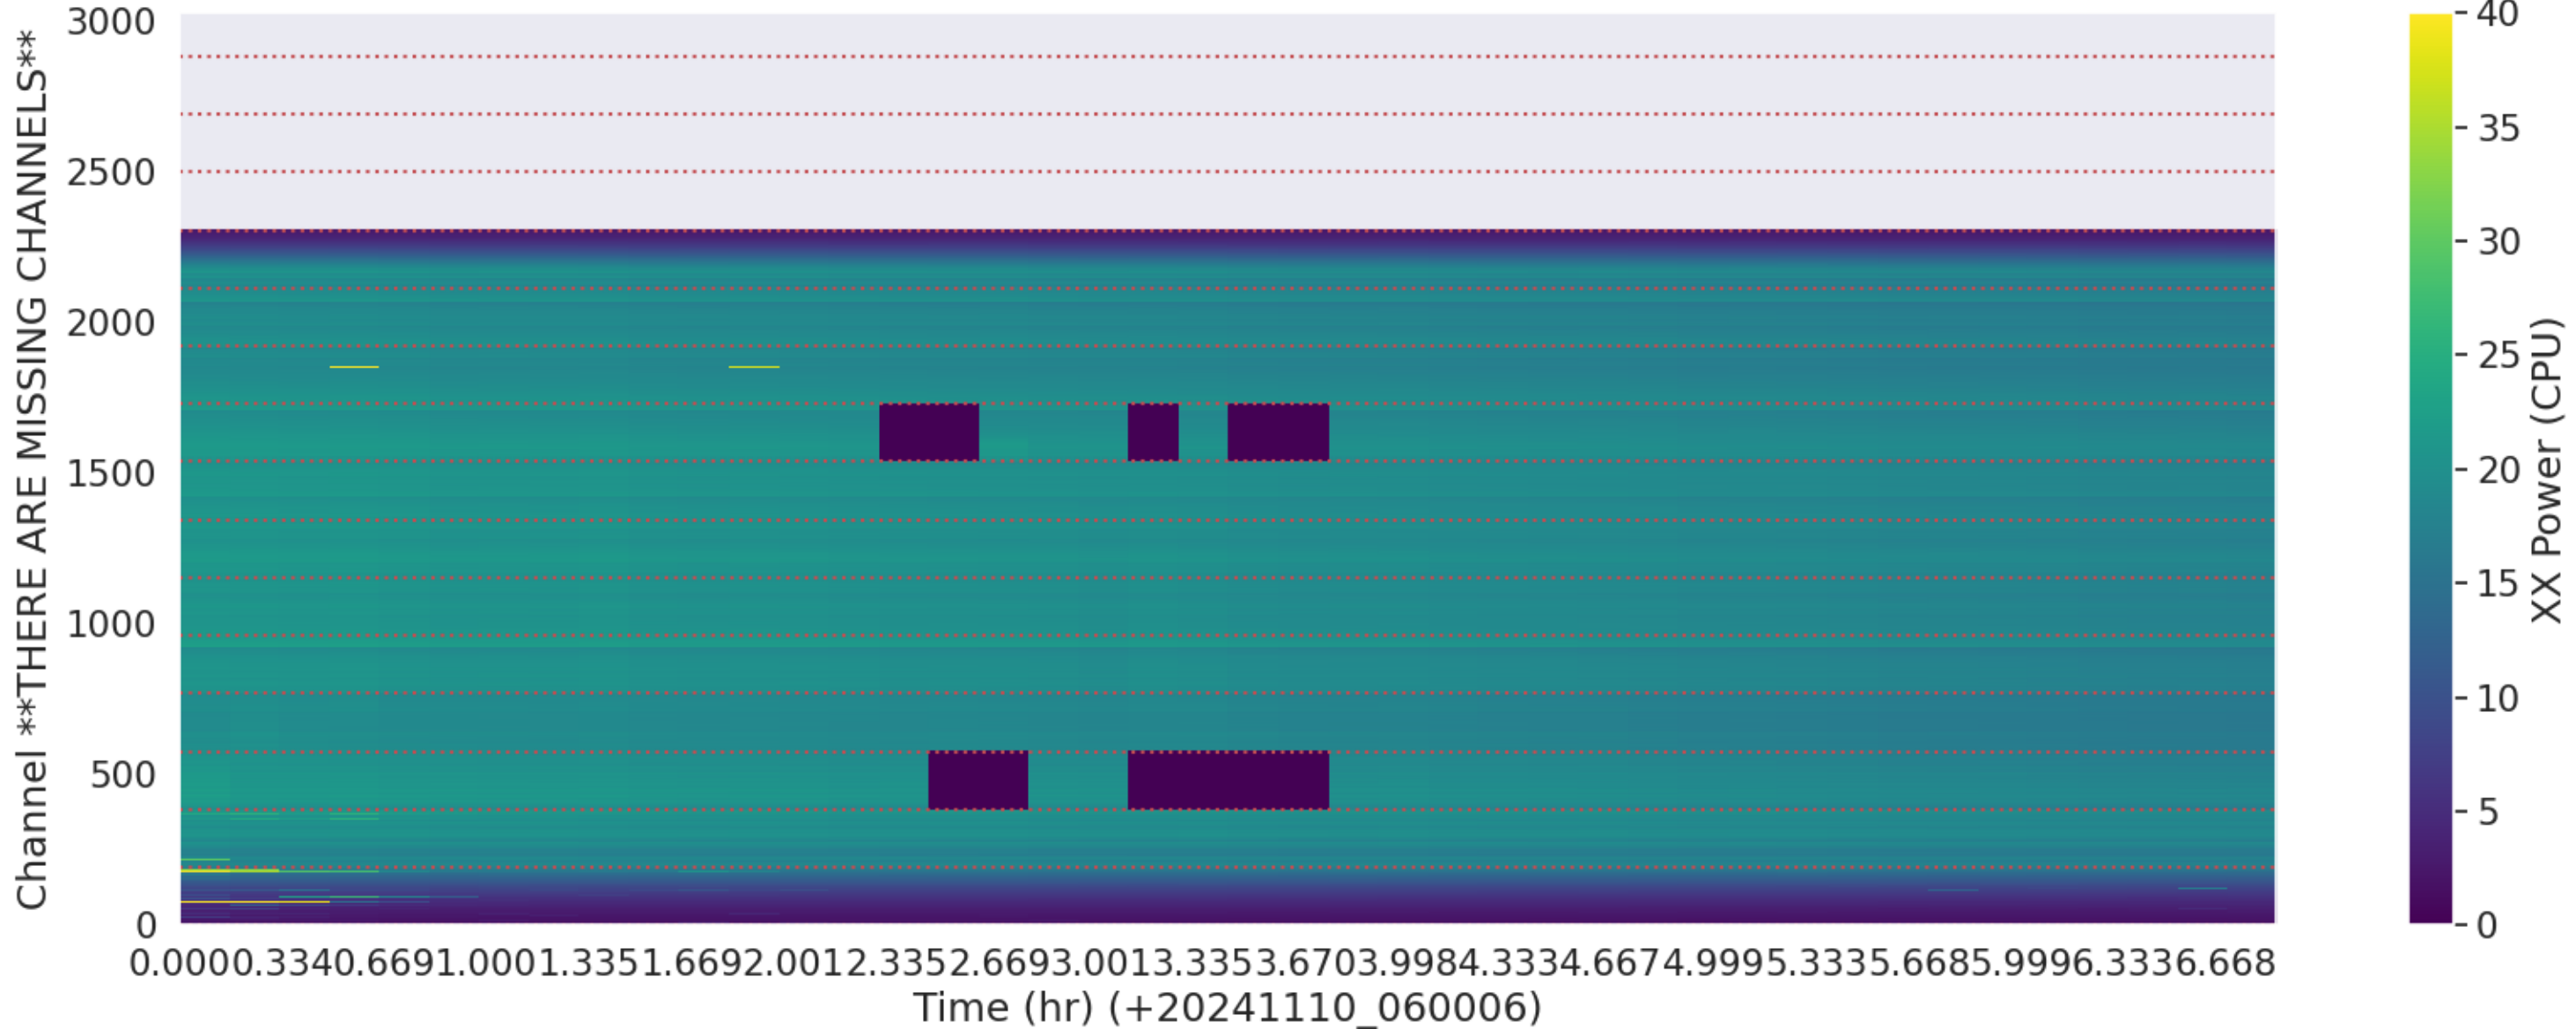

LWA028 - Correlator# 129 - XX - FLAGS: Good