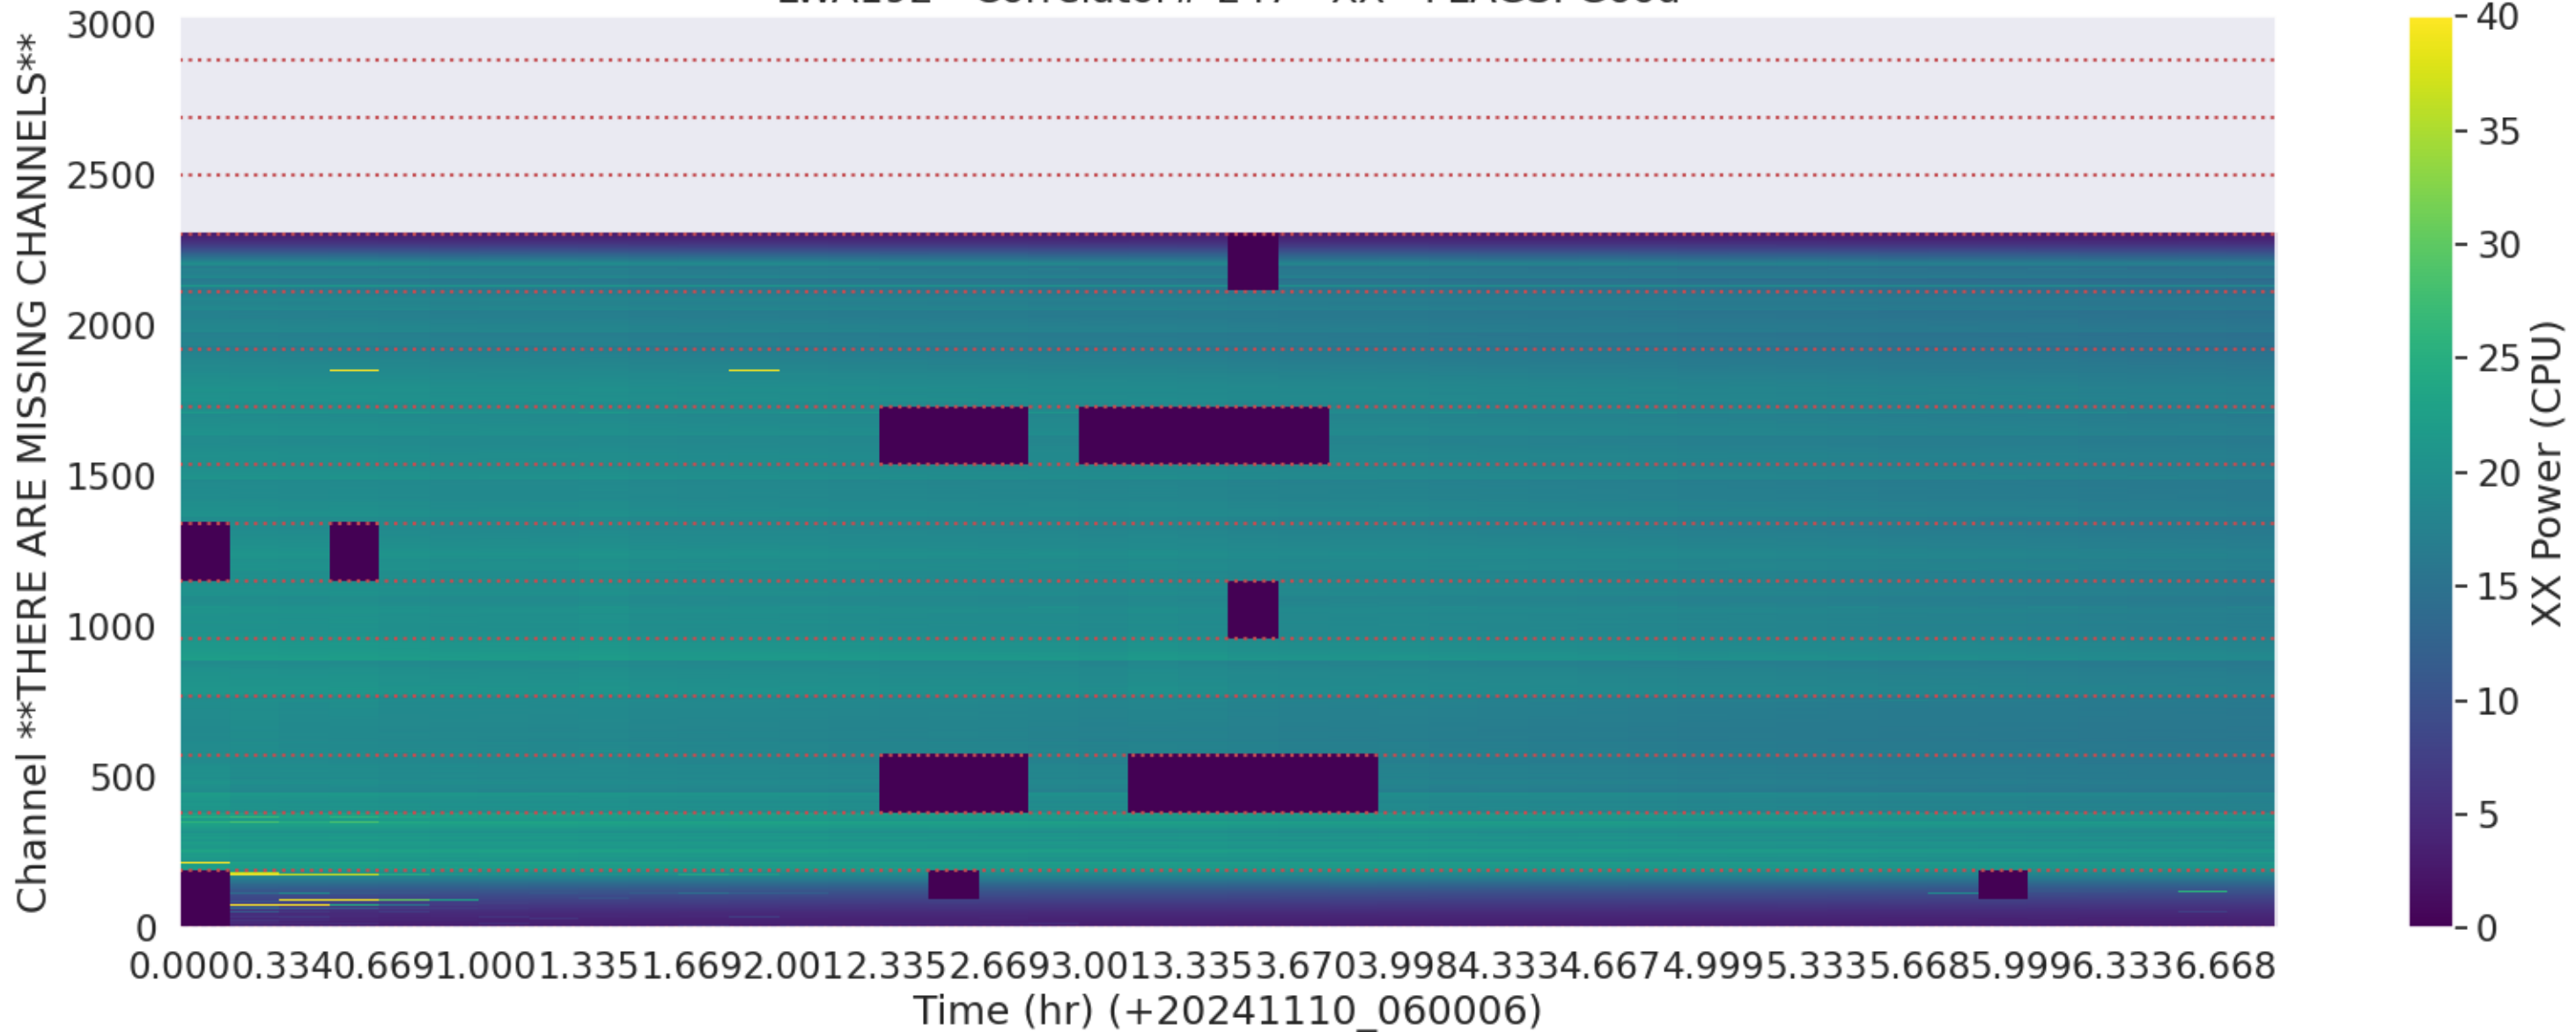

LWA192 - Correlator# 247 - XX - FLAGS: Good