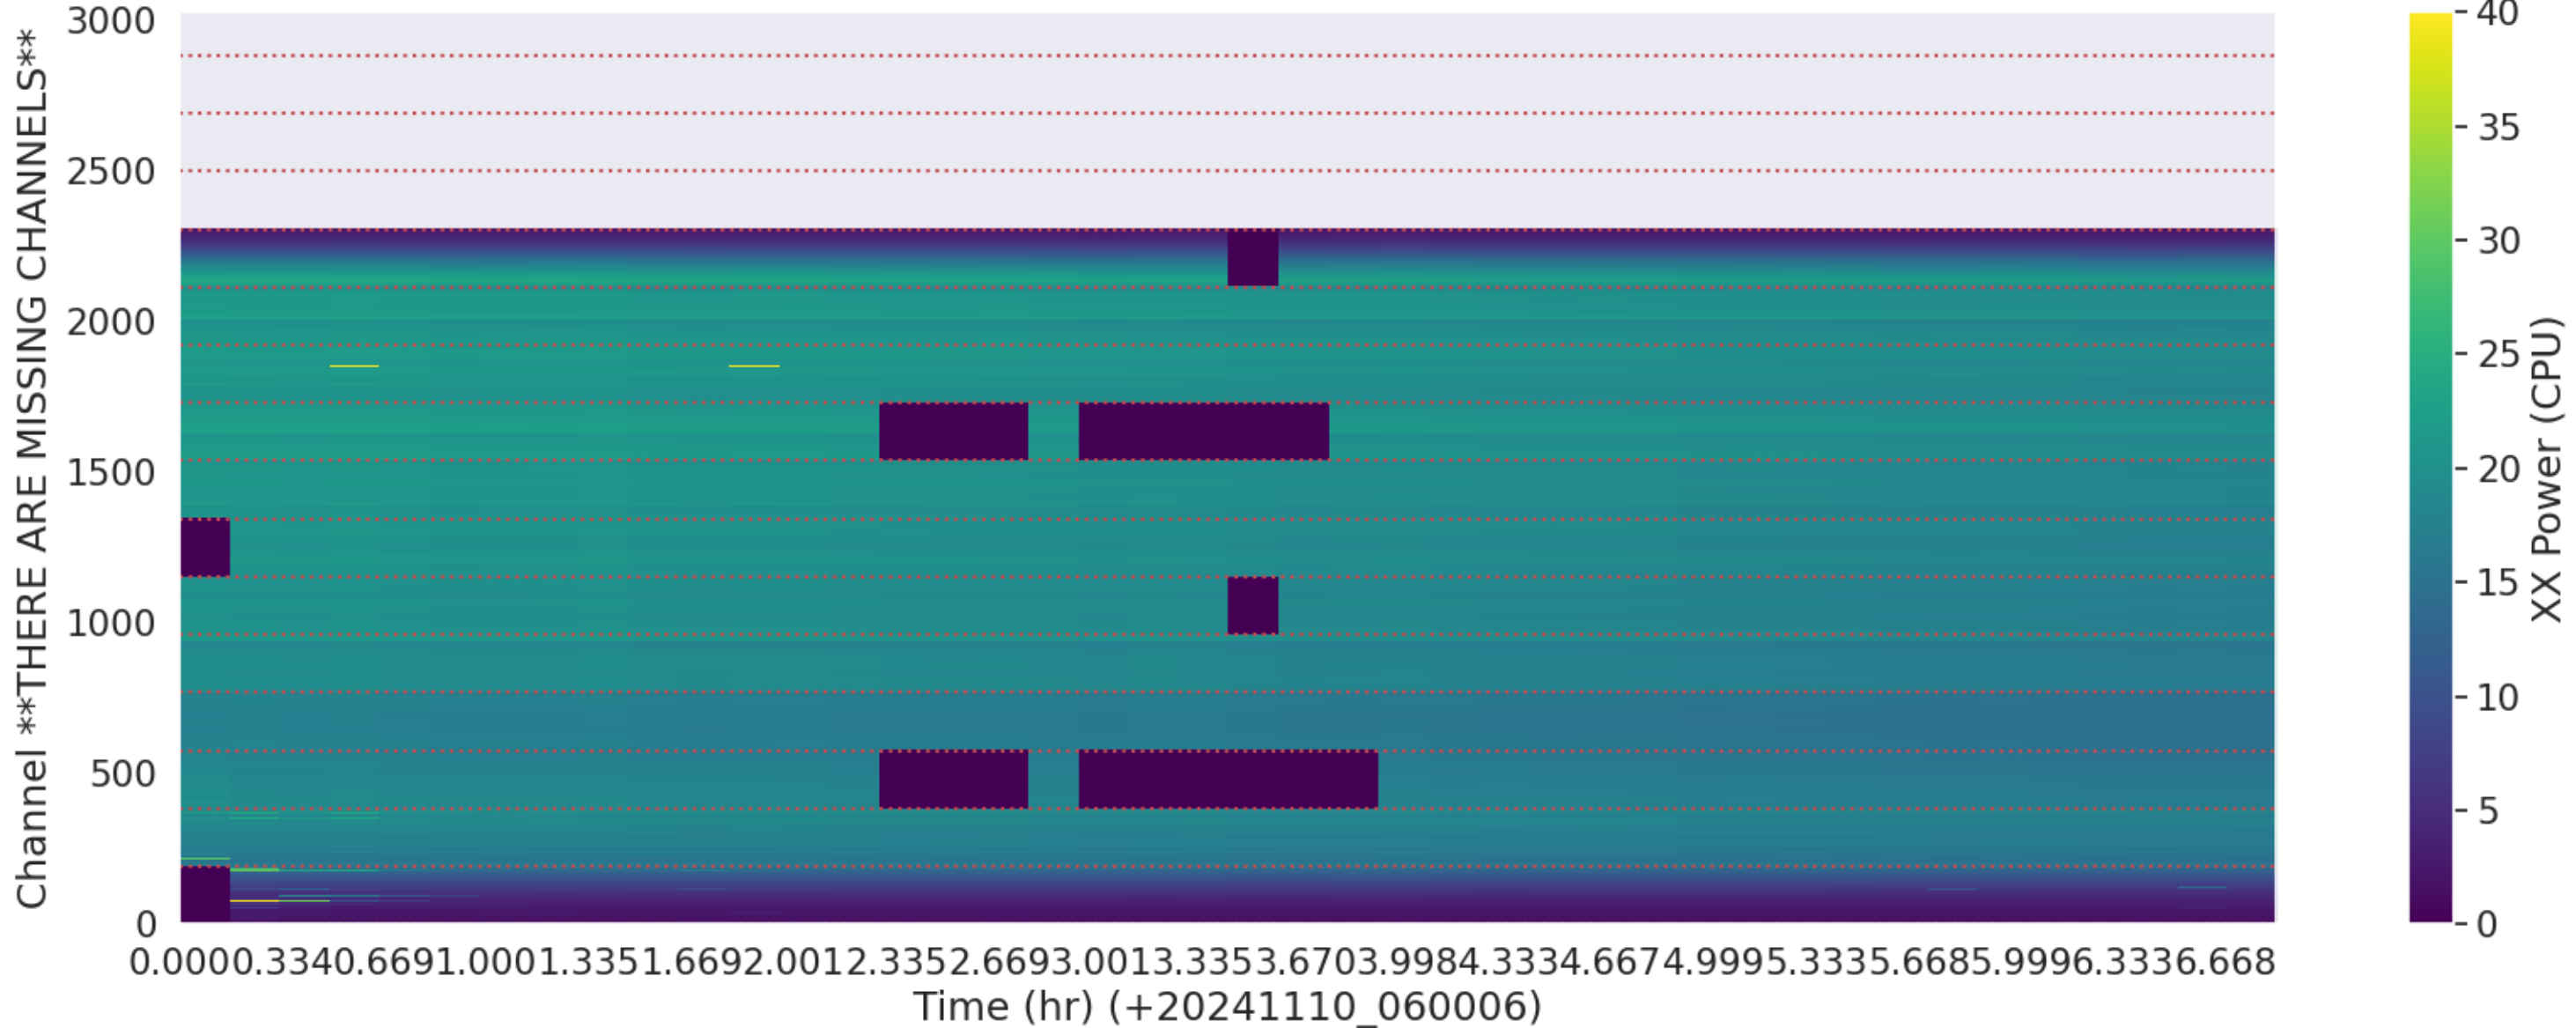

LWA210 - Correlator# 300 - XX - FLAGS: Good