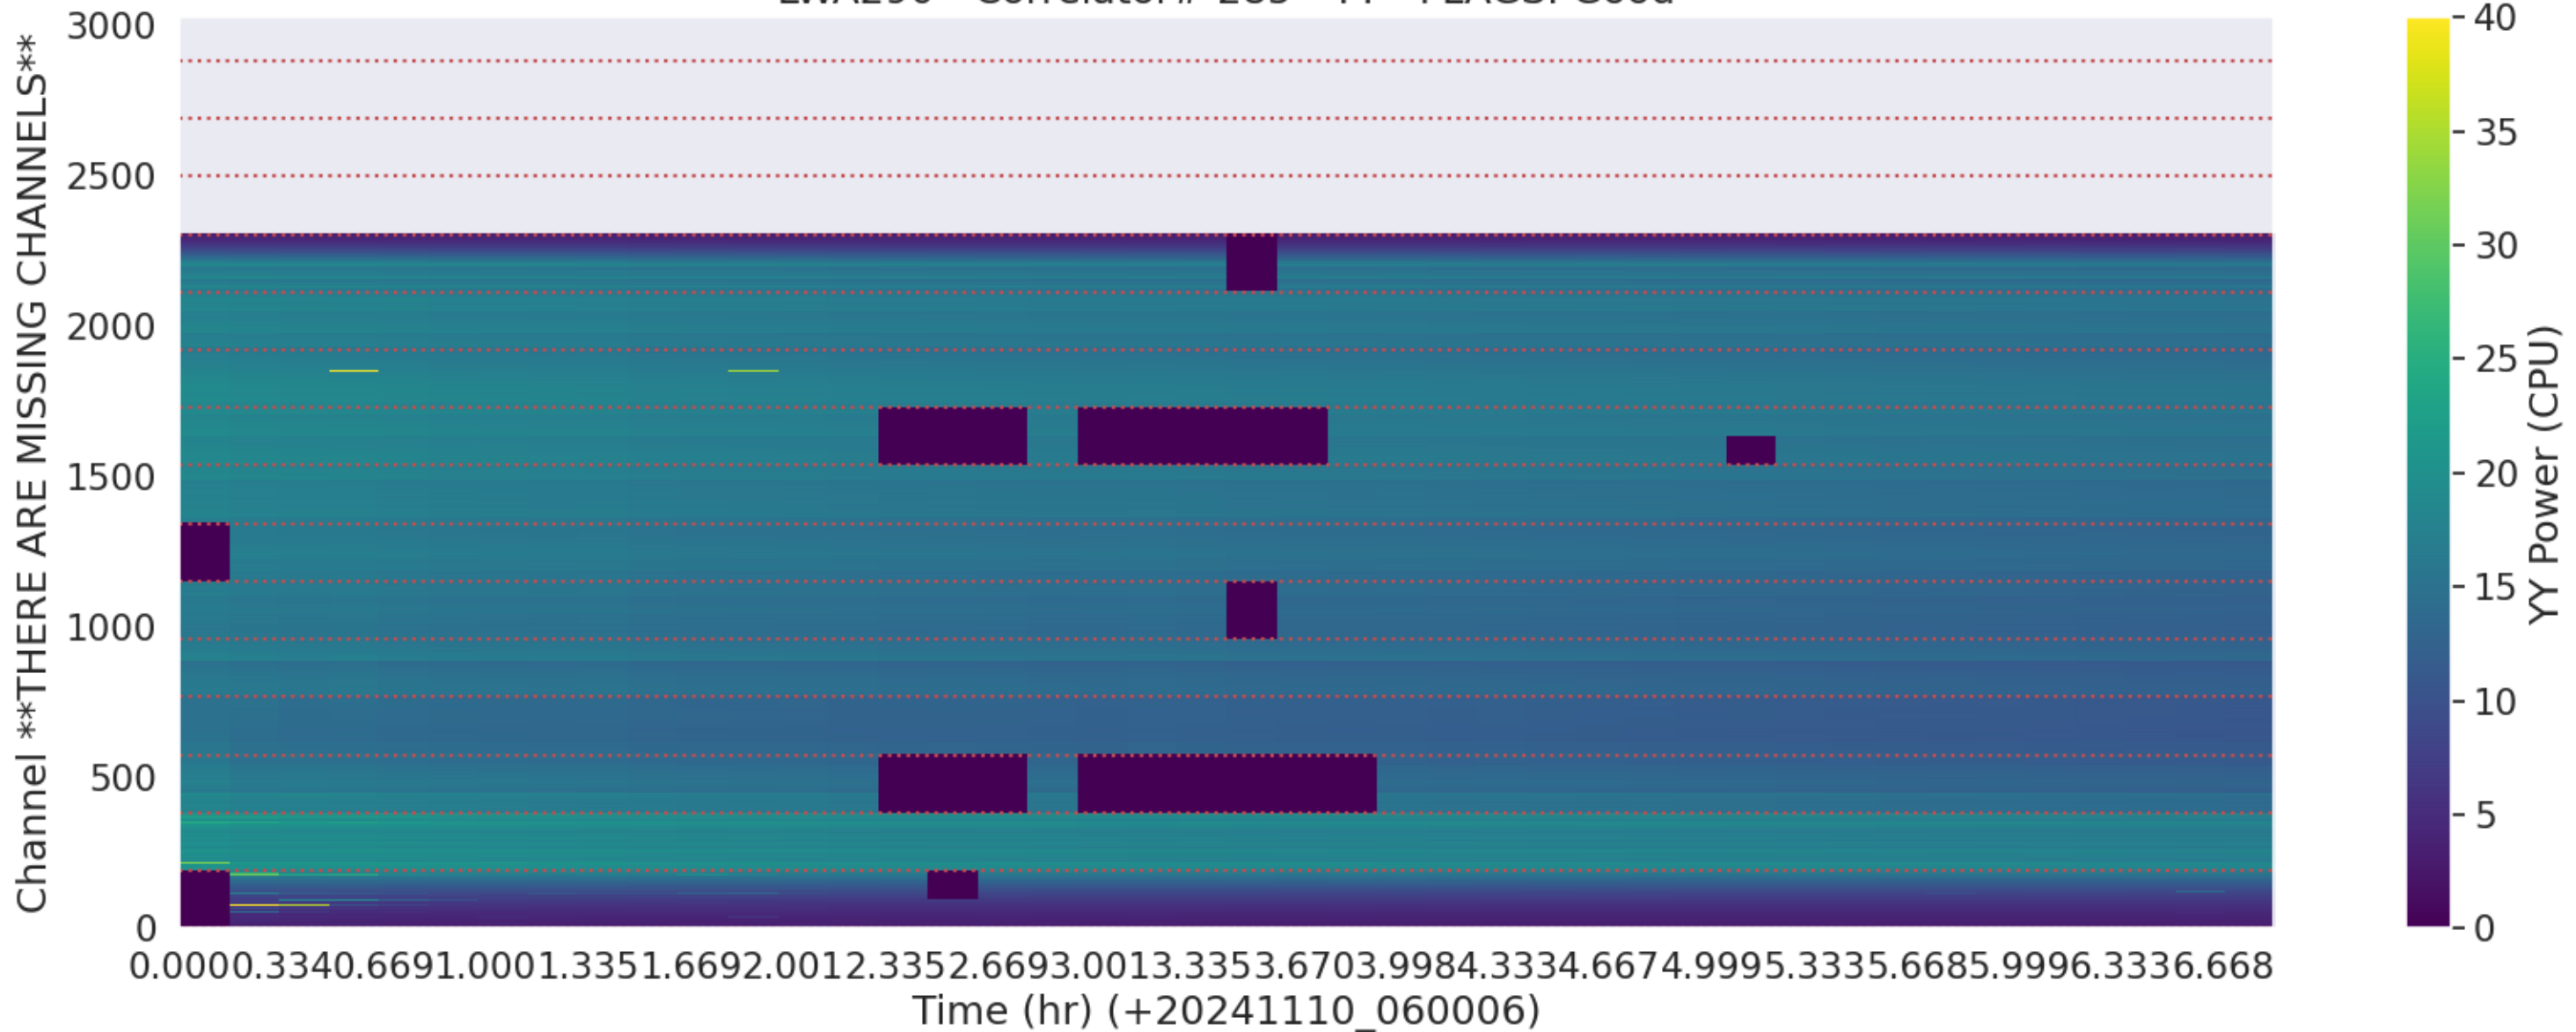

LWA293 - Correlator# 284 - XX - FLAGS: Good

LWA293 - Correlator# 284 - YY - FLAGS: Good

LWA290 - Correlator# 285 - XX - FLAGS: Good

LWA290 - Correlator# 285 - YY - FLAGS: Good

LWA357 - Correlator# 286 - XX - FLAGS: Good