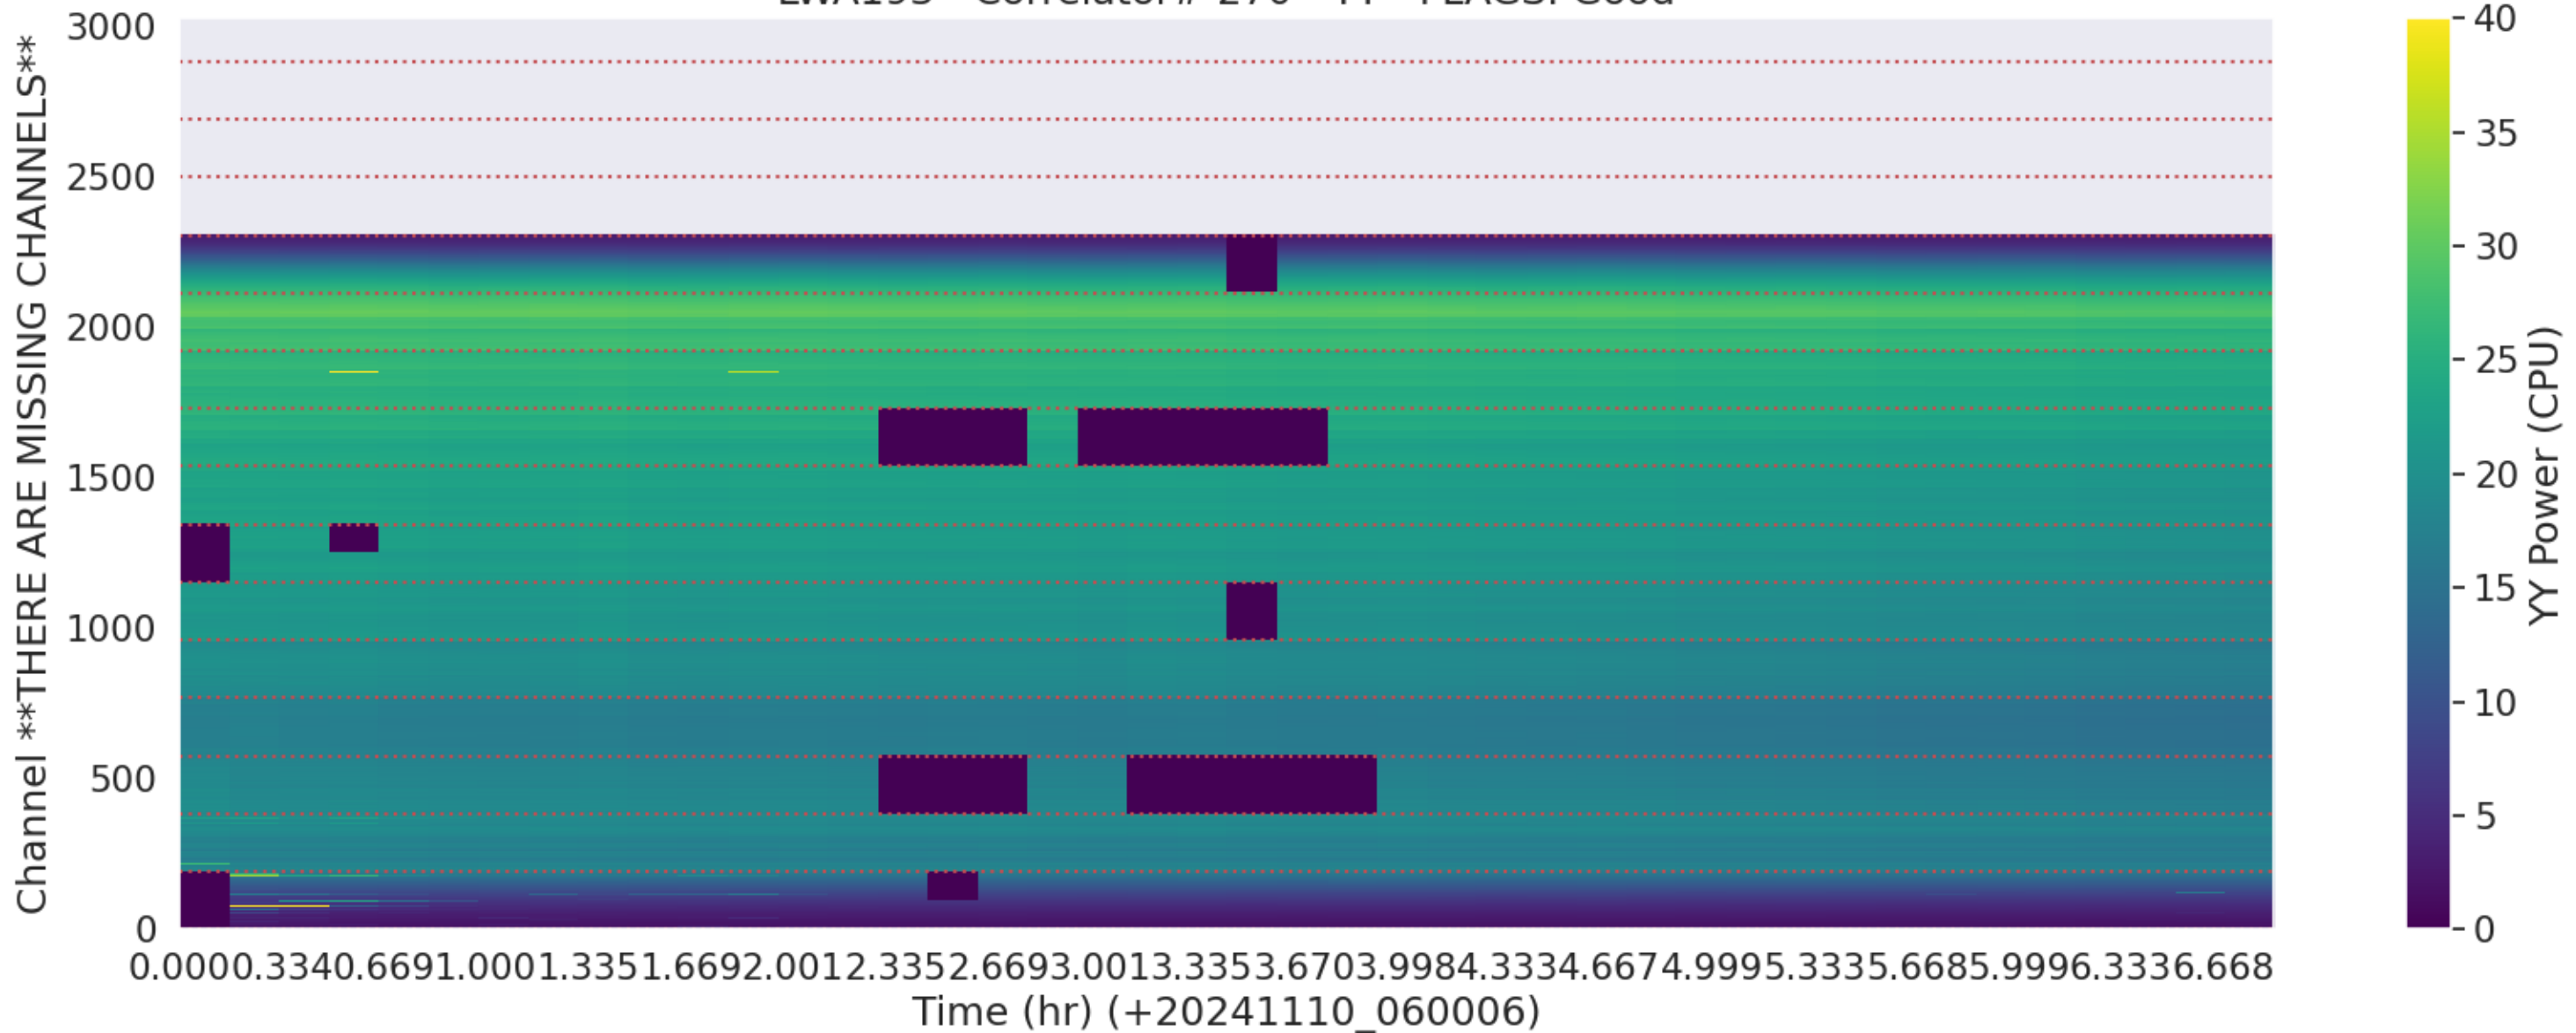

LWA167 - Correlator# 268 - YY - FLAGS: Good

LWA166 - Correlator# 269 - XX - FLAGS: Good

LWA166 - Correlator# 269 - YY - FLAGS: Good

LWA193 - Correlator# 270 - XX - FLAGS: Good

LWA193 - Correlator# 270 - YY - FLAGS: Good