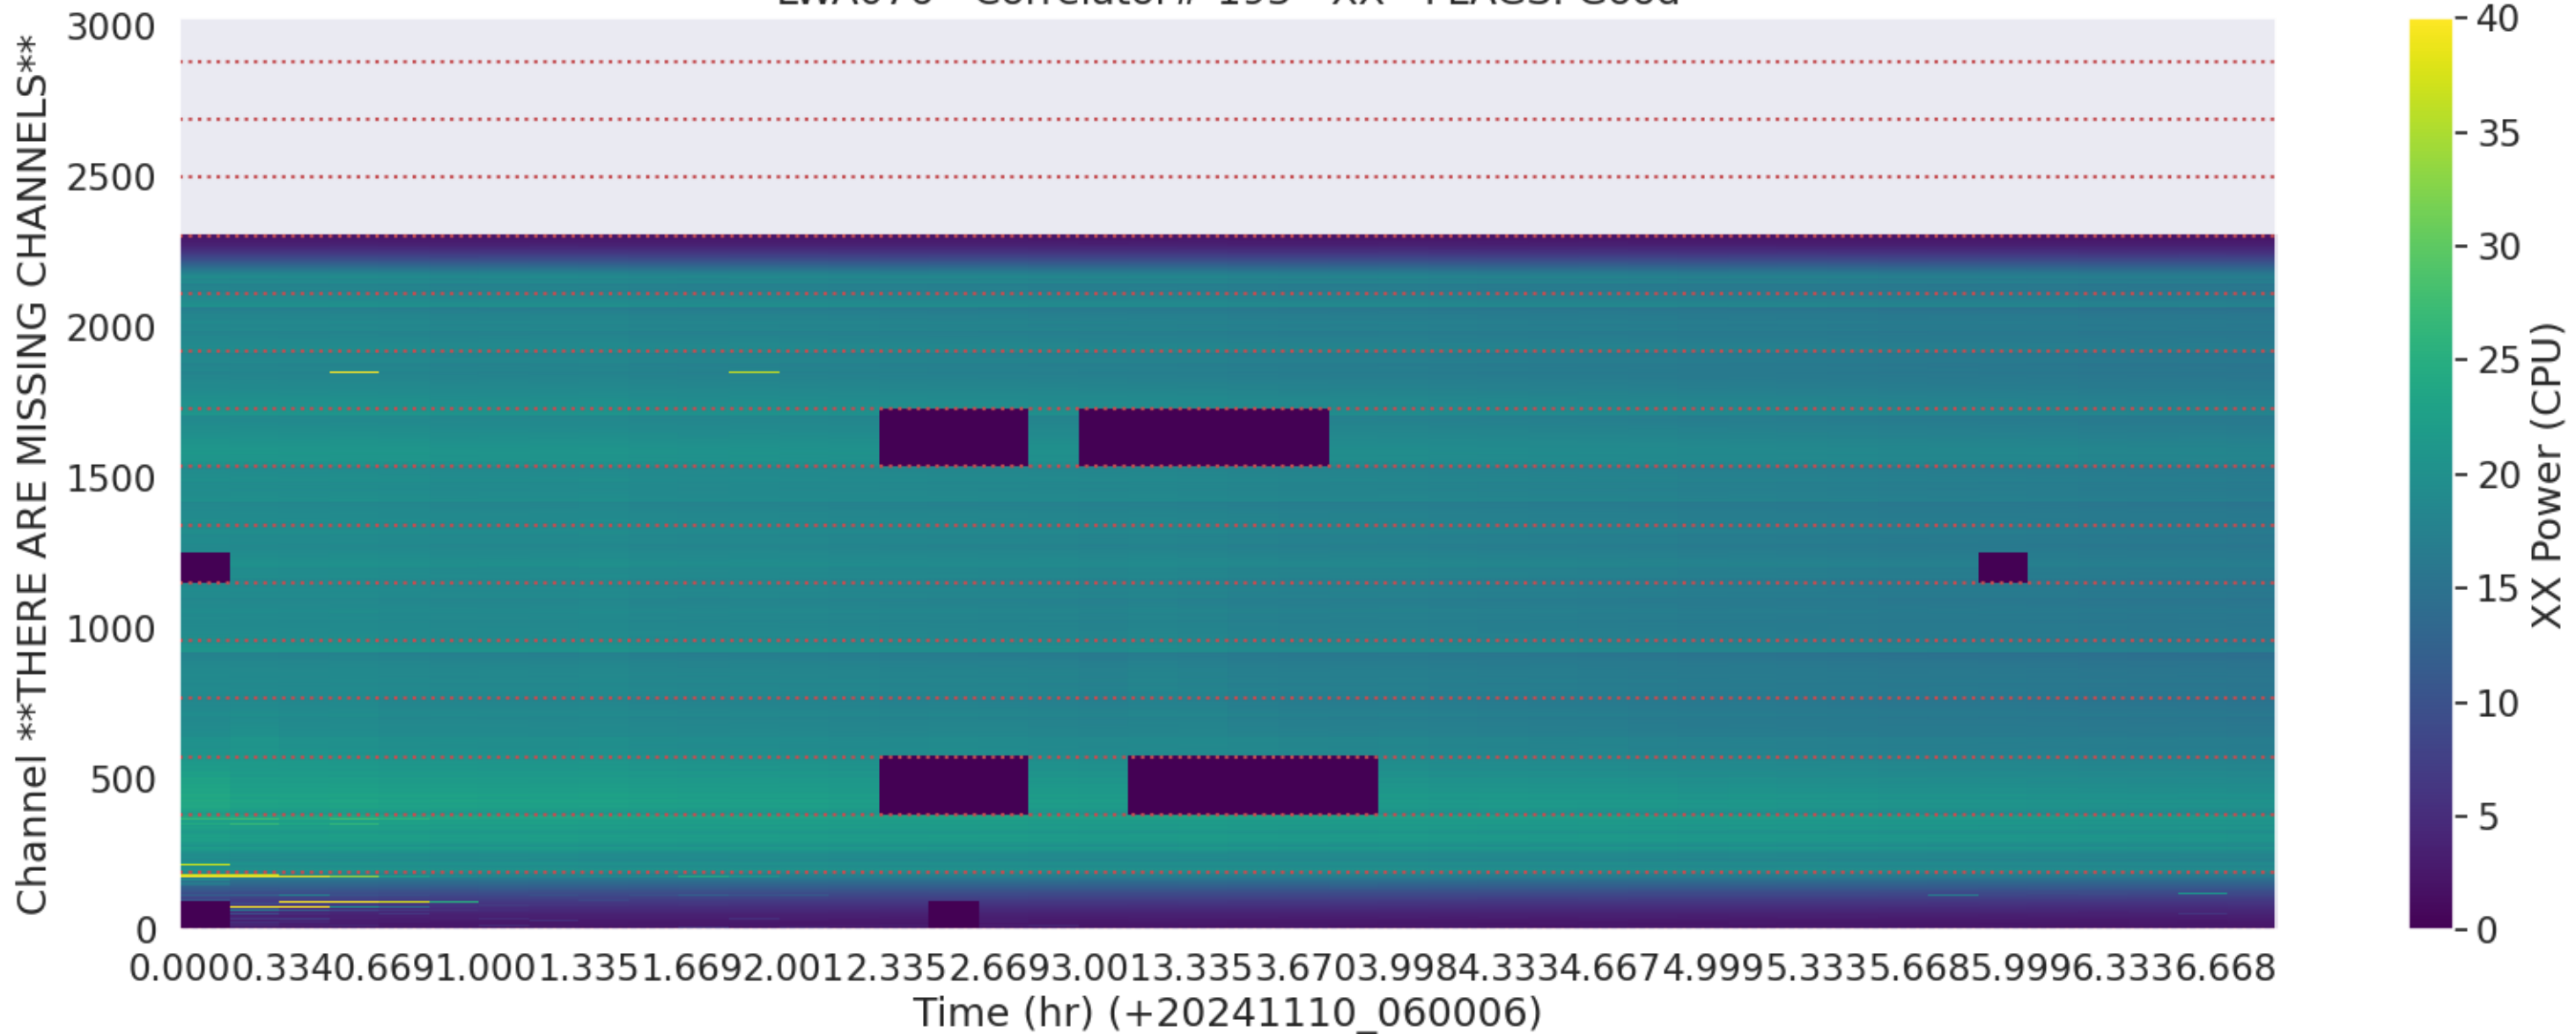

LWA076 - Correlator# 193 - XX - FLAGS: Good