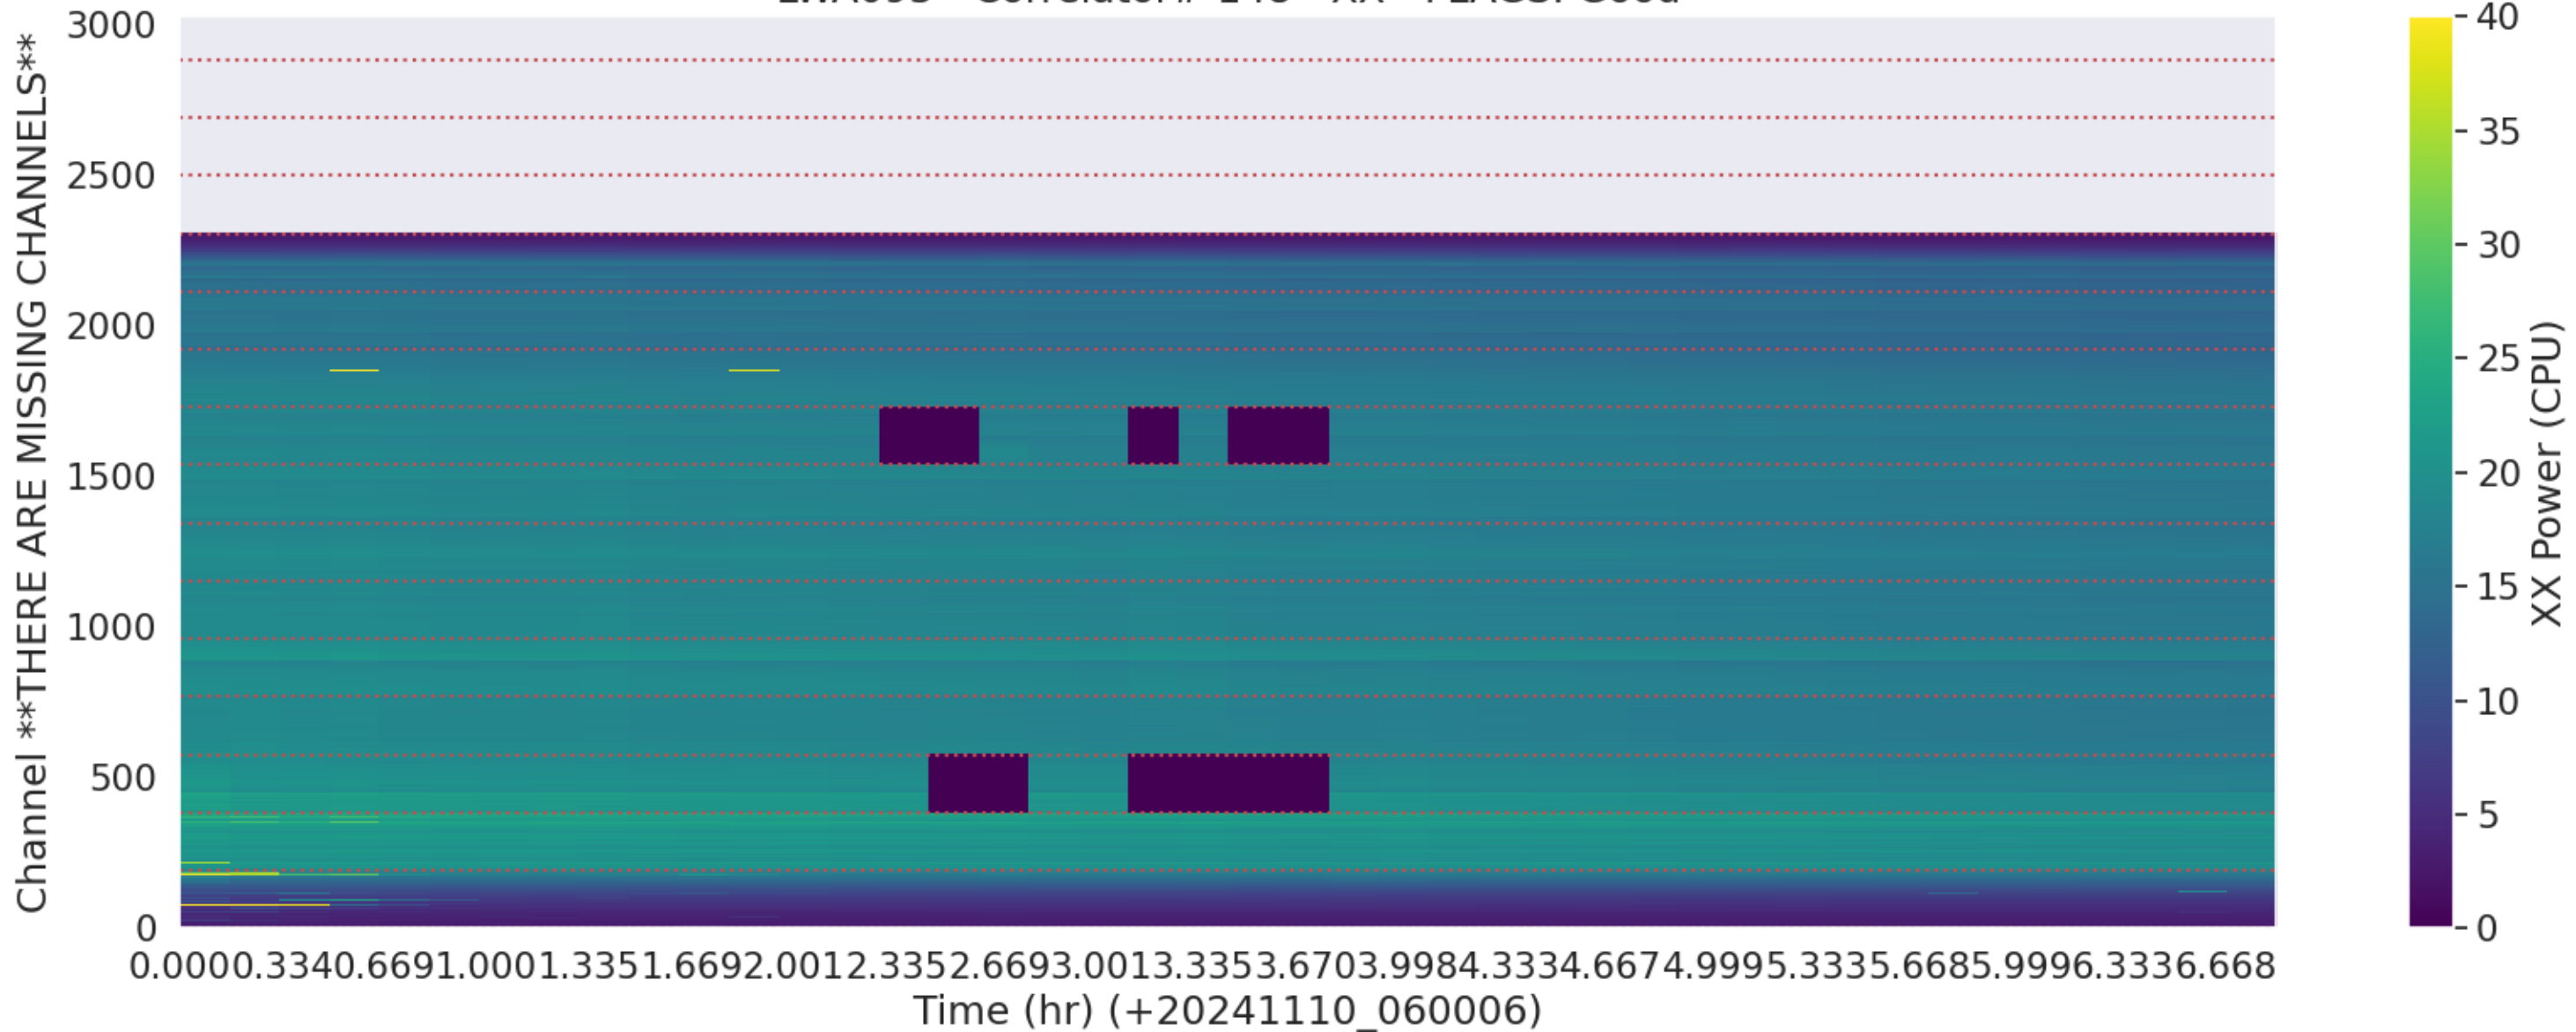

LWA091 - Correlator# 146 - XX - FLAGS: Good

LWA091 - Correlator# 146 - YY - FLAGS: Good

LWA090 - Correlator# 147 - XX - FLAGS: Good

LWA090 - Correlator# 147 - YY - FLAGS: Good

LWA093 - Correlator# 148 - XX - FLAGS: Good