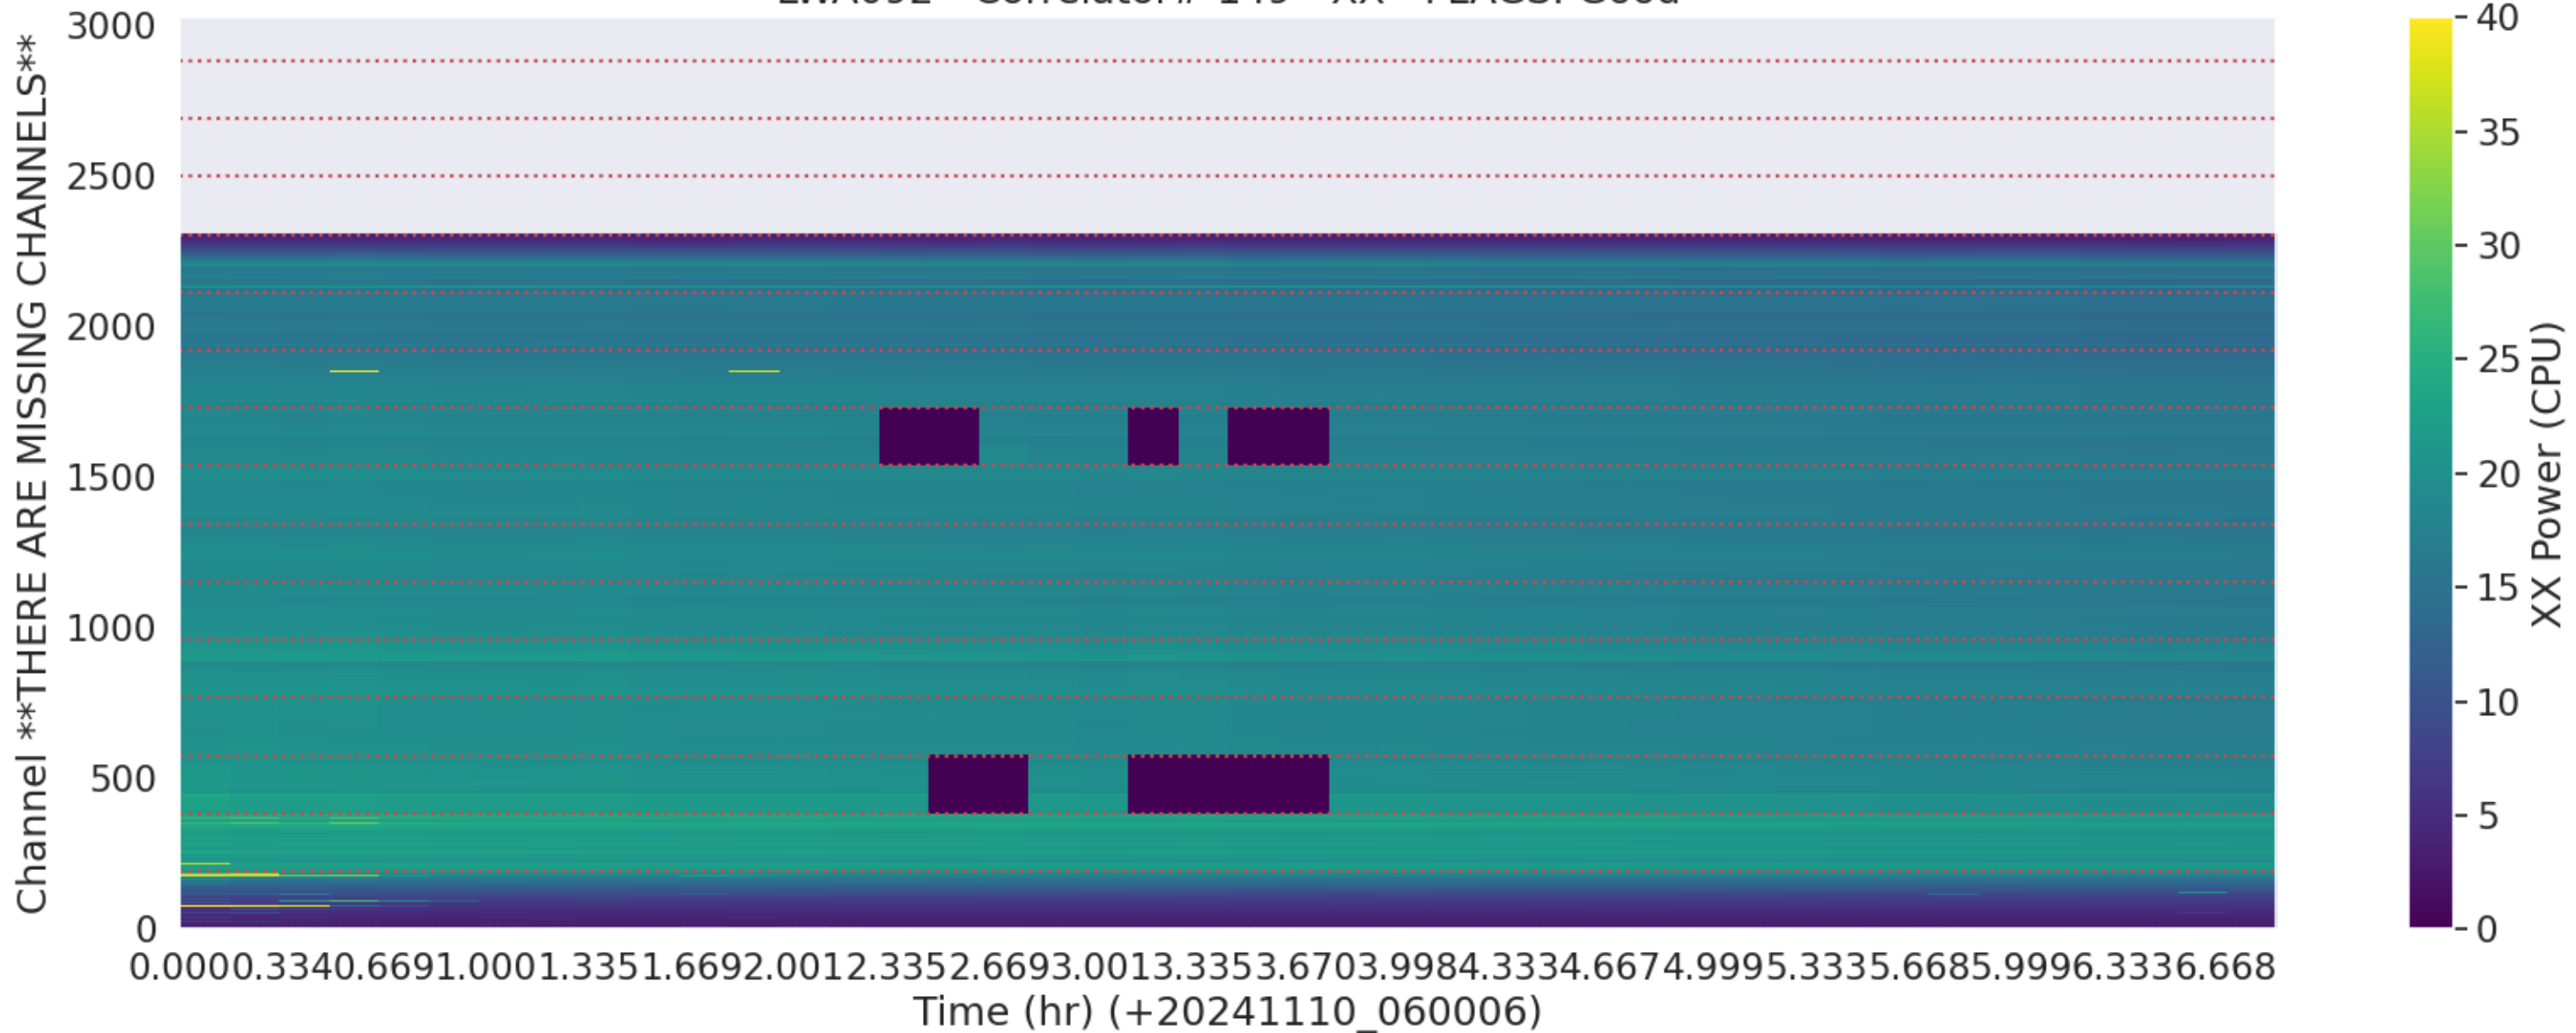

LWA092 - Correlator# 149 - XX - FLAGS: Good