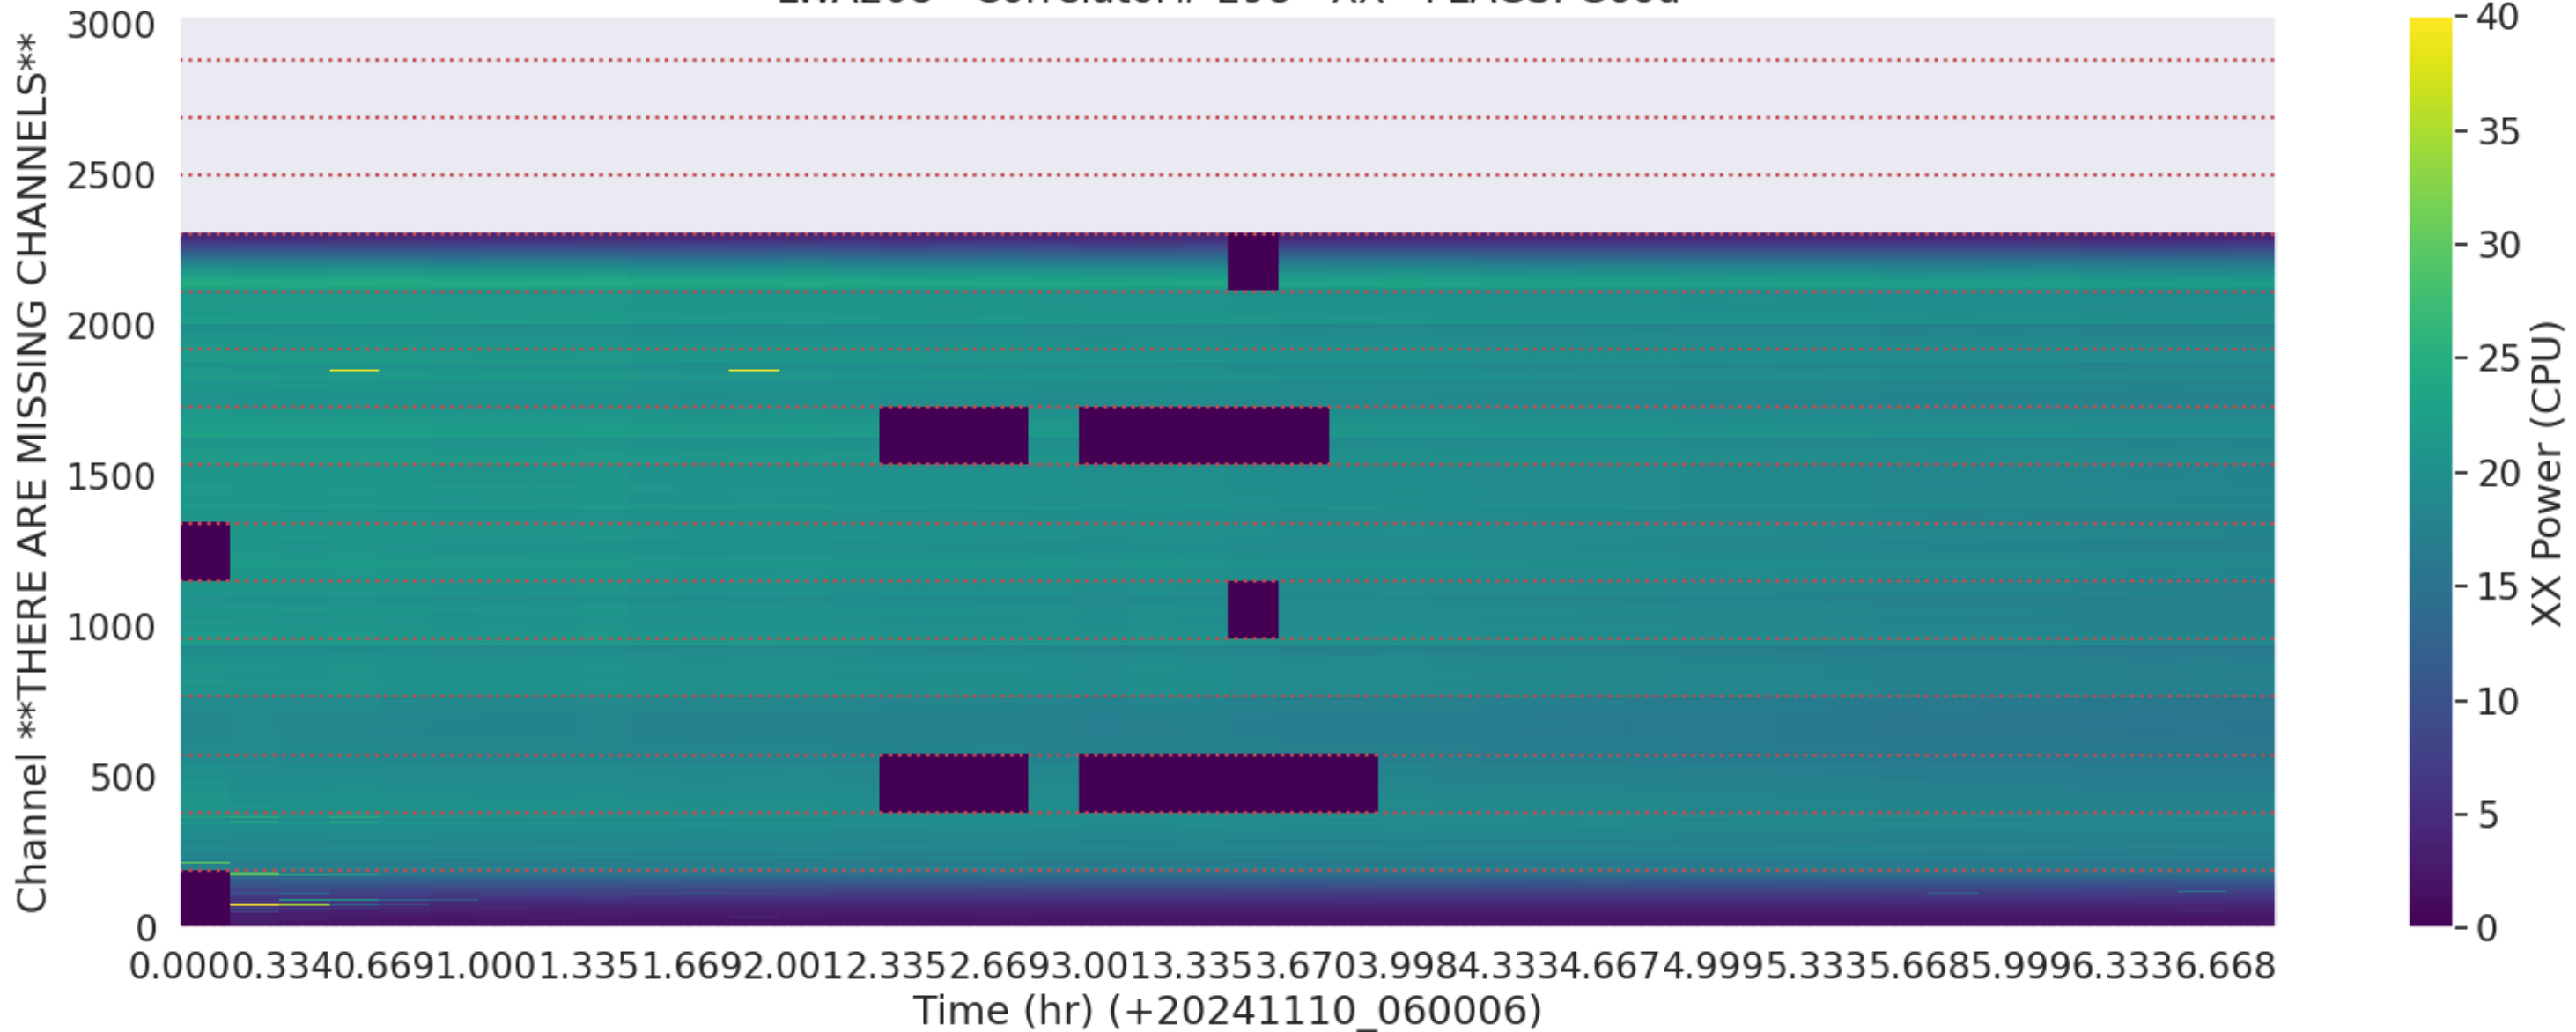

LWA208 - Correlator# 298 - XX - FLAGS: Good