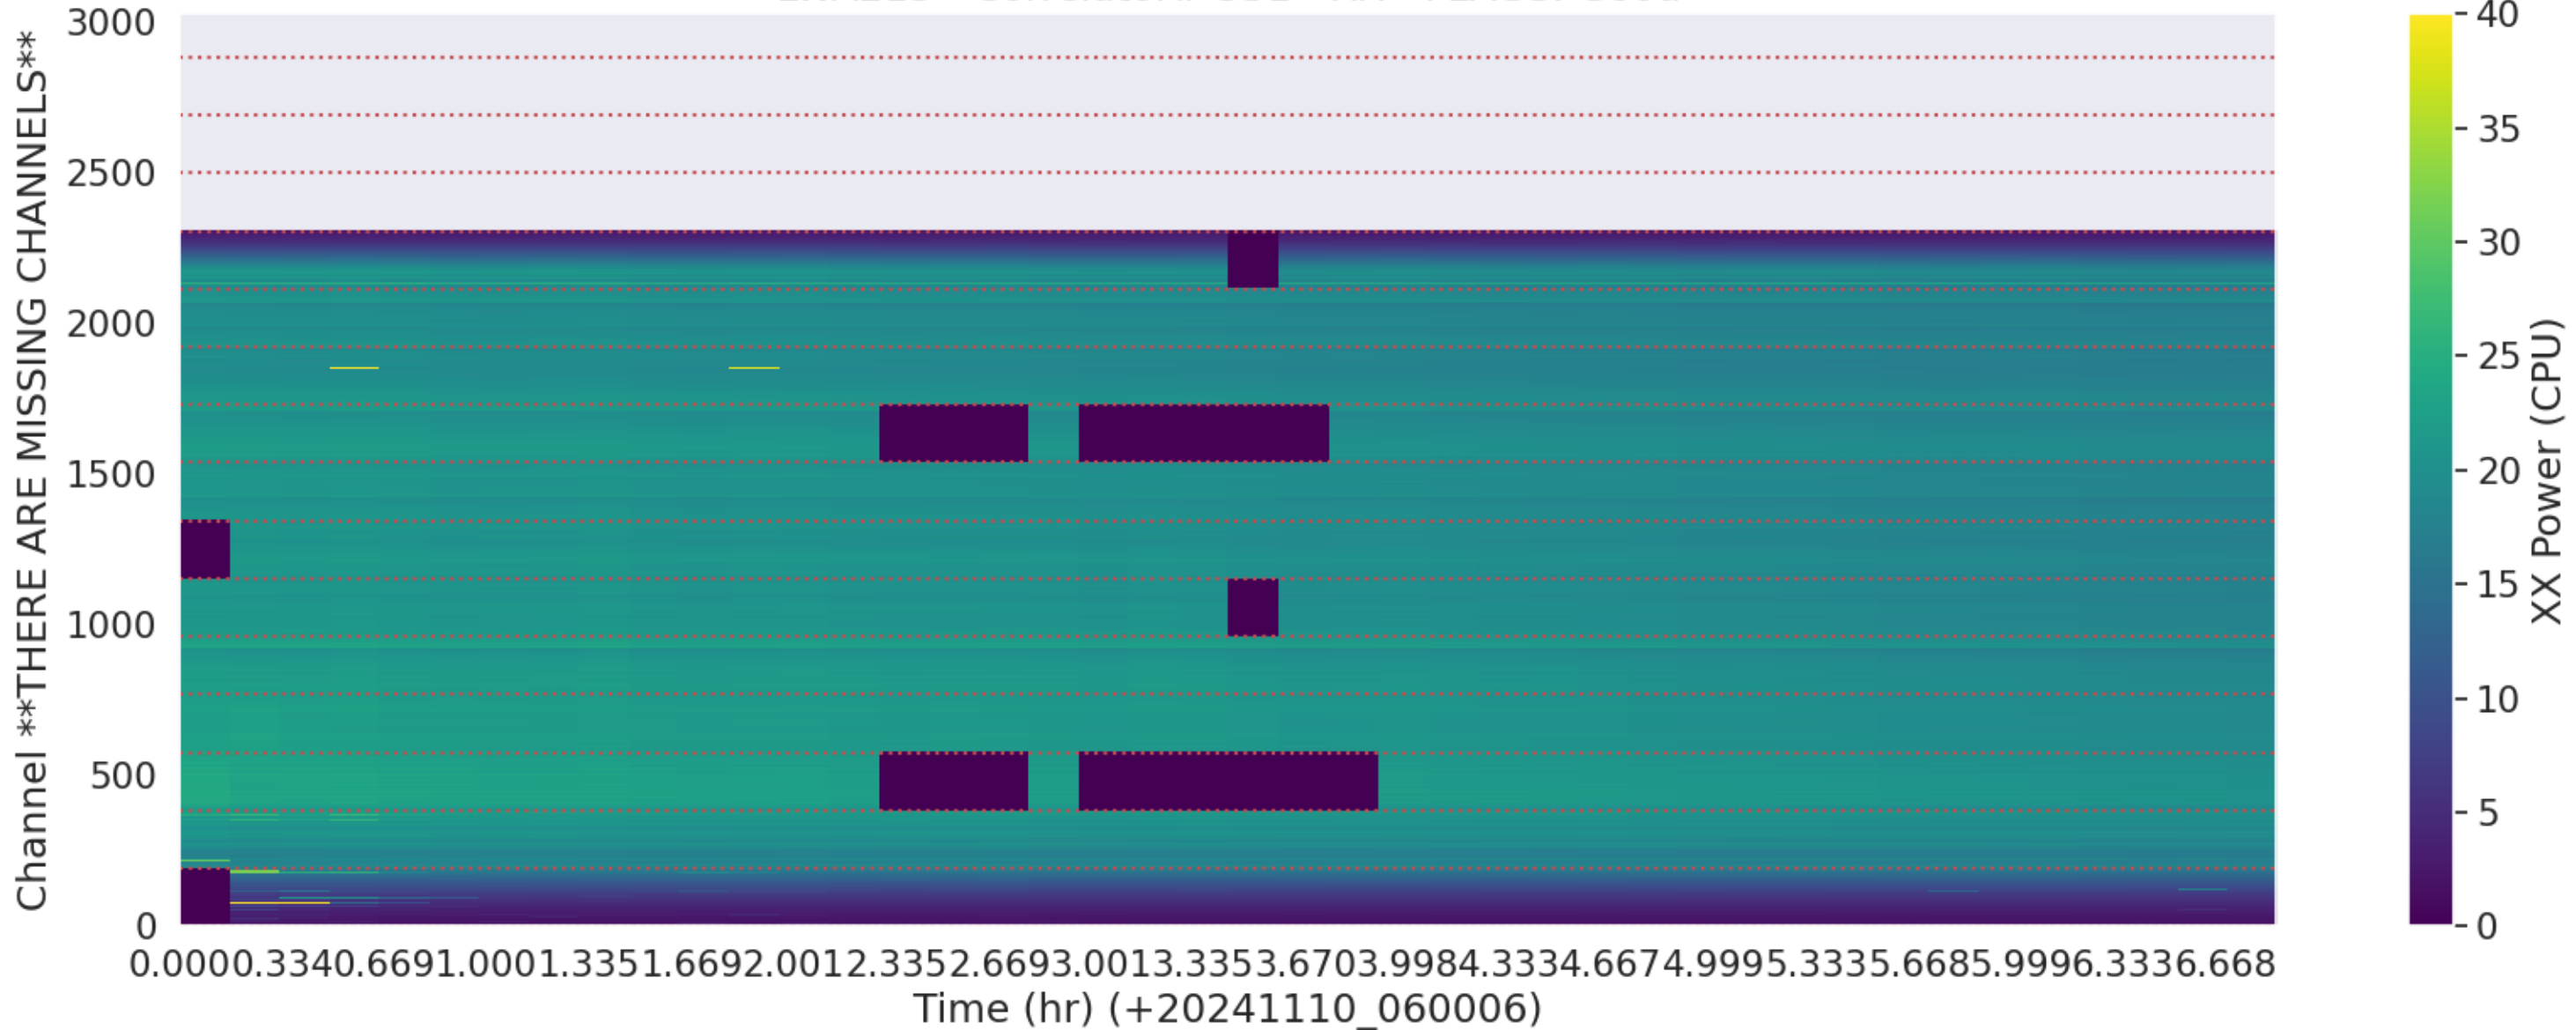

LWA213 - Correlator# 329 - YY - FLAGS: Good

LWA243 - Correlator# 330 - XX - FLAGS: BadSpecShape

LWA243 - Correlator# 330 - YY - FLAGS: Good

LWA215 - Correlator# 331 - XX - FLAGS: Good

LWA218 - Correlator# 332 - XX - FLAGS: Good