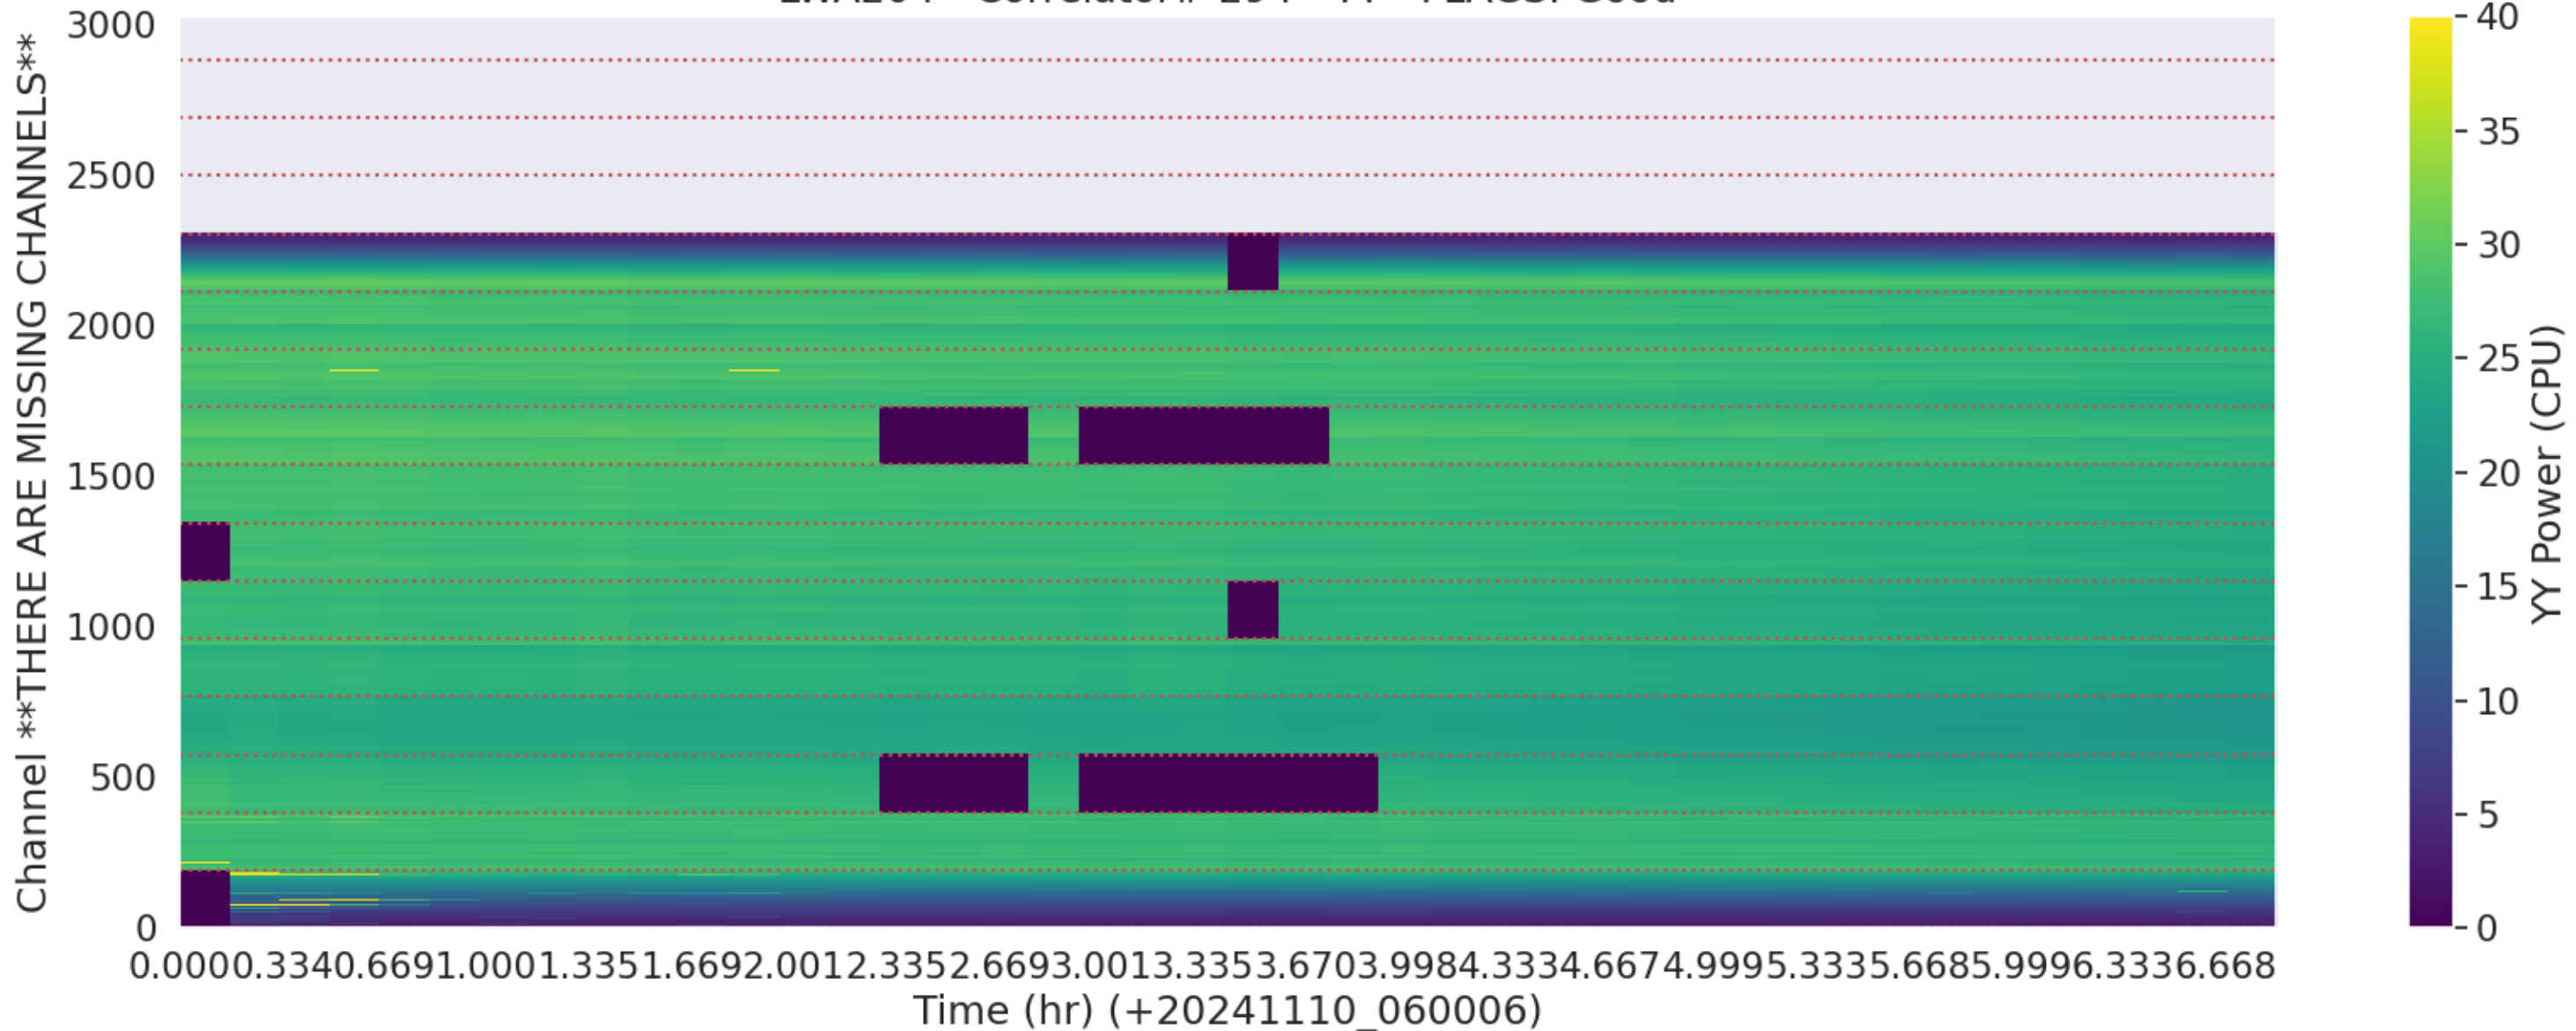

LWA204 - Correlator# 294 - YY - FLAGS: Good