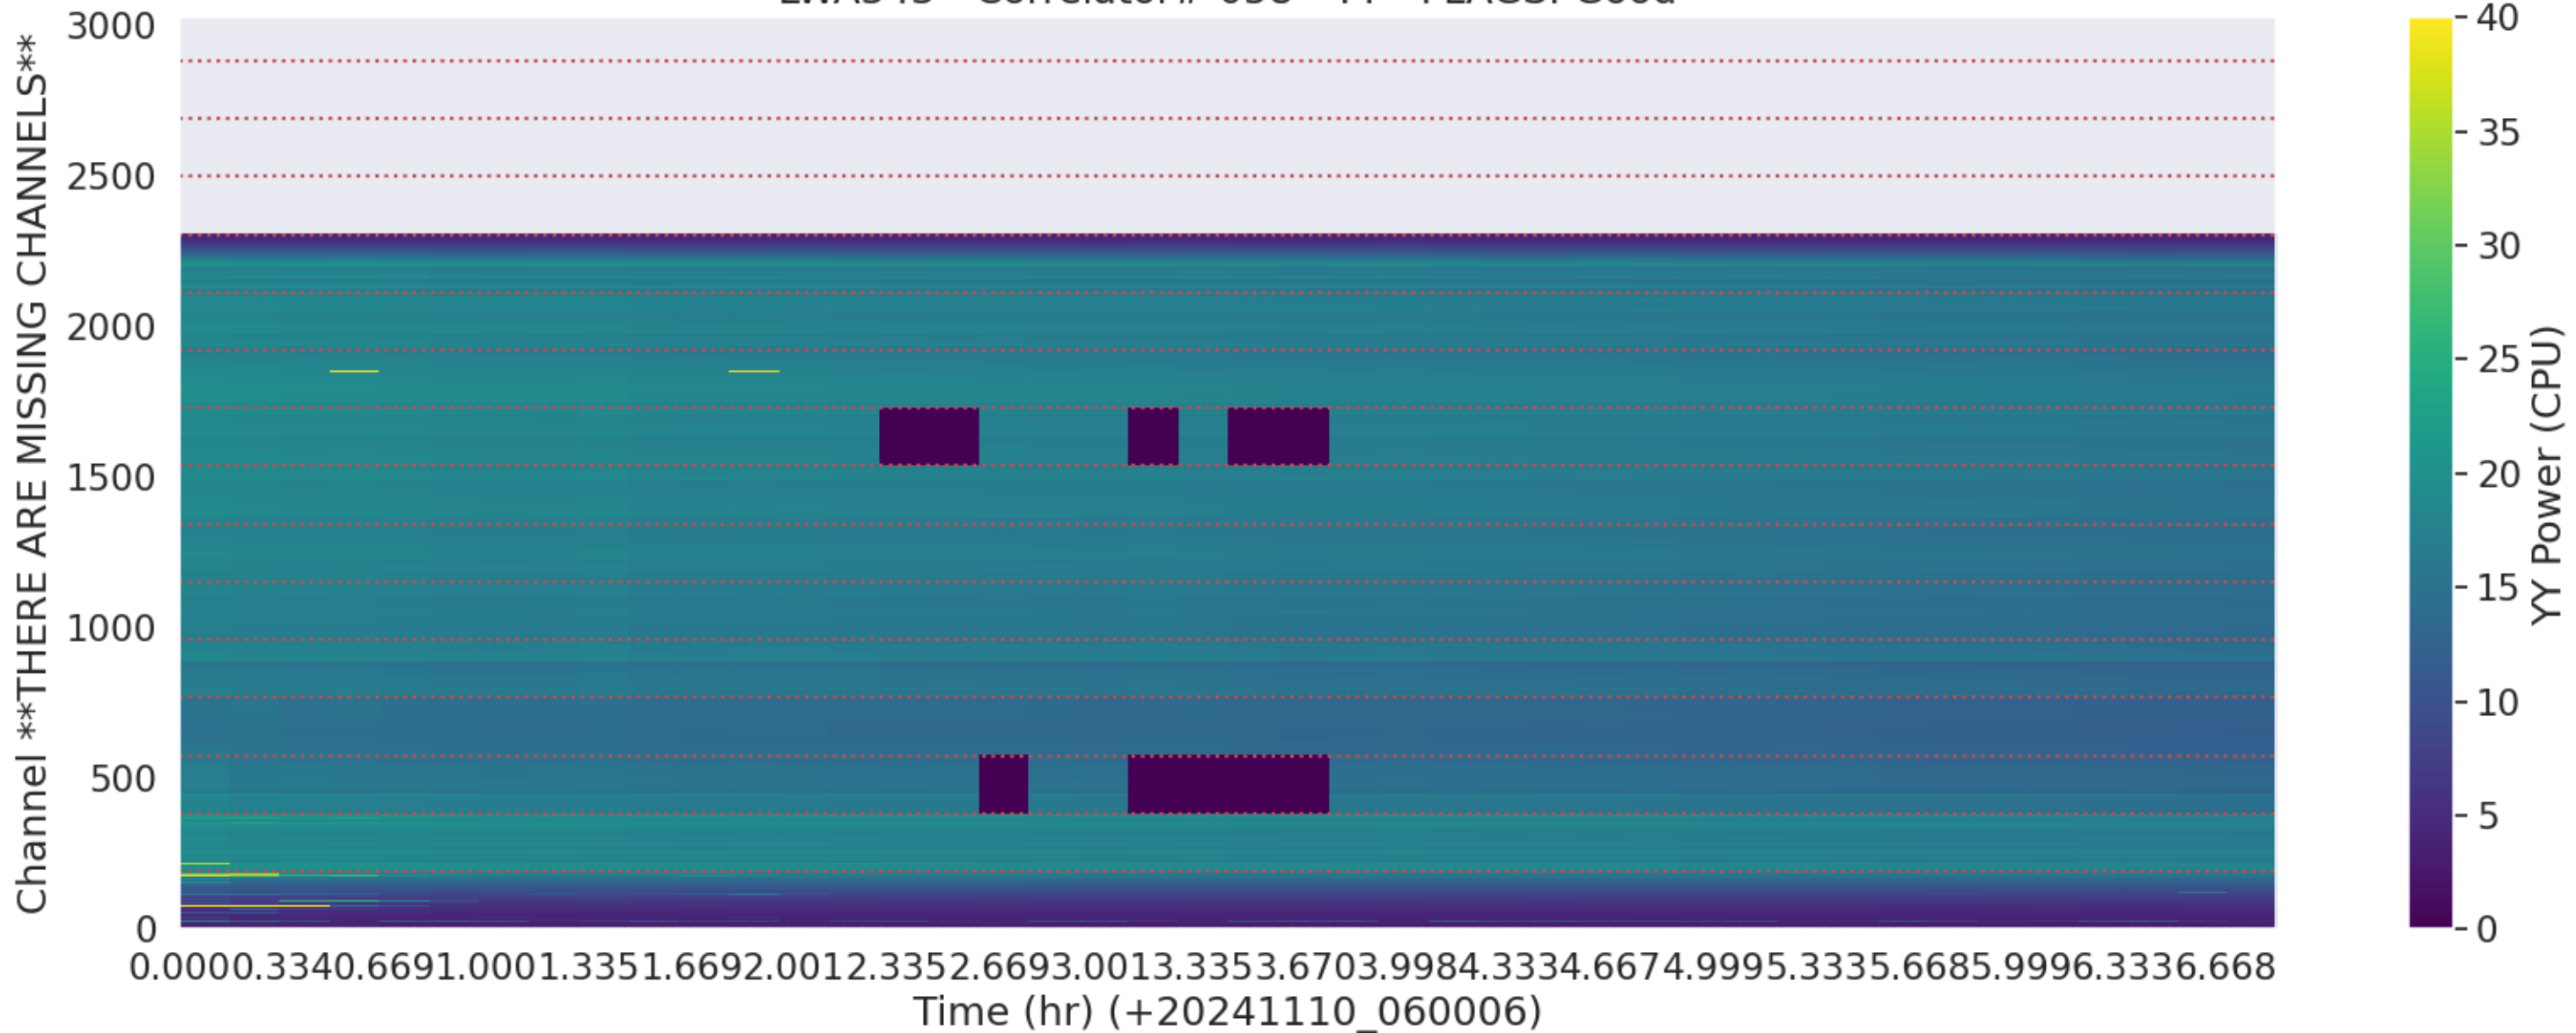

LWA343 - Correlator# 058 - YY - FLAGS: Good