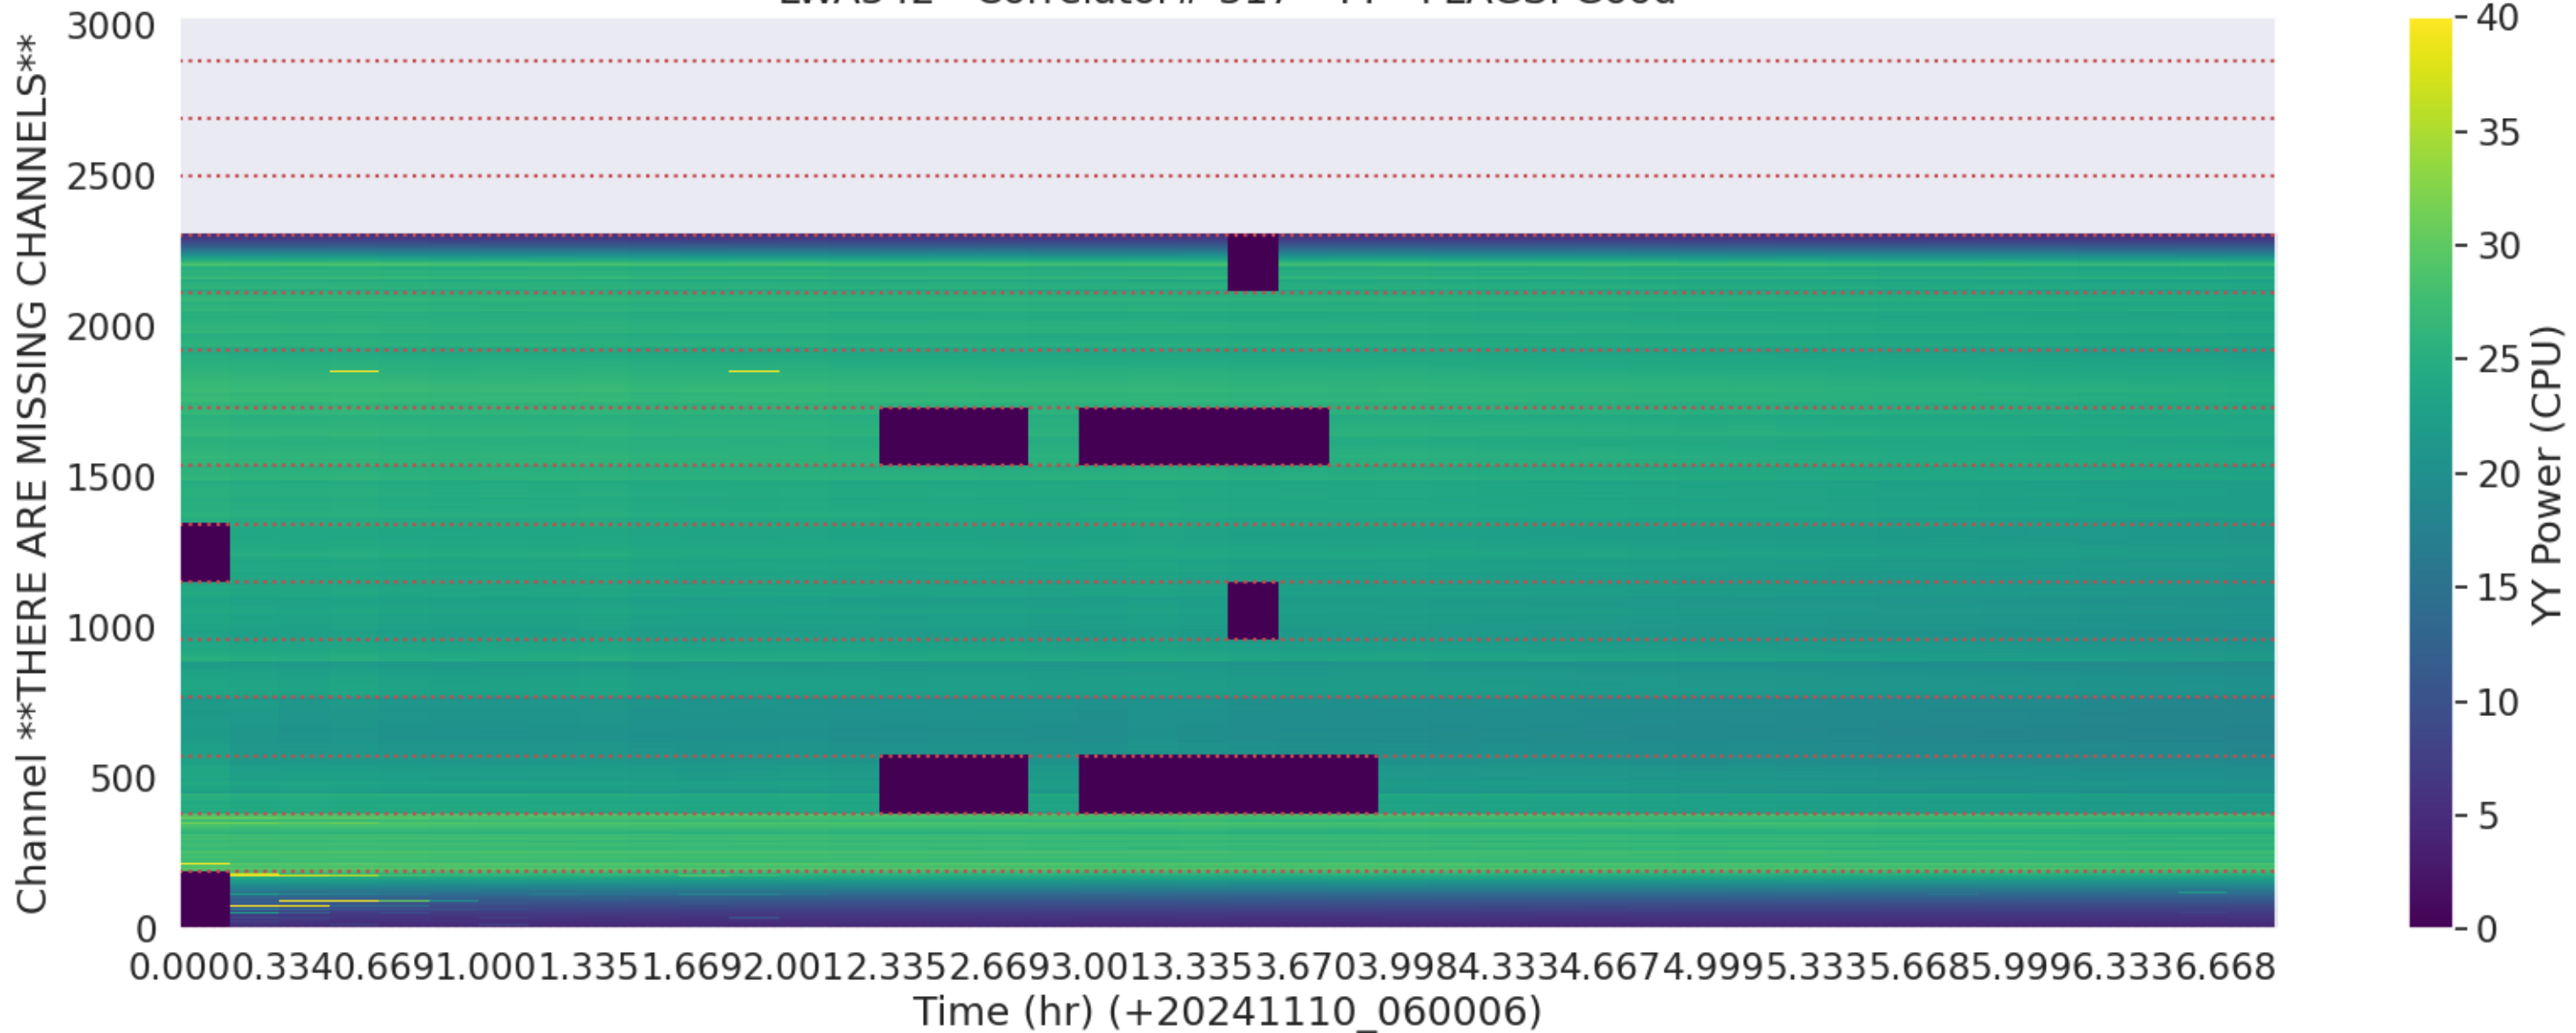

LWA342 - Correlator# 317 - YY - FLAGS: Good