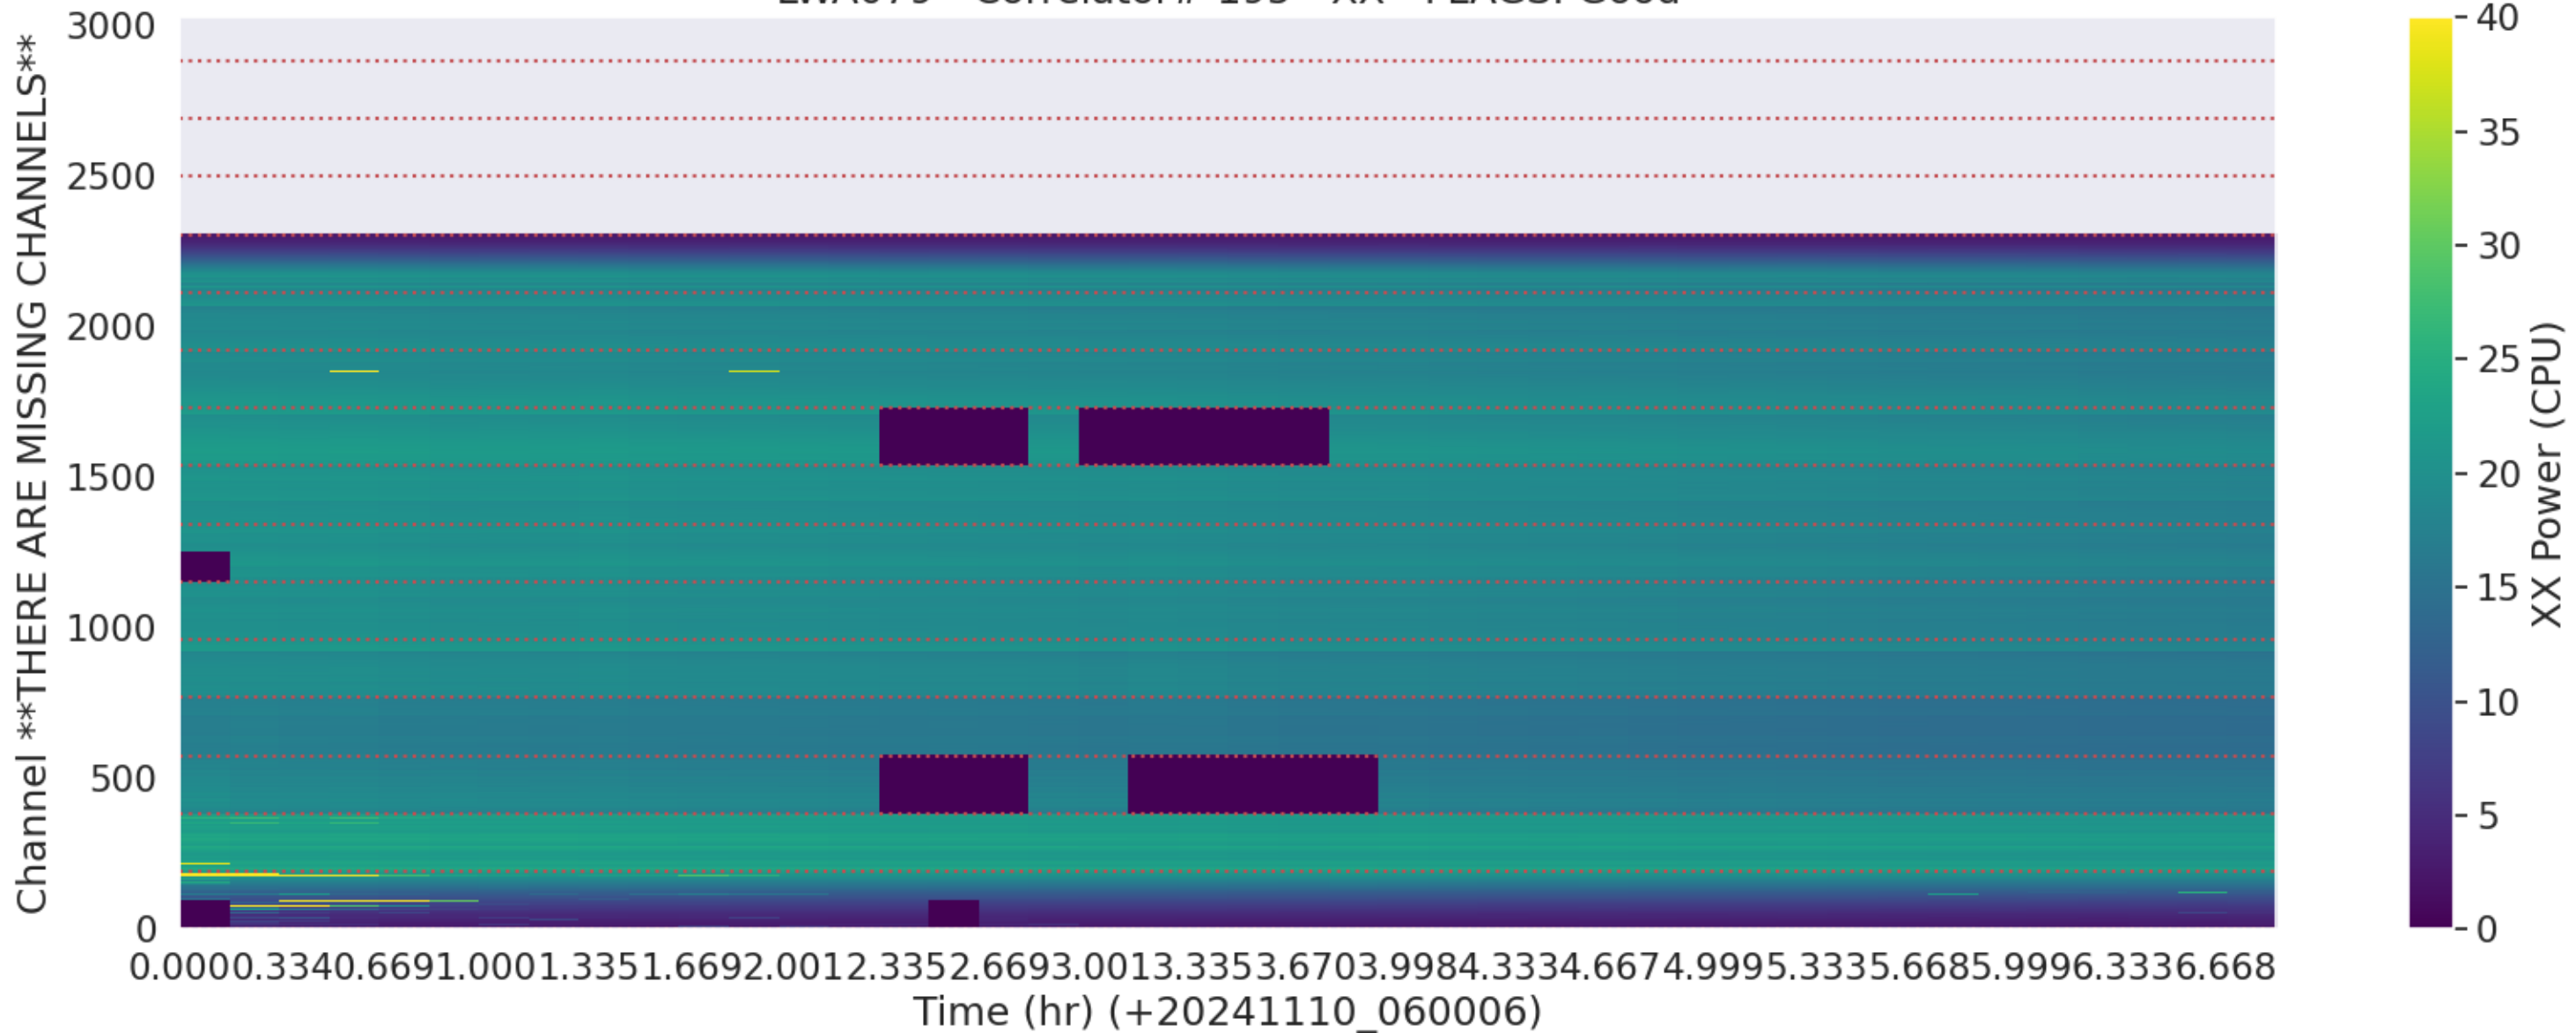

LWA079 - Correlator# 195 - XX - FLAGS: Good