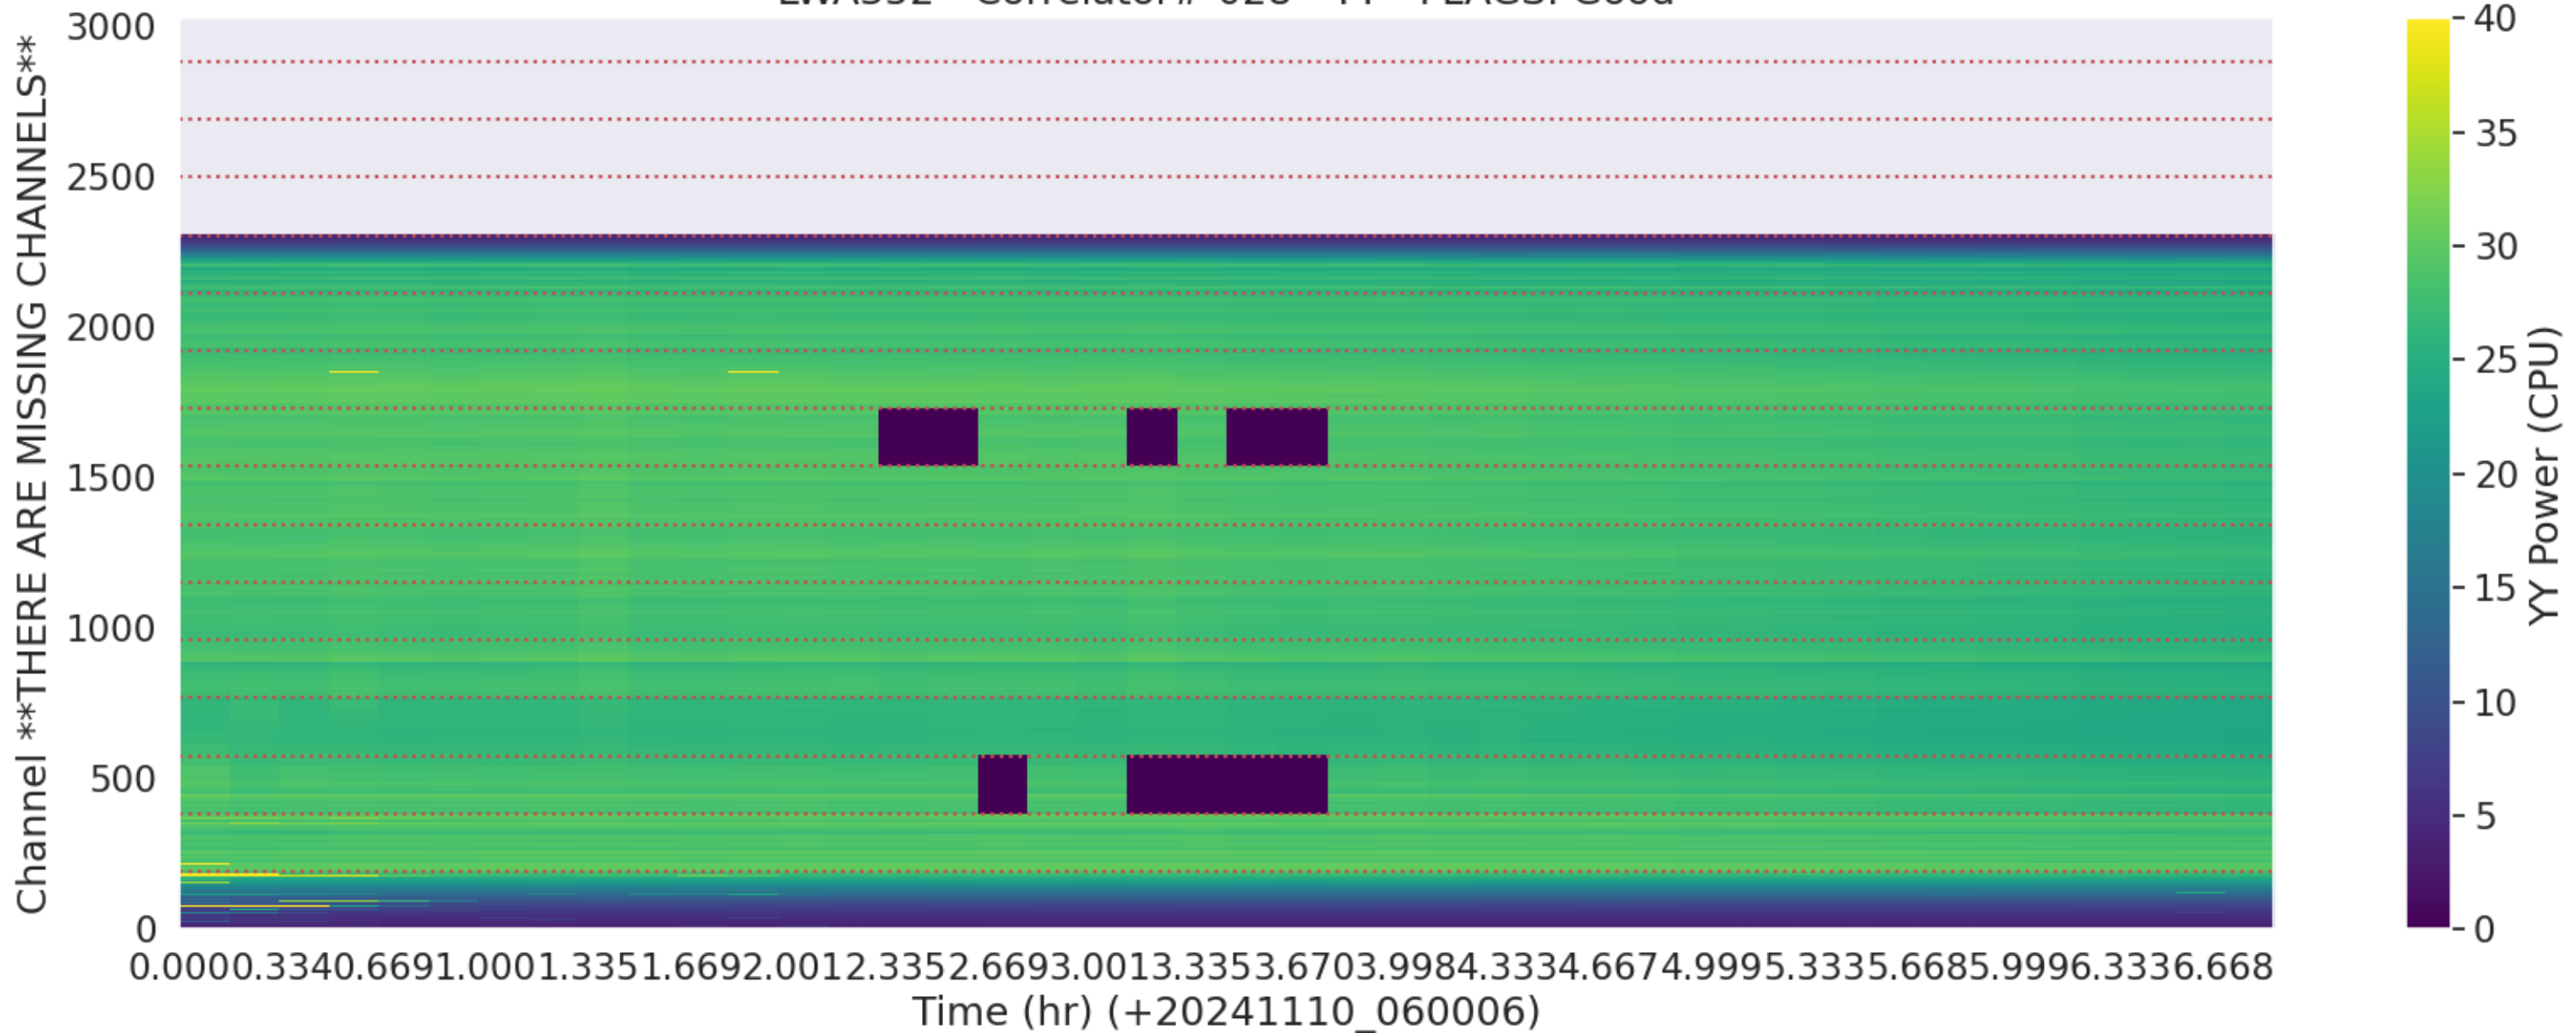

LWA352 - Correlator# 028 - YY - FLAGS: Good