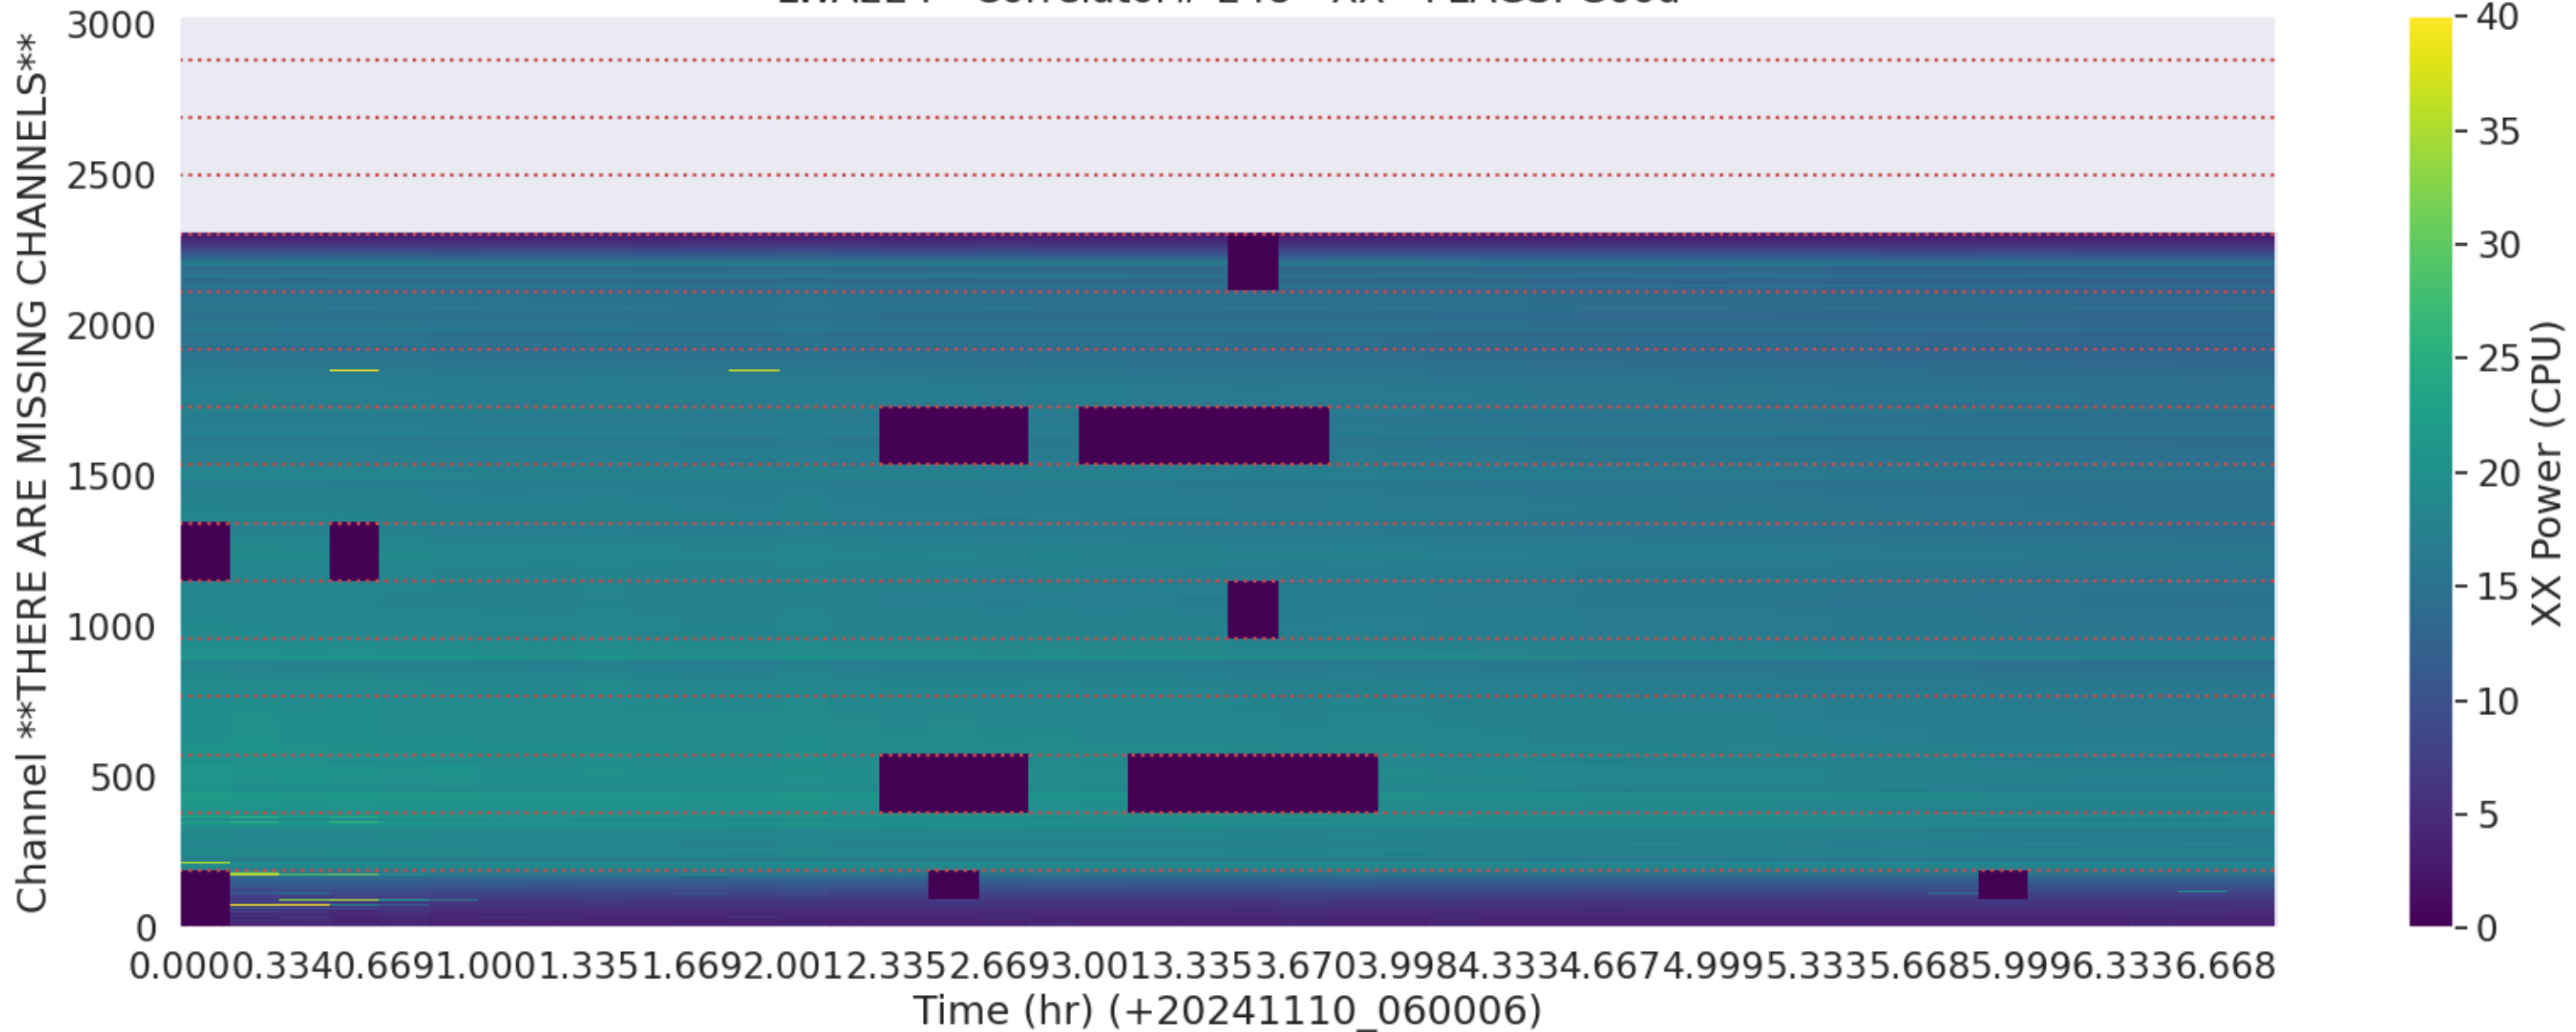

LWA191 - Correlator# 246 - XX - FLAGS: Good

LWA191 - Correlator# 246 - YY - FLAGS: Good

LWA192 - Correlator# 247 - XX - FLAGS: Good

LWA192 - Correlator# 247 - YY - FLAGS: Good

LWA224 - Correlator# 248 - XX - FLAGS: Good