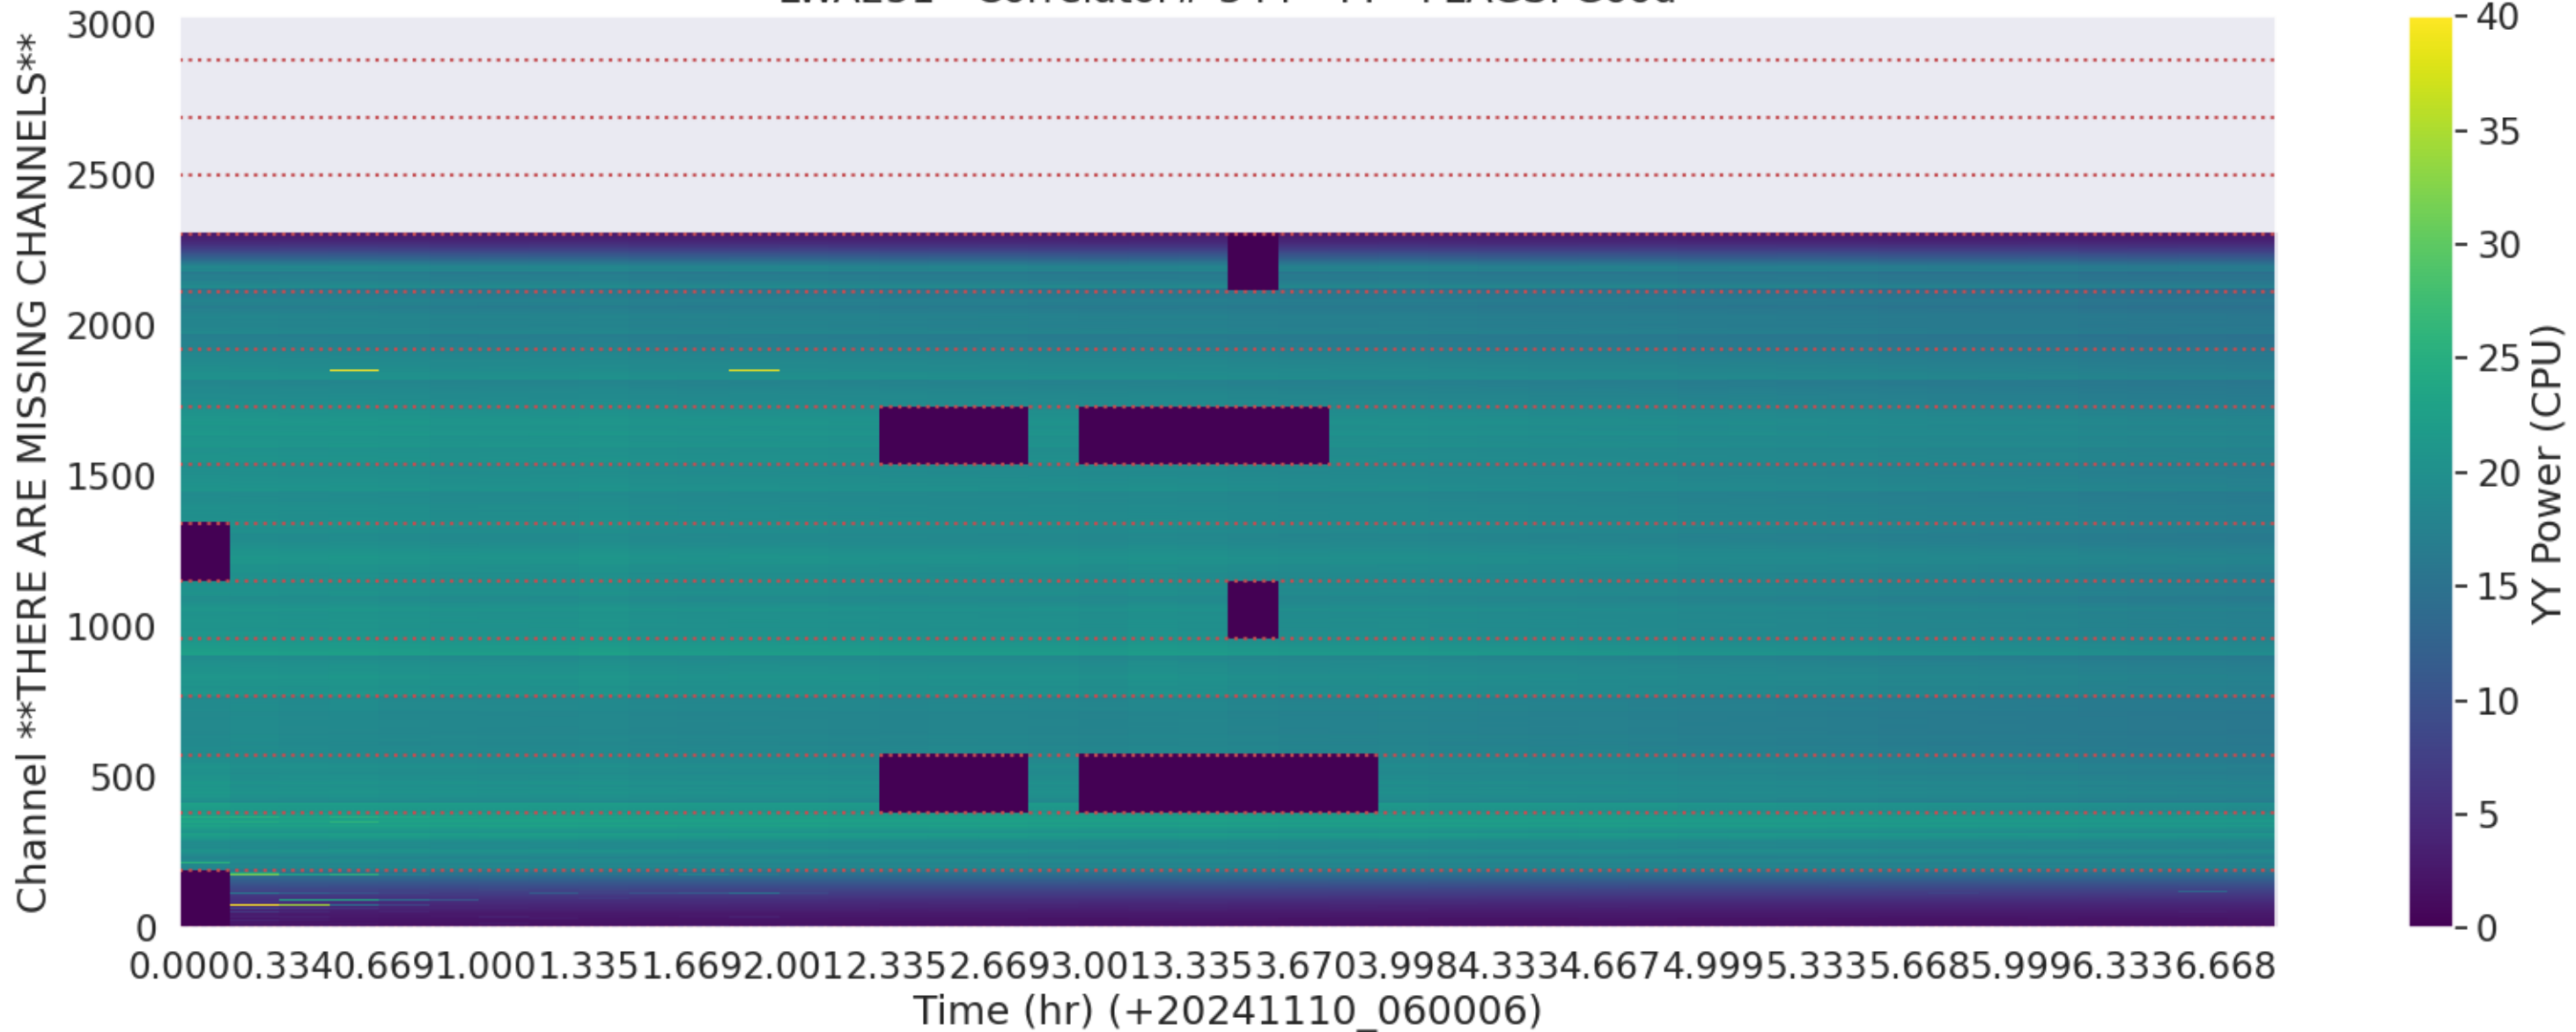

LWA248 - Correlator# 343 - XX - FLAGS: Good

LWA248 - Correlator# 343 - YY - FLAGS: Good

LWA251 - Correlator# 344 - XX - FLAGS: Good

LWA251 - Correlator# 344 - YY - FLAGS: Good

LWA250 - Correlator# 345 - XX - FLAGS: Good