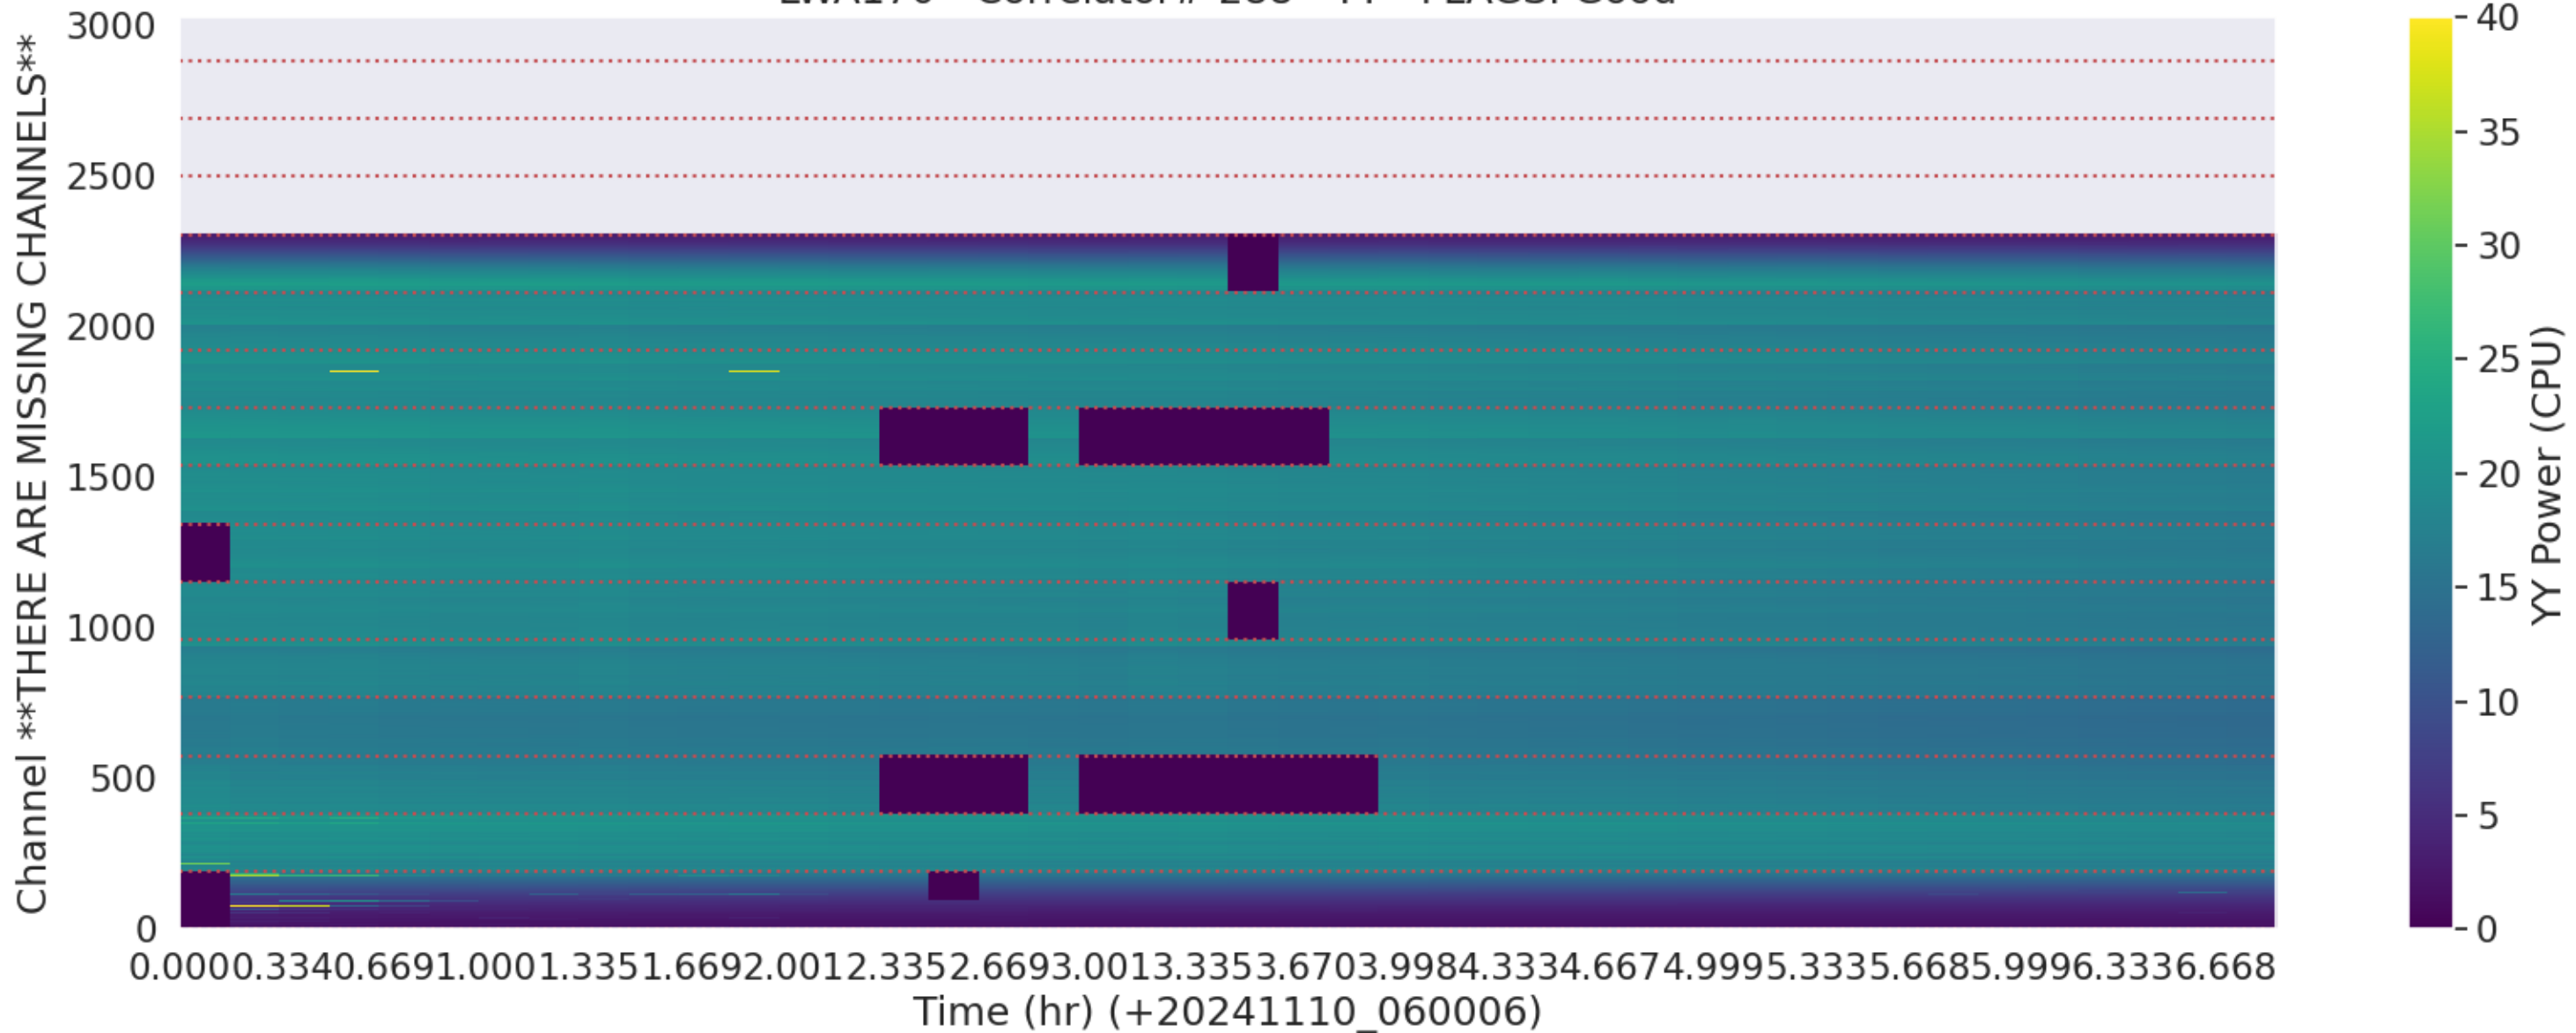

LWA357 - Correlator# 286 - YY - FLAGS: Good

LWA329 - Correlator# 287 - XX - FLAGS: Good

LWA329 - Correlator# 287 - YY - FLAGS: Good

LWA170 - Correlator# 288 - XX - FLAGS: BadSpecShape

LWA170 - Correlator# 288 - YY - FLAGS: Good