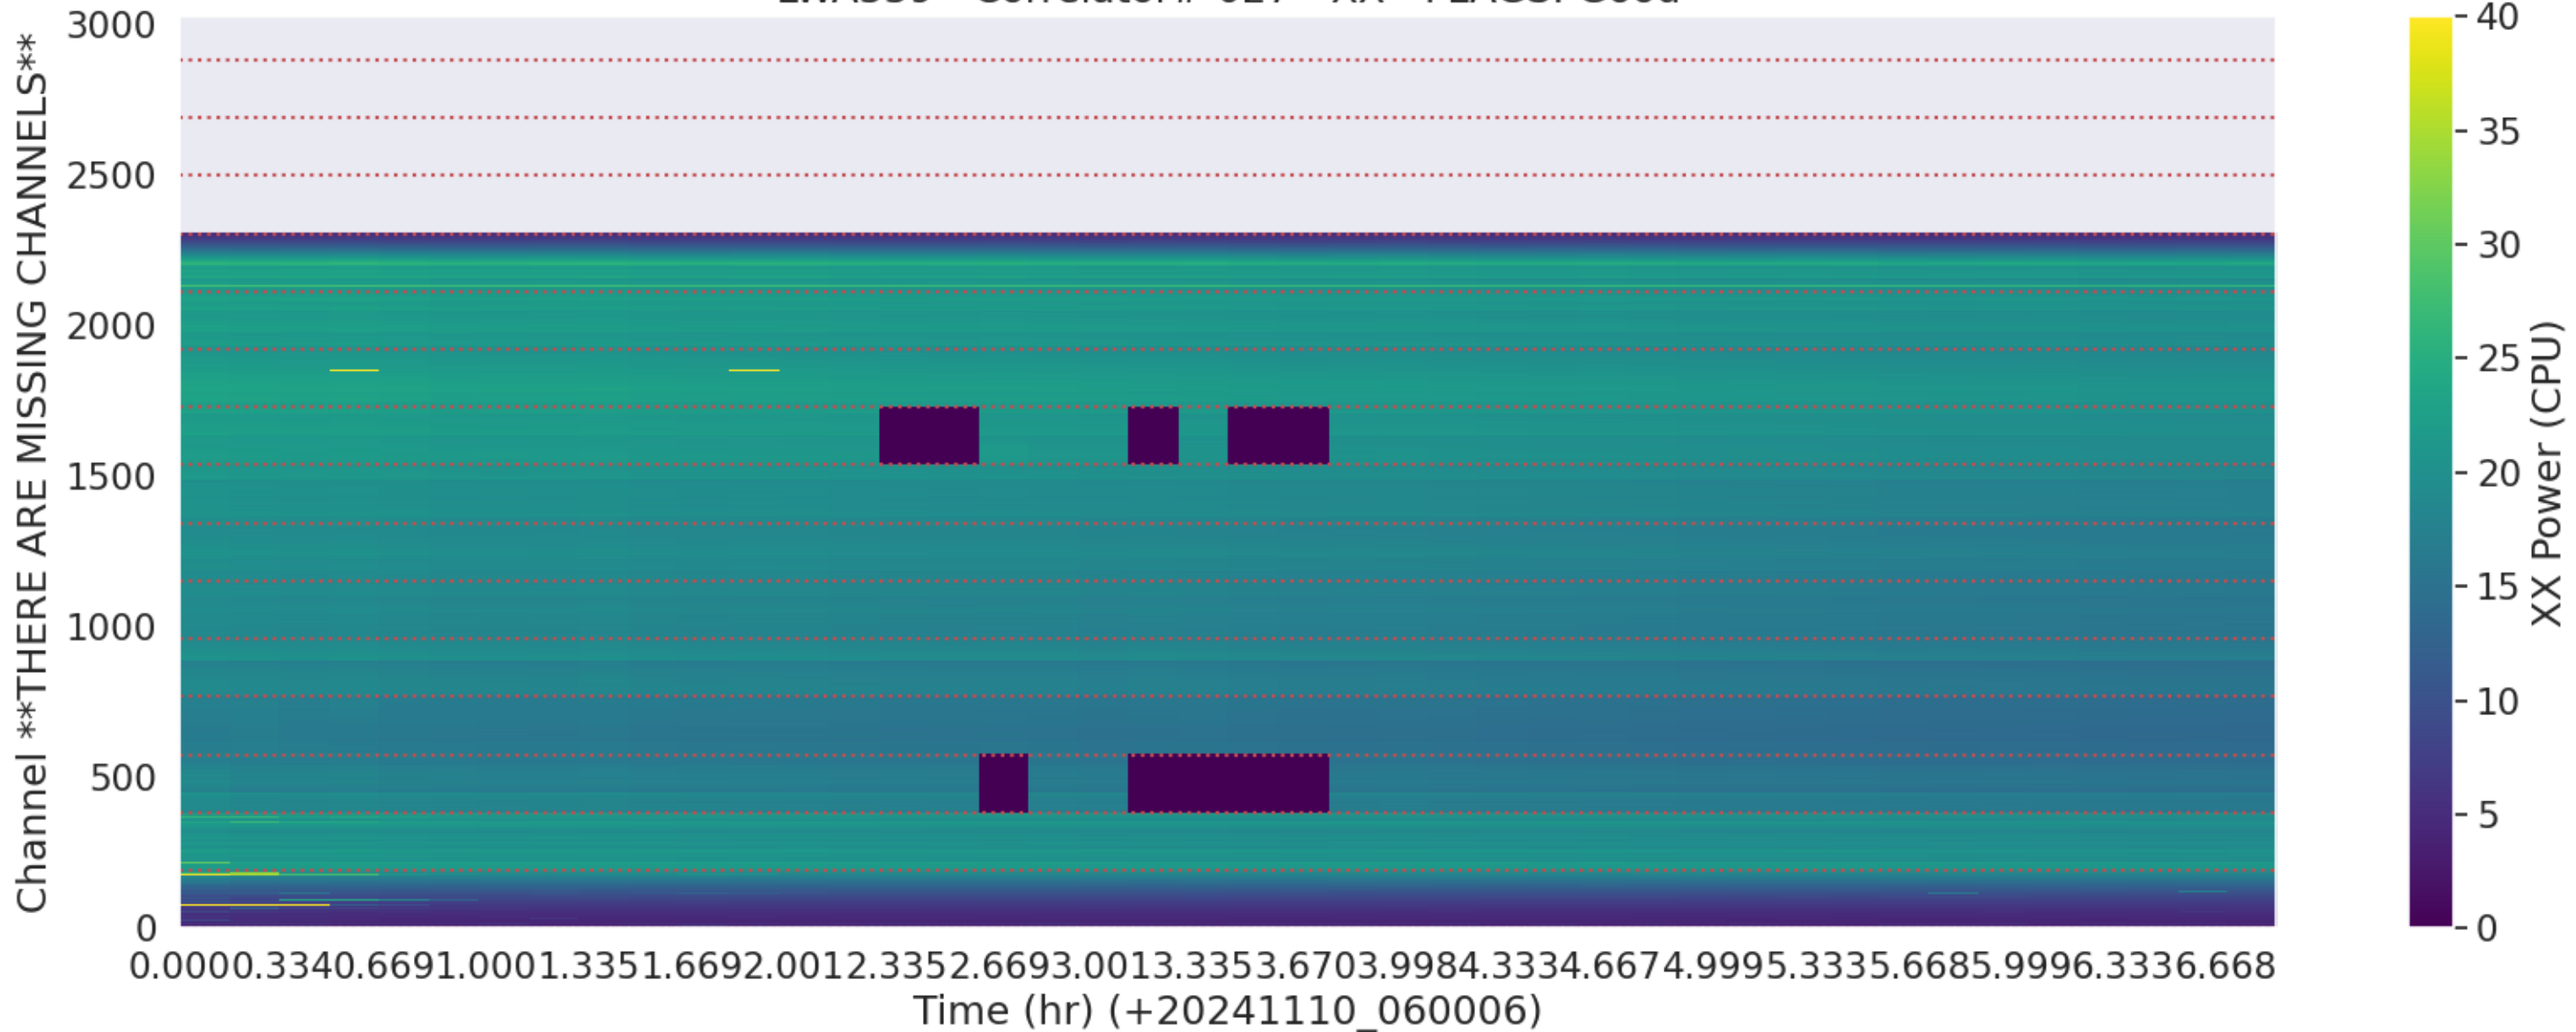

LWA332 - Correlator# 025 - XX - FLAGS: Good

LWA332 - Correlator# 025 - YY - FLAGS: Good

LWA340 - Correlator# 026 - XX - FLAGS: Good

LWA340 - Correlator# 026 - YY - FLAGS: Good

LWA339 - Correlator# 027 - XX - FLAGS: Good