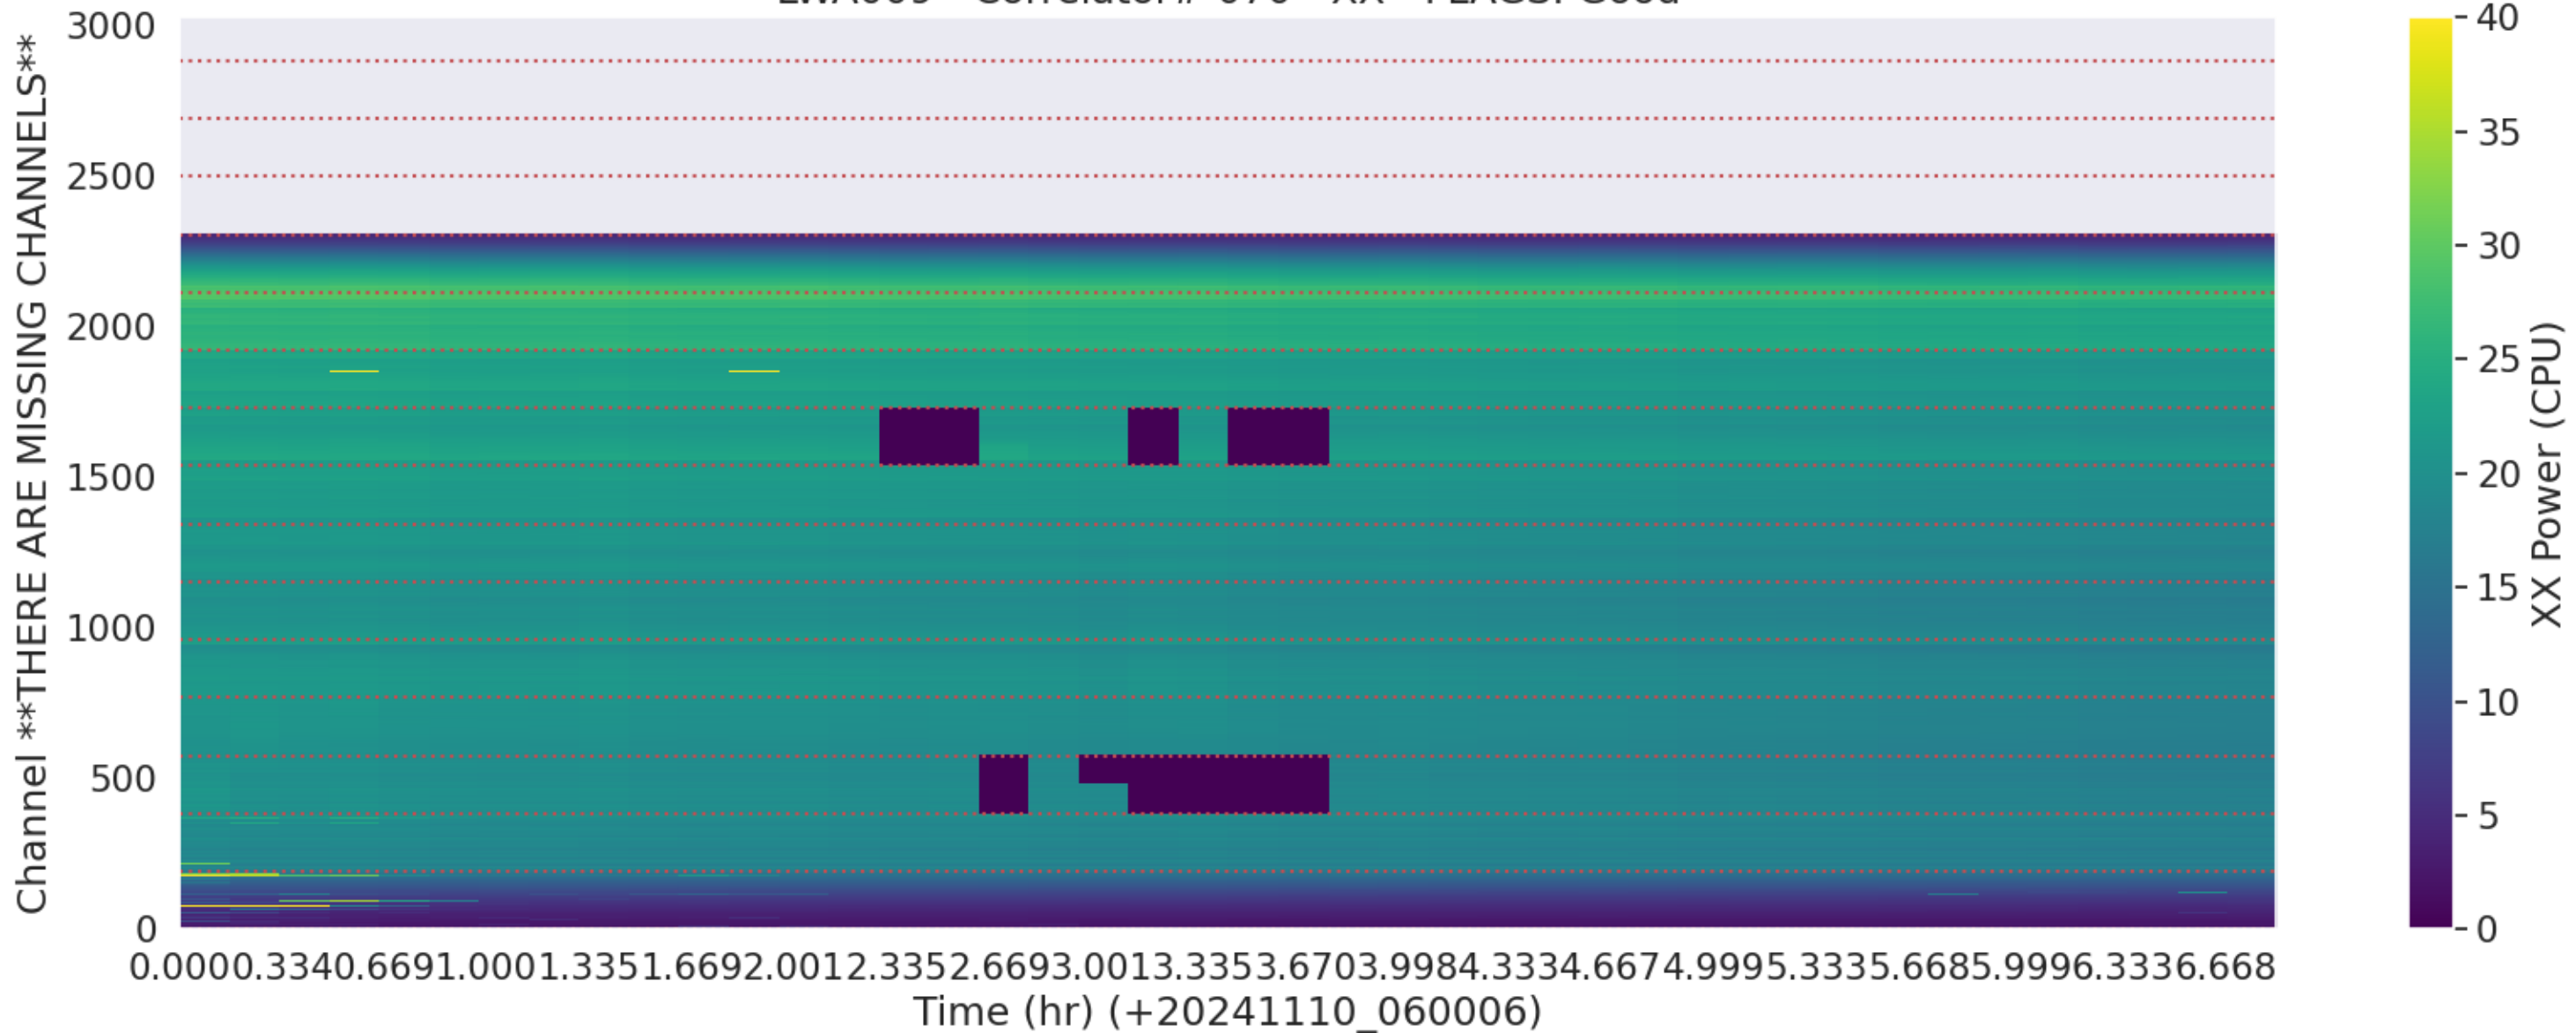

LWA006 - Correlator# 068 - YY - FLAGS: Good

LWA005 - Correlator# 069 - XX - FLAGS: Good

LWA005 - Correlator# 069 - YY - FLAGS: LowPower

LWA009 - Correlator# 070 - XX - FLAGS: Good

LWA009 - Correlator# 070 - YY - FLAGS: HighTimeVar+BadSpecShape