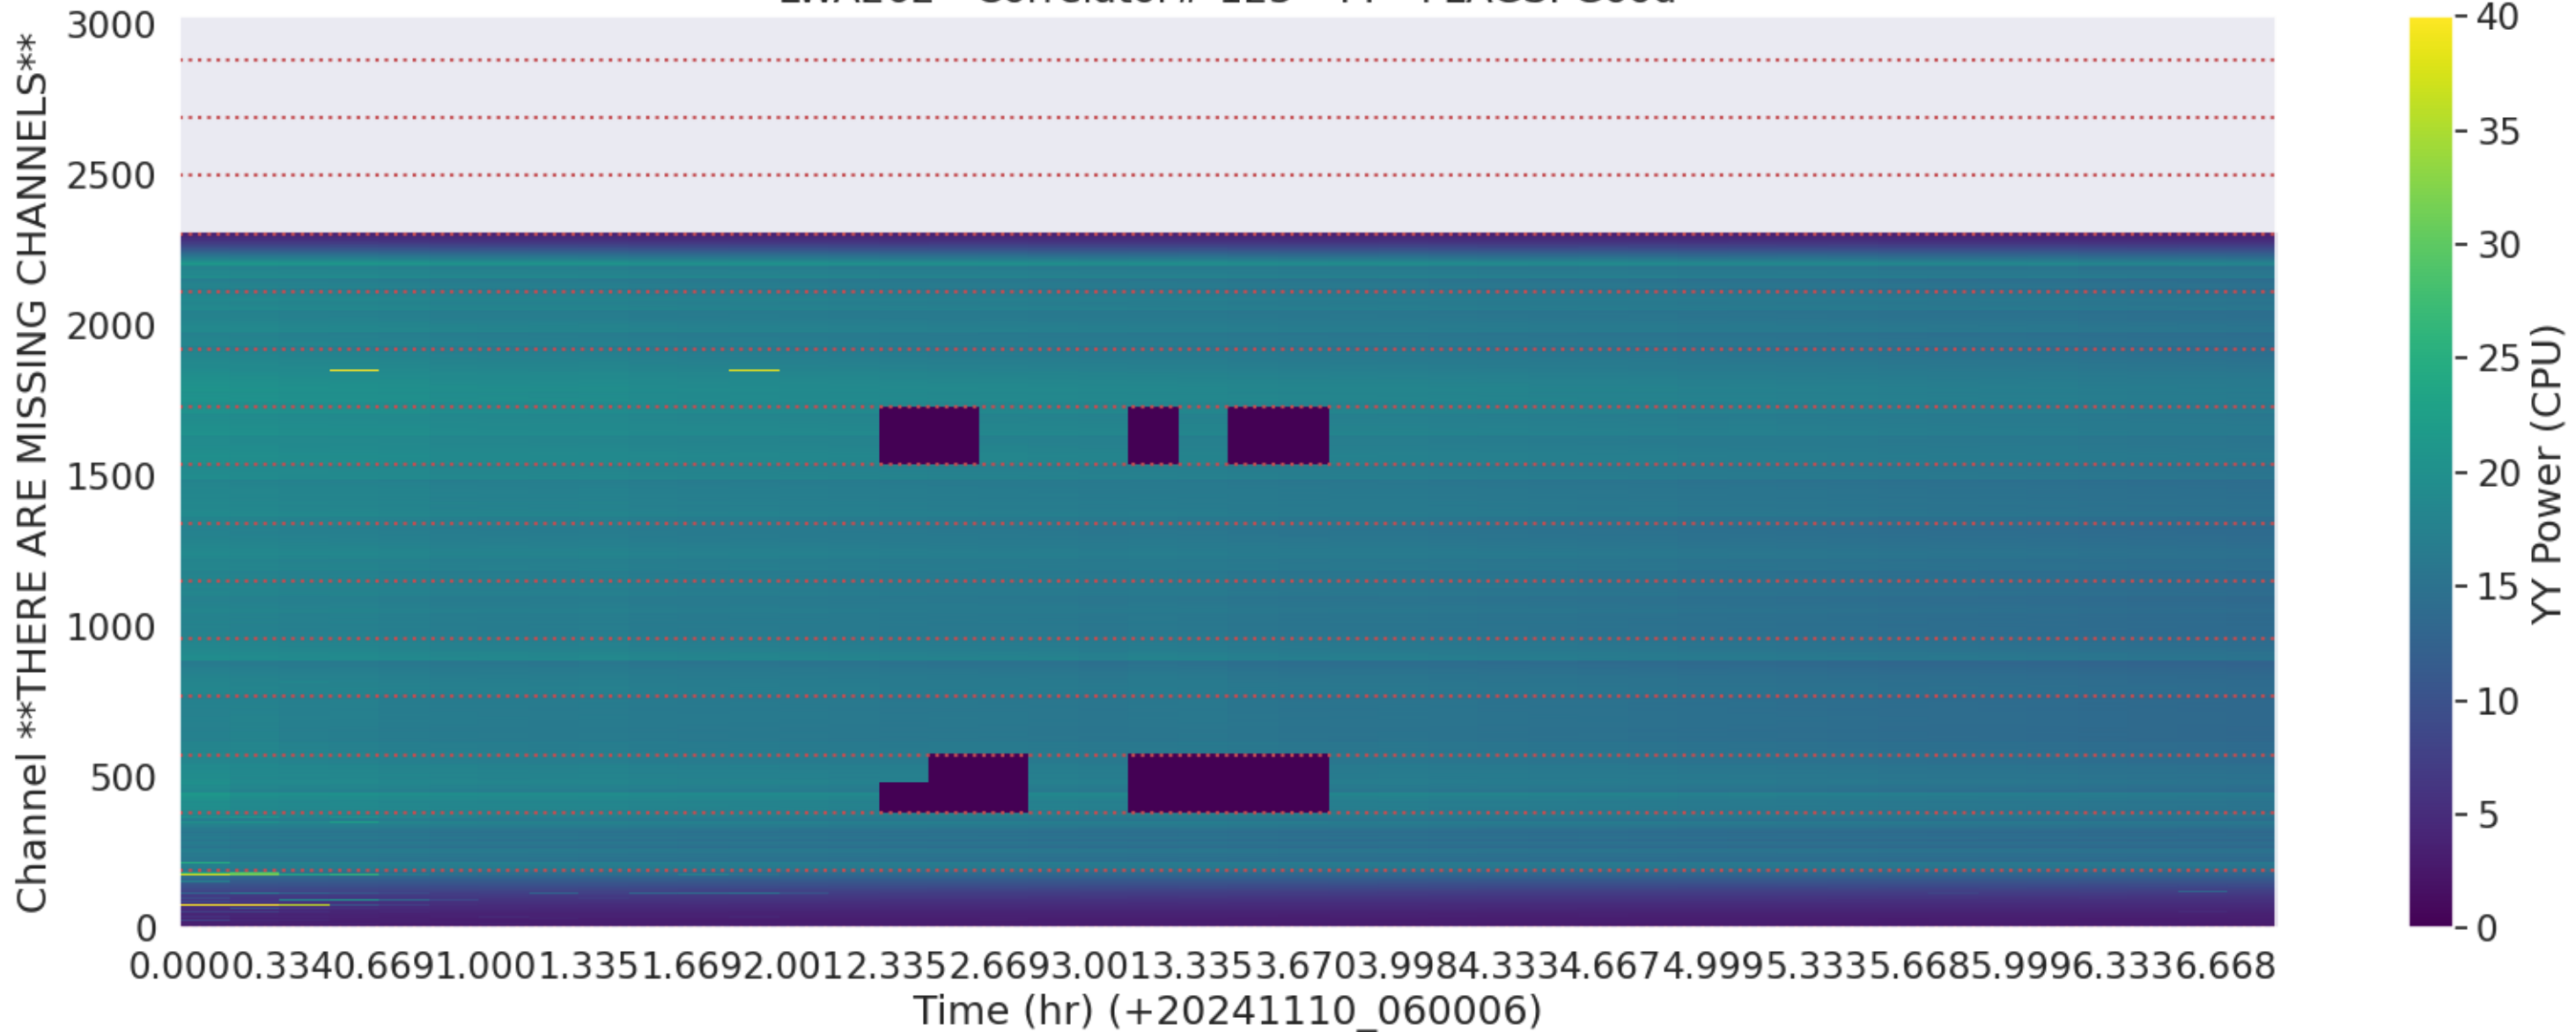

LWA262 - Correlator# 123 - YY - FLAGS: Good