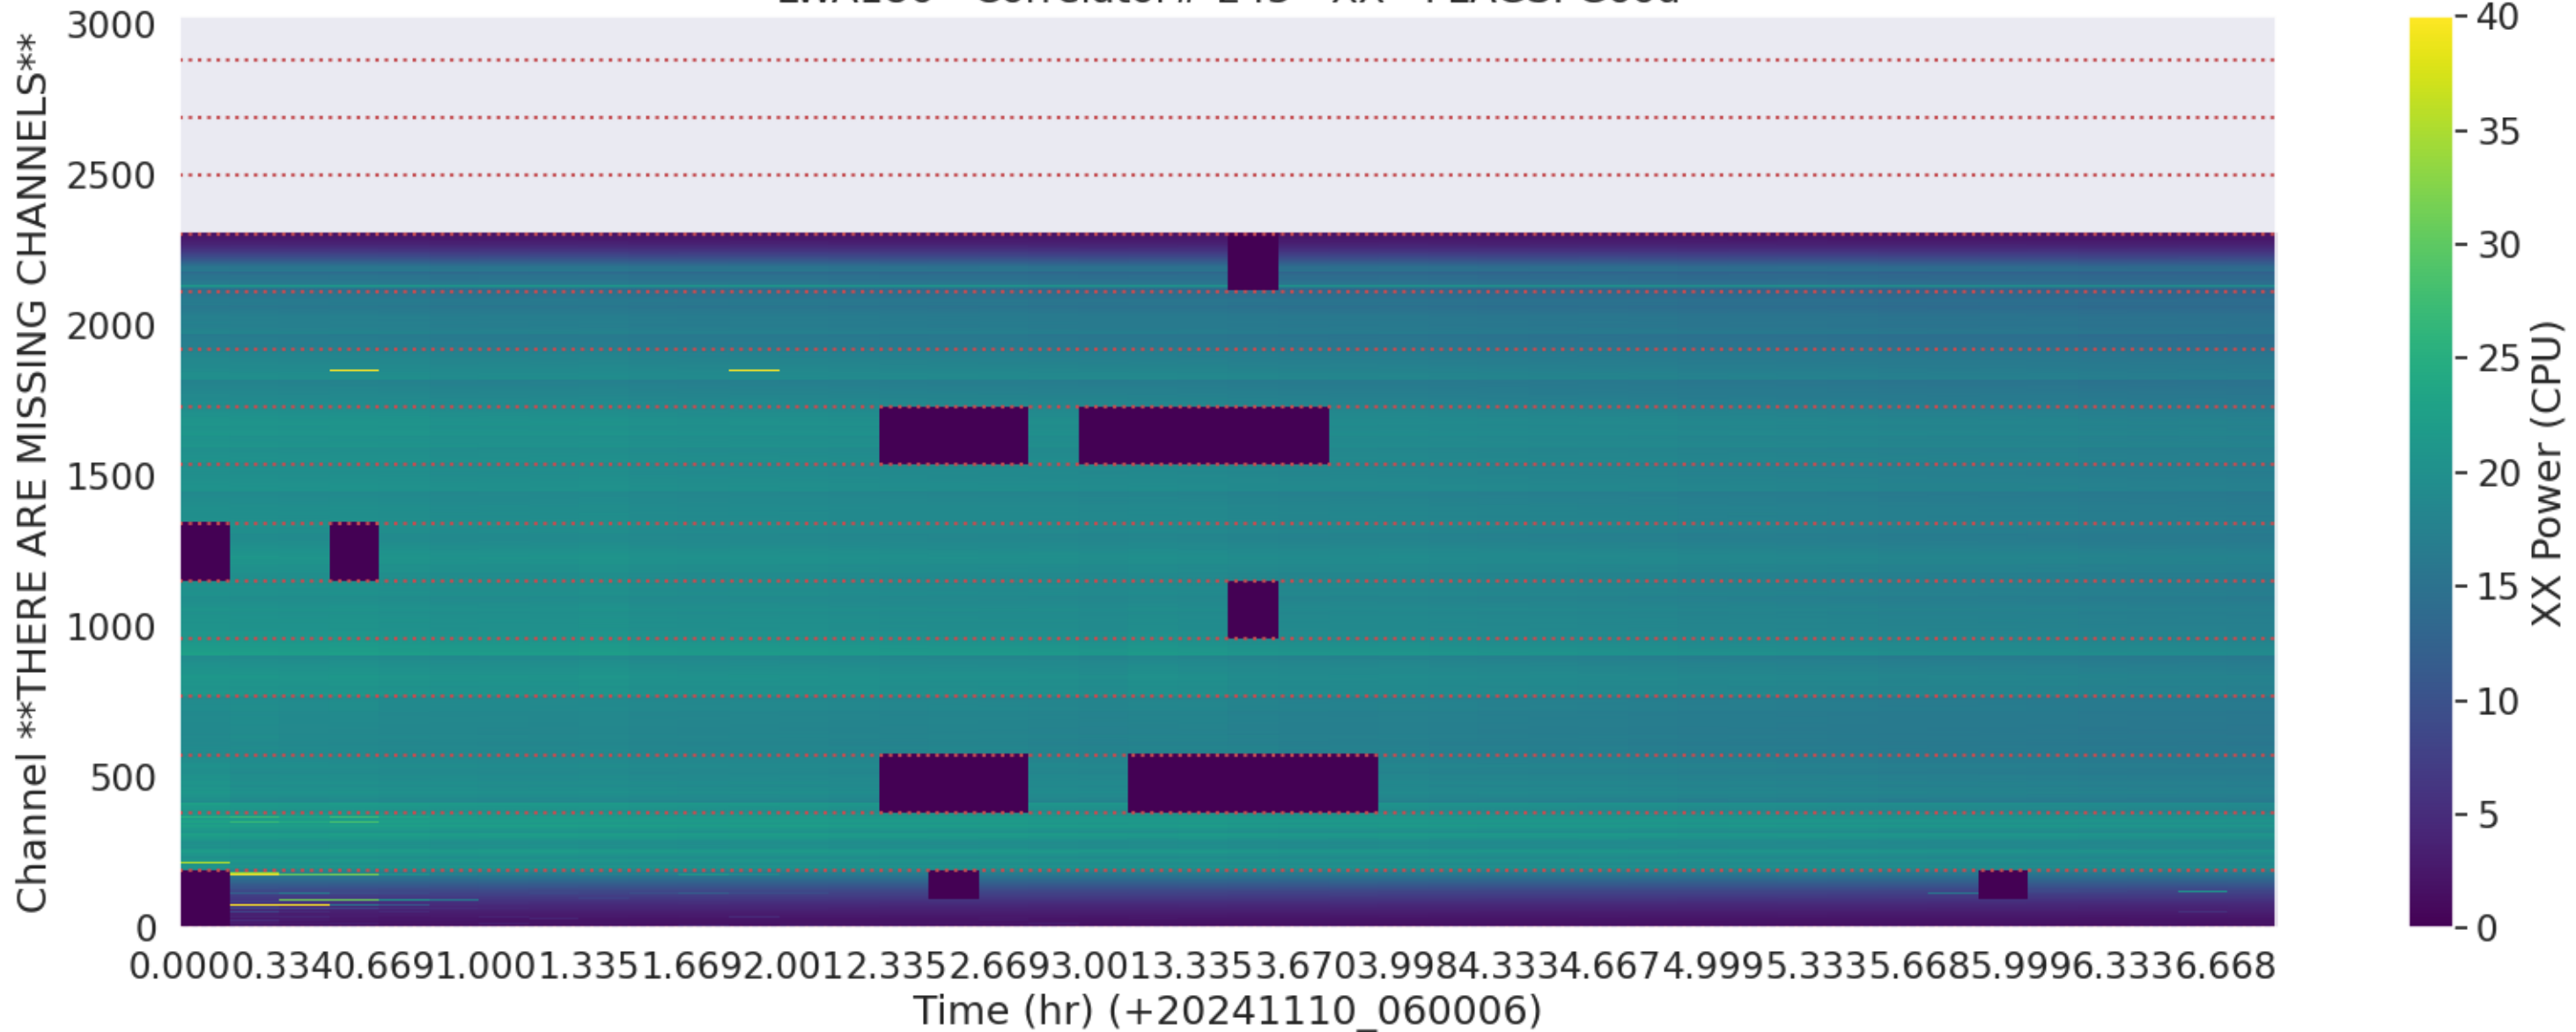

LWA184 - Correlator# 241 - XX - FLAGS: Good

LWA184 - Correlator# 241 - YY - FLAGS: Good

LWA187 - Correlator# 242 - XX - FLAGS: Good

LWA187 - Correlator# 242 - YY - FLAGS: Good

LWA186 - Correlator# 243 - XX - FLAGS: Good