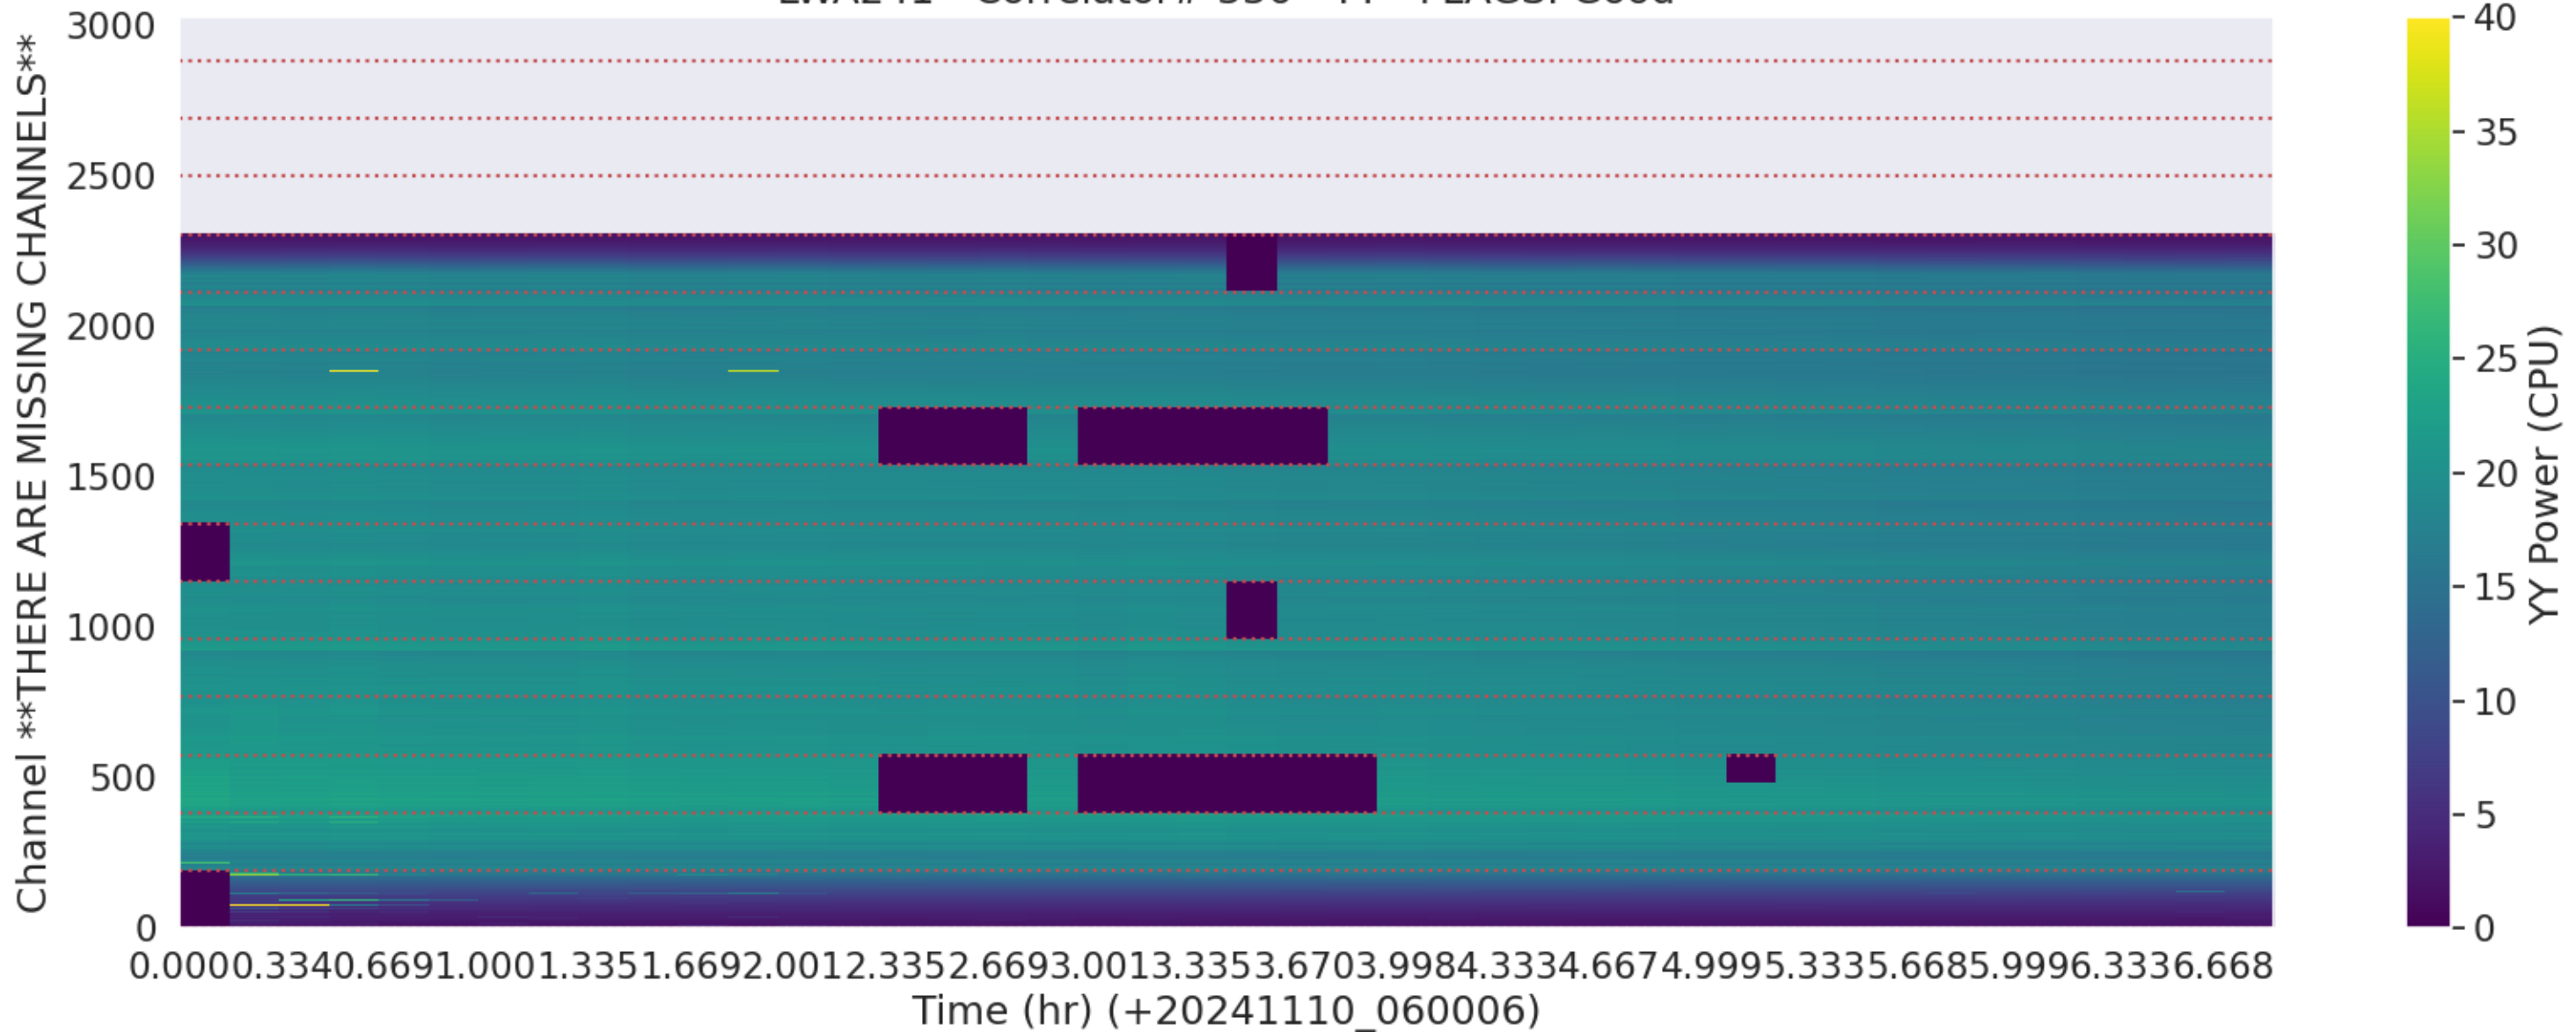

LWA219 - Correlator# 335 - XX - FLAGS: Good

LWA219 - Correlator# 335 - YY - FLAGS: Good

LWA241 - Correlator# 336 - XX - FLAGS: Good

LWA241 - Correlator# 336 - YY - FLAGS: Good

LWA223 - Correlator# 337 - XX - FLAGS: Good