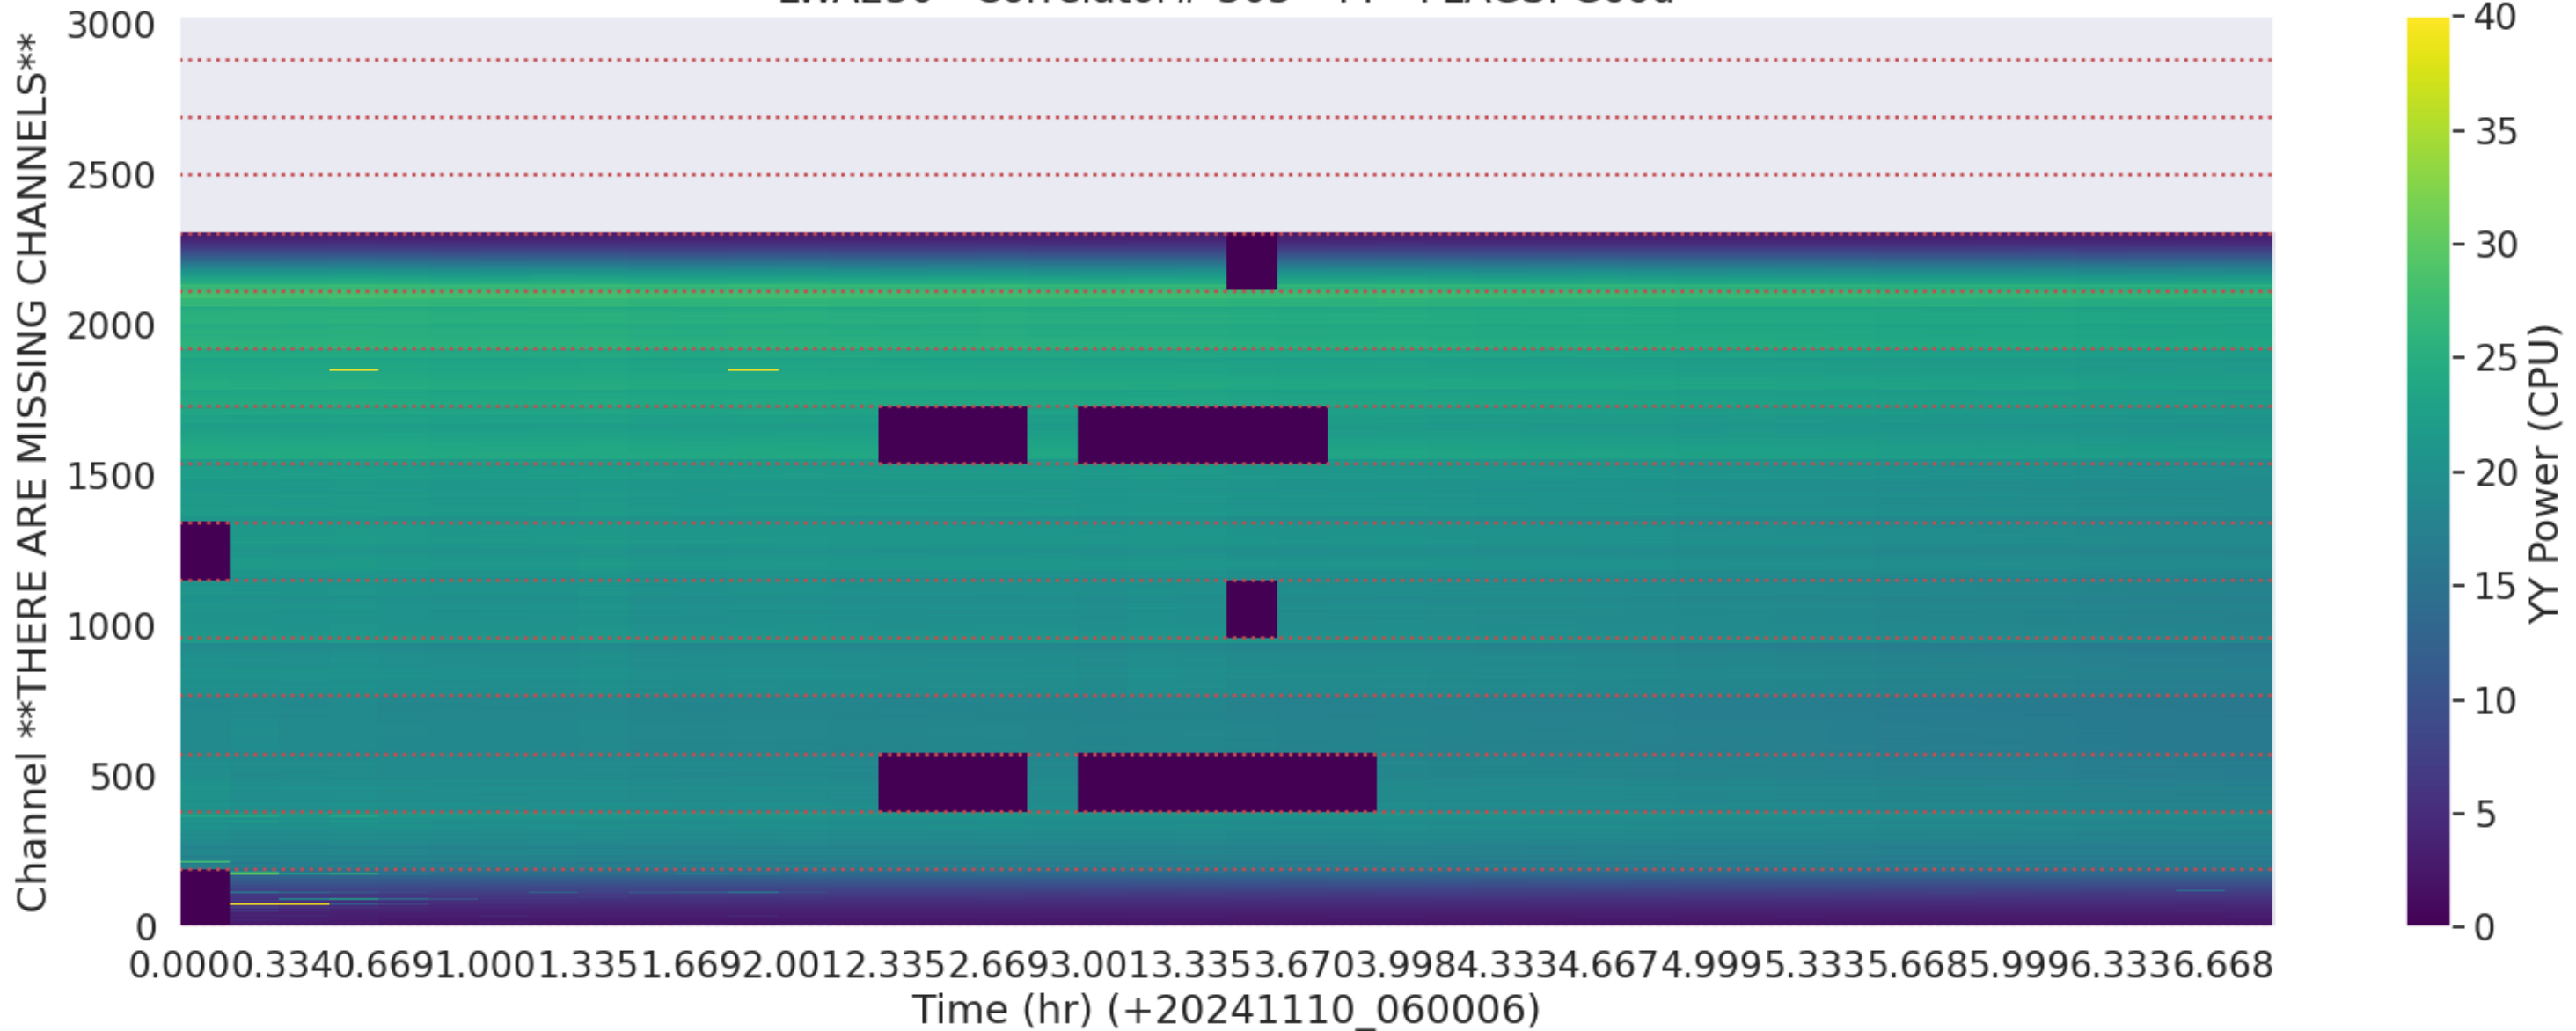

LWA228 - Correlator# 302 - XX - FLAGS: Good

LWA228 - Correlator# 302 - YY - FLAGS: Good

LWA230 - Correlator# 303 - XX - FLAGS: Good

LWA230 - Correlator# 303 - YY - FLAGS: Good

LWA226 - Correlator# 304 - XX - FLAGS: Good