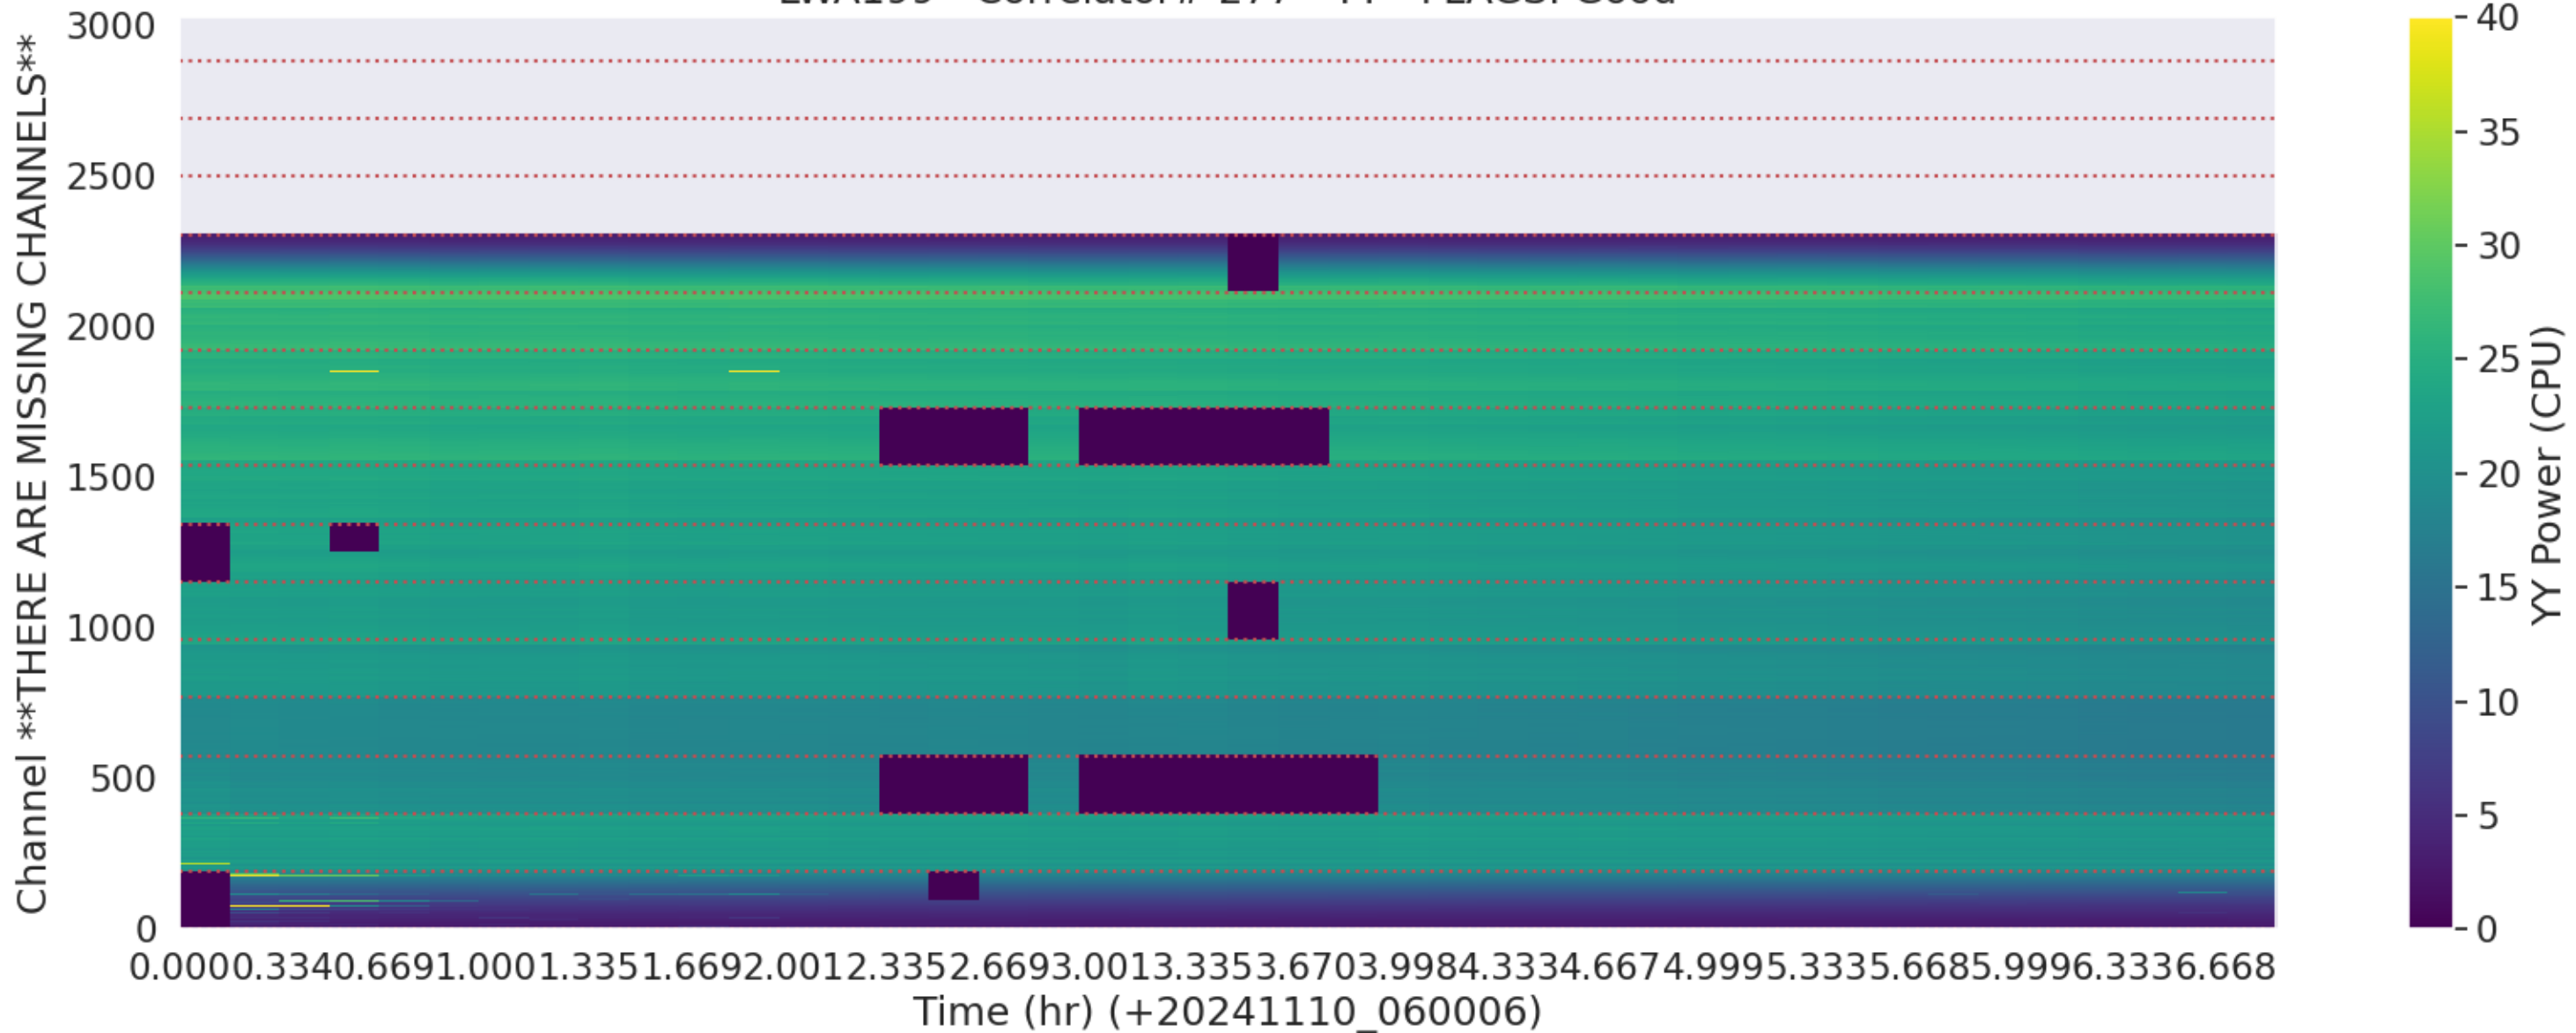

LWA200 - Correlator# 276 - XX - FLAGS: Good

LWA200 - Correlator# 276 - YY - FLAGS: Good

LWA199 - Correlator# 277 - XX - FLAGS: Good

LWA199 - Correlator# 277 - YY - FLAGS: Good

LWA202 - Correlator# 278 - XX - FLAGS: Good