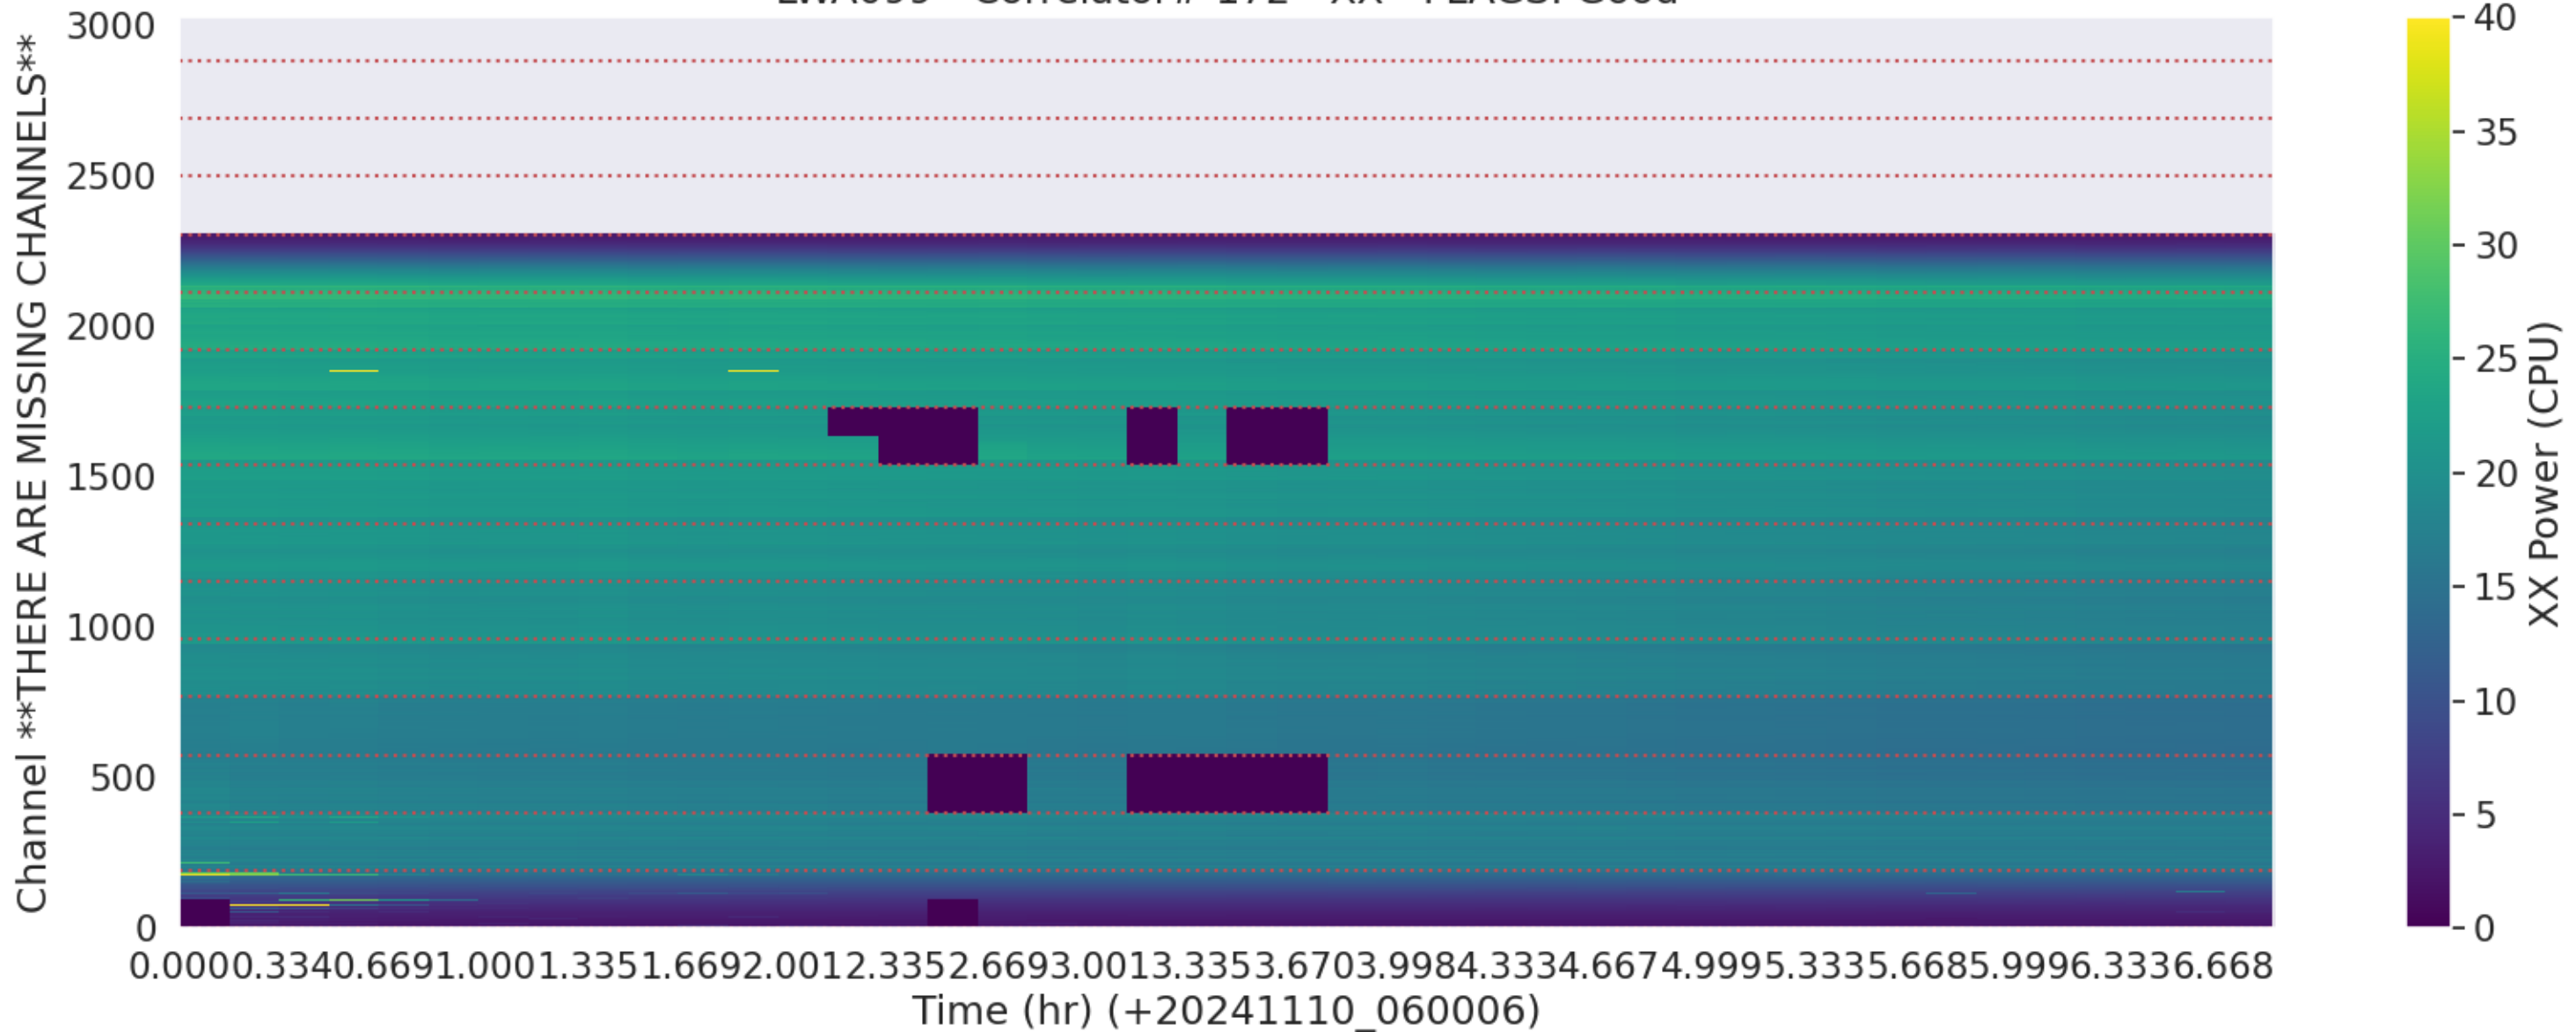

LWA099 - Correlator# 172 - XX - FLAGS: Good