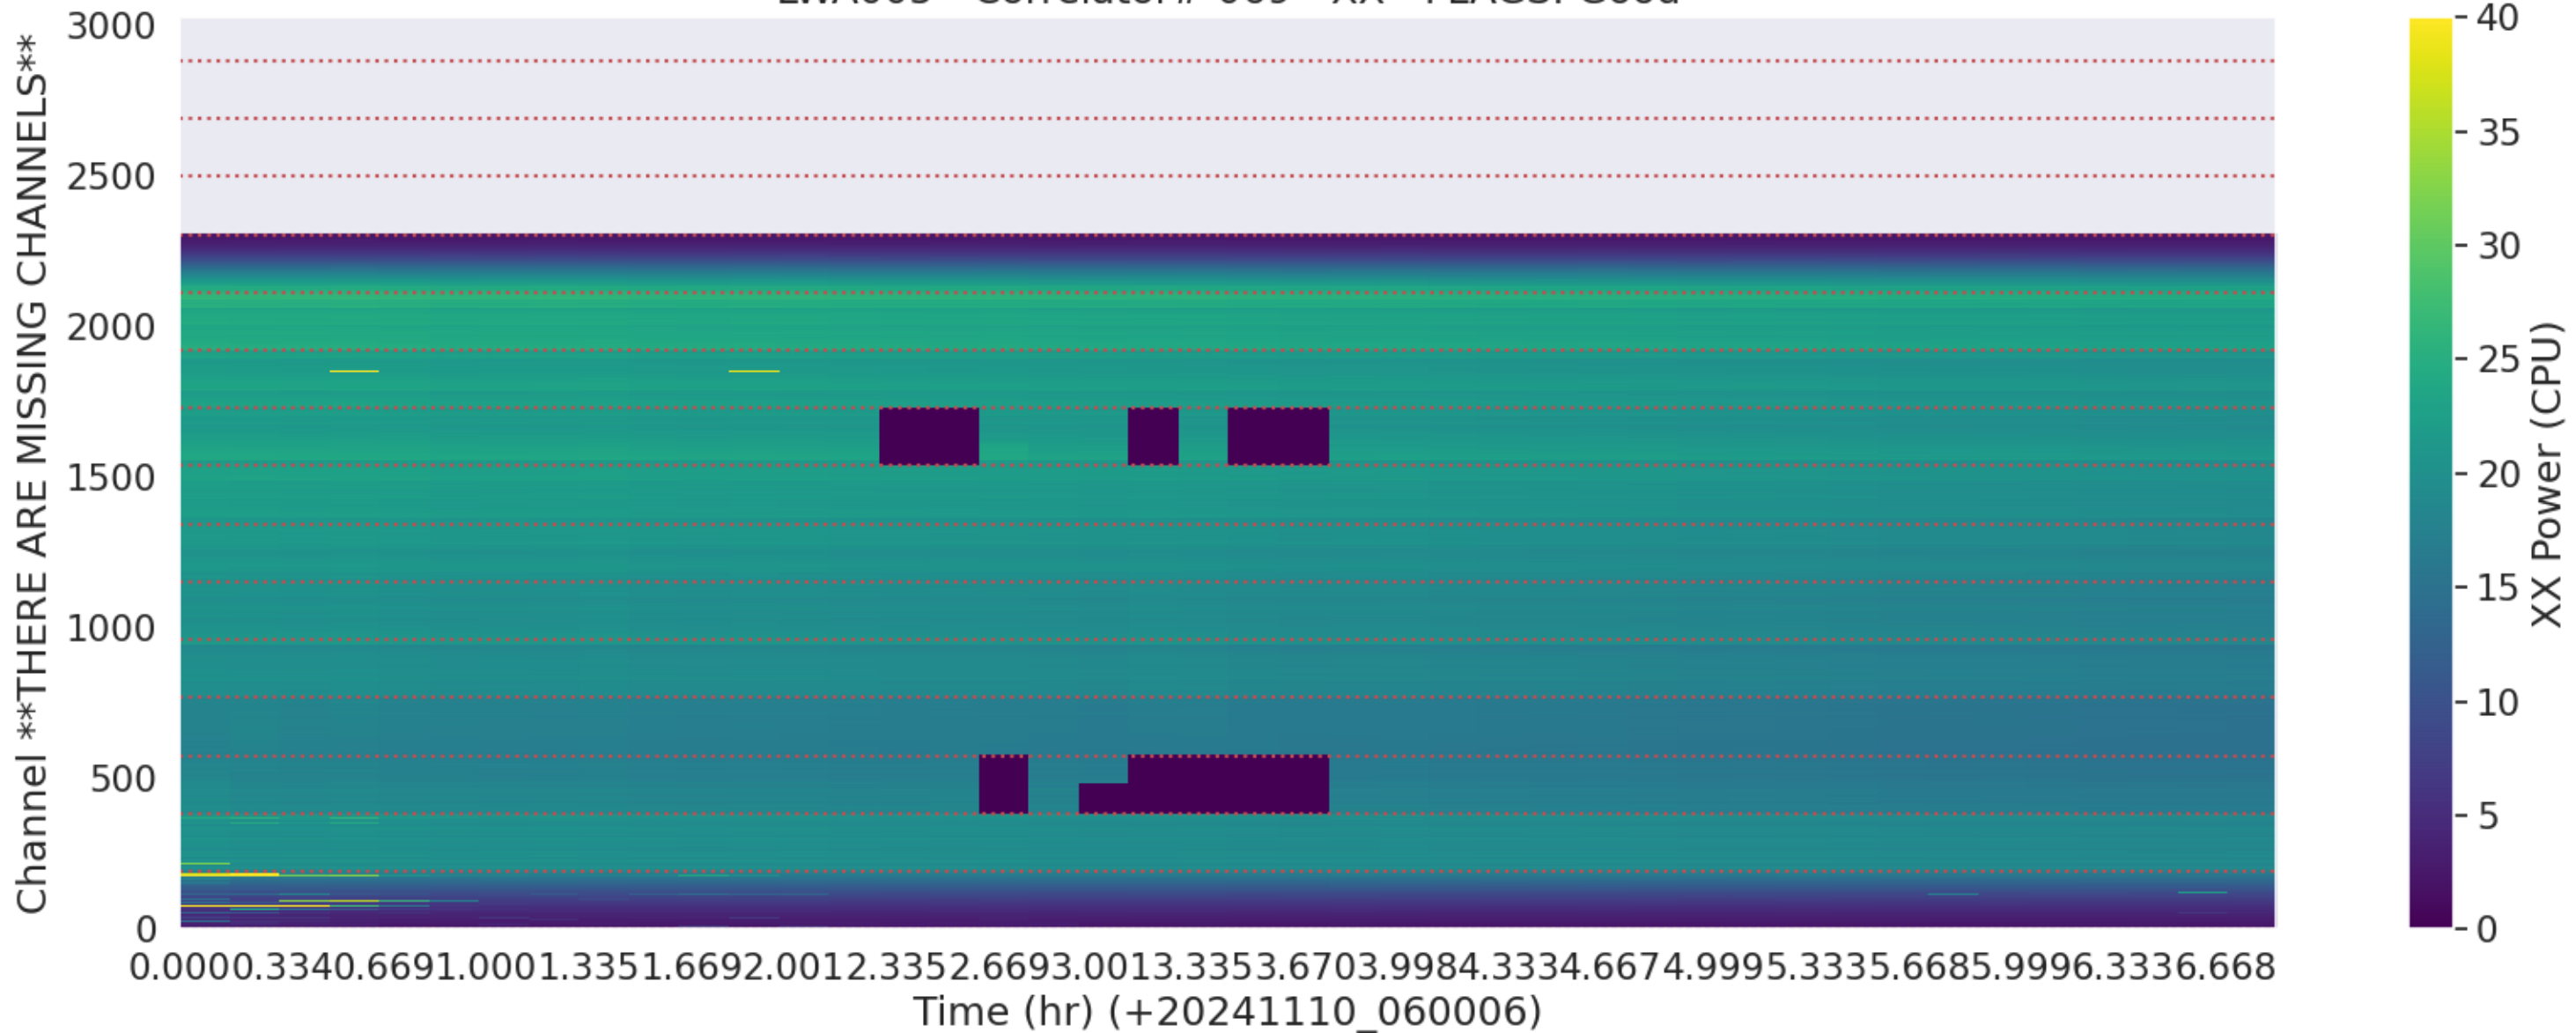

LWA005 - Correlator# 069 - XX - FLAGS: Good