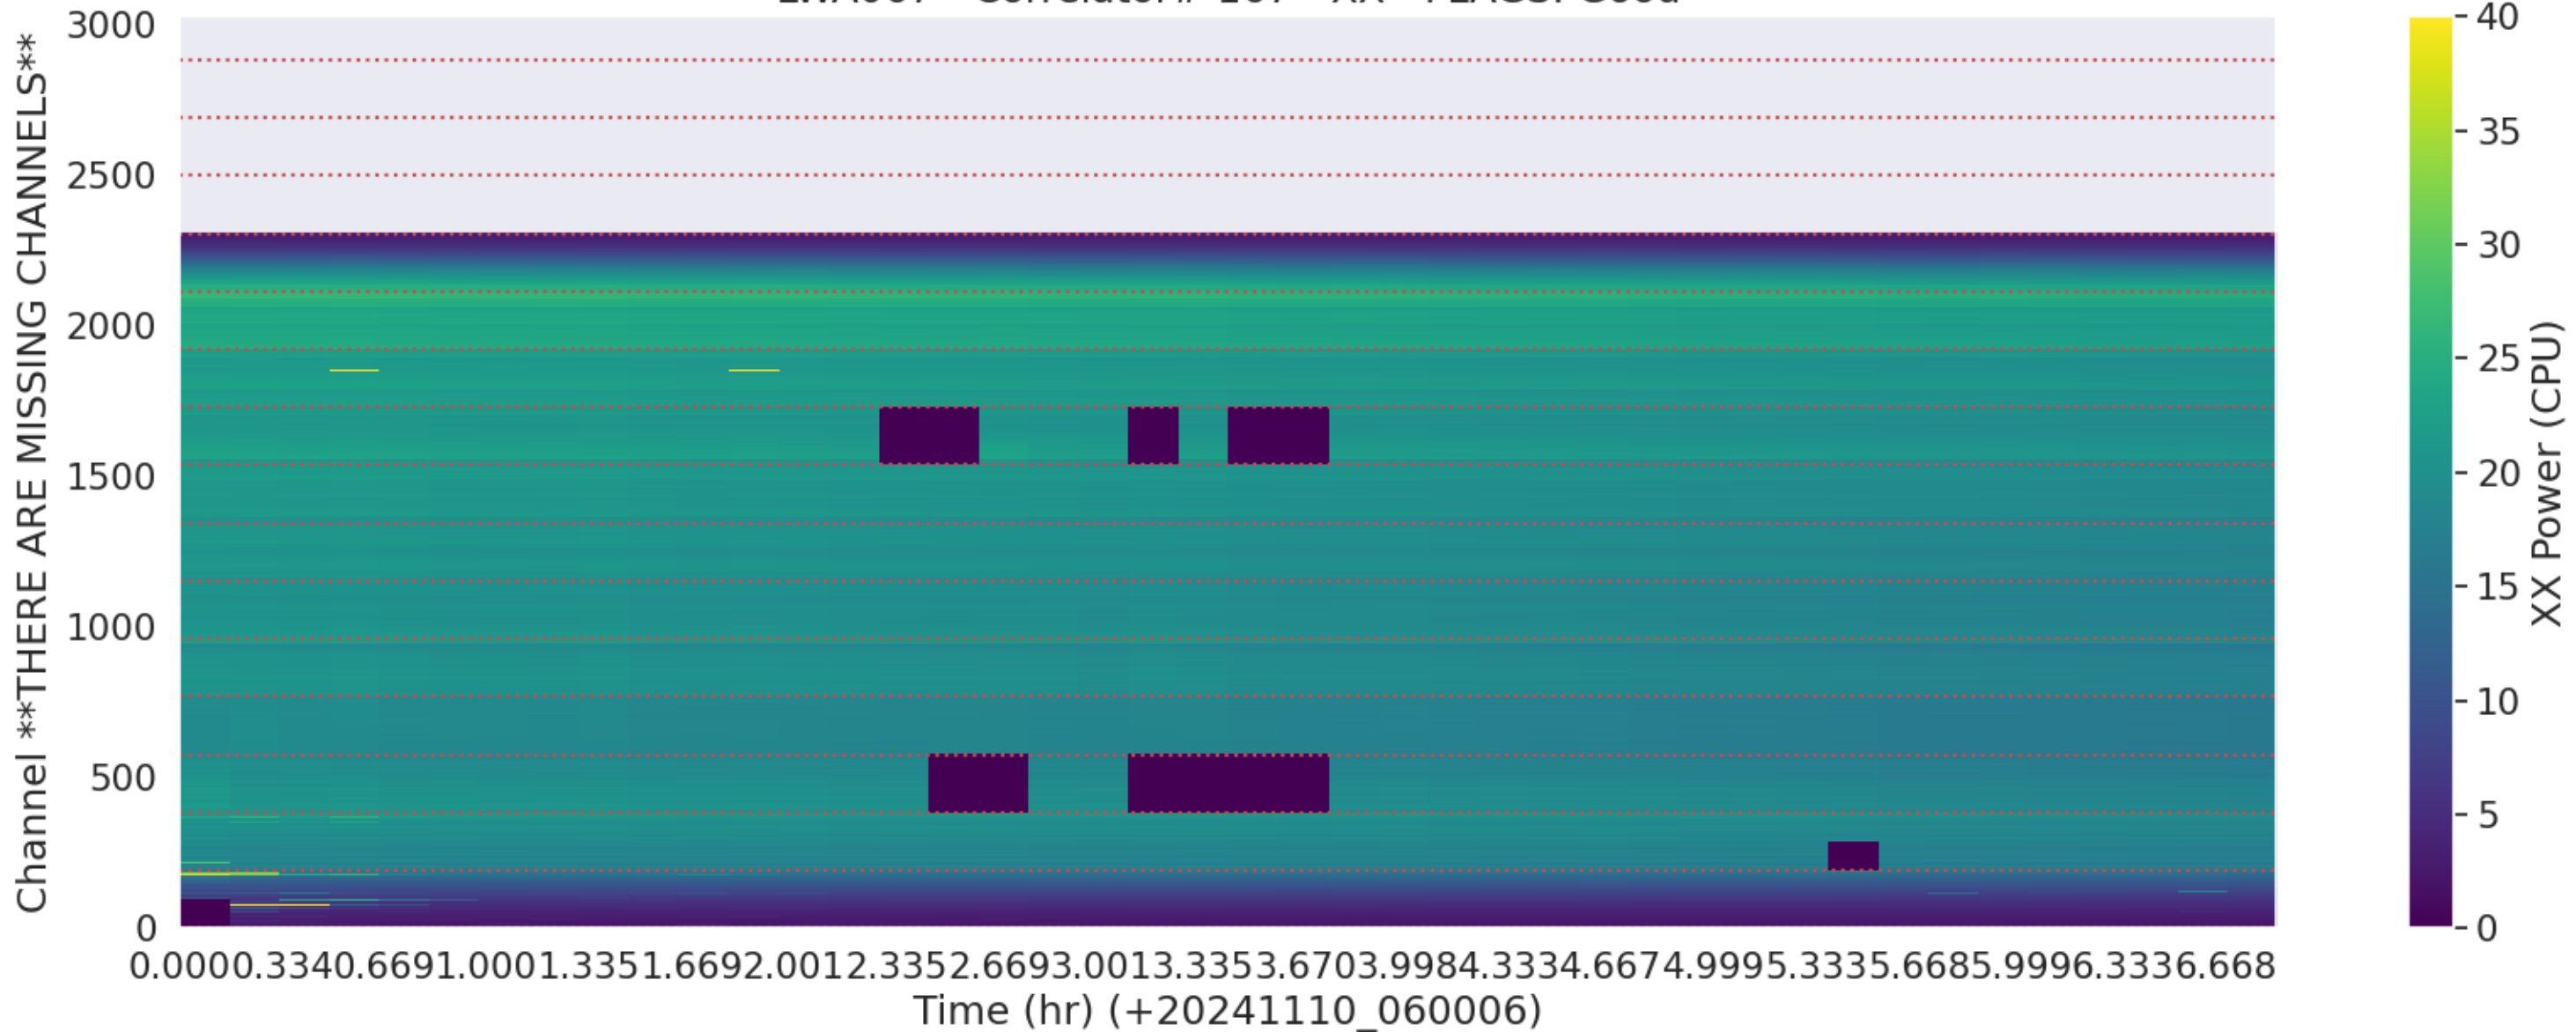

LWA067 - Correlator# 167 - XX - FLAGS: Good