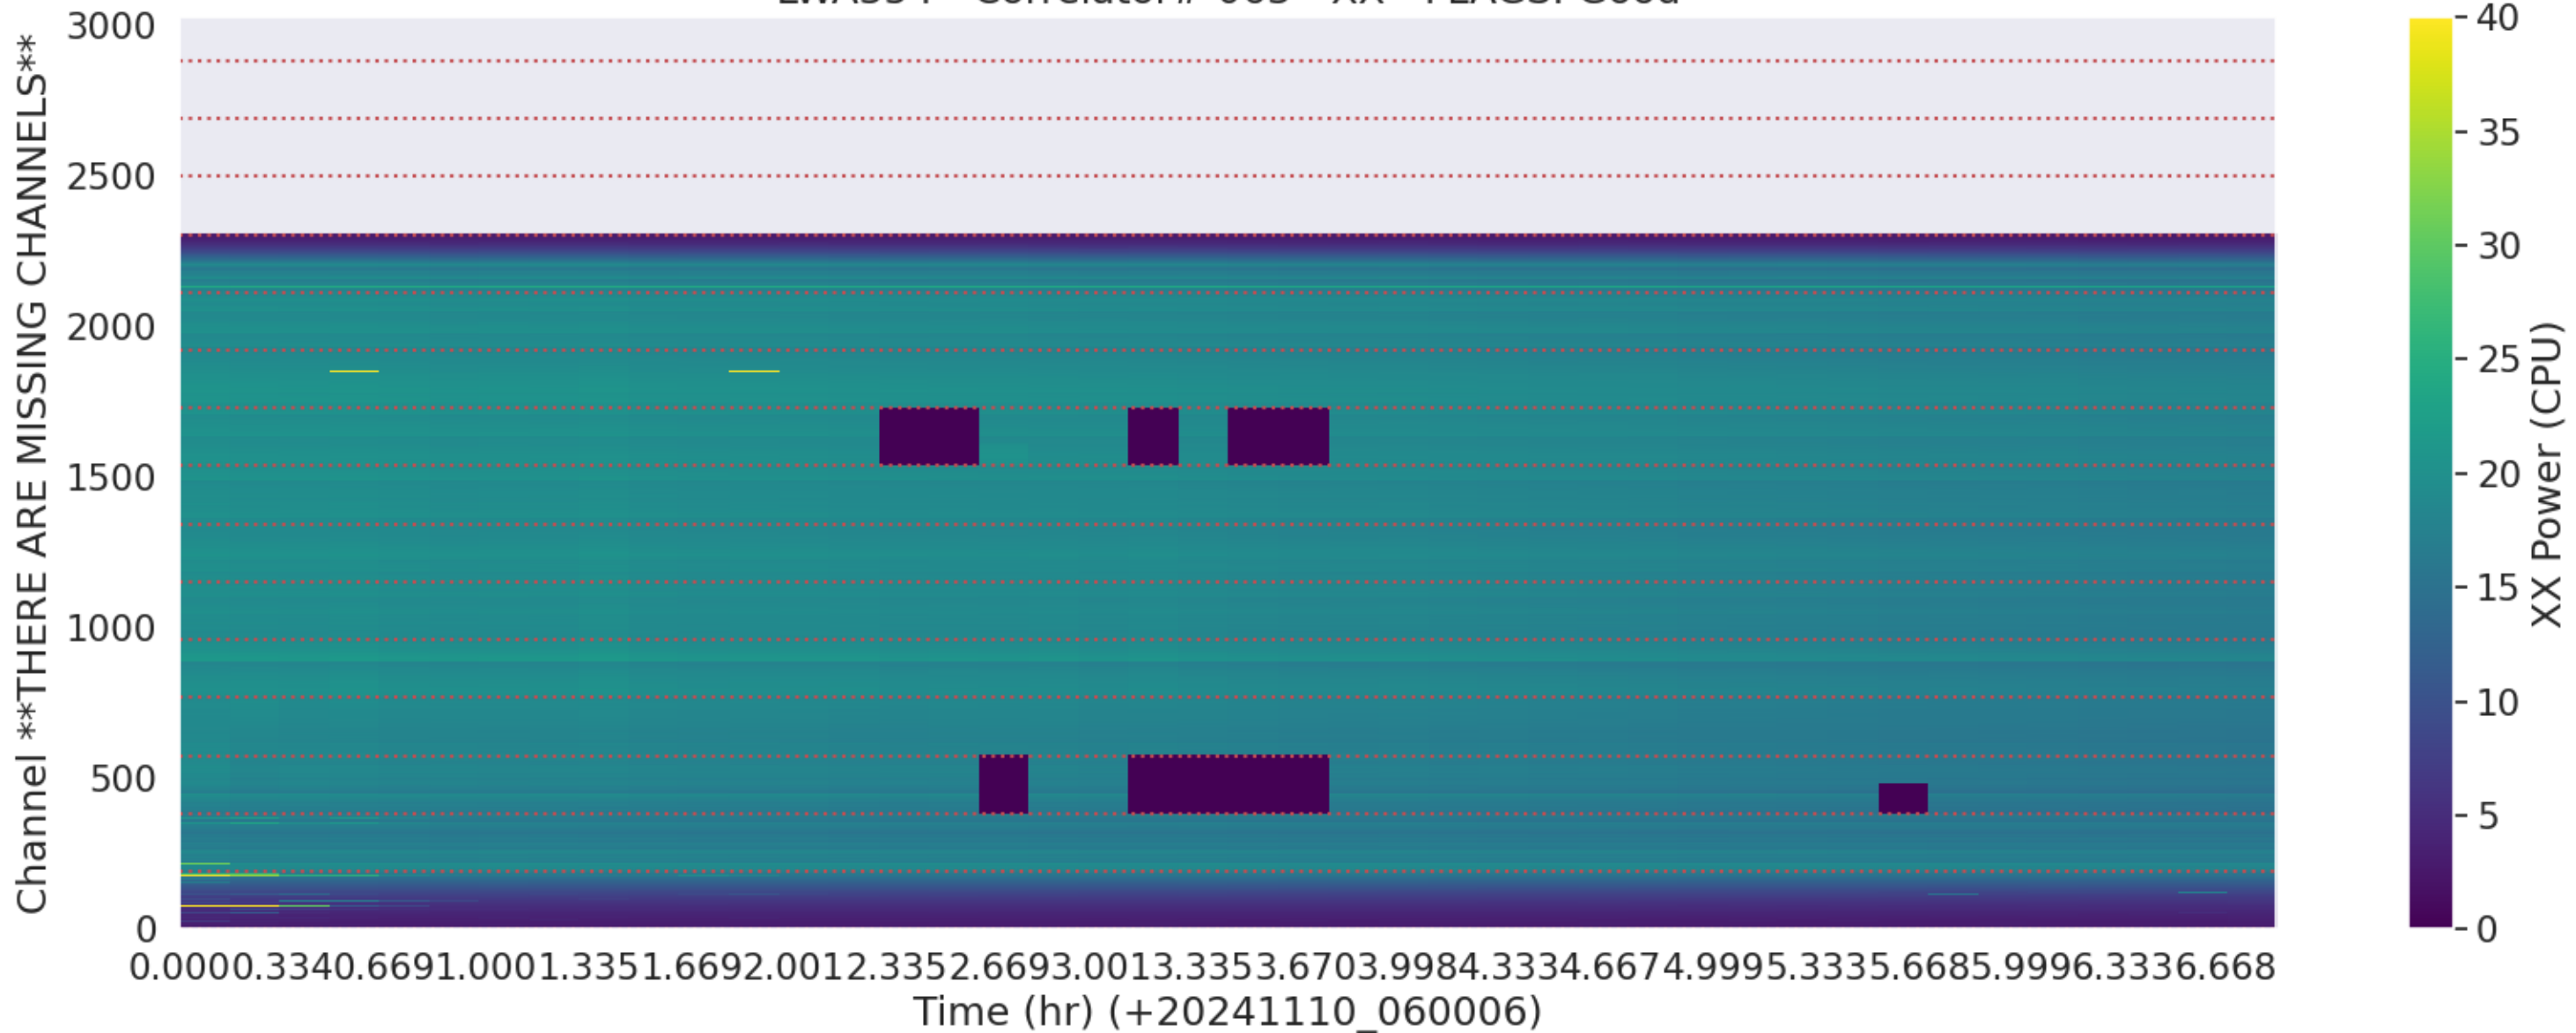

LWA344 - Correlator# 061 - XX - FLAGS: Good

LWA344 - Correlator# 061 - YY - FLAGS: Good

LWA360 - Correlator# 062 - XX - FLAGS: Good

LWA360 - Correlator# 062 - YY - FLAGS: Good

LWA354 - Correlator# 063 - XX - FLAGS: Good