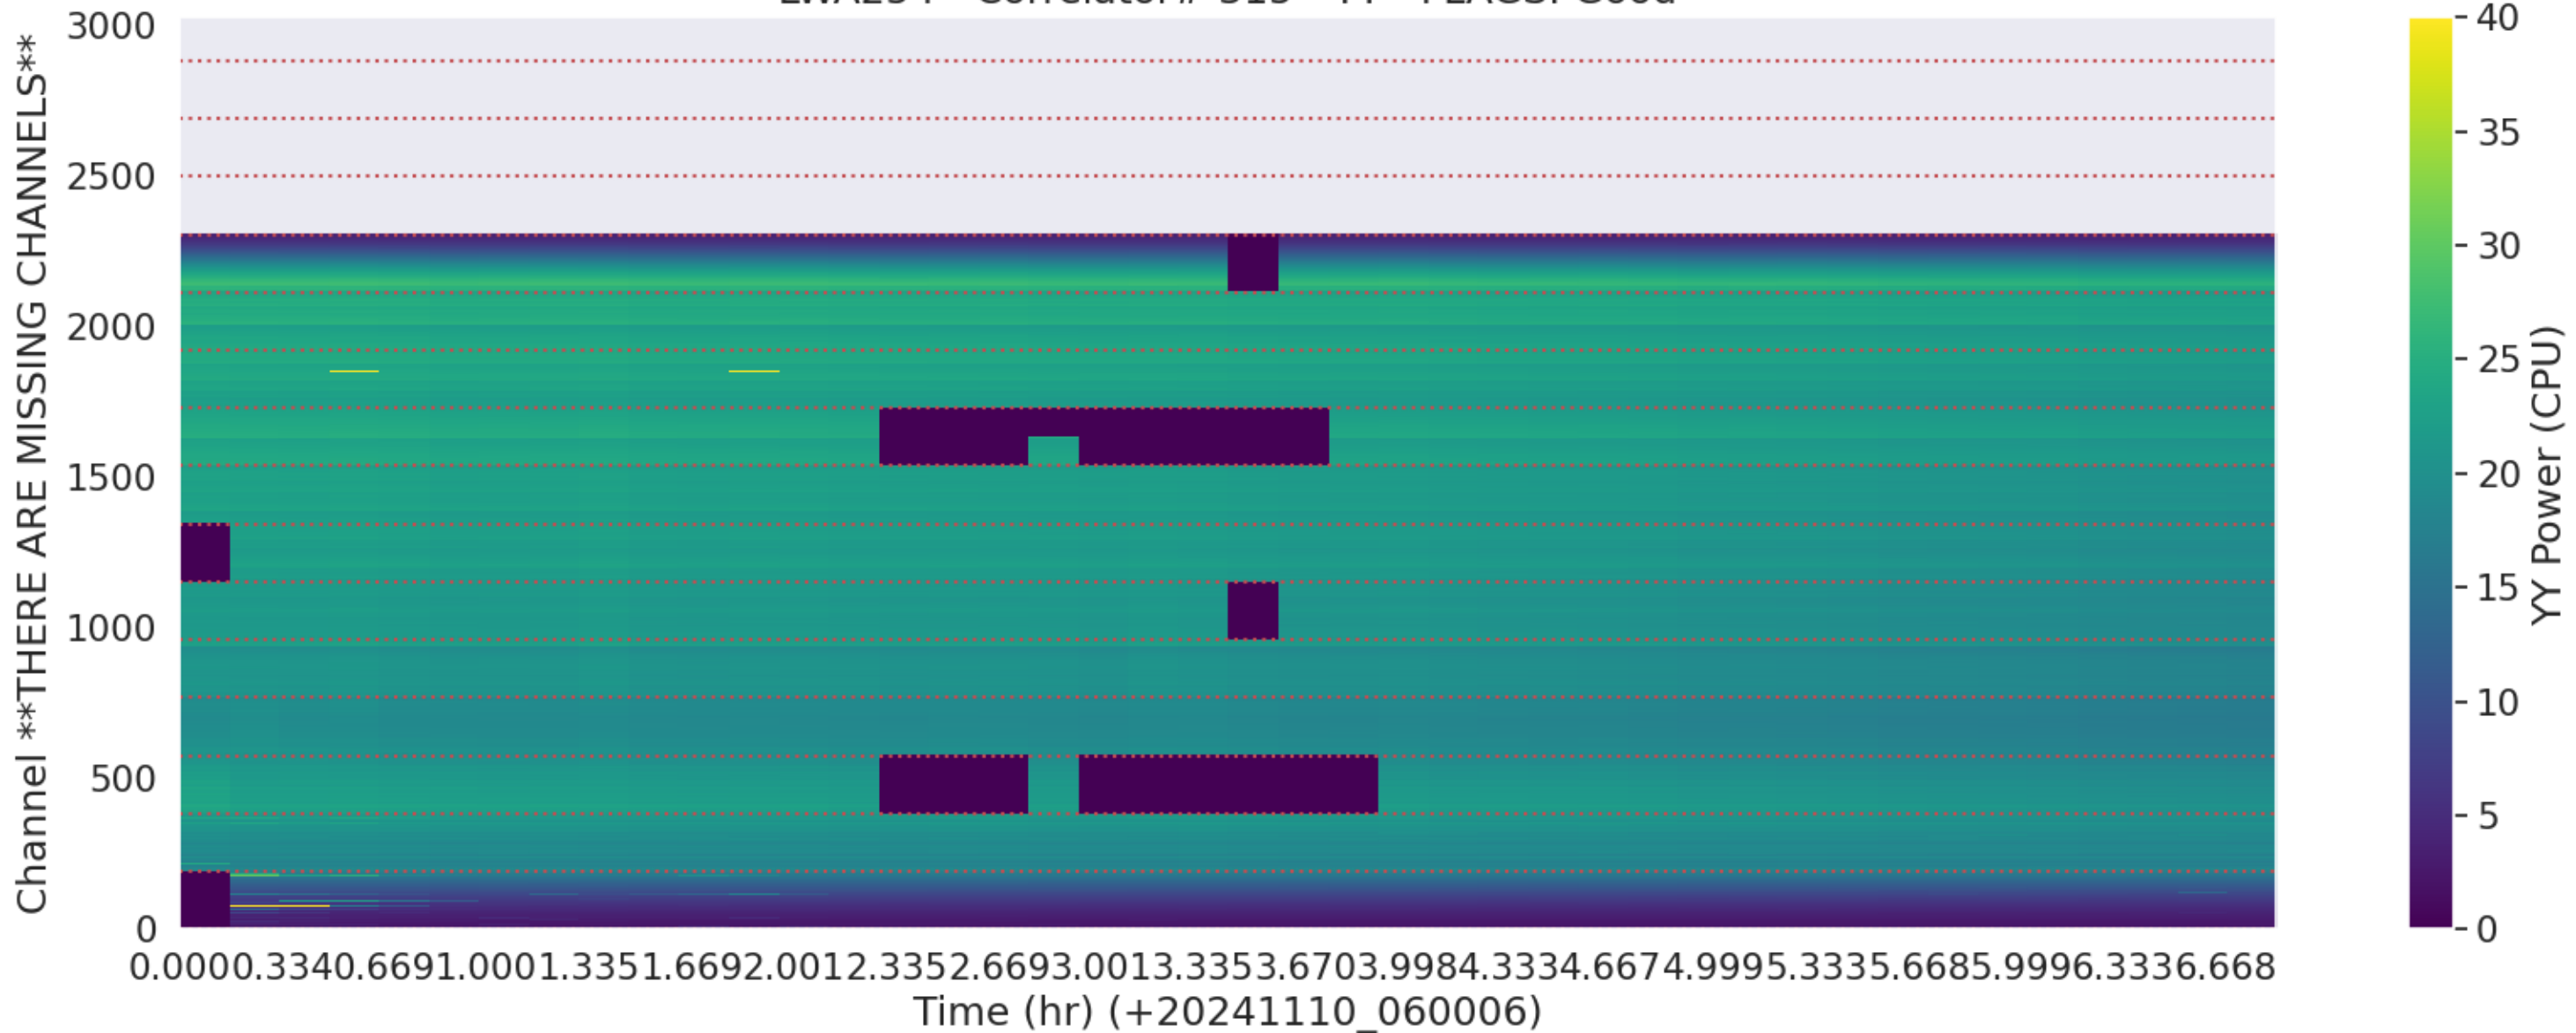

LWA254 - Correlator# 315 - YY - FLAGS: Good