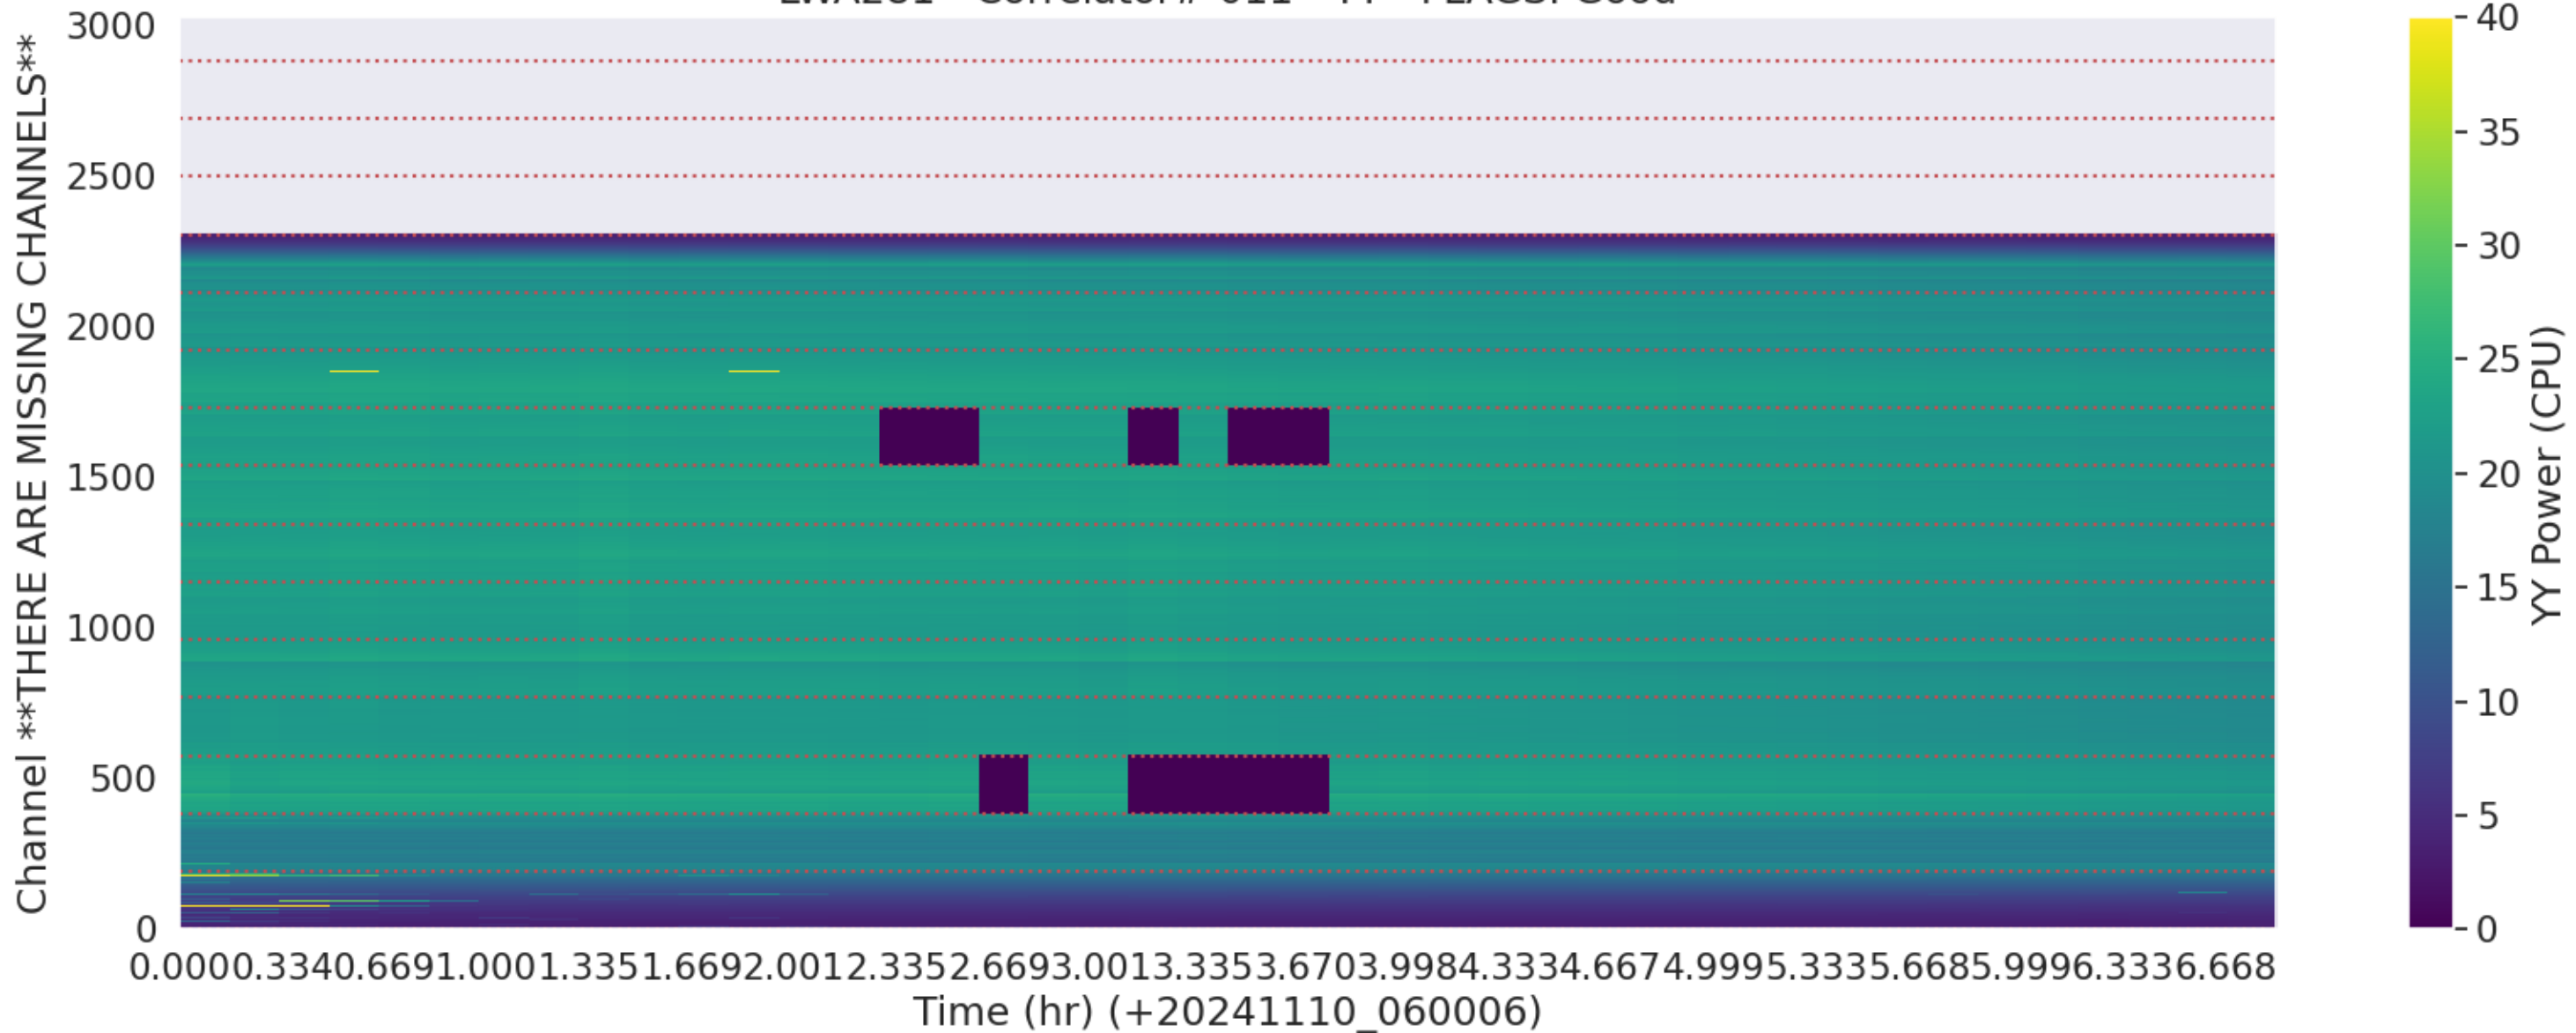

LWA282 - Correlator# 010 - XX - FLAGS: Good

LWA282 - Correlator# 010 - YY - FLAGS: Good

LWA281 - Correlator# 011 - XX - FLAGS: Good

LWA281 - Correlator# 011 - YY - FLAGS: Good

LWA307 - Correlator# 012 - XX - FLAGS: Good