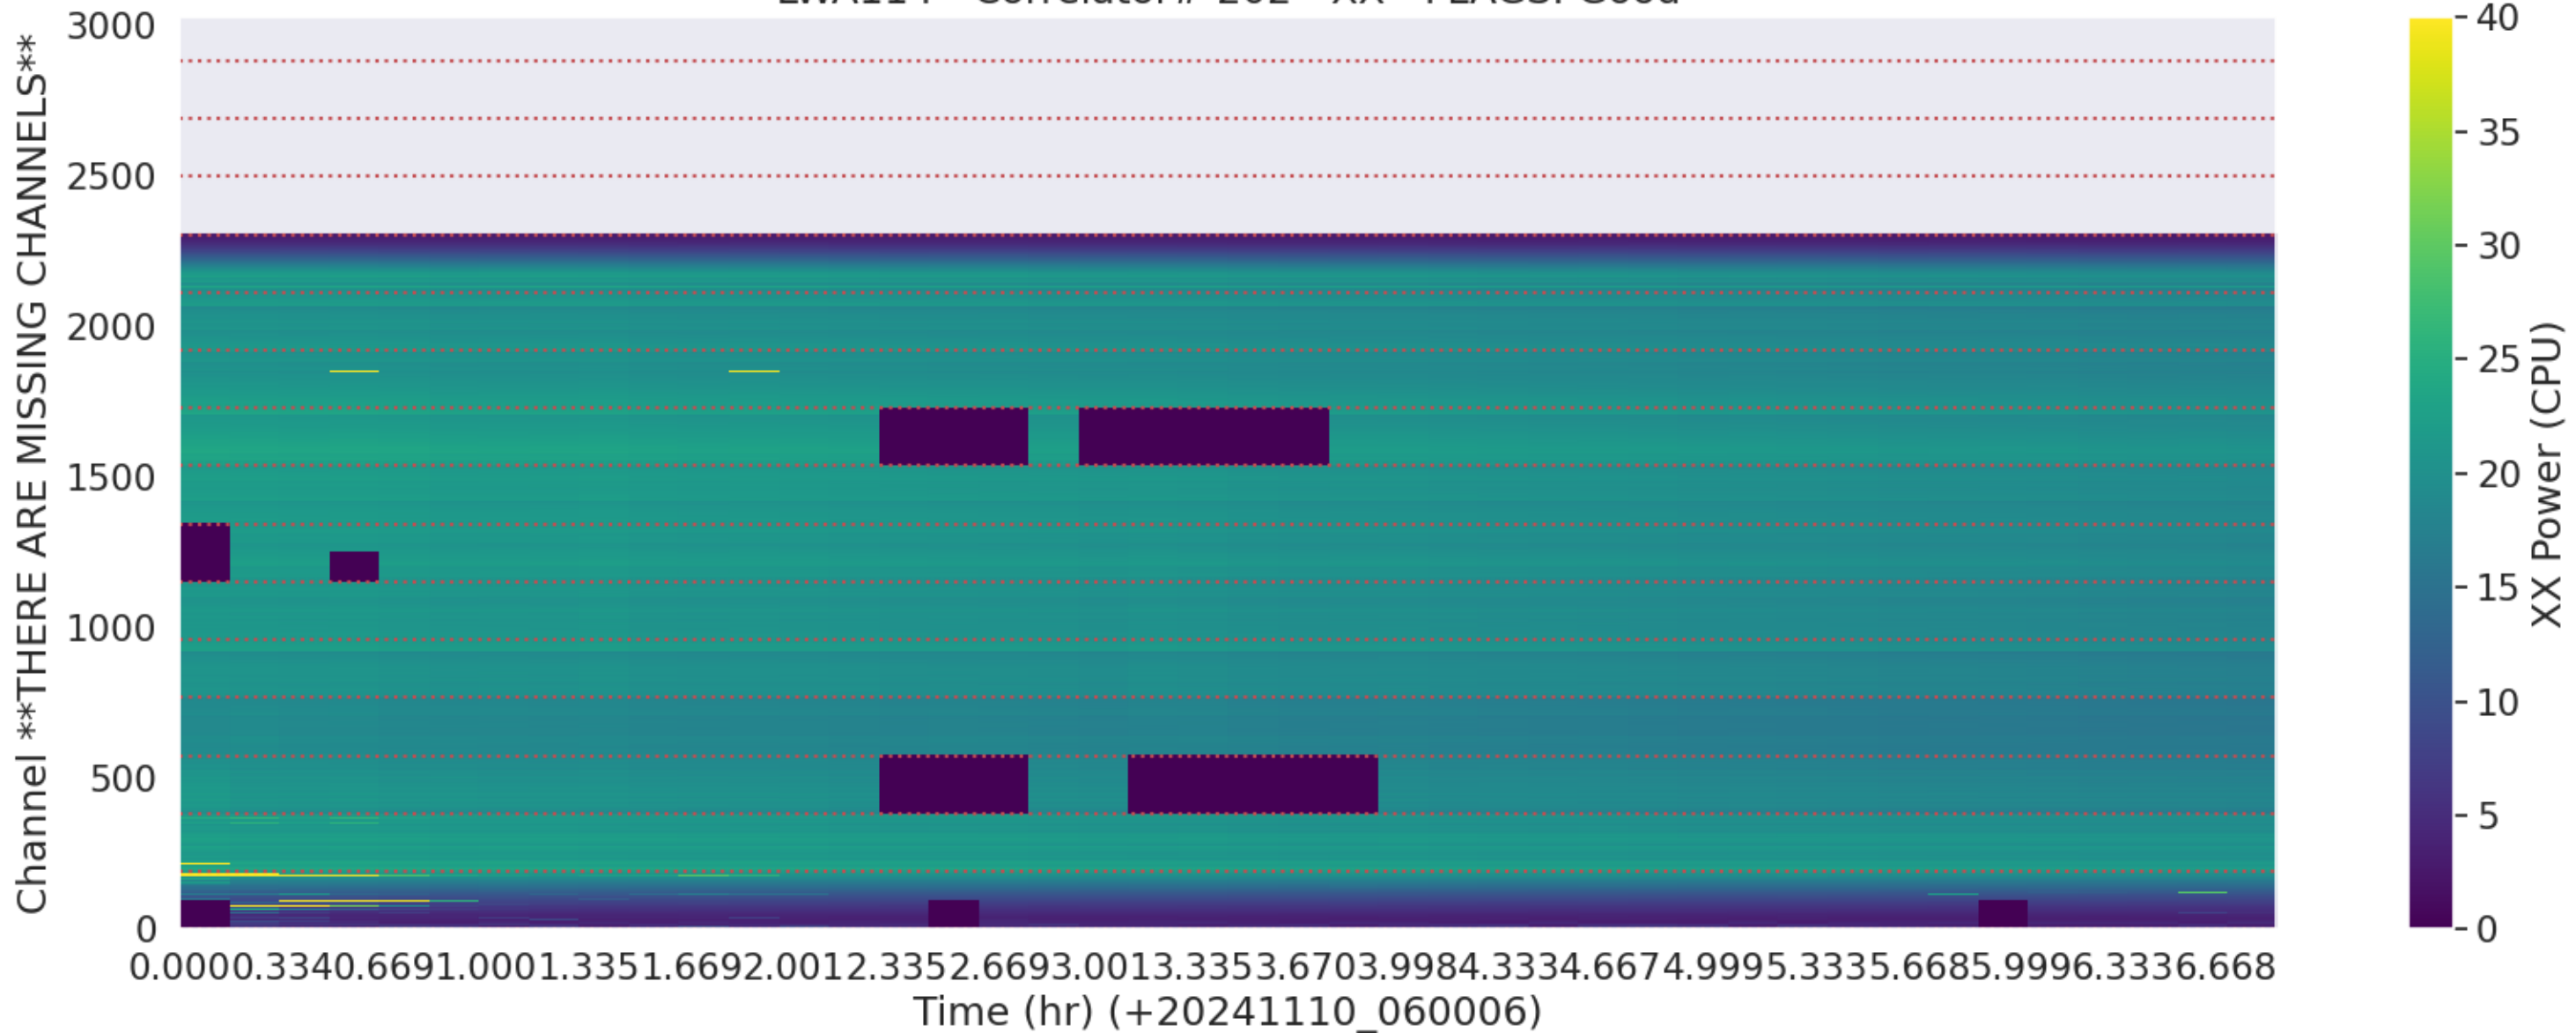

LWA112 - Correlator# 200 - YY - FLAGS: Good

LWA111 - Correlator# 201 - XX - FLAGS: Good

LWA111 - Correlator# 201 - YY - FLAGS: Good

LWA114 - Correlator# 202 - XX - FLAGS: Good

LWA114 - Correlator# 202 - YY - FLAGS: Good