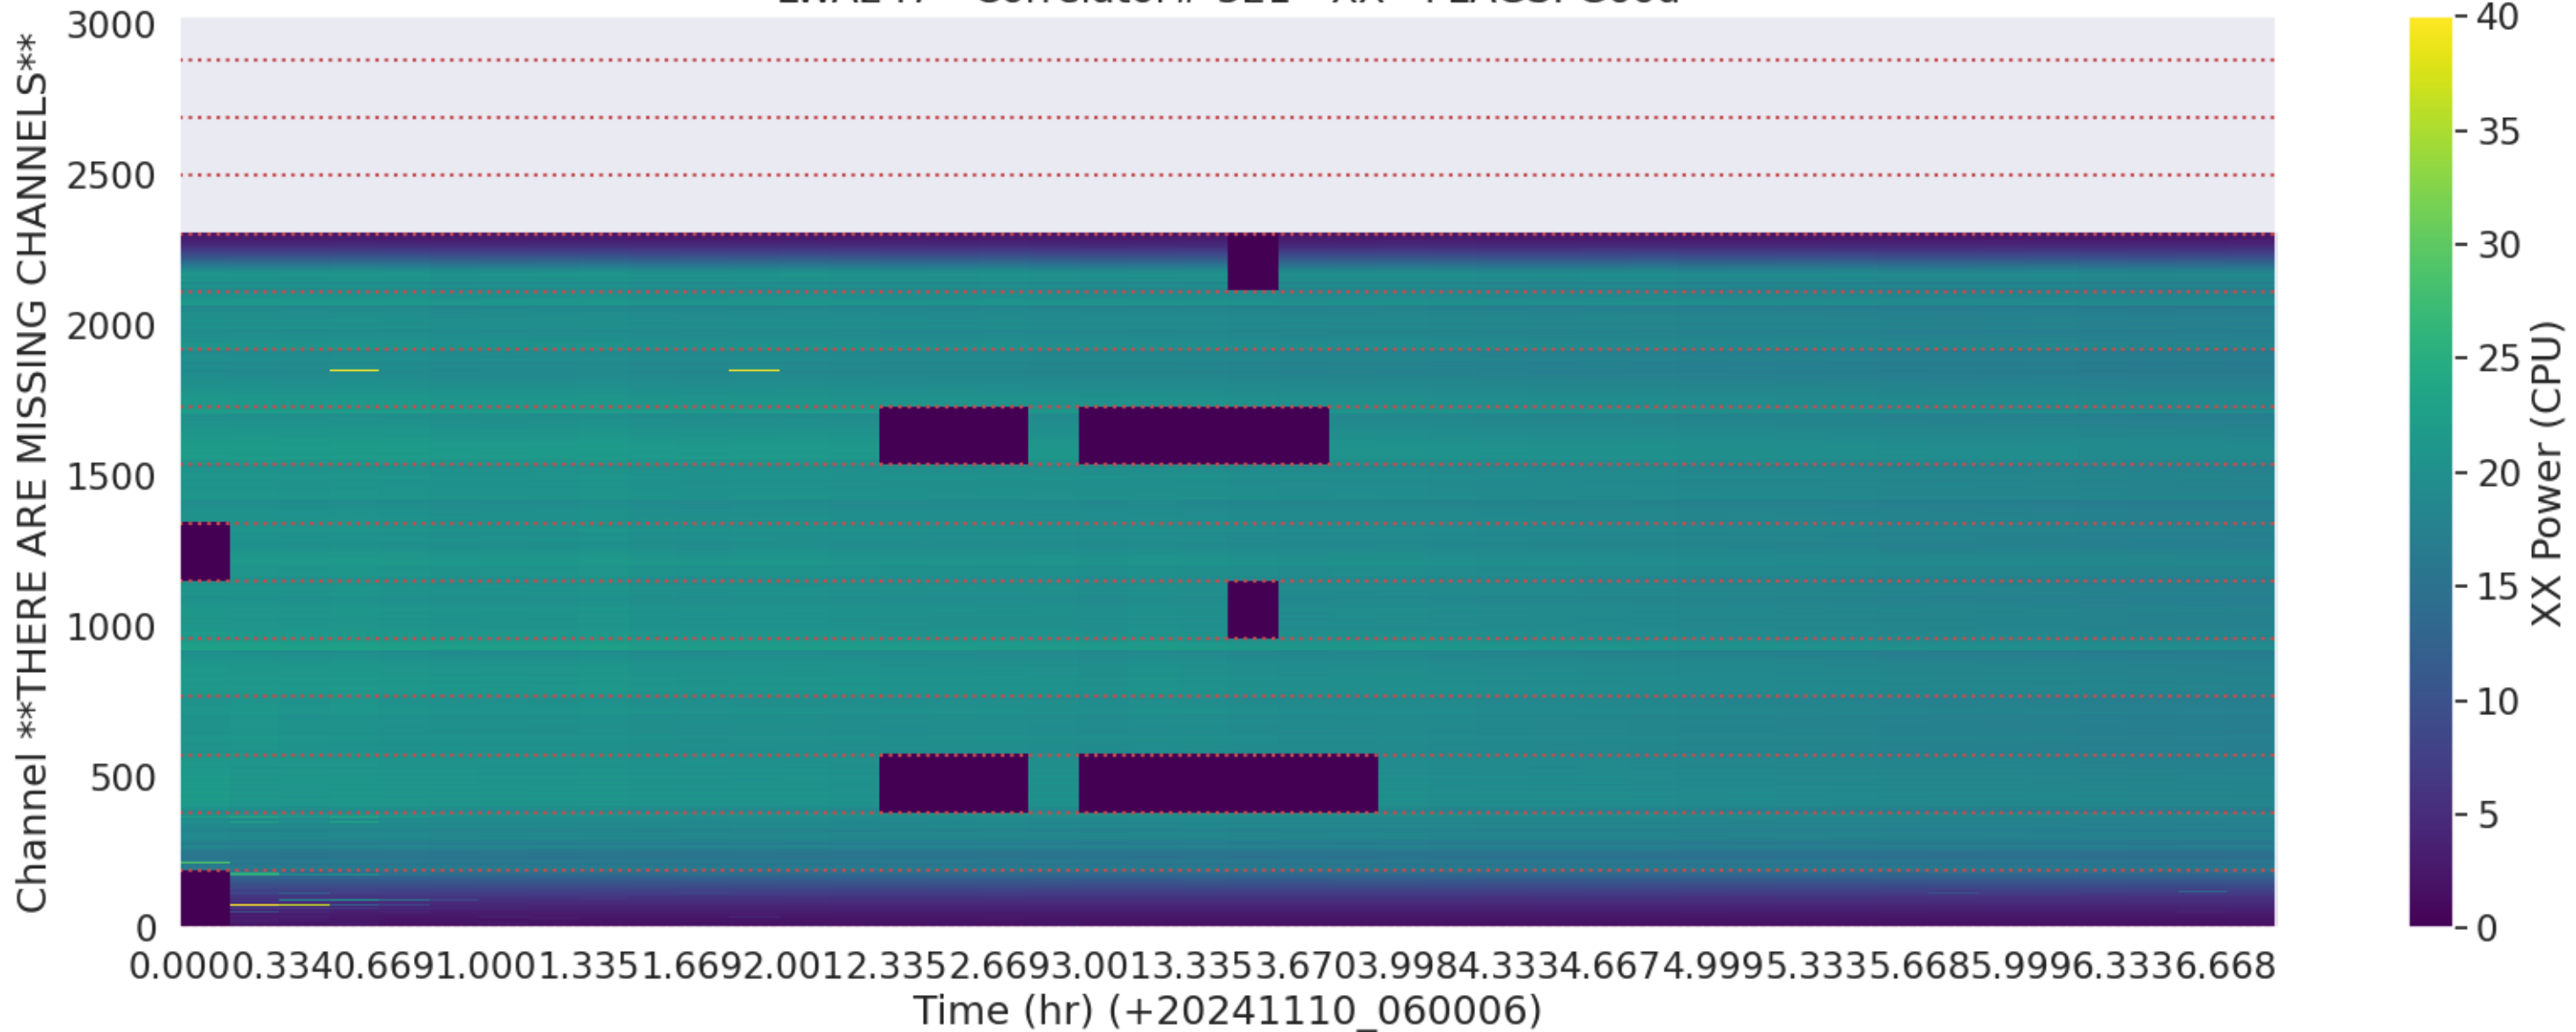

LWA350 - Correlator# 319 - YY - FLAGS: Good

LWA177 - Correlator# 320 - XX - FLAGS: Good

LWA177 - Correlator# 320 - YY - FLAGS: Good

LWA247 - Correlator# 321 - XX - FLAGS: Good

LWA247 - Correlator# 321 - YY - FLAGS: Good