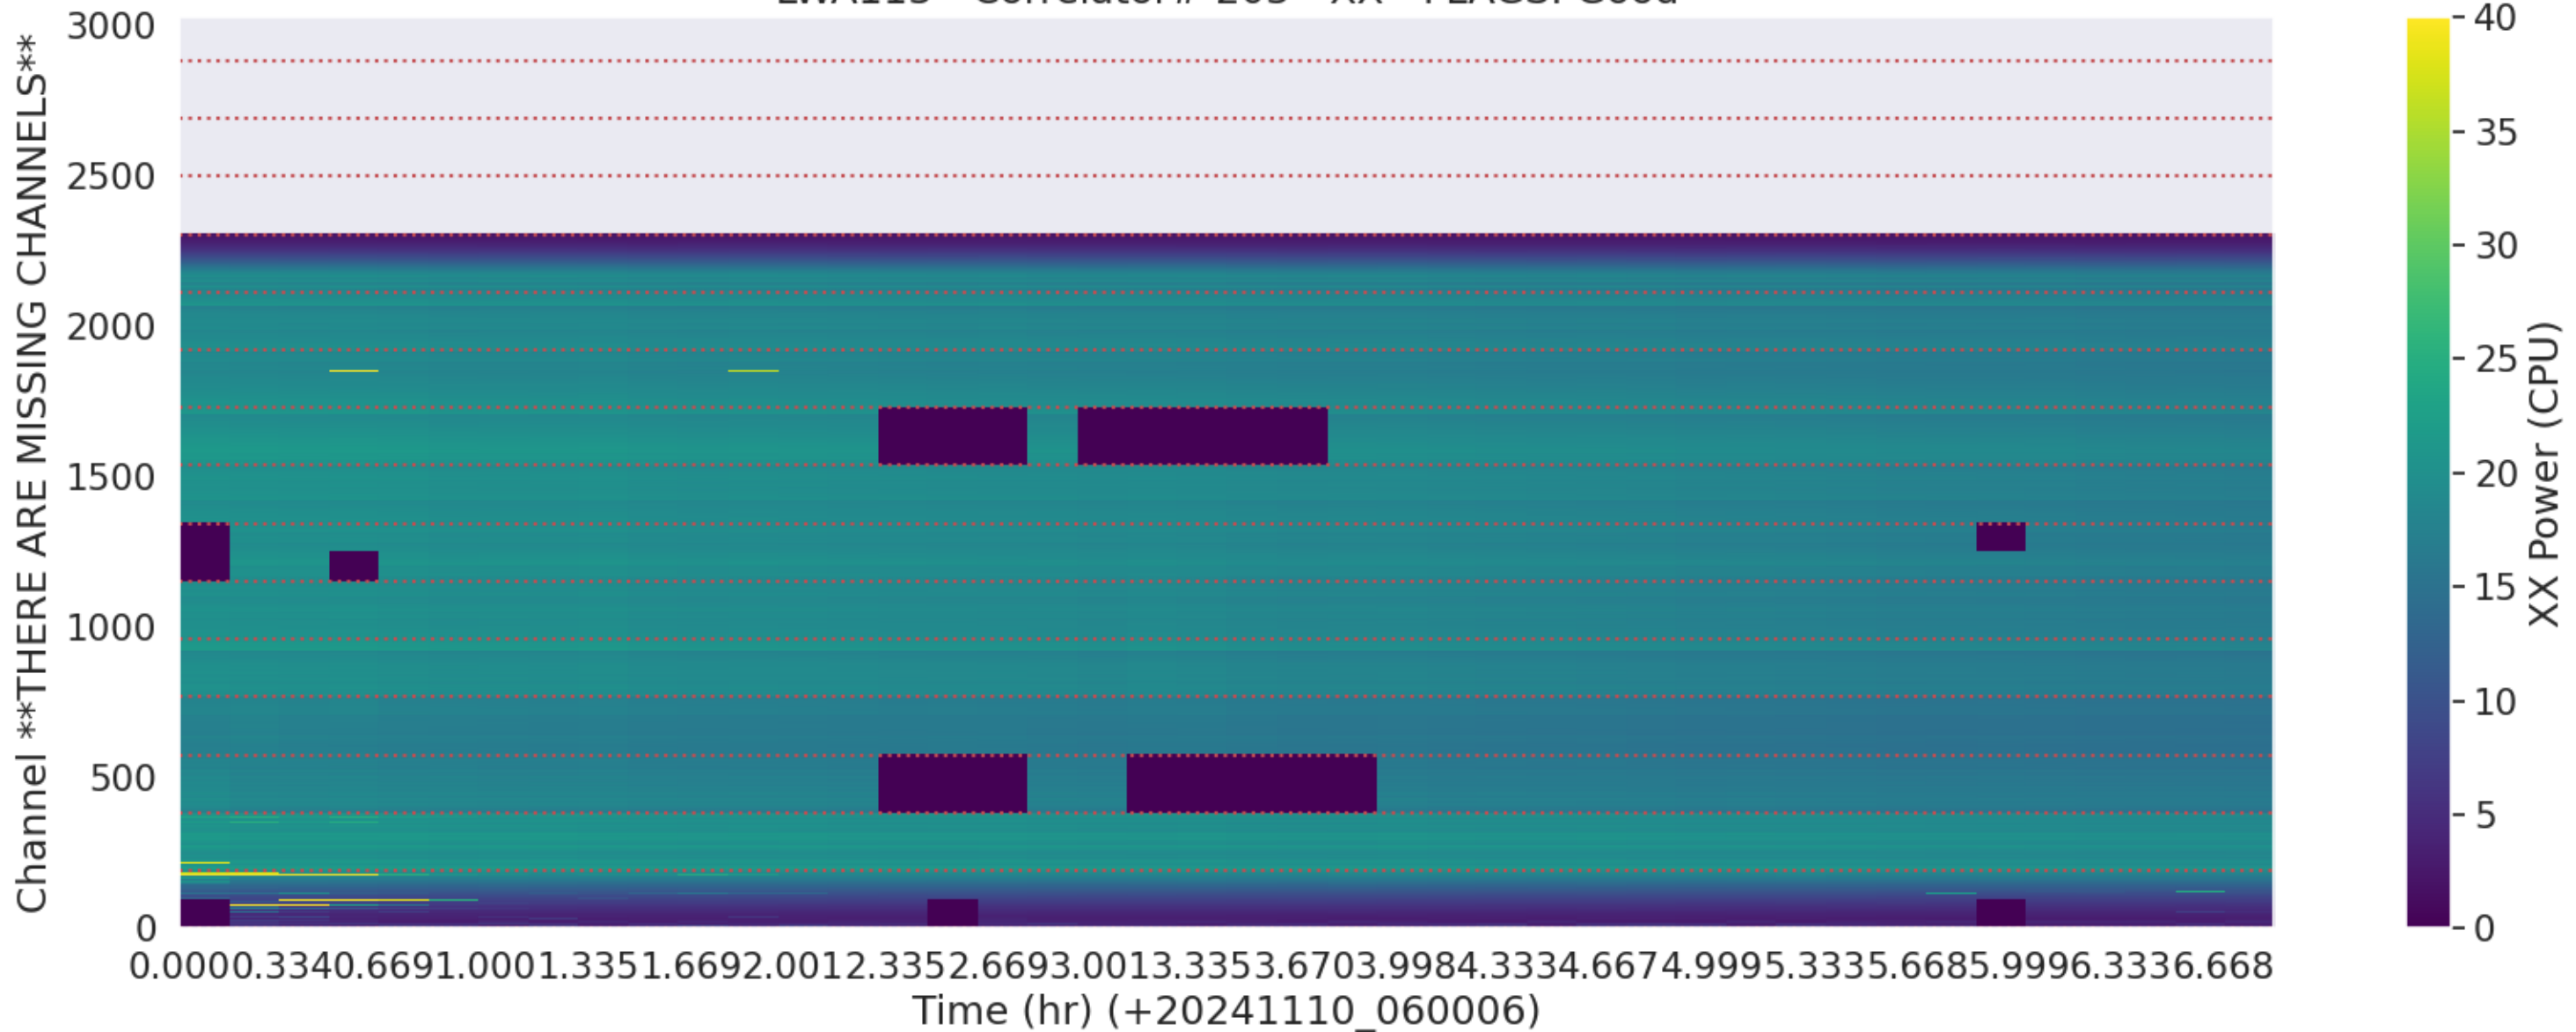

LWA113 - Correlator# 203 - XX - FLAGS: Good