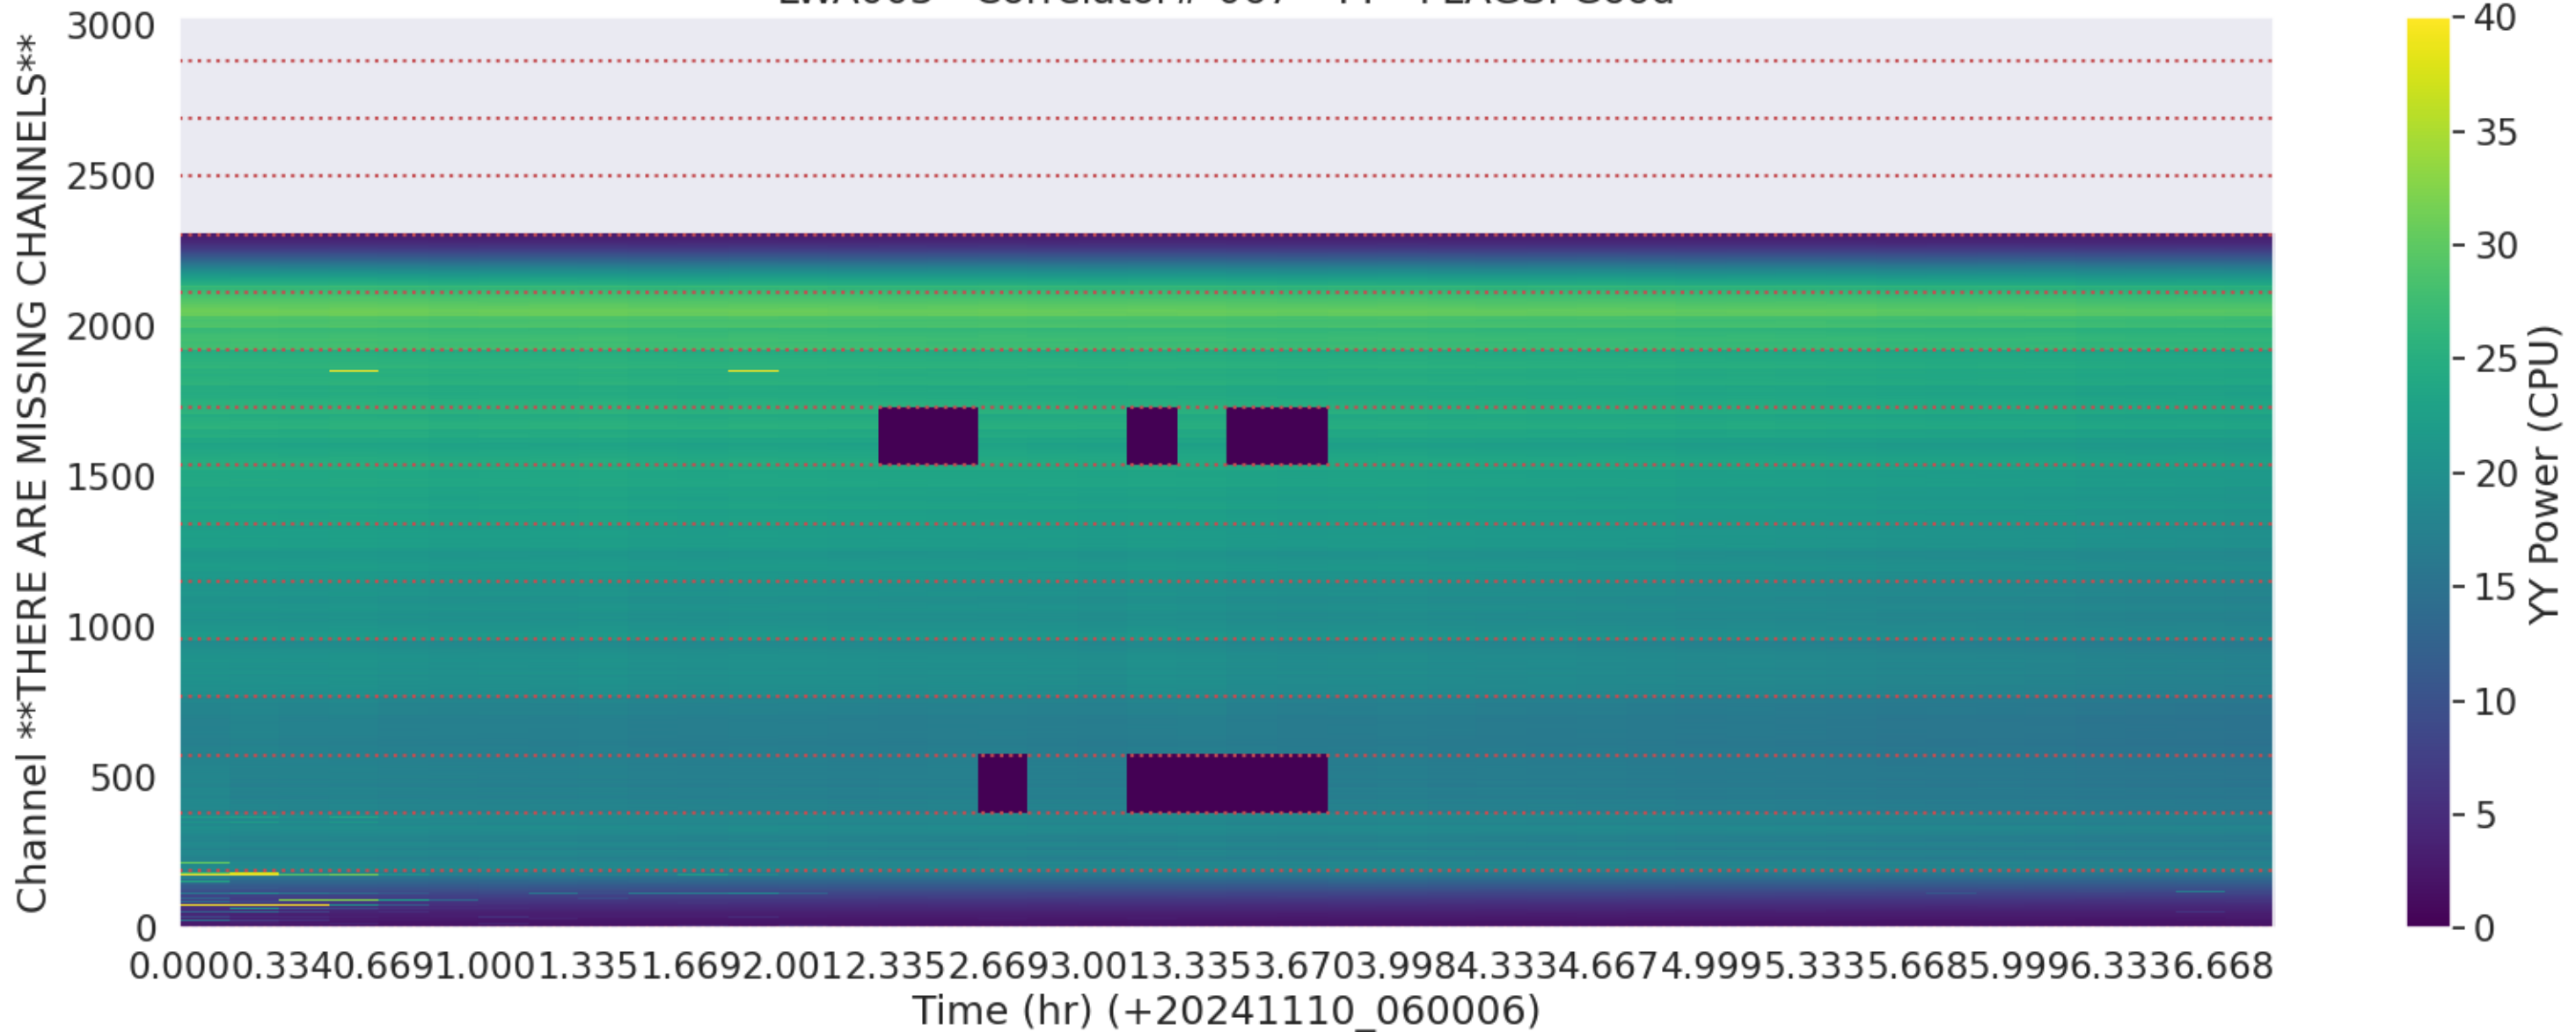

LWA004 - Correlator# 066 - XX - FLAGS: Good

LWA004 - Correlator# 066 - YY - FLAGS: Good

LWA003 - Correlator# 067 - XX - FLAGS: Good

LWA003 - Correlator# 067 - YY - FLAGS: Good

LWA006 - Correlator# 068 - XX - FLAGS: Good