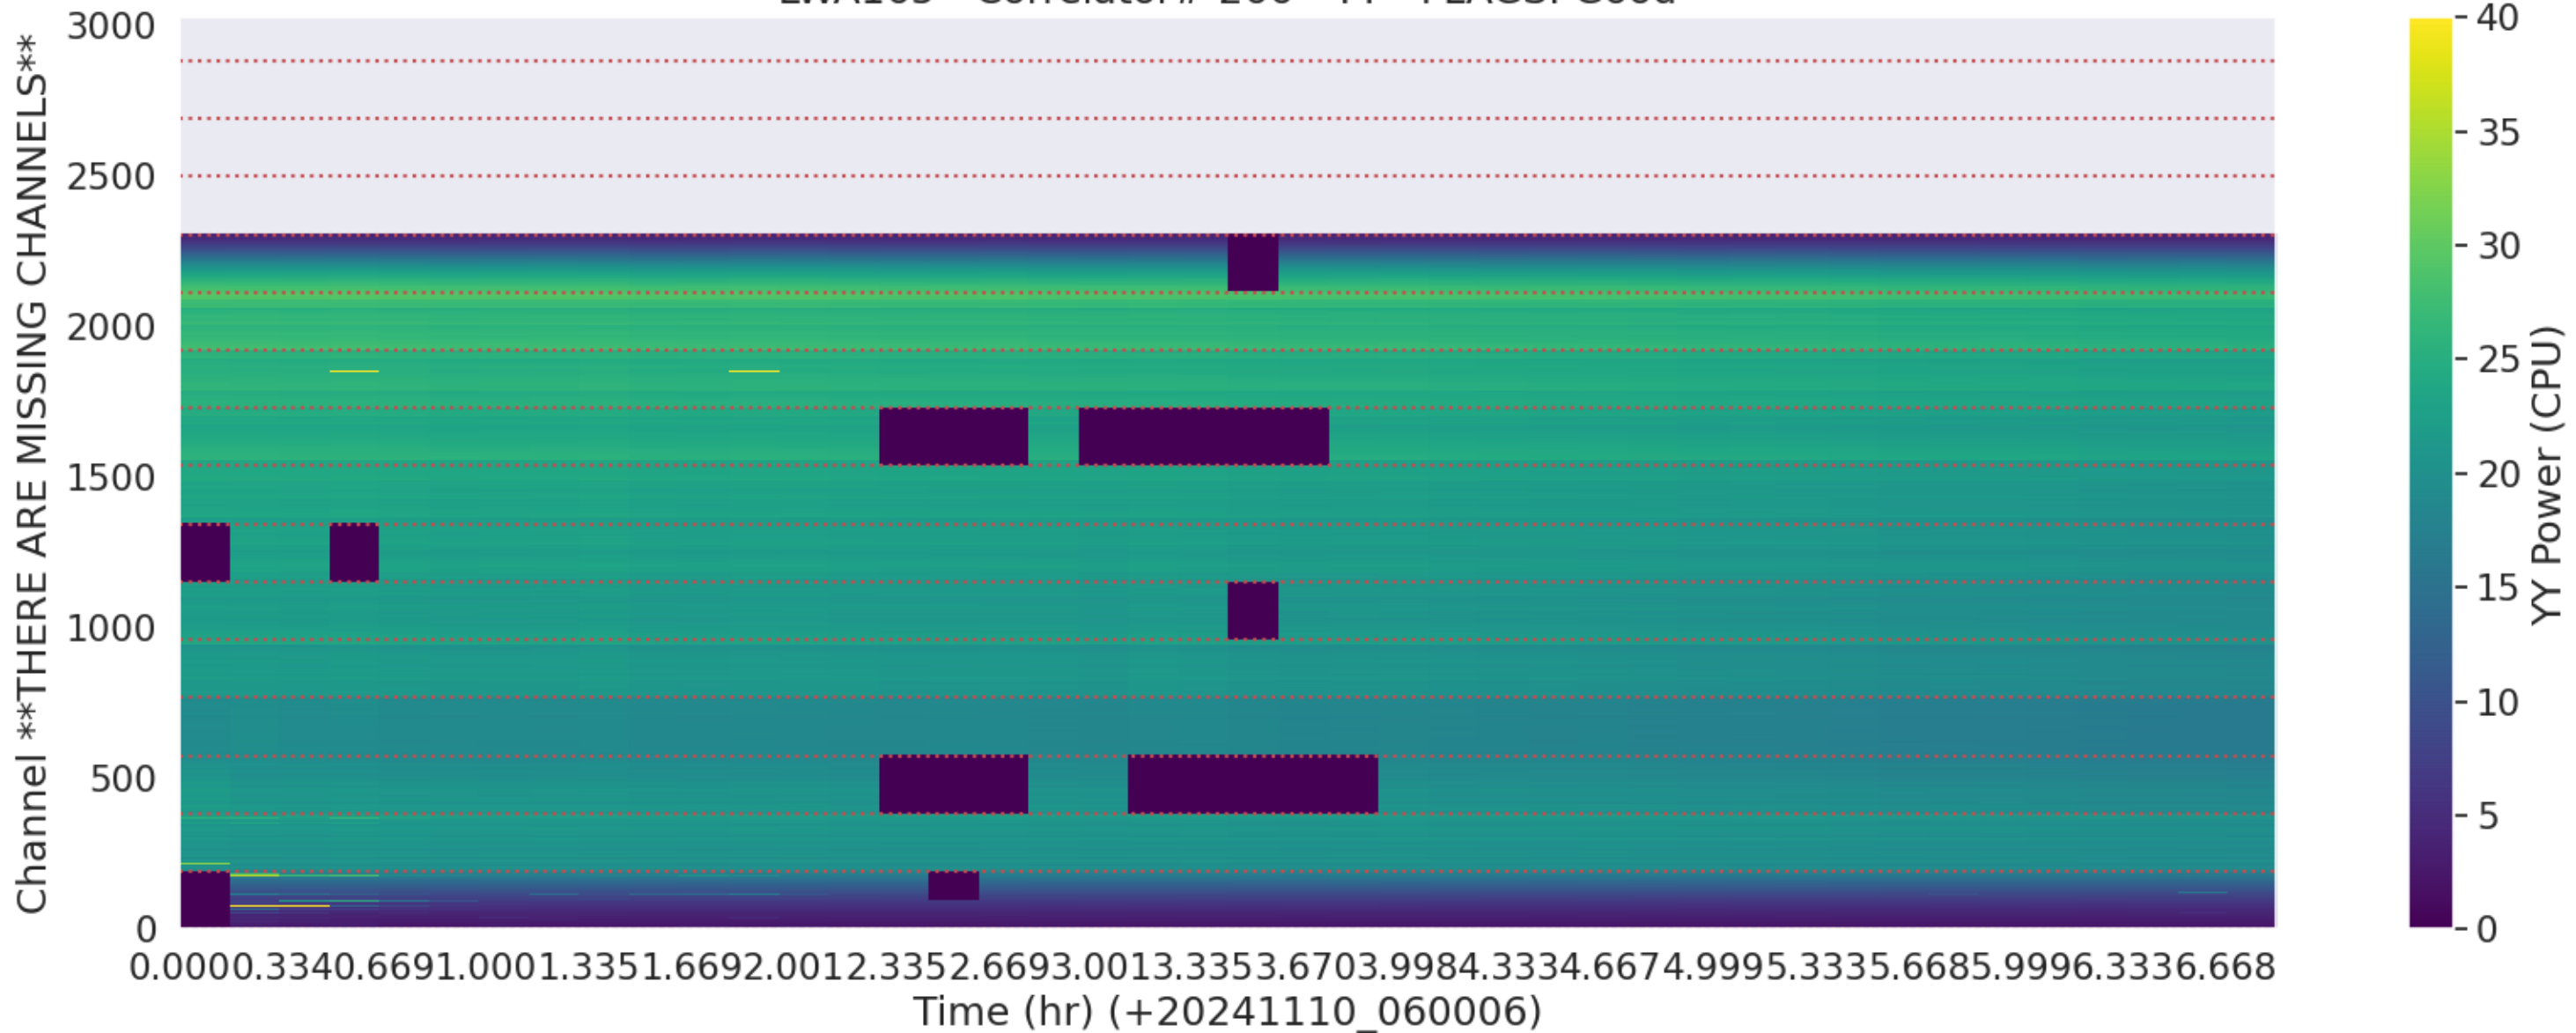

LWA165 - Correlator# 266 - XX - FLAGS: Good

LWA165 - Correlator# 266 - YY - FLAGS: Good

LWA164 - Correlator# 267 - XX - FLAGS: Good

LWA164 - Correlator# 267 - YY - FLAGS: Good

LWA167 - Correlator# 268 - XX - FLAGS: Good