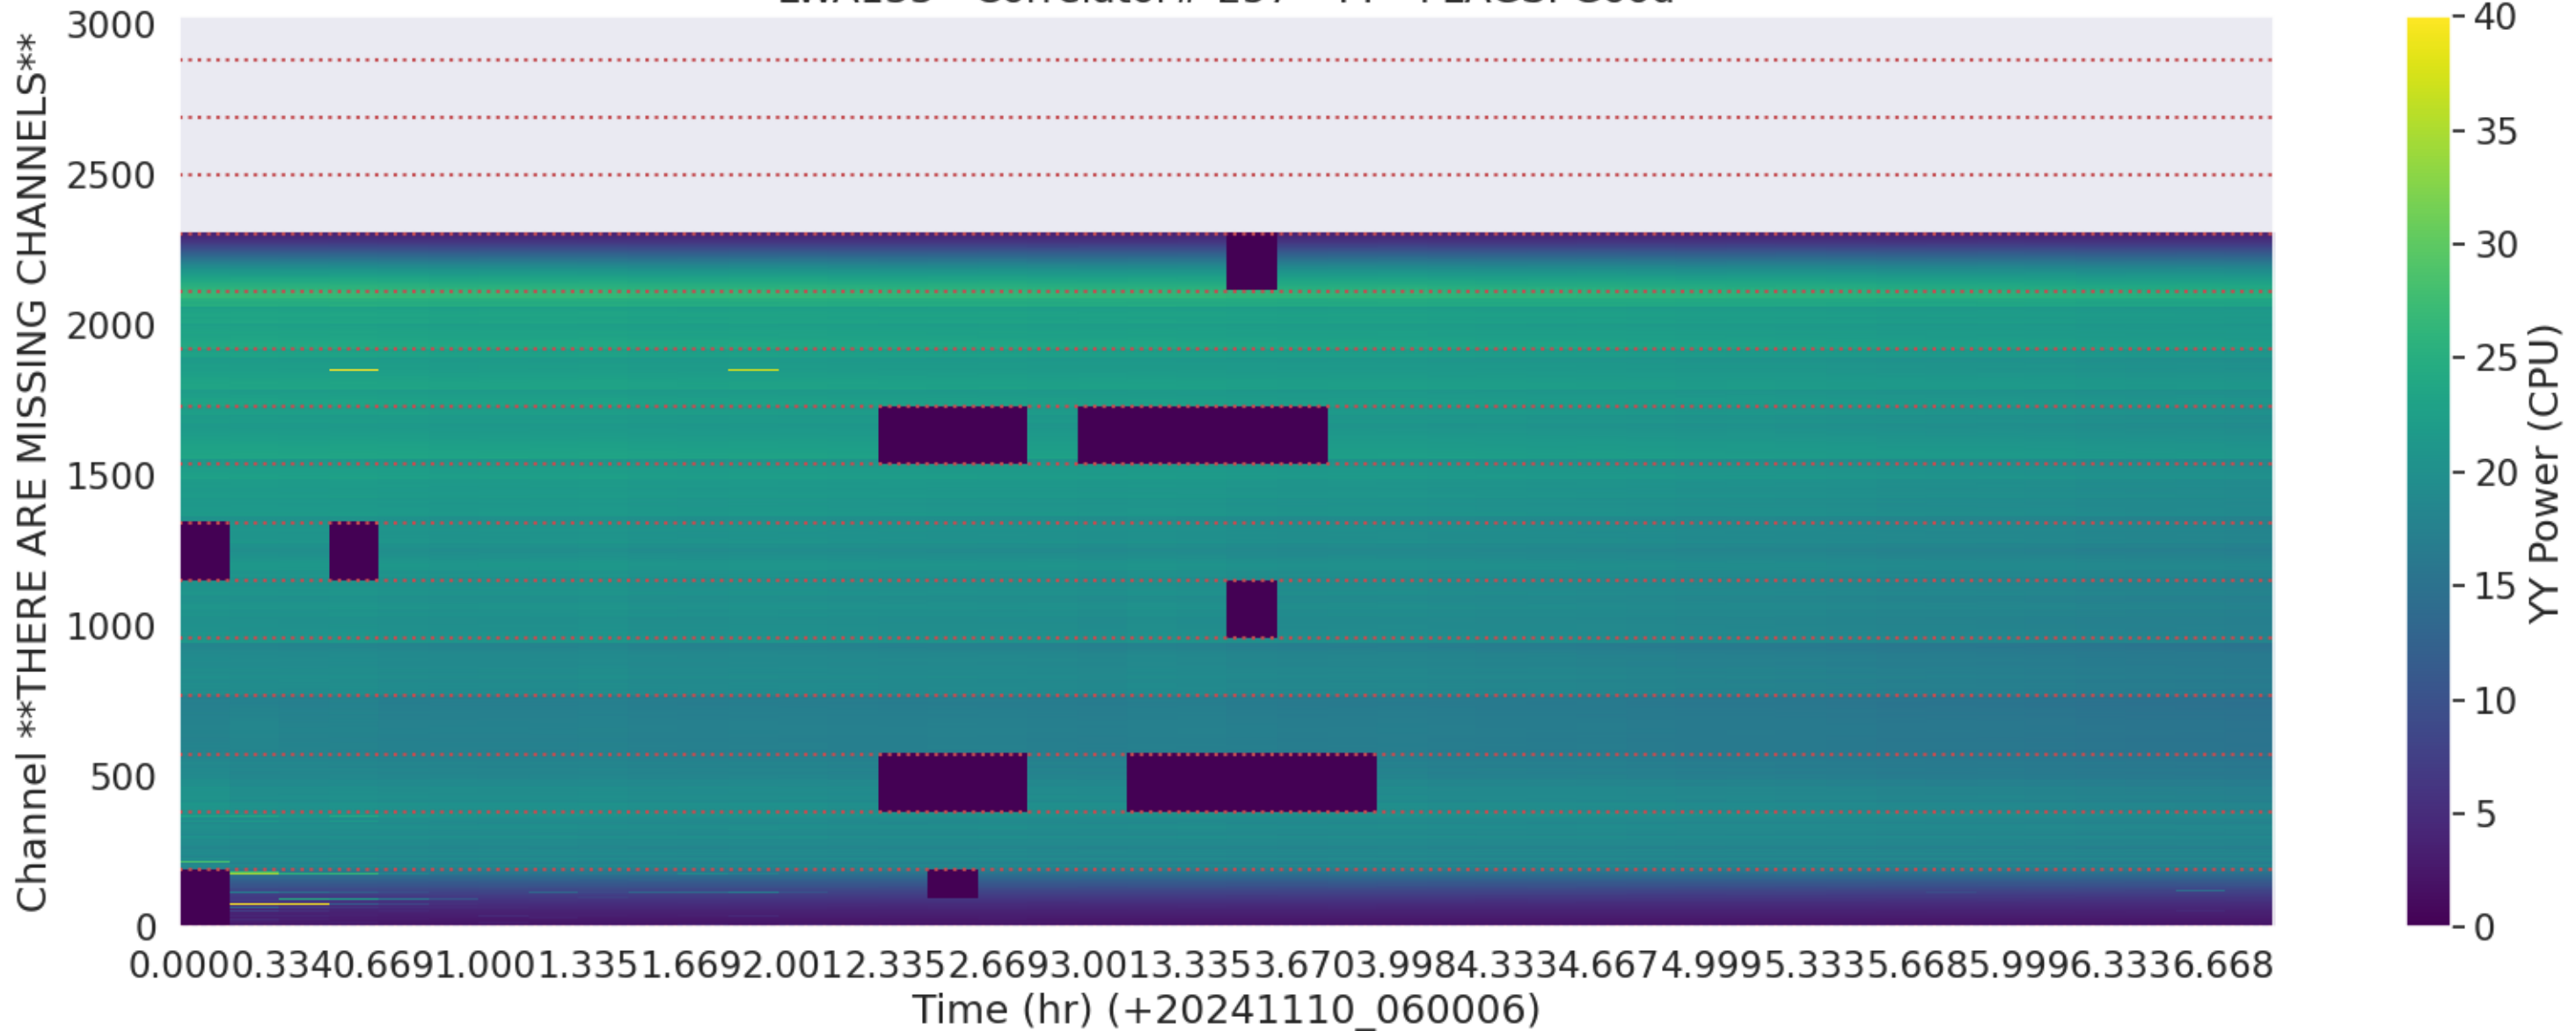

LWA135 - Correlator# 256 - XX - FLAGS: Good

LWA135 - Correlator# 256 - YY - FLAGS: Good

LWA133 - Correlator# 257 - XX - FLAGS: Good

LWA133 - Correlator# 257 - YY - FLAGS: Good

LWA137 - Correlator# 258 - XX - FLAGS: Good