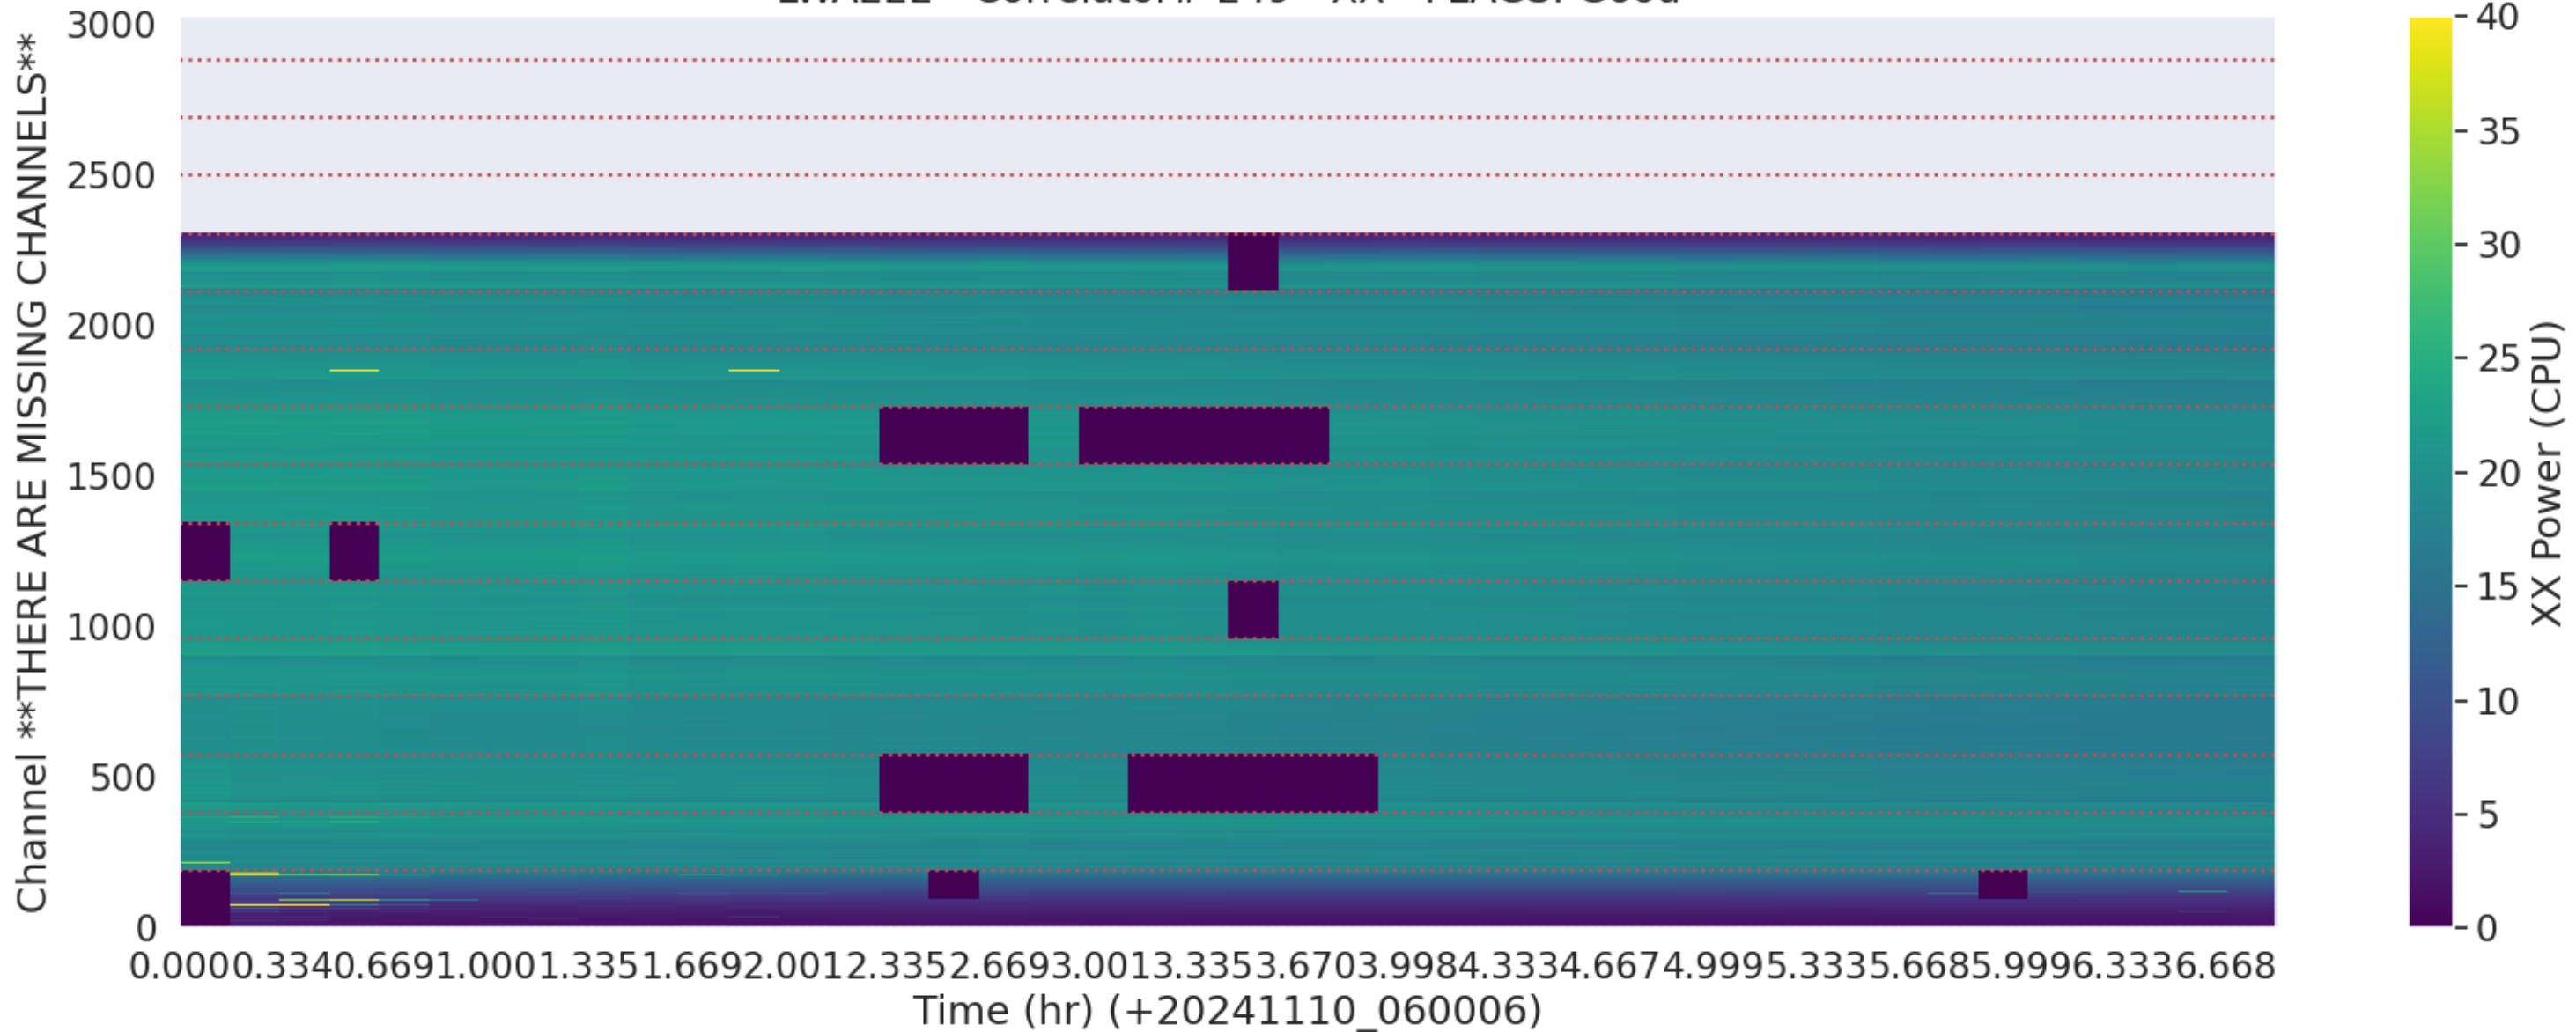

LWA222 - Correlator# 249 - XX - FLAGS: Good