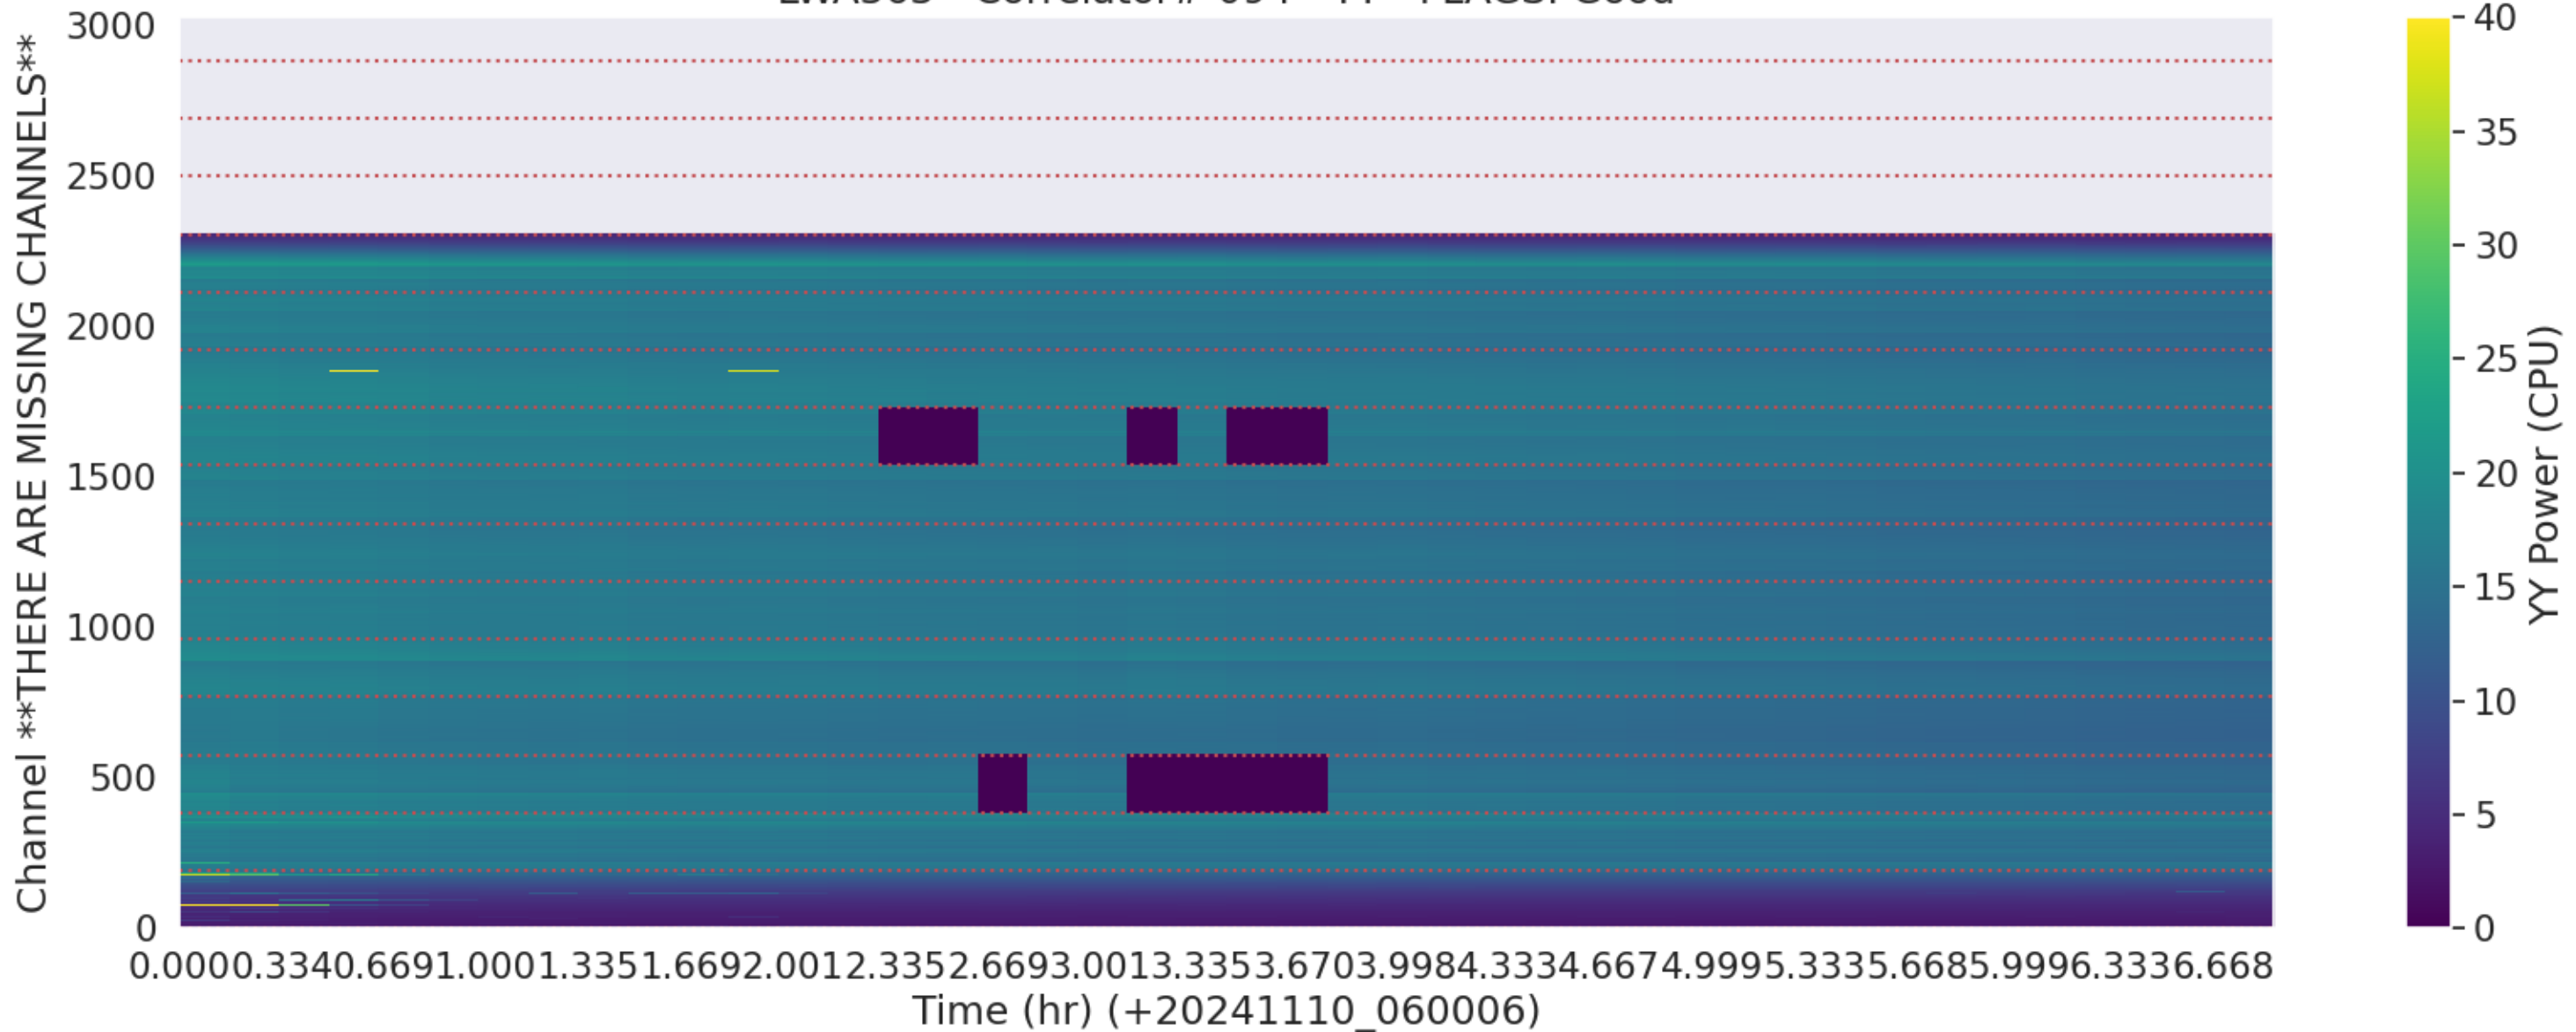

LWA363 - Correlator# 094 - YY - FLAGS: Good