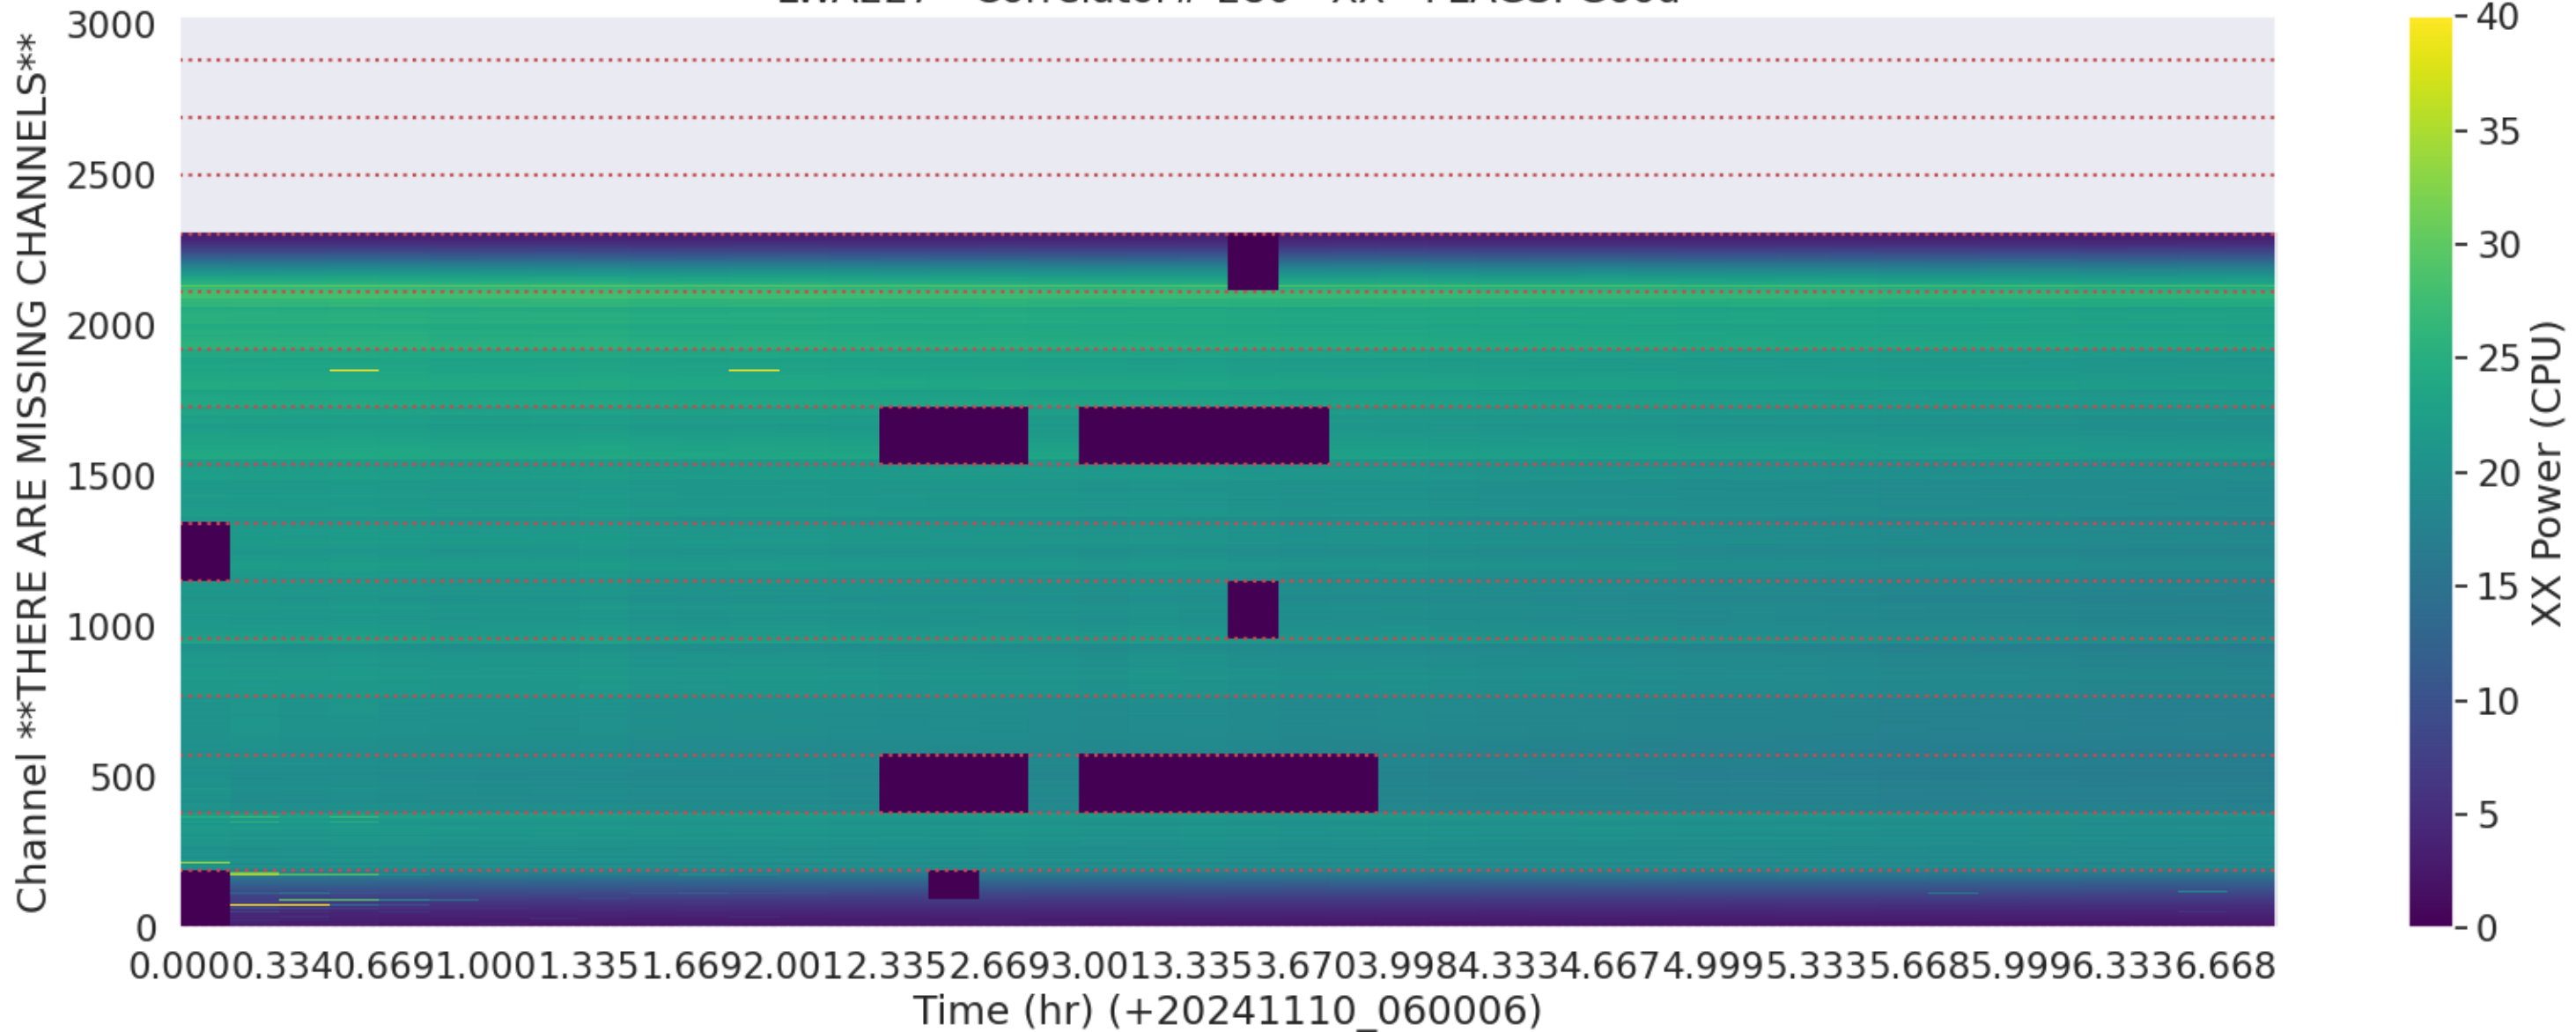

LWA202 - Correlator# 278 - YY - FLAGS: Good

LWA201 - Correlator# 279 - XX - FLAGS: Good

LWA201 - Correlator# 279 - YY - FLAGS: Good

LWA227 - Correlator# 280 - XX - FLAGS: Good

LWA227 - Correlator# 280 - YY - FLAGS: Good