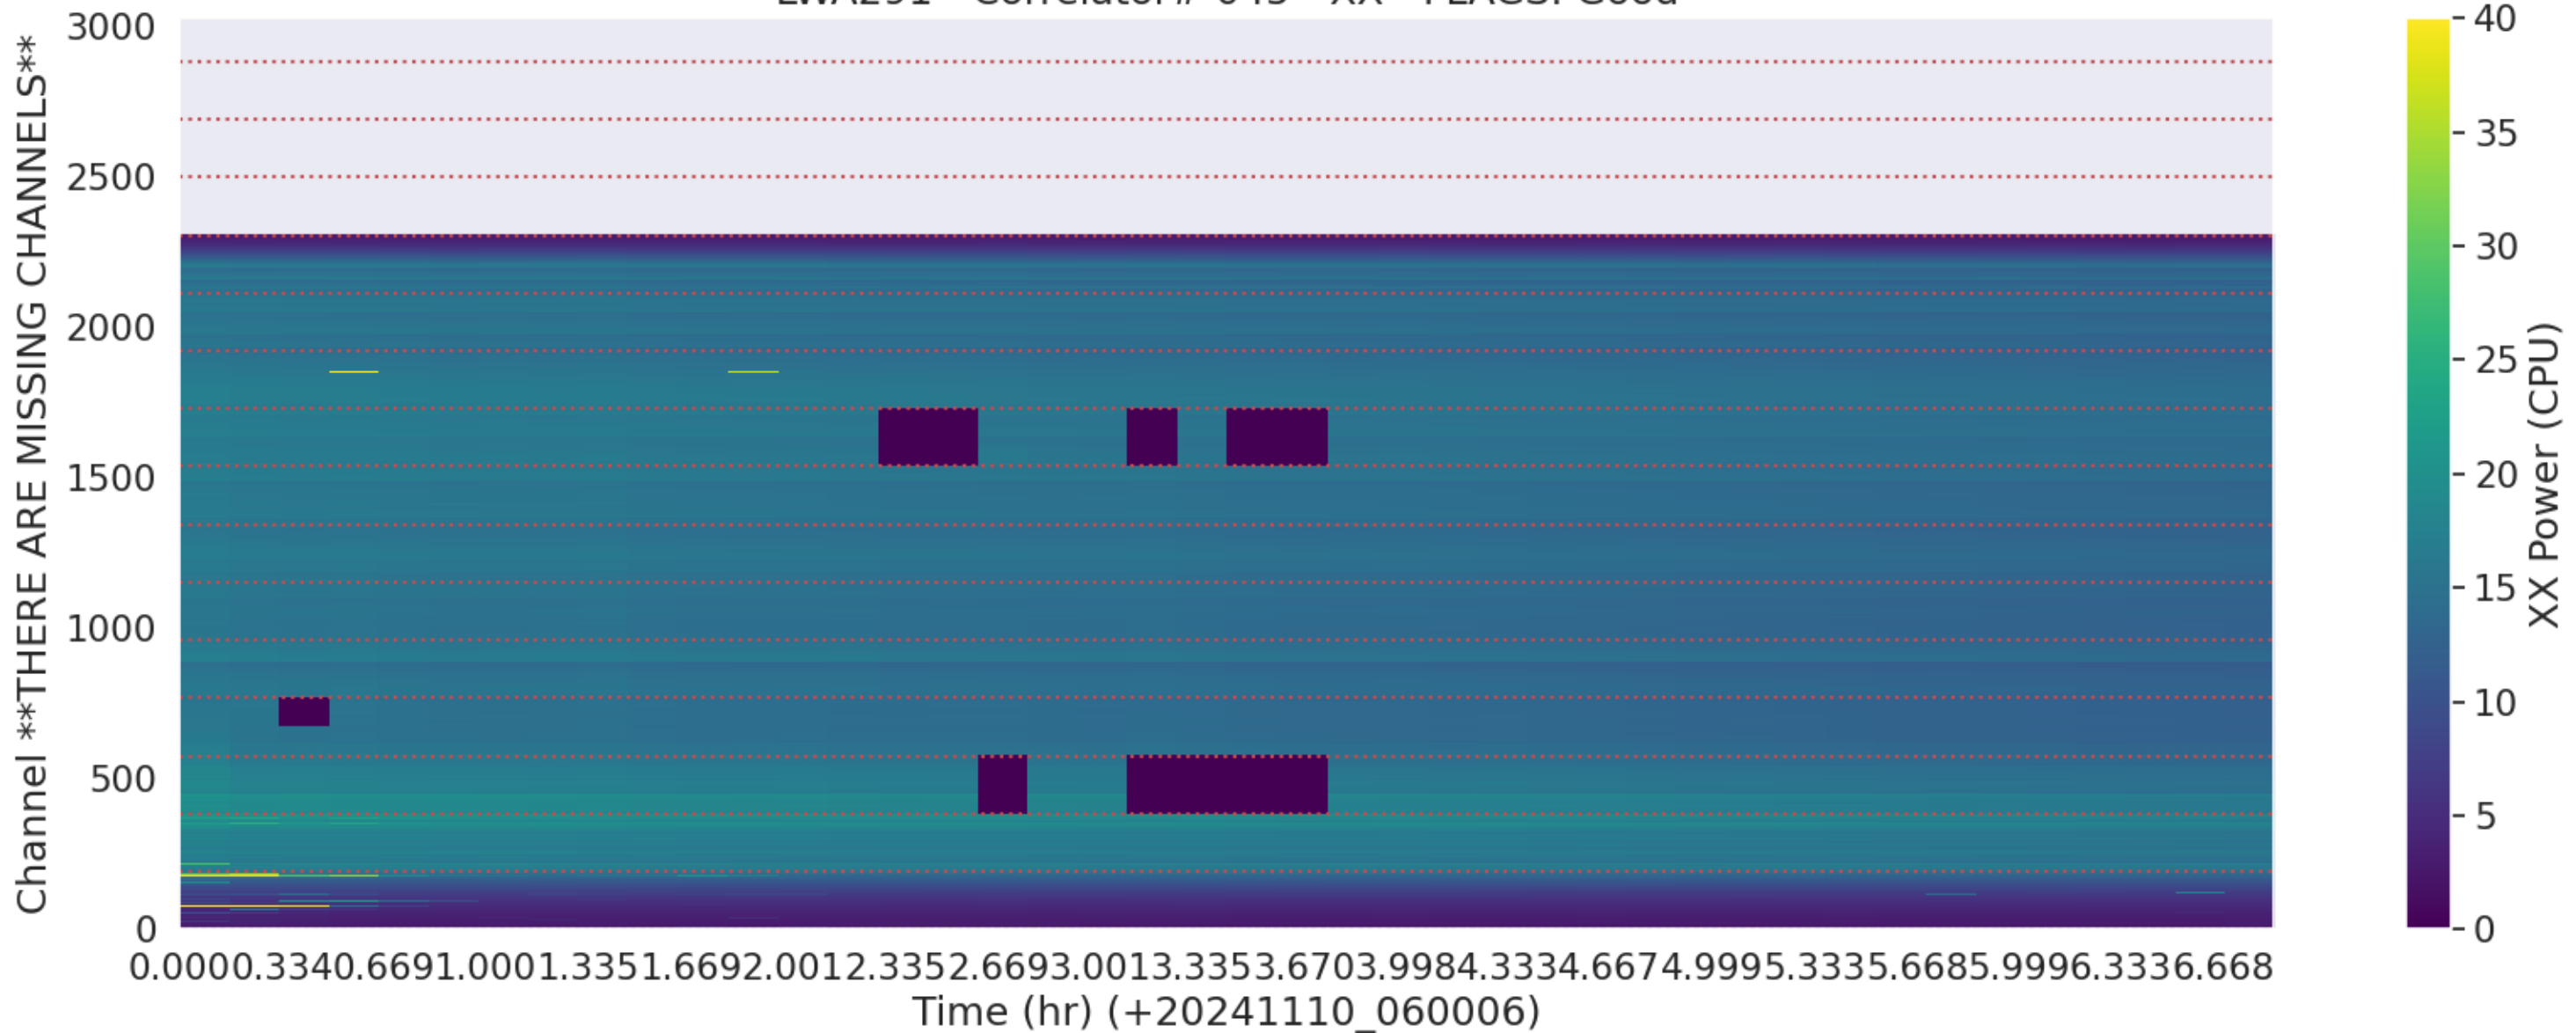

LWA284 - Correlator# 043 - XX - FLAGS: Good

LWA284 - Correlator# 043 - YY - FLAGS: Good

LWA292 - Correlator# 044 - XX - FLAGS: Good

LWA292 - Correlator# 044 - YY - FLAGS: HighTimeVar+BadSpecShape

LWA291 - Correlator# 045 - XX - FLAGS: Good