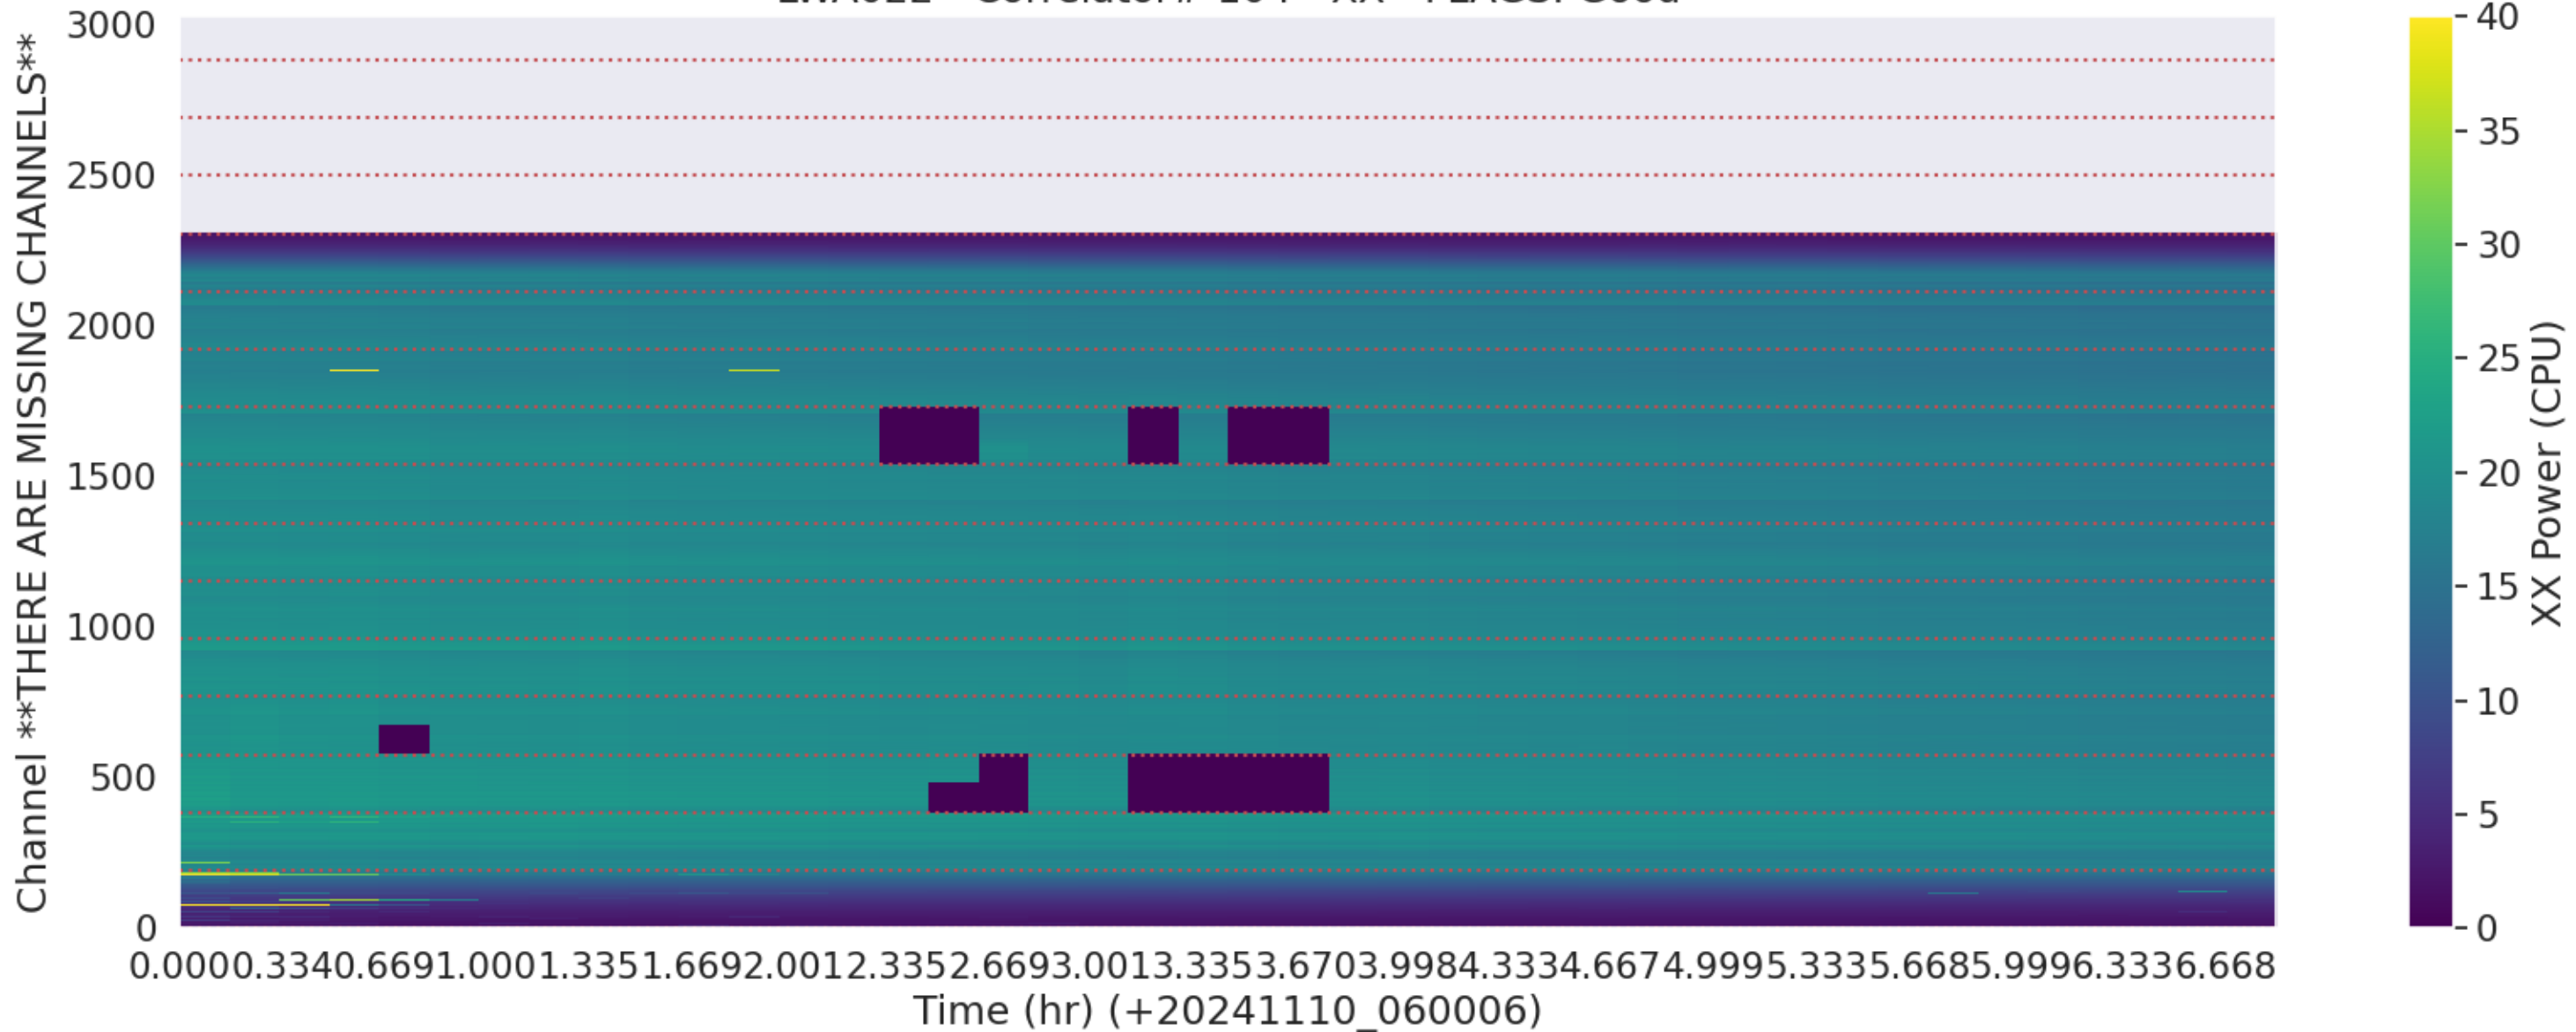

LWA022 - Correlator# 104 - XX - FLAGS: Good