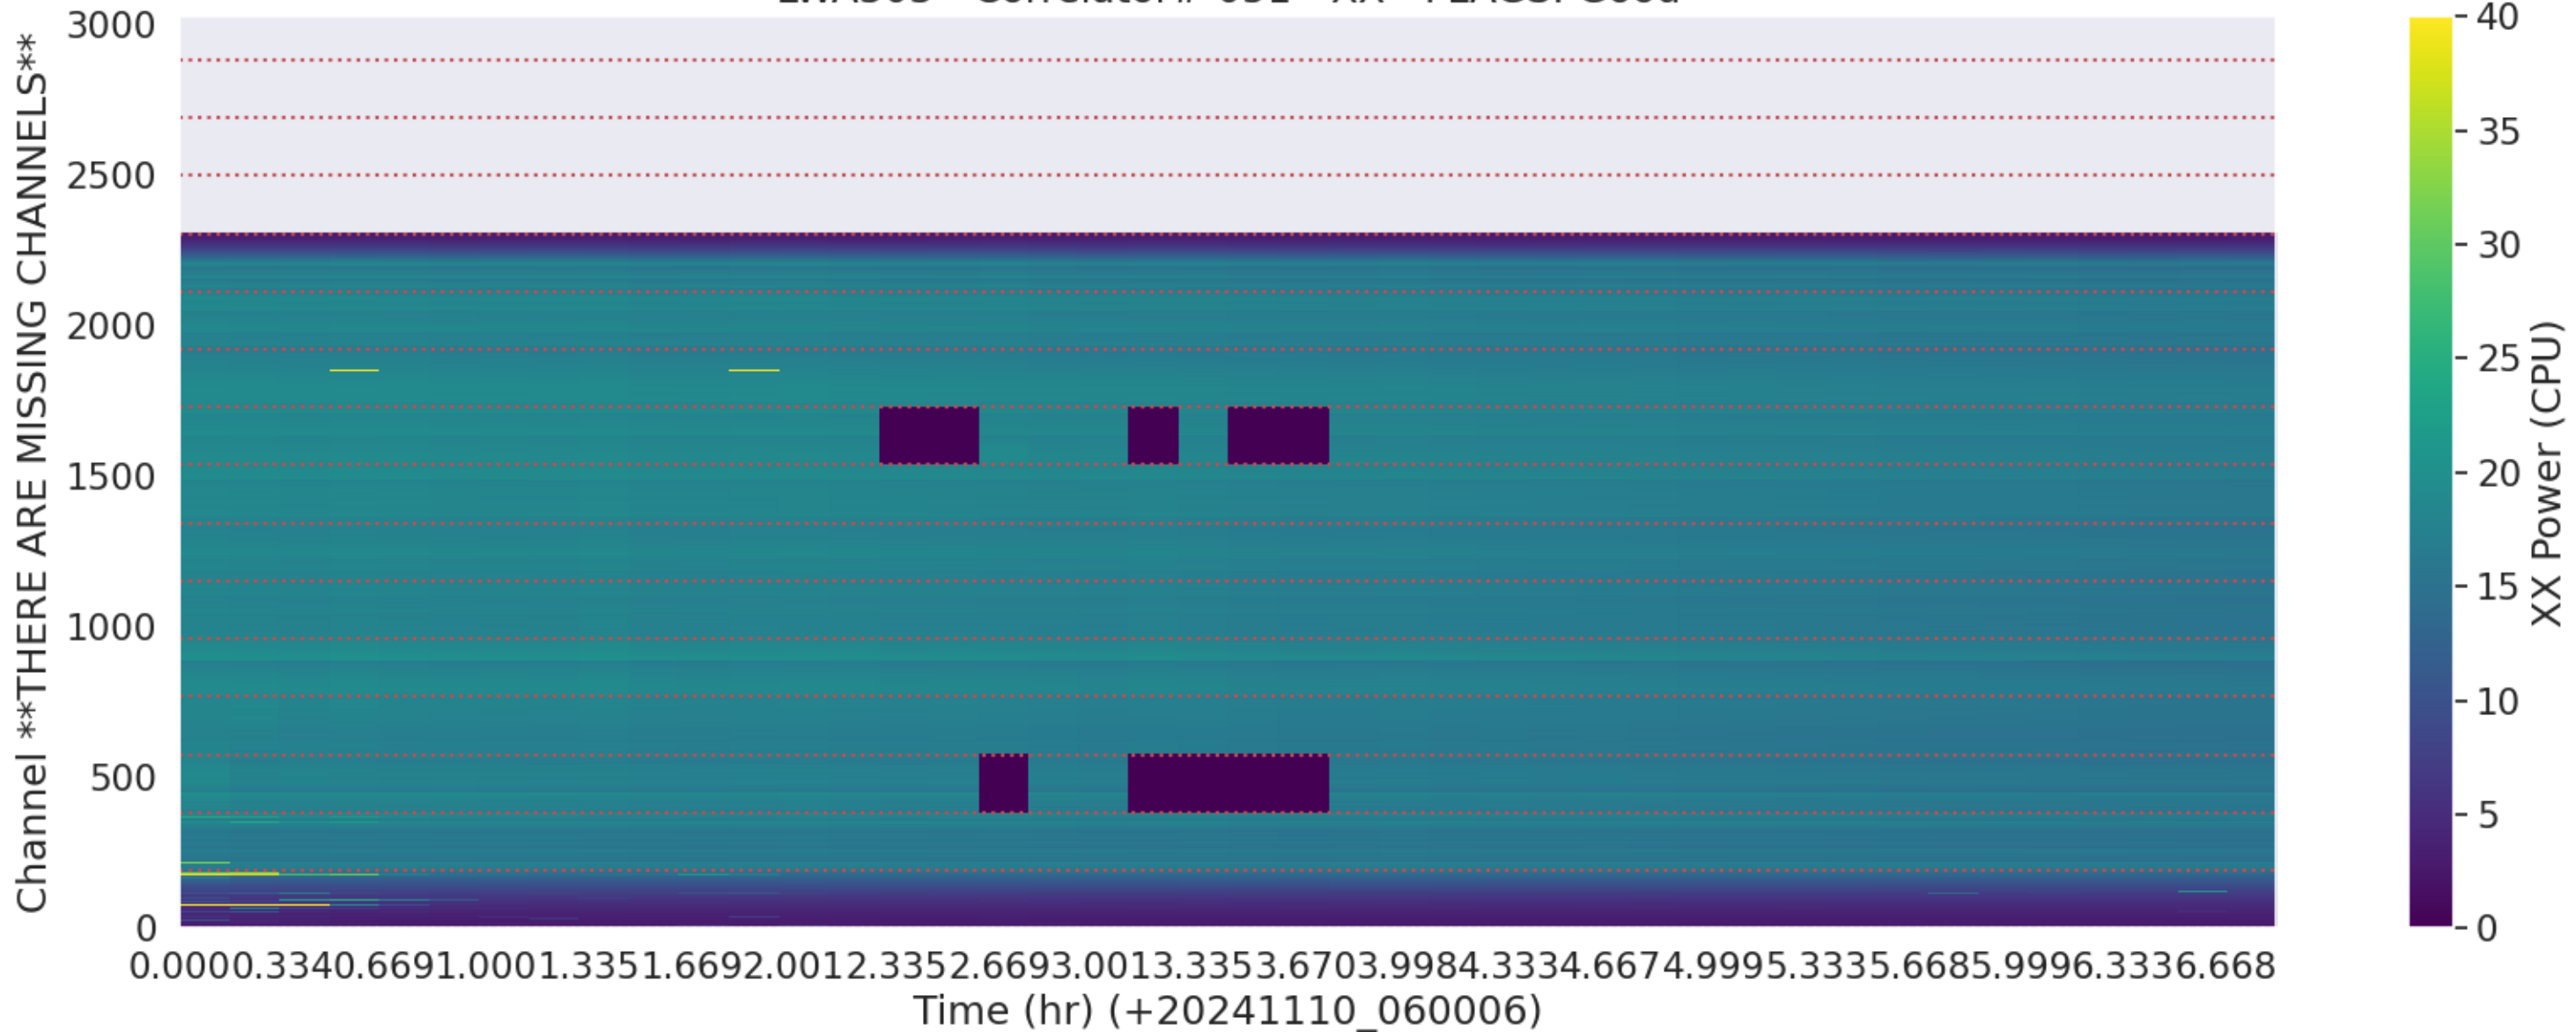

LWA303 - Correlator# 051 - XX - FLAGS: Good