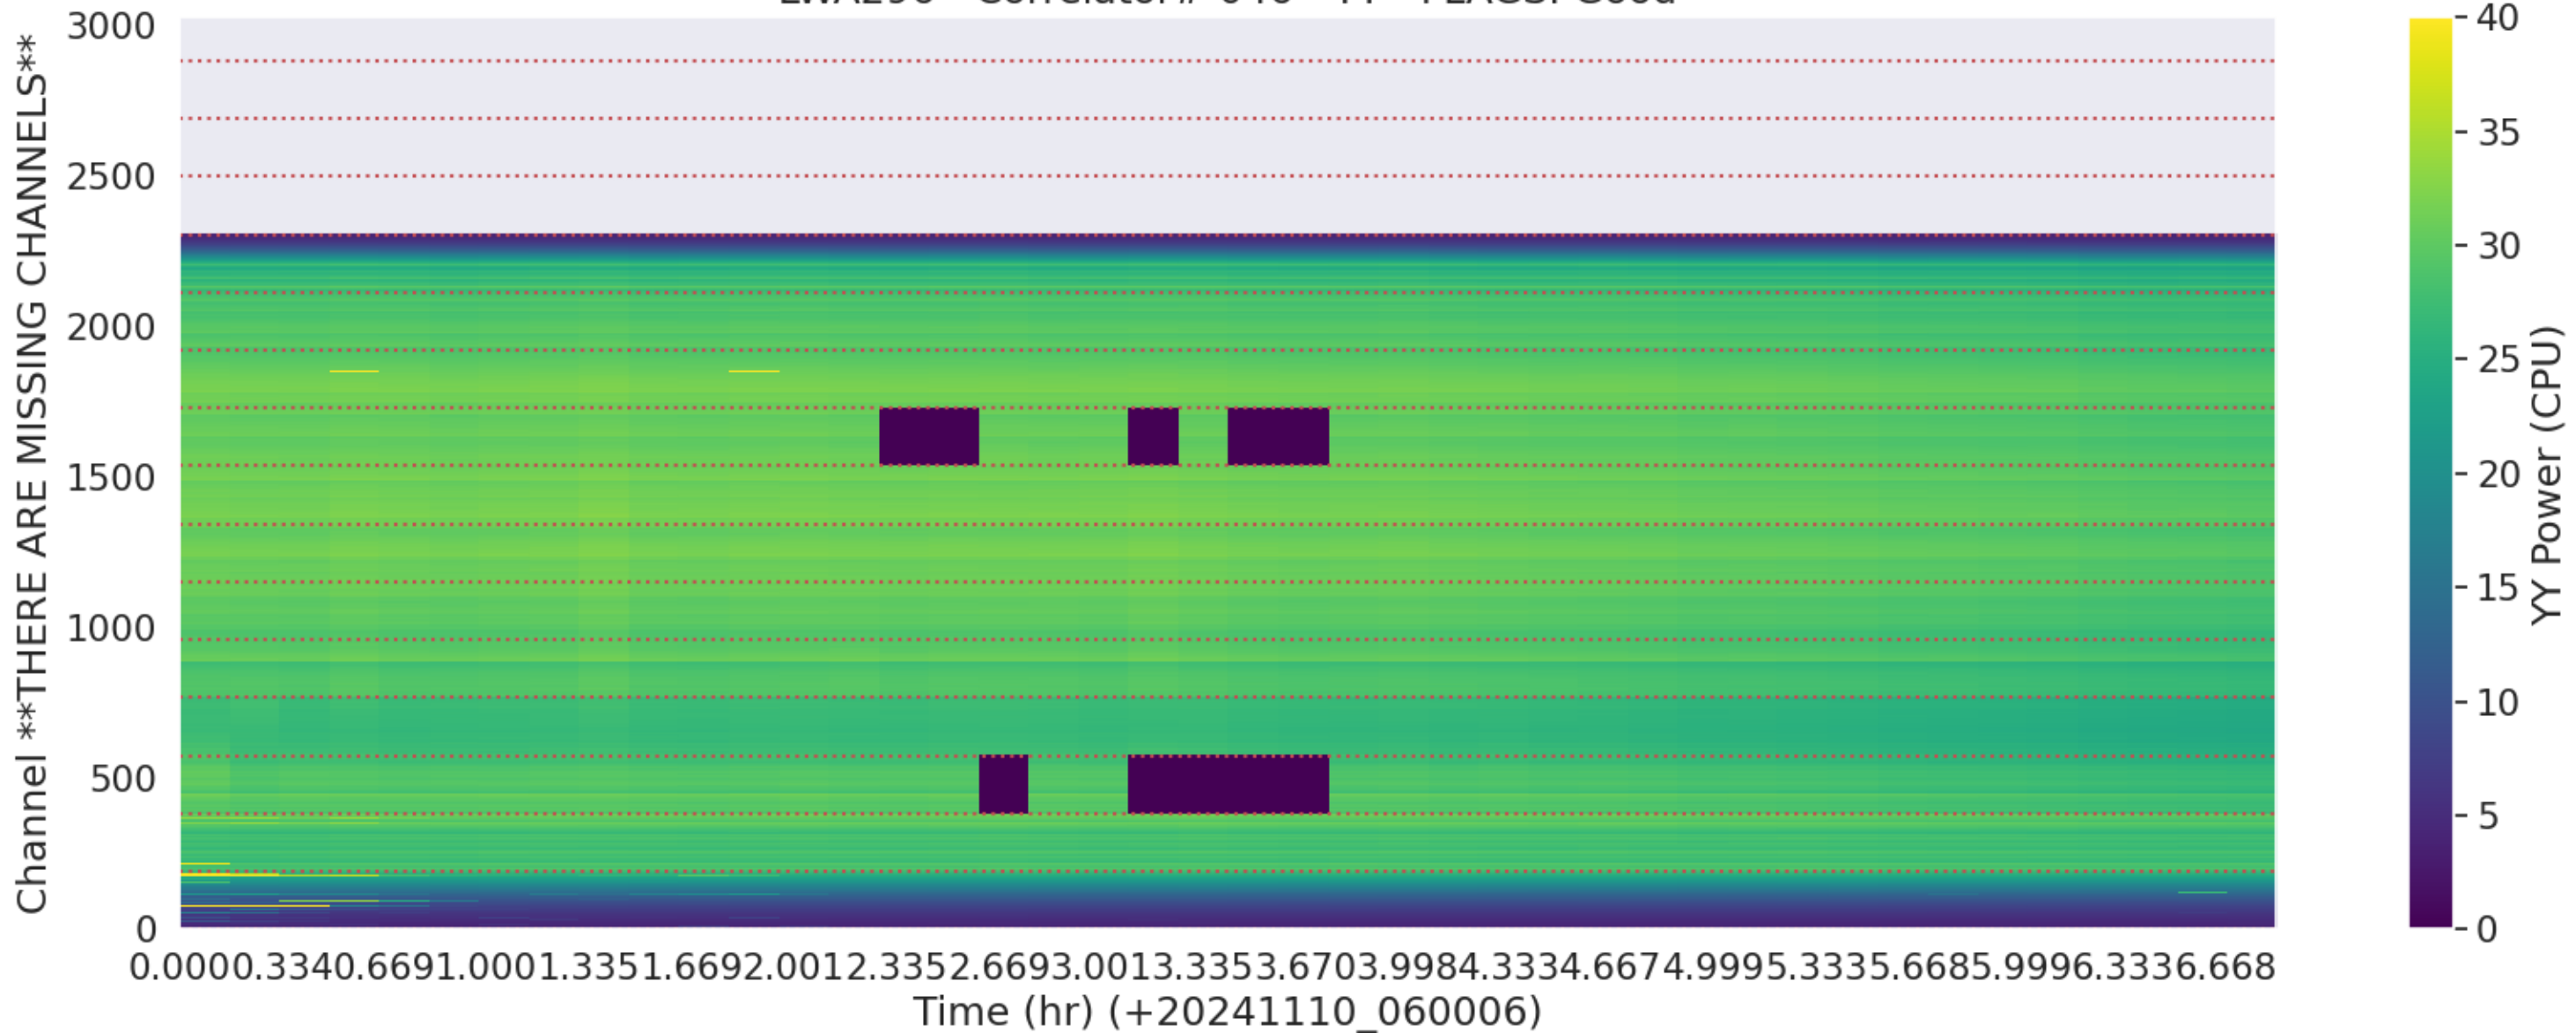

LWA296 - Correlator# 046 - YY - FLAGS: Good