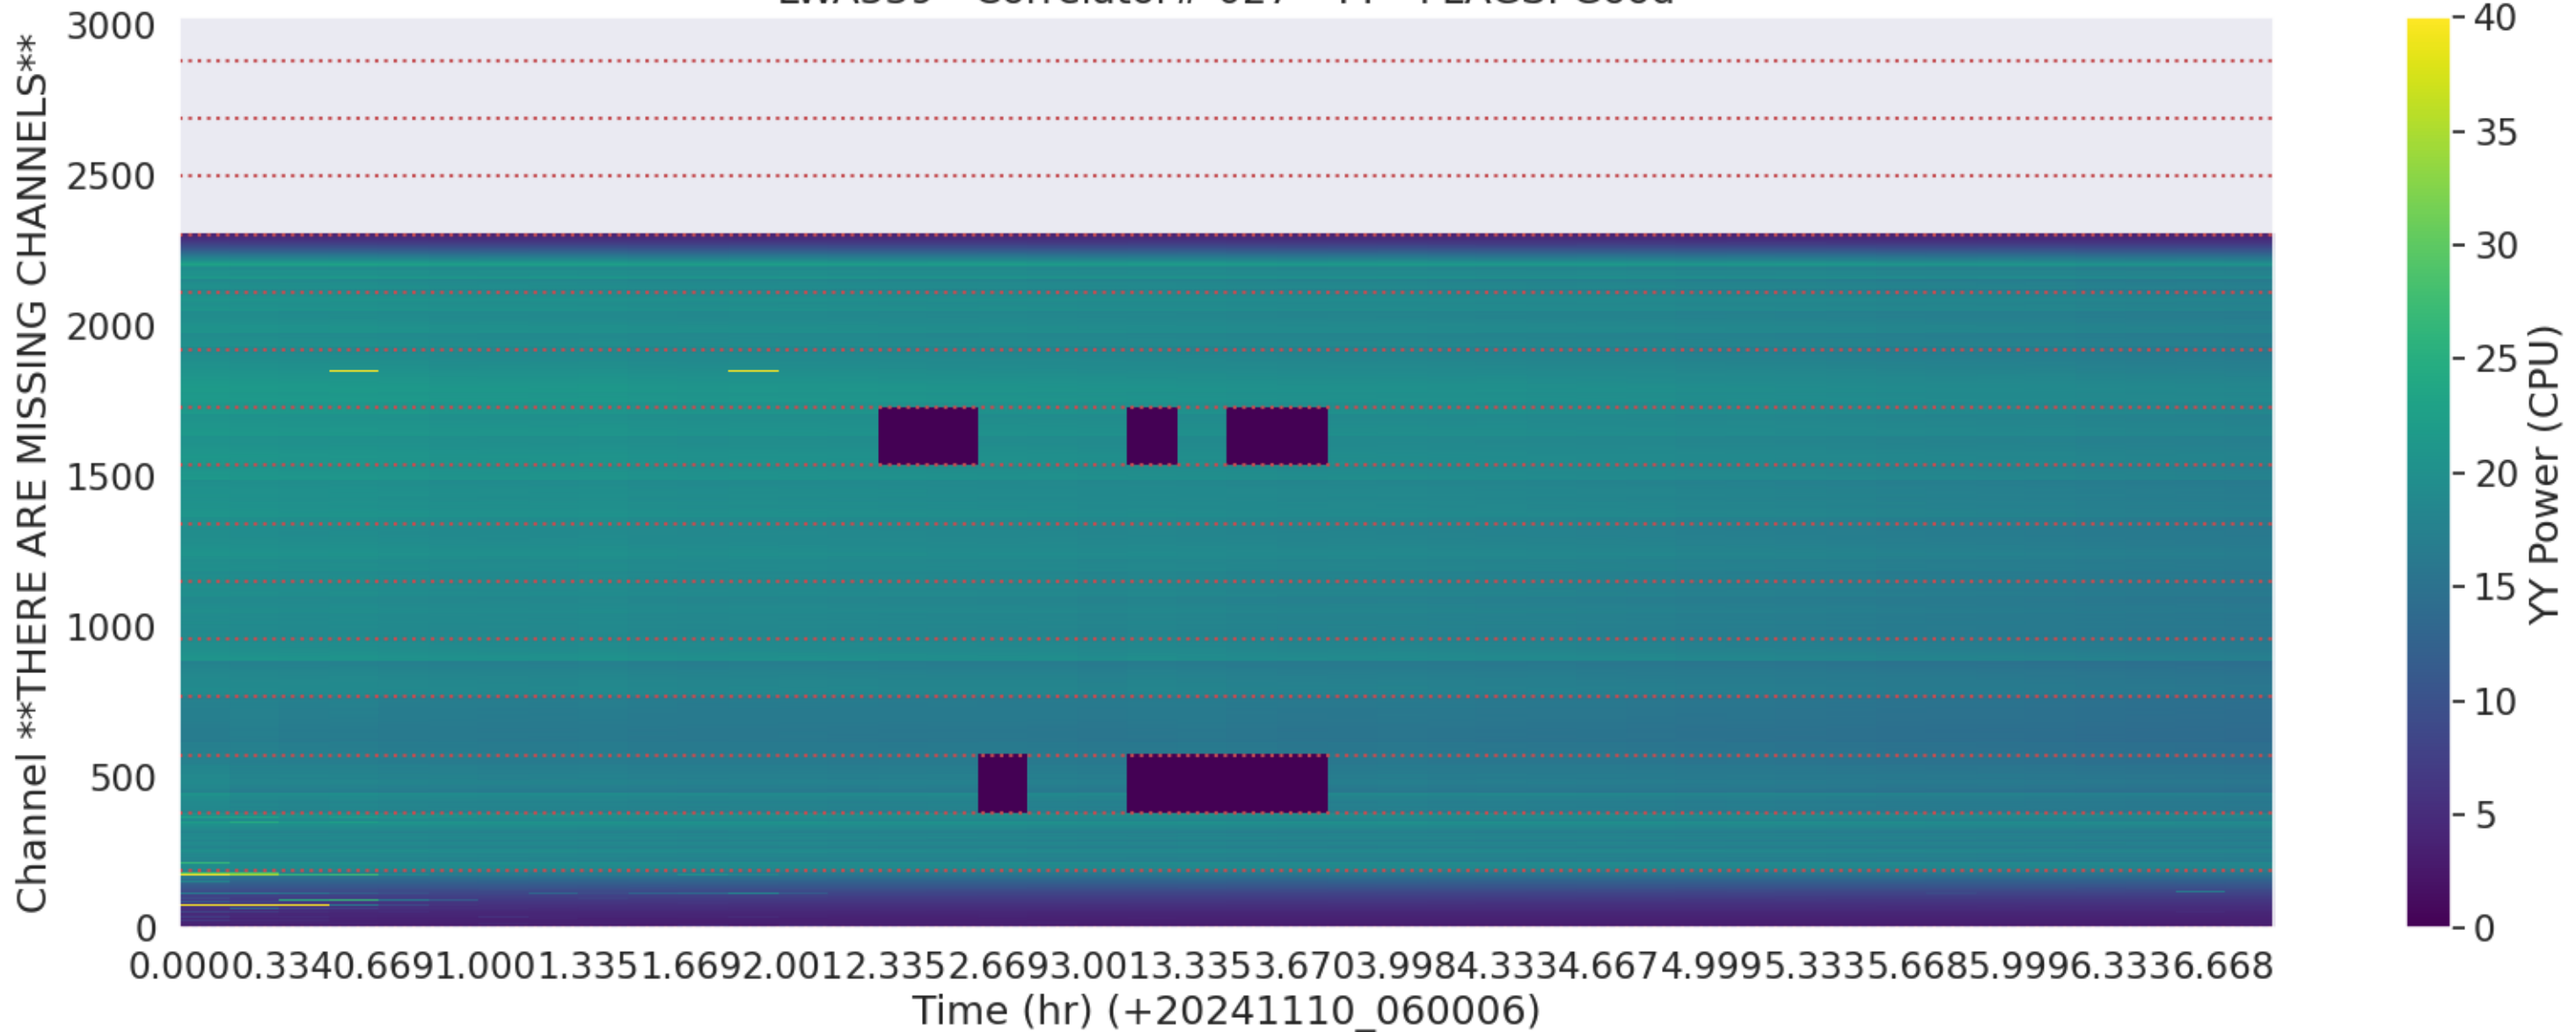

LWA339 - Correlator# 027 - YY - FLAGS: Good