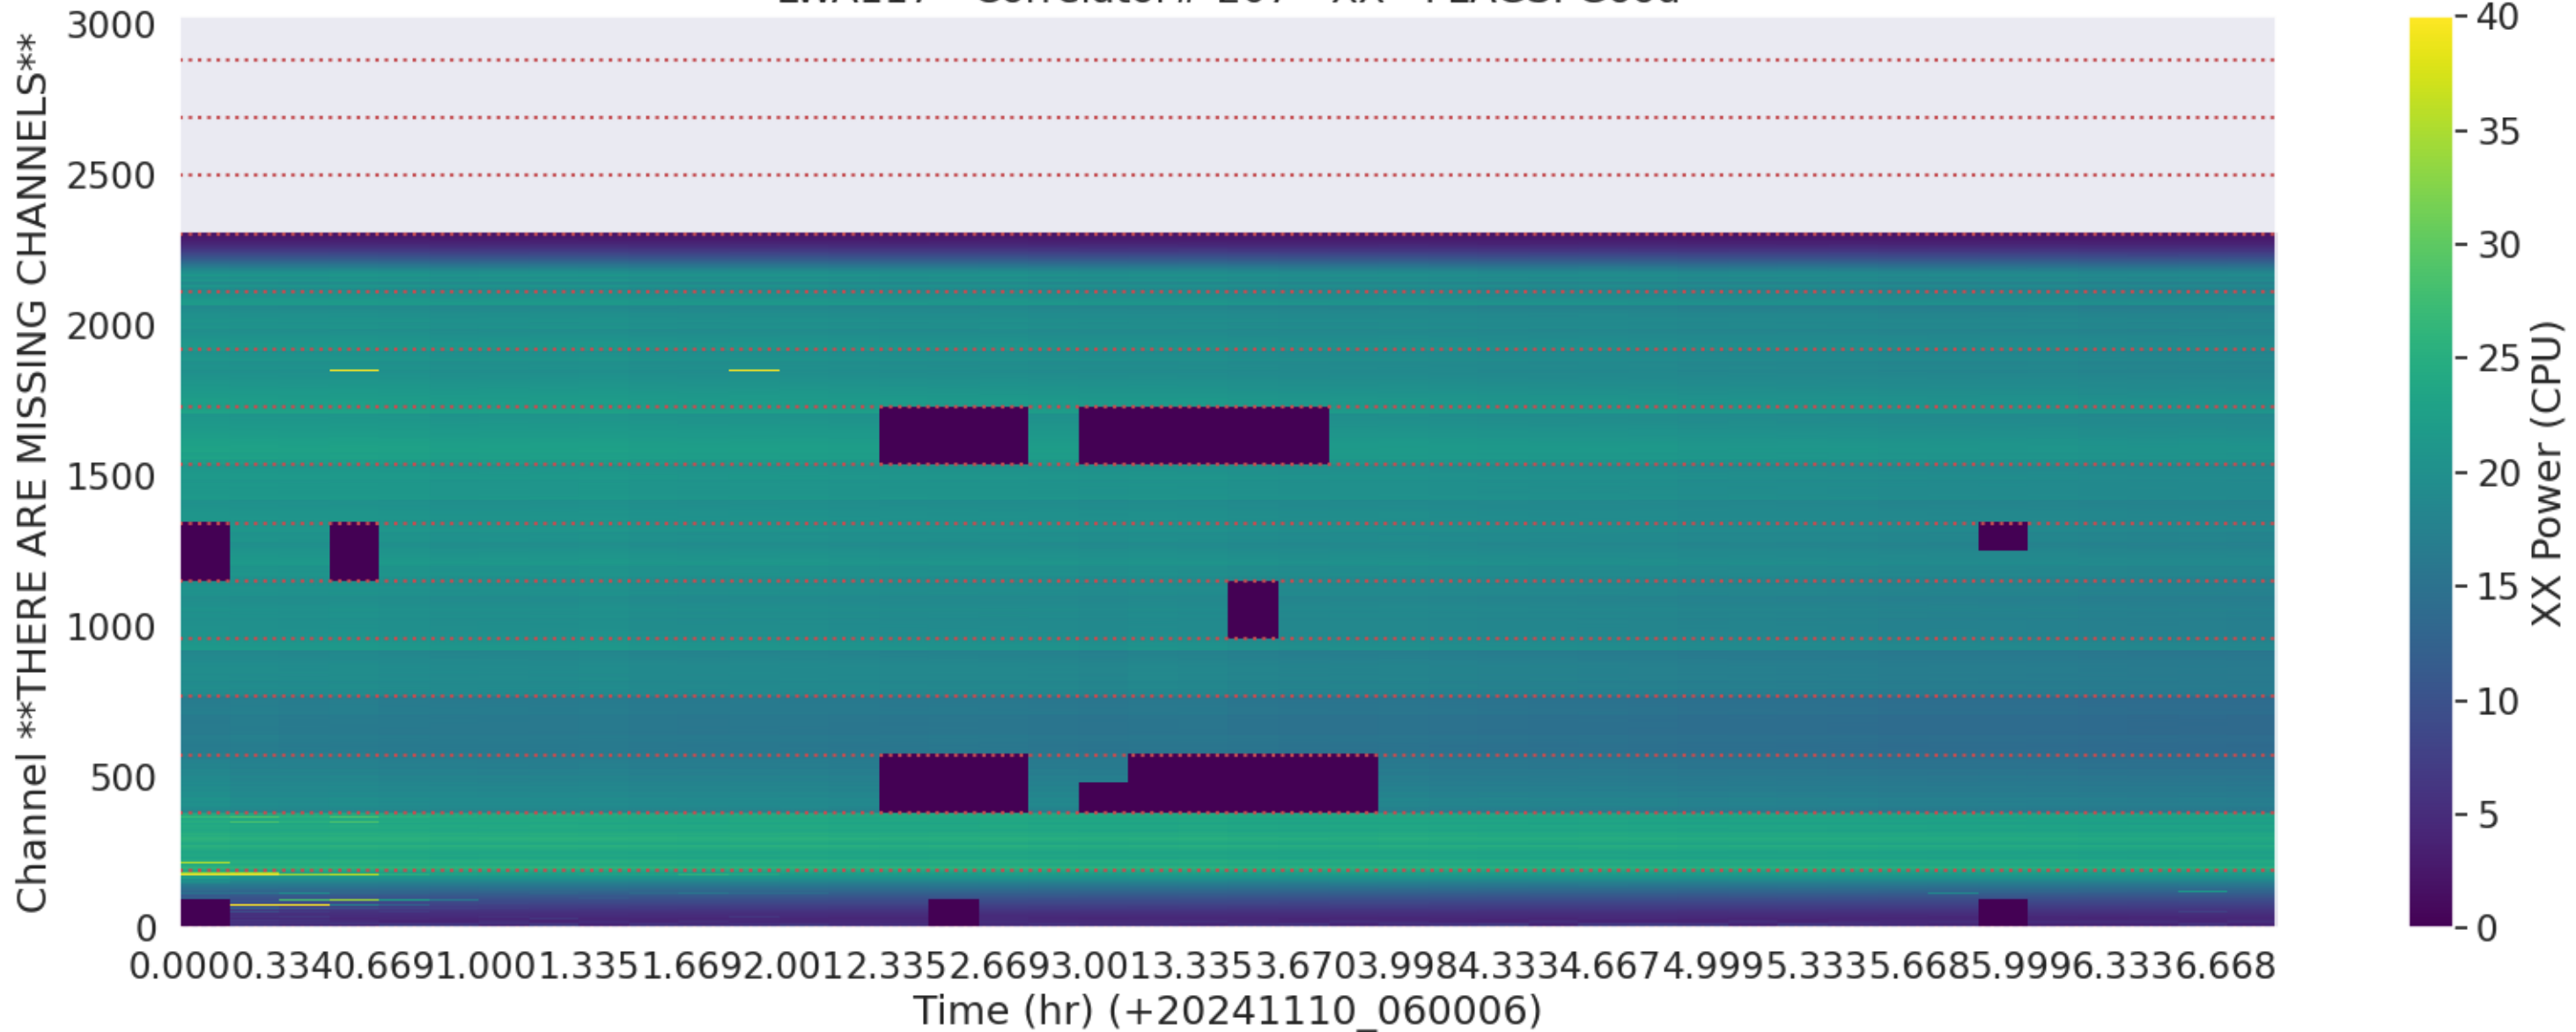

LWA115 - Correlator# 205 - YY - FLAGS: Good

LWA118 - Correlator# 206 - XX - FLAGS: Good

LWA118 - Correlator# 206 - YY - FLAGS: Good

LWA117 - Correlator# 207 - XX - FLAGS: Good

LWA117 - Correlator# 207 - YY - FLAGS: Good