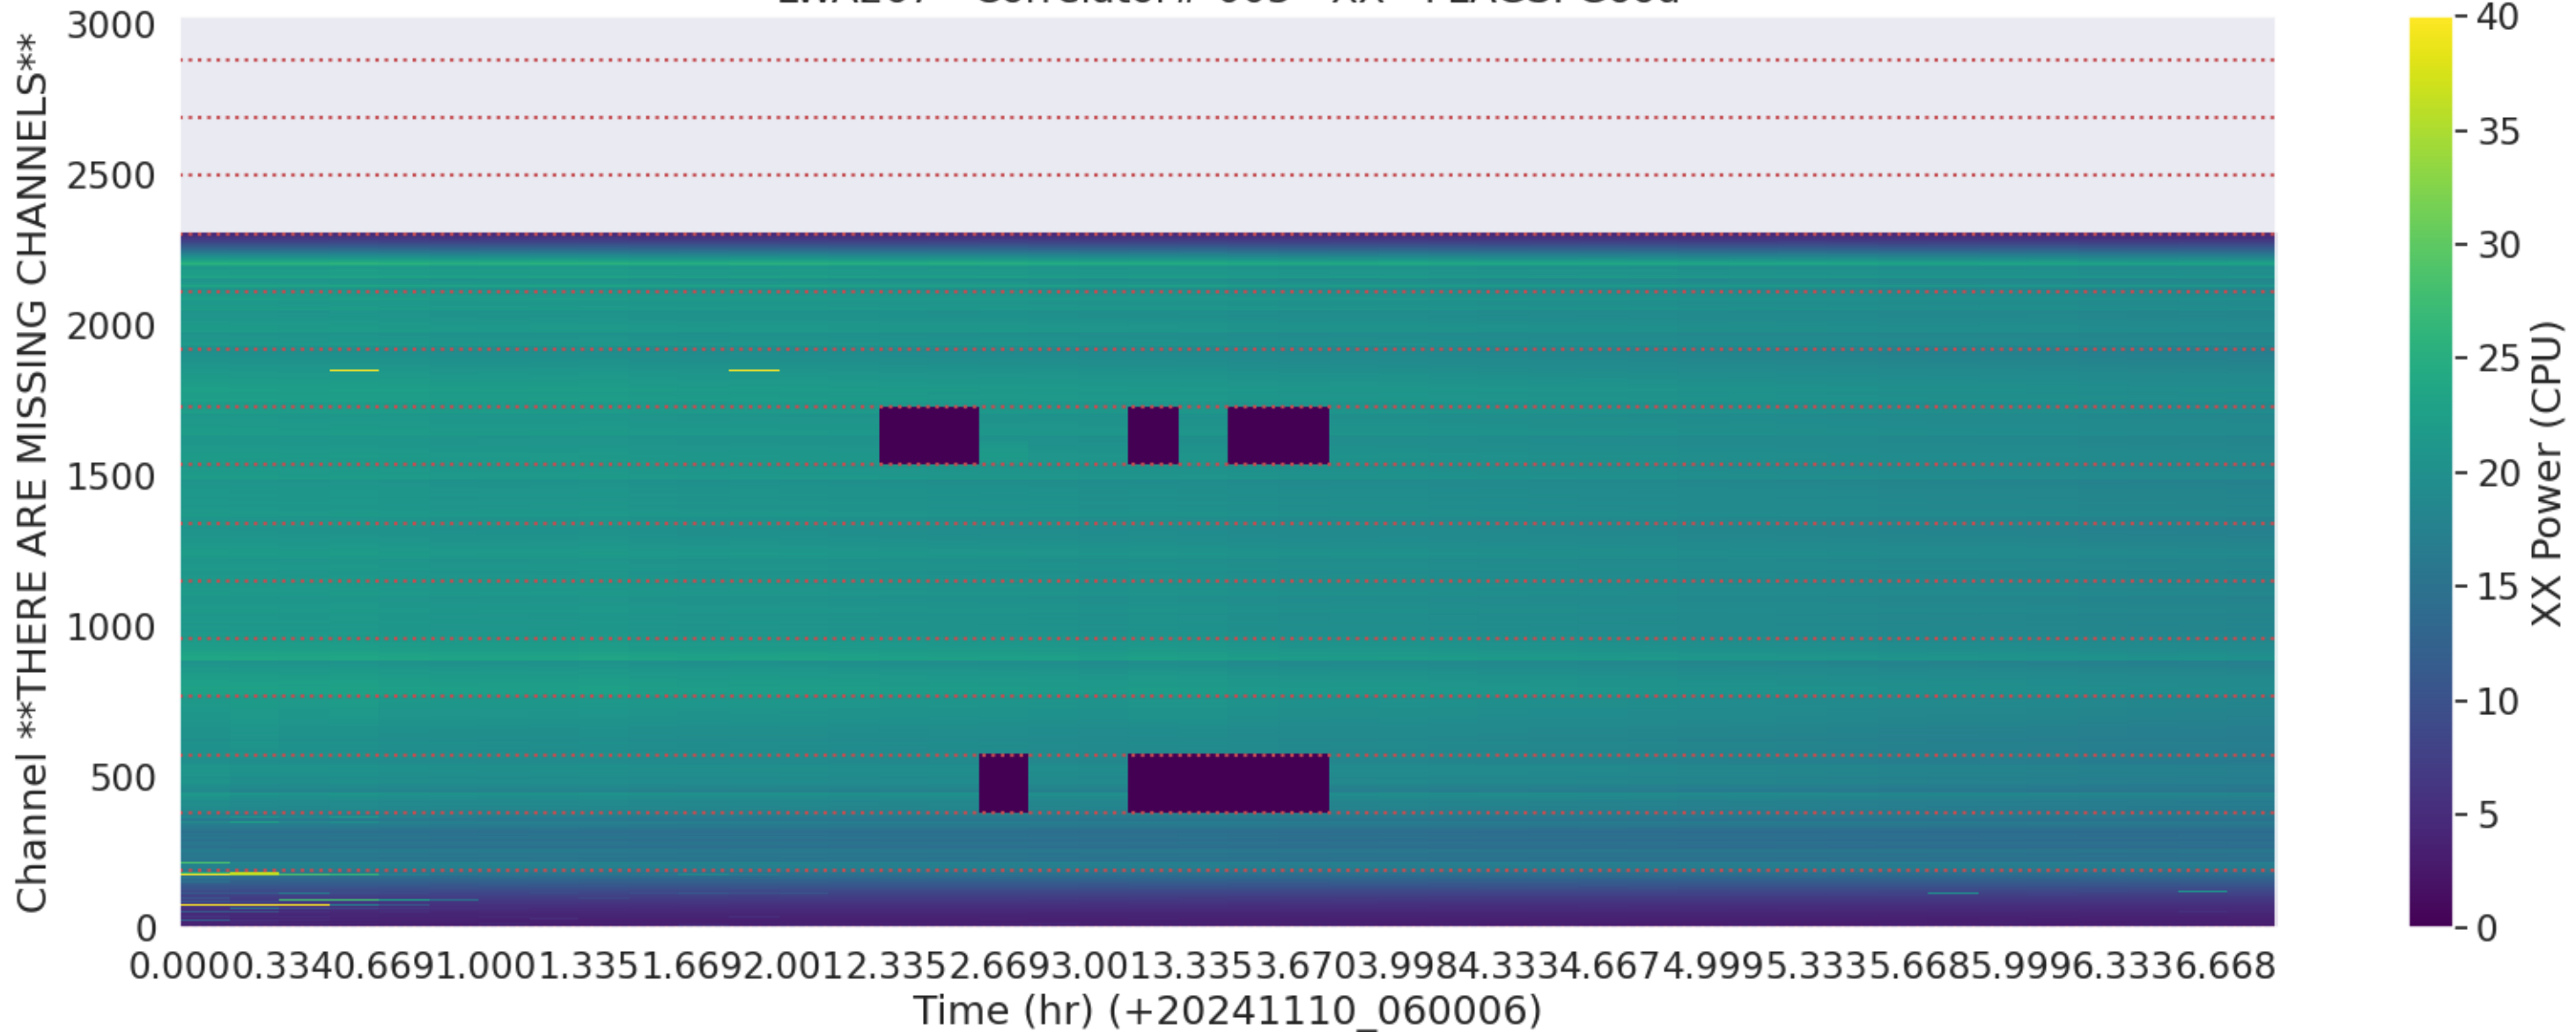

LWA267 - Correlator# 003 - XX - FLAGS: Good