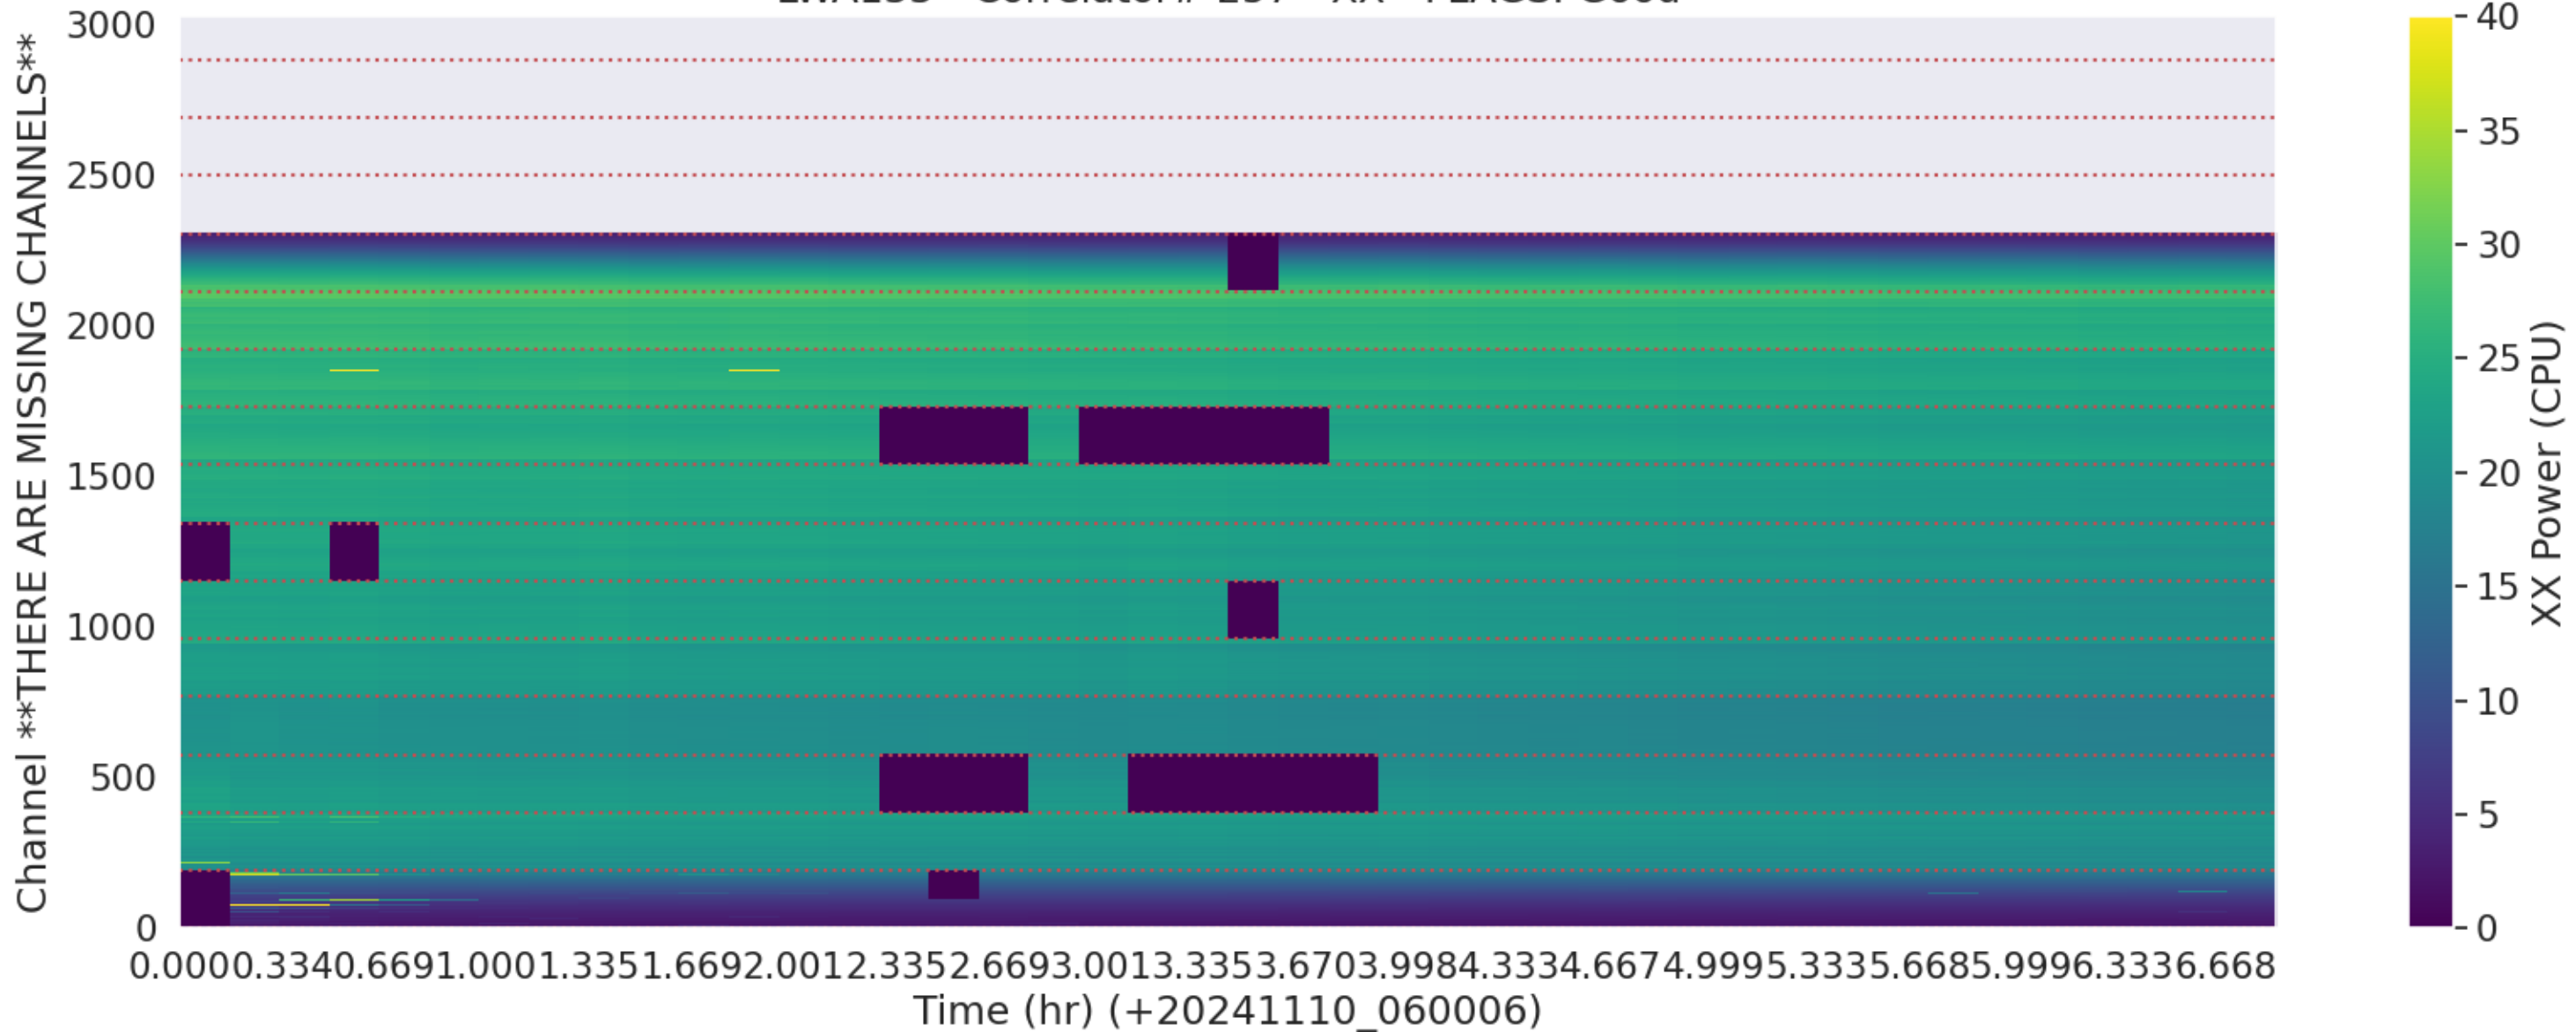

LWA133 - Correlator# 257 - XX - FLAGS: Good