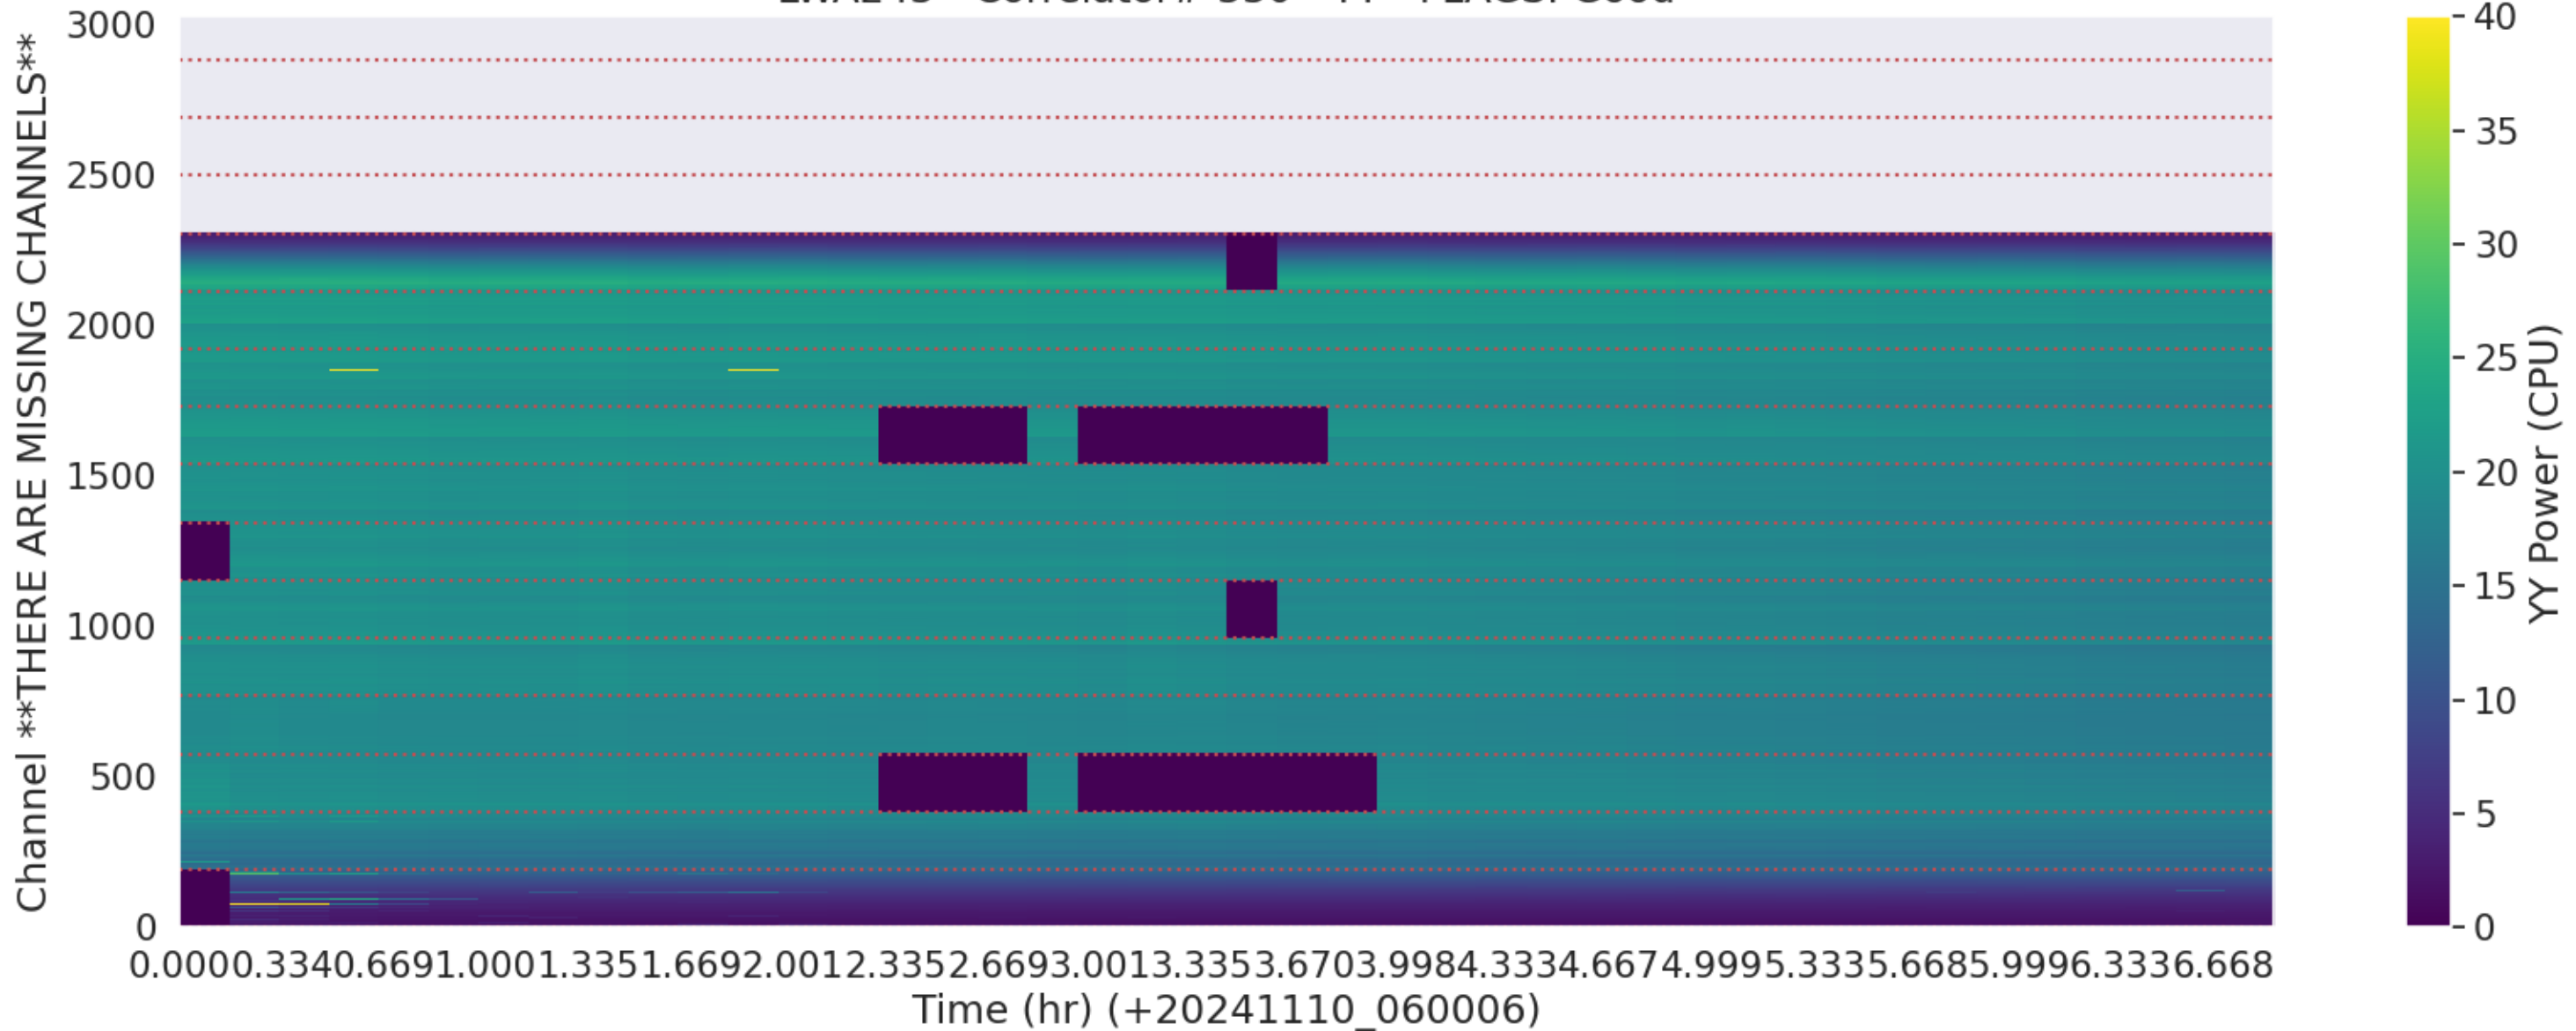

LWA243 - Correlator# 330 - YY - FLAGS: Good