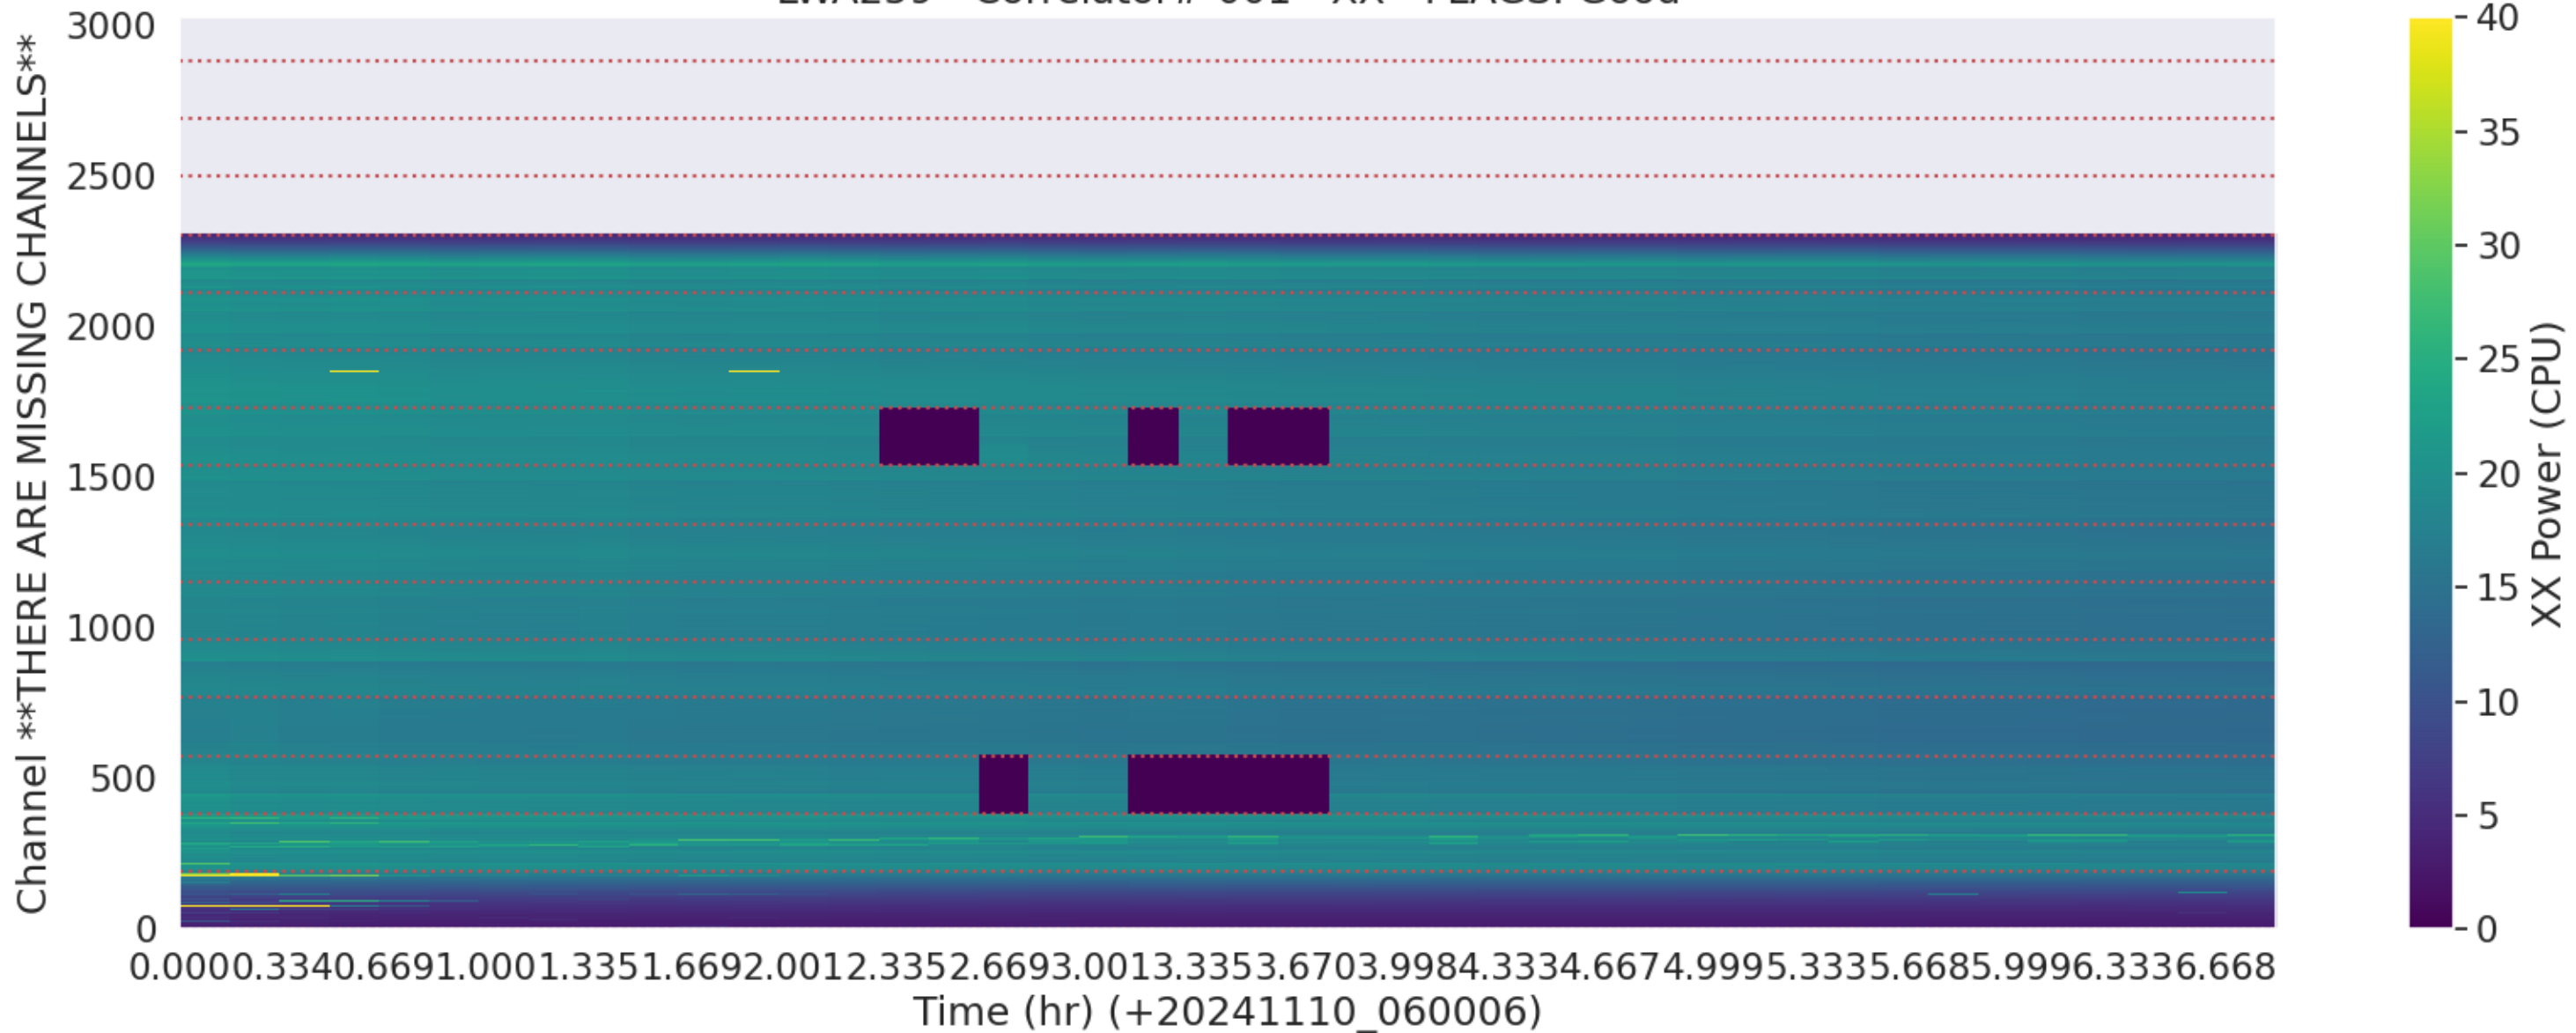

LWA266 - Correlator# 000 - XX - FLAGS: Good

LWA266 - Correlator# 000 - YY - FLAGS: Good

LWA259 - Correlator# 001 - XX - FLAGS: Good

LWA259 - Correlator# 001 - YY - FLAGS: Good

LWA268 - Correlator# 002 - XX - FLAGS: Good