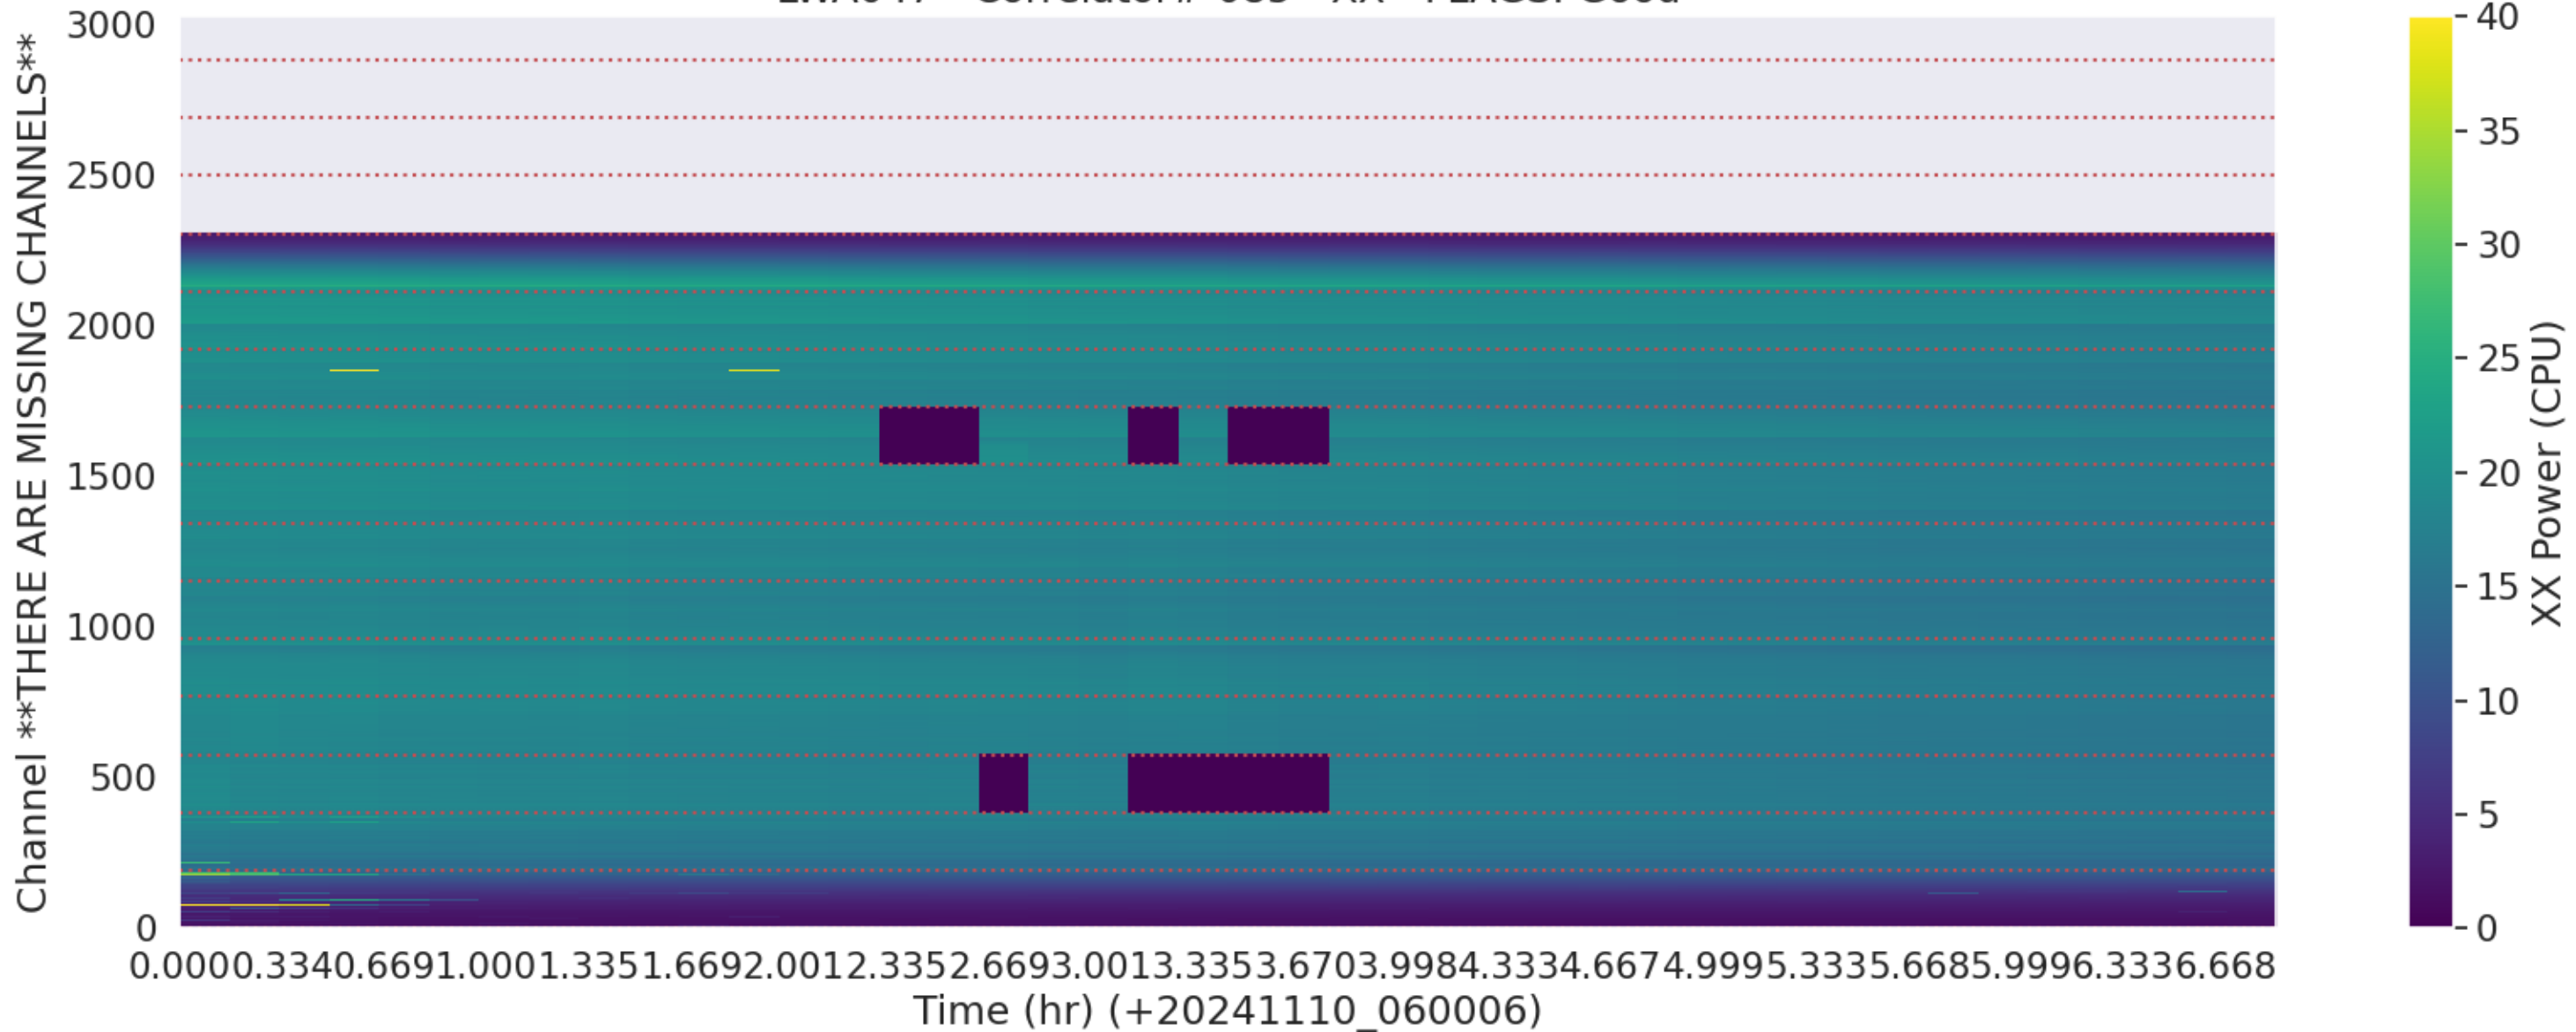

LWA045 - Correlator# 083 - YY - FLAGS: Good

LWA071 - Correlator# 084 - XX - FLAGS: Good

LWA071 - Correlator# 084 - YY - FLAGS: BadSpecShape

LWA047 - Correlator# 085 - XX - FLAGS: Good

LWA047 - Correlator# 085 - YY - FLAGS: Good