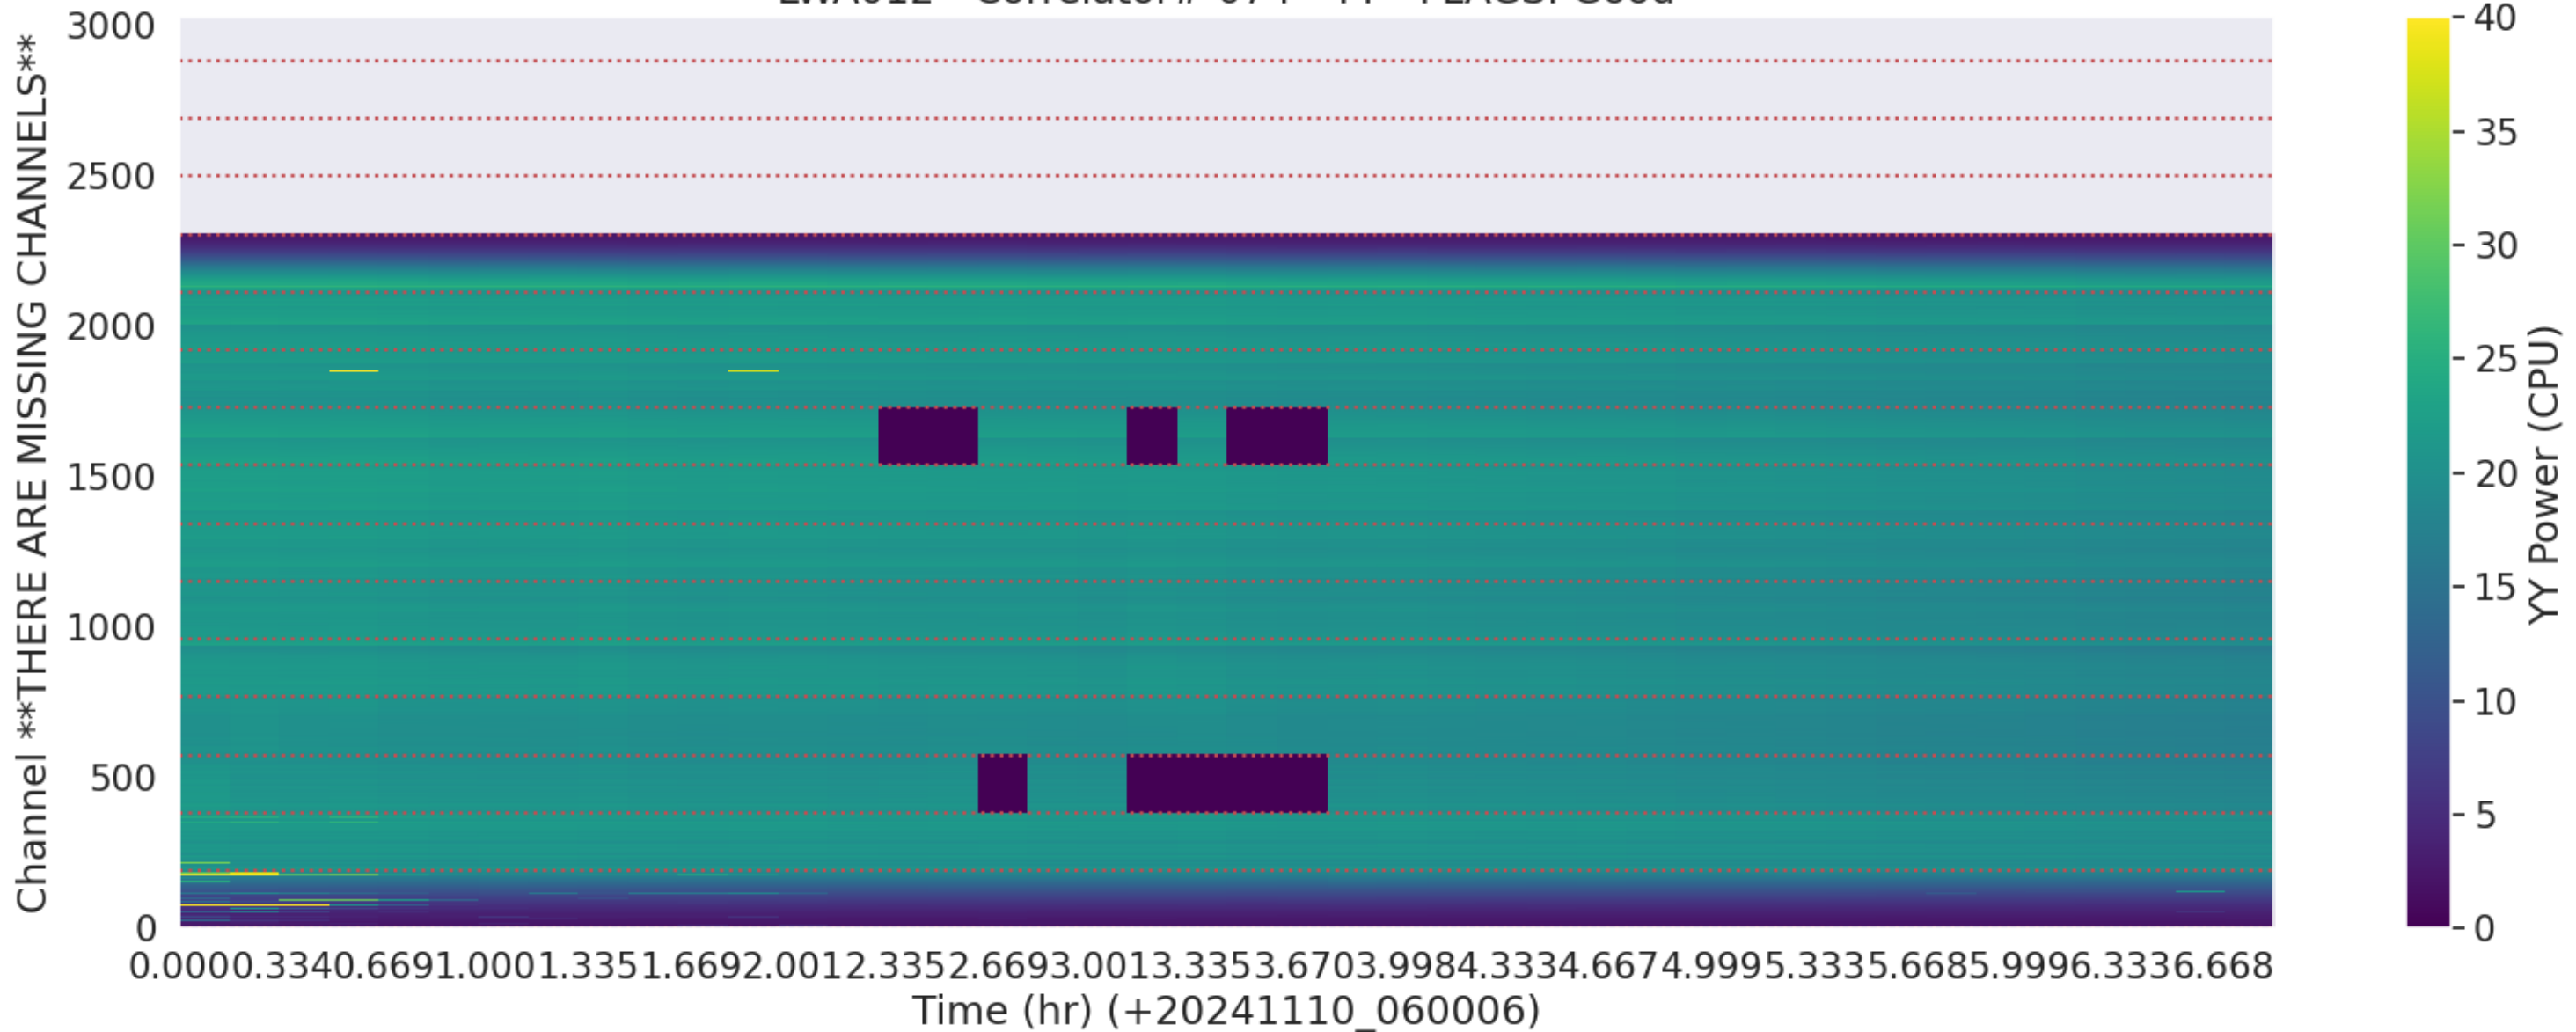

LWA012 - Correlator# 074 - YY - FLAGS: Good