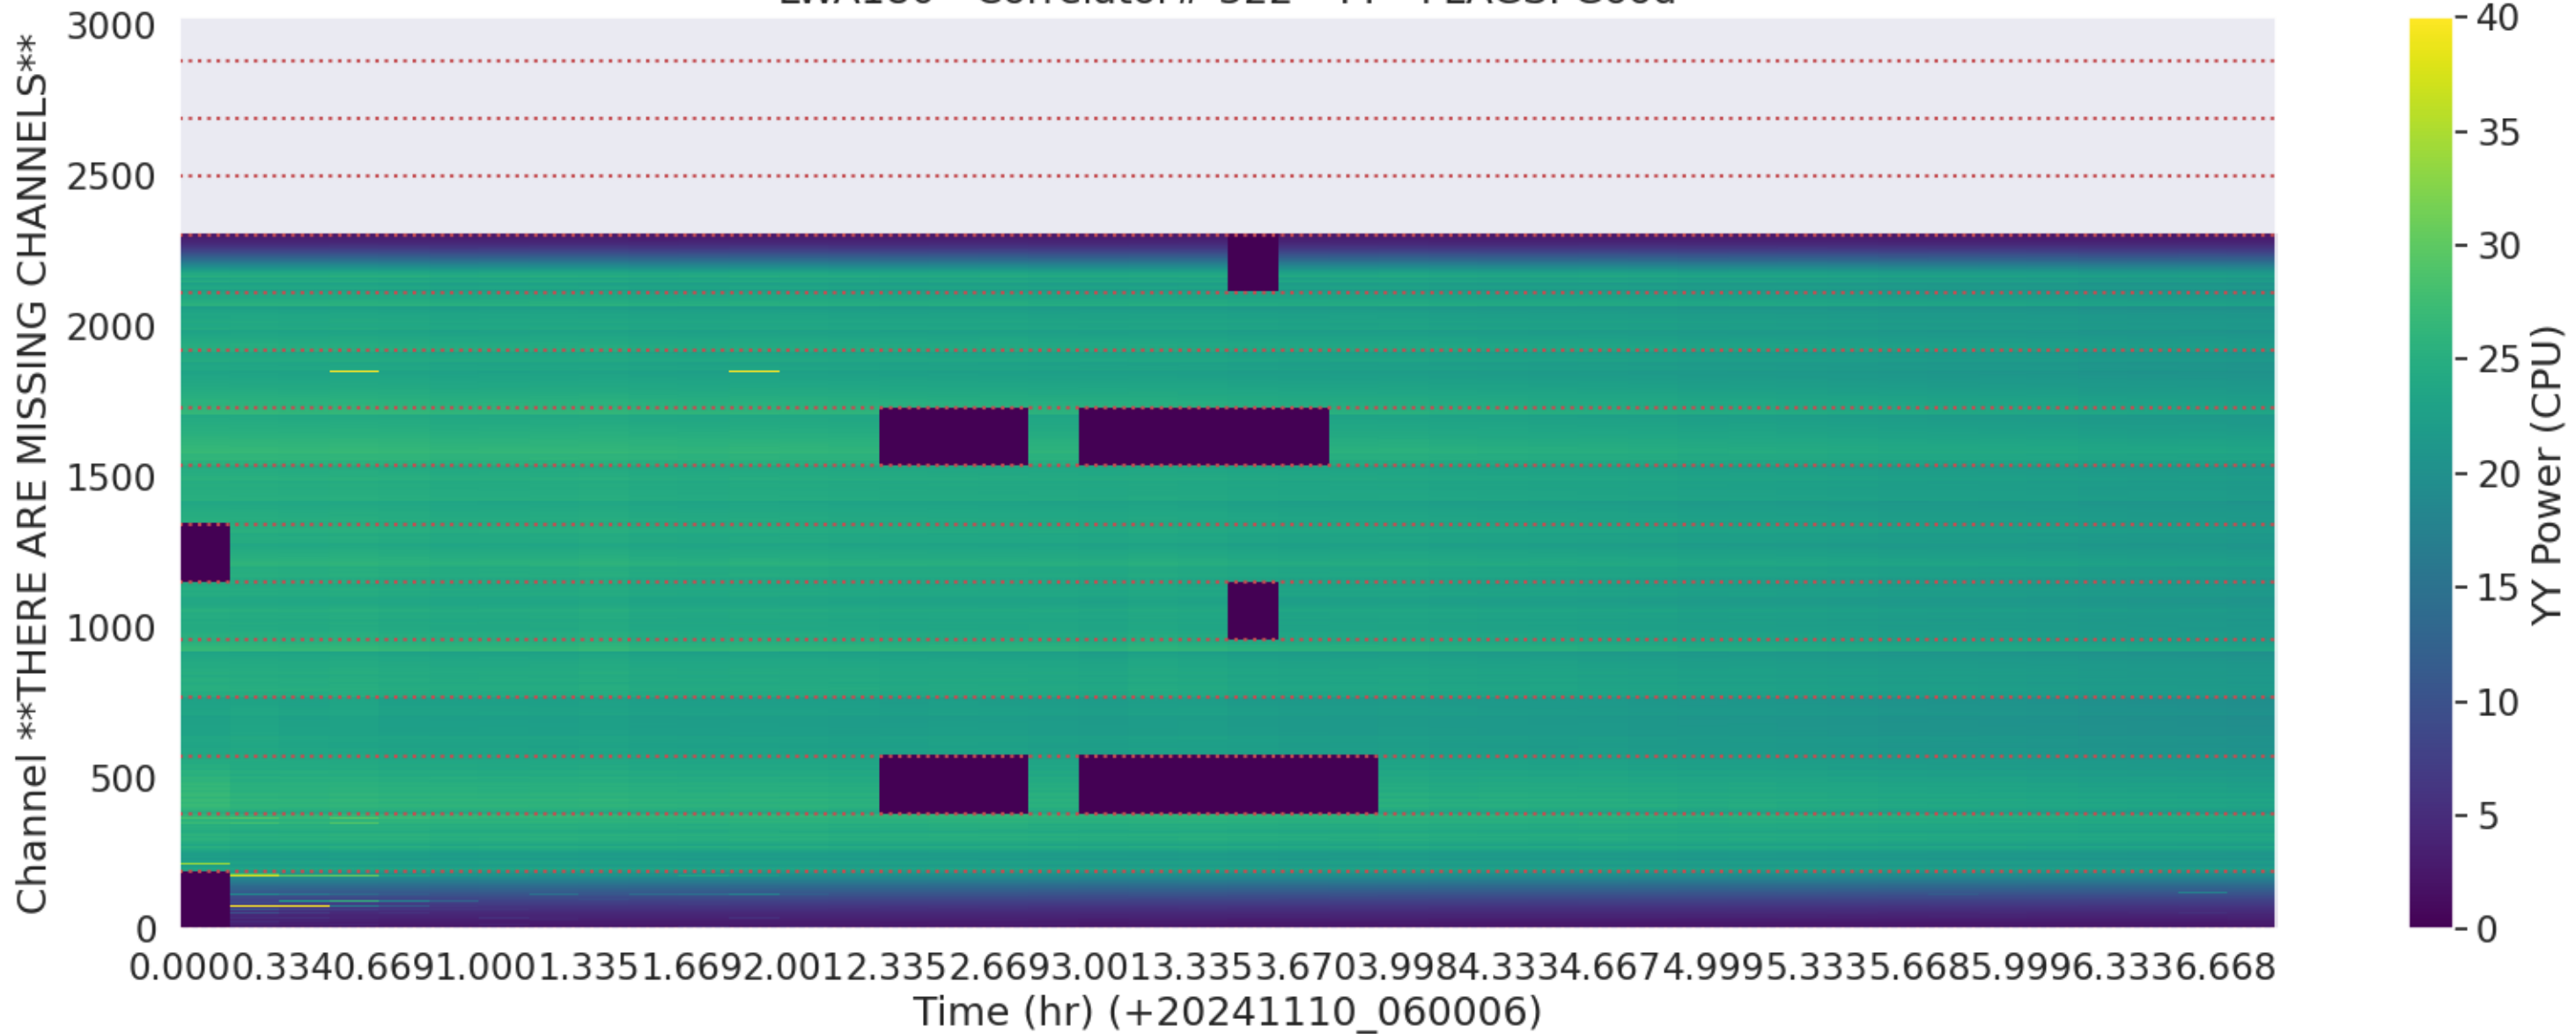

LWA180 - Correlator# 322 - YY - FLAGS: Good