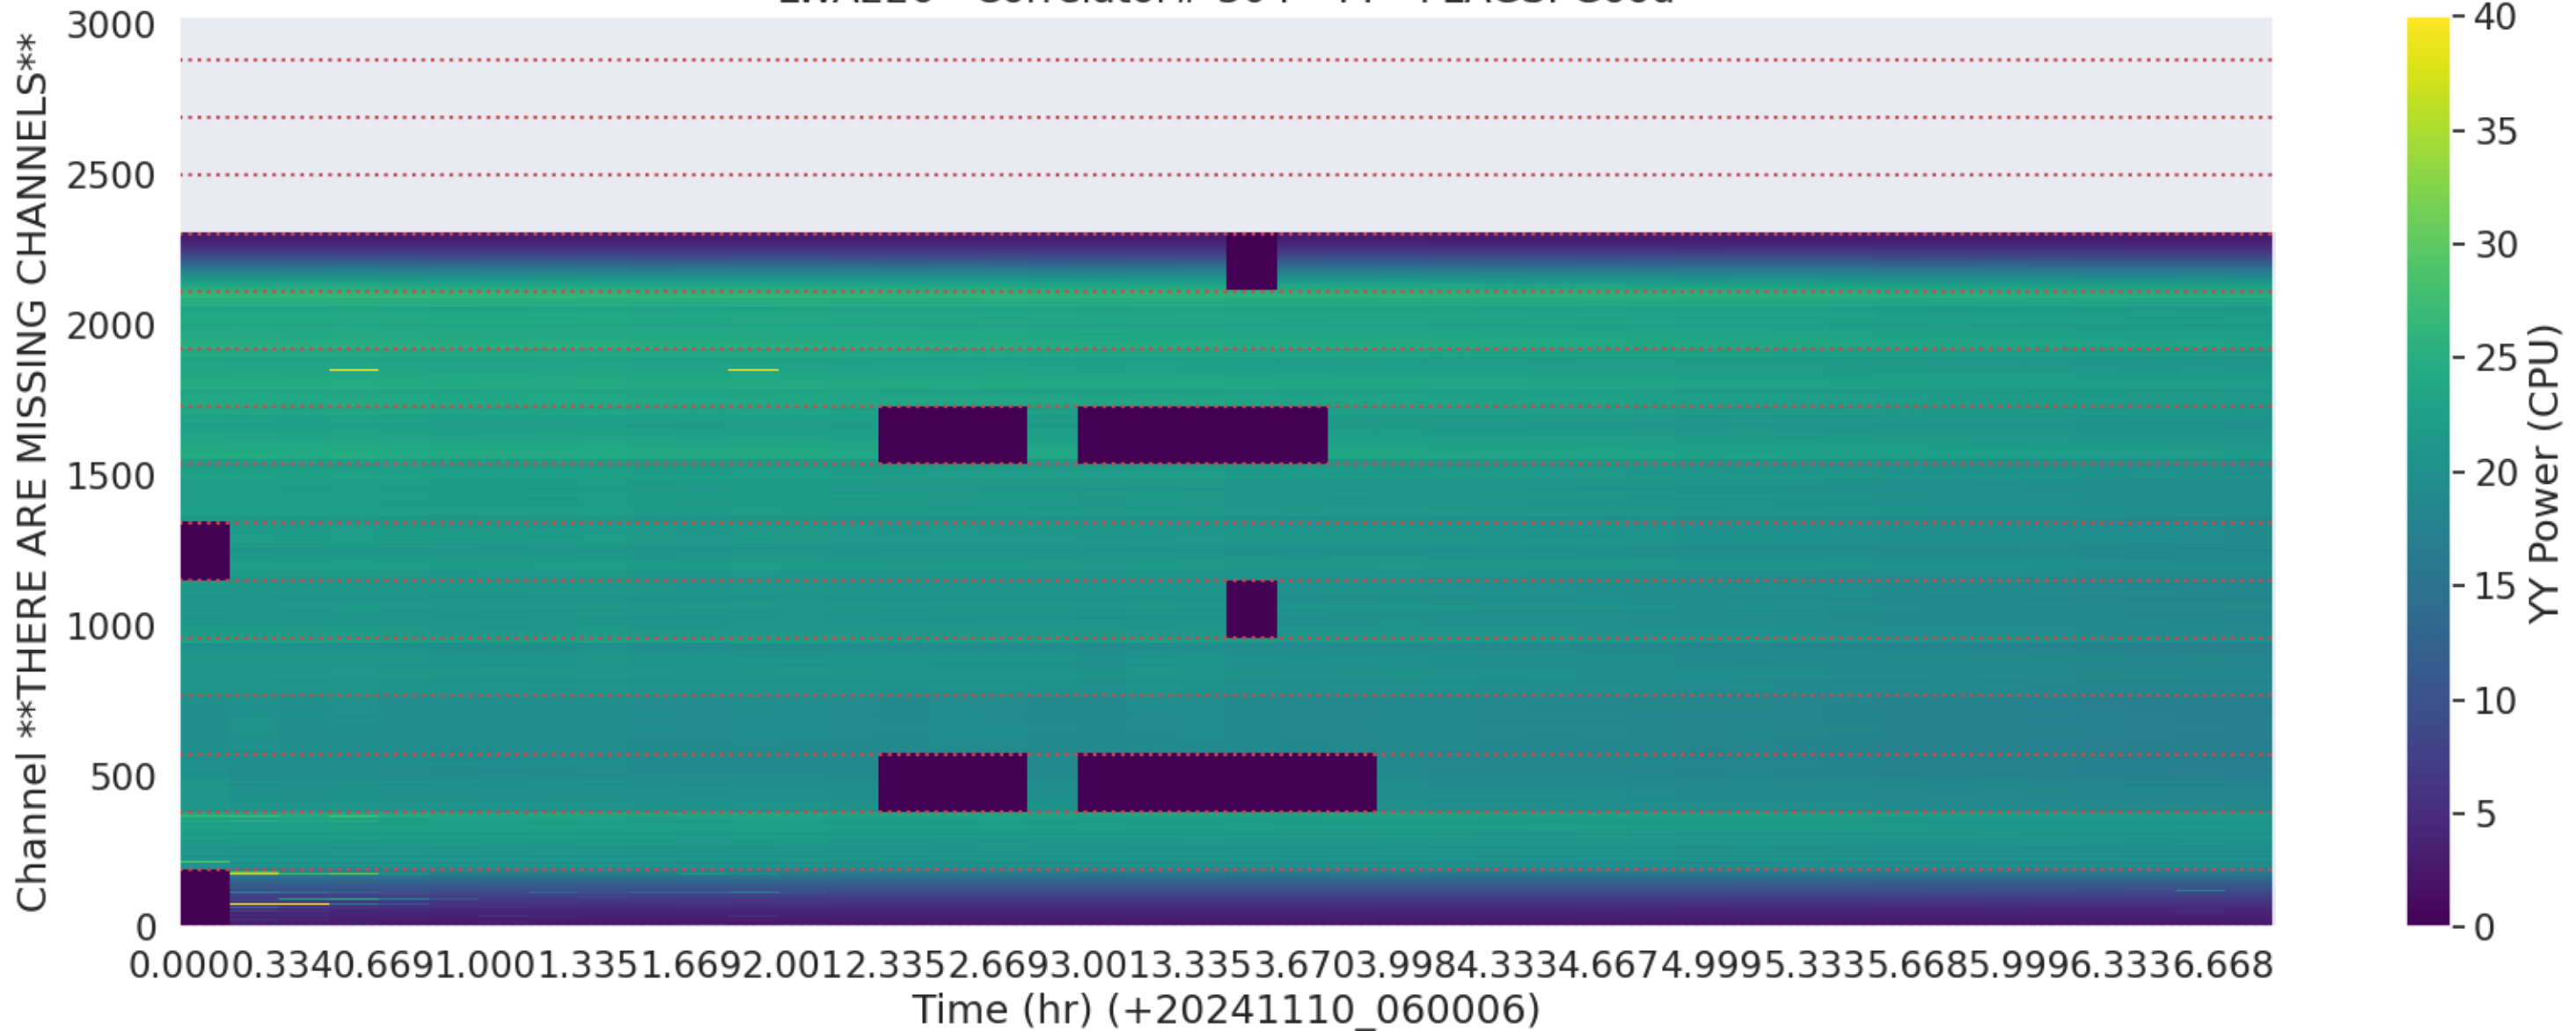

LWA226 - Correlator# 304 - YY - FLAGS: Good