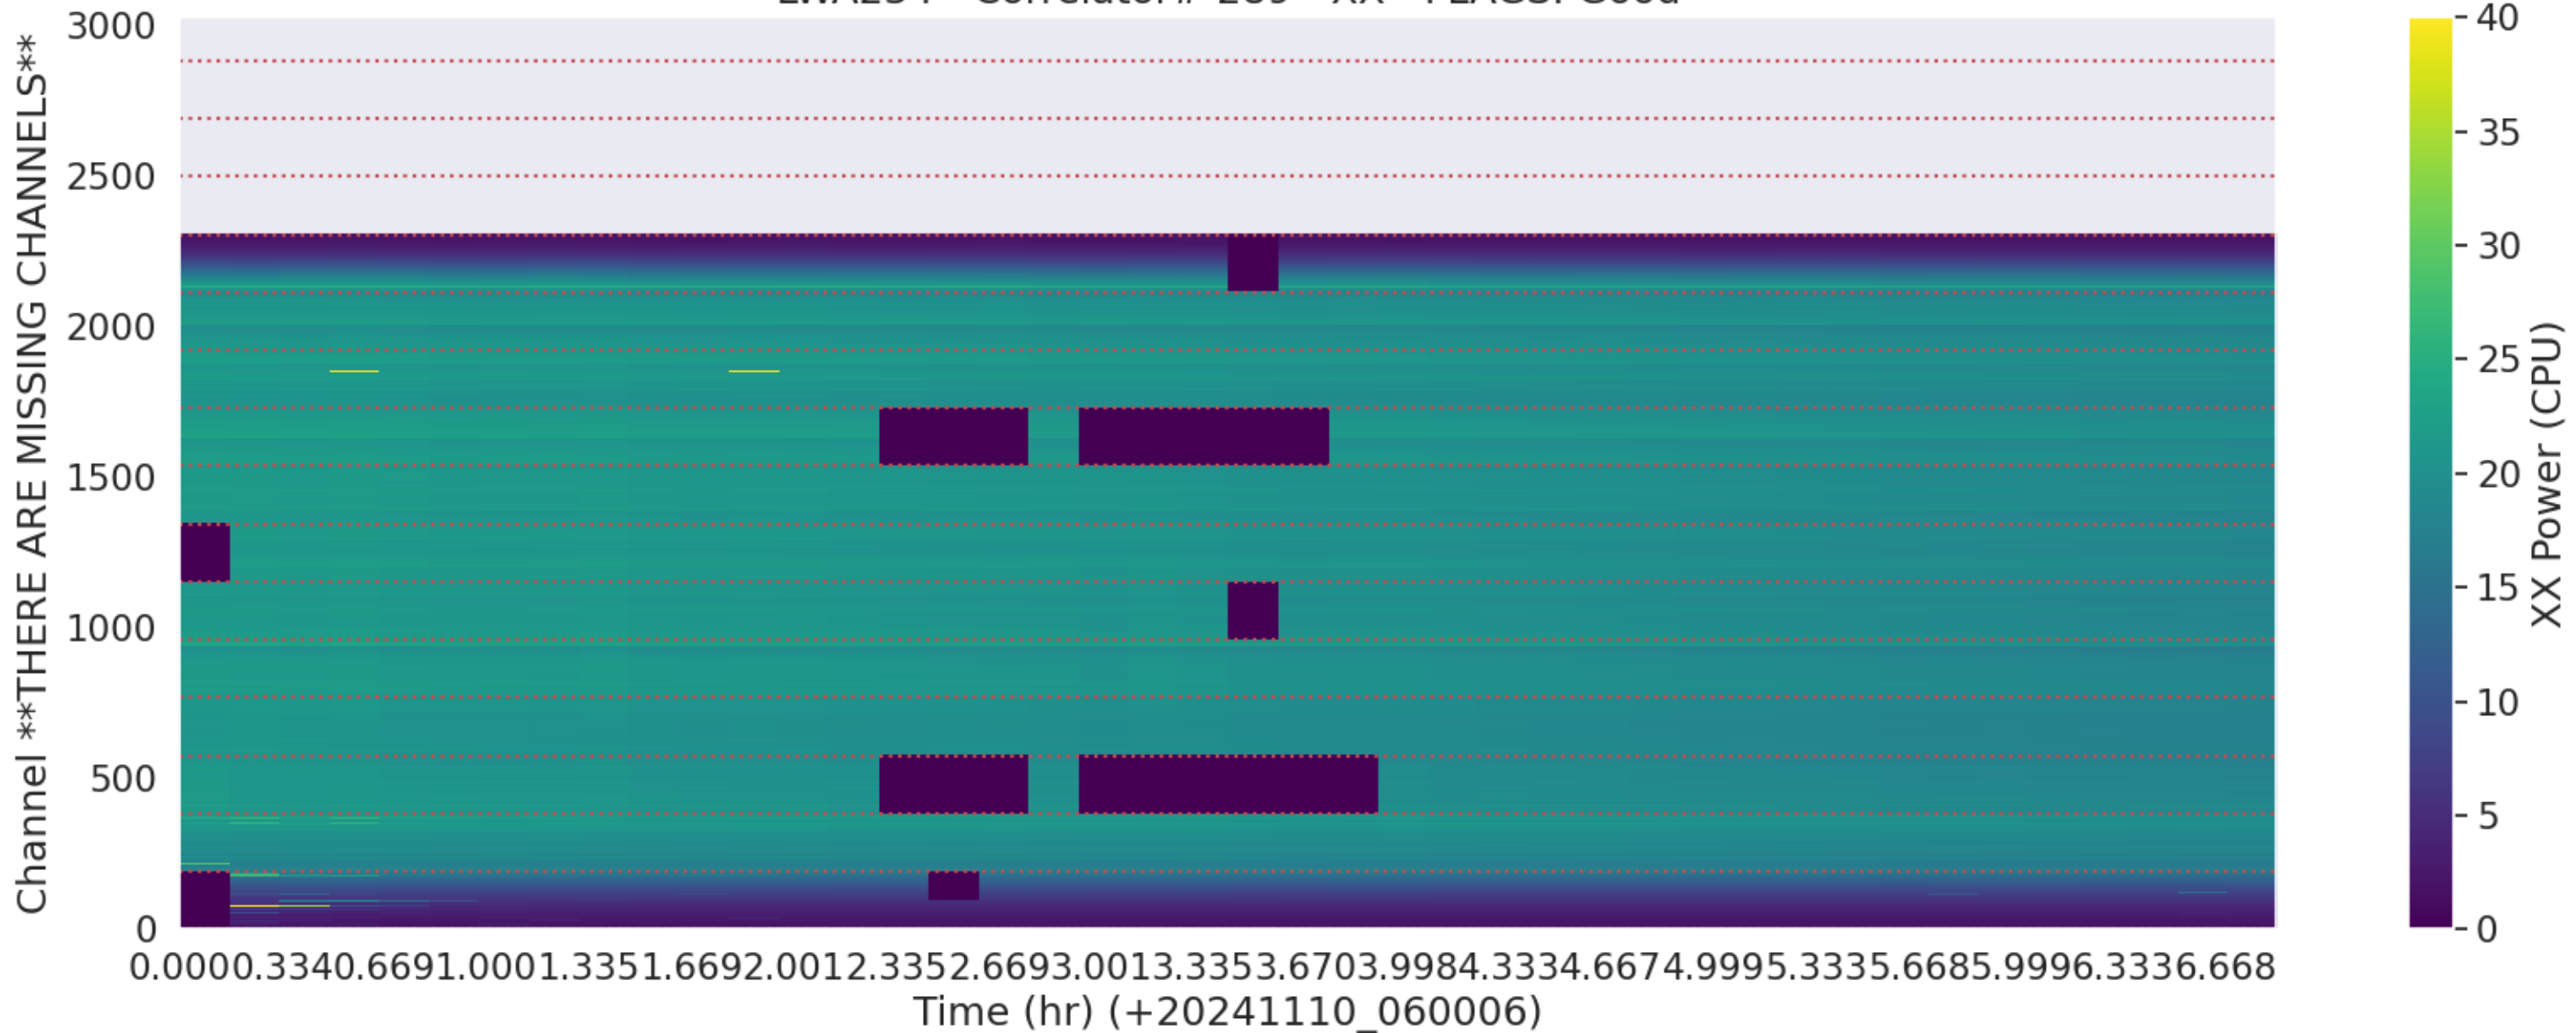

LWA234 - Correlator# 289 - XX - FLAGS: Good