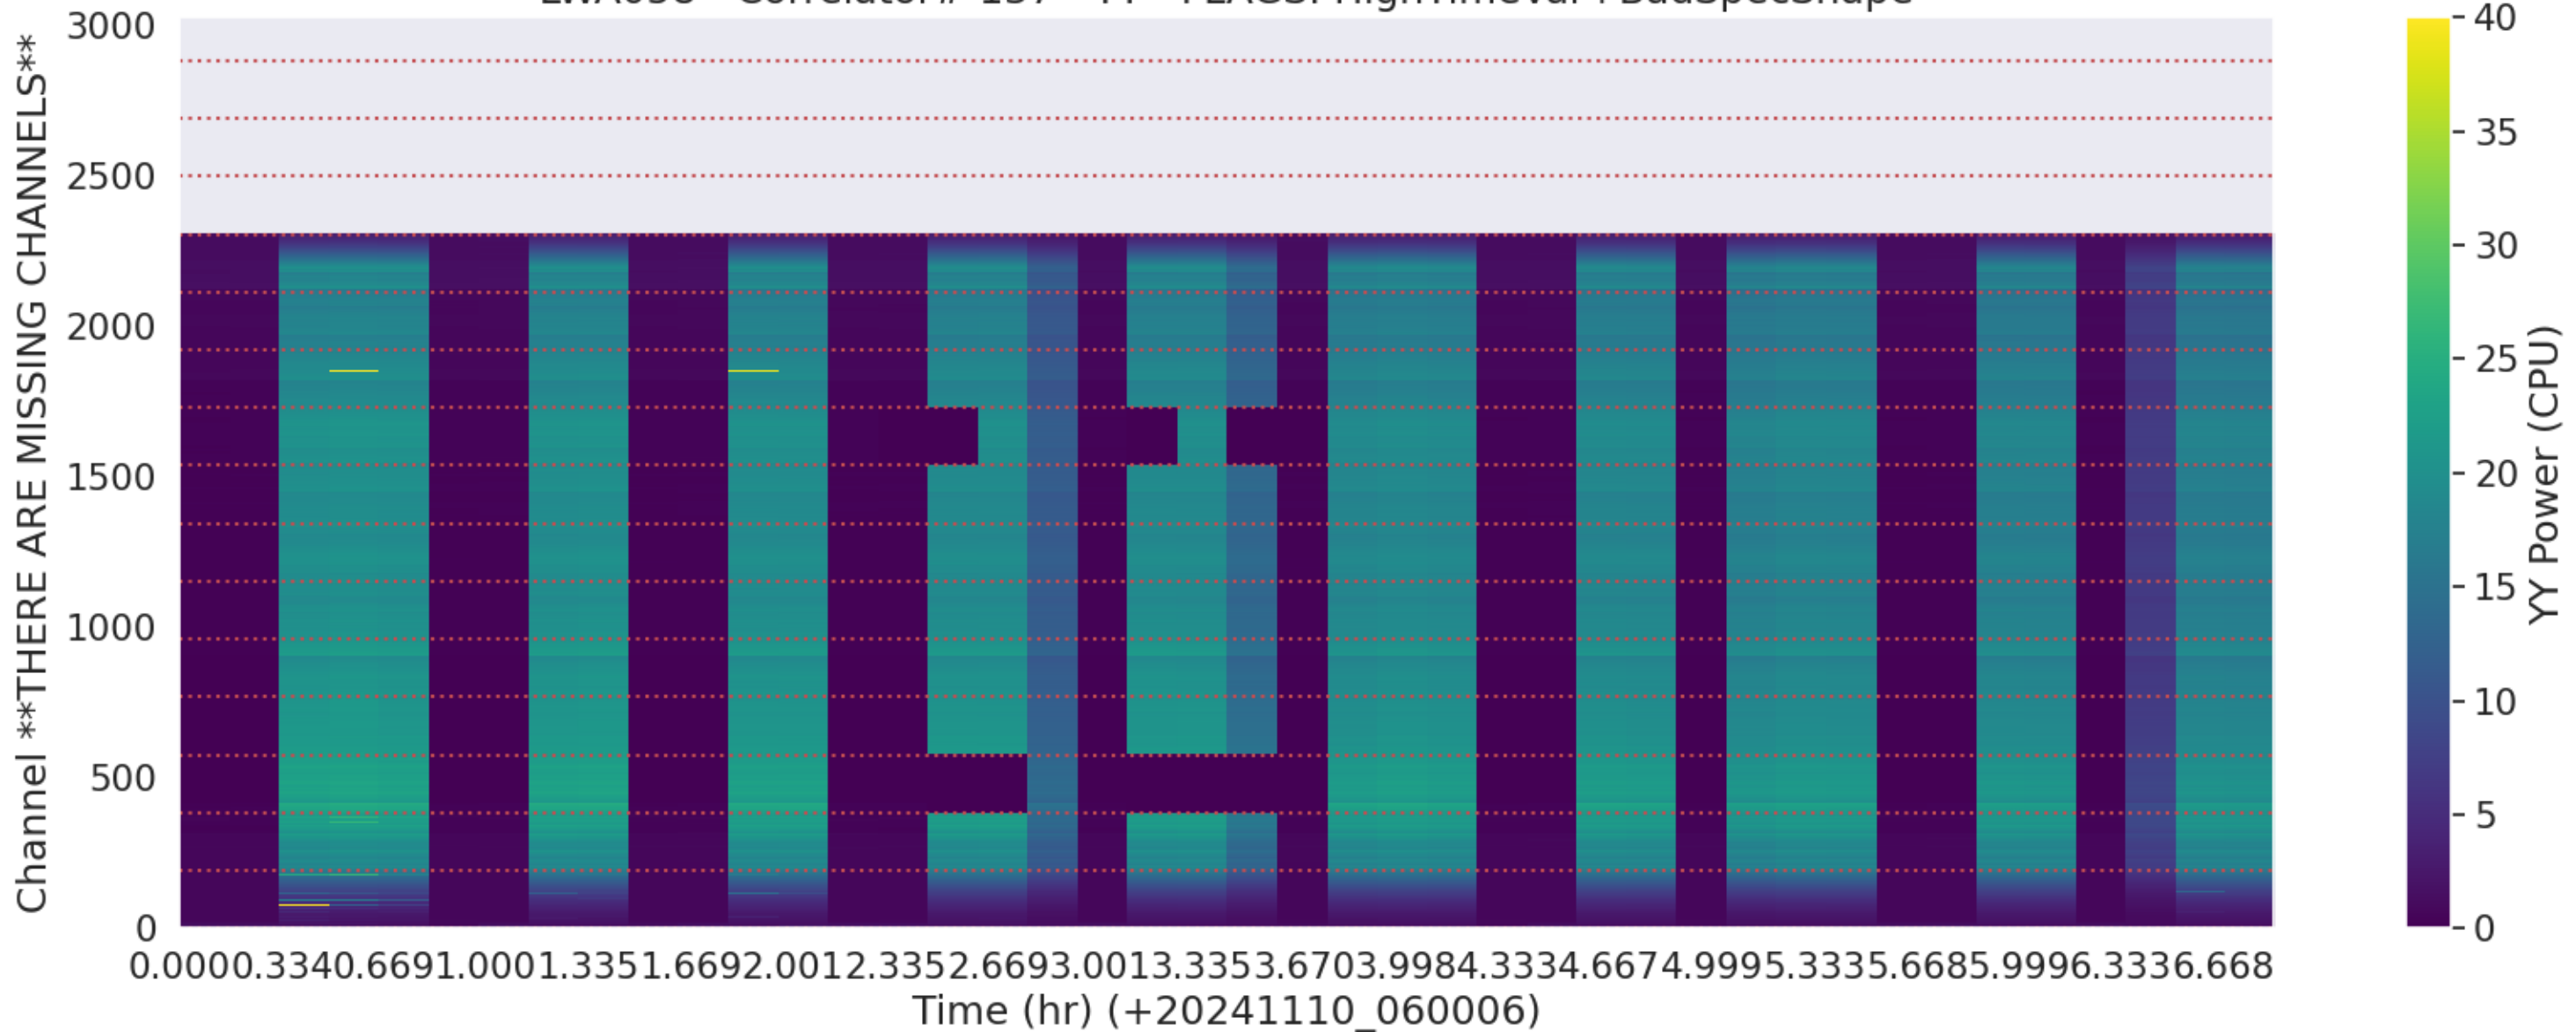

LWA059 - Correlator# 136 - XX - FLAGS: Good

LWA059 - Correlator# 136 - YY - FLAGS: Good

LWA058 - Correlator# 137 - XX - FLAGS: Good

LWA058 - Correlator# 137 - YY - FLAGS: HighTimeVar+BadSpecShape

LWA062 - Correlator# 138 - XX - FLAGS: Good