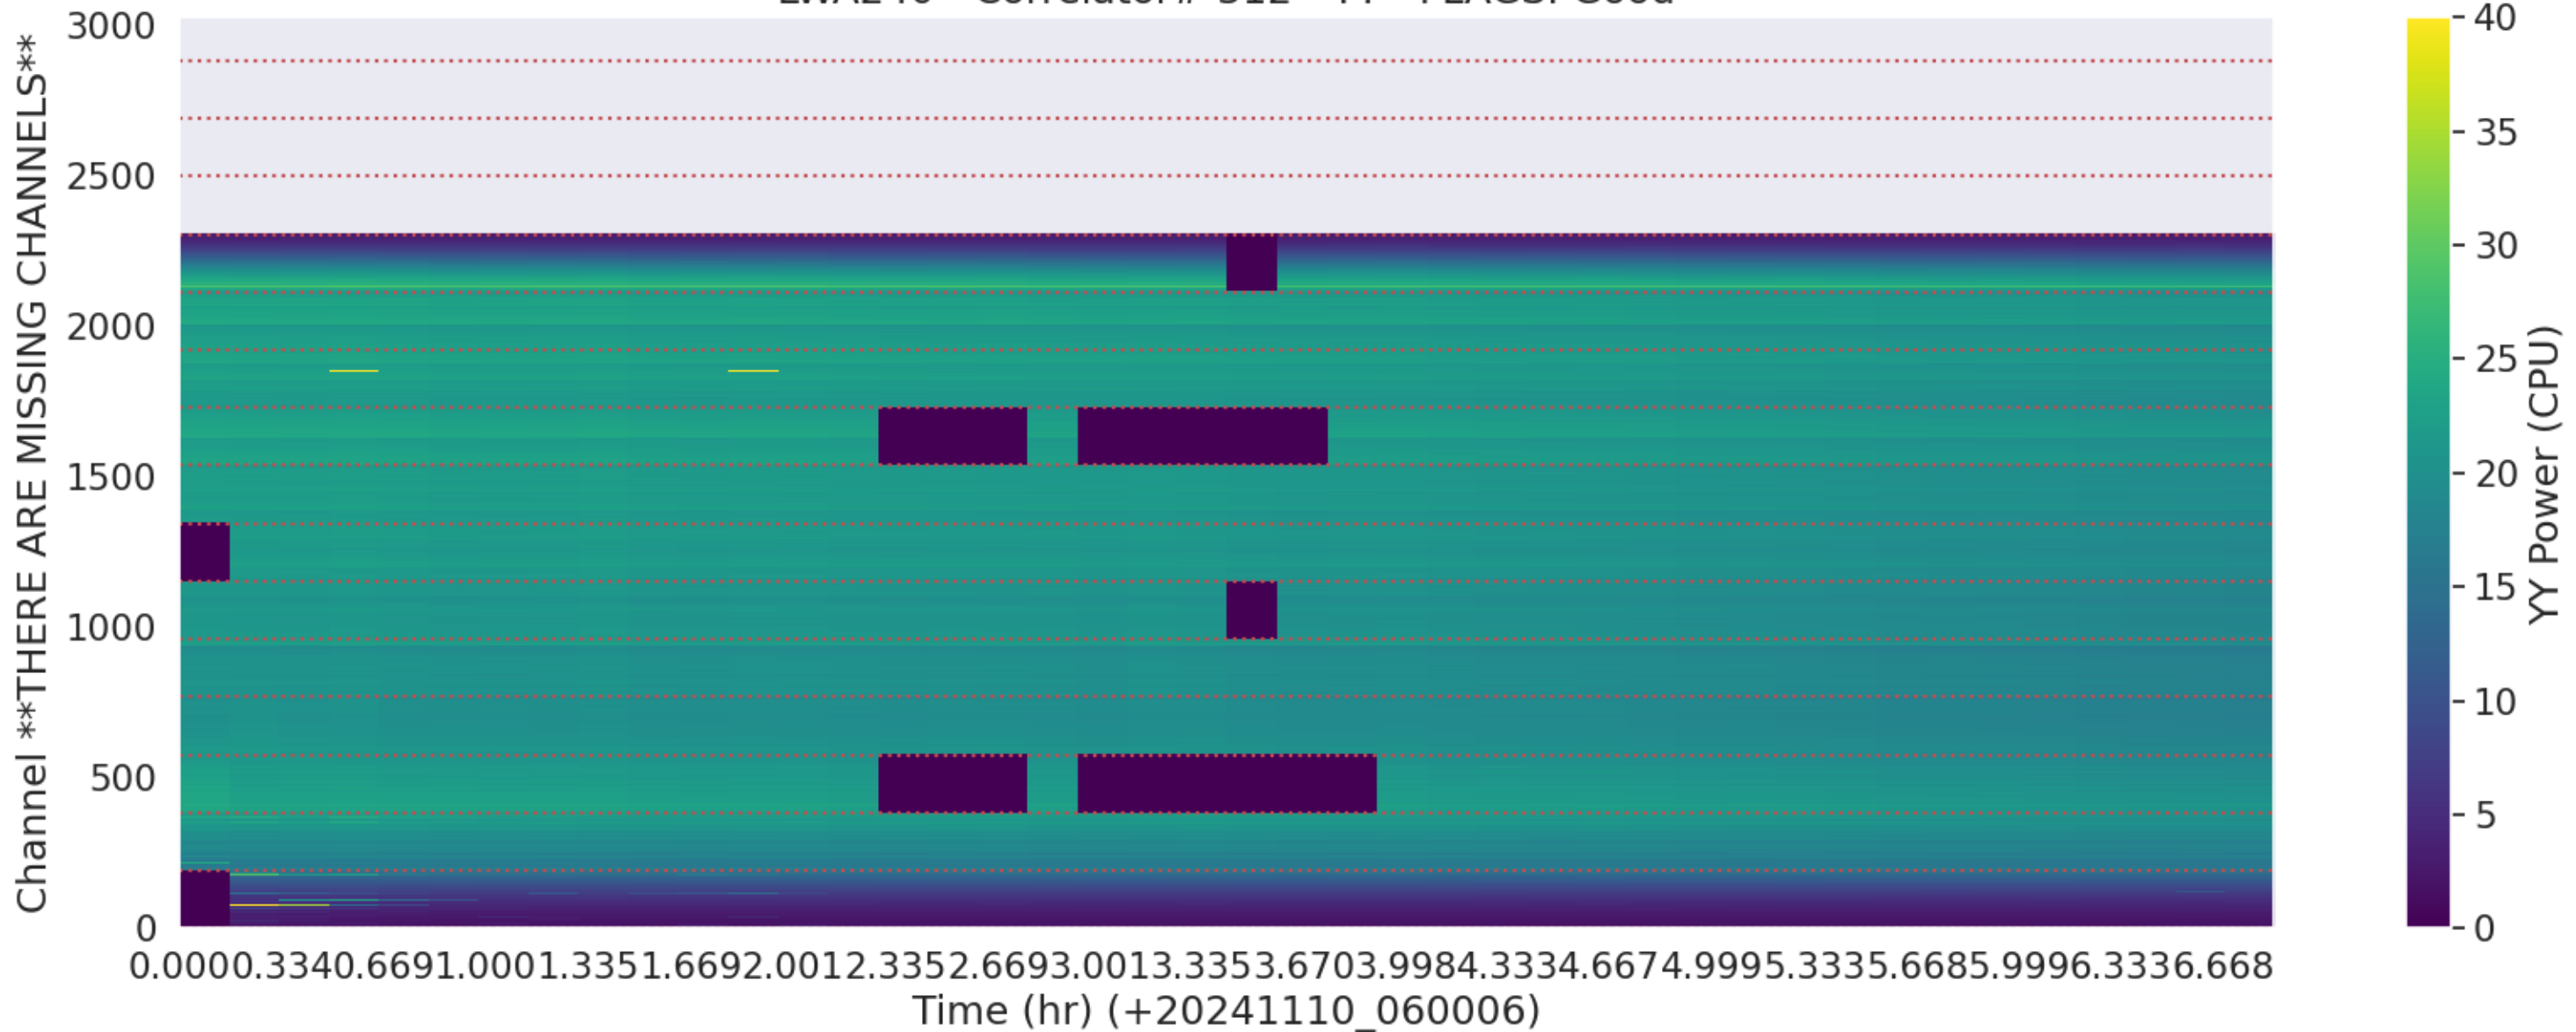

LWA240 - Correlator# 312 - YY - FLAGS: Good