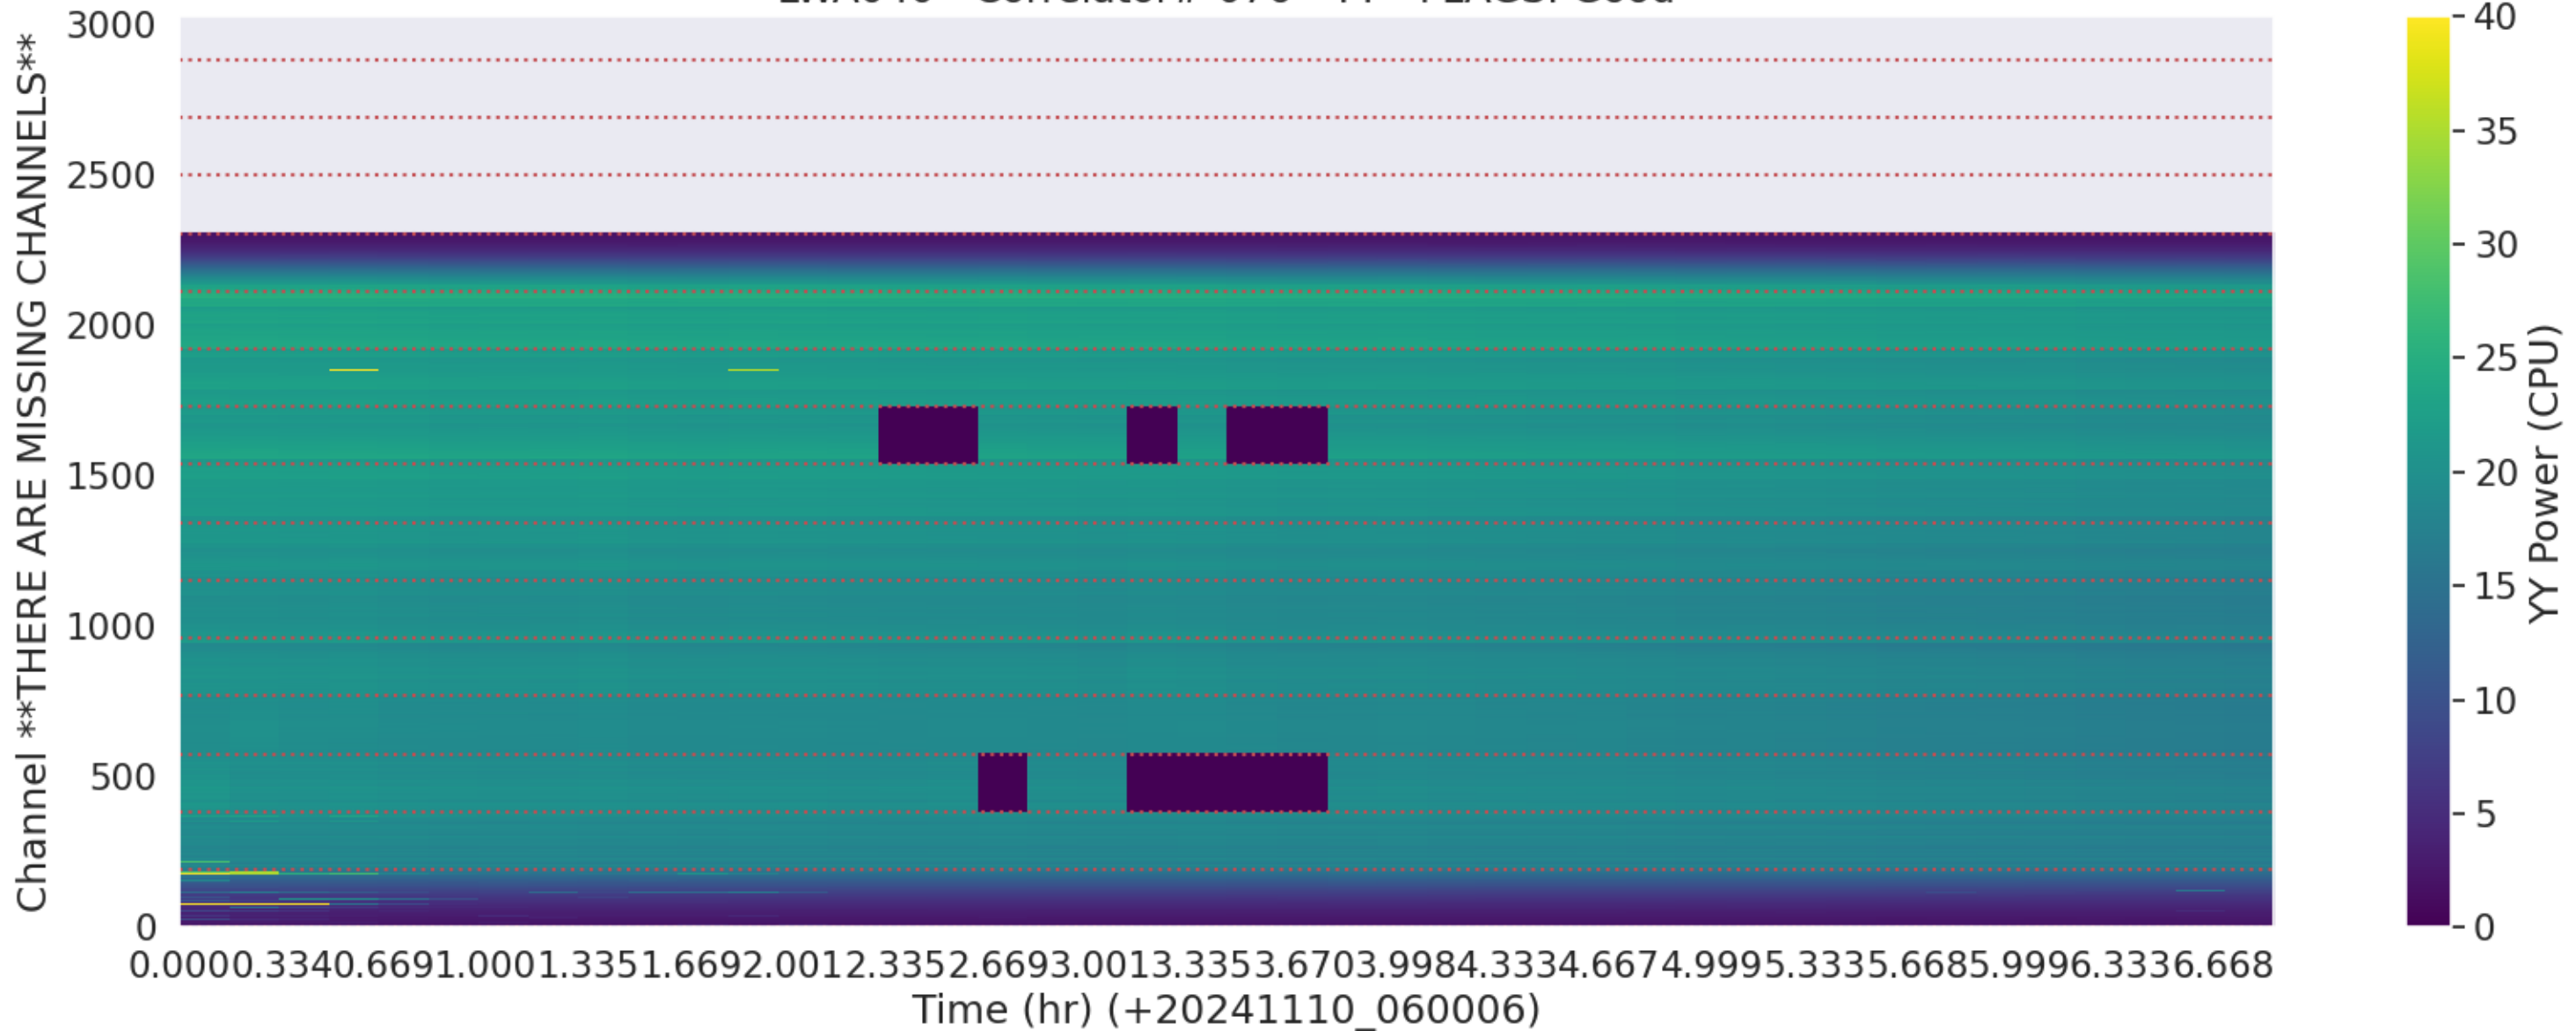

LWA040 - Correlator# 076 - YY - FLAGS: Good