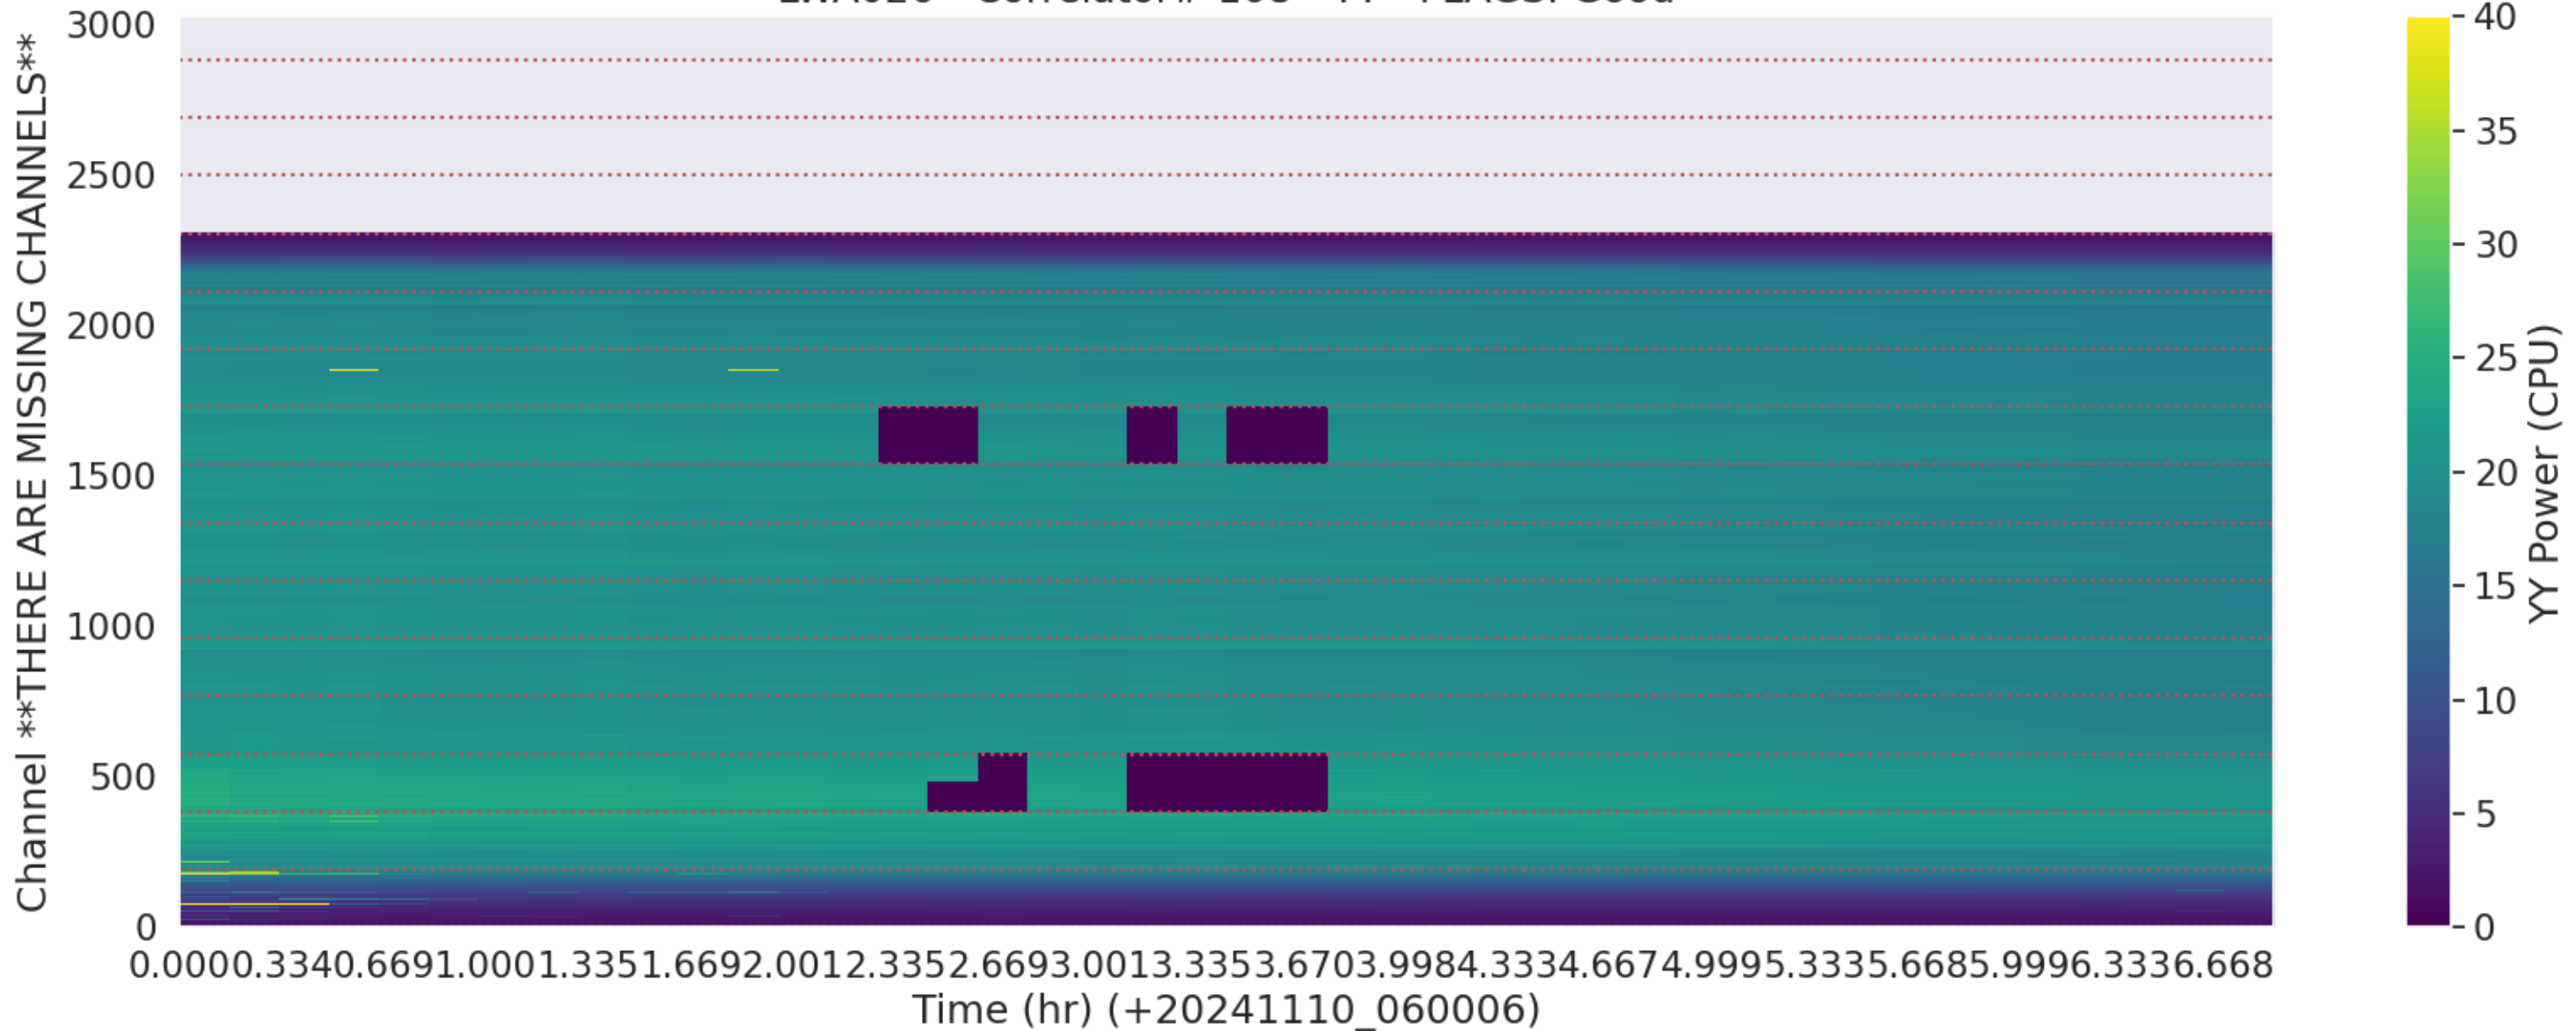

LWA026 - Correlator# 108 - YY - FLAGS: Good