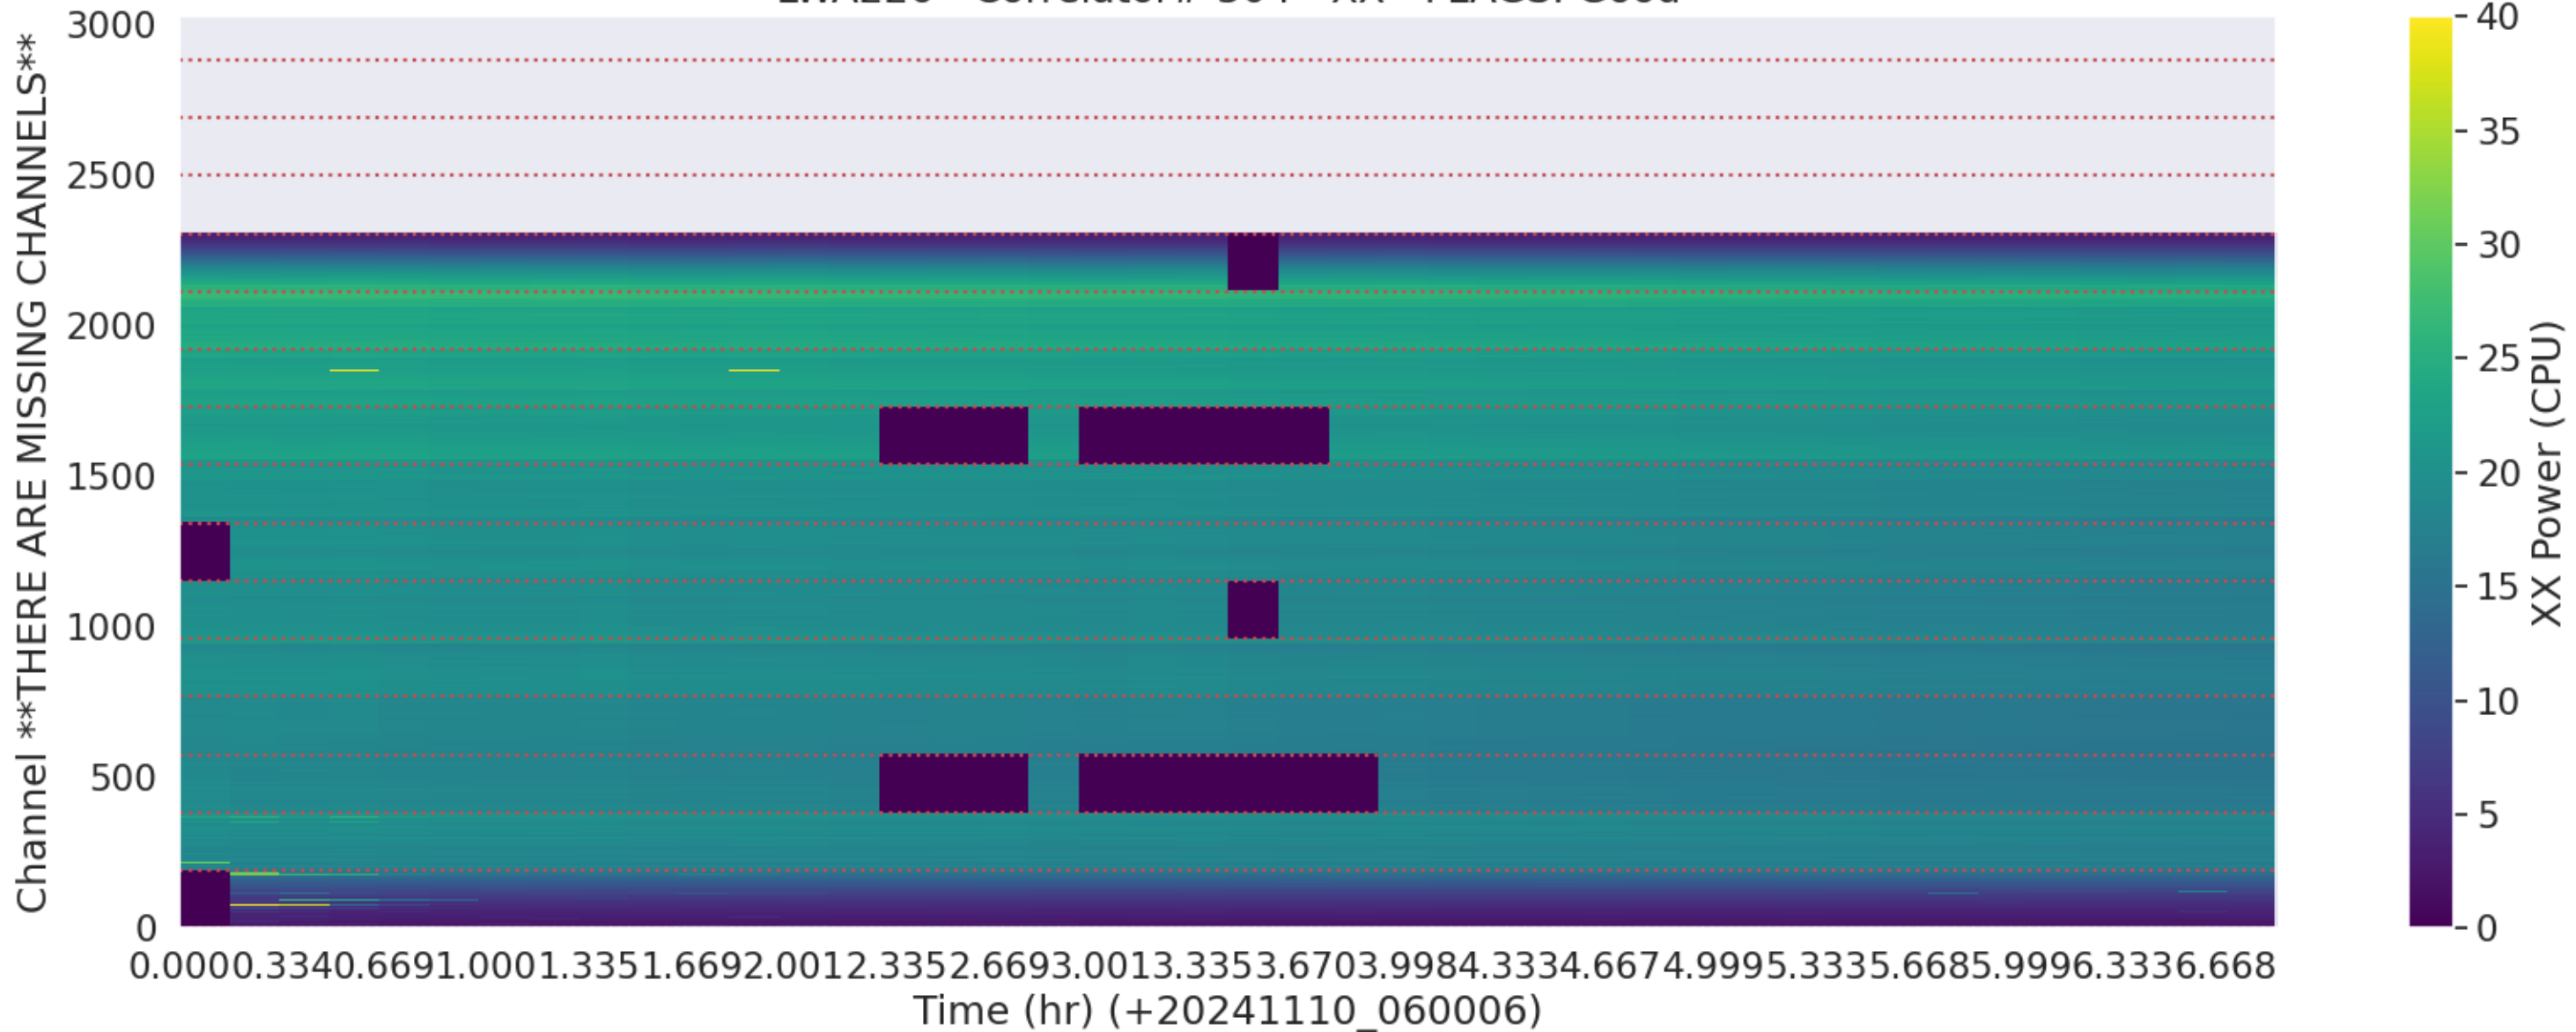

LWA228 - Correlator# 302 - XX - FLAGS: Good

LWA228 - Correlator# 302 - YY - FLAGS: Good

LWA230 - Correlator# 303 - XX - FLAGS: Good

LWA230 - Correlator# 303 - YY - FLAGS: Good

LWA226 - Correlator# 304 - XX - FLAGS: Good