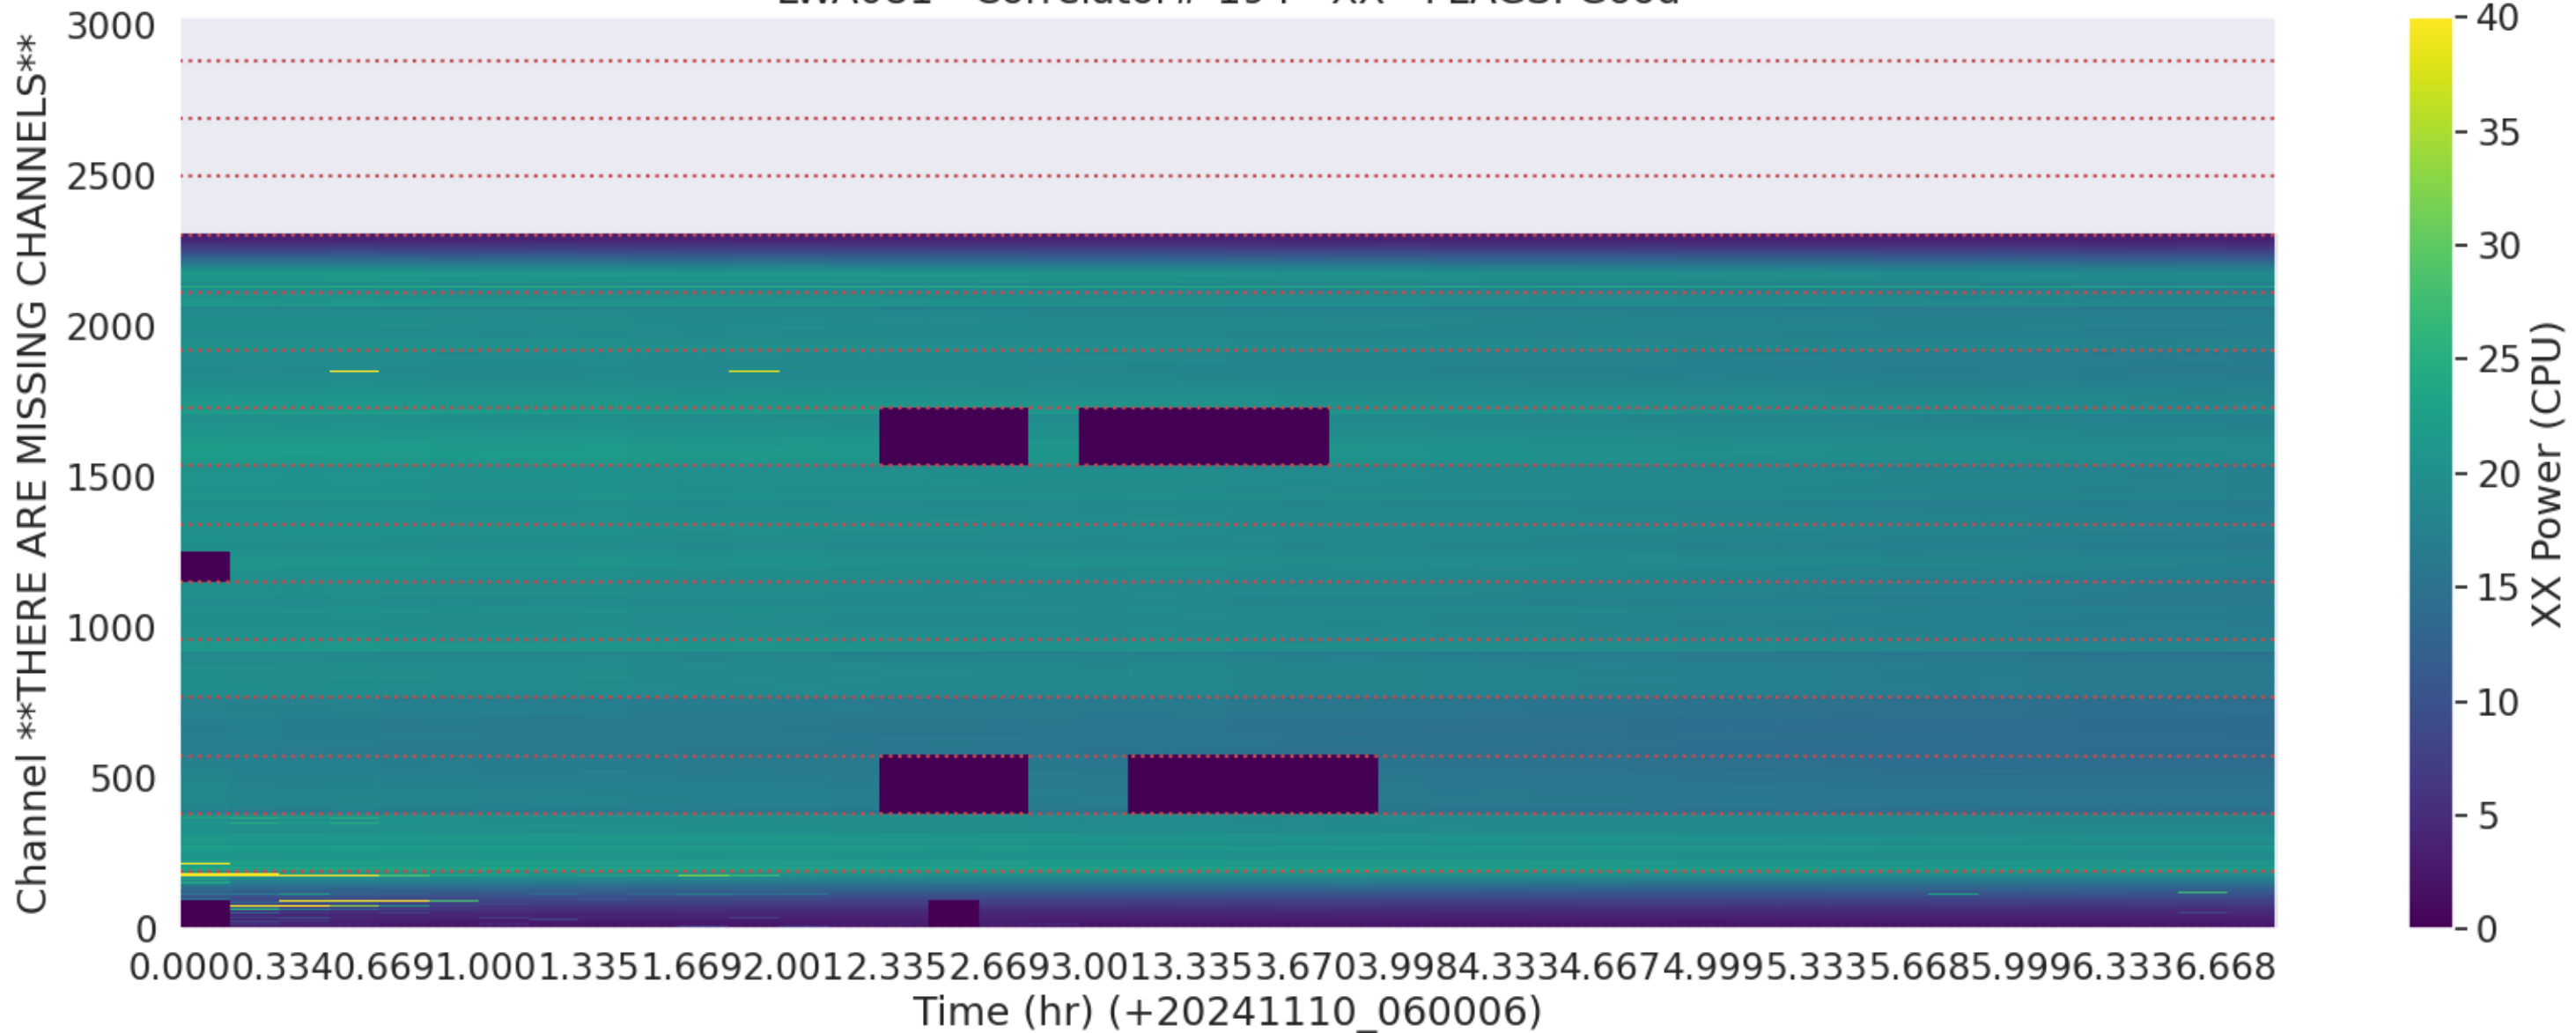

LWA299 - Correlator# 191 - YY - FLAGS: Good

LWA078 - Correlator# 192 - YY - FLAGS: Good

LWA076 - Correlator# 193 - XX - FLAGS: Good

LWA081 - Correlator# 194 - XX - FLAGS: Good

LWA081 - Correlator# 194 - YY - FLAGS: Good