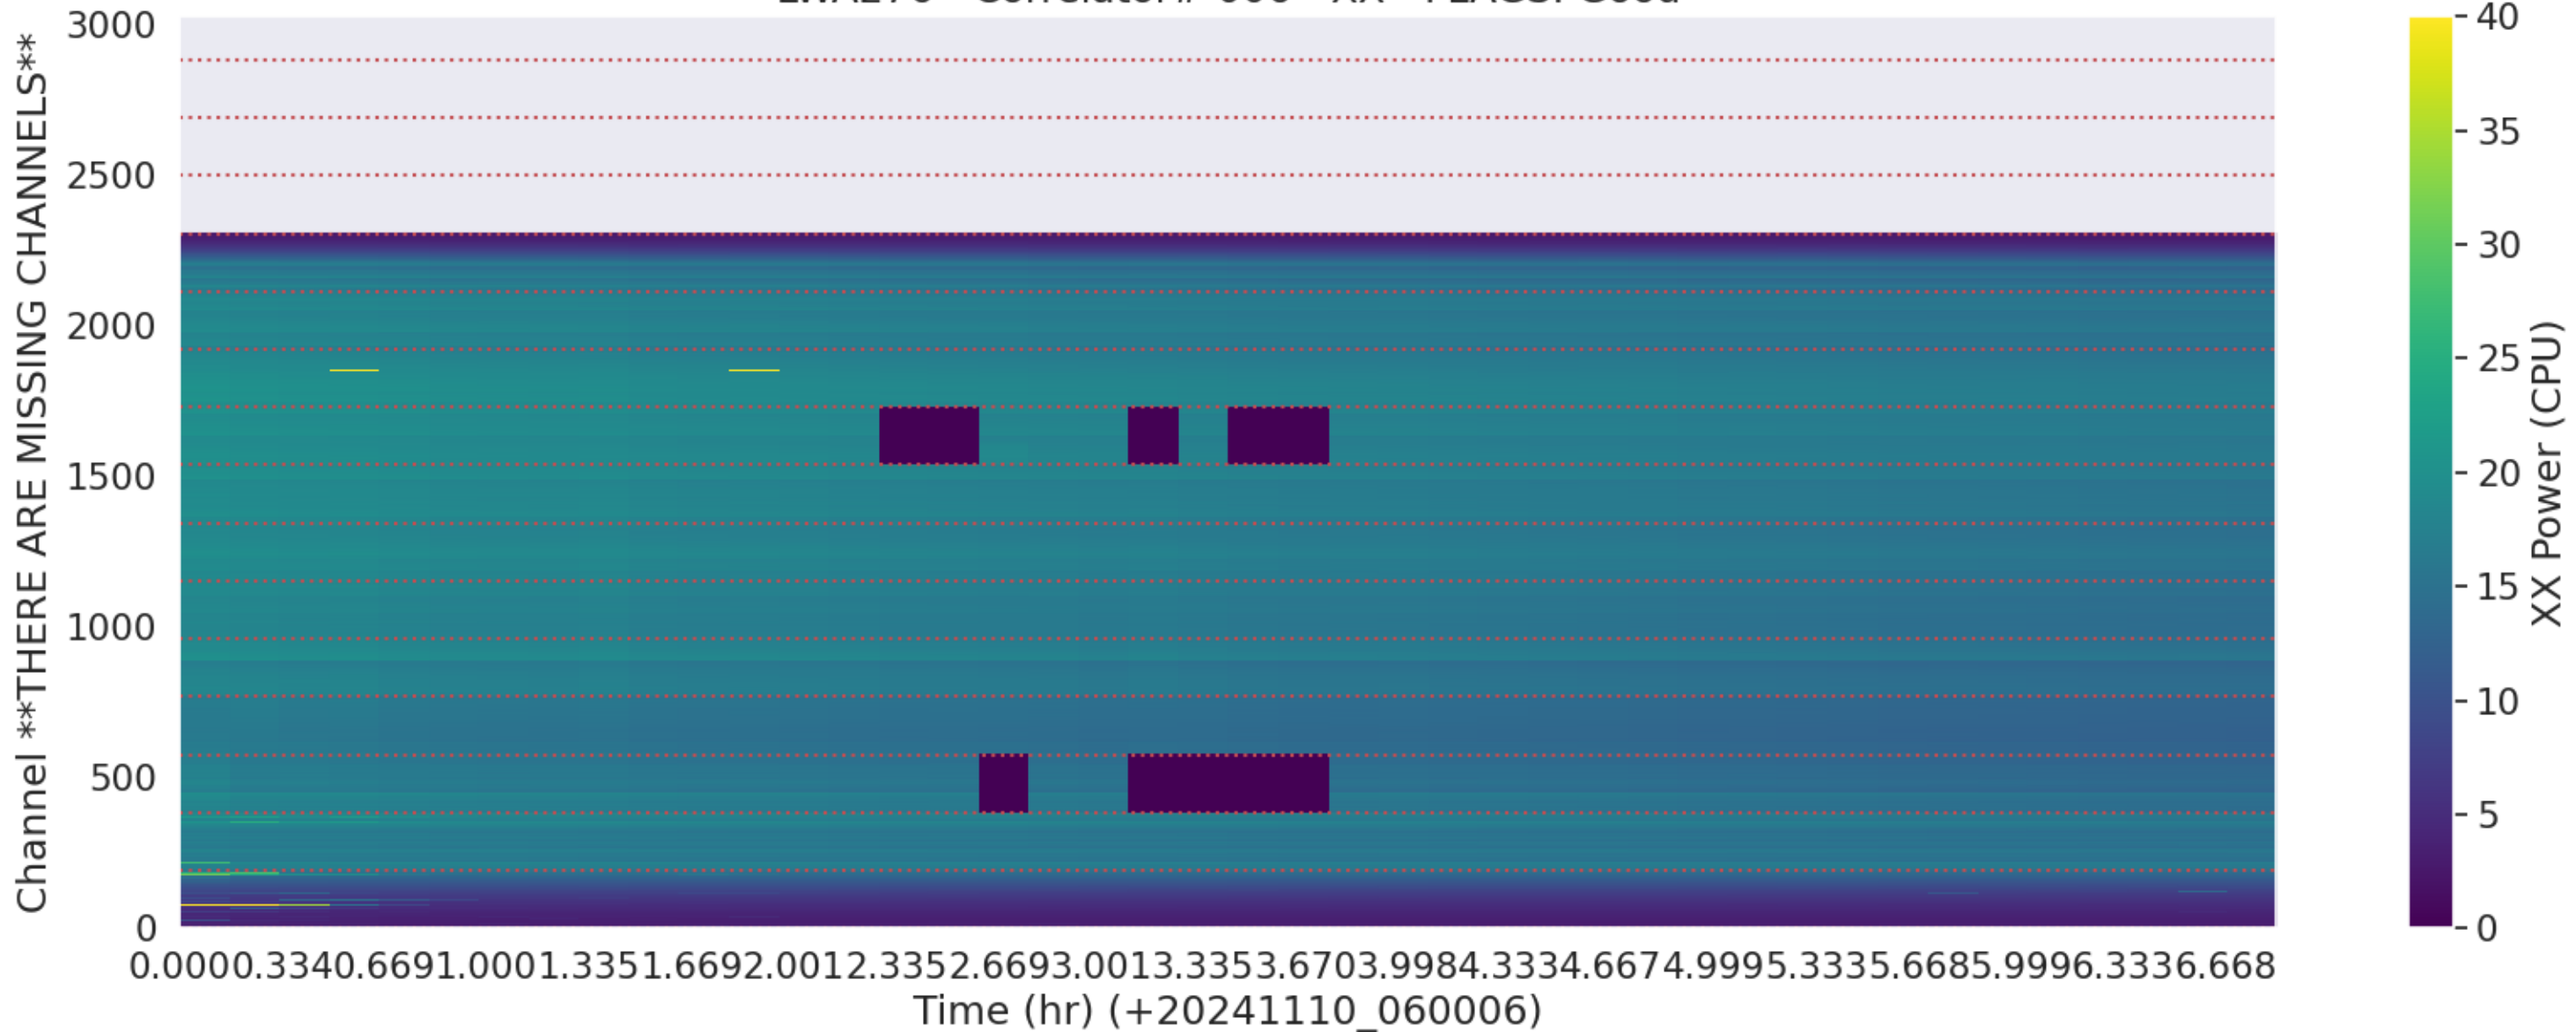

LWA276 - Correlator# 006 - XX - FLAGS: Good