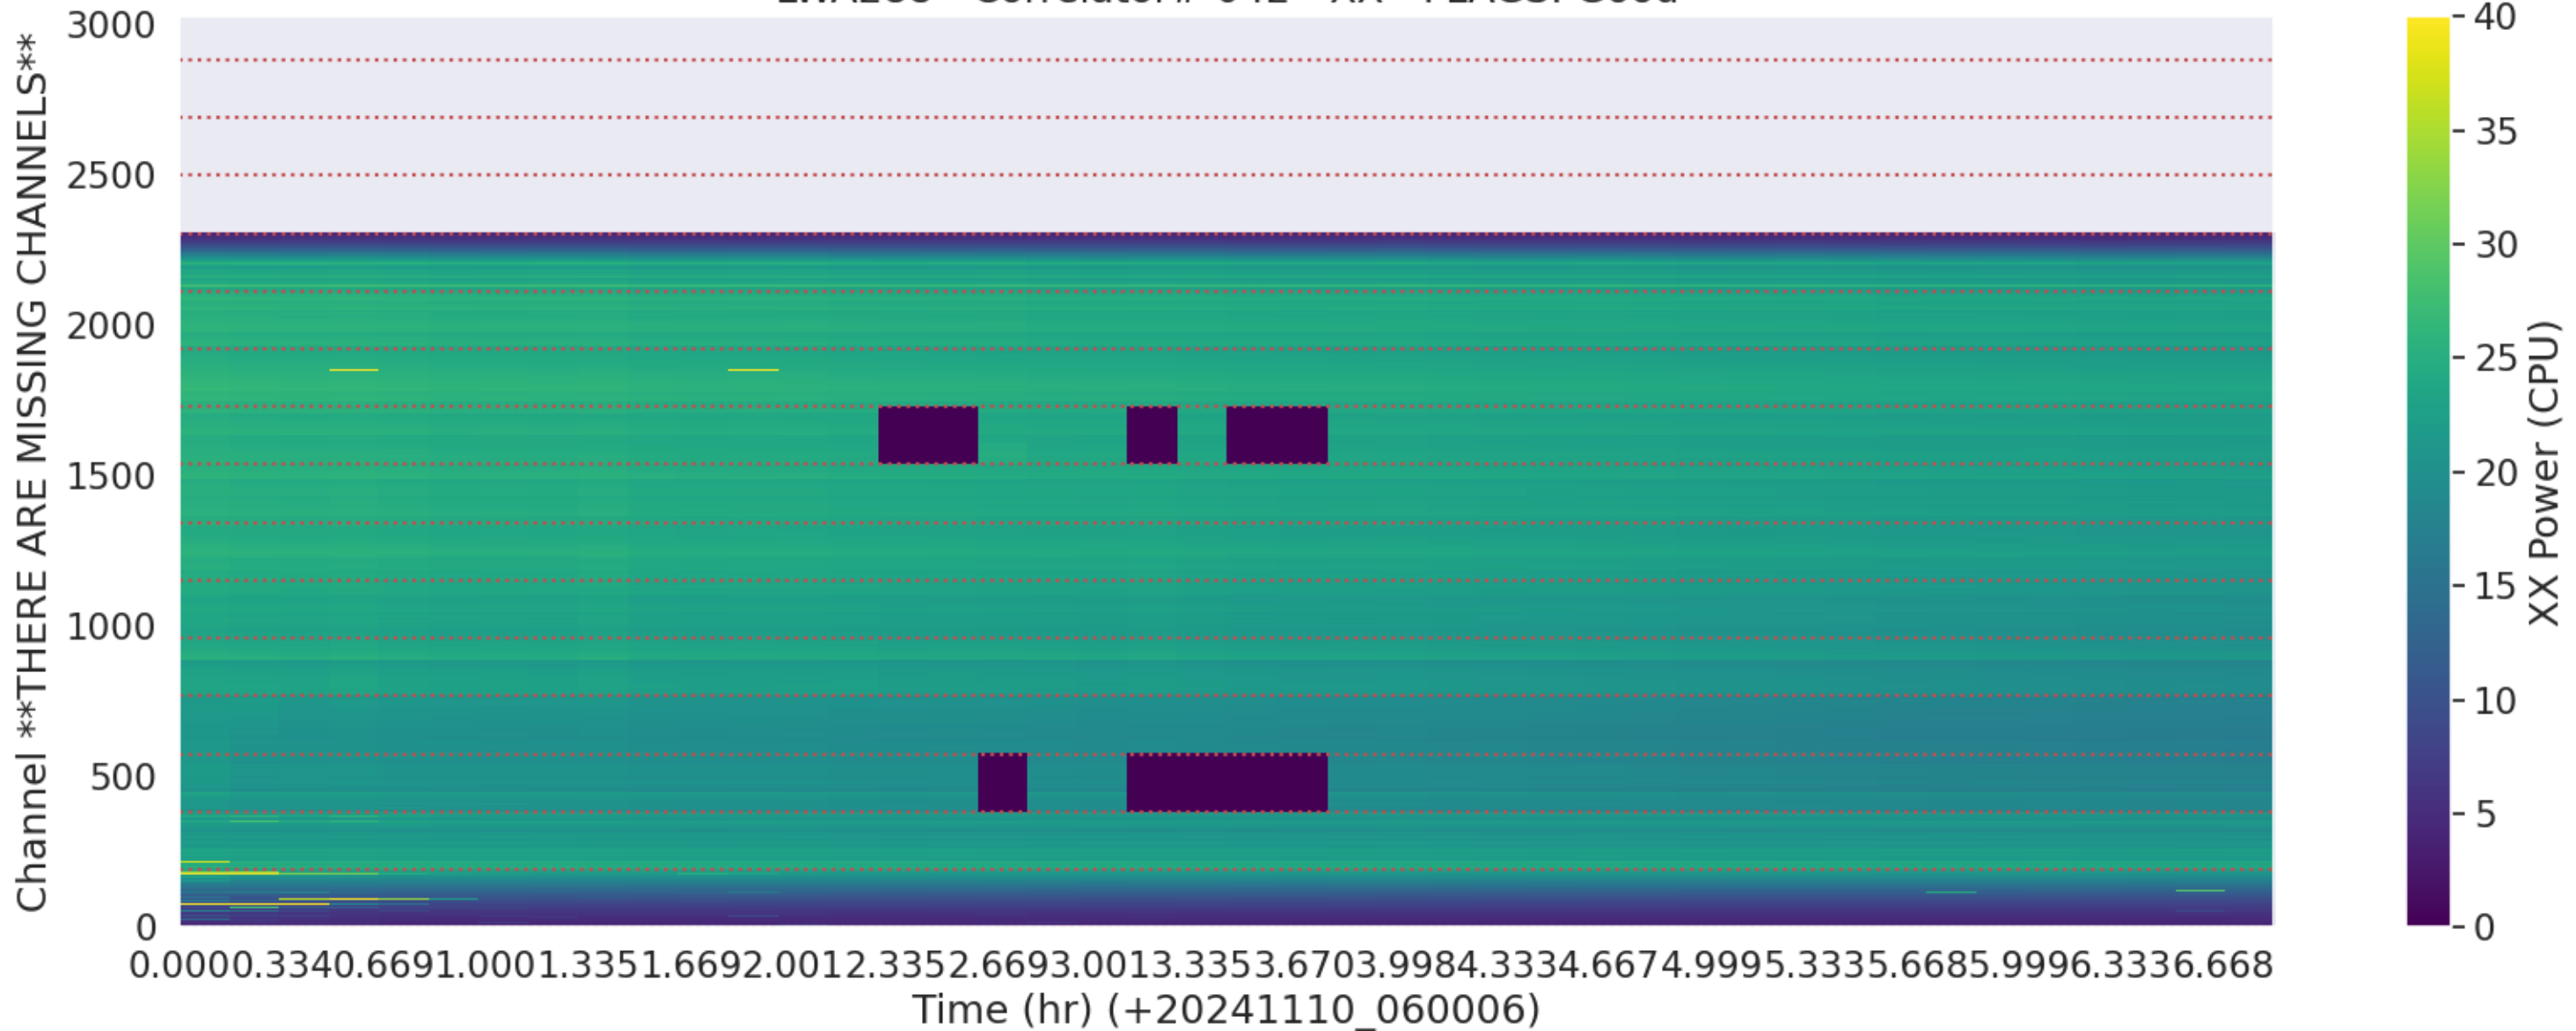

LWA283 - Correlator# 040 - YY - FLAGS: Good

LWA280 - Correlator# 041 - XX - FLAGS: Good

LWA280 - Correlator# 041 - YY - FLAGS: HighPower

LWA288 - Correlator# 042 - XX - FLAGS: Good

LWA288 - Correlator# 042 - YY - FLAGS: Good