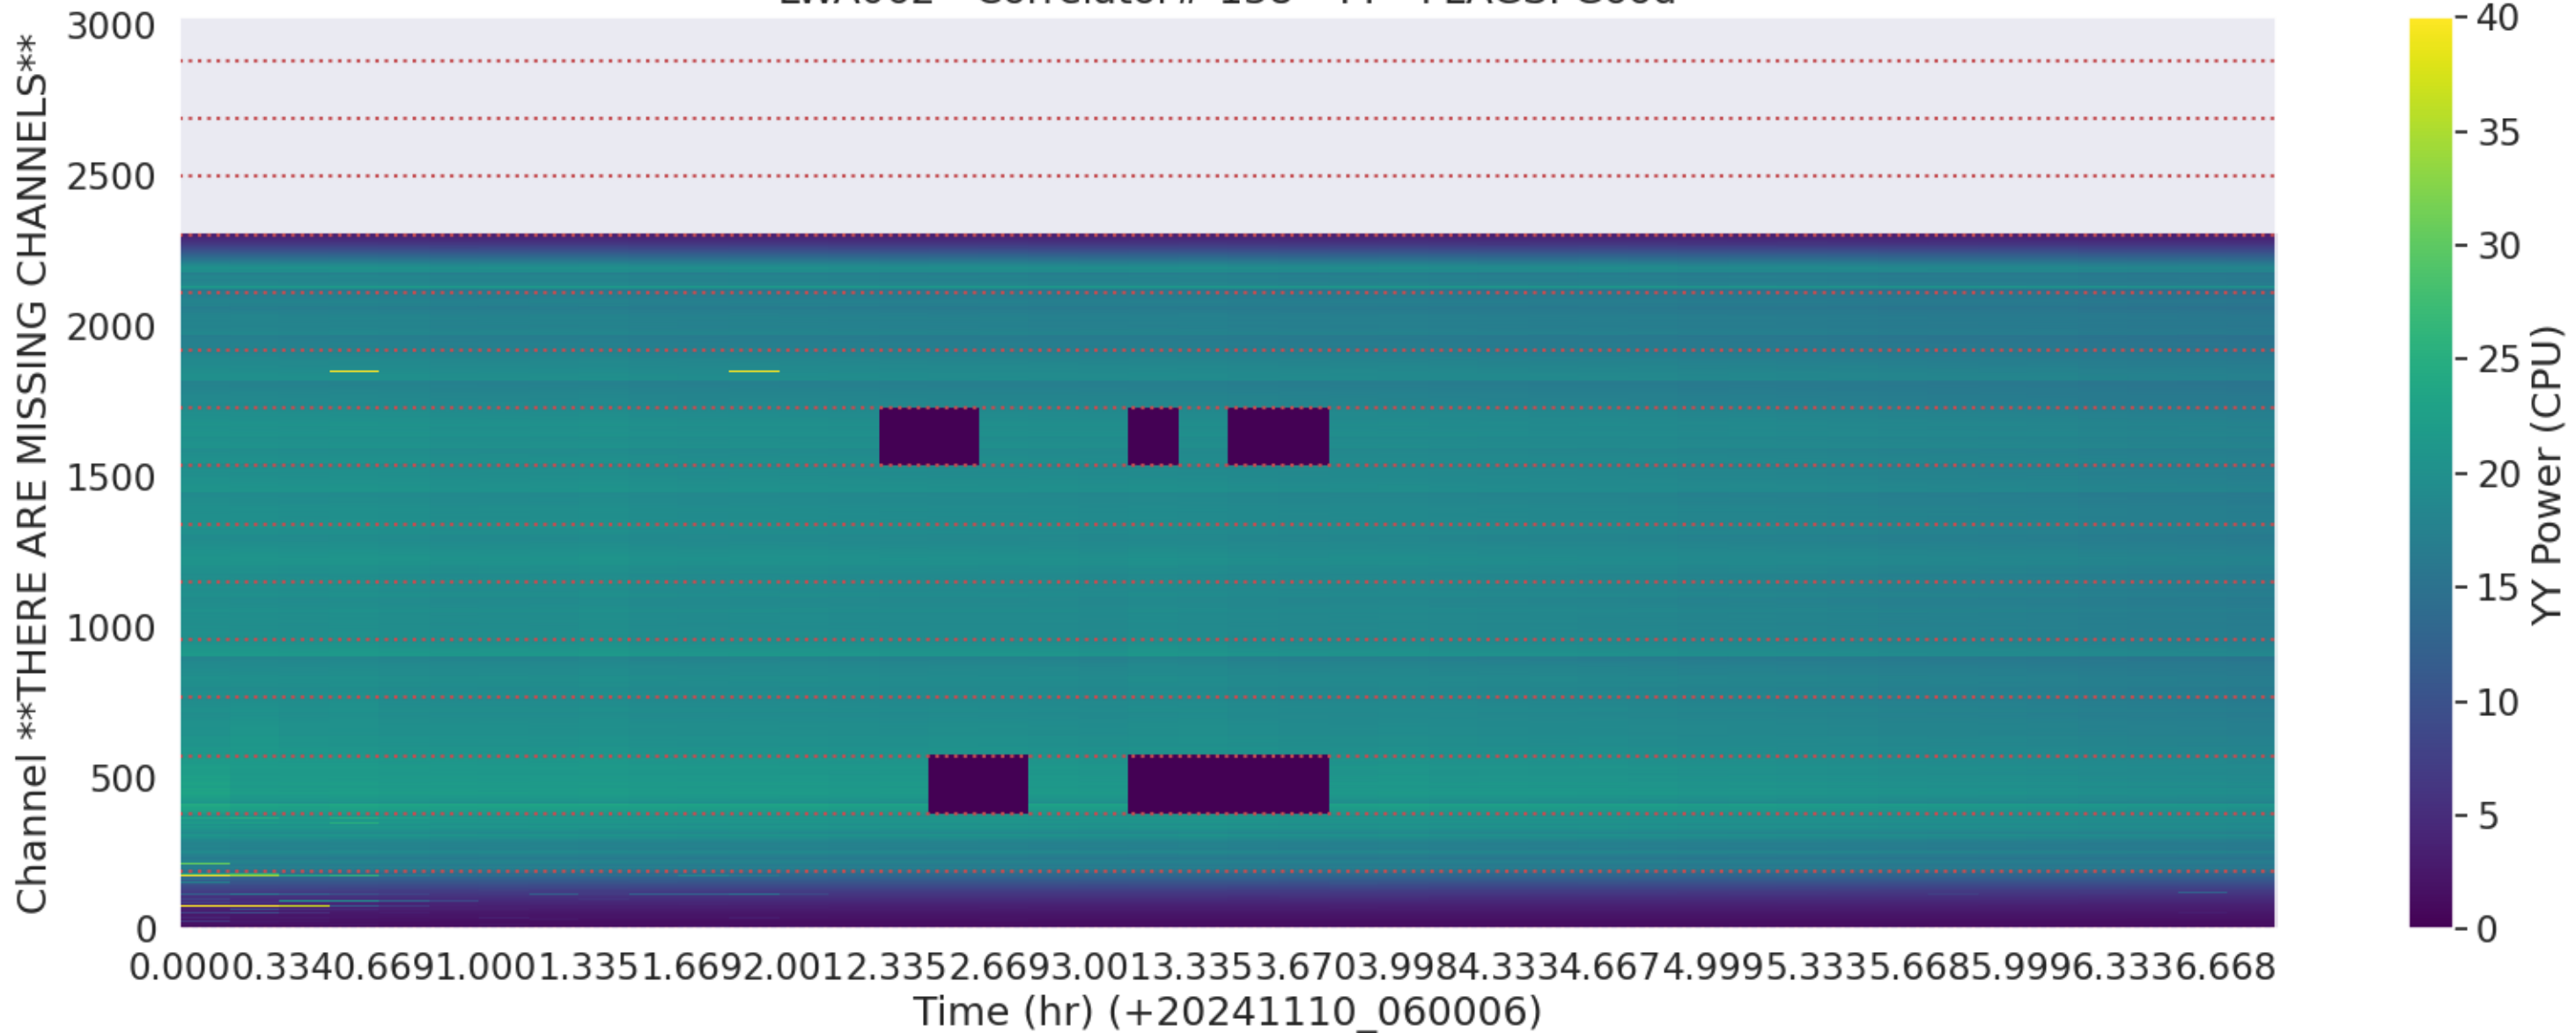

LWA062 - Correlator# 138 - YY - FLAGS: Good