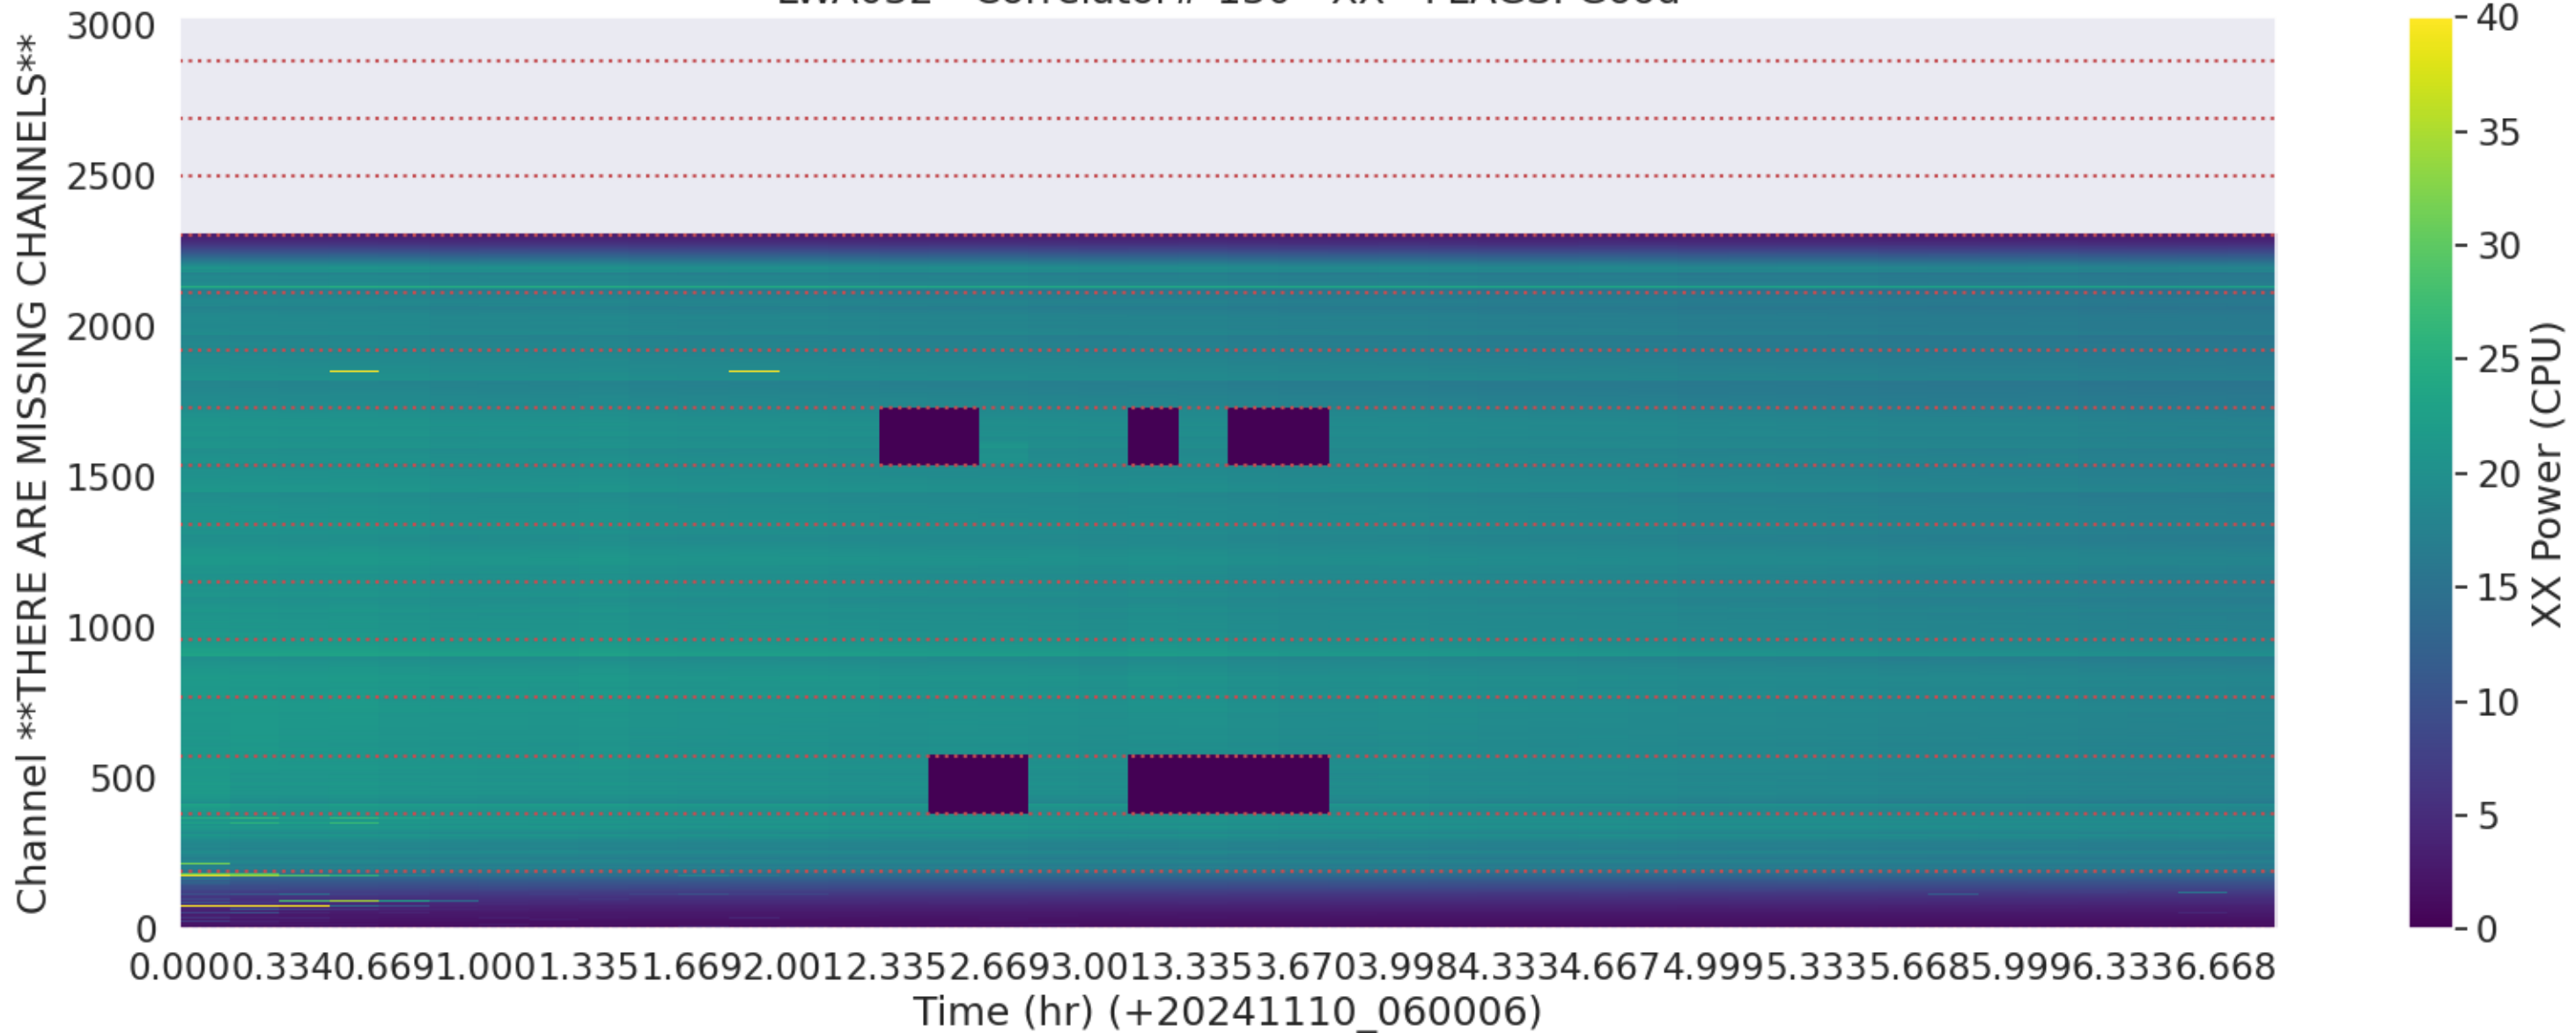

LWA030 - Correlator# 128 - YY - FLAGS: Good

LWA028 - Correlator# 129 - XX - FLAGS: Good

LWA028 - Correlator# 129 - YY - FLAGS: Good

LWA032 - Correlator# 130 - XX - FLAGS: Good

LWA032 - Correlator# 130 - YY - FLAGS: Good