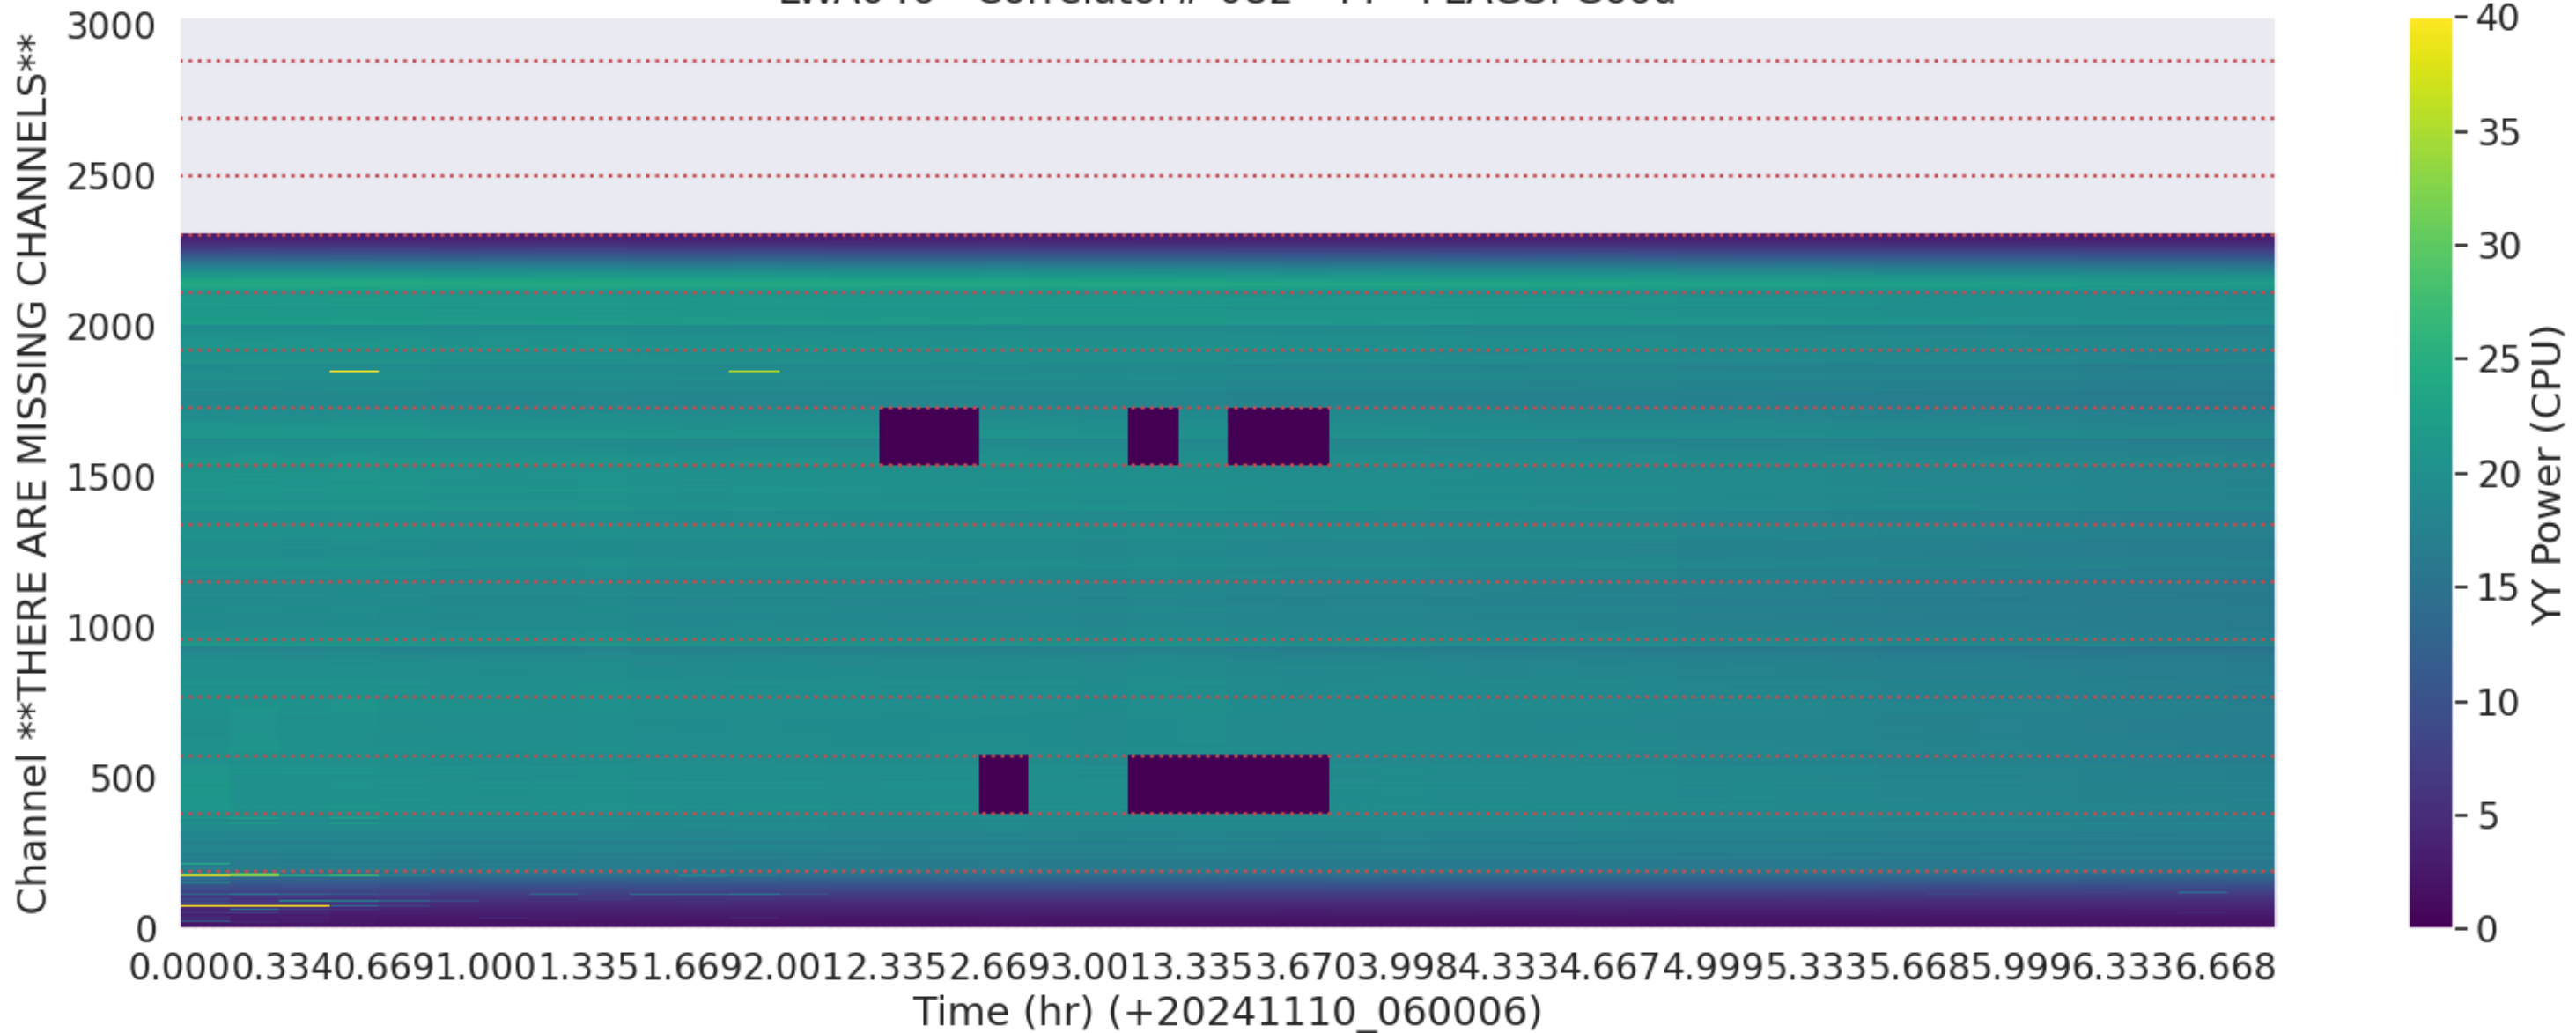

LWA043 - Correlator# 081 - XX - FLAGS: Good

LWA043 - Correlator# 081 - YY - FLAGS: Good

LWA046 - Correlator# 082 - XX - FLAGS: BadSpecShape

LWA046 - Correlator# 082 - YY - FLAGS: Good

LWA045 - Correlator# 083 - XX - FLAGS: BadSpecShape