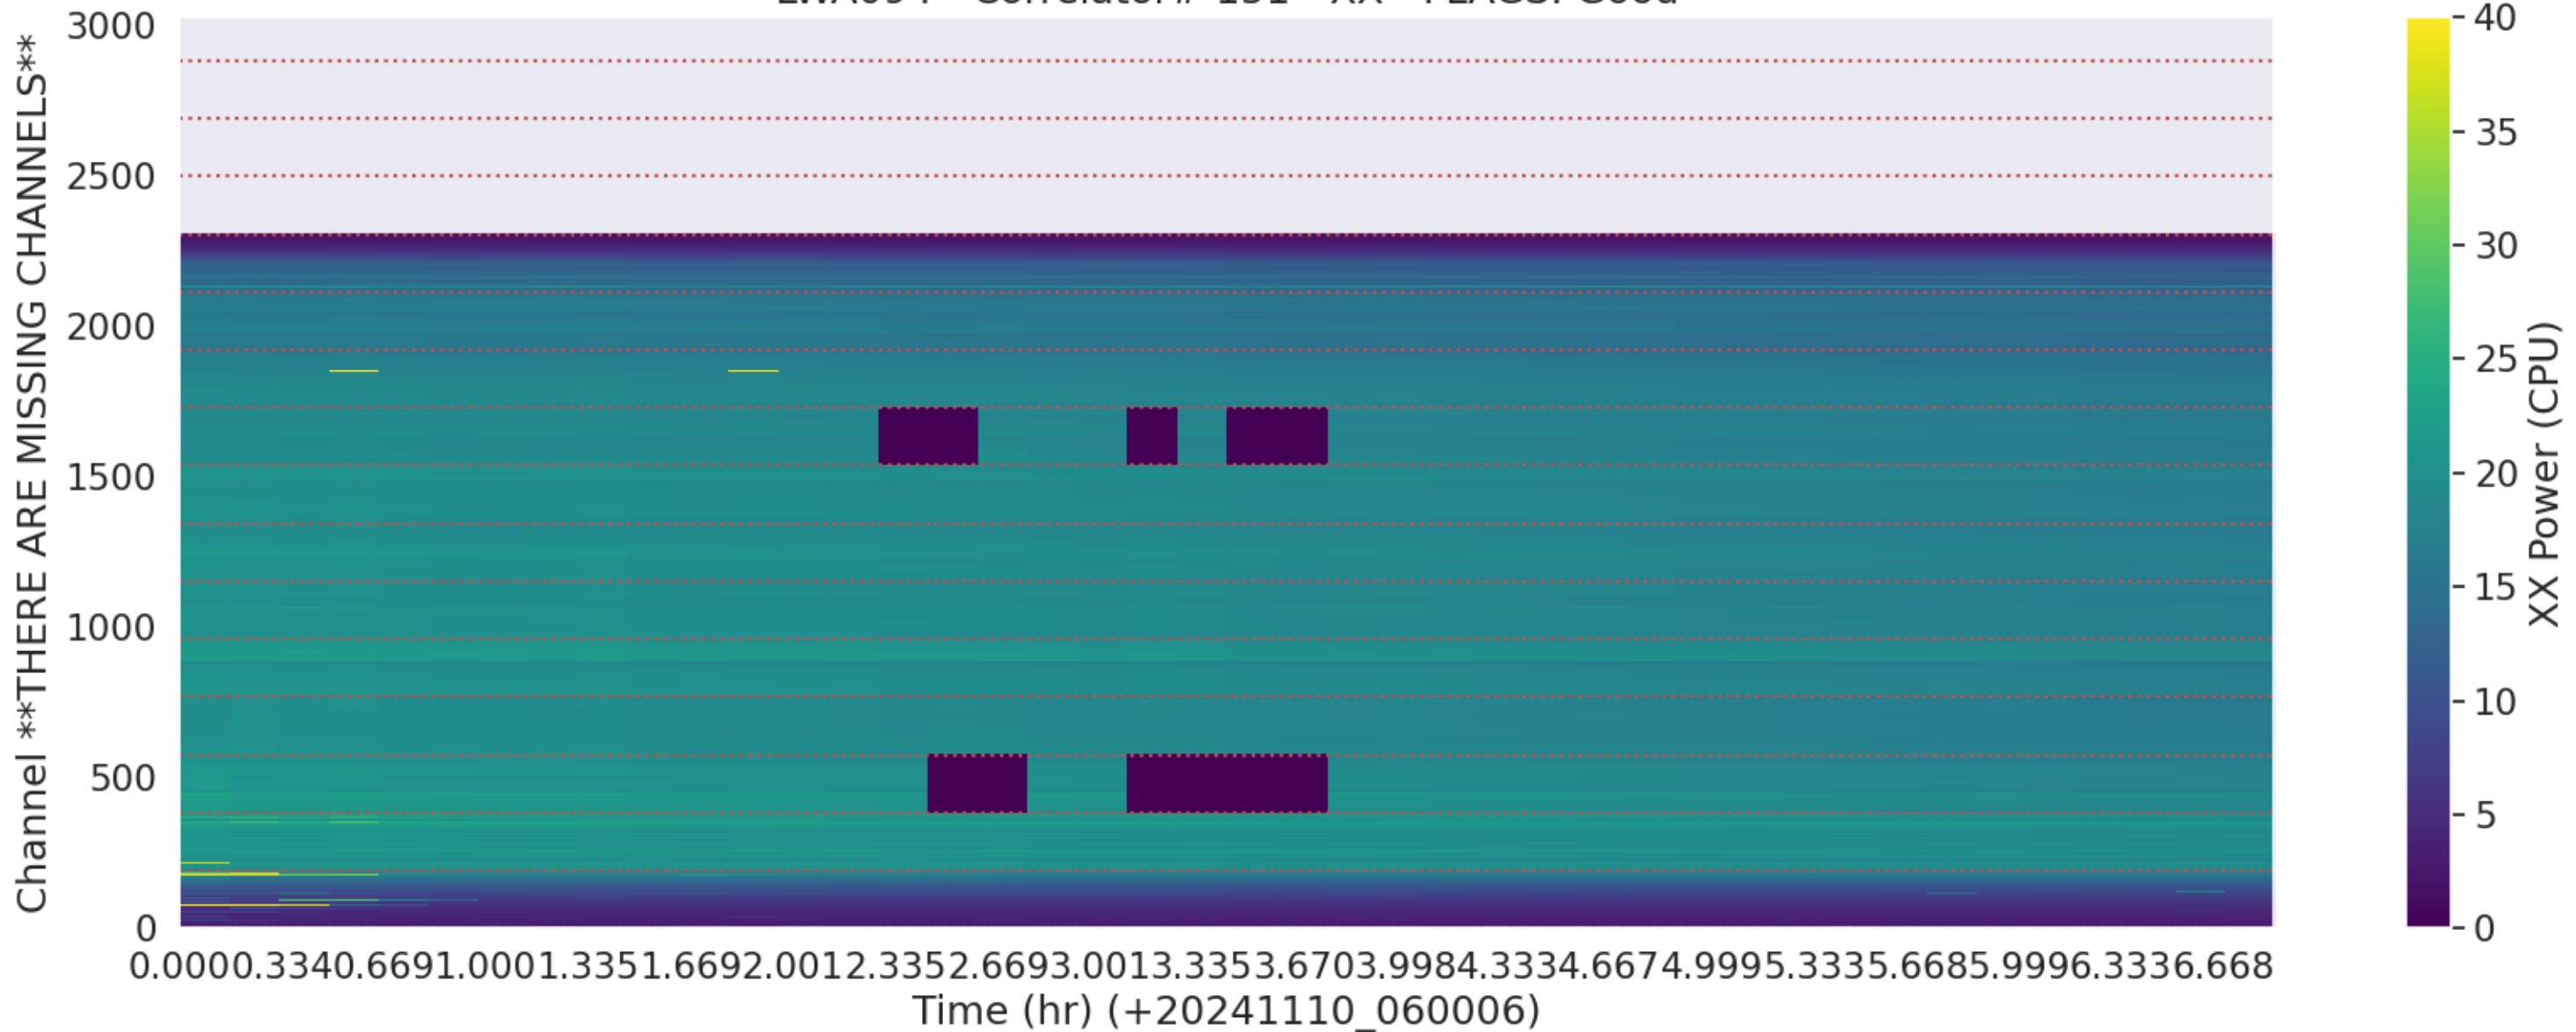

LWA094 - Correlator# 151 - XX - FLAGS: Good