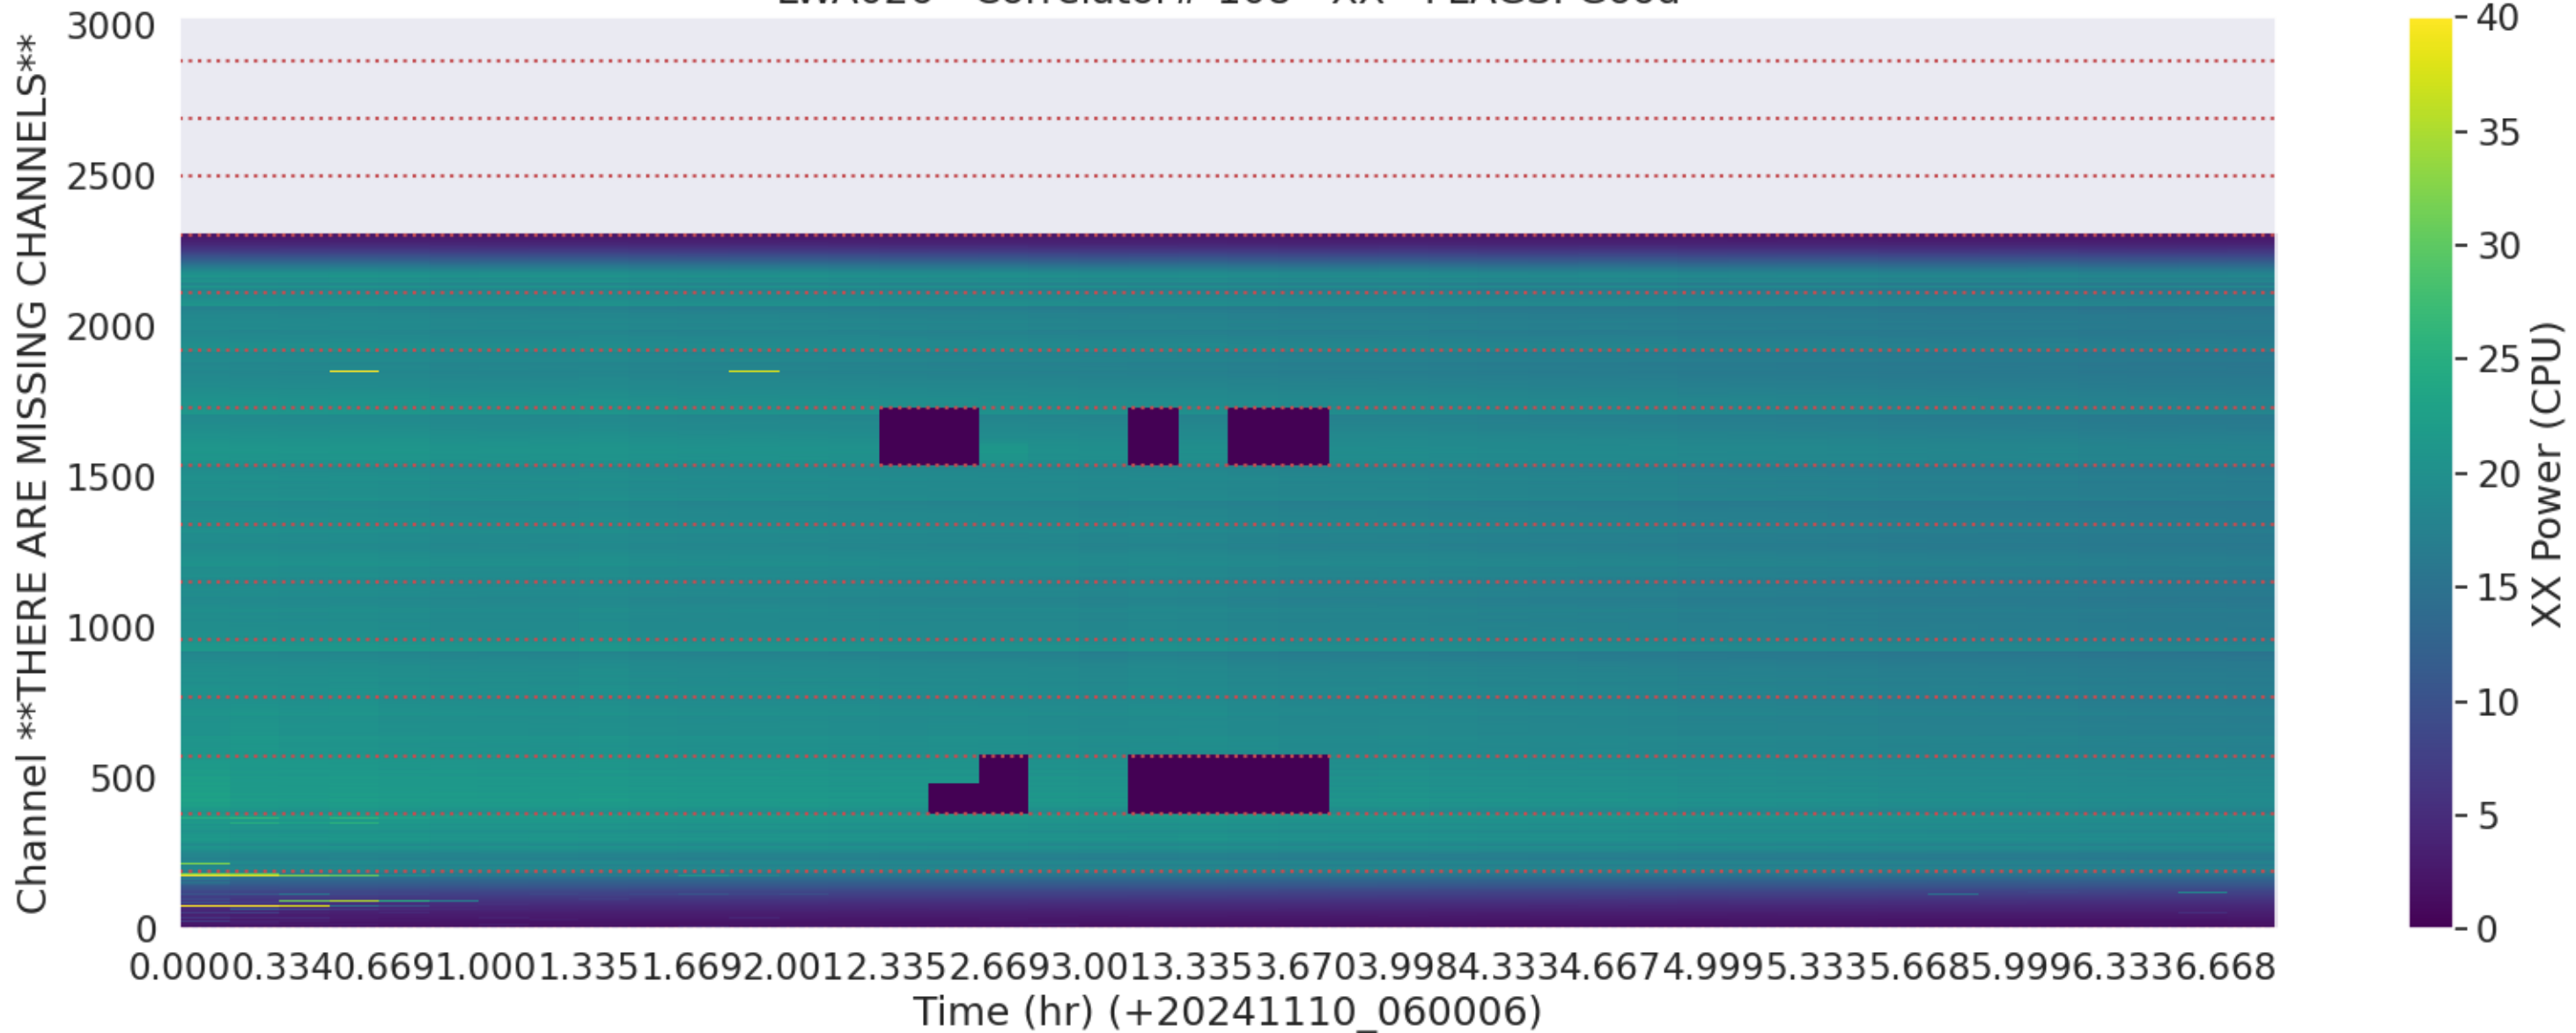

LWA024 - Correlator# 106 - XX - FLAGS: Good

LWA024 - Correlator# 106 - YY - FLAGS: Good

LWA023 - Correlator# 107 - XX - FLAGS: Good

LWA023 - Correlator# 107 - YY - FLAGS: Good

LWA026 - Correlator# 108 - XX - FLAGS: Good