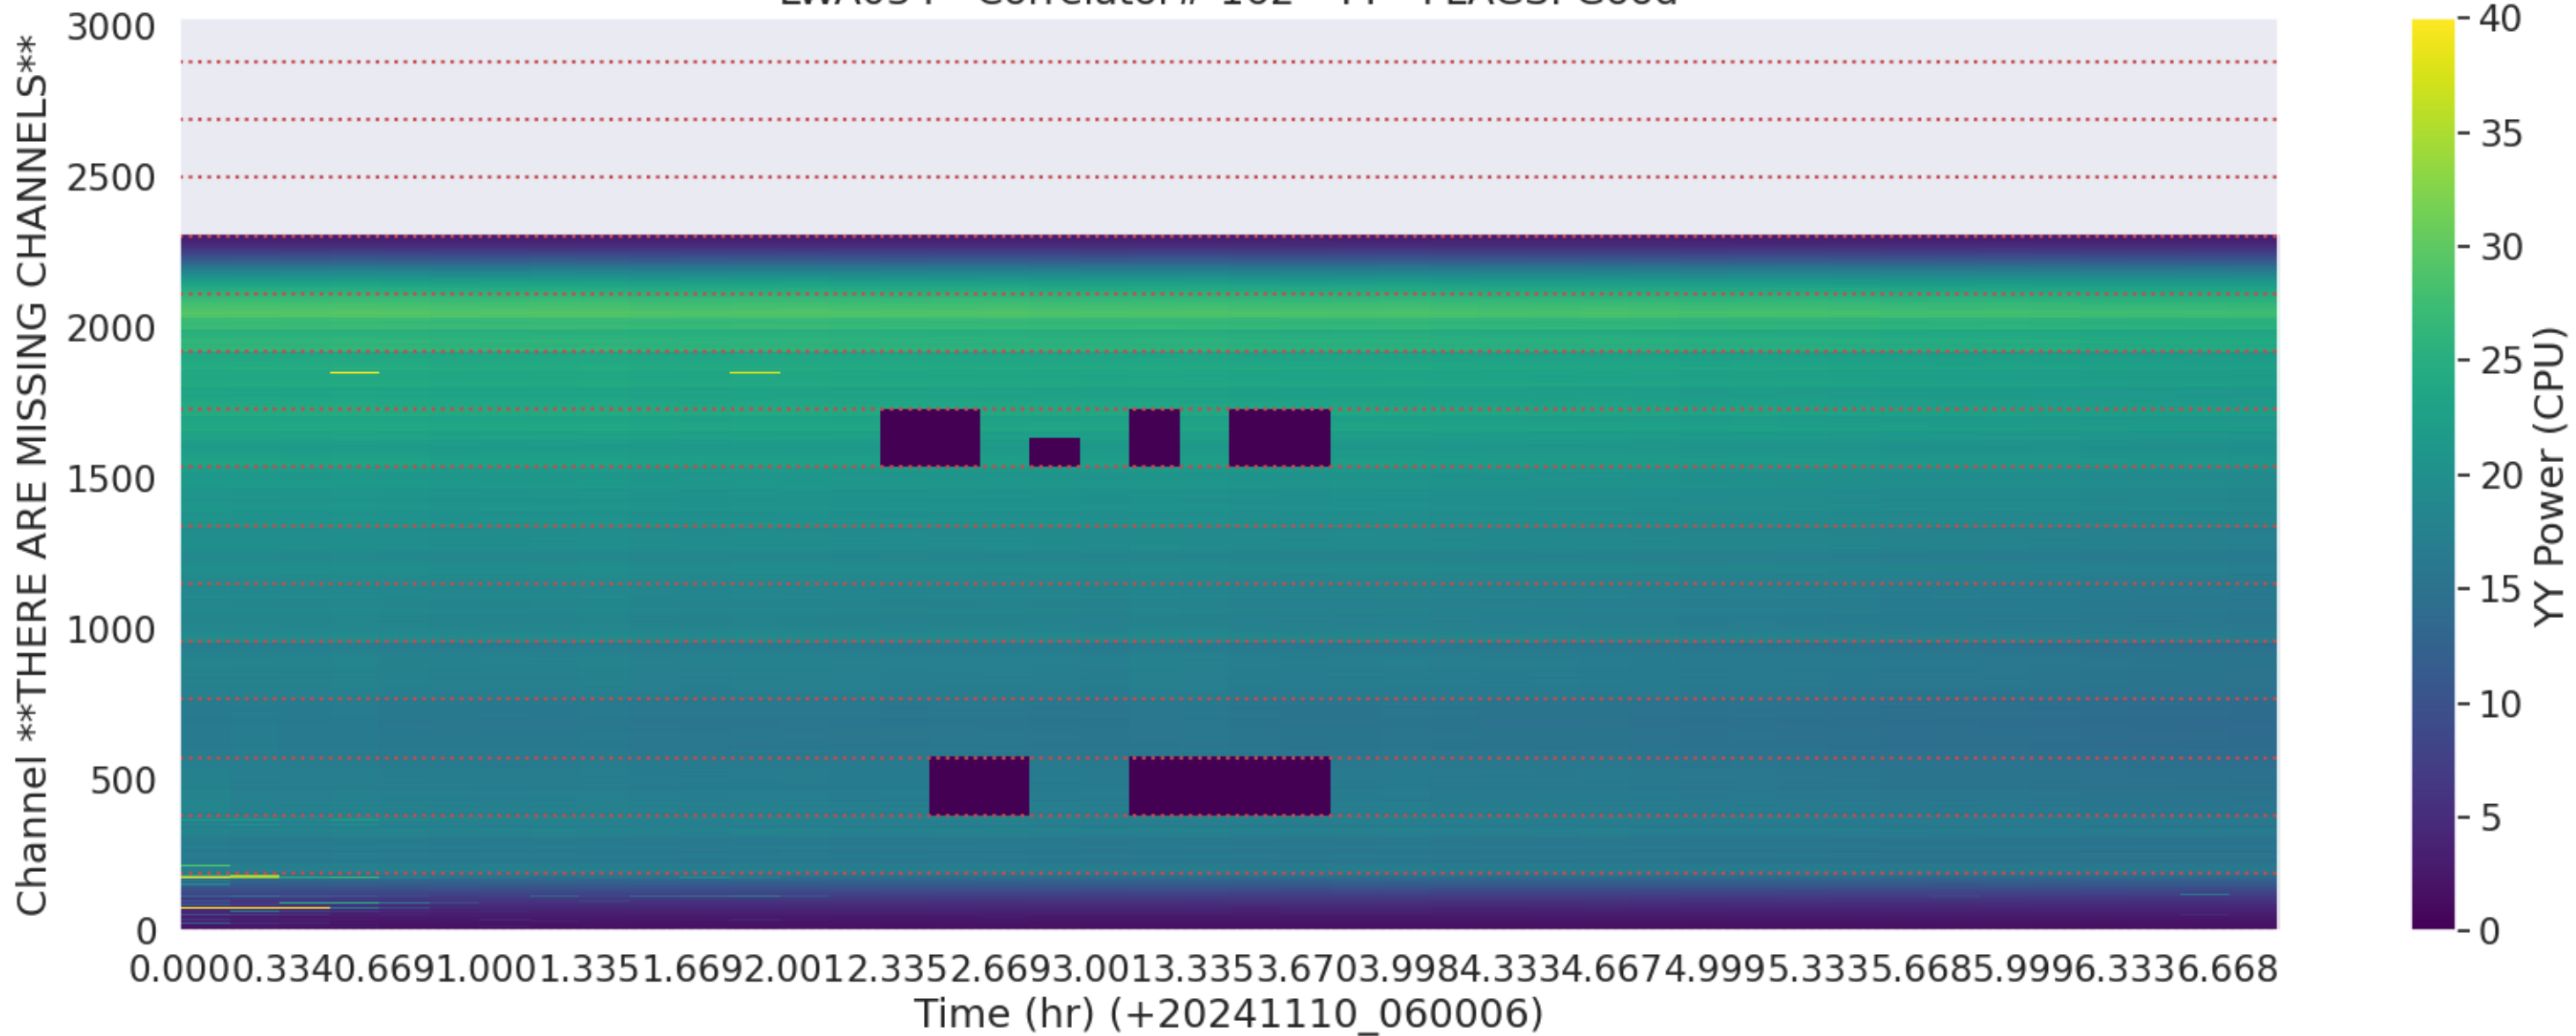

LWA033 - Correlator# 161 - XX - FLAGS: Good

LWA033 - Correlator# 161 - YY - FLAGS: Good

LWA034 - Correlator# 162 - XX - FLAGS: Good

LWA034 - Correlator# 162 - YY - FLAGS: Good

LWA036 - Correlator# 163 - XX - FLAGS: Good