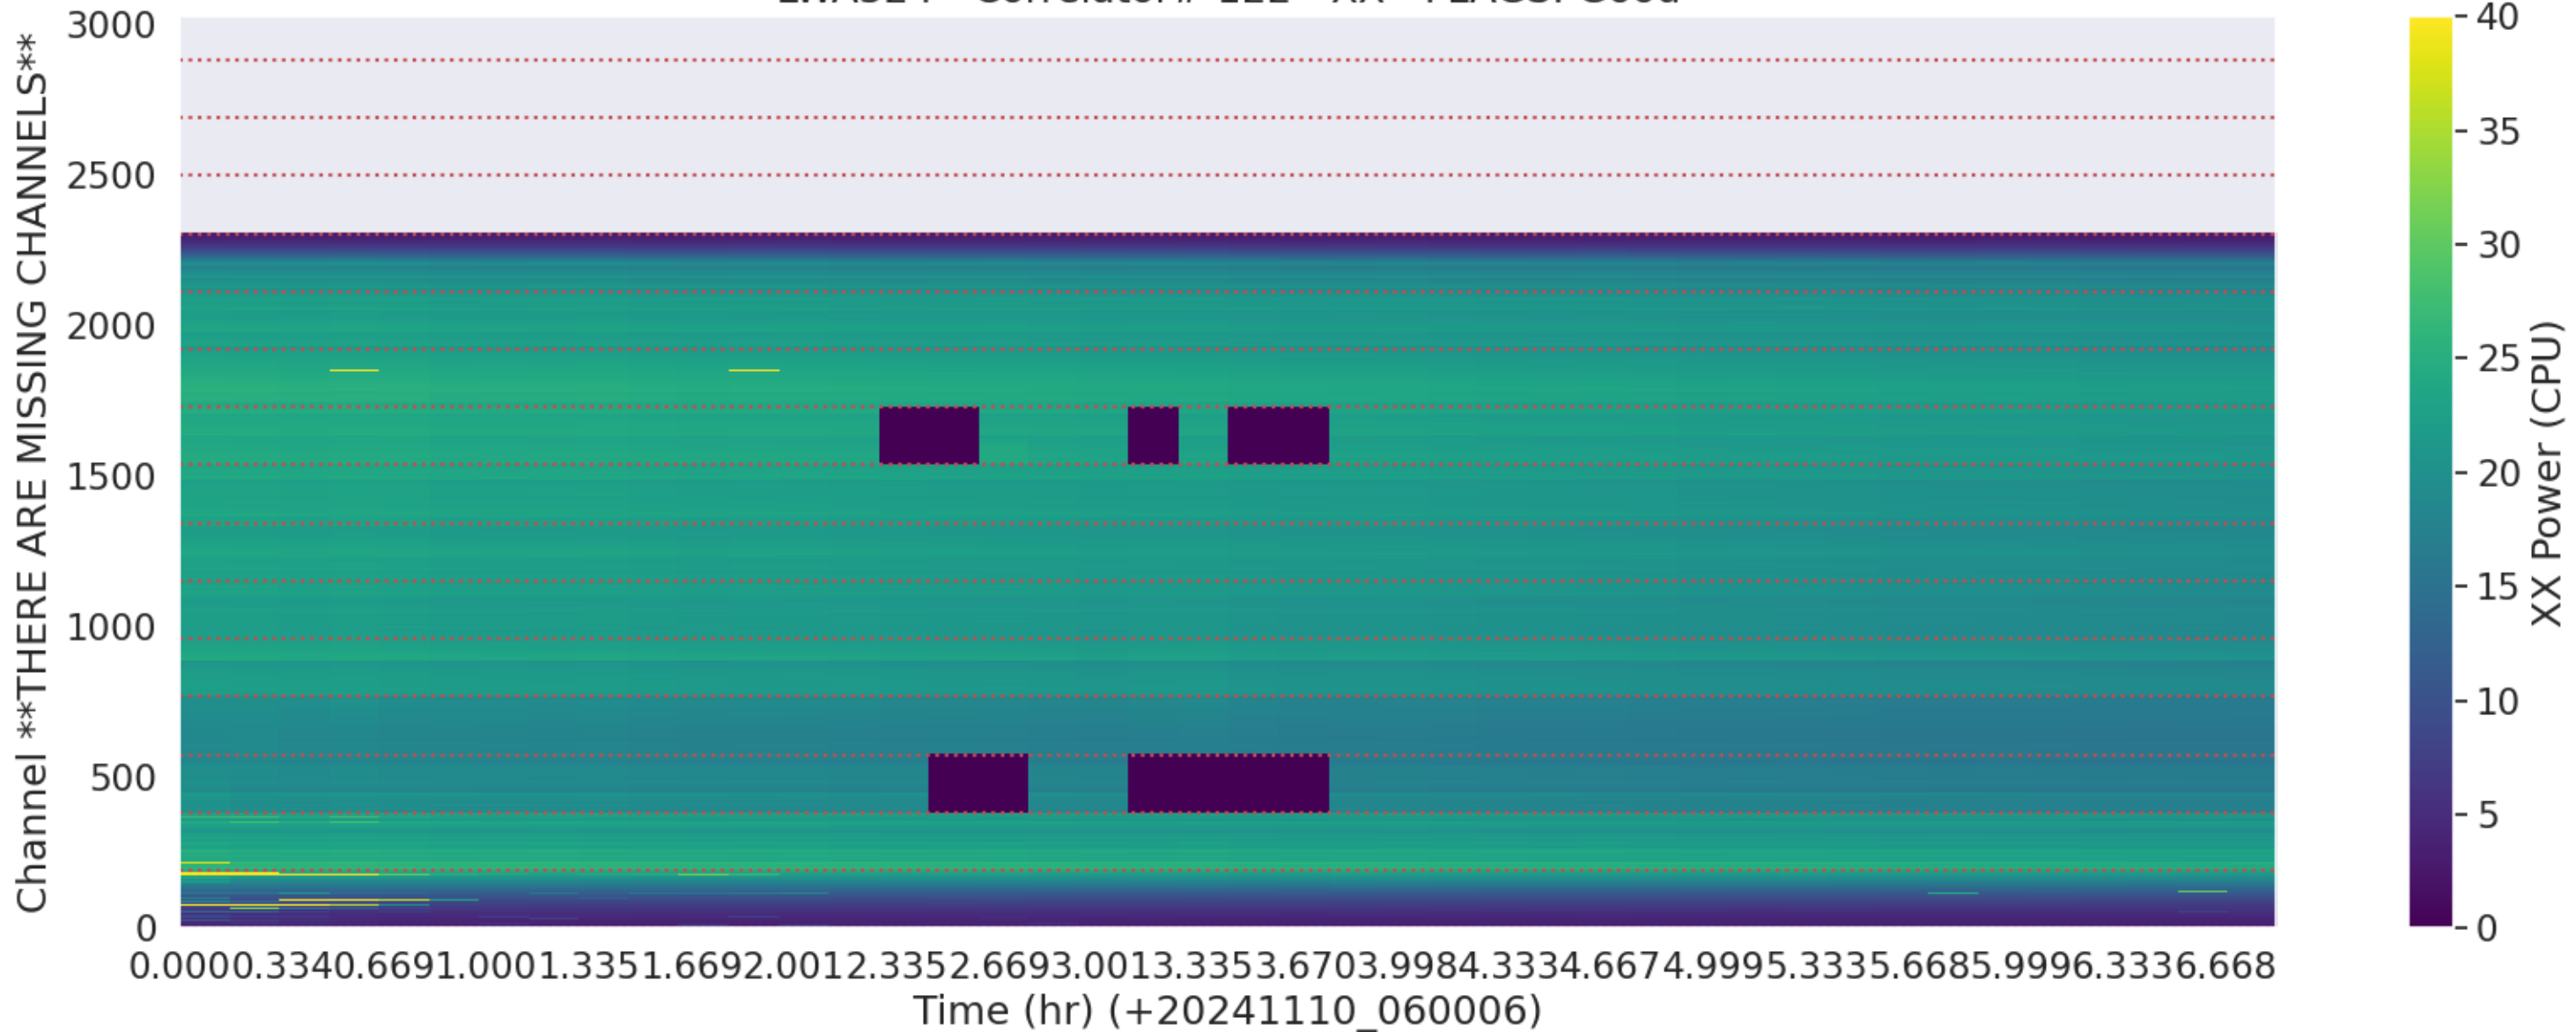

LWA324 - Correlator# 122 - XX - FLAGS: Good