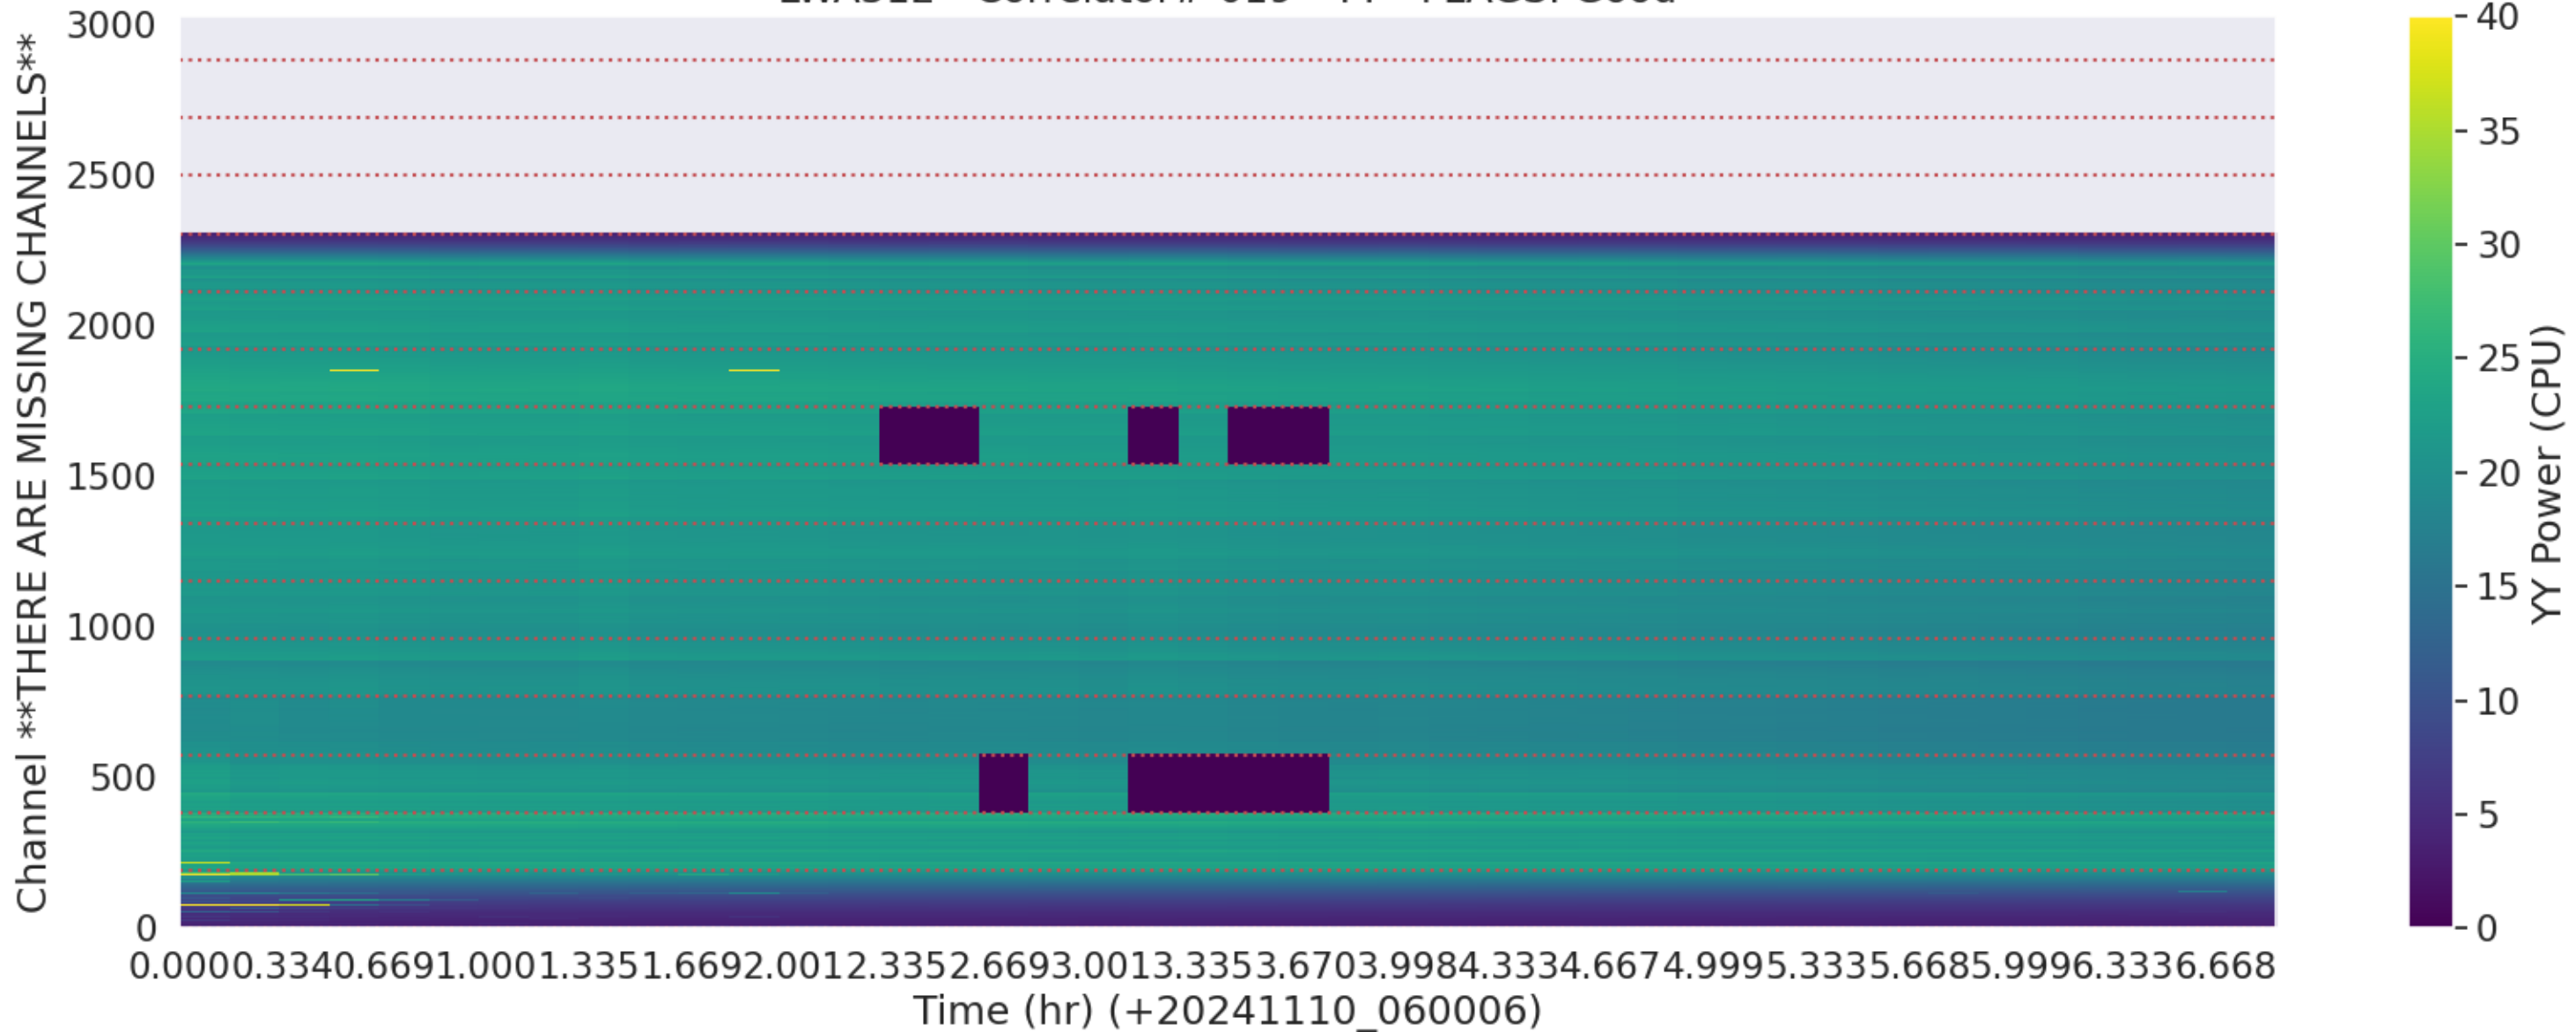

LWA310 - Correlator# 017 - YY - FLAGS: Good

LWA313 - Correlator# 018 - XX - FLAGS: Good

LWA313 - Correlator# 018 - YY - FLAGS: Good

LWA312 - Correlator# 019 - XX - FLAGS: Good

LWA312 - Correlator# 019 - YY - FLAGS: Good