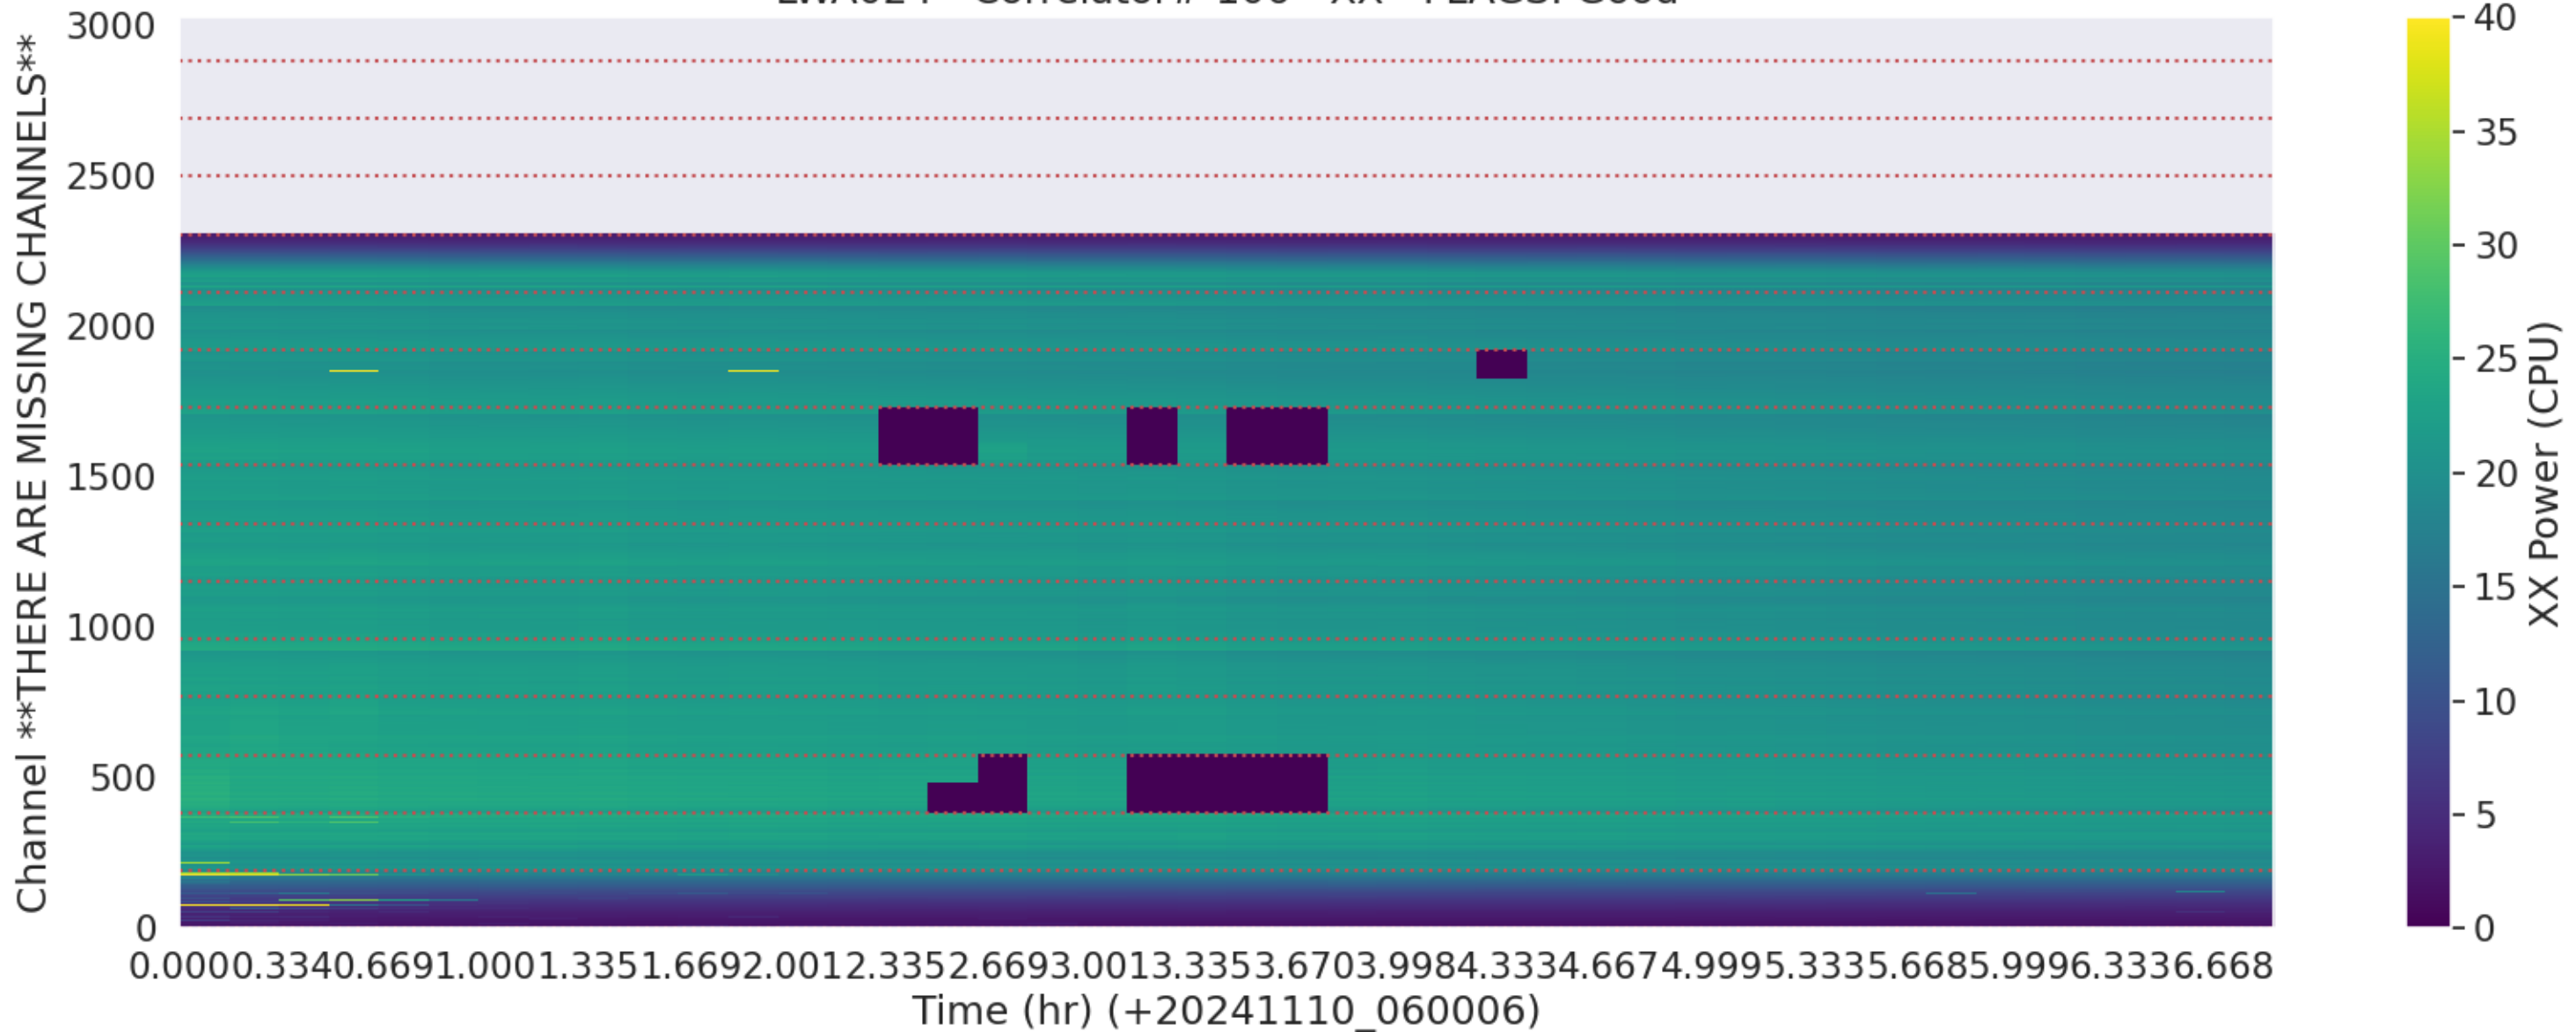

LWA024 - Correlator# 106 - XX - FLAGS: Good