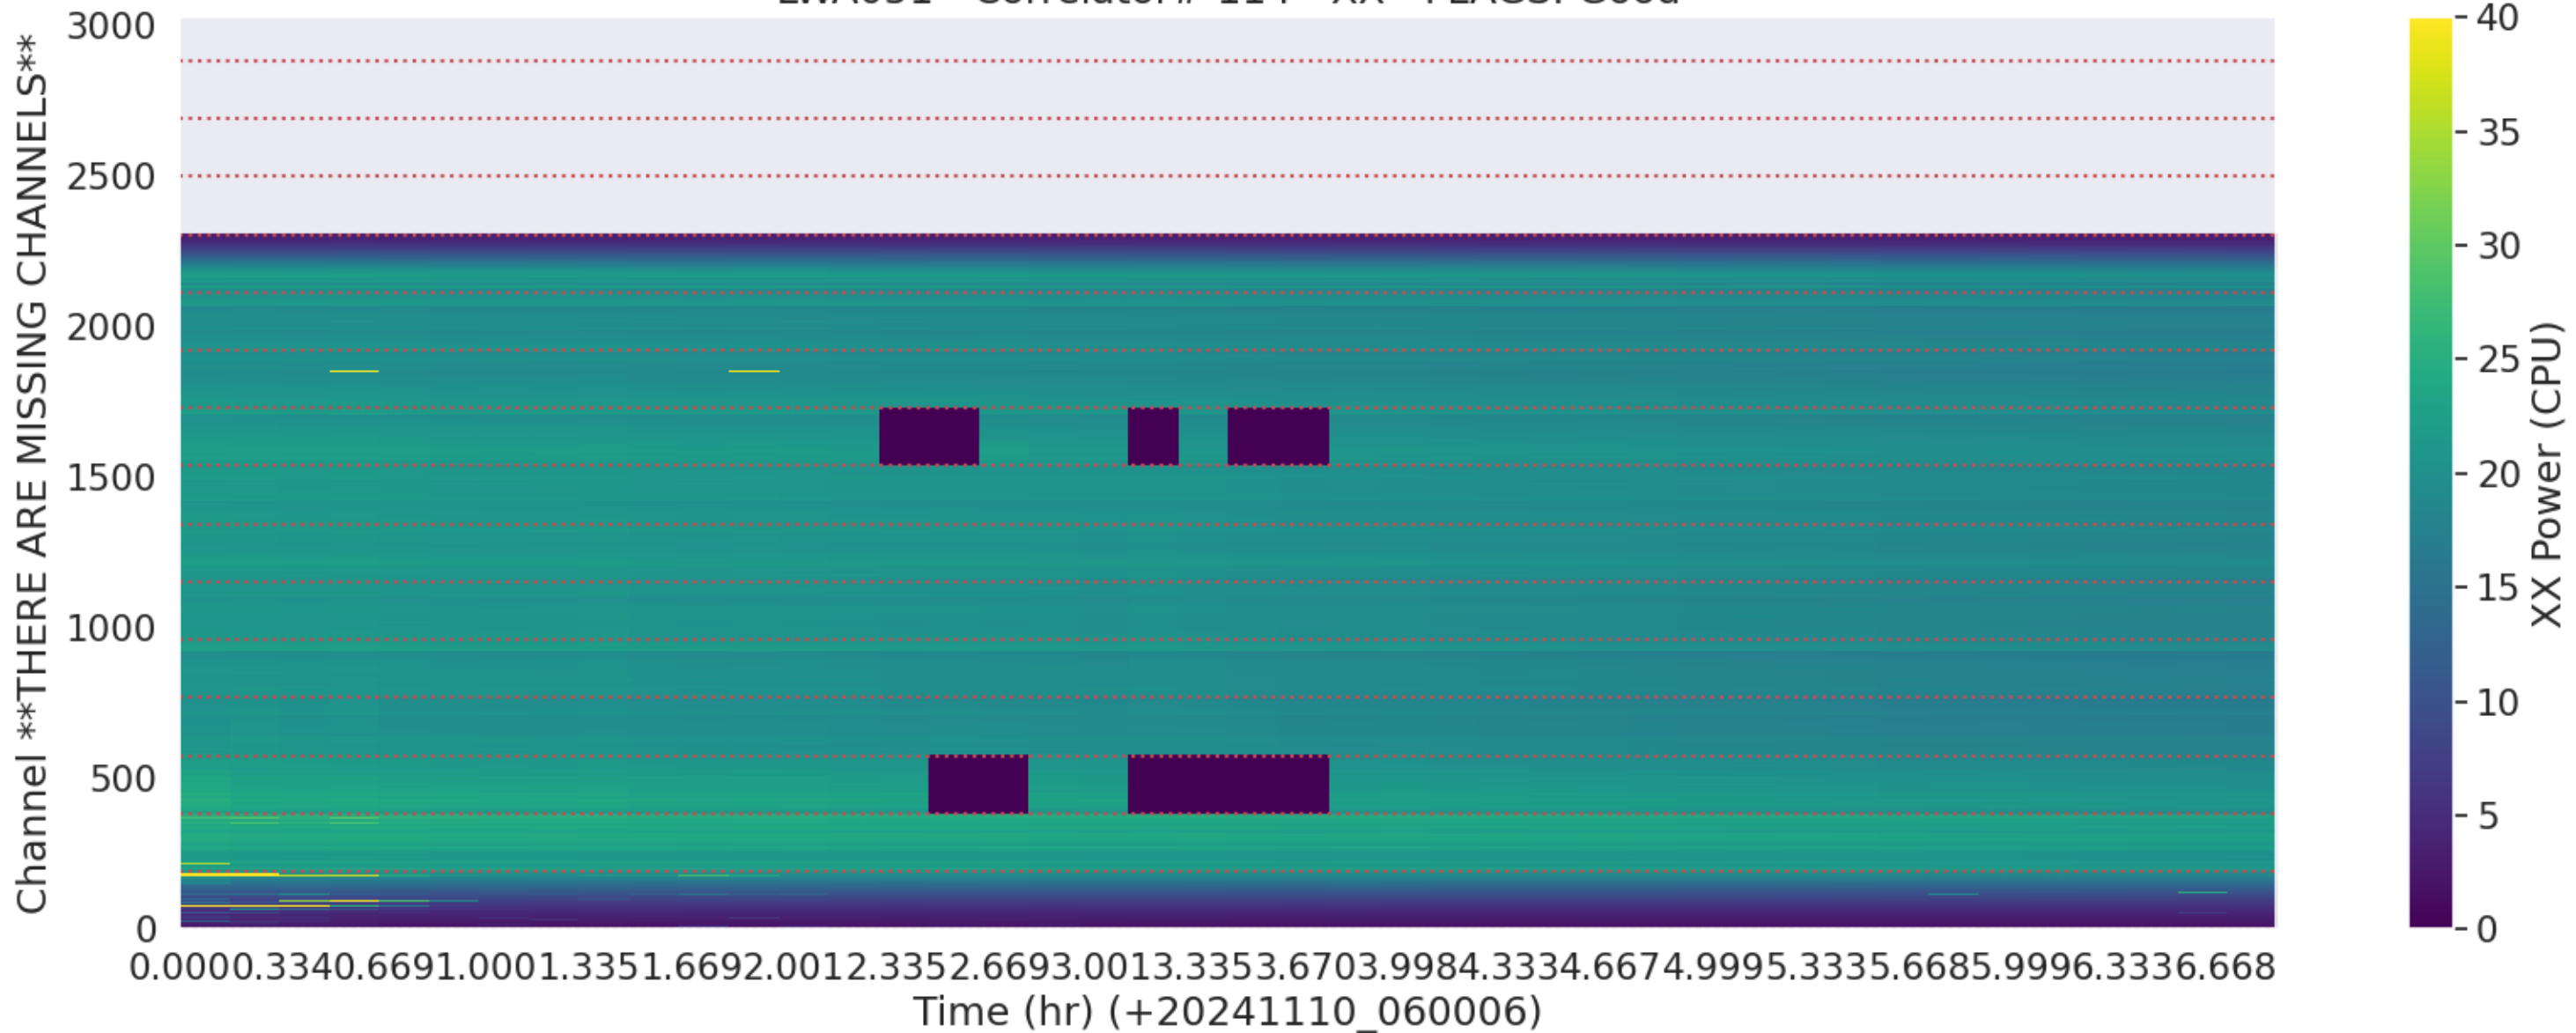

LWA051 - Correlator# 114 - XX - FLAGS: Good