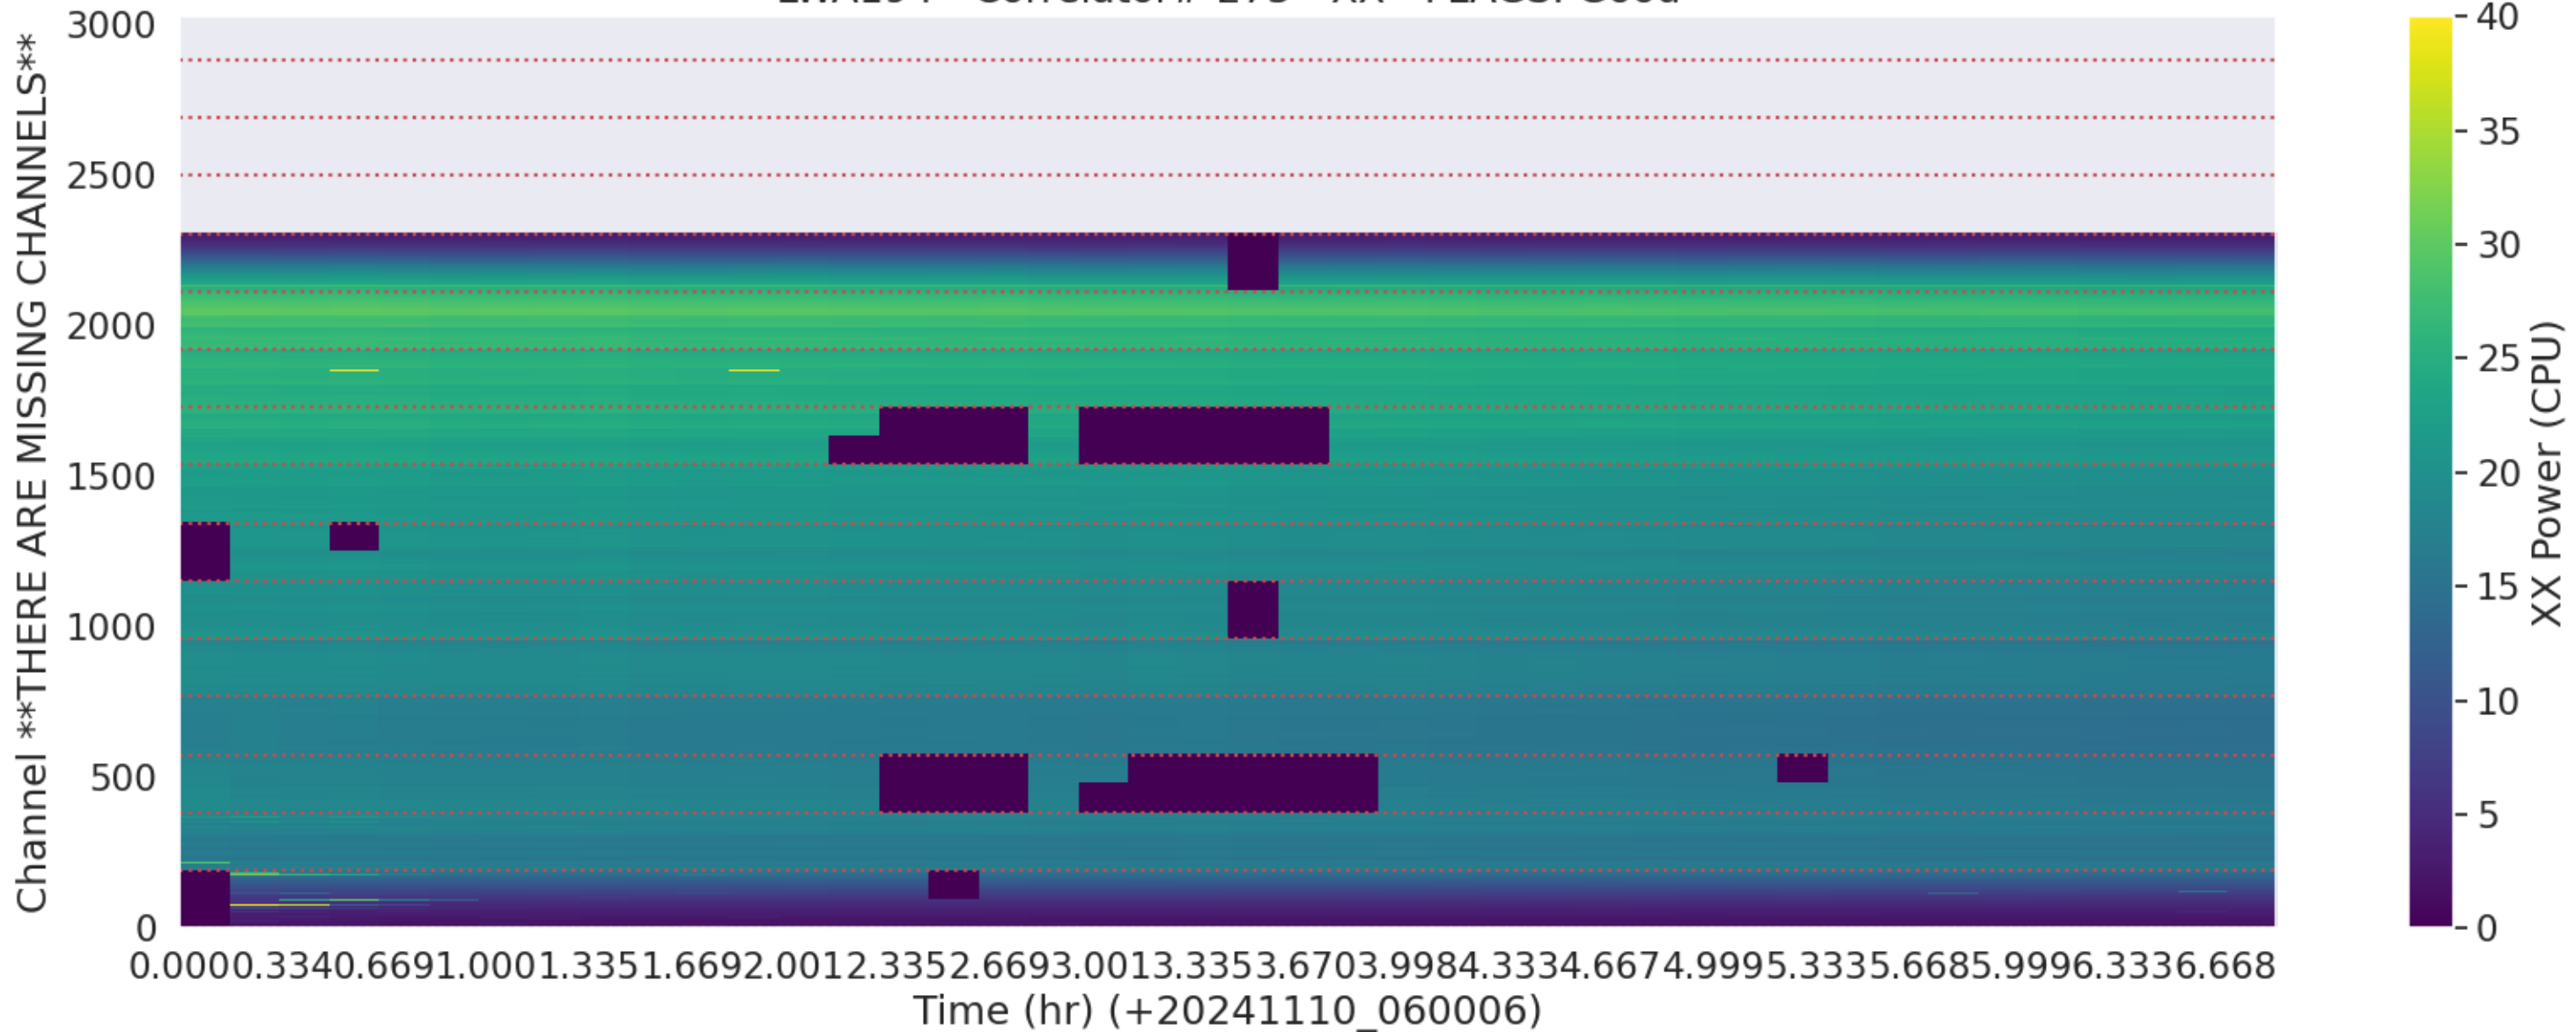

LWA198 - Correlator# 271 - XX - FLAGS: Good

LWA198 - Correlator# 271 - YY - FLAGS: Good

LWA195 - Correlator# 272 - XX - FLAGS: Good

LWA195 - Correlator# 272 - YY - FLAGS: Good

LWA194 - Correlator# 273 - XX - FLAGS: Good