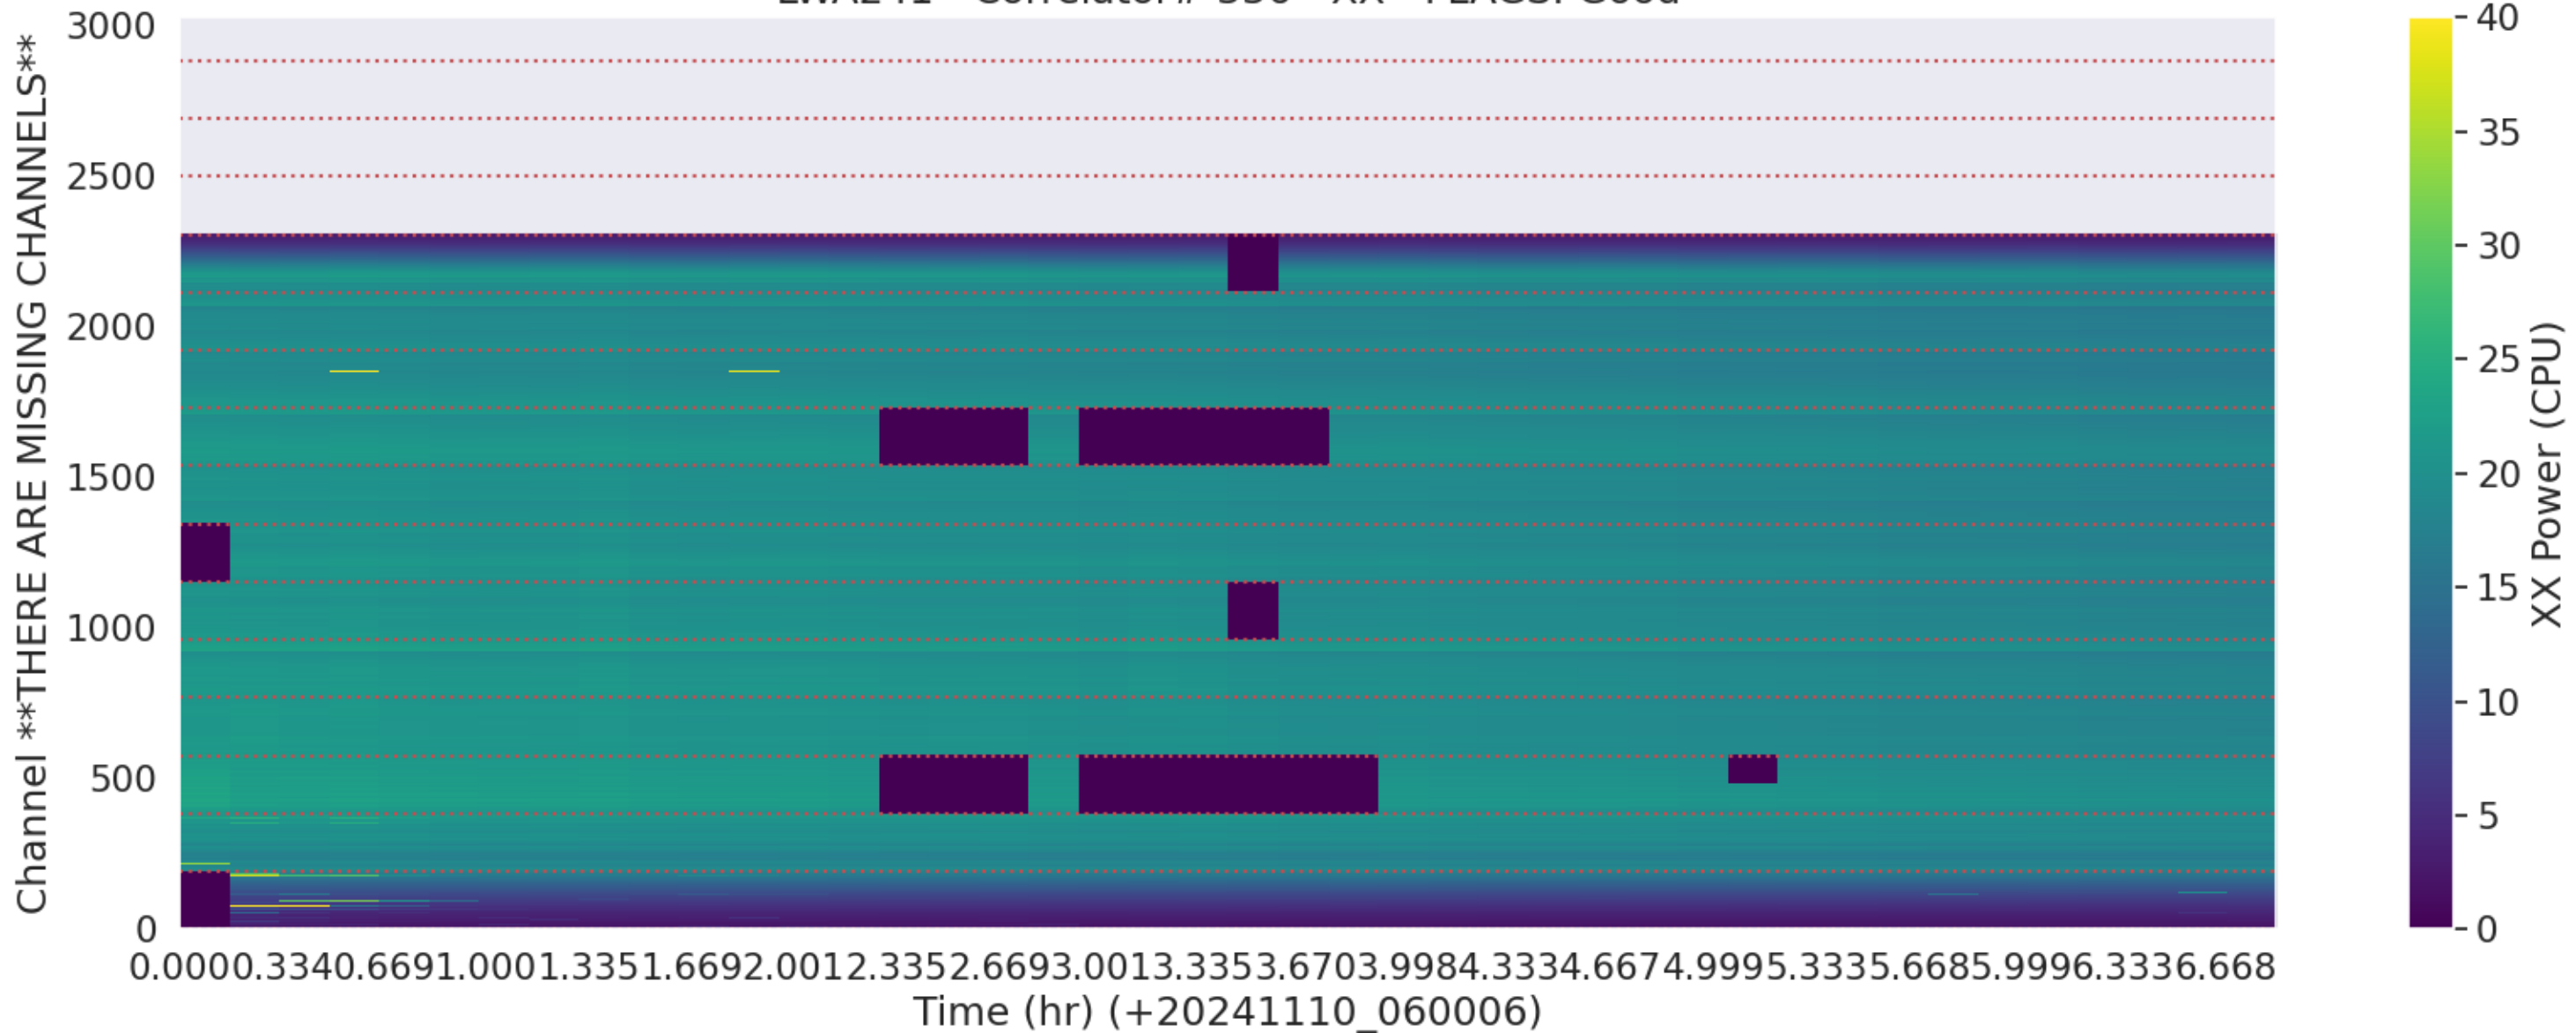

LWA241 - Correlator# 336 - XX - FLAGS: Good