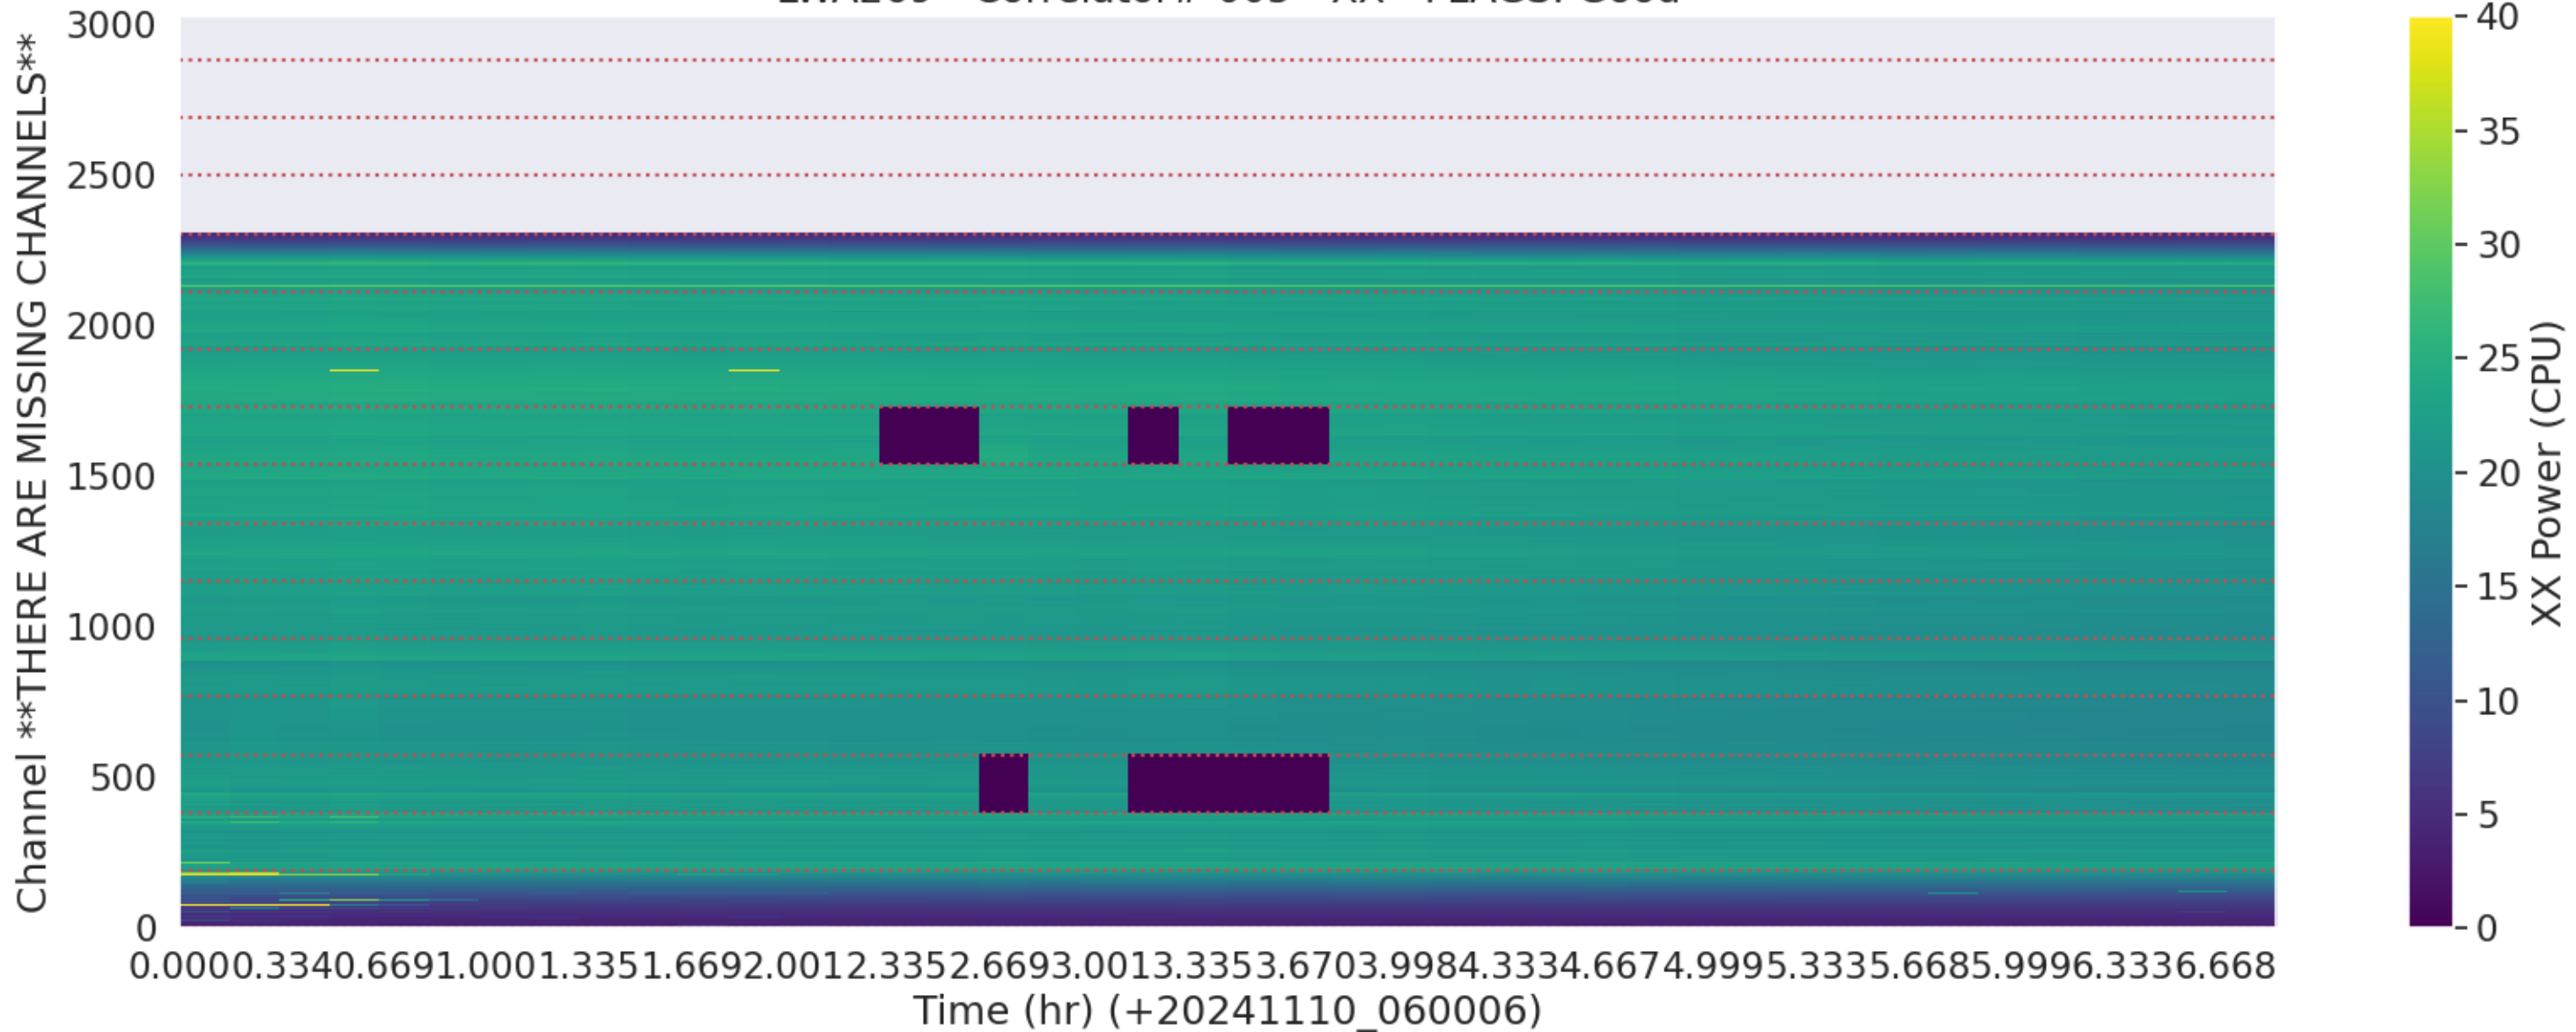

LWA269 - Correlator# 005 - XX - FLAGS: Good