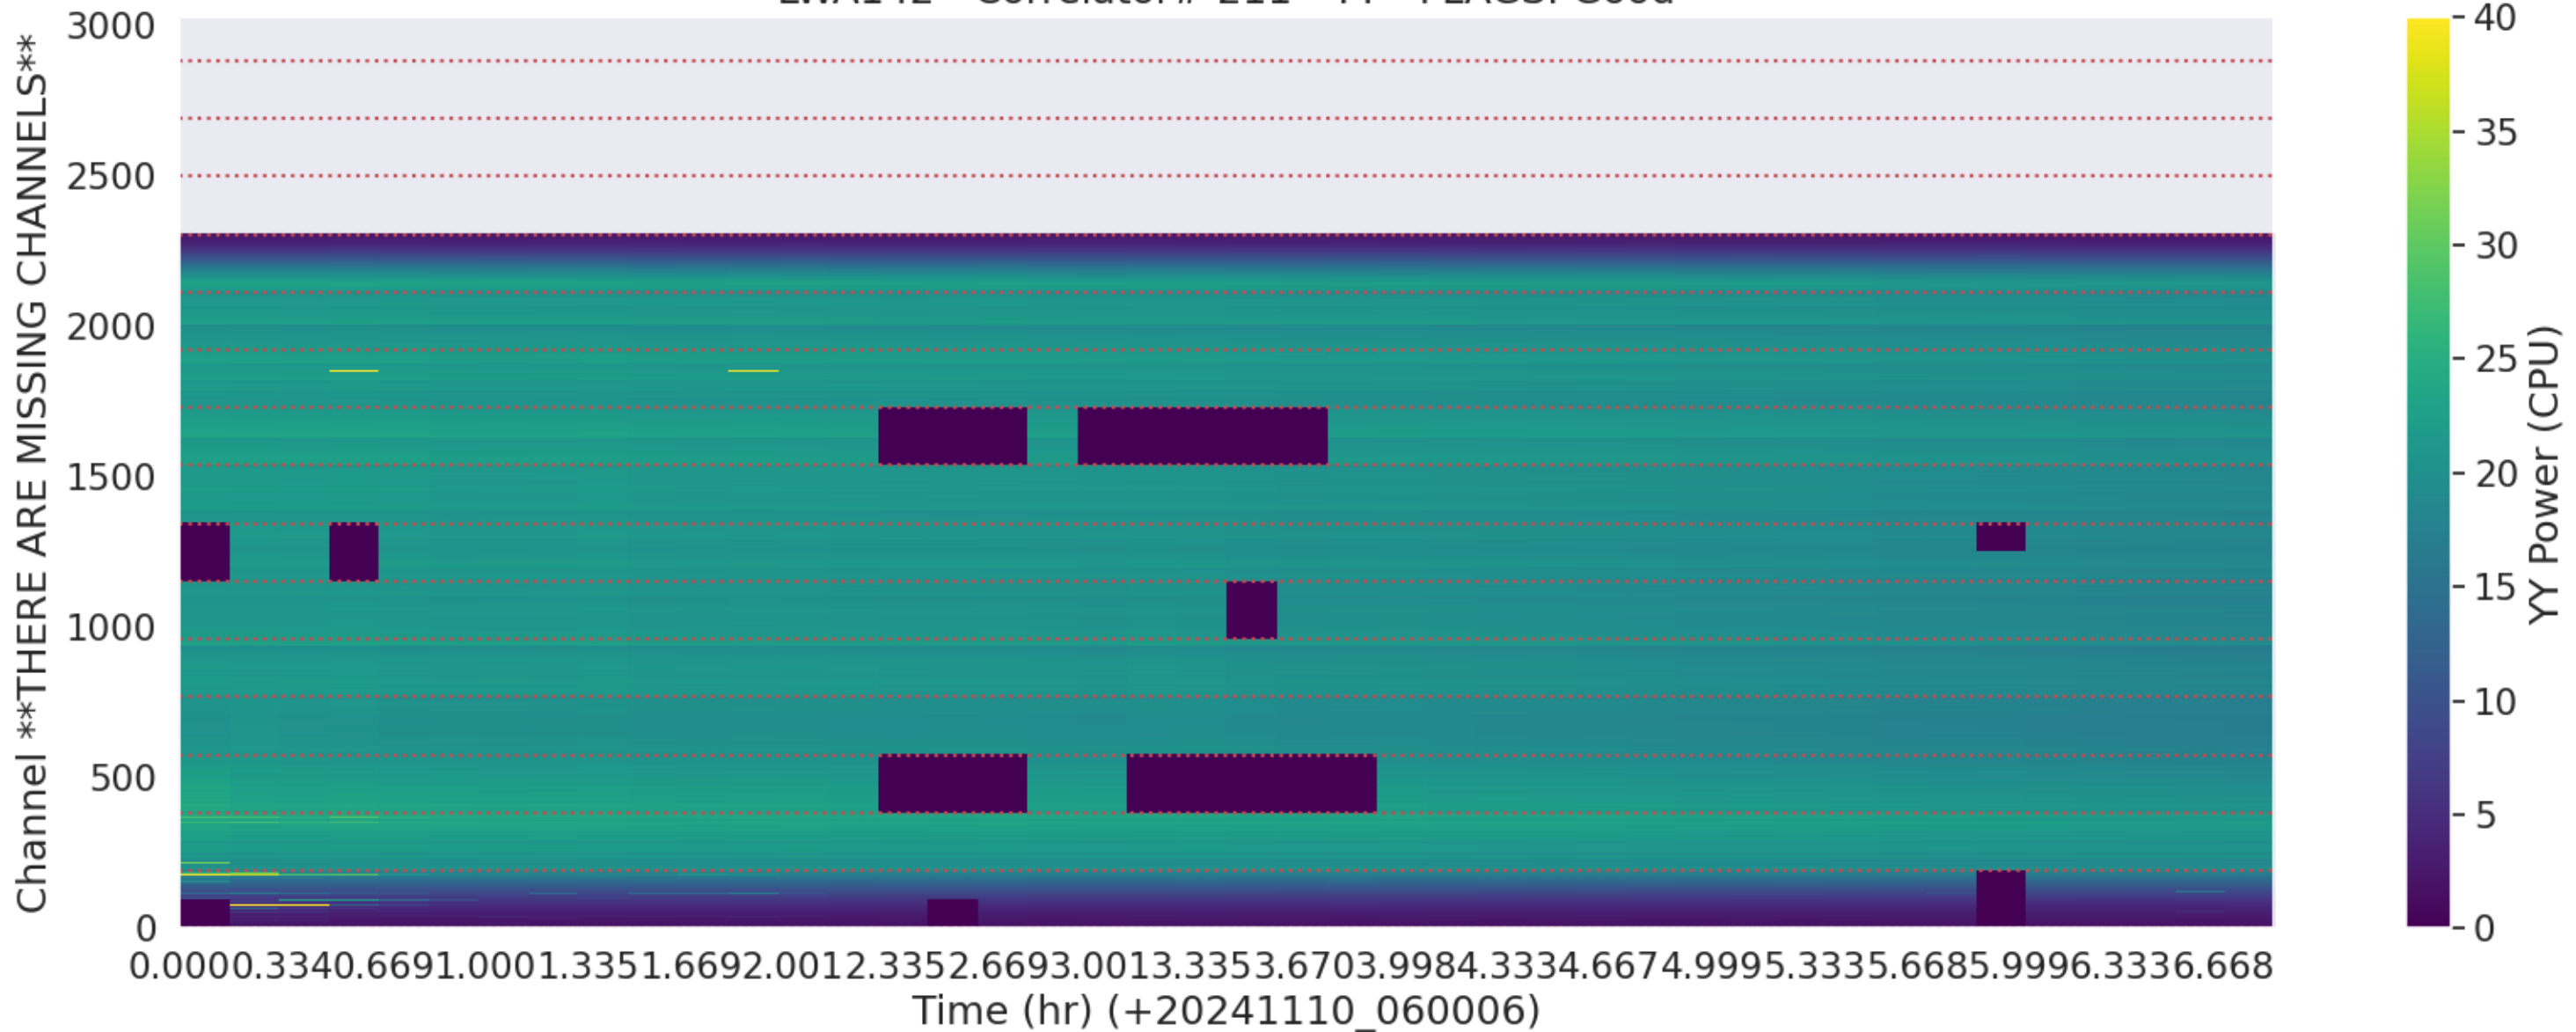

LWA142 - Correlator# 211 - YY - FLAGS: Good