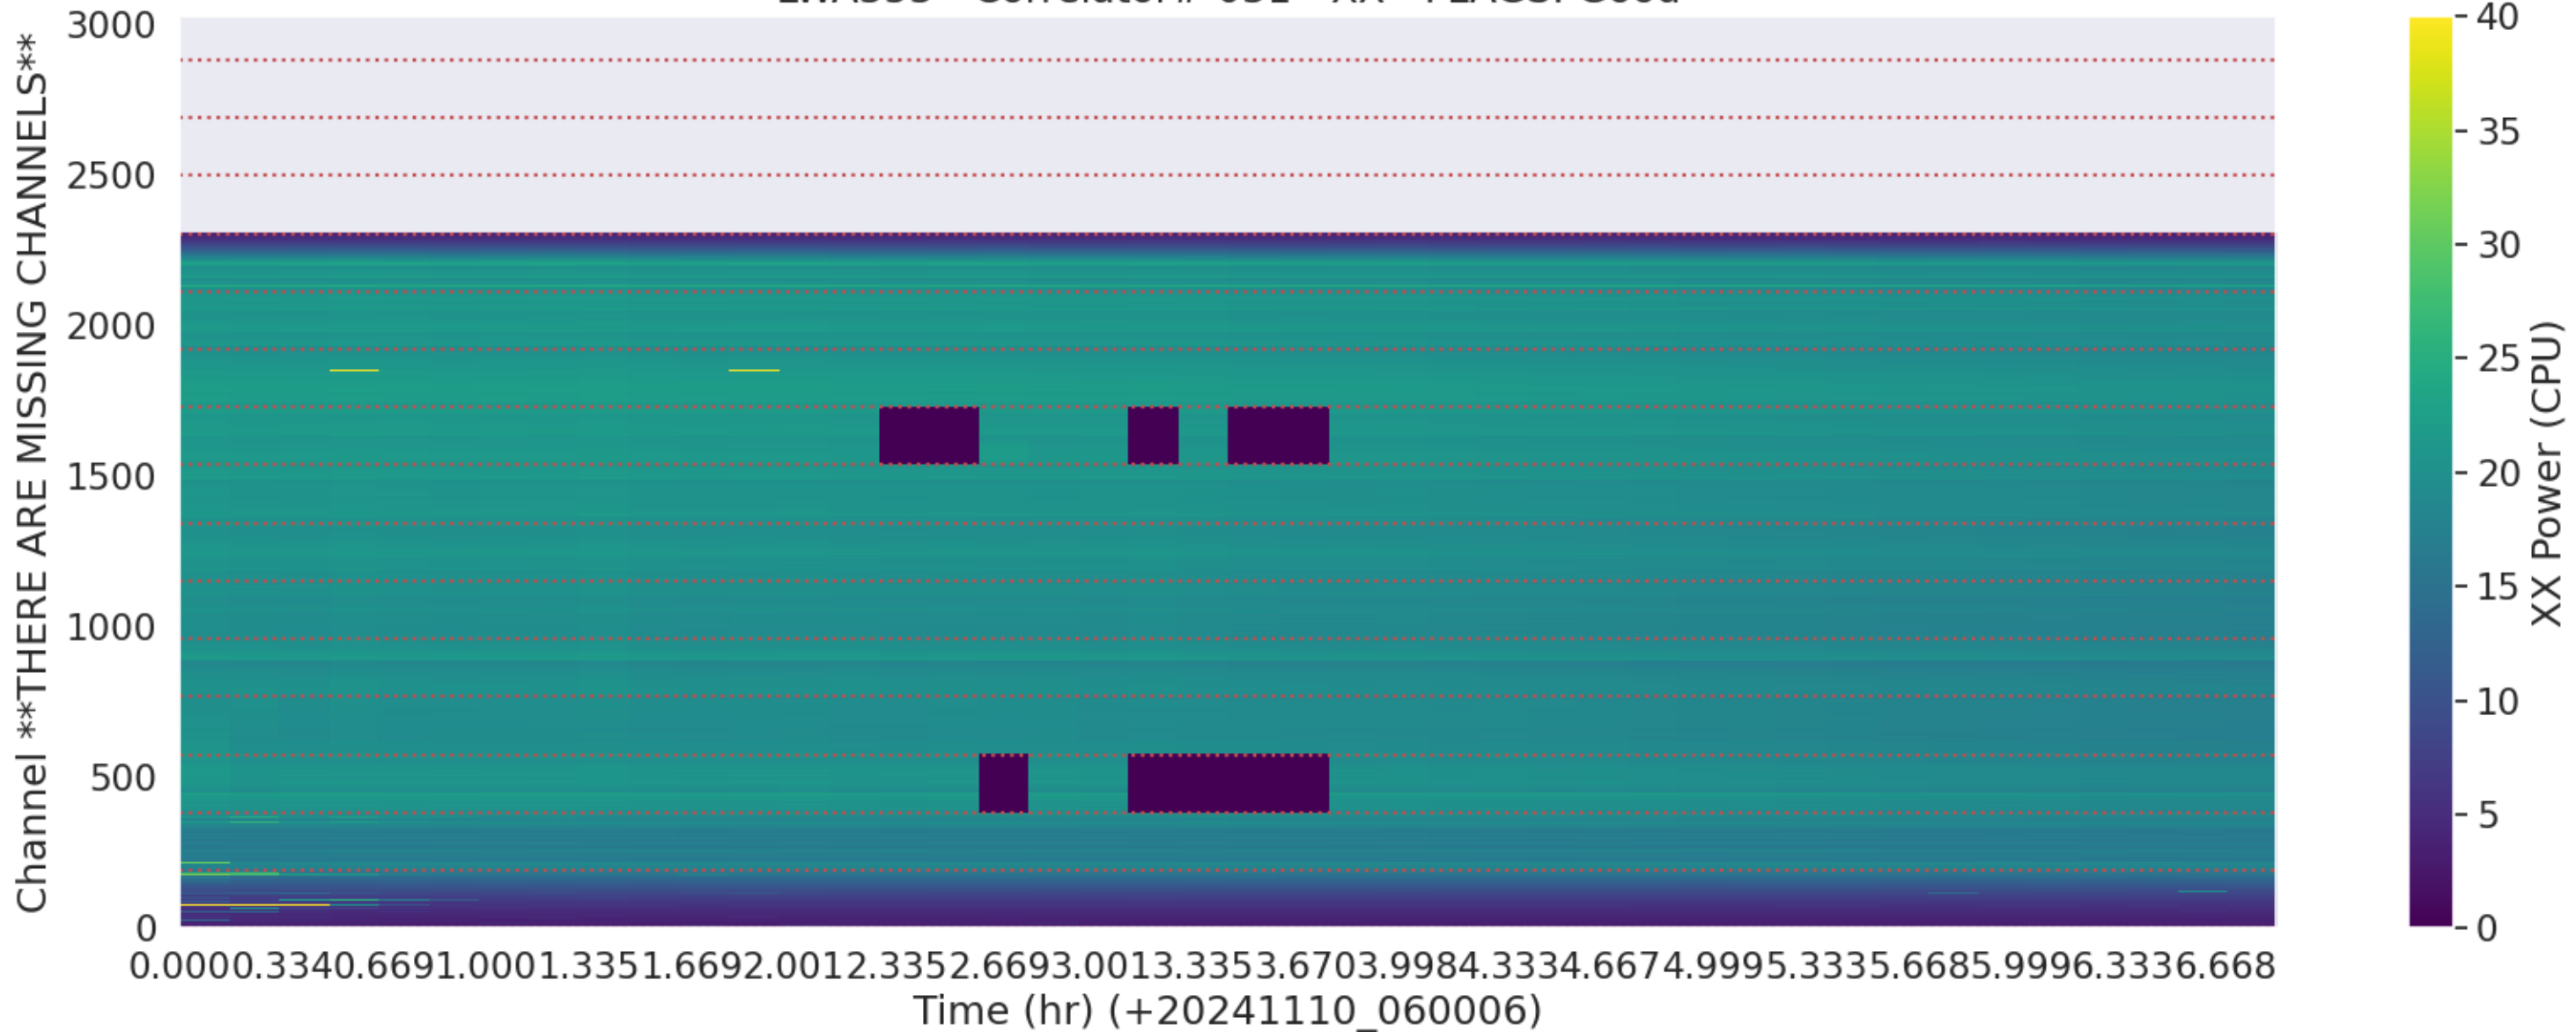

LWA353 - Correlator# 031 - XX - FLAGS: Good