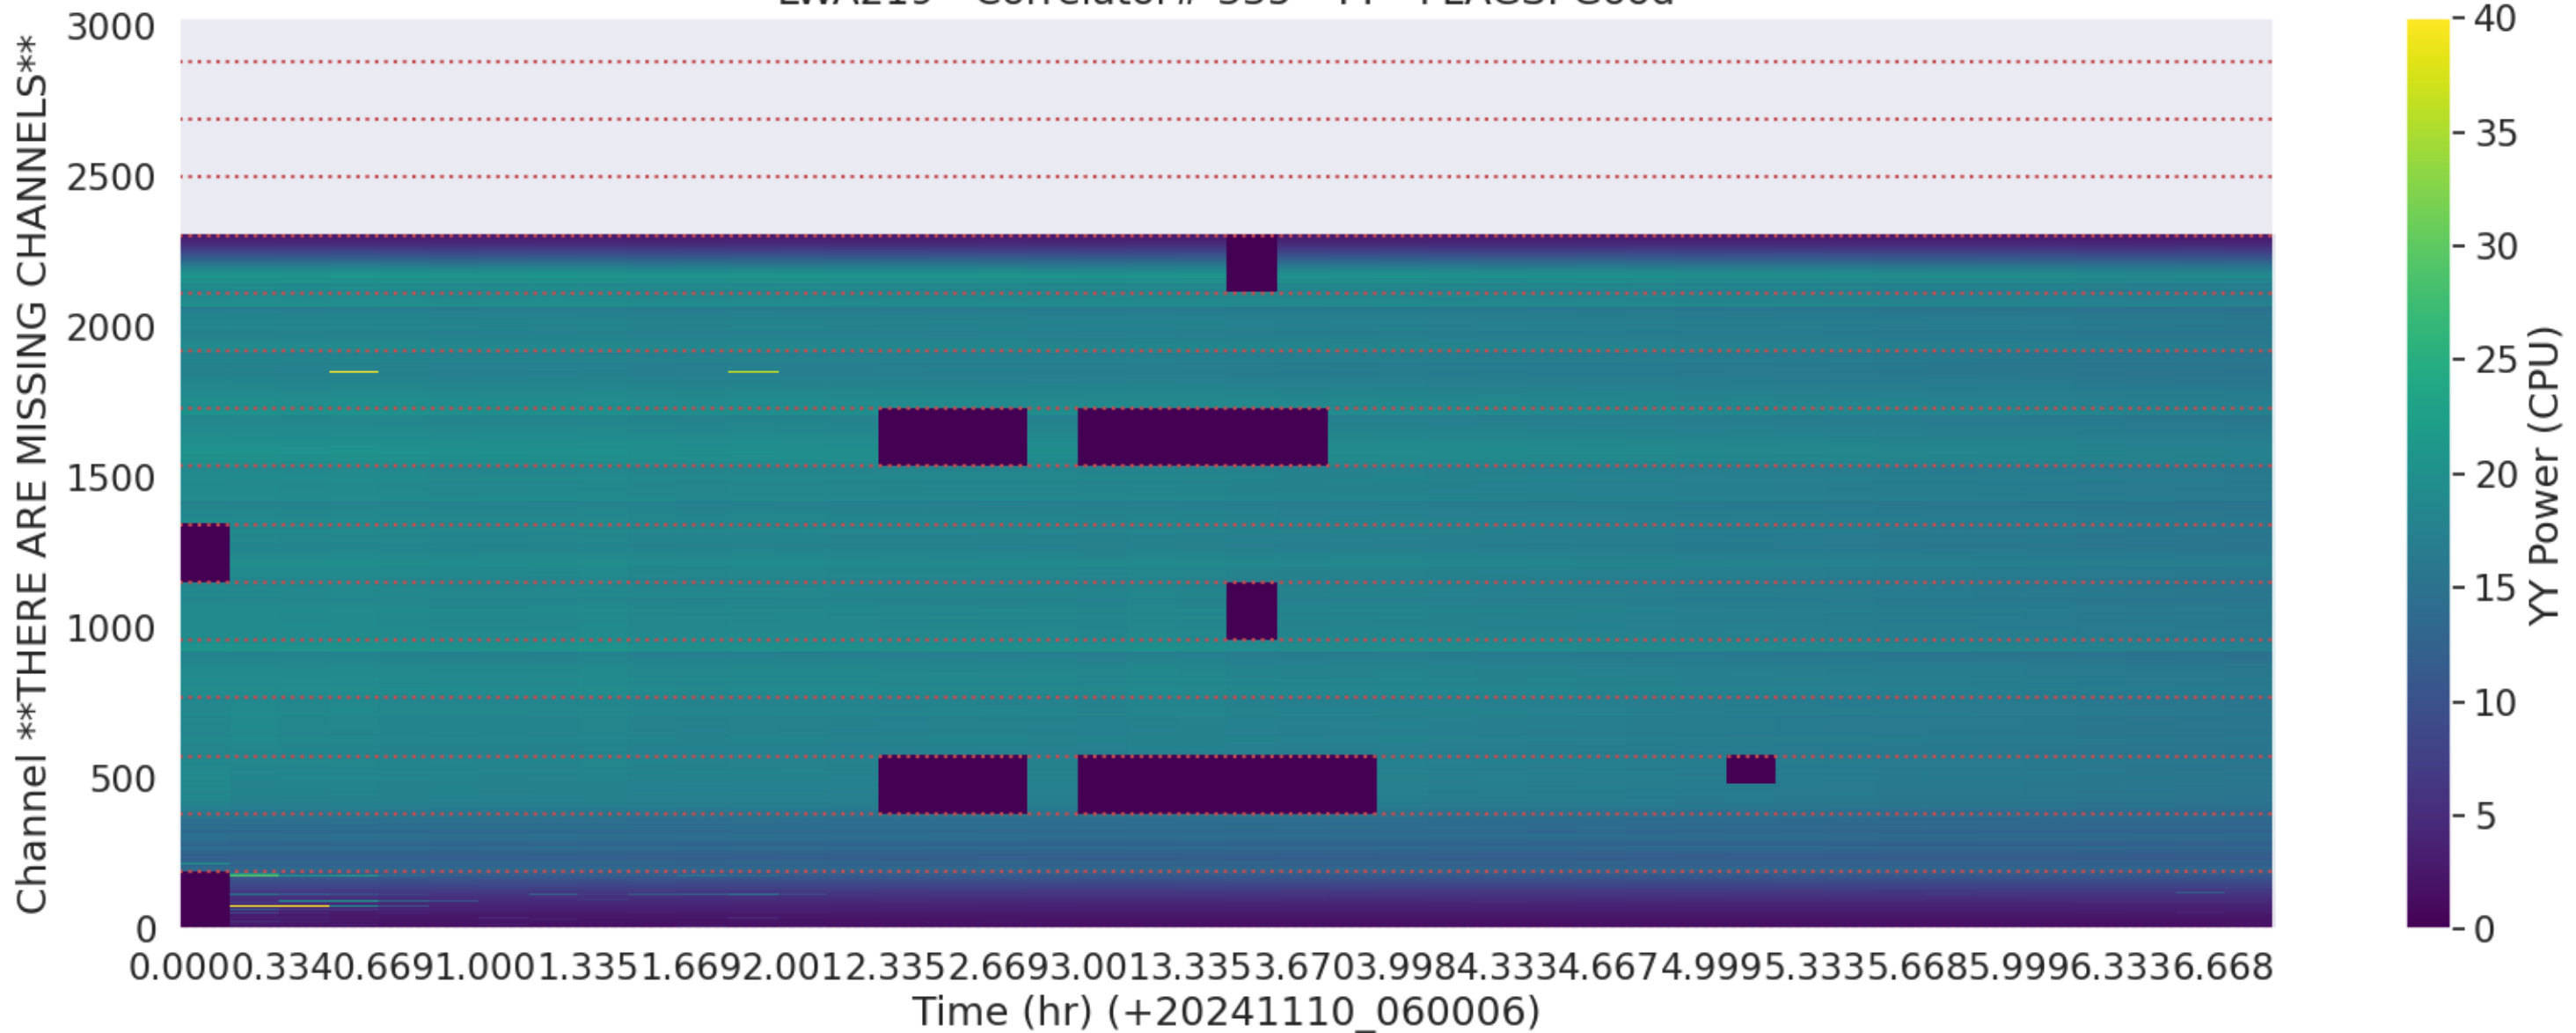

LWA219 - Correlator# 335 - YY - FLAGS: Good