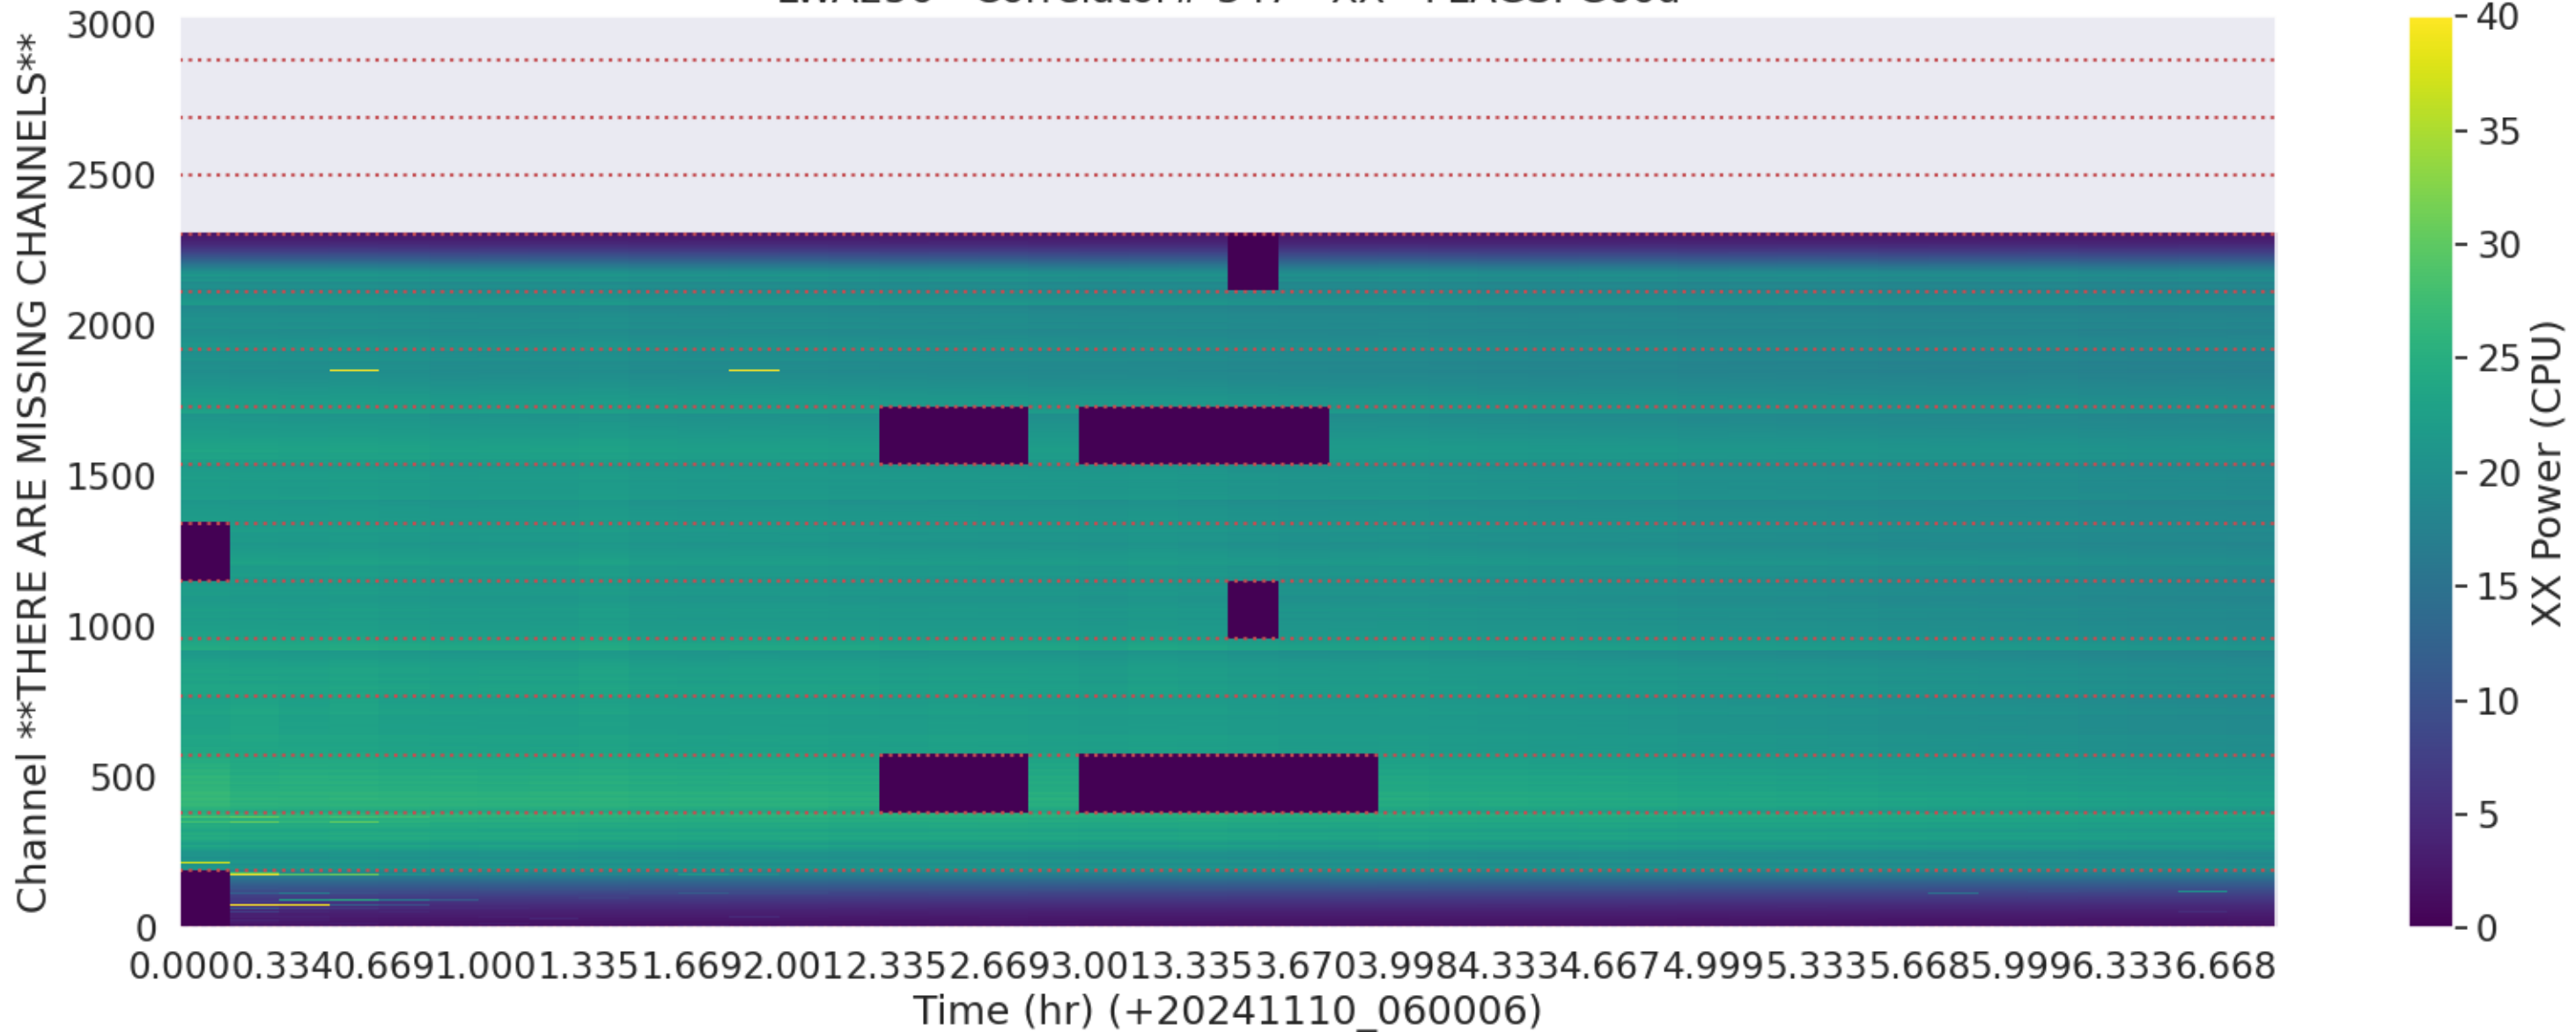

LWA250 - Correlator# 345 - YY - FLAGS: Good

LWA261 - Correlator# 346 - XX - FLAGS: Good

LWA261 - Correlator# 346 - YY - FLAGS: Good

LWA256 - Correlator# 347 - XX - FLAGS: Good

LWA256 - Correlator# 347 - YY - FLAGS: Good