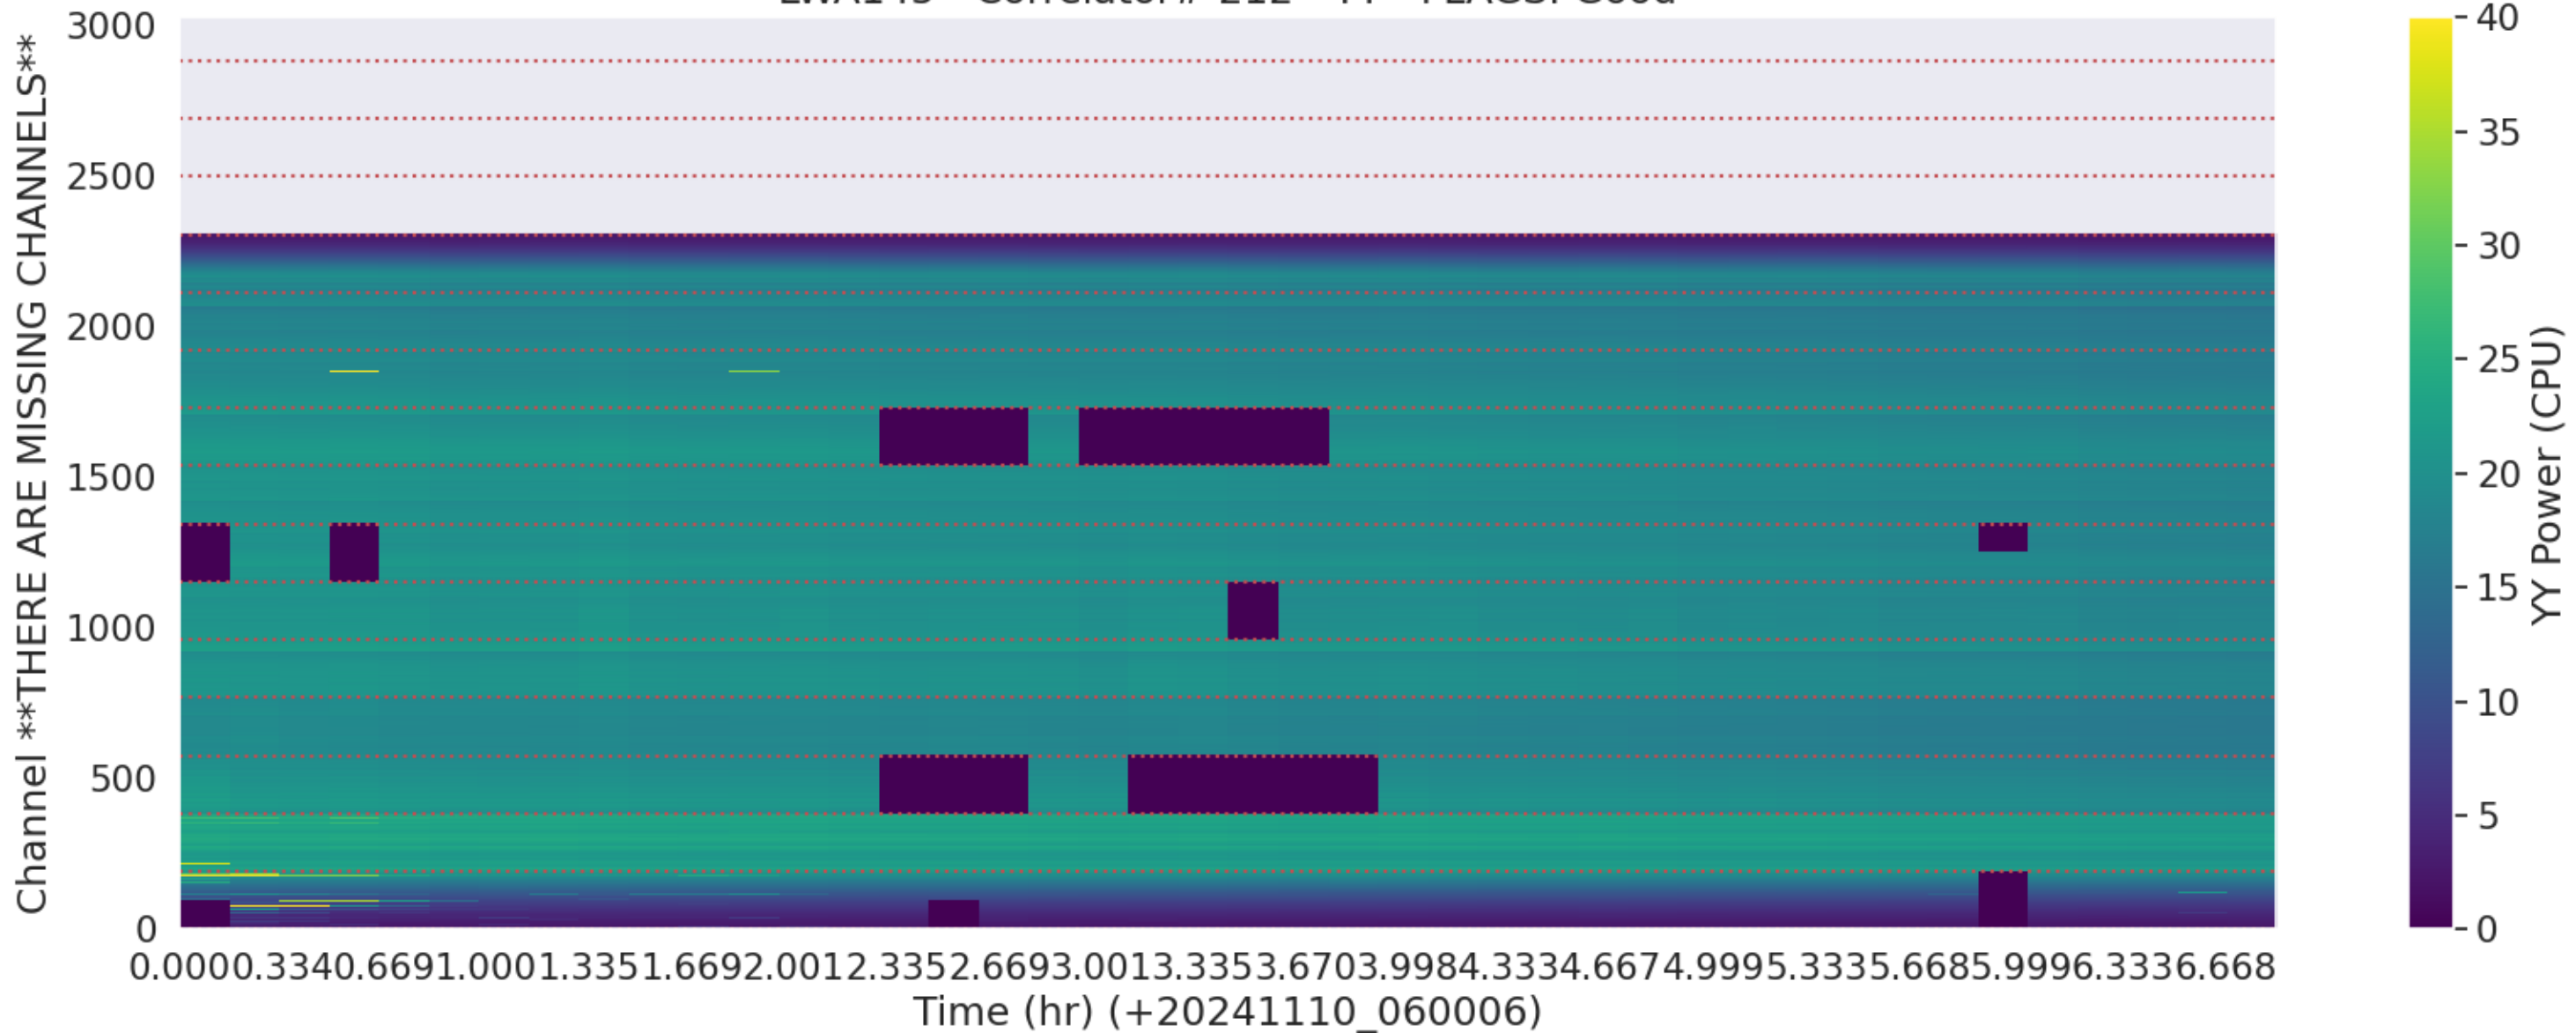

LWA145 - Correlator# 212 - YY - FLAGS: Good