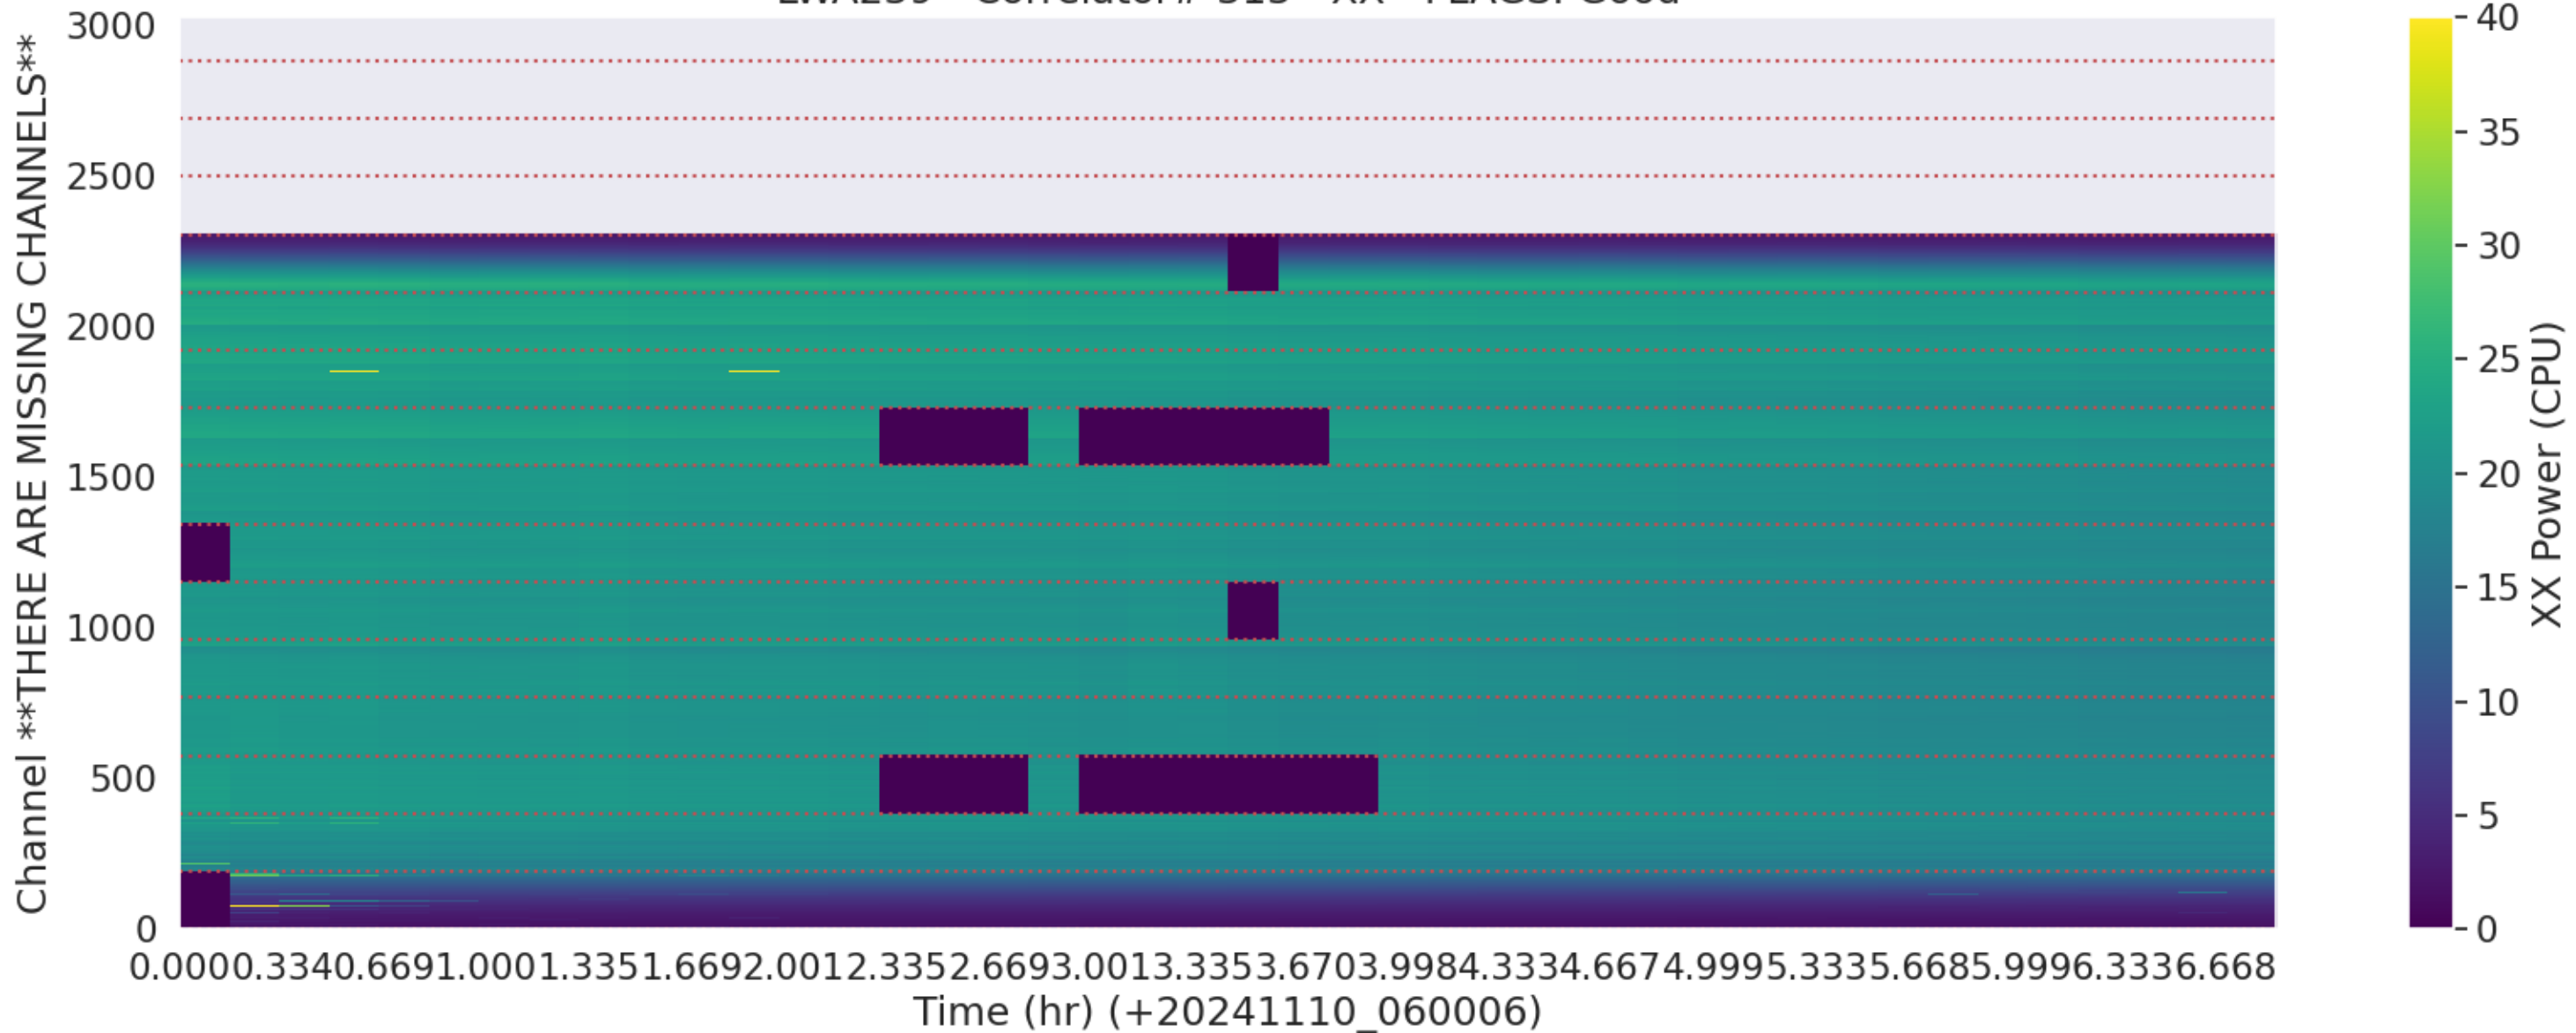

LWA239 - Correlator# 313 - XX - FLAGS: Good