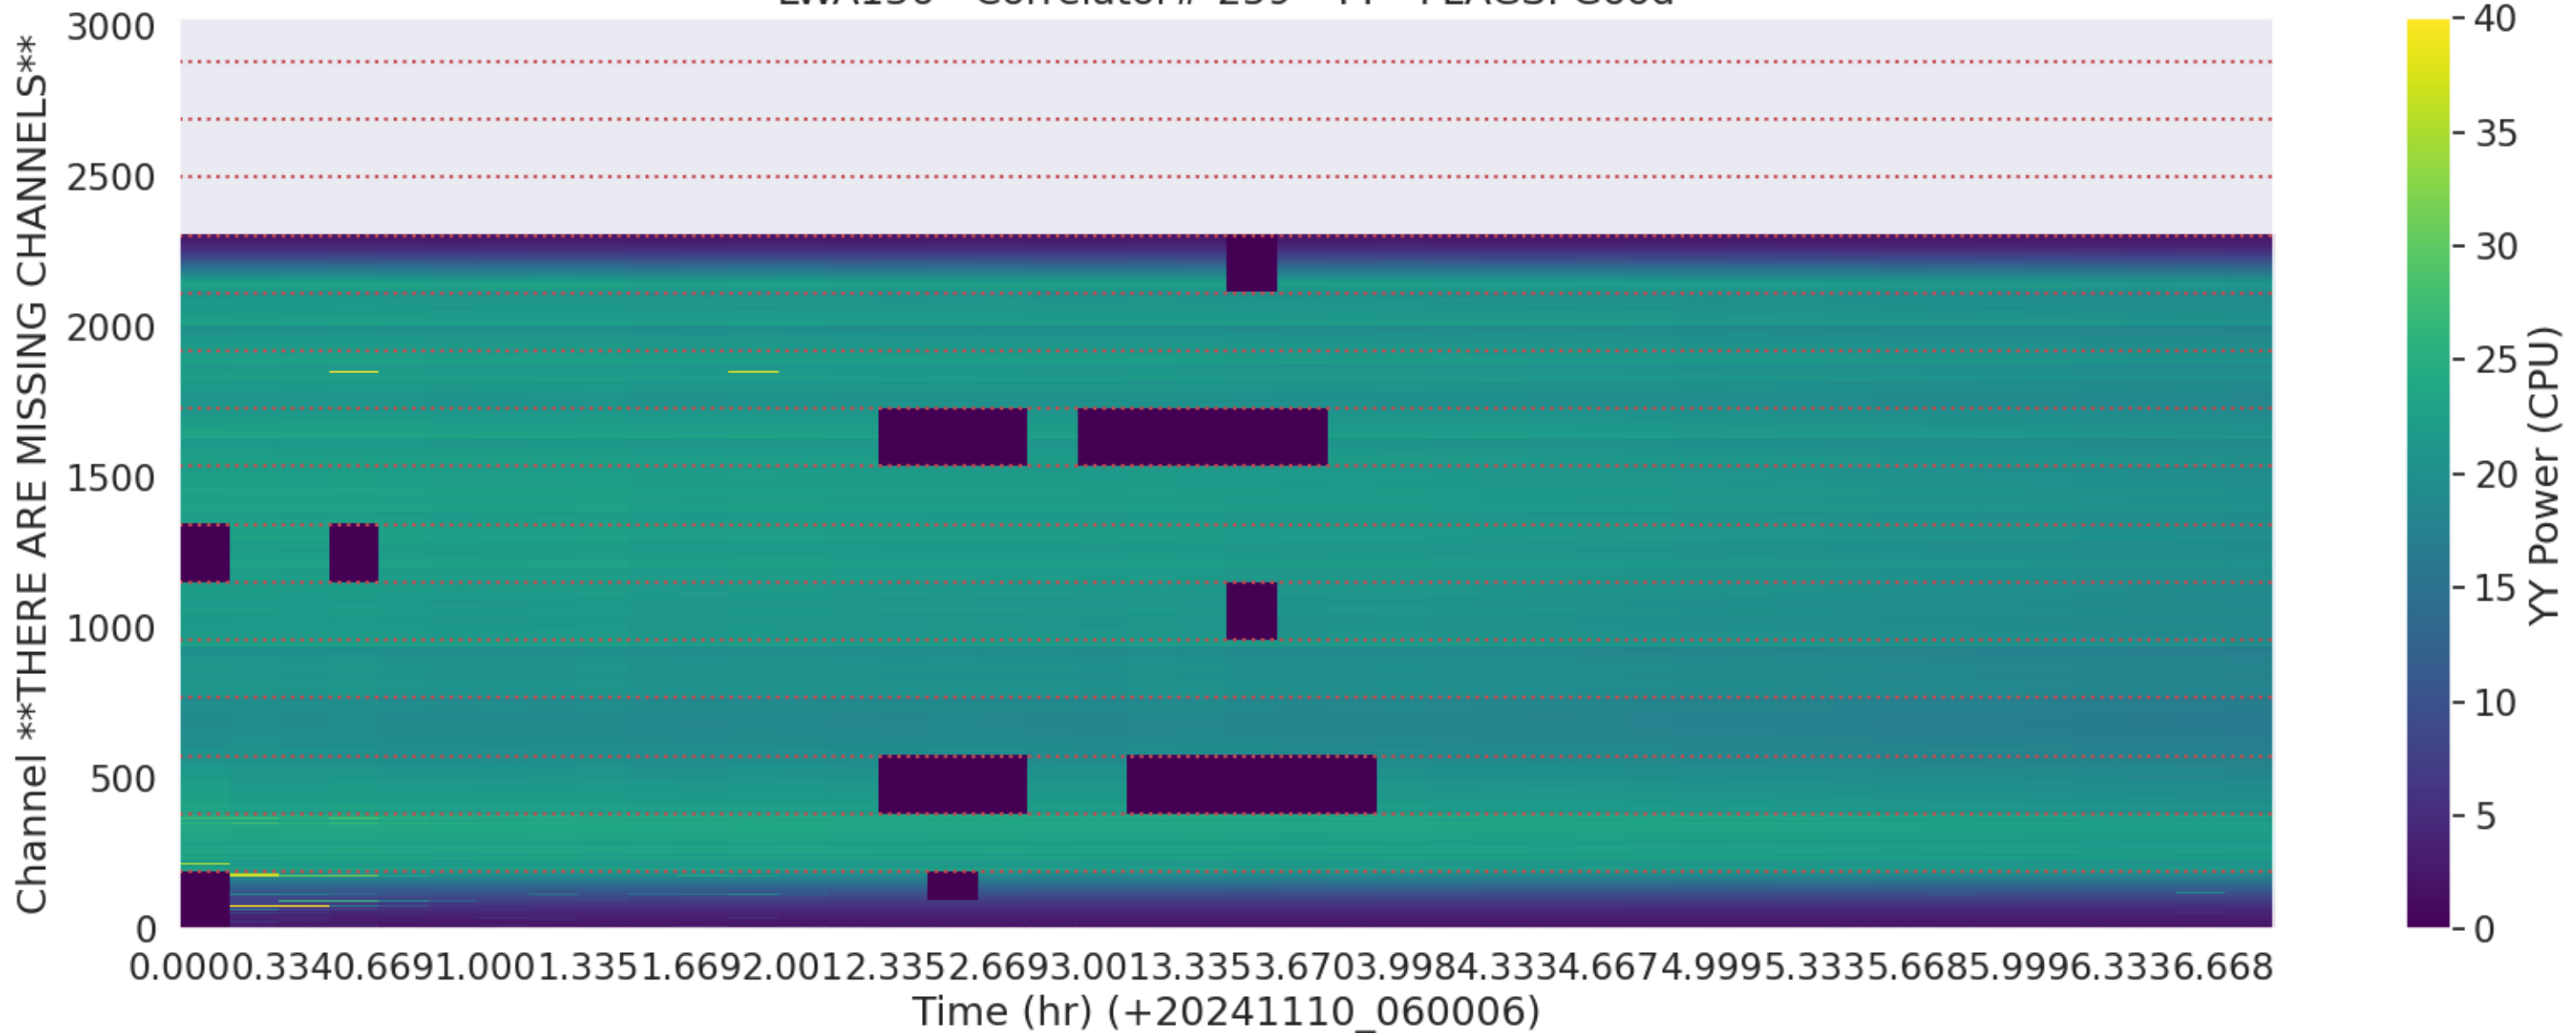

LWA136 - Correlator# 259 - YY - FLAGS: Good