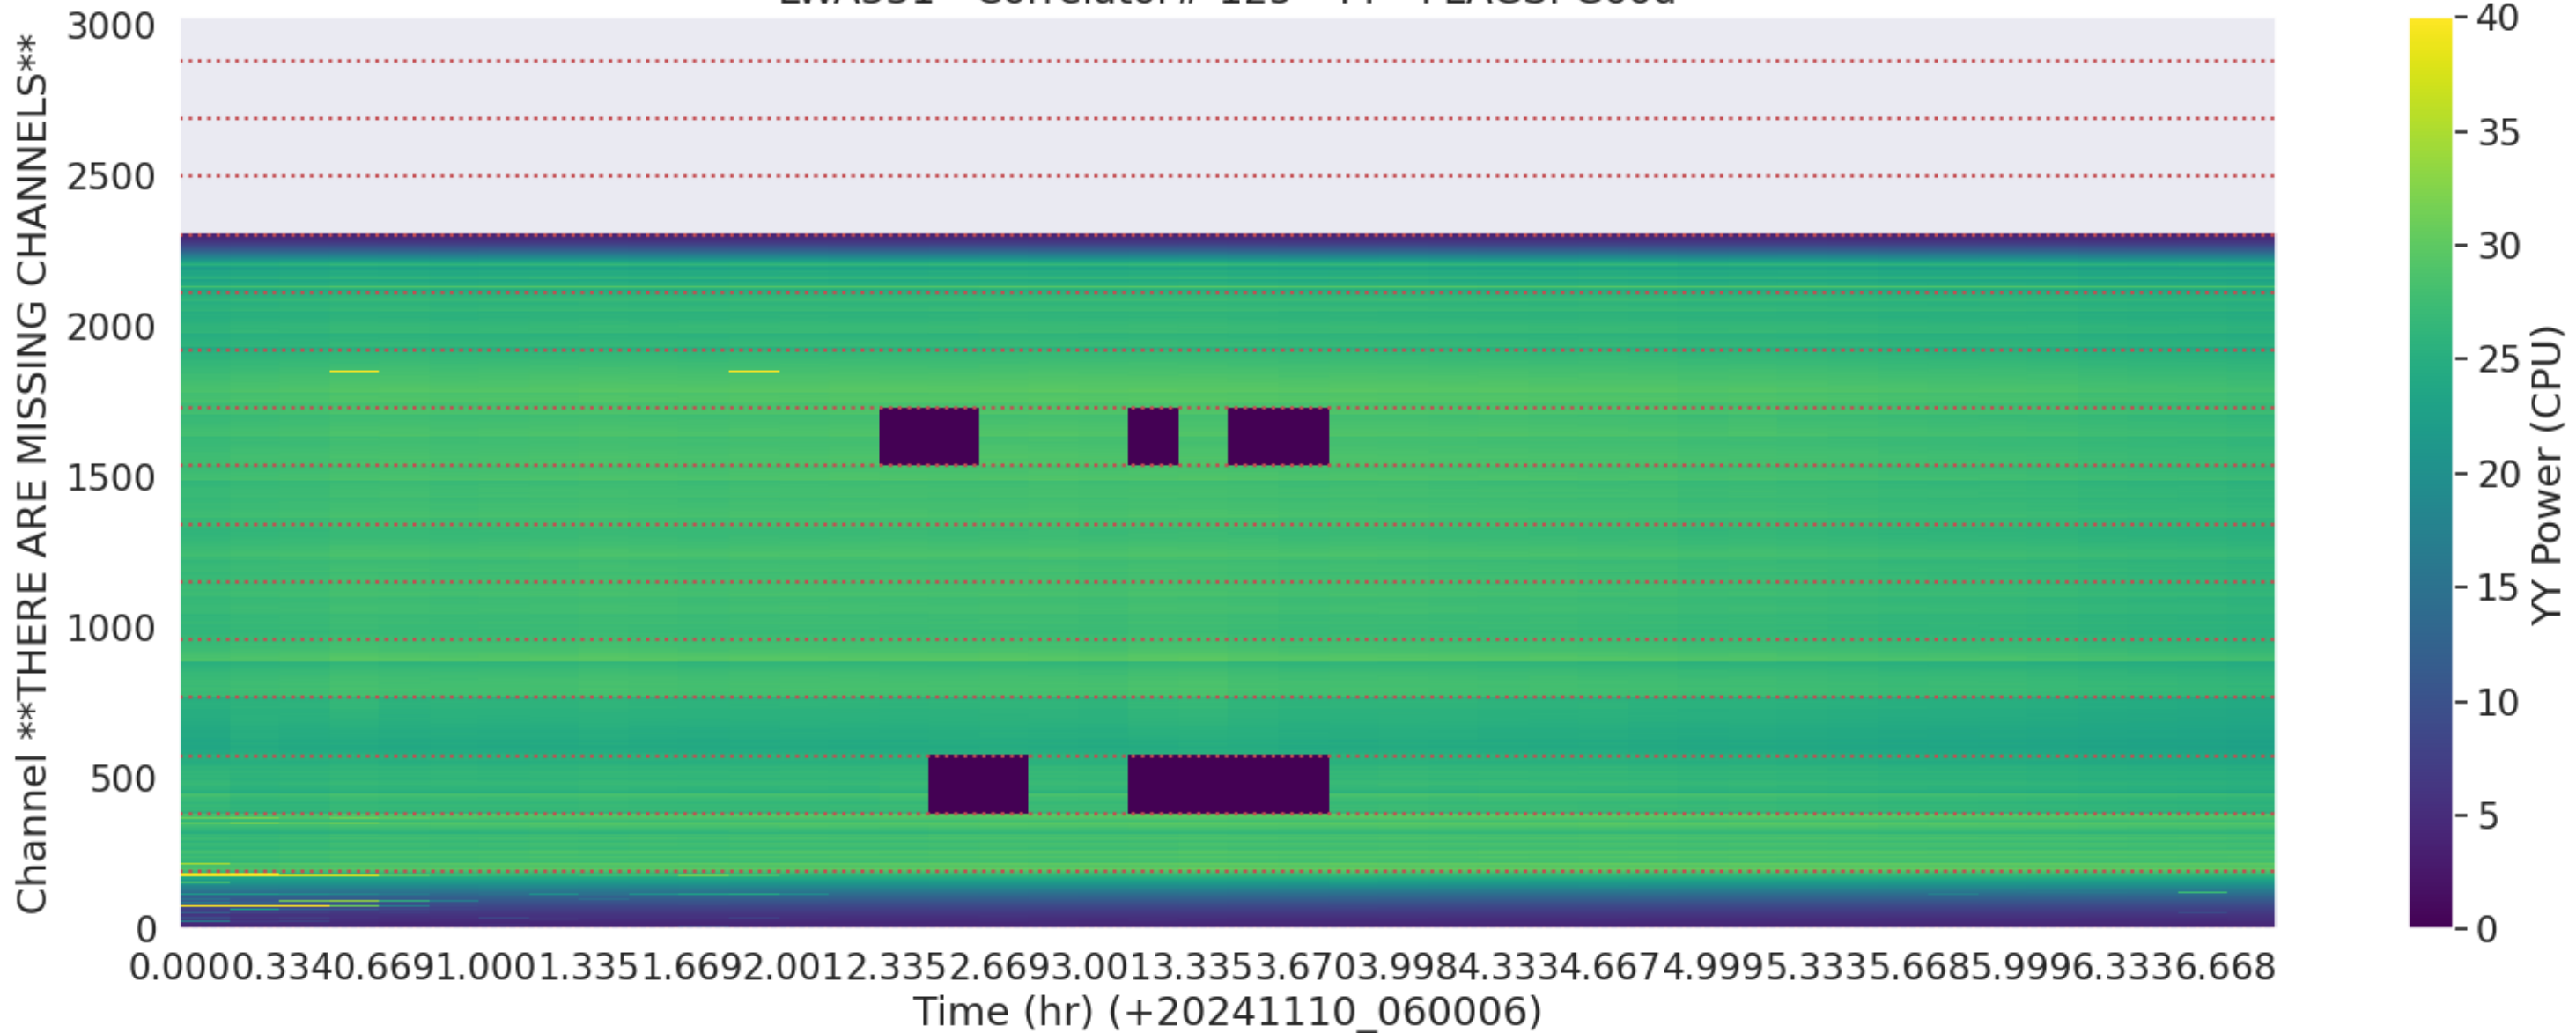

LWA262 - Correlator# 123 - YY - FLAGS: Good

LWA348 - Correlator# 124 - XX - FLAGS: Good

LWA348 - Correlator# 124 - YY - FLAGS: Good

LWA331 - Correlator# 125 - XX - FLAGS: Good

LWA331 - Correlator# 125 - YY - FLAGS: Good