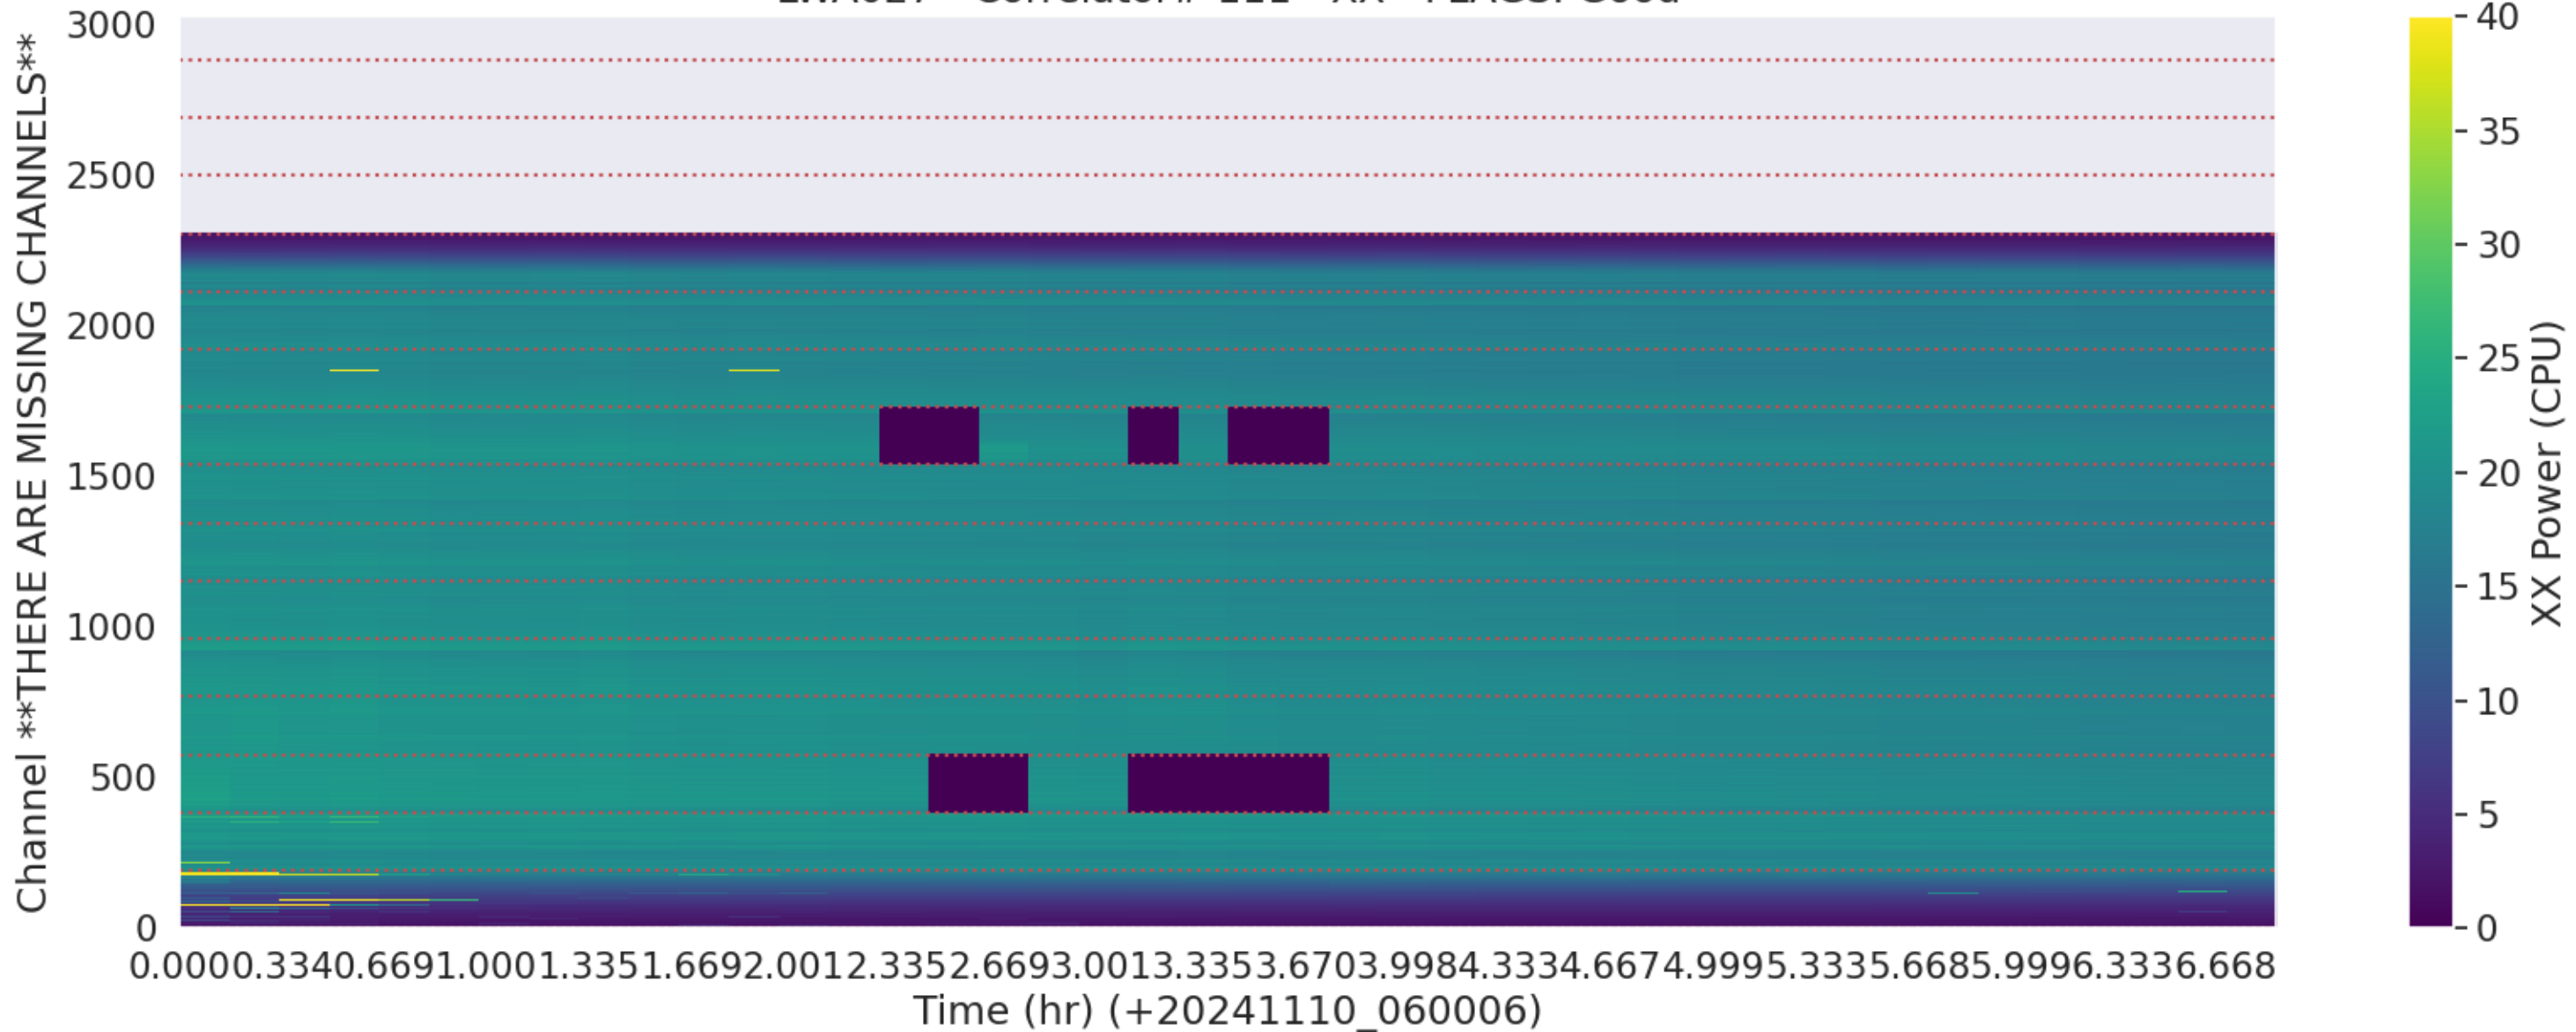

LWA027 - Correlator# 111 - XX - FLAGS: Good