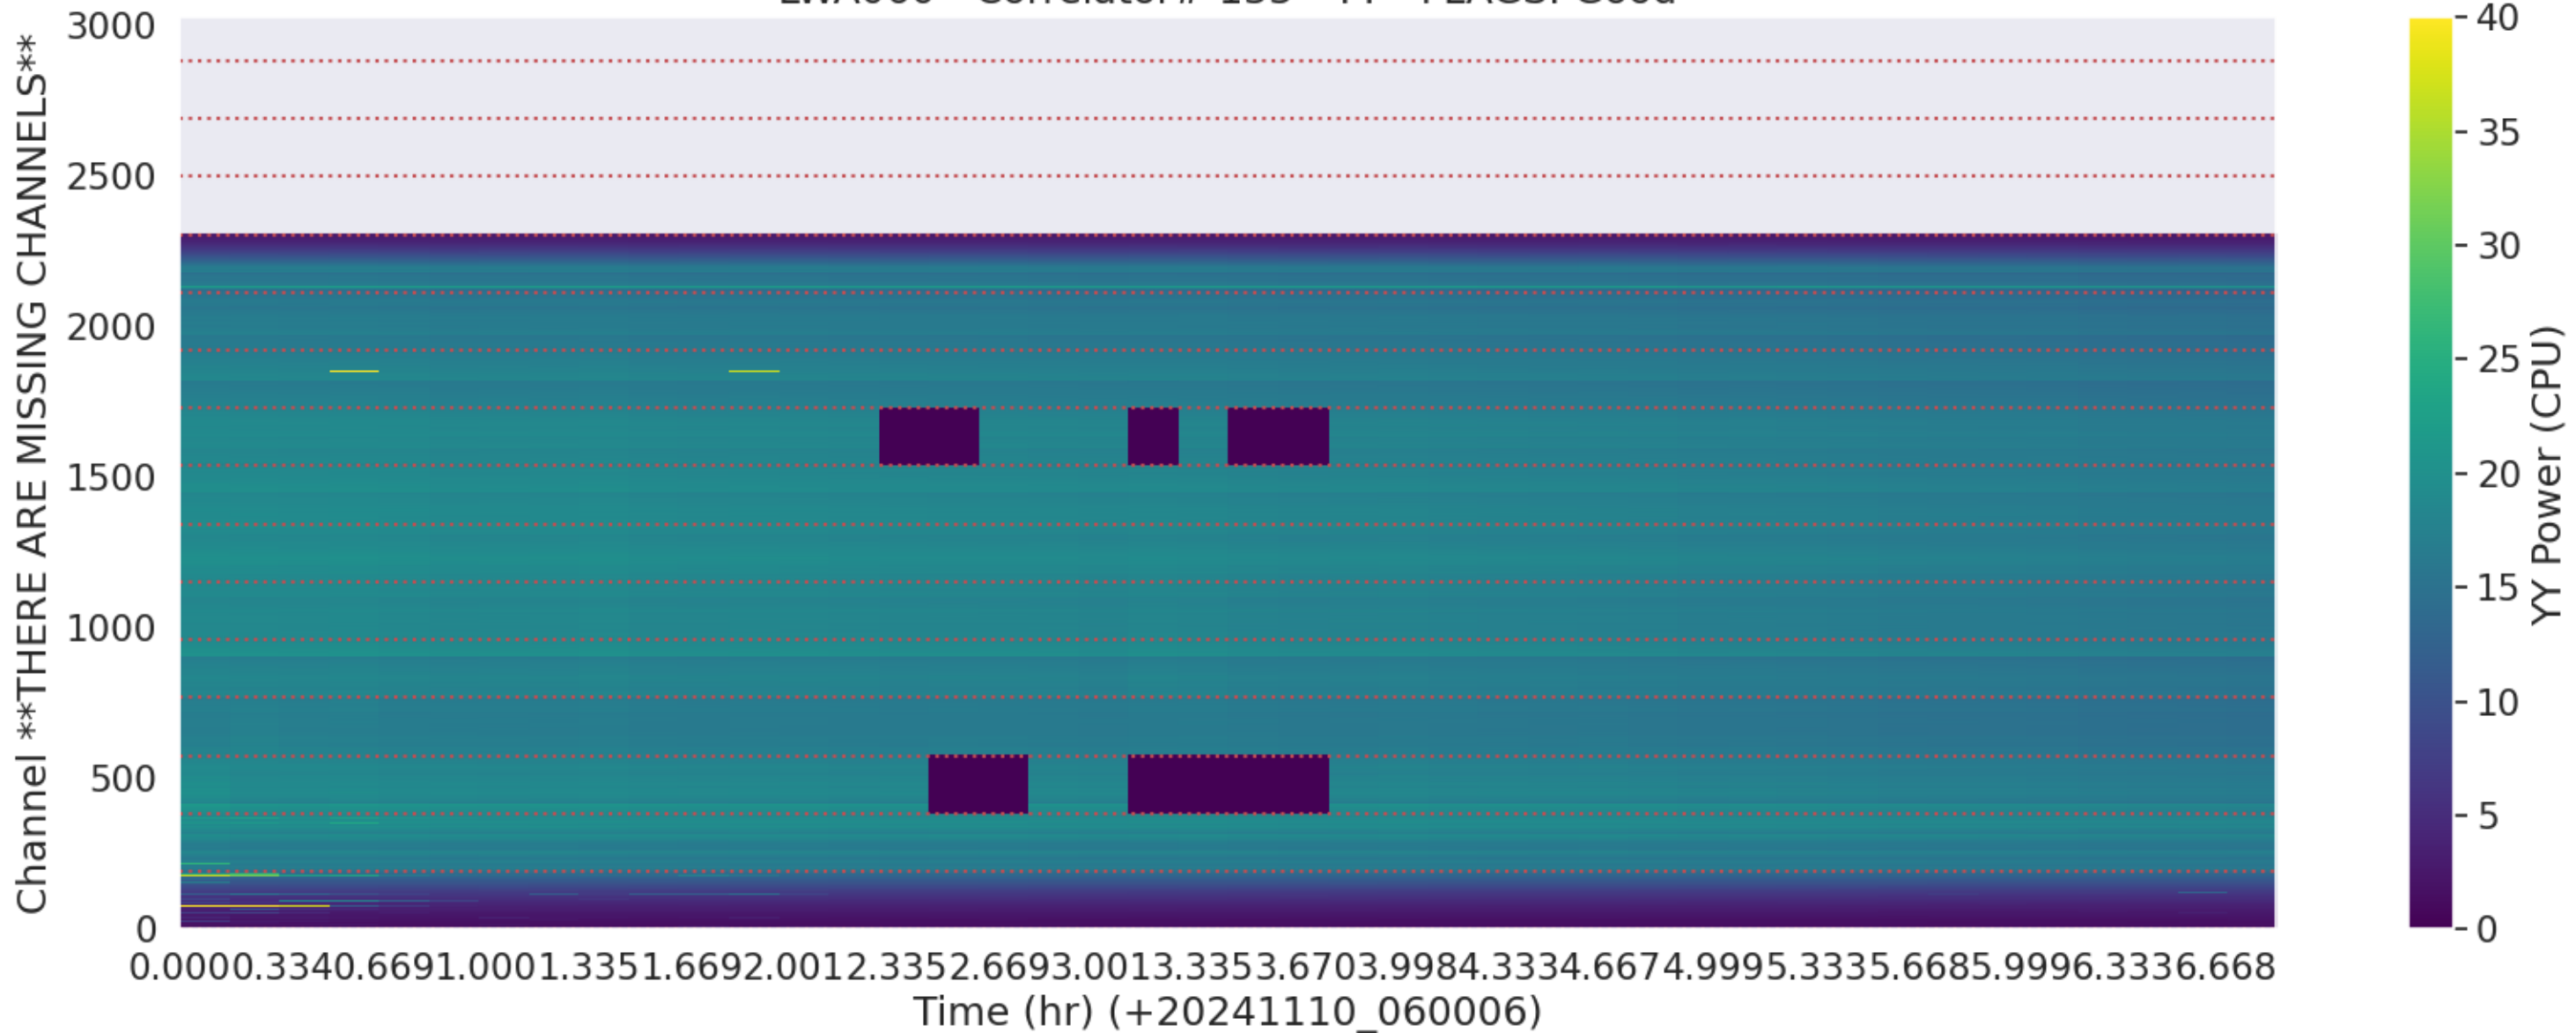

LWA060 - Correlator# 133 - YY - FLAGS: Good