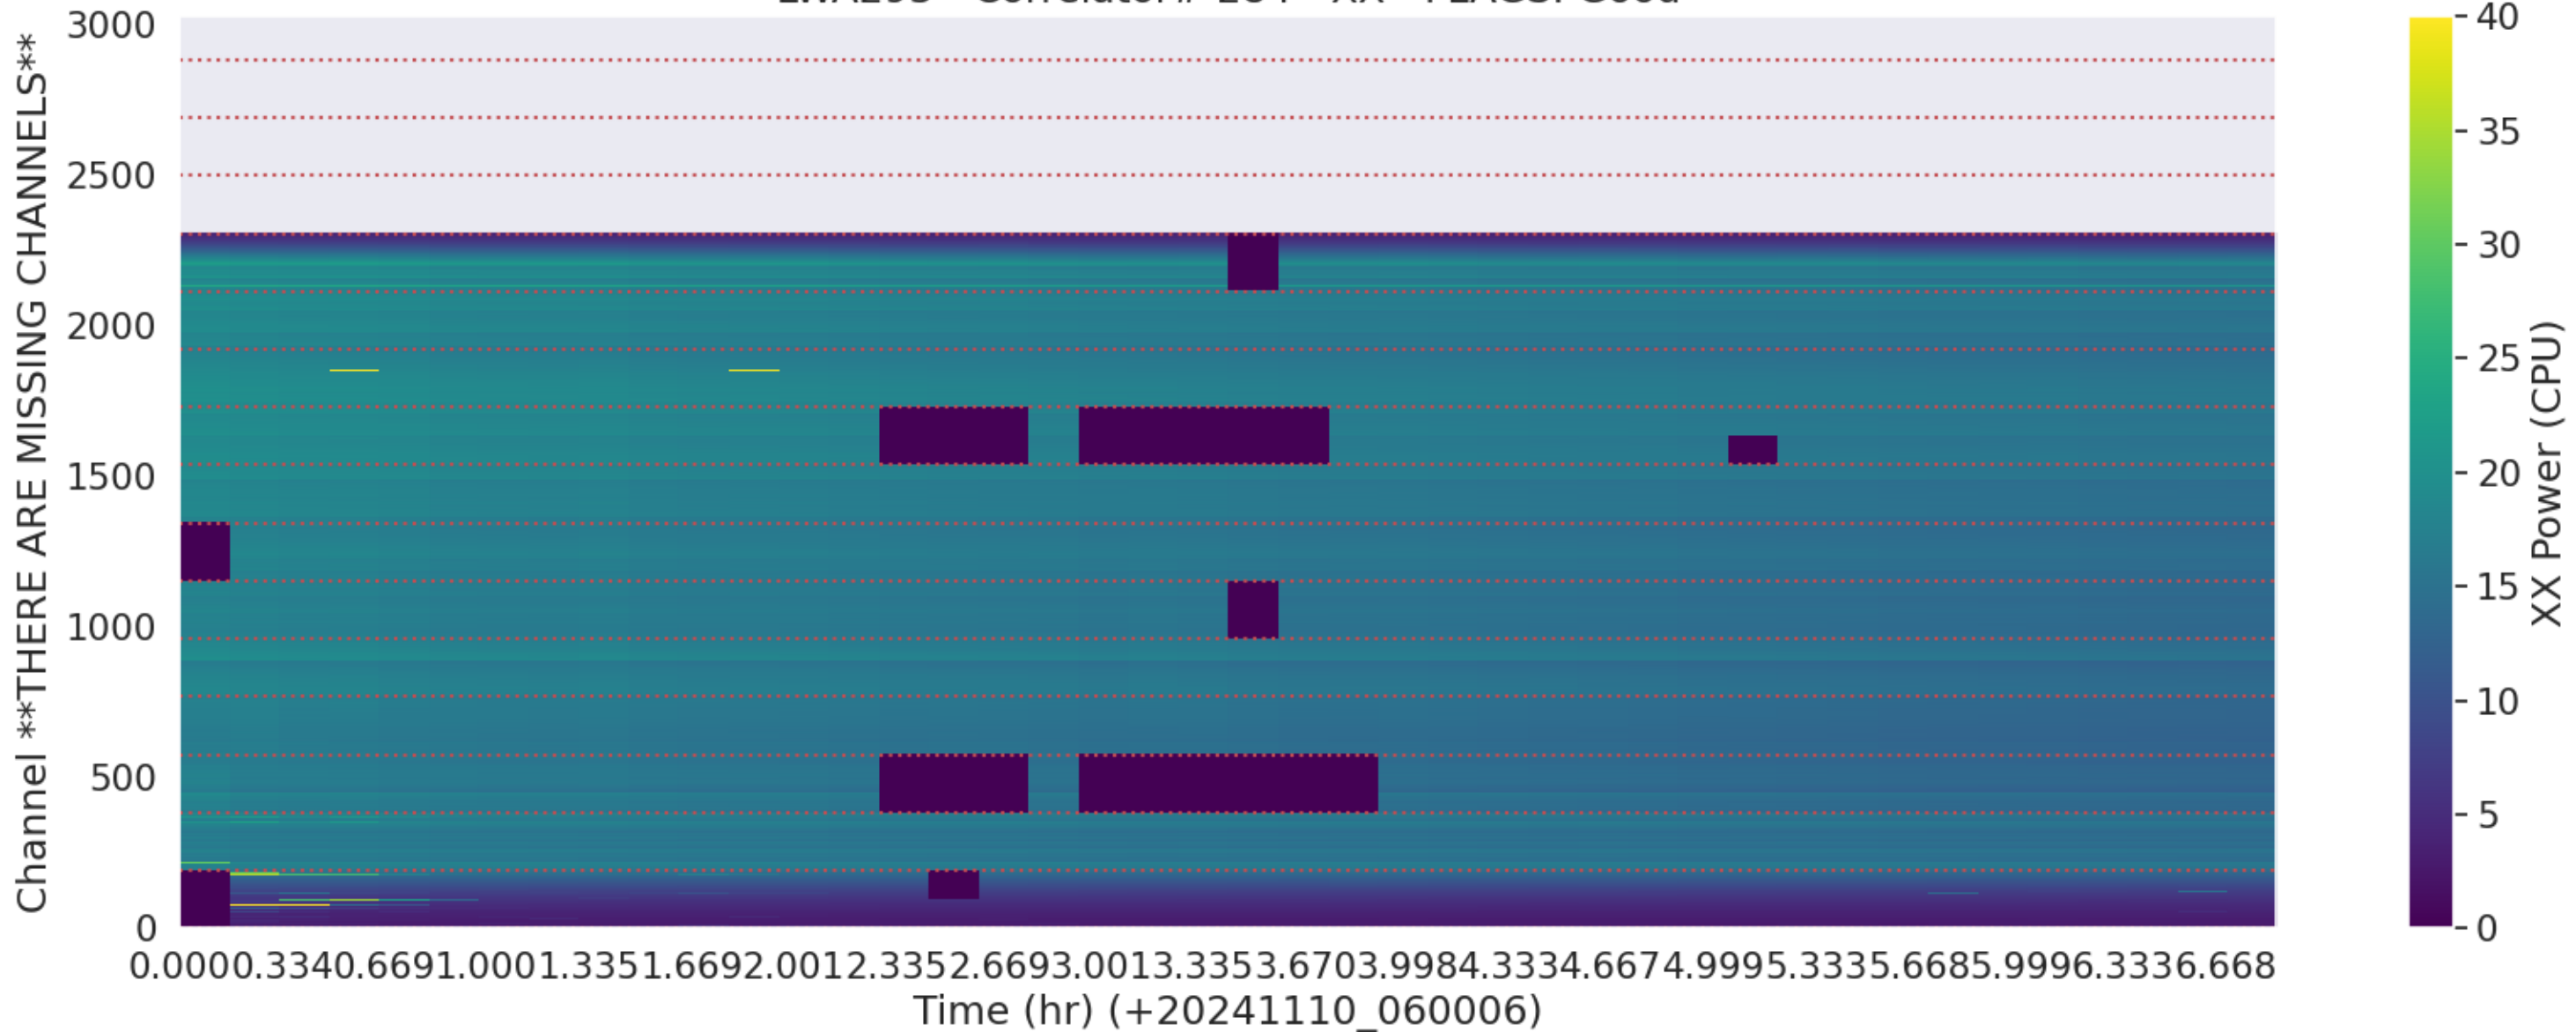

LWA293 - Correlator# 284 - XX - FLAGS: Good