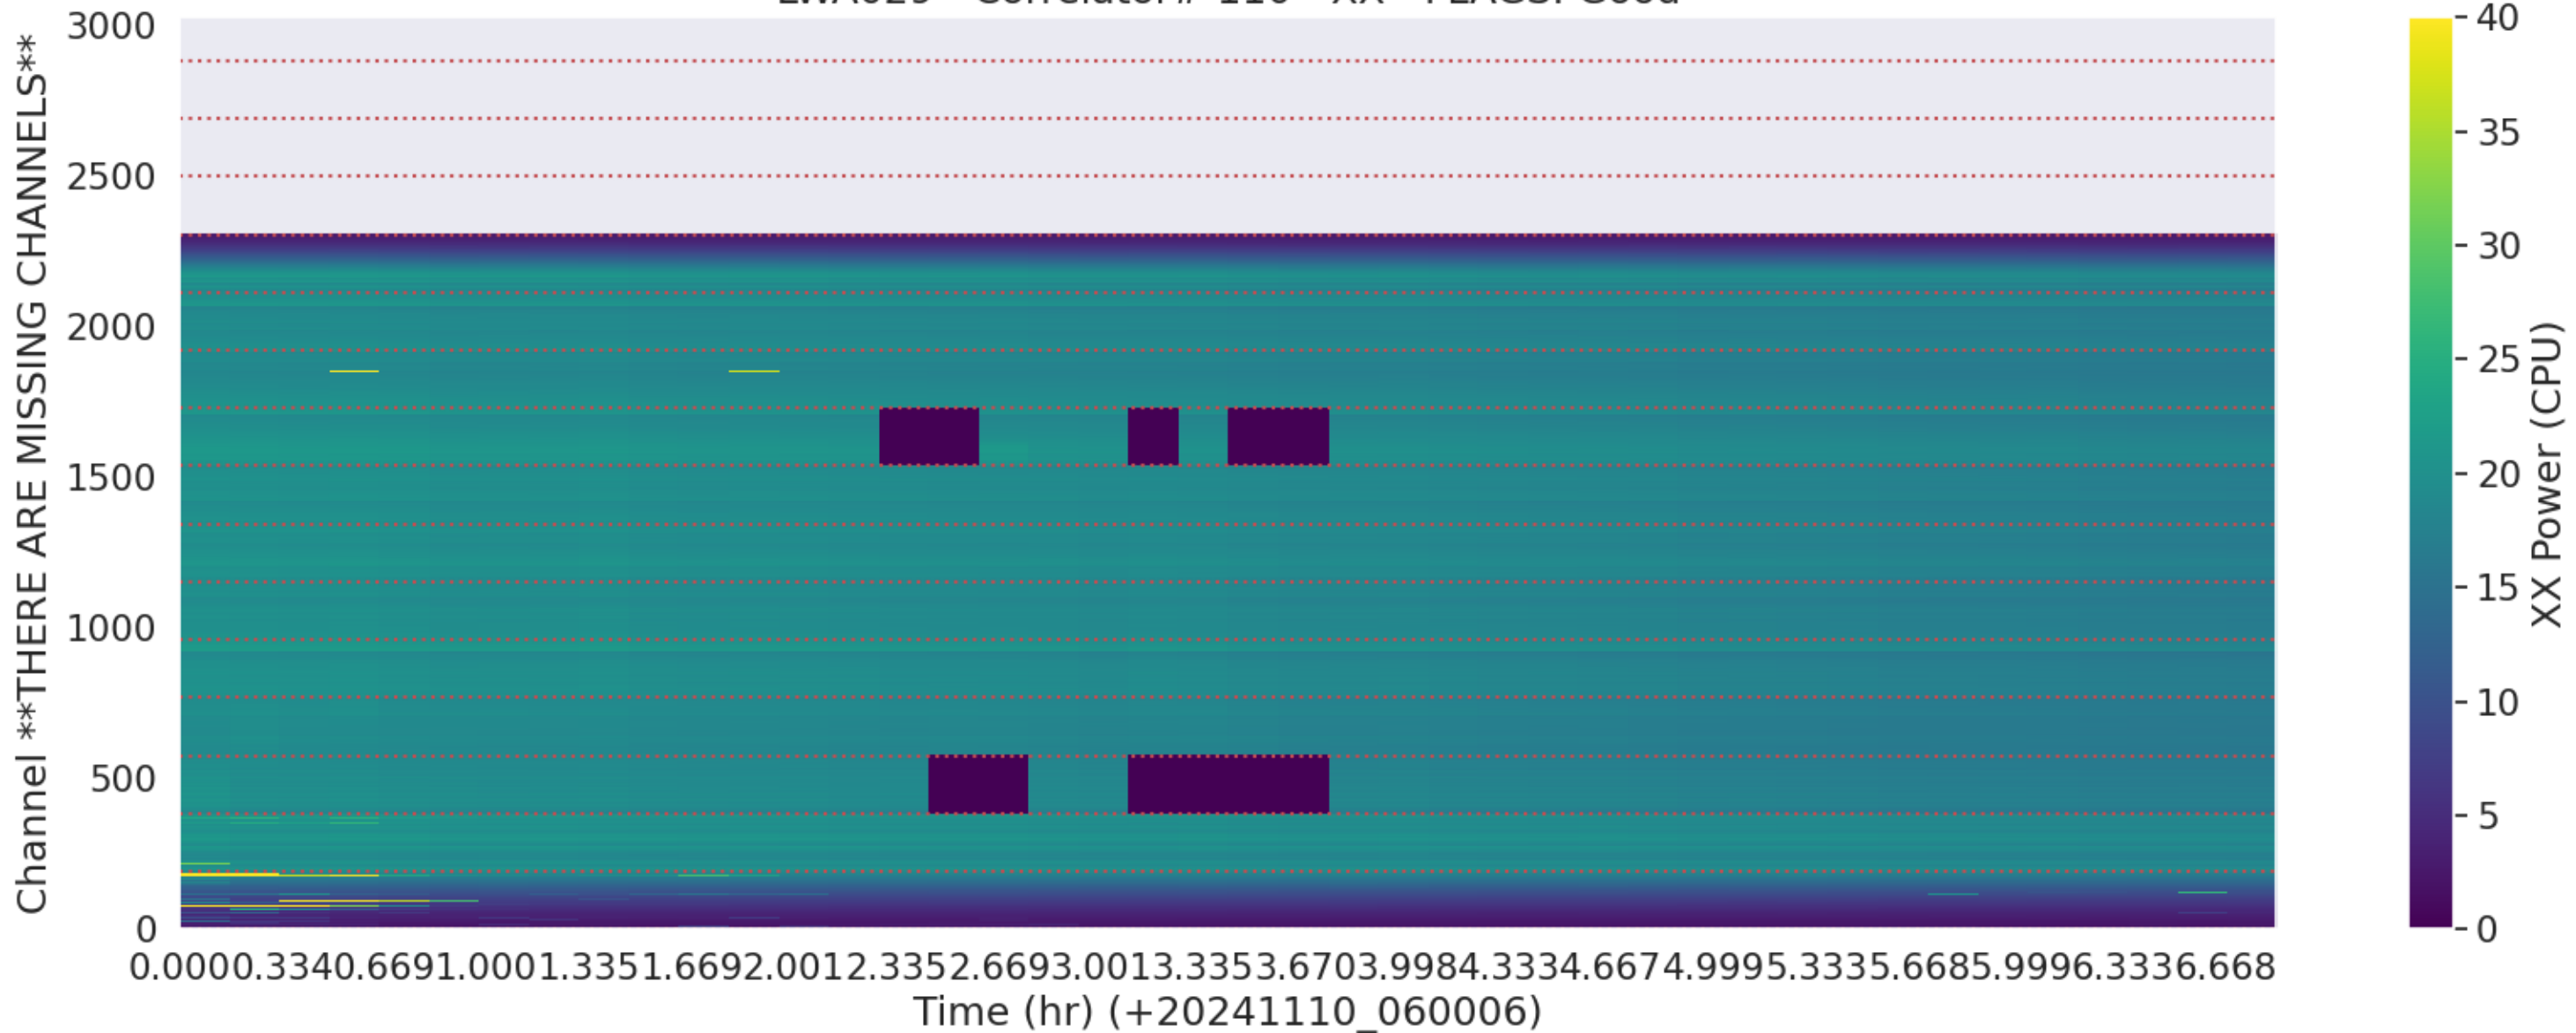

LWA026 - Correlator# 108 - YY - FLAGS: Good

LWA025 - Correlator# 109 - XX - FLAGS: Good

LWA025 - Correlator# 109 - YY - FLAGS: Good

LWA029 - Correlator# 110 - XX - FLAGS: Good

LWA029 - Correlator# 110 - YY - FLAGS: Good