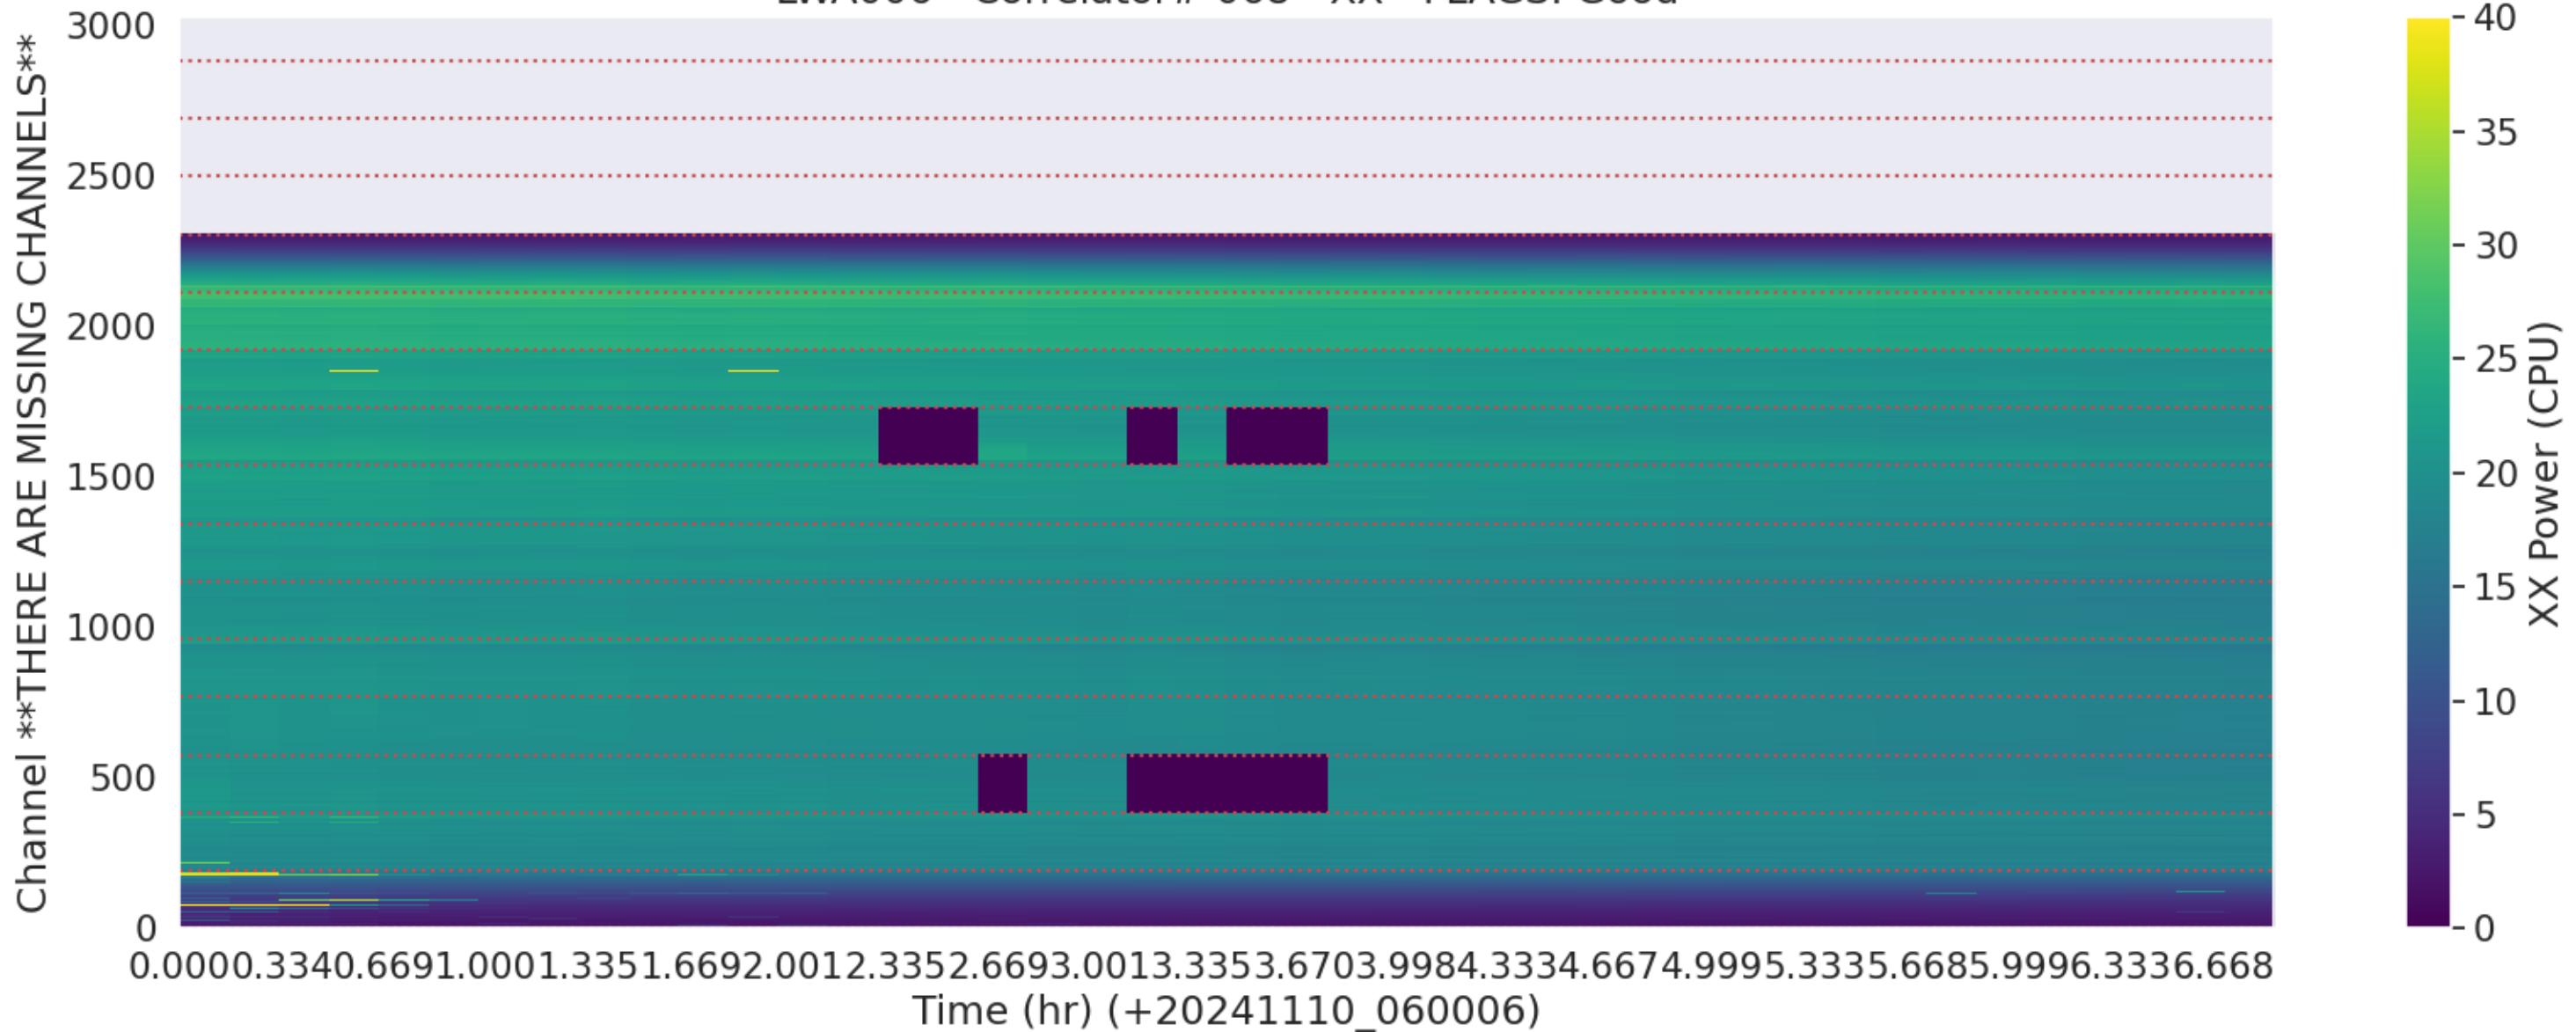

LWA004 - Correlator# 066 - XX - FLAGS: Good

LWA004 - Correlator# 066 - YY - FLAGS: Good

LWA003 - Correlator# 067 - XX - FLAGS: Good

LWA003 - Correlator# 067 - YY - FLAGS: Good

LWA006 - Correlator# 068 - XX - FLAGS: Good