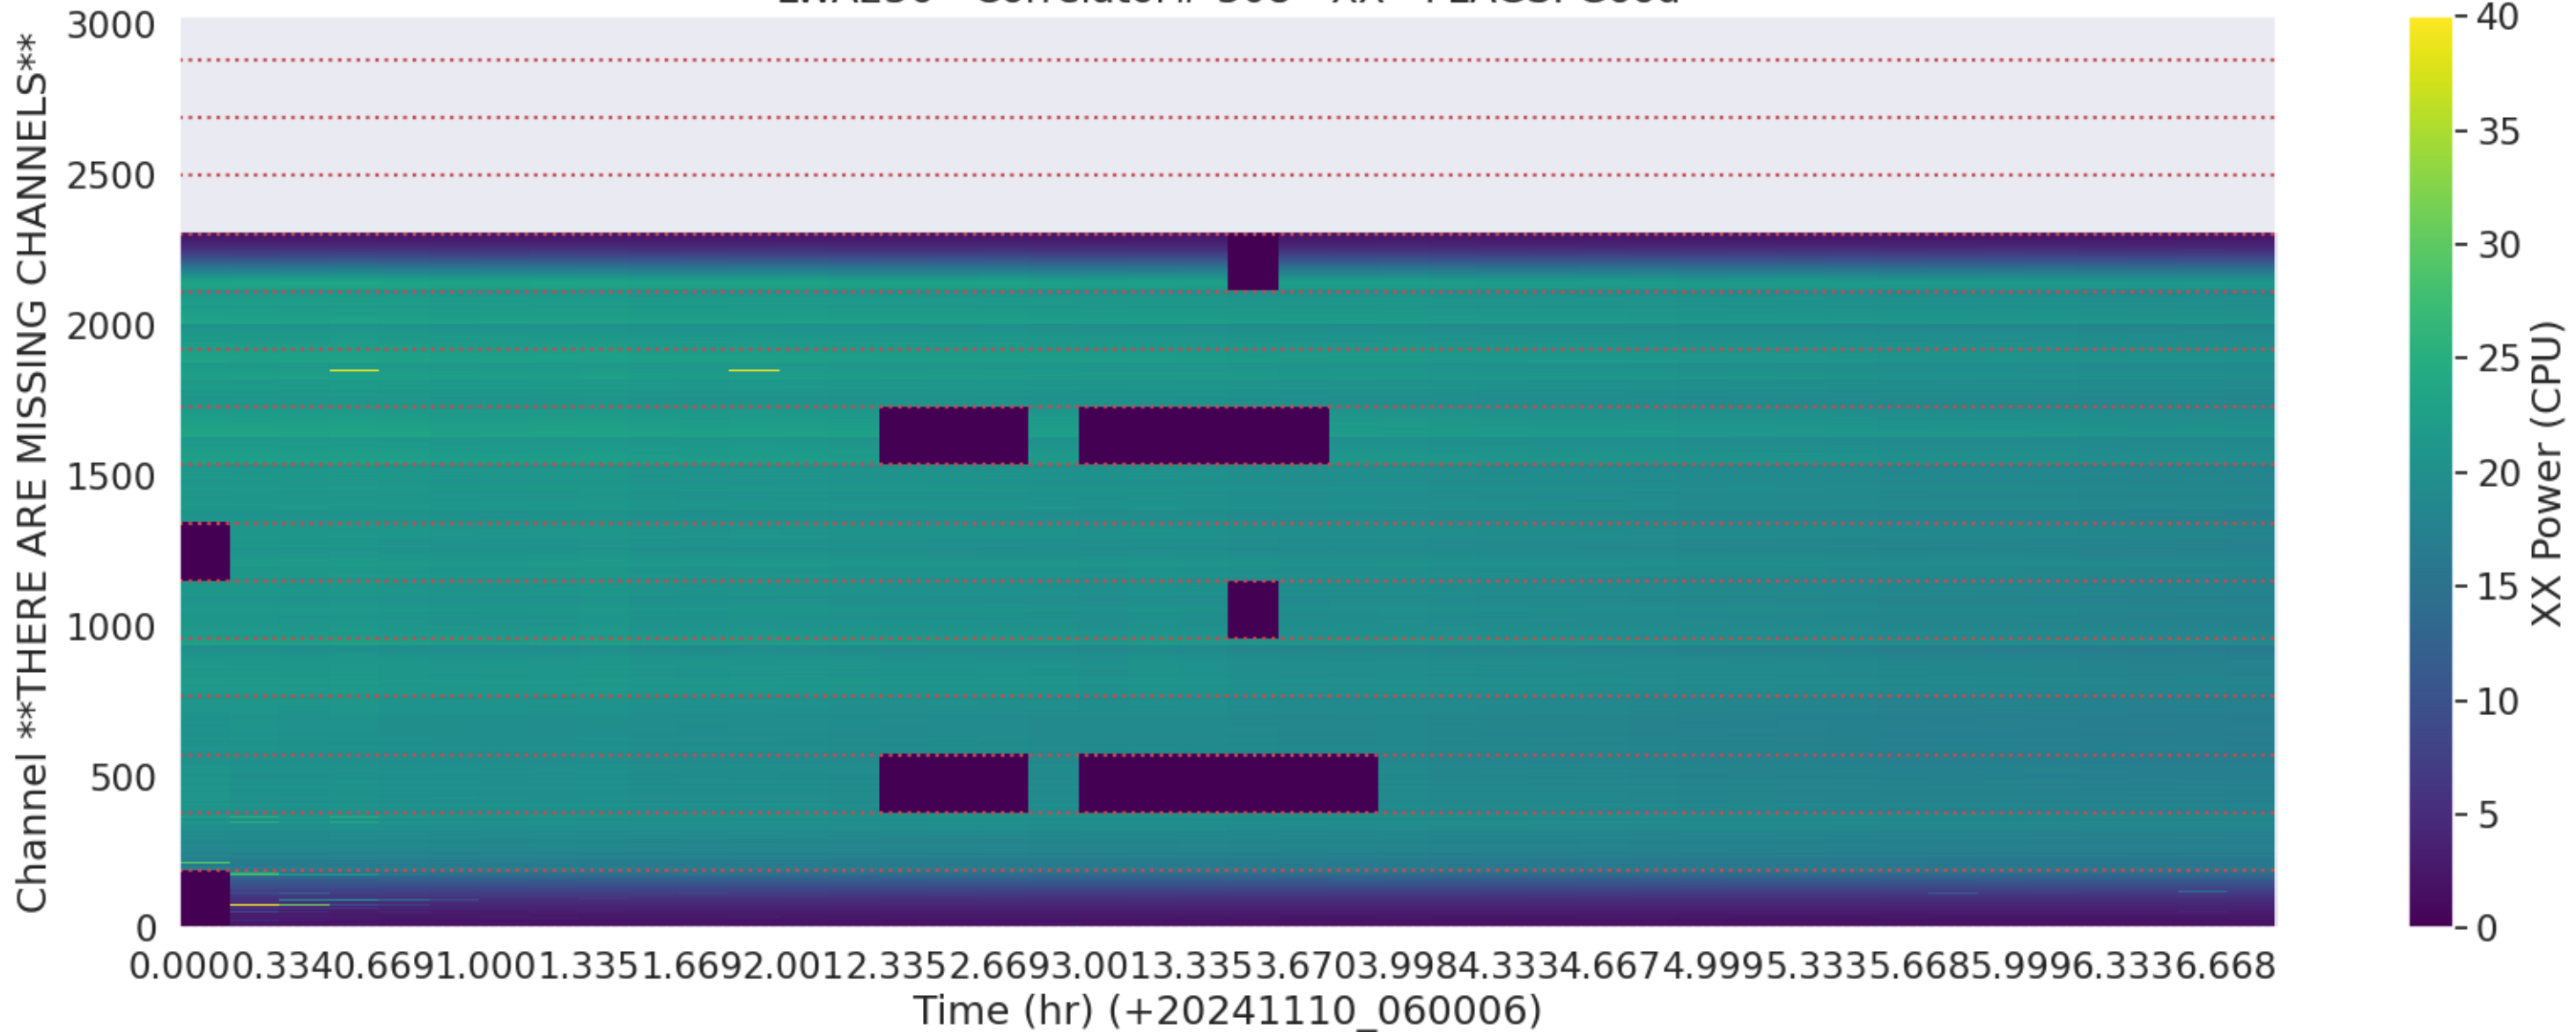

LWA236 - Correlator# 308 - XX - FLAGS: Good