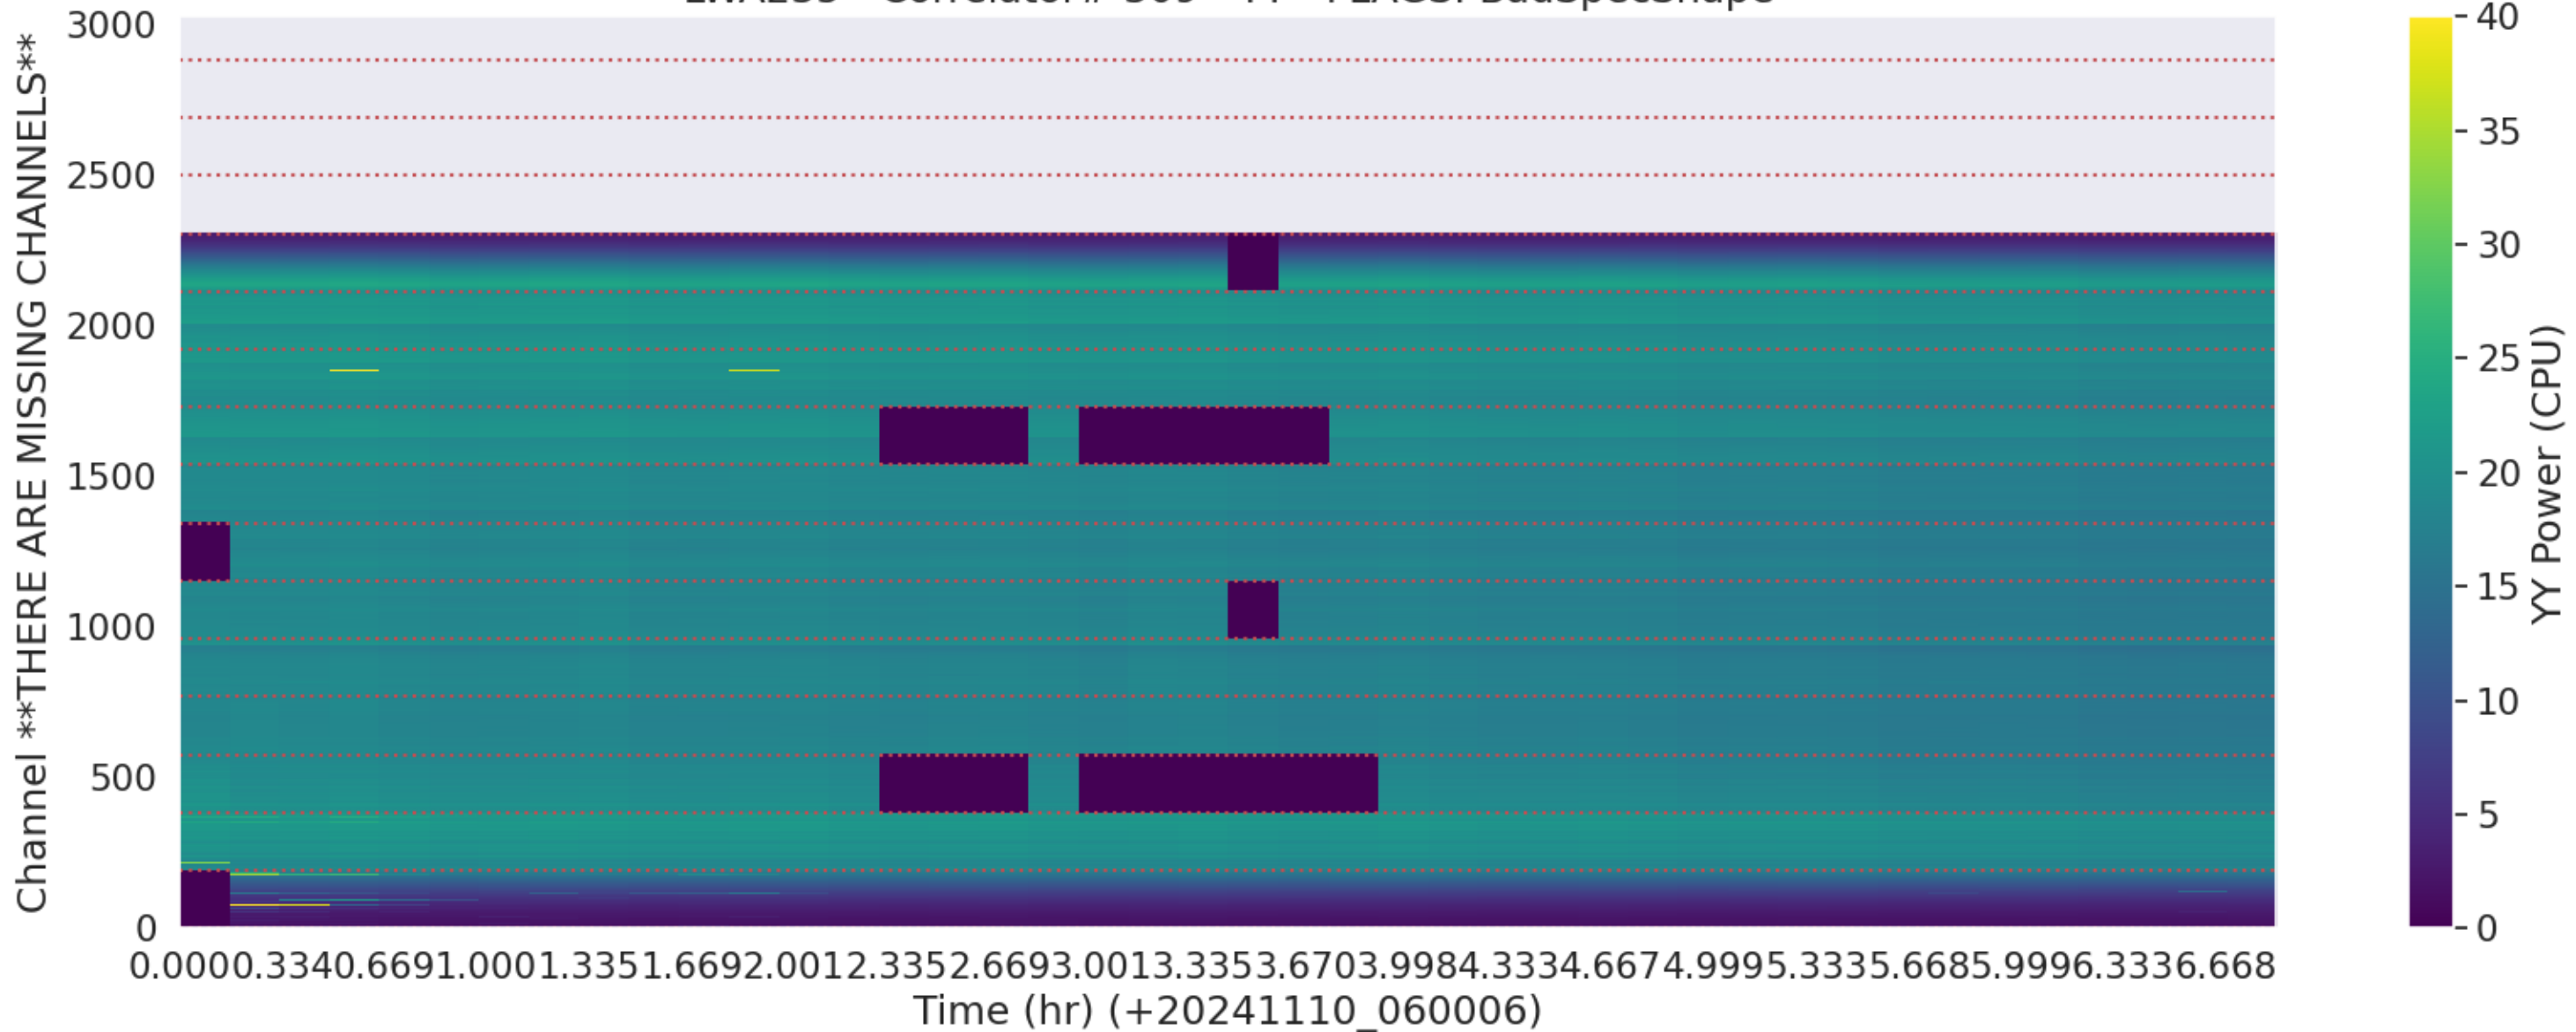

LWA235 - Correlator# 309 - YY - FLAGS: BadSpecShape