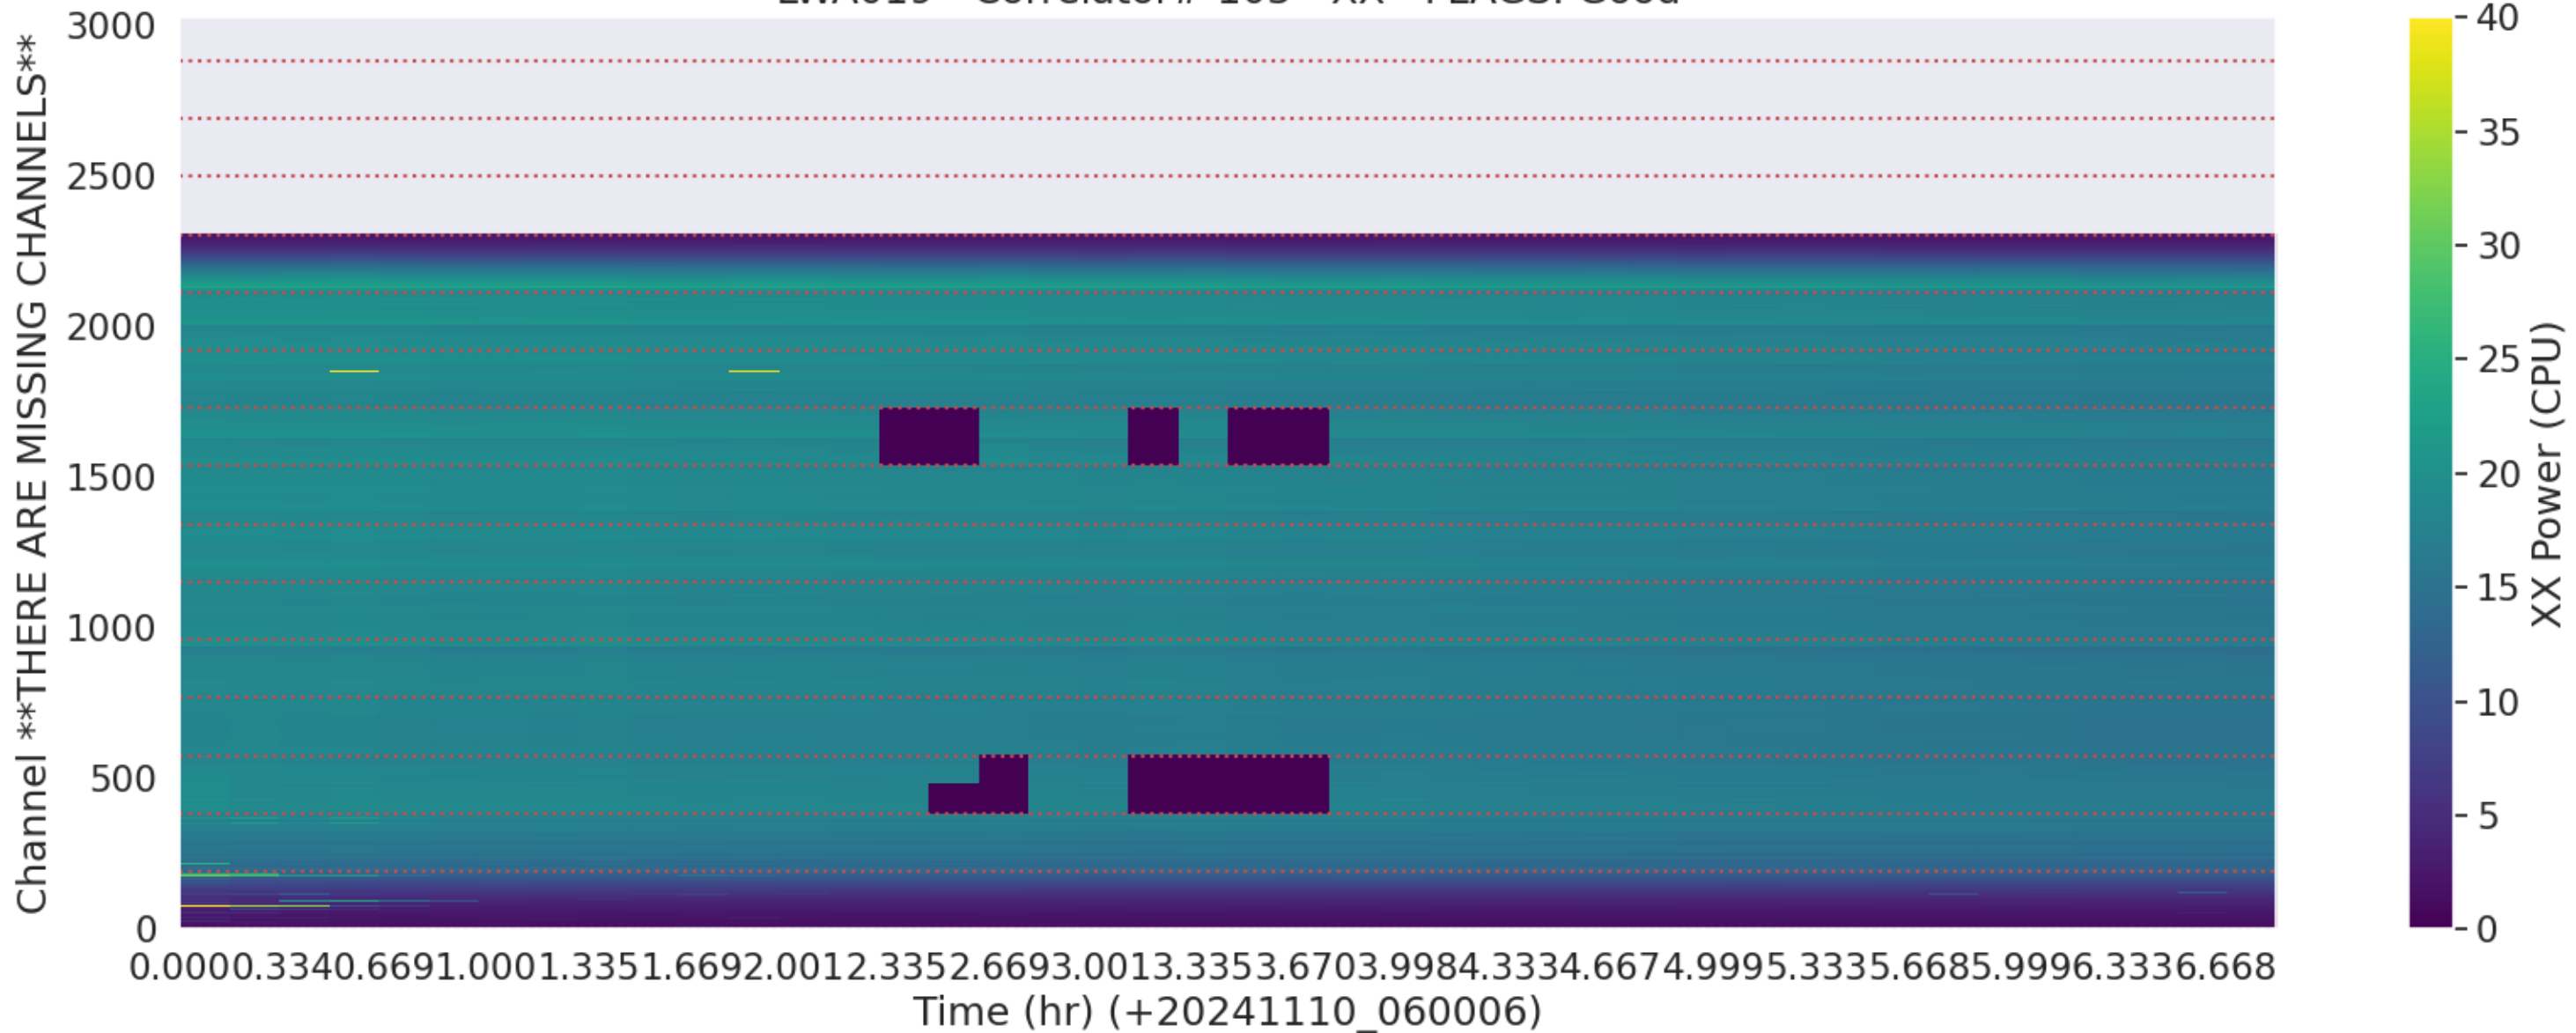

LWA017 - Correlator# 101 - XX - FLAGS: Good

LWA017 - Correlator# 101 - YY - FLAGS: BadSpecShape

LWA020 - Correlator# 102 - XX - FLAGS: Good

LWA020 - Correlator# 102 - YY - FLAGS: Good

LWA019 - Correlator# 103 - XX - FLAGS: Good