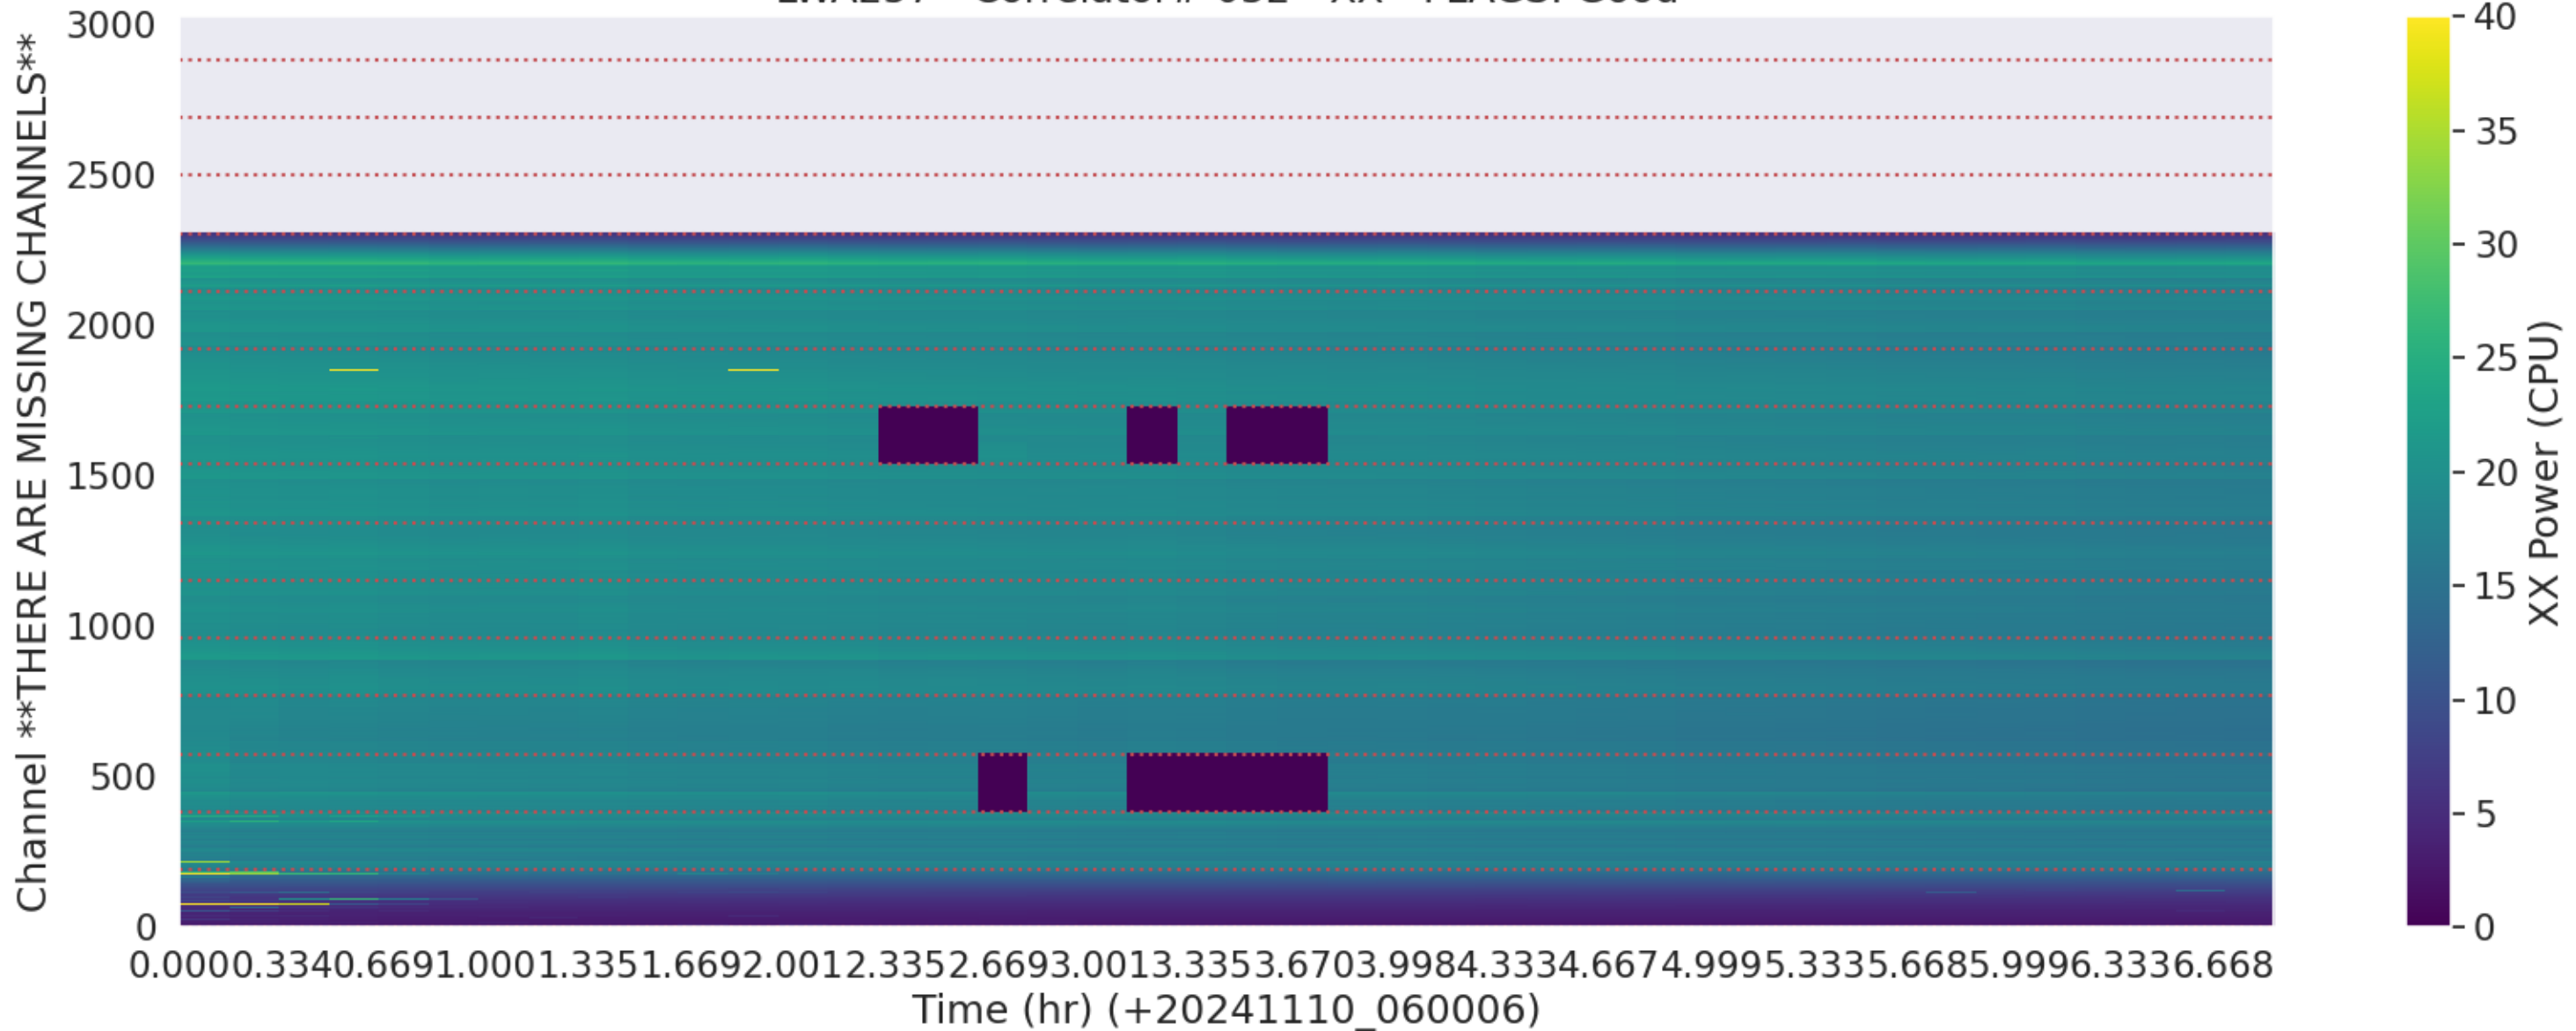

LWA362 - Correlator# 030 - XX - FLAGS: Good

LWA362 - Correlator# 030 - YY - FLAGS: Good

LWA353 - Correlator# 031 - XX - FLAGS: Good

LWA353 - Correlator# 031 - YY - FLAGS: Good

LWA257 - Correlator# 032 - XX - FLAGS: Good