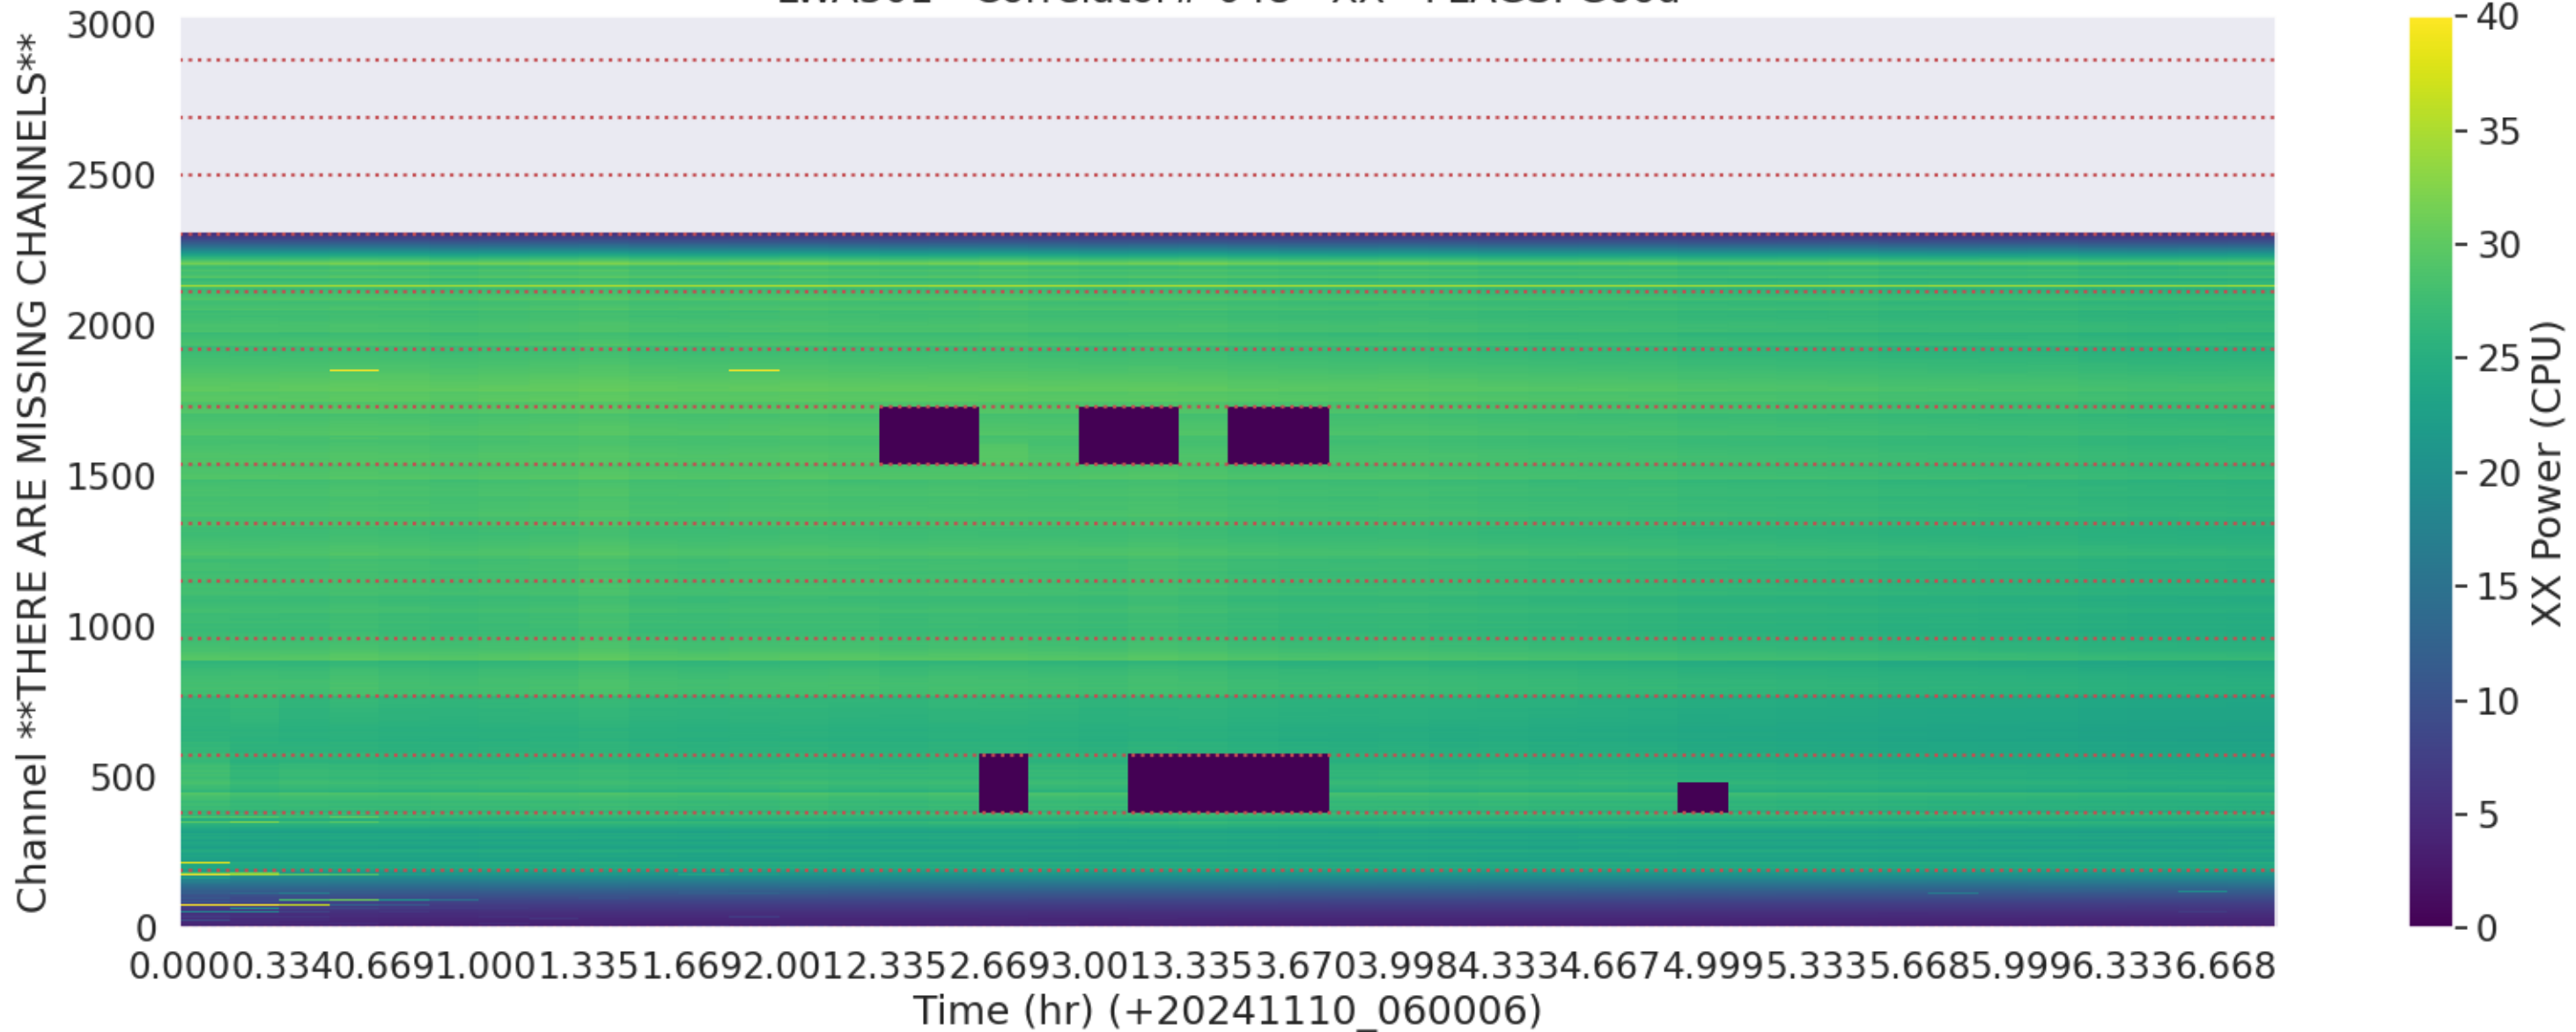

LWA296 - Correlator# 046 - XX - FLAGS: Good

LWA296 - Correlator# 046 - YY - FLAGS: Good

LWA295 - Correlator# 047 - XX - FLAGS: Good

LWA295 - Correlator# 047 - YY - FLAGS: Good

LWA301 - Correlator# 048 - XX - FLAGS: Good