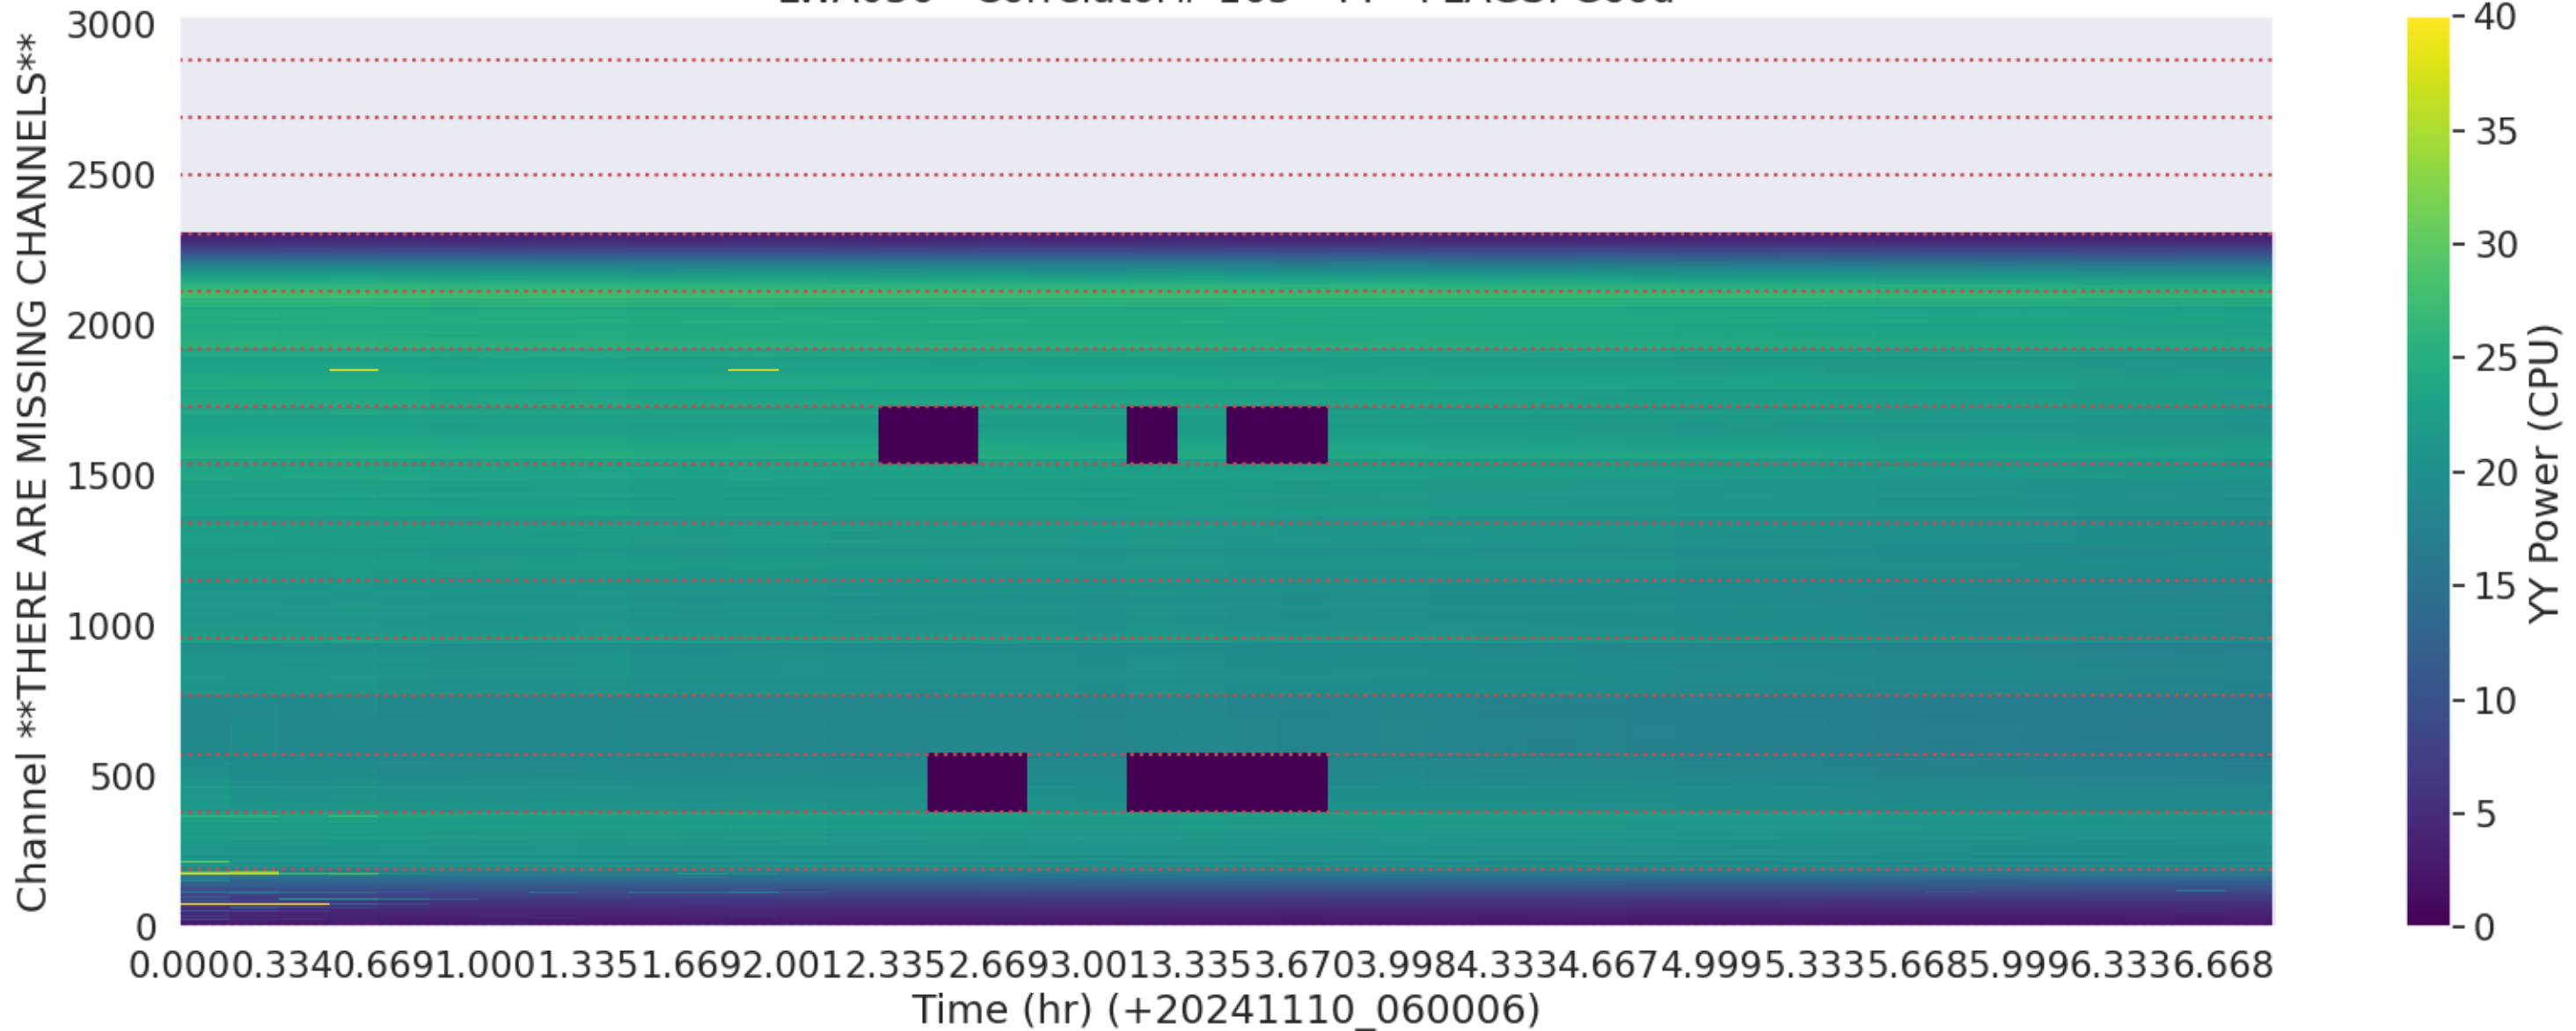

LWA036 - Correlator# 163 - YY - FLAGS: Good