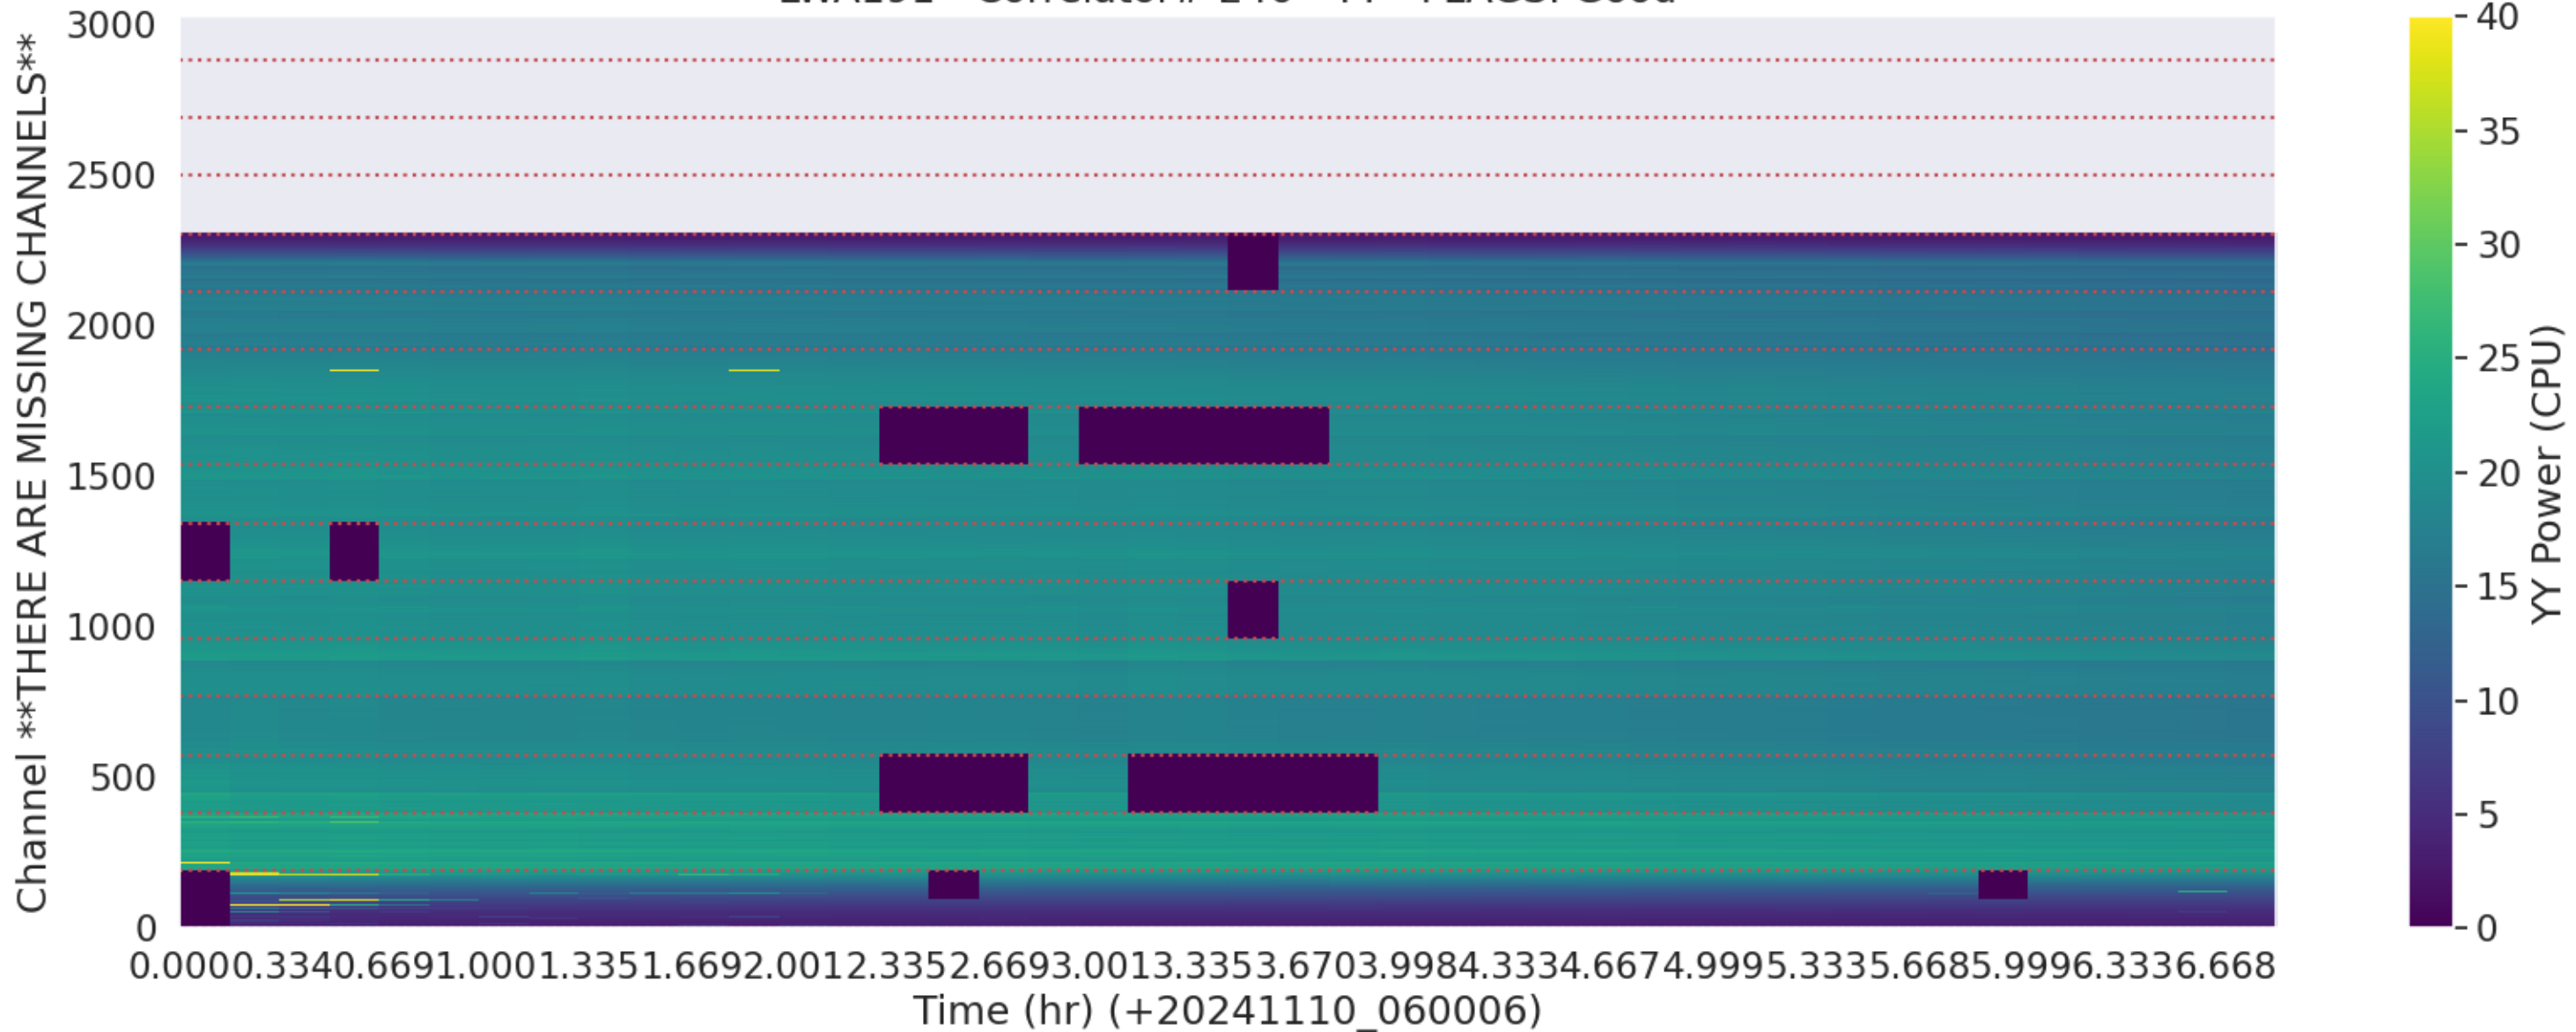

LWA191 - Correlator# 246 - YY - FLAGS: Good