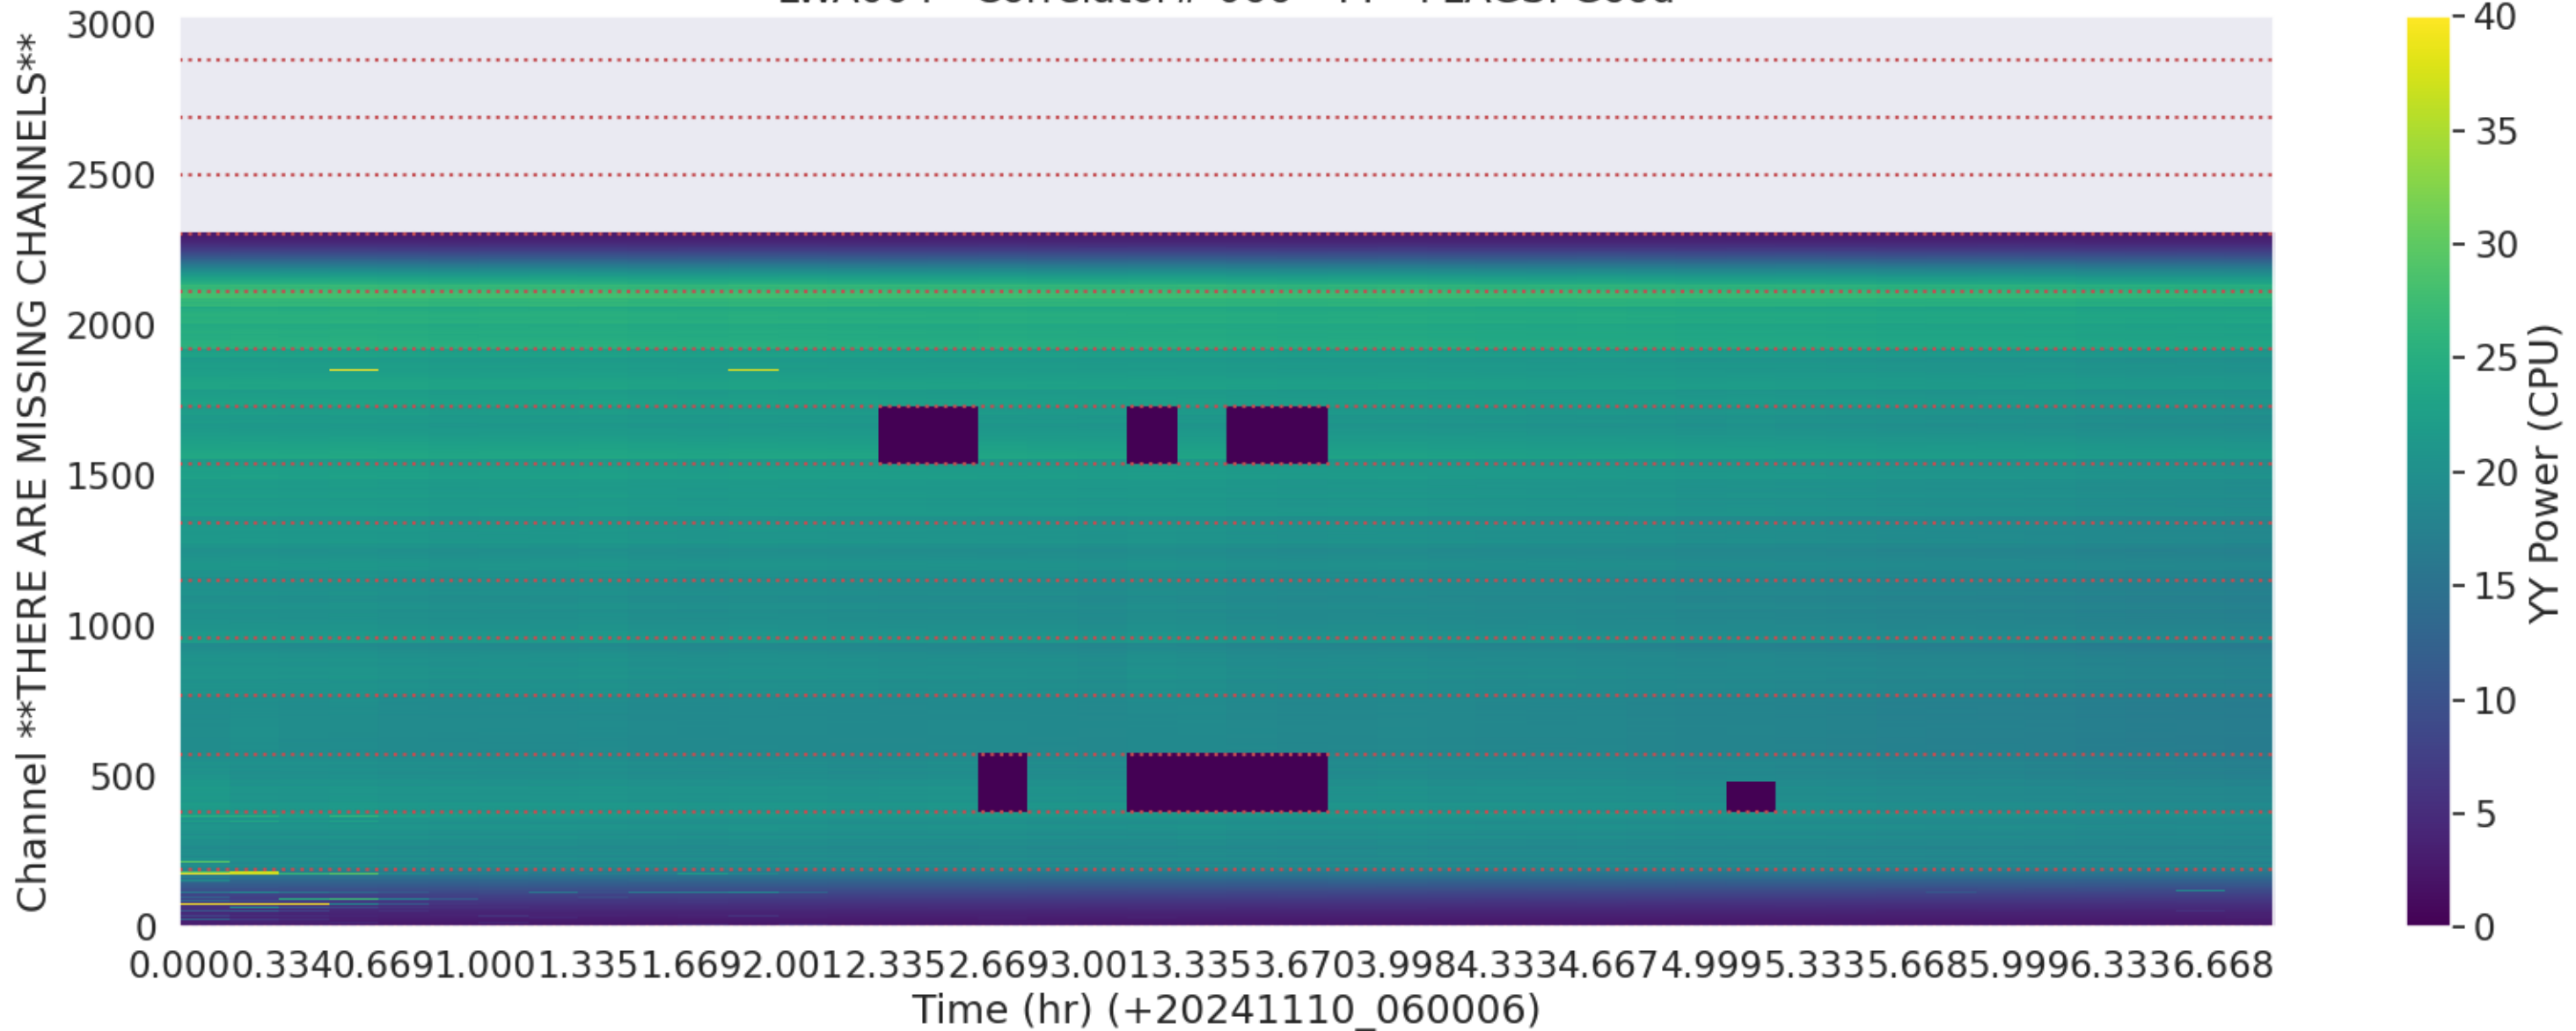

LWA004 - Correlator# 066 - YY - FLAGS: Good