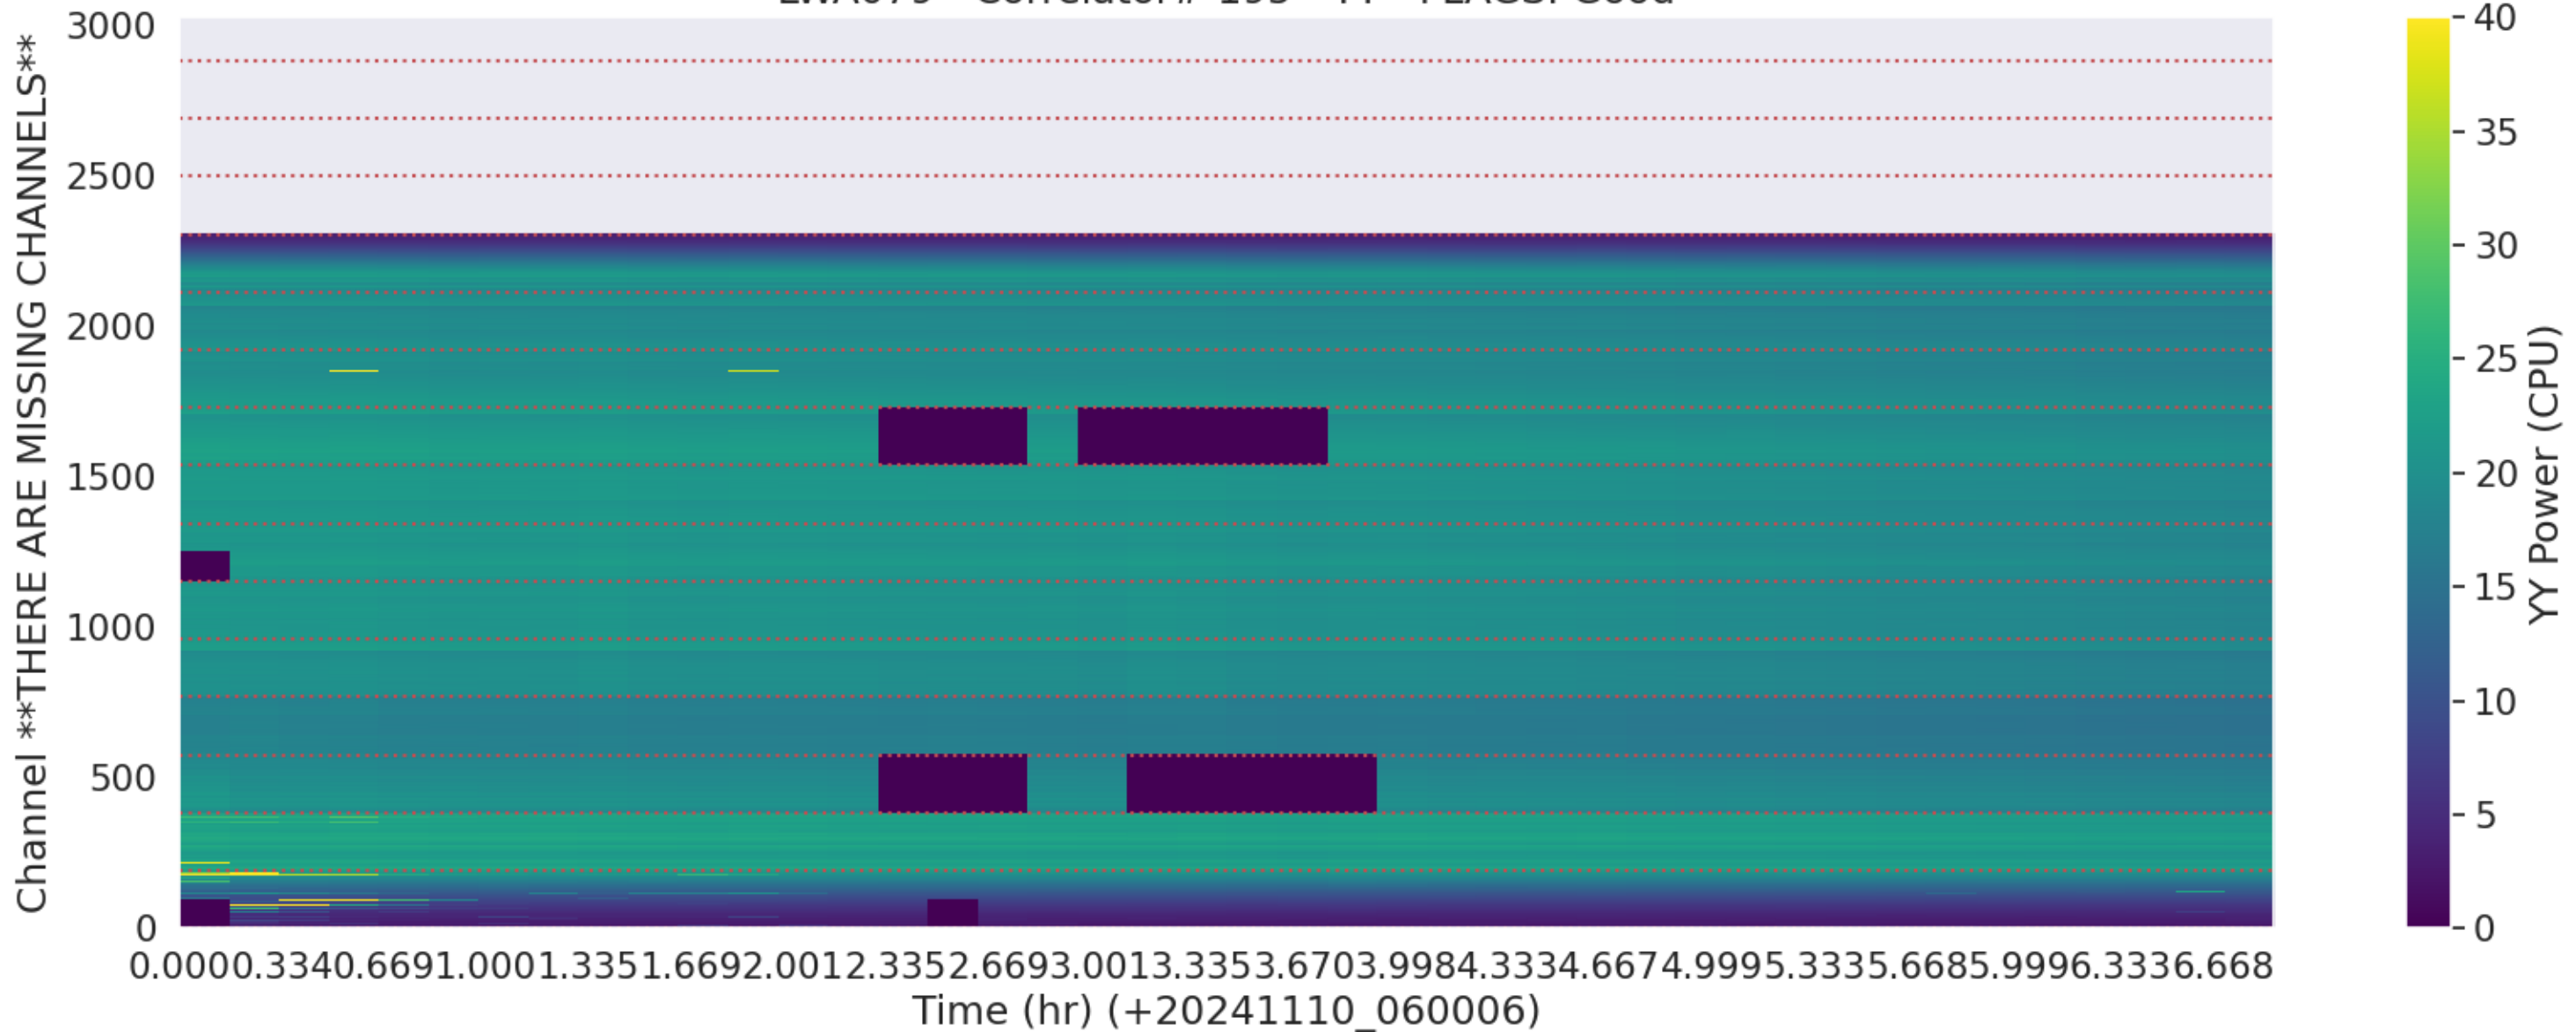

LWA079 - Correlator# 195 - YY - FLAGS: Good