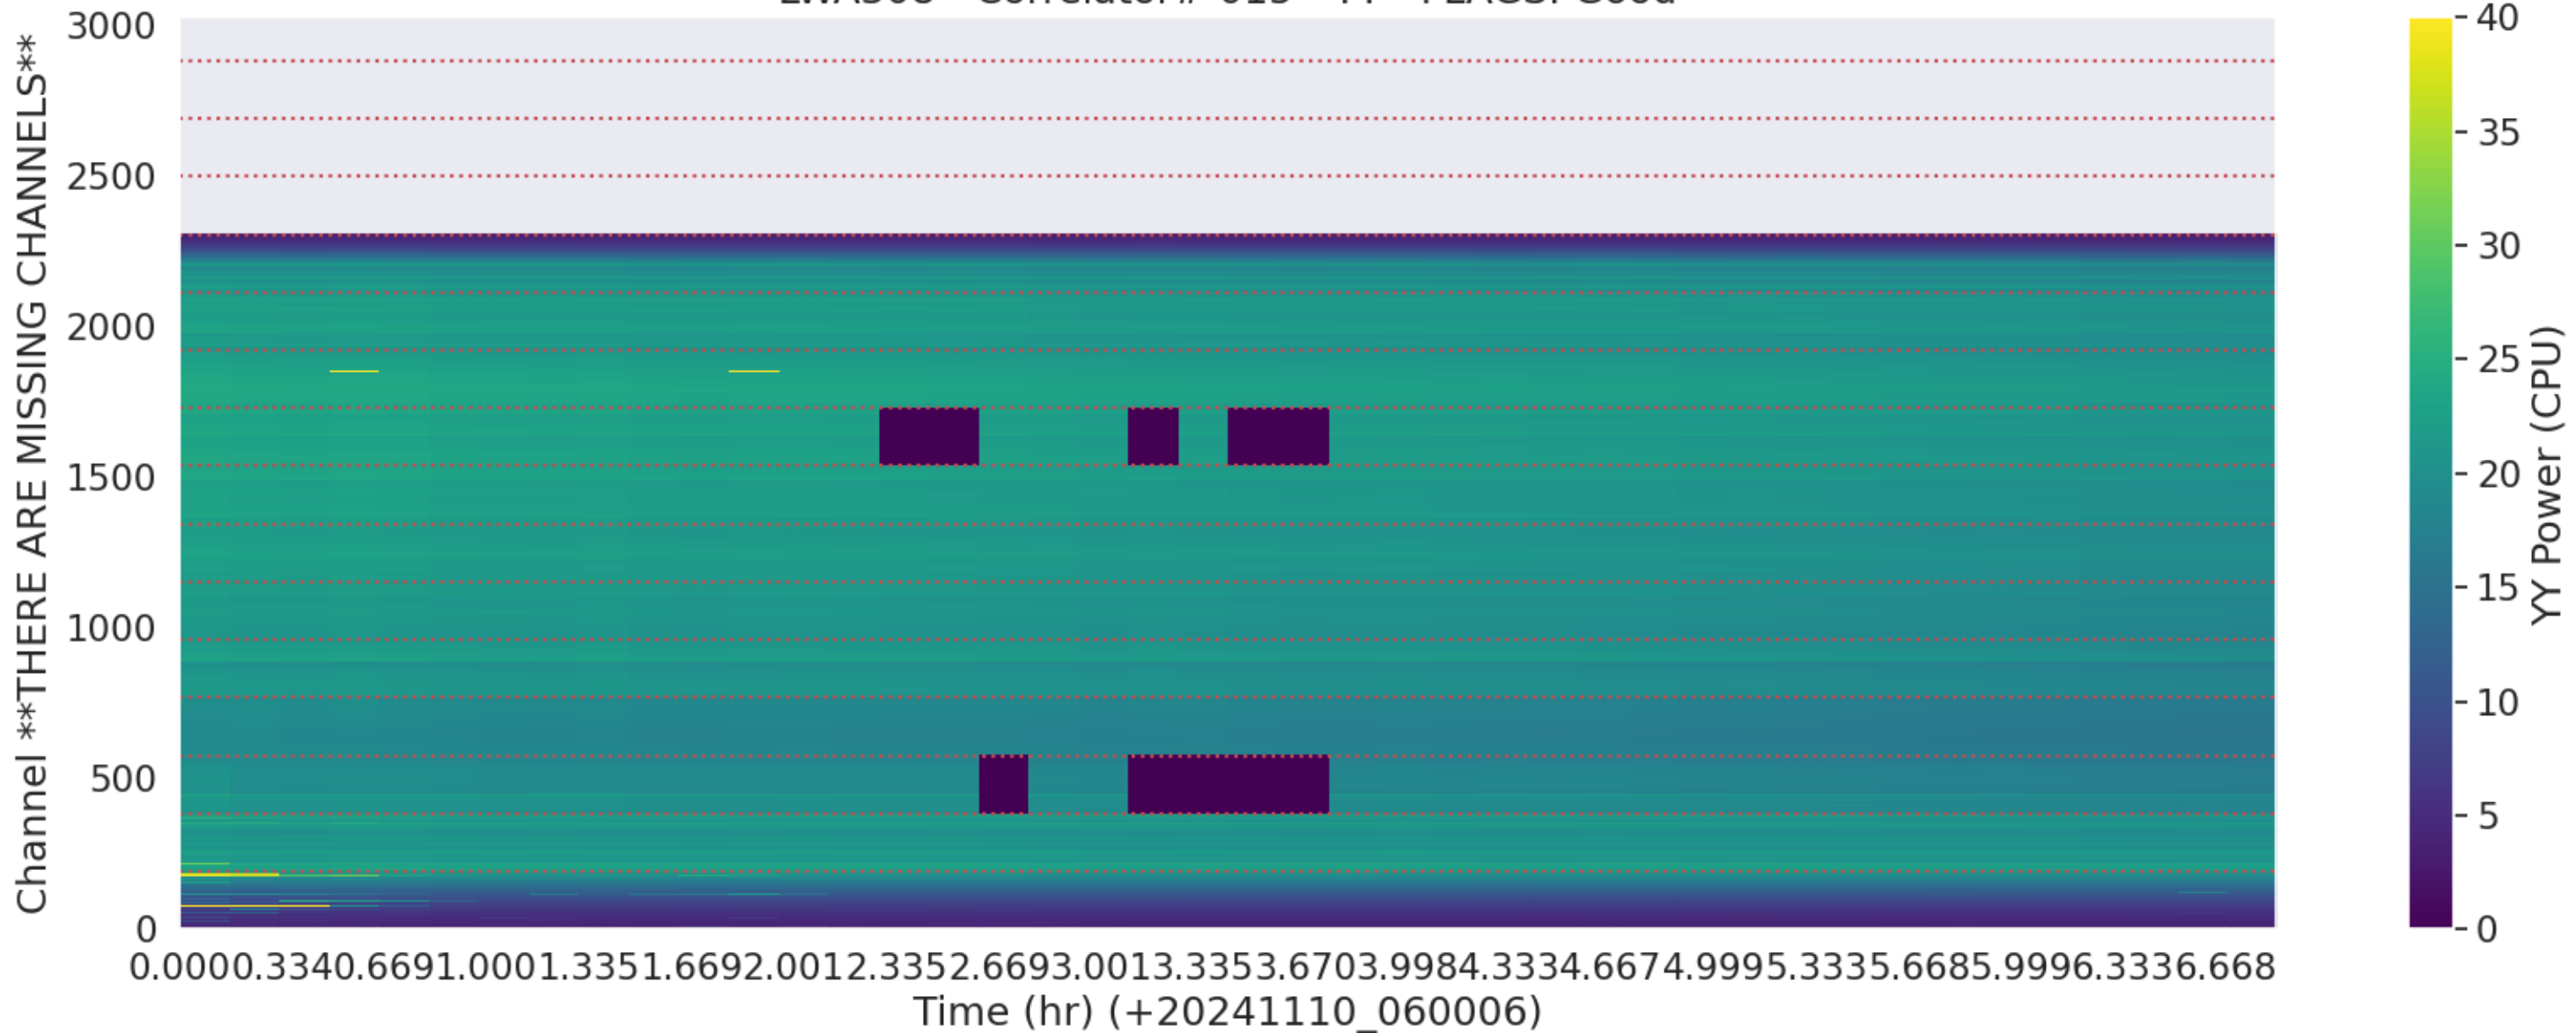

LWA308 - Correlator# 015 - YY - FLAGS: Good