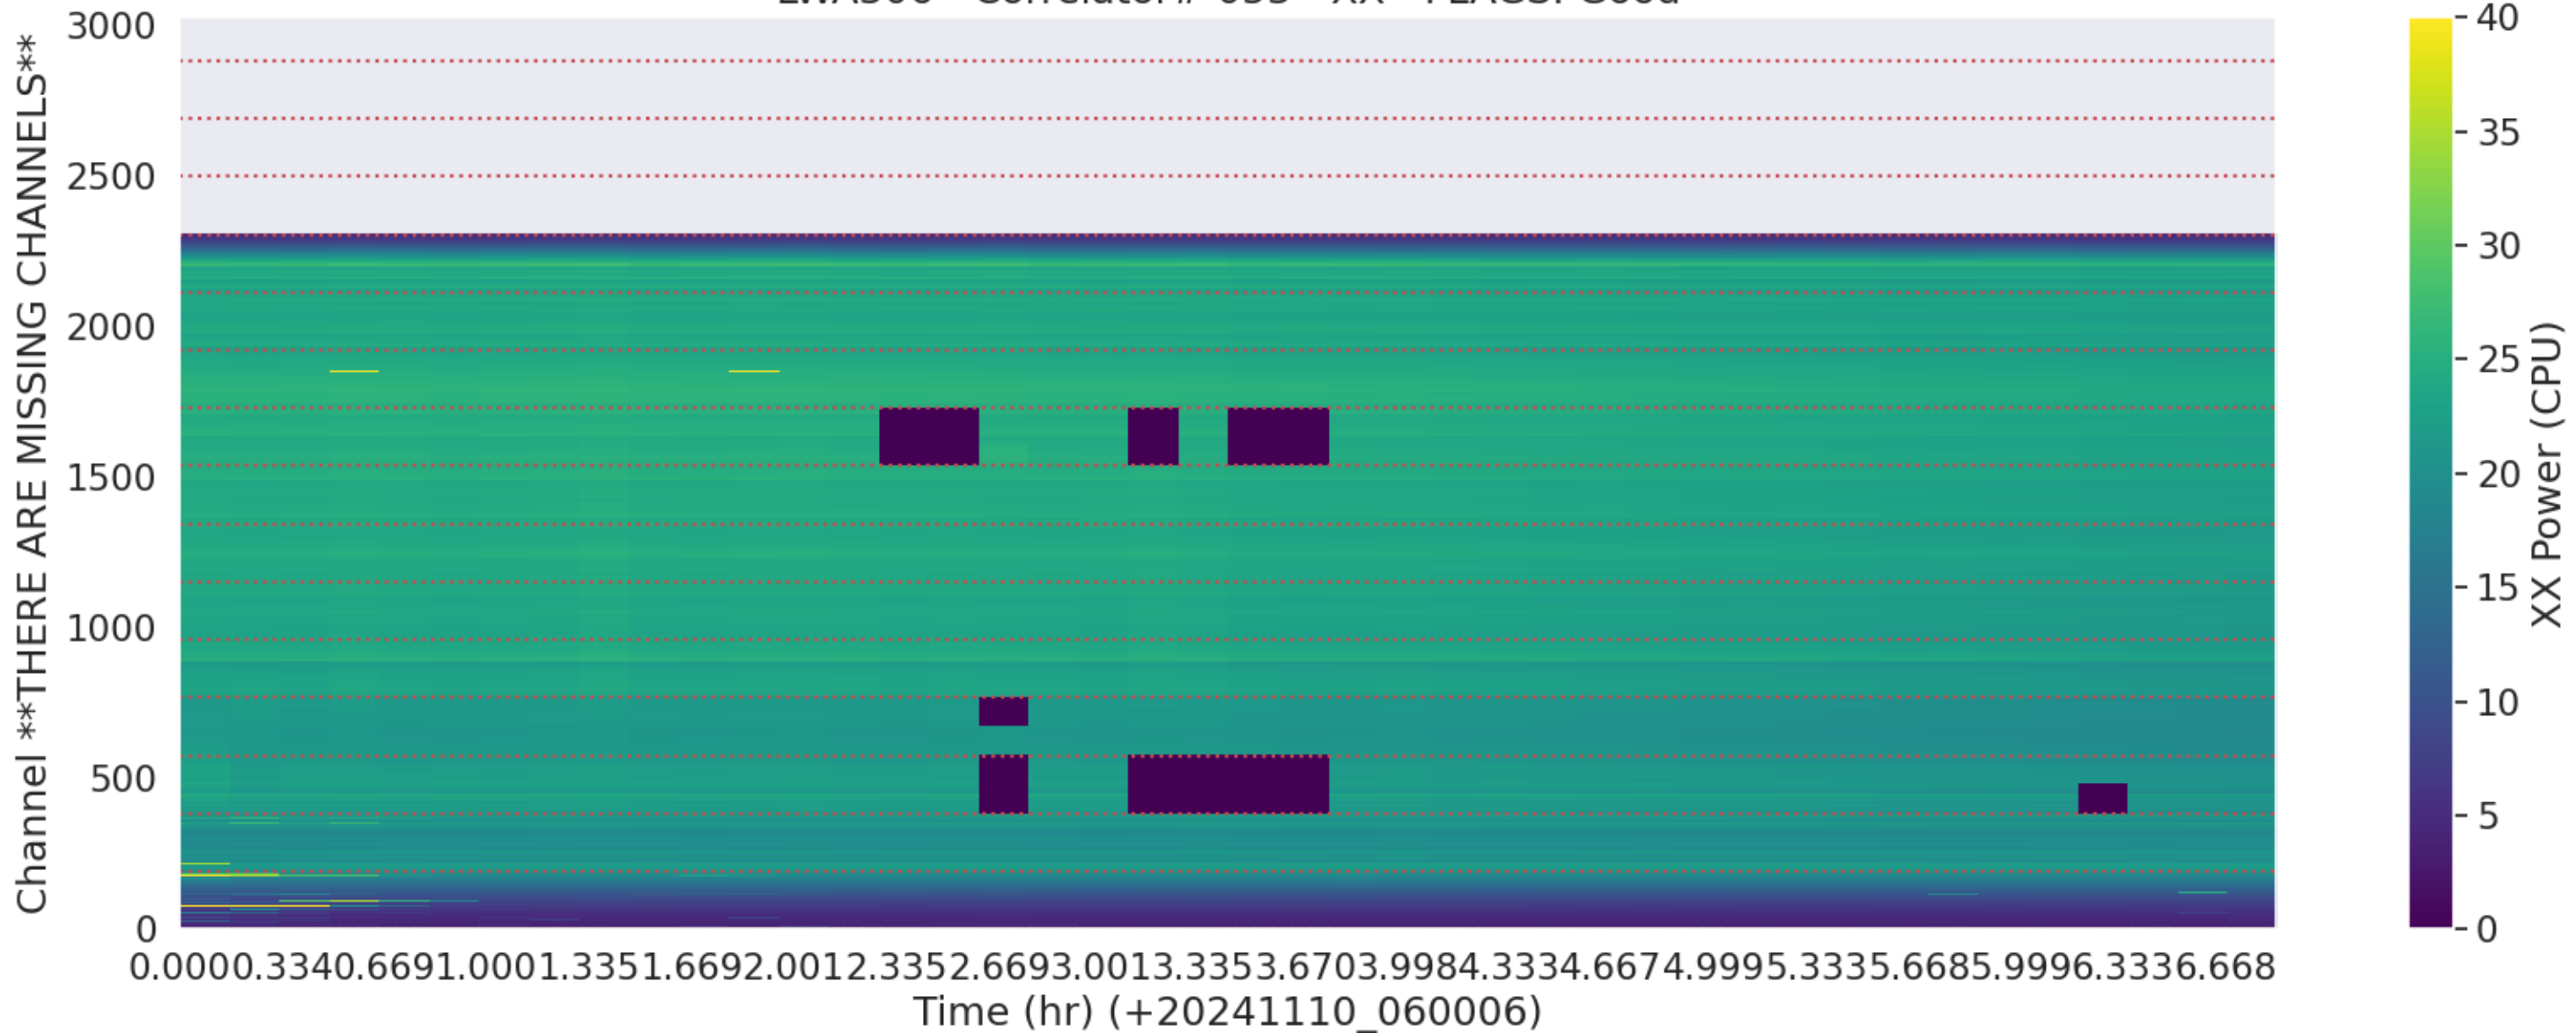

LWA303 - Correlator# 051 - XX - FLAGS: Good

LWA303 - Correlator# 051 - YY - FLAGS: BadSpecShape

LWA317 - Correlator# 052 - XX - FLAGS: Good

LWA317 - Correlator# 052 - YY - FLAGS: Good

LWA306 - Correlator# 053 - XX - FLAGS: Good