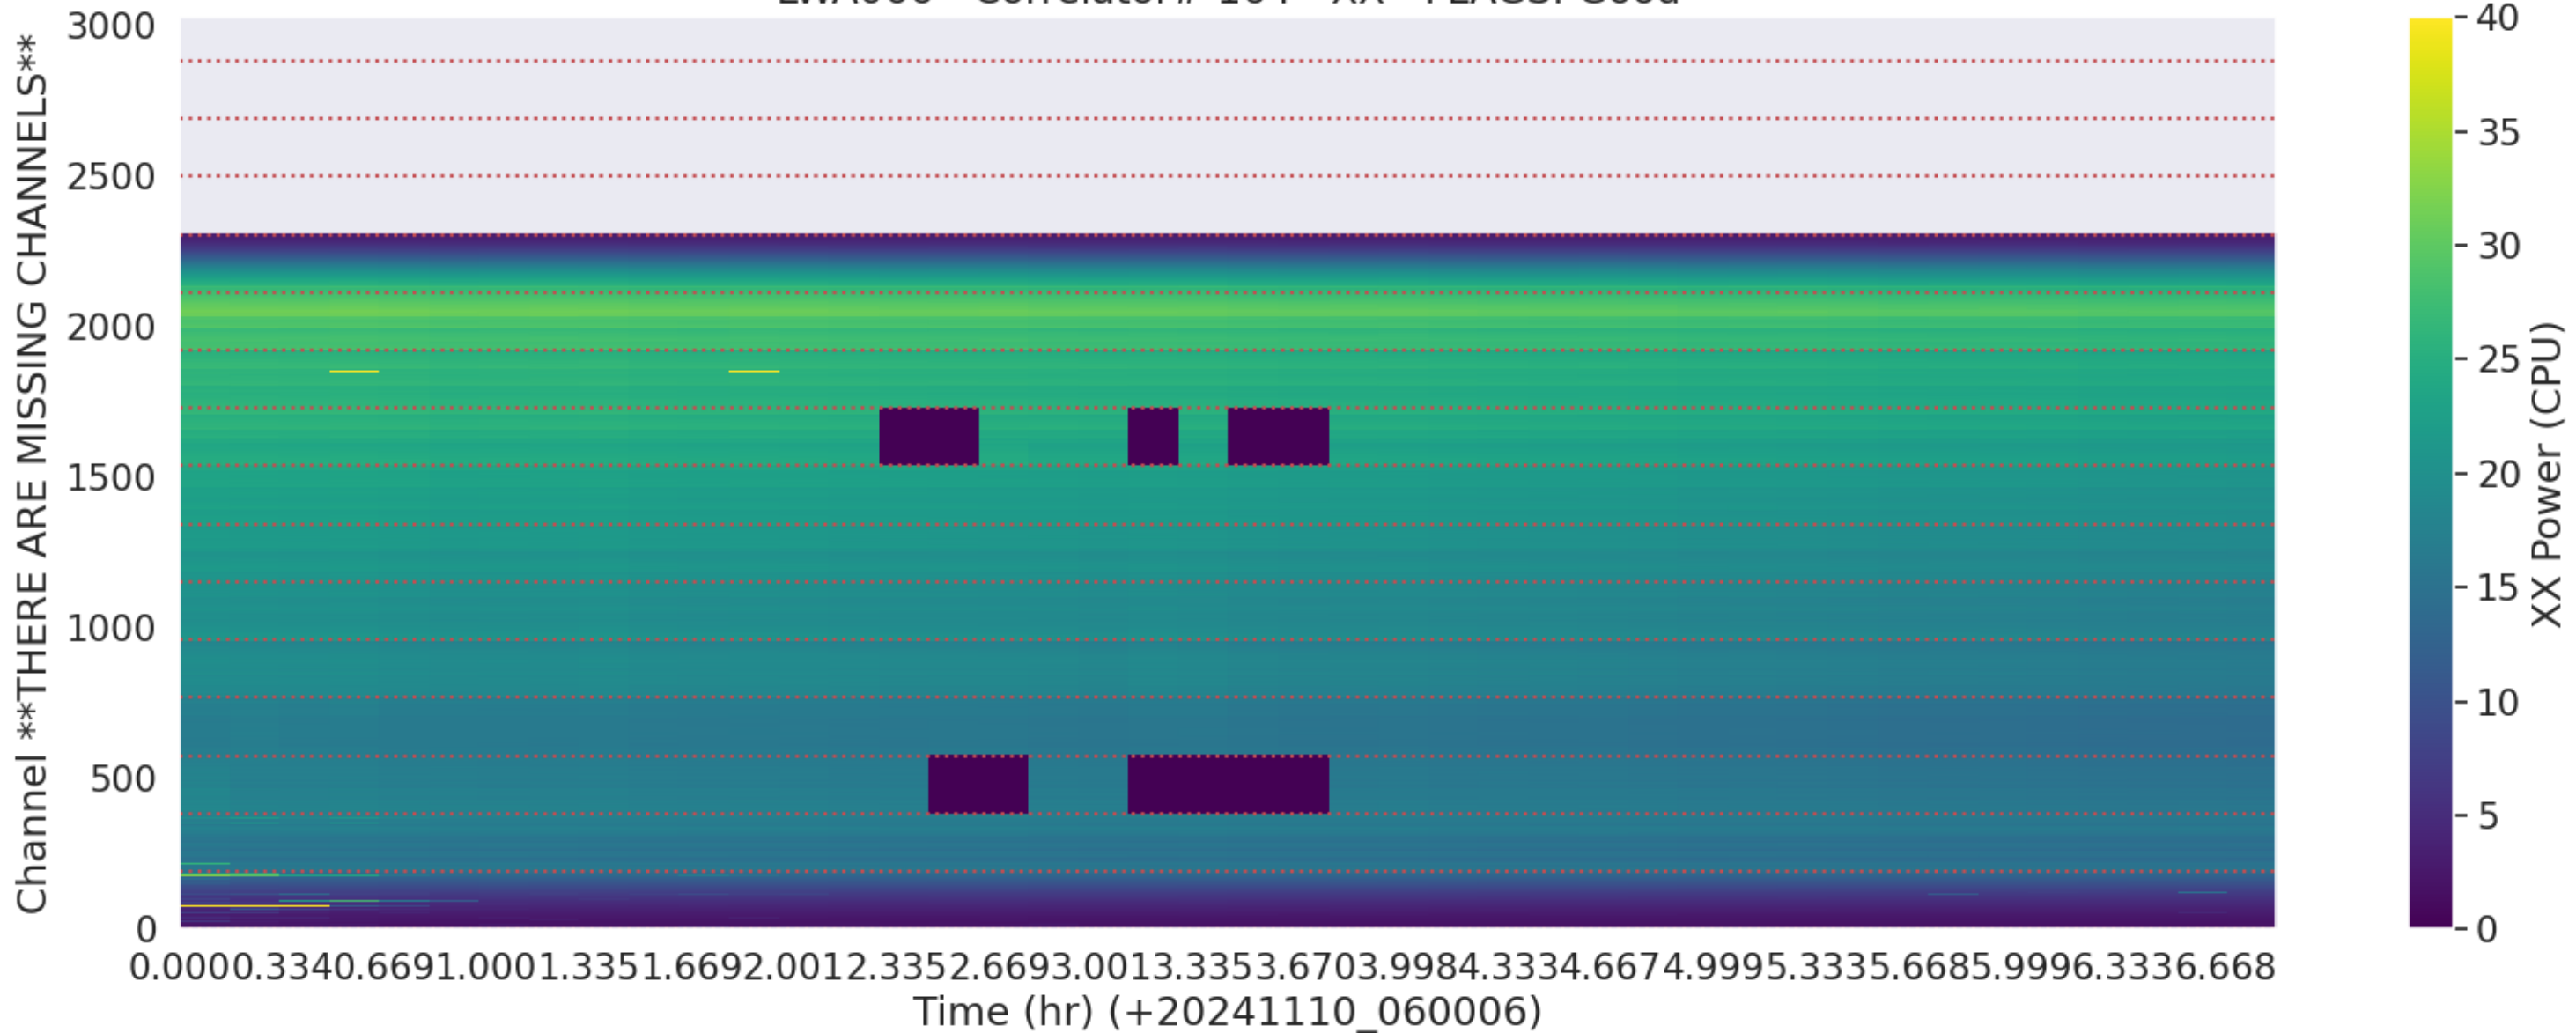

LWA066 - Correlator# 164 - XX - FLAGS: Good