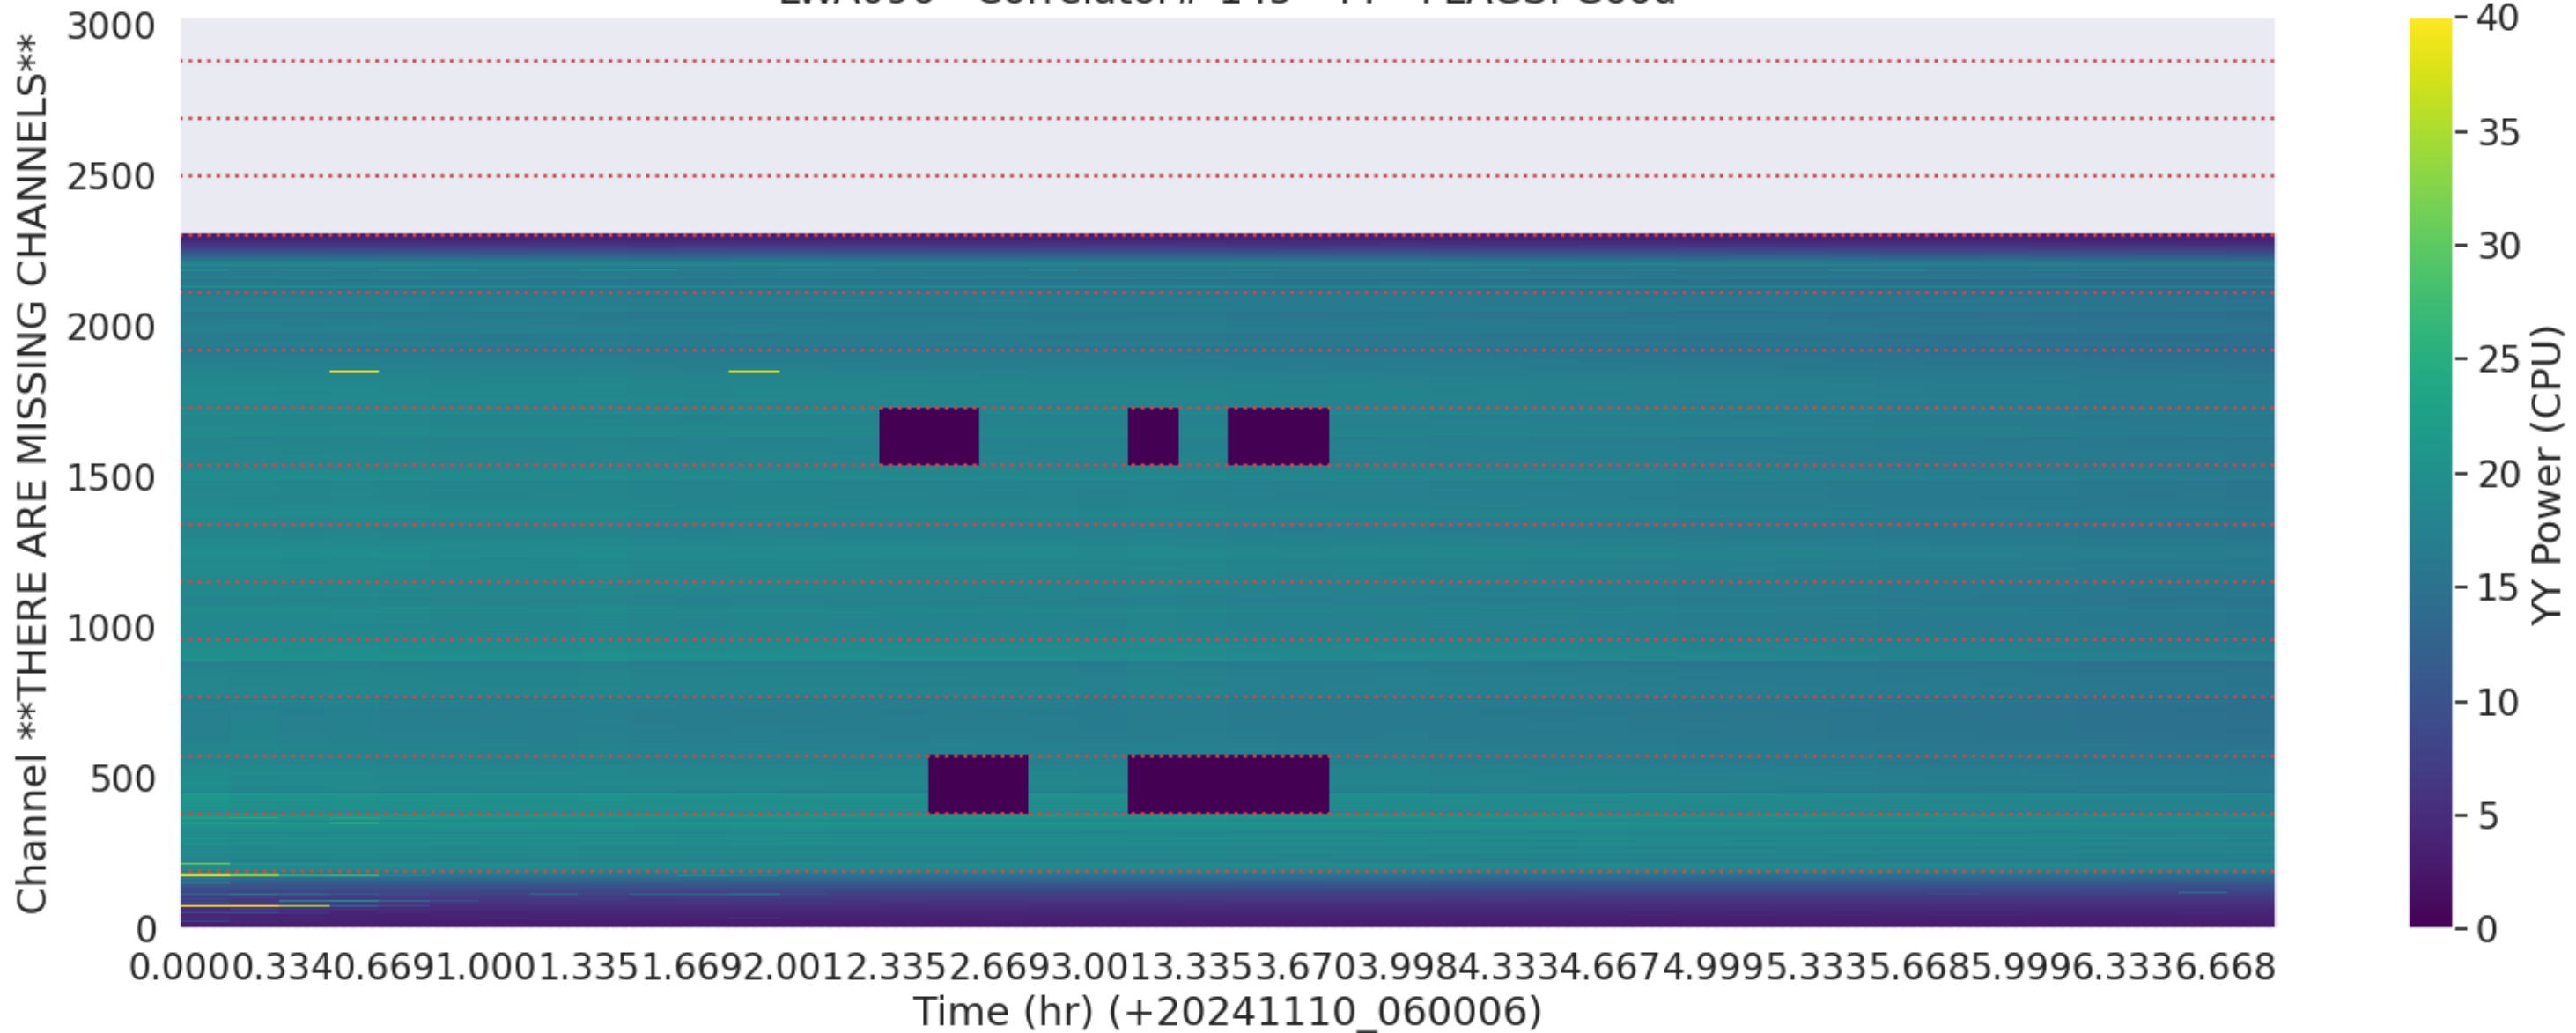

LWA086 - Correlator# 143 - YY - FLAGS: Good

LWA089 - Correlator# 144 - XX - FLAGS: Good

LWA089 - Correlator# 144 - YY - FLAGS: Good

LWA096 - Correlator# 145 - XX - FLAGS: Good

LWA096 - Correlator# 145 - YY - FLAGS: Good