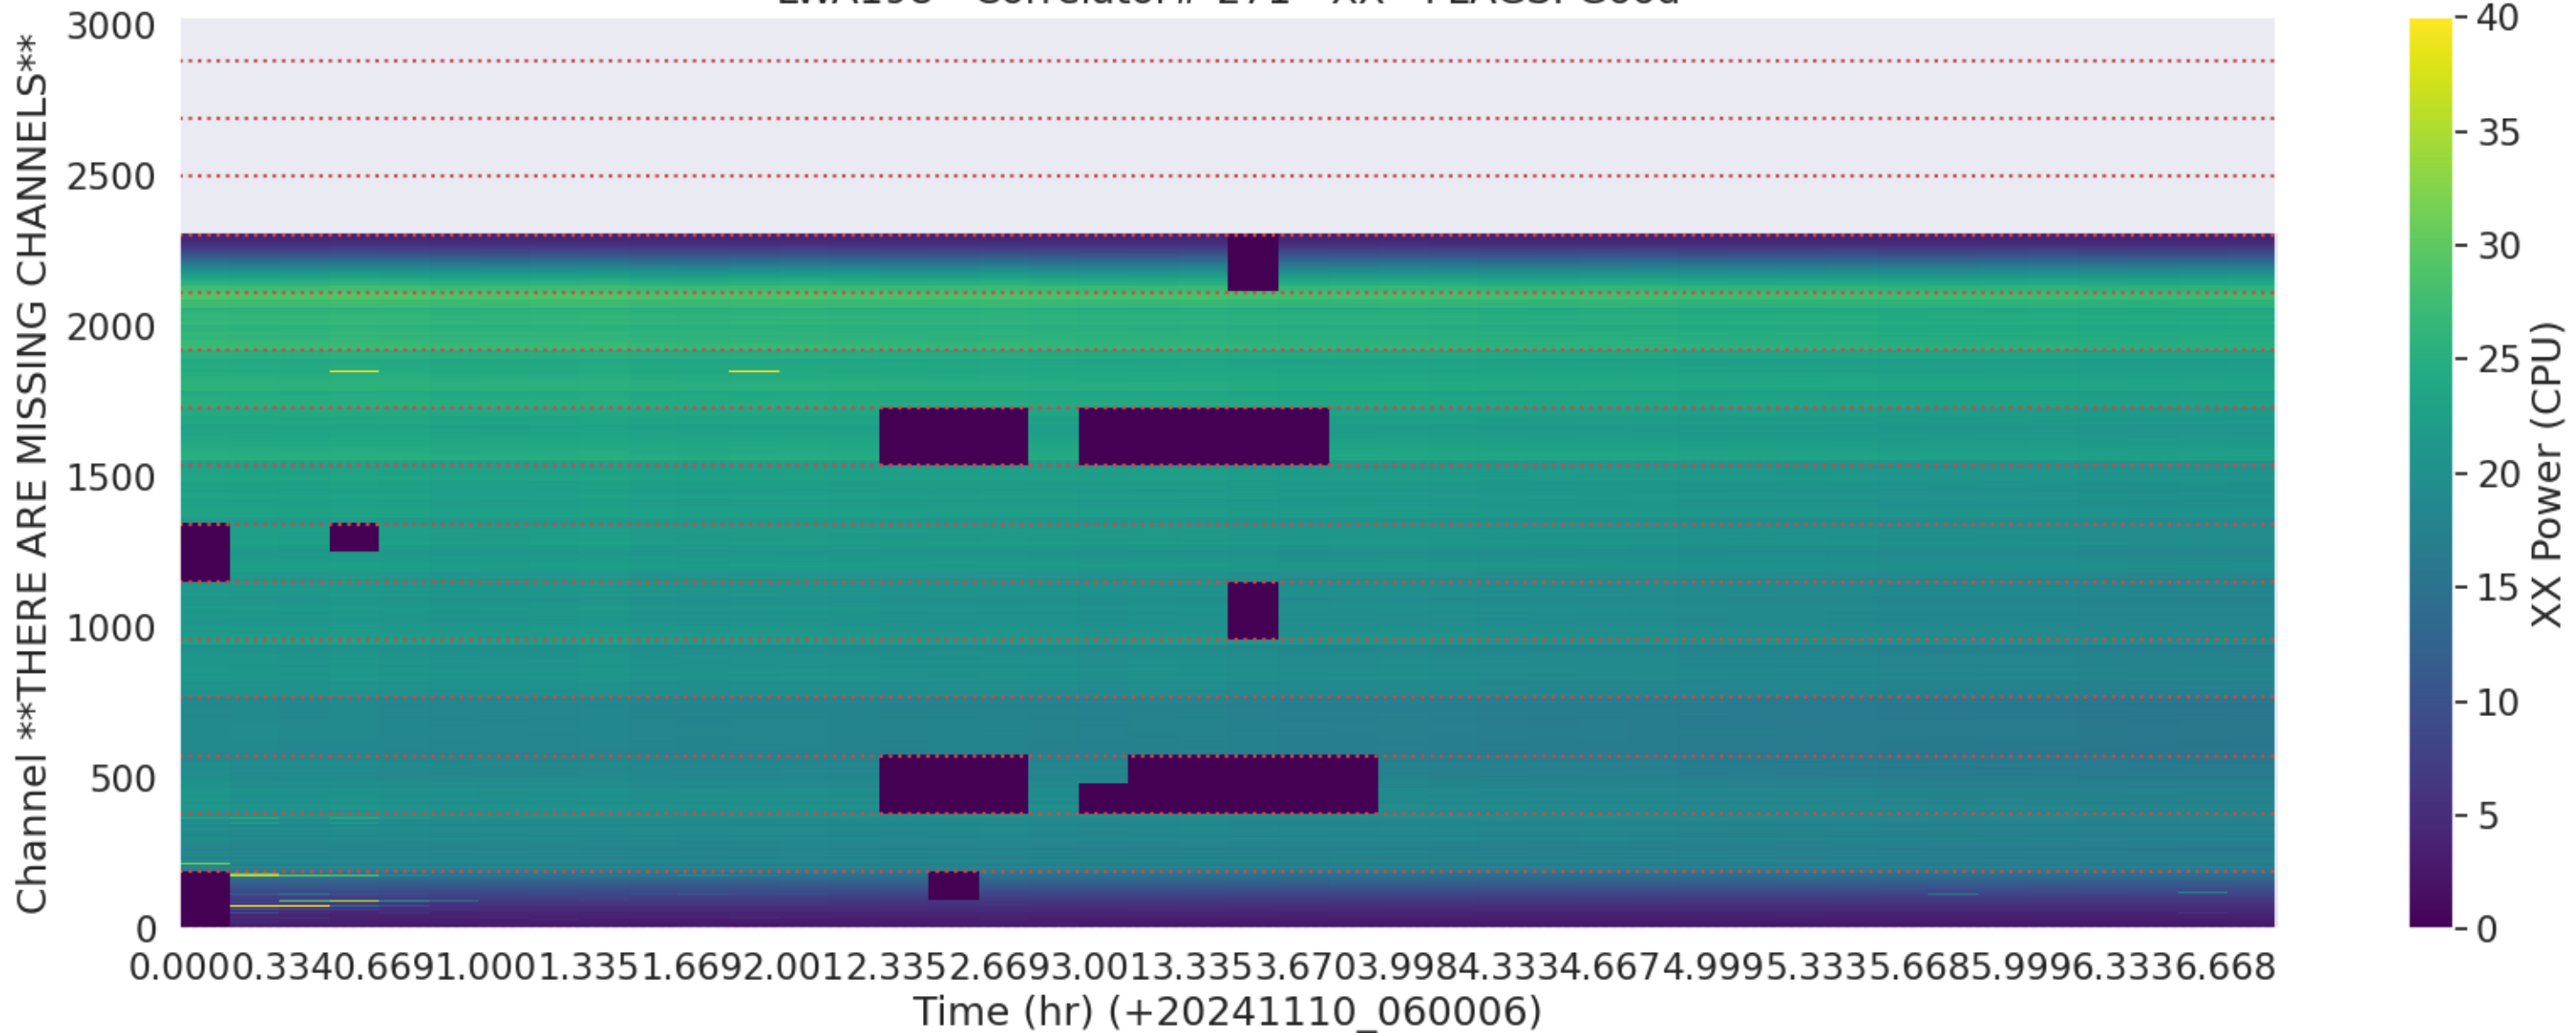

LWA198 - Correlator# 271 - XX - FLAGS: Good