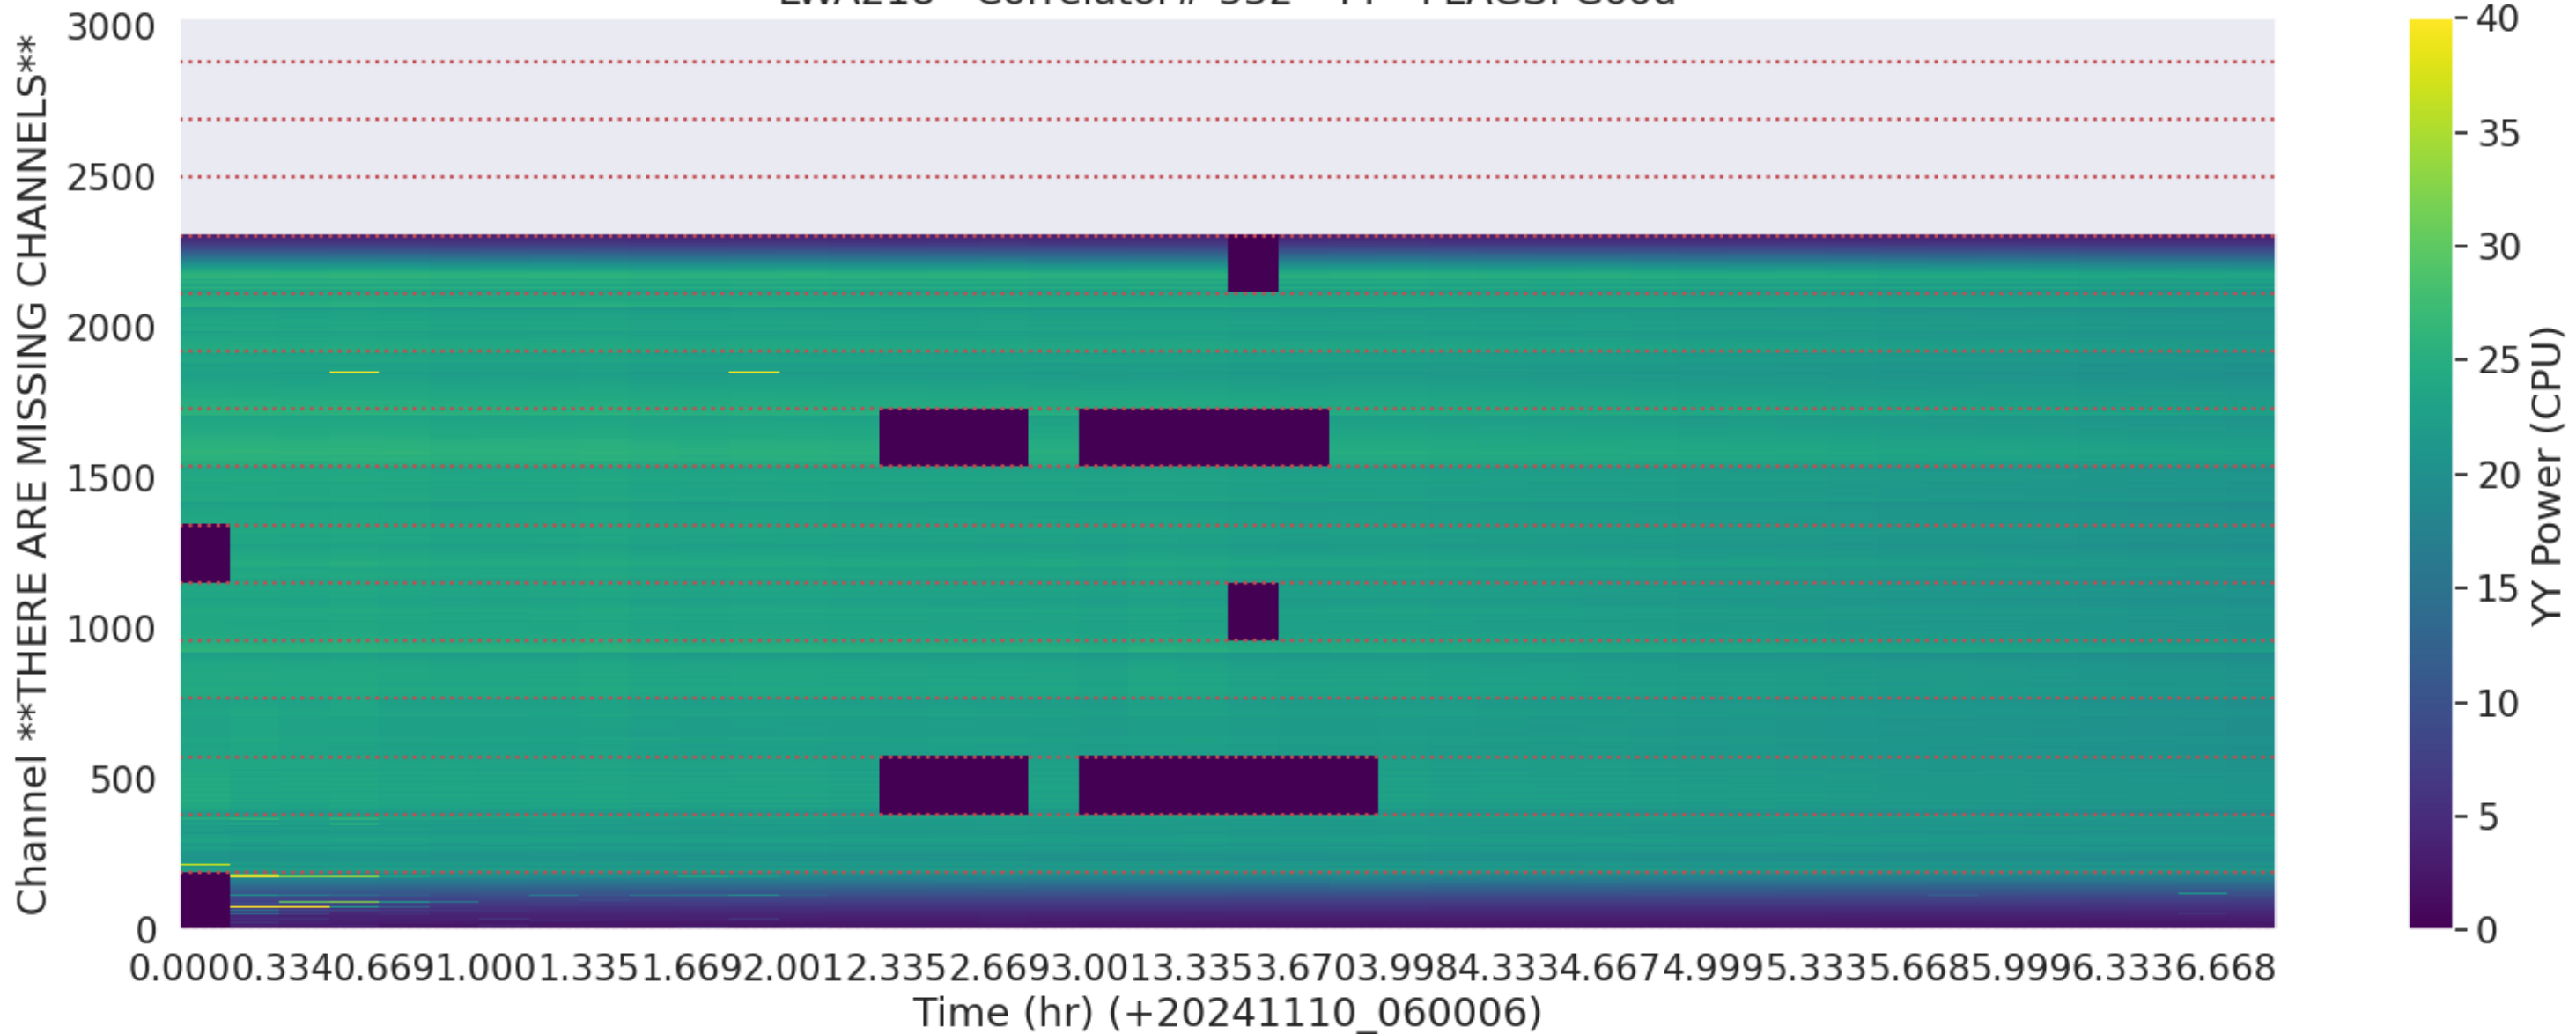

LWA218 - Correlator# 332 - YY - FLAGS: Good