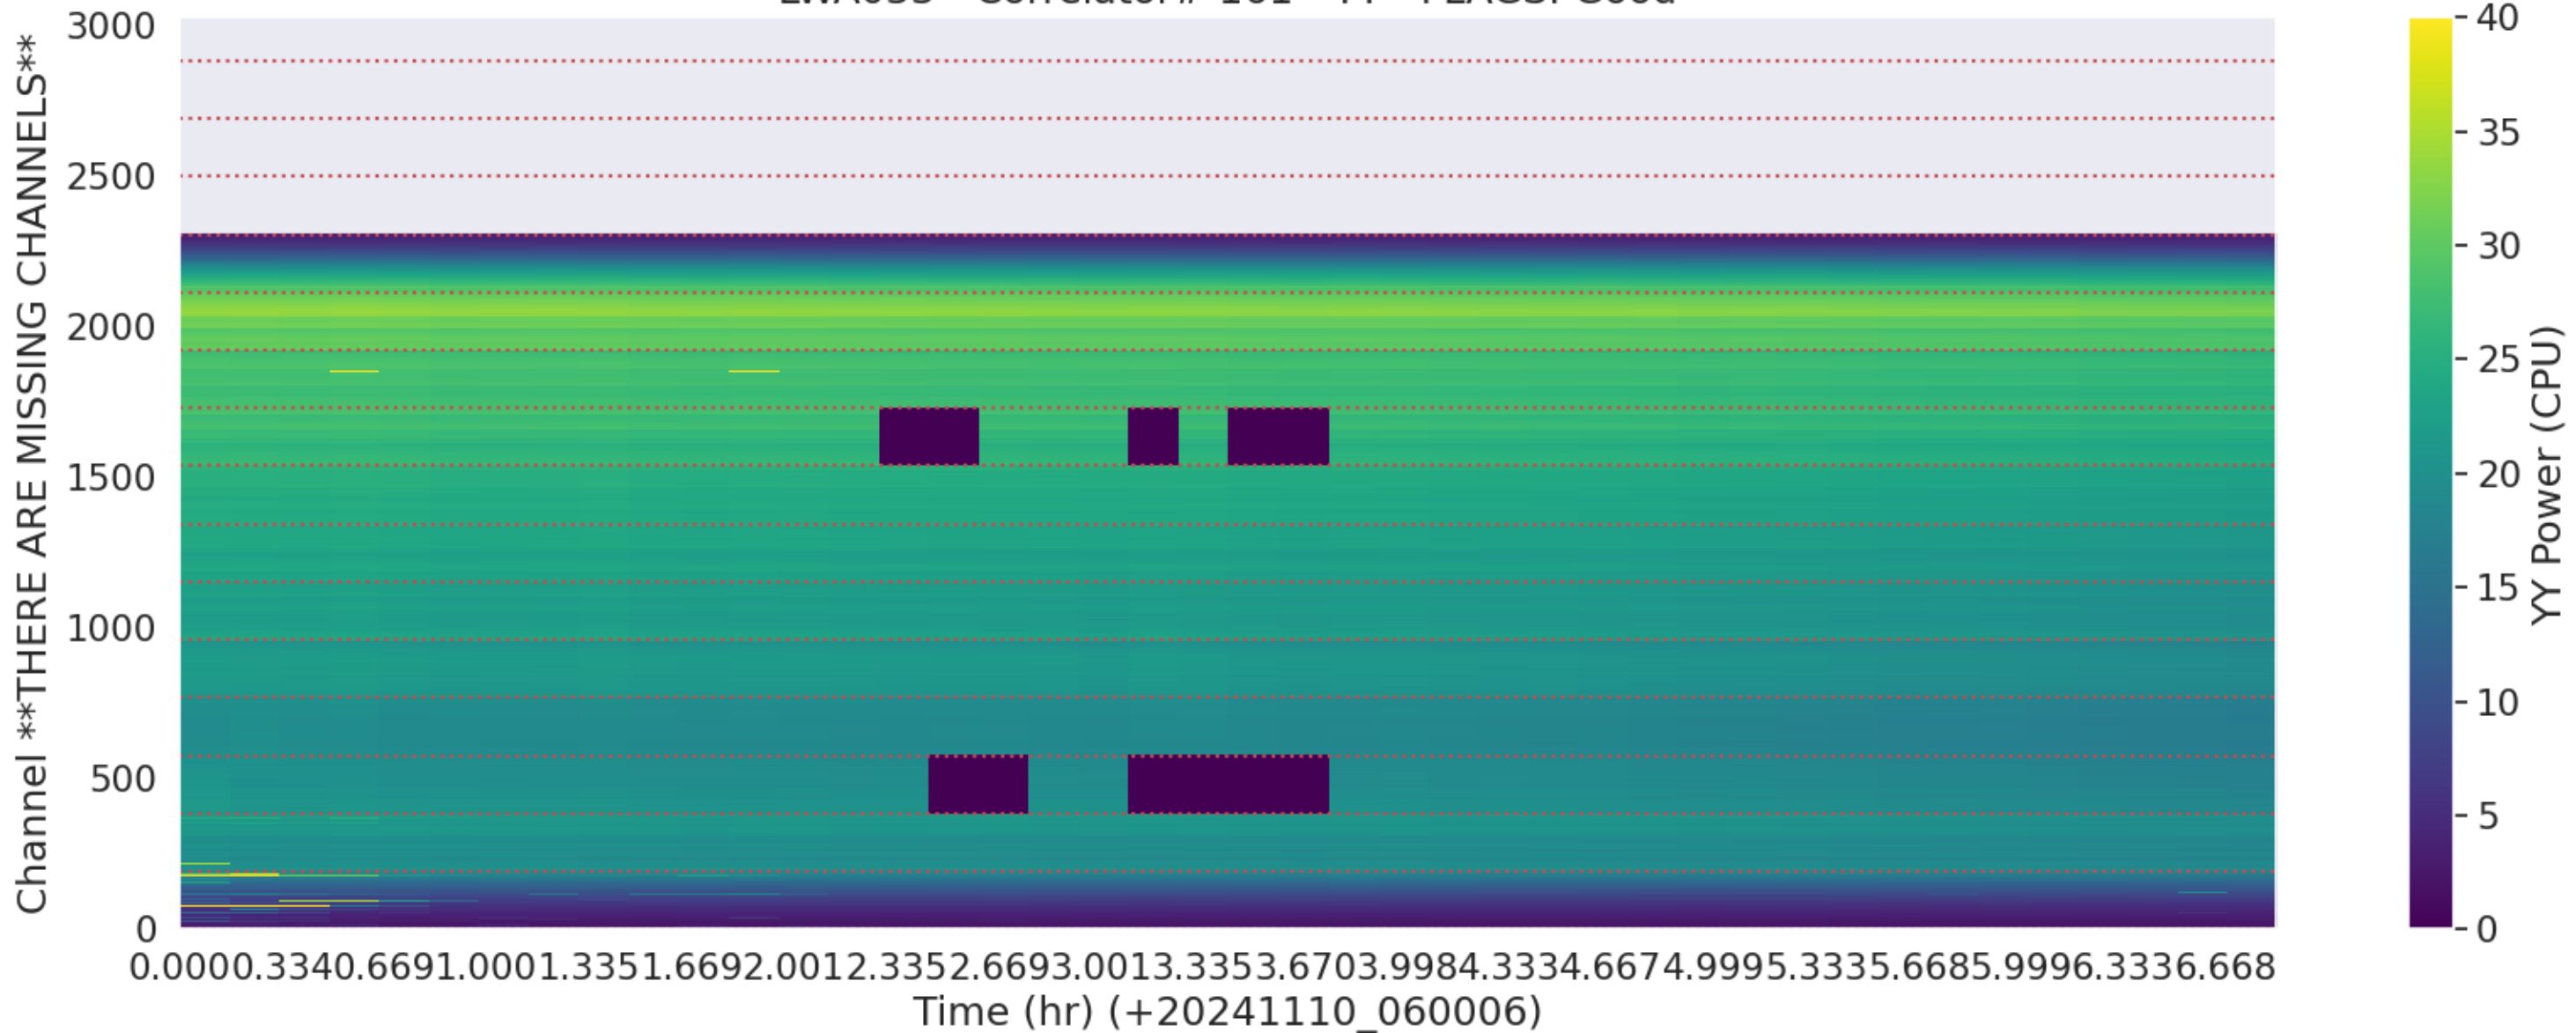

LWA033 - Correlator# 161 - YY - FLAGS: Good