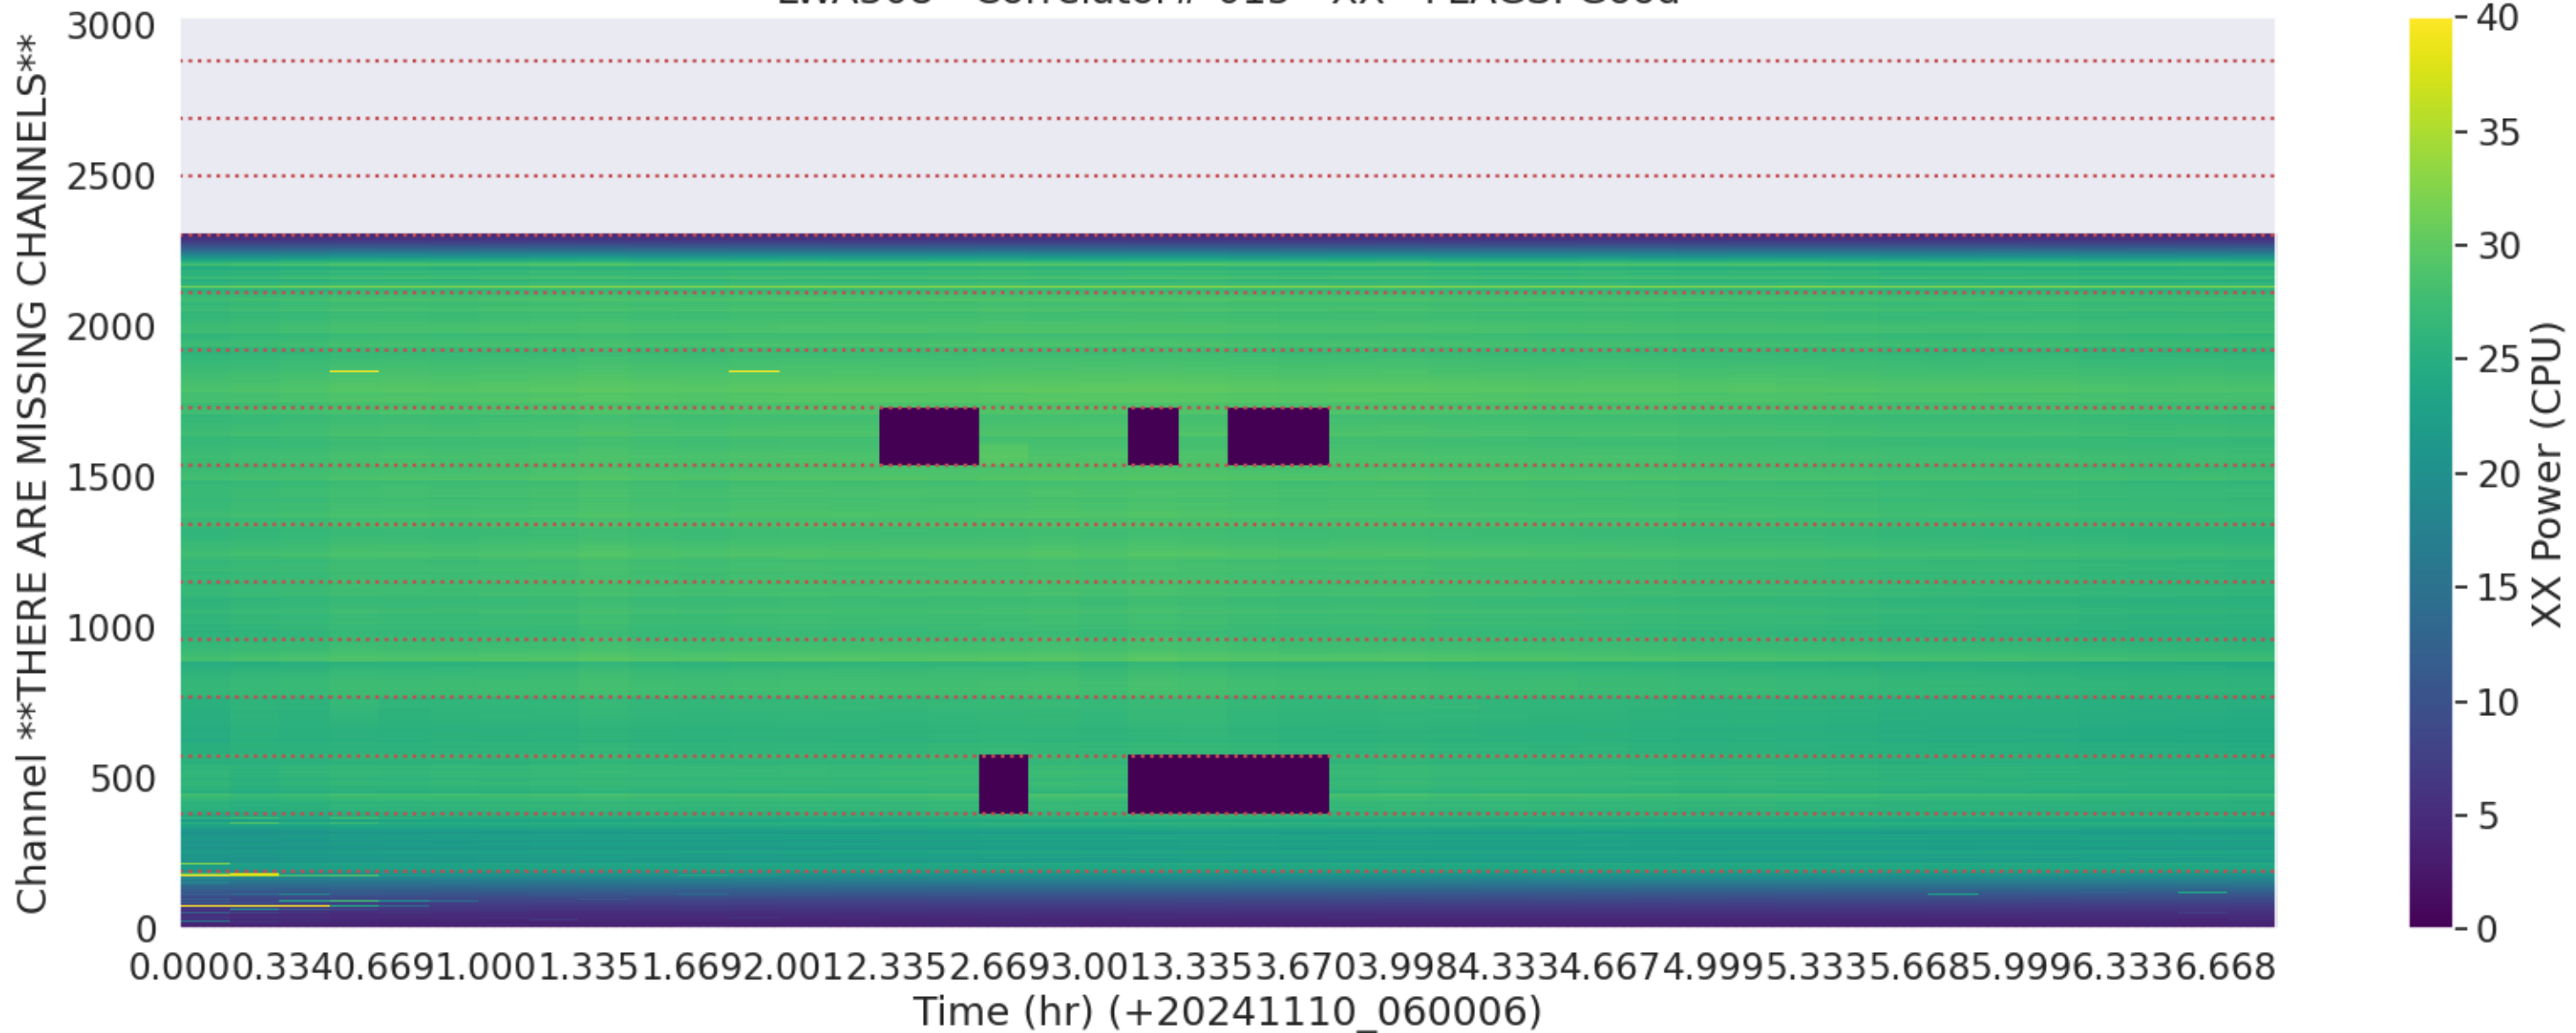

LWA308 - Correlator# 015 - XX - FLAGS: Good