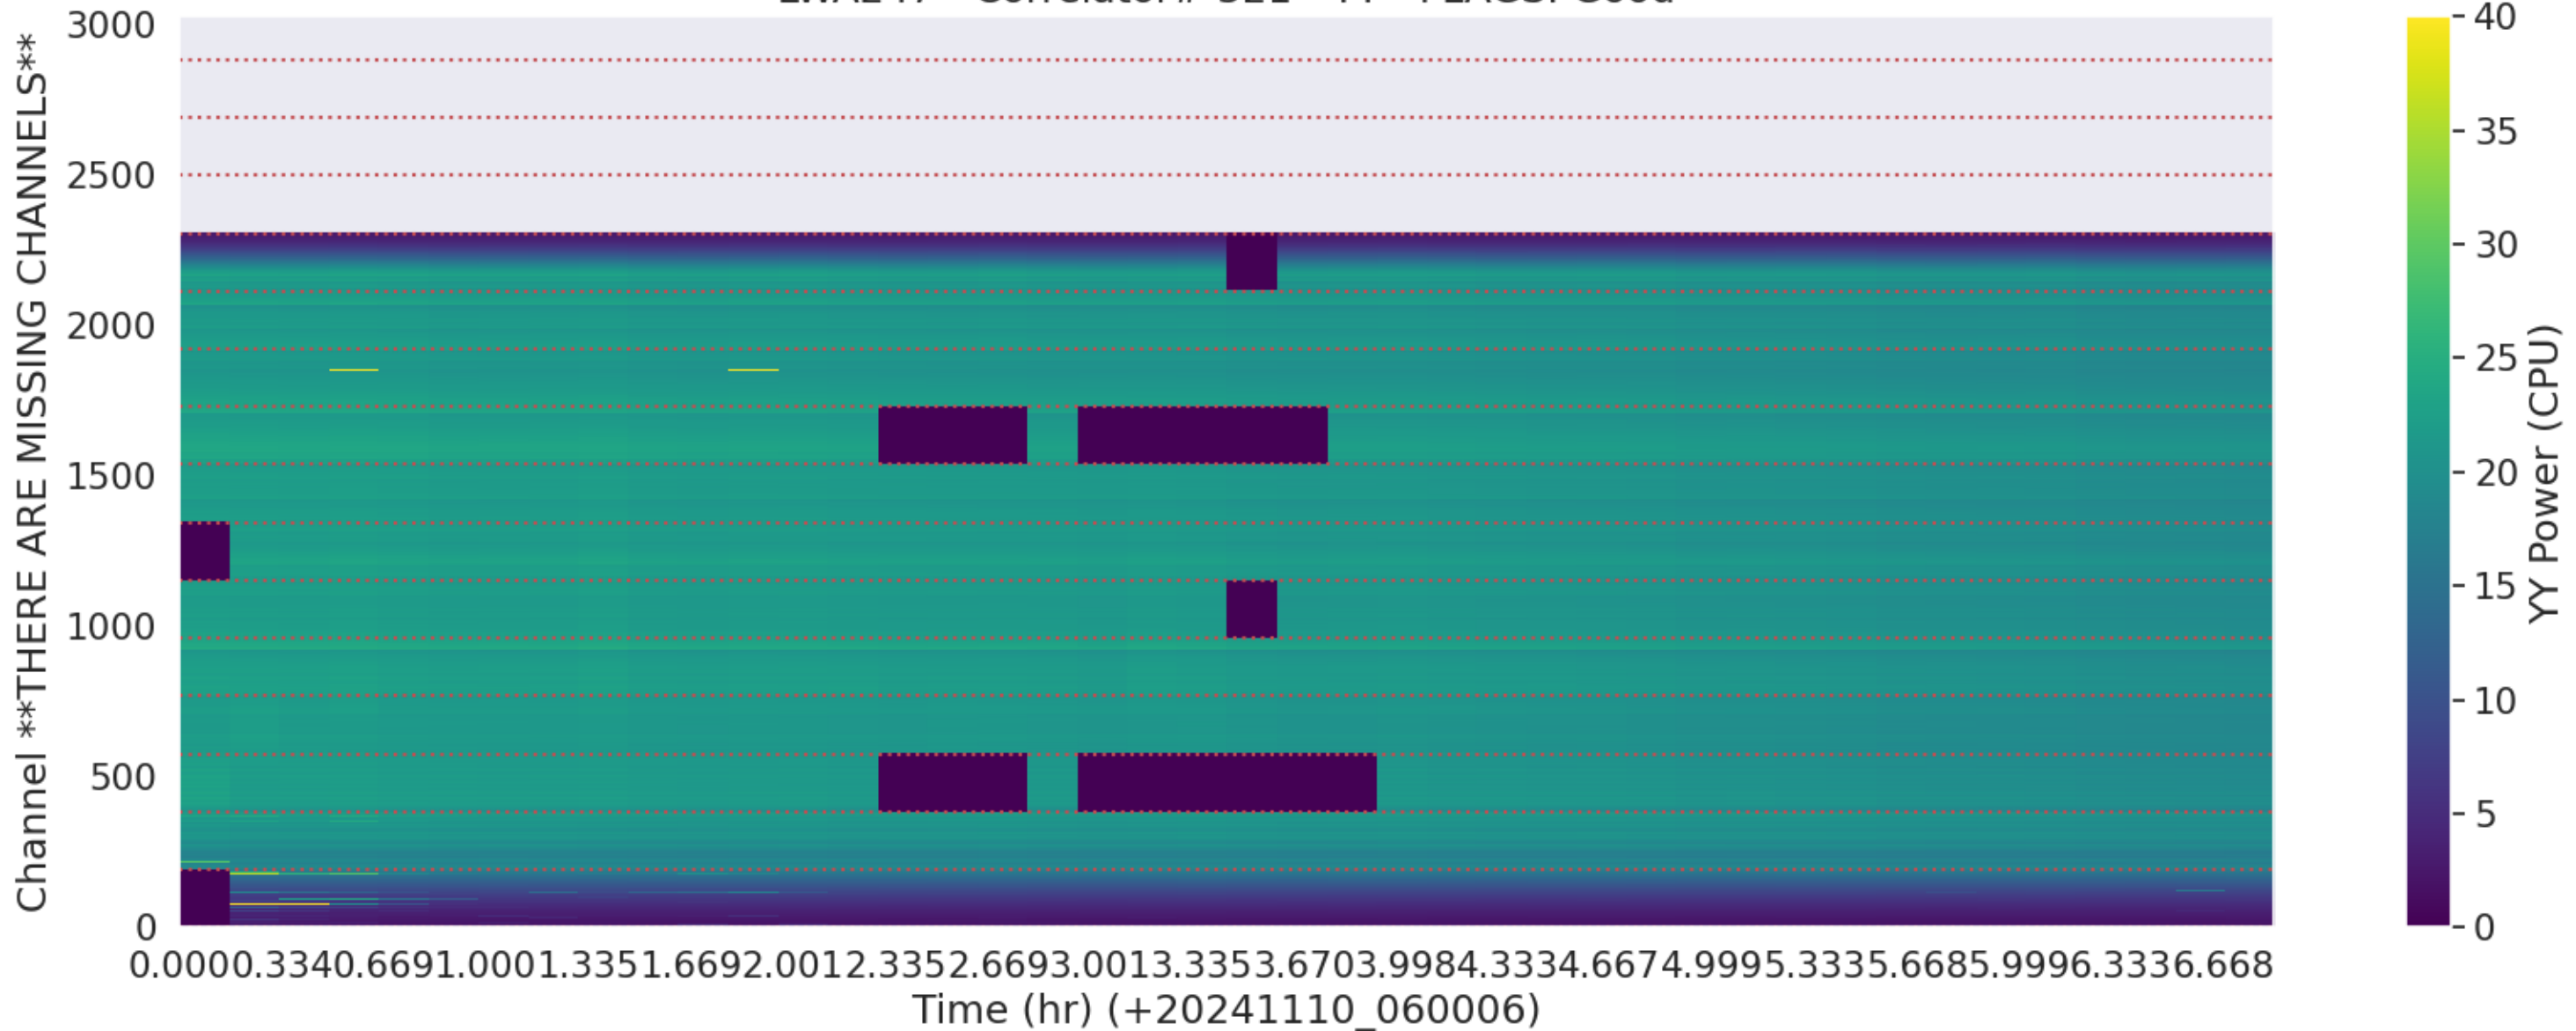

LWA350 - Correlator# 319 - YY - FLAGS: Good

LWA177 - Correlator# 320 - XX - FLAGS: Good

LWA177 - Correlator# 320 - YY - FLAGS: Good

LWA247 - Correlator# 321 - XX - FLAGS: Good

LWA247 - Correlator# 321 - YY - FLAGS: Good