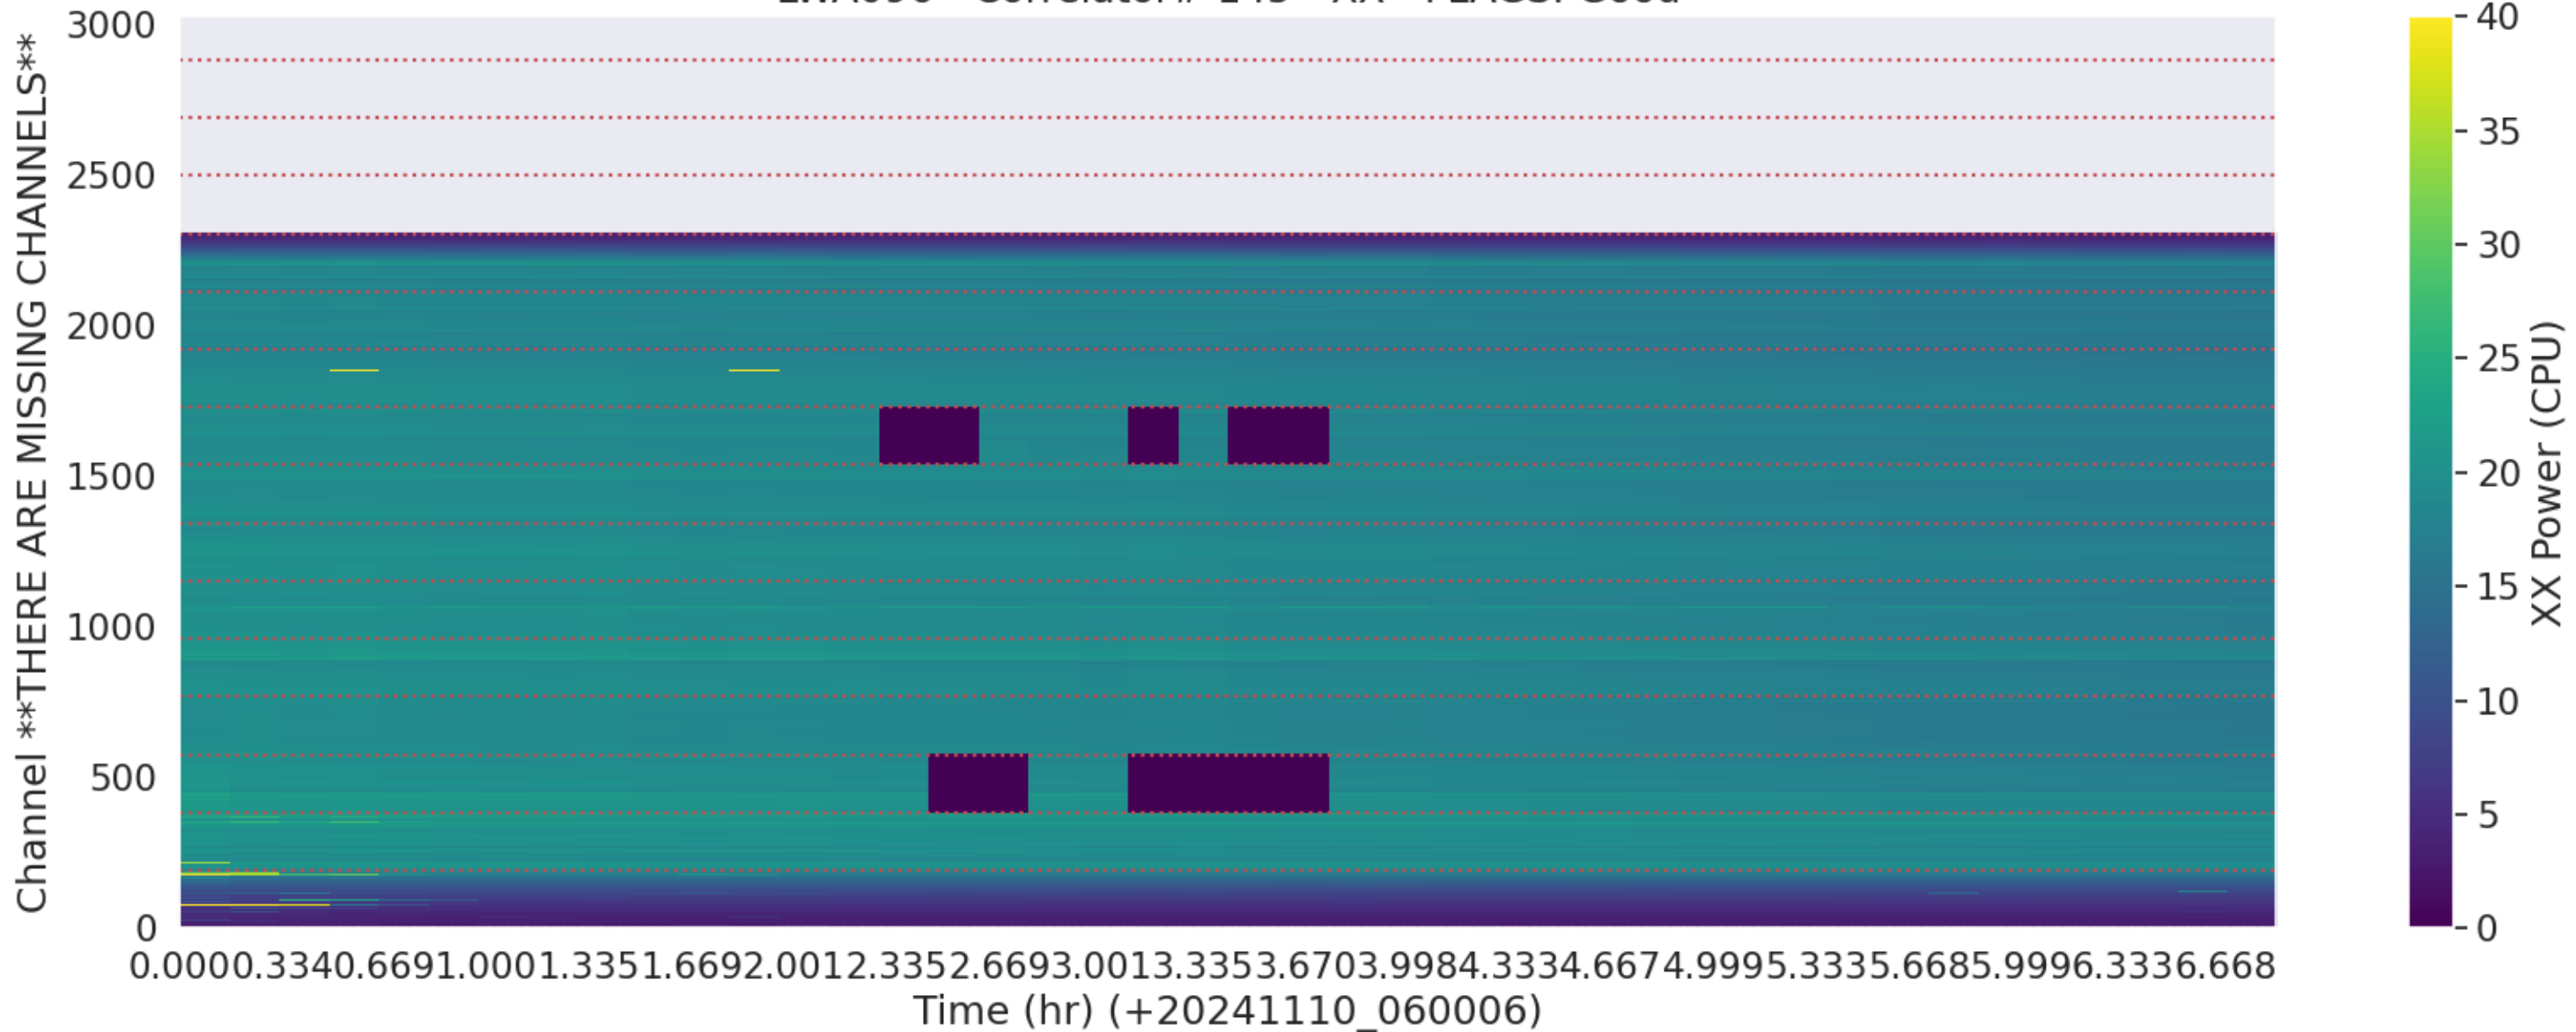

LWA086 - Correlator# 143 - YY - FLAGS: Good

LWA089 - Correlator# 144 - XX - FLAGS: Good

LWA089 - Correlator# 144 - YY - FLAGS: Good

LWA096 - Correlator# 145 - XX - FLAGS: Good

LWA096 - Correlator# 145 - YY - FLAGS: Good