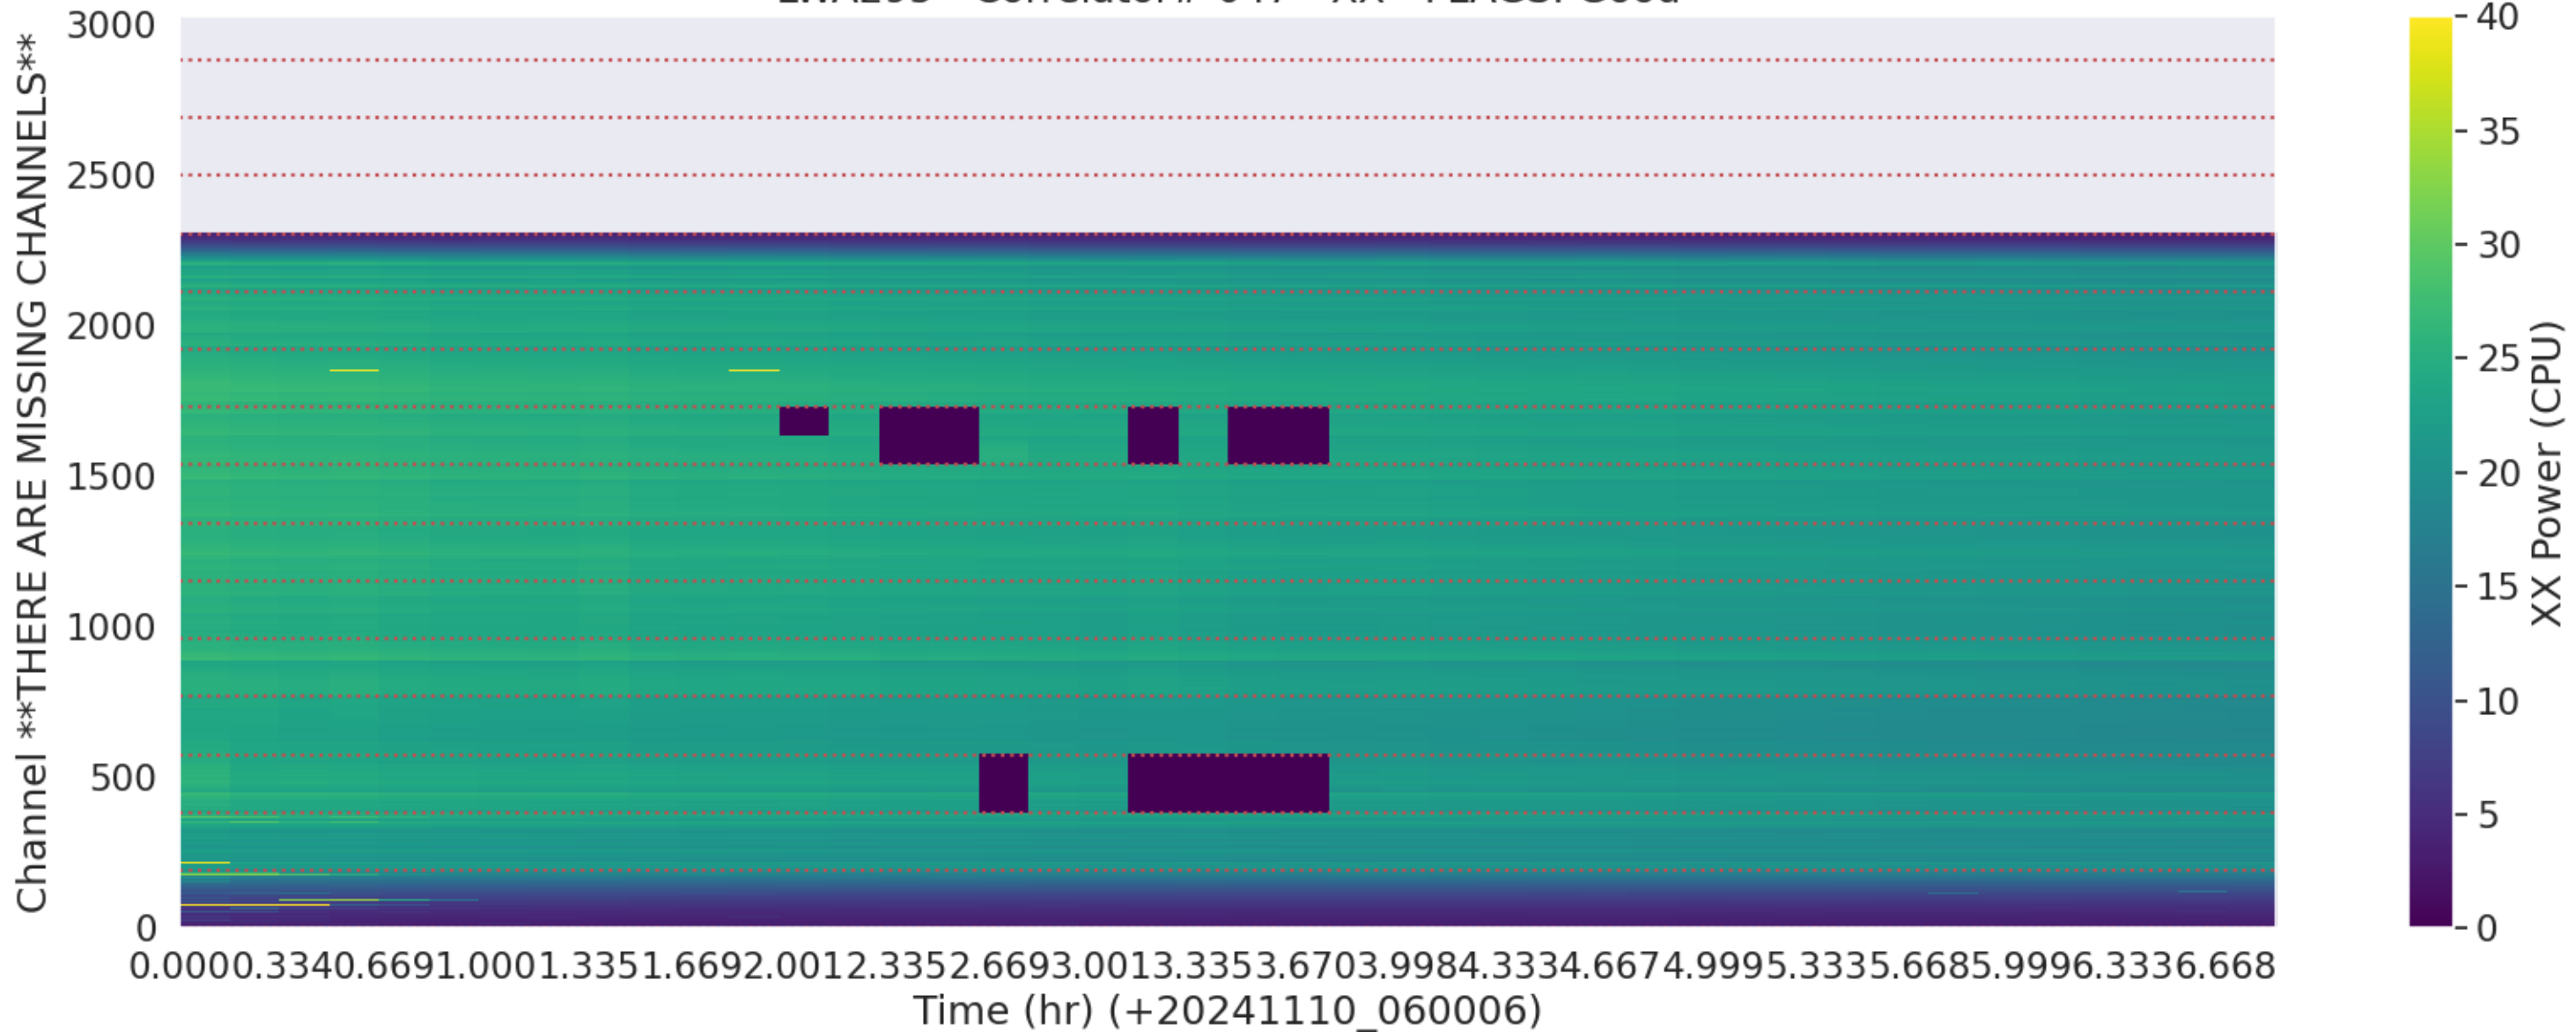

LWA295 - Correlator# 047 - XX - FLAGS: Good