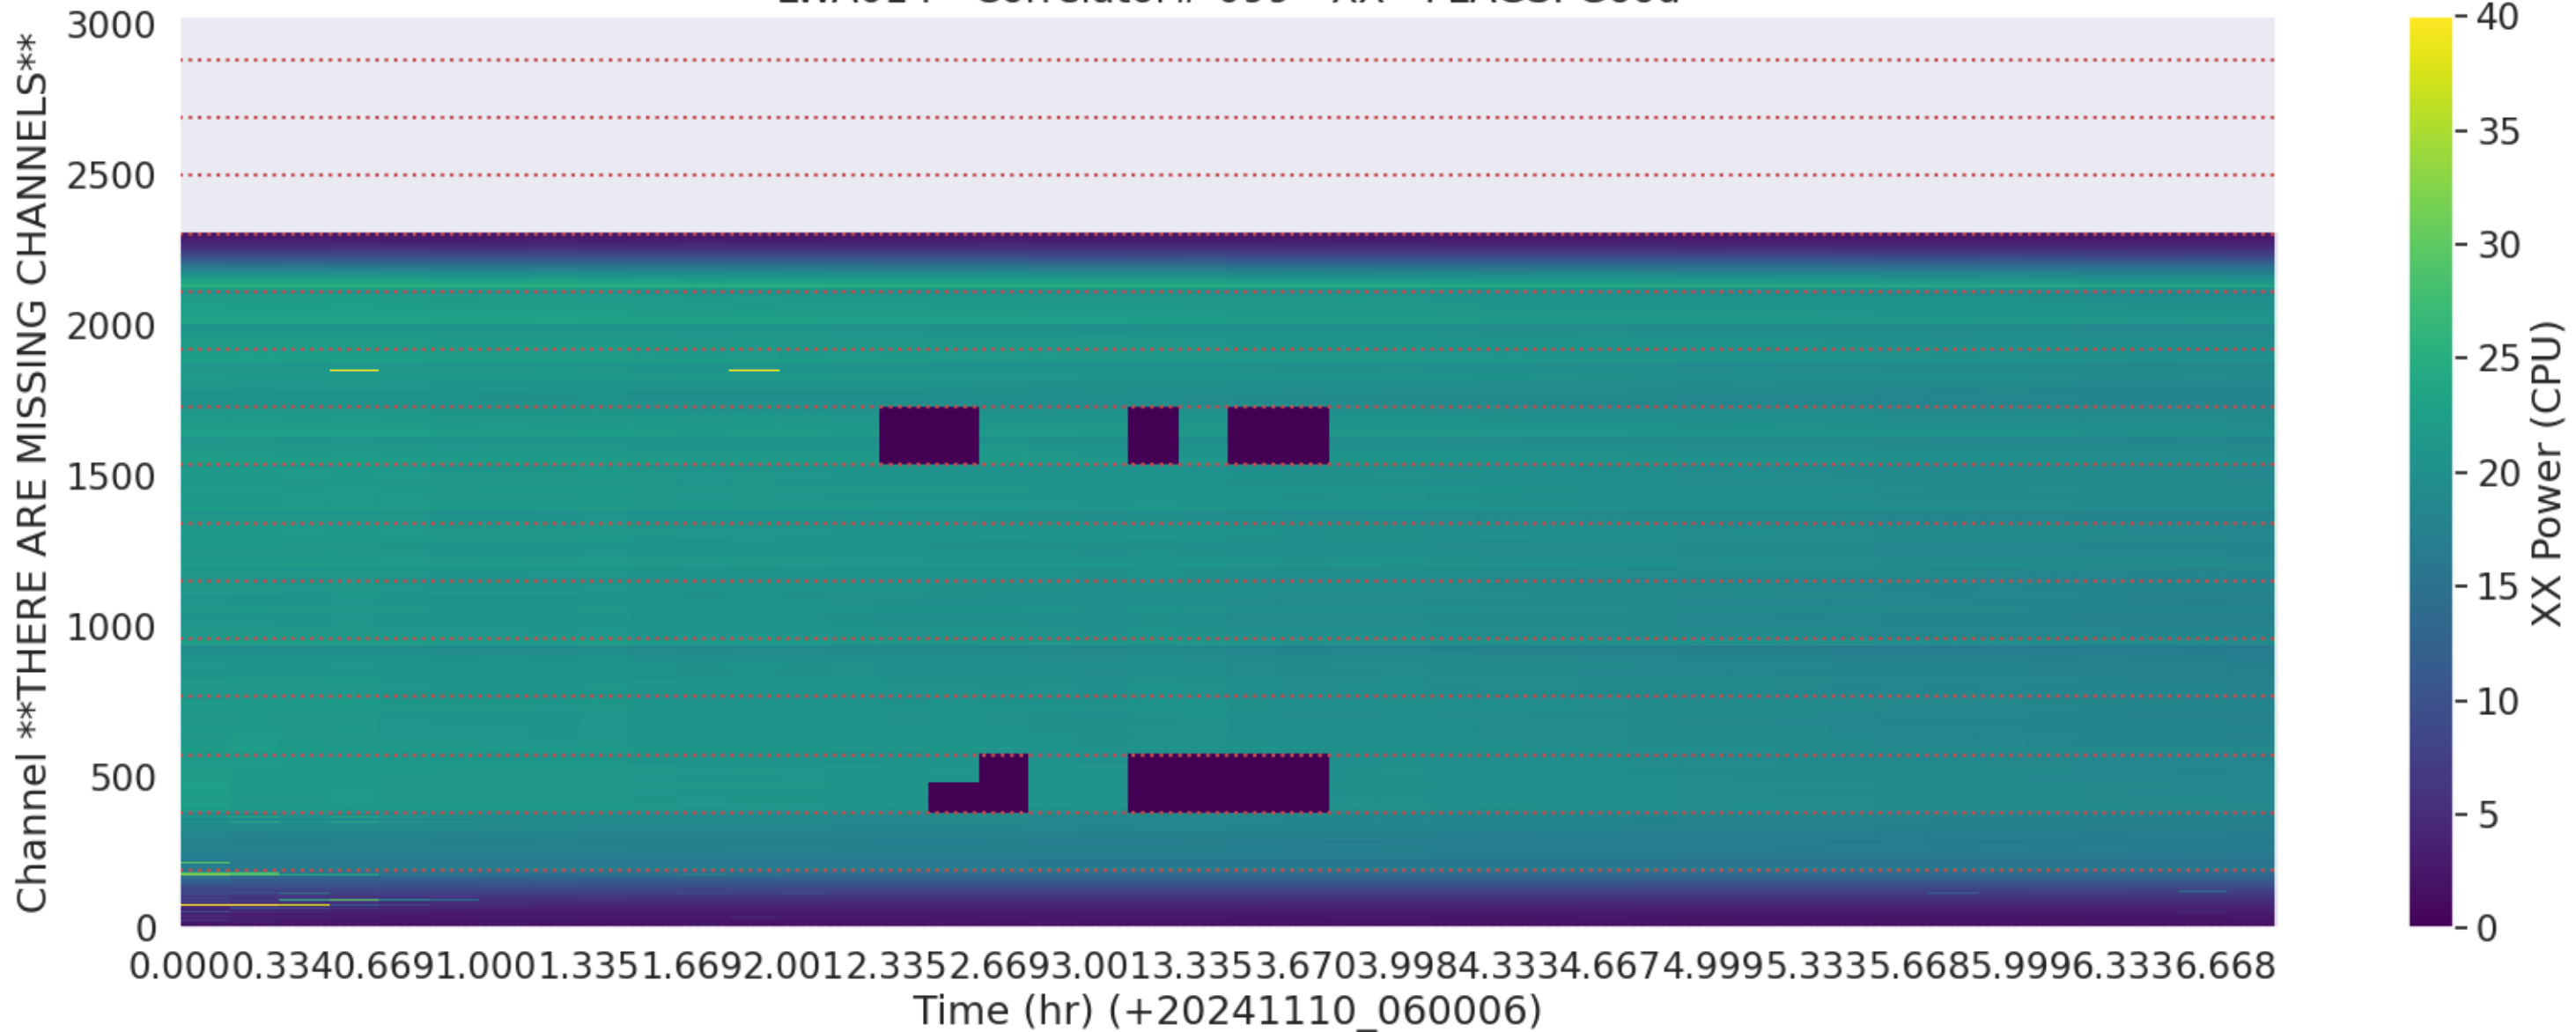

LWA014 - Correlator# 099 - XX - FLAGS: Good