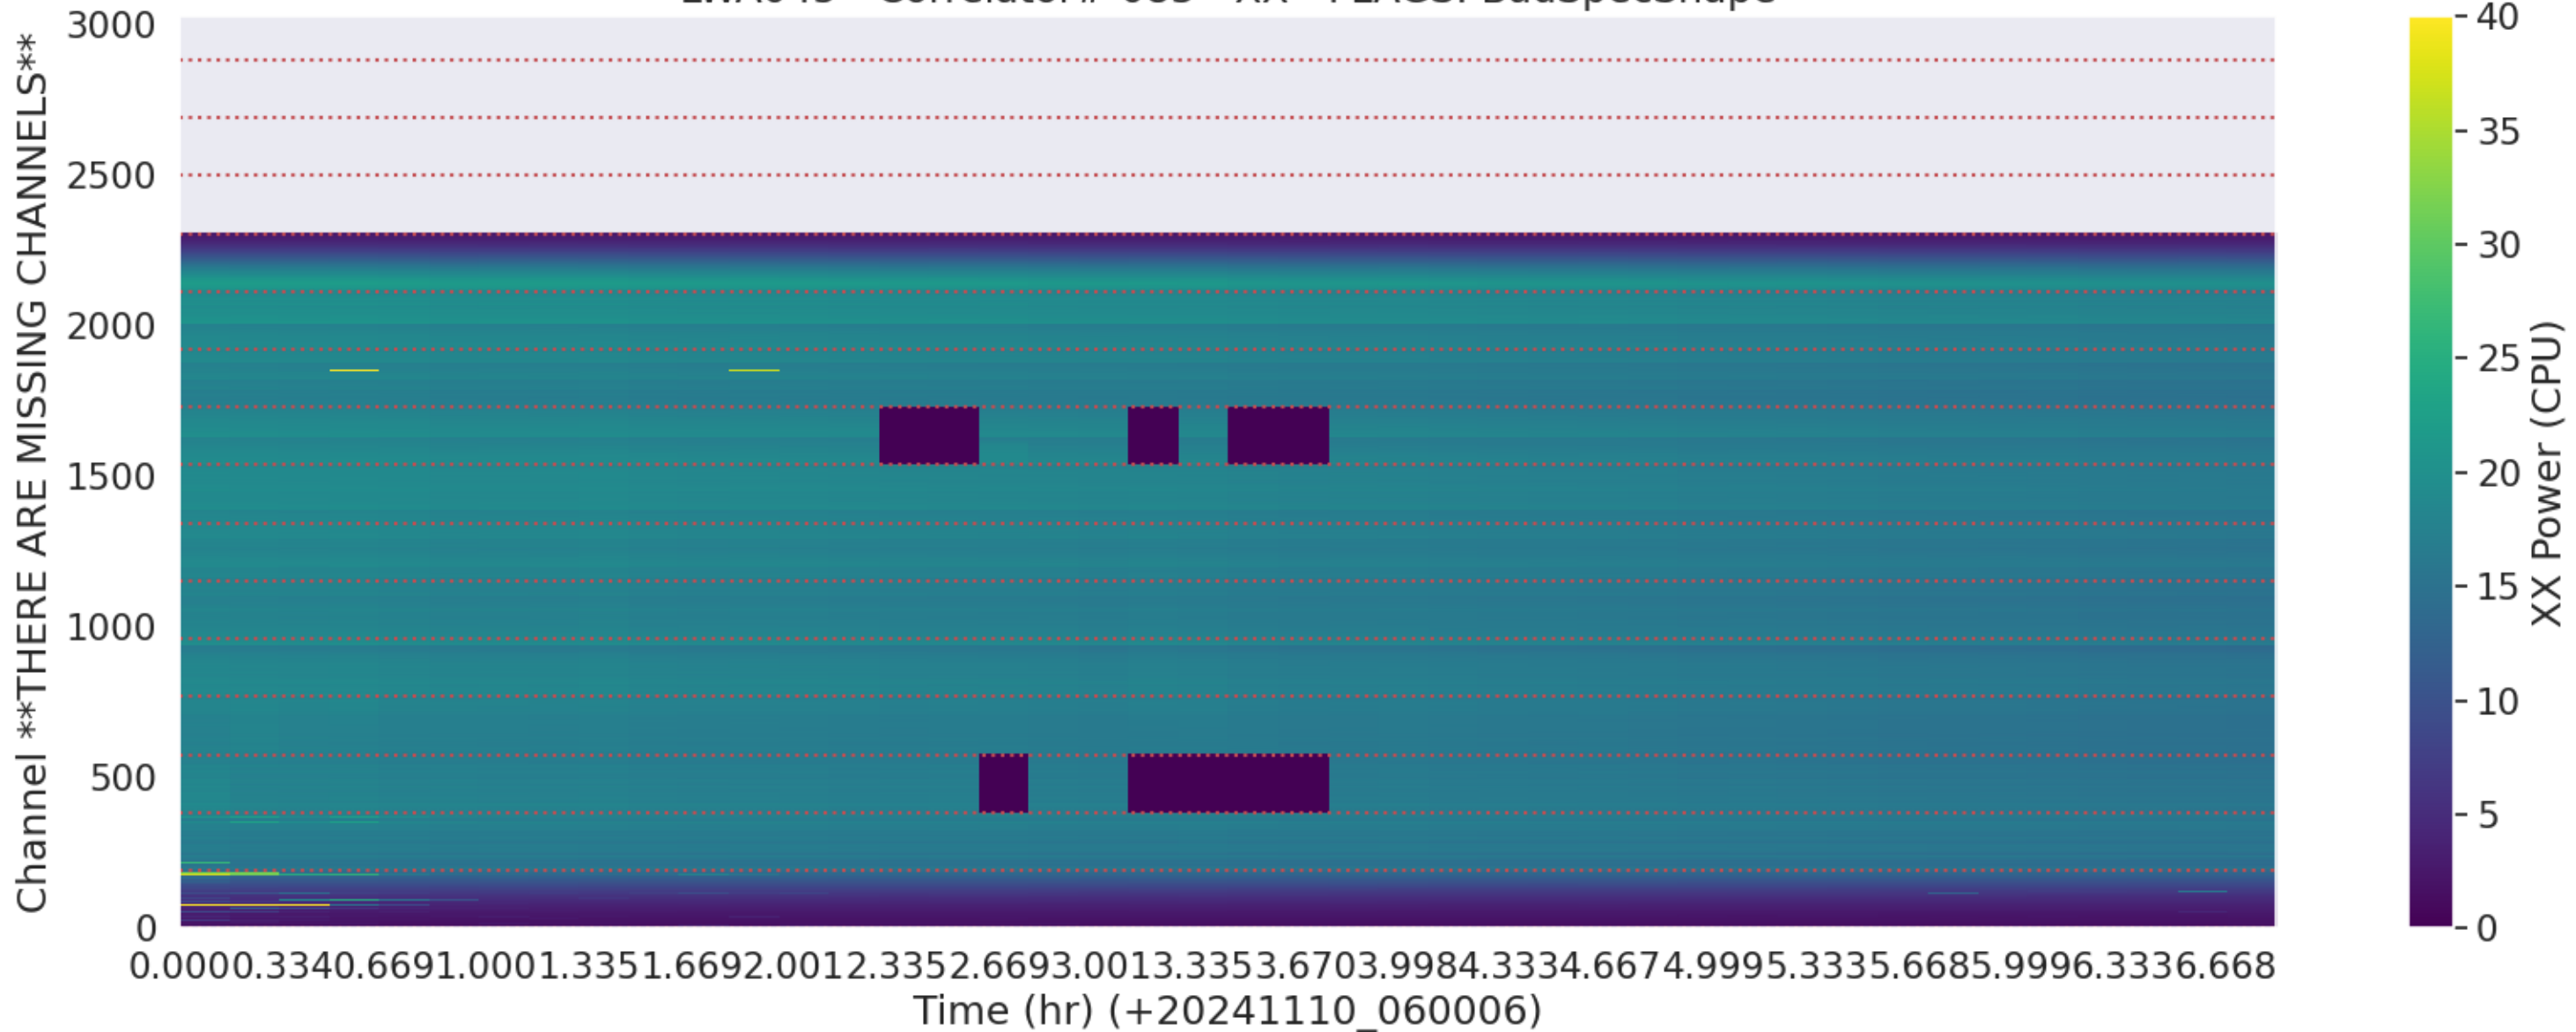

LWA043 - Correlator# 081 - XX - FLAGS: Good

LWA043 - Correlator# 081 - YY - FLAGS: Good

LWA046 - Correlator# 082 - XX - FLAGS: BadSpecShape

LWA046 - Correlator# 082 - YY - FLAGS: Good

LWA045 - Correlator# 083 - XX - FLAGS: BadSpecShape