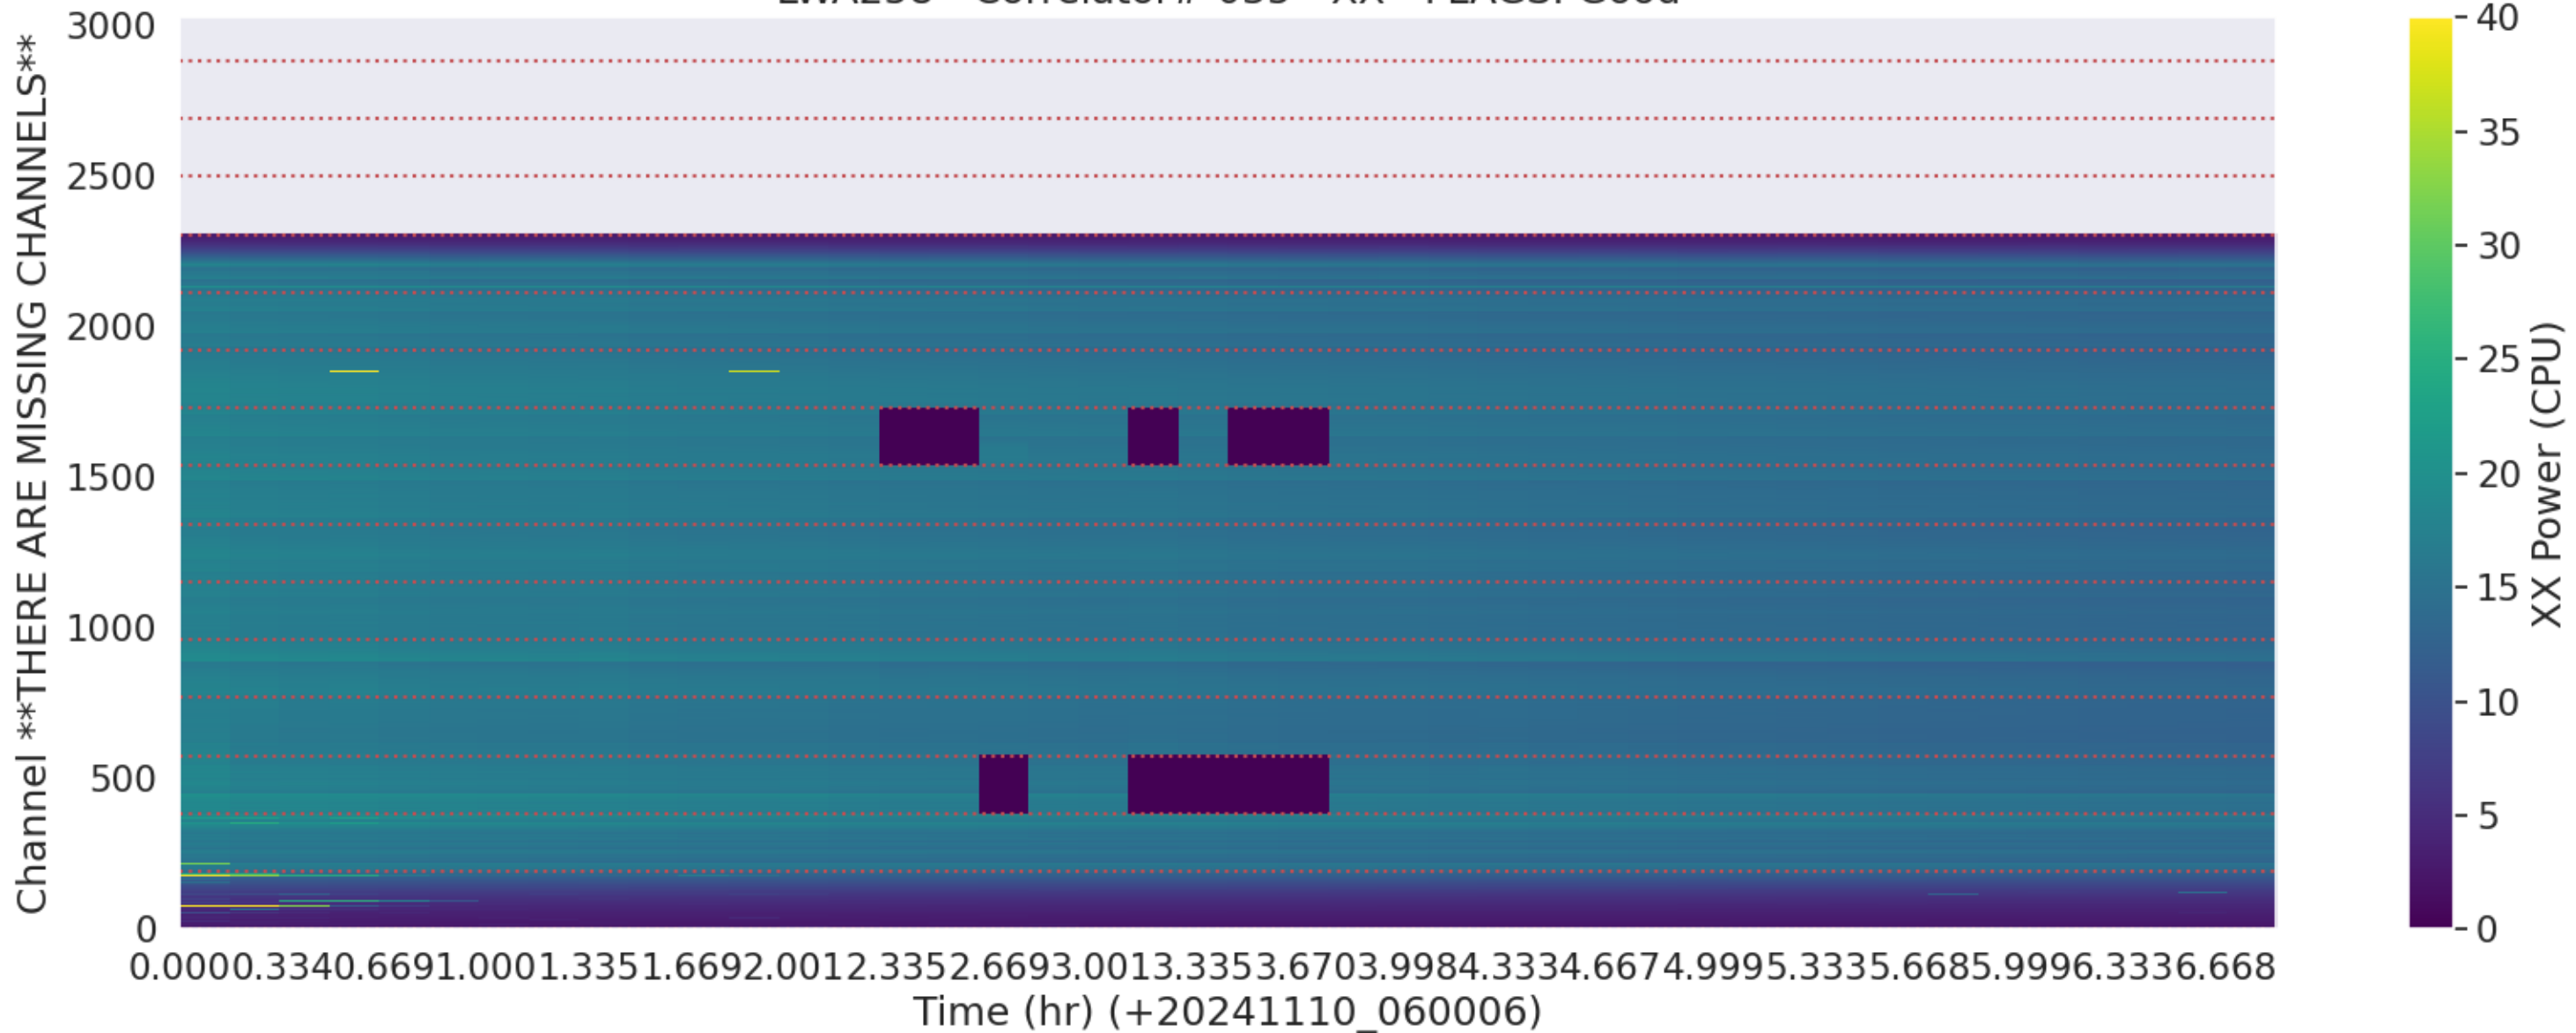

LWA258 - Correlator# 035 - XX - FLAGS: Good