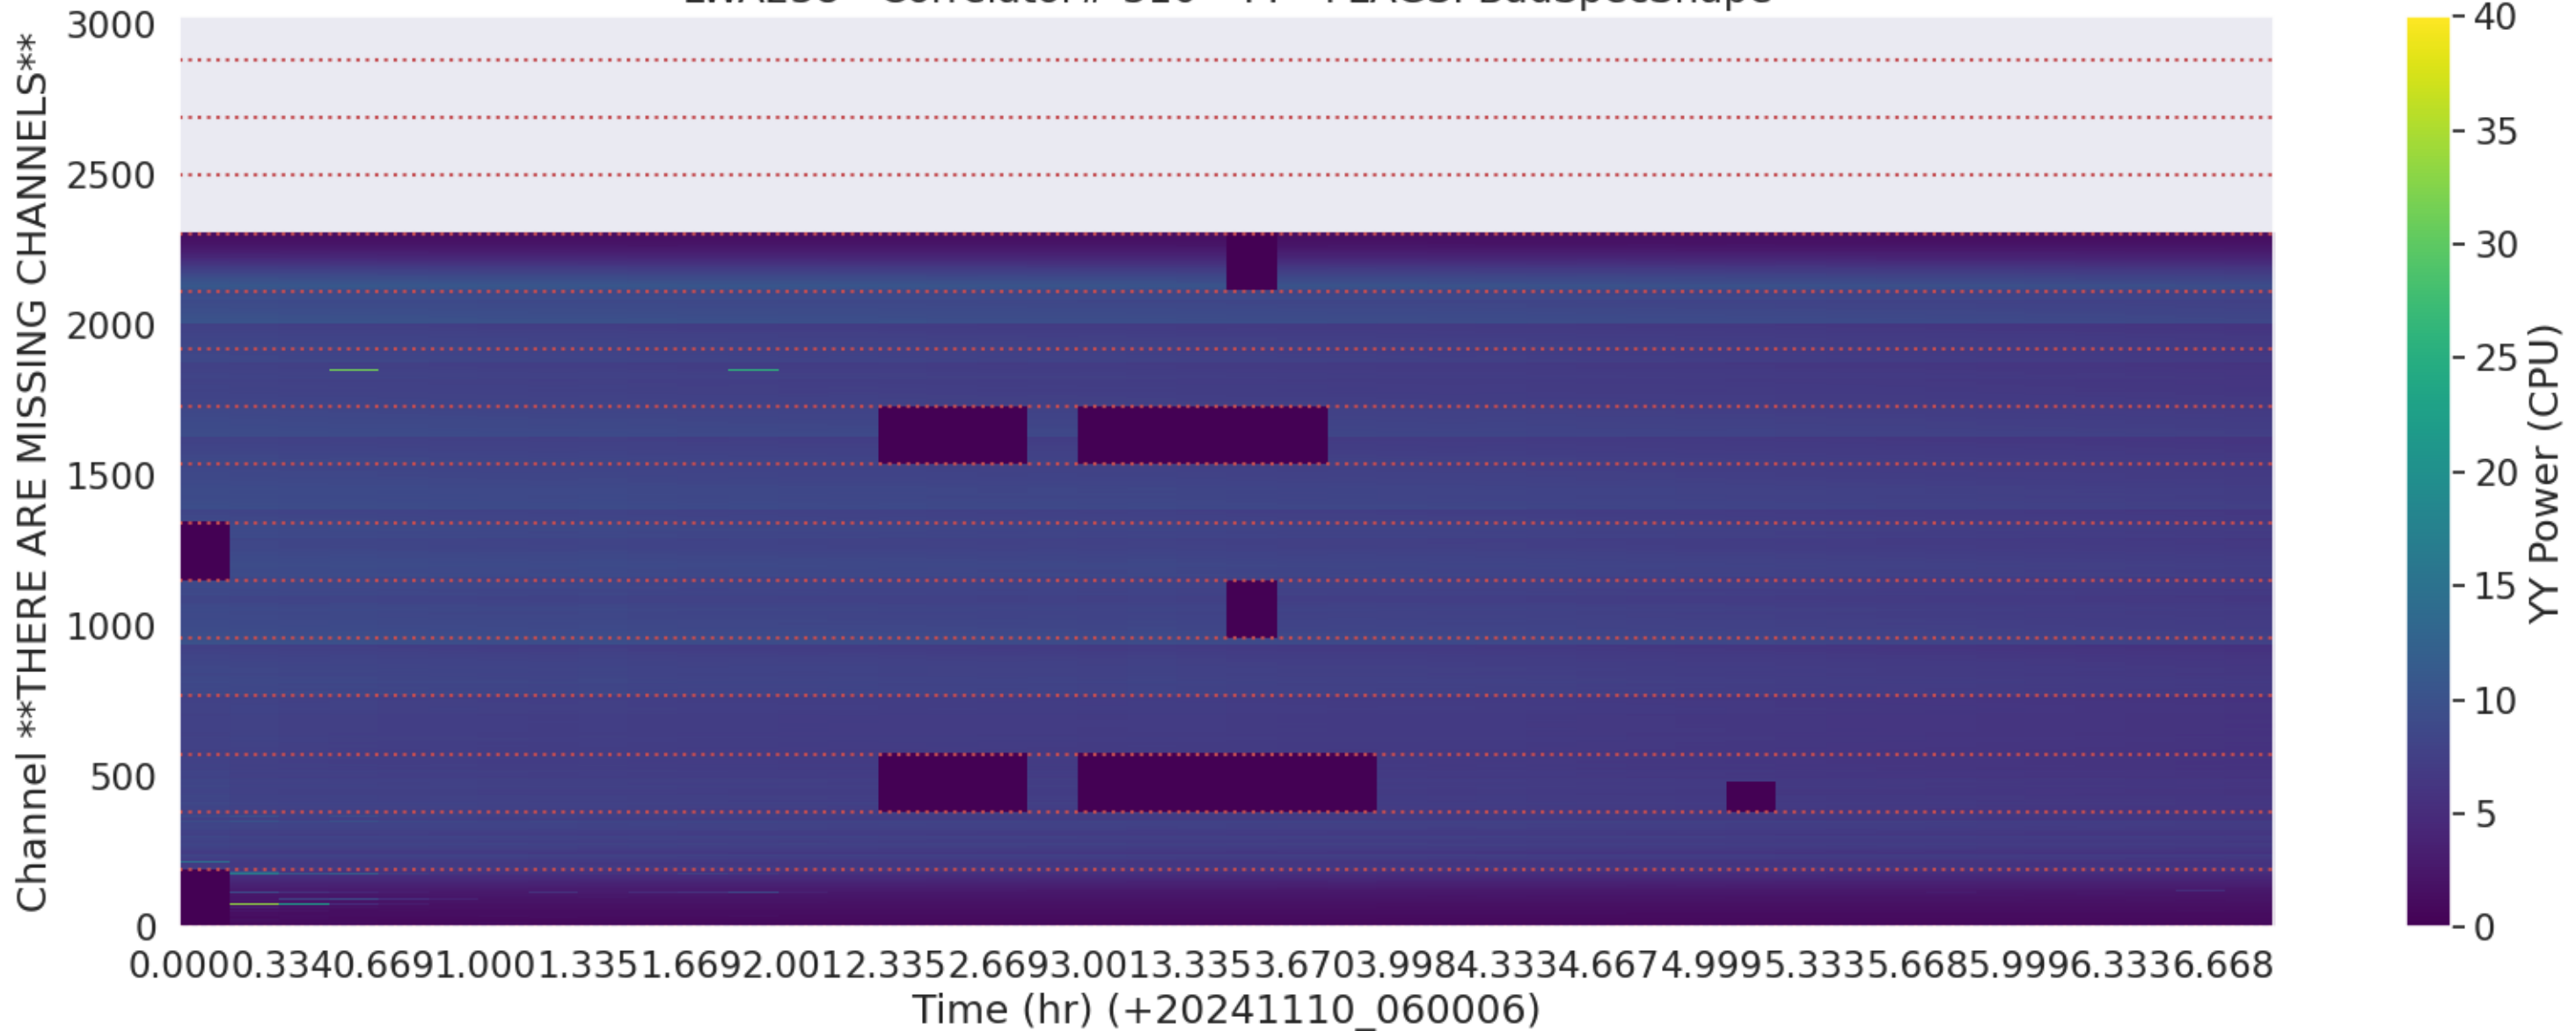

LWA238 - Correlator# 310 - YY - FLAGS: BadSpecShape