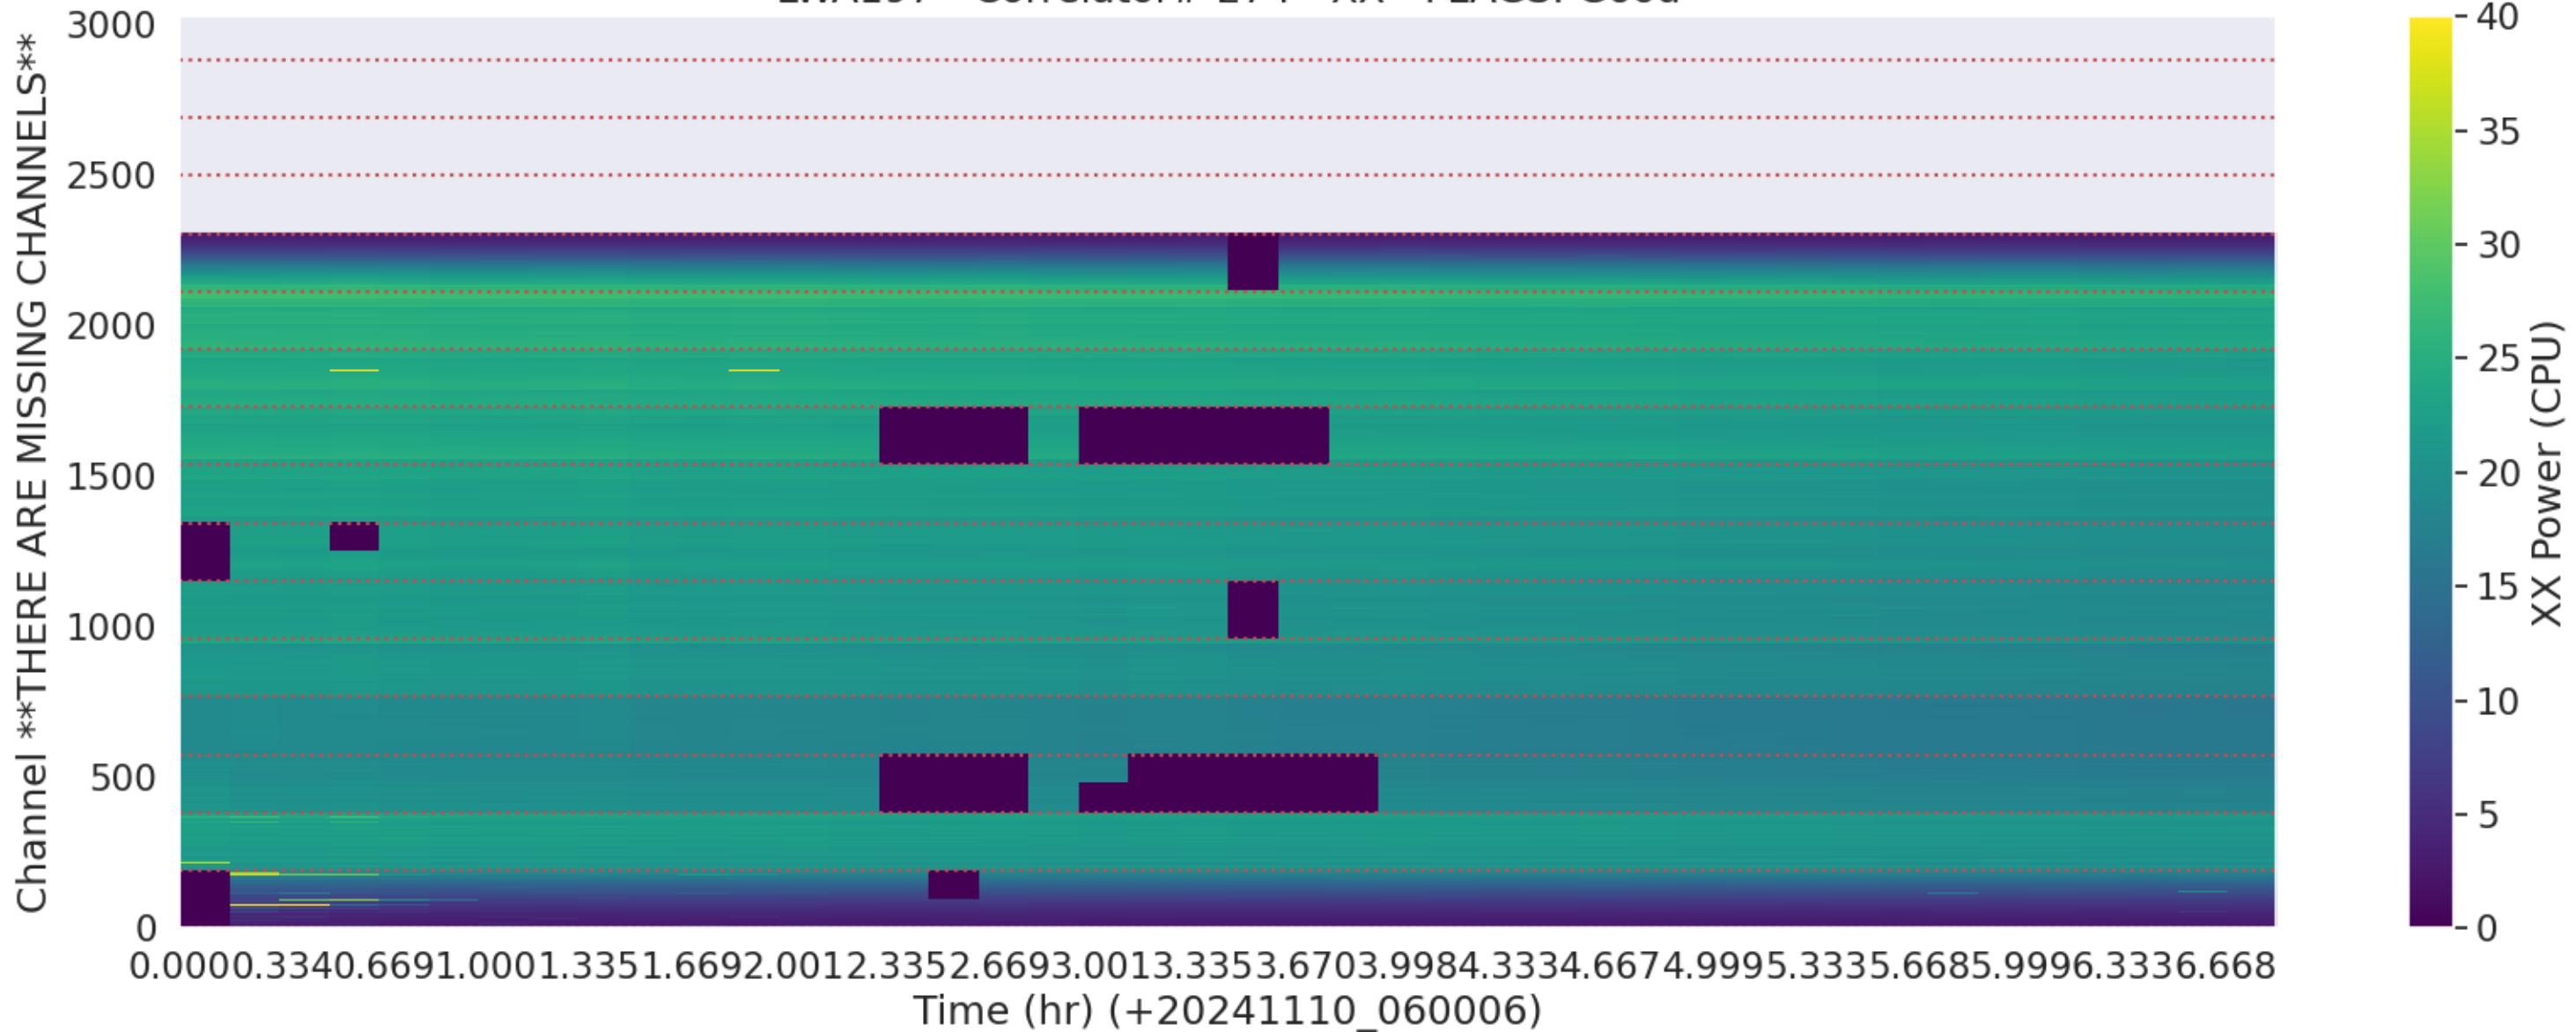

LWA197 - Correlator# 274 - XX - FLAGS: Good