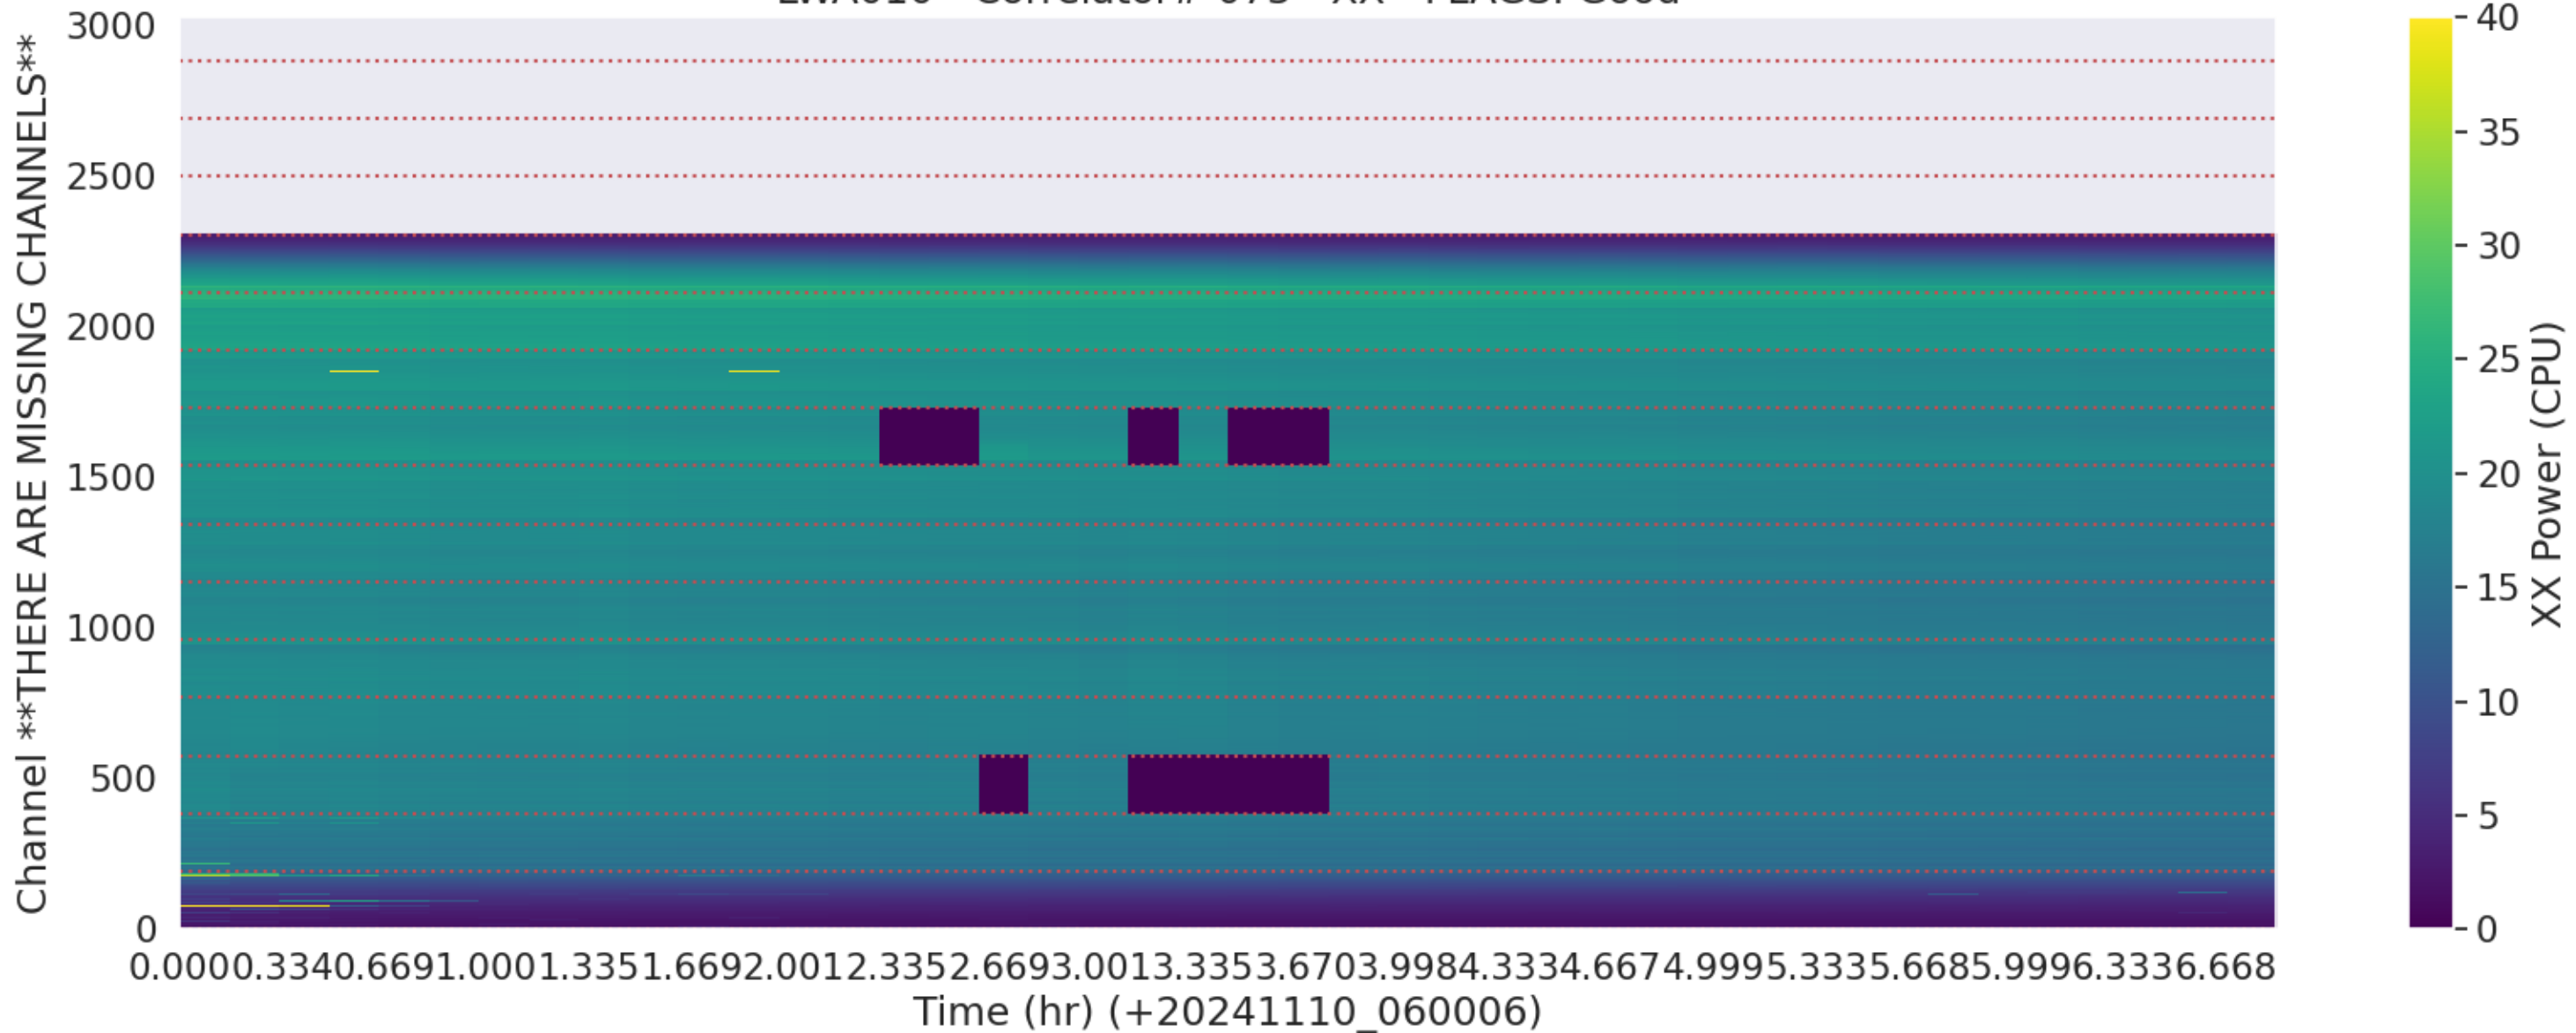

LWA007 - Correlator# 071 - XX - FLAGS: Good

LWA007 - Correlator# 071 - YY - FLAGS: Good

LWA011 - Correlator# 072 - XX - FLAGS: Good

LWA011 - Correlator# 072 - YY - FLAGS: Good

LWA010 - Correlator# 073 - XX - FLAGS: Good