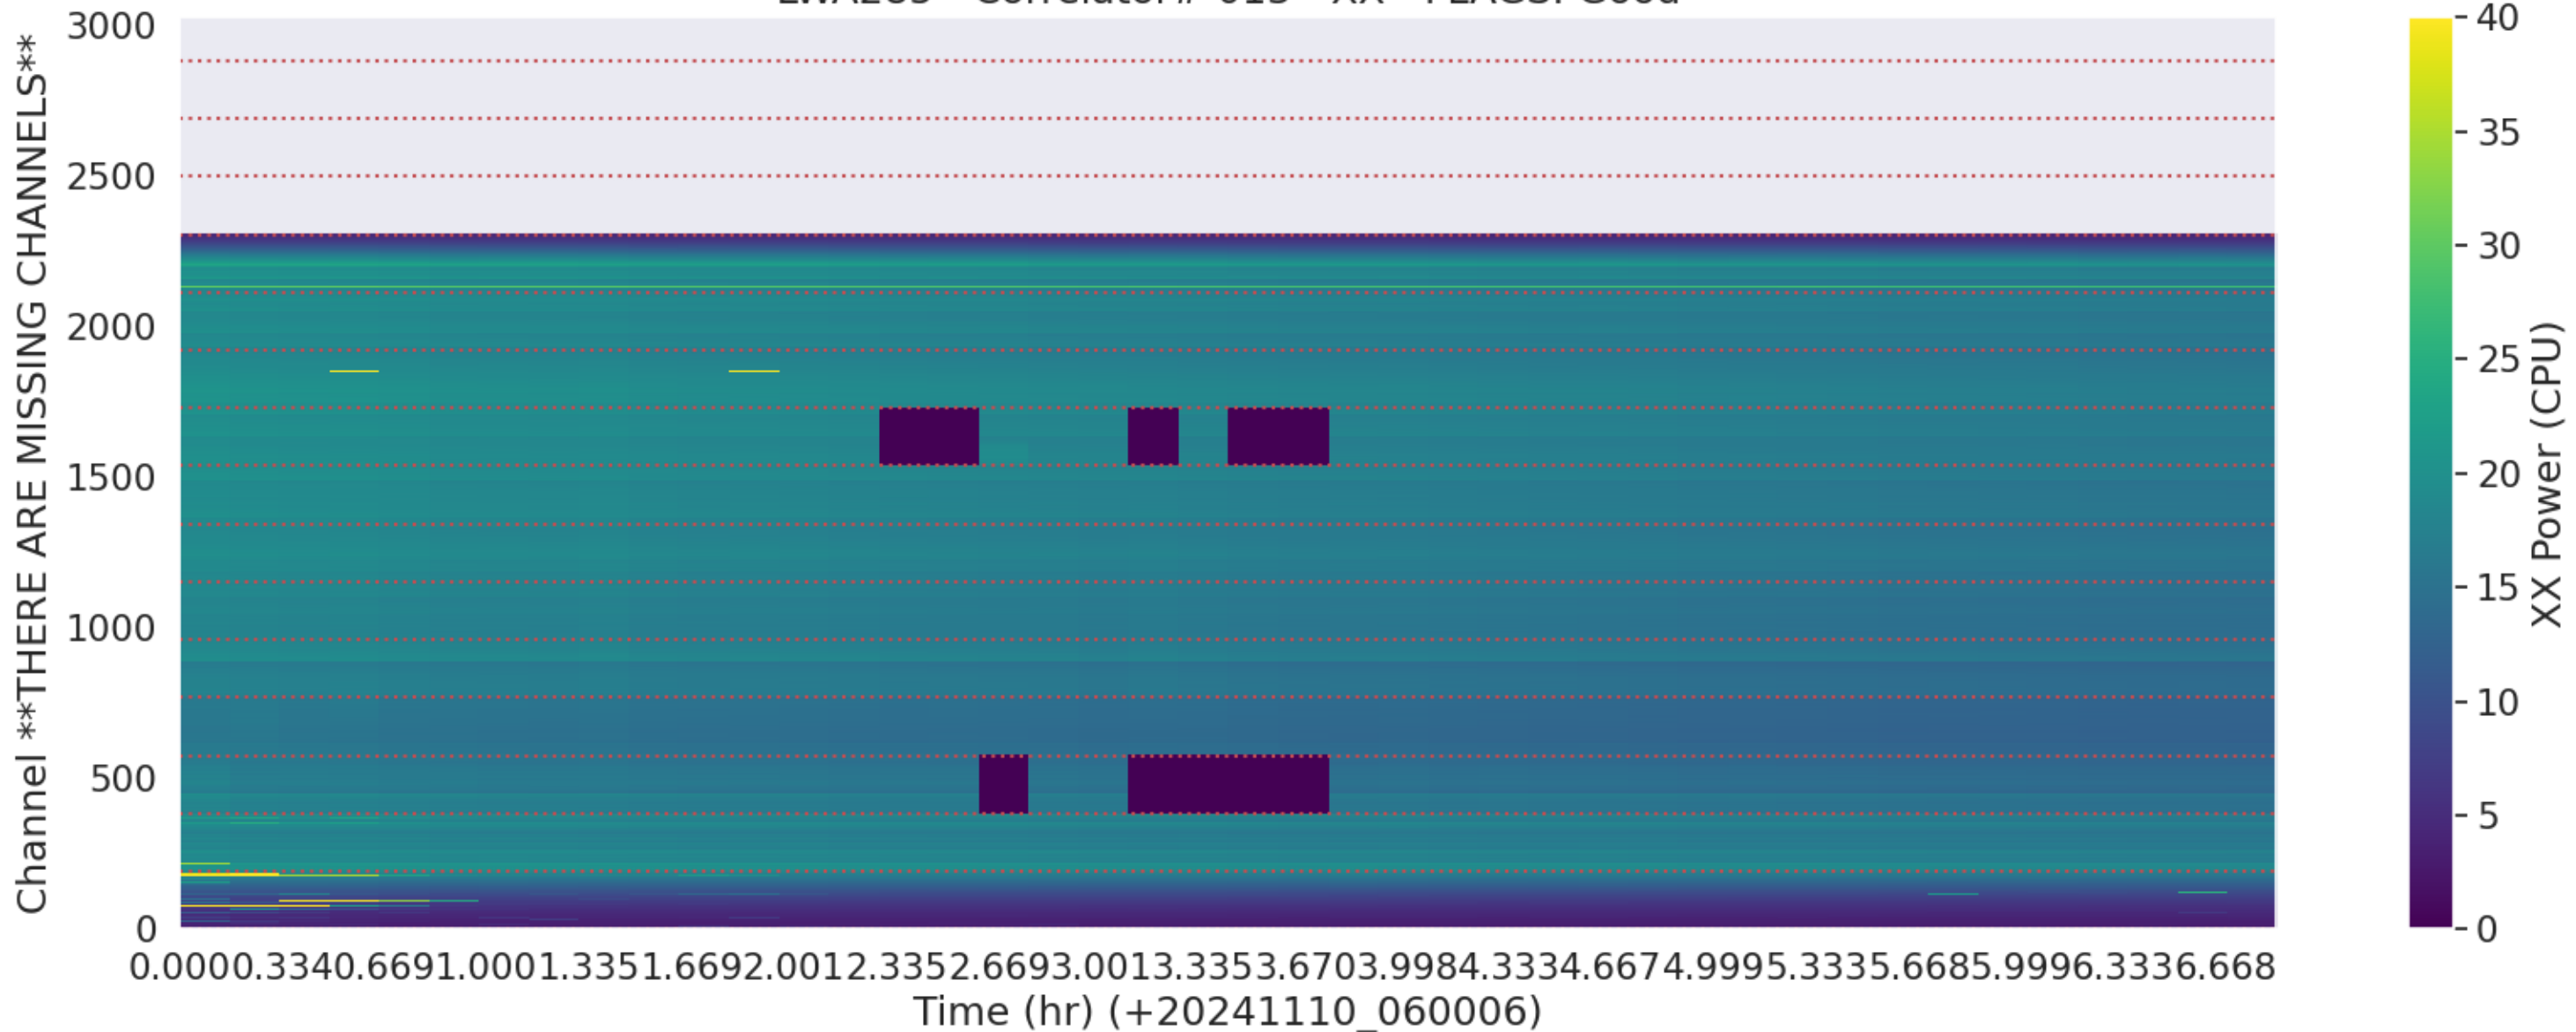

LWA285 - Correlator# 013 - XX - FLAGS: Good