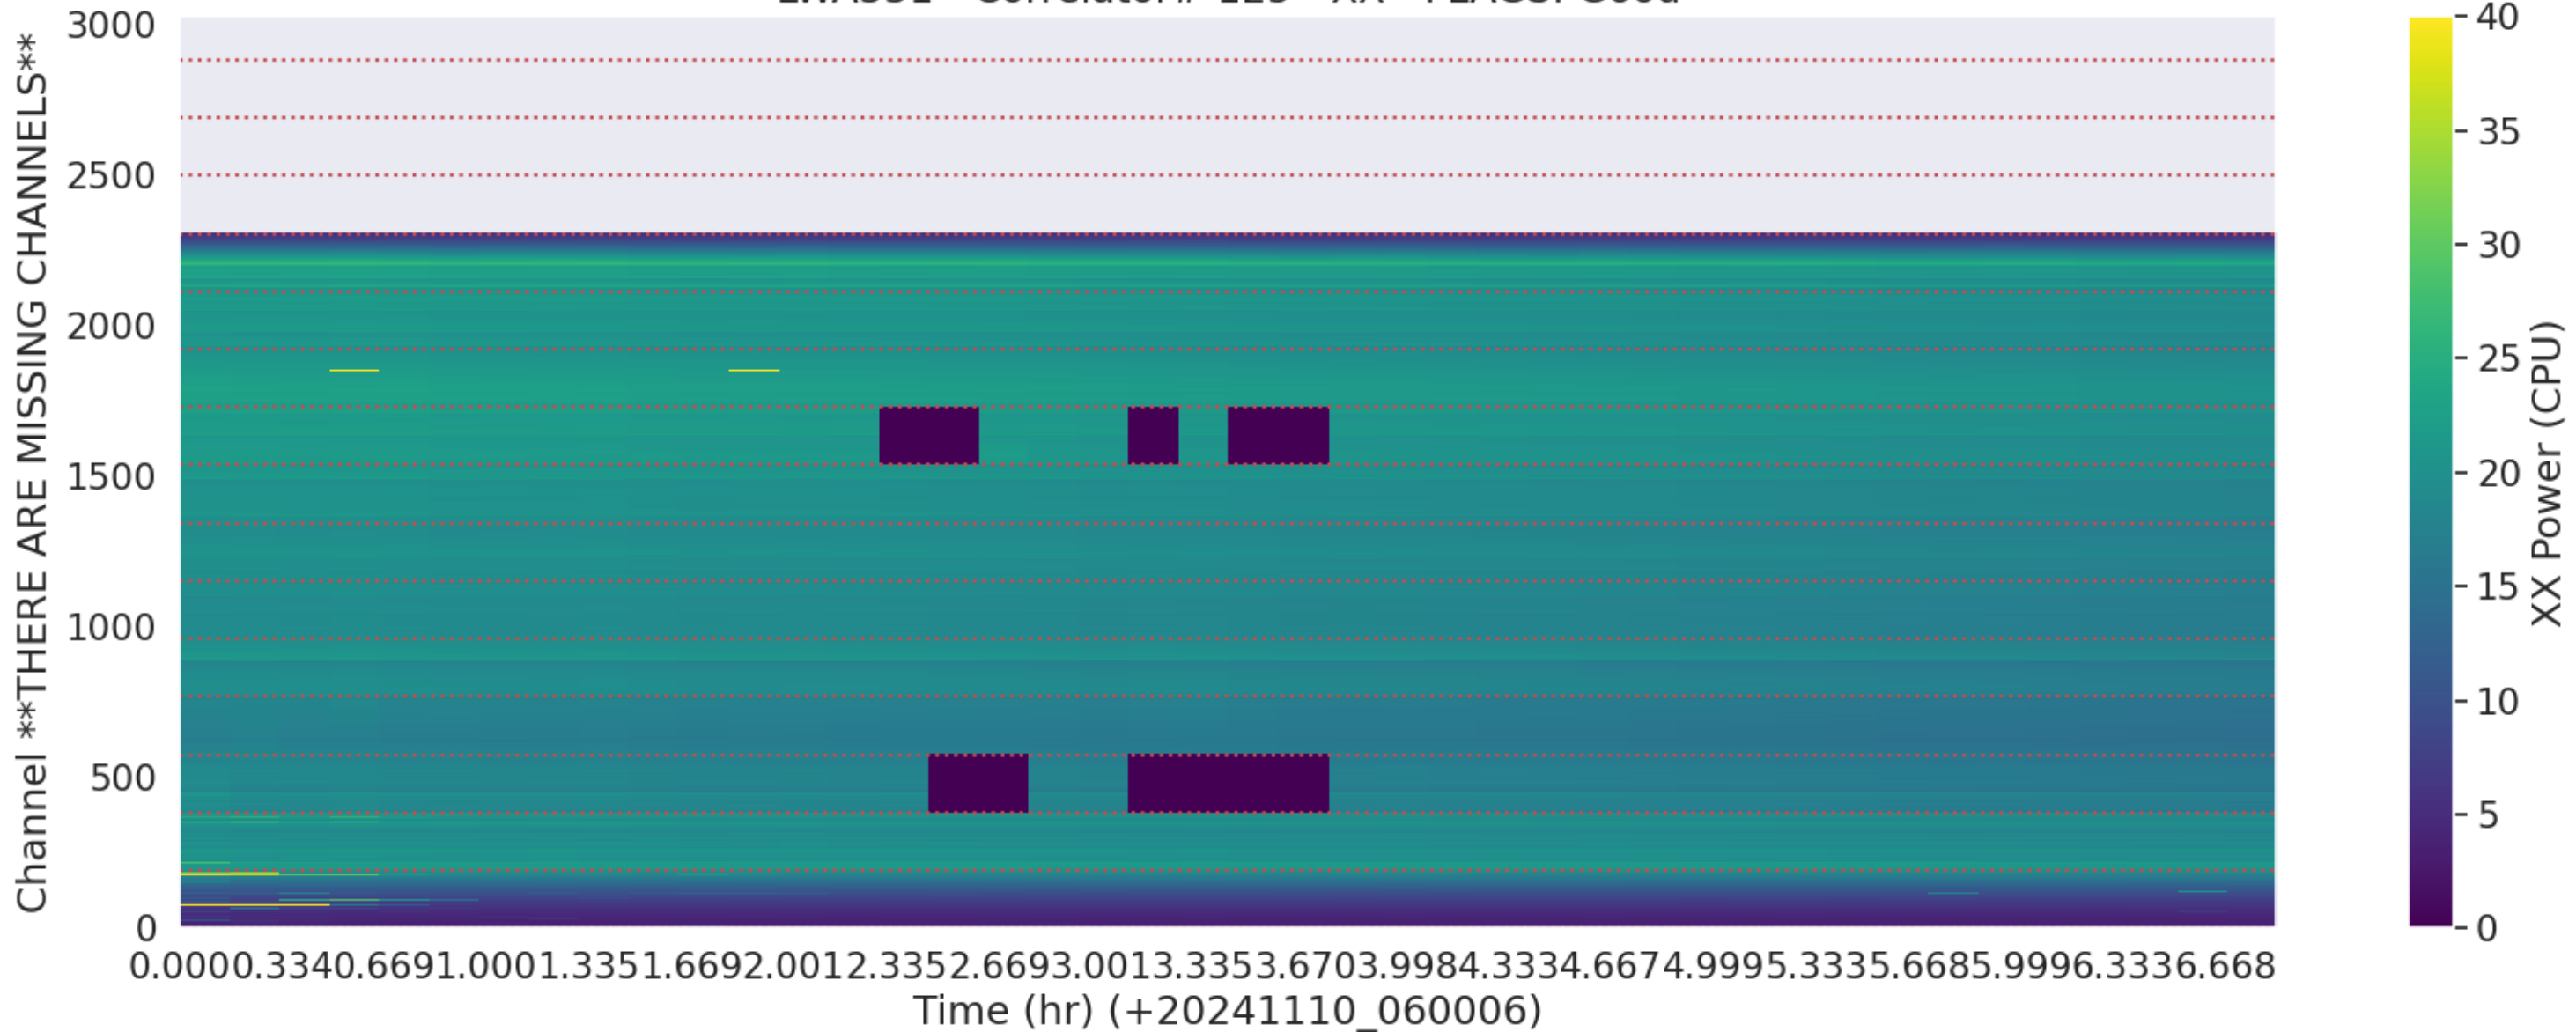

LWA262 - Correlator# 123 - YY - FLAGS: Good

LWA348 - Correlator# 124 - XX - FLAGS: Good

LWA348 - Correlator# 124 - YY - FLAGS: Good

LWA331 - Correlator# 125 - XX - FLAGS: Good

LWA331 - Correlator# 125 - YY - FLAGS: Good