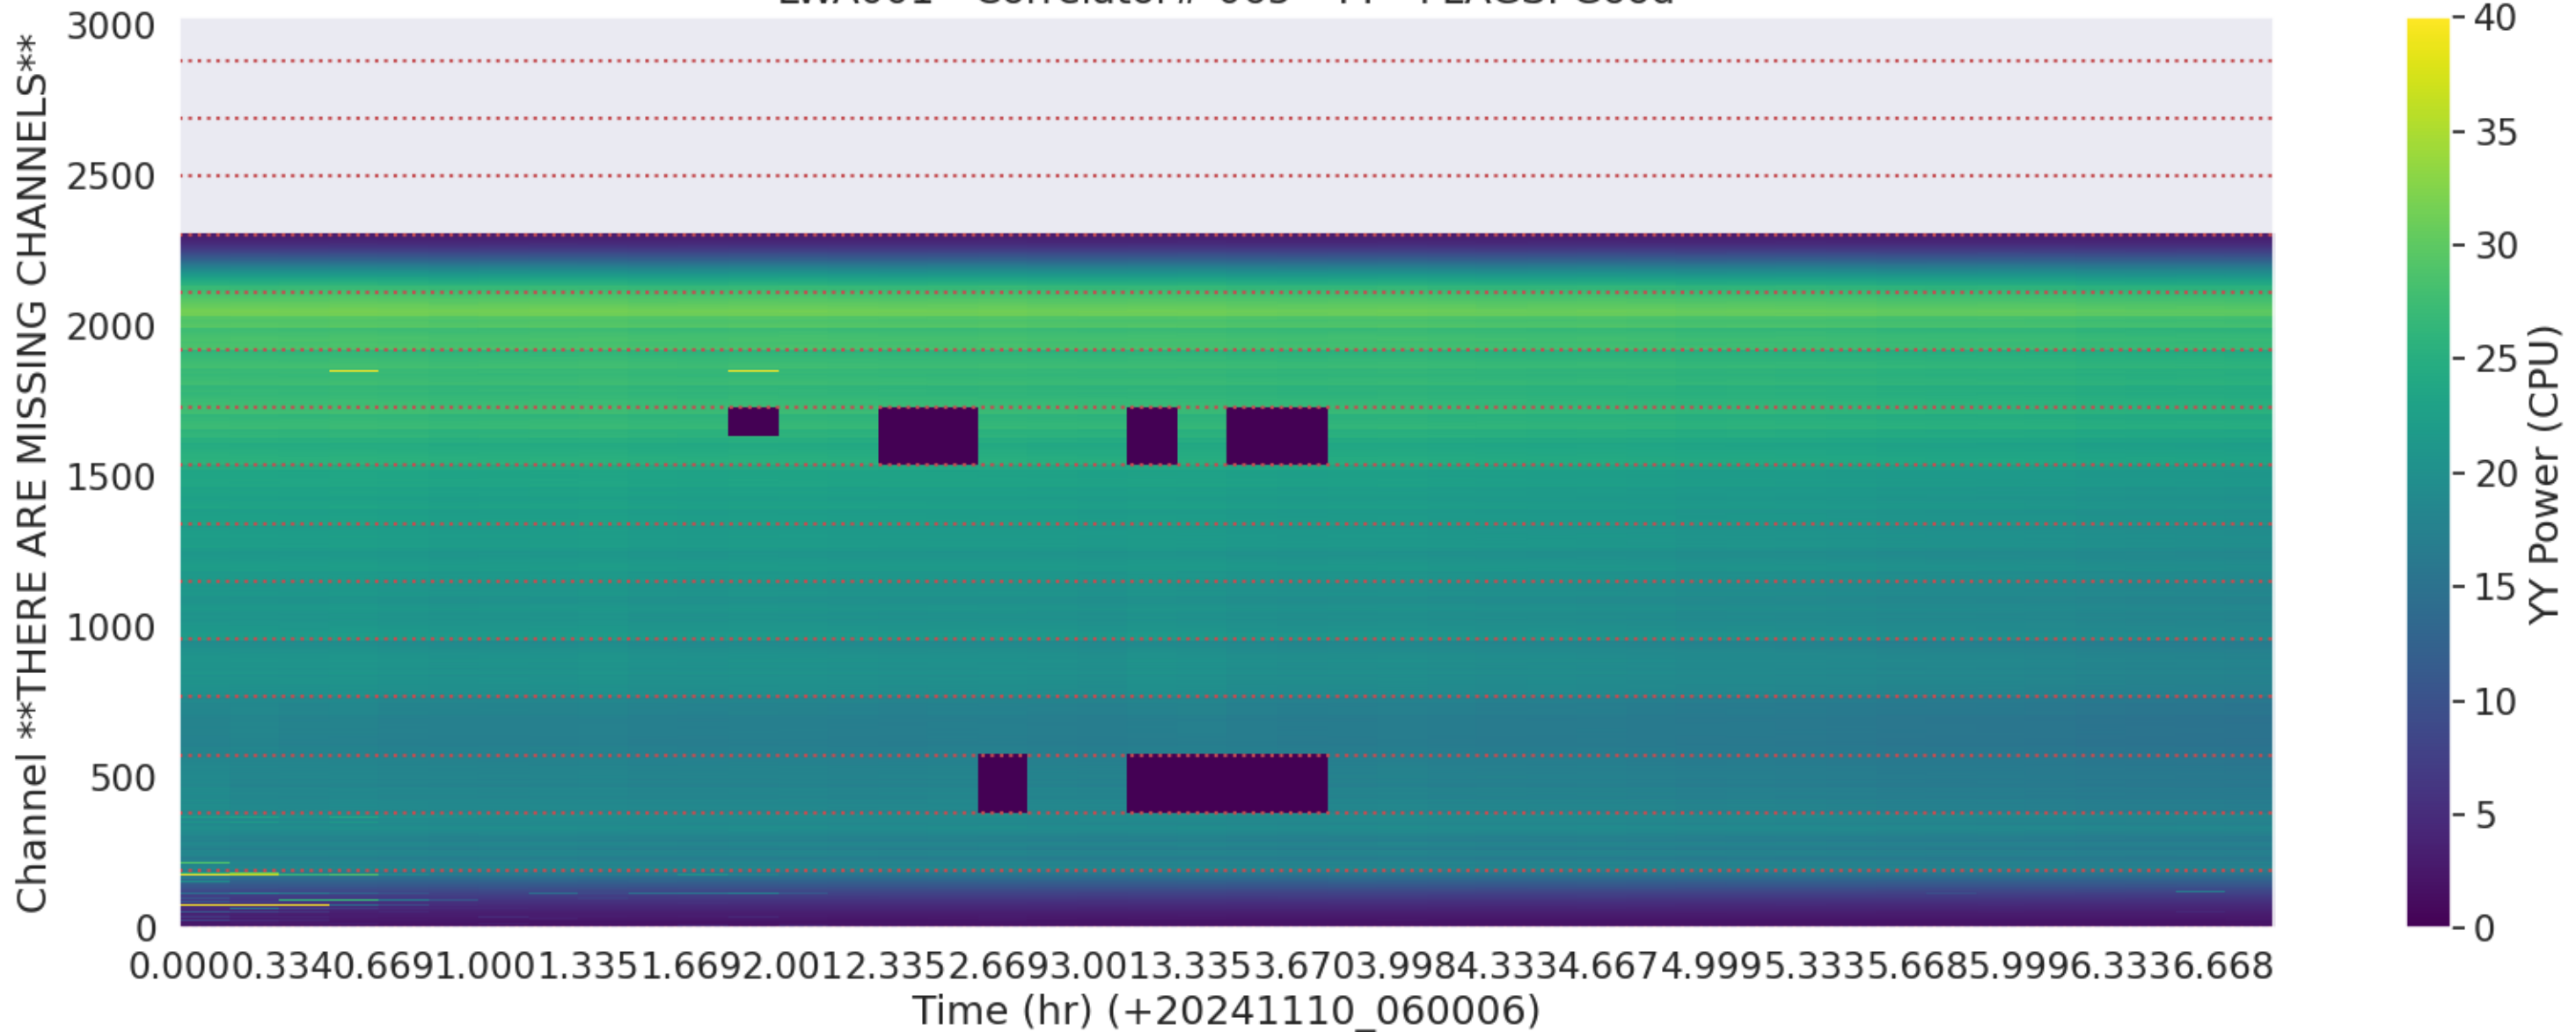

LWA354 - Correlator# 063 - YY - FLAGS: Good

LWA002 - Correlator# 064 - XX - FLAGS: Good

LWA002 - Correlator# 064 - YY - FLAGS: Good

LWA001 - Correlator# 065 - XX - FLAGS: Good

LWA001 - Correlator# 065 - YY - FLAGS: Good