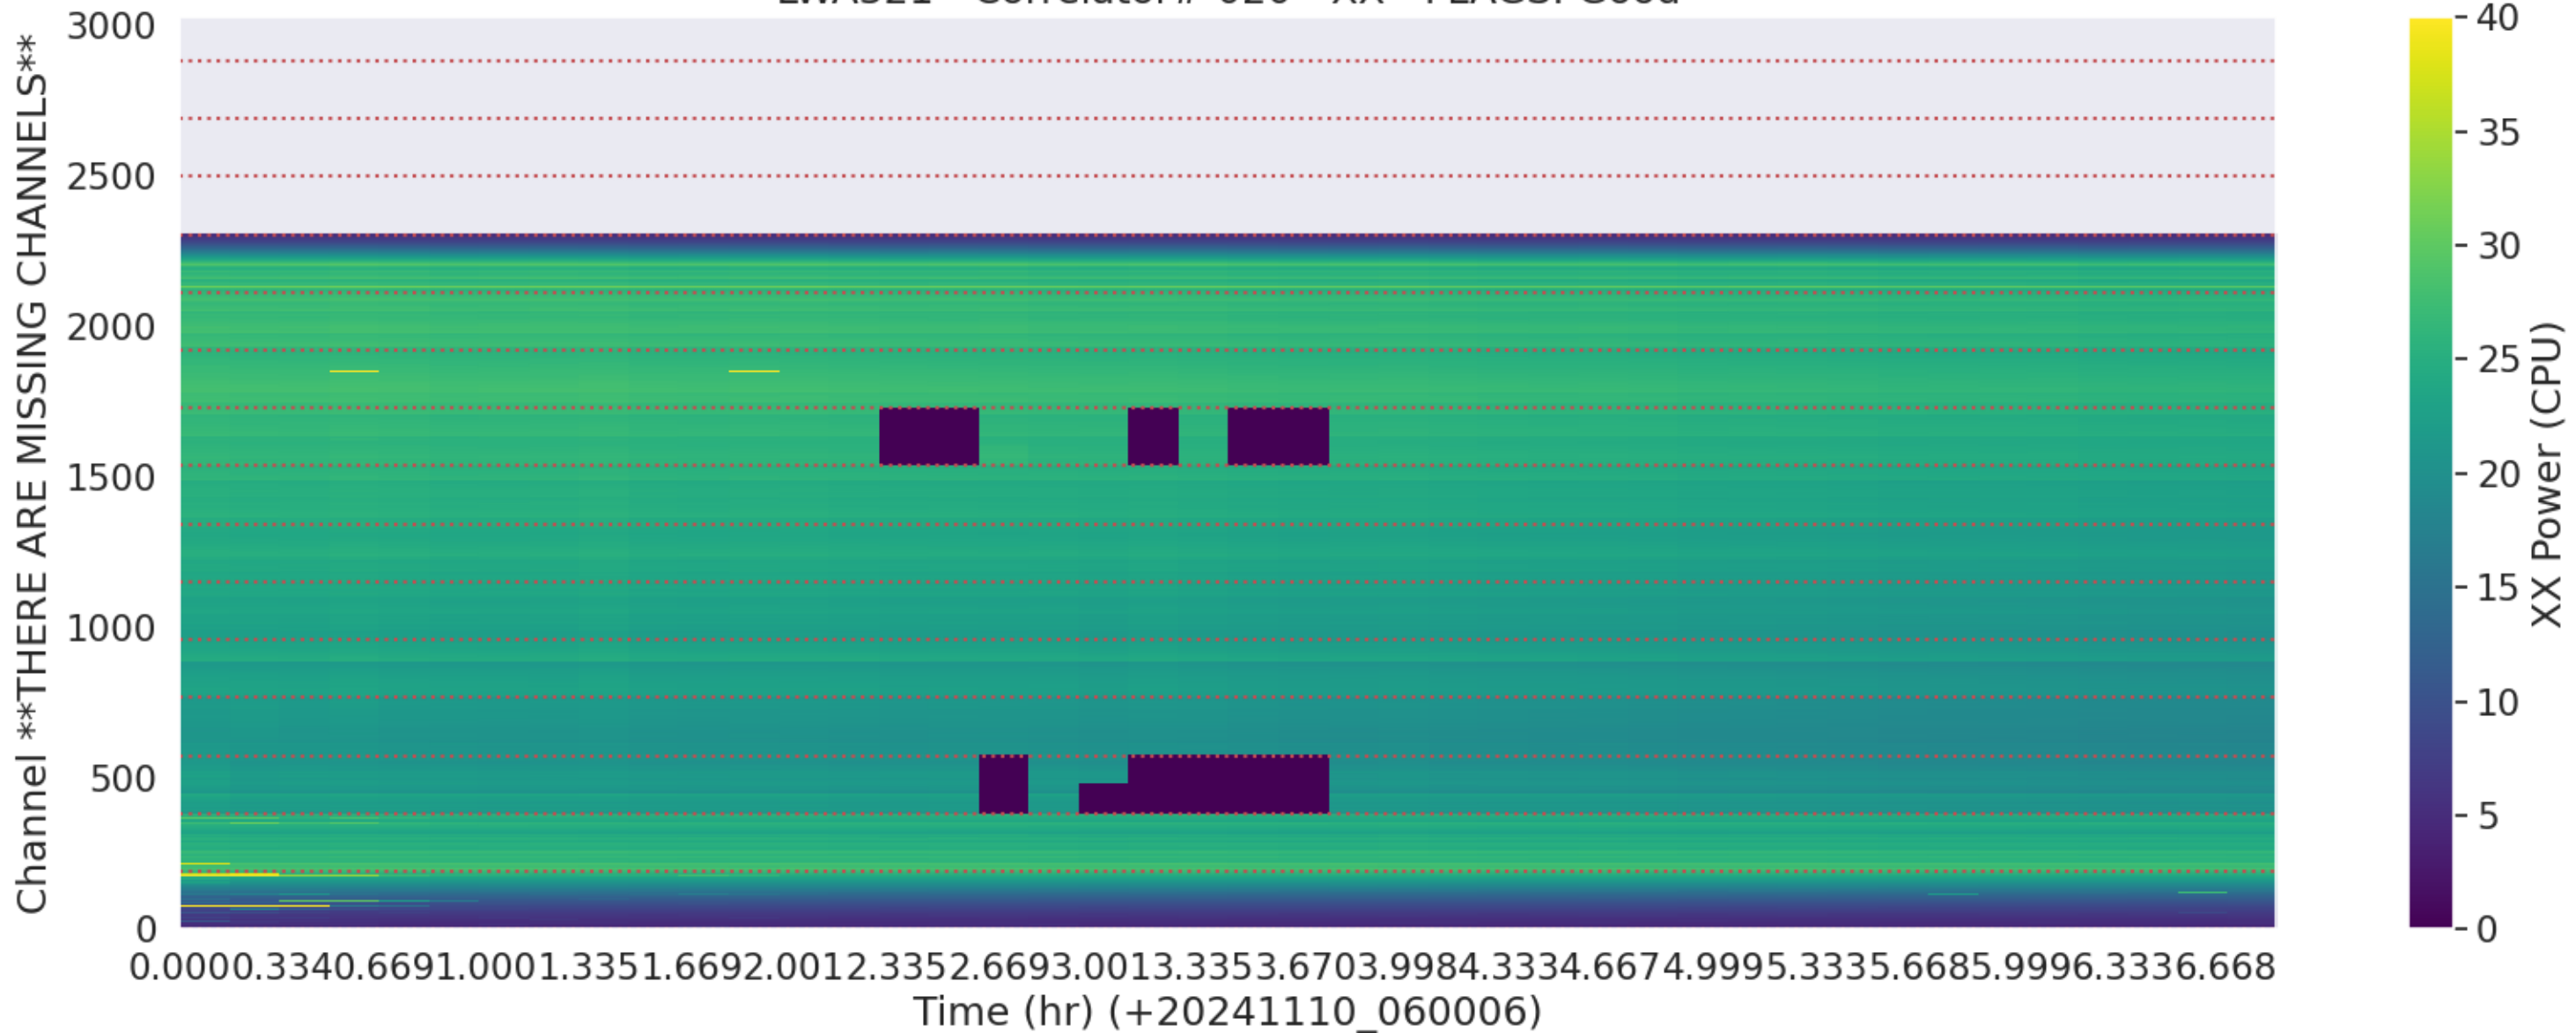

LWA321 - Correlator# 020 - XX - FLAGS: Good