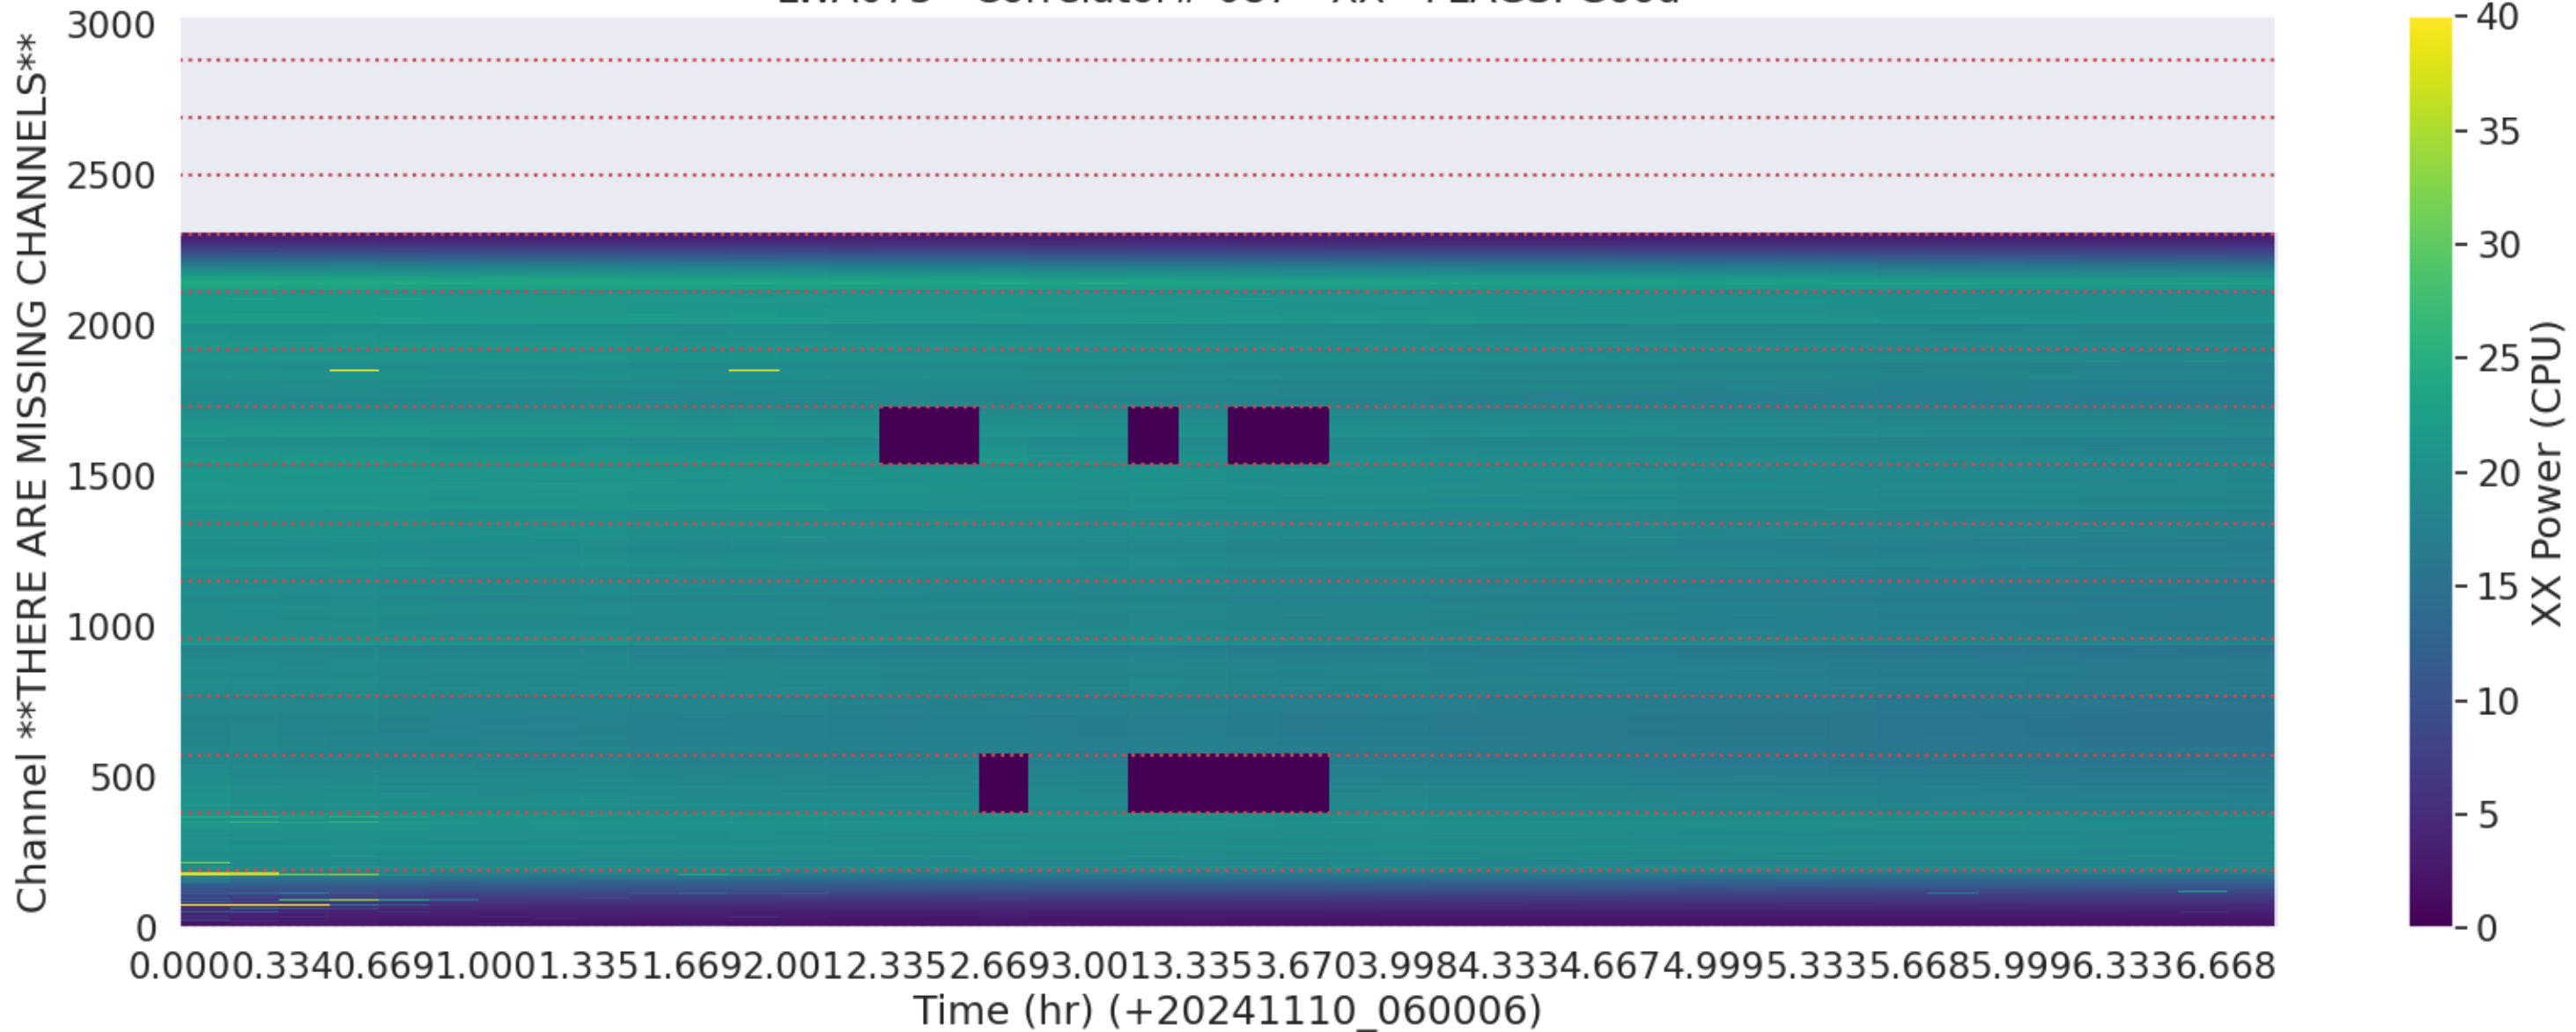

LWA073 - Correlator# 087 - XX - FLAGS: Good