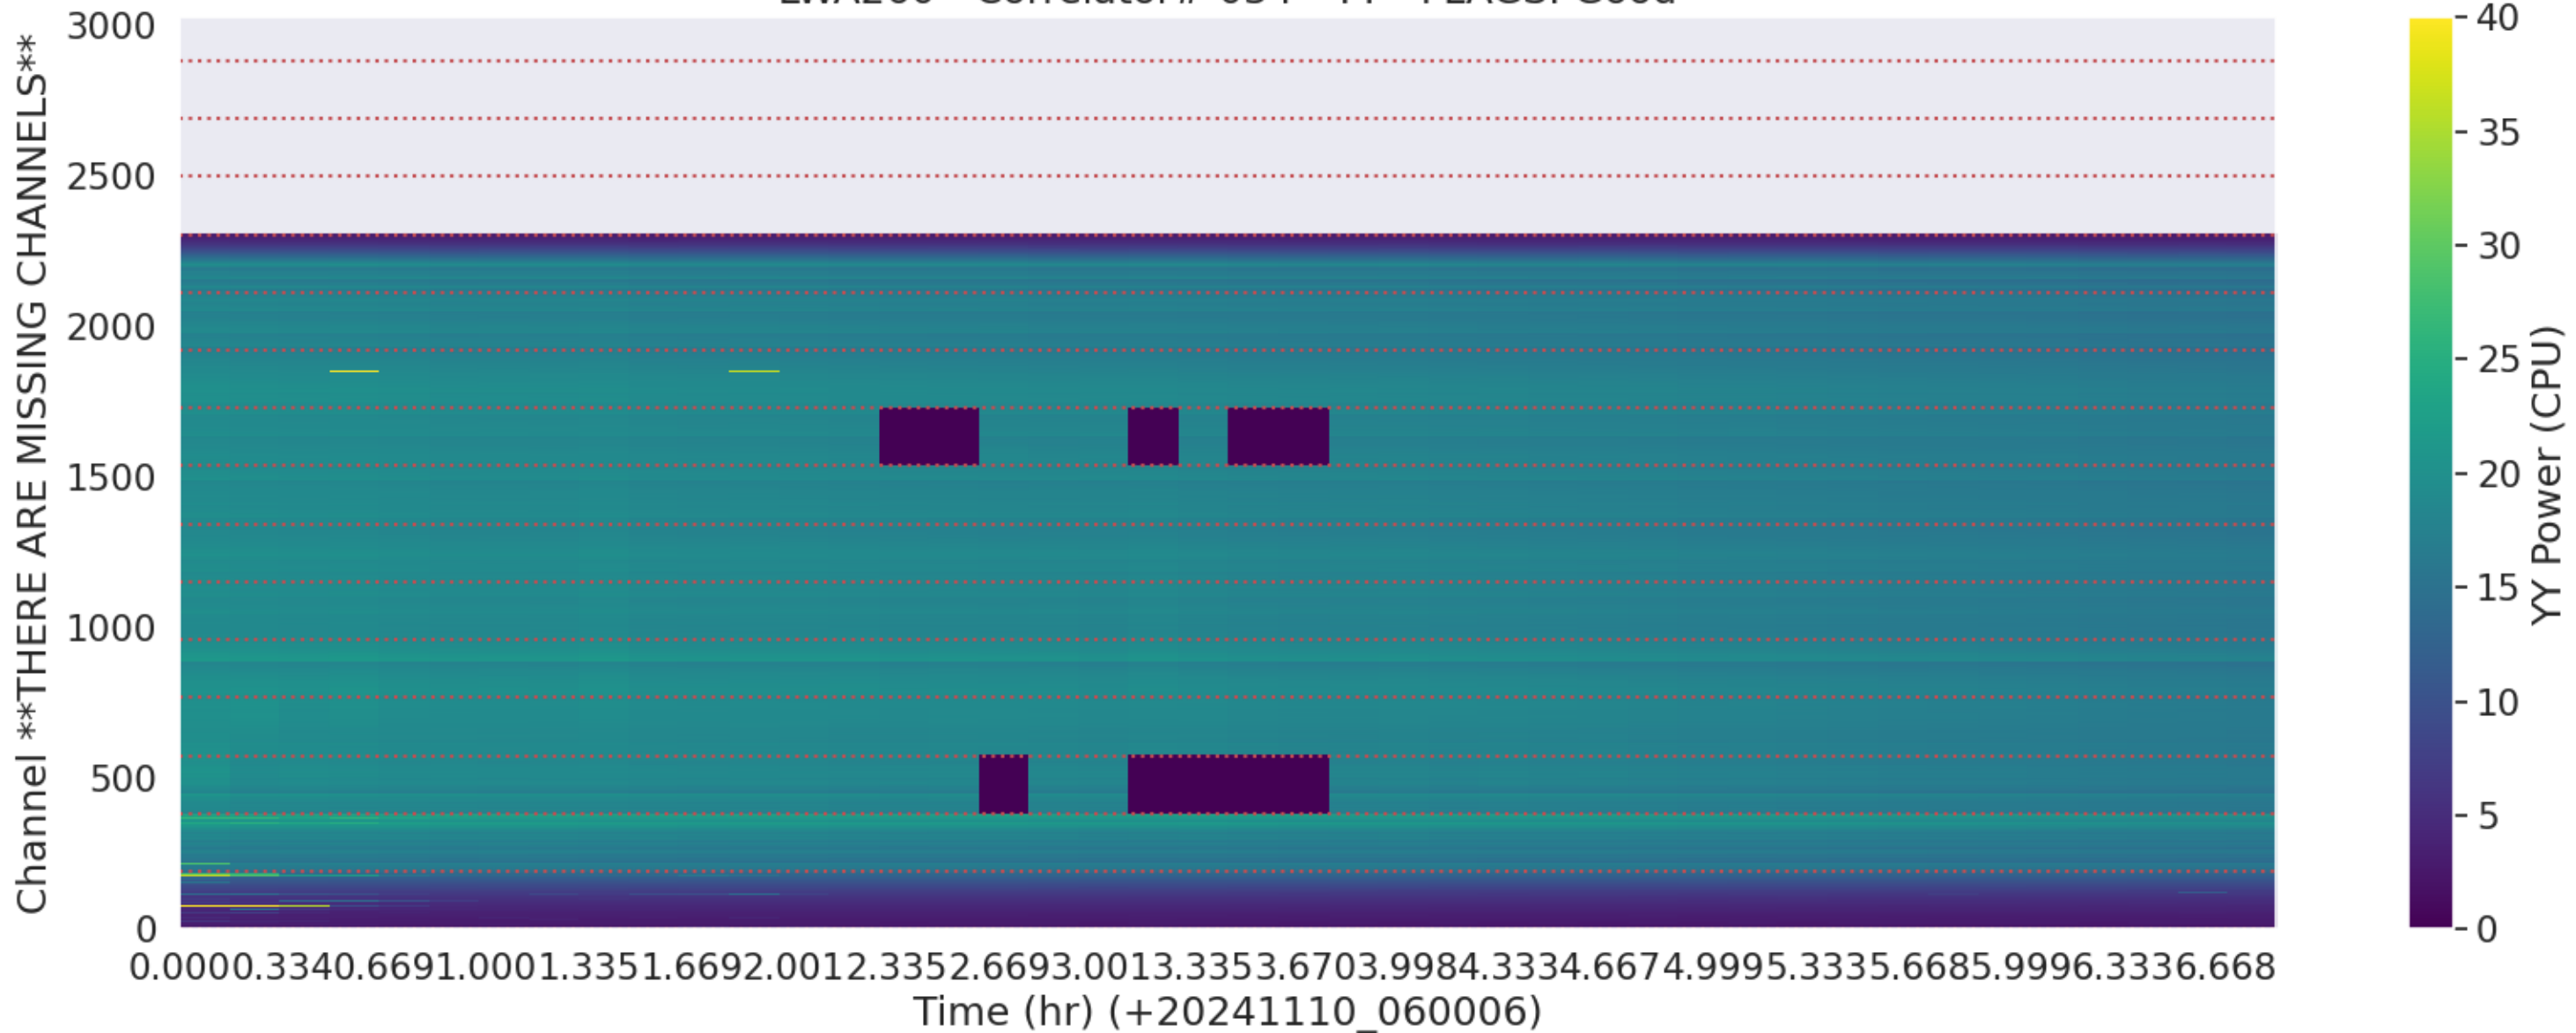

LWA257 - Correlator# 032 - YY - FLAGS: Good

LWA255 - Correlator# 033 - XX - FLAGS: HighTimeVar+BadSpecShape

LWA255 - Correlator# 033 - YY - FLAGS: Good

LWA260 - Correlator# 034 - XX - FLAGS: Good

LWA260 - Correlator# 034 - YY - FLAGS: Good