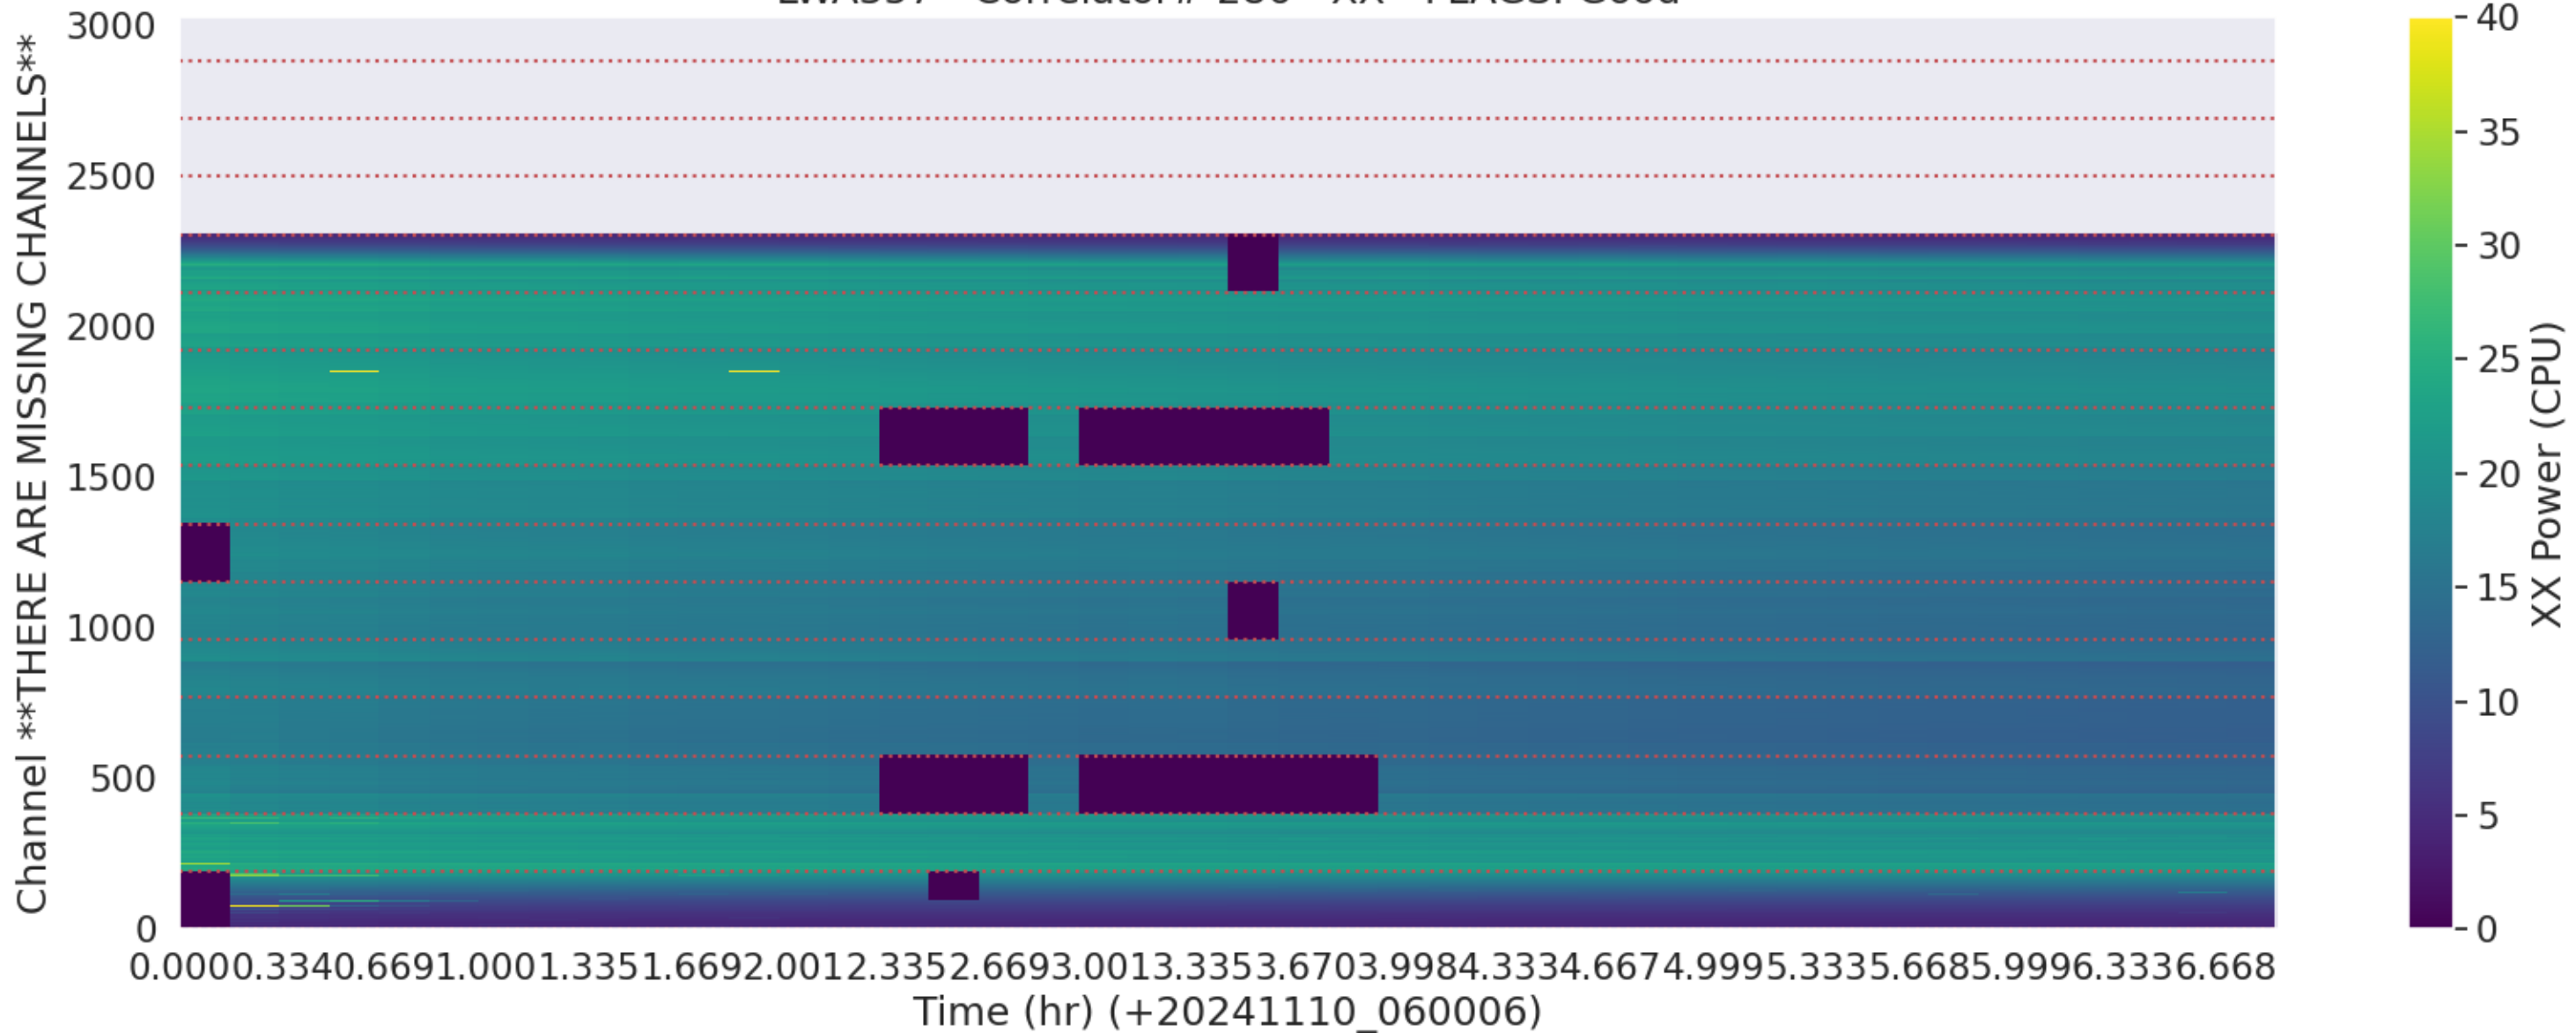

LWA293 - Correlator# 284 - XX - FLAGS: Good

LWA293 - Correlator# 284 - YY - FLAGS: Good

LWA290 - Correlator# 285 - XX - FLAGS: Good

LWA290 - Correlator# 285 - YY - FLAGS: Good

LWA357 - Correlator# 286 - XX - FLAGS: Good