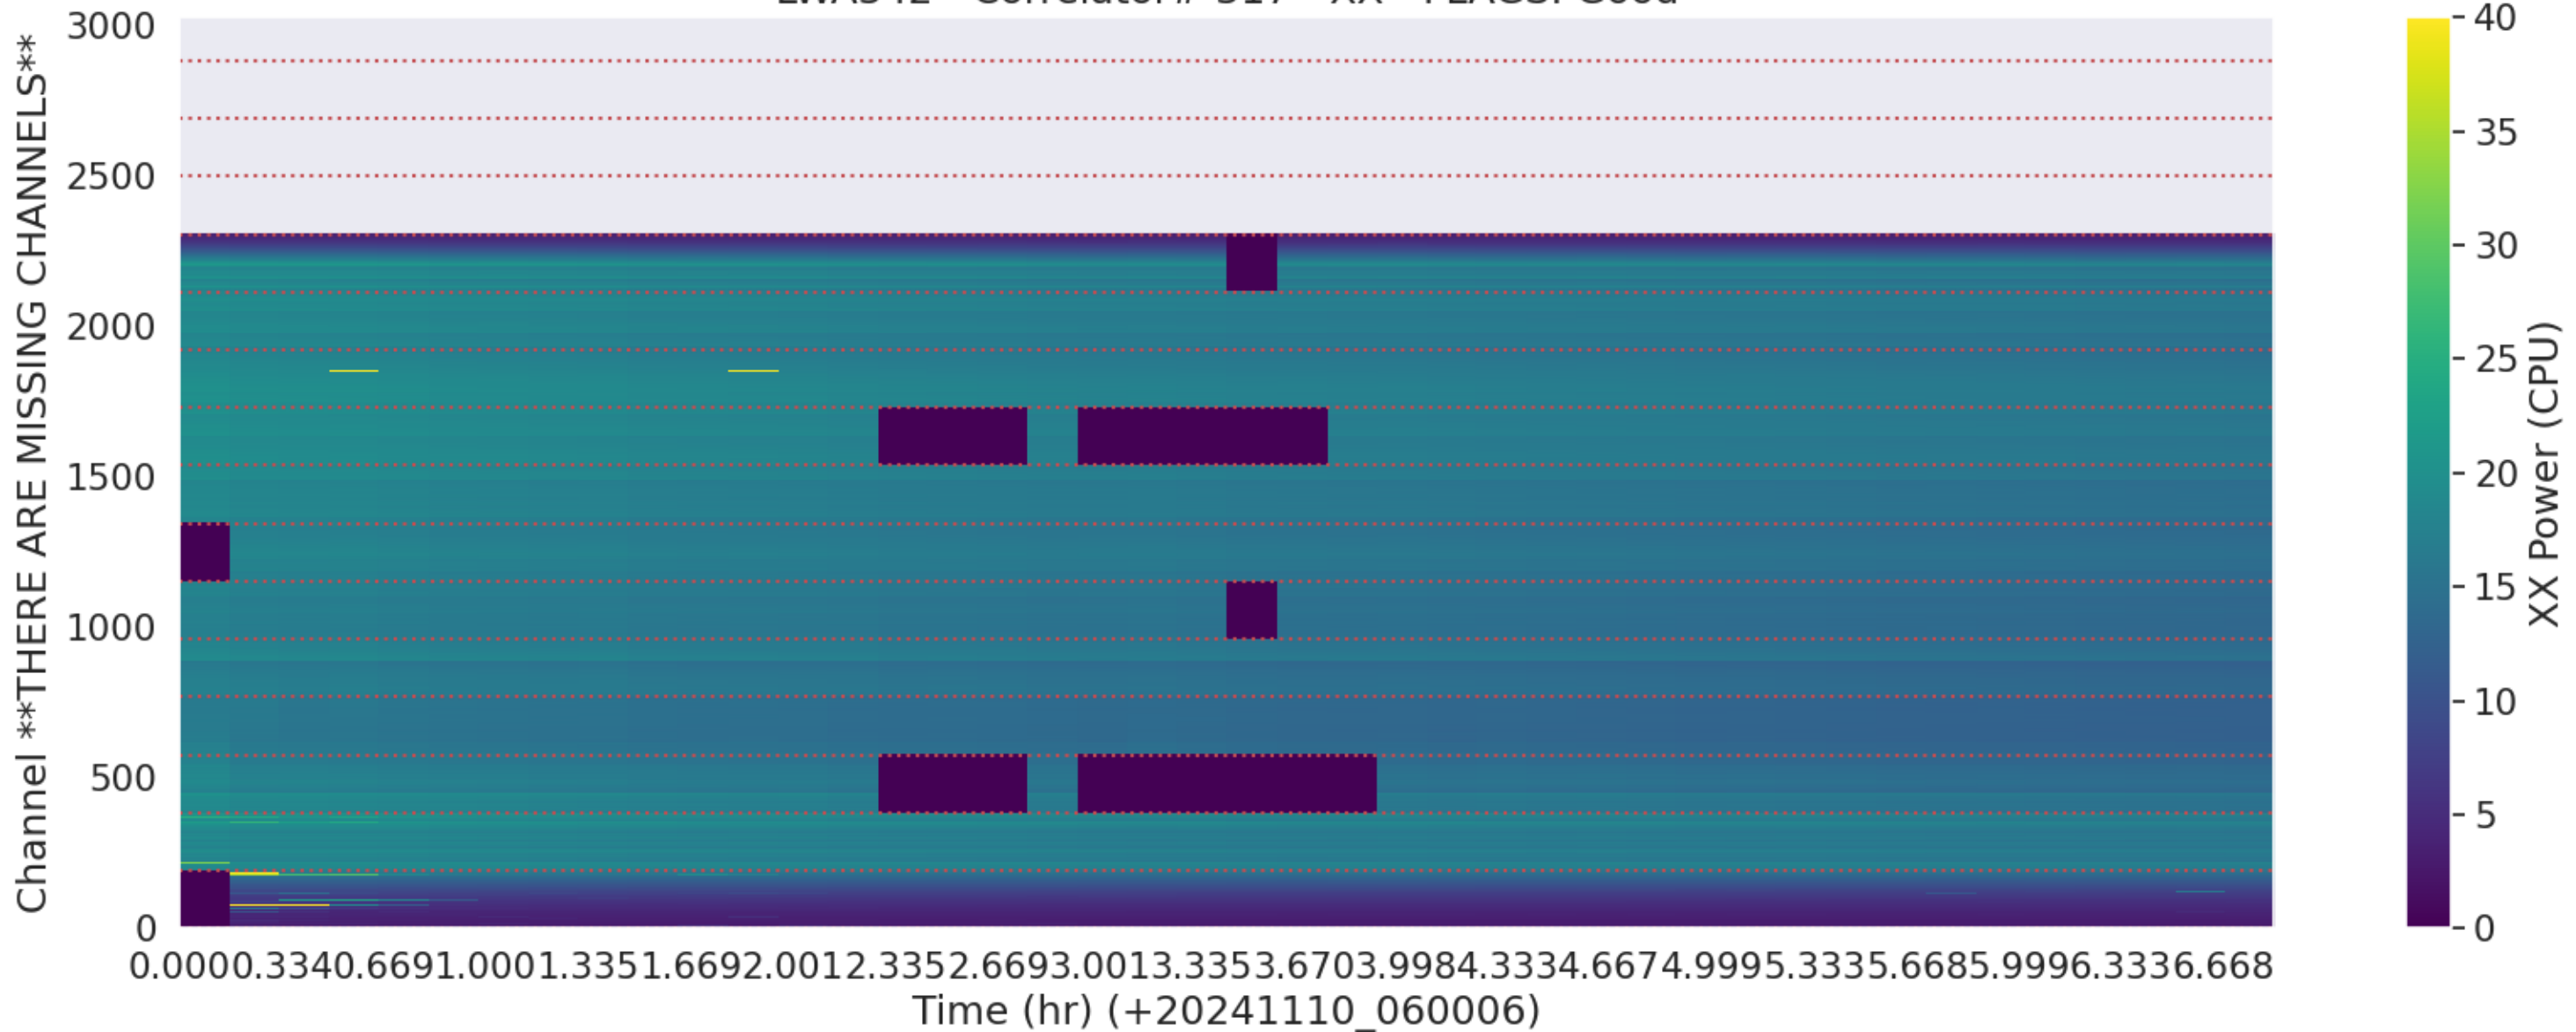

LWA342 - Correlator# 317 - XX - FLAGS: Good