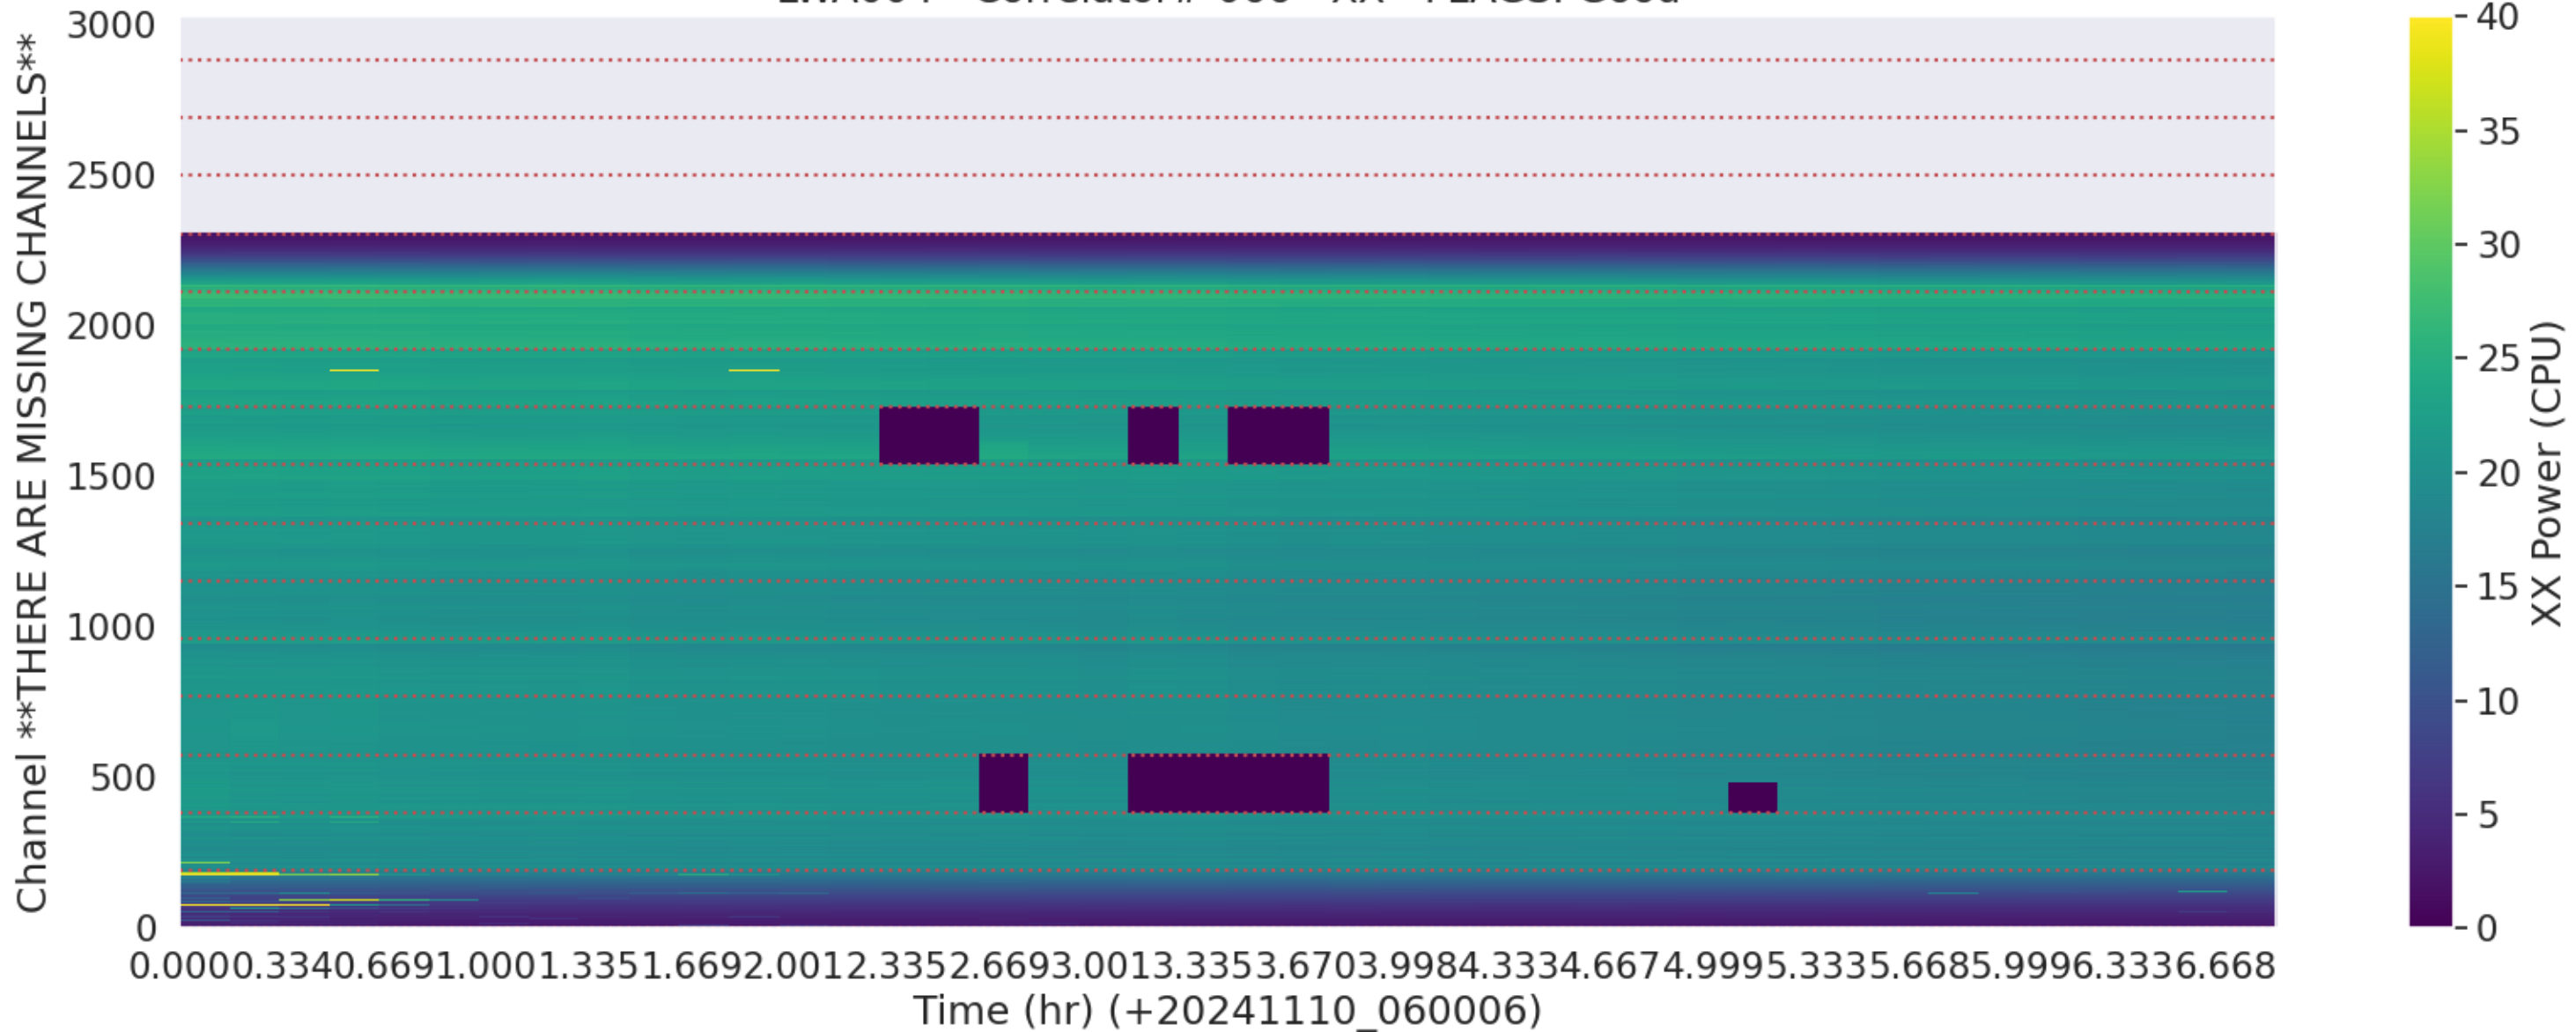

LWA004 - Correlator# 066 - XX - FLAGS: Good