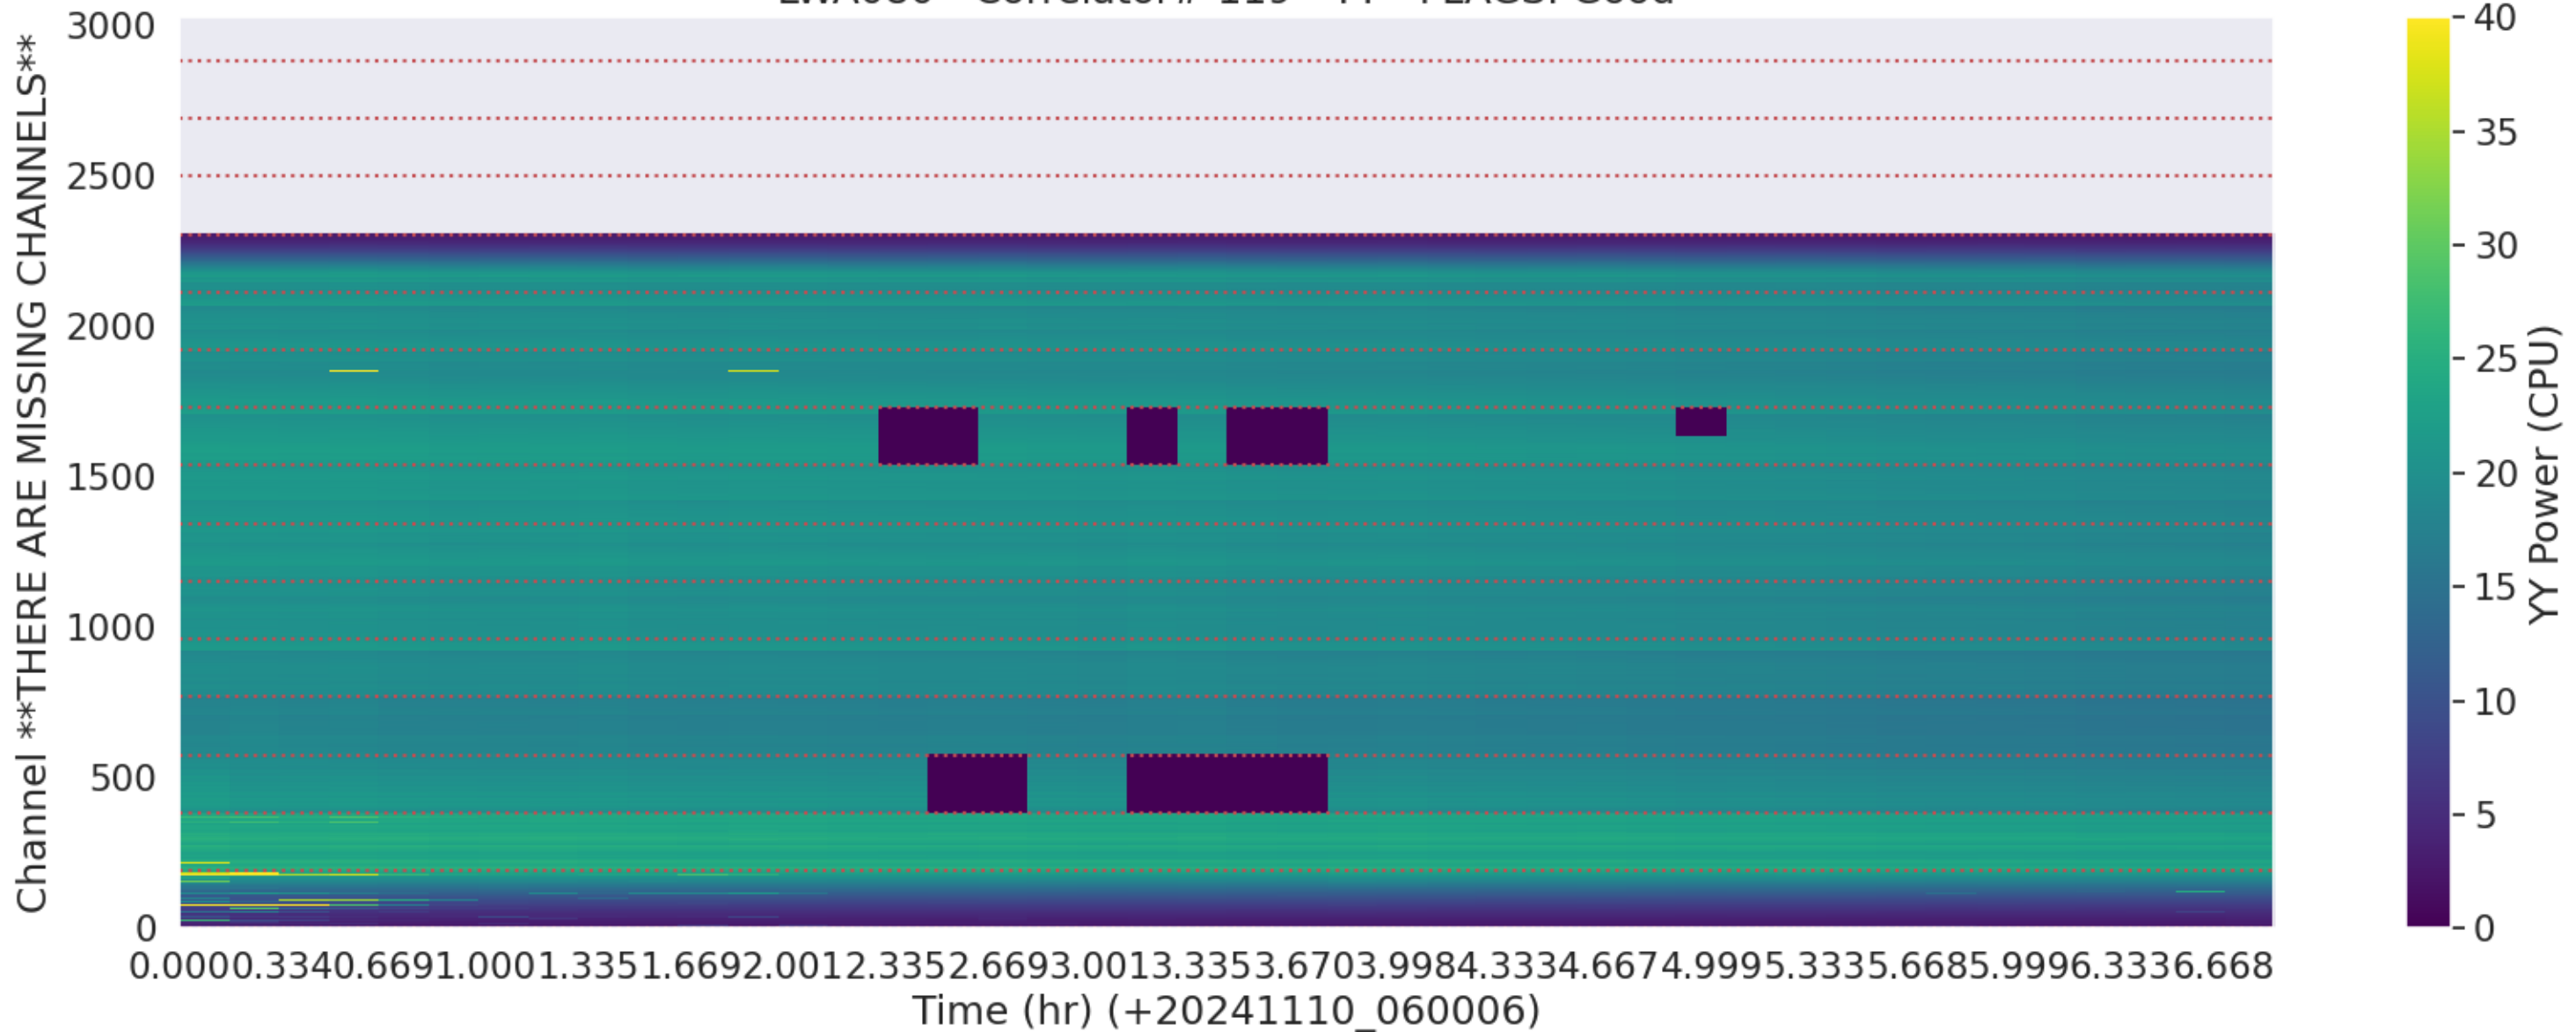

LWA080 - Correlator# 119 - YY - FLAGS: Good