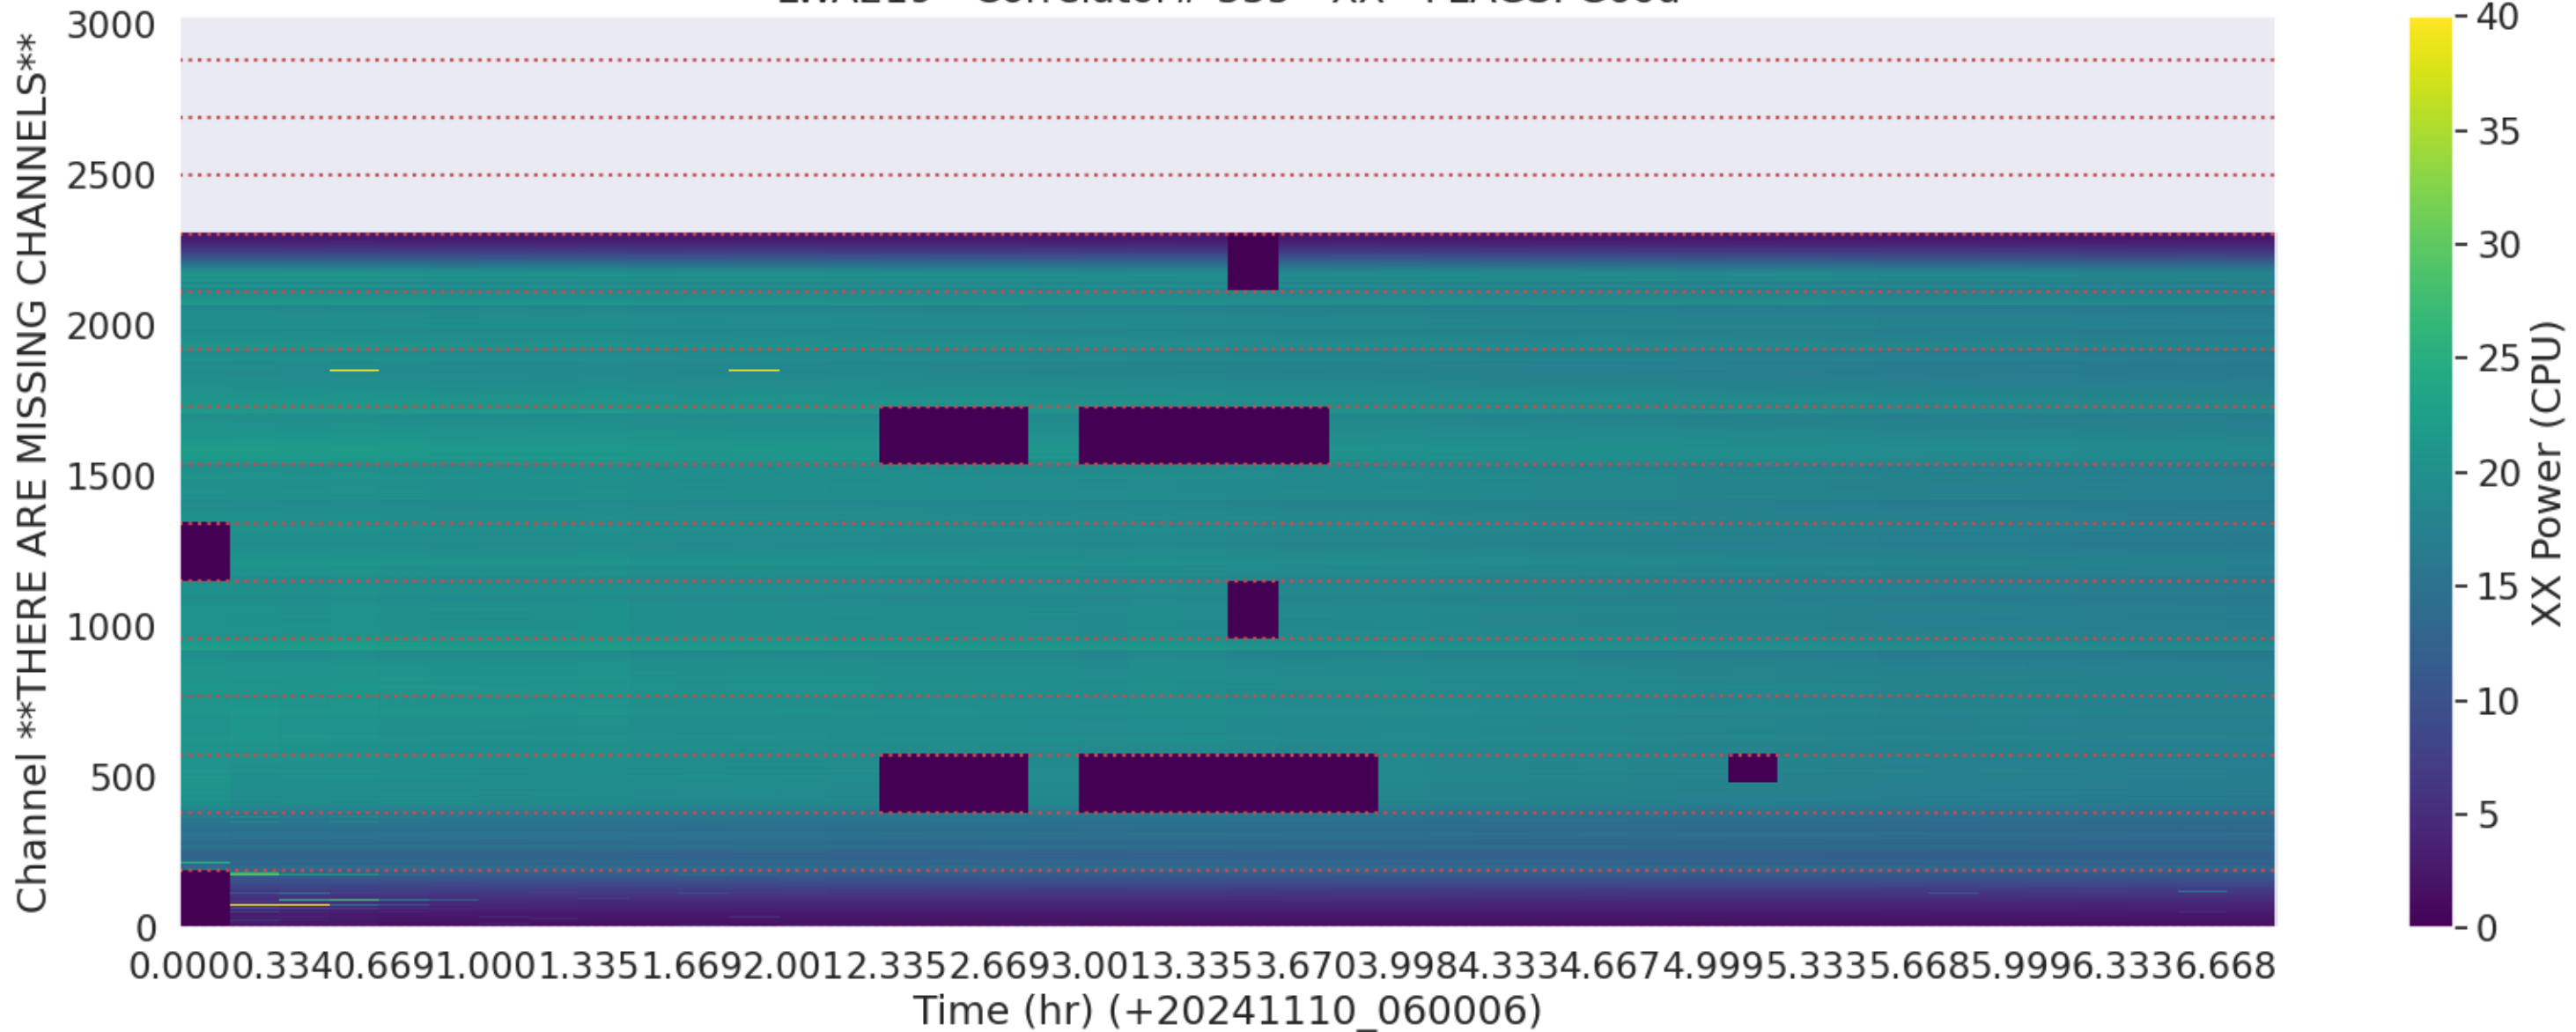

LWA219 - Correlator# 335 - XX - FLAGS: Good