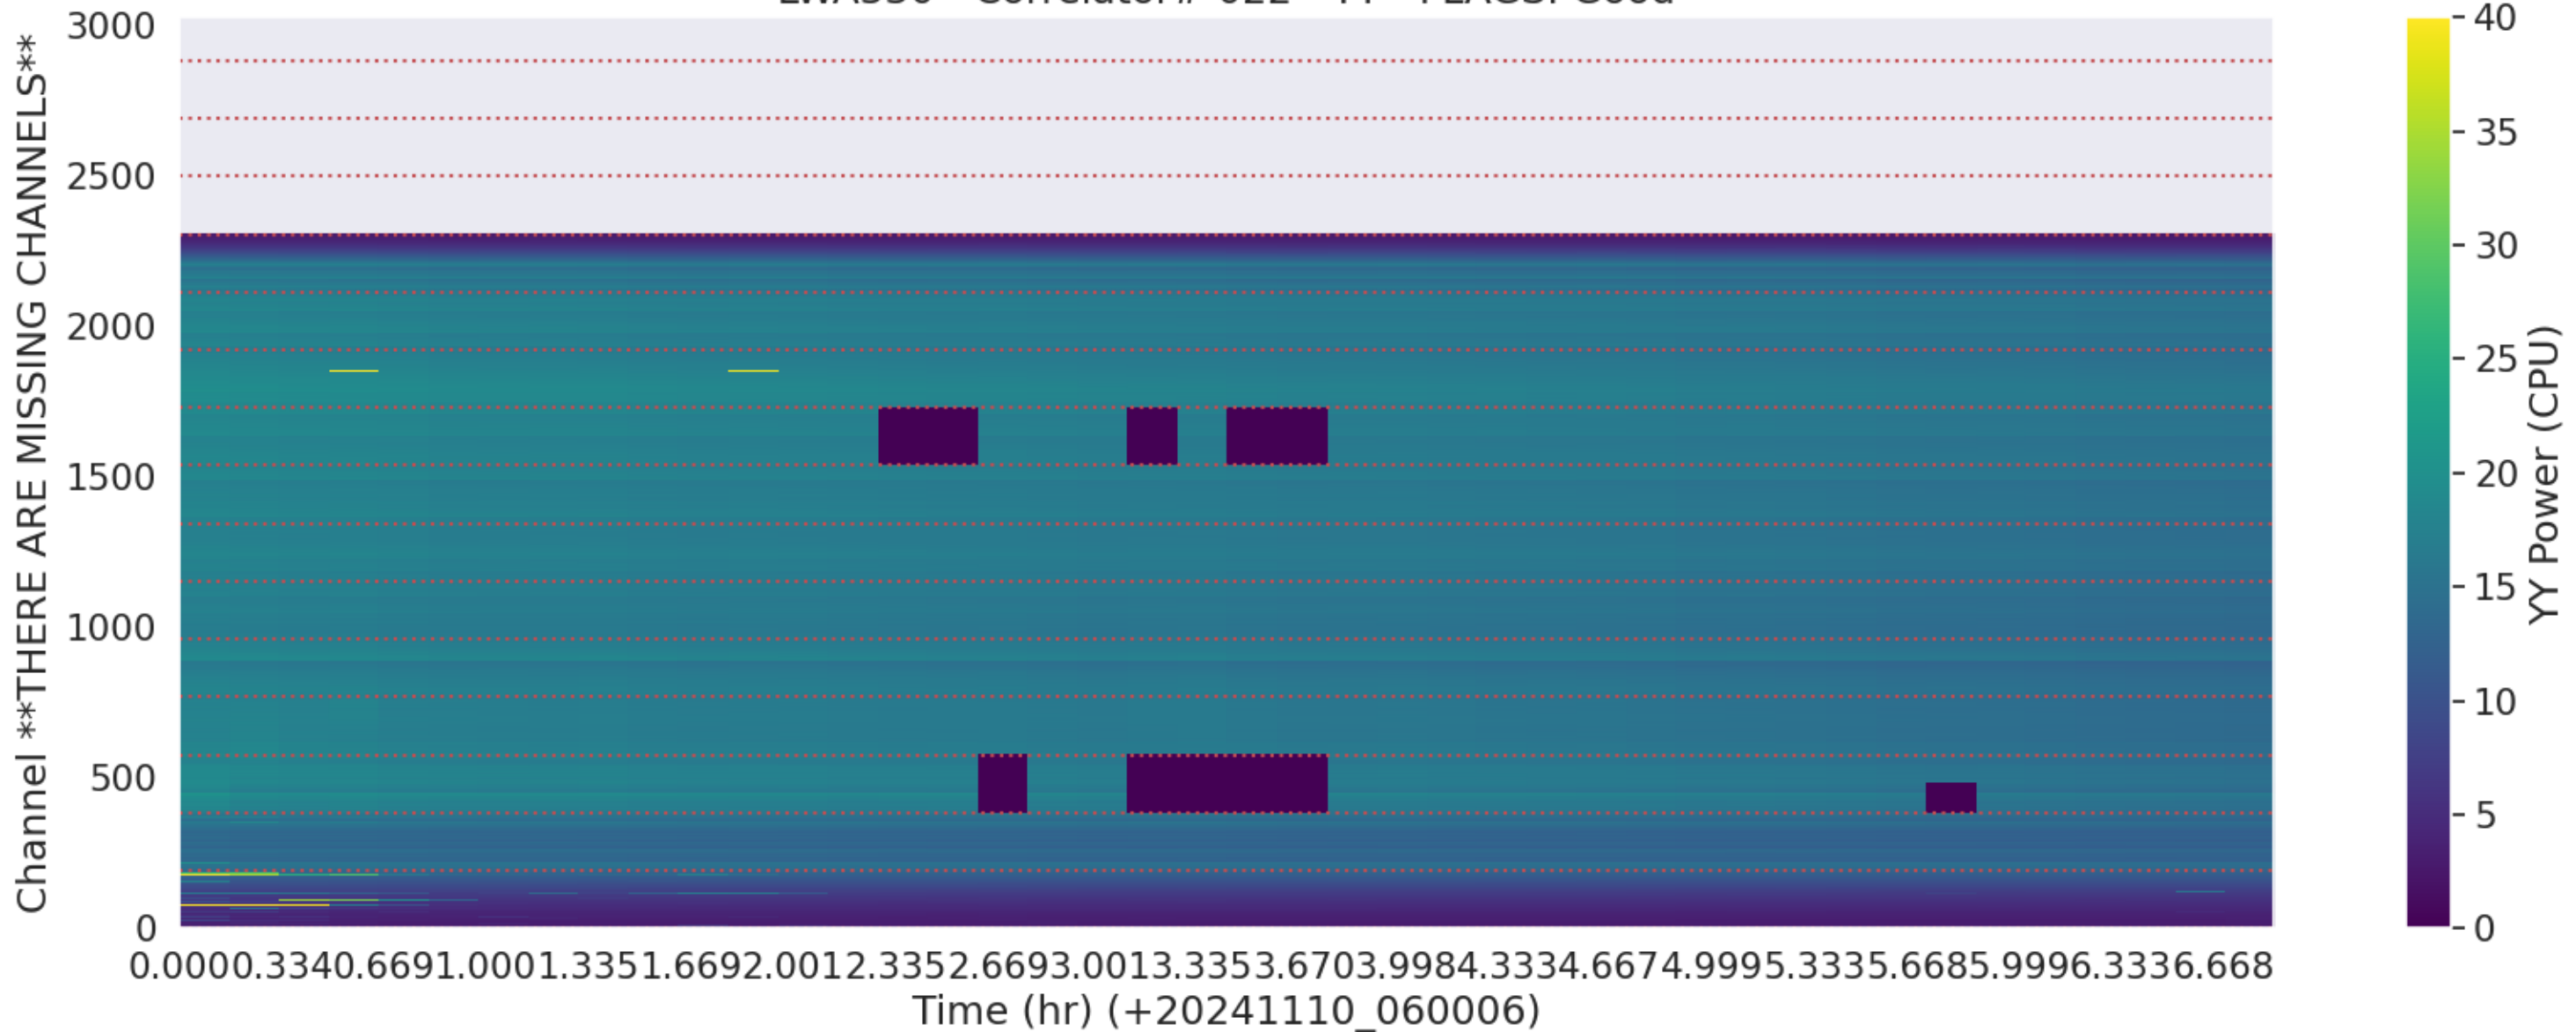

LWA330 - Correlator# 022 - YY - FLAGS: Good