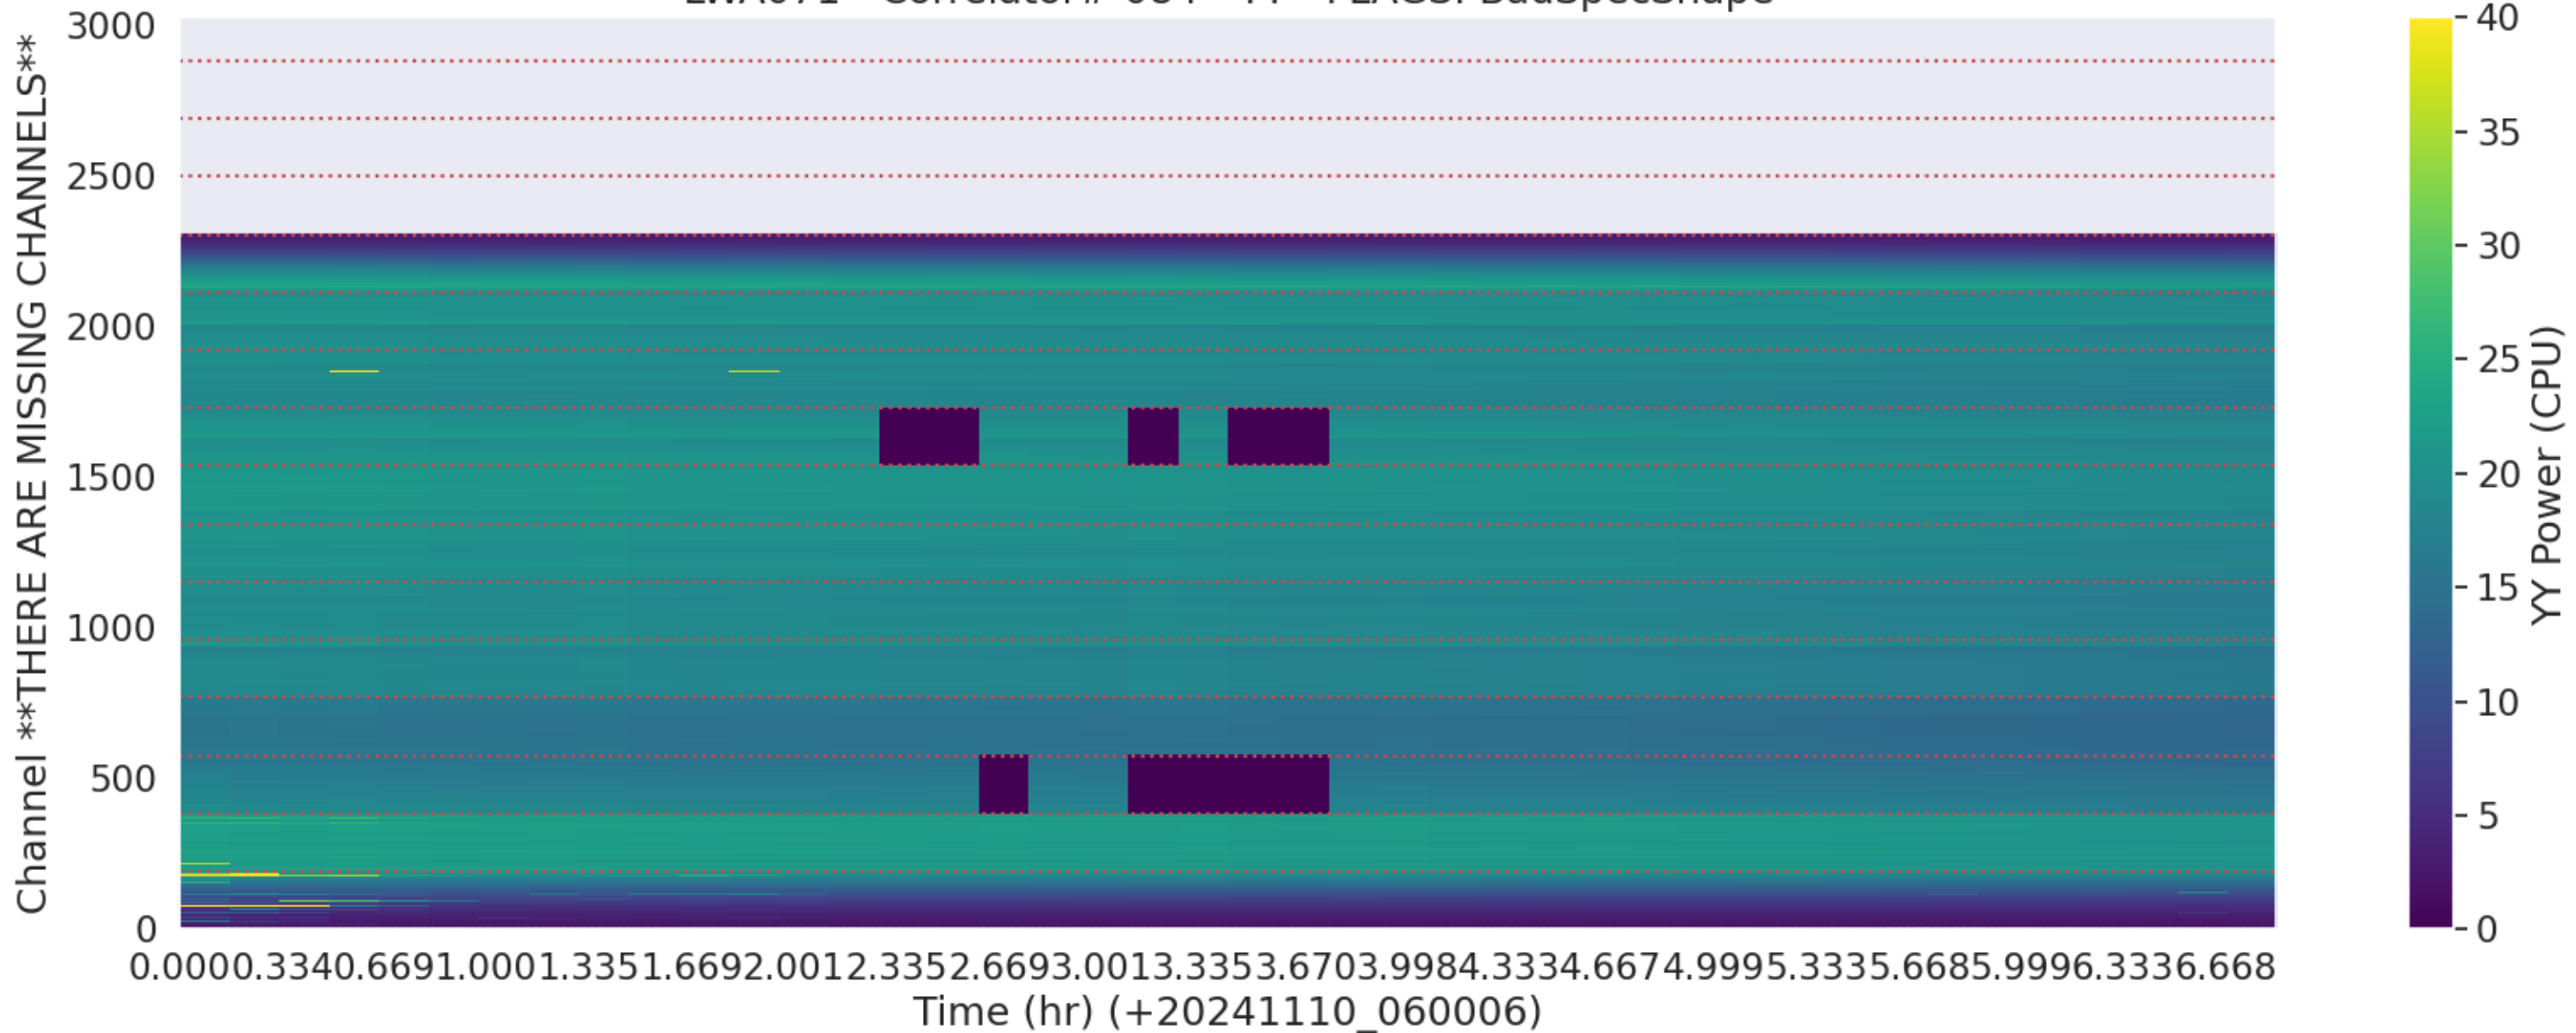

LWA071 - Correlator# 084 - YY - FLAGS: BadSpecShape