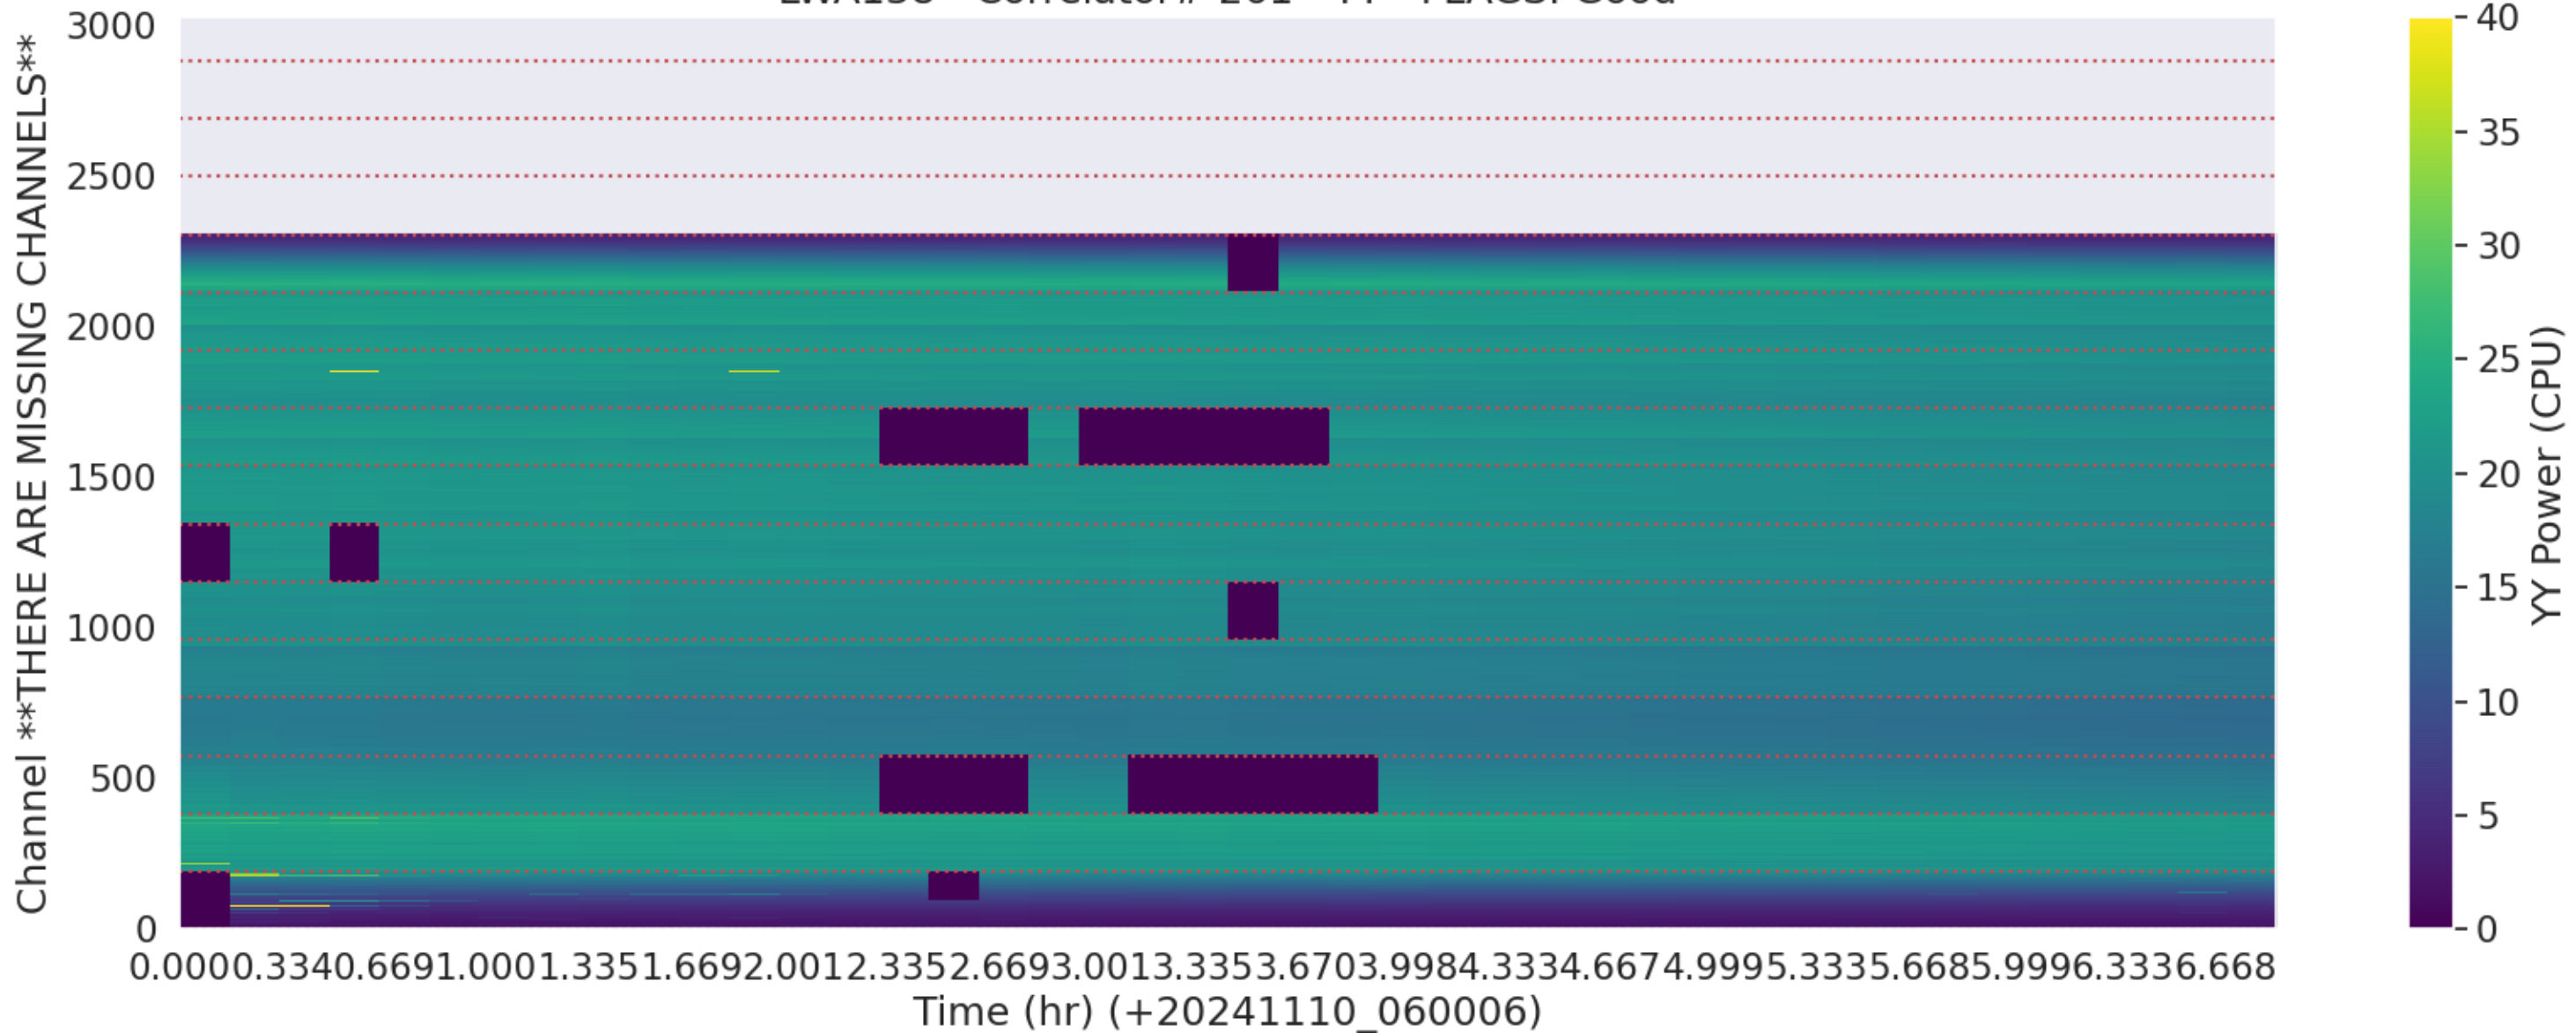

LWA138 - Correlator# 261 - YY - FLAGS: Good