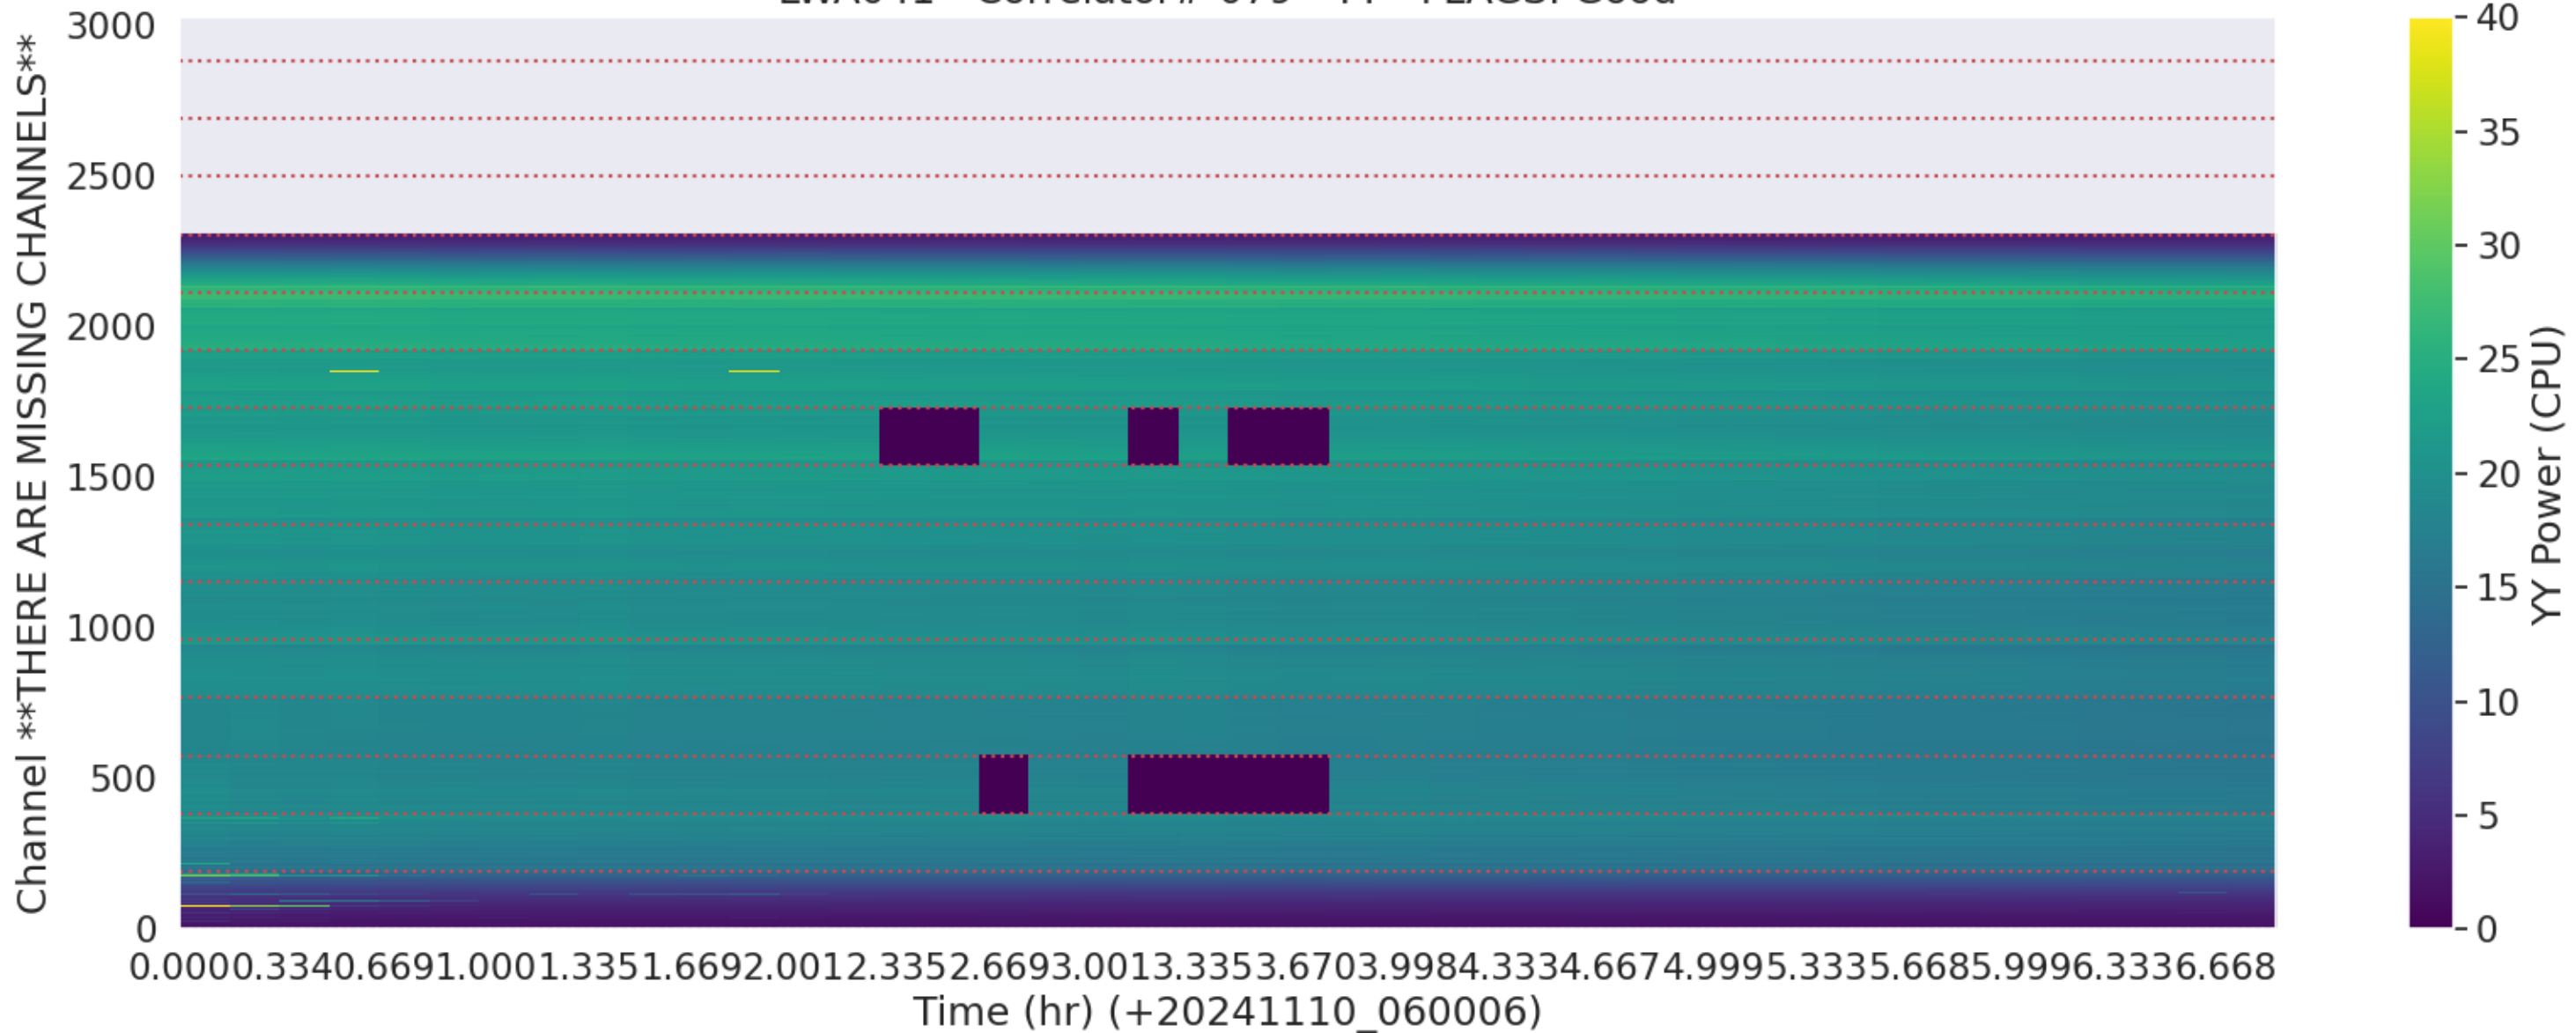

LWA041 - Correlator# 079 - YY - FLAGS: Good