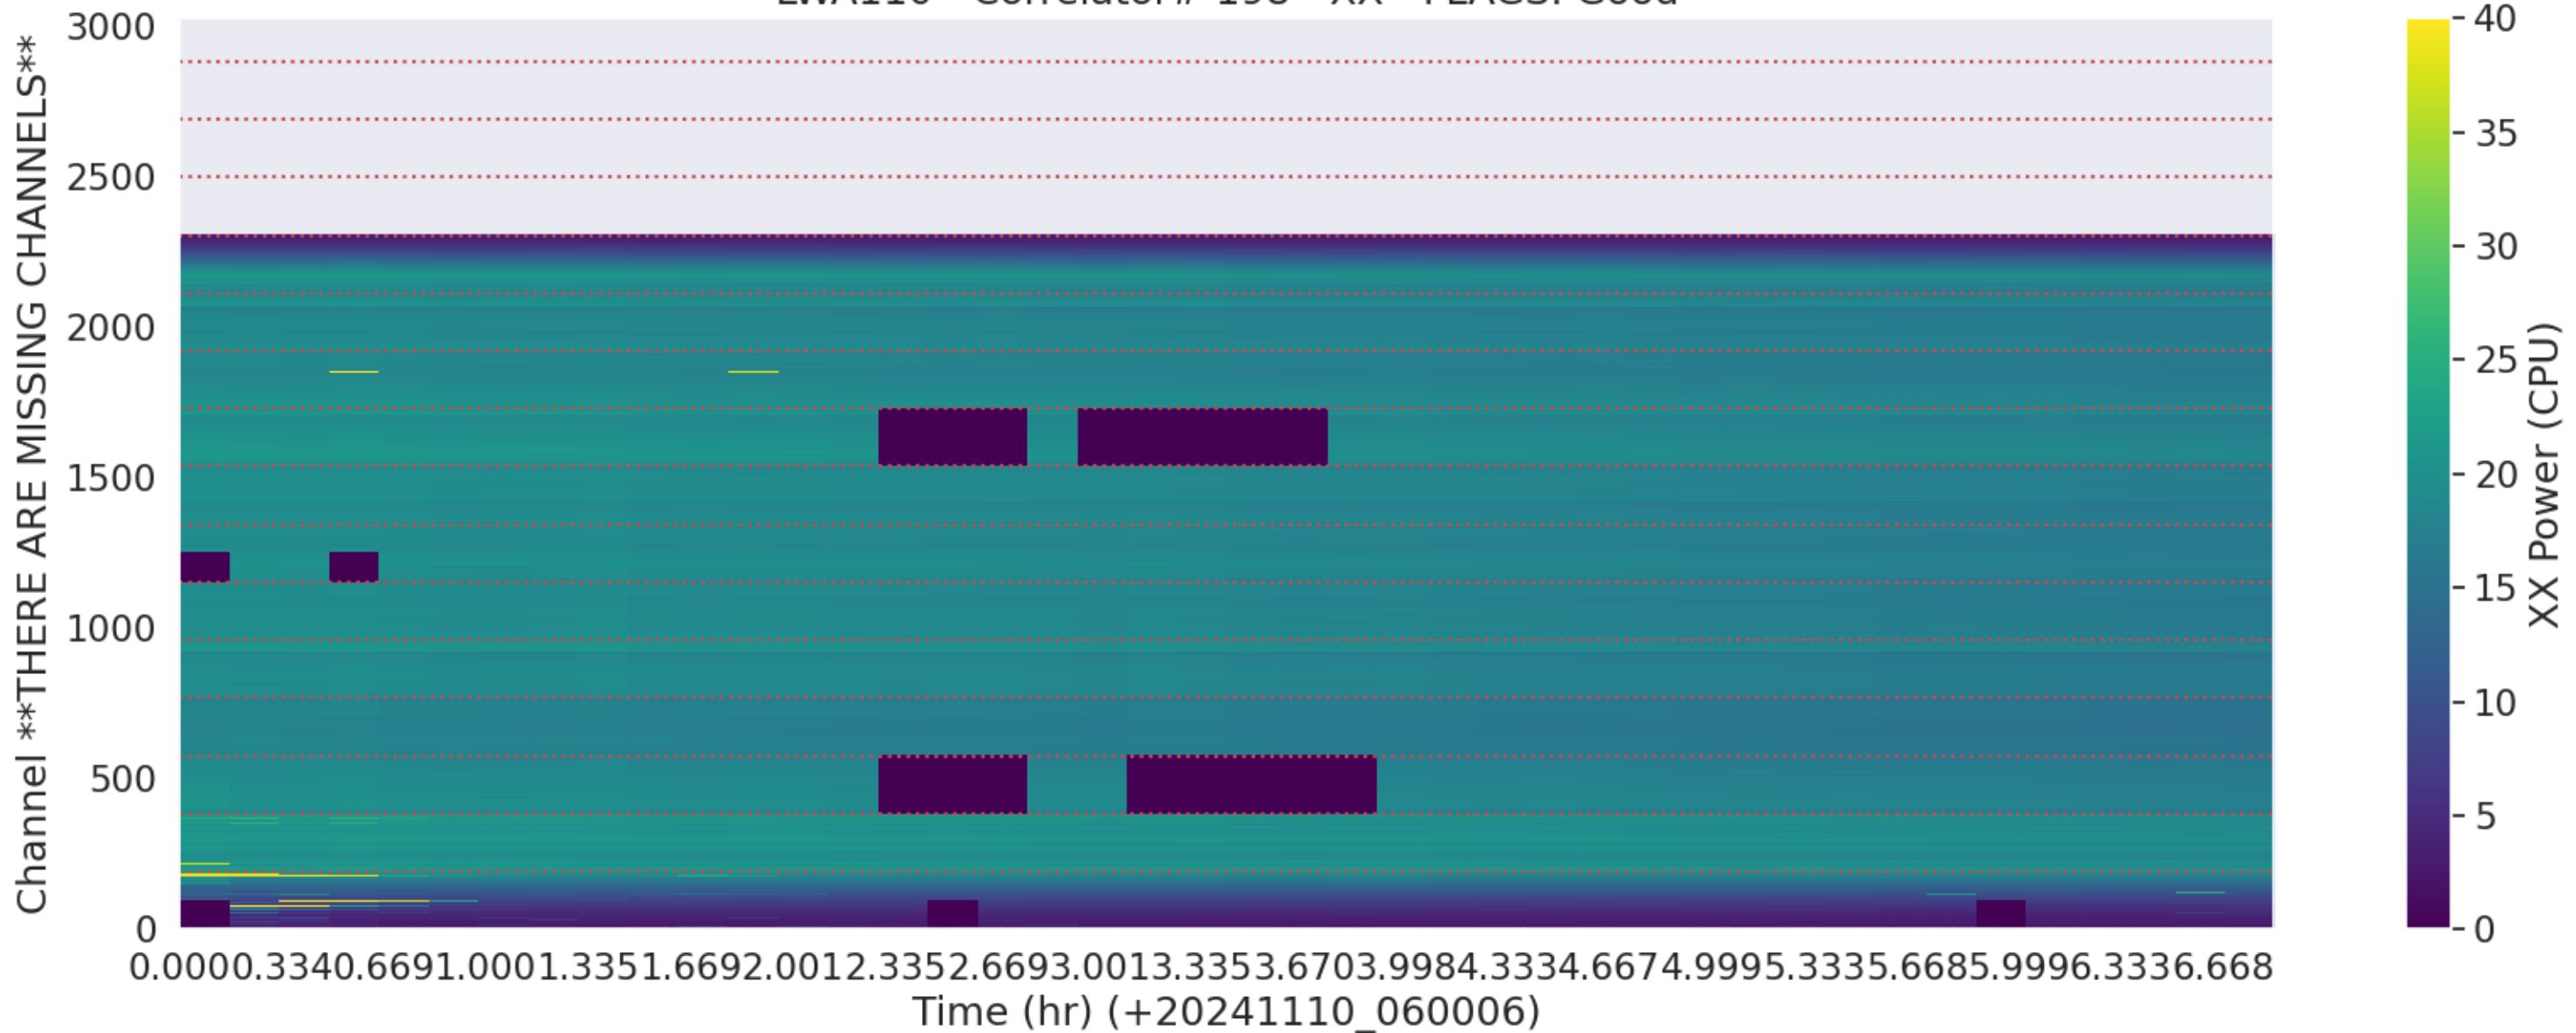

LWA110 - Correlator# 198 - XX - FLAGS: Good