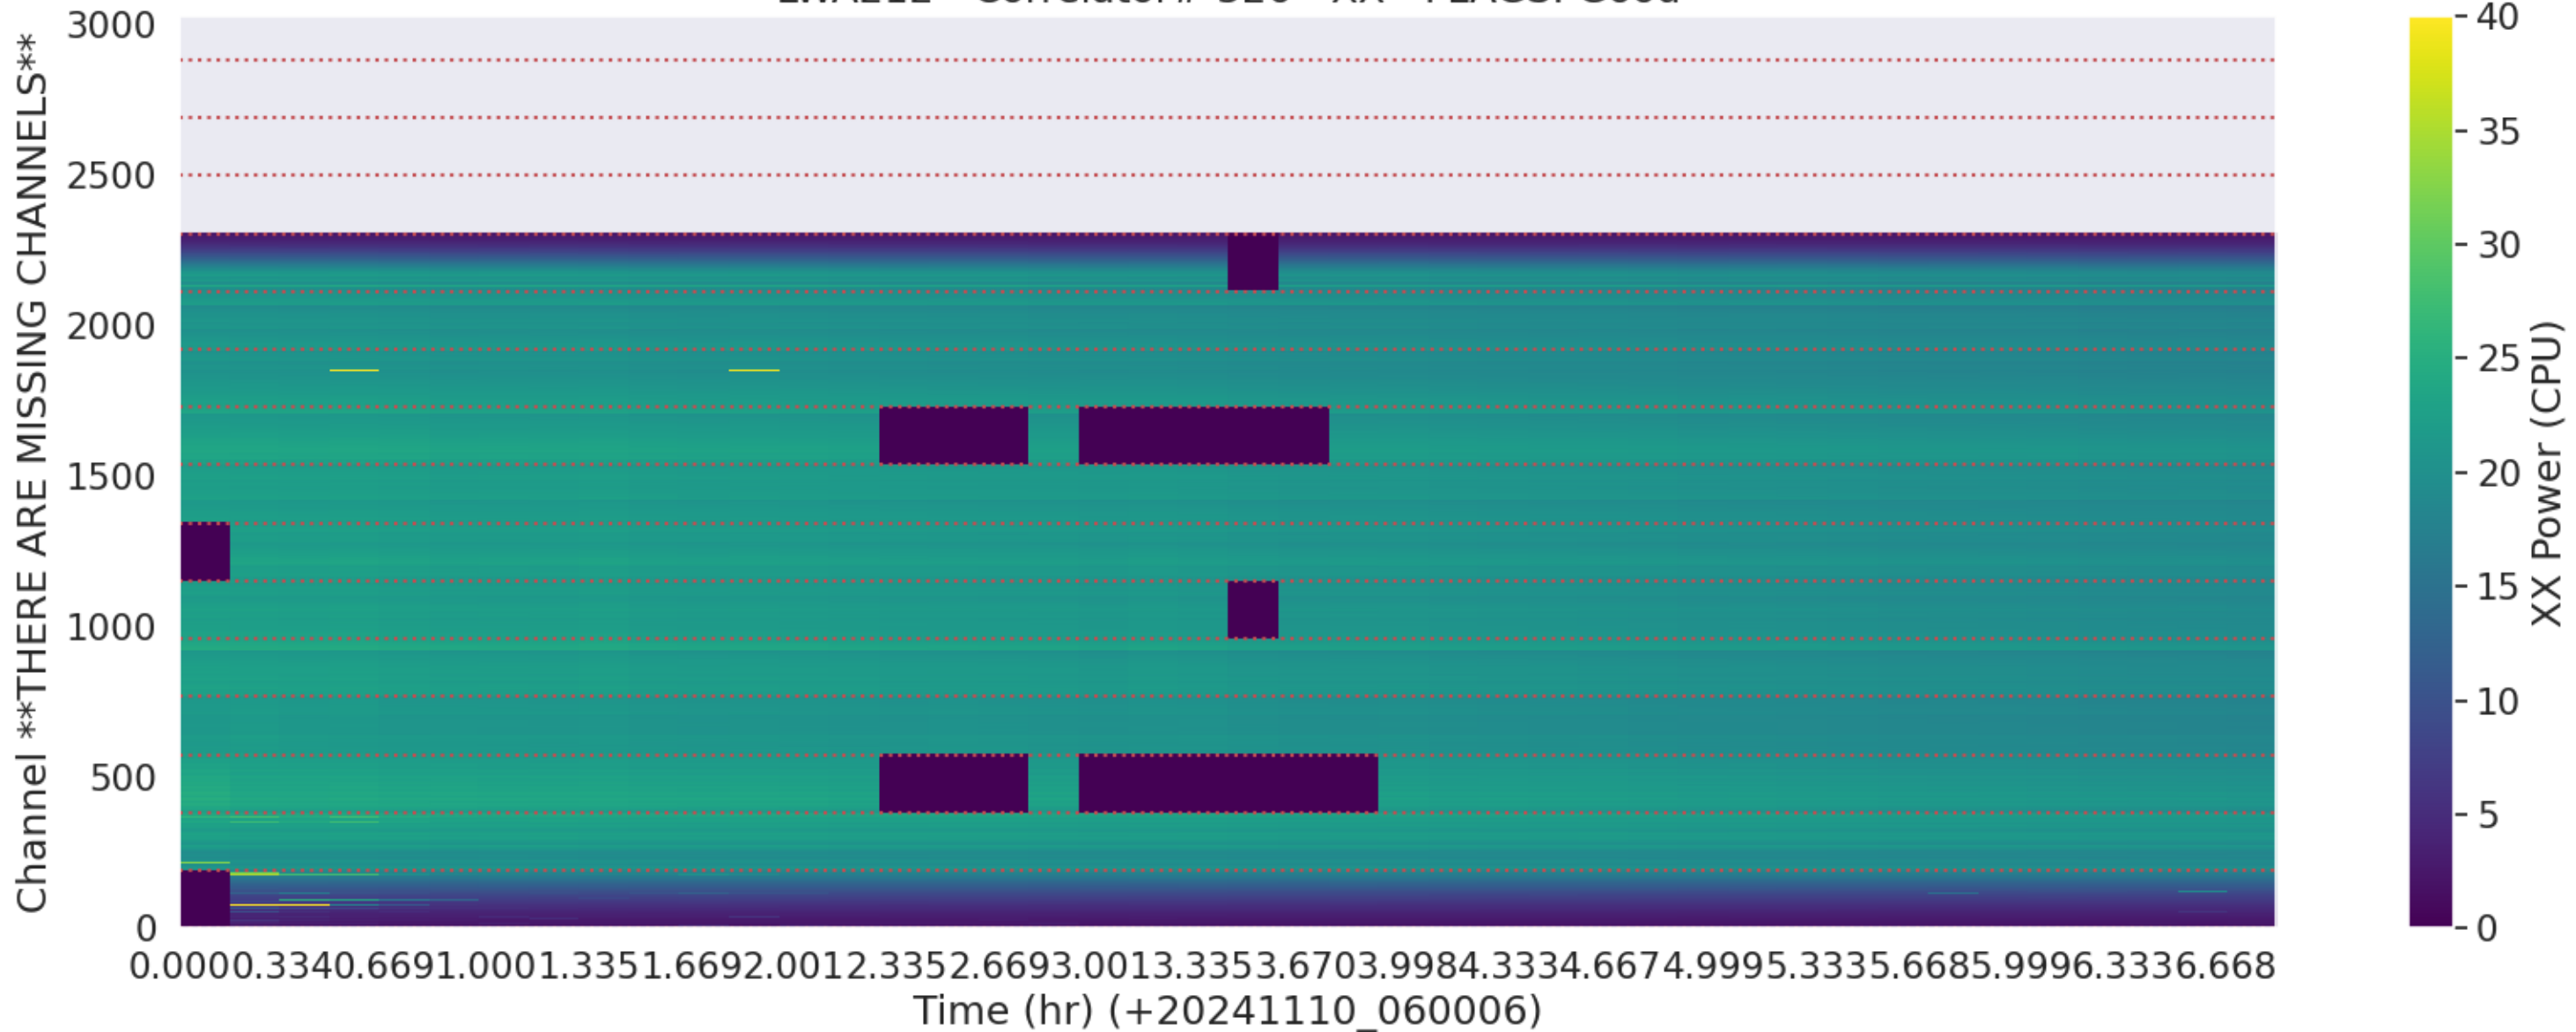

LWA183 - Correlator# 324 - YY - FLAGS: Good

LWA176 - Correlator# 325 - XX - FLAGS: Good

LWA176 - Correlator# 325 - YY - FLAGS: Good

LWA212 - Correlator# 326 - XX - FLAGS: Good

LWA212 - Correlator# 326 - YY - FLAGS: Good