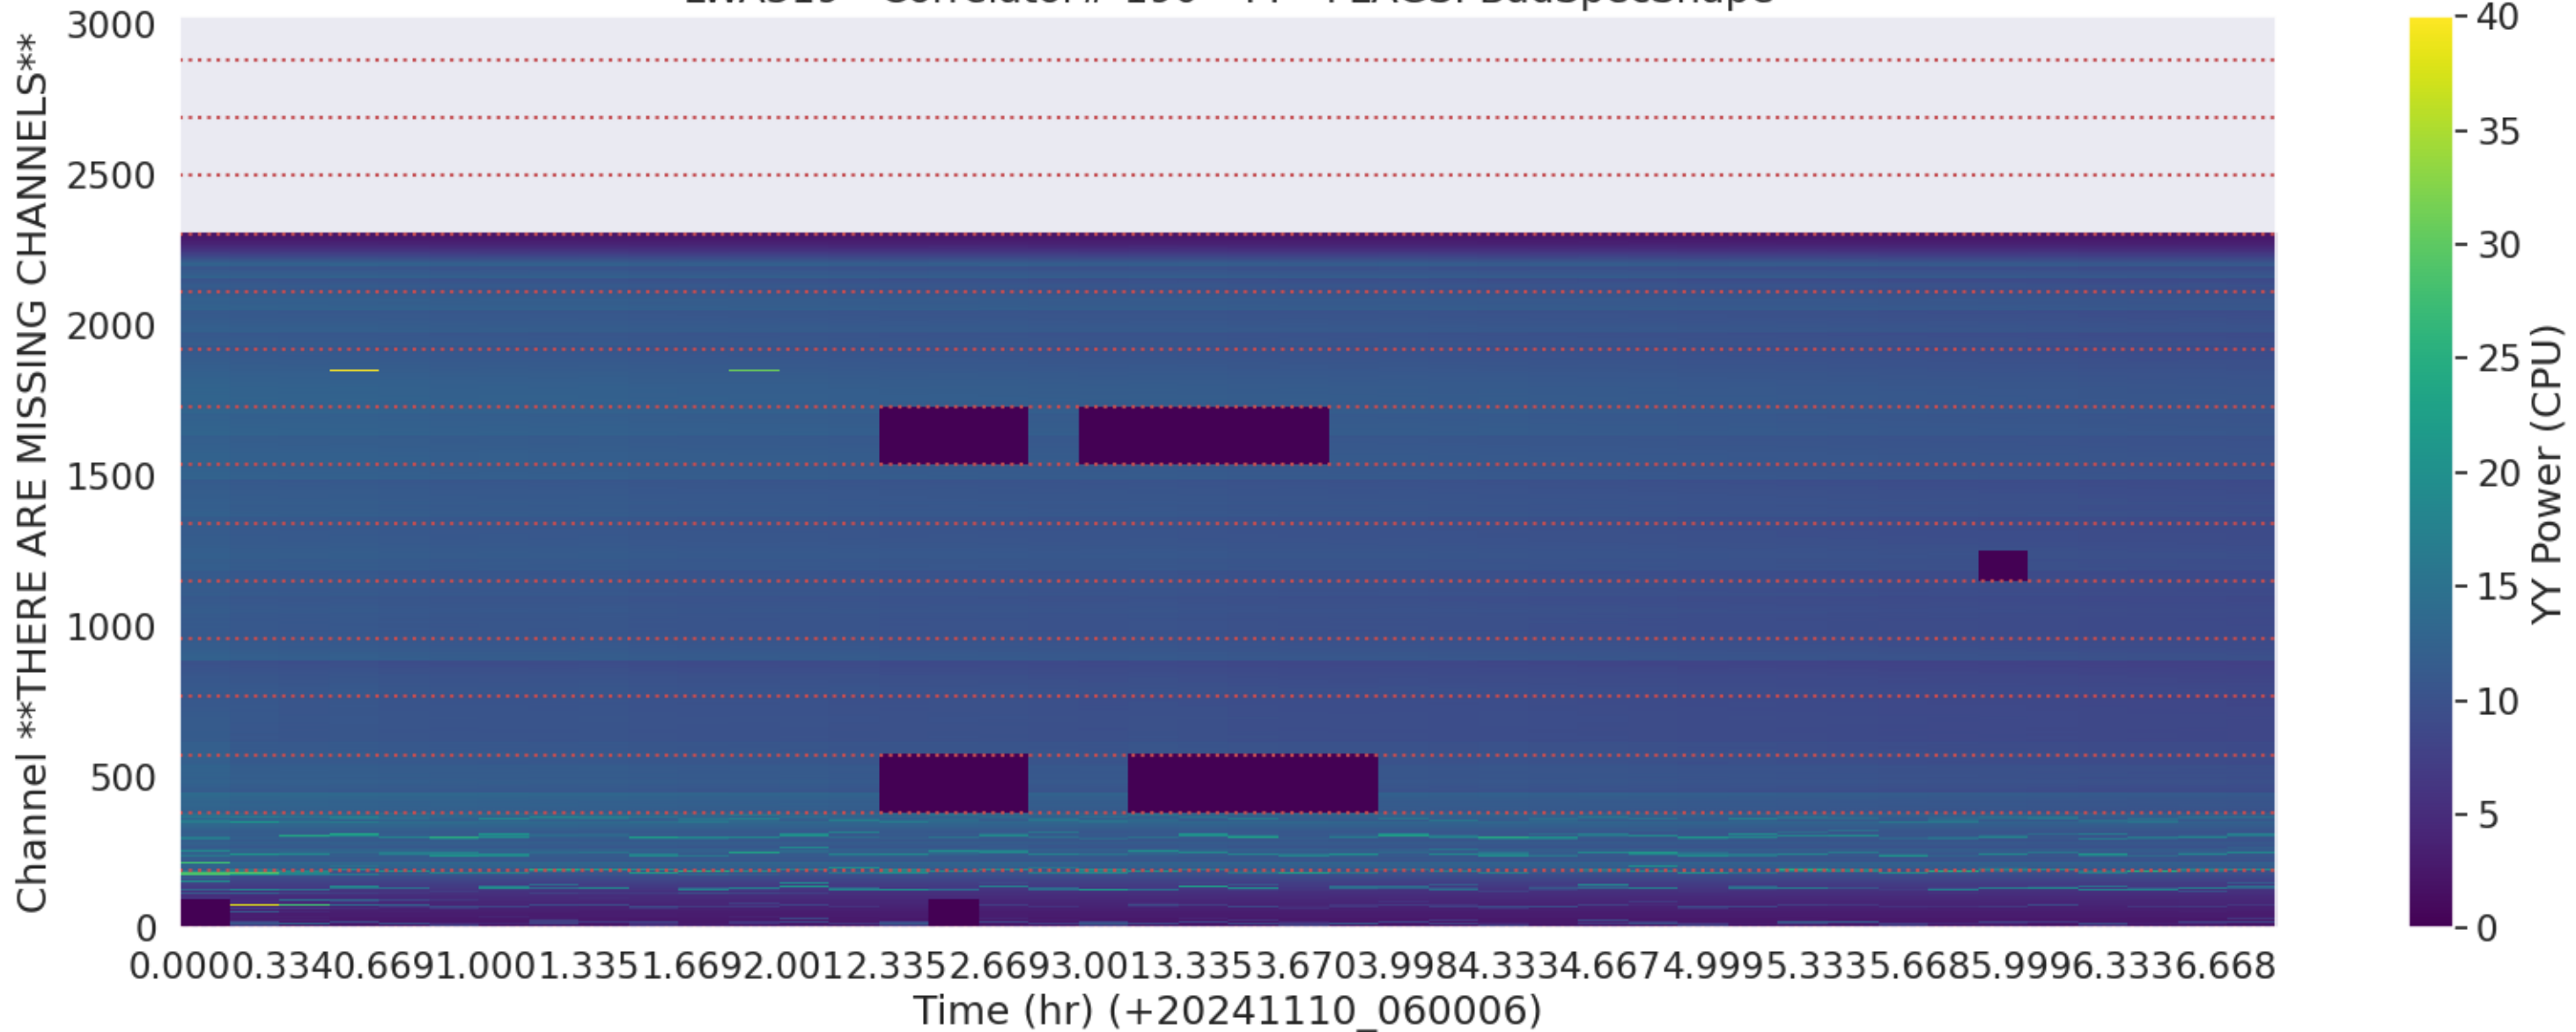

LWA289 - Correlator# 189 - XX - FLAGS: Good

LWA289 - Correlator# 189 - YY - FLAGS: Good

LWA319 - Correlator# 190 - XX - FLAGS: Good

LWA319 - Correlator# 190 - YY - FLAGS: BadSpecShape

LWA299 - Correlator# 191 - XX - FLAGS: Good