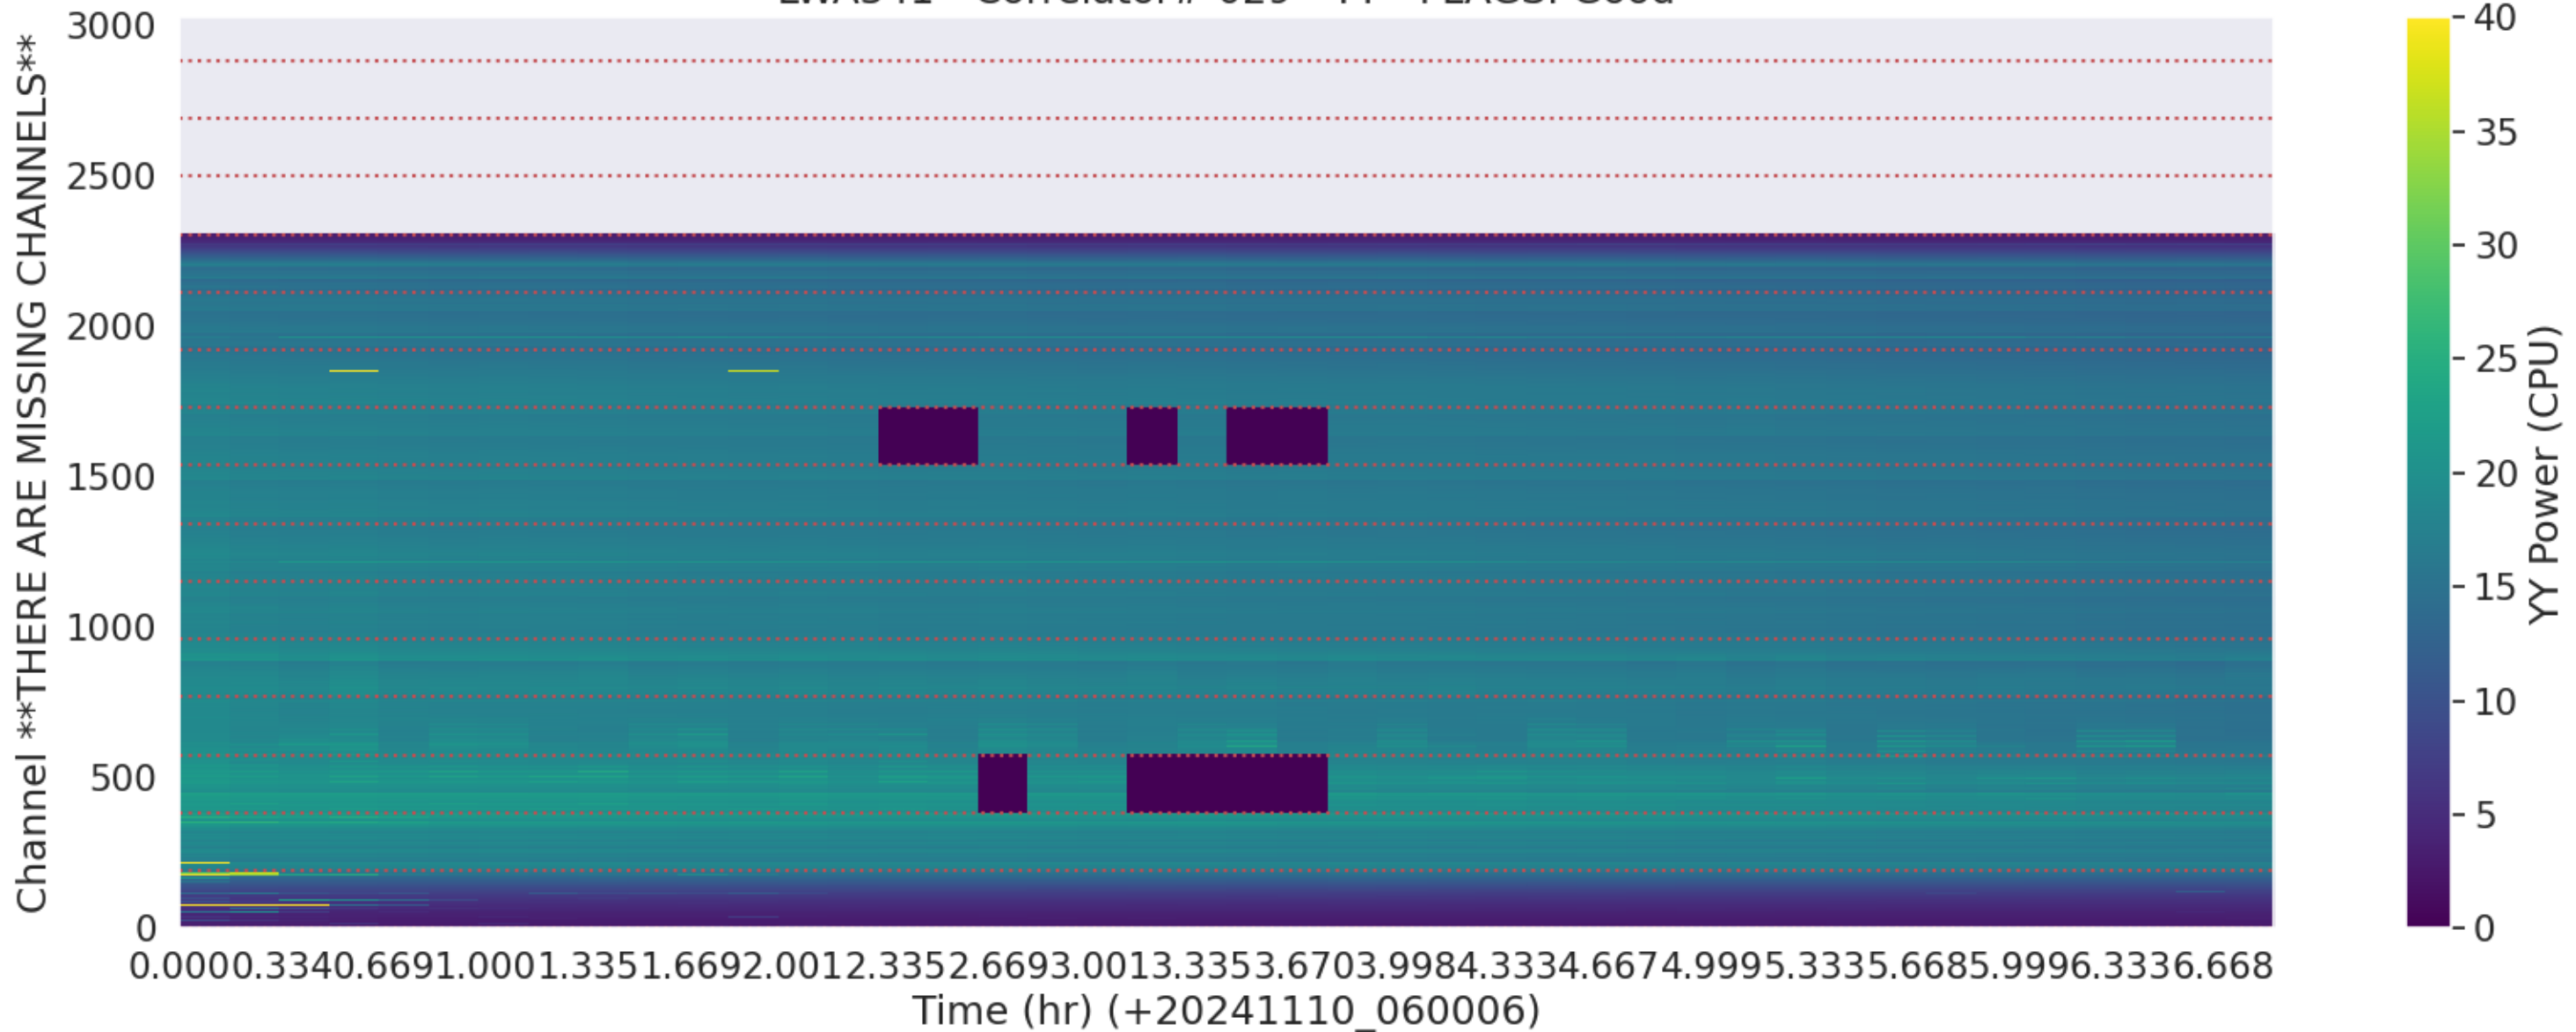

LWA339 - Correlator# 027 - YY - FLAGS: Good

LWA352 - Correlator# 028 - XX - FLAGS: BadSpecShape

LWA352 - Correlator# 028 - YY - FLAGS: Good

LWA341 - Correlator# 029 - XX - FLAGS: Good

LWA341 - Correlator# 029 - YY - FLAGS: Good