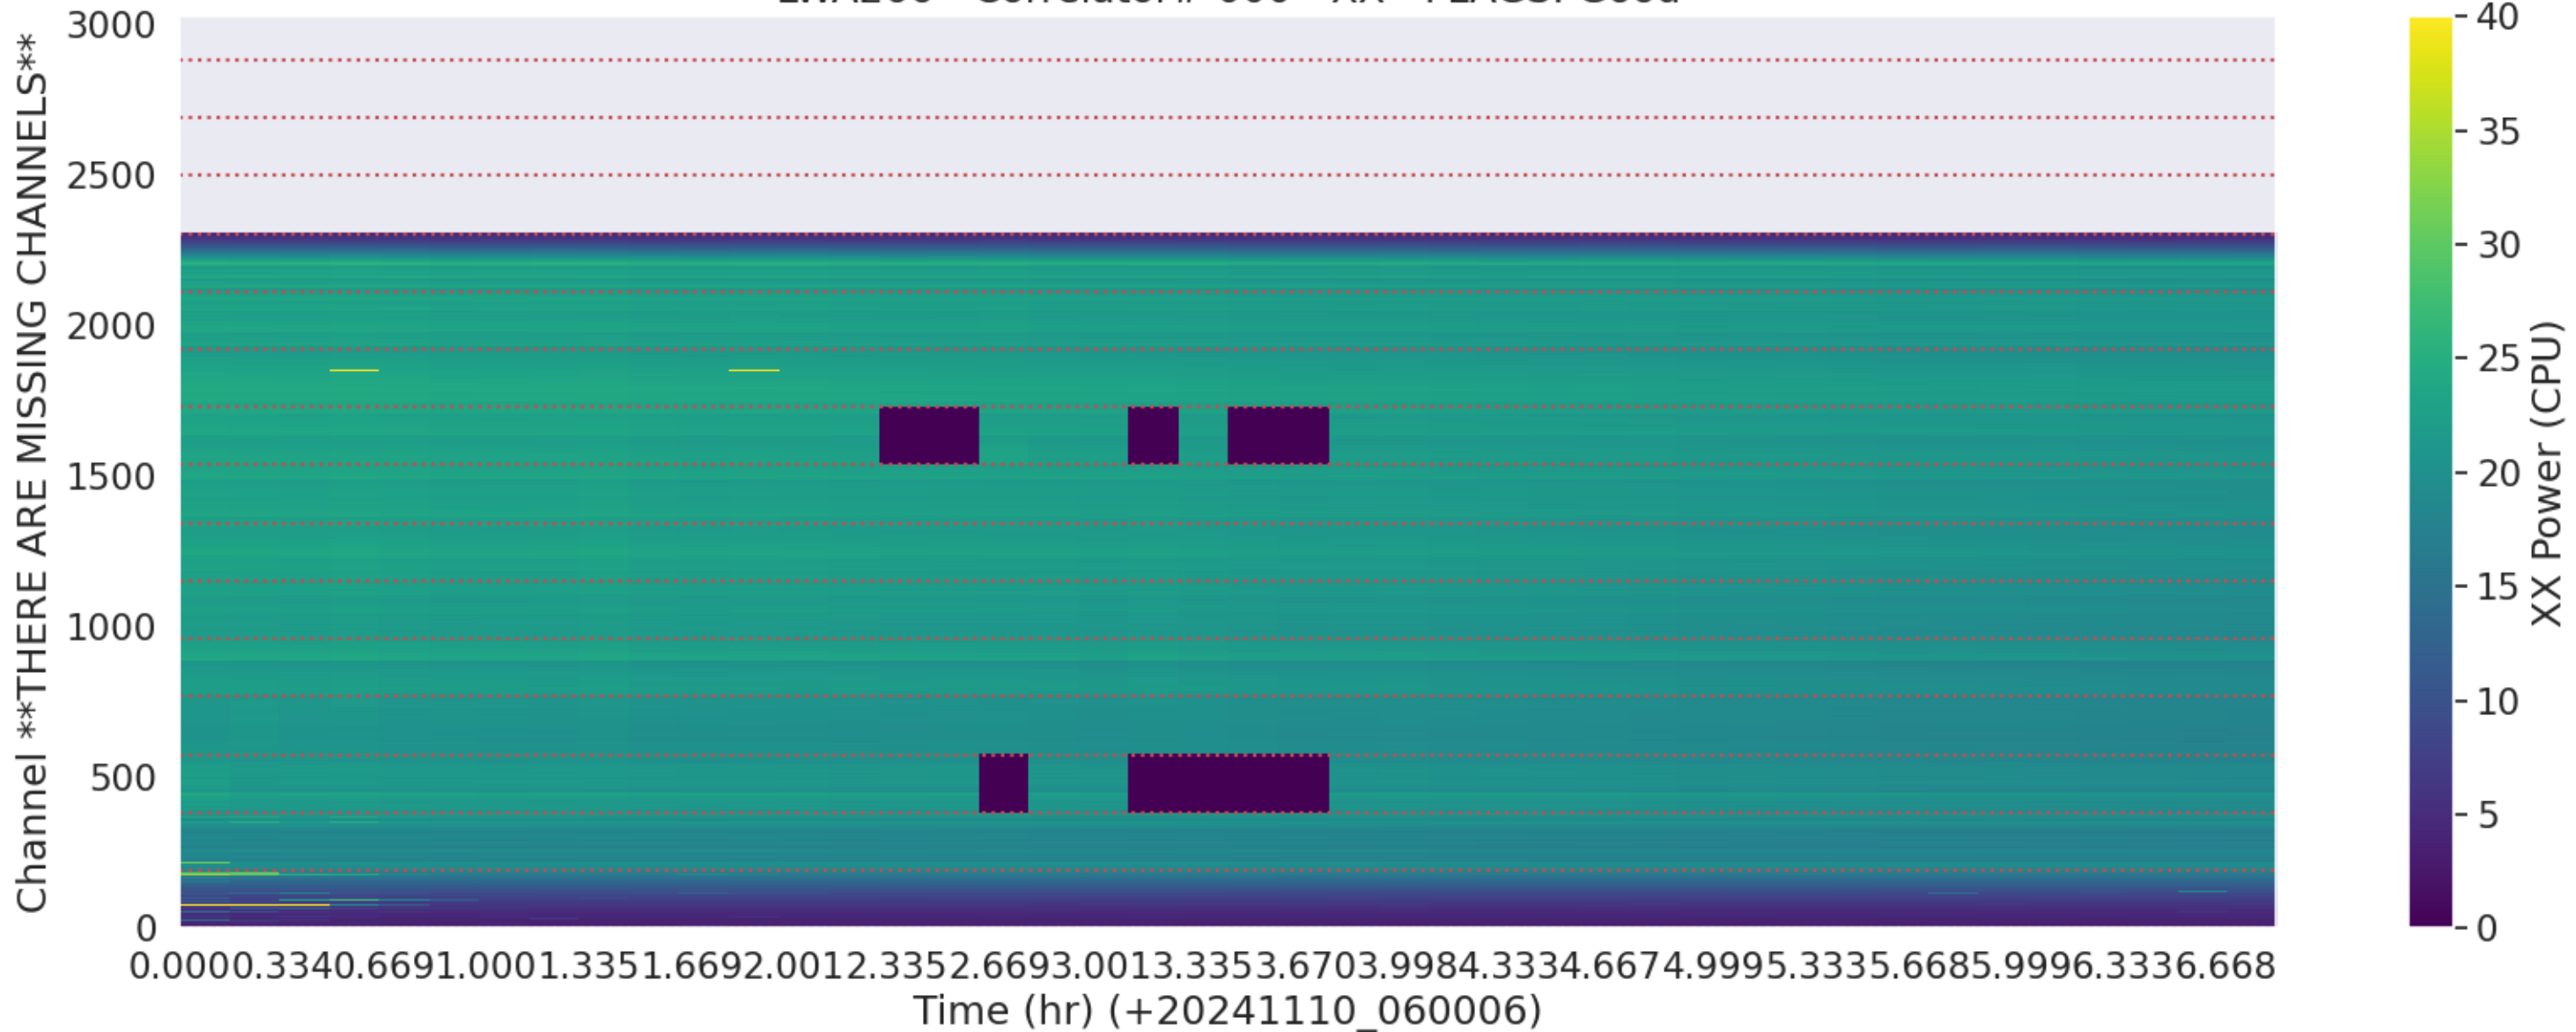

LWA266 - Correlator# 000 - XX - FLAGS: Good

LWA266 - Correlator# 000 - YY - FLAGS: Good

LWA259 - Correlator# 001 - XX - FLAGS: Good

LWA259 - Correlator# 001 - YY - FLAGS: Good

LWA268 - Correlator# 002 - XX - FLAGS: Good