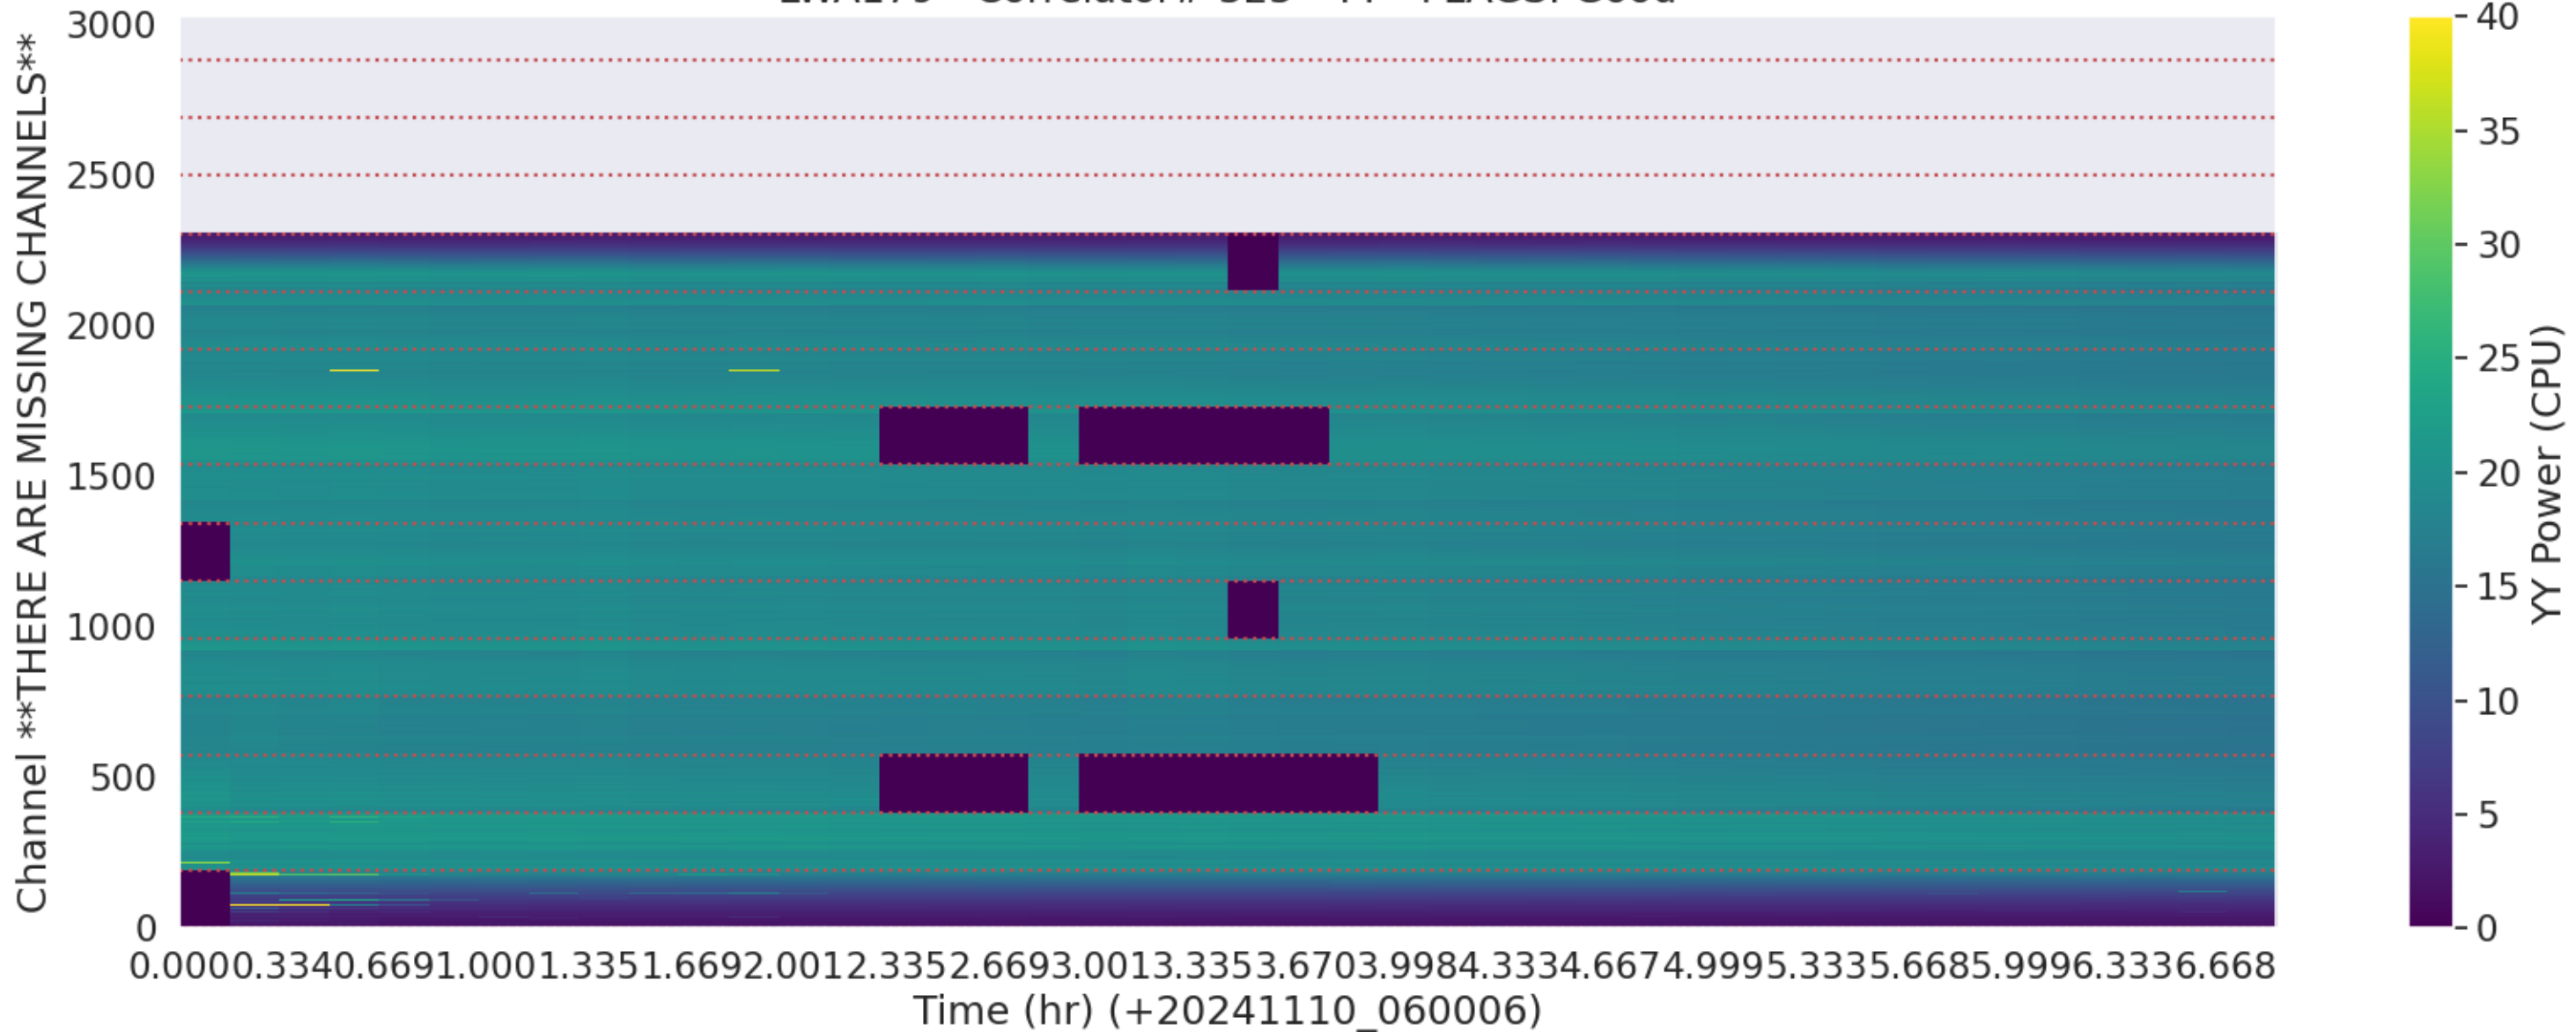

LWA180 - Correlator# 322 - XX - FLAGS: Good

LWA180 - Correlator# 322 - YY - FLAGS: Good

LWA179 - Correlator# 323 - XX - FLAGS: Good

LWA179 - Correlator# 323 - YY - FLAGS: Good

LWA183 - Correlator# 324 - XX - FLAGS: Good