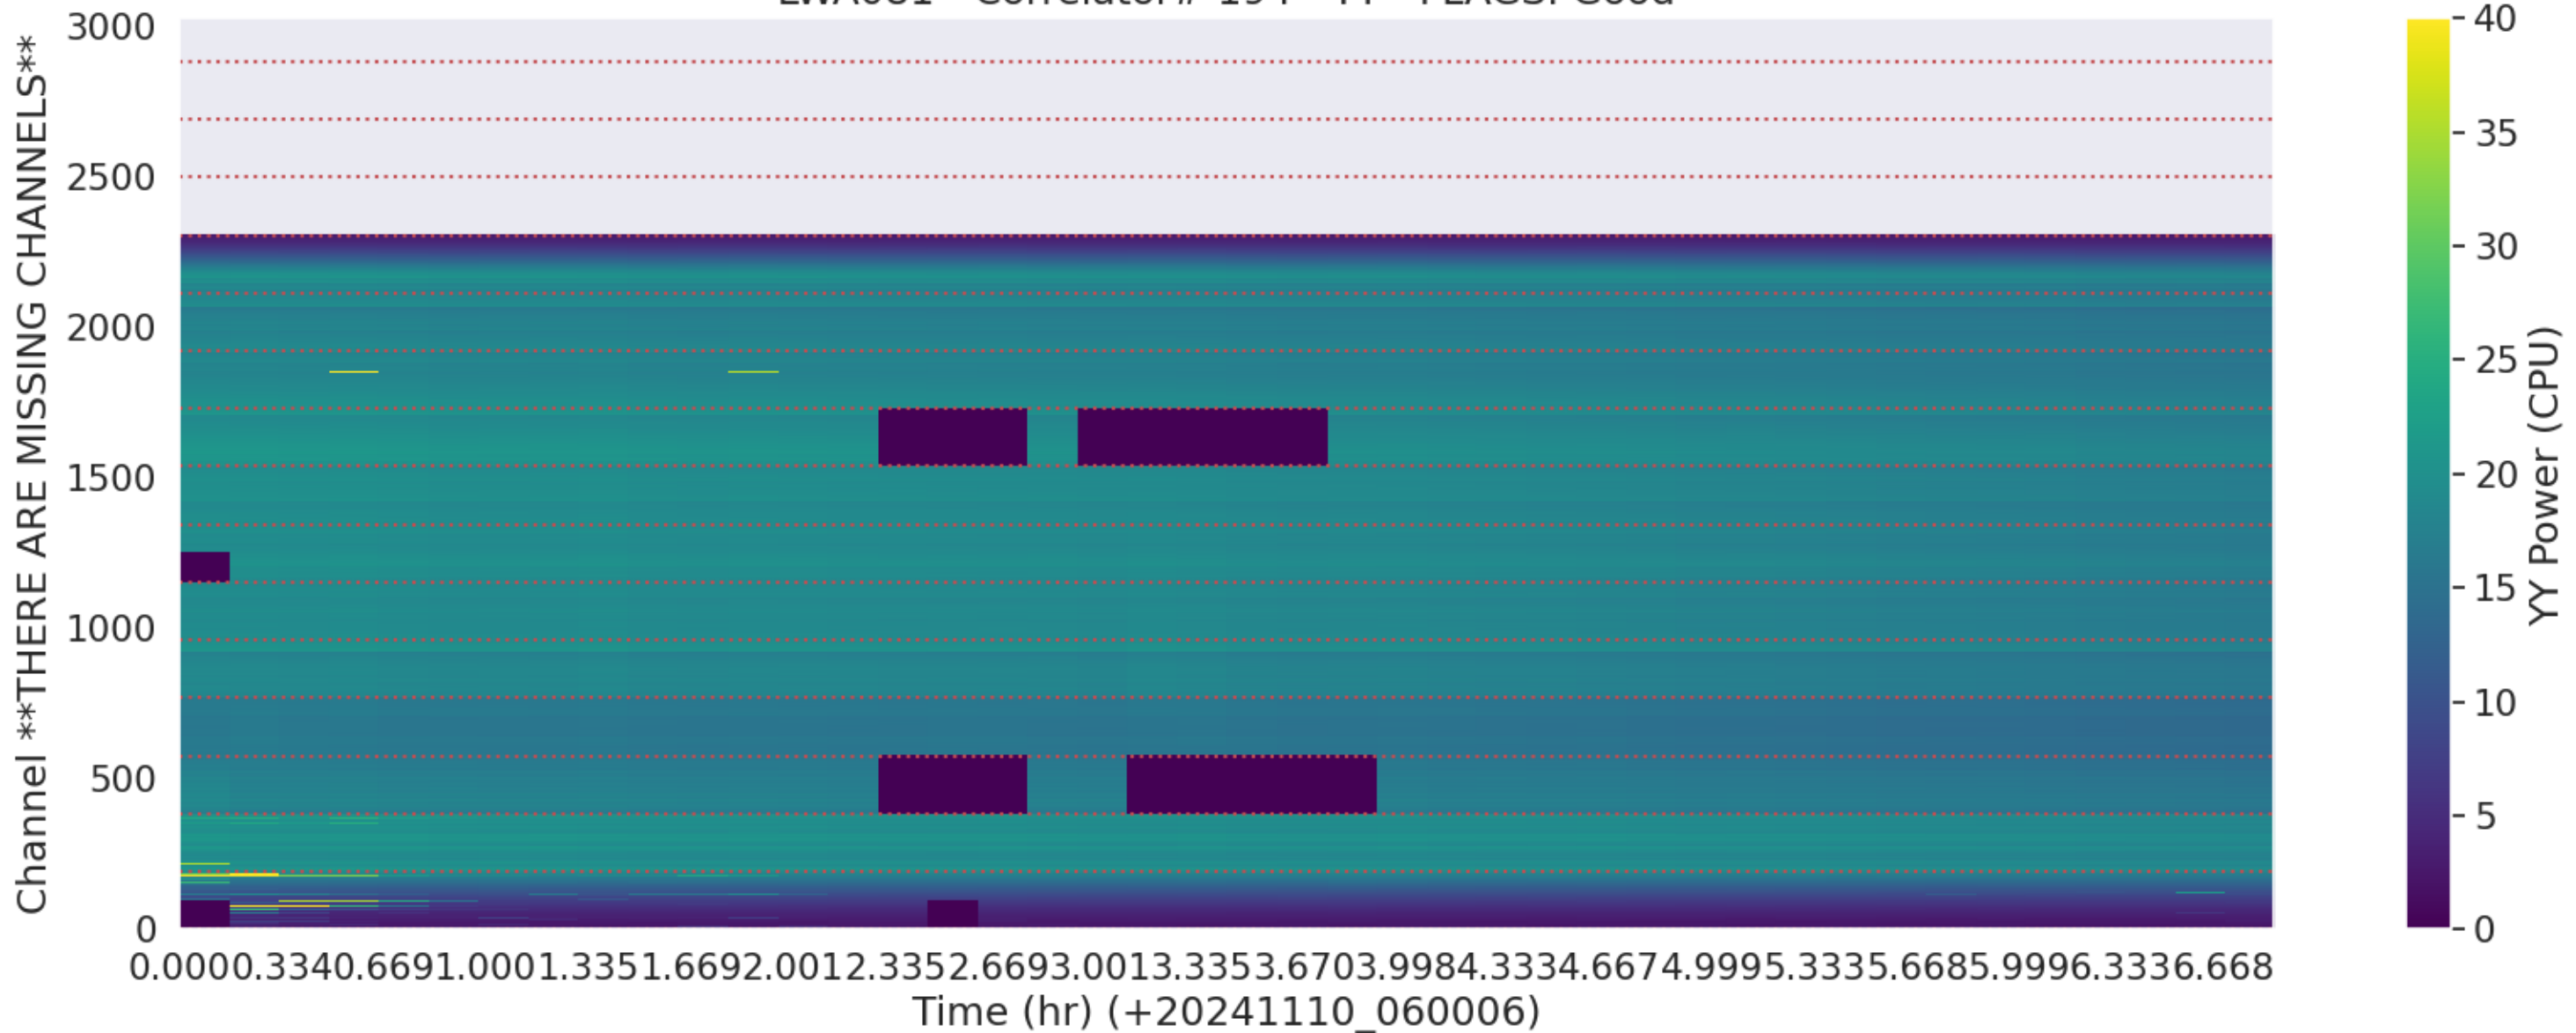

LWA299 - Correlator# 191 - YY - FLAGS: Good

LWA078 - Correlator# 192 - YY - FLAGS: Good

LWA076 - Correlator# 193 - XX - FLAGS: Good

LWA081 - Correlator# 194 - XX - FLAGS: Good

LWA081 - Correlator# 194 - YY - FLAGS: Good