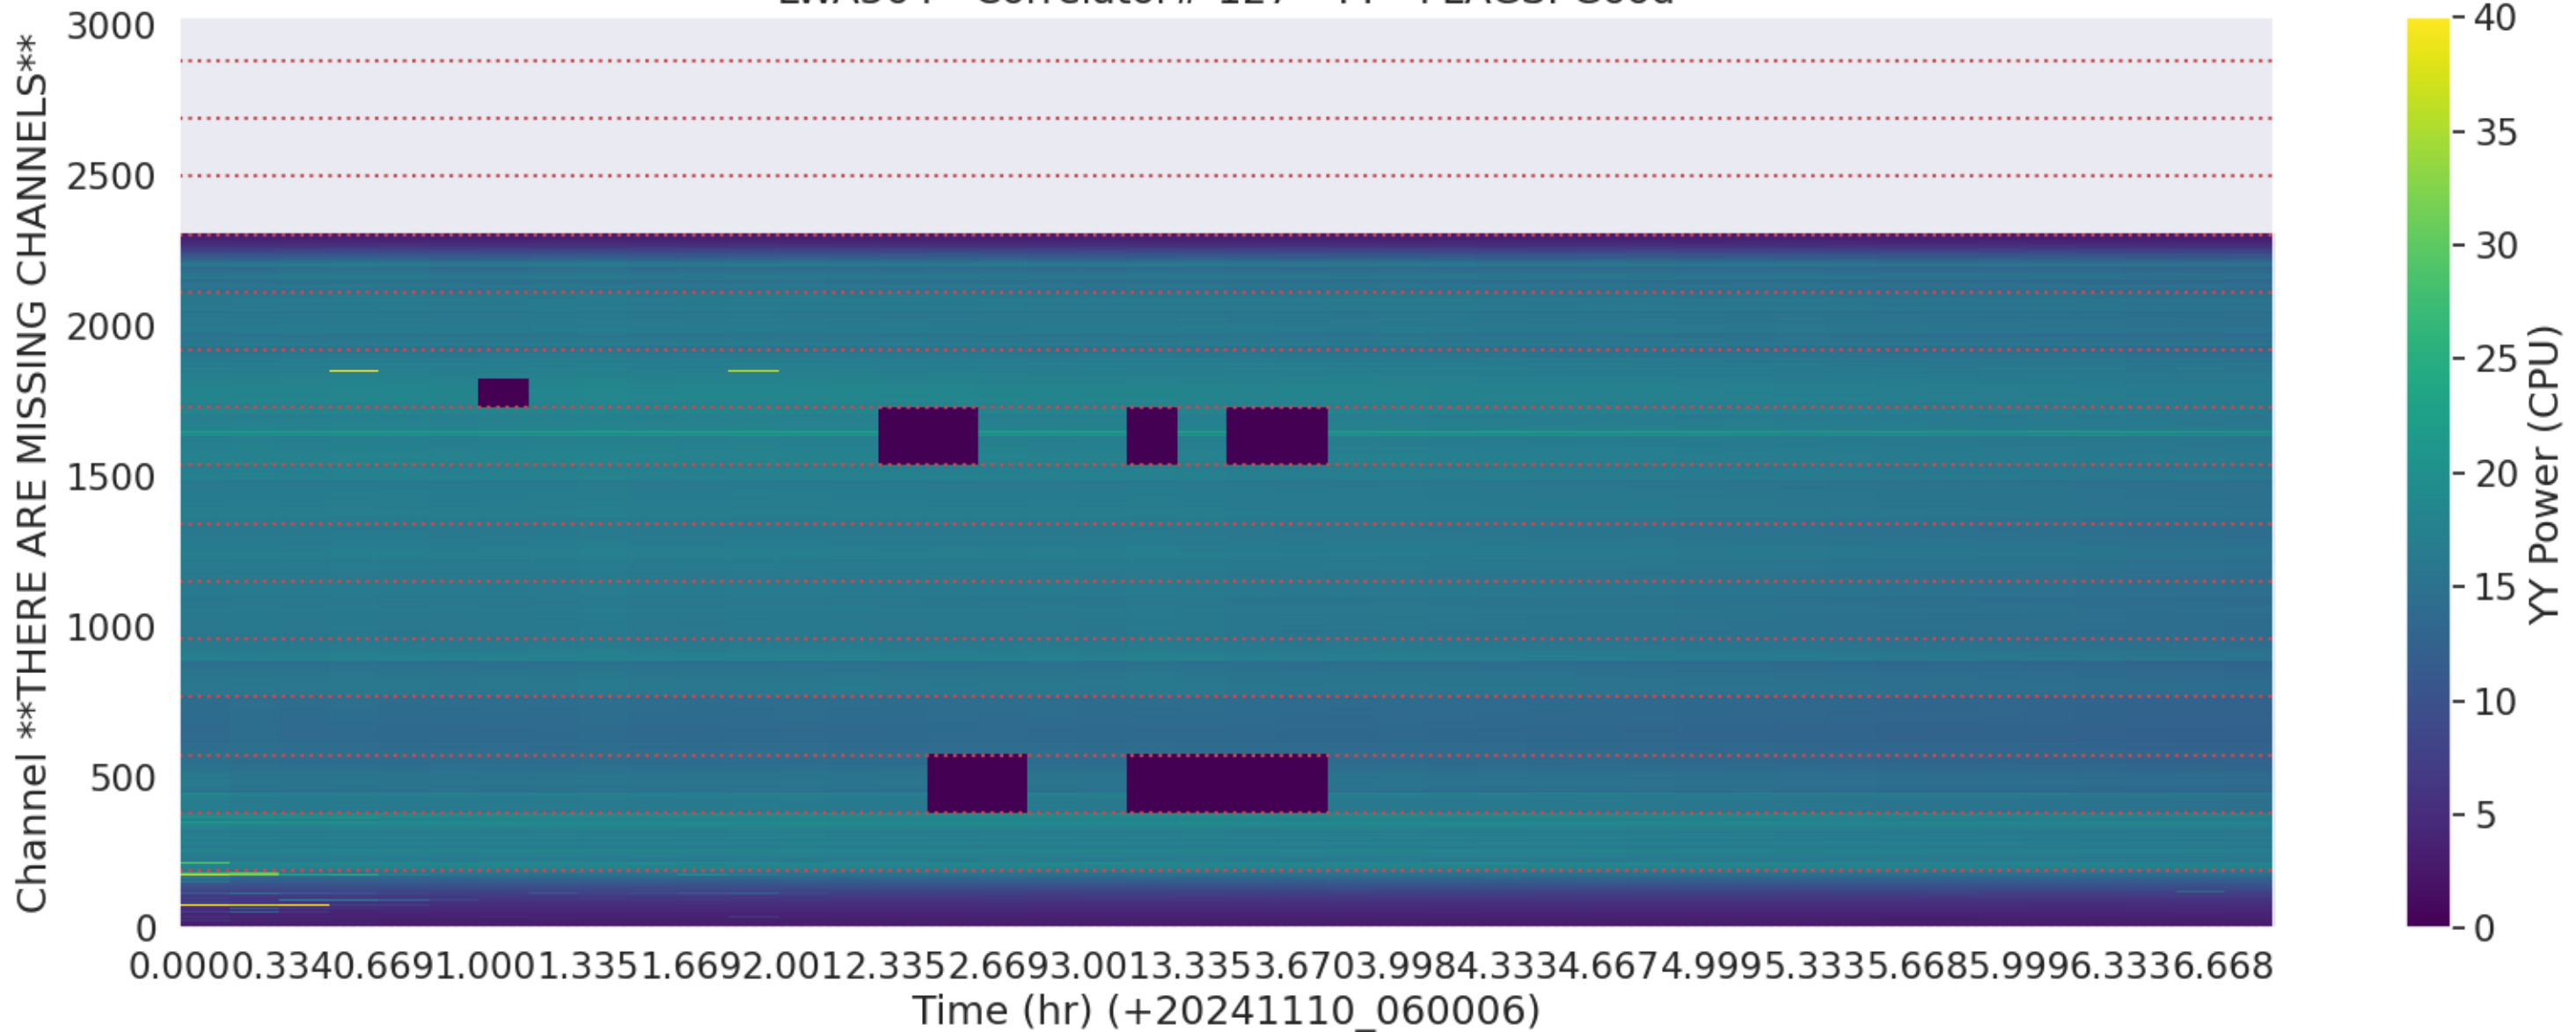

LWA365 - Correlator# 126 - XX - FLAGS: LowPower

LWA365 - Correlator# 126 - YY - FLAGS: LowPower

LWA364 - Correlator# 127 - XX - FLAGS: Good

LWA364 - Correlator# 127 - YY - FLAGS: Good

LWA030 - Correlator# 128 - XX - FLAGS: Good