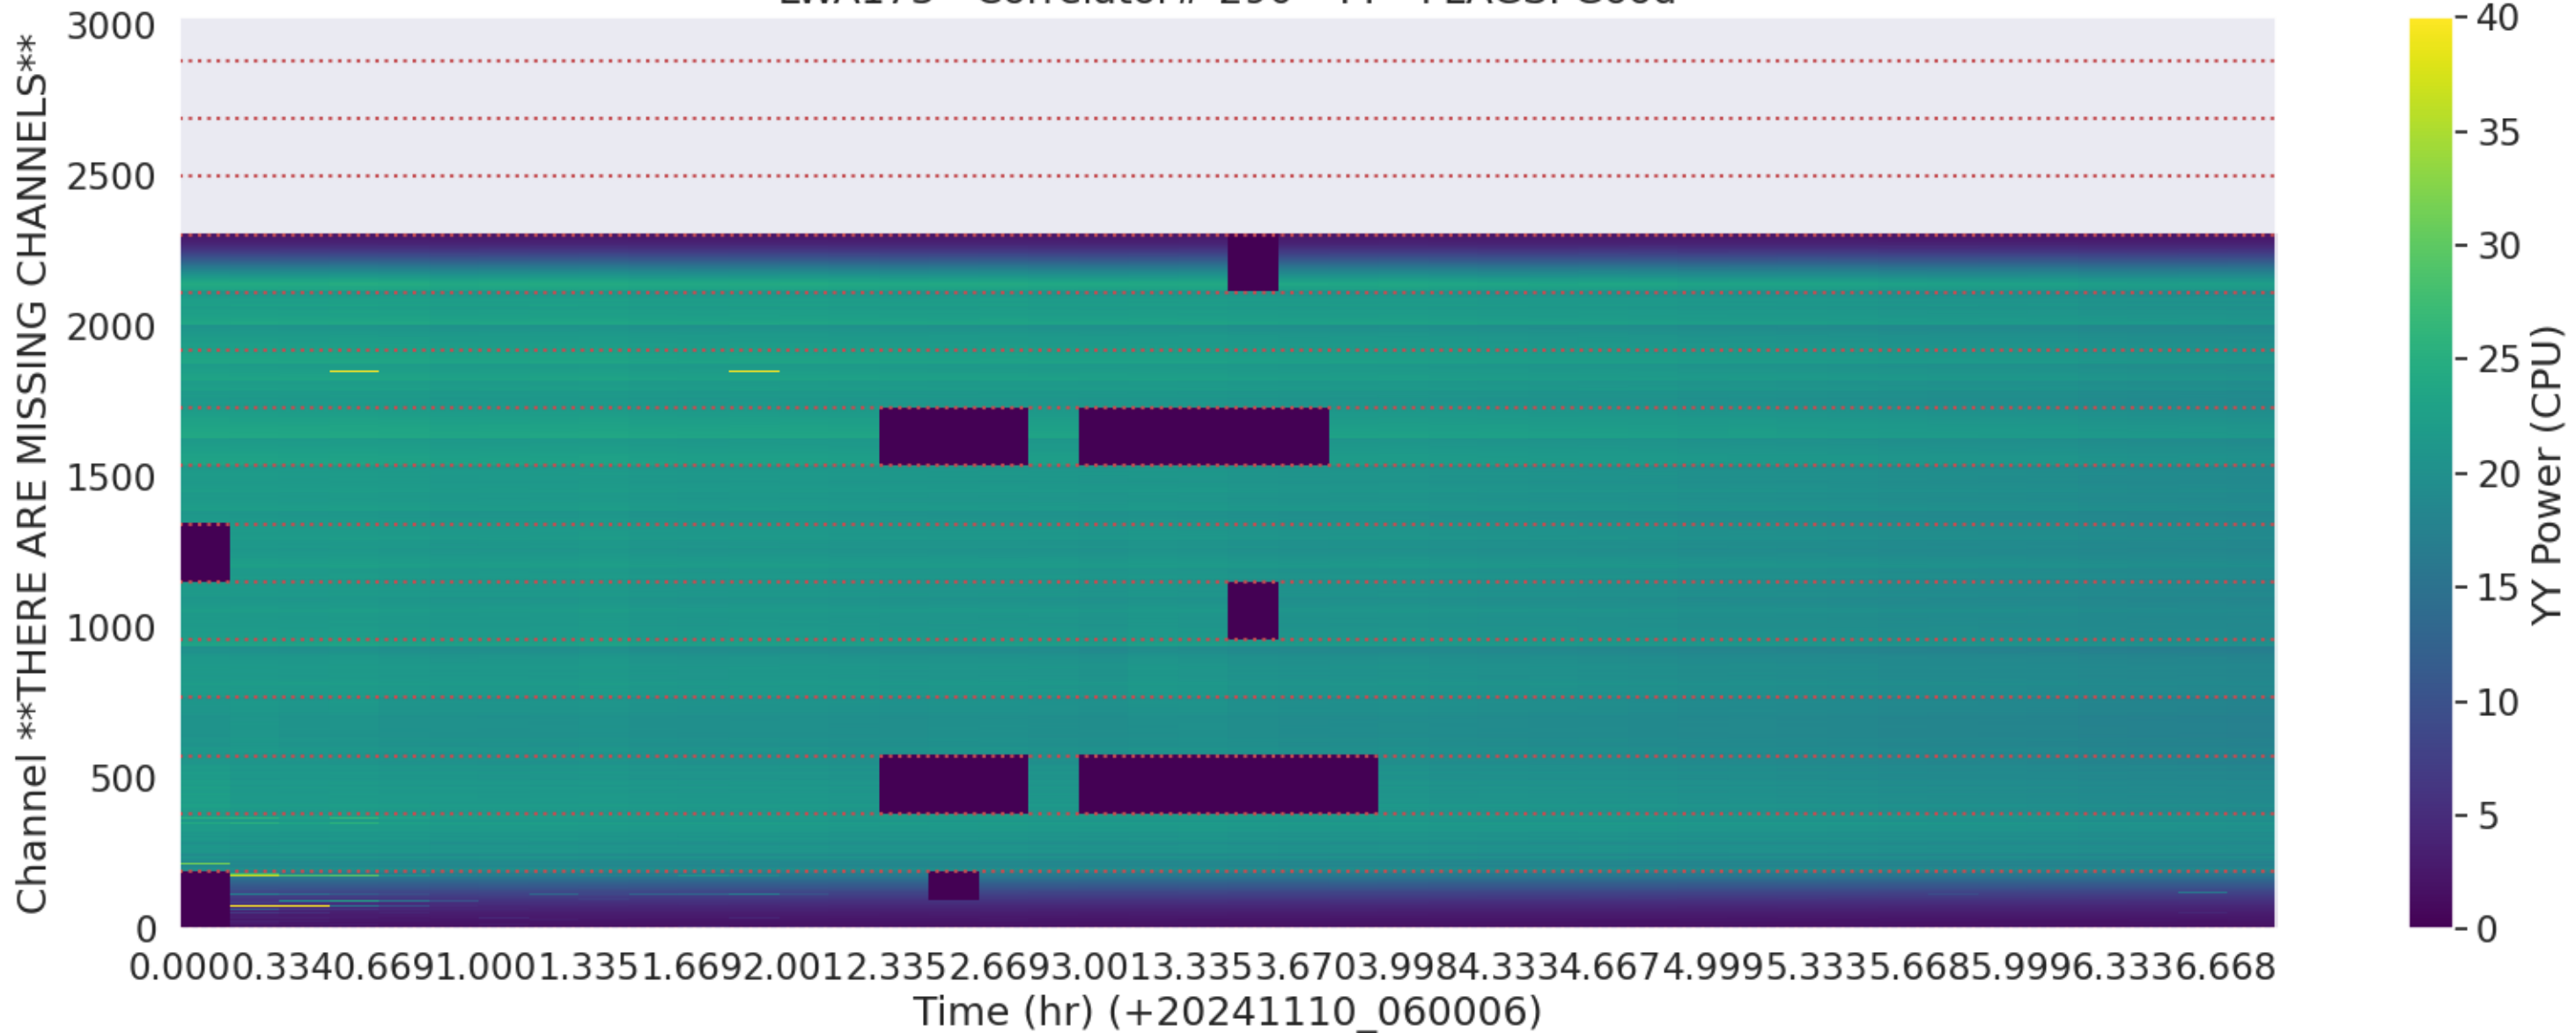

LWA234 - Correlator# 289 - XX - FLAGS: Good

LWA234 - Correlator# 289 - YY - FLAGS: Good

LWA173 - Correlator# 290 - XX - FLAGS: Good

LWA173 - Correlator# 290 - YY - FLAGS: Good

LWA171 - Correlator# 291 - XX - FLAGS: Good