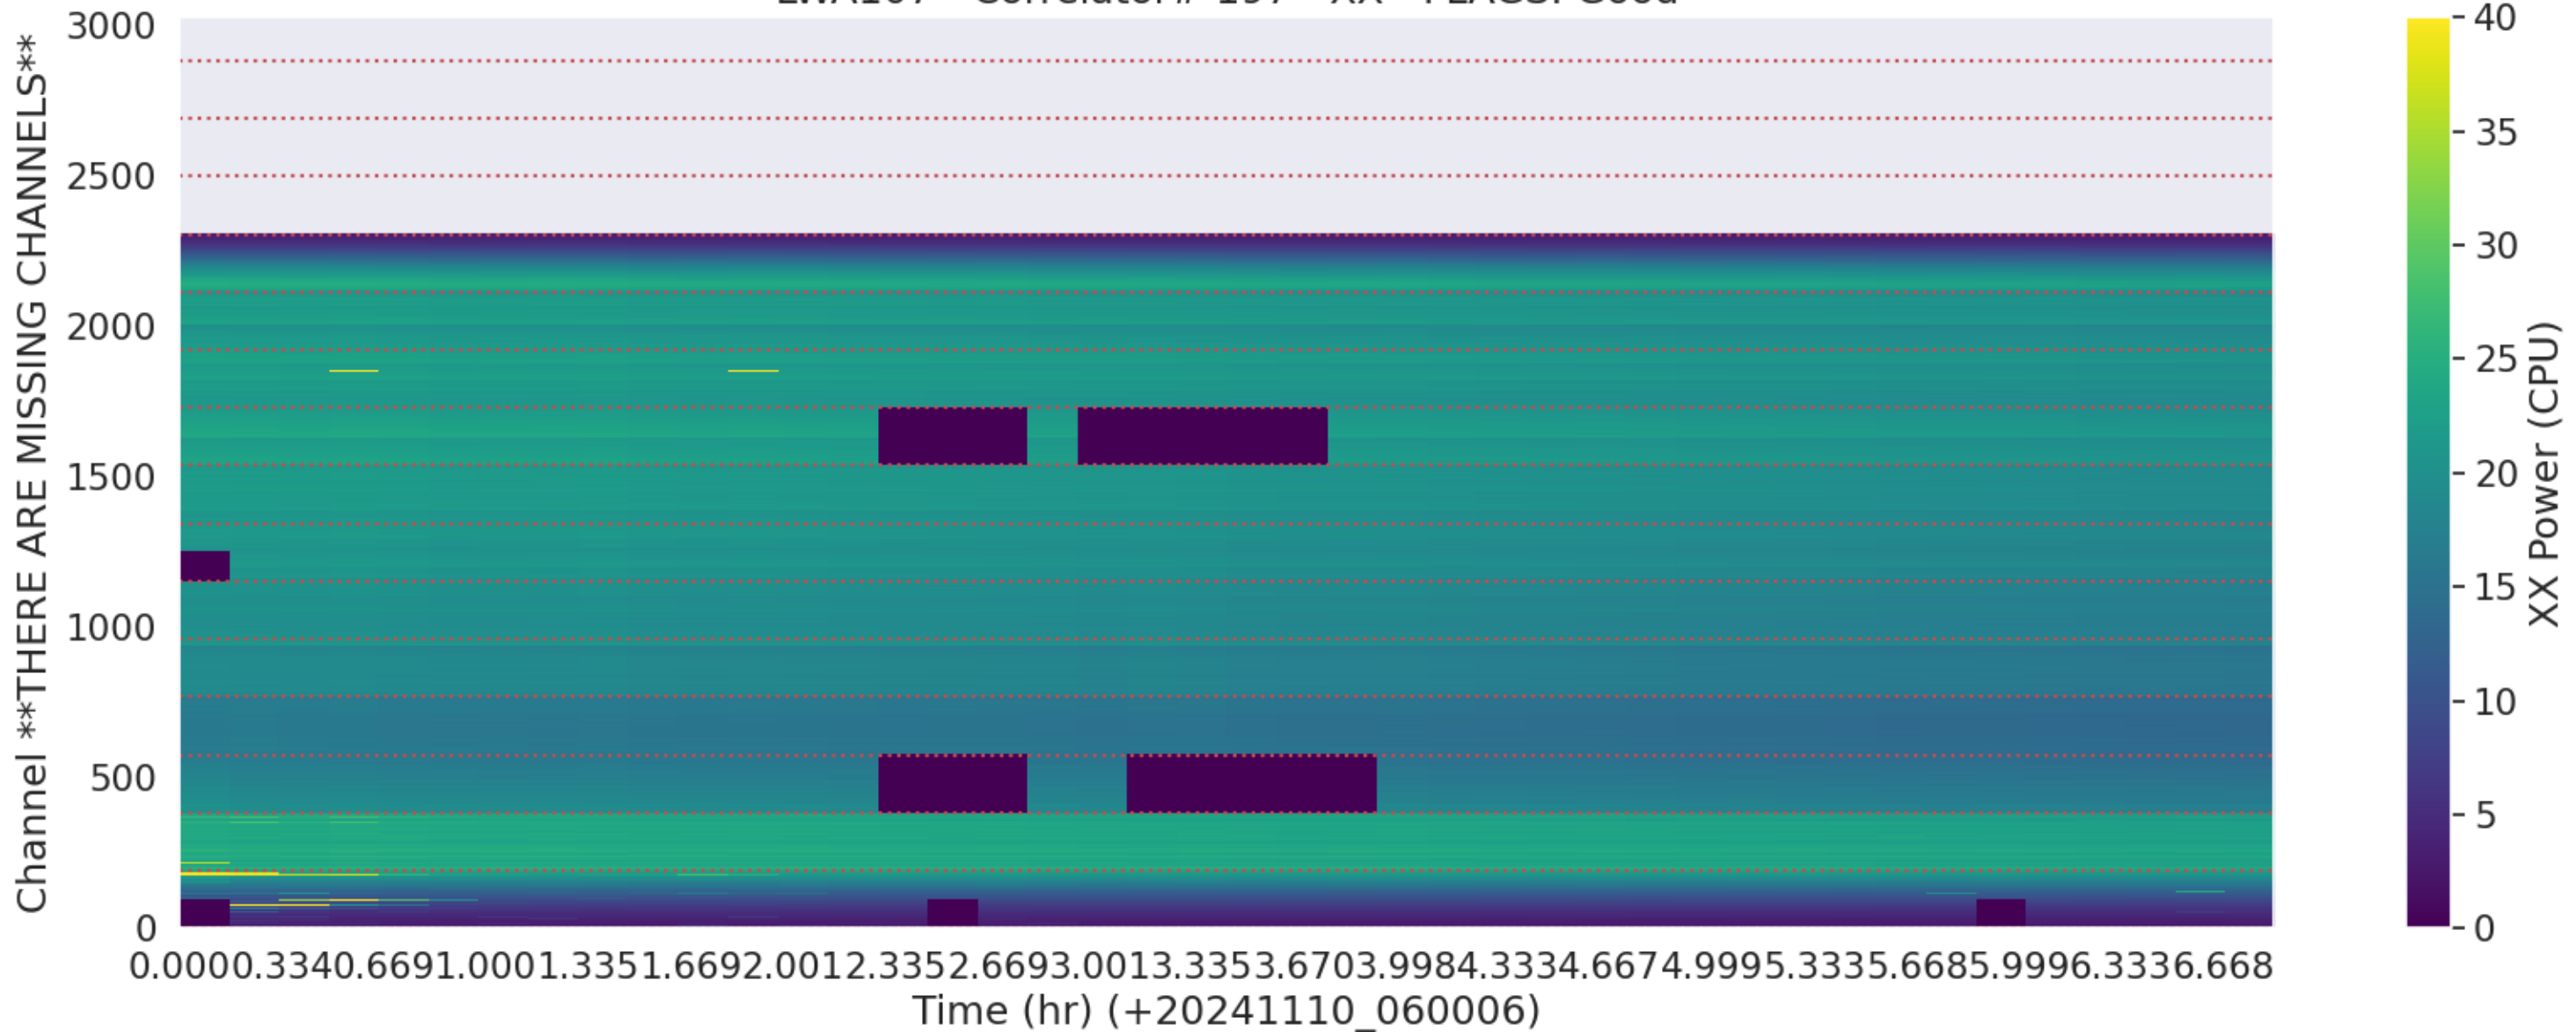

LWA079 - Correlator# 195 - XX - FLAGS: Good

LWA079 - Correlator# 195 - YY - FLAGS: Good

LWA108 - Correlator# 196 - XX - FLAGS: Good

LWA107 - Correlator# 197 - XX - FLAGS: Good

LWA107 - Correlator# 197 - YY - FLAGS: Good