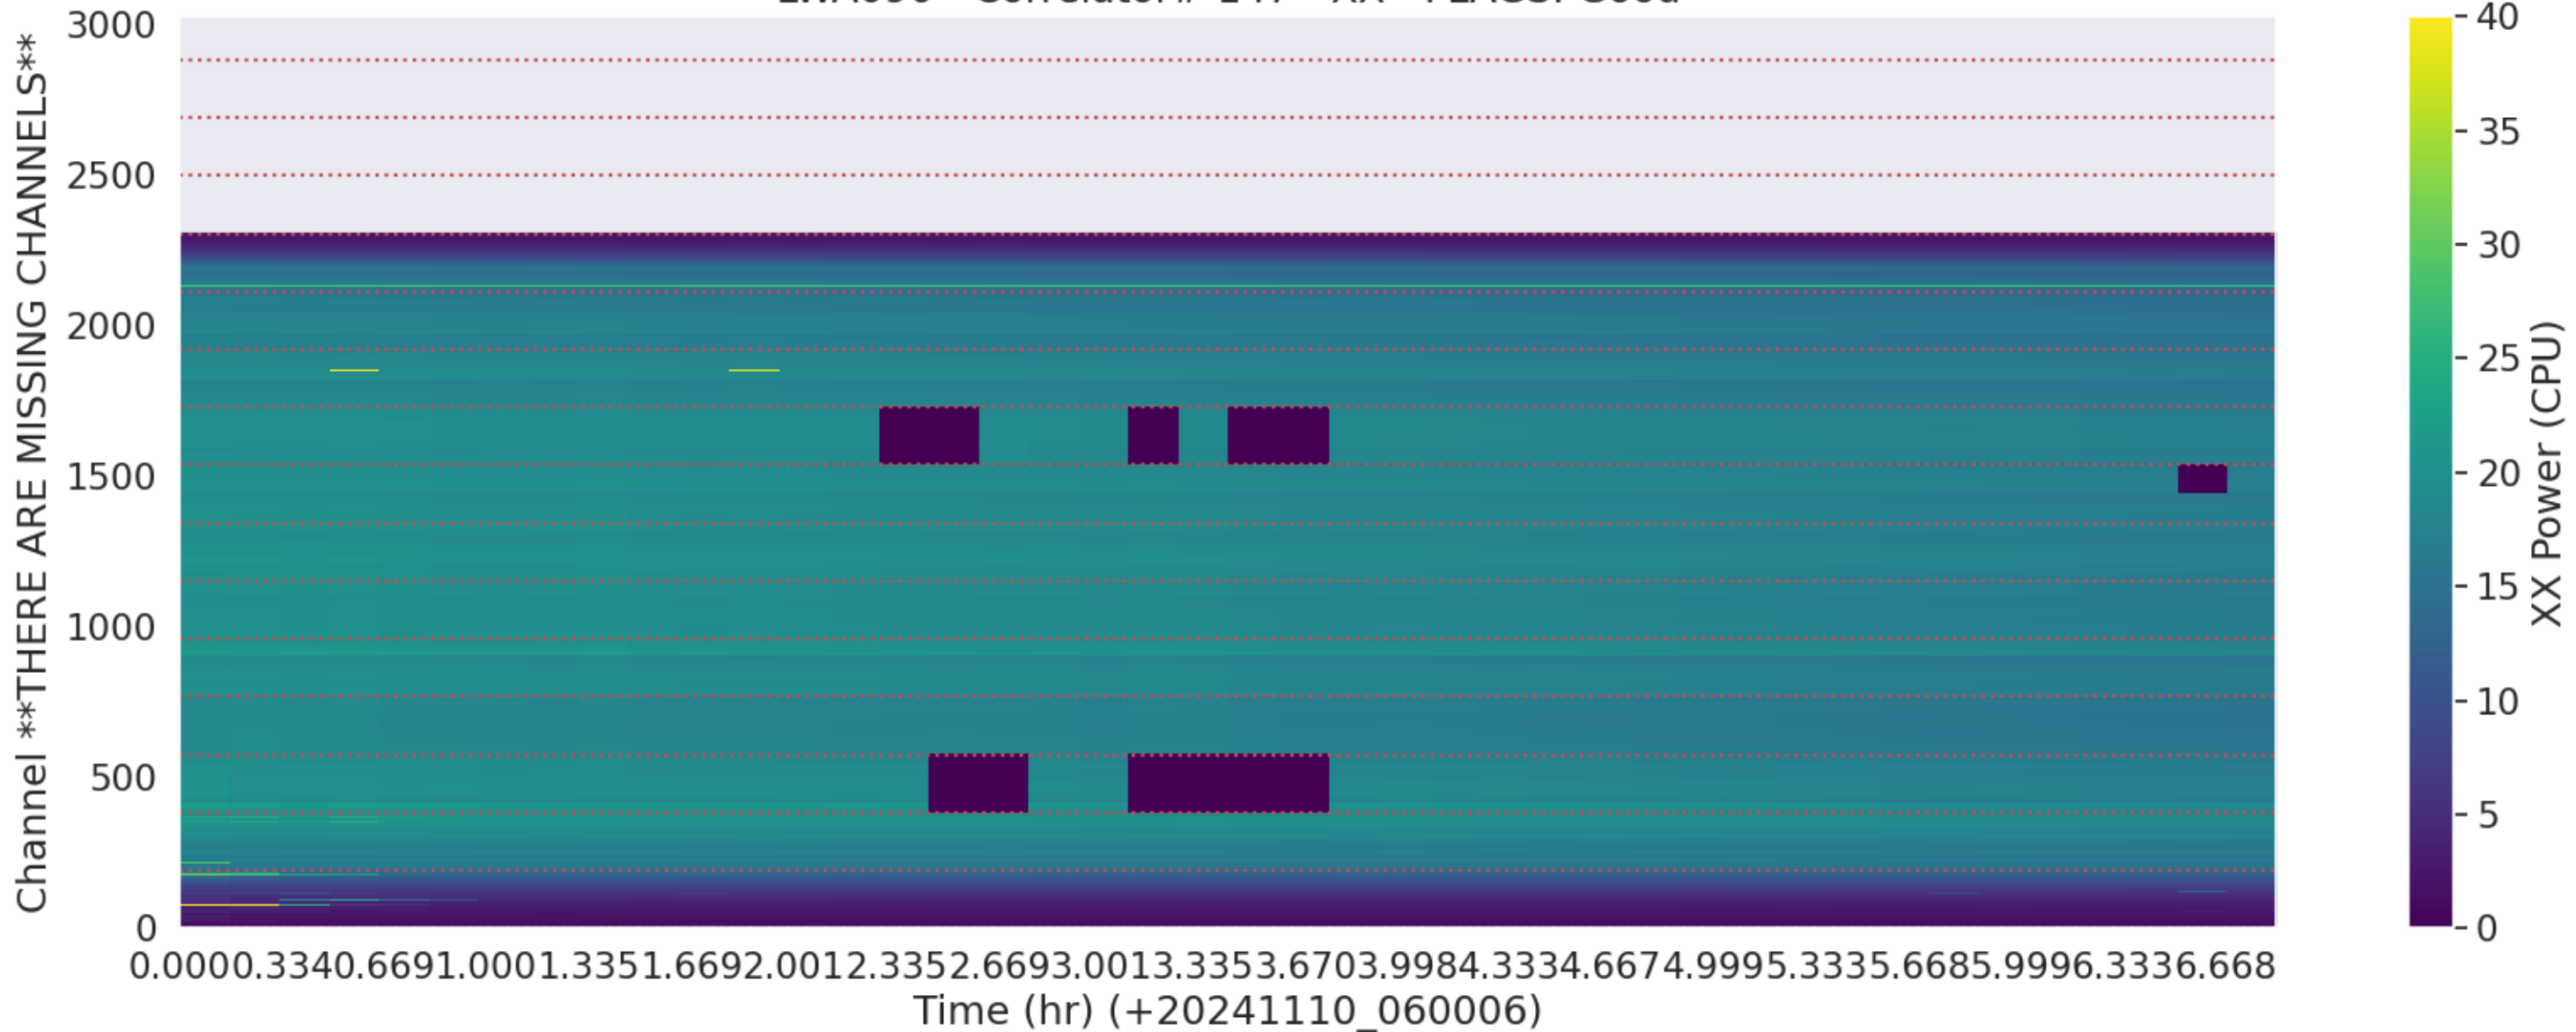

LWA090 - Correlator# 147 - XX - FLAGS: Good