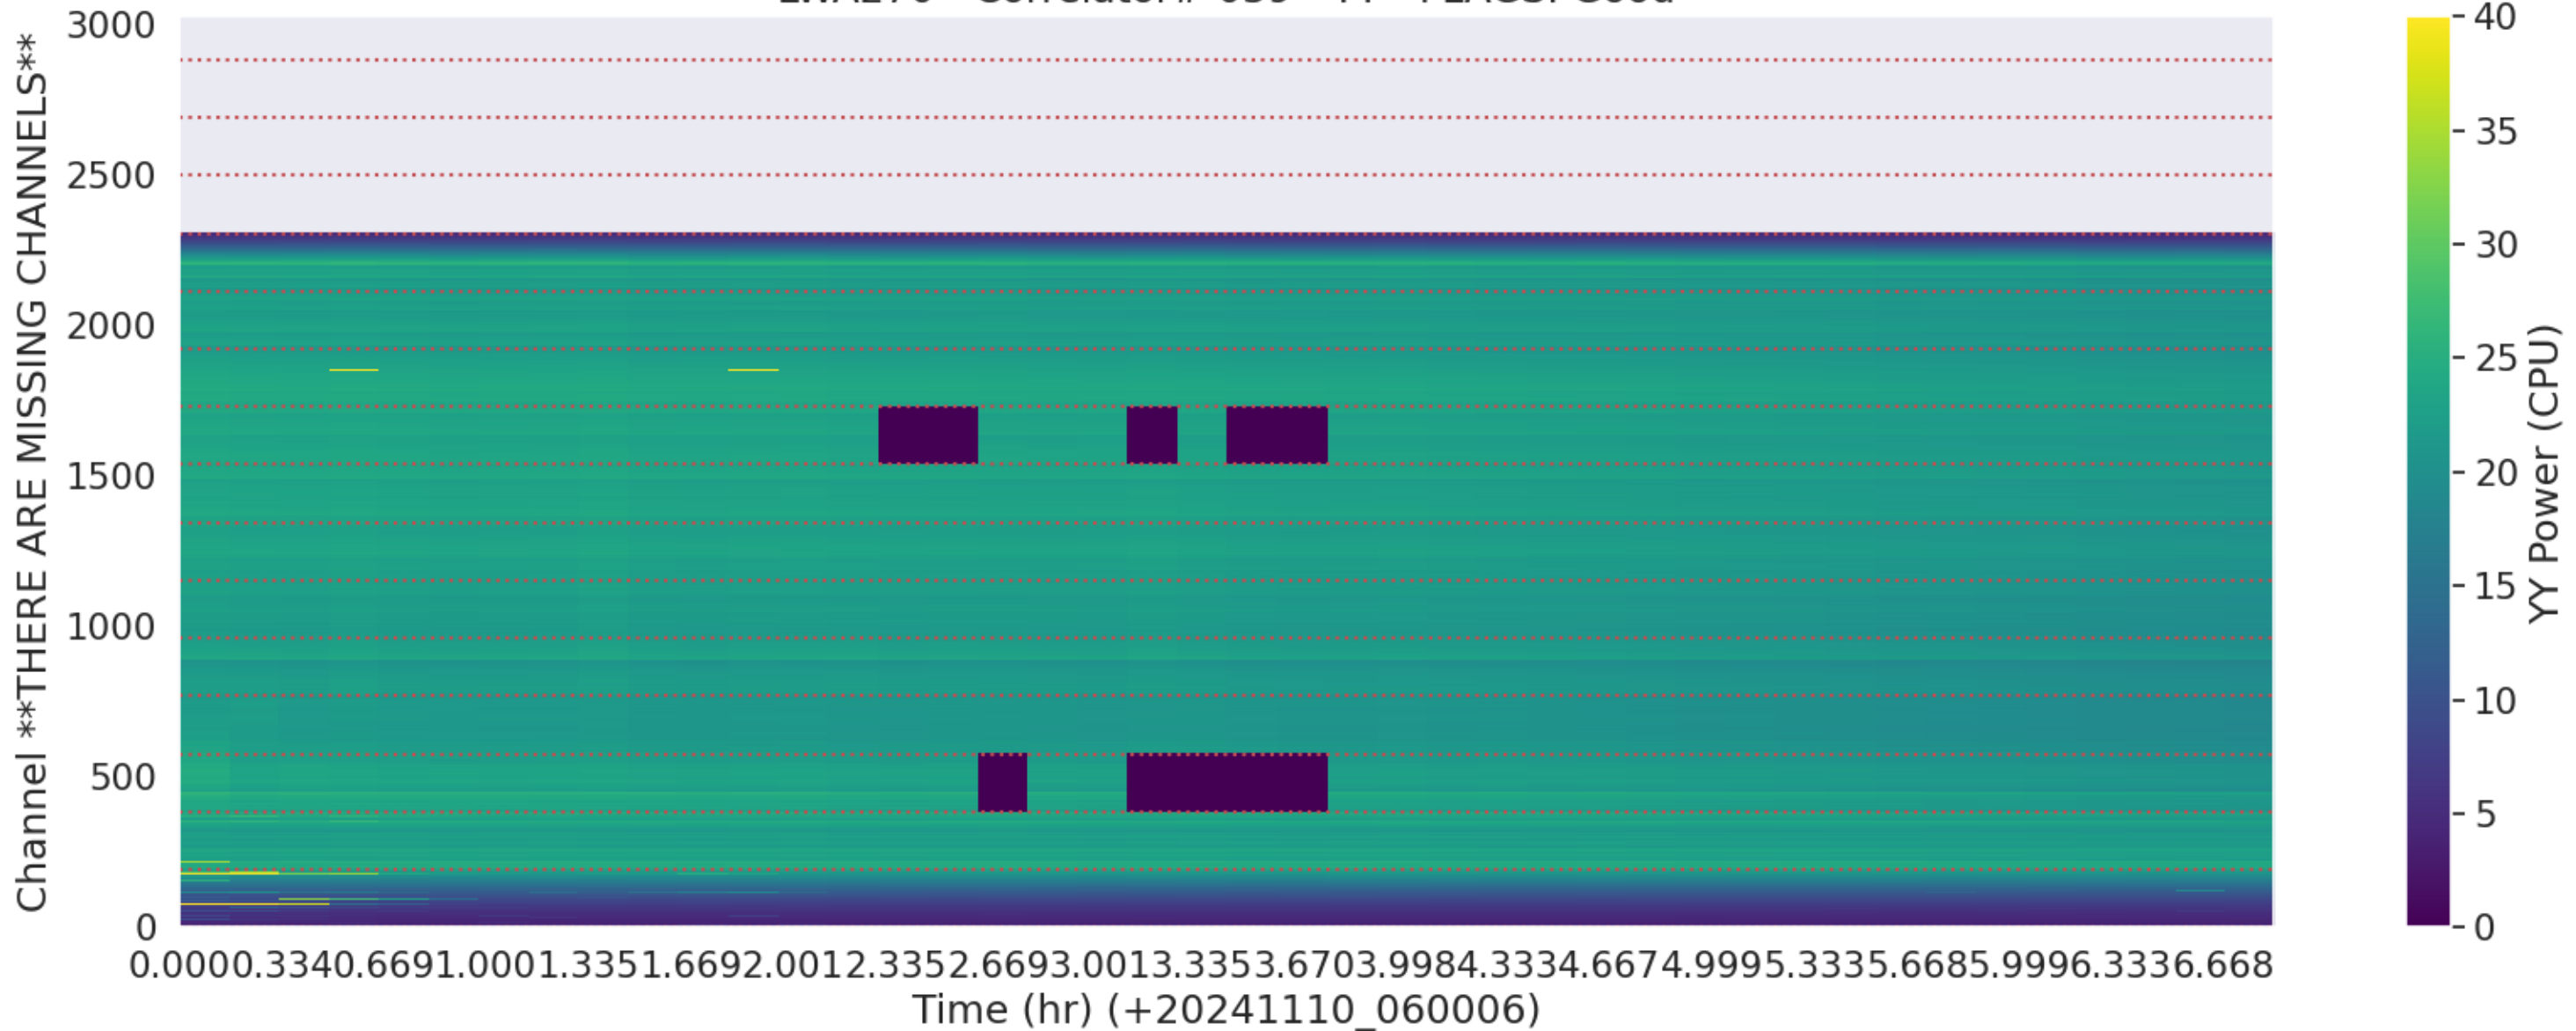

LWA272 - Correlator# 038 - XX - FLAGS: Good

LWA272 - Correlator# 038 - YY - FLAGS: Good

LWA270 - Correlator# 039 - XX - FLAGS: Good

LWA270 - Correlator# 039 - YY - FLAGS: Good

LWA283 - Correlator# 040 - XX - FLAGS: Good