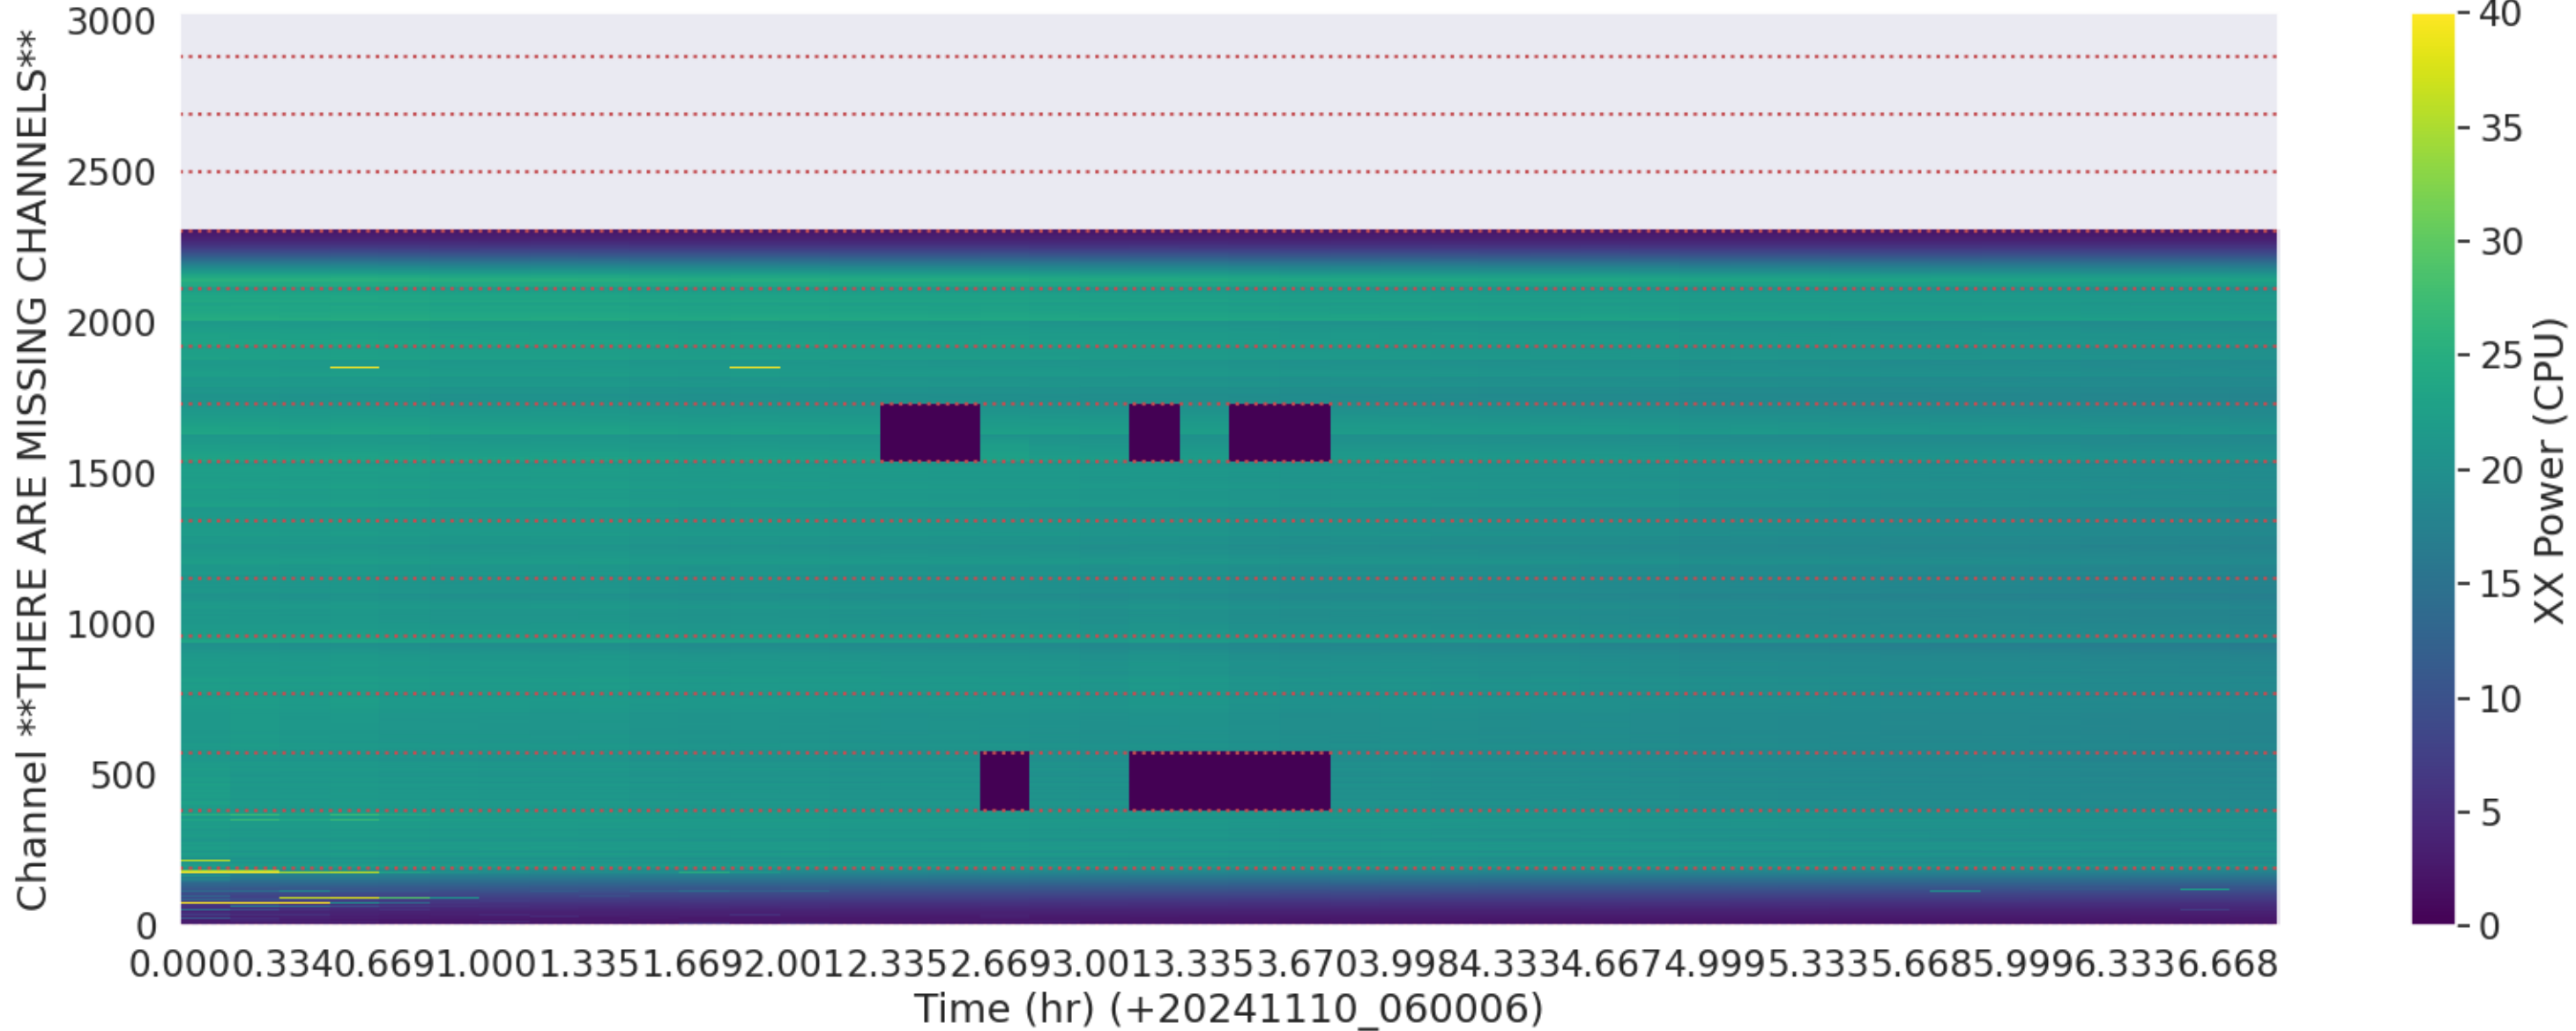

LWA012 - Correlator# 074 - XX - FLAGS: Good