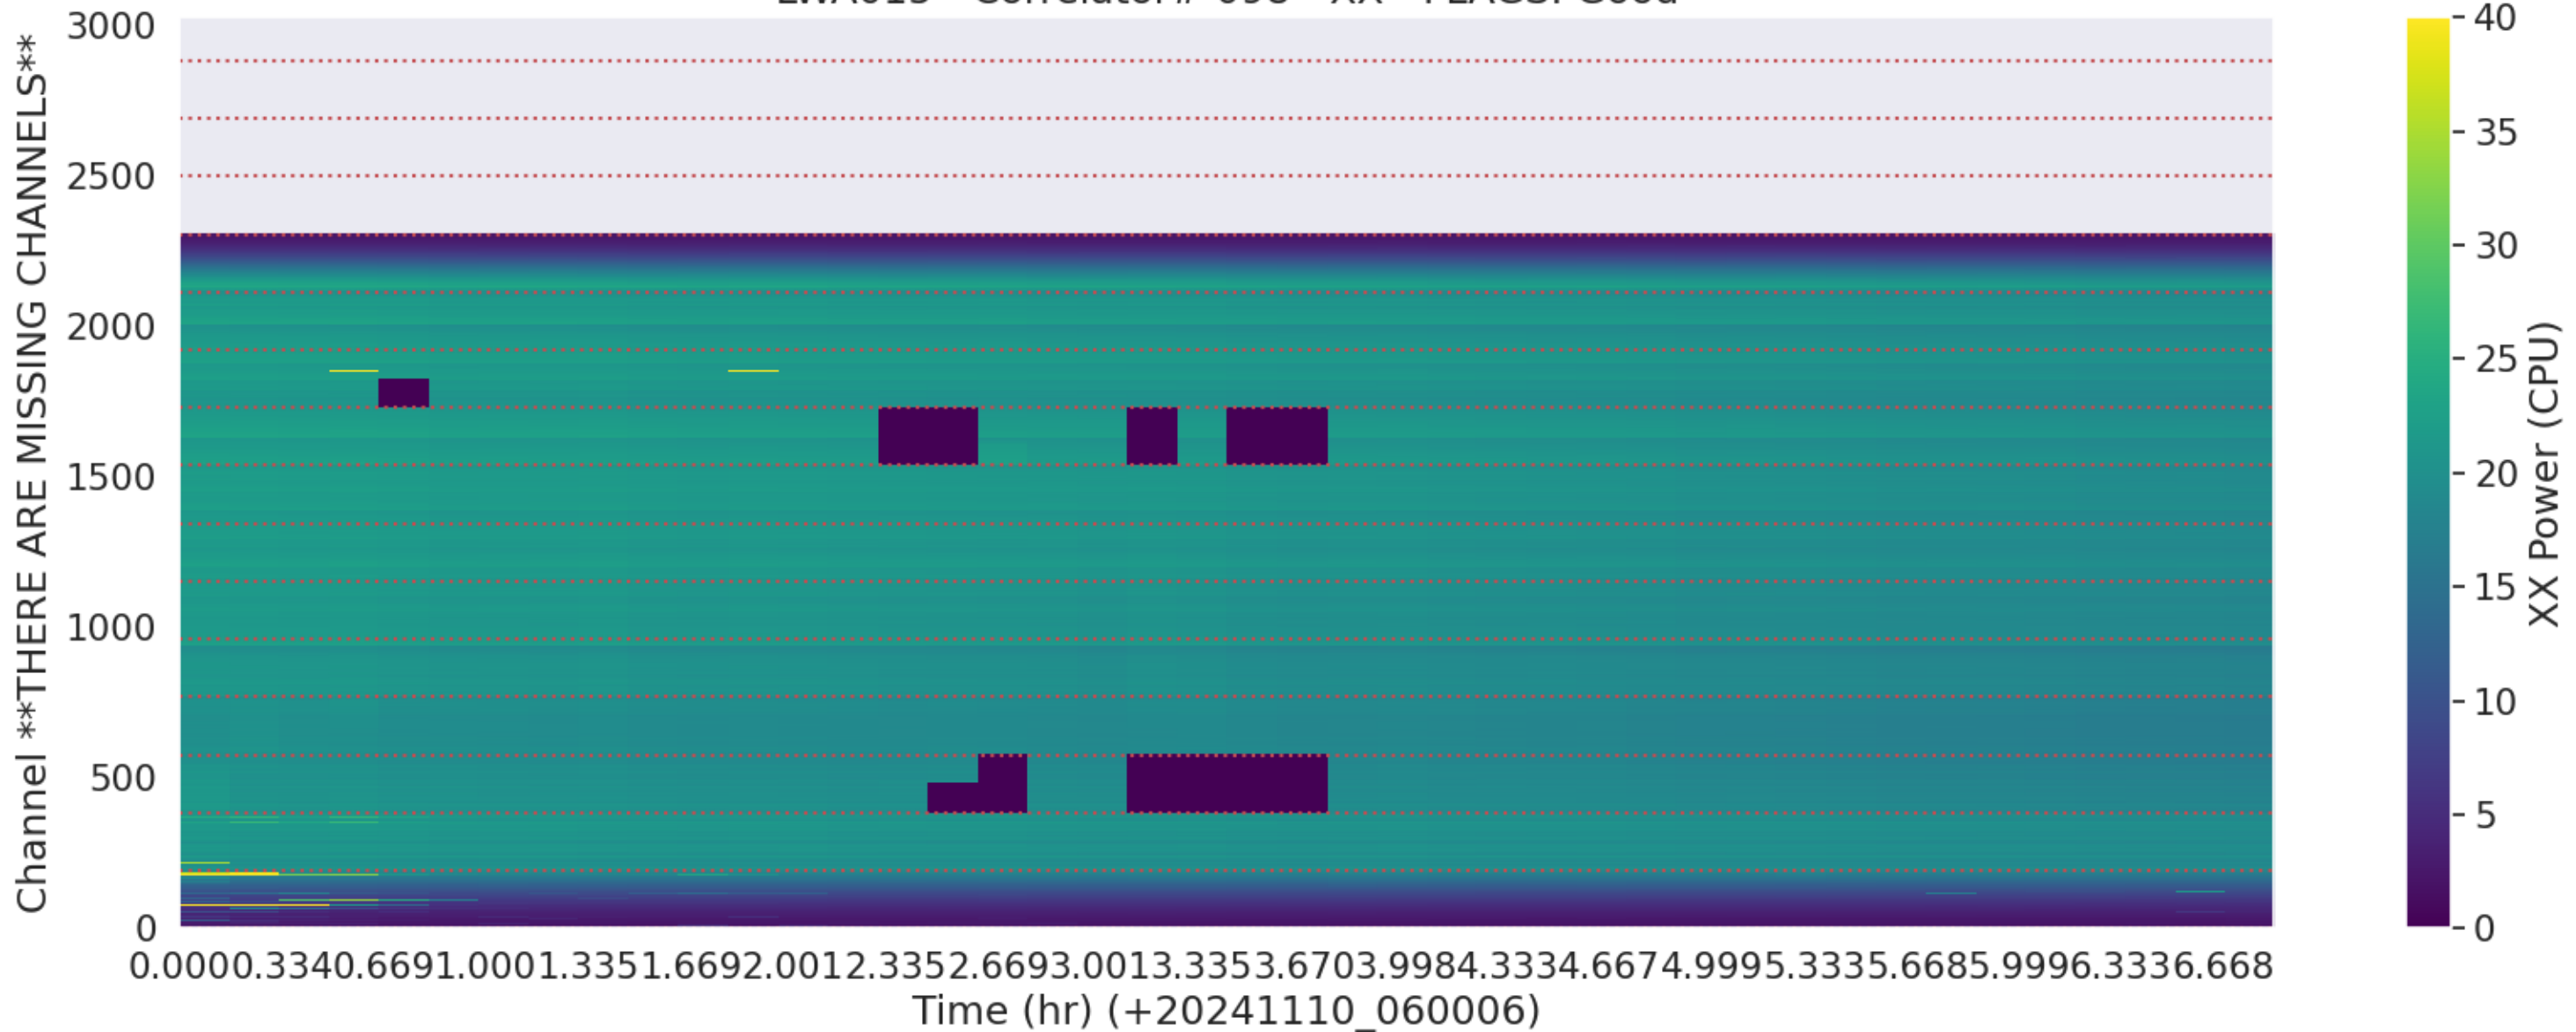

LWA013 - Correlator# 096 - XX - FLAGS: Good

LWA013 - Correlator# 096 - YY - FLAGS: Good

LWA016 - Correlator# 097 - XX - FLAGS: Good

LWA016 - Correlator# 097 - YY - FLAGS: Good

LWA015 - Correlator# 098 - XX - FLAGS: Good