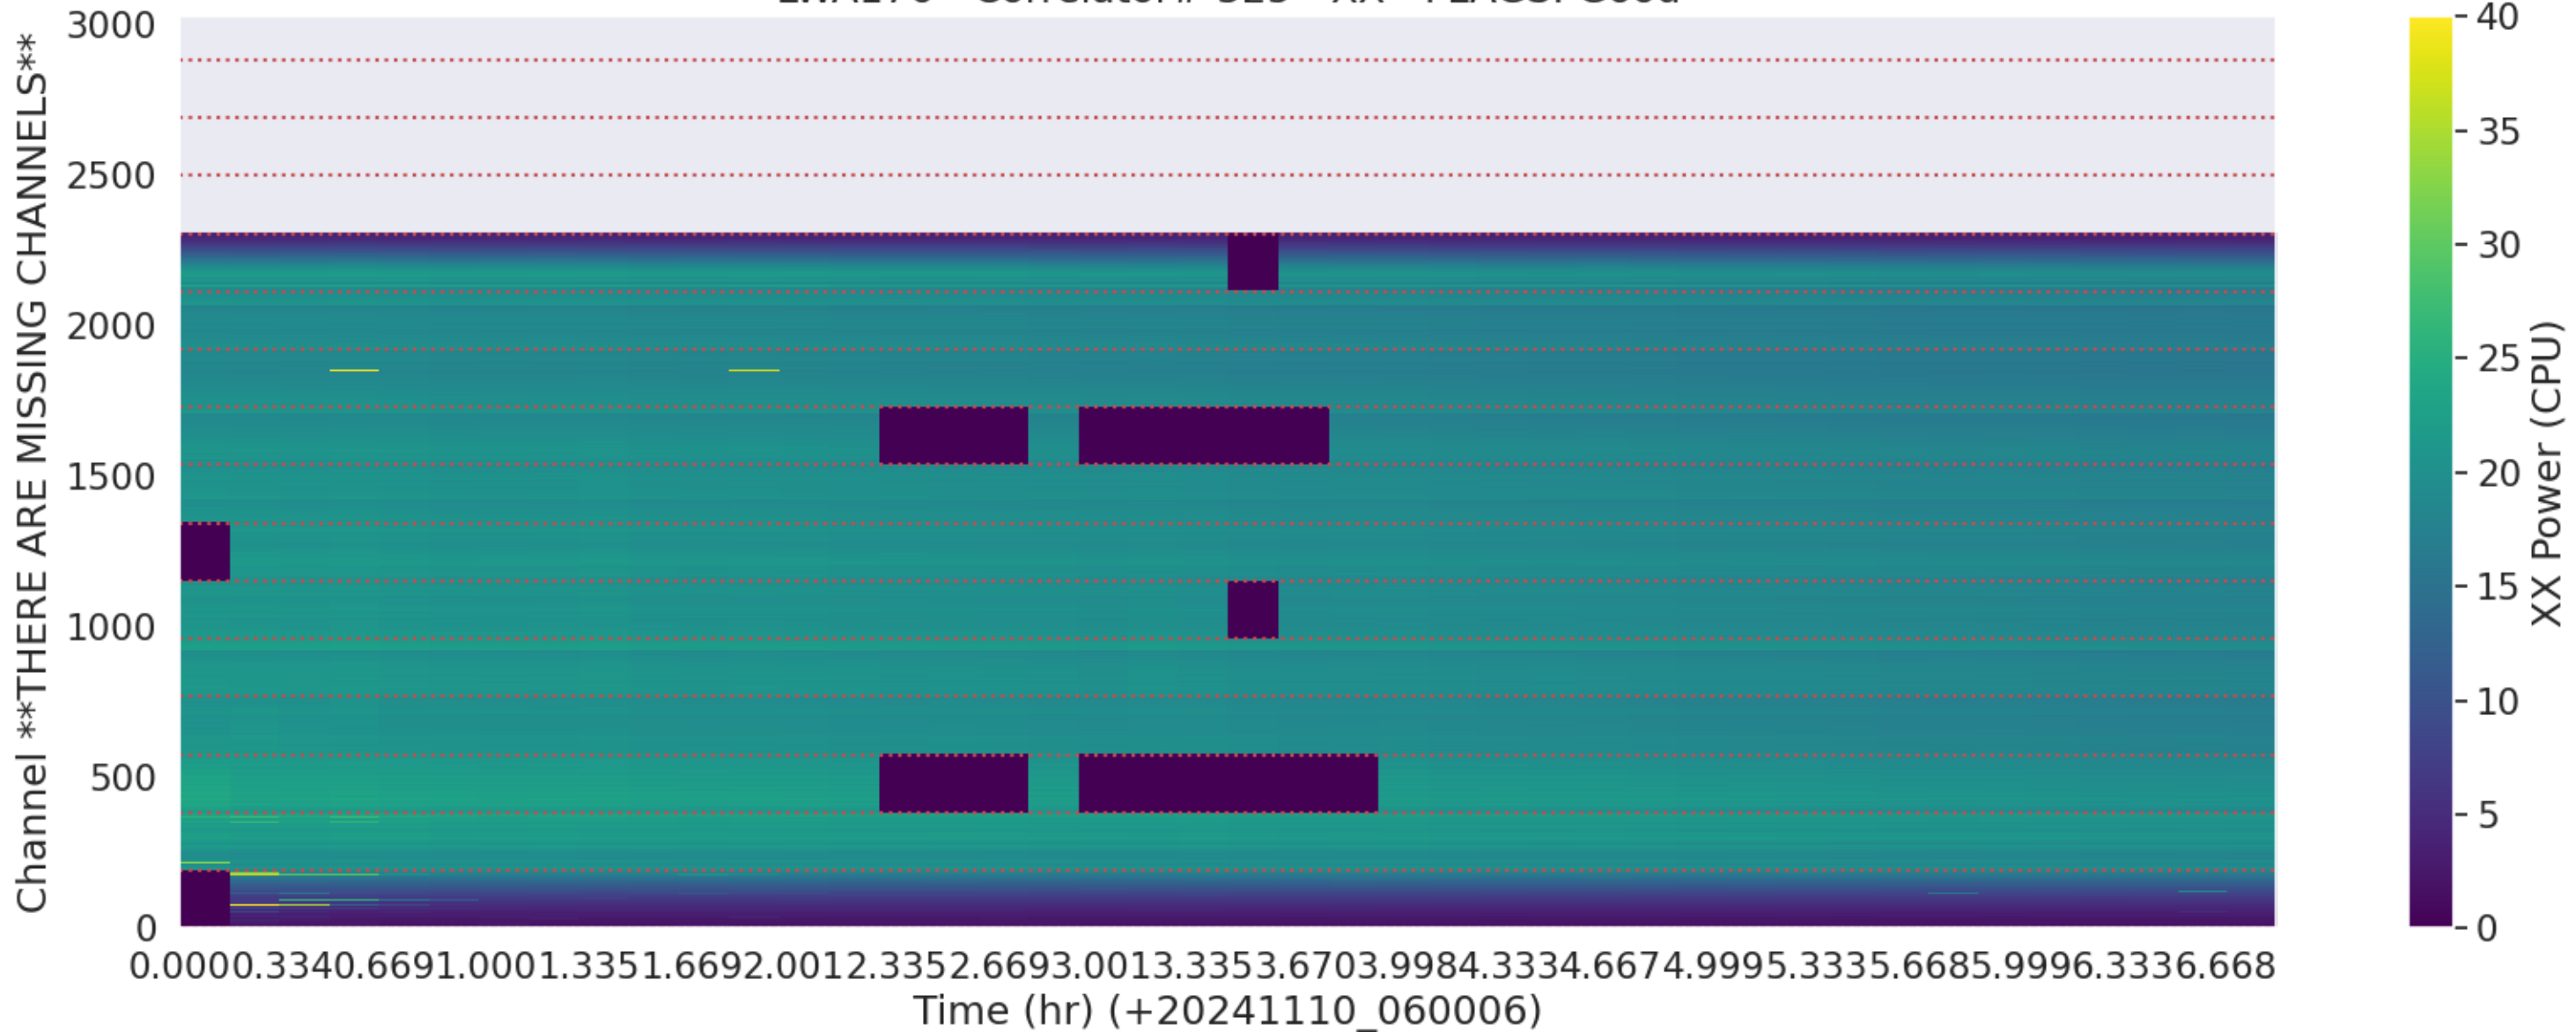

LWA176 - Correlator# 325 - XX - FLAGS: Good