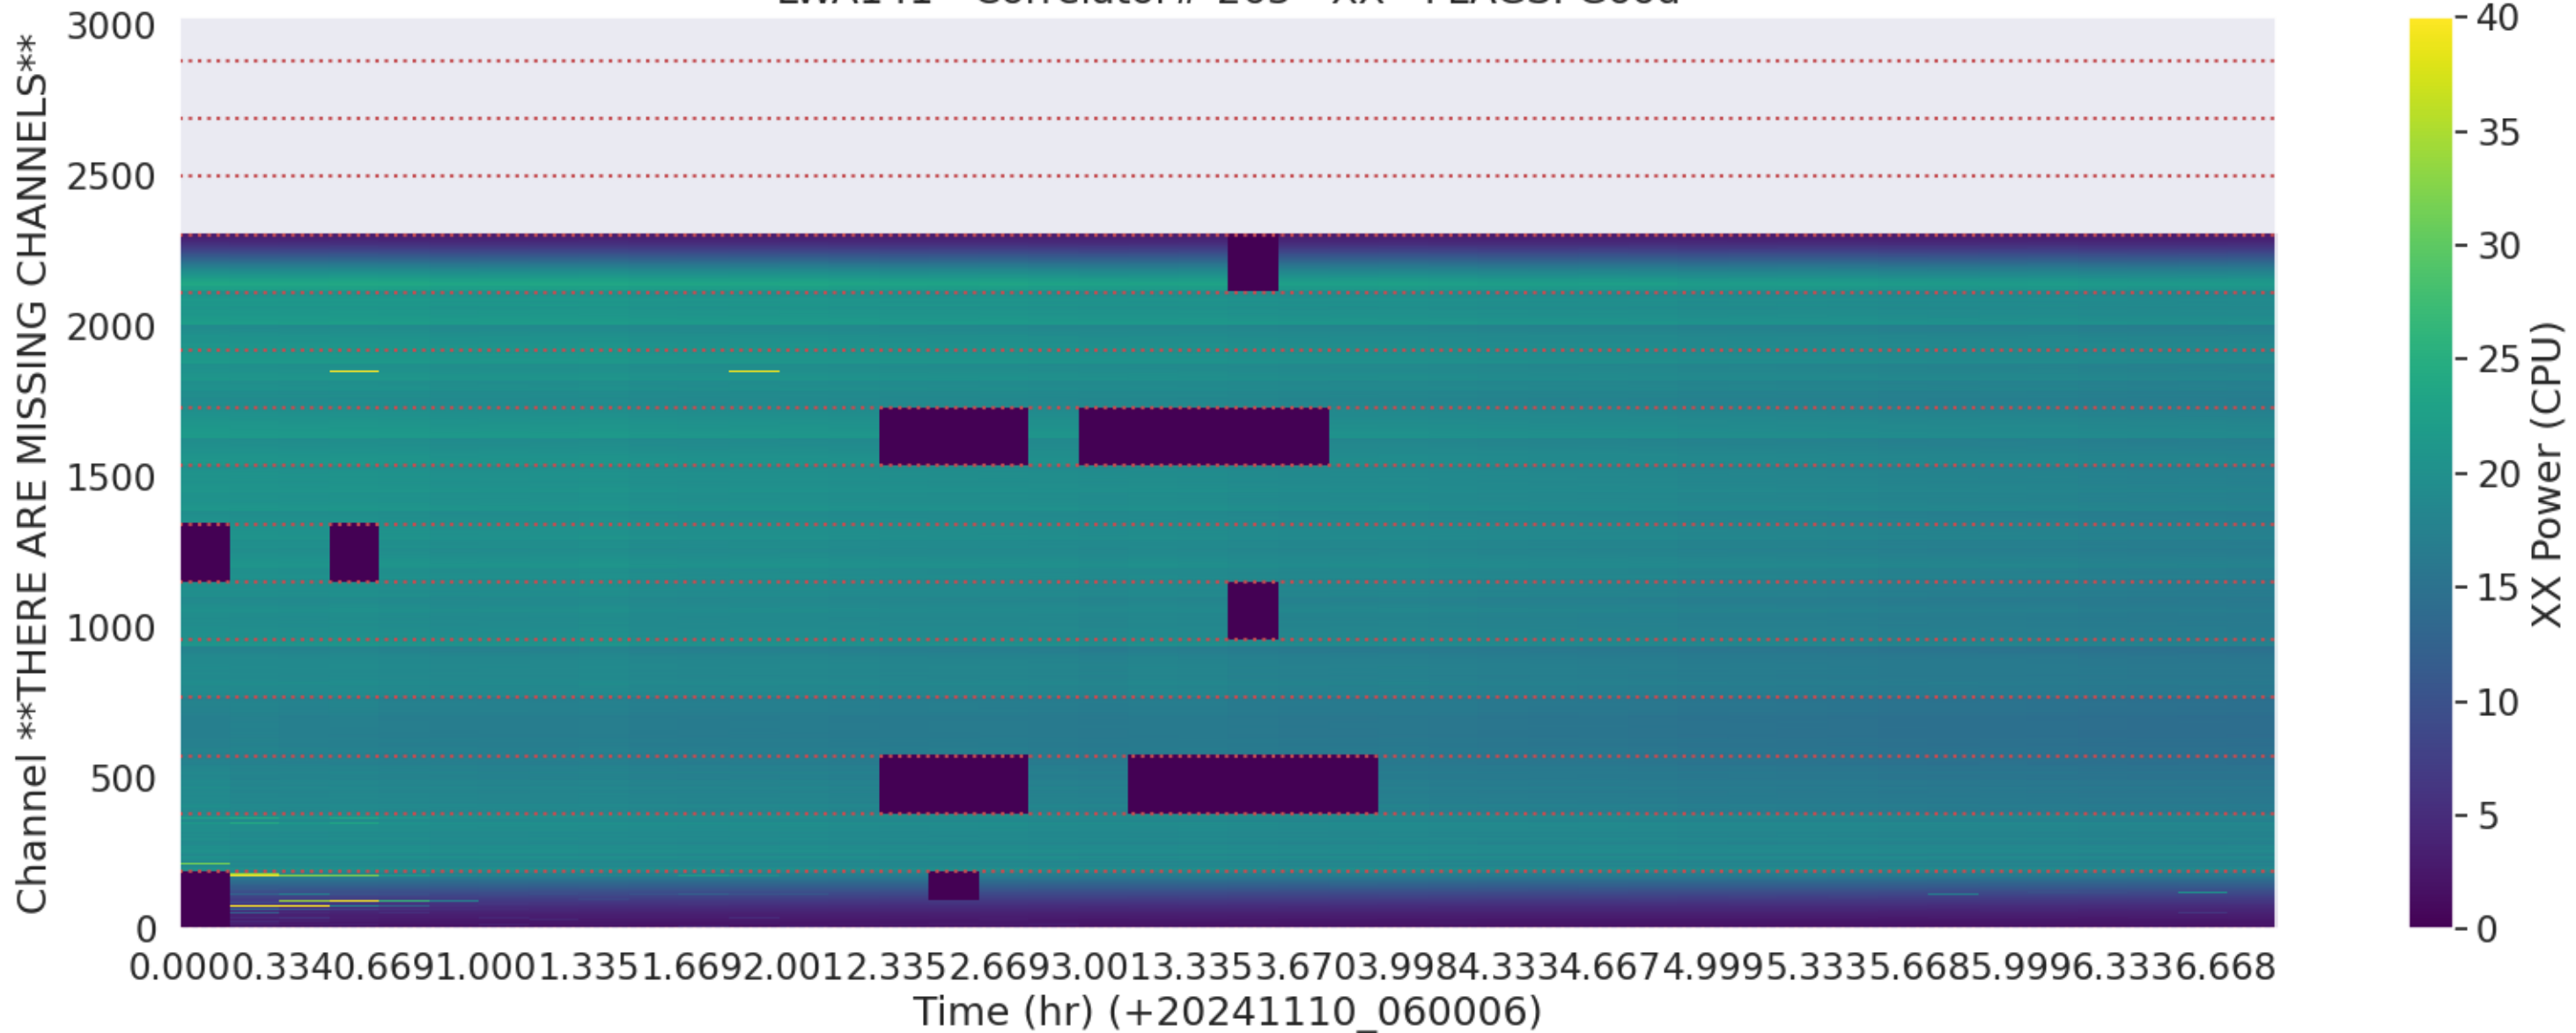

LWA138 - Correlator# 261 - XX - FLAGS: Good

LWA138 - Correlator# 261 - YY - FLAGS: Good

LWA161 - Correlator# 262 - XX - FLAGS: Good

LWA161 - Correlator# 262 - YY - FLAGS: Good

LWA141 - Correlator# 263 - XX - FLAGS: Good