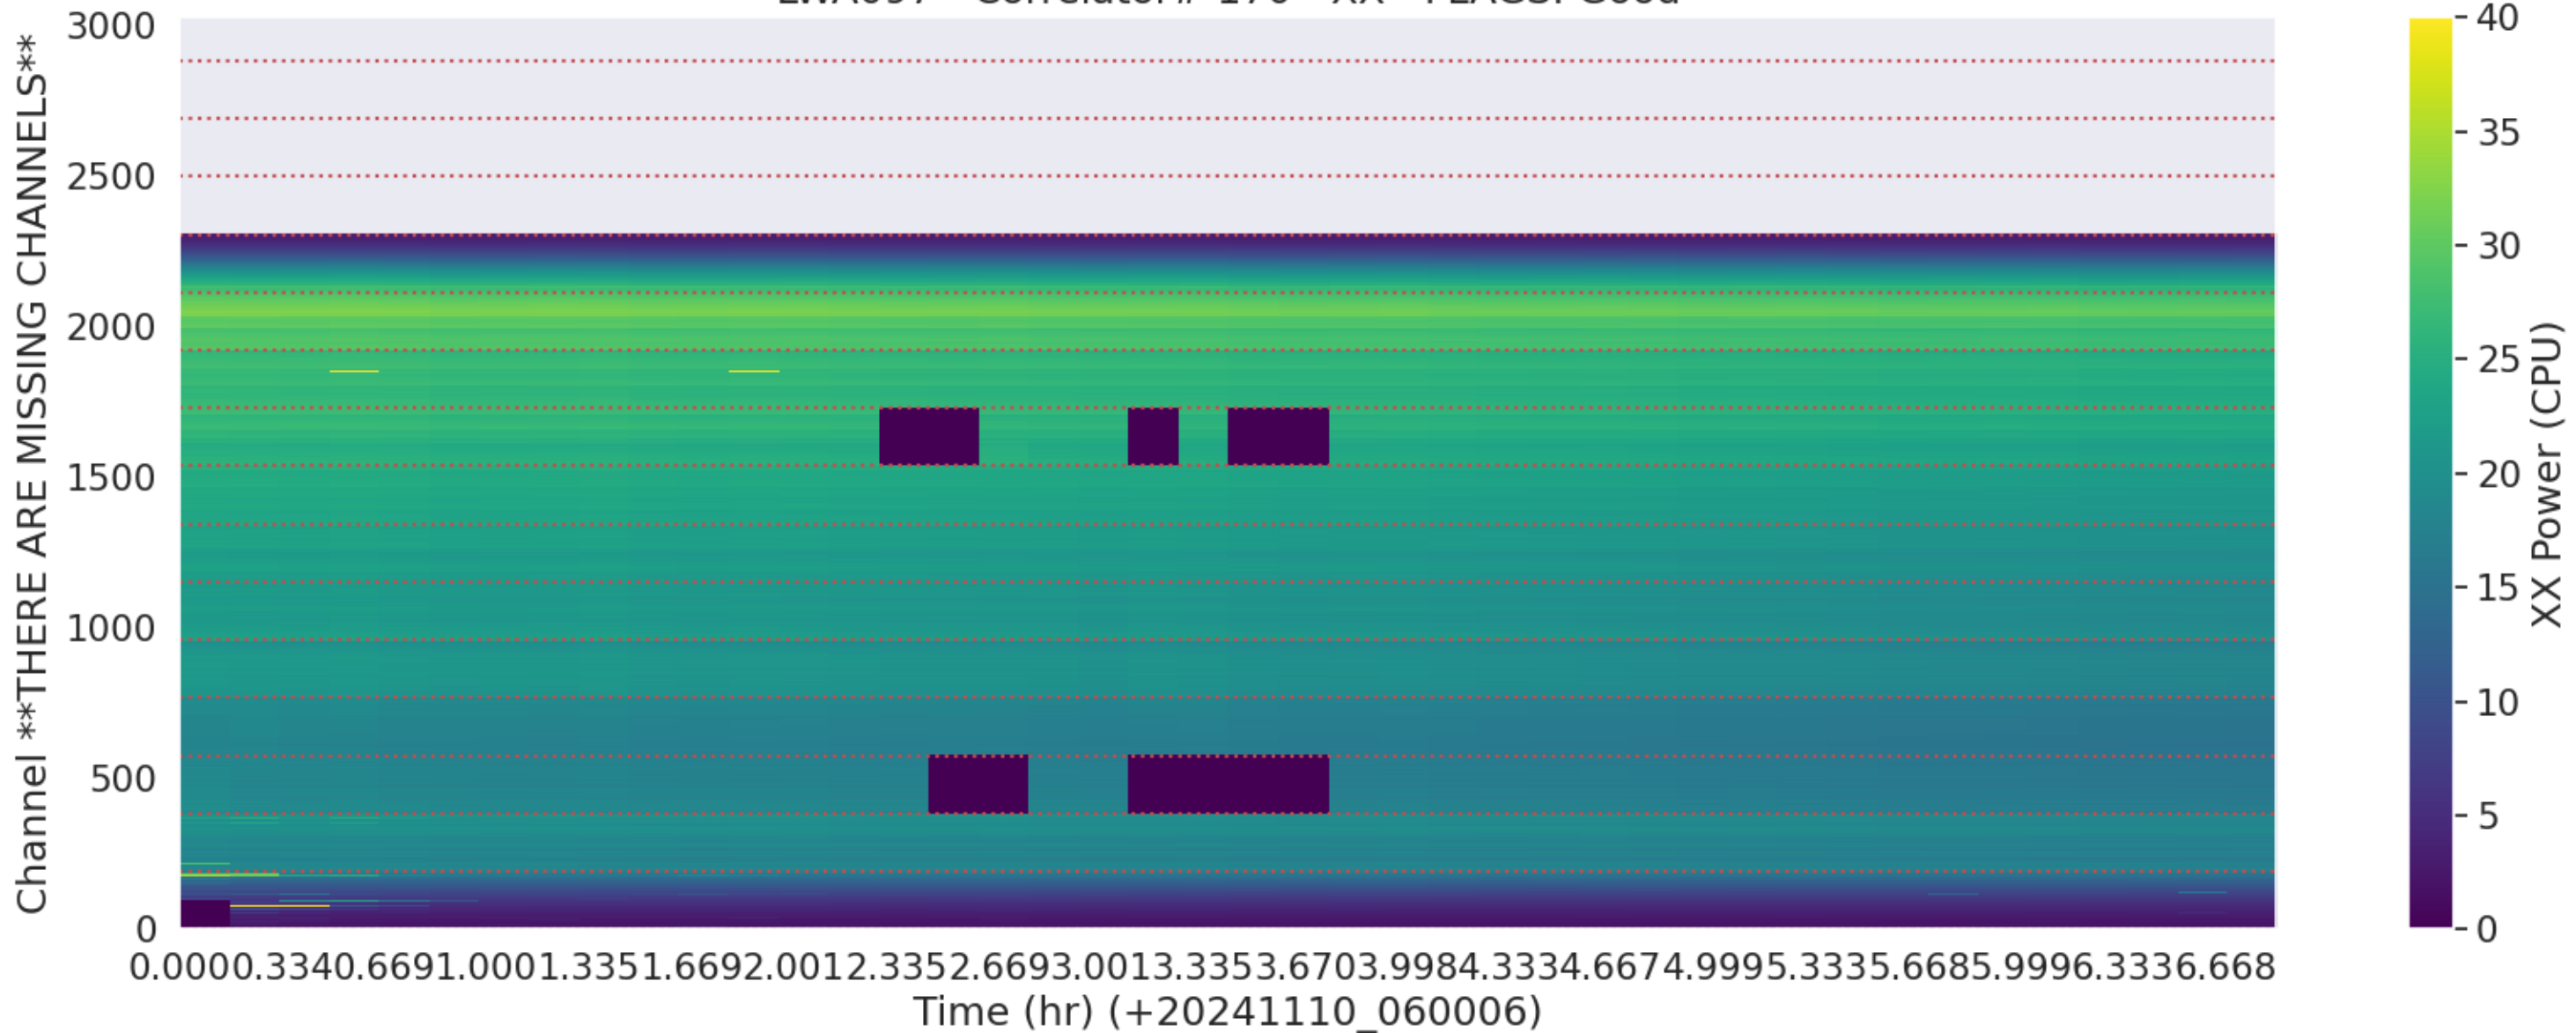

LWA097 - Correlator# 170 - XX - FLAGS: Good