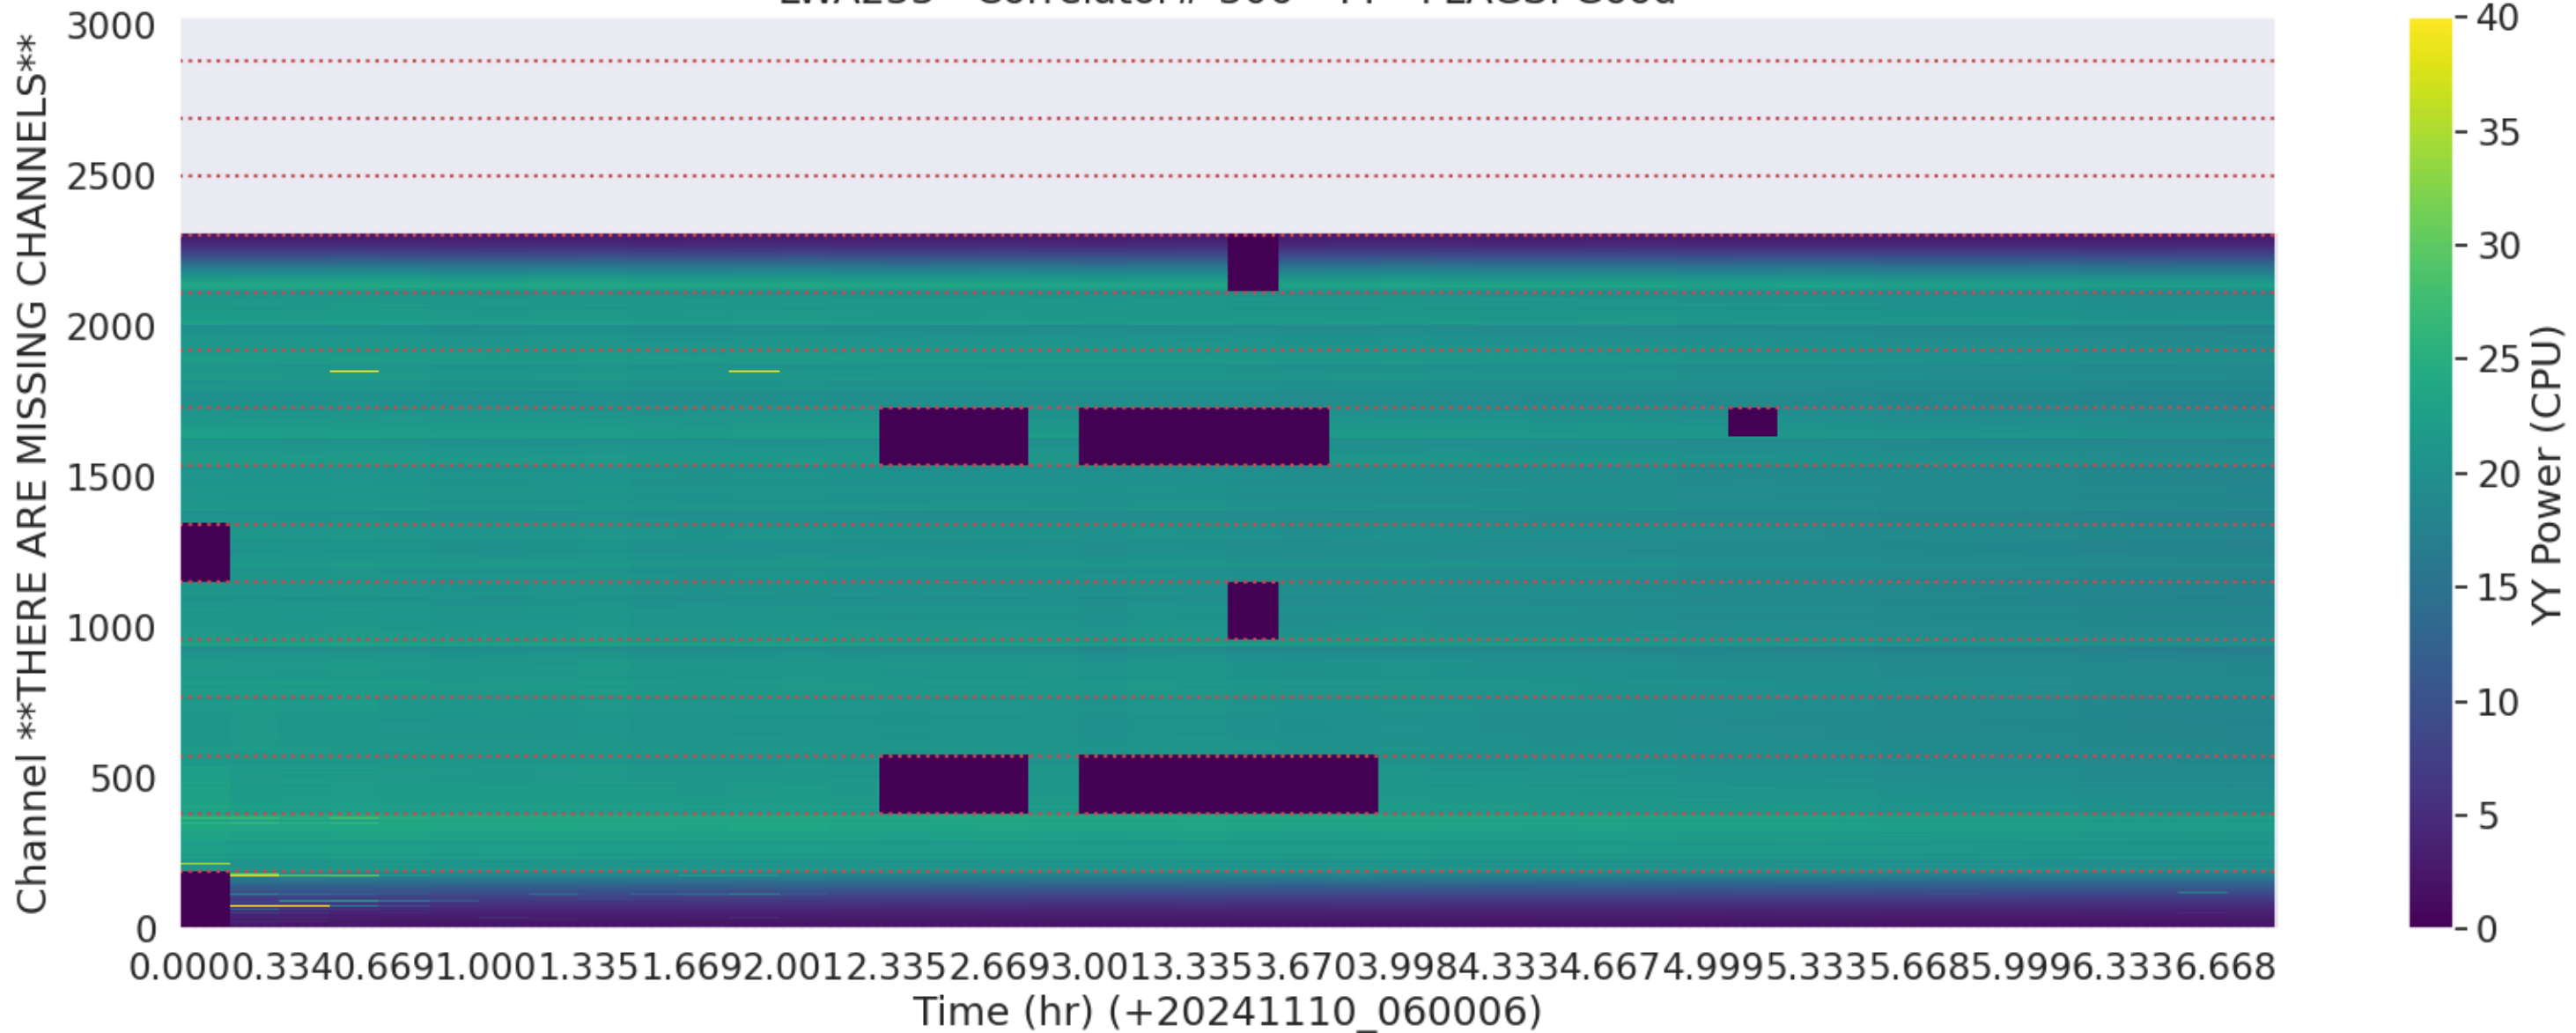

LWA226 - Correlator# 304 - YY - FLAGS: Good

LWA229 - Correlator# 305 - XX - FLAGS: Good

LWA229 - Correlator# 305 - YY - FLAGS: Good

LWA233 - Correlator# 306 - XX - FLAGS: Good

LWA233 - Correlator# 306 - YY - FLAGS: Good