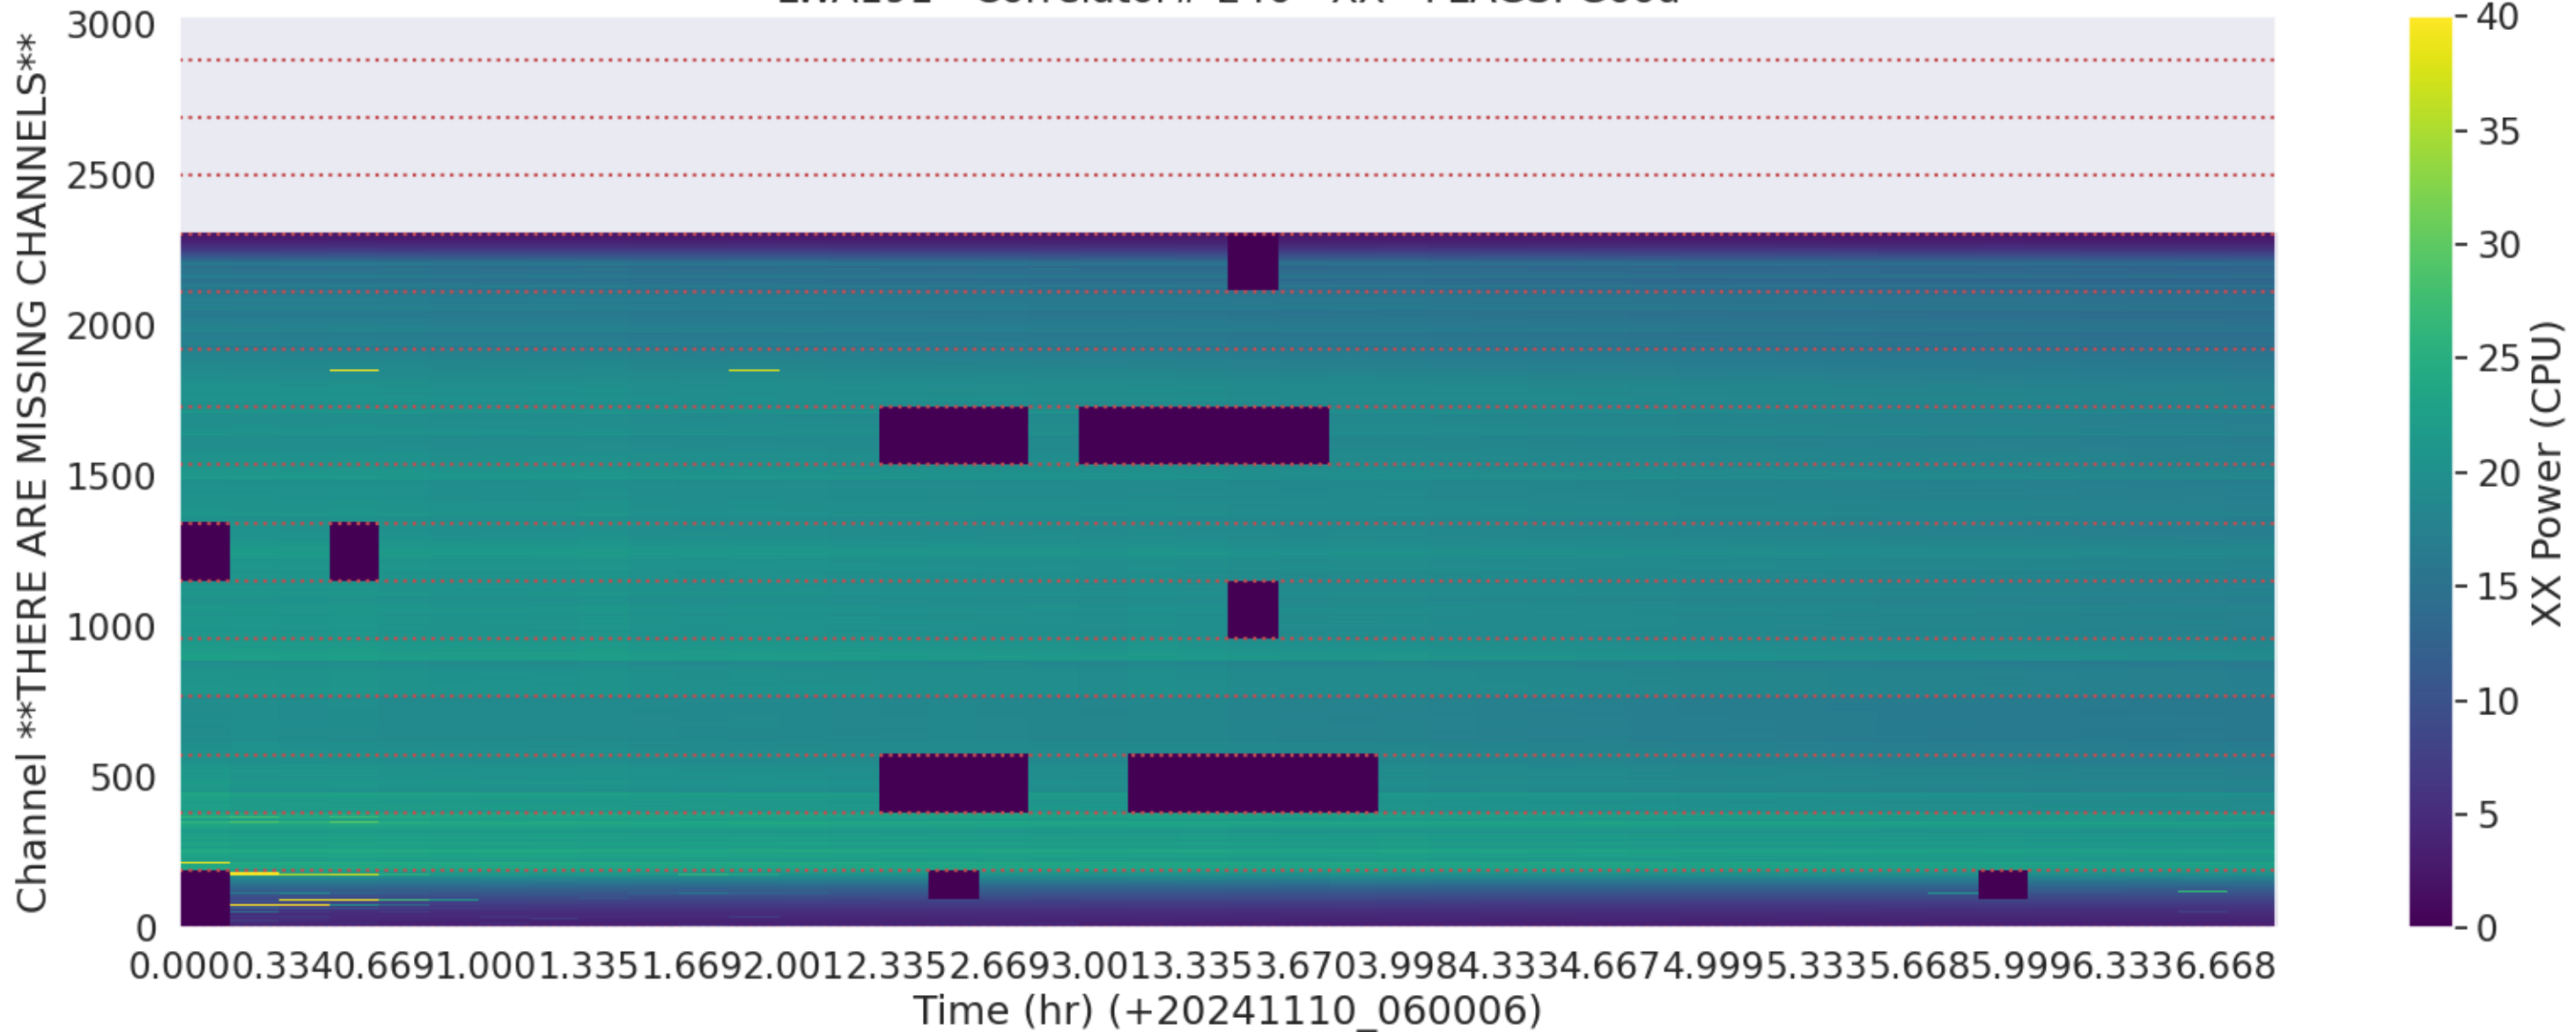

LWA191 - Correlator# 246 - XX - FLAGS: Good