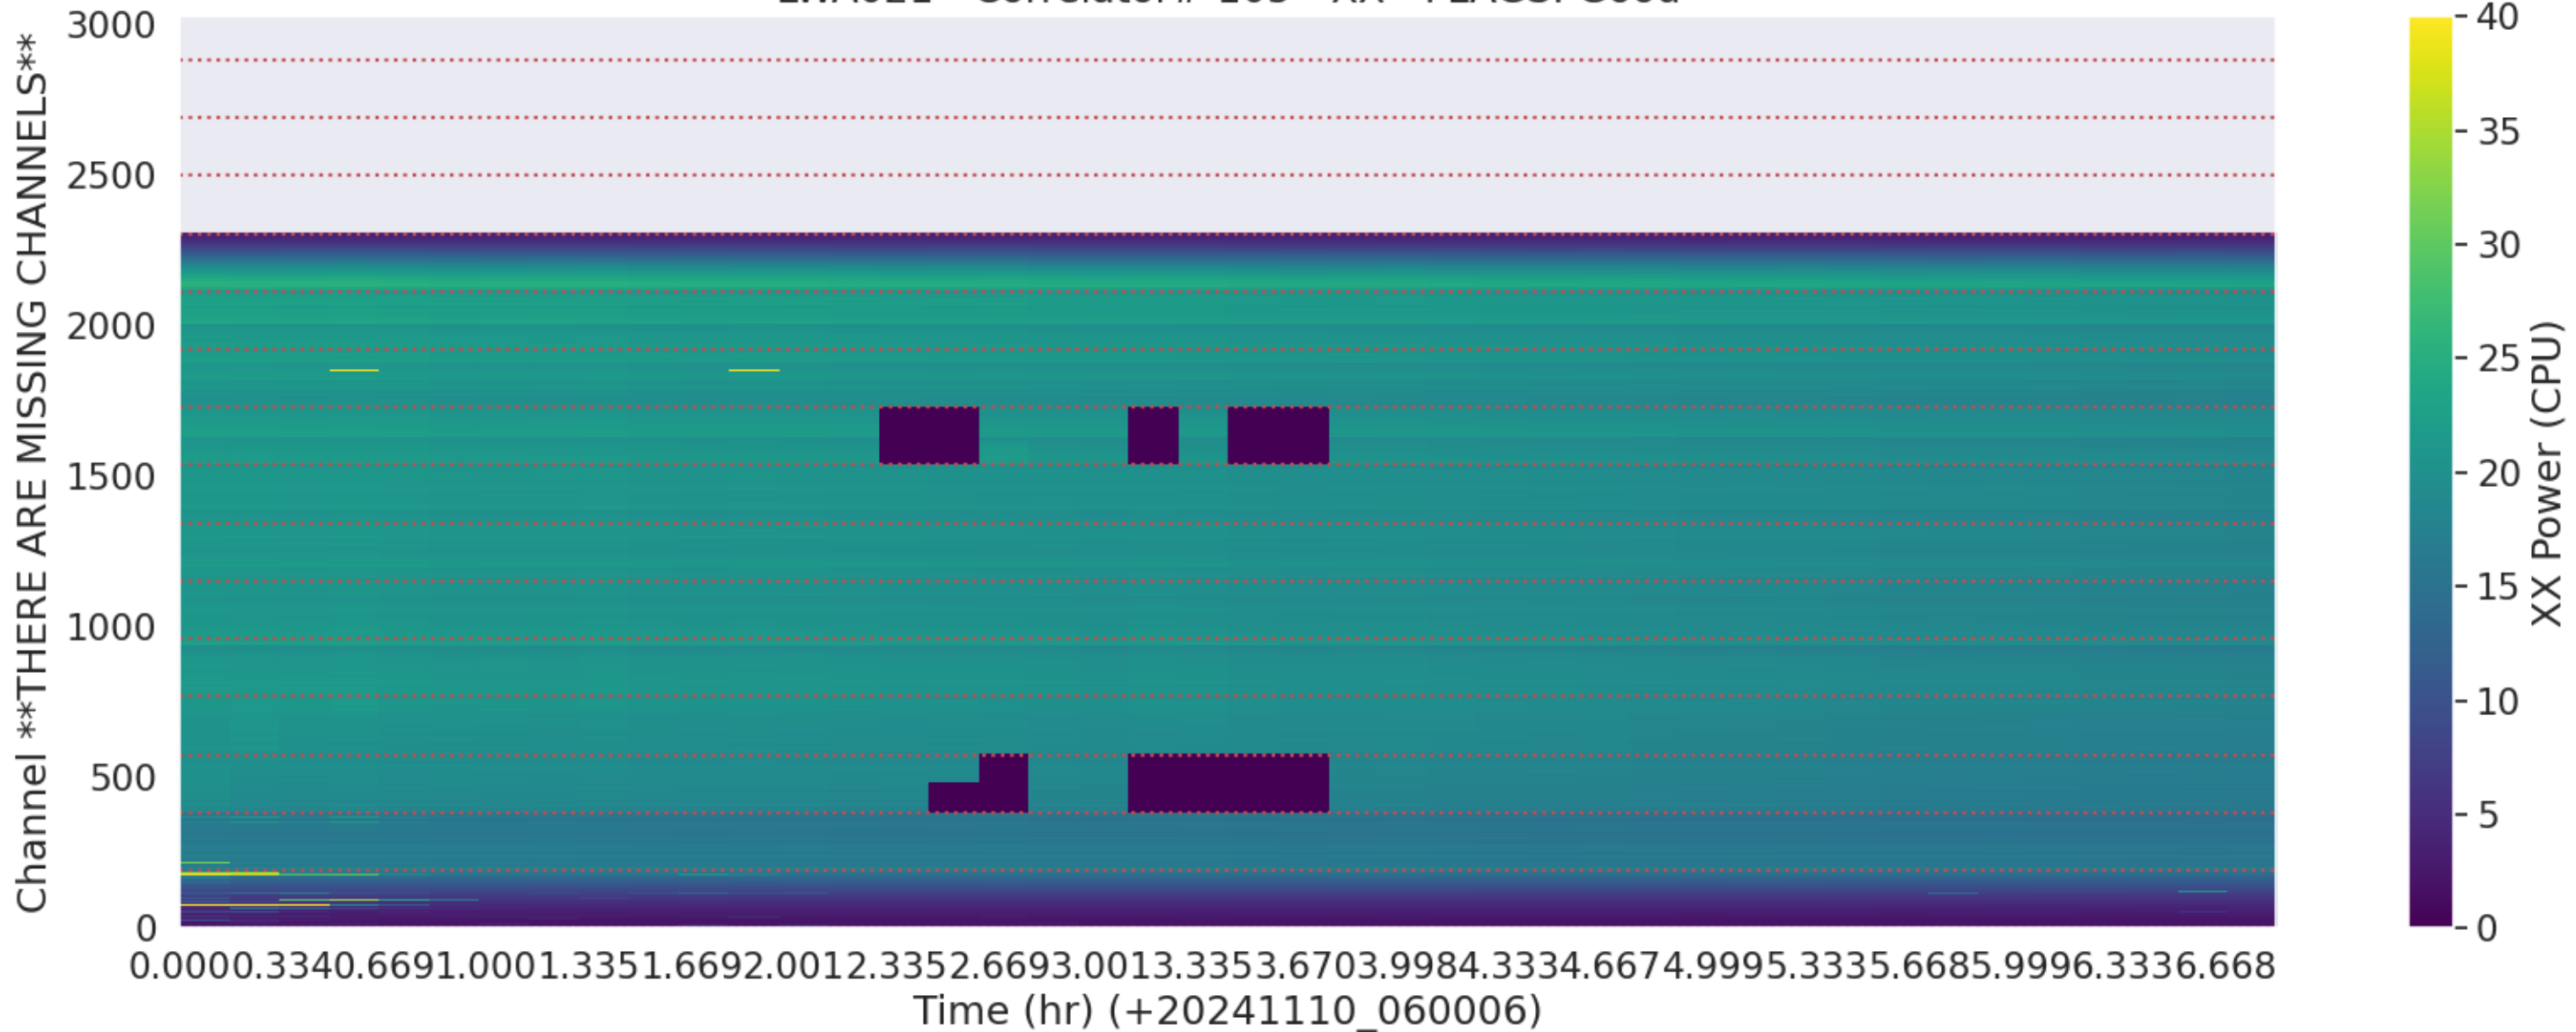

LWA019 - Correlator# 103 - YY - FLAGS: Good

LWA022 - Correlator# 104 - XX - FLAGS: Good

LWA022 - Correlator# 104 - YY - FLAGS: Good

LWA021 - Correlator# 105 - XX - FLAGS: Good

LWA021 - Correlator# 105 - YY - FLAGS: BadSpecShape