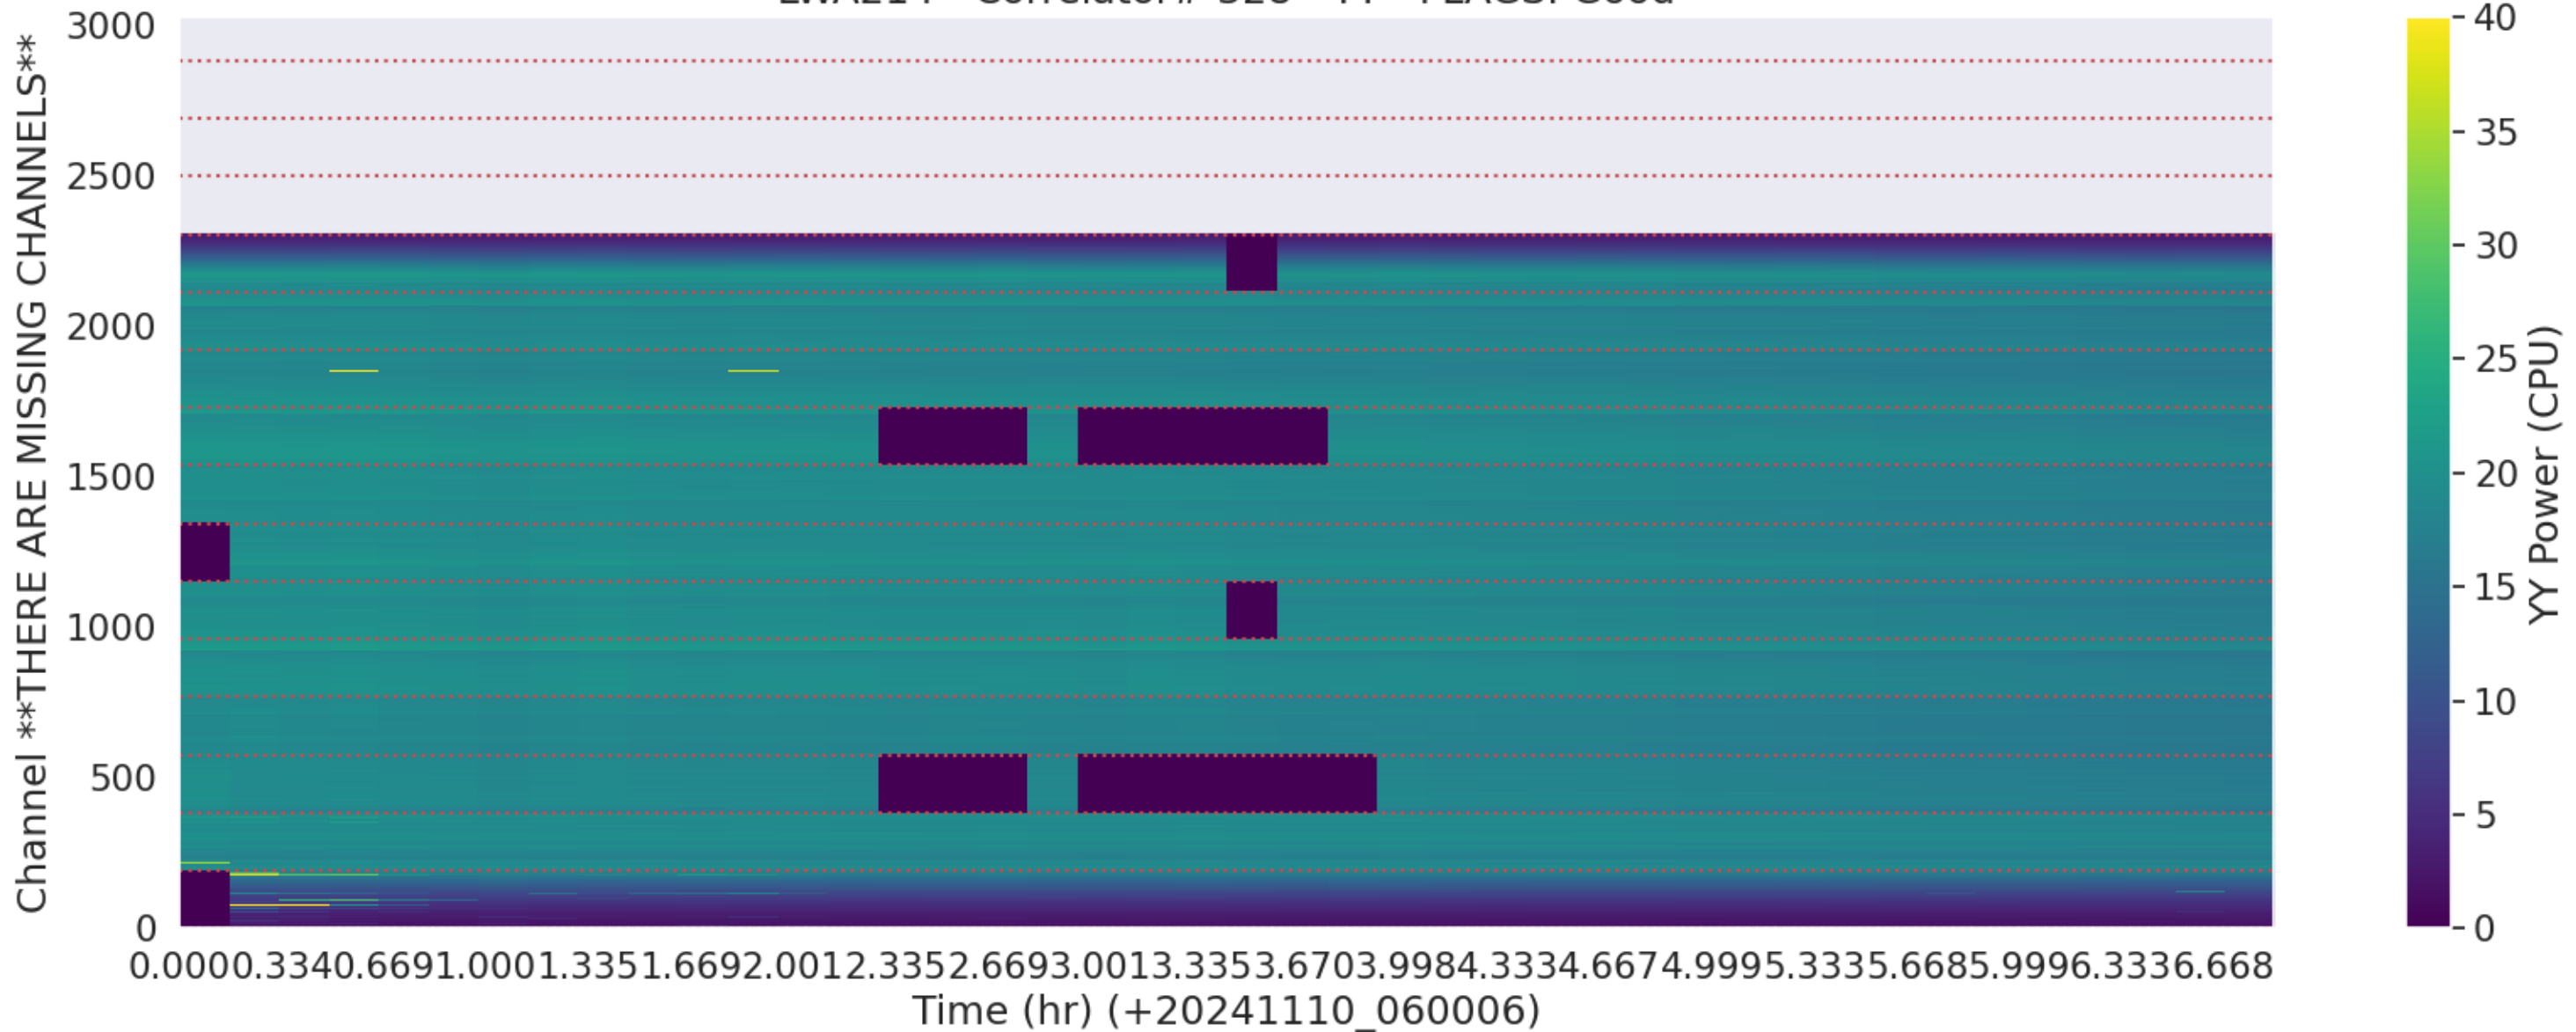

LWA211 - Correlator# 327 - XX - FLAGS: Good

LWA211 - Correlator# 327 - YY - FLAGS: Good

LWA214 - Correlator# 328 - XX - FLAGS: Good

LWA214 - Correlator# 328 - YY - FLAGS: Good

LWA213 - Correlator# 329 - XX - FLAGS: Good