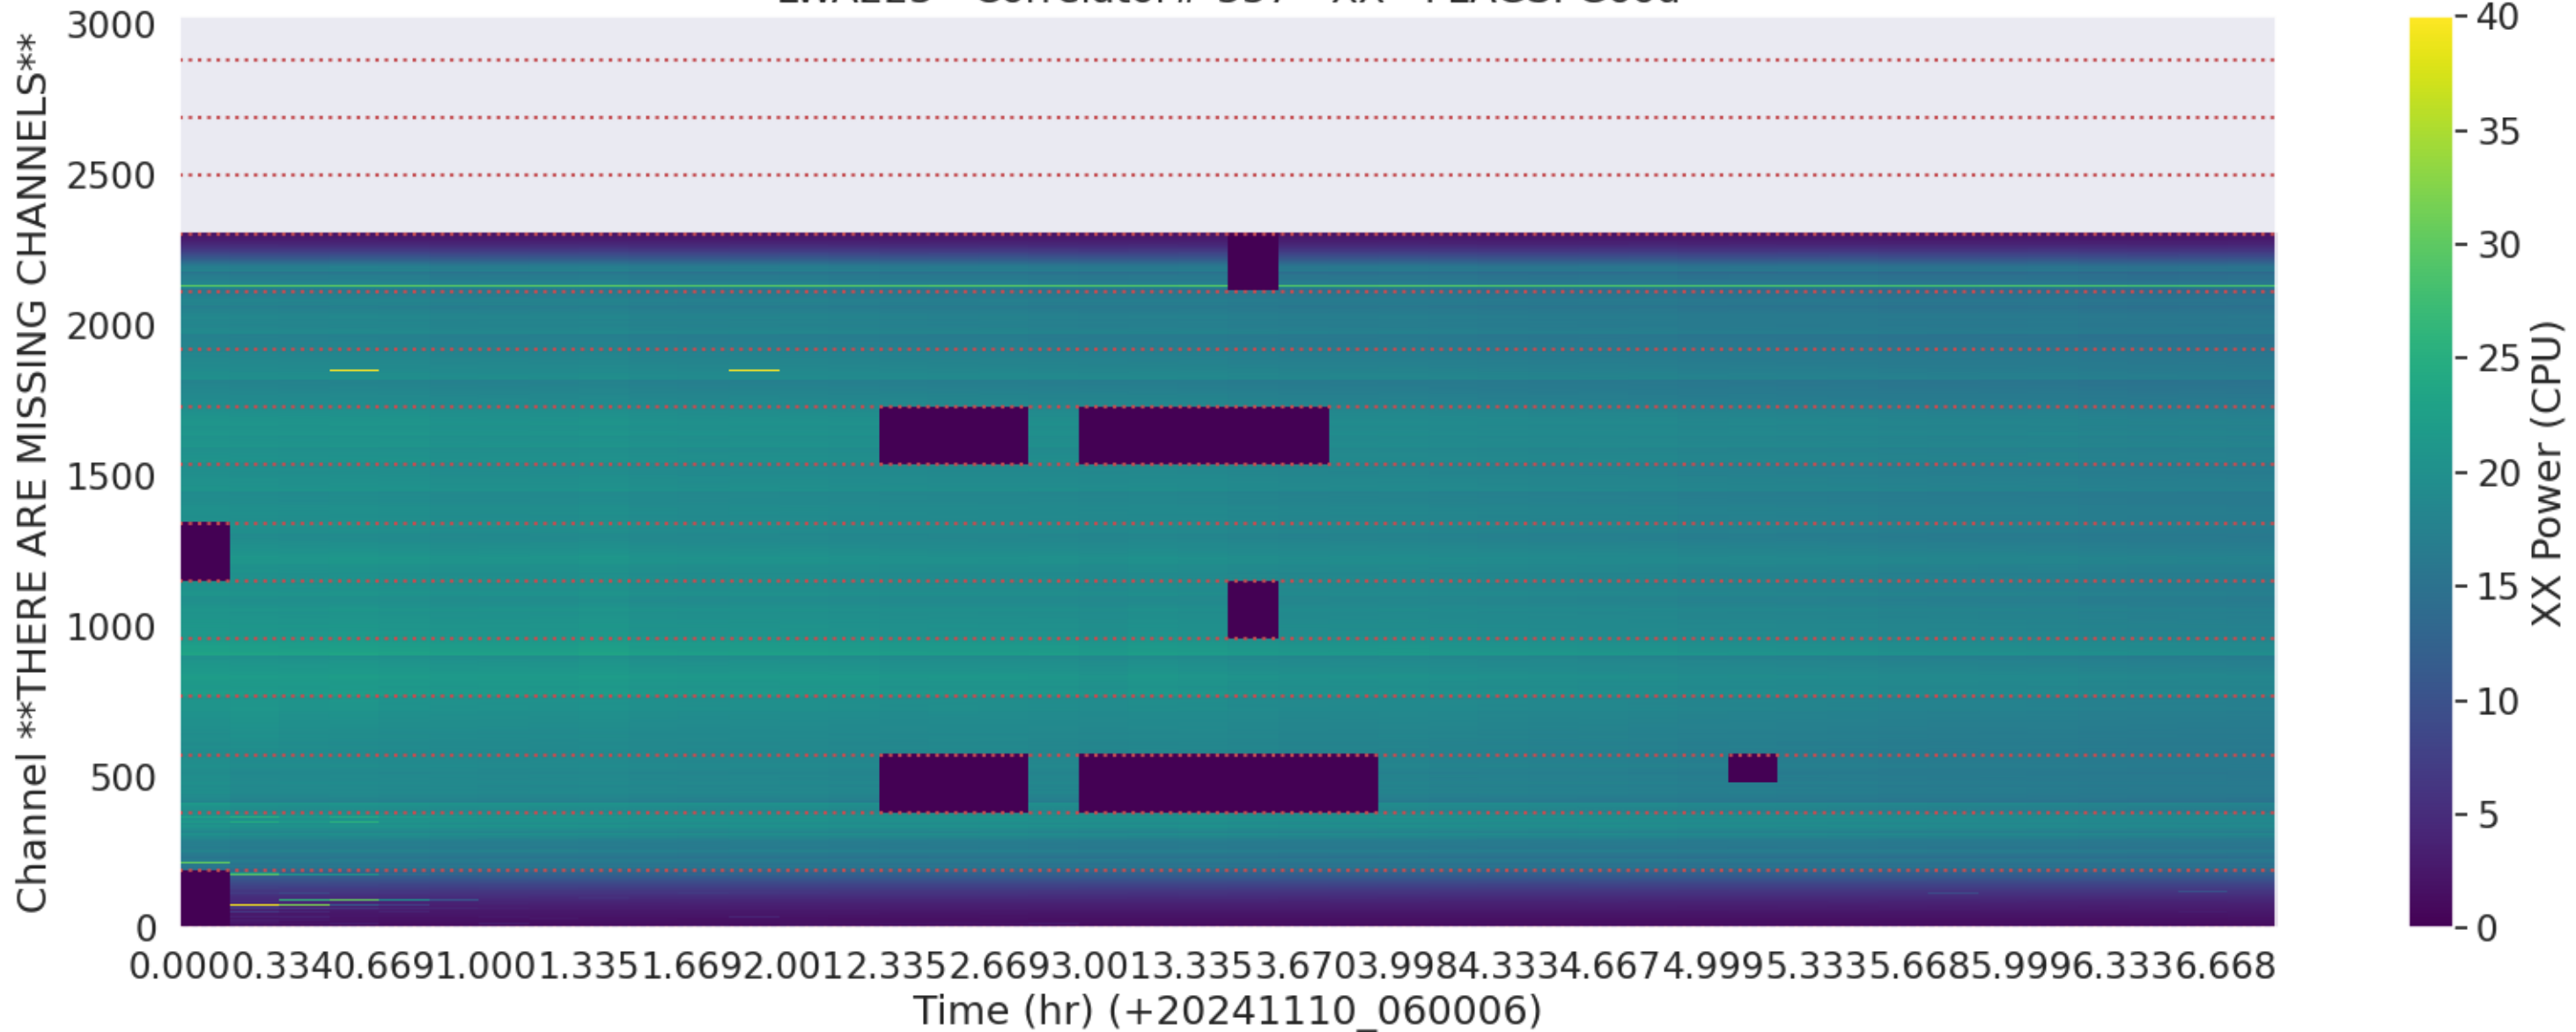

LWA219 - Correlator# 335 - XX - FLAGS: Good

LWA219 - Correlator# 335 - YY - FLAGS: Good

LWA241 - Correlator# 336 - XX - FLAGS: Good

LWA241 - Correlator# 336 - YY - FLAGS: Good

LWA223 - Correlator# 337 - XX - FLAGS: Good