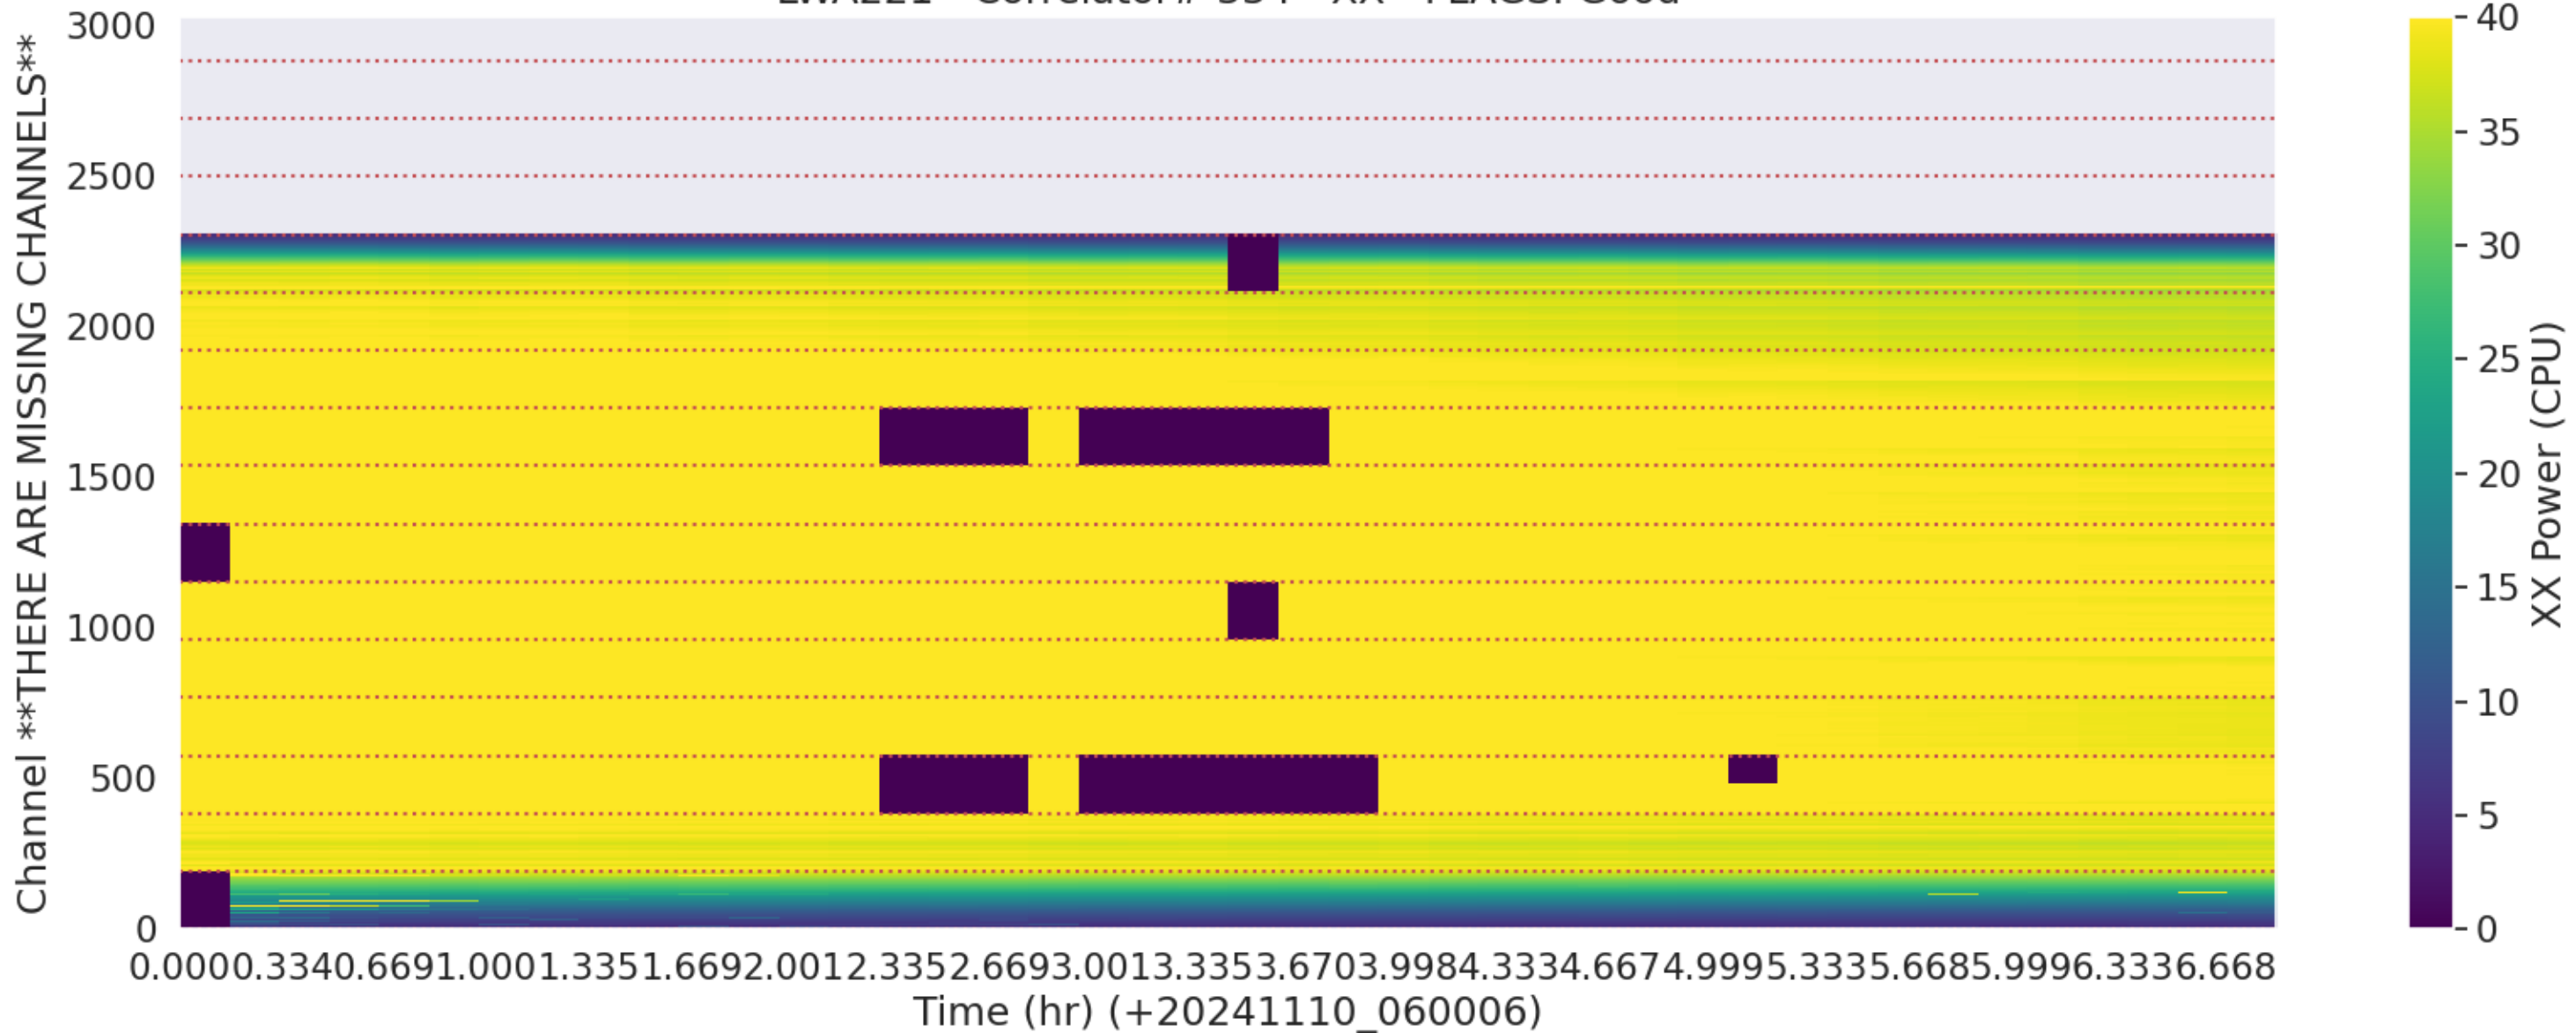

LWA218 - Correlator# 332 - YY - FLAGS: Good

LWA217 - Correlator# 333 - XX - FLAGS: Good

LWA217 - Correlator# 333 - YY - FLAGS: Good

LWA221 - Correlator# 334 - XX - FLAGS: Good

LWA221 - Correlator# 334 - YY - FLAGS: Good