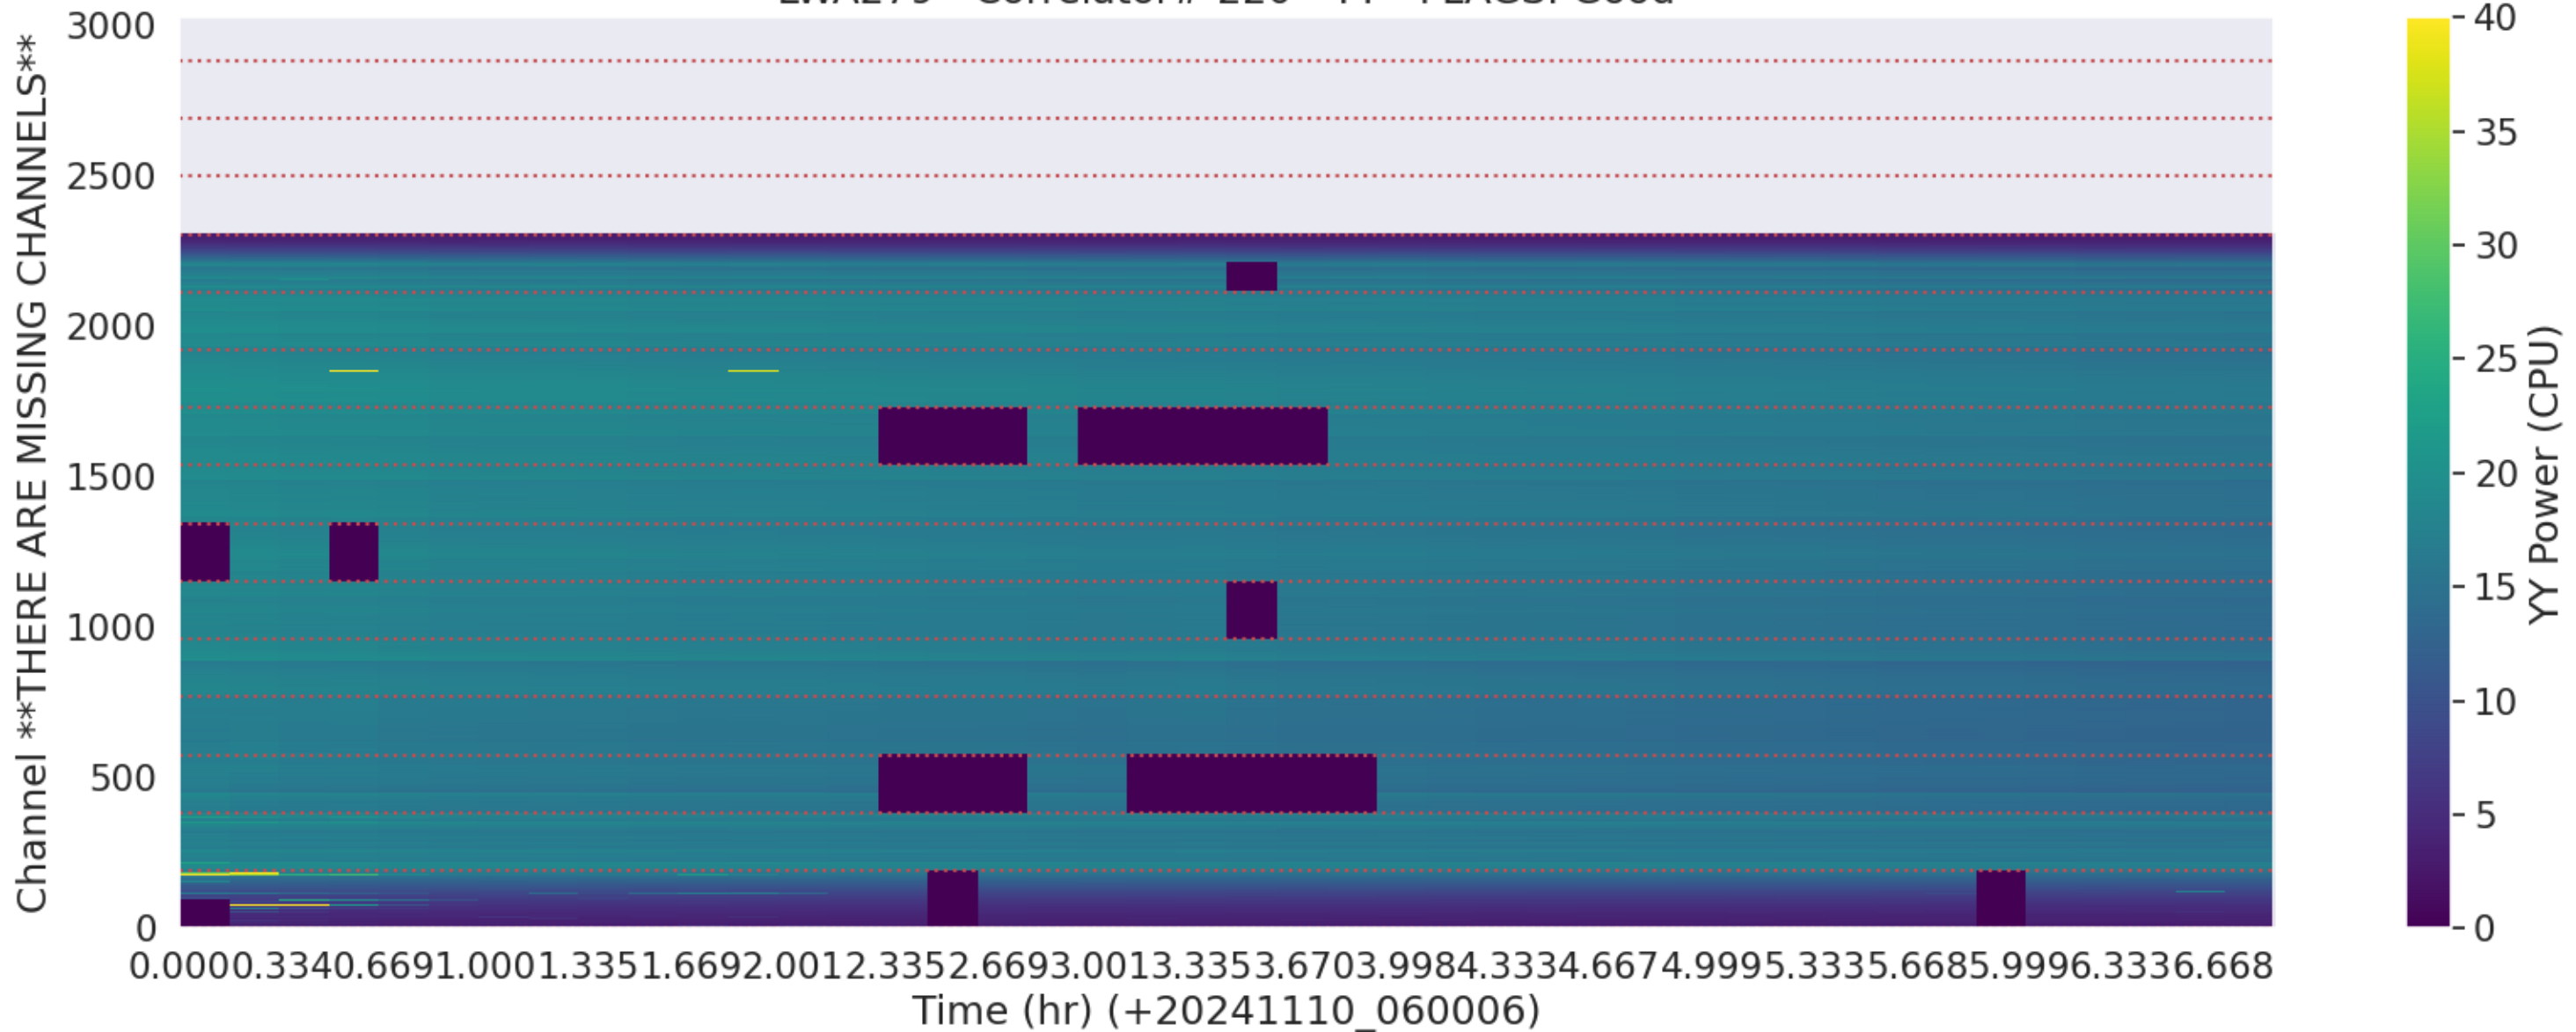

LWA172 - Correlator# 219 - XX - FLAGS: Good

LWA172 - Correlator# 219 - YY - FLAGS: Good

LWA279 - Correlator# 220 - XX - FLAGS: Good

LWA279 - Correlator# 220 - YY - FLAGS: Good

LWA178 - Correlator# 221 - XX - FLAGS: Good