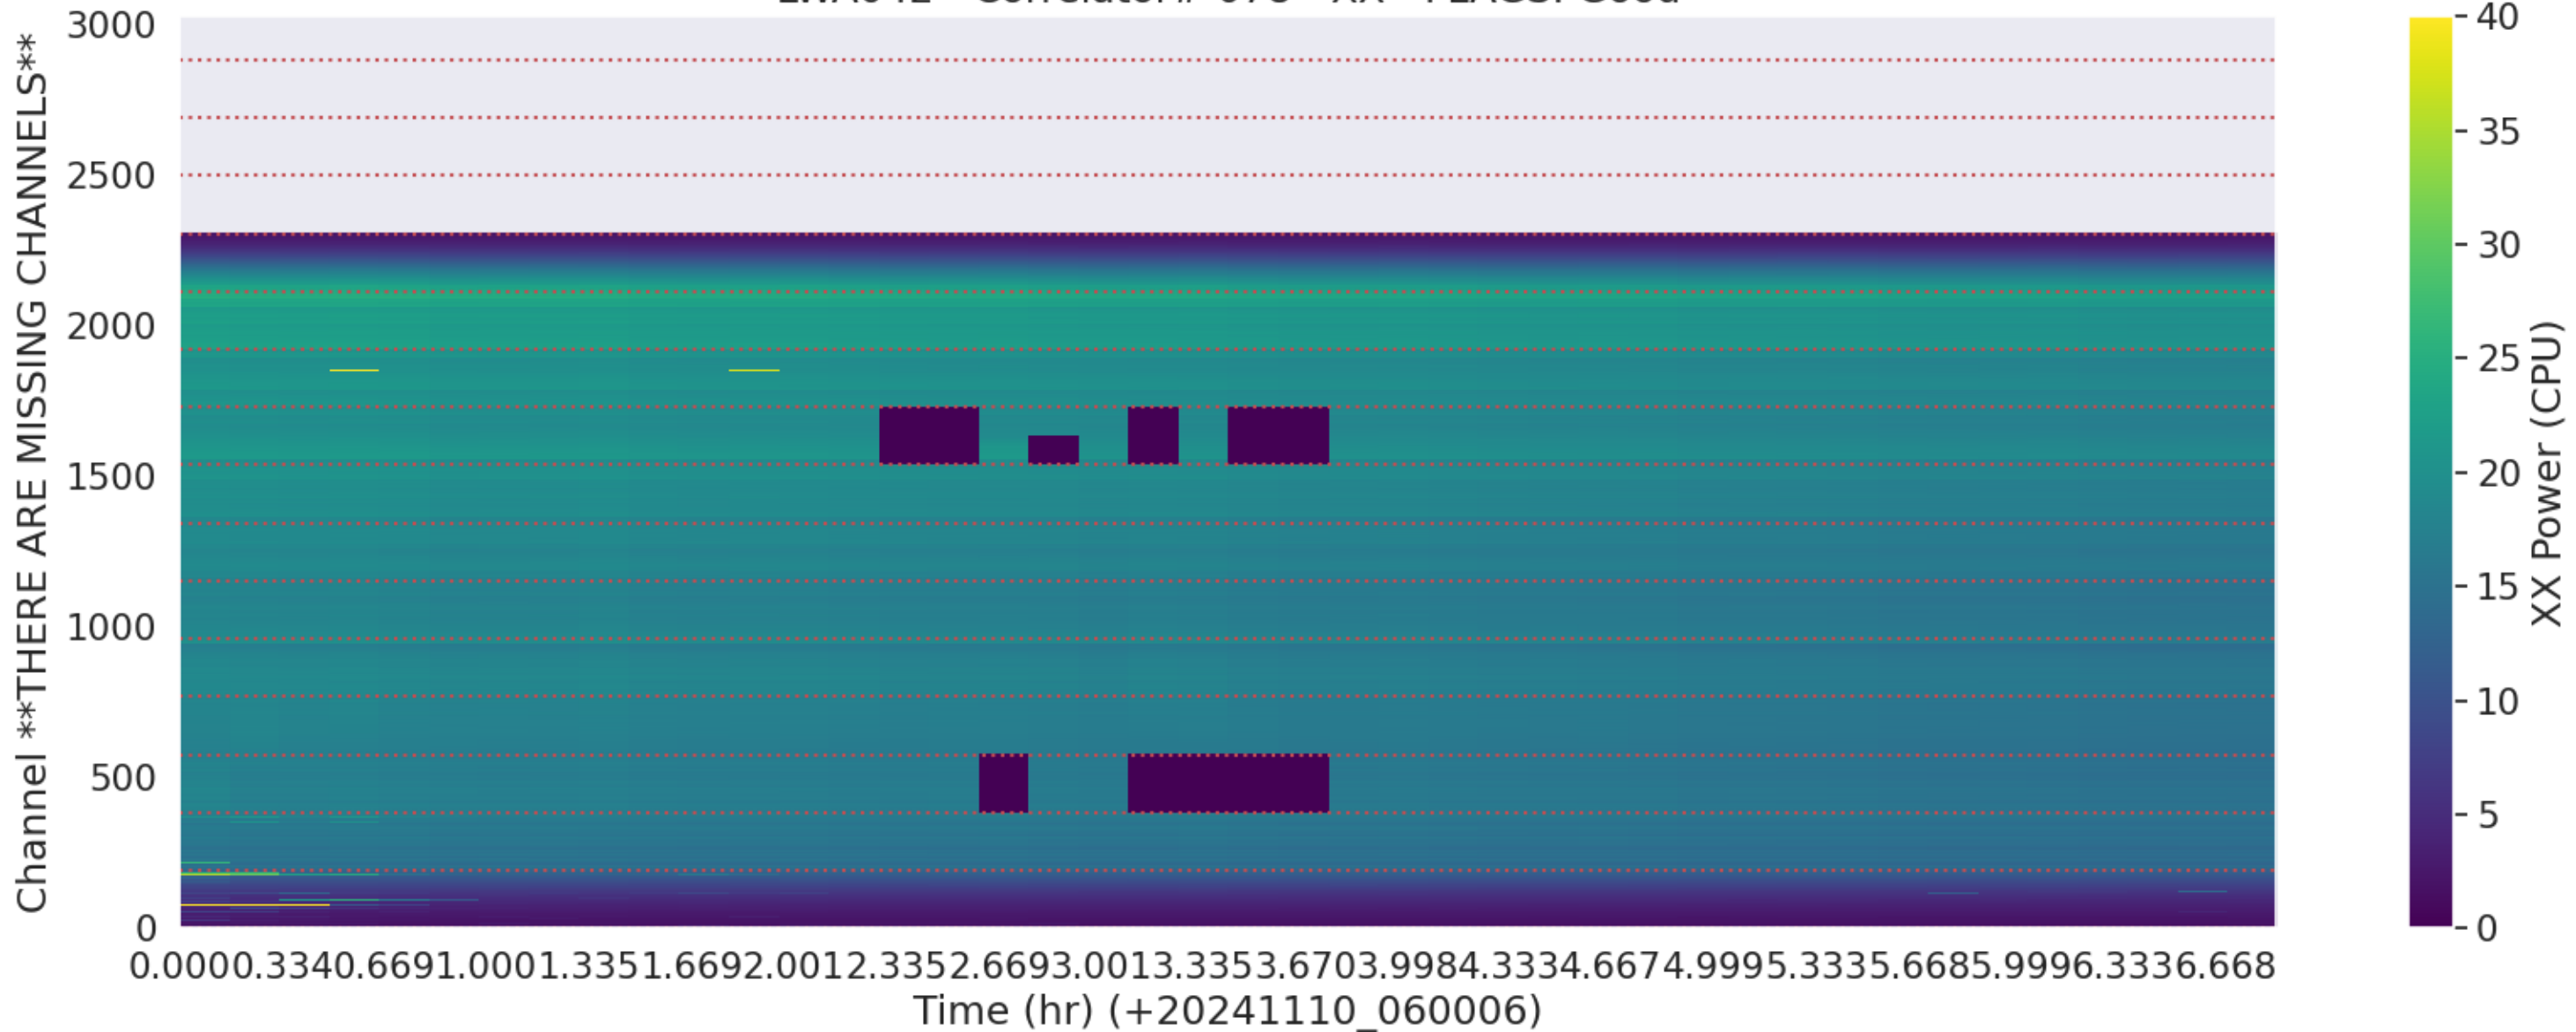

LWA040 - Correlator# 076 - XX - FLAGS: Good

LWA040 - Correlator# 076 - YY - FLAGS: Good

LWA038 - Correlator# 077 - XX - FLAGS: BadSpecShape

LWA038 - Correlator# 077 - YY - FLAGS: Good

LWA042 - Correlator# 078 - XX - FLAGS: Good