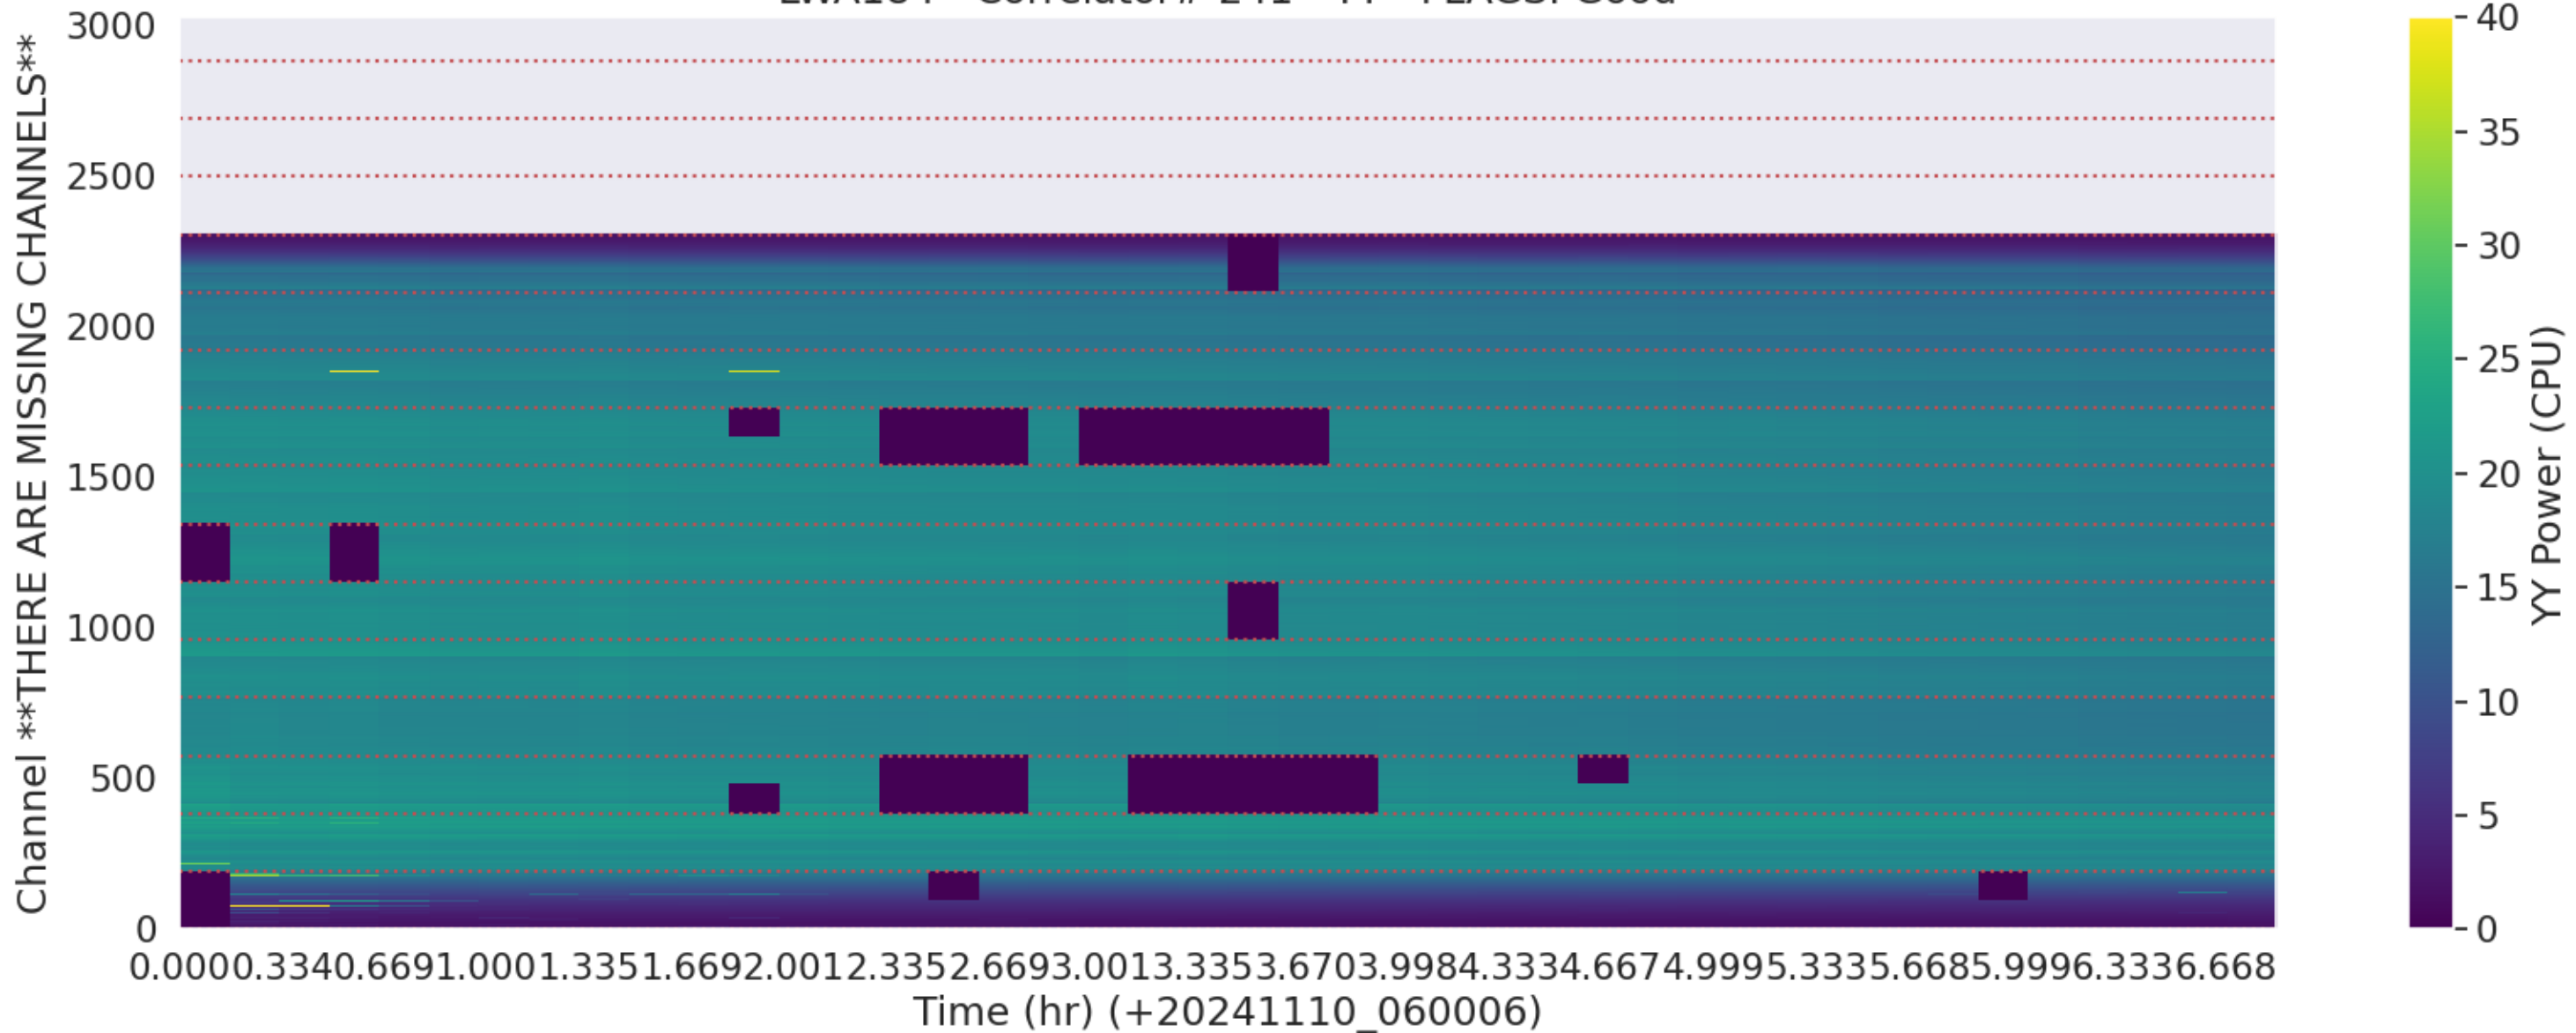

LWA184 - Correlator# 241 - YY - FLAGS: Good