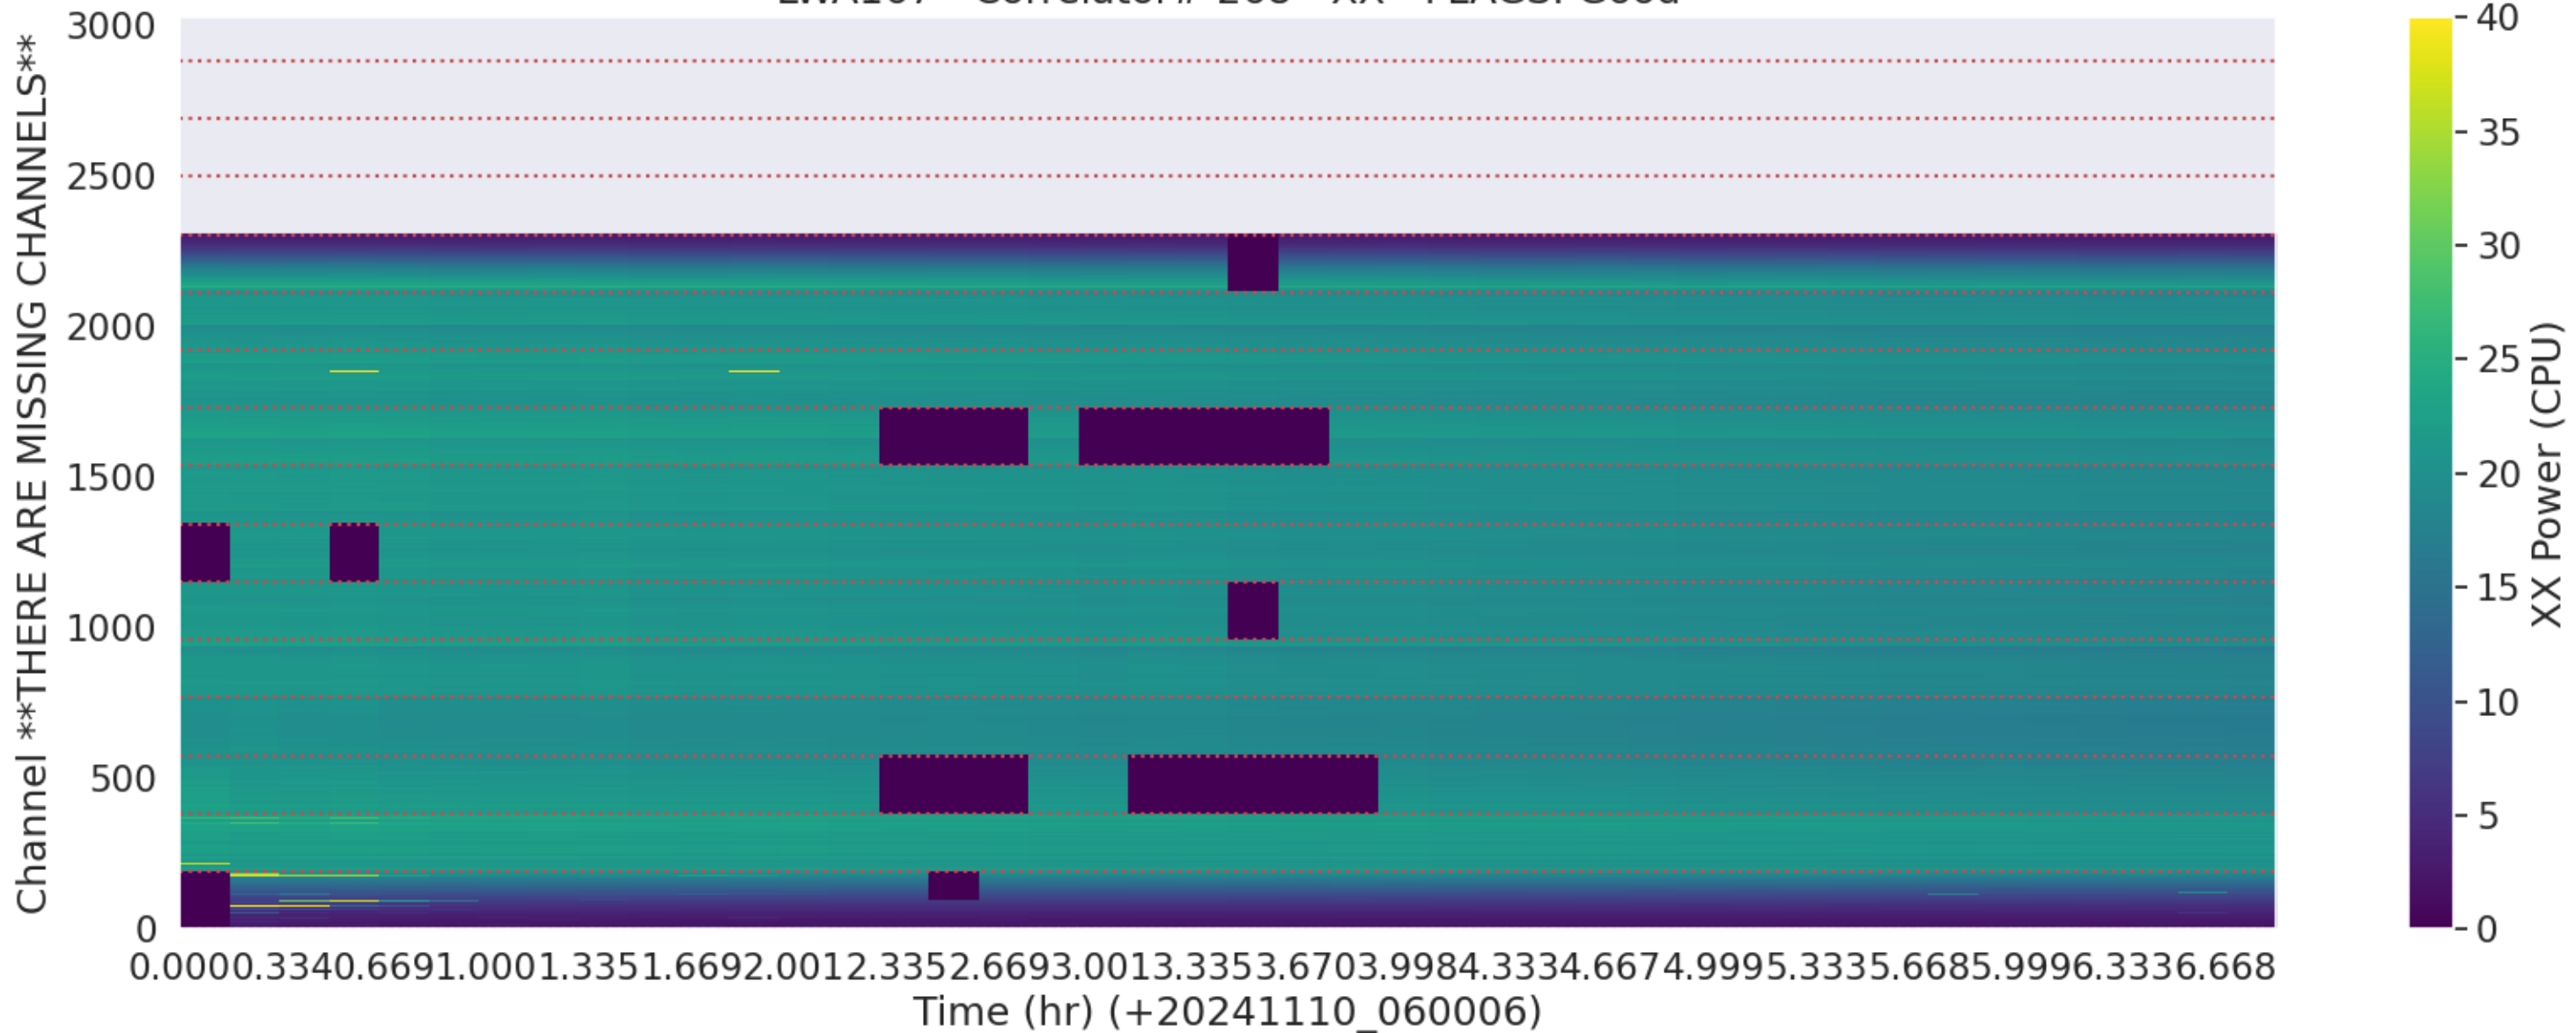

LWA165 - Correlator# 266 - XX - FLAGS: Good

LWA165 - Correlator# 266 - YY - FLAGS: Good

LWA164 - Correlator# 267 - XX - FLAGS: Good

LWA164 - Correlator# 267 - YY - FLAGS: Good

LWA167 - Correlator# 268 - XX - FLAGS: Good