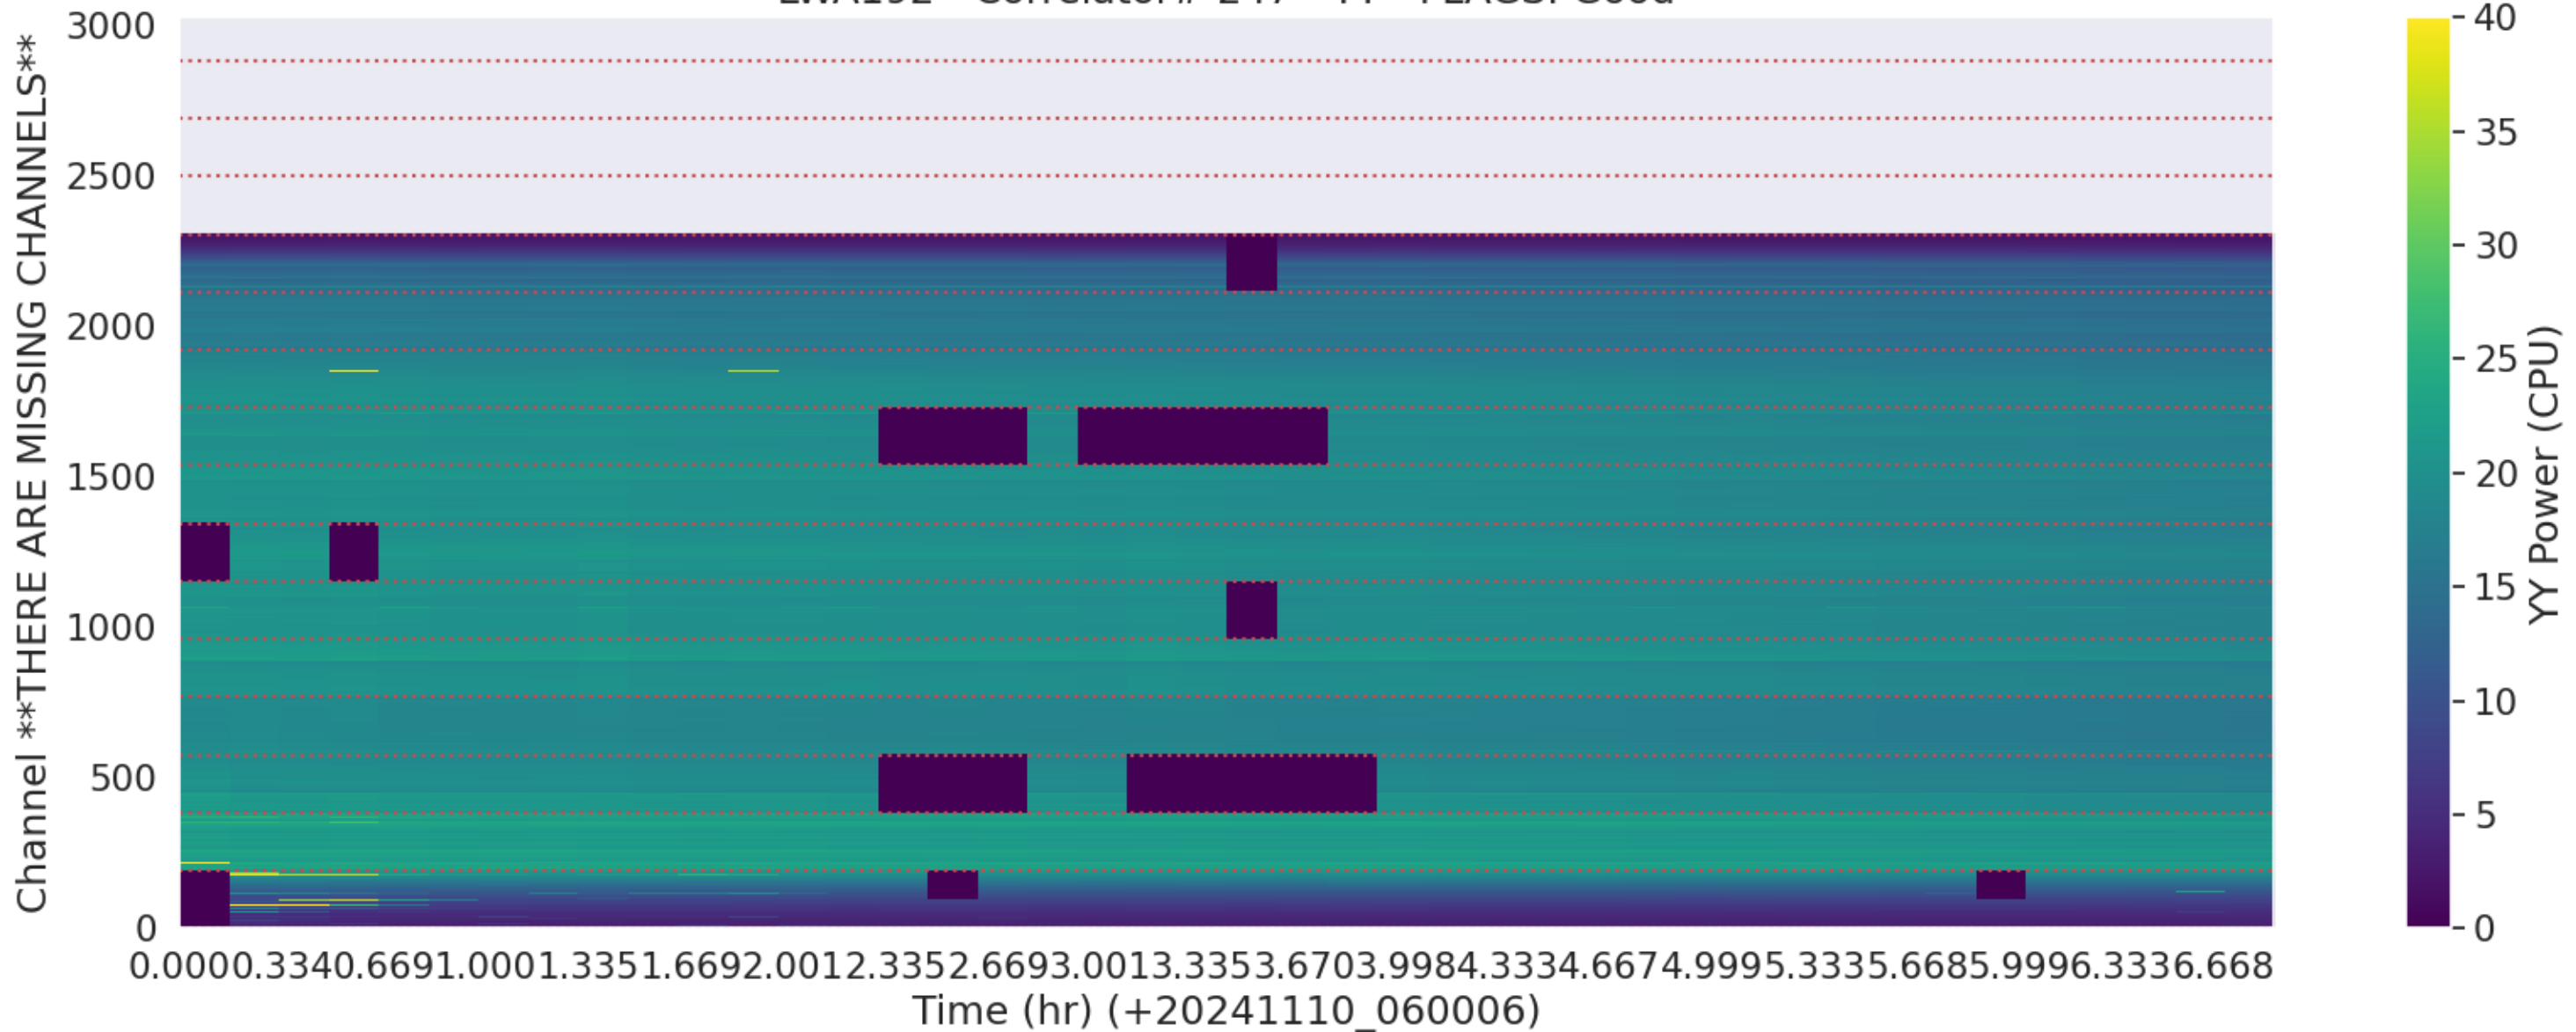

LWA191 - Correlator# 246 - XX - FLAGS: Good

LWA191 - Correlator# 246 - YY - FLAGS: Good

LWA192 - Correlator# 247 - XX - FLAGS: Good

LWA192 - Correlator# 247 - YY - FLAGS: Good

LWA224 - Correlator# 248 - XX - FLAGS: Good