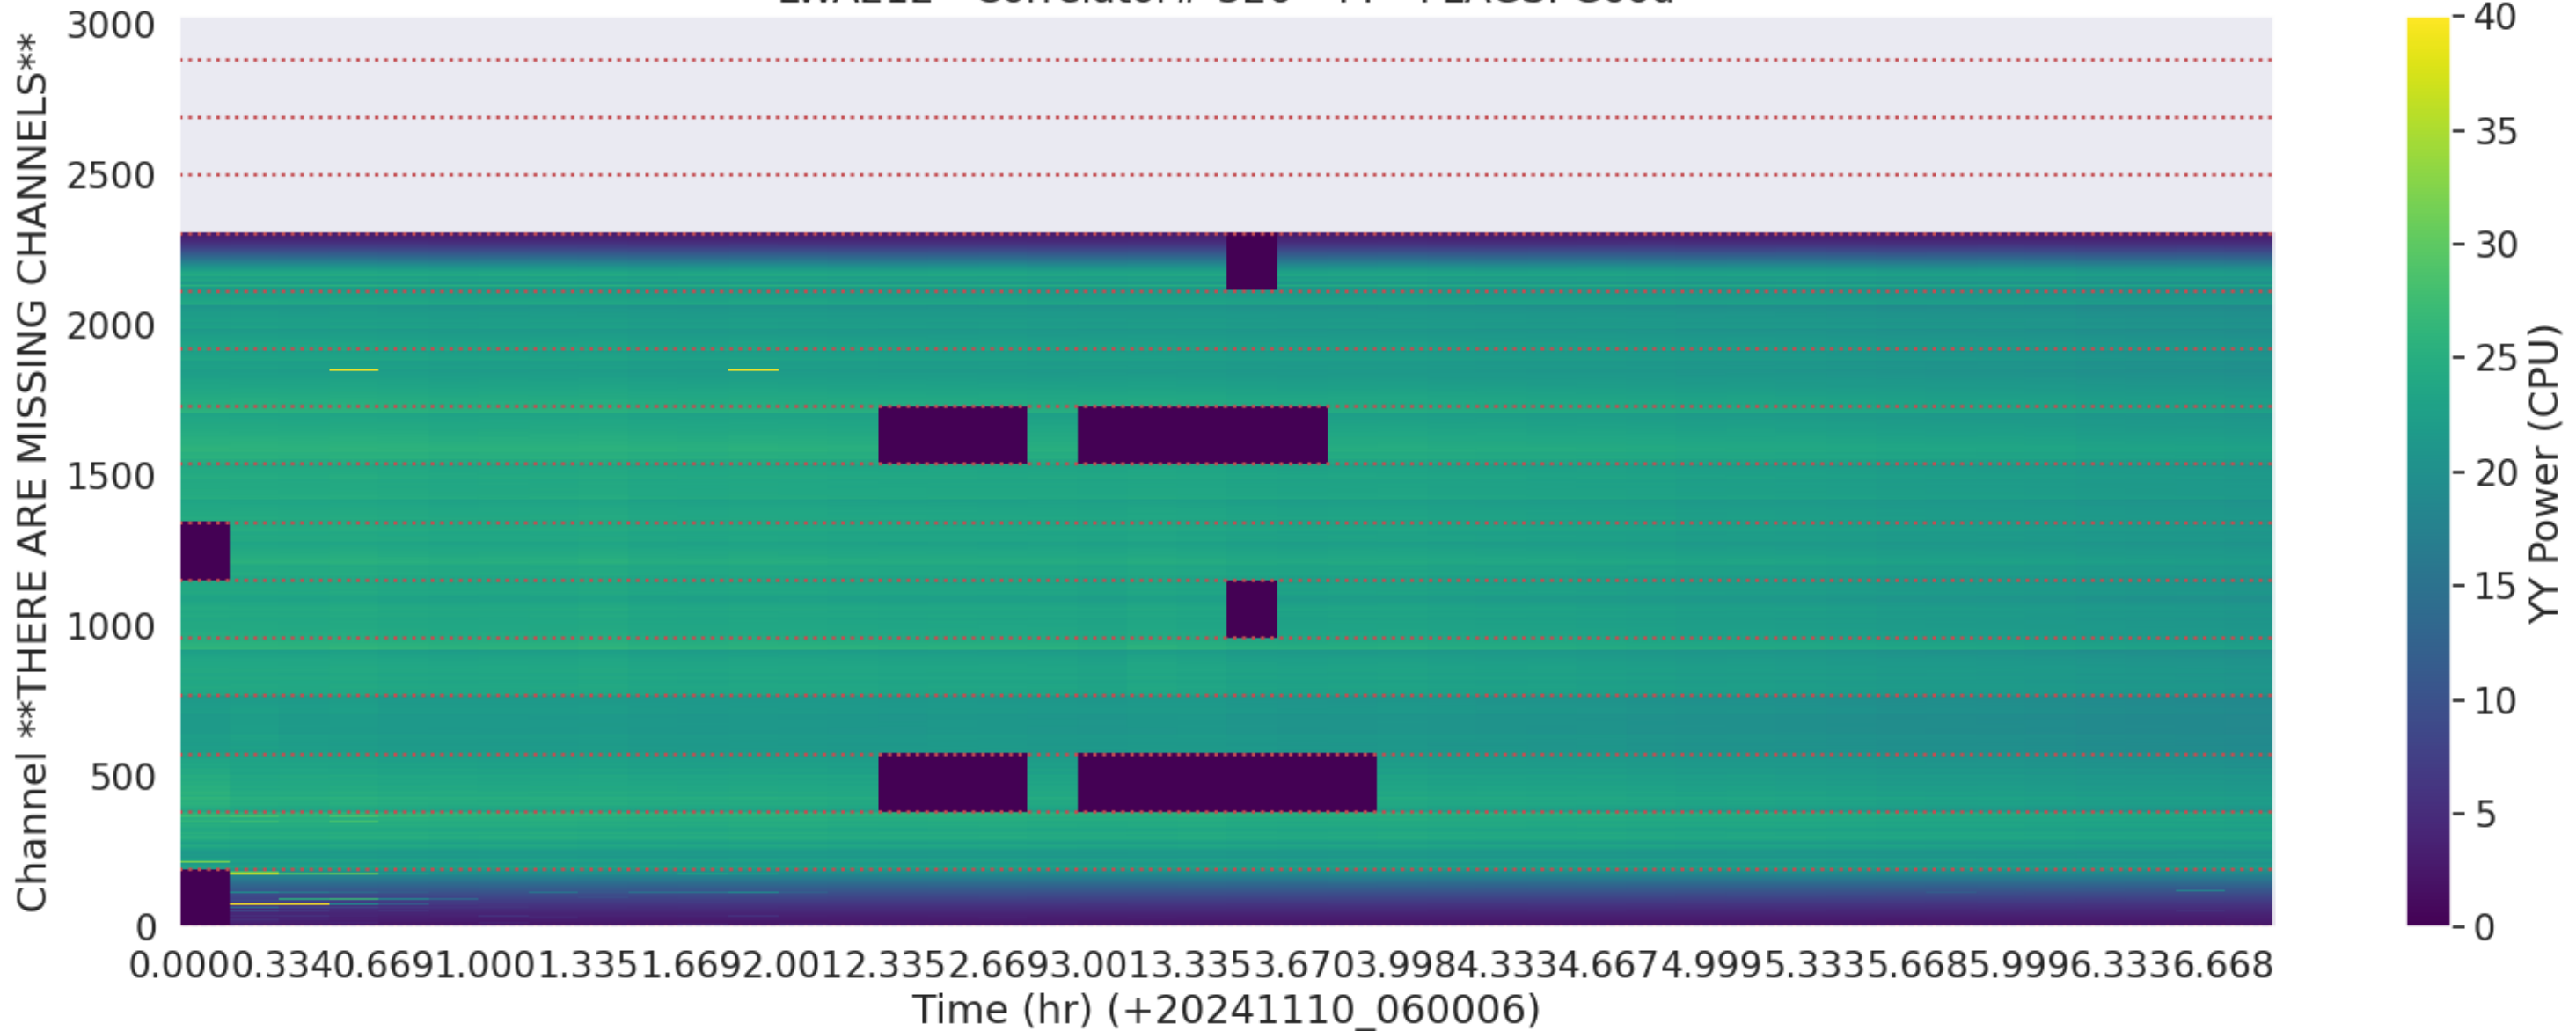

LWA183 - Correlator# 324 - YY - FLAGS: Good

LWA176 - Correlator# 325 - XX - FLAGS: Good

LWA176 - Correlator# 325 - YY - FLAGS: Good

LWA212 - Correlator# 326 - XX - FLAGS: Good

LWA212 - Correlator# 326 - YY - FLAGS: Good