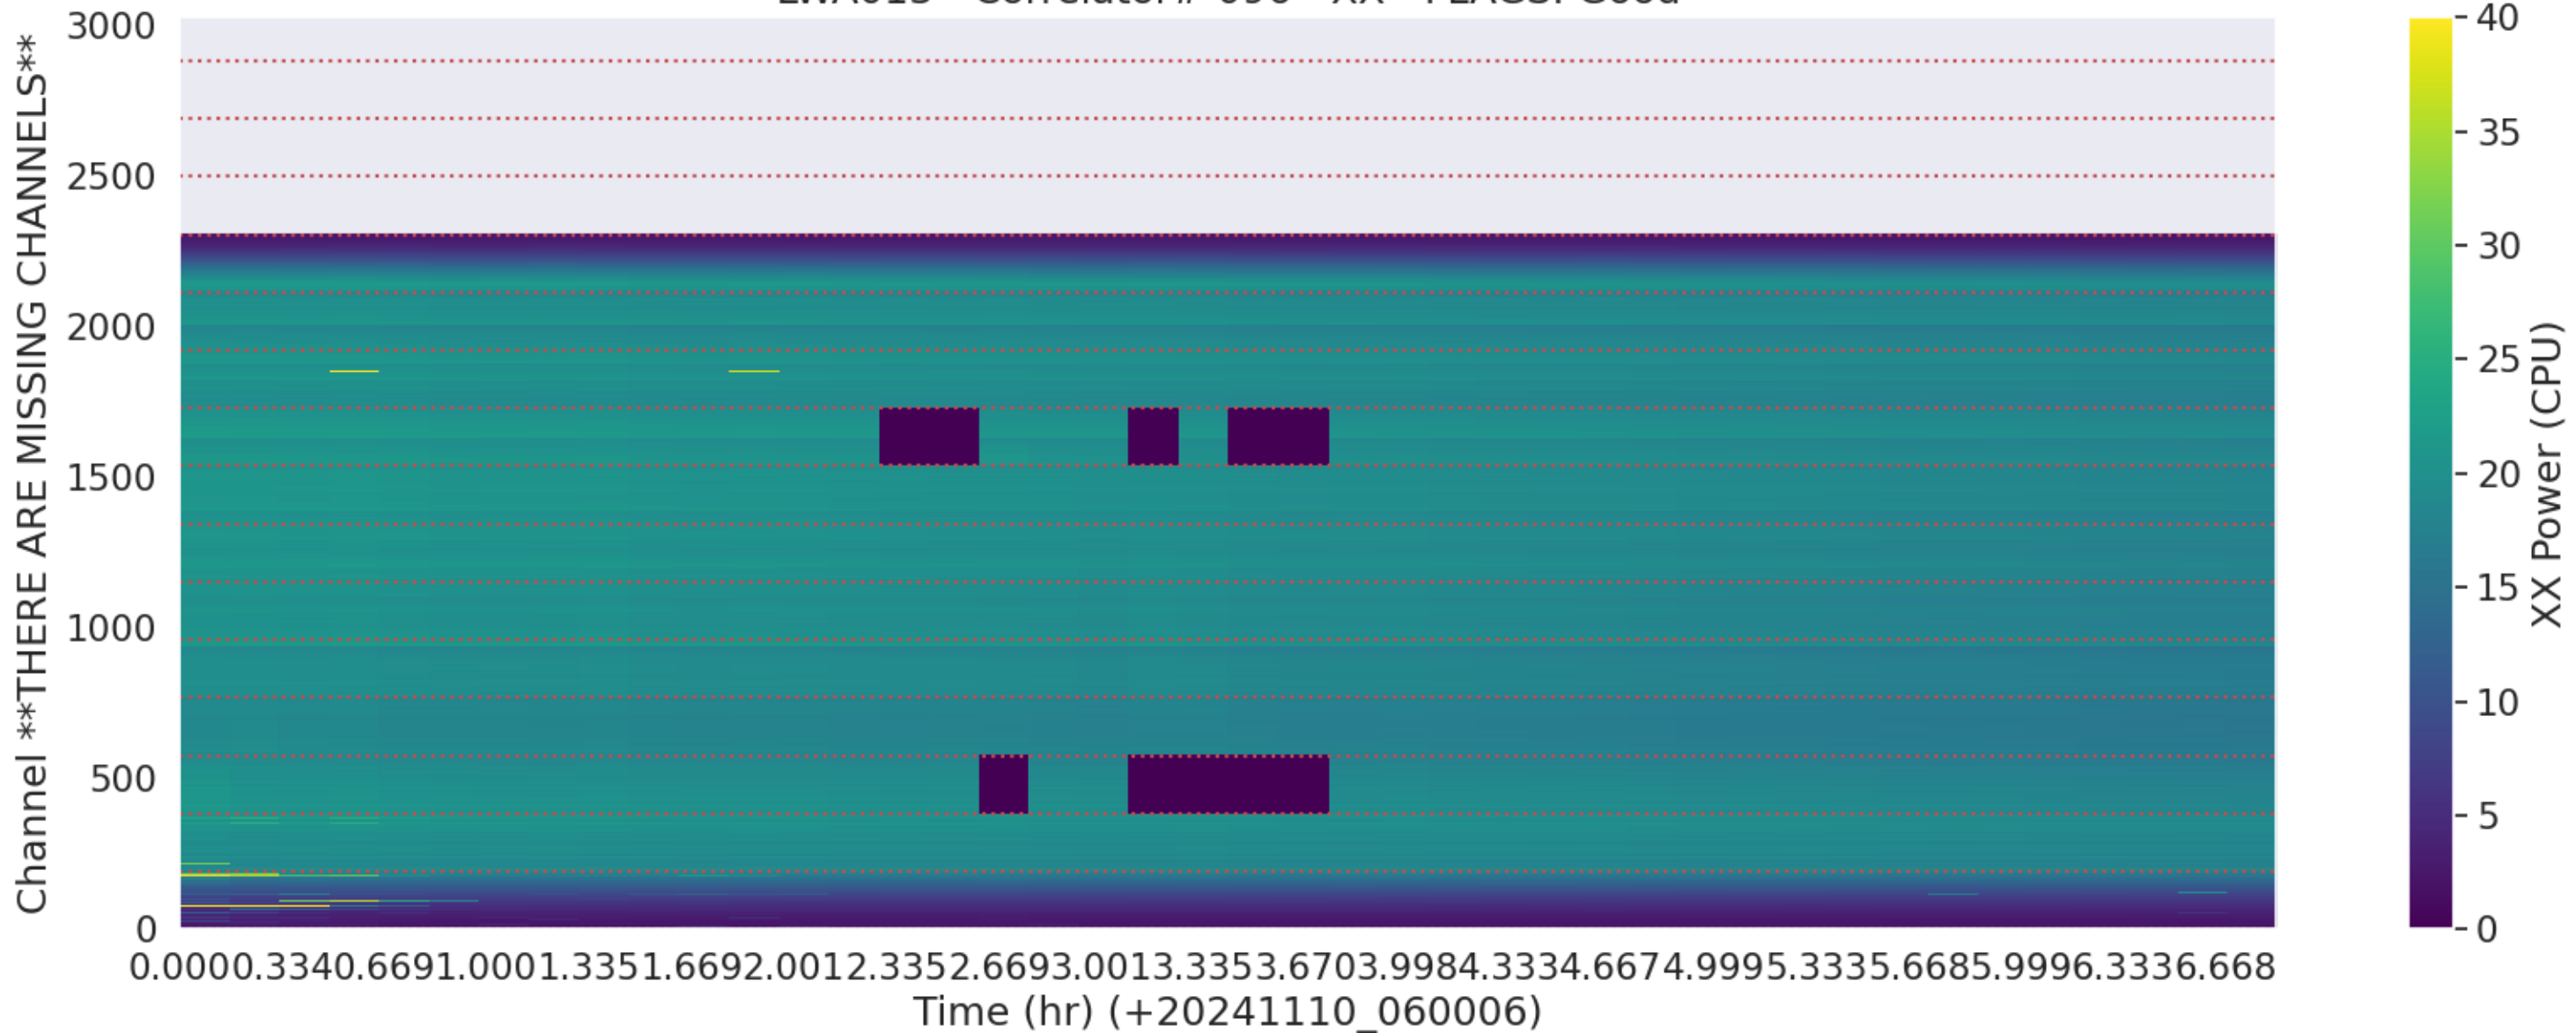

LWA013 - Correlator# 096 - XX - FLAGS: Good