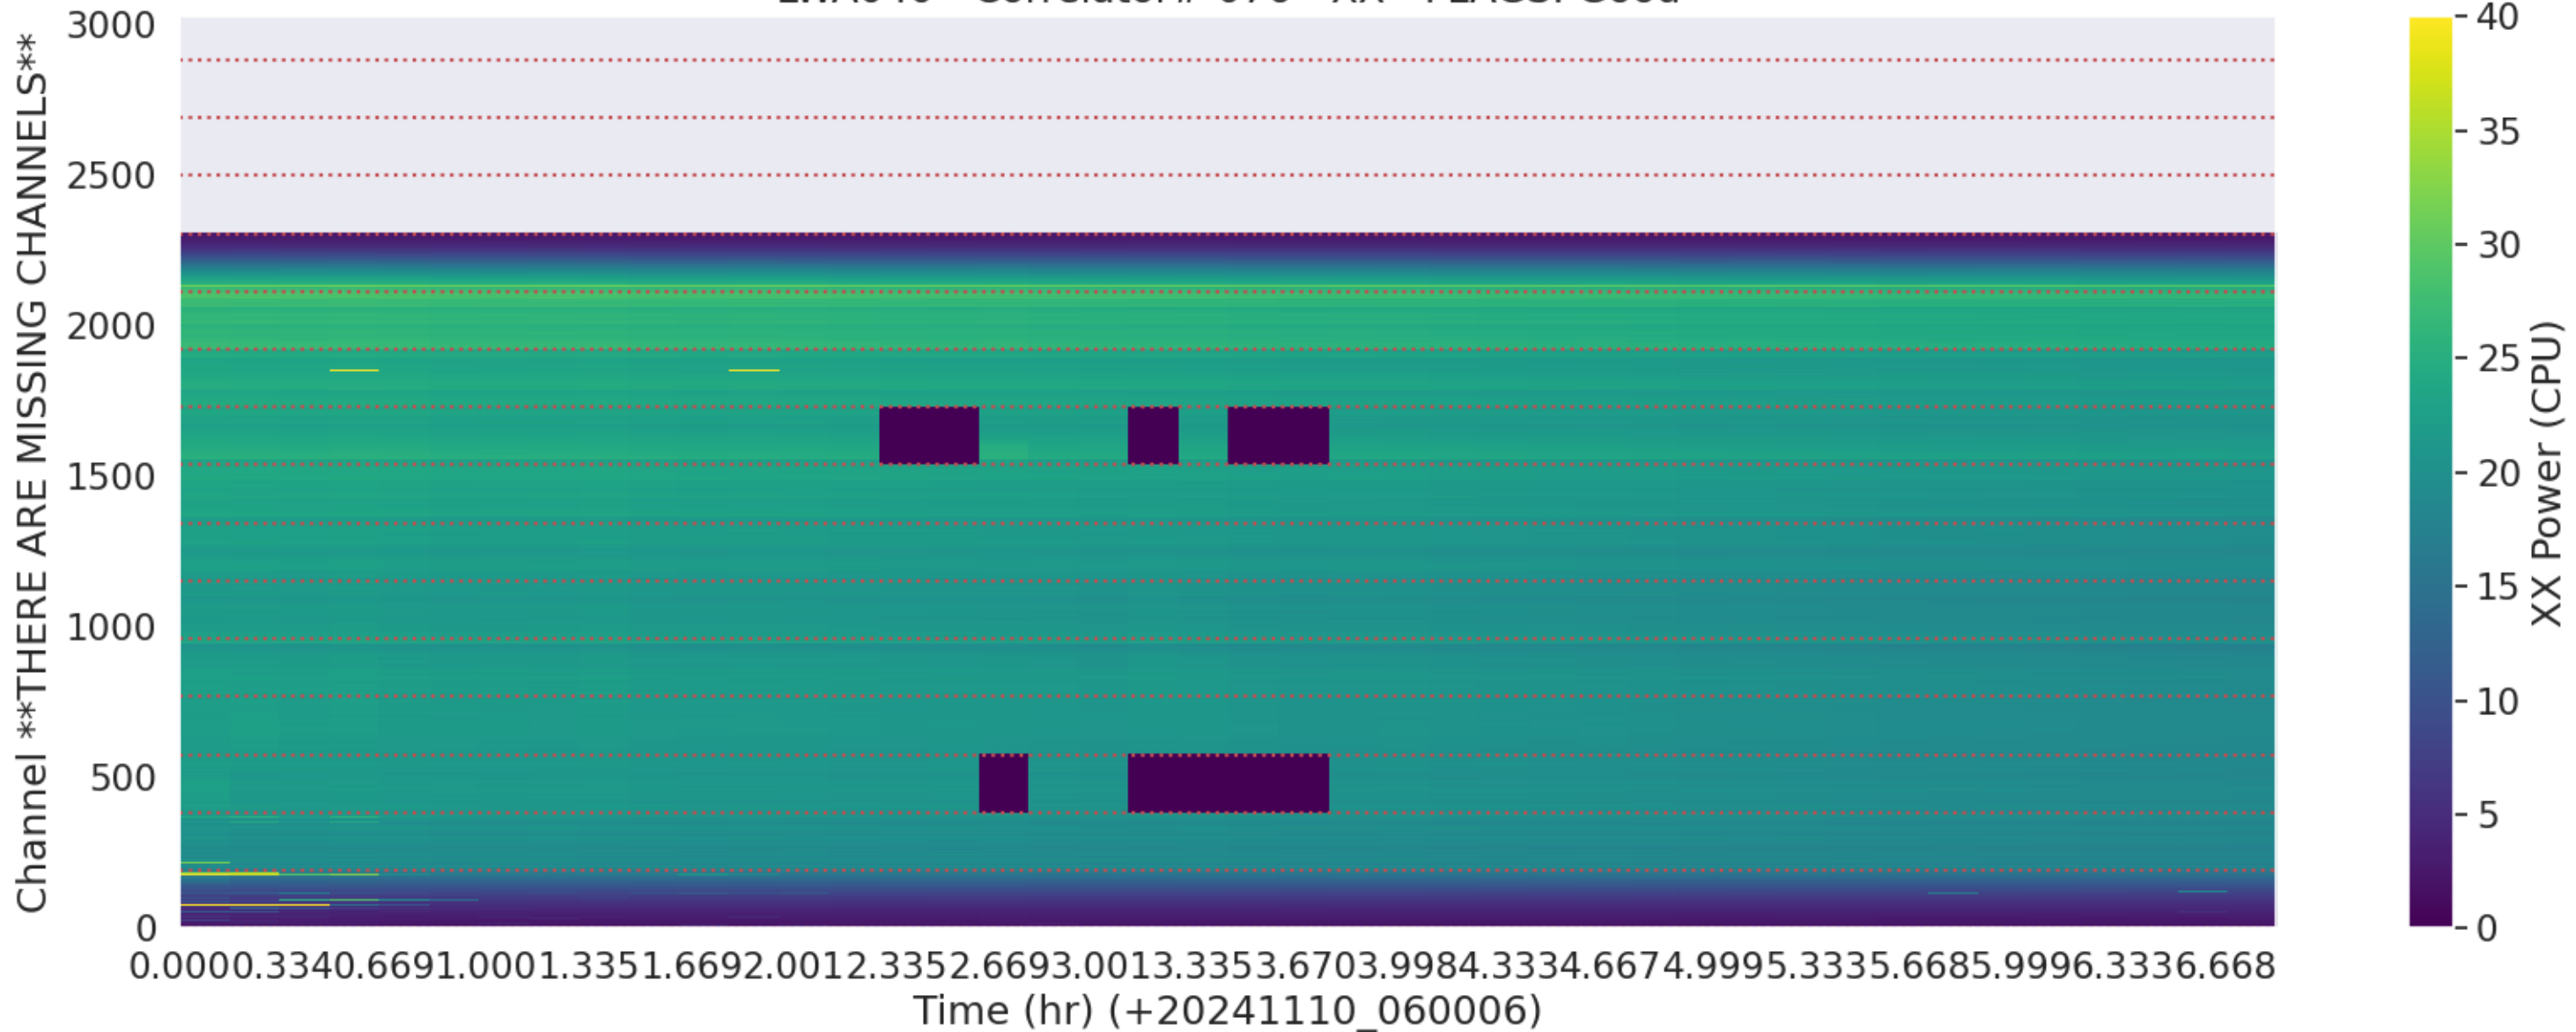

LWA040 - Correlator# 076 - XX - FLAGS: Good