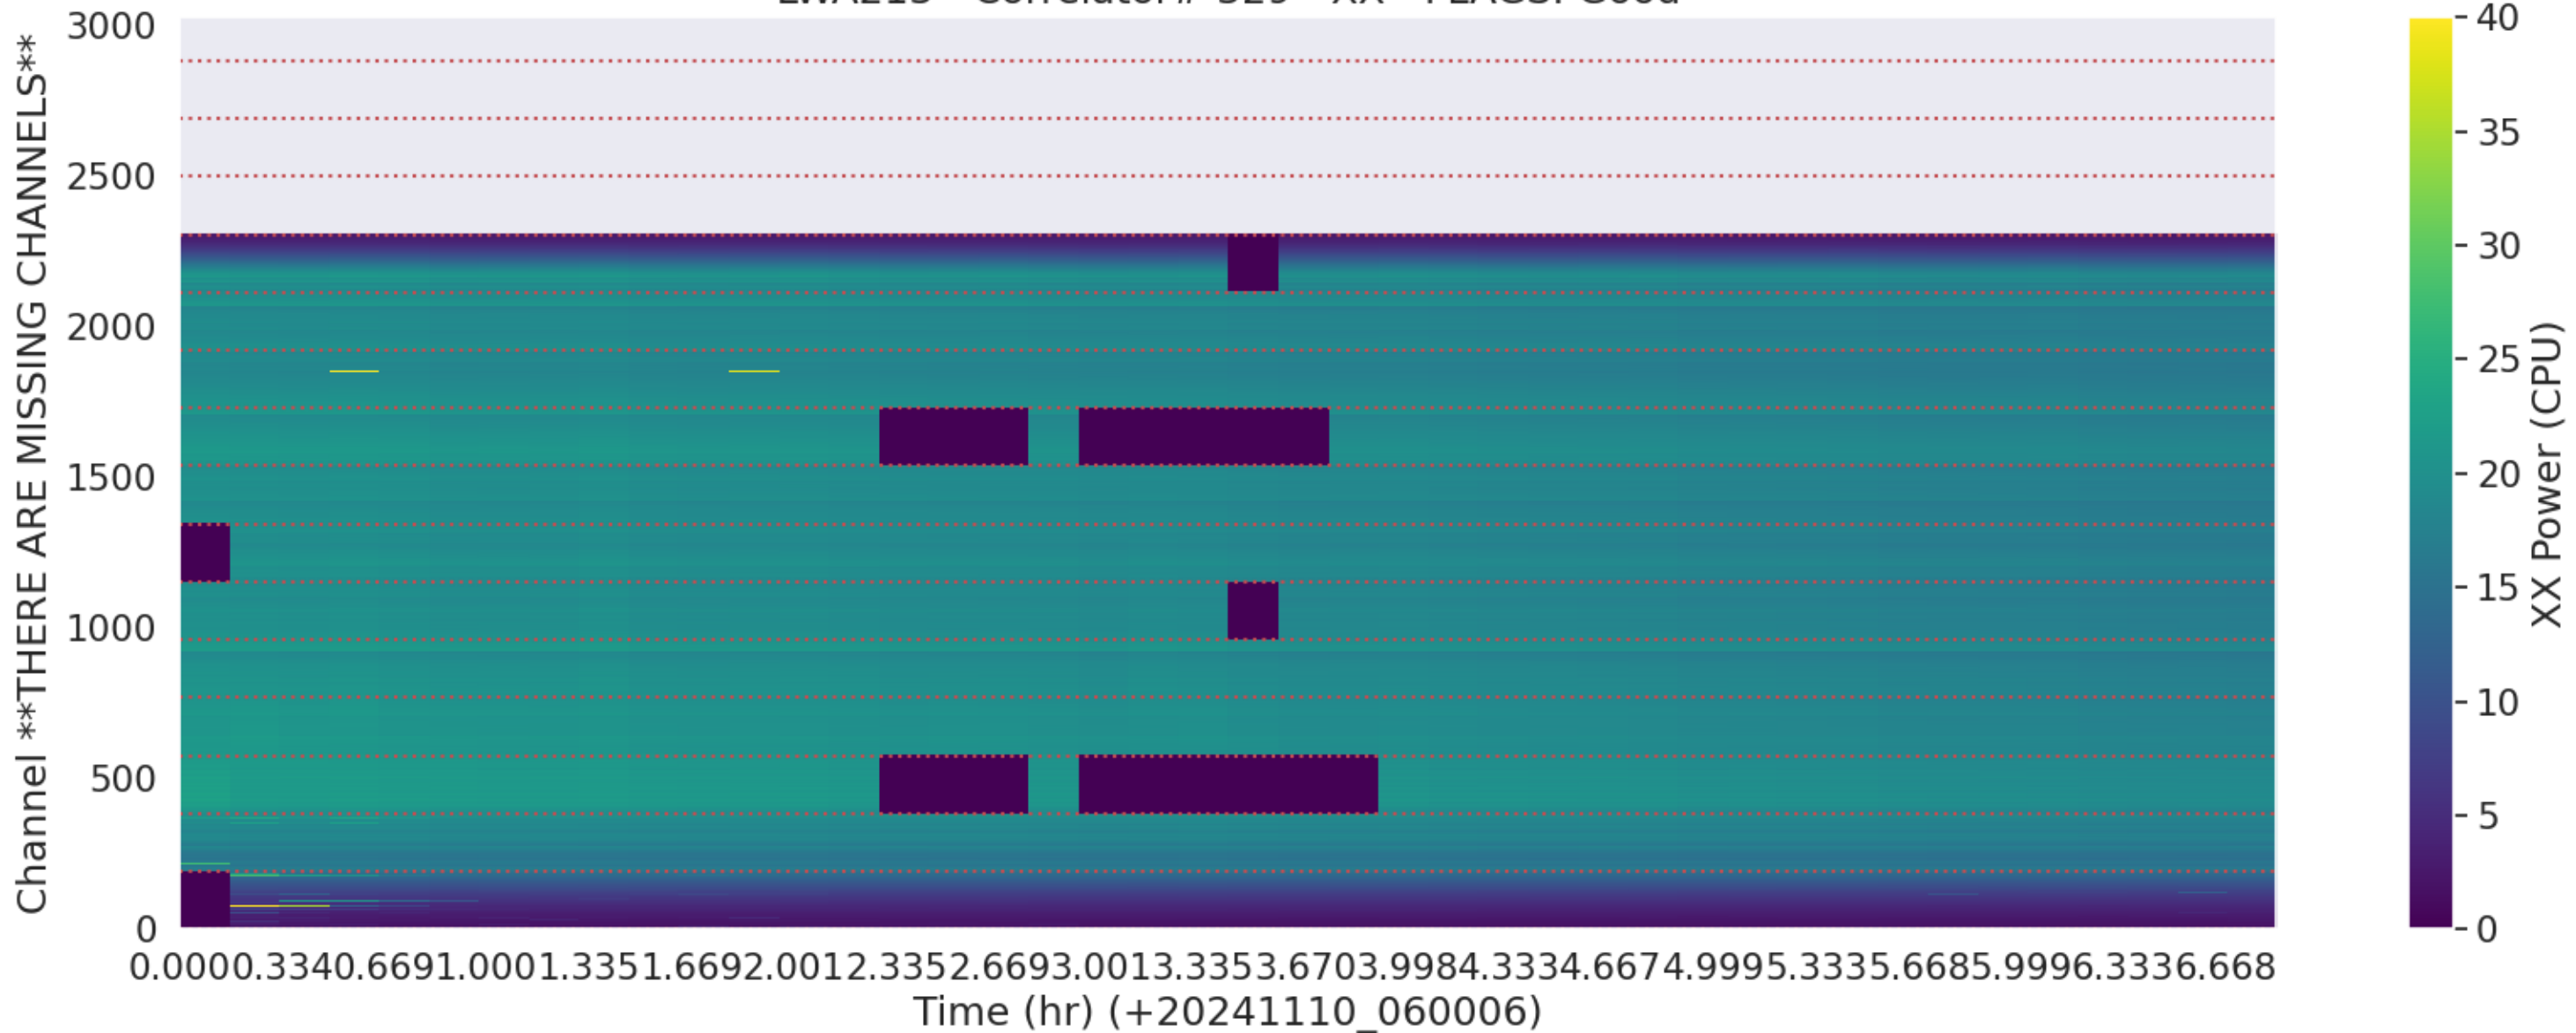

LWA211 - Correlator# 327 - XX - FLAGS: Good

LWA211 - Correlator# 327 - YY - FLAGS: Good

LWA214 - Correlator# 328 - XX - FLAGS: Good

LWA214 - Correlator# 328 - YY - FLAGS: Good

LWA213 - Correlator# 329 - XX - FLAGS: Good