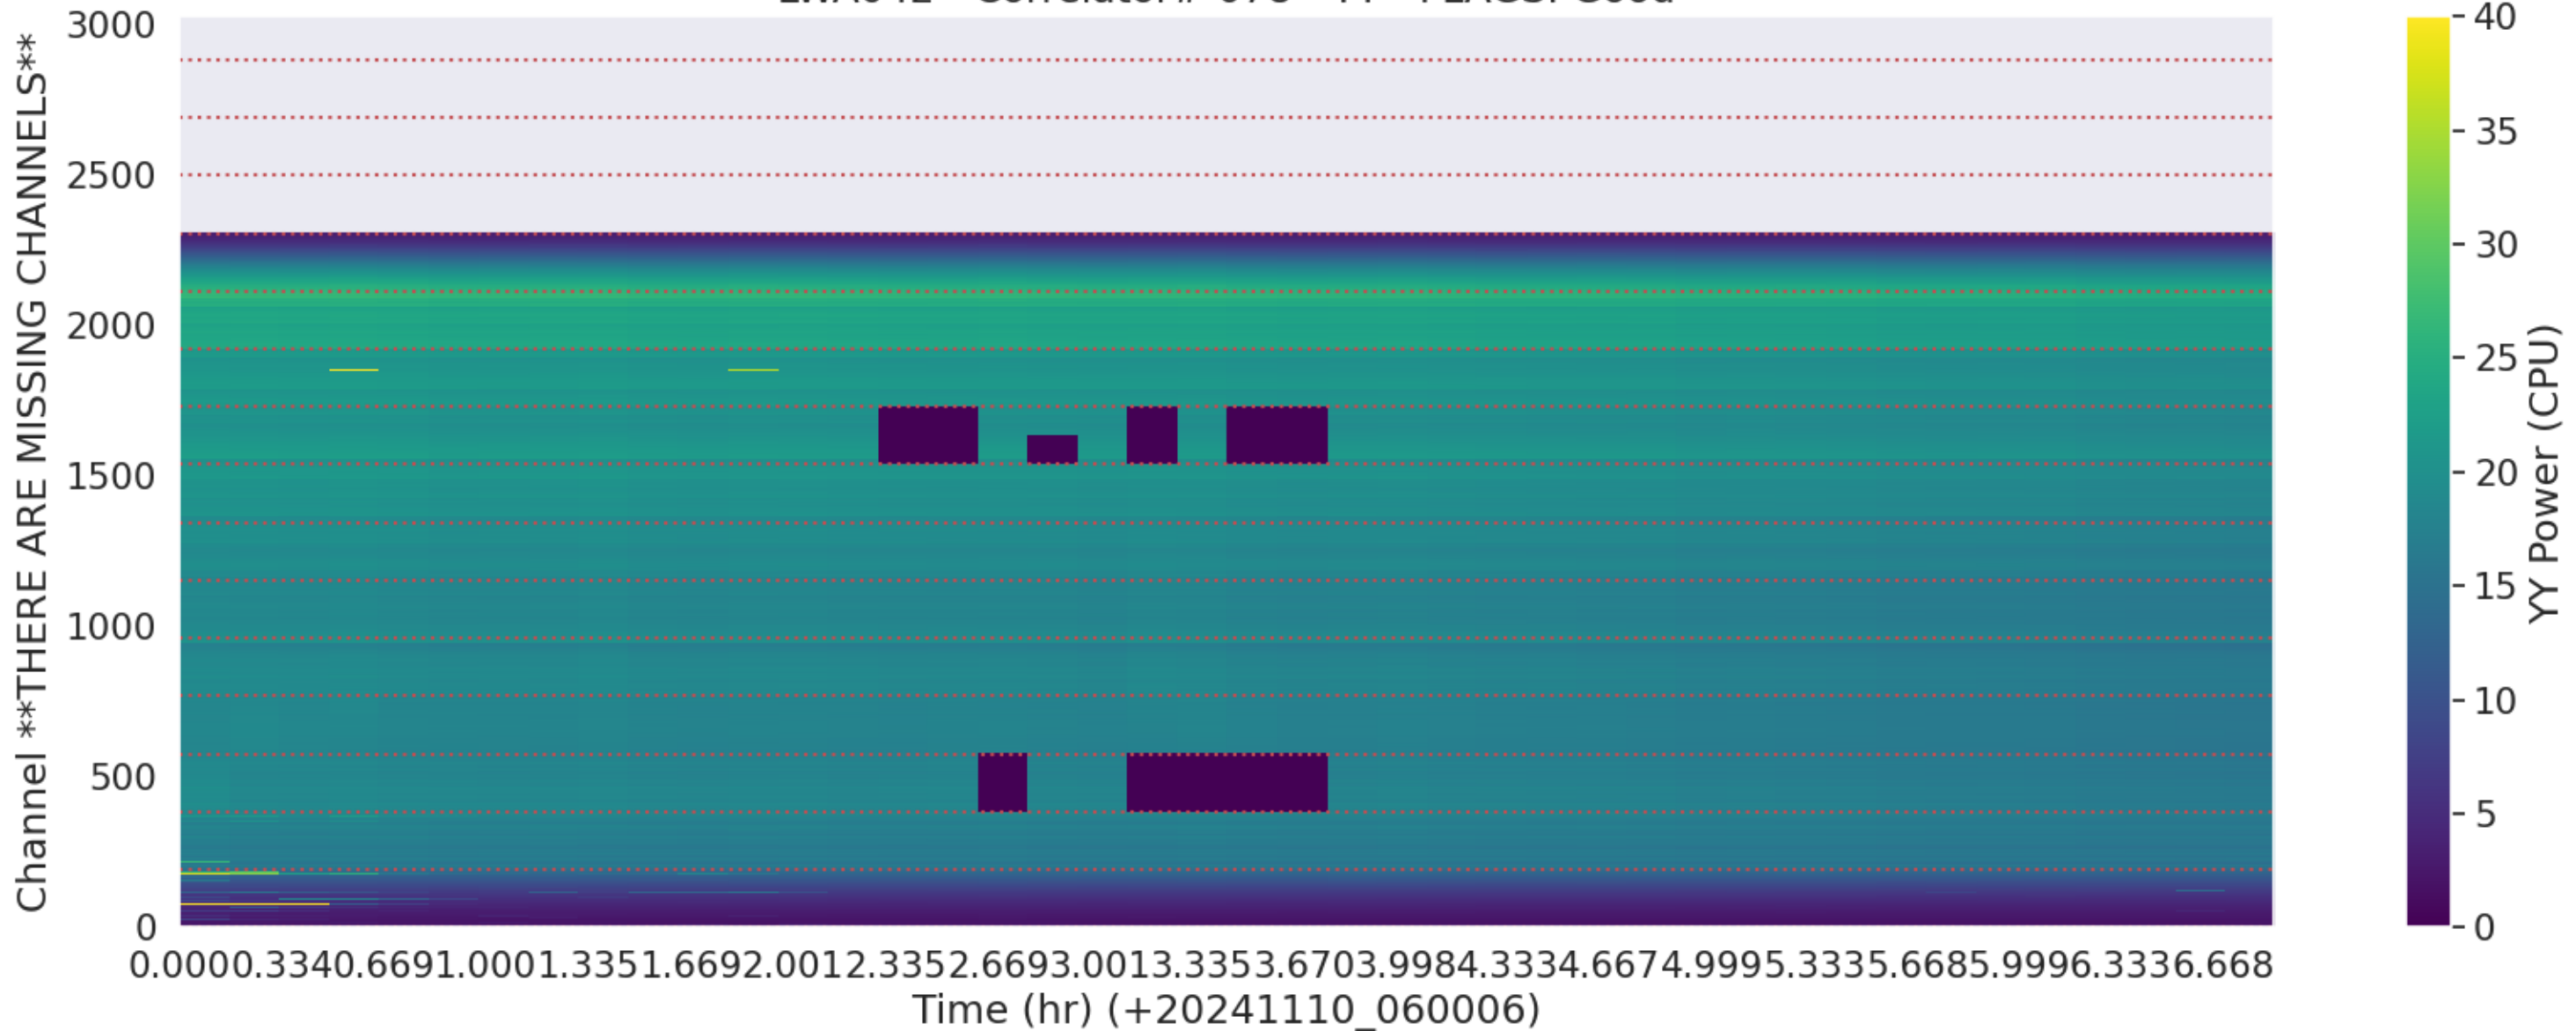

LWA042 - Correlator# 078 - YY - FLAGS: Good