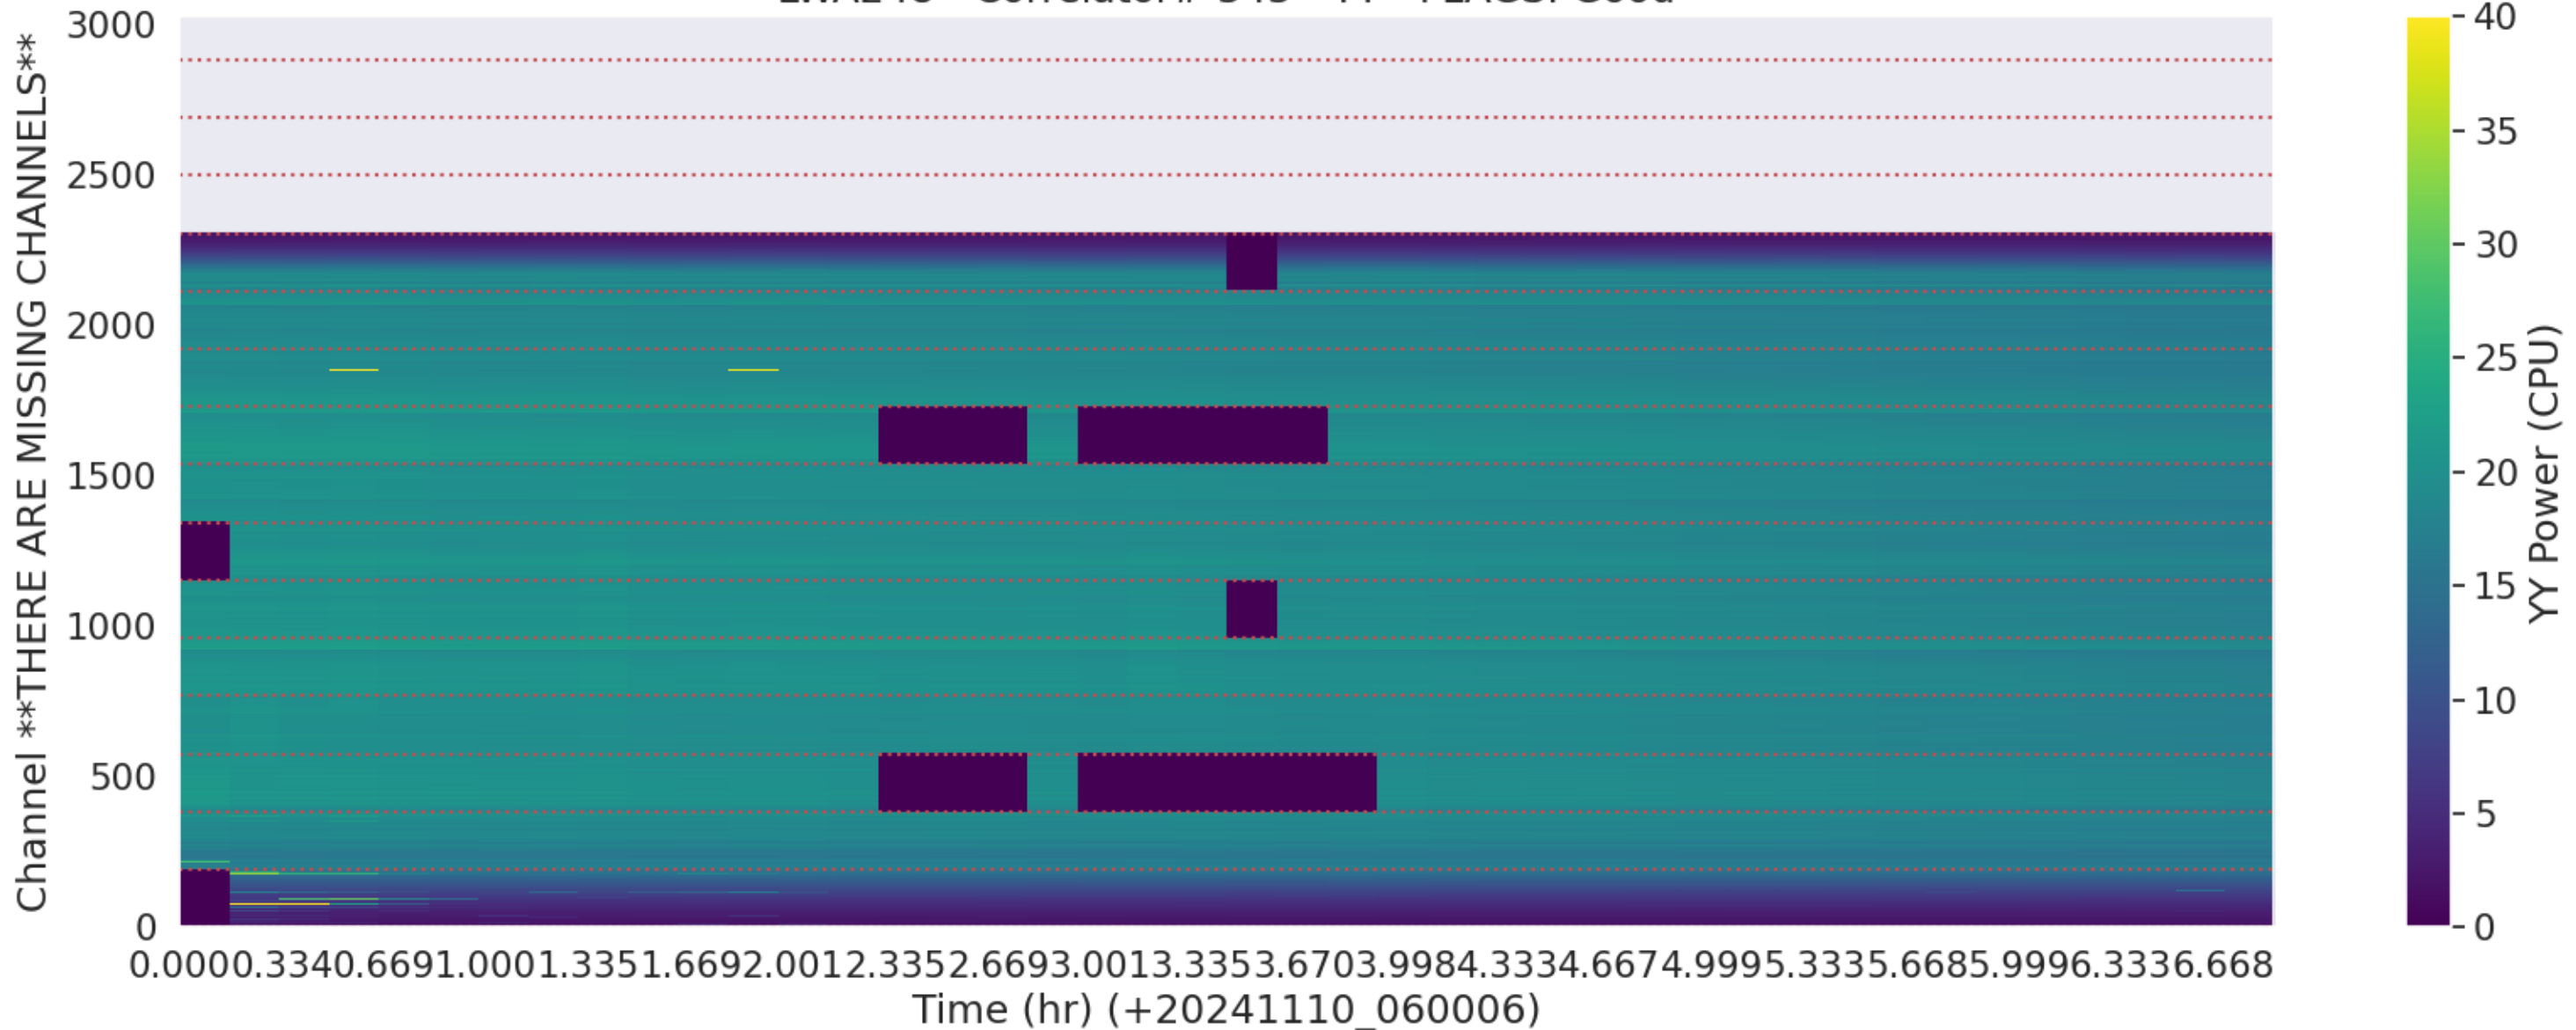

LWA248 - Correlator# 343 - YY - FLAGS: Good