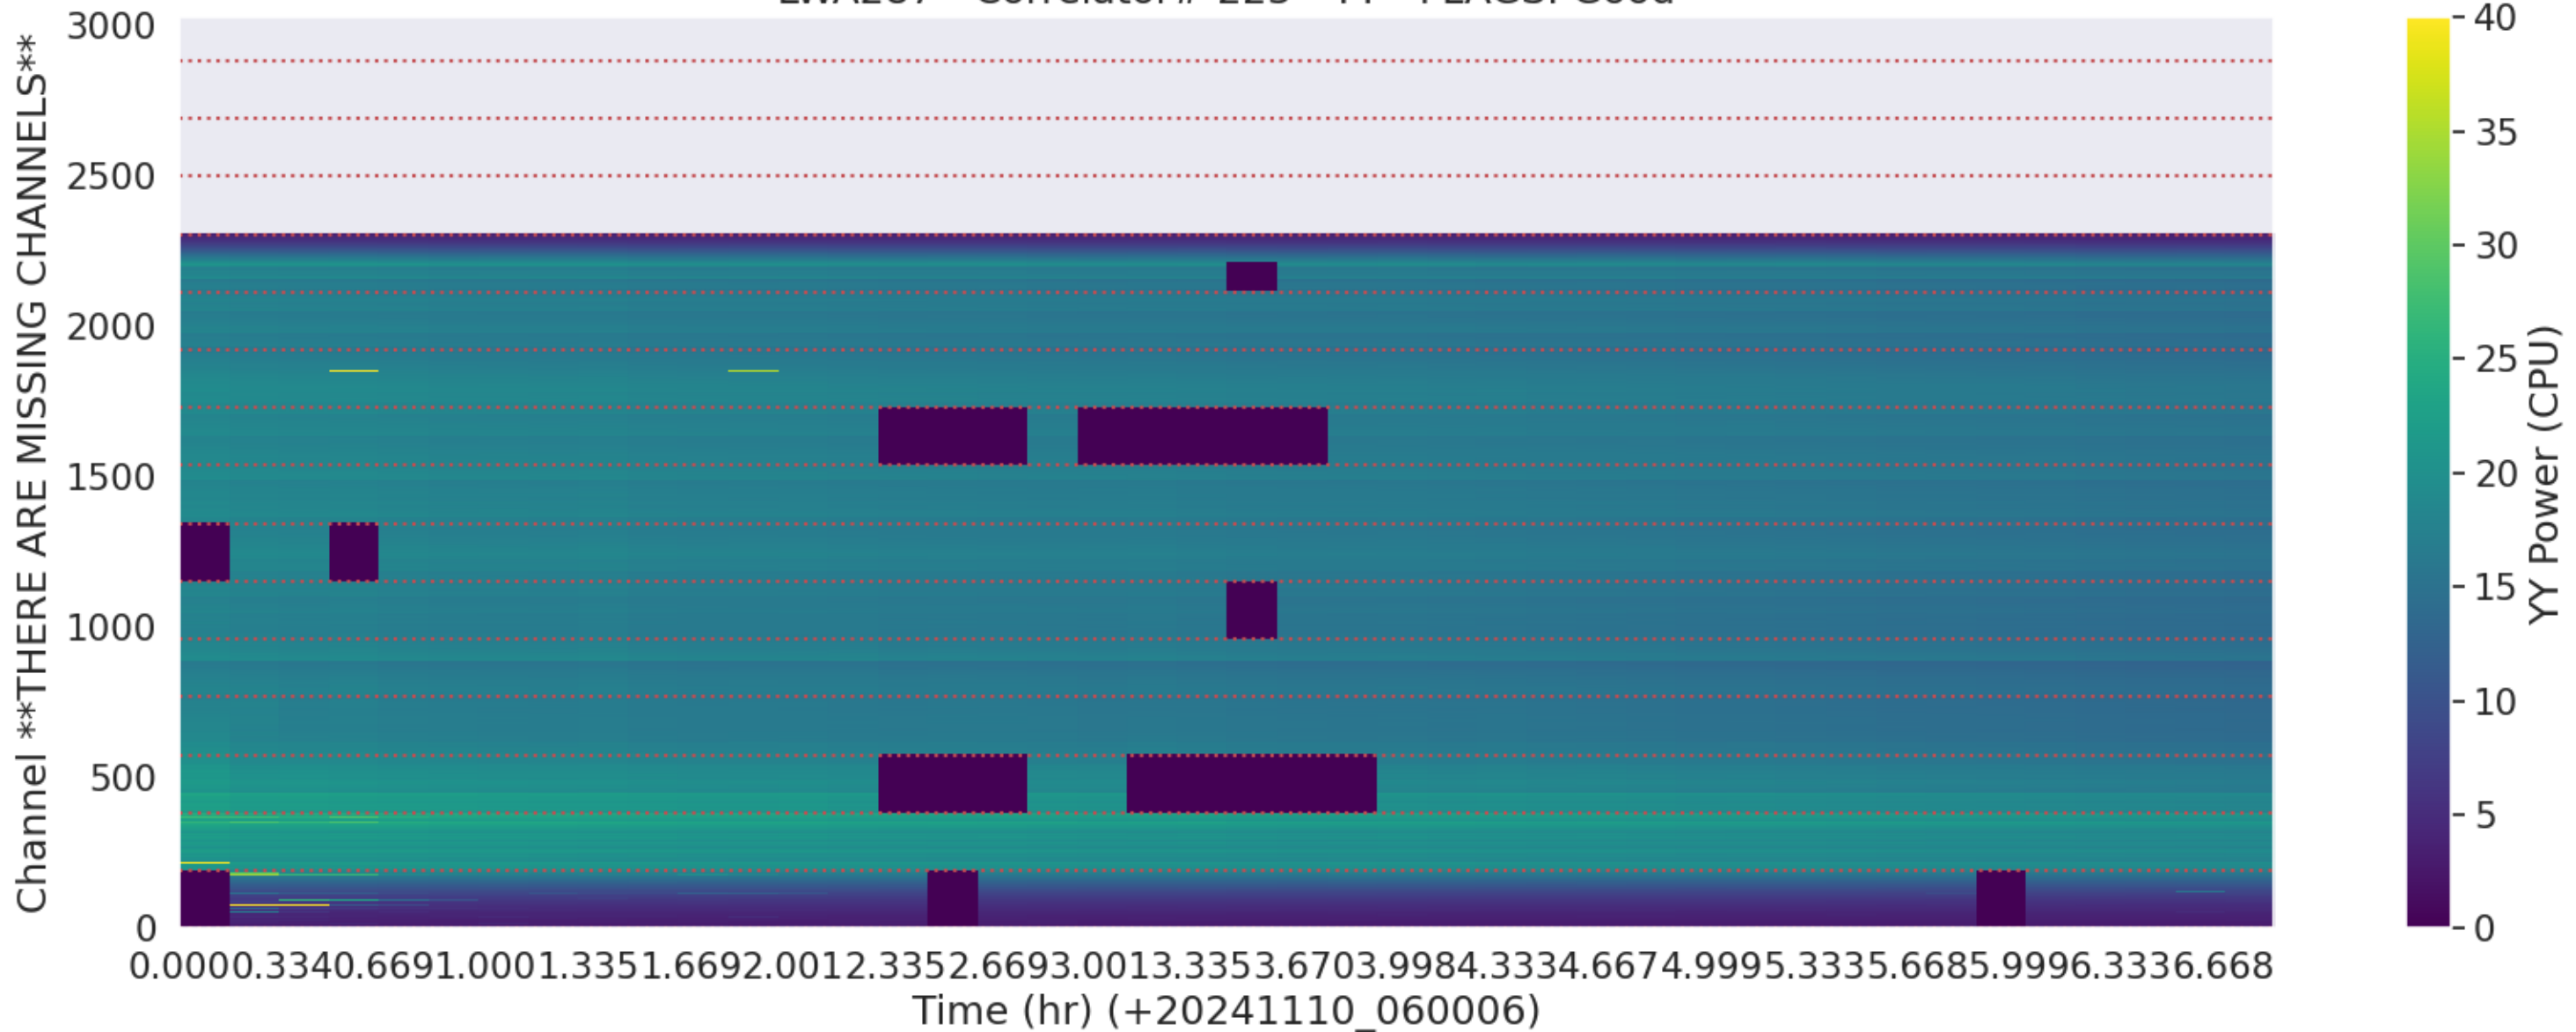

LWA178 - Correlator# 221 - YY - FLAGS: Good

LWA355 - Correlator# 222 - XX - FLAGS: Good

LWA355 - Correlator# 222 - YY - FLAGS: Good

LWA287 - Correlator# 223 - XX - FLAGS: Good

LWA287 - Correlator# 223 - YY - FLAGS: Good