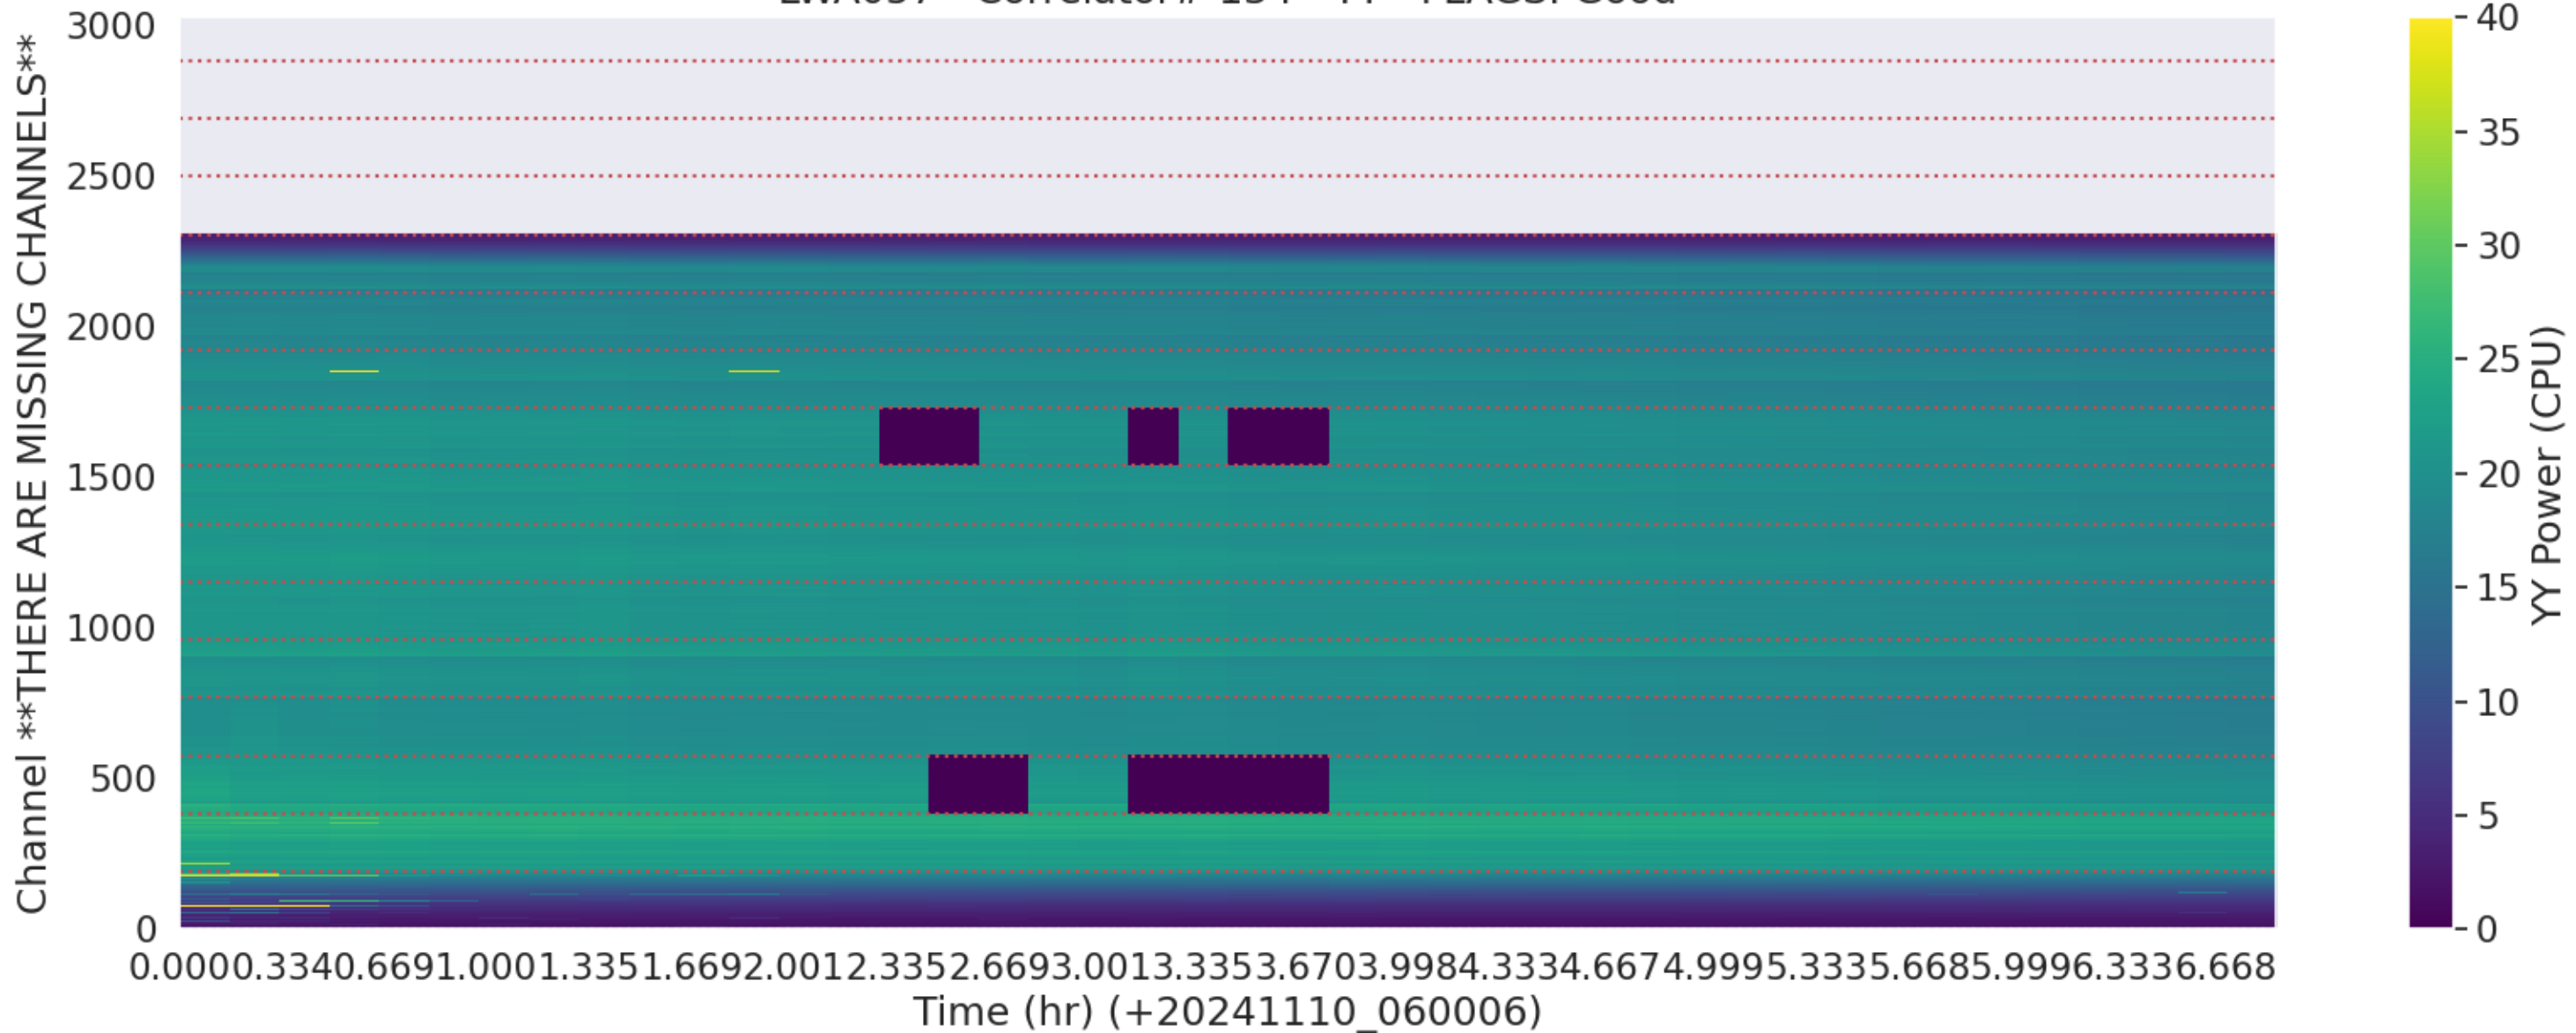

LWA057 - Correlator# 134 - YY - FLAGS: Good