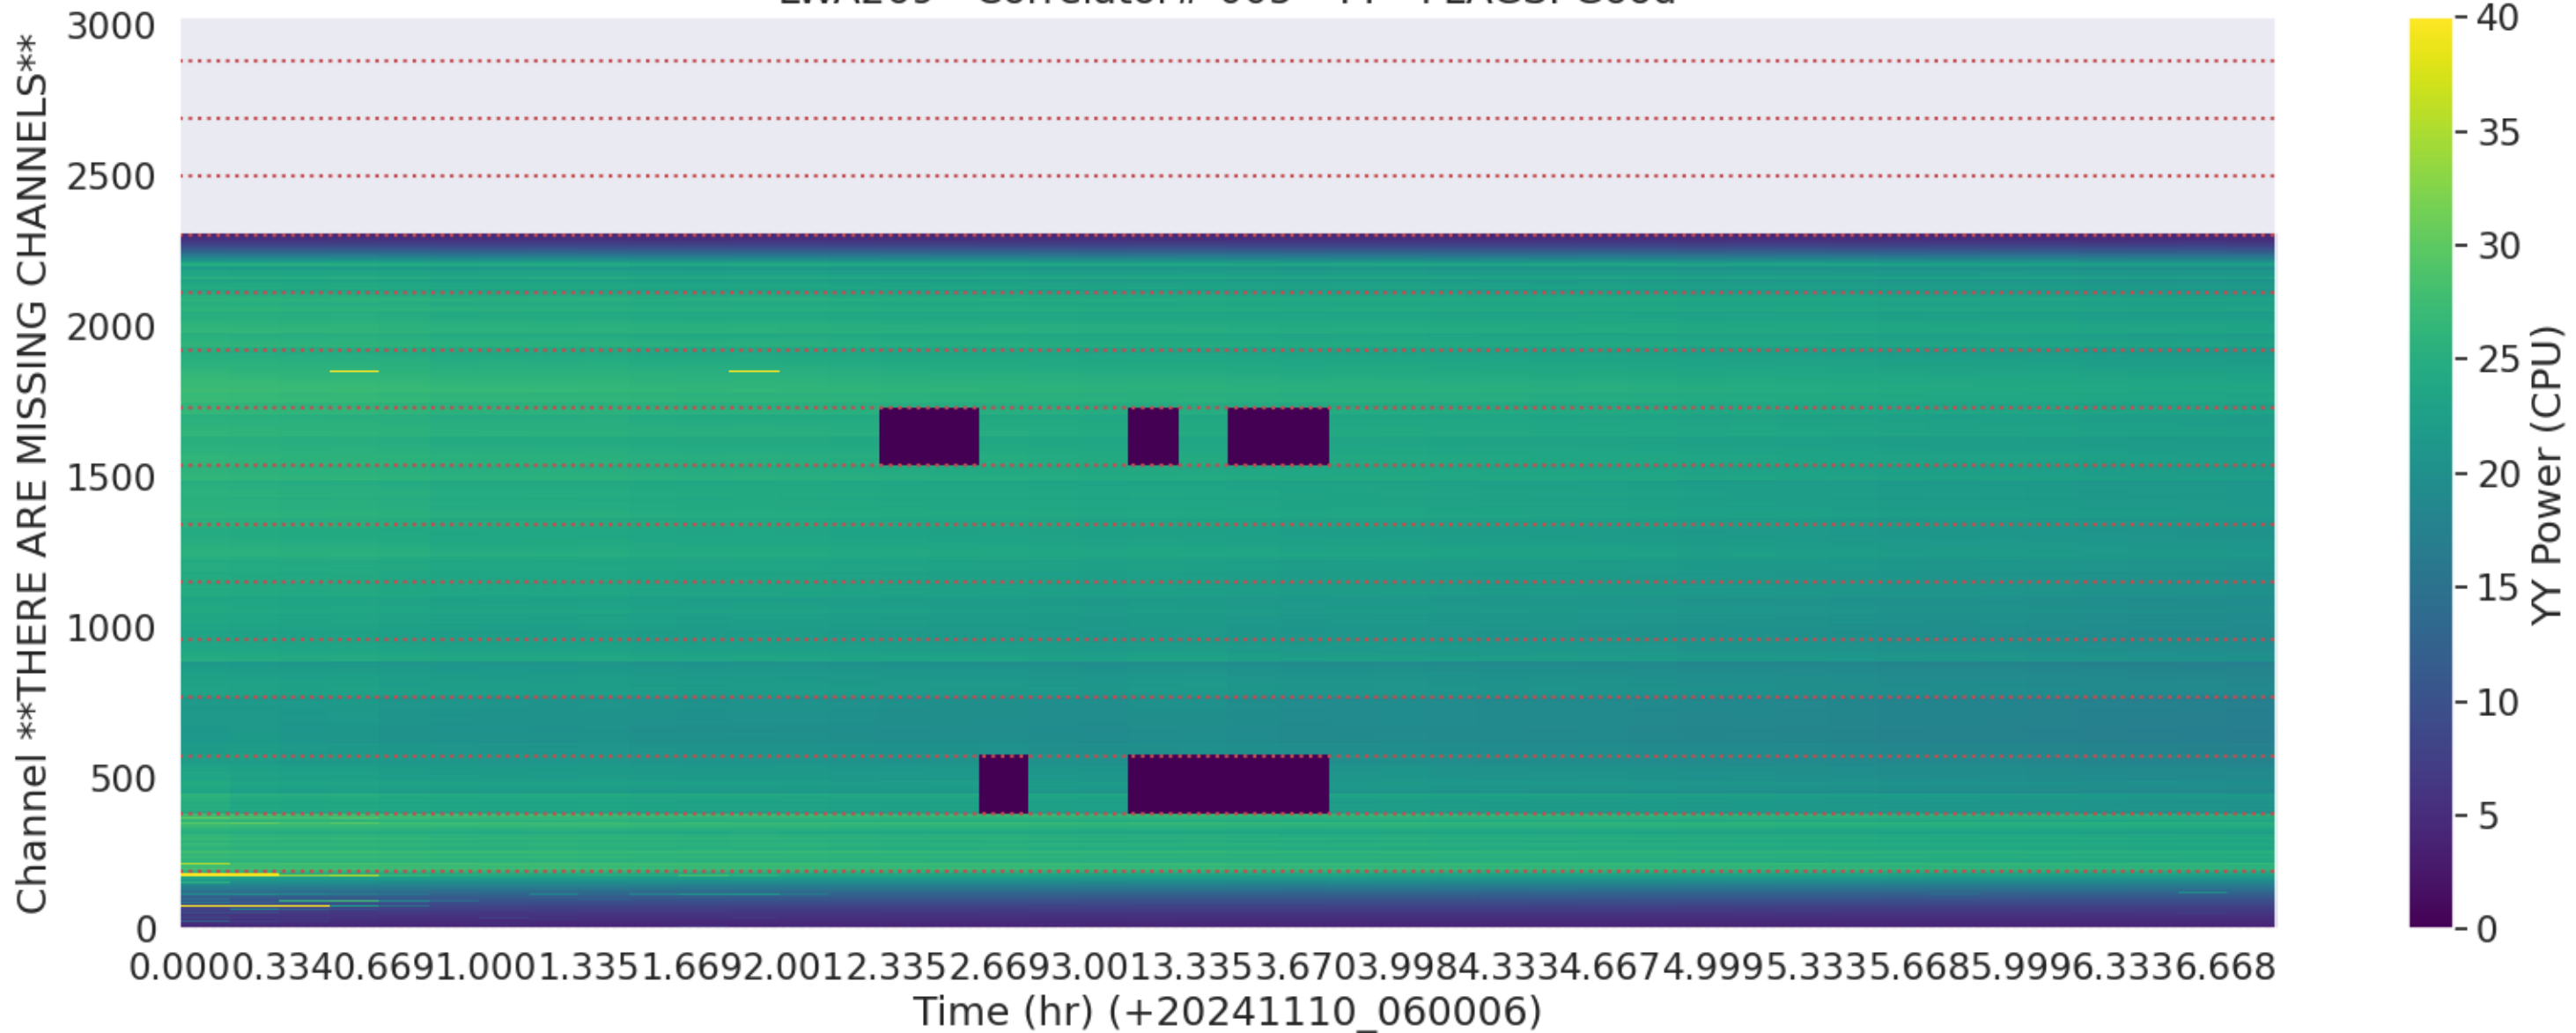

LWA269 - Correlator# 005 - YY - FLAGS: Good