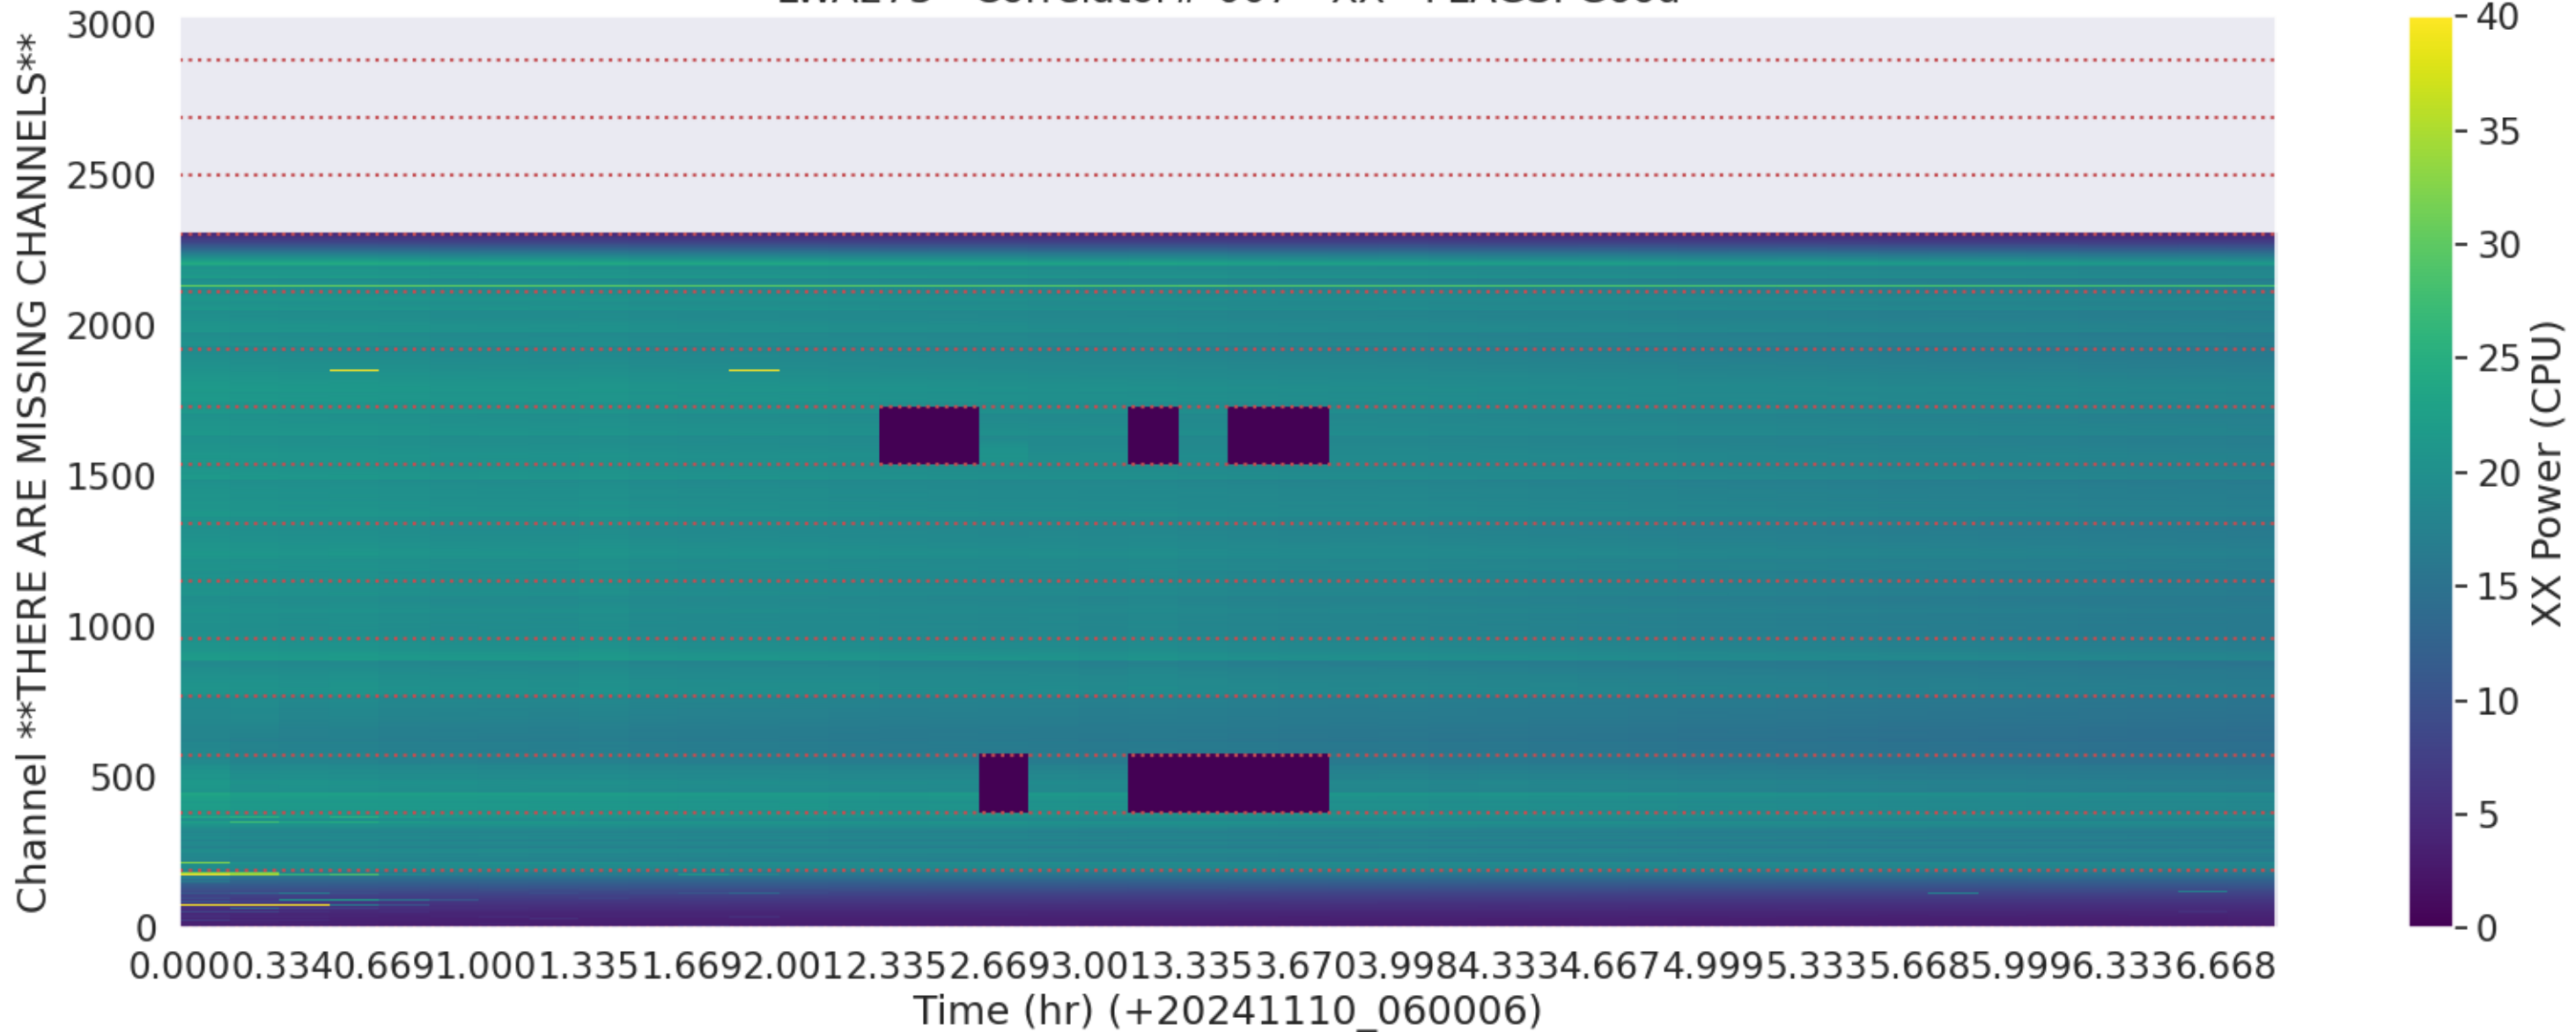

LWA269 - Correlator# 005 - XX - FLAGS: Good

LWA269 - Correlator# 005 - YY - FLAGS: Good

LWA276 - Correlator# 006 - XX - FLAGS: Good

LWA276 - Correlator# 006 - YY - FLAGS: Good

LWA273 - Correlator# 007 - XX - FLAGS: Good