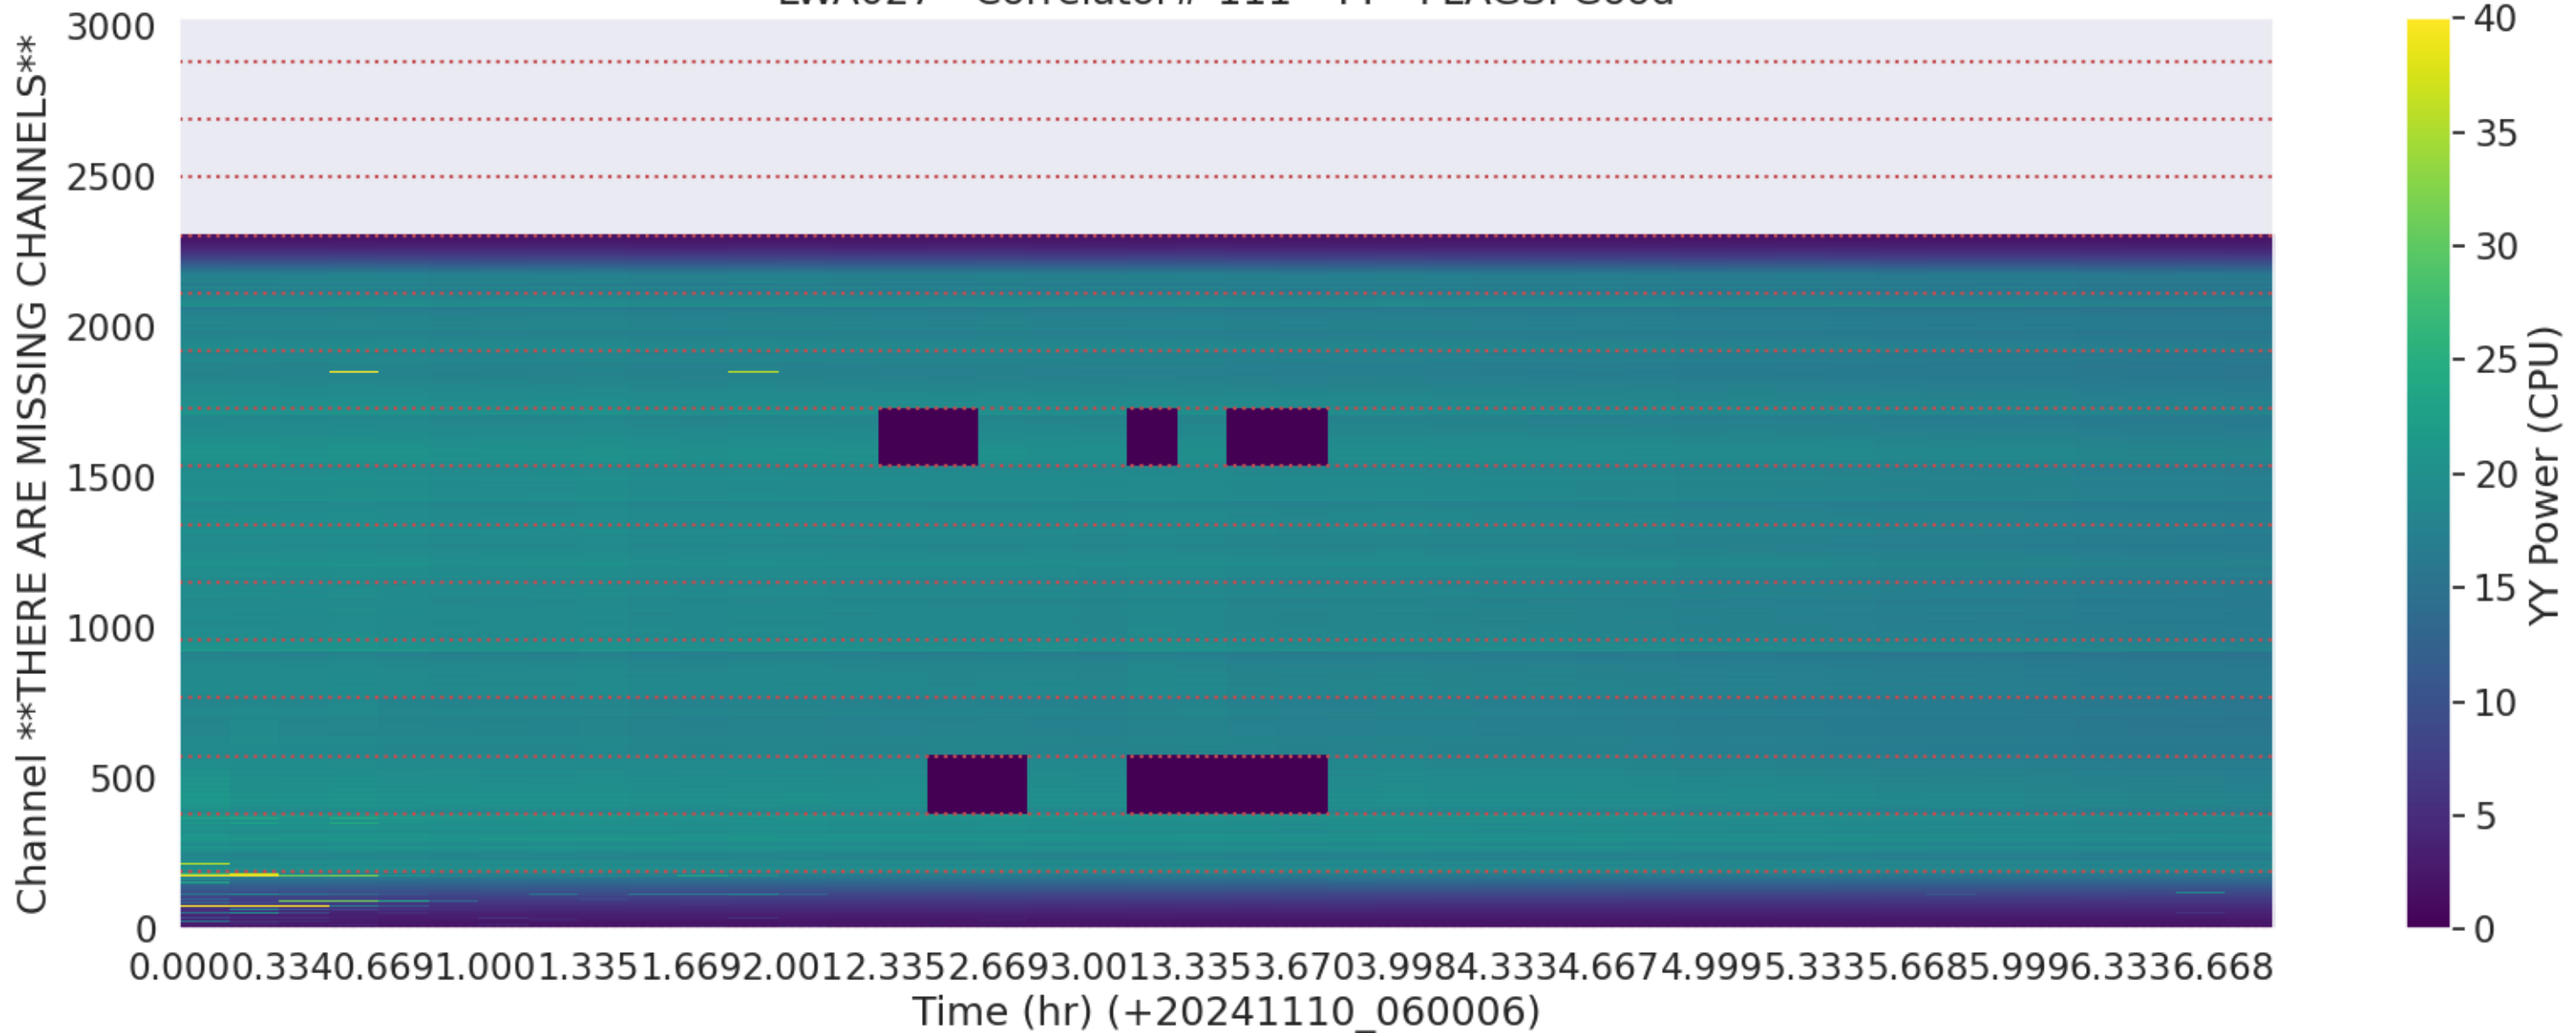

LWA027 - Correlator# 111 - YY - FLAGS: Good