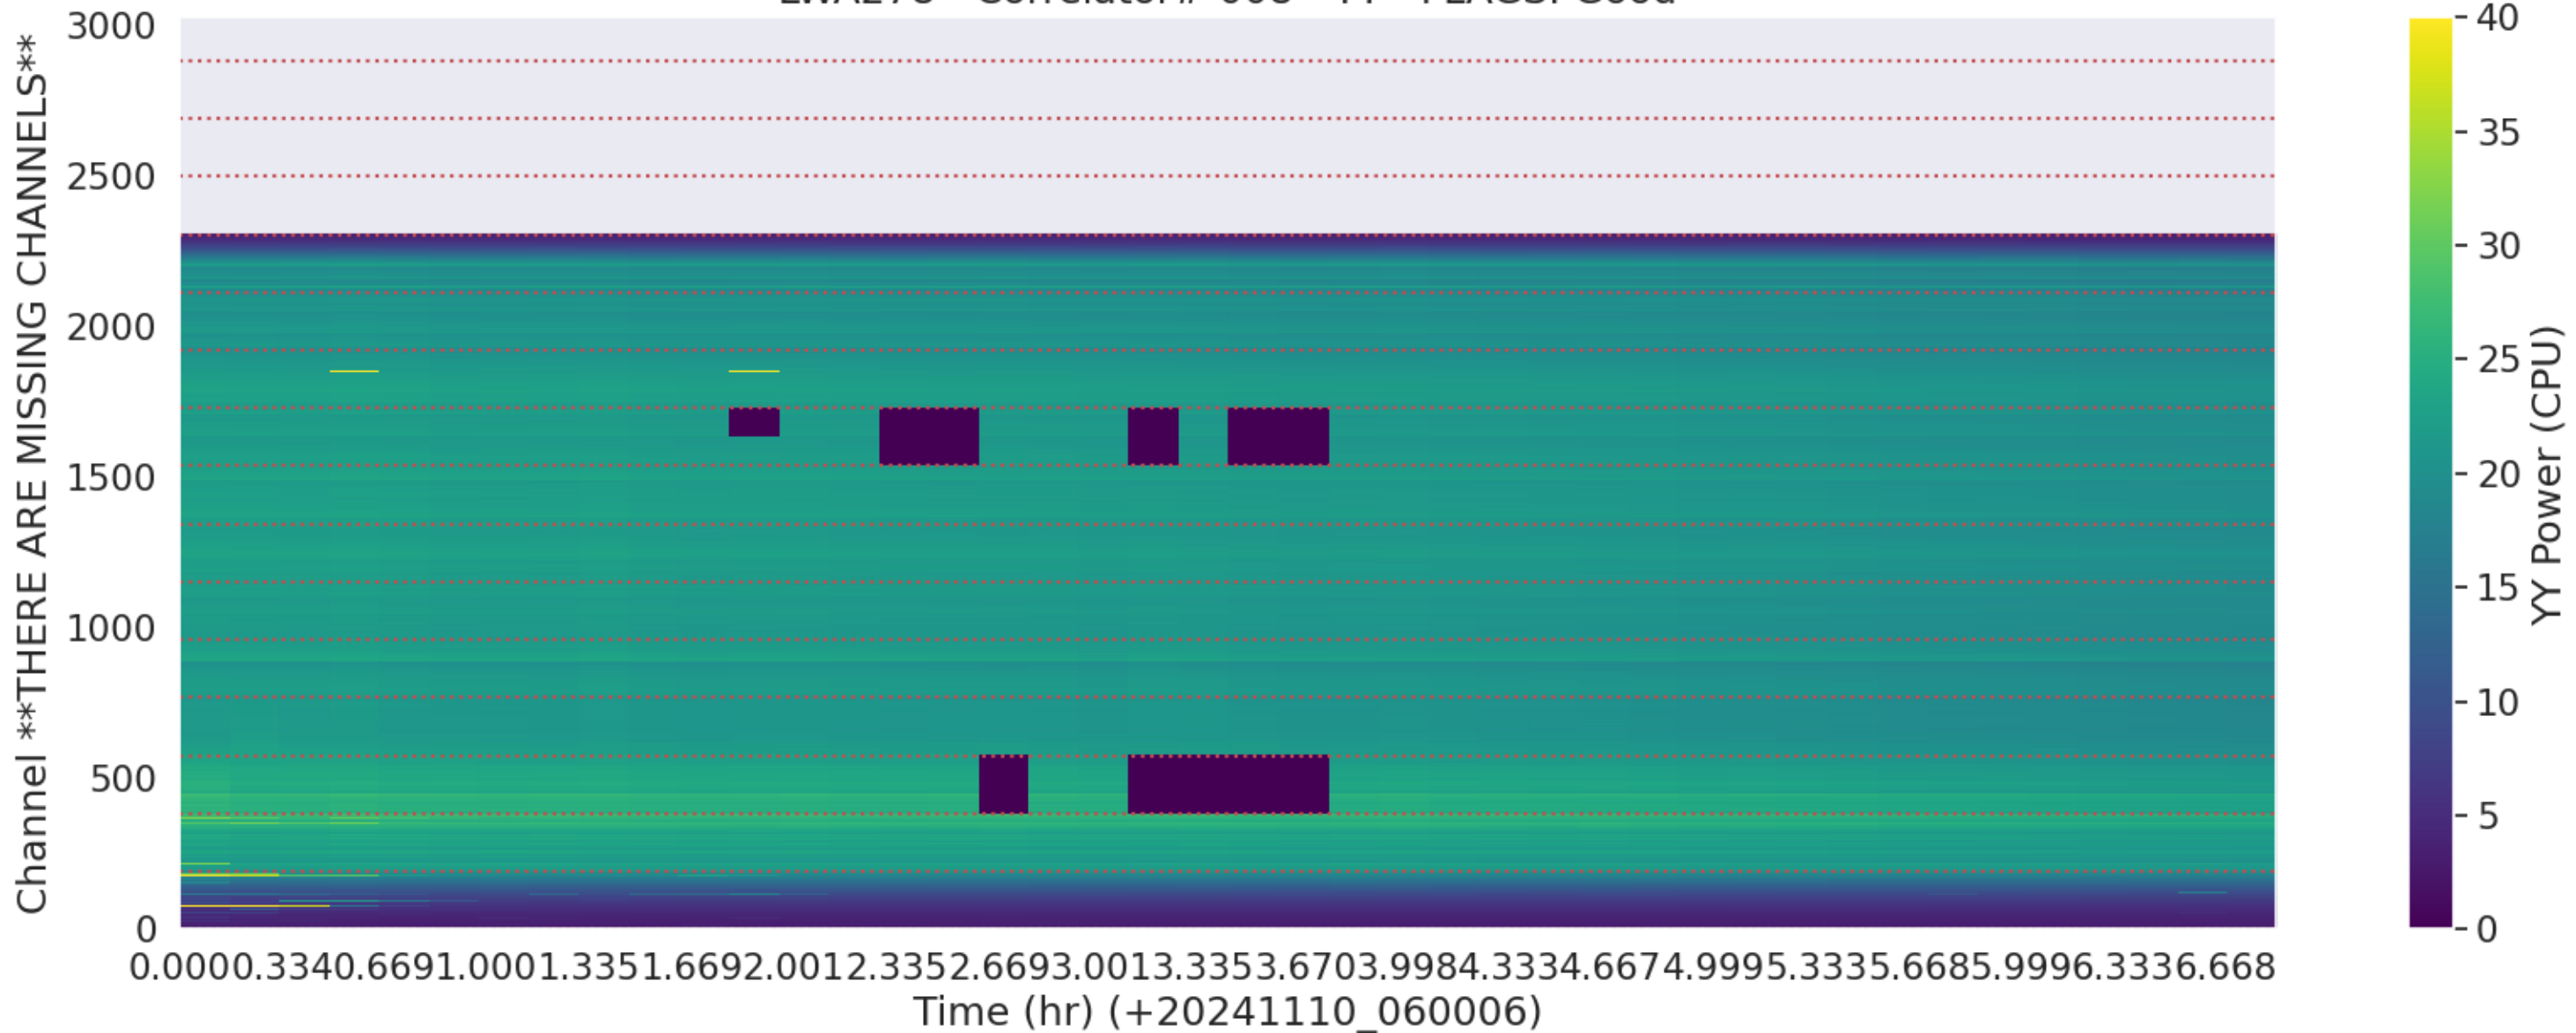

LWA278 - Correlator# 008 - YY - FLAGS: Good