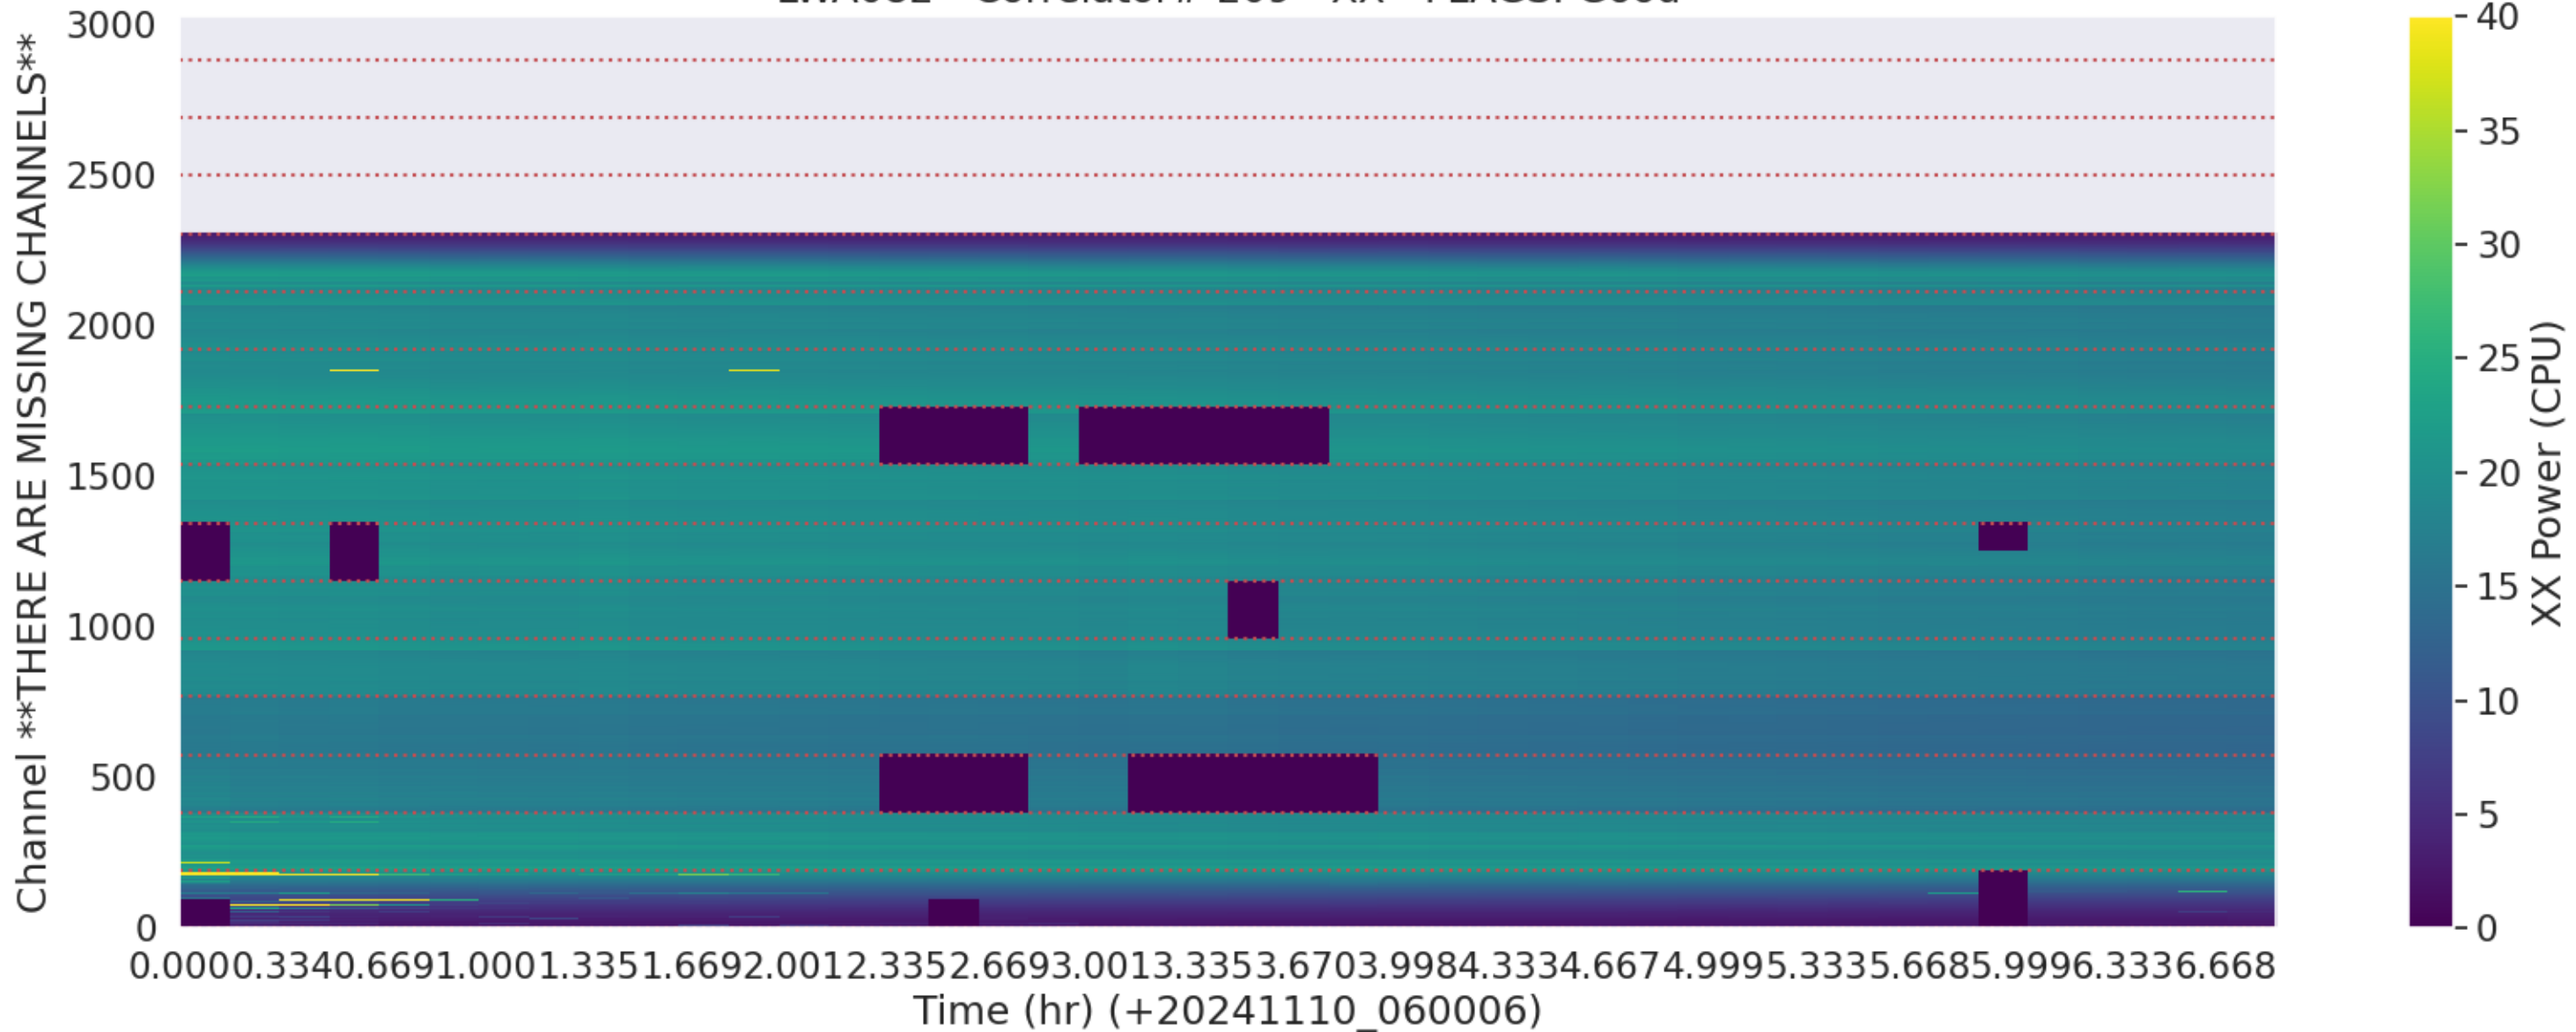

LWA082 - Correlator# 209 - XX - FLAGS: Good