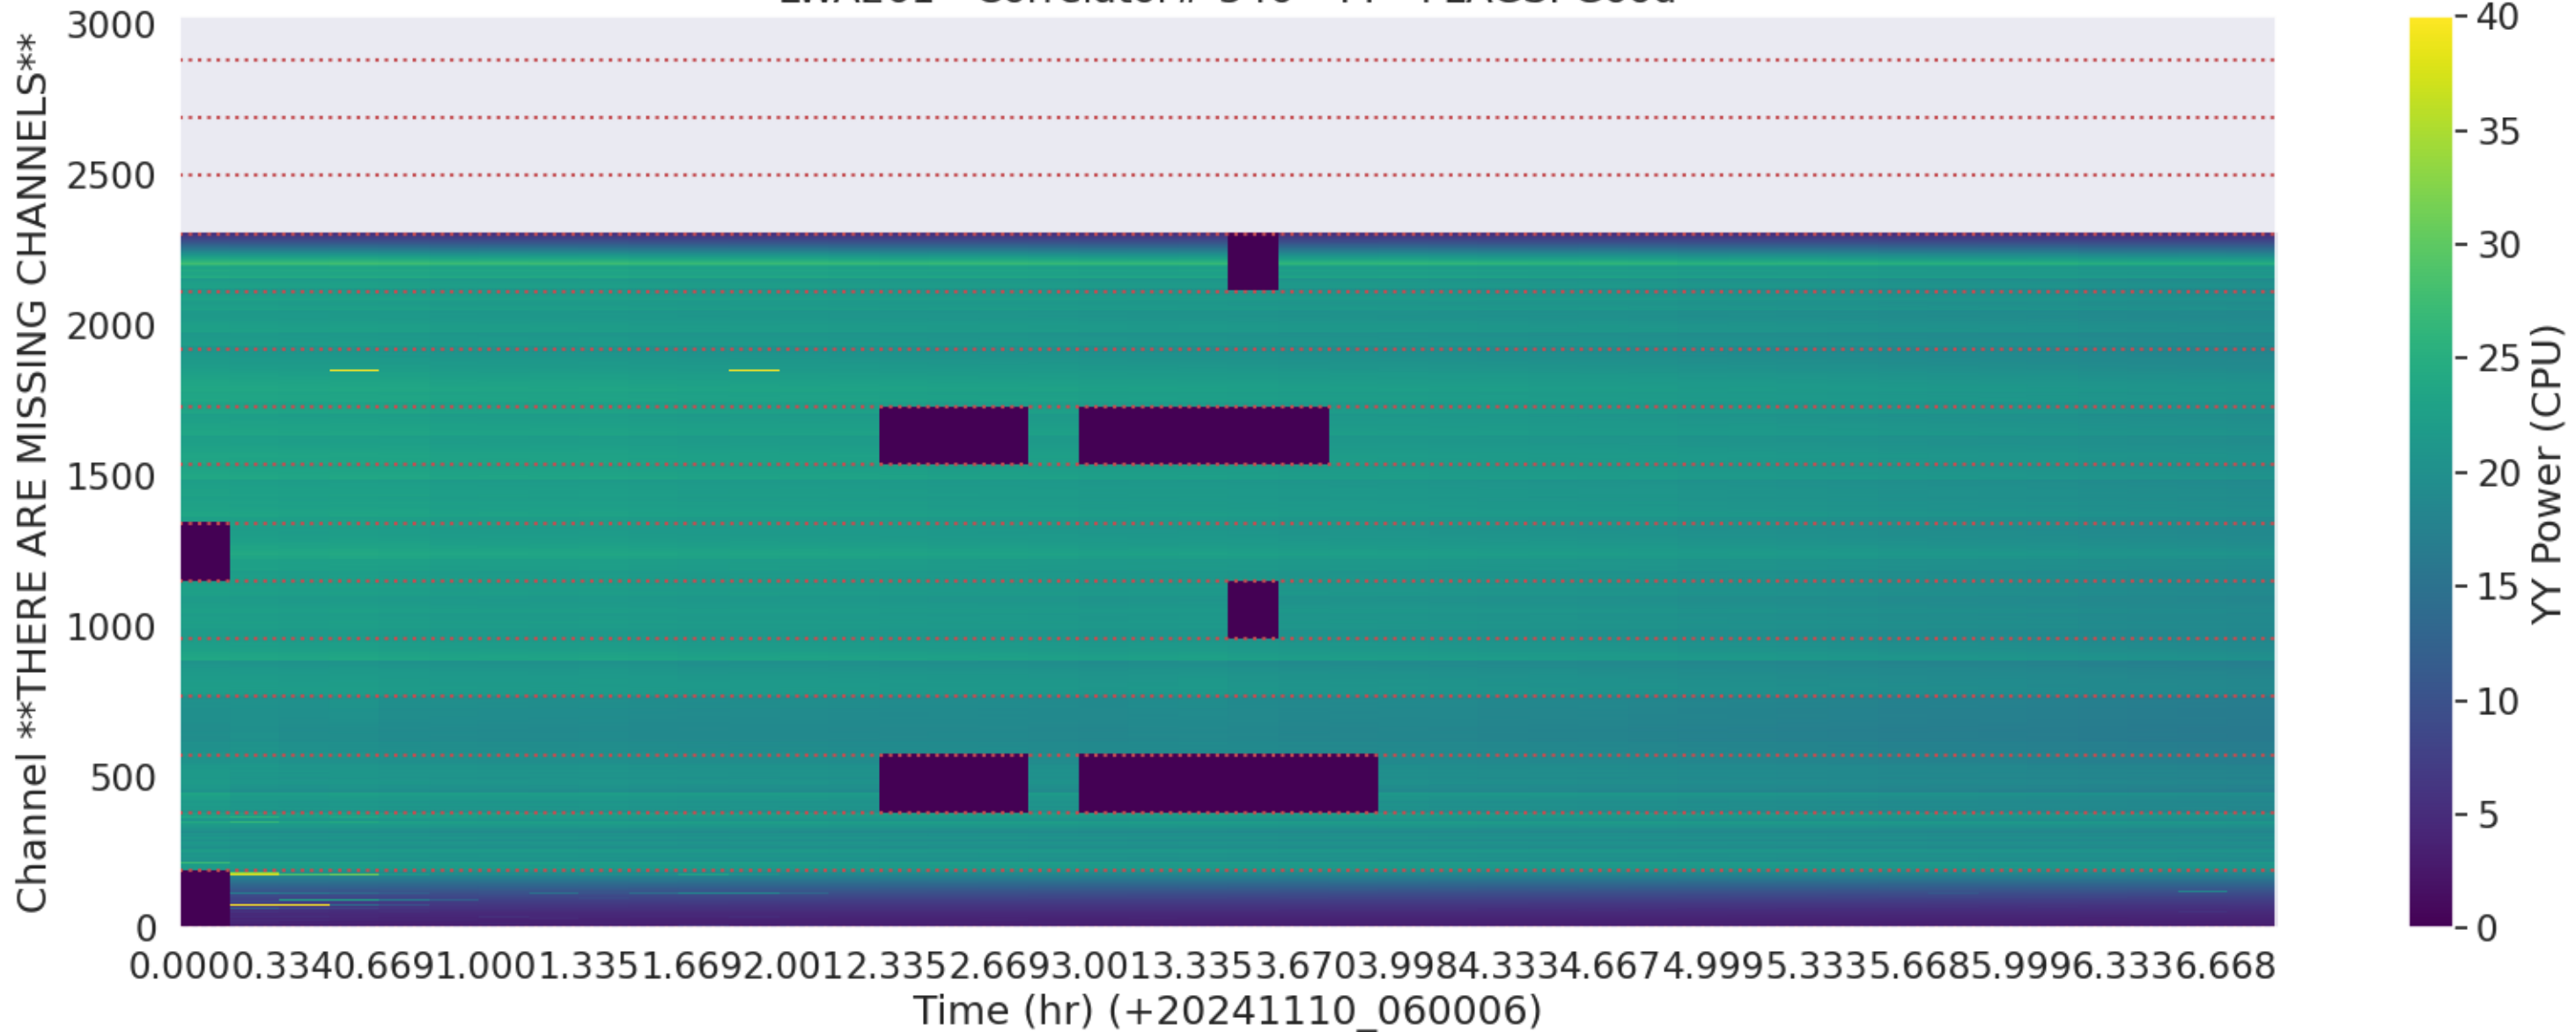

LWA261 - Correlator# 346 - YY - FLAGS: Good