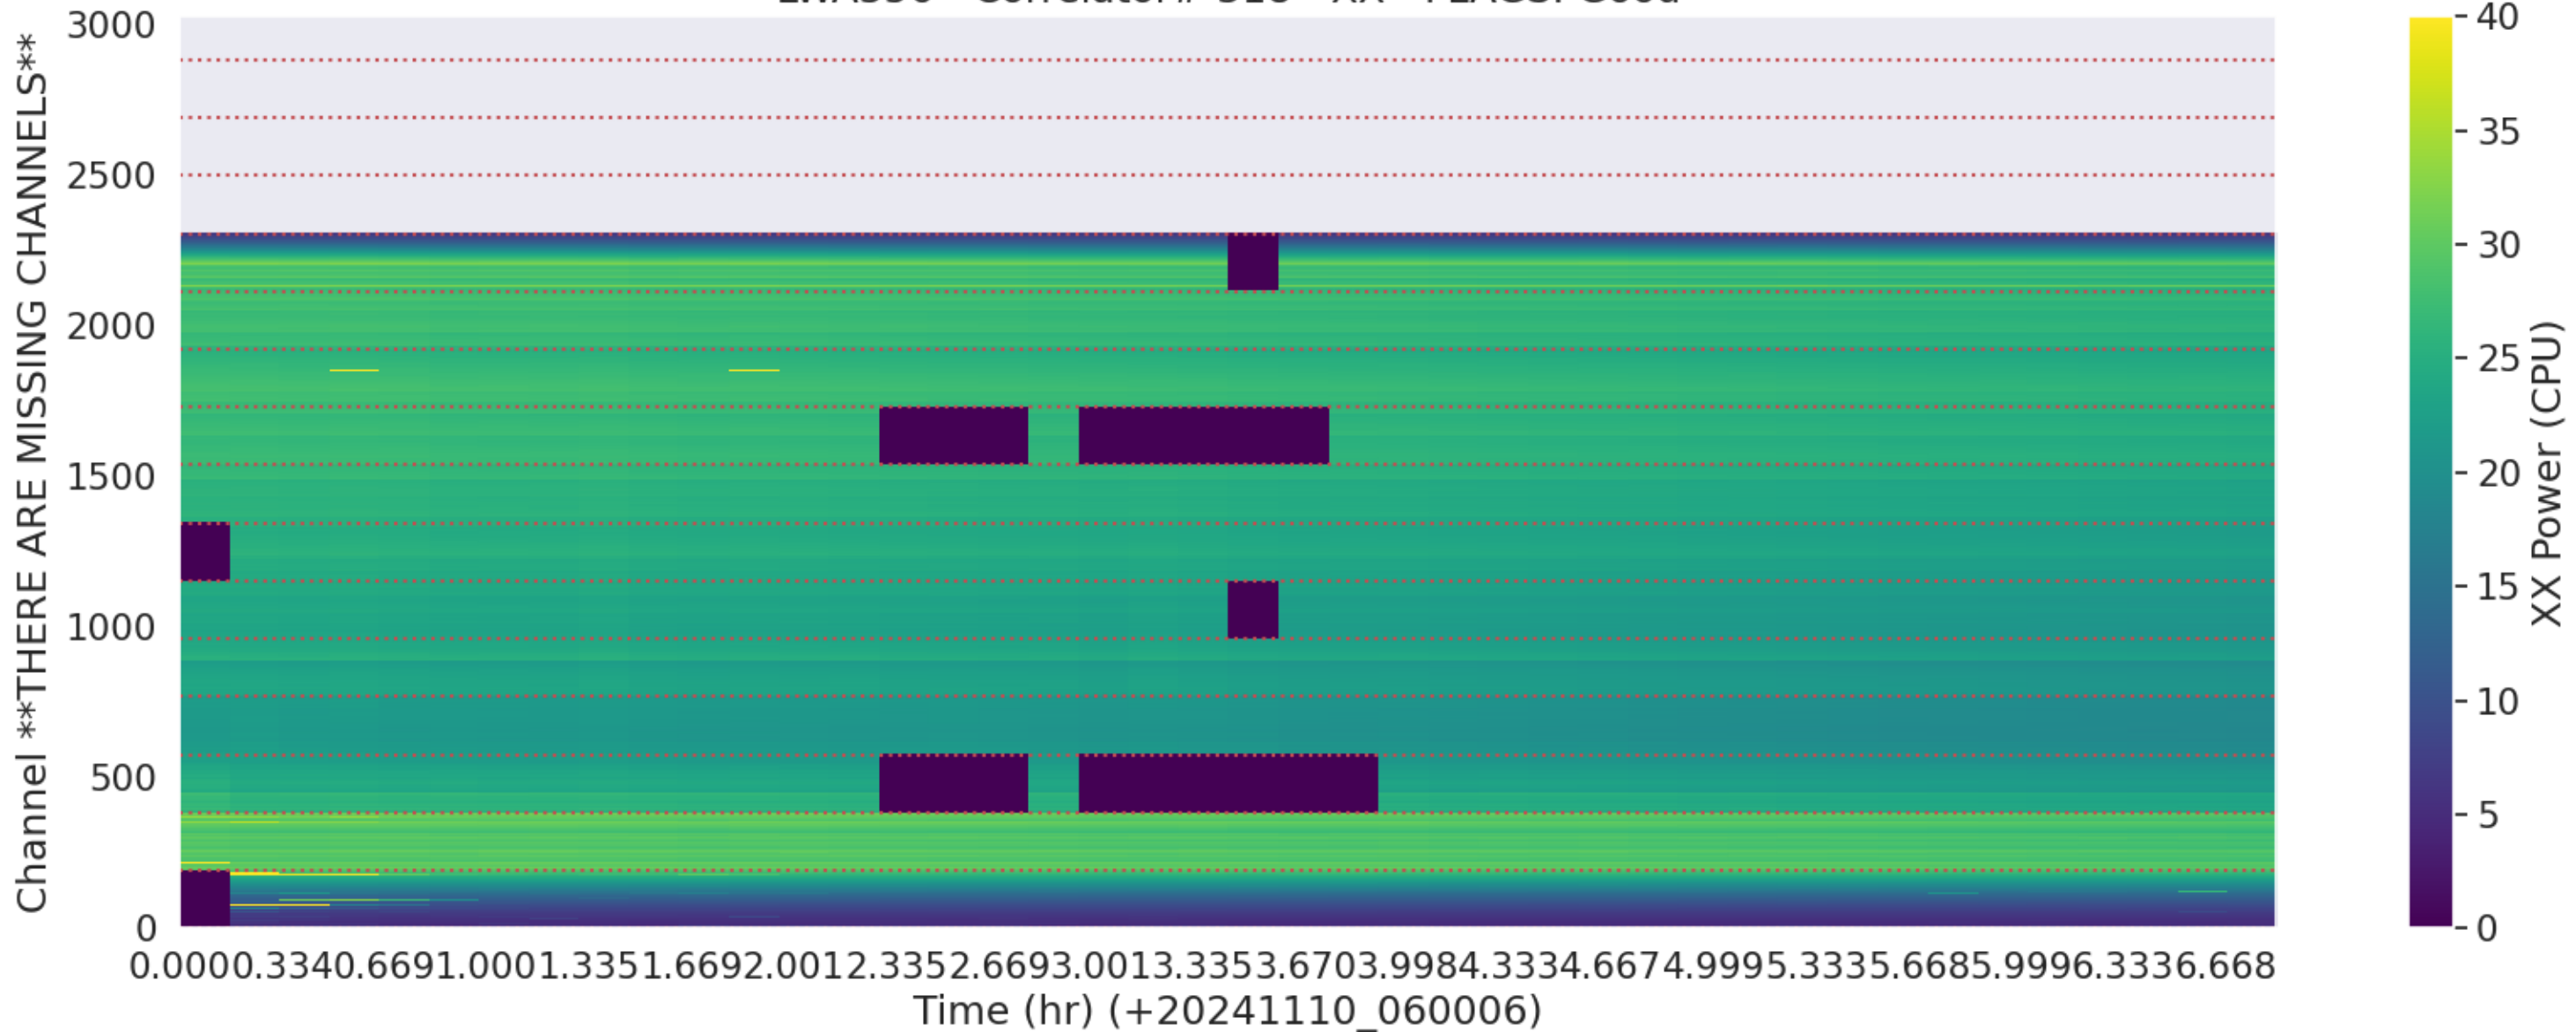

LWA356 - Correlator# 318 - XX - FLAGS: Good