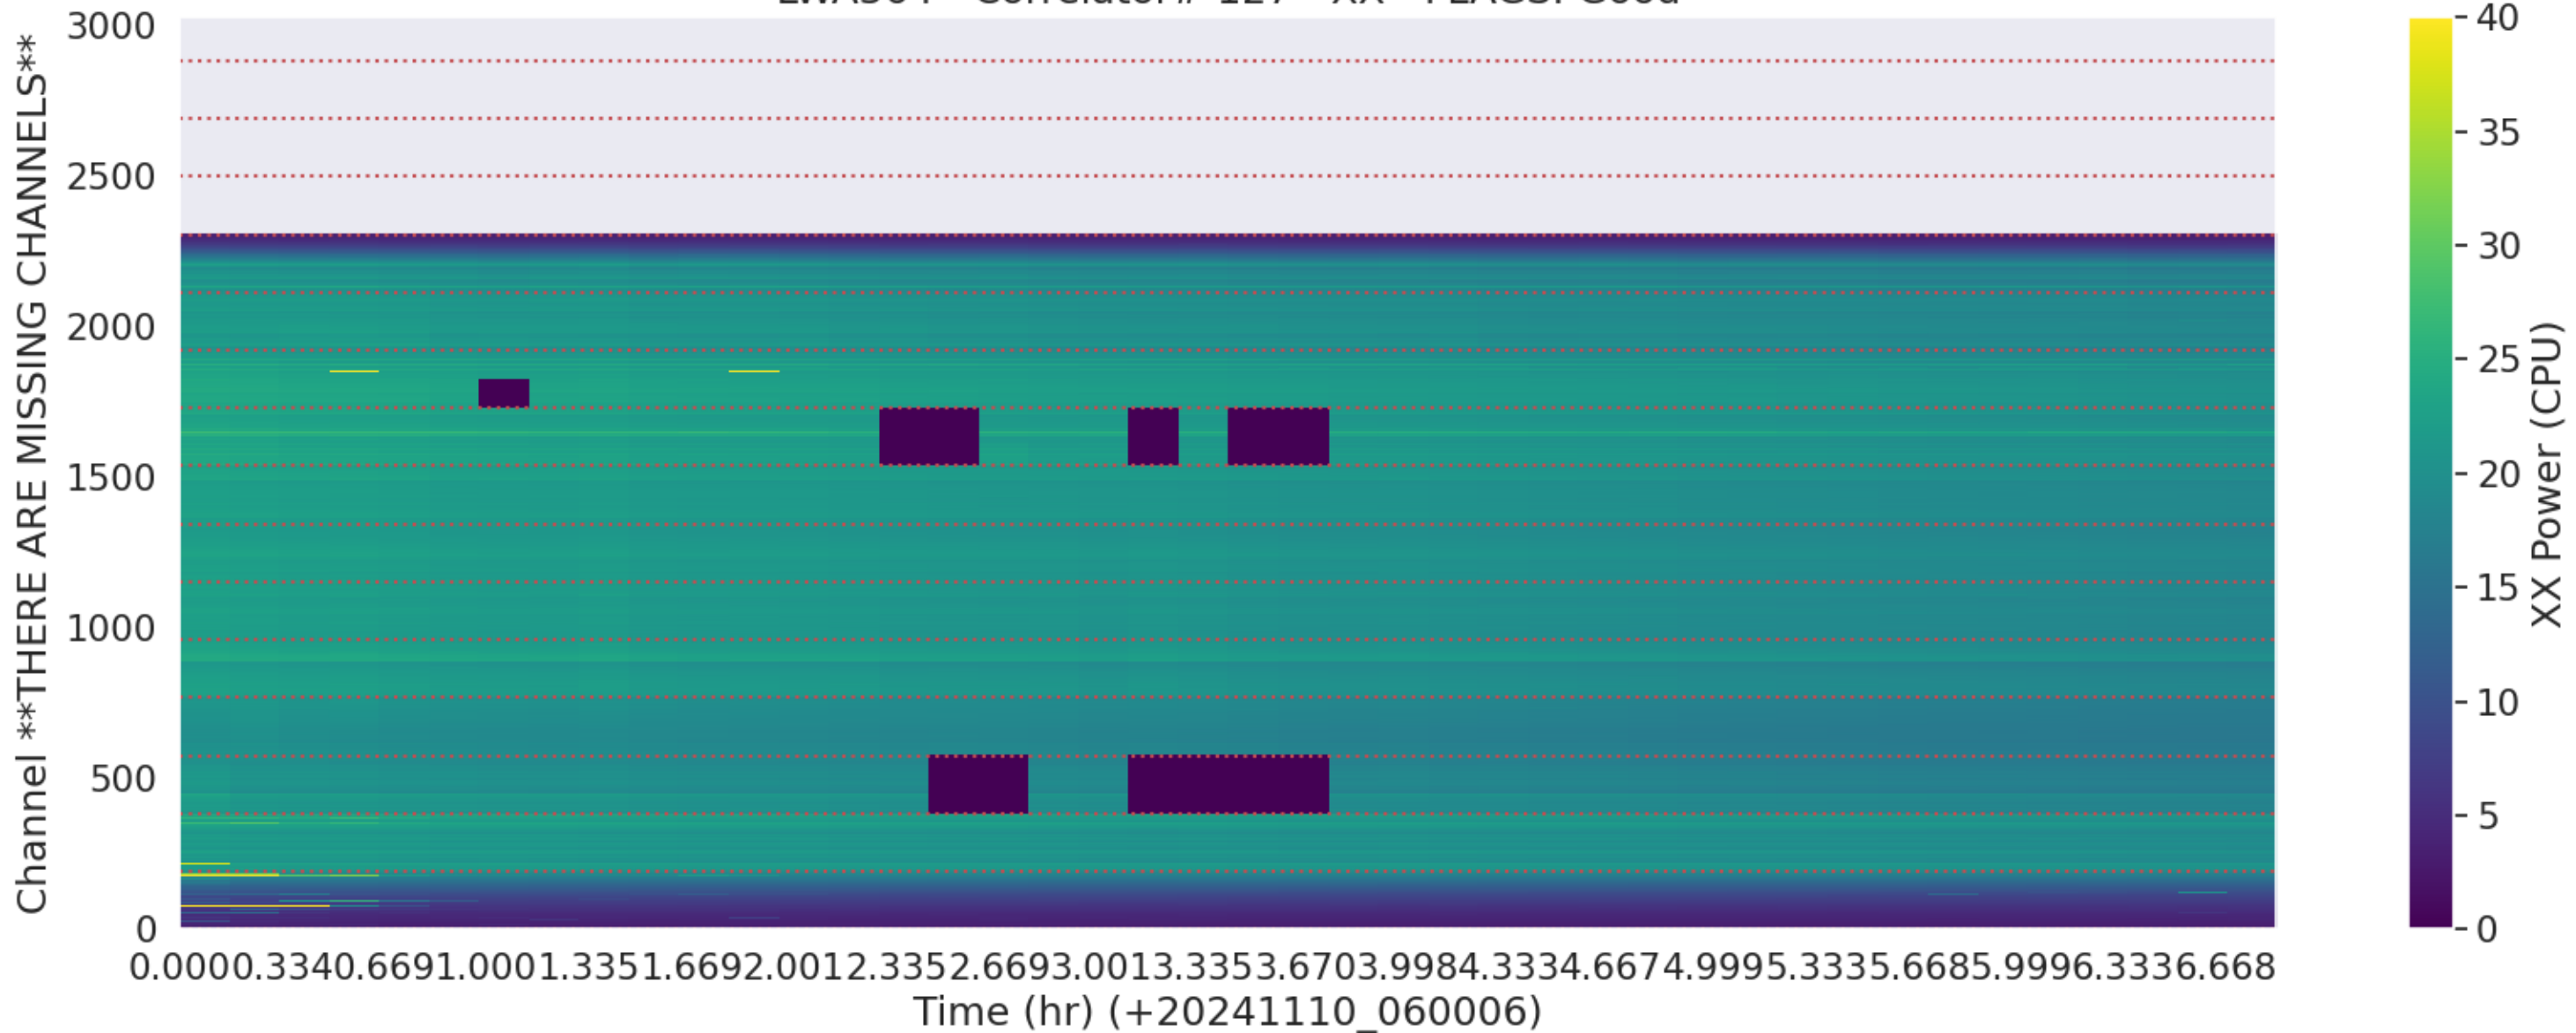

LWA364 - Correlator# 127 - XX - FLAGS: Good