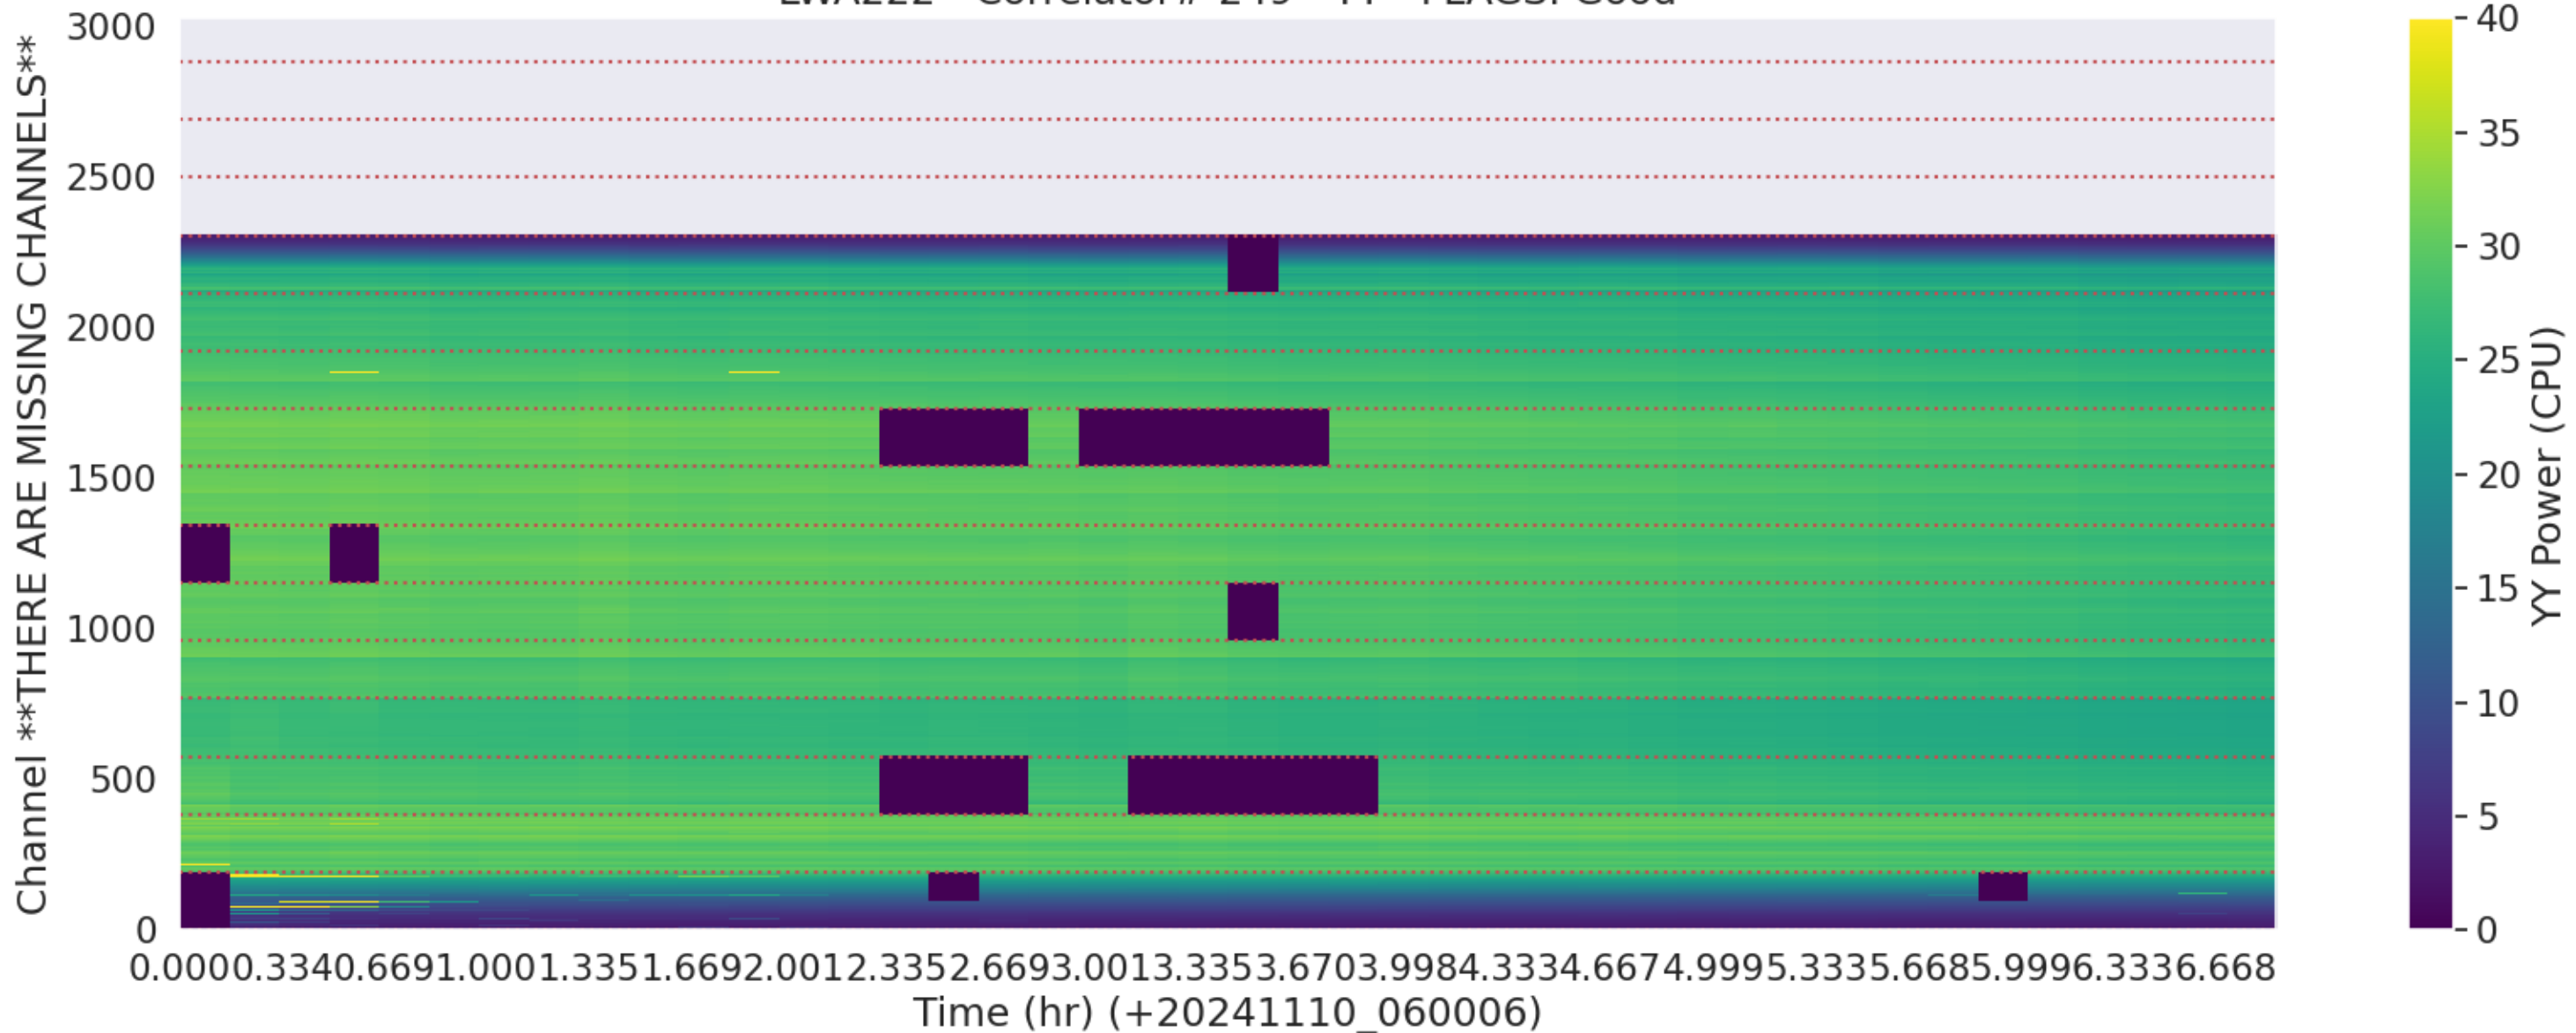

LWA222 - Correlator# 249 - YY - FLAGS: Good