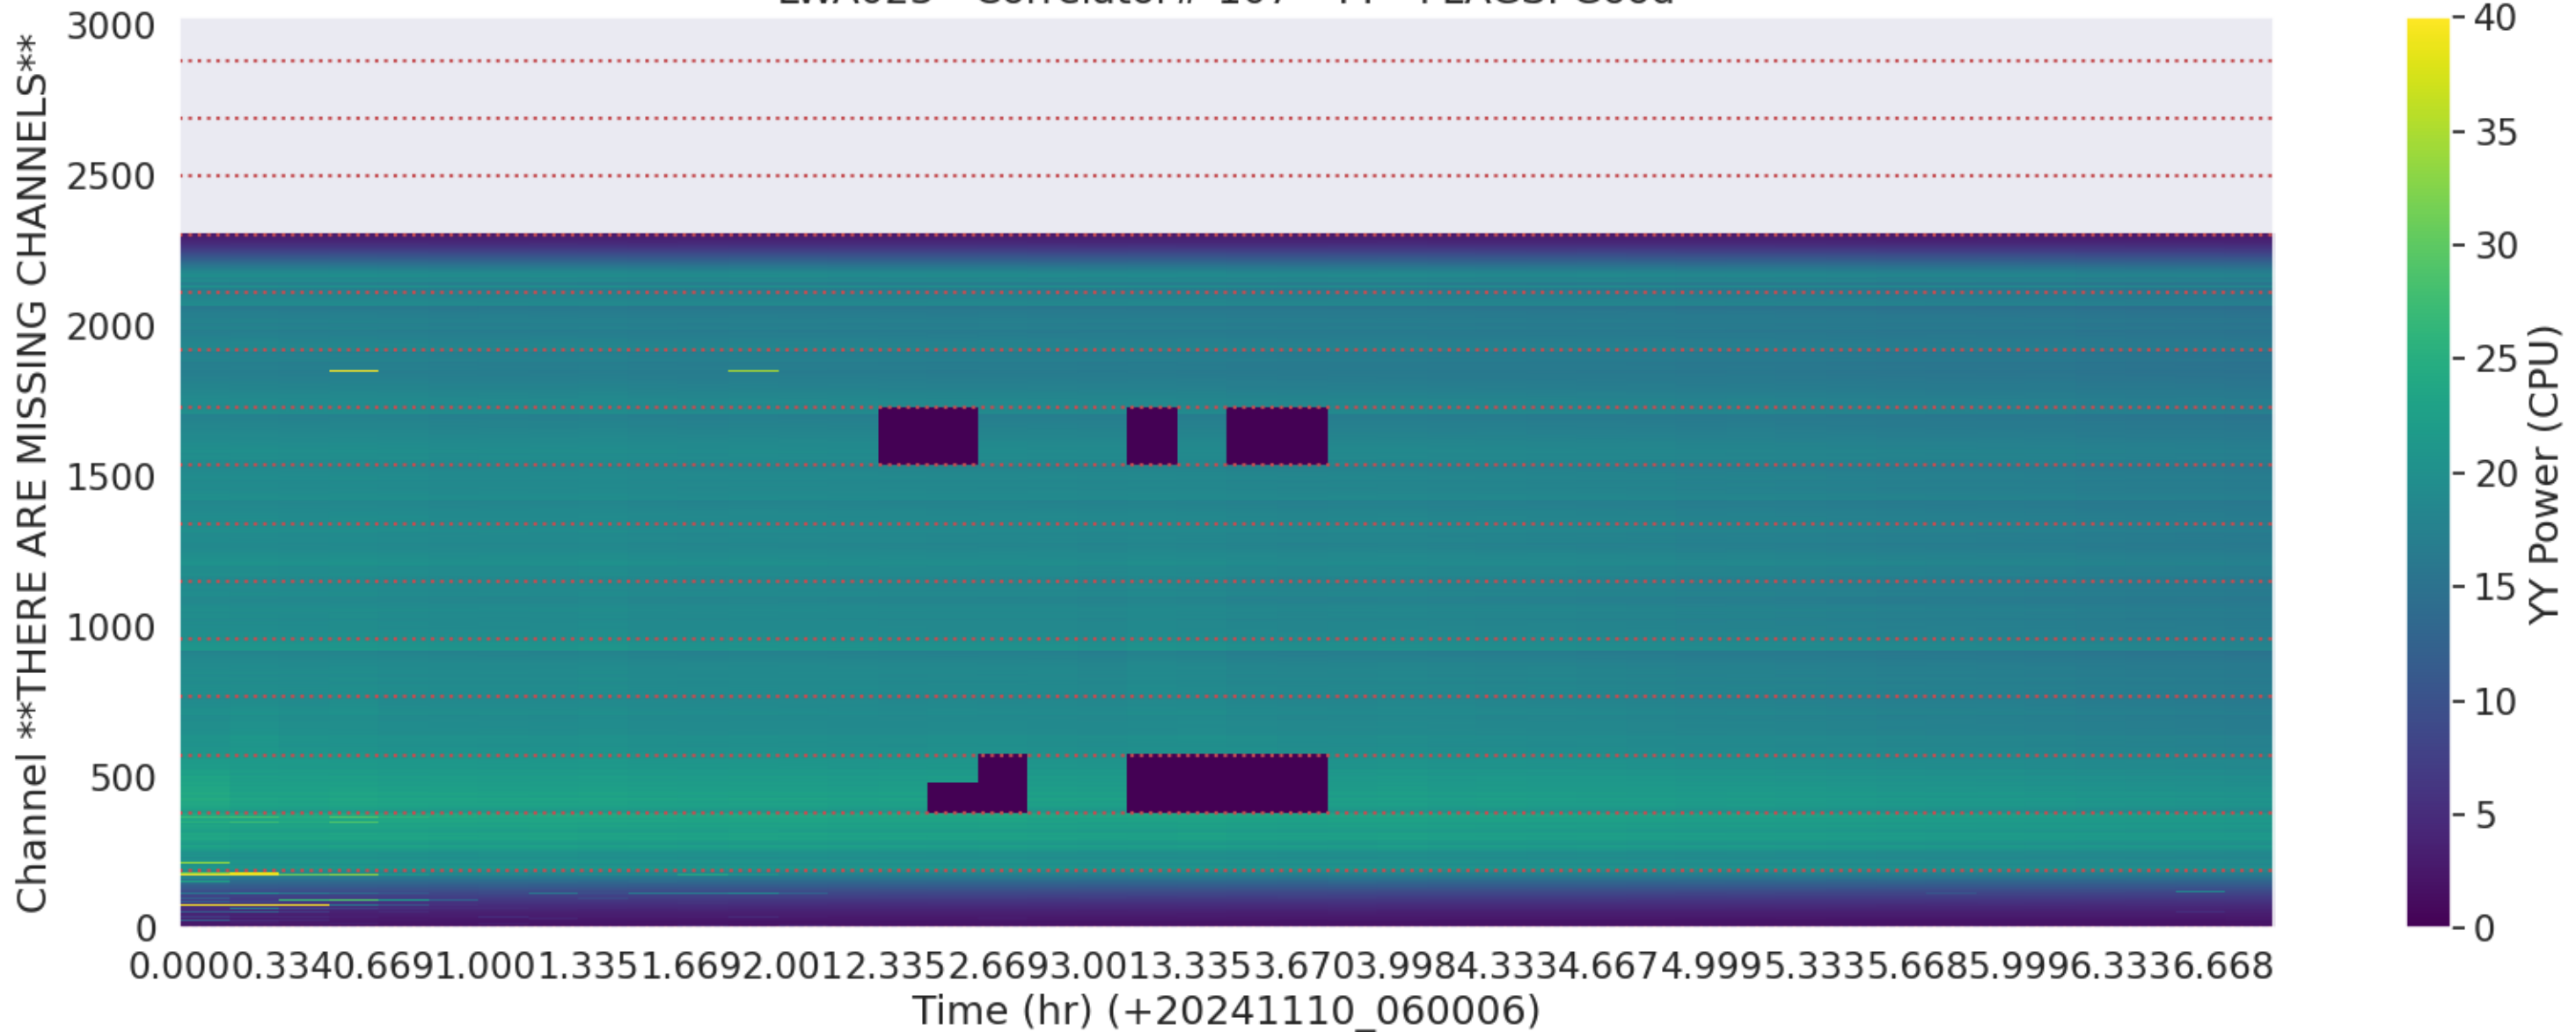

LWA024 - Correlator# 106 - XX - FLAGS: Good

LWA024 - Correlator# 106 - YY - FLAGS: Good

LWA023 - Correlator# 107 - XX - FLAGS: Good

LWA023 - Correlator# 107 - YY - FLAGS: Good

LWA026 - Correlator# 108 - XX - FLAGS: Good