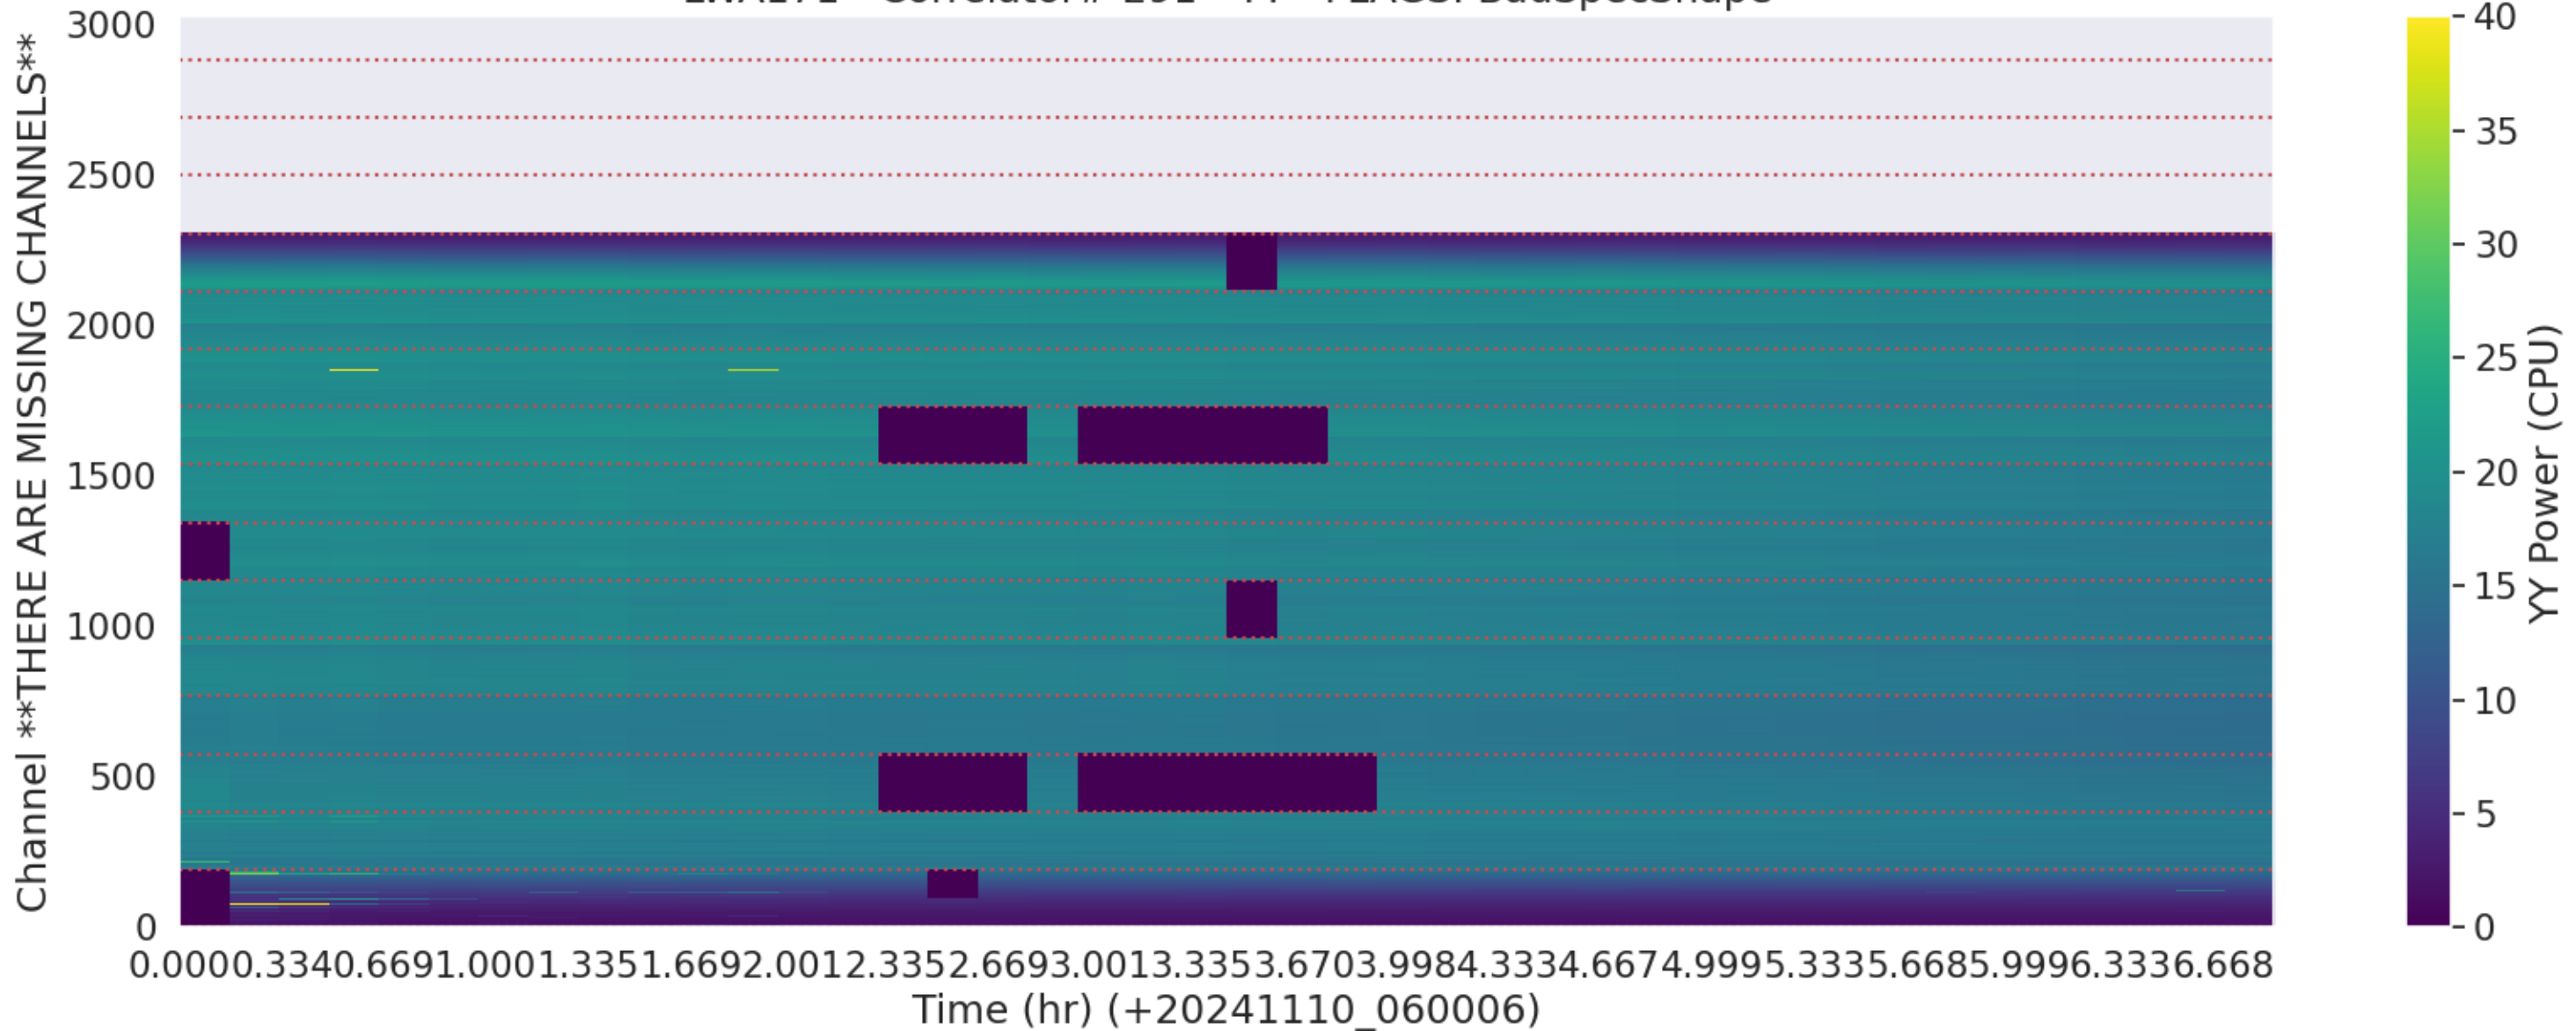

LWA171 - Correlator# 291 - YY - FLAGS: BadSpecShape