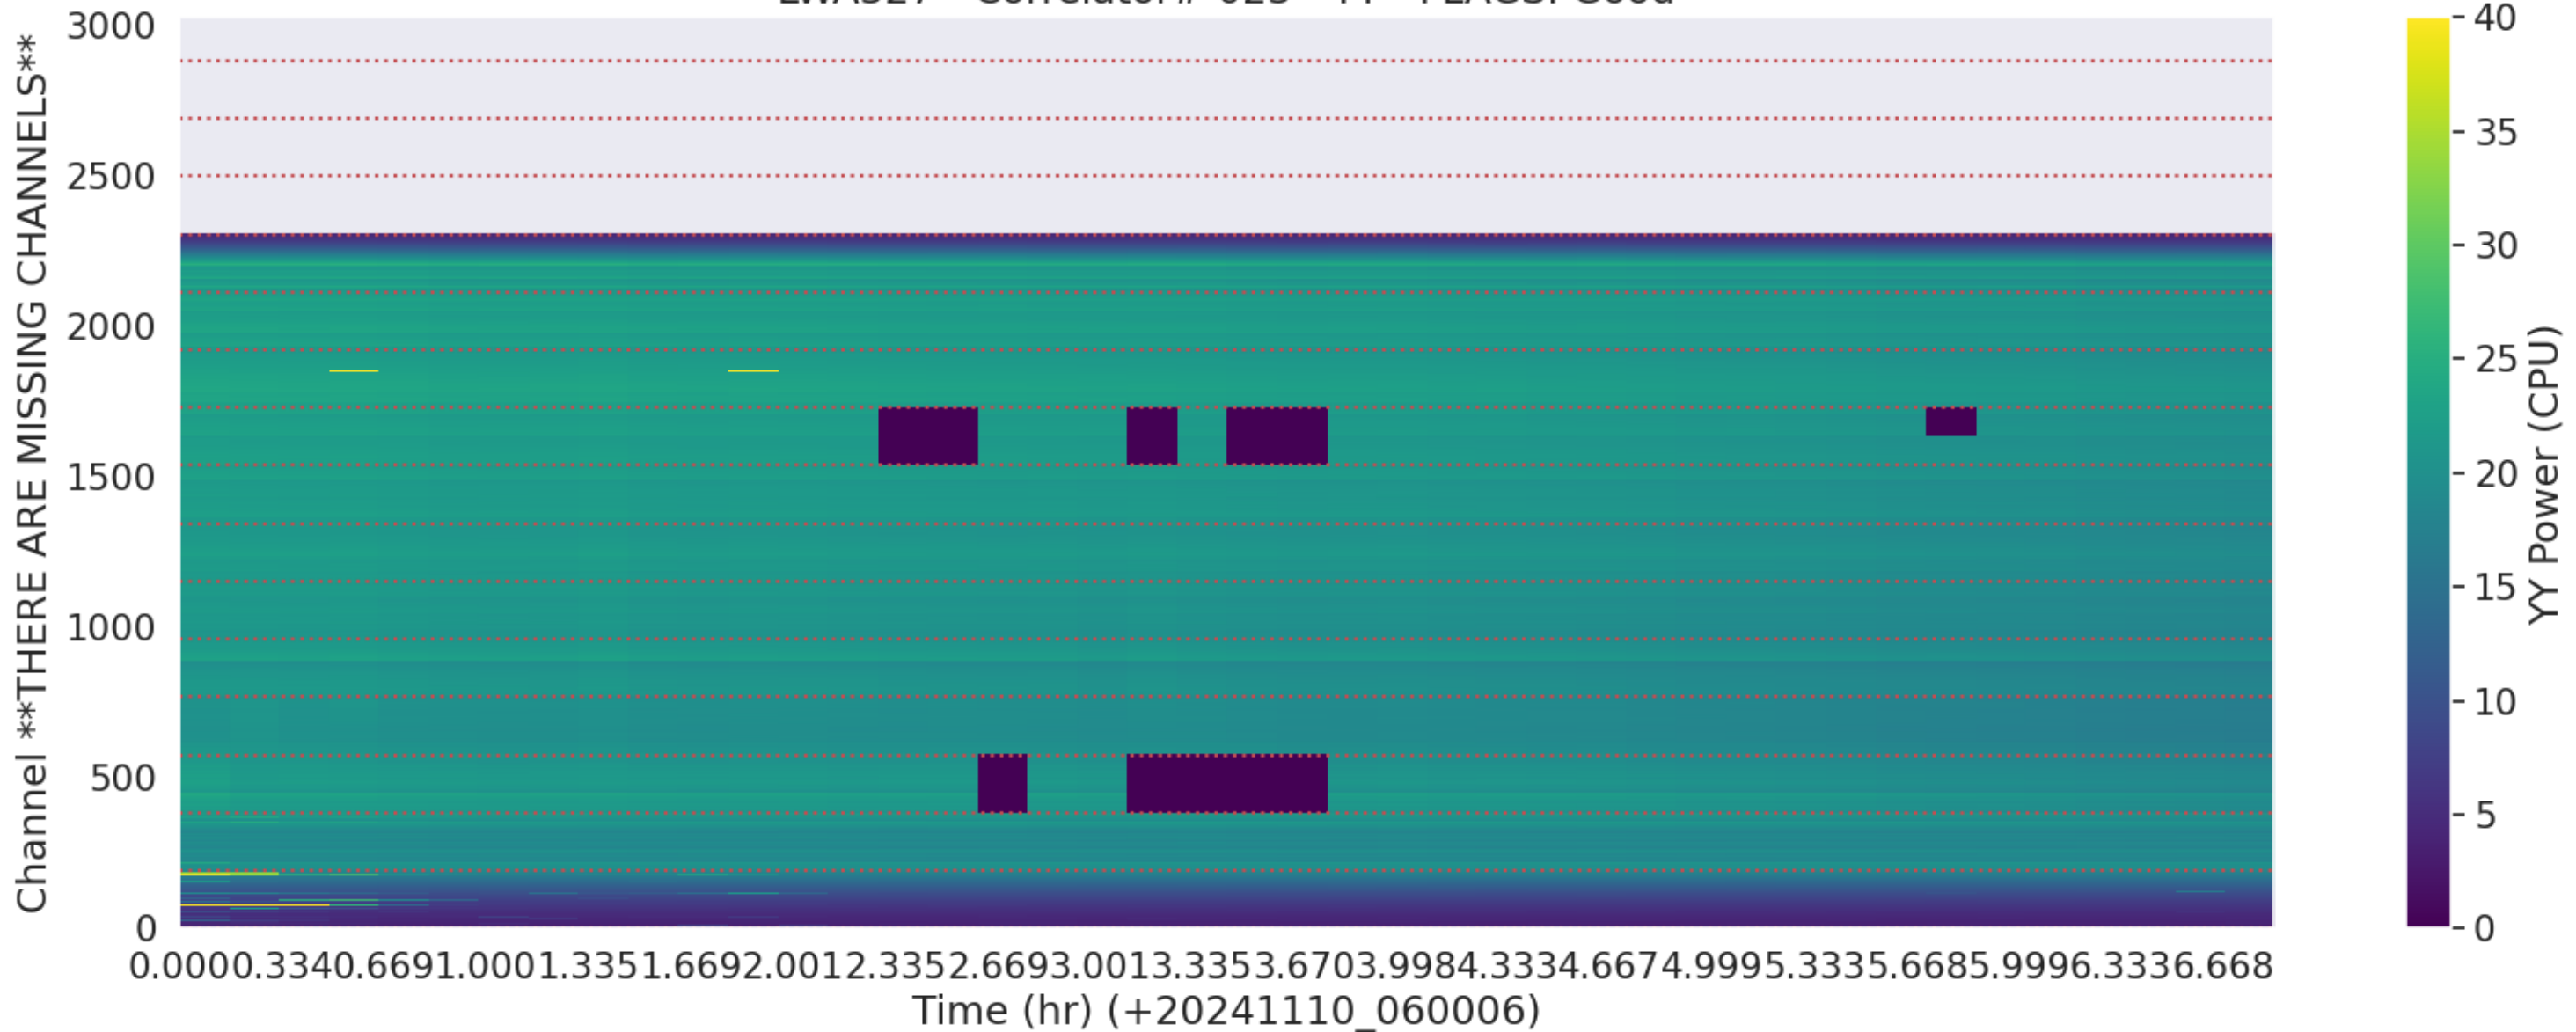

LWA327 - Correlator# 023 - YY - FLAGS: Good