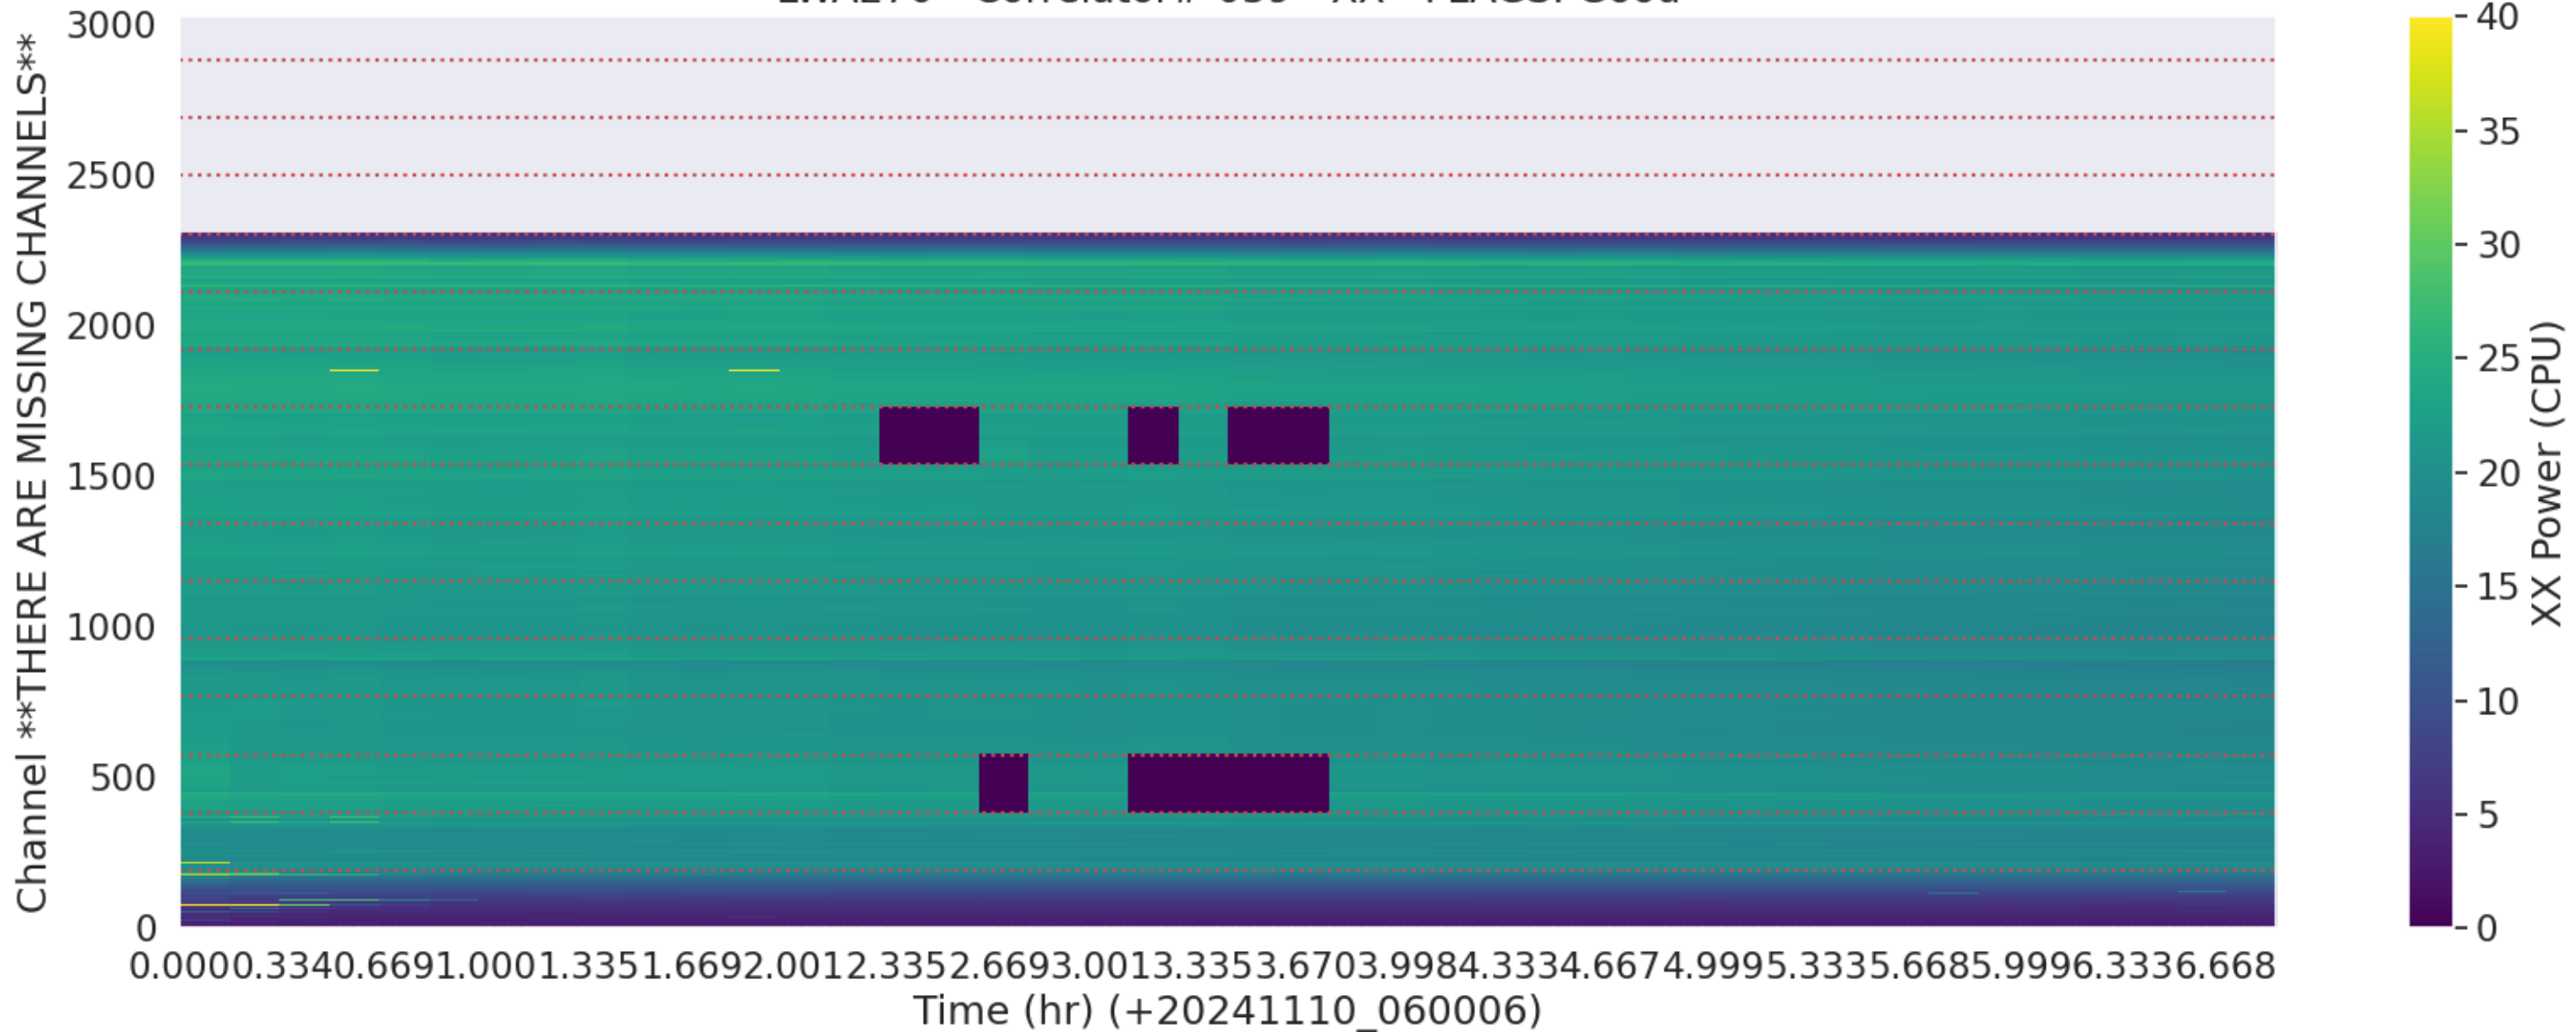

LWA270 - Correlator# 039 - XX - FLAGS: Good