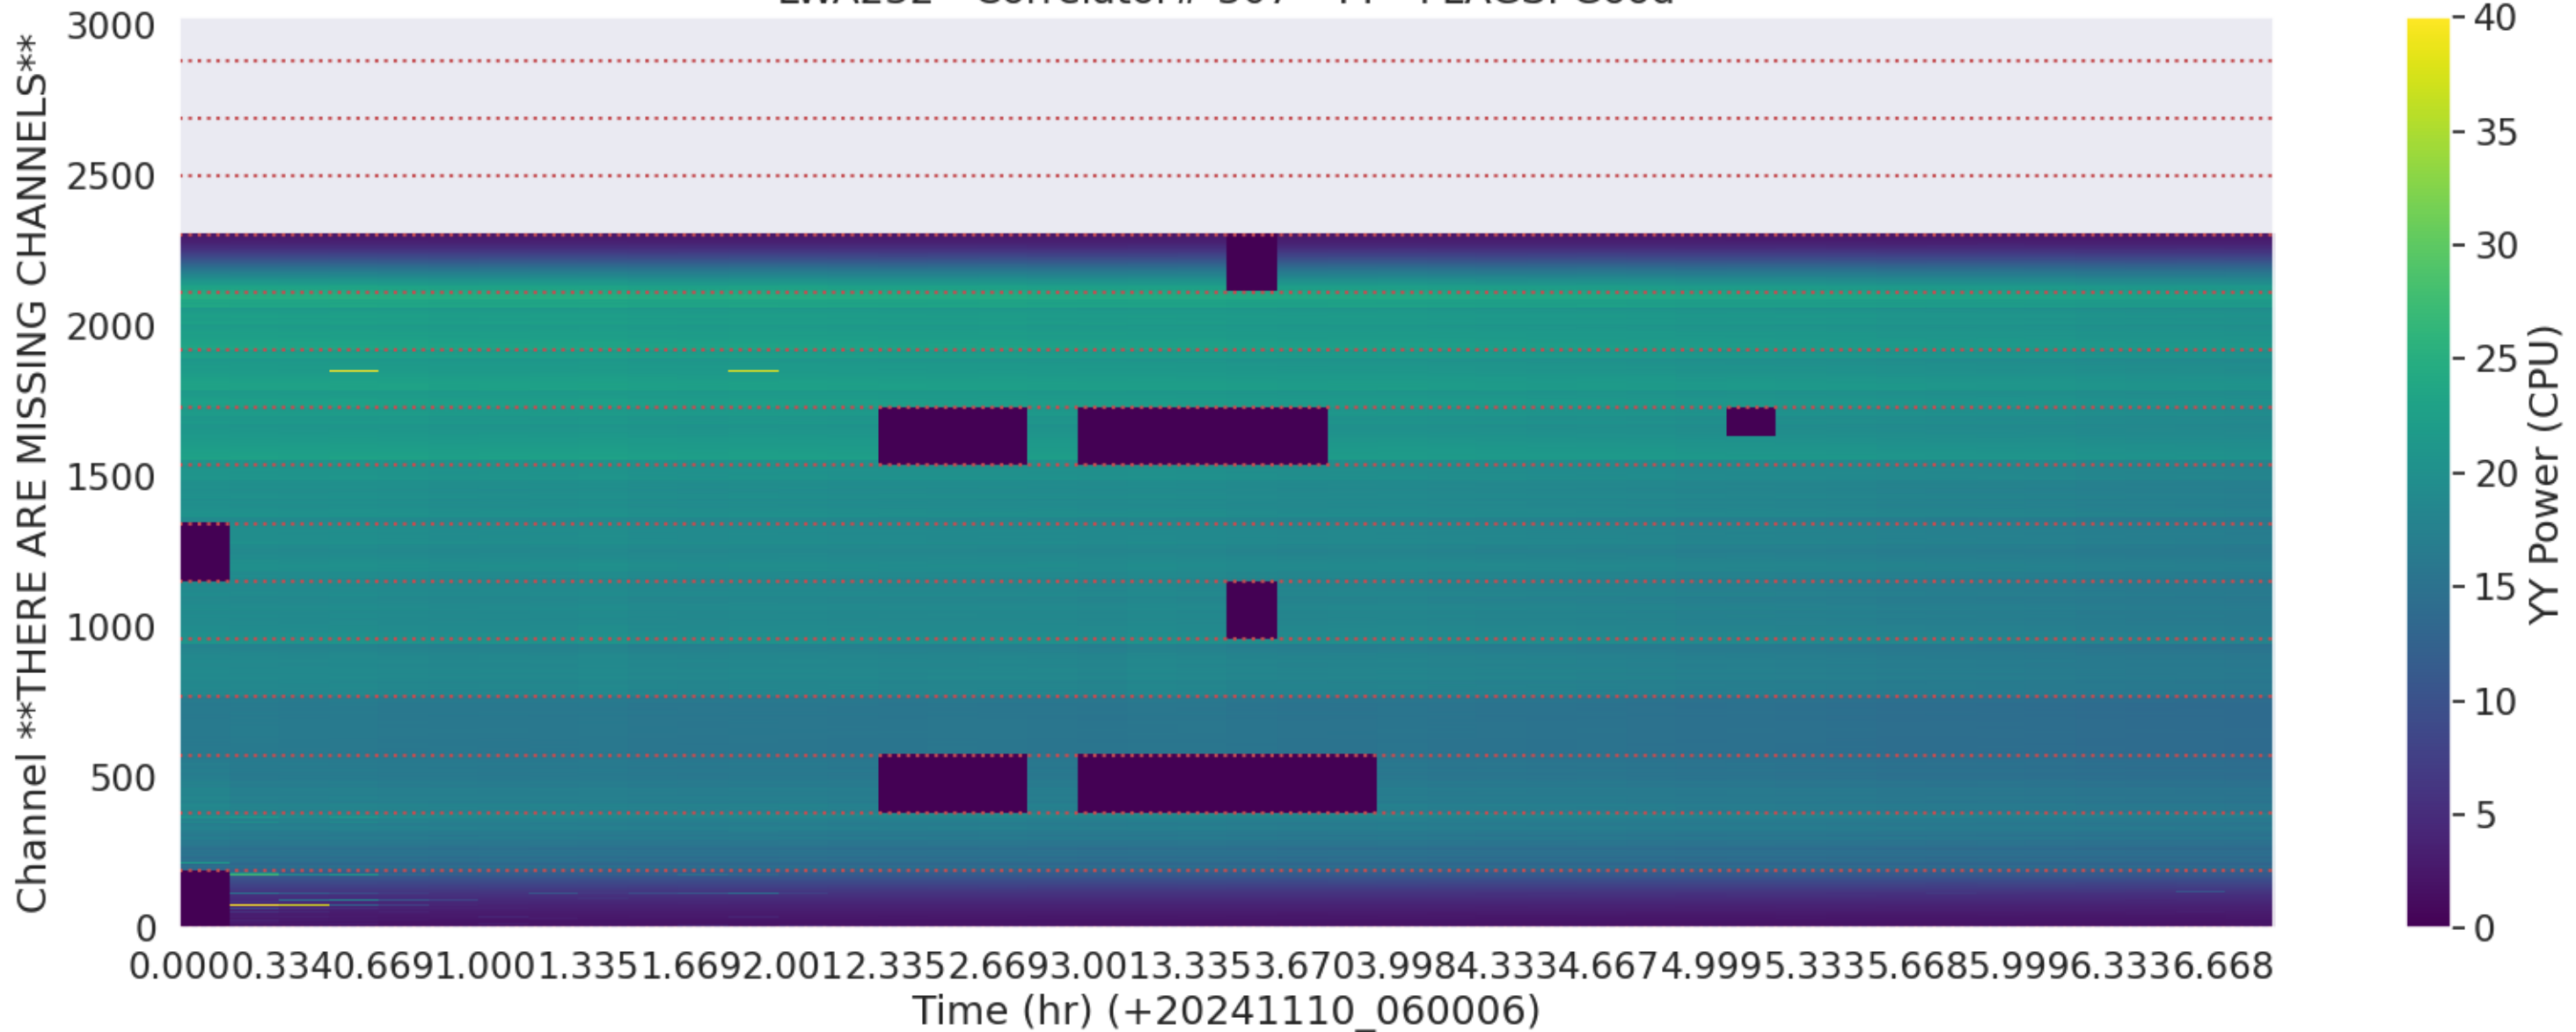

LWA232 - Correlator# 307 - YY - FLAGS: Good