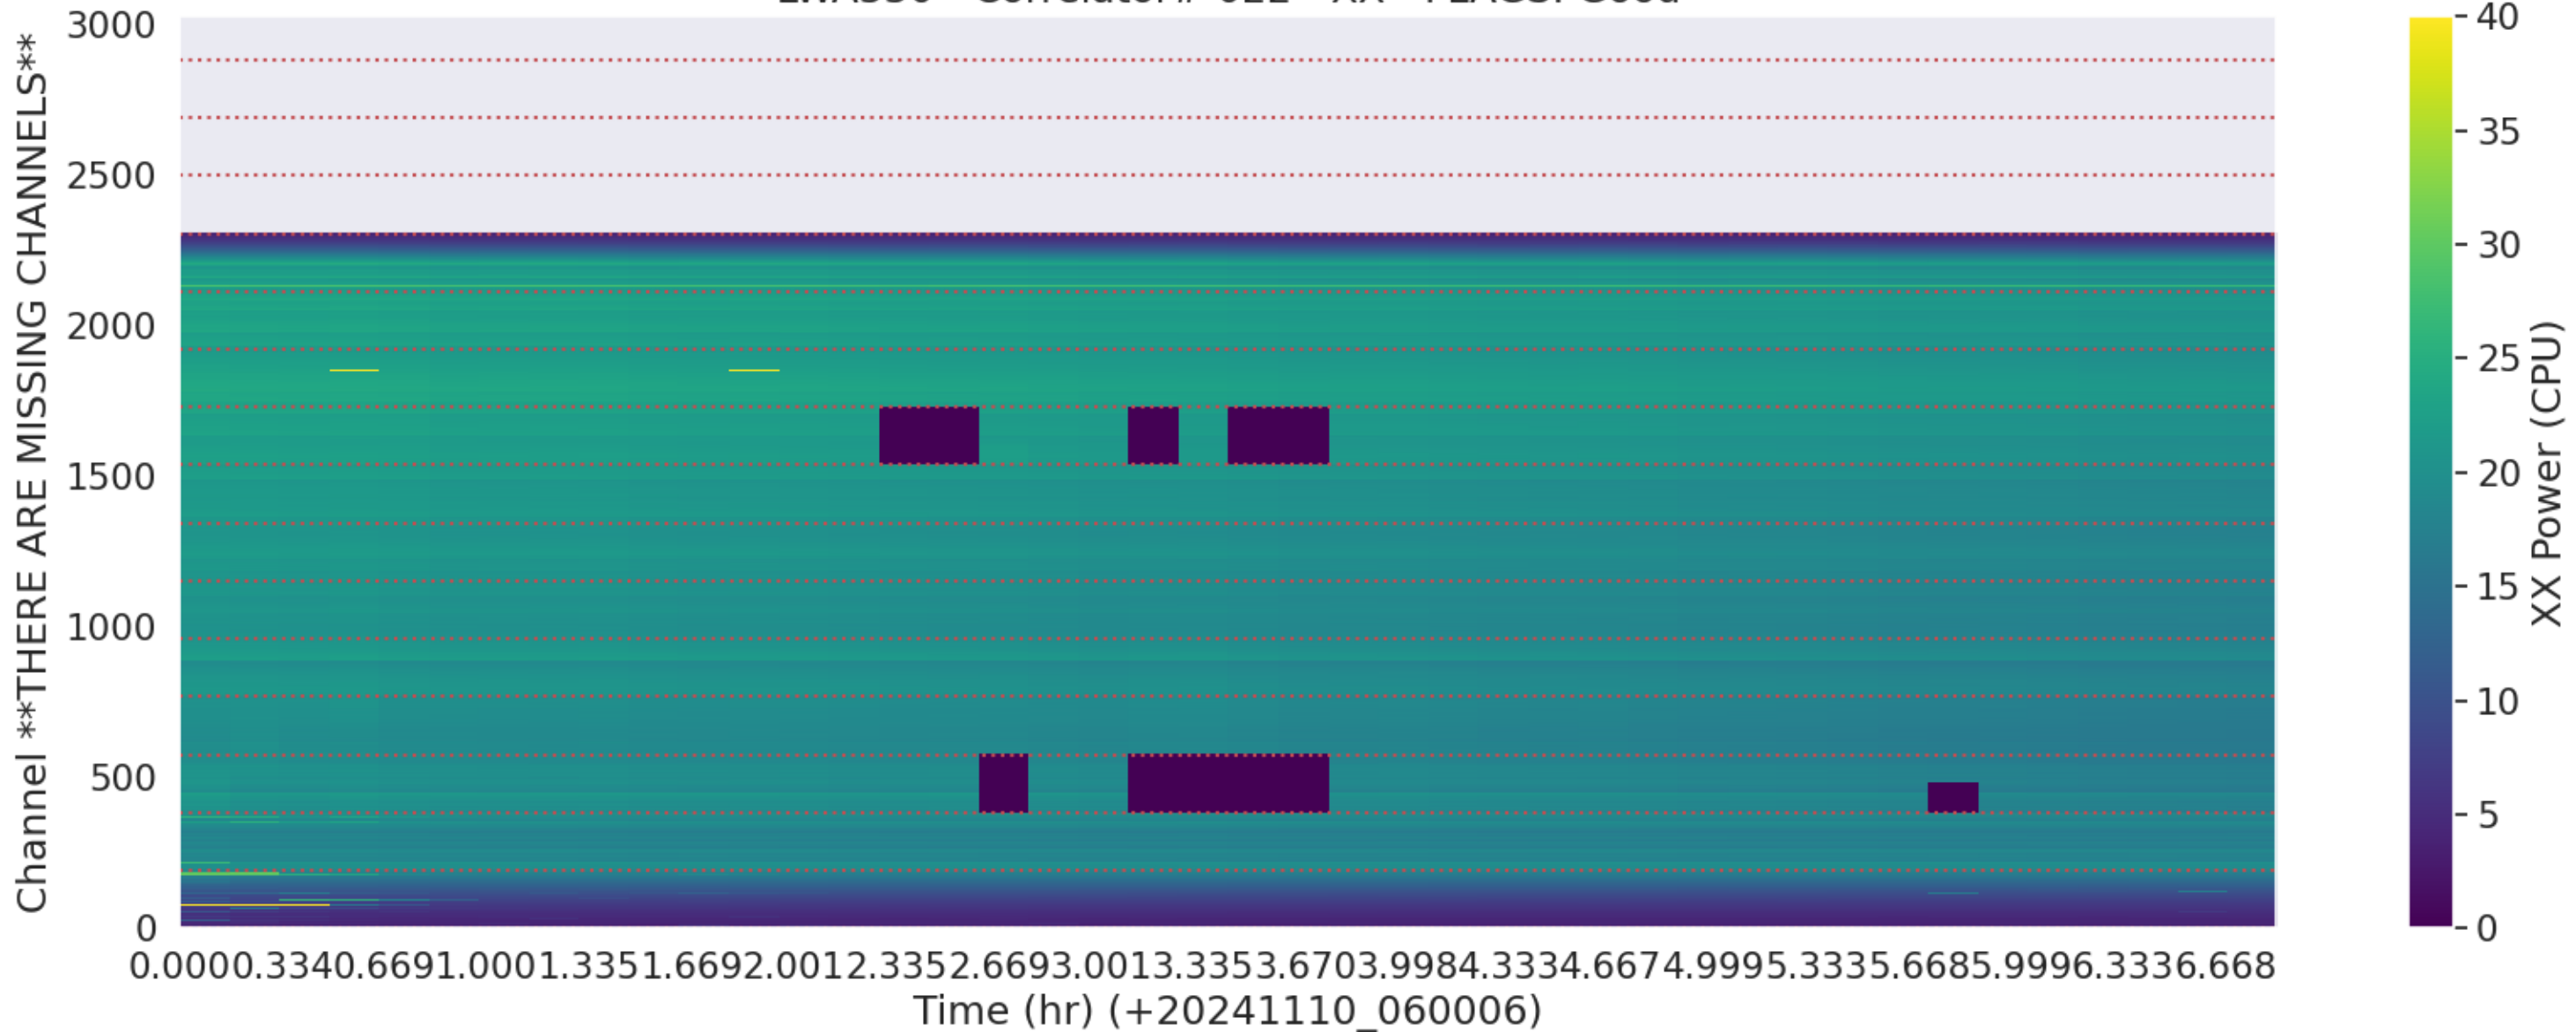

LWA321 - Correlator# 020 - XX - FLAGS: Good

LWA321 - Correlator# 020 - YY - FLAGS: Good

LWA314 - Correlator# 021 - XX - FLAGS: Good

LWA314 - Correlator# 021 - YY - FLAGS: Good

LWA330 - Correlator# 022 - XX - FLAGS: Good