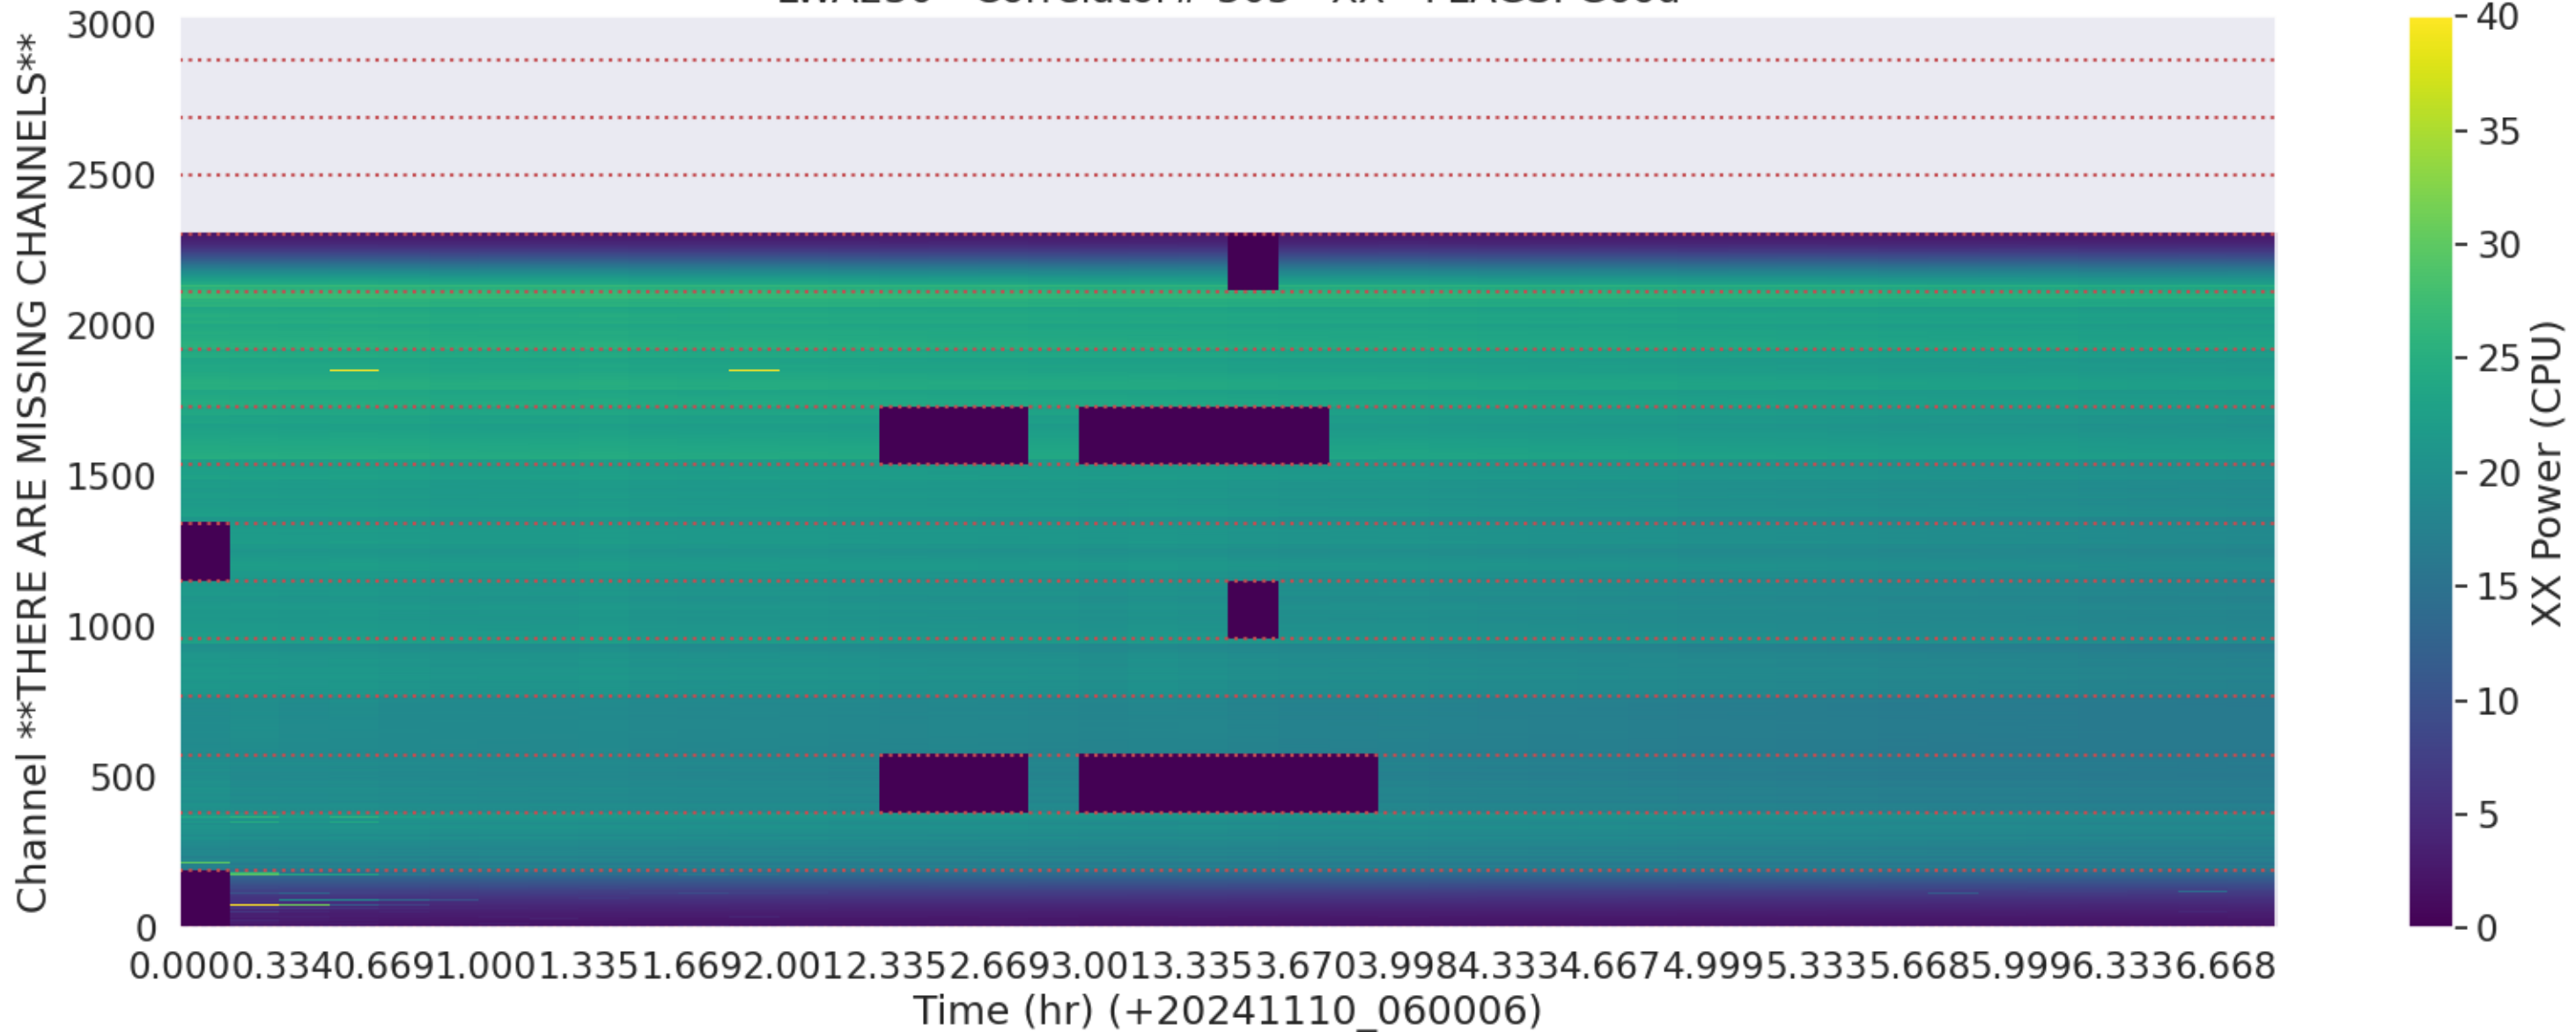

LWA230 - Correlator# 303 - XX - FLAGS: Good