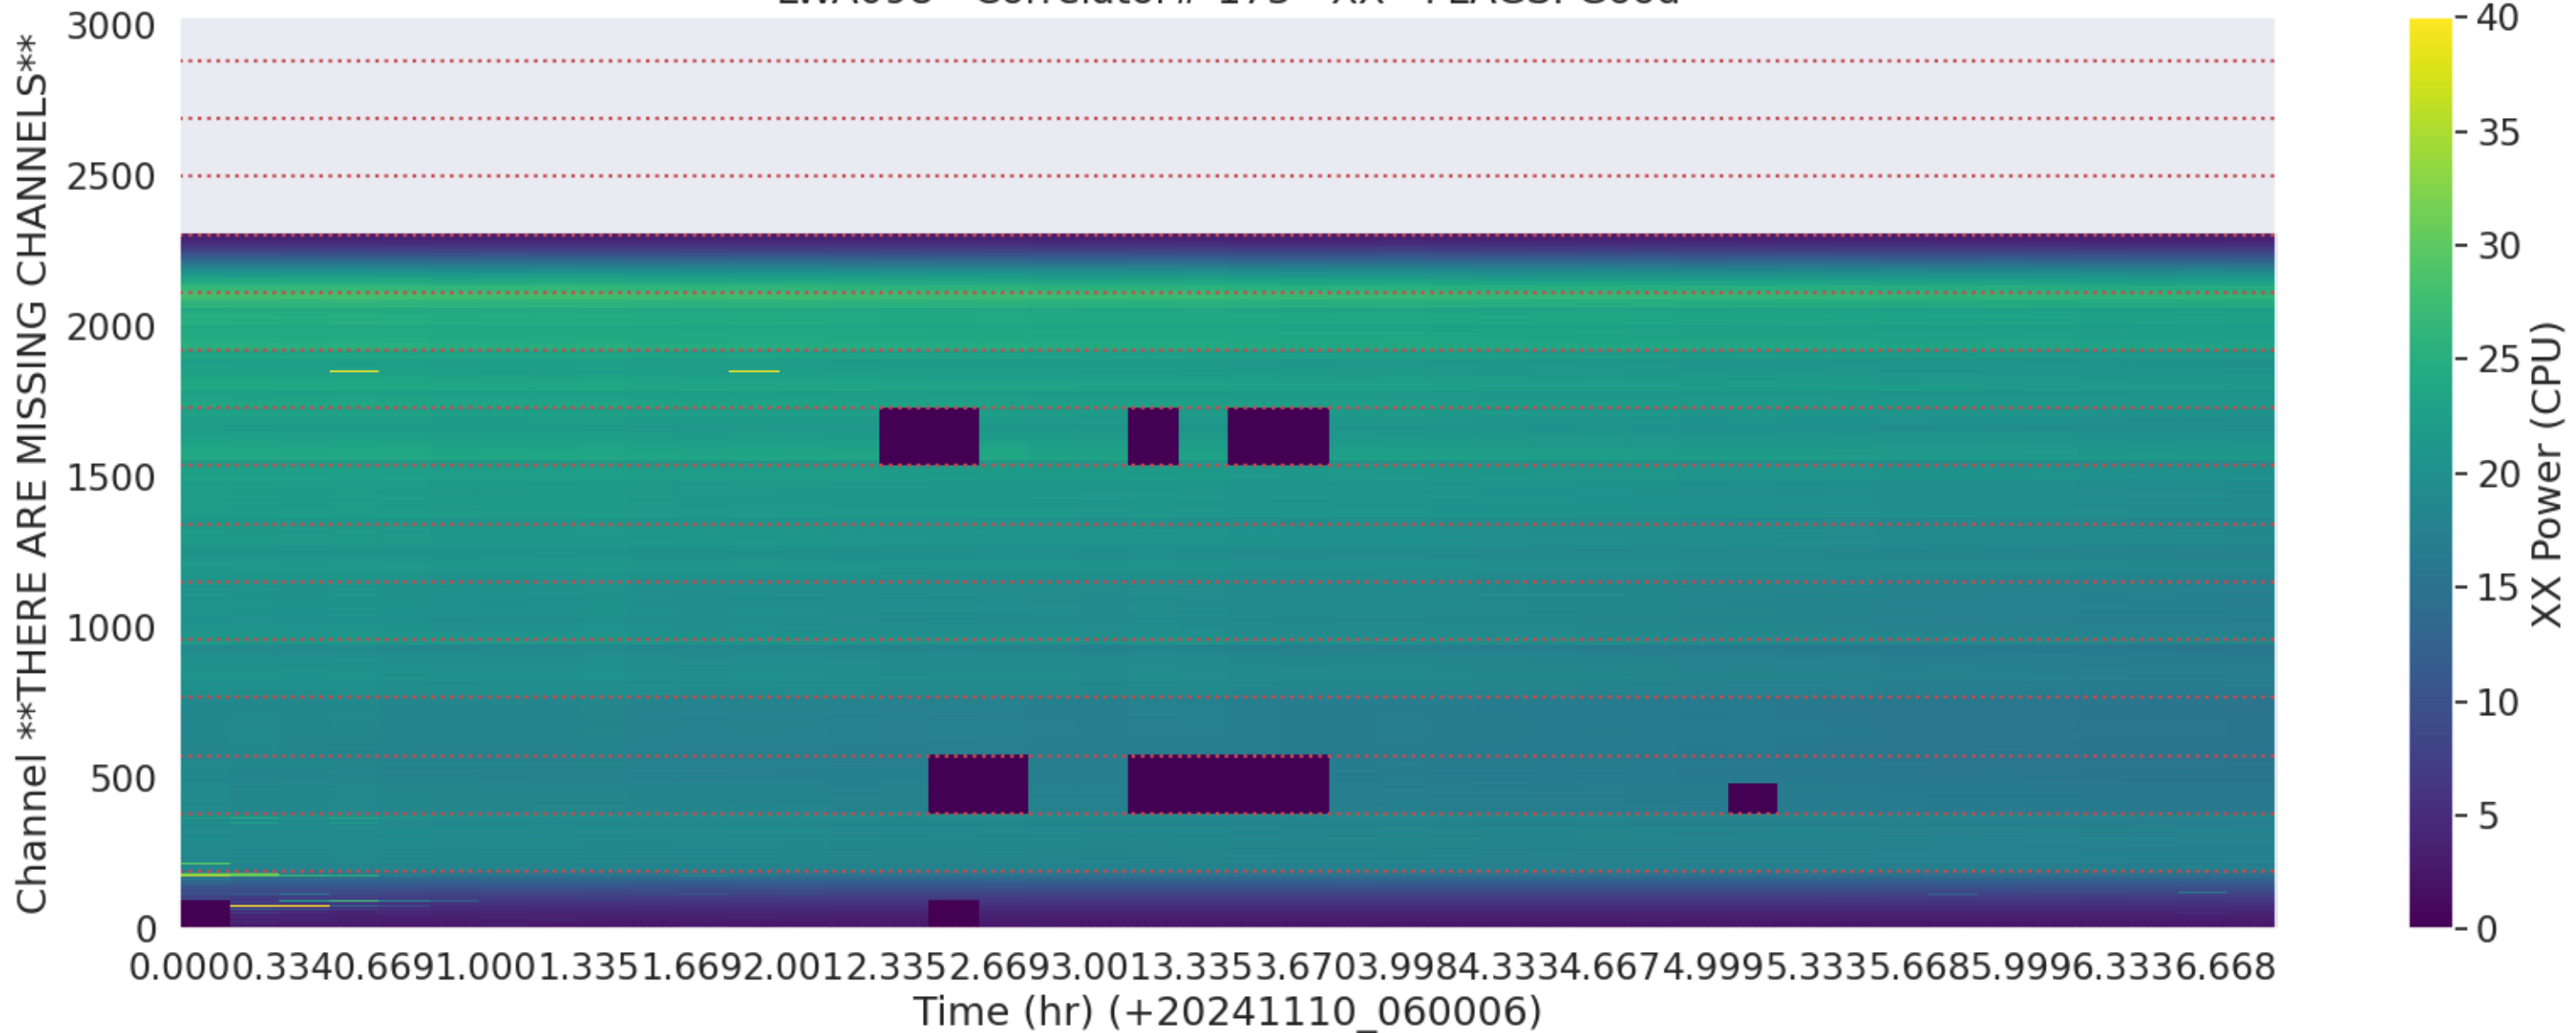

LWA072 - Correlator# 171 - YY - FLAGS: Good

LWA099 - Correlator# 172 - XX - FLAGS: Good

LWA099 - Correlator# 172 - YY - FLAGS: Good

LWA098 - Correlator# 173 - XX - FLAGS: Good

LWA098 - Correlator# 173 - YY - FLAGS: Good