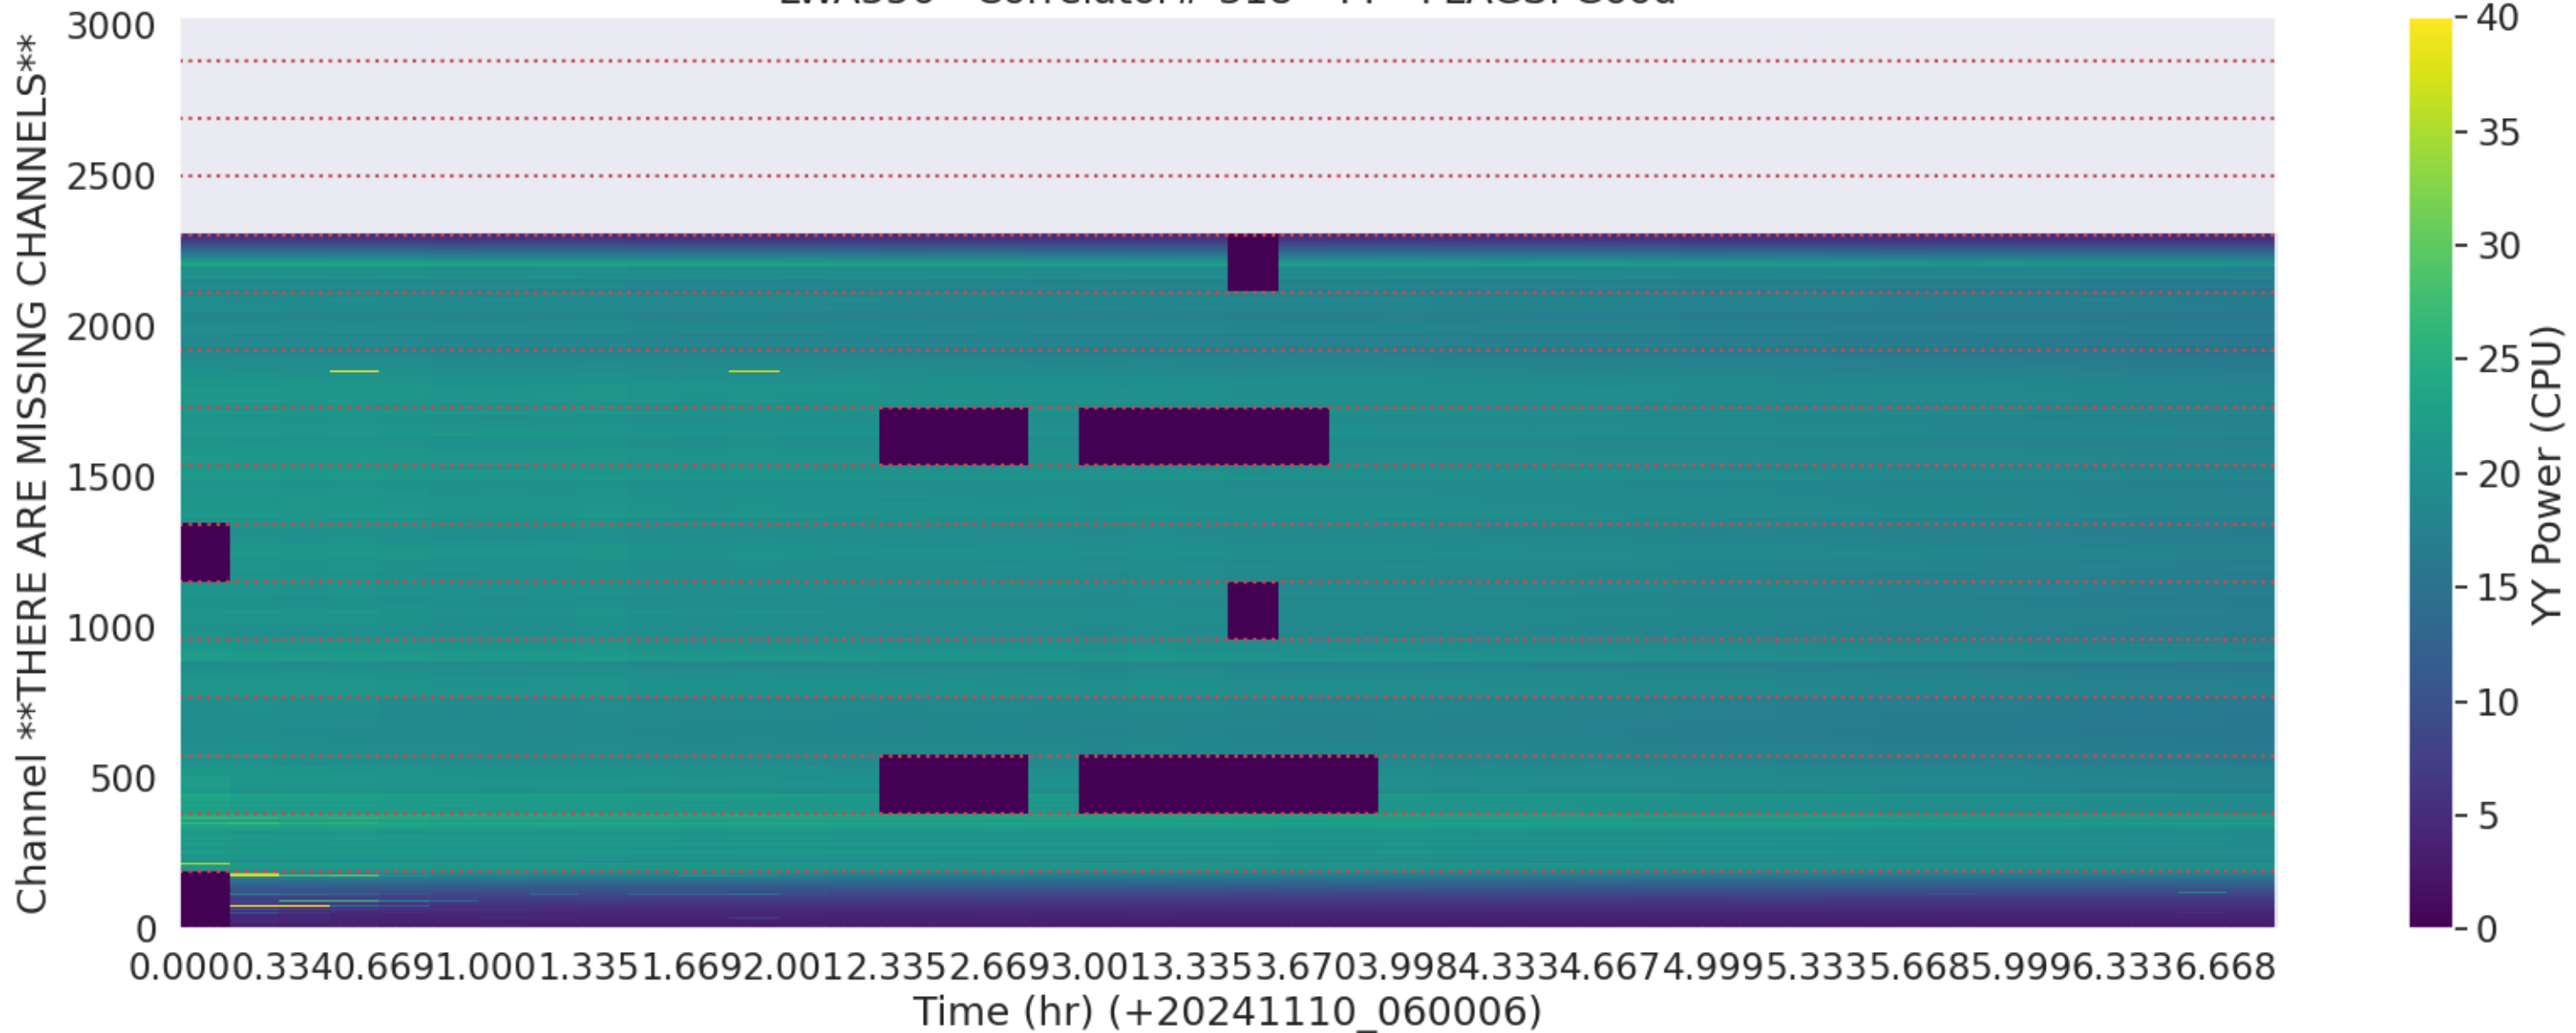

LWA356 - Correlator# 318 - YY - FLAGS: Good