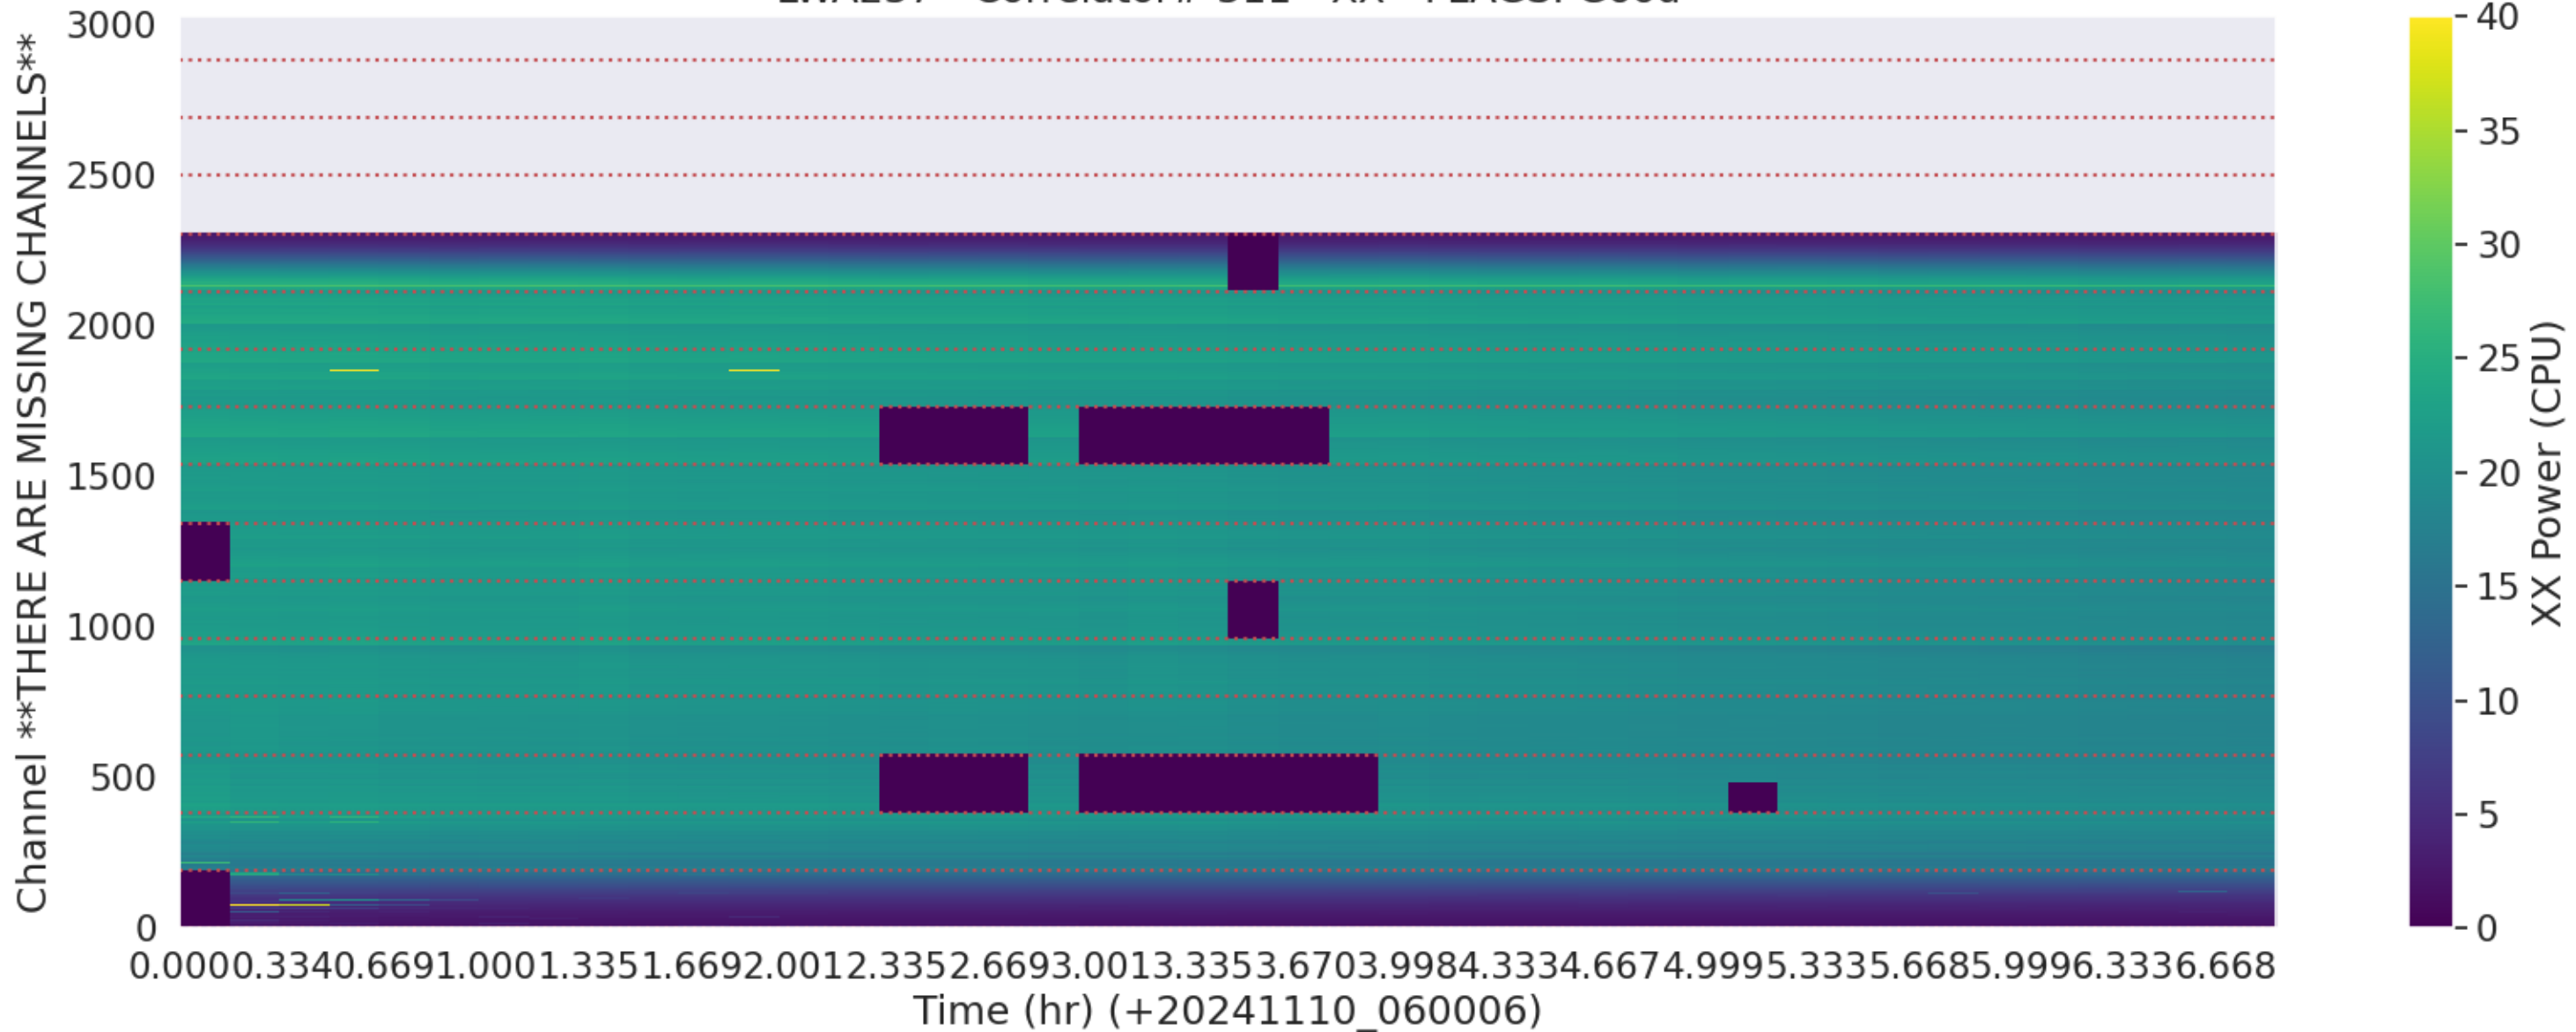

LWA235 - Correlator# 309 - YY - FLAGS: BadSpecShape

LWA238 - Correlator# 310 - XX - FLAGS: Good

LWA238 - Correlator# 310 - YY - FLAGS: BadSpecShape

LWA237 - Correlator# 311 - XX - FLAGS: Good

LWA237 - Correlator# 311 - YY - FLAGS: Good