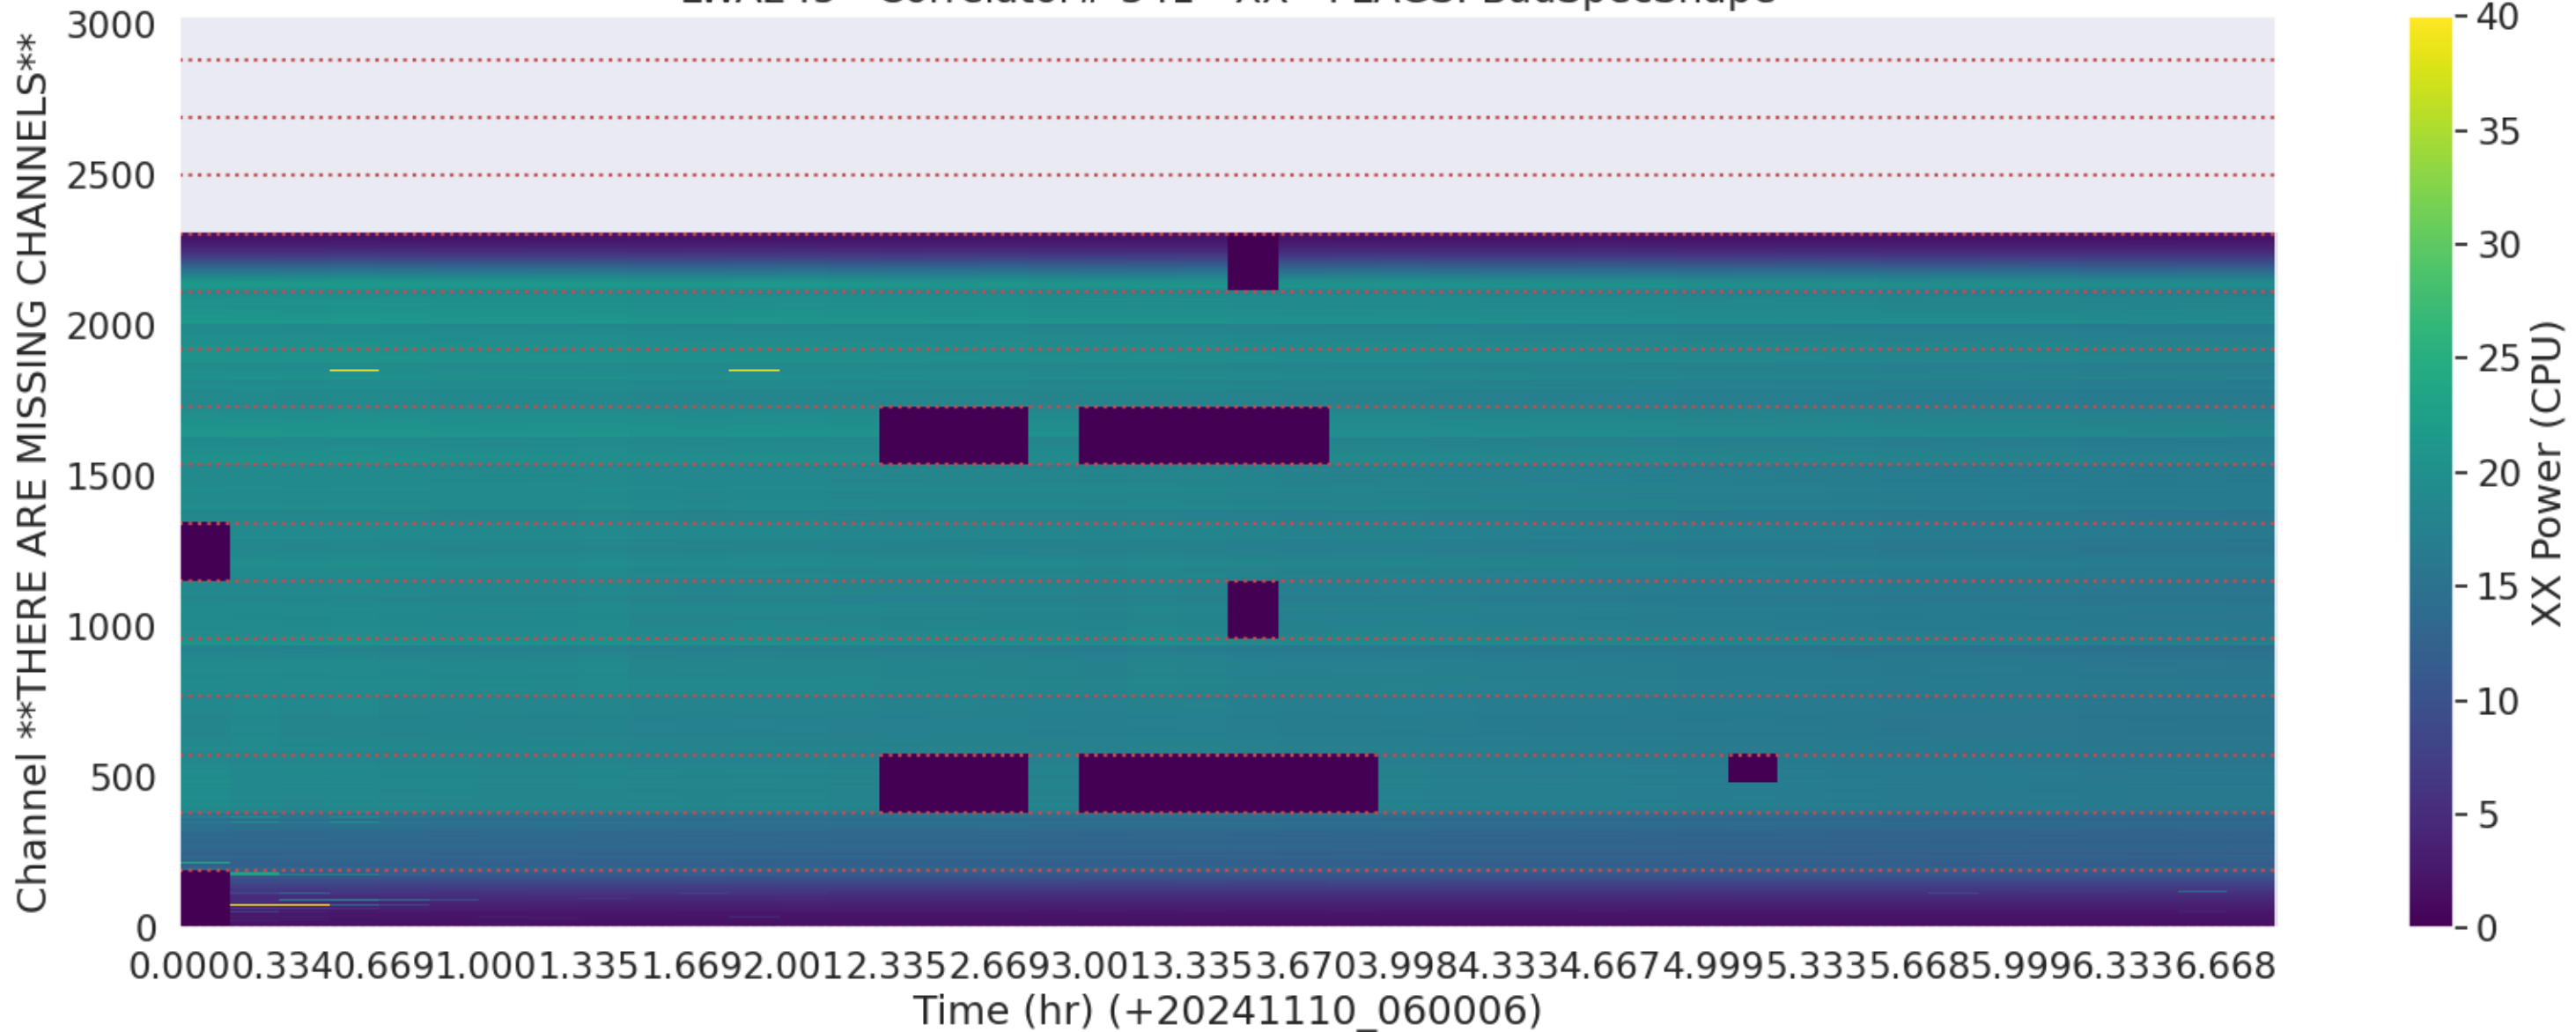

LWA245 - Correlator# 341 - XX - FLAGS: BadSpecShape