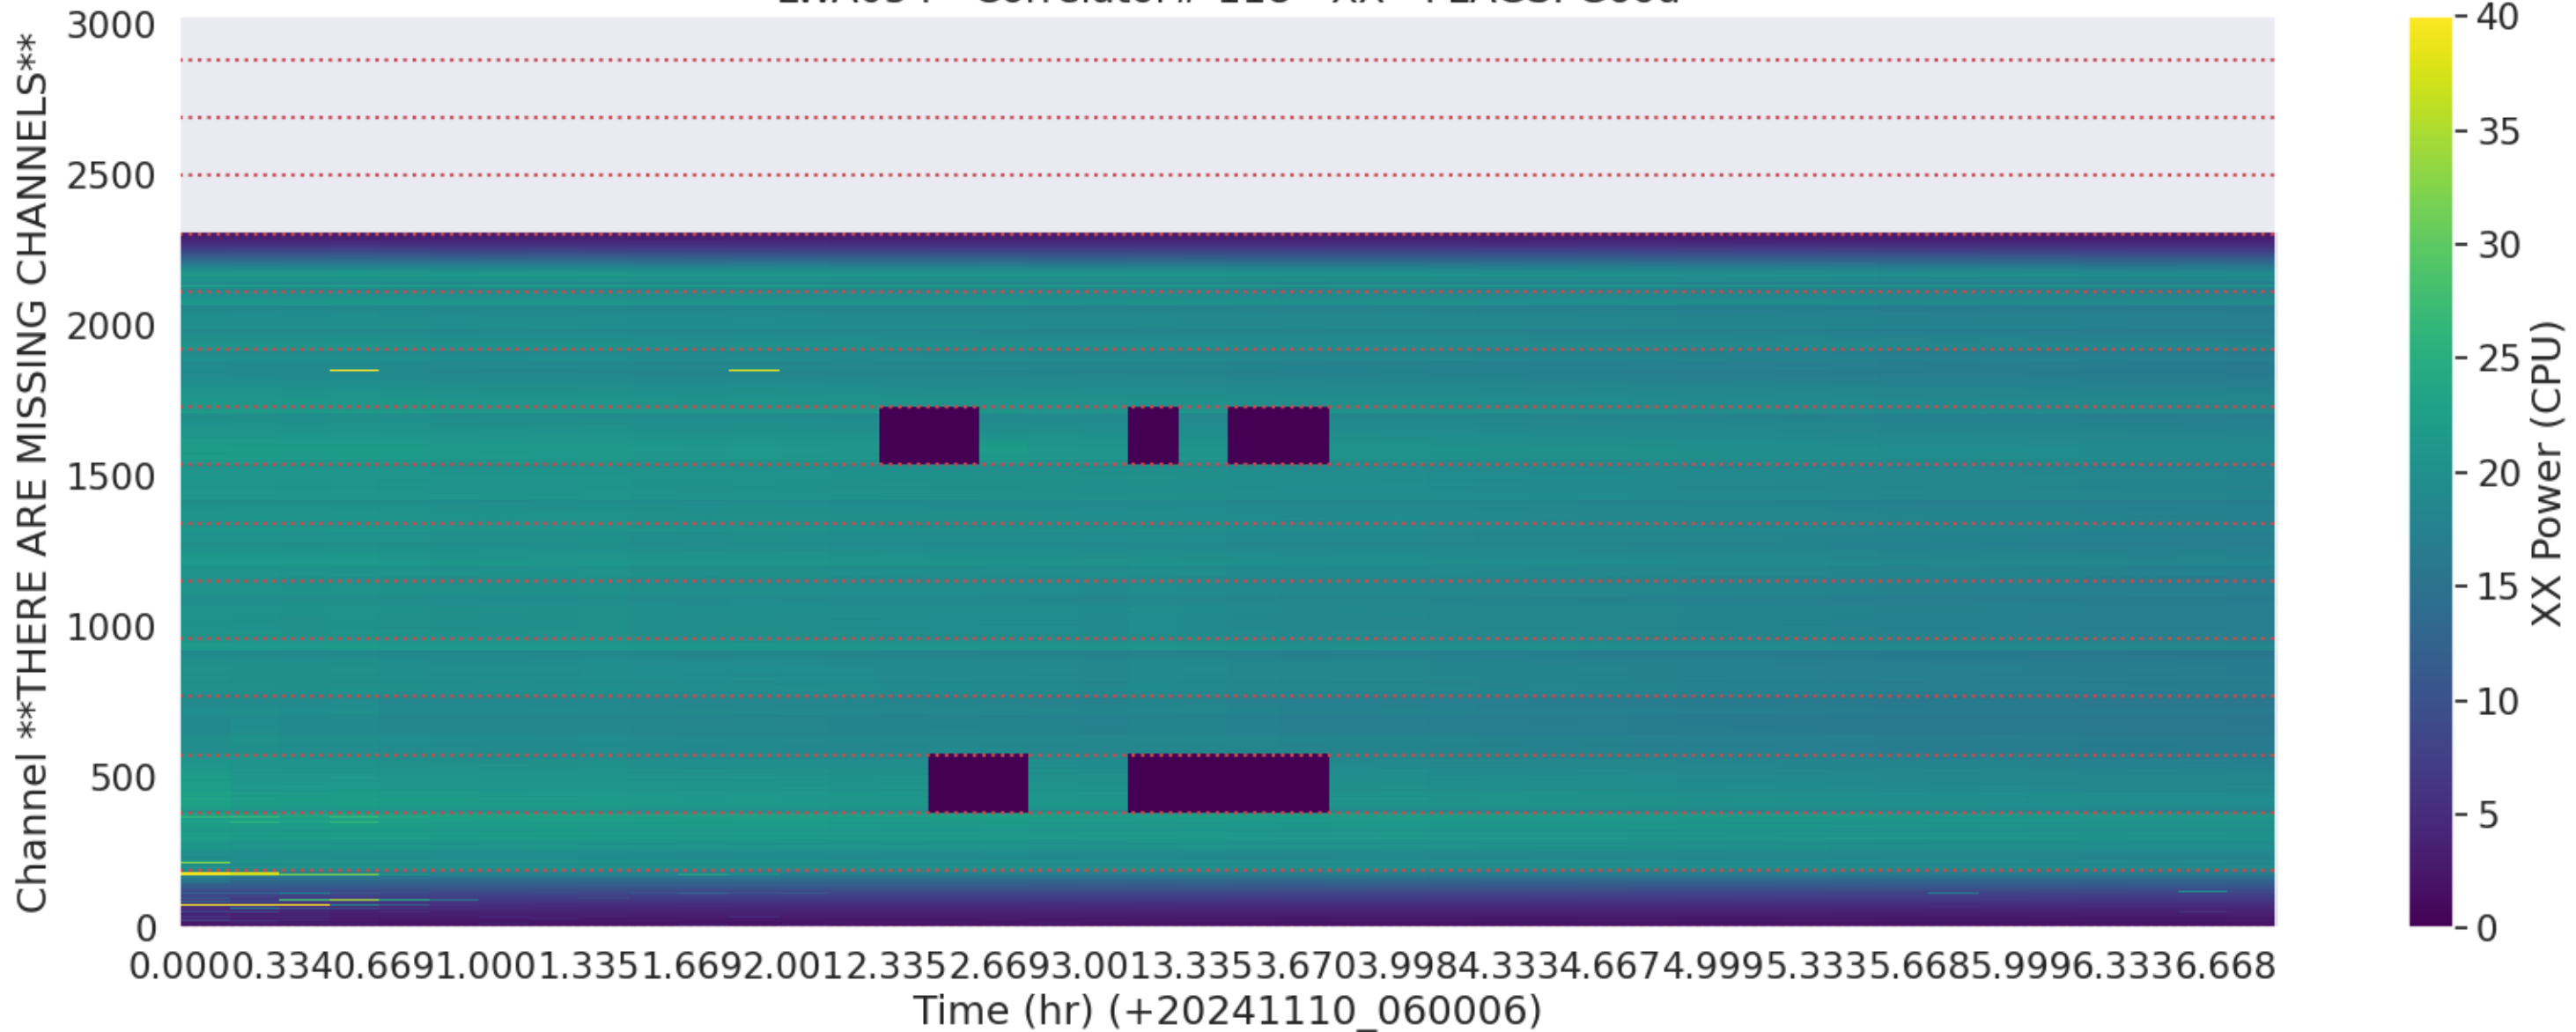

LWA053 - Correlator# 116 - XX - FLAGS: Good

LWA053 - Correlator# 116 - YY - FLAGS: Good

LWA052 - Correlator# 117 - XX - FLAGS: HighTimeVar+BadSpecShape

LWA052 - Correlator# 117 - YY - FLAGS: Good

LWA054 - Correlator# 118 - XX - FLAGS: Good