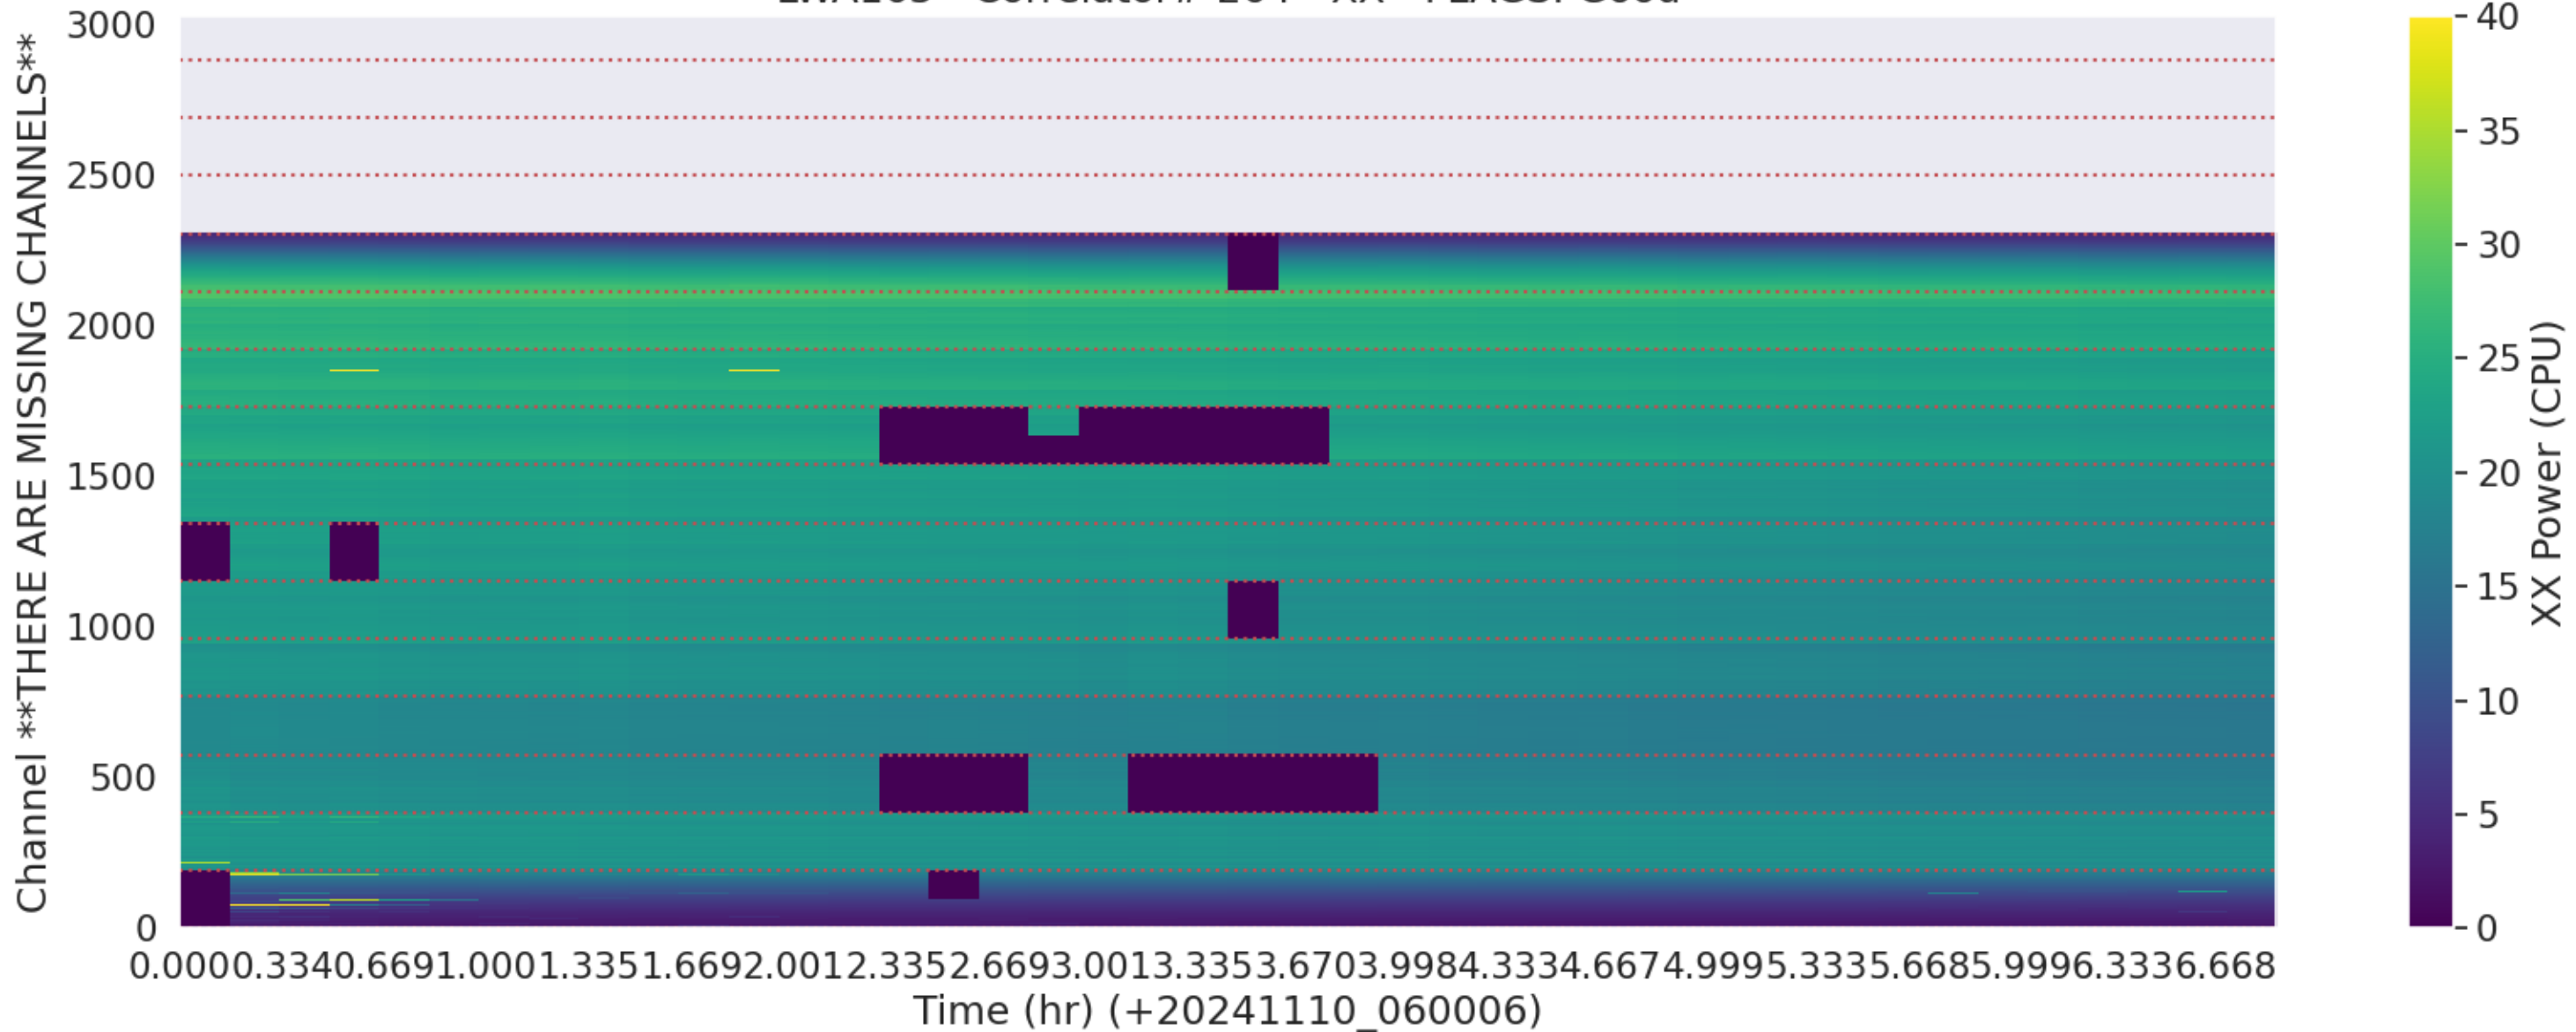

LWA163 - Correlator# 264 - XX - FLAGS: Good