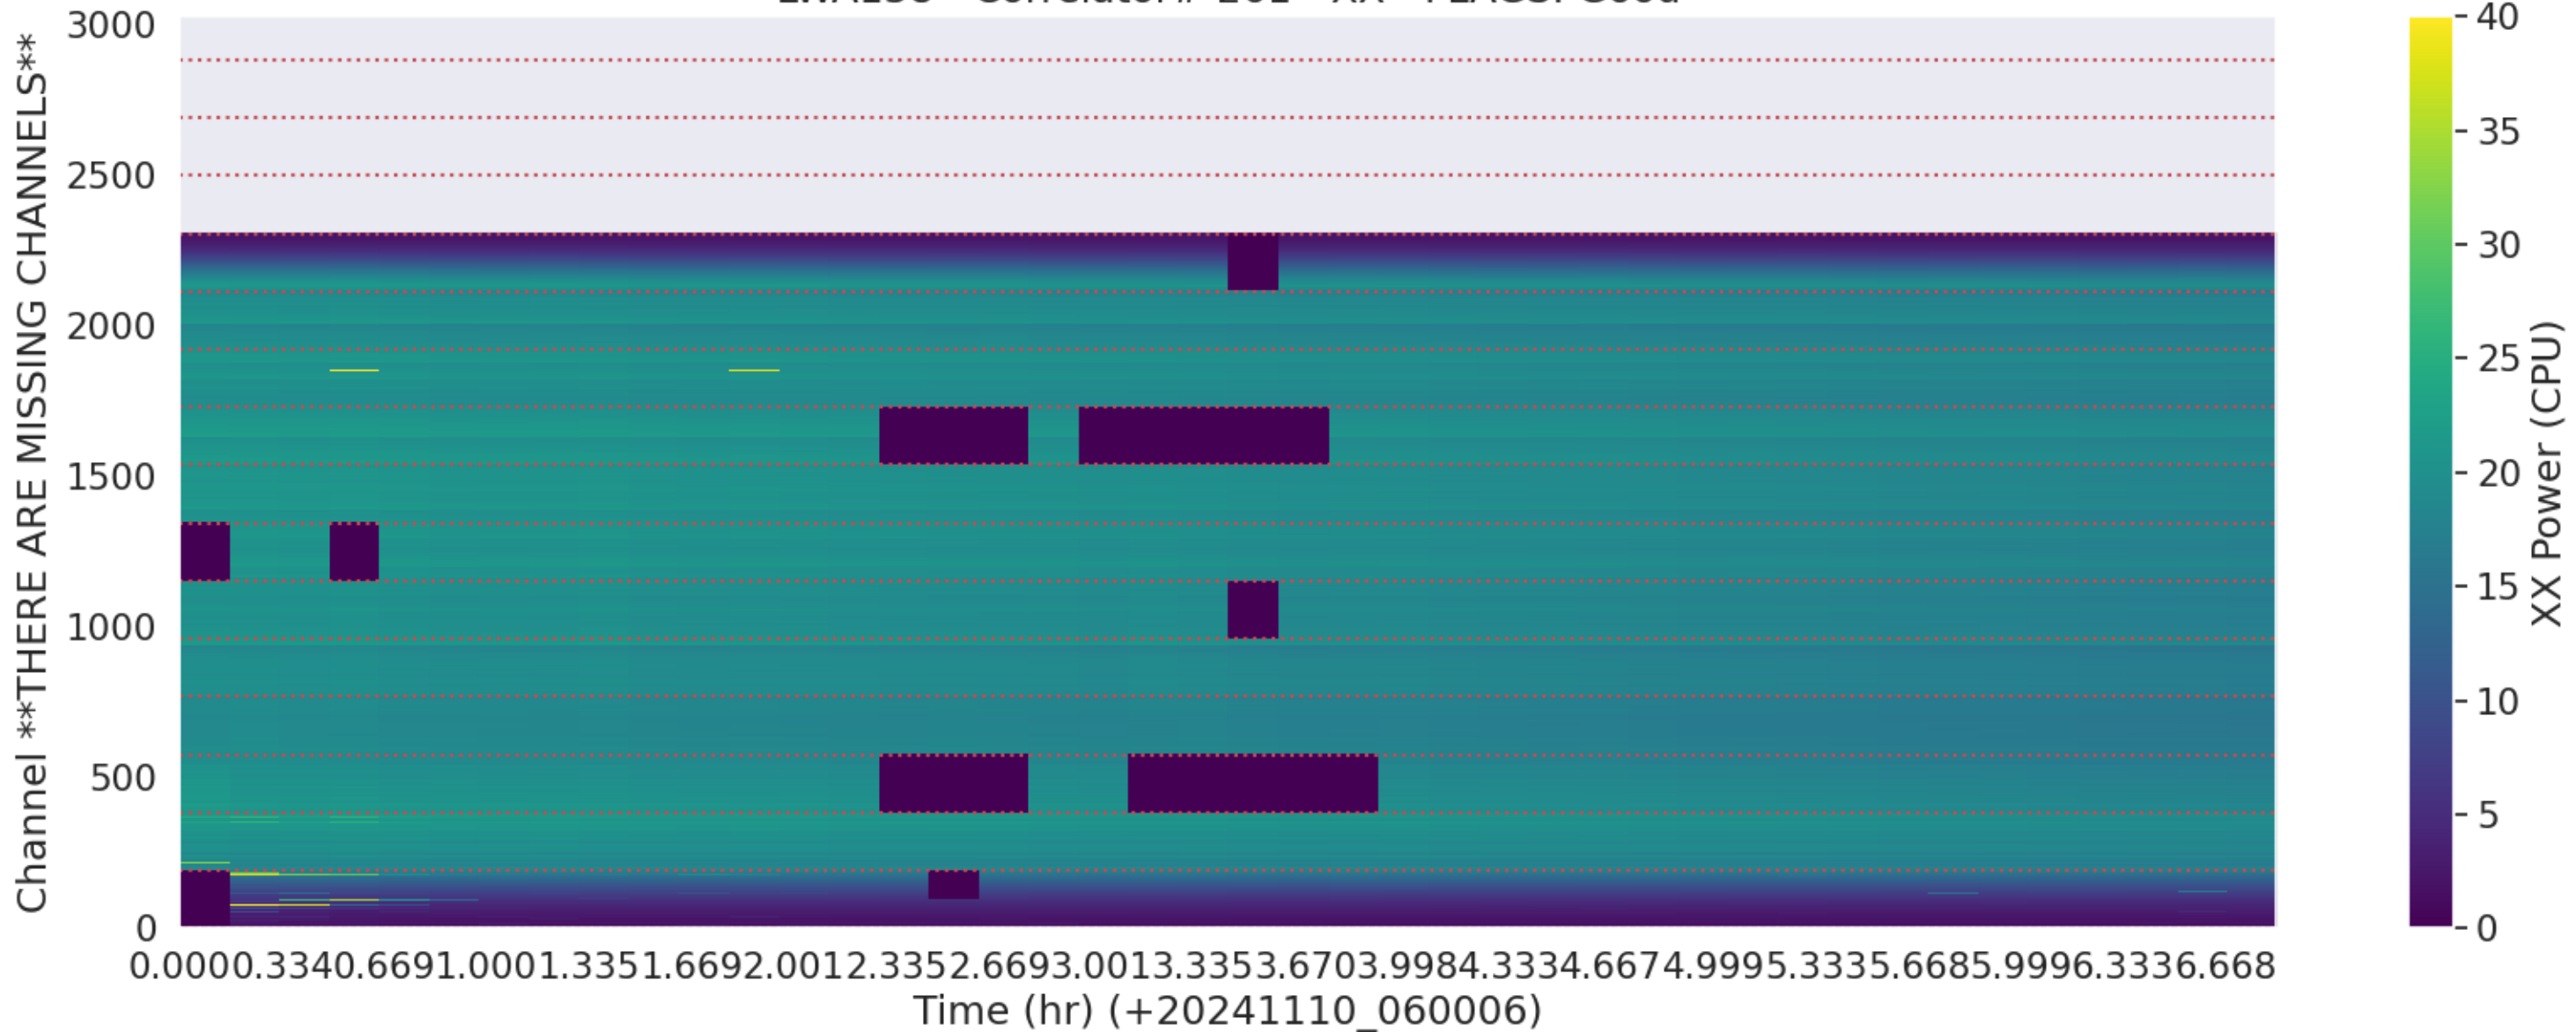

LWA138 - Correlator# 261 - XX - FLAGS: Good