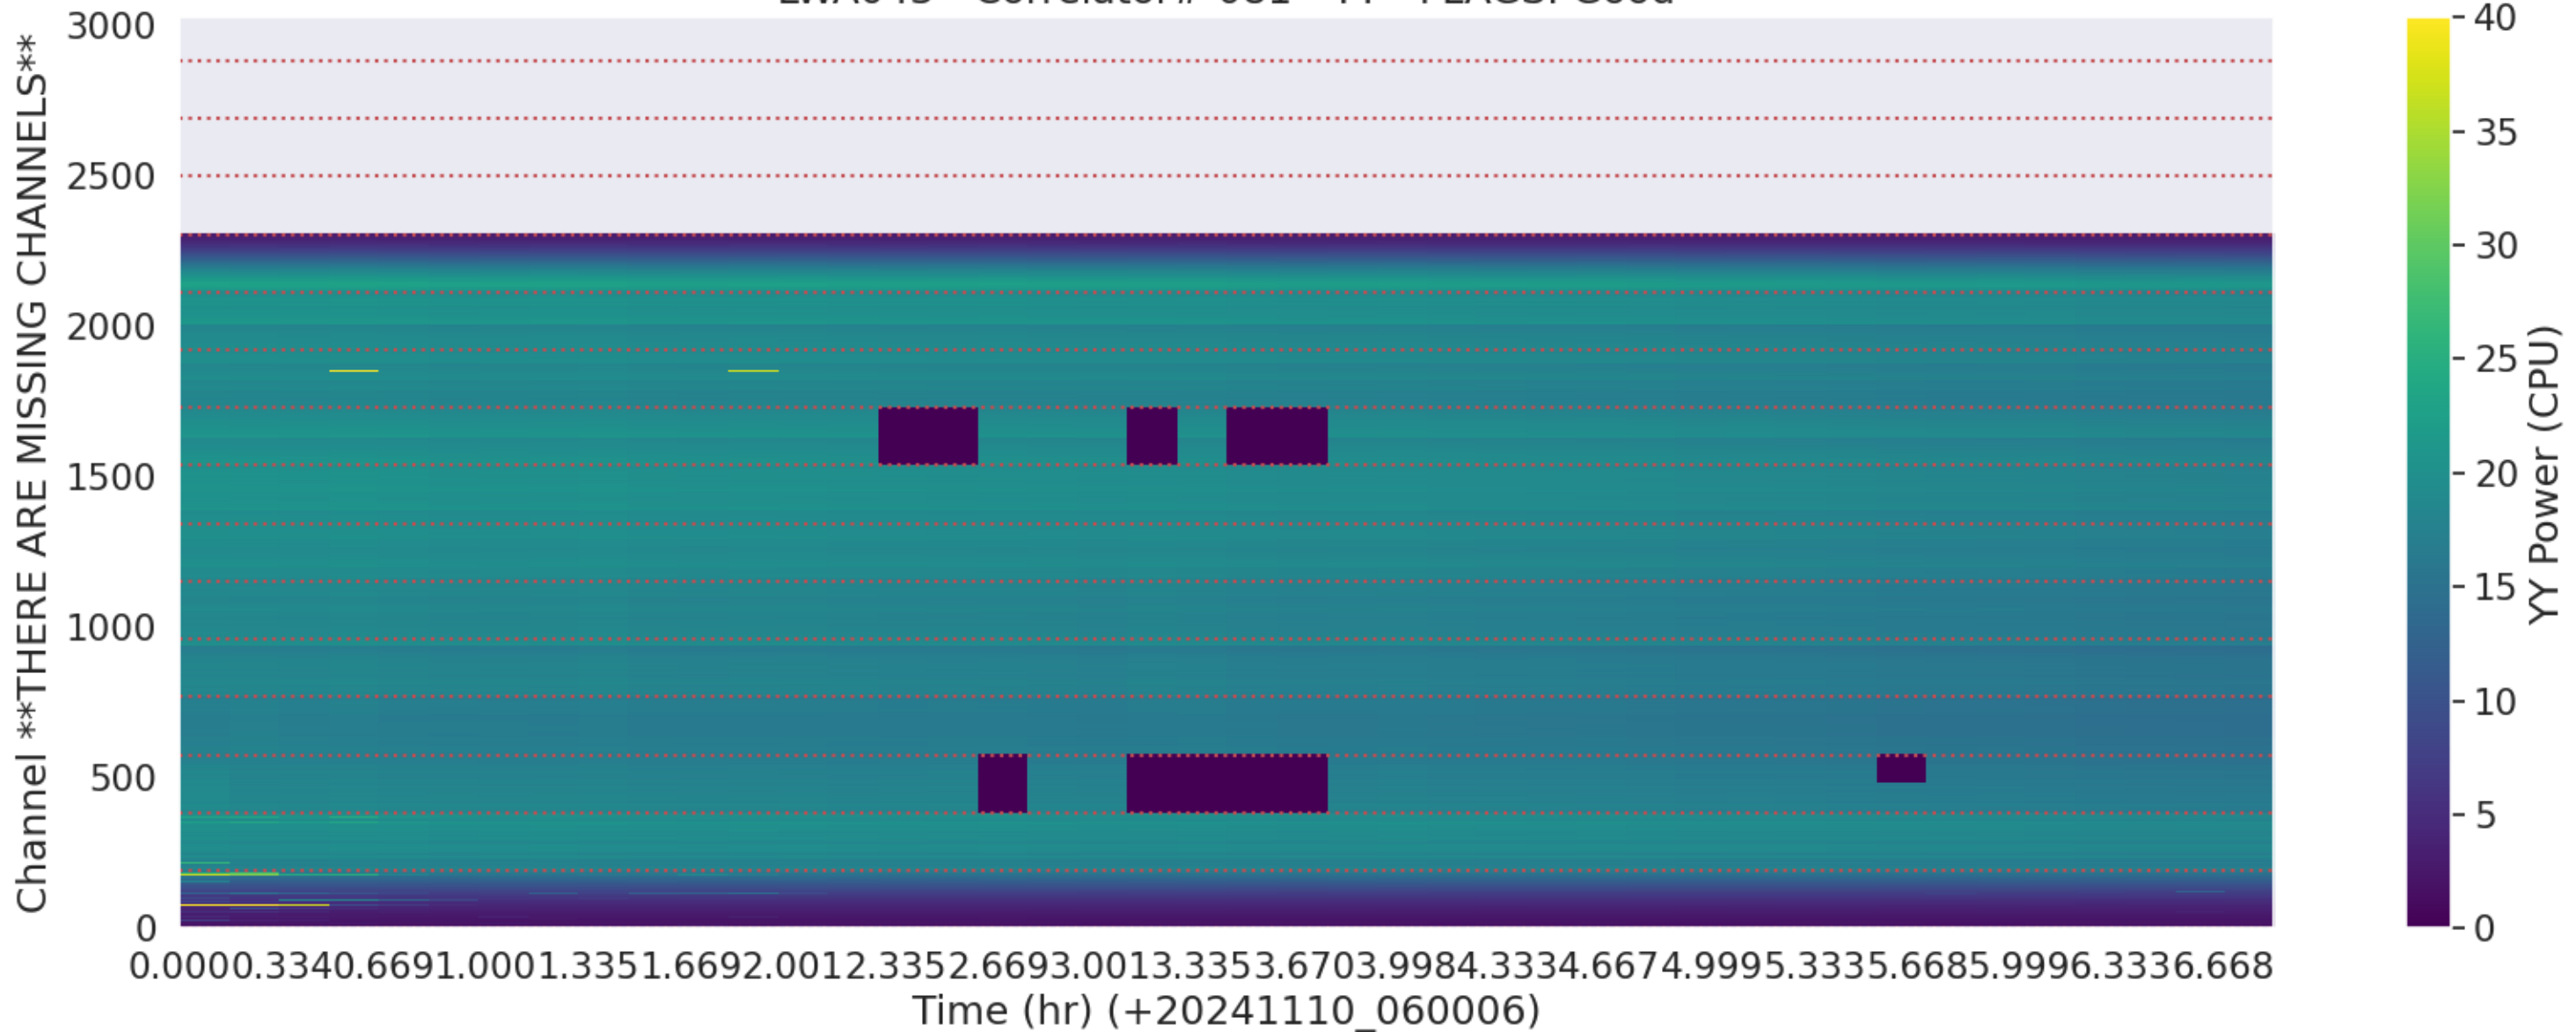

LWA043 - Correlator# 081 - YY - FLAGS: Good