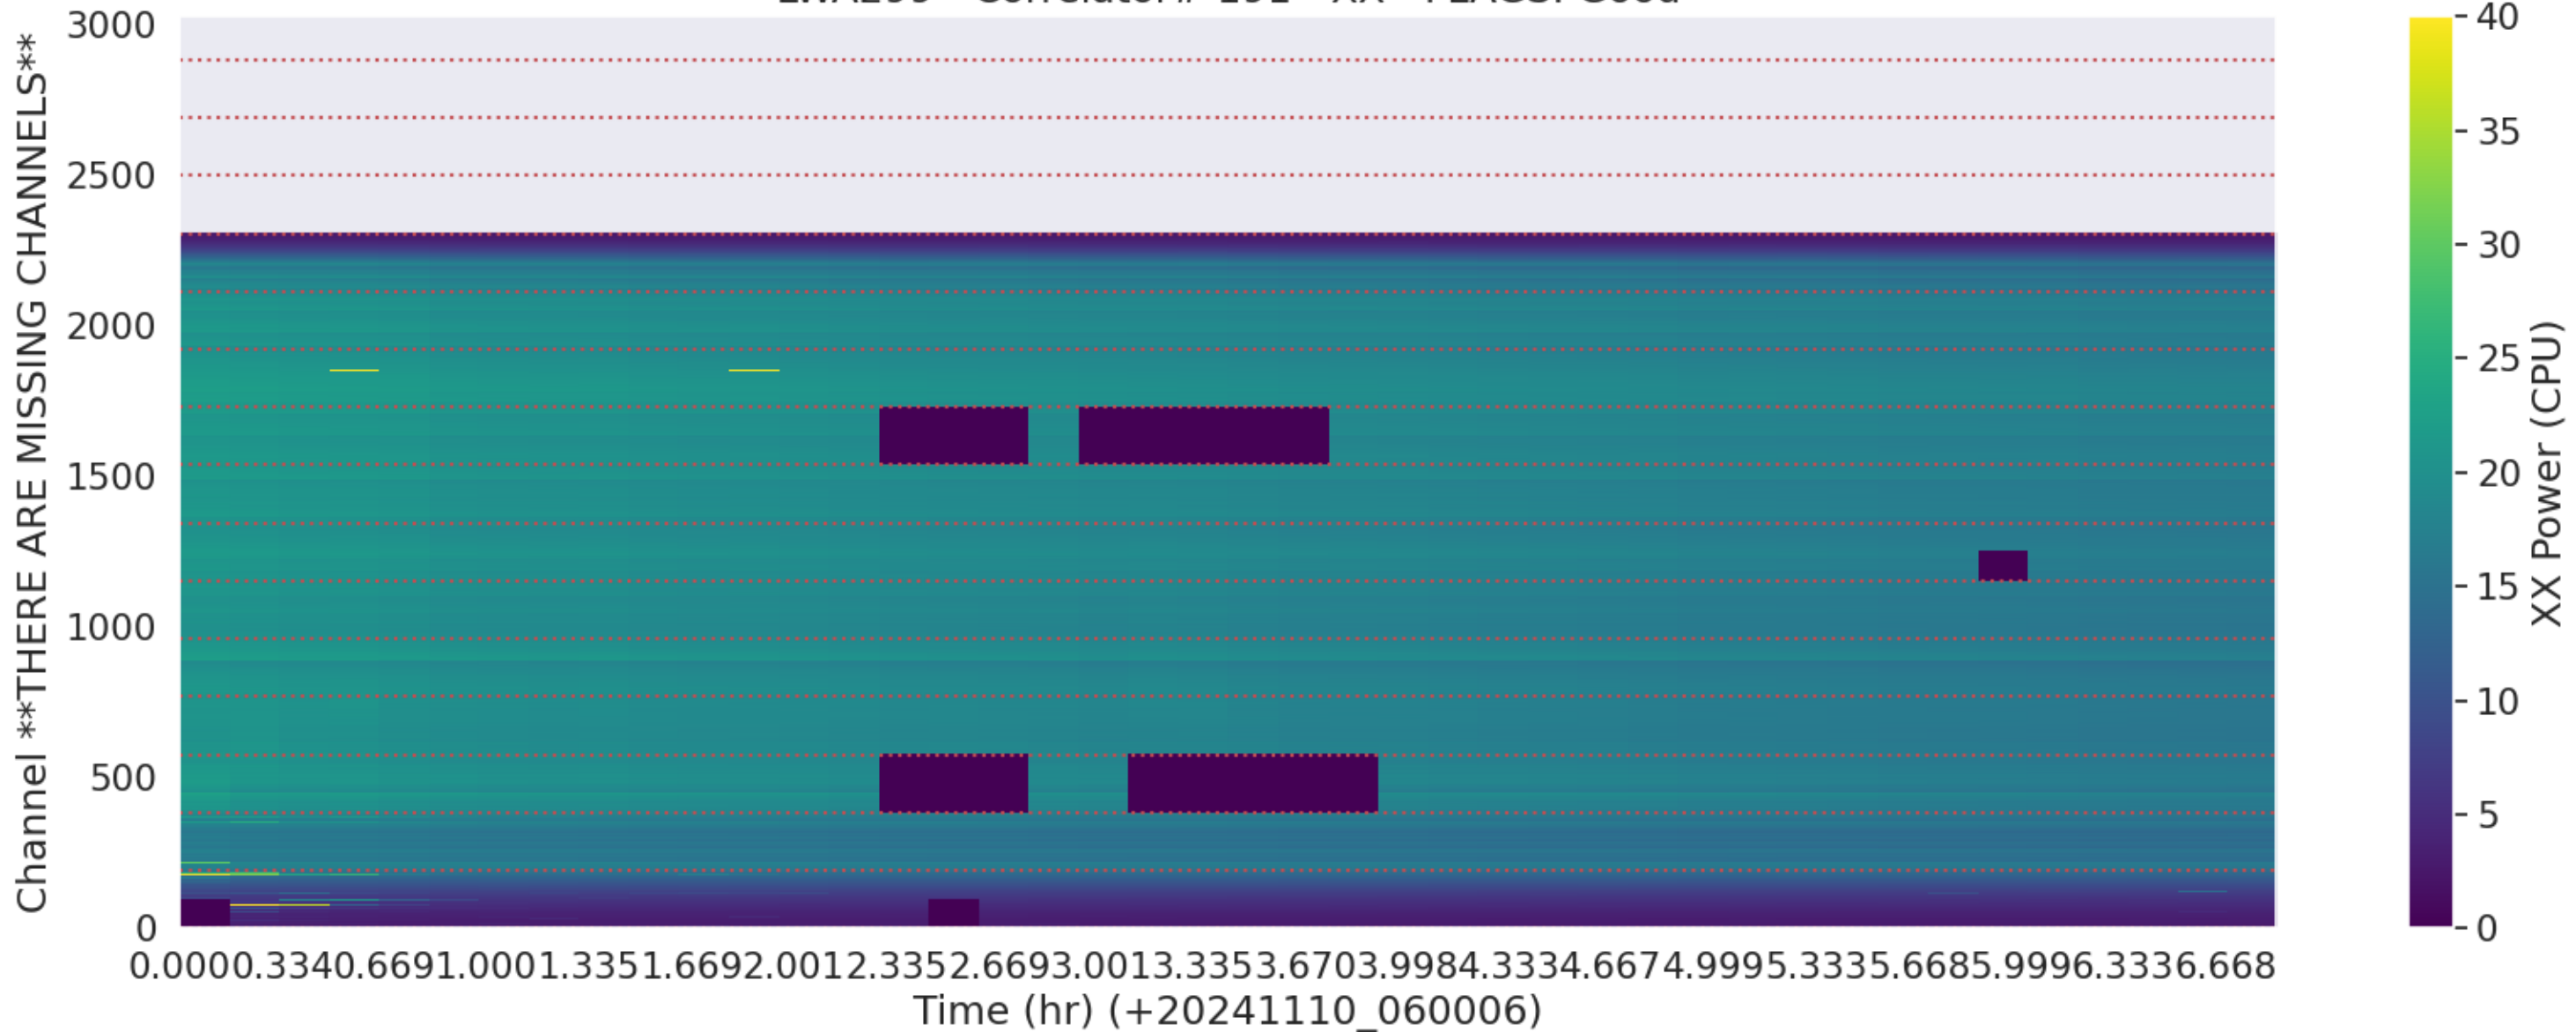

LWA289 - Correlator# 189 - XX - FLAGS: Good

LWA289 - Correlator# 189 - YY - FLAGS: Good

LWA319 - Correlator# 190 - XX - FLAGS: Good

LWA319 - Correlator# 190 - YY - FLAGS: BadSpecShape

LWA299 - Correlator# 191 - XX - FLAGS: Good