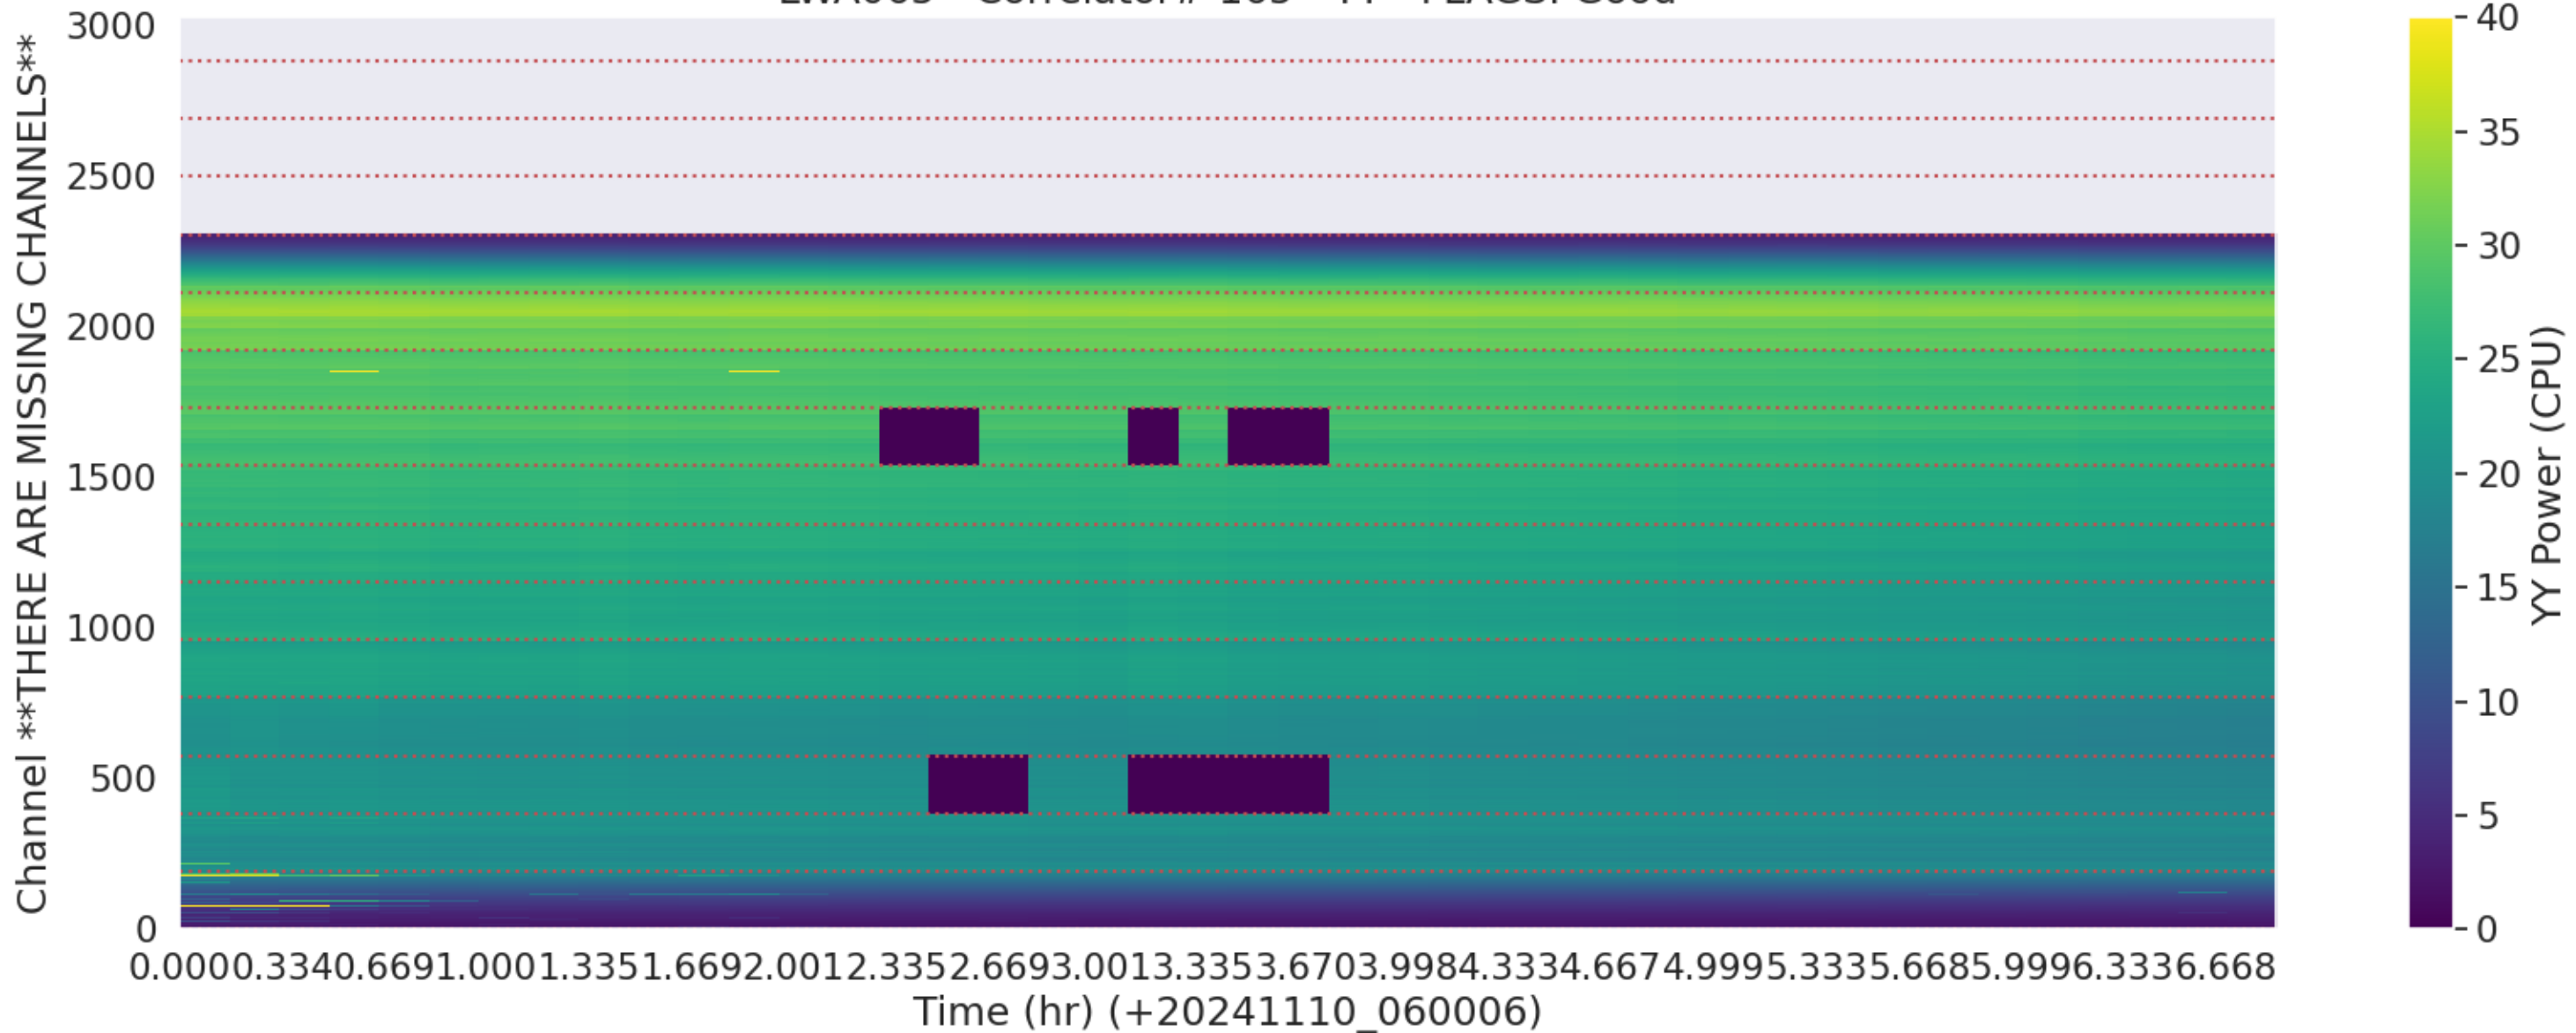

LWA036 - Correlator# 163 - YY - FLAGS: Good

LWA066 - Correlator# 164 - XX - FLAGS: Good

LWA066 - Correlator# 164 - YY - FLAGS: Good

LWA065 - Correlator# 165 - XX - FLAGS: Good

LWA065 - Correlator# 165 - YY - FLAGS: Good