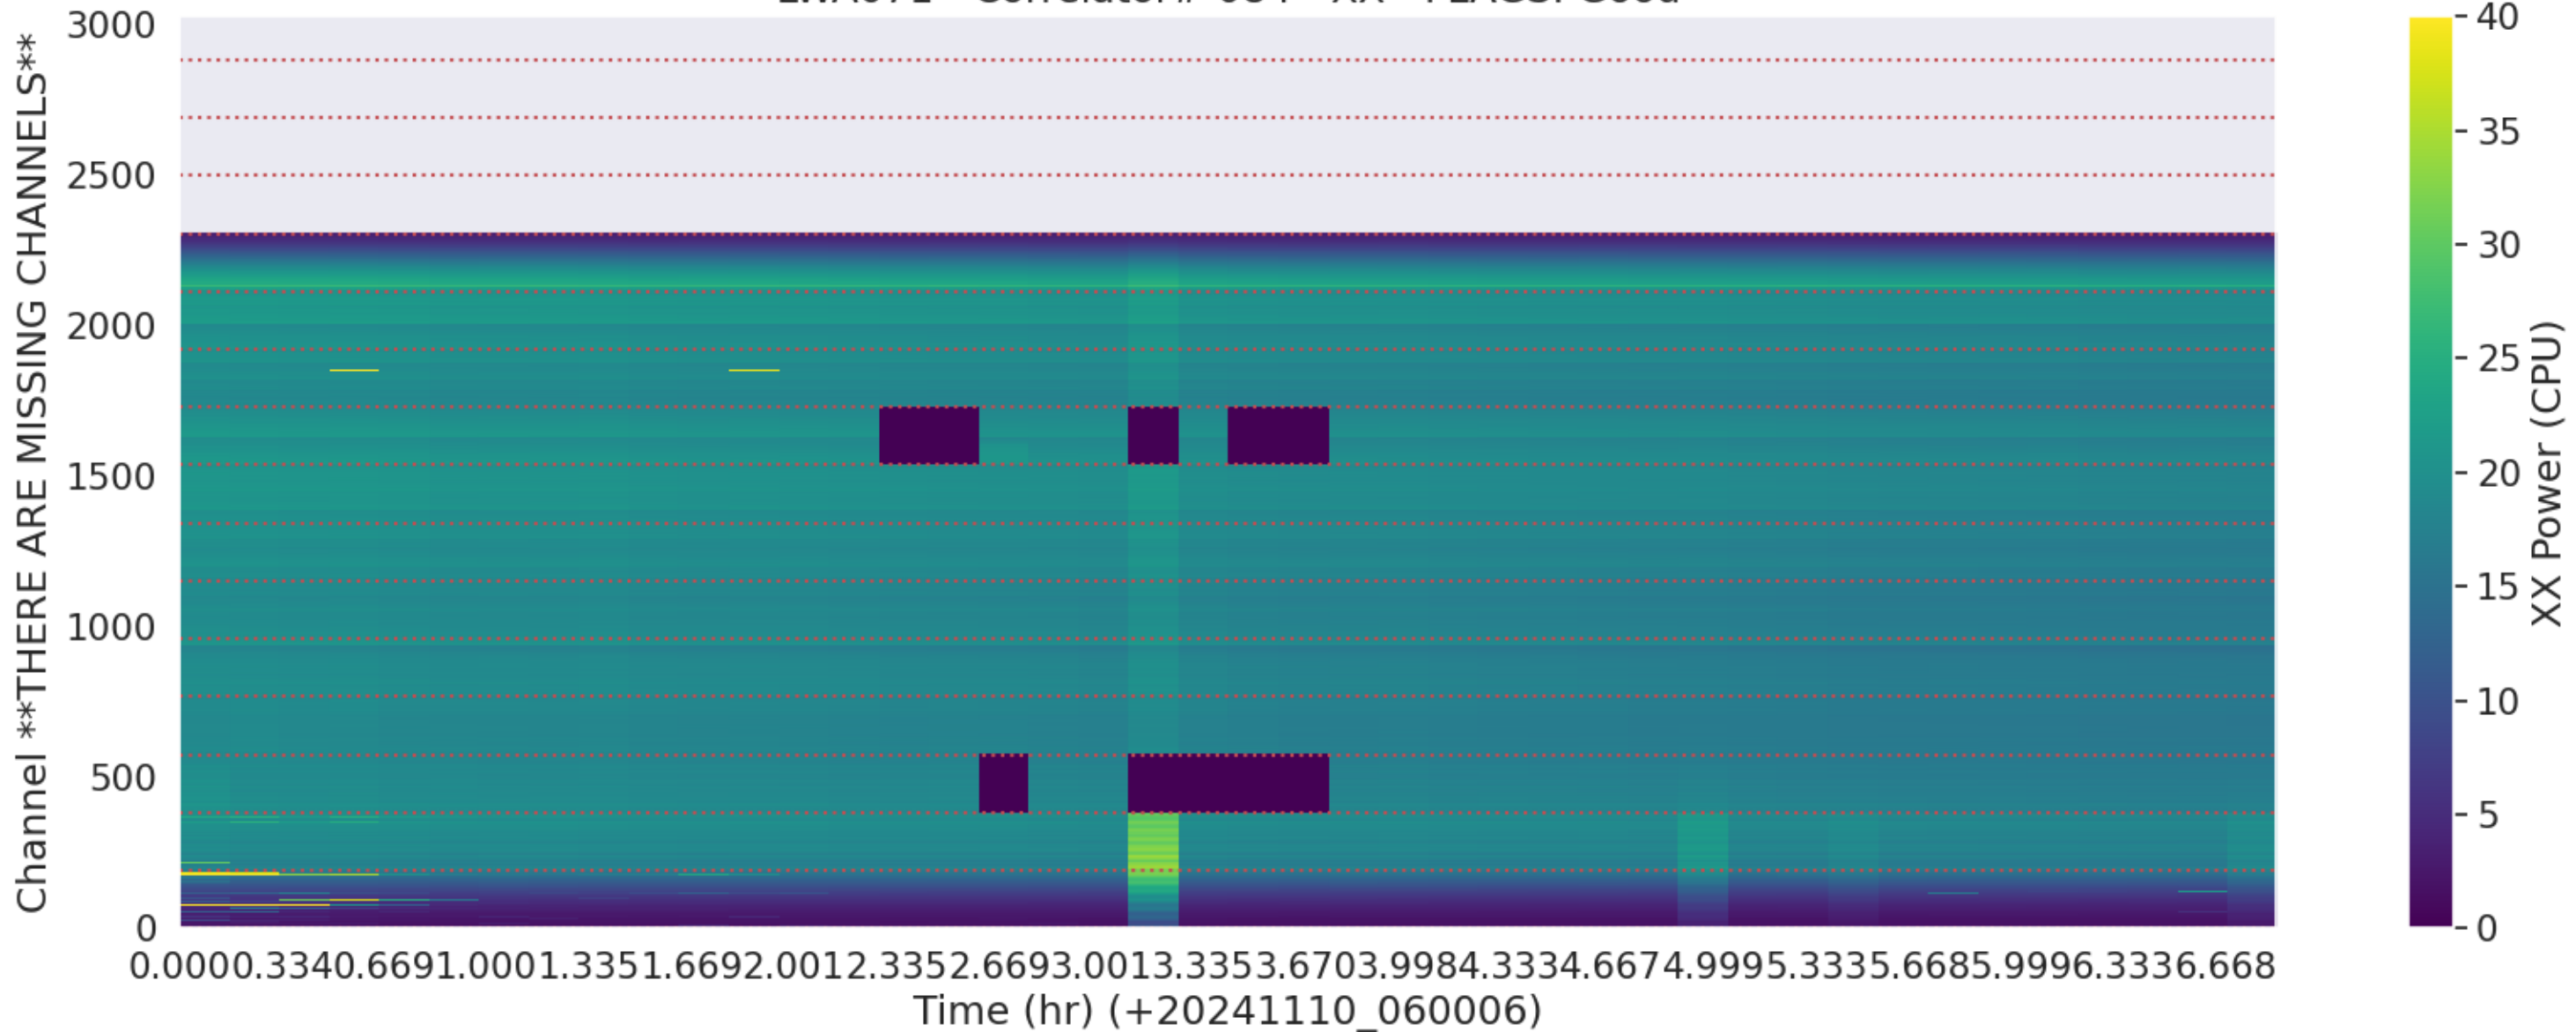

LWA071 - Correlator# 084 - XX - FLAGS: Good