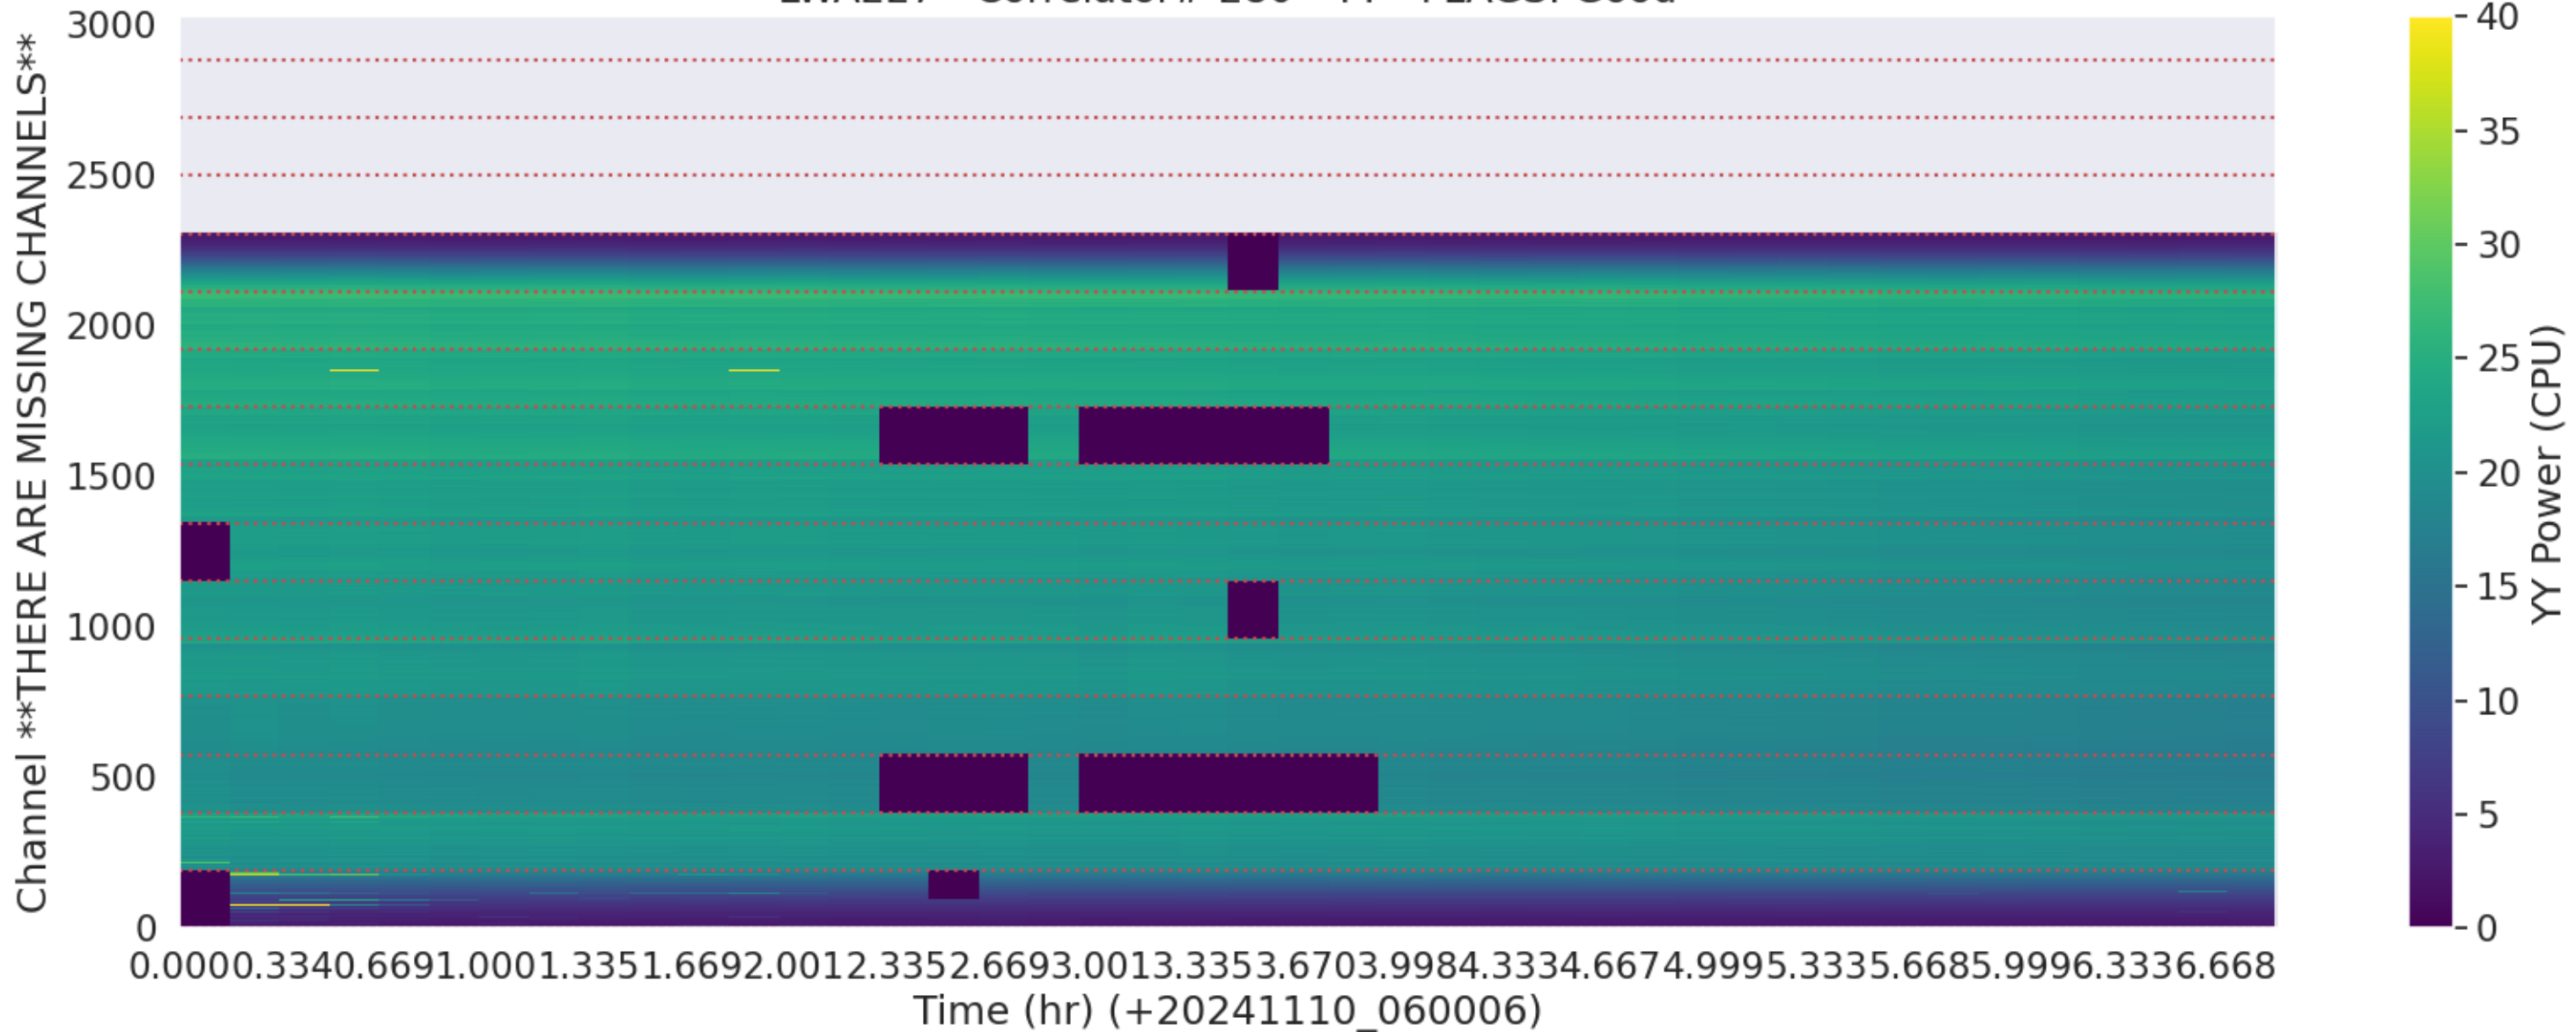

LWA202 - Correlator# 278 - YY - FLAGS: Good

LWA201 - Correlator# 279 - XX - FLAGS: Good

LWA201 - Correlator# 279 - YY - FLAGS: Good

LWA227 - Correlator# 280 - XX - FLAGS: Good

LWA227 - Correlator# 280 - YY - FLAGS: Good