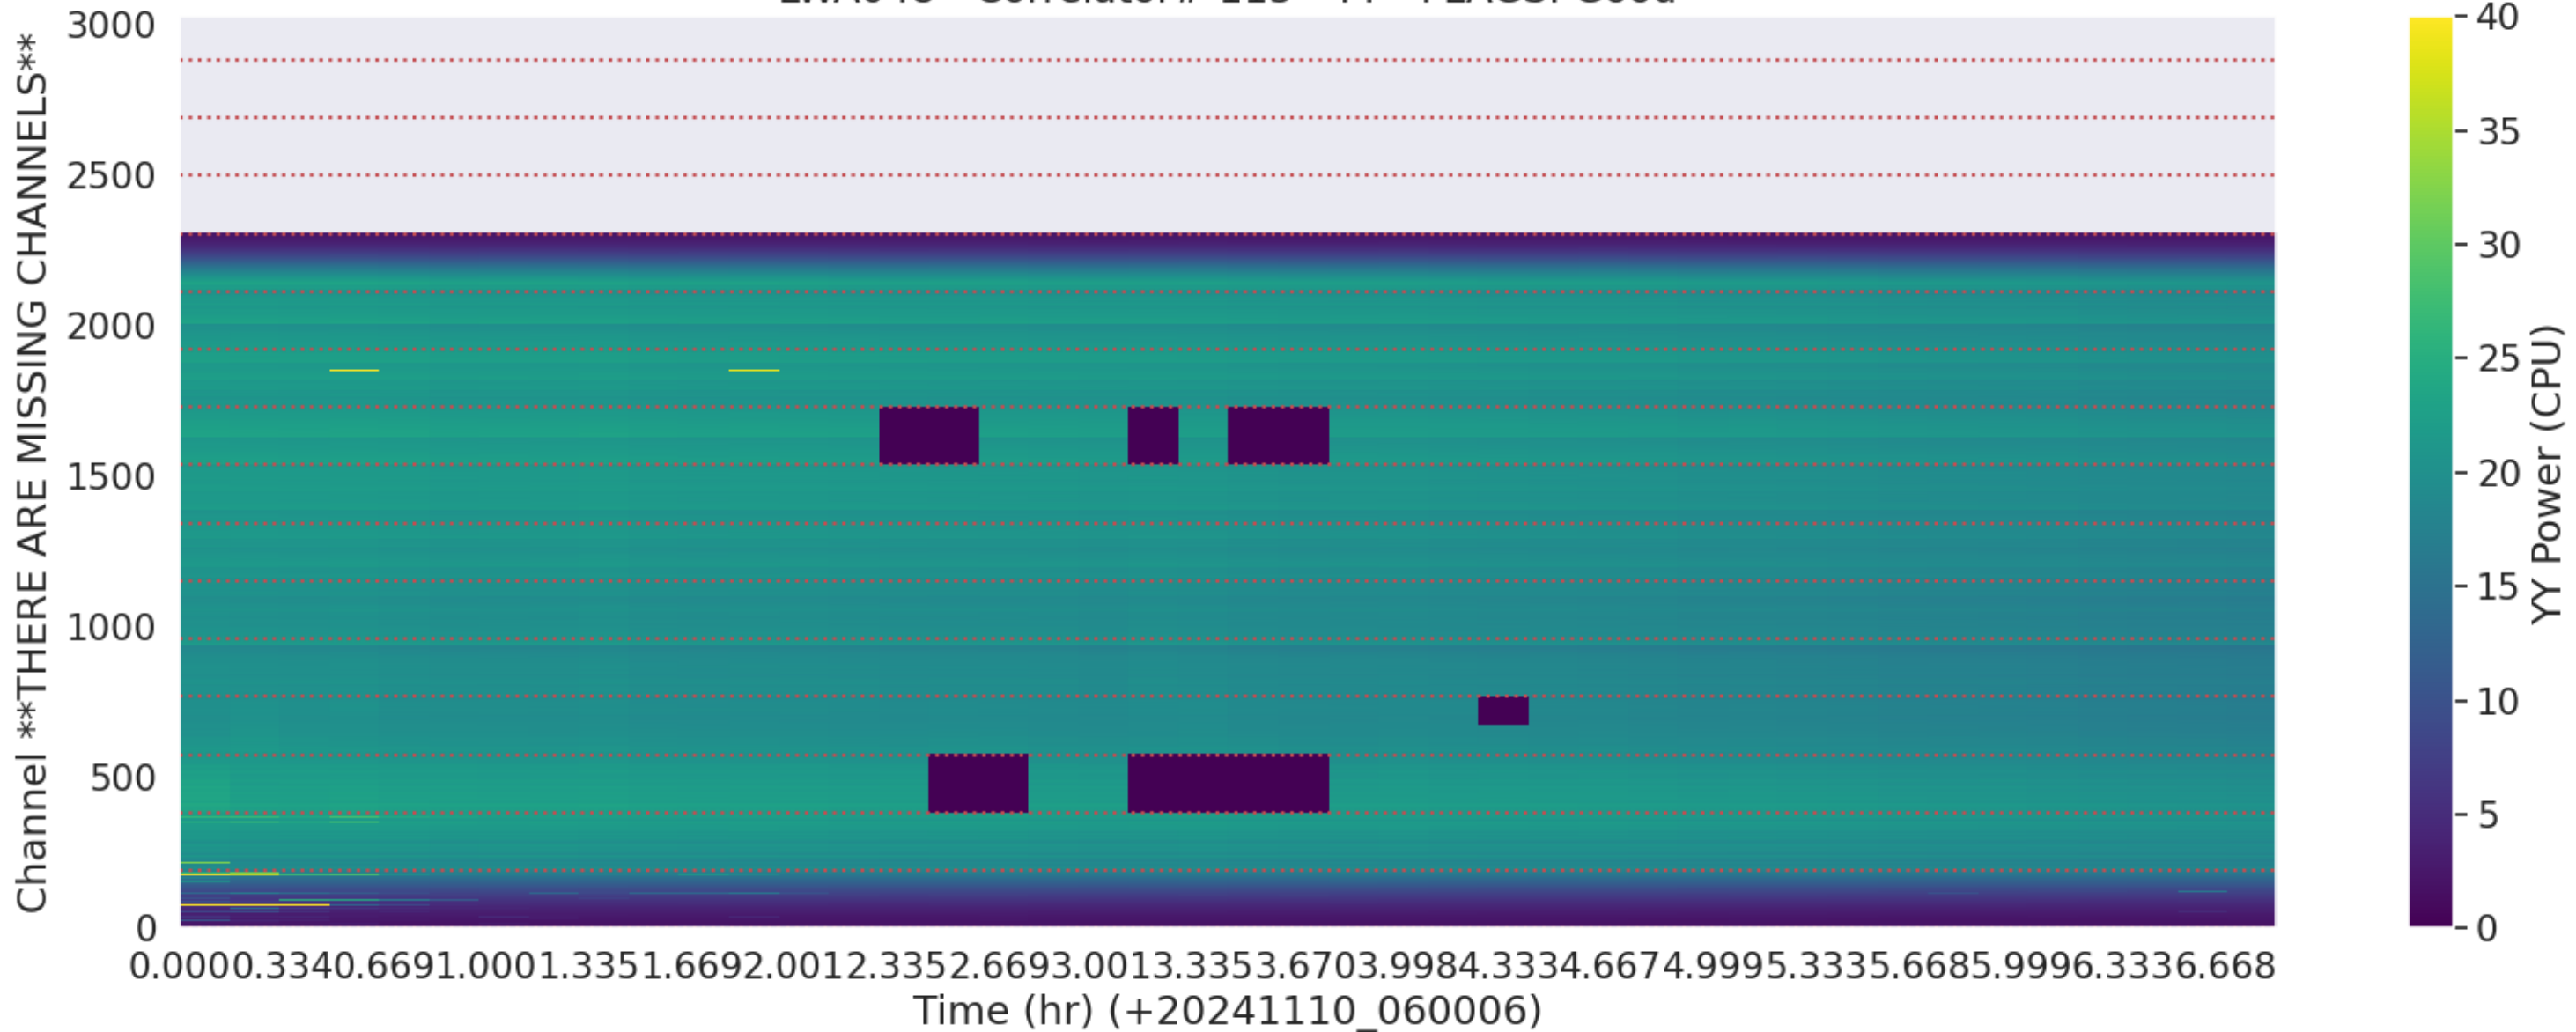

LWA048 - Correlator# 113 - YY - FLAGS: Good