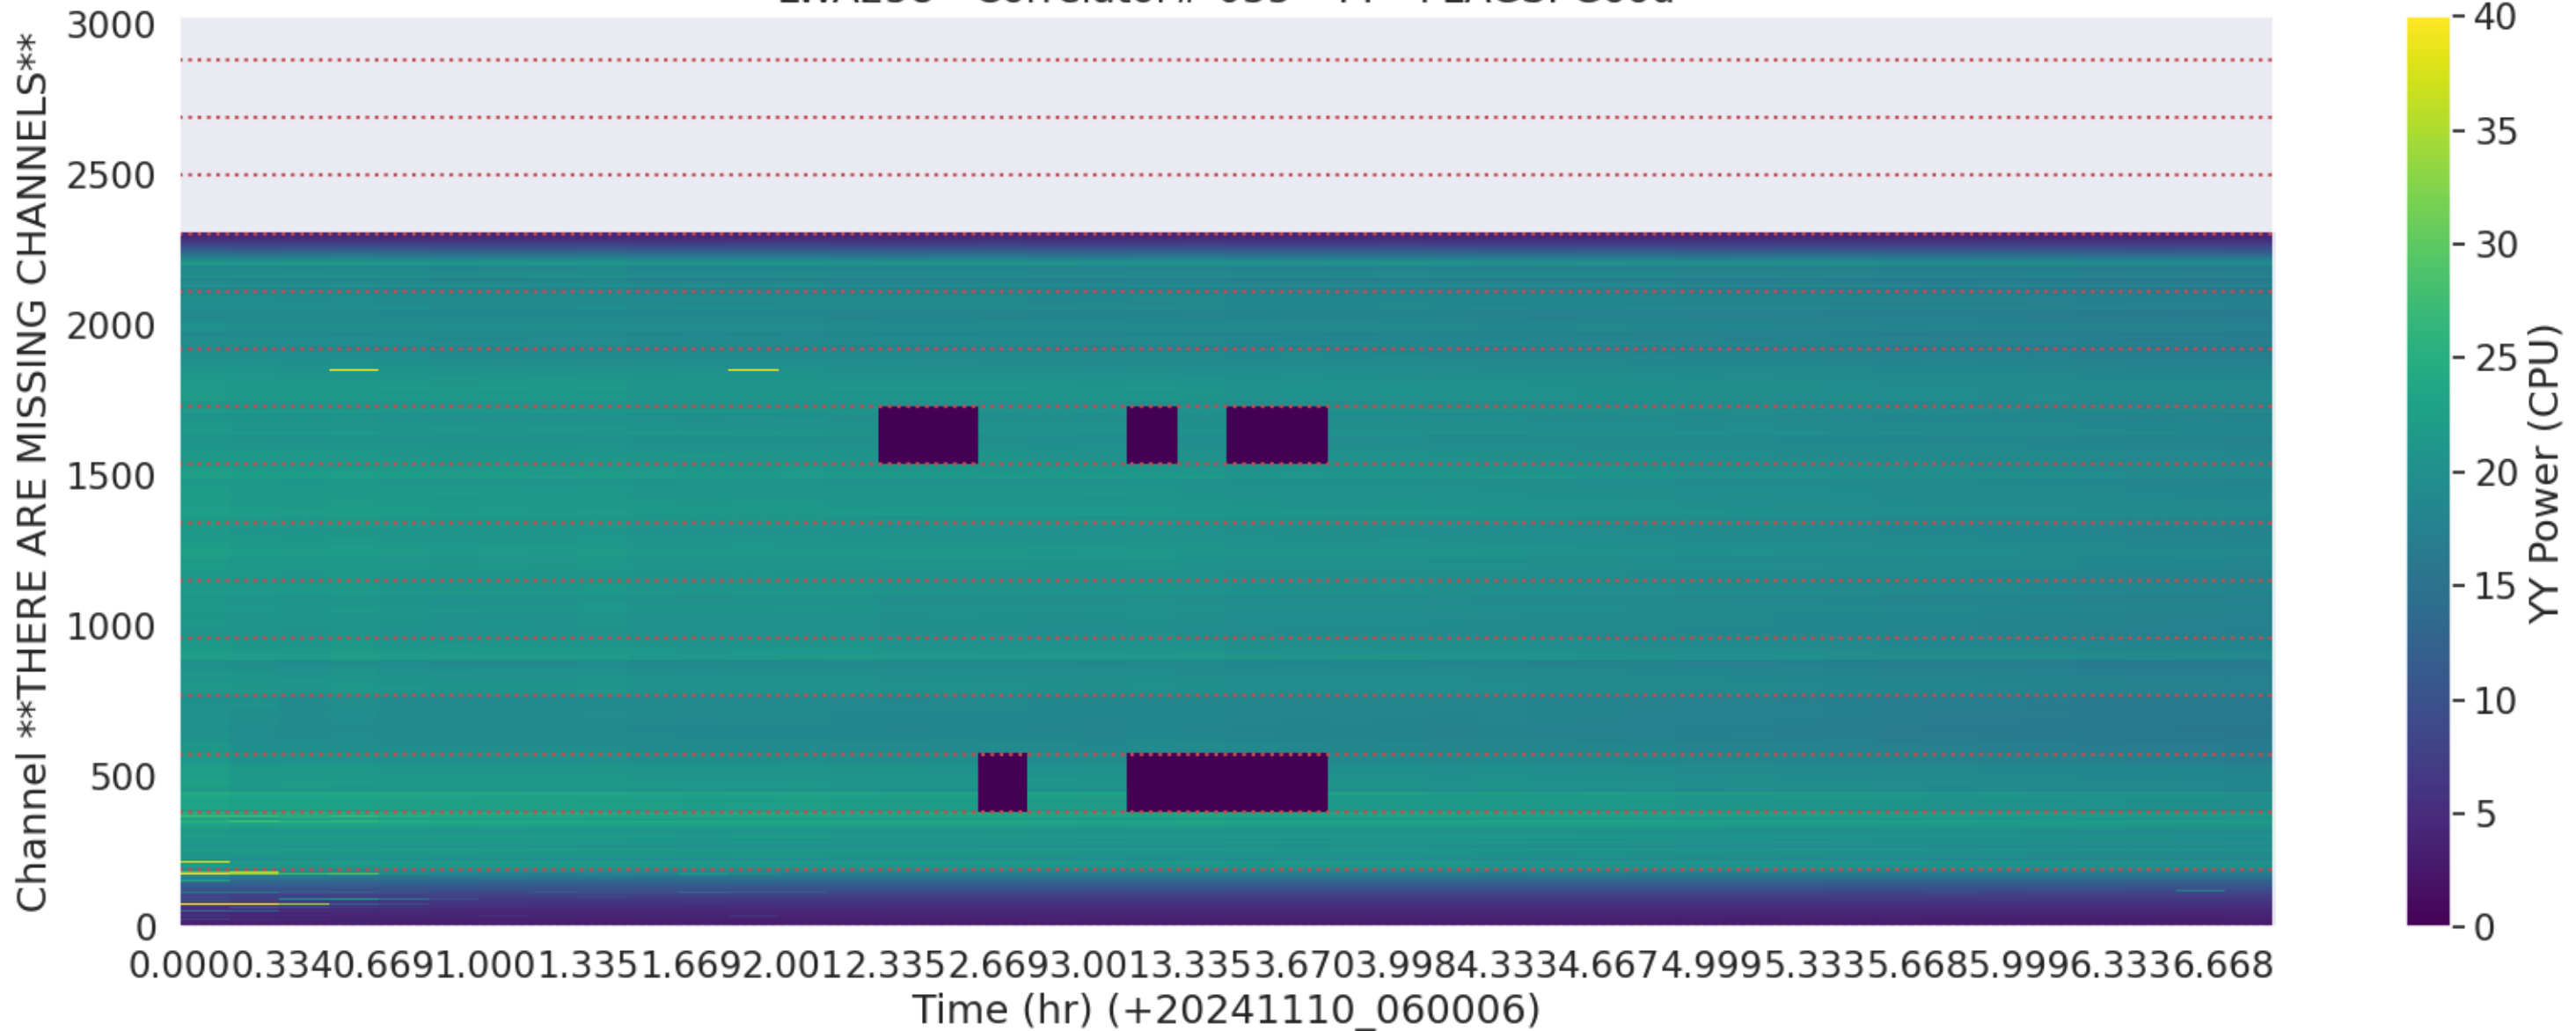

LWA258 - Correlator# 035 - YY - FLAGS: Good