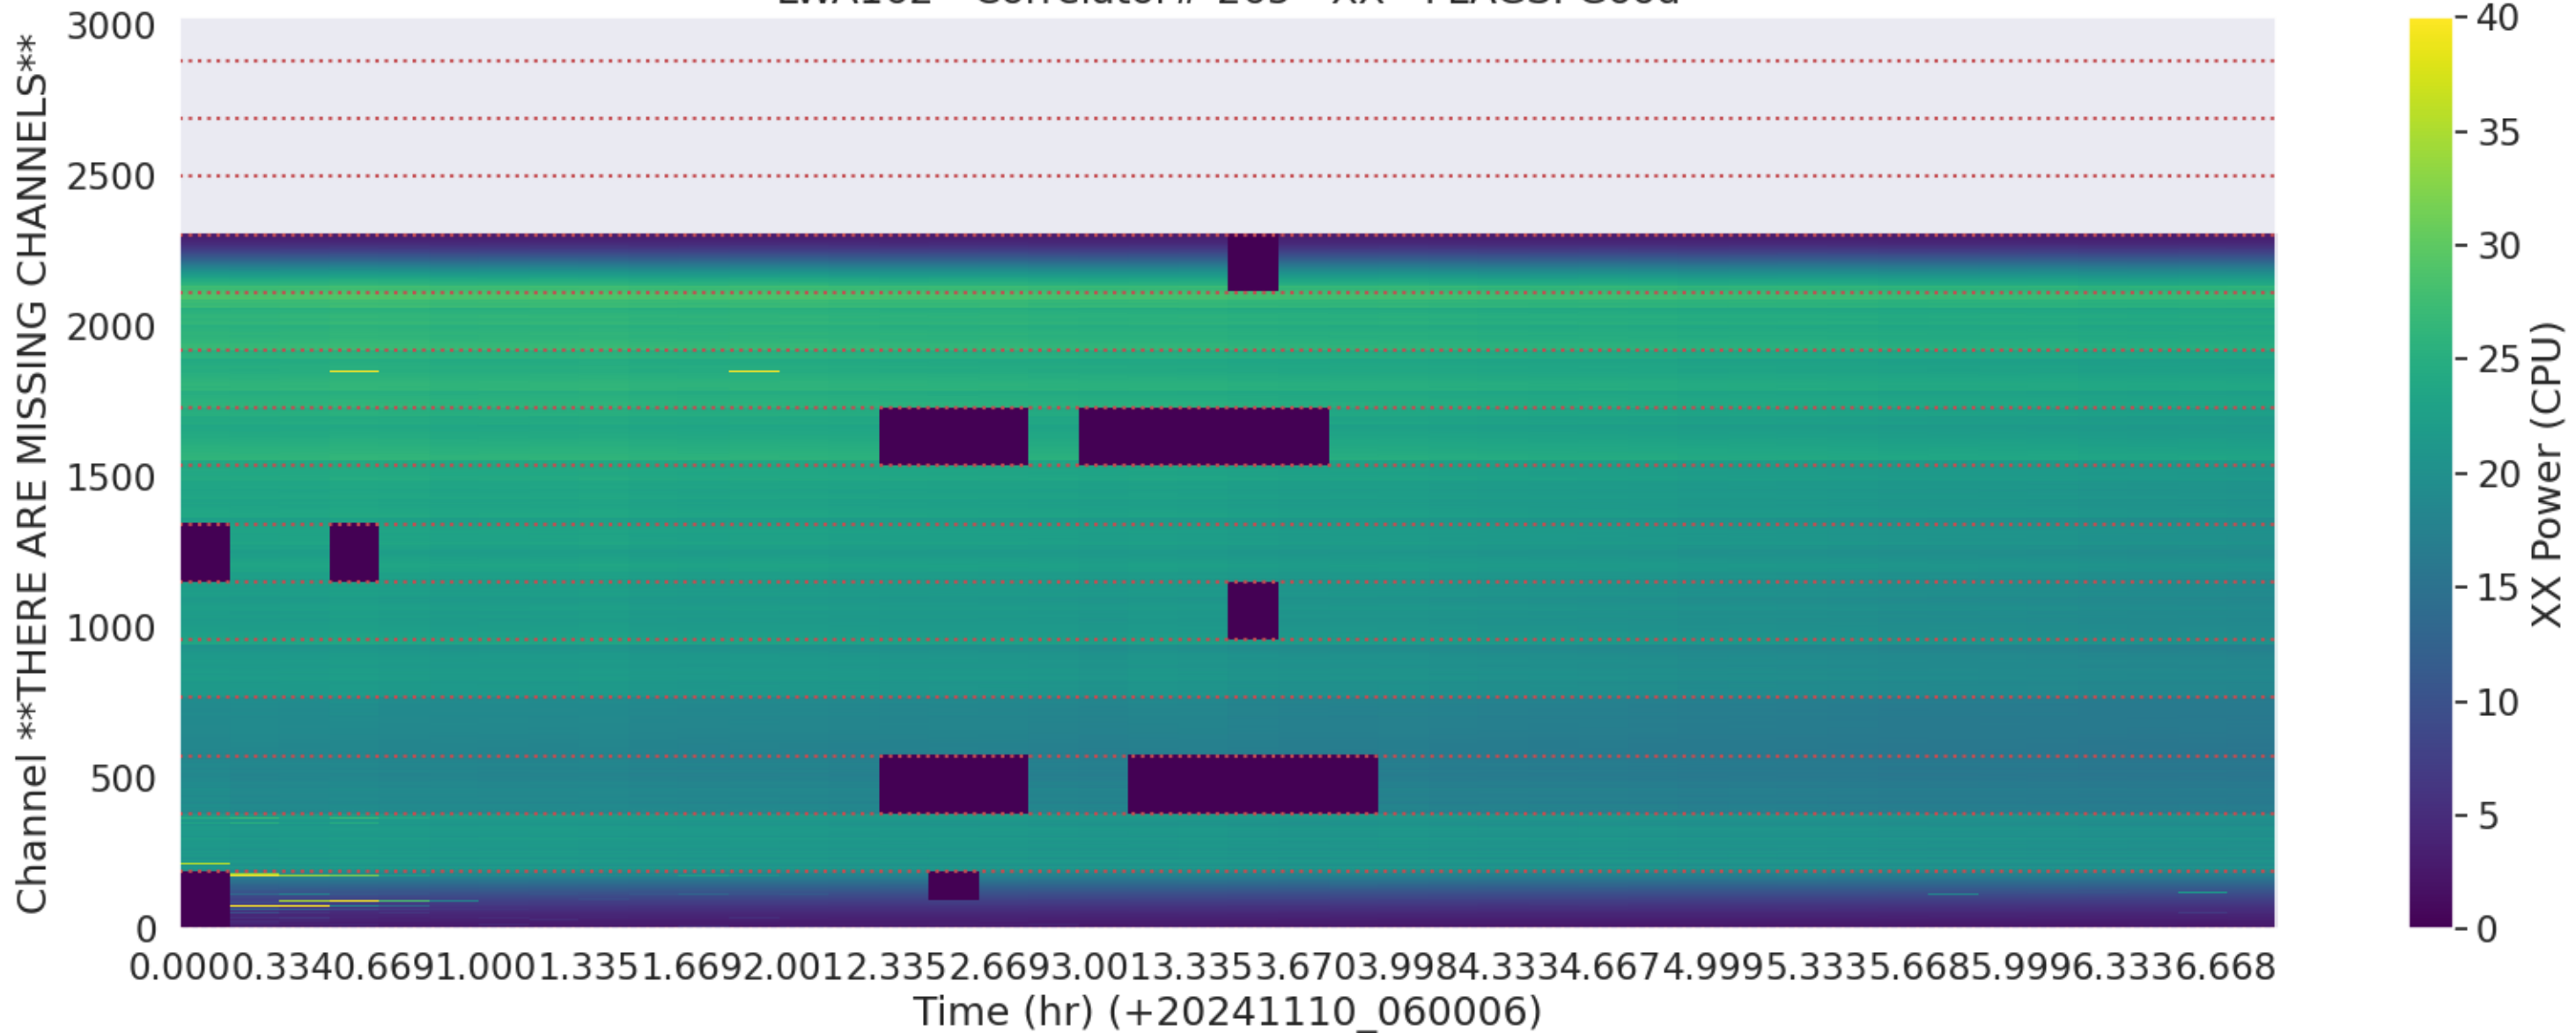

LWA162 - Correlator# 265 - XX - FLAGS: Good