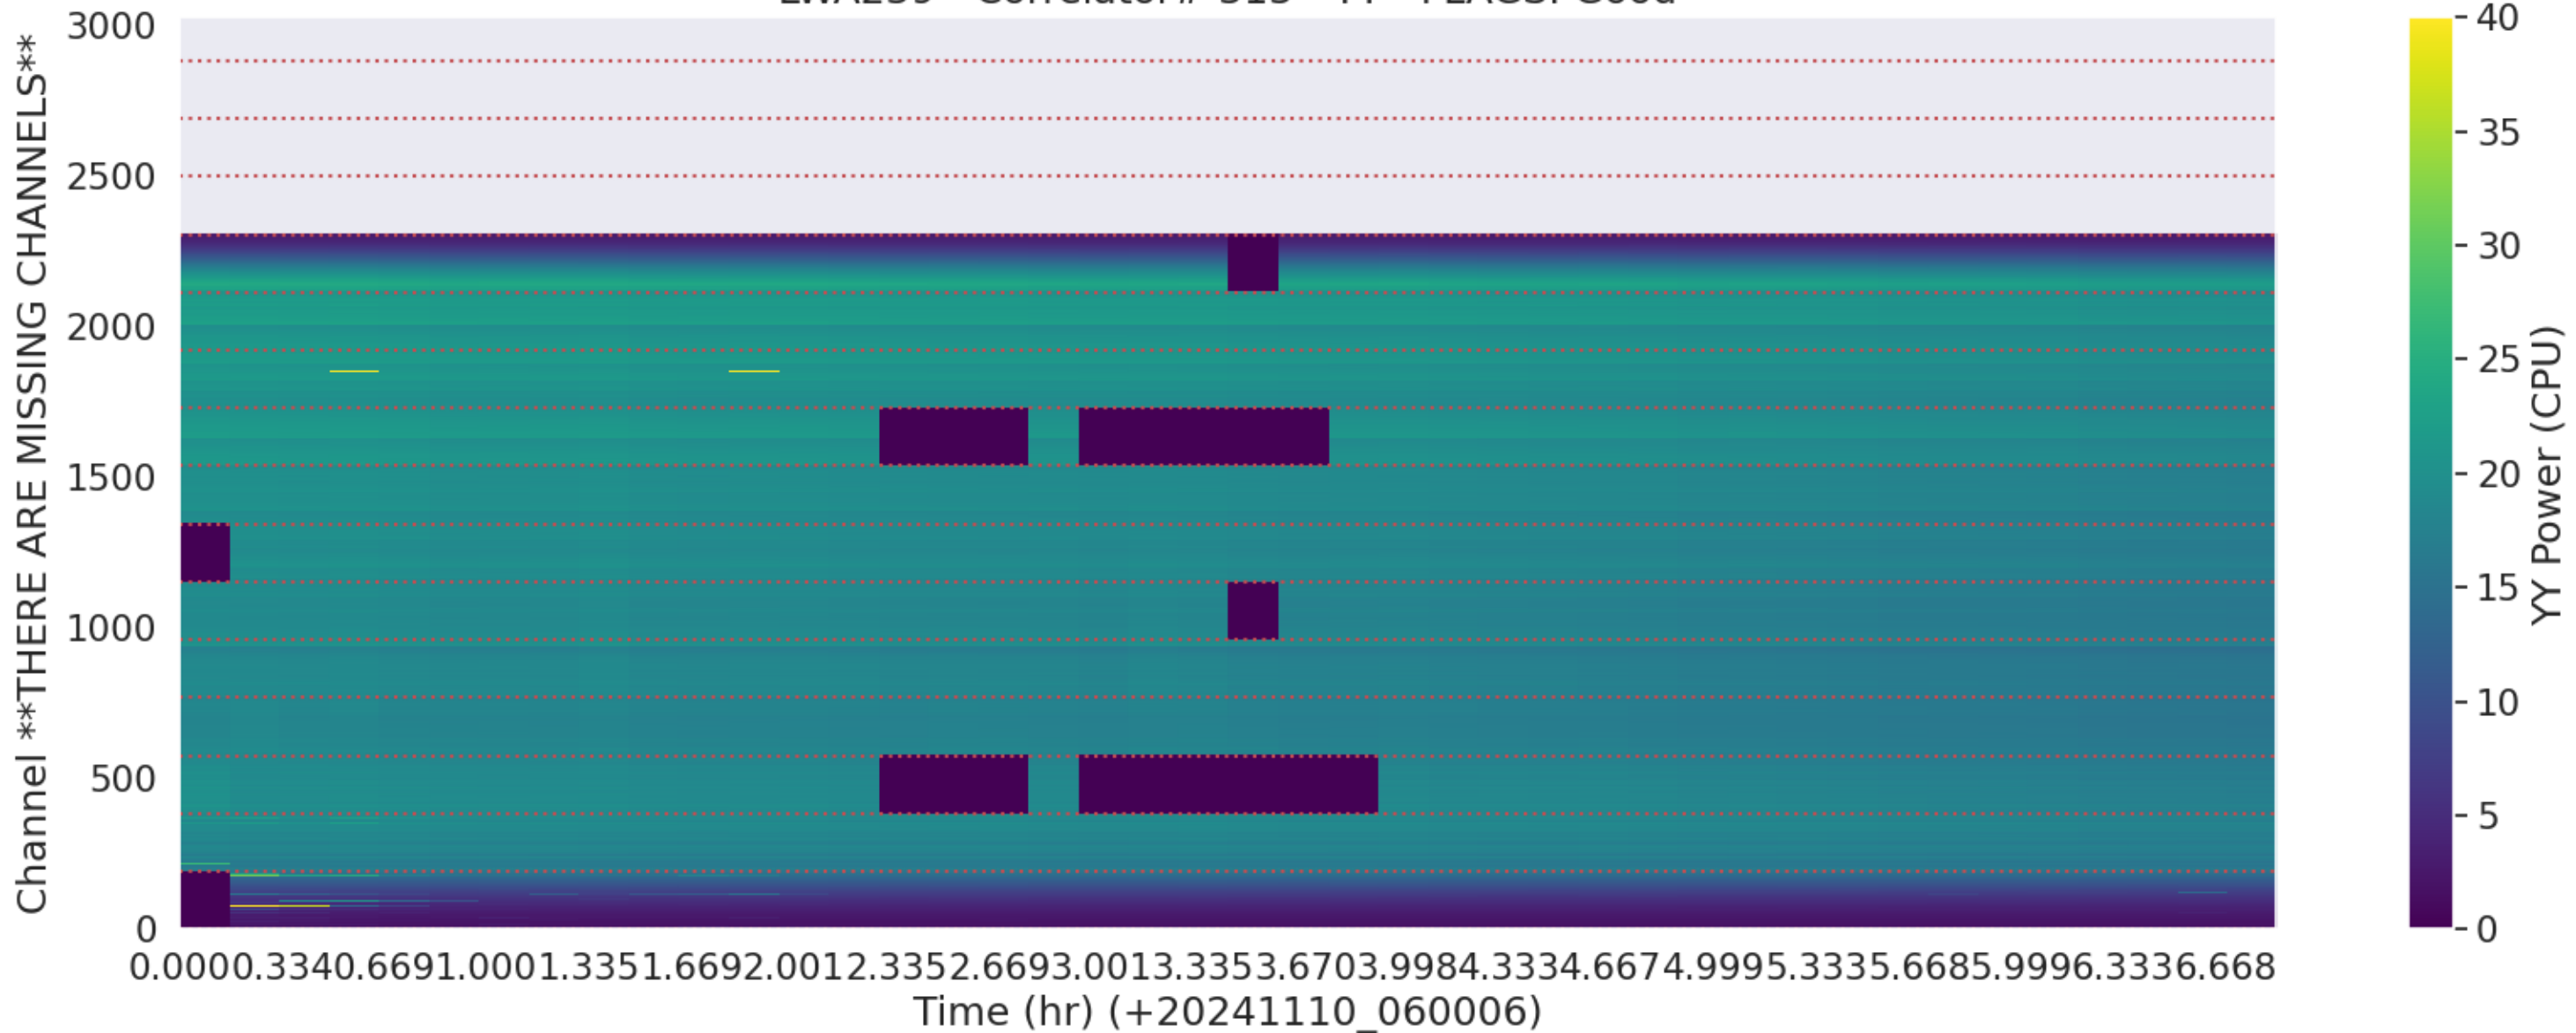

LWA240 - Correlator# 312 - XX - FLAGS: Good

LWA240 - Correlator# 312 - YY - FLAGS: Good

LWA239 - Correlator# 313 - XX - FLAGS: Good

LWA239 - Correlator# 313 - YY - FLAGS: Good

LWA297 - Correlator# 314 - XX - FLAGS: Good