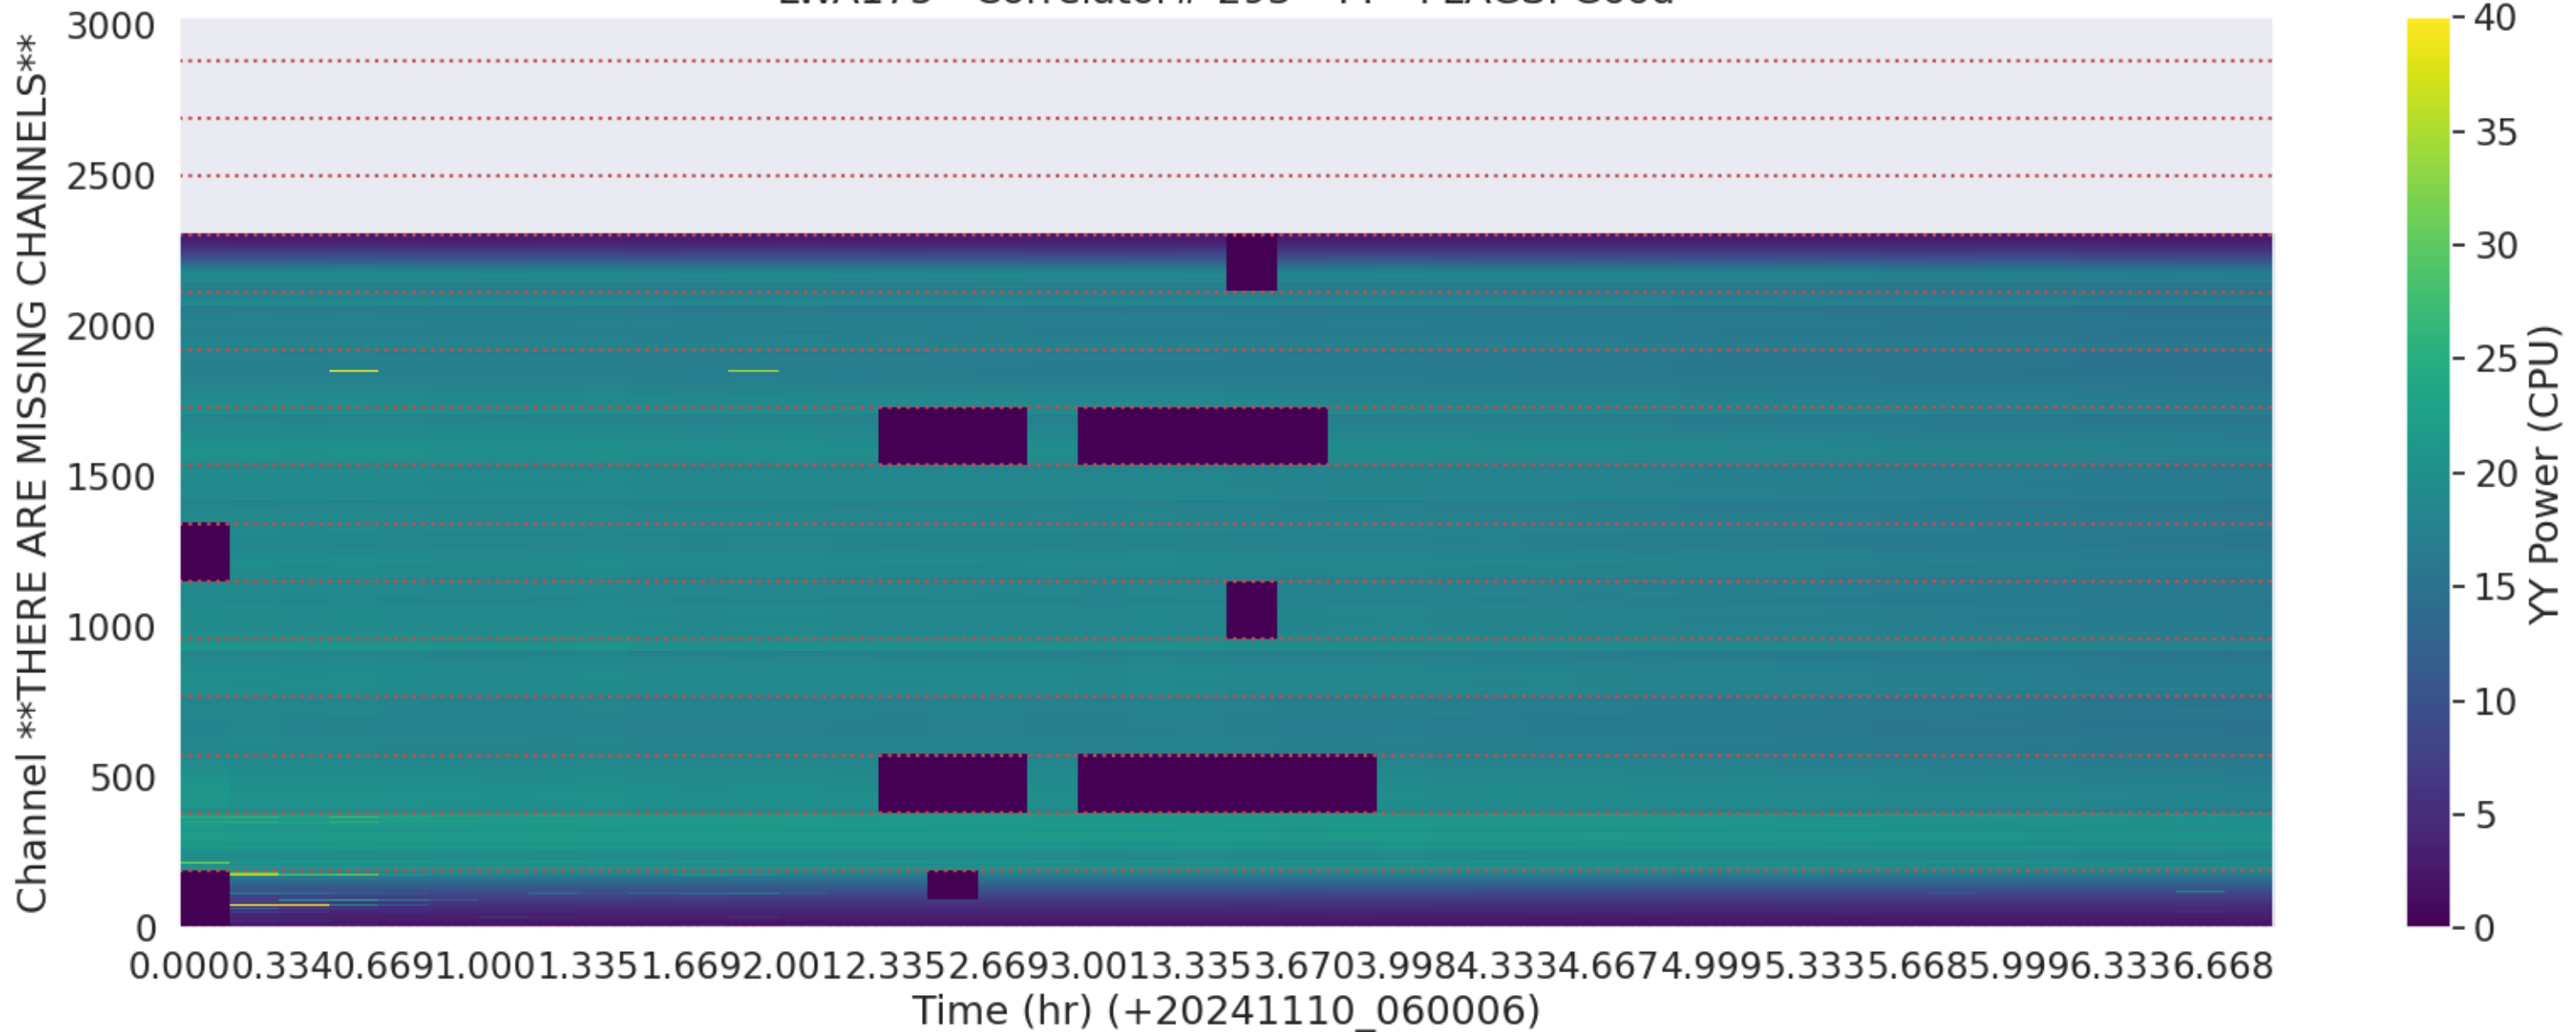

LWA171 - Correlator# 291 - YY - FLAGS: BadSpecShape

LWA169 - Correlator# 292 - XX - FLAGS: BadSpecShape

LWA169 - Correlator# 292 - YY - FLAGS: Good

LWA175 - Correlator# 293 - XX - FLAGS: Good

LWA175 - Correlator# 293 - YY - FLAGS: Good