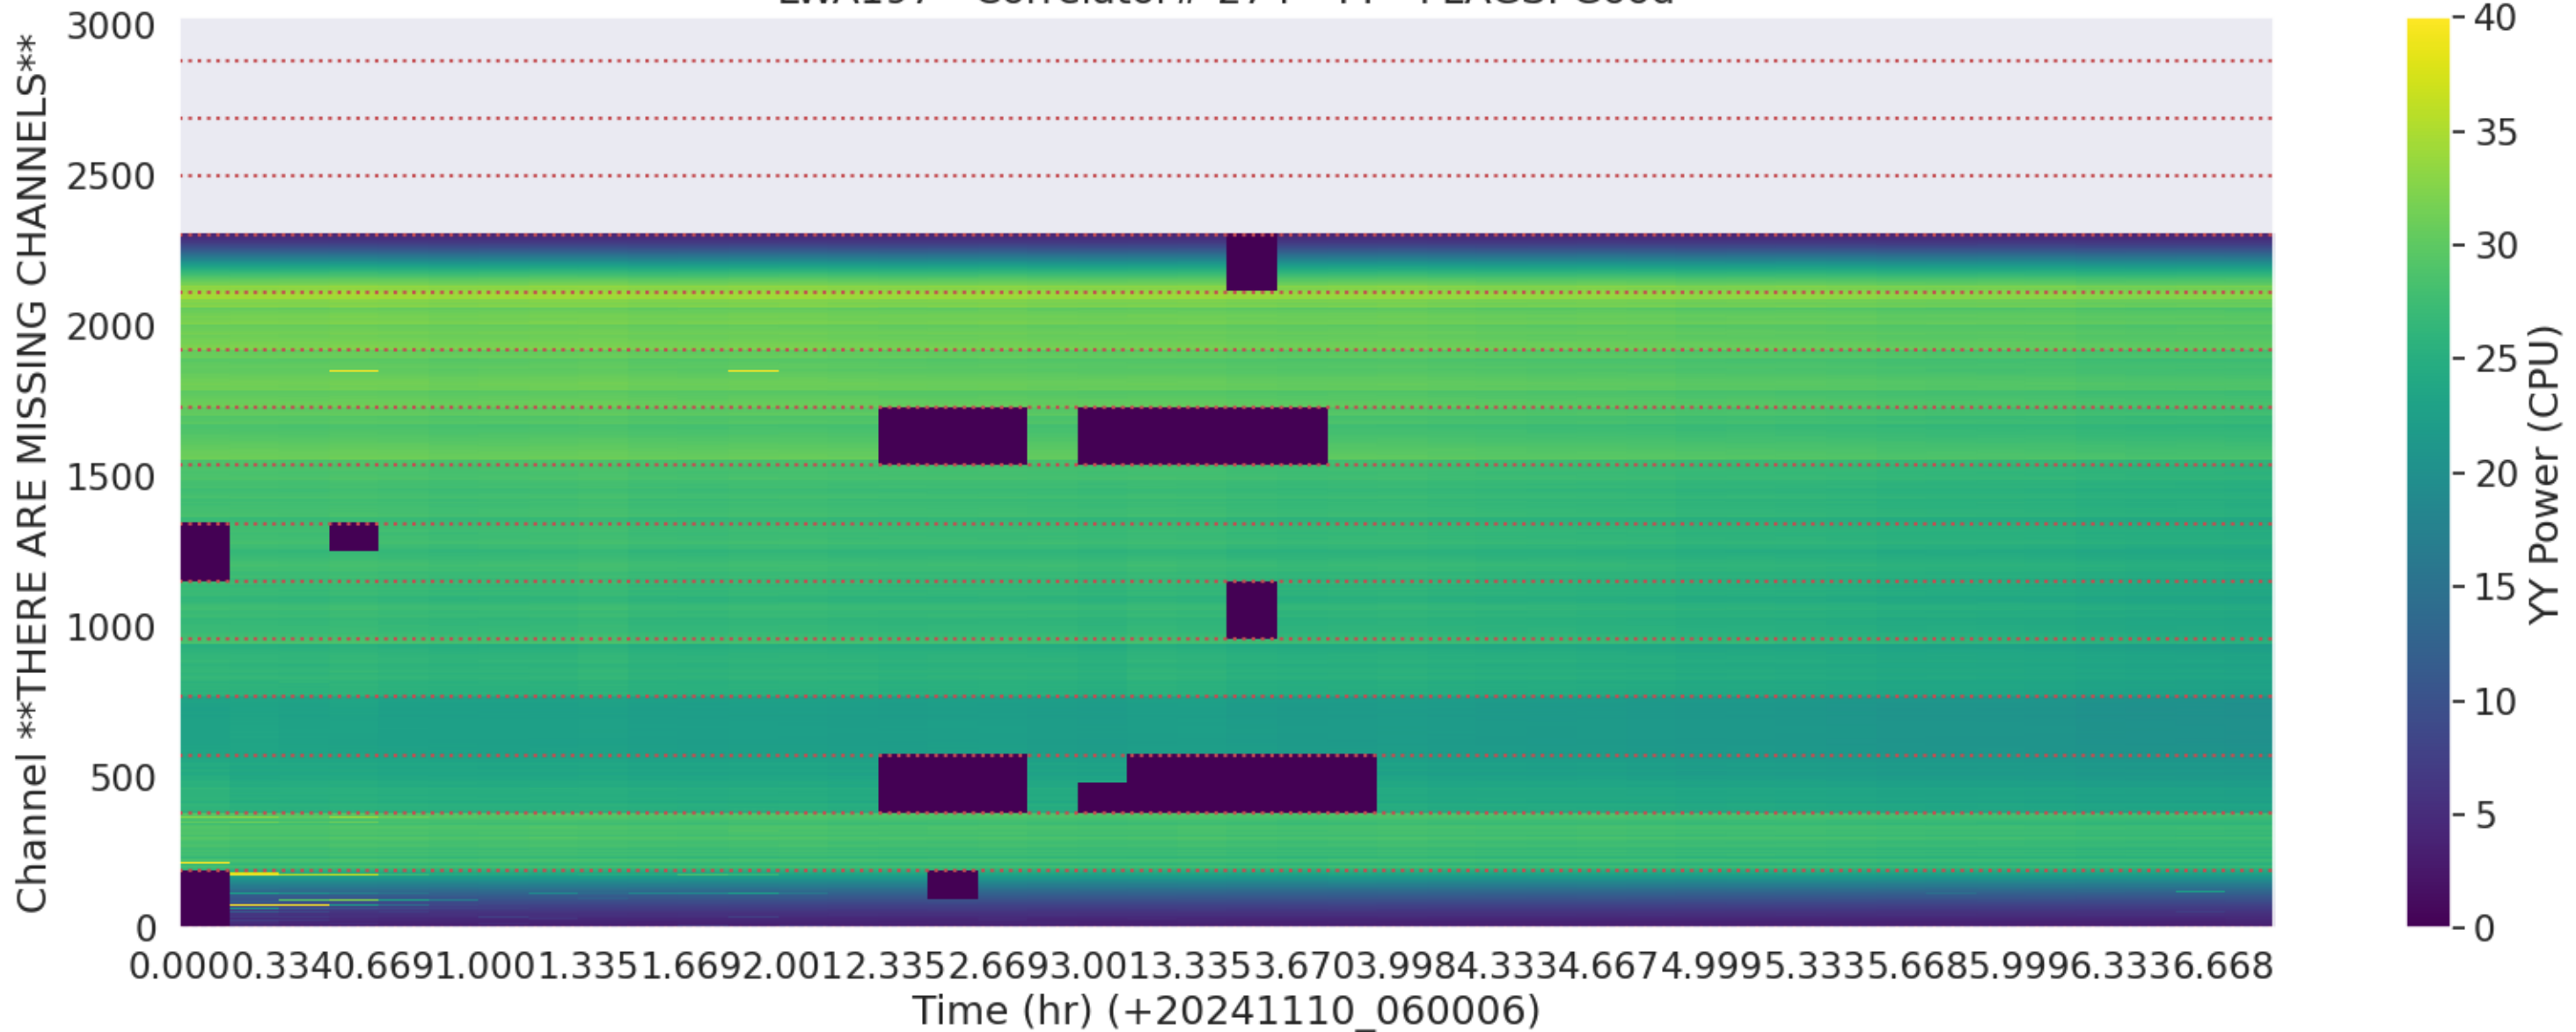

LWA197 - Correlator# 274 - YY - FLAGS: Good