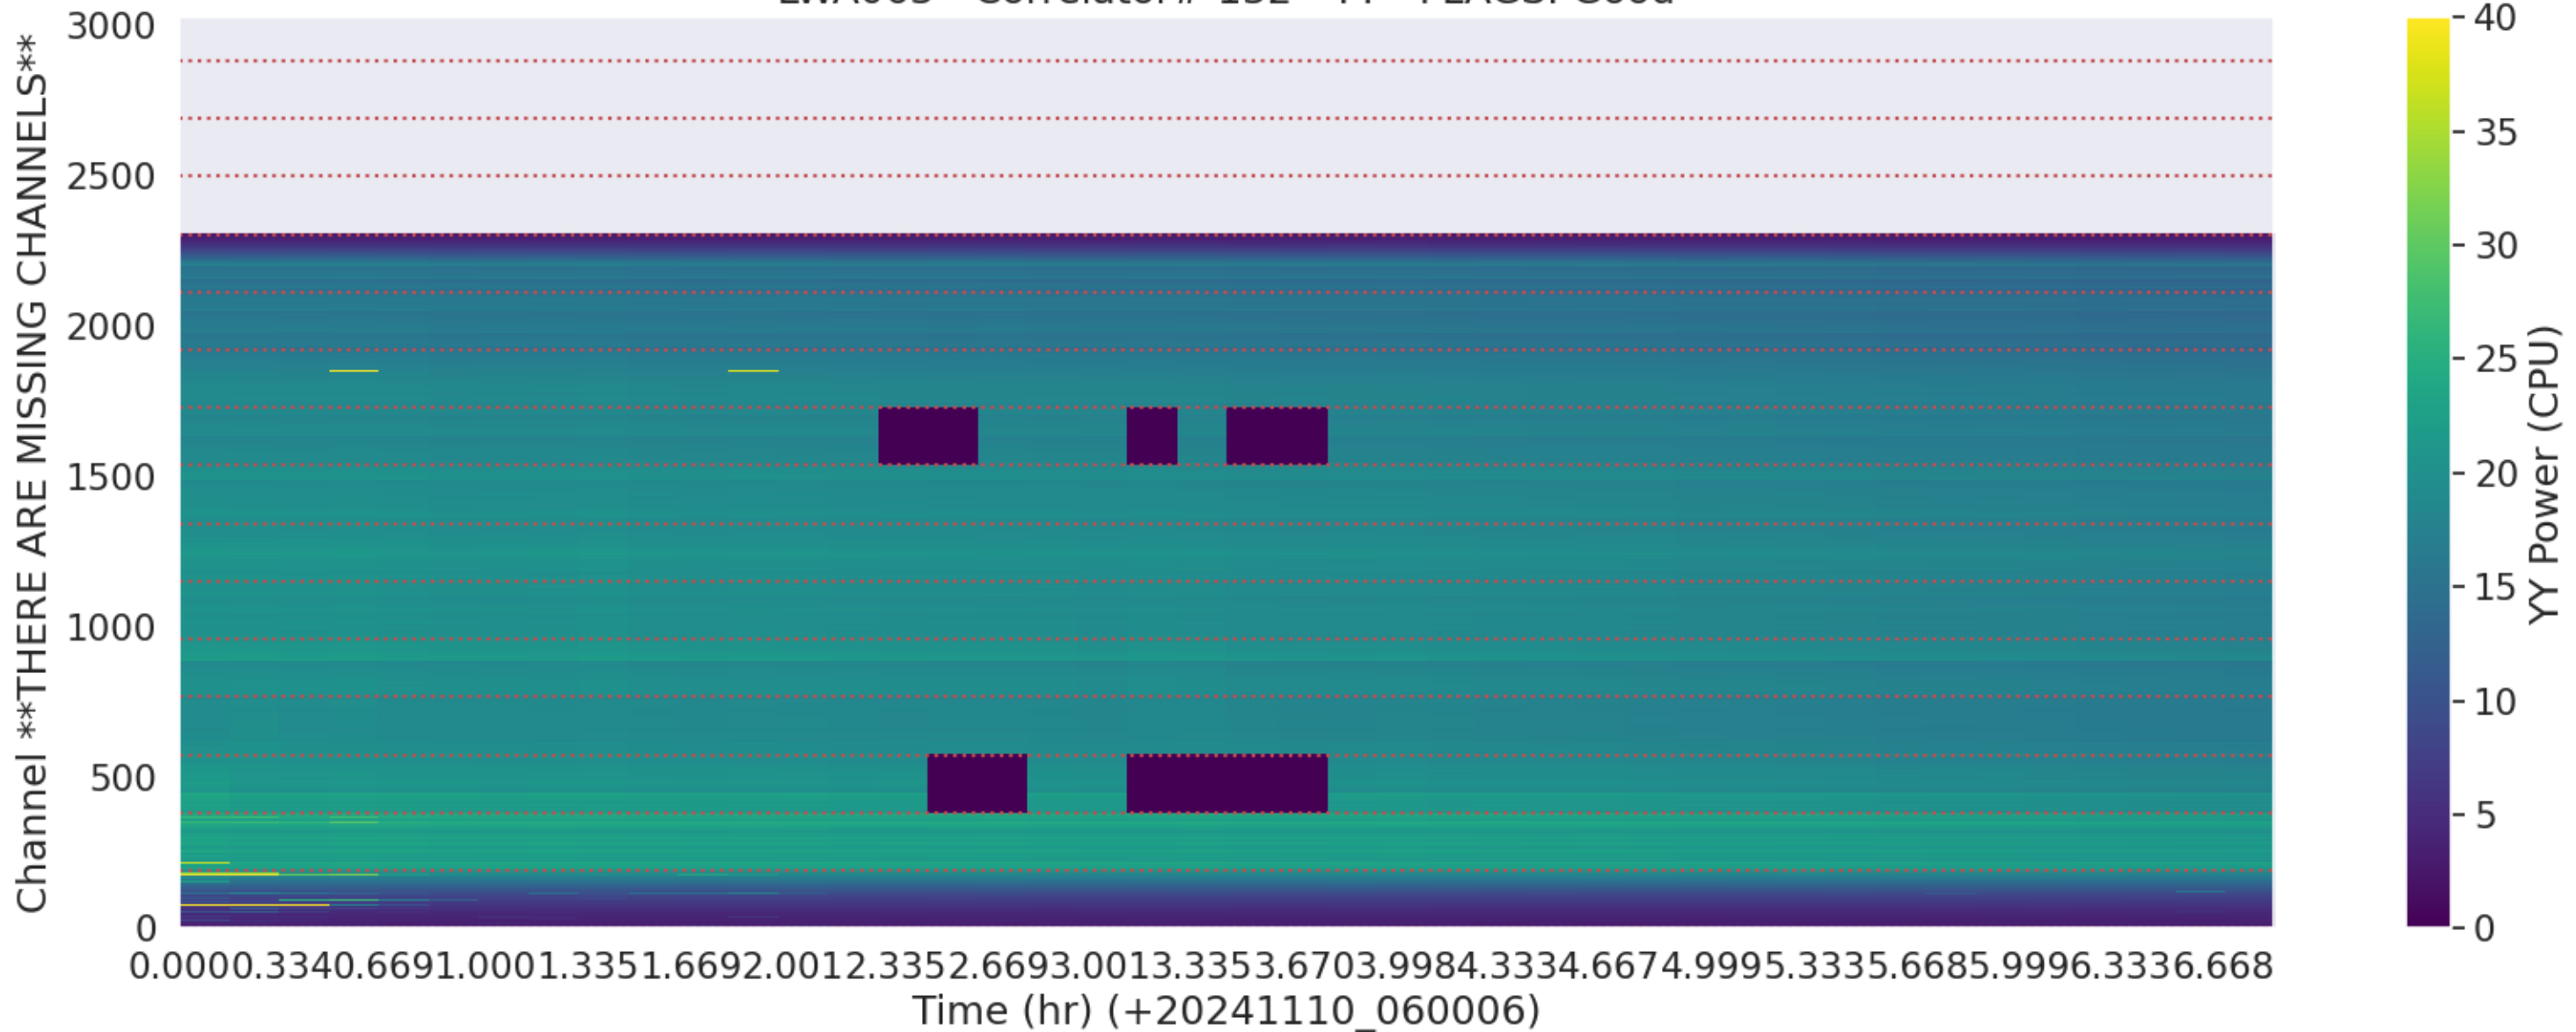

LWA031 - Correlator# 131 - XX - FLAGS: Good

LWA031 - Correlator# 131 - YY - FLAGS: Good

LWA063 - Correlator# 132 - XX - FLAGS: Good

LWA063 - Correlator# 132 - YY - FLAGS: Good

LWA060 - Correlator# 133 - XX - FLAGS: Good