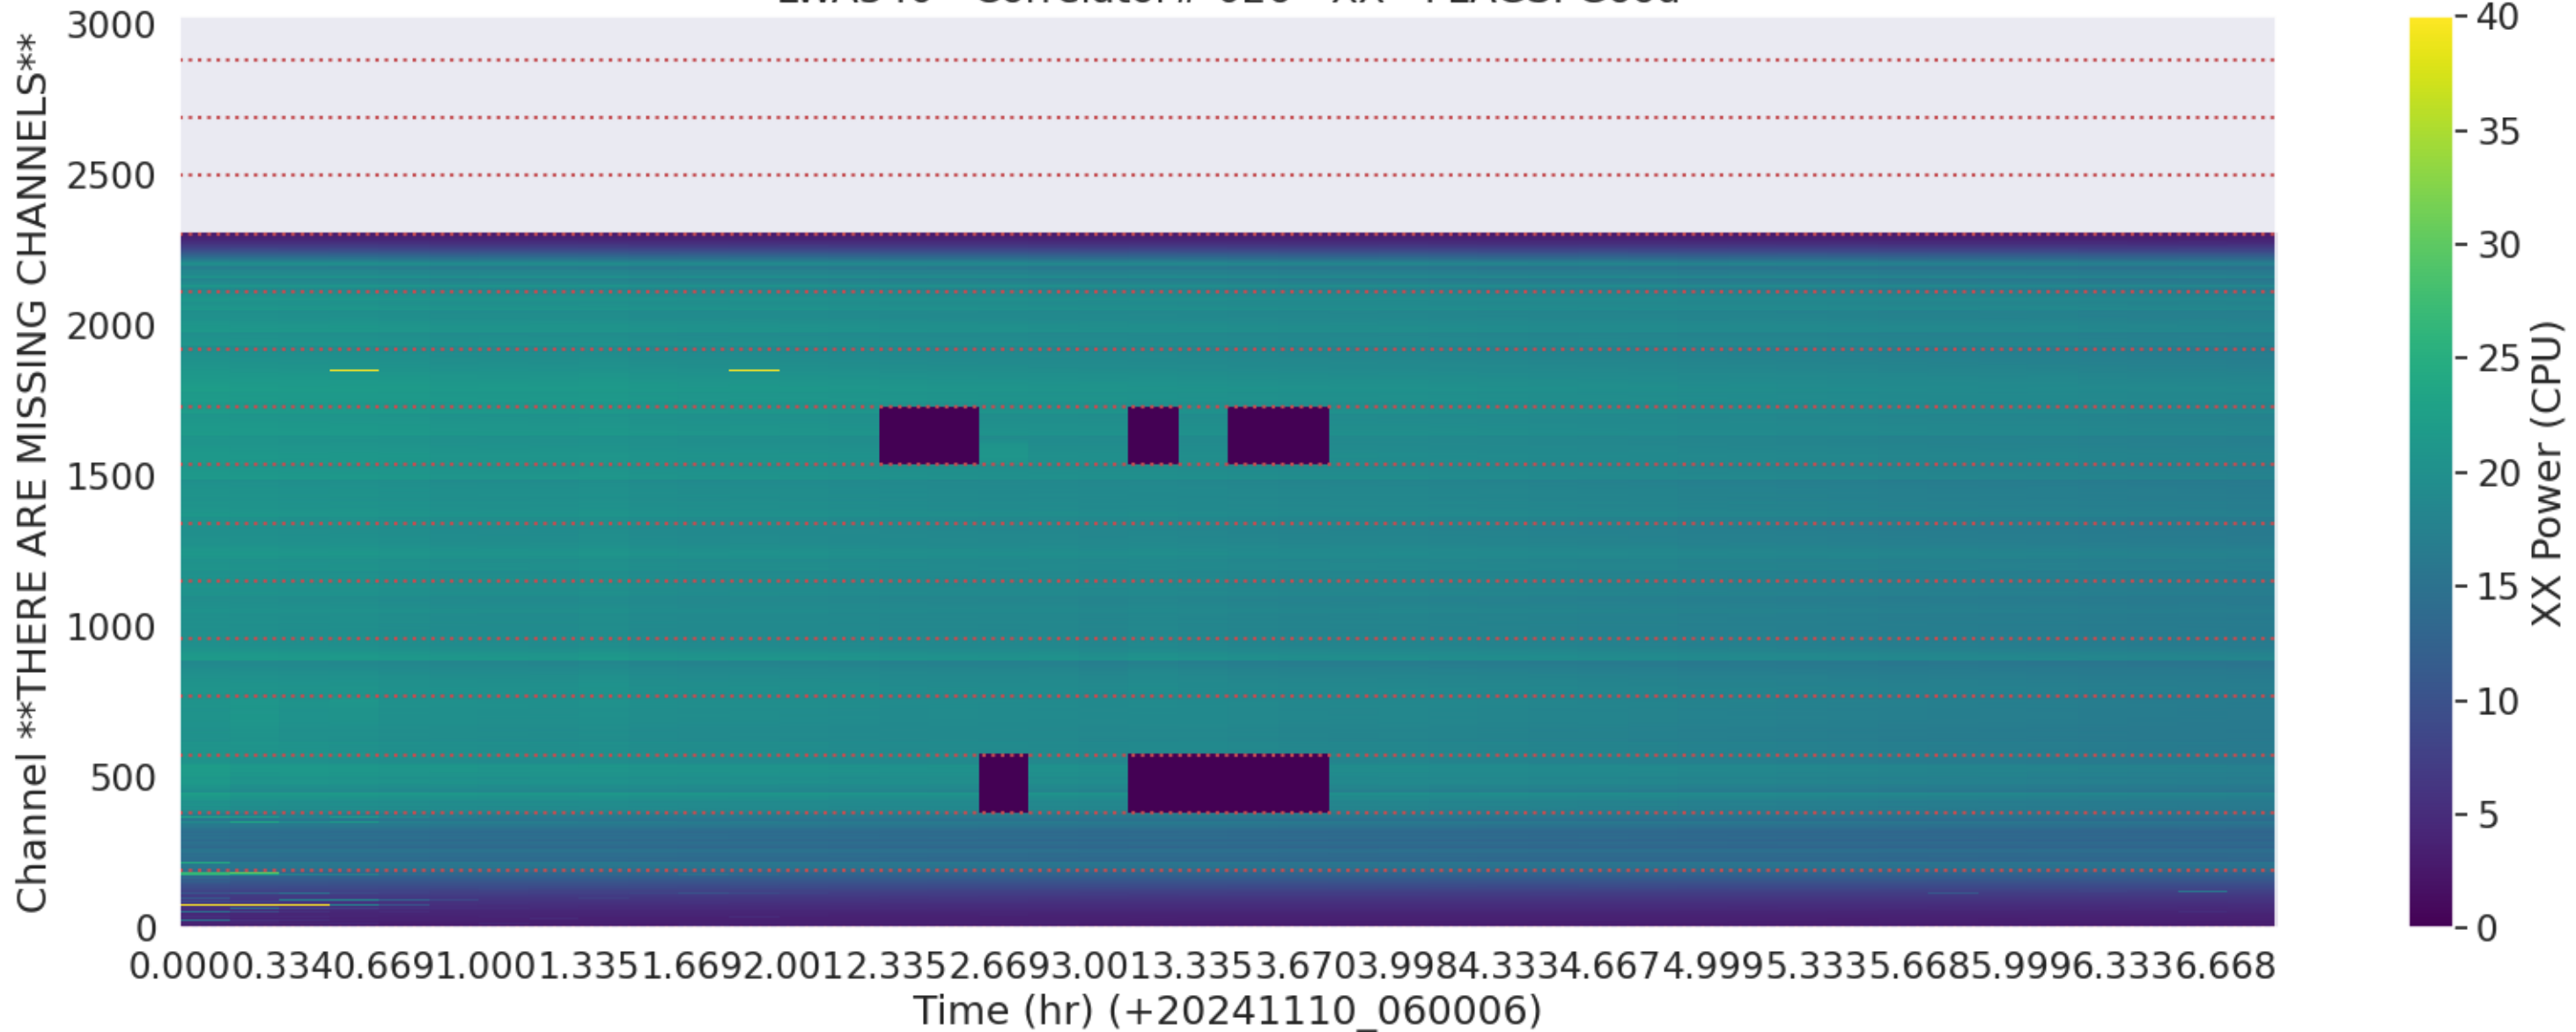

LWA340 - Correlator# 026 - XX - FLAGS: Good