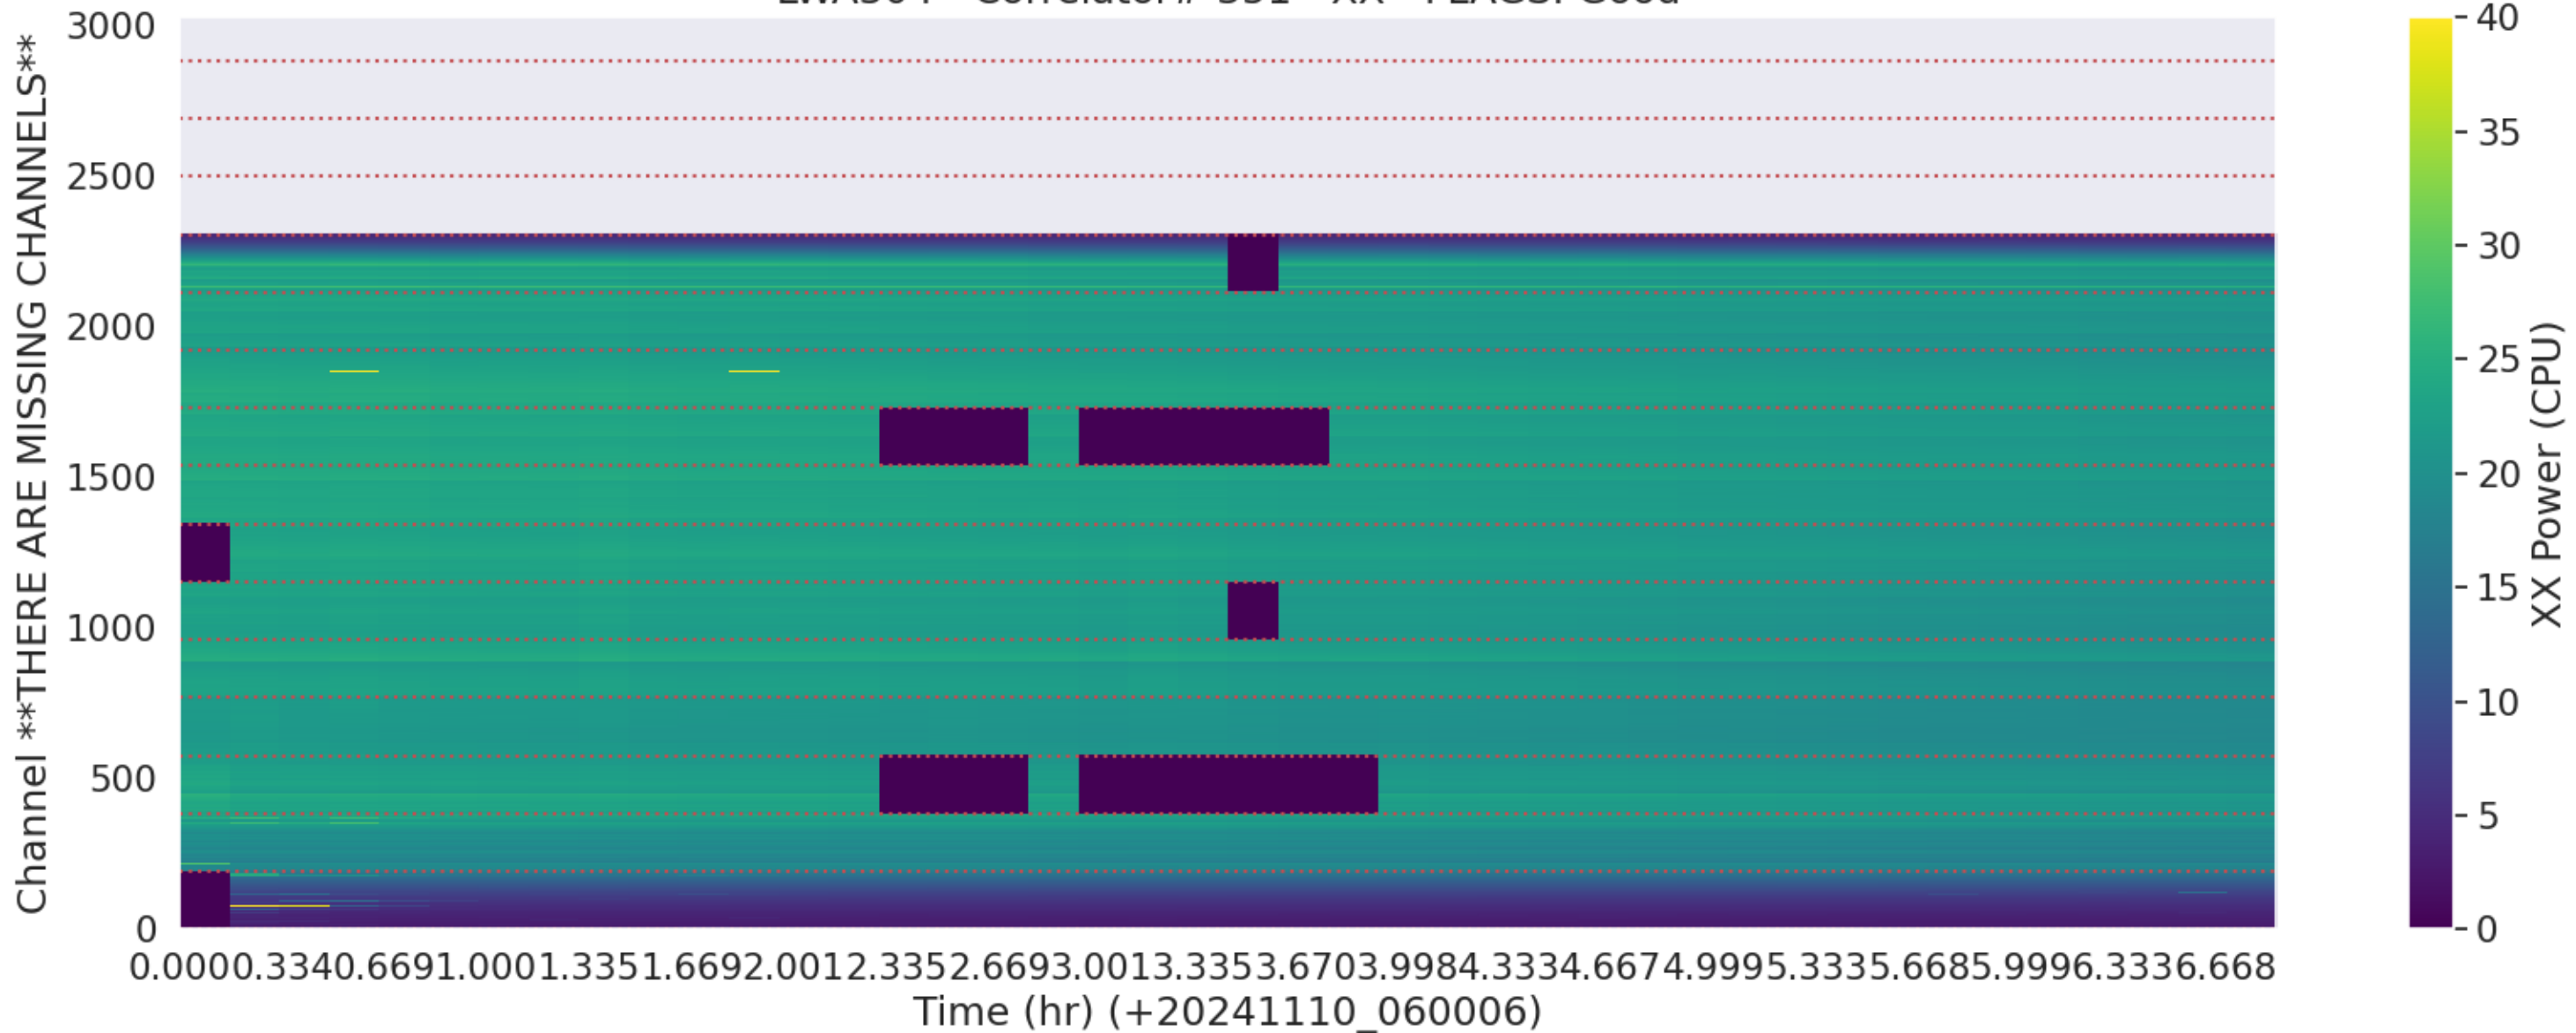

LWA304 - Correlator# 351 - YY - FLAGS: Good

LWA304 - Correlator# 351 - XX - FLAGS: Good