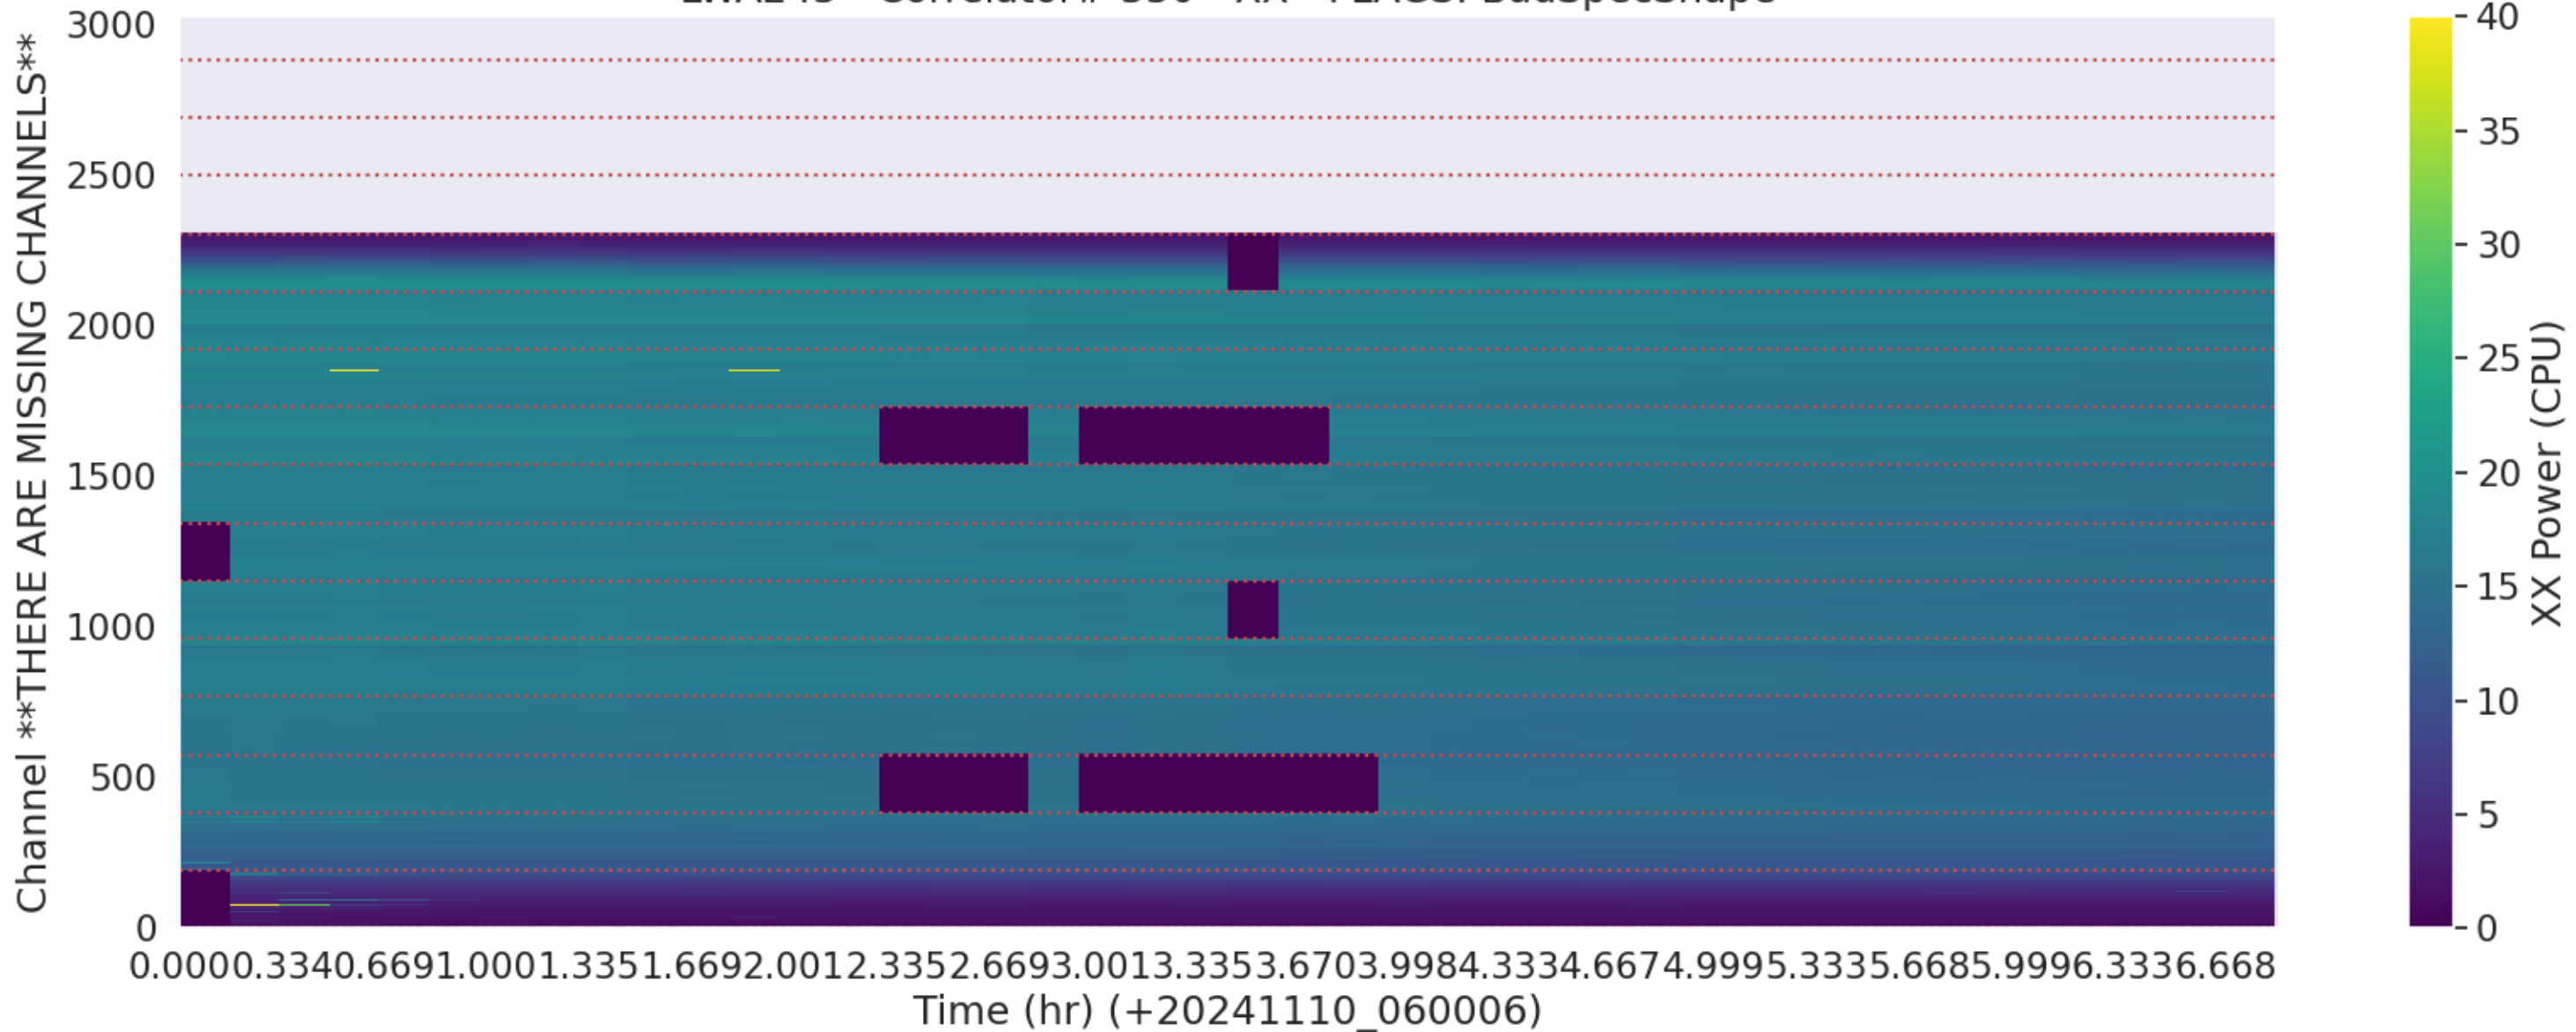

LWA243 - Correlator# 330 - XX - FLAGS: BadSpecShape