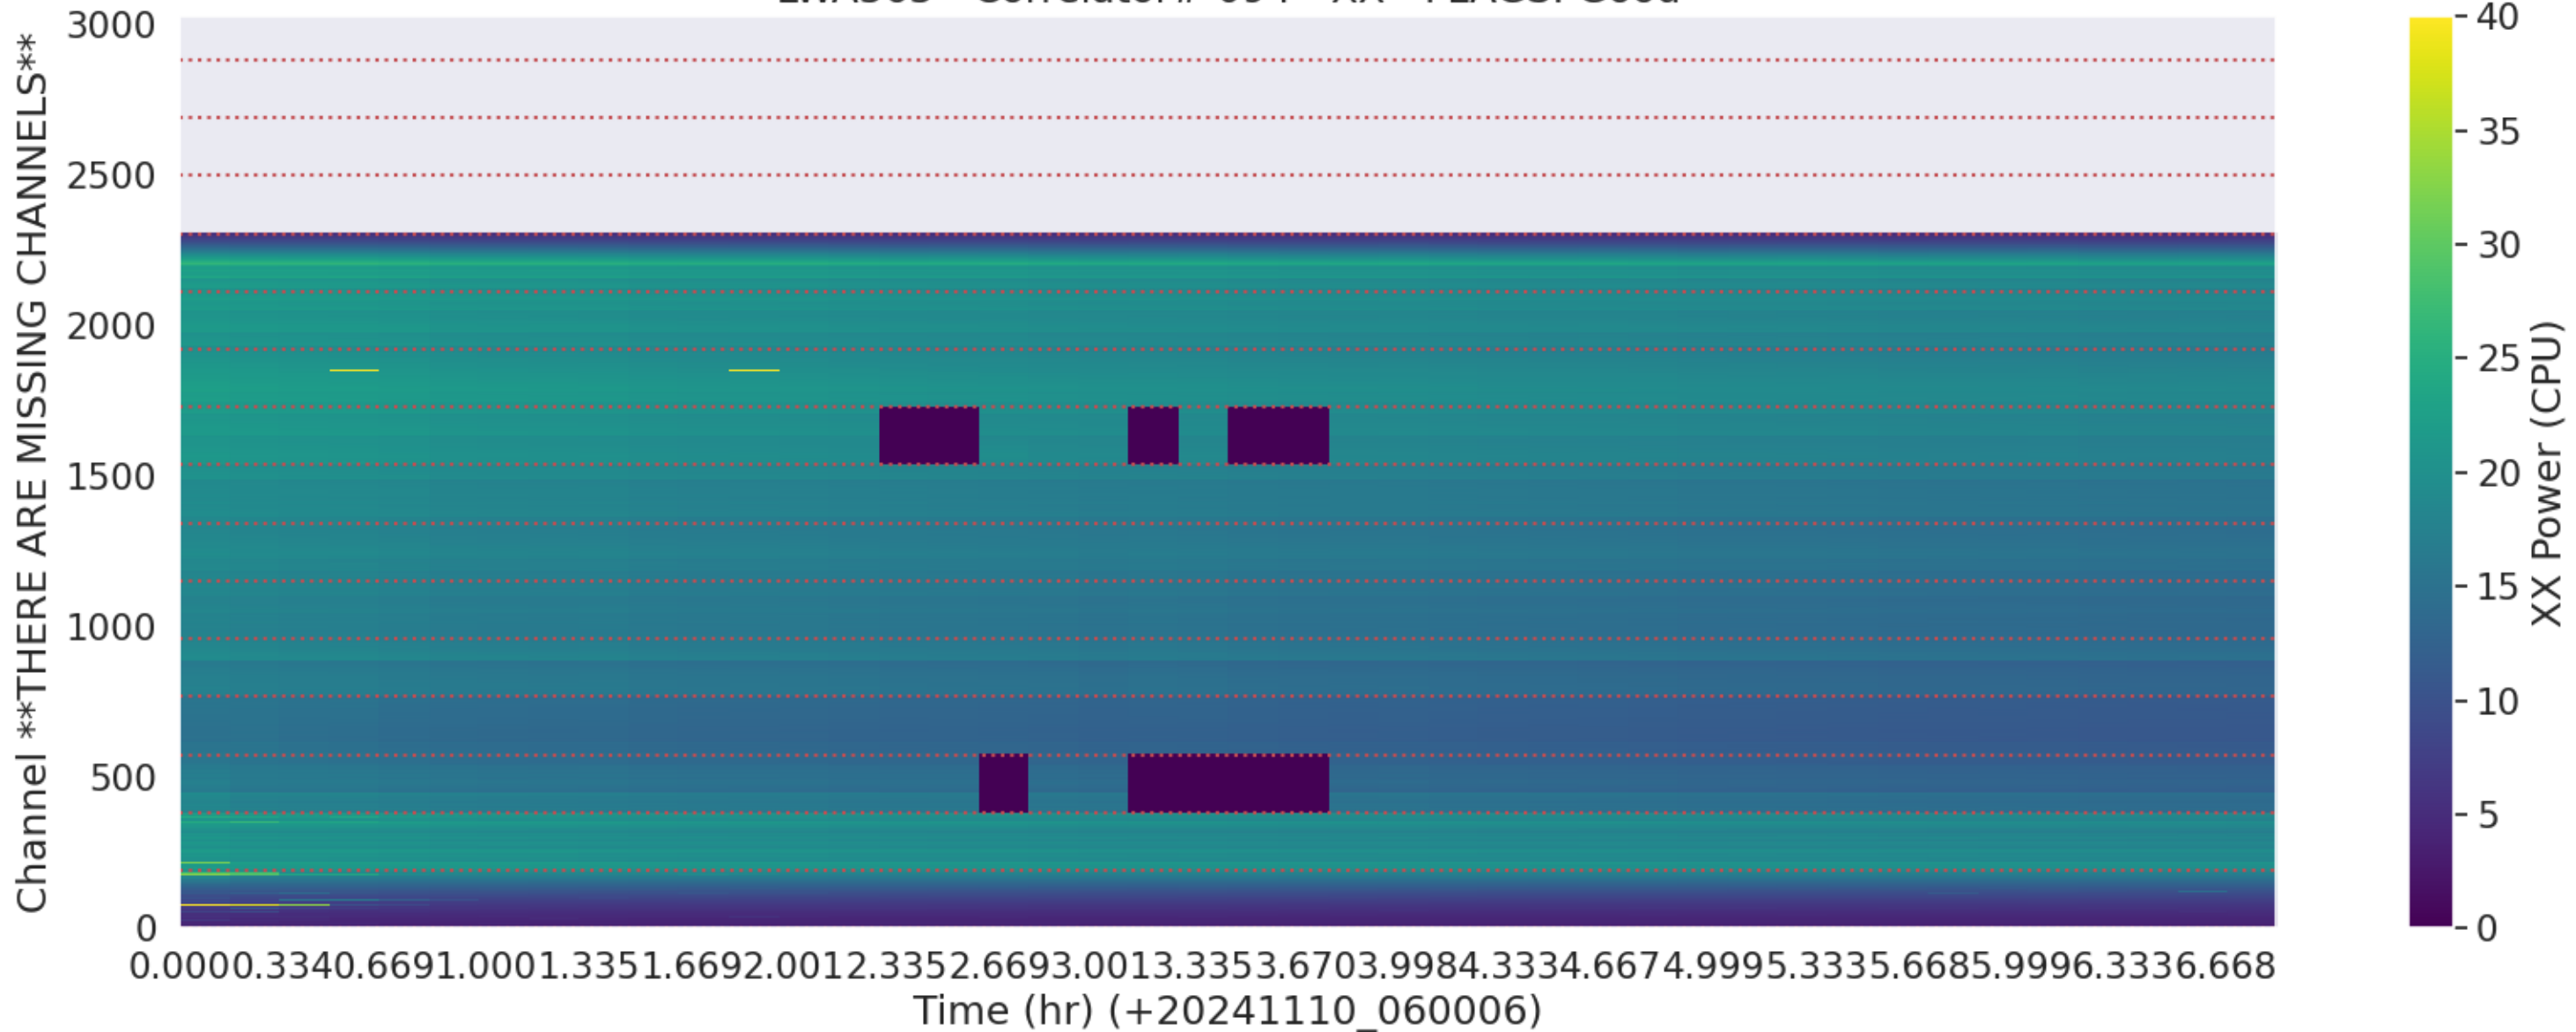

LWA363 - Correlator# 094 - XX - FLAGS: Good