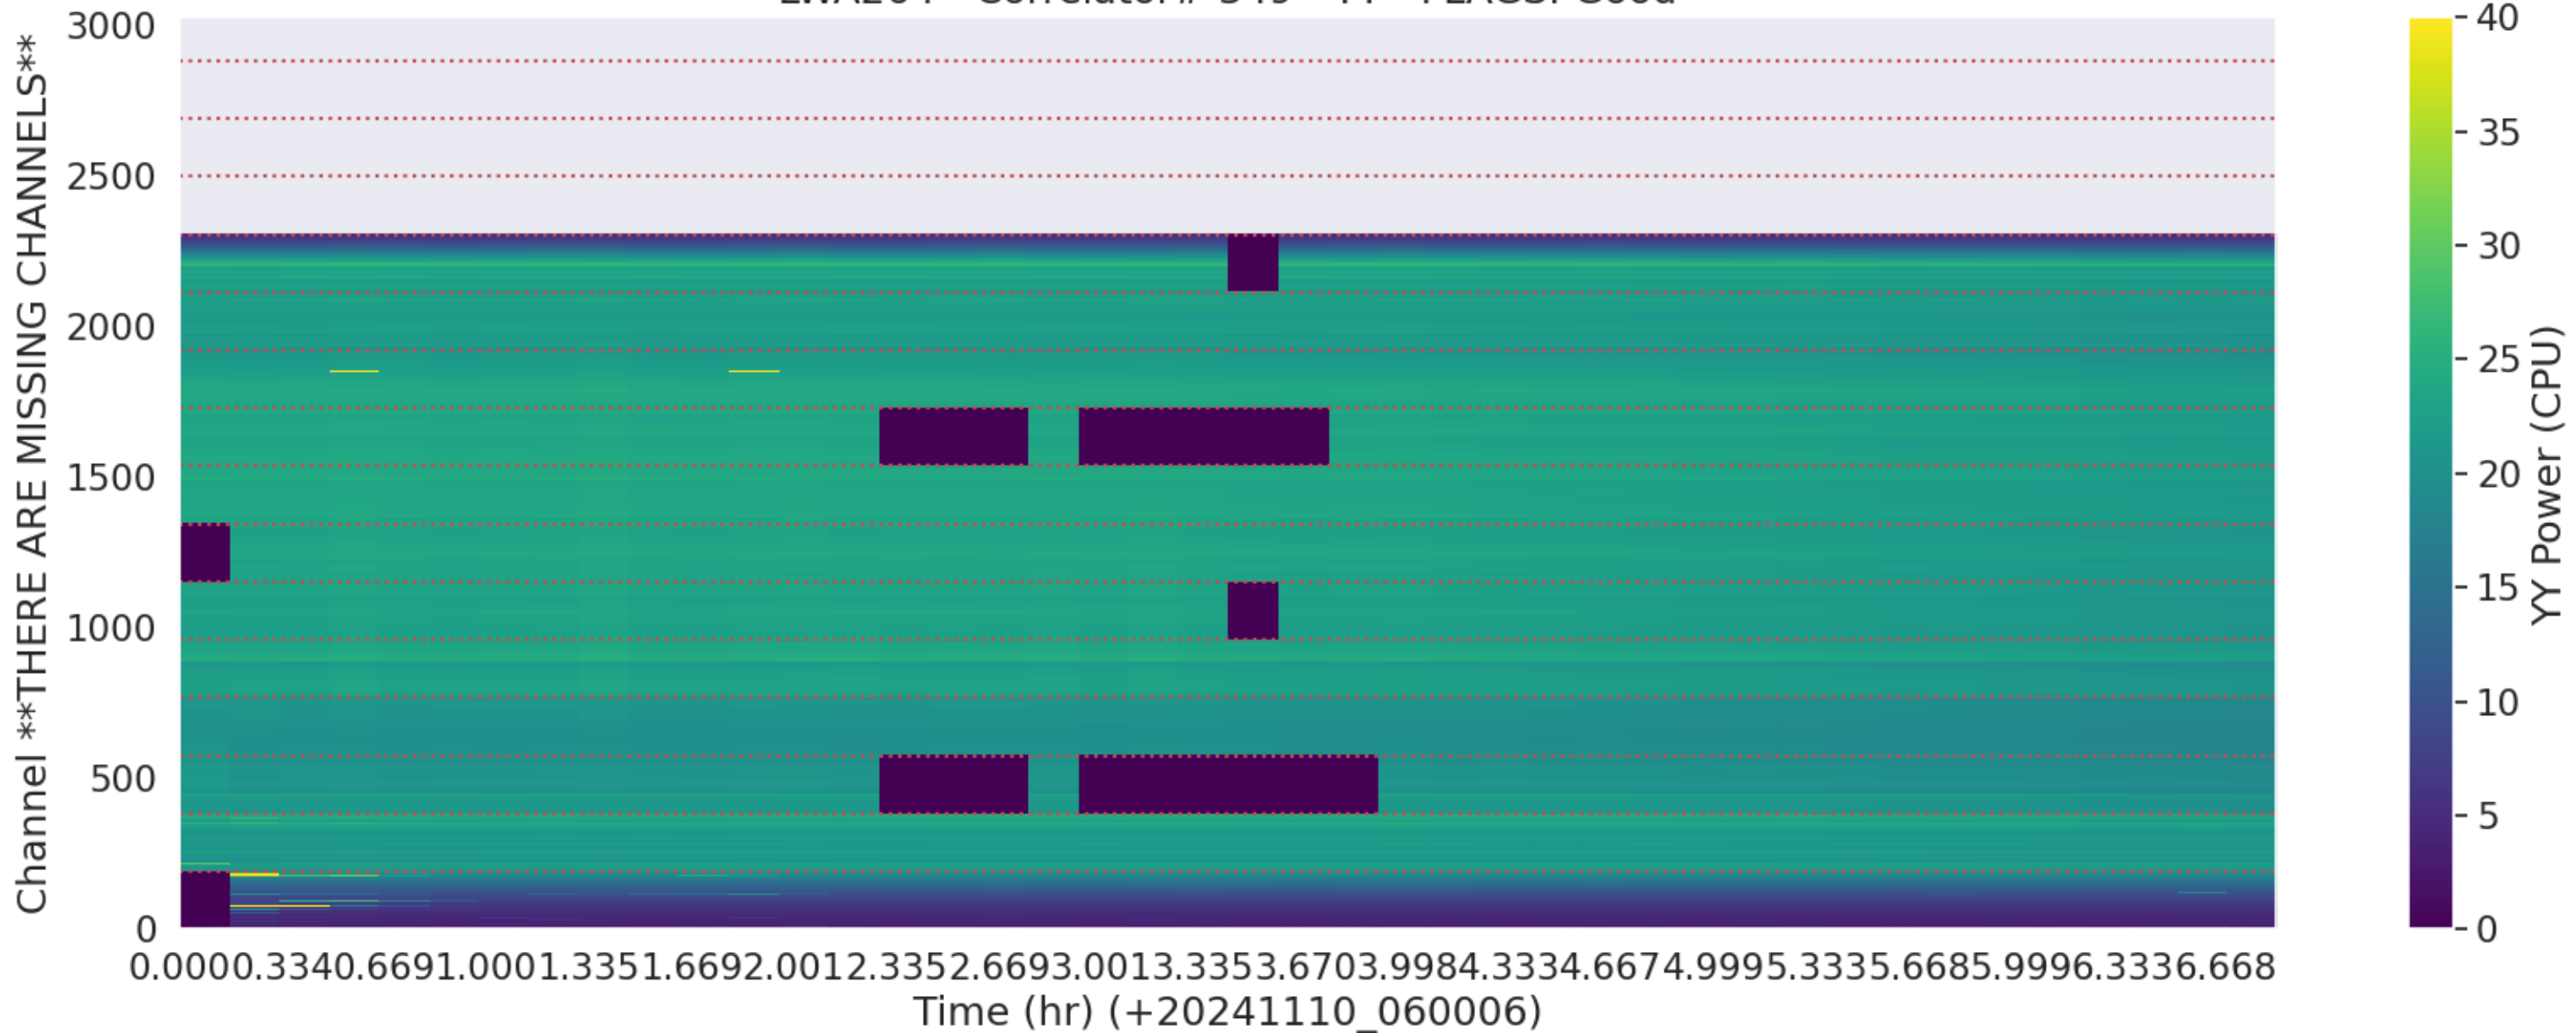

LWA300 - Correlator# 348 - XX - FLAGS: Good

LWA300 - Correlator# 348 - YY - FLAGS: Good

LWA264 - Correlator# 349 - XX - FLAGS: Good

LWA264 - Correlator# 349 - YY - FLAGS: Good

LWA315 - Correlator# 350 - XX - FLAGS: LowPower