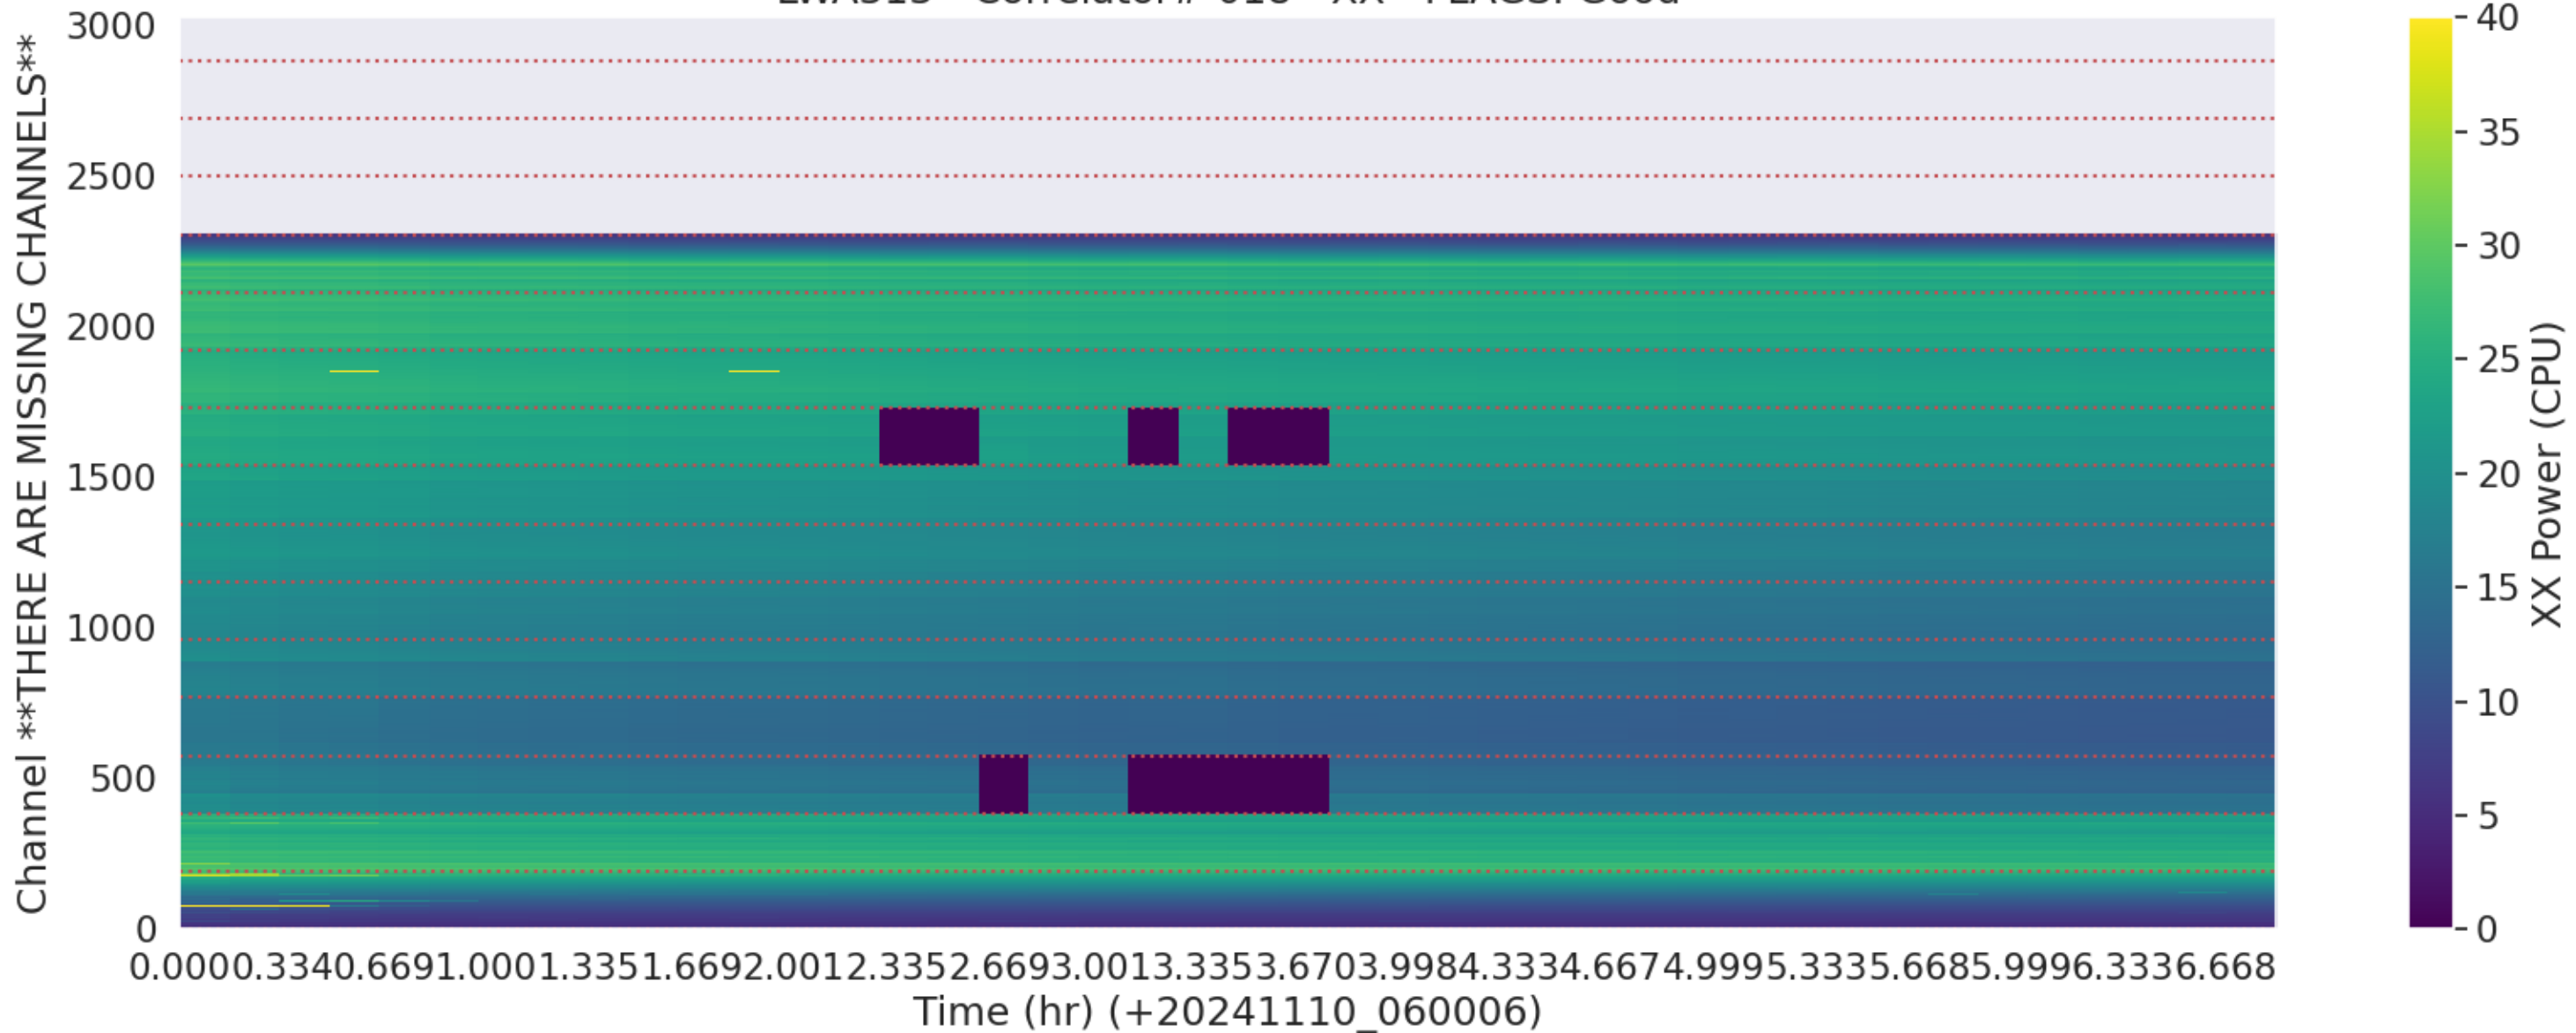

LWA313 - Correlator# 018 - XX - FLAGS: Good