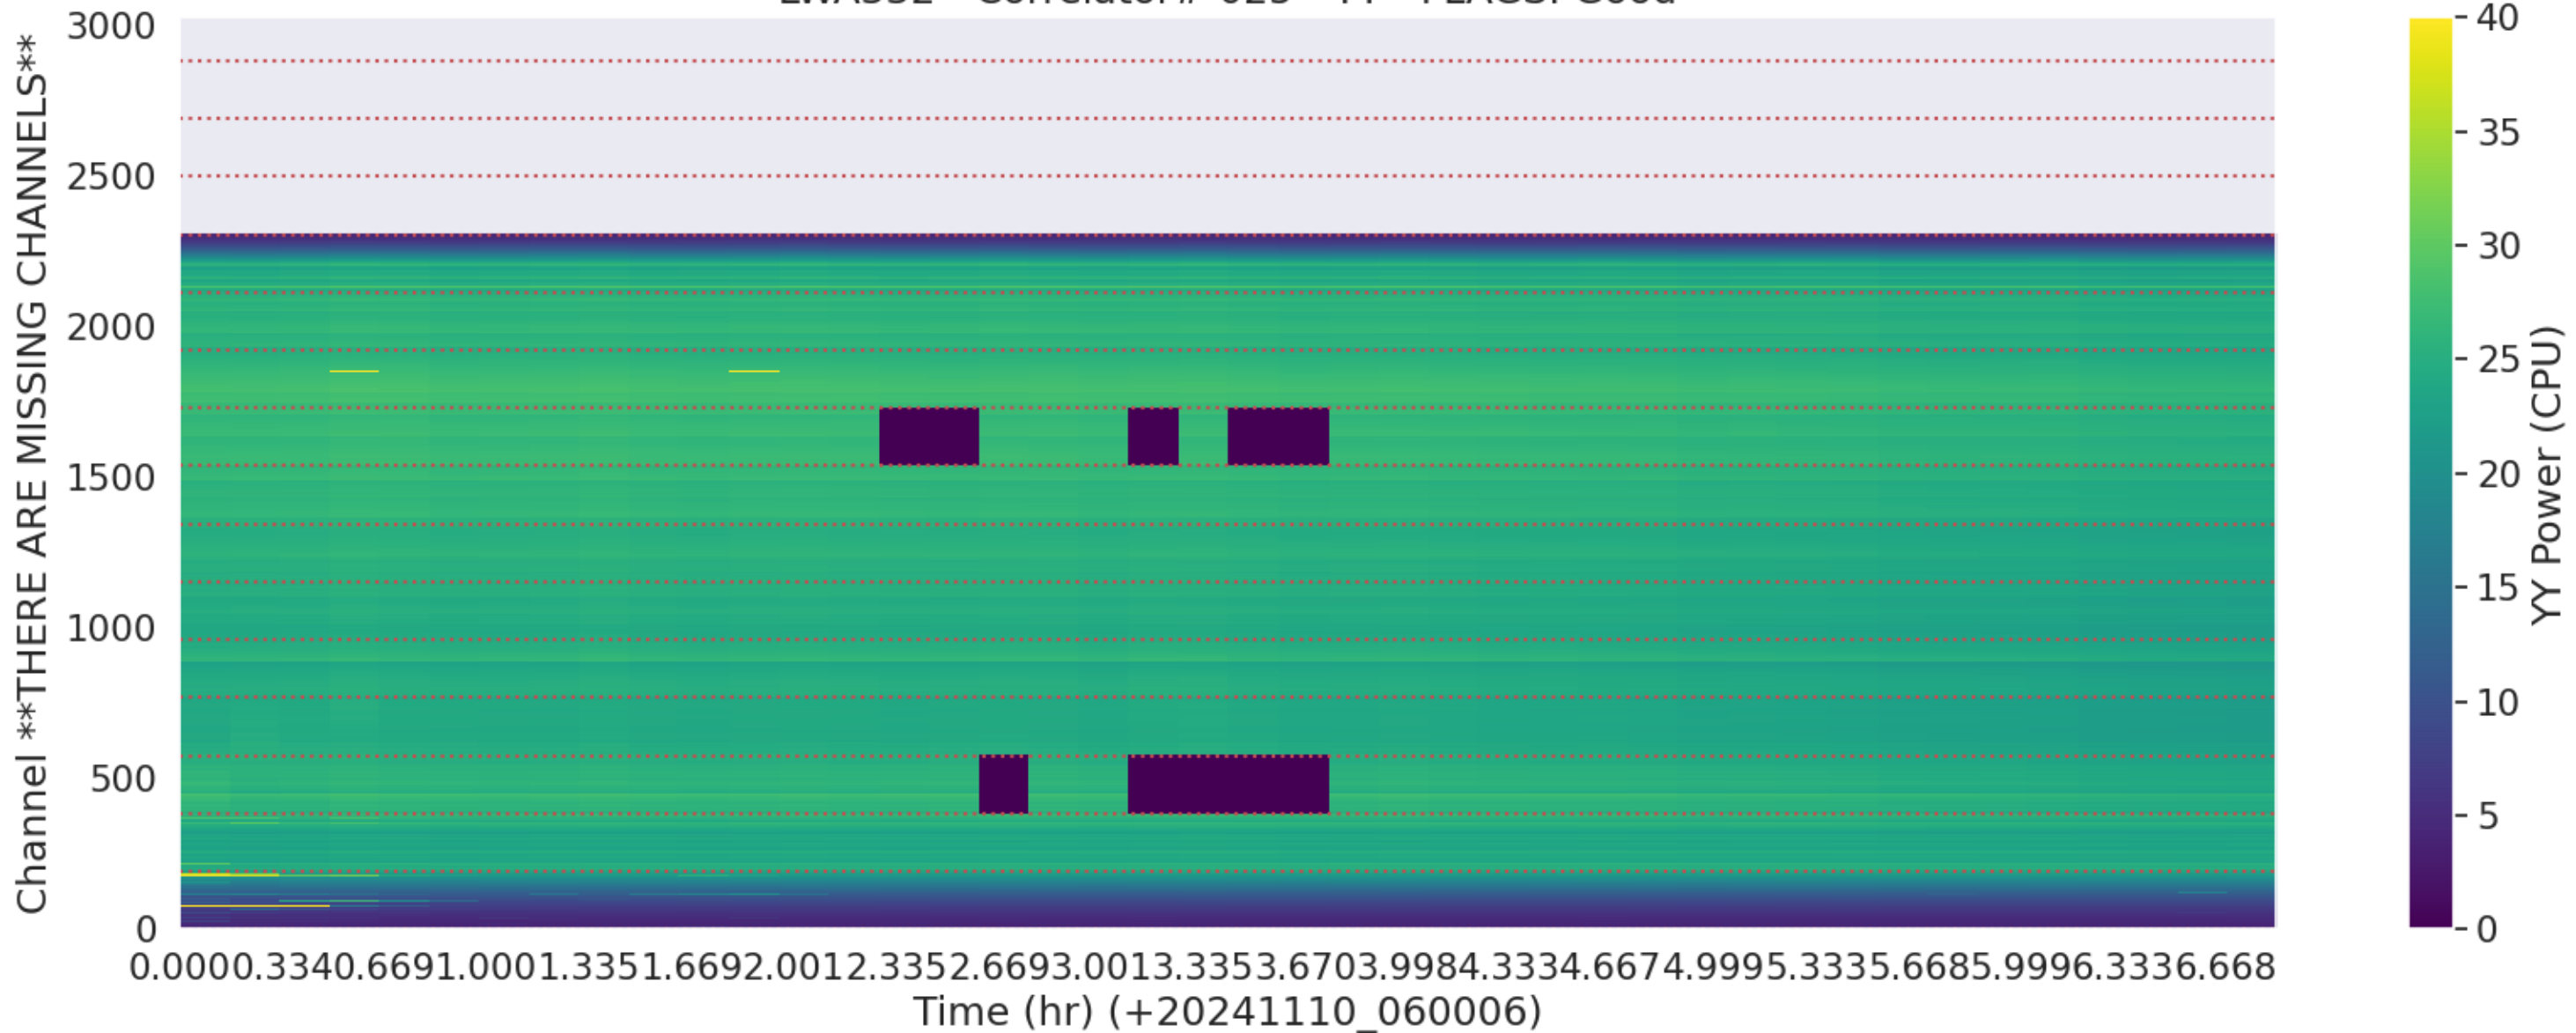

LWA332 - Correlator# 025 - YY - FLAGS: Good