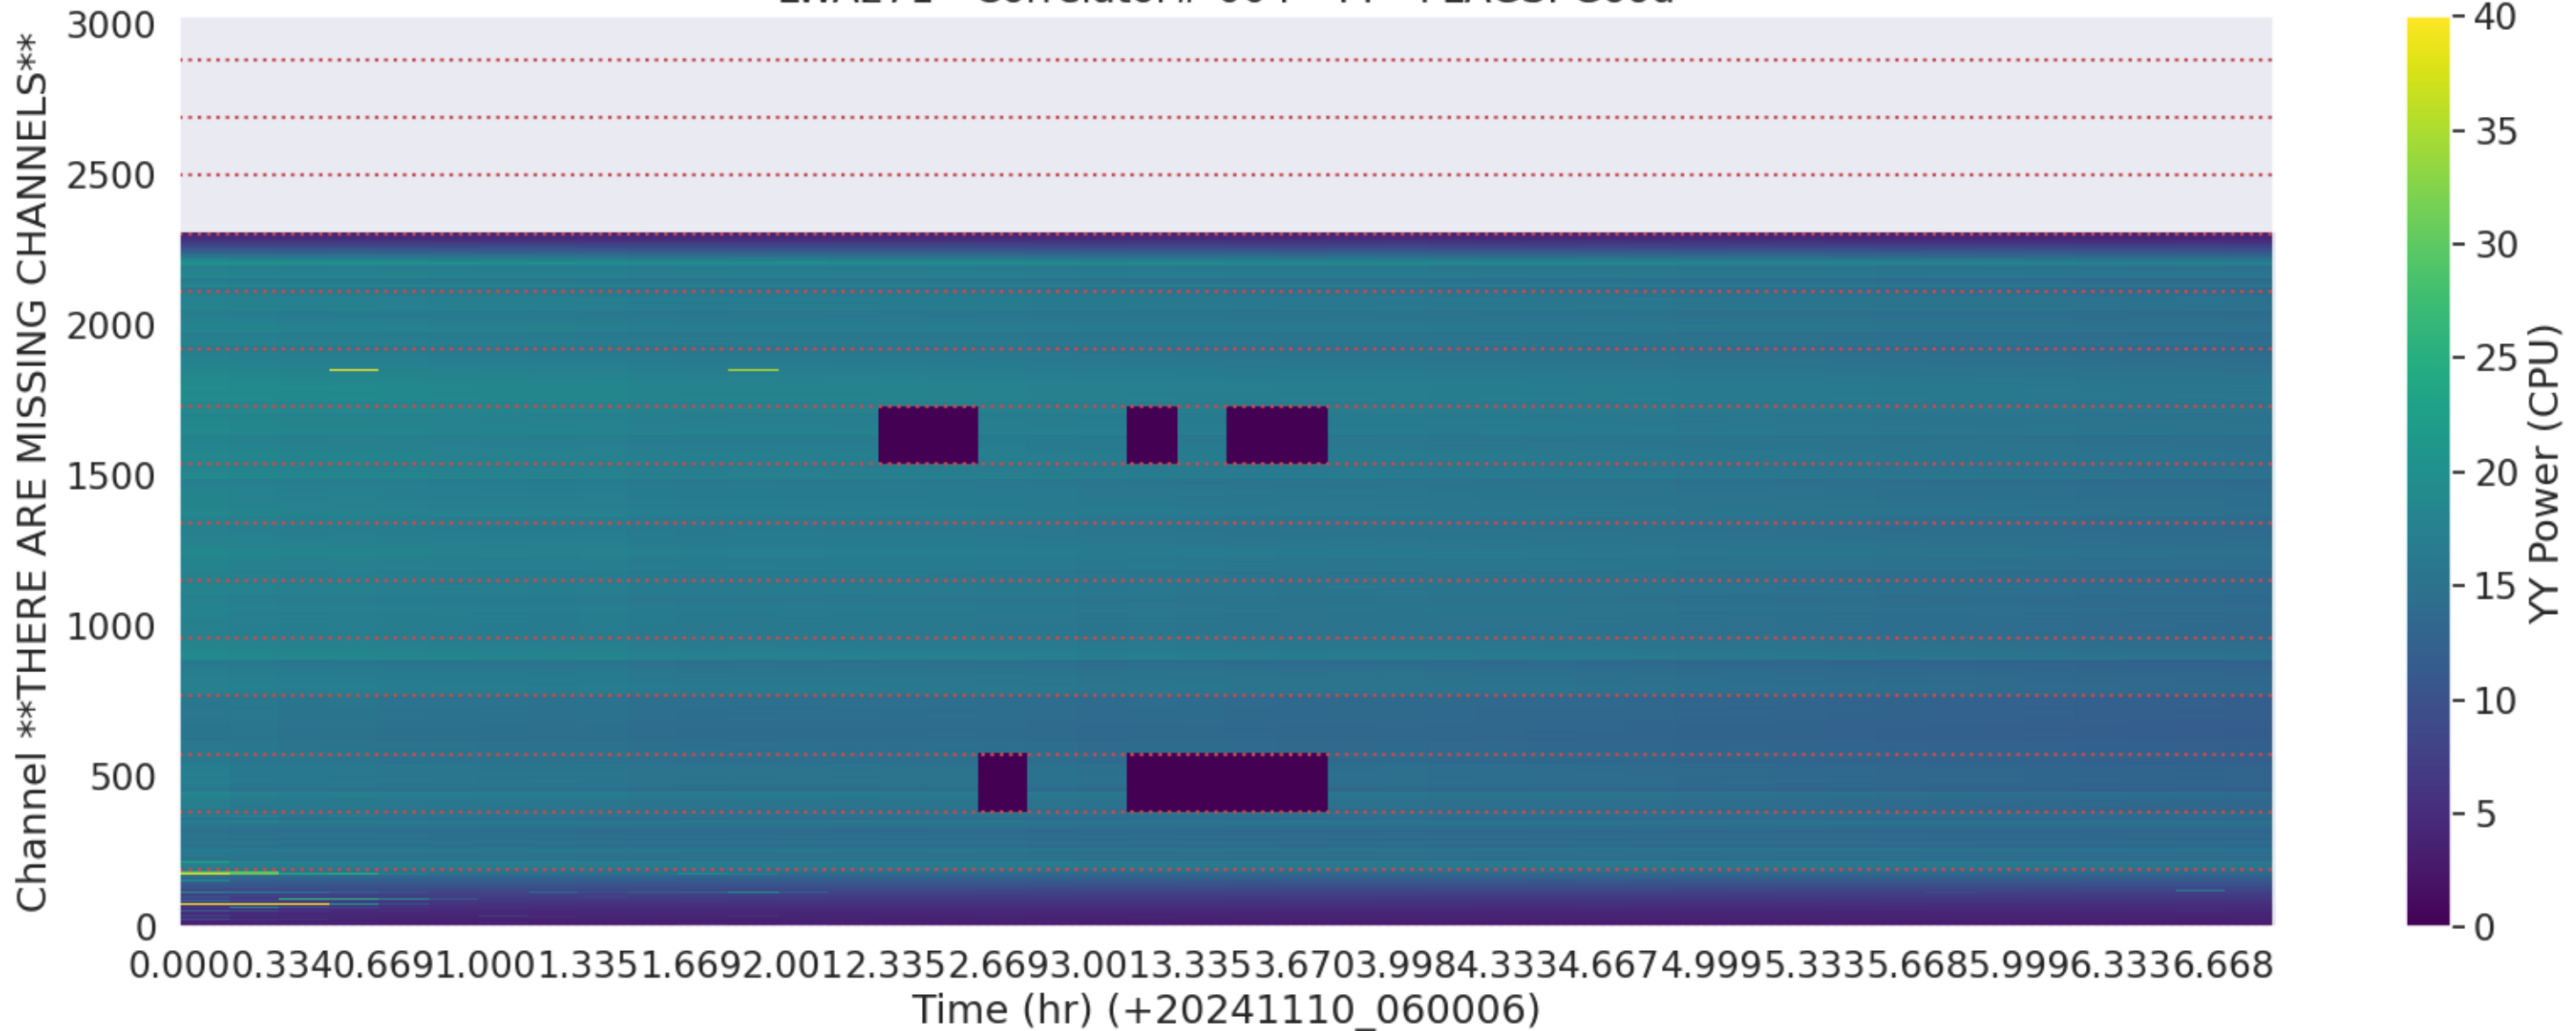

LWA268 - Correlator# 002 - YY - FLAGS: Good

LWA267 - Correlator# 003 - XX - FLAGS: Good

LWA267 - Correlator# 003 - YY - FLAGS: Good

LWA271 - Correlator# 004 - XX - FLAGS: Good

LWA271 - Correlator# 004 - YY - FLAGS: Good