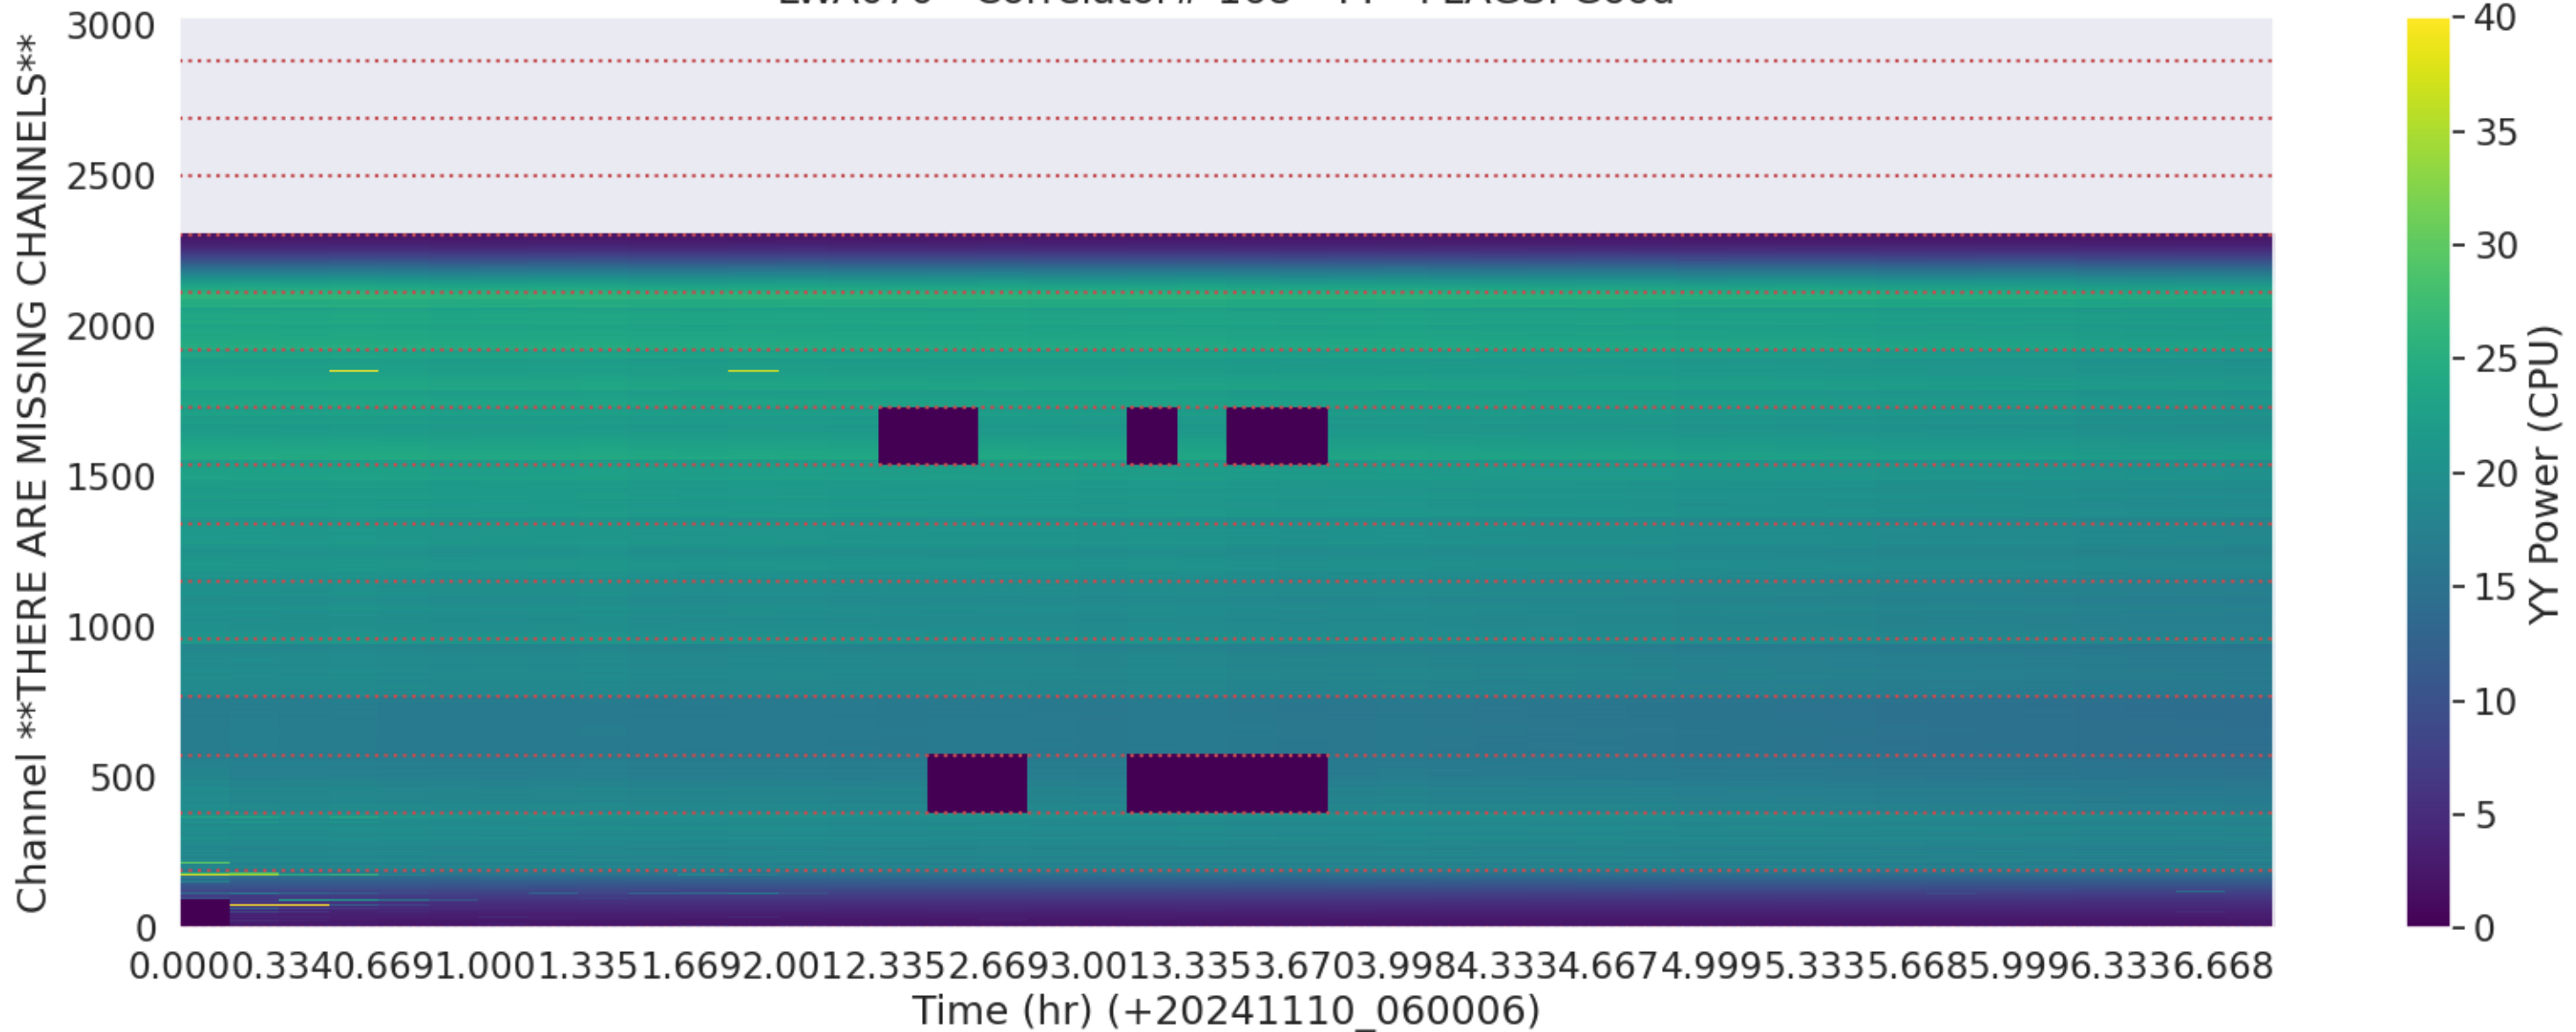

LWA068 - Correlator# 166 - YY - FLAGS: Good

LWA067 - Correlator# 167 - XX - FLAGS: Good

LWA067 - Correlator# 167 - YY - FLAGS: Good

LWA070 - Correlator# 168 - XX - FLAGS: Good

LWA070 - Correlator# 168 - YY - FLAGS: Good