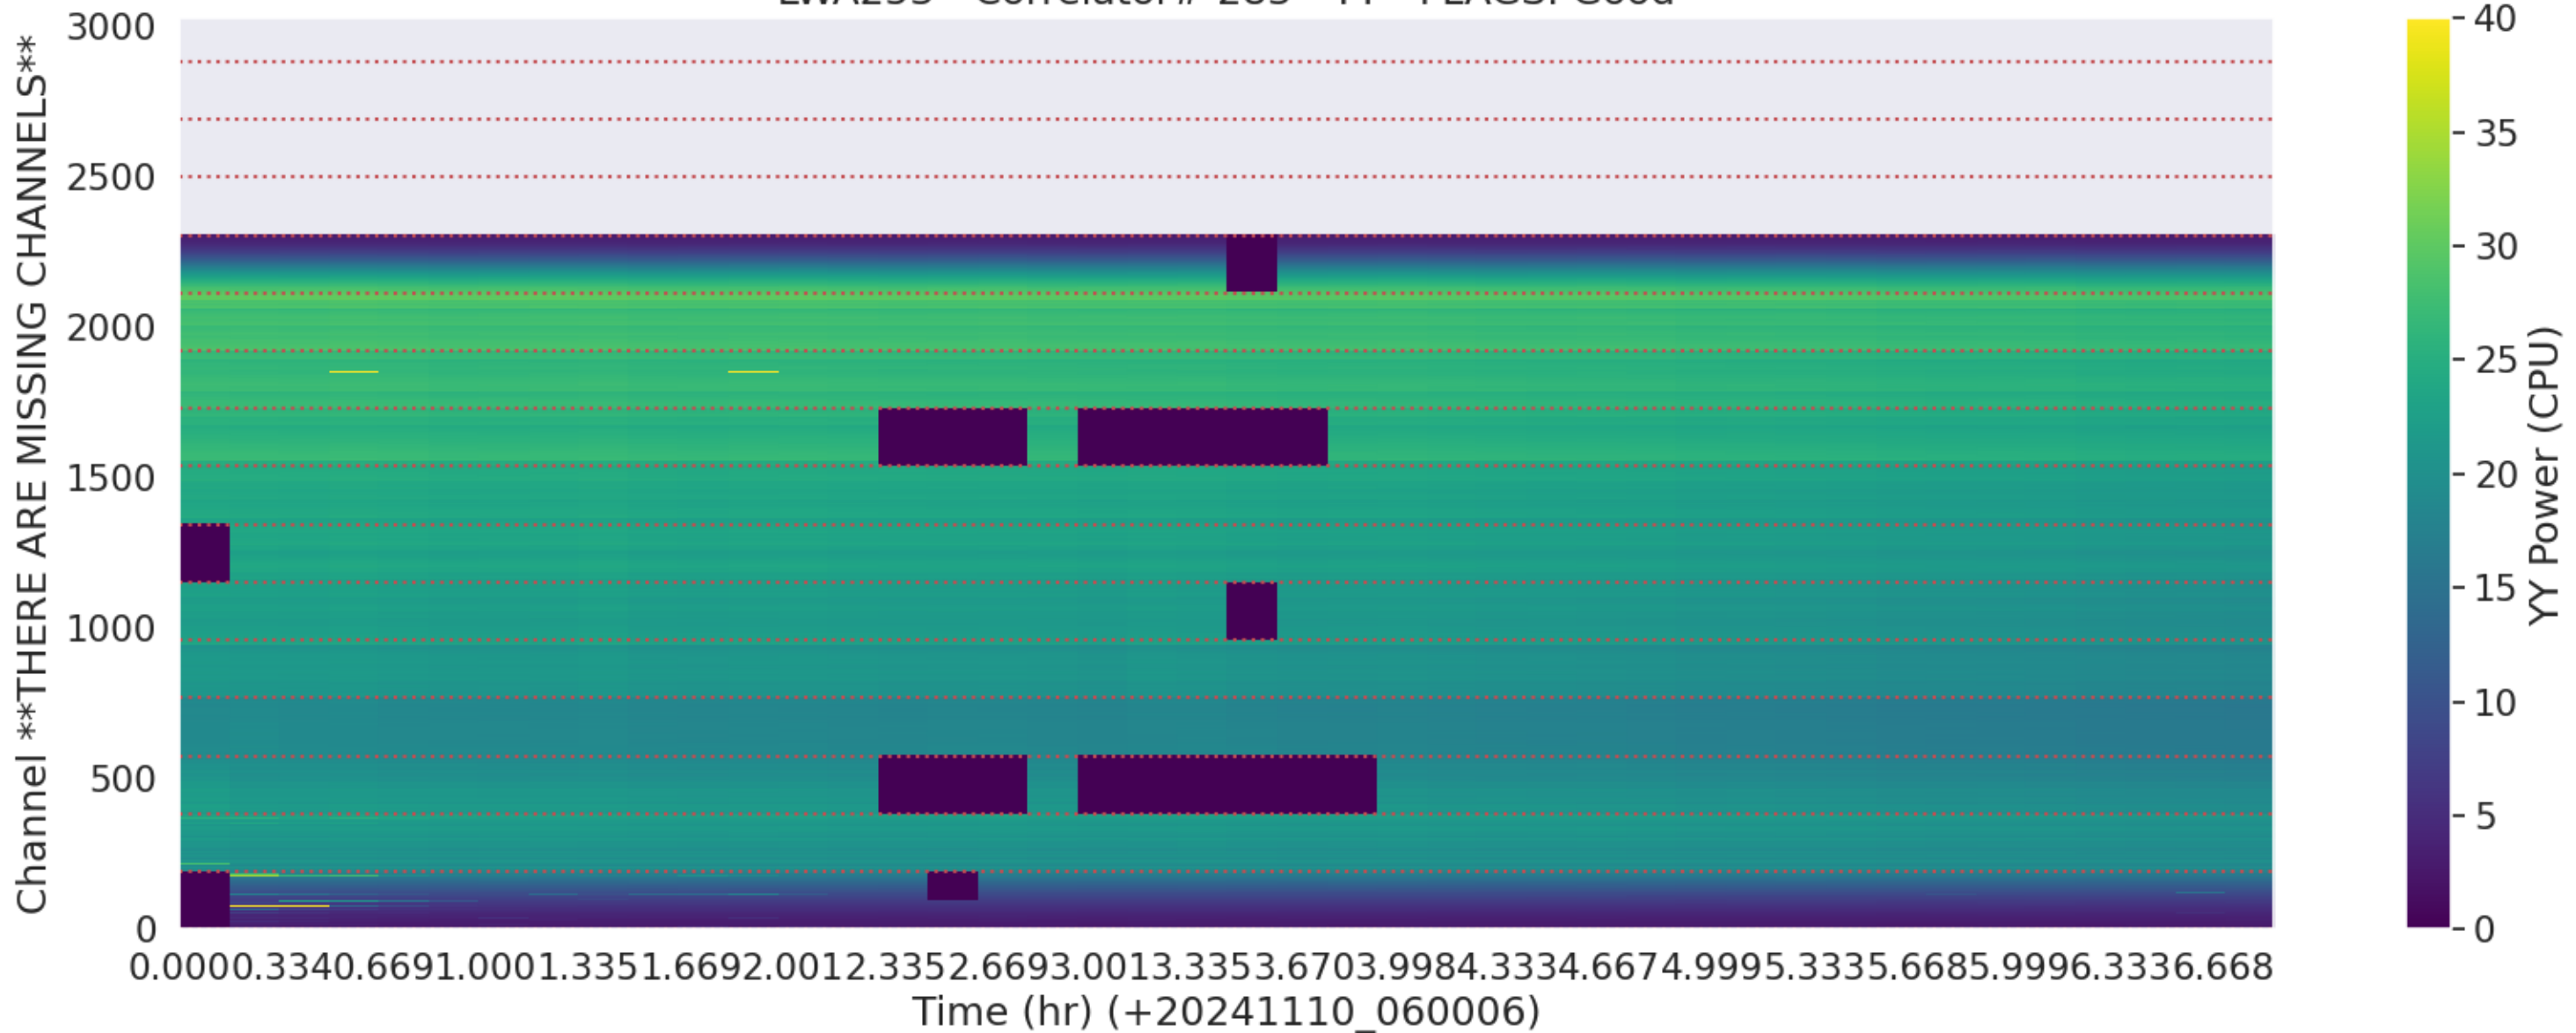

LWA225 - Correlator# 281 - XX - FLAGS: Good

LWA225 - Correlator# 281 - YY - FLAGS: Good

LWA349 - Correlator# 282 - YY - FLAGS: Good

LWA253 - Correlator# 283 - XX - FLAGS: Good

LWA253 - Correlator# 283 - YY - FLAGS: Good