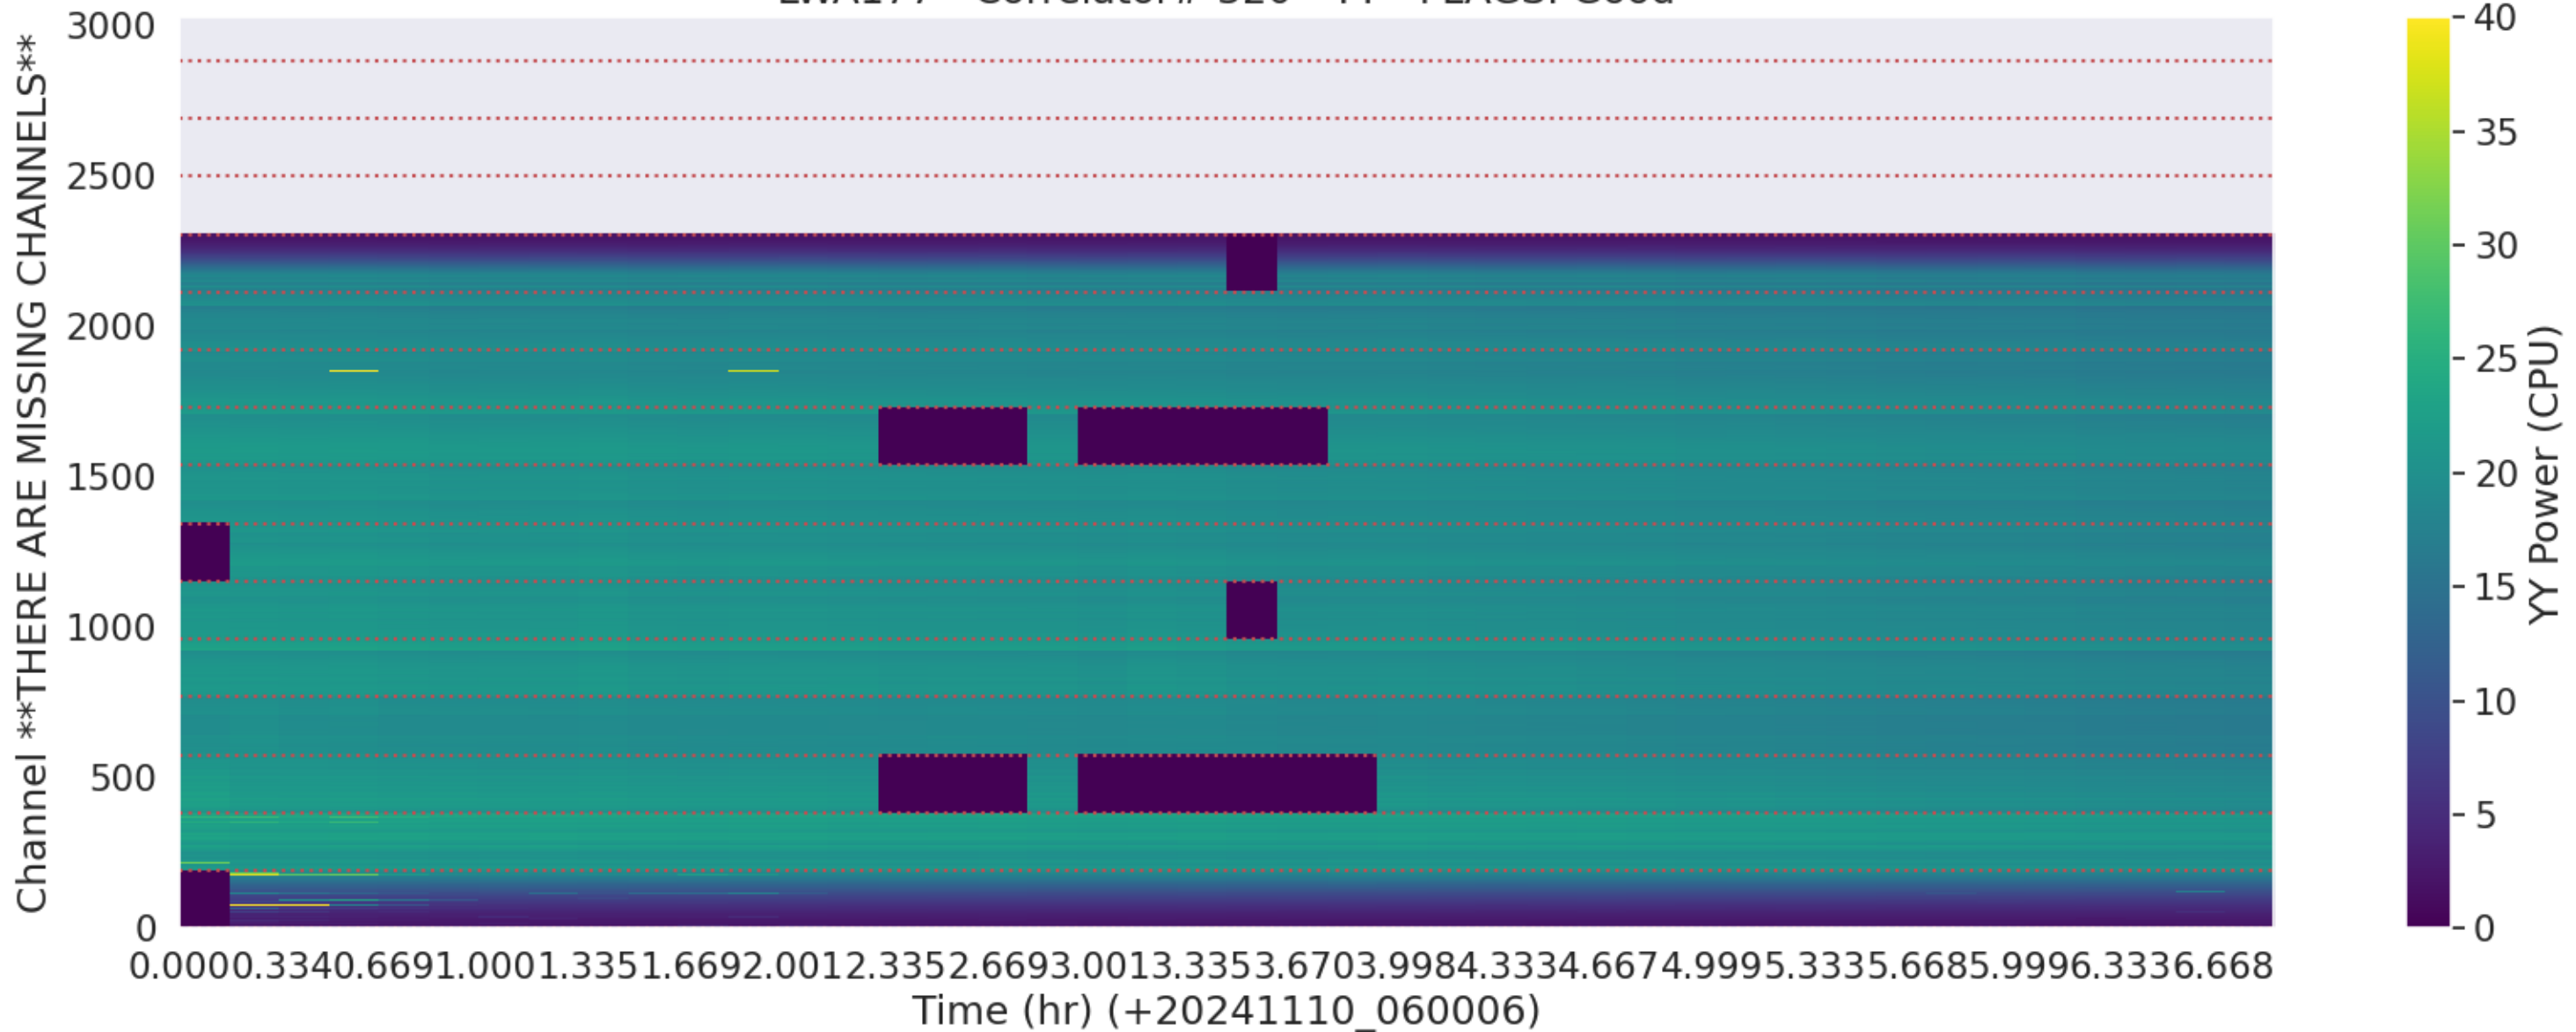

LWA177 - Correlator# 320 - YY - FLAGS: Good