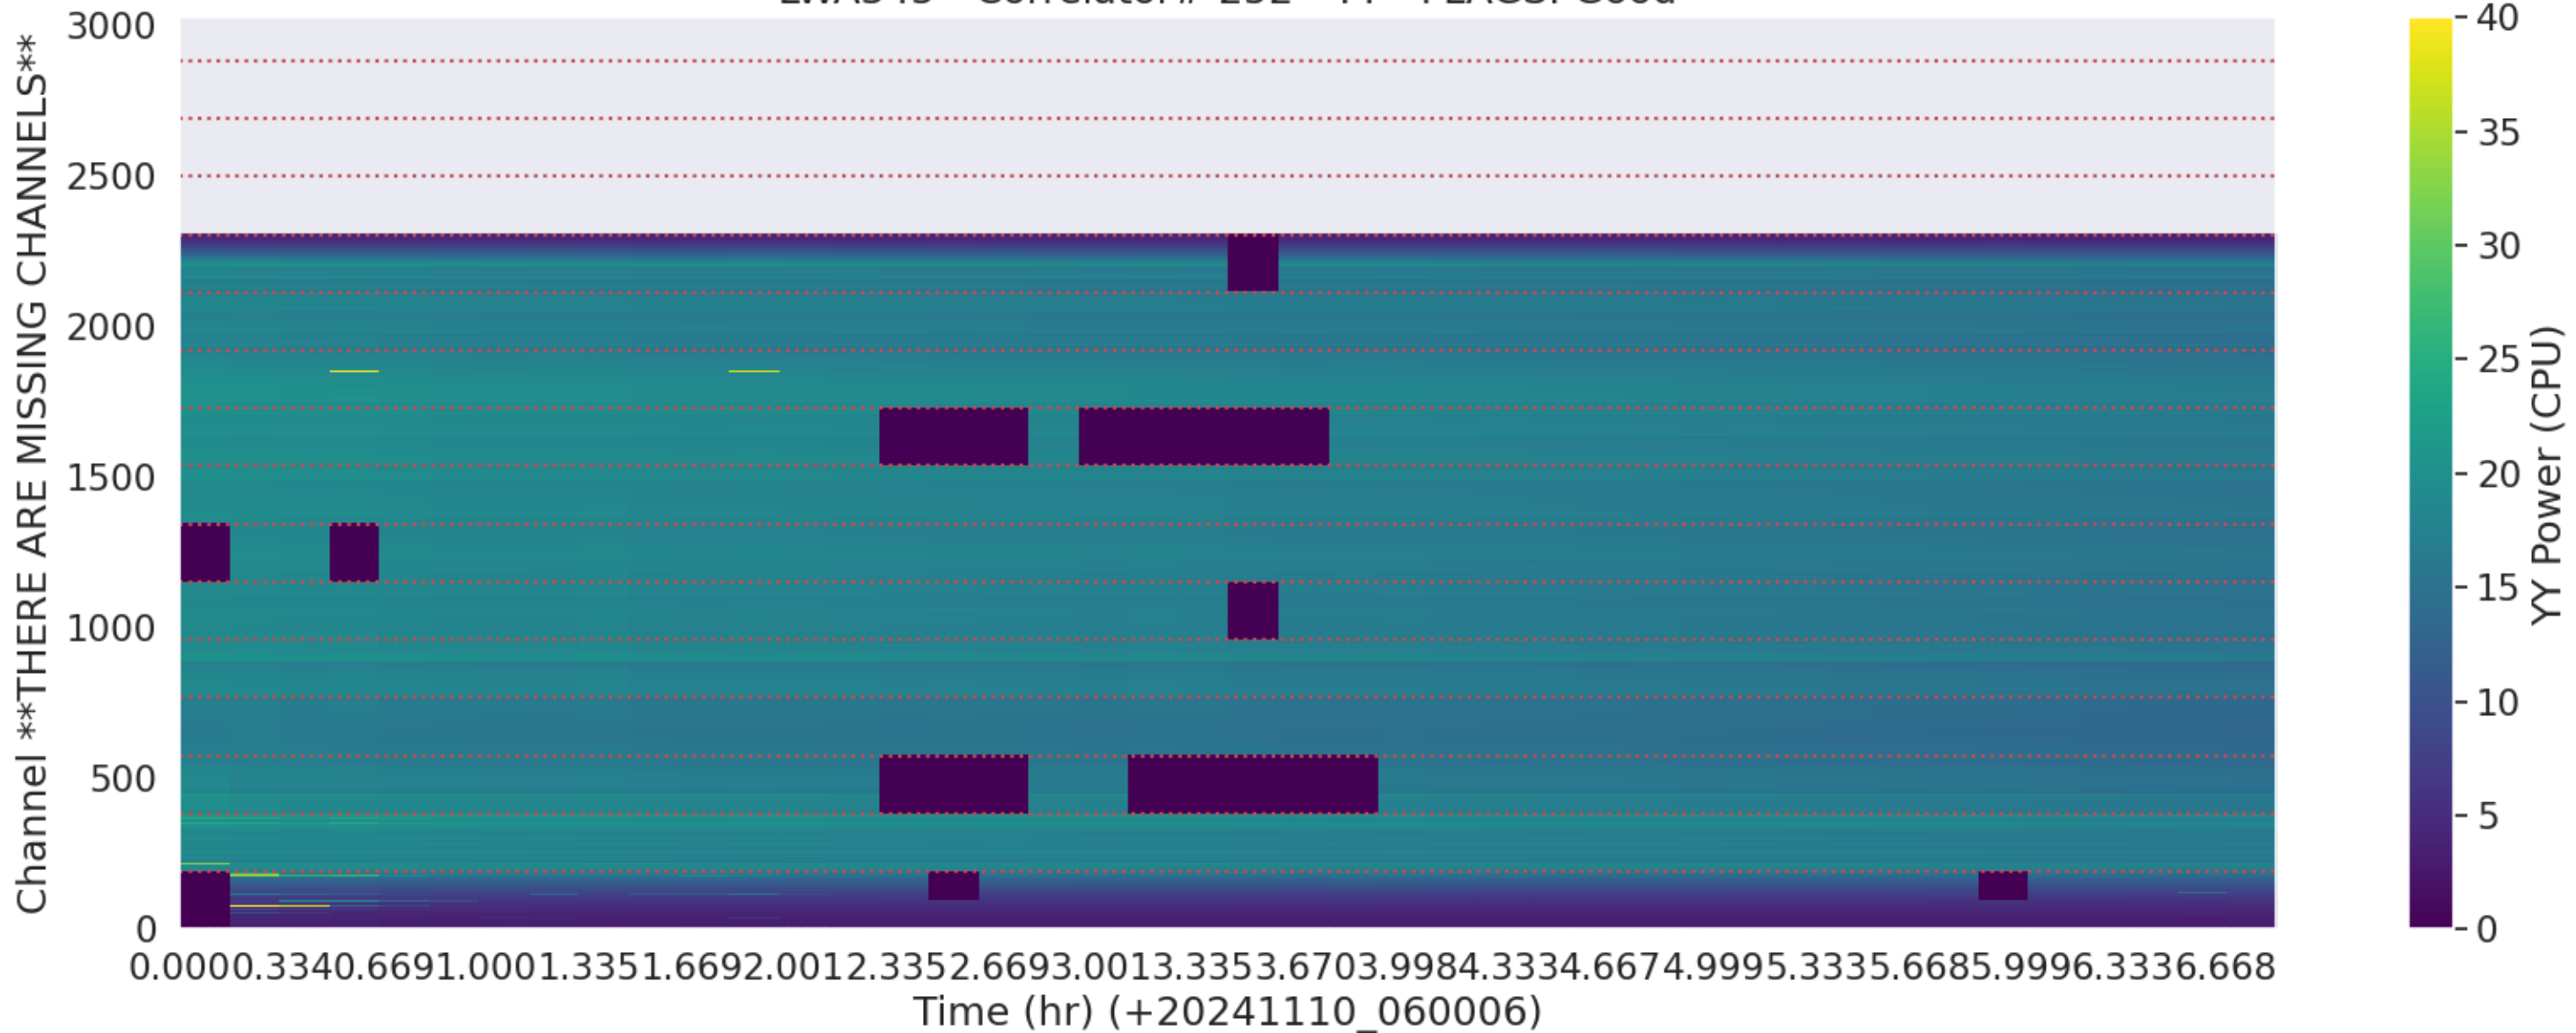

LWA322 - Correlator# 251 - XX - FLAGS: Good

LWA322 - Correlator# 251 - YY - FLAGS: Good

LWA345 - Correlator# 252 - XX - FLAGS: Good

LWA345 - Correlator# 252 - YY - FLAGS: Good

LWA333 - Correlator# 253 - XX - FLAGS: Good