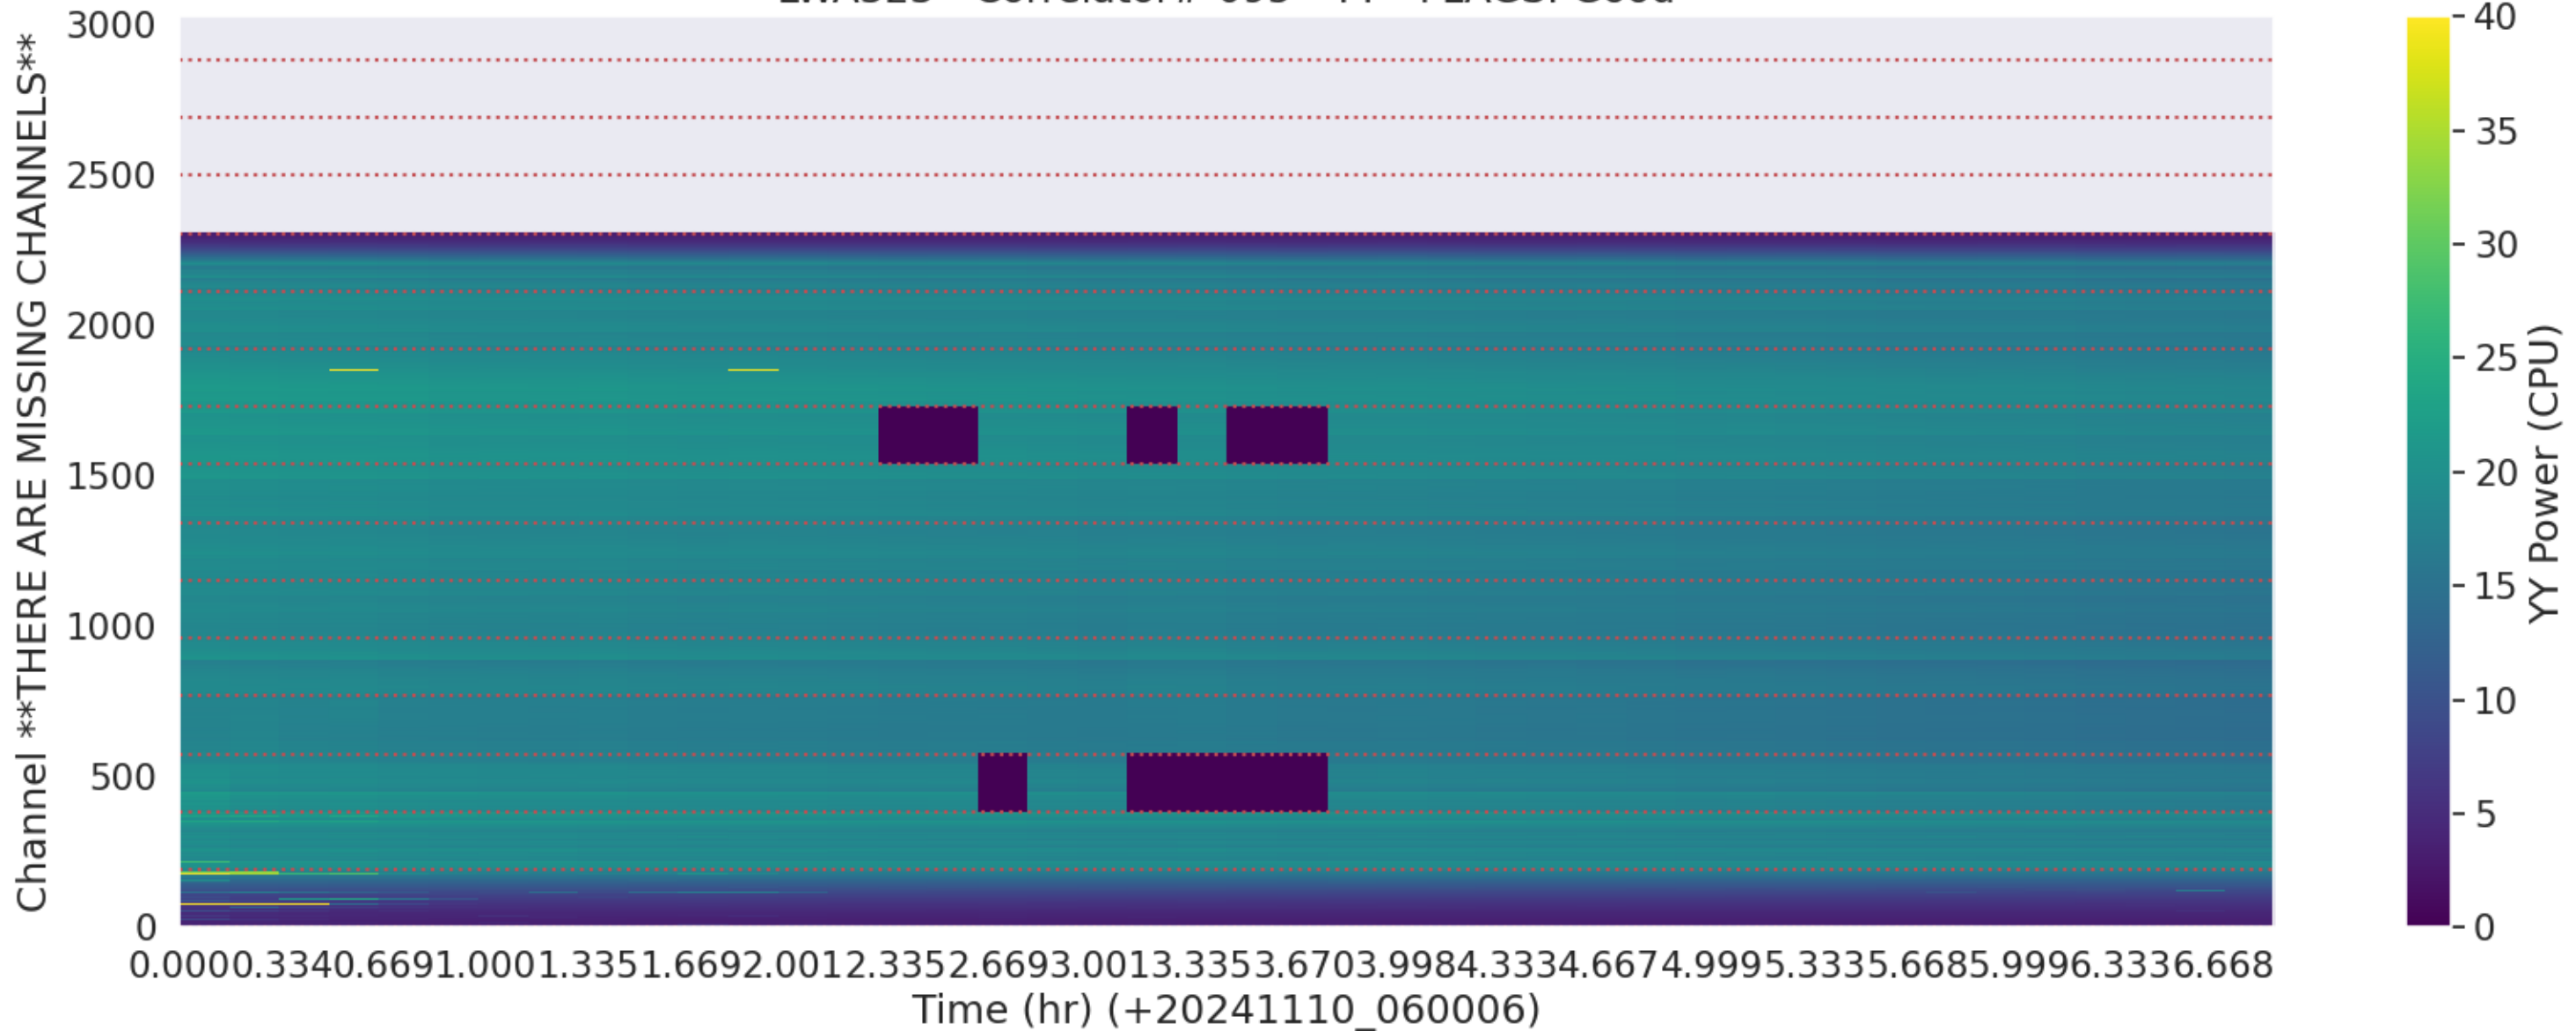

LWA286 - Correlator# 093 - YY - FLAGS: Good

LWA363 - Correlator# 094 - XX - FLAGS: Good

LWA363 - Correlator# 094 - YY - FLAGS: Good

LWA323 - Correlator# 095 - XX - FLAGS: Good

LWA323 - Correlator# 095 - YY - FLAGS: Good