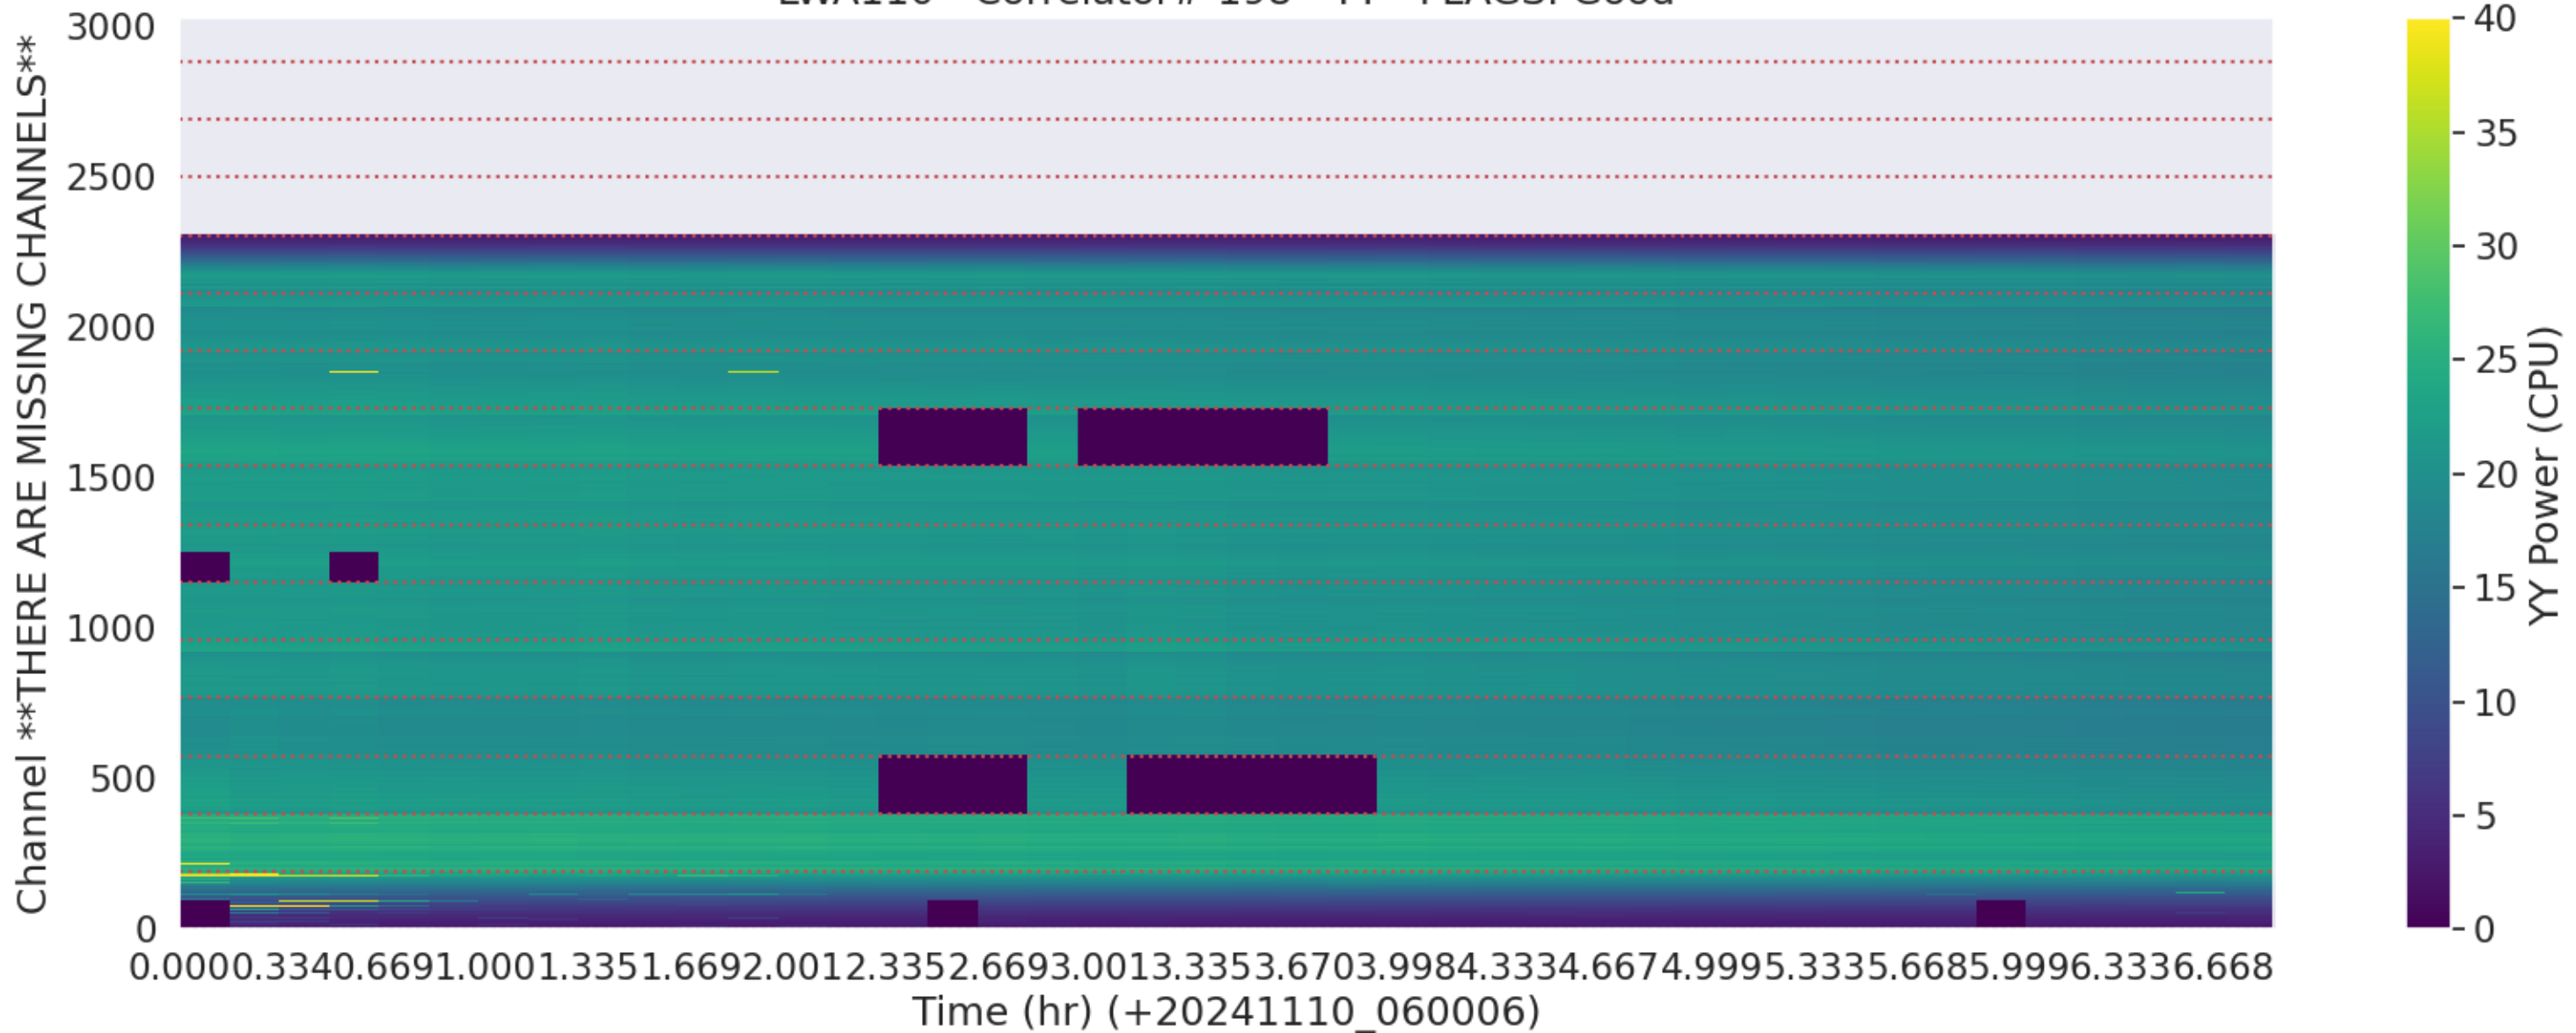

LWA110 - Correlator# 198 - YY - FLAGS: Good