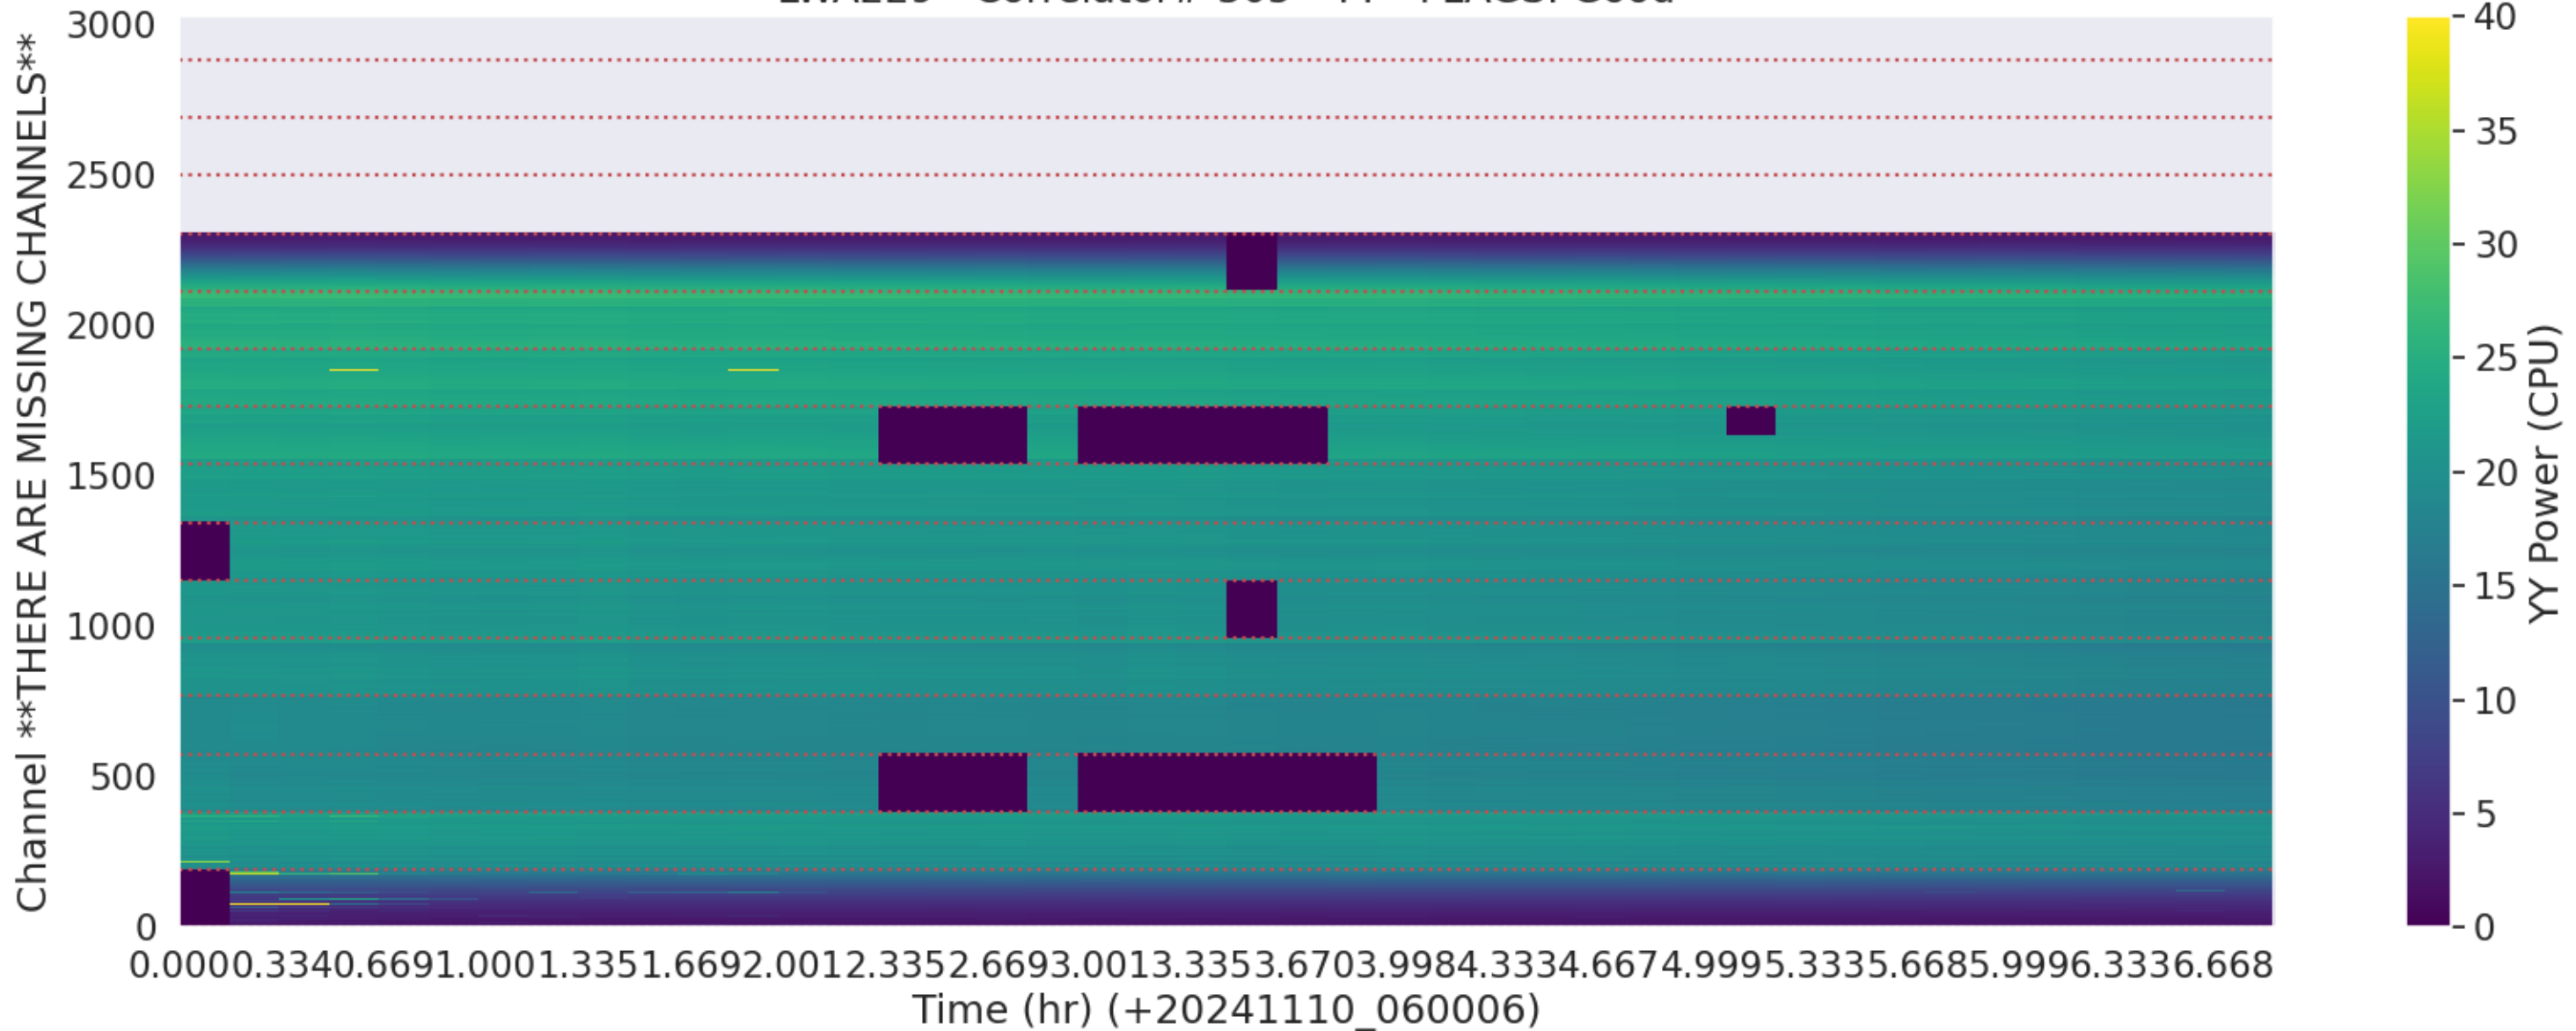

LWA229 - Correlator# 305 - YY - FLAGS: Good