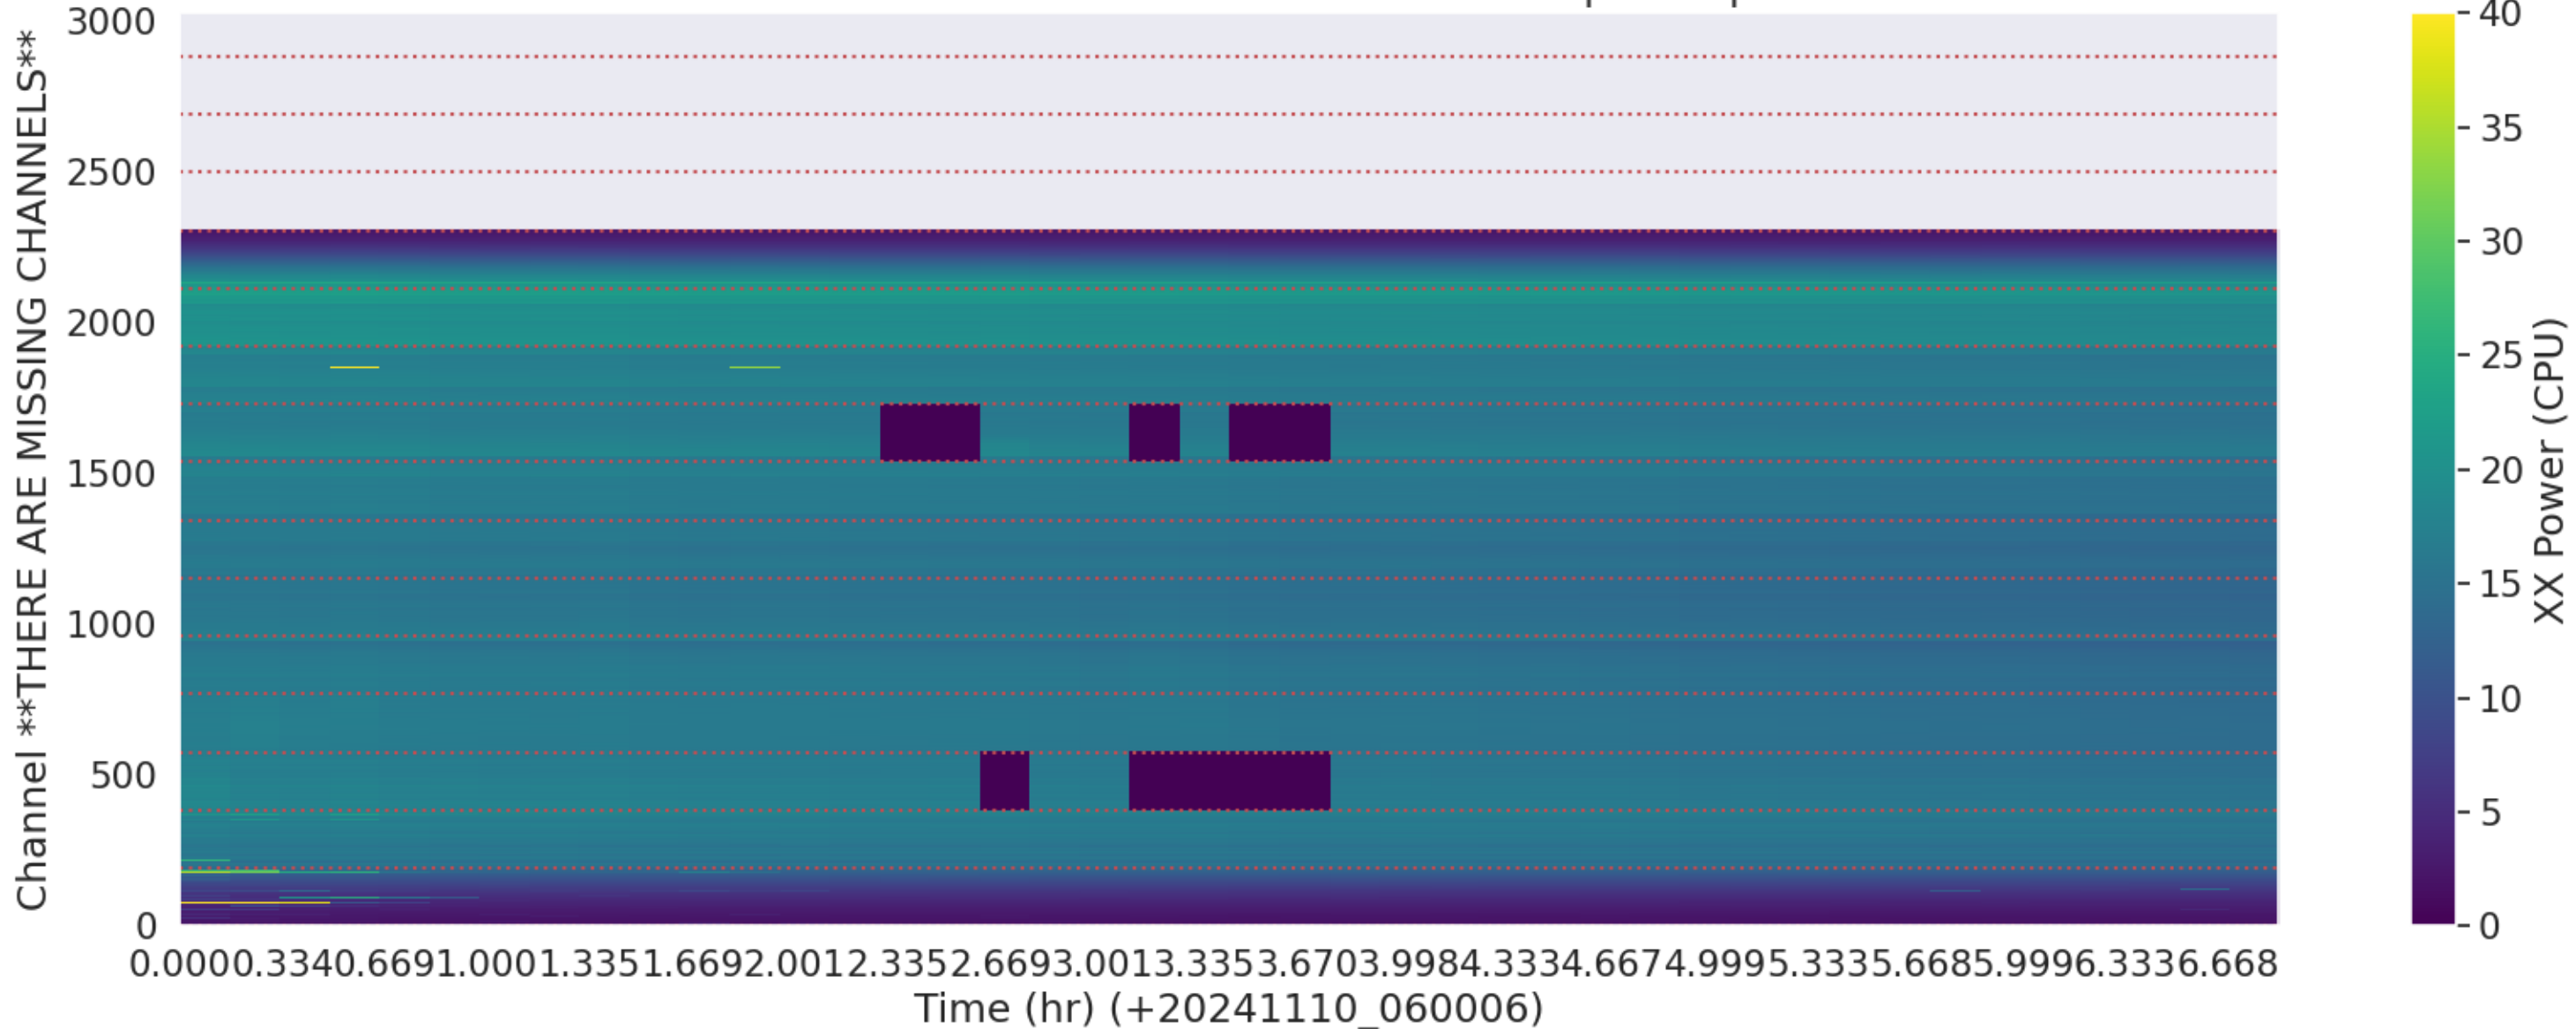

LWA038 - Correlator# 077 - XX - FLAGS: BadSpecShape