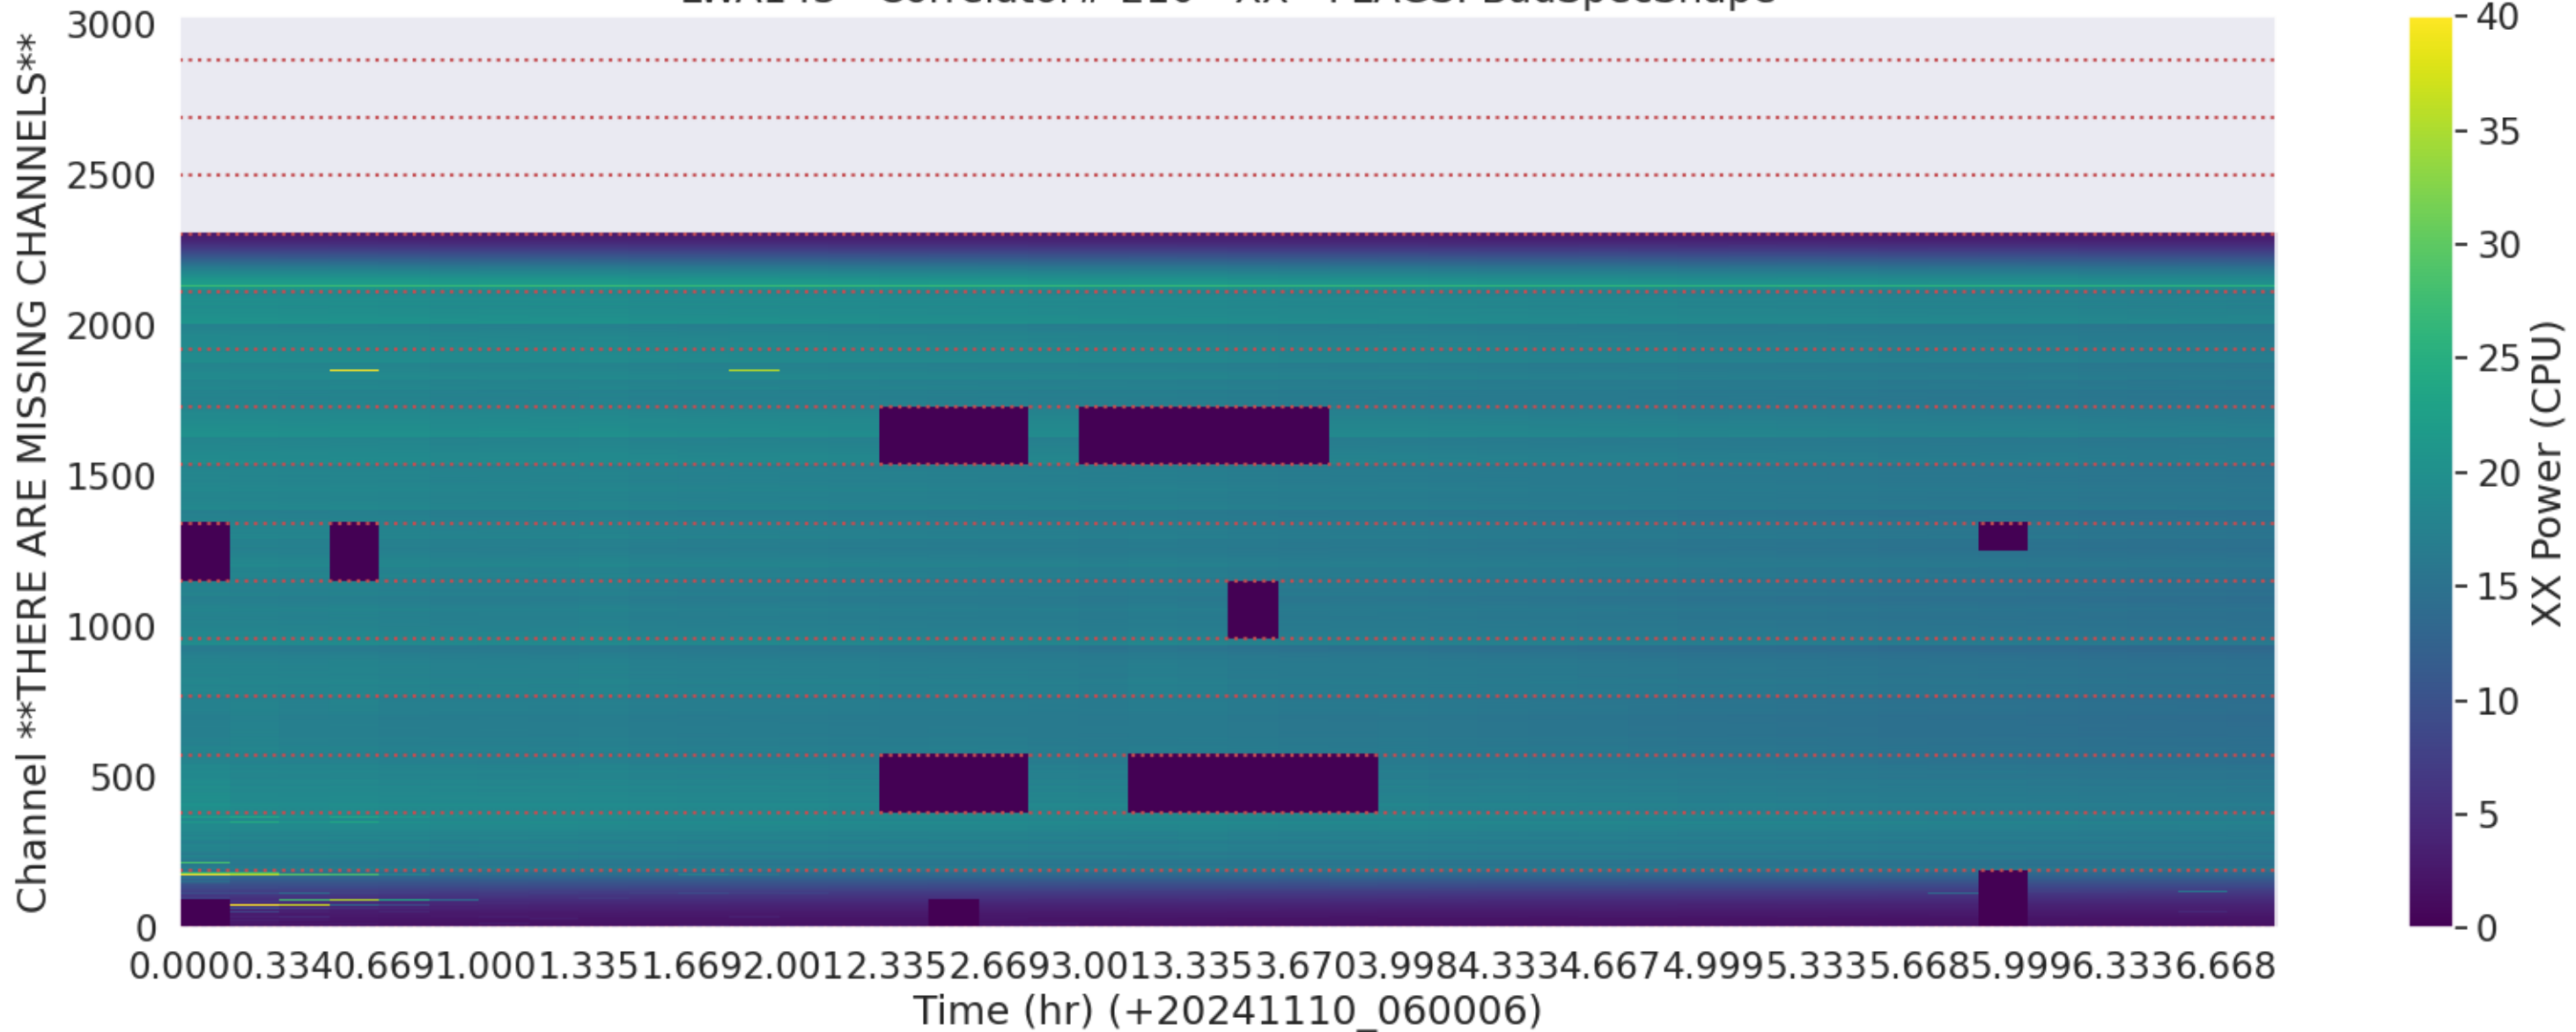

LWA120 - Correlator# 208 - XX - FLAGS: Good

LWA082 - Correlator# 209 - XX - FLAGS: Good

LWA082 - Correlator# 209 - YY - FLAGS: Good

LWA143 - Correlator# 210 - XX - FLAGS: BadSpecShape

LWA142 - Correlator# 211 - XX - FLAGS: Good