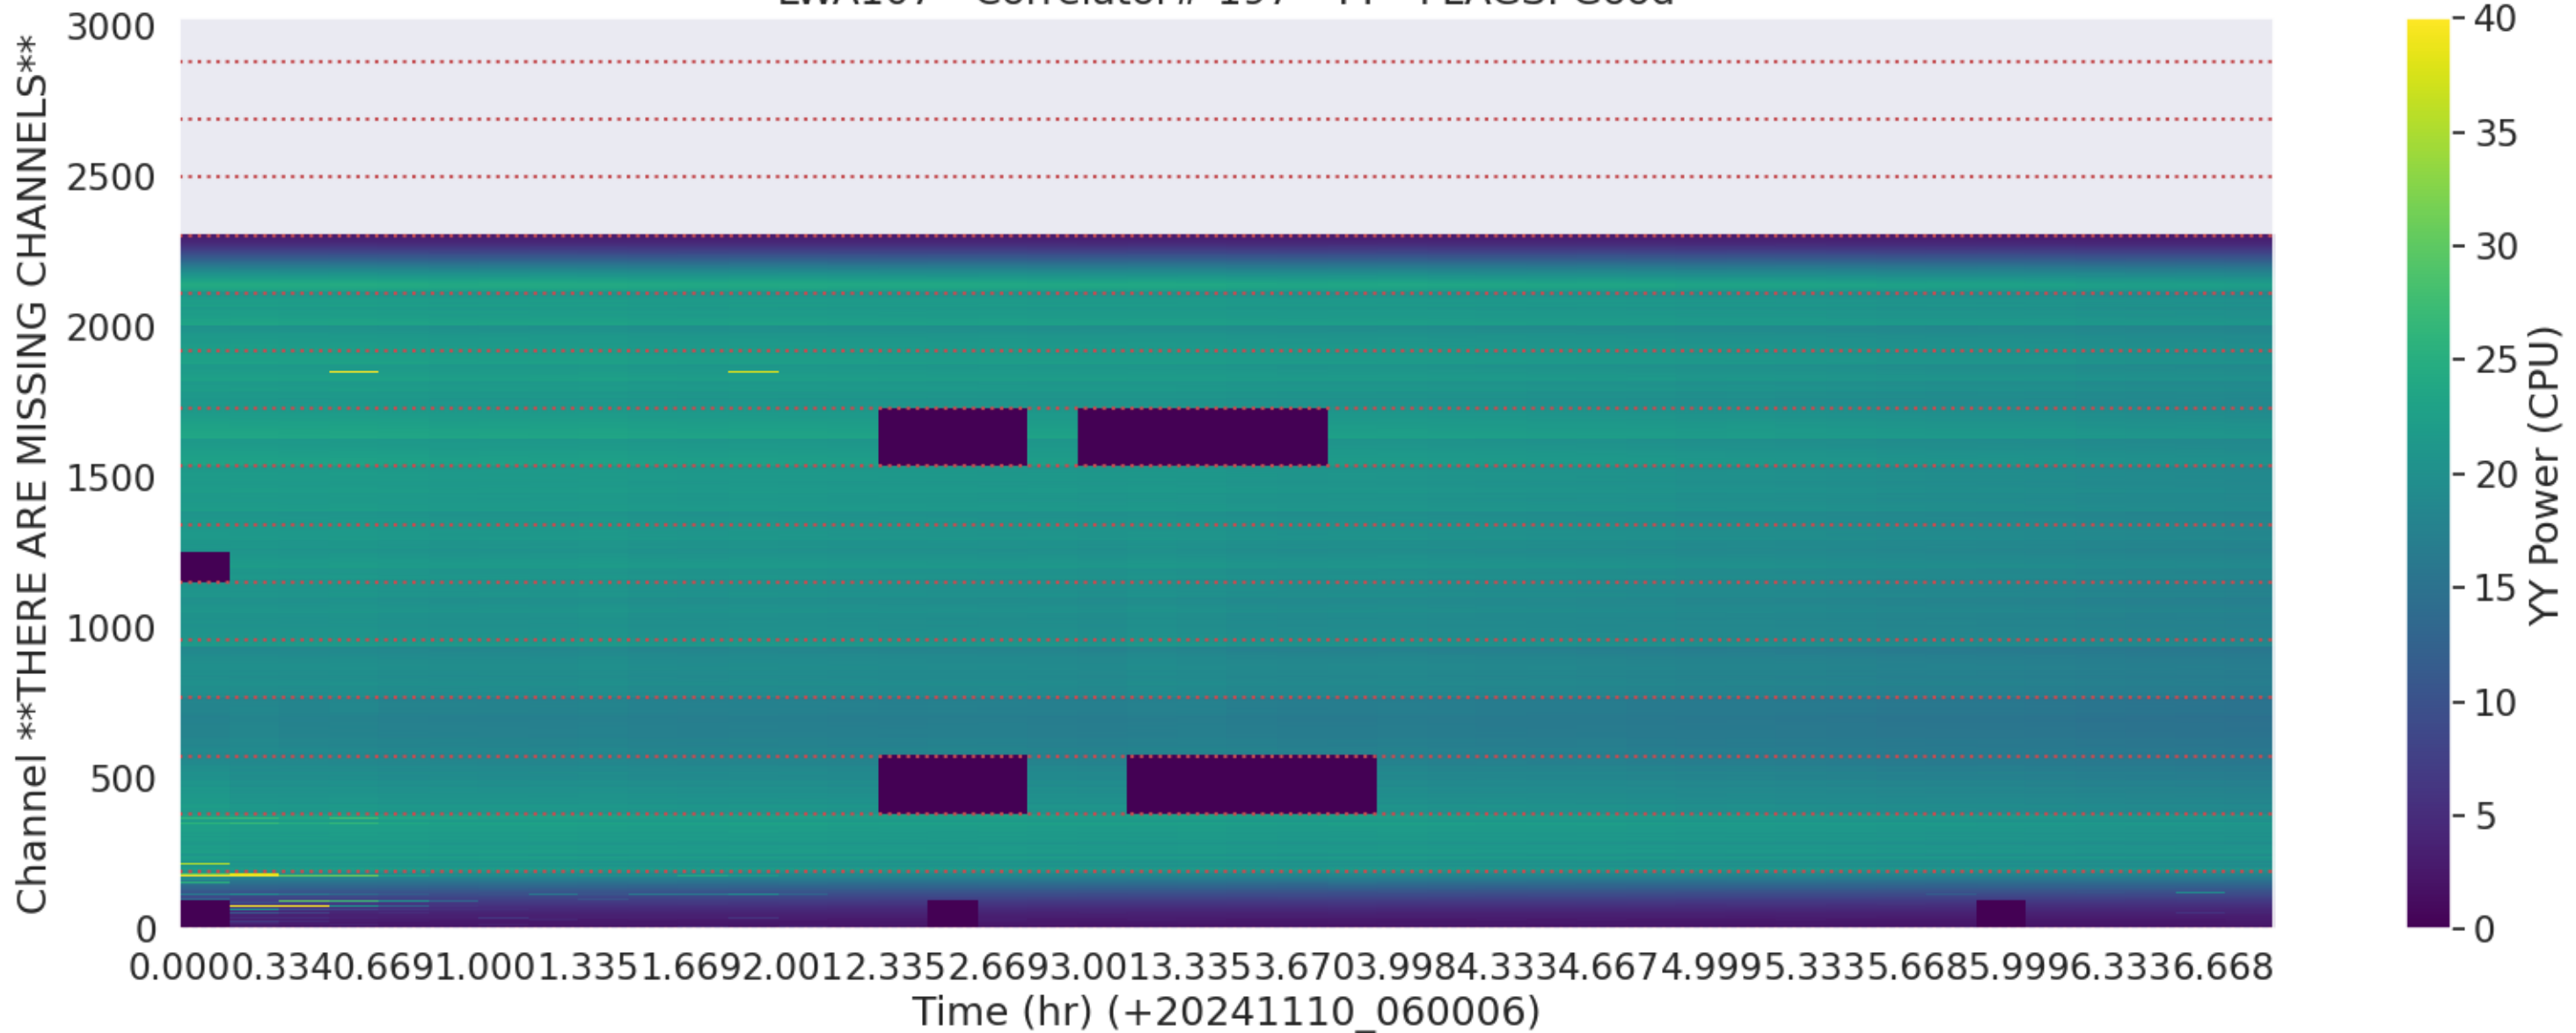

LWA079 - Correlator# 195 - XX - FLAGS: Good

LWA079 - Correlator# 195 - YY - FLAGS: Good

LWA108 - Correlator# 196 - XX - FLAGS: Good

LWA107 - Correlator# 197 - XX - FLAGS: Good

LWA107 - Correlator# 197 - YY - FLAGS: Good