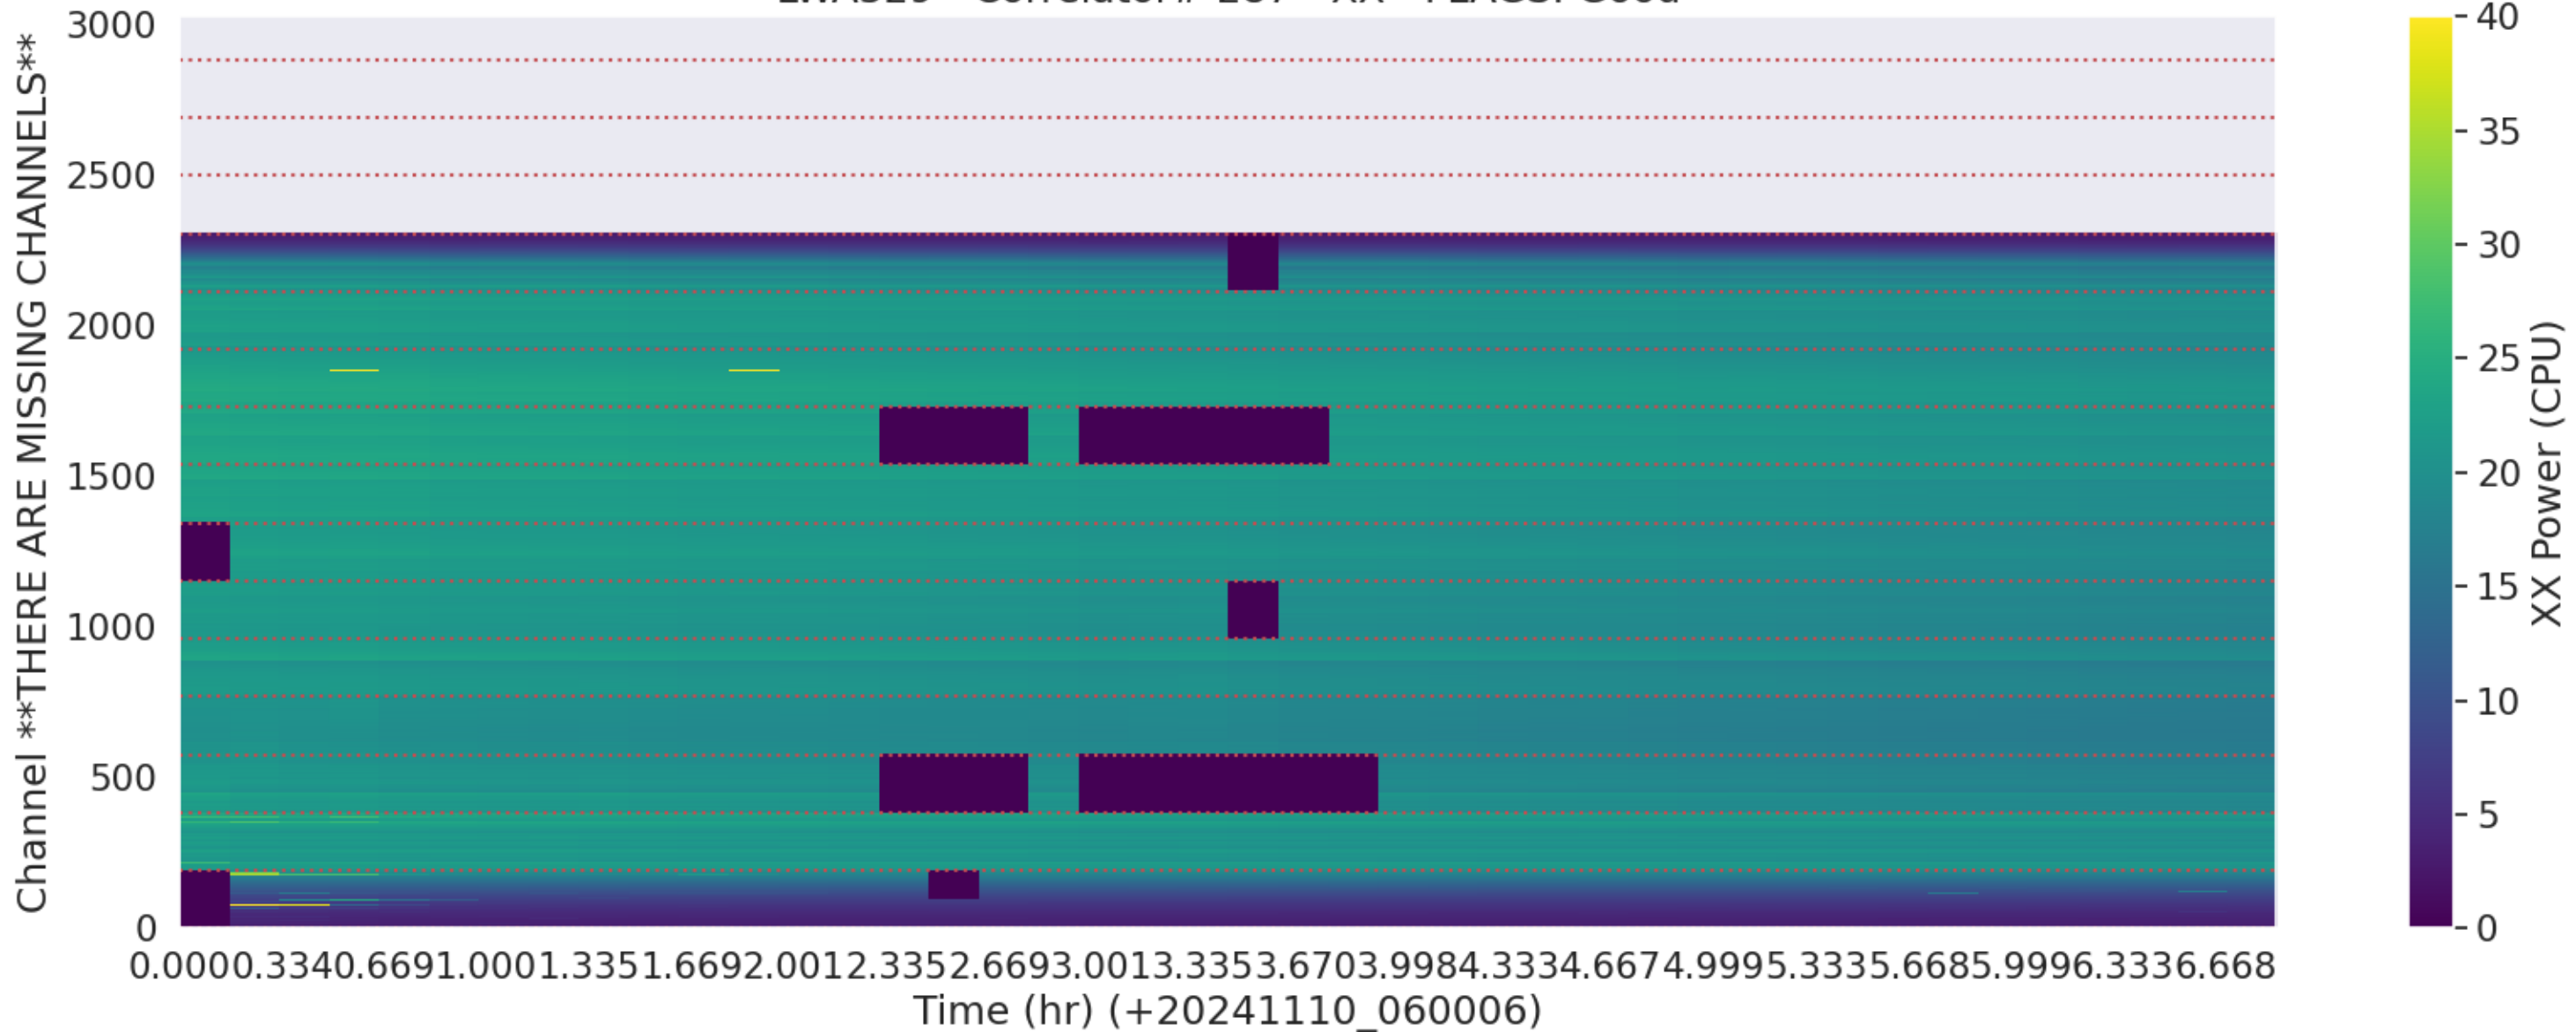

LWA329 - Correlator# 287 - XX - FLAGS: Good