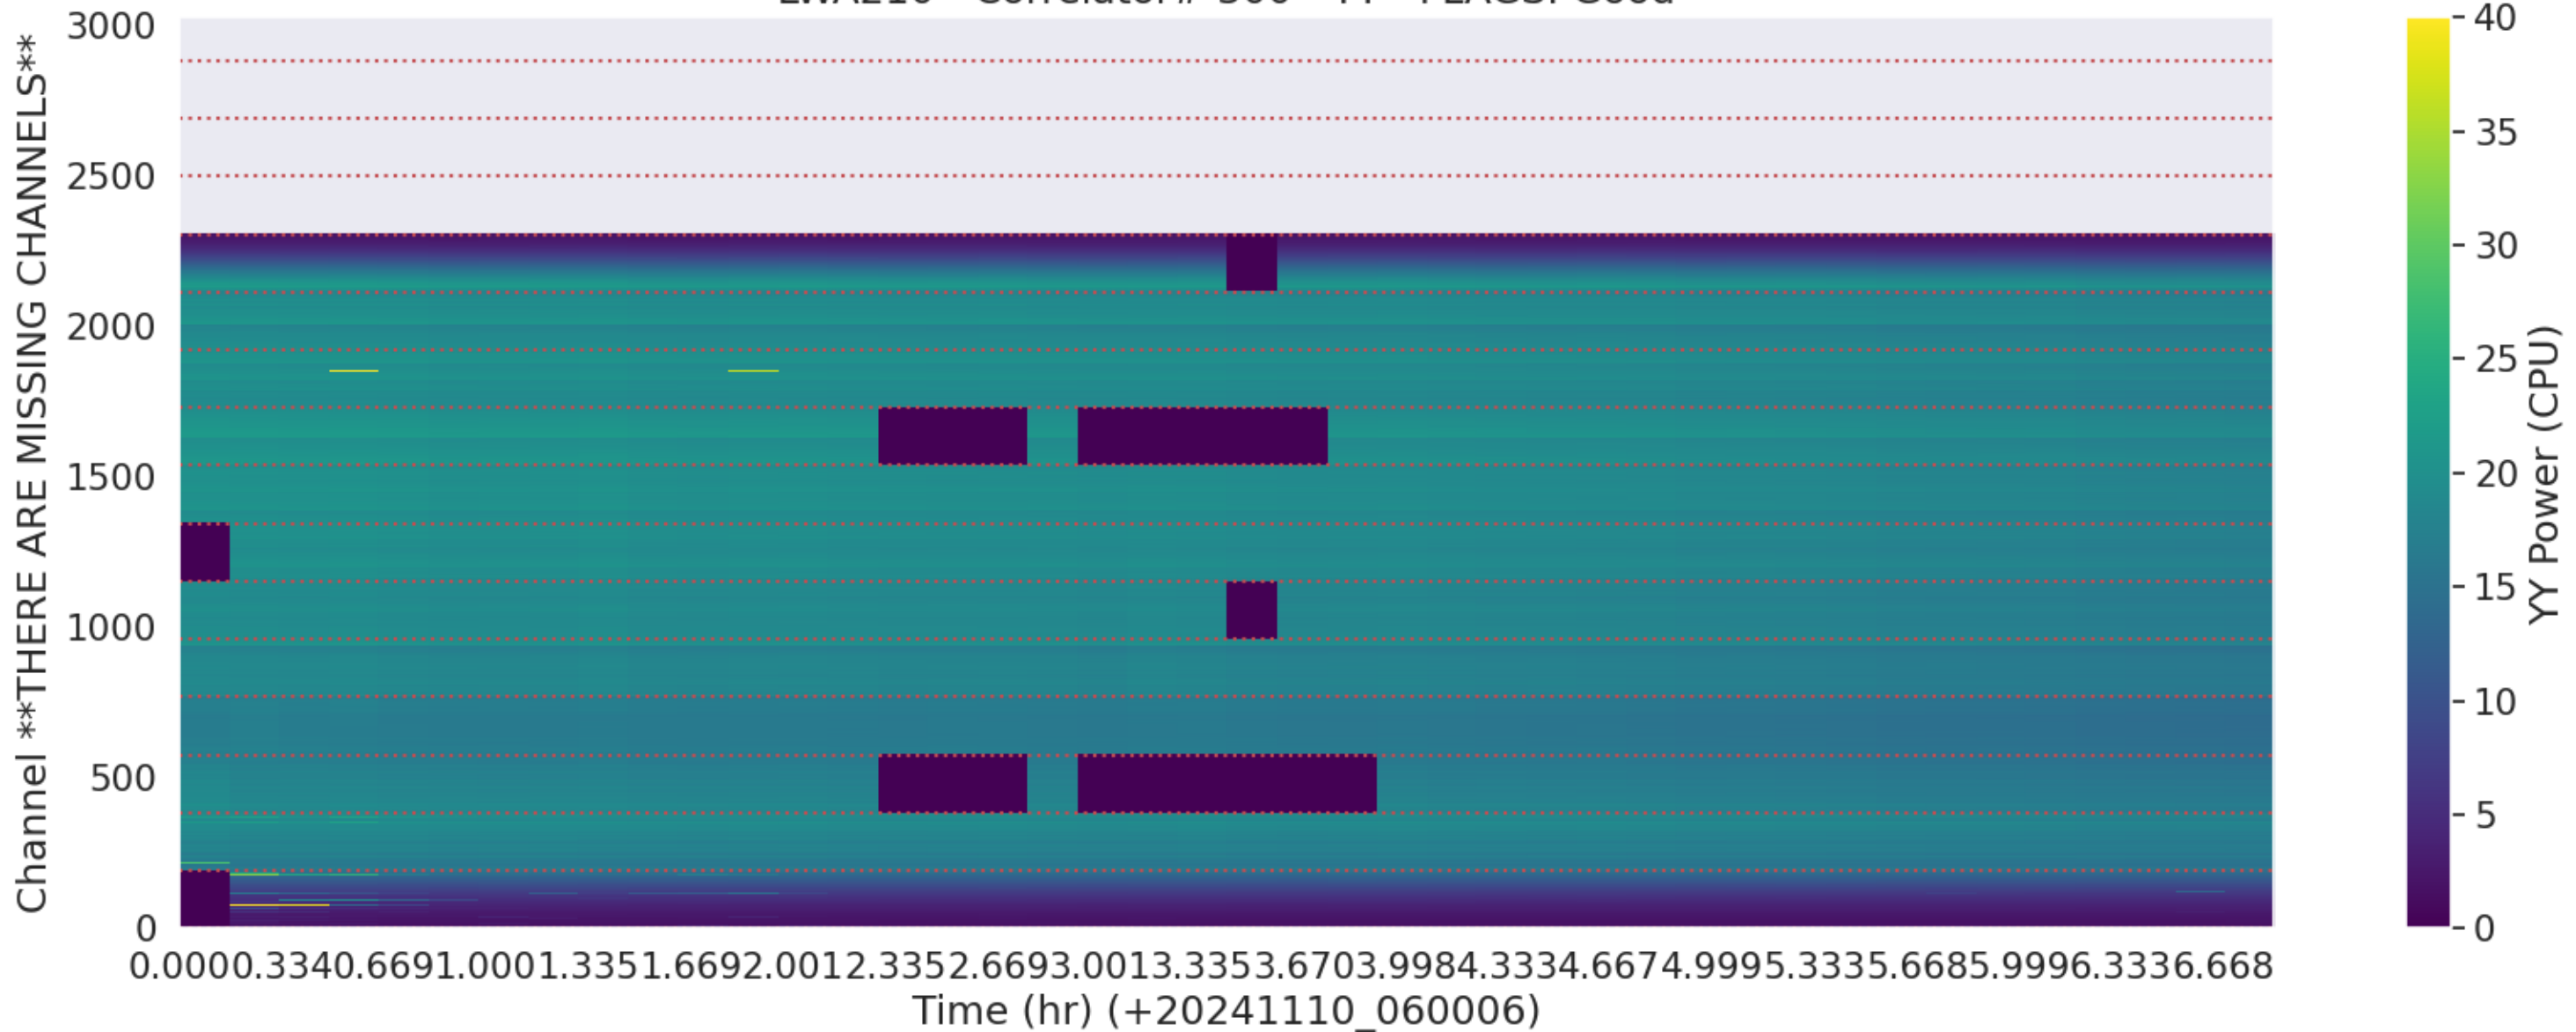

LWA210 - Correlator# 300 - YY - FLAGS: Good