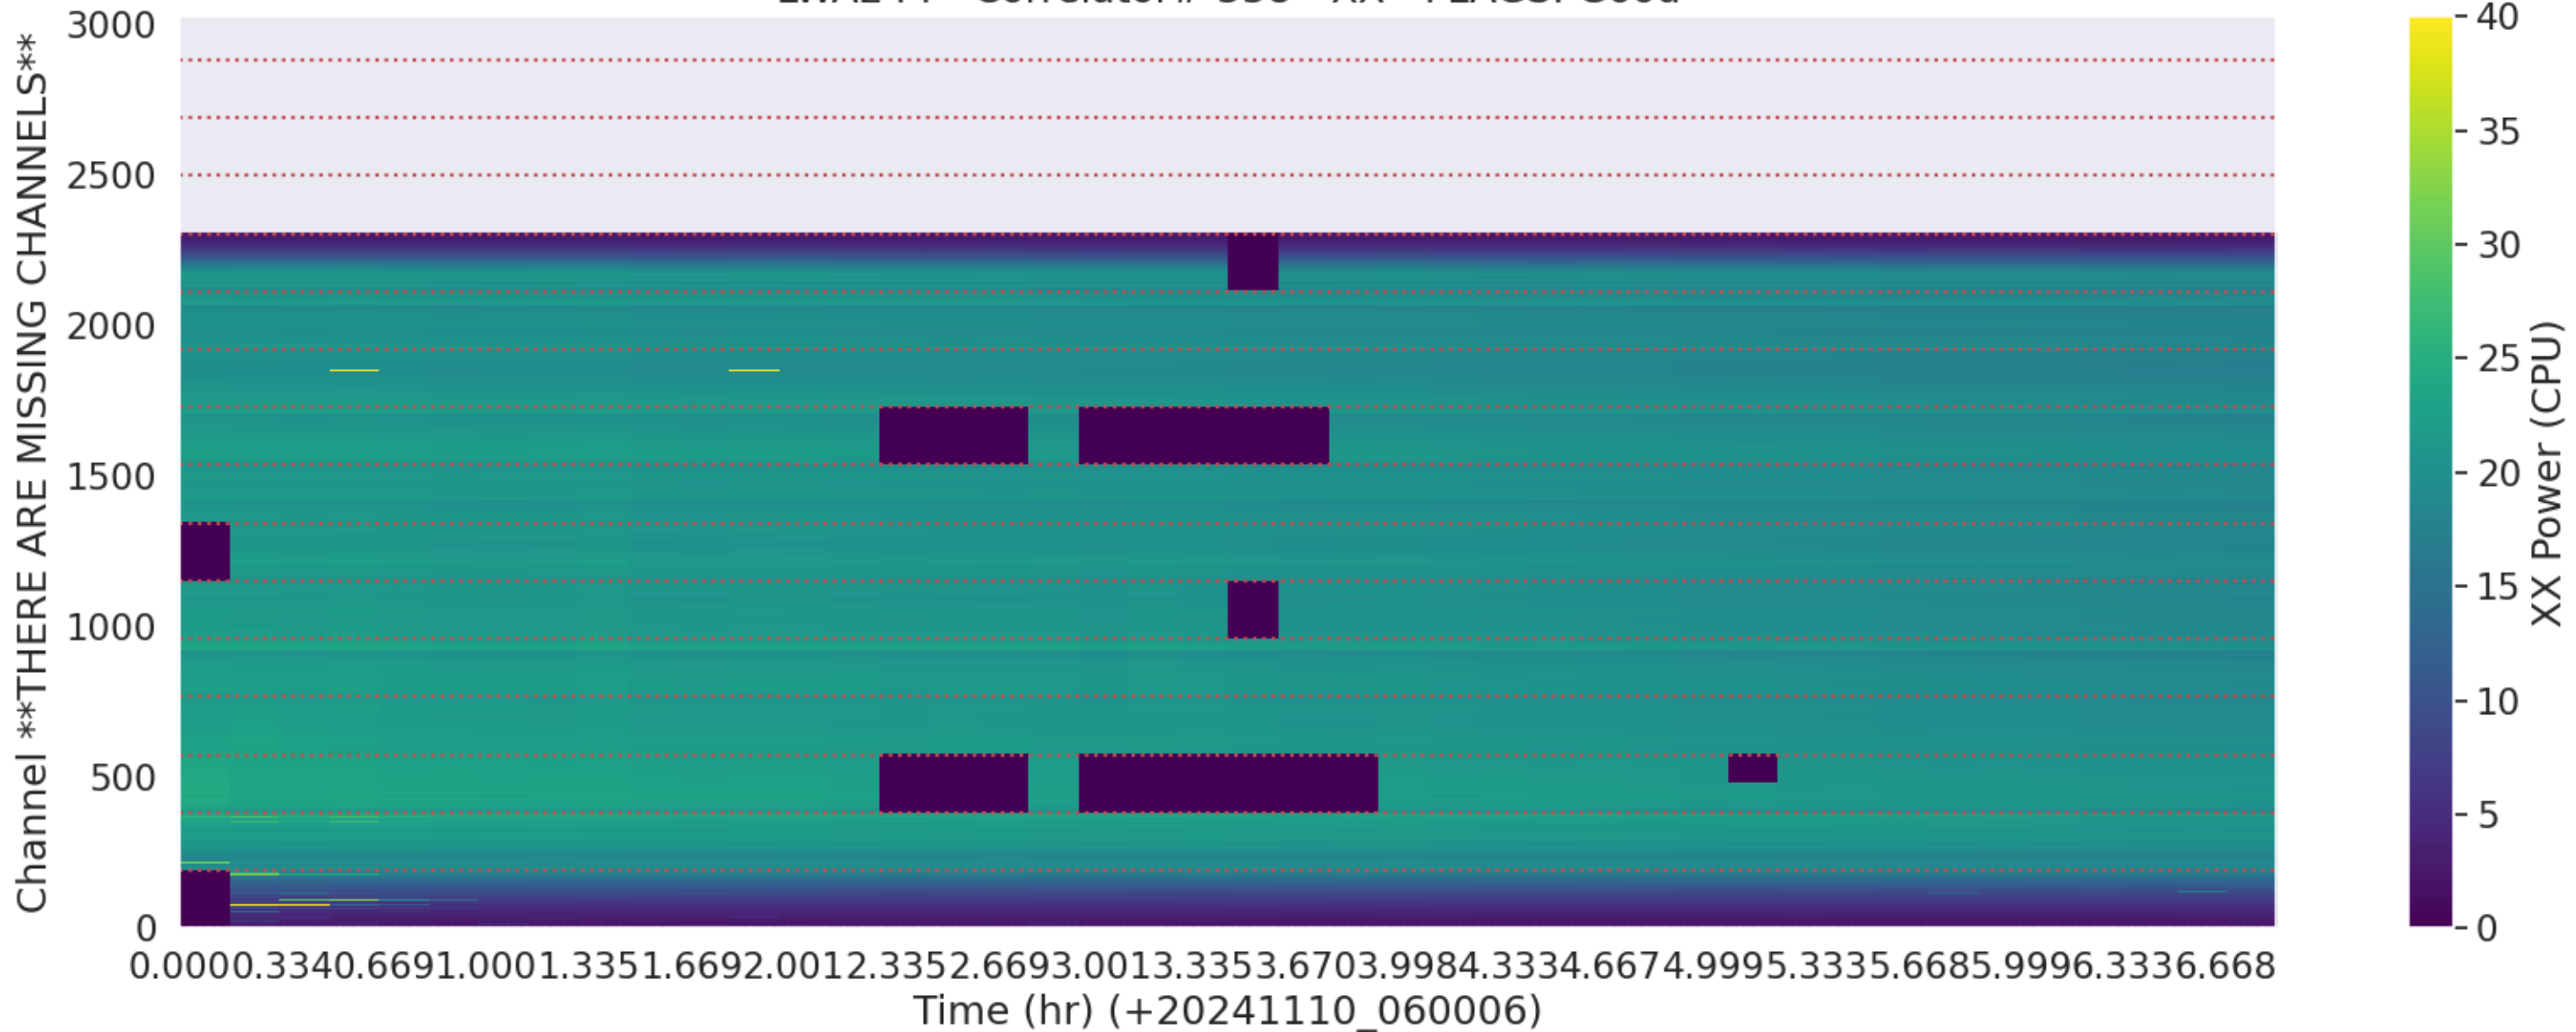

LWA244 - Correlator# 338 - XX - FLAGS: Good