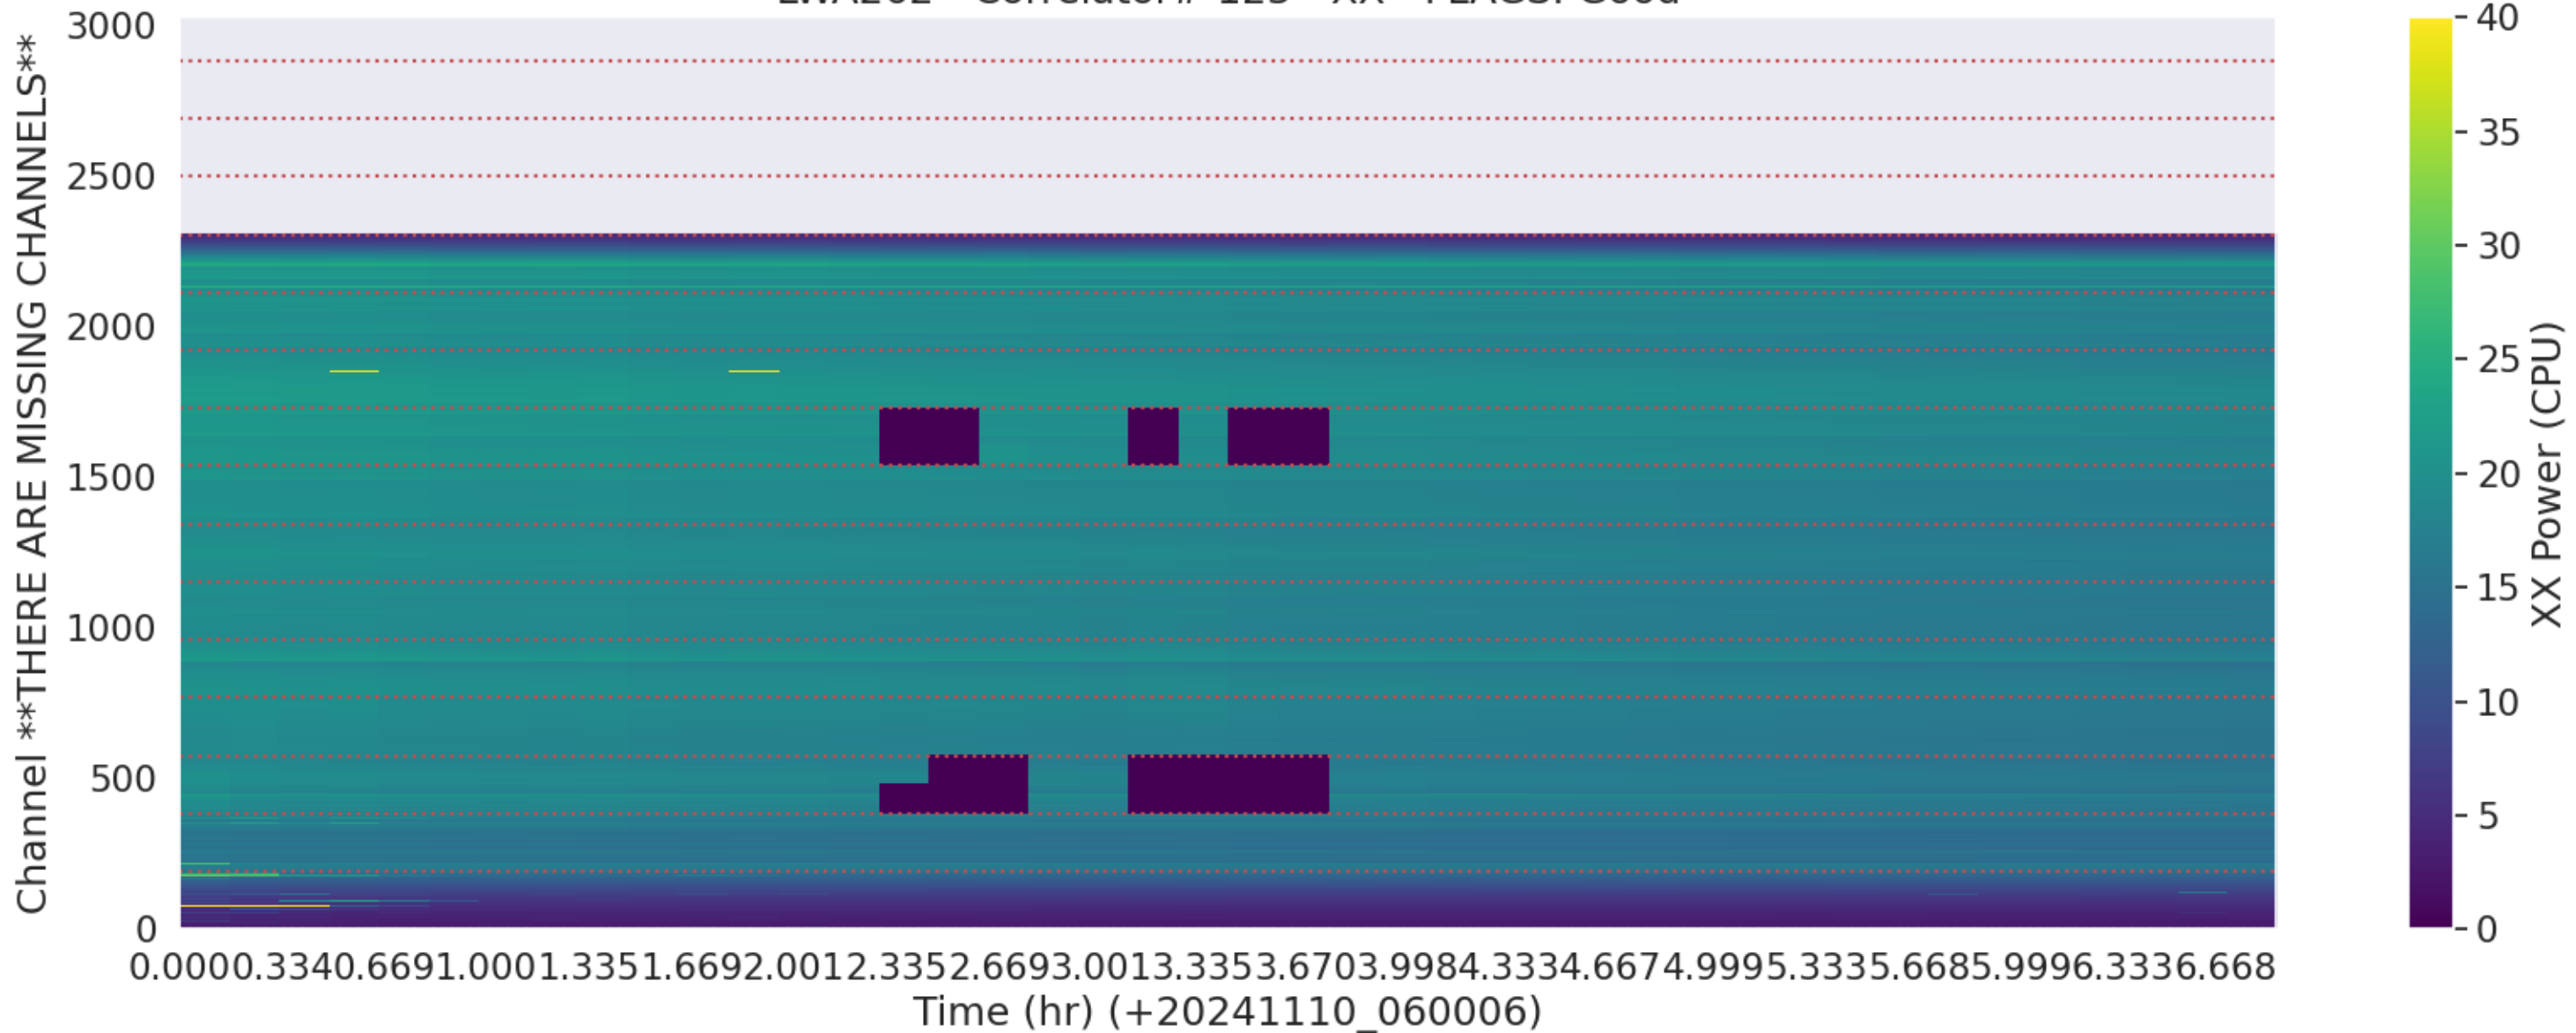

LWA055 - Correlator# 121 - XX - FLAGS: Good

LWA055 - Correlator# 121 - YY - FLAGS: Good

LWA324 - Correlator# 122 - XX - FLAGS: Good

LWA324 - Correlator# 122 - YY - FLAGS: Good

LWA262 - Correlator# 123 - XX - FLAGS: Good