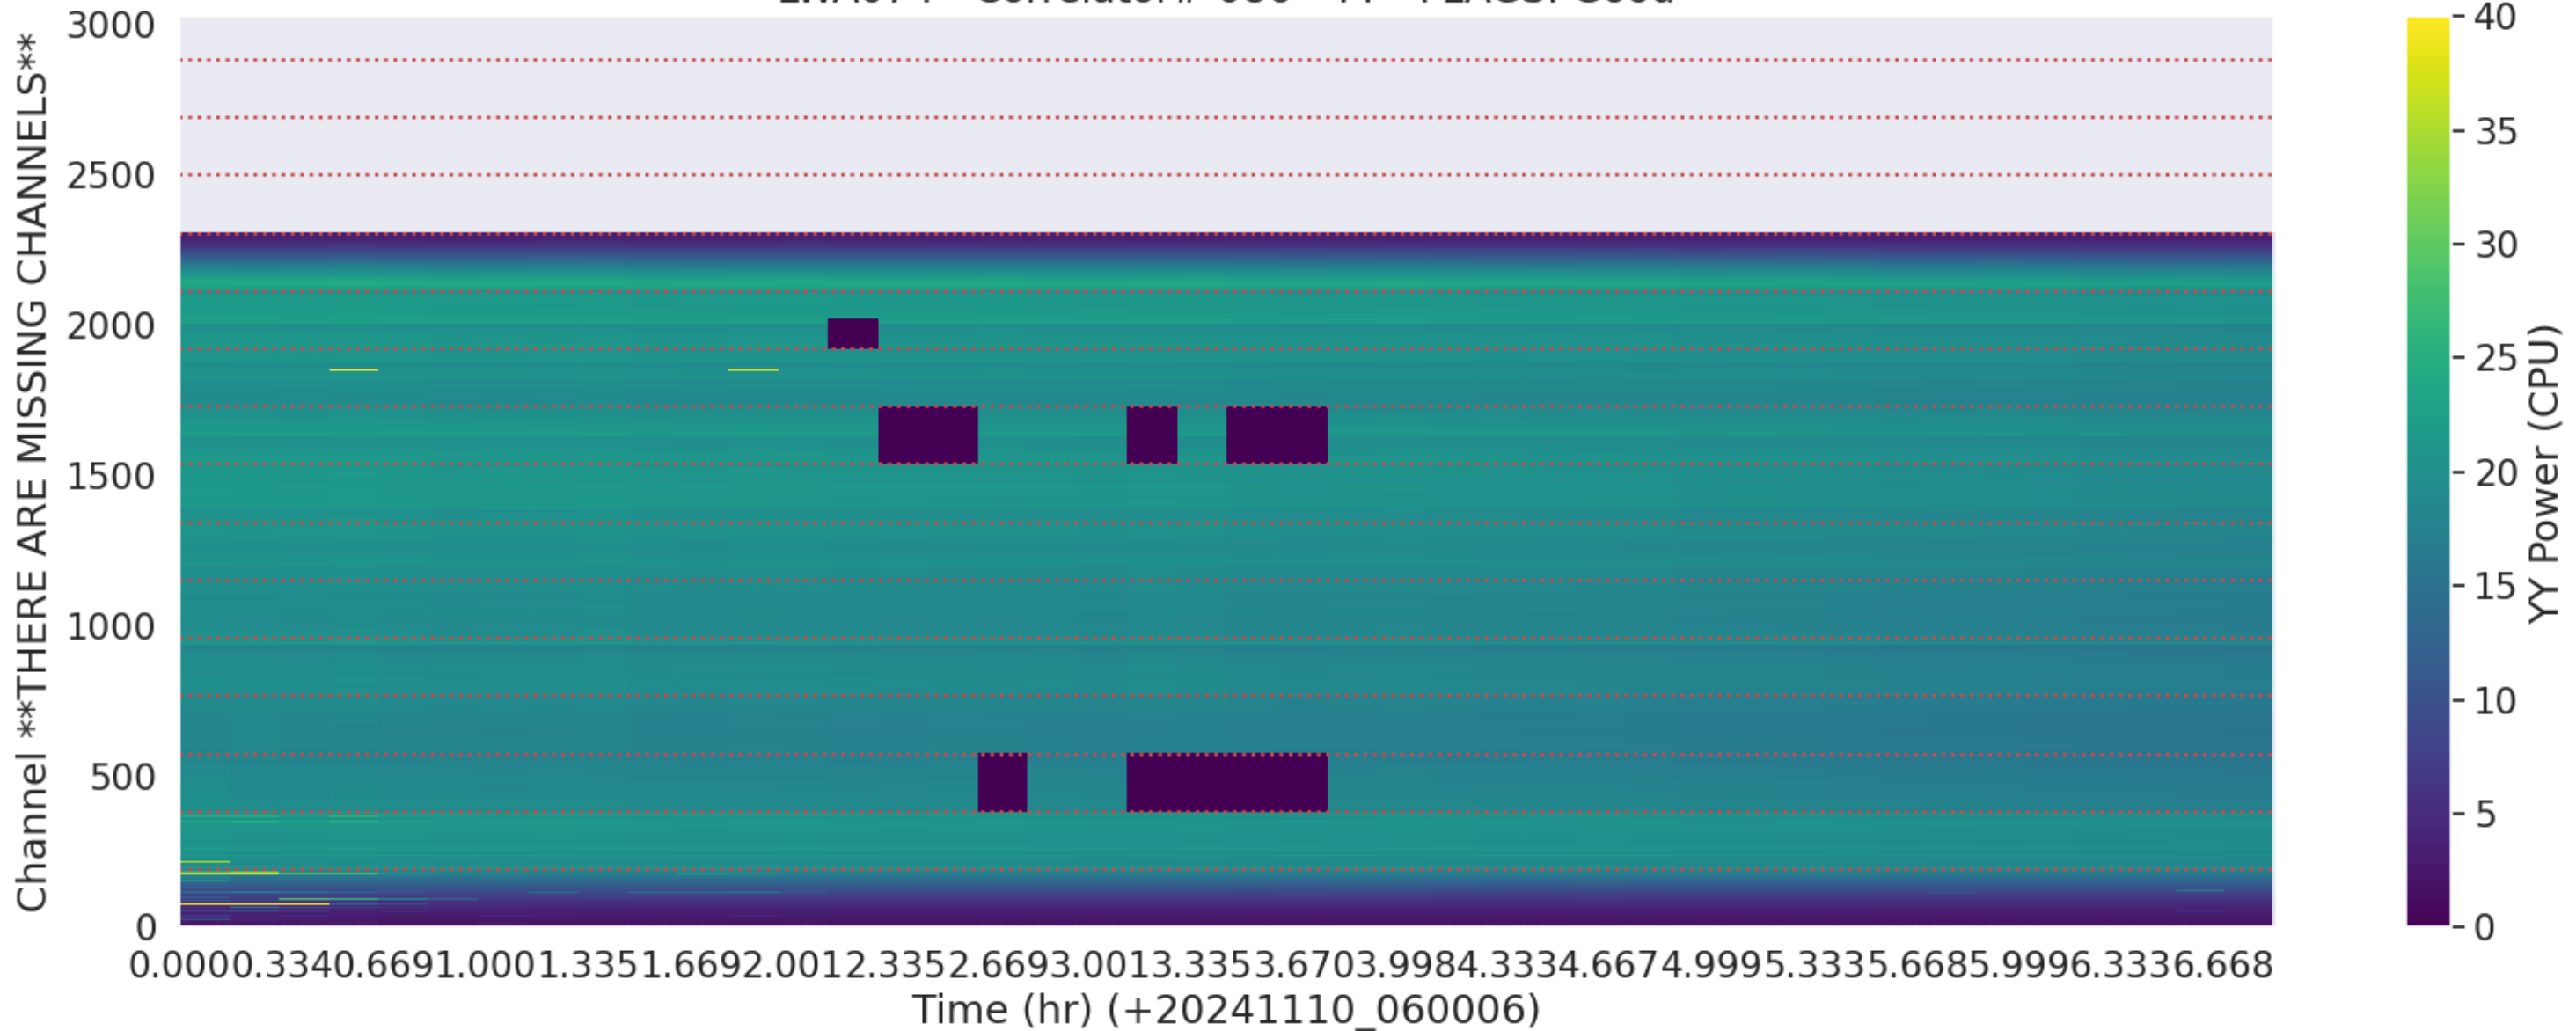

LWA074 - Correlator# 086 - YY - FLAGS: Good