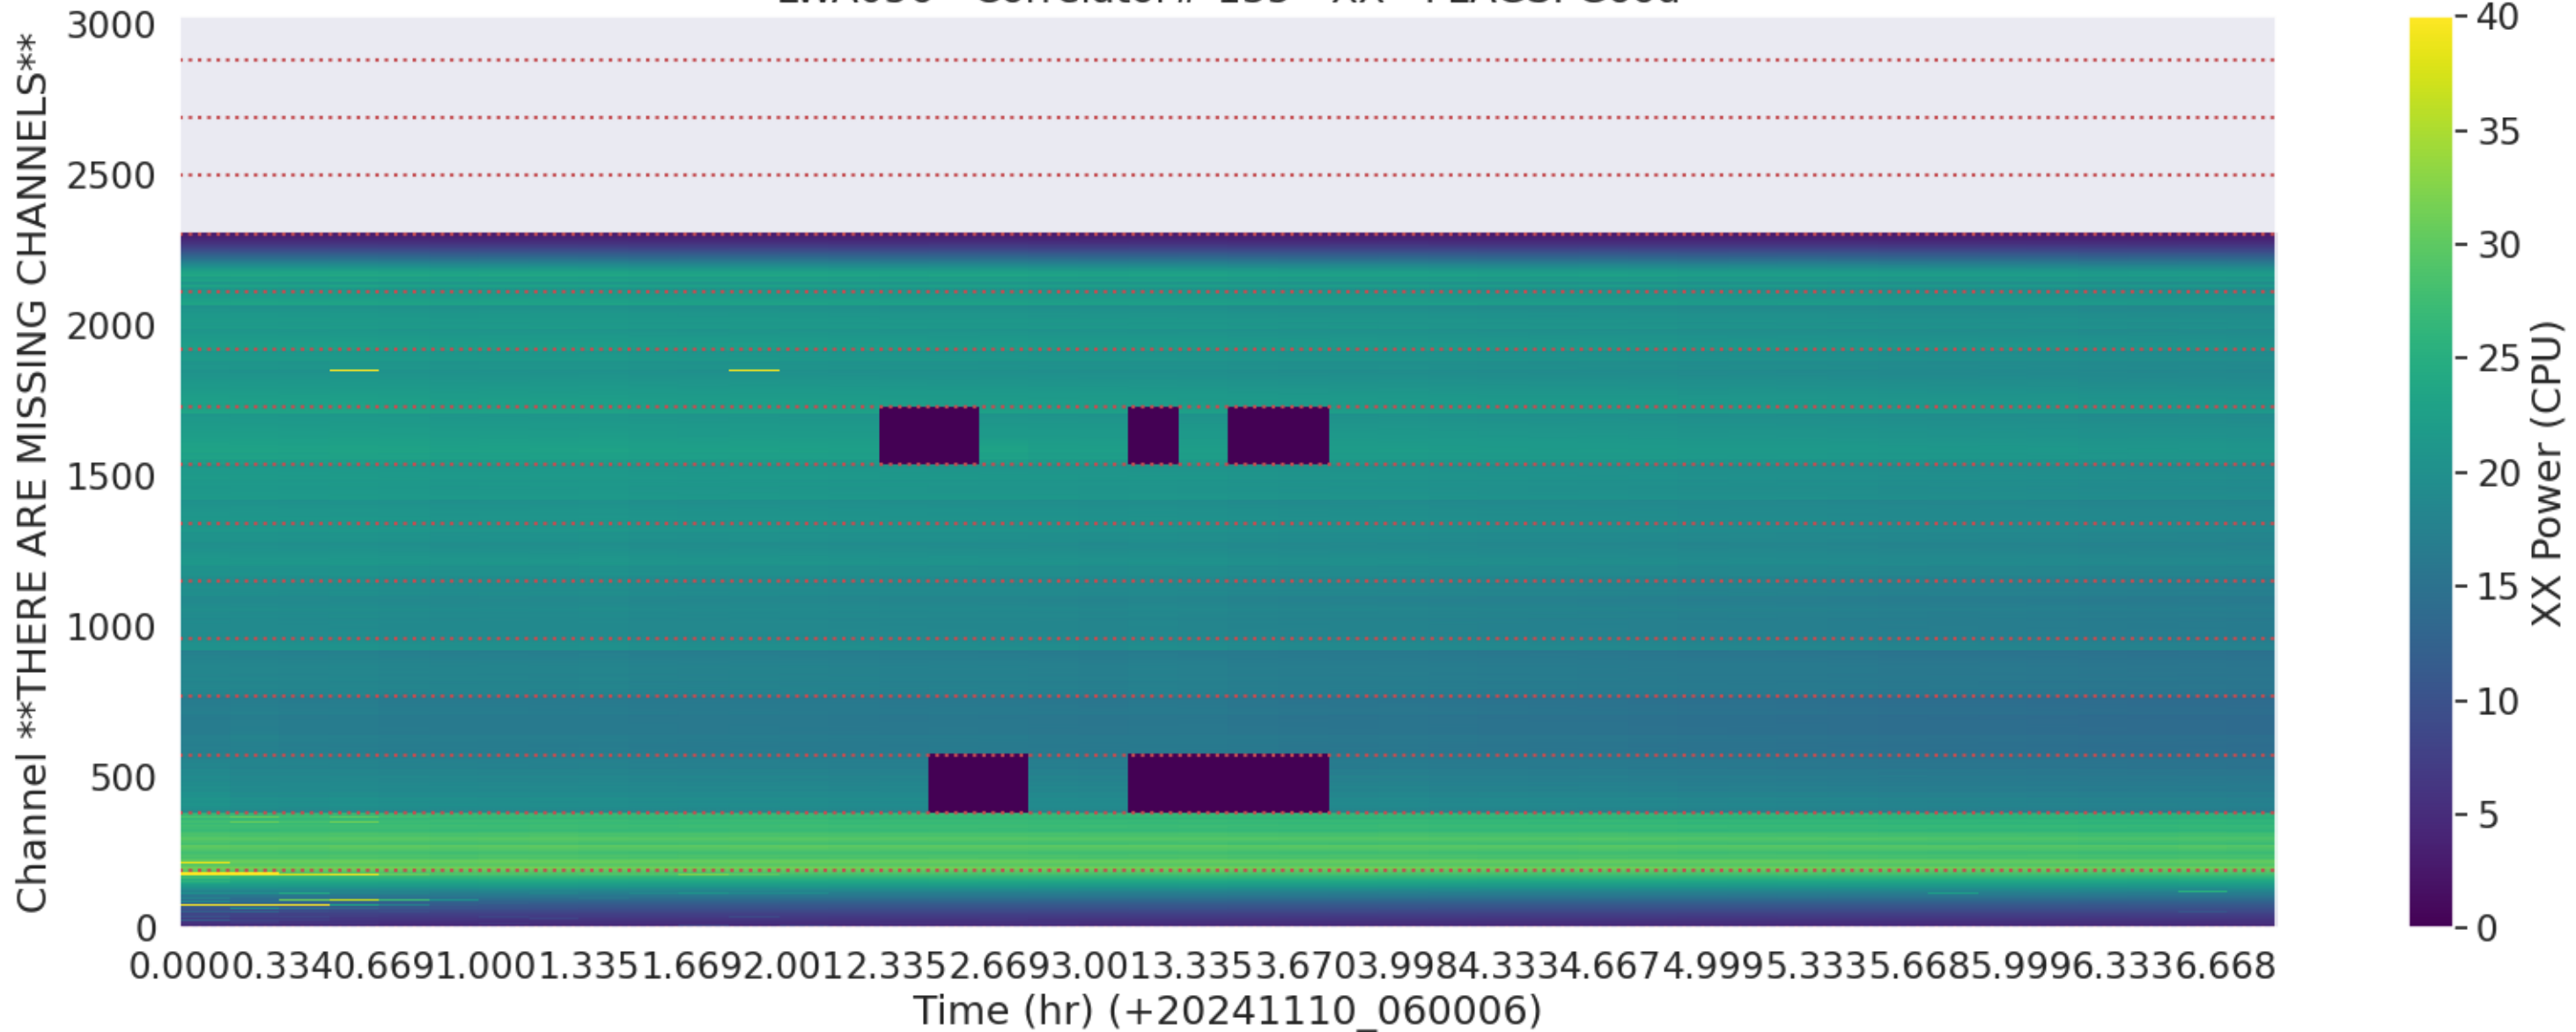

LWA060 - Correlator# 133 - YY - FLAGS: Good

LWA057 - Correlator# 134 - XX - FLAGS: Good

LWA057 - Correlator# 134 - YY - FLAGS: Good

LWA056 - Correlator# 135 - XX - FLAGS: Good

LWA056 - Correlator# 135 - YY - FLAGS: Good