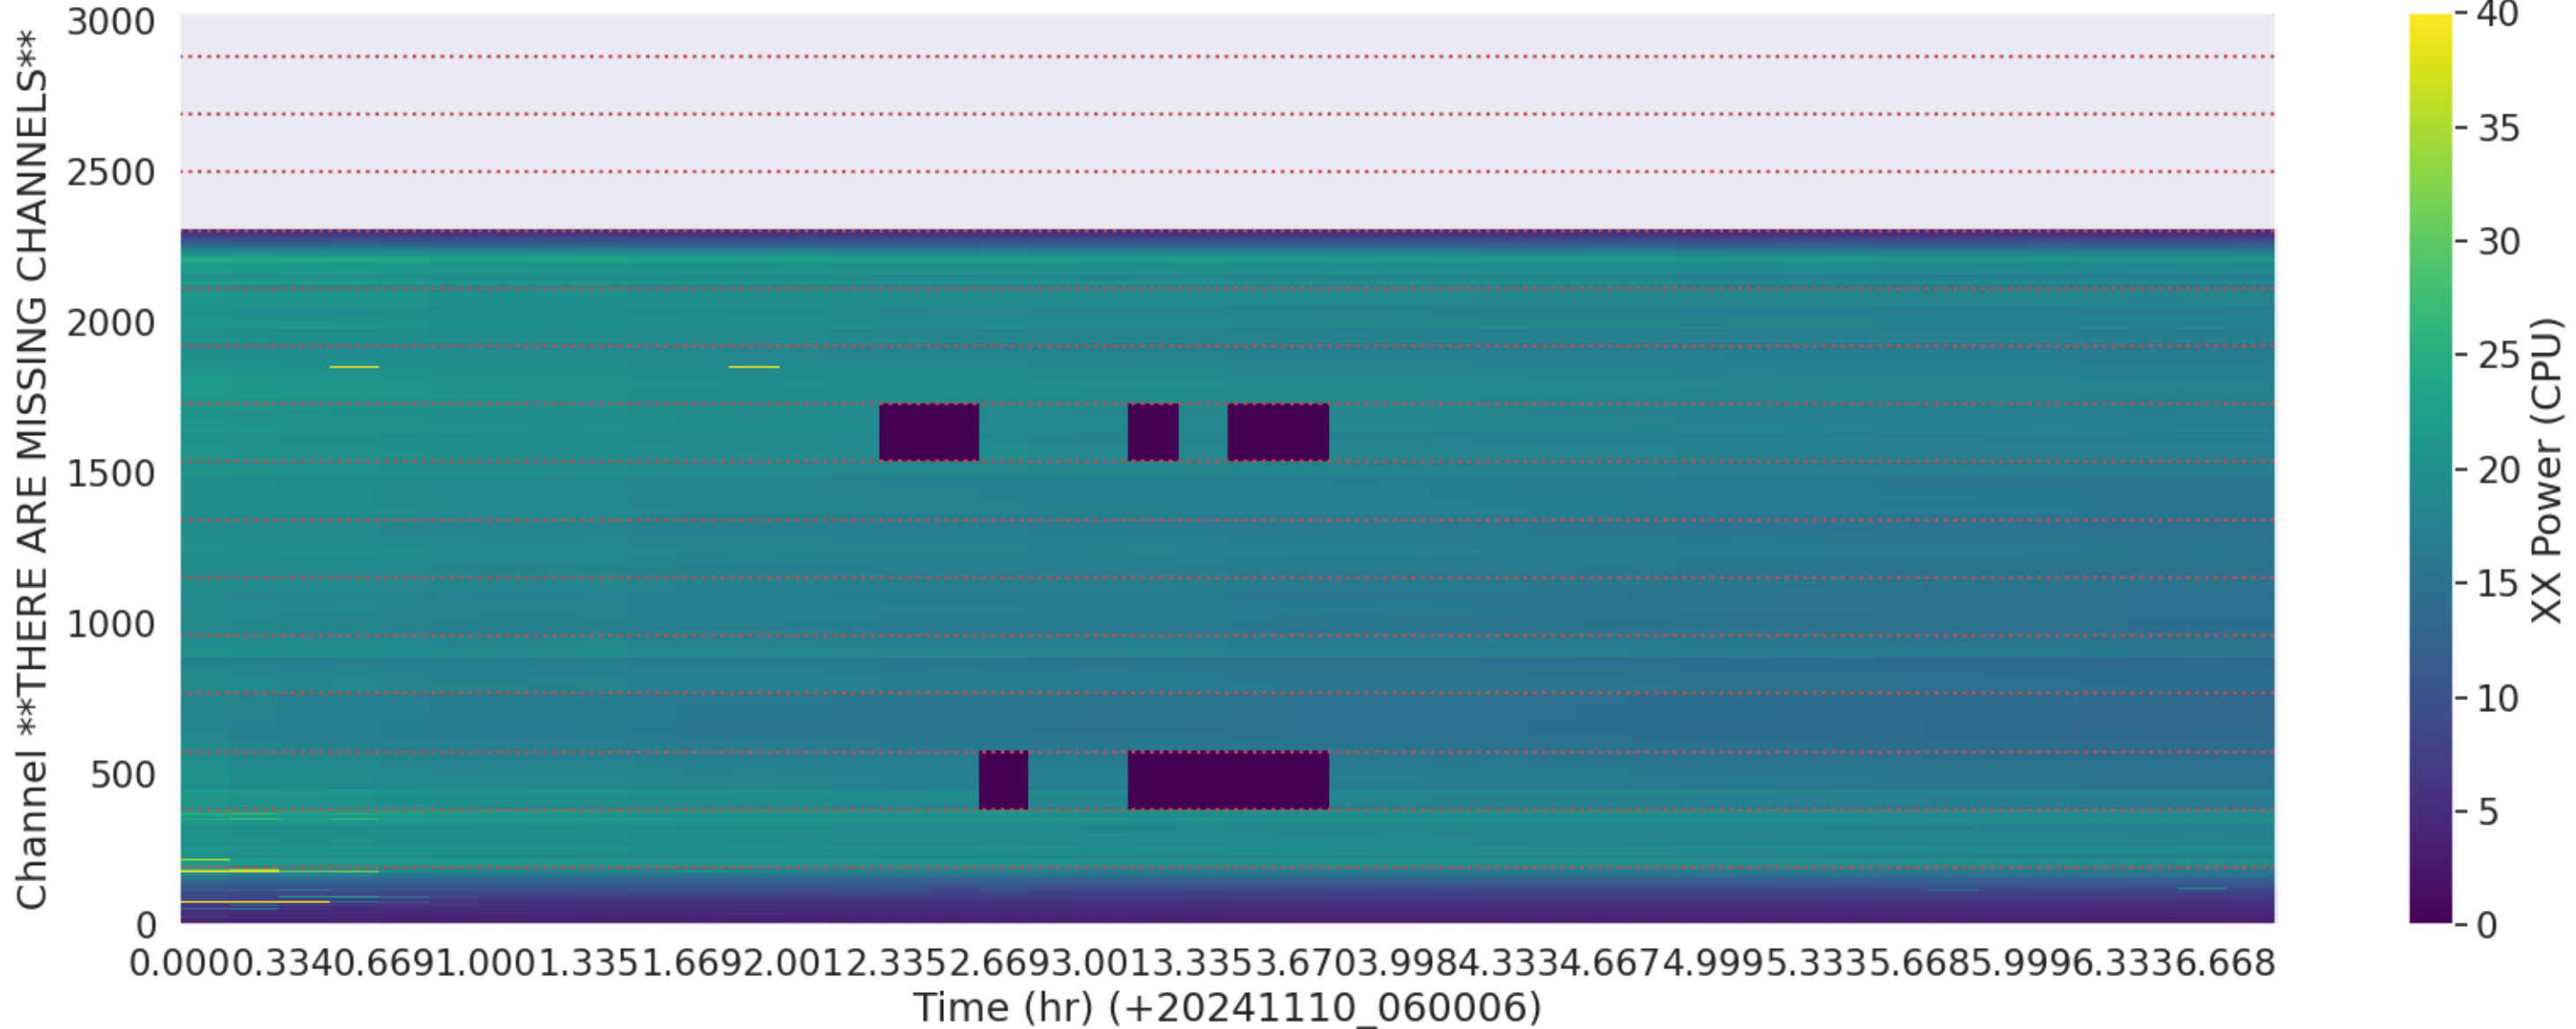

LWA272 - Correlator# 038 - XX - FLAGS: Good

LWA272 - Correlator# 038 - YY - FLAGS: Good

LWA270 - Correlator# 039 - XX - FLAGS: Good

LWA270 - Correlator# 039 - YY - FLAGS: Good

LWA283 - Correlator# 040 - XX - FLAGS: Good