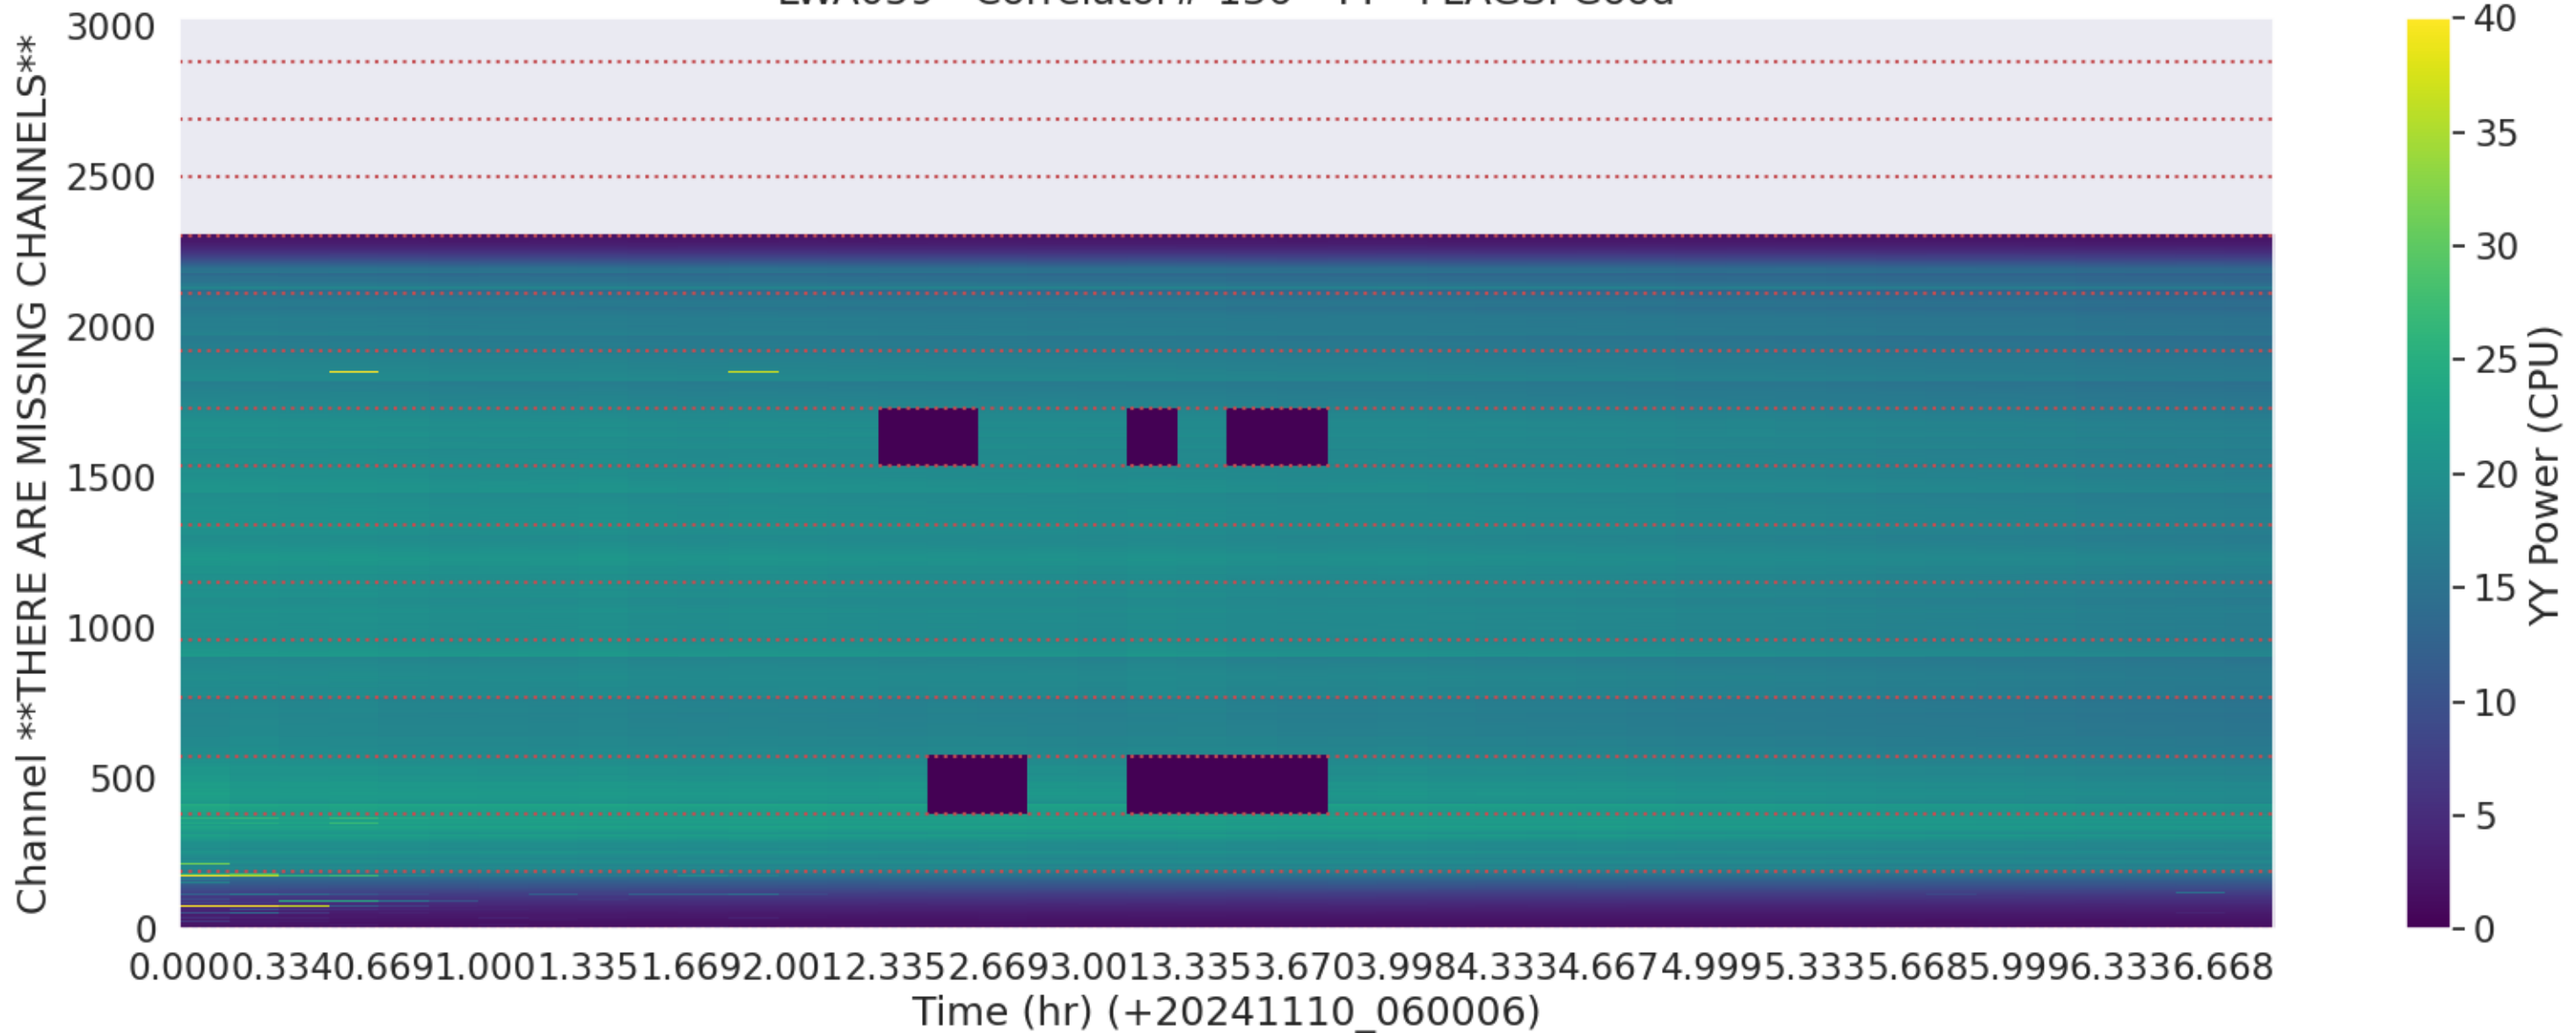

LWA059 - Correlator# 136 - YY - FLAGS: Good