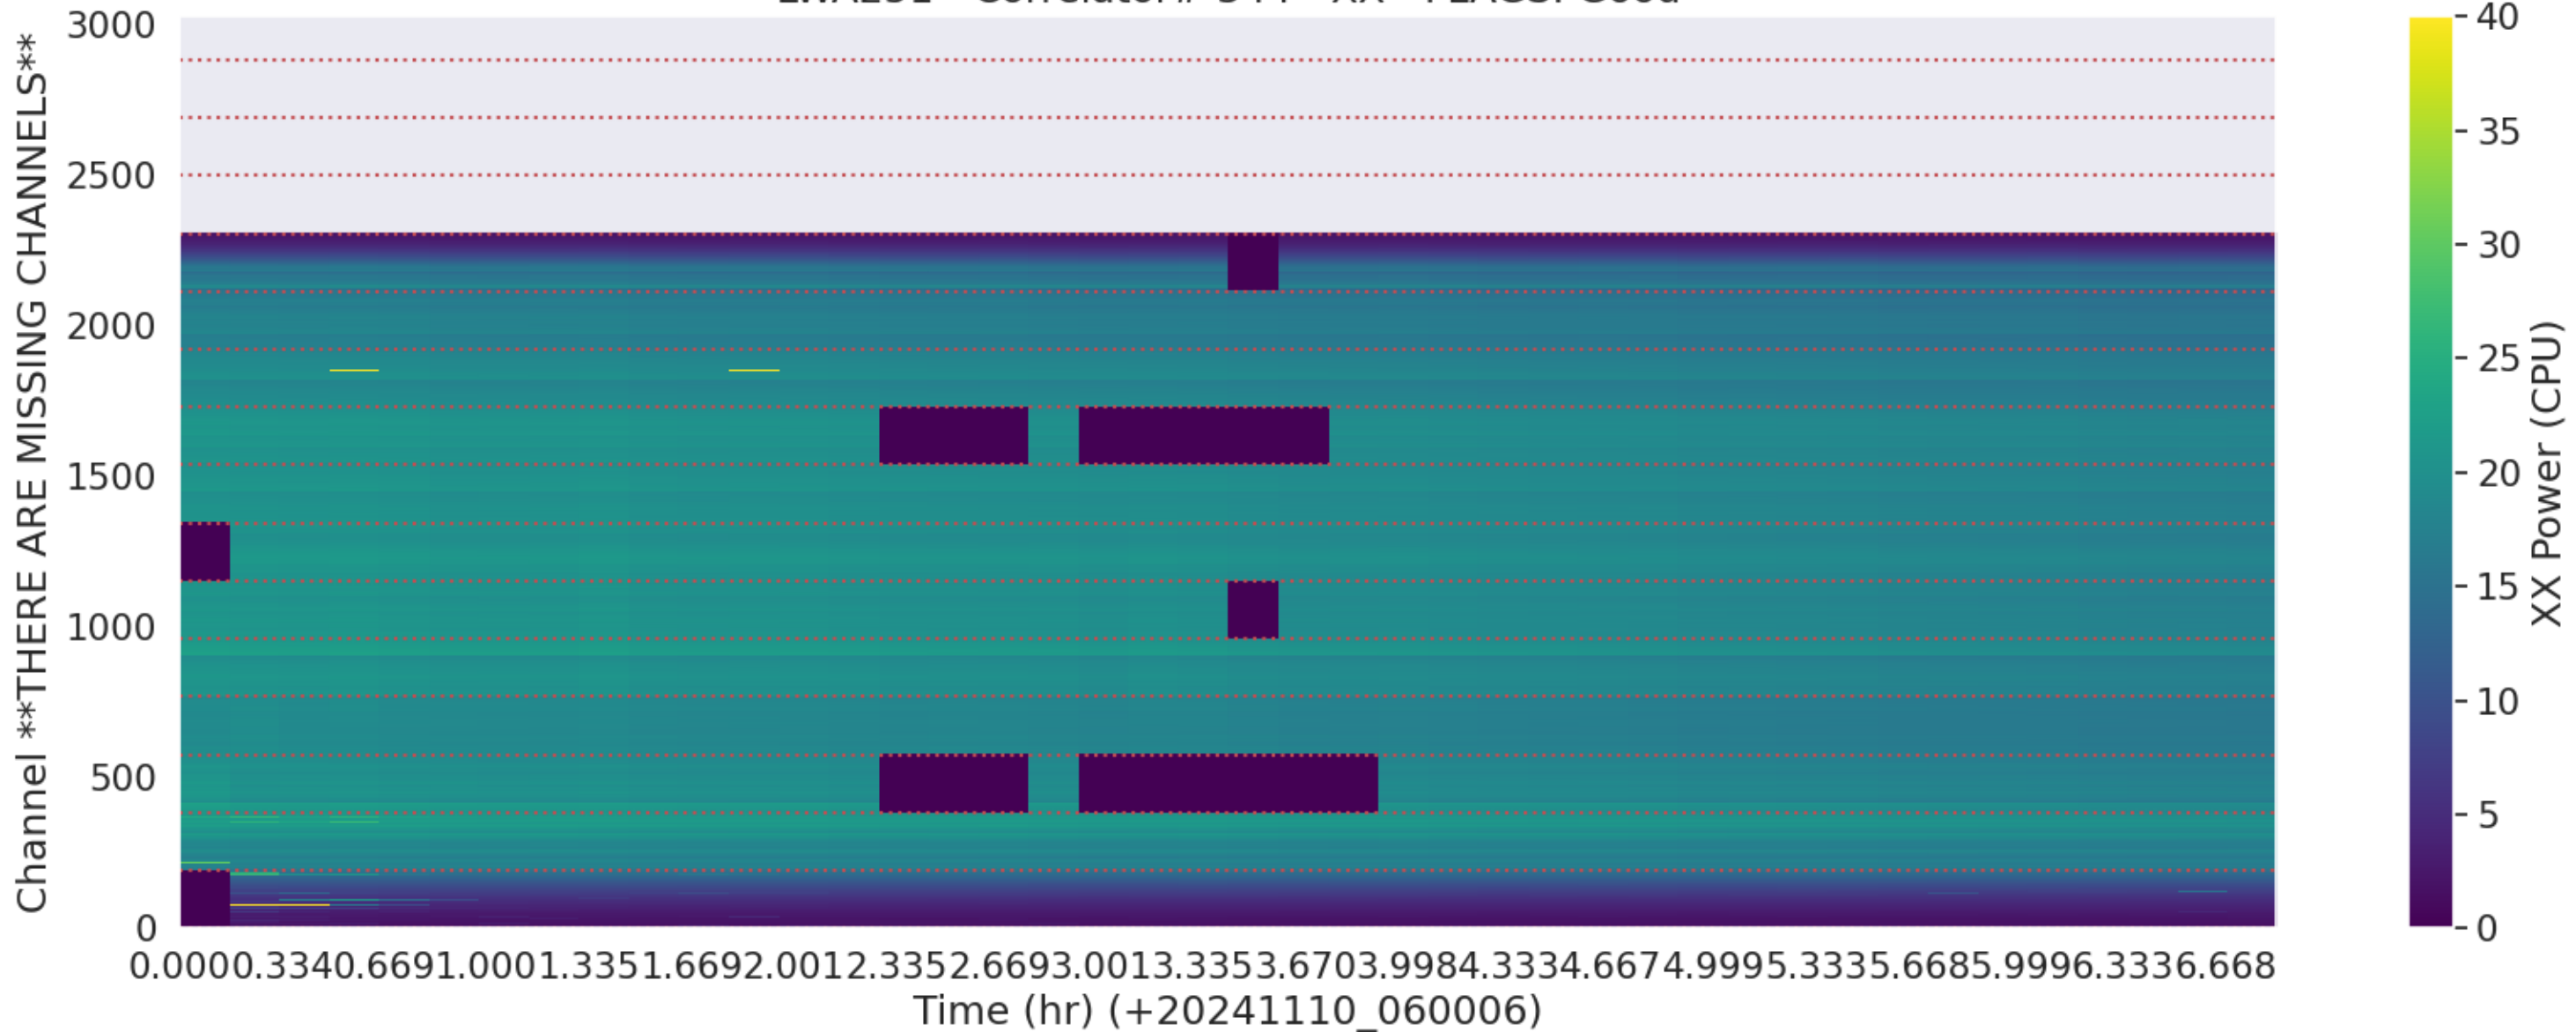

LWA251 - Correlator# 344 - XX - FLAGS: Good