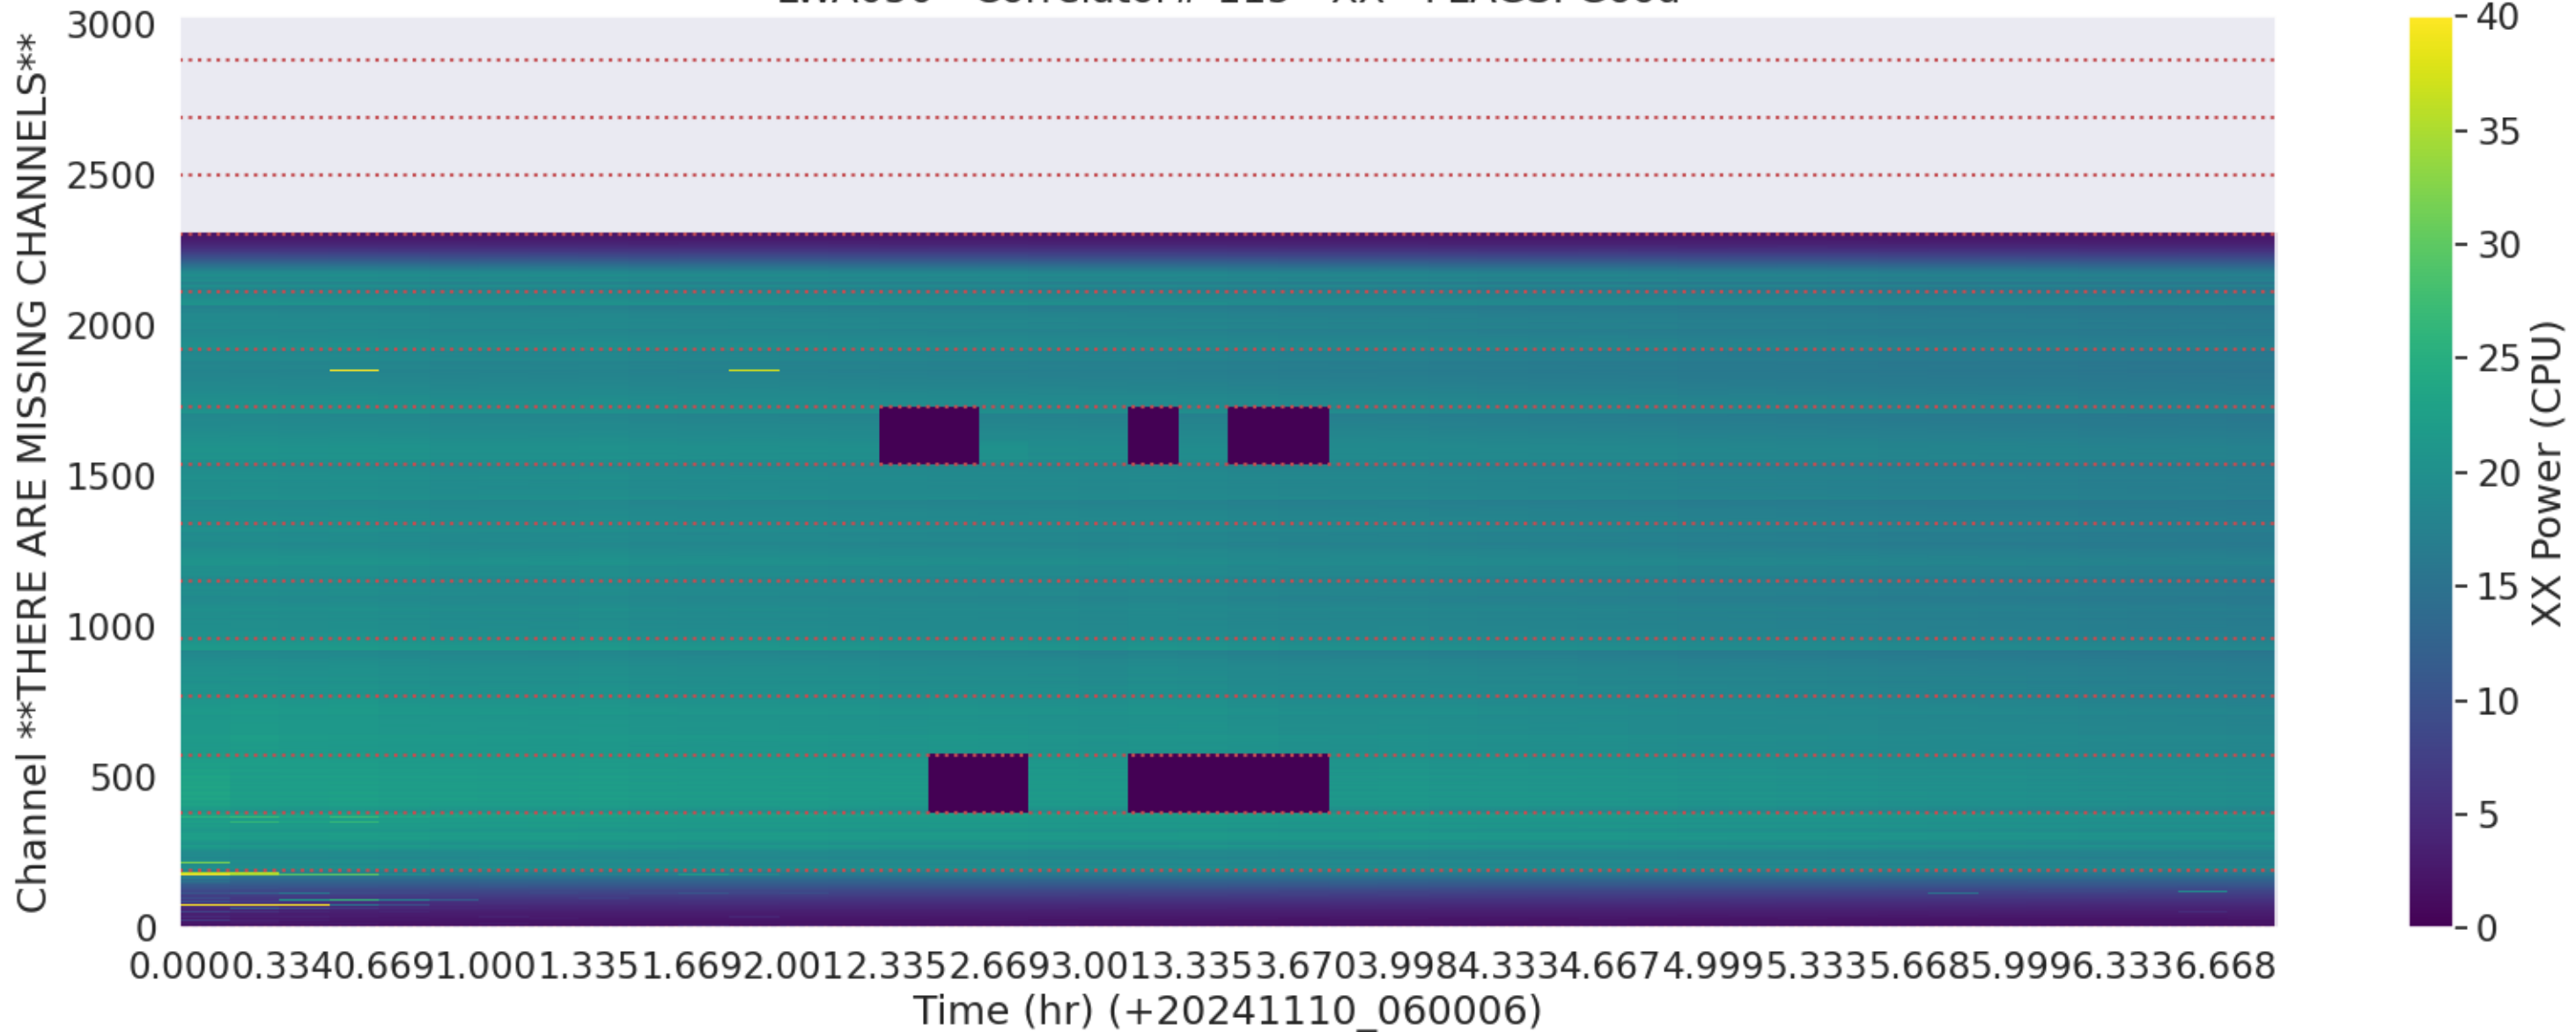

LWA048 - Correlator# 113 - YY - FLAGS: Good

LWA051 - Correlator# 114 - XX - FLAGS: Good

LWA051 - Correlator# 114 - YY - FLAGS: Good

LWA050 - Correlator# 115 - XX - FLAGS: Good

LWA050 - Correlator# 115 - YY - FLAGS: Good