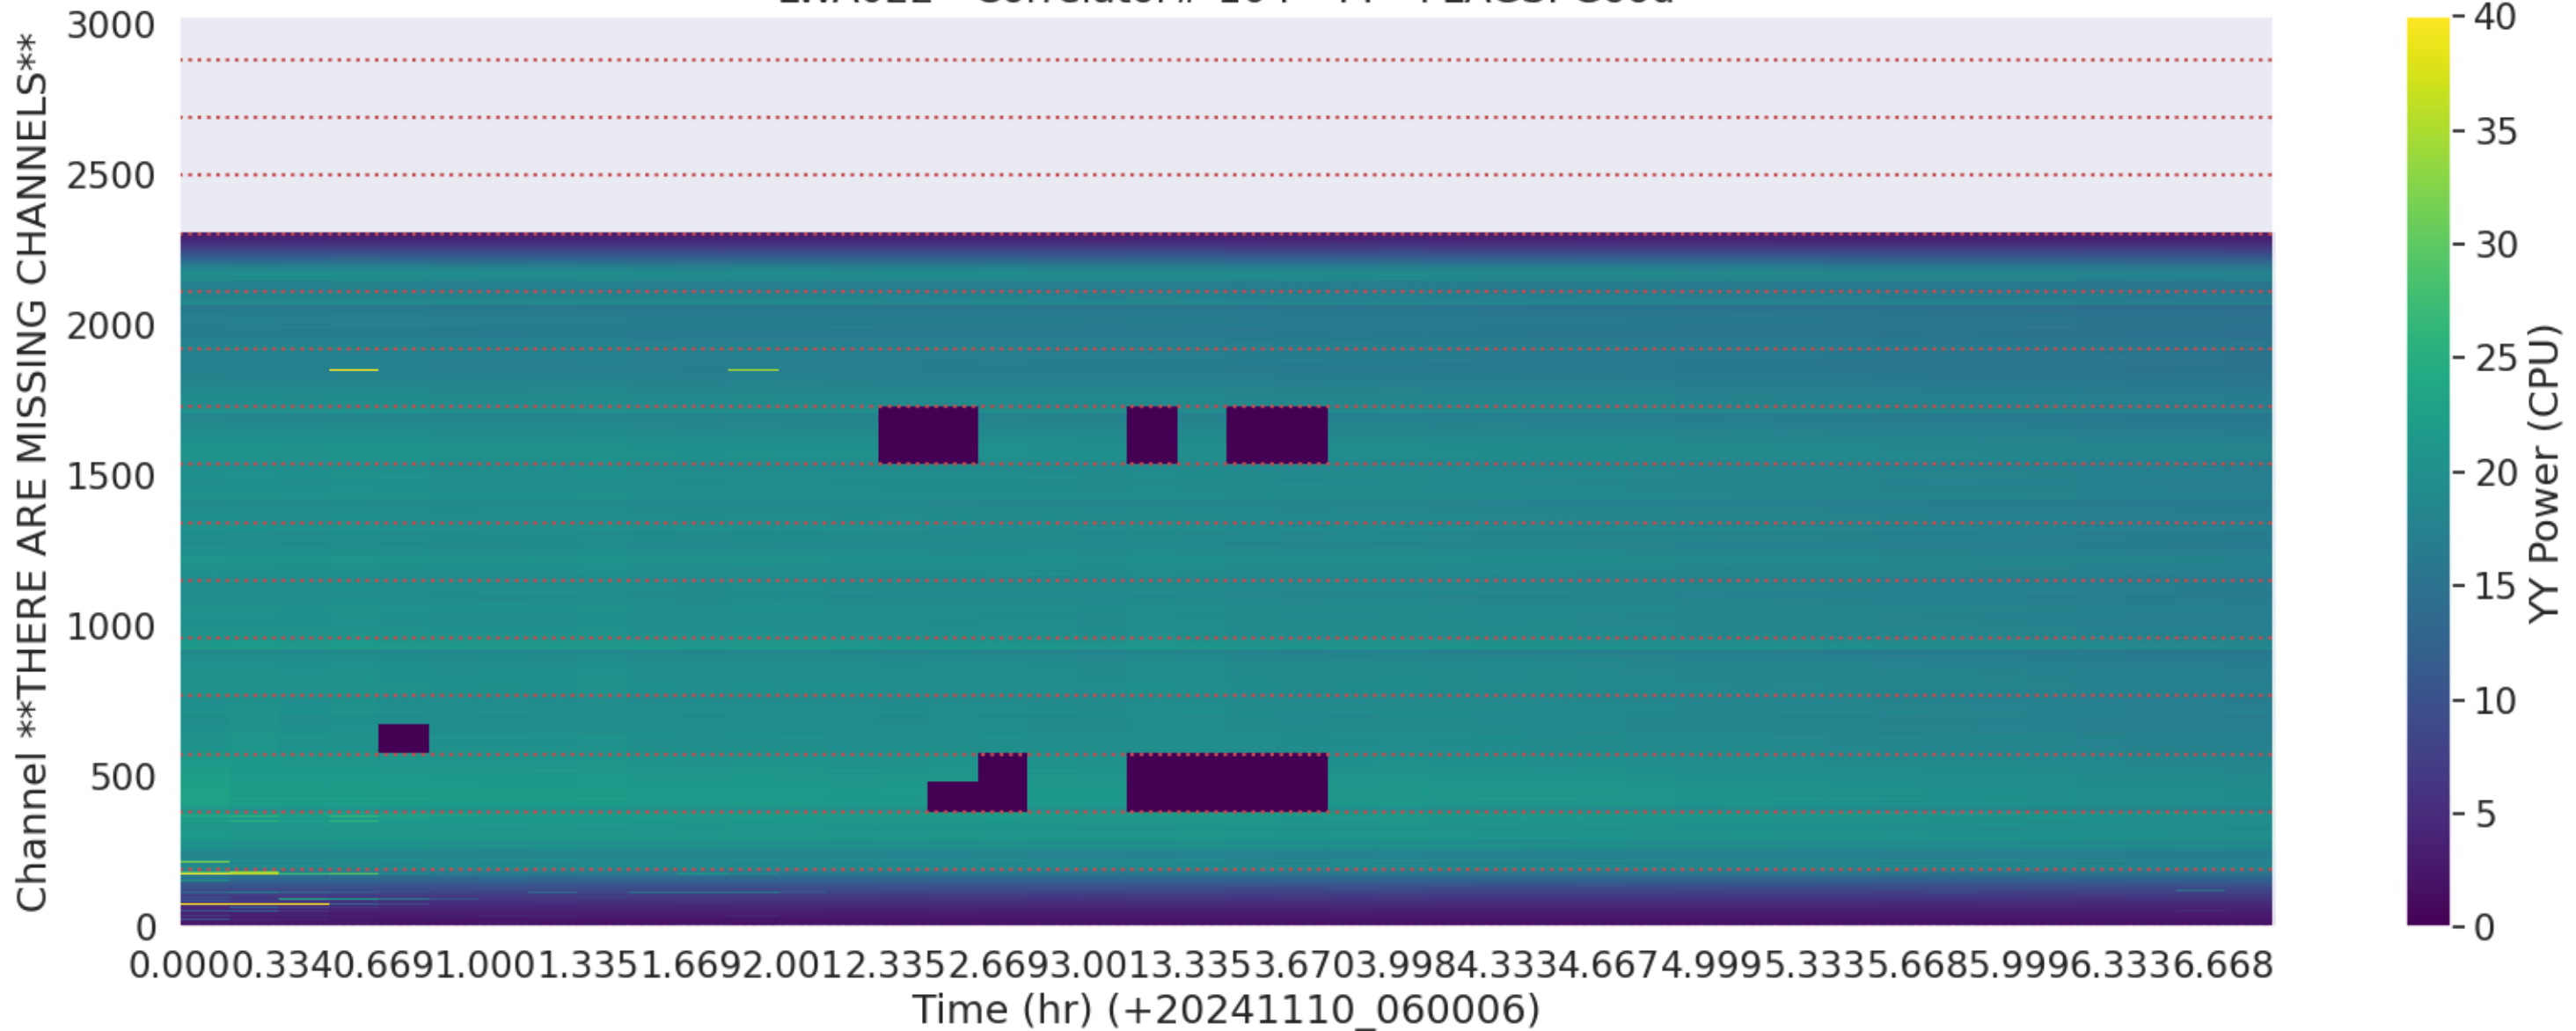

LWA022 - Correlator# 104 - YY - FLAGS: Good