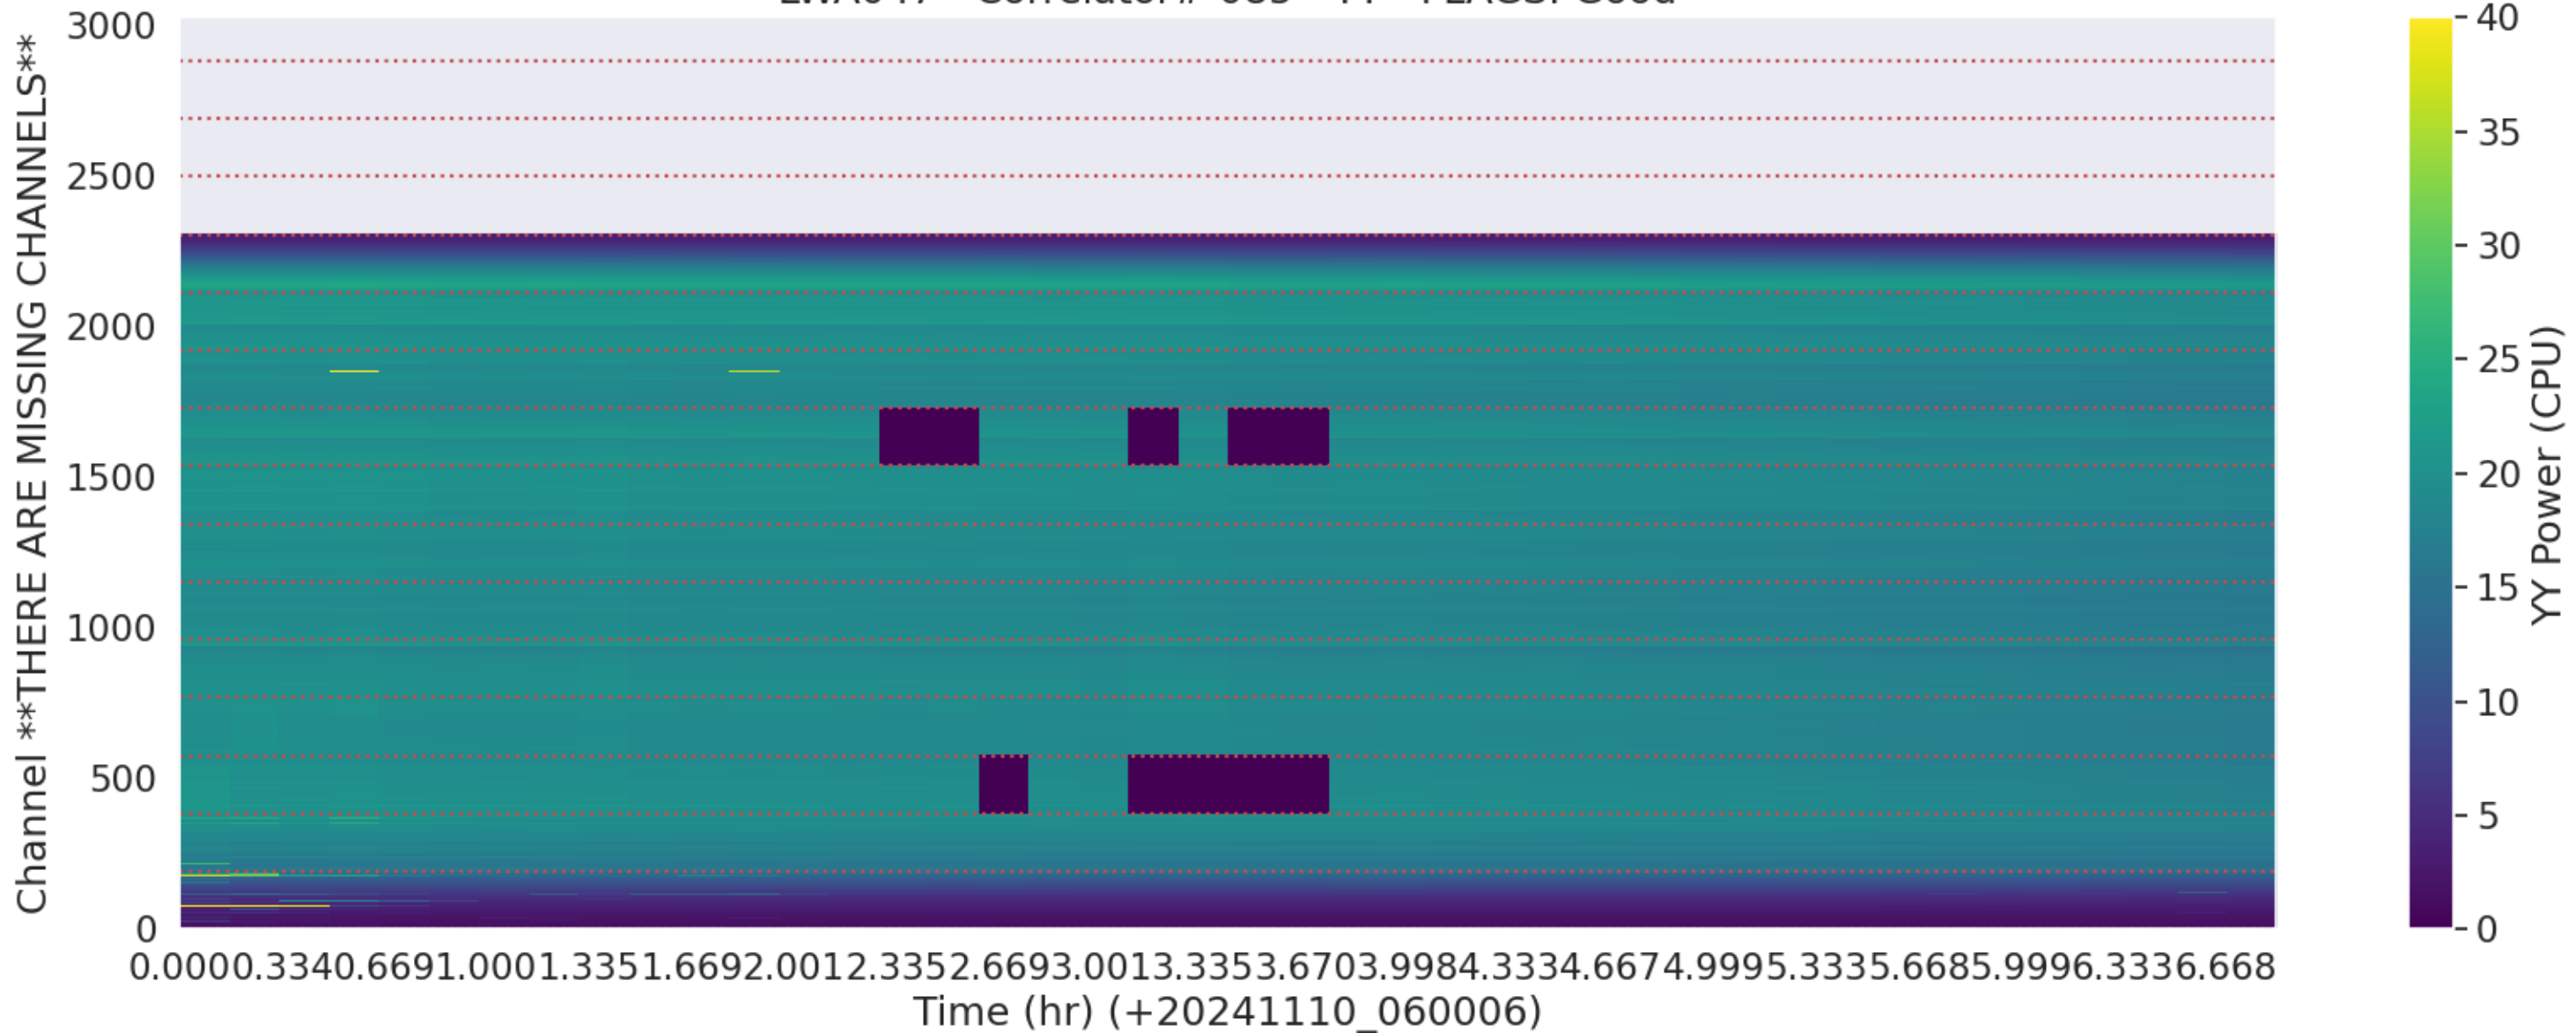

LWA045 - Correlator# 083 - YY - FLAGS: Good

LWA071 - Correlator# 084 - XX - FLAGS: Good

LWA071 - Correlator# 084 - YY - FLAGS: BadSpecShape

LWA047 - Correlator# 085 - XX - FLAGS: Good

LWA047 - Correlator# 085 - YY - FLAGS: Good