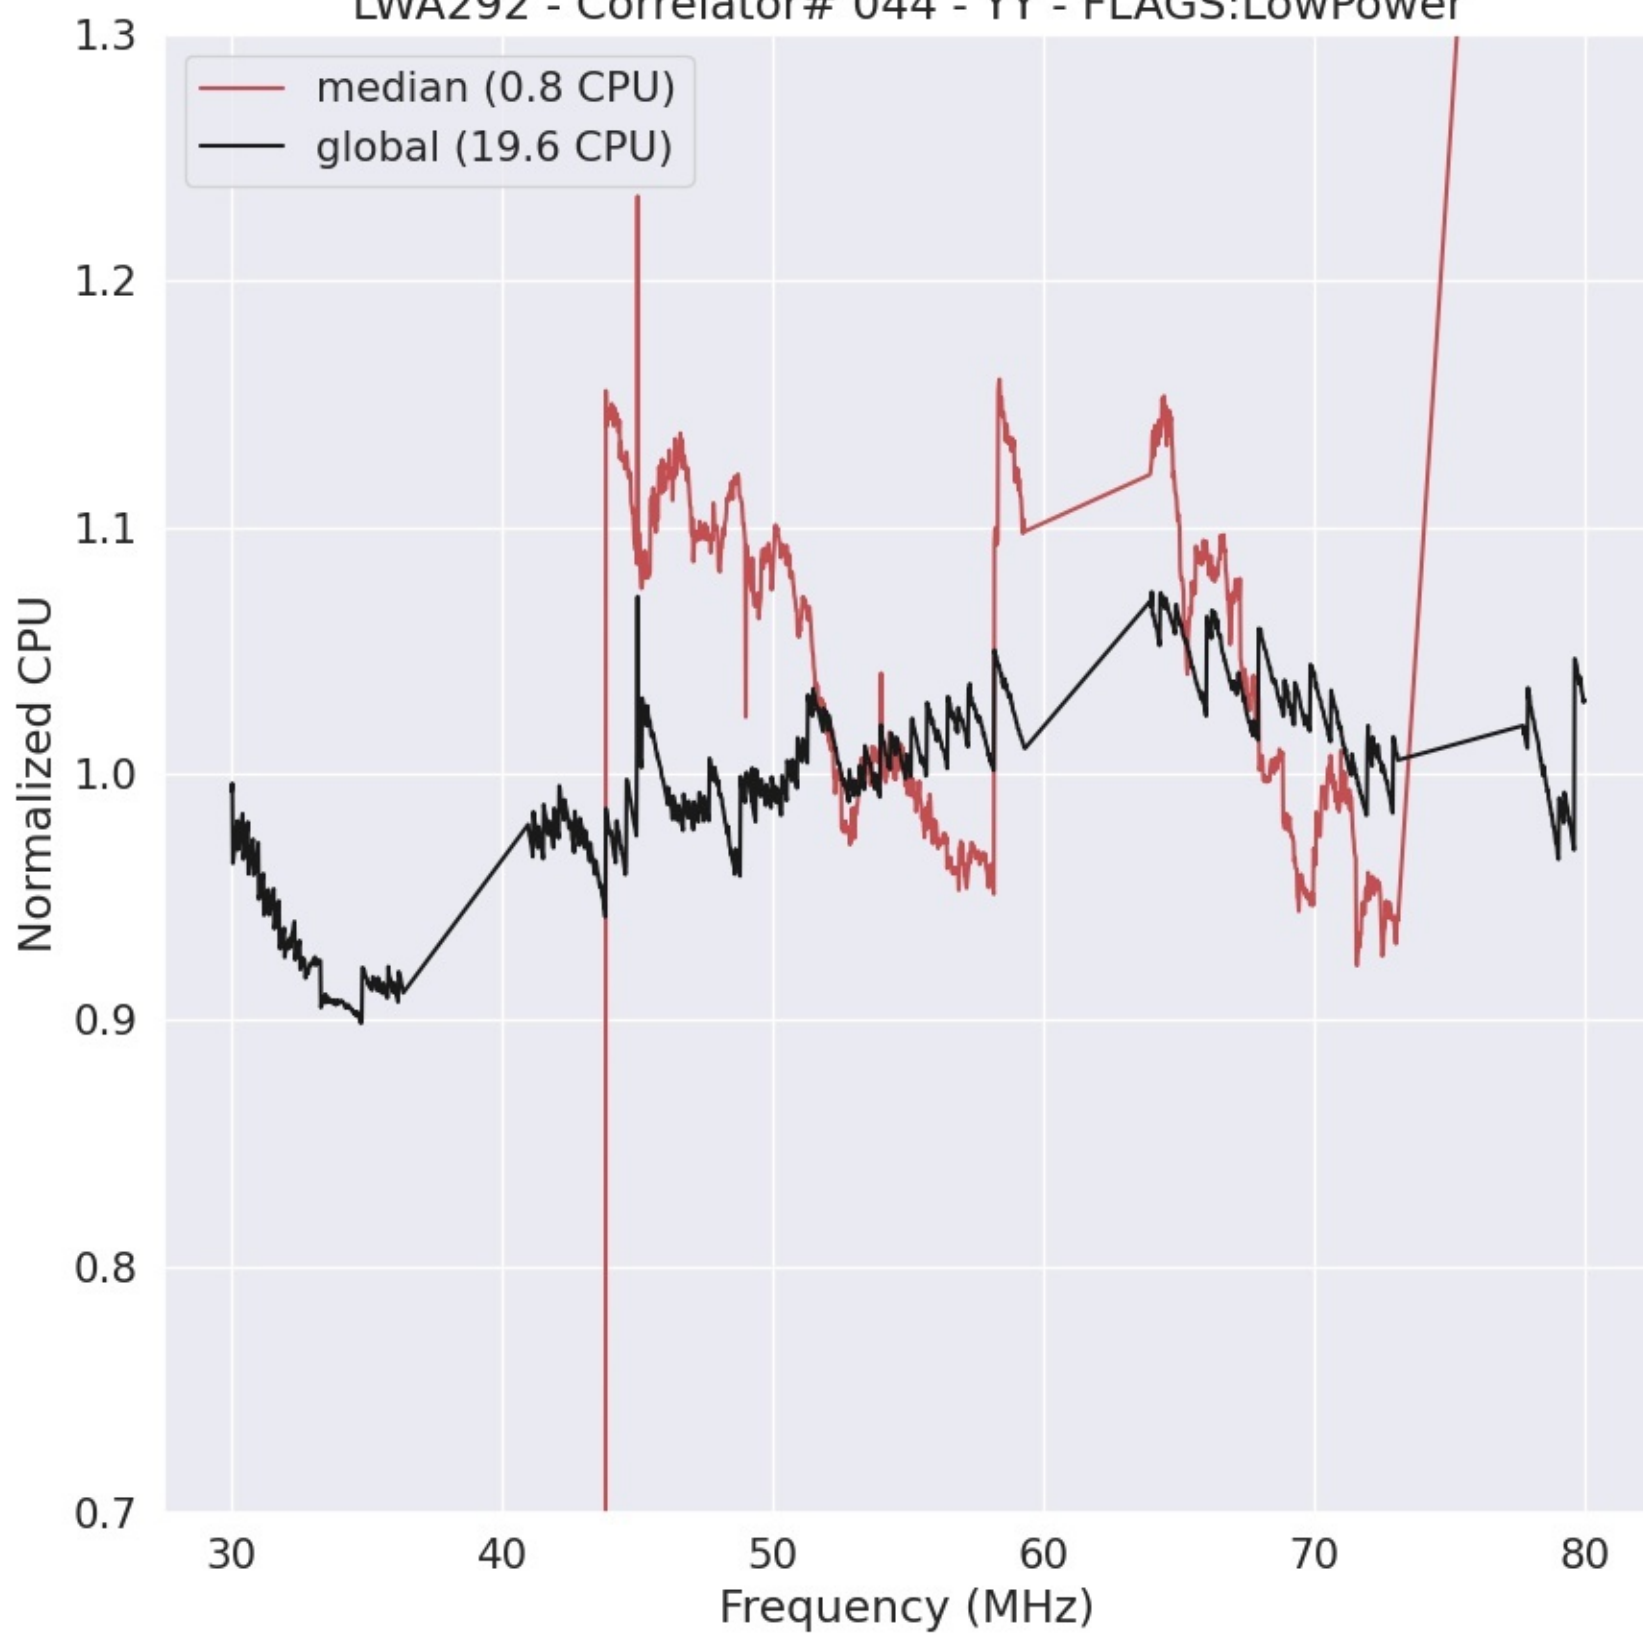

LWA283 - Correlator# 040 - YY - FLAGS:Good

LWA280 - Correlator# 041 - YY - FLAGS:Good

LWA288 - Correlator# 042 - YY - FLAGS:Good

LWA284 - Correlator# 043 - YY - FLAGS:Good

LWA292 - Correlator# 044 - YY - FLAGS:LowPower