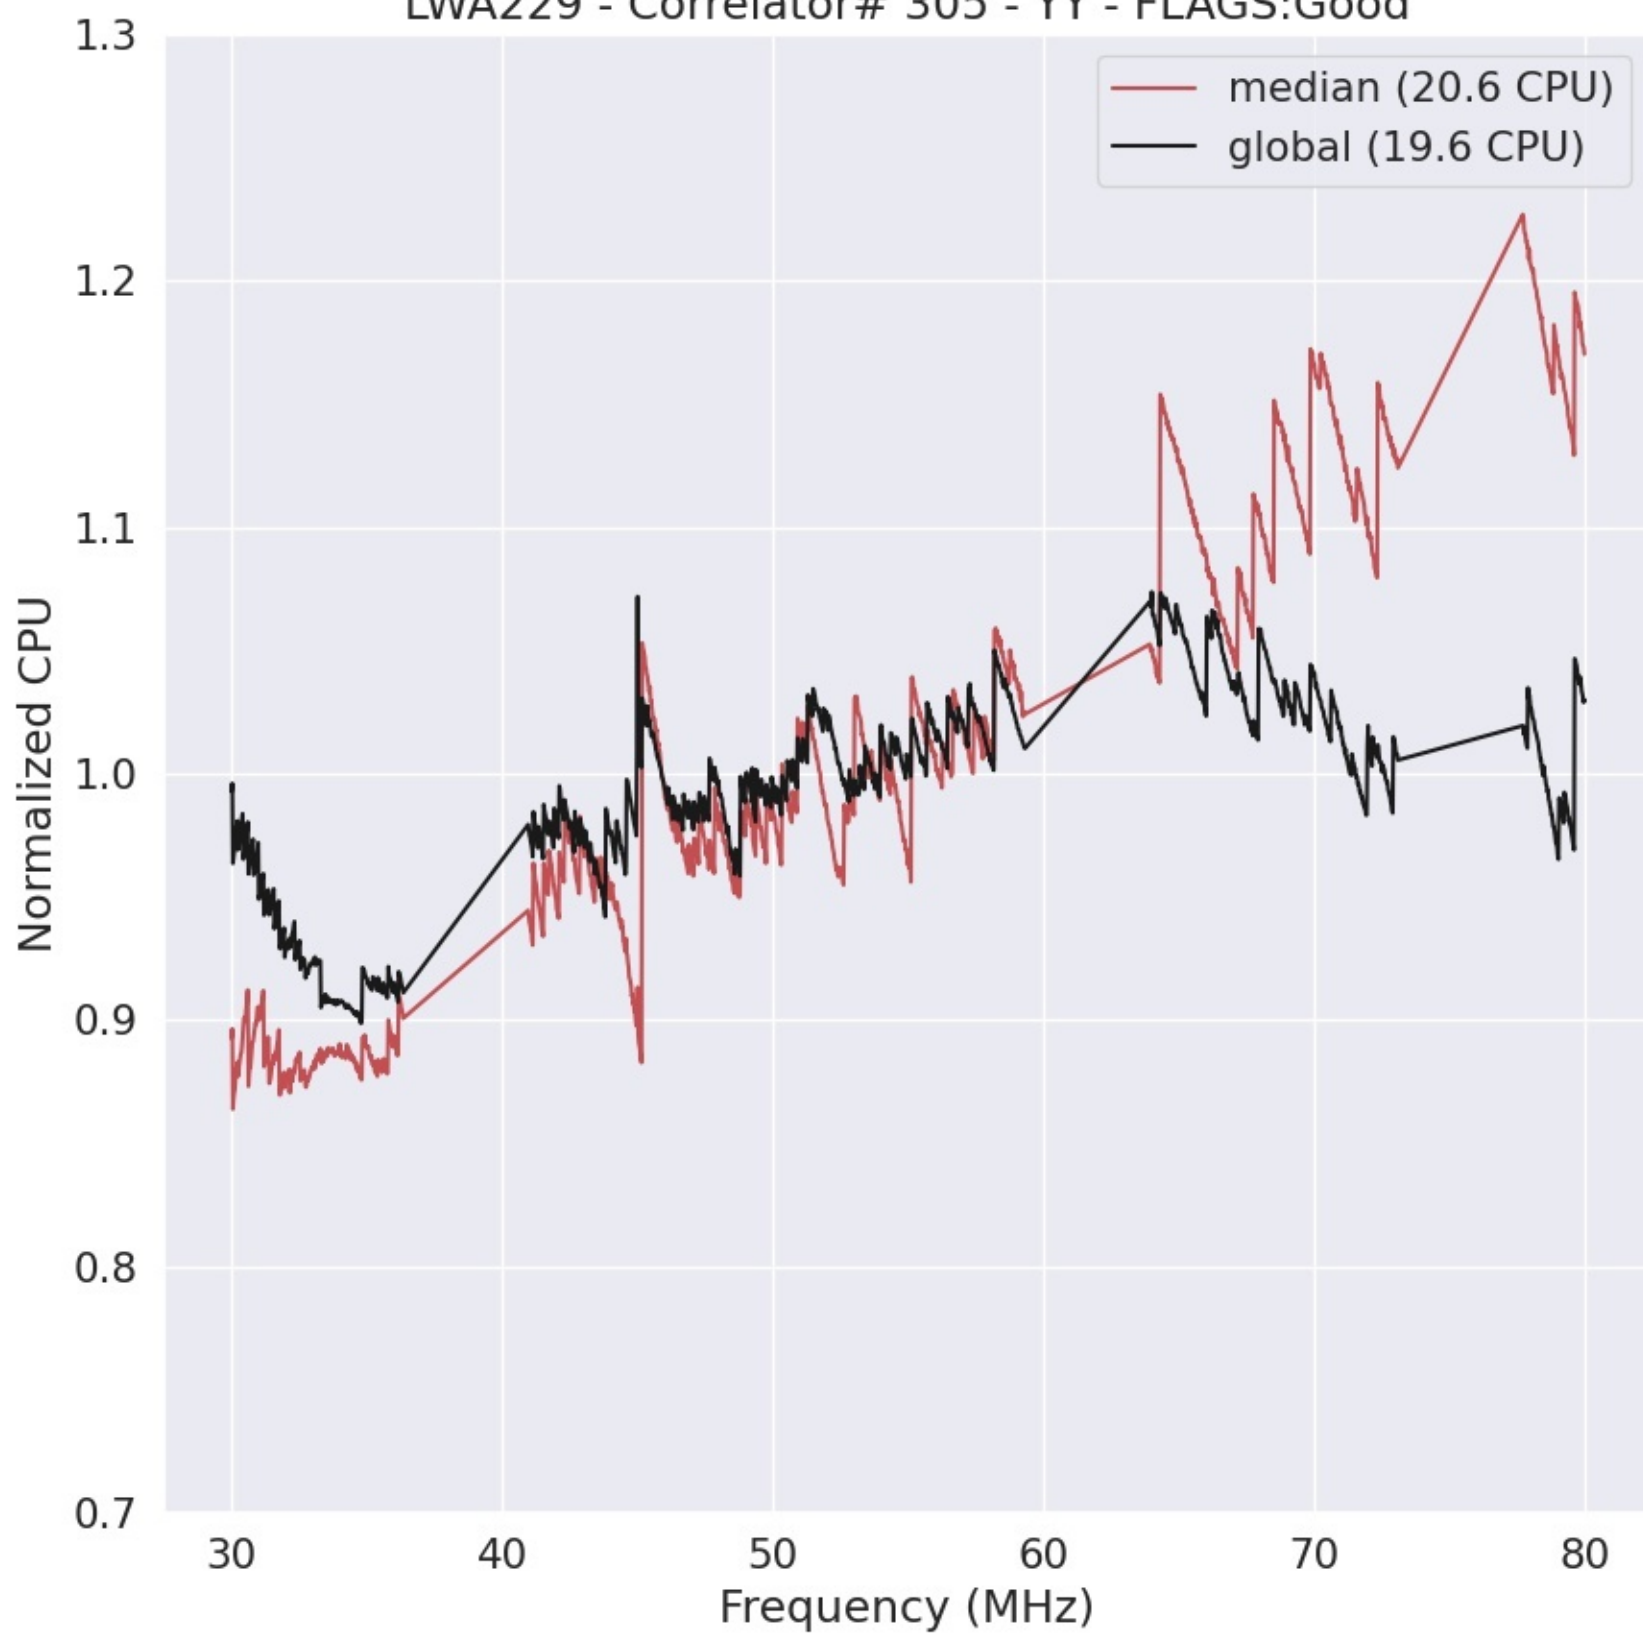

LWA233 - Correlator# 306 - YY - FLAGS:Good