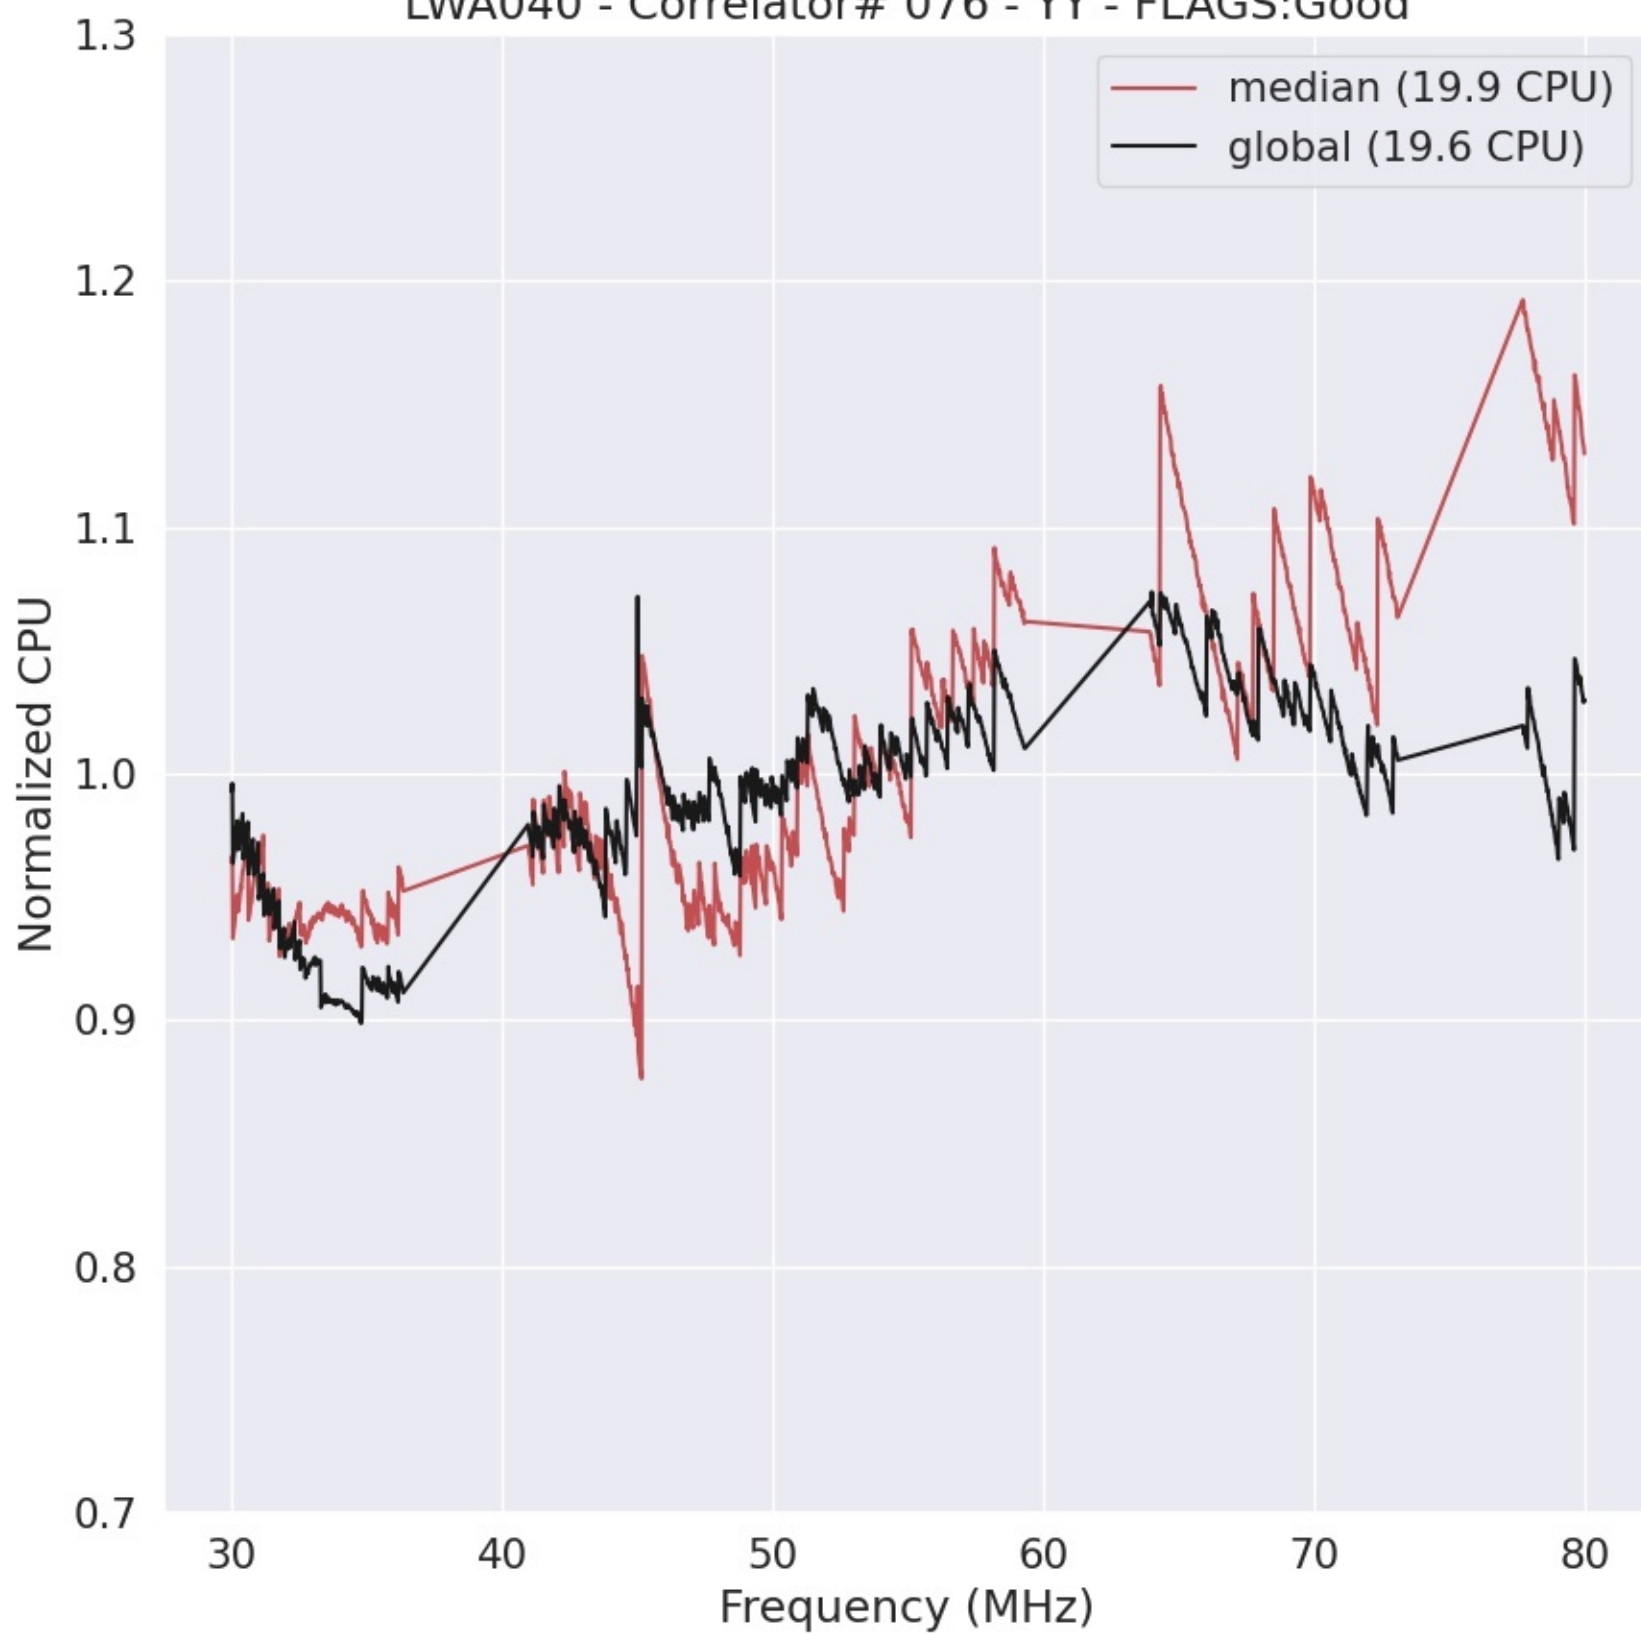

LWA038 - Correlator# 077 - YY - FLAGS:Good