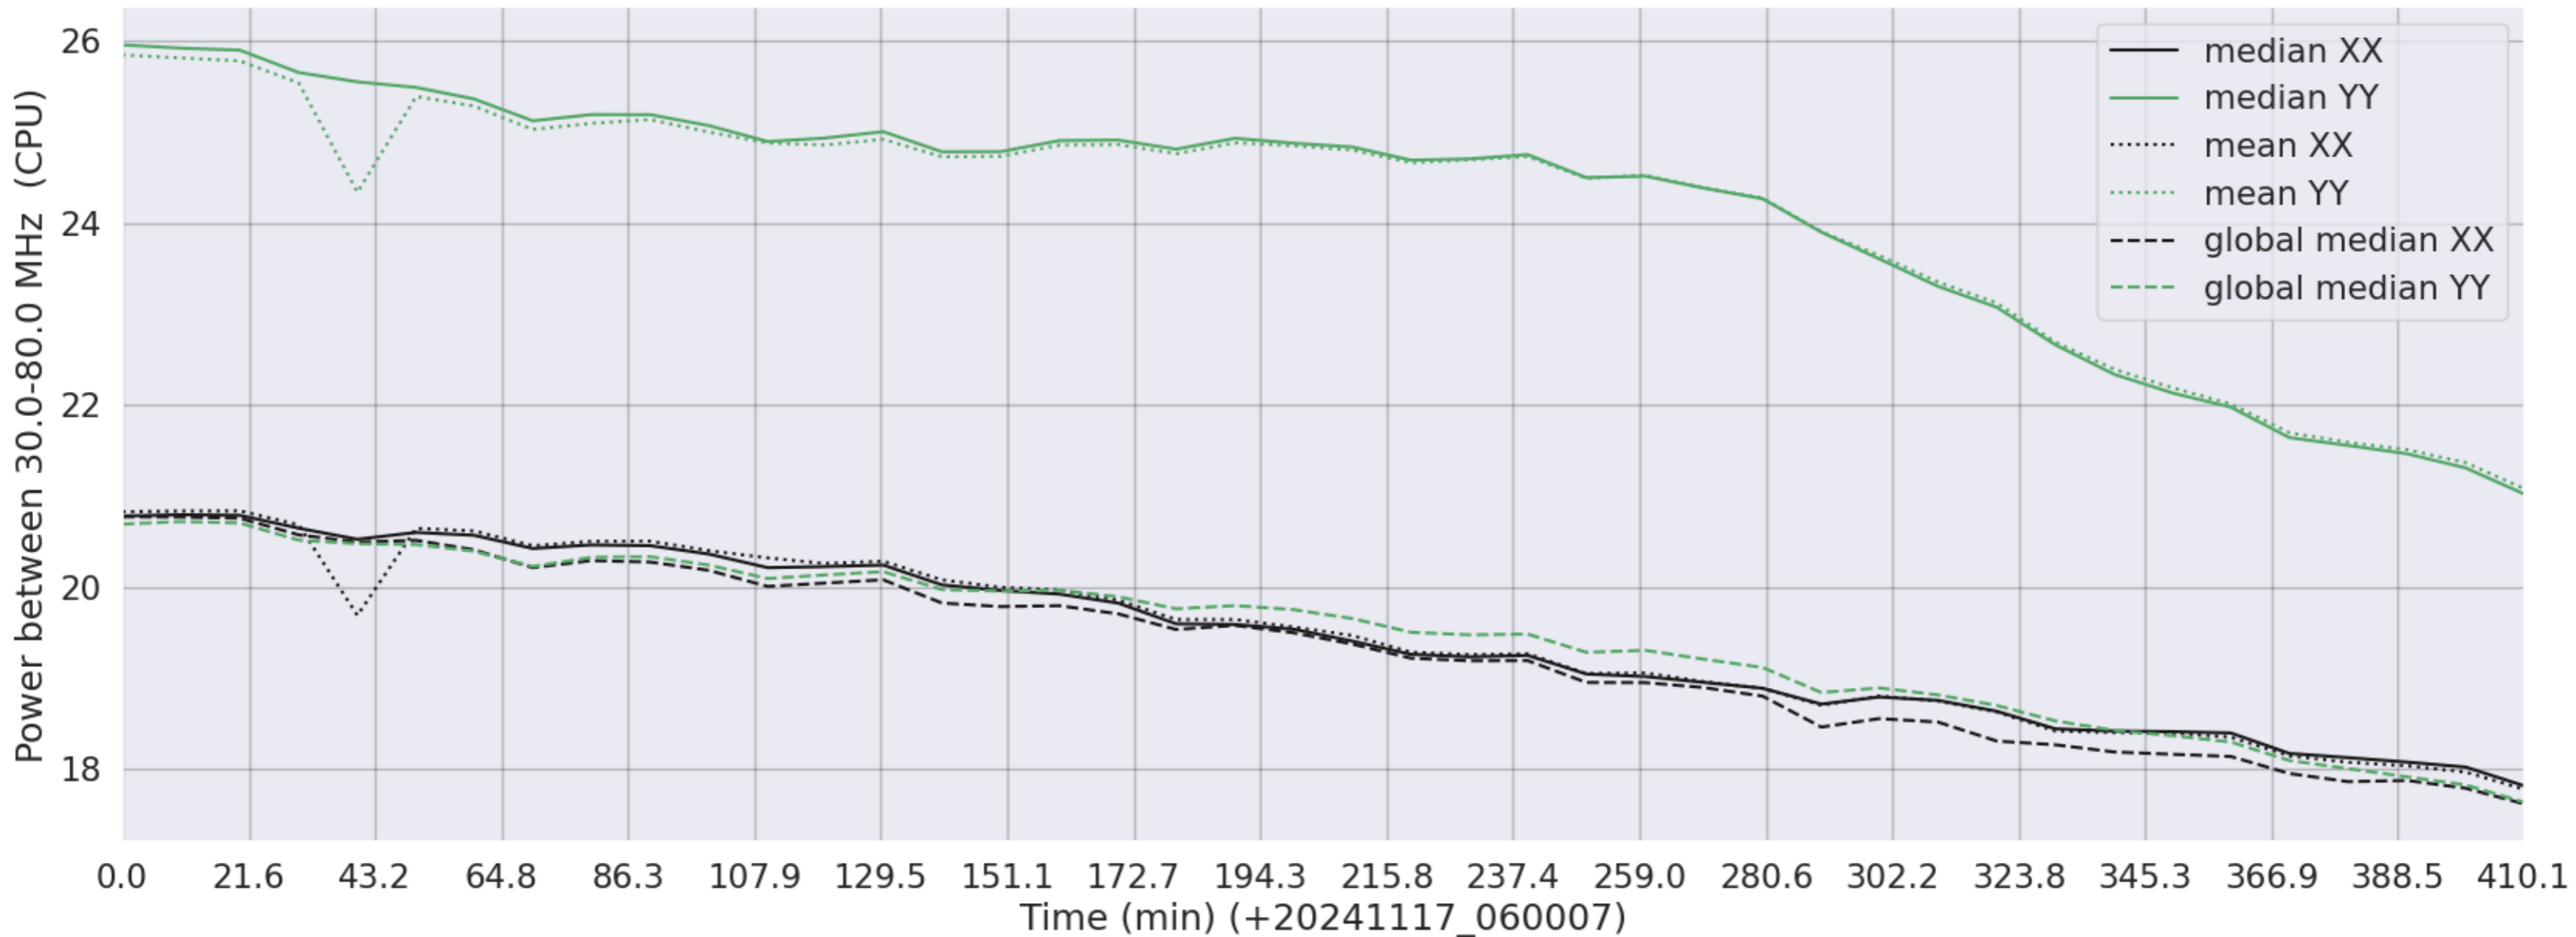

LWA334 - Correlator# 156 - XX FLAGS:Good - YY FLAGS:Good

LWA328 - Correlator# 157 - XX FLAGS:Good - YY FLAGS:Good

LWA361 - Correlator# 158 - XX FLAGS:Good - YY FLAGS:Good

LWA358 - Correlator# 159 - XX FLAGS:Good - YY FLAGS:Good