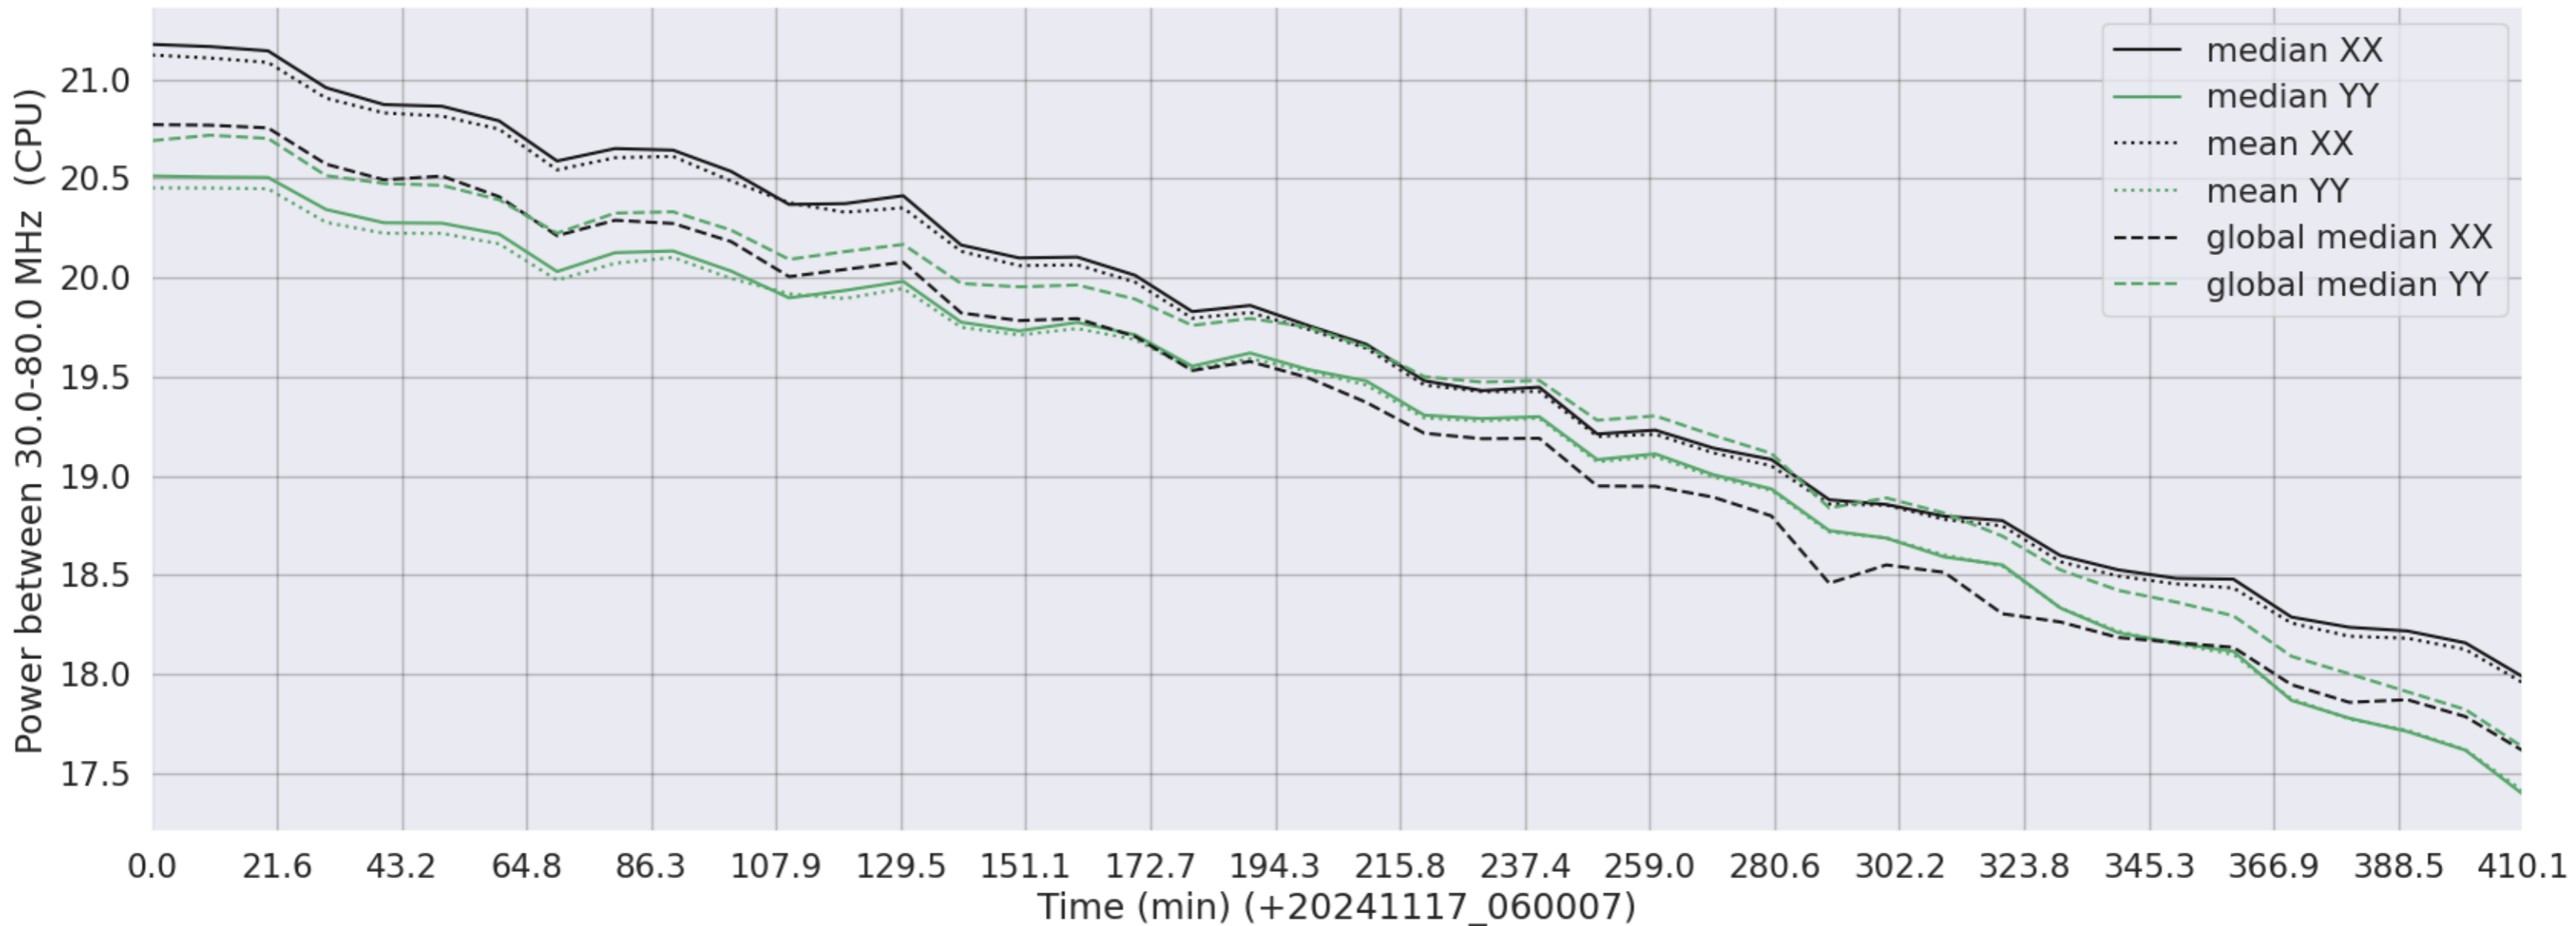

LWA324 - Correlator# 122 - XX FLAGS:Good - YY FLAGS:Good

LWA055 - Correlator# 121 - XX FLAGS:Good - YY FLAGS:Good