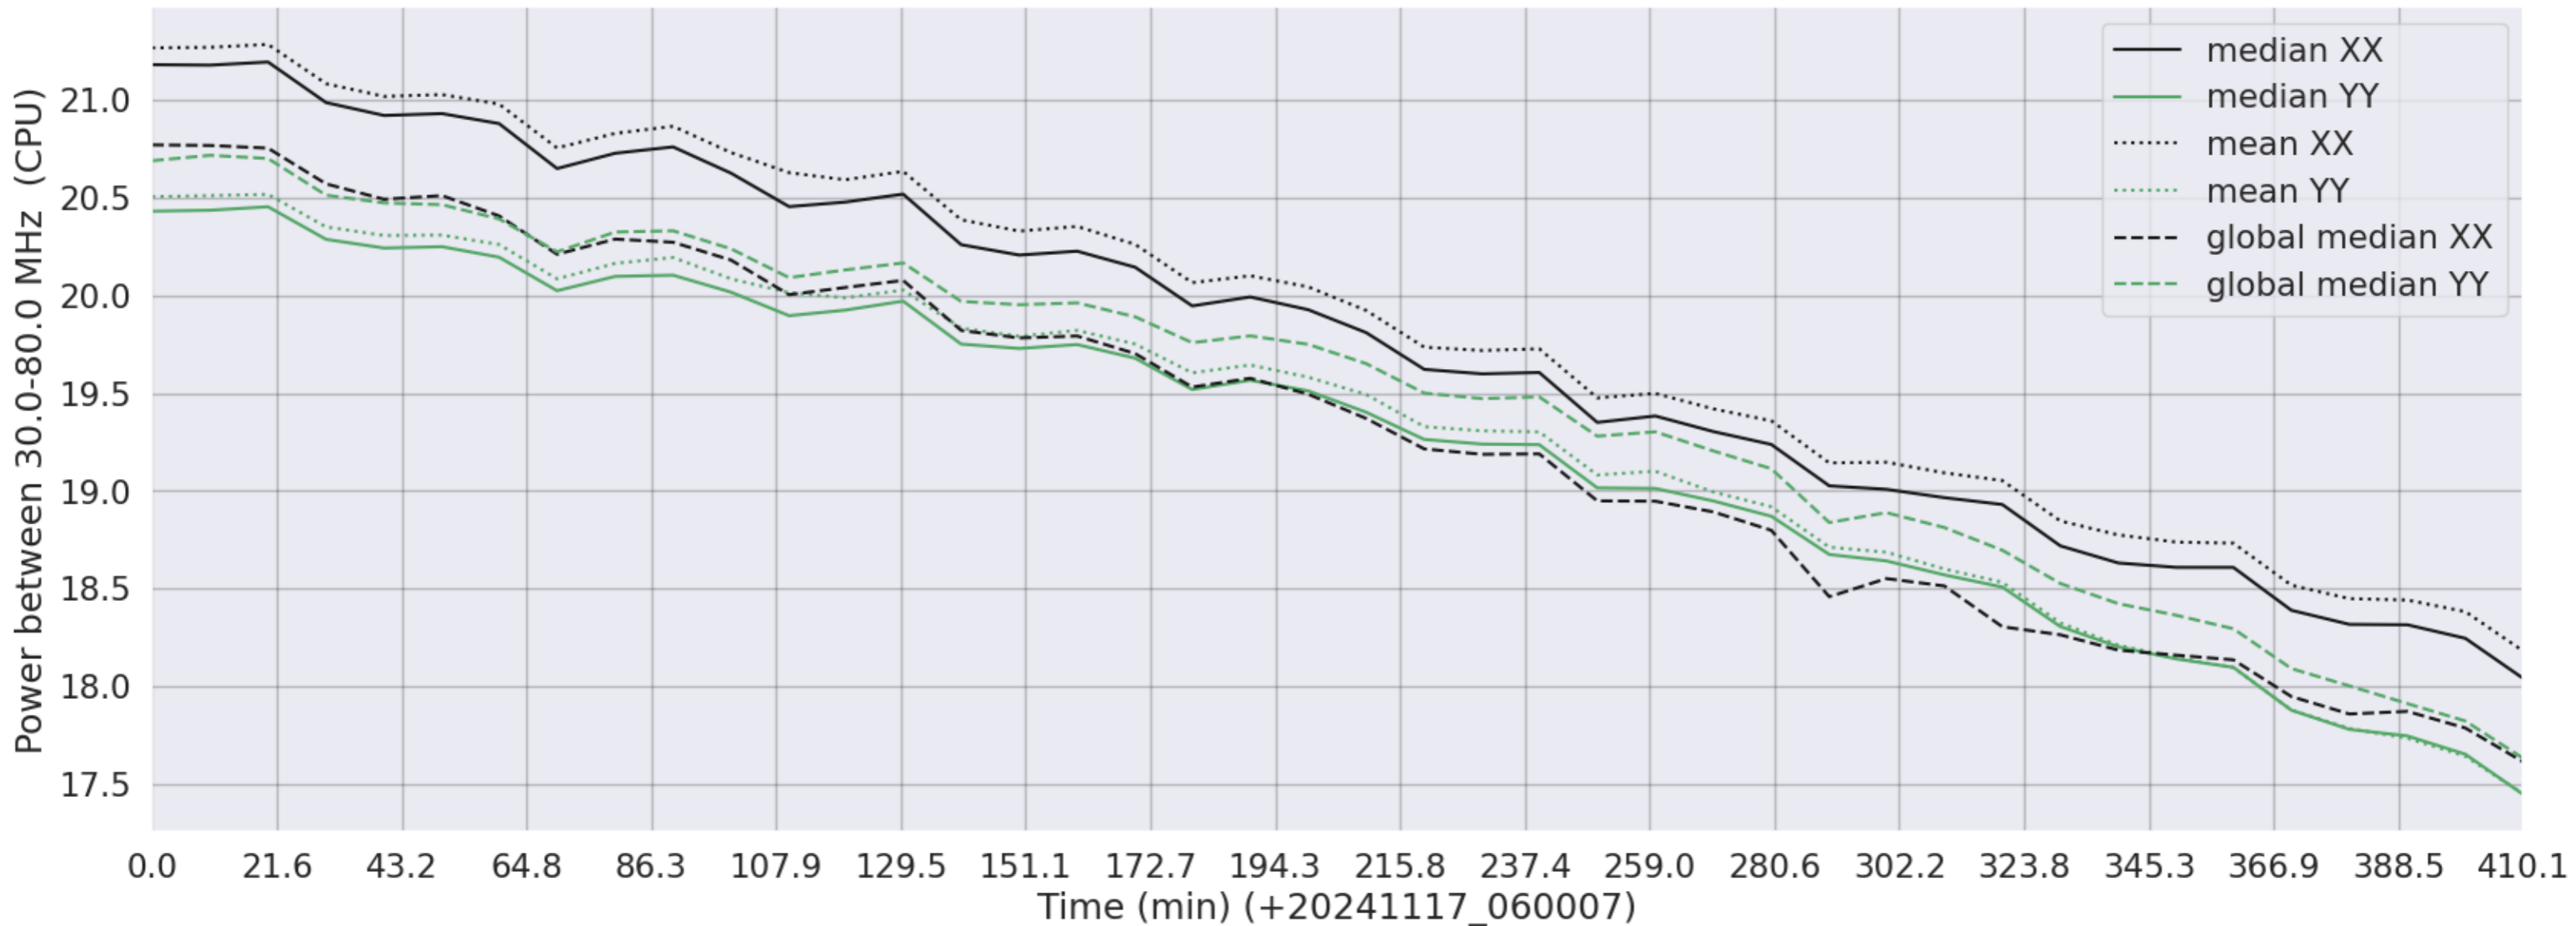

LWA070 - Correlator# 168 - XX FLAGS:Good - YY FLAGS:Good

LWA069 - Correlator# 169 - XX FLAGS:LowPower - YY FLAGS:Good

LWA097 - Correlator# 170 - XX FLAGS:Good - YY FLAGS:Good

LWA072 - Correlator# 171 - XX FLAGS:Good - YY FLAGS:Good