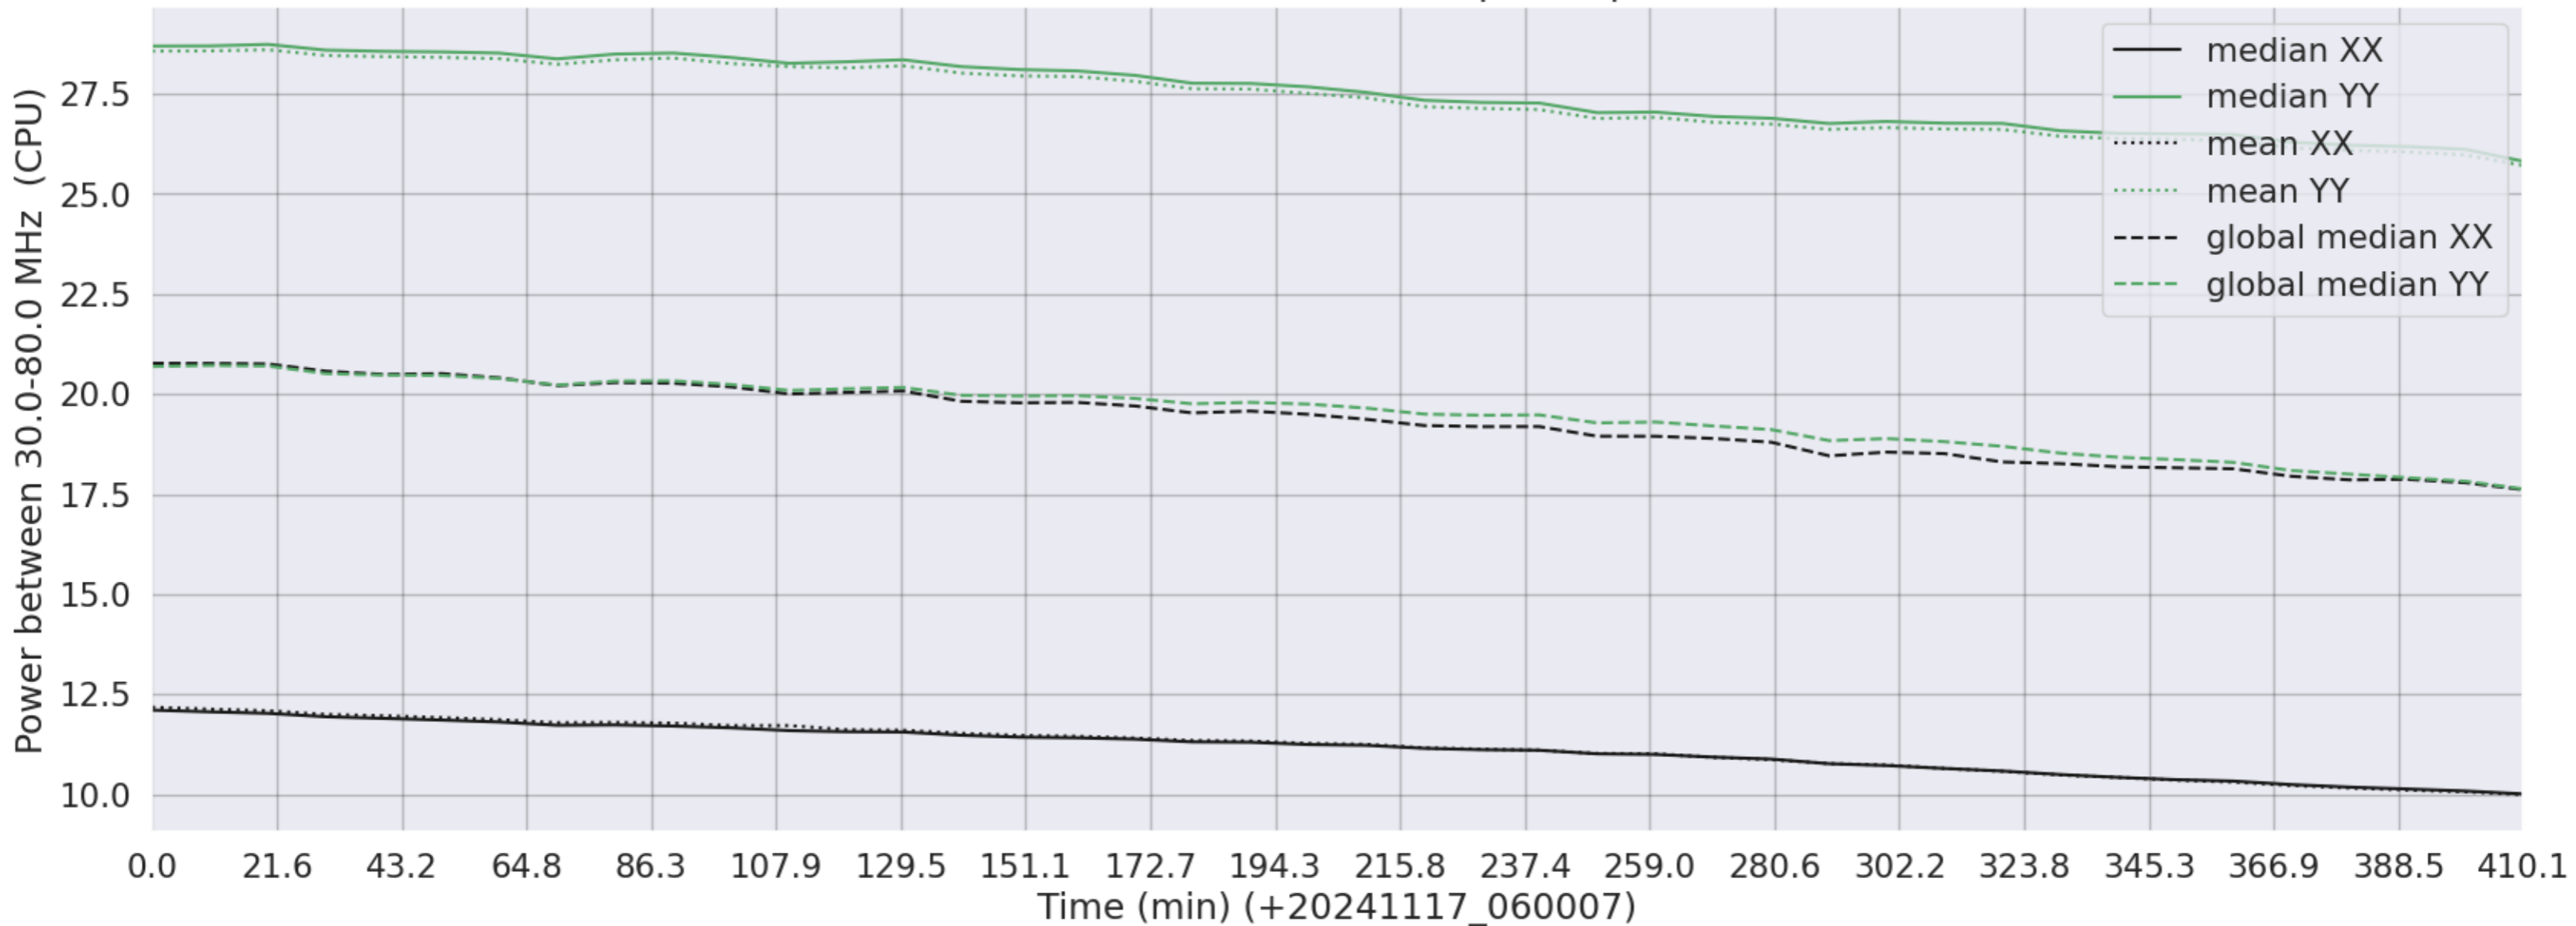

LWA341 - Correlator# 029 - XX FLAGS:Good - YY FLAGS:Good

LWA352 - Correlator# 028 - XX FLAGS:BadSpecShape - YY FLAGS:Good