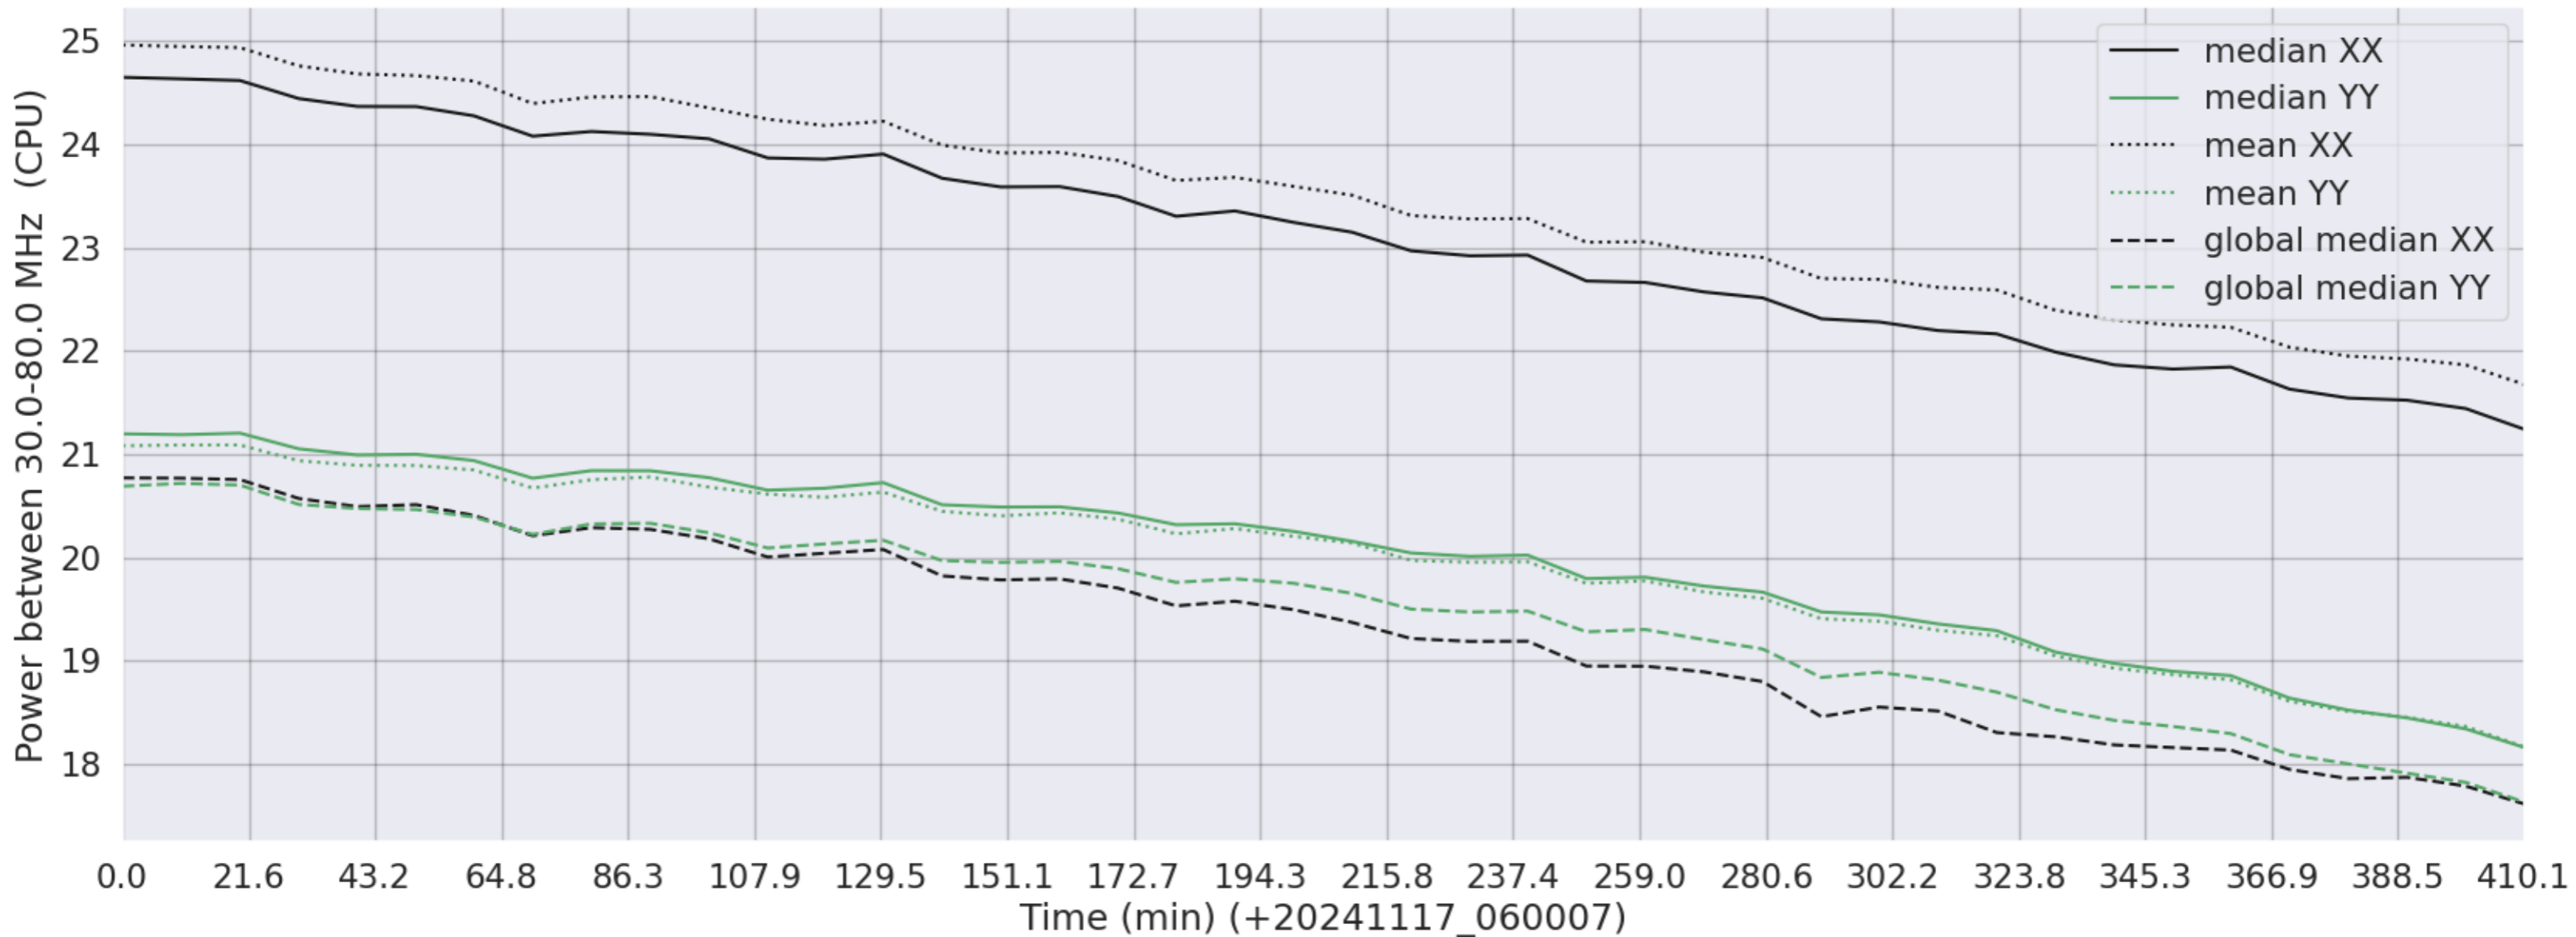

LWA040 - Correlator# 076 - XX FLAGS:Good - YY FLAGS:Good

LWA038 - Correlator# 077 - XX FLAGS:BadSpecShape - YY FLAGS:Good

LWA042 - Correlator# 078 - XX FLAGS:Good - YY FLAGS:Good

LWA041 - Correlator# 079 - XX FLAGS:Good - YY FLAGS:Good