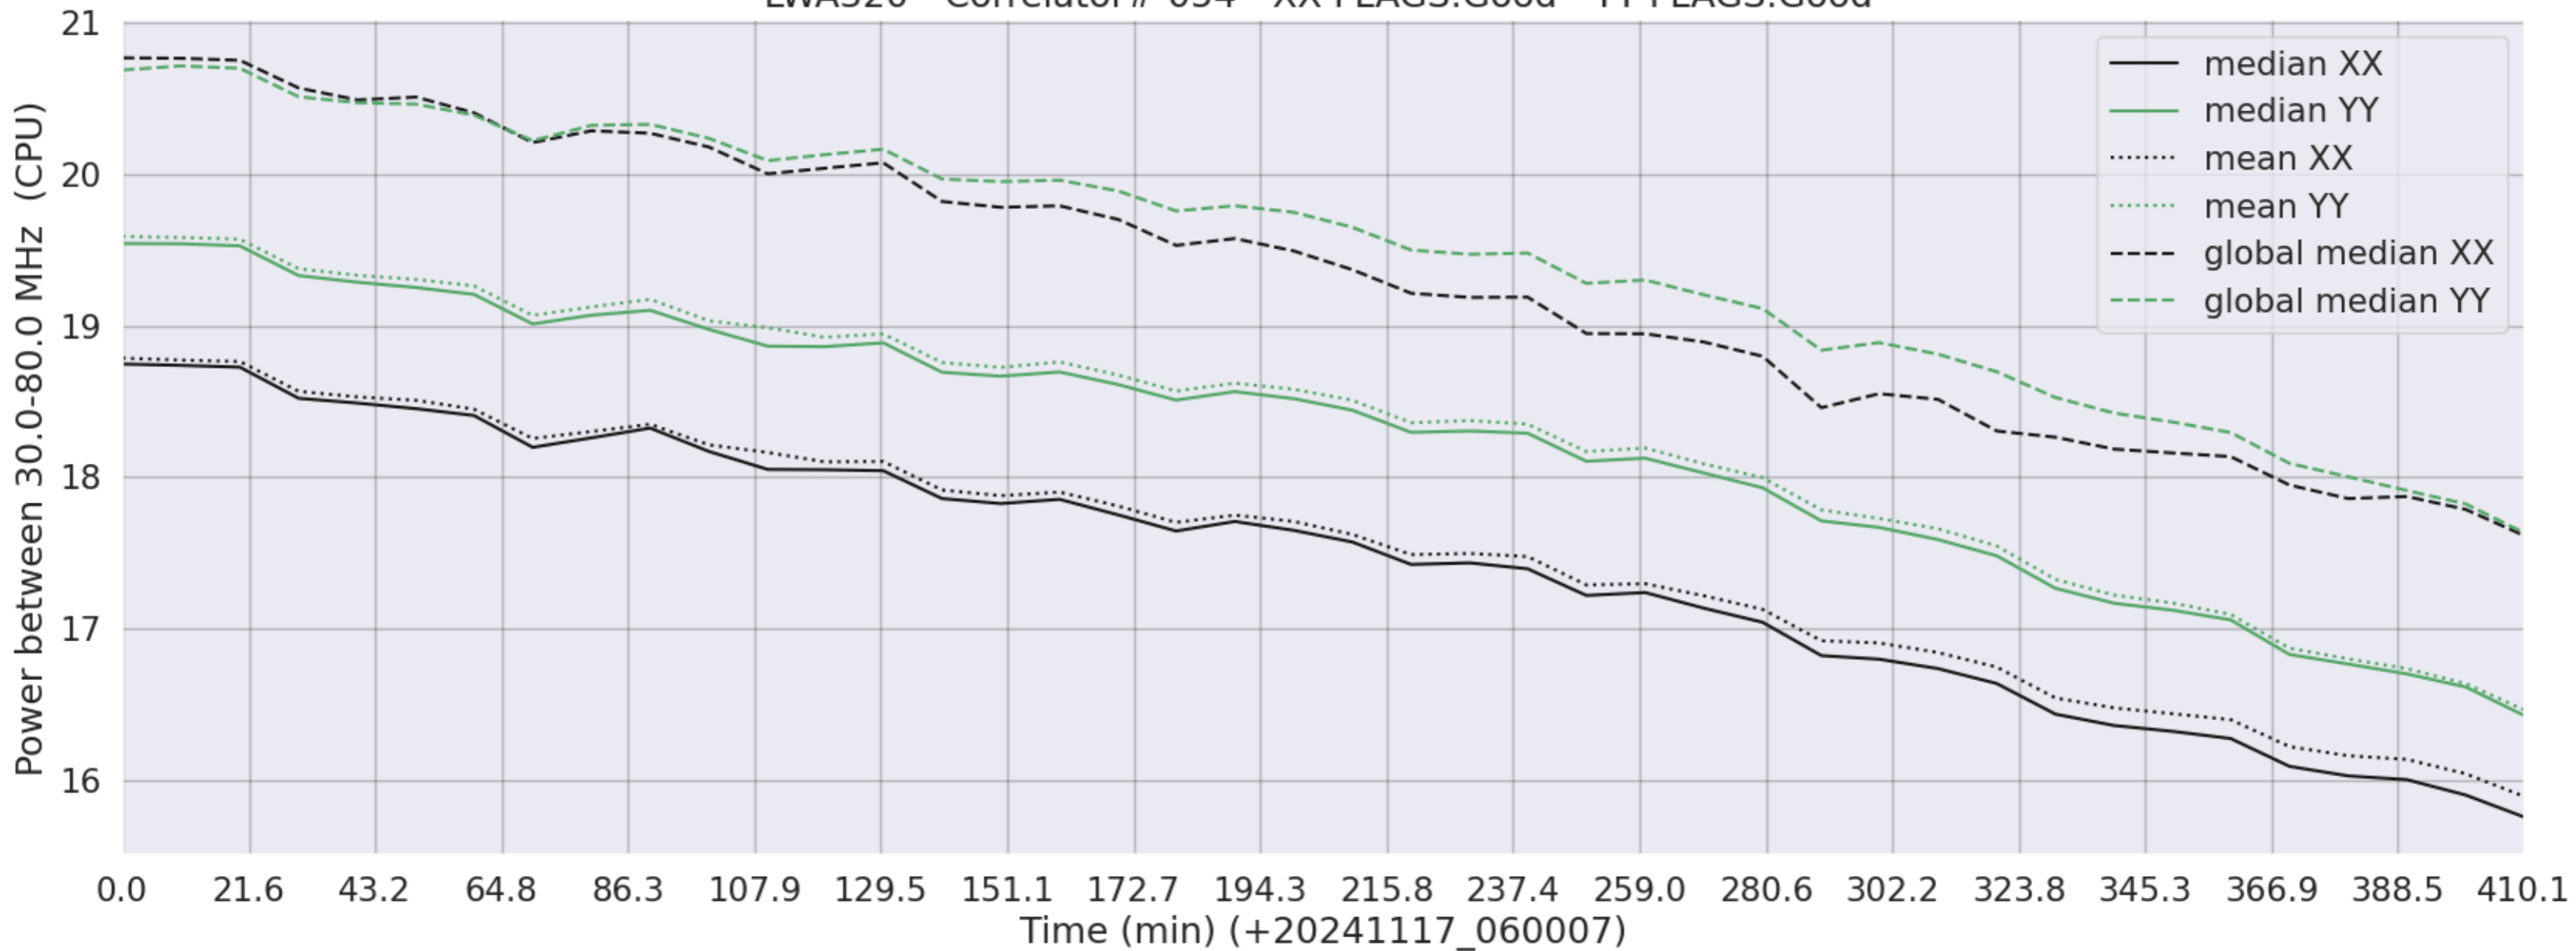

LWA318 - Correlator# 055 - XX FLAGS:Good - YY FLAGS:Good

LWA320 - Correlator# 054 - XX FLAGS:Good - YY FLAGS:Good