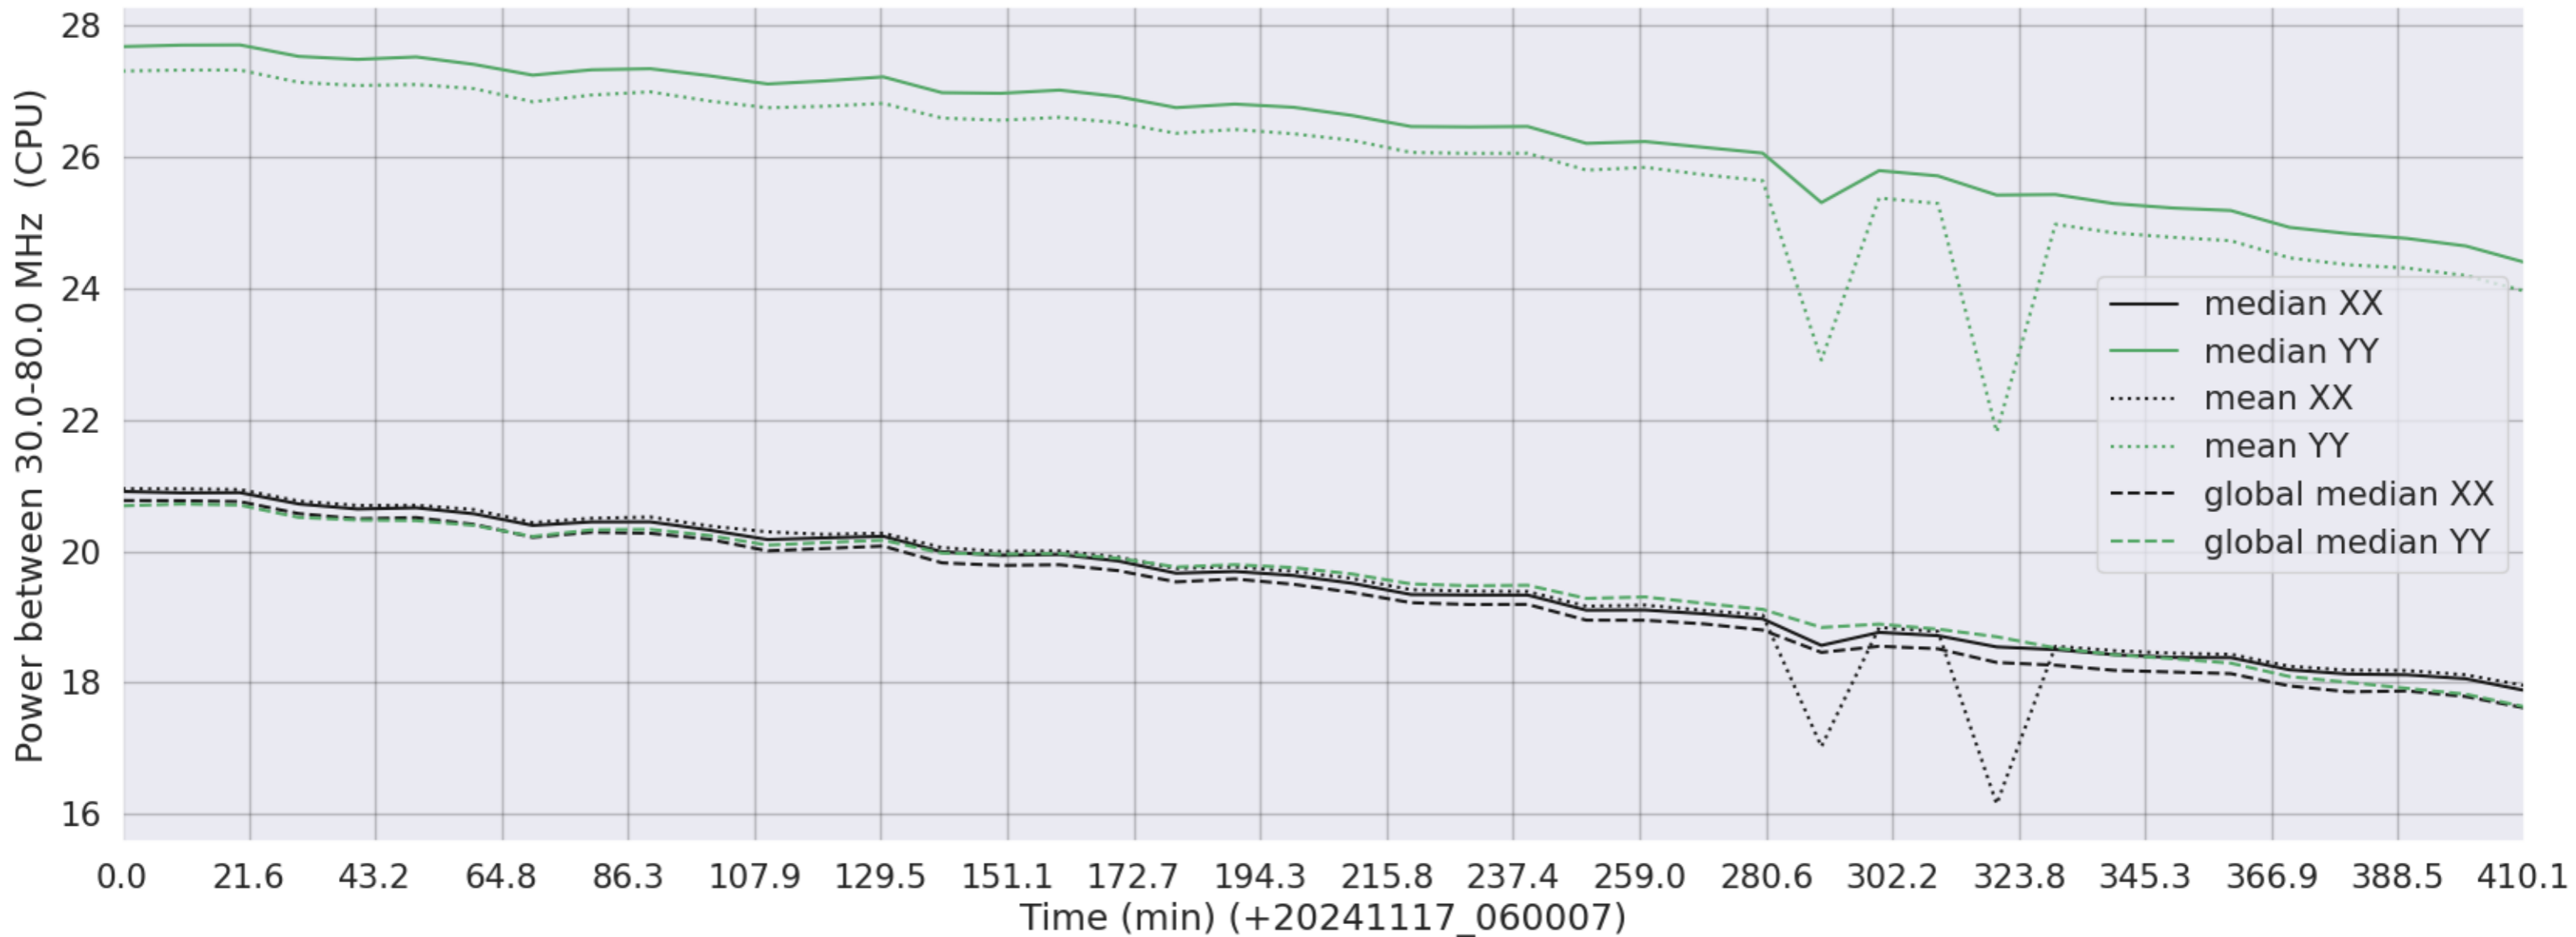

LWA203 - Correlator# 295 - XX FLAGS:Good - YY FLAGS:Good

LWA204 - Correlator# 294 - XX FLAGS:Good - YY FLAGS:Good