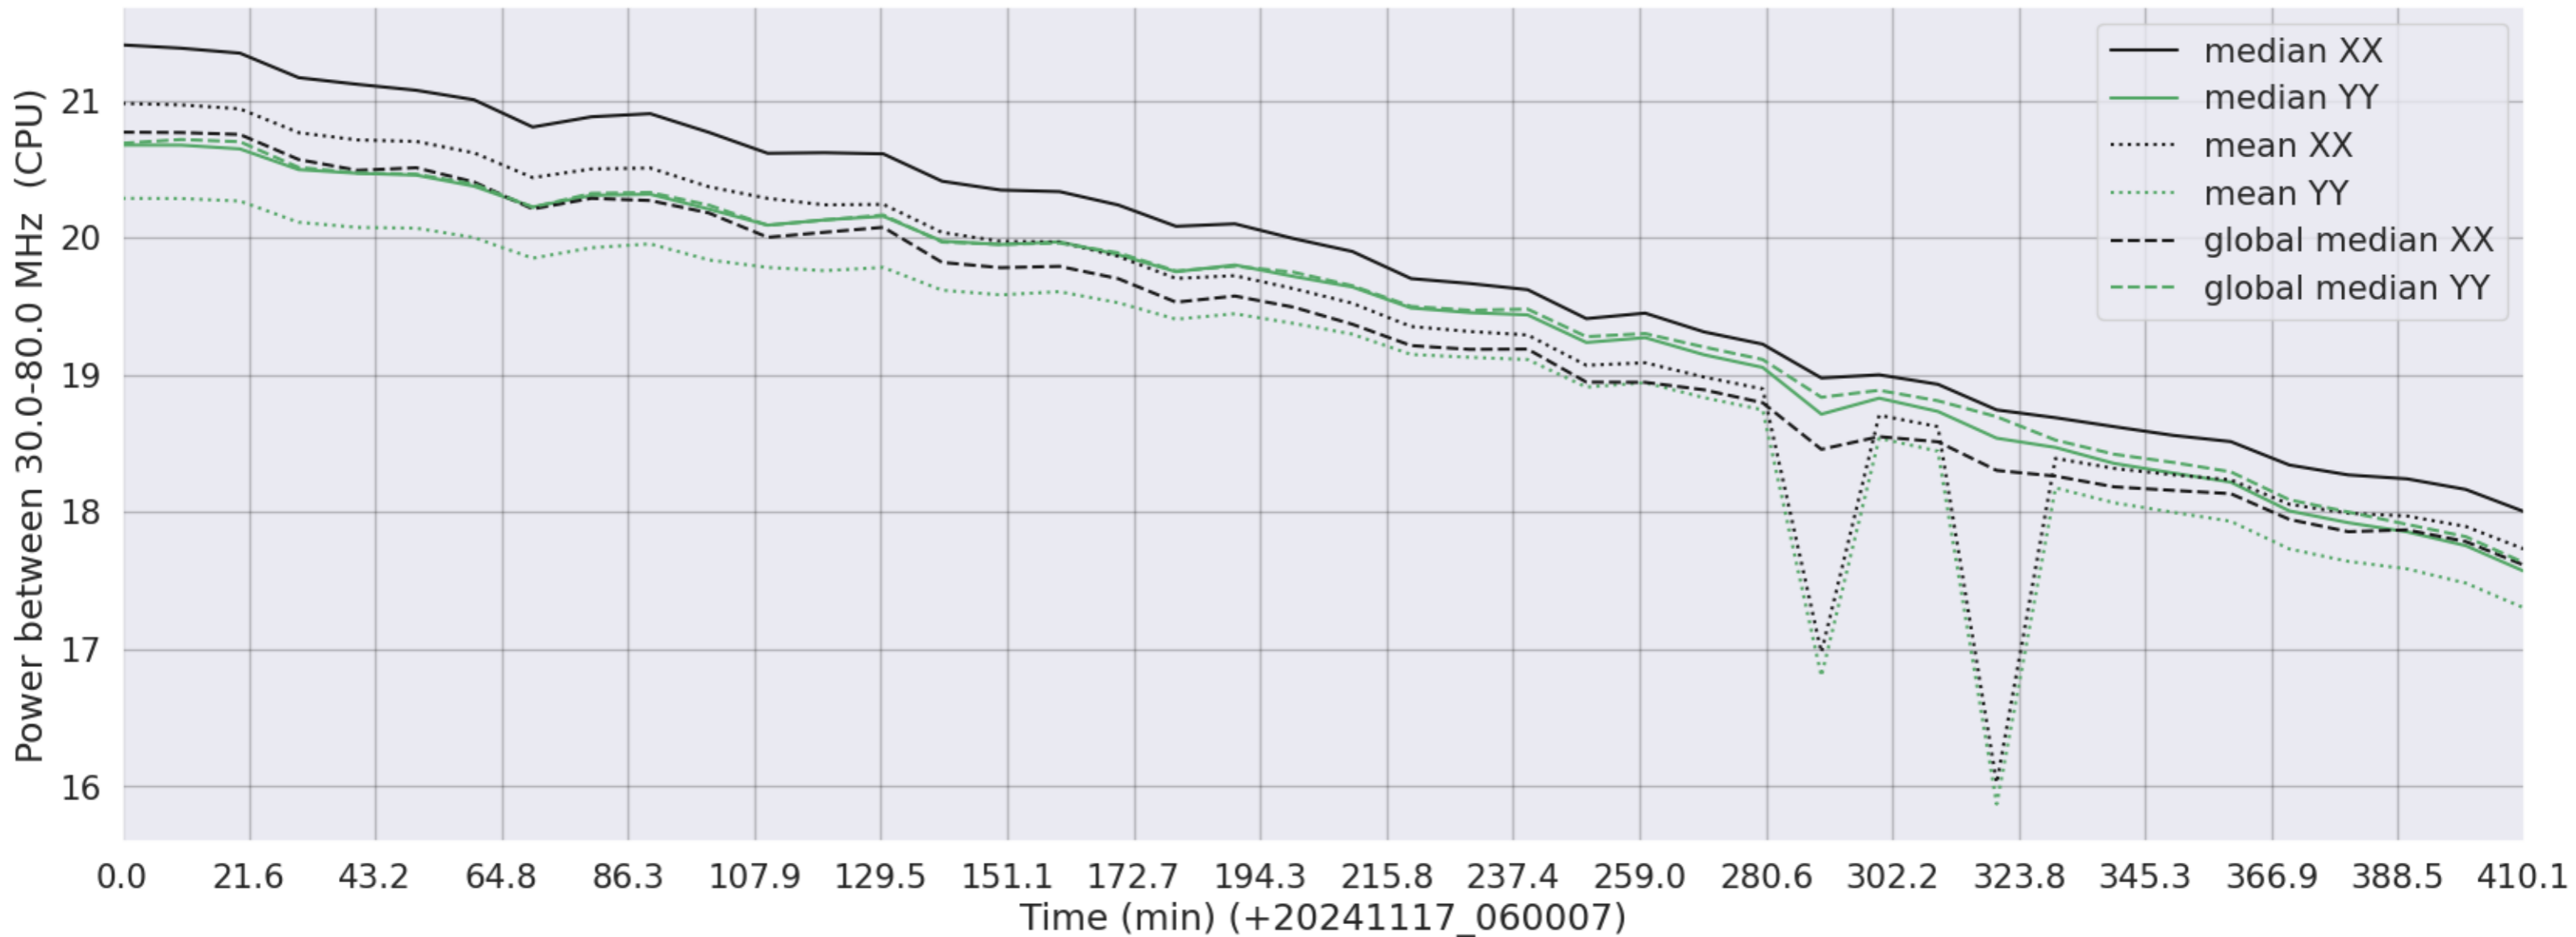

LWA125 - Correlator# 227 - XX FLAGS:Good - YY FLAGS:Good

LWA126 - Correlator# 226 - XX FLAGS:Good - YY FLAGS:Good