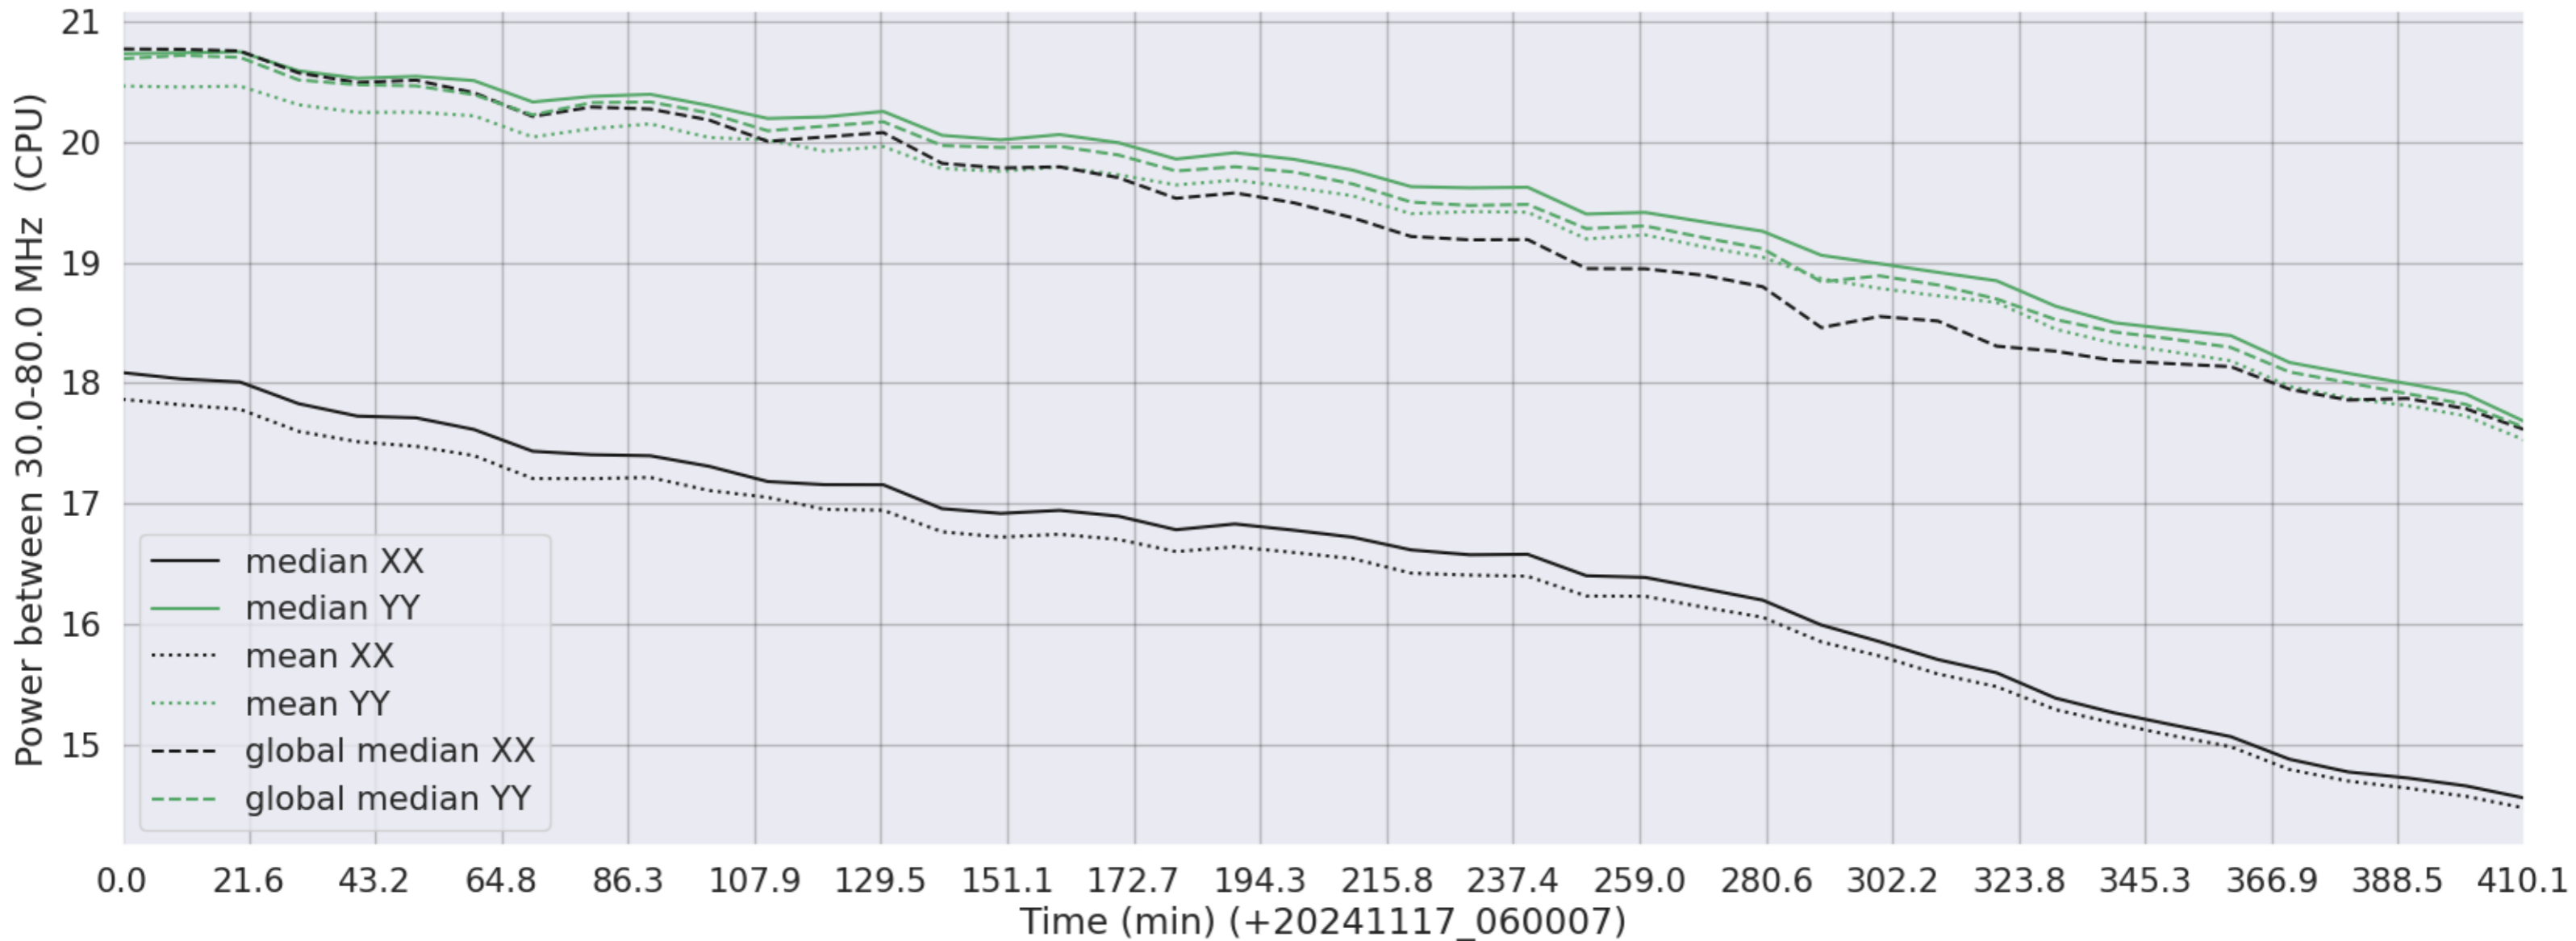

LWA273 - Correlator# 007 - XX FLAGS:Good - YY FLAGS:BadSpecShape

LWA276 - Correlator# 006 - XX FLAGS:Good - YY FLAGS:Good