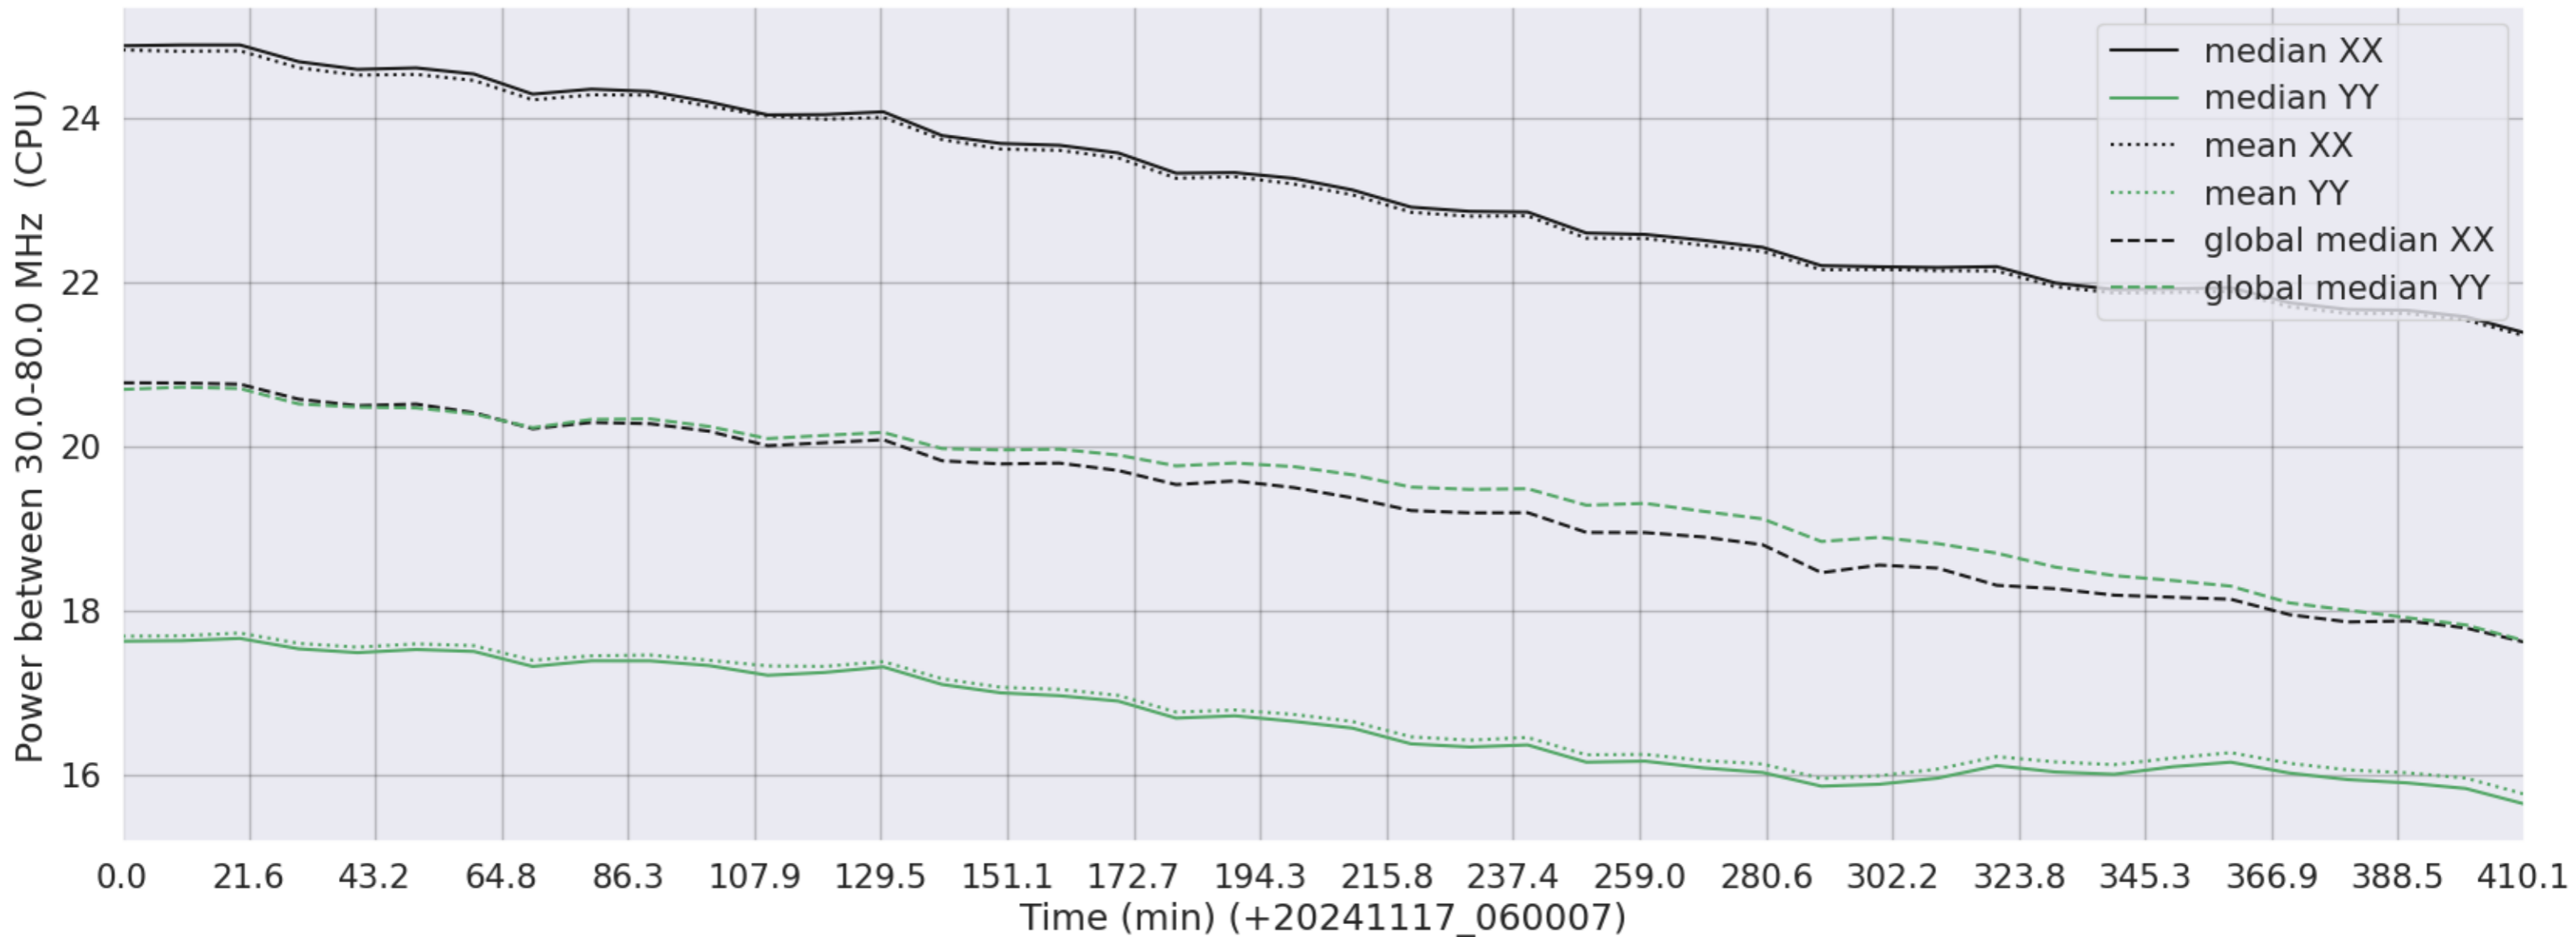

LWA316 - Correlator# 155 - XX FLAGS:Good - YY FLAGS:Good

LWA325 - Correlator# 154 - XX FLAGS:Good - YY FLAGS:Good