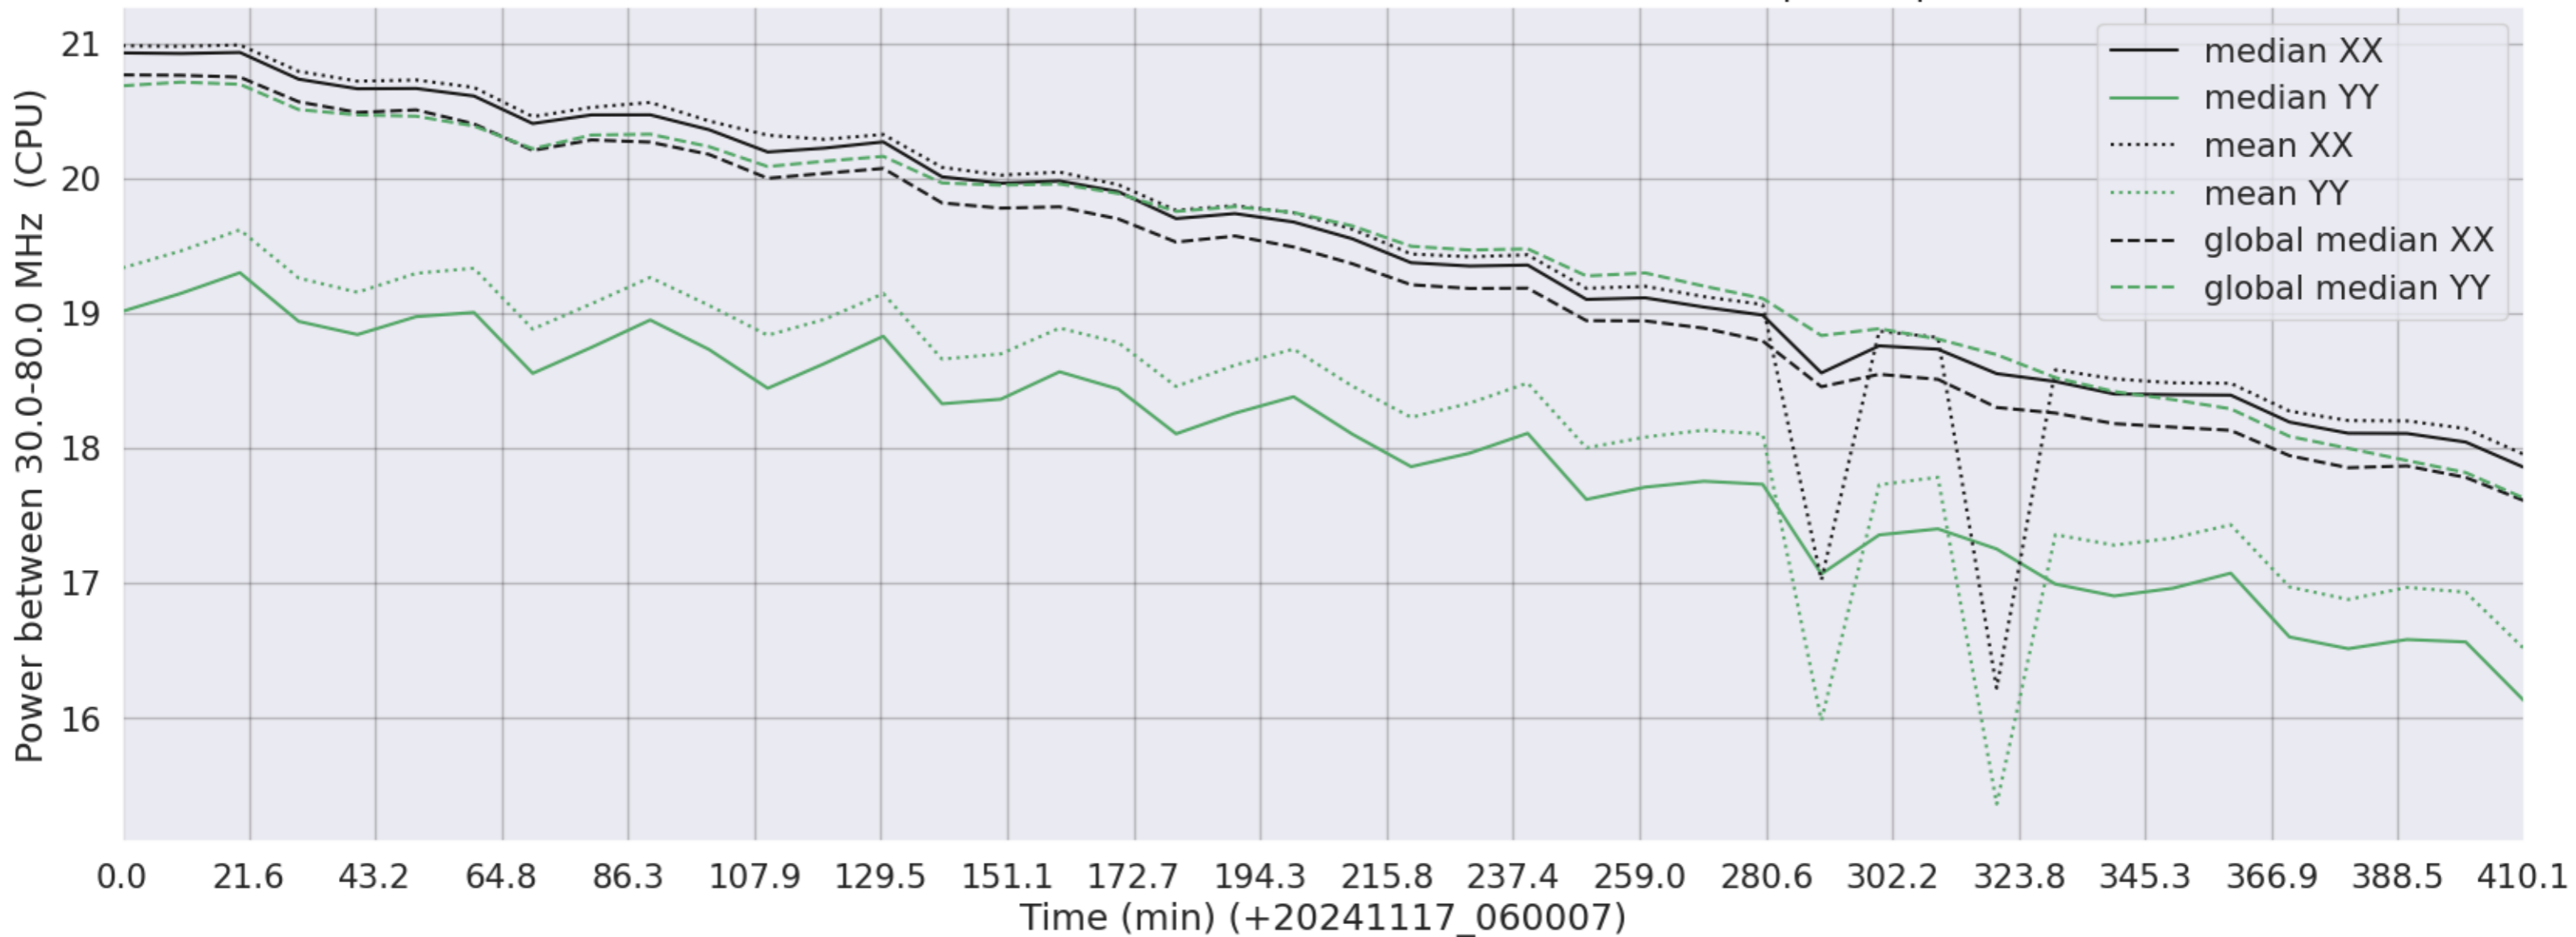

LWA238 - Correlator# 310 - XX FLAGS:Good - YY FLAGS:BadSpecShape

LWA235 - Correlator# 309 - XX FLAGS:Good - YY FLAGS:BadSpecShape