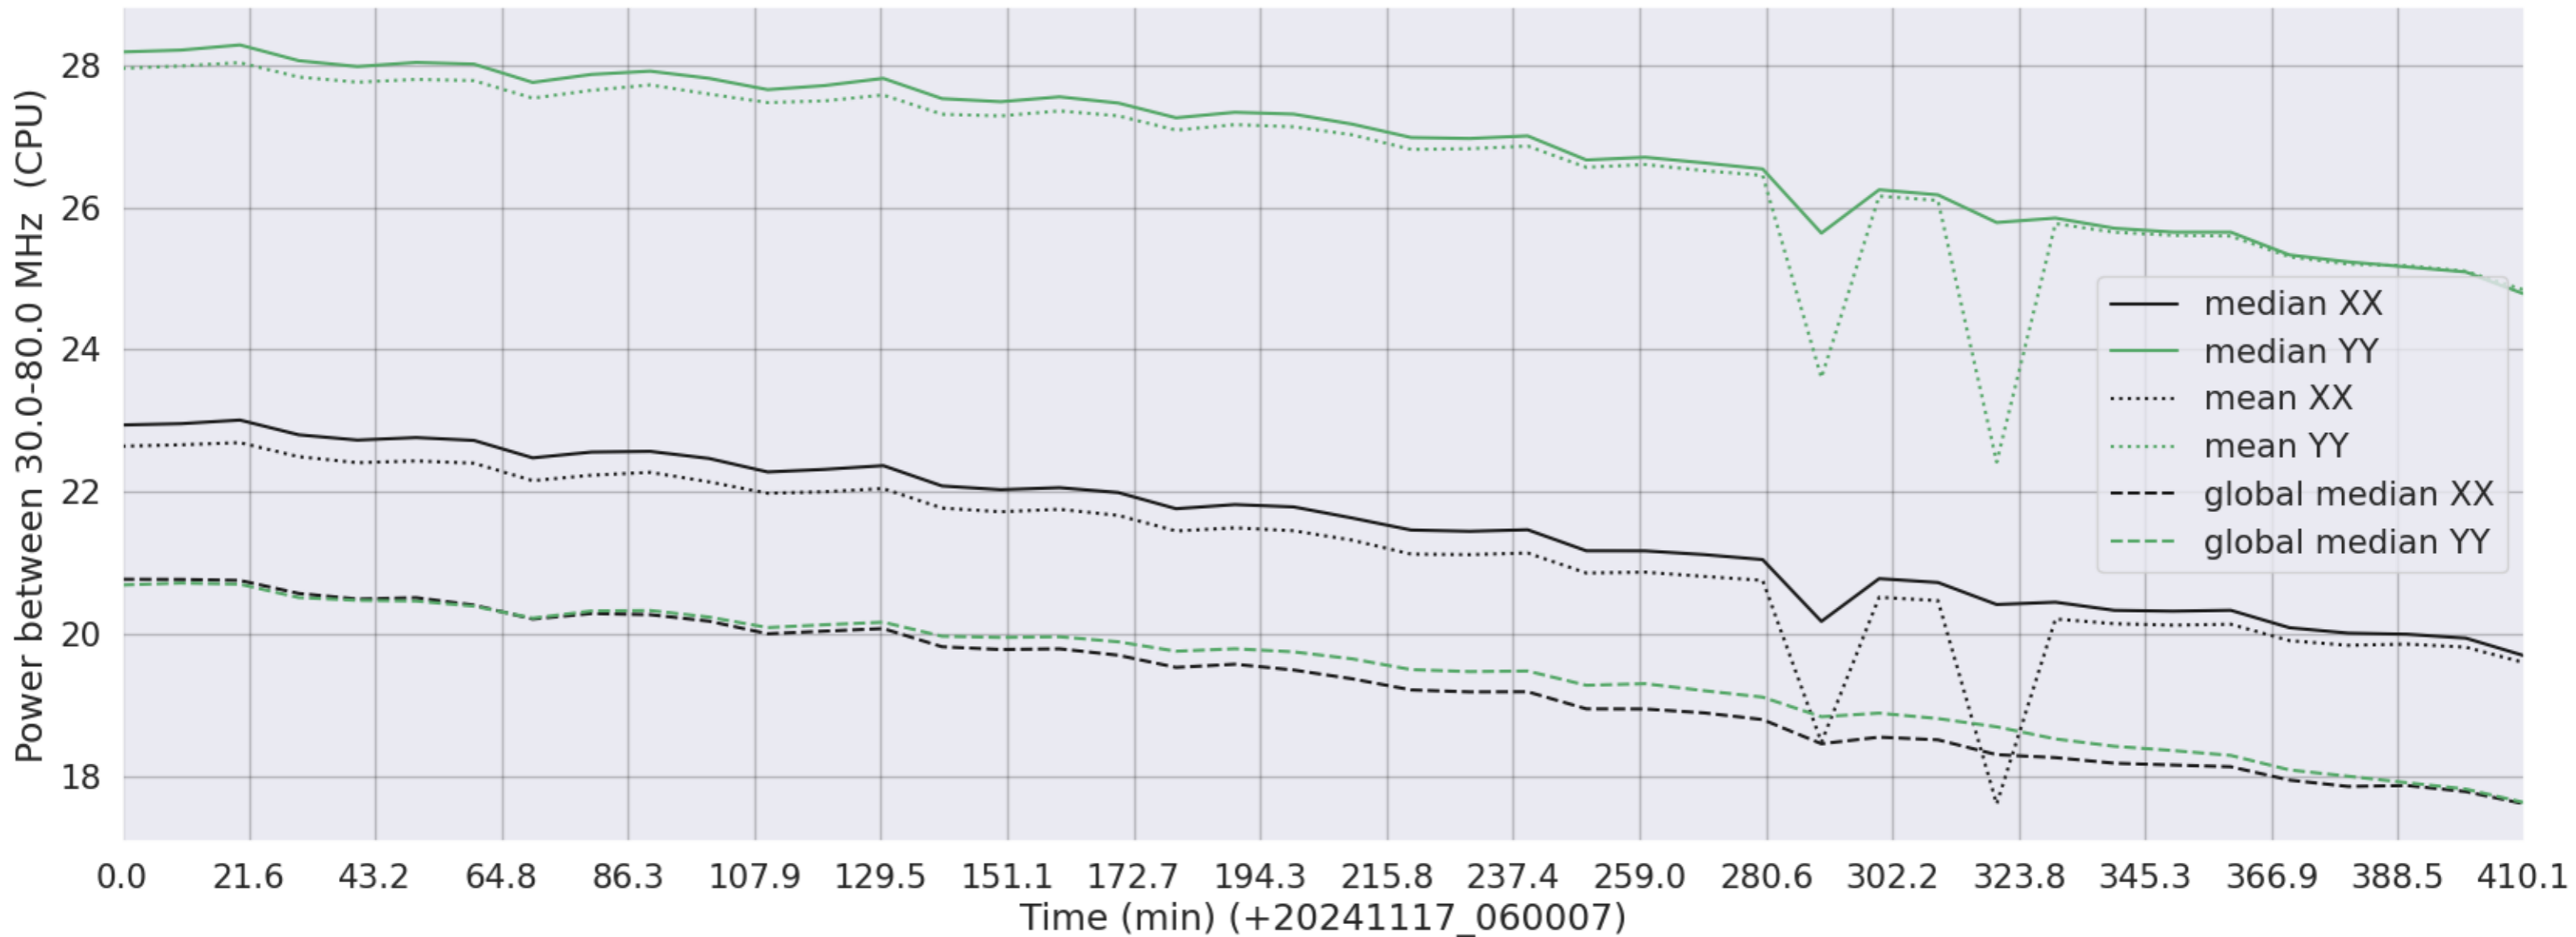

LWA196 - Correlator# 275 - XX FLAGS:Good - YY FLAGS:Good

LWA197 - Correlator# 274 - XX FLAGS:Good - YY FLAGS:Good