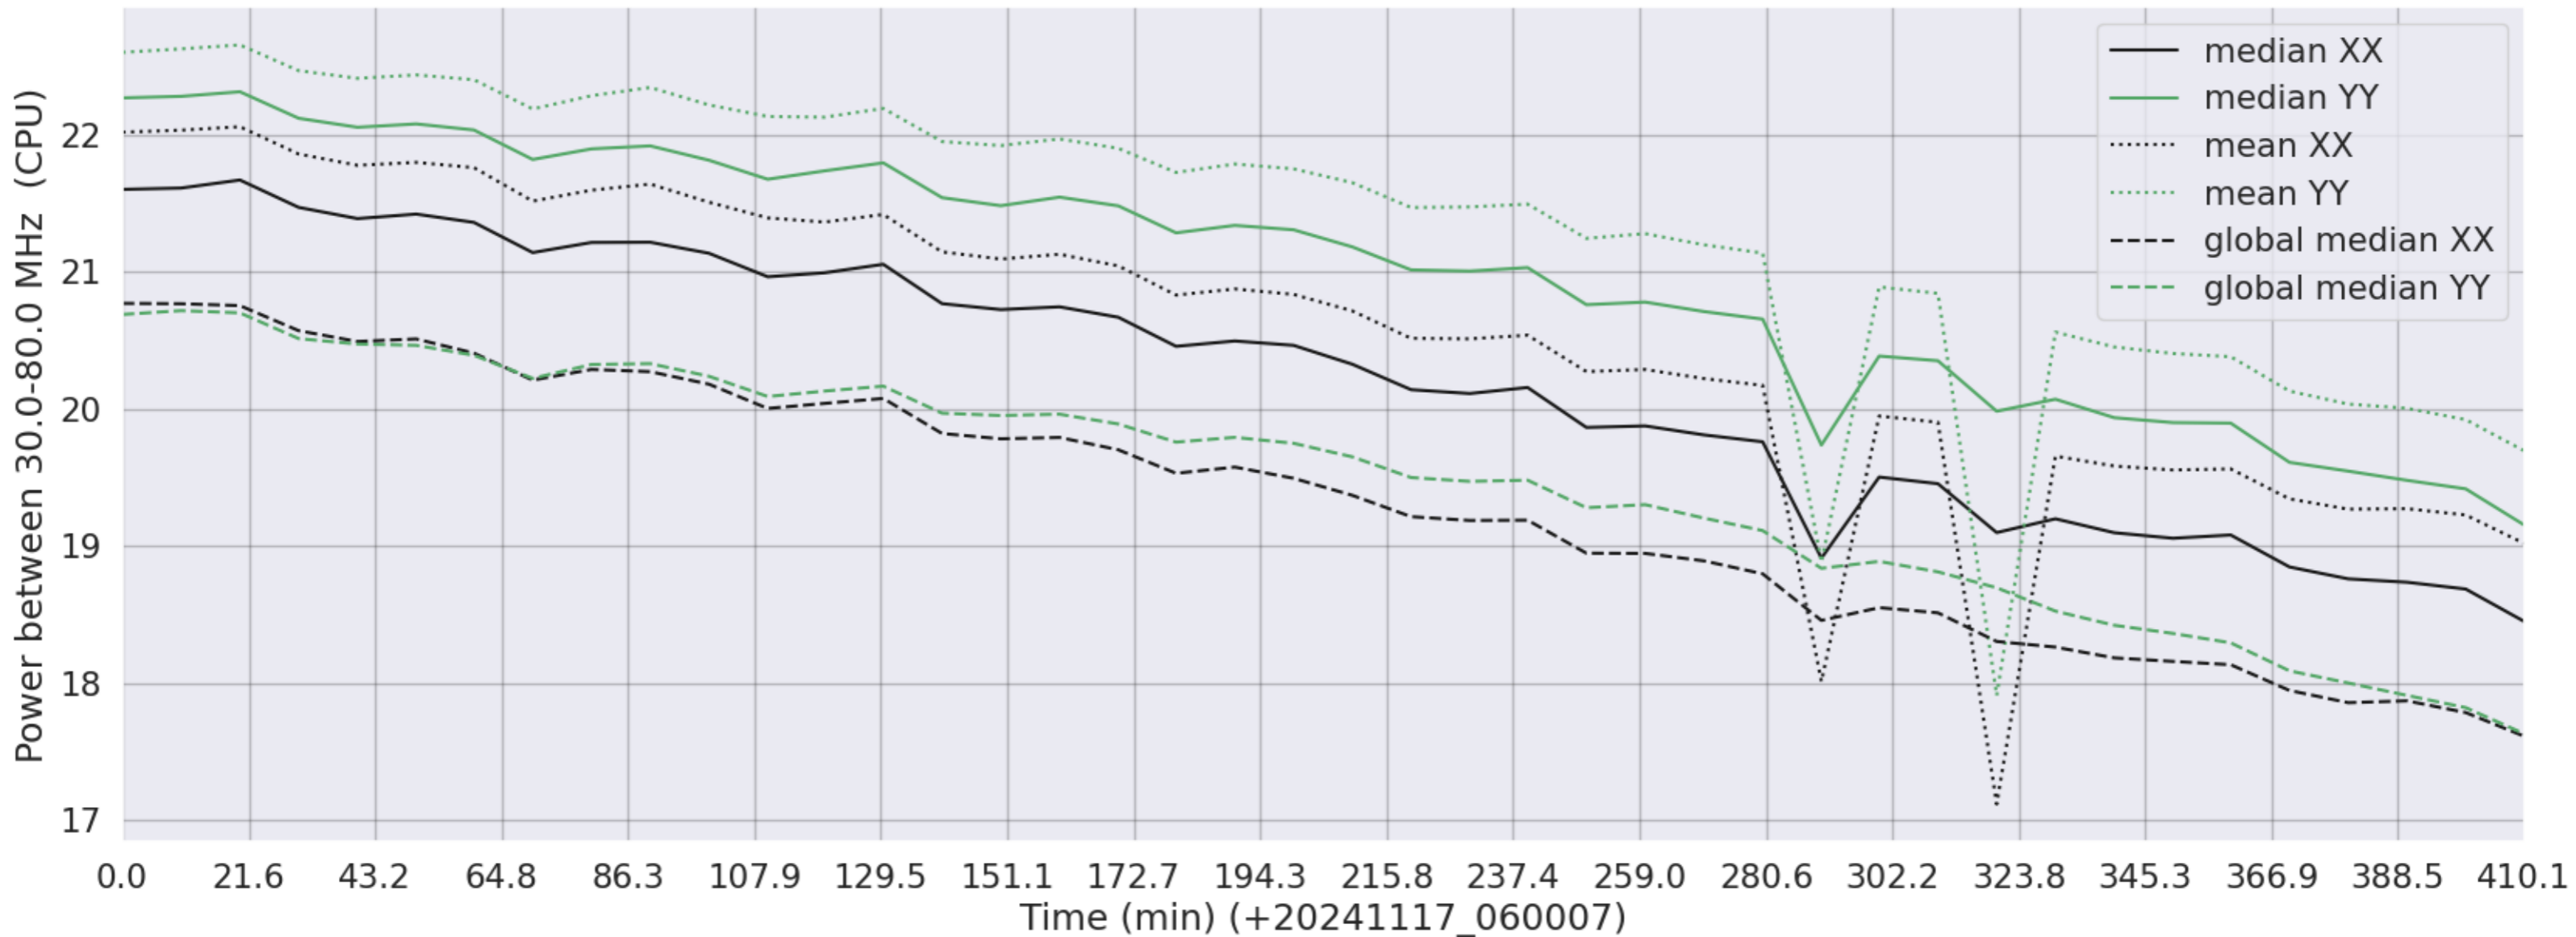

LWA230 - Correlator# 303 - XX FLAGS:Good - YY FLAGS:Good

LWA228 - Correlator# 302 - XX FLAGS:Good - YY FLAGS:Good