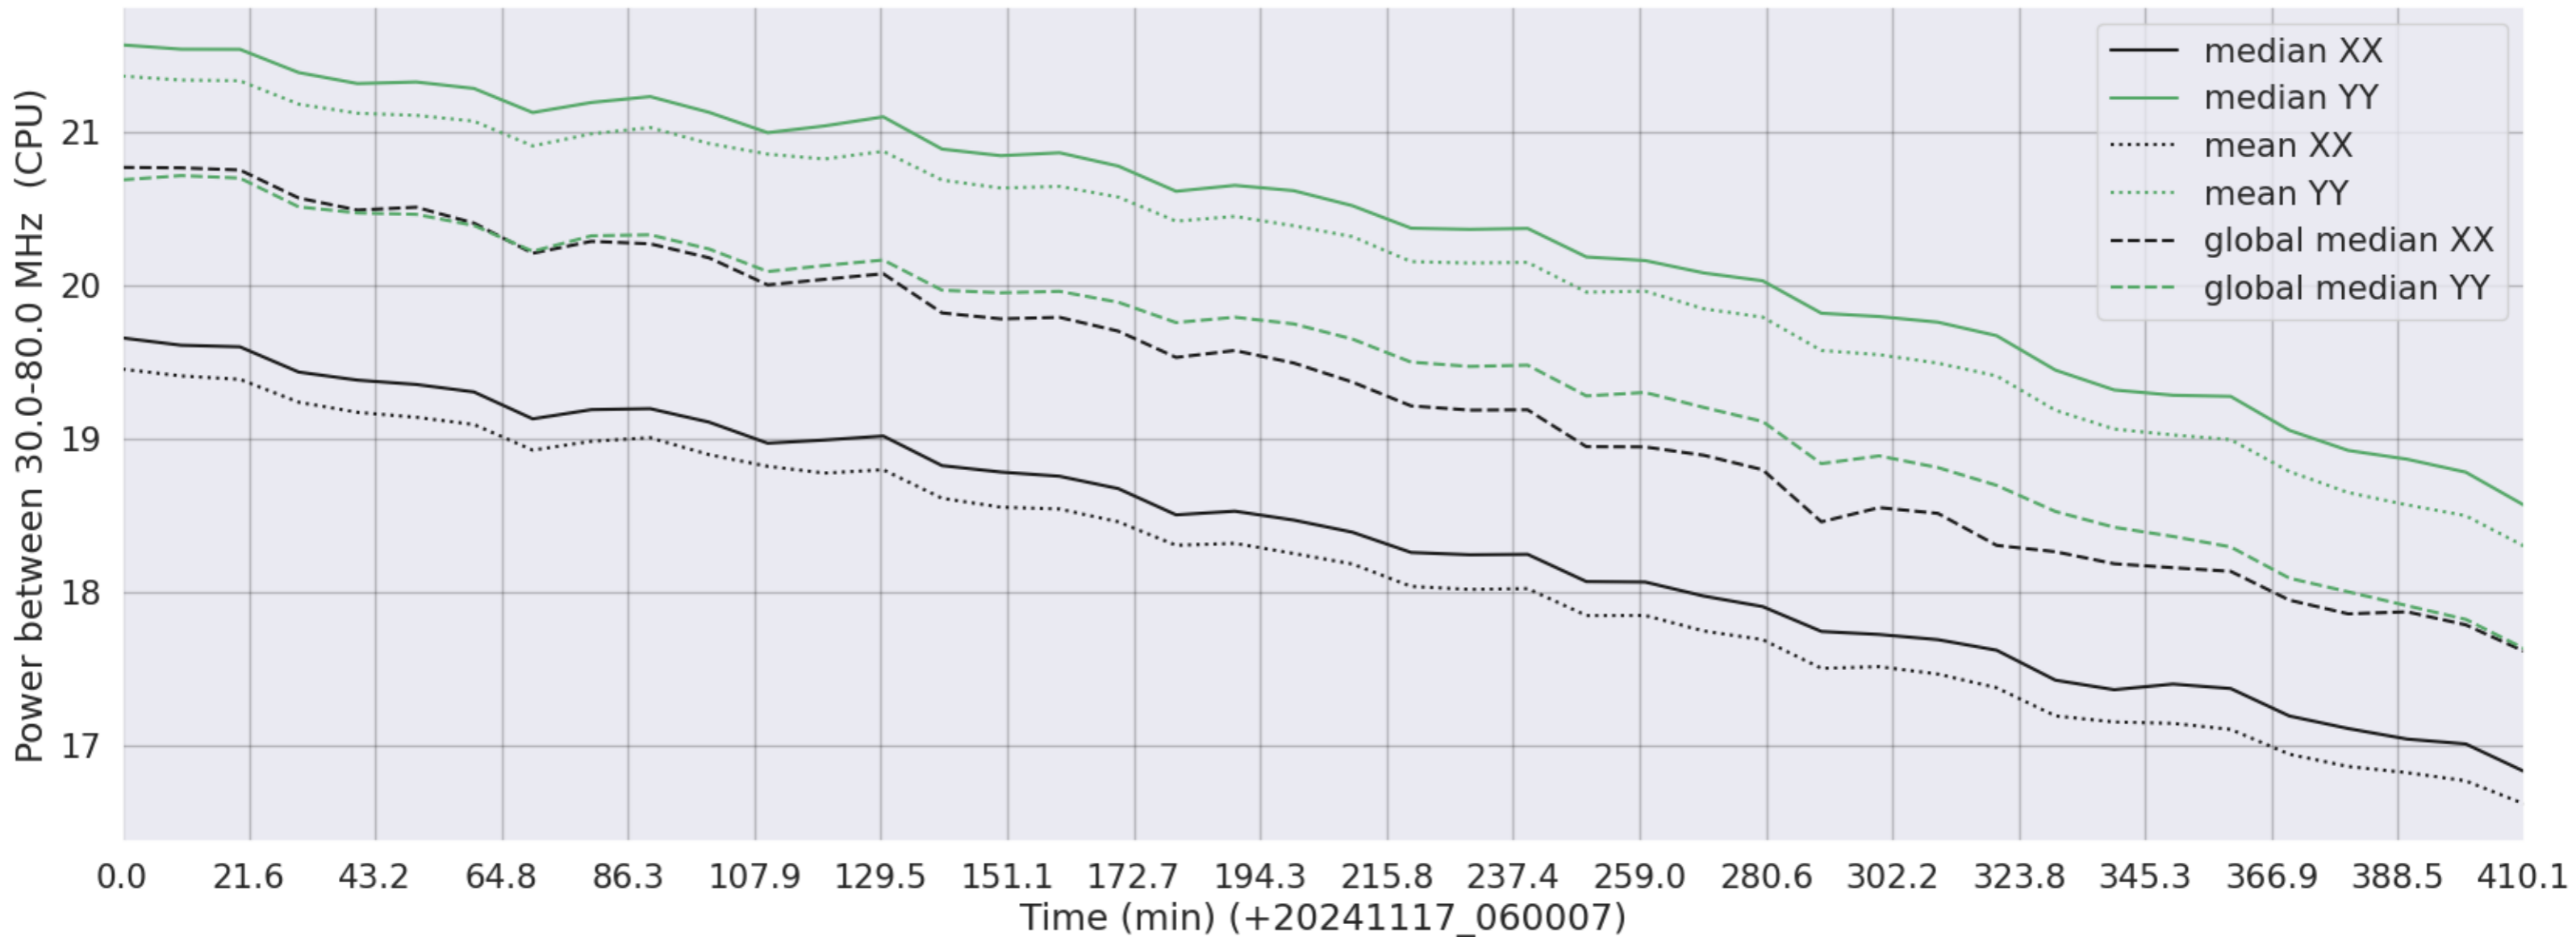

LWA321 - Correlator# 020 - XX FLAGS:Good - YY FLAGS:Good

LWA312 - Correlator# 019 - XX FLAGS:Good - YY FLAGS:Good