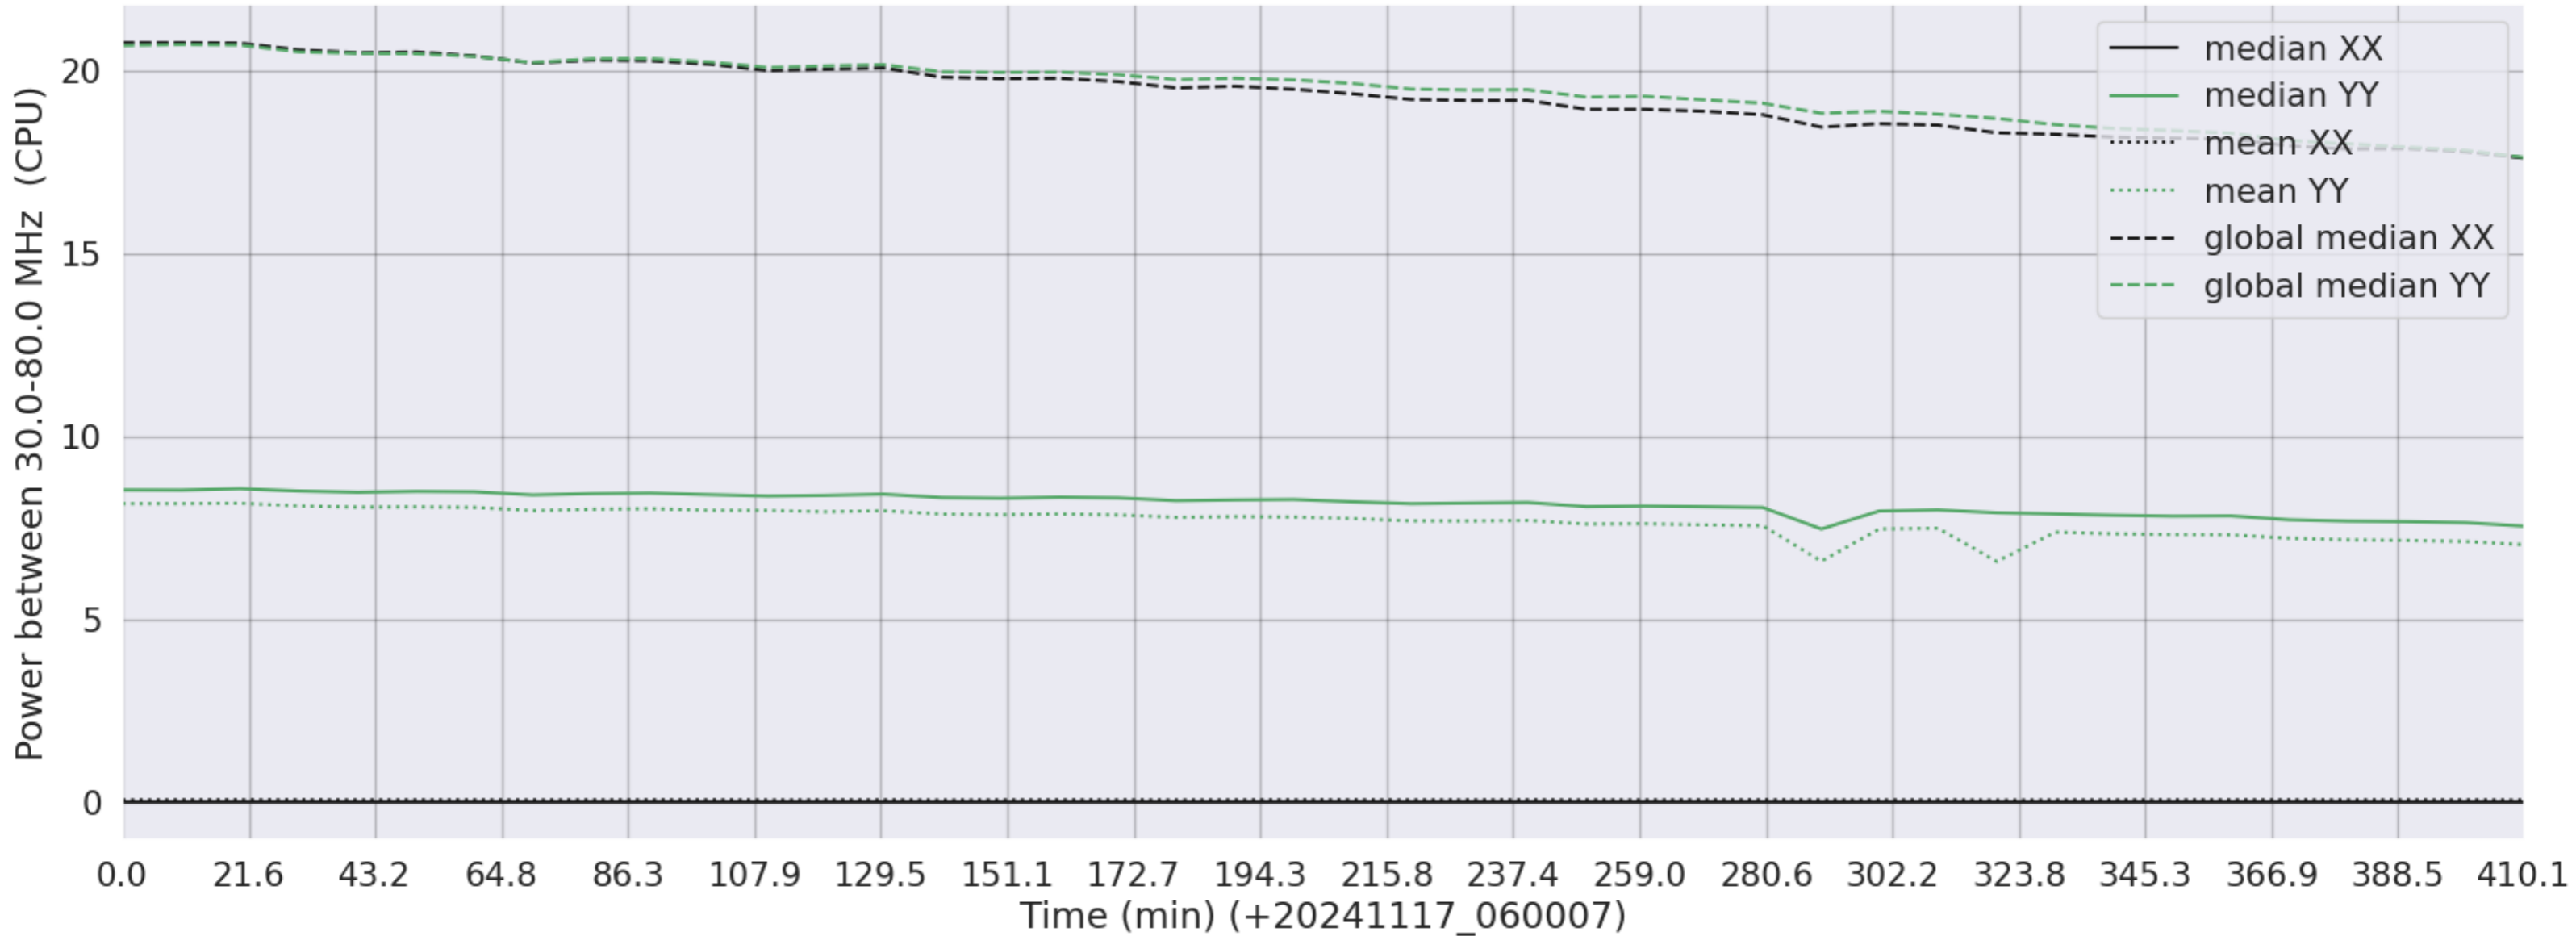

LWA228 - Correlator# 302 - XX FLAGS:Good - YY FLAGS:Good

LWA209 - Correlator# 301 - XX FLAGS:LowPower - YY FLAGS:BadSpecShape