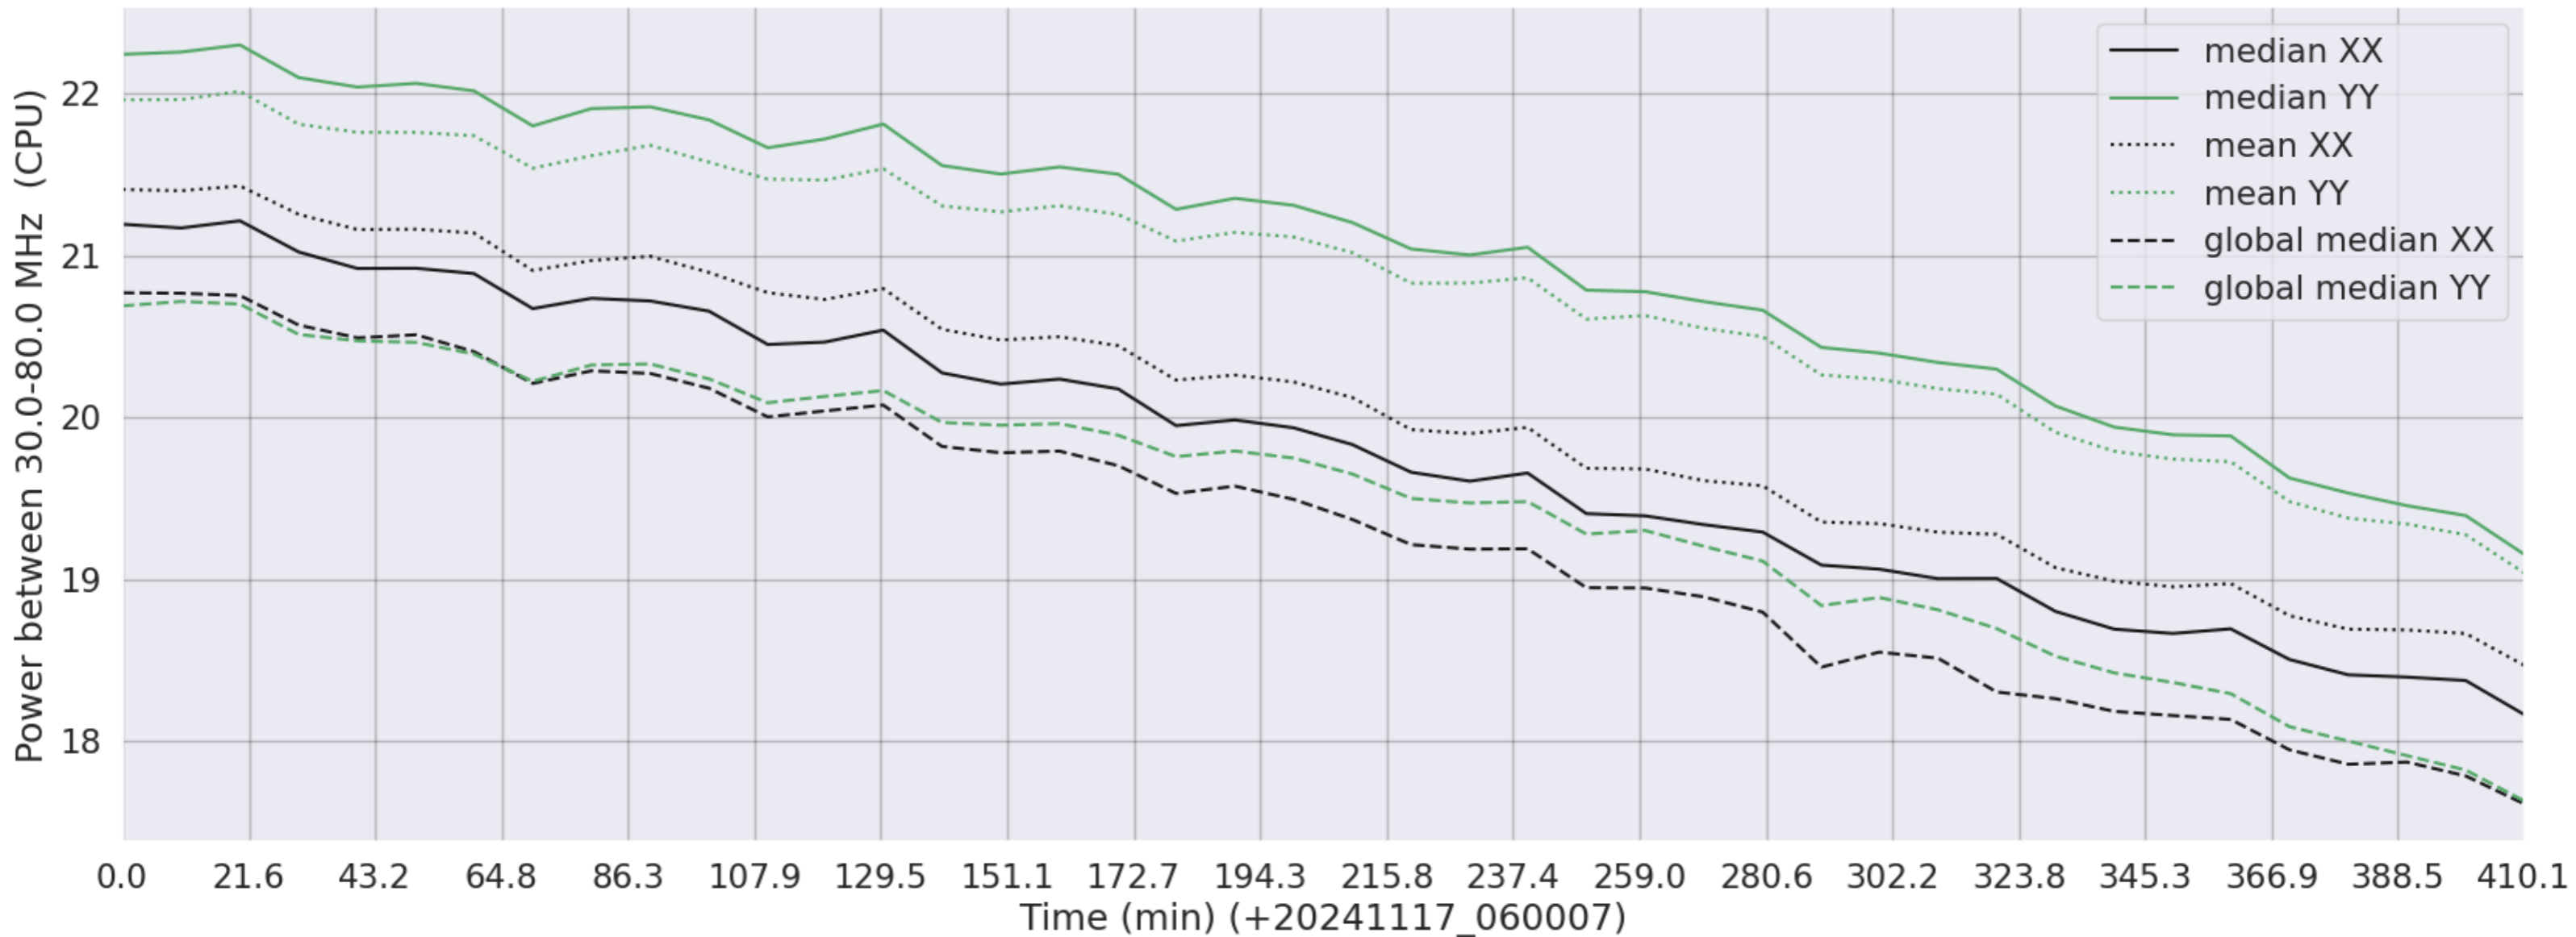

LWA132 - Correlator# 185 - XX FLAGS:Good - YY FLAGS:Good

LWA134 - Correlator# 184 - XX FLAGS:Good - YY FLAGS:Good