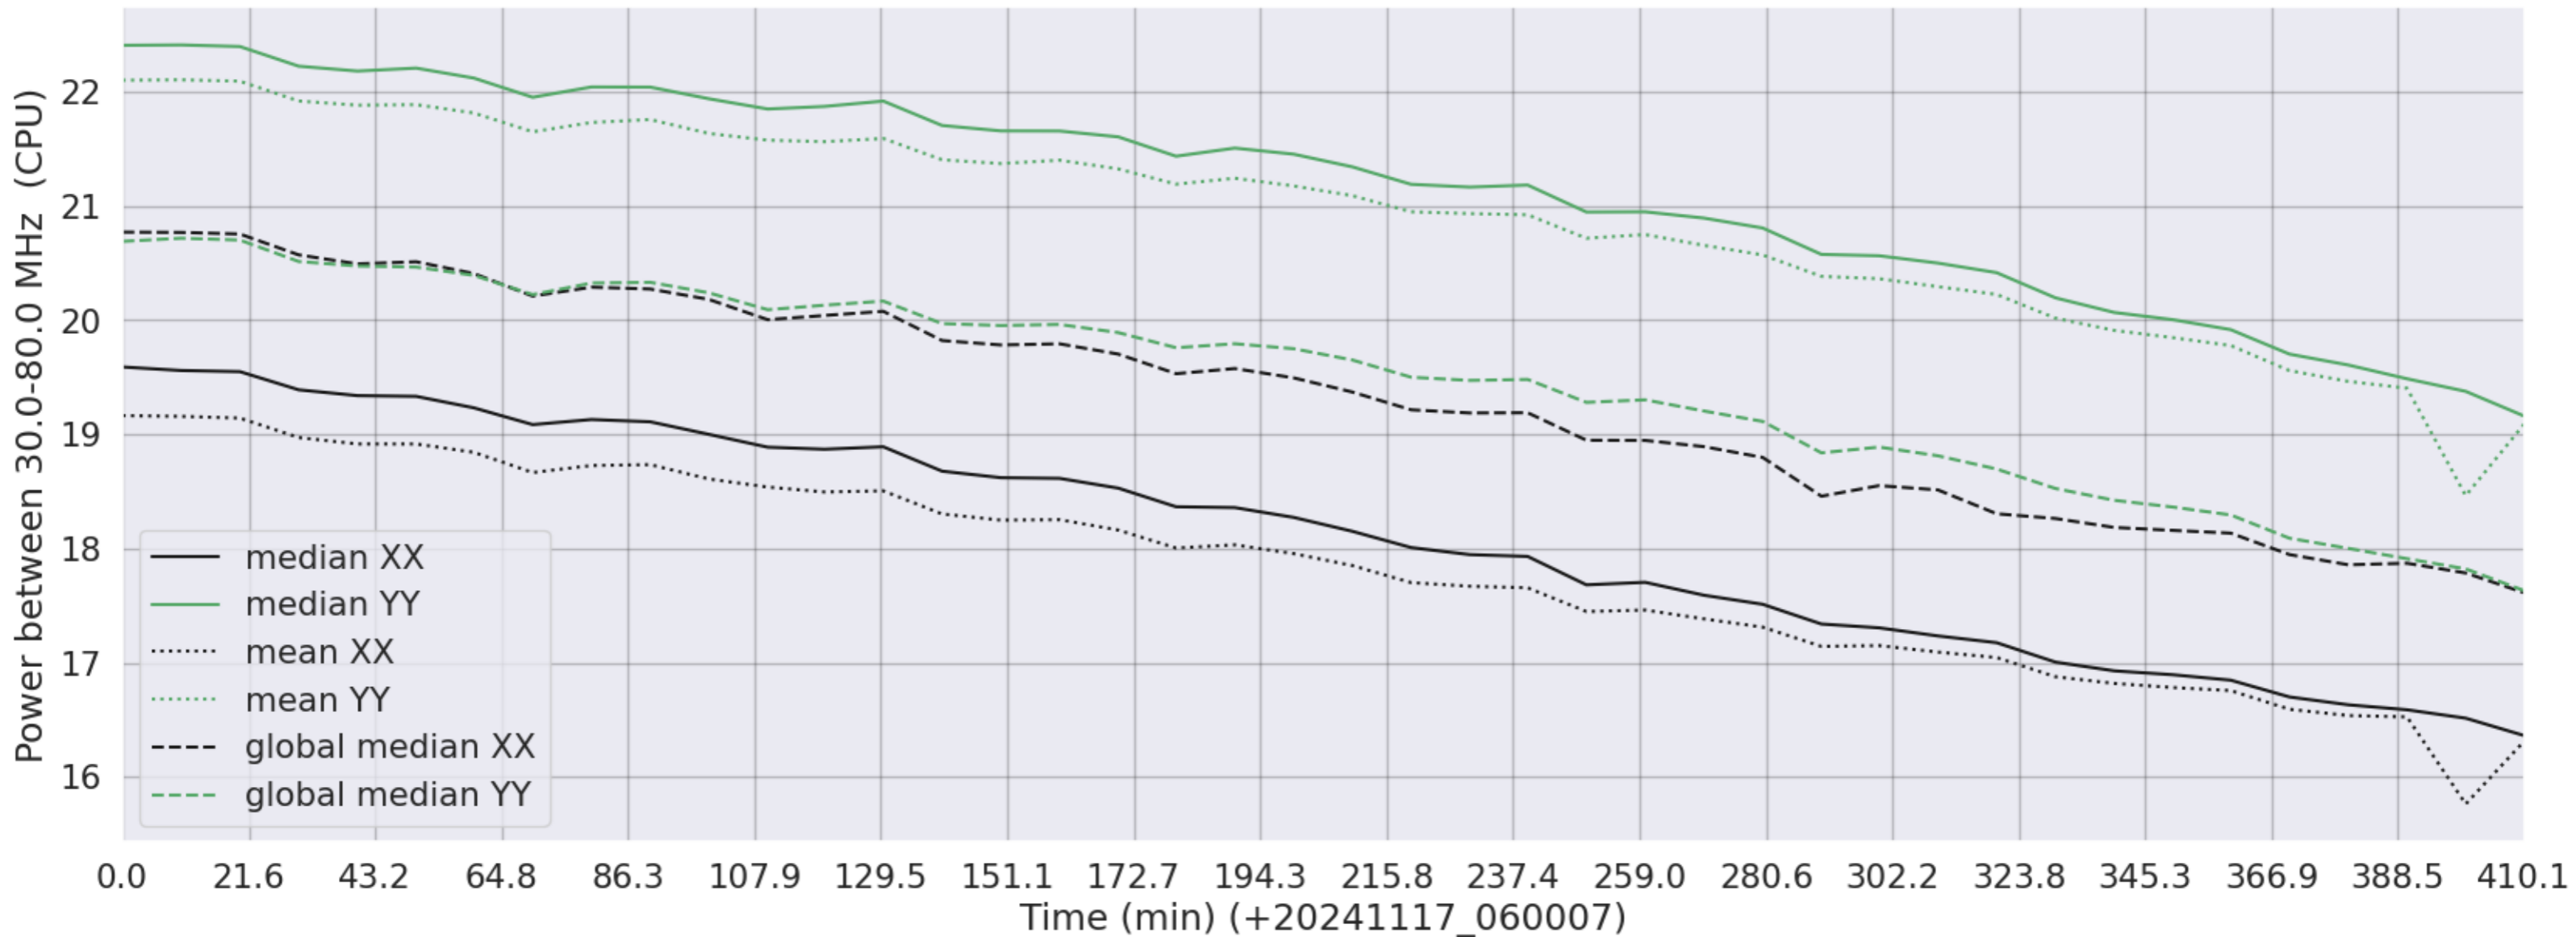

LWA099 - Correlator# 172 - XX FLAGS:Good - YY FLAGS:Good

LWA098 - Correlator# 173 - XX FLAGS:Good - YY FLAGS:Good

LWA101 - Correlator# 174 - XX FLAGS:BadSpecShape - YY FLAGS:Good

LWA100 - Correlator# 175 - XX FLAGS:Good - YY FLAGS:Good