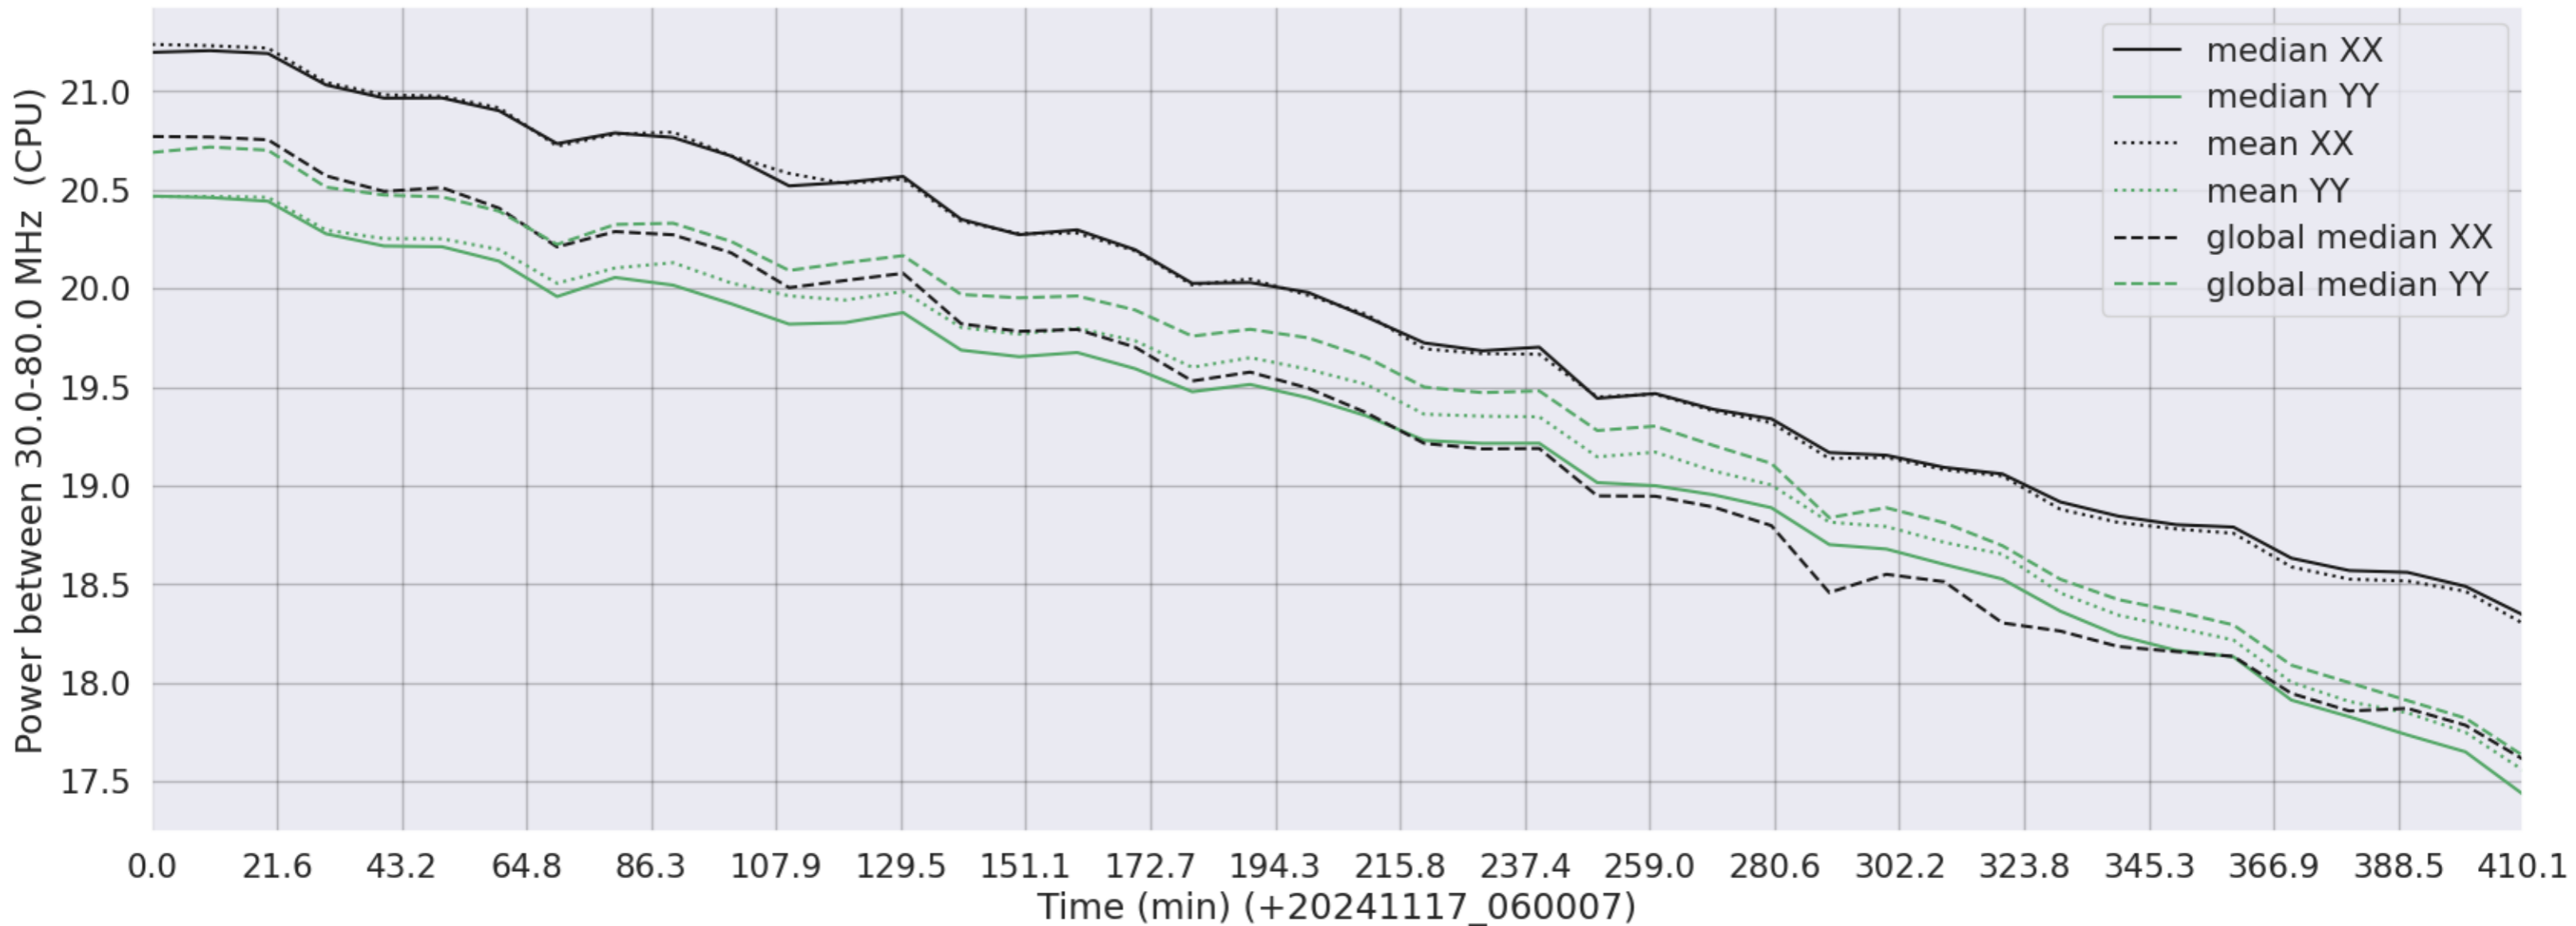

LWA011 - Correlator# 072 - XX FLAGS:Good - YY FLAGS:LowPower

LWA010 - Correlator# 073 - XX FLAGS:Good - YY FLAGS:Good

LWA012 - Correlator# 074 - XX FLAGS:Good - YY FLAGS:Good

LWA008 - Correlator# 075 - XX FLAGS:Good - YY FLAGS:Good