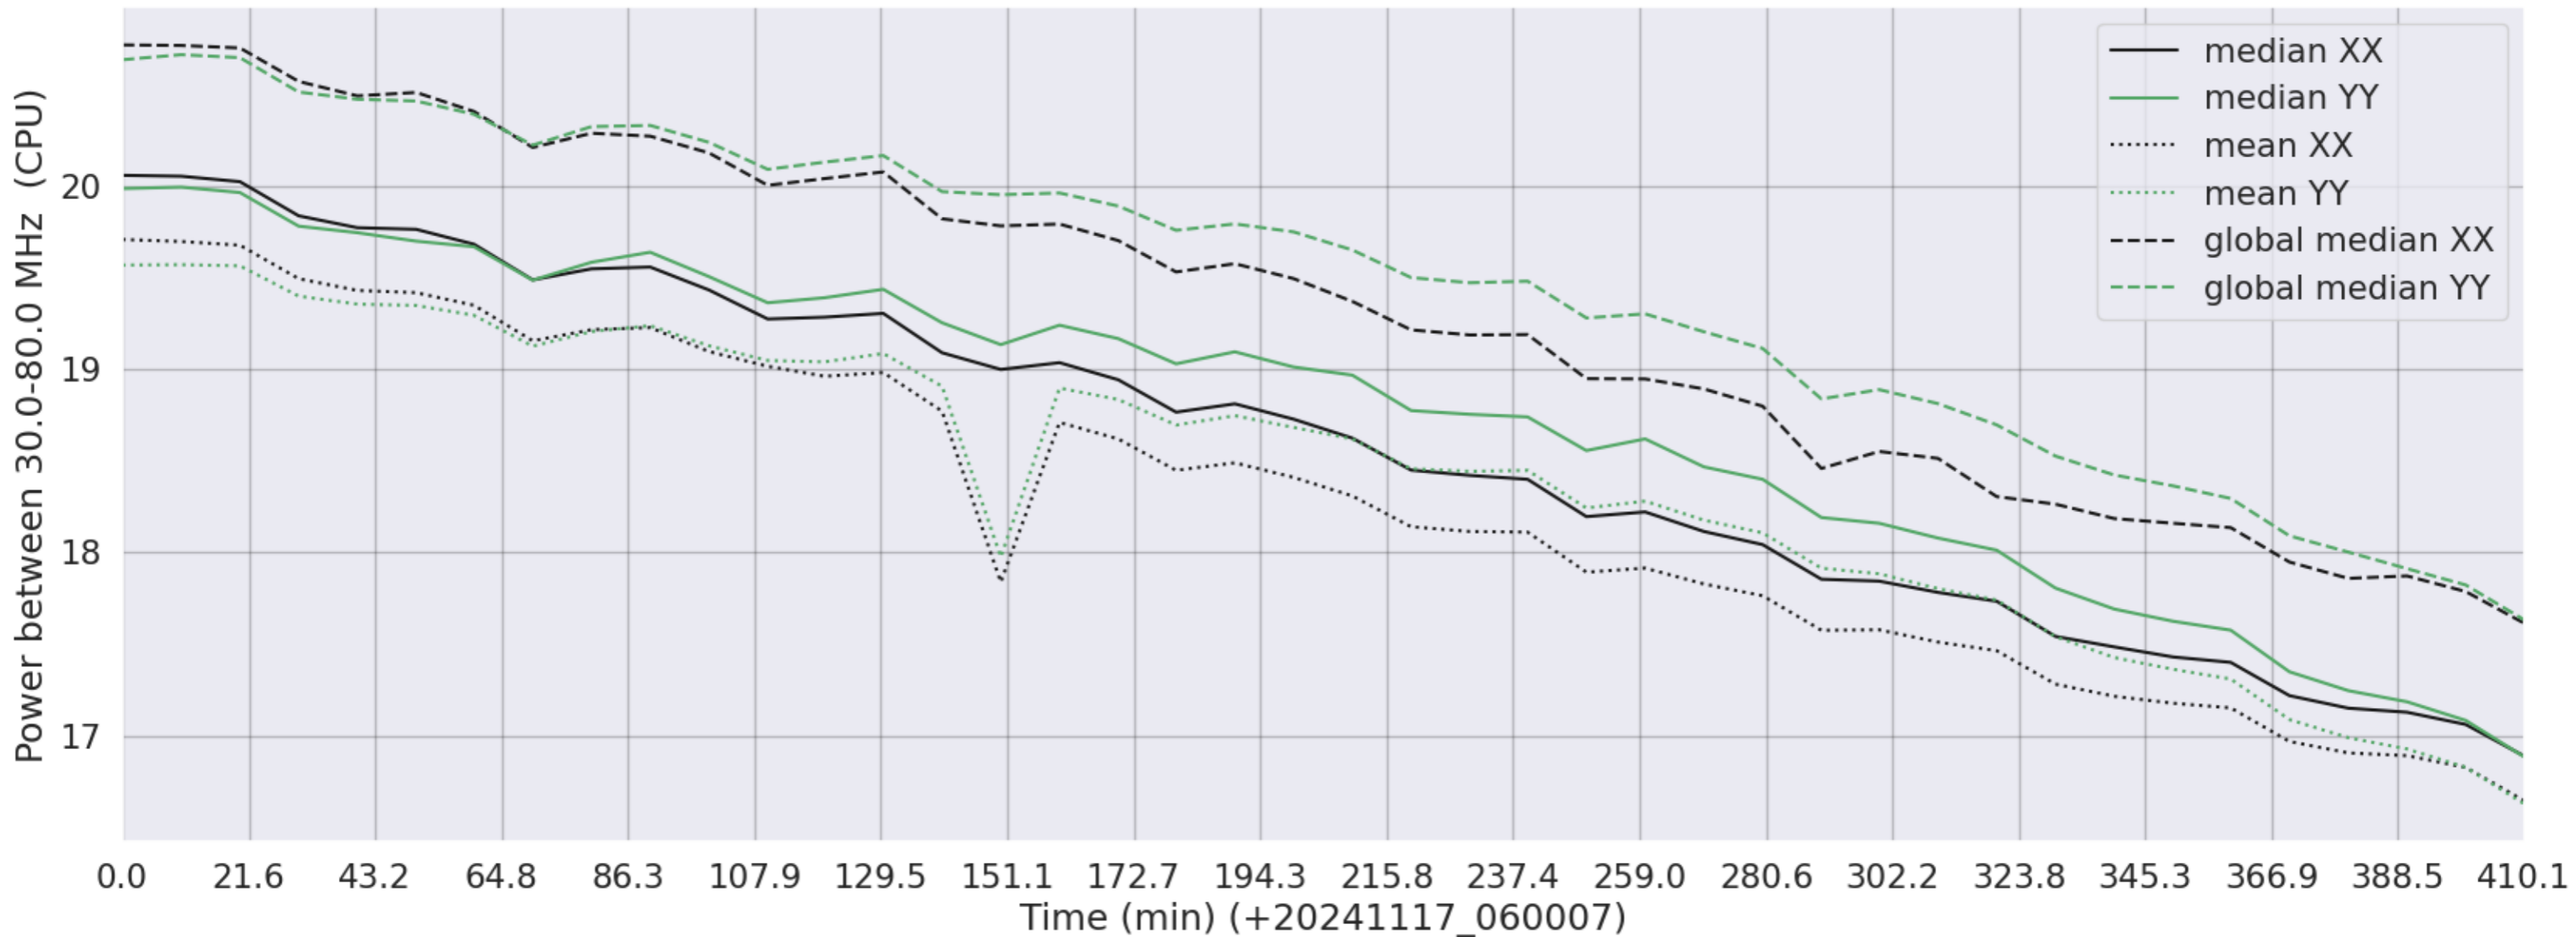

LWA092 - Correlator# 149 - XX FLAGS:Good - YY FLAGS:Good

LWA093 - Correlator# 148 - XX FLAGS:Good - YY FLAGS:Good