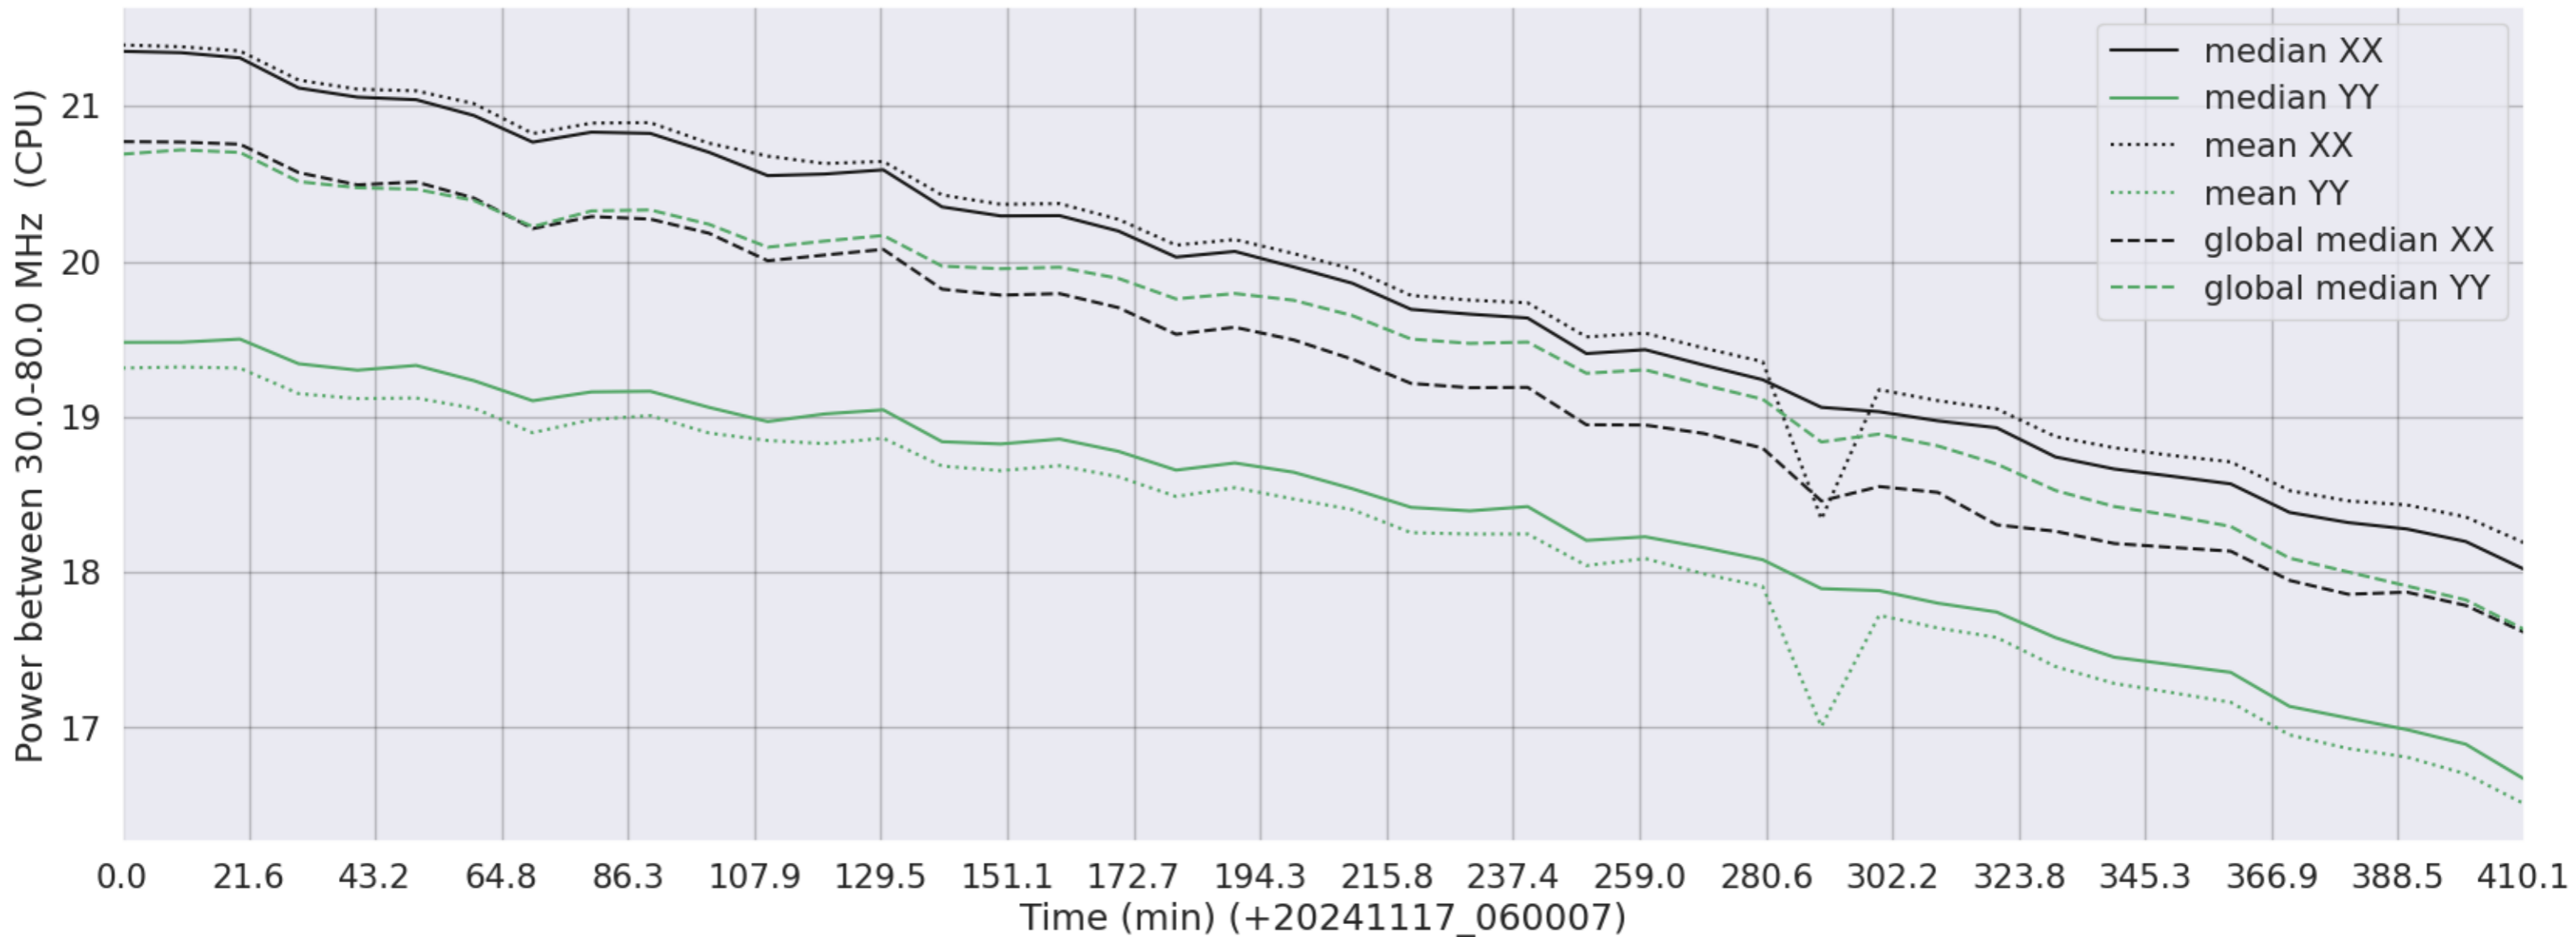

LWA024 - Correlator# 106 - XX FLAGS:Good - YY FLAGS:Good

LWA021 - Correlator# 105 - XX FLAGS:Good - YY FLAGS:Good