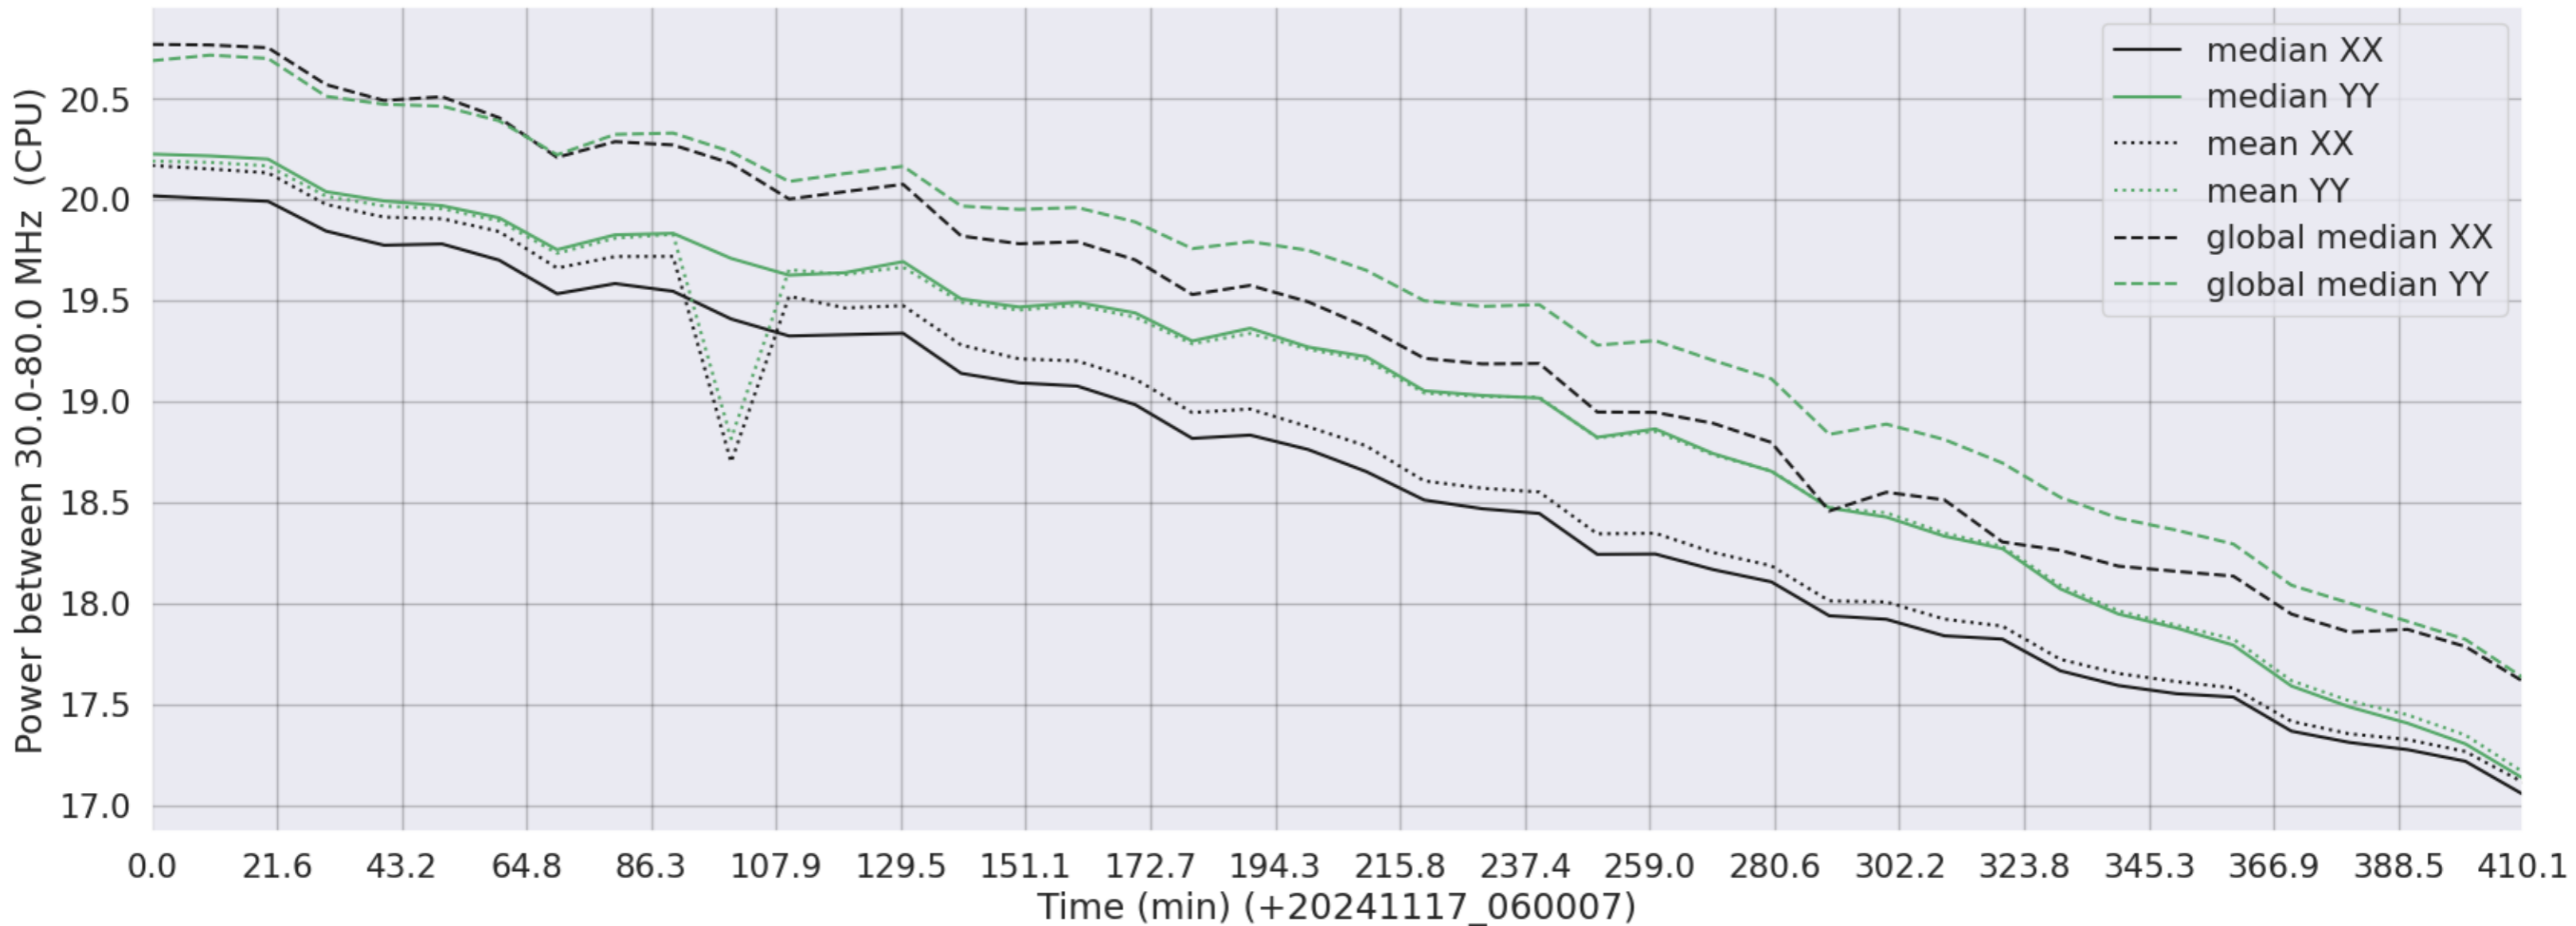

LWA049 - Correlator# 112 - XX FLAGS:Good - YY FLAGS:Good

LWA048 - Correlator# 113 - XX FLAGS:Good - YY FLAGS:Good

LWA051 - Correlator# 114 - XX FLAGS:Good - YY FLAGS:Good

LWA050 - Correlator# 115 - XX FLAGS:Good - YY FLAGS:Good