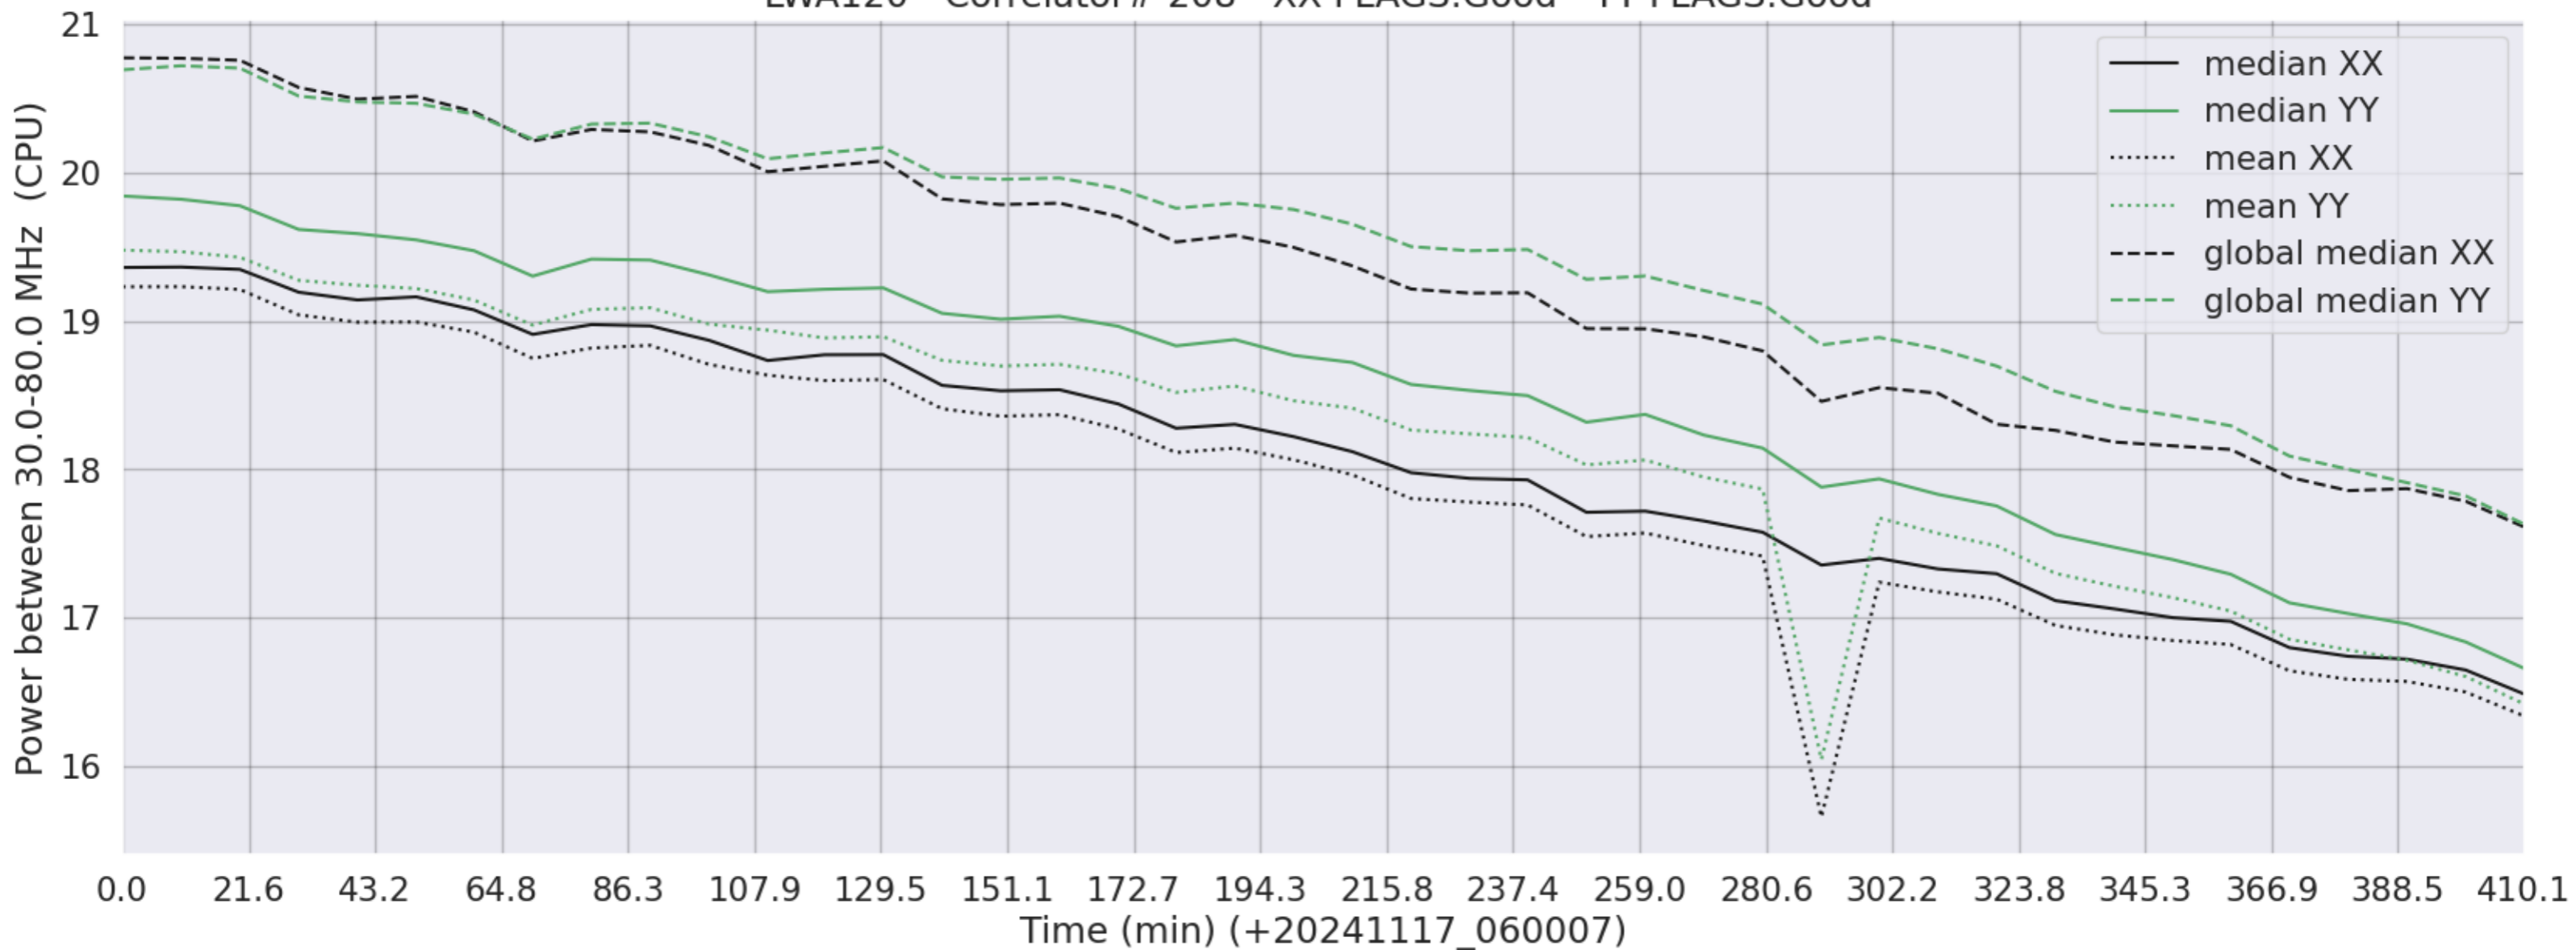

LWA082 - Correlator# 209 - XX FLAGS:Good - YY FLAGS:Good

LWA120 - Correlator# 208 - XX FLAGS:Good - YY FLAGS:Good