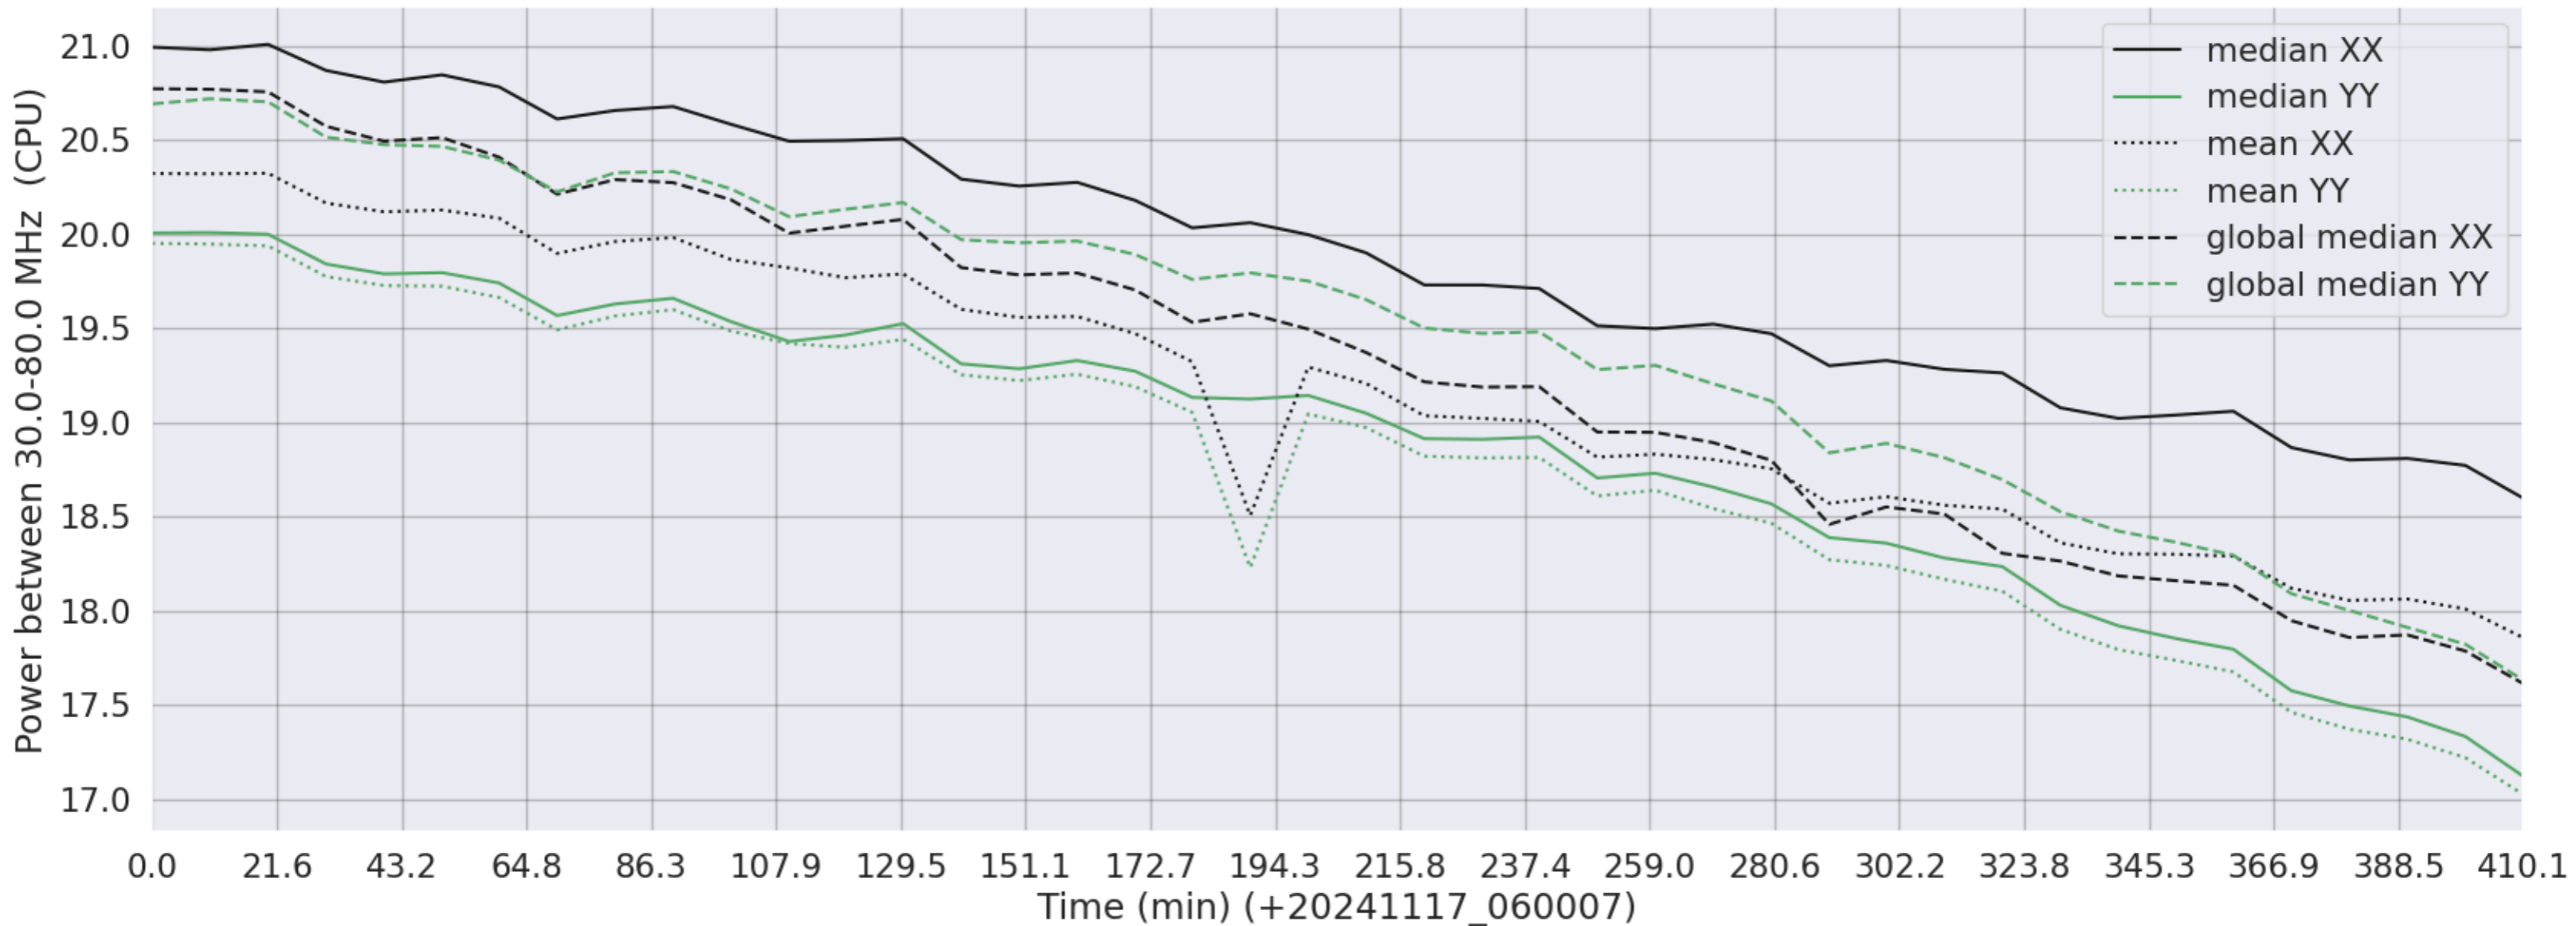

LWA063 - Correlator# 132 - XX FLAGS:Good - YY FLAGS:Good

LWA060 - Correlator# 133 - XX FLAGS:Good - YY FLAGS:Good

LWA057 - Correlator# 134 - XX FLAGS:Good - YY FLAGS:Good

LWA056 - Correlator# 135 - XX FLAGS:Good - YY FLAGS:Good