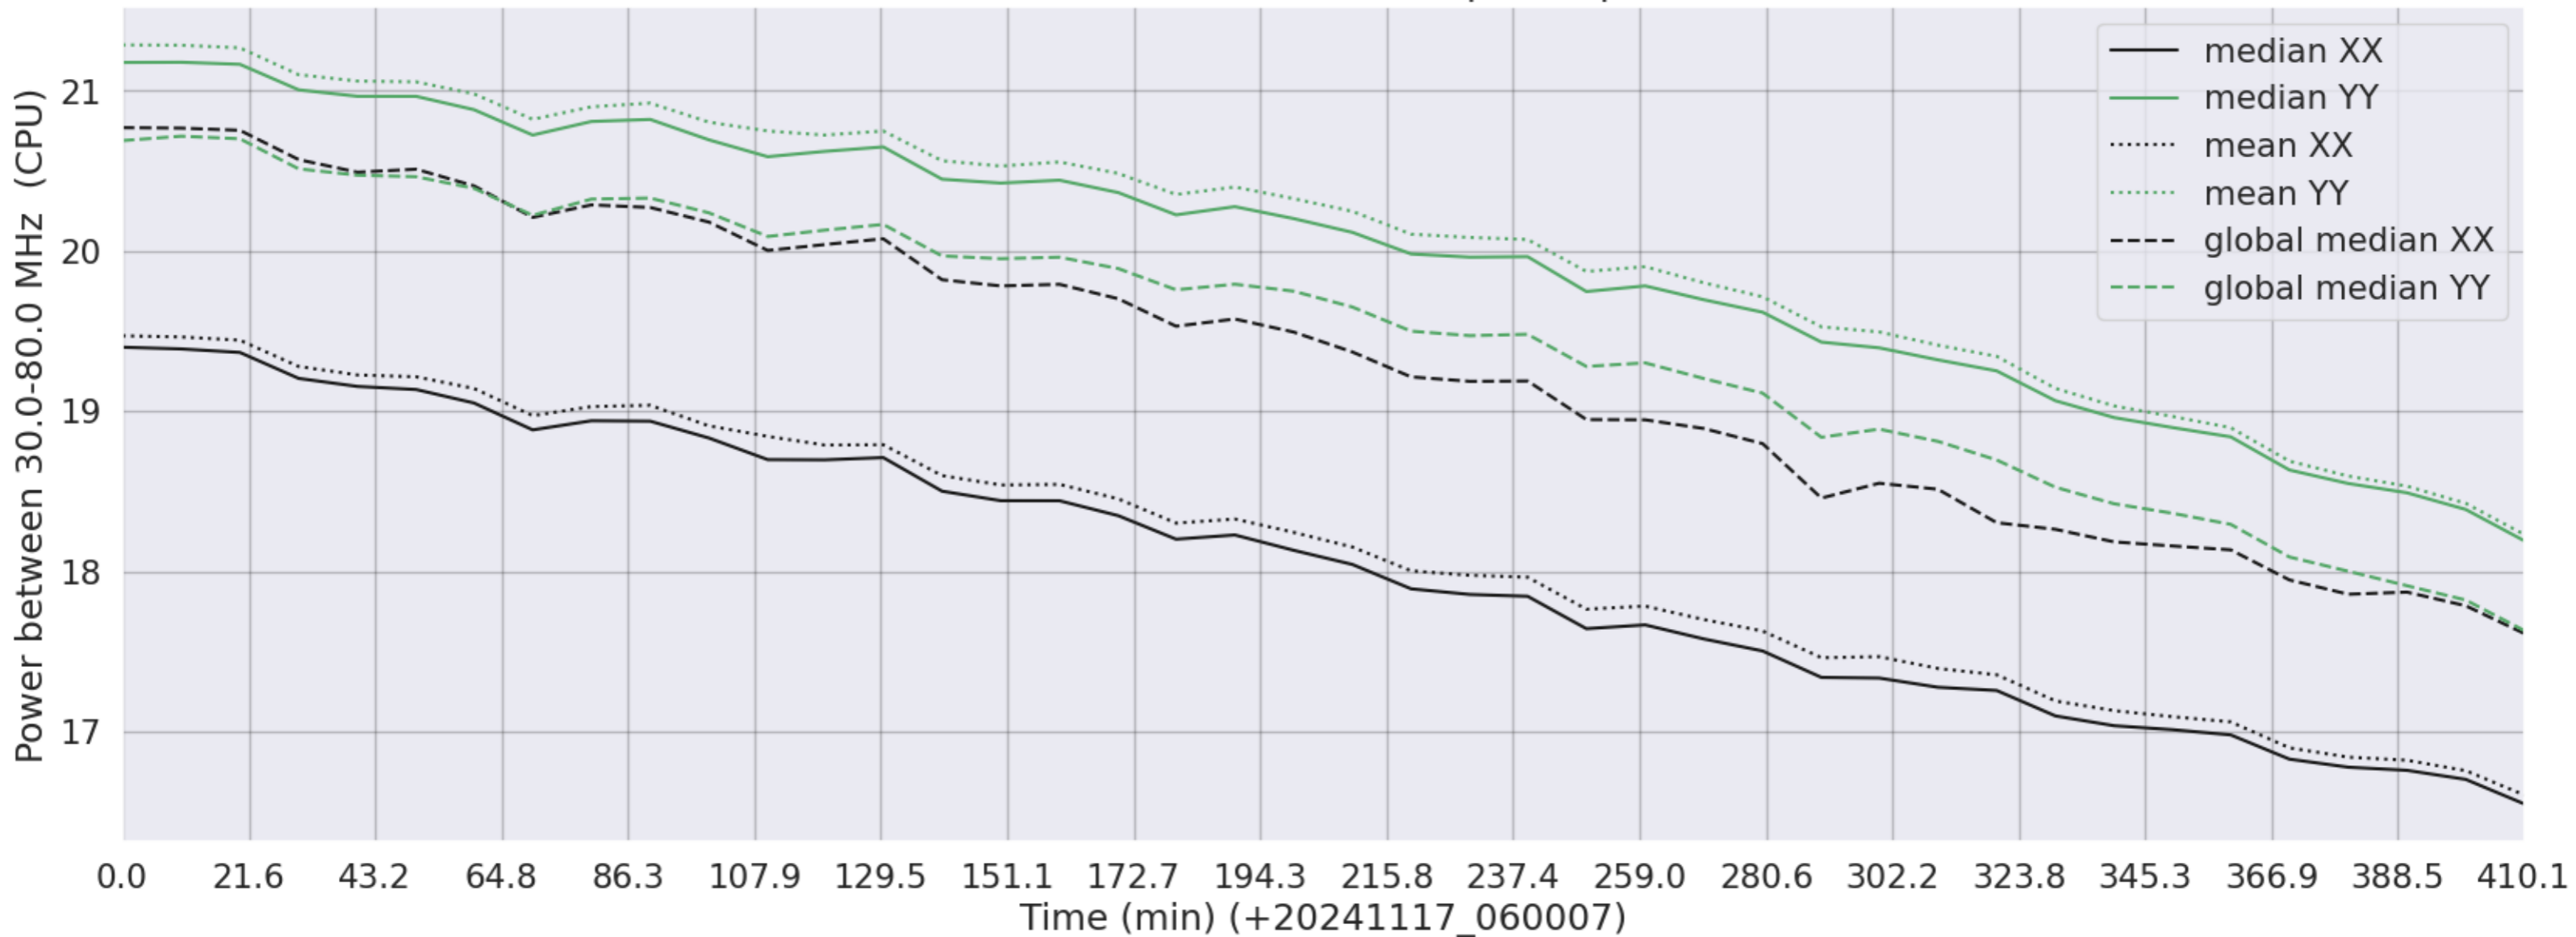

LWA100 - Correlator# 175 - XX FLAGS:Good - YY FLAGS:Good

LWA101 - Correlator# 174 - XX FLAGS:BadSpecShape - YY FLAGS:Good