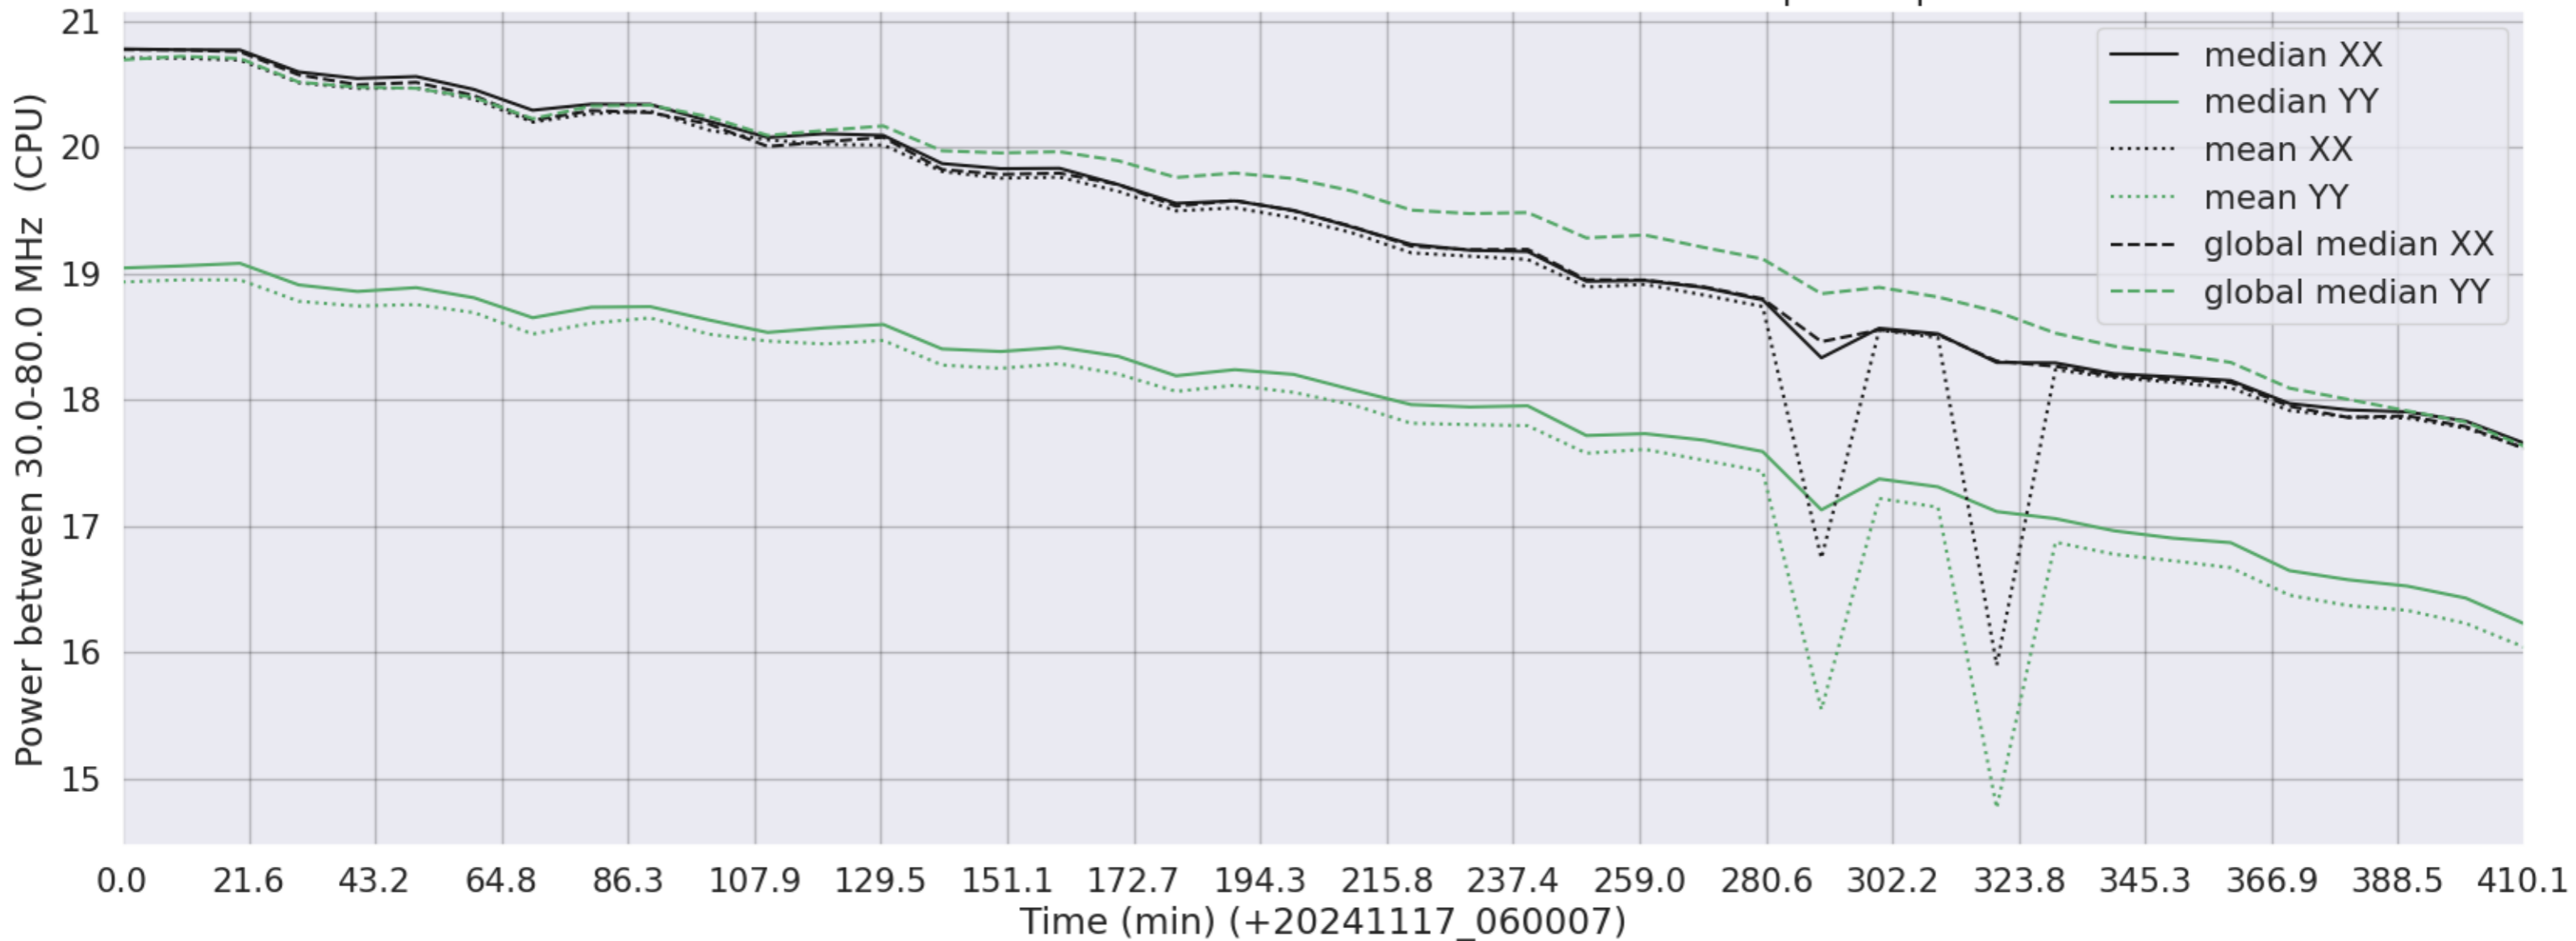

LWA170 - Correlator# 288 - XX FLAGS:BadSpecShape - YY FLAGS:Good

LWA234 - Correlator# 289 - XX FLAGS:Good - YY FLAGS:Good

LWA173 - Correlator# 290 - XX FLAGS:Good - YY FLAGS:Good

LWA171 - Correlator# 291 - XX FLAGS:Good - YY FLAGS:BadSpecShape