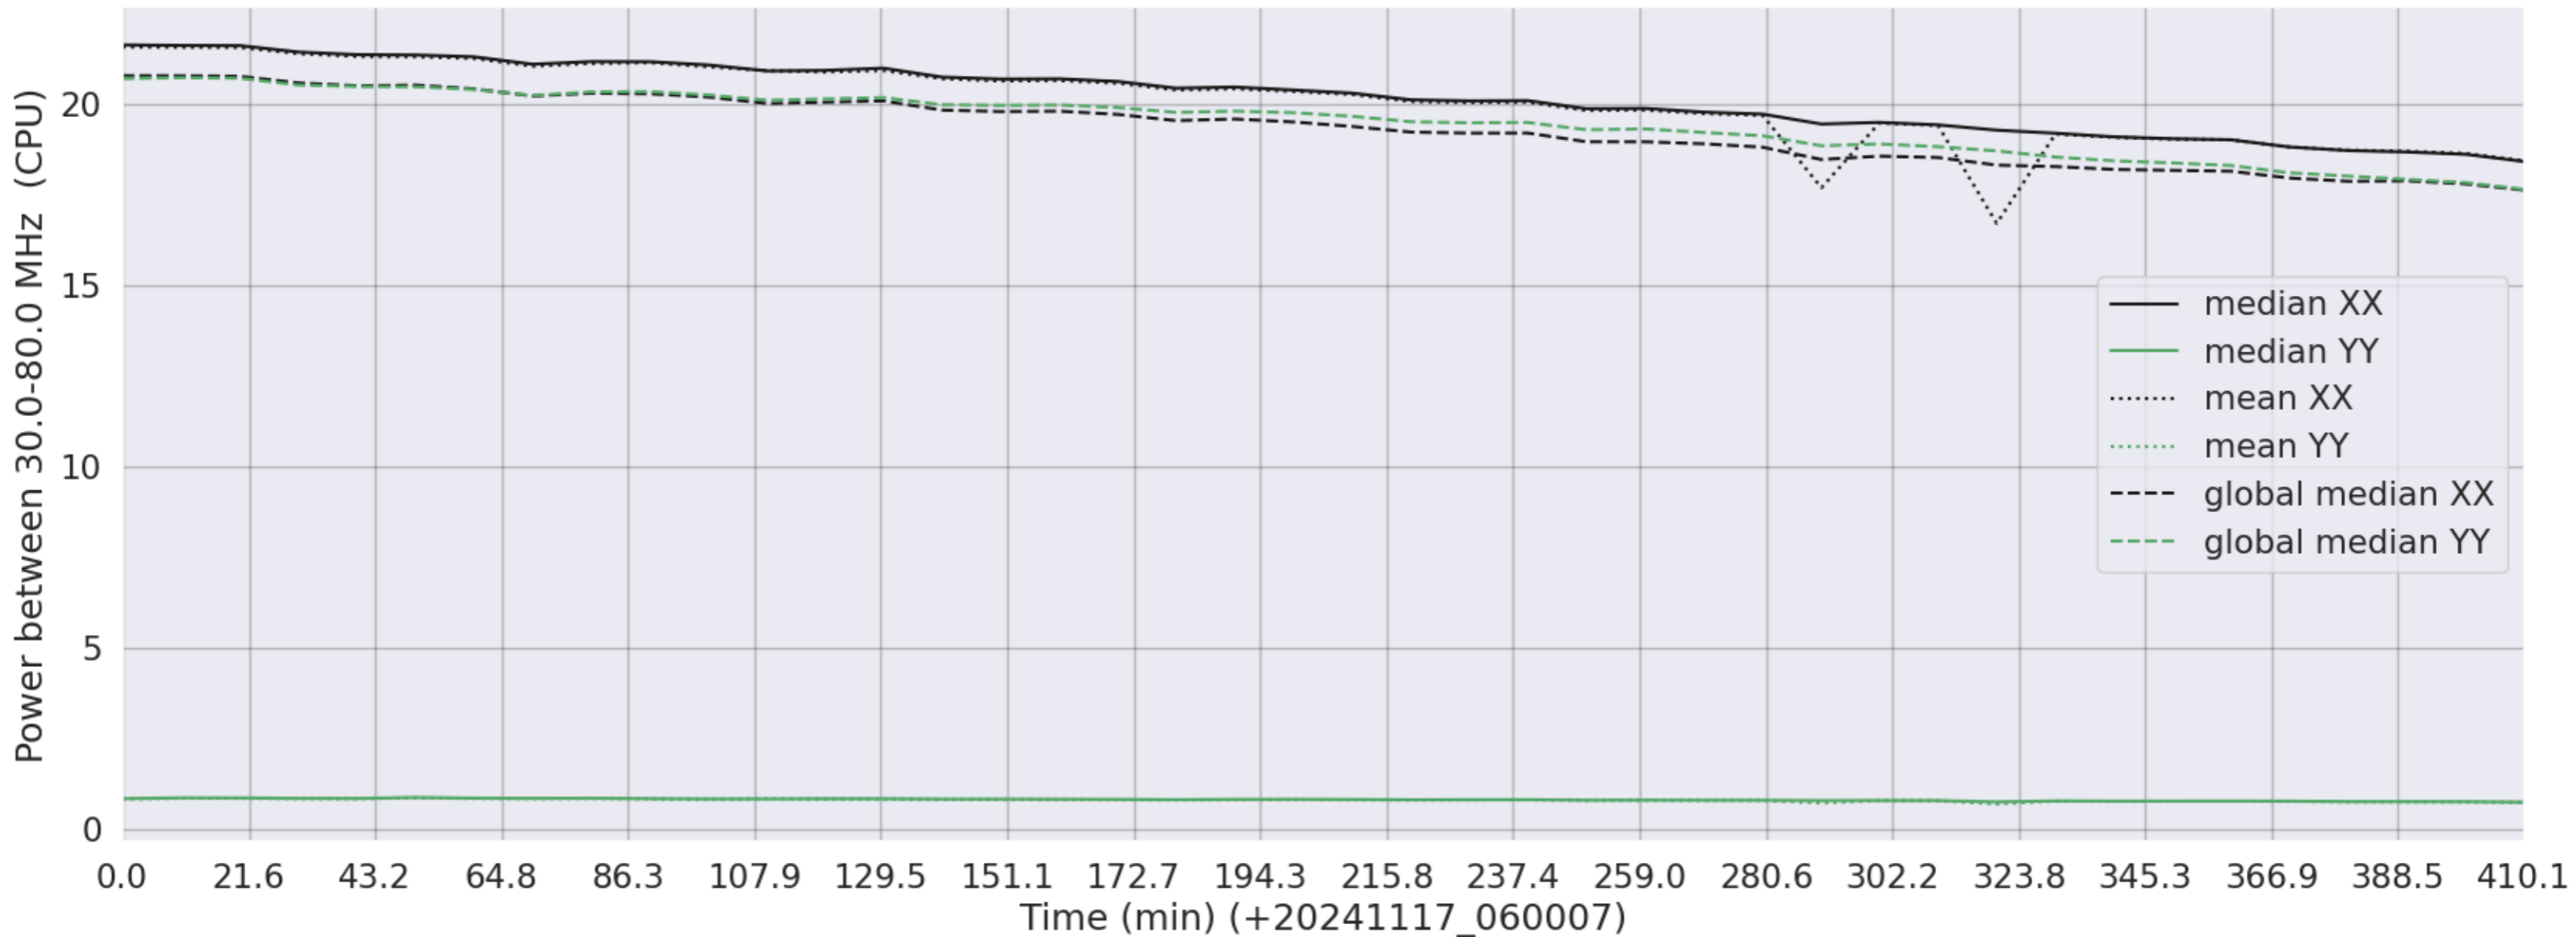

LWA242 - Correlator# 339 - XX FLAGS:Good - YY FLAGS:Good

LWA244 - Correlator# 338 - XX FLAGS:Good - YY FLAGS:LowPower