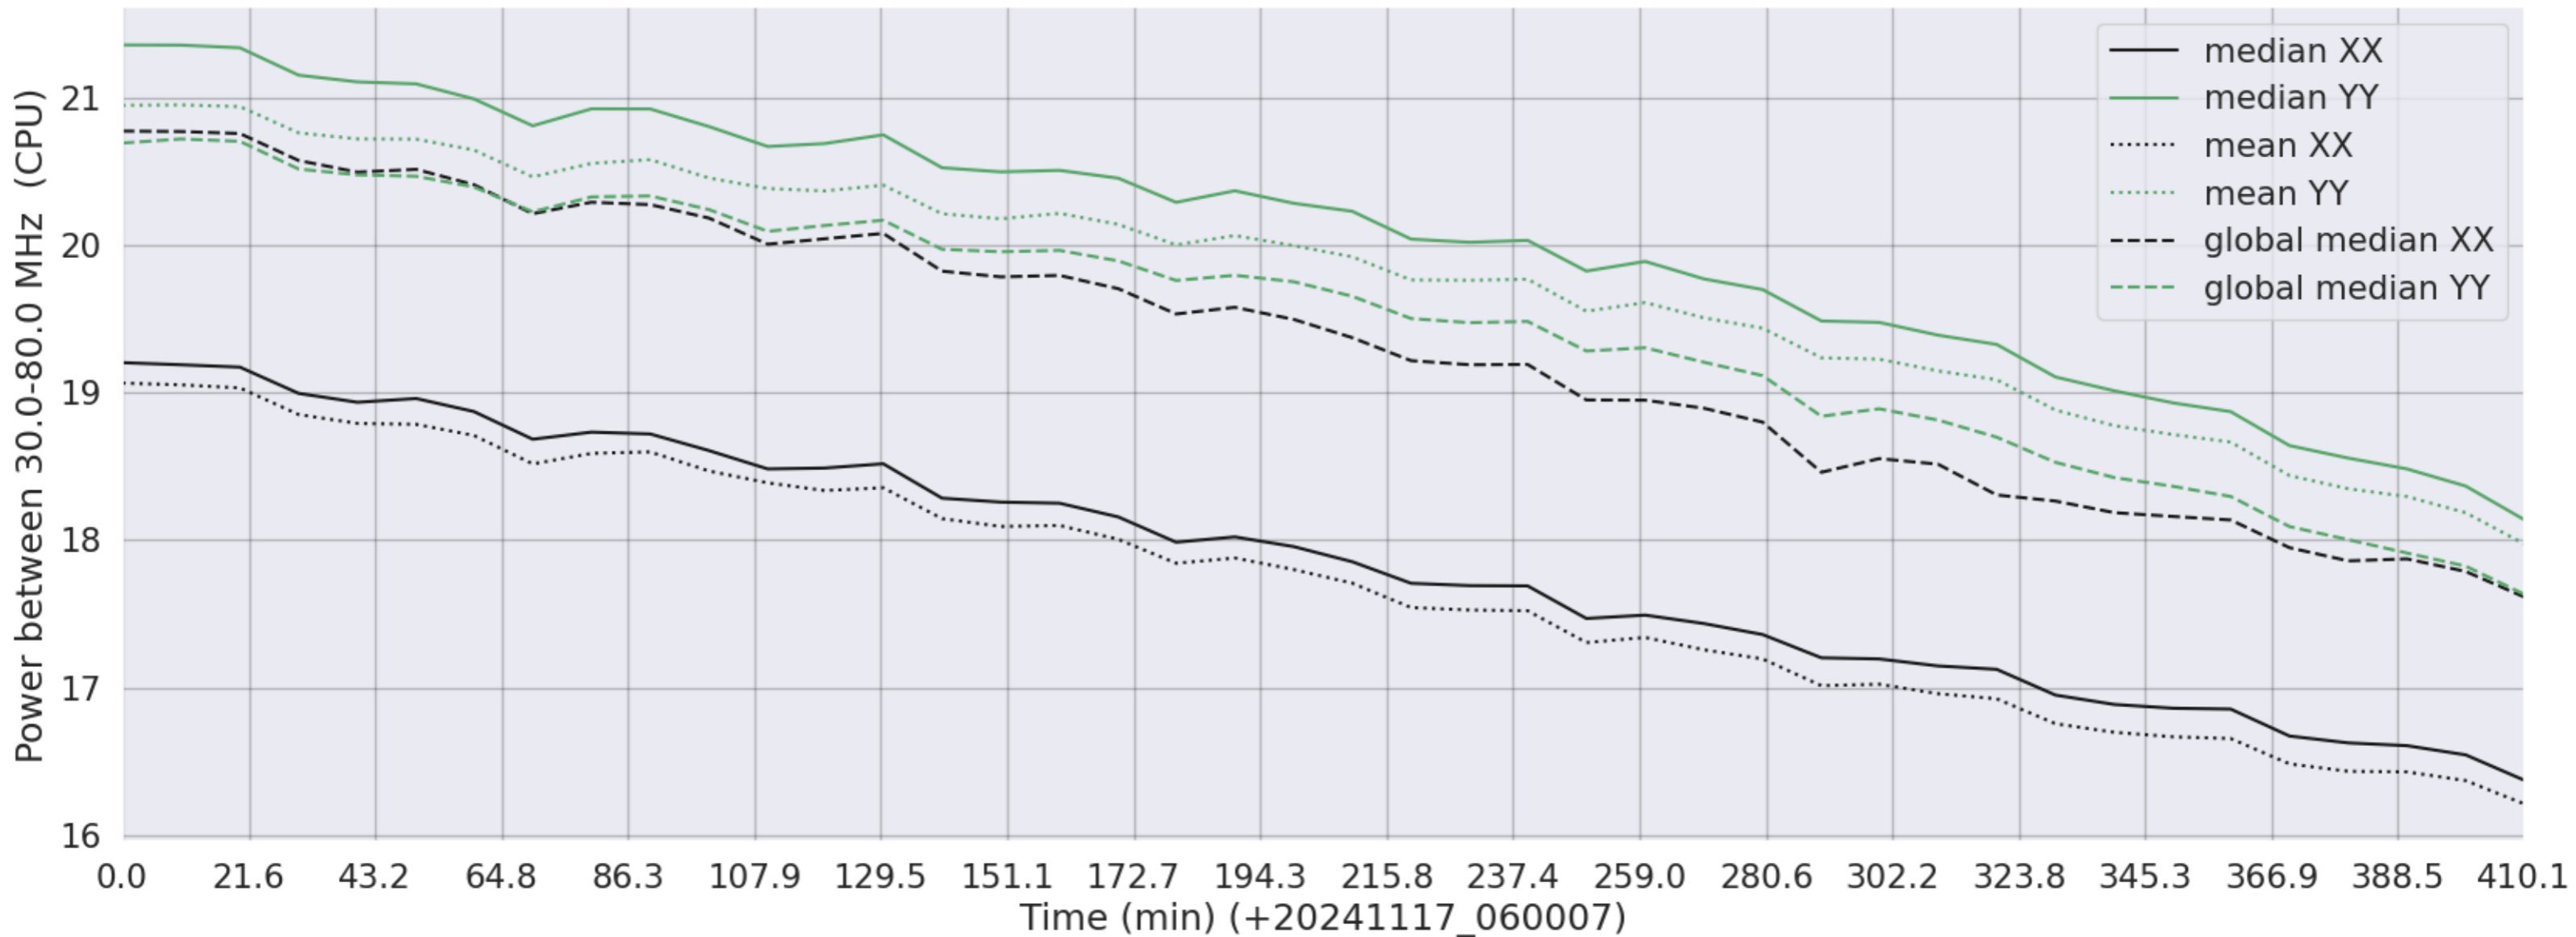

LWA118 - Correlator# 206 - XX FLAGS:Good - YY FLAGS:Good

LWA115 - Correlator# 205 - XX FLAGS:Good - YY FLAGS:Good