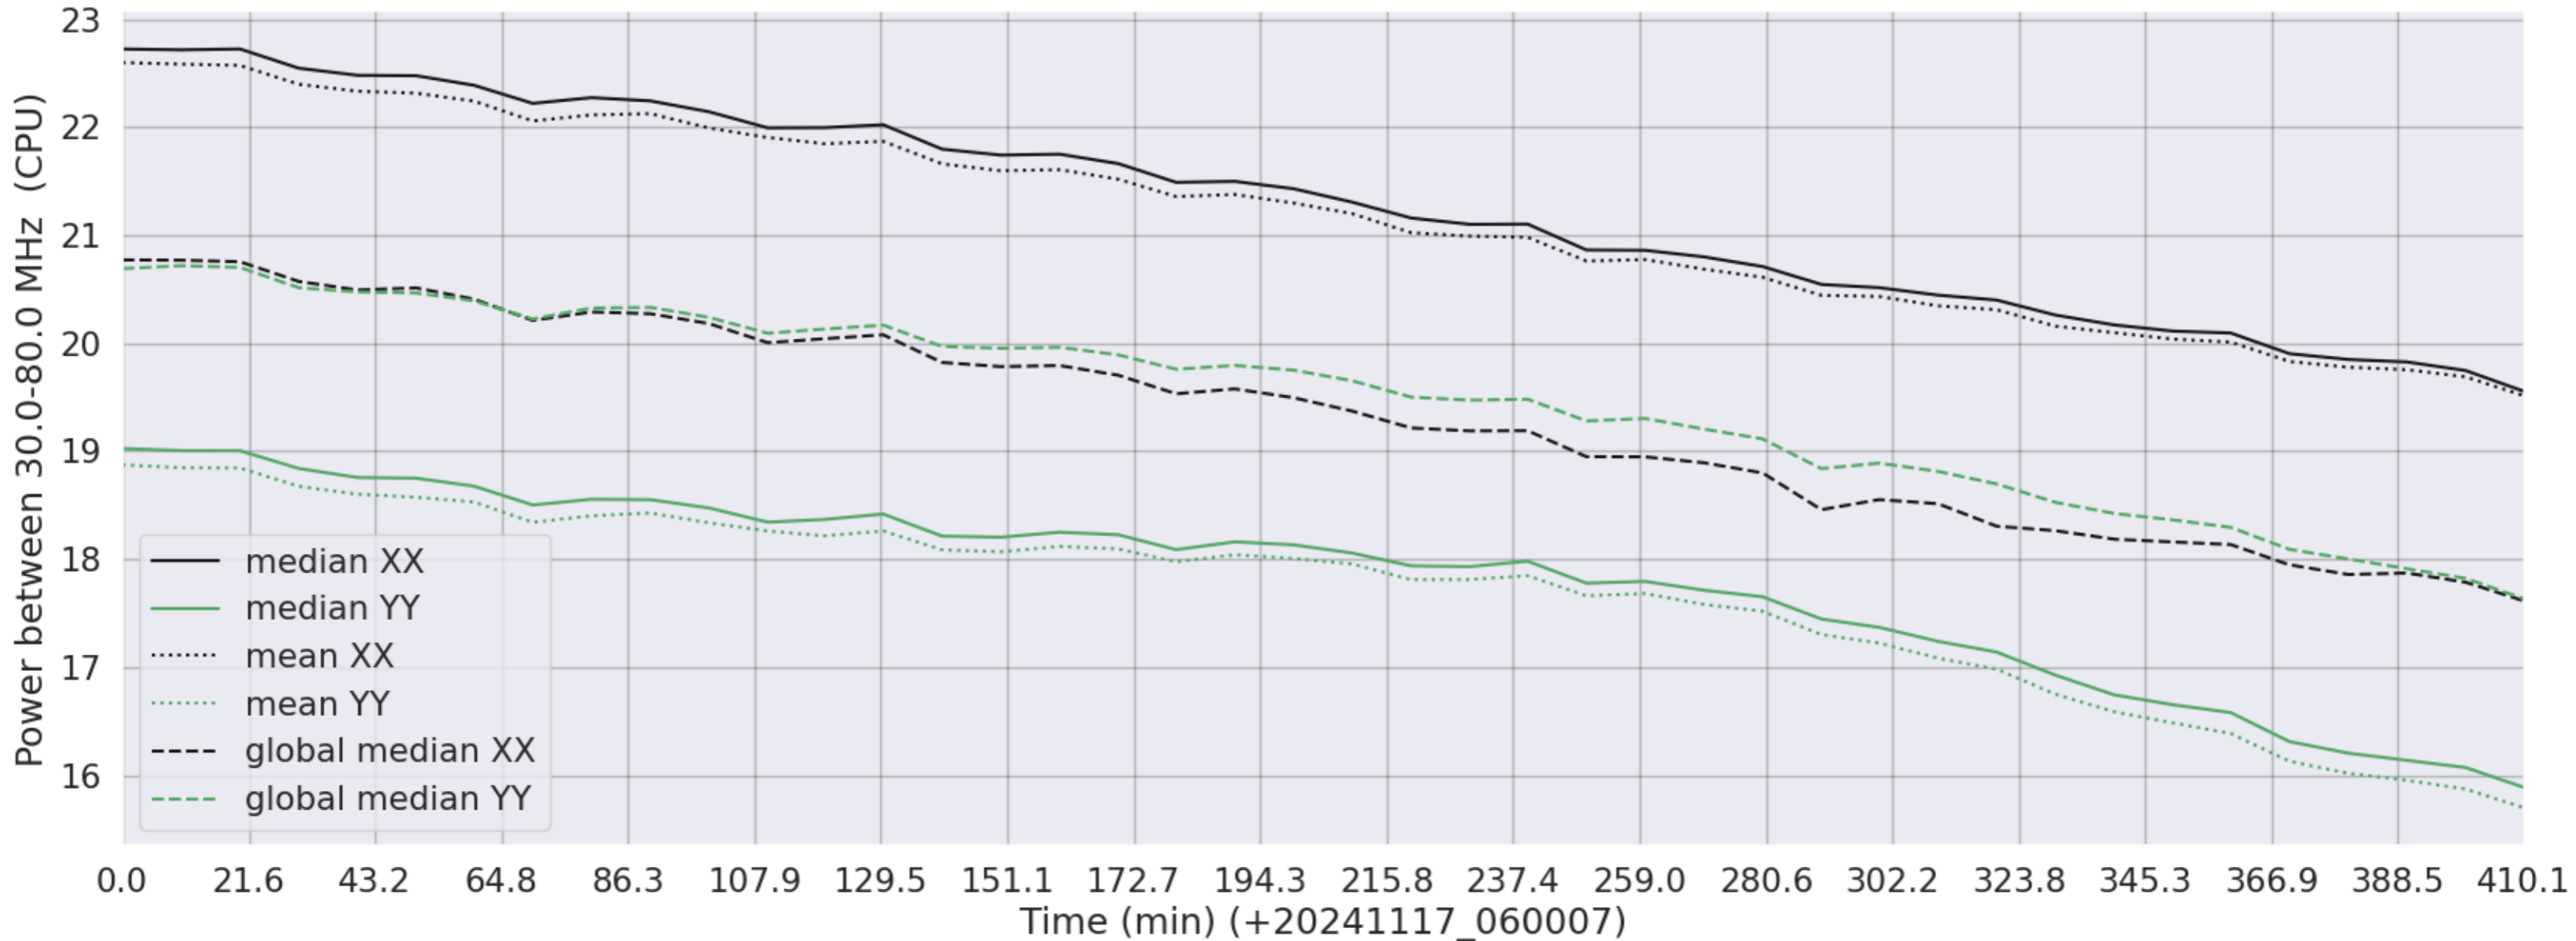

LWA266 - Correlator# 000 - XX FLAGS:Good - YY FLAGS:Good

LWA259 - Correlator# 001 - XX FLAGS:Good - YY FLAGS:Good

LWA268 - Correlator# 002 - XX FLAGS:Good - YY FLAGS:Good

LWA267 - Correlator# 003 - XX FLAGS:Good - YY FLAGS:Good