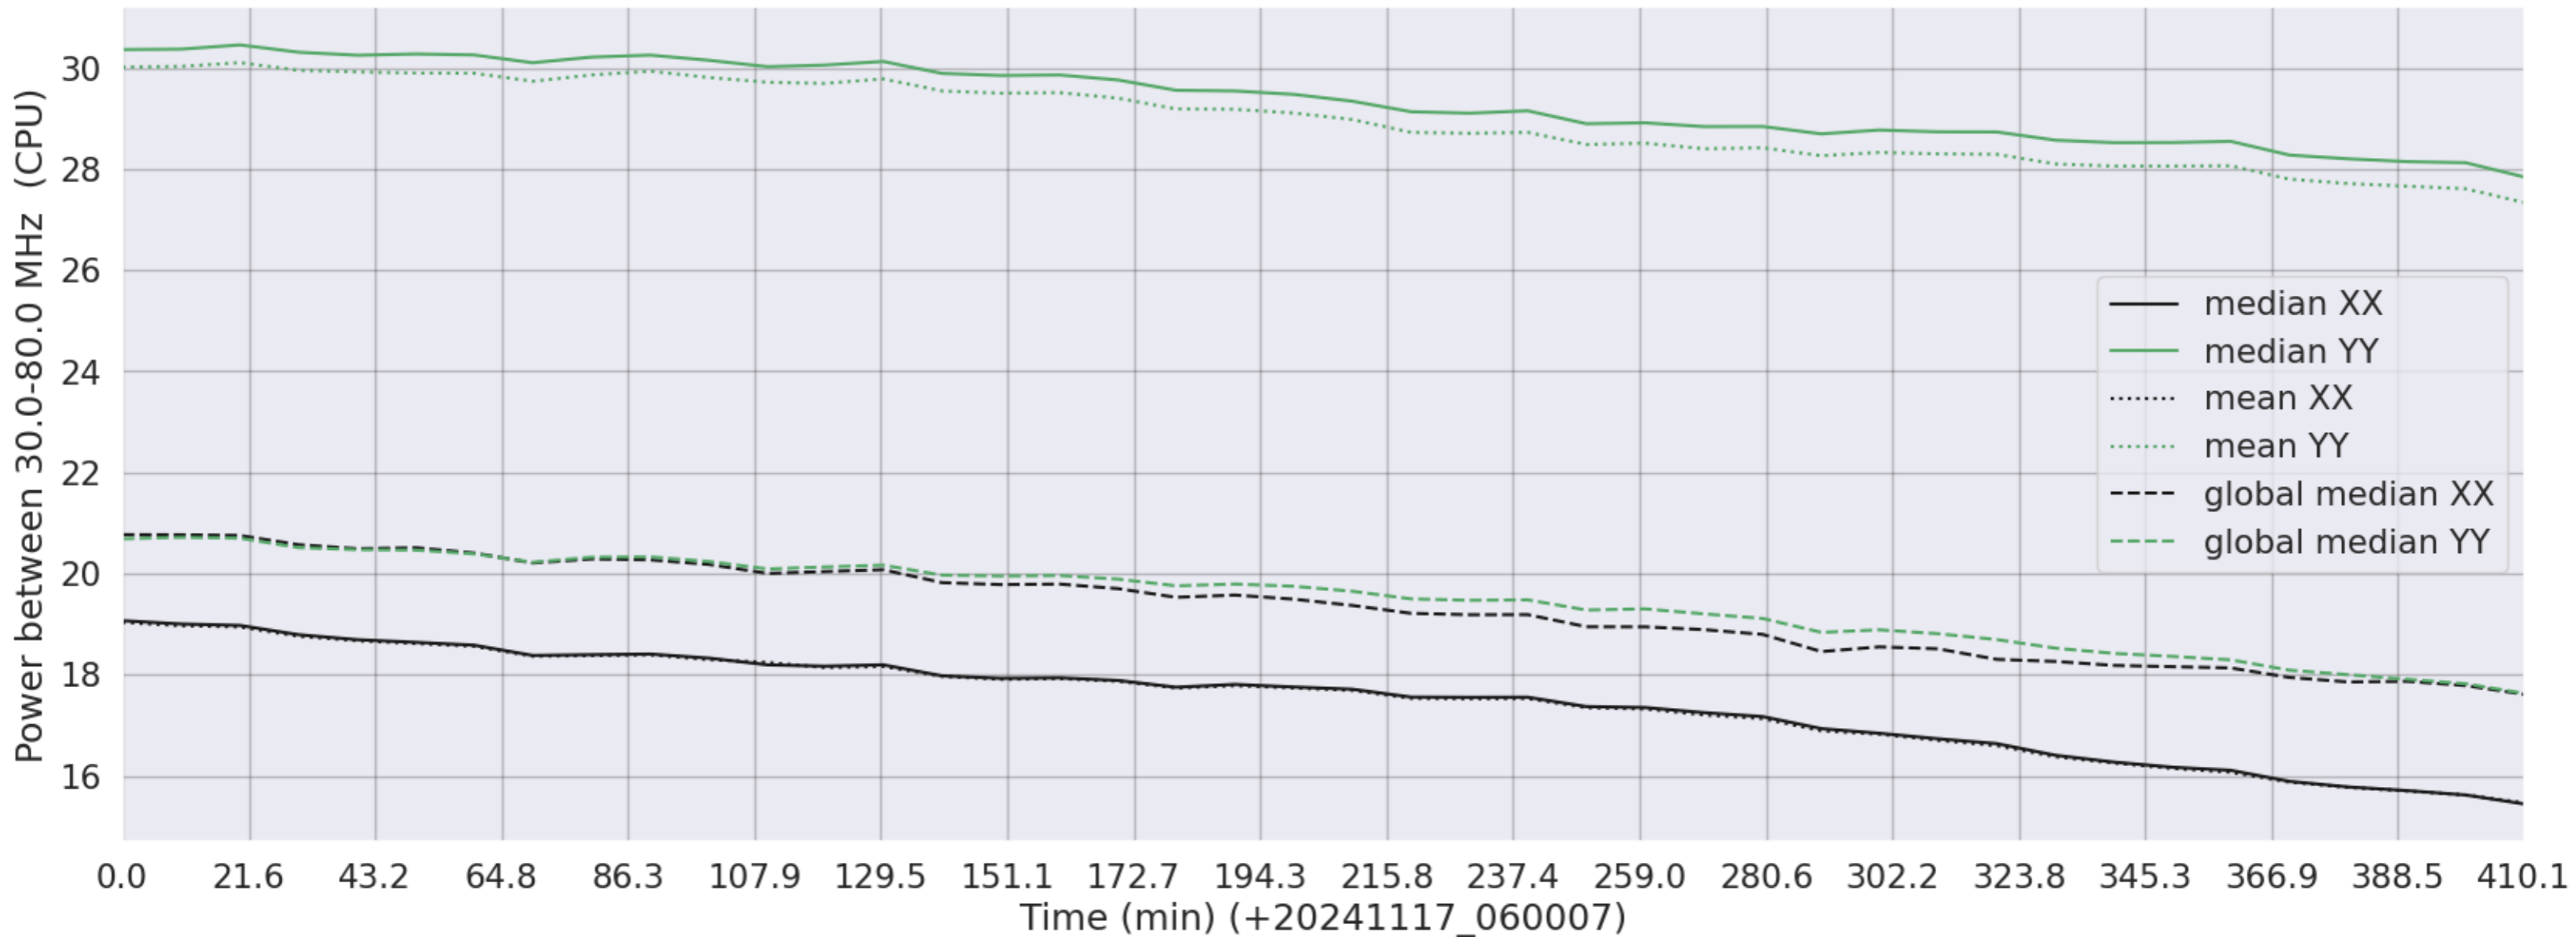

LWA295 - Correlator# 047 - XX FLAGS:Good - YY FLAGS:Good

LWA296 - Correlator# 046 - XX FLAGS:Good - YY FLAGS:Good