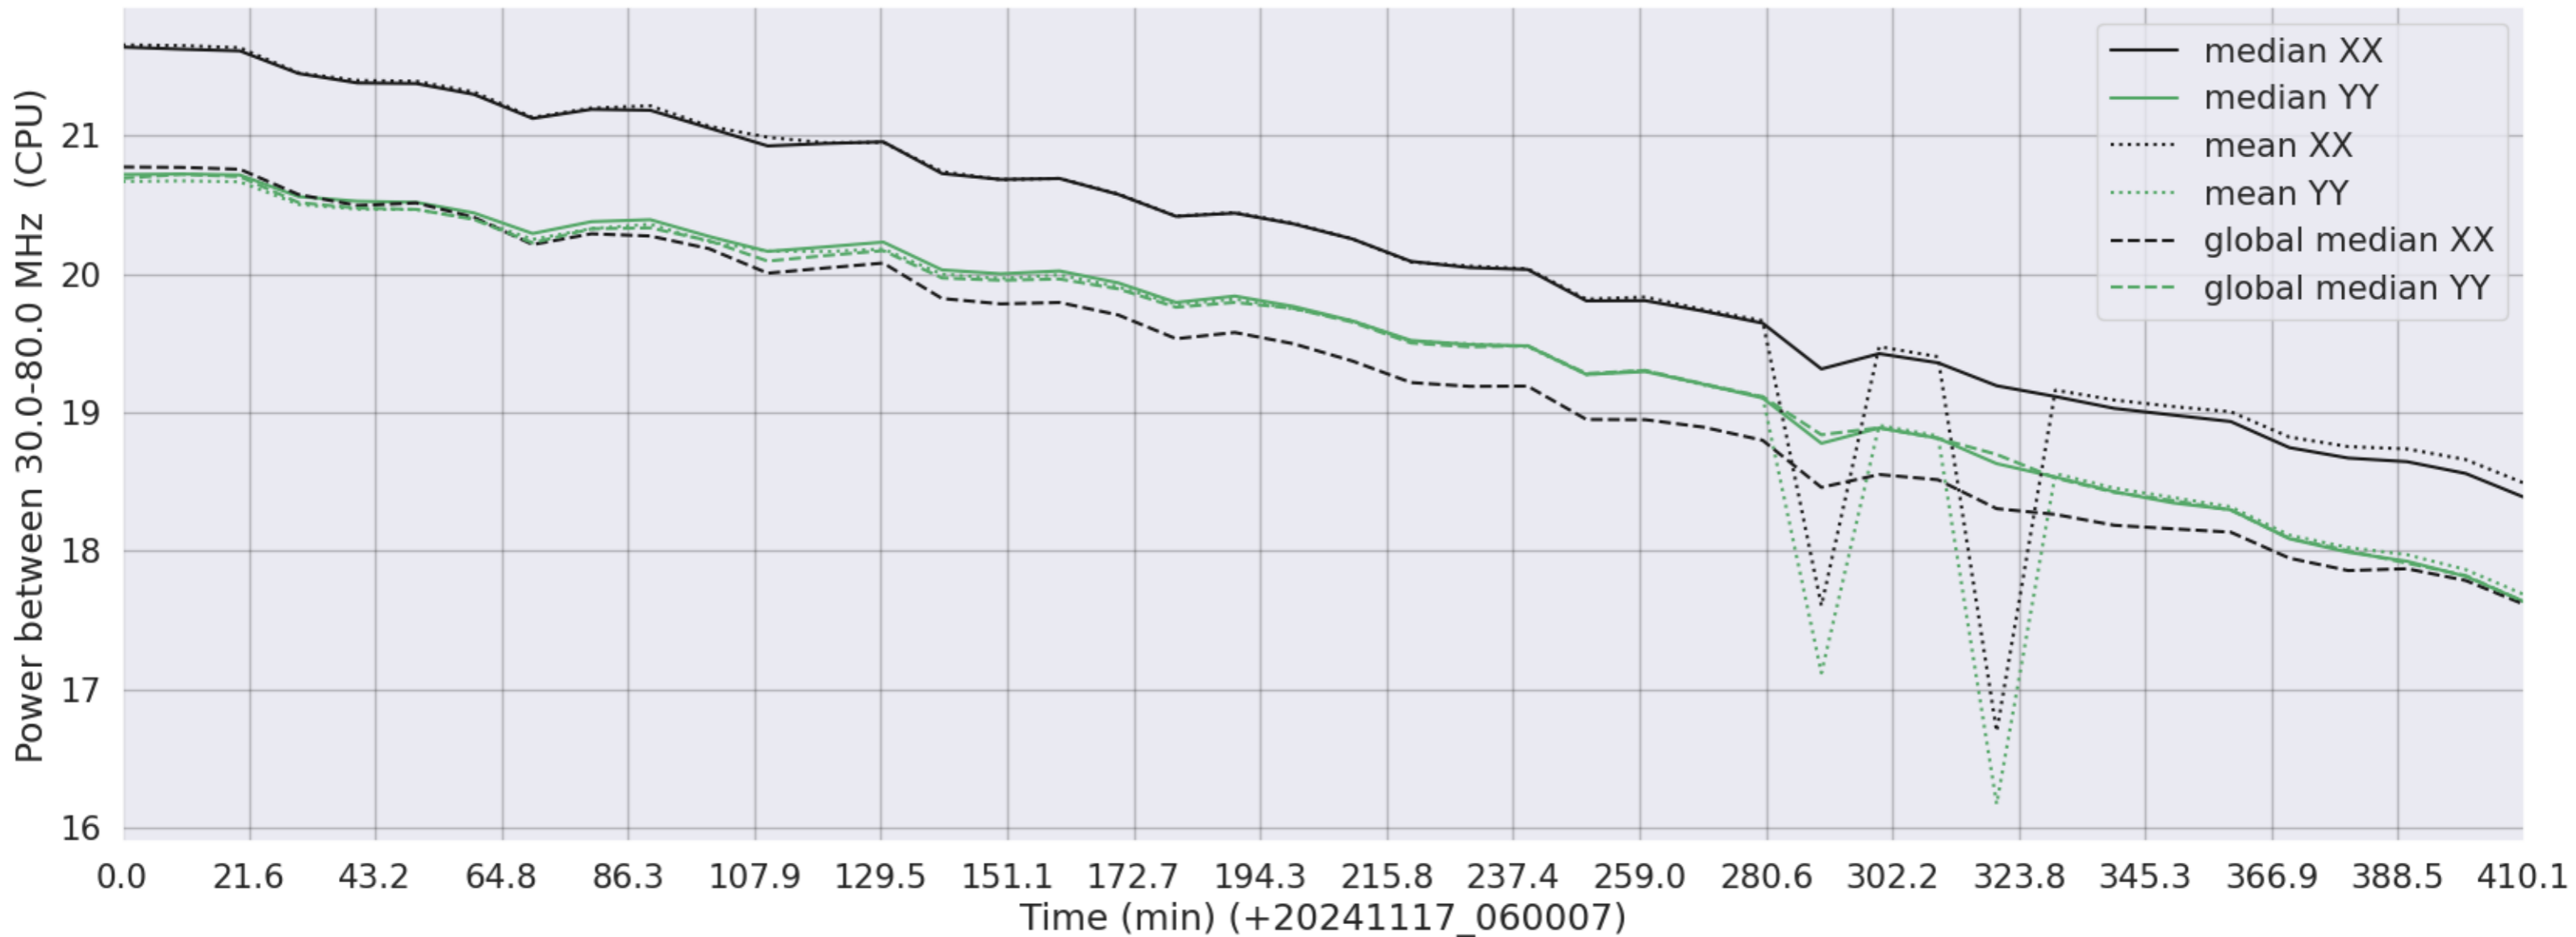

LWA173 - Correlator# 290 - XX FLAGS:Good - YY FLAGS:Good

LWA234 - Correlator# 289 - XX FLAGS:Good - YY FLAGS:Good