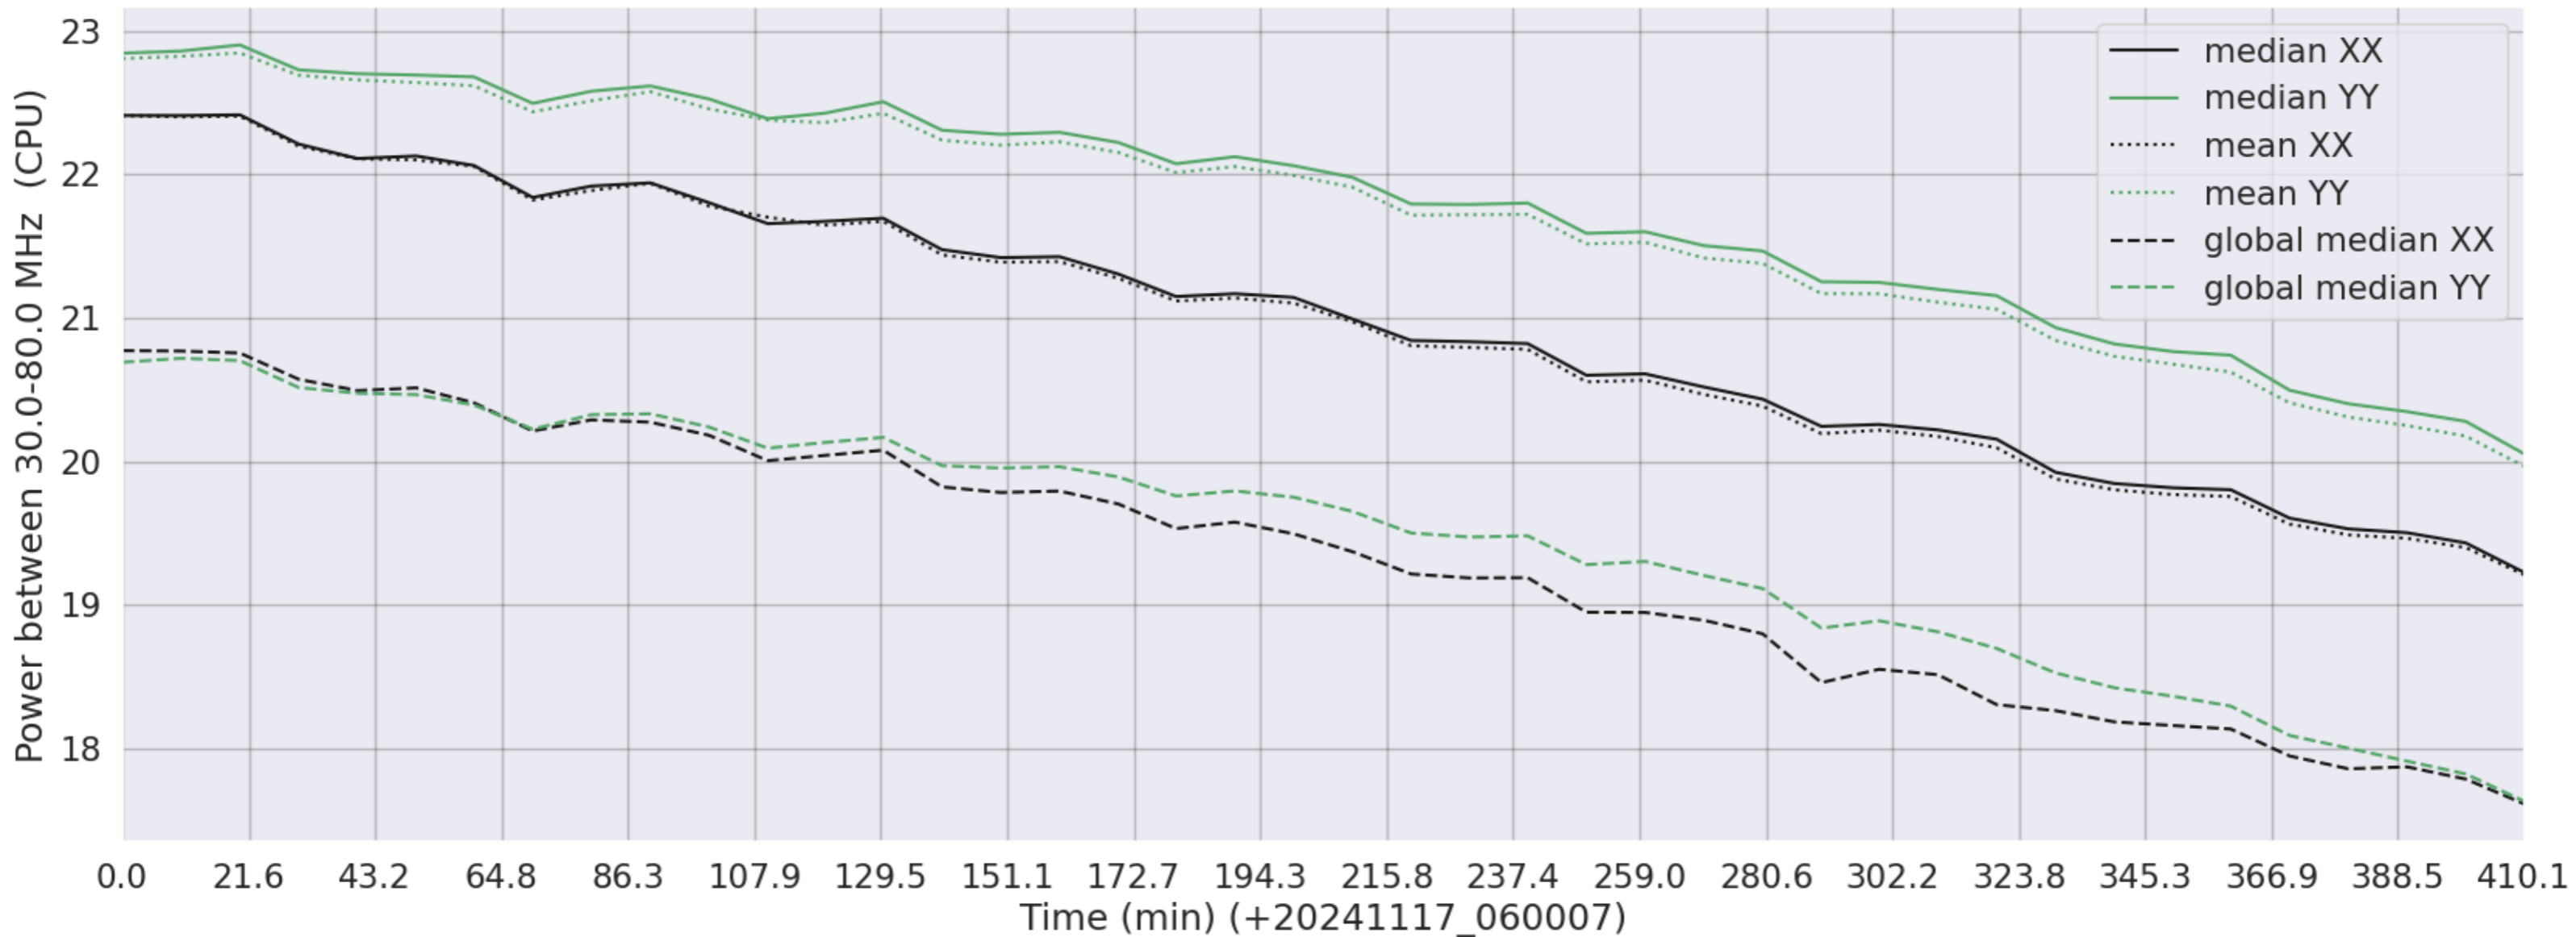

LWA265 - Correlator# 036 - XX FLAGS:Good - YY FLAGS:Good

LWA263 - Correlator# 037 - XX FLAGS:Good - YY FLAGS:Good

LWA272 - Correlator# 038 - XX FLAGS:Good - YY FLAGS:Good

LWA270 - Correlator# 039 - XX FLAGS:Good - YY FLAGS:Good