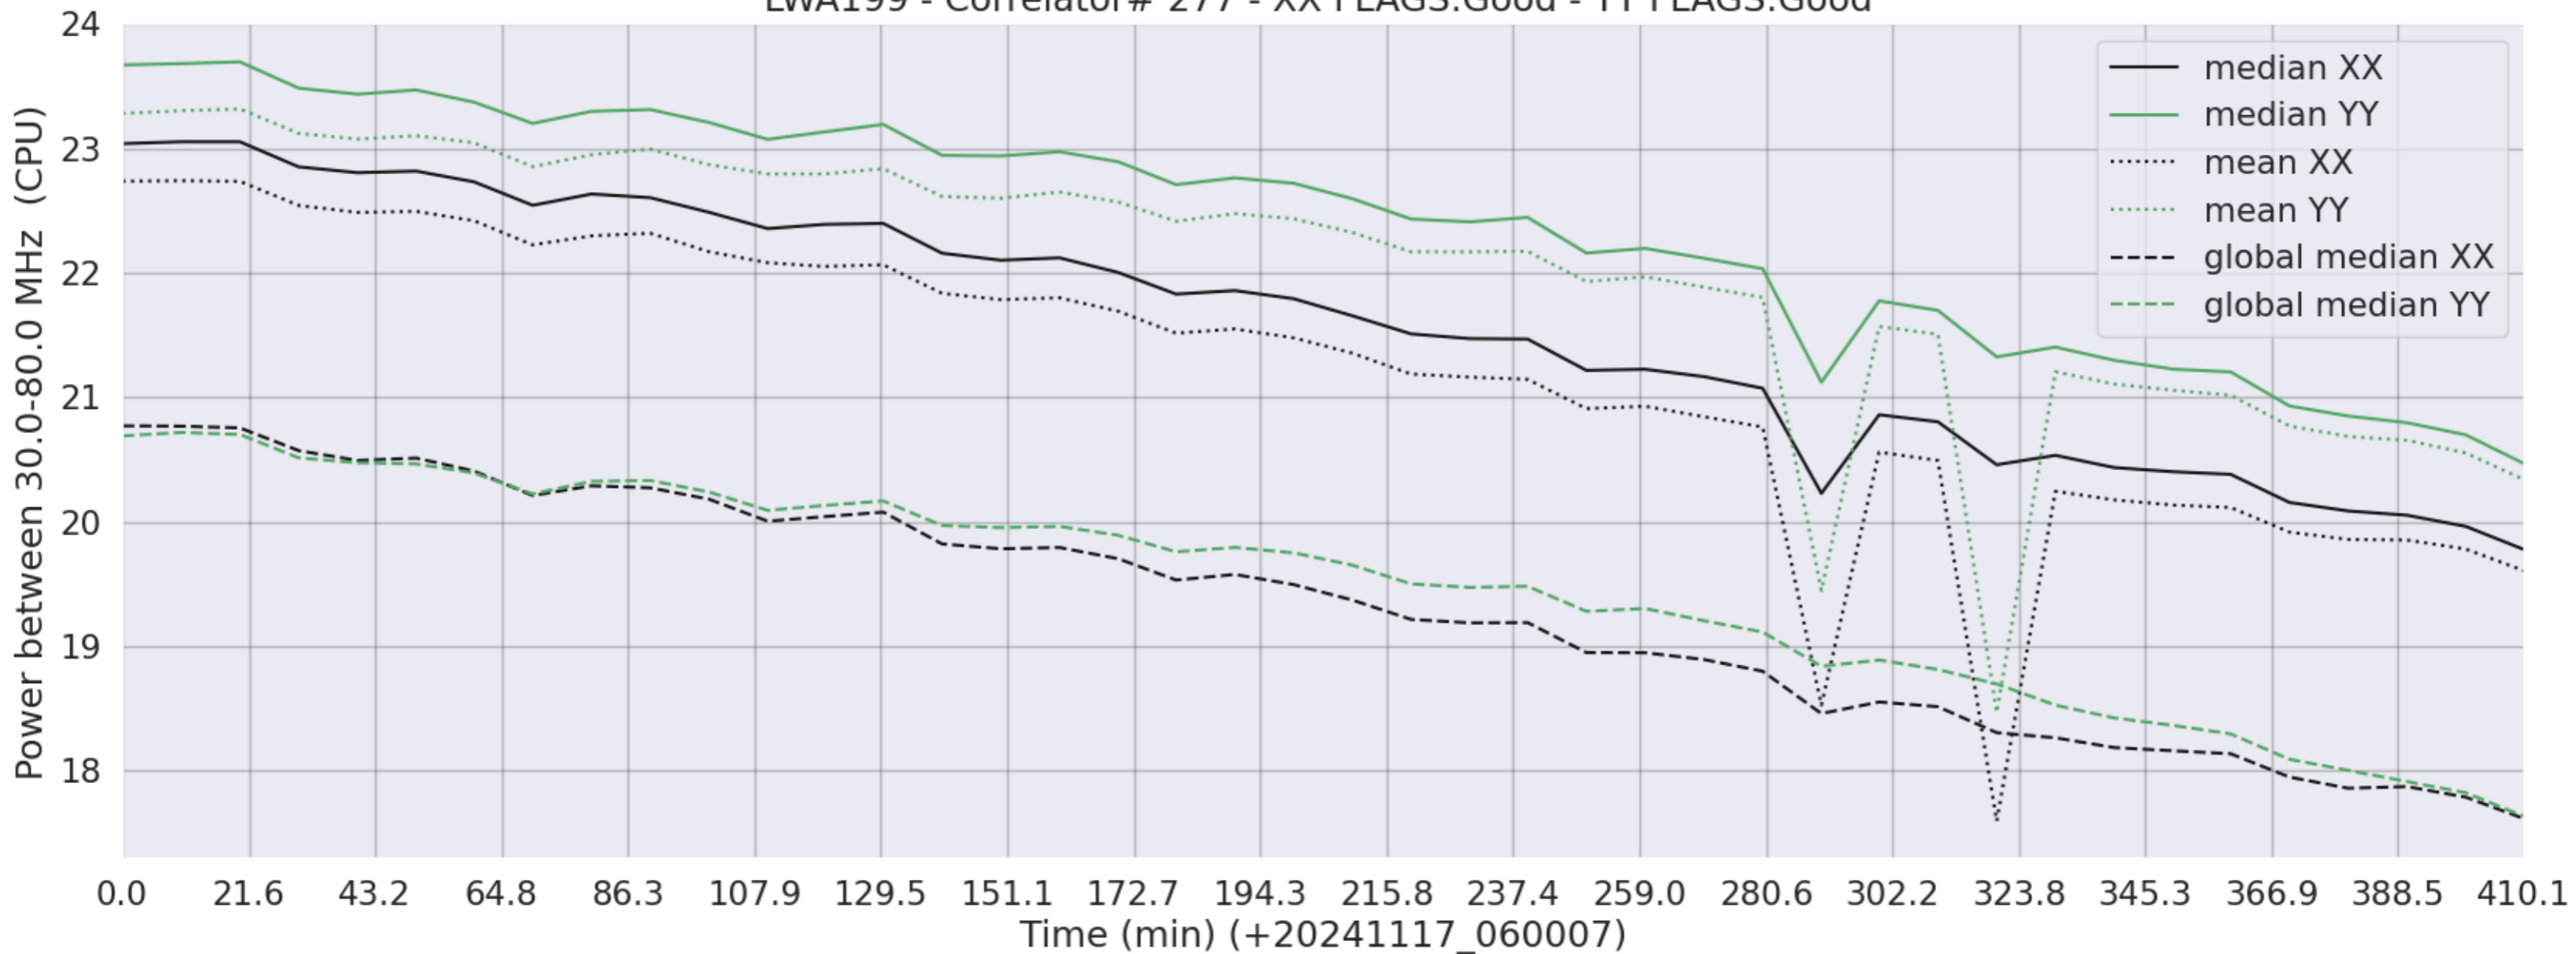

LWA202 - Correlator# 278 - XX FLAGS:Good - YY FLAGS:Good

LWA199 - Correlator# 277 - XX FLAGS:Good - YY FLAGS:Good