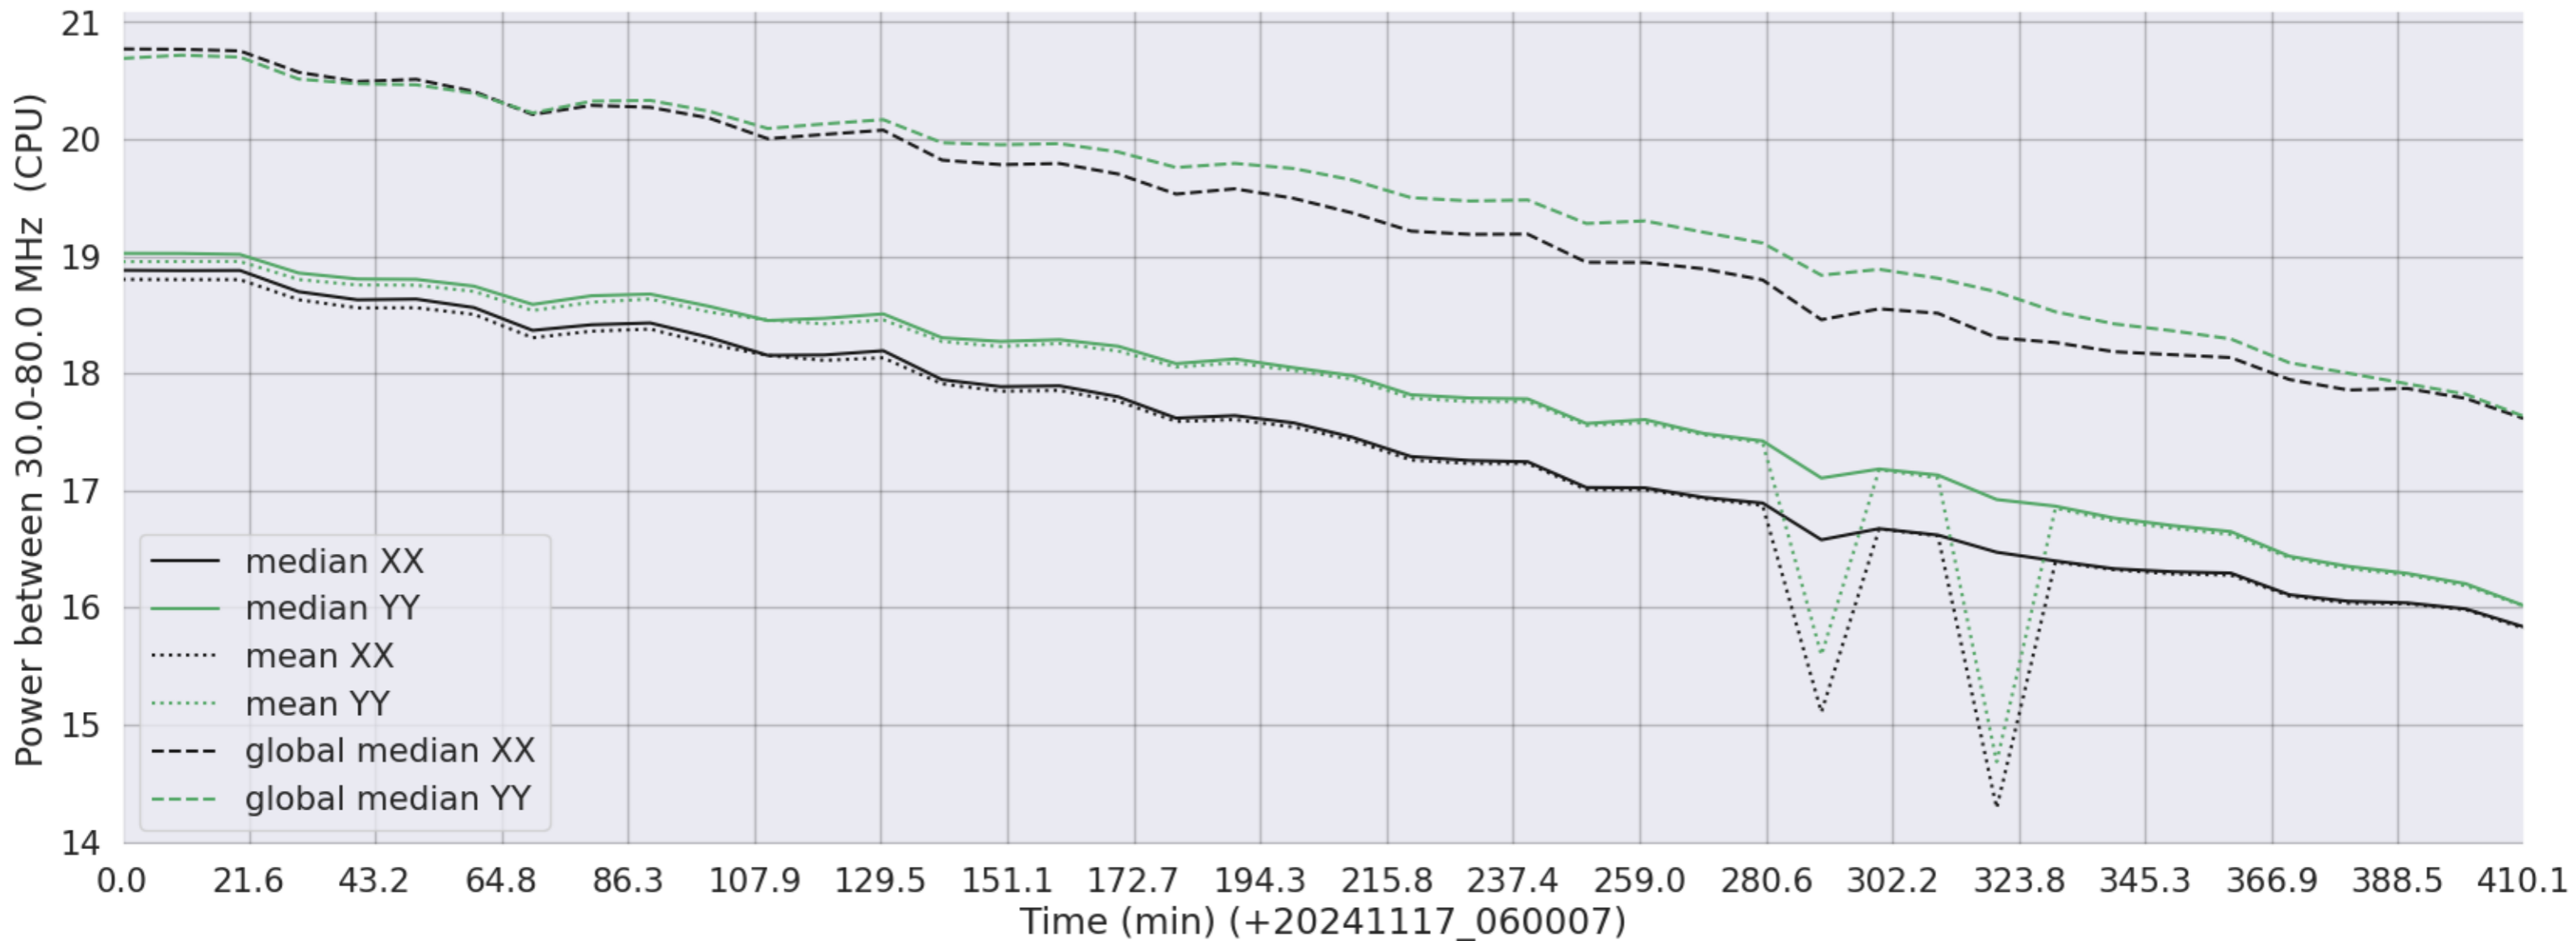

LWA204 - Correlator# 294 - XX FLAGS:Good - YY FLAGS:Good

LWA175 - Correlator# 293 - XX FLAGS:Good - YY FLAGS:Good