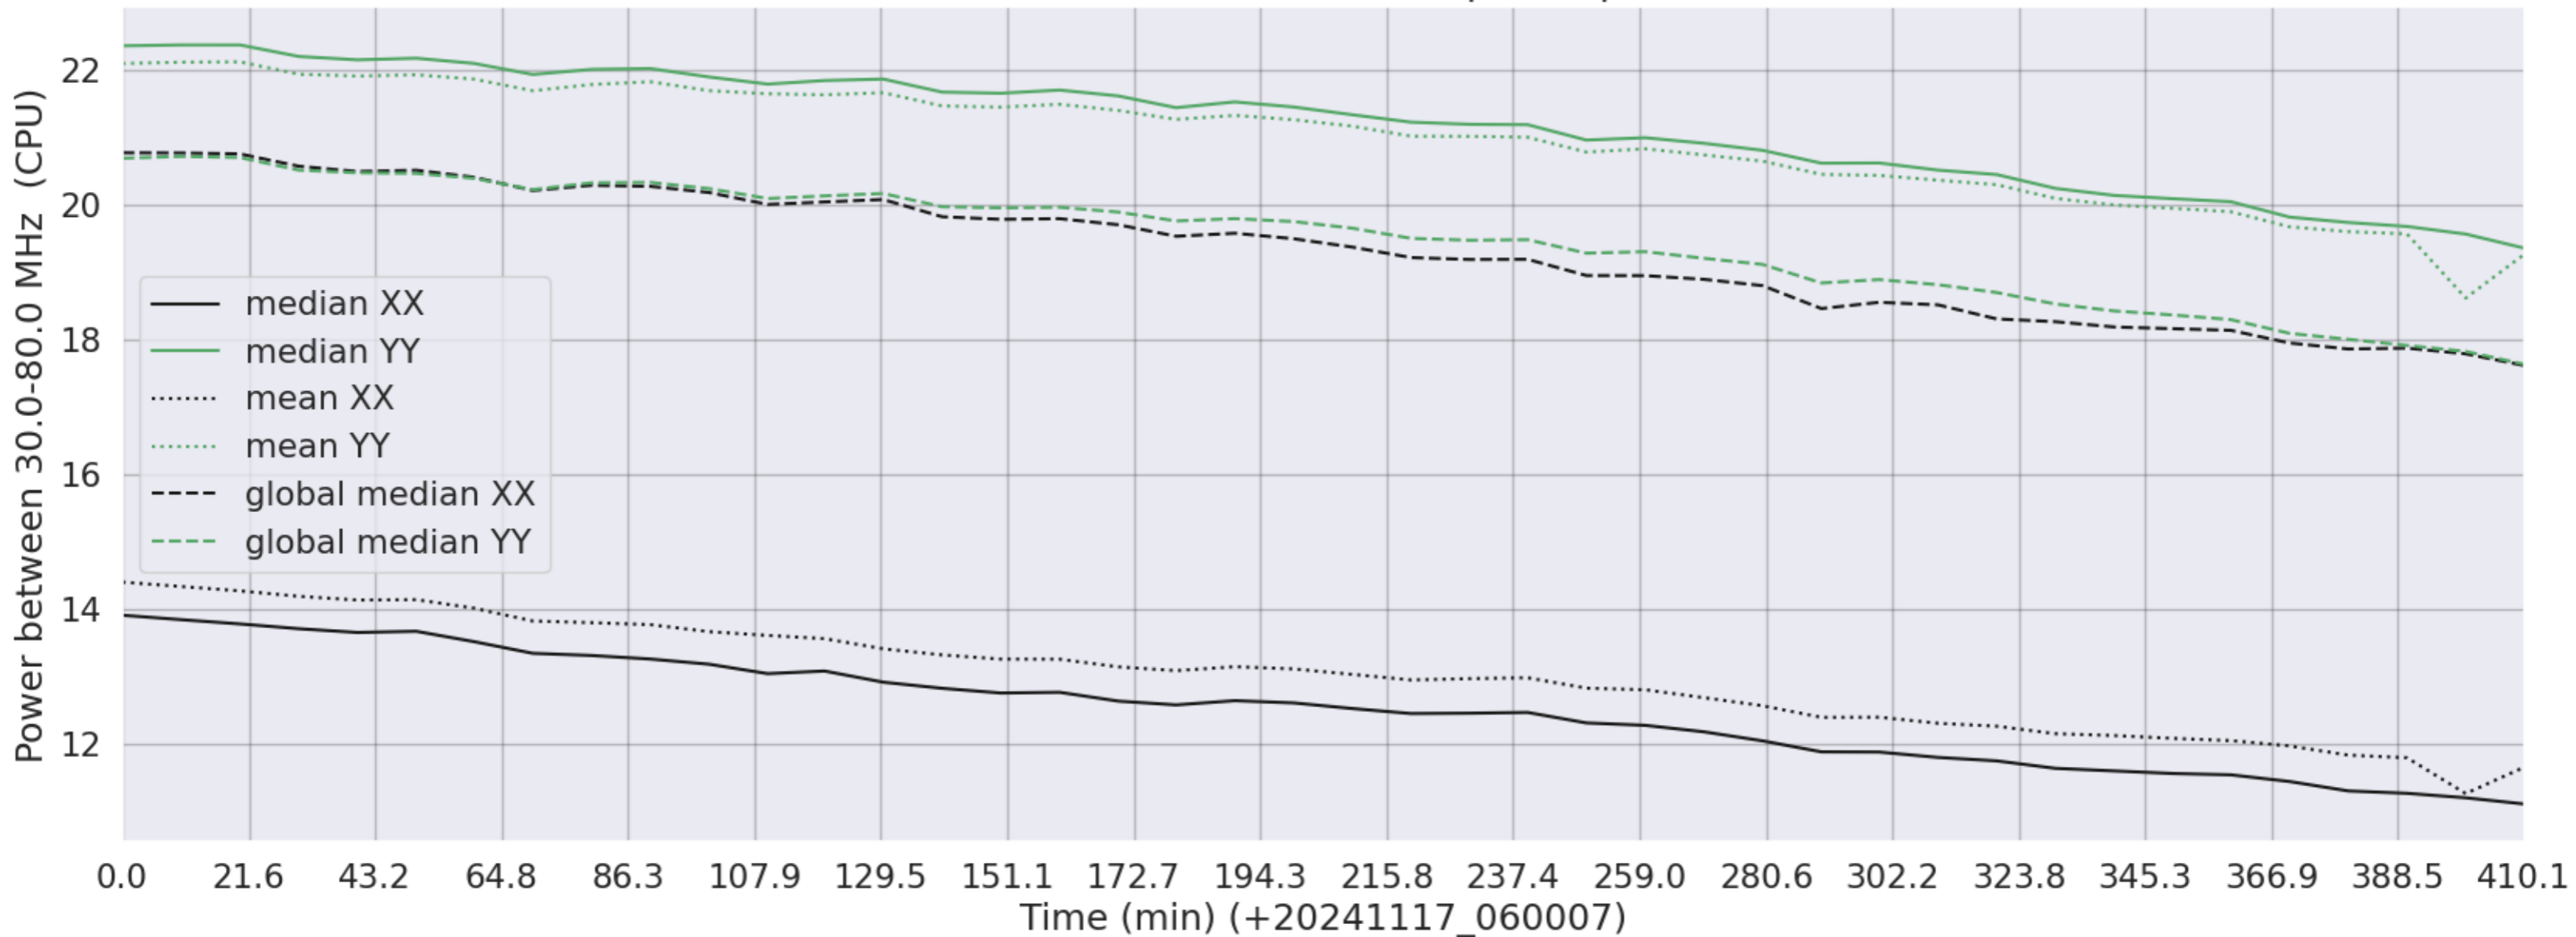

LWA130 - Correlator# 183 - XX FLAGS:Good - YY FLAGS:Good

LWA131 - Correlator# 182 - XX FLAGS:BadSpecShape - YY FLAGS:Good