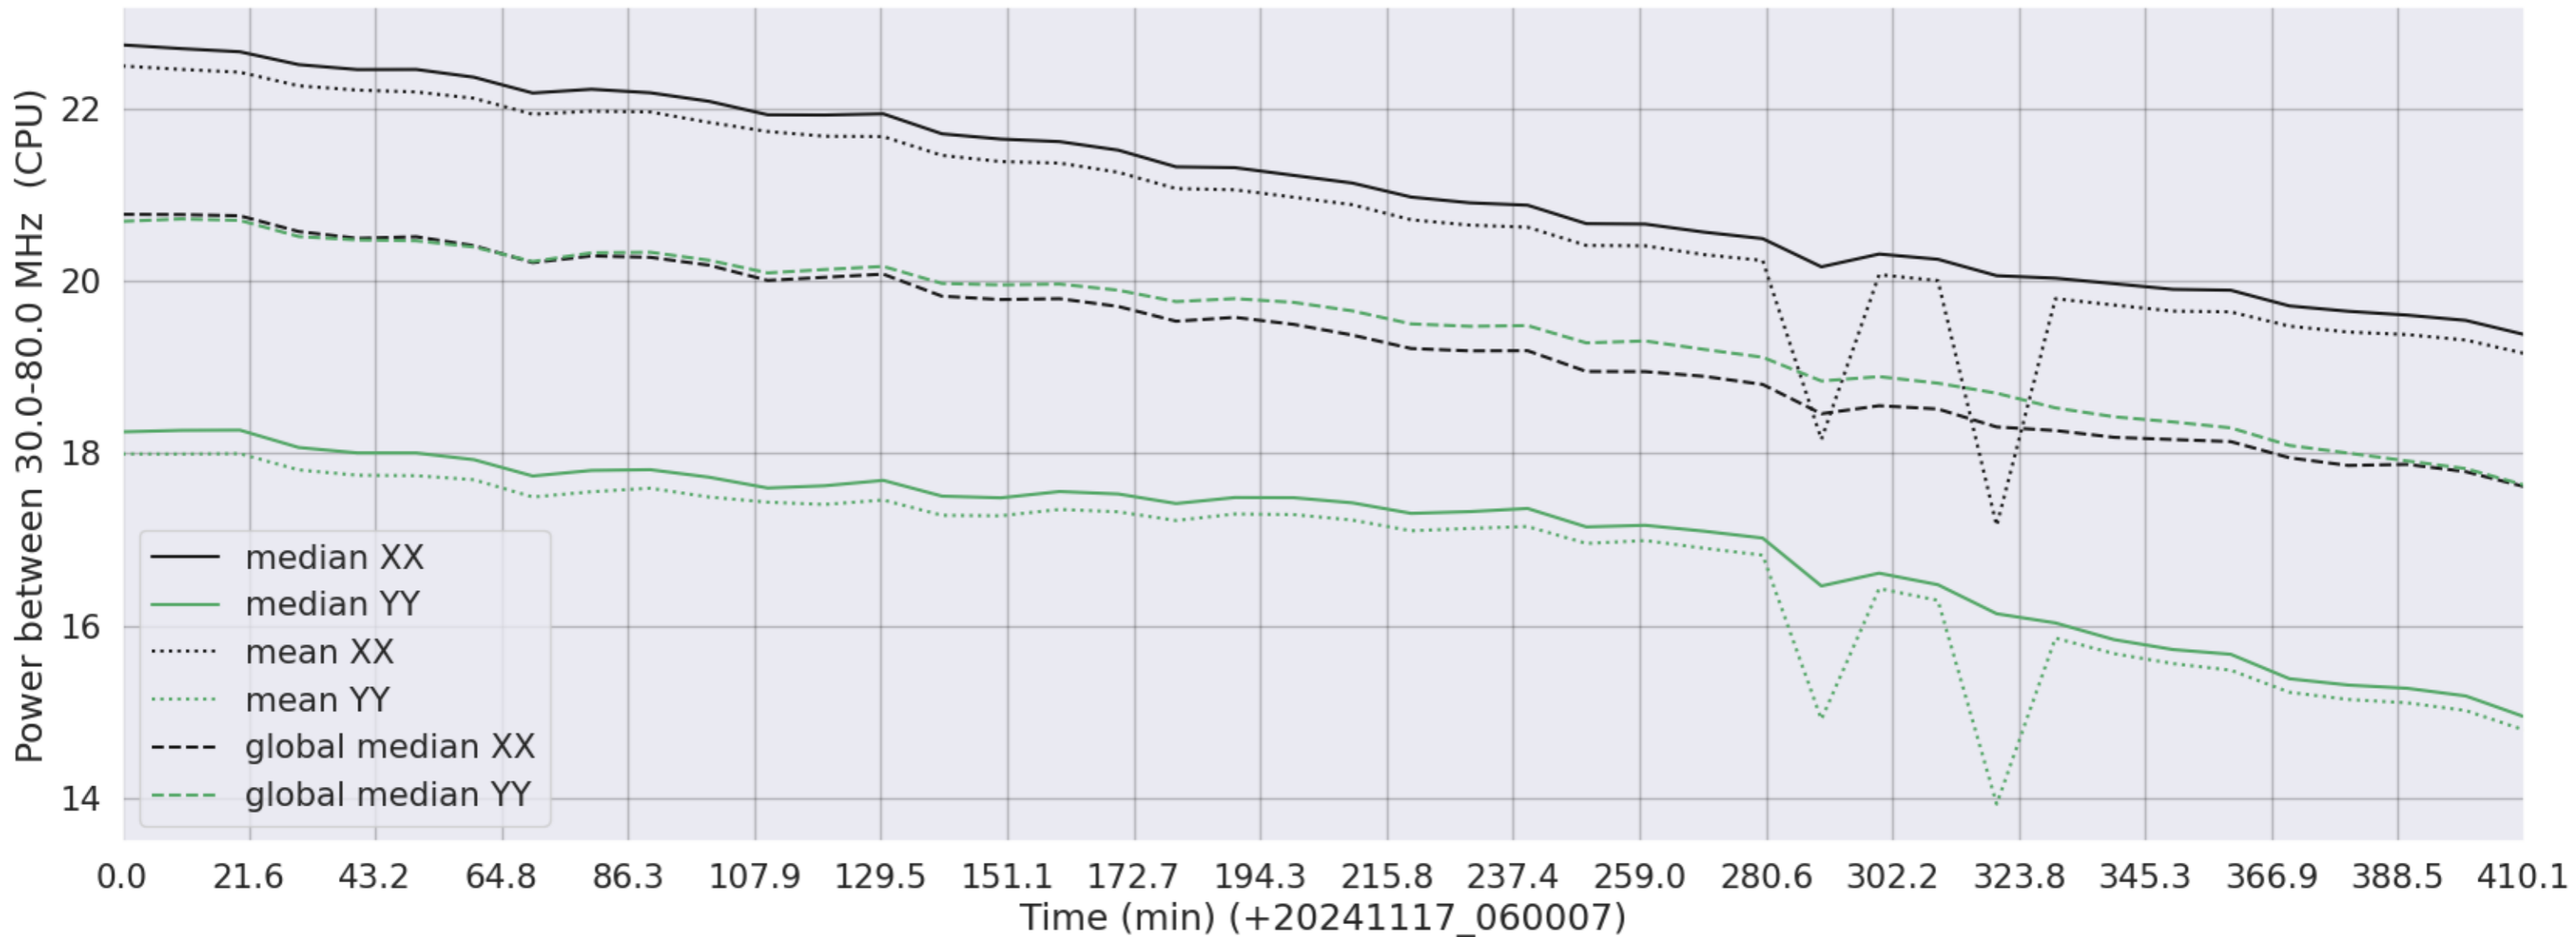

LWA287 - Correlator# 223 - XX FLAGS:Good - YY FLAGS:Good

LWA355 - Correlator# 222 - XX FLAGS:Good - YY FLAGS:Good