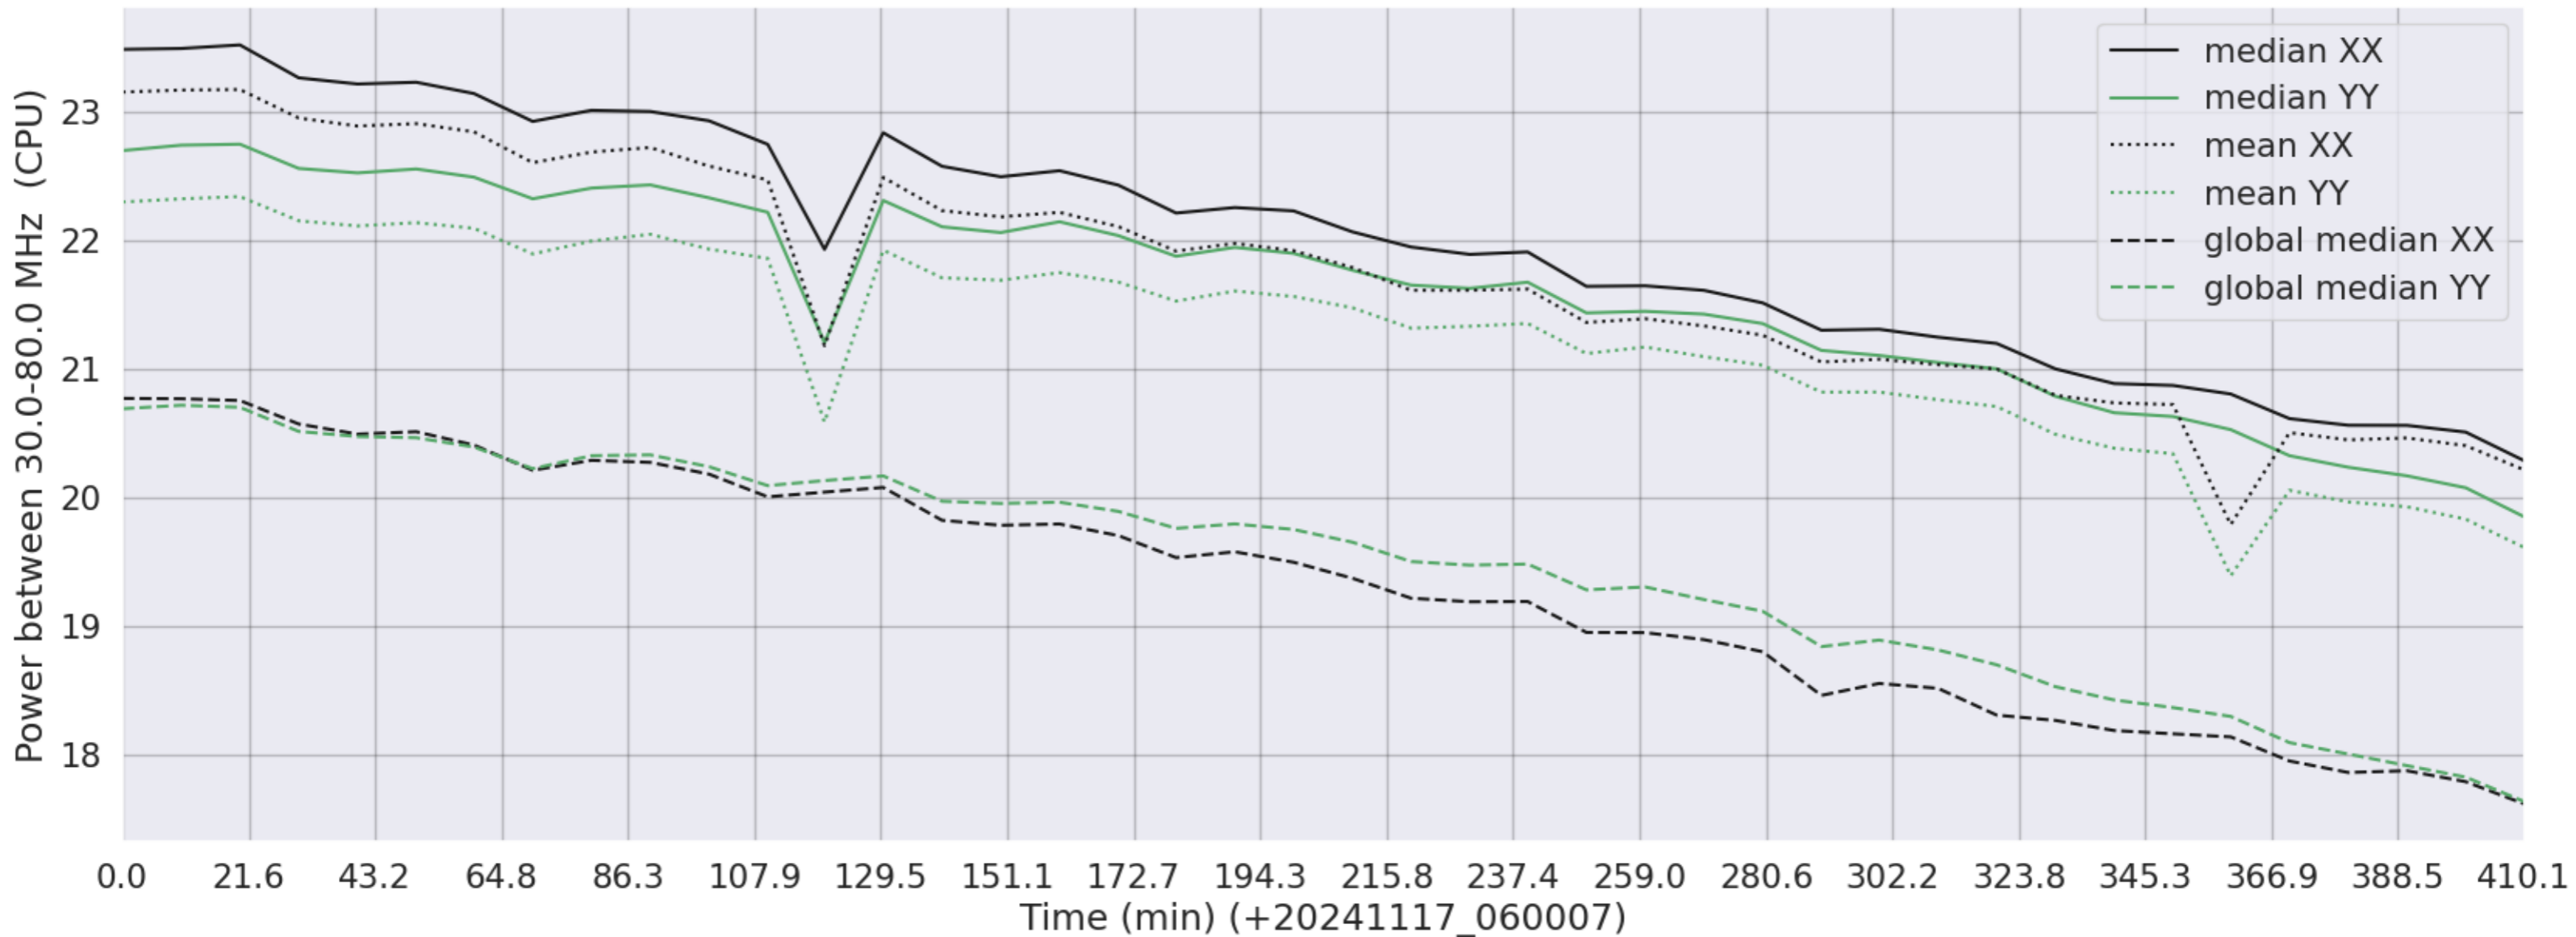

LWA001 - Correlator# 065 - XX FLAGS:Good - YY FLAGS:Good

LWA002 - Correlator# 064 - XX FLAGS:Good - YY FLAGS:Good