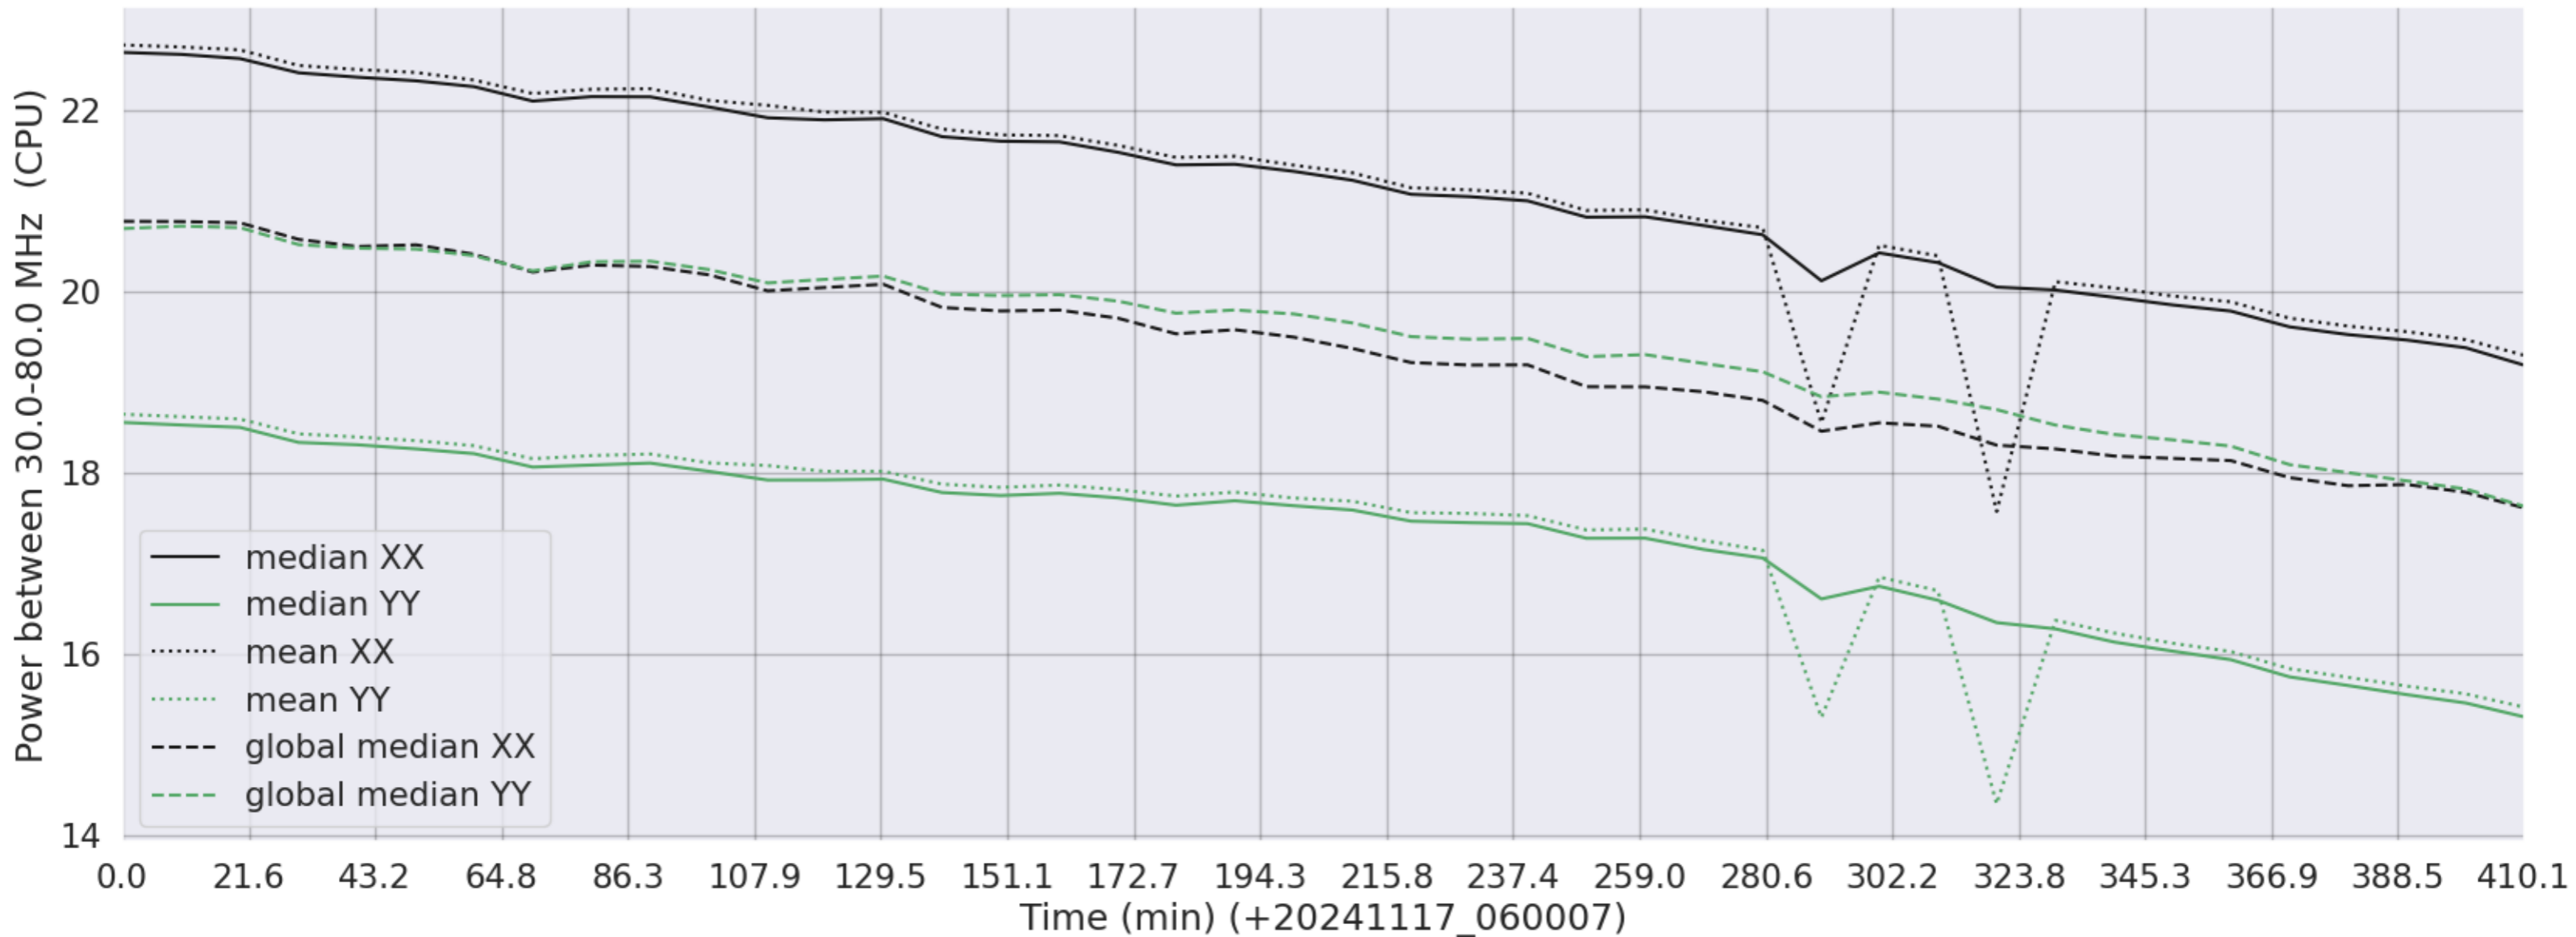

LWA346 - Correlator# 316 - XX FLAGS:Good - YY FLAGS:Good

LWA342 - Correlator# 317 - XX FLAGS:Good - YY FLAGS:Good

LWA356 - Correlator# 318 - XX FLAGS:Good - YY FLAGS:Good

LWA350 - Correlator# 319 - XX FLAGS:Good - YY FLAGS:Good