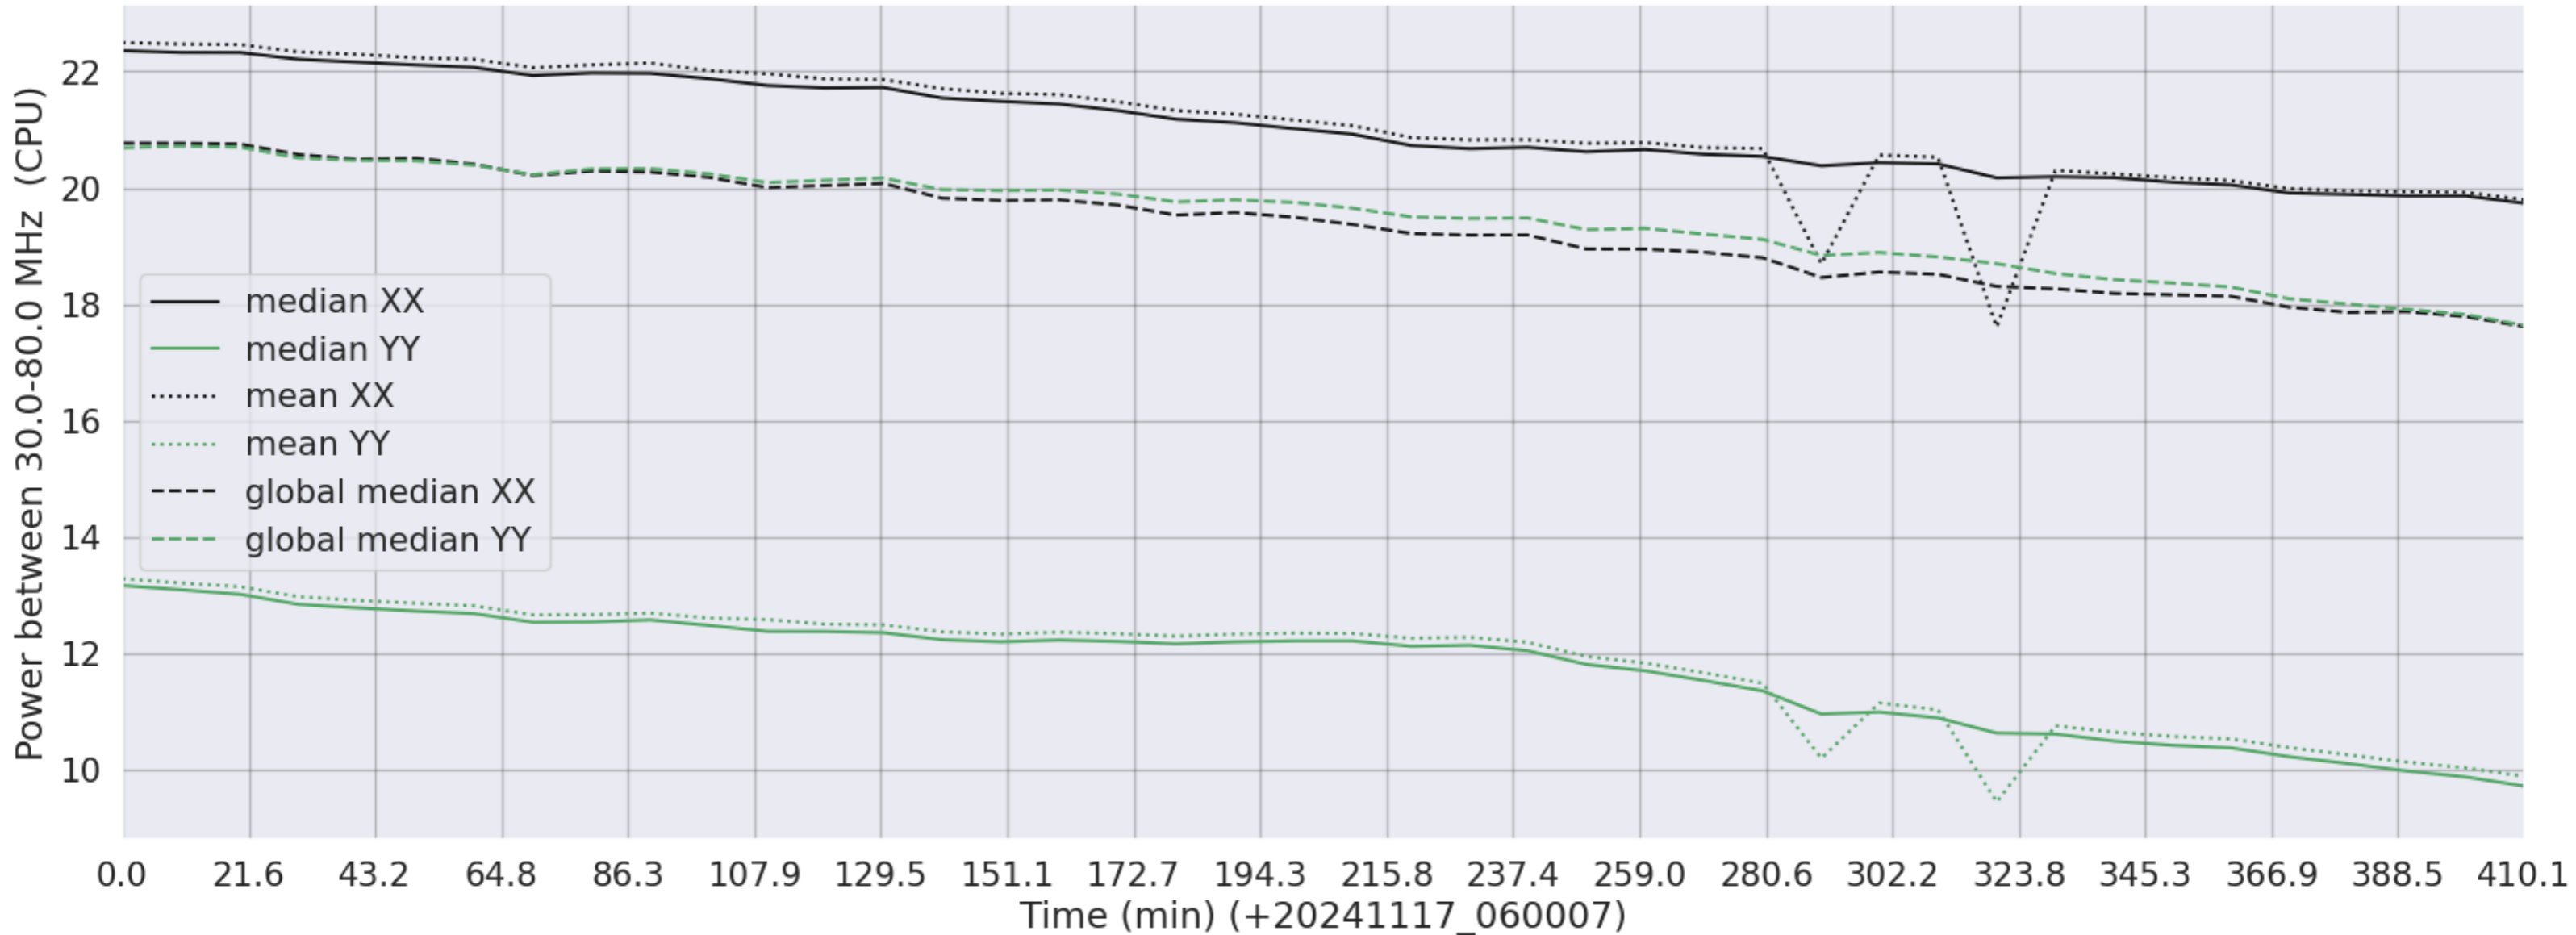

LWA345 - Correlator# 252 - XX FLAGS:Good - YY FLAGS:Good

LWA333 - Correlator# 253 - XX FLAGS:Good - YY FLAGS:Good

LWA359 - Correlator# 254 - XX FLAGS:Good - YY FLAGS:BadSpecShape

LWA347 - Correlator# 255 - XX FLAGS:Good - YY FLAGS:BadSpecShape