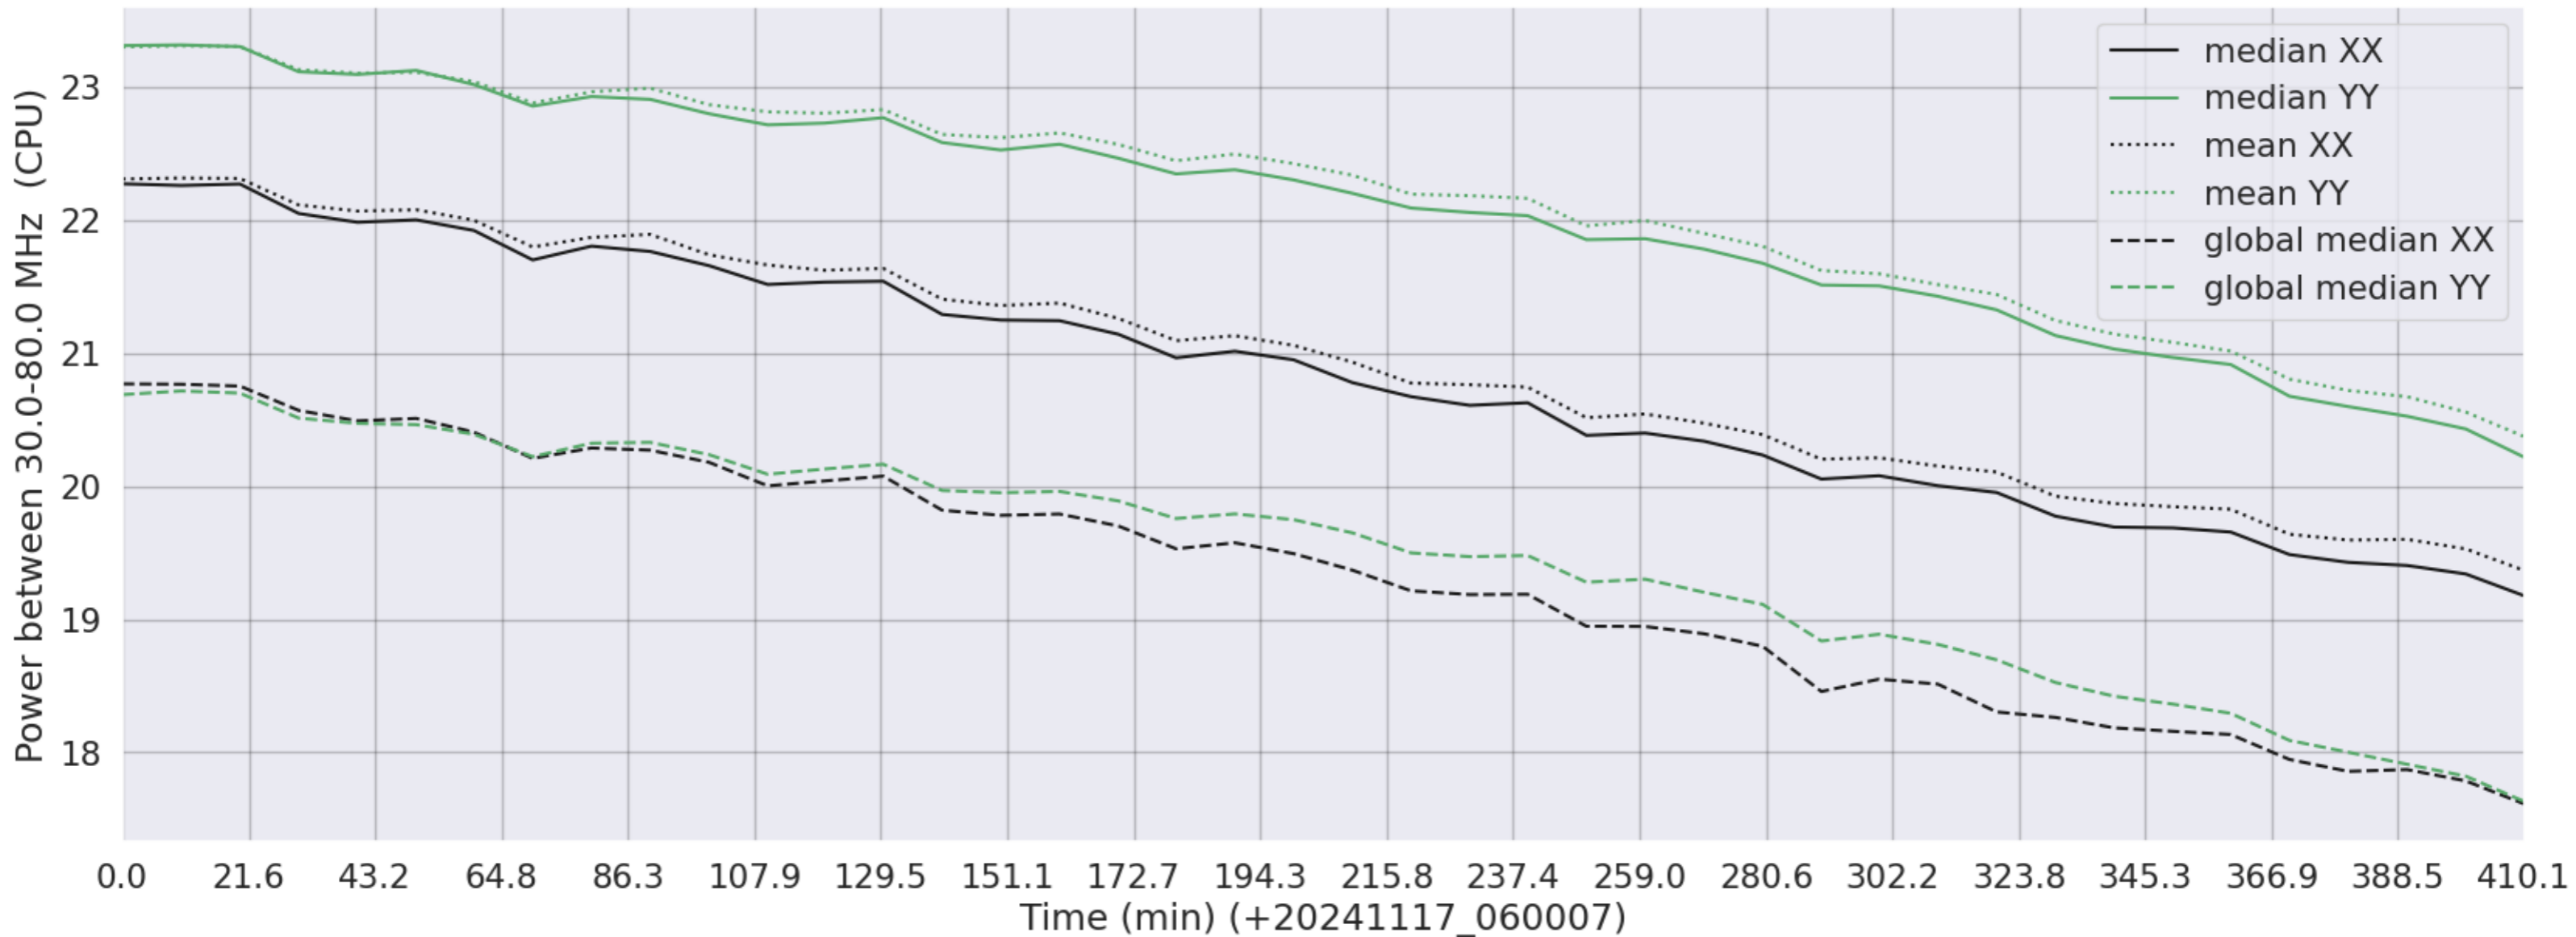

LWA129 - Correlator# 180 - XX FLAGS:Good - YY FLAGS:Good

LWA037 - Correlator# 181 - XX FLAGS:Good - YY FLAGS:Good

LWA131 - Correlator# 182 - XX FLAGS:BadSpecShape - YY FLAGS:Good

LWA130 - Correlator# 183 - XX FLAGS:Good - YY FLAGS:Good