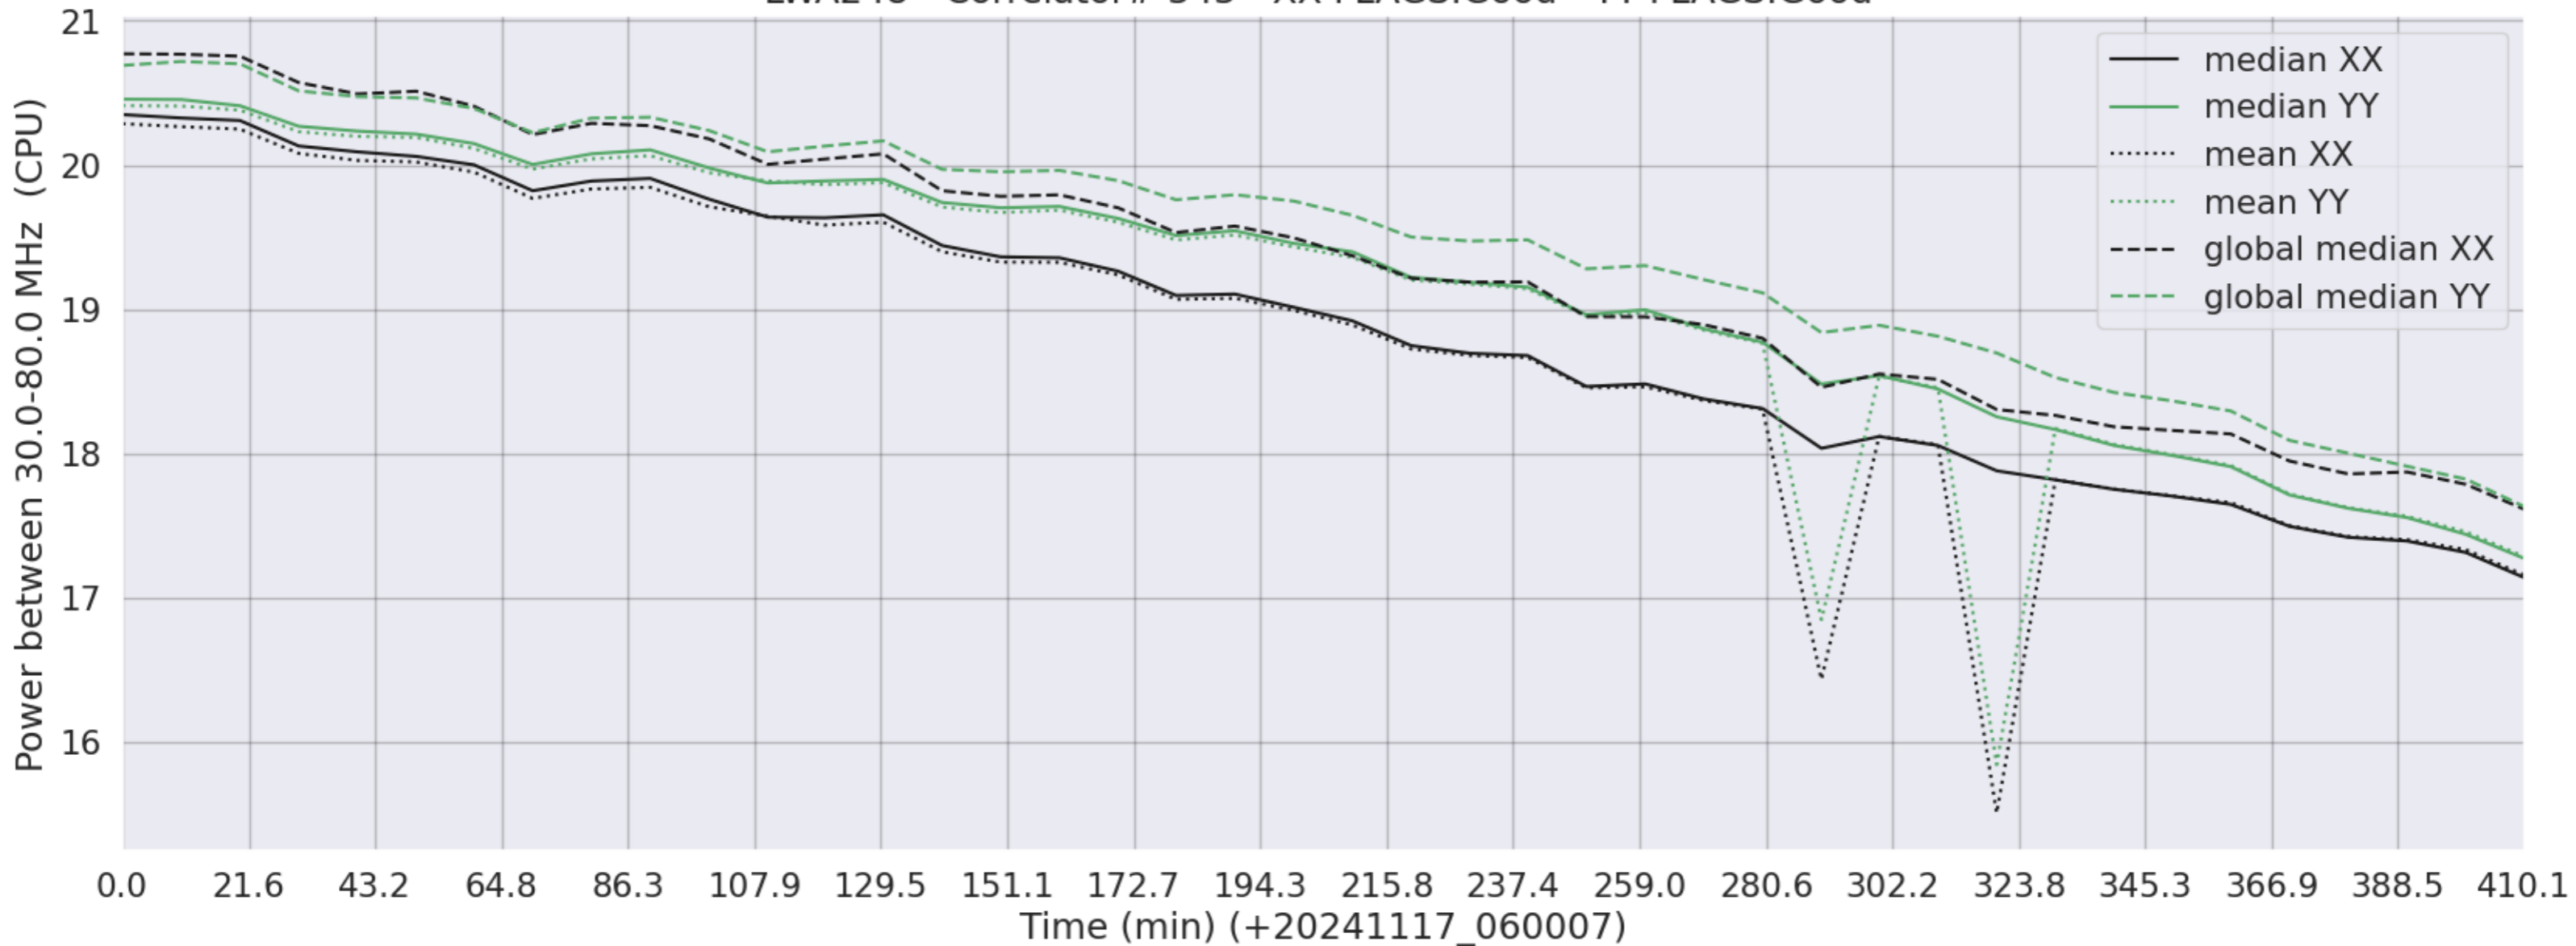

LWA246 - Correlator# 340 - XX FLAGS:Good - YY FLAGS:Good

LWA245 - Correlator# 341 - XX FLAGS:BadSpecShape - YY FLAGS:Good

LWA249 - Correlator# 342 - XX FLAGS:Good - YY FLAGS:Good

LWA248 - Correlator# 343 - XX FLAGS:Good - YY FLAGS:Good