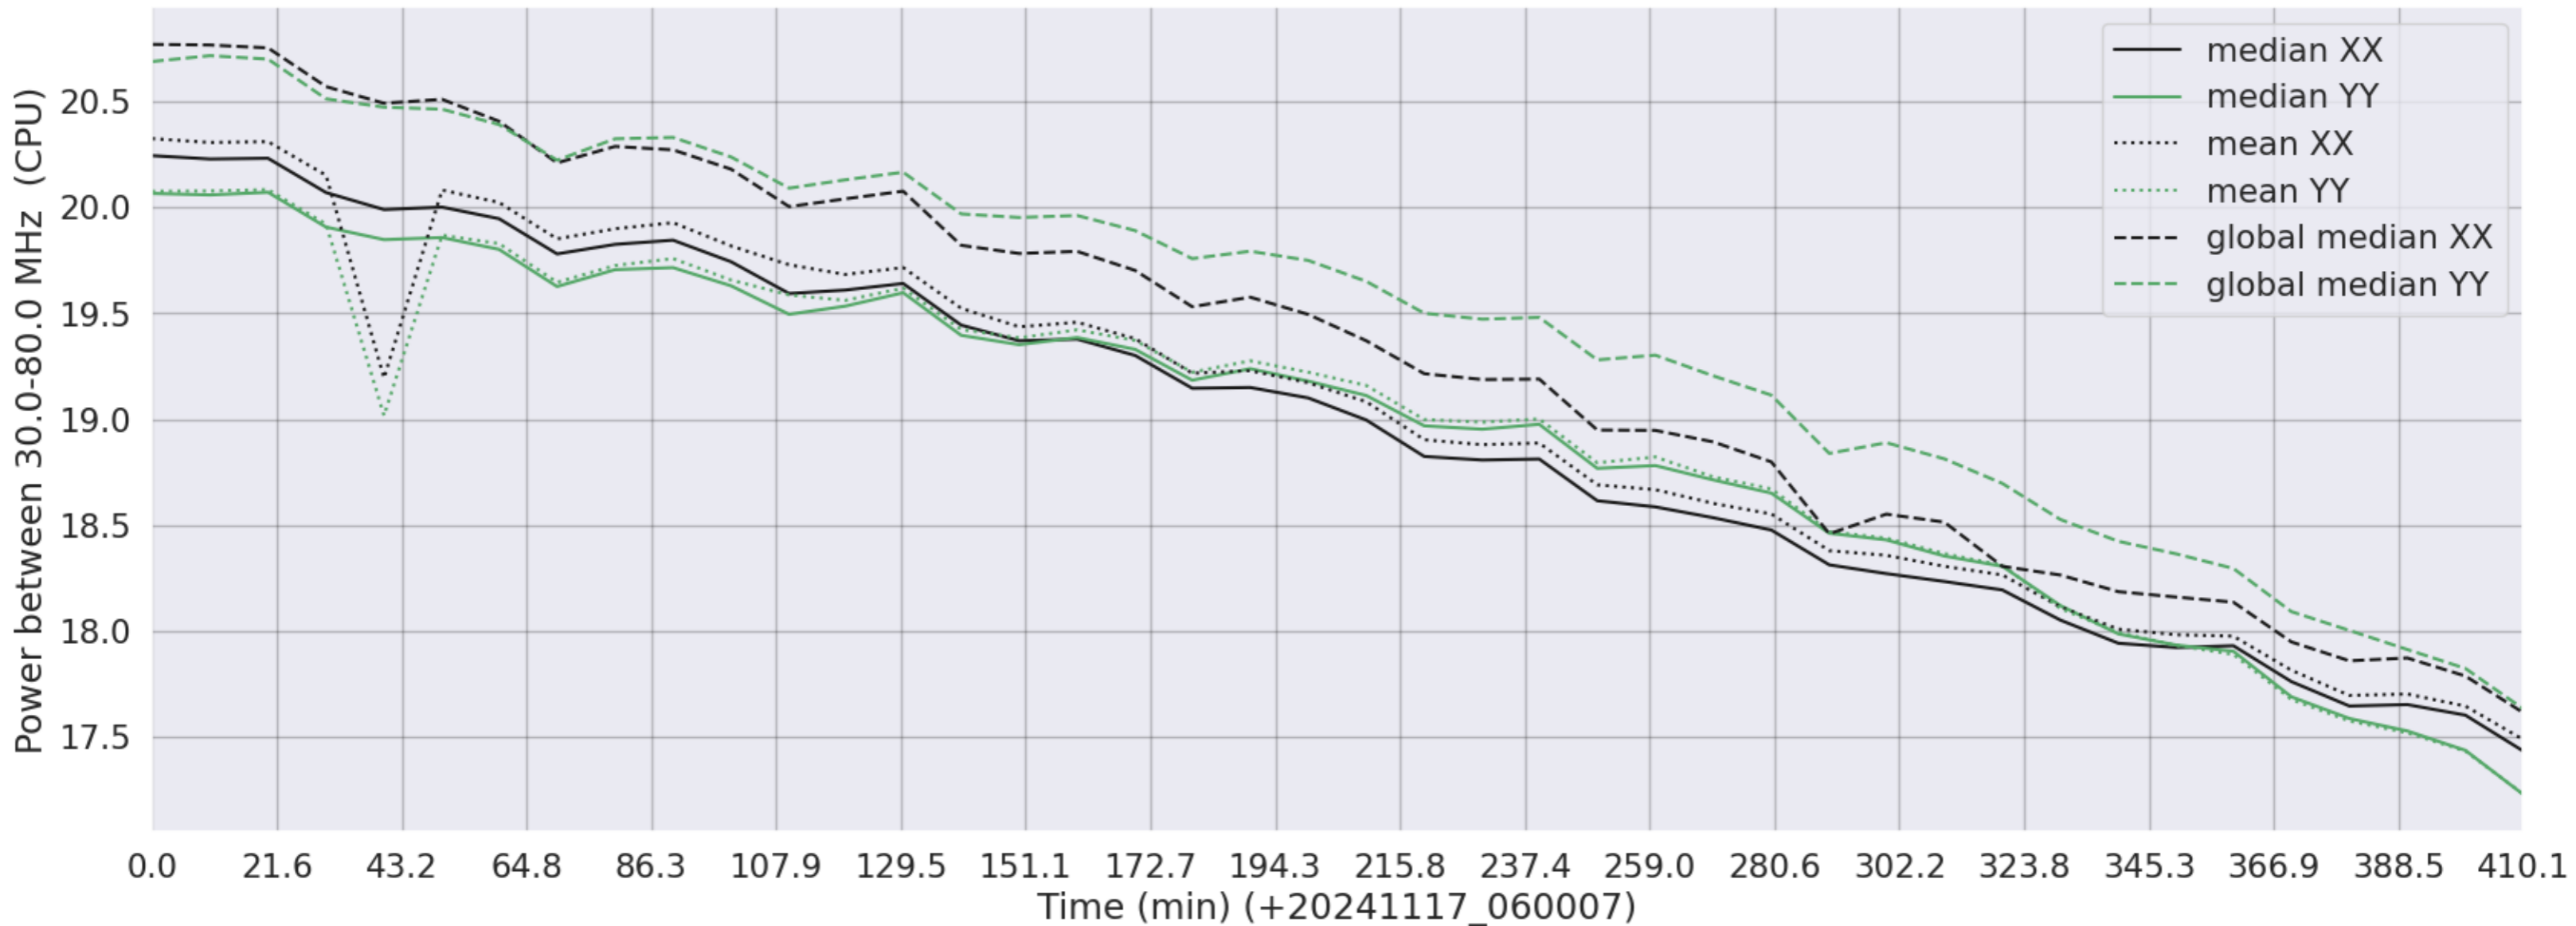

LWA104 - Correlator# 179 - XX FLAGS:Good - YY FLAGS:Good

LWA105 - Correlator# 178 - XX FLAGS:Good - YY FLAGS:Good