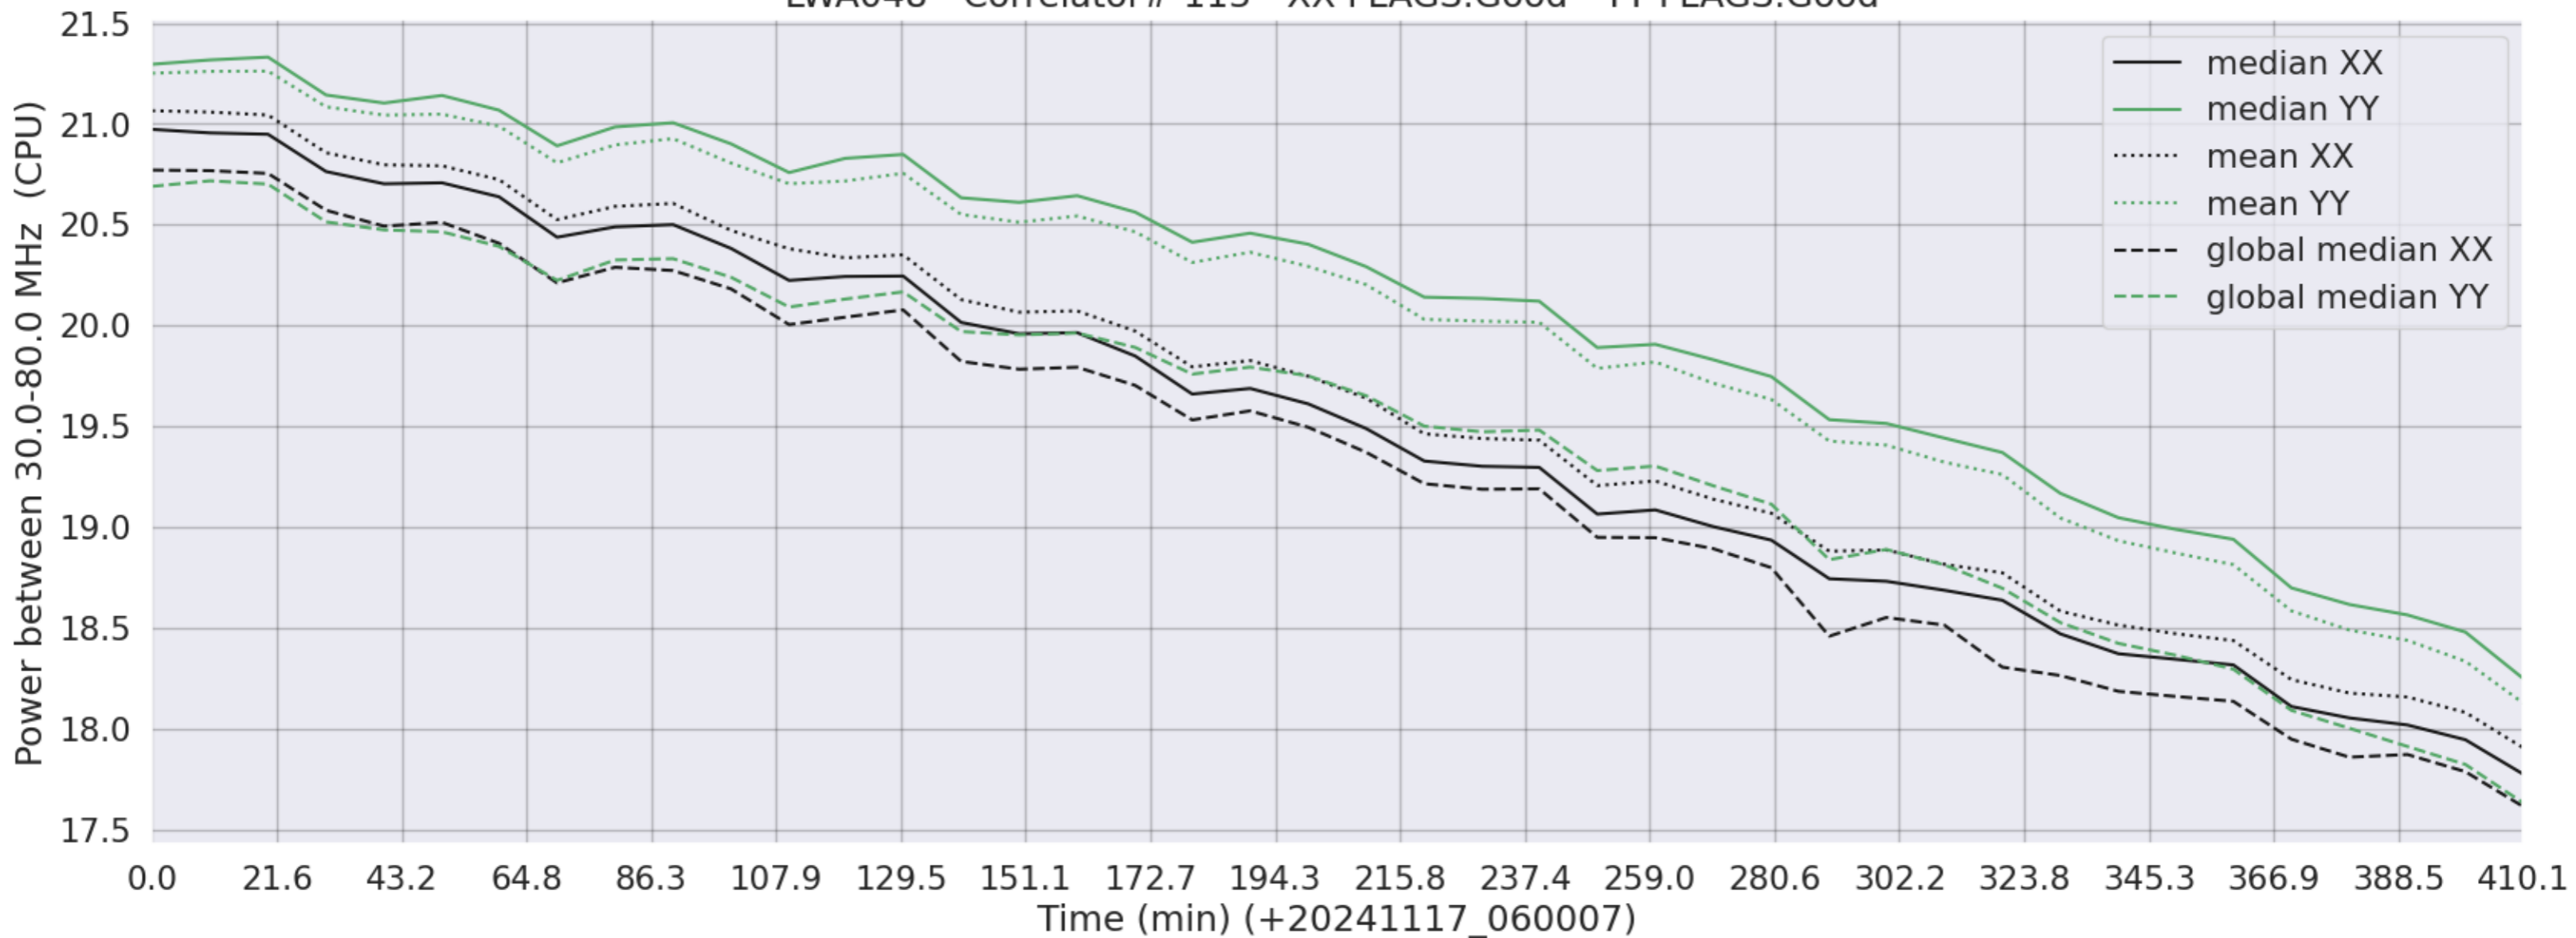

LWA051 - Correlator# 114 - XX FLAGS:Good - YY FLAGS:Good

LWA048 - Correlator# 113 - XX FLAGS:Good - YY FLAGS:Good