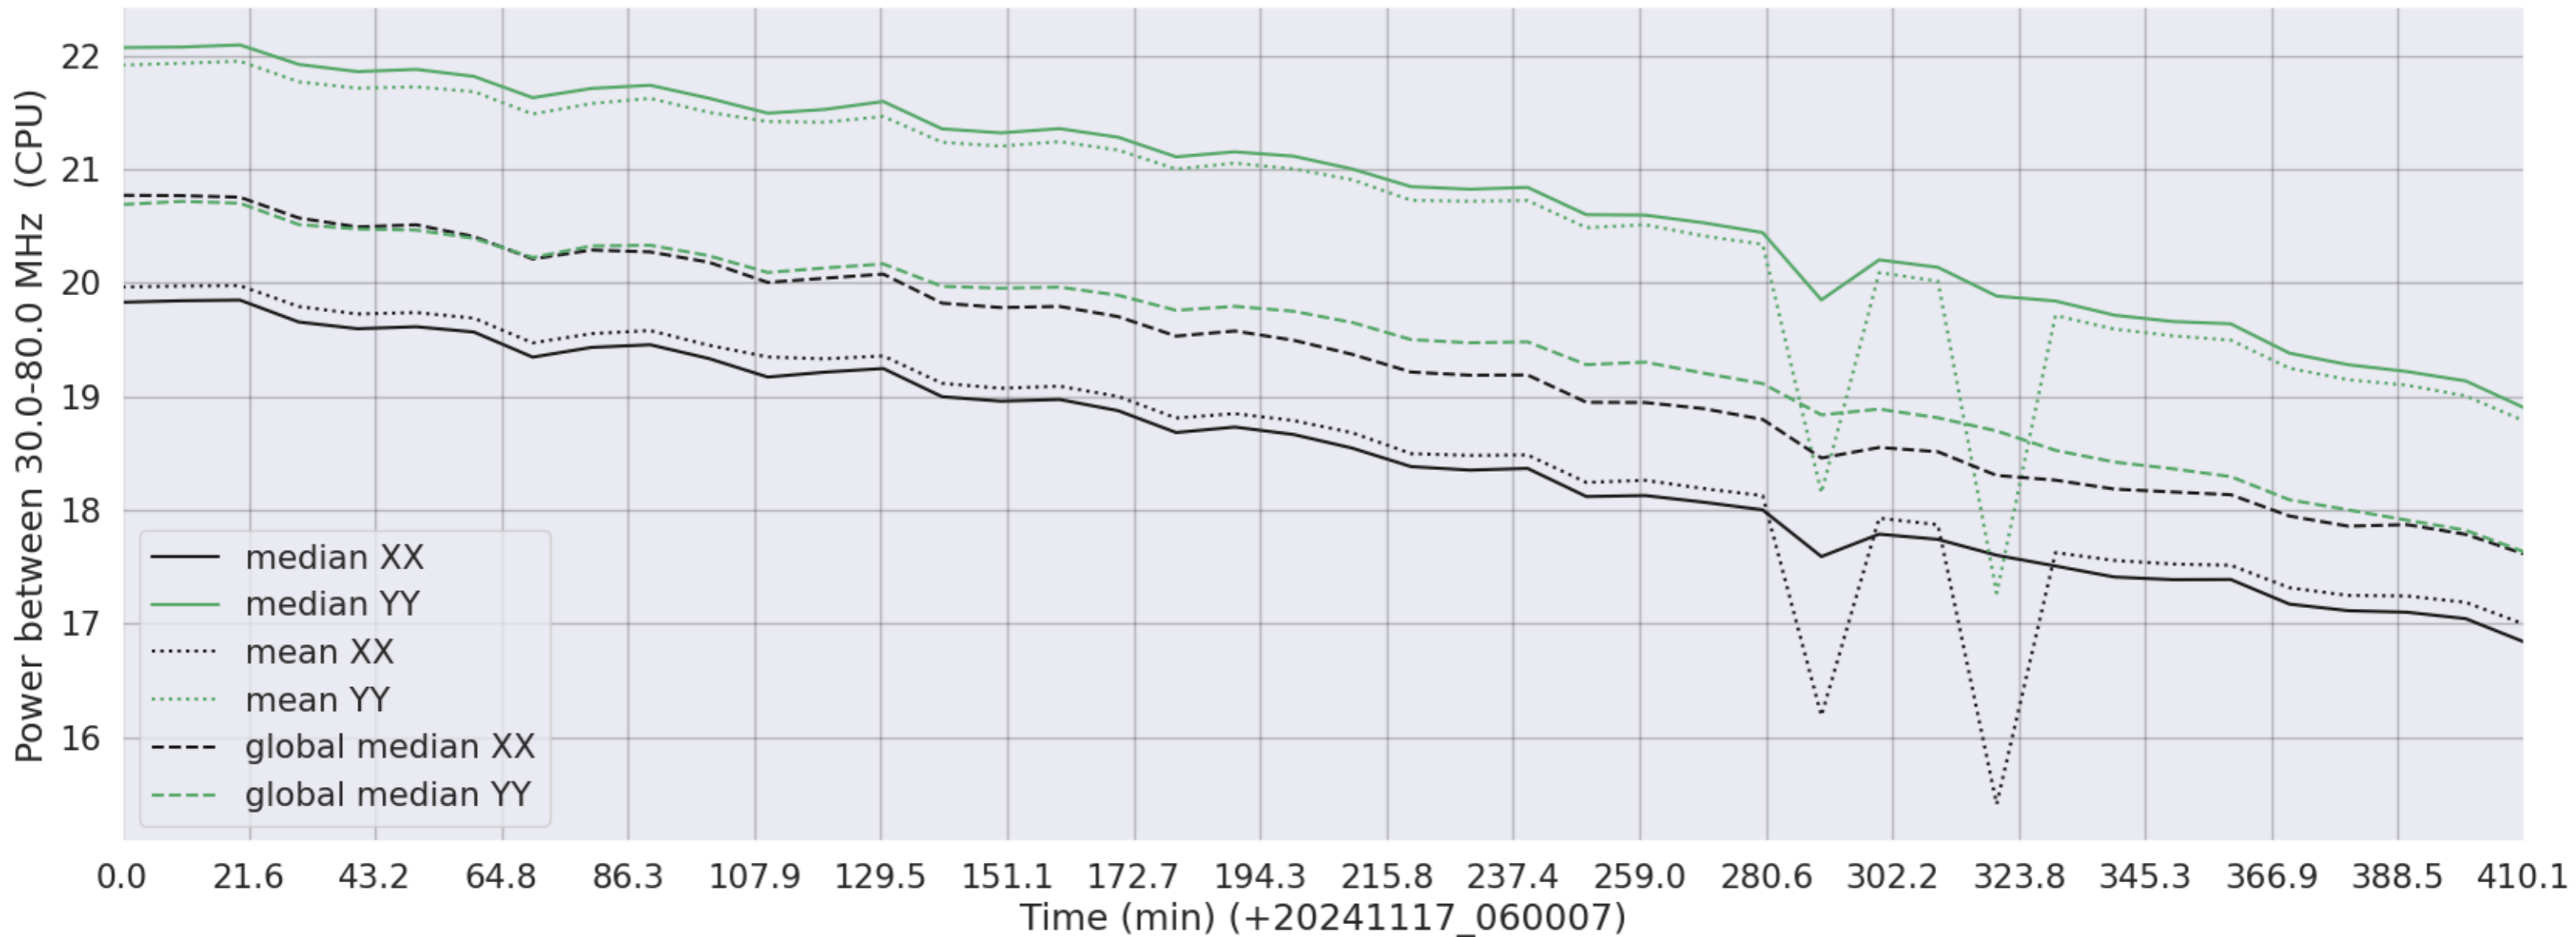

LWA239 - Correlator# 313 - XX FLAGS:Good - YY FLAGS:Good

LWA240 - Correlator# 312 - XX FLAGS:Good - YY FLAGS:Good