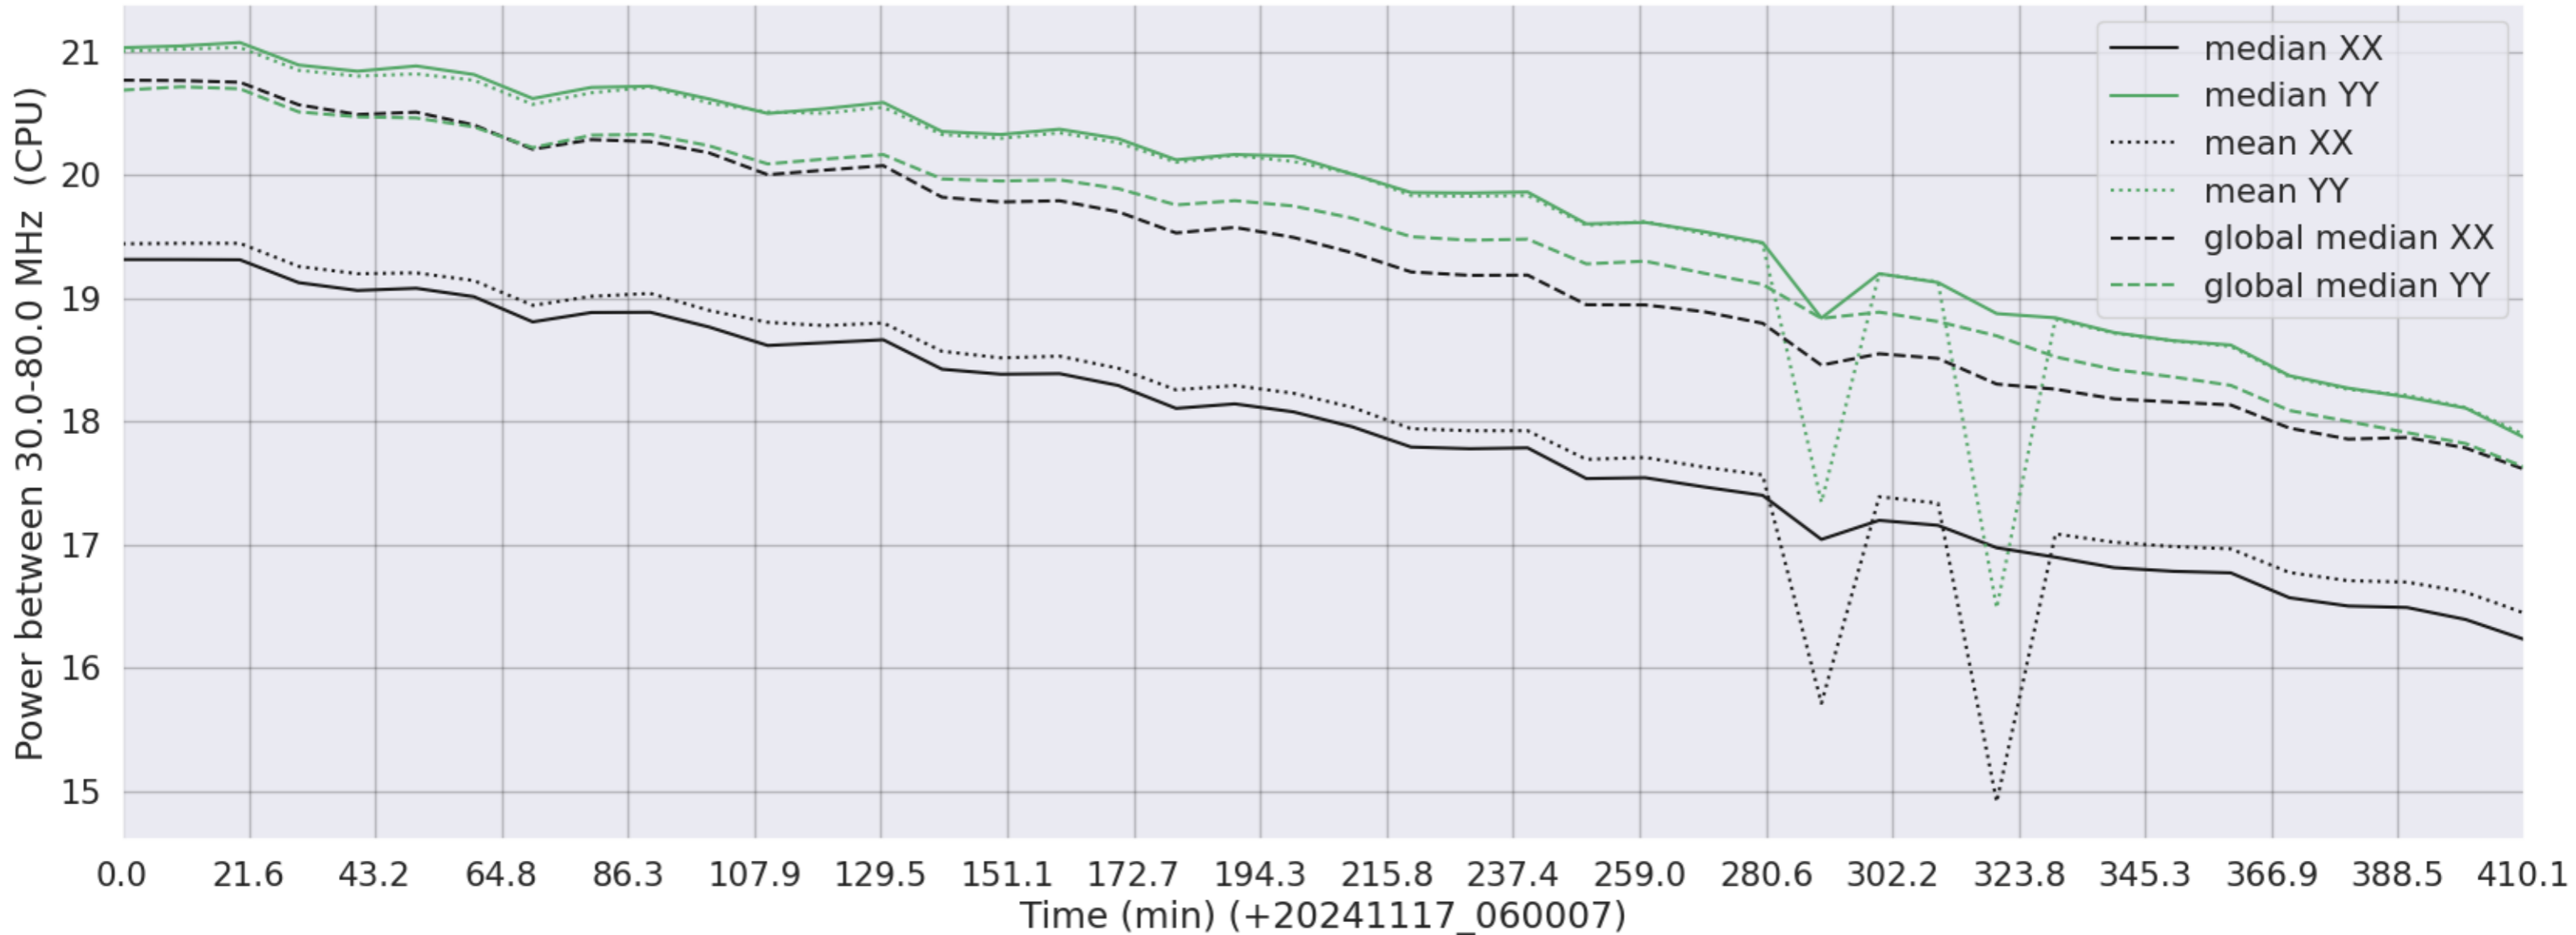

LWA249 - Correlator# 342 - XX FLAGS:Good - YY FLAGS:Good

LWA245 - Correlator# 341 - XX FLAGS:BadSpecShape - YY FLAGS:Good