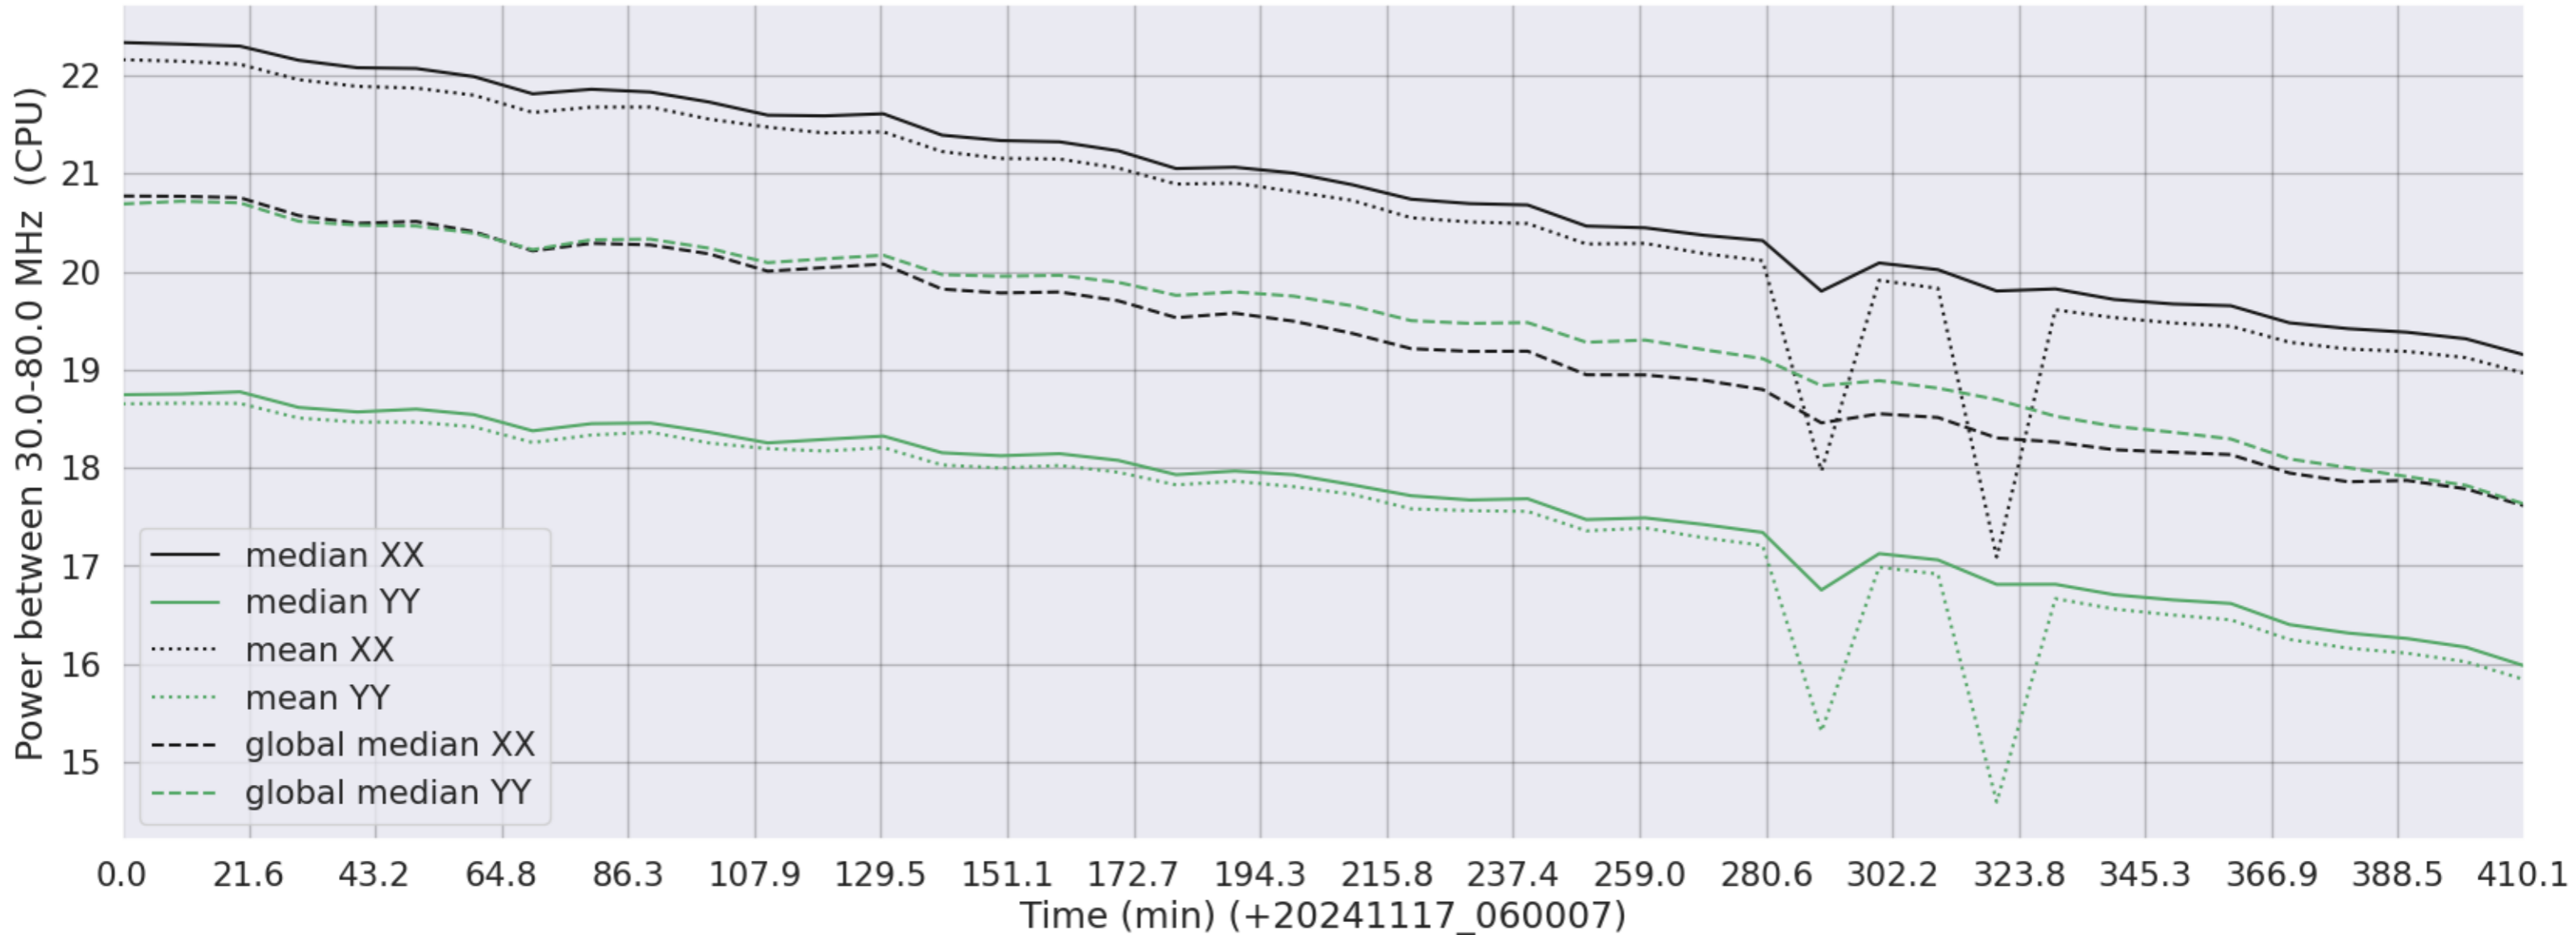

LWA206 - Correlator# 296 - XX FLAGS:BadSpecShape - YY FLAGS:Good

LWA205 - Correlator# 297 - XX FLAGS:Good - YY FLAGS:Good

LWA208 - Correlator# 298 - XX FLAGS:Good - YY FLAGS:Good

LWA207 - Correlator# 299 - XX FLAGS:Good - YY FLAGS:BadSpecShape