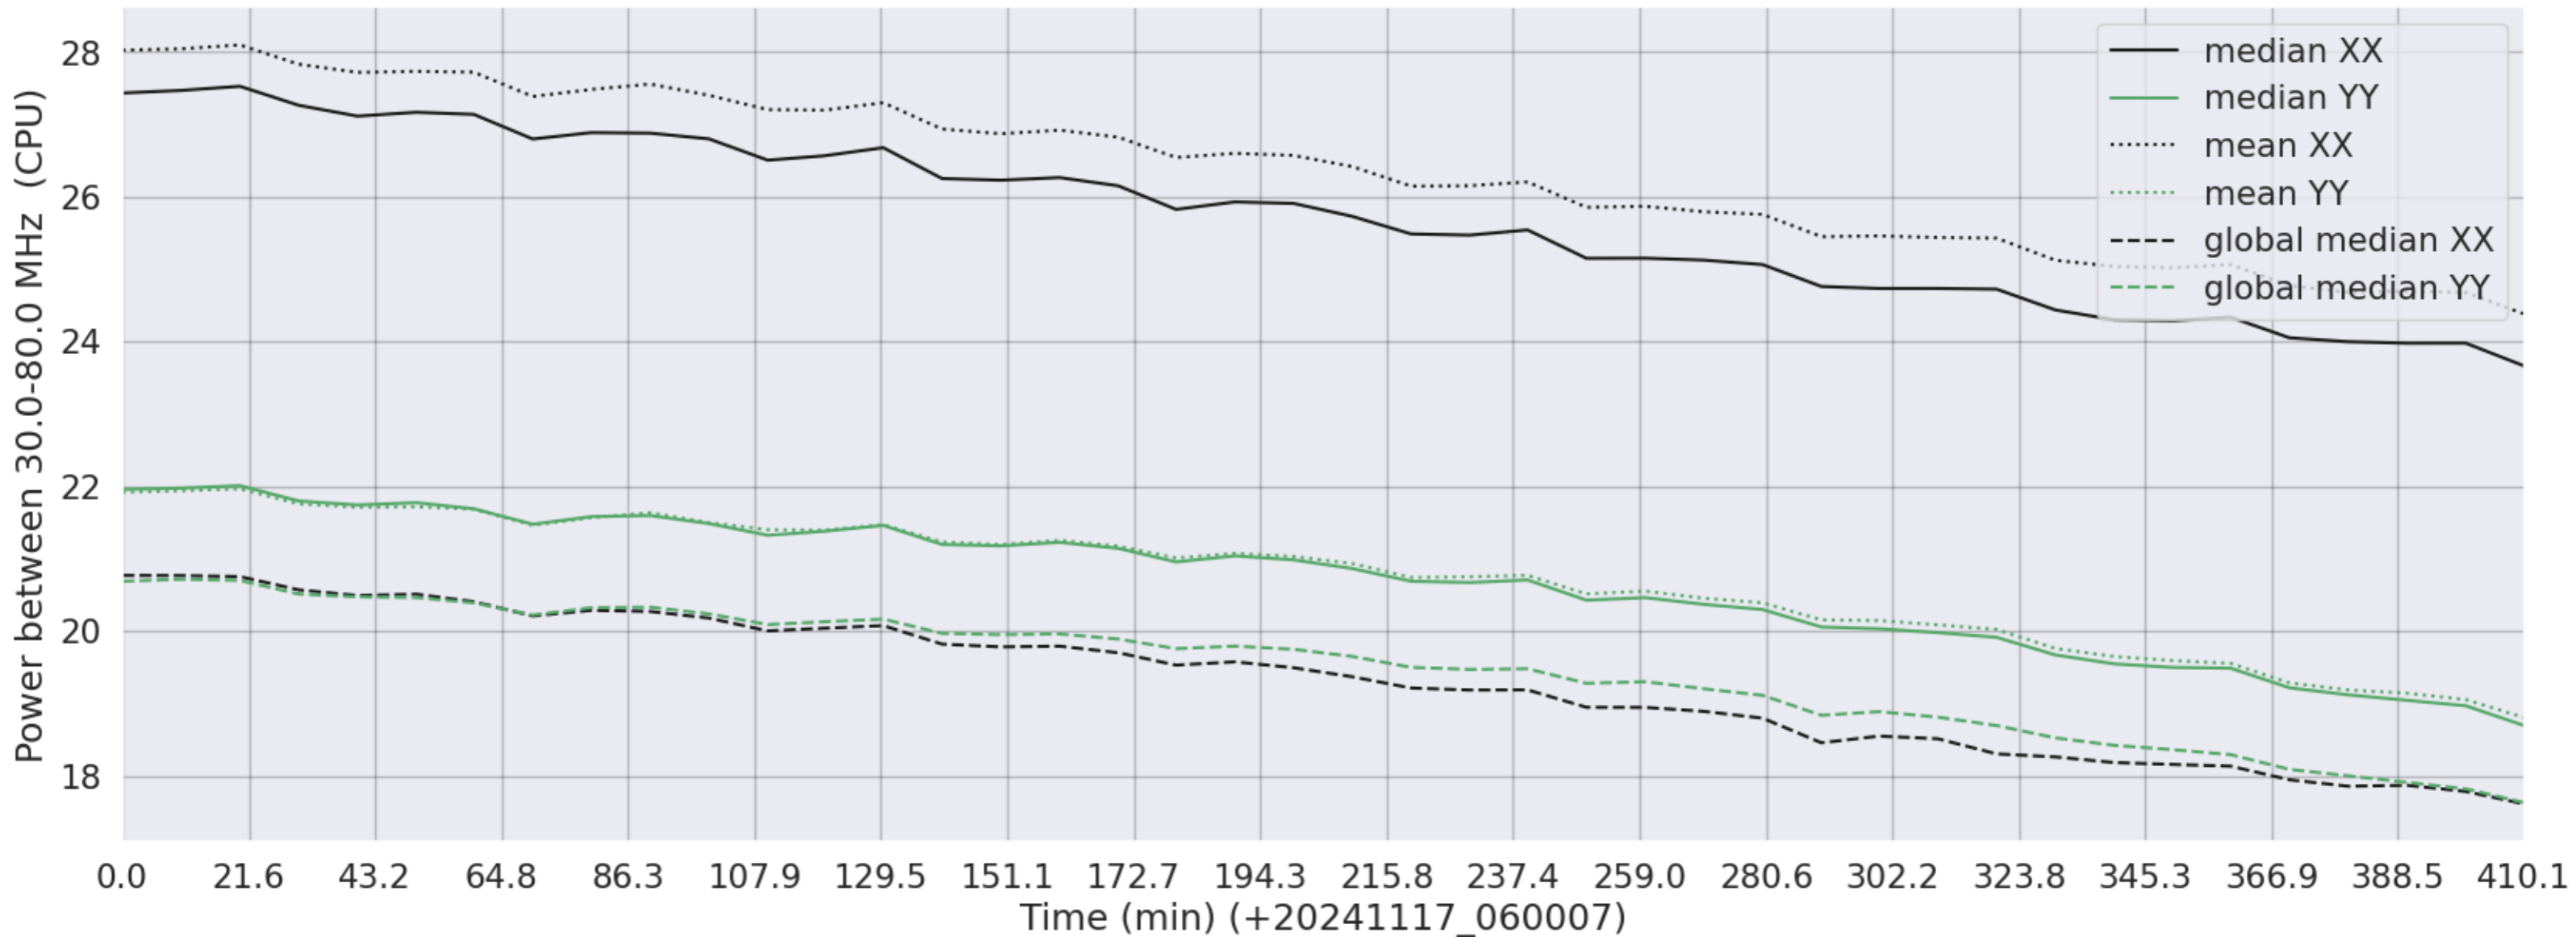

LWA260 - Correlator# 034 - XX FLAGS:Good - YY FLAGS:Good

LWA255 - Correlator# 033 - XX FLAGS:Good - YY FLAGS:Good