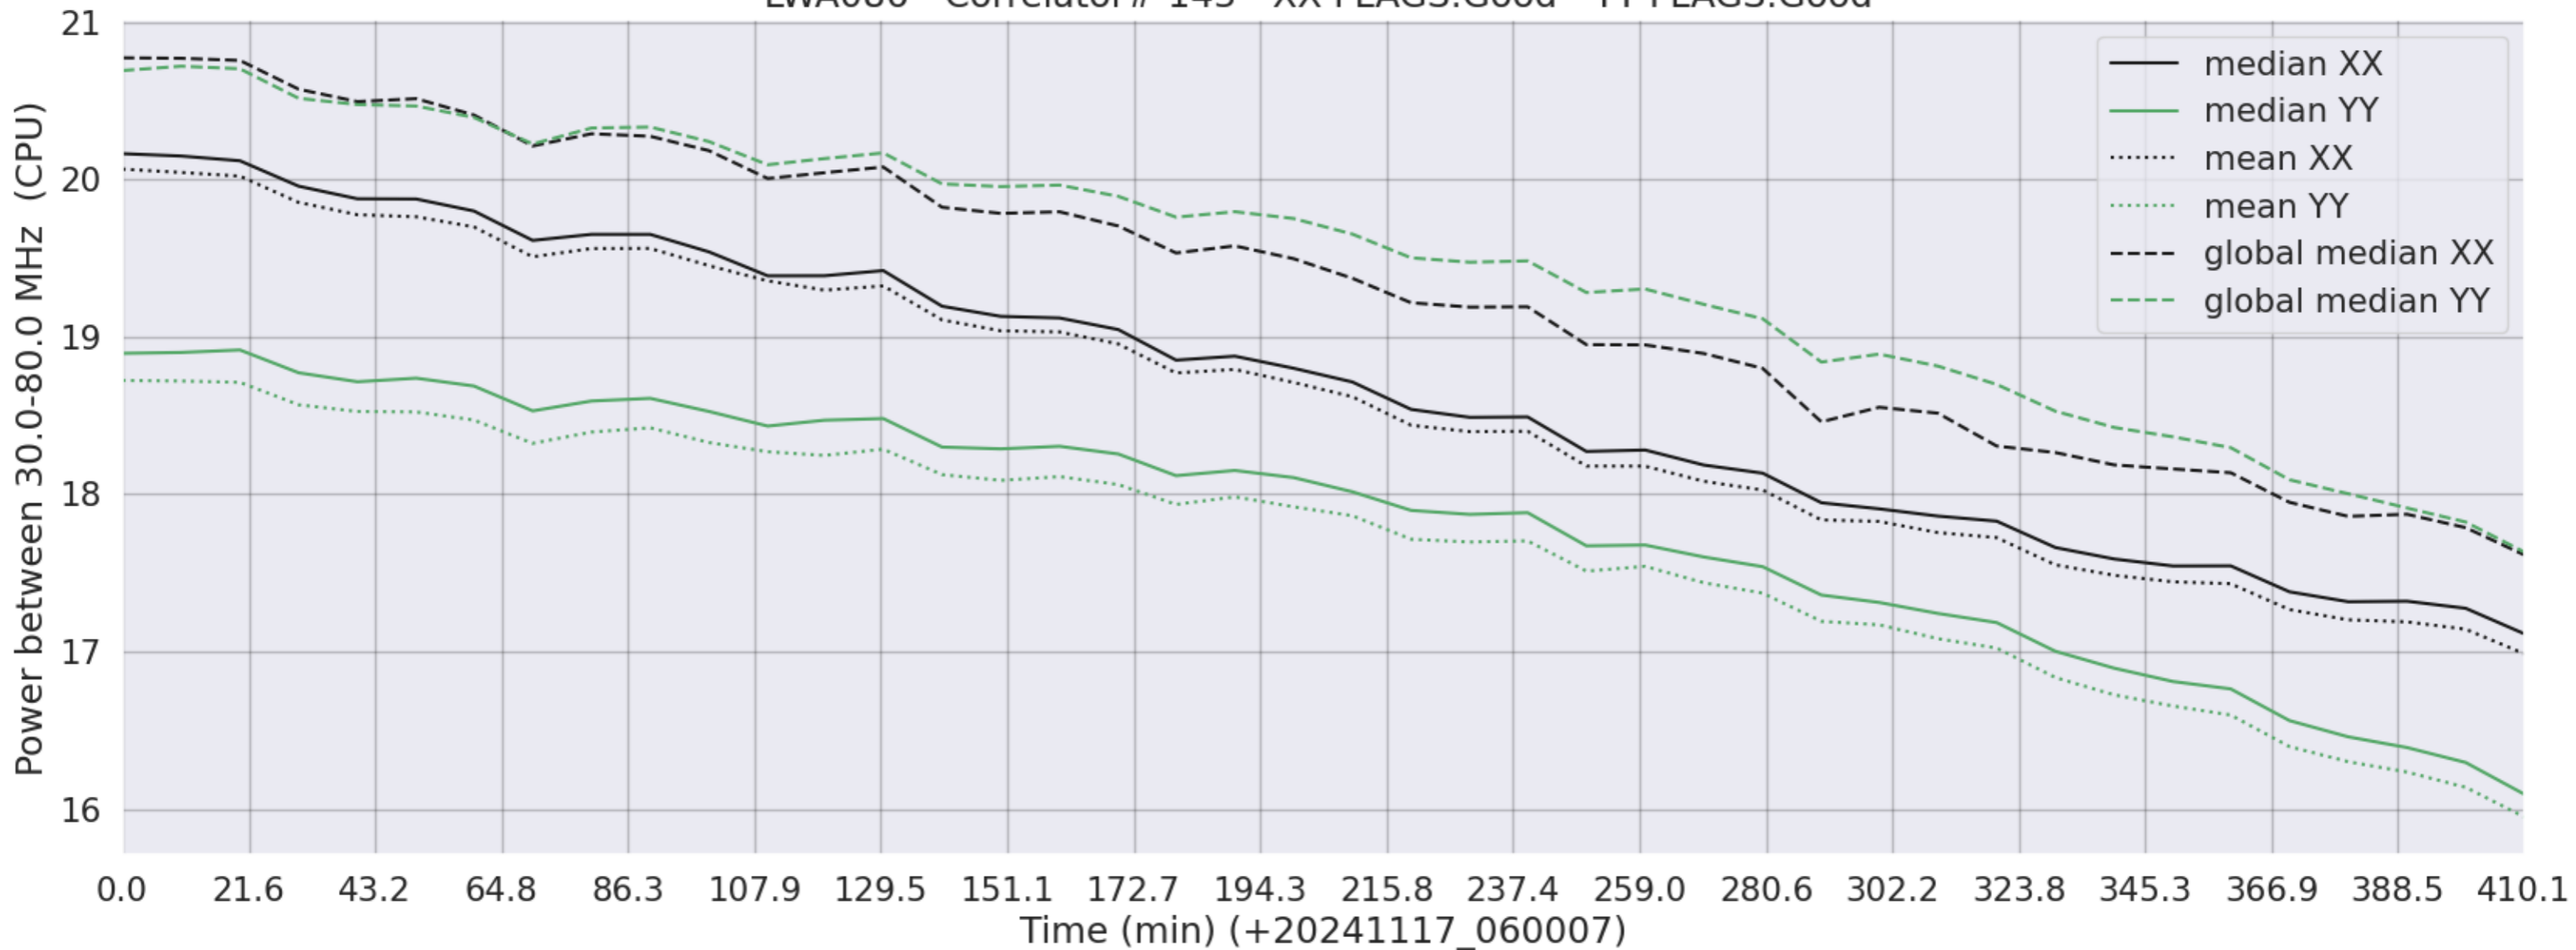

LWA085 - Correlator# 140 - XX FLAGS:Good - YY FLAGS:Good

LWA064 - Correlator# 141 - XX FLAGS:Good - YY FLAGS:Good

LWA087 - Correlator# 142 - XX FLAGS:Good - YY FLAGS:Good

LWA086 - Correlator# 143 - XX FLAGS:Good - YY FLAGS:Good