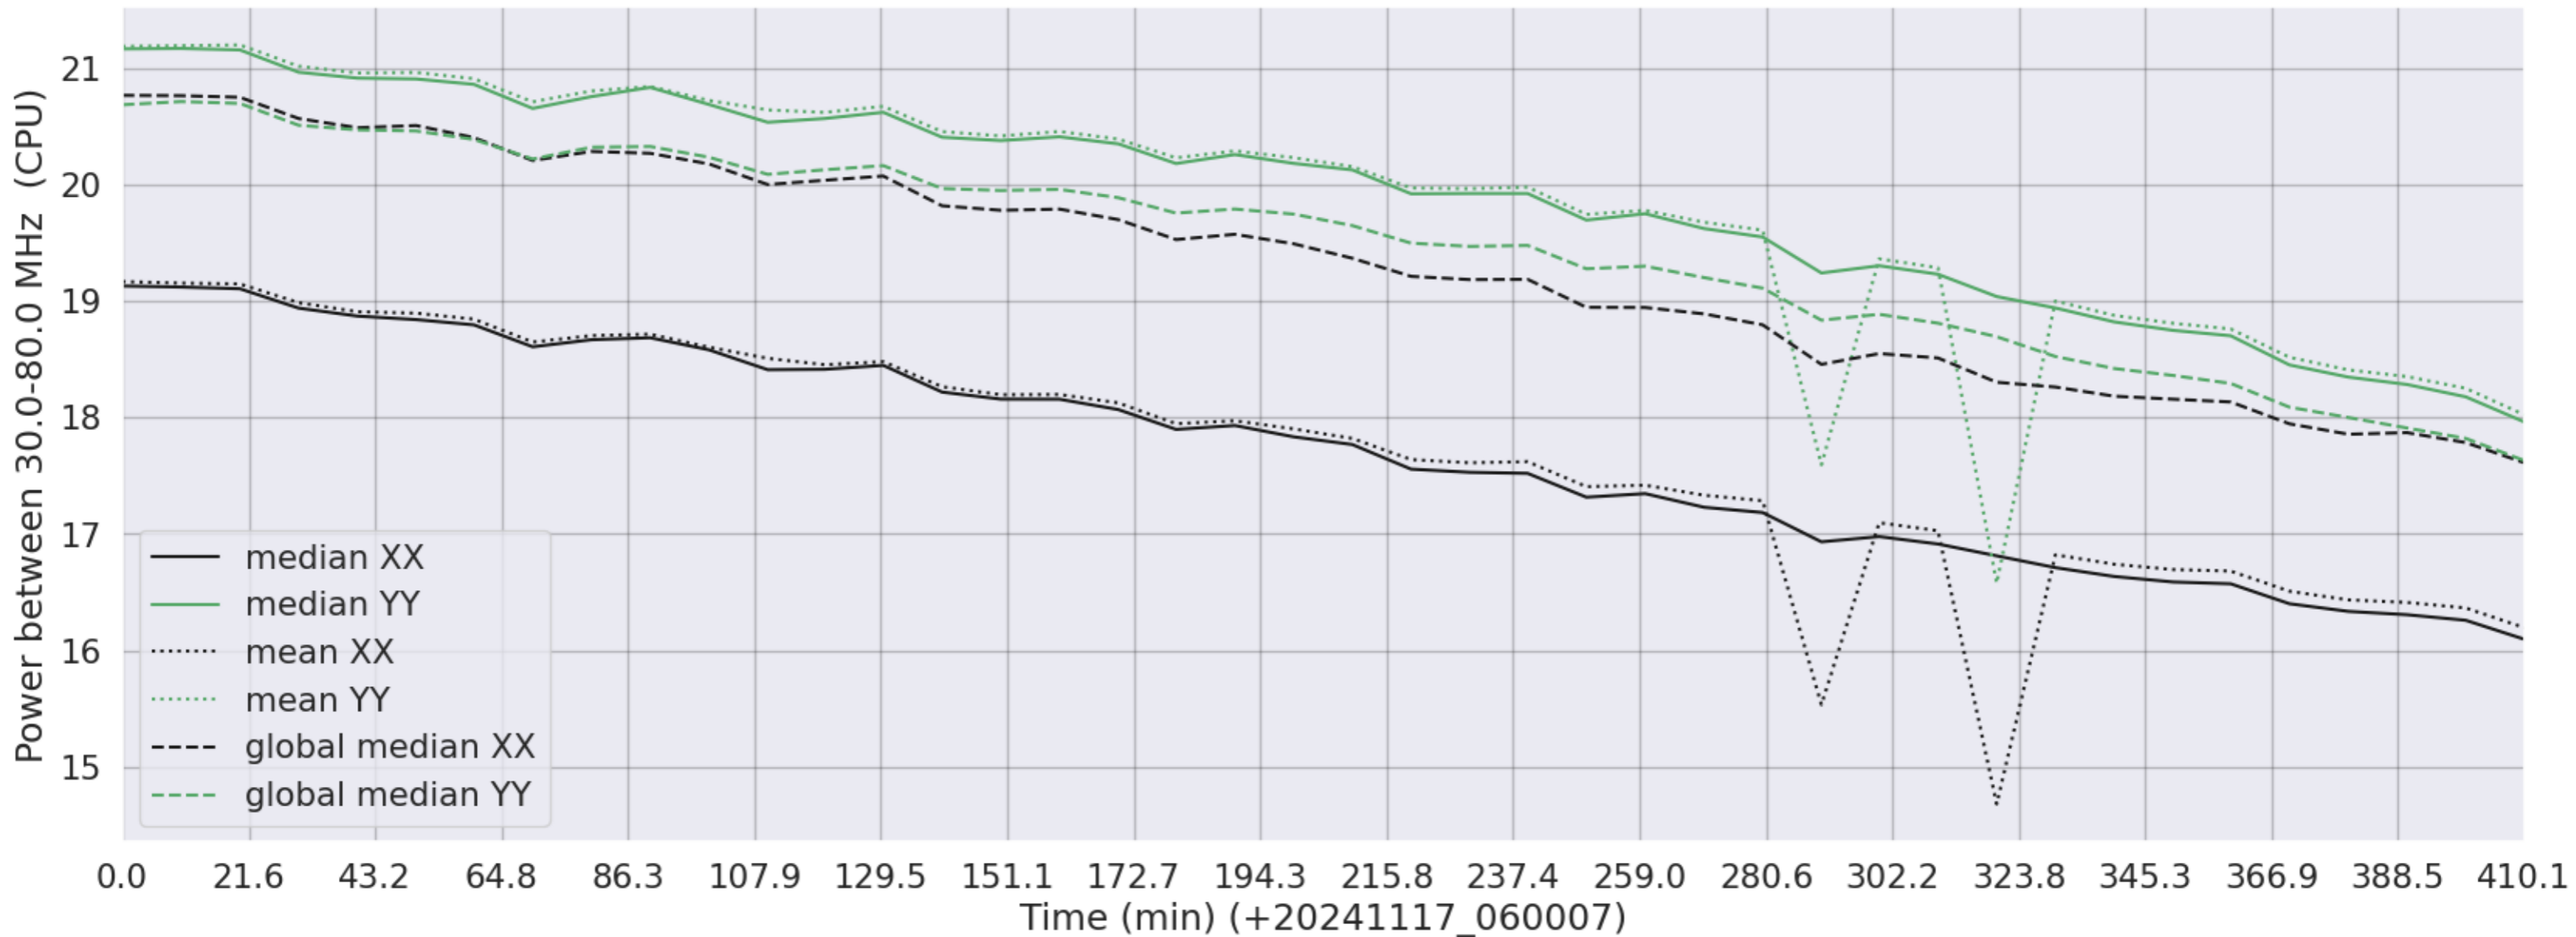

LWA172 - Correlator# 219 - XX FLAGS:Good - YY FLAGS:Good

LWA151 - Correlator# 218 - XX FLAGS:Good - YY FLAGS:Good