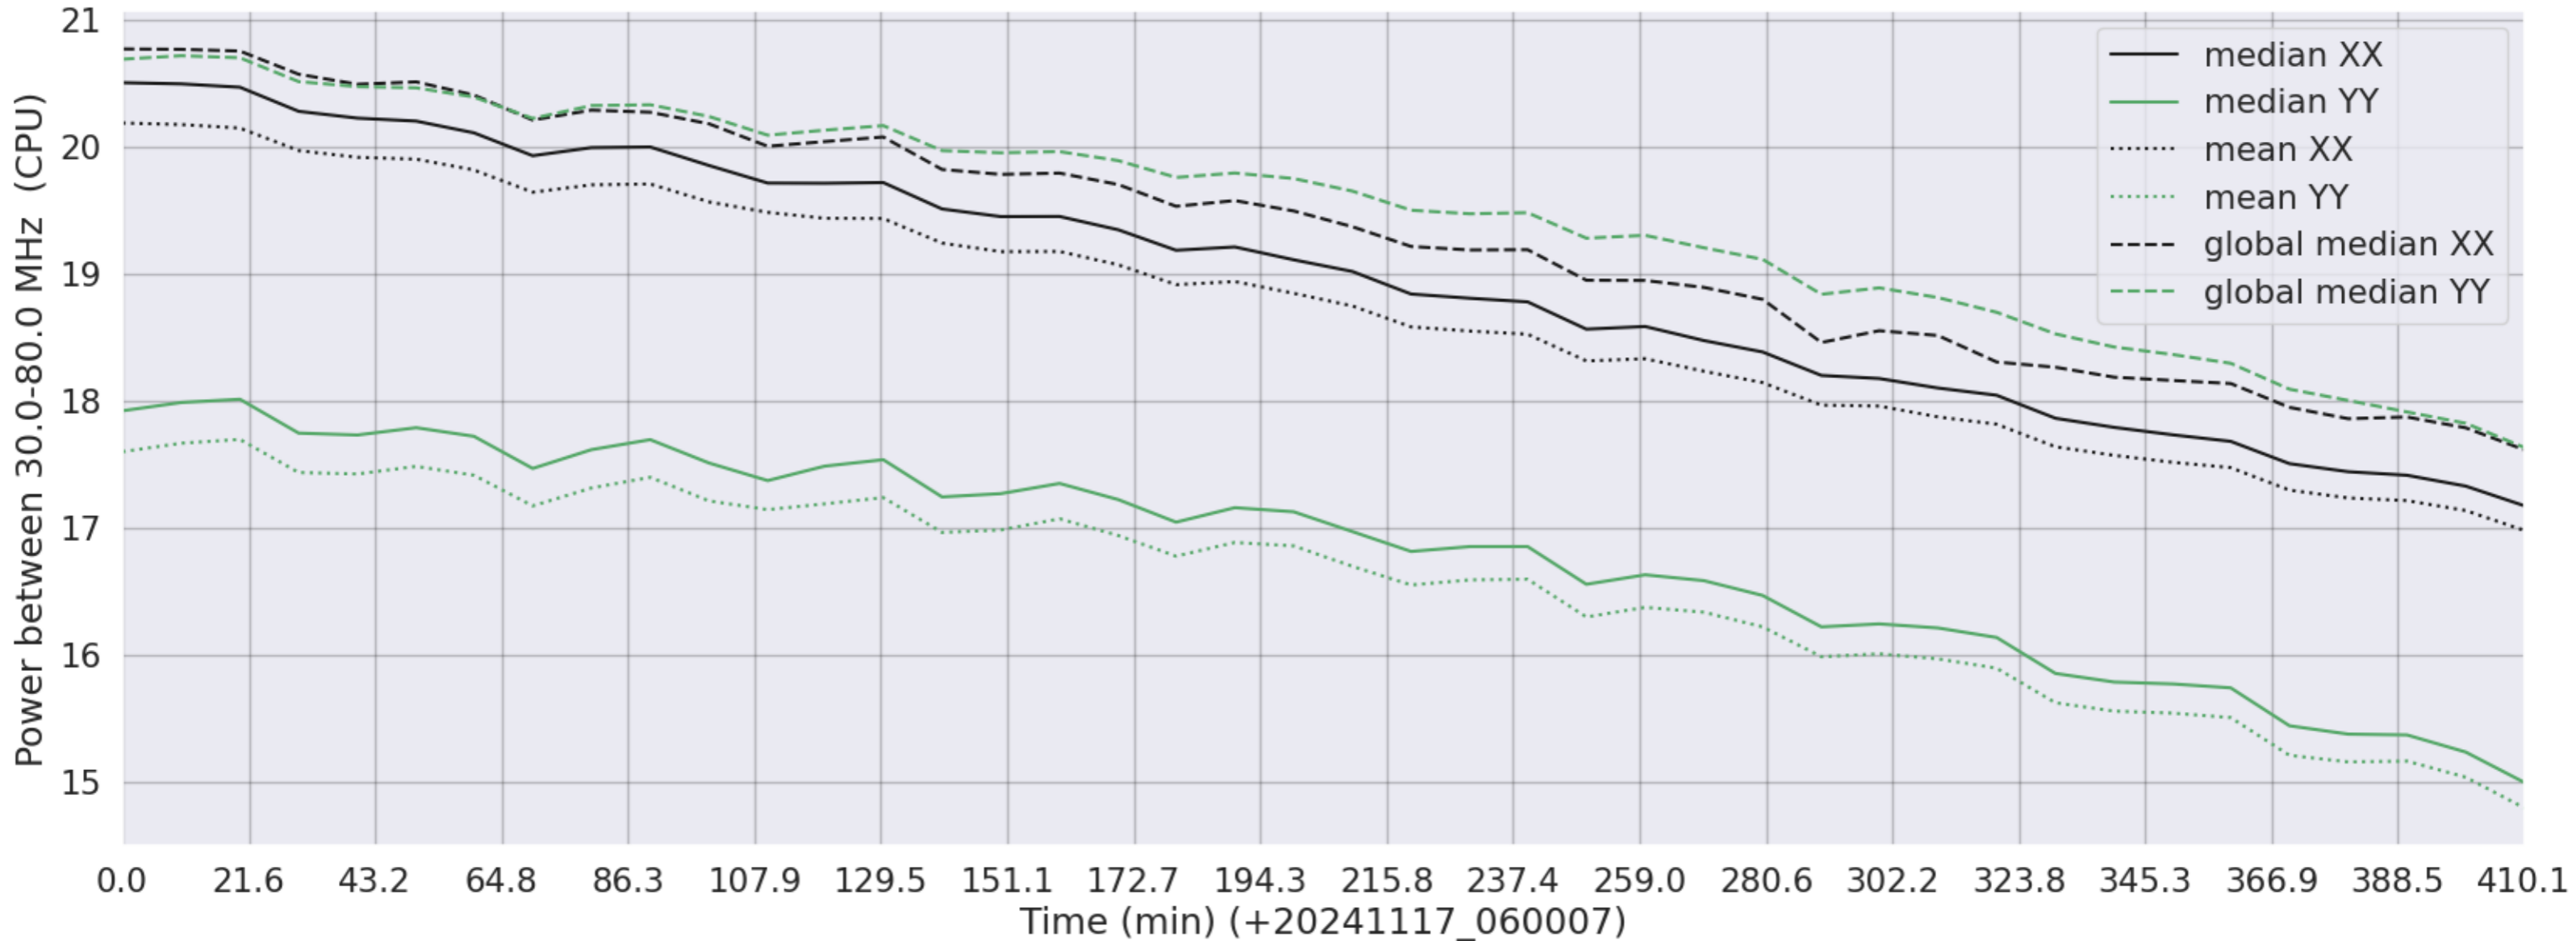

LWA093 - Correlator# 148 - XX FLAGS:Good - YY FLAGS:Good

LWA092 - Correlator# 149 - XX FLAGS:Good - YY FLAGS:Good

LWA095 - Correlator# 150 - XX FLAGS:LowPower - YY FLAGS:Good

LWA094 - Correlator# 151 - XX FLAGS:Good - YY FLAGS:Good