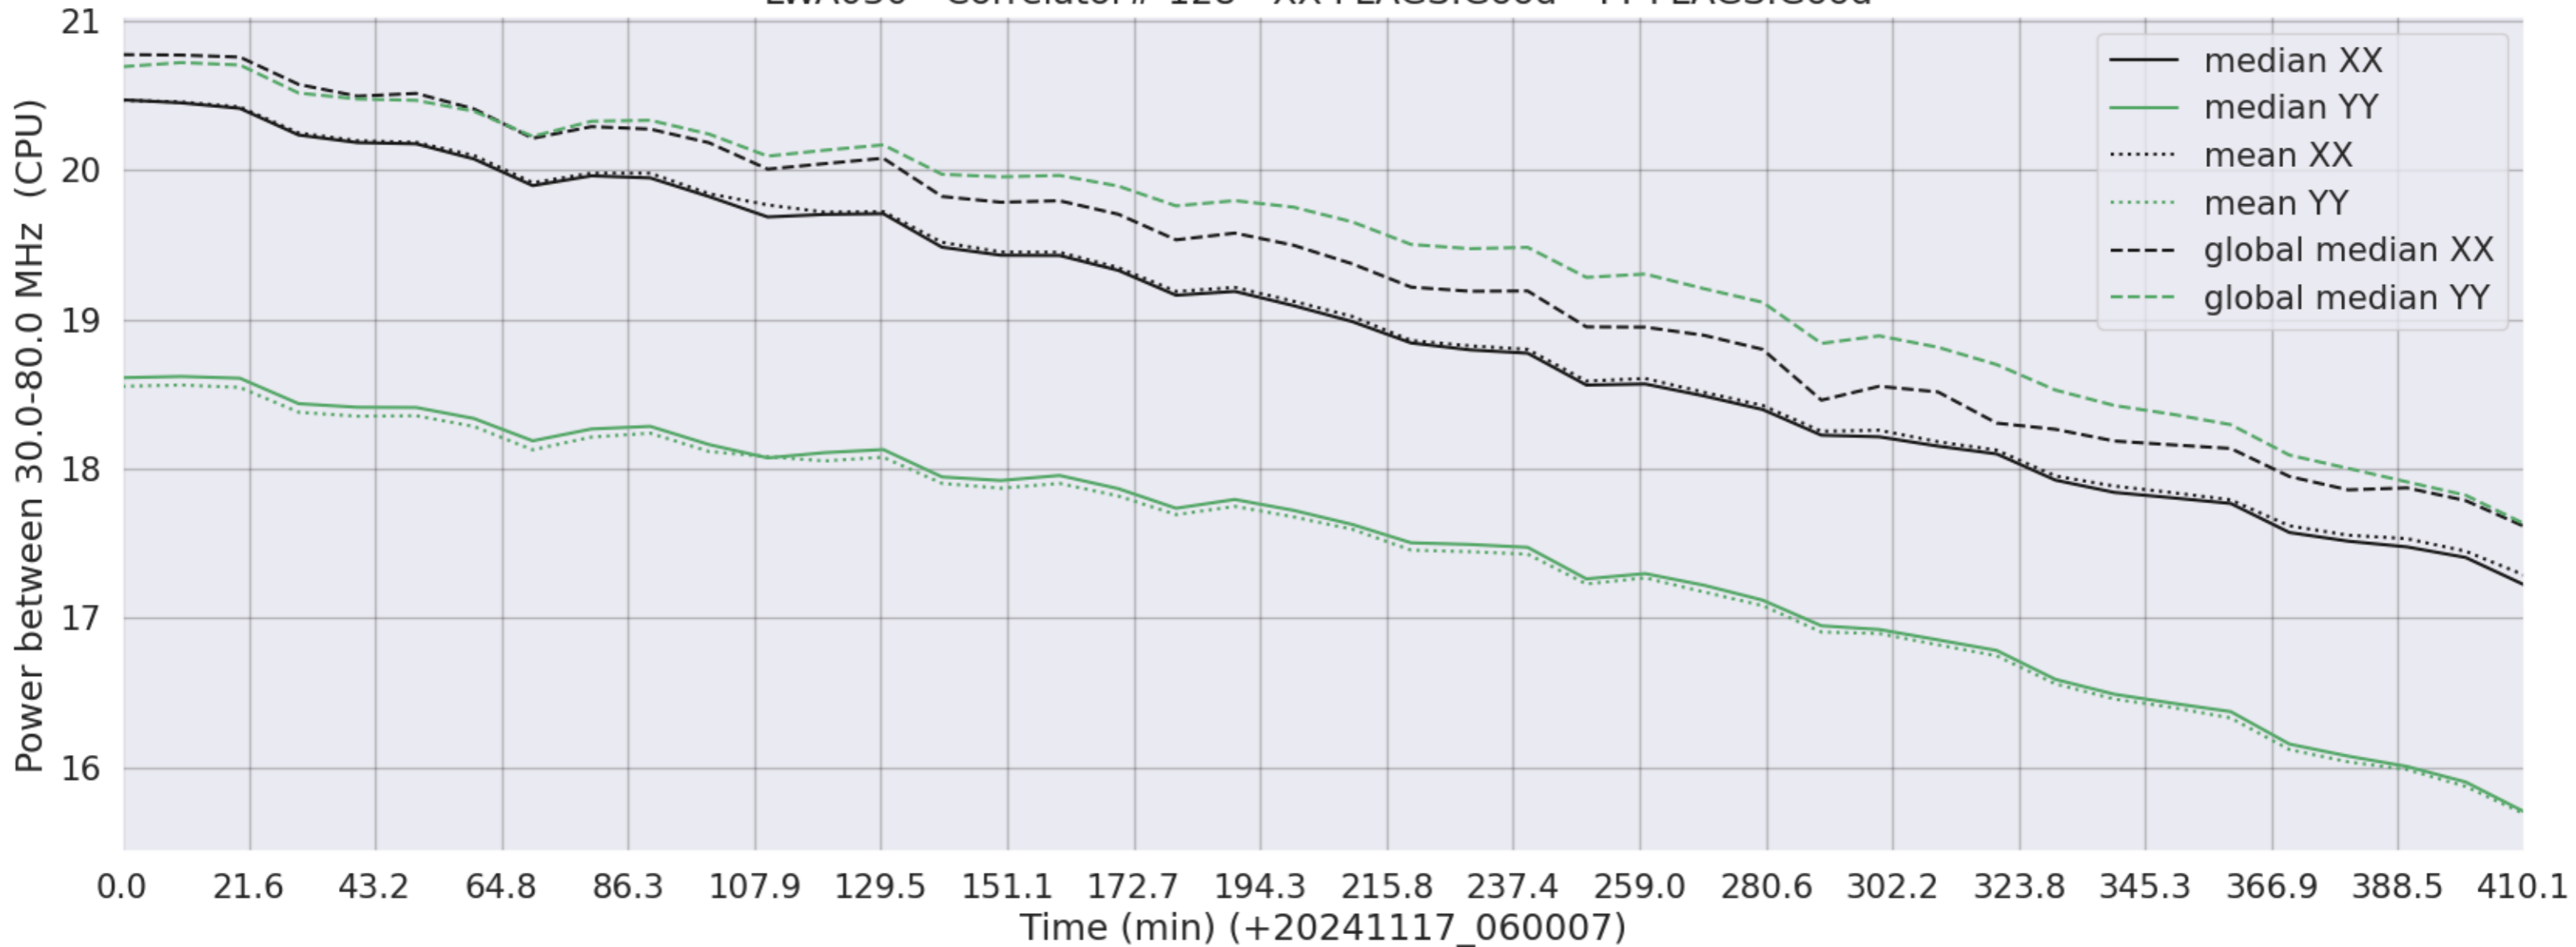

LWA028 - Correlator# 129 - XX FLAGS:Good - YY FLAGS:Good

LWA030 - Correlator# 128 - XX FLAGS:Good - YY FLAGS:Good