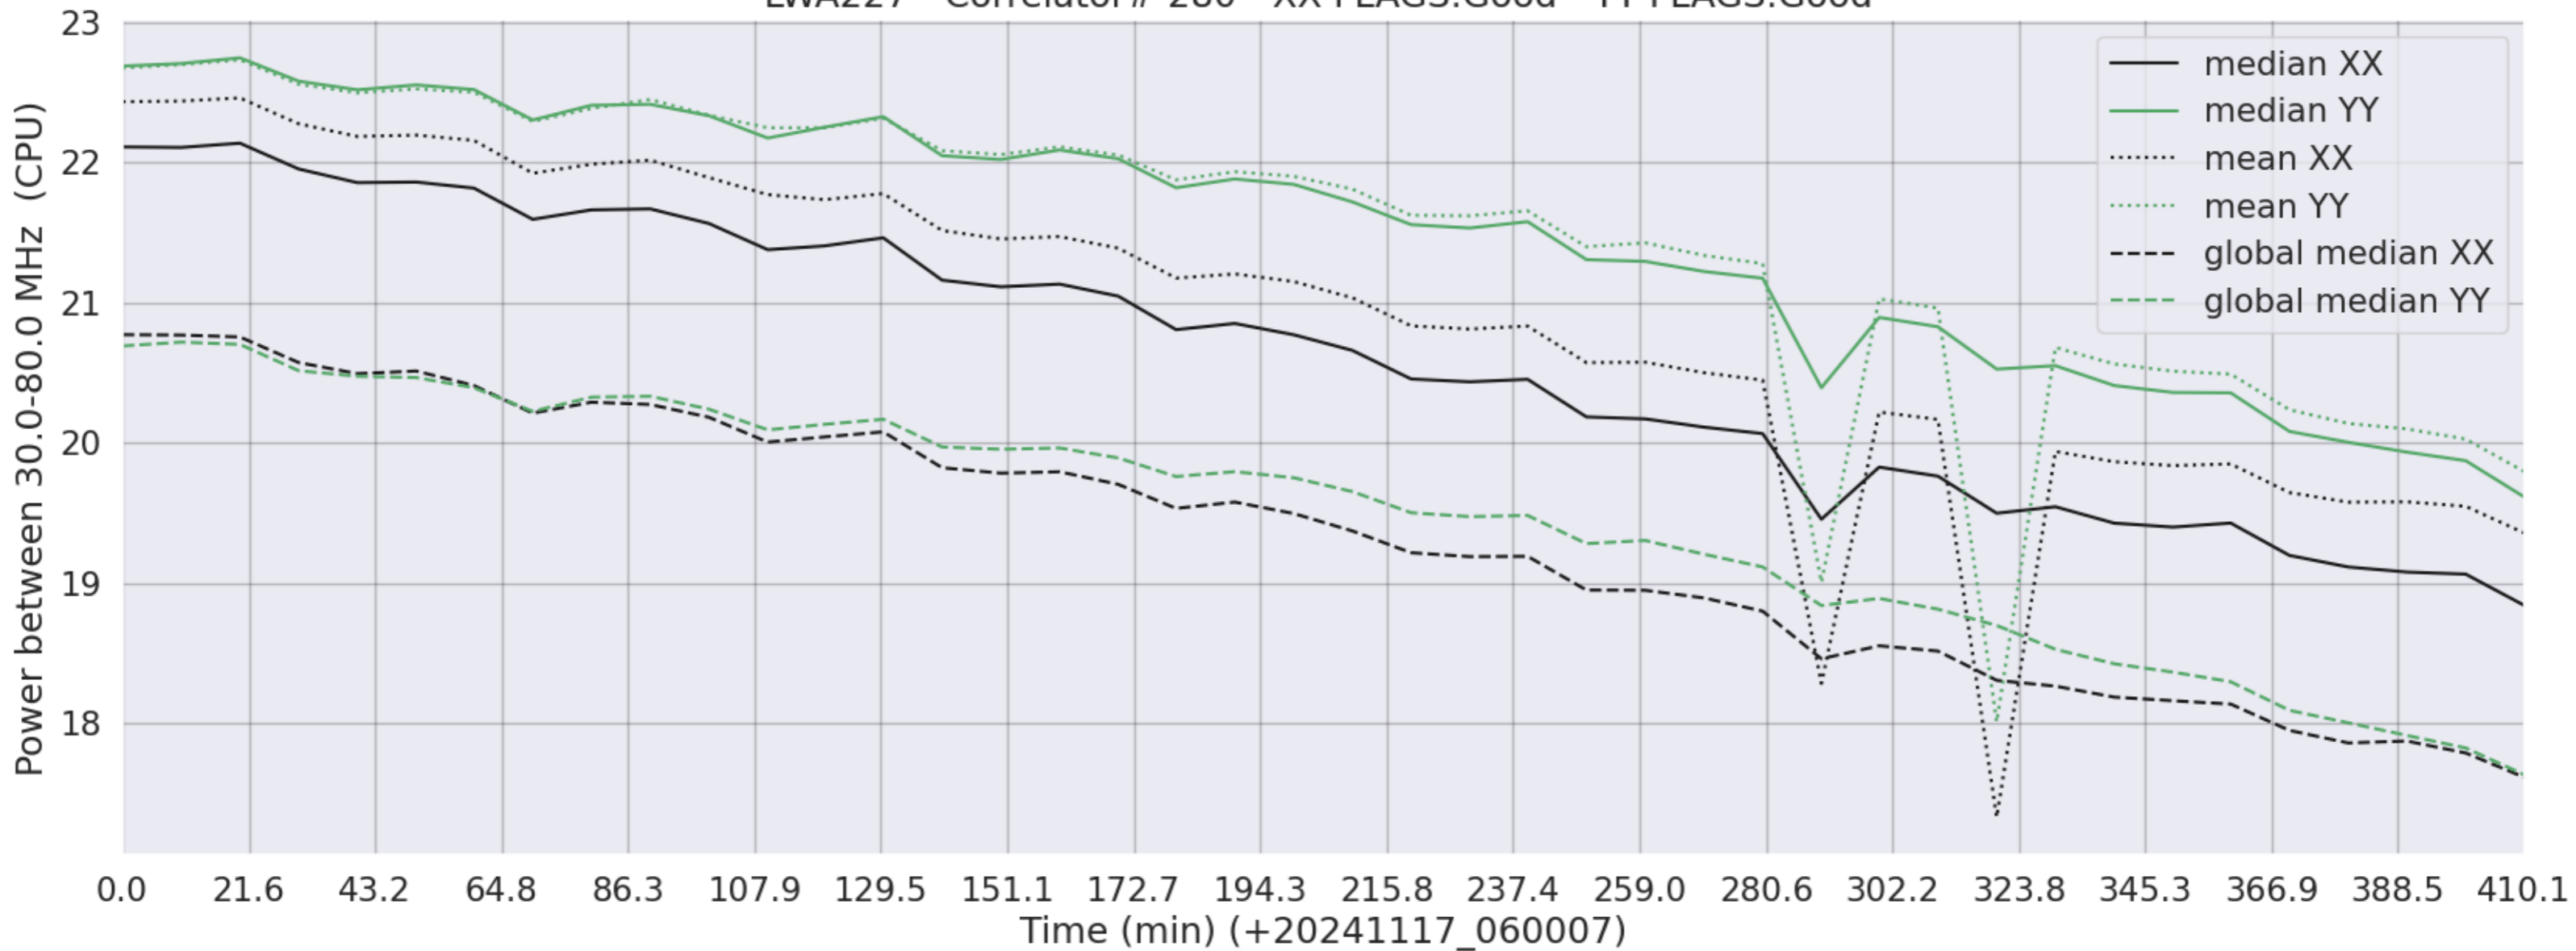

LWA225 - Correlator# 281 - XX FLAGS:Good - YY FLAGS:Good

LWA227 - Correlator# 280 - XX FLAGS:Good - YY FLAGS:Good