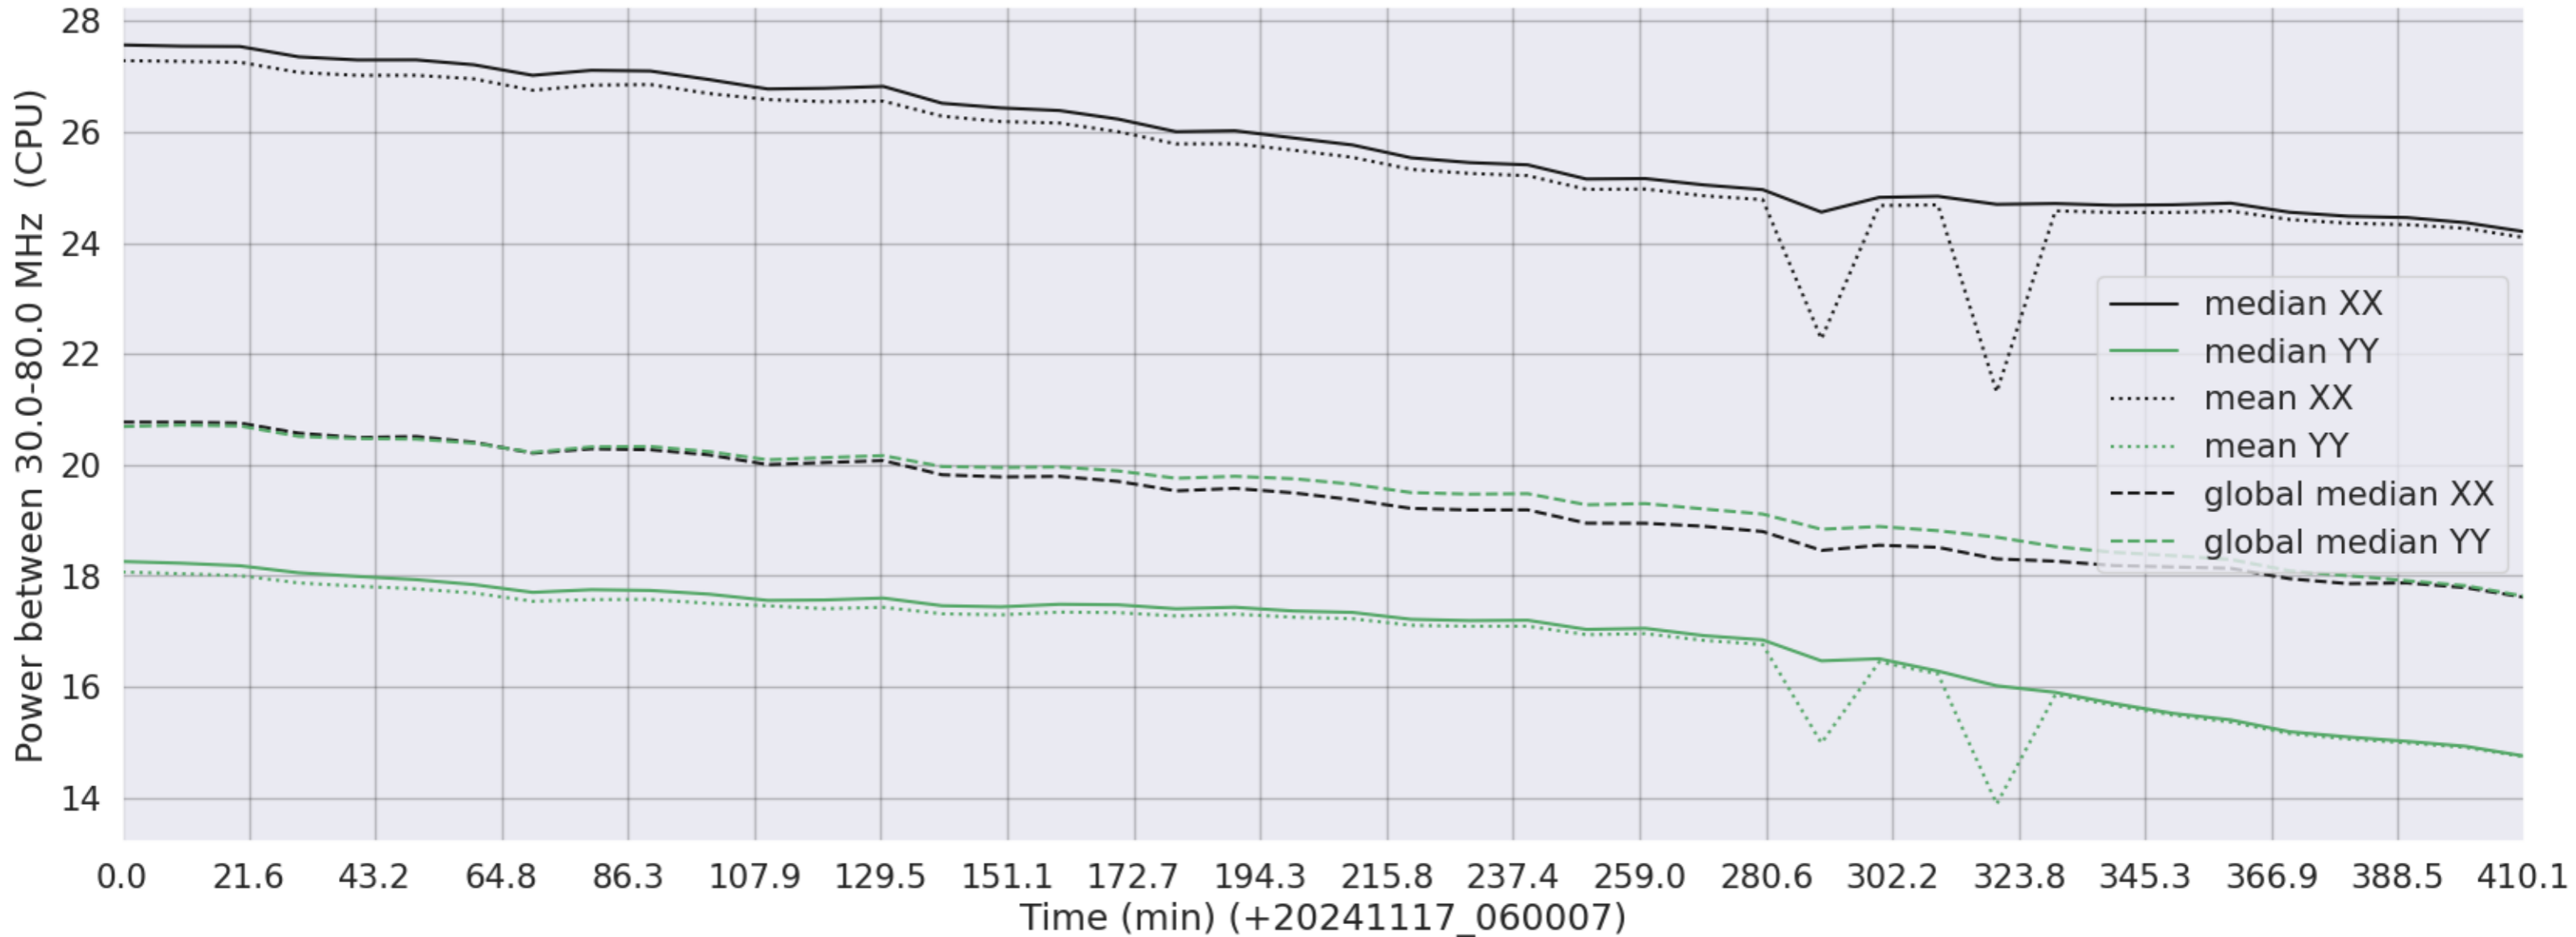

LWA333 - Correlator# 253 - XX FLAGS:Good - YY FLAGS:Good

LWA345 - Correlator# 252 - XX FLAGS:Good - YY FLAGS:Good