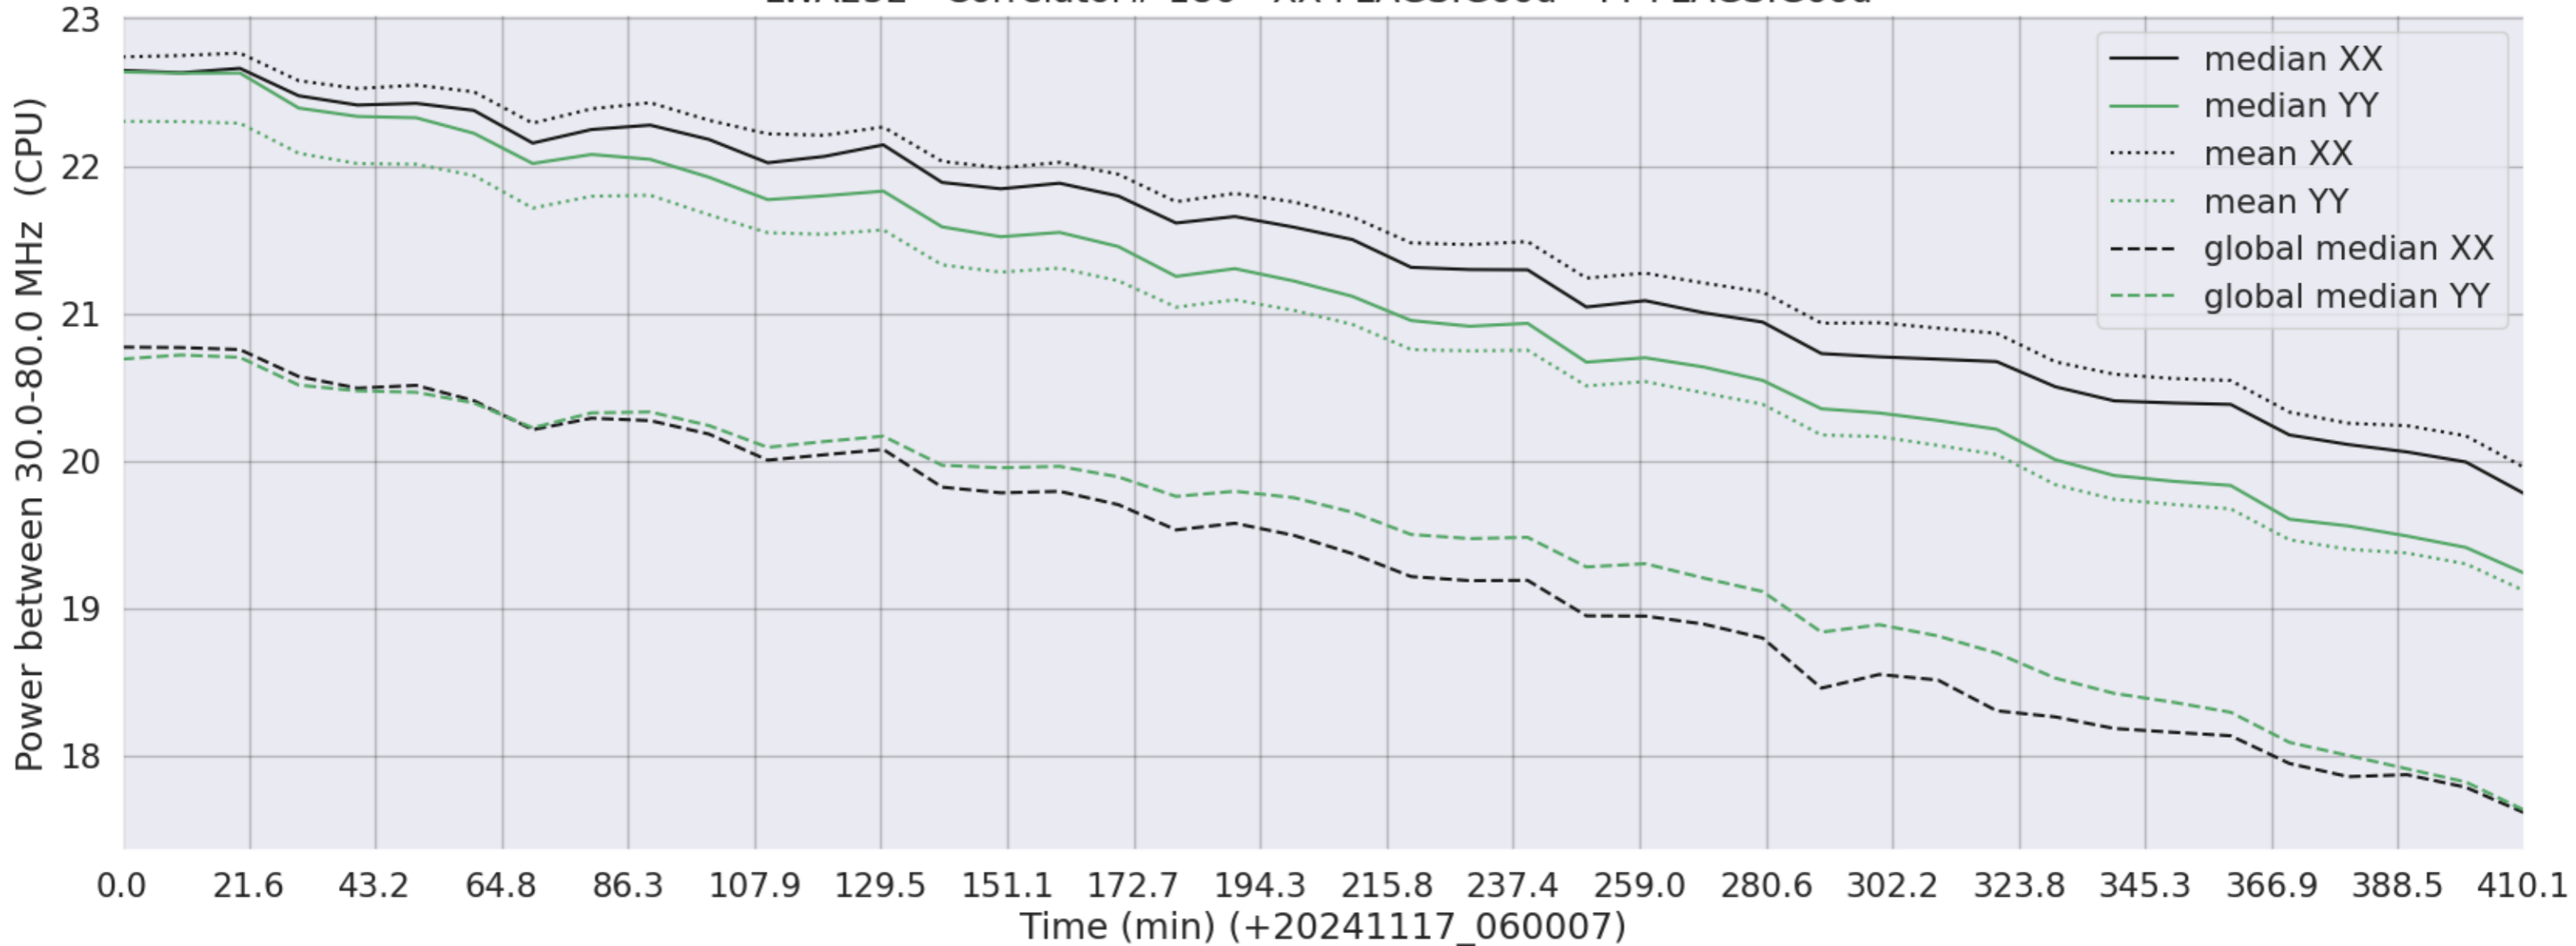

LWA139 - Correlator# 187 - XX FLAGS:Good - YY FLAGS:Good

LWA252 - Correlator# 186 - XX FLAGS:Good - YY FLAGS:Good