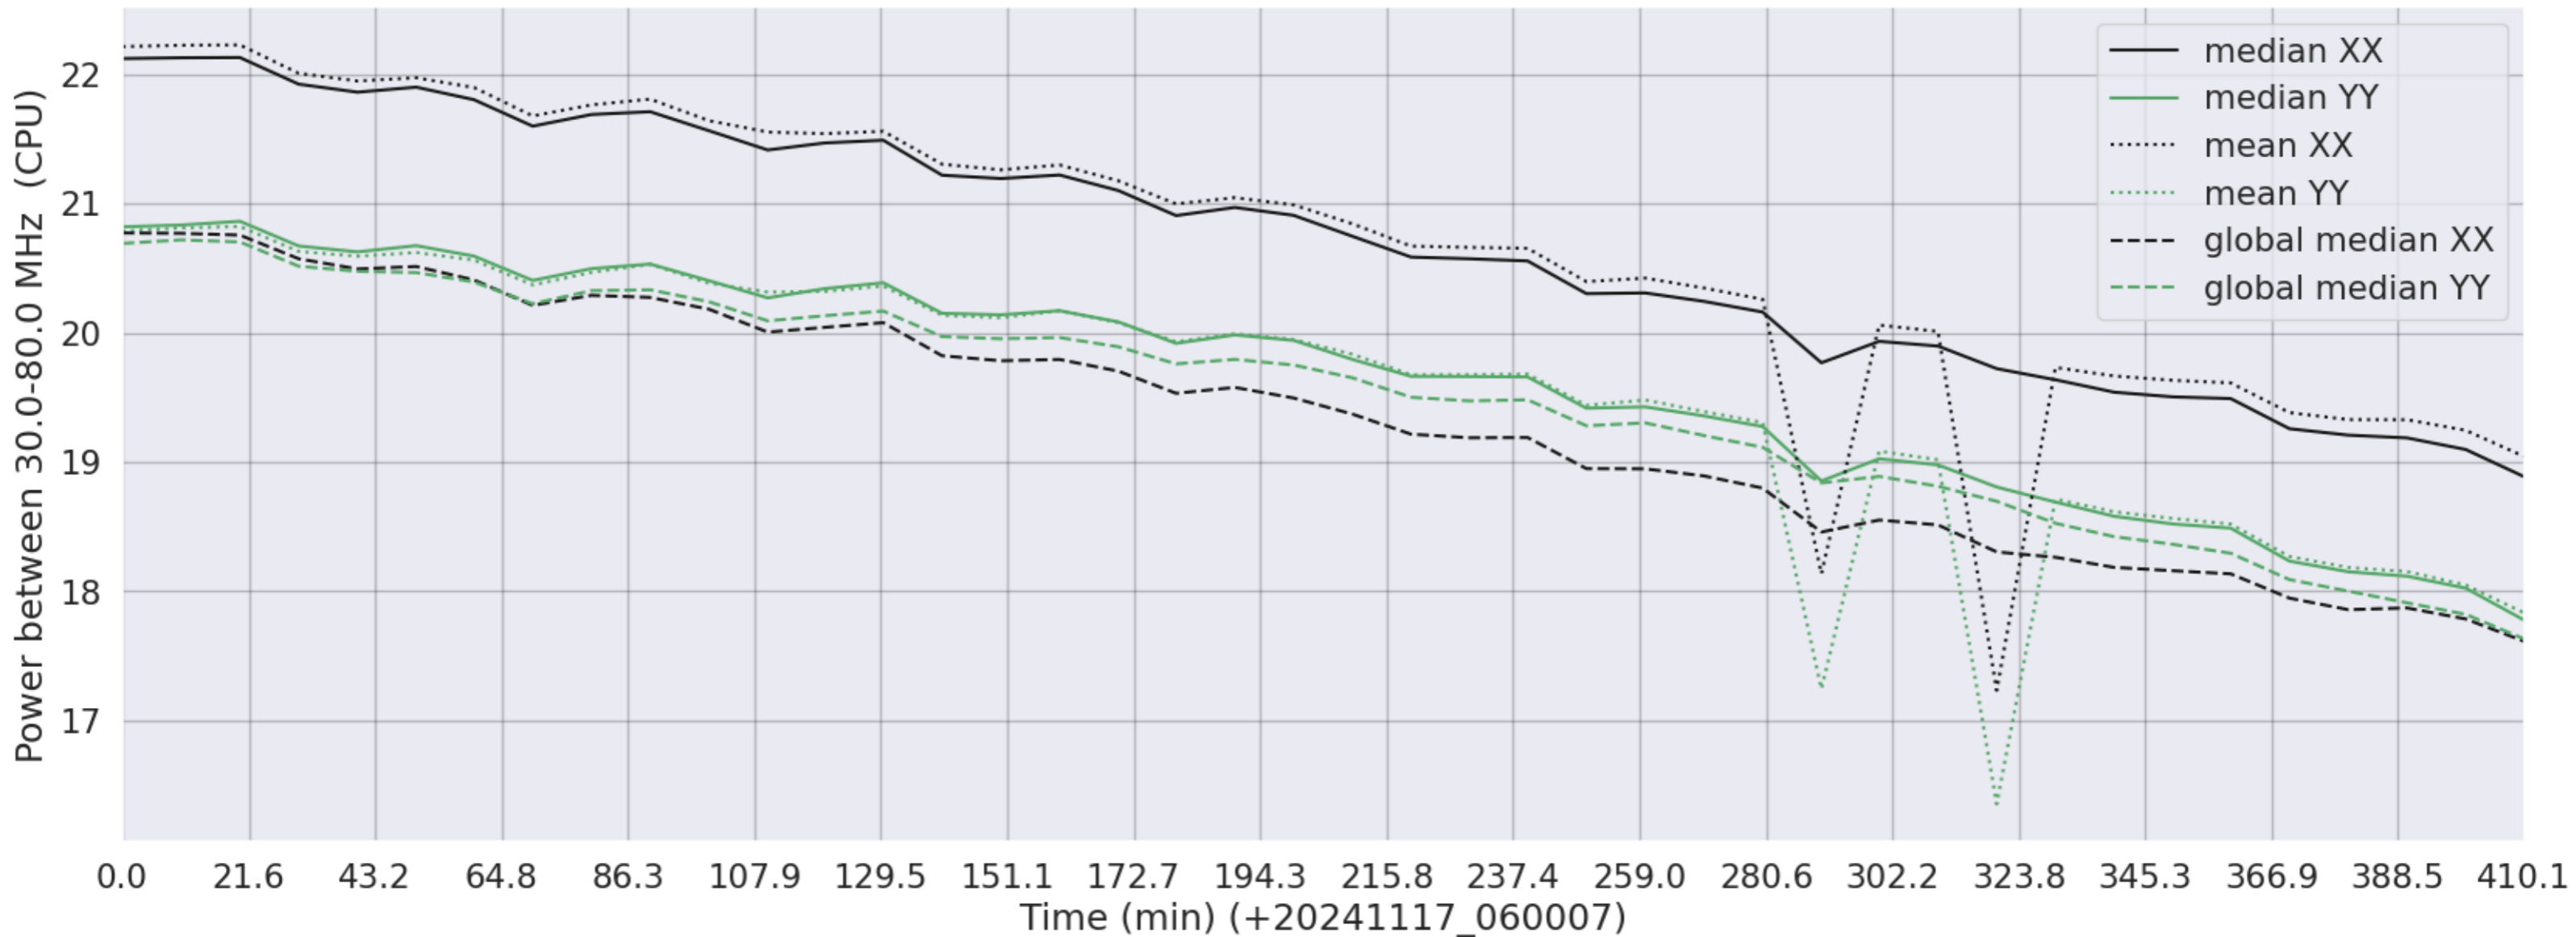

LWA236 - Correlator# 308 - XX FLAGS:Good - YY FLAGS:Good

LWA235 - Correlator# 309 - XX FLAGS:Good - YY FLAGS:BadSpecShape

LWA238 - Correlator# 310 - XX FLAGS:Good - YY FLAGS:BadSpecShape

LWA237 - Correlator# 311 - XX FLAGS:Good - YY FLAGS:Good