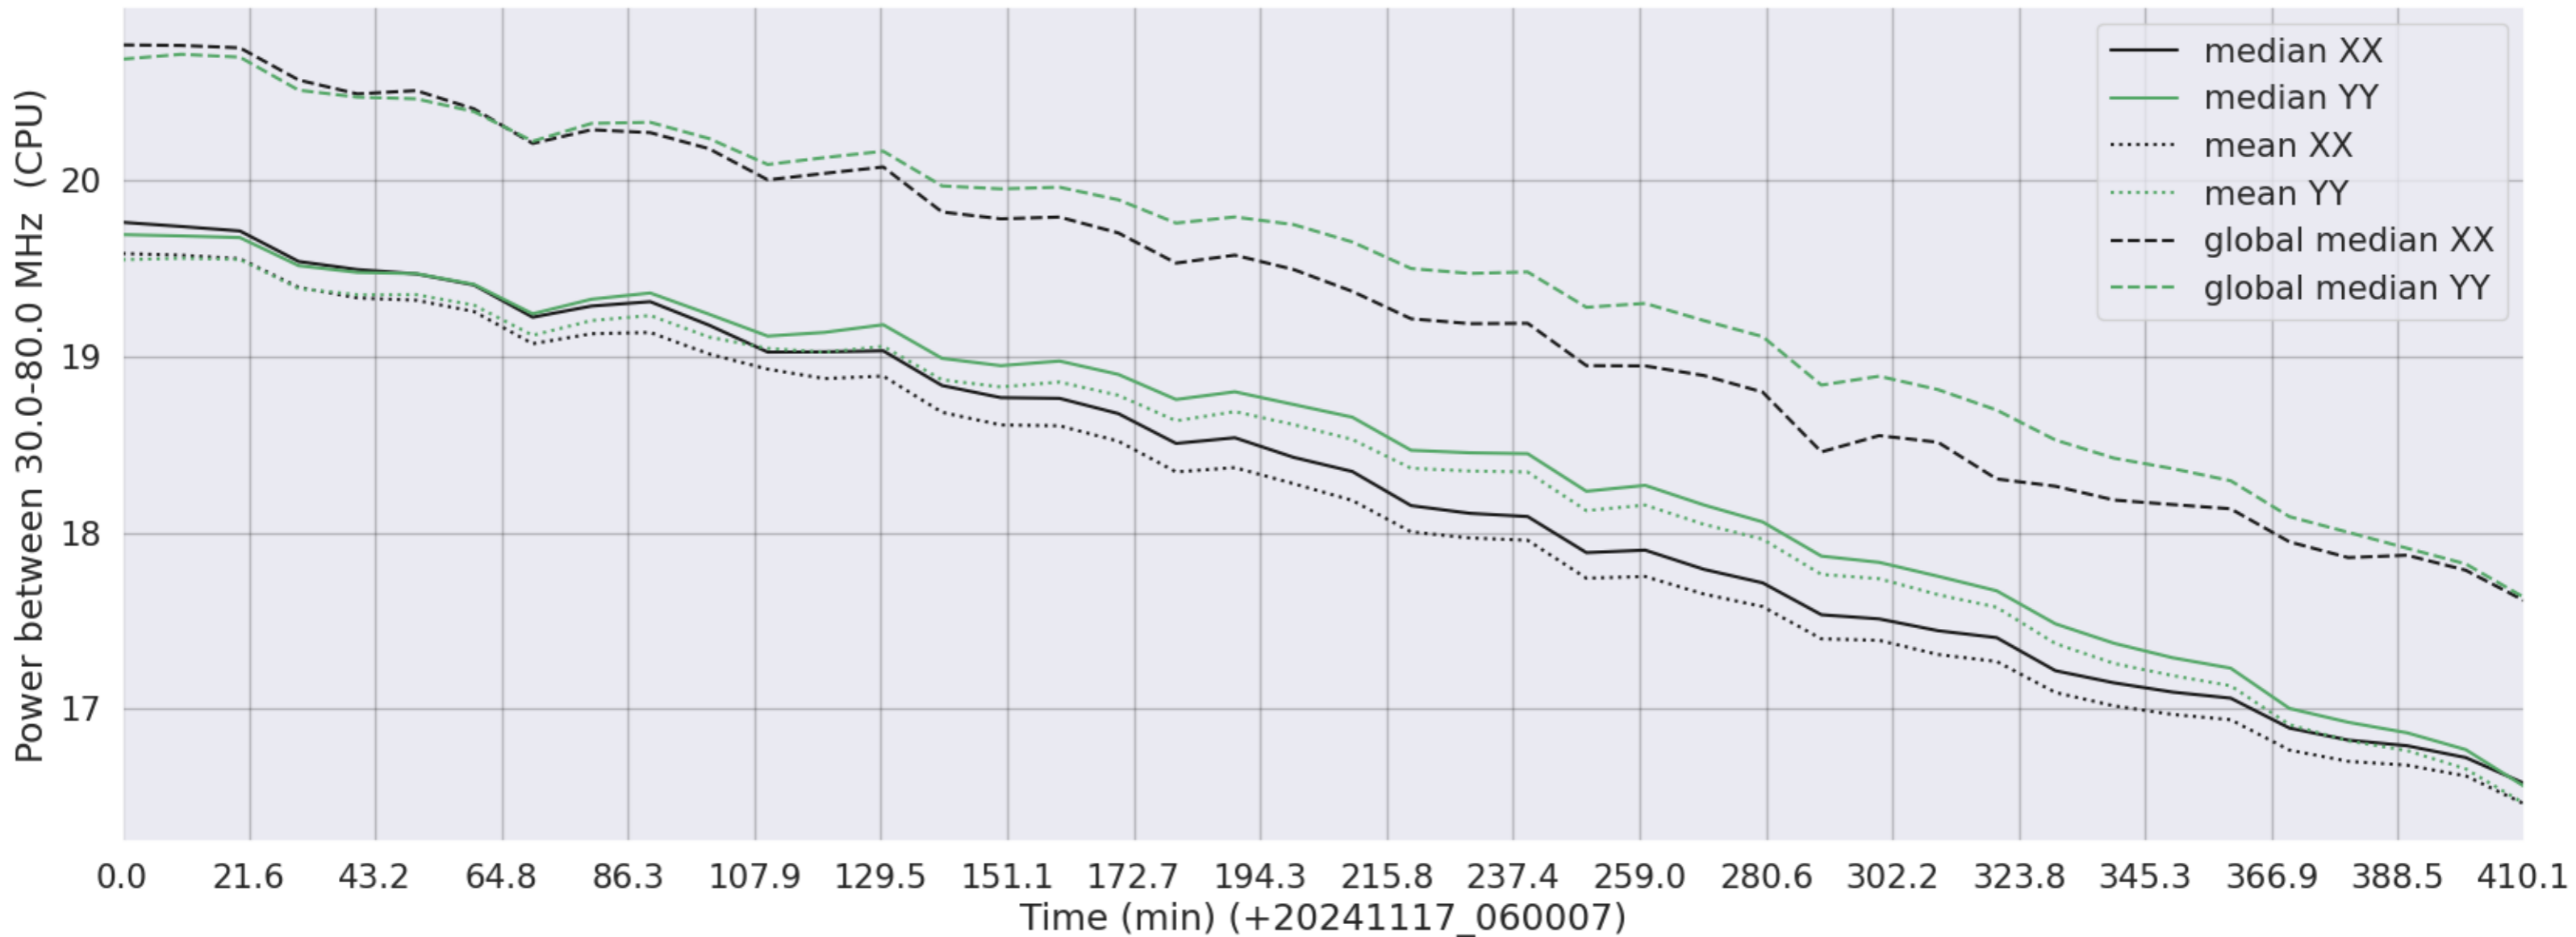

LWA059 - Correlator# 136 - XX FLAGS:Good - YY FLAGS:Good

LWA058 - Correlator# 137 - XX FLAGS:Good - YY FLAGS:Good

LWA062 - Correlator# 138 - XX FLAGS:Good - YY FLAGS:Good

LWA061 - Correlator# 139 - XX FLAGS:Good - YY FLAGS:Good