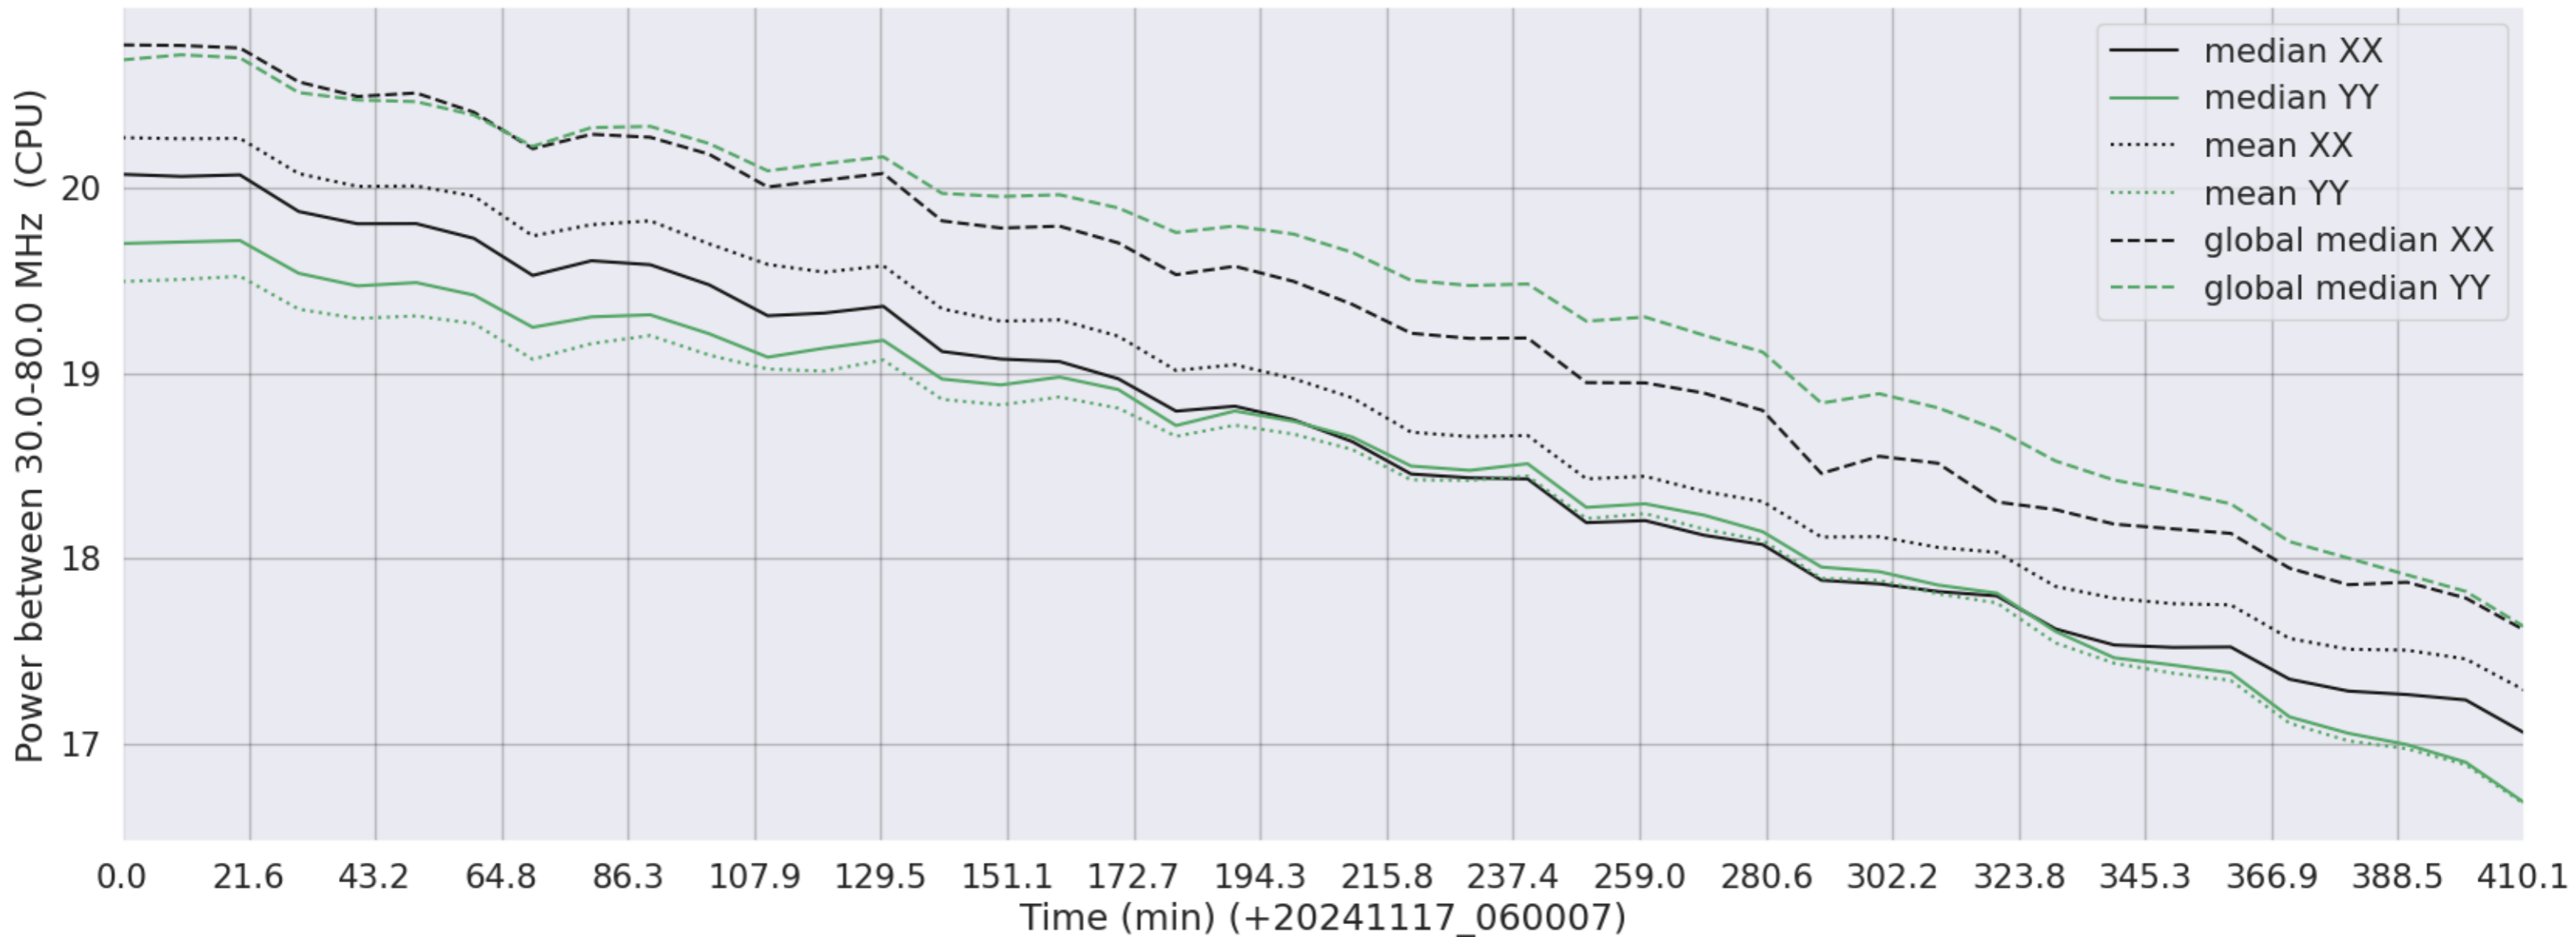

LWA012 - Correlator# 074 - XX FLAGS:Good - YY FLAGS:Good

LWA010 - Correlator# 073 - XX FLAGS:Good - YY FLAGS:Good