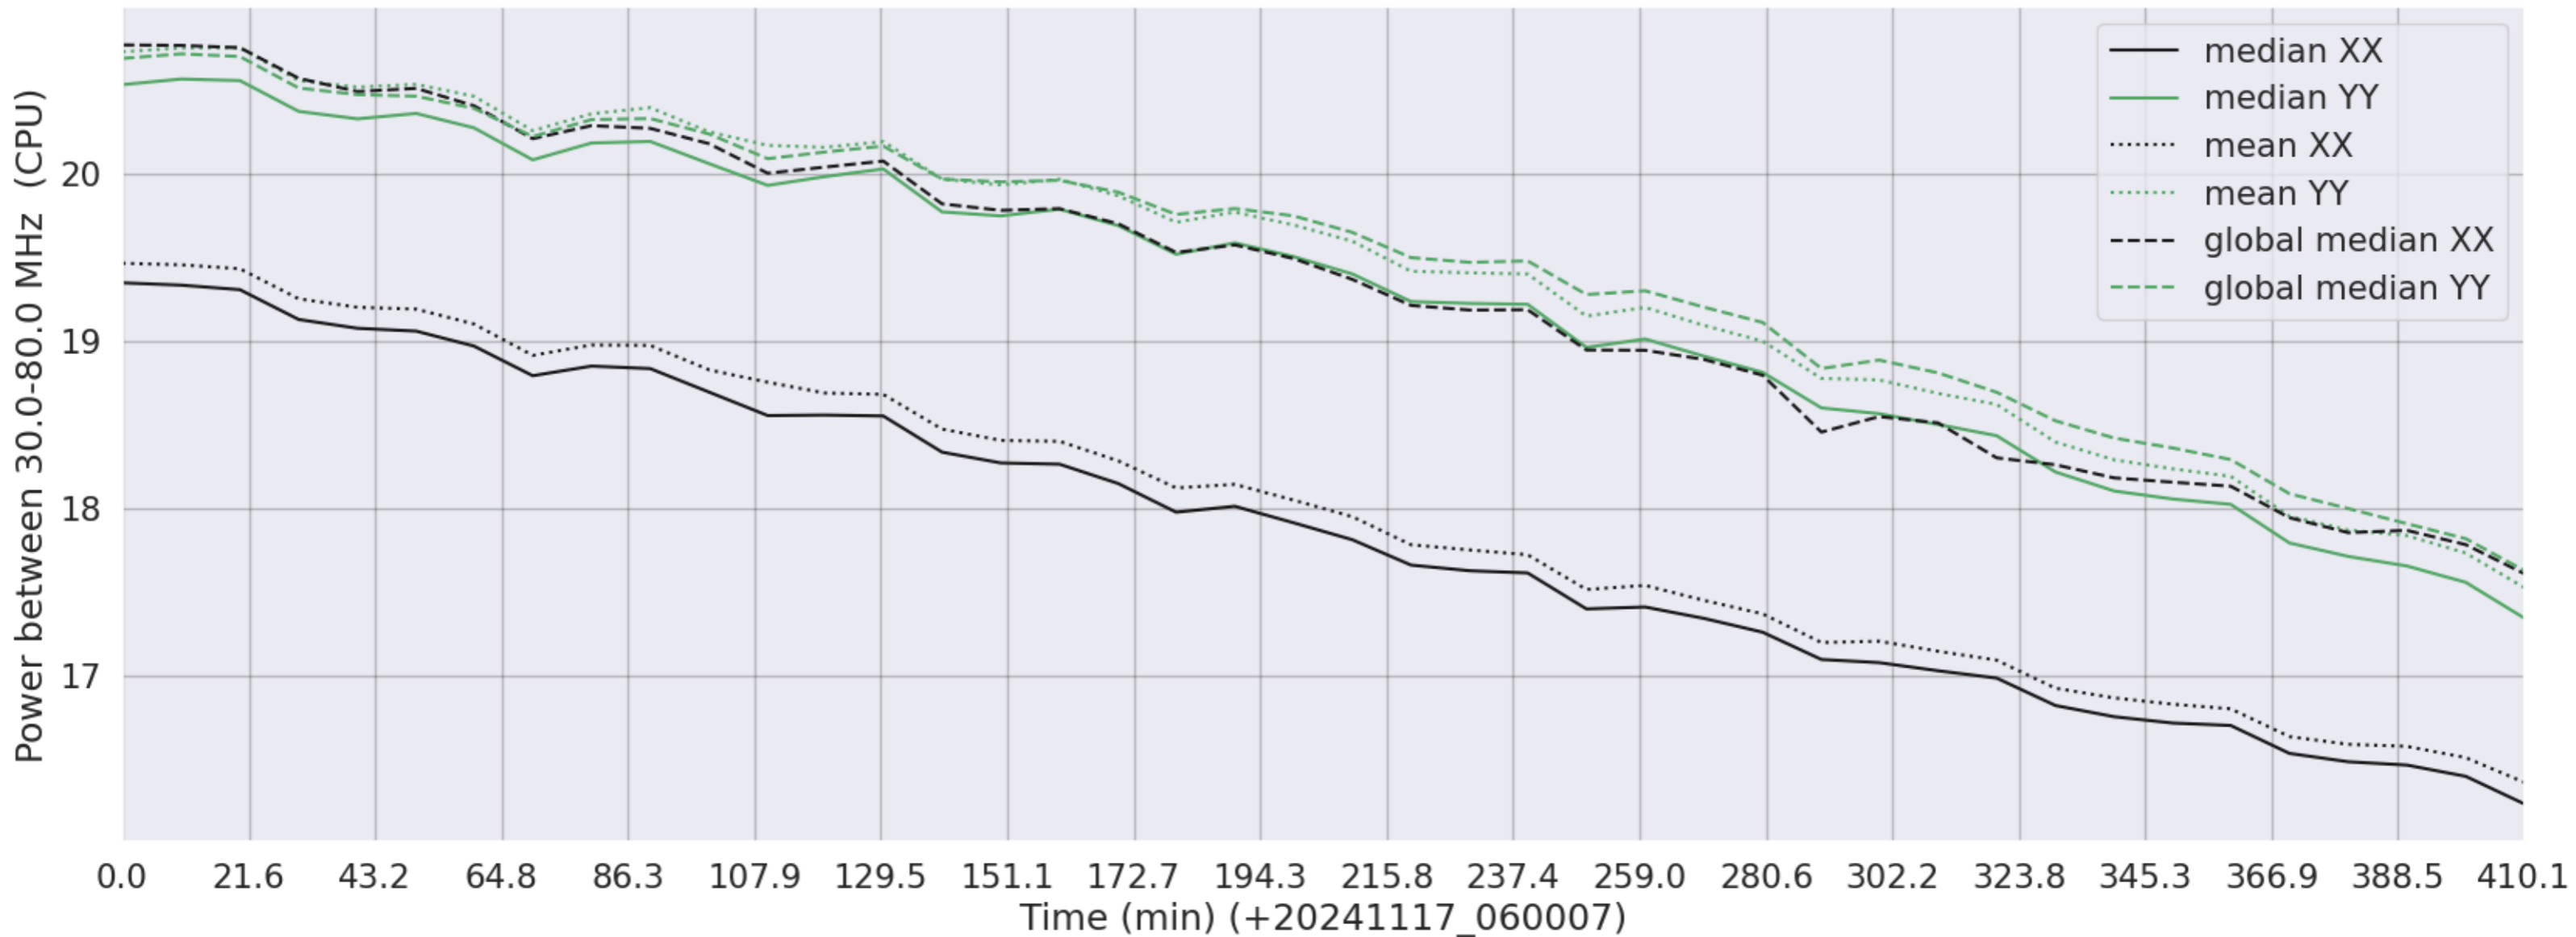

LWA081 - Correlator# 194 - XX FLAGS:Good - YY FLAGS:Good

LWA076 - Correlator# 193 - XX FLAGS:Good - YY FLAGS:Good