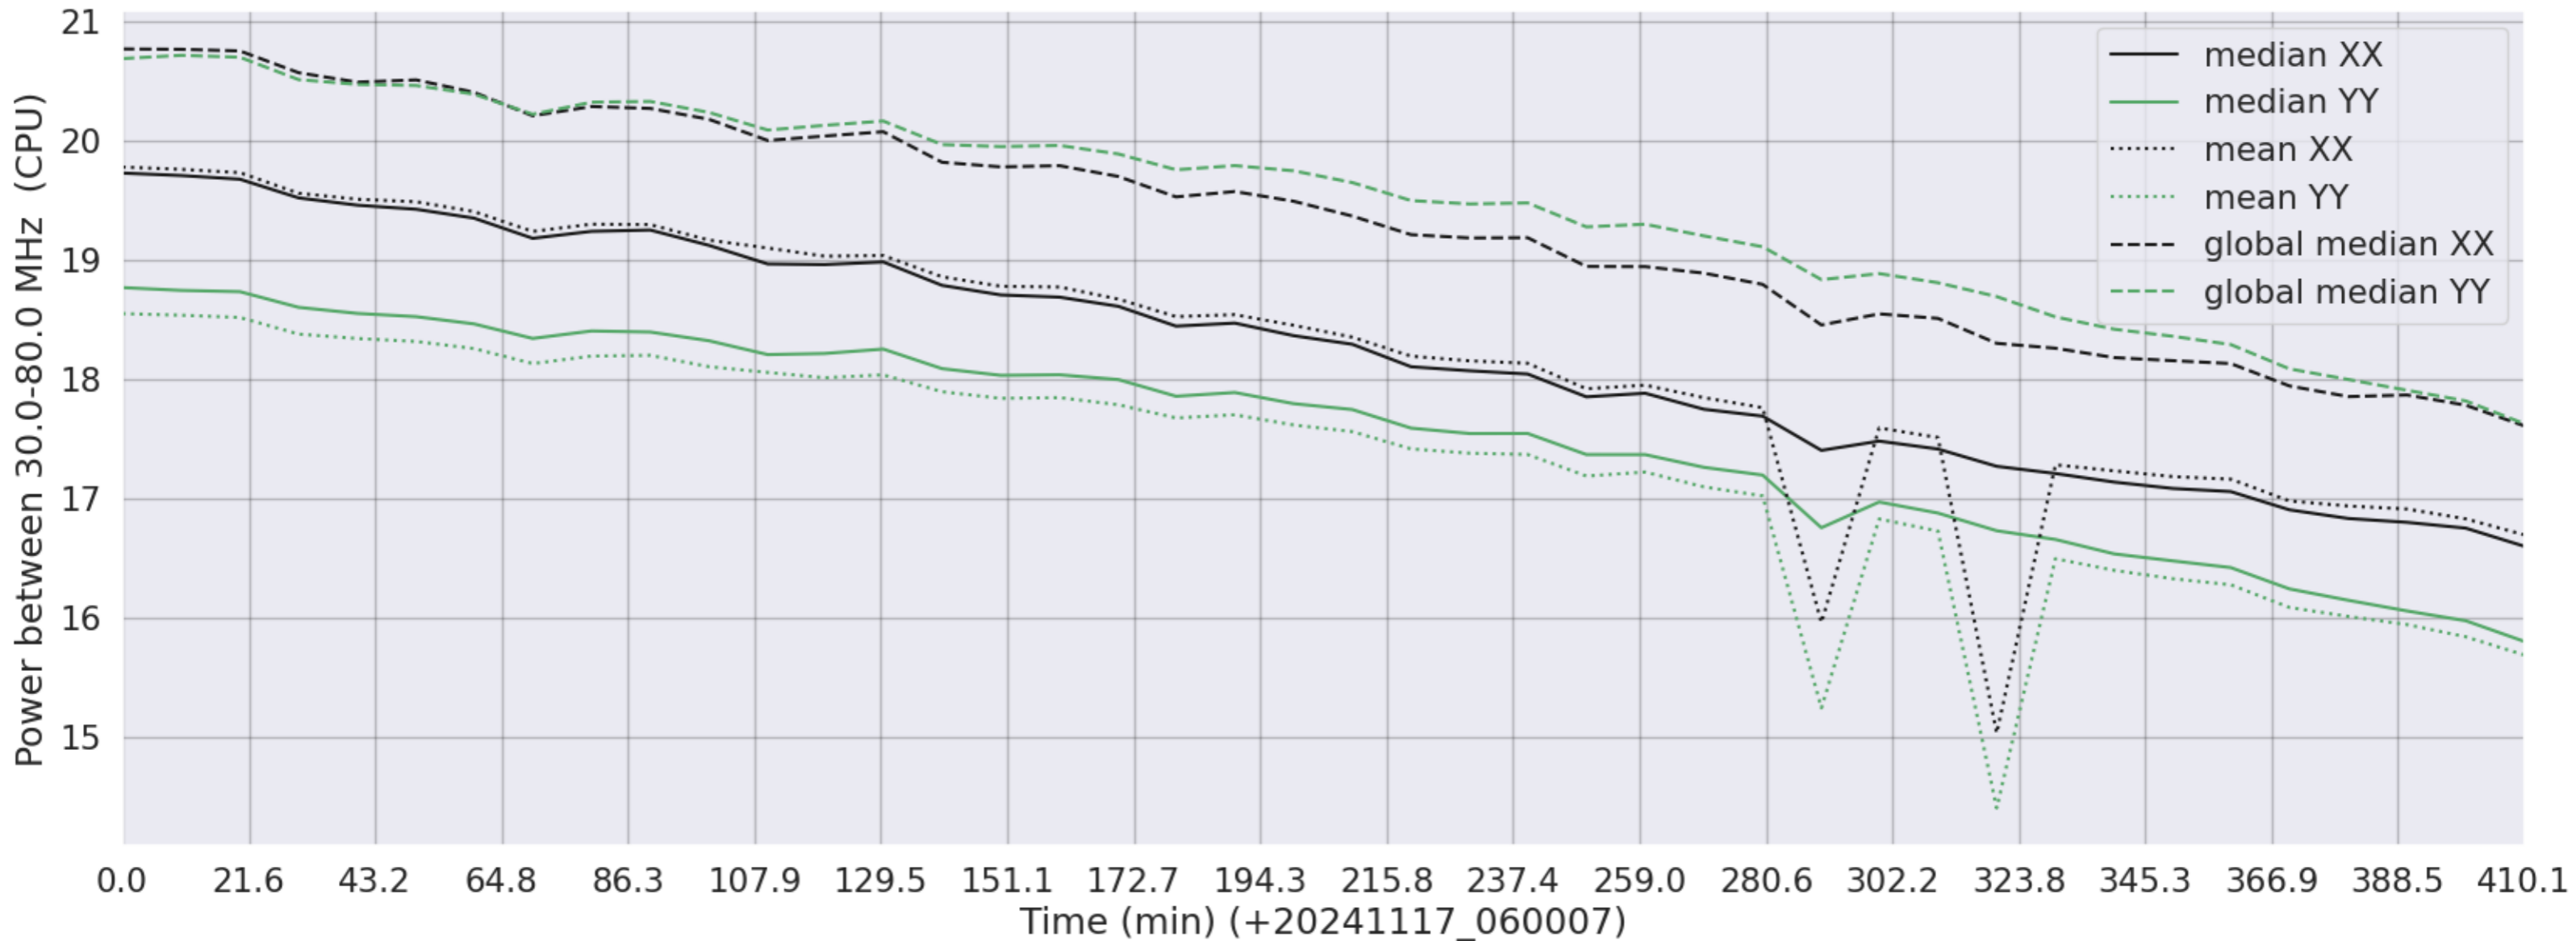

LWA159 - Correlator# 236 - XX FLAGS:BadSpecShape - YY FLAGS:Good

LWA158 - Correlator# 237 - XX FLAGS:Good - YY FLAGS:Good

LWA182 - Correlator# 238 - XX FLAGS:Good - YY FLAGS:Good

LWA160 - Correlator# 239 - XX FLAGS:Good - YY FLAGS:Good