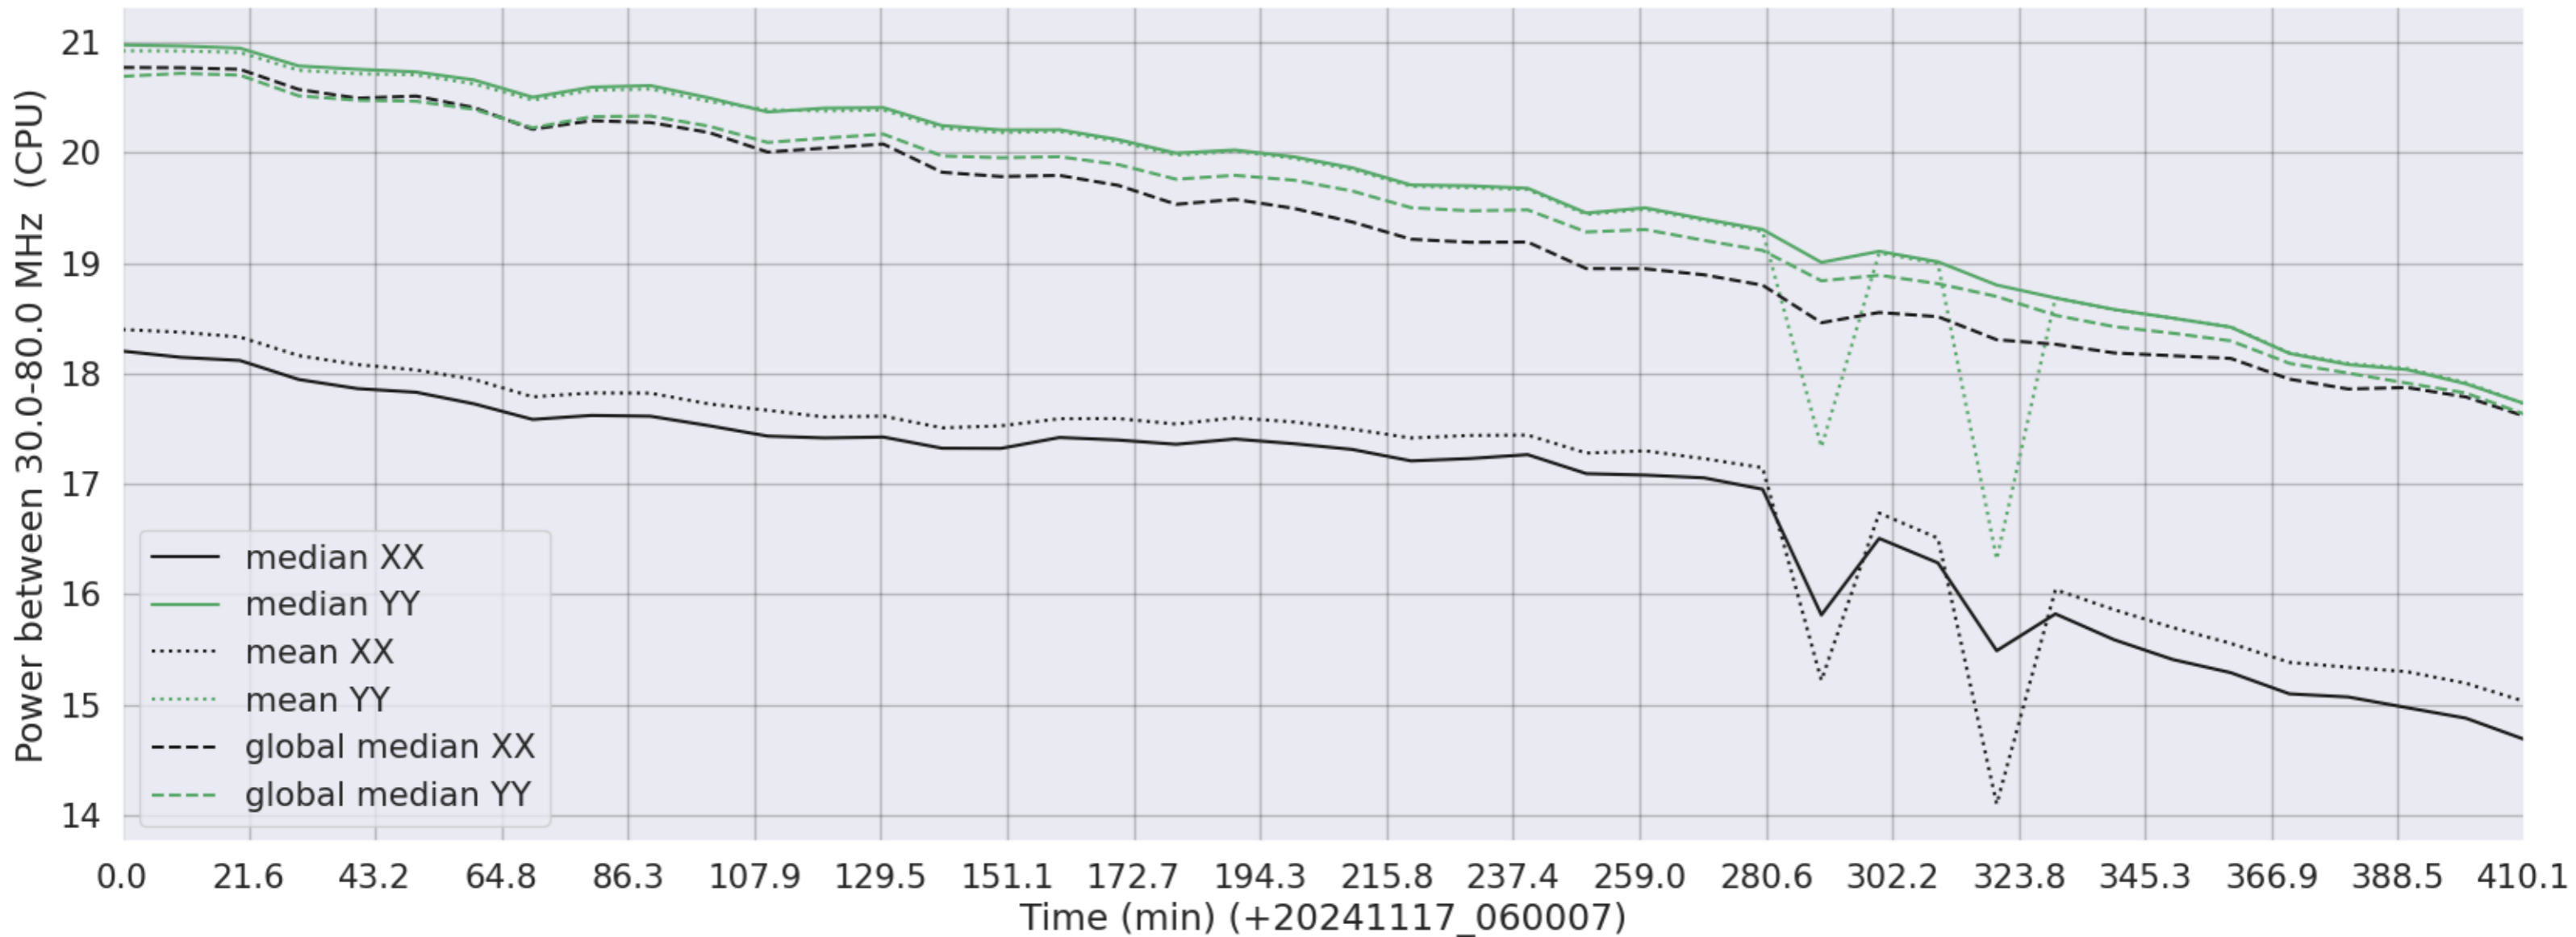

LWA329 - Correlator# 287 - XX FLAGS:Good - YY FLAGS:Good

LWA357 - Correlator# 286 - XX FLAGS:Good - YY FLAGS:Good