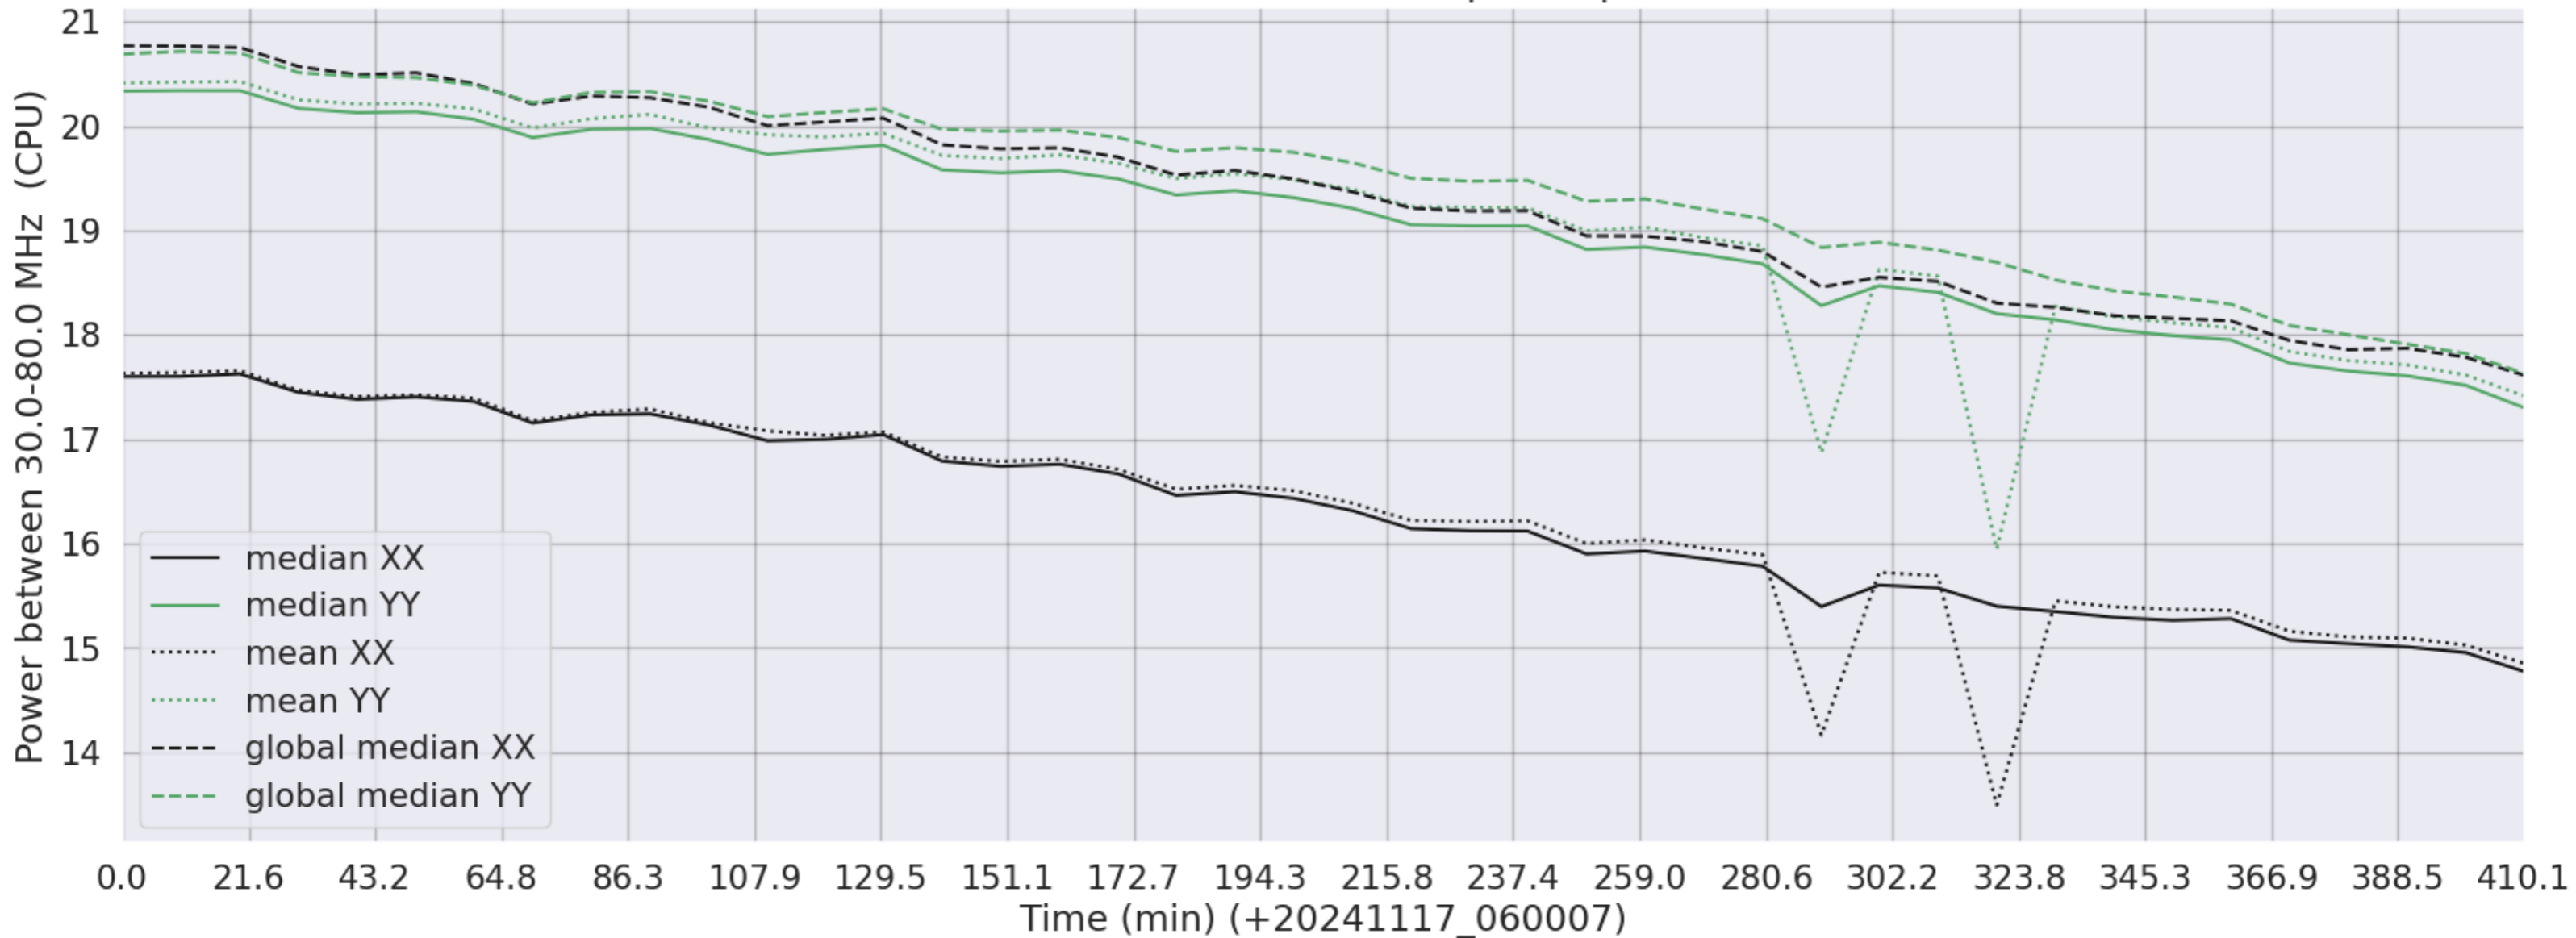

LWA215 - Correlator# 331 - XX FLAGS:Good - YY FLAGS:Good

LWA243 - Correlator# 330 - XX FLAGS:BadSpecShape - YY FLAGS:Good