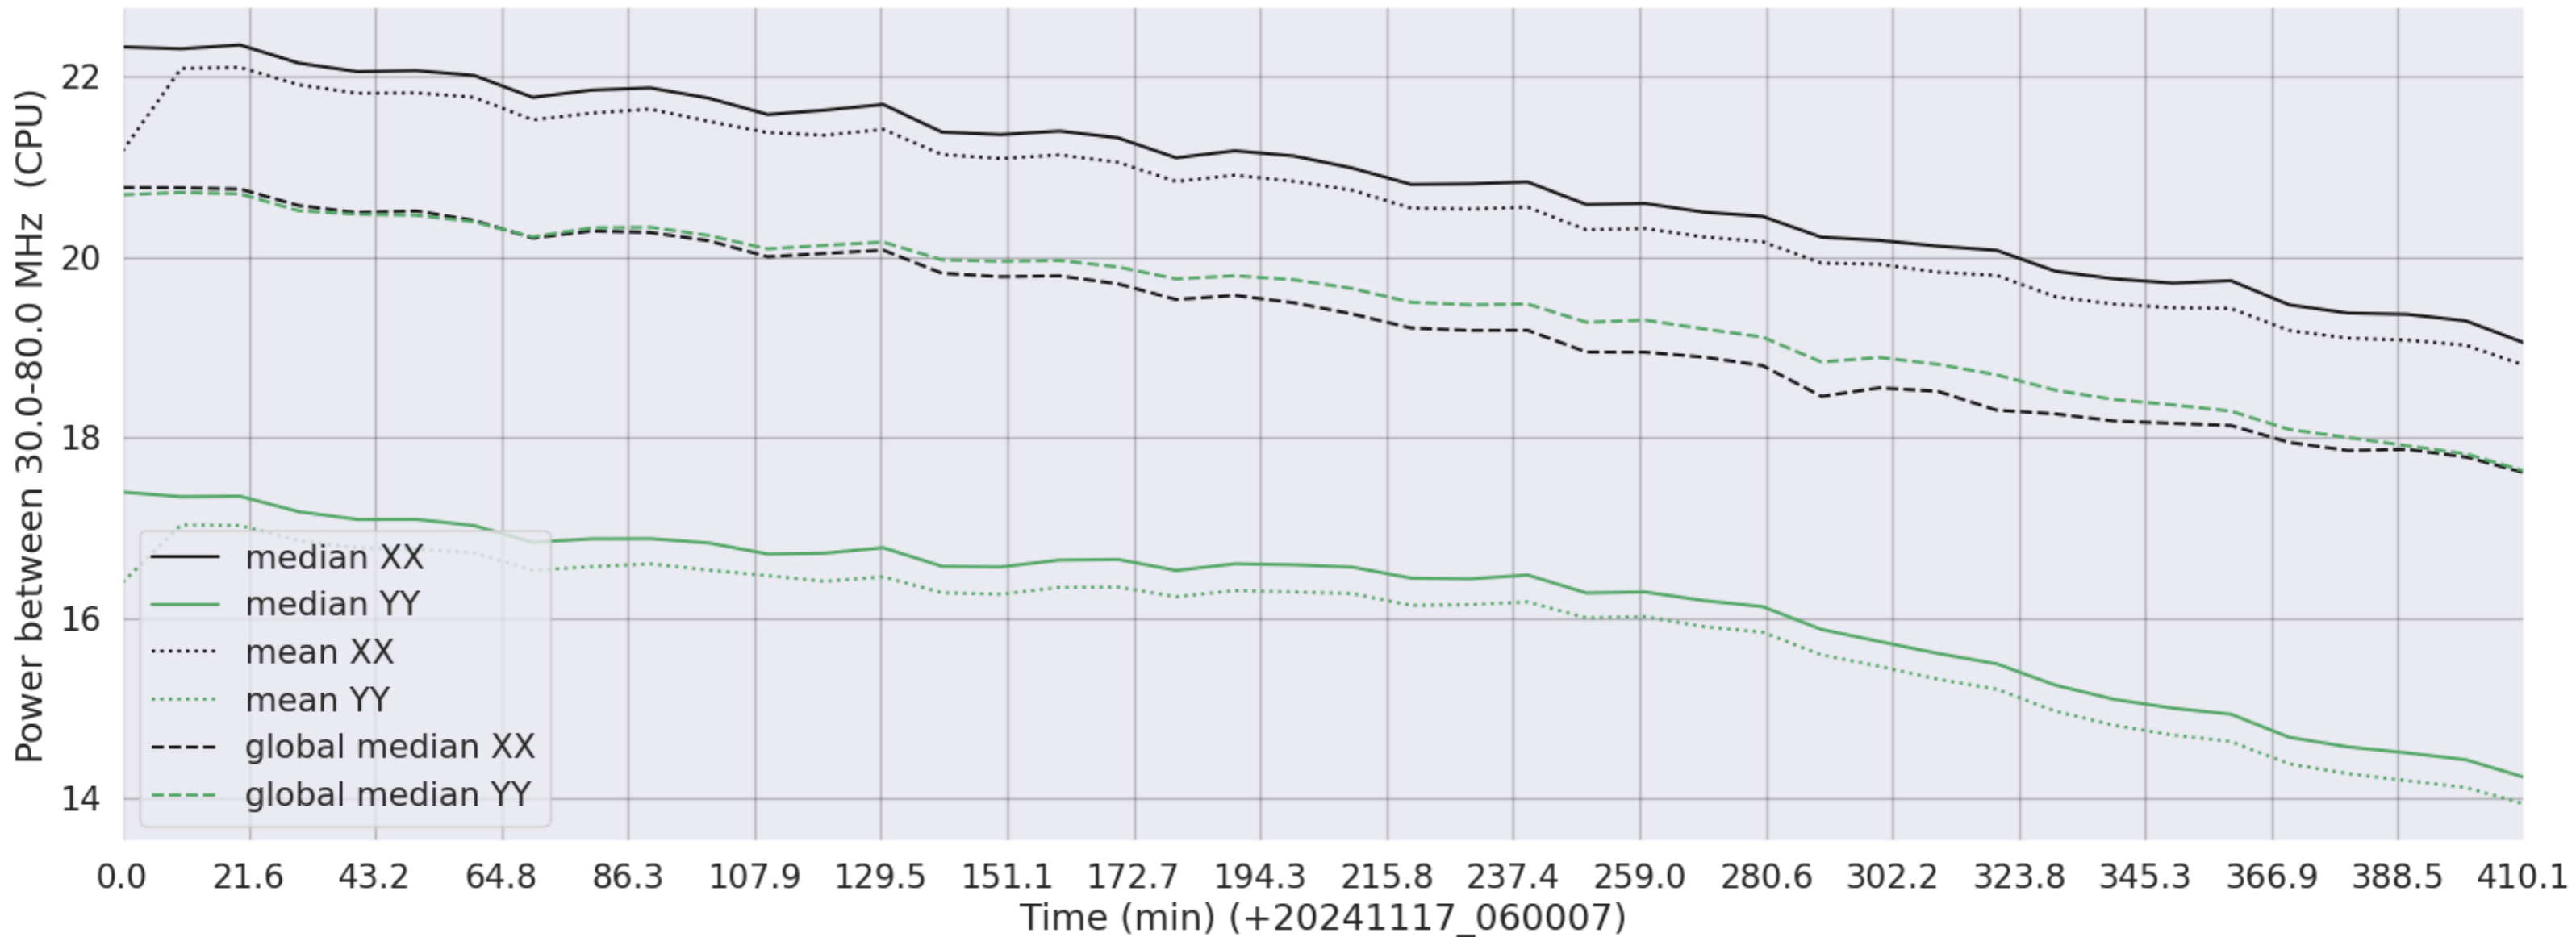

LWA337 - Correlator# 059 - XX FLAGS:Good - YY FLAGS:Good

LWA343 - Correlator# 058 - XX FLAGS:Good - YY FLAGS:Good