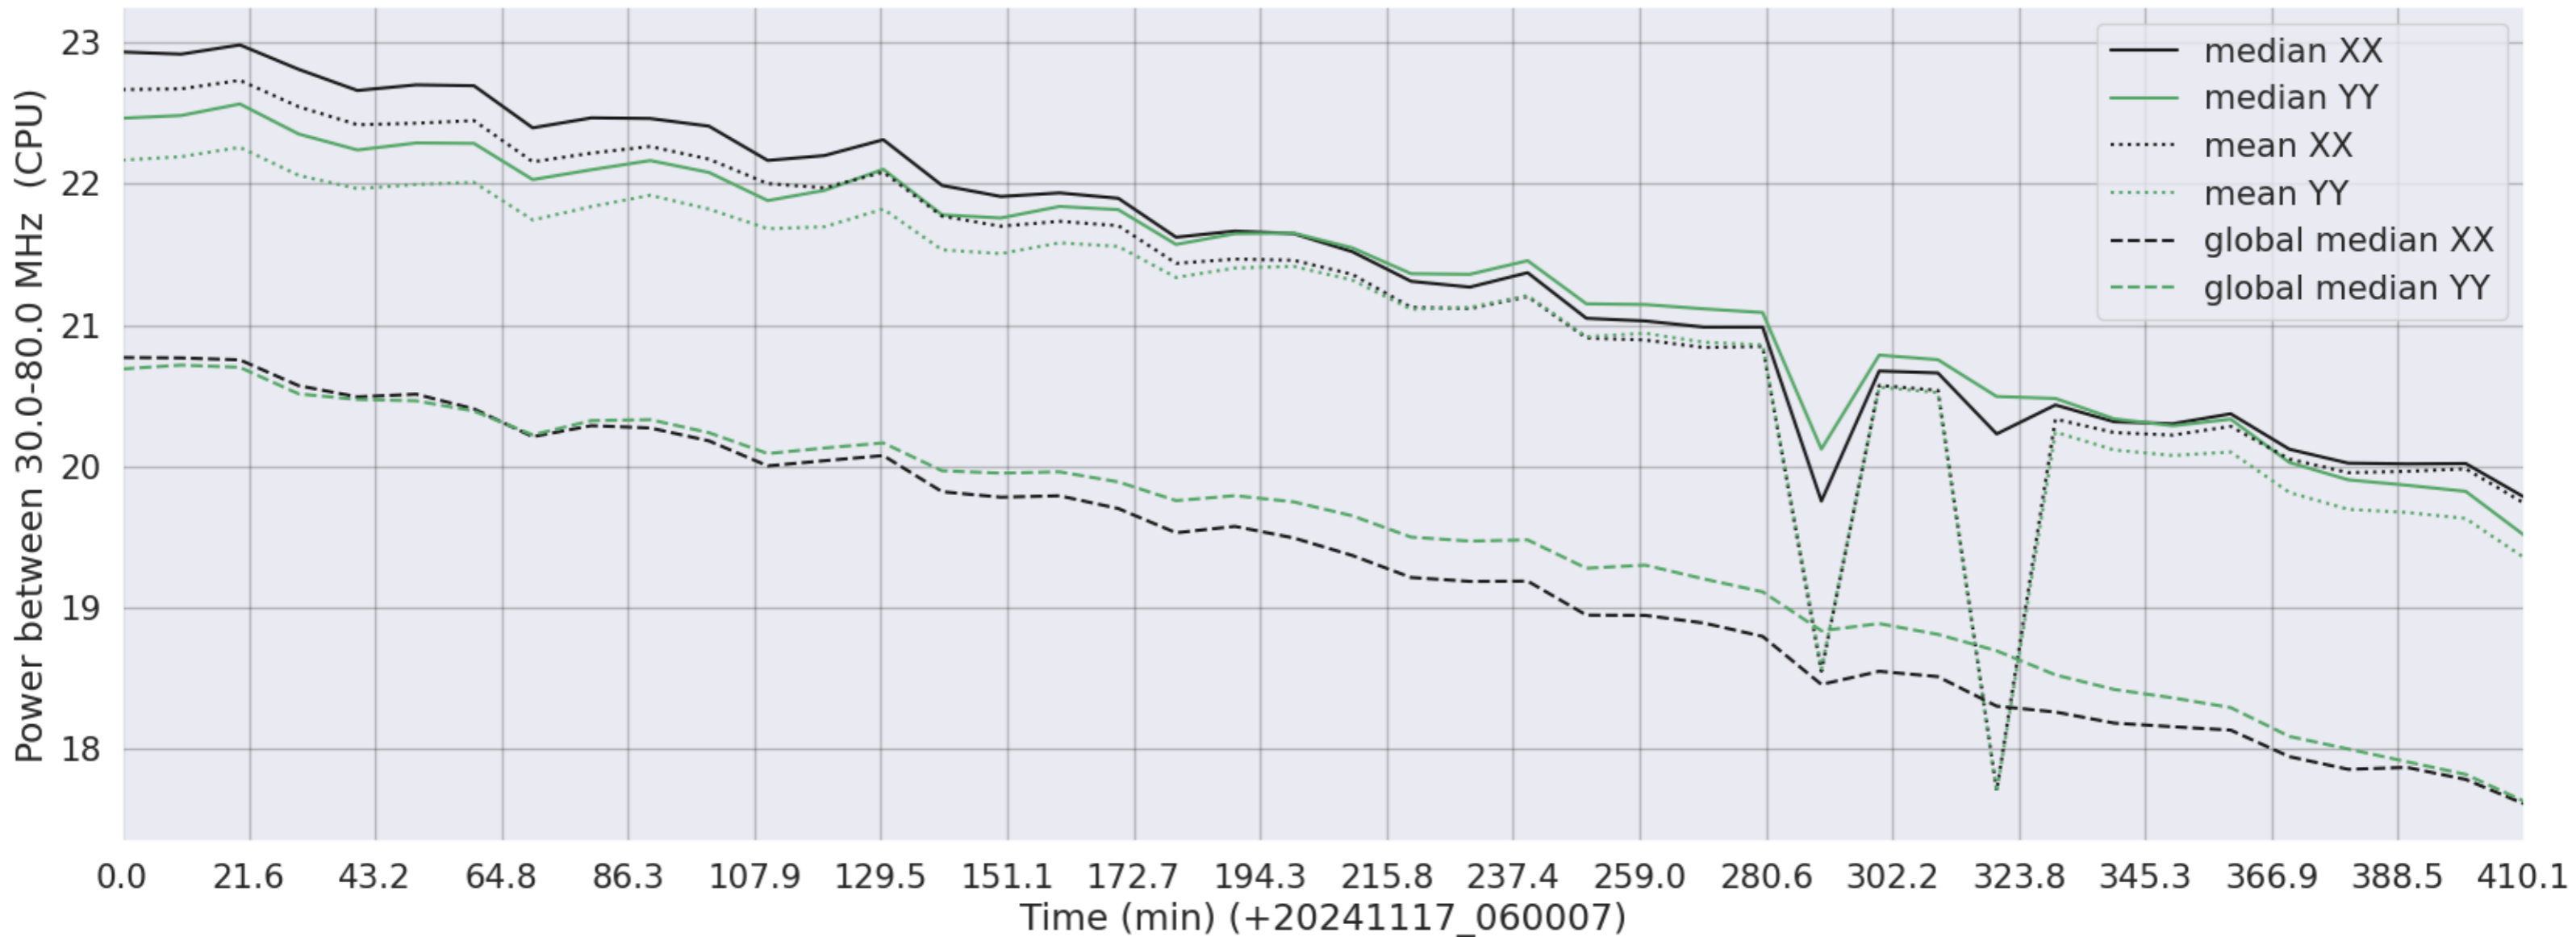

LWA167 - Correlator# 268 - XX FLAGS:Good - YY FLAGS:Good

LWA166 - Correlator# 269 - XX FLAGS:Good - YY FLAGS:Good

LWA193 - Correlator# 270 - XX FLAGS:Good - YY FLAGS:Good

LWA198 - Correlator# 271 - XX FLAGS:Good - YY FLAGS:Good