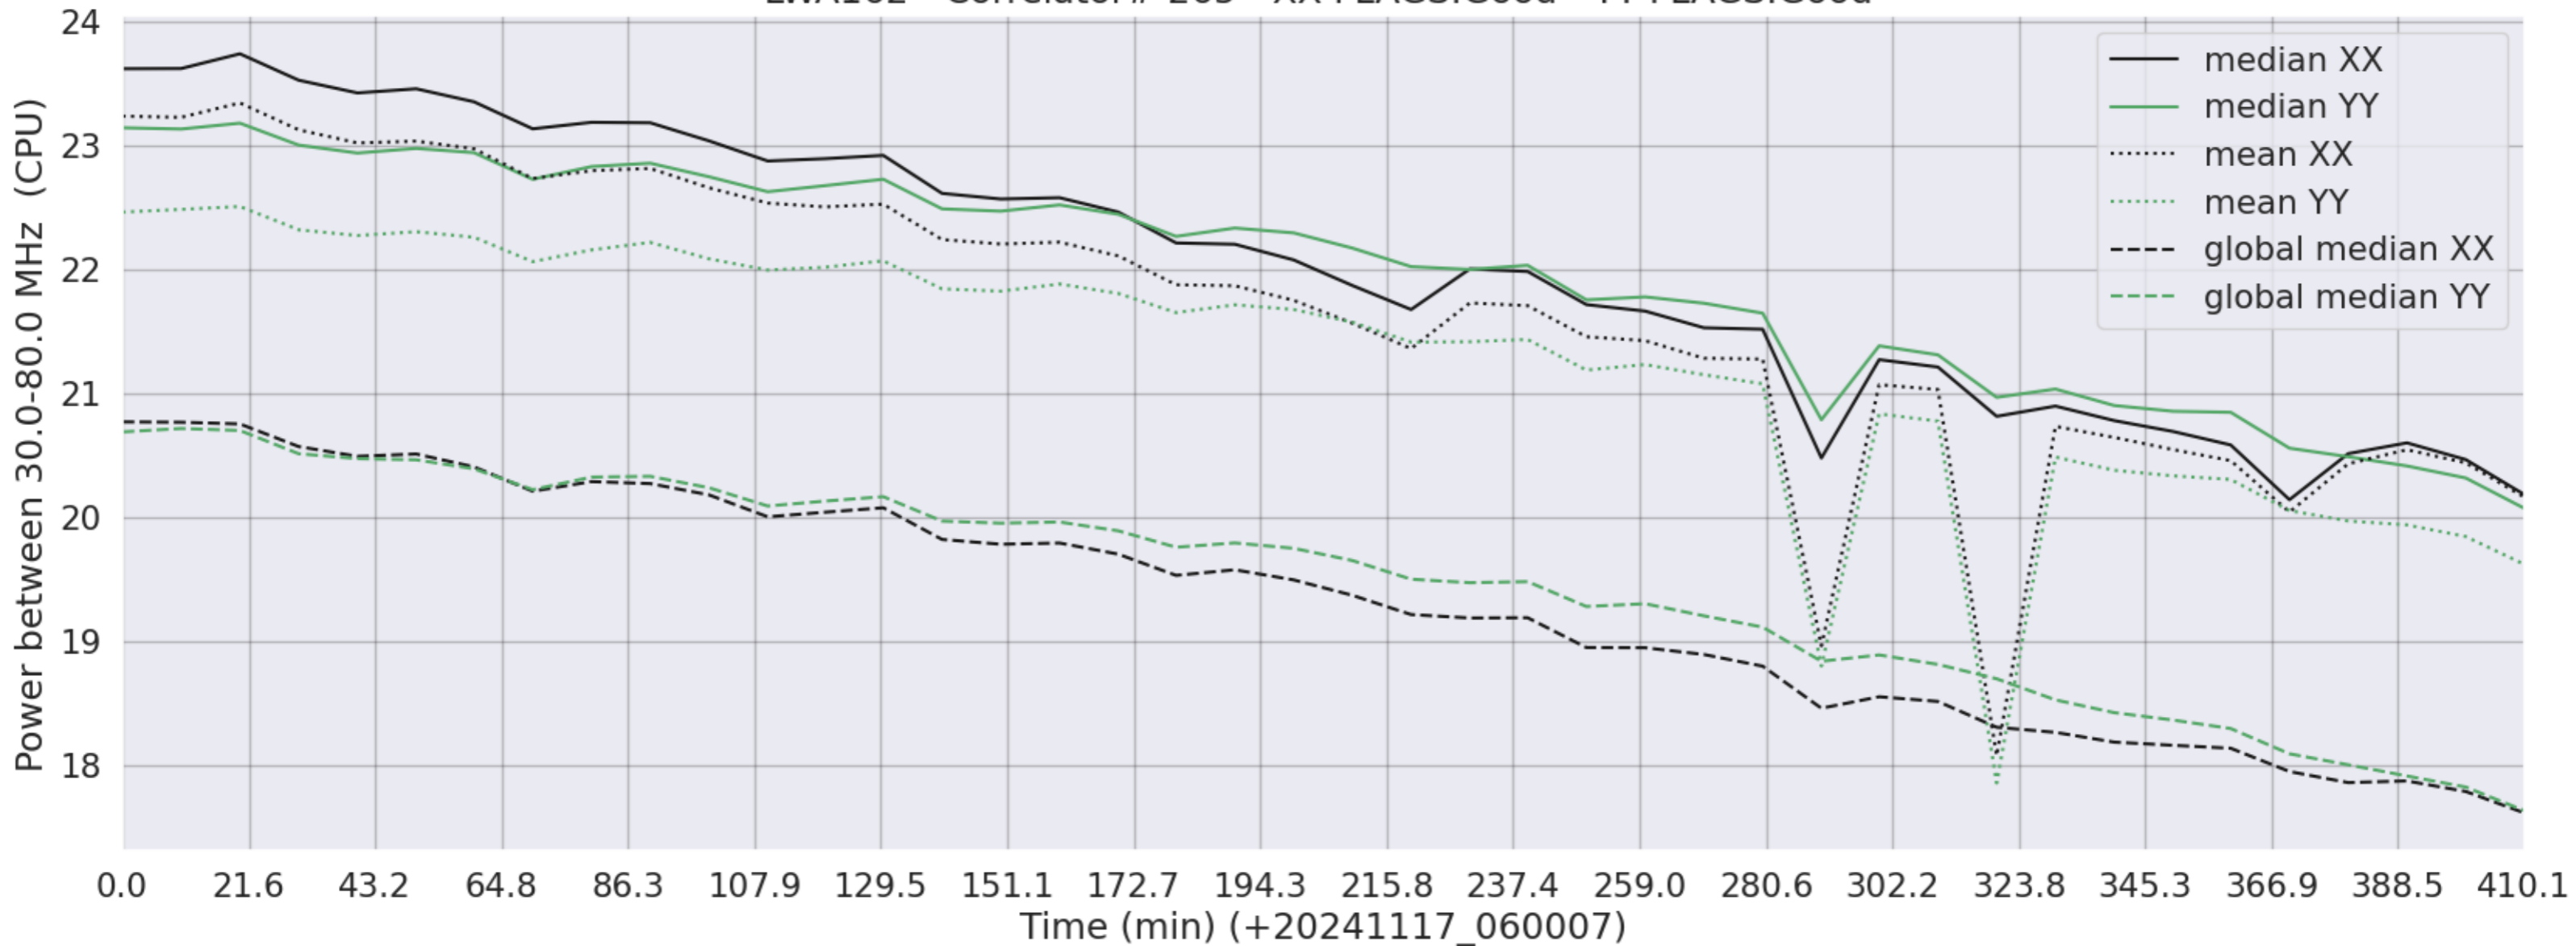

LWA165 - Correlator# 266 - XX FLAGS:Good - YY FLAGS:Good

LWA162 - Correlator# 265 - XX FLAGS:Good - YY FLAGS:Good