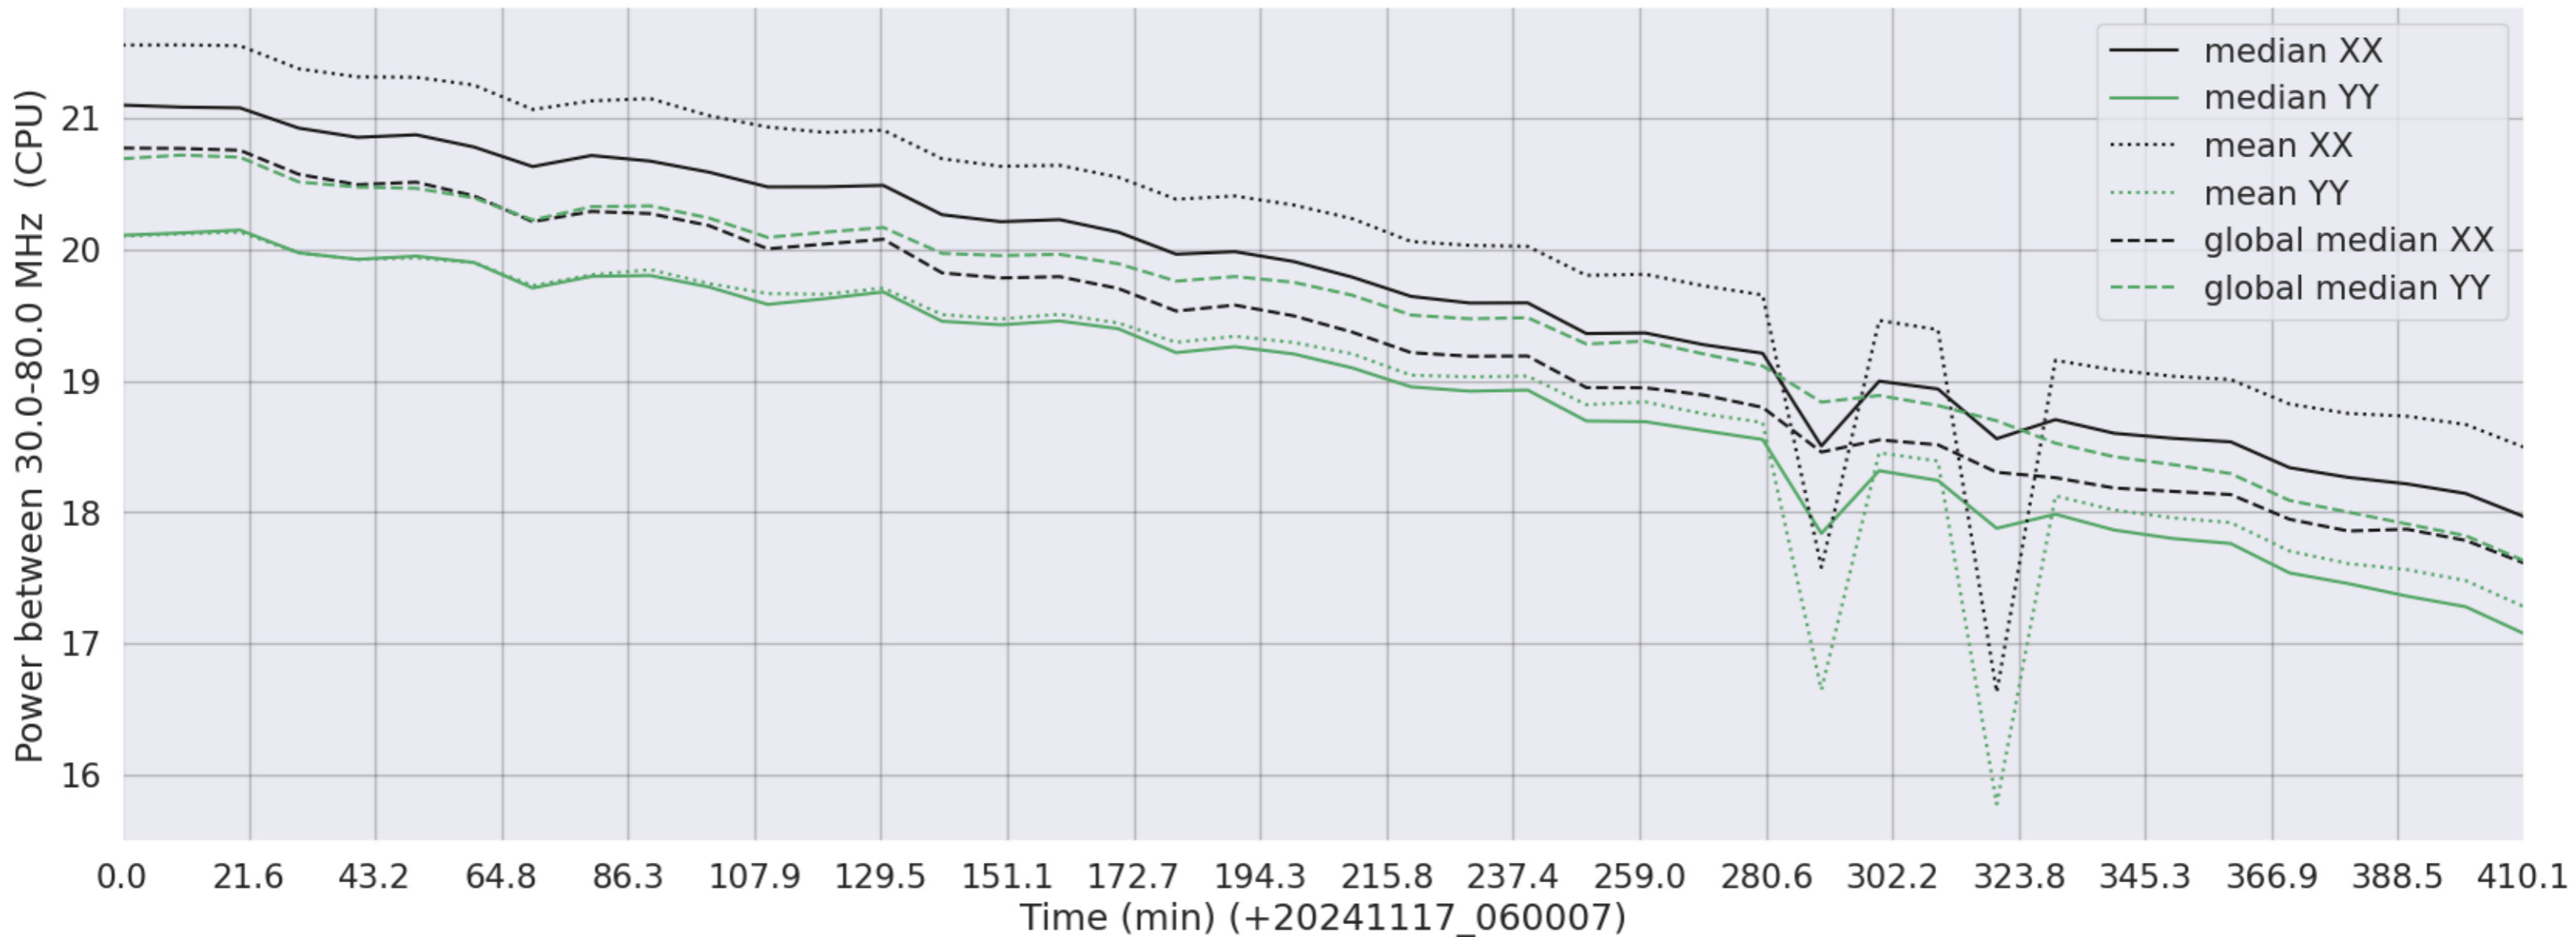

LWA226 - Correlator# 304 - XX FLAGS:Good - YY FLAGS:Good

LWA229 - Correlator# 305 - XX FLAGS:Good - YY FLAGS:Good

LWA233 - Correlator# 306 - XX FLAGS:Good - YY FLAGS:Good

LWA232 - Correlator# 307 - XX FLAGS:Good - YY FLAGS:Good