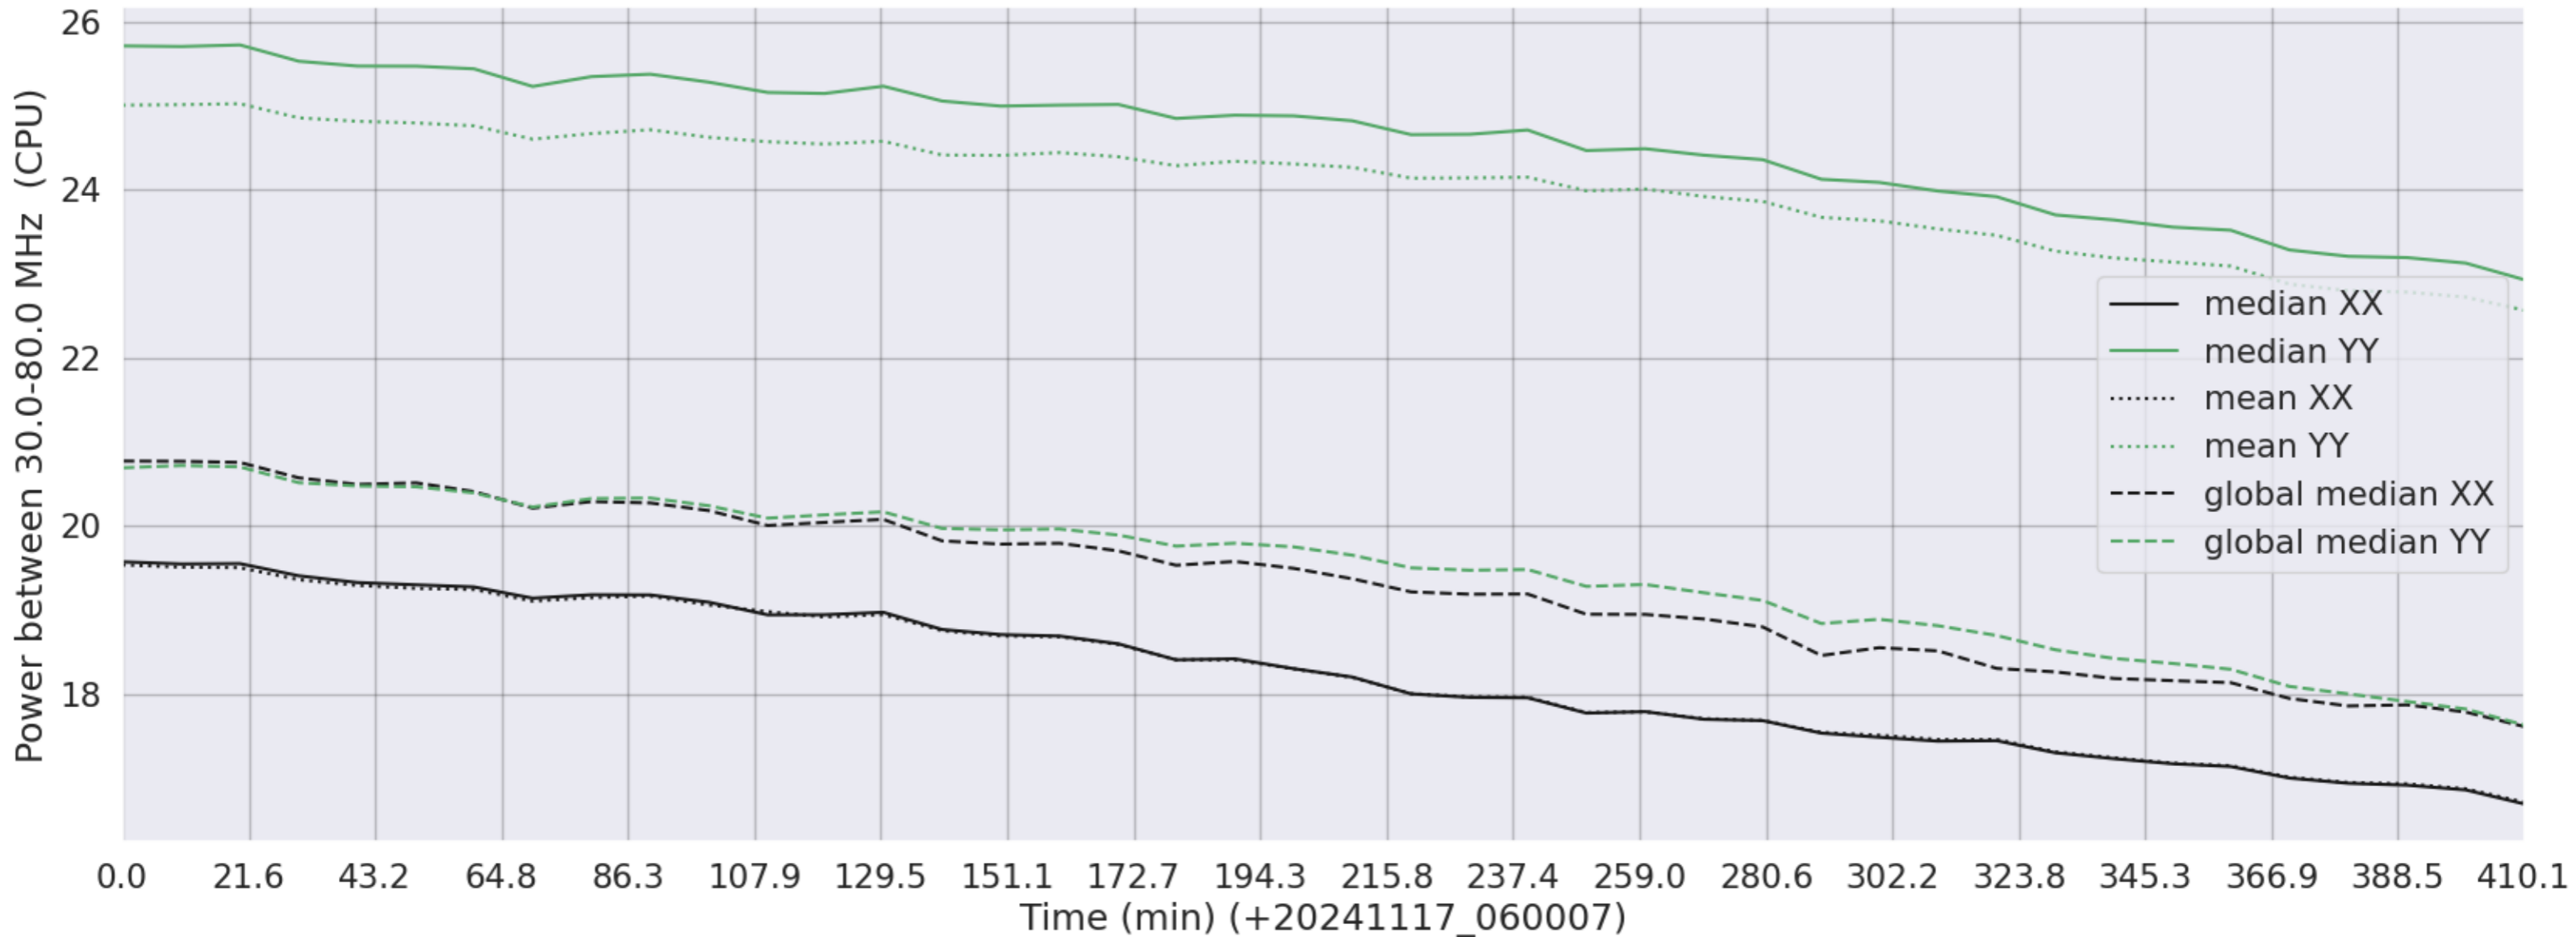

LWA351 - Correlator# 060 - XX FLAGS:Good - YY FLAGS:Good

LWA344 - Correlator# 061 - XX FLAGS:Good - YY FLAGS:Good

LWA360 - Correlator# 062 - XX FLAGS:Good - YY FLAGS:Good

LWA354 - Correlator# 063 - XX FLAGS:Good - YY FLAGS:Good