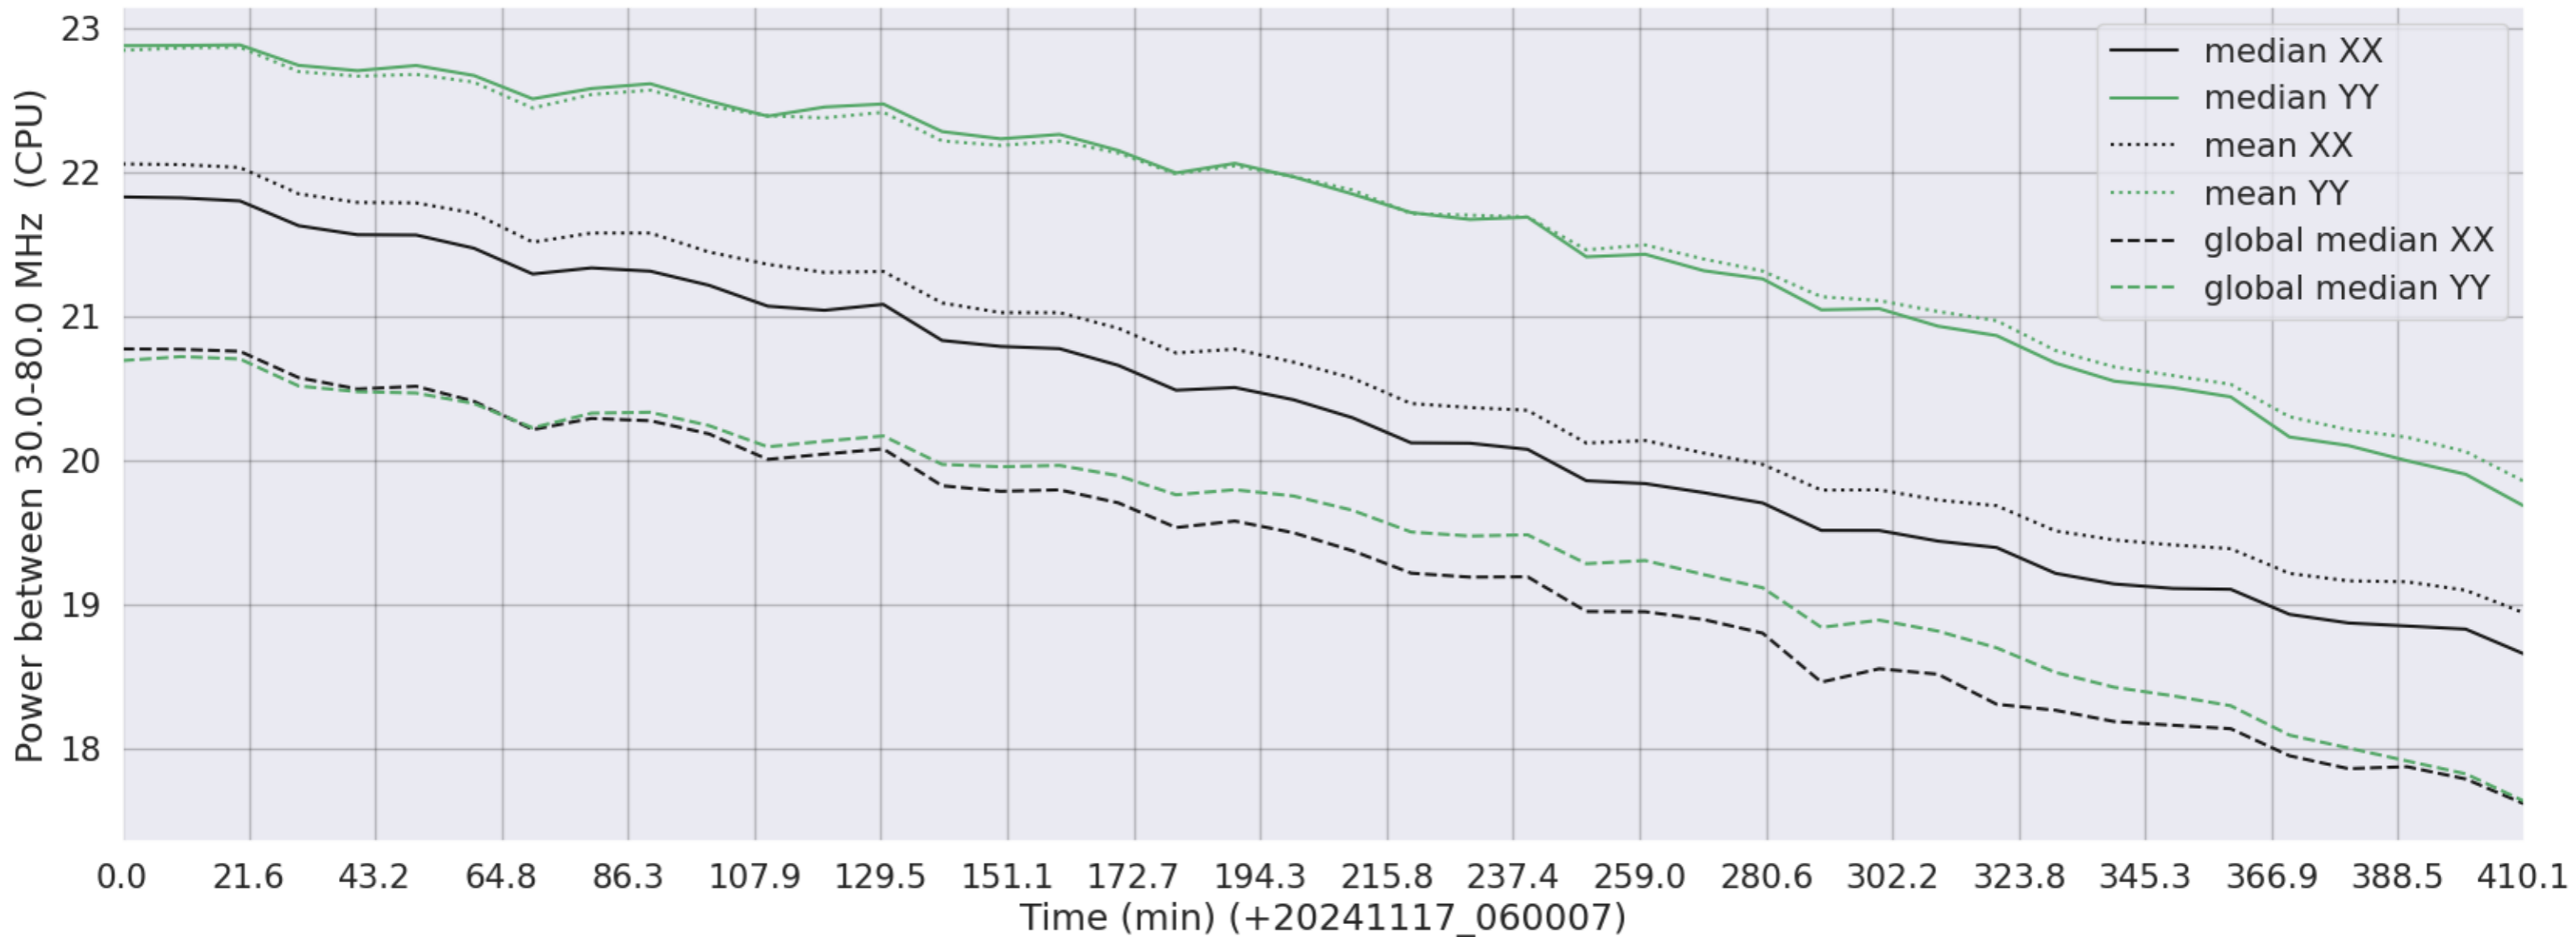

LWA005 - Correlator# 069 - XX FLAGS:Good - YY FLAGS:LowPower

LWA006 - Correlator# 068 - XX FLAGS:Good - YY FLAGS:Good