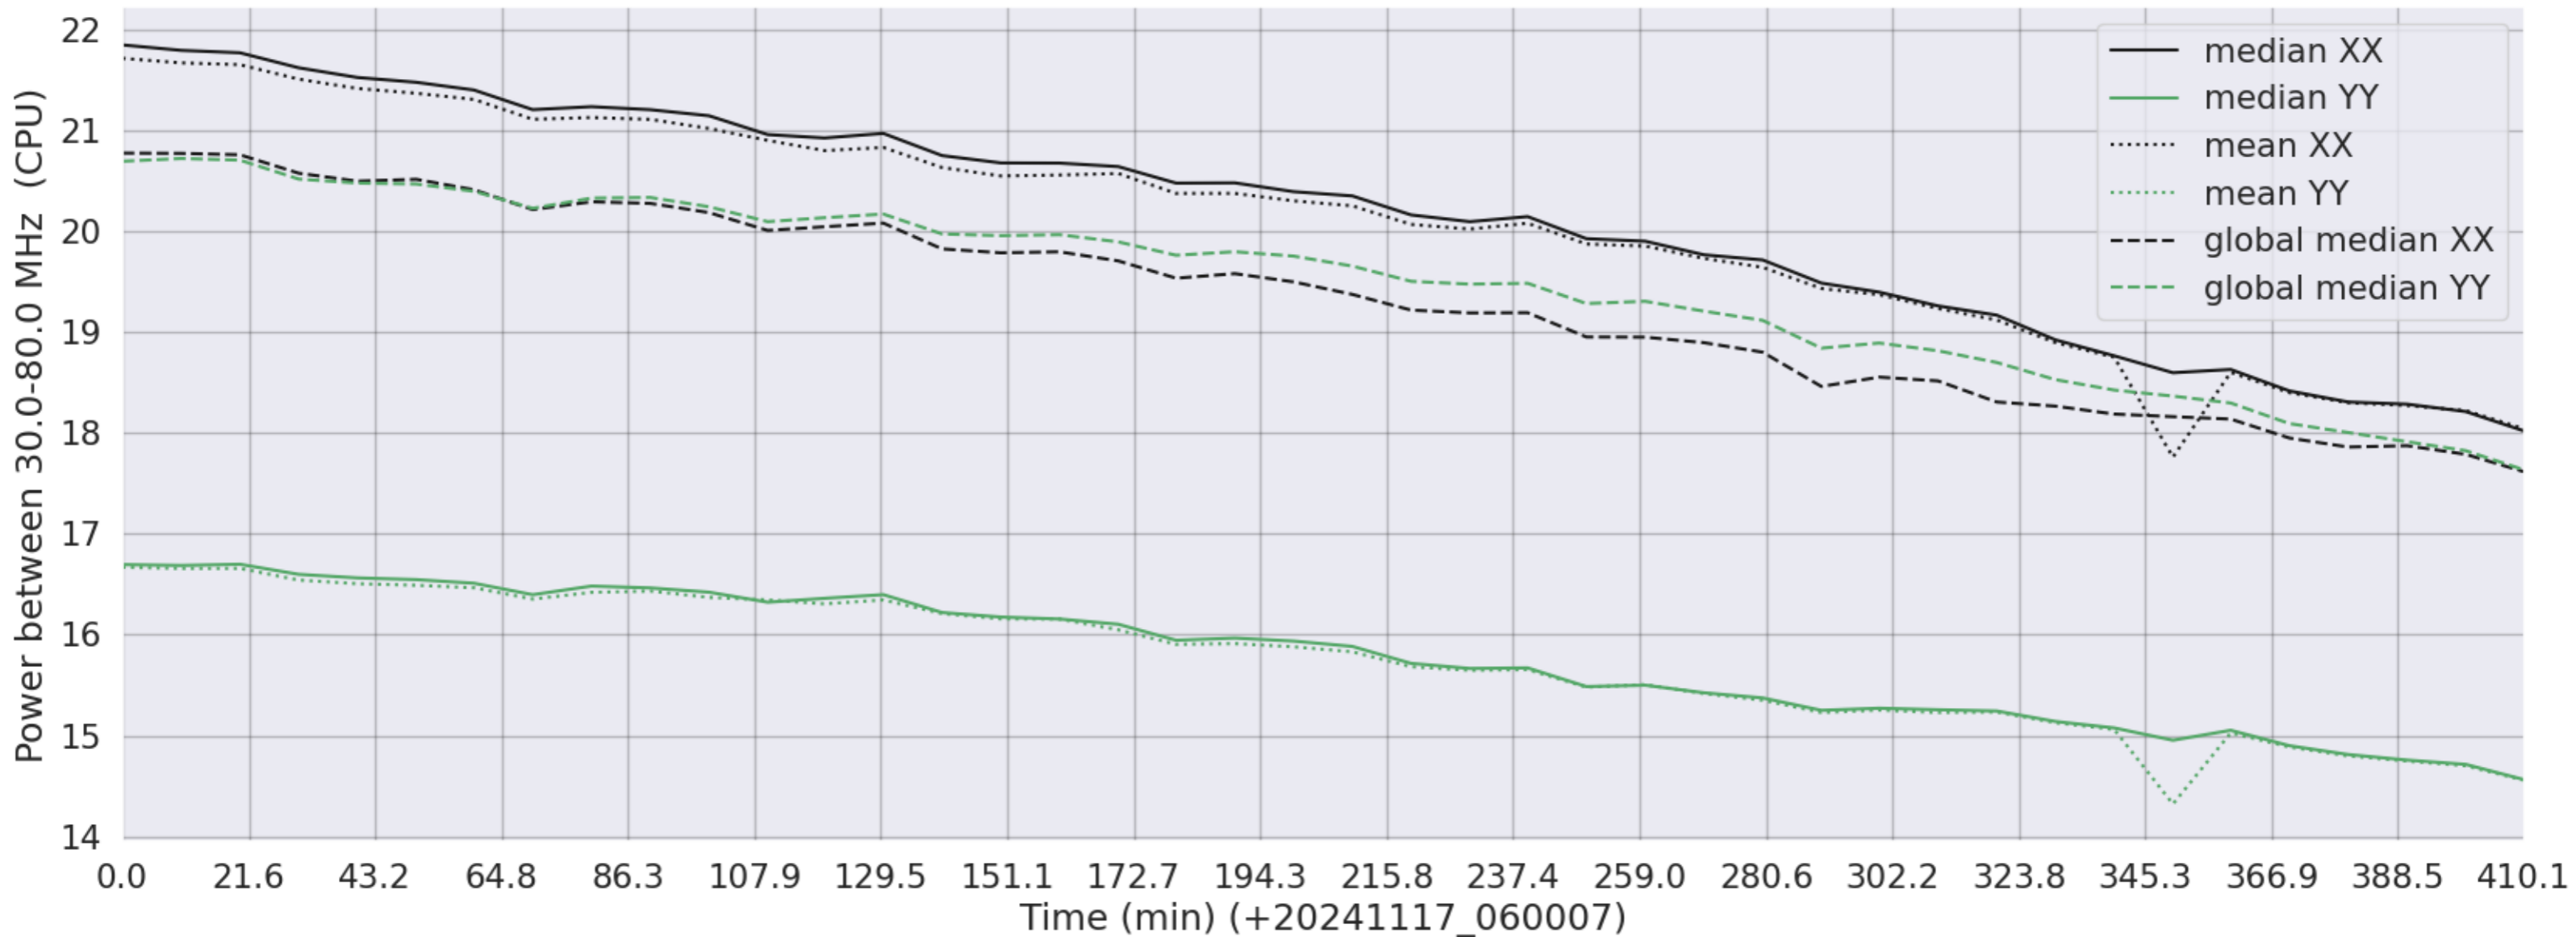

LWA348 - Correlator# 124 - XX FLAGS:Good - YY FLAGS:Good

LWA331 - Correlator# 125 - XX FLAGS:Good - YY FLAGS:Good

LWA365 - Correlator# 126 - XX FLAGS:LowPower - YY FLAGS:LowPower

LWA364 - Correlator# 127 - XX FLAGS:Good - YY FLAGS:Good