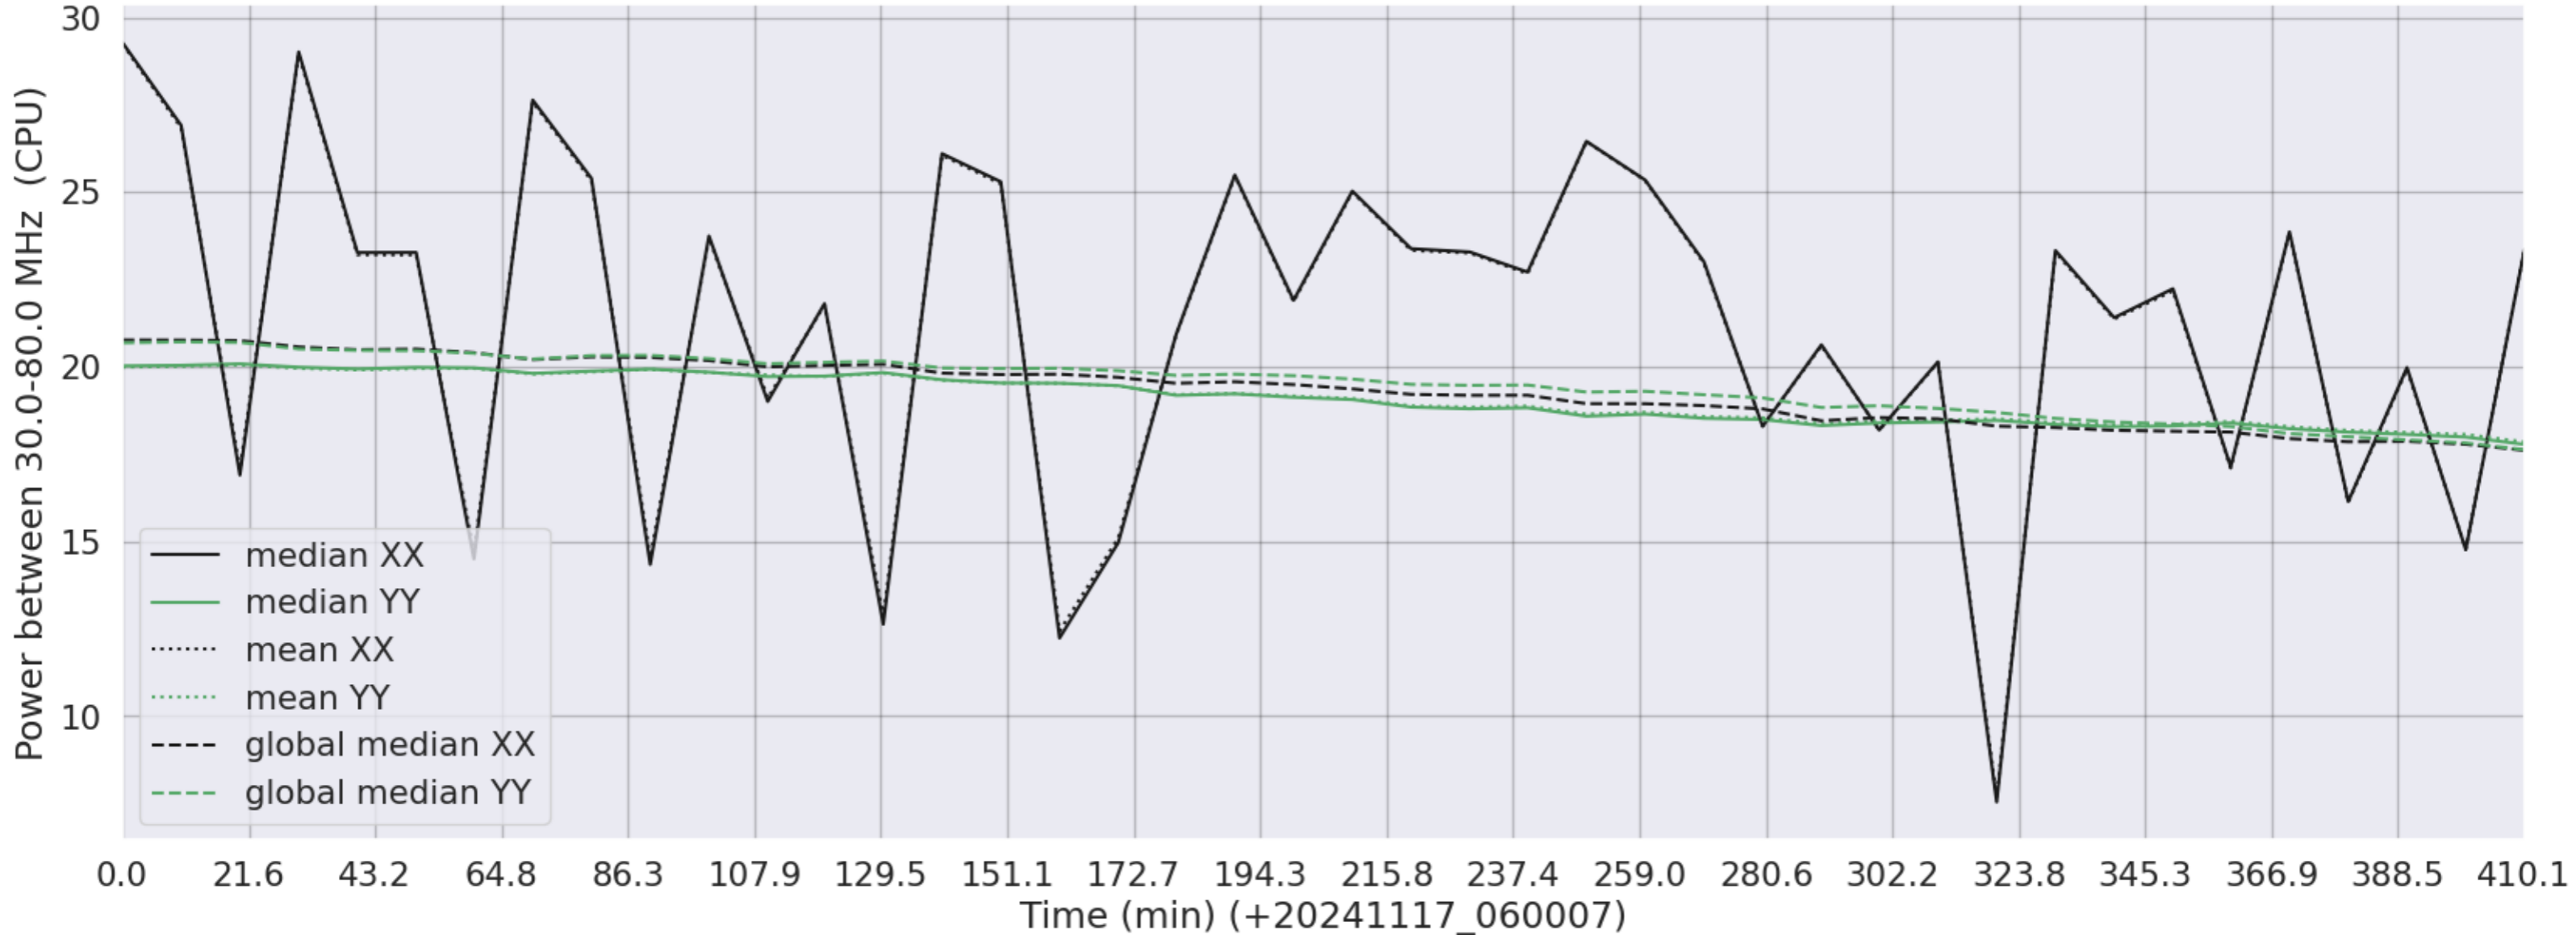

LWA313 - Correlator# 018 - XX FLAGS:Good - YY FLAGS:Good

LWA310 - Correlator# 017 - XX FLAGS:HighTimeVar - YY FLAGS:Good