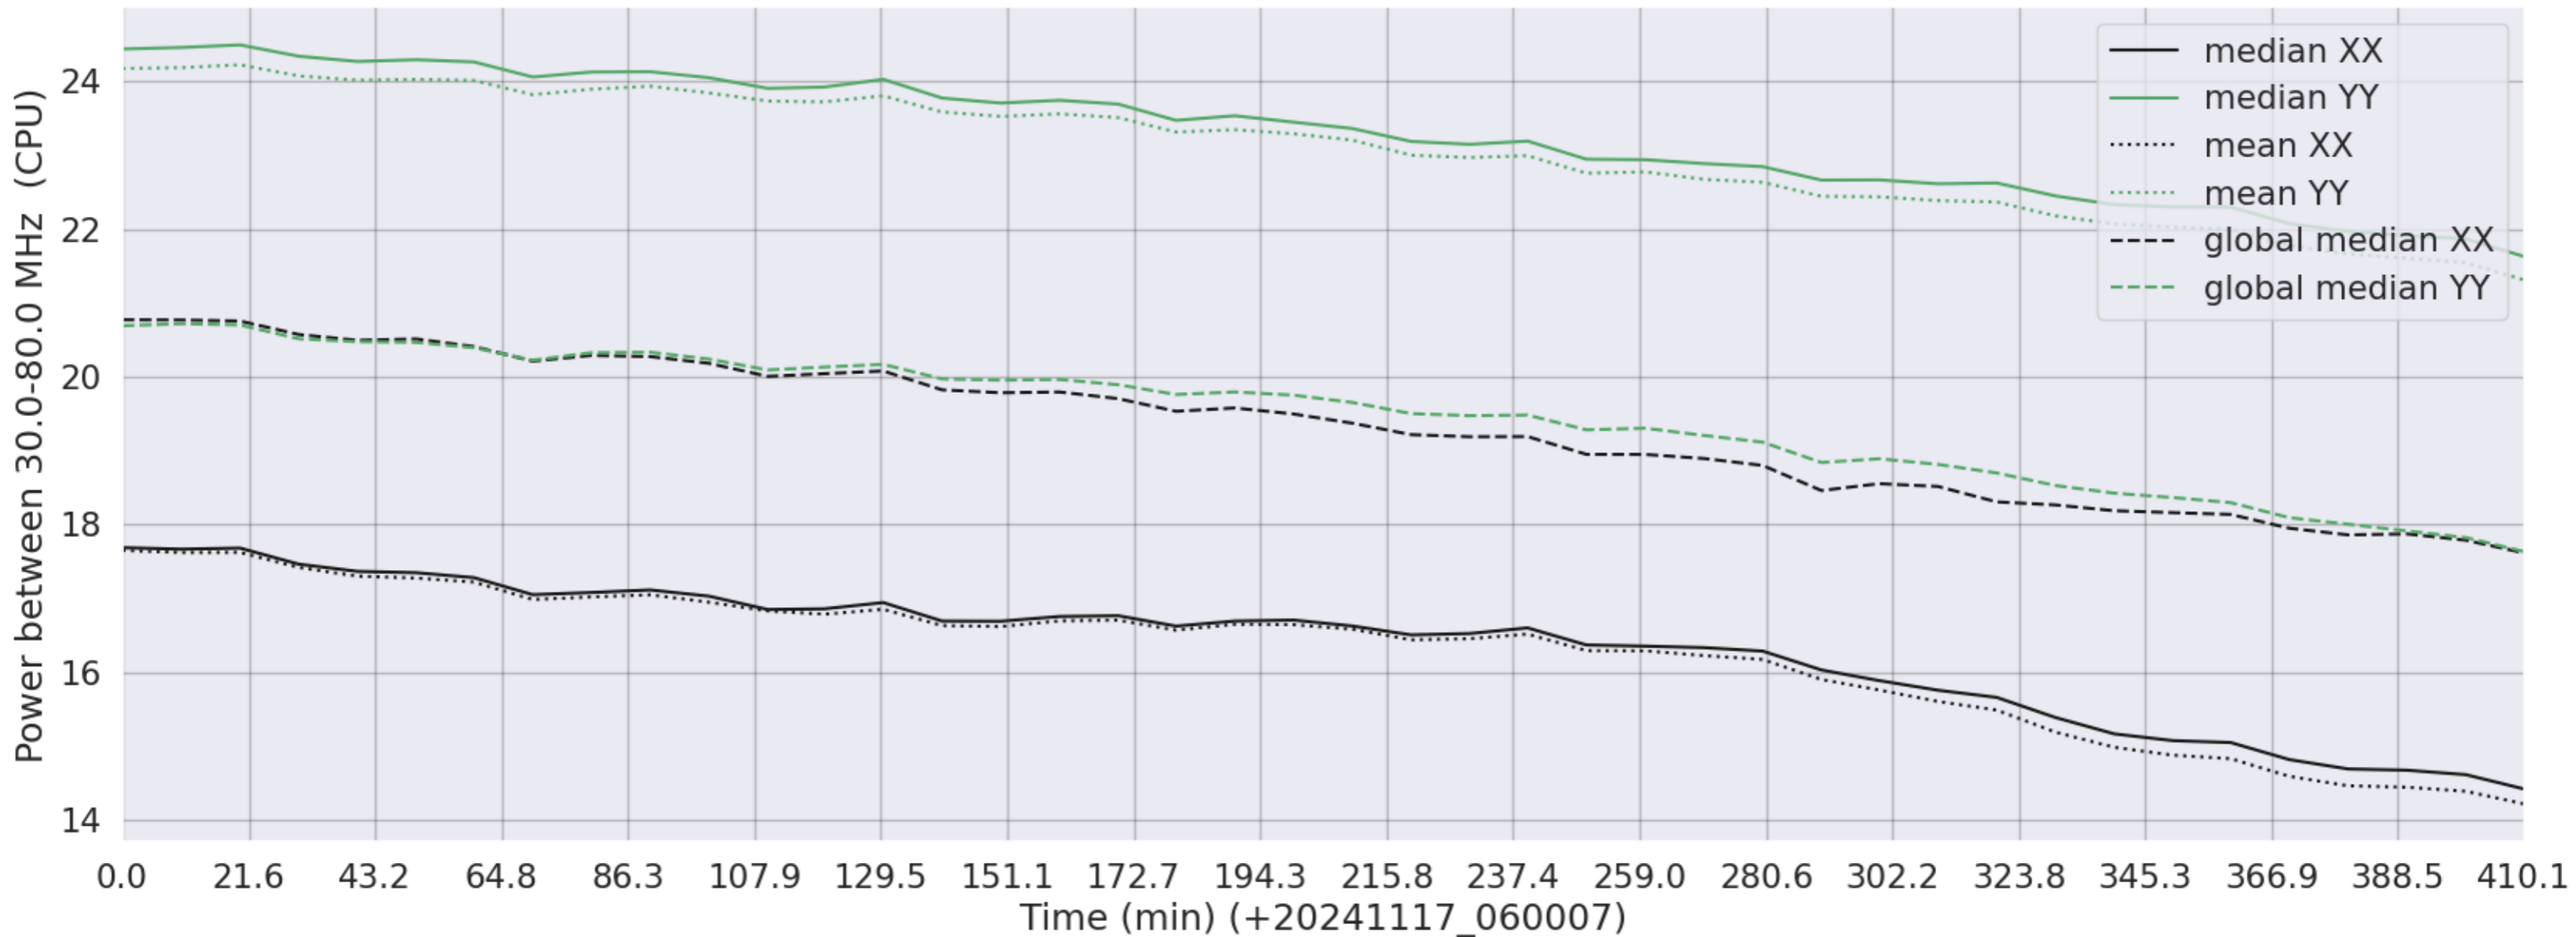

LWA332 - Correlator# 025 - XX FLAGS:Good - YY FLAGS:Good

LWA338 - Correlator# 024 - XX FLAGS:Good - YY FLAGS:Good