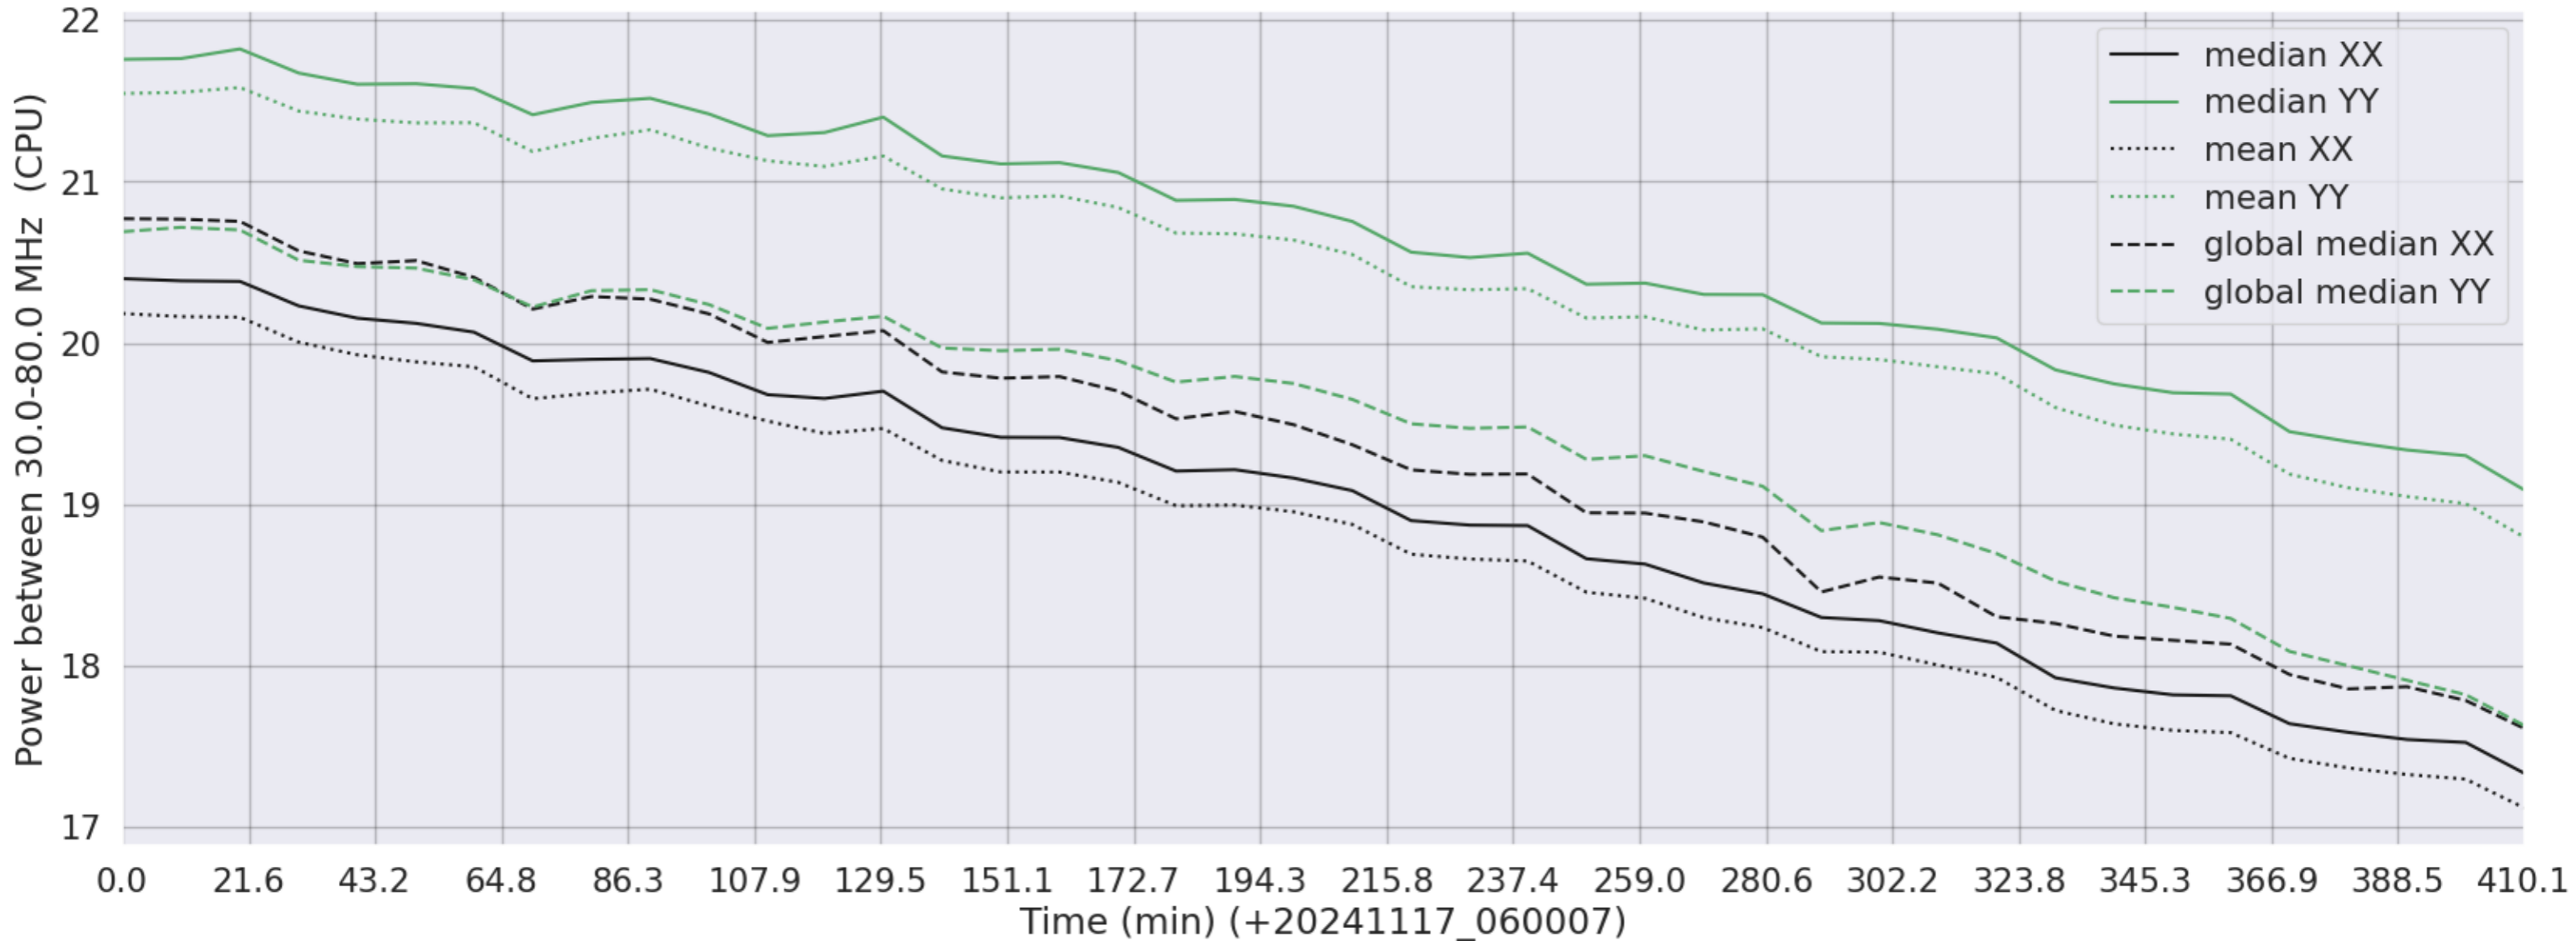

LWA319 - Correlator# 190 - XX FLAGS:Good - YY FLAGS:BadSpecShape

LWA289 - Correlator# 189 - XX FLAGS:Good - YY FLAGS:Good