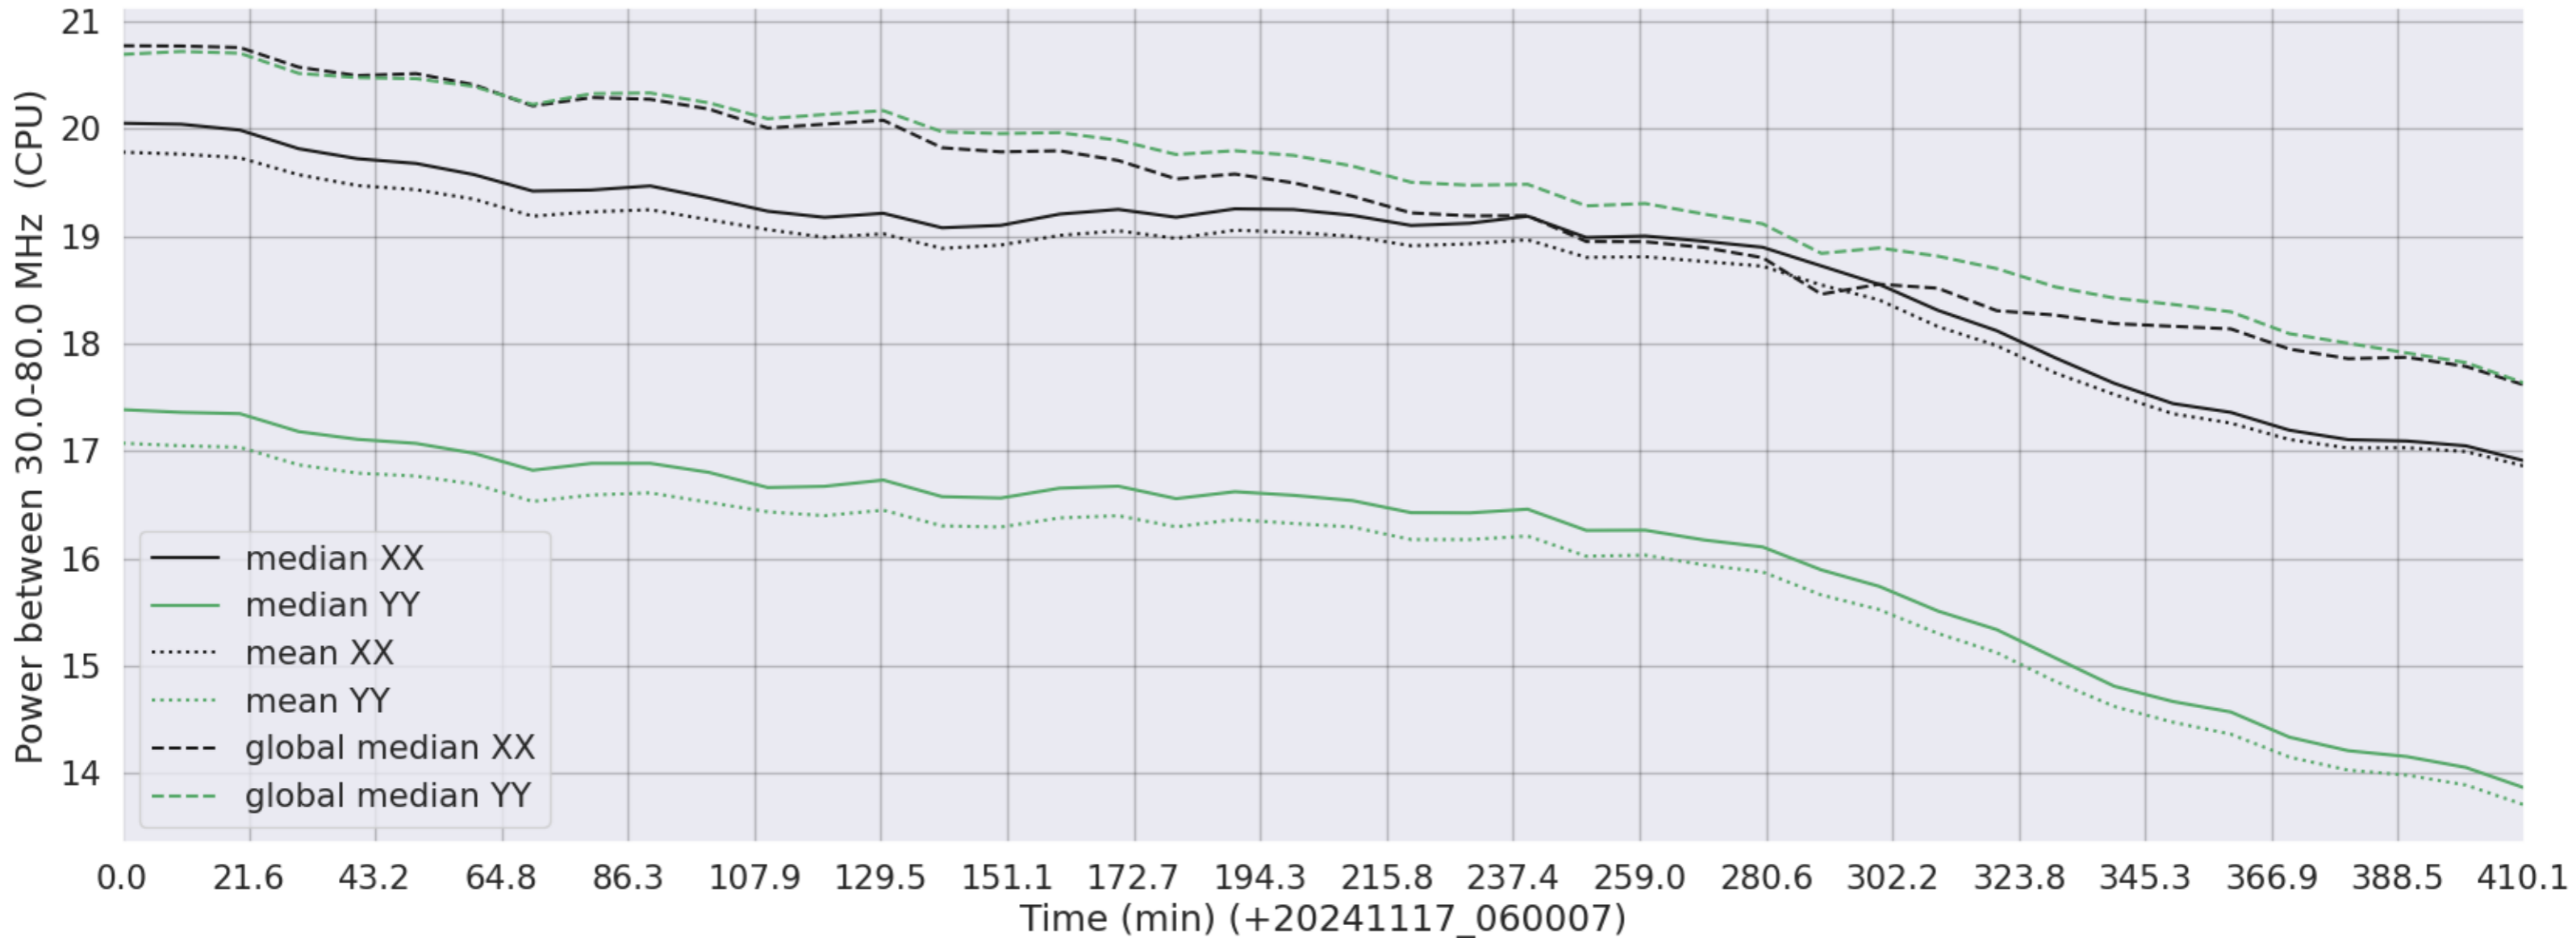

LWA312 - Correlator# 019 - XX FLAGS:Good - YY FLAGS:Good

LWA313 - Correlator# 018 - XX FLAGS:Good - YY FLAGS:Good