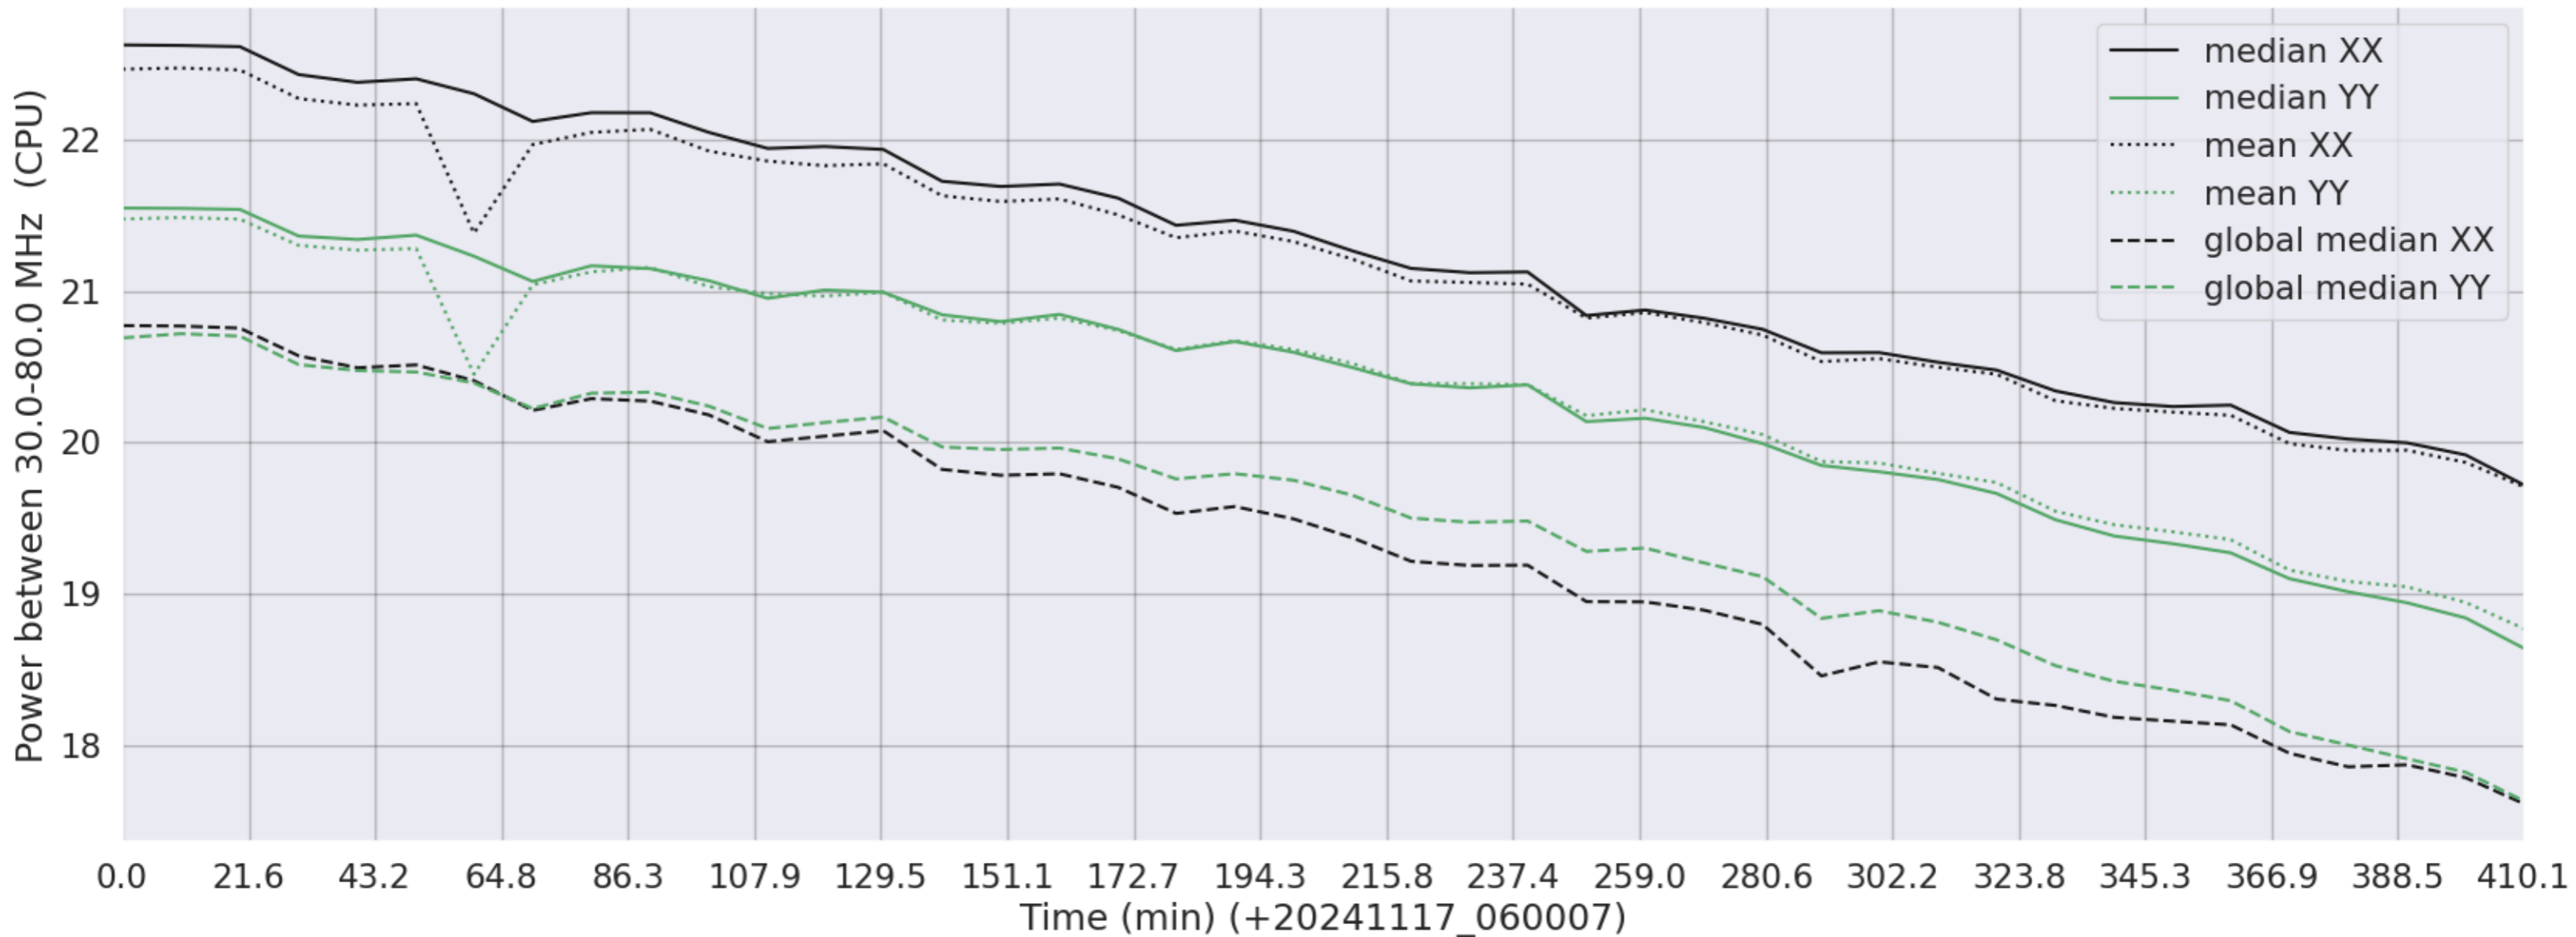

LWA065 - Correlator# 165 - XX FLAGS:HighTimeVar - YY FLAGS:Good

LWA066 - Correlator# 164 - XX FLAGS:Good - YY FLAGS:Good