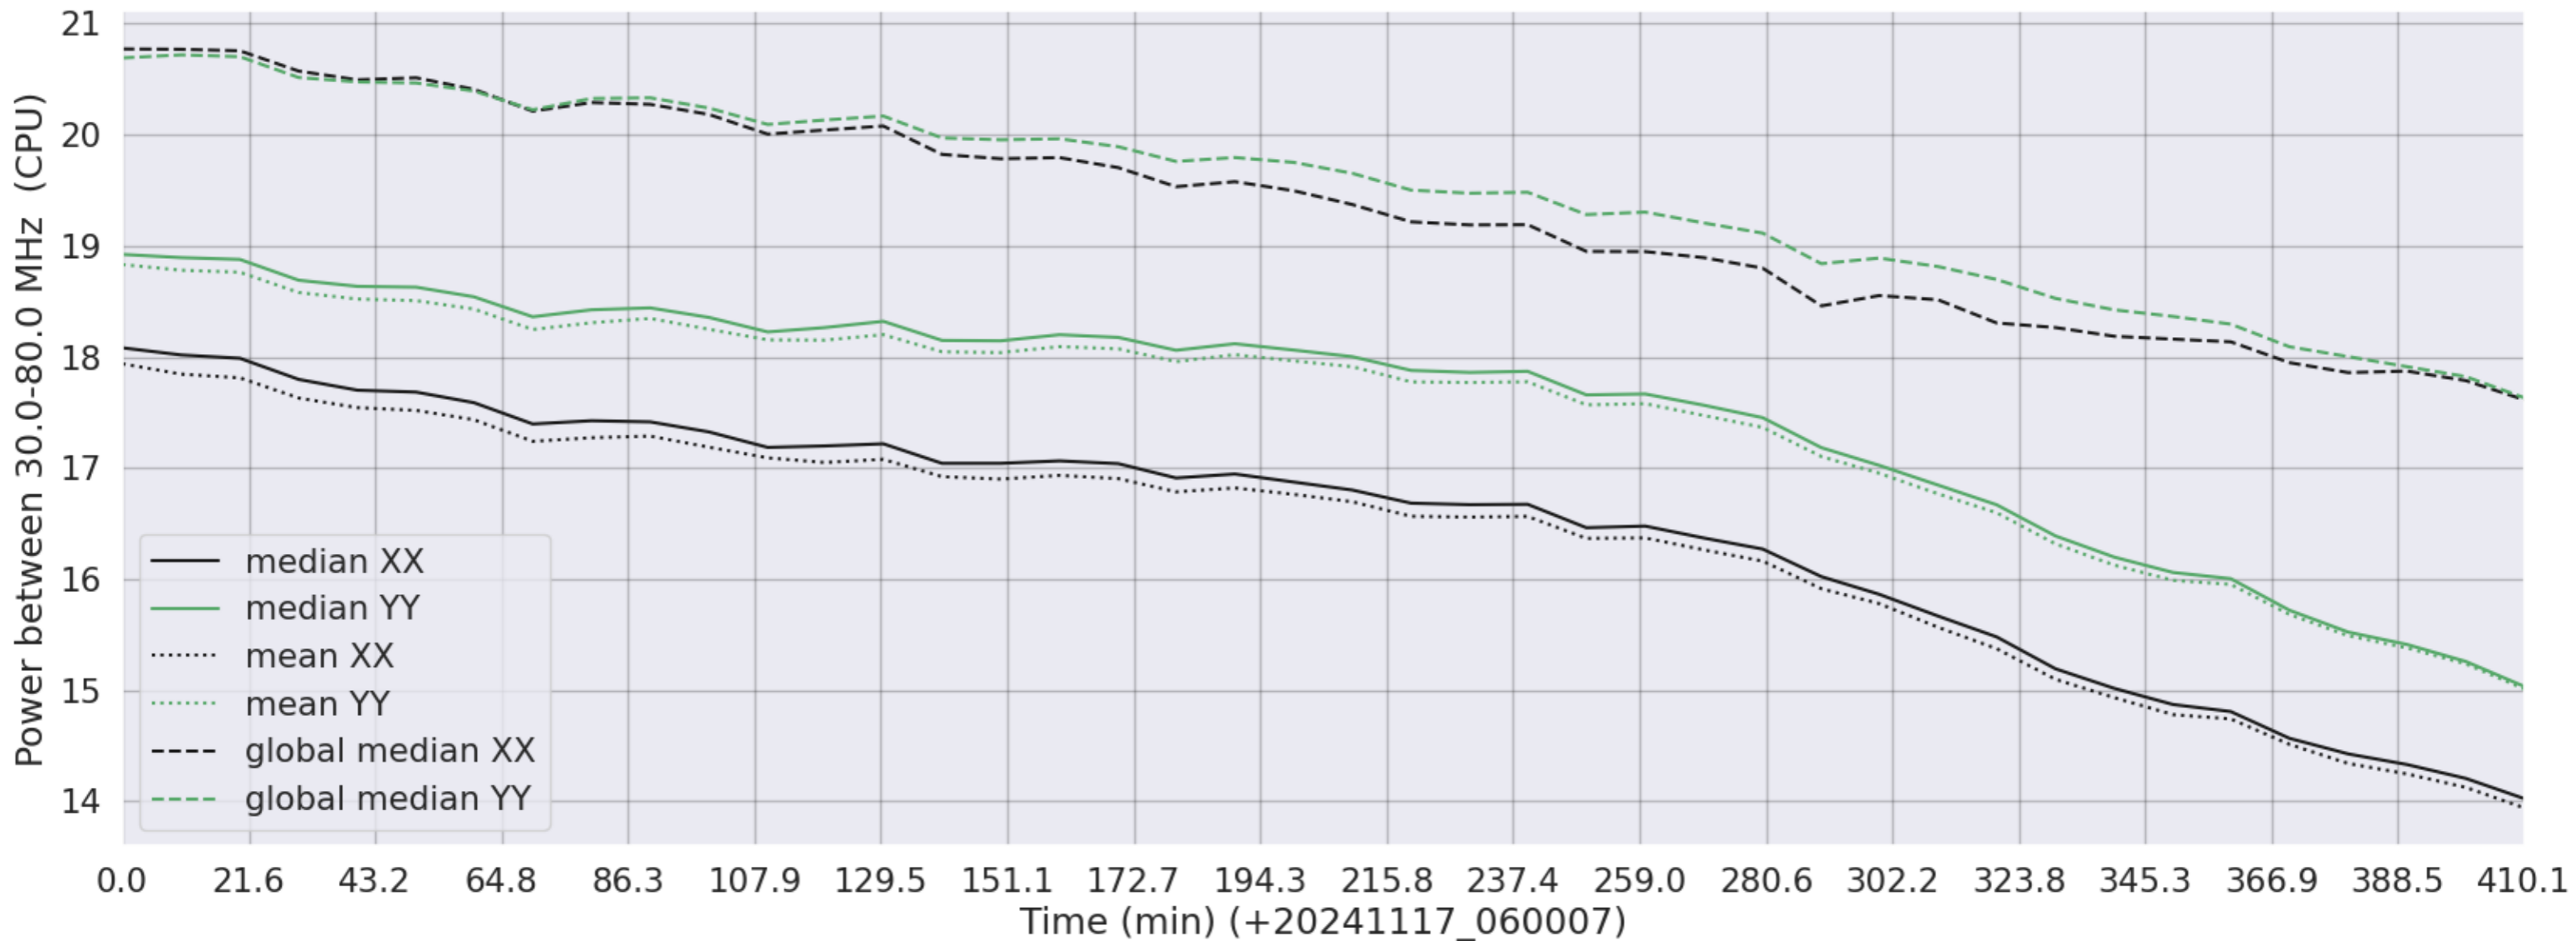

LWA354 - Correlator# 063 - XX FLAGS:Good - YY FLAGS:Good

LWA360 - Correlator# 062 - XX FLAGS:Good - YY FLAGS:Good