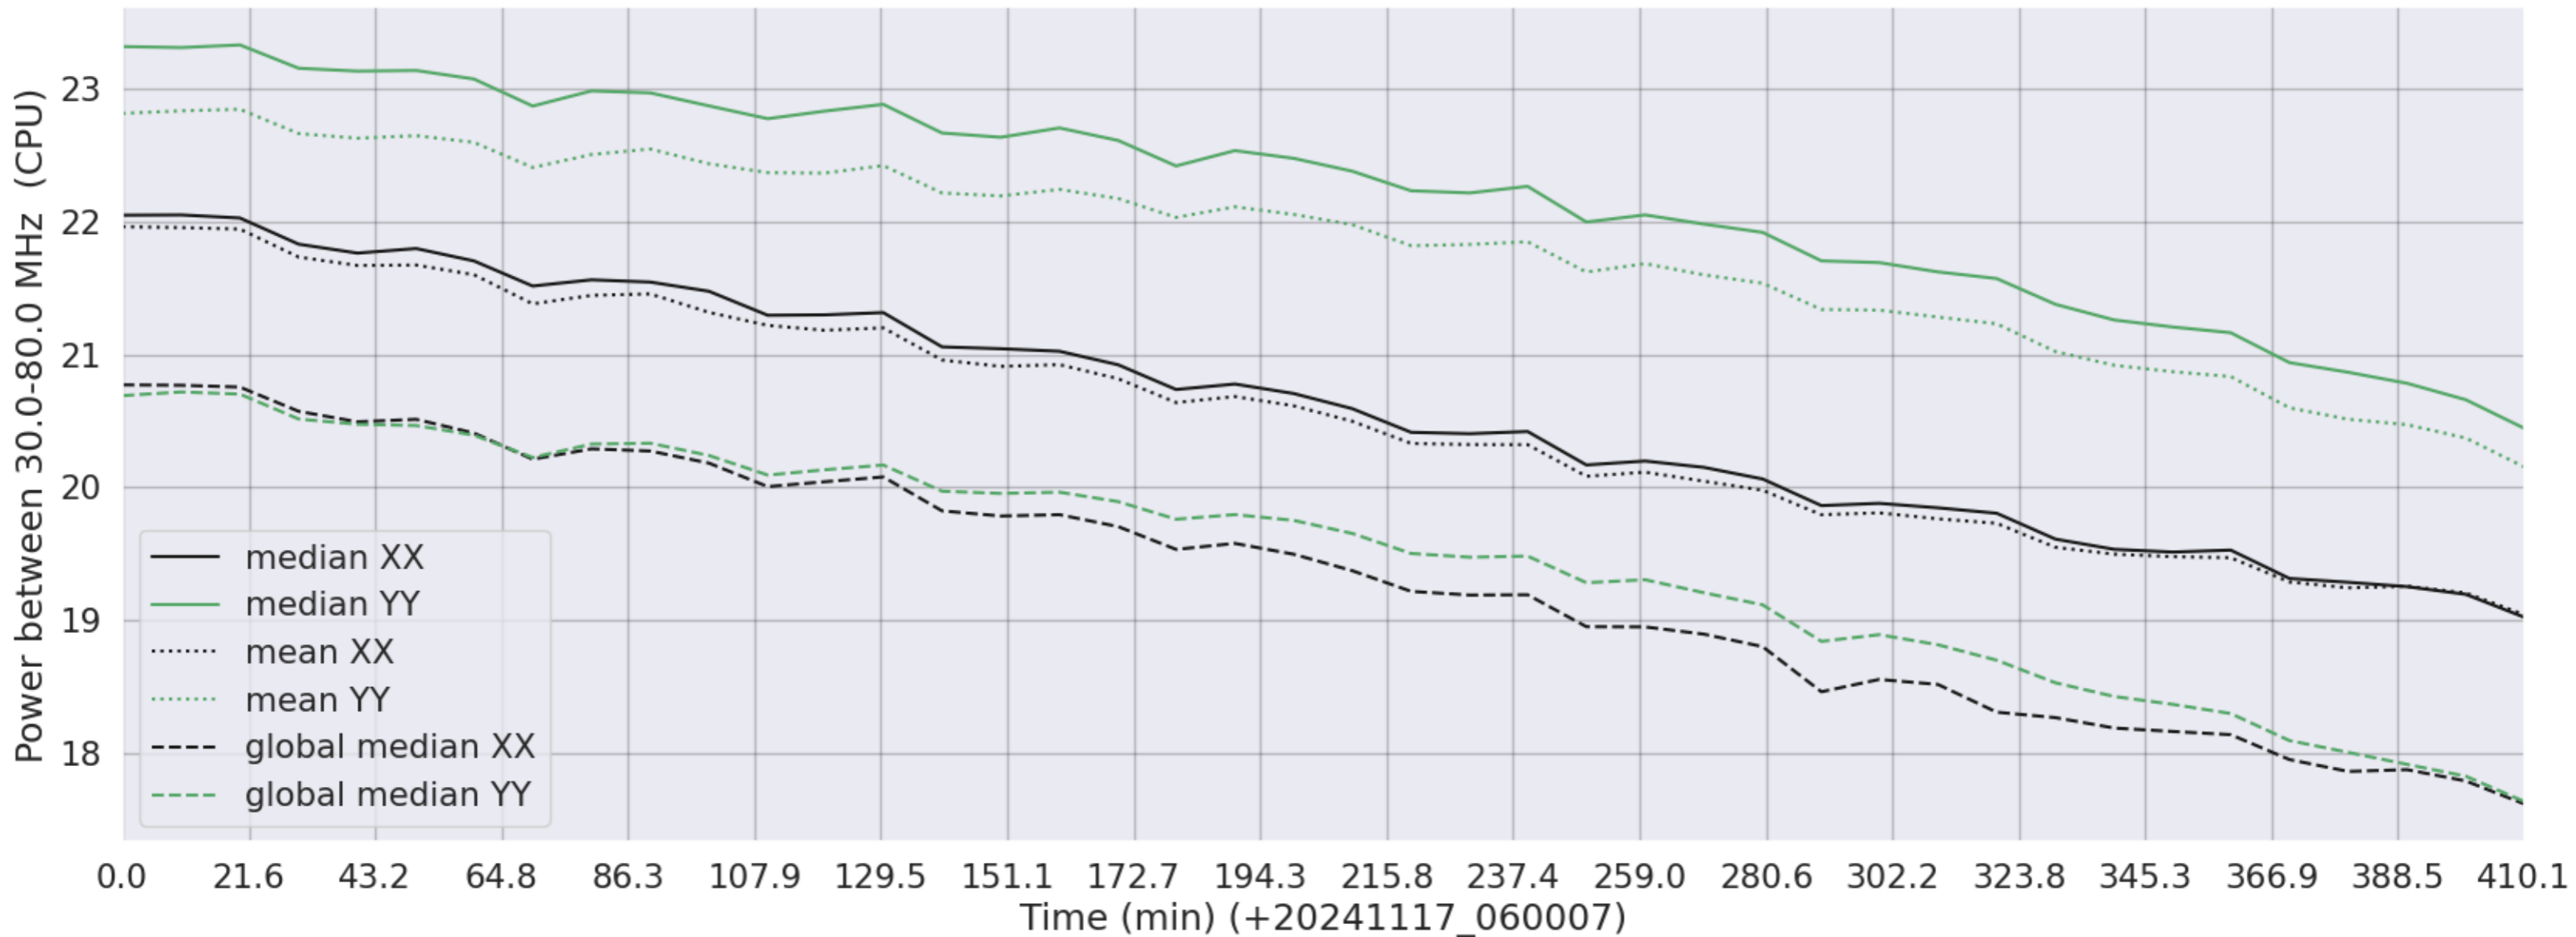

LWA002 - Correlator# 064 - XX FLAGS:Good - YY FLAGS:Good

LWA001 - Correlator# 065 - XX FLAGS:Good - YY FLAGS:Good

LWA004 - Correlator# 066 - XX FLAGS:Good - YY FLAGS:Good

LWA003 - Correlator# 067 - XX FLAGS:Good - YY FLAGS:Good