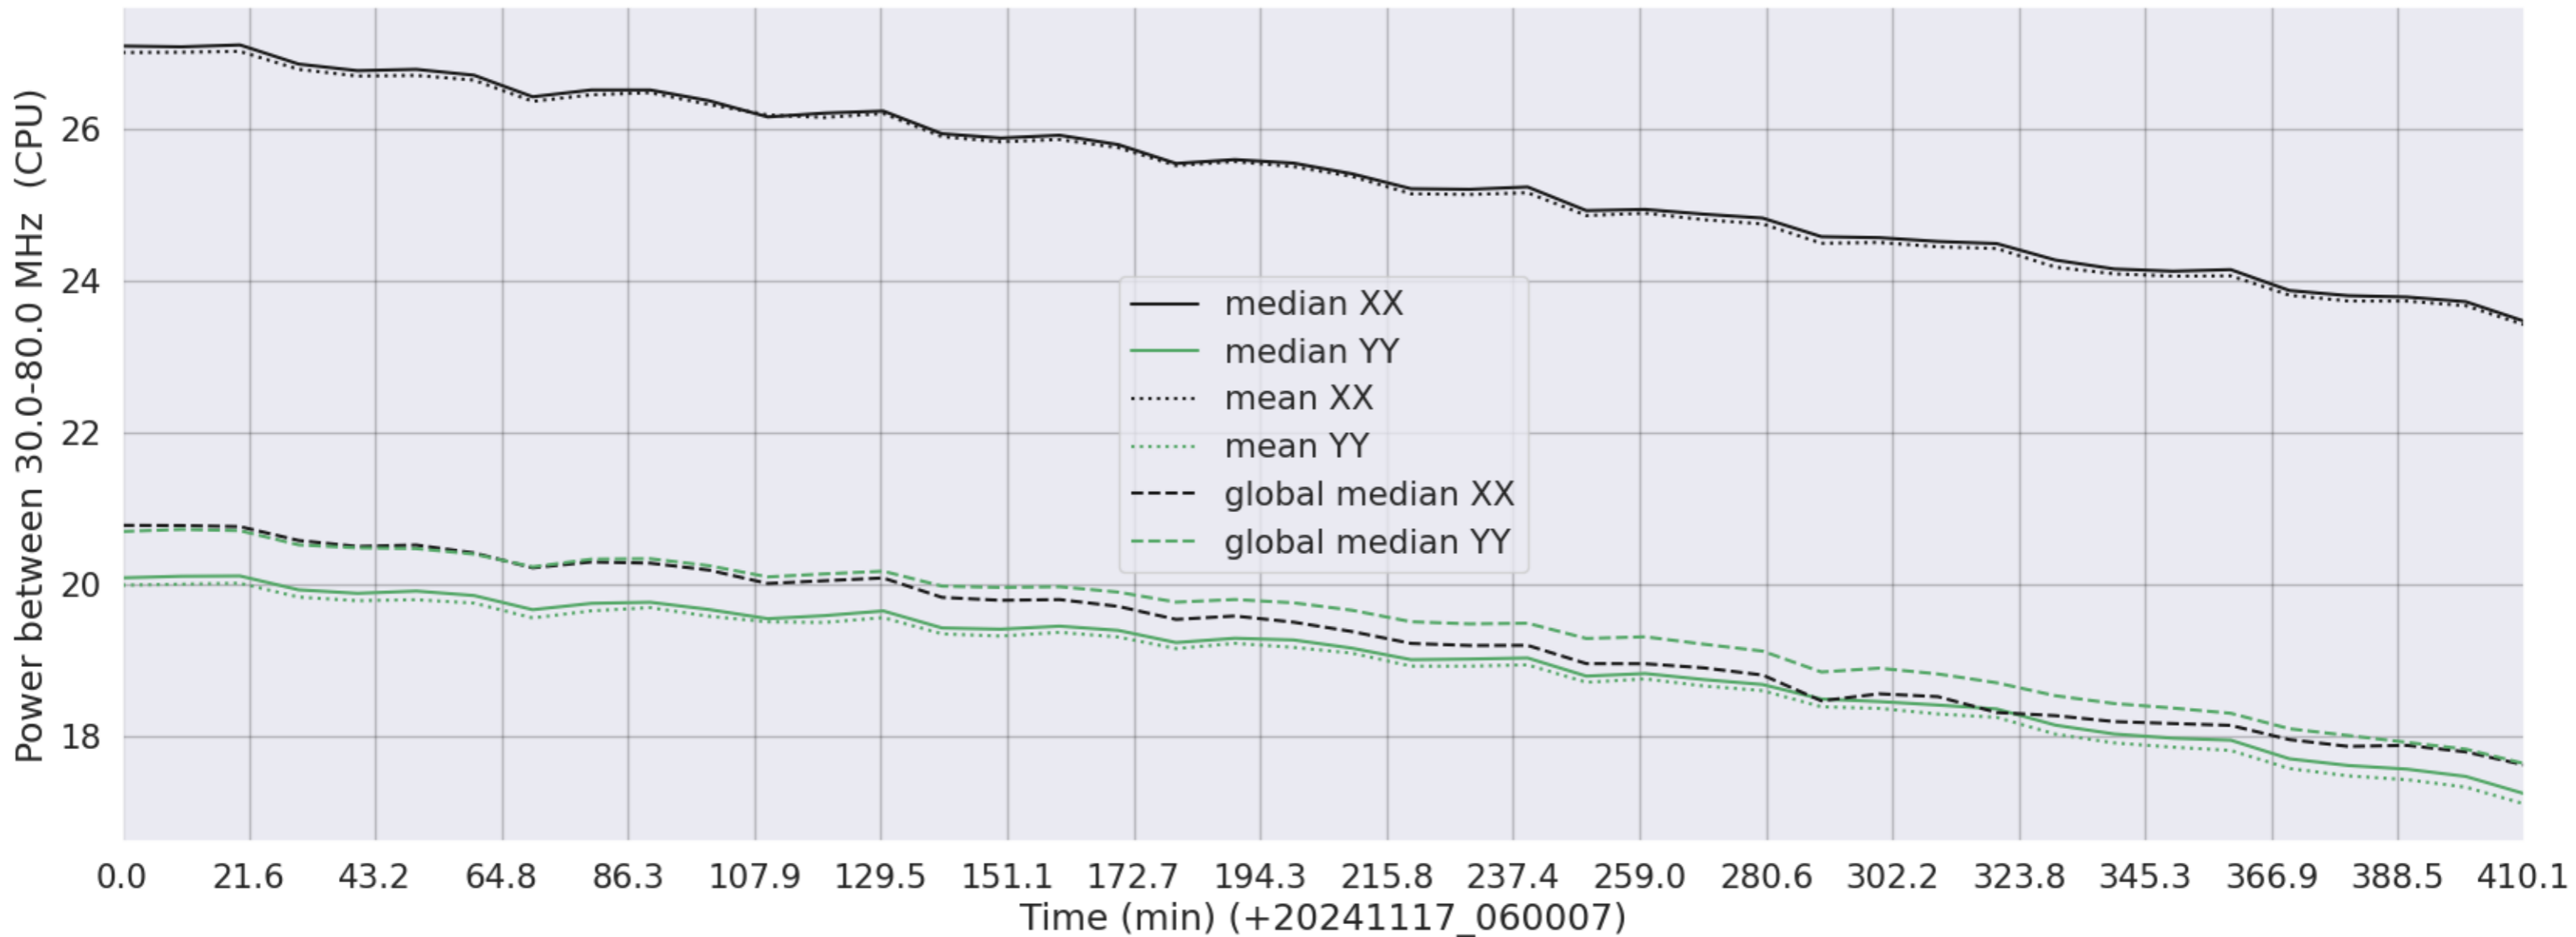

LWA275 - Correlator# 090 - XX FLAGS:Good - YY FLAGS:Good

LWA075 - Correlator# 089 - XX FLAGS:Good - YY FLAGS:Good