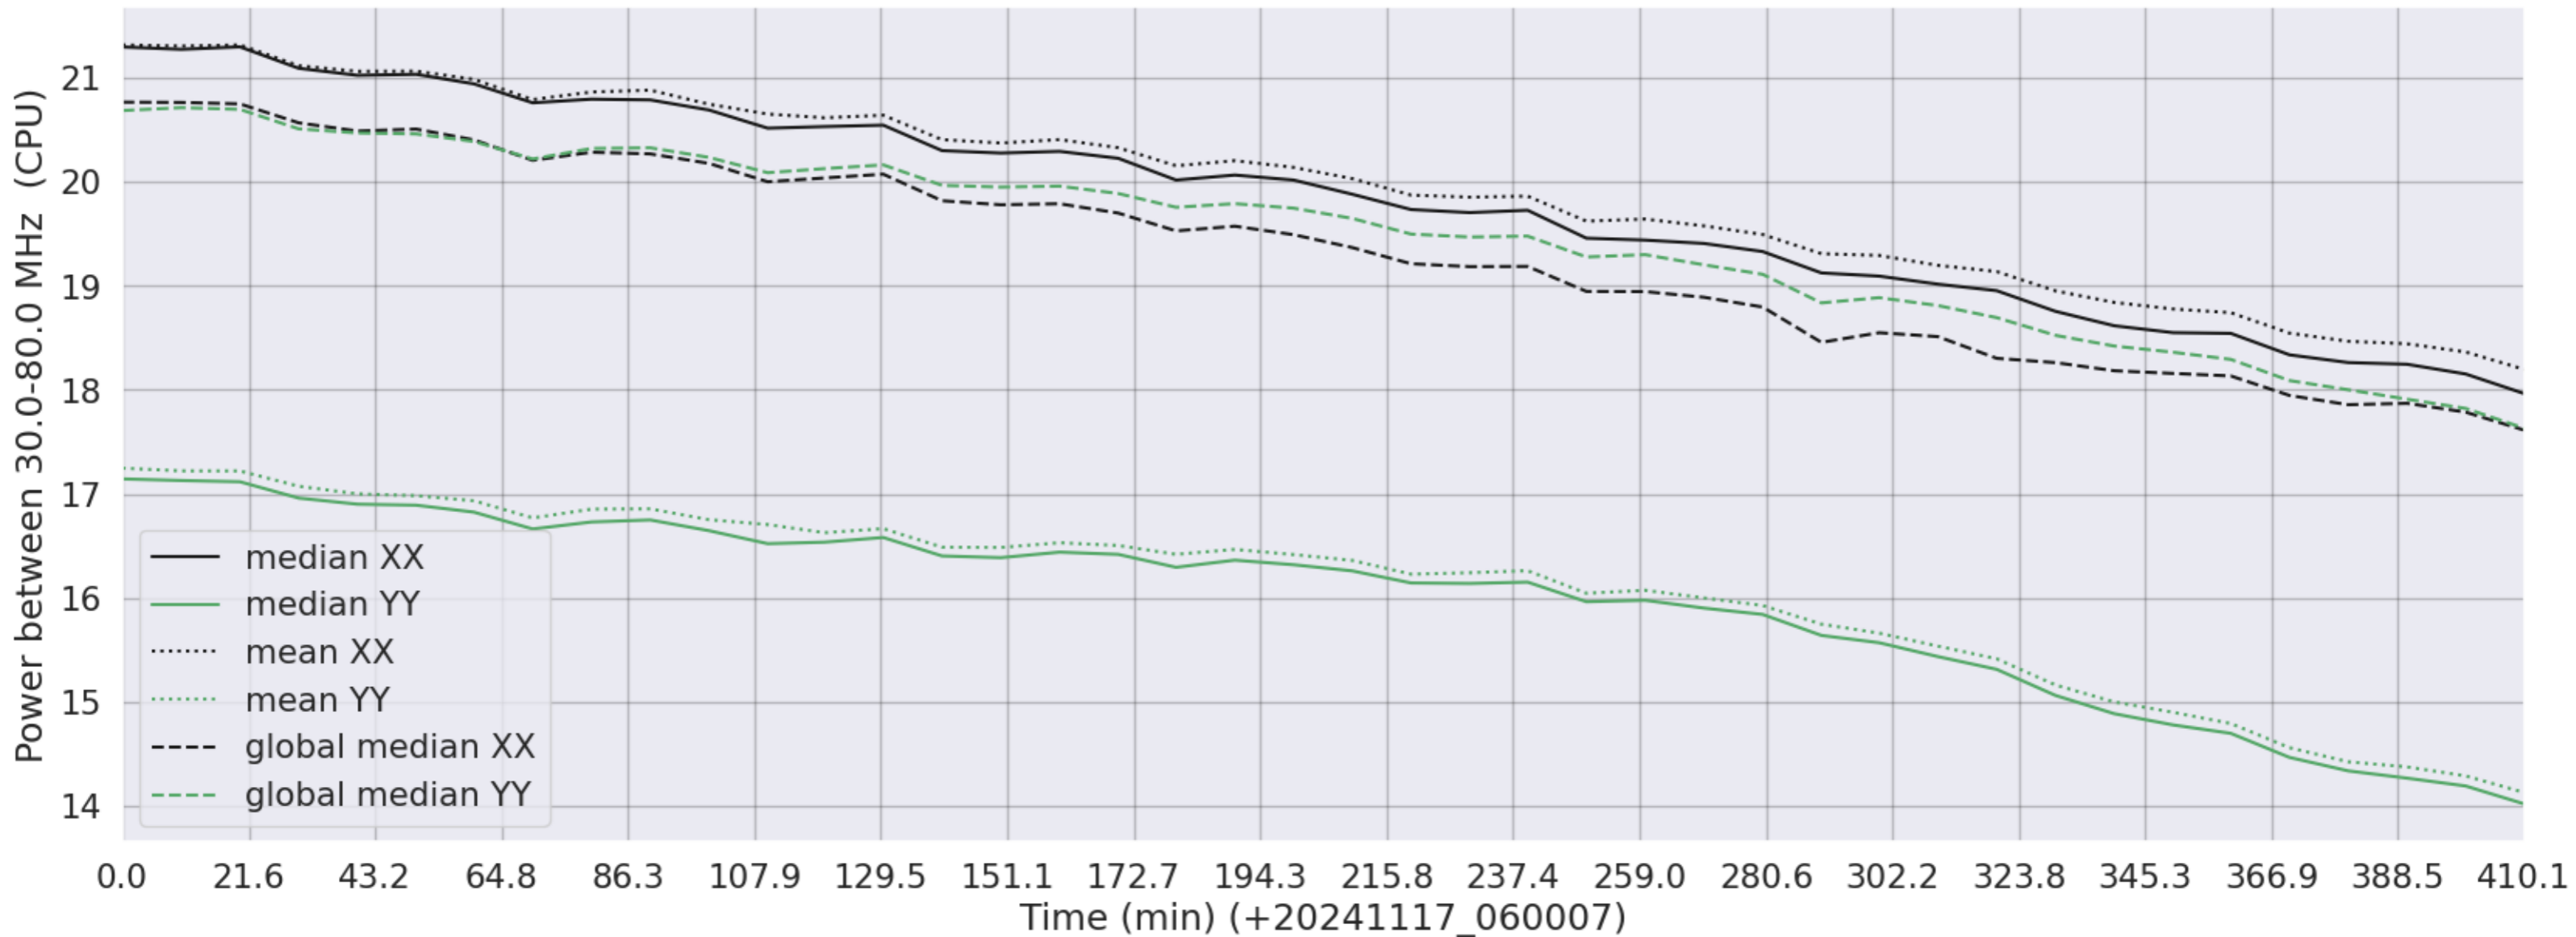

LWA327 - Correlator# 023 - XX FLAGS:Good - YY FLAGS:BadSpecShape

LWA330 - Correlator# 022 - XX FLAGS:Good - YY FLAGS:Good