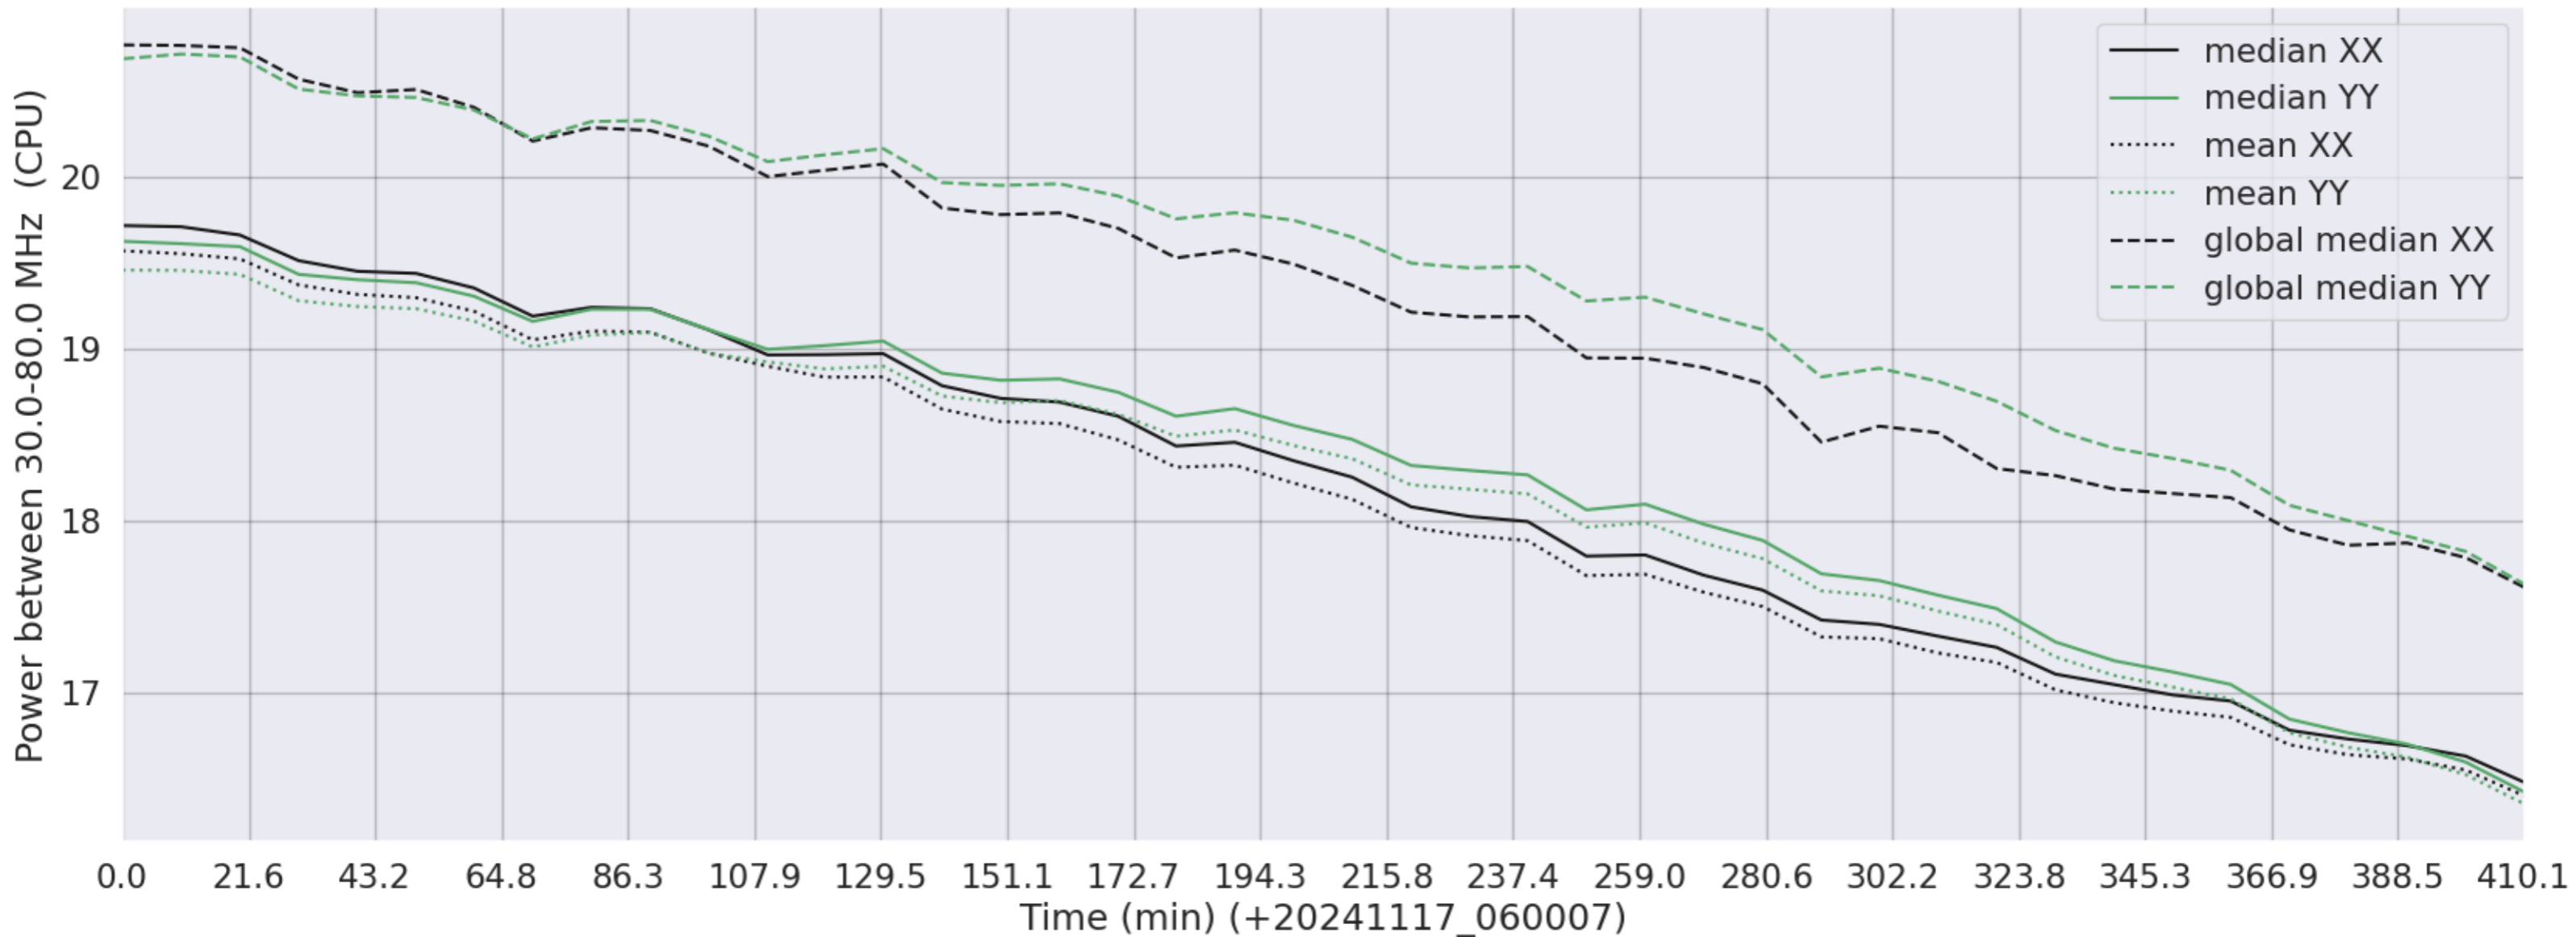

LWA096 - Correlator# 145 - XX FLAGS:Good - YY FLAGS:Good

LWA089 - Correlator# 144 - XX FLAGS:Good - YY FLAGS:Good