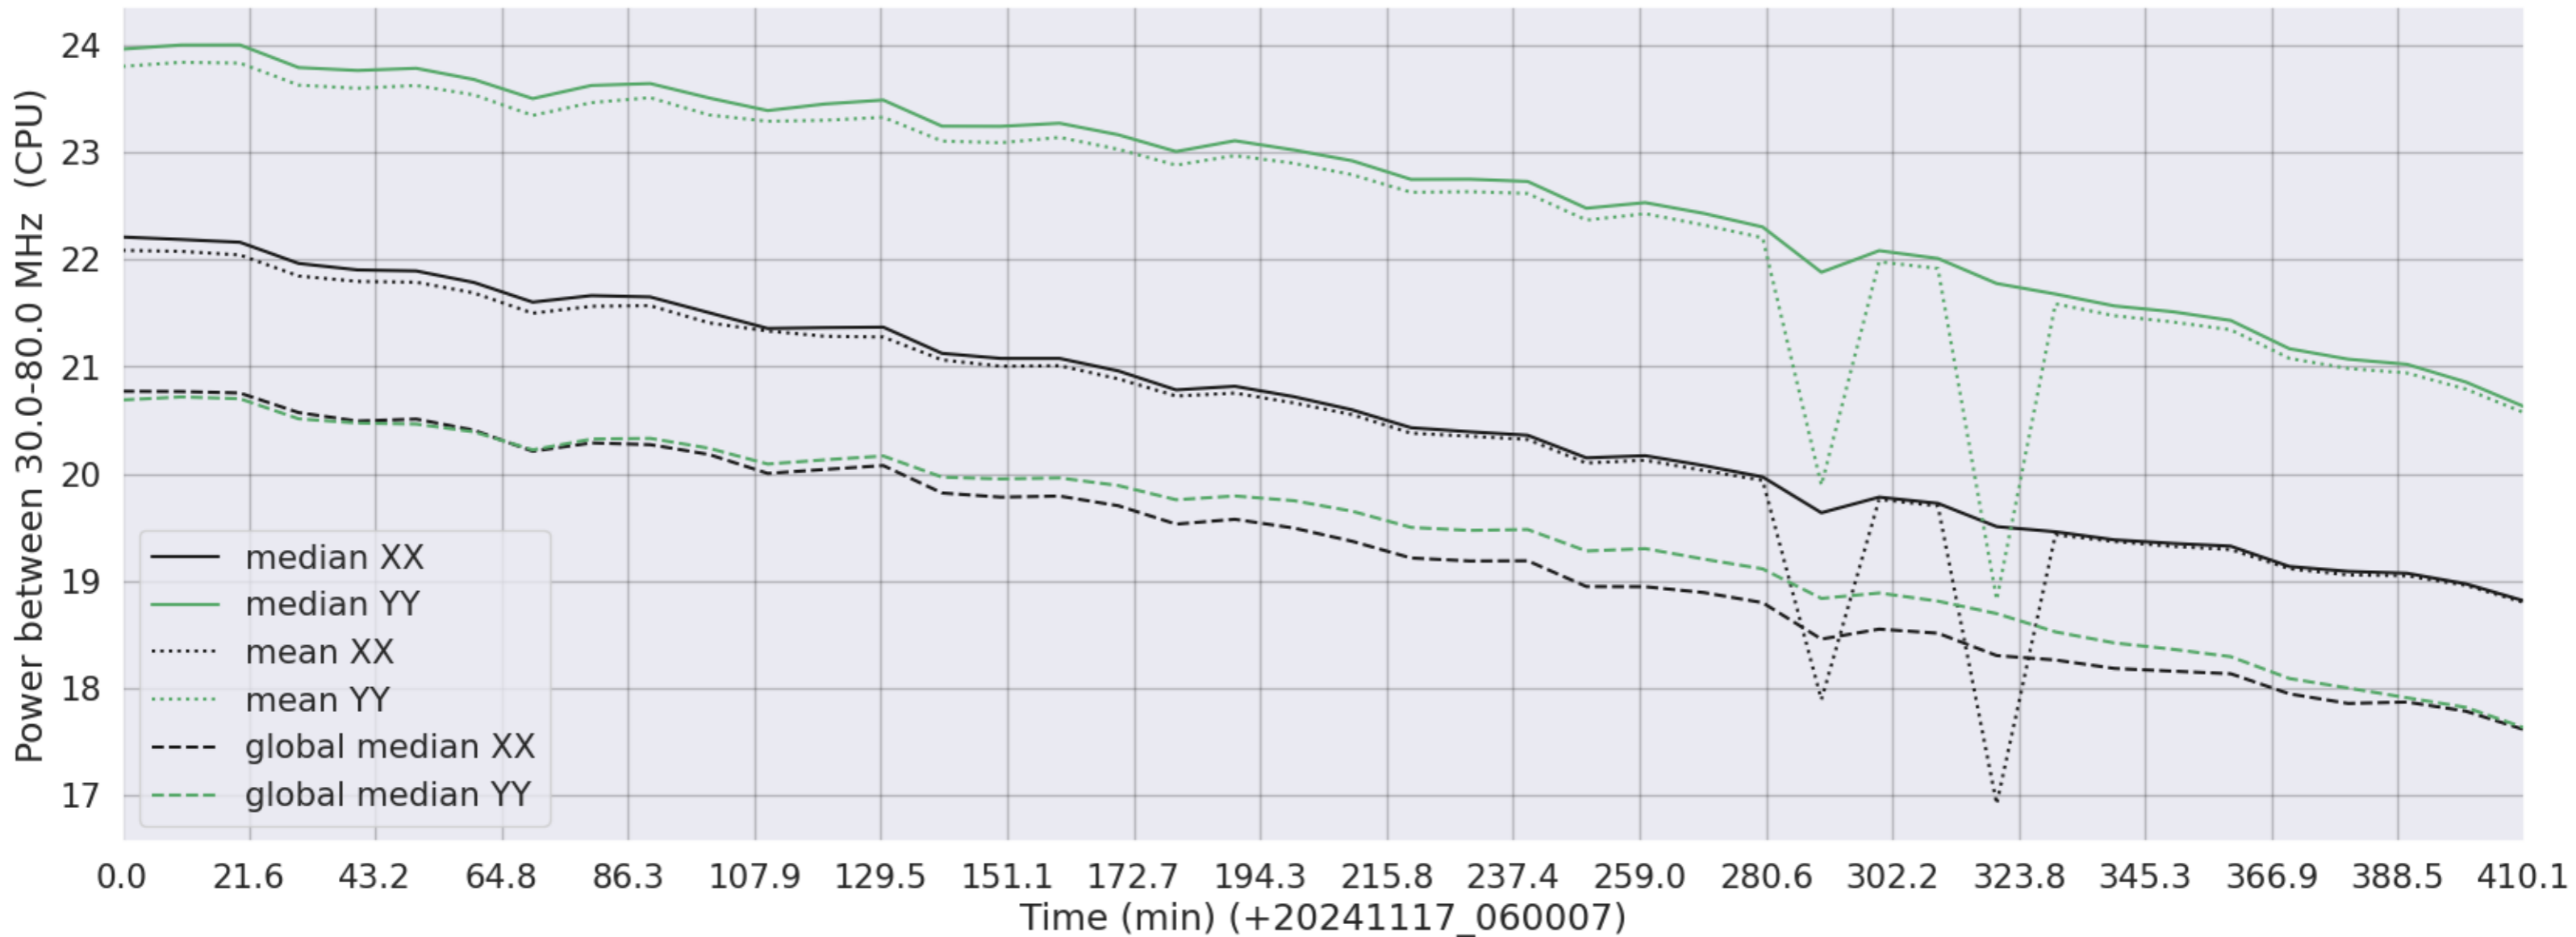

LWA211 - Correlator# 327 - XX FLAGS:Good - YY FLAGS:Good

LWA212 - Correlator# 326 - XX FLAGS:Good - YY FLAGS:Good