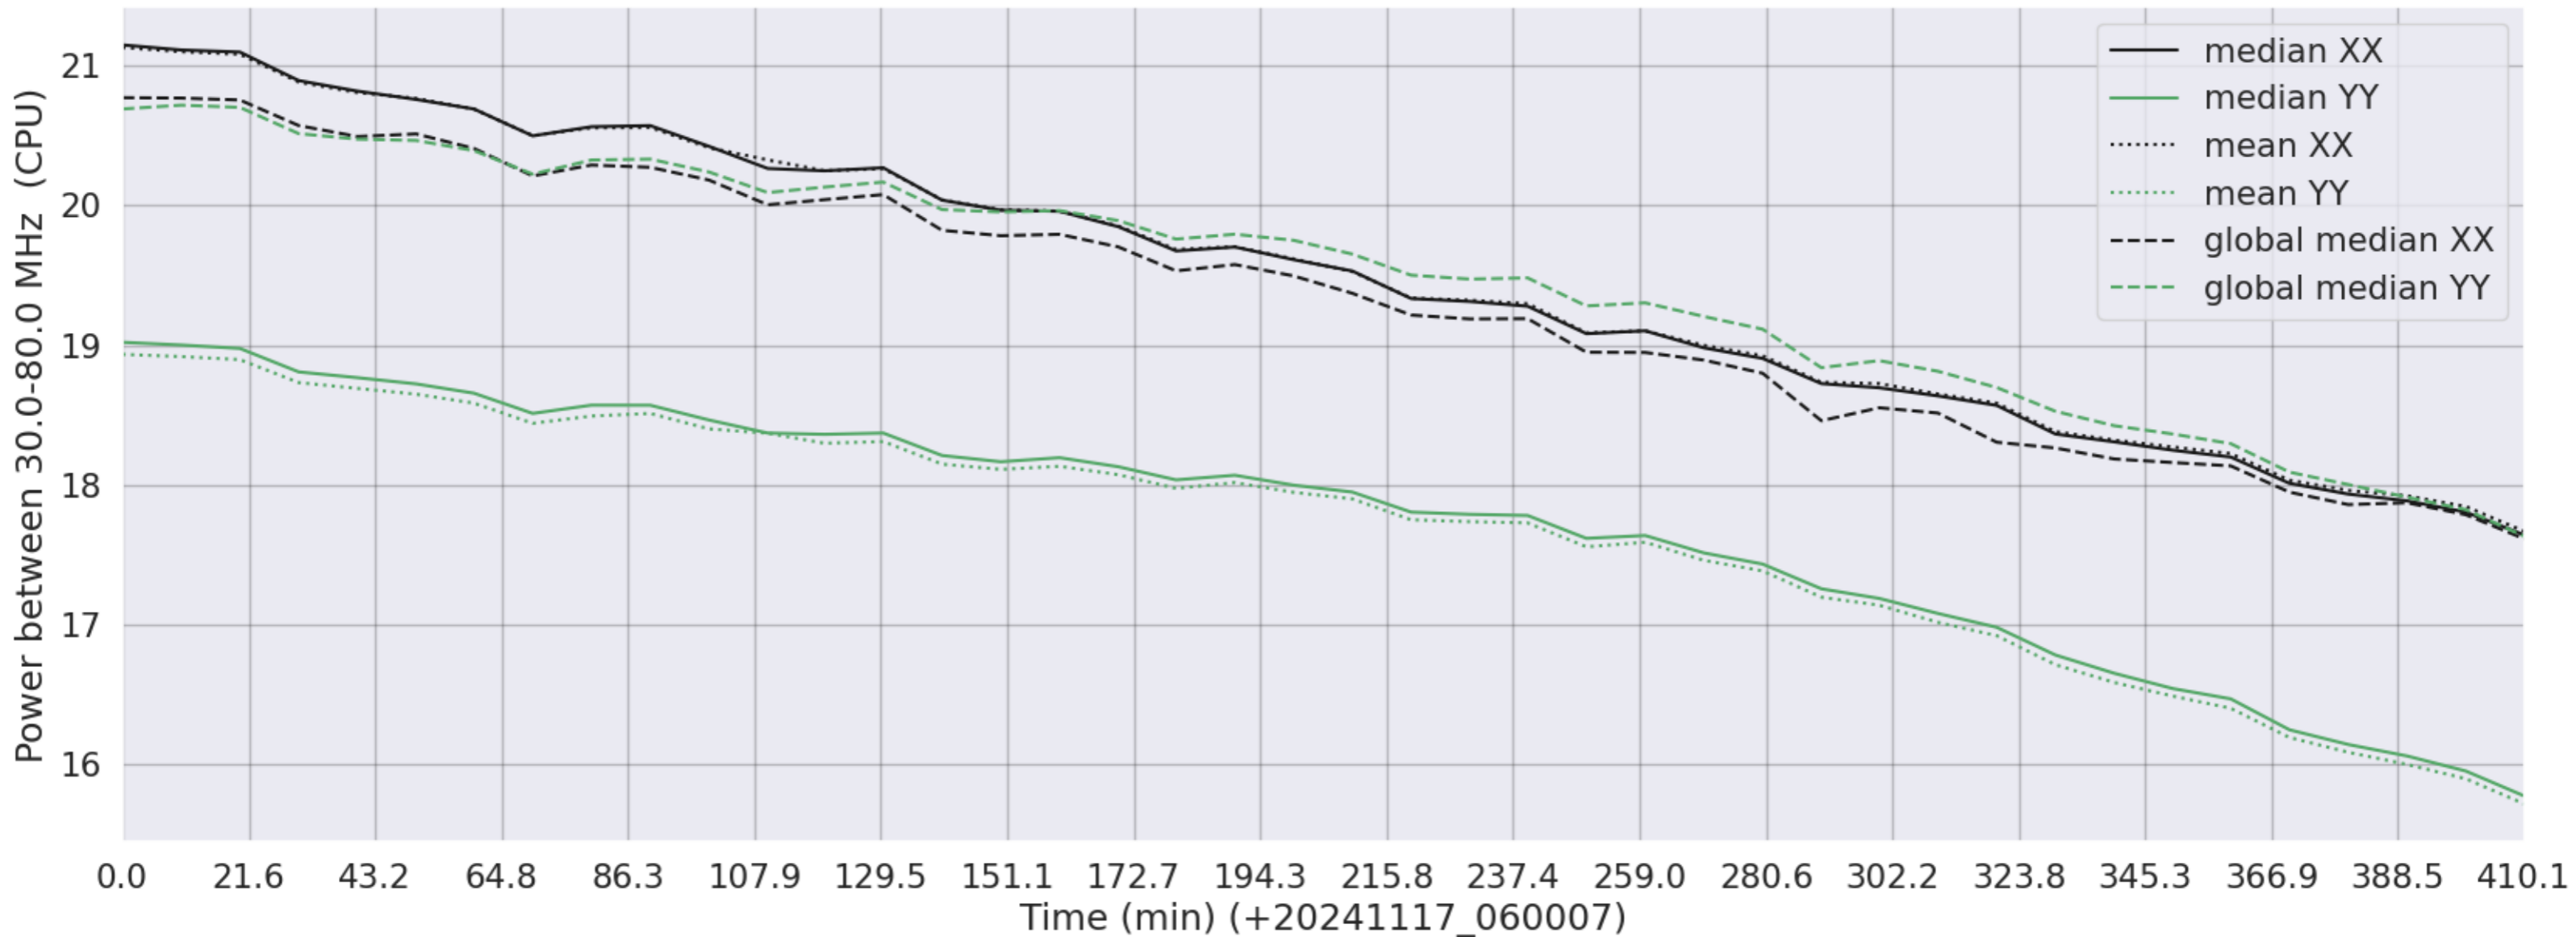

LWA258 - Correlator# 035 - XX FLAGS:Good - YY FLAGS:Good

LWA260 - Correlator# 034 - XX FLAGS:Good - YY FLAGS:Good