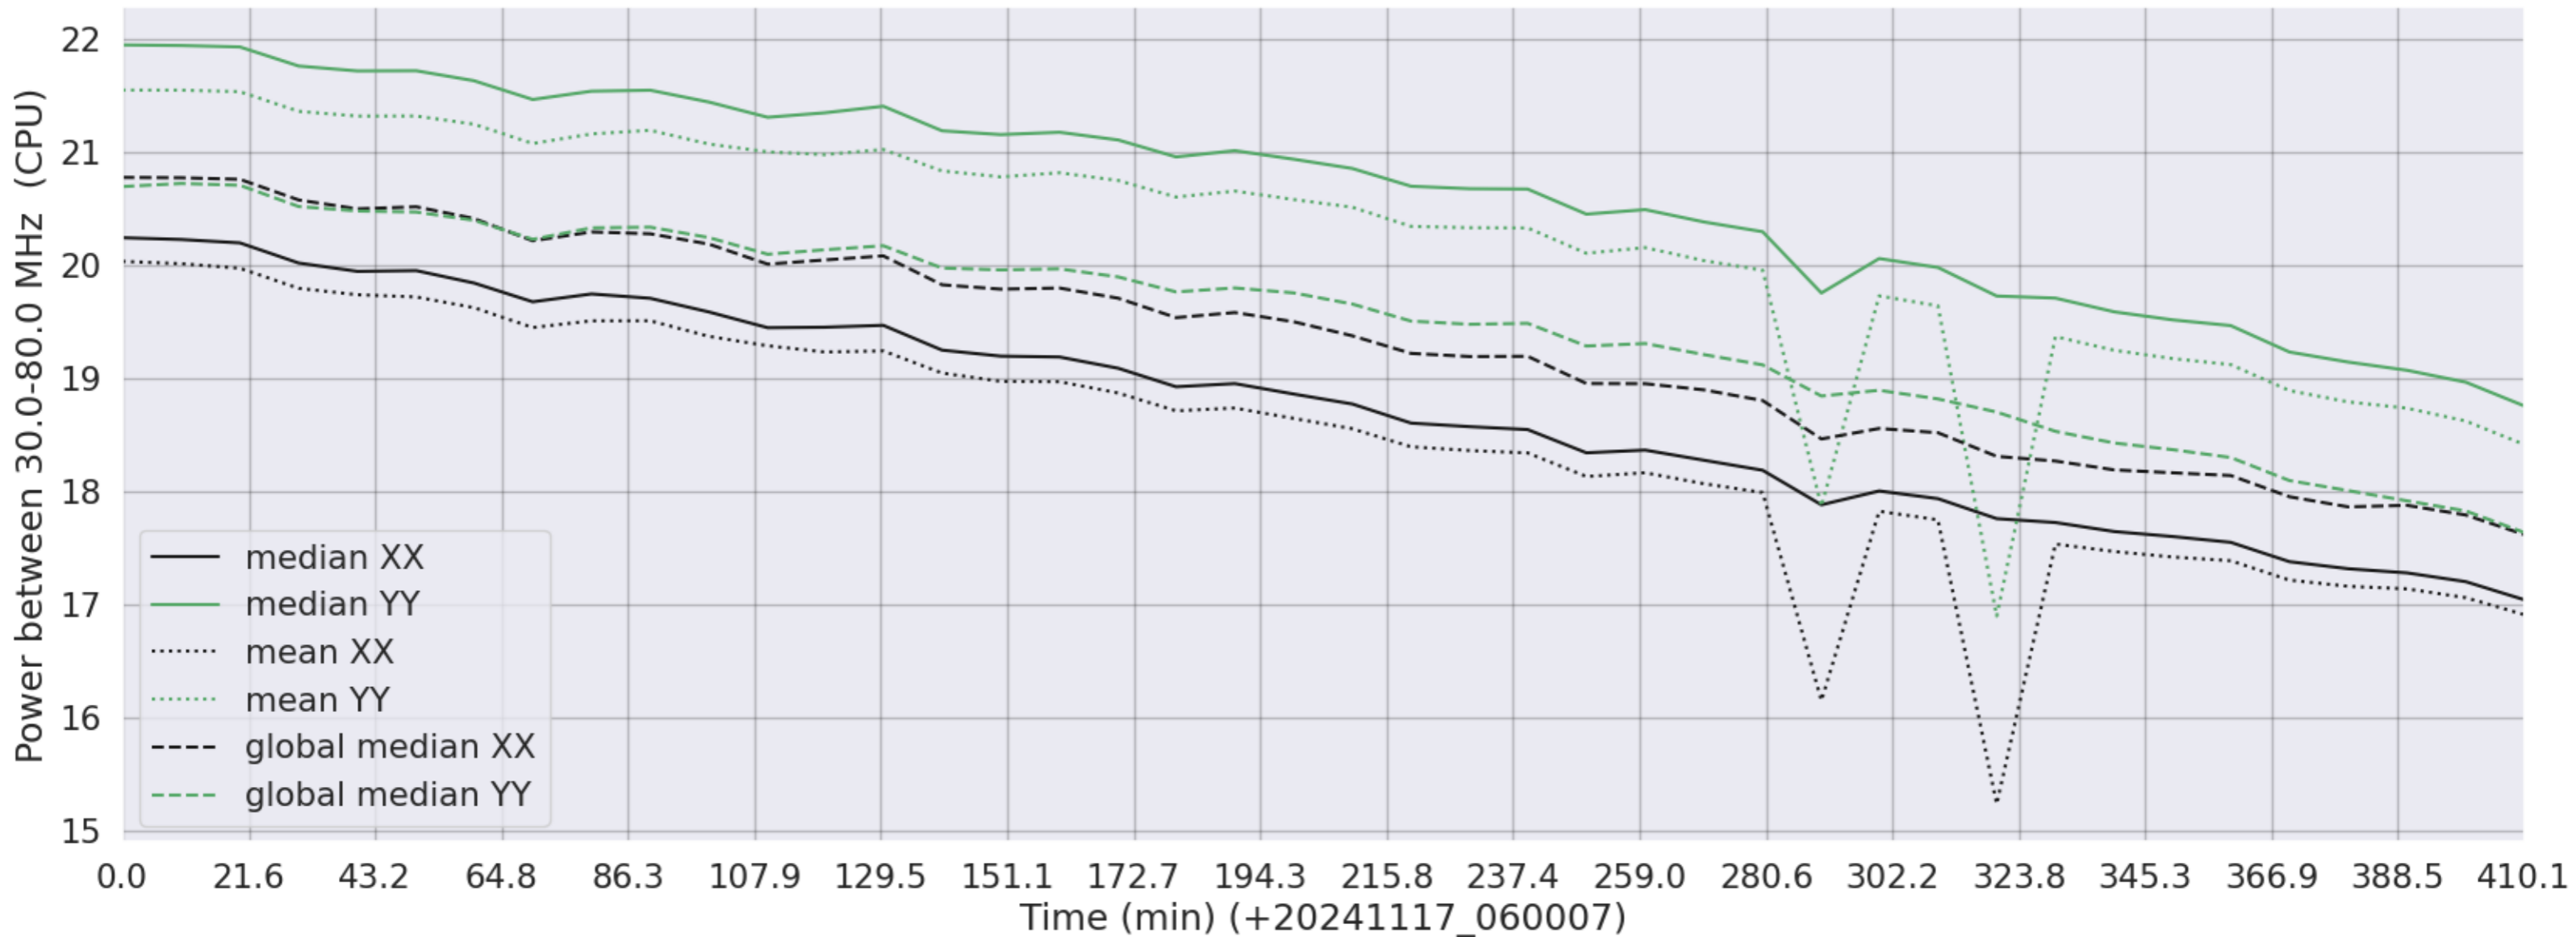

LWA153 - Correlator# 230 - XX FLAGS:Good - YY FLAGS:Good

LWA128 - Correlator# 229 - XX FLAGS:Good - YY FLAGS:Good