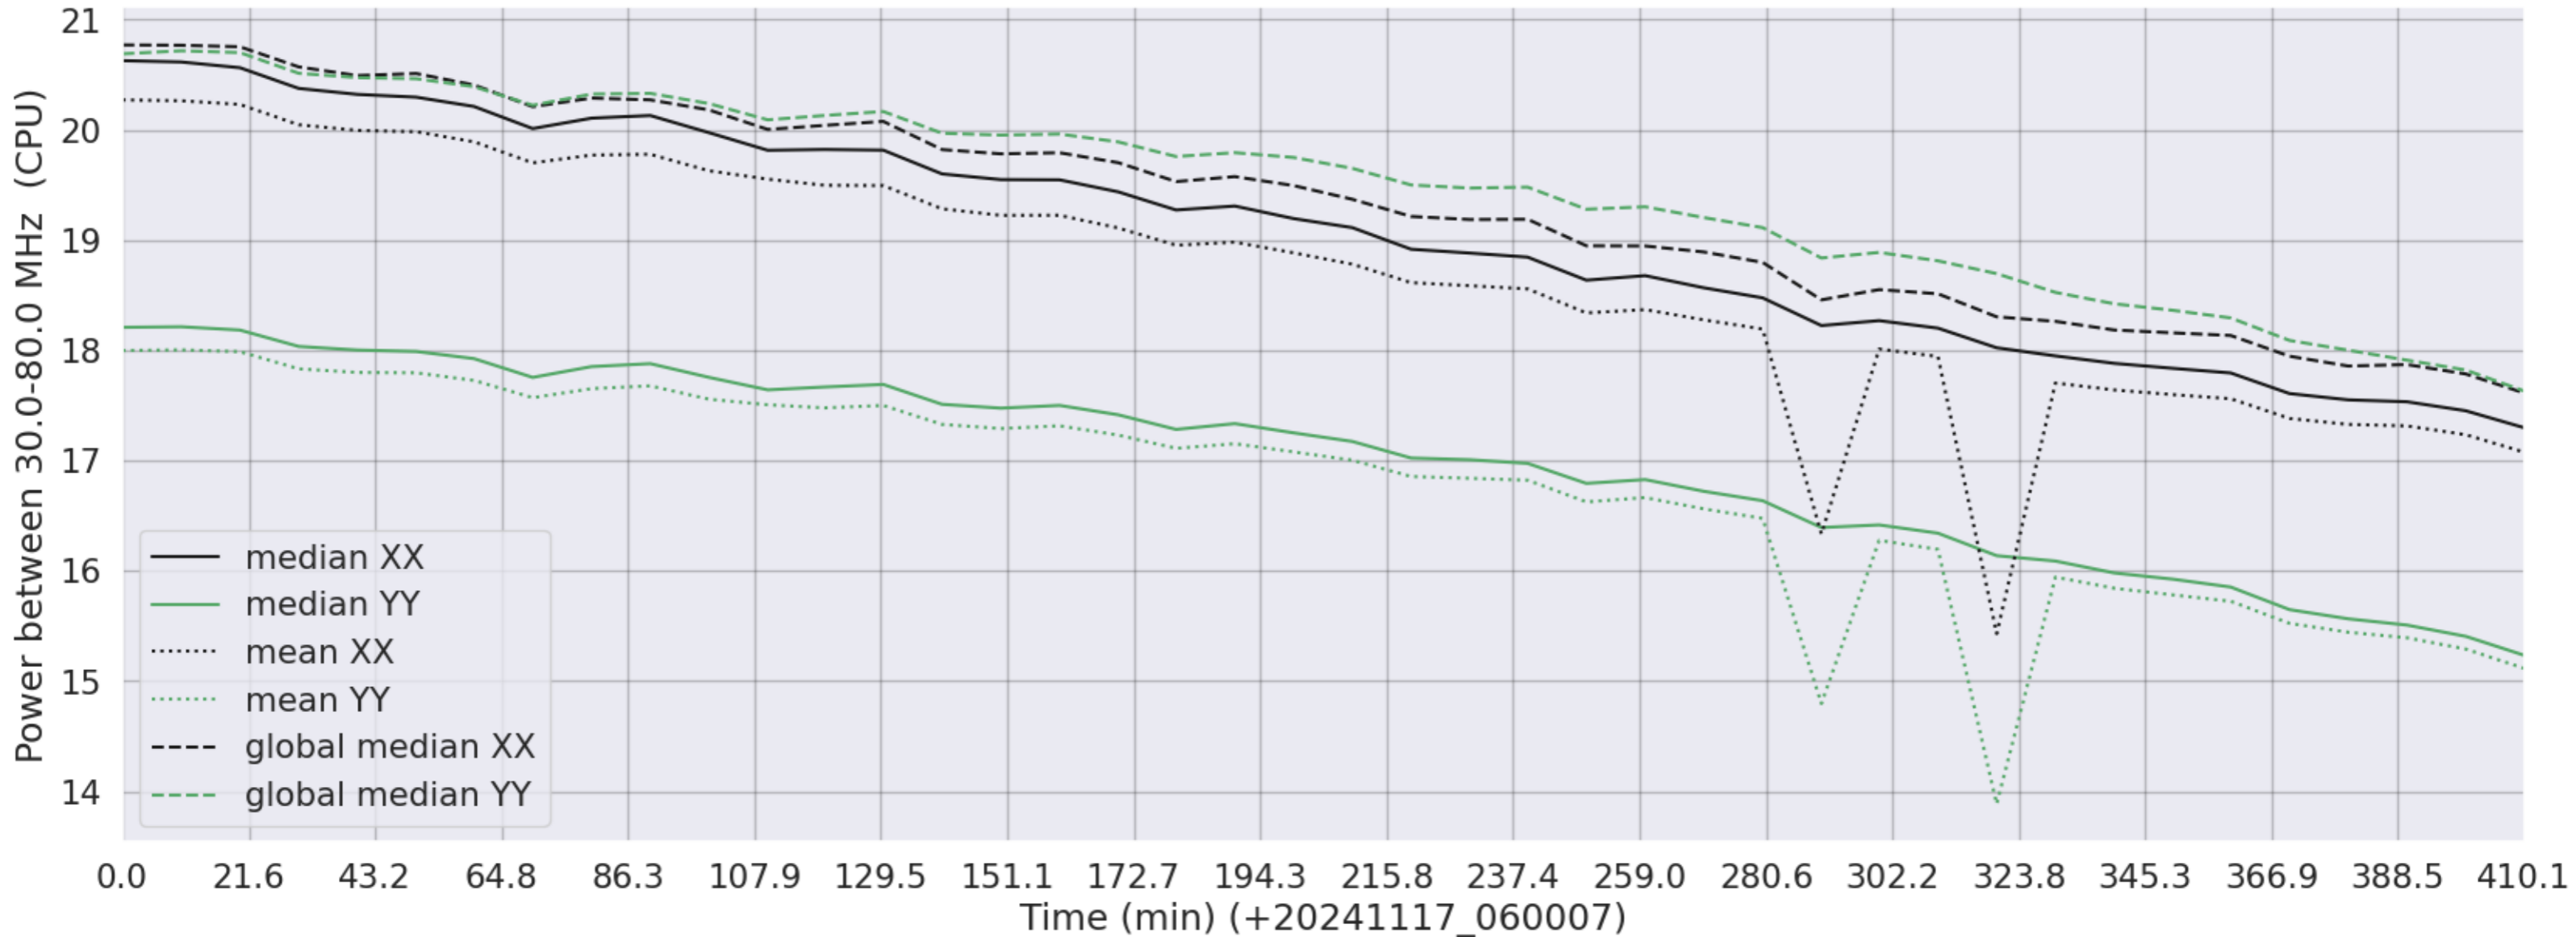

LWA181 - Correlator# 231 - XX FLAGS:Good - YY FLAGS:Good

LWA153 - Correlator# 230 - XX FLAGS:Good - YY FLAGS:Good