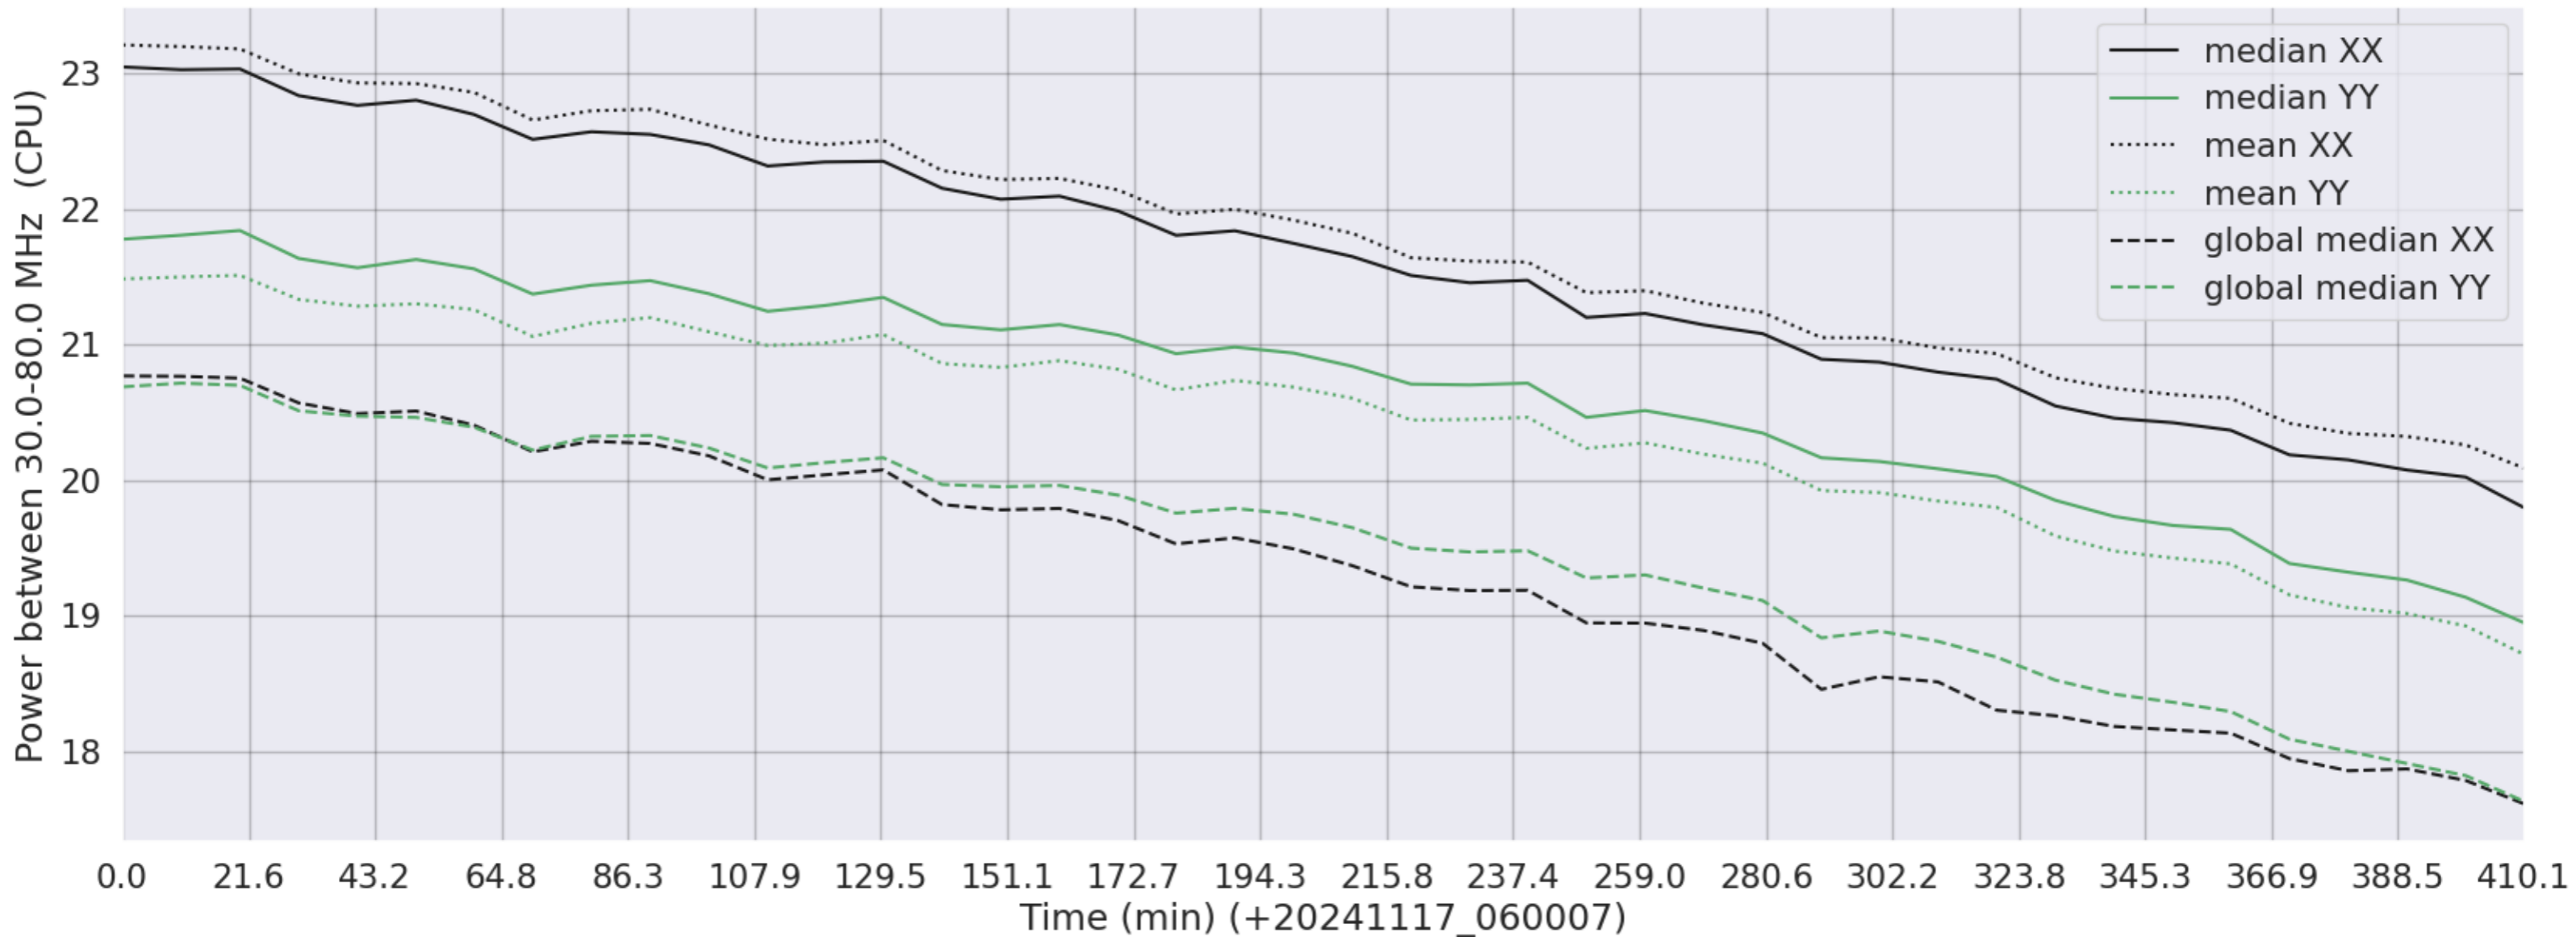

LWA006 - Correlator# 068 - XX FLAGS:Good - YY FLAGS:Good

LWA005 - Correlator# 069 - XX FLAGS:Good - YY FLAGS:LowPower

LWA009 - Correlator# 070 - XX FLAGS:Good - YY FLAGS:Good

LWA007 - Correlator# 071 - XX FLAGS:Good - YY FLAGS:Good