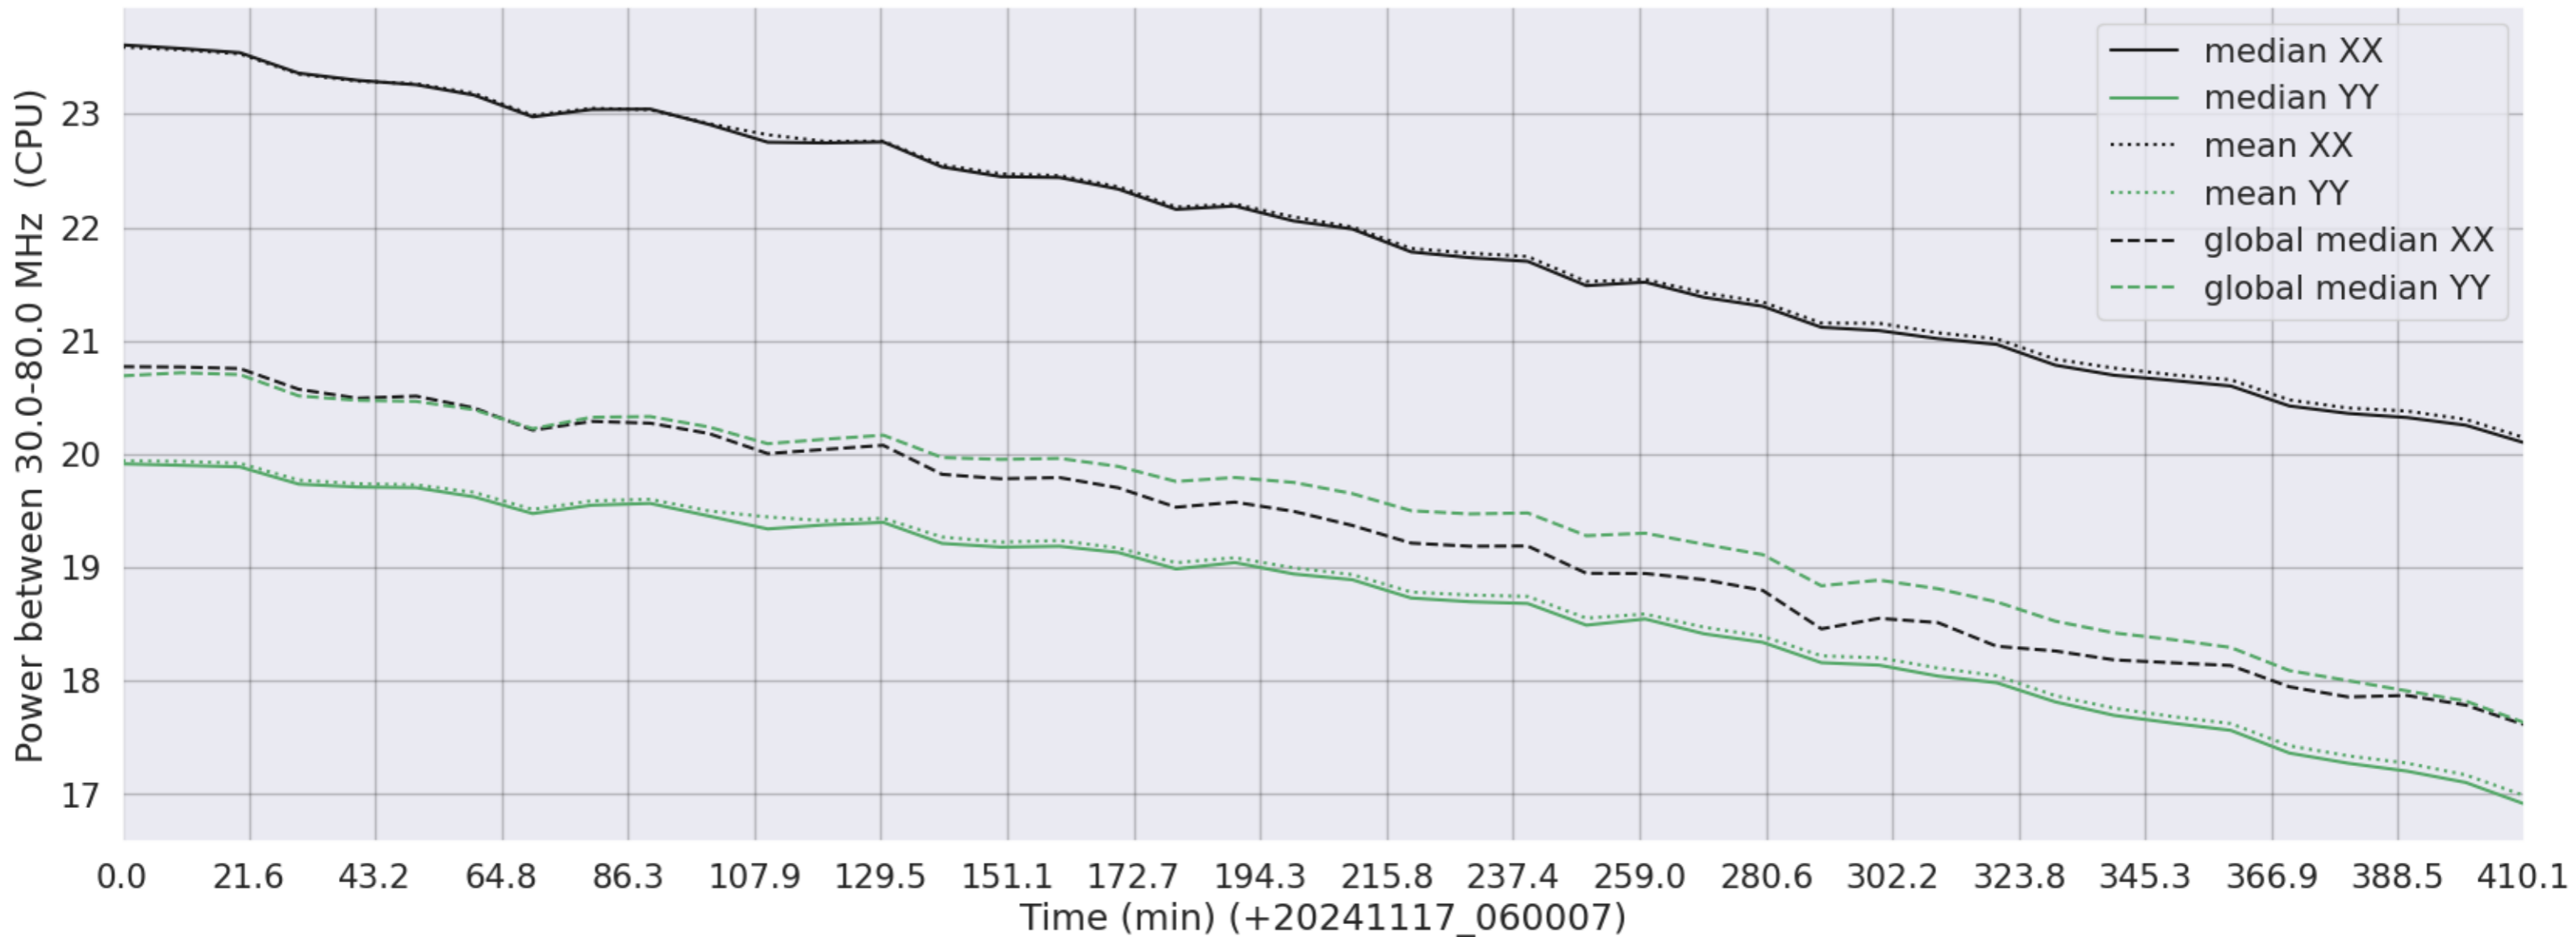

LWA029 - Correlator# 110 - XX FLAGS:Good - YY FLAGS:Good

LWA025 - Correlator# 109 - XX FLAGS:Good - YY FLAGS:Good