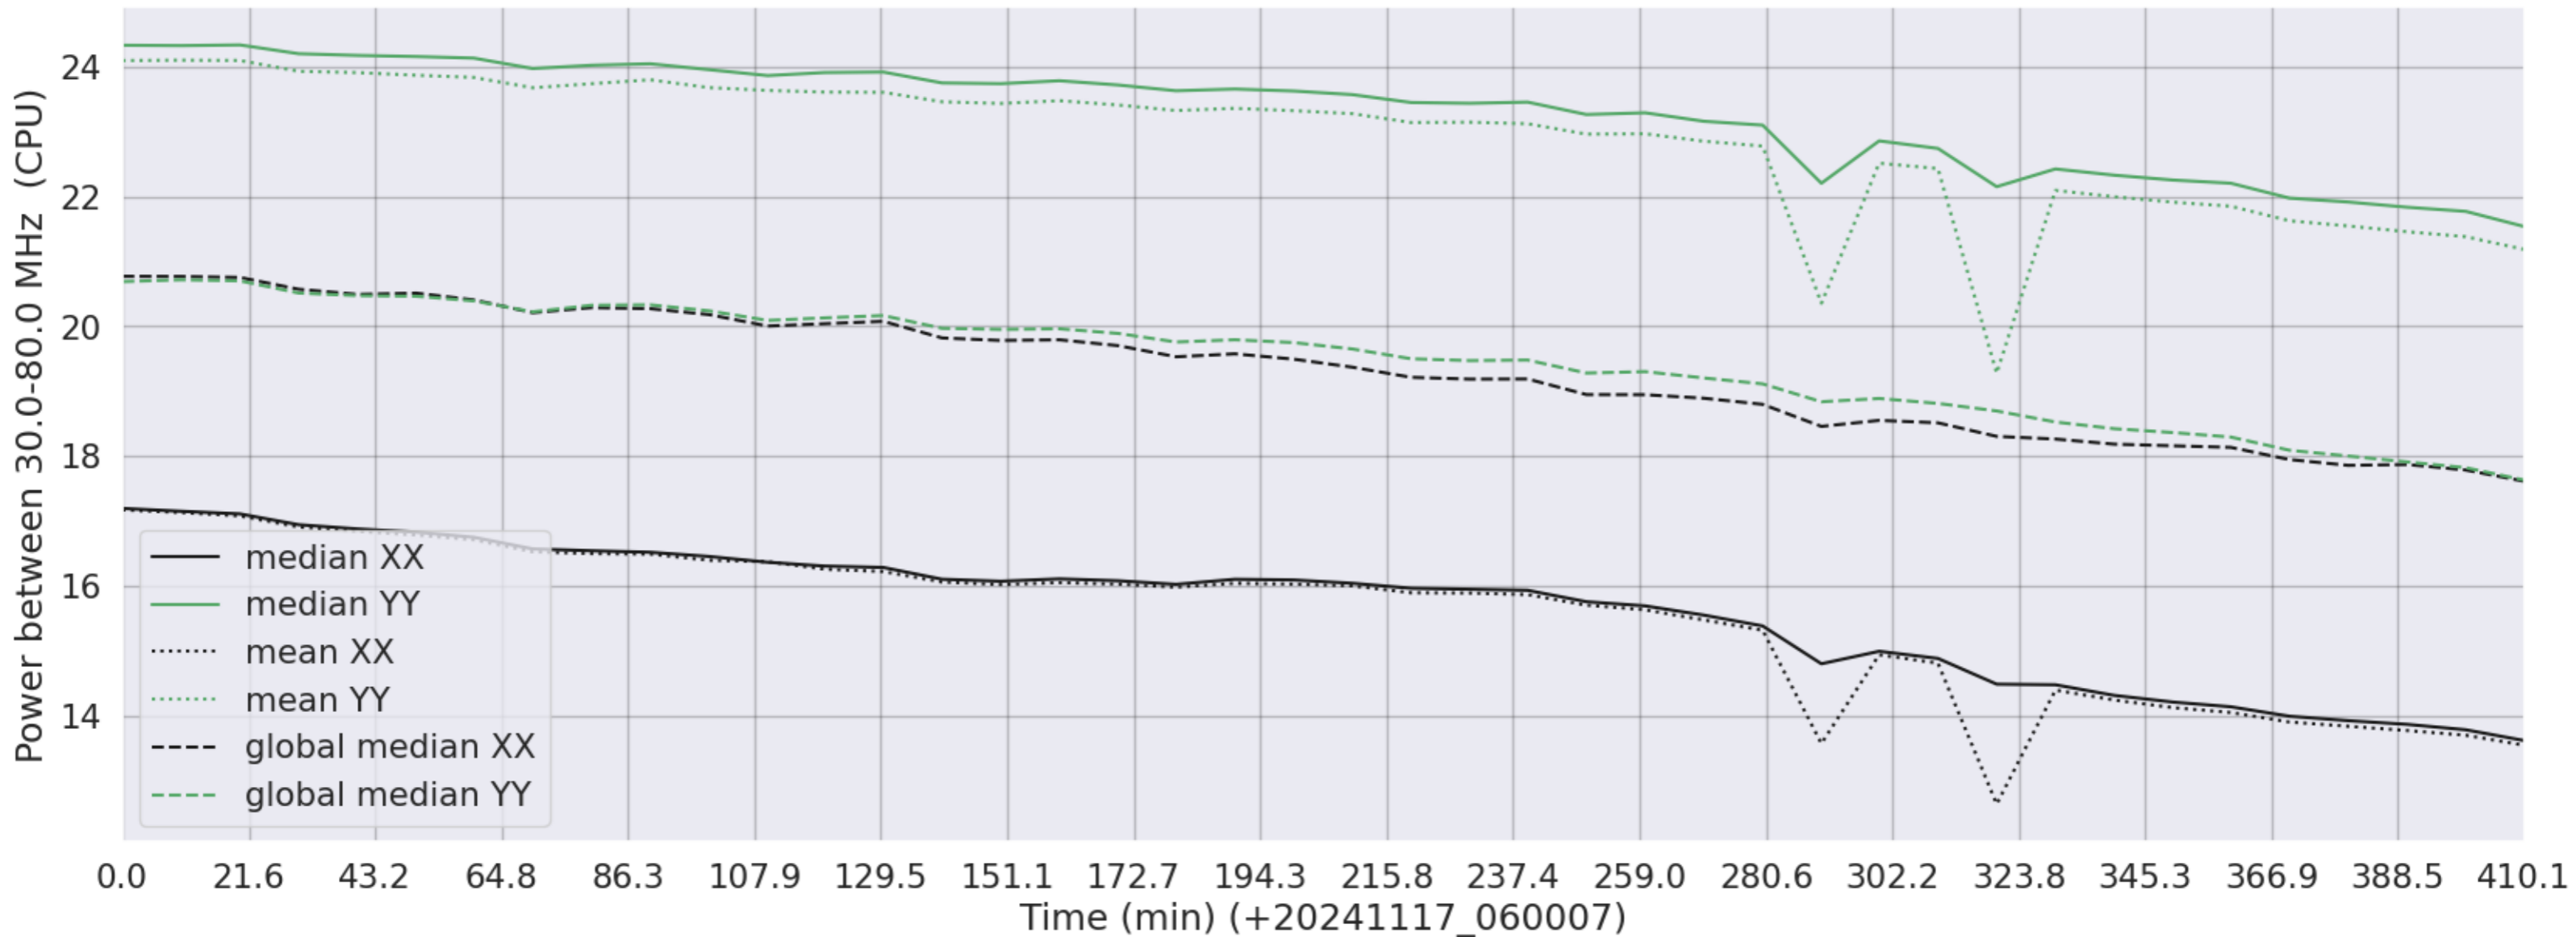

LWA356 - Correlator# 318 - XX FLAGS:Good - YY FLAGS:Good

LWA342 - Correlator# 317 - XX FLAGS:Good - YY FLAGS:Good