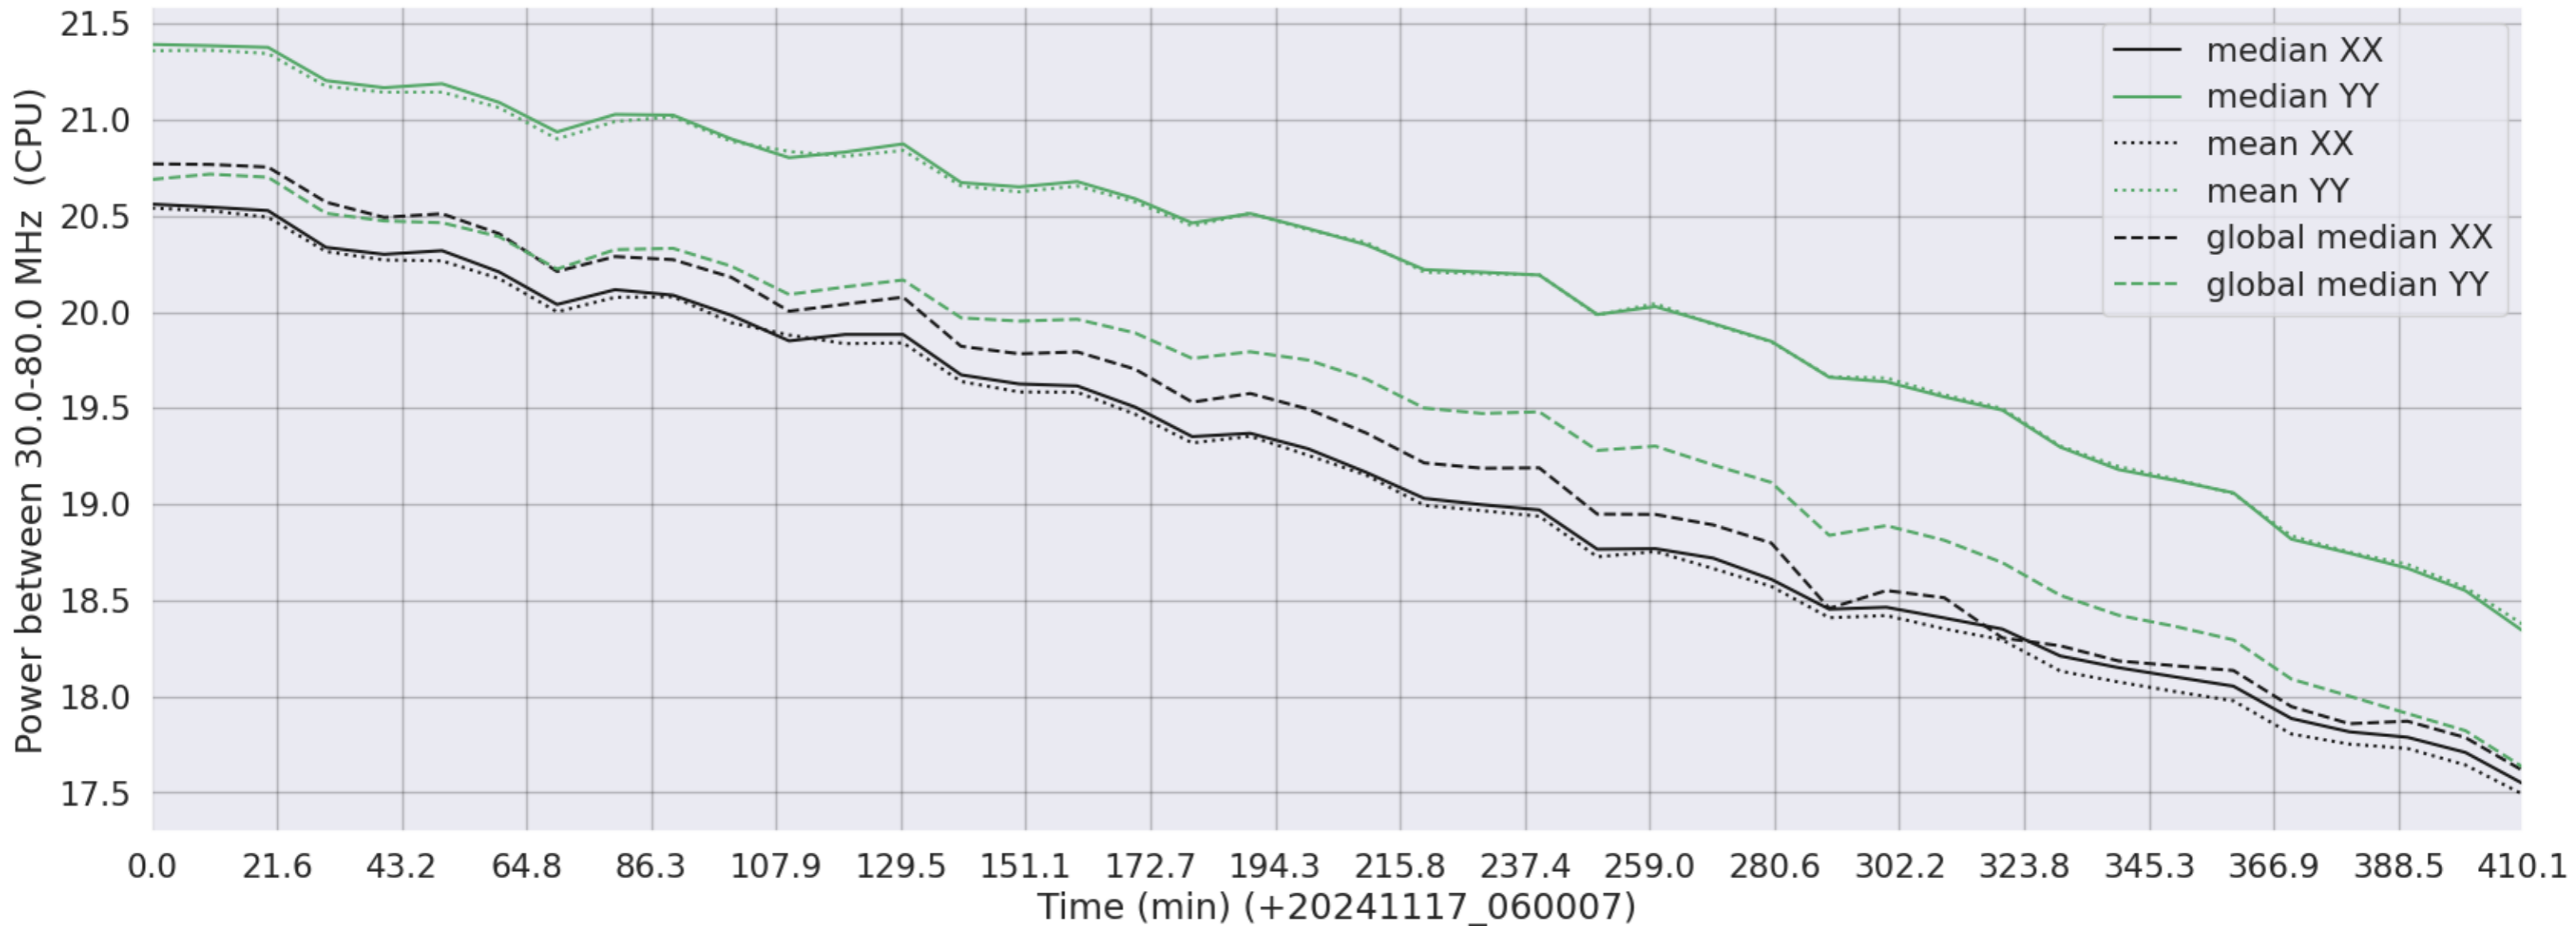

LWA015 - Correlator# 098 - XX FLAGS:Good - YY FLAGS:Good

LWA016 - Correlator# 097 - XX FLAGS:Good - YY FLAGS:Good