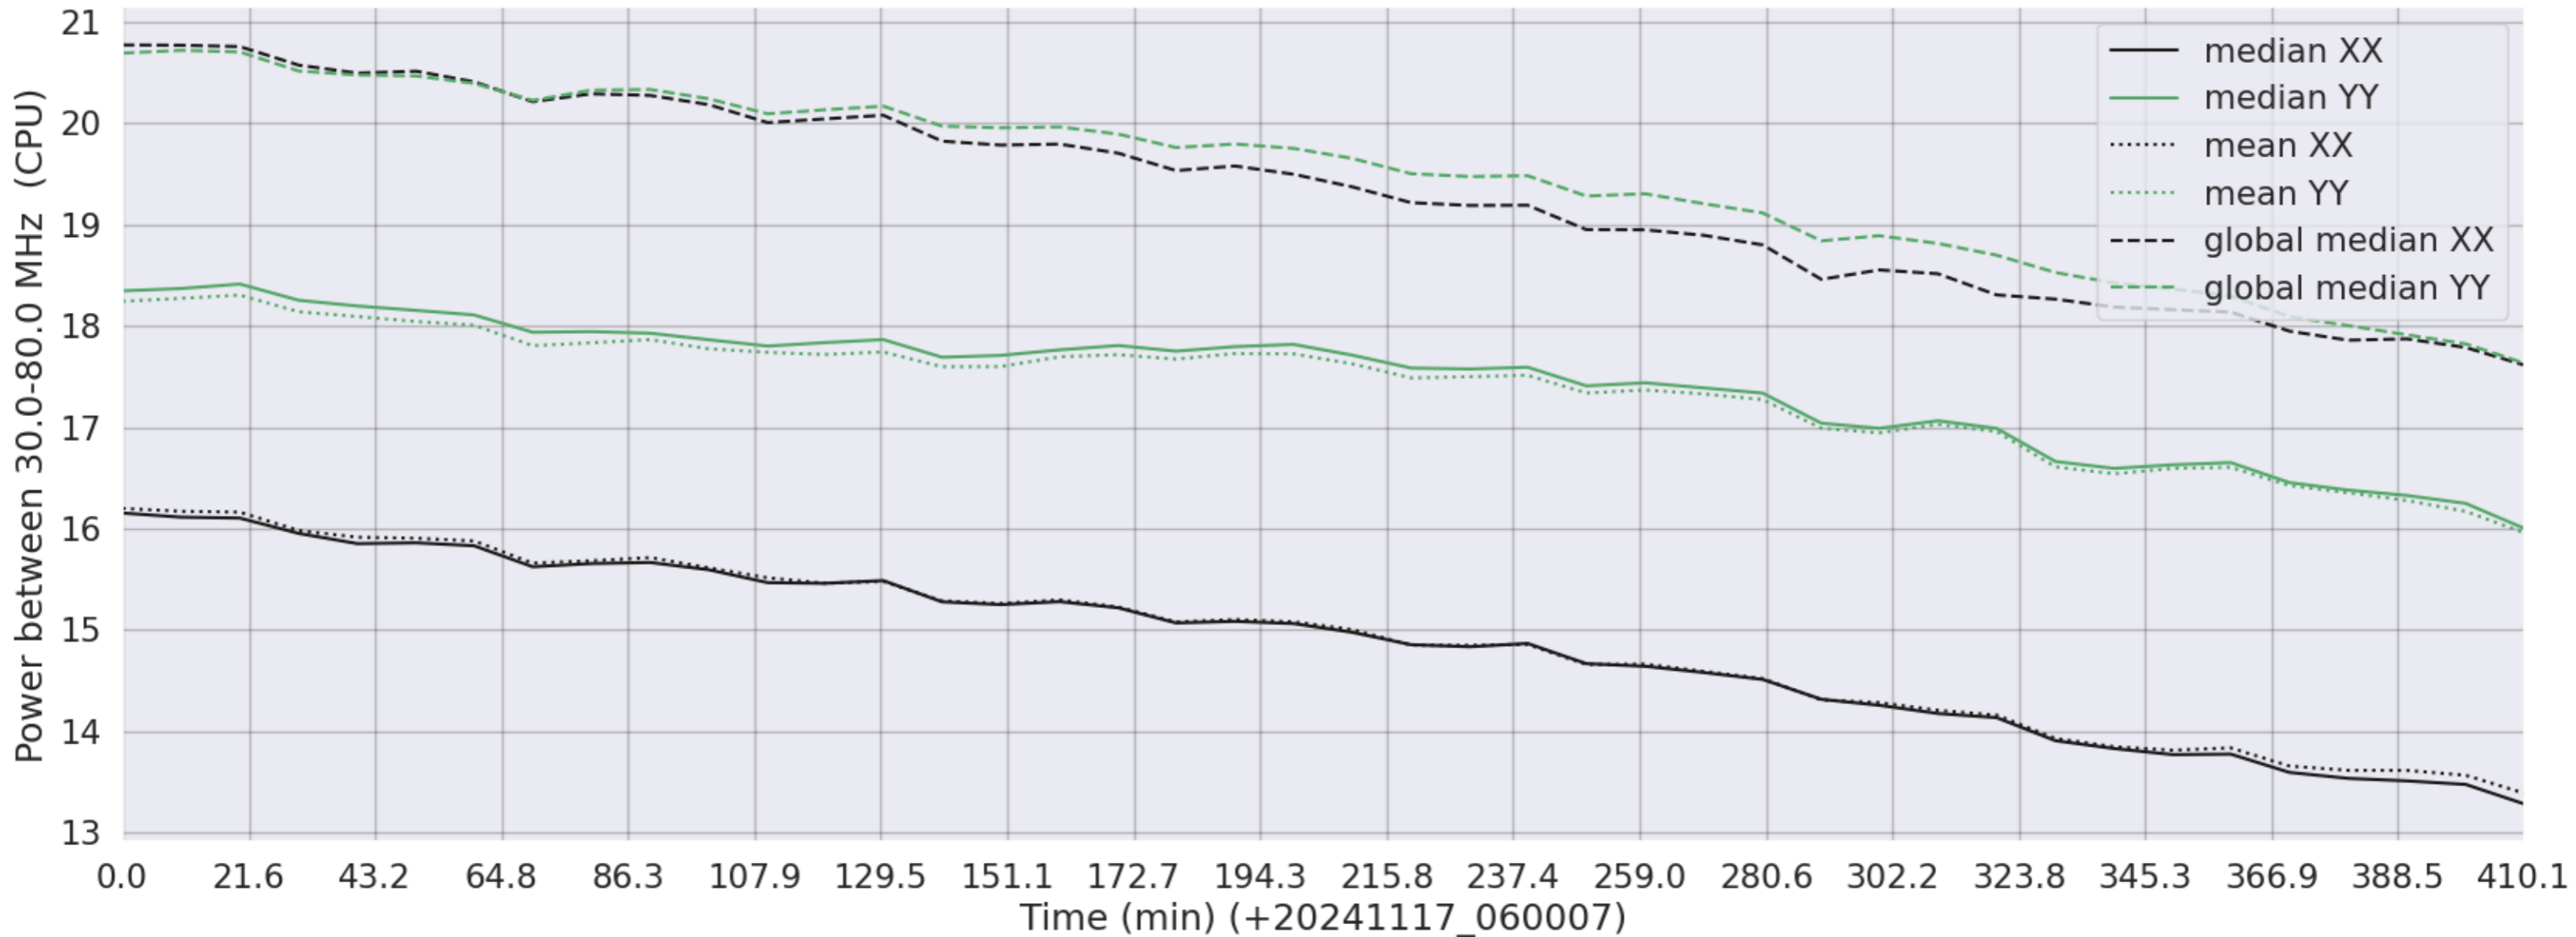

LWA286 - Correlator# 093 - XX FLAGS:Good - YY FLAGS:Good

LWA302 - Correlator# 092 - XX FLAGS:Good - YY FLAGS:Good