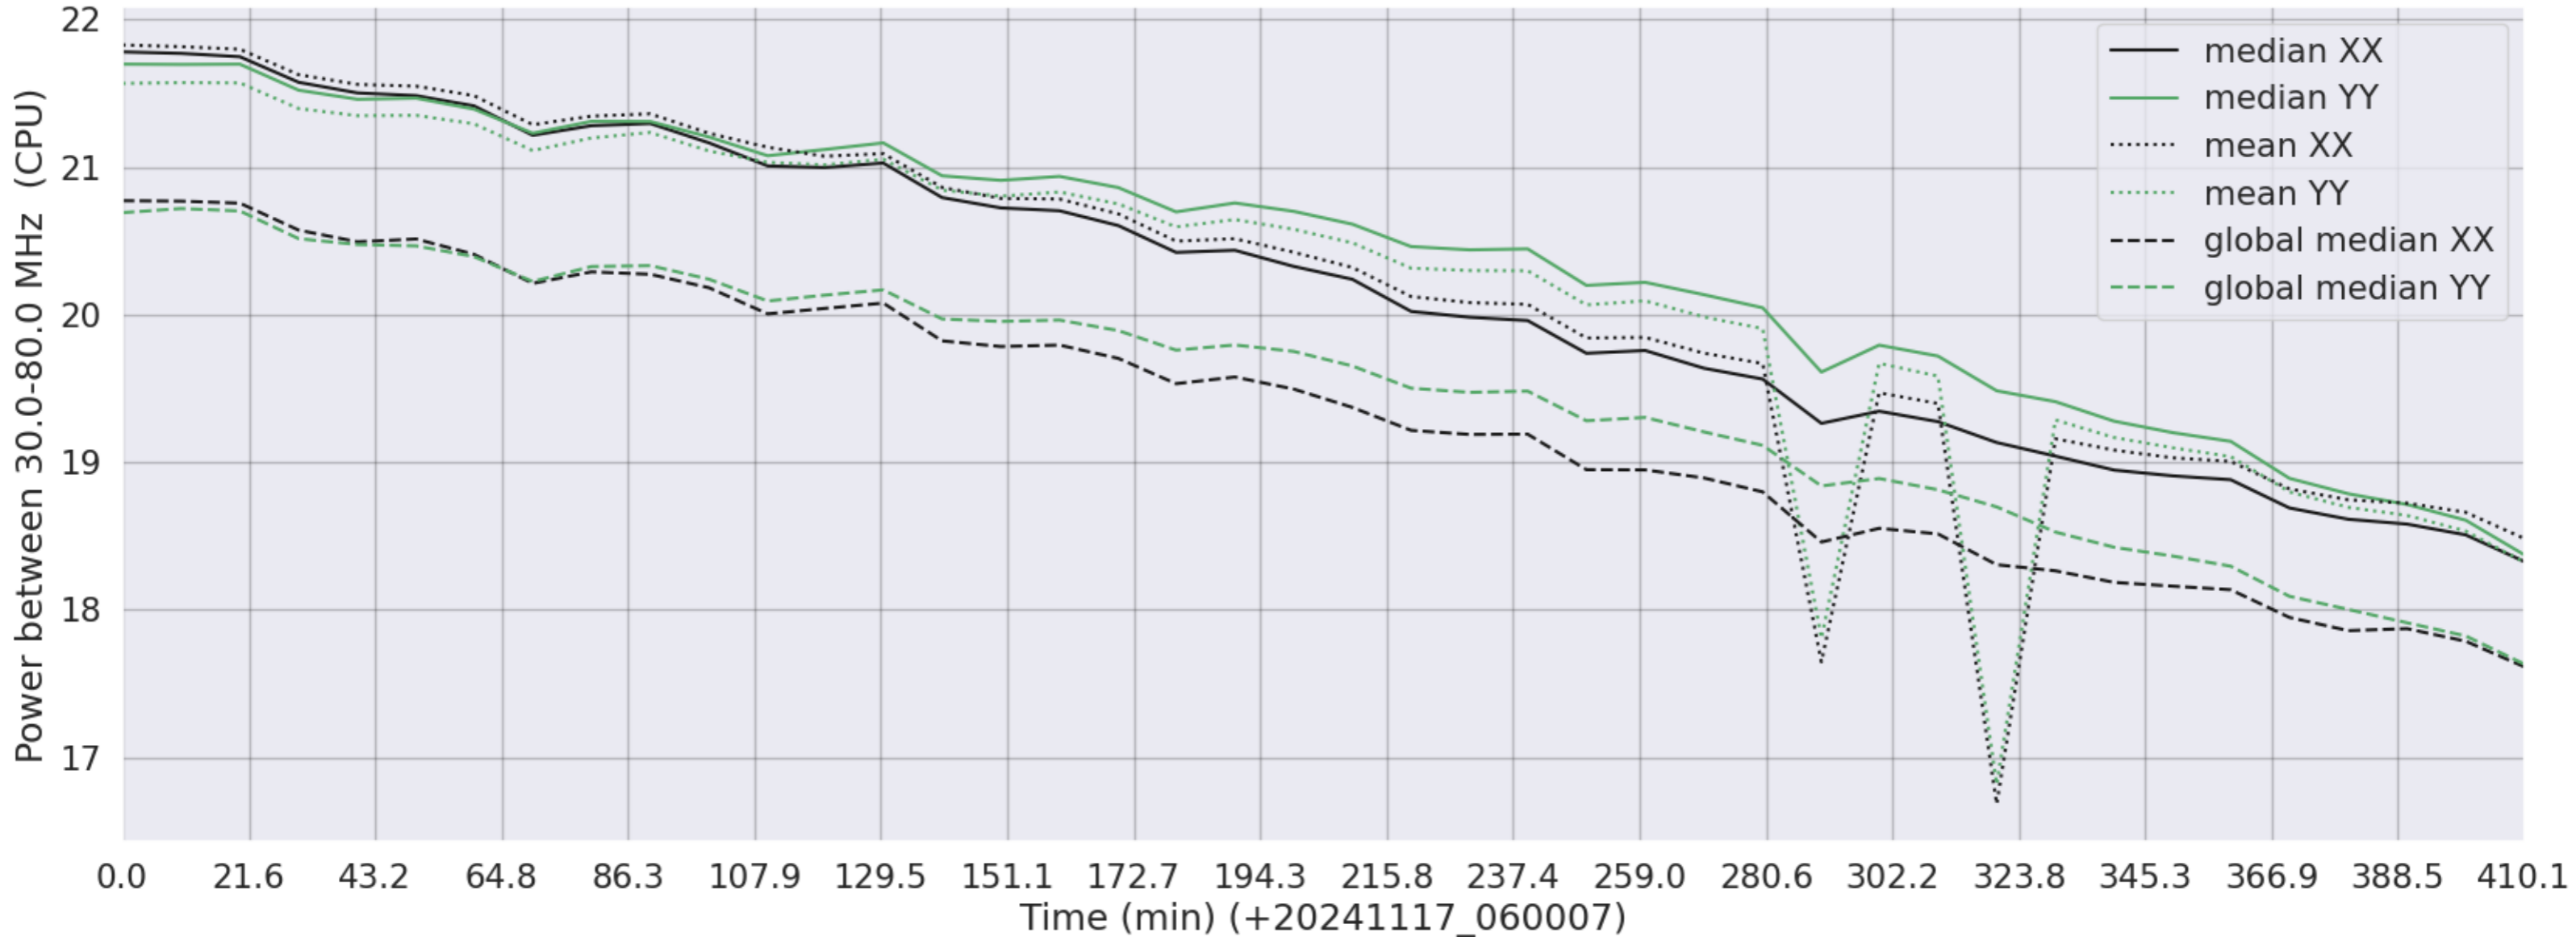

LWA221 - Correlator# 334 - XX FLAGS:Good - YY FLAGS:Good

LWA217 - Correlator# 333 - XX FLAGS:Good - YY FLAGS:Good