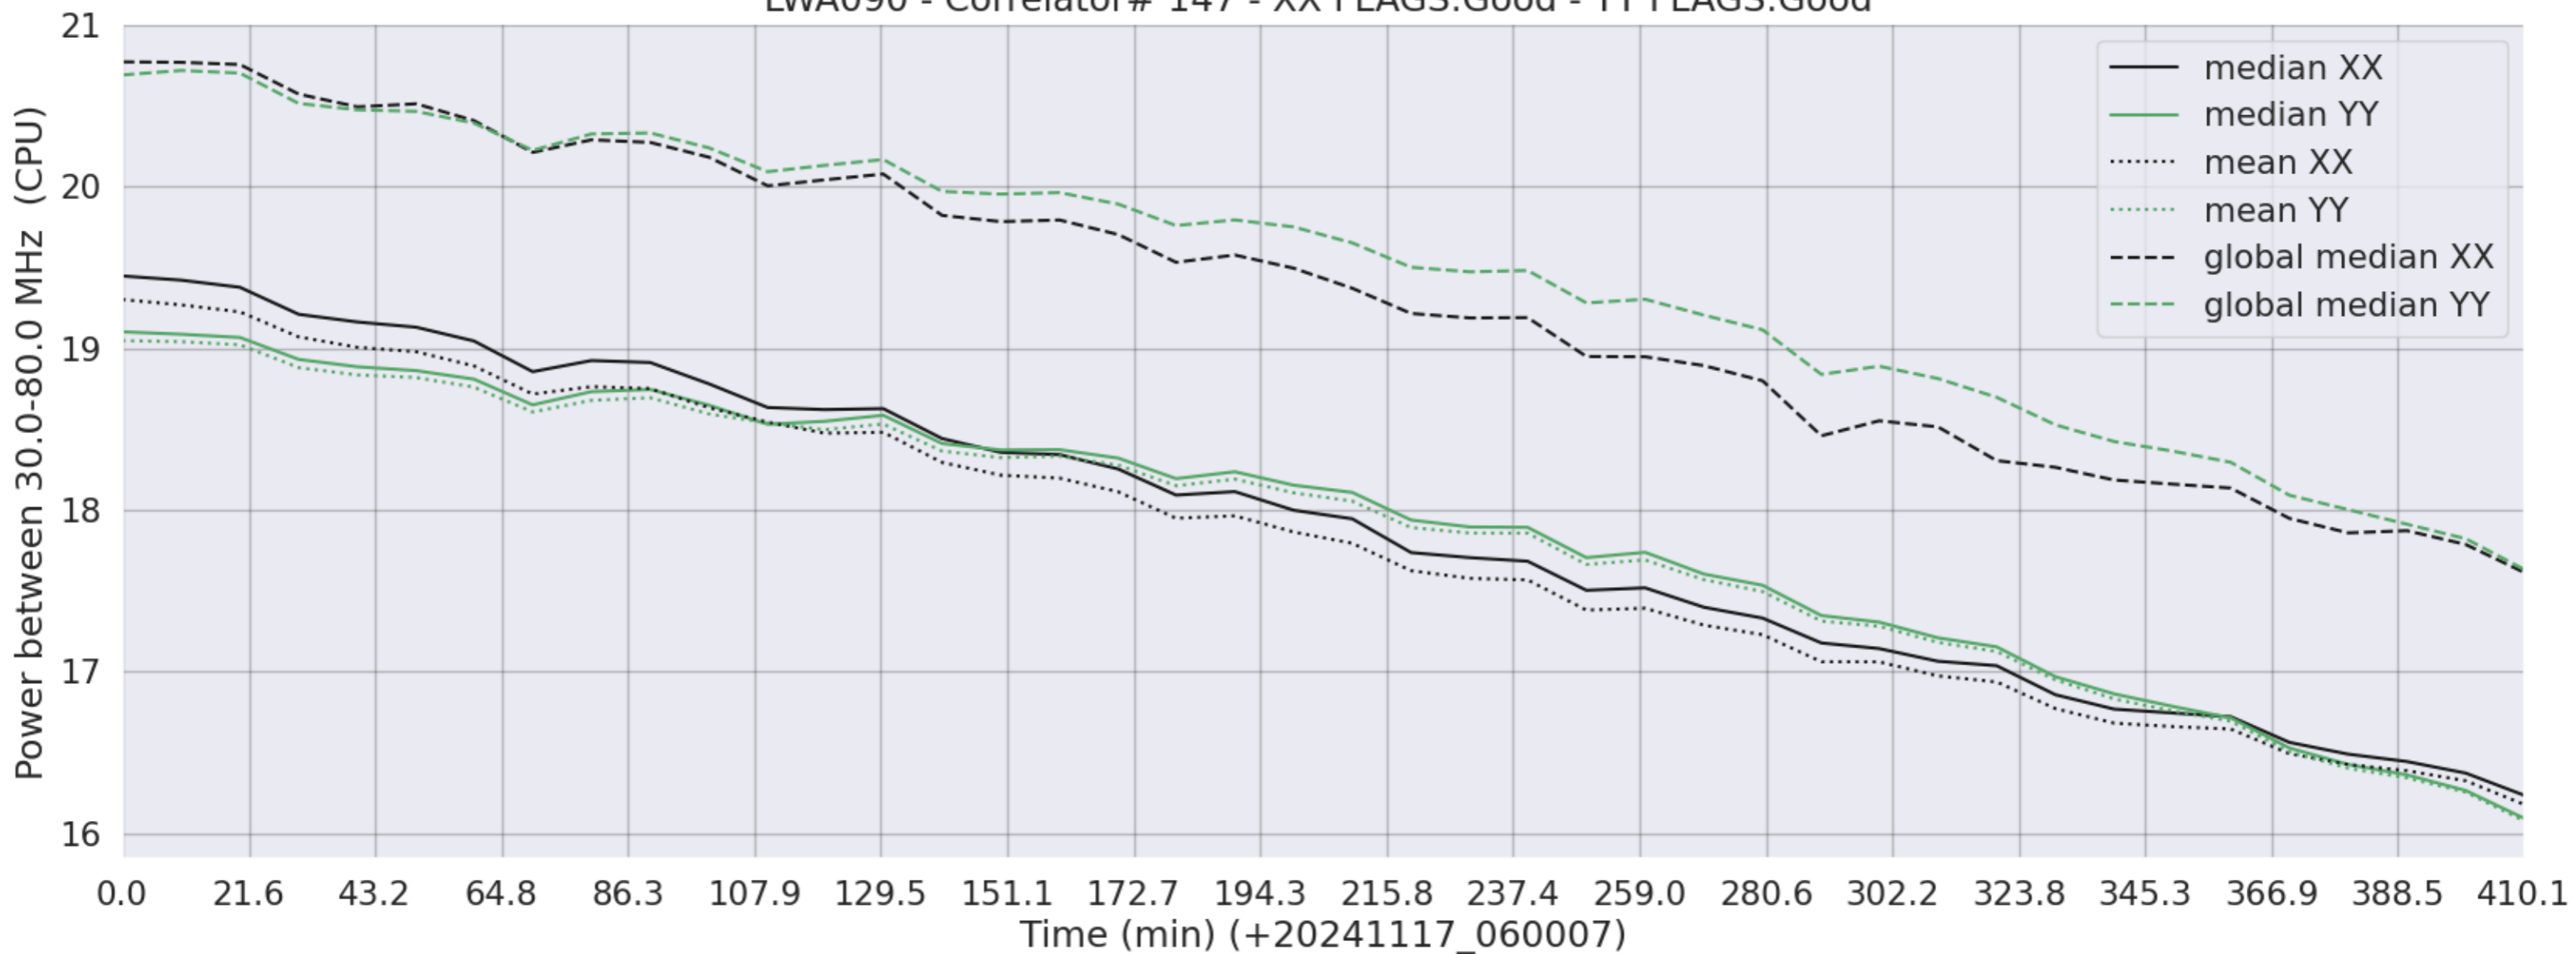

LWA089 - Correlator# 144 - XX FLAGS:Good - YY FLAGS:Good

LWA096 - Correlator# 145 - XX FLAGS:Good - YY FLAGS:Good

LWA091 - Correlator# 146 - XX FLAGS:Good - YY FLAGS:Good

LWA090 - Correlator# 147 - XX FLAGS:Good - YY FLAGS:Good