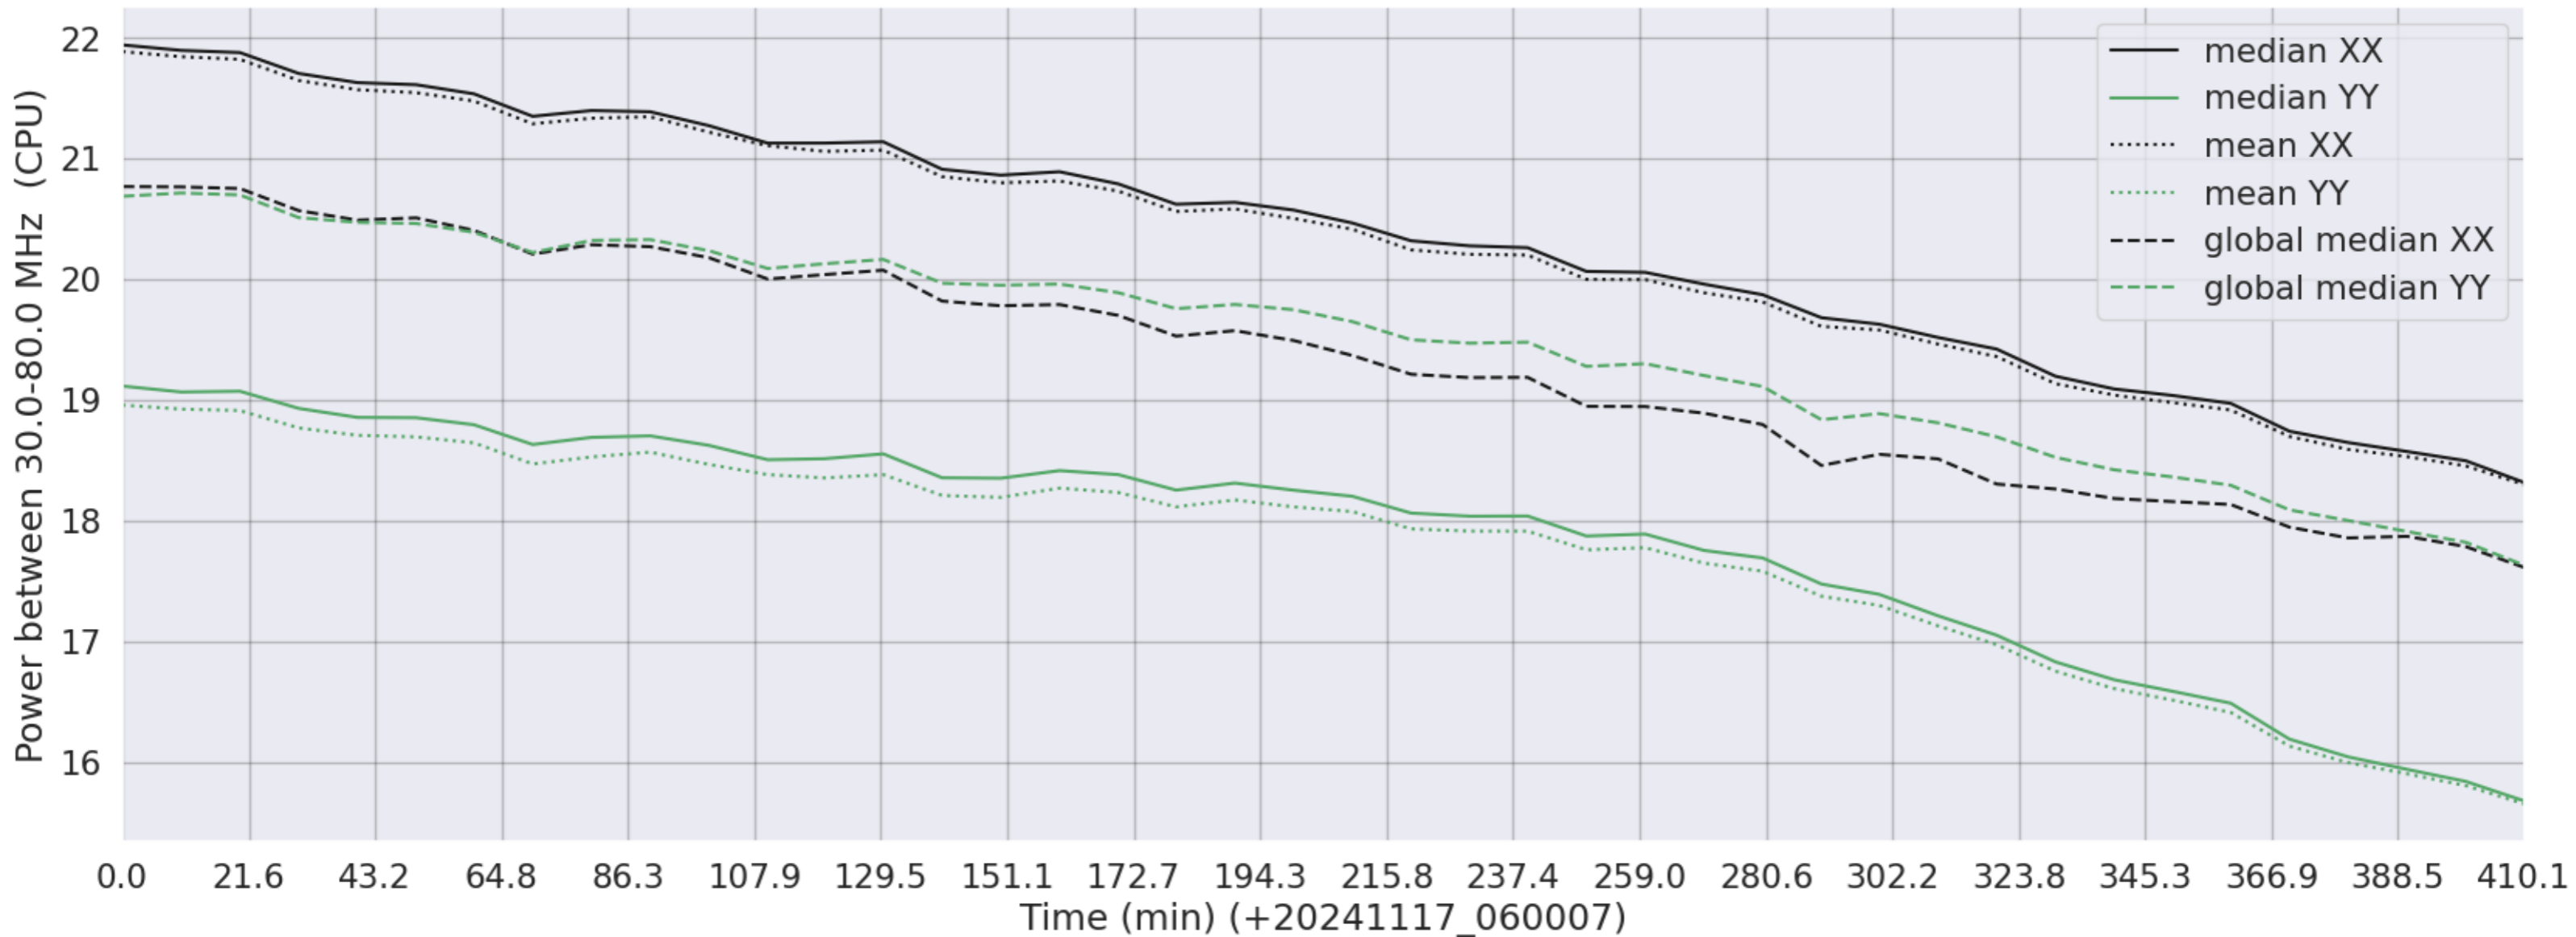

LWA266 - Correlator# 000 - XX FLAGS:Good - YY FLAGS:Good

LWA259 - Correlator# 001 - XX FLAGS:Good - YY FLAGS:Good

LWA268 - Correlator# 002 - XX FLAGS:Good - YY FLAGS:Good

LWA267 - Correlator# 003 - XX FLAGS:Good - YY FLAGS:Good