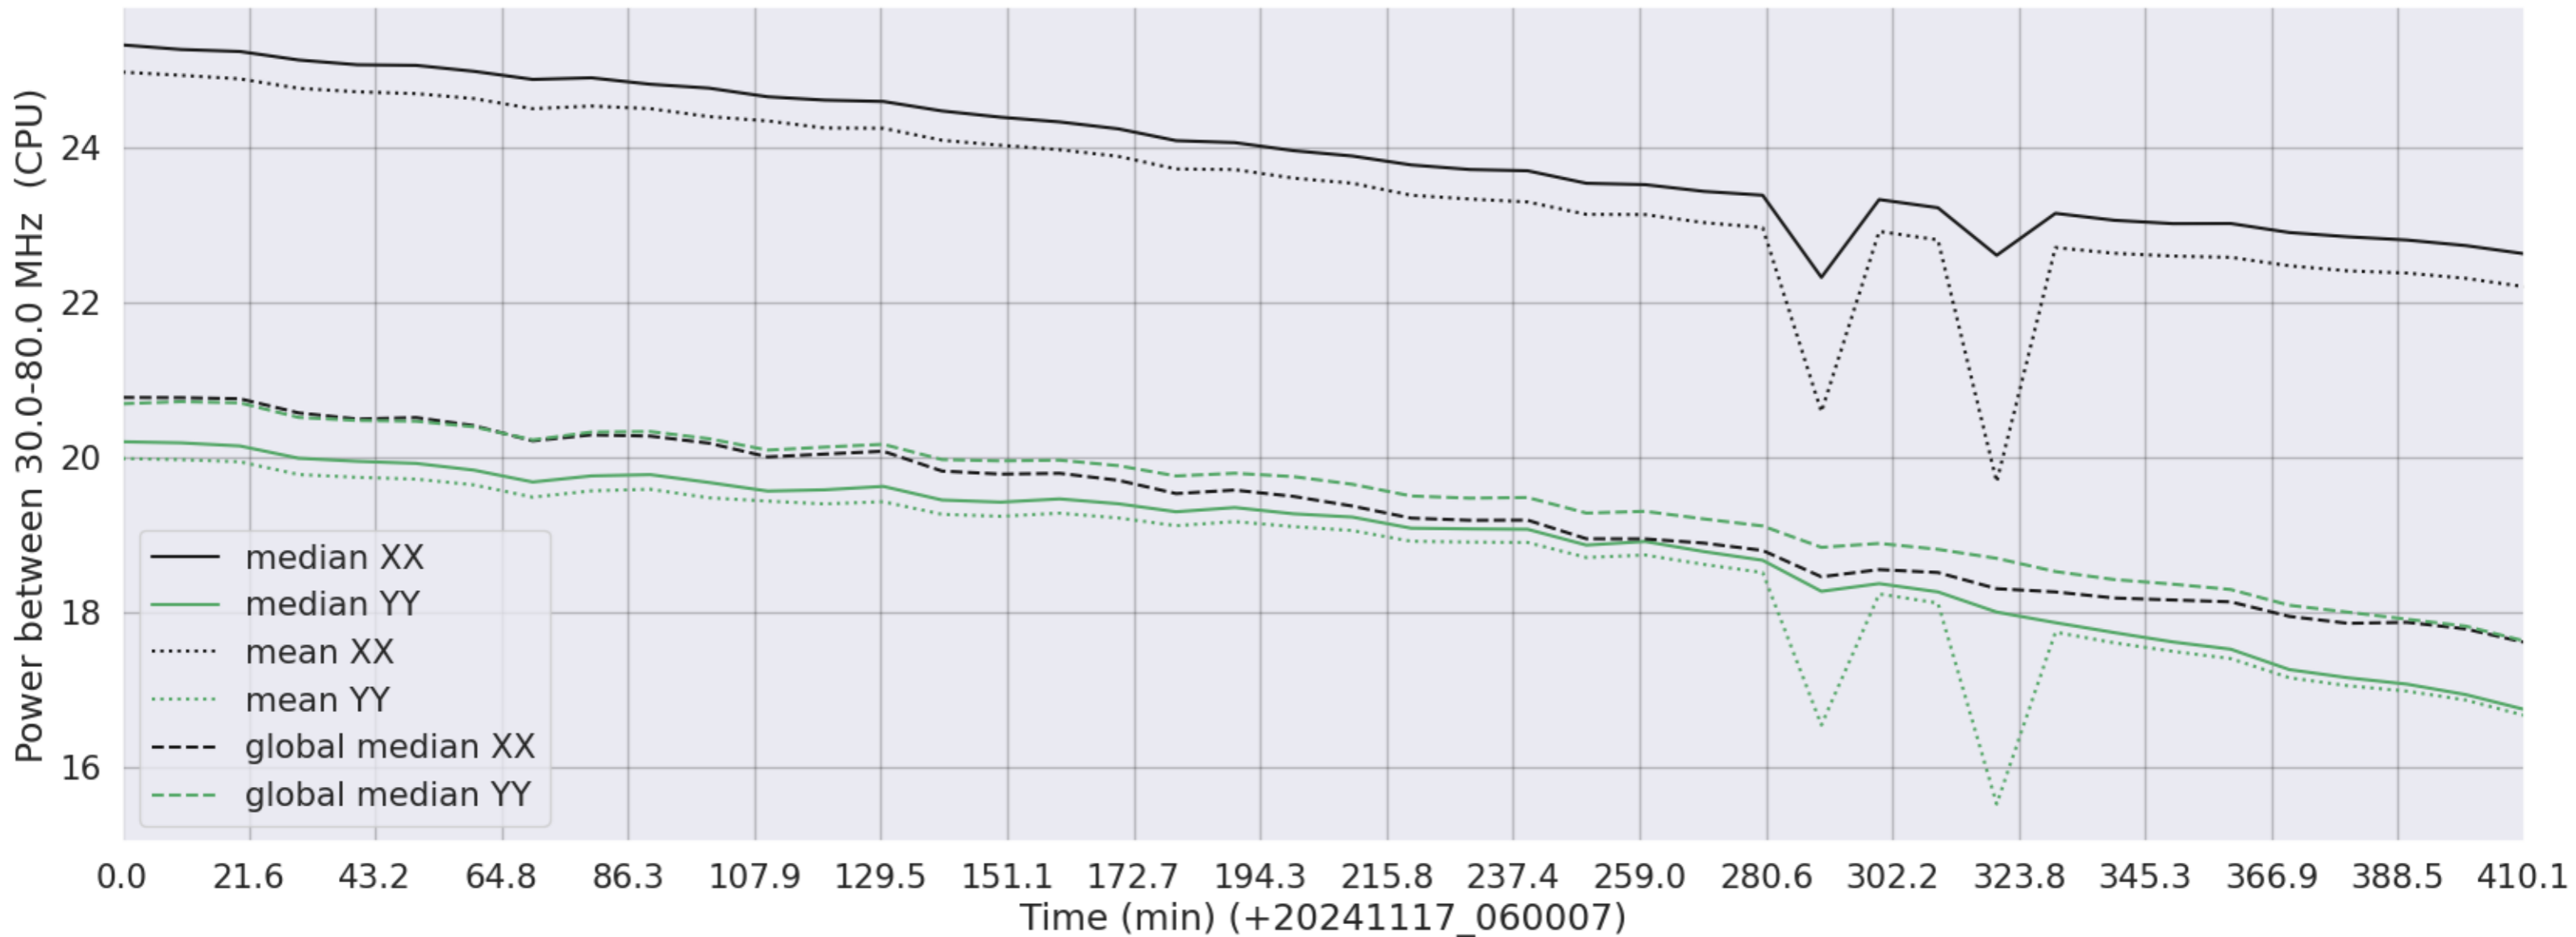

LWA350 - Correlator# 319 - XX FLAGS:Good - YY FLAGS:Good

LWA356 - Correlator# 318 - XX FLAGS:Good - YY FLAGS:Good