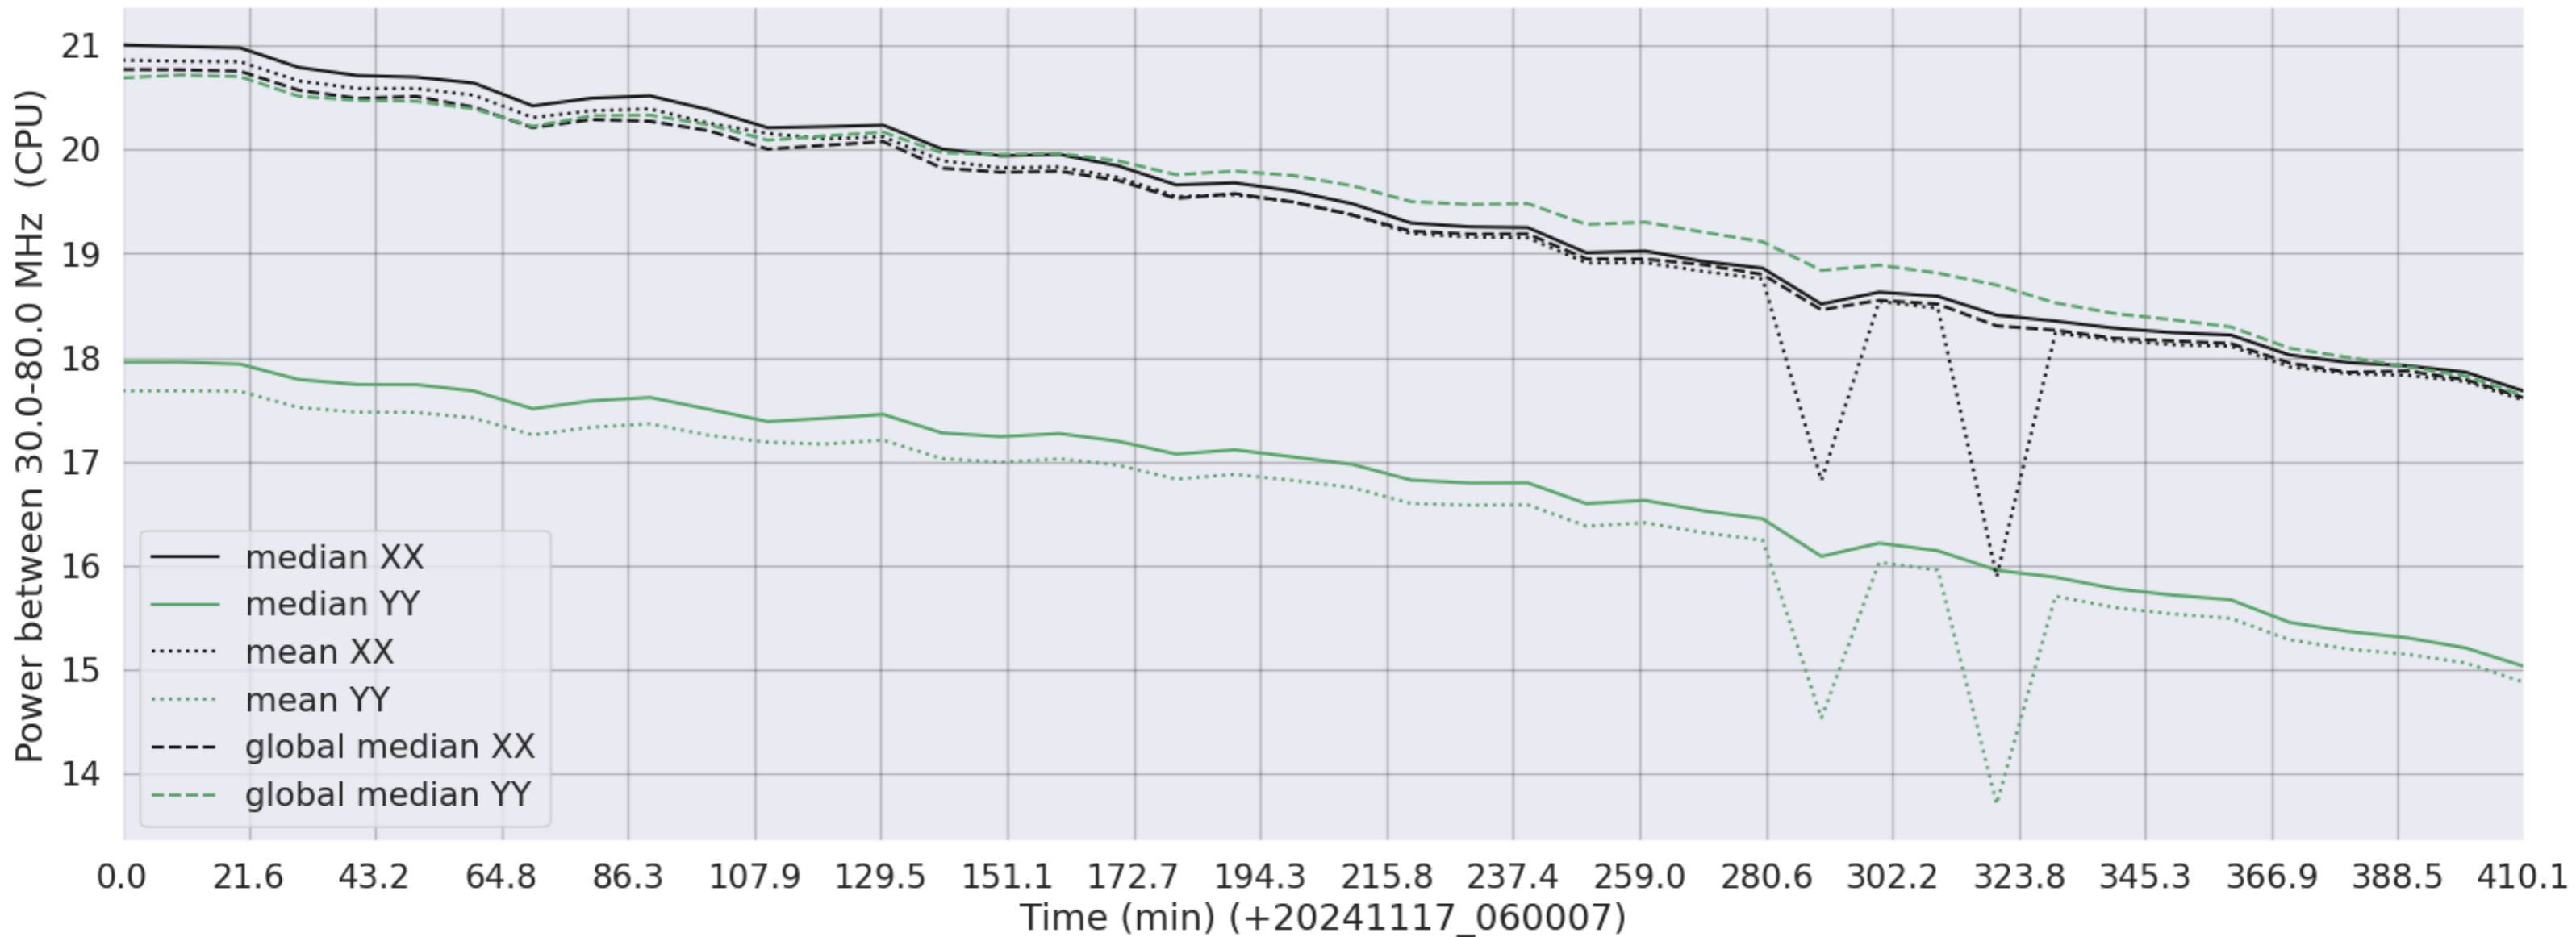

LWA154 - Correlator# 233 - XX FLAGS:Good - YY FLAGS:Good

LWA155 - Correlator# 232 - XX FLAGS:Good - YY FLAGS:Good