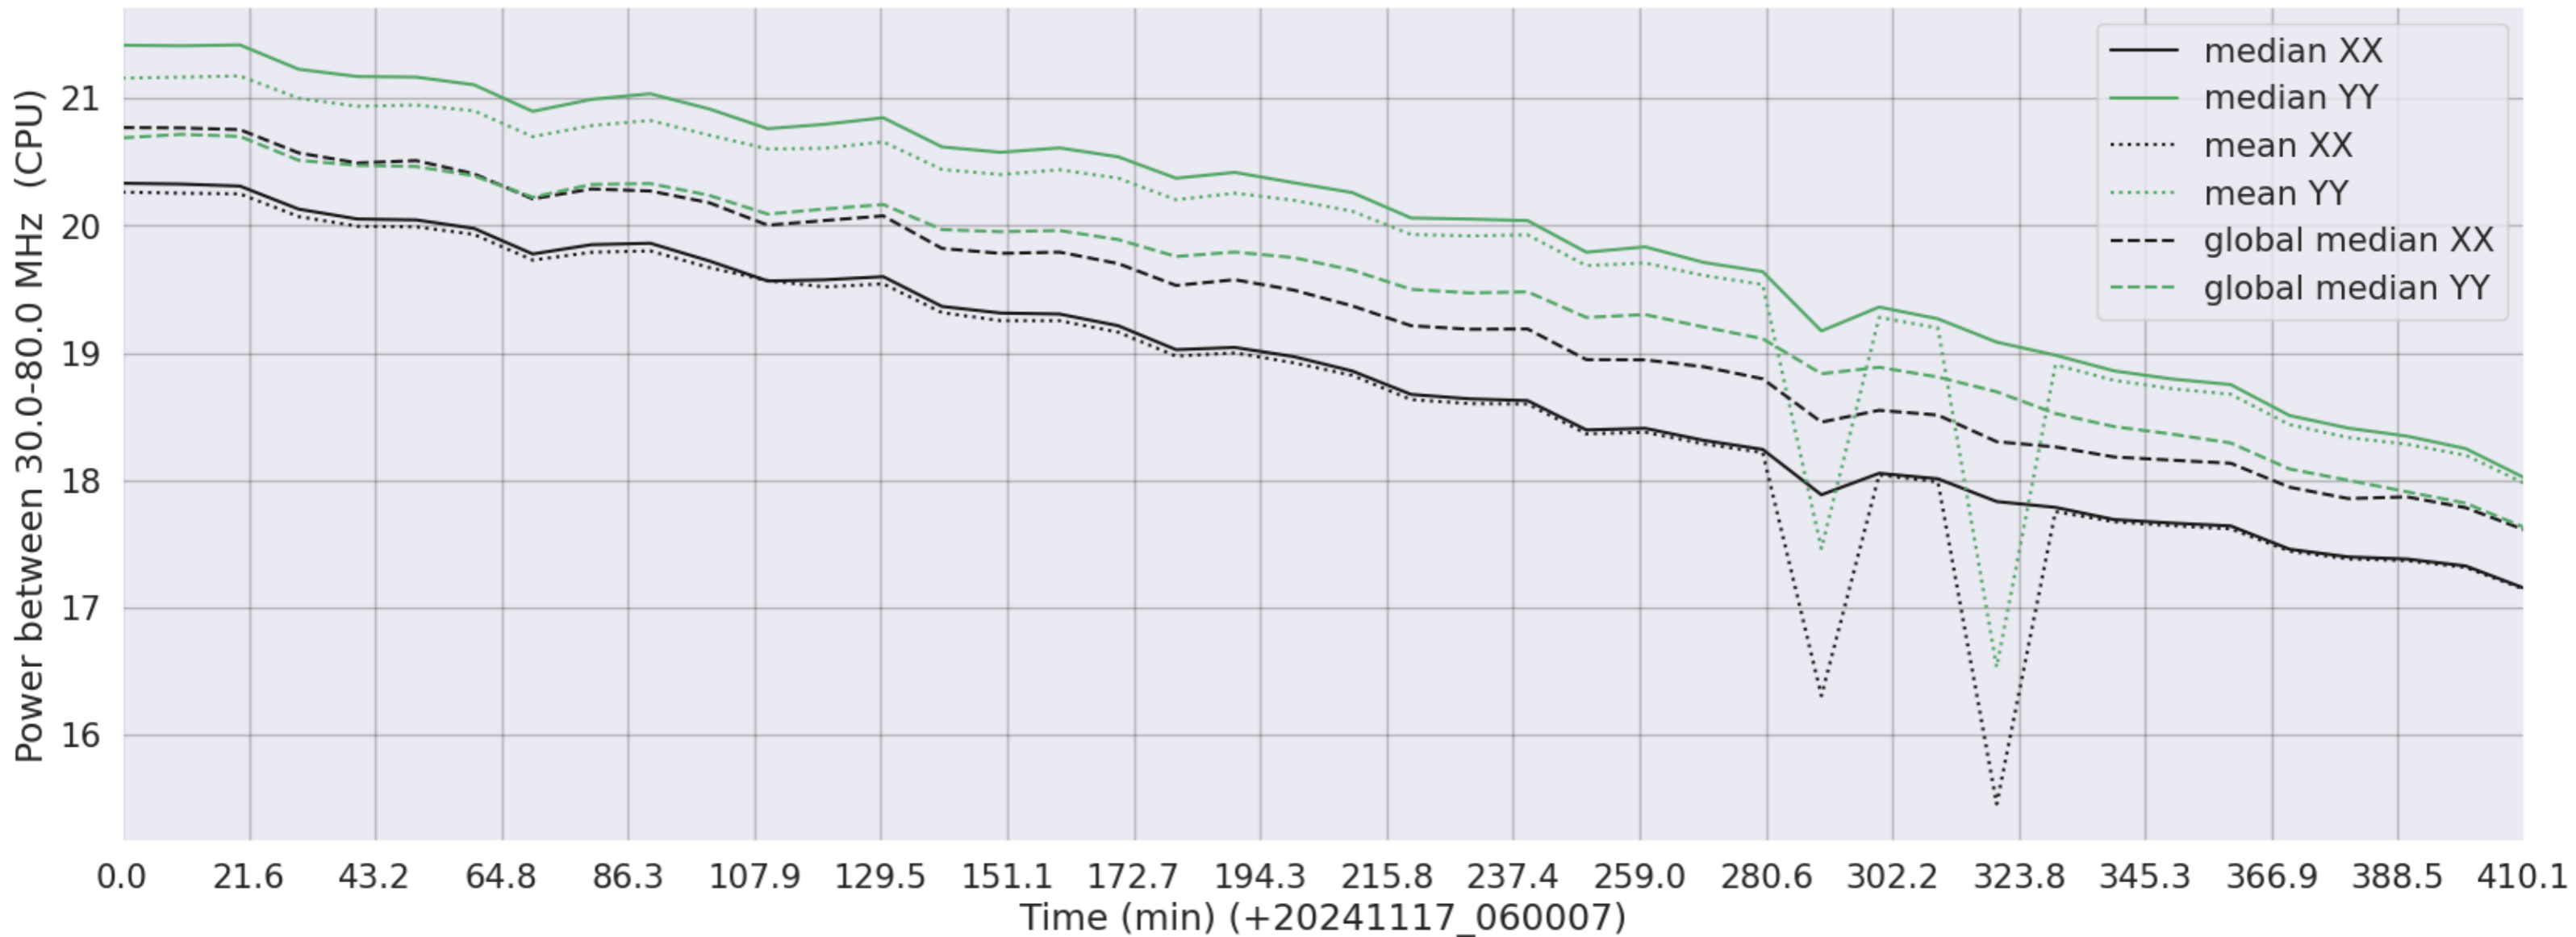

LWA149 - Correlator# 216 - XX FLAGS:Good - YY FLAGS:Good

LWA148 - Correlator# 217 - XX FLAGS:Good - YY FLAGS:Good

LWA151 - Correlator# 218 - XX FLAGS:Good - YY FLAGS:Good

LWA172 - Correlator# 219 - XX FLAGS:Good - YY FLAGS:Good