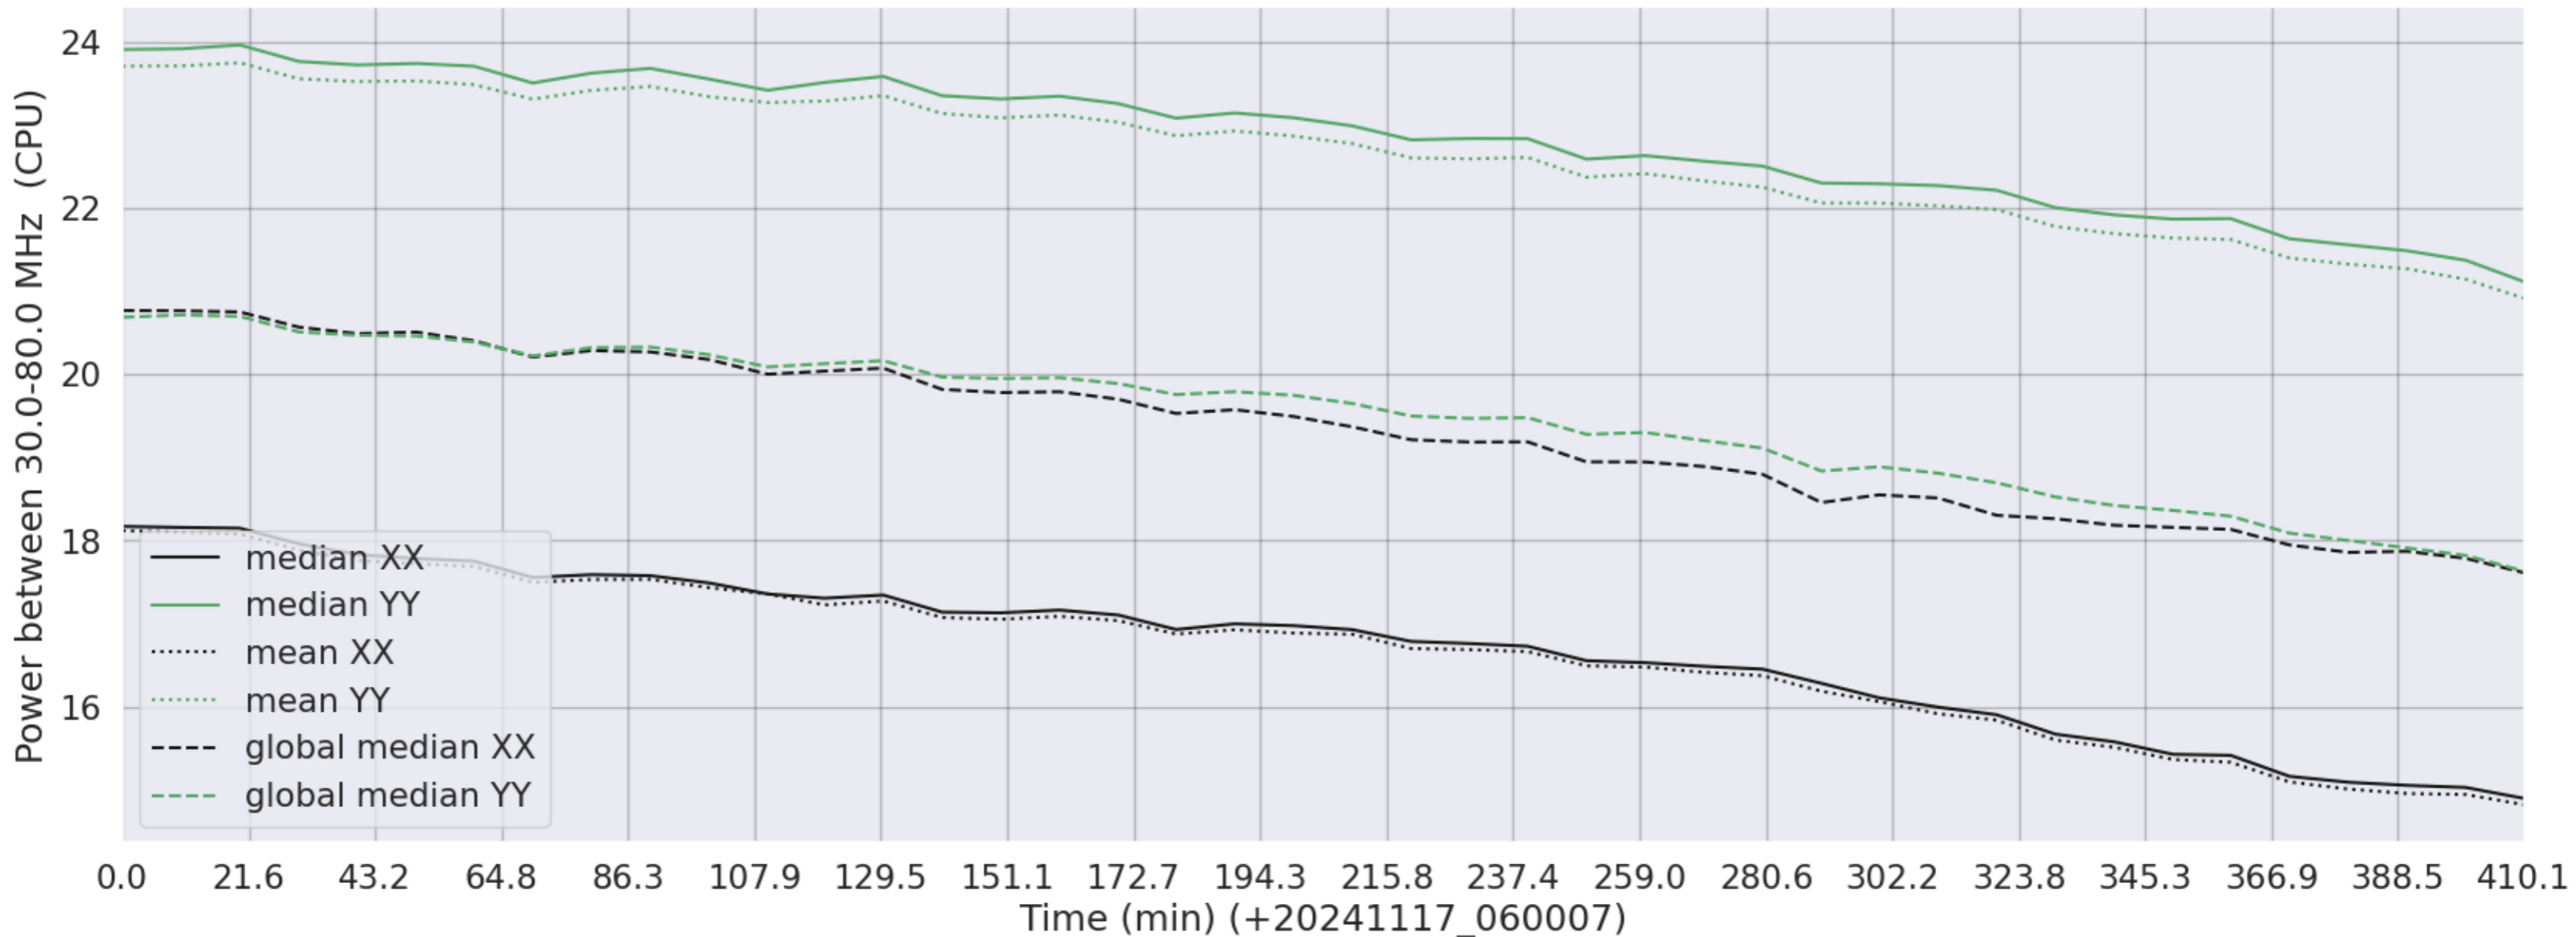

LWA266 - Correlator# 000 - XX FLAGS:Good - YY FLAGS:Good

LWA259 - Correlator# 001 - XX FLAGS:Good - YY FLAGS:Good

LWA268 - Correlator# 002 - XX FLAGS:Good - YY FLAGS:Good

LWA267 - Correlator# 003 - XX FLAGS:Good - YY FLAGS:Good