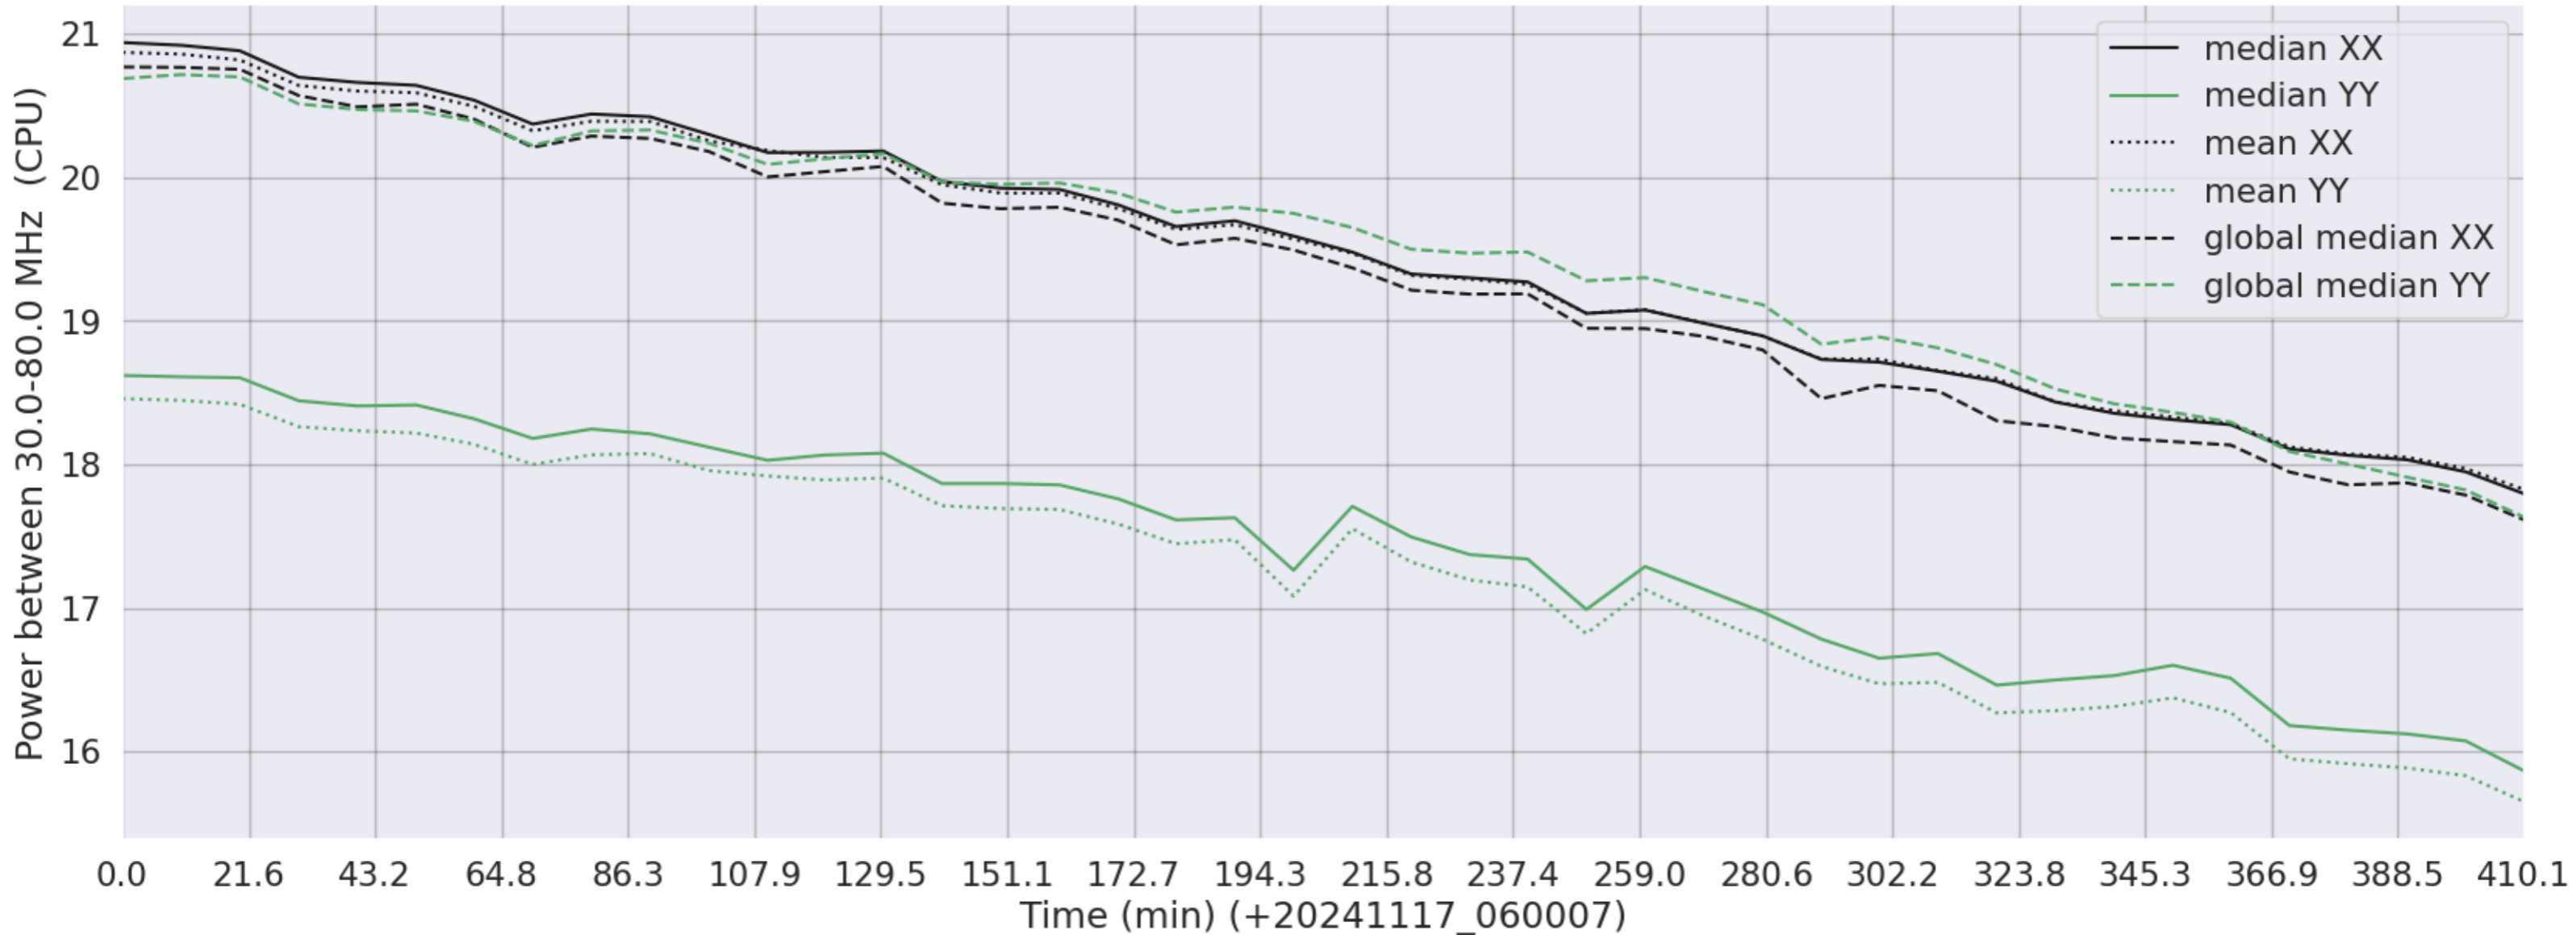

LWA020 - Correlator# 102 - XX FLAGS:Good - YY FLAGS:Good

LWA017 - Correlator# 101 - XX FLAGS:Good - YY FLAGS:BadSpecShape