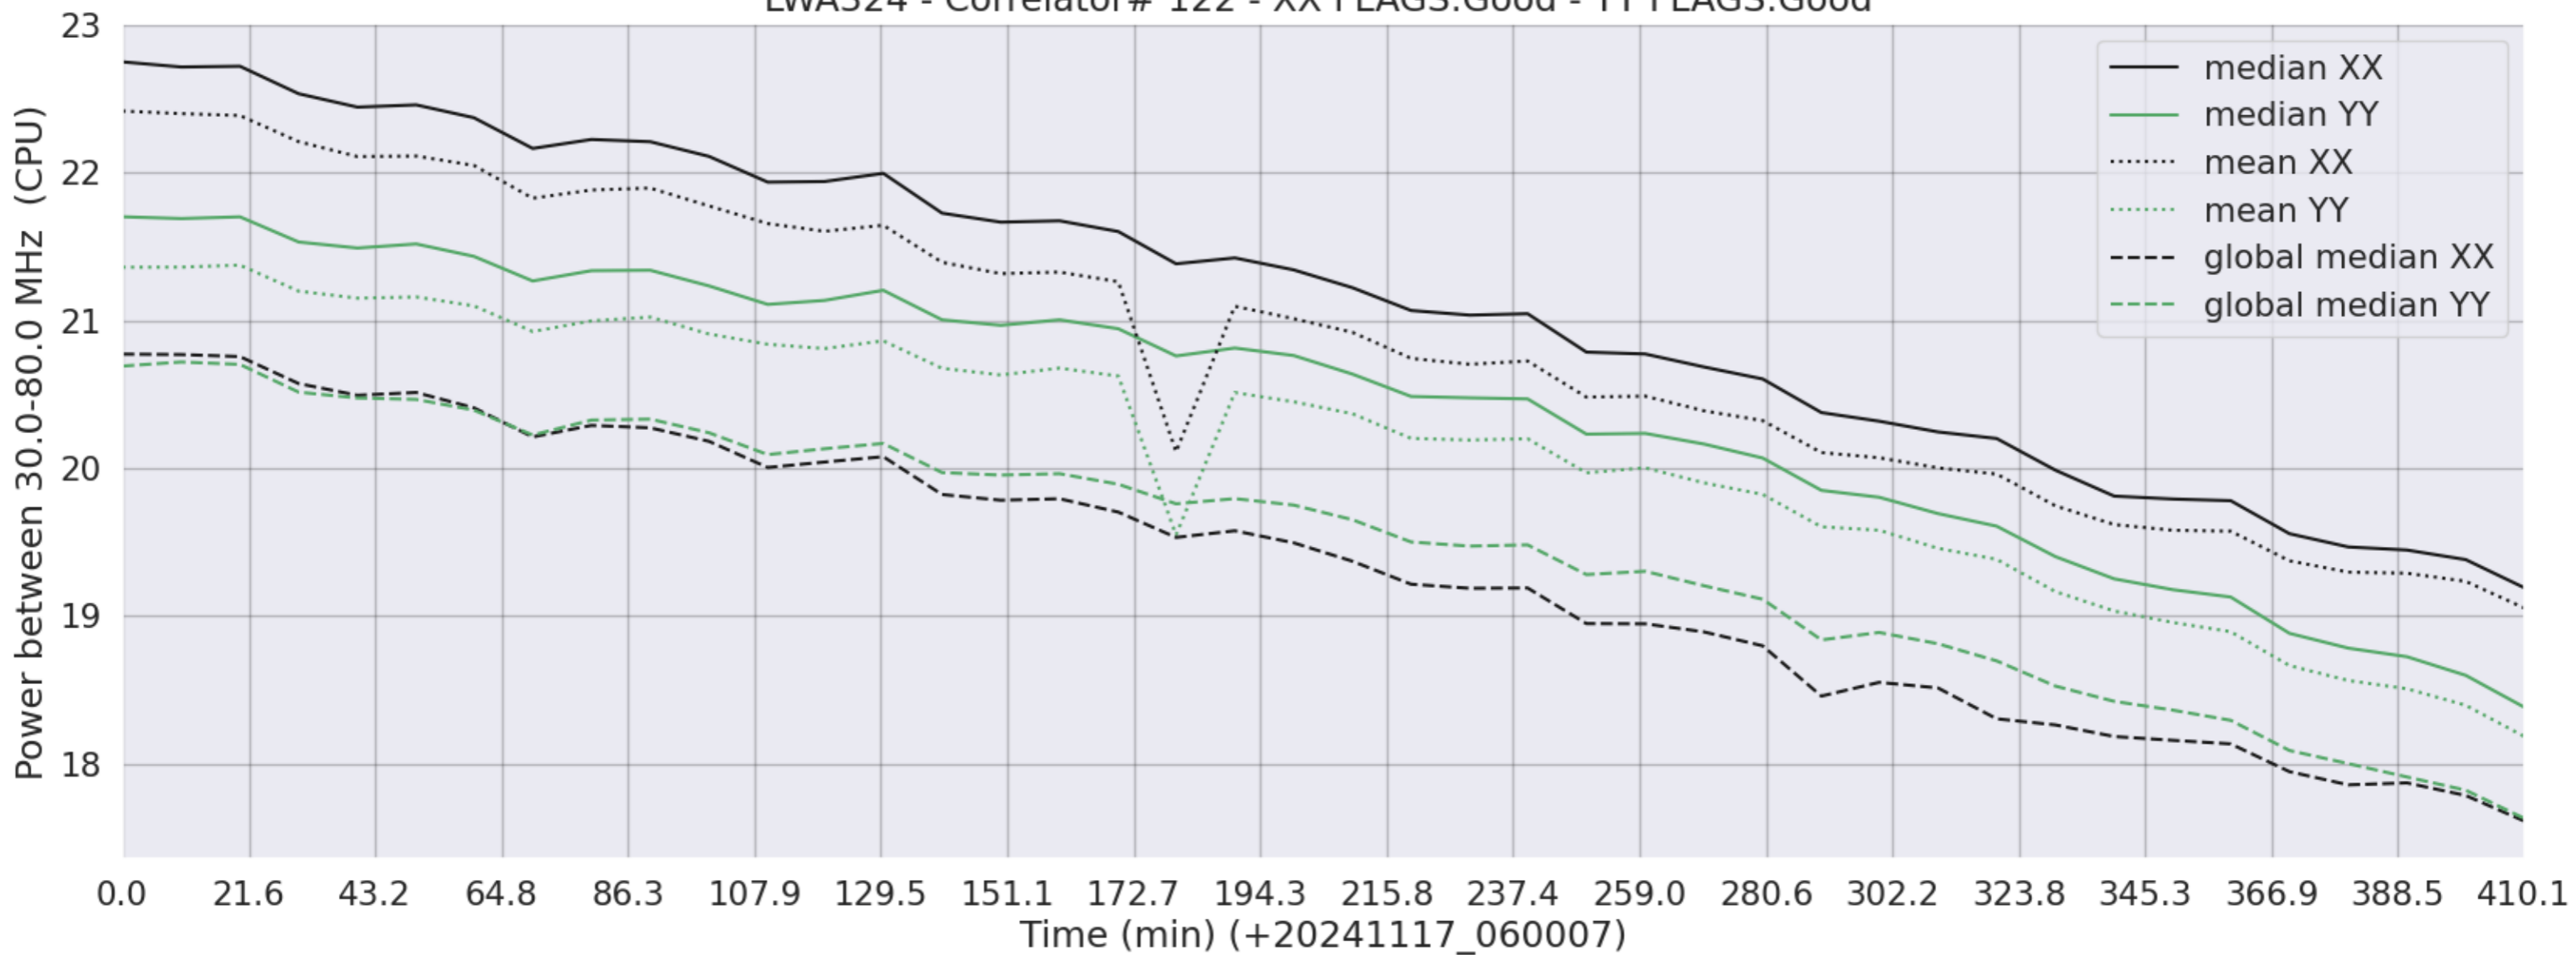

LWA262 - Correlator# 123 - XX FLAGS:Good - YY FLAGS:Good

LWA324 - Correlator# 122 - XX FLAGS:Good - YY FLAGS:Good