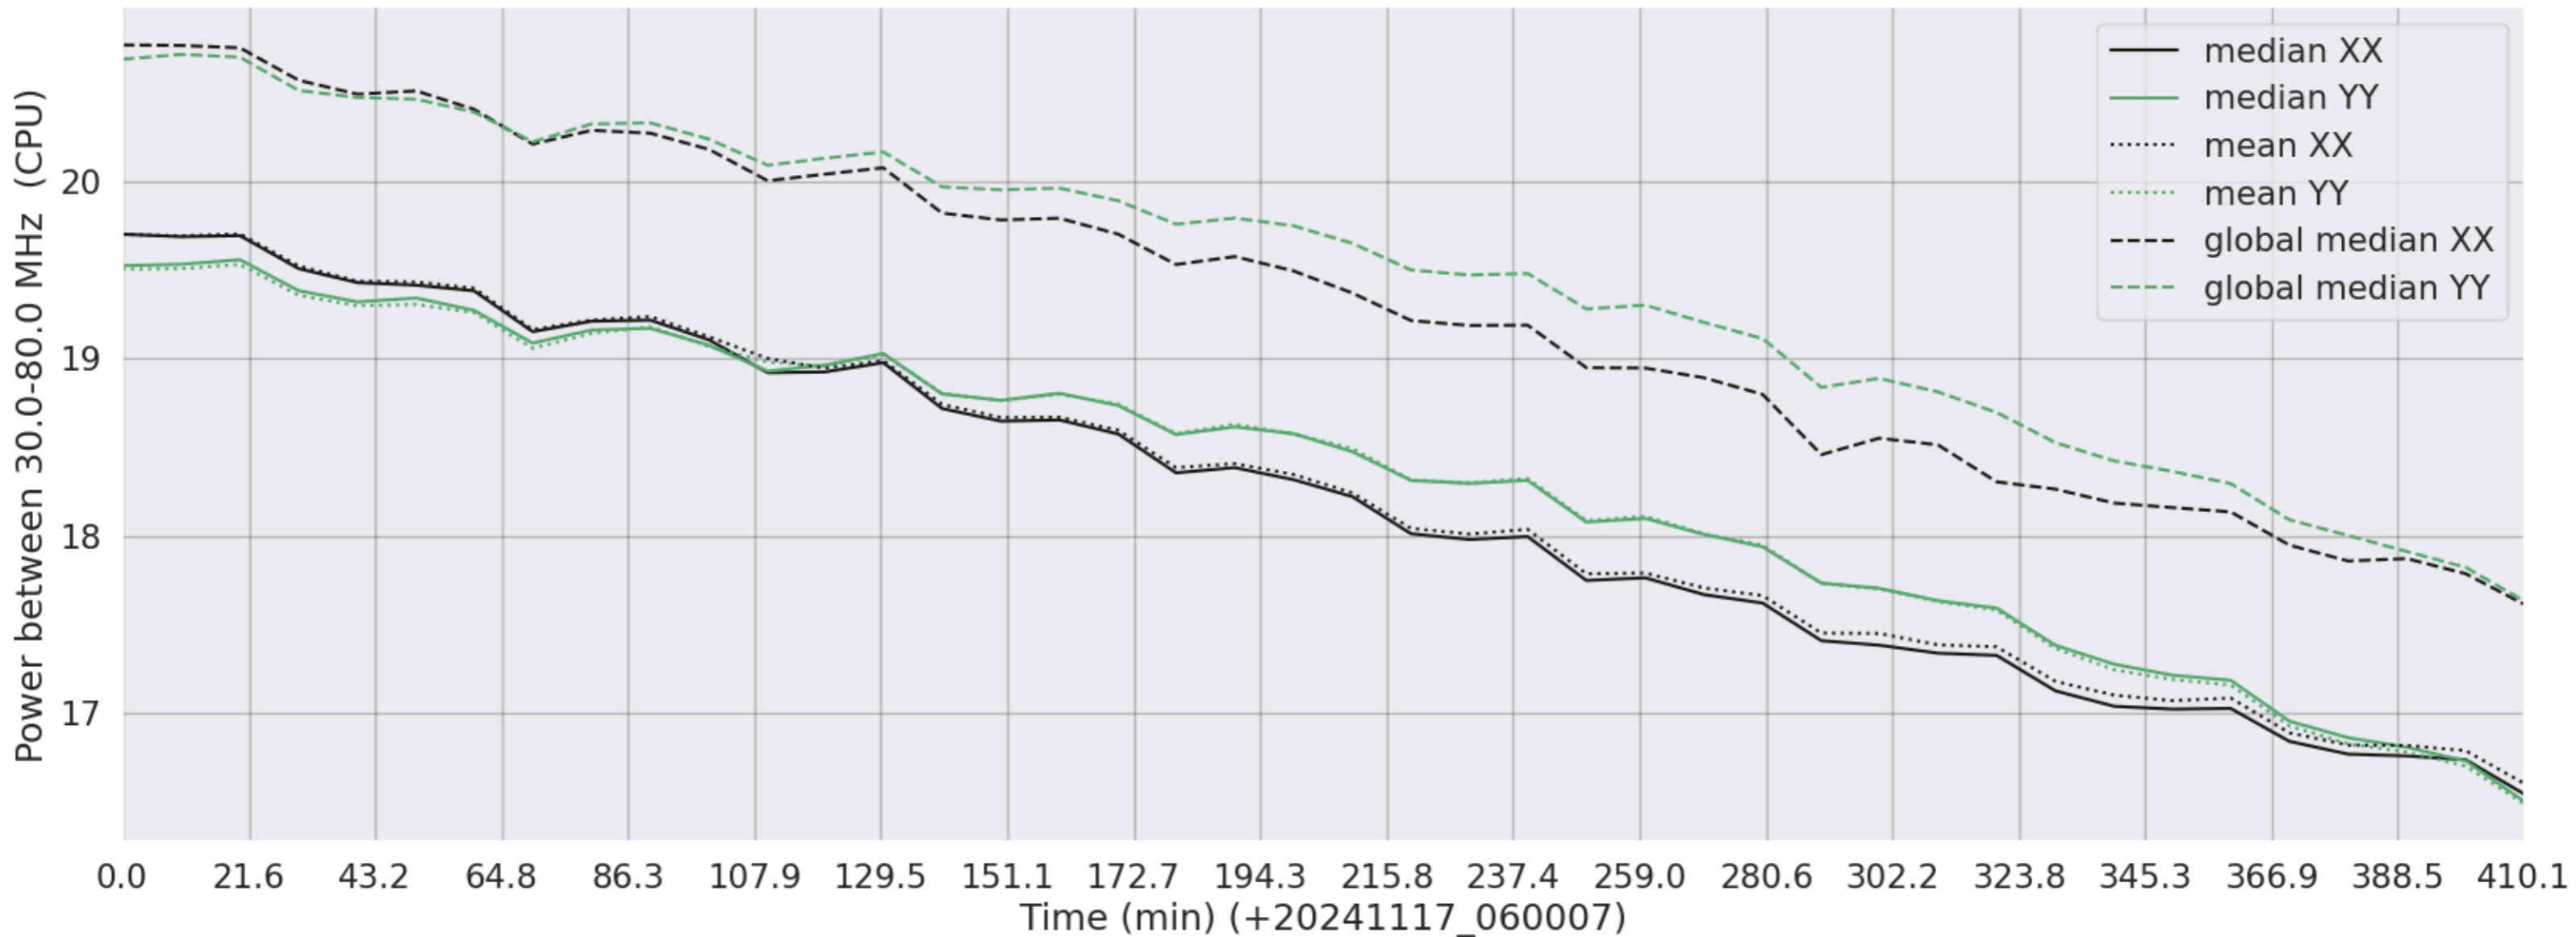

LWA052 - Correlator# 117 - XX FLAGS:Good - YY FLAGS:Good

LWA053 - Correlator# 116 - XX FLAGS:Good - YY FLAGS:Good