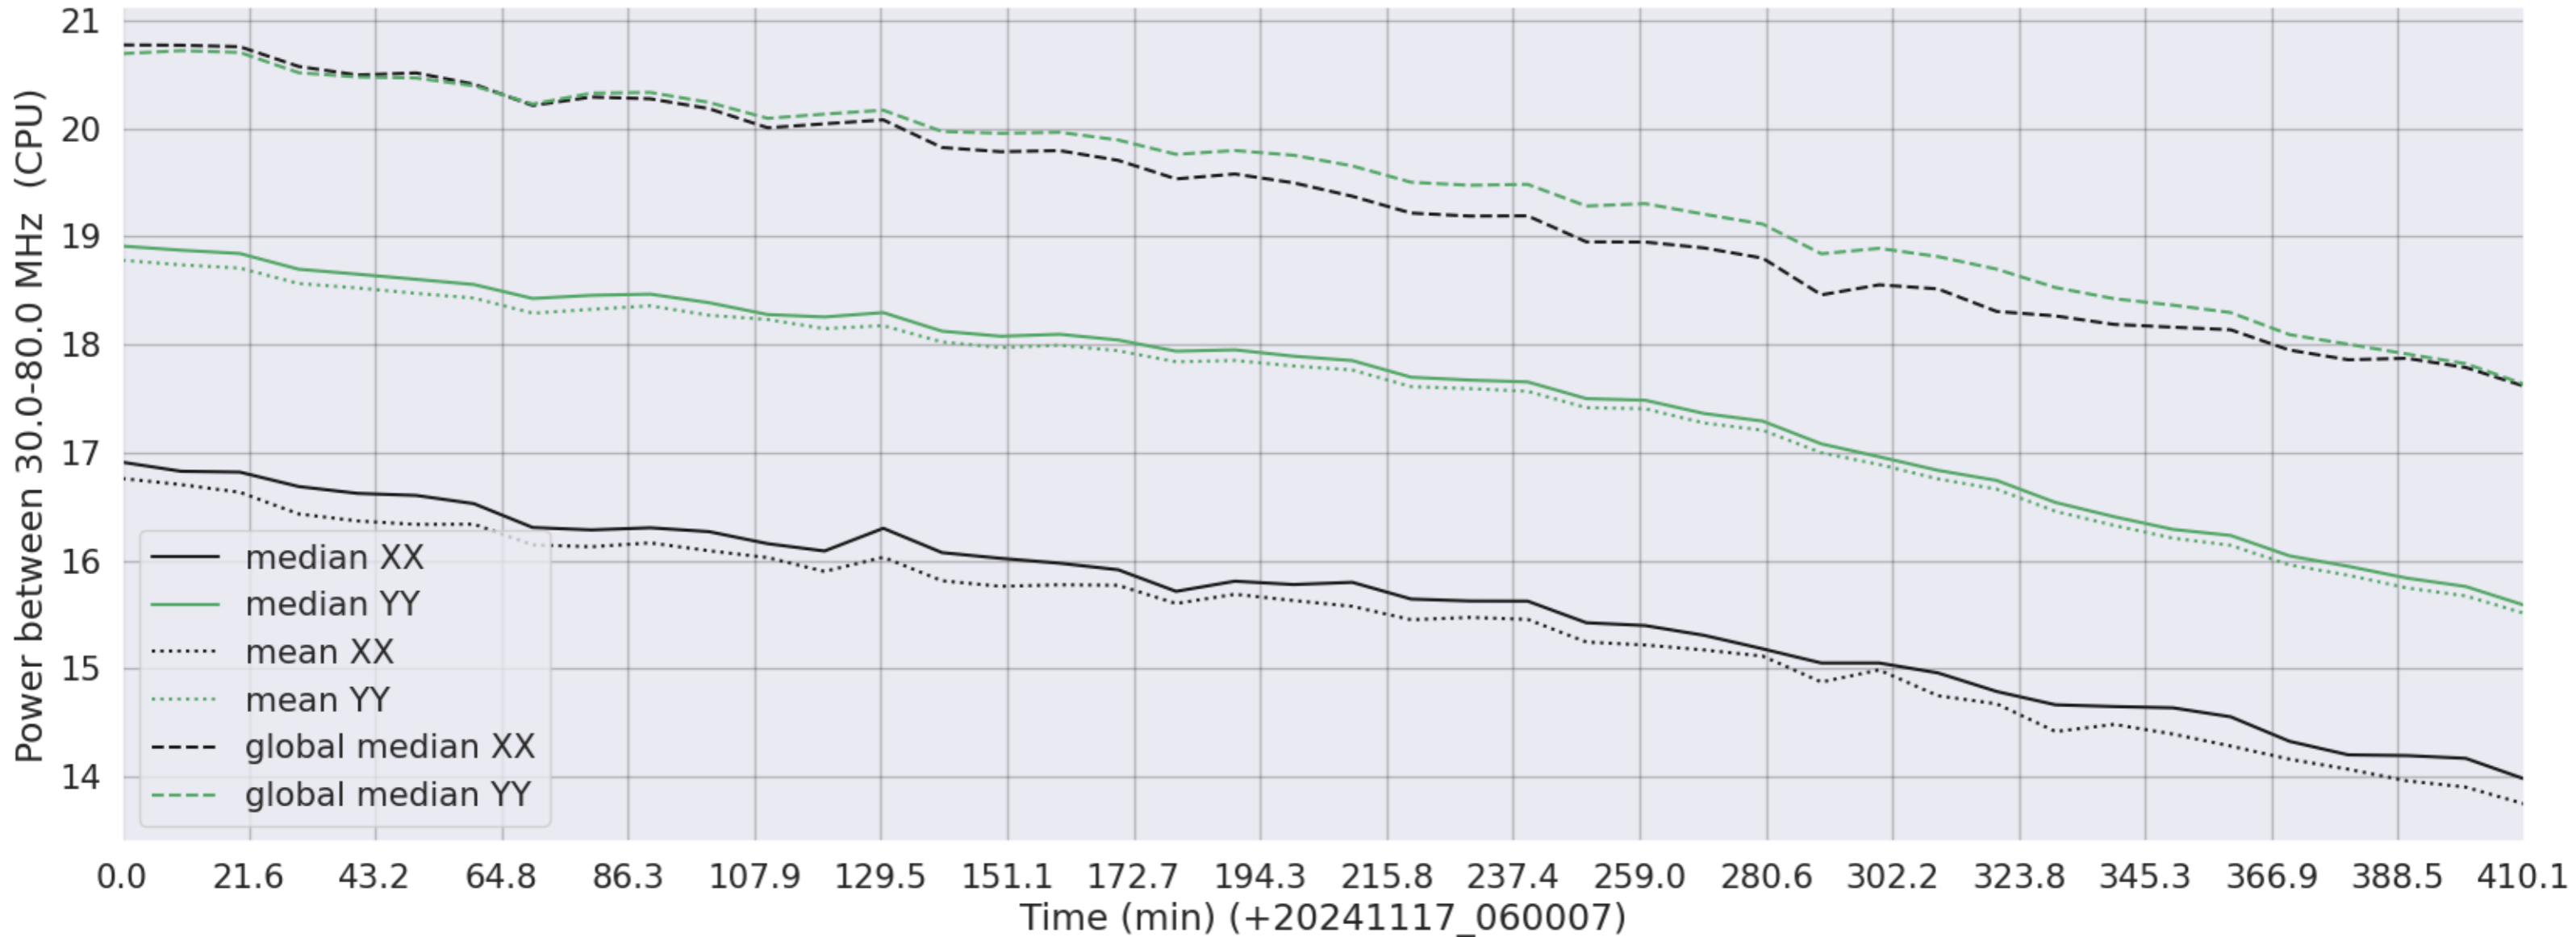

LWA344 - Correlator# 061 - XX FLAGS:Good - YY FLAGS:Good

LWA351 - Correlator# 060 - XX FLAGS:Good - YY FLAGS:Good