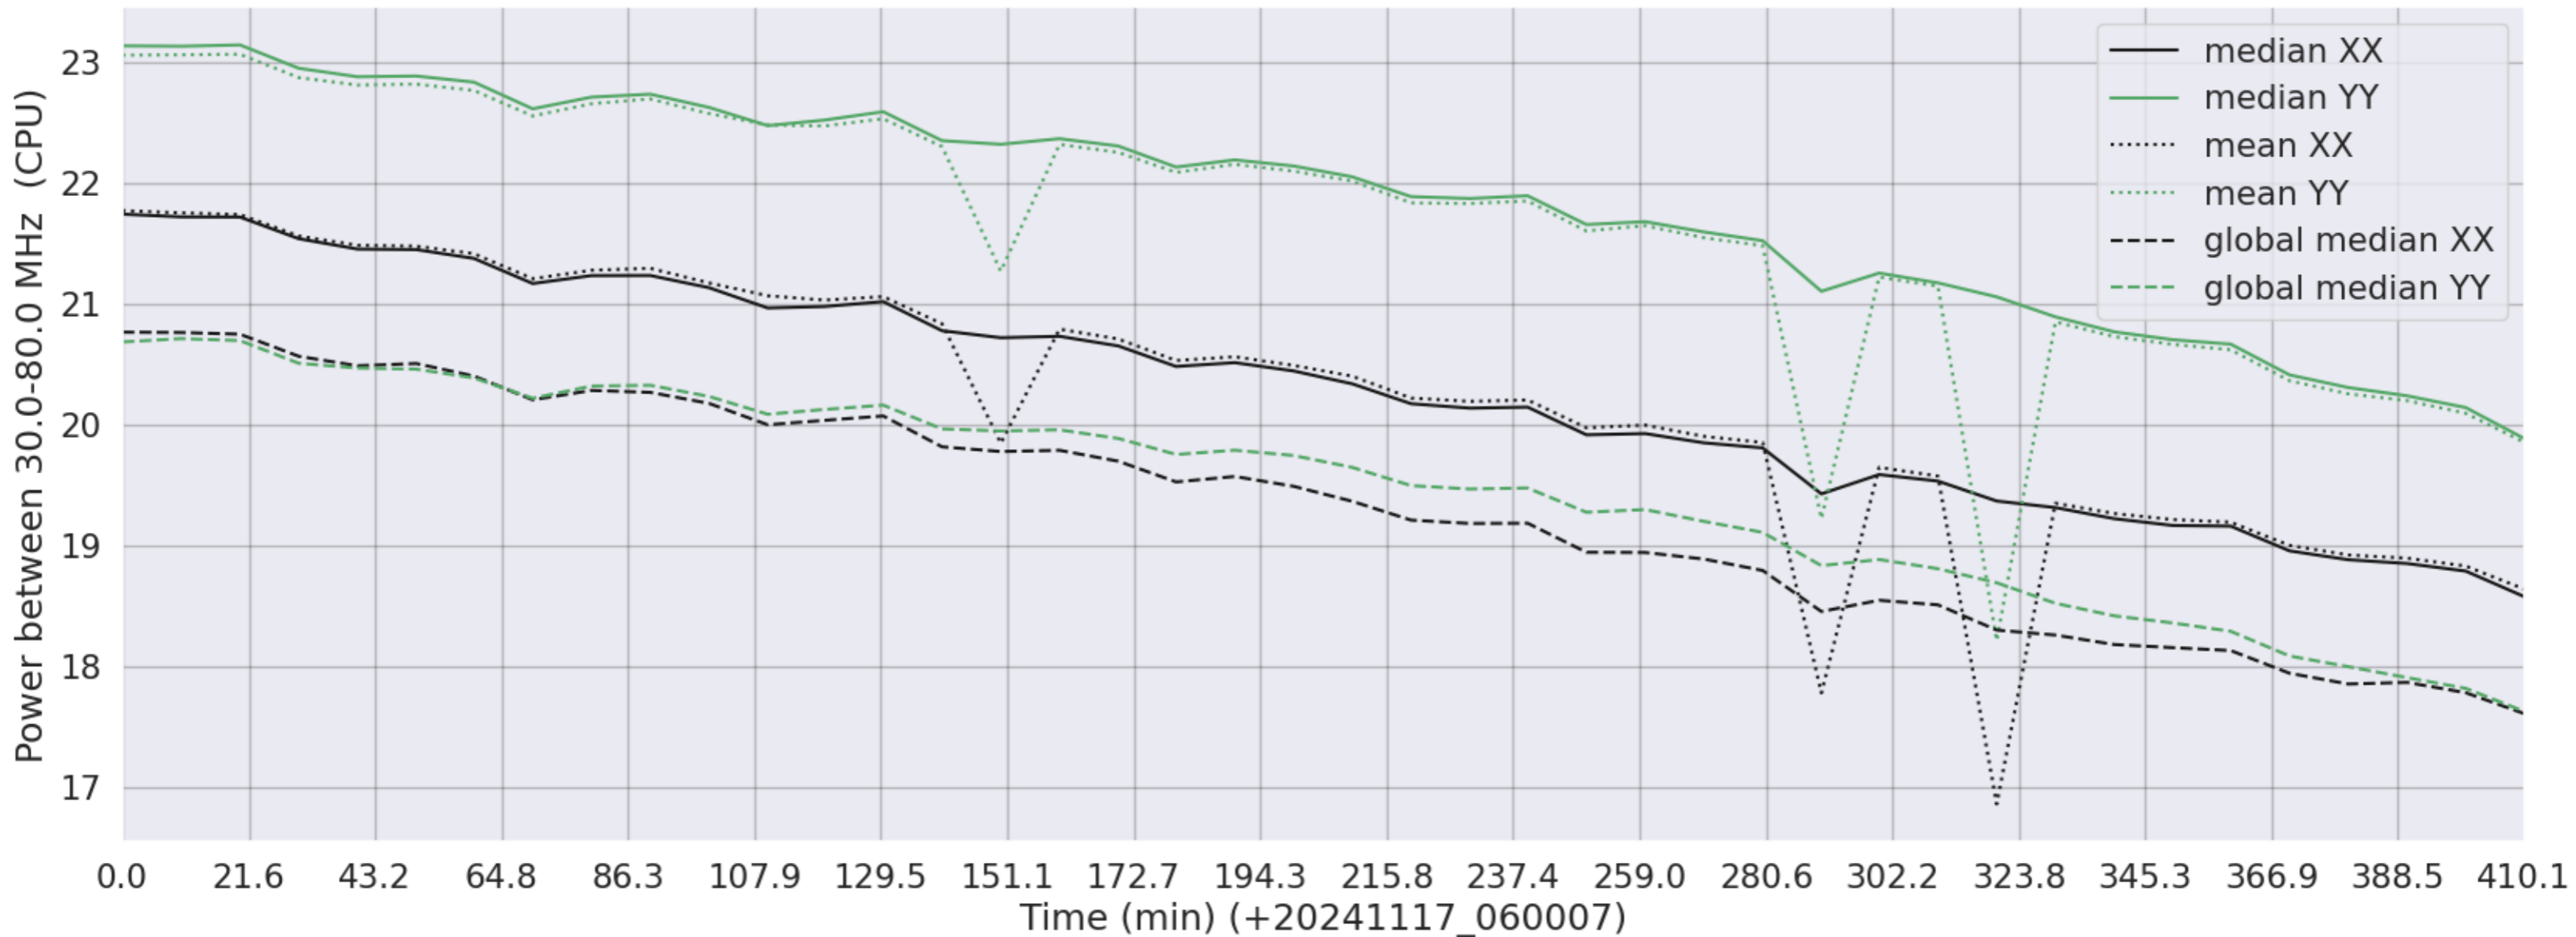

LWA151 - Correlator# 218 - XX FLAGS:Good - YY FLAGS:Good

LWA148 - Correlator# 217 - XX FLAGS:Good - YY FLAGS:Good