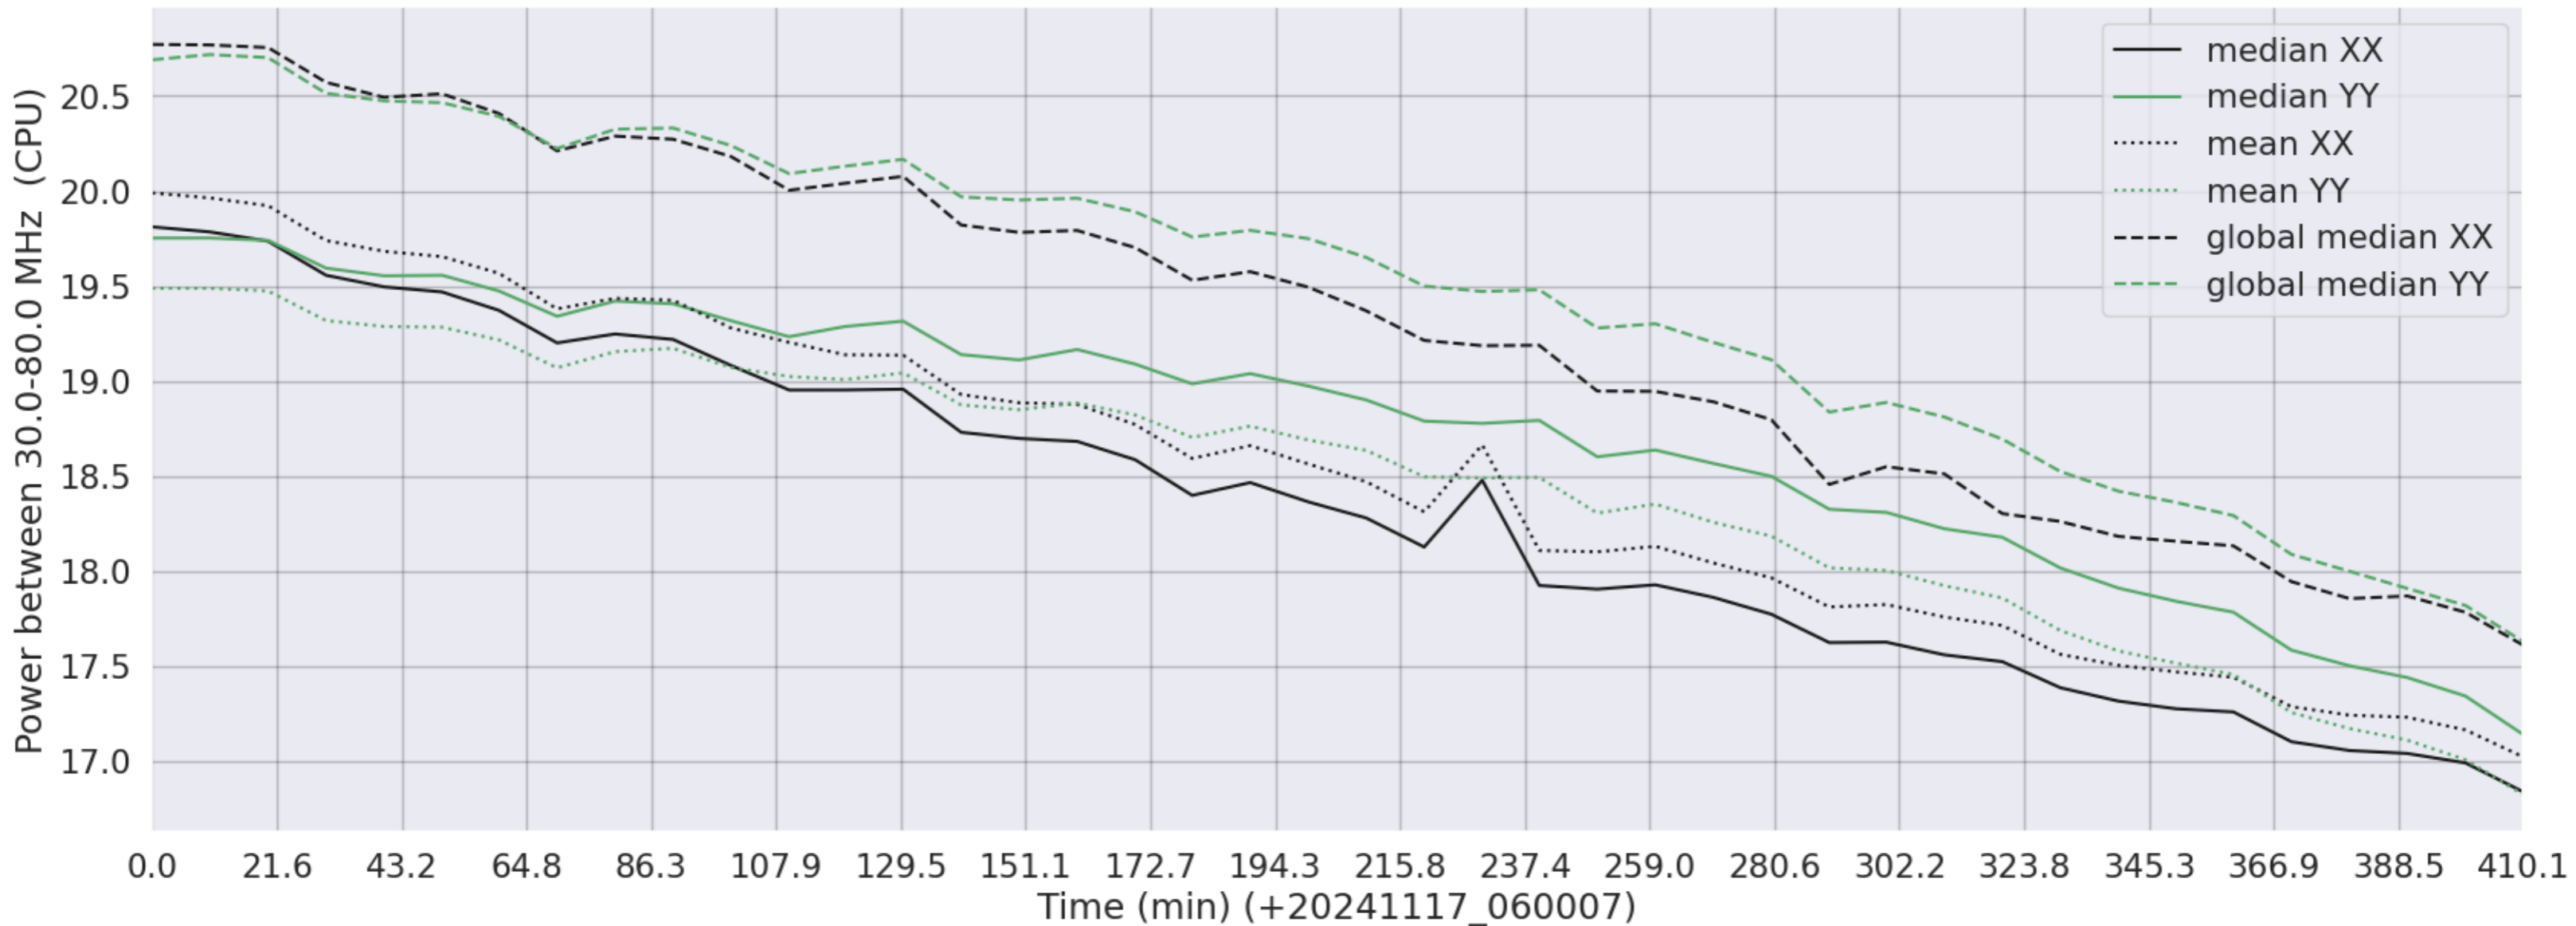

LWA047 - Correlator# 085 - XX FLAGS:Good - YY FLAGS:Good

LWA071 - Correlator# 084 - XX FLAGS:Good - YY FLAGS:Good