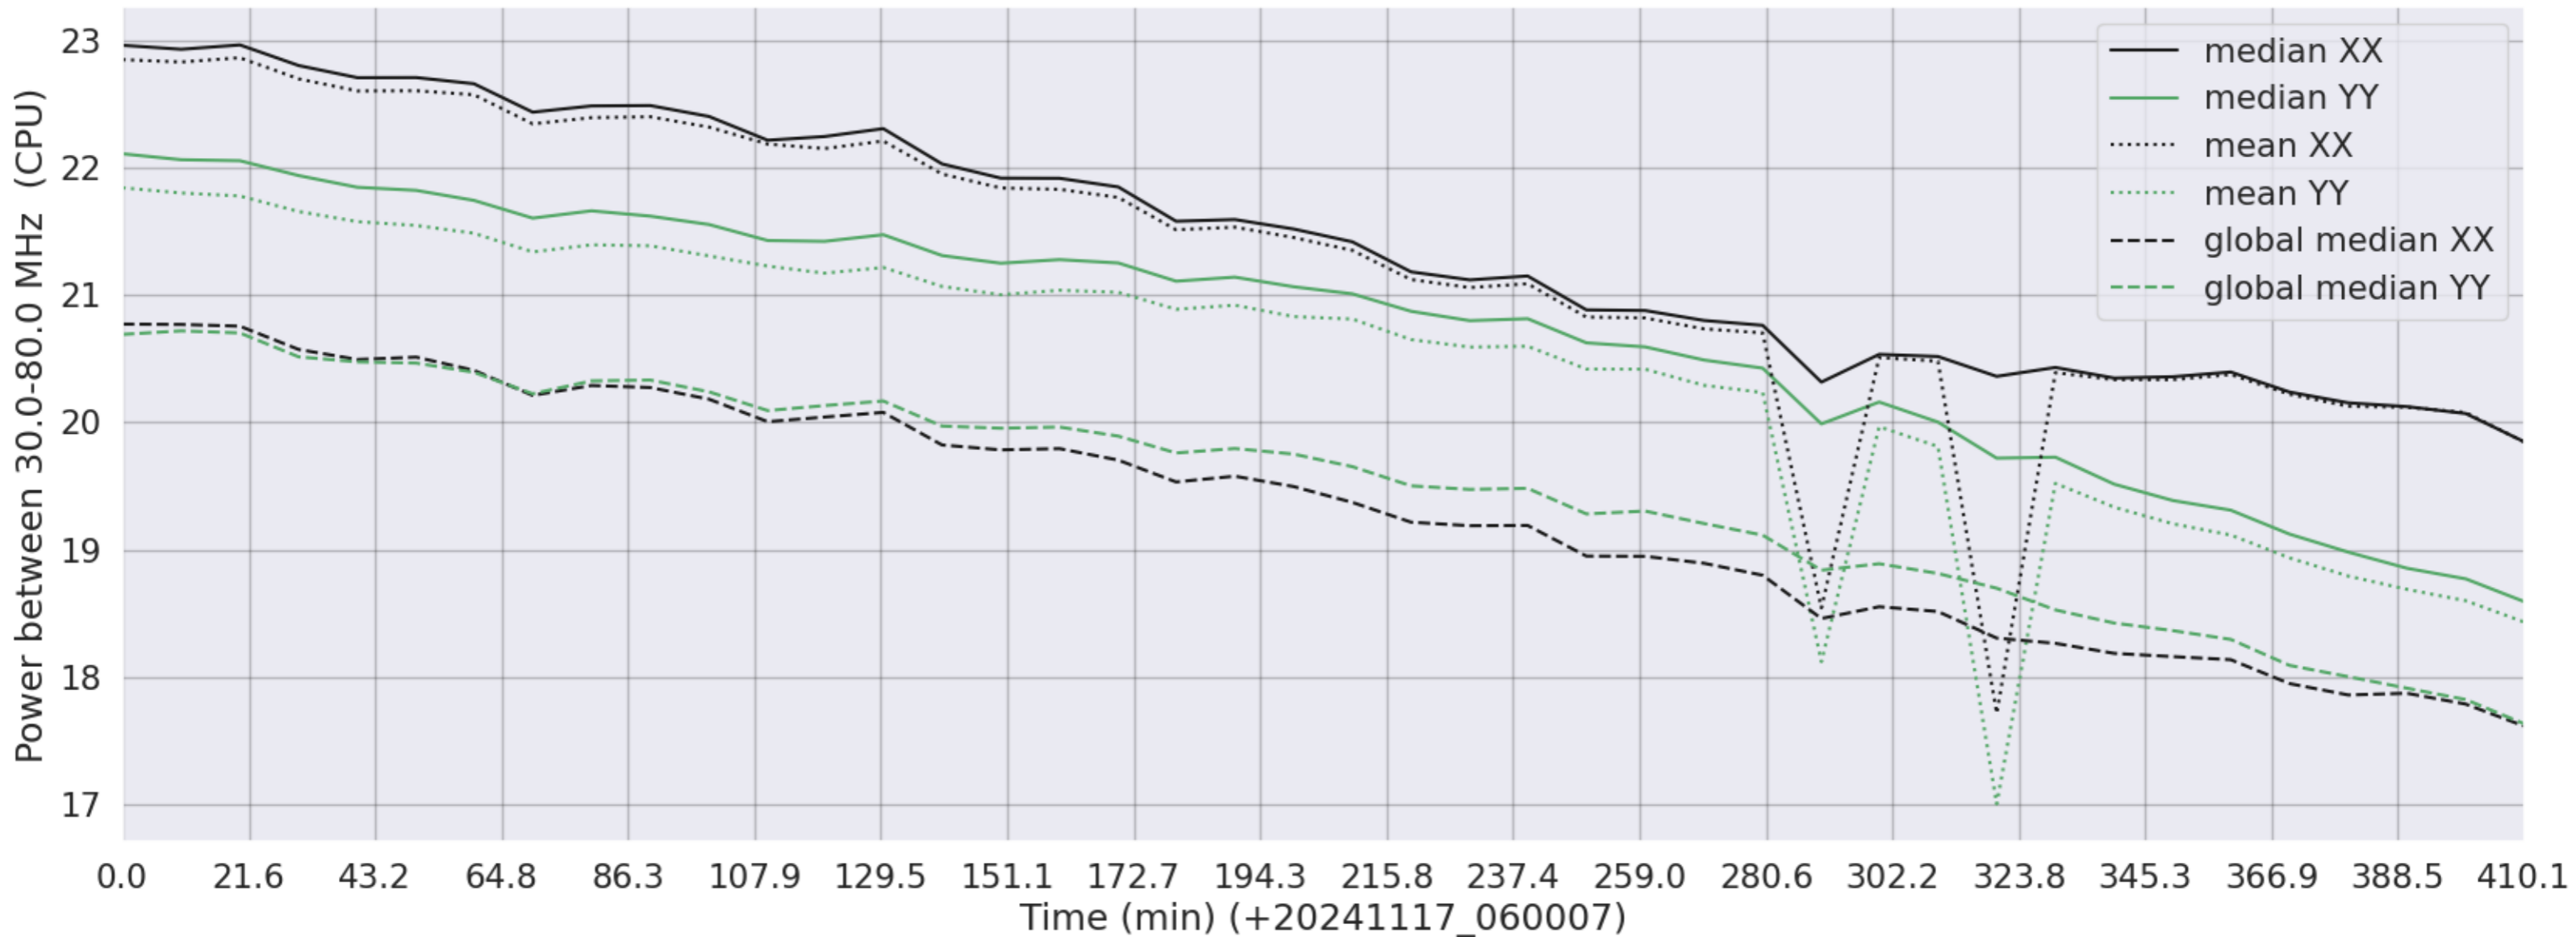

LWA256 - Correlator# 347 - XX FLAGS:Good - YY FLAGS:Good

LWA261 - Correlator# 346 - XX FLAGS:Good - YY FLAGS:Good