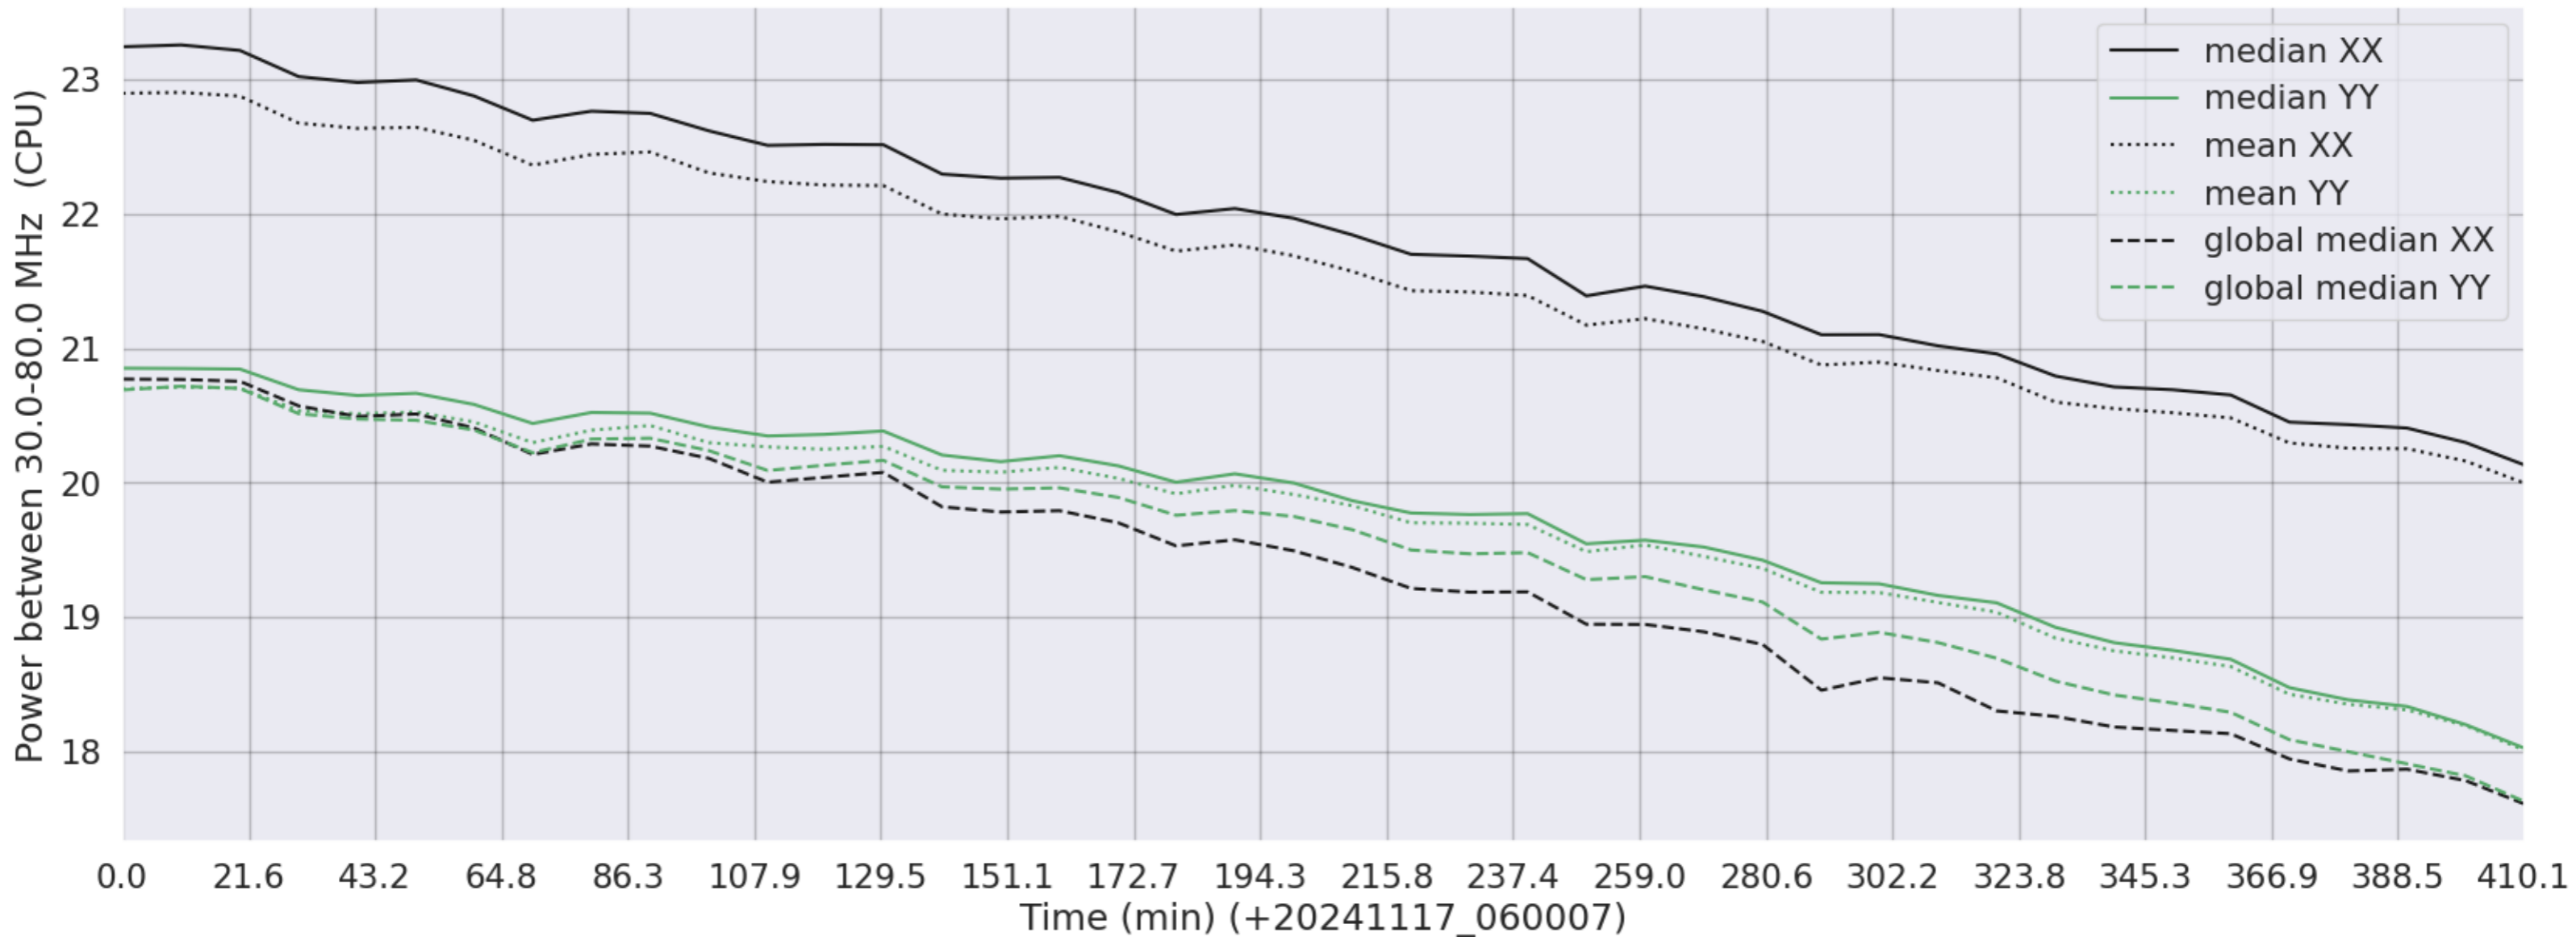

LWA067 - Correlator# 167 - XX FLAGS:Good - YY FLAGS:Good

LWA068 - Correlator# 166 - XX FLAGS:Good - YY FLAGS:Good