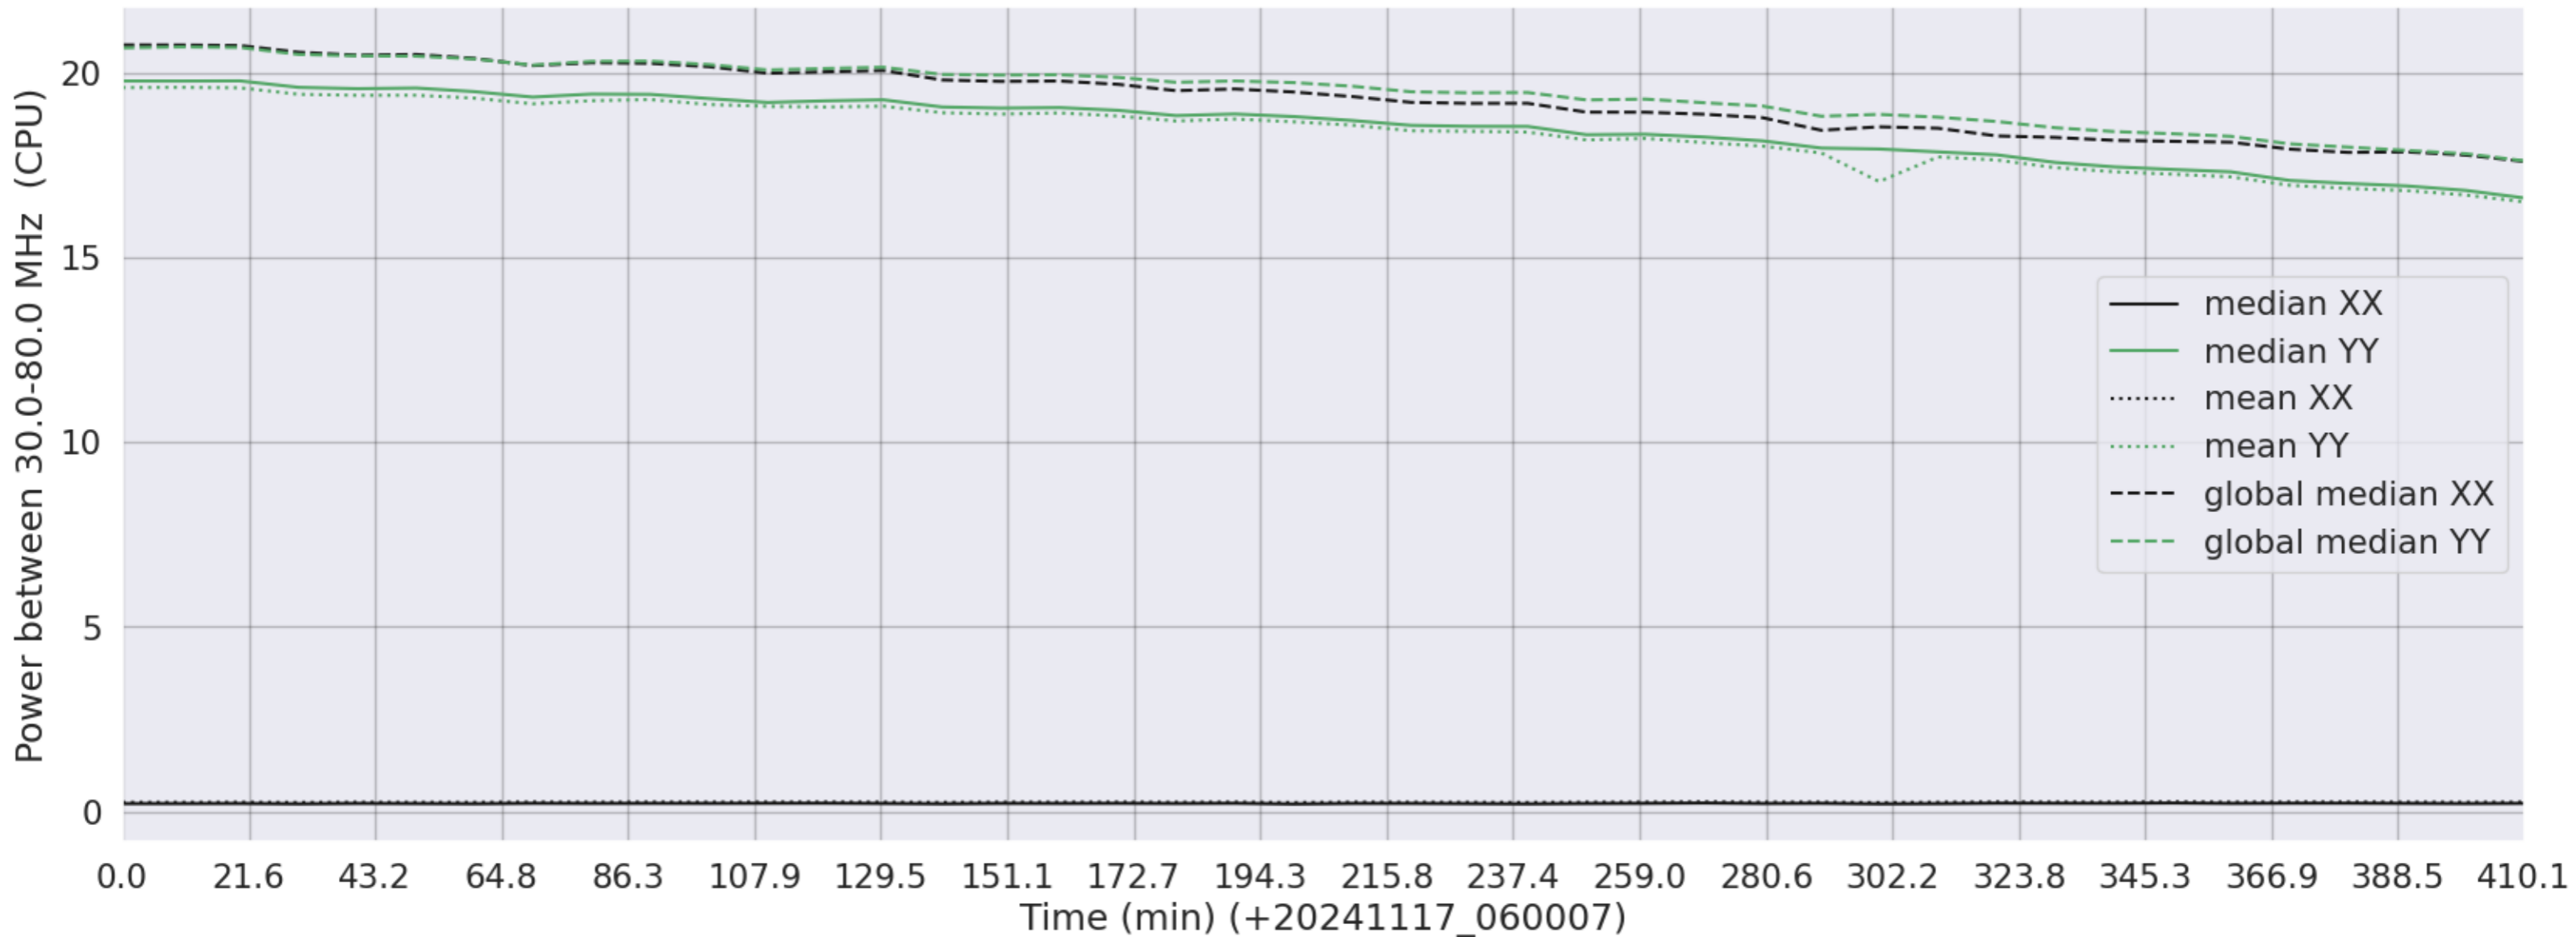

LWA094 - Correlator# 151 - XX FLAGS:Good - YY FLAGS:Good

LWA095 - Correlator# 150 - XX FLAGS:LowPower - YY FLAGS:Good