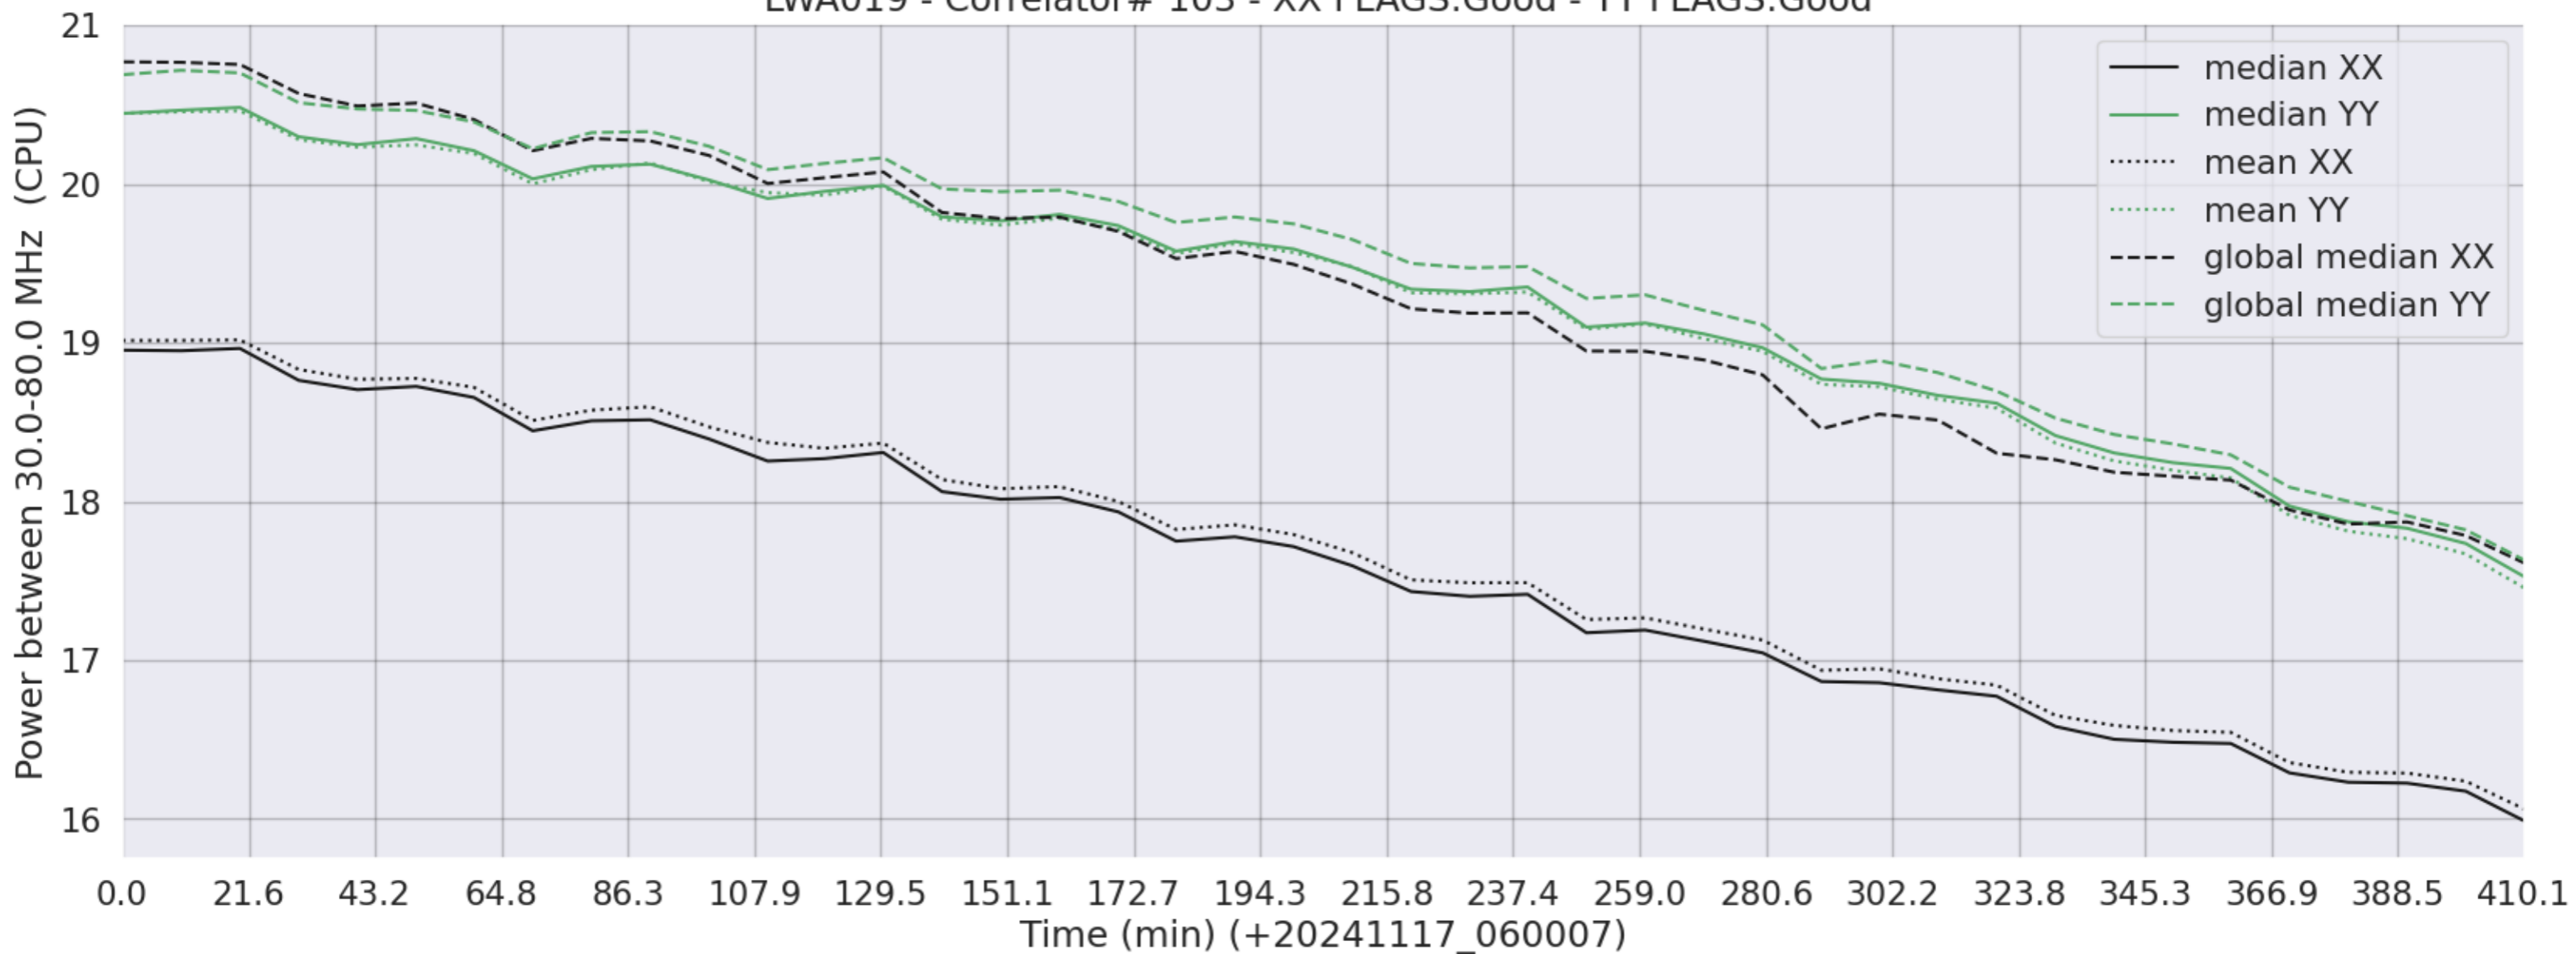

LWA018 - Correlator# 100 - XX FLAGS:Good - YY FLAGS:Good

LWA017 - Correlator# 101 - XX FLAGS:Good - YY FLAGS:BadSpecShape

LWA020 - Correlator# 102 - XX FLAGS:Good - YY FLAGS:Good

LWA019 - Correlator# 103 - XX FLAGS:Good - YY FLAGS:Good