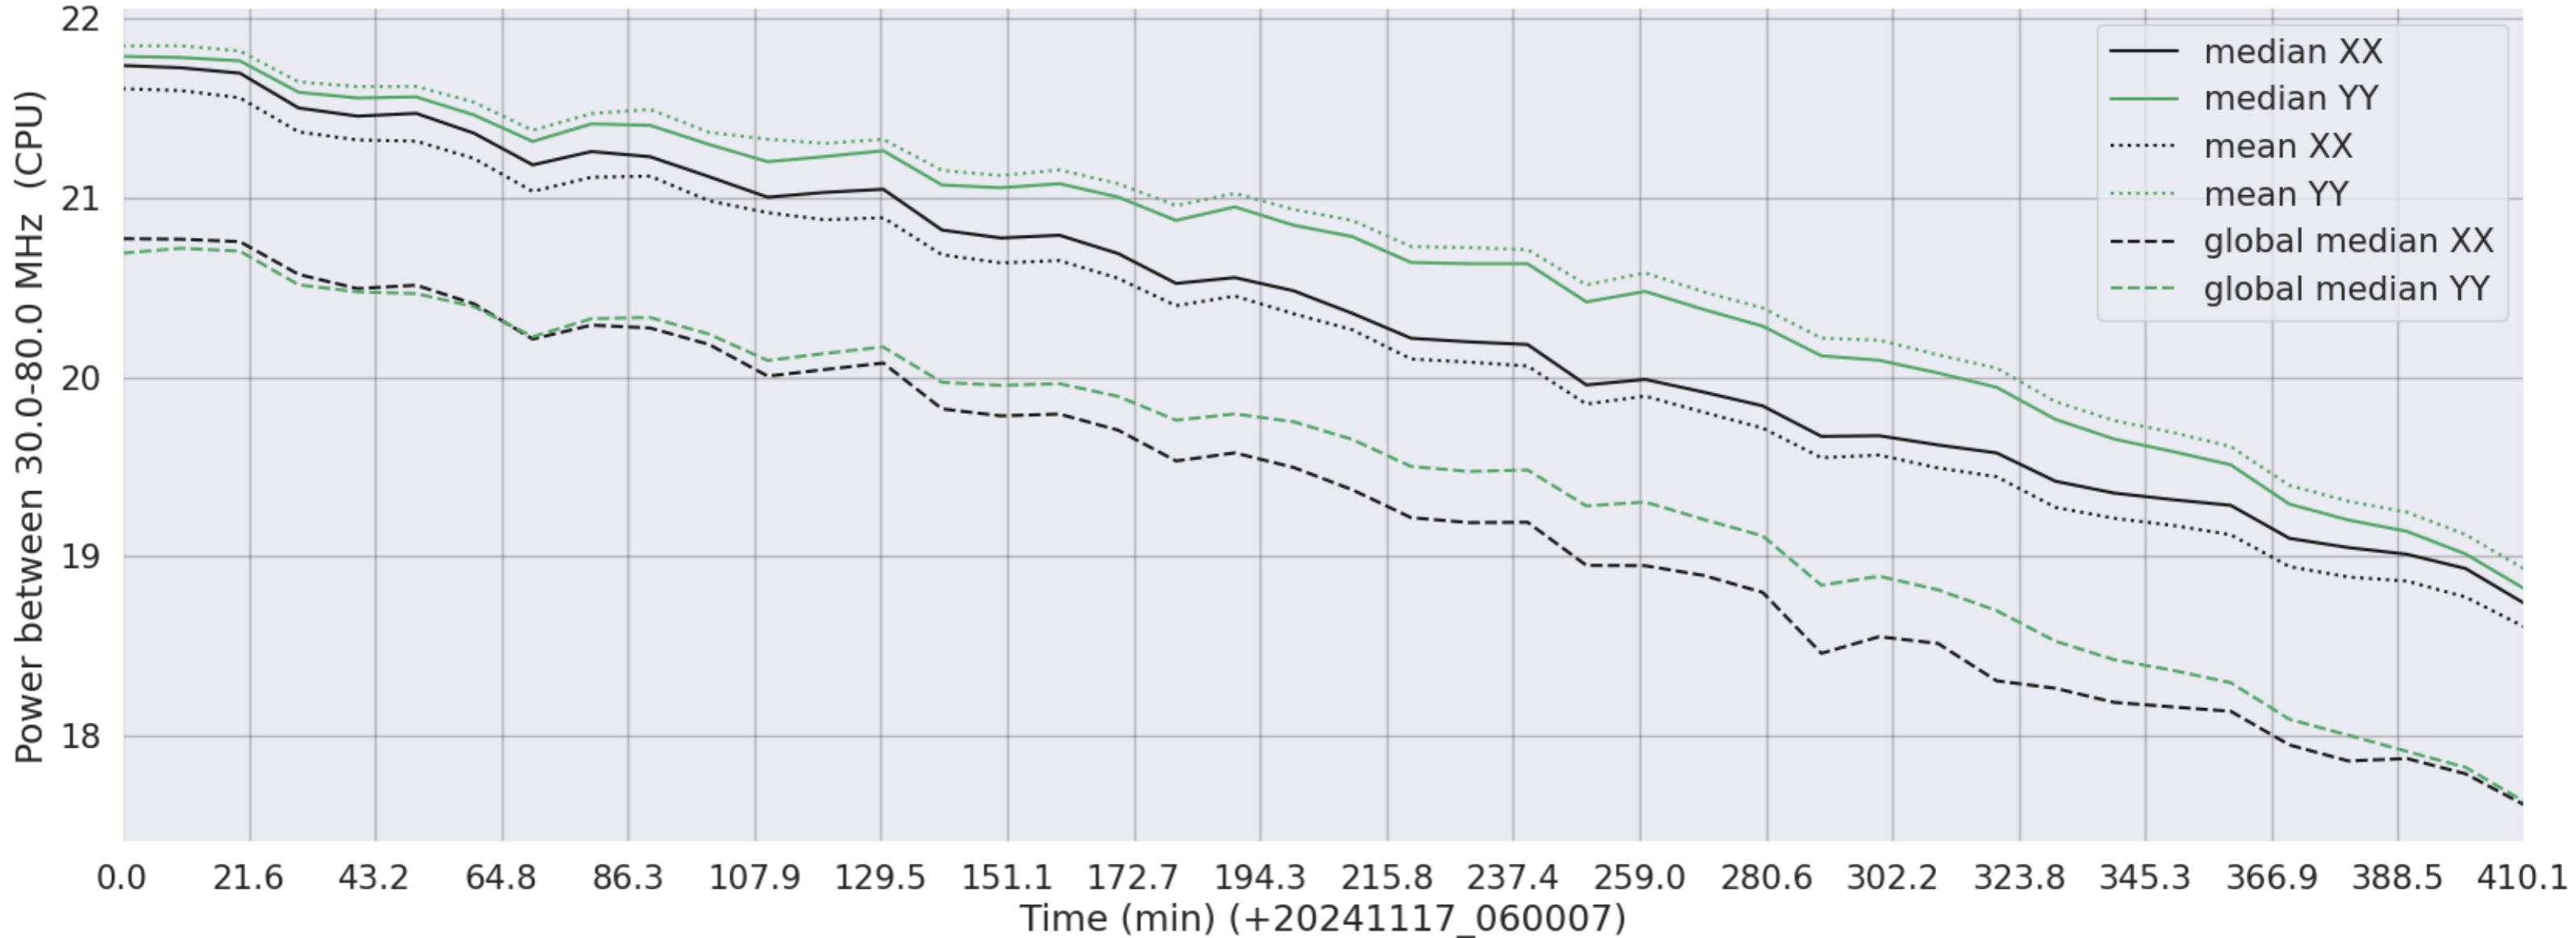

LWA014 - Correlator# 099 - XX FLAGS:Good - YY FLAGS:Good

LWA015 - Correlator# 098 - XX FLAGS:Good - YY FLAGS:Good