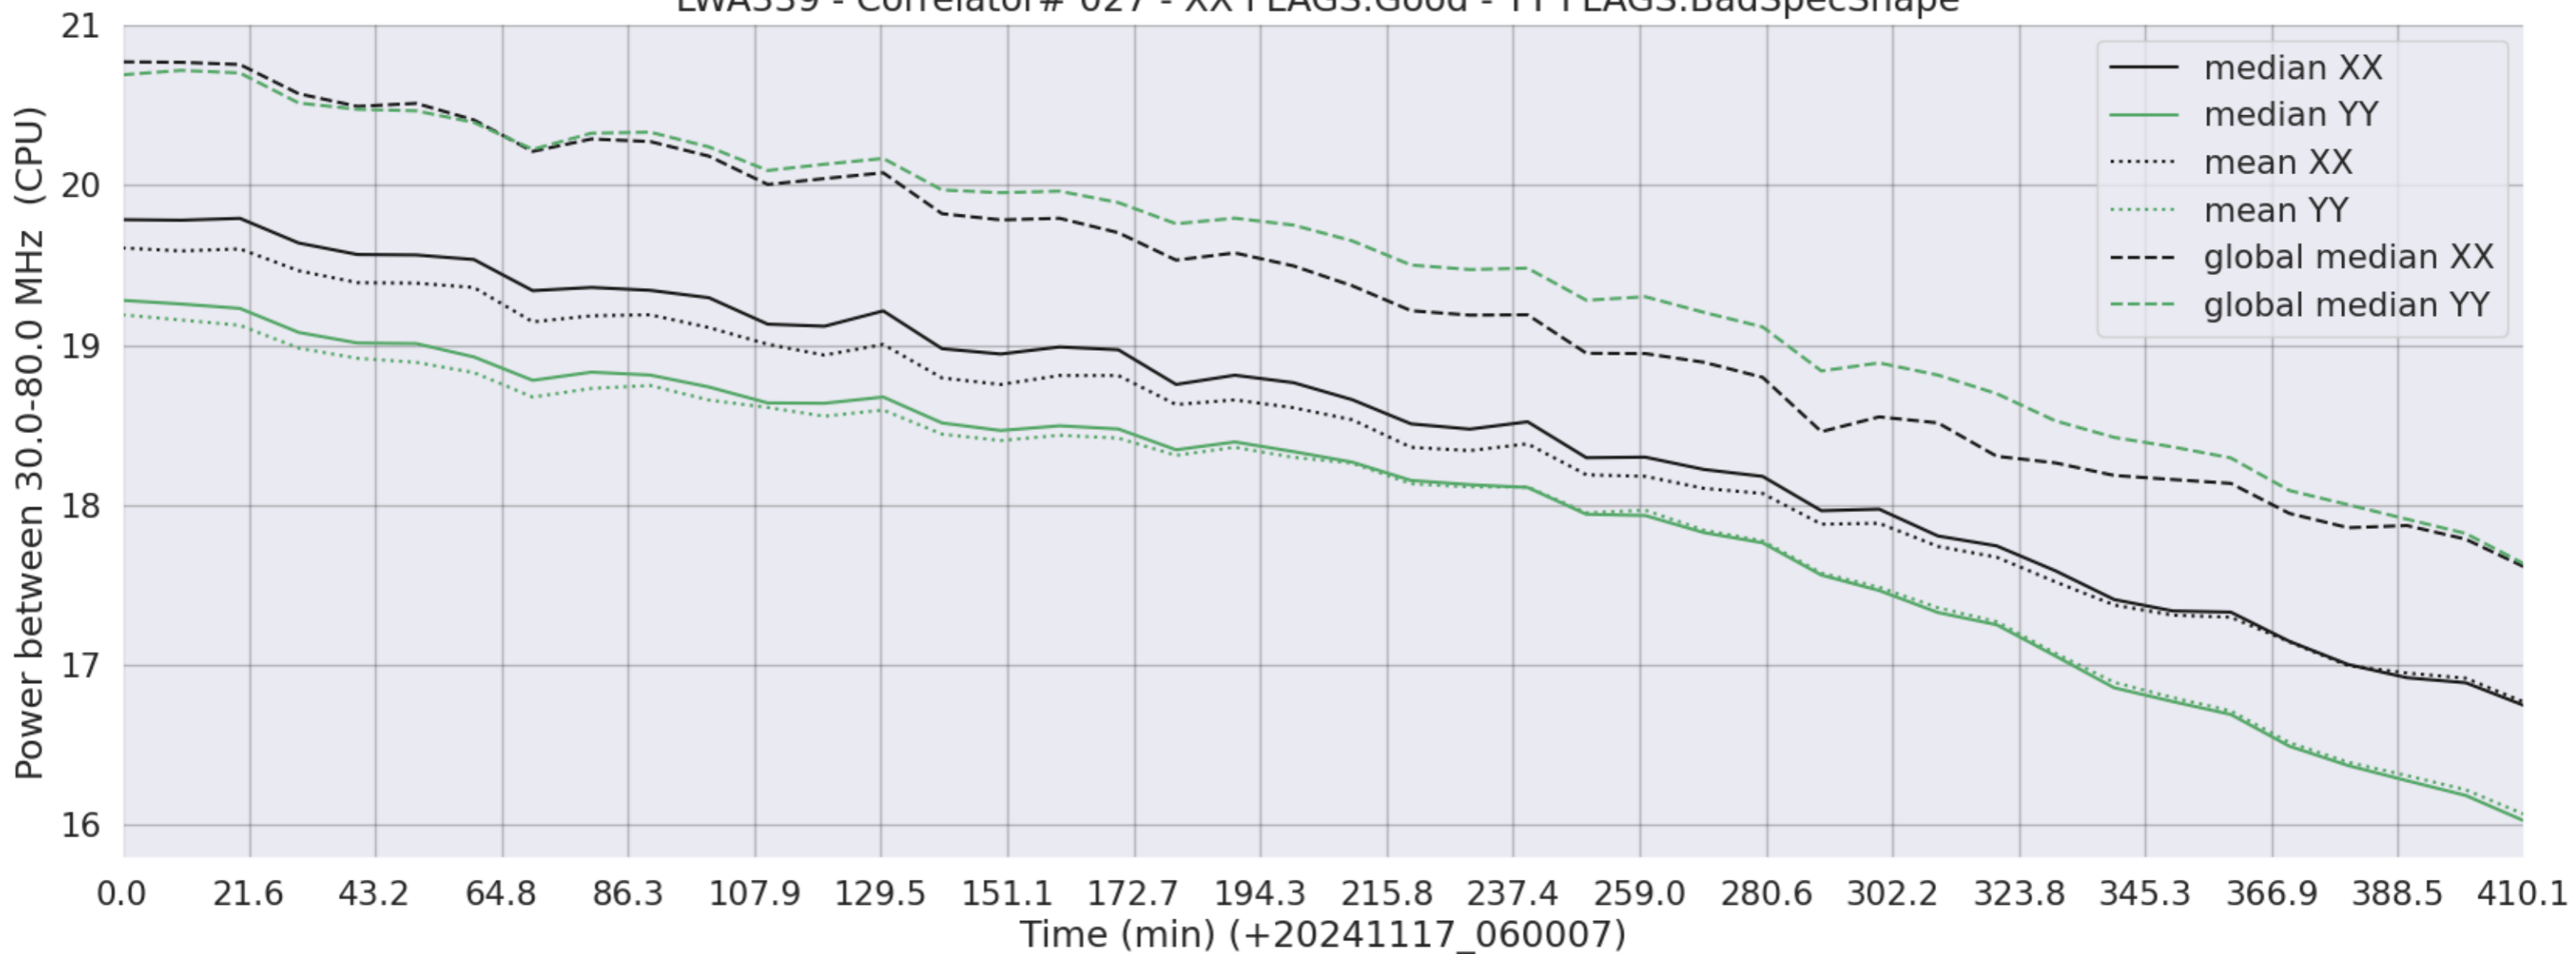

LWA338 - Correlator# 024 - XX FLAGS:Good - YY FLAGS:Good

LWA332 - Correlator# 025 - XX FLAGS:Good - YY FLAGS:Good

LWA340 - Correlator# 026 - XX FLAGS:Good - YY FLAGS:Good

LWA339 - Correlator# 027 - XX FLAGS:Good - YY FLAGS:BadSpecShape