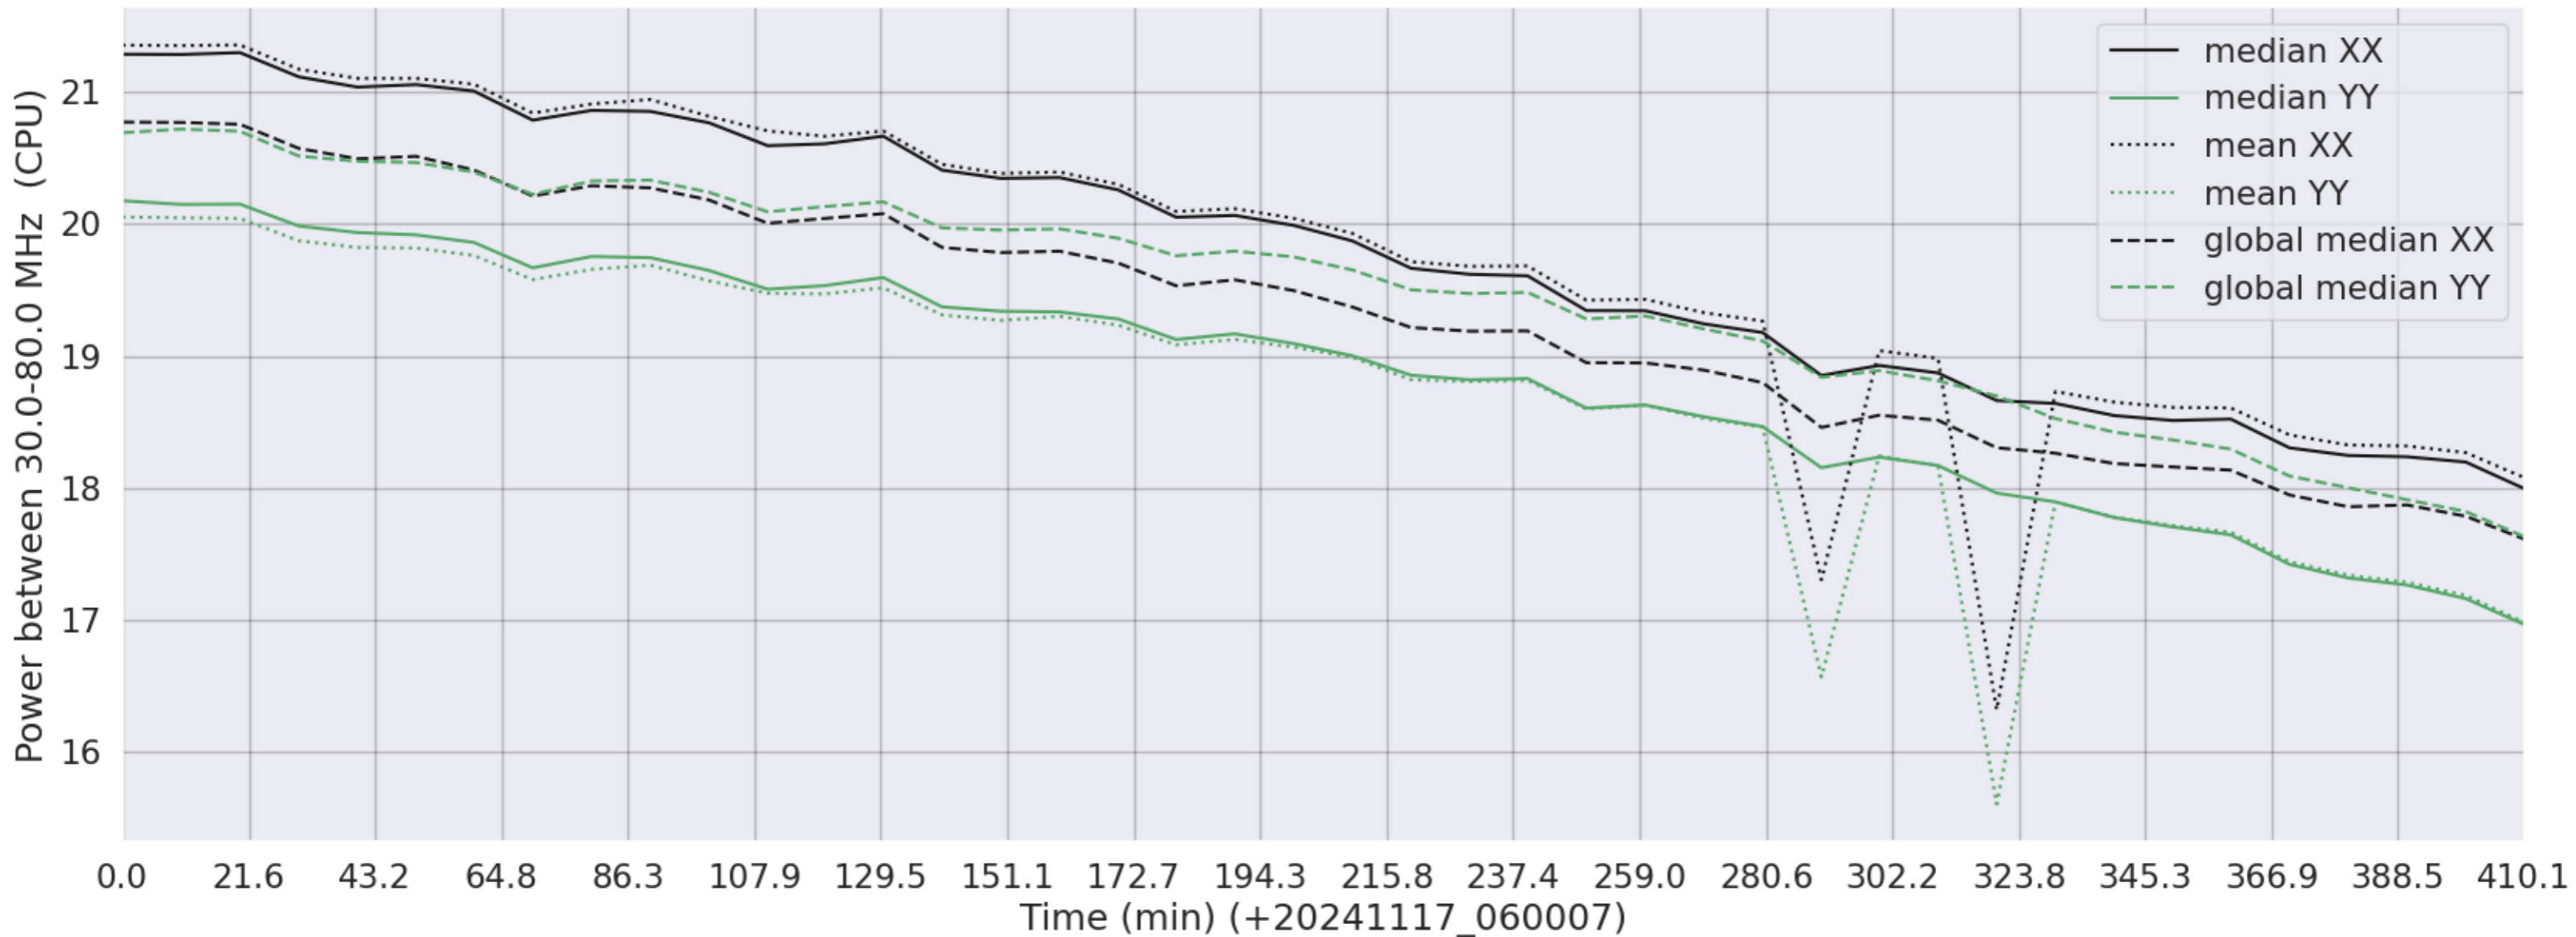

LWA214 - Correlator# 328 - XX FLAGS:Good - YY FLAGS:Good

LWA213 - Correlator# 329 - XX FLAGS:Good - YY FLAGS:Good

LWA243 - Correlator# 330 - XX FLAGS:BadSpecShape - YY FLAGS:Good

LWA215 - Correlator# 331 - XX FLAGS:Good - YY FLAGS:Good