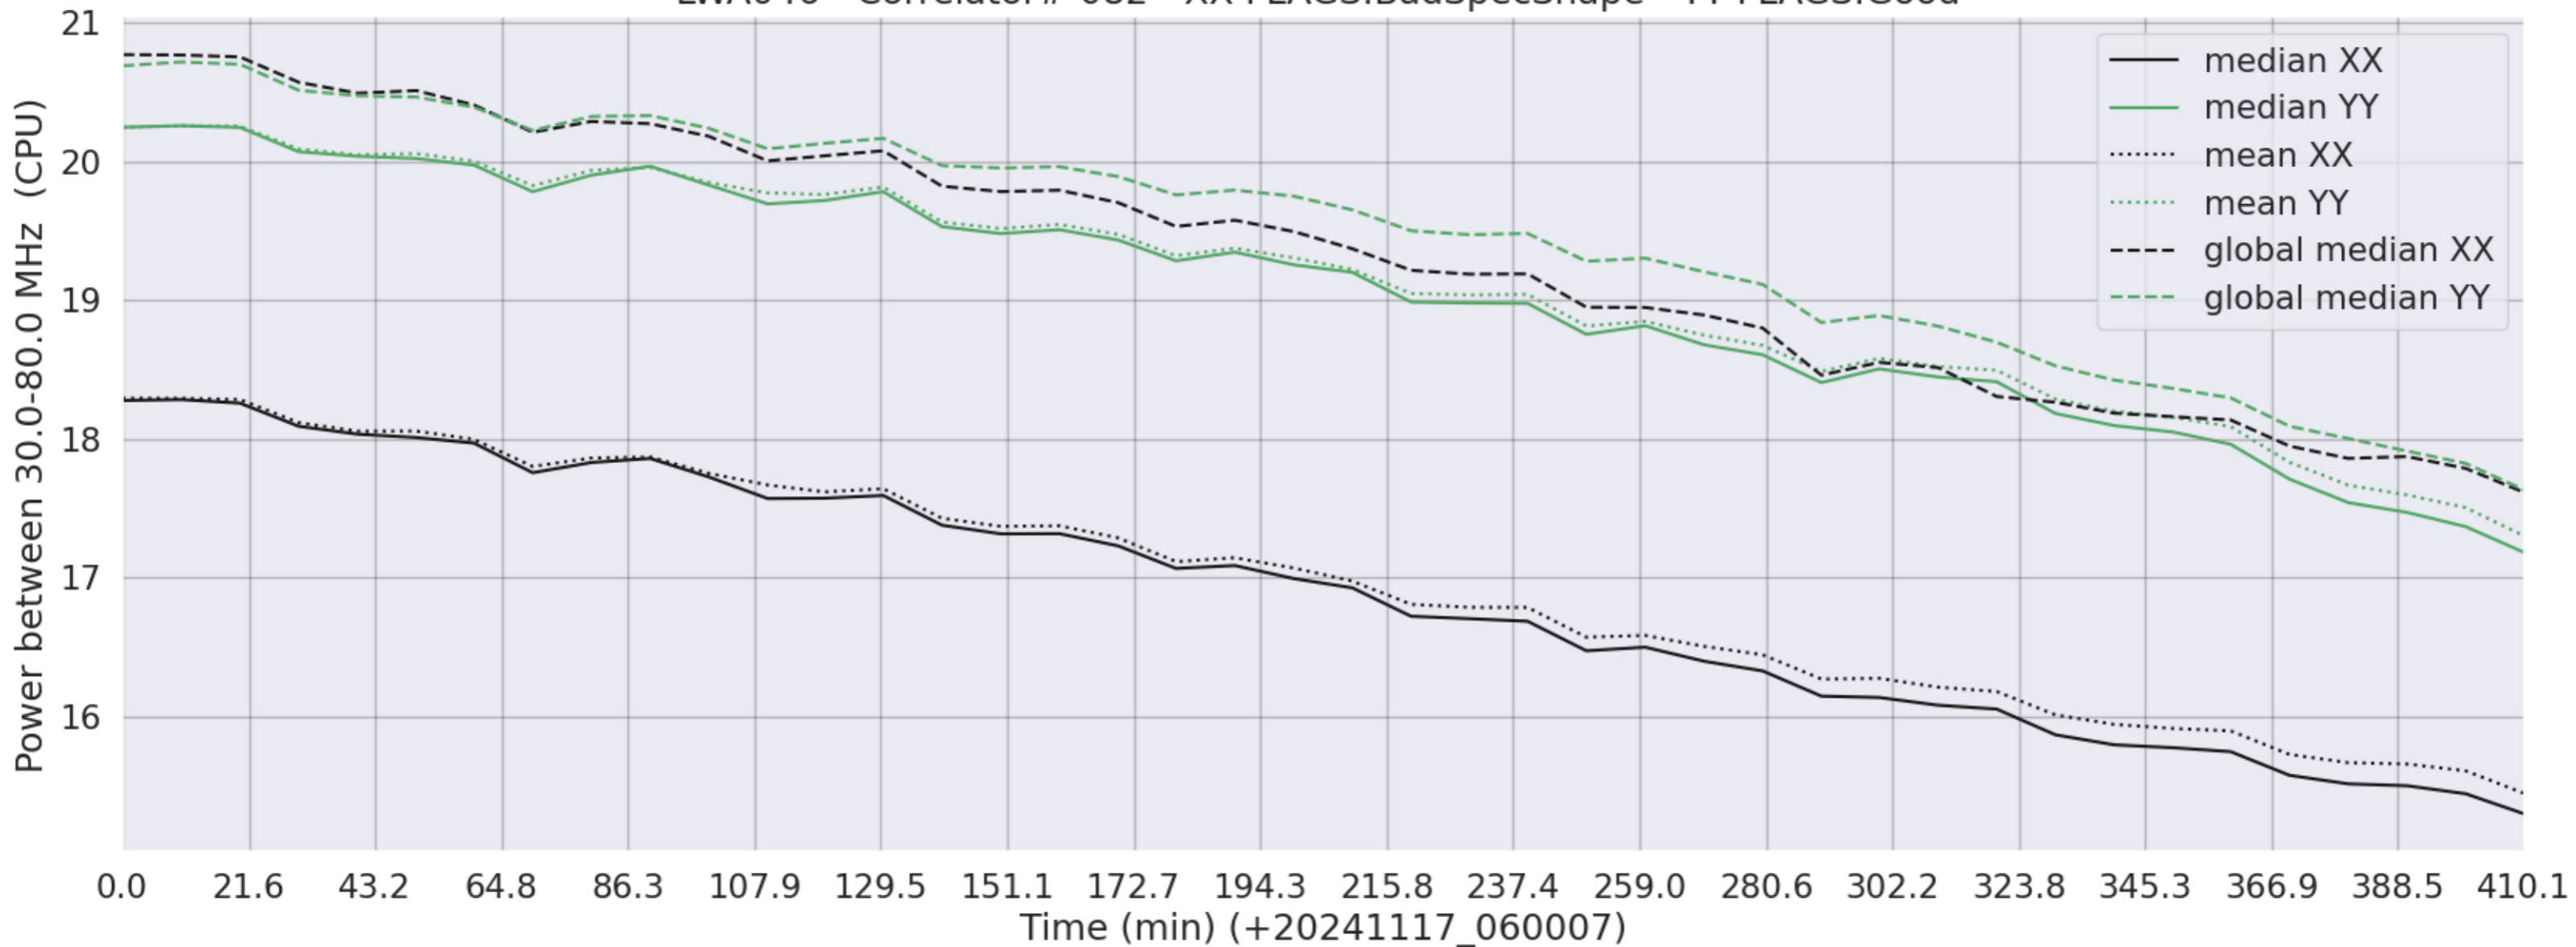

LWA045 - Correlator# 083 - XX FLAGS:BadSpecShape - YY FLAGS:Good

LWA046 - Correlator# 082 - XX FLAGS:BadSpecShape - YY FLAGS:Good