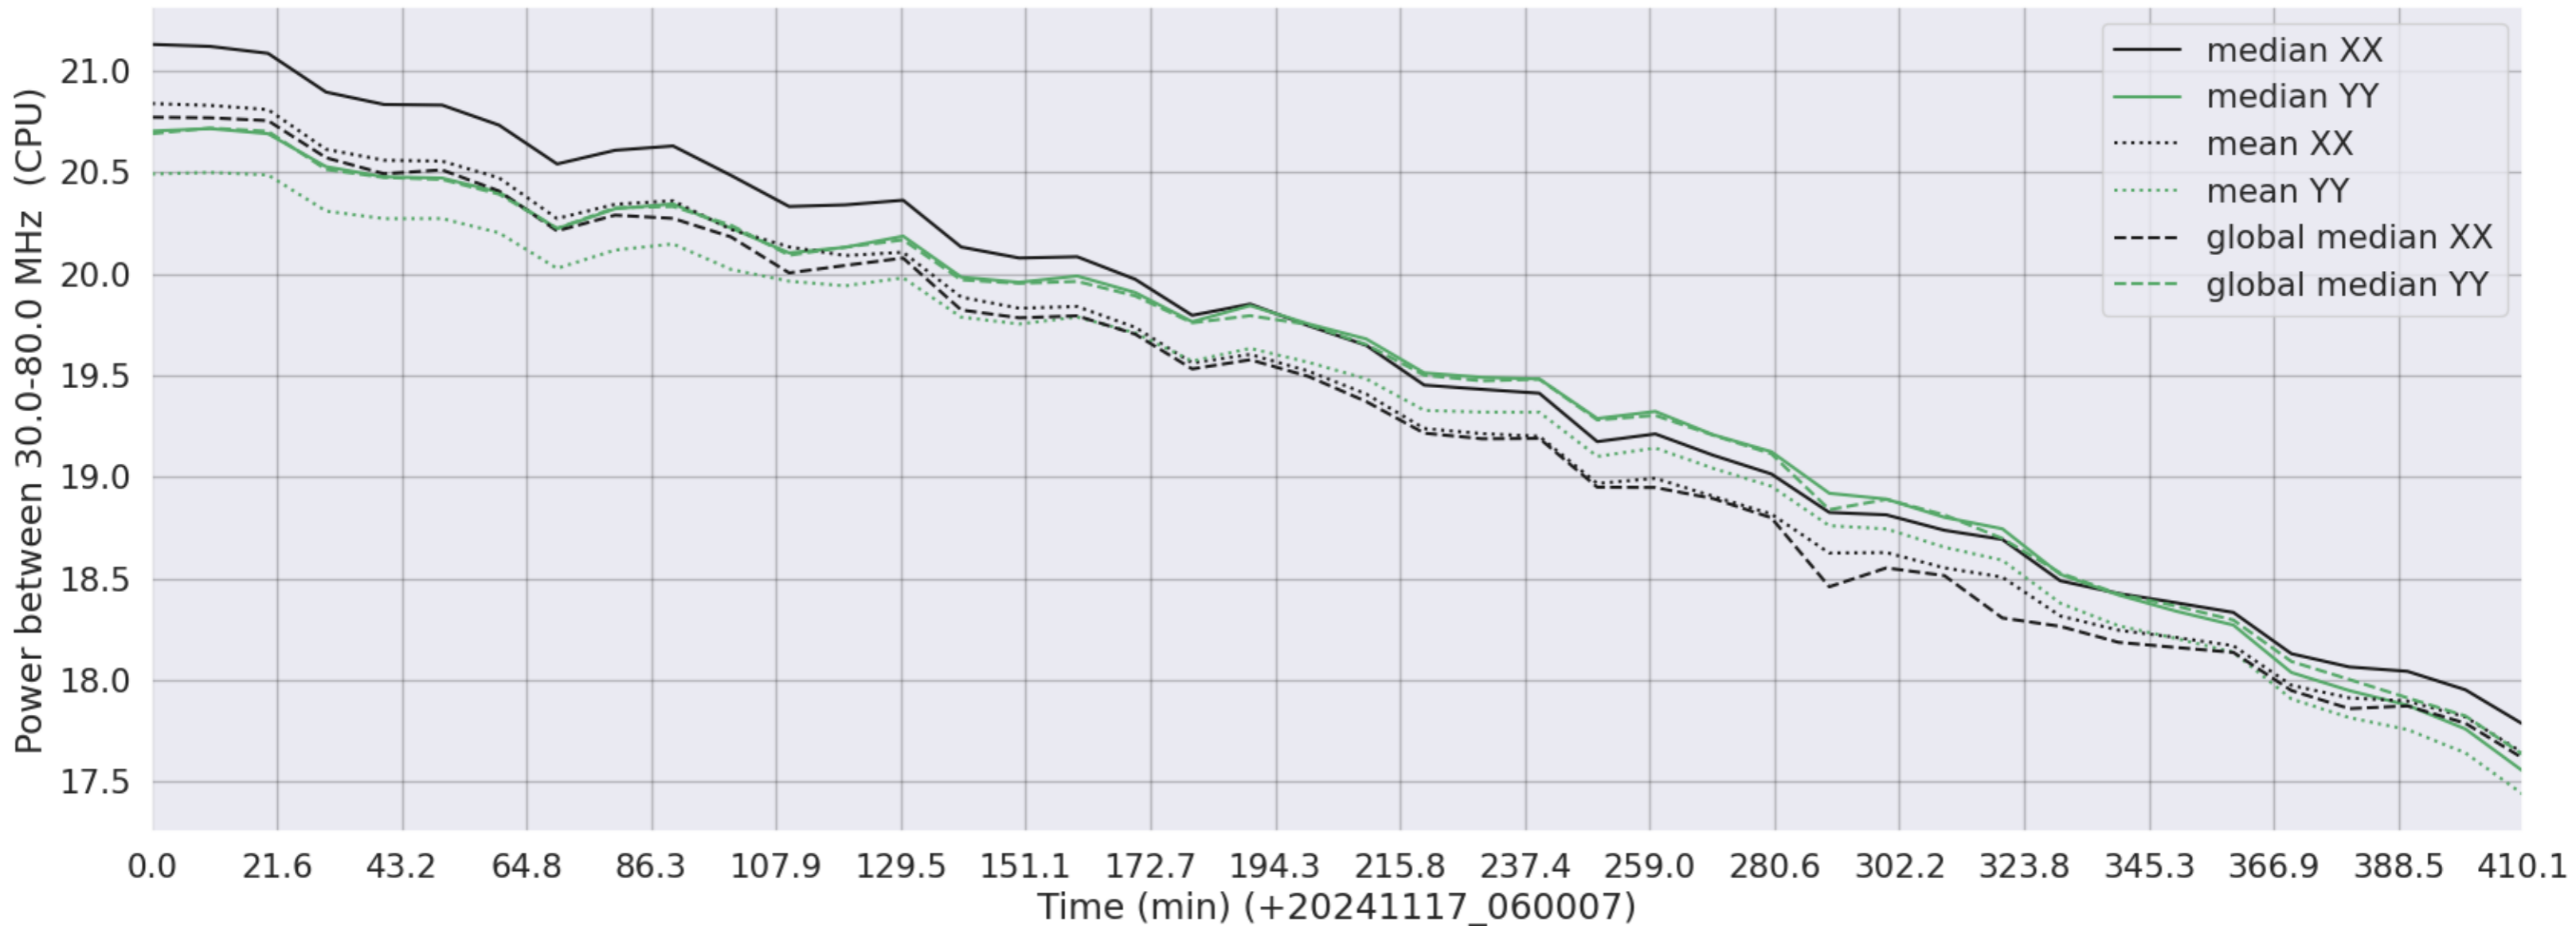

LWA056 - Correlator# 135 - XX FLAGS:Good - YY FLAGS:Good

LWA057 - Correlator# 134 - XX FLAGS:Good - YY FLAGS:Good