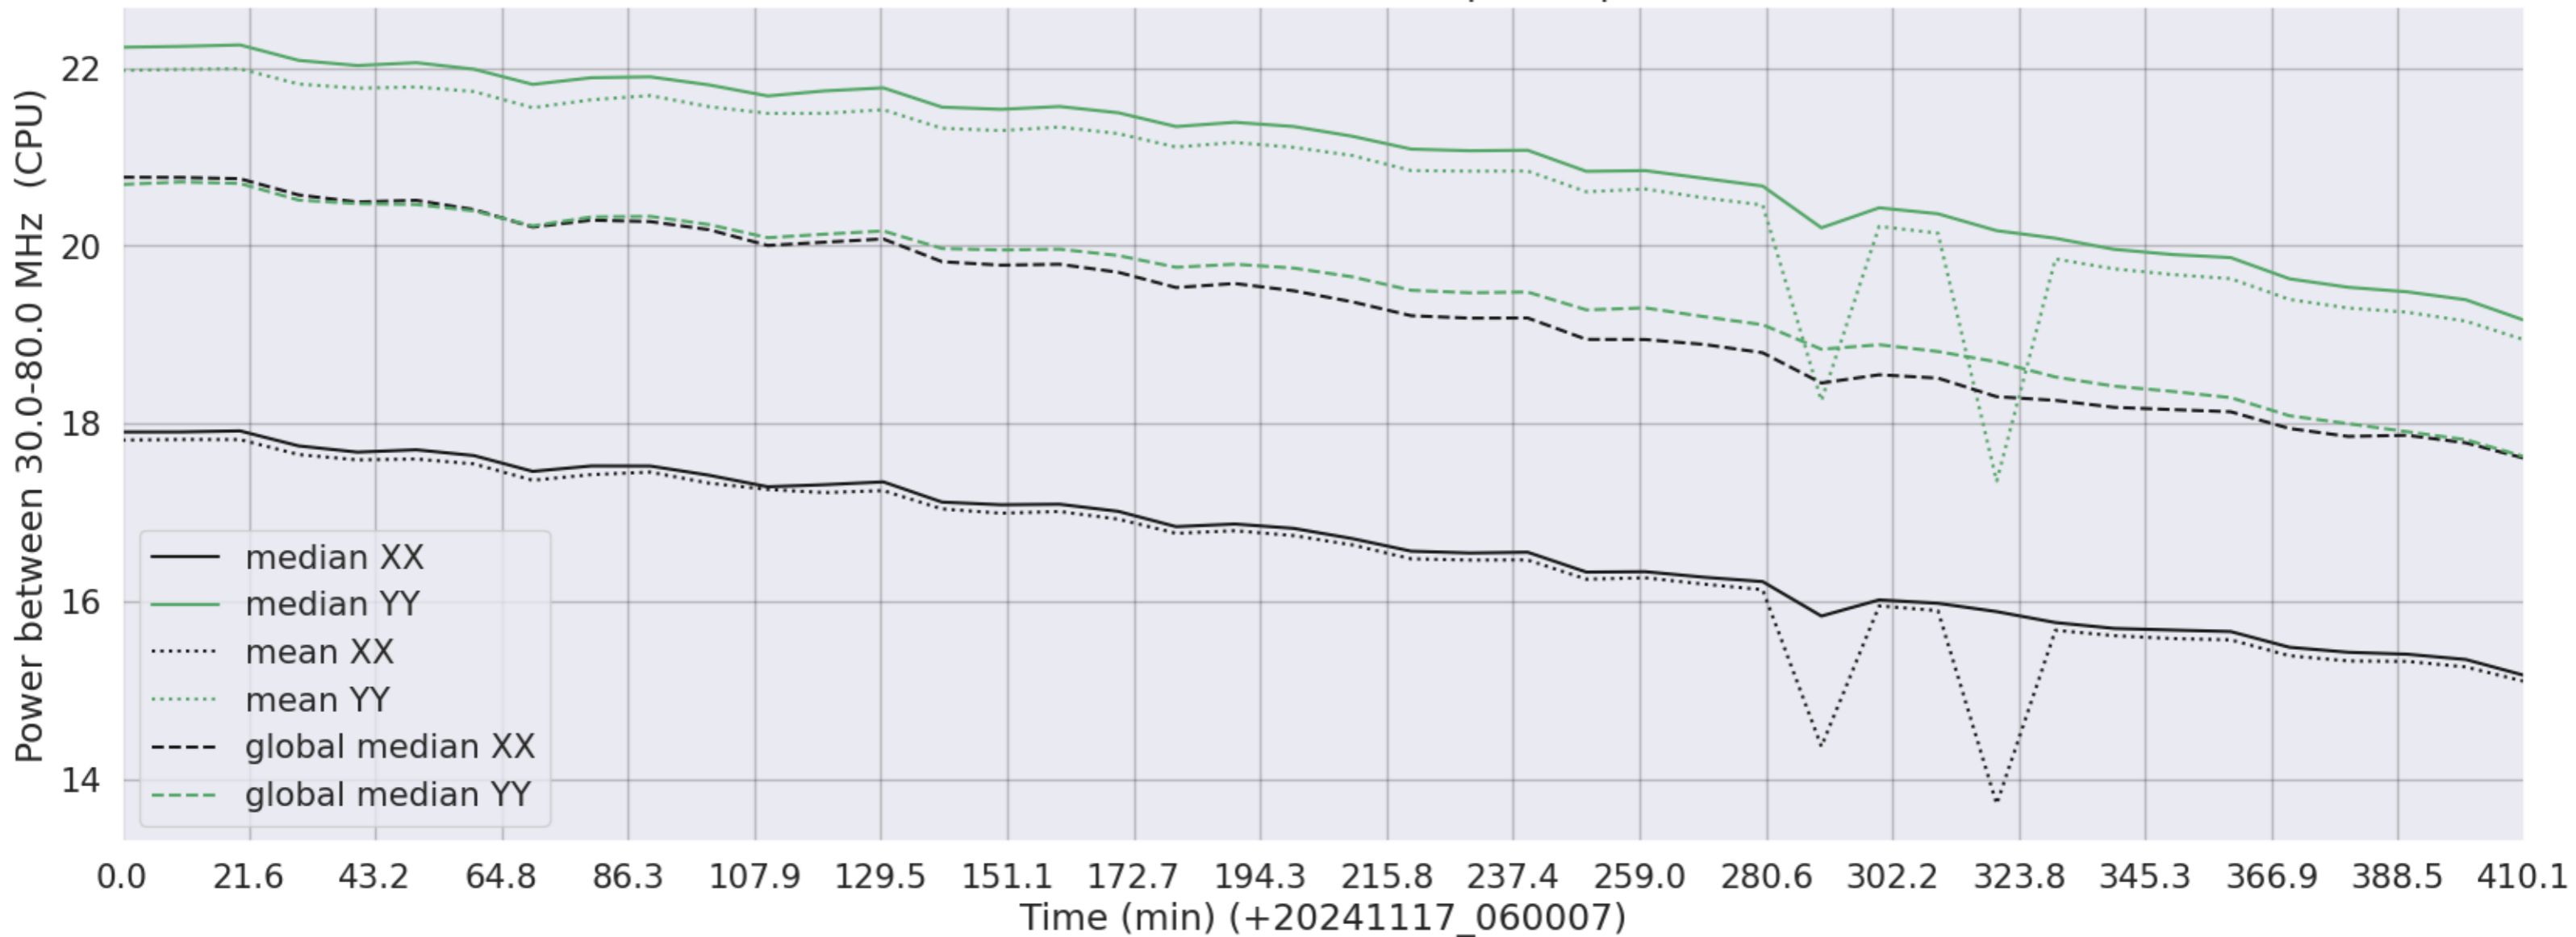

LWA205 - Correlator# 297 - XX FLAGS:Good - YY FLAGS:Good

LWA206 - Correlator# 296 - XX FLAGS:BadSpecShape - YY FLAGS:Good