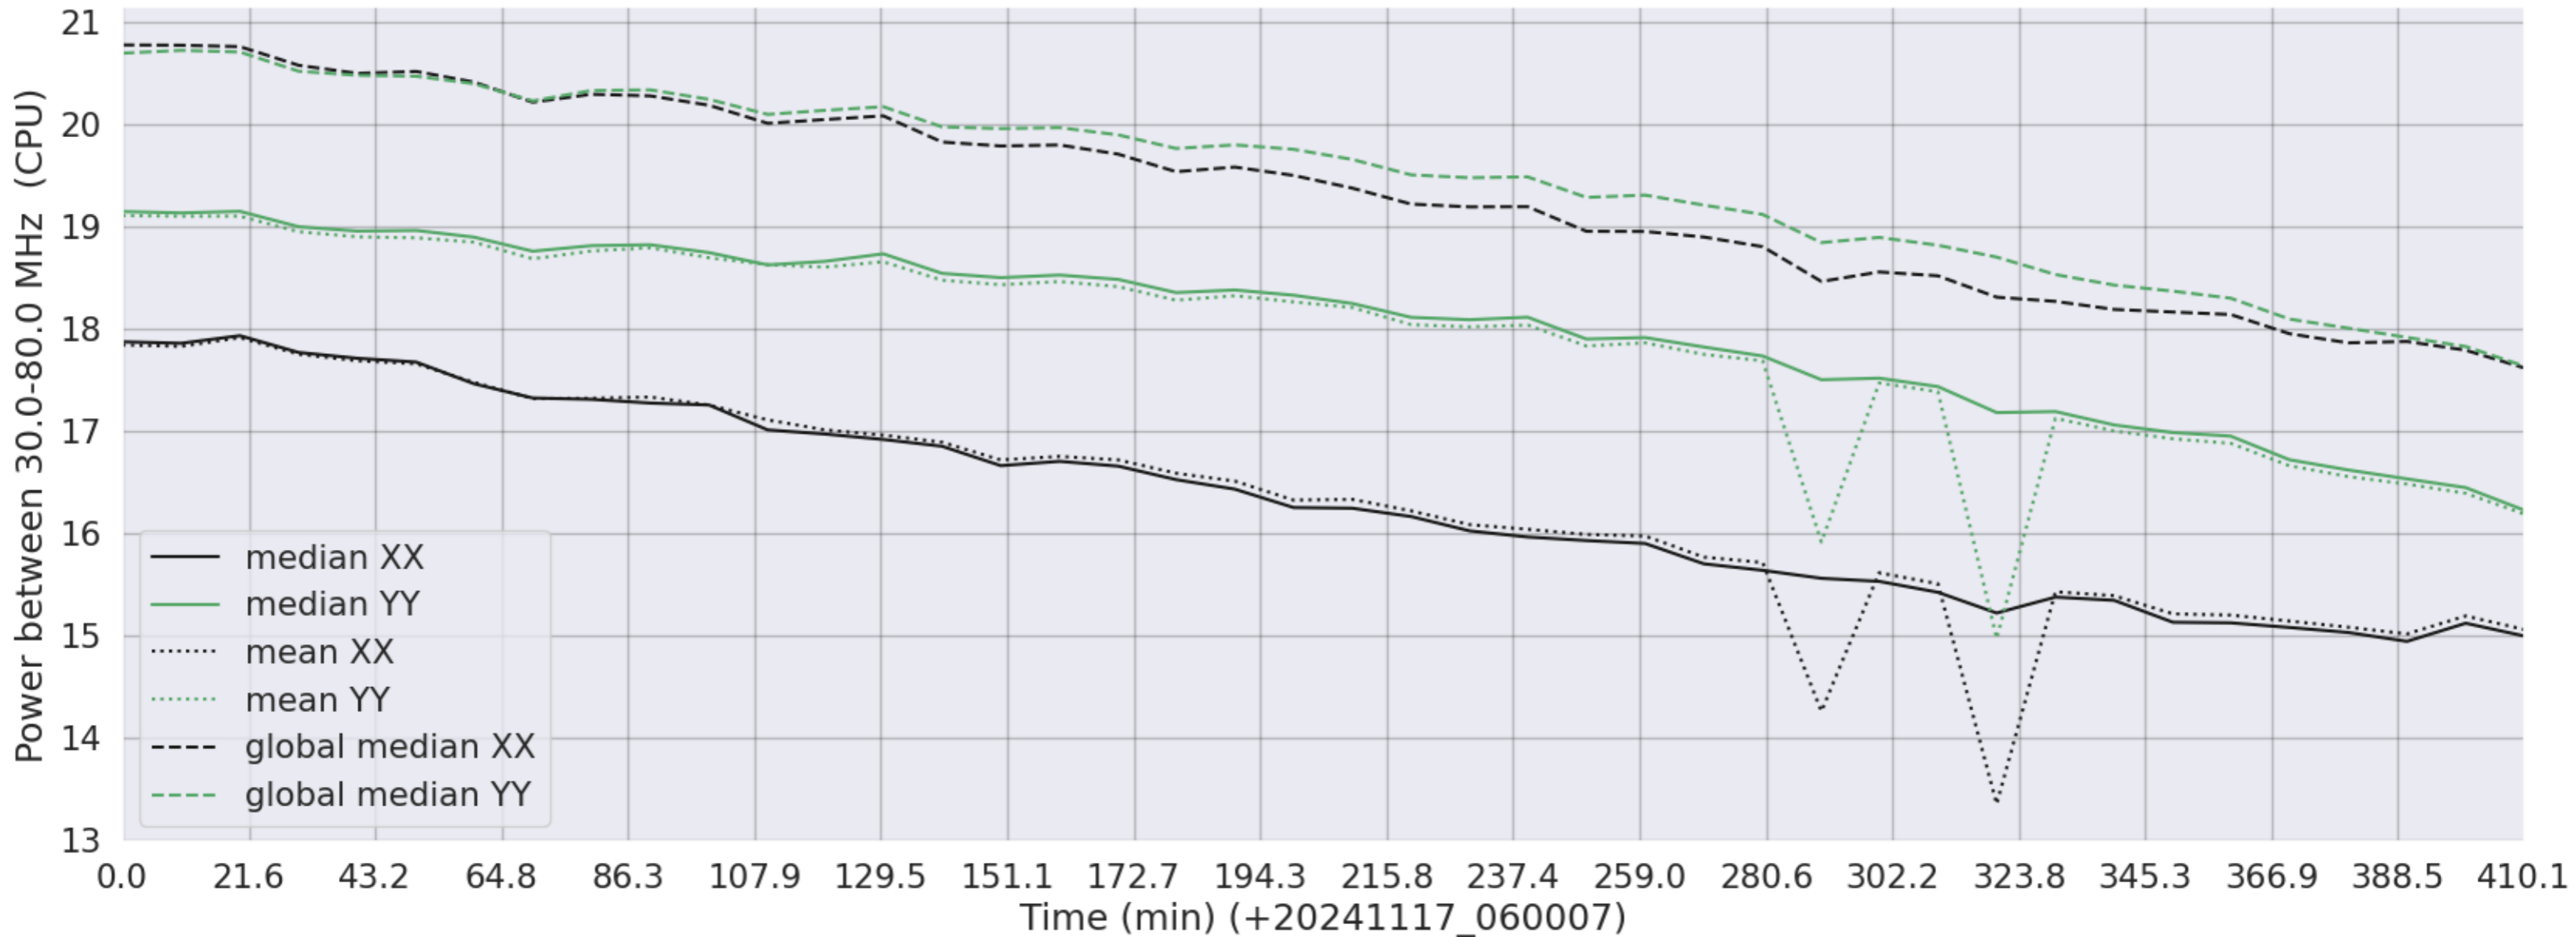

LWA222 - Correlator# 249 - XX FLAGS:Good - YY FLAGS:Good

LWA224 - Correlator# 248 - XX FLAGS:Good - YY FLAGS:Good