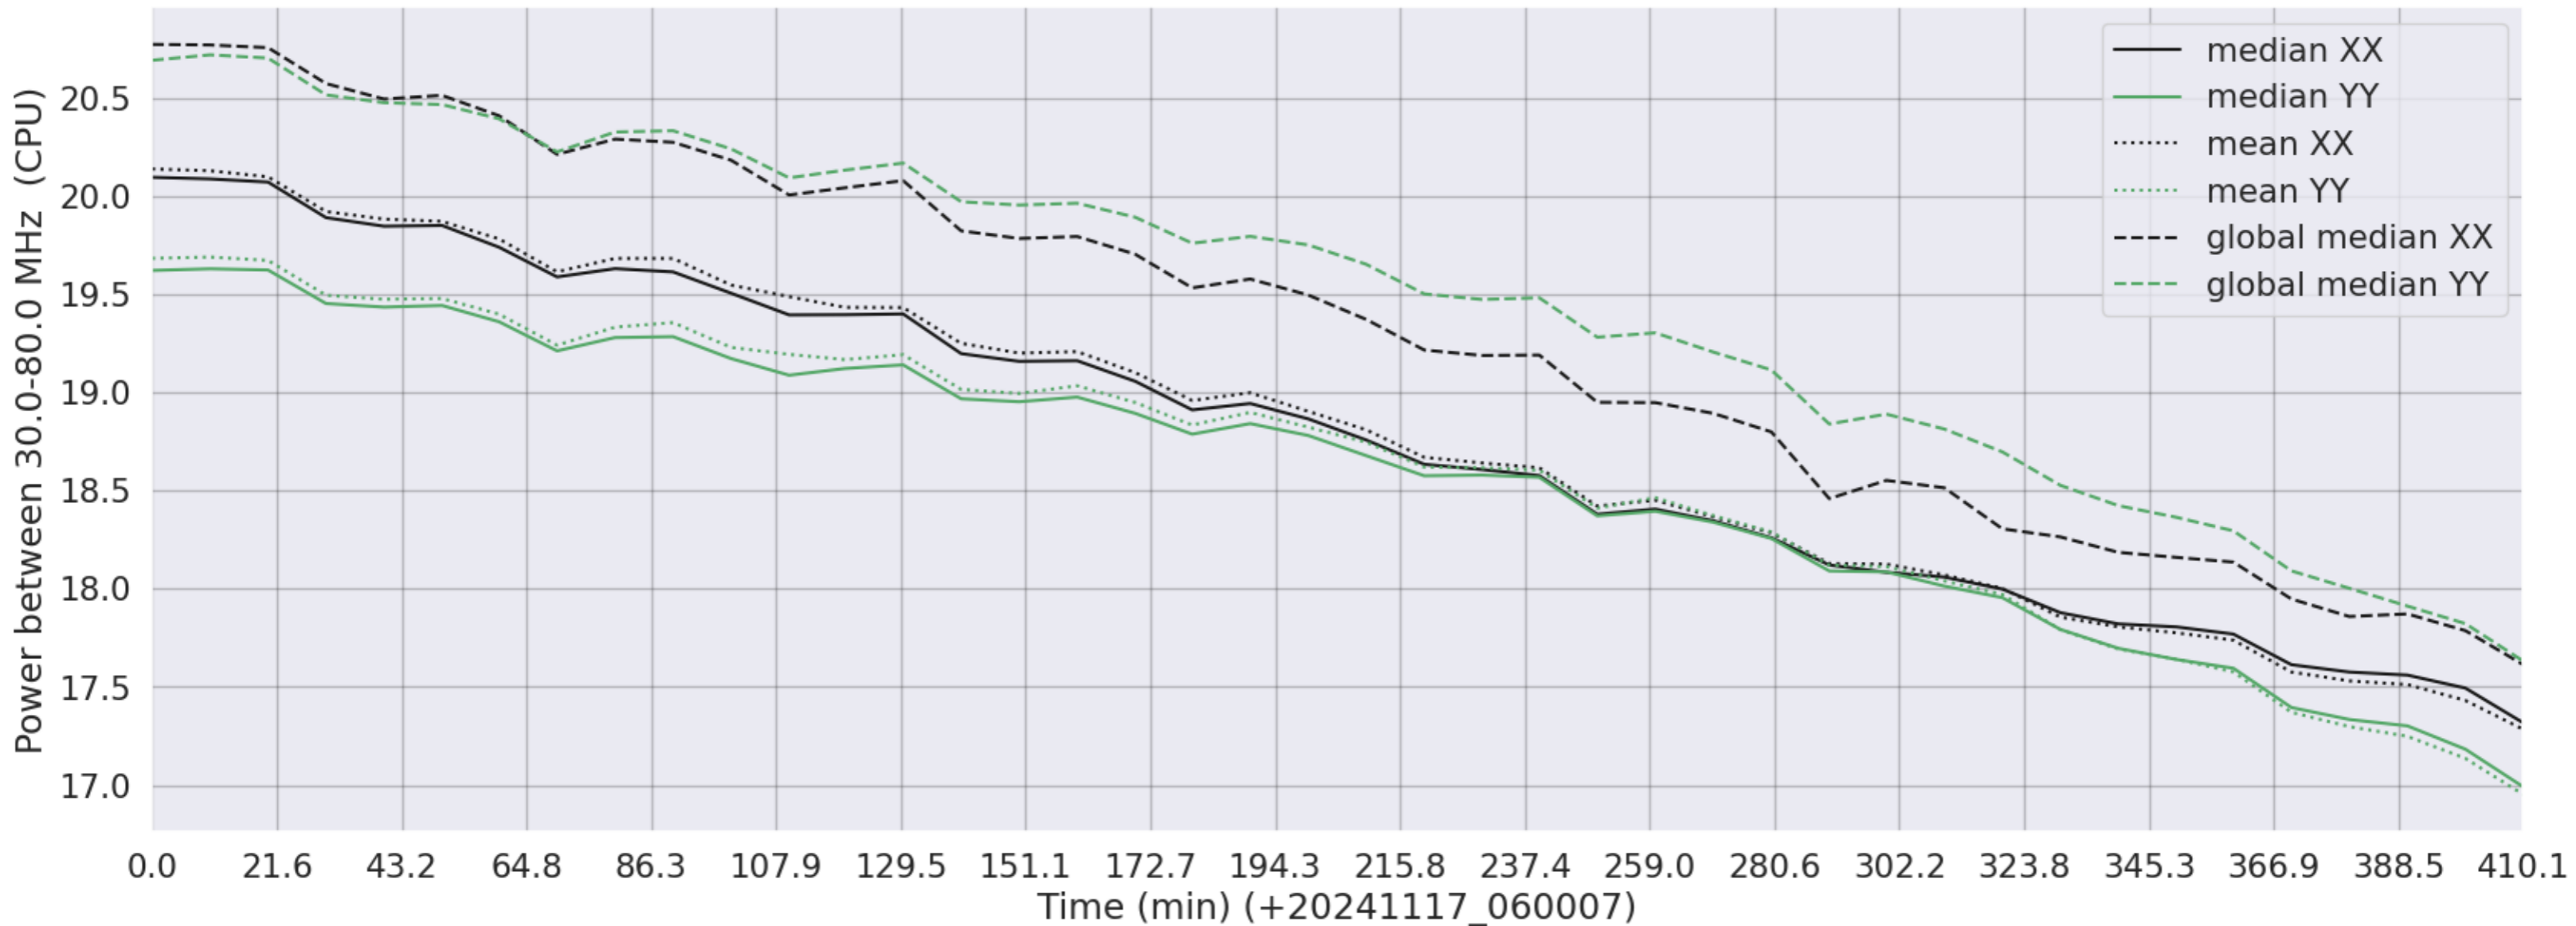

LWA071 - Correlator# 084 - XX FLAGS:Good - YY FLAGS:Good

LWA047 - Correlator# 085 - XX FLAGS:Good - YY FLAGS:Good

LWA074 - Correlator# 086 - XX FLAGS:Good - YY FLAGS:Good

LWA073 - Correlator# 087 - XX FLAGS:Good - YY FLAGS:Good