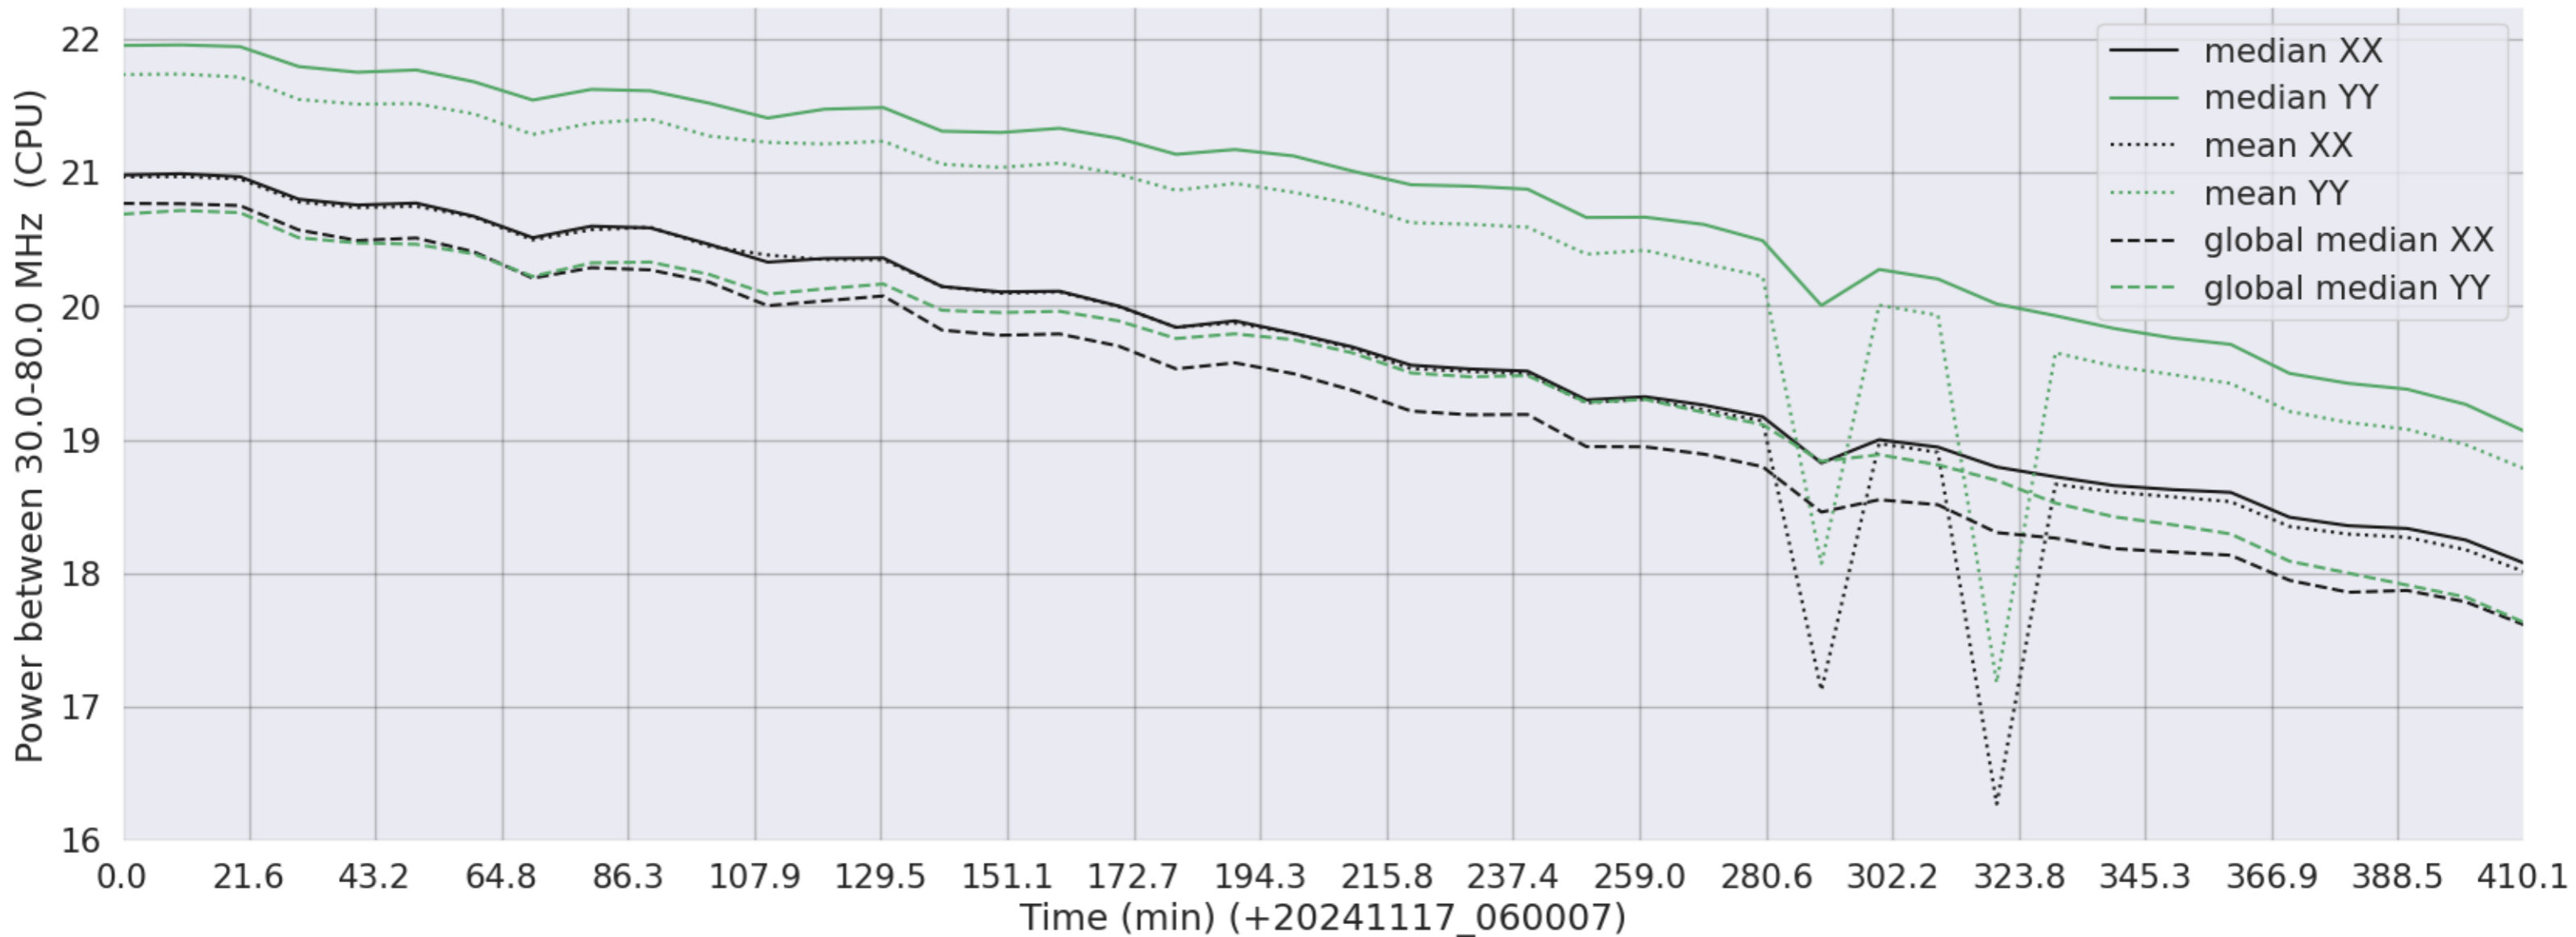

LWA135 - Correlator# 256 - XX FLAGS:Good - YY FLAGS:Good

LWA133 - Correlator# 257 - XX FLAGS:Good - YY FLAGS:Good

LWA137 - Correlator# 258 - XX FLAGS:Good - YY FLAGS:Good

LWA136 - Correlator# 259 - XX FLAGS:Good - YY FLAGS:Good