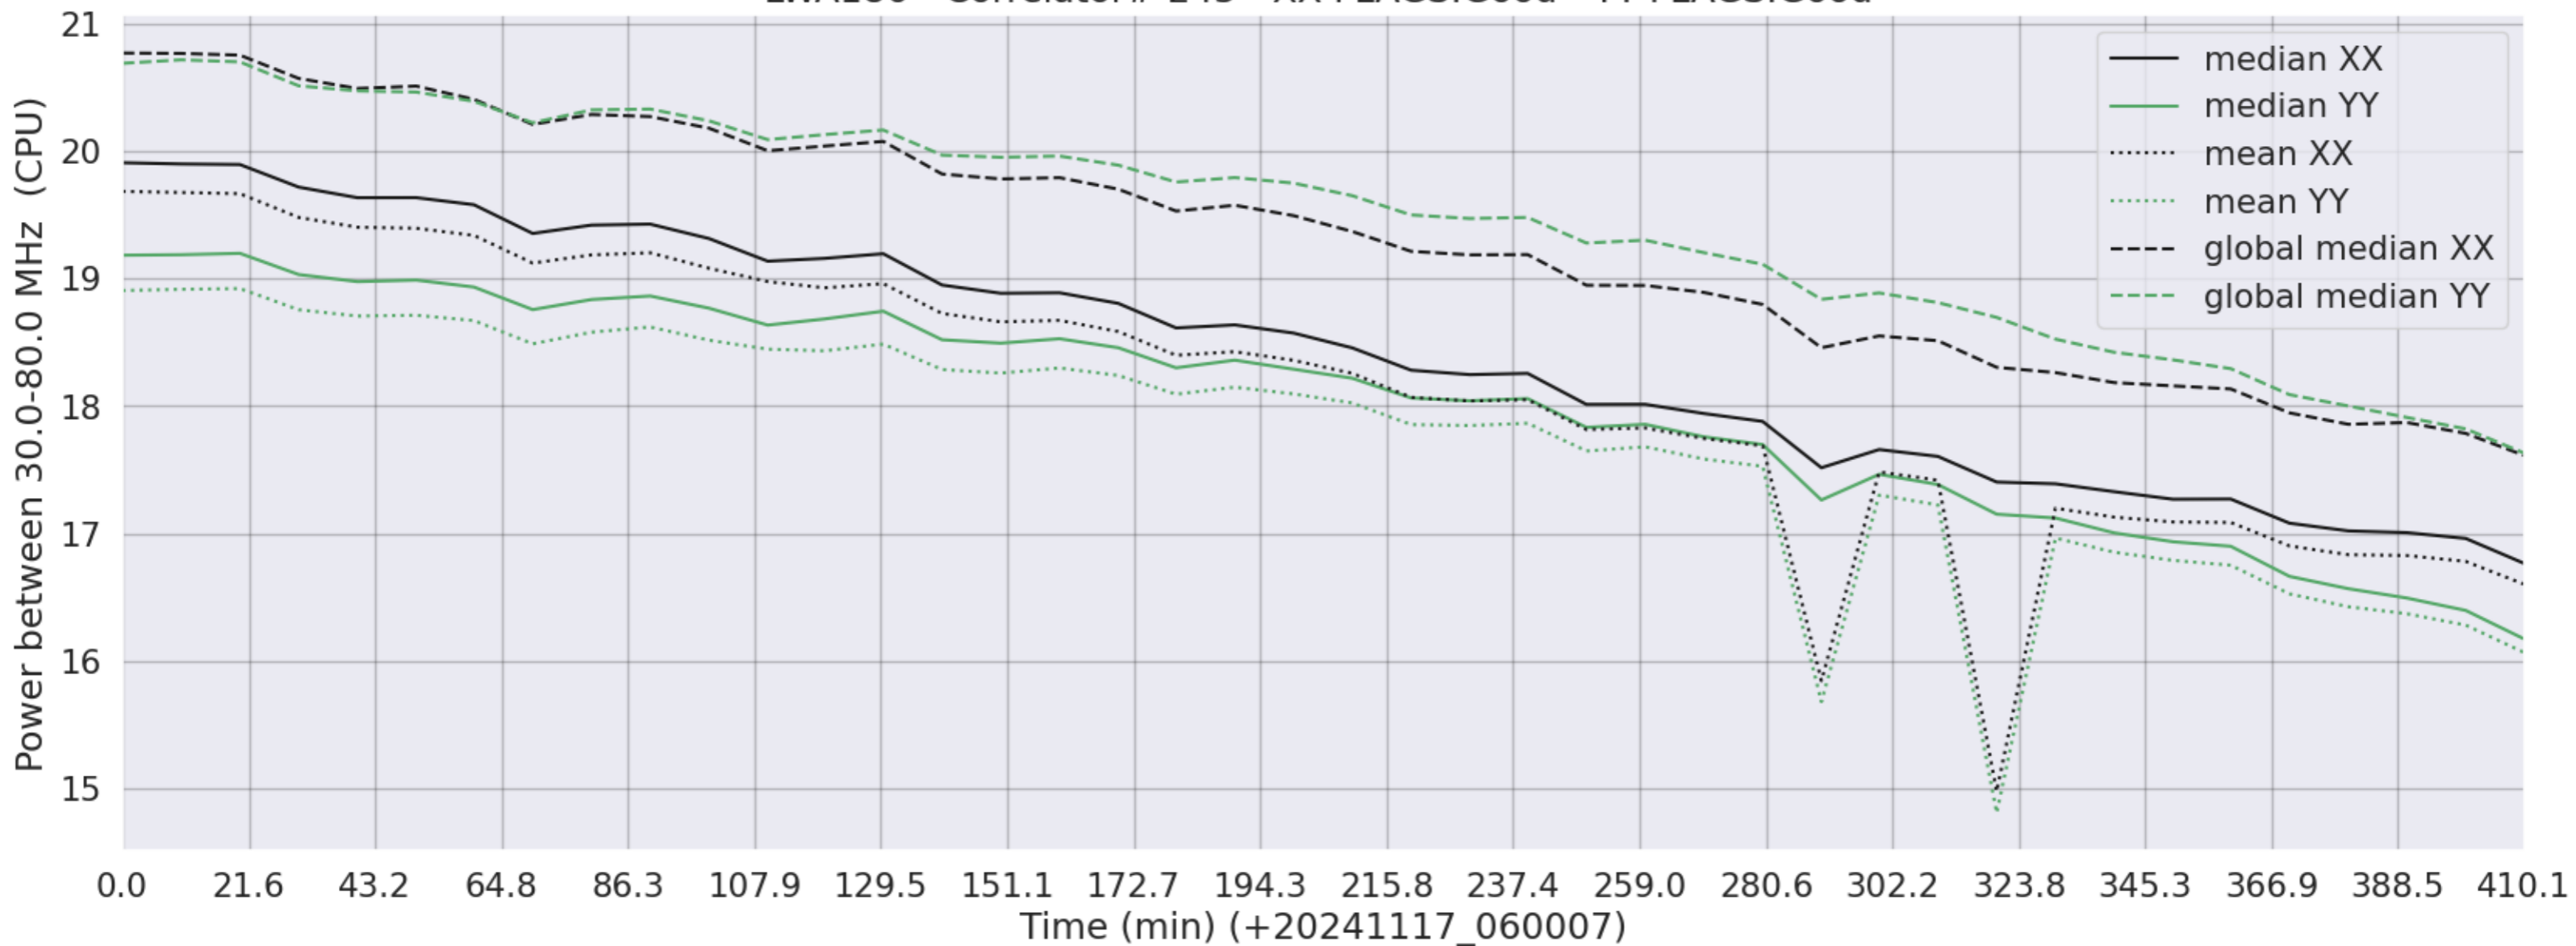

LWA185 - Correlator# 240 - XX FLAGS:Good - YY FLAGS:Good

LWA184 - Correlator# 241 - XX FLAGS:Good - YY FLAGS:Good

LWA187 - Correlator# 242 - XX FLAGS:Good - YY FLAGS:Good

LWA186 - Correlator# 243 - XX FLAGS:Good - YY FLAGS:Good