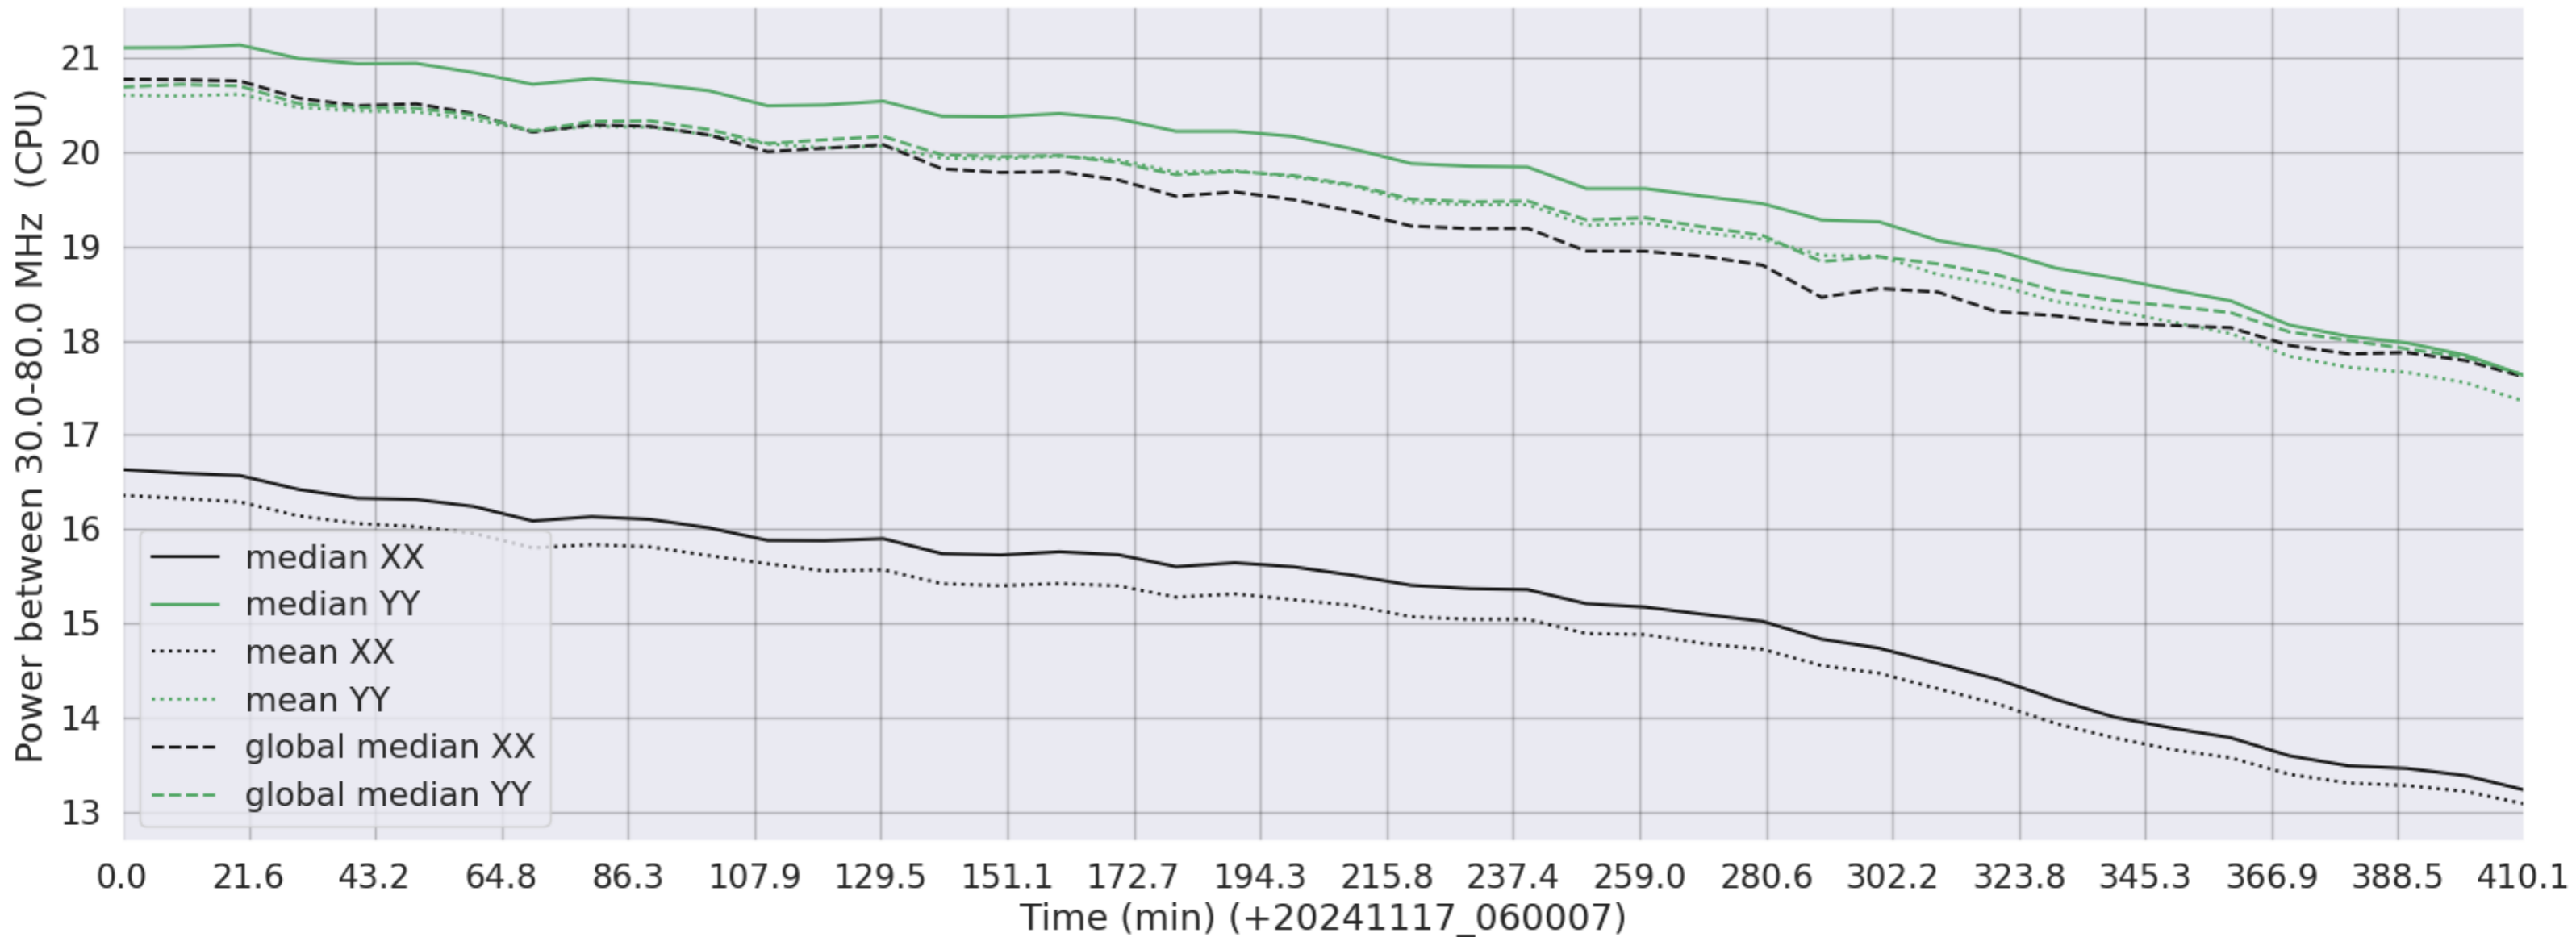

LWA330 - Correlator# 022 - XX FLAGS:Good - YY FLAGS:Good

LWA314 - Correlator# 021 - XX FLAGS:Good - YY FLAGS:Good