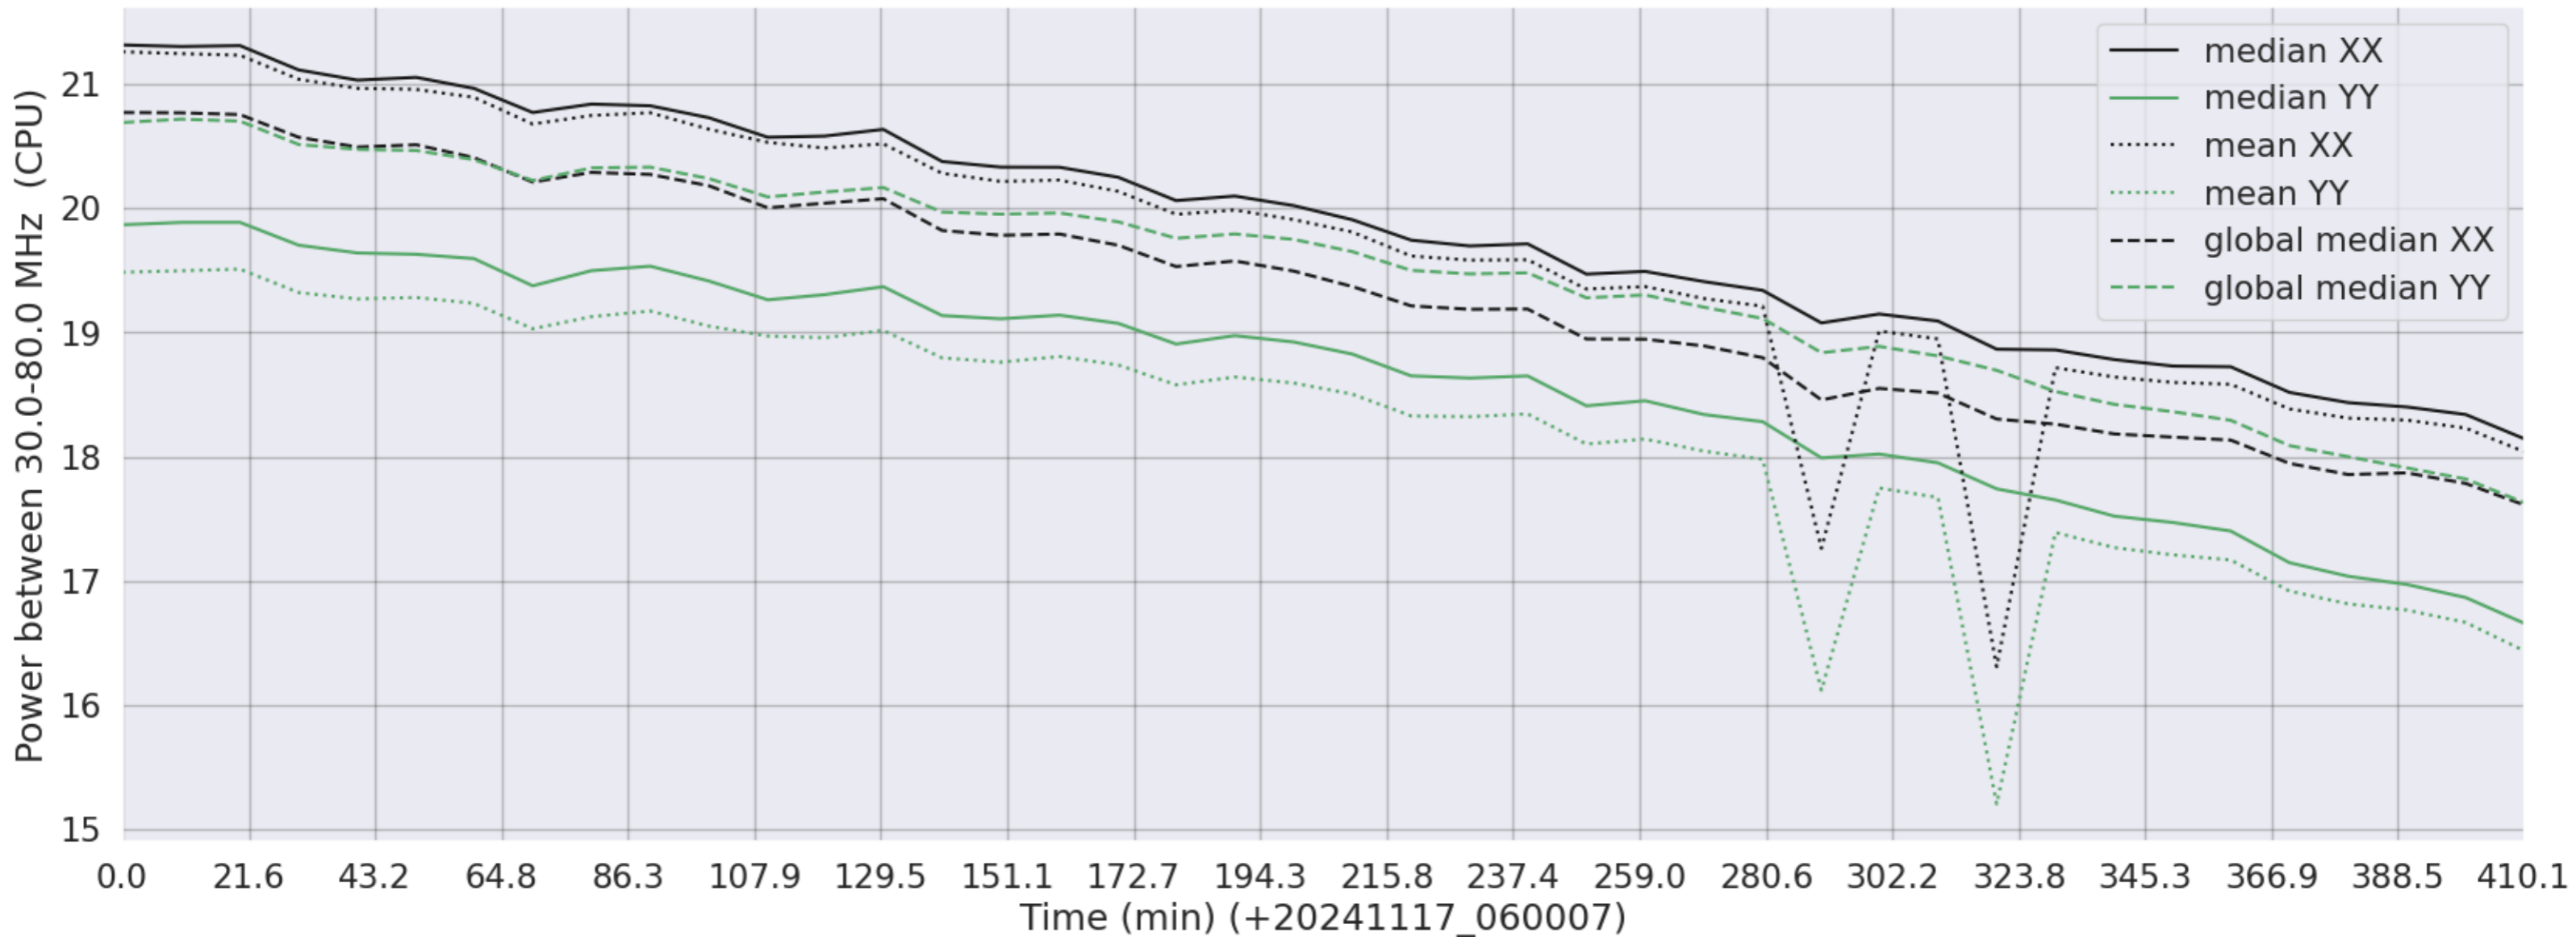

LWA184 - Correlator# 241 - XX FLAGS:Good - YY FLAGS:Good

LWA185 - Correlator# 240 - XX FLAGS:Good - YY FLAGS:Good