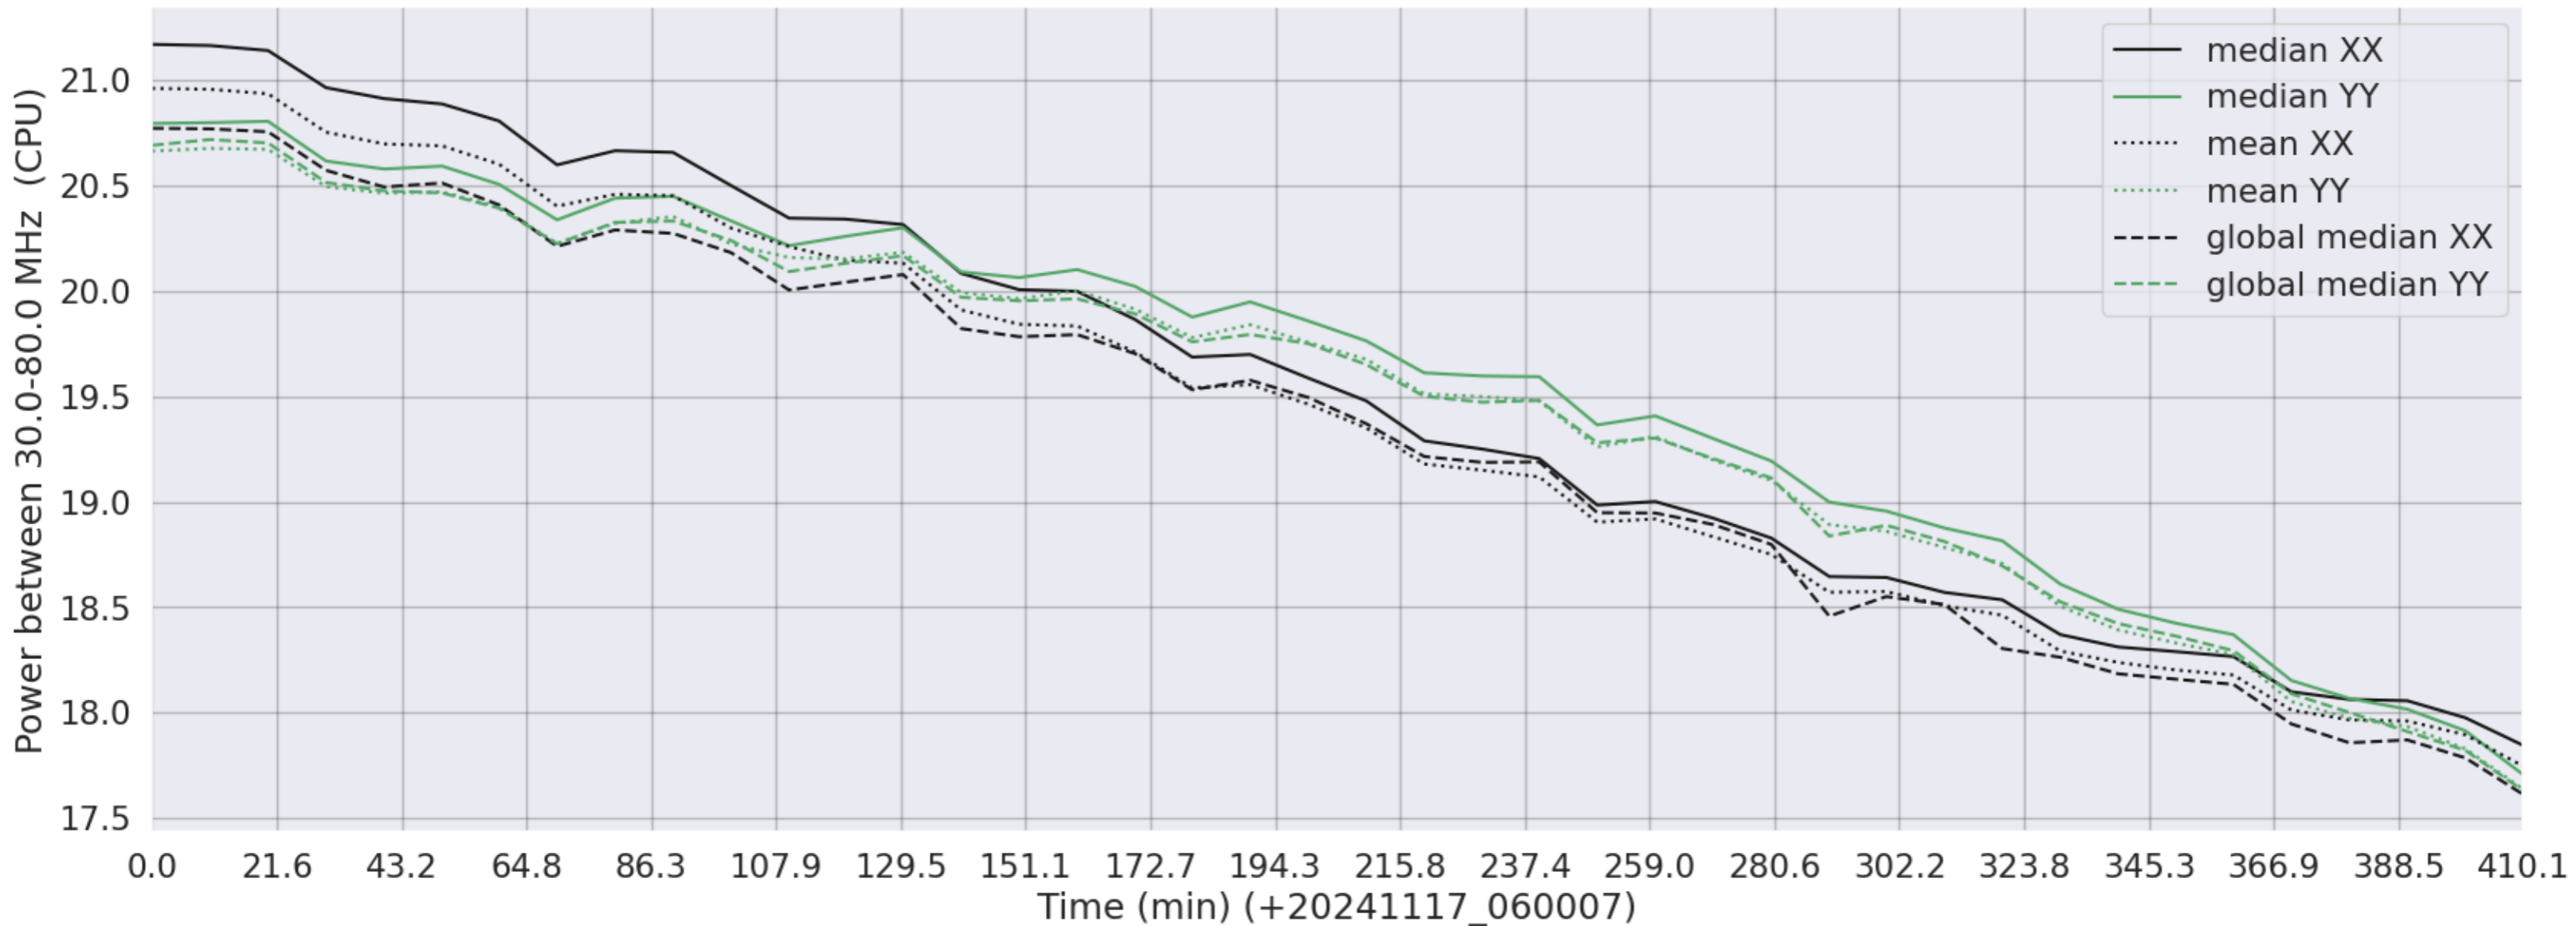

LWA076 - Correlator# 193 - XX FLAGS:Good - YY FLAGS:Good

LWA078 - Correlator# 192 - XX FLAGS:Good - YY FLAGS:Good