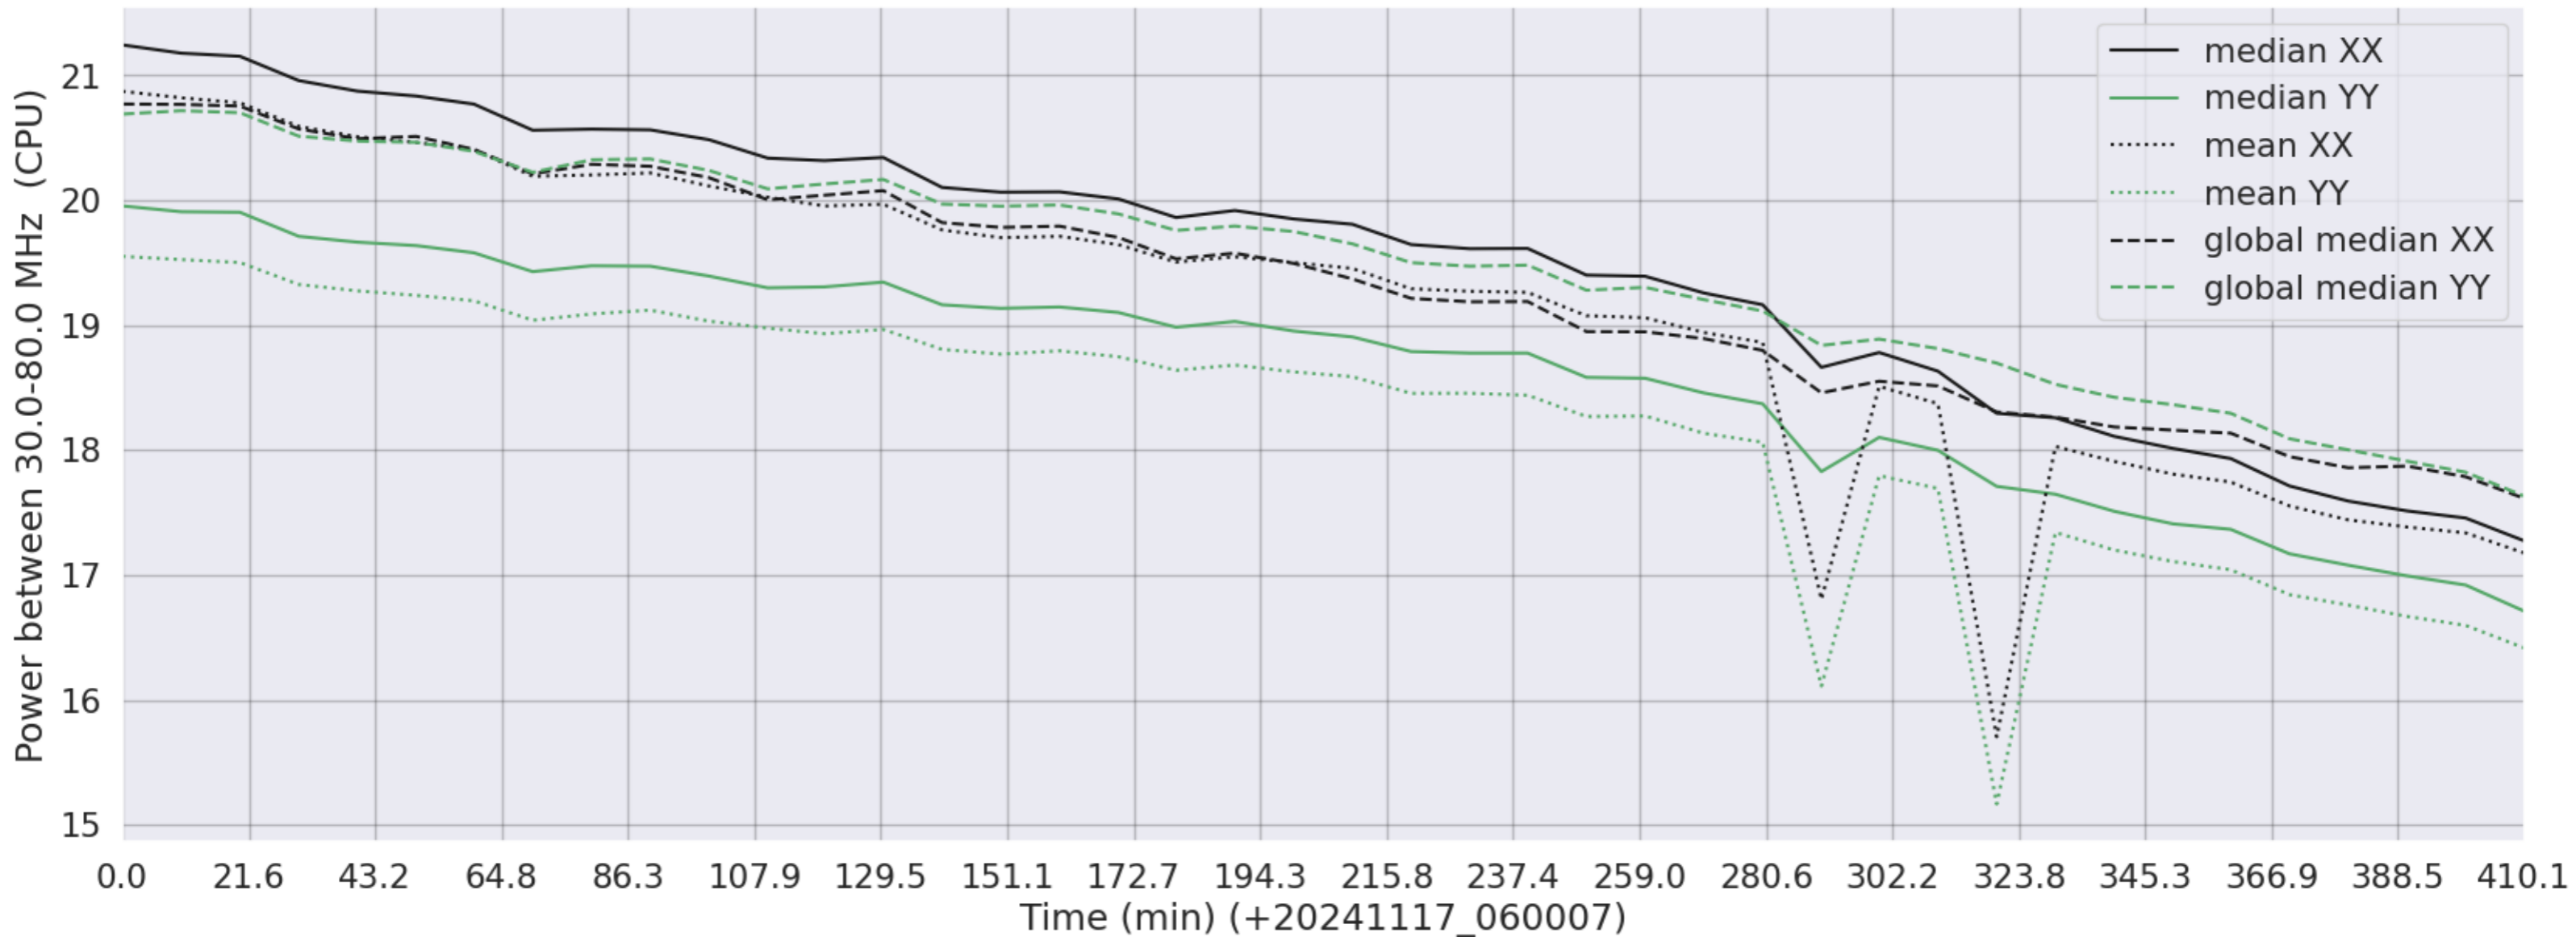

LWA253 - Correlator# 283 - XX FLAGS:Good - YY FLAGS:Good

LWA349 - Correlator# 282 - XX FLAGS:Good - YY FLAGS:Good