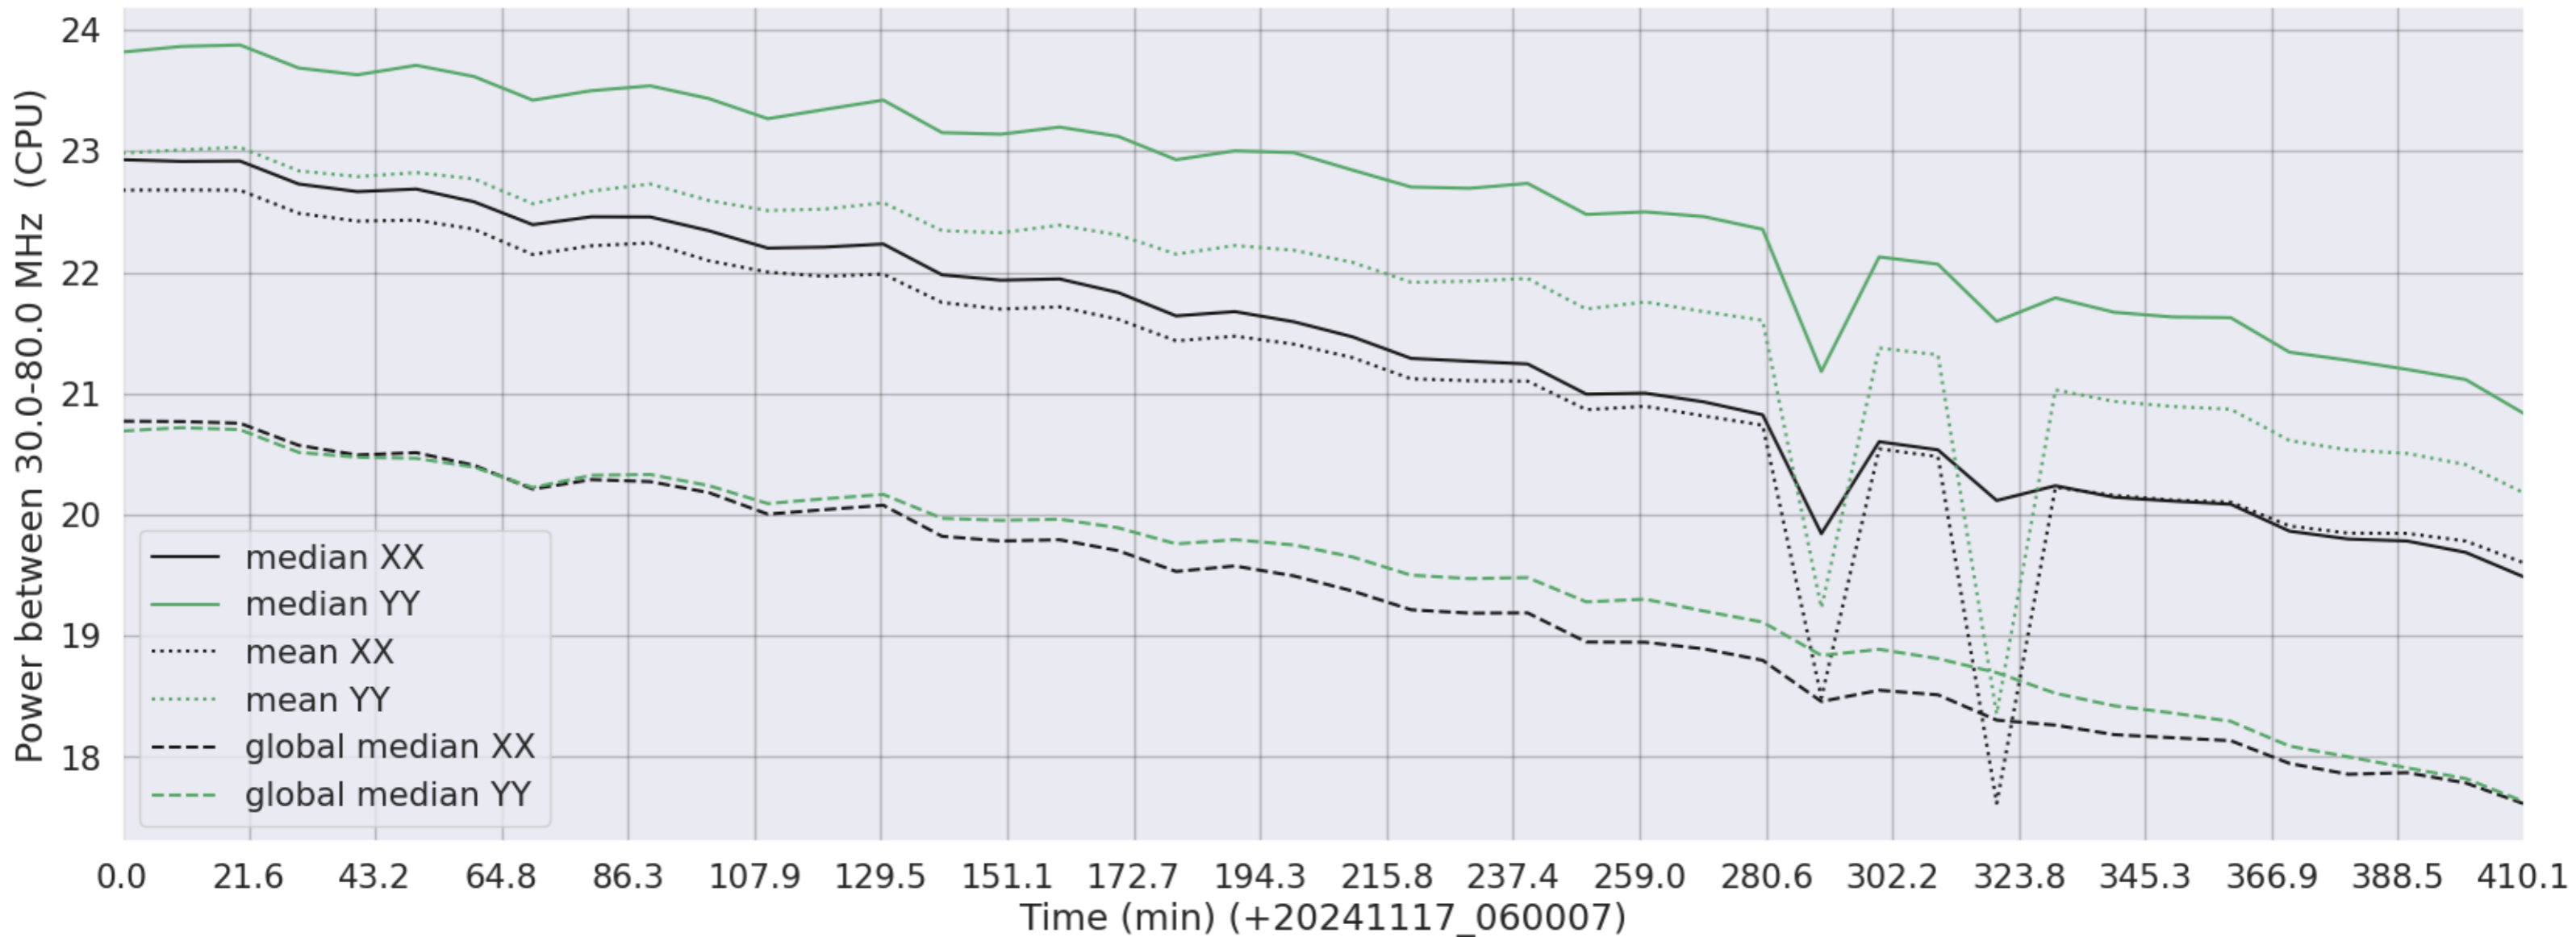

LWA162 - Correlator# 265 - XX FLAGS:Good - YY FLAGS:Good

LWA163 - Correlator# 264 - XX FLAGS:Good - YY FLAGS:Good