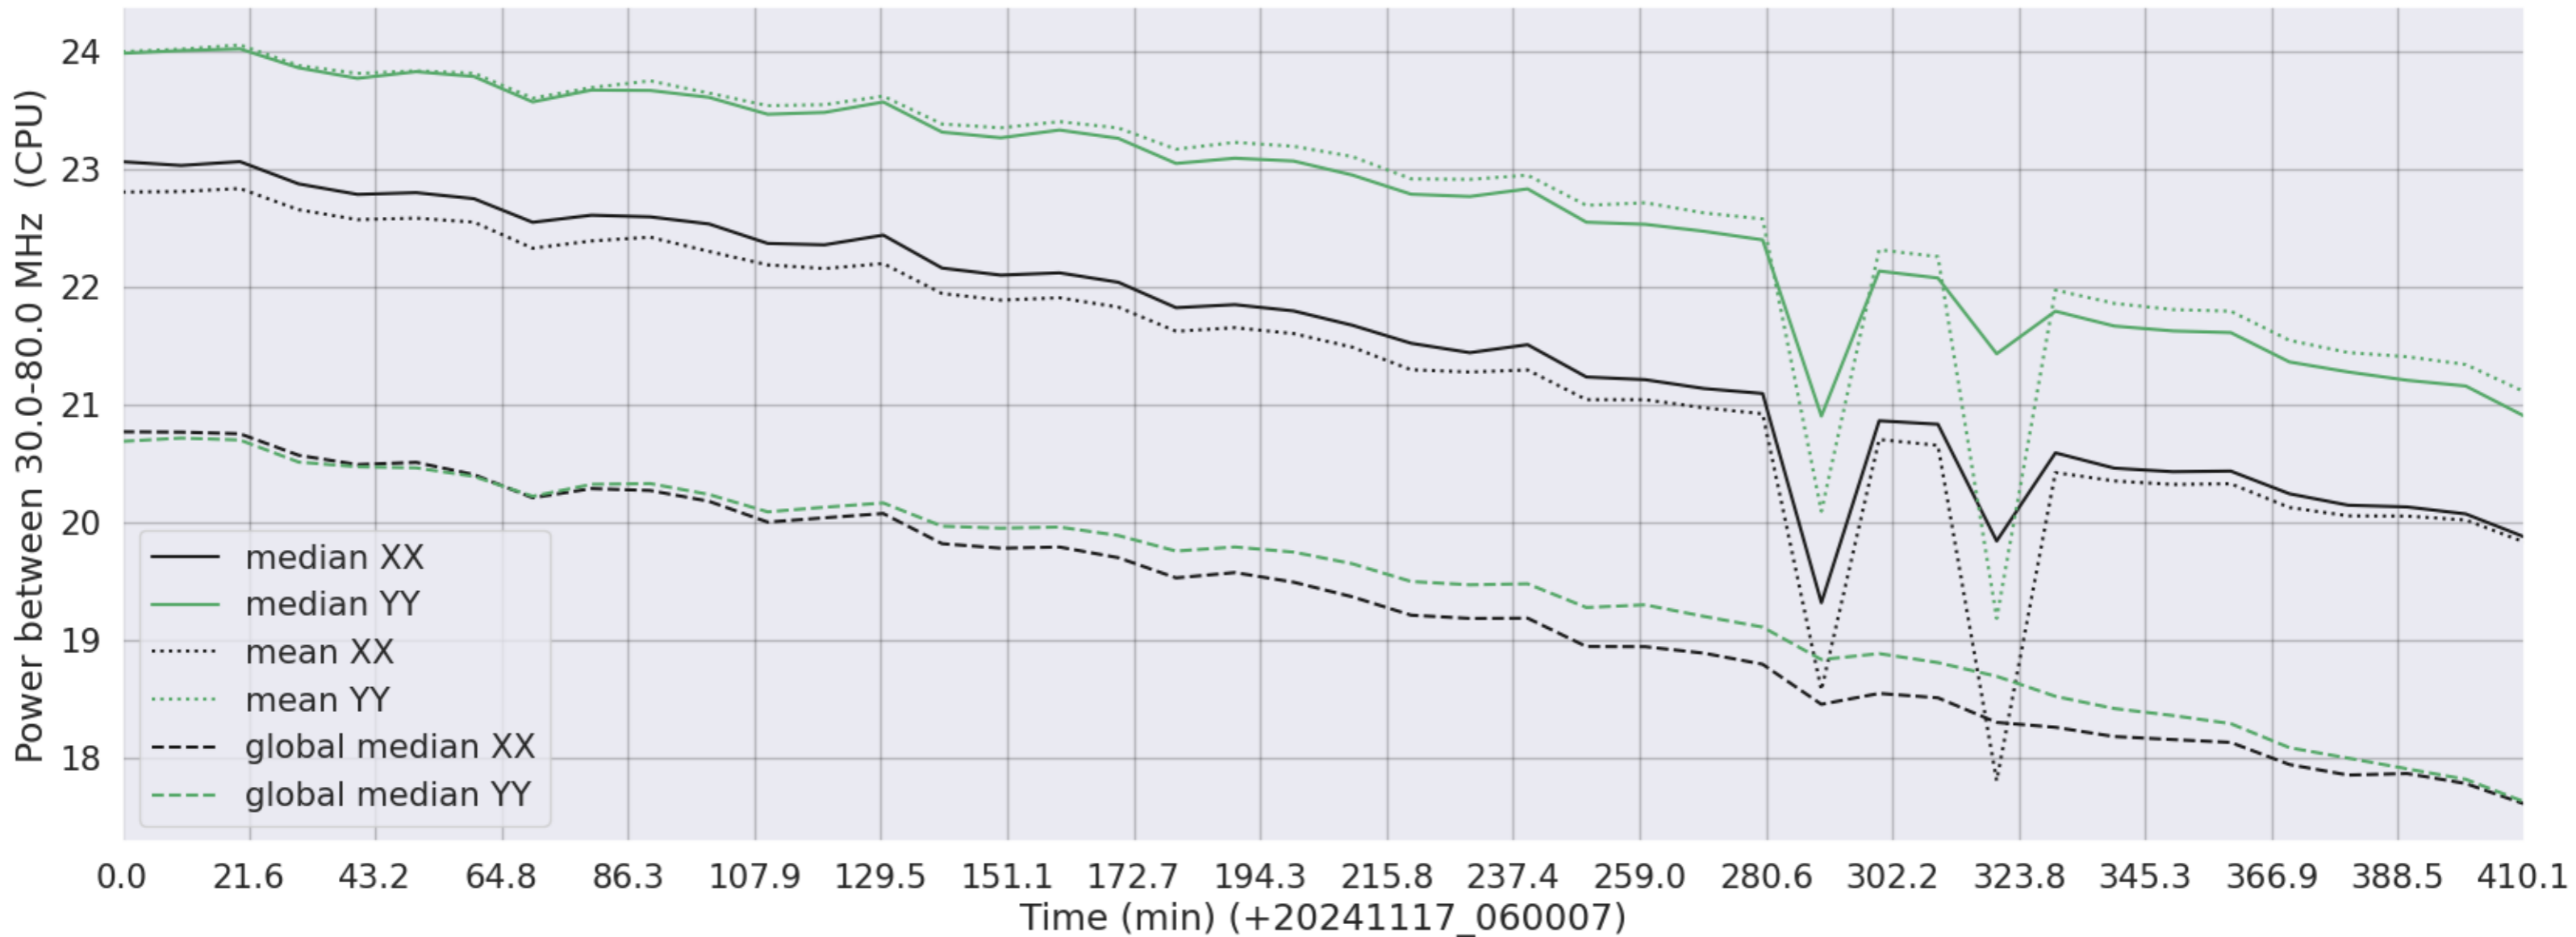

LWA349 - Correlator# 282 - XX FLAGS:Good - YY FLAGS:Good

LWA225 - Correlator# 281 - XX FLAGS:Good - YY FLAGS:Good