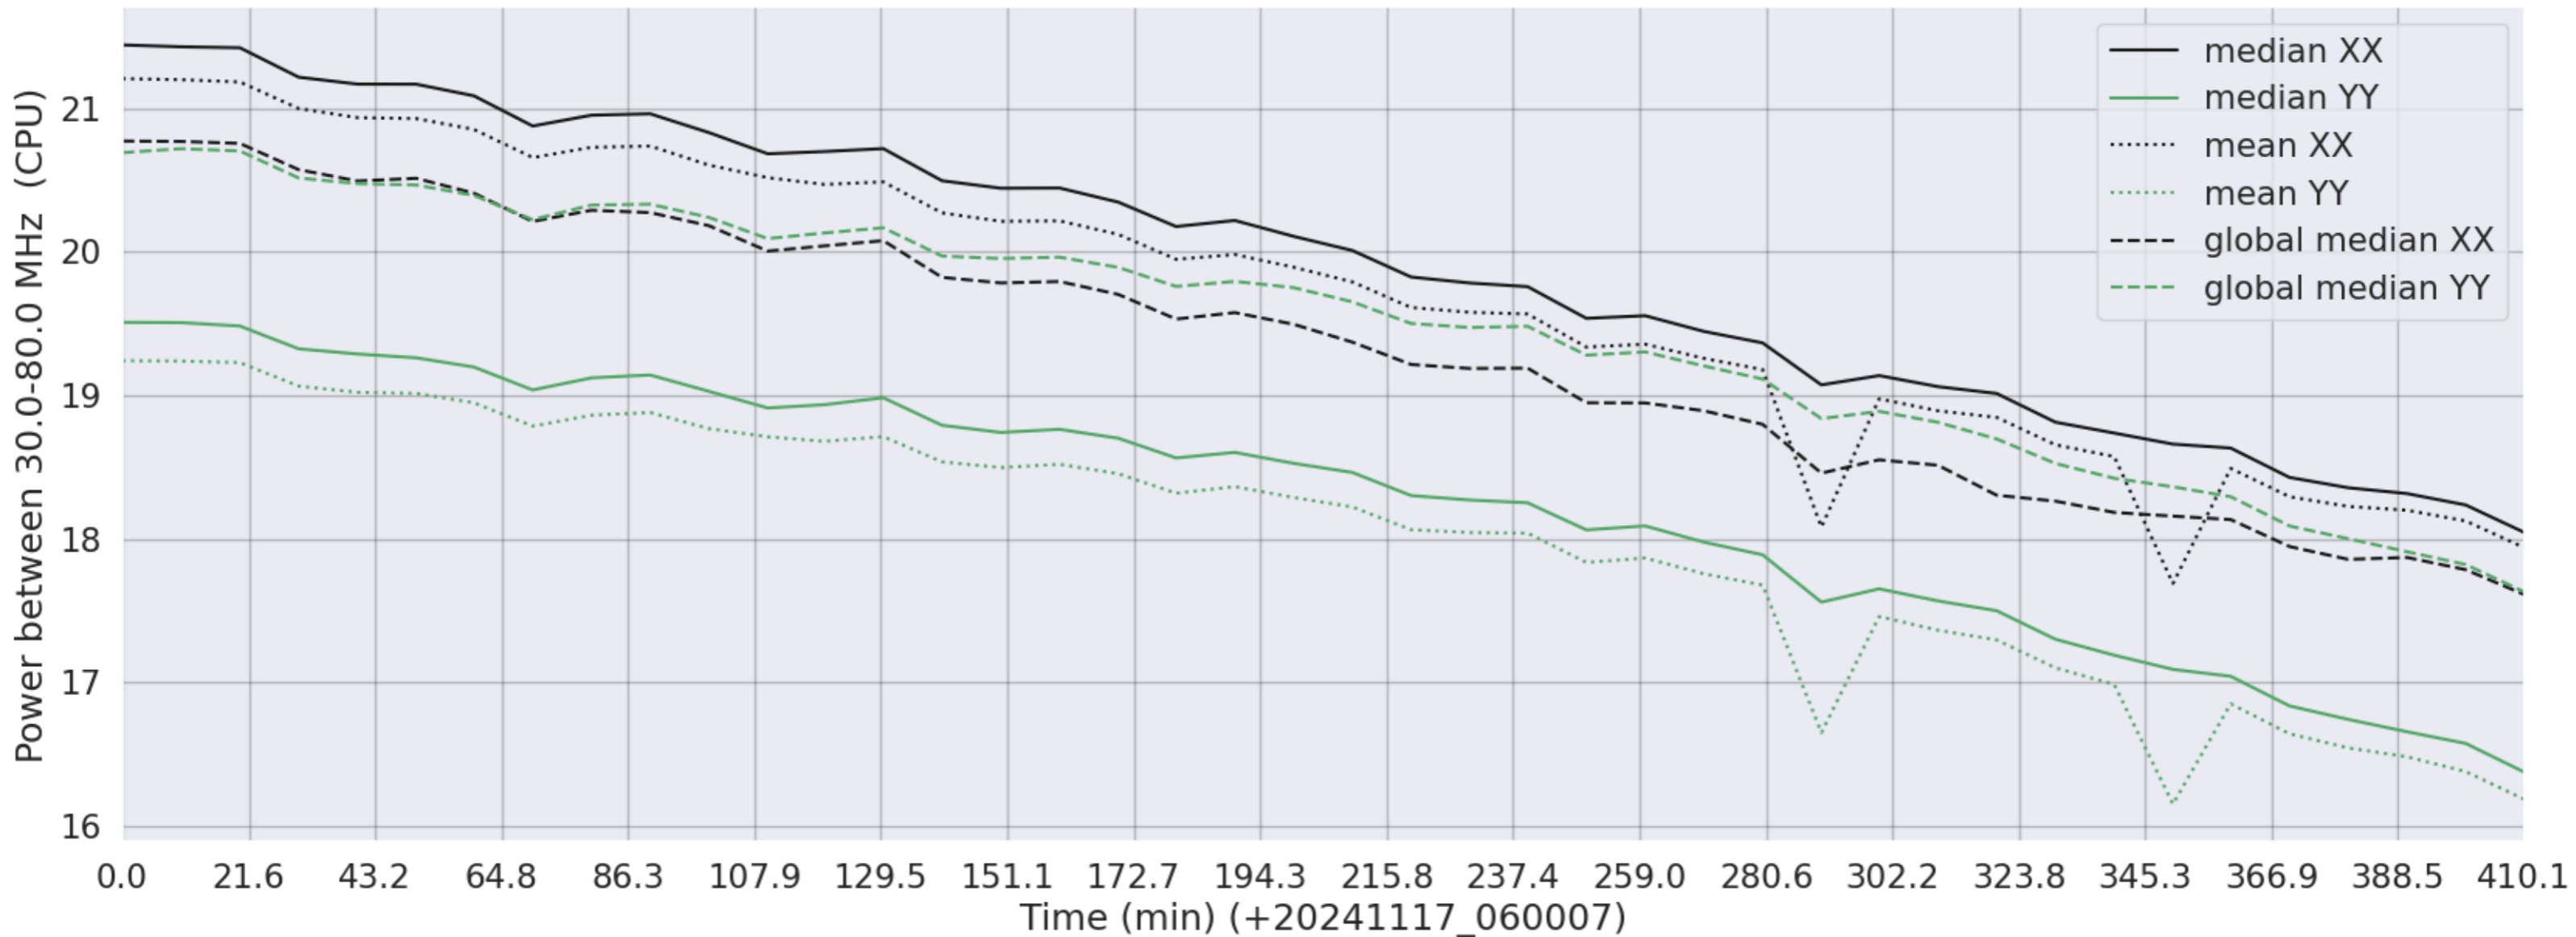

LWA058 - Correlator# 137 - XX FLAGS:Good - YY FLAGS:Good

LWA059 - Correlator# 136 - XX FLAGS:Good - YY FLAGS:Good