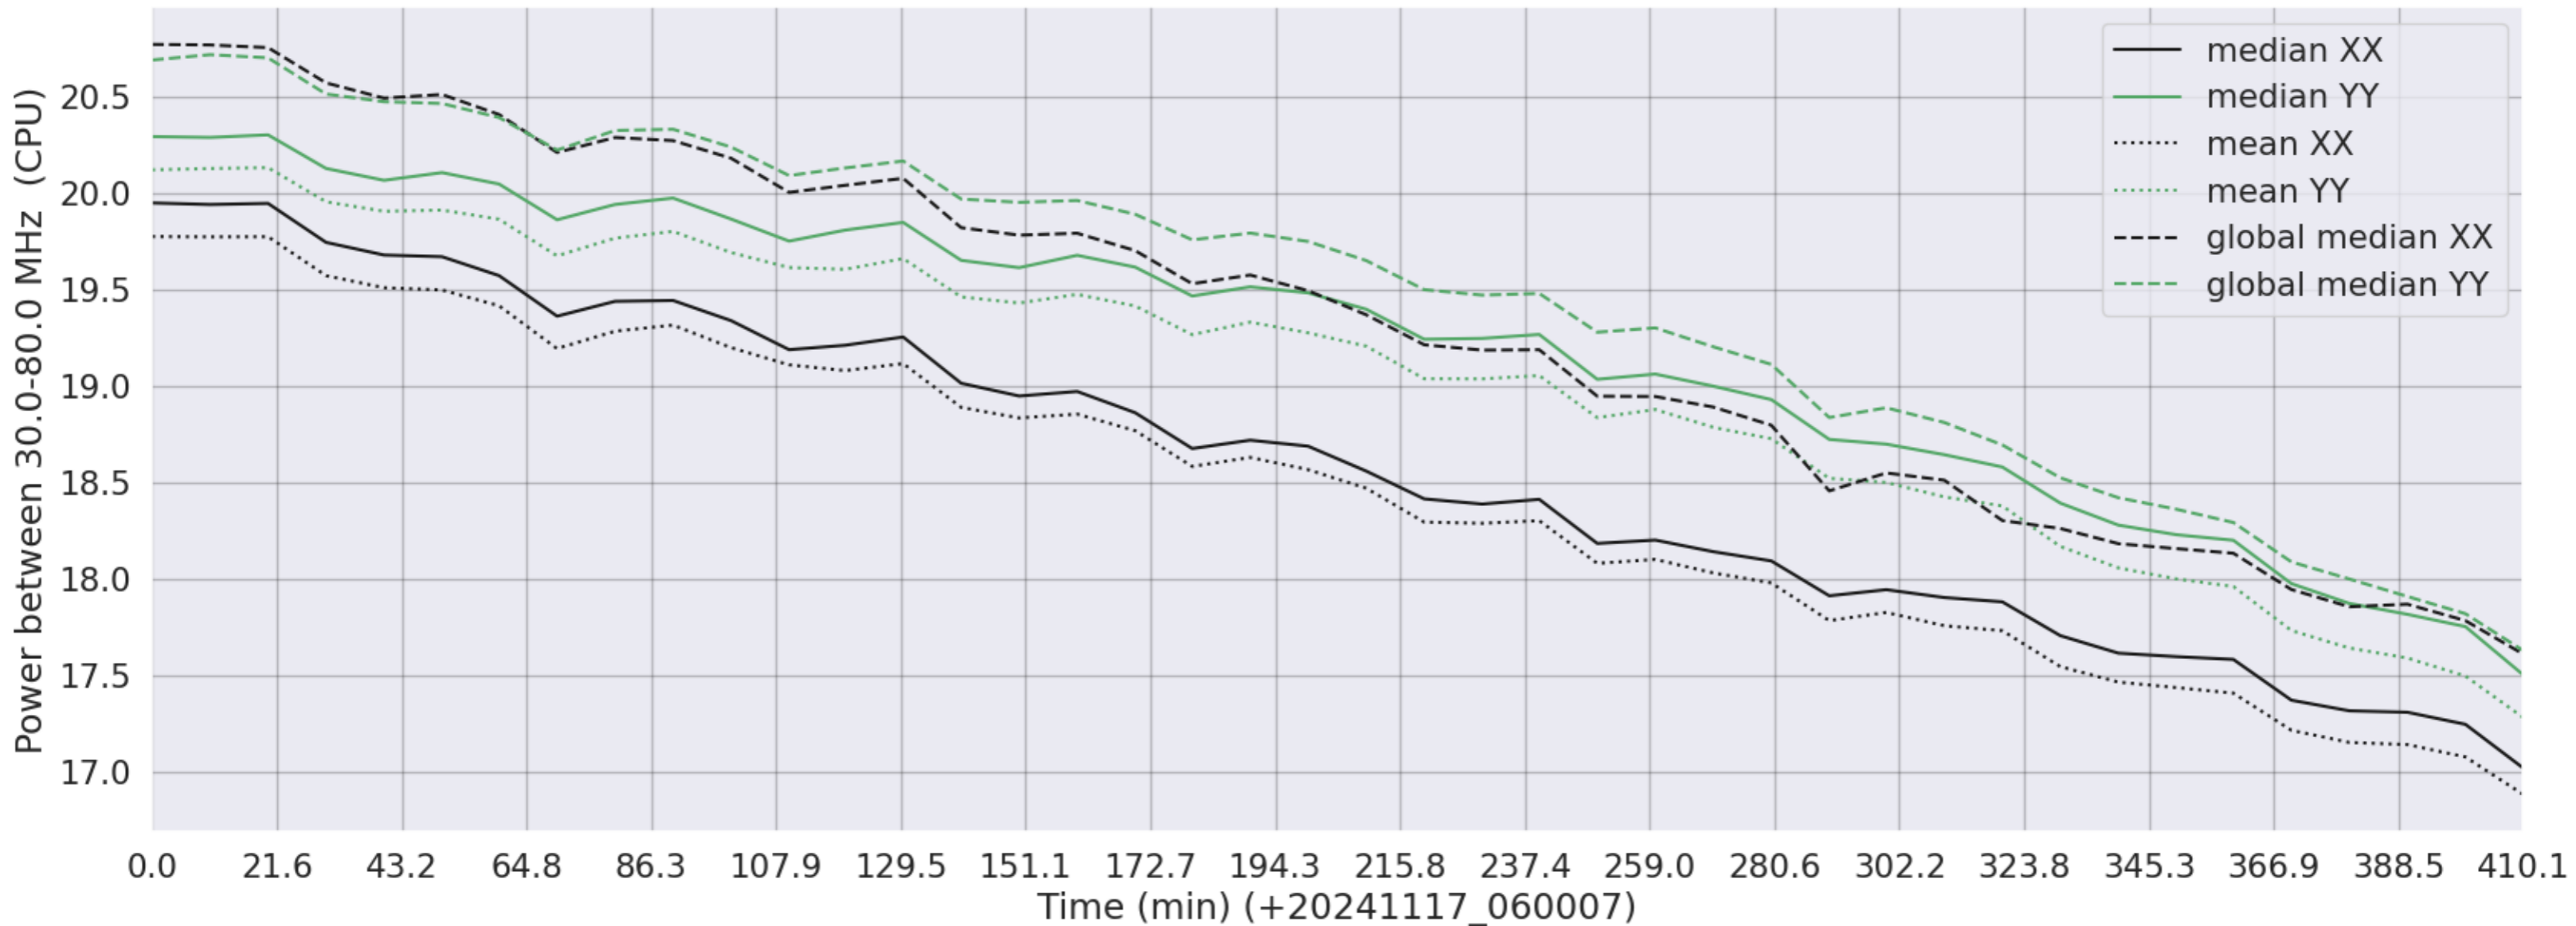

LWA075 - Correlator# 089 - XX FLAGS:Good - YY FLAGS:Good

LWA077 - Correlator# 088 - XX FLAGS:Good - YY FLAGS:Good