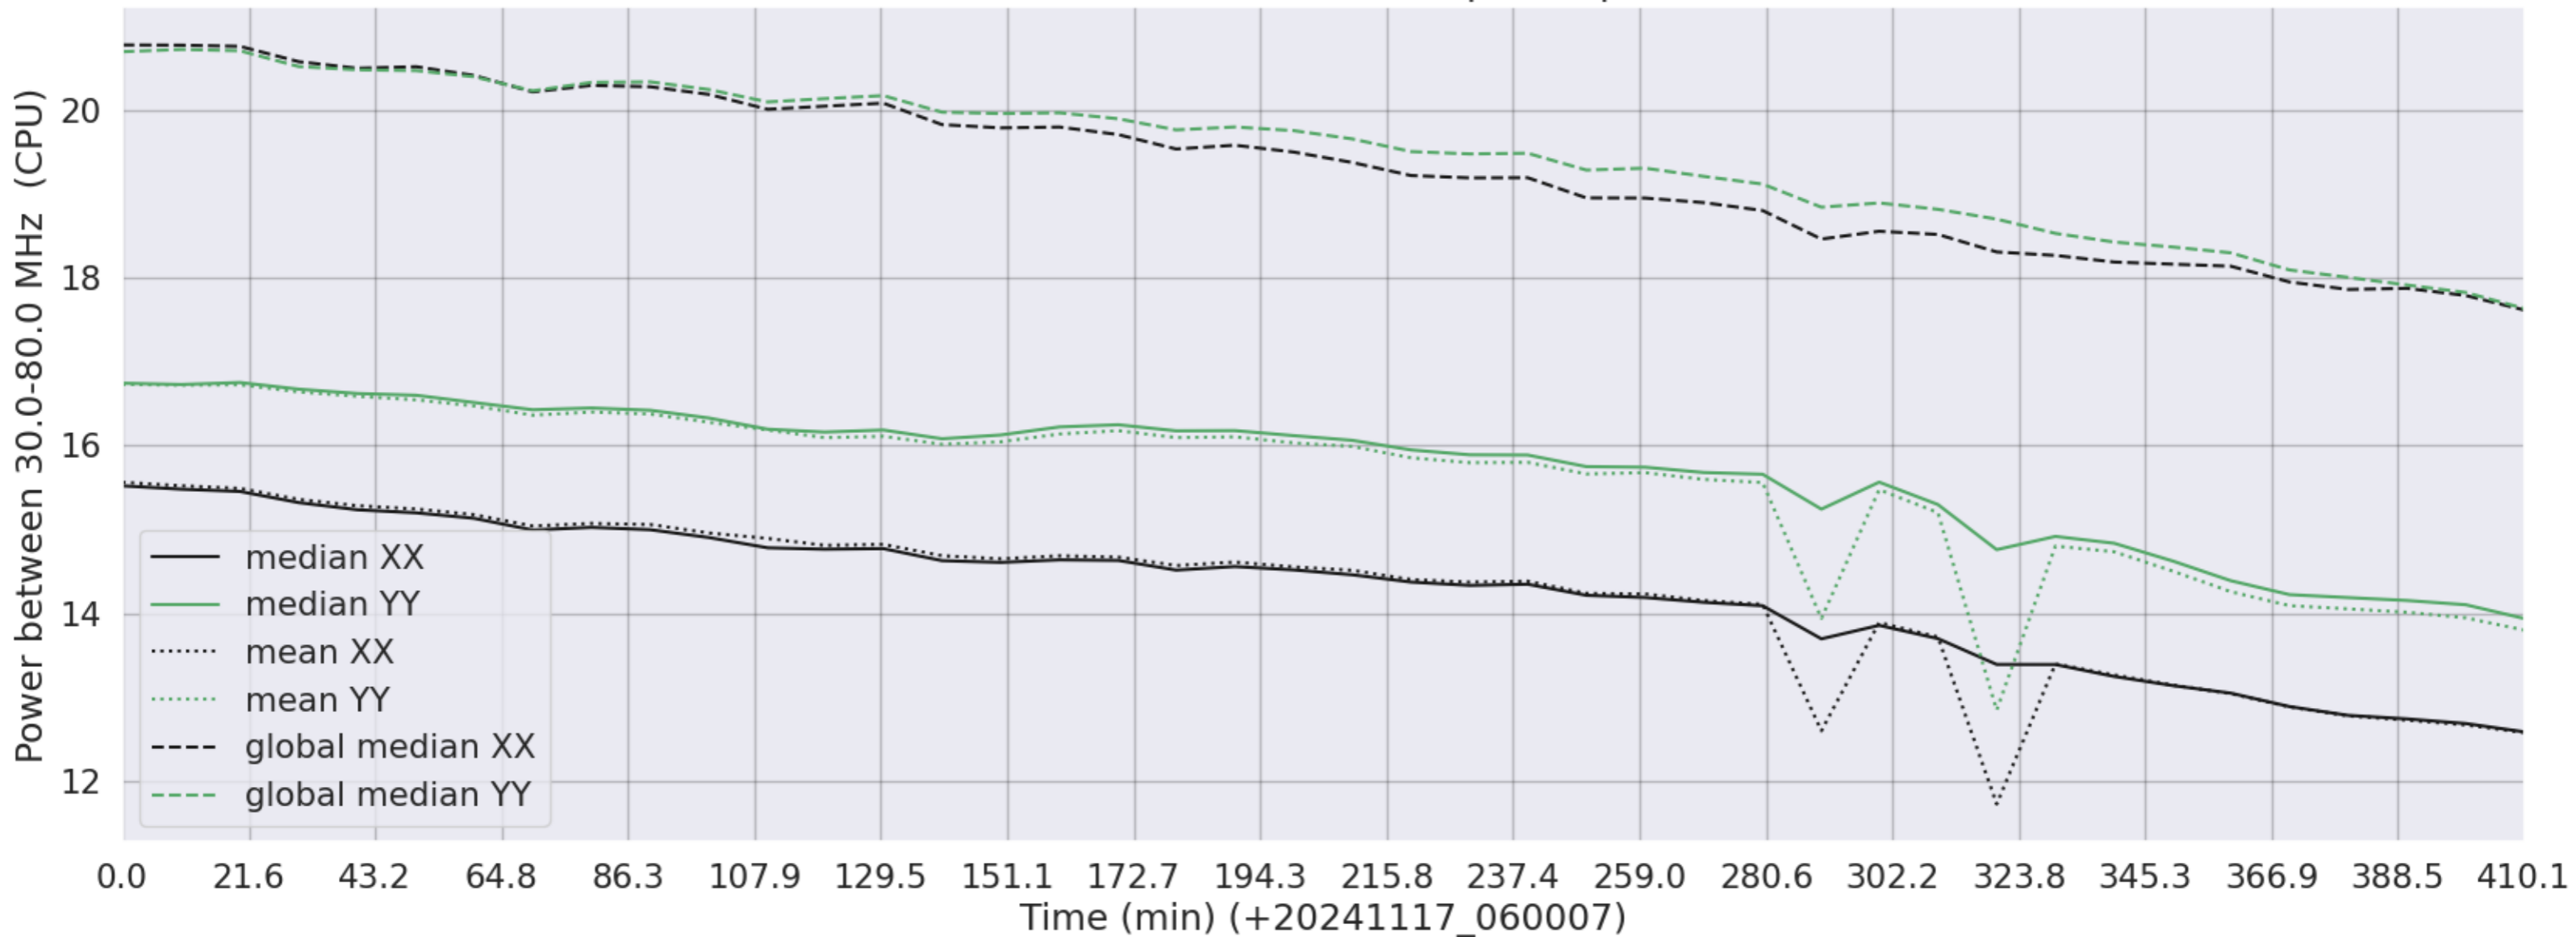

LWA254 - Correlator# 315 - XX FLAGS:Good - YY FLAGS:Good

LWA297 - Correlator# 314 - XX FLAGS:BadSpecShape - YY FLAGS:Good