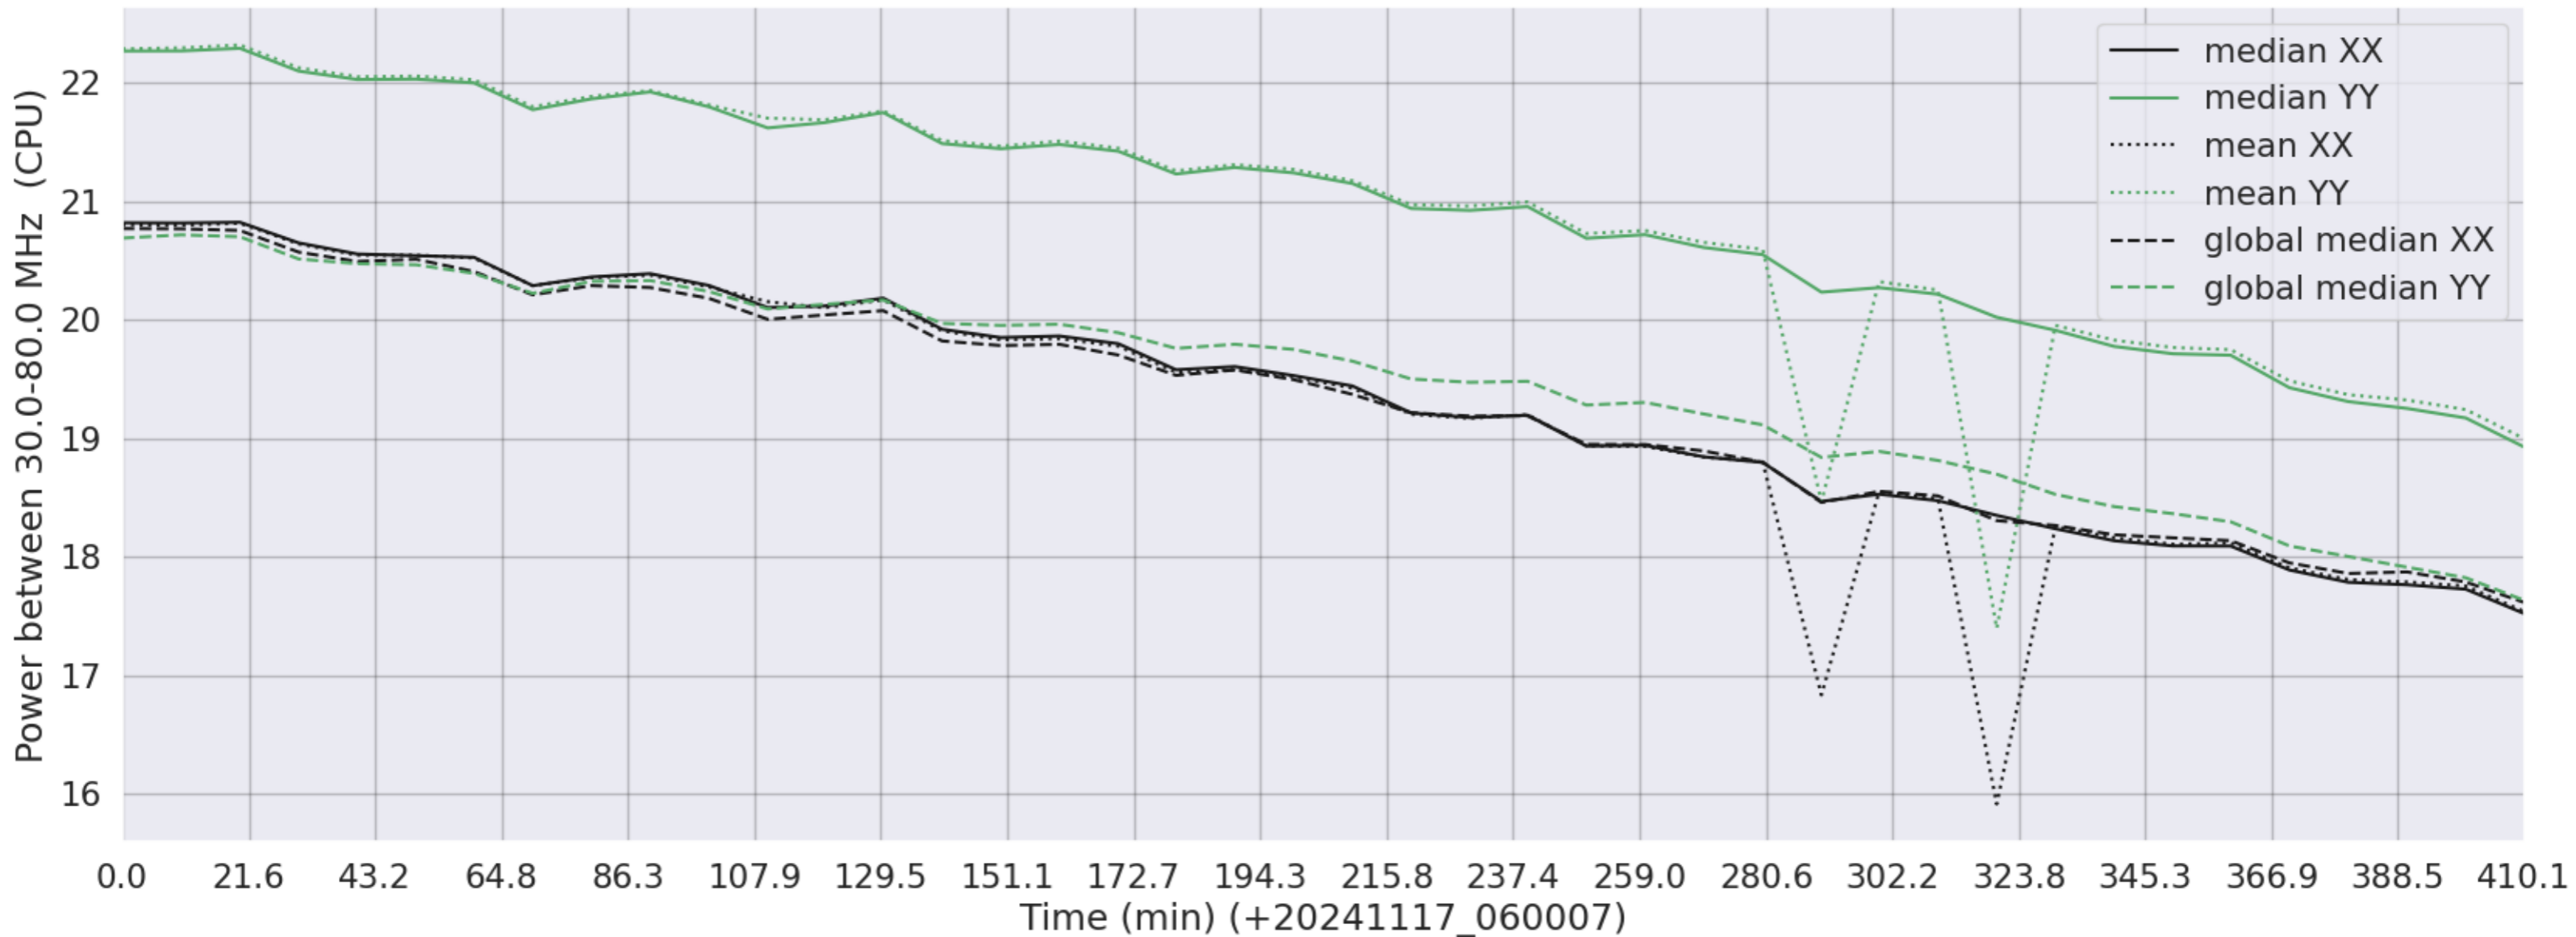

LWA180 - Correlator# 322 - XX FLAGS:Good - YY FLAGS:Good

LWA247 - Correlator# 321 - XX FLAGS:Good - YY FLAGS:Good