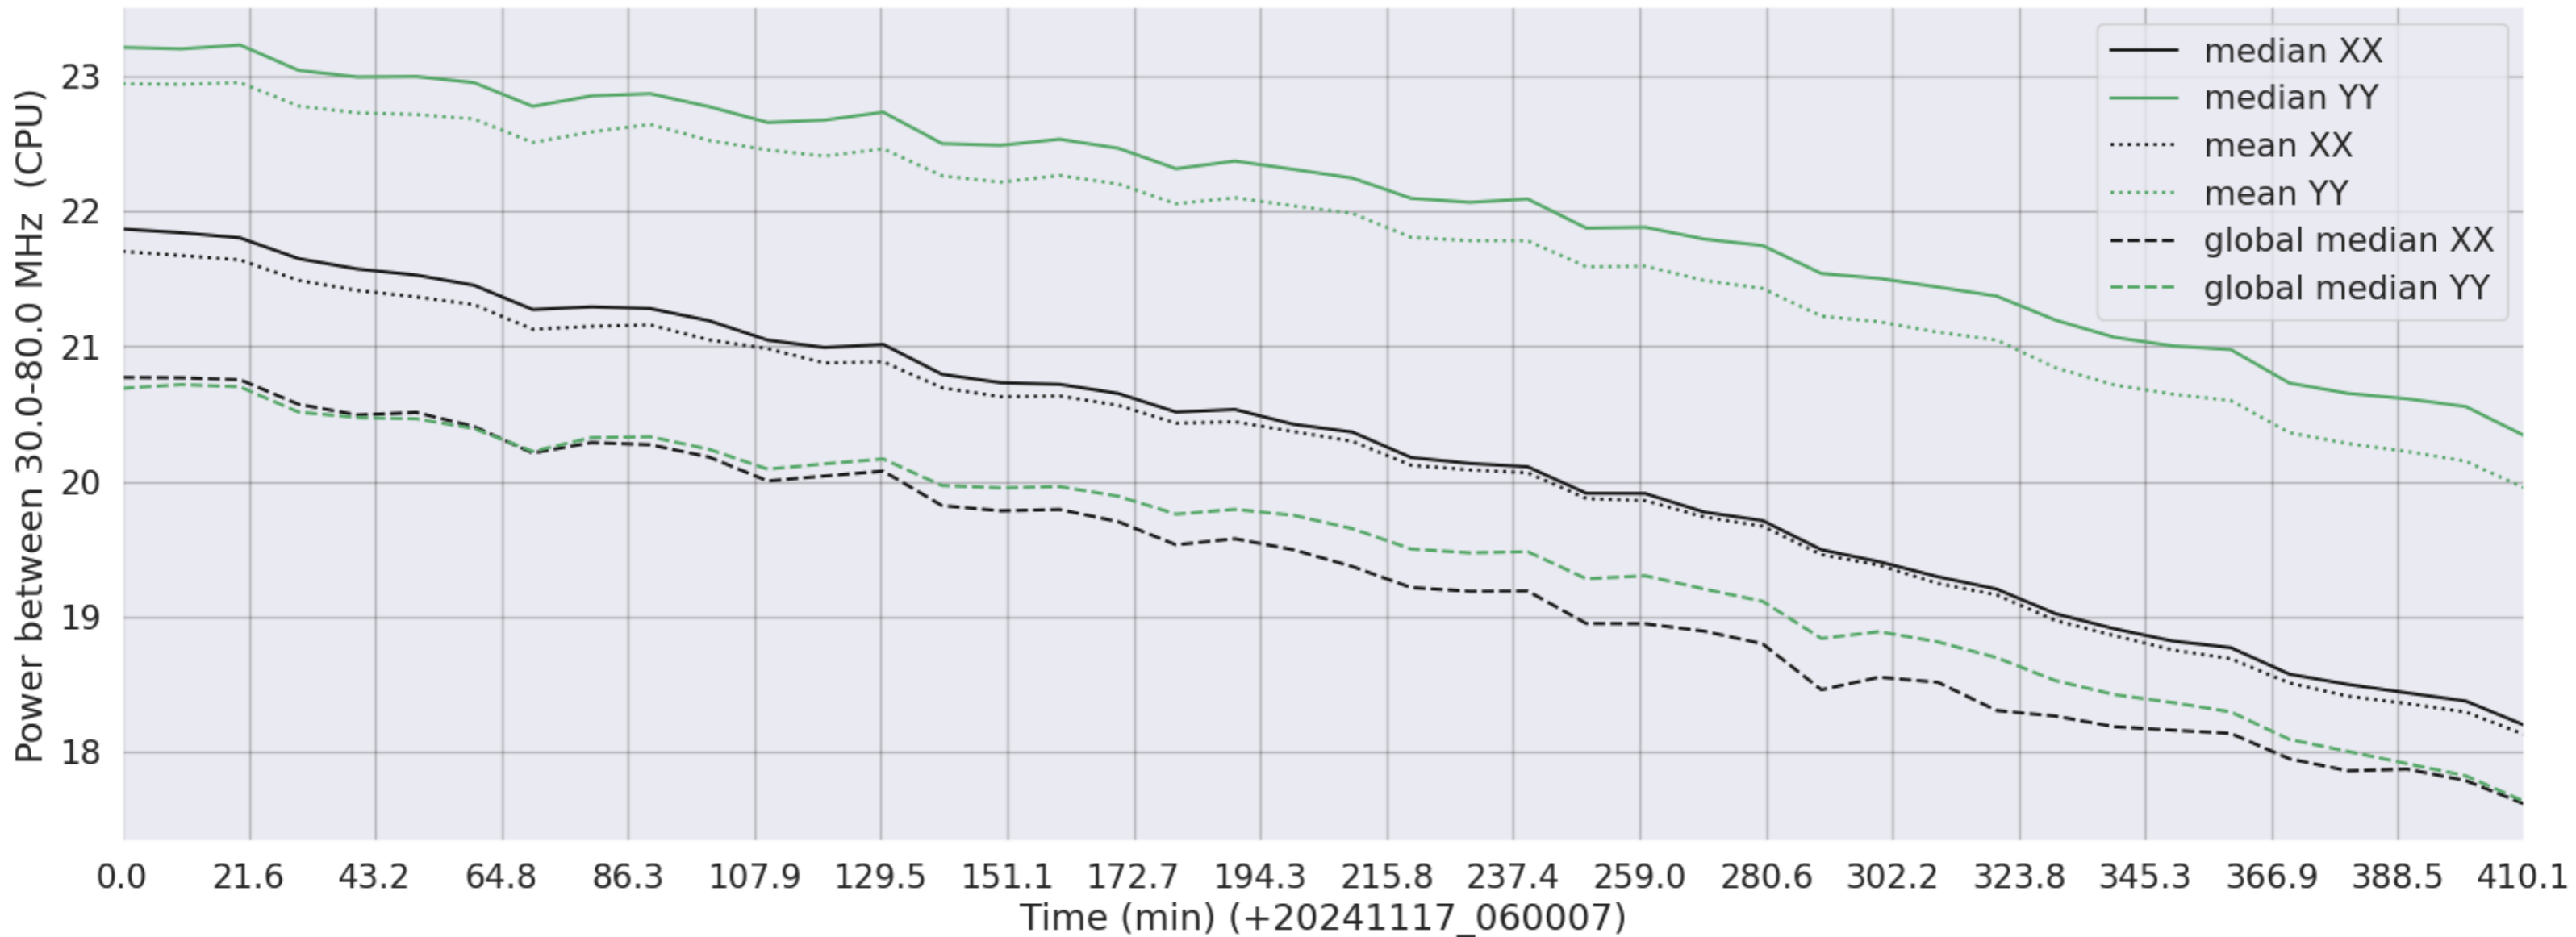

LWA360 - Correlator# 062 - XX FLAGS:Good - YY FLAGS:Good

LWA344 - Correlator# 061 - XX FLAGS:Good - YY FLAGS:Good