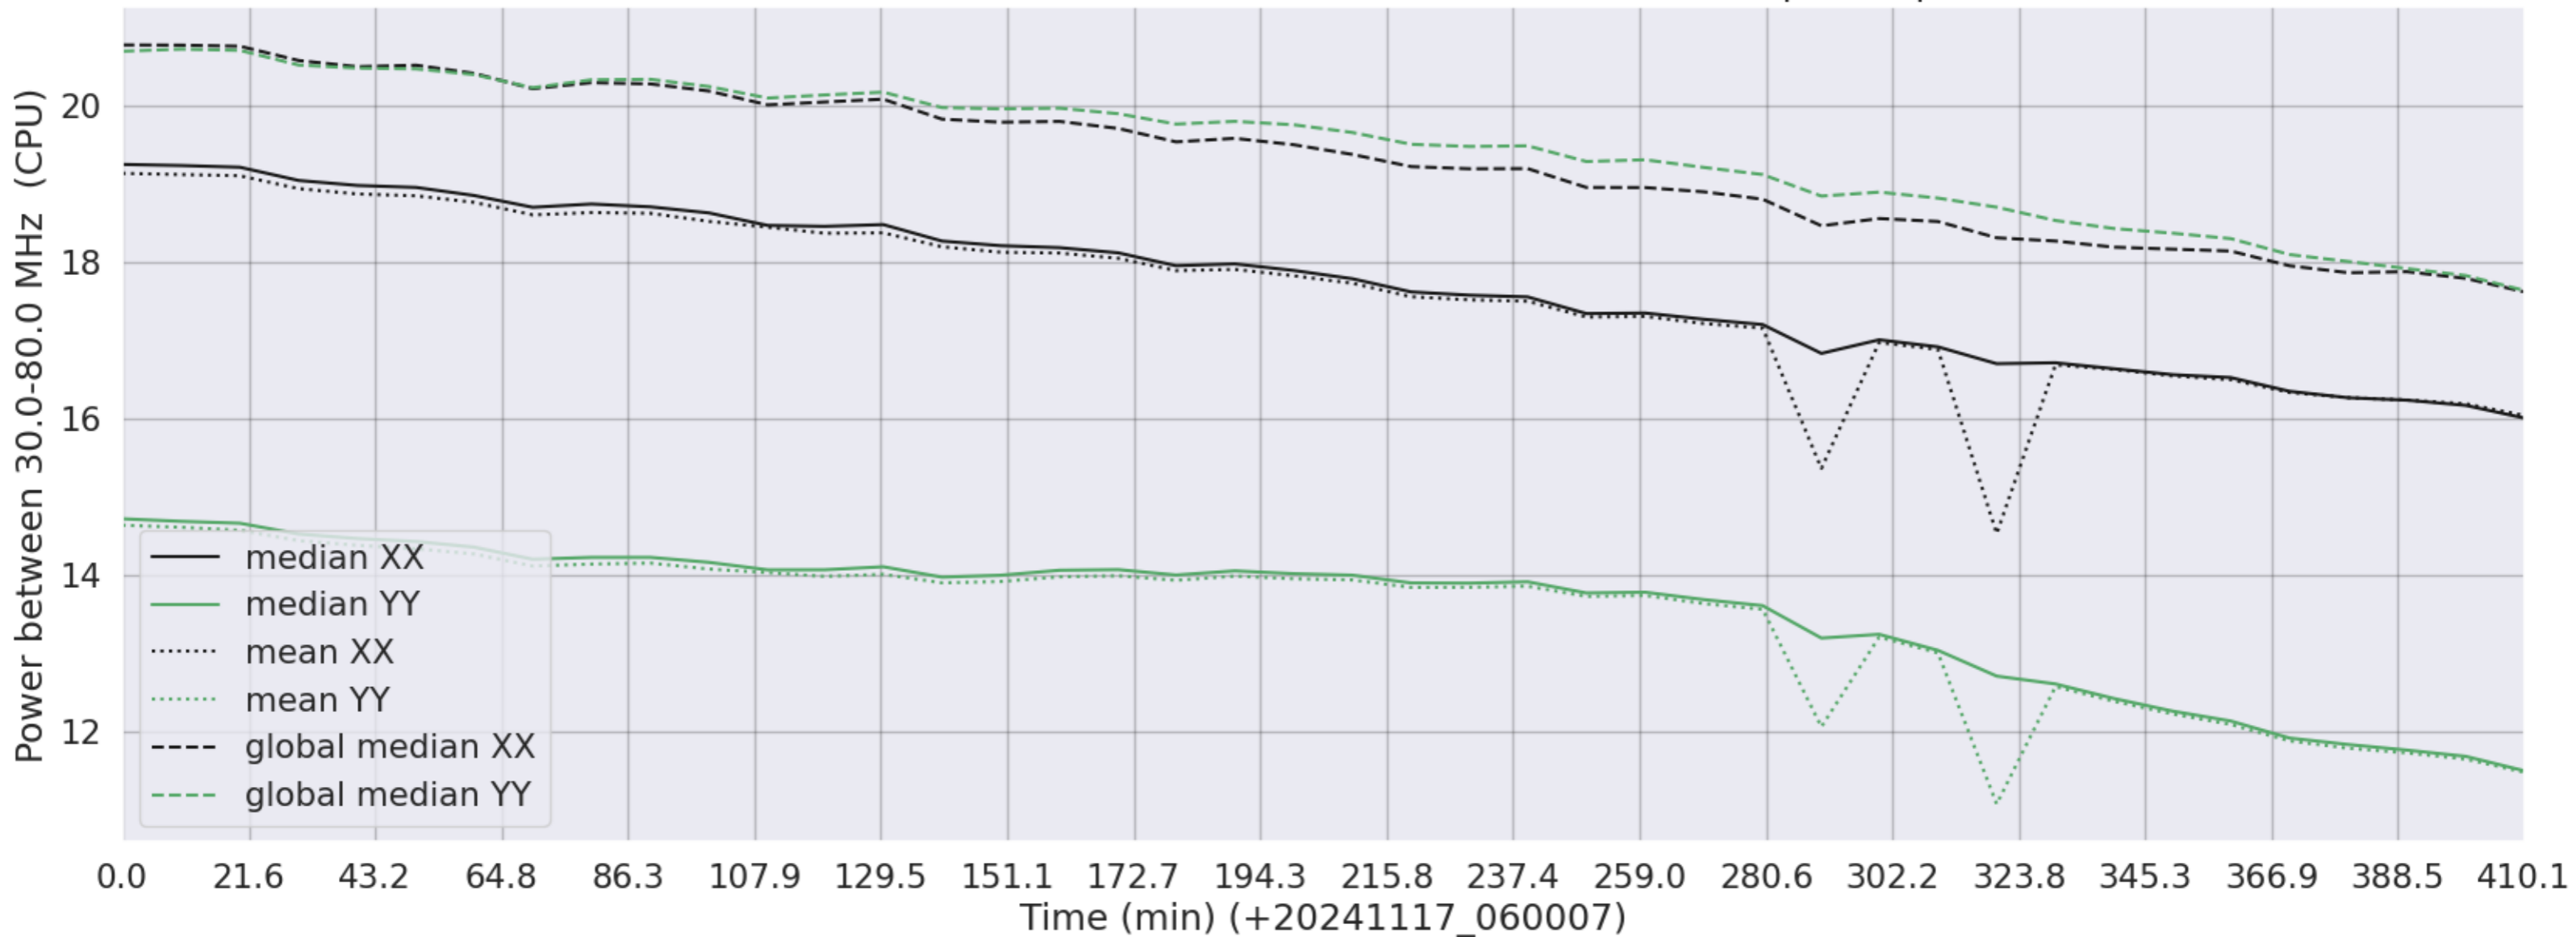

LWA347 - Correlator# 255 - XX FLAGS:Good - YY FLAGS:BadSpecShape

LWA359 - Correlator# 254 - XX FLAGS:Good - YY FLAGS:BadSpecShape