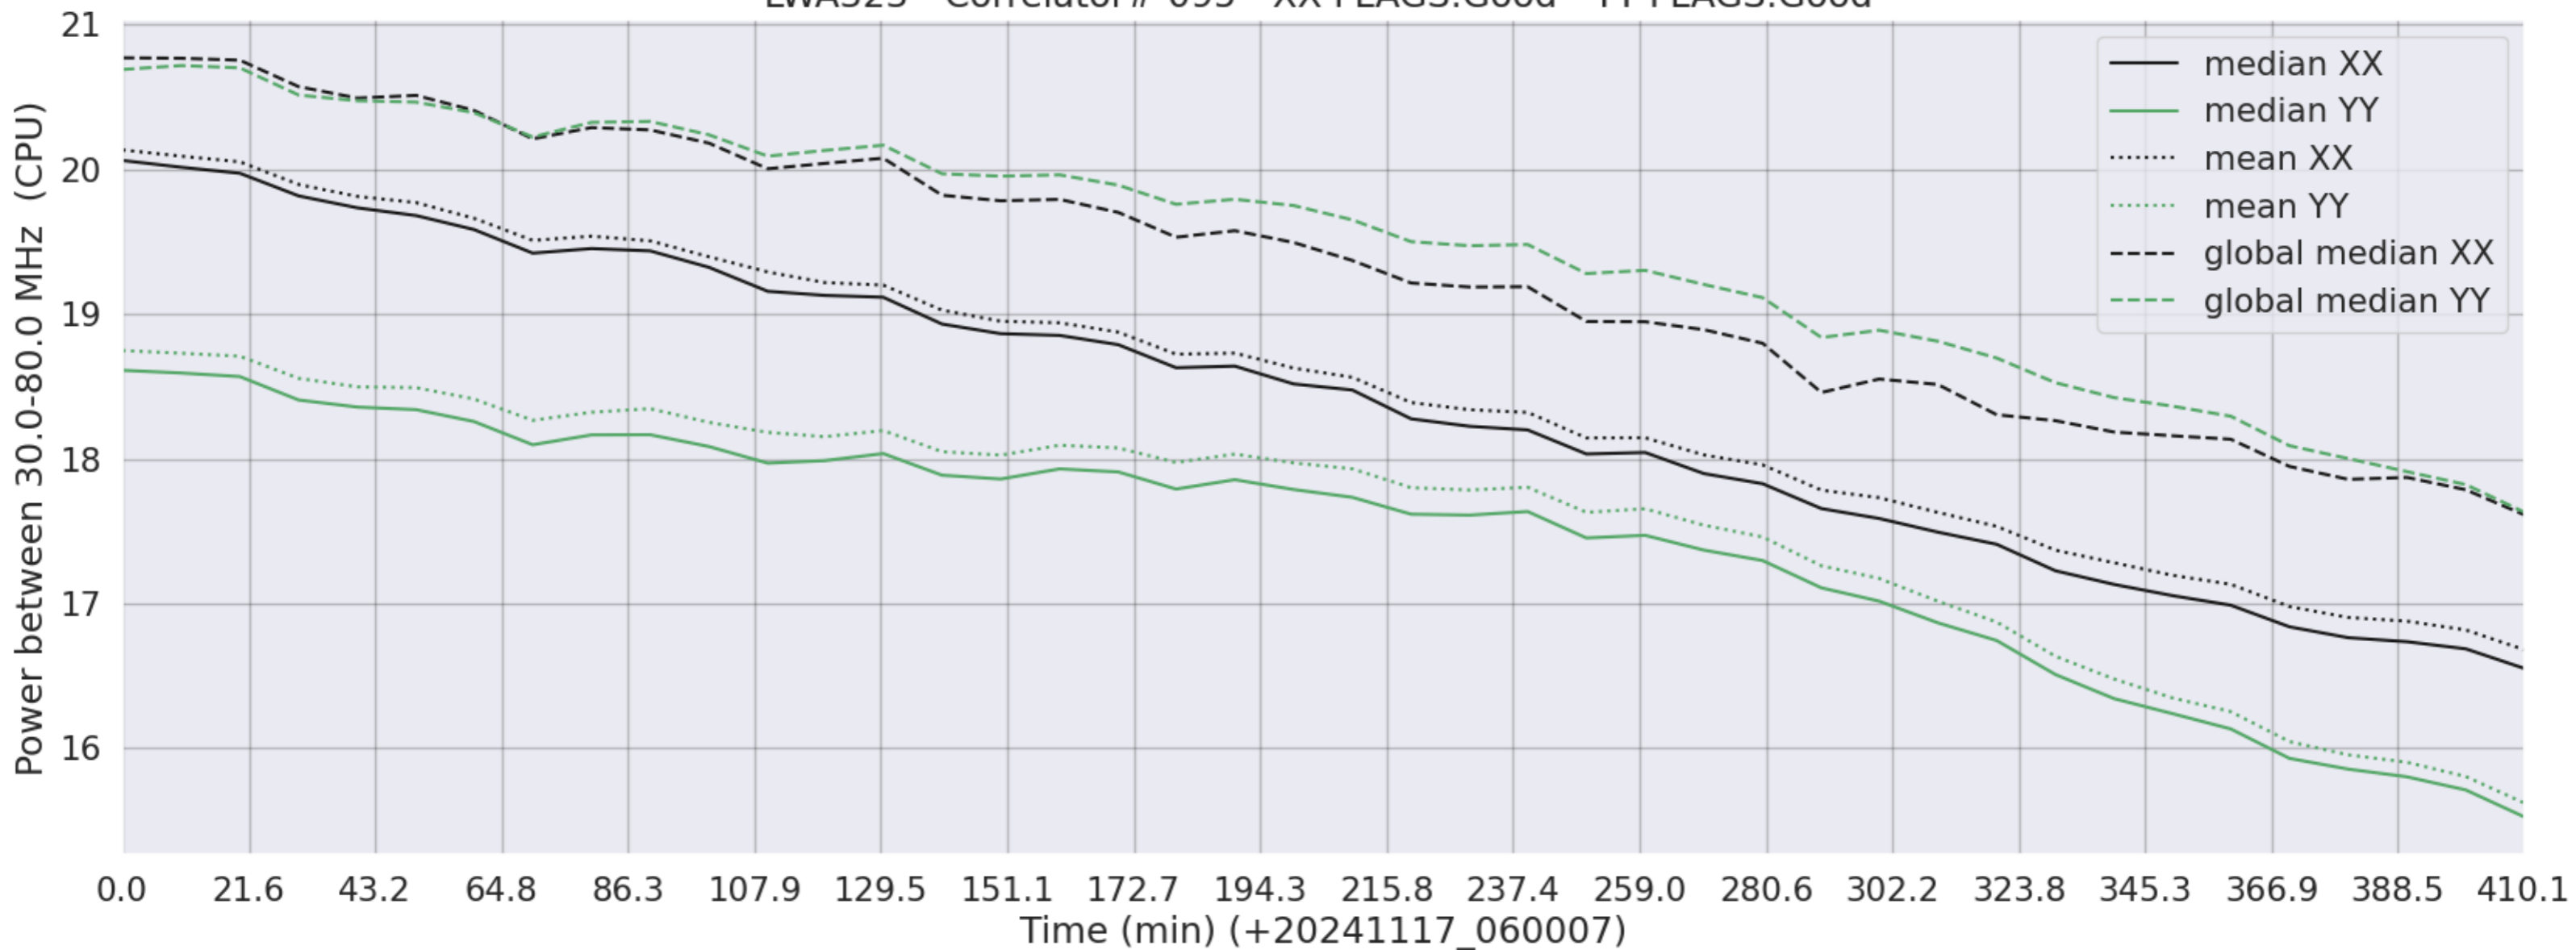

LWA302 - Correlator# 092 - XX FLAGS:Good - YY FLAGS:Good

LWA286 - Correlator# 093 - XX FLAGS:Good - YY FLAGS:Good

LWA363 - Correlator# 094 - XX FLAGS:Good - YY FLAGS:Good

LWA323 - Correlator# 095 - XX FLAGS:Good - YY FLAGS:Good