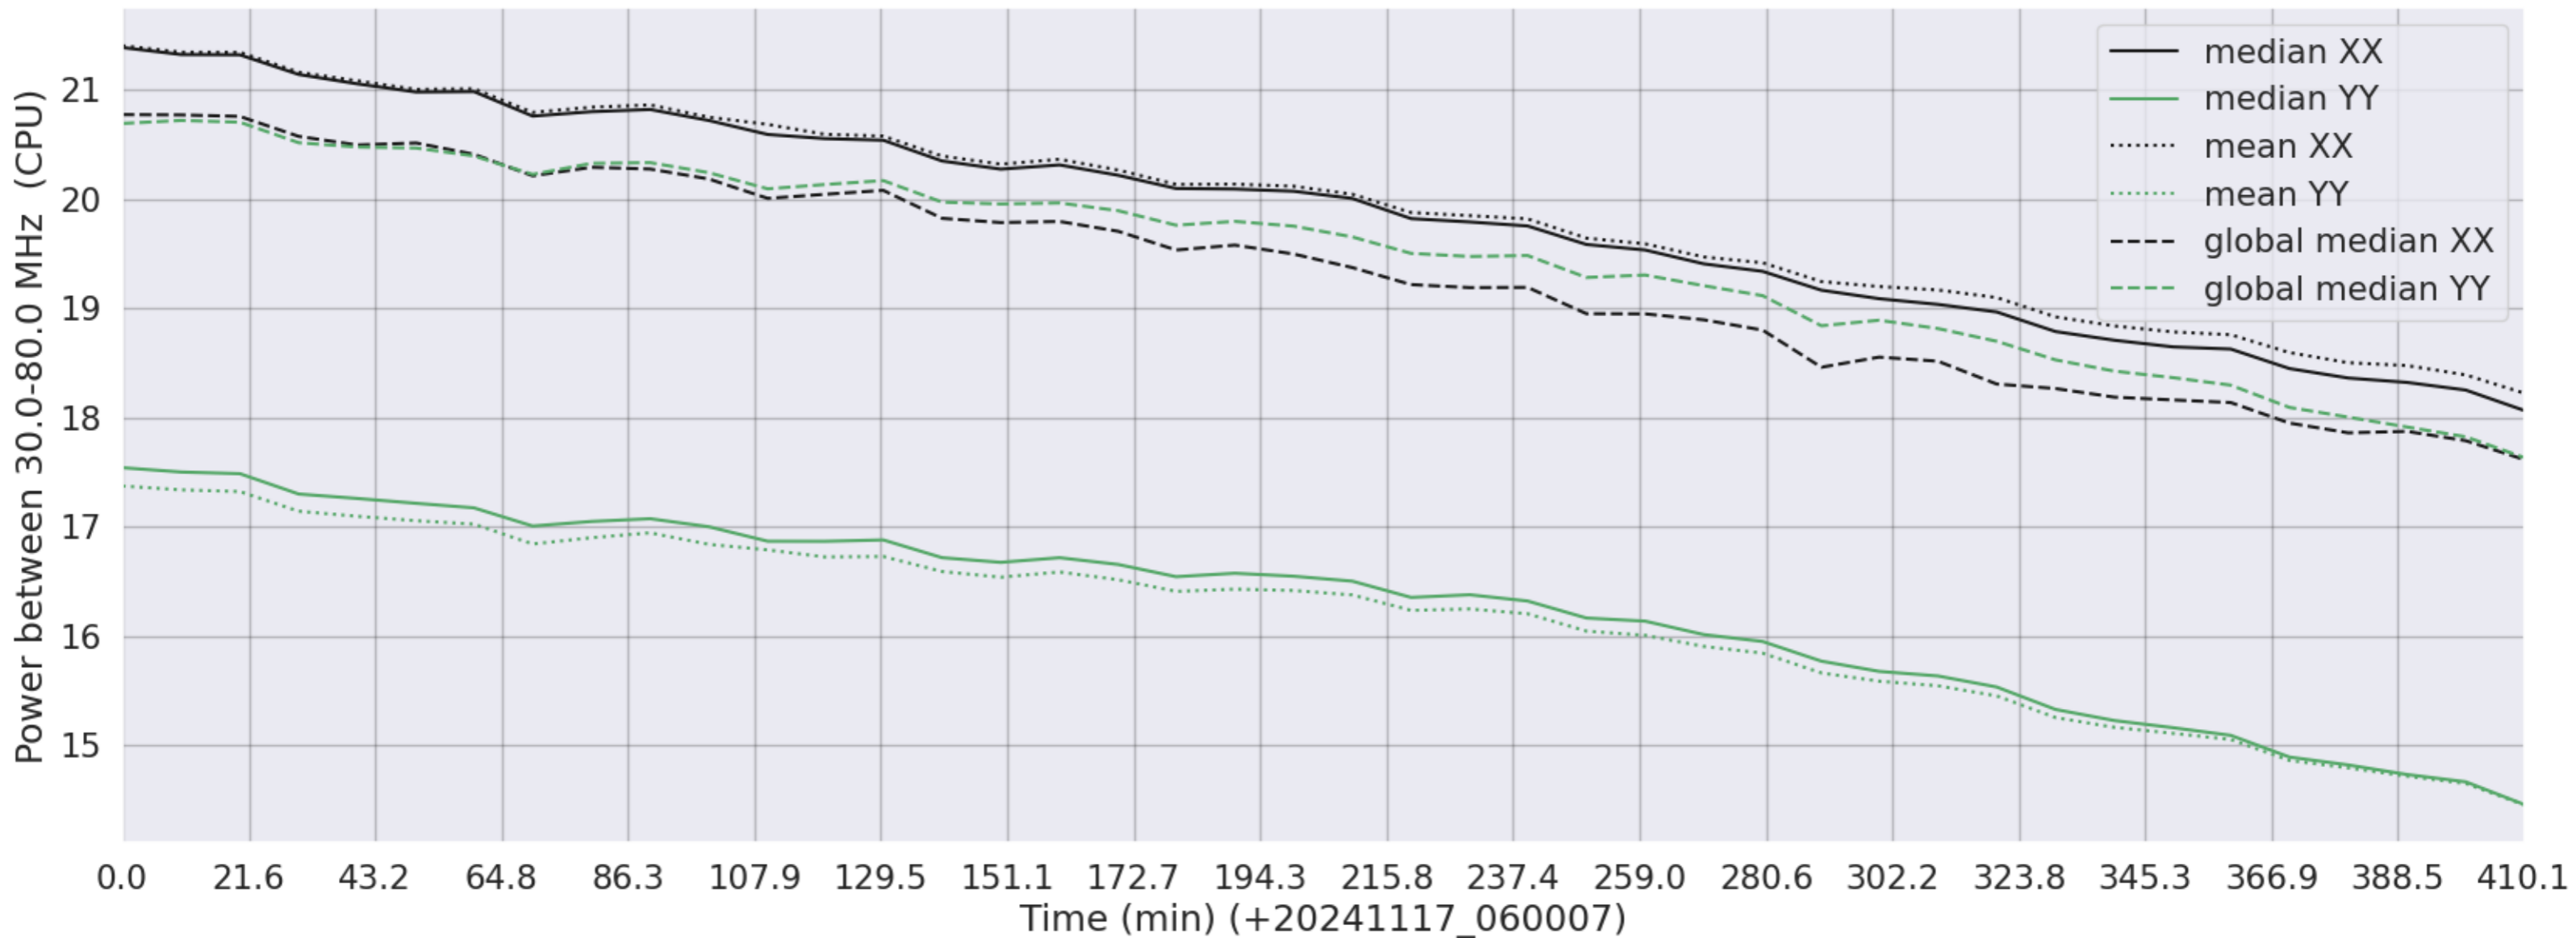

LWA362 - Correlator# 030 - XX FLAGS:Good - YY FLAGS:Good

LWA341 - Correlator# 029 - XX FLAGS:Good - YY FLAGS:Good