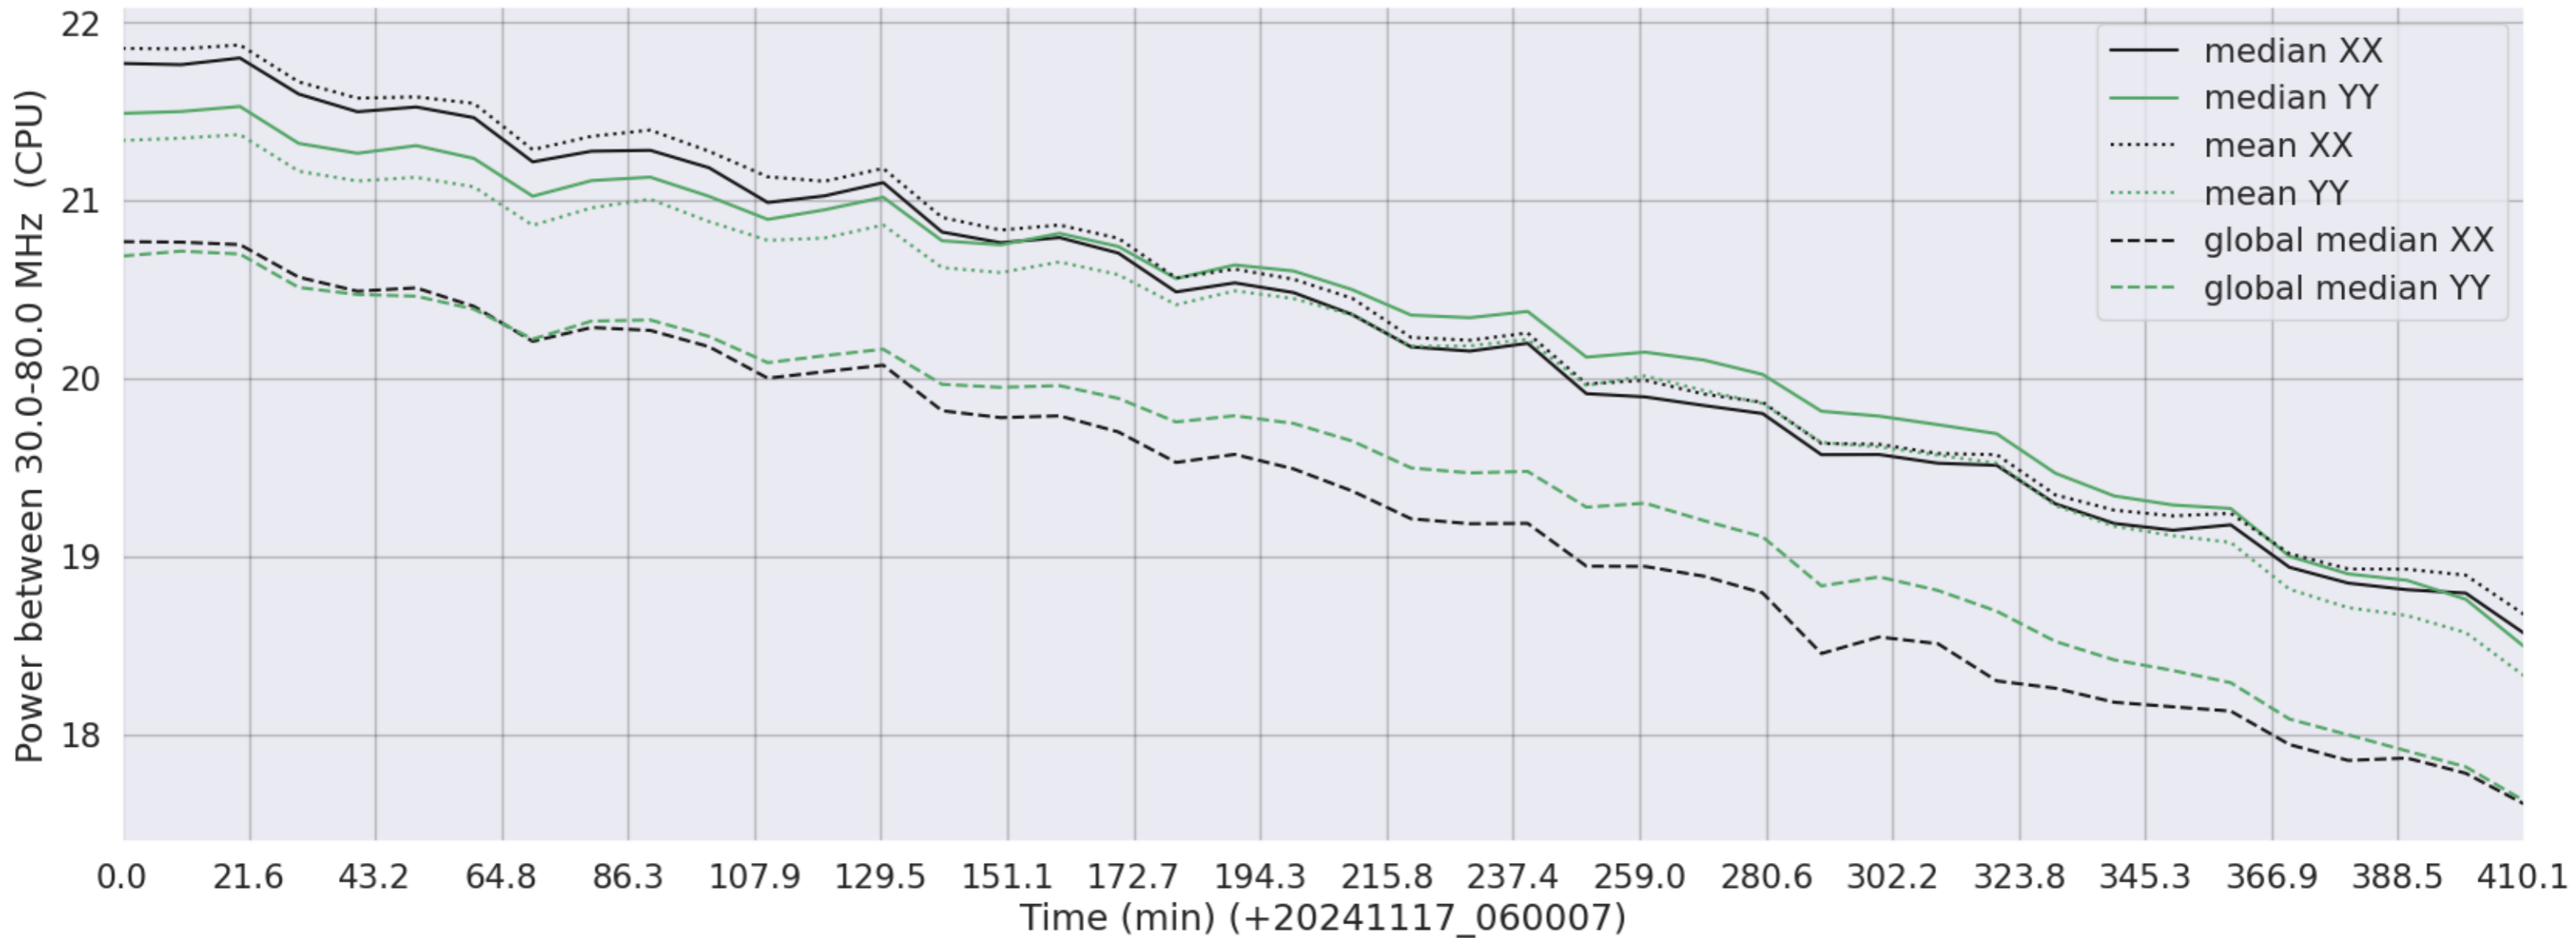

LWA017 - Correlator# 101 - XX FLAGS:Good - YY FLAGS:BadSpecShape

LWA018 - Correlator# 100 - XX FLAGS:Good - YY FLAGS:Good