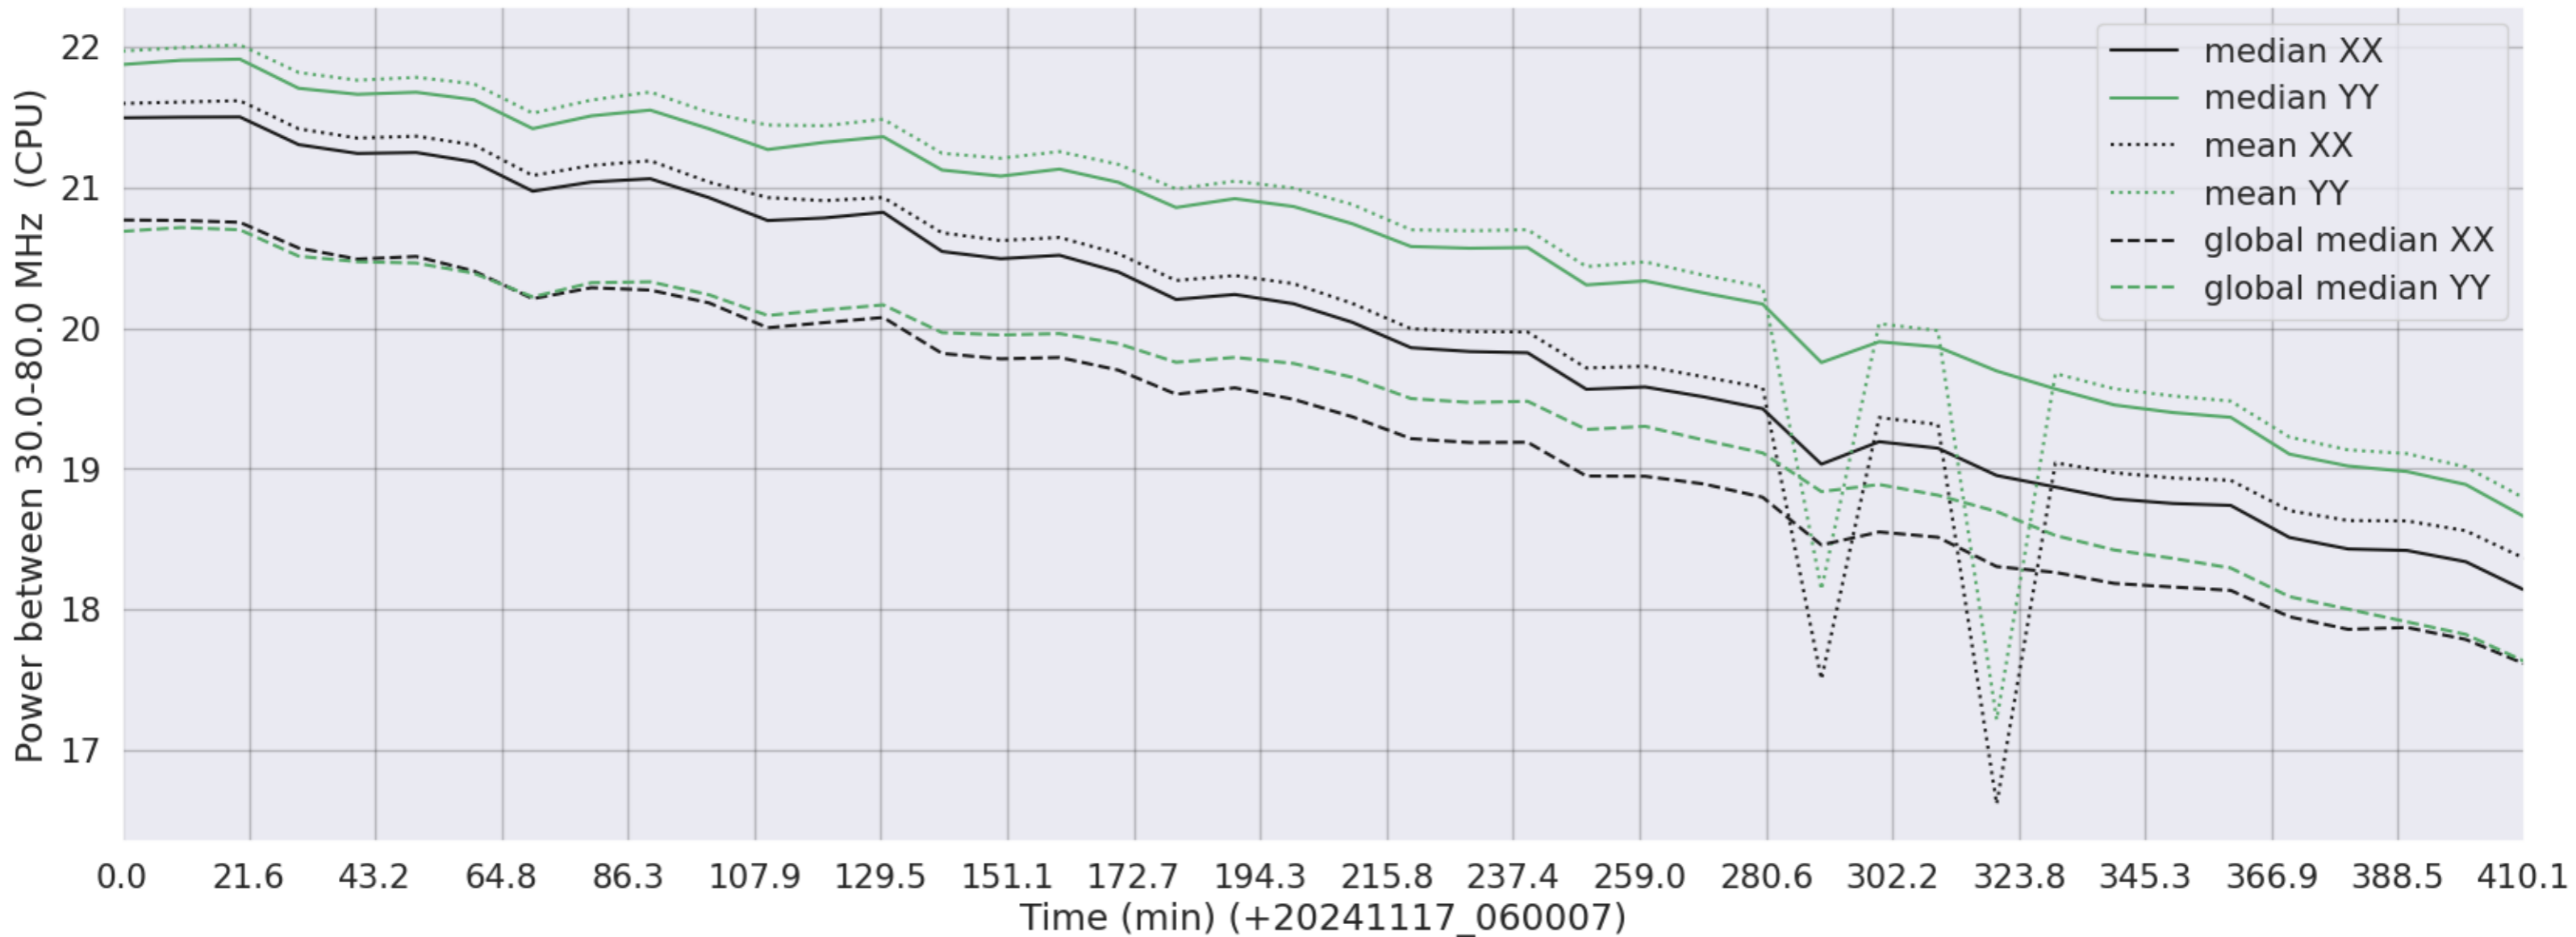

LWA235 - Correlator# 309 - XX FLAGS:Good - YY FLAGS:BadSpecShape

LWA236 - Correlator# 308 - XX FLAGS:Good - YY FLAGS:Good