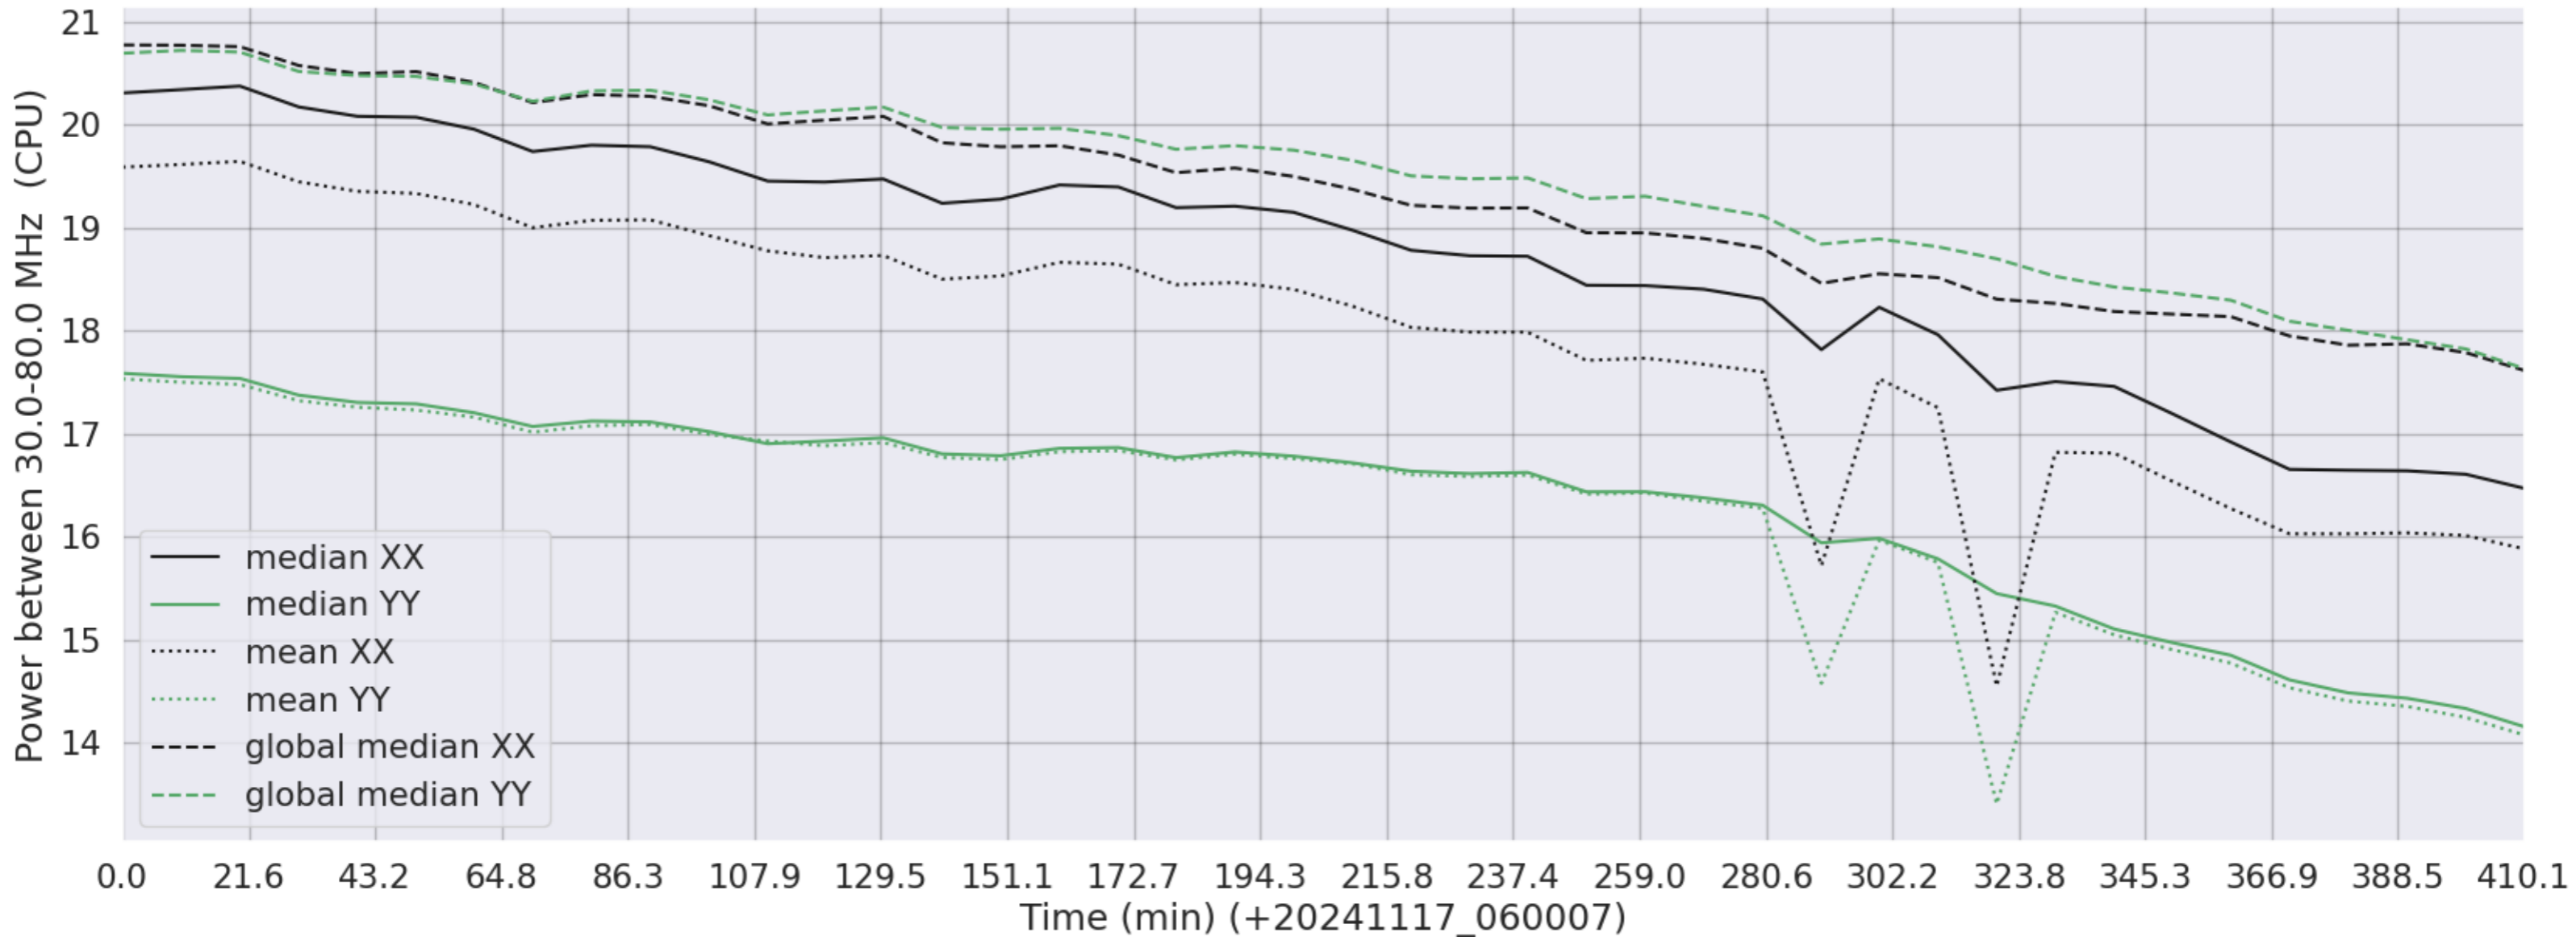

LWA178 - Correlator# 221 - XX FLAGS:Good - YY FLAGS:Good

LWA279 - Correlator# 220 - XX FLAGS:Good - YY FLAGS:Good