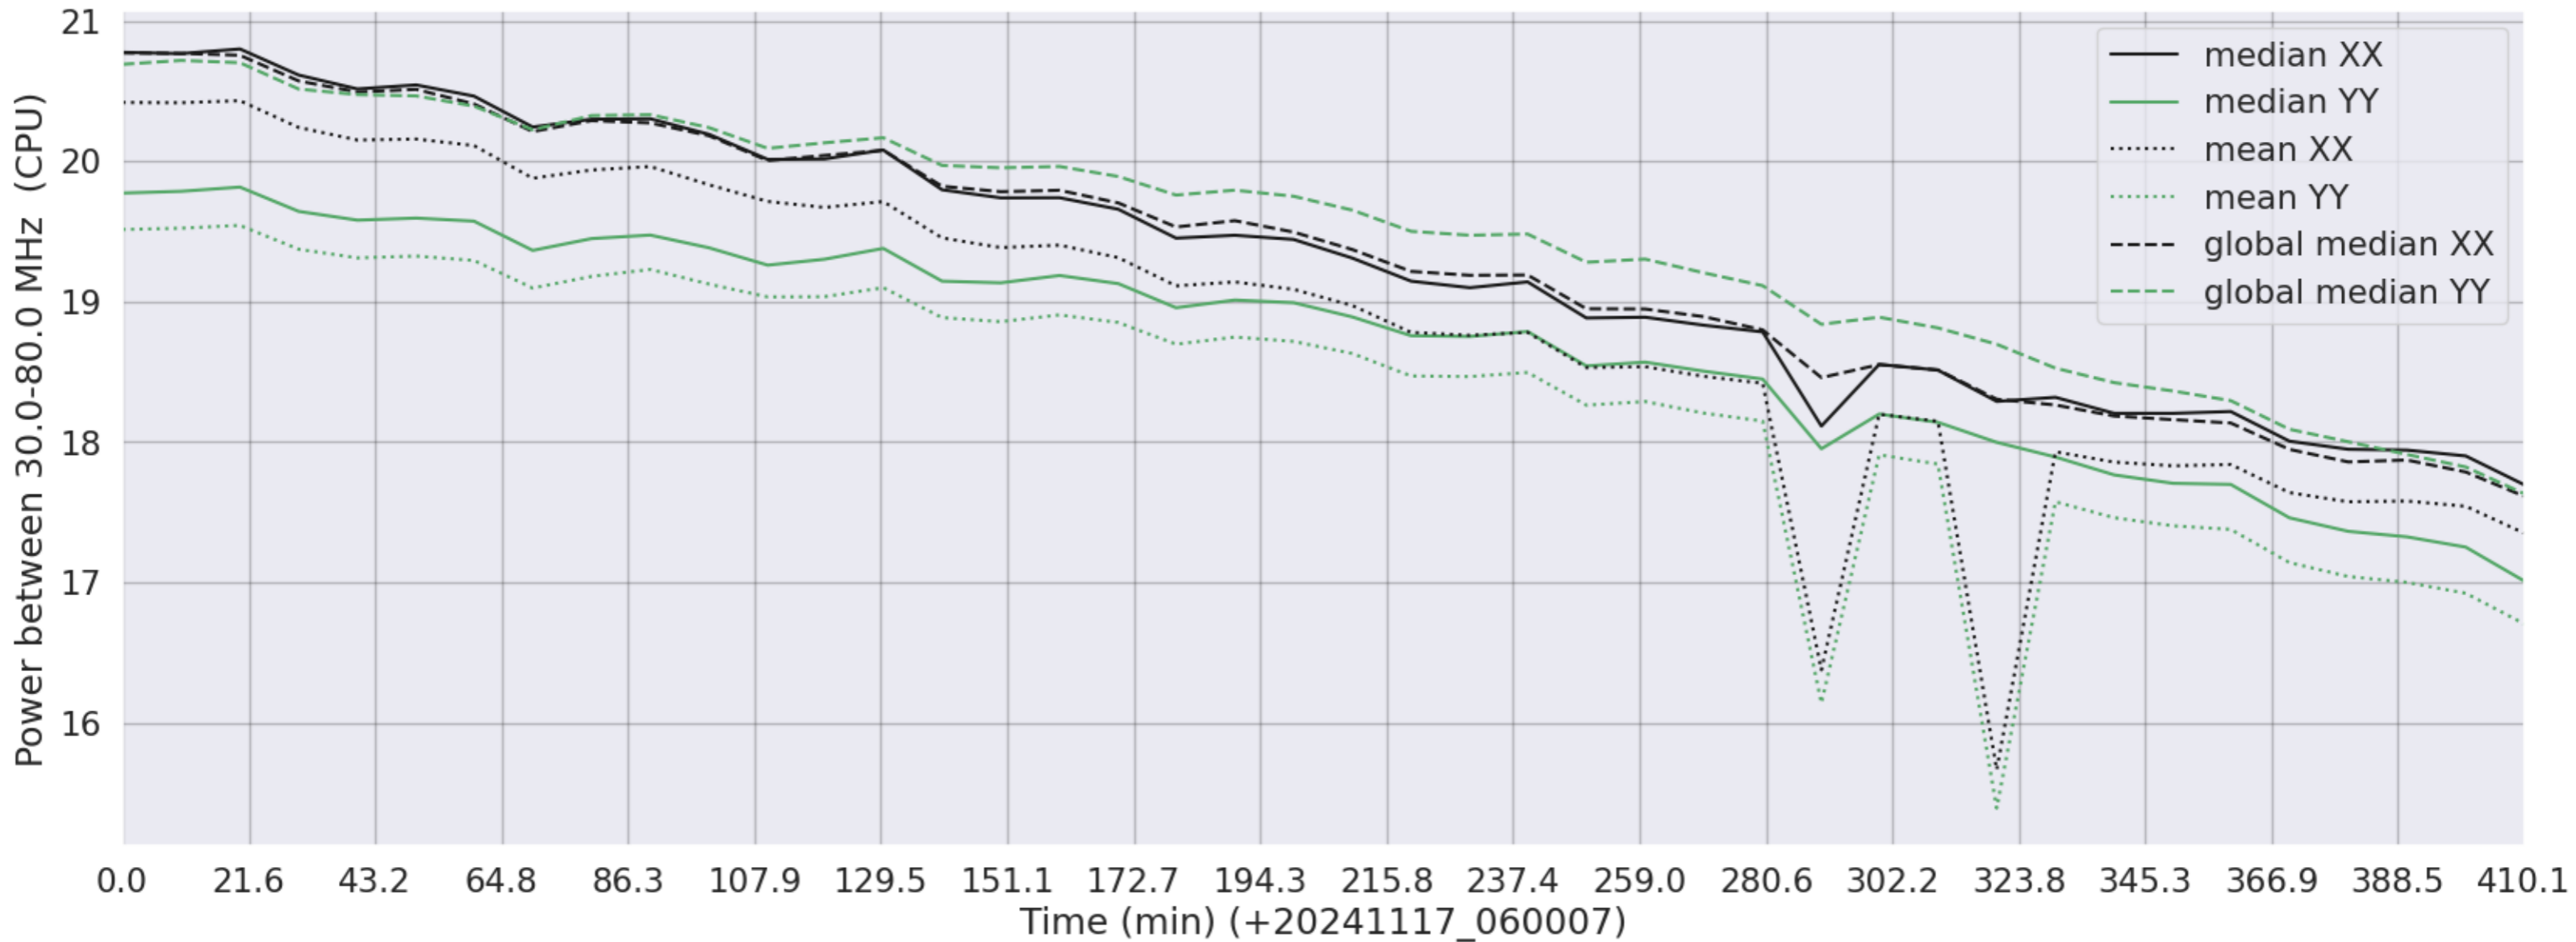

LWA209 - Correlator# 301 - XX FLAGS:LowPower - YY FLAGS:BadSpecShape

LWA210 - Correlator# 300 - XX FLAGS:Good - YY FLAGS:Good