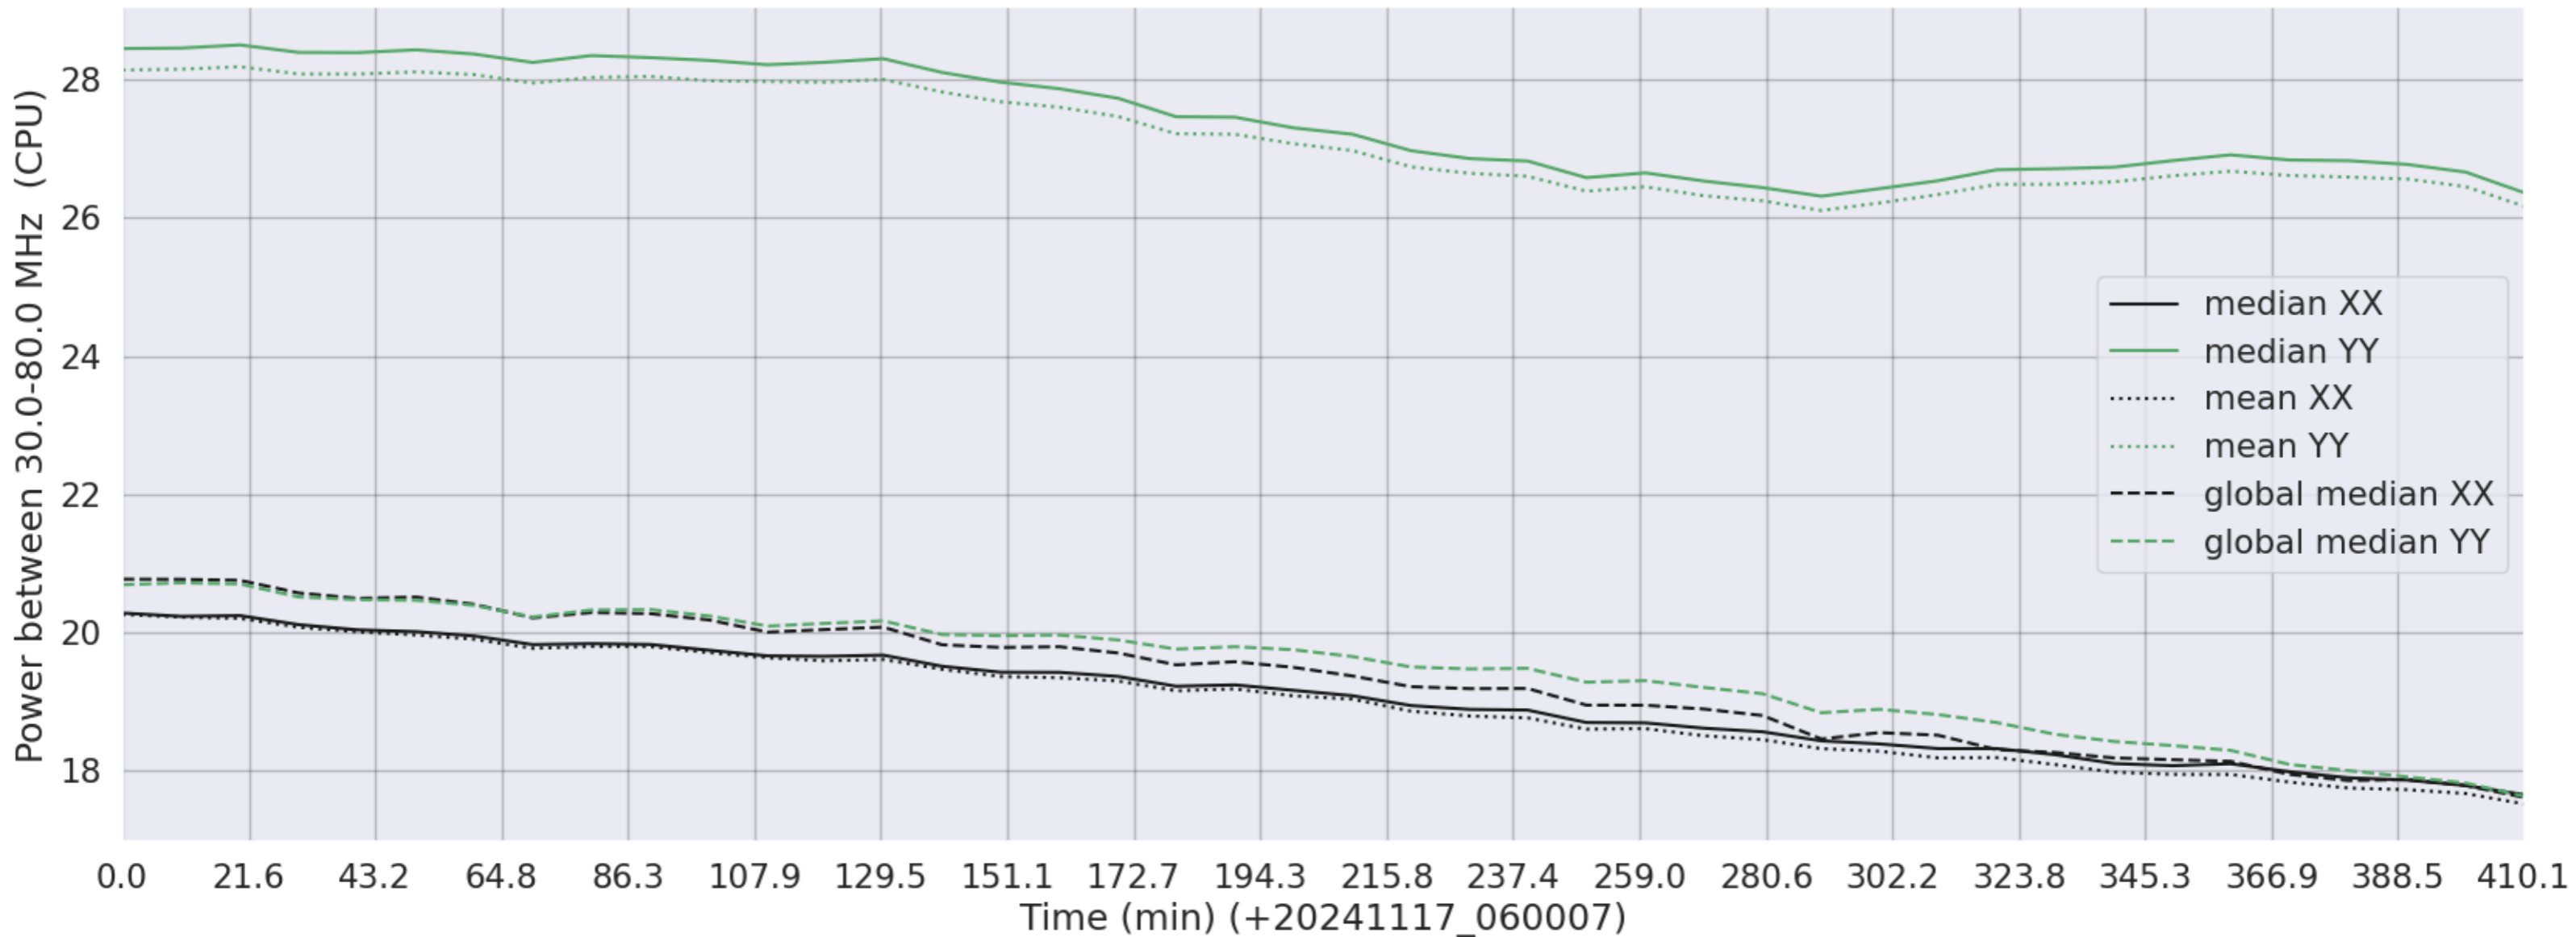

LWA365 - Correlator# 126 - XX FLAGS:LowPower - YY FLAGS:LowPower

LWA331 - Correlator# 125 - XX FLAGS:Good - YY FLAGS:Good