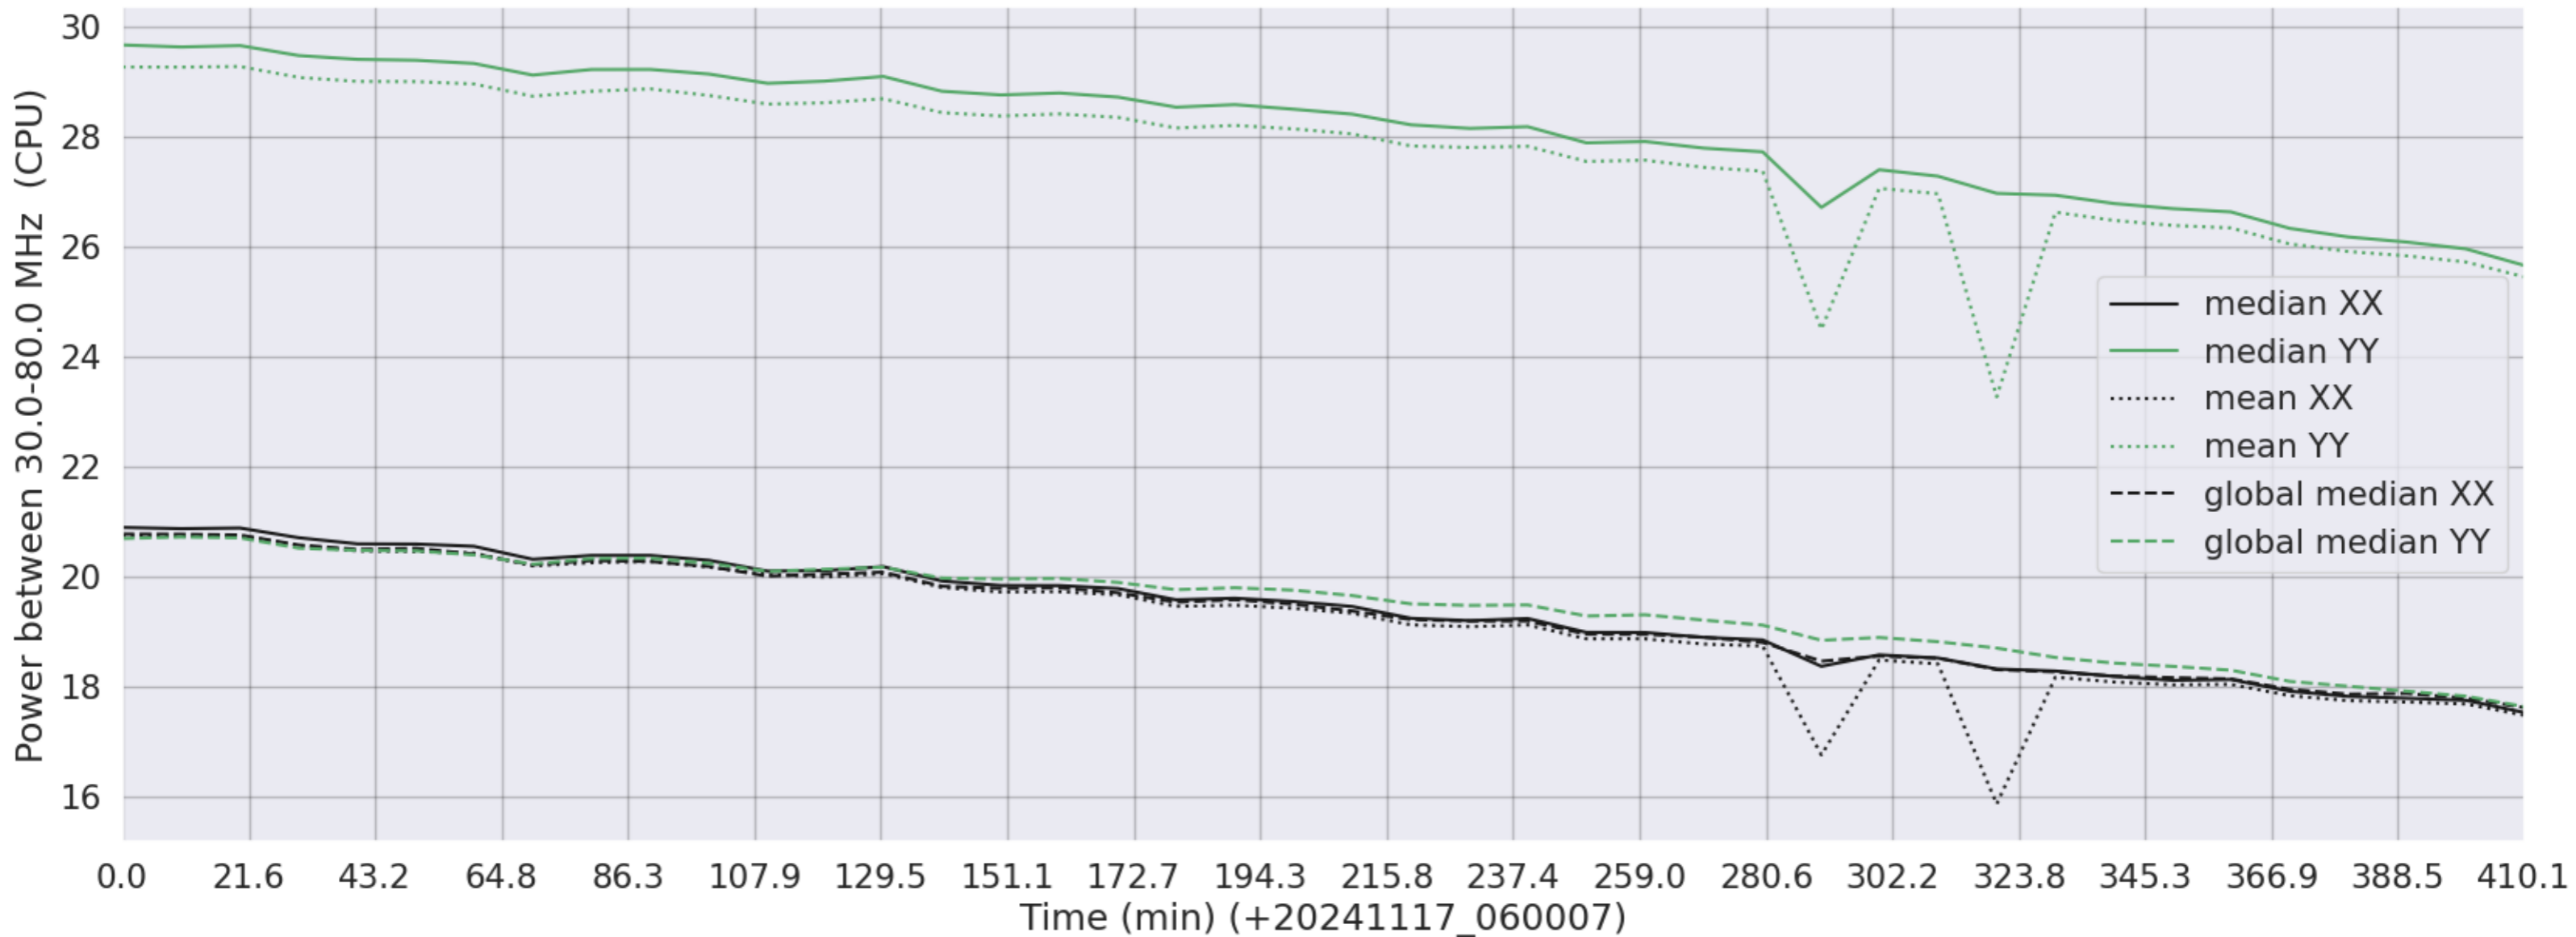

LWA326 - Correlator# 250 - XX FLAGS:Good - YY FLAGS:Good

LWA222 - Correlator# 249 - XX FLAGS:Good - YY FLAGS:Good