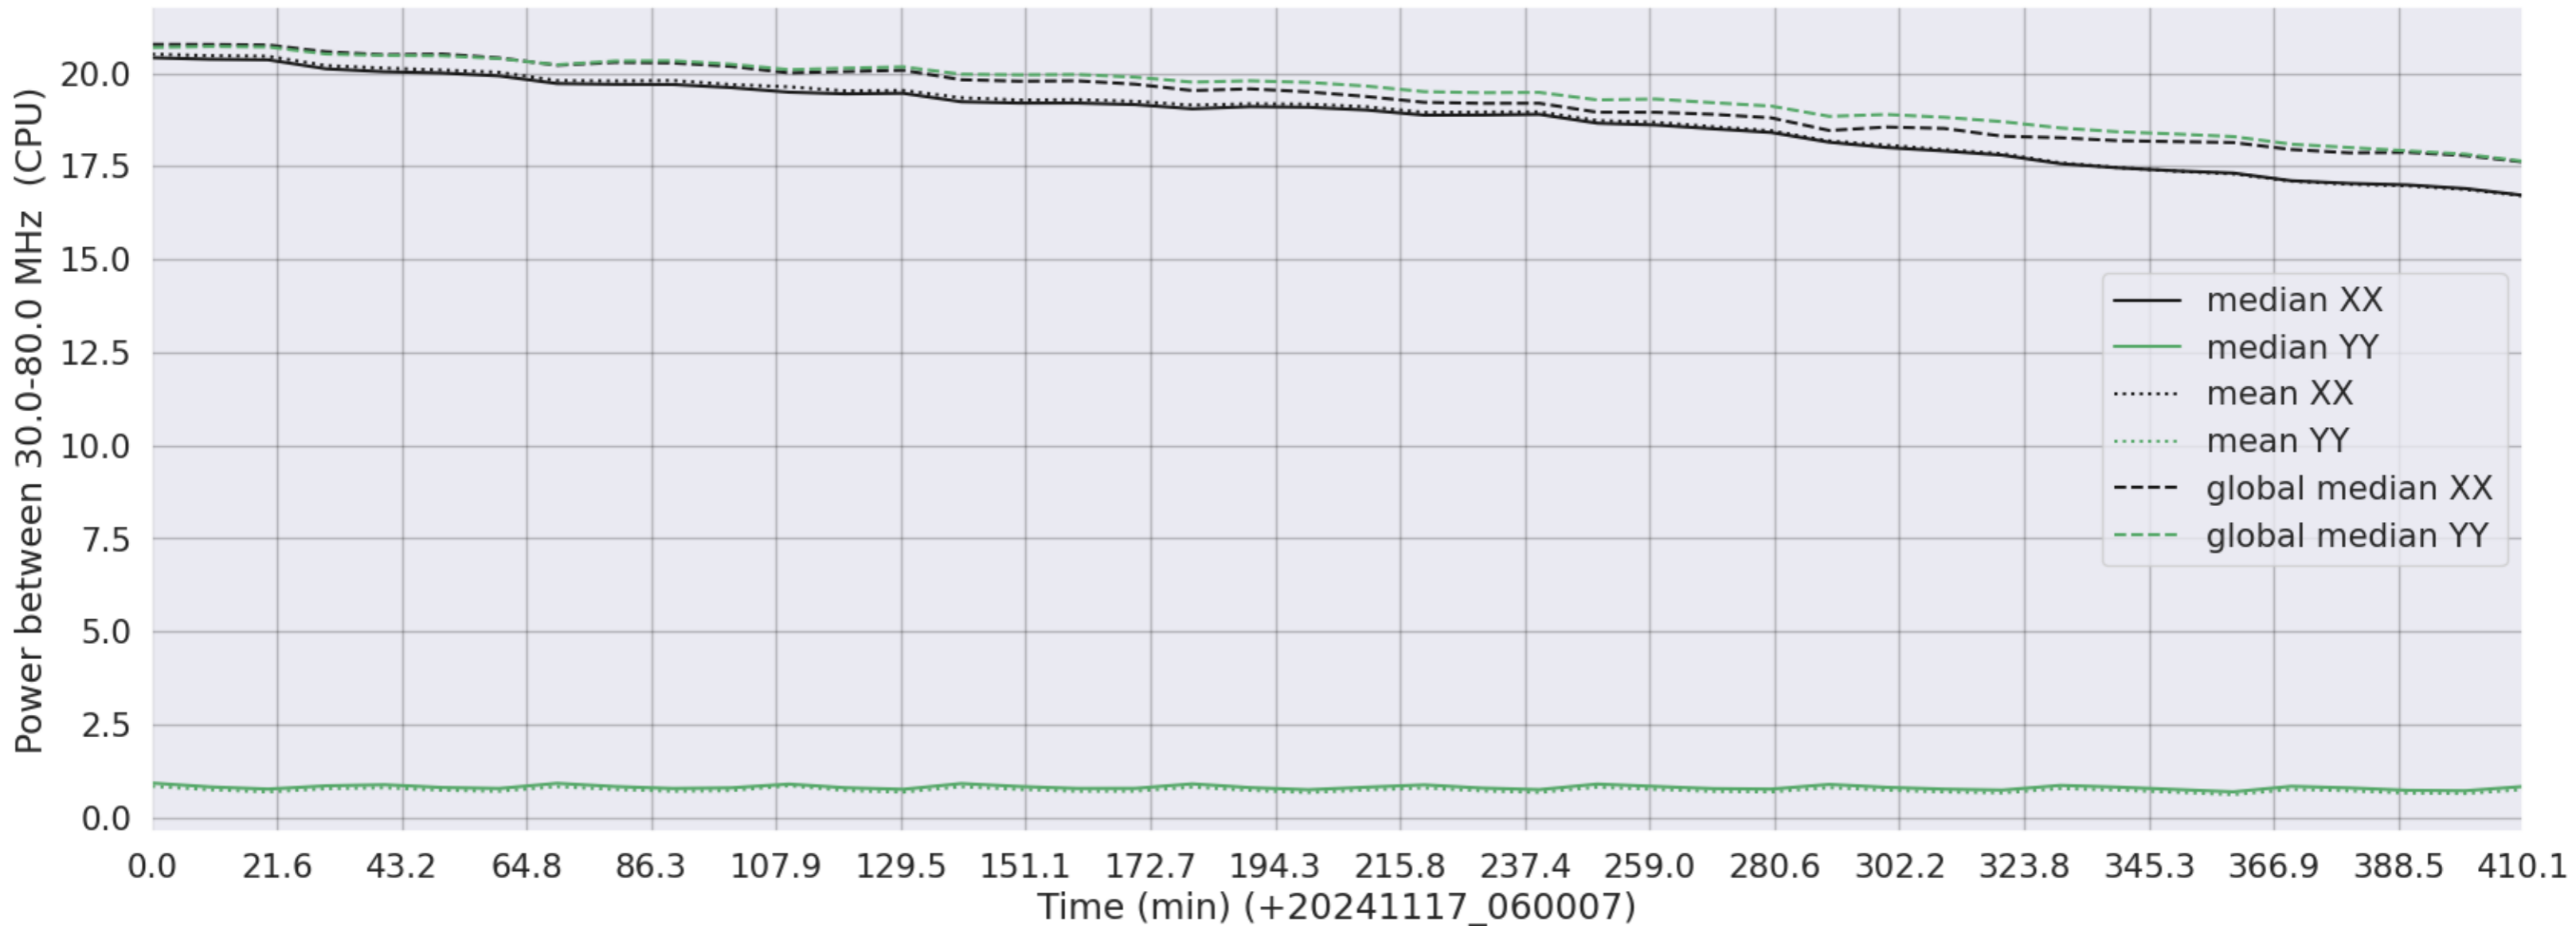

LWA291 - Correlator# 045 - XX FLAGS:Good - YY FLAGS:Good

LWA292 - Correlator# 044 - XX FLAGS:Good - YY FLAGS:LowPower