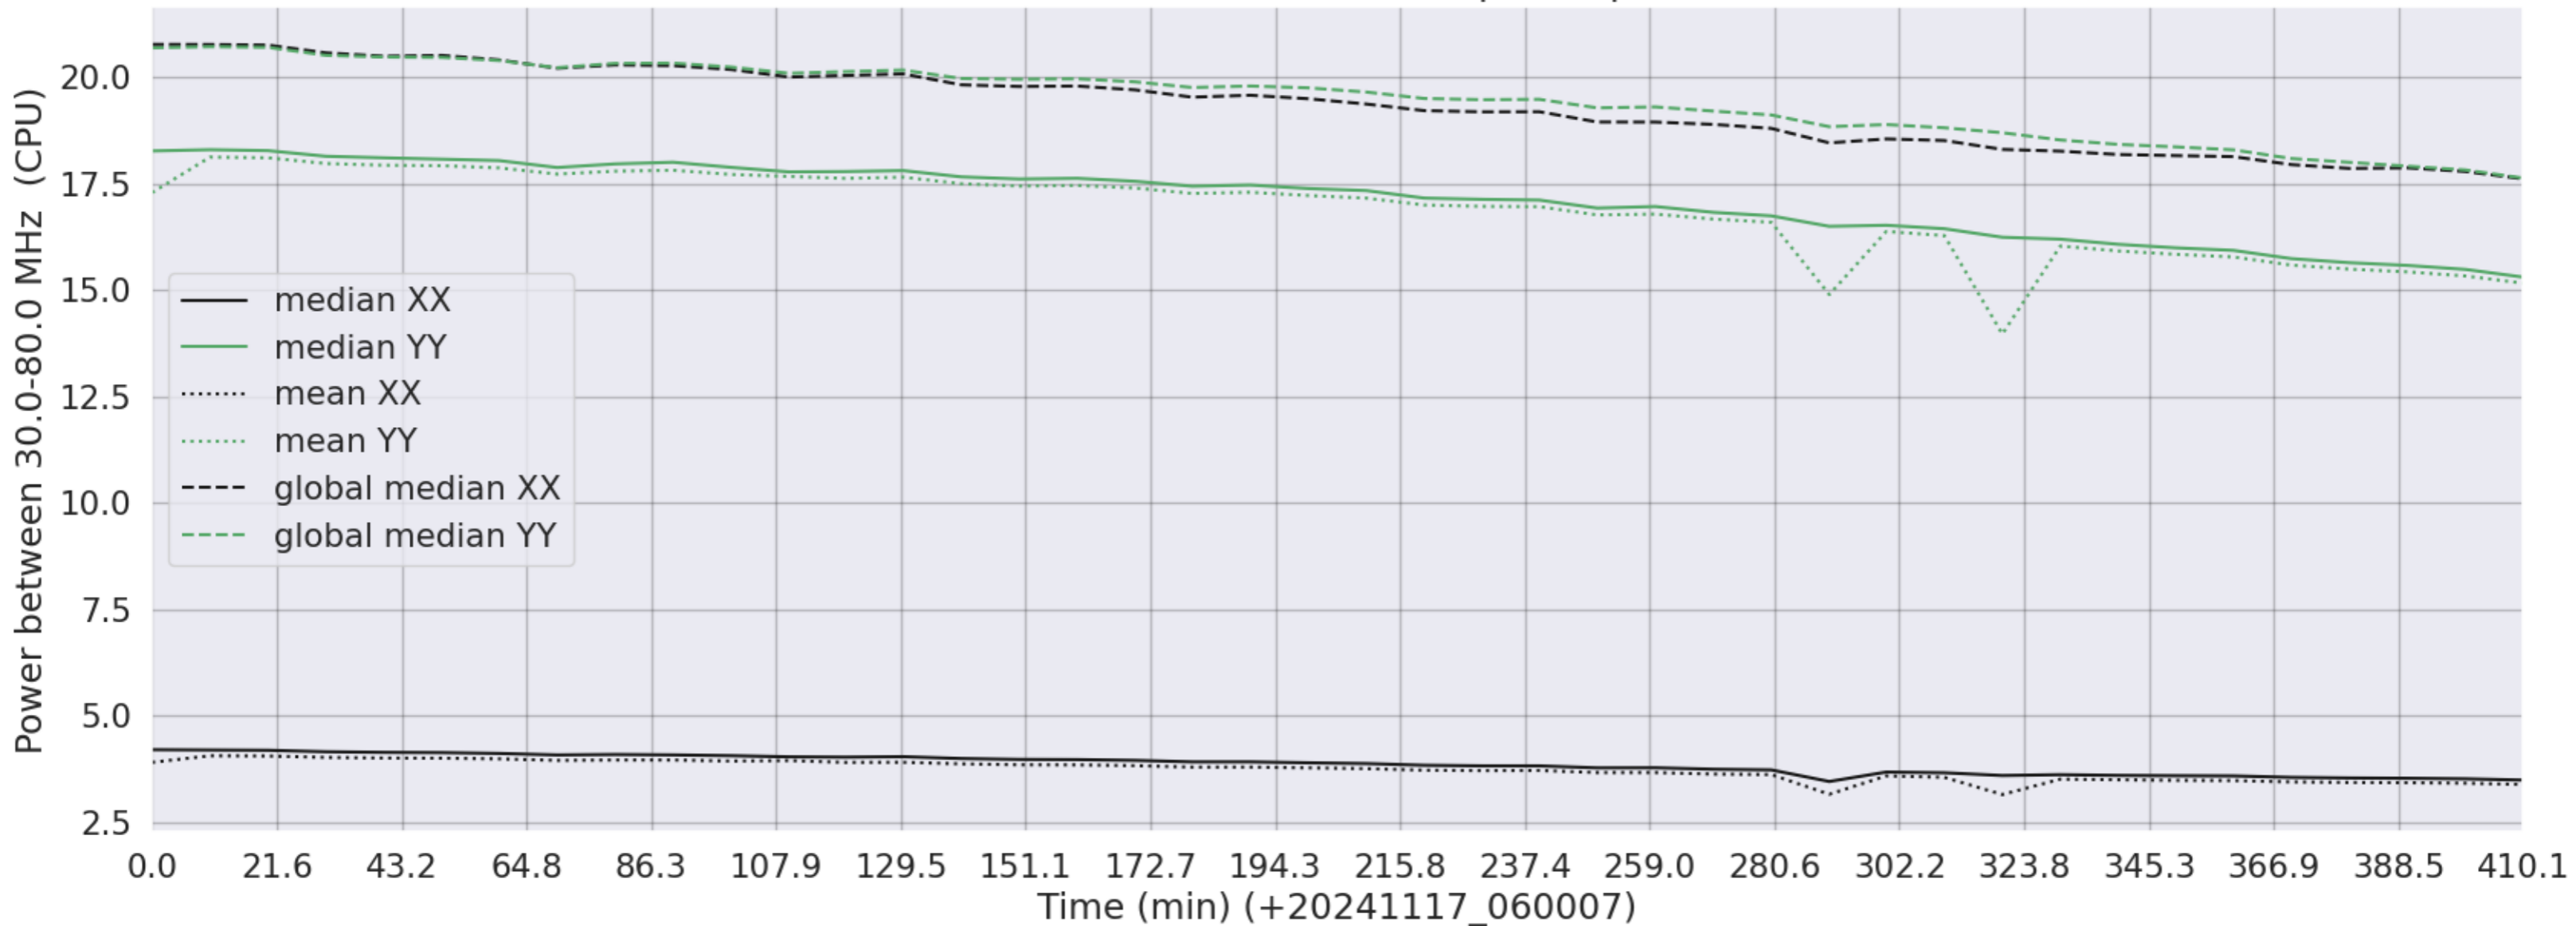

LWA158 - Correlator# 237 - XX FLAGS:Good - YY FLAGS:Good

LWA159 - Correlator# 236 - XX FLAGS:BadSpecShape - YY FLAGS:Good