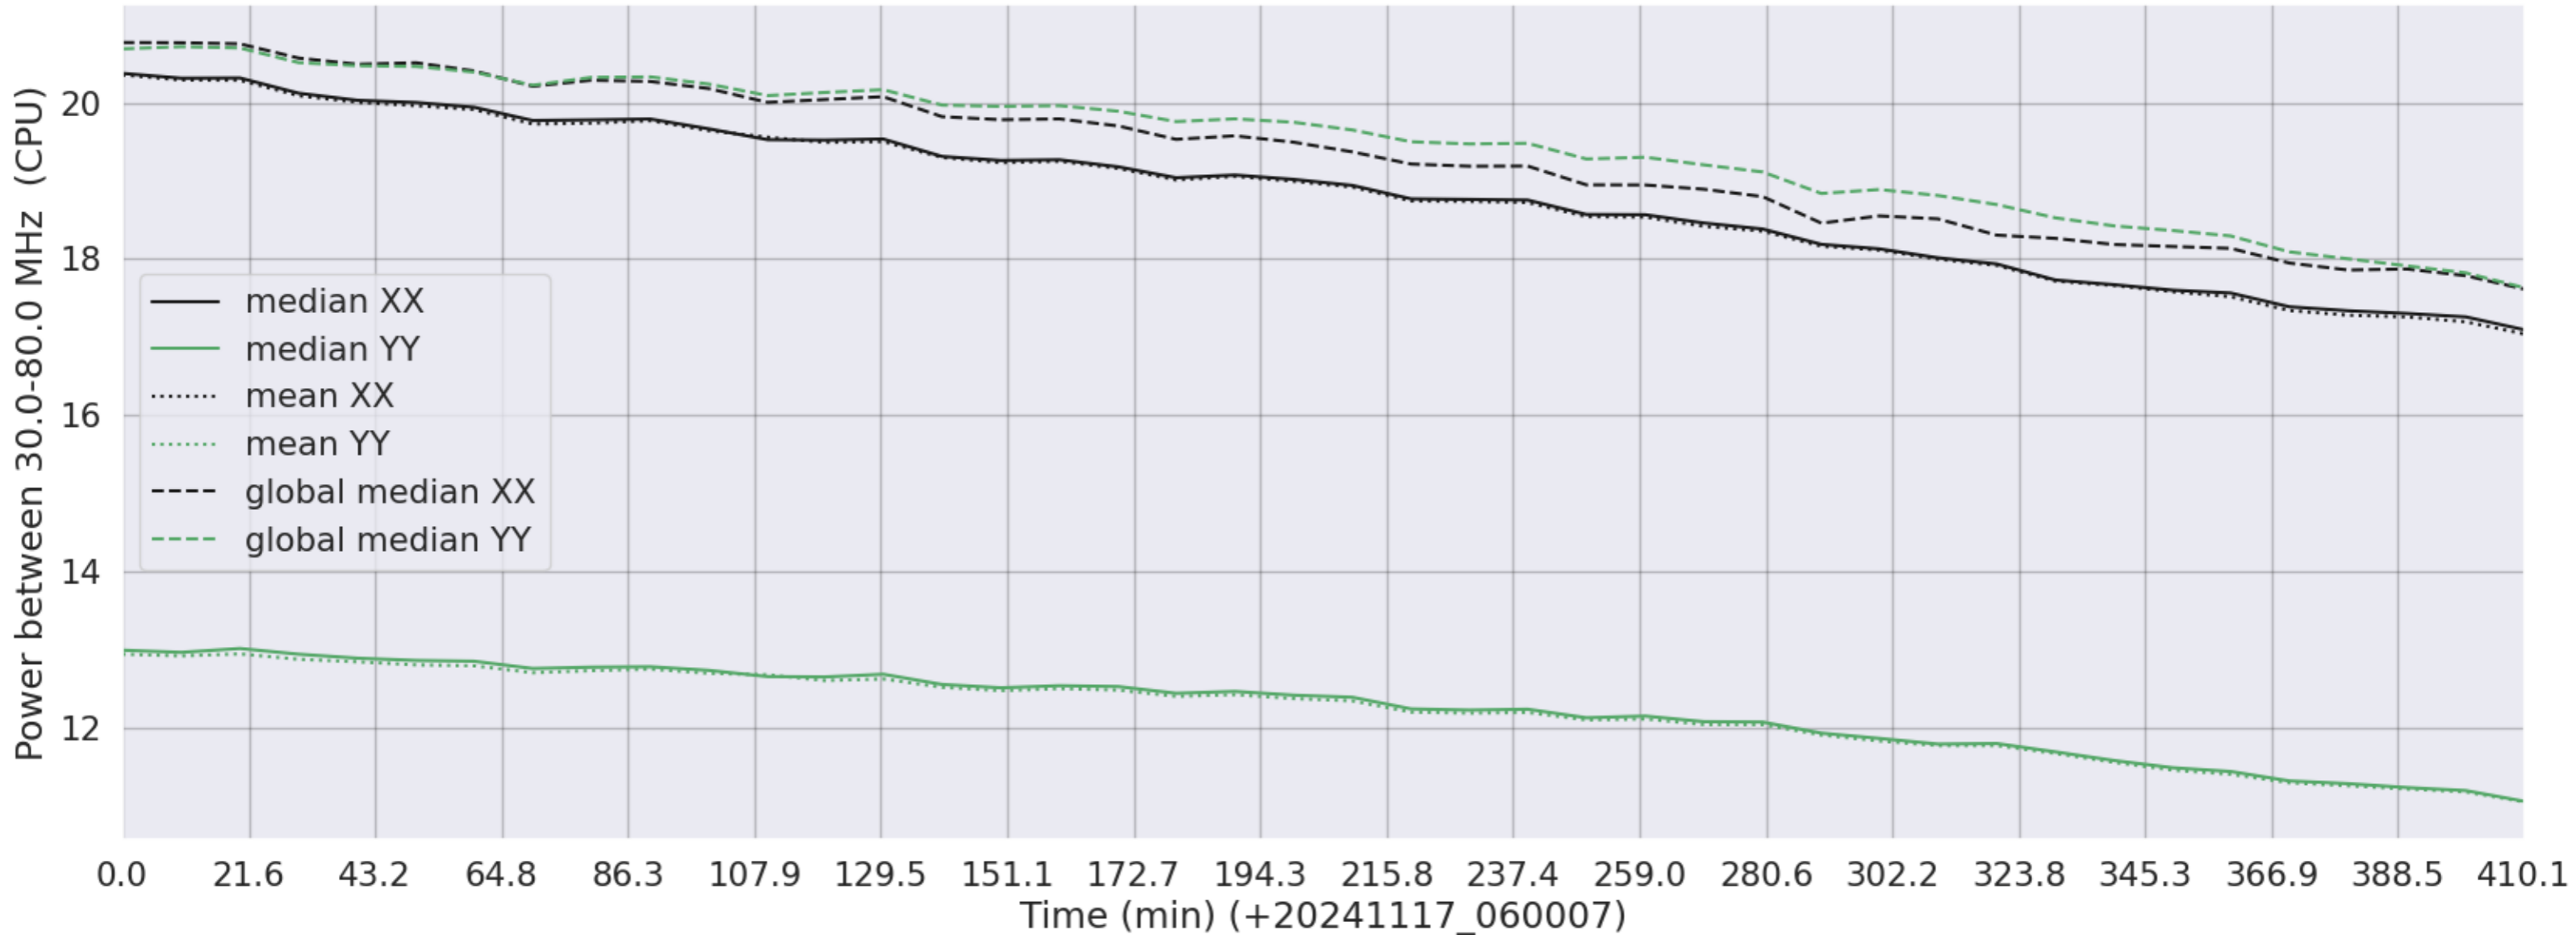

LWA288 - Correlator# 042 - XX FLAGS:Good - YY FLAGS:Good

LWA280 - Correlator# 041 - XX FLAGS:Good - YY FLAGS:BadSpecShape