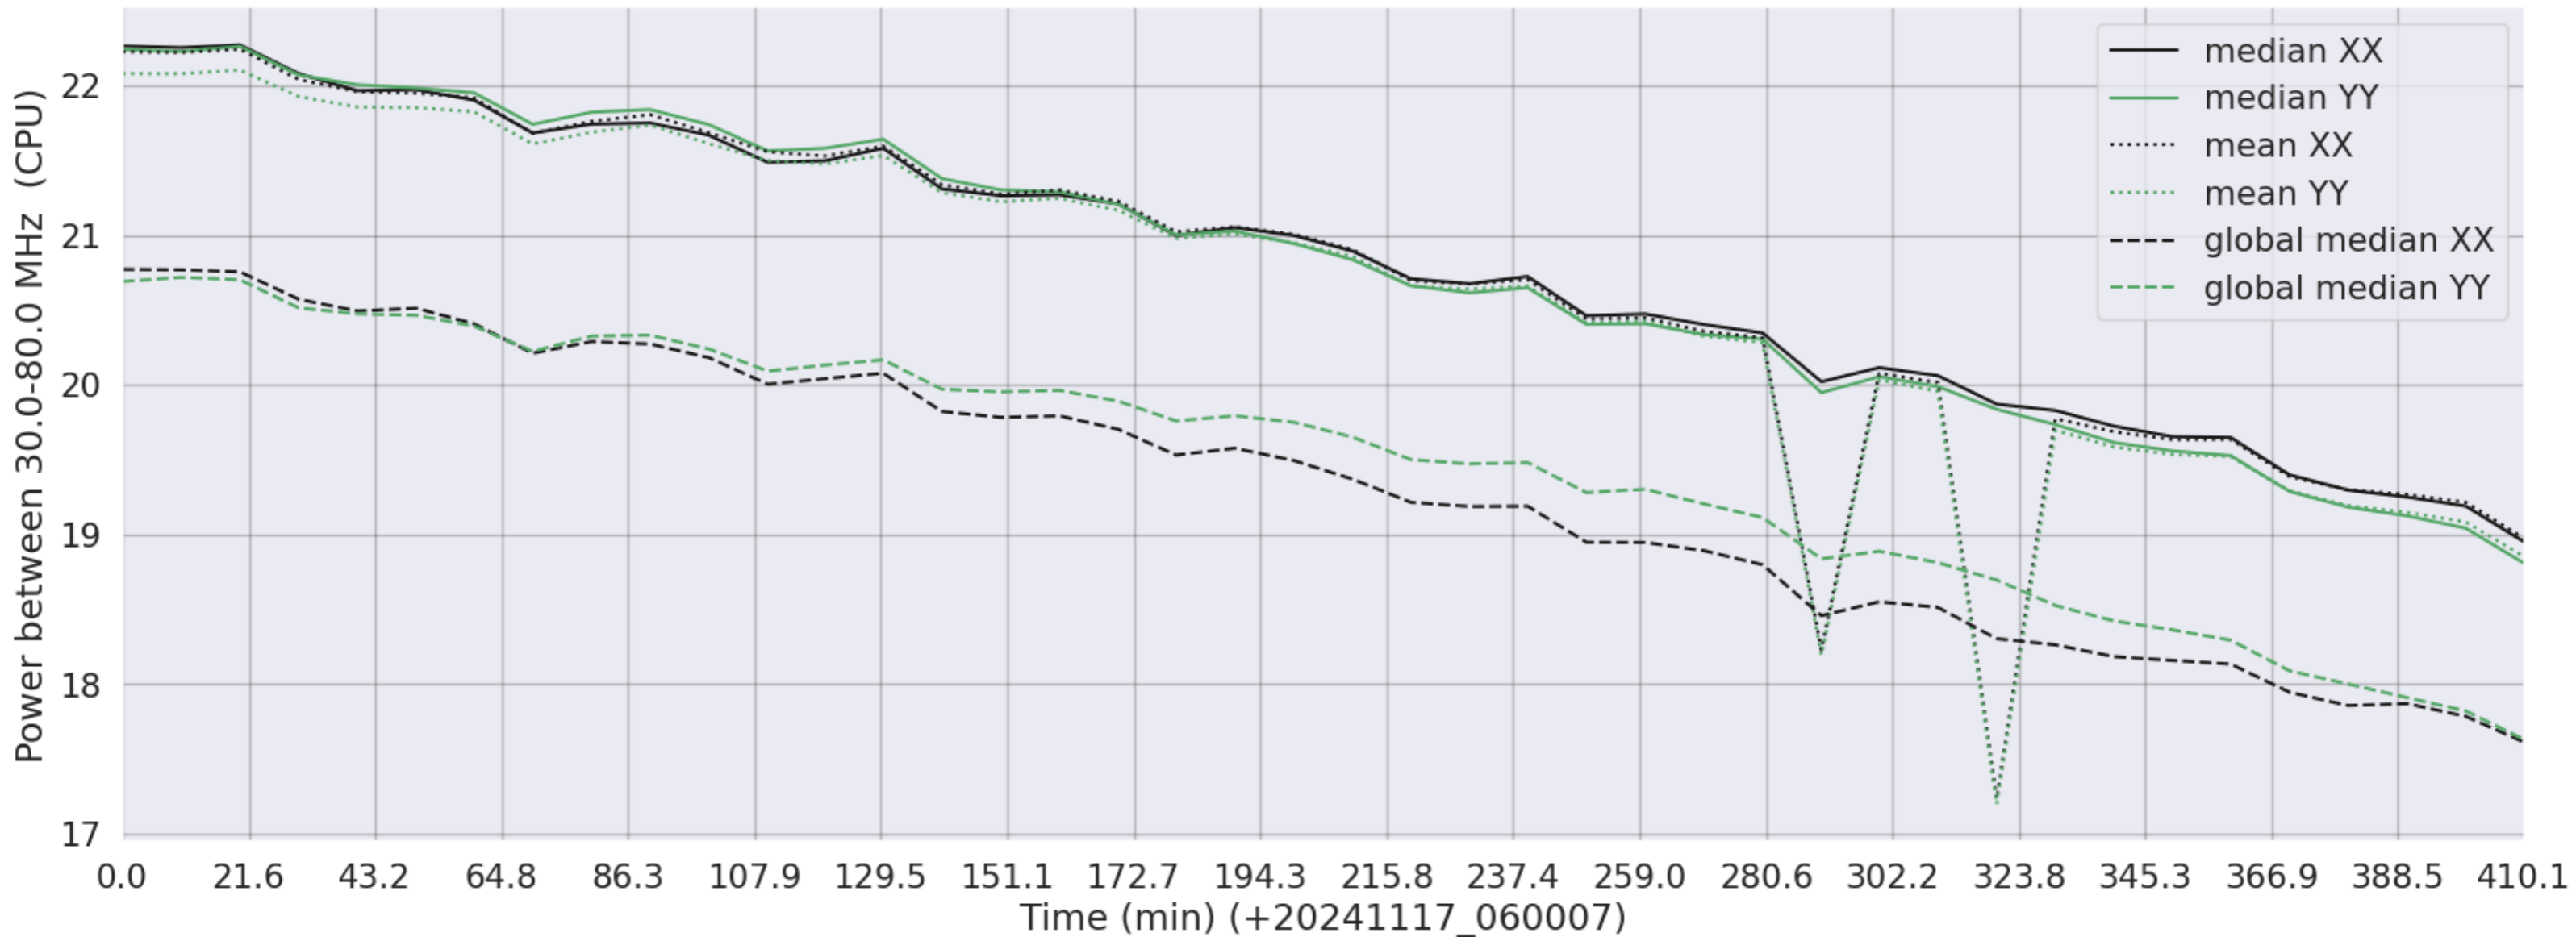

LWA251 - Correlator# 344 - XX FLAGS:Good - YY FLAGS:Good

LWA250 - Correlator# 345 - XX FLAGS:Good - YY FLAGS:Good

LWA261 - Correlator# 346 - XX FLAGS:Good - YY FLAGS:Good

LWA256 - Correlator# 347 - XX FLAGS:Good - YY FLAGS:Good