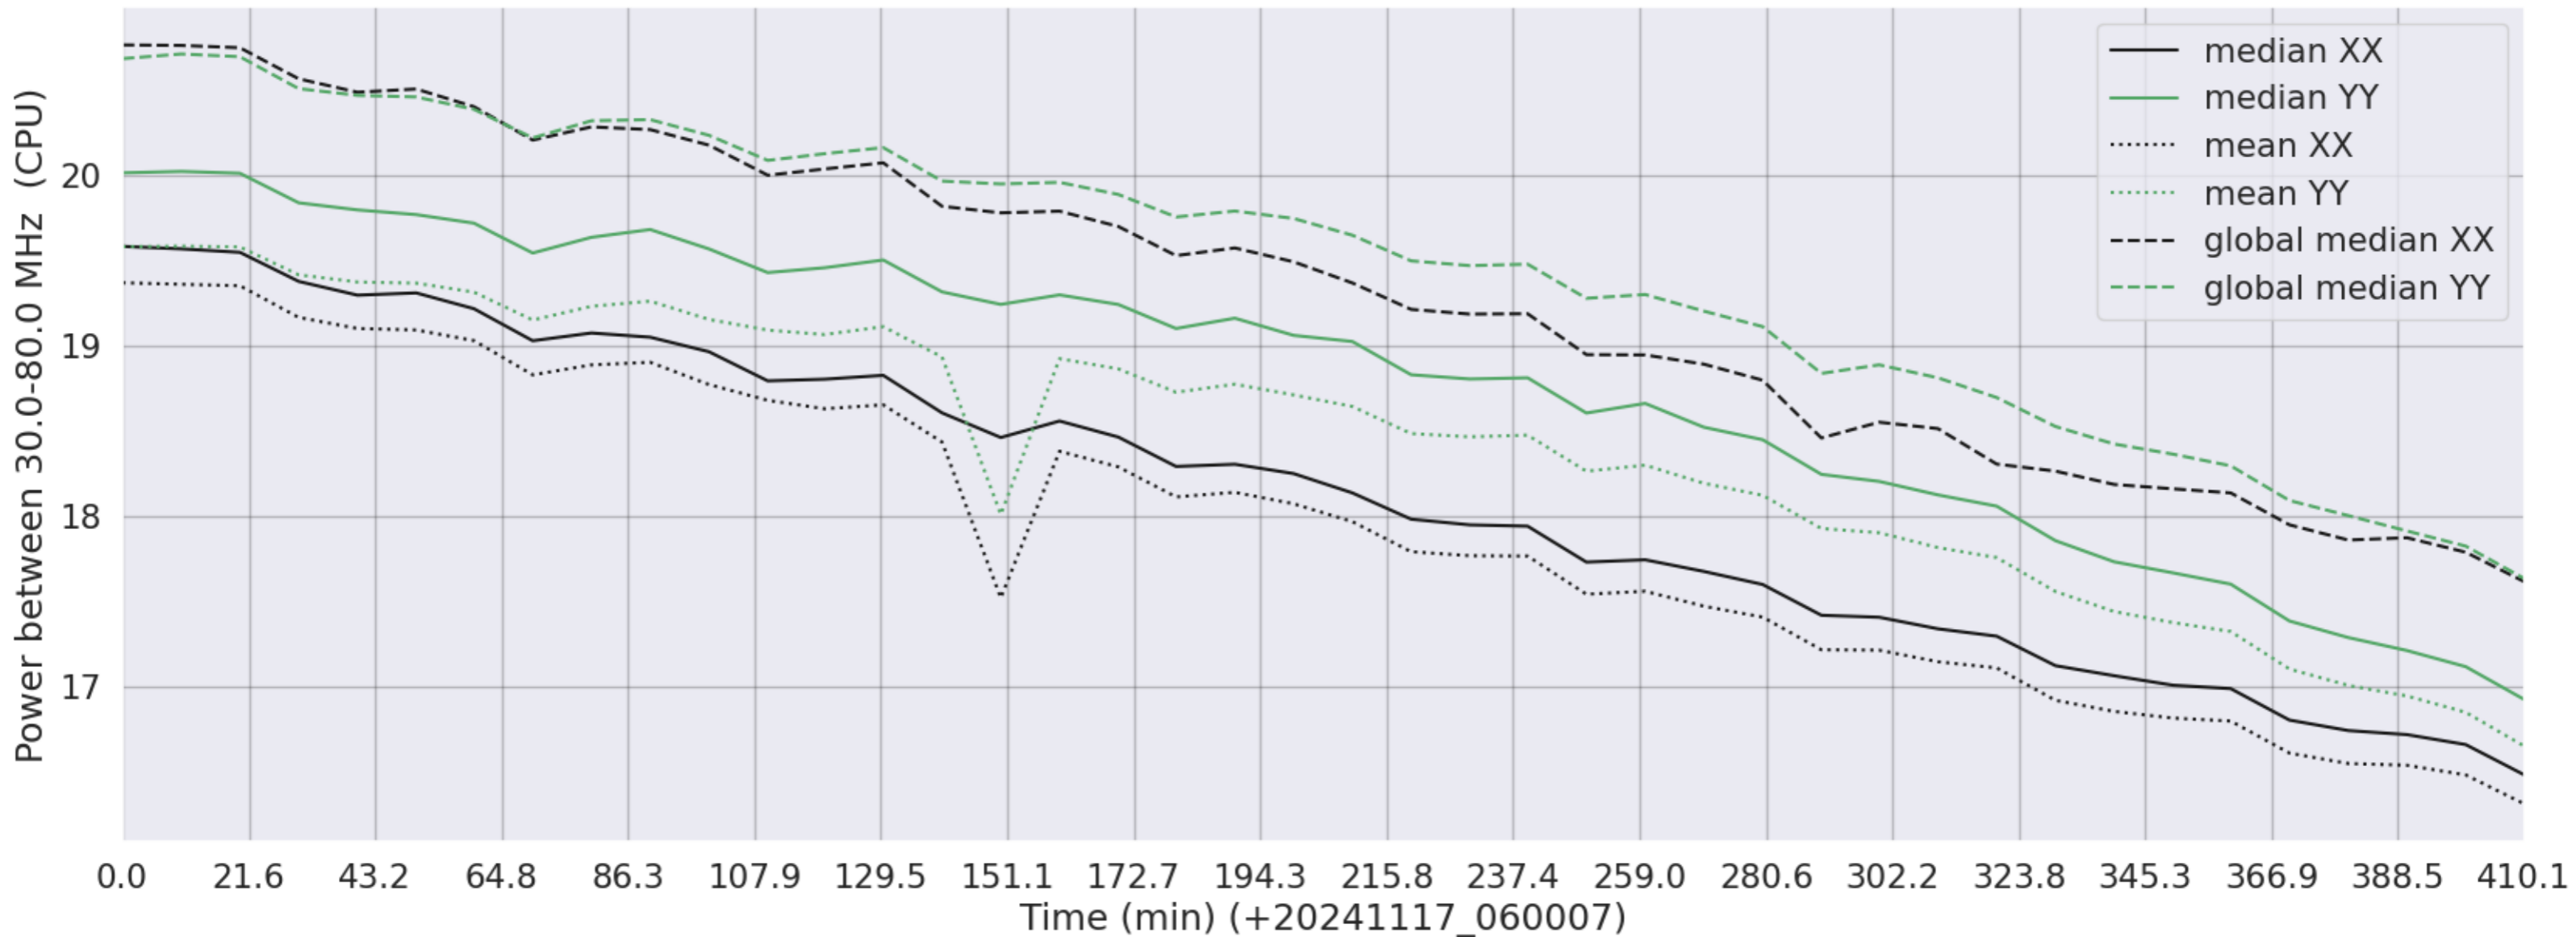

LWA095 - Correlator# 150 - XX FLAGS:LowPower - YY FLAGS:Good

LWA092 - Correlator# 149 - XX FLAGS:Good - YY FLAGS:Good