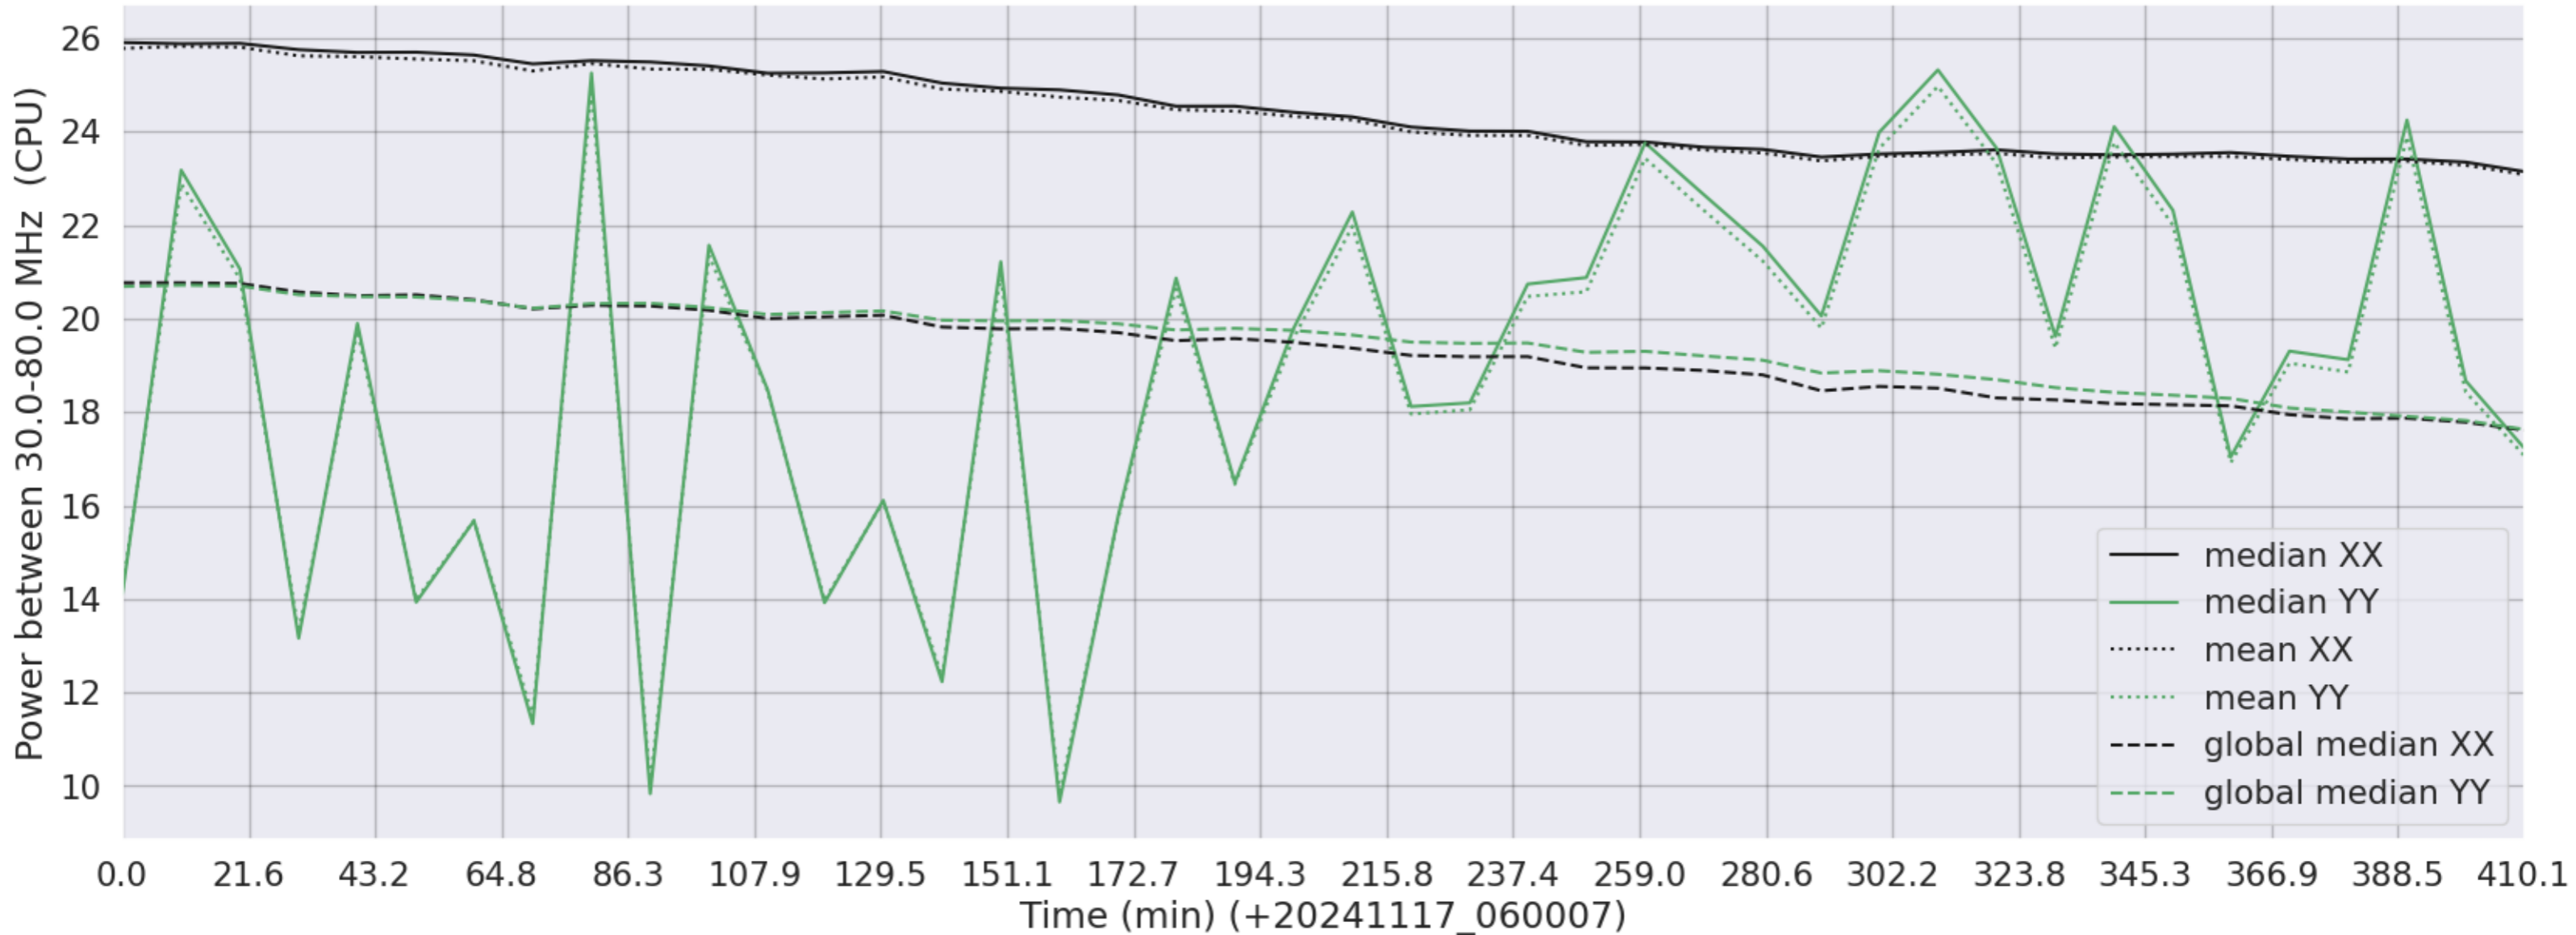

LWA308 - Correlator# 015 - XX FLAGS:Good - YY FLAGS:BadSpecShape

LWA309 - Correlator# 014 - XX FLAGS:Good - YY FLAGS:HighTimeVar