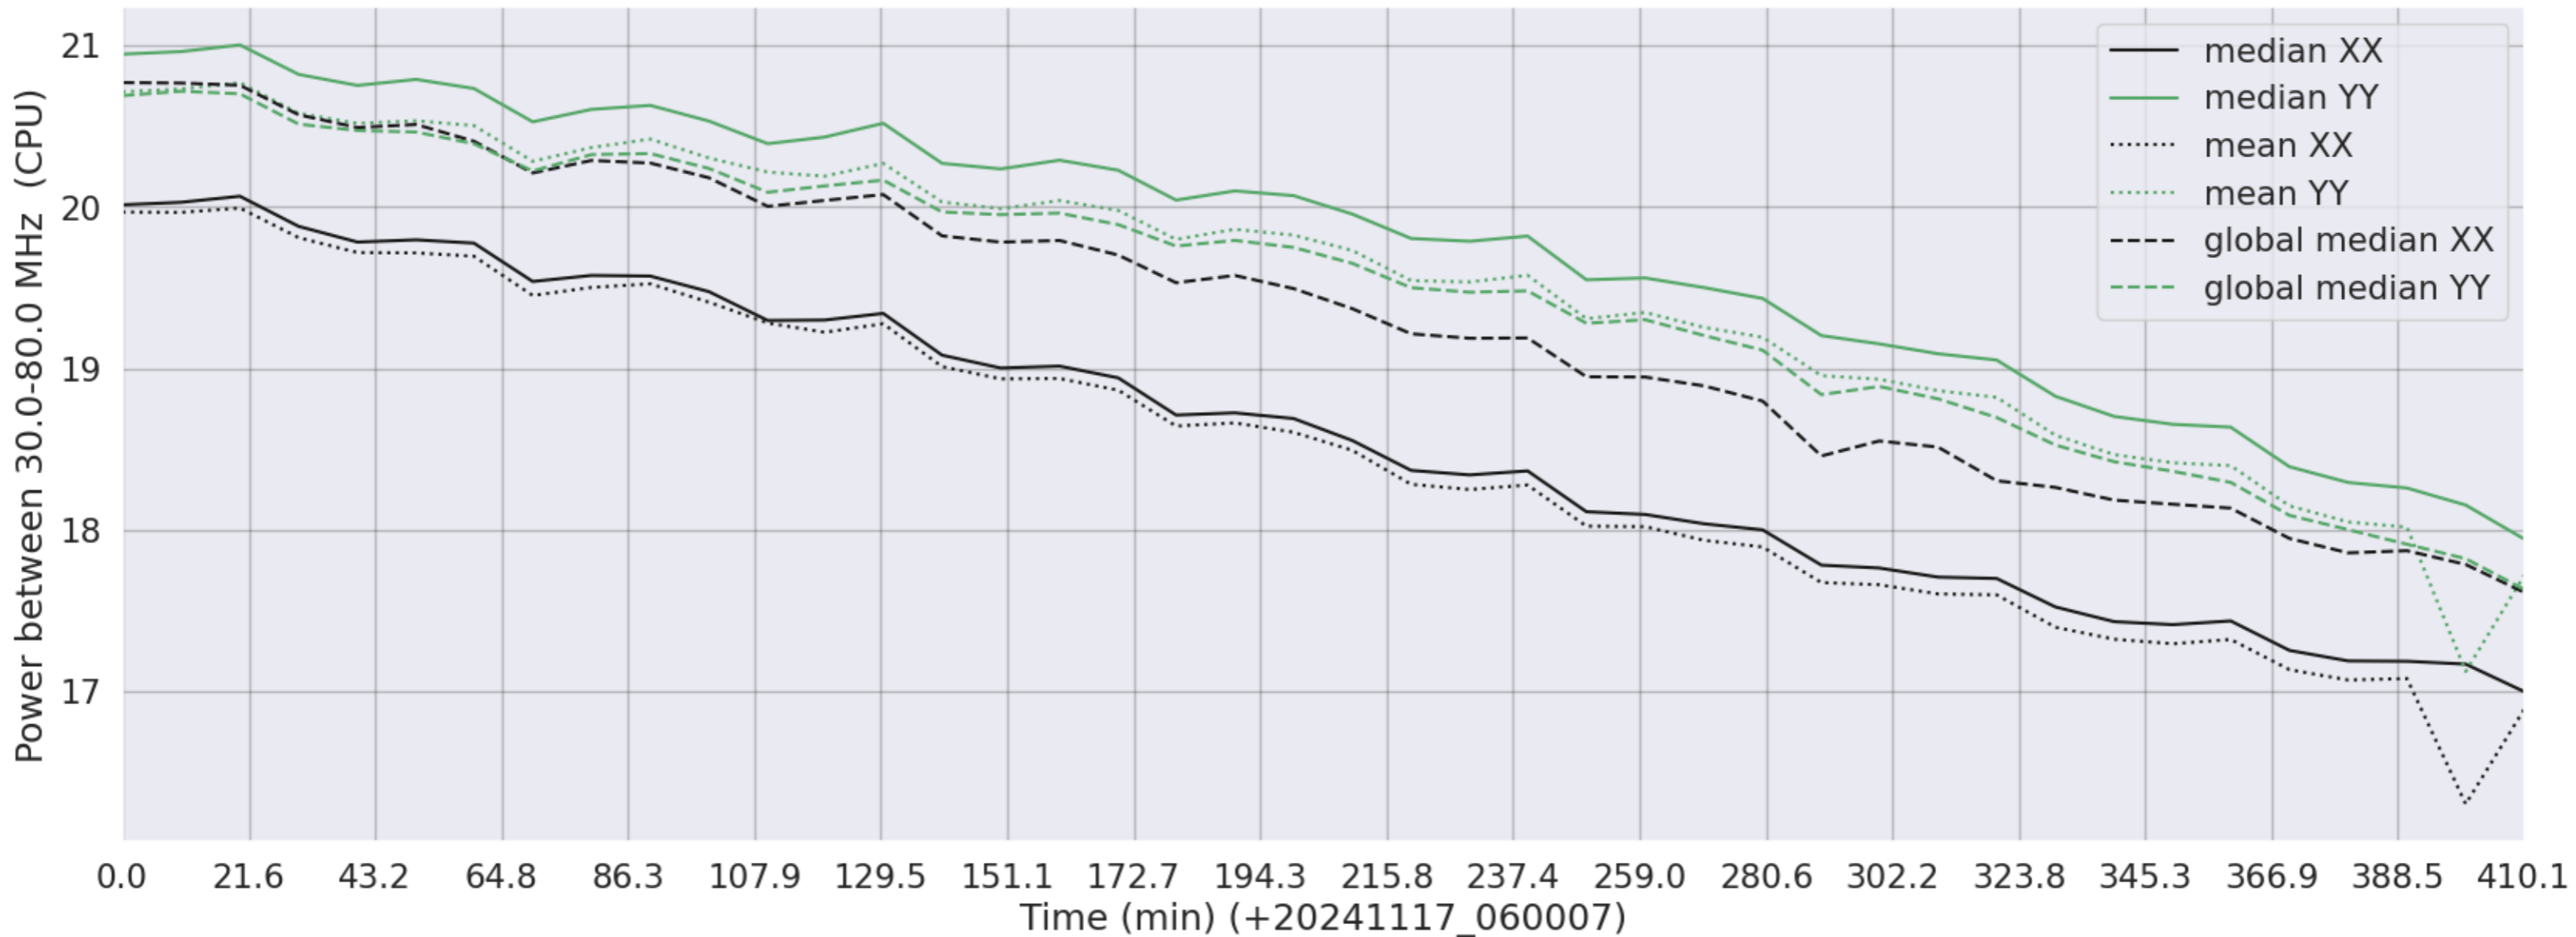

LWA102 - Correlator# 177 - XX FLAGS:Good - YY FLAGS:Good

LWA103 - Correlator# 176 - XX FLAGS:Good - YY FLAGS:Good