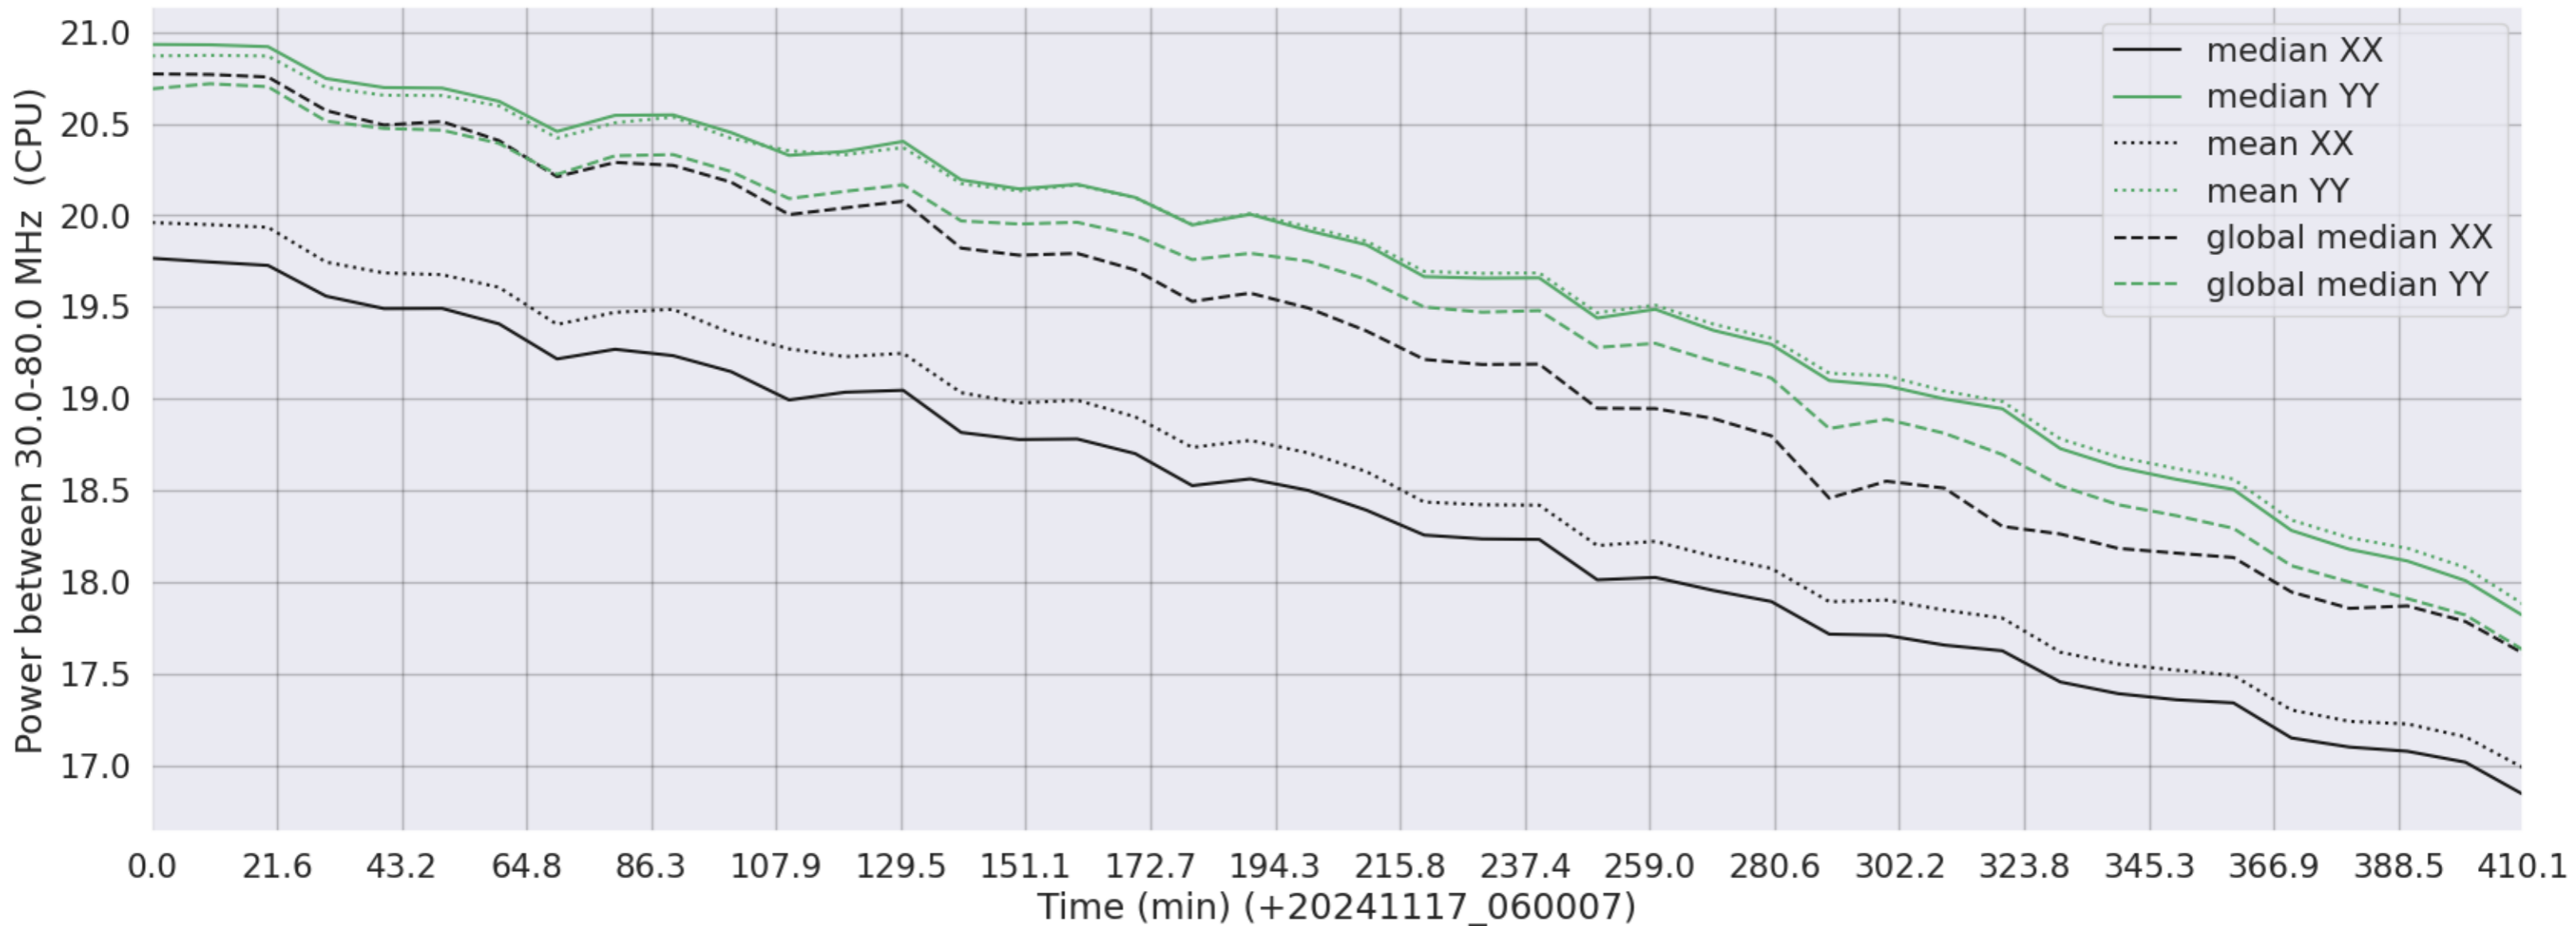

LWA048 - Correlator# 113 - XX FLAGS:Good - YY FLAGS:Good

LWA049 - Correlator# 112 - XX FLAGS:Good - YY FLAGS:Good