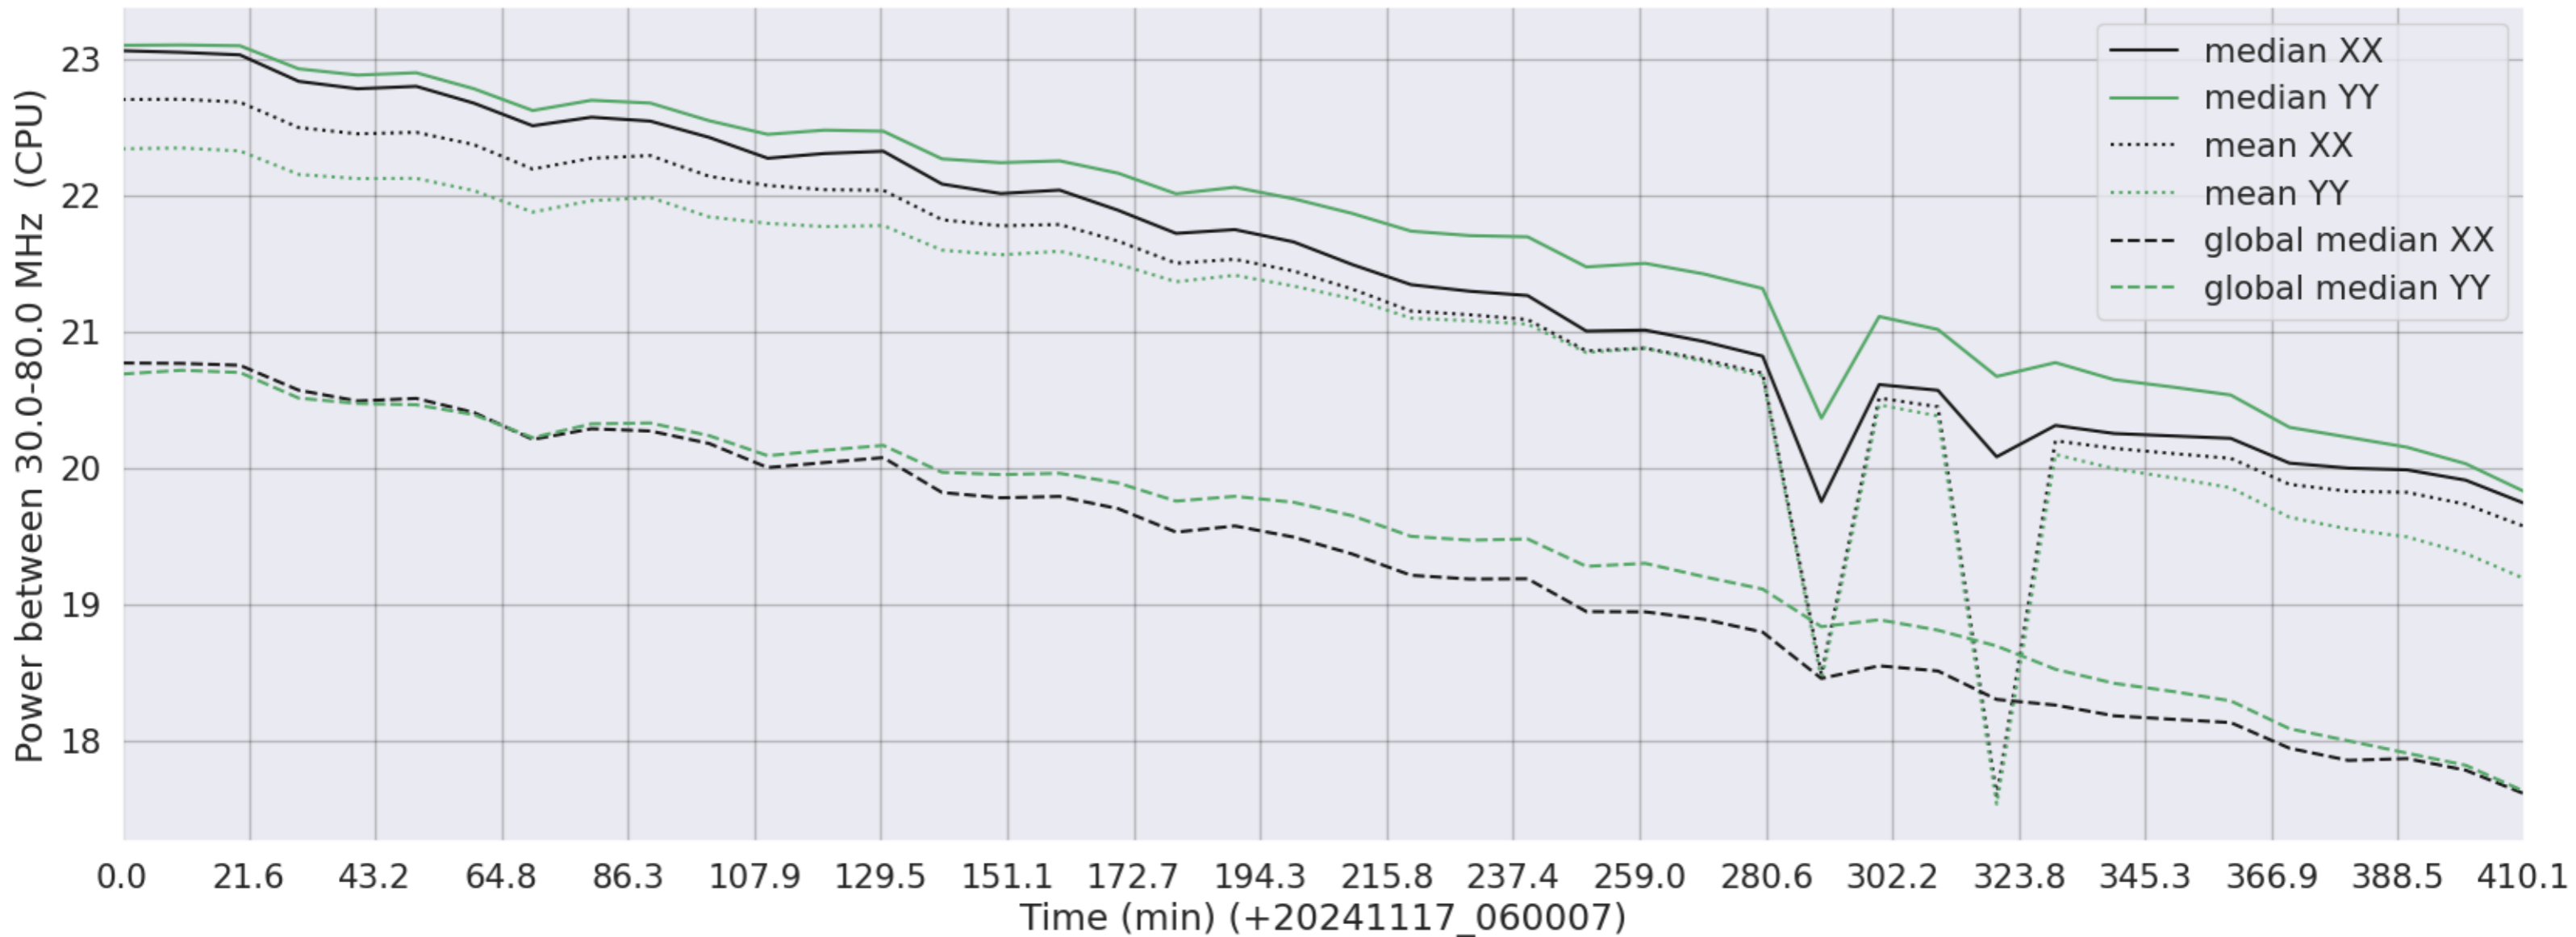

LWA136 - Correlator# 259 - XX FLAGS:Good - YY FLAGS:Good

LWA137 - Correlator# 258 - XX FLAGS:Good - YY FLAGS:Good