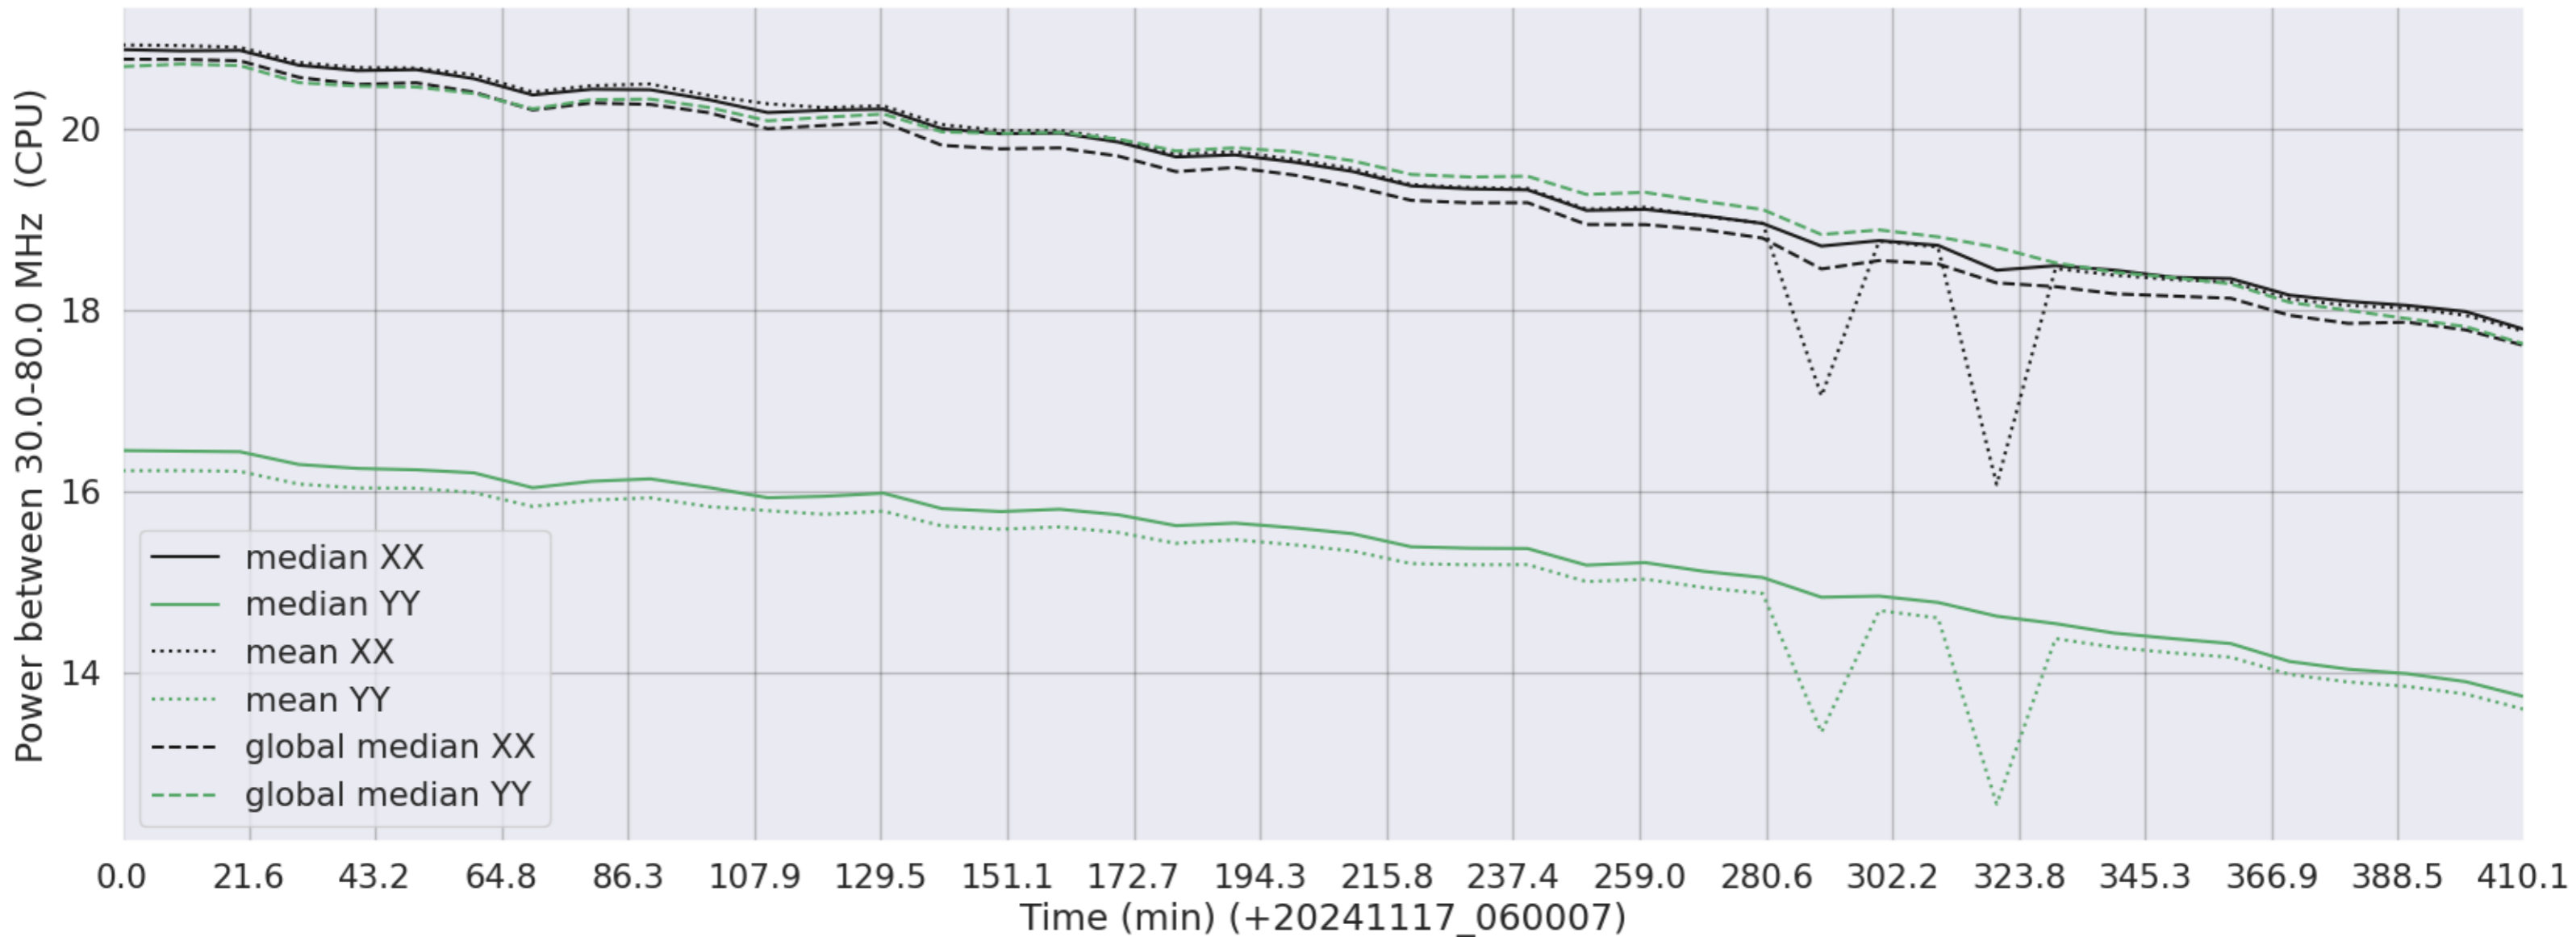

LWA182 - Correlator# 238 - XX FLAGS:Good - YY FLAGS:Good

LWA158 - Correlator# 237 - XX FLAGS:Good - YY FLAGS:Good