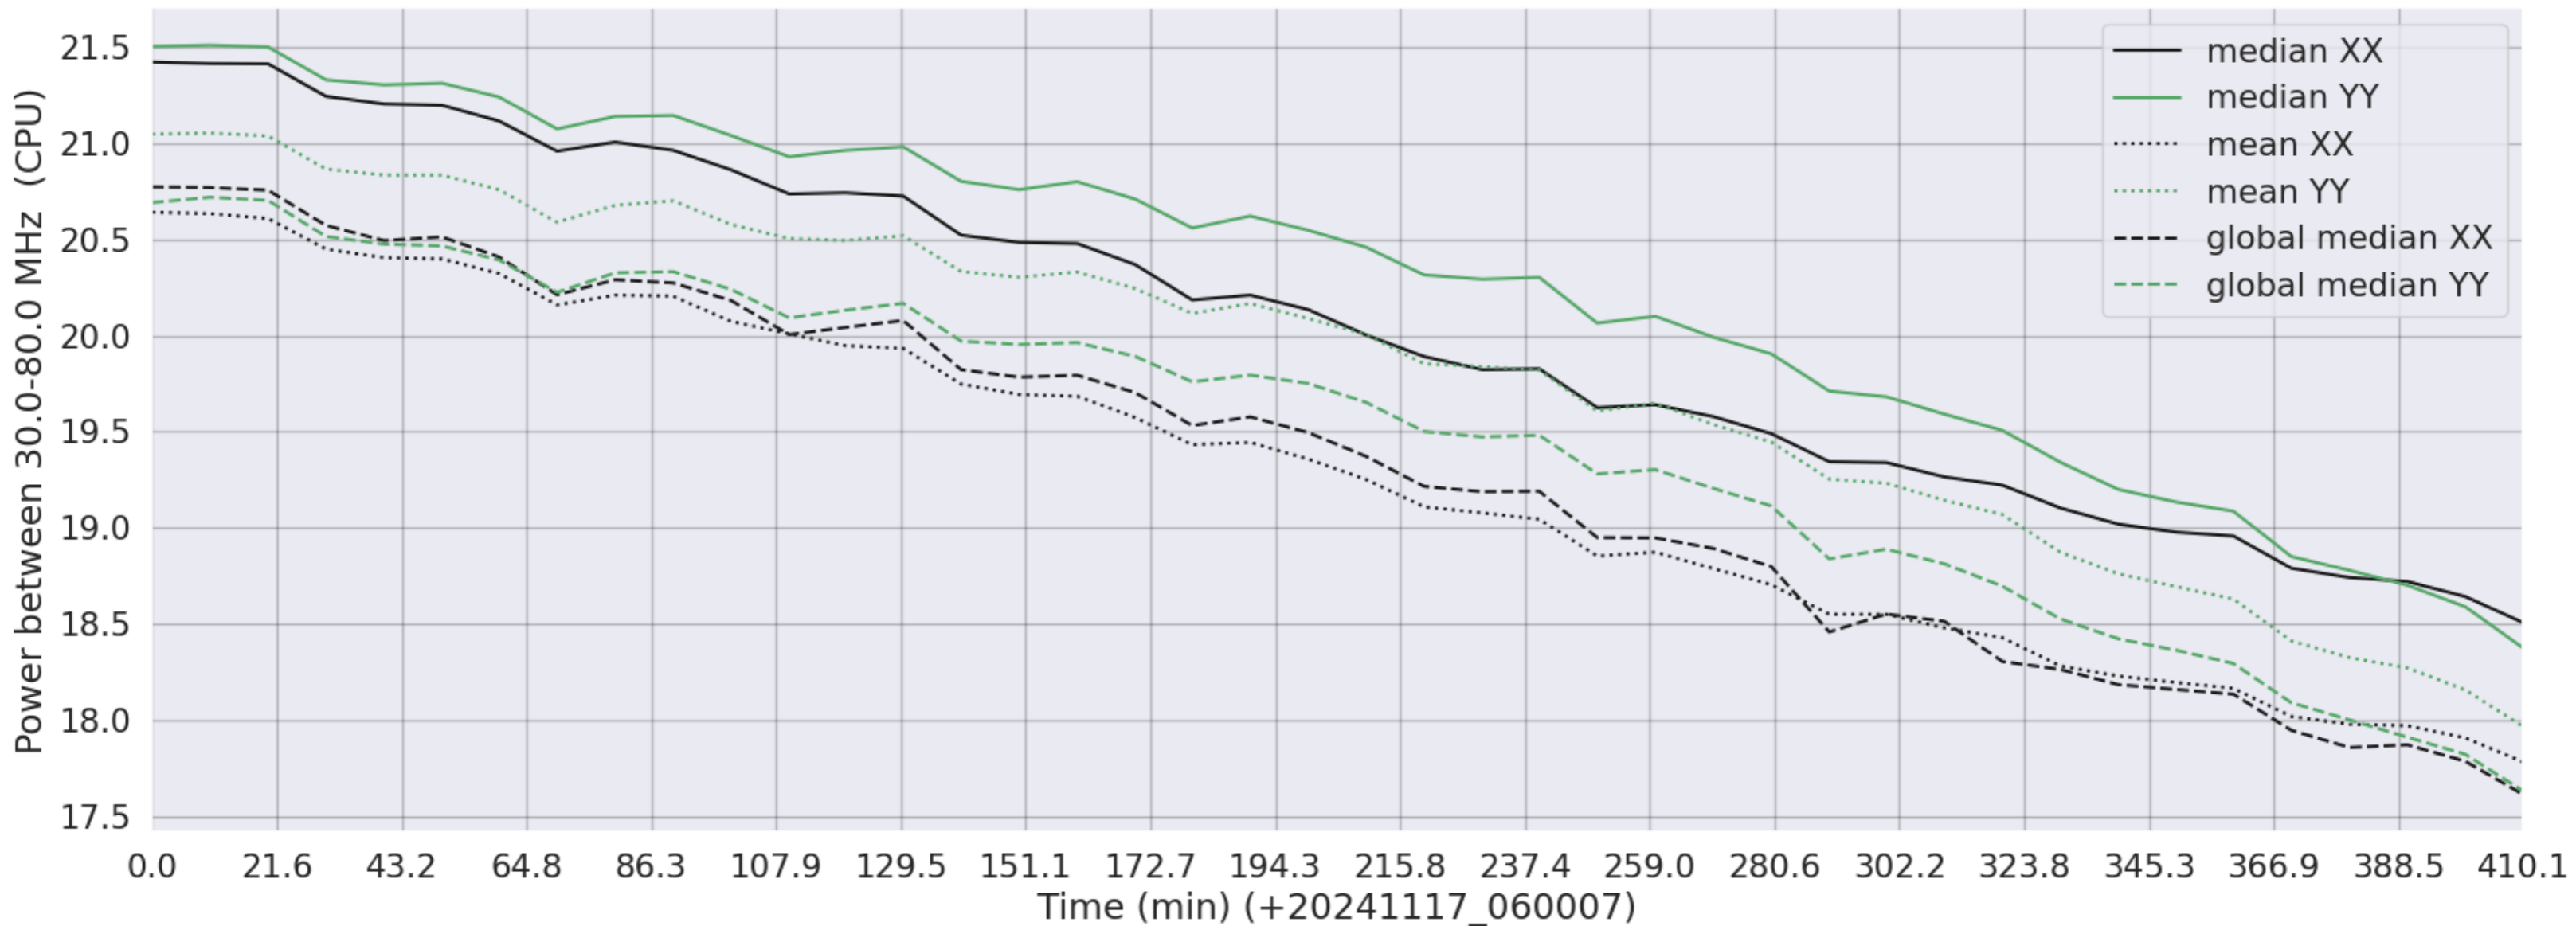

LWA110 - Correlator# 198 - XX FLAGS:LowPower - YY FLAGS:Good

LWA107 - Correlator# 197 - XX FLAGS:Good - YY FLAGS:Good