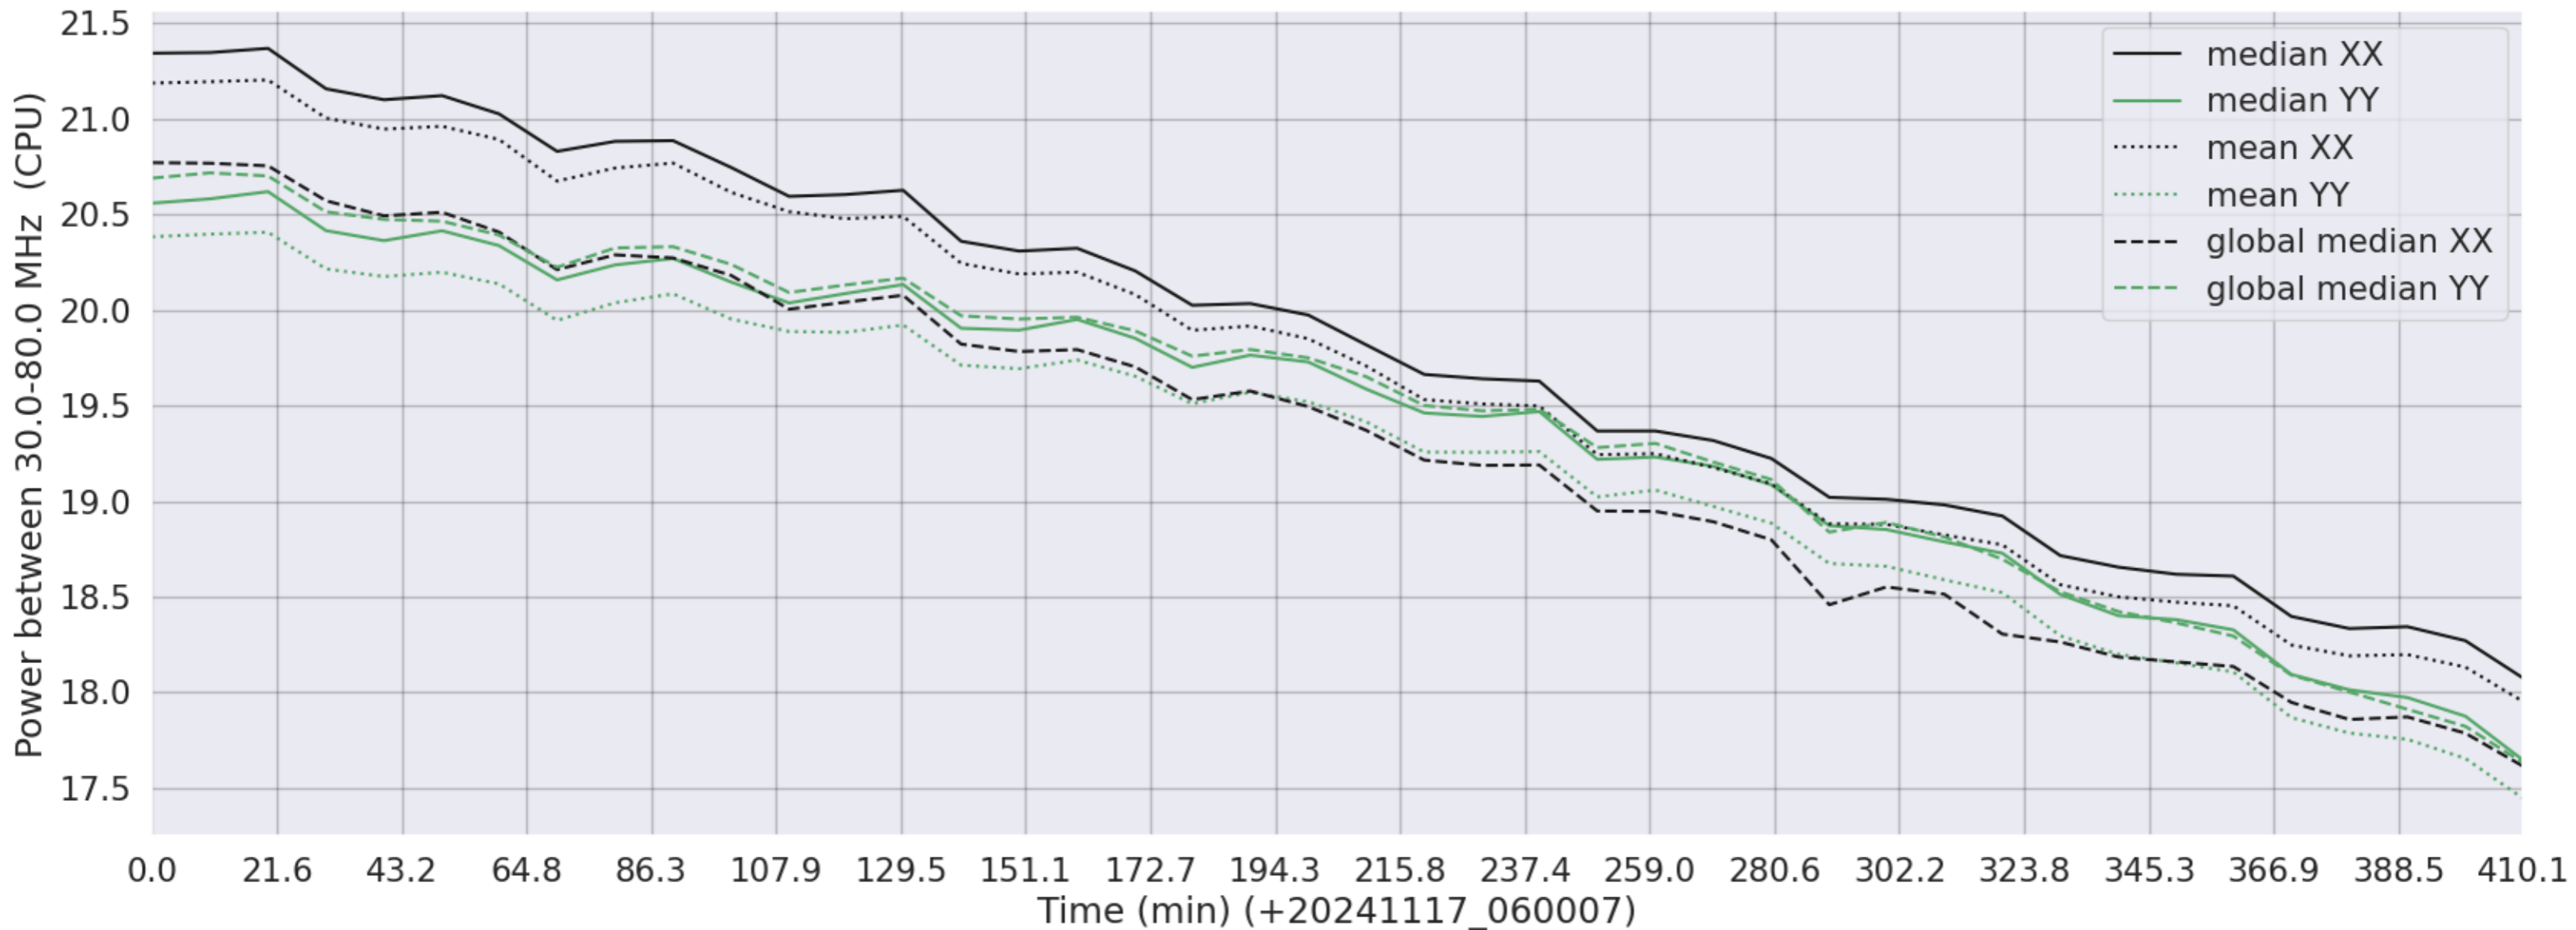

LWA053 - Correlator# 116 - XX FLAGS:Good - YY FLAGS:Good

LWA052 - Correlator# 117 - XX FLAGS:Good - YY FLAGS:Good

LWA054 - Correlator# 118 - XX FLAGS:Good - YY FLAGS:Good

LWA080 - Correlator# 119 - XX FLAGS:Good - YY FLAGS:Good