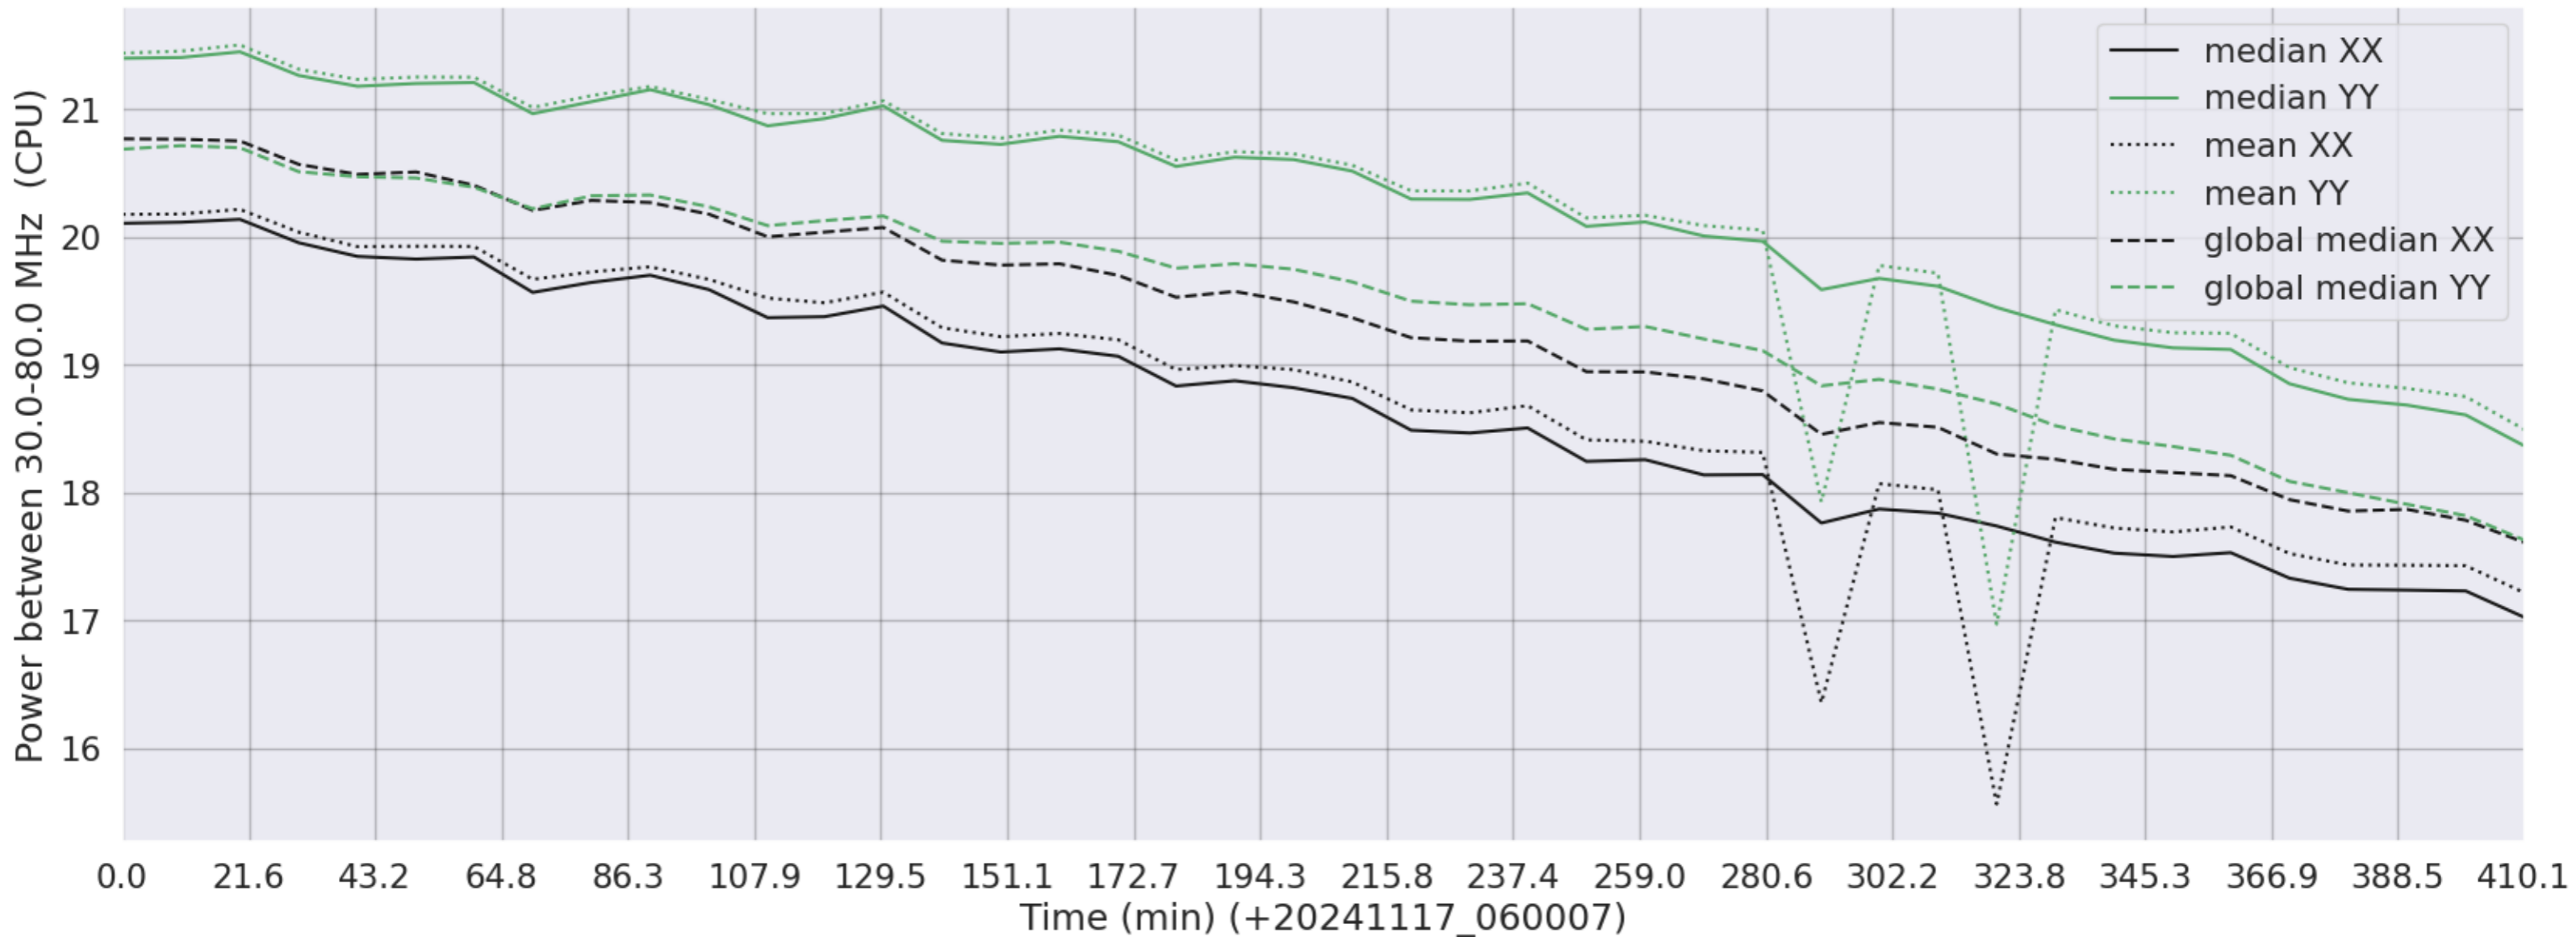

LWA232 - Correlator# 307 - XX FLAGS:Good - YY FLAGS:Good

LWA233 - Correlator# 306 - XX FLAGS:Good - YY FLAGS:Good