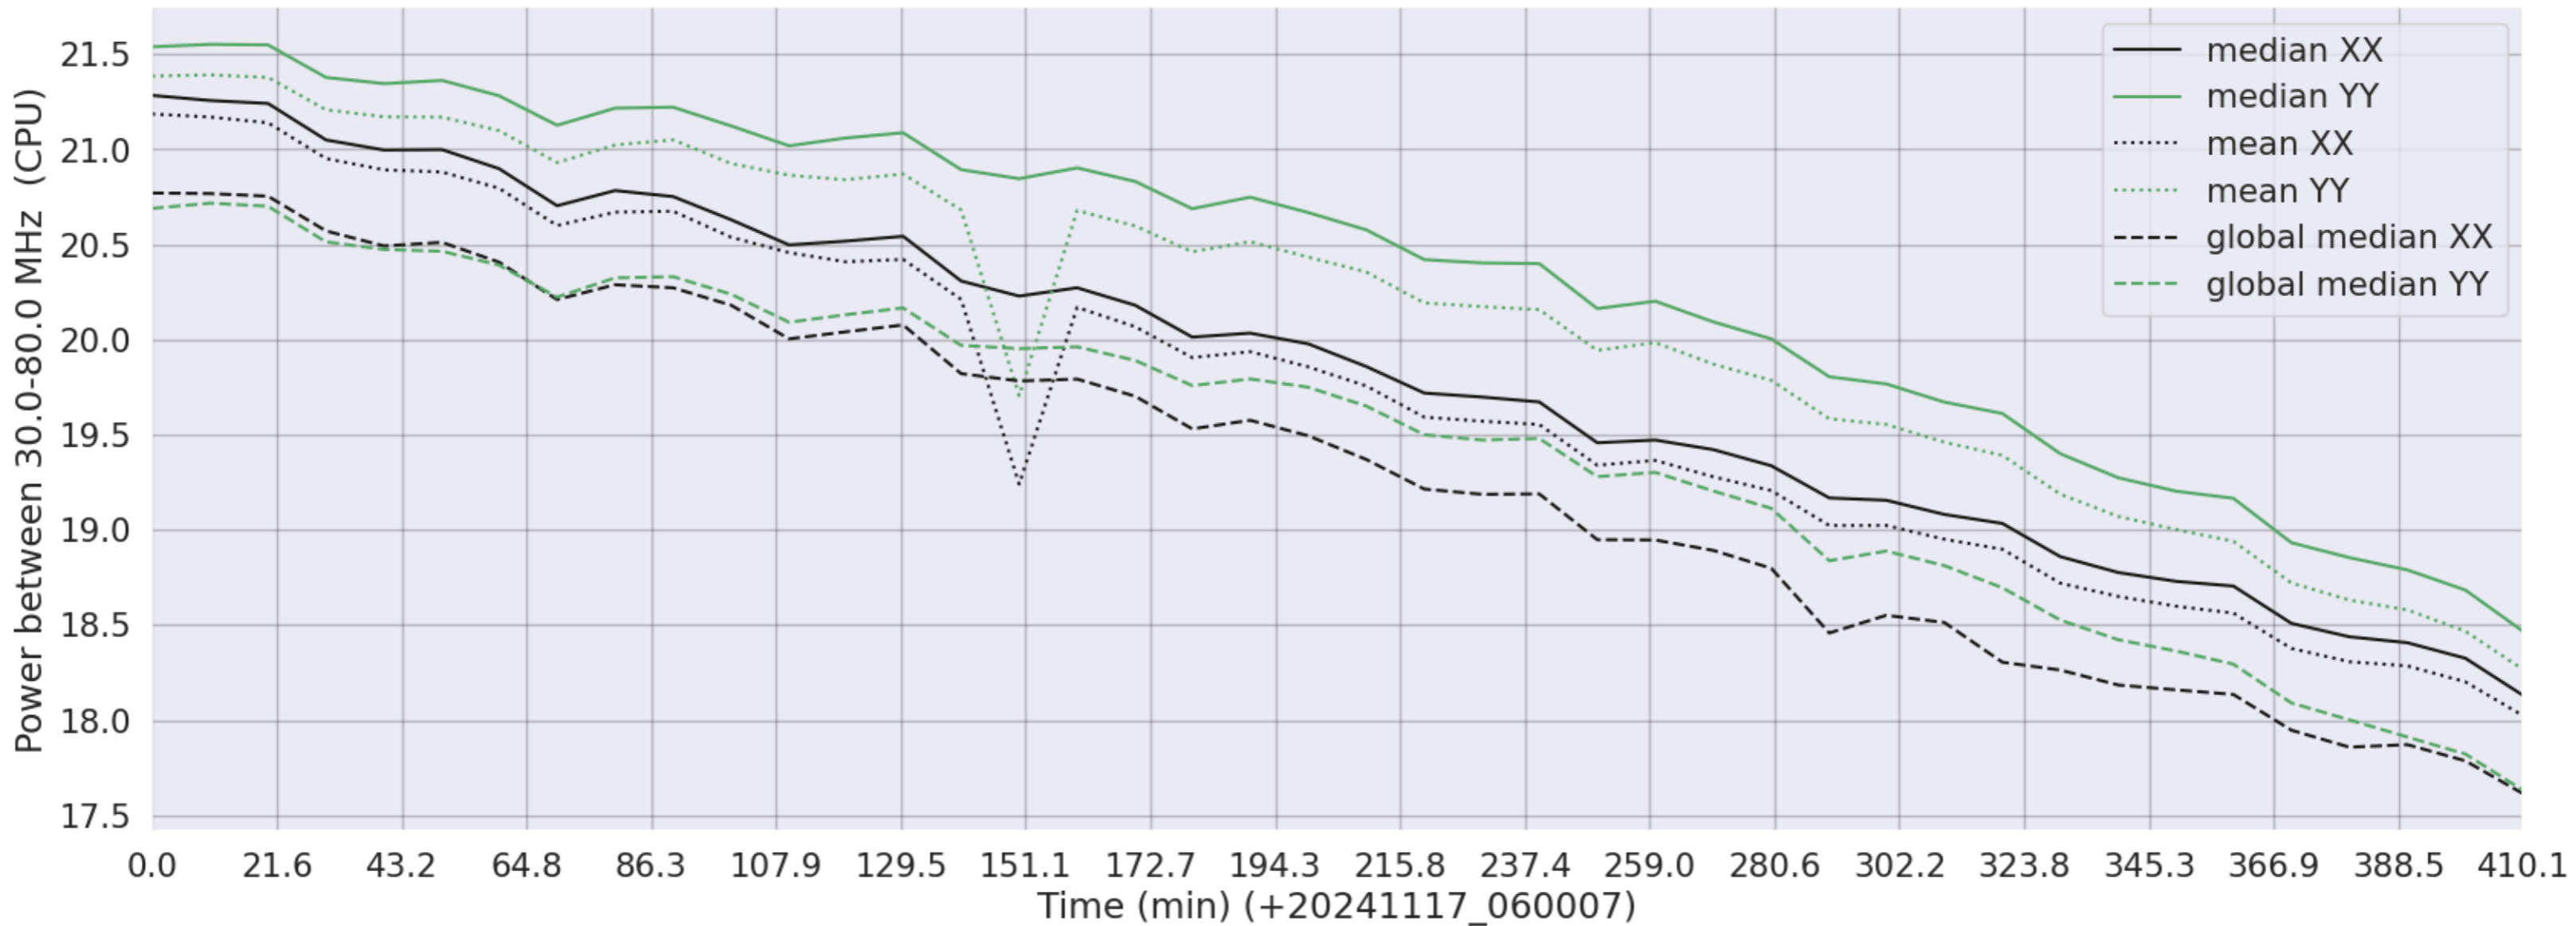

LWA113 - Correlator# 203 - XX FLAGS:Good - YY FLAGS:Good

LWA114 - Correlator# 202 - XX FLAGS:Good - YY FLAGS:Good