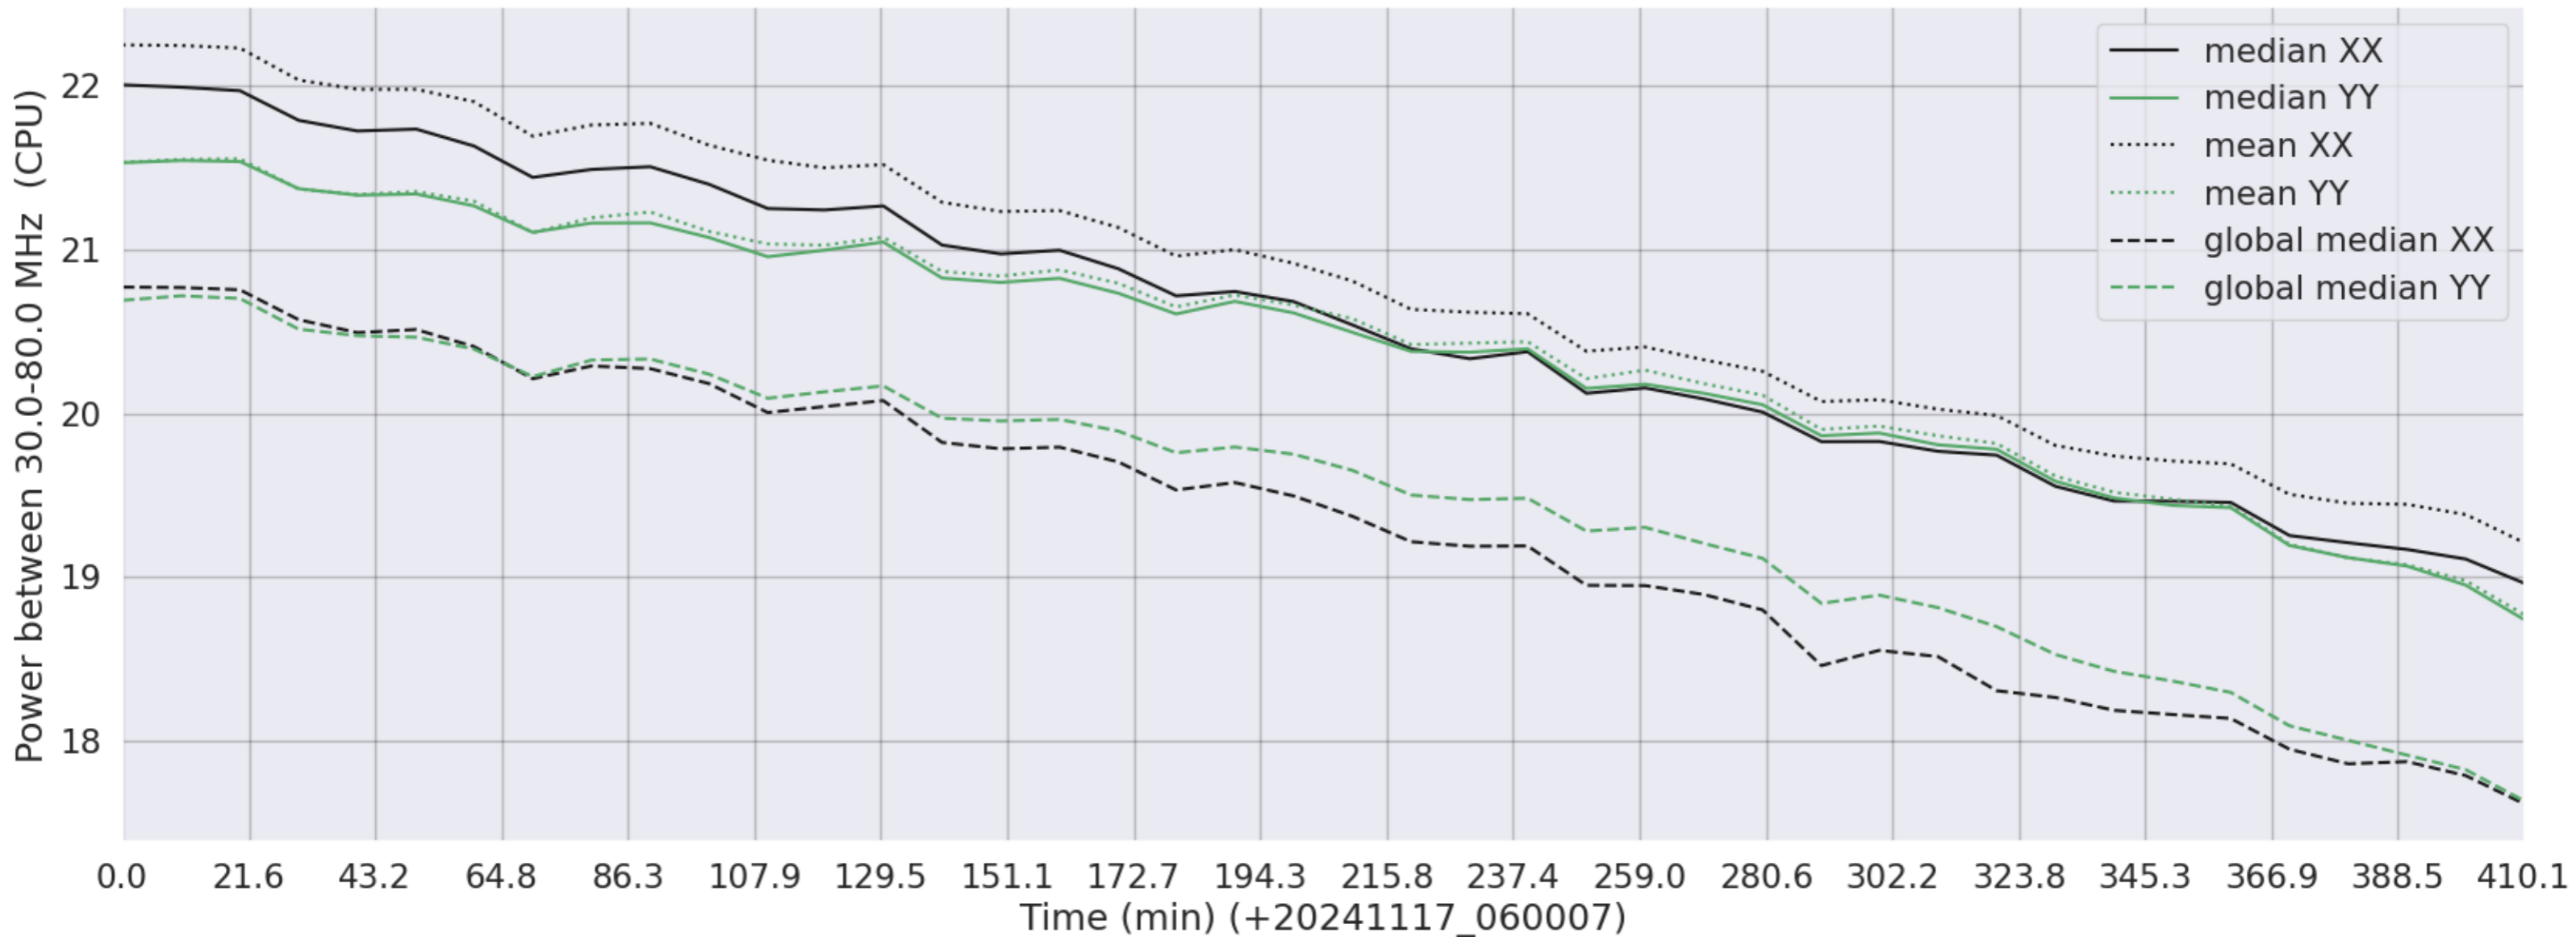

LWA003 - Correlator# 067 - XX FLAGS:Good - YY FLAGS:Good

LWA004 - Correlator# 066 - XX FLAGS:Good - YY FLAGS:Good