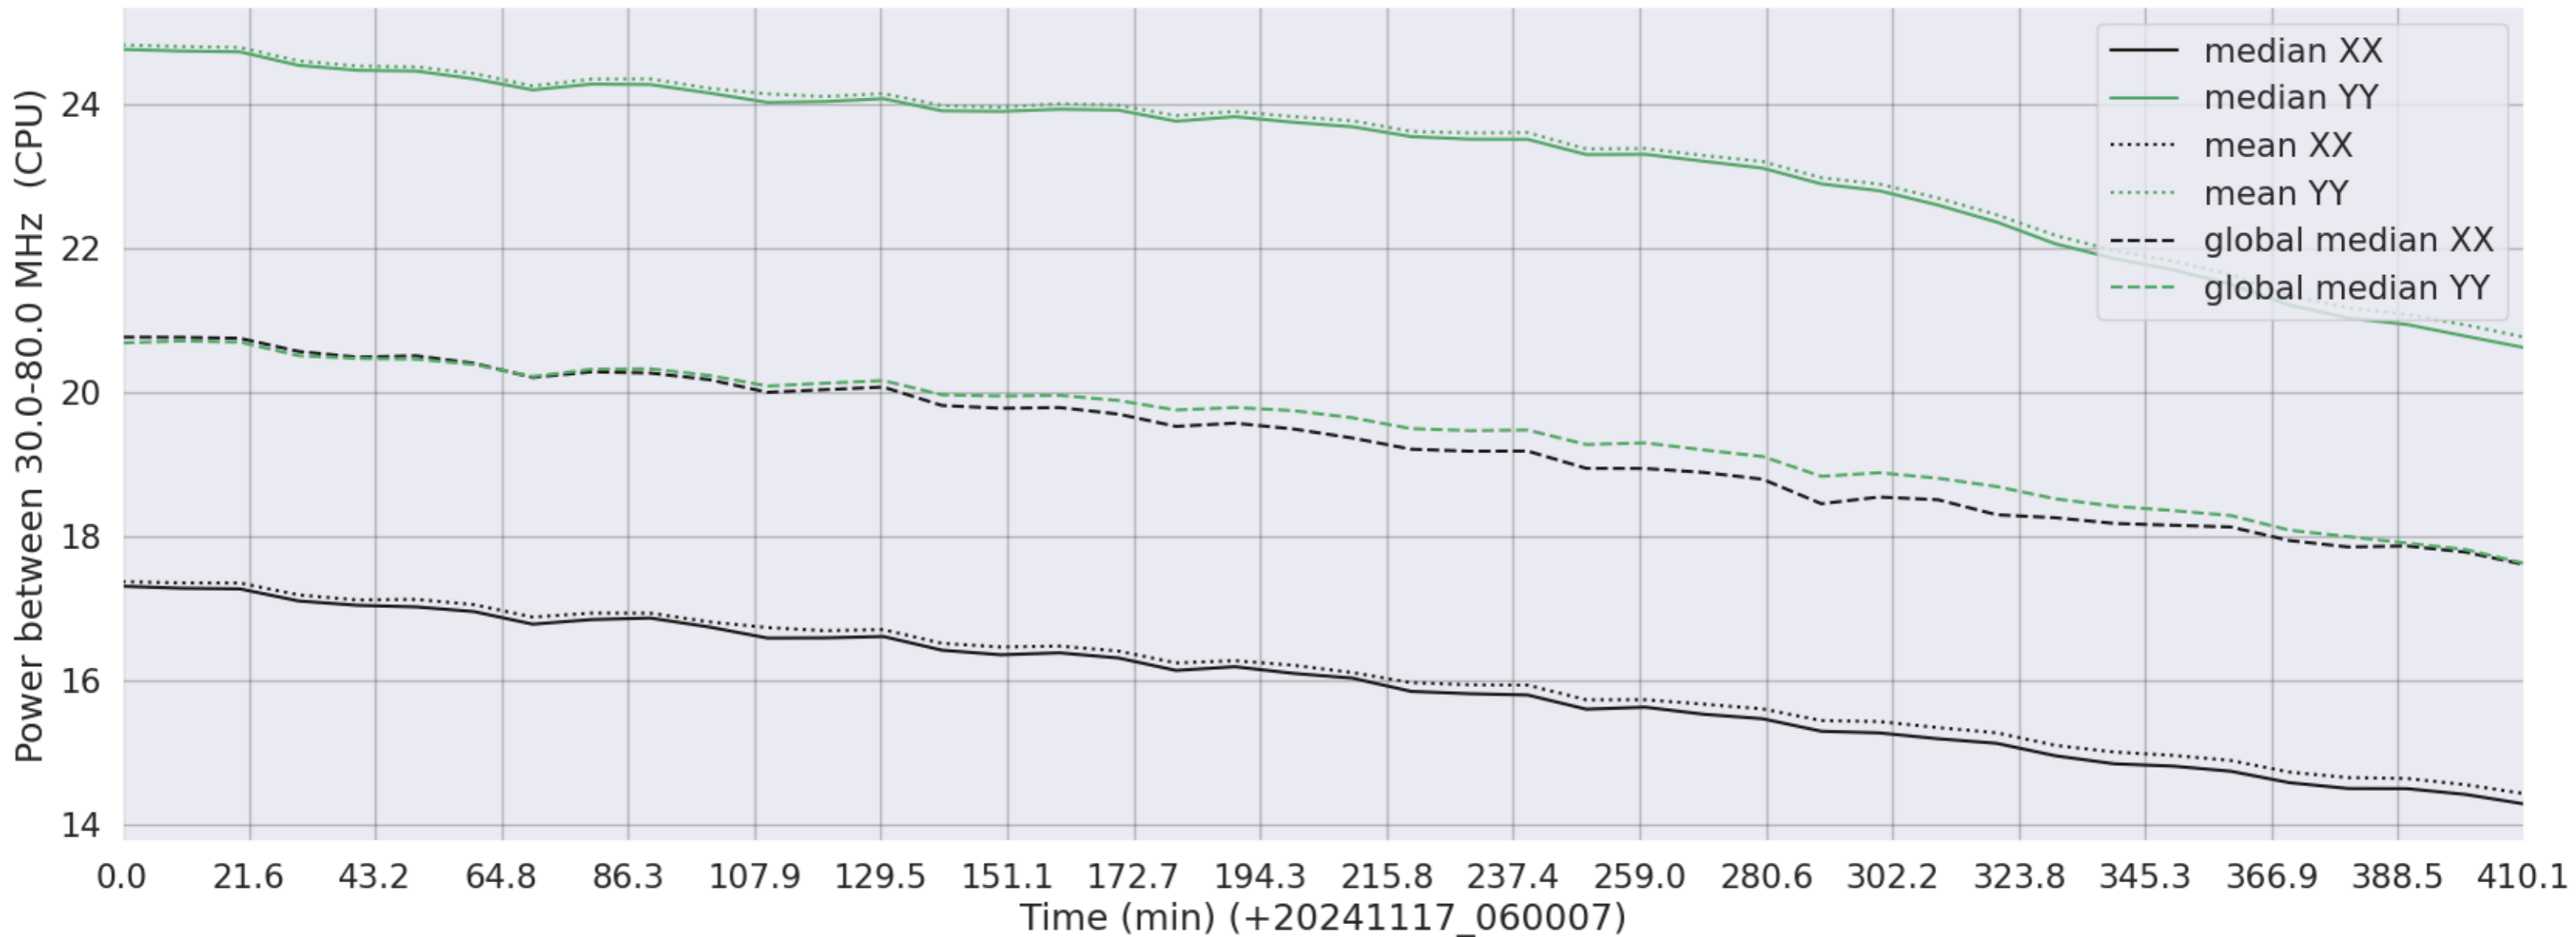

LWA305 - Correlator# 050 - XX FLAGS:Good - YY FLAGS:Good

LWA298 - Correlator# 049 - XX FLAGS:Good - YY FLAGS:Good