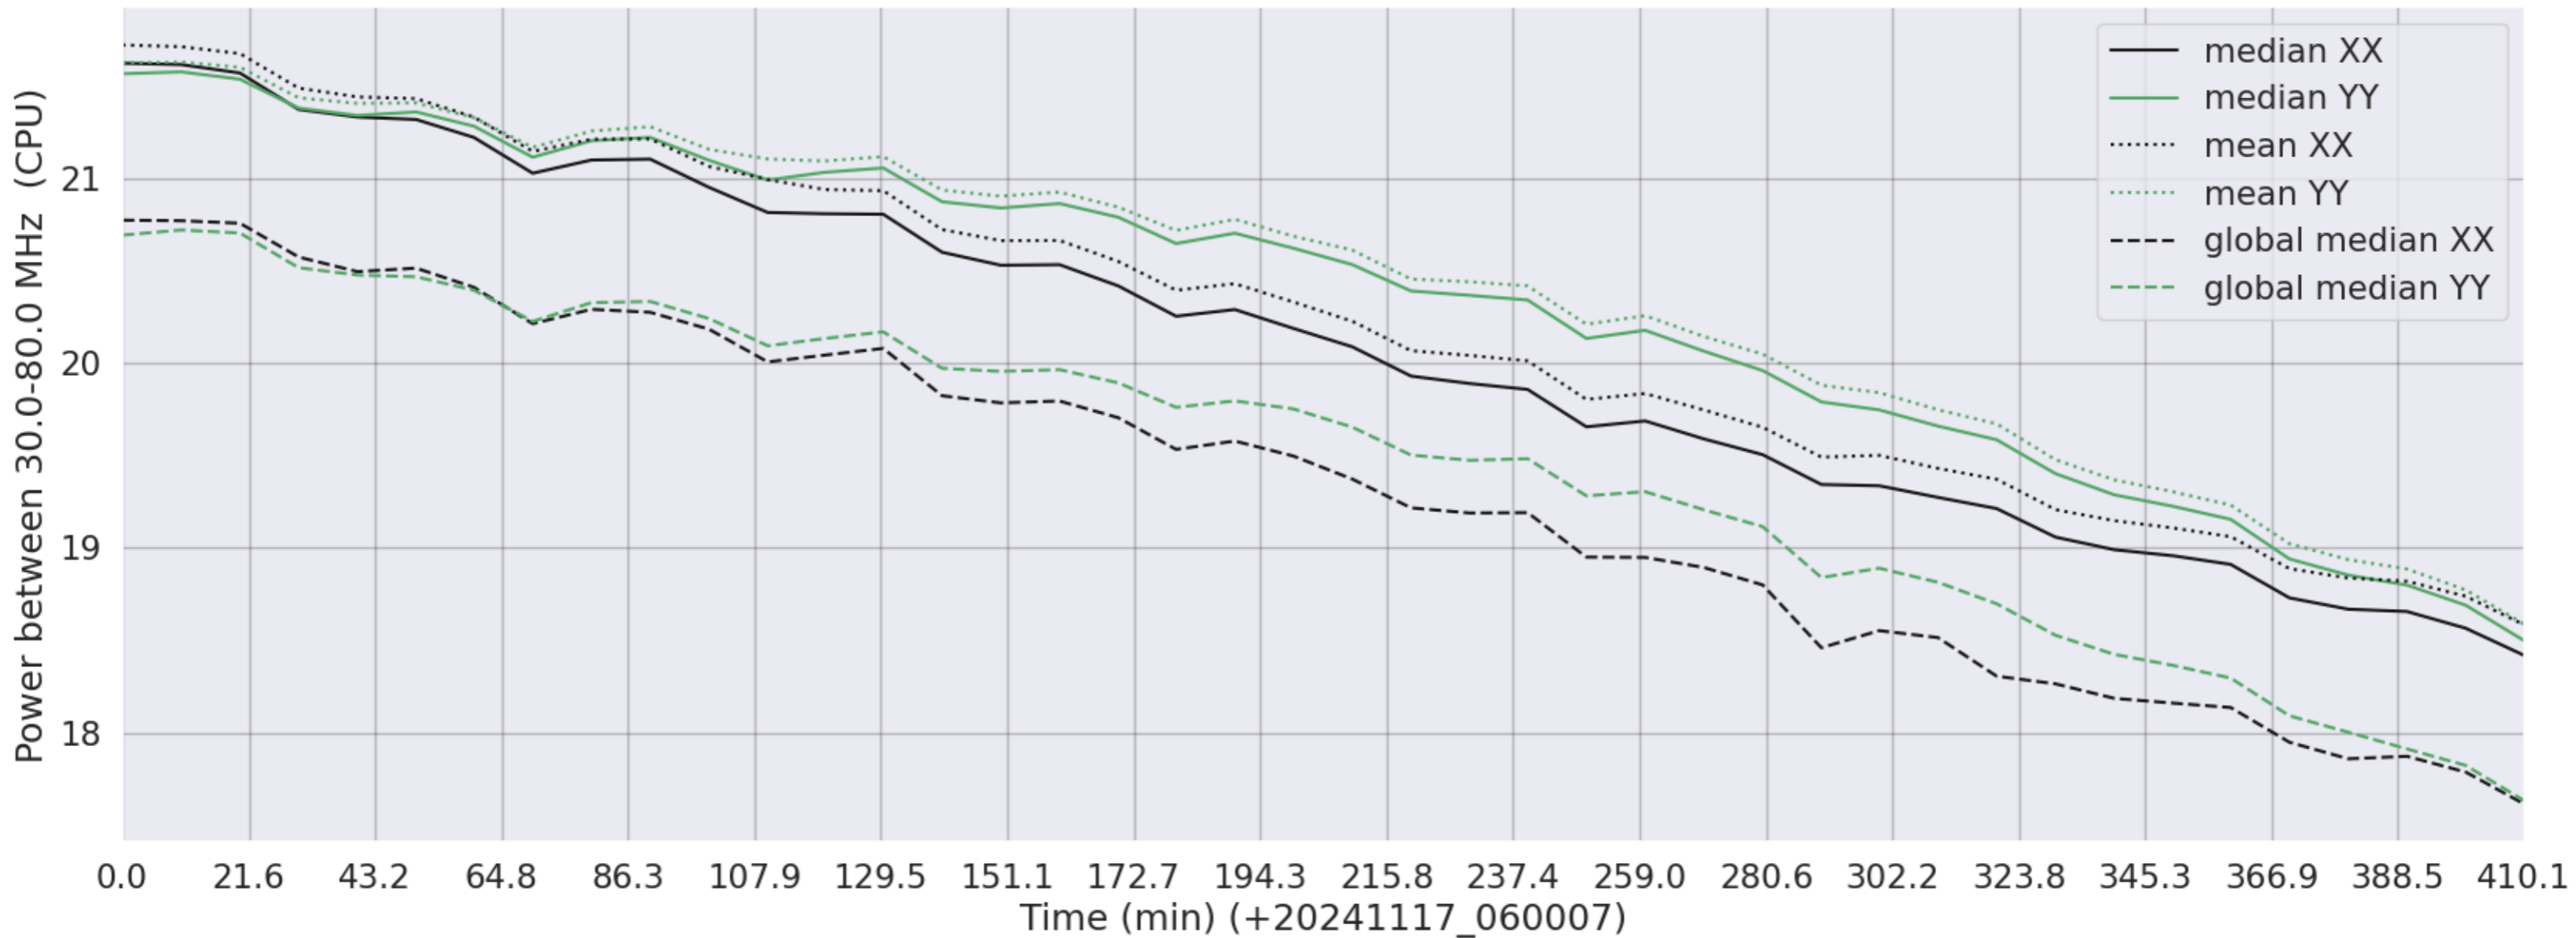

LWA013 - Correlator# 096 - XX FLAGS:Good - YY FLAGS:Good

LWA016 - Correlator# 097 - XX FLAGS:Good - YY FLAGS:Good

LWA015 - Correlator# 098 - XX FLAGS:Good - YY FLAGS:Good

LWA014 - Correlator# 099 - XX FLAGS:Good - YY FLAGS:Good