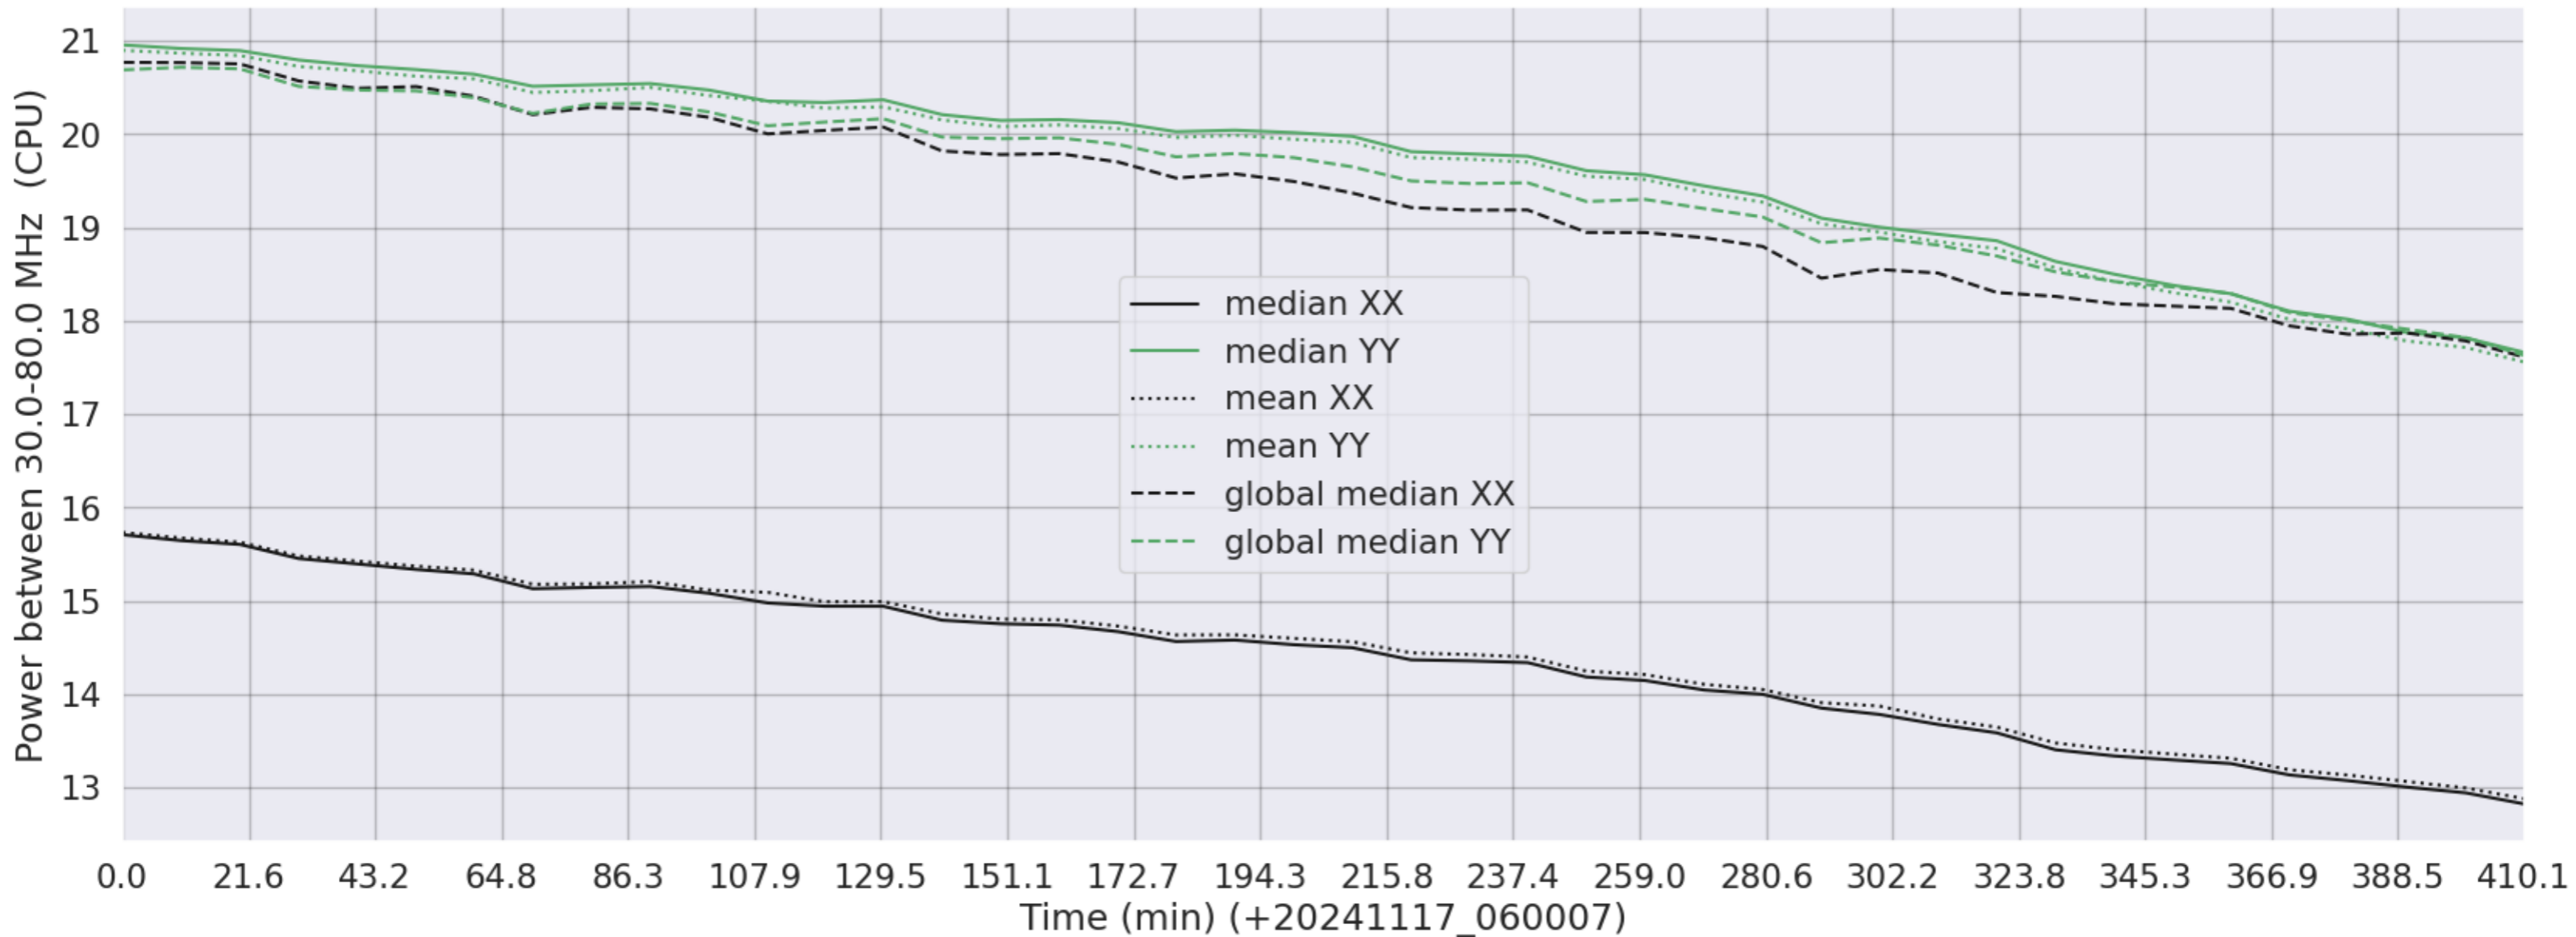

LWA296 - Correlator# 046 - XX FLAGS:Good - YY FLAGS:Good

LWA291 - Correlator# 045 - XX FLAGS:Good - YY FLAGS:Good