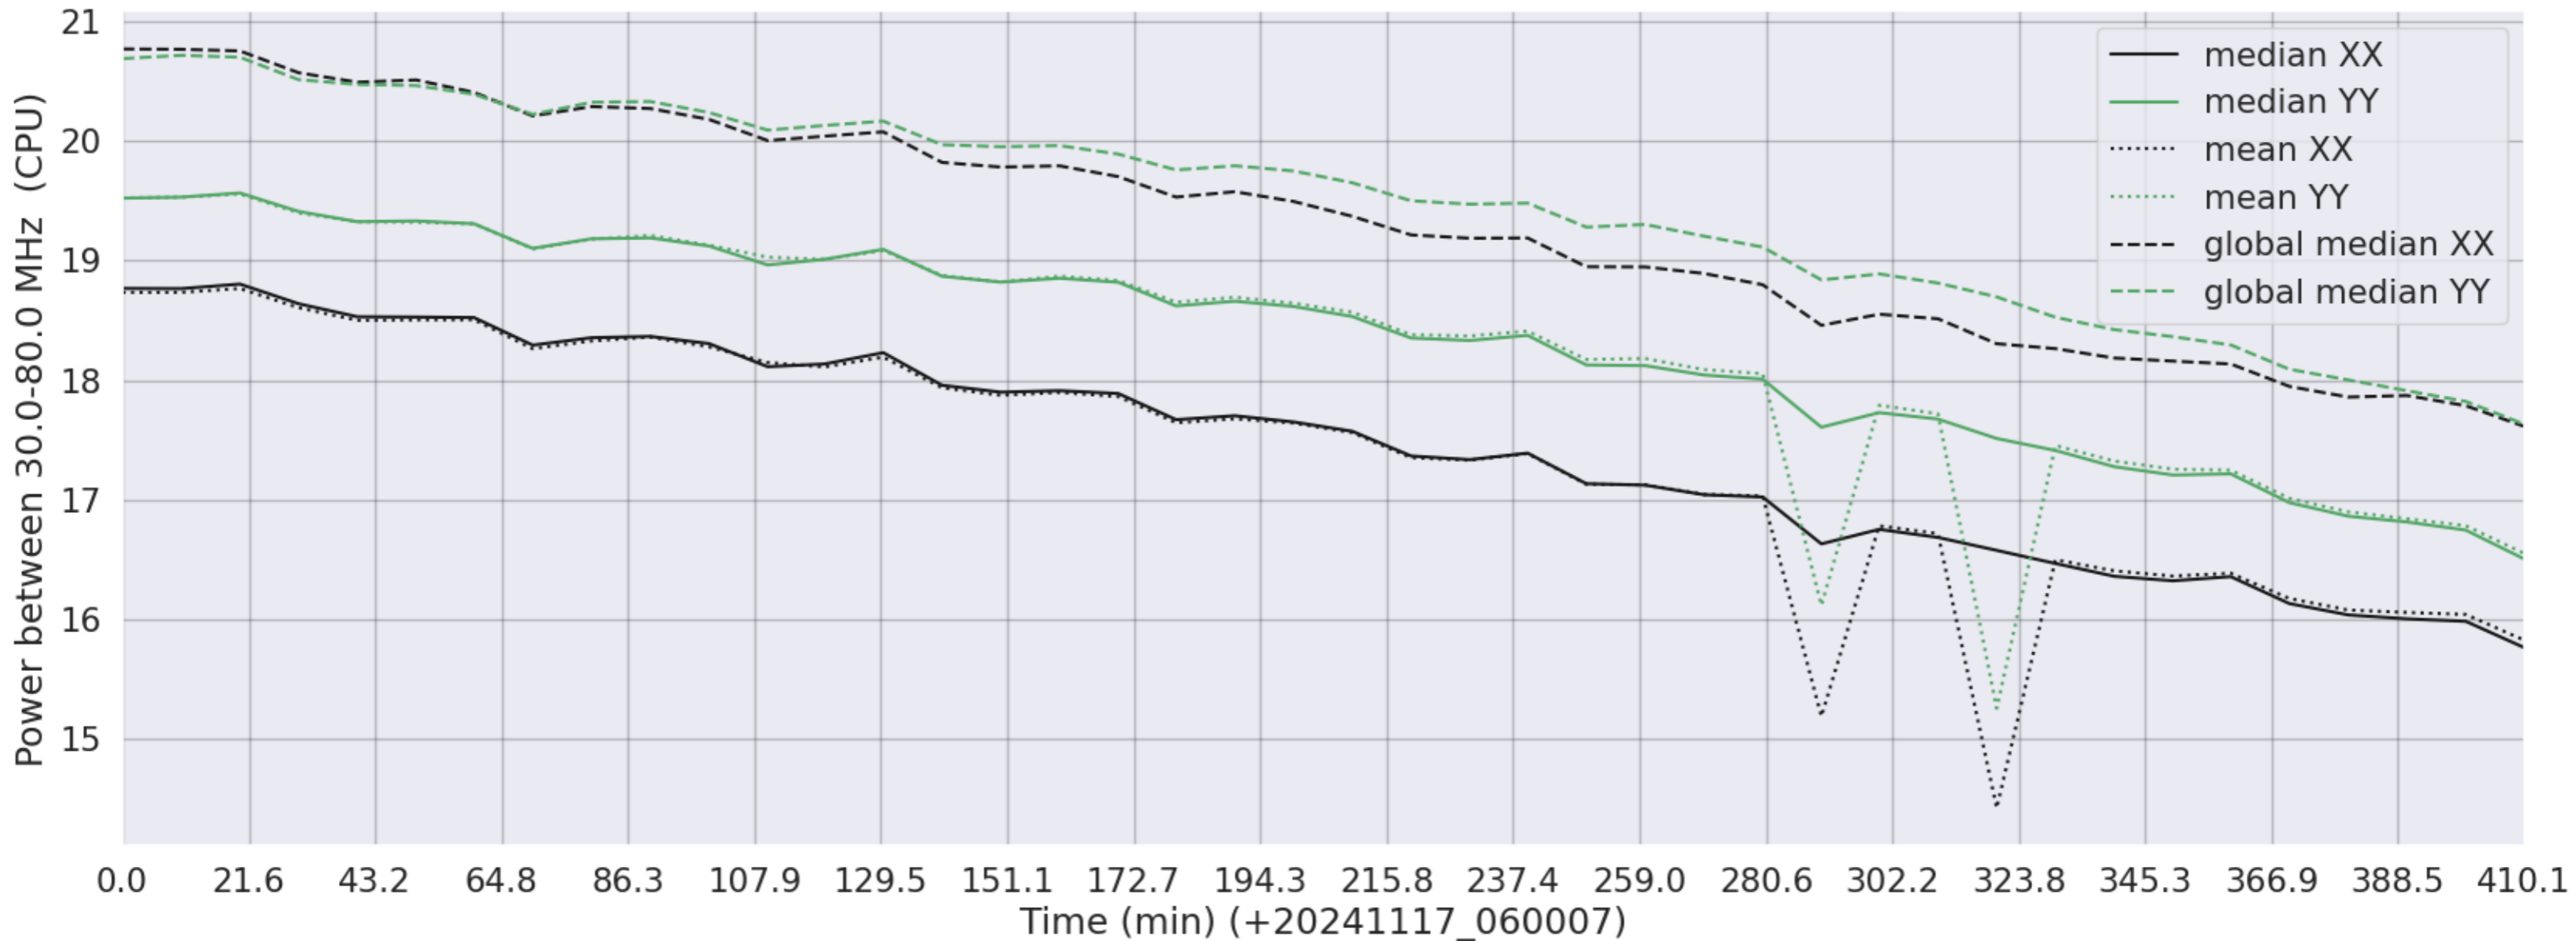

LWA261 - Correlator# 346 - XX FLAGS:Good - YY FLAGS:Good

LWA250 - Correlator# 345 - XX FLAGS:Good - YY FLAGS:Good