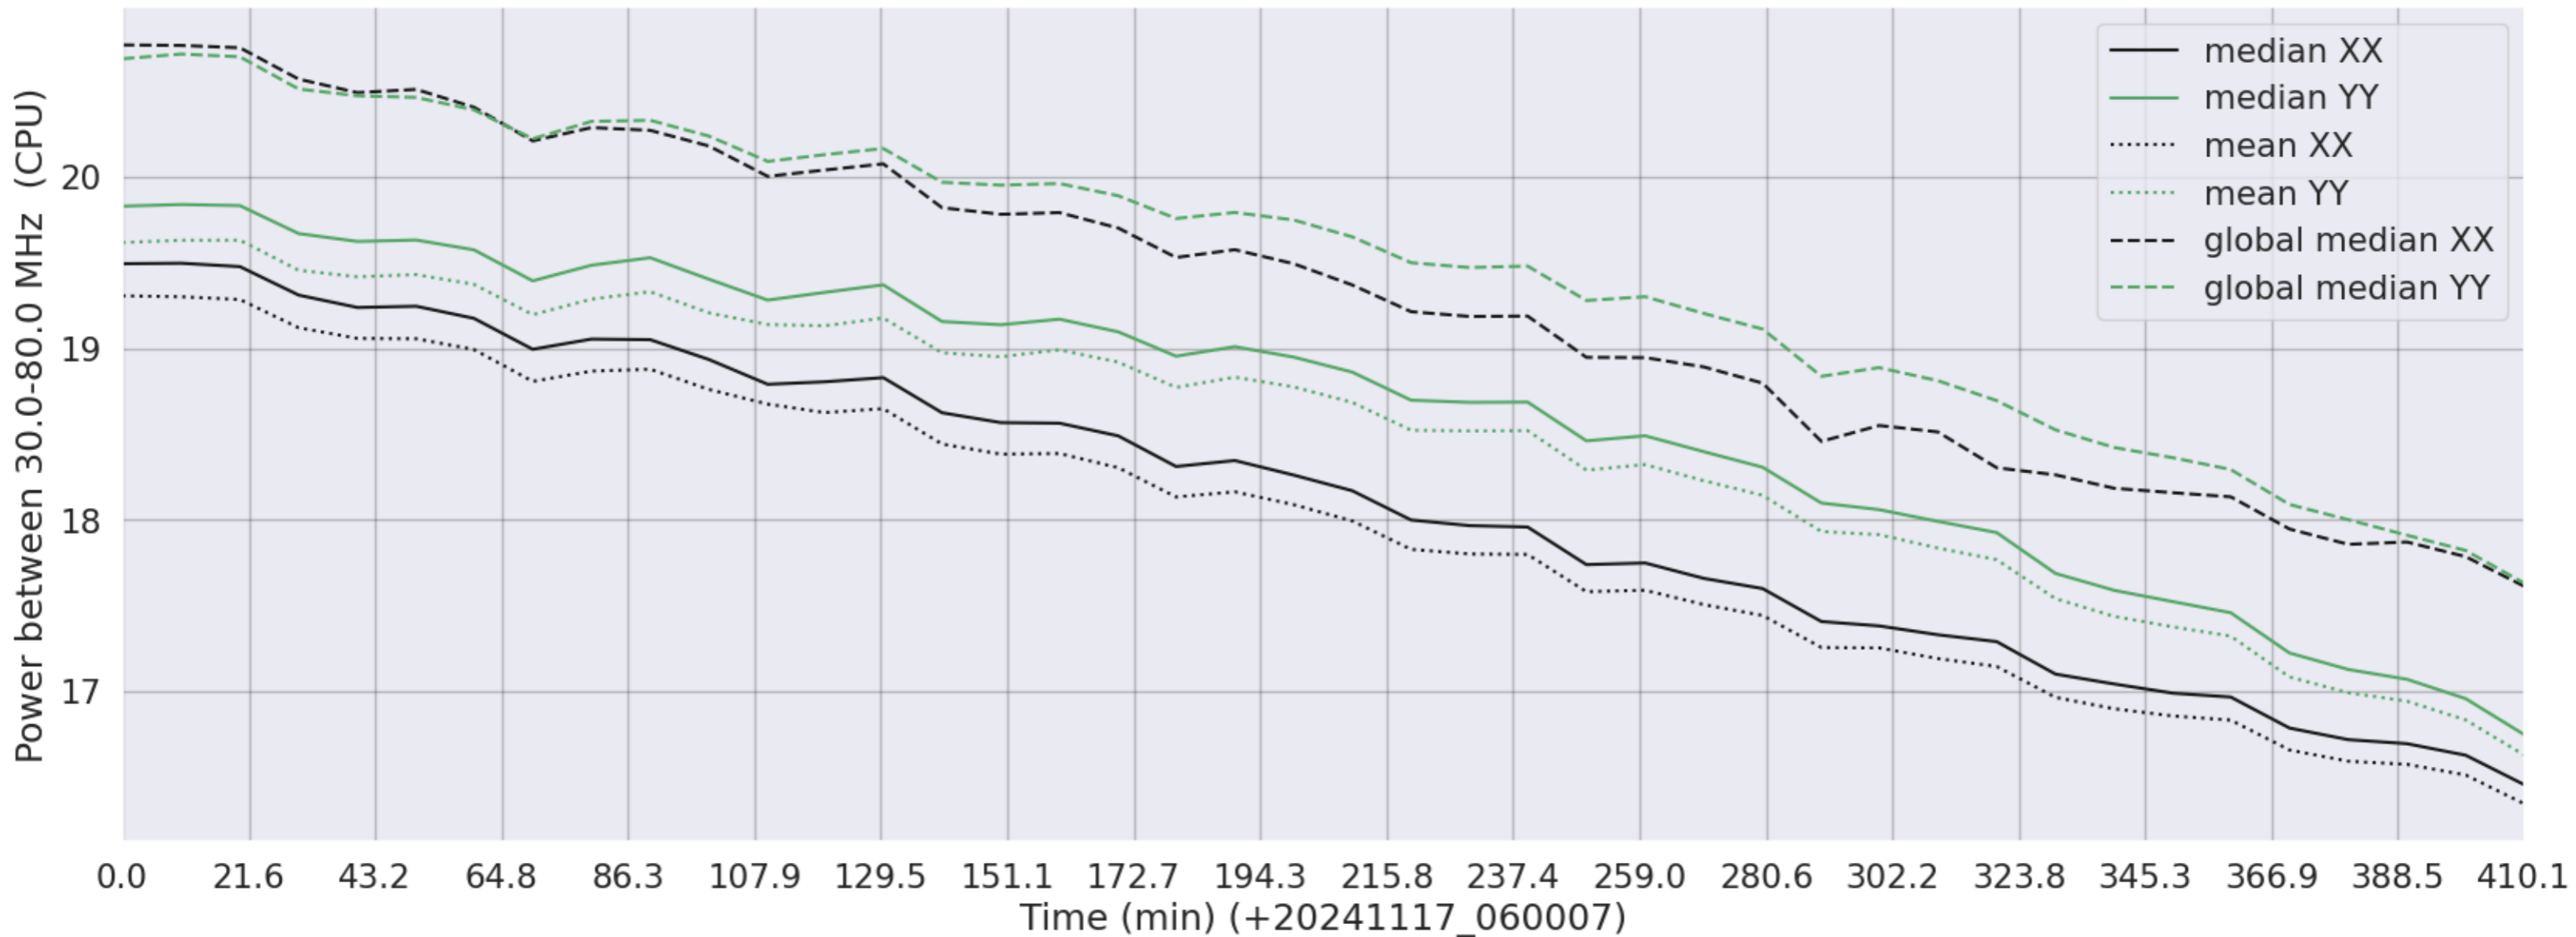

LWA086 - Correlator# 143 - XX FLAGS:Good - YY FLAGS:Good

LWA087 - Correlator# 142 - XX FLAGS:Good - YY FLAGS:Good