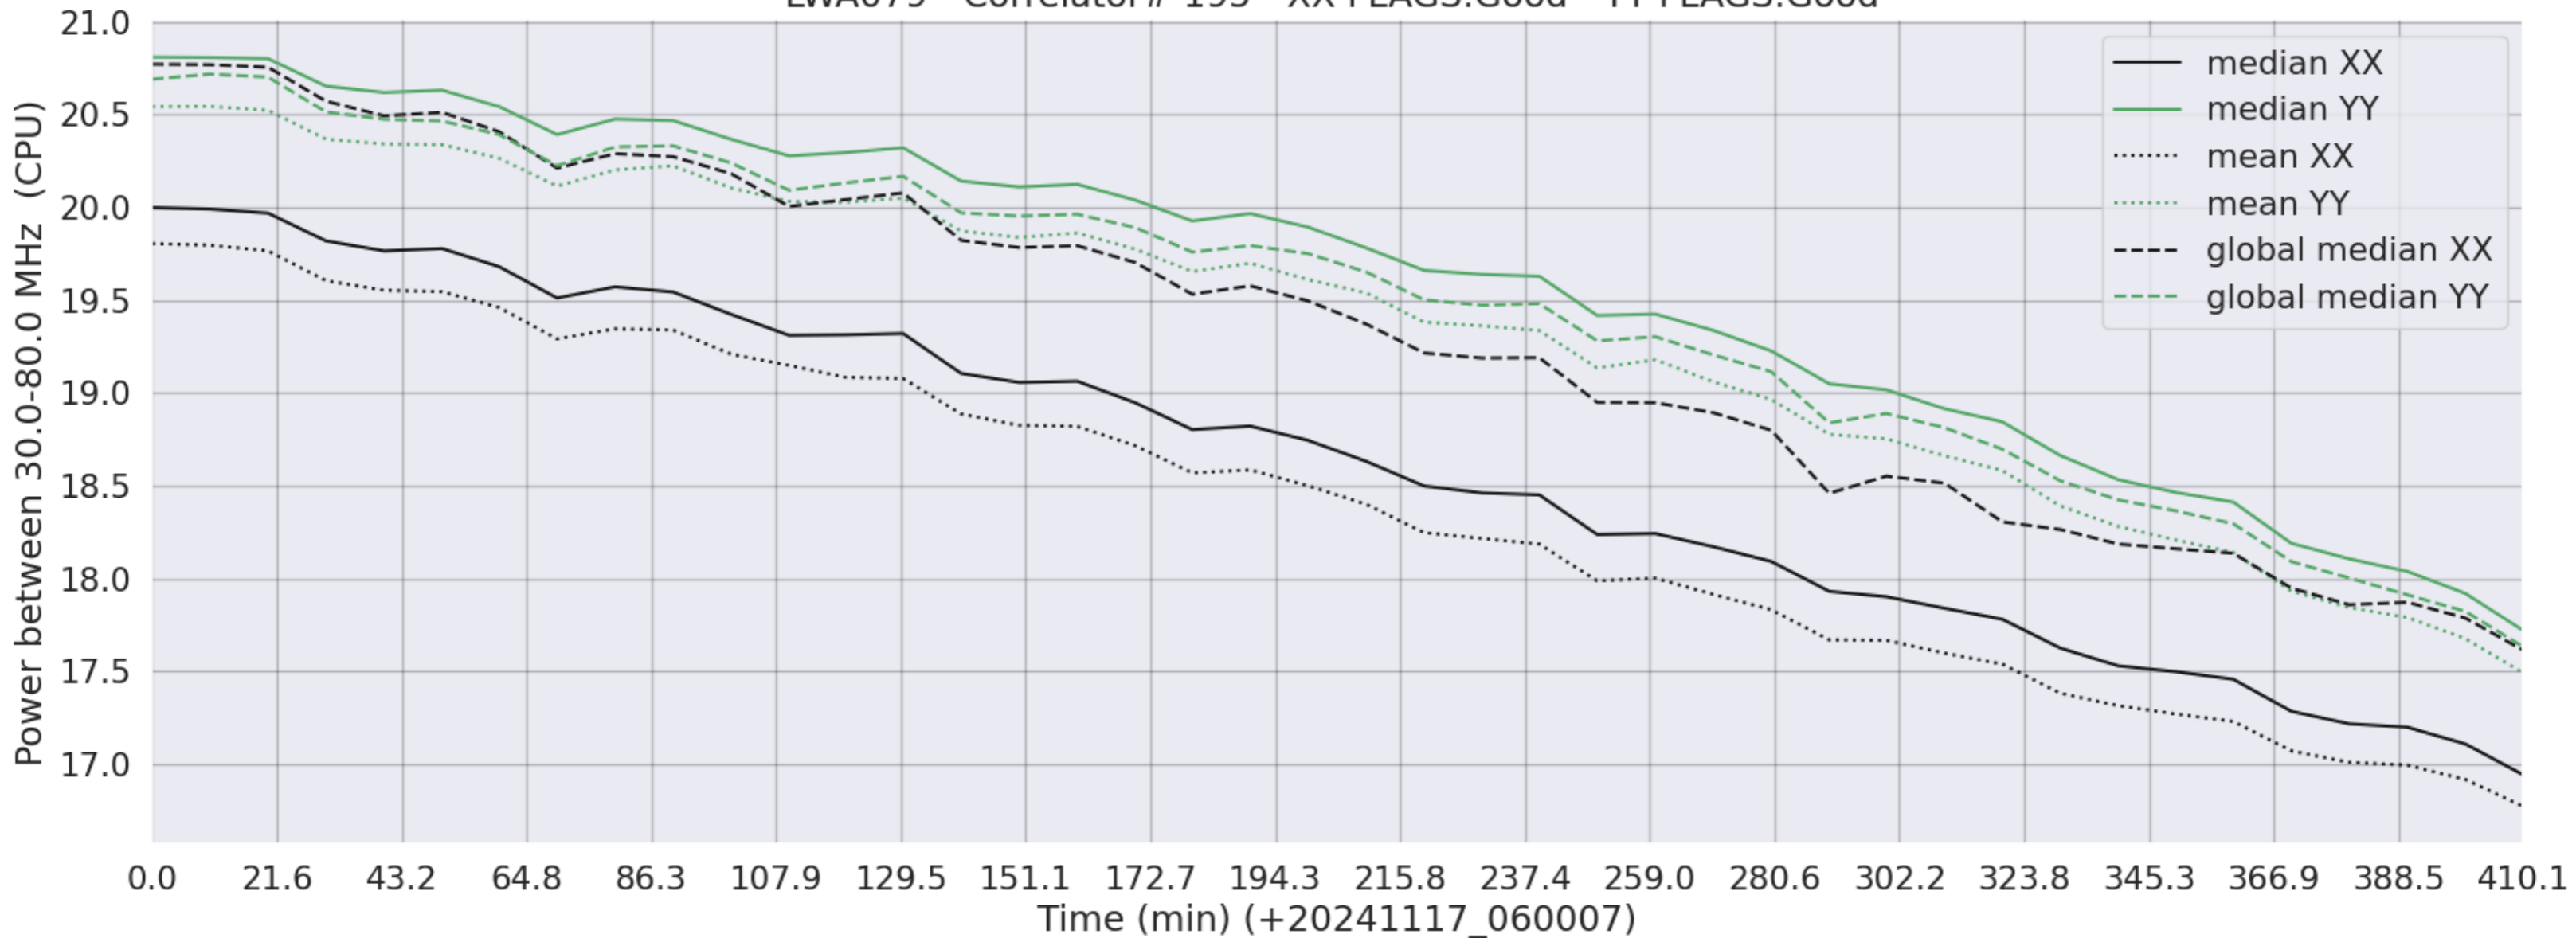

LWA078 - Correlator# 192 - XX FLAGS:Good - YY FLAGS:Good

LWA076 - Correlator# 193 - XX FLAGS:Good - YY FLAGS:Good

LWA081 - Correlator# 194 - XX FLAGS:Good - YY FLAGS:Good

LWA079 - Correlator# 195 - XX FLAGS:Good - YY FLAGS:Good