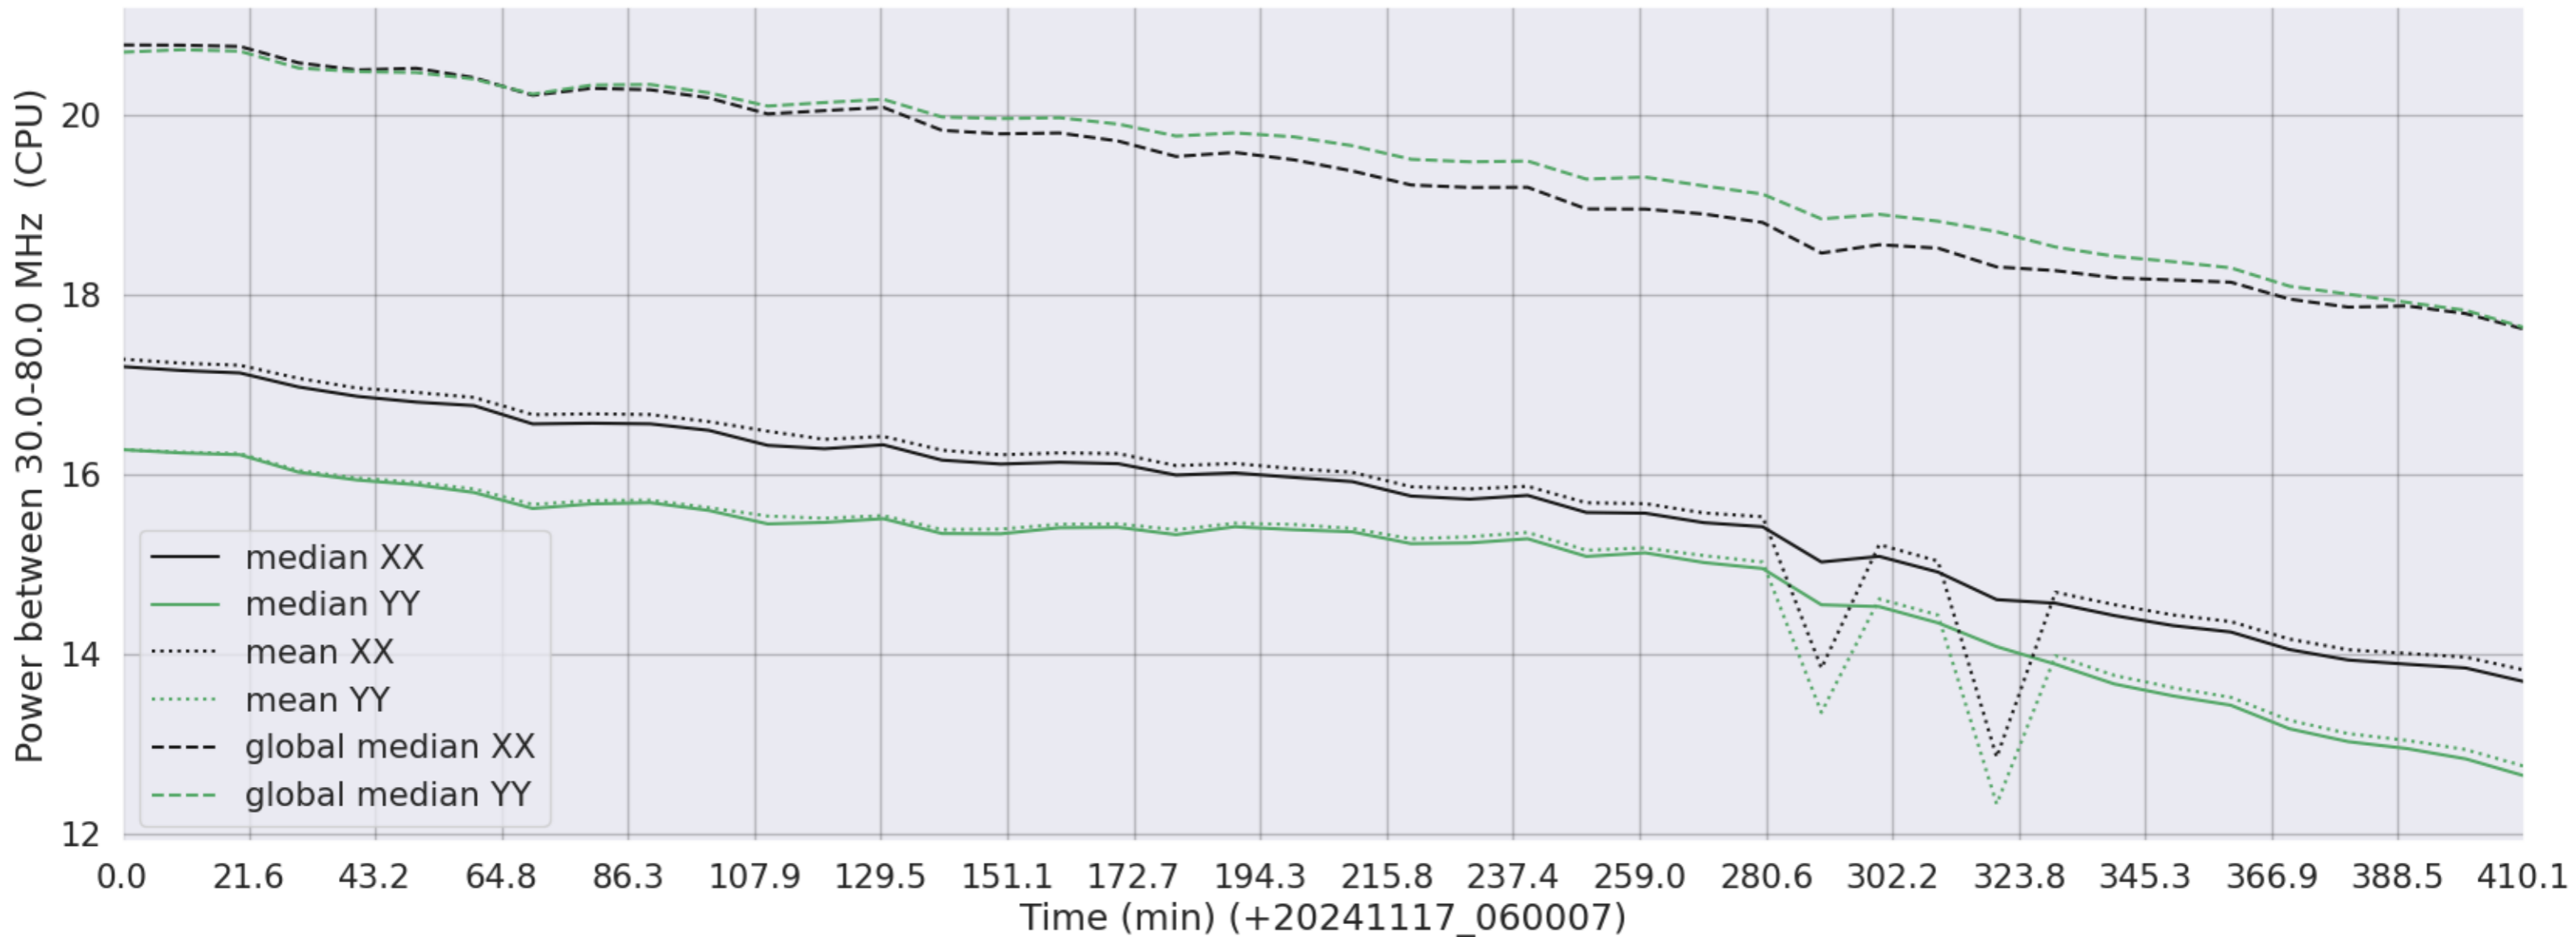

LWA290 - Correlator# 285 - XX FLAGS:Good - YY FLAGS:Good

LWA293 - Correlator# 284 - XX FLAGS:Good - YY FLAGS:Good