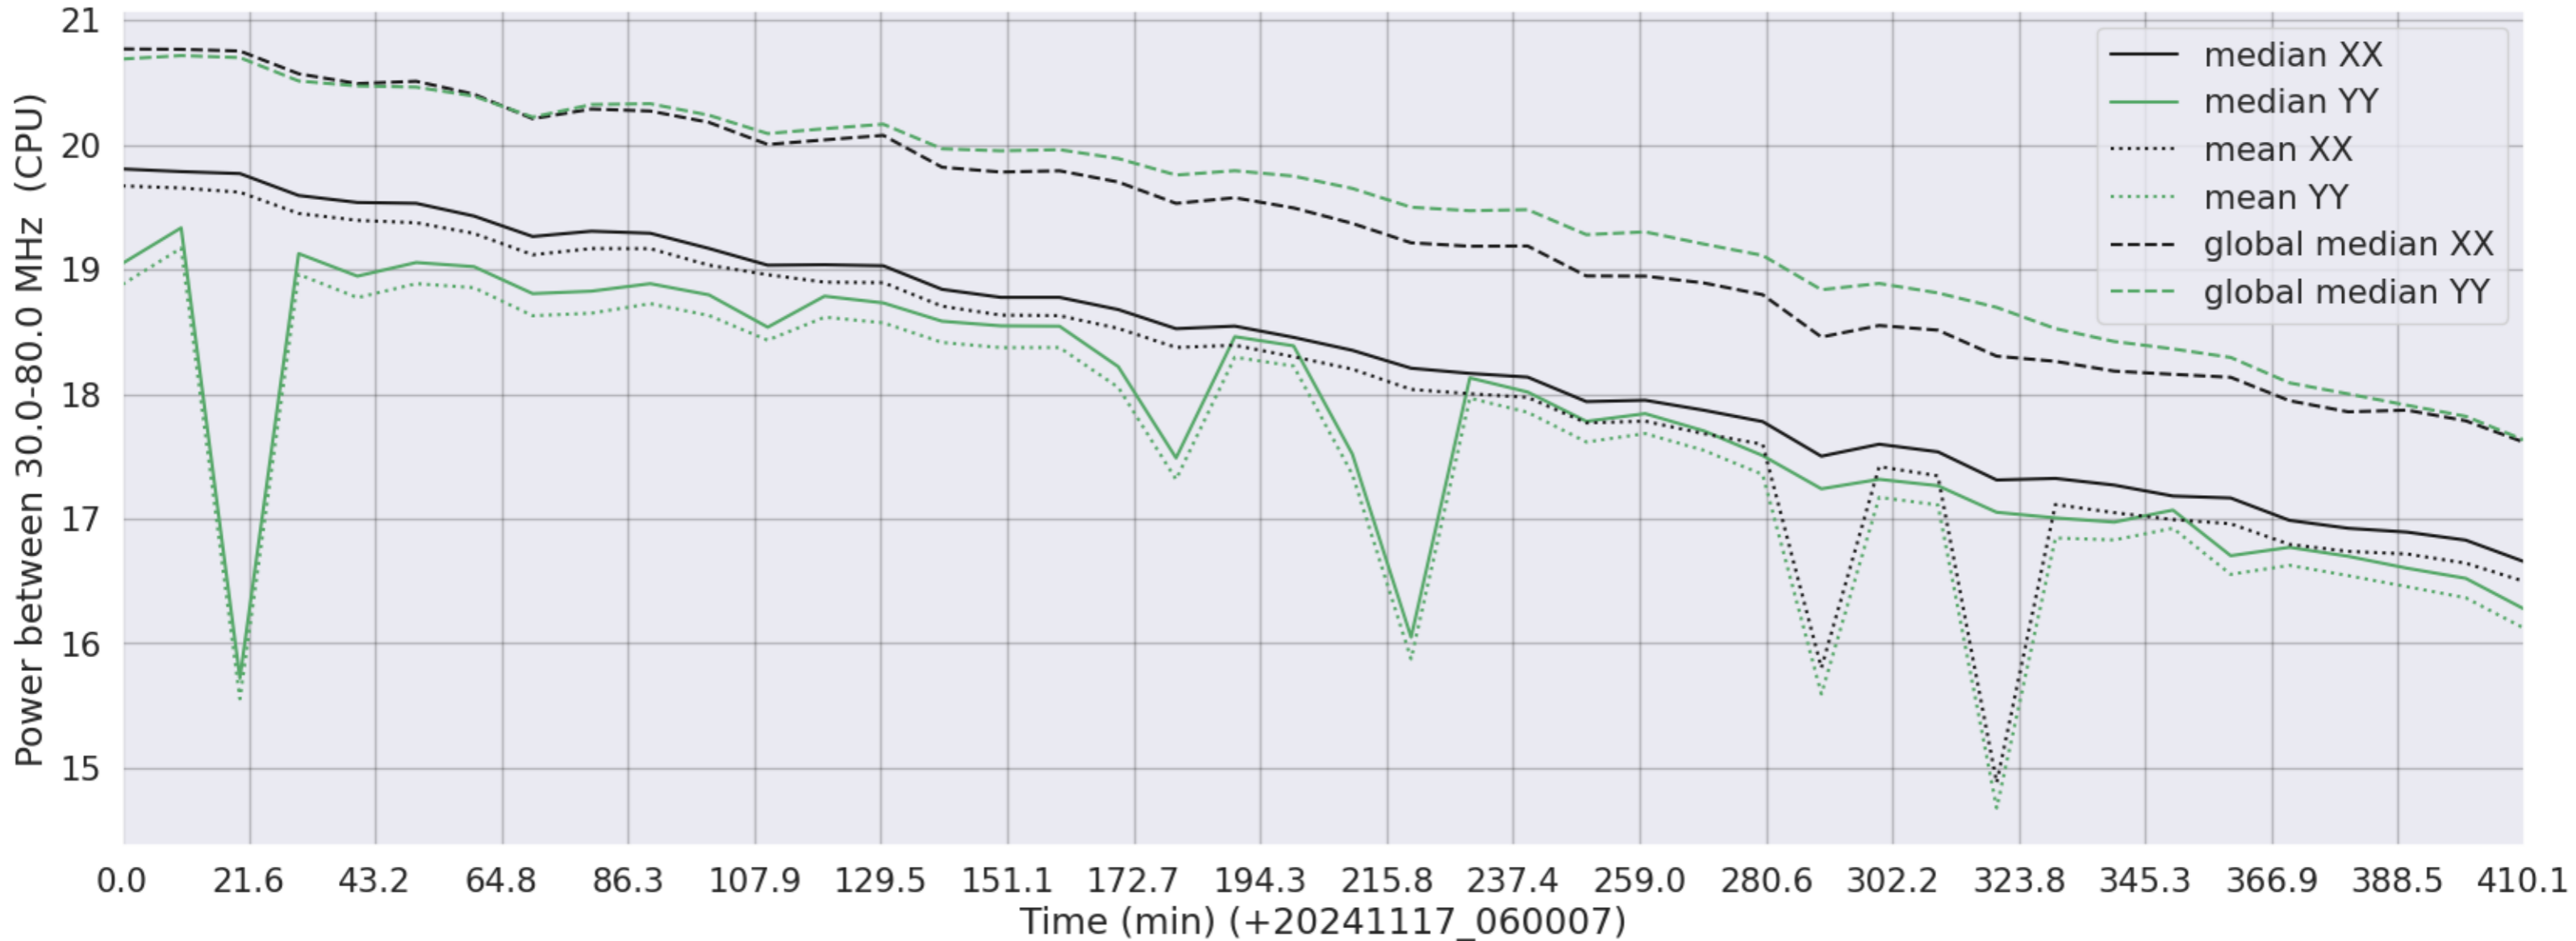

LWA191 - Correlator# 246 - XX FLAGS:Good - YY FLAGS:Good

LWA189 - Correlator# 245 - XX FLAGS:Good - YY FLAGS:Good