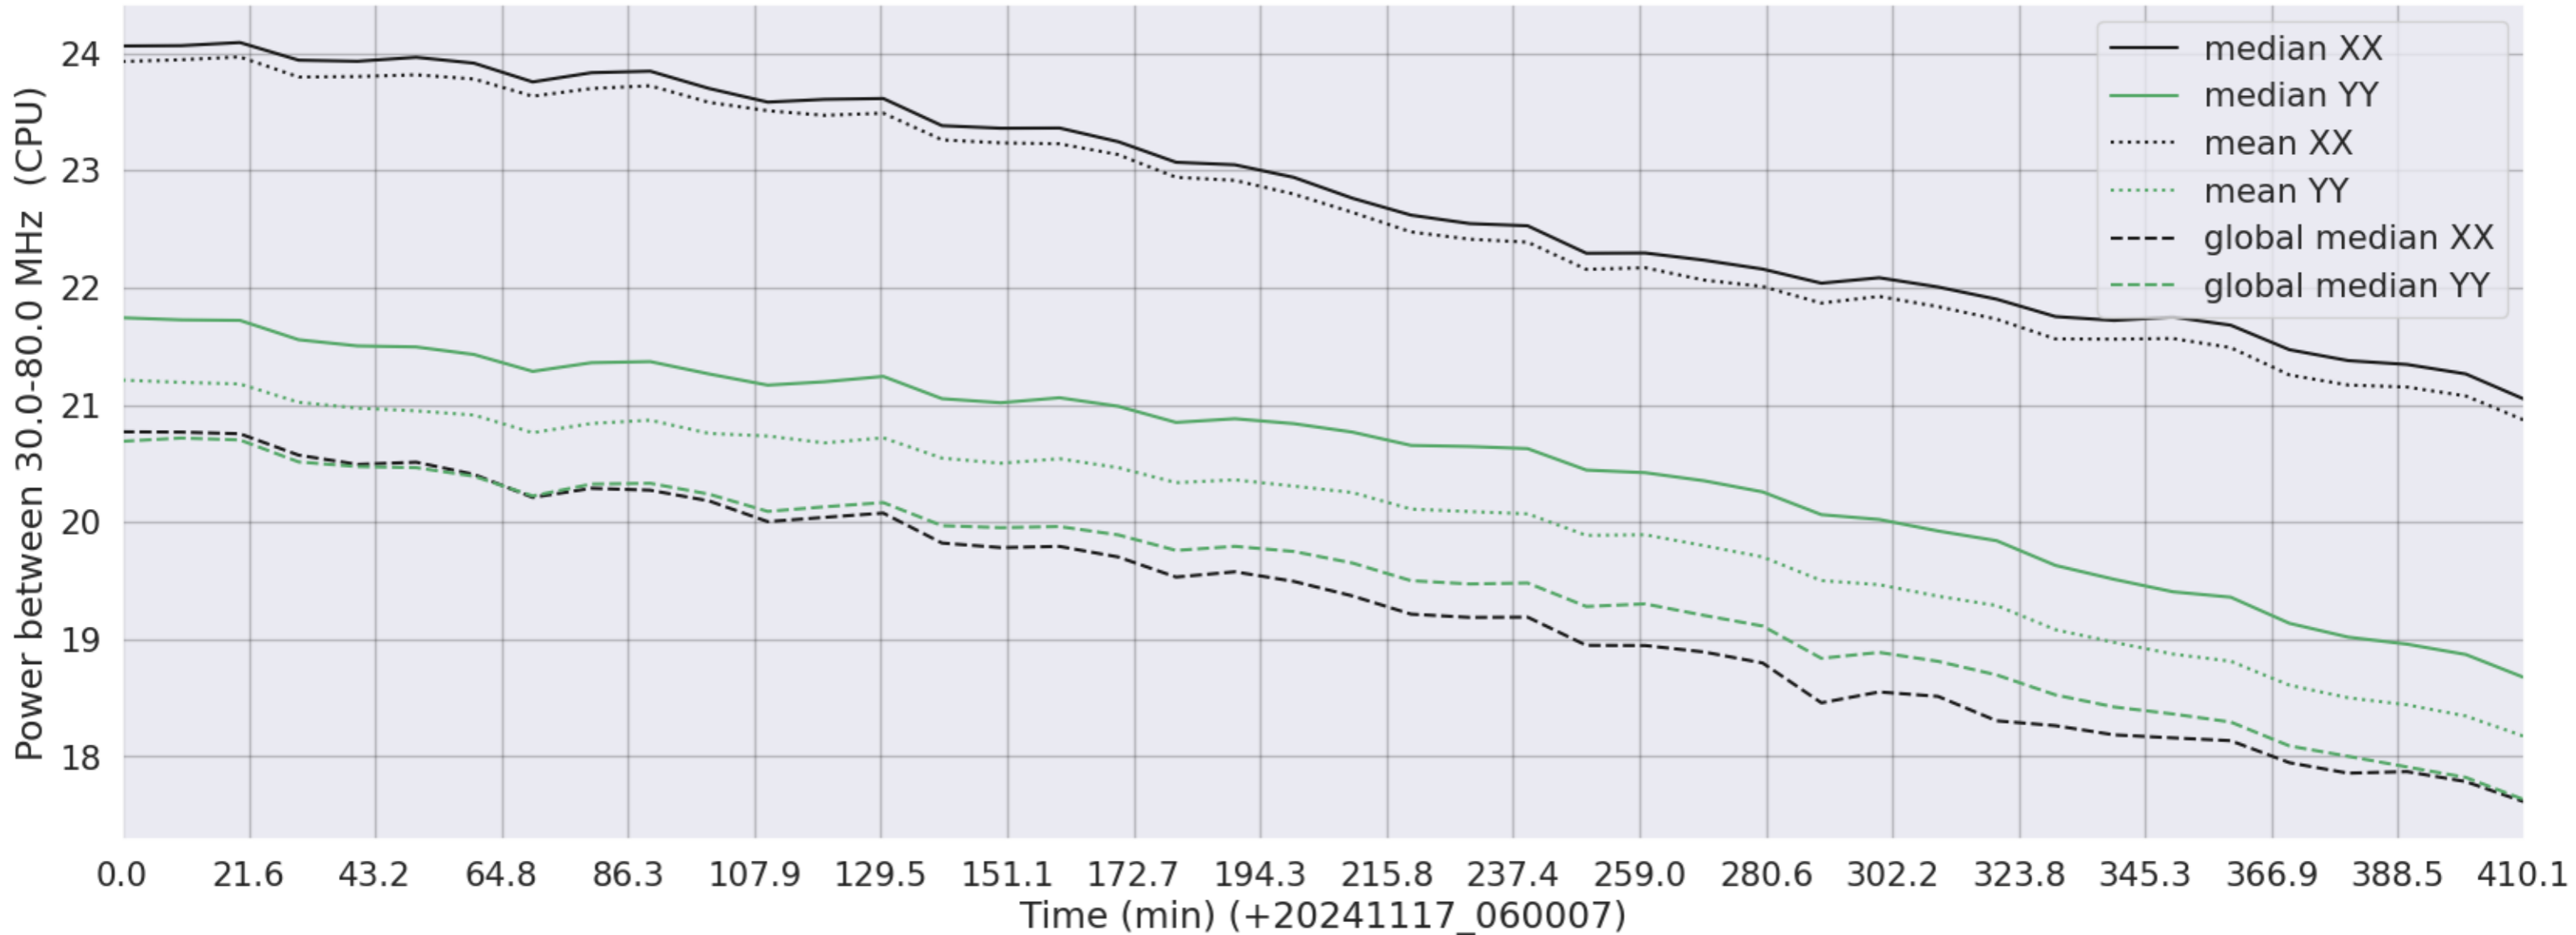

LWA321 - Correlator# 020 - XX FLAGS:Good - YY FLAGS:Good

LWA314 - Correlator# 021 - XX FLAGS:Good - YY FLAGS:Good

LWA330 - Correlator# 022 - XX FLAGS:Good - YY FLAGS:Good

LWA327 - Correlator# 023 - XX FLAGS:Good - YY FLAGS:BadSpecShape