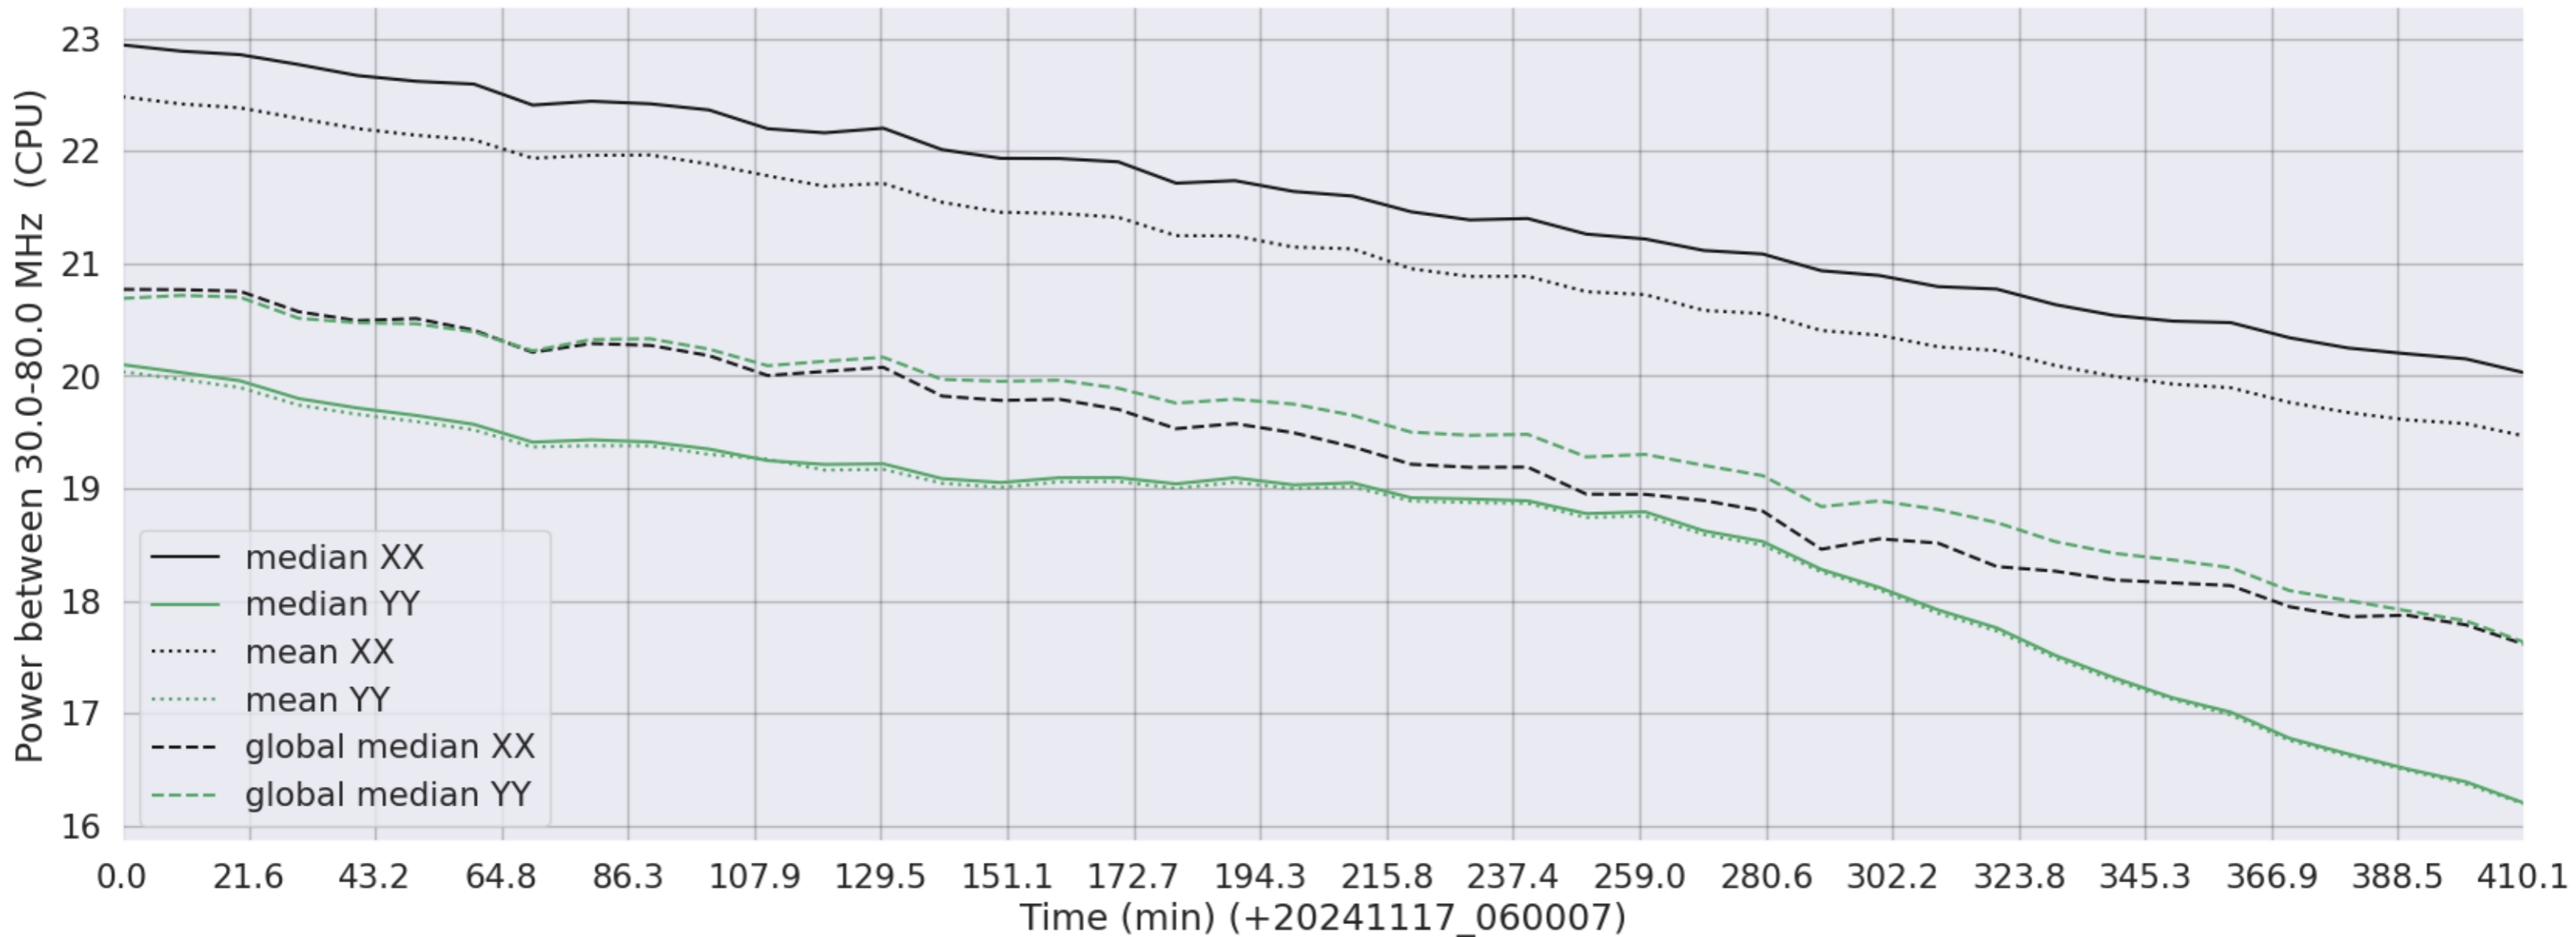

LWA283 - Correlator# 040 - XX FLAGS:Good - YY FLAGS:Good

LWA280 - Correlator# 041 - XX FLAGS:Good - YY FLAGS:BadSpecShape

LWA288 - Correlator# 042 - XX FLAGS:Good - YY FLAGS:Good

LWA284 - Correlator# 043 - XX FLAGS:Good - YY FLAGS:Good