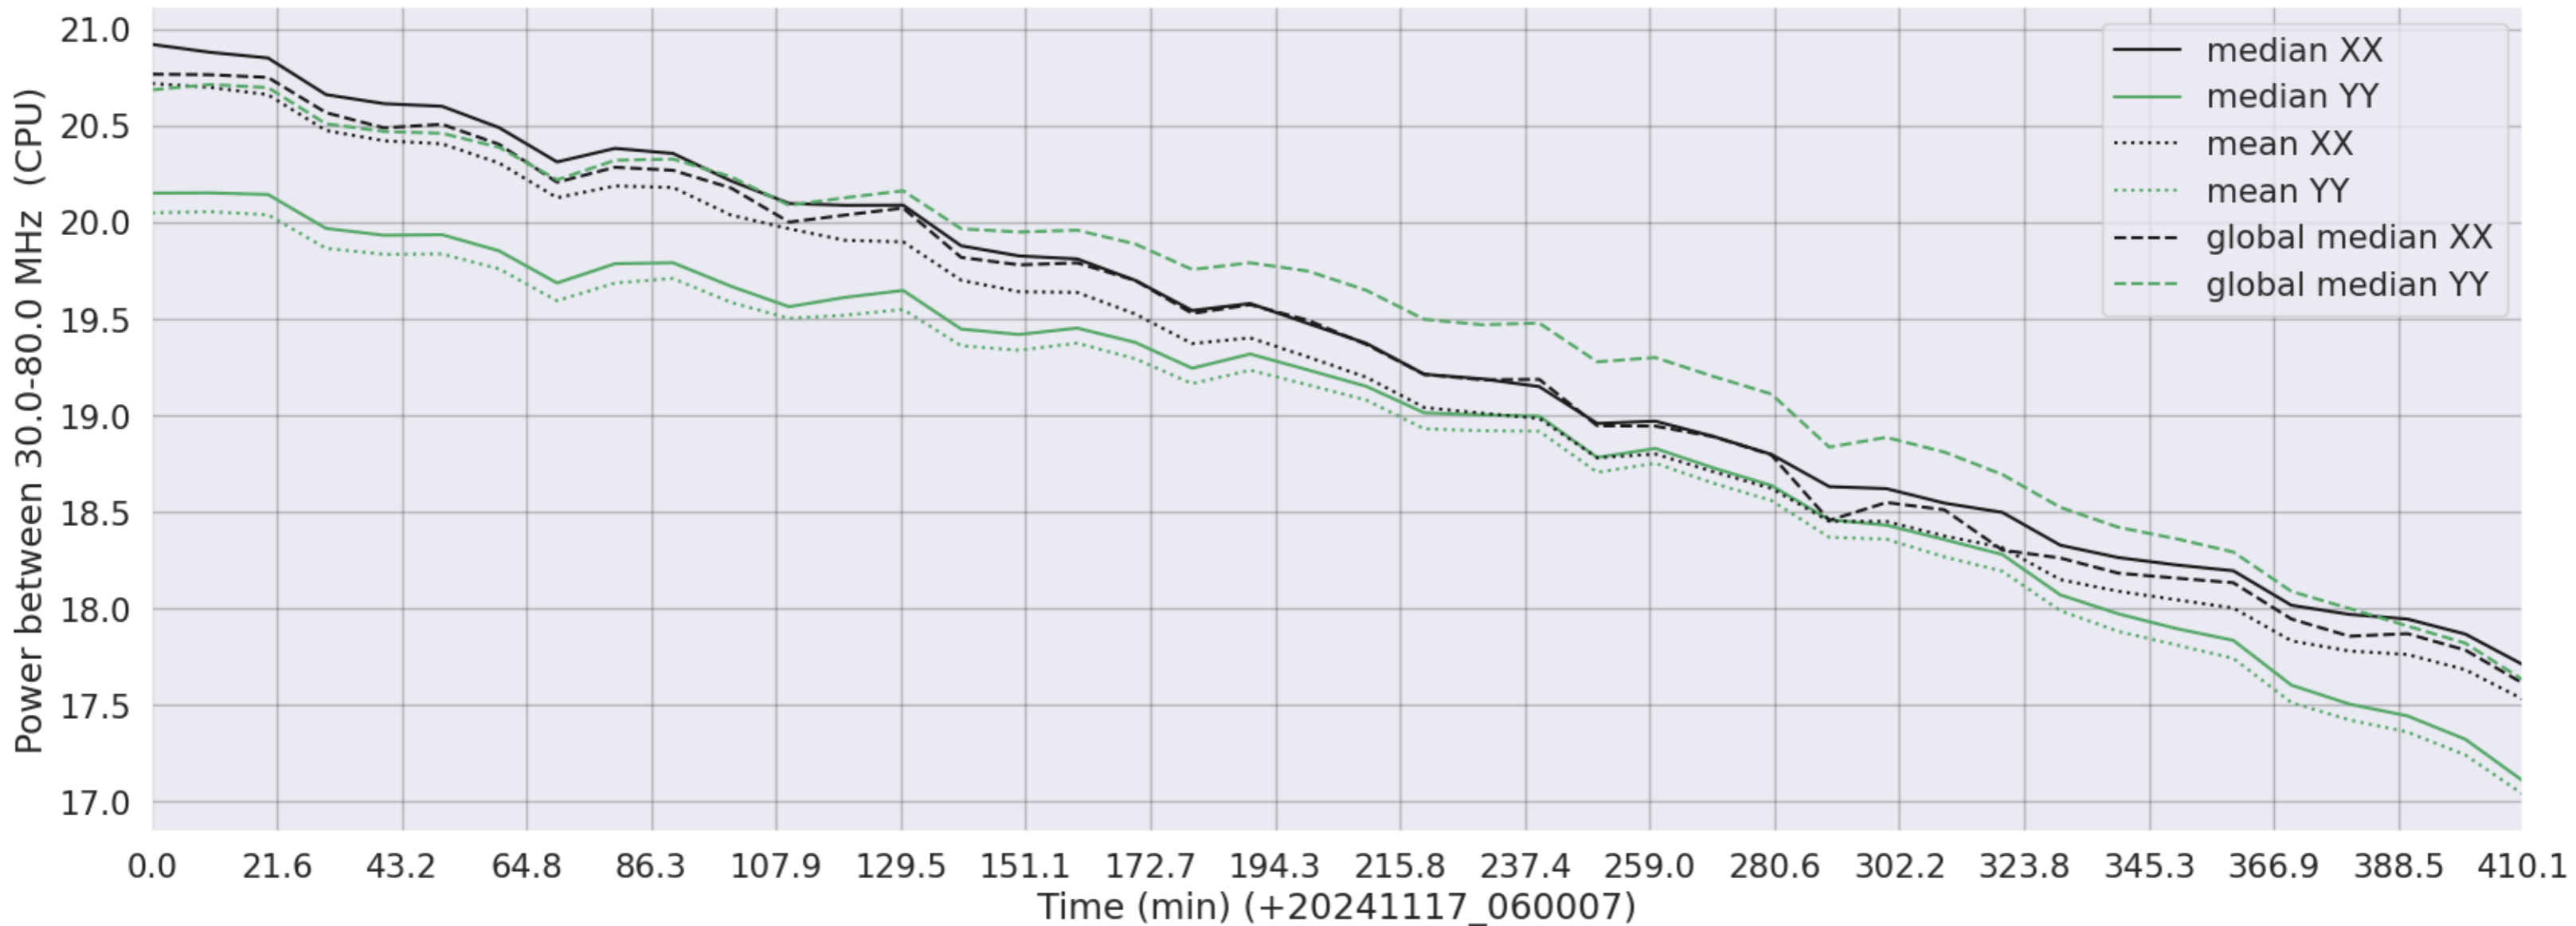

LWA030 - Correlator# 128 - XX FLAGS:Good - YY FLAGS:Good

LWA028 - Correlator# 129 - XX FLAGS:Good - YY FLAGS:Good

LWA032 - Correlator# 130 - XX FLAGS:Good - YY FLAGS:Good

LWA031 - Correlator# 131 - XX FLAGS:Good - YY FLAGS:Good