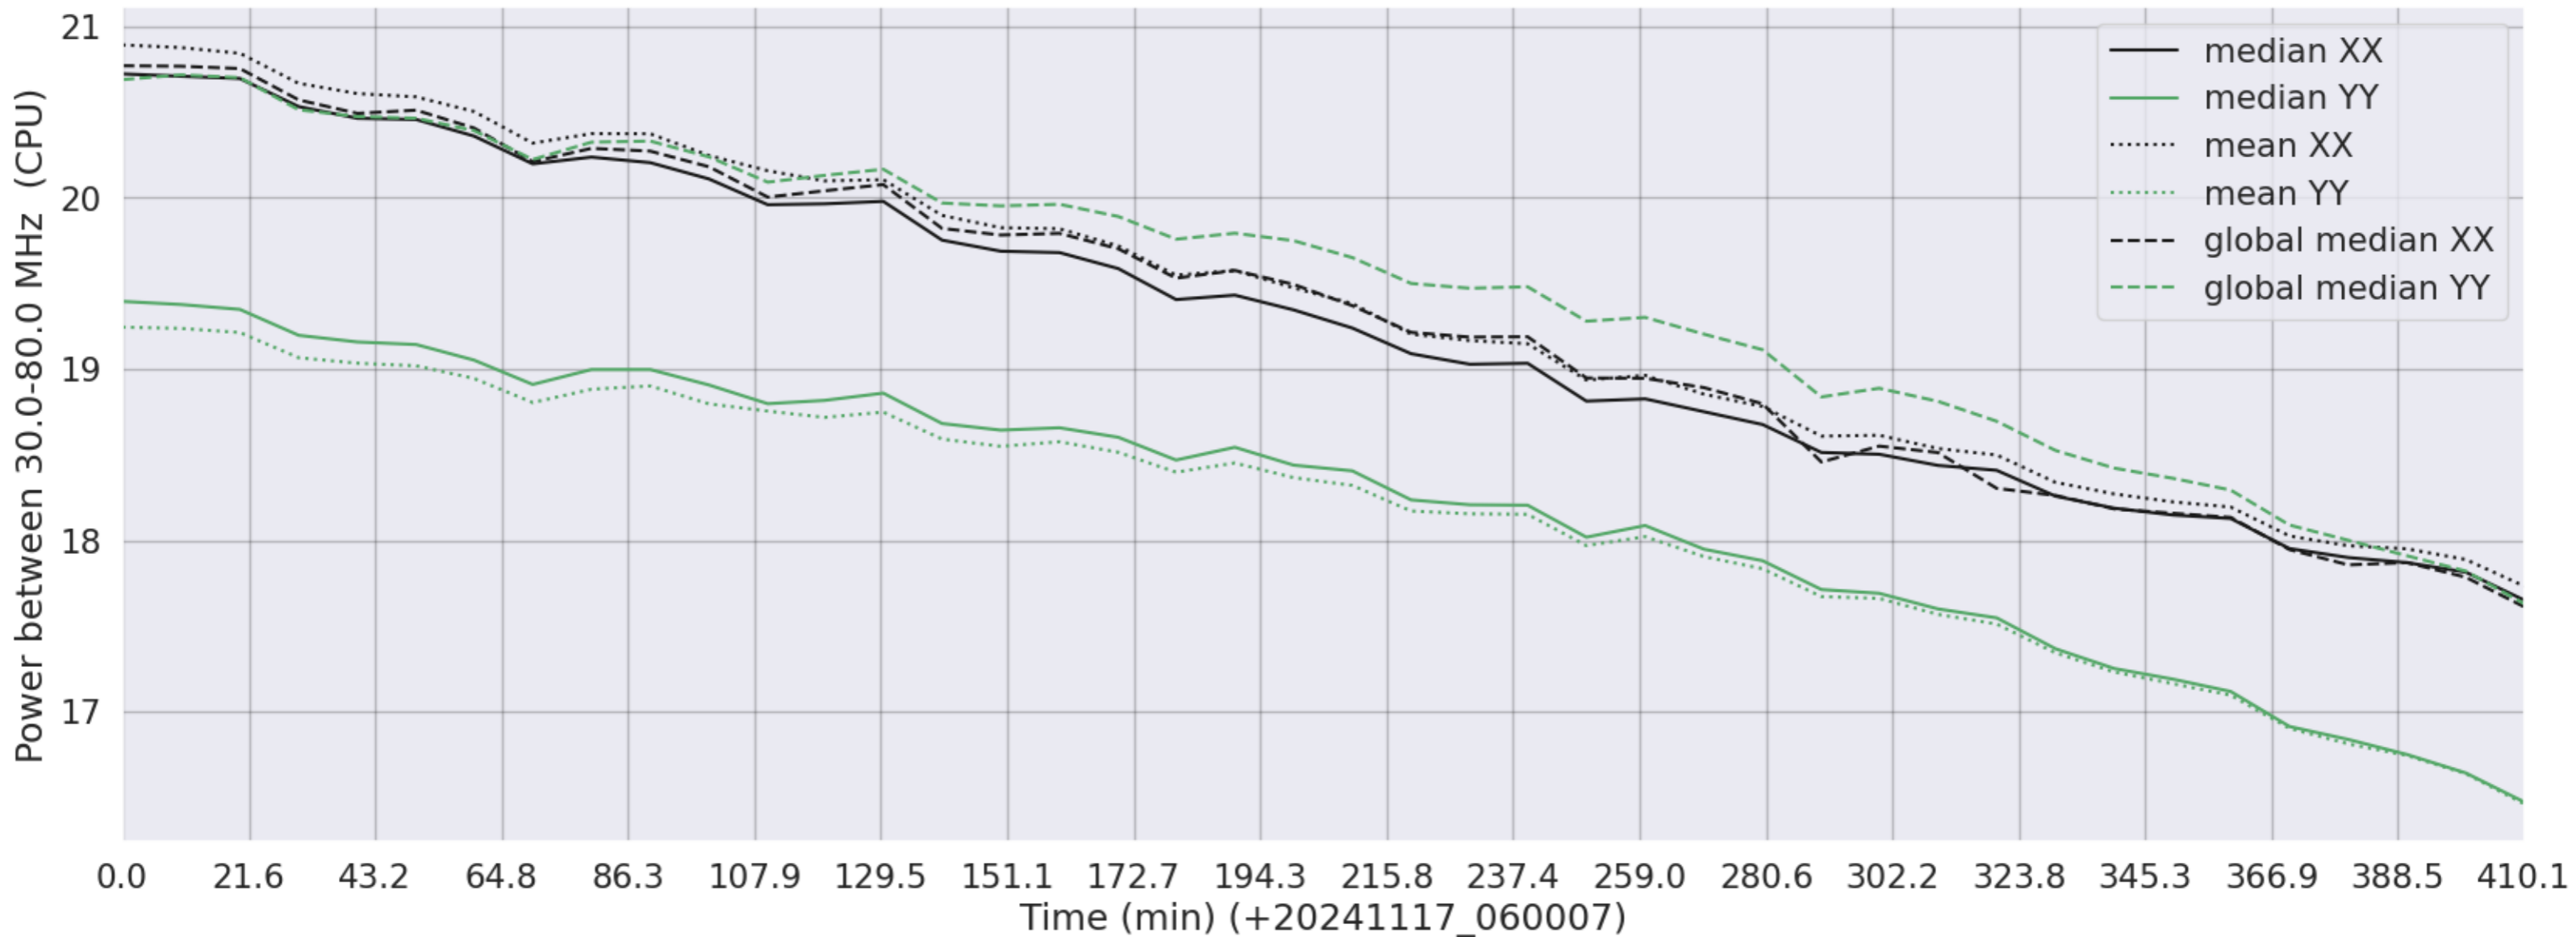

LWA022 - Correlator# 104 - XX FLAGS:Good - YY FLAGS:Good

LWA021 - Correlator# 105 - XX FLAGS:Good - YY FLAGS:Good

LWA024 - Correlator# 106 - XX FLAGS:Good - YY FLAGS:Good

LWA023 - Correlator# 107 - XX FLAGS:Good - YY FLAGS:Good