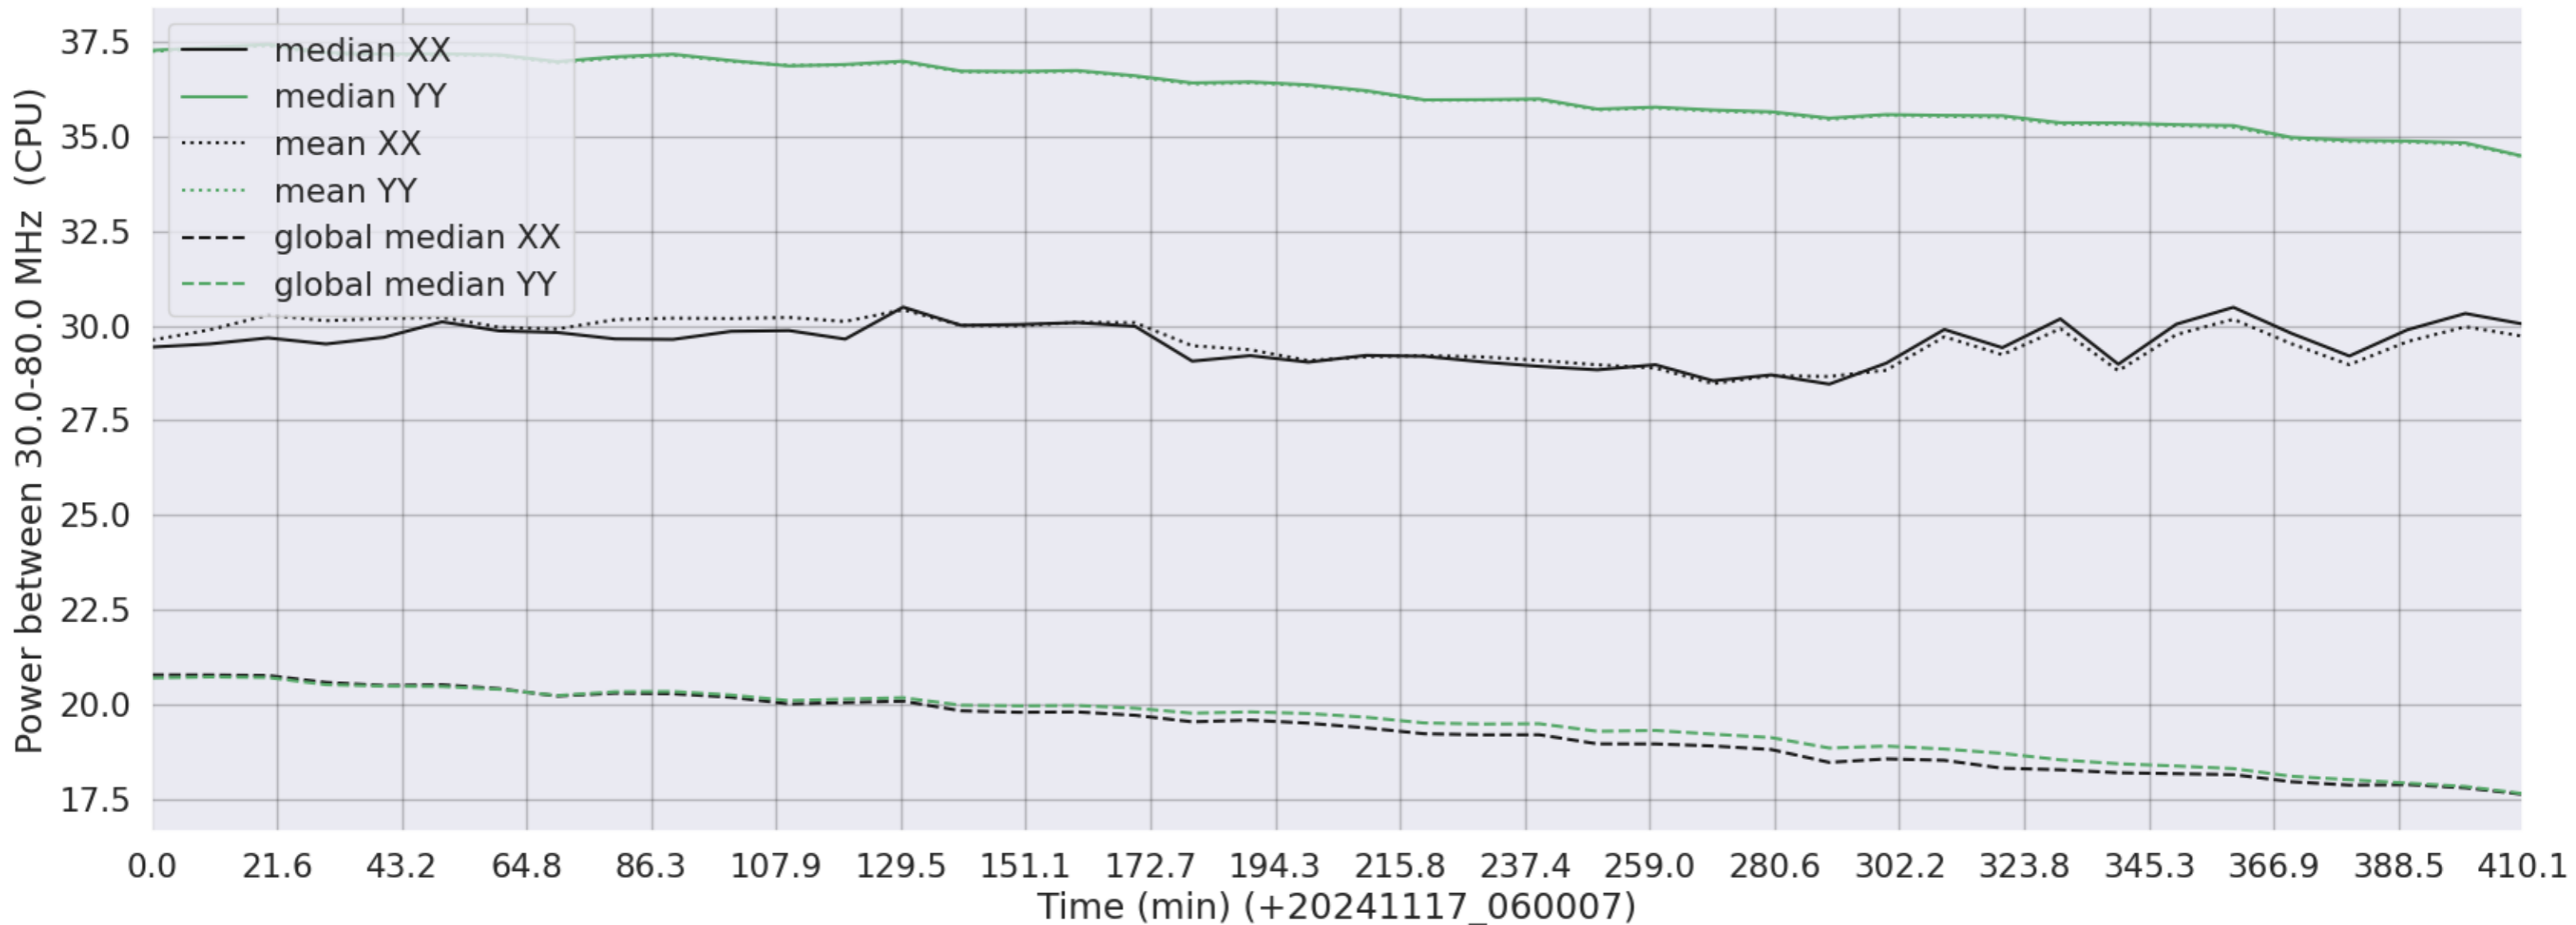

LWA270 - Correlator# 039 - XX FLAGS:Good - YY FLAGS:Good

LWA272 - Correlator# 038 - XX FLAGS:Good - YY FLAGS:Good