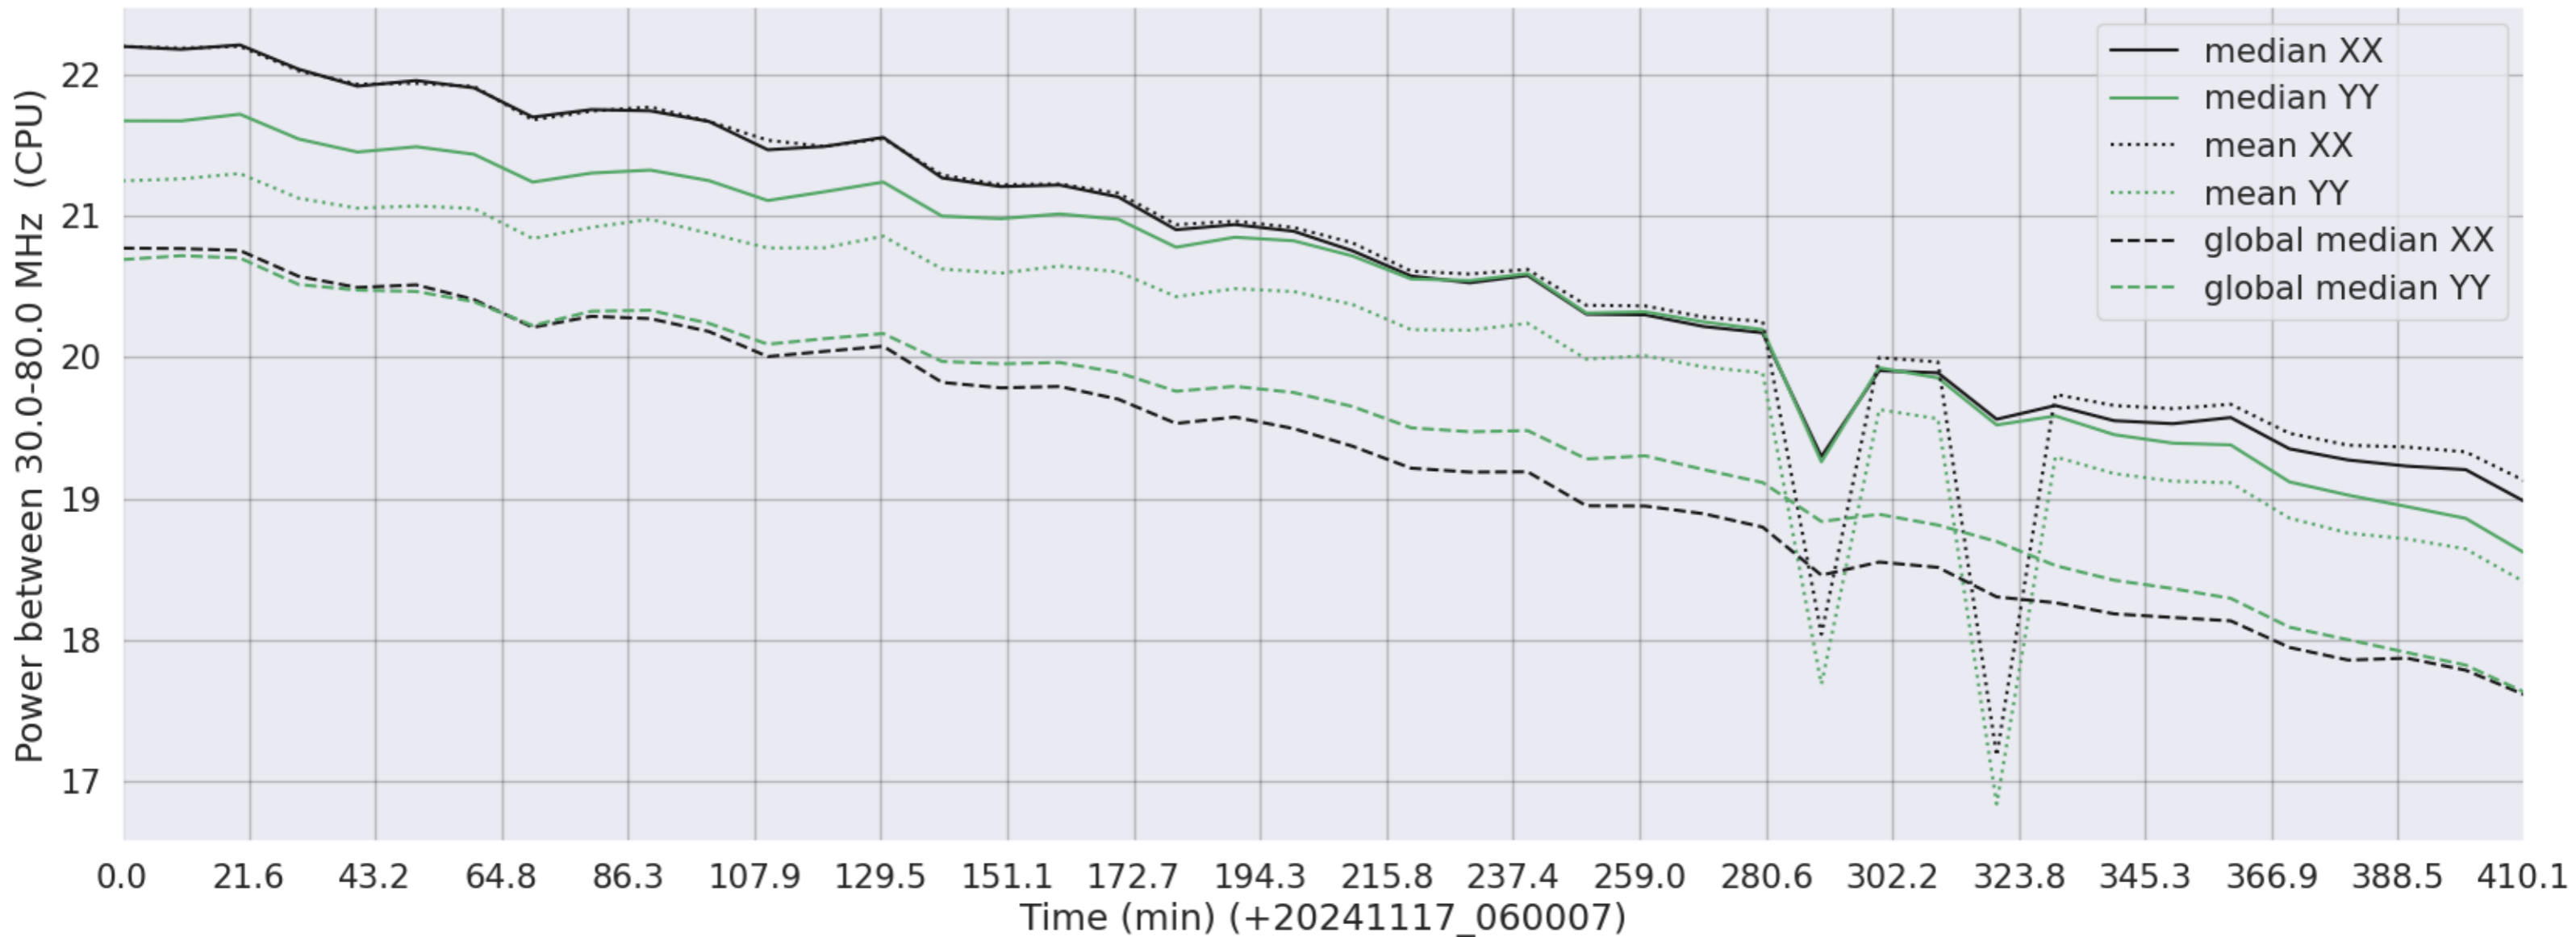

LWA200 - Correlator# 276 - XX FLAGS:Good - YY FLAGS:Good

LWA199 - Correlator# 277 - XX FLAGS:Good - YY FLAGS:Good

LWA202 - Correlator# 278 - XX FLAGS:Good - YY FLAGS:Good

LWA201 - Correlator# 279 - XX FLAGS:Good - YY FLAGS:Good