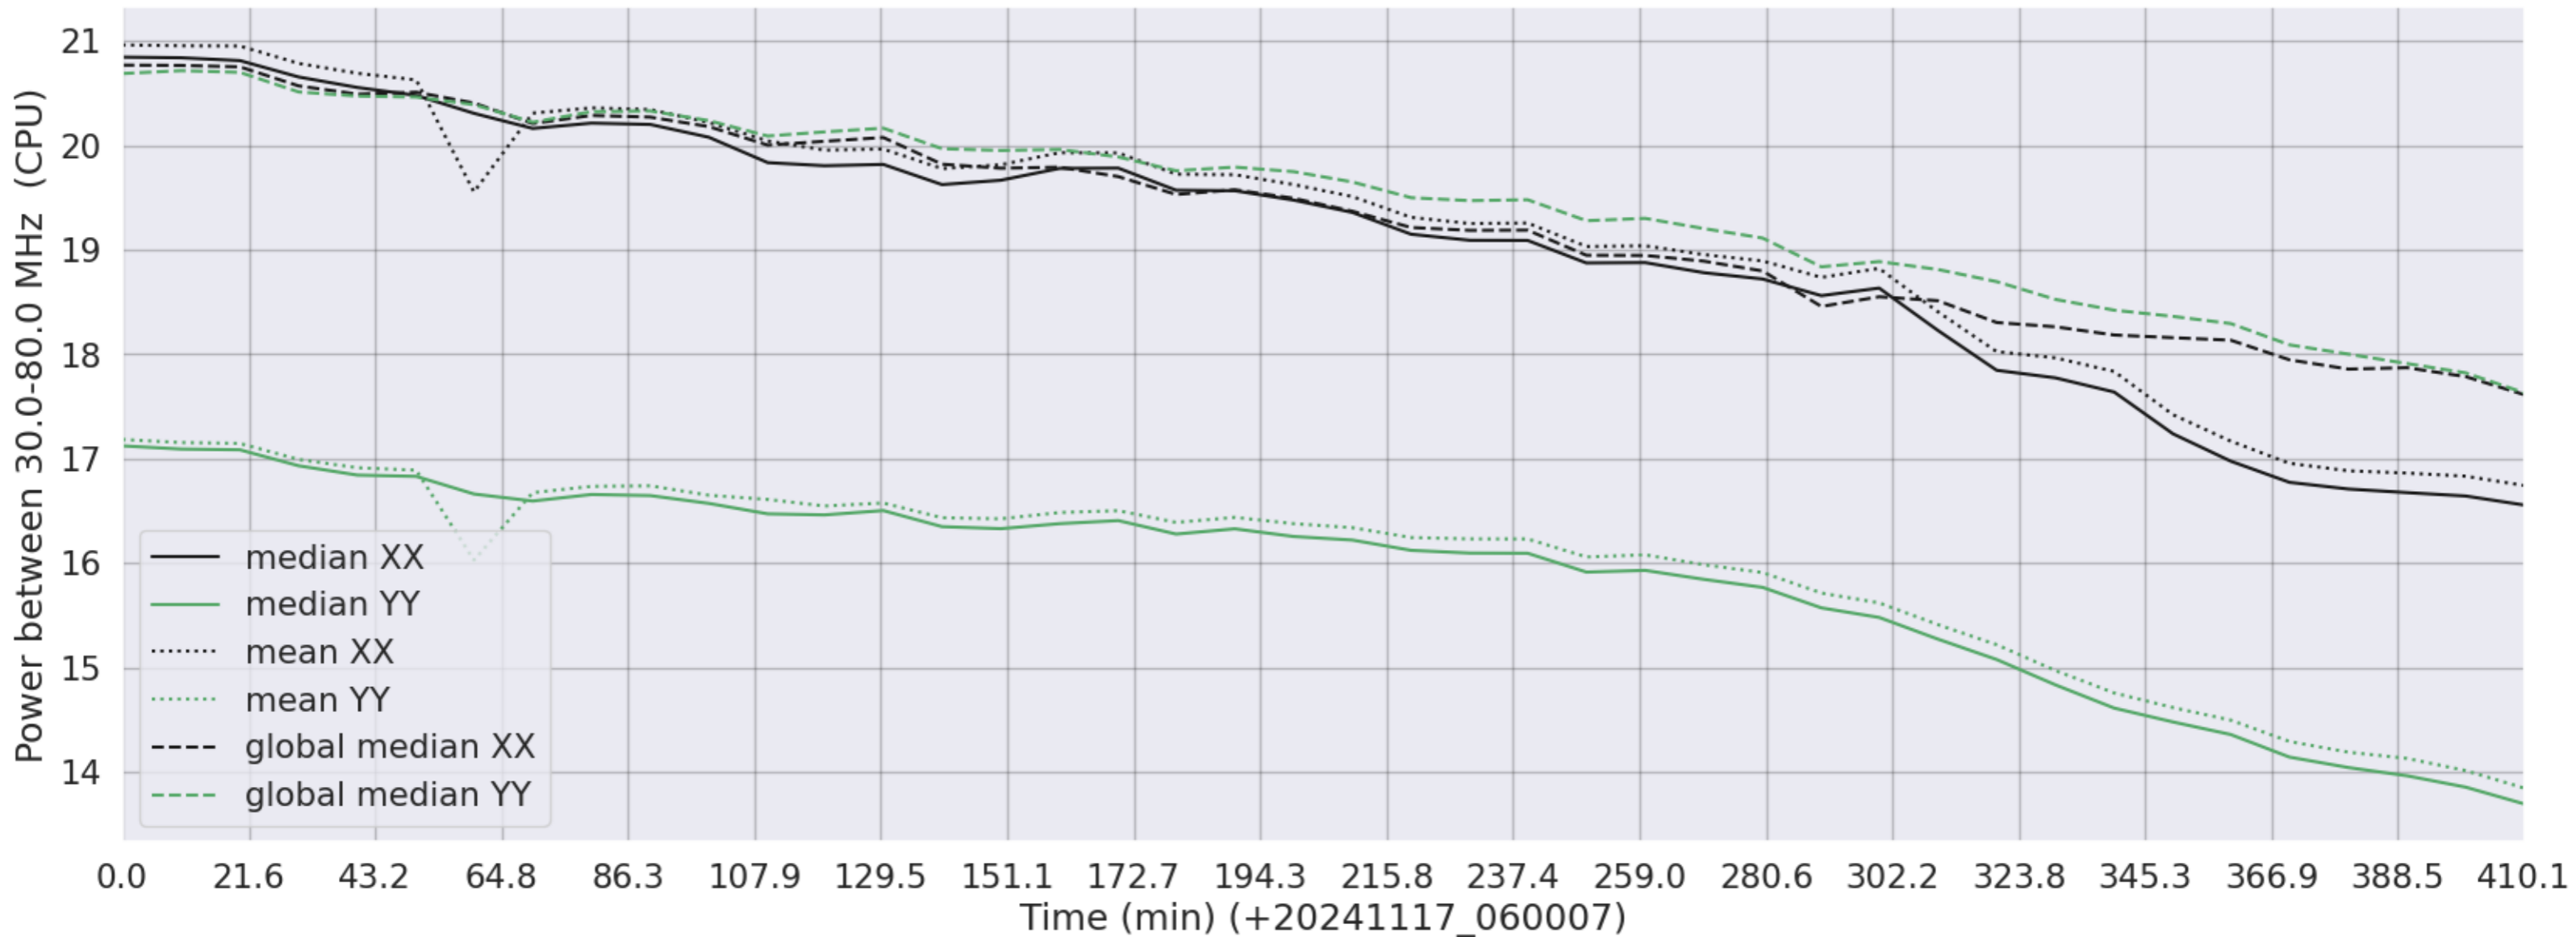

LWA328 - Correlator# 157 - XX FLAGS:Good - YY FLAGS:Good

LWA334 - Correlator# 156 - XX FLAGS:Good - YY FLAGS:Good