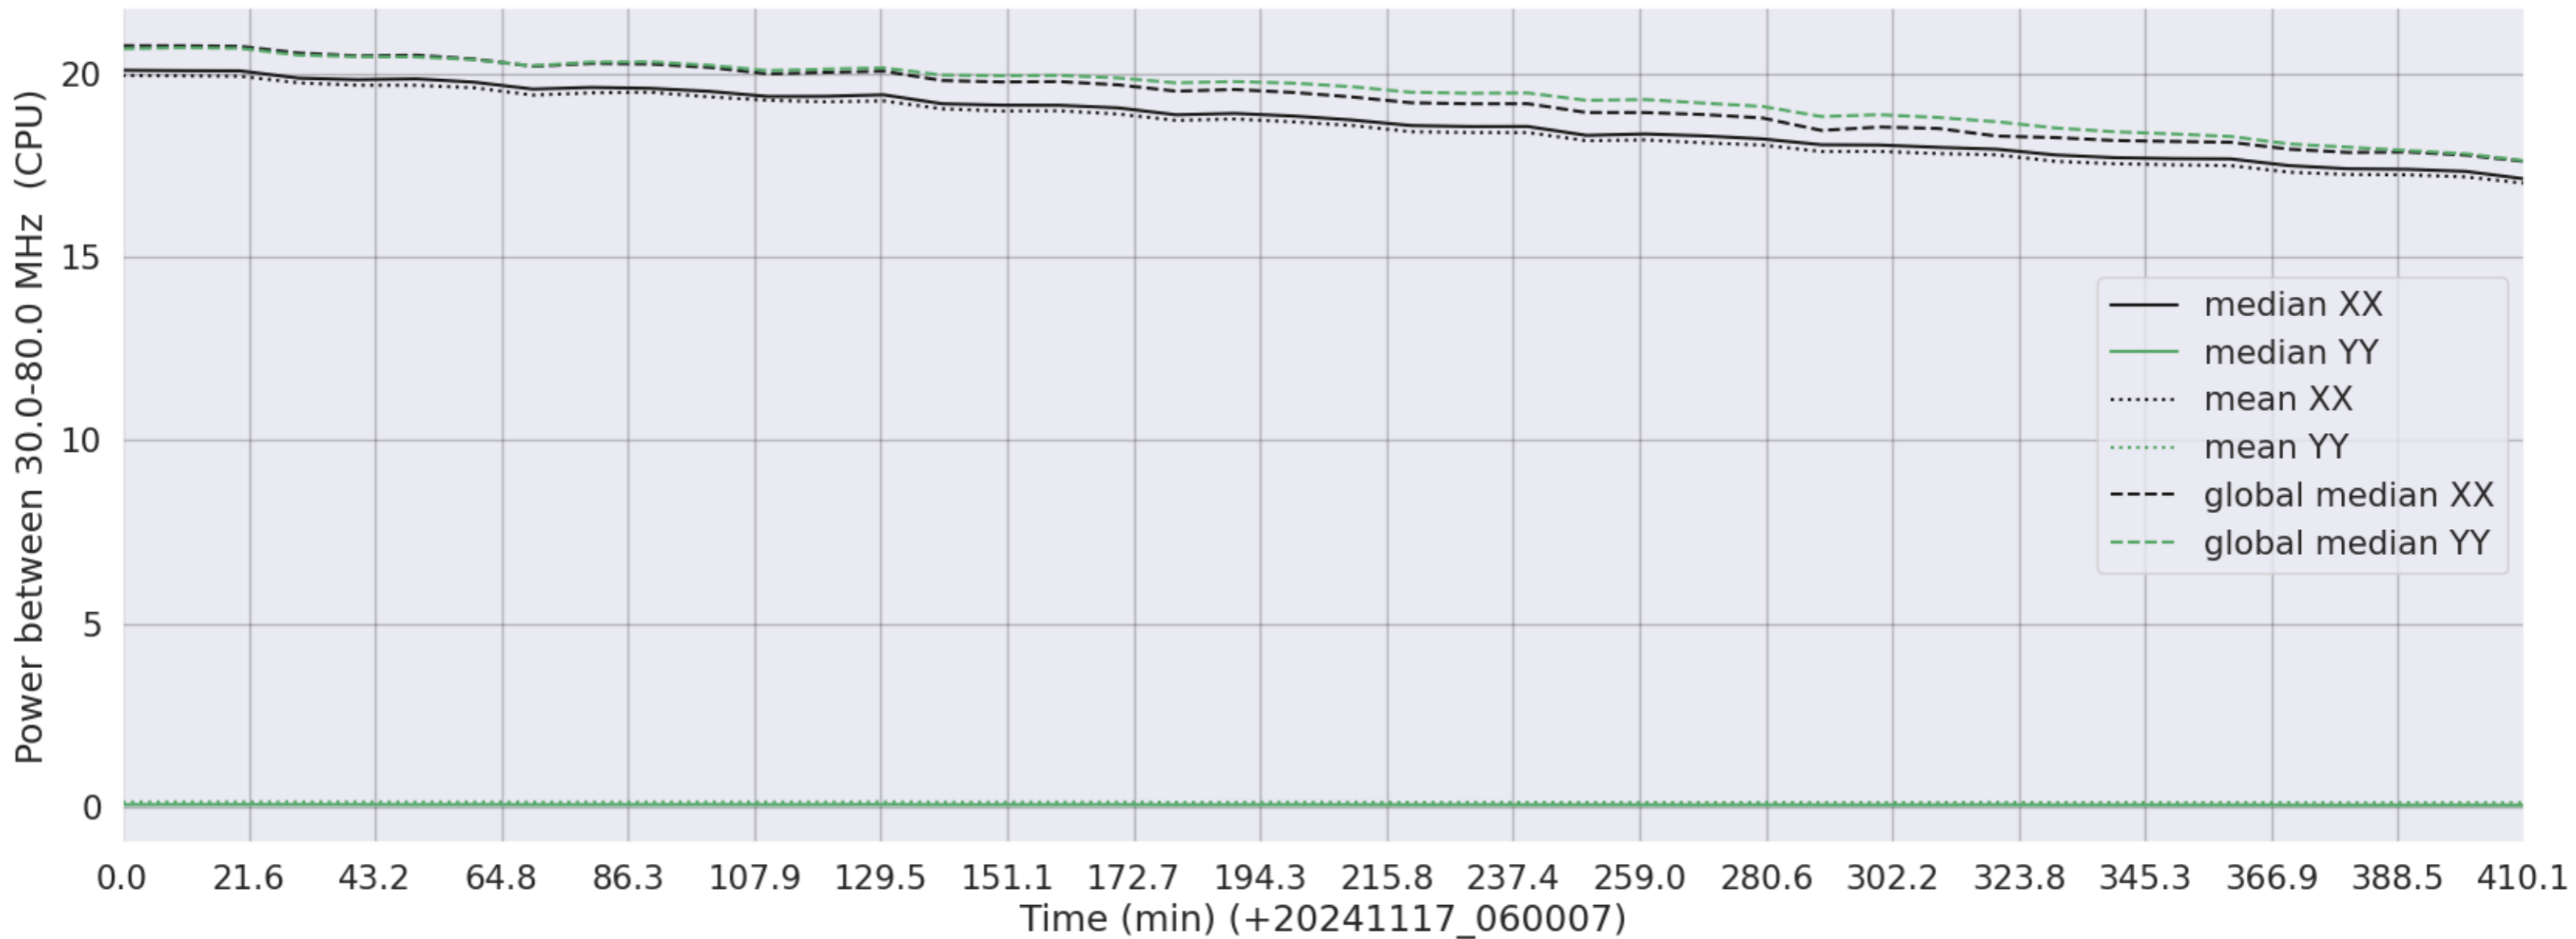

LWA010 - Correlator# 073 - XX FLAGS:Good - YY FLAGS:Good

LWA011 - Correlator# 072 - XX FLAGS:Good - YY FLAGS:LowPower