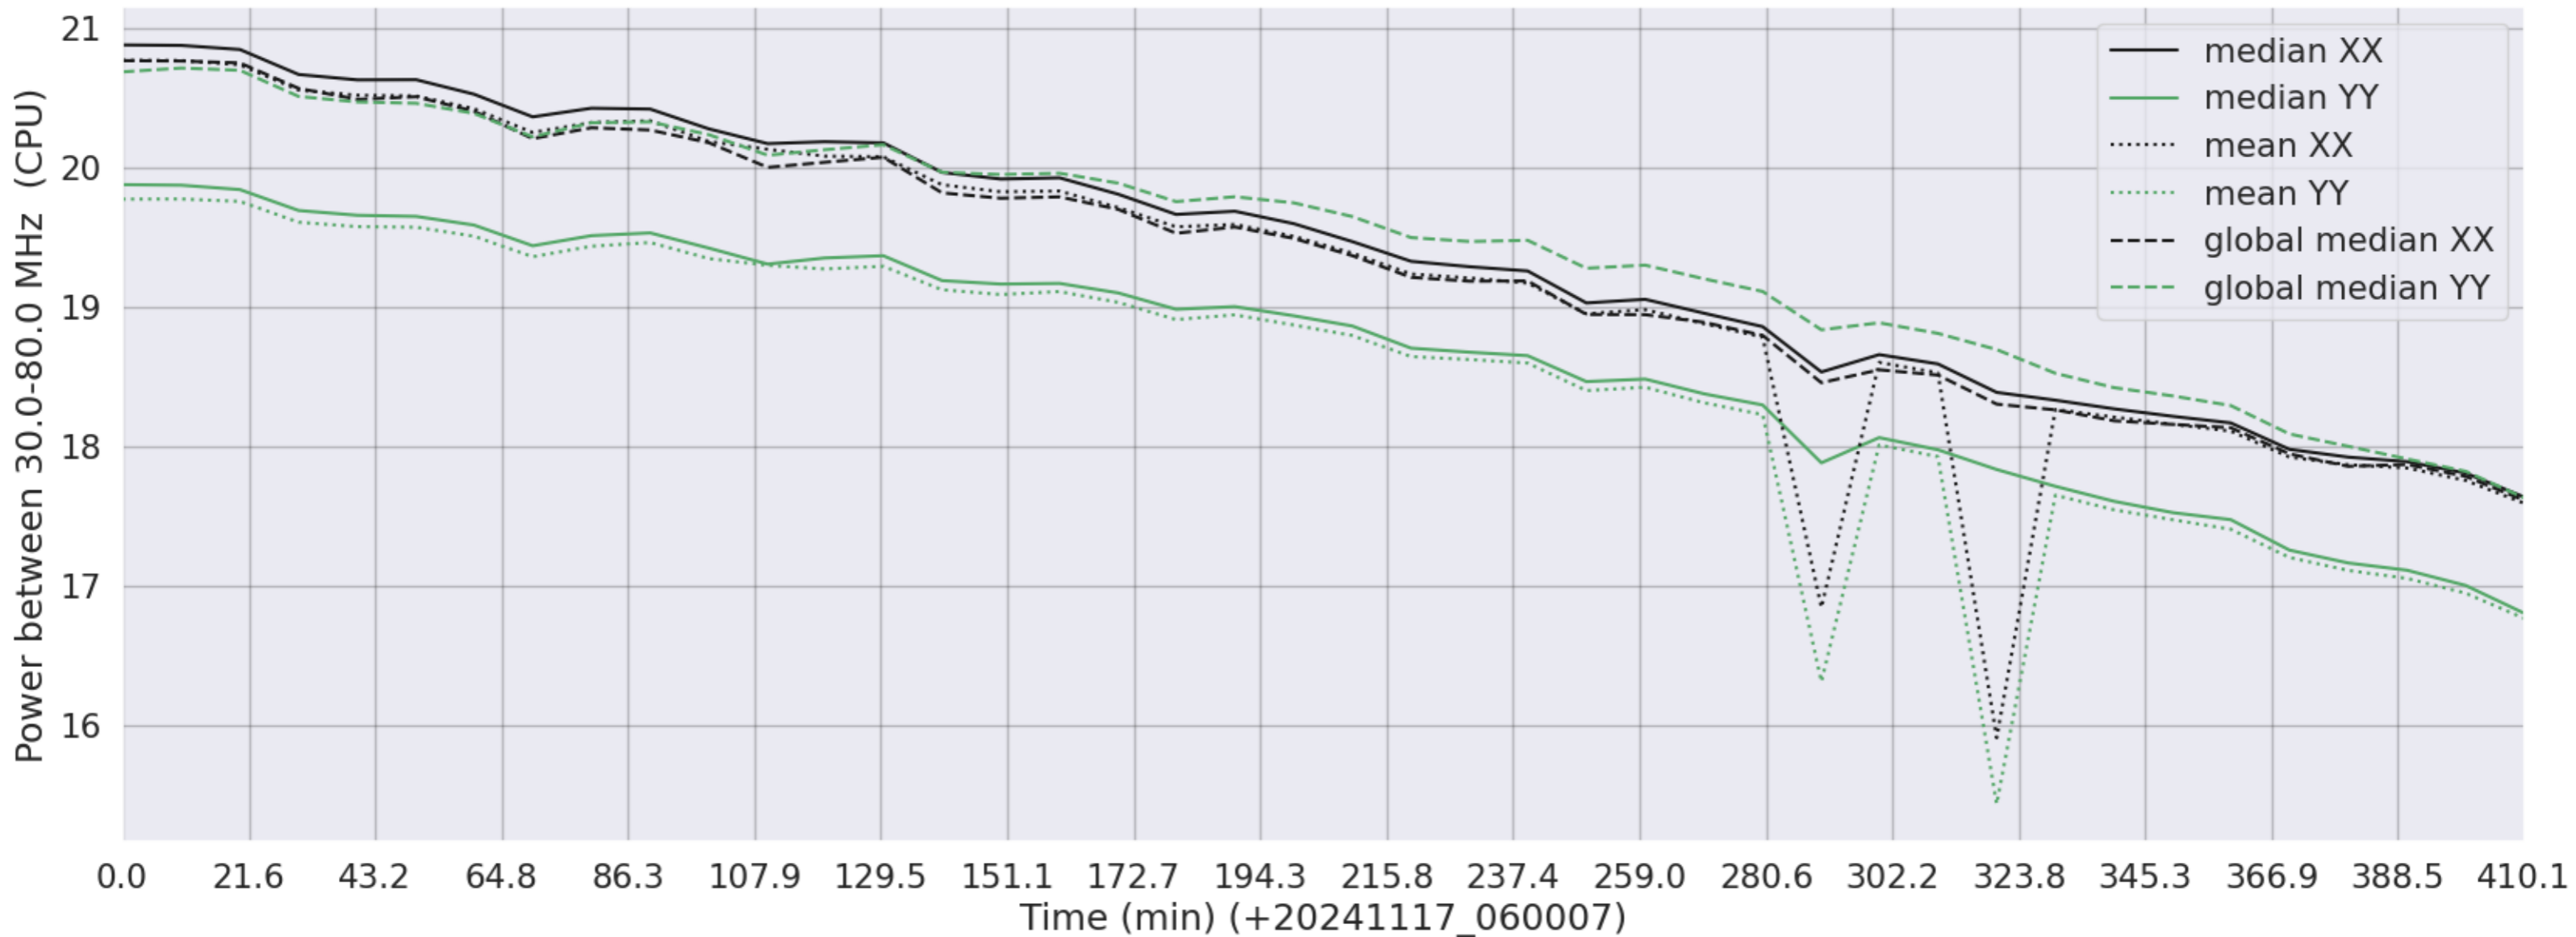

LWA248 - Correlator# 343 - XX FLAGS:Good - YY FLAGS:Good

LWA249 - Correlator# 342 - XX FLAGS:Good - YY FLAGS:Good