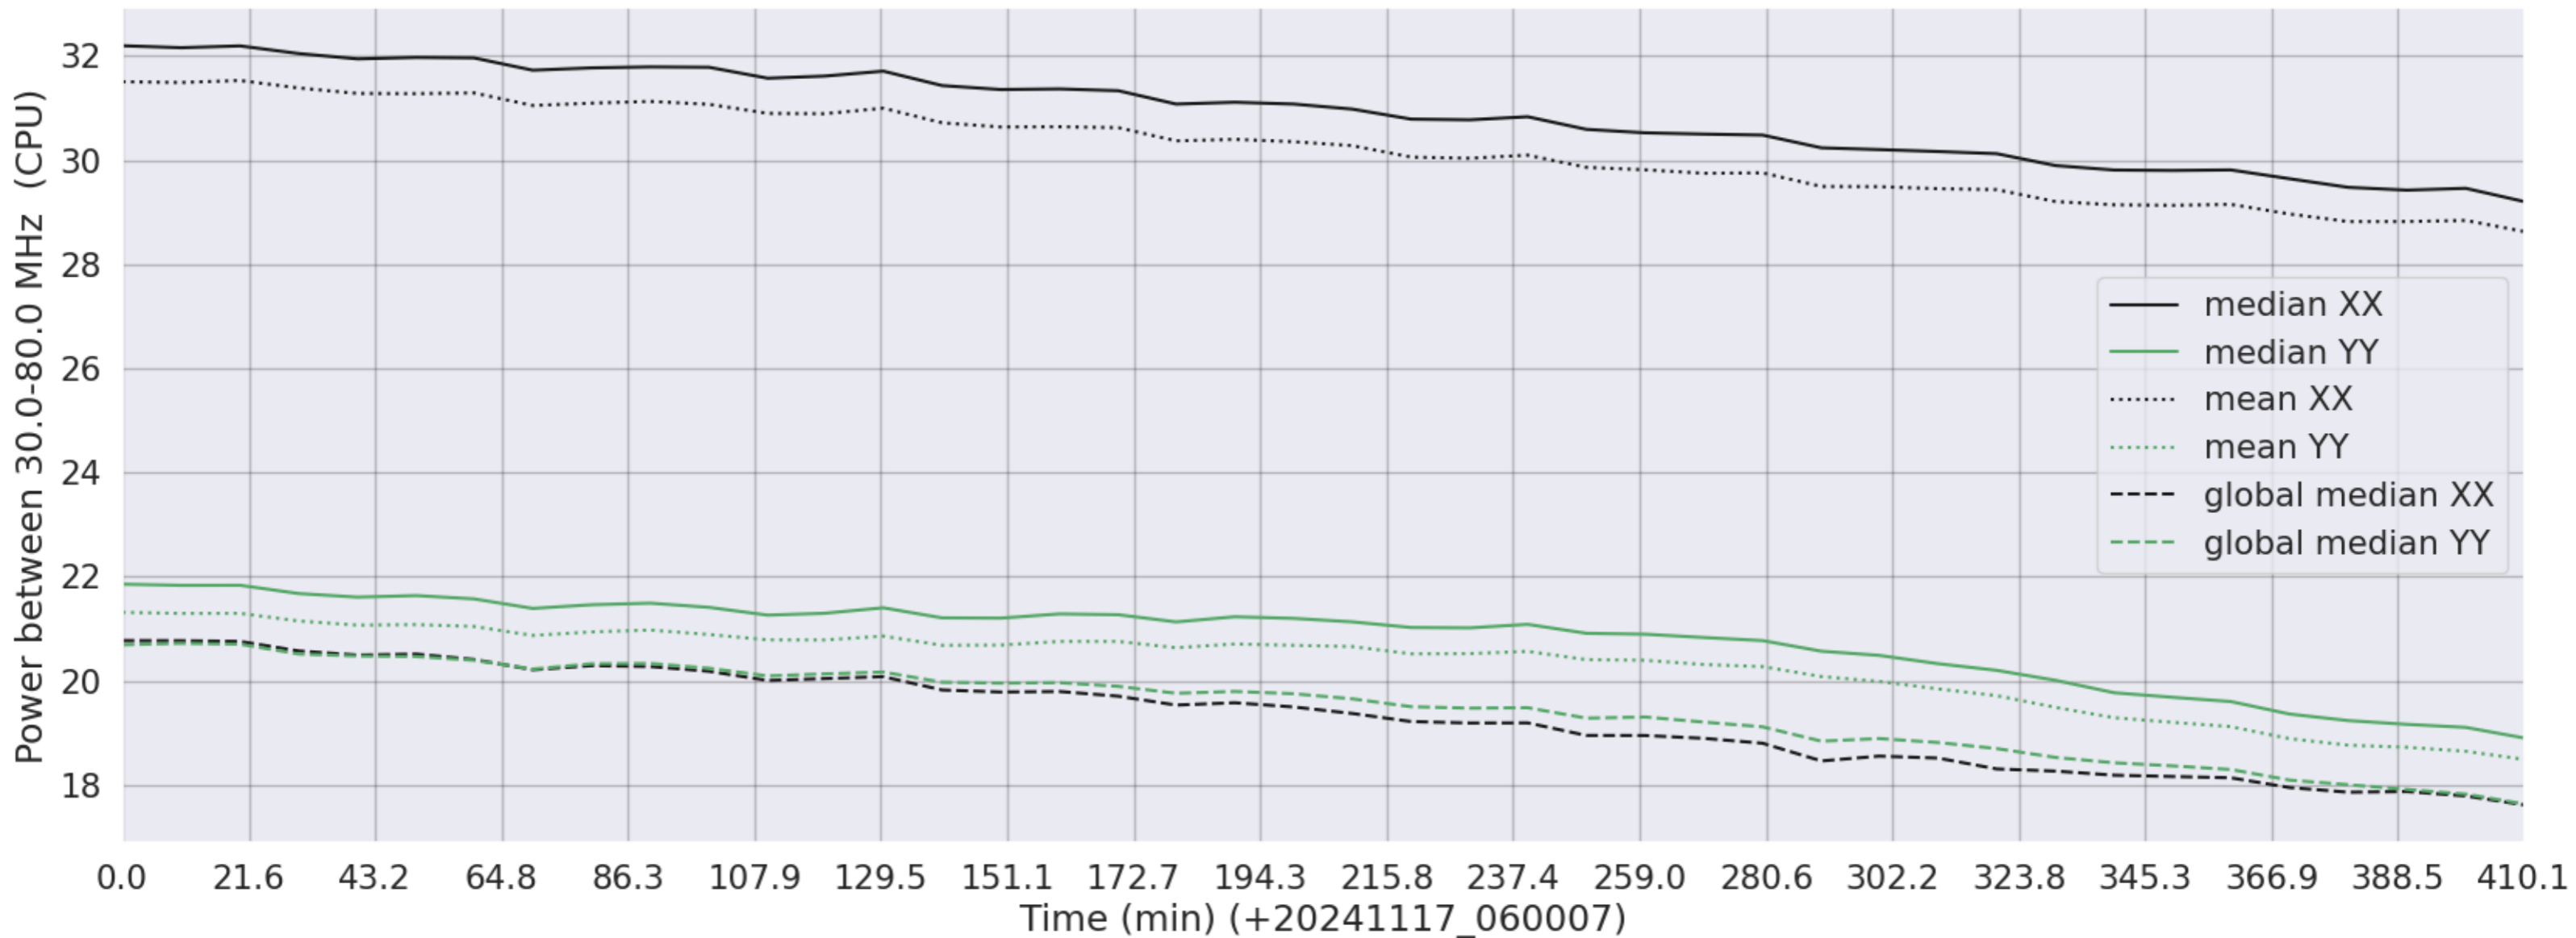

LWA282 - Correlator# 010 - XX FLAGS:Good - YY FLAGS:Good

LWA277 - Correlator# 009 - XX FLAGS:Good - YY FLAGS:Good