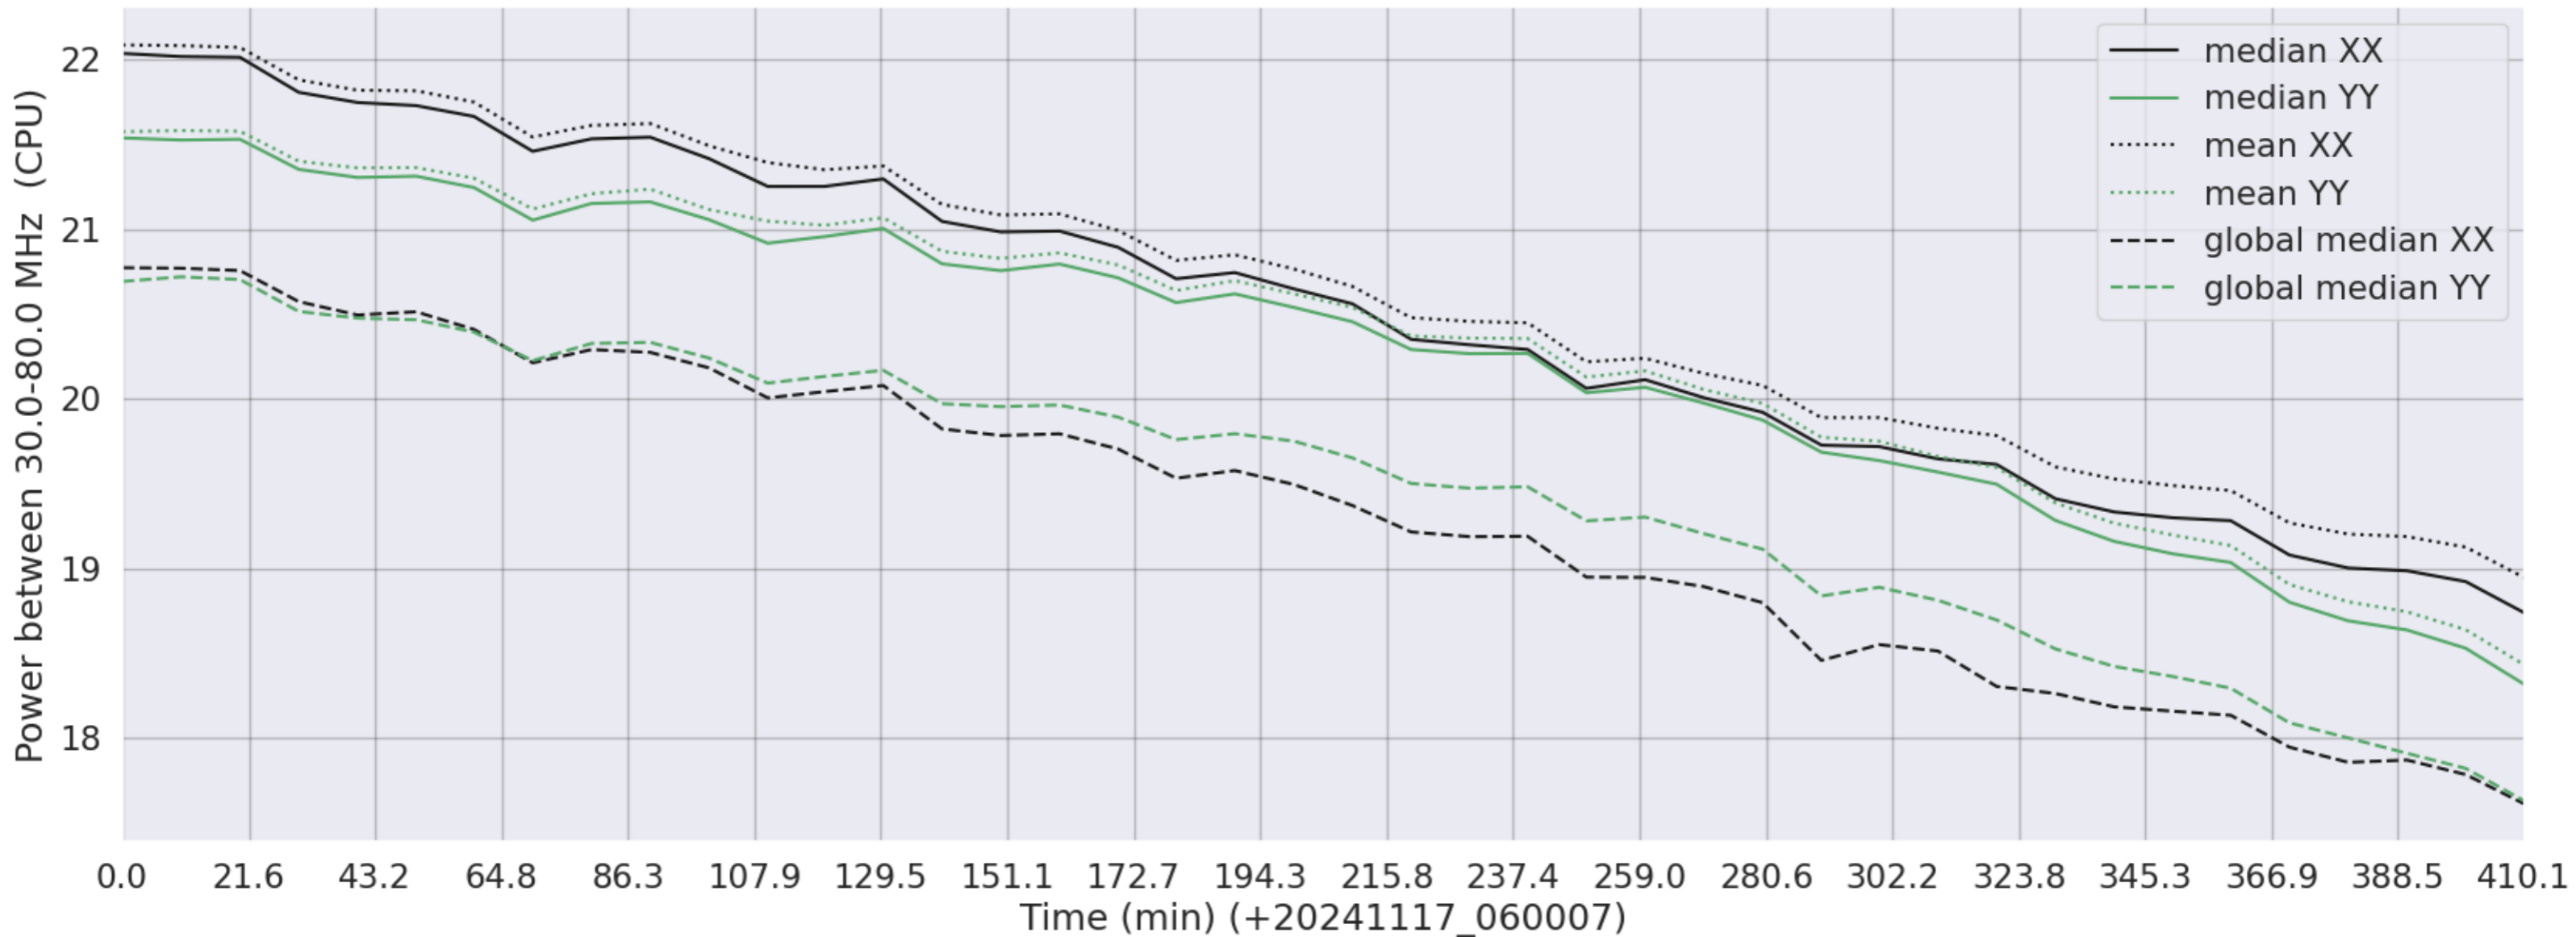

LWA008 - Correlator# 075 - XX FLAGS:Good - YY FLAGS:Good

LWA012 - Correlator# 074 - XX FLAGS:Good - YY FLAGS:Good