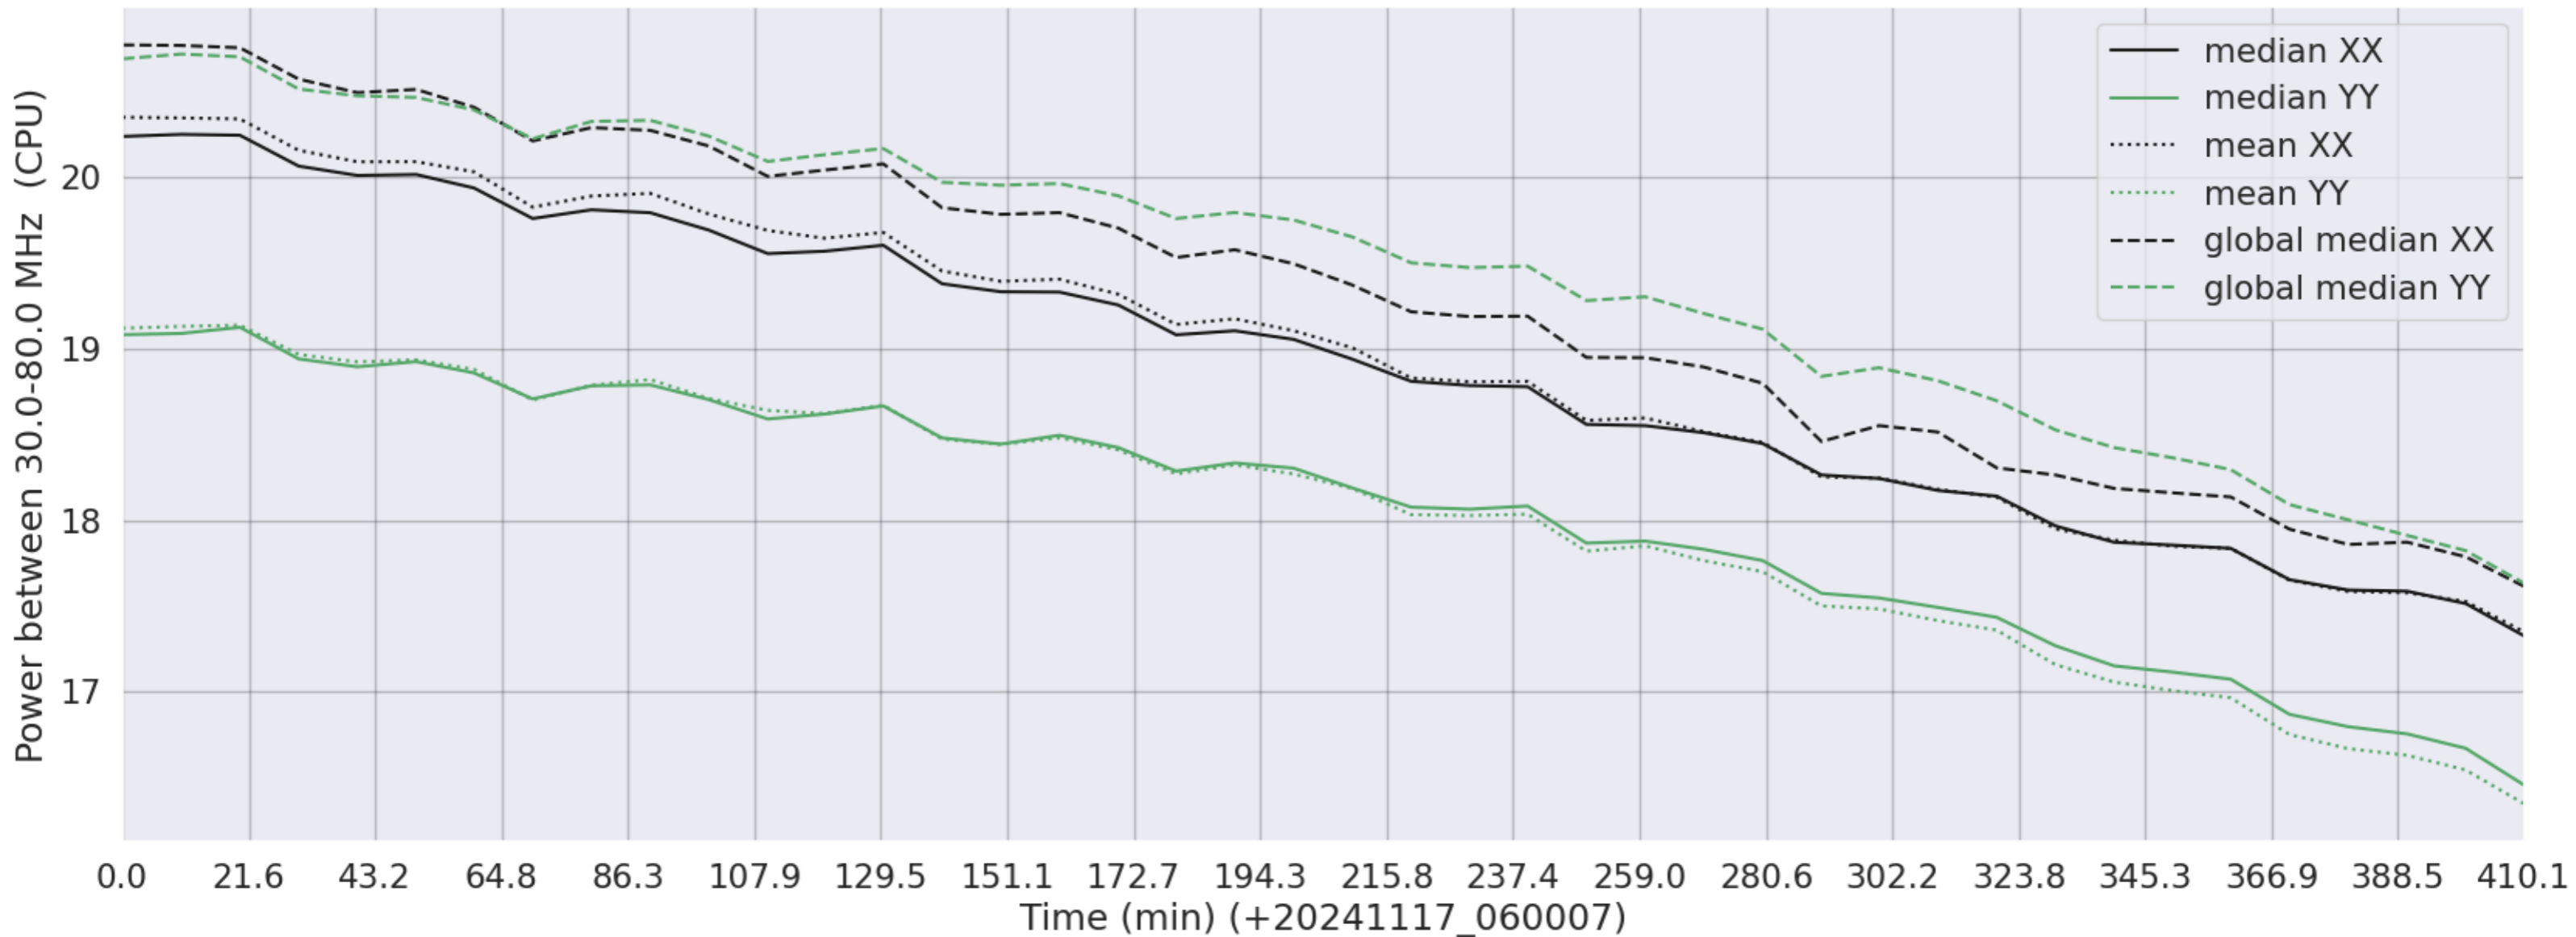

LWA046 - Correlator# 082 - XX FLAGS:BadSpecShape - YY FLAGS:Good

LWA043 - Correlator# 081 - XX FLAGS:Good - YY FLAGS:Good