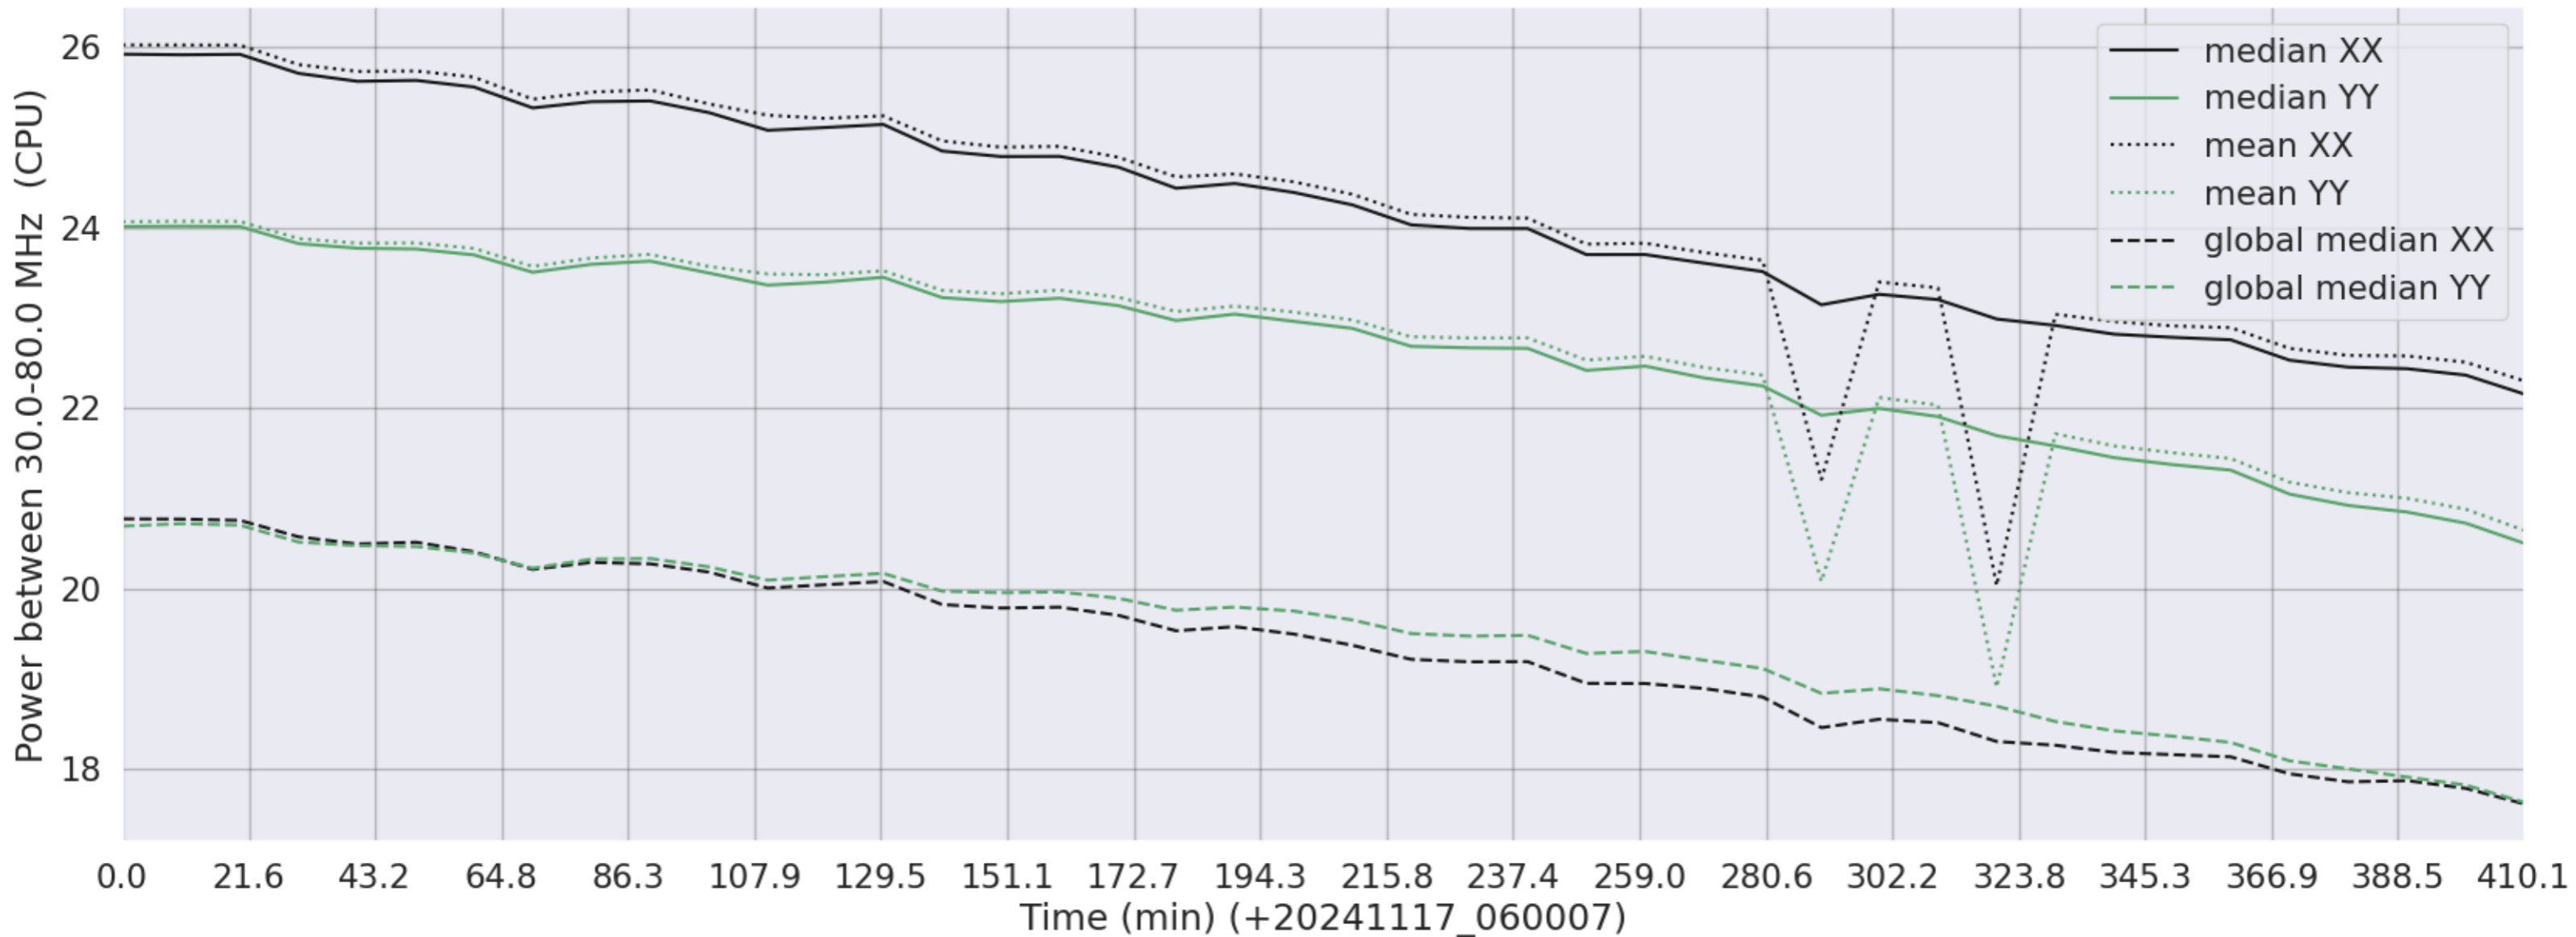

LWA217 - Correlator# 333 - XX FLAGS:Good - YY FLAGS:Good

LWA218 - Correlator# 332 - XX FLAGS:Good - YY FLAGS:Good