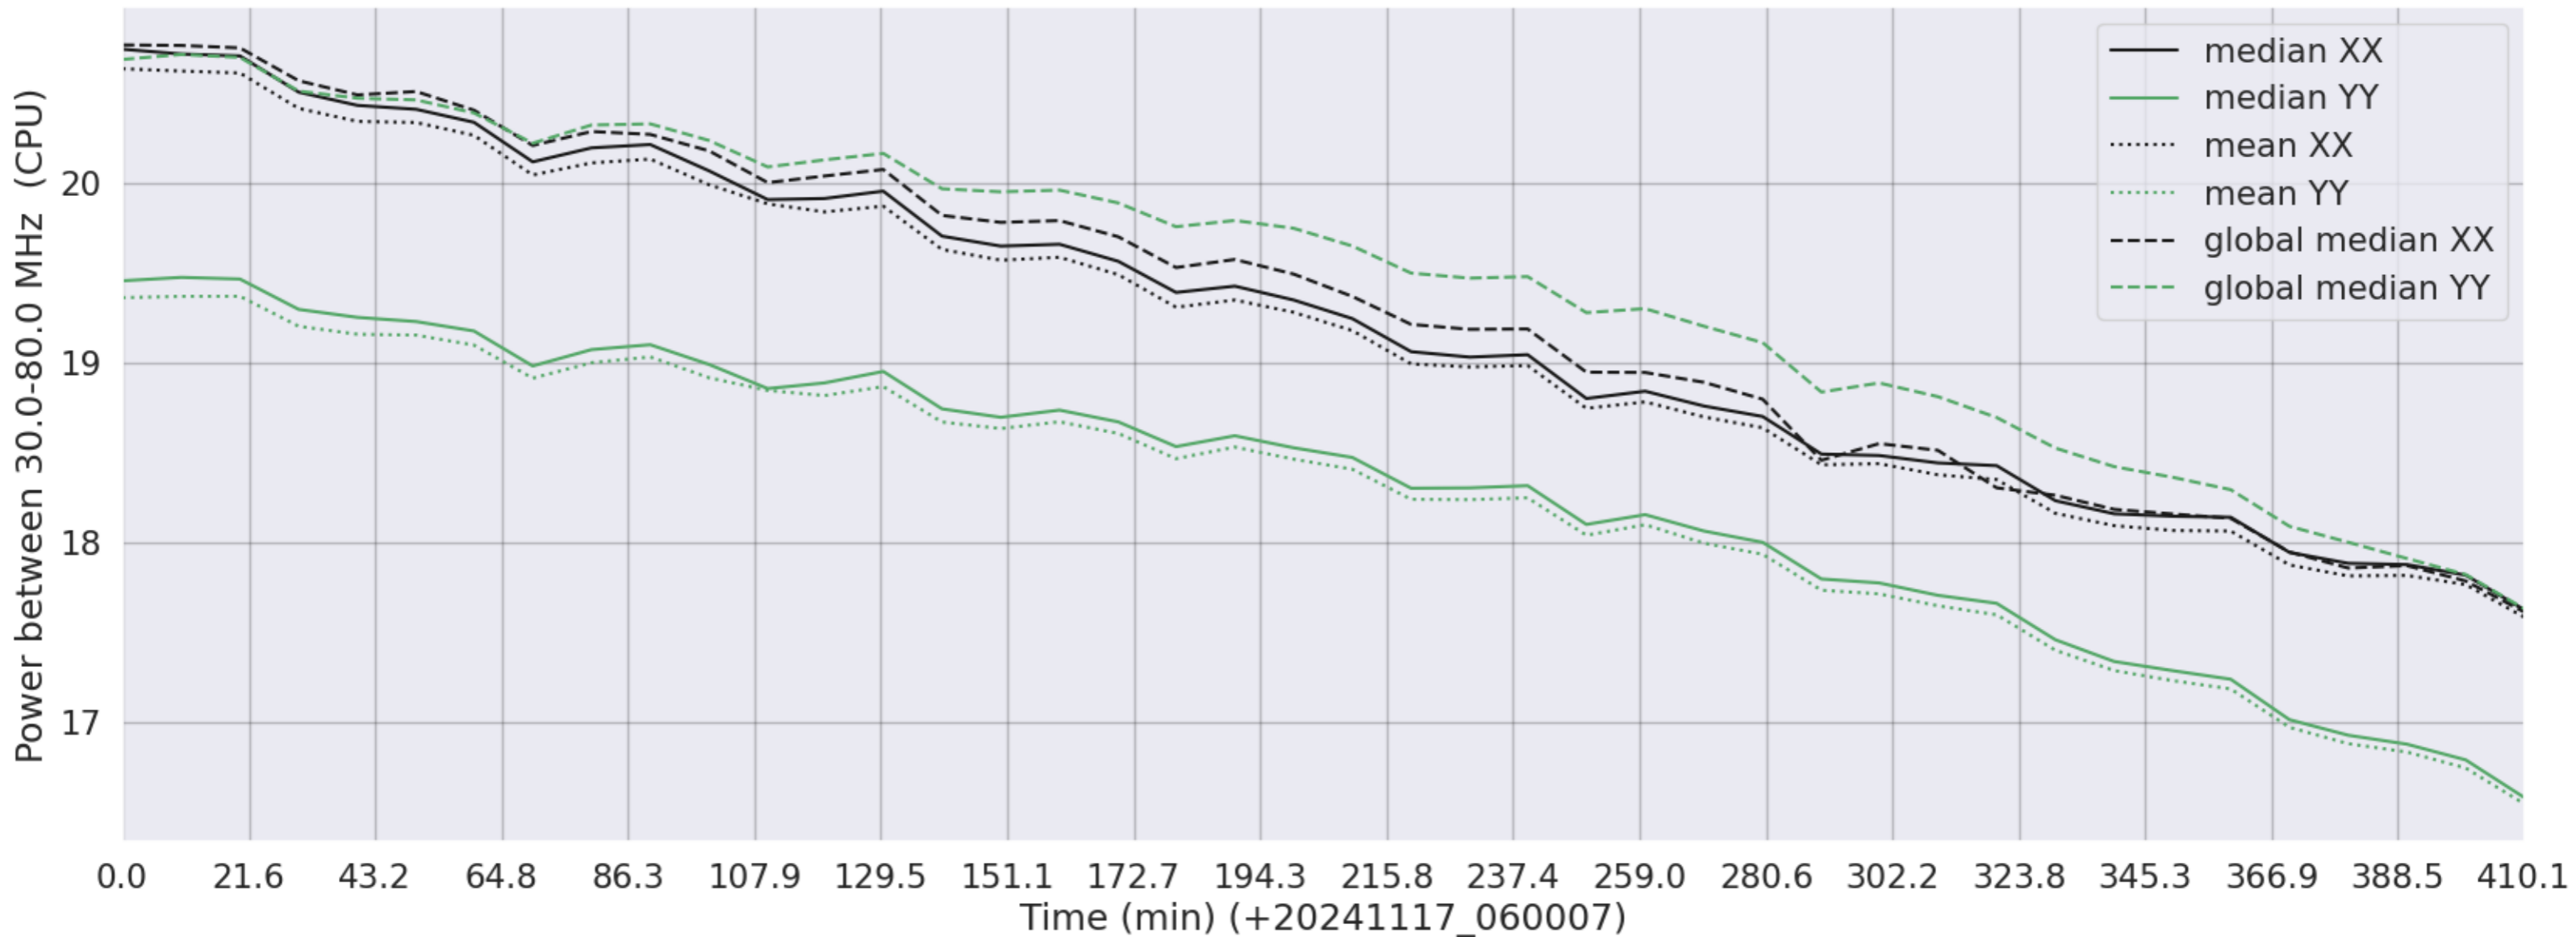

LWA108 - Correlator# 196 - XX FLAGS:Good - YY FLAGS:Good

LWA107 - Correlator# 197 - XX FLAGS:Good - YY FLAGS:Good

LWA110 - Correlator# 198 - XX FLAGS:LowPower - YY FLAGS:Good

LWA109 - Correlator# 199 - XX FLAGS:Good - YY FLAGS:Good