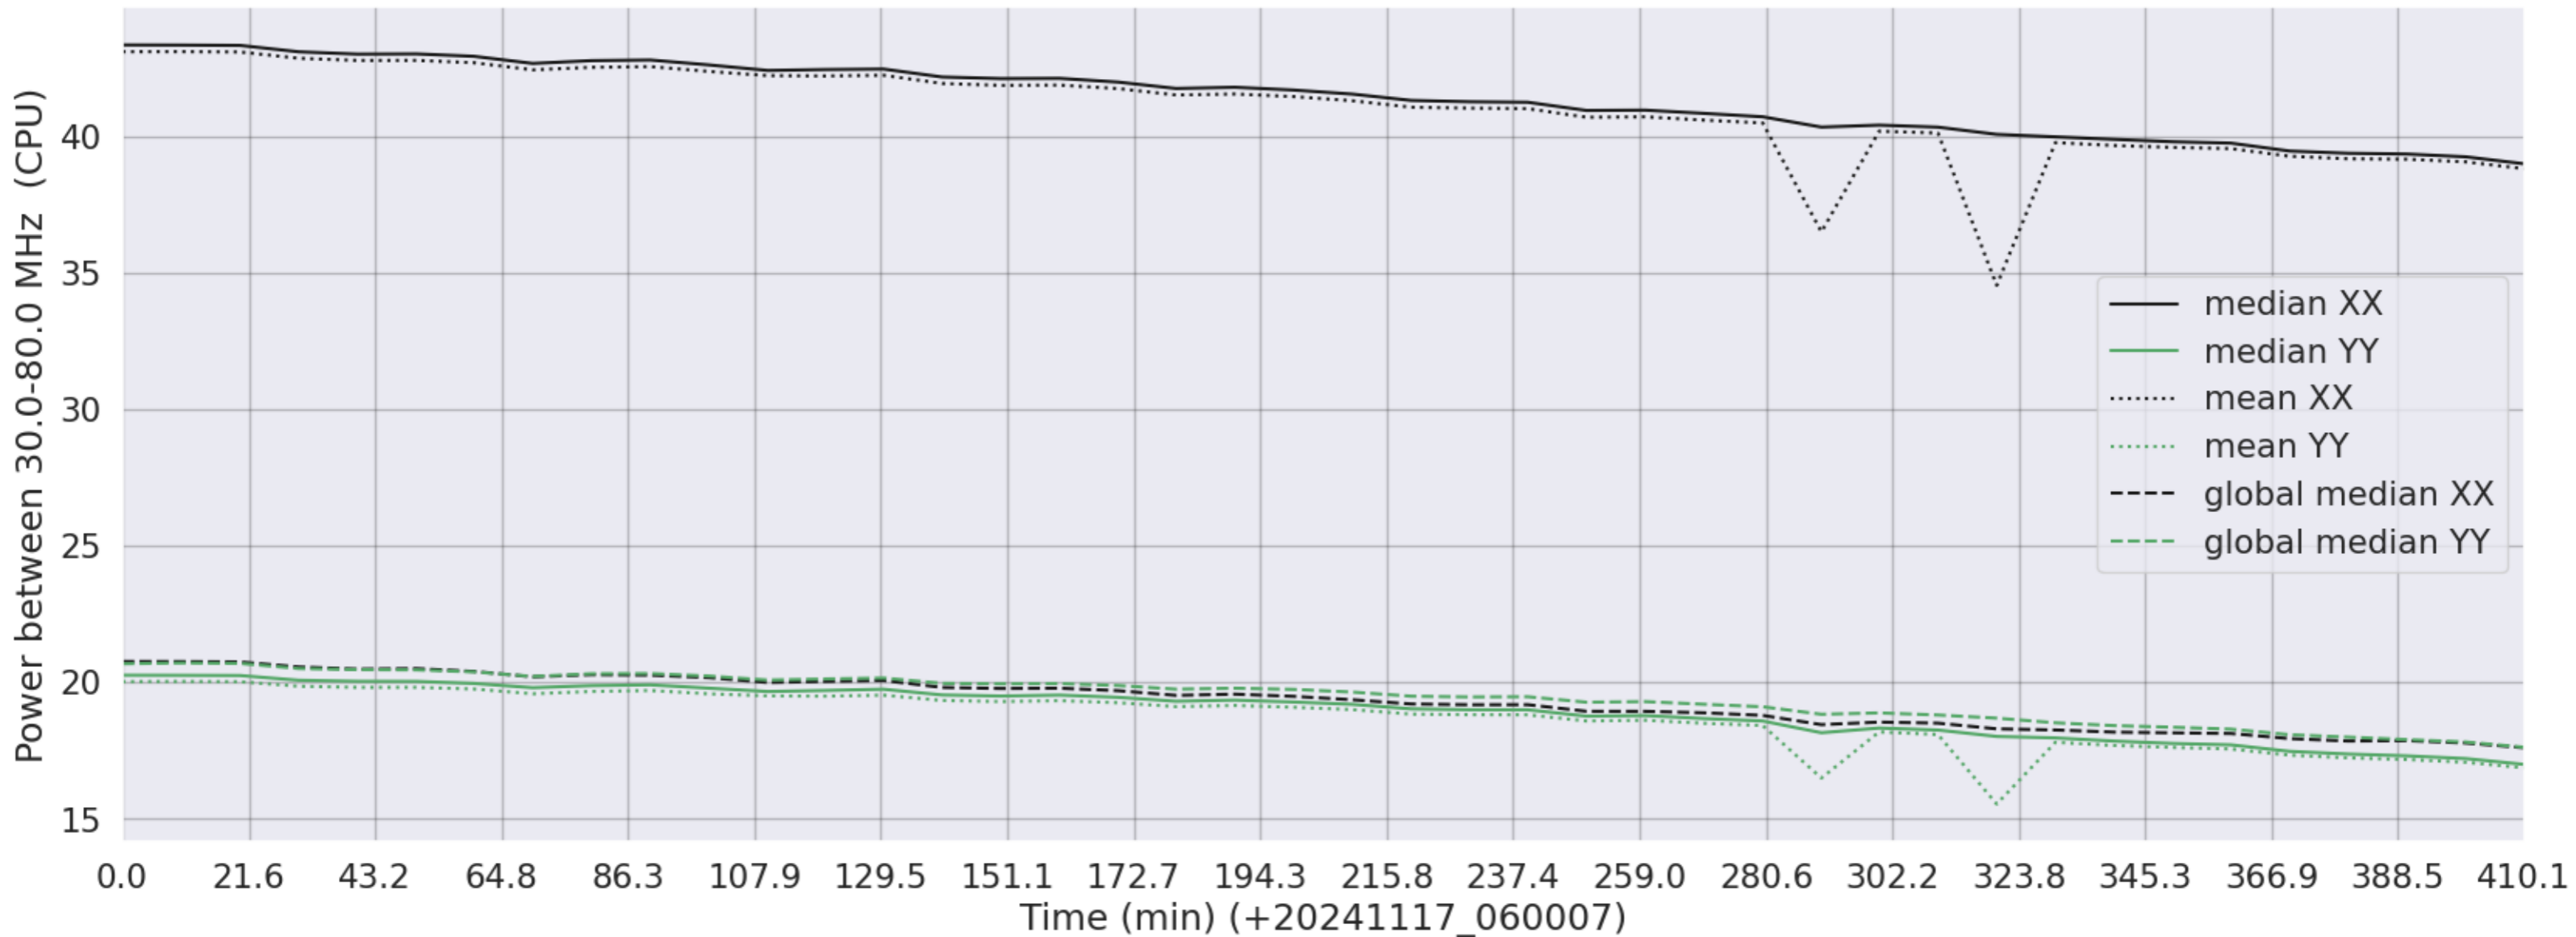

LWA219 - Correlator# 335 - XX FLAGS:Good - YY FLAGS:Good

LWA221 - Correlator# 334 - XX FLAGS:Good - YY FLAGS:Good