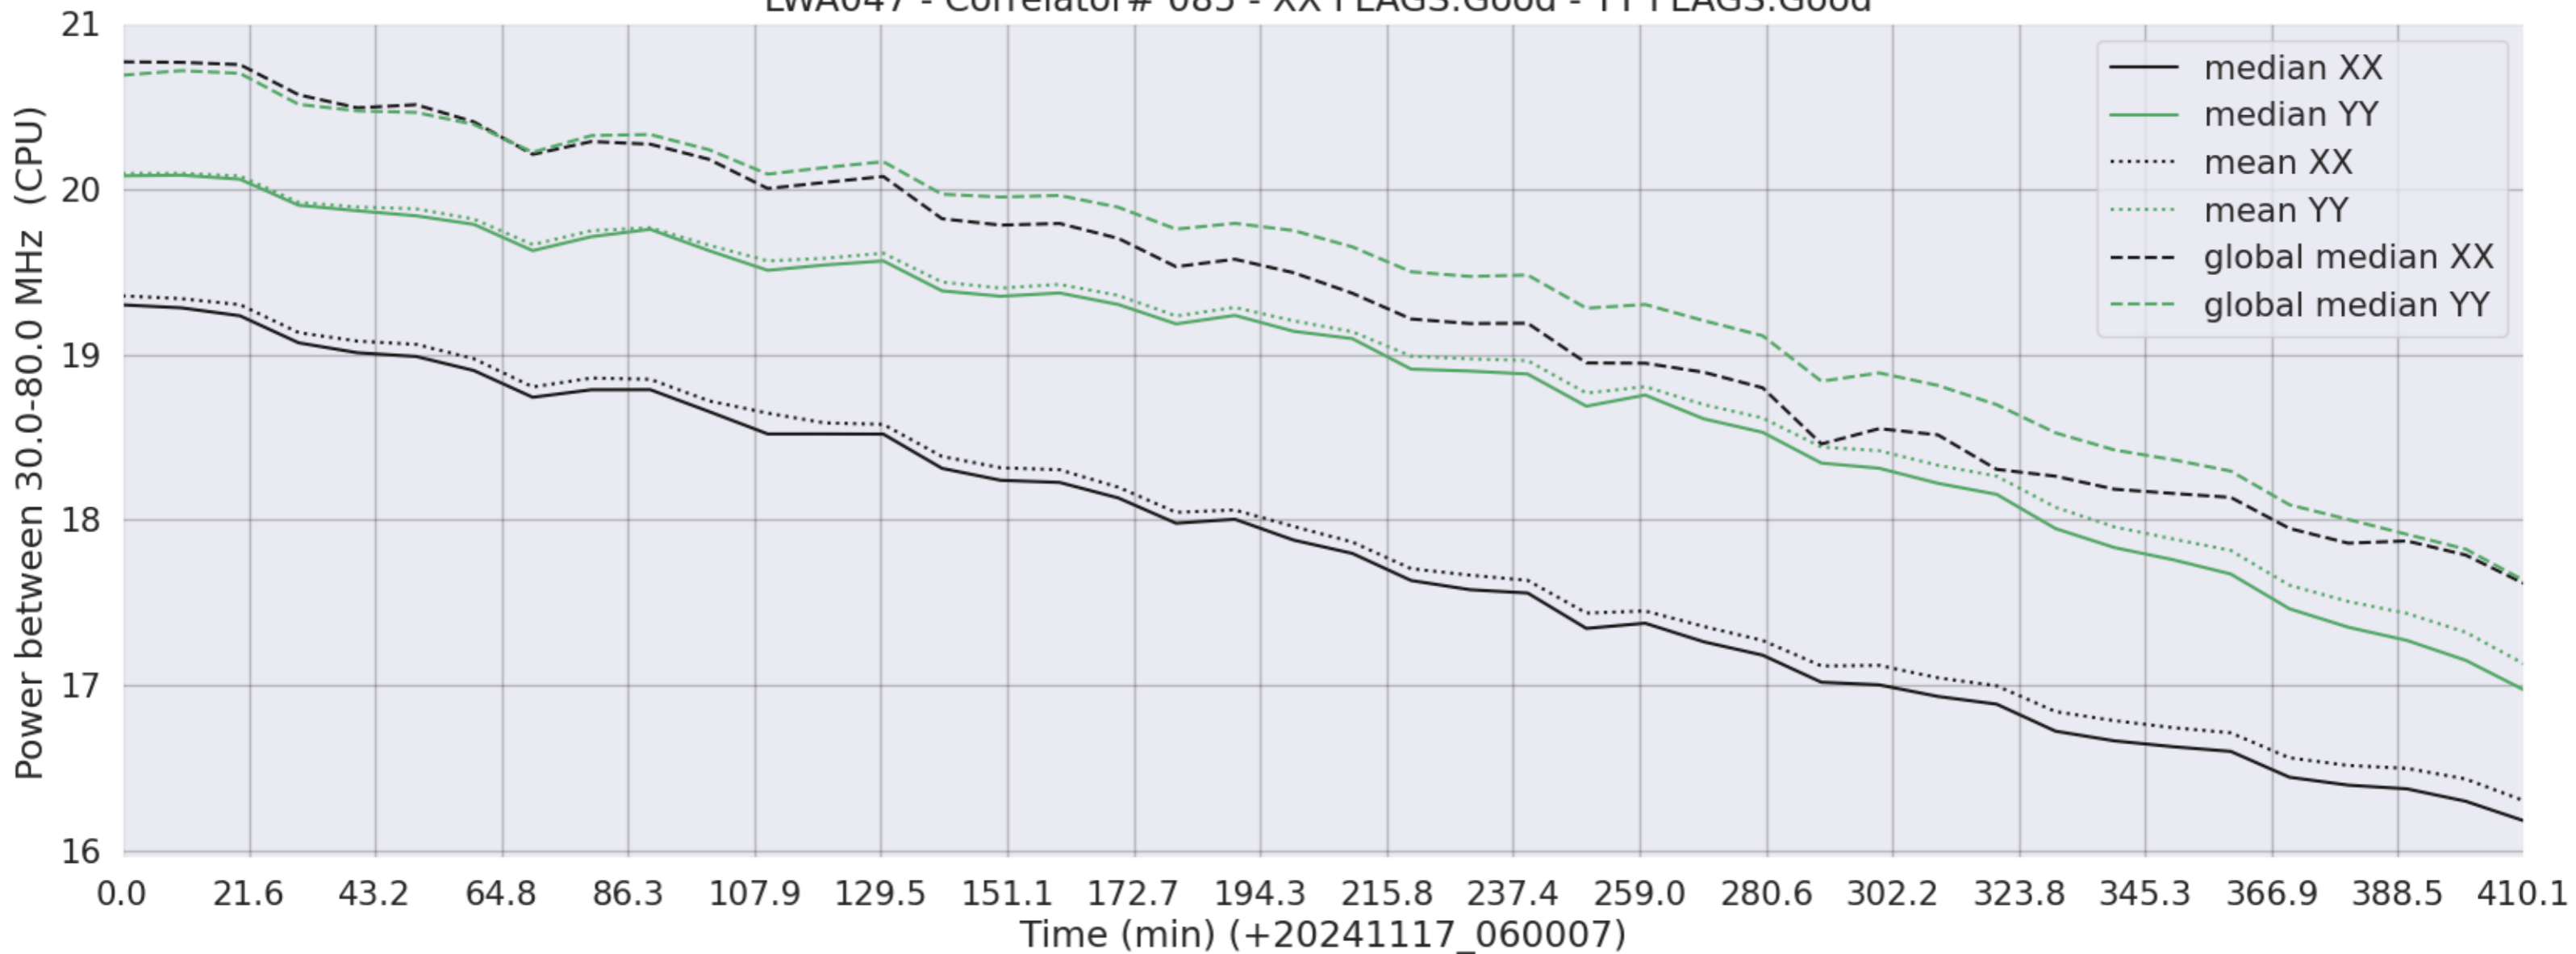

LWA074 - Correlator# 086 - XX FLAGS:Good - YY FLAGS:Good

LWA047 - Correlator# 085 - XX FLAGS:Good - YY FLAGS:Good