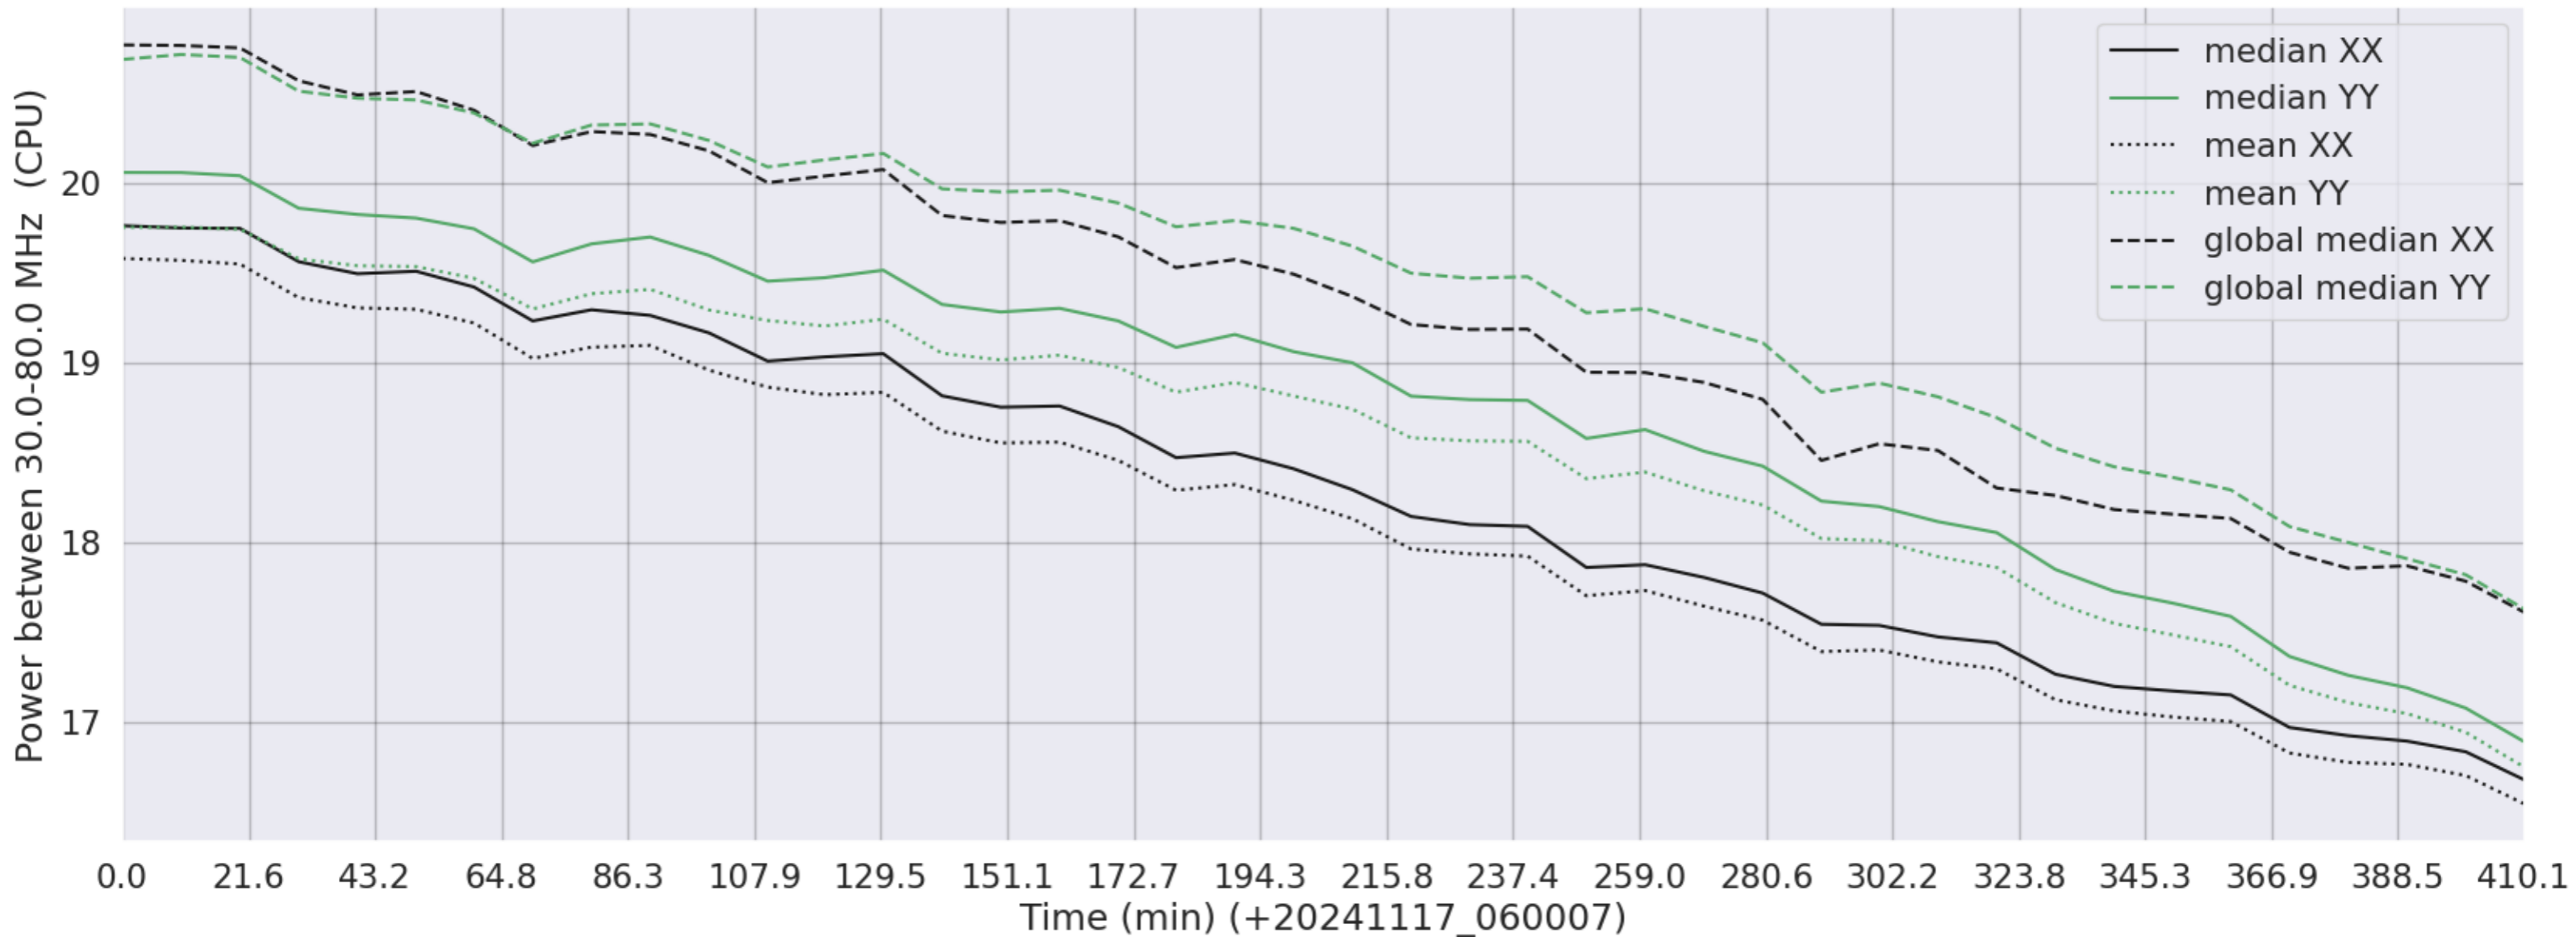

LWA021 - Correlator# 105 - XX FLAGS:Good - YY FLAGS:Good

LWA022 - Correlator# 104 - XX FLAGS:Good - YY FLAGS:Good