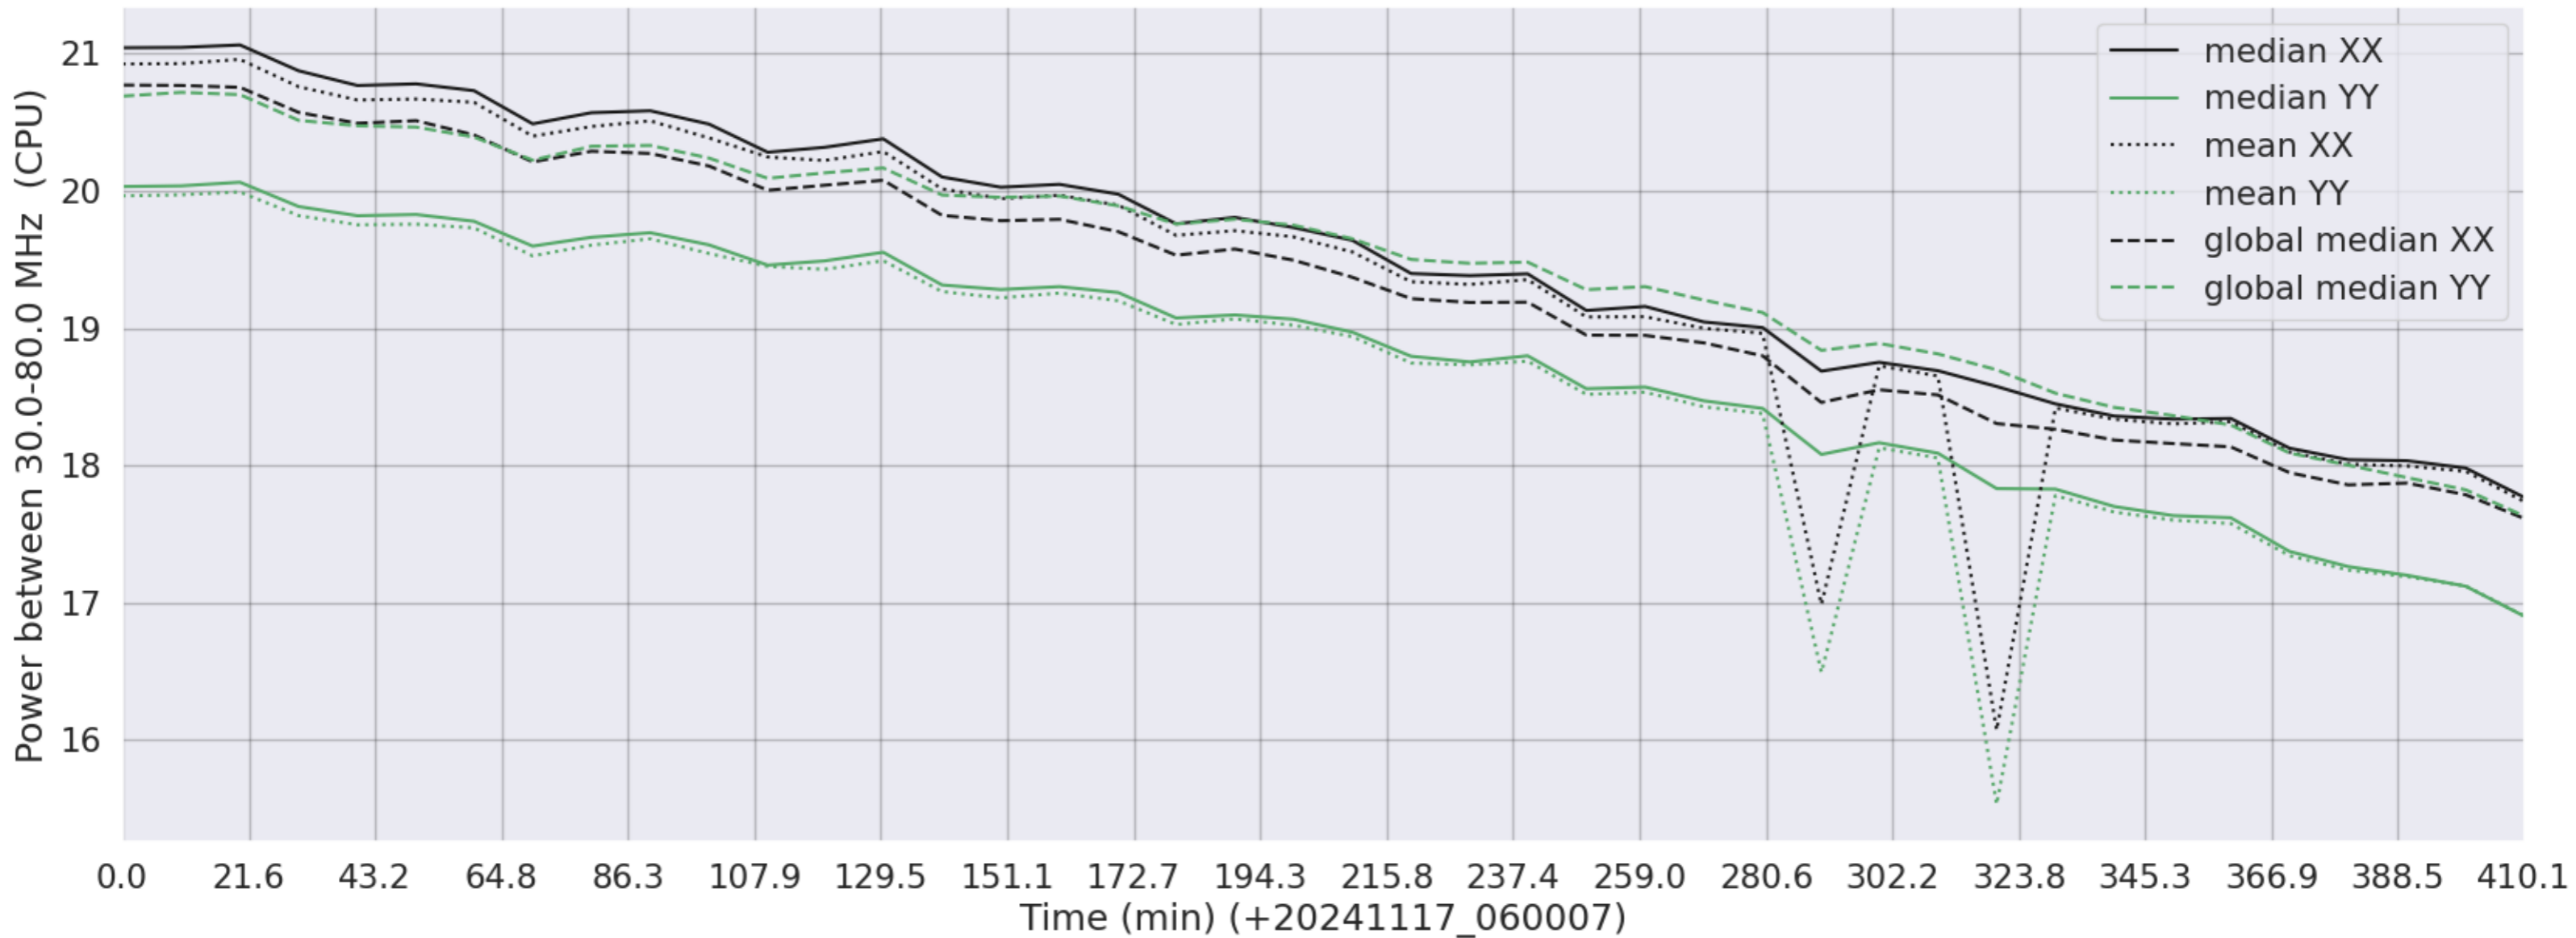

LWA223 - Correlator# 337 - XX FLAGS:Good - YY FLAGS:Good

LWA241 - Correlator# 336 - XX FLAGS:Good - YY FLAGS:Good