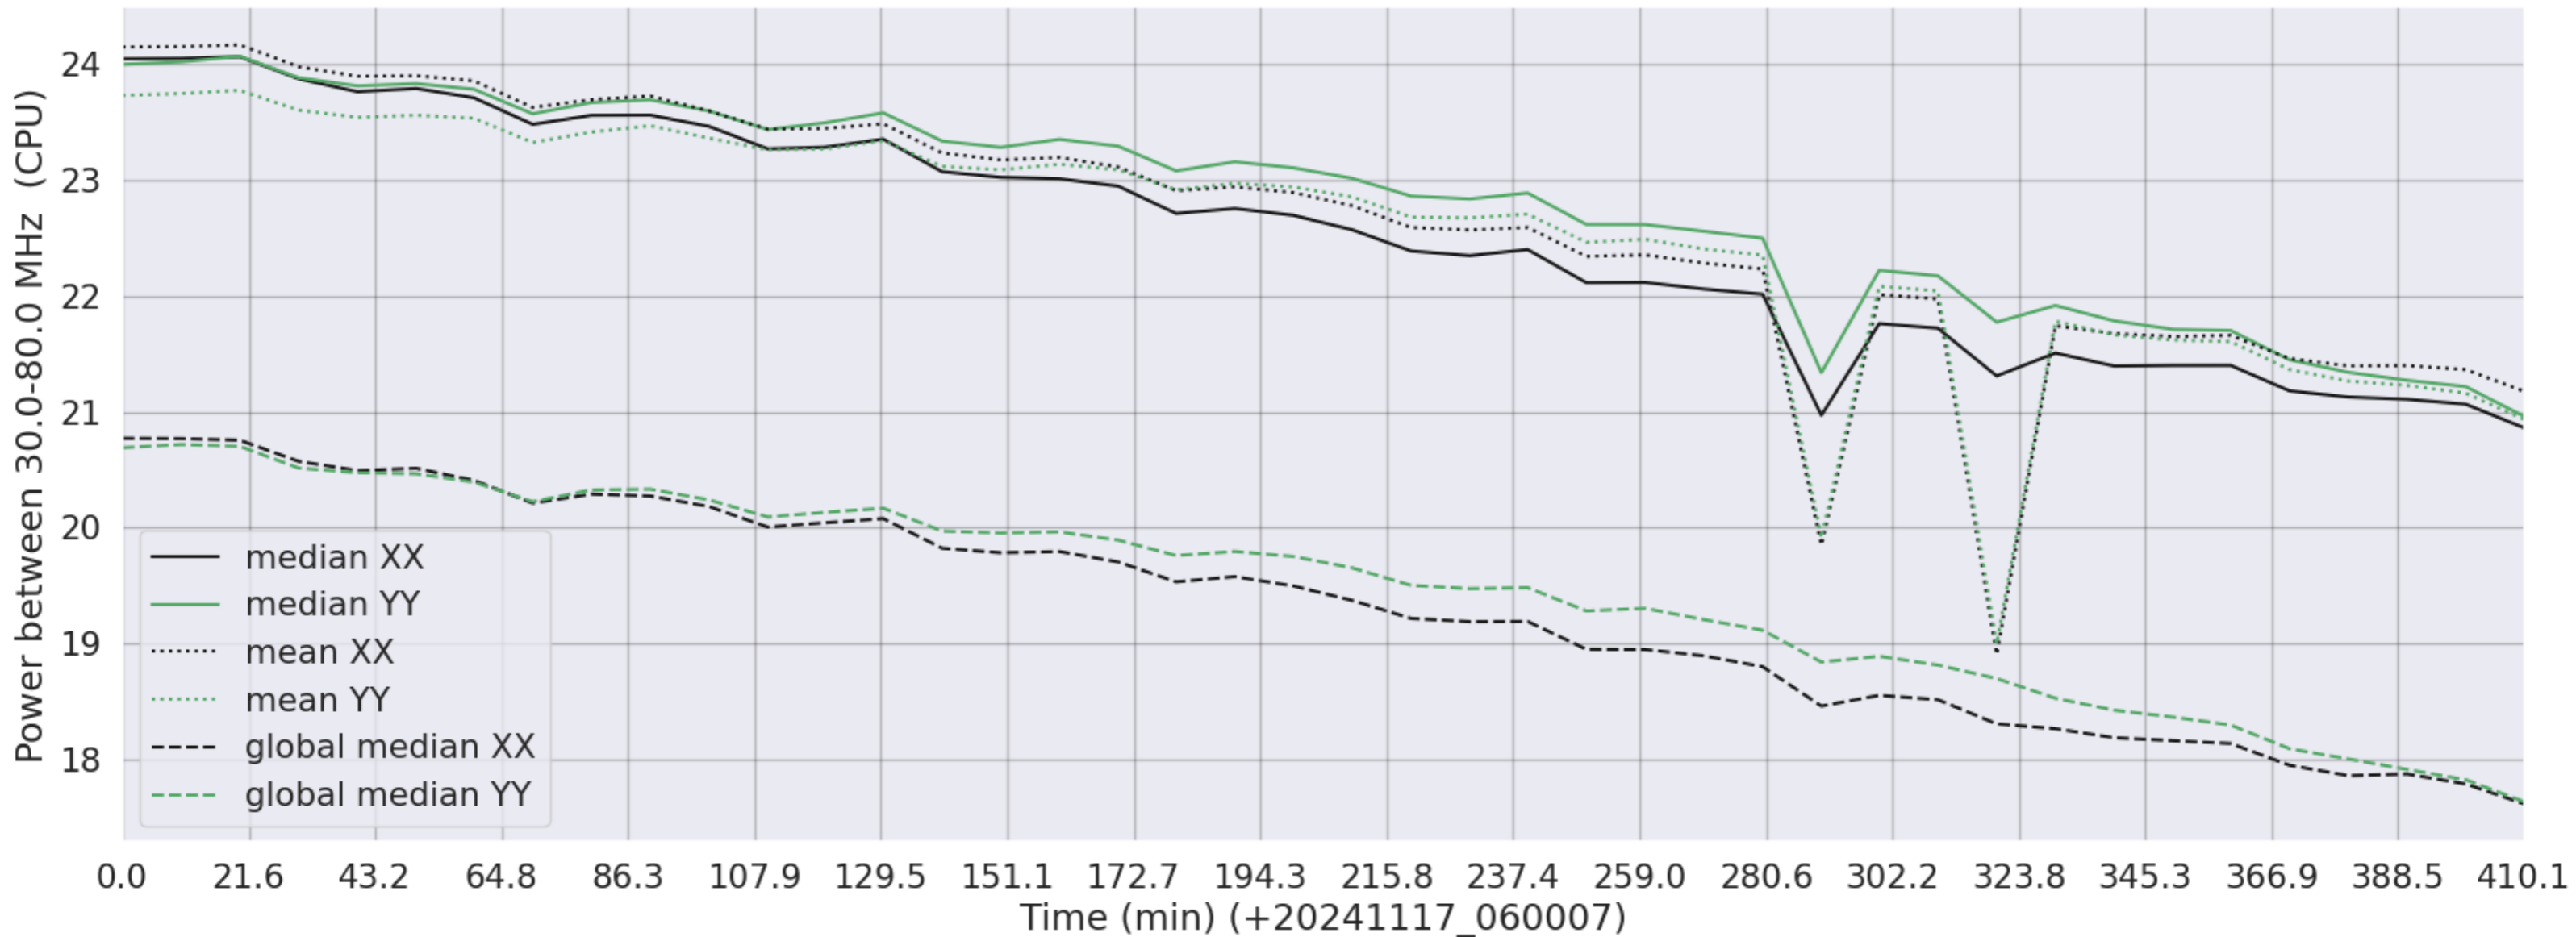

LWA227 - Correlator# 280 - XX FLAGS:Good - YY FLAGS:Good

LWA225 - Correlator# 281 - XX FLAGS:Good - YY FLAGS:Good

LWA349 - Correlator# 282 - XX FLAGS:Good - YY FLAGS:Good

LWA253 - Correlator# 283 - XX FLAGS:Good - YY FLAGS:Good