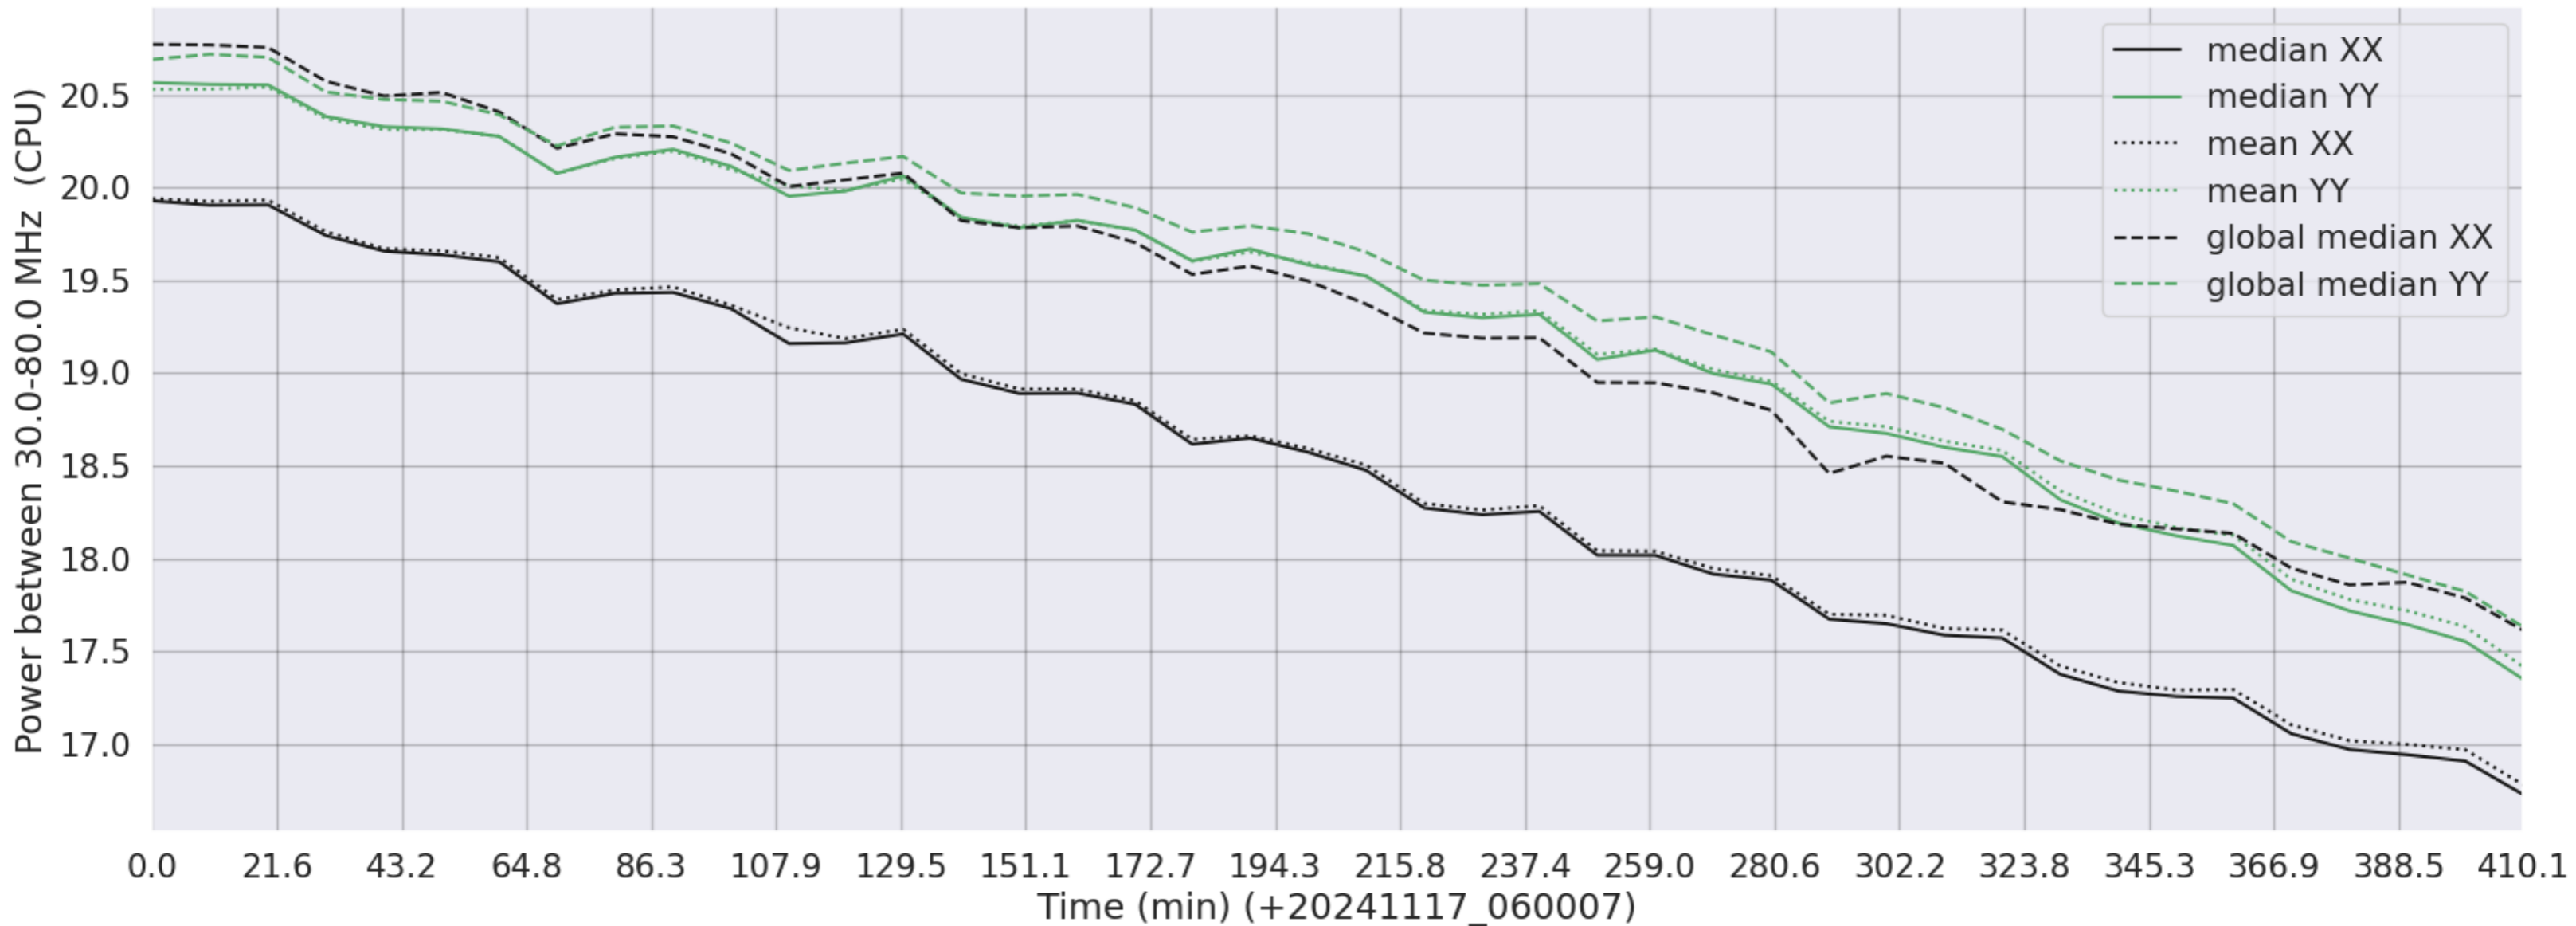

LWA025 - Correlator# 109 - XX FLAGS:Good - YY FLAGS:Good

LWA026 - Correlator# 108 - XX FLAGS:Good - YY FLAGS:Good