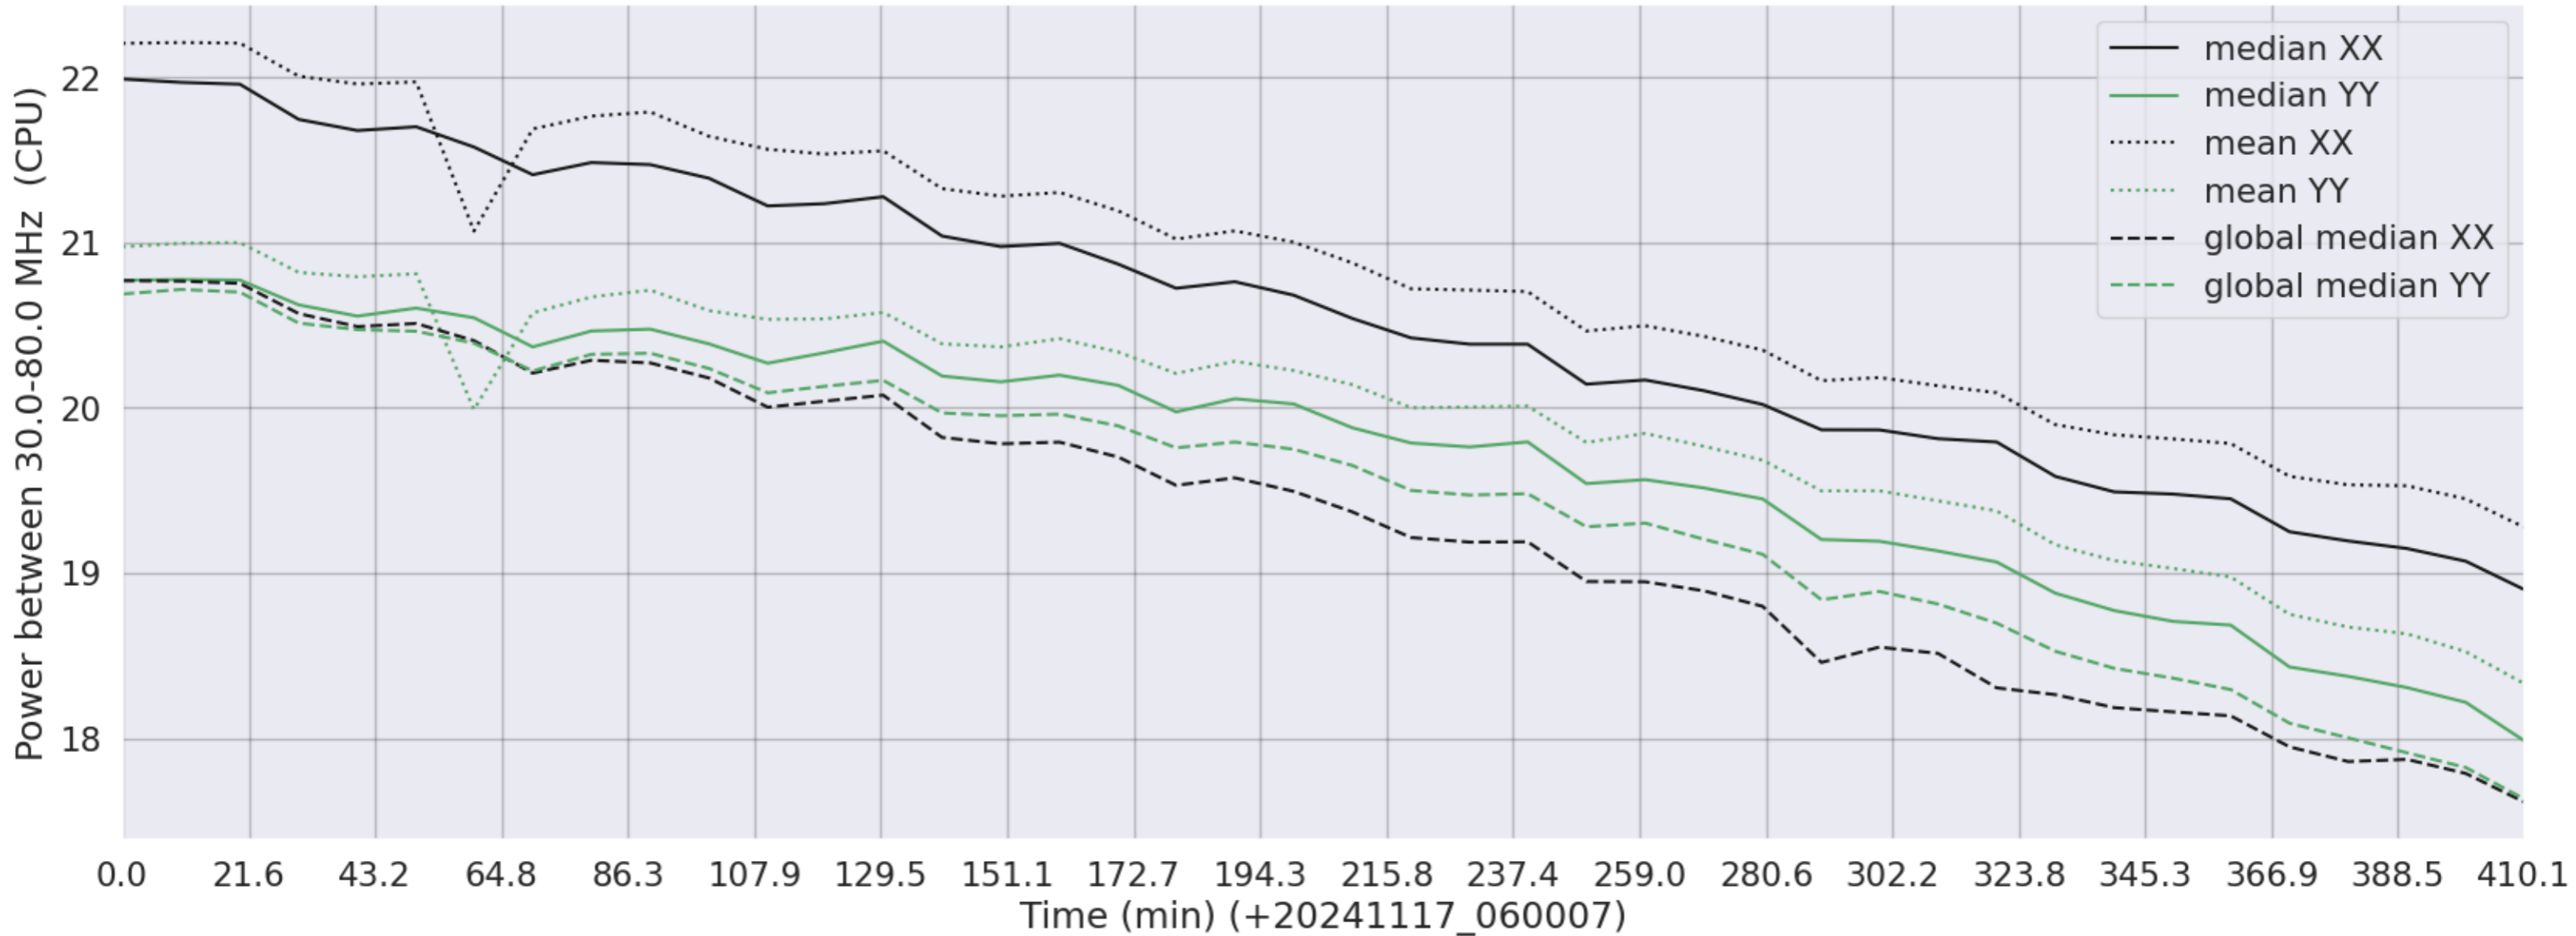

LWA036 - Correlator# 163 - XX FLAGS:Good - YY FLAGS:Good

LWA034 - Correlator# 162 - XX FLAGS:Good - YY FLAGS:BadSpecShape