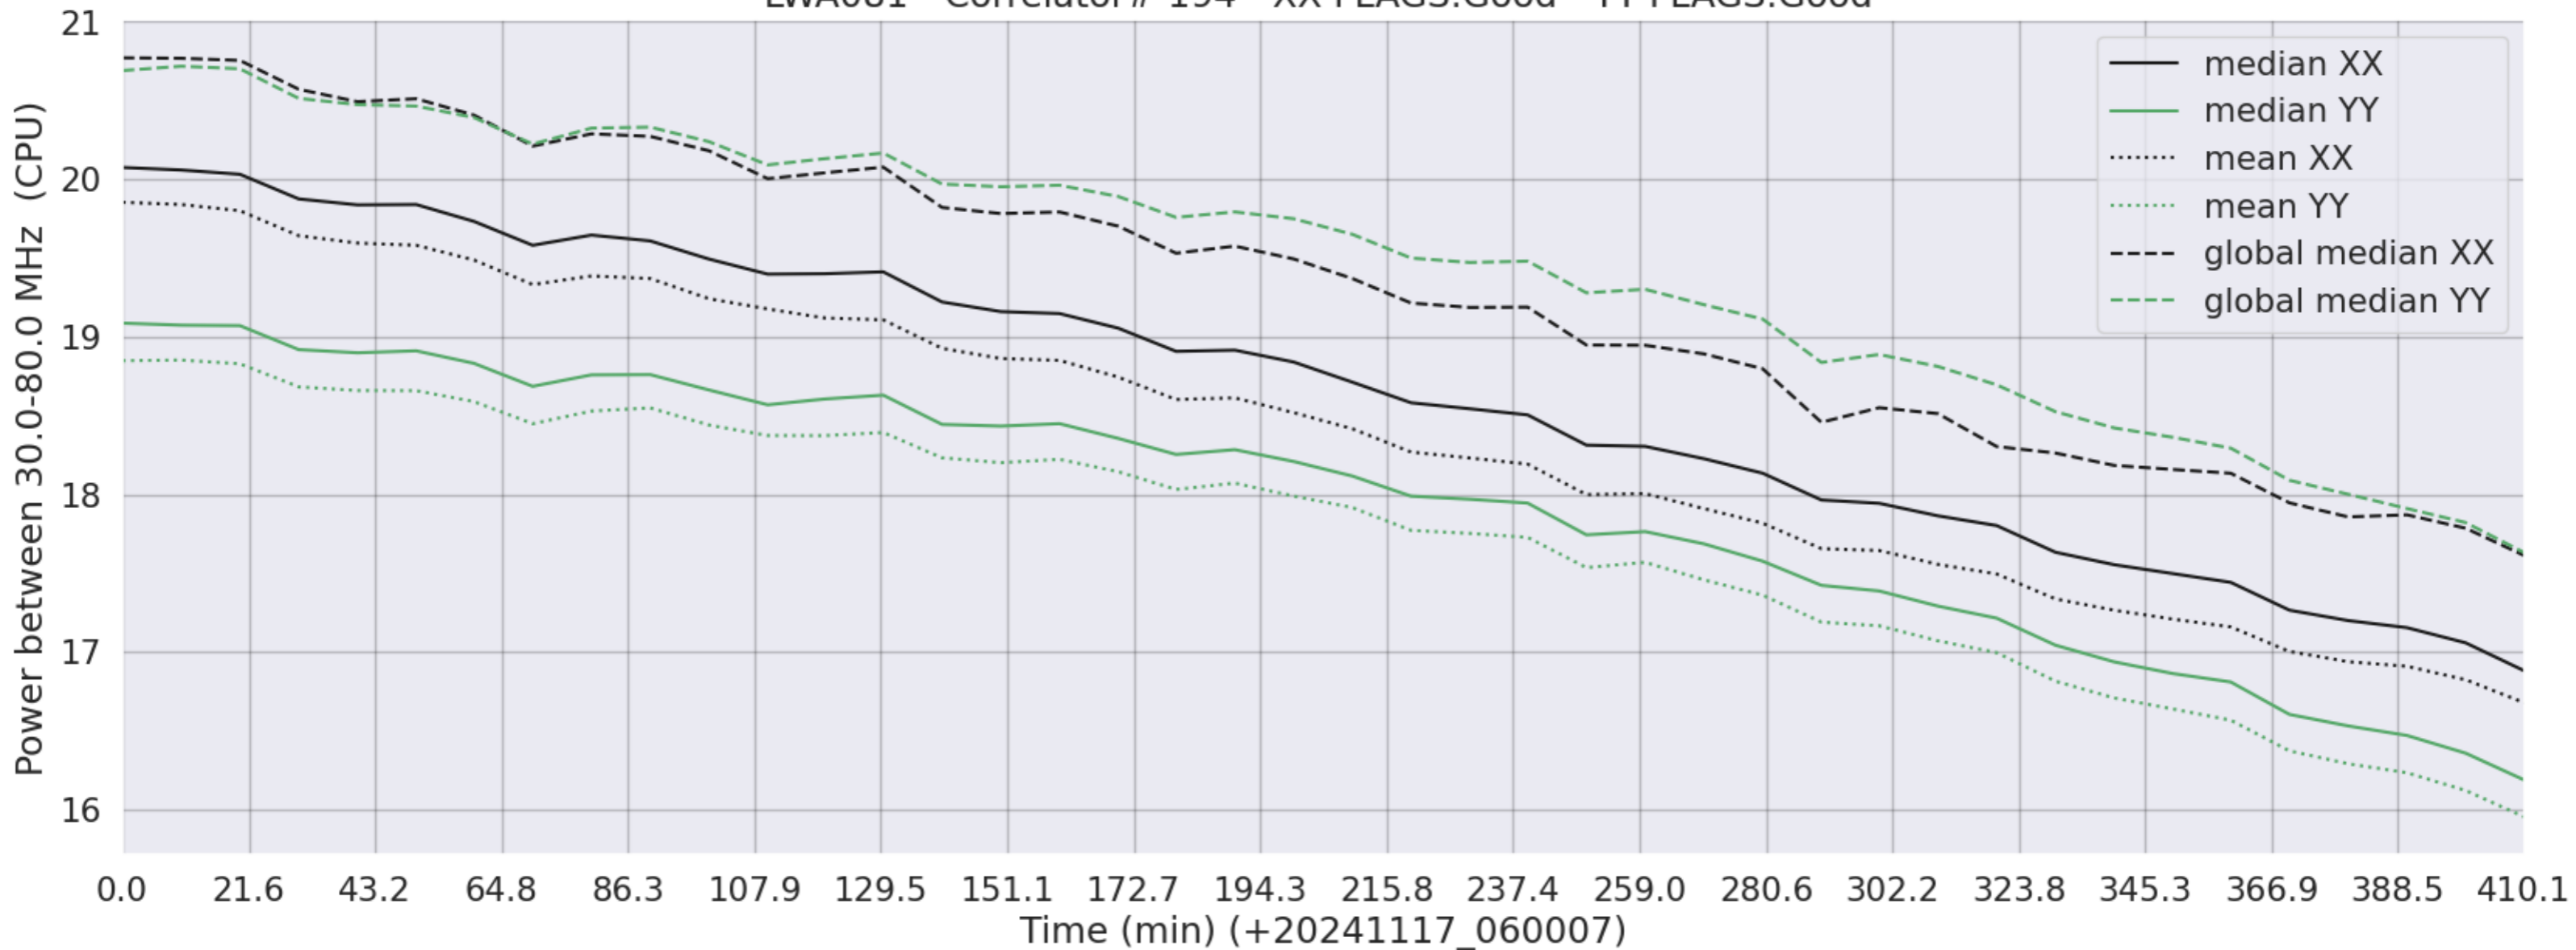

LWA079 - Correlator# 195 - XX FLAGS:Good - YY FLAGS:Good

LWA081 - Correlator# 194 - XX FLAGS:Good - YY FLAGS:Good