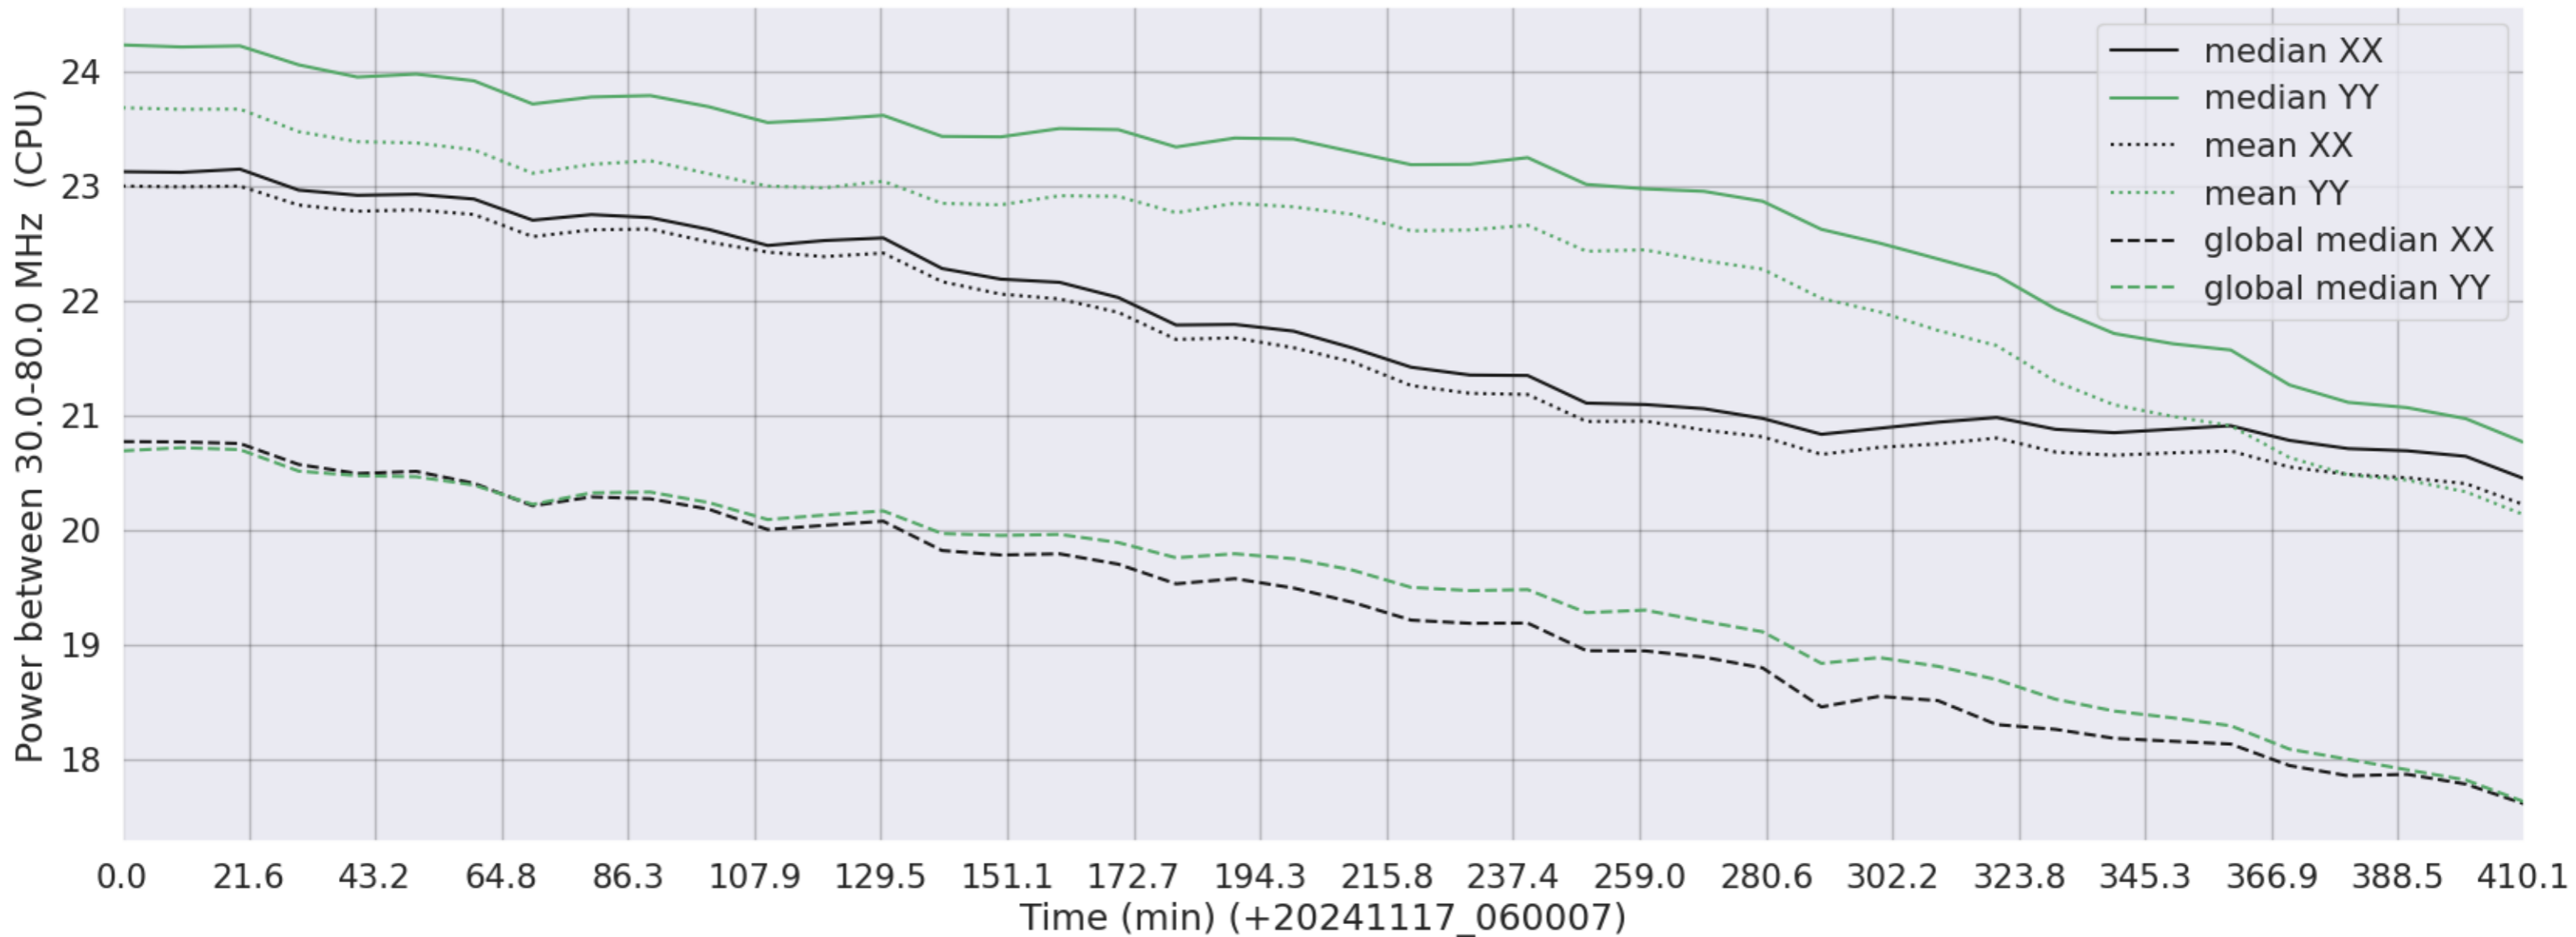

LWA276 - Correlator# 006 - XX FLAGS:Good - YY FLAGS:Good

LWA269 - Correlator# 005 - XX FLAGS:Good - YY FLAGS:Good