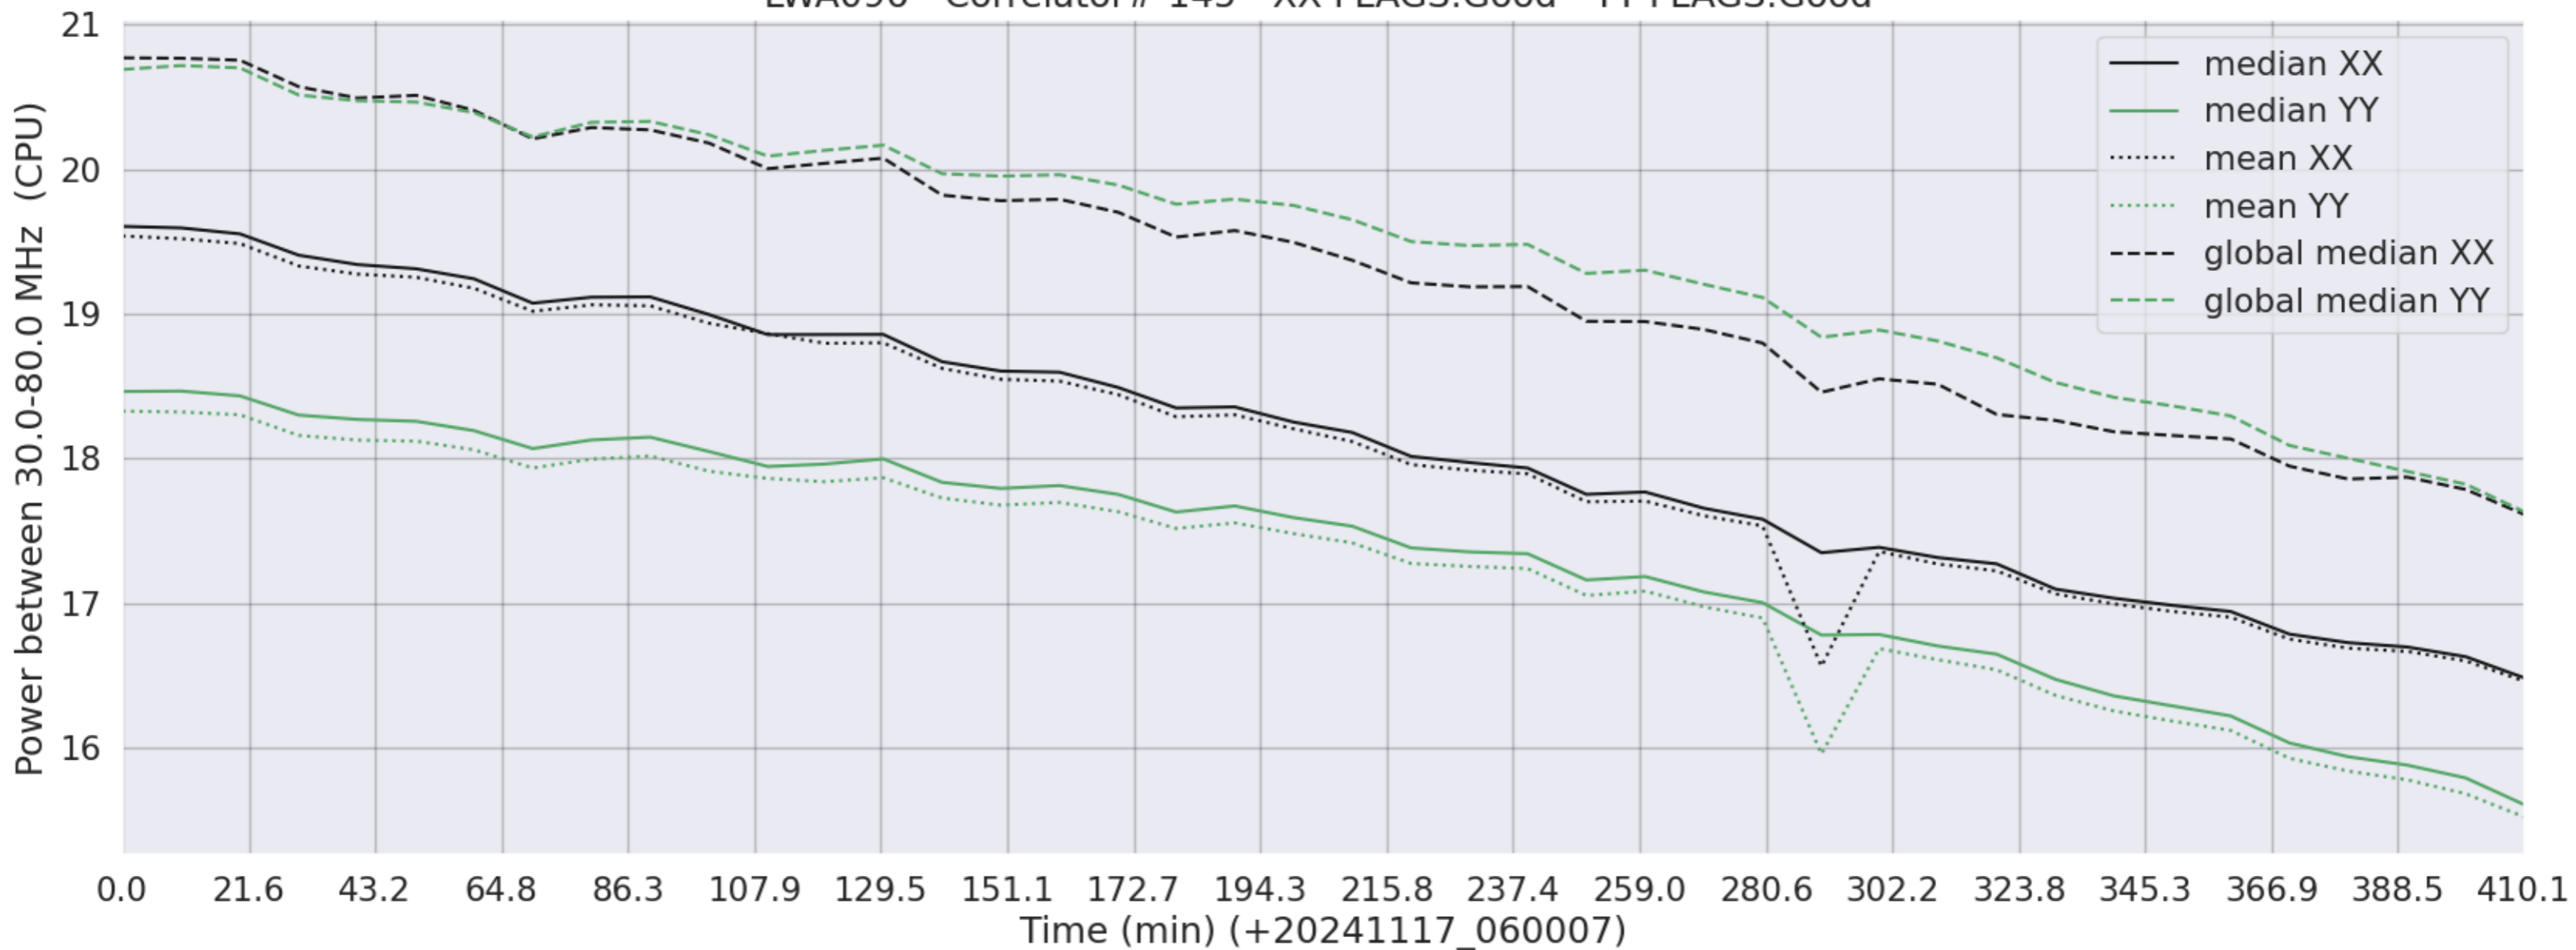

LWA091 - Correlator# 146 - XX FLAGS:Good - YY FLAGS:Good

LWA096 - Correlator# 145 - XX FLAGS:Good - YY FLAGS:Good