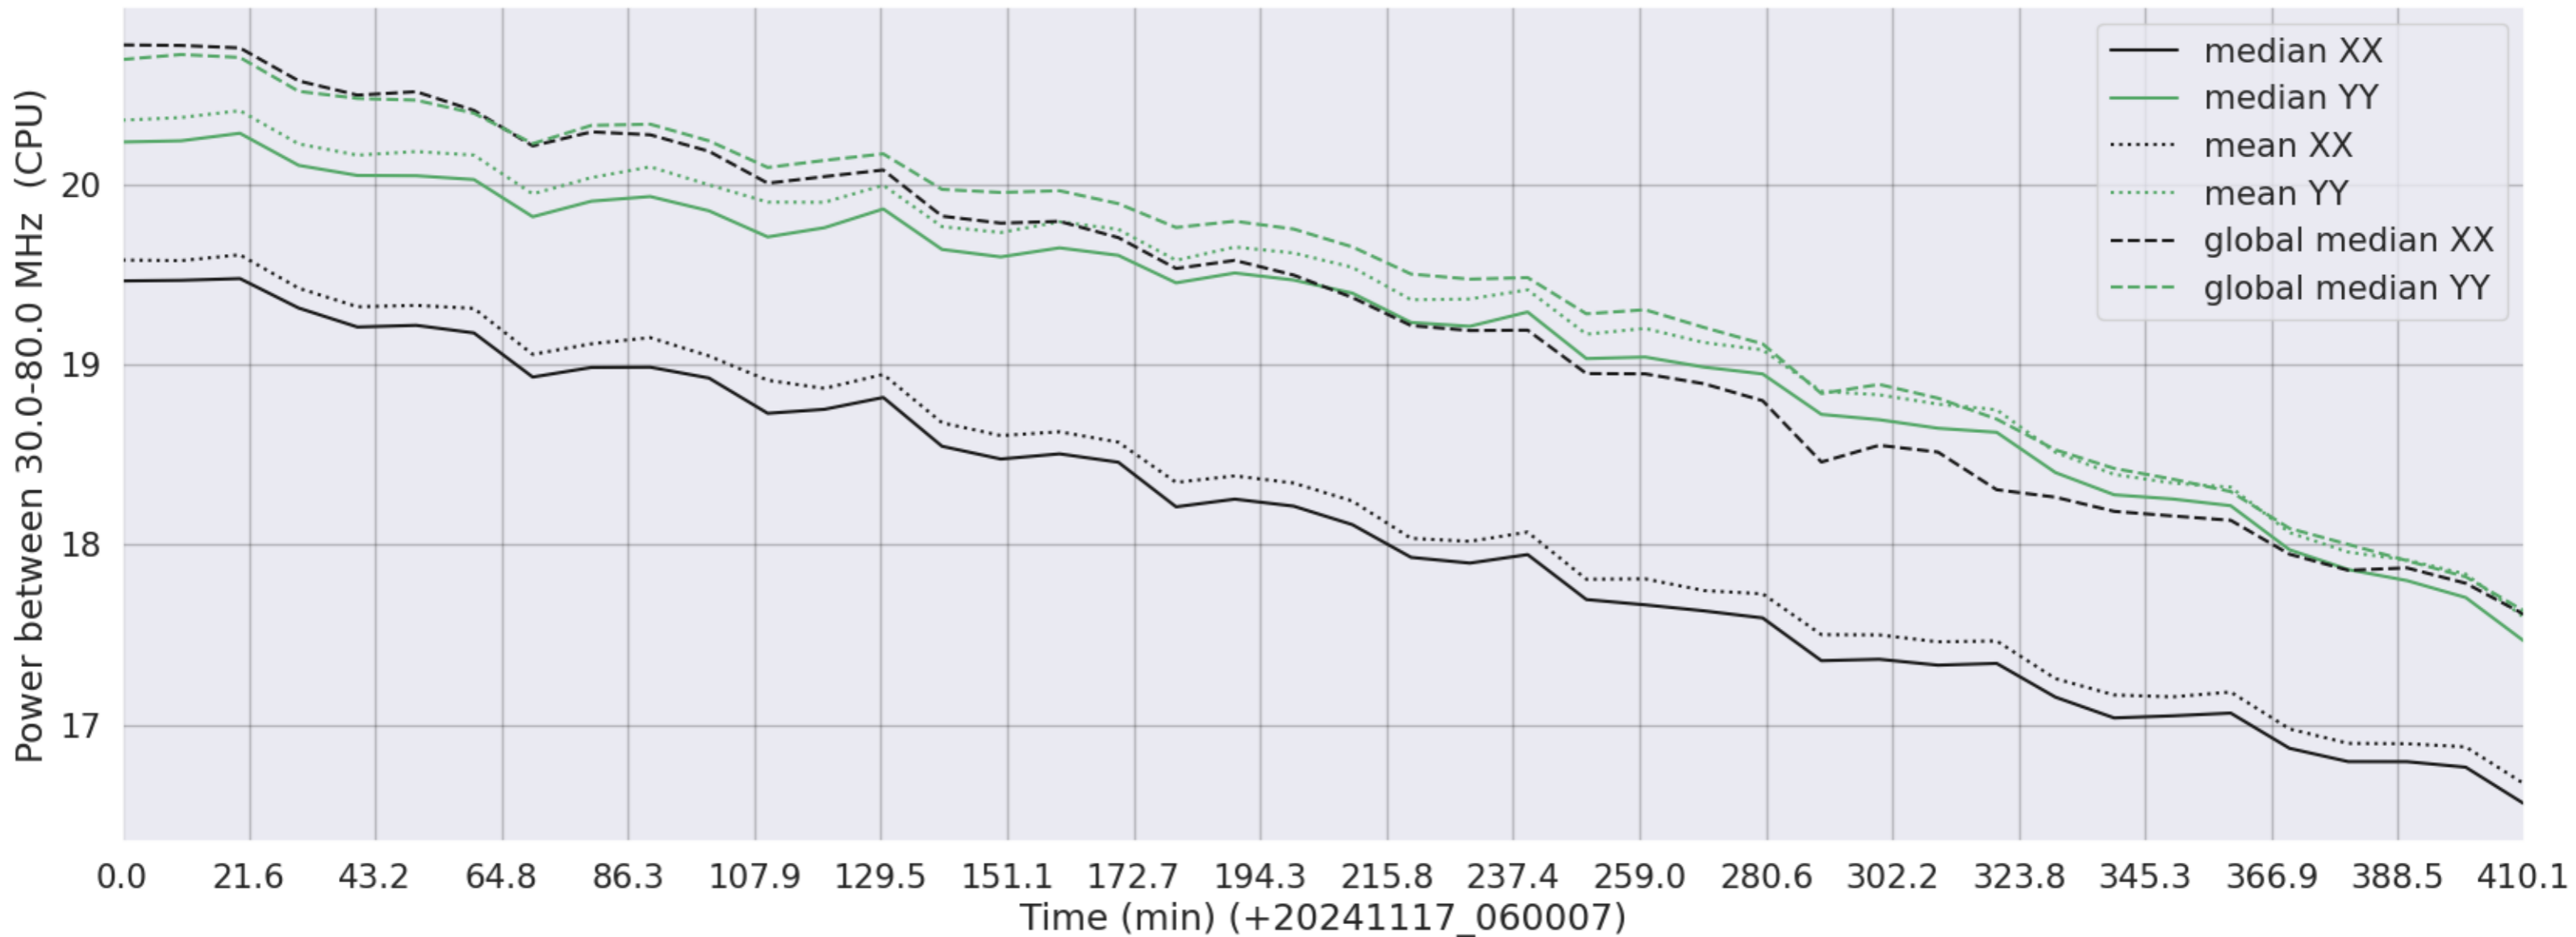

LWA041 - Correlator# 079 - XX FLAGS:Good - YY FLAGS:Good

LWA042 - Correlator# 078 - XX FLAGS:Good - YY FLAGS:Good