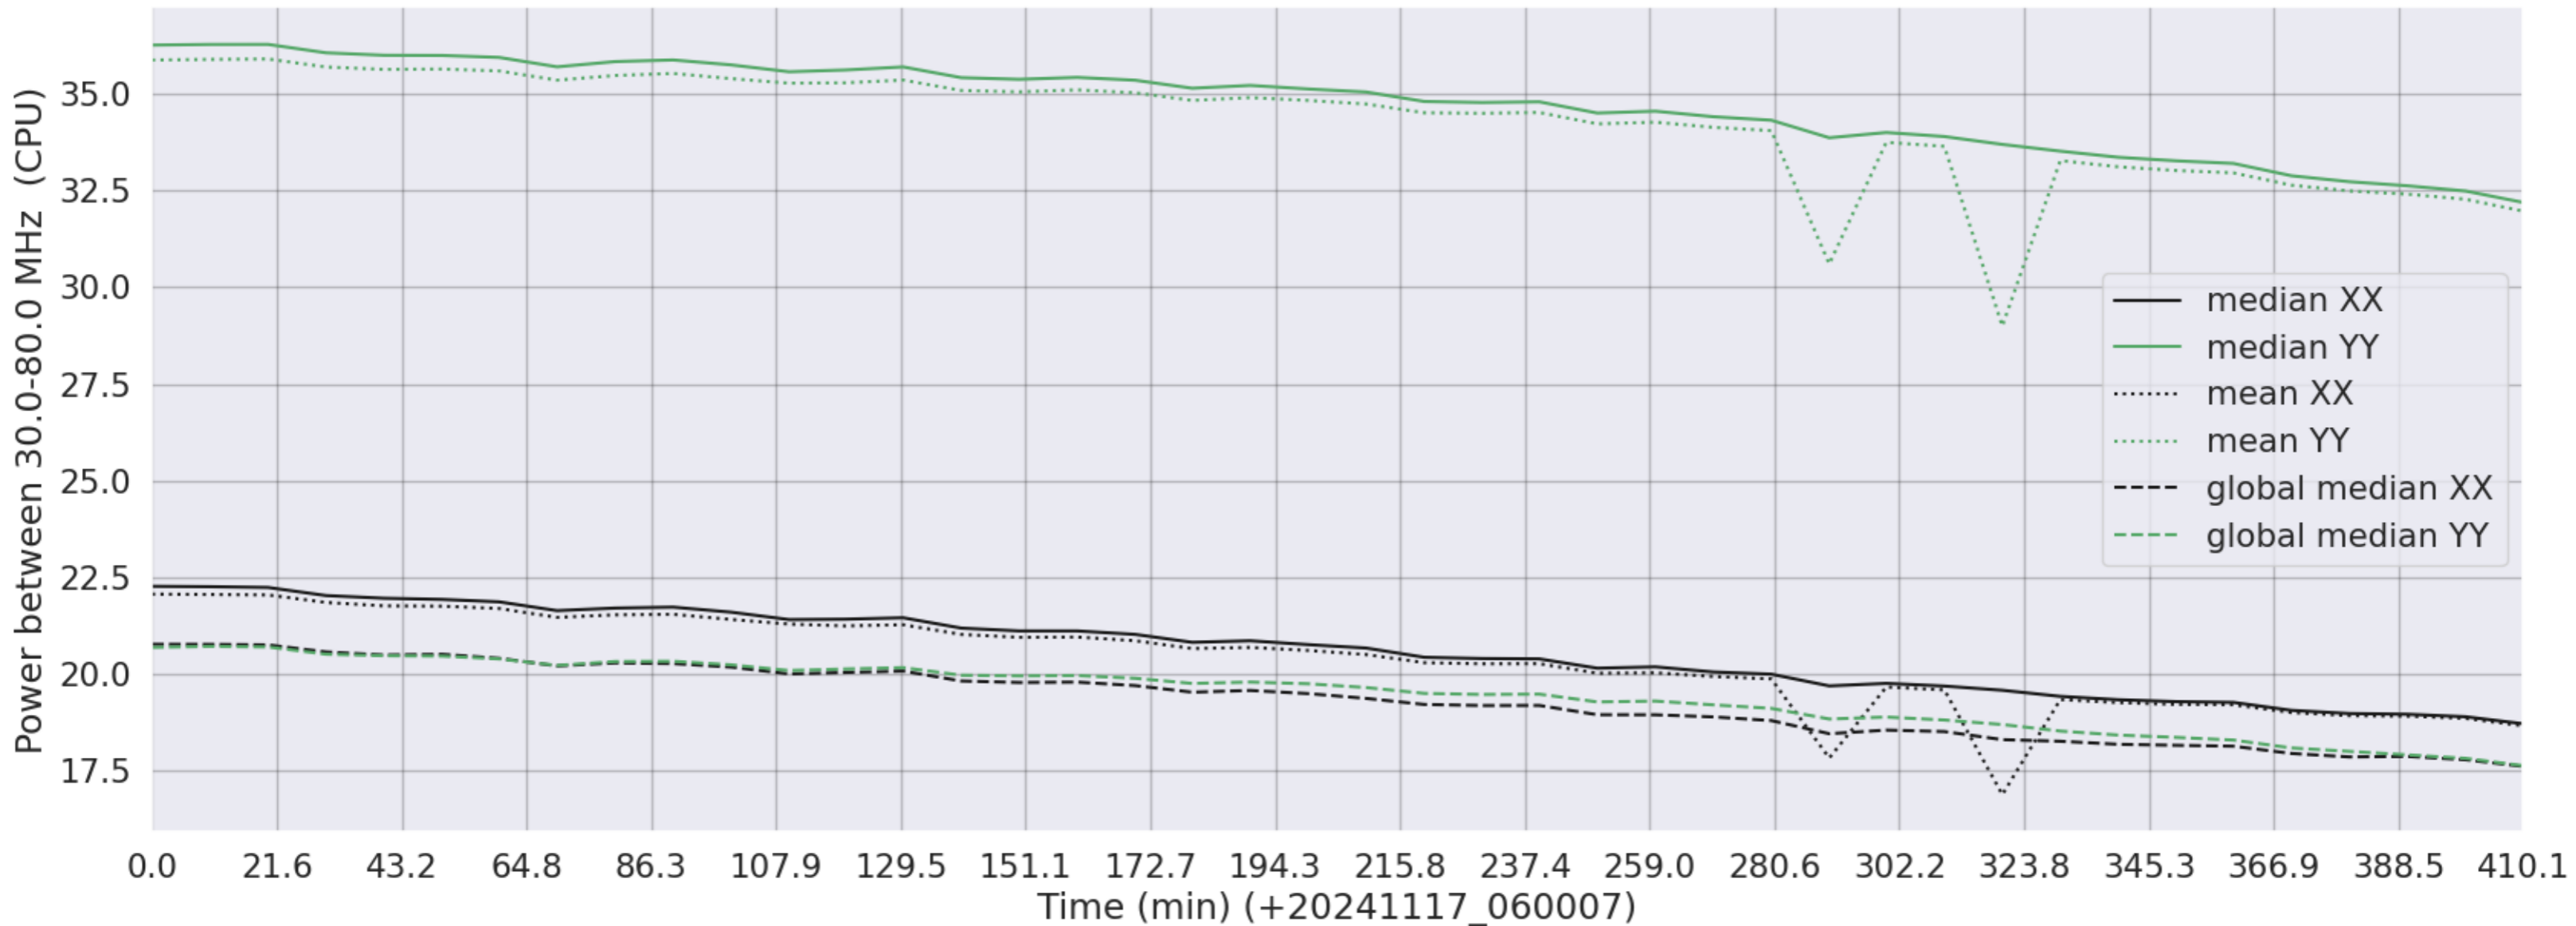

LWA186 - Correlator# 243 - XX FLAGS:Good - YY FLAGS:Good

LWA187 - Correlator# 242 - XX FLAGS:Good - YY FLAGS:Good