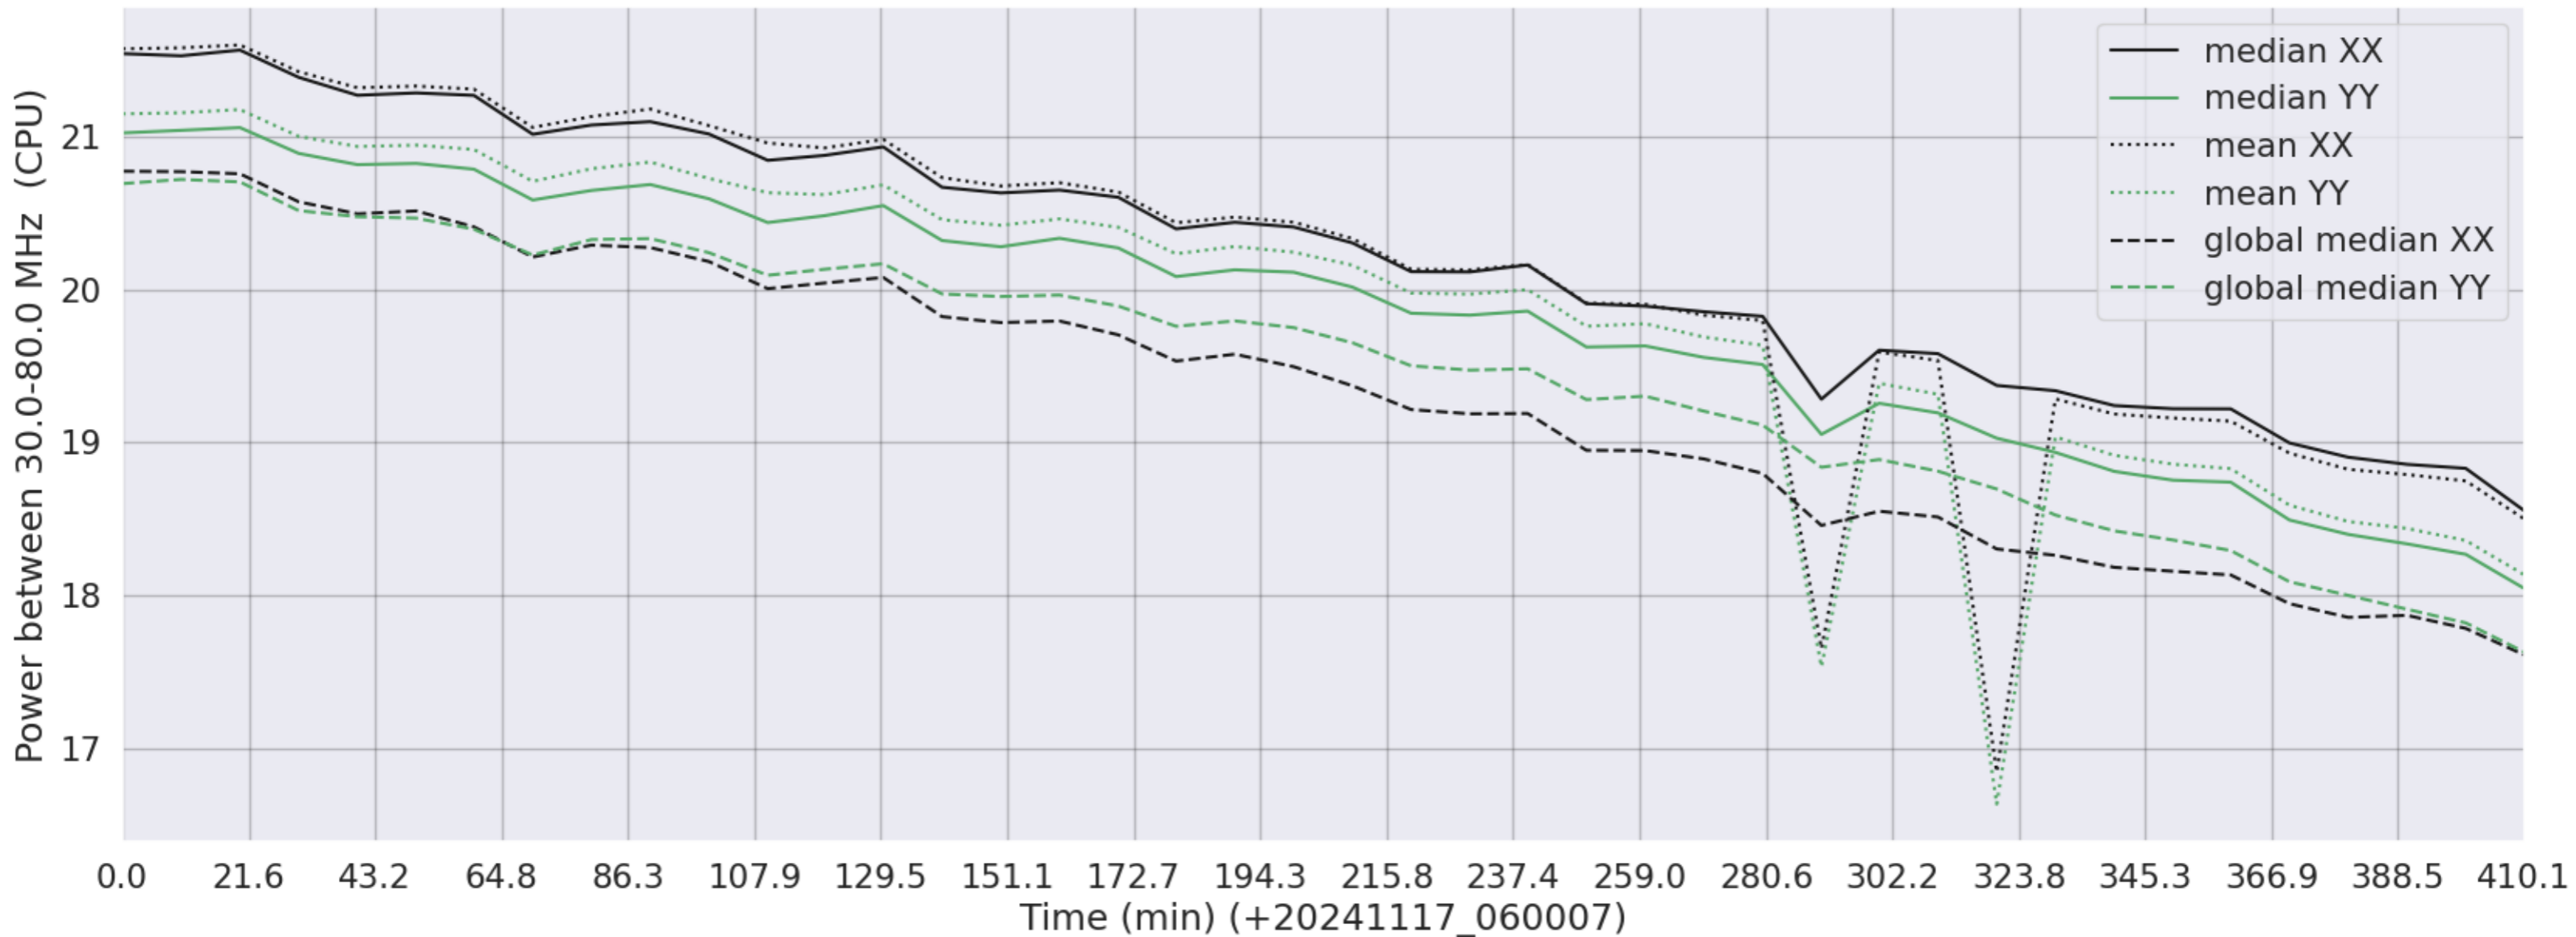

LWA241 - Correlator# 336 - XX FLAGS:Good - YY FLAGS:Good

LWA223 - Correlator# 337 - XX FLAGS:Good - YY FLAGS:Good

LWA244 - Correlator# 338 - XX FLAGS:Good - YY FLAGS:LowPower

LWA242 - Correlator# 339 - XX FLAGS:Good - YY FLAGS:Good