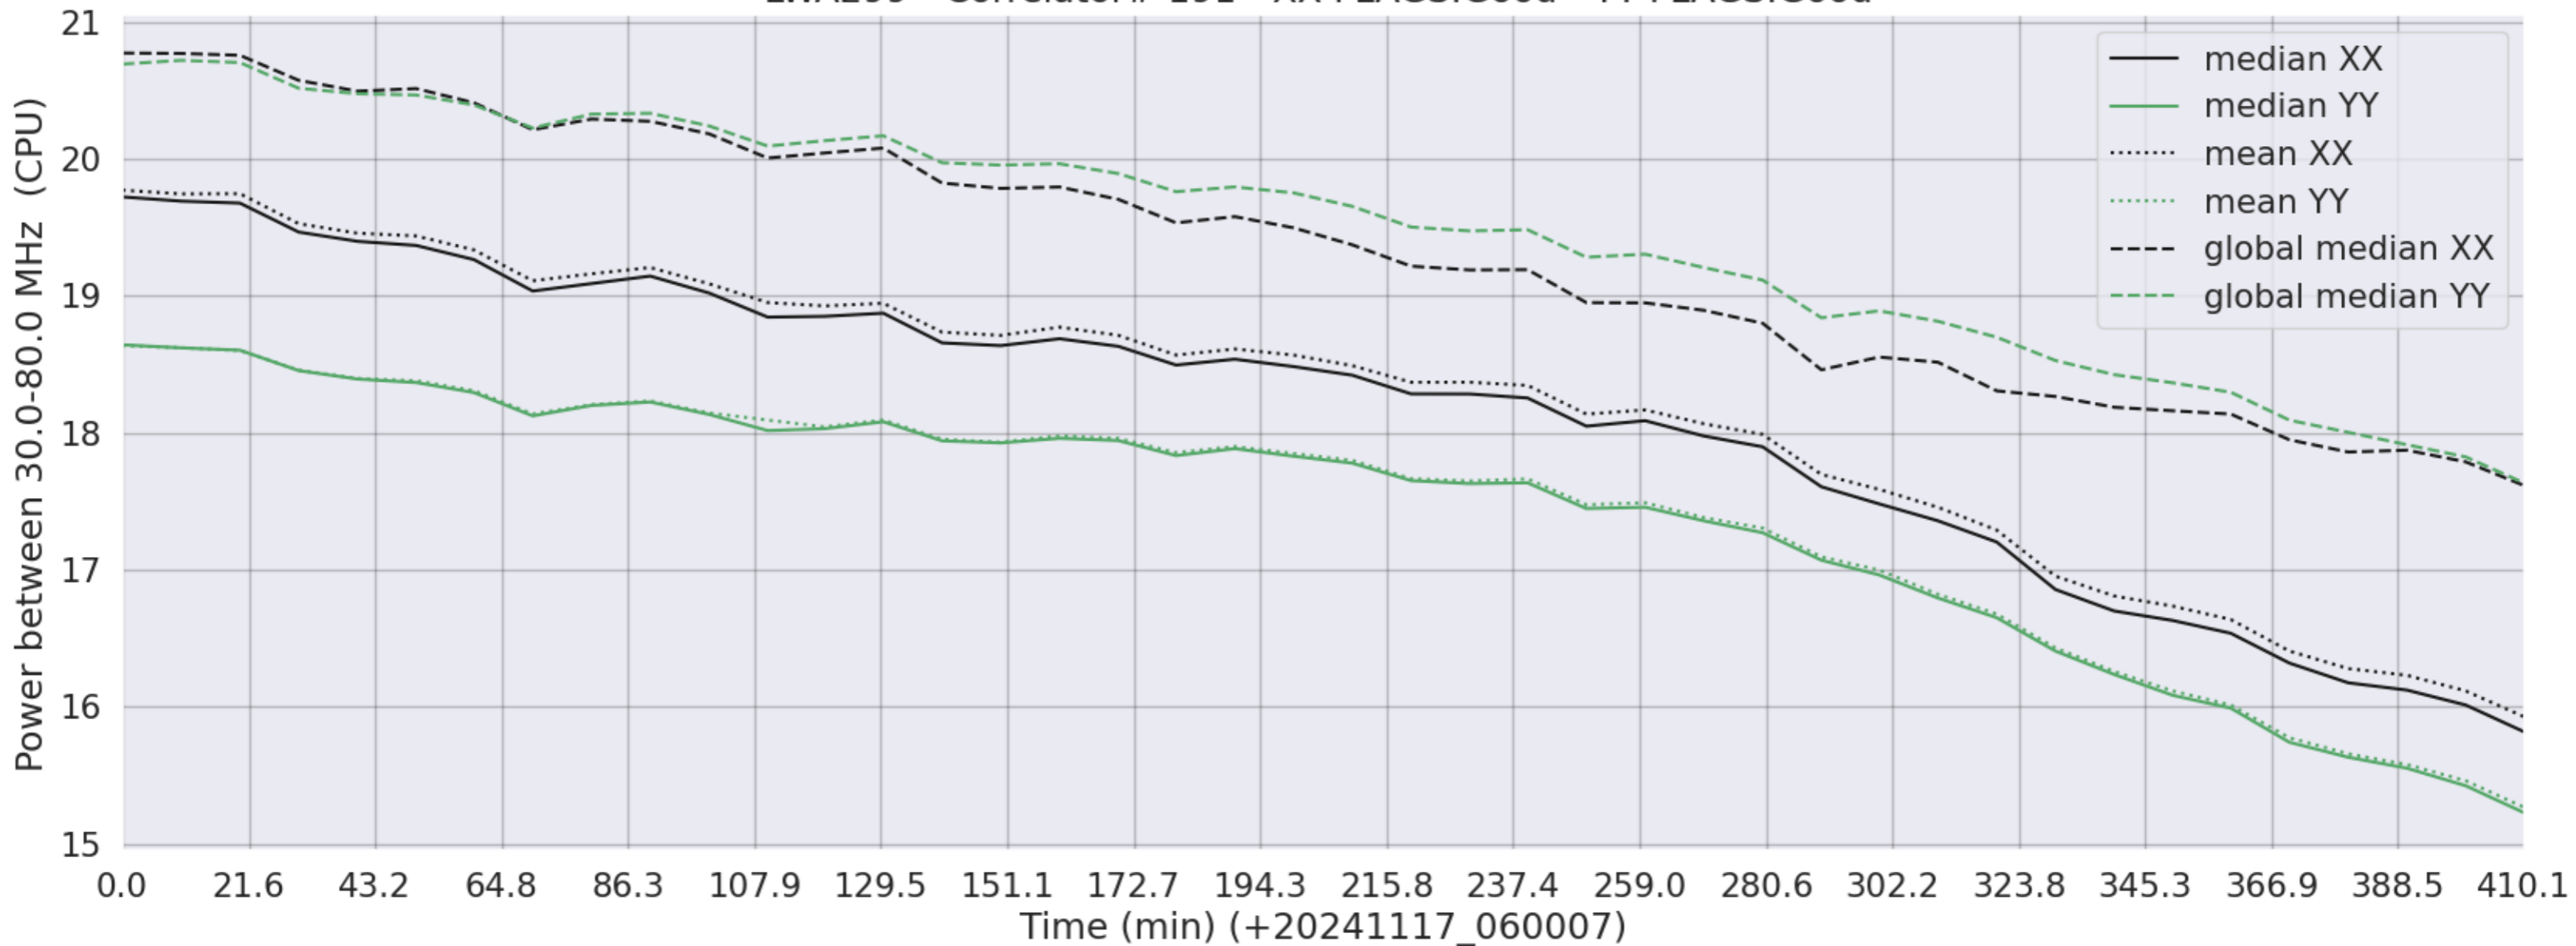

LWA294 - Correlator# 188 - XX FLAGS:Good - YY FLAGS:Good

LWA289 - Correlator# 189 - XX FLAGS:Good - YY FLAGS:Good

LWA319 - Correlator# 190 - XX FLAGS:Good - YY FLAGS:BadSpecShape

LWA299 - Correlator# 191 - XX FLAGS:Good - YY FLAGS:Good