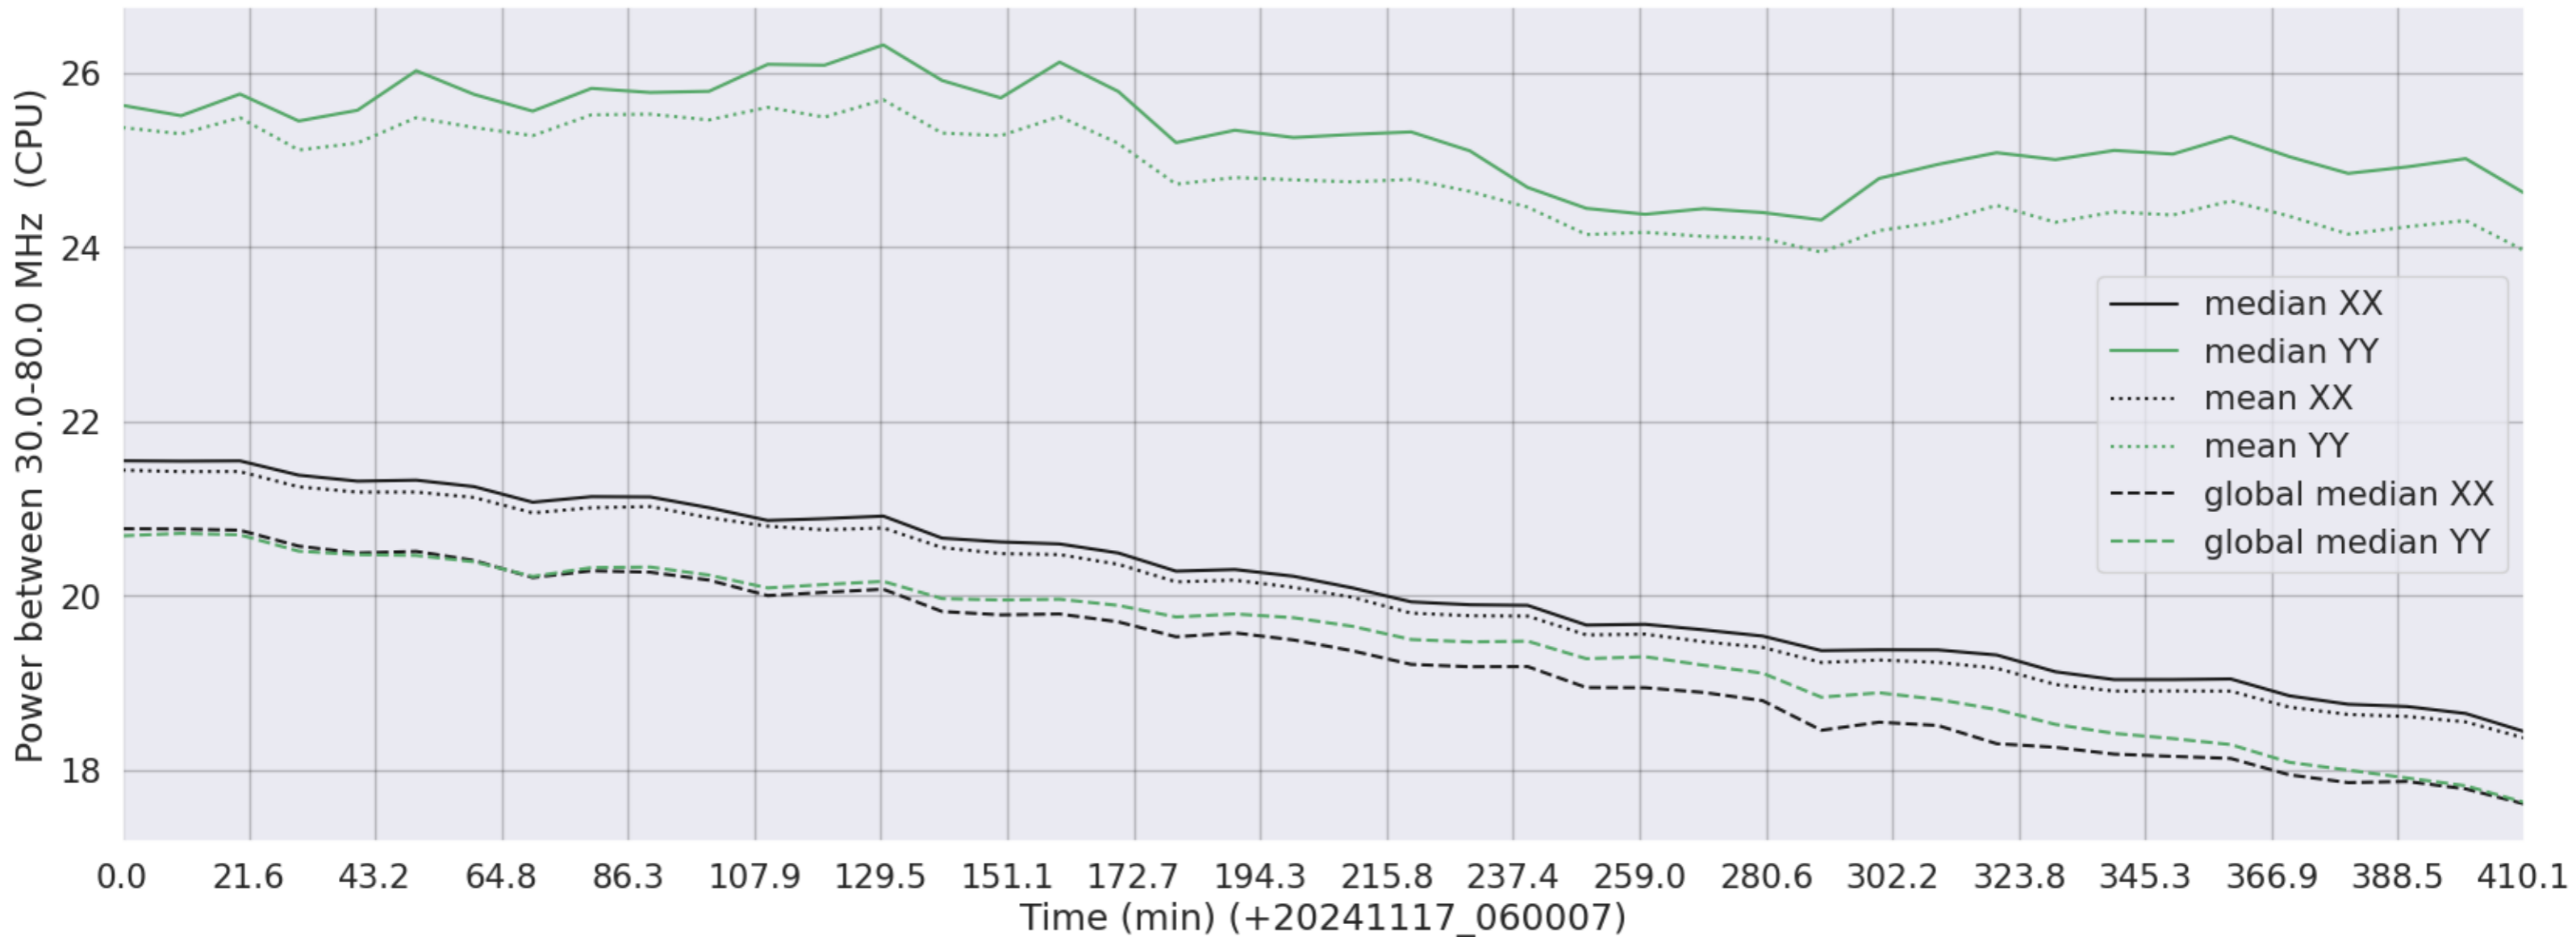

LWA281 - Correlator# 011 - XX FLAGS:Good - YY FLAGS:BadSpecShape

LWA282 - Correlator# 010 - XX FLAGS:Good - YY FLAGS:Good