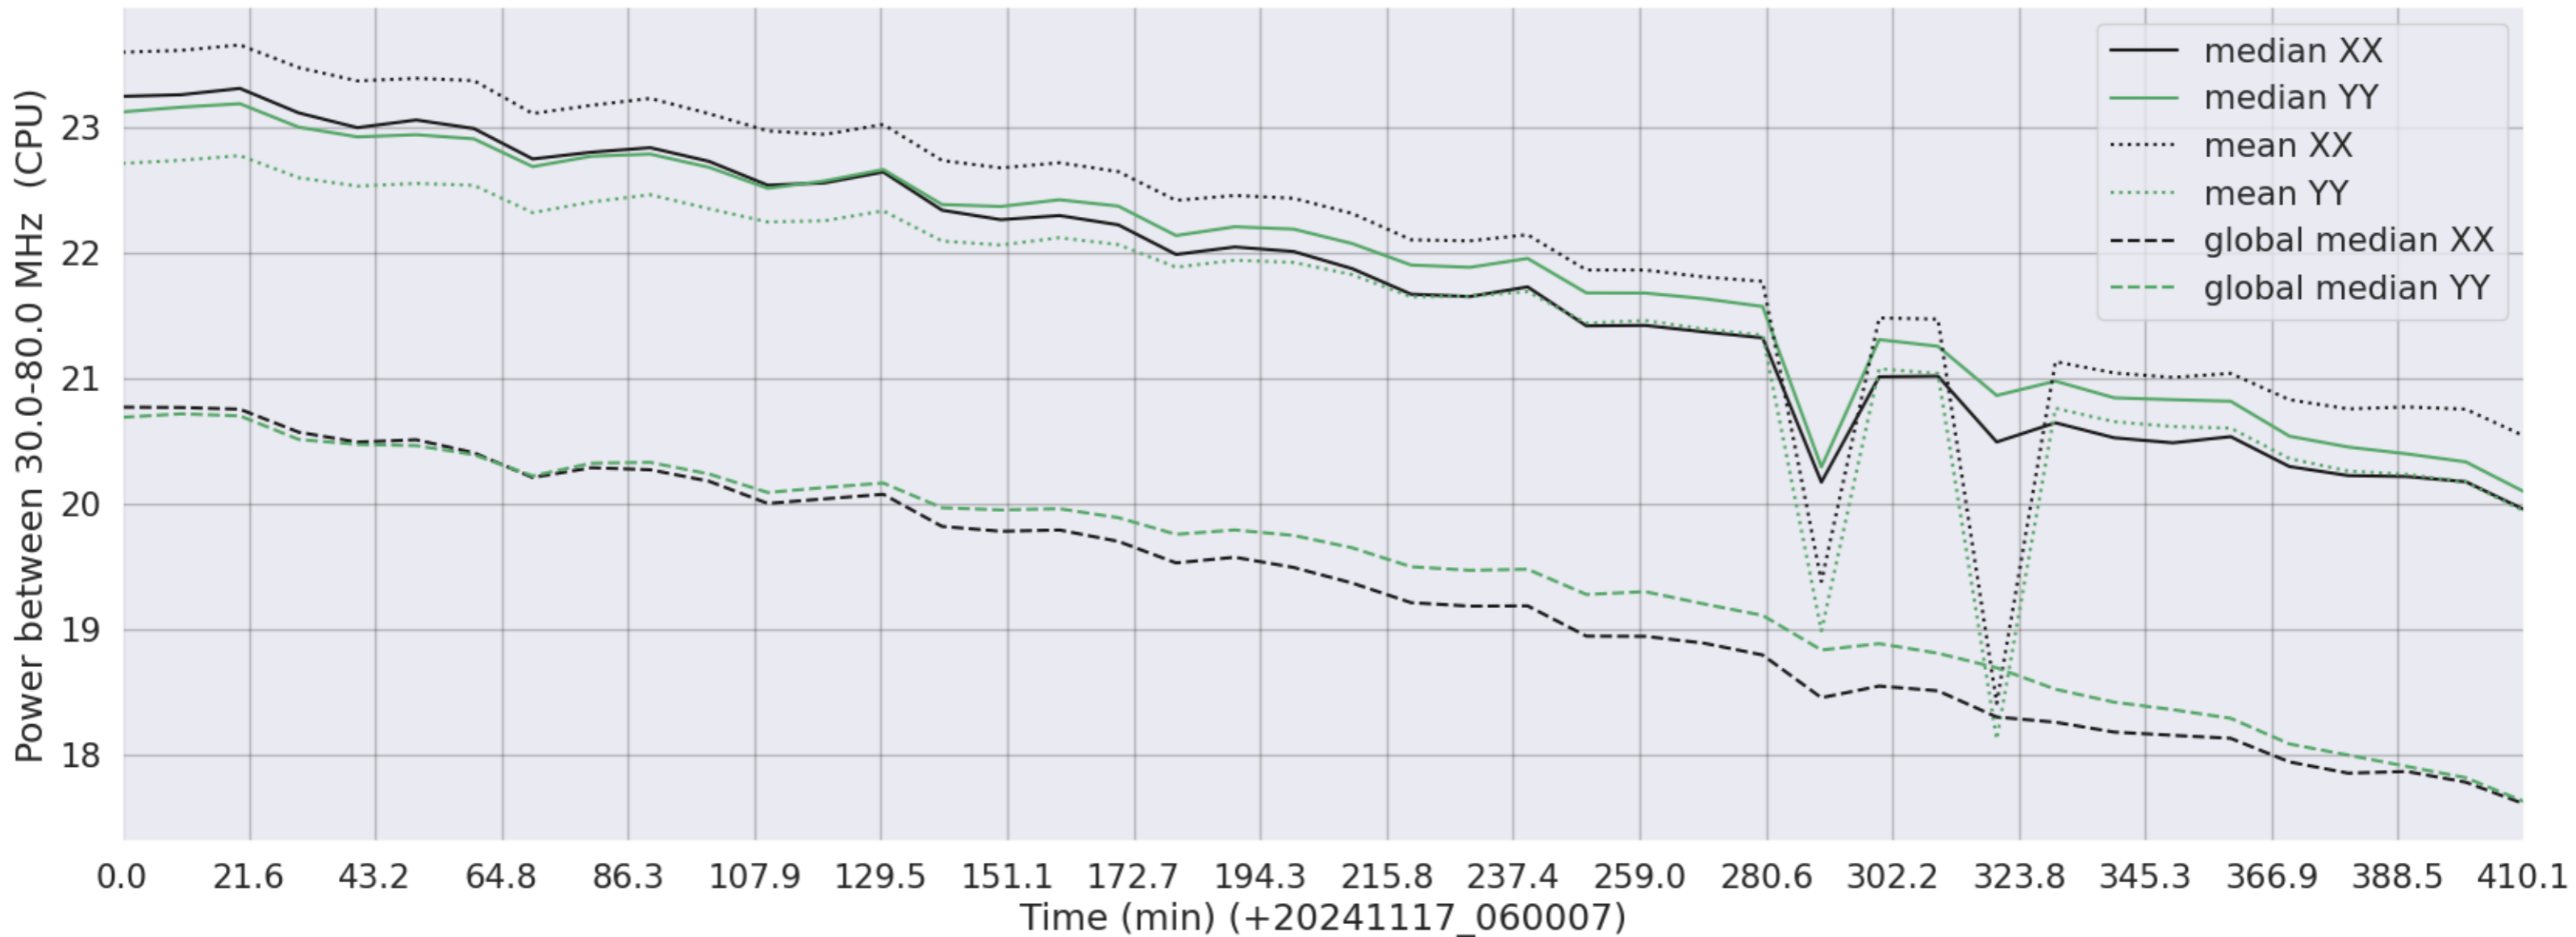

LWA198 - Correlator# 271 - XX FLAGS:Good - YY FLAGS:Good

LWA193 - Correlator# 270 - XX FLAGS:Good - YY FLAGS:Good