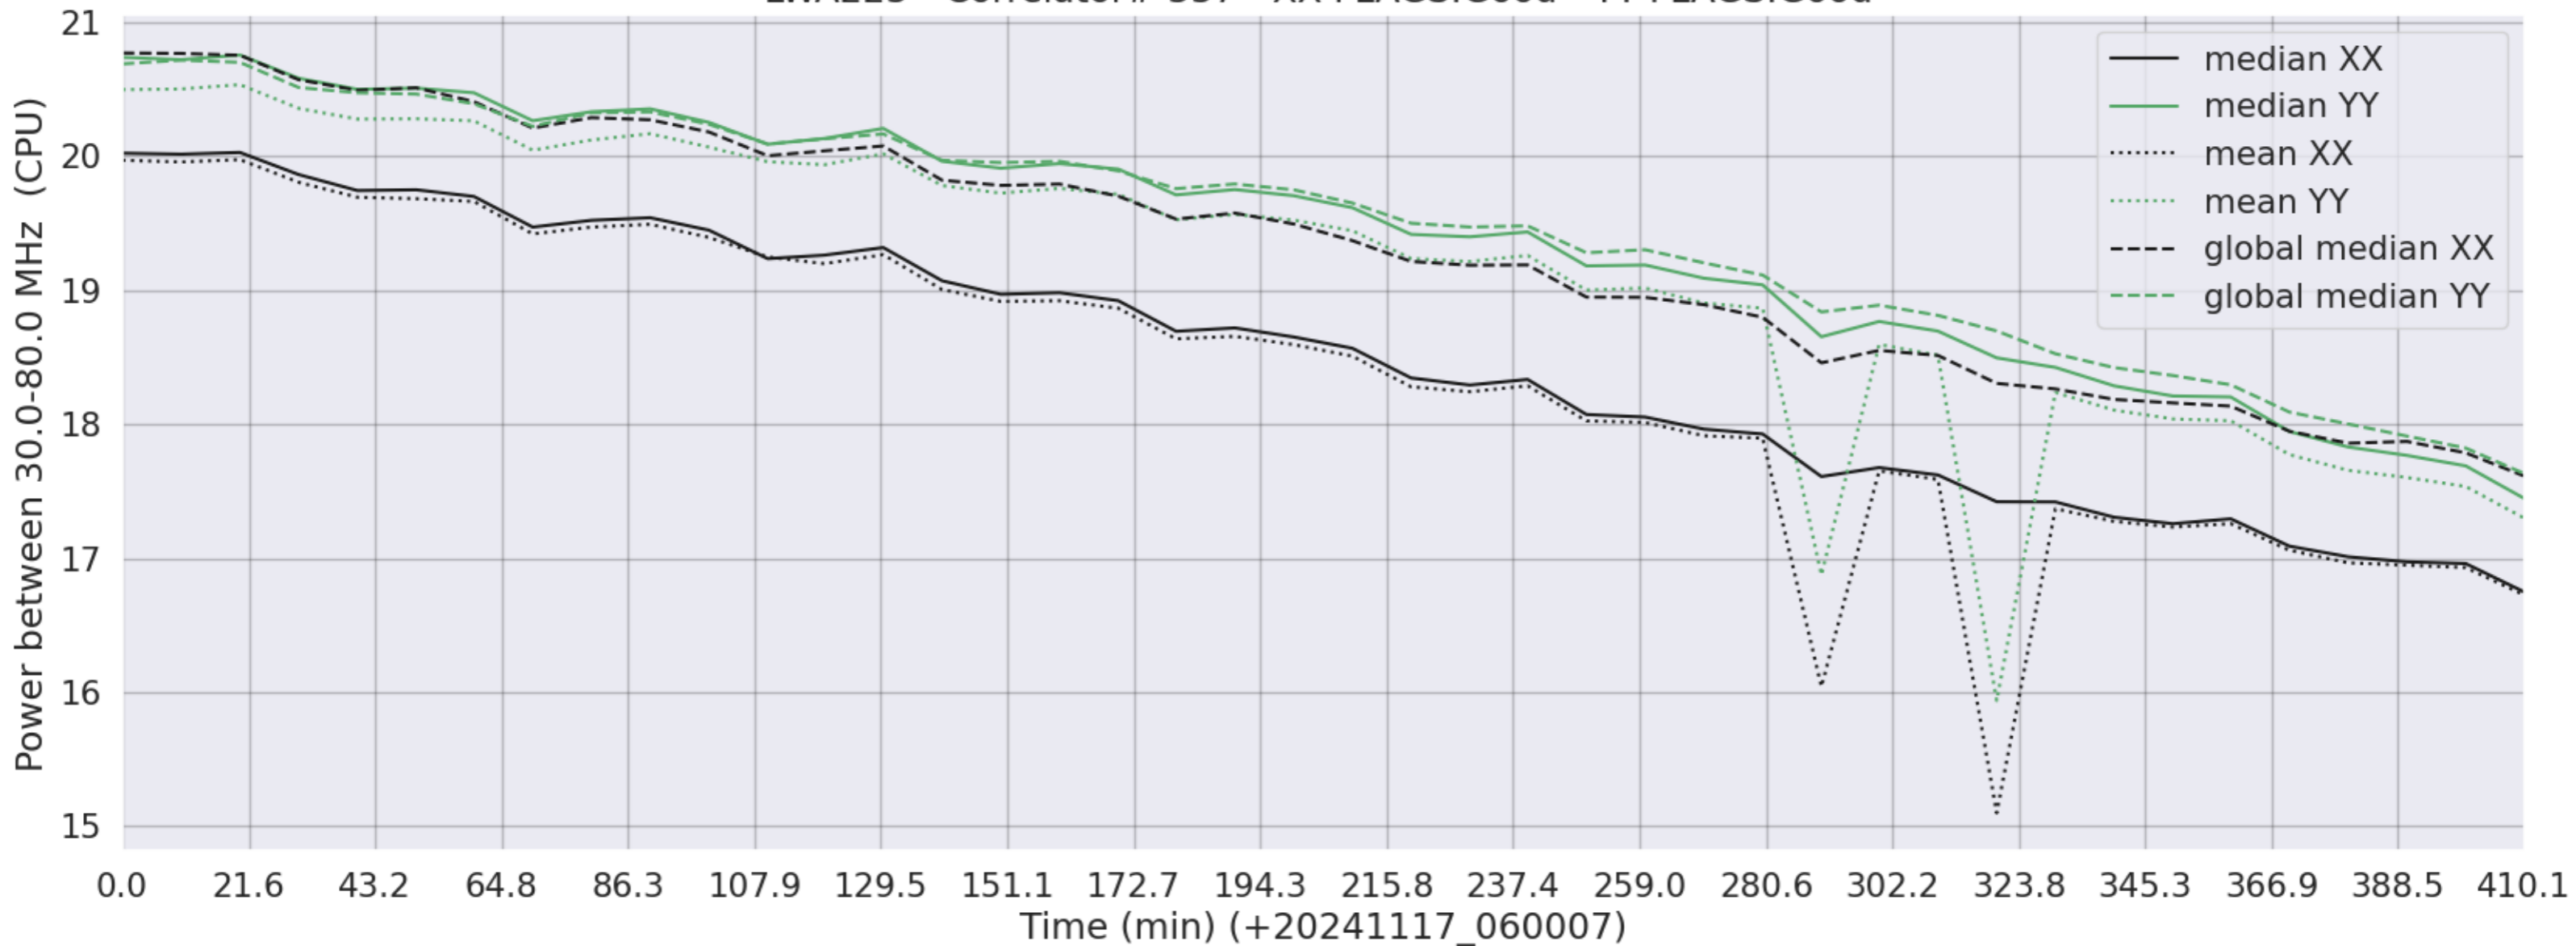

LWA244 - Correlator# 338 - XX FLAGS:Good - YY FLAGS:LowPower

LWA223 - Correlator# 337 - XX FLAGS:Good - YY FLAGS:Good