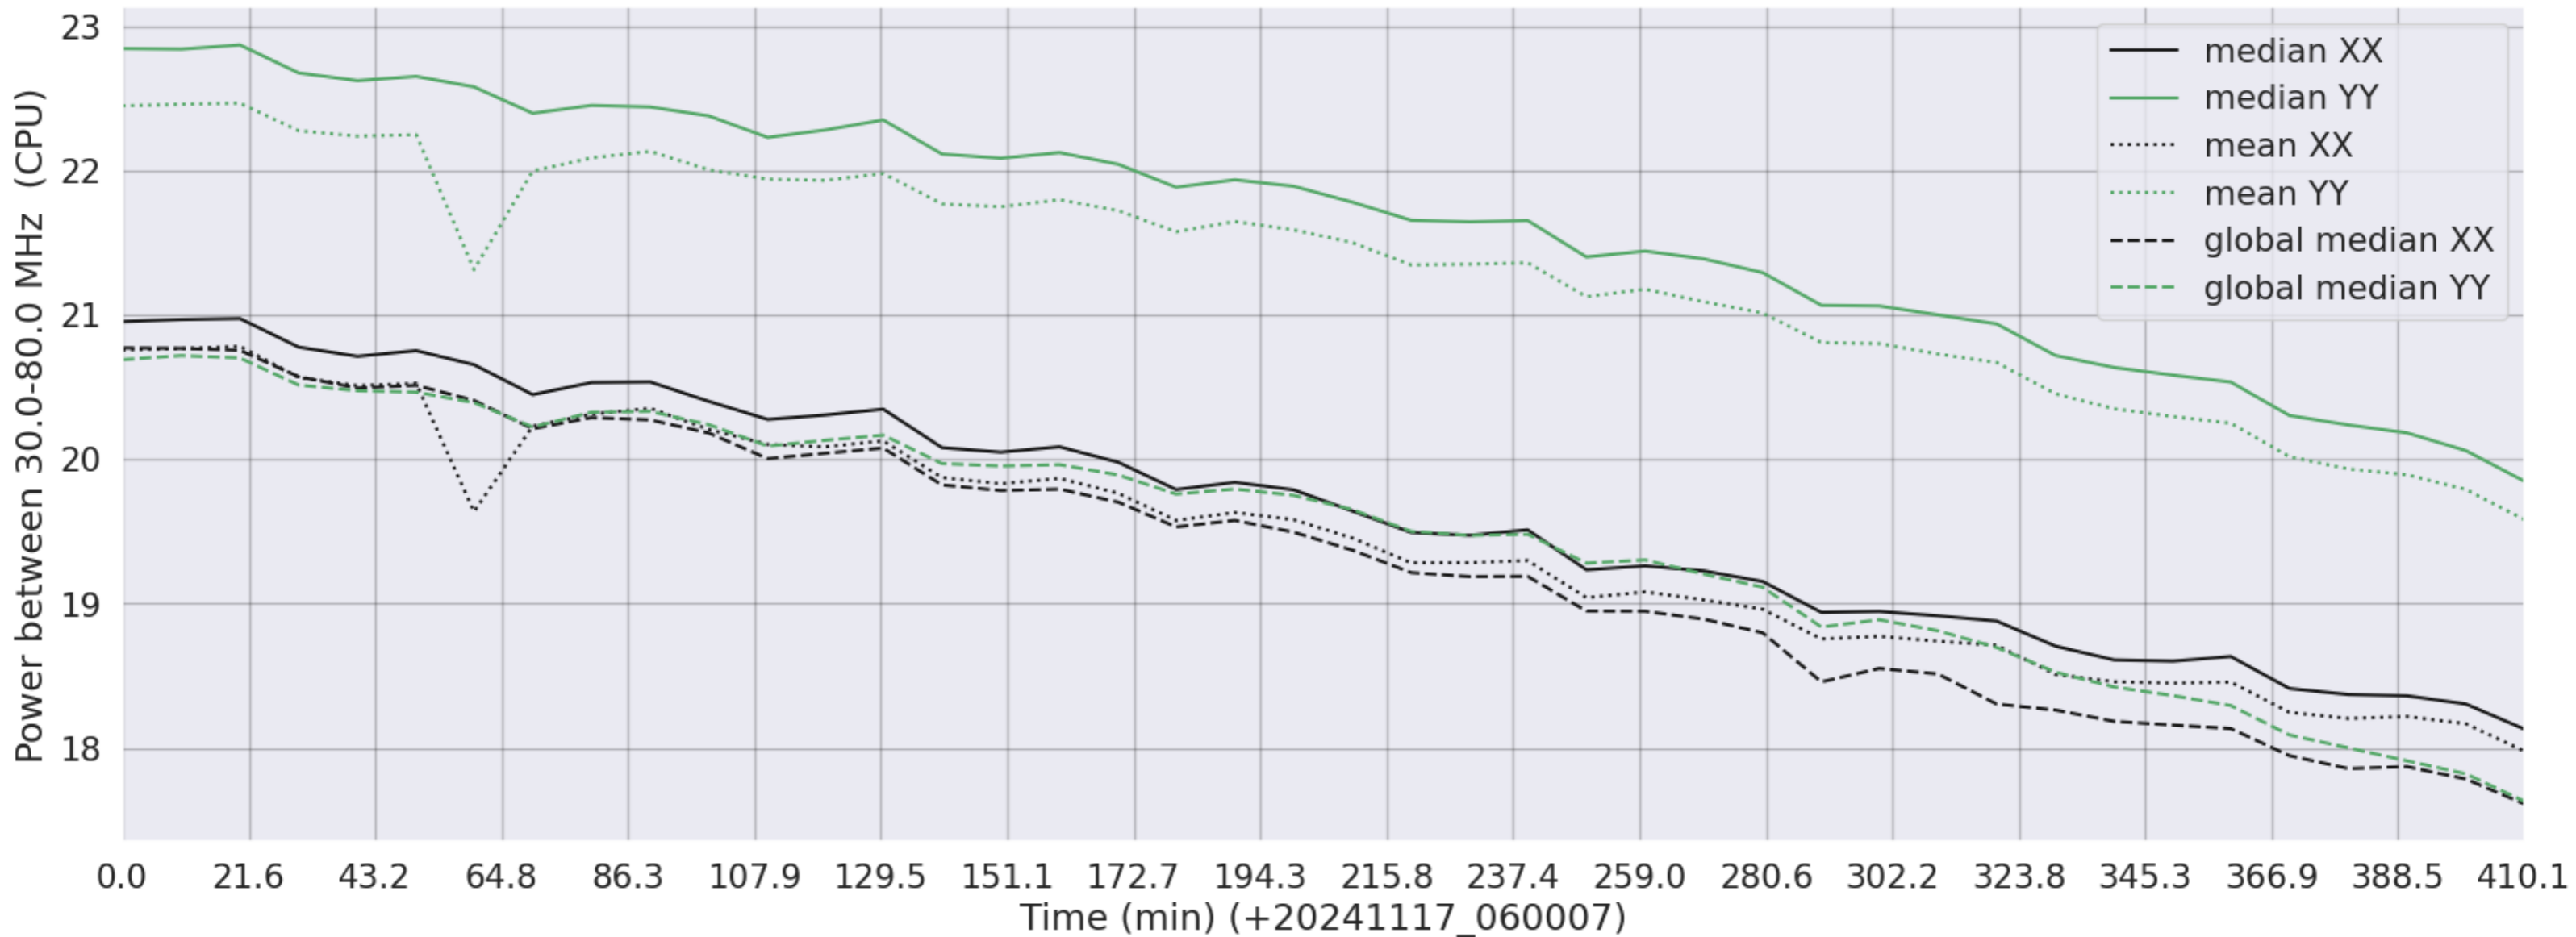

LWA035 - Correlator# 160 - XX FLAGS:Good - YY FLAGS:Good

LWA033 - Correlator# 161 - XX FLAGS:Good - YY FLAGS:Good

LWA034 - Correlator# 162 - XX FLAGS:Good - YY FLAGS:BadSpecShape

LWA036 - Correlator# 163 - XX FLAGS:Good - YY FLAGS:Good