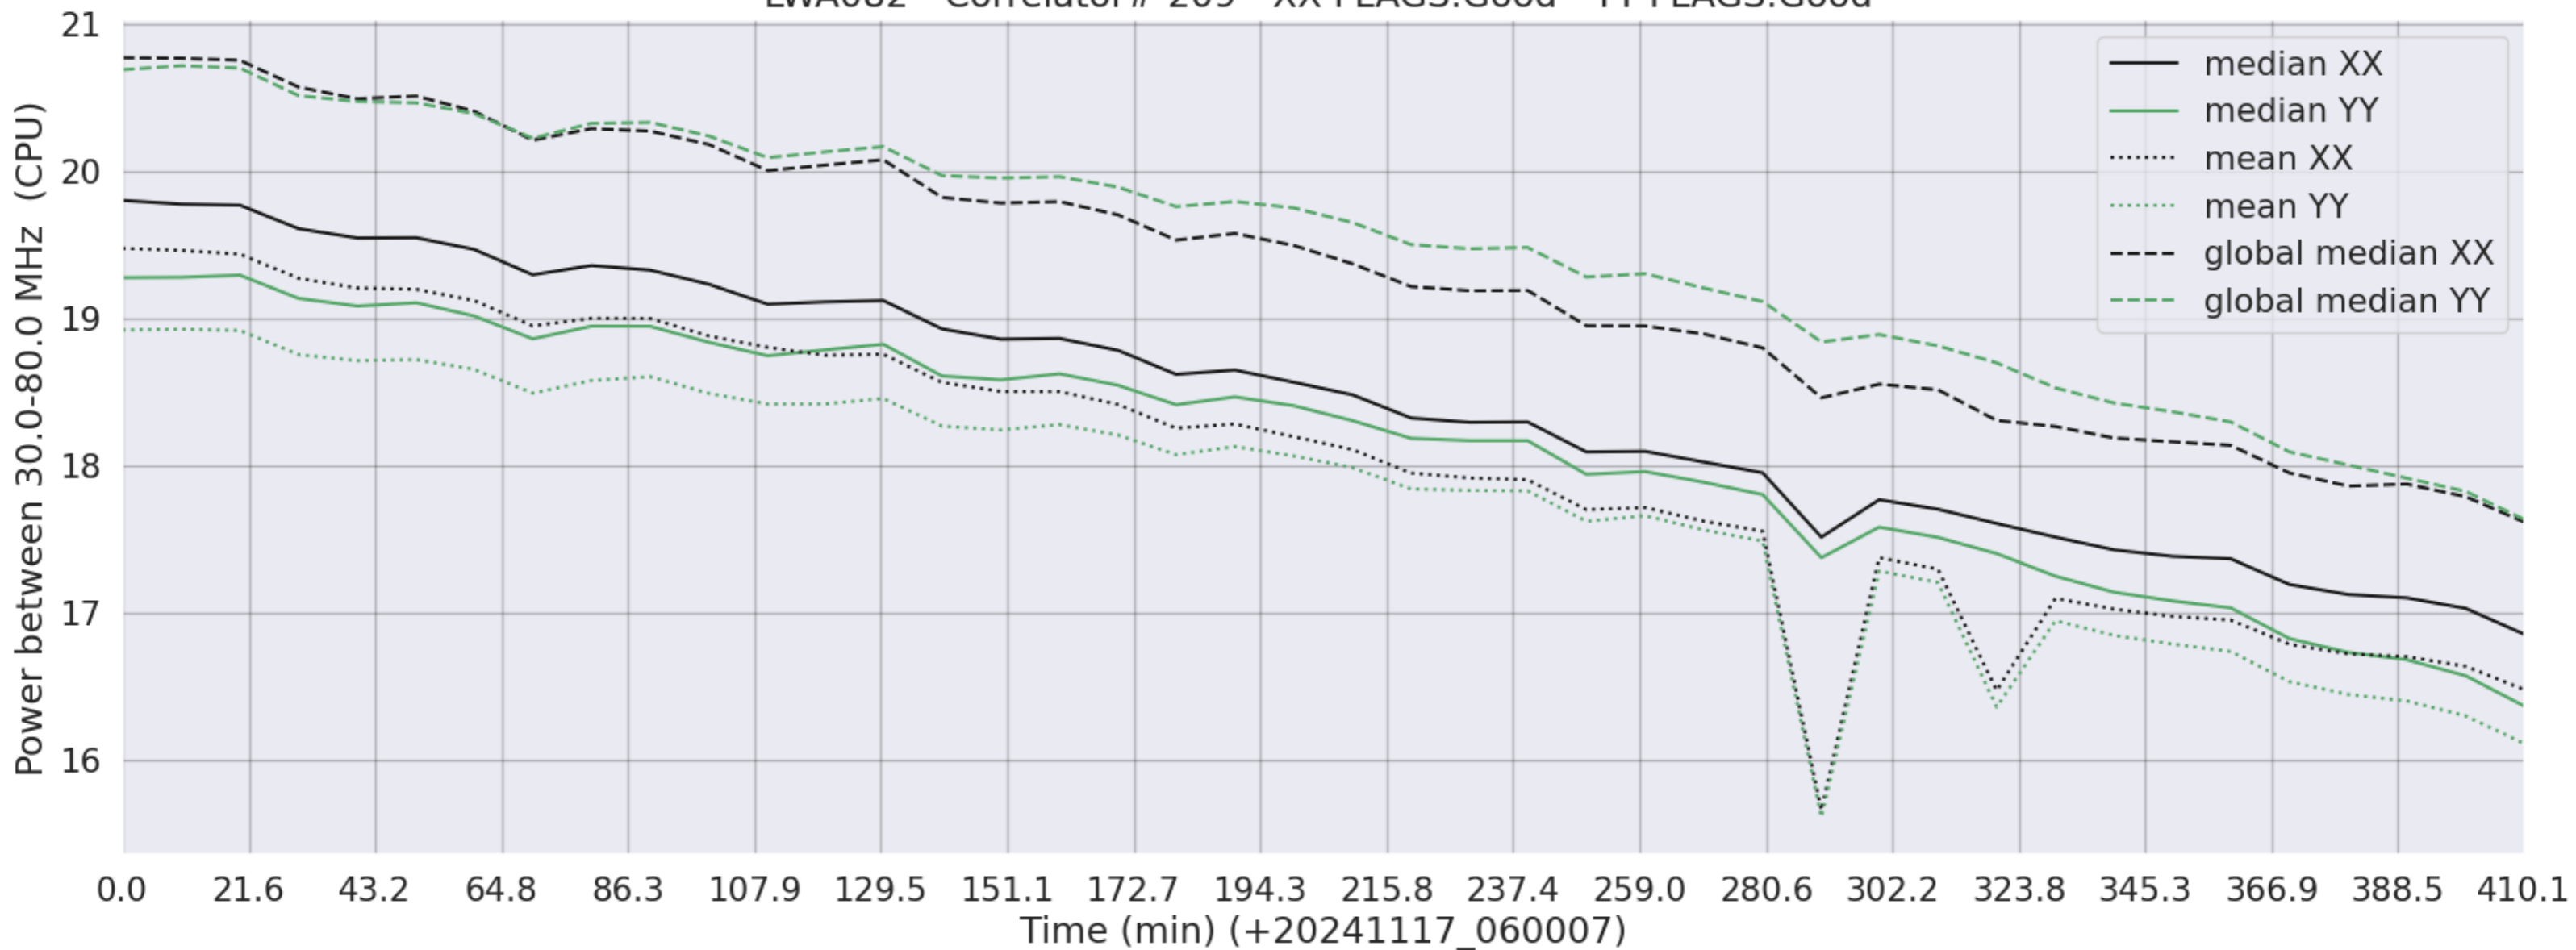

LWA143 - Correlator# 210 - XX FLAGS:BadSpecShape - YY FLAGS:Good

LWA082 - Correlator# 209 - XX FLAGS:Good - YY FLAGS:Good