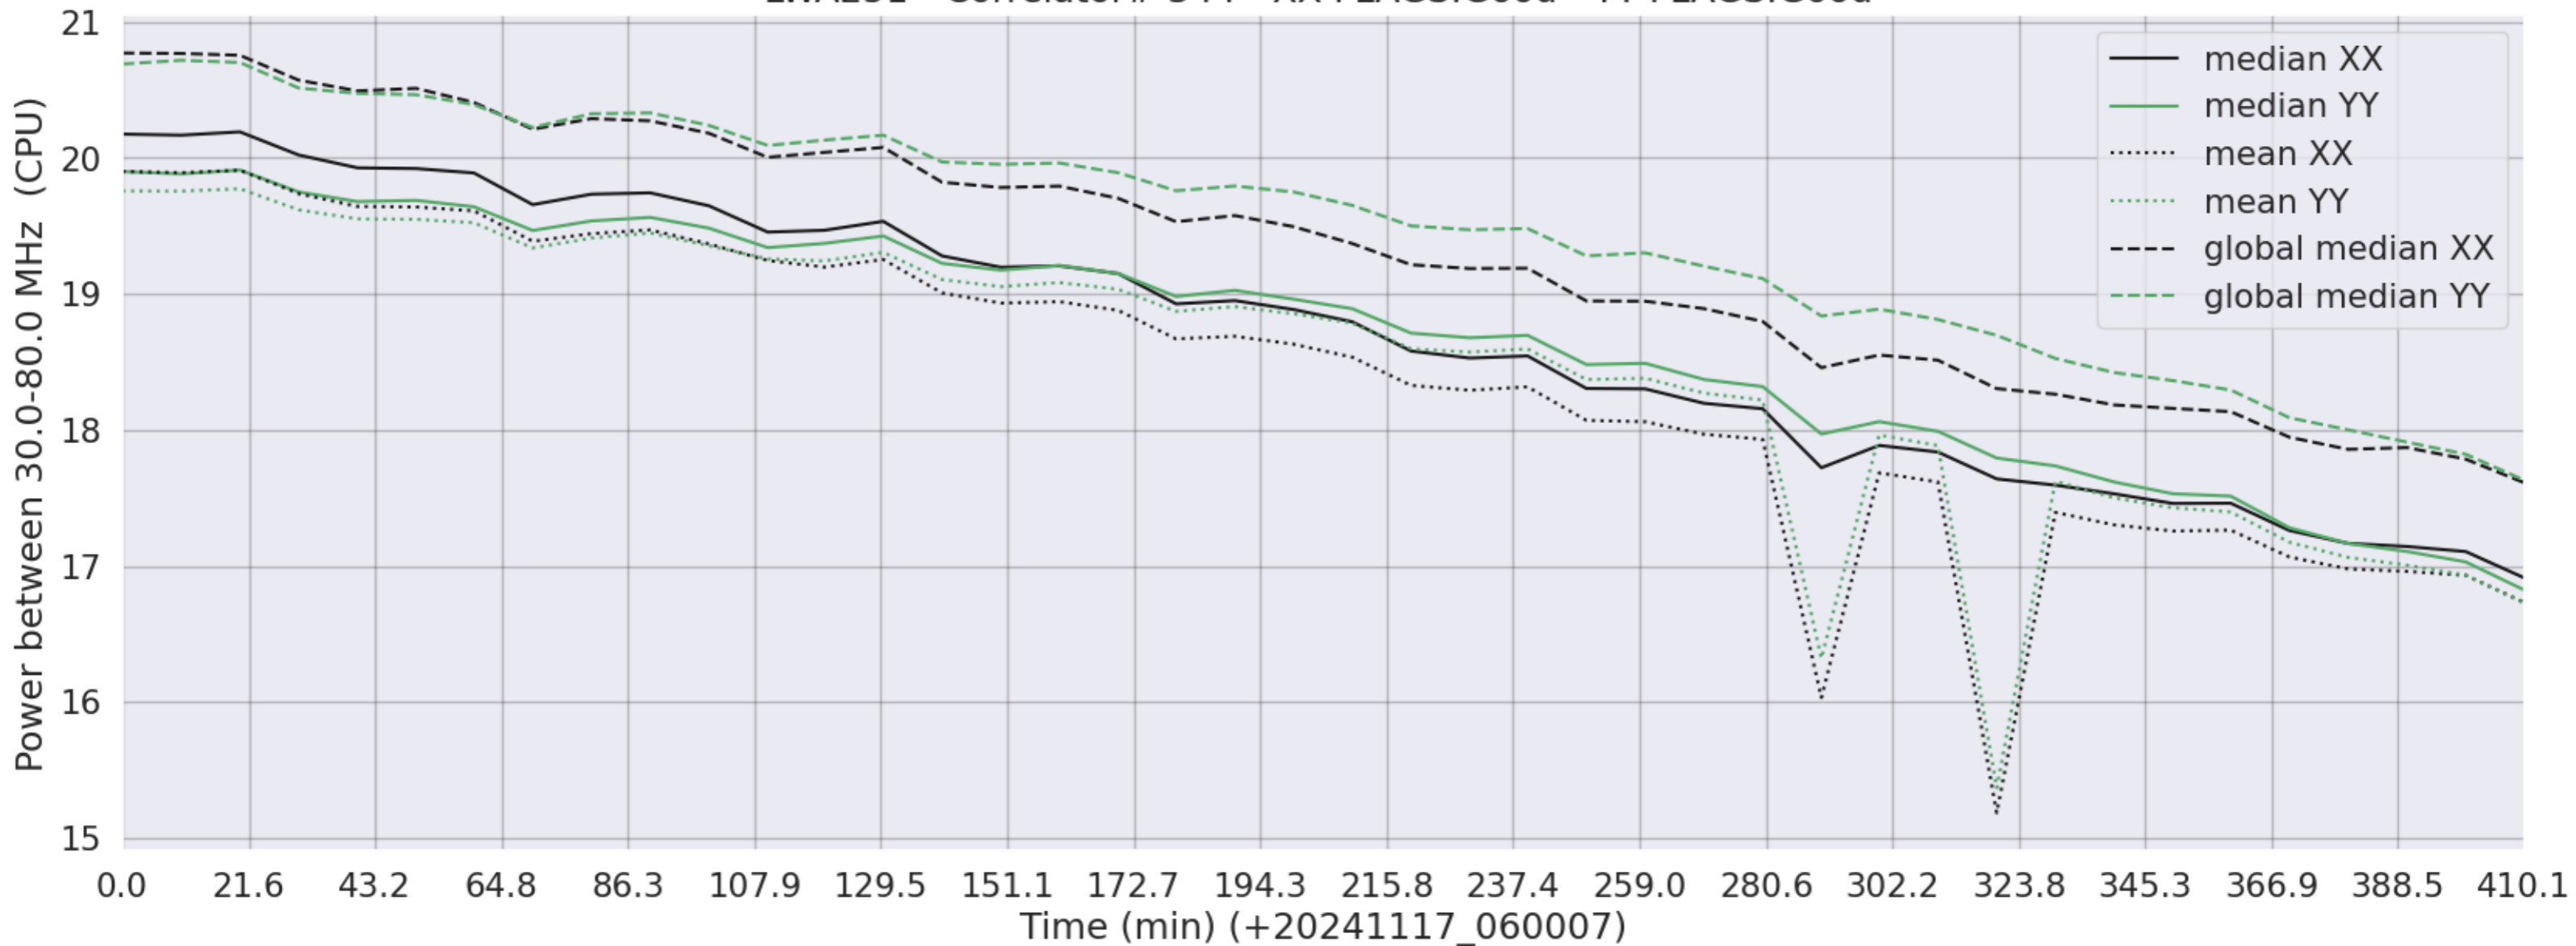

LWA250 - Correlator# 345 - XX FLAGS:Good - YY FLAGS:Good

LWA251 - Correlator# 344 - XX FLAGS:Good - YY FLAGS:Good