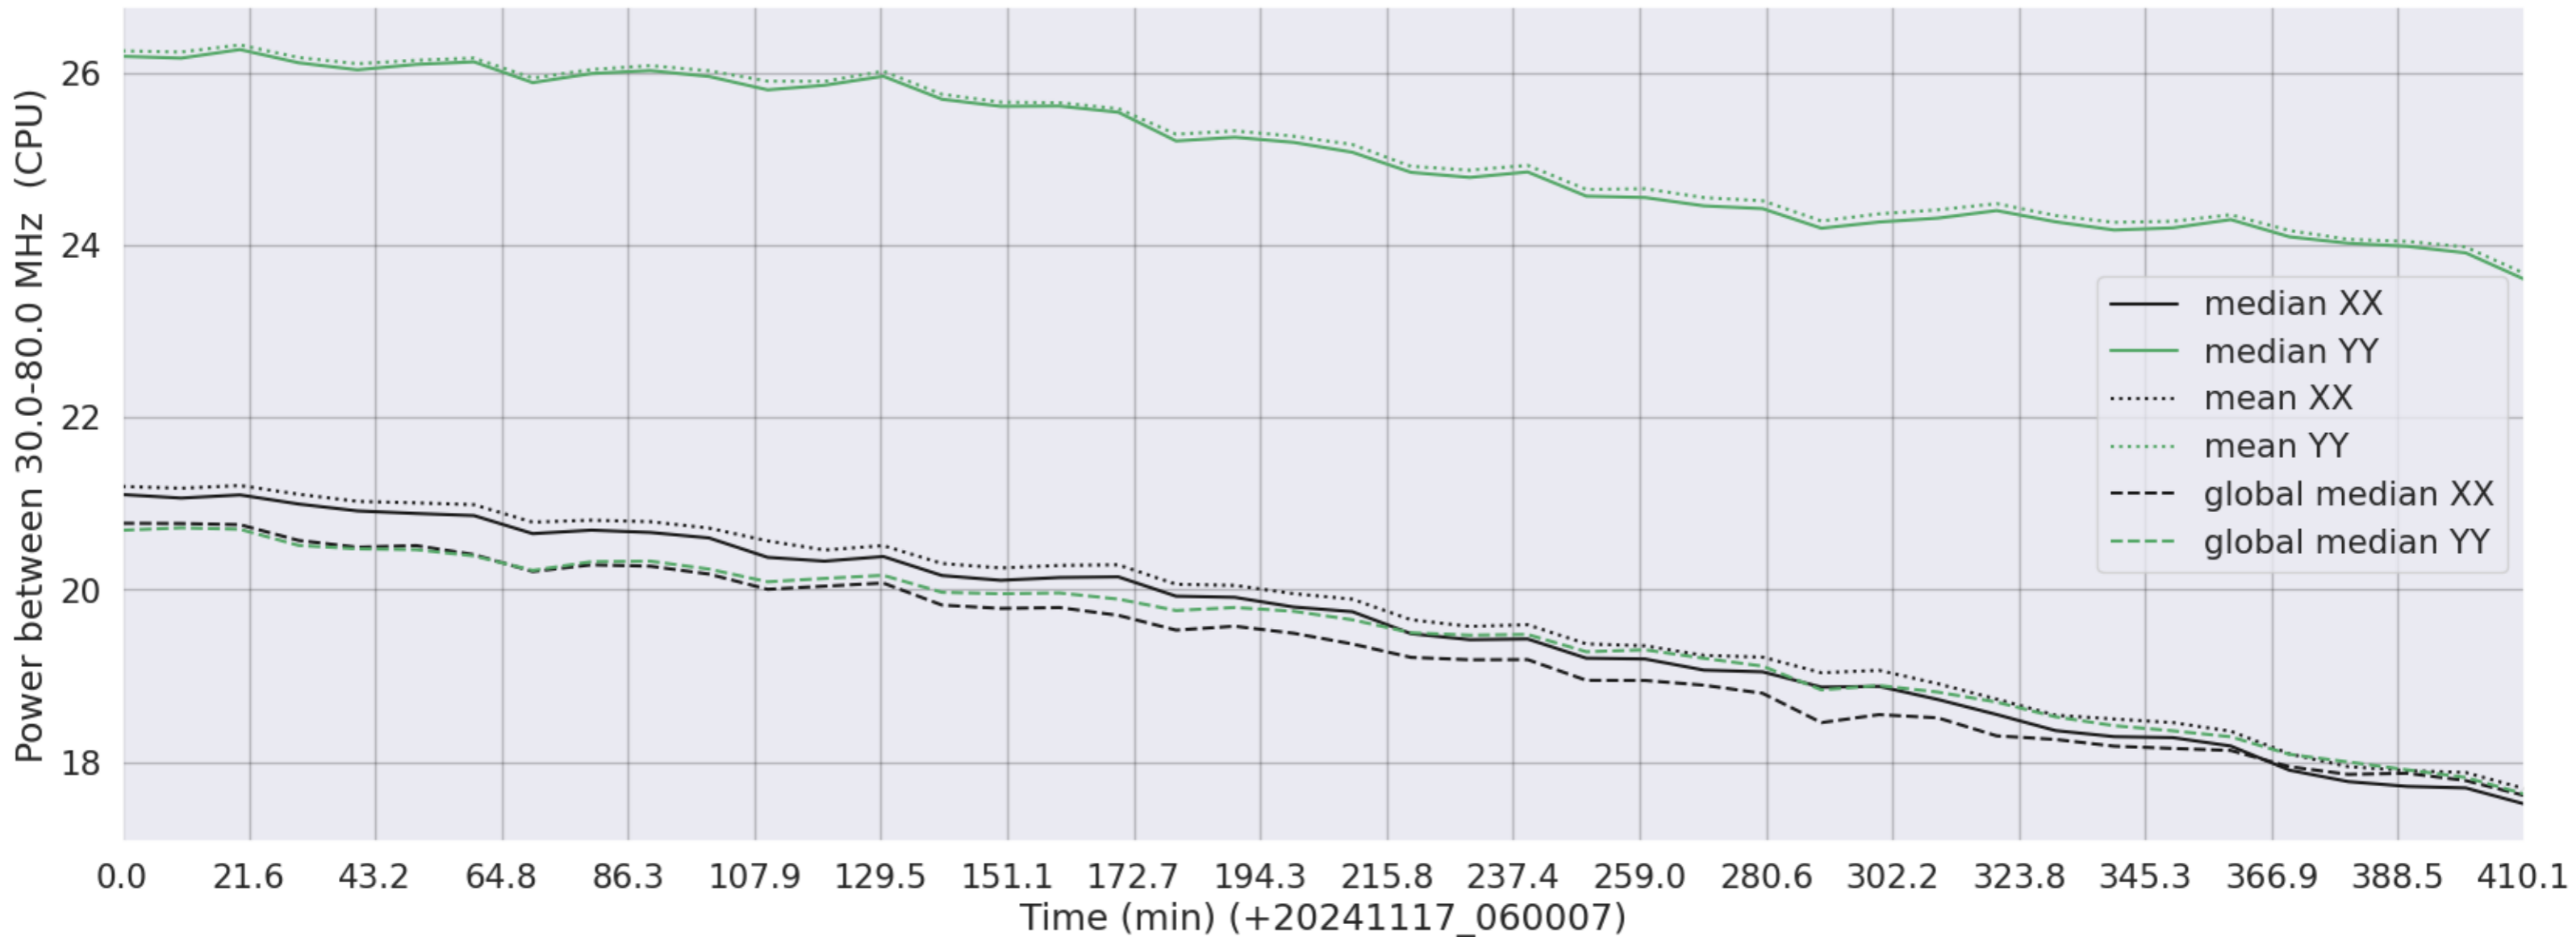

LWA340 - Correlator# 026 - XX FLAGS:Good - YY FLAGS:Good

LWA332 - Correlator# 025 - XX FLAGS:Good - YY FLAGS:Good