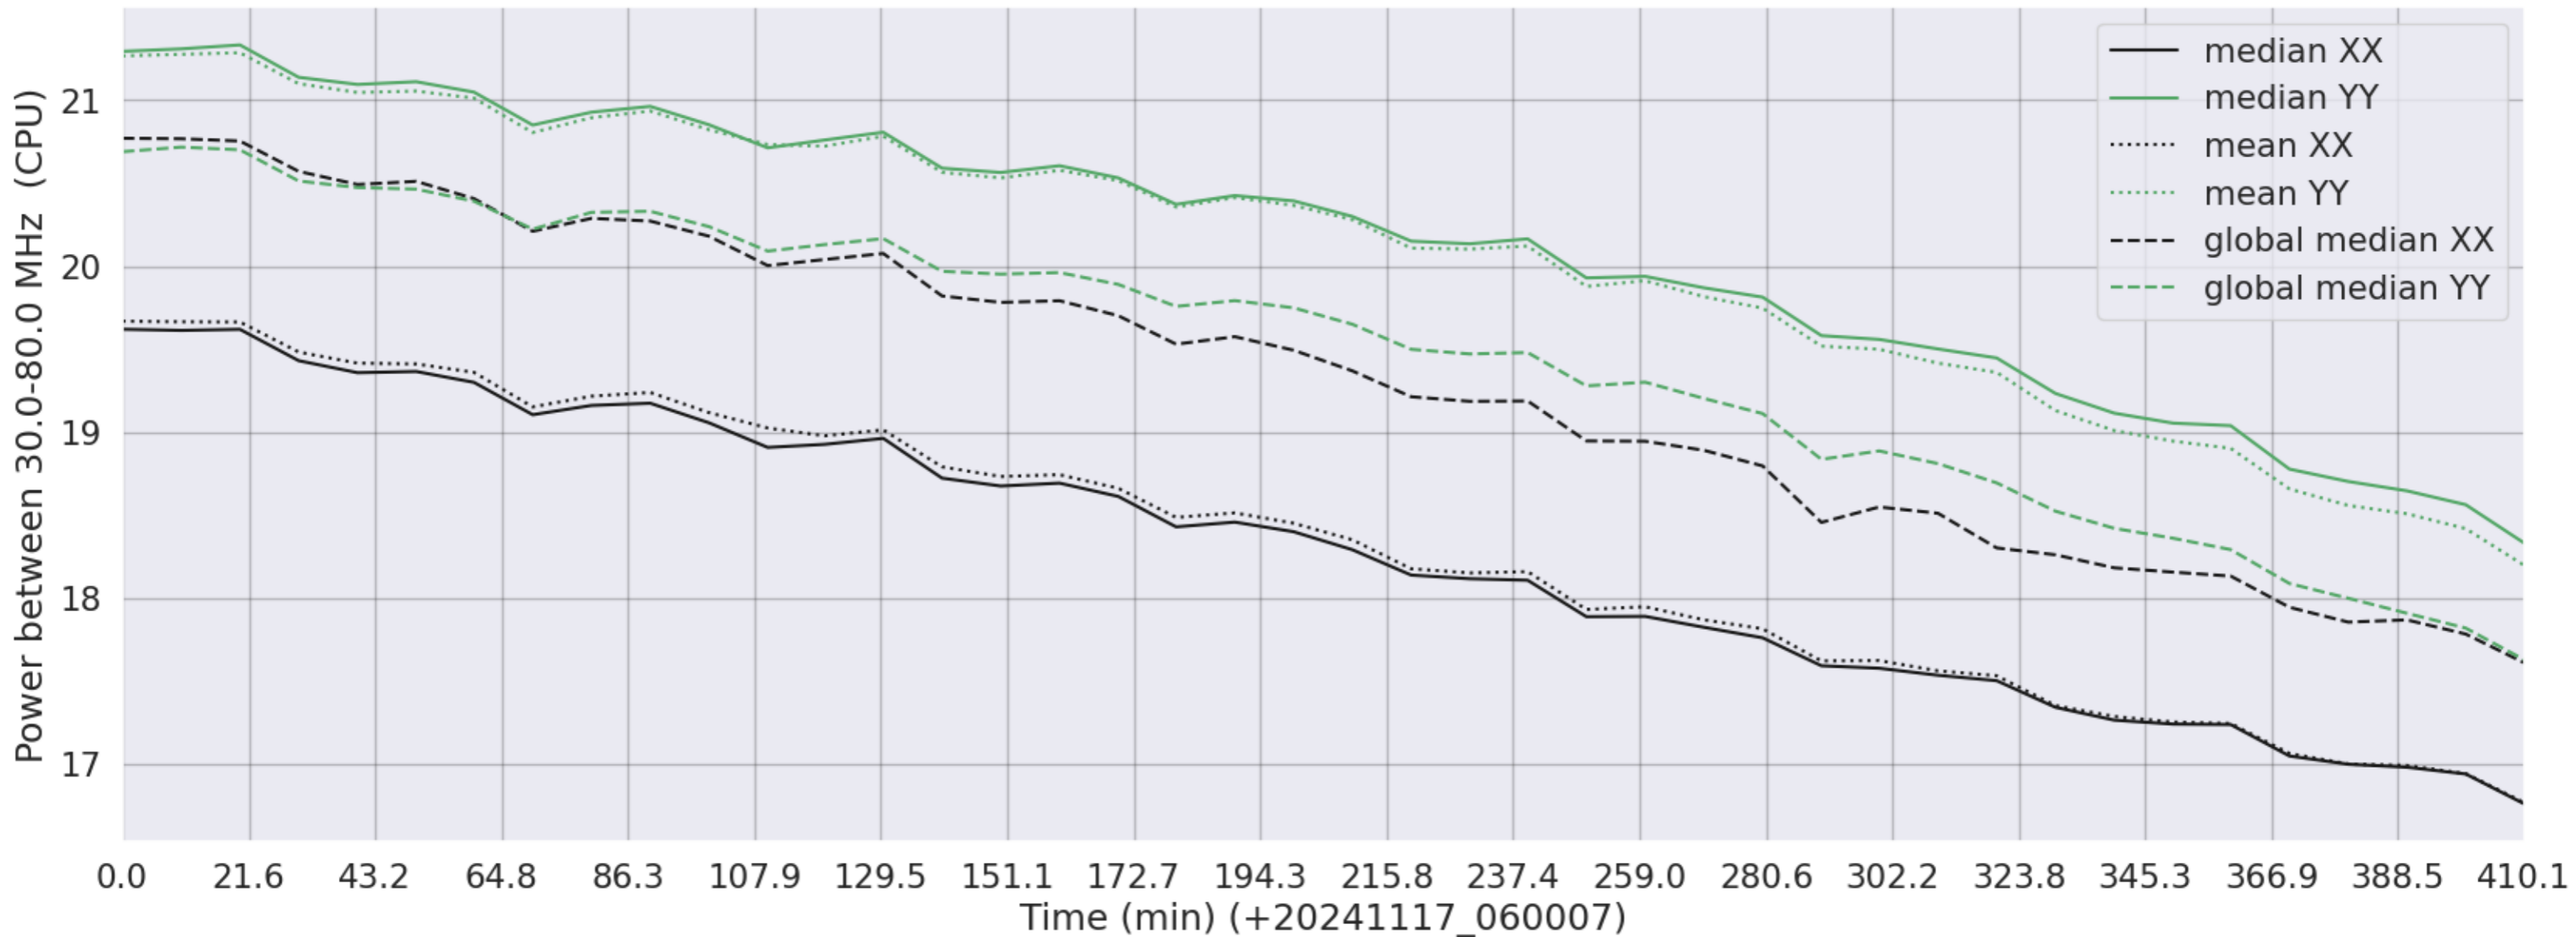

LWA134 - Correlator# 184 - XX FLAGS:Good - YY FLAGS:Good

LWA132 - Correlator# 185 - XX FLAGS:Good - YY FLAGS:Good

LWA252 - Correlator# 186 - XX FLAGS:Good - YY FLAGS:Good

LWA139 - Correlator# 187 - XX FLAGS:Good - YY FLAGS:Good