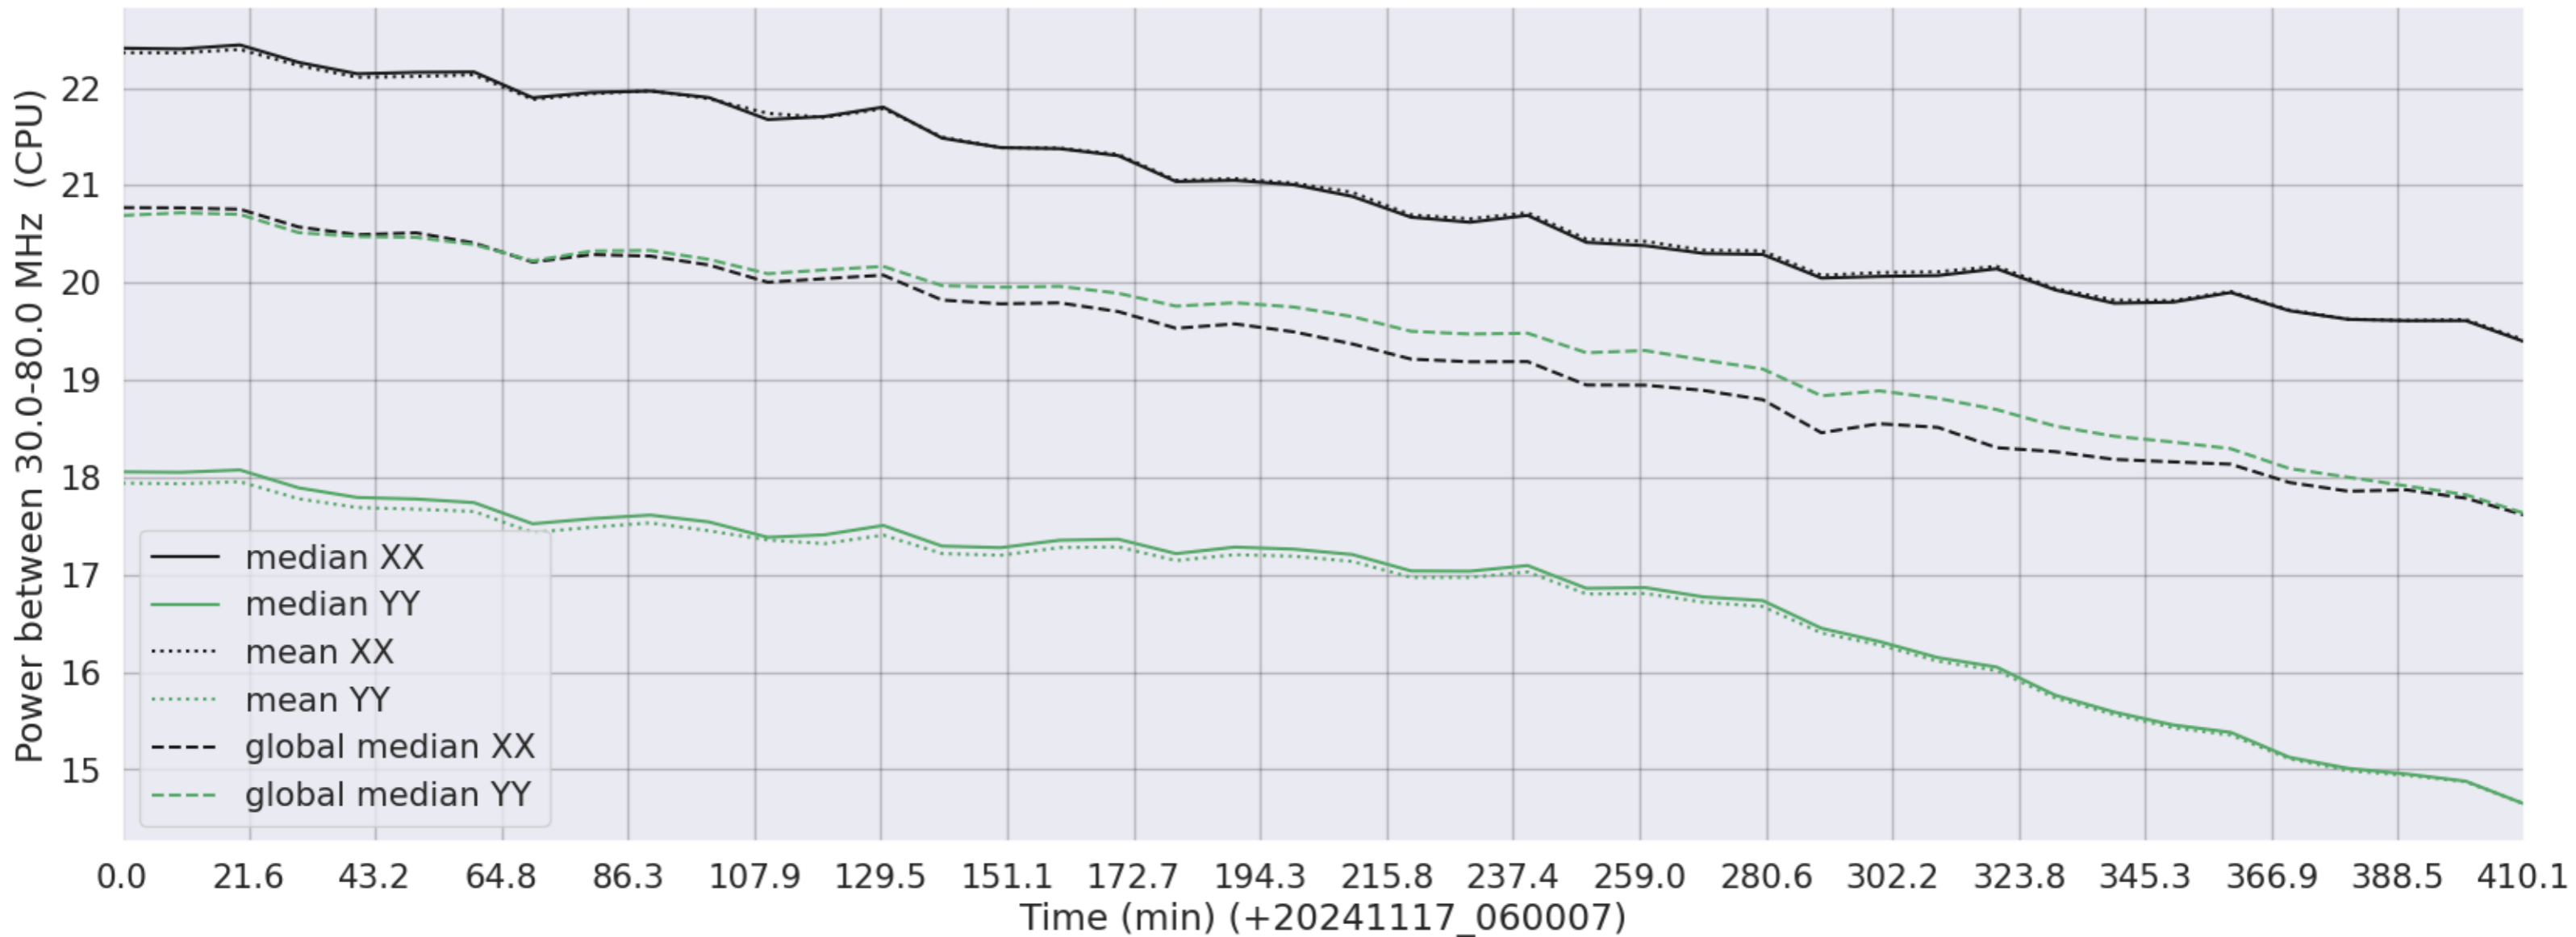

LWA358 - Correlator# 159 - XX FLAGS:Good - YY FLAGS:Good

LWA361 - Correlator# 158 - XX FLAGS:Good - YY FLAGS:Good