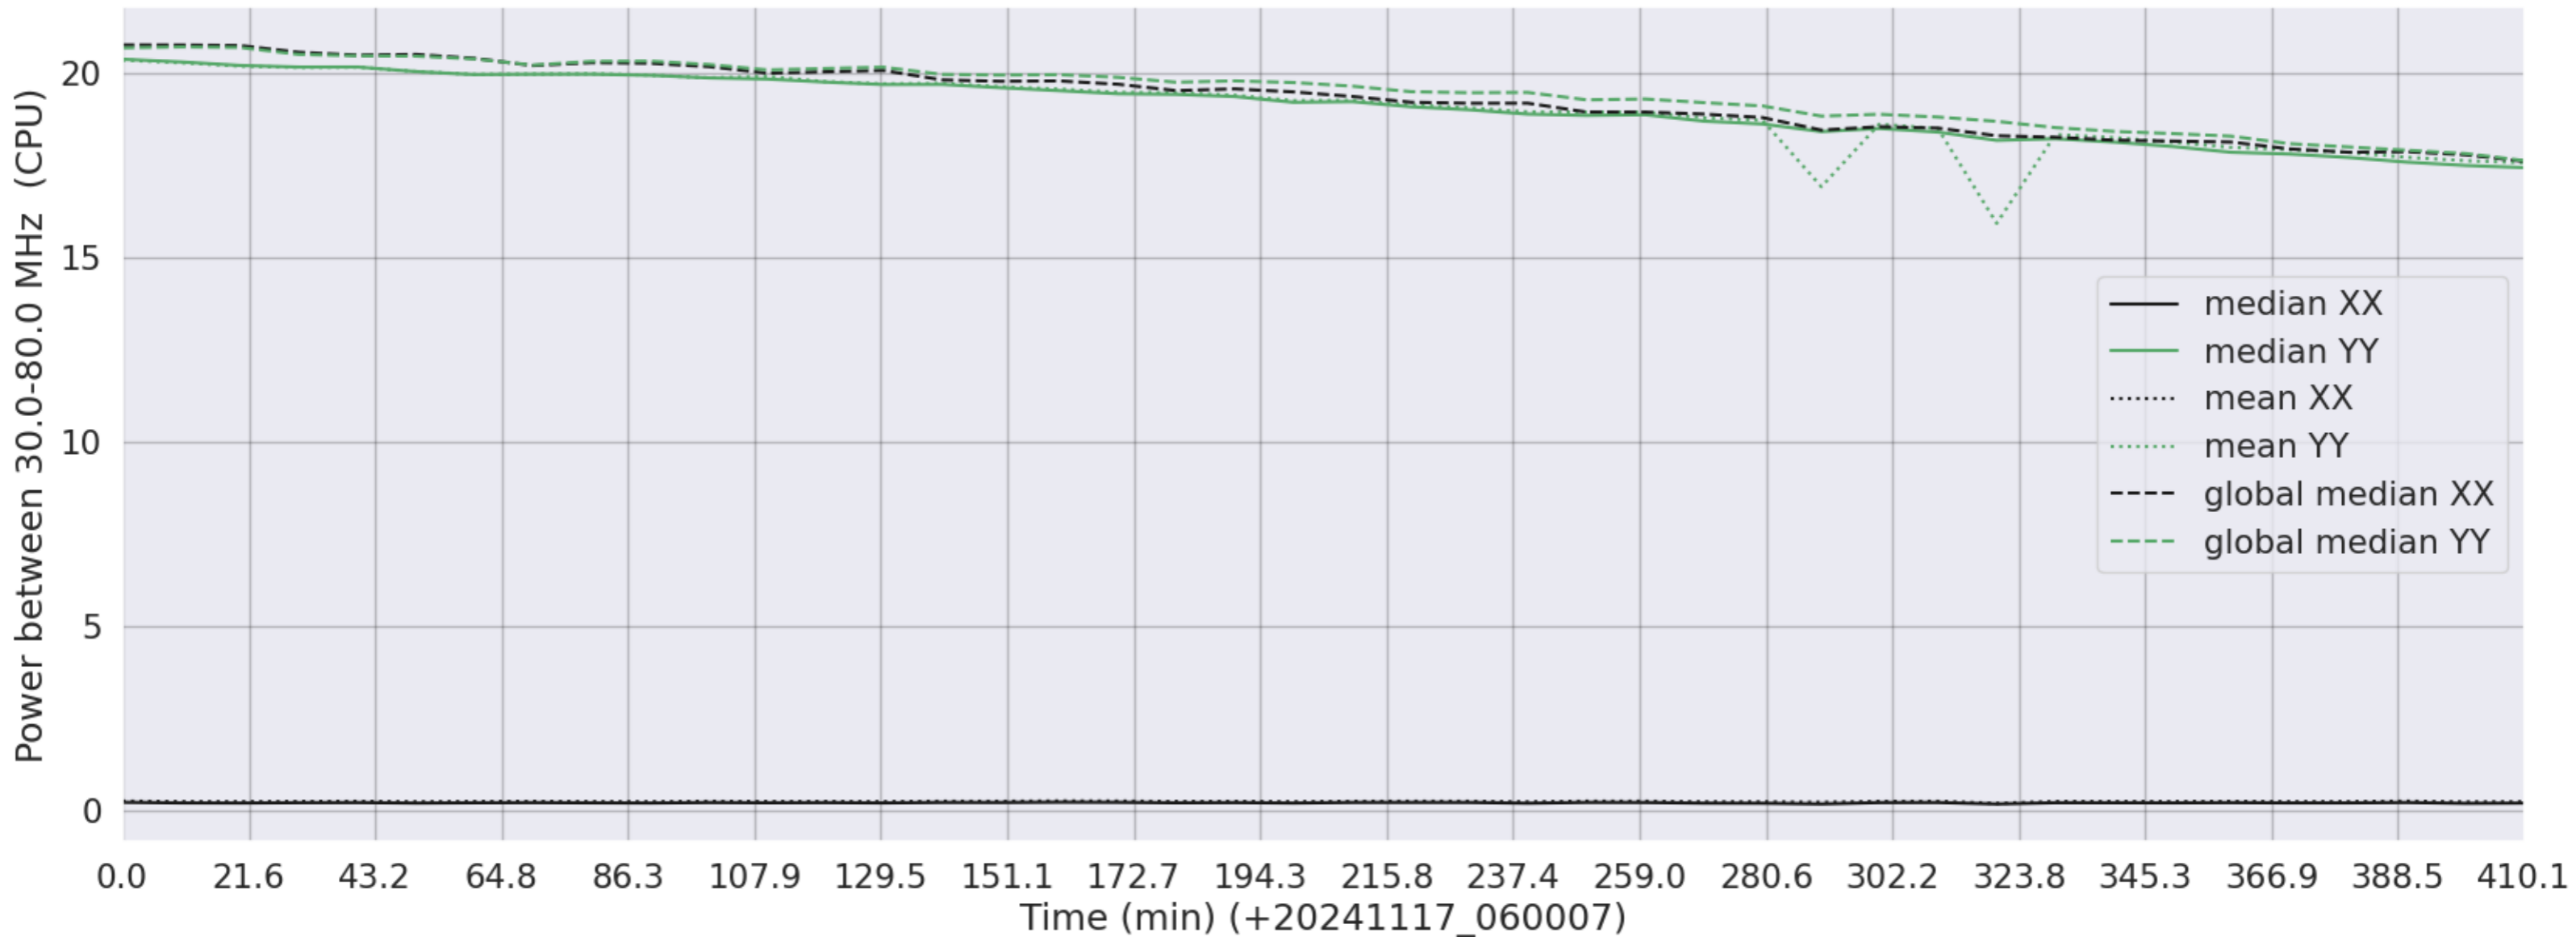

LWA304 - Correlator# 351 - XX FLAGS:Good - YY FLAGS:Good

LWA315 - Correlator# 350 - XX FLAGS:LowPower - YY FLAGS:Good