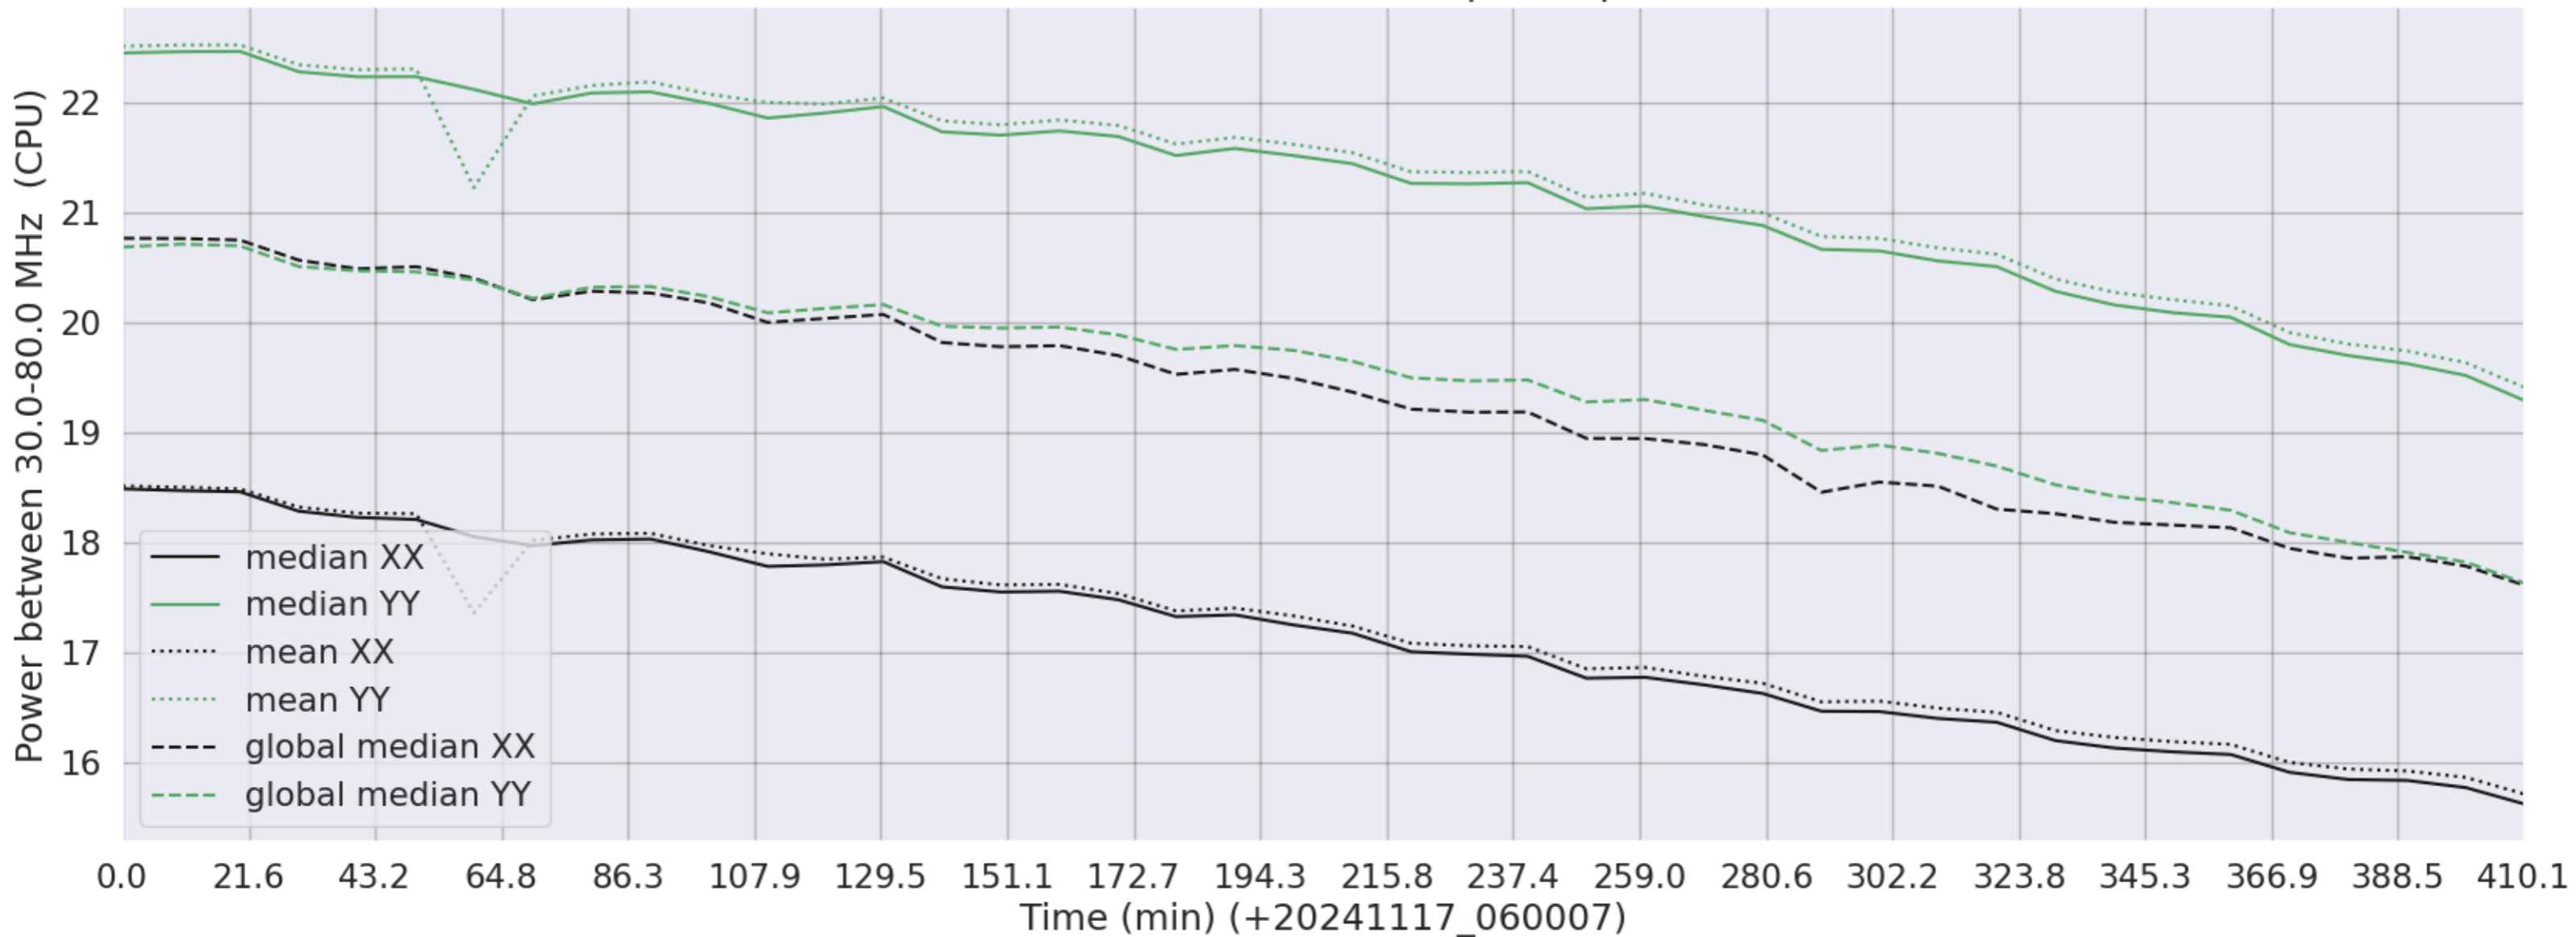

LWA044 - Correlator# 080 - XX FLAGS:Good - YY FLAGS:Good

LWA043 - Correlator# 081 - XX FLAGS:Good - YY FLAGS:Good

LWA046 - Correlator# 082 - XX FLAGS:BadSpecShape - YY FLAGS:Good

LWA045 - Correlator# 083 - XX FLAGS:BadSpecShape - YY FLAGS:Good