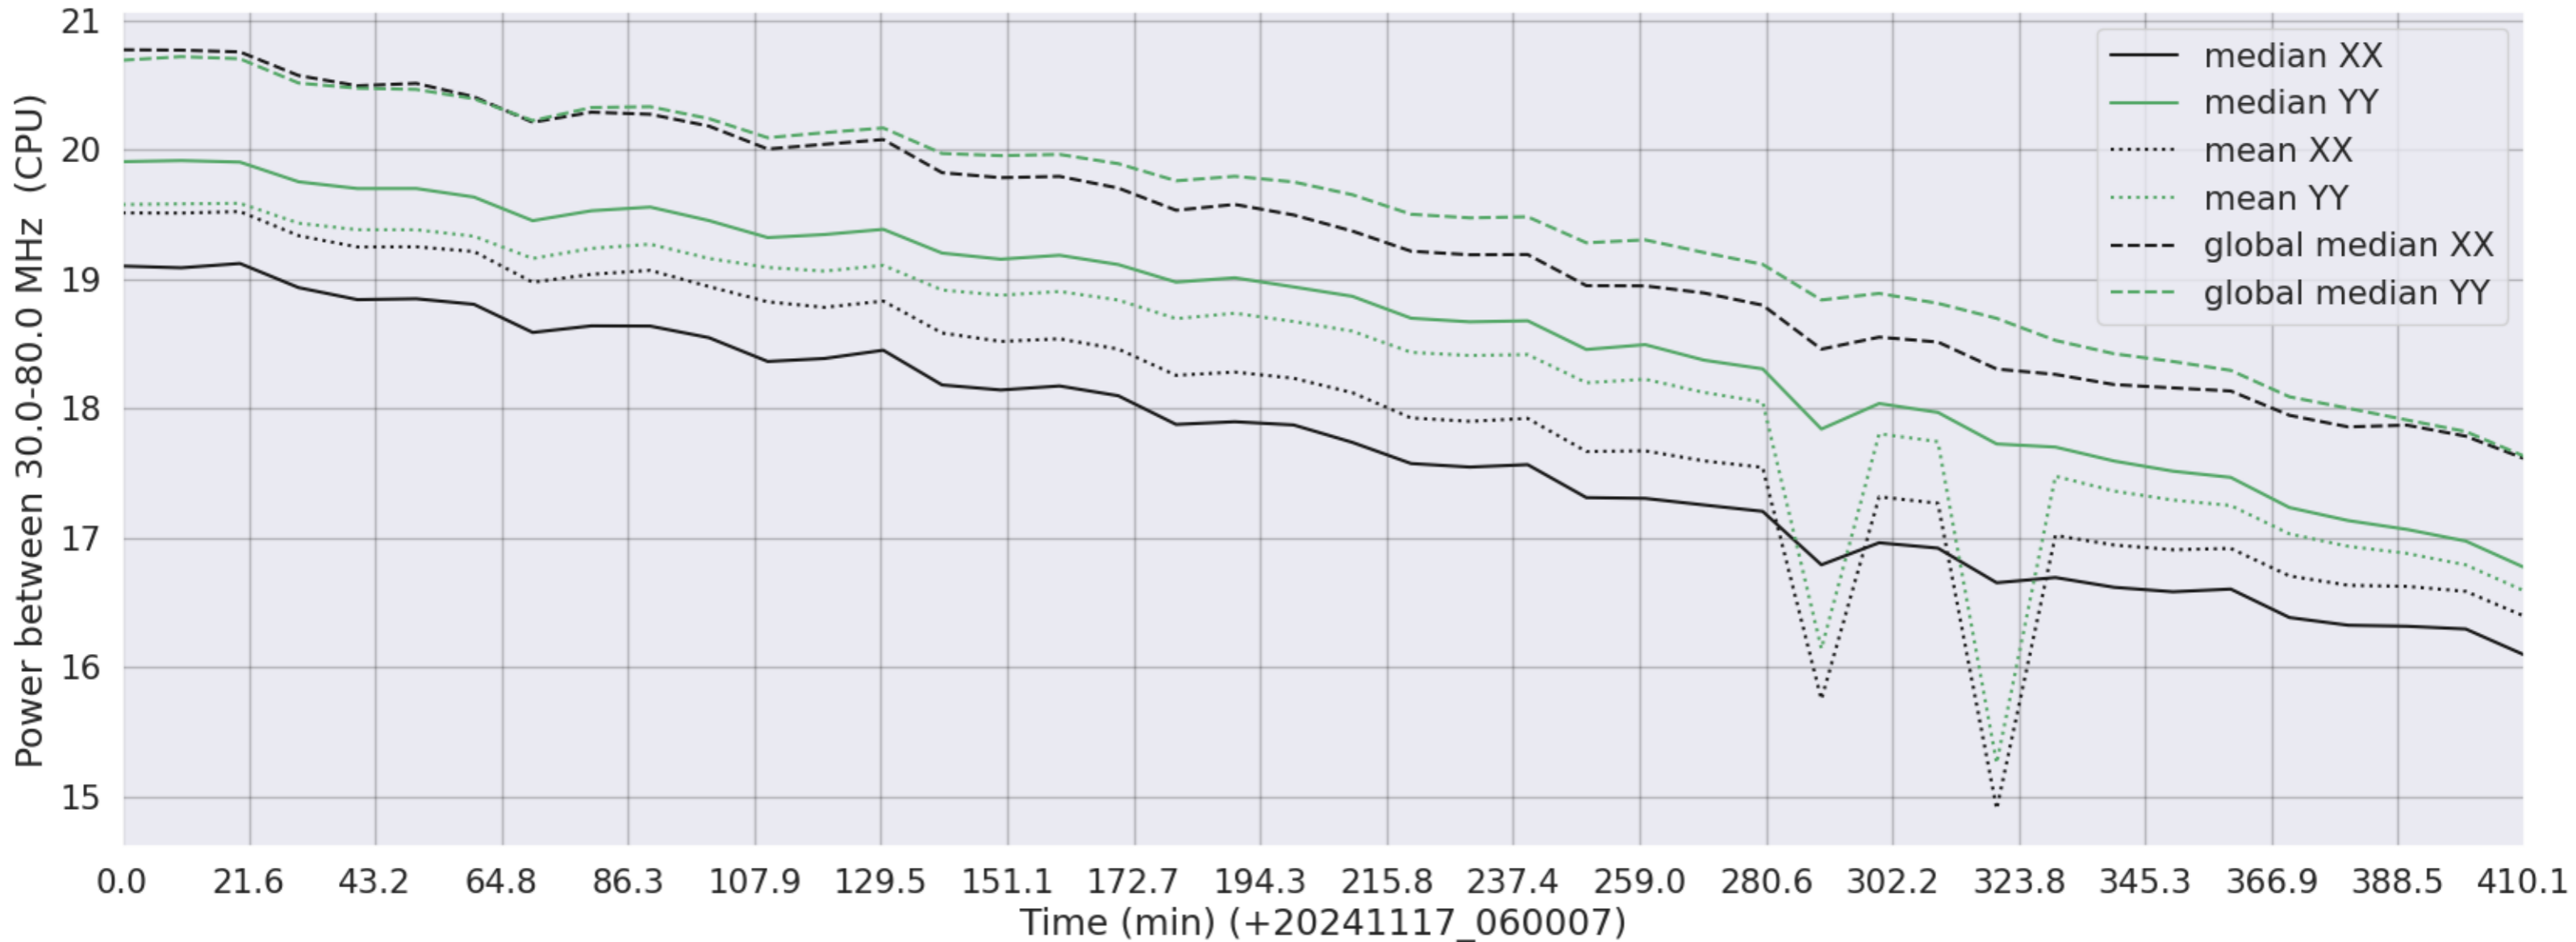

LWA157 - Correlator# 234 - XX FLAGS:Good - YY FLAGS:Good

LWA154 - Correlator# 233 - XX FLAGS:Good - YY FLAGS:Good