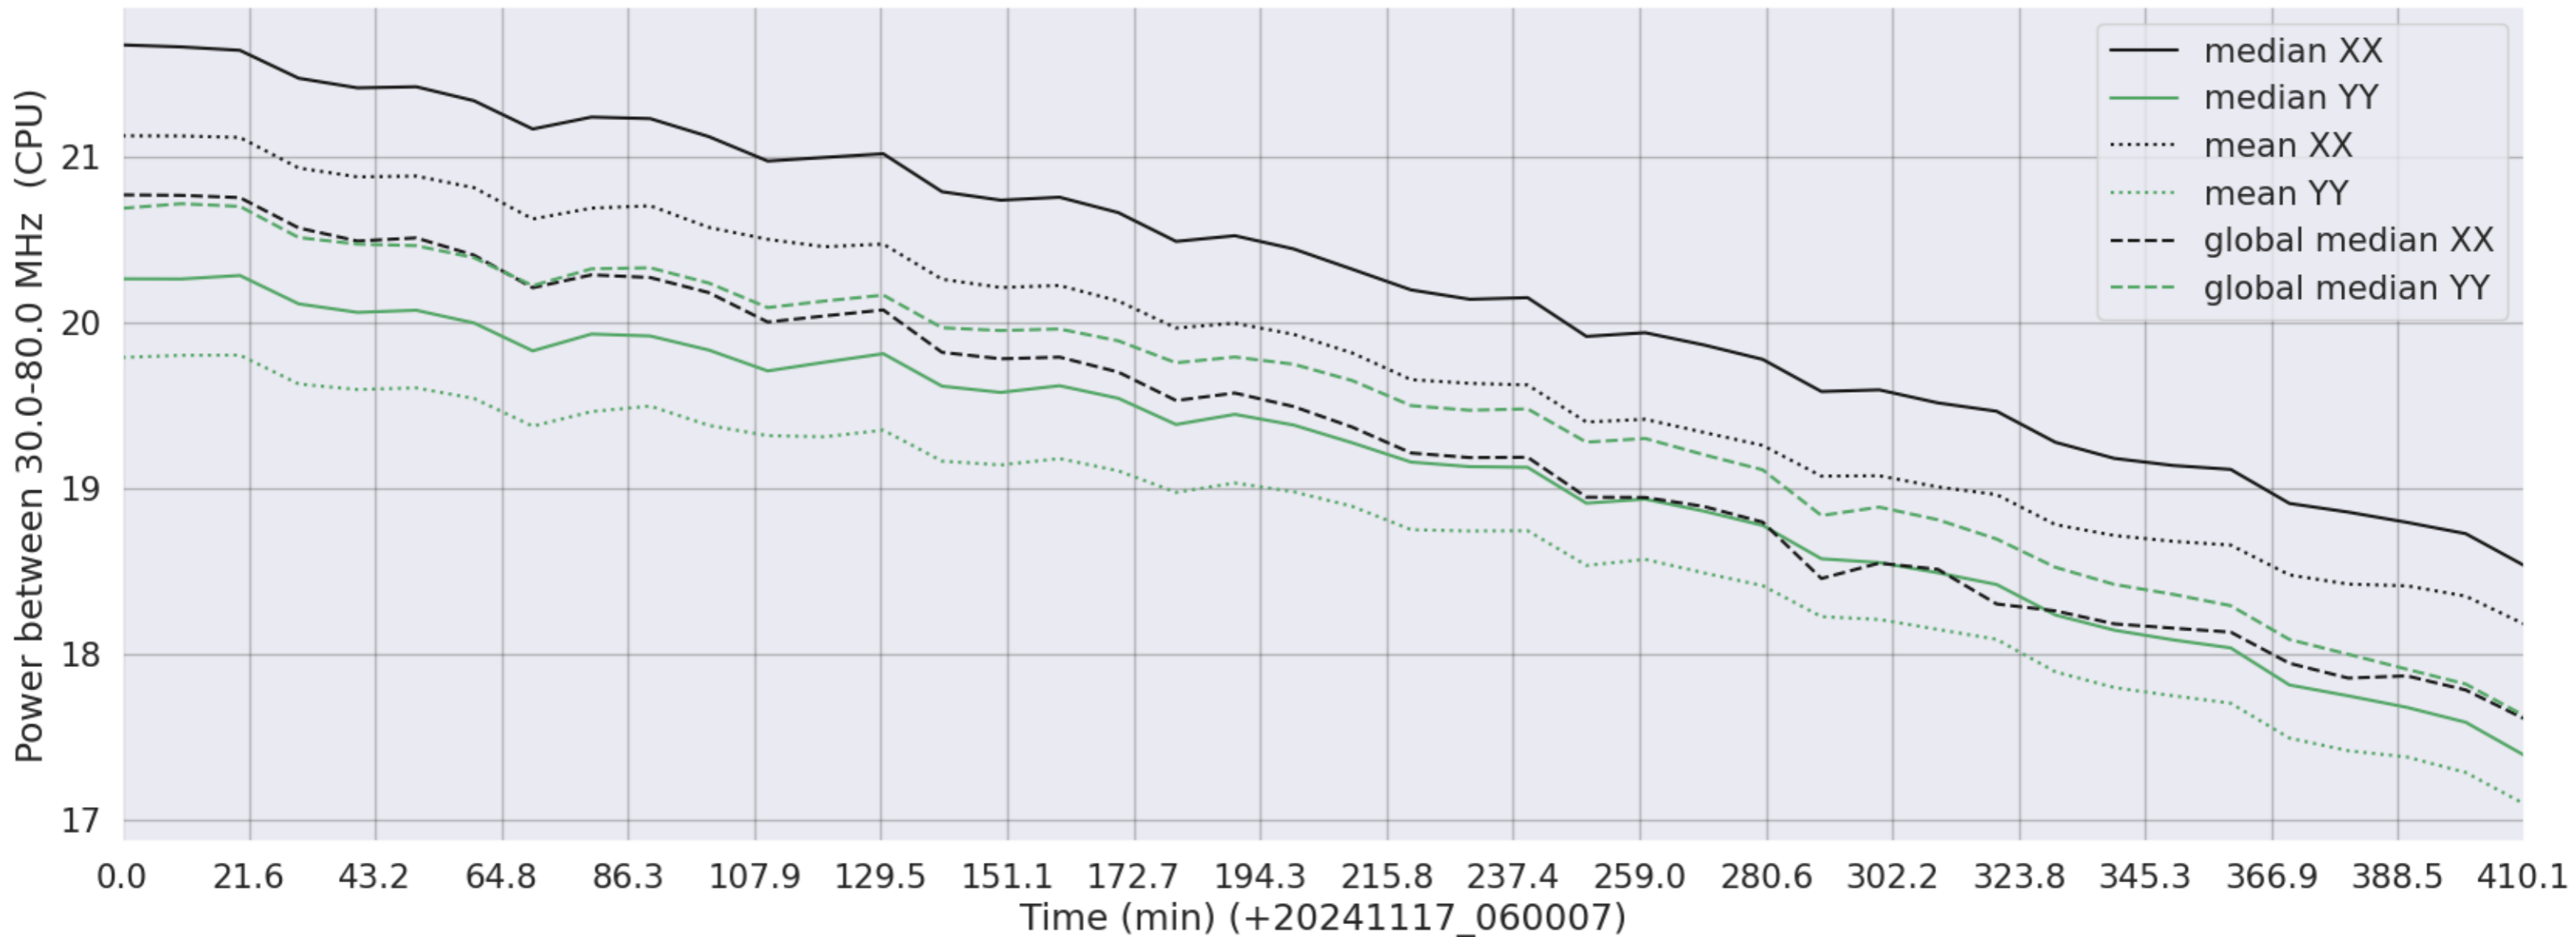

LWA098 - Correlator# 173 - XX FLAGS:Good - YY FLAGS:Good

LWA099 - Correlator# 172 - XX FLAGS:Good - YY FLAGS:Good