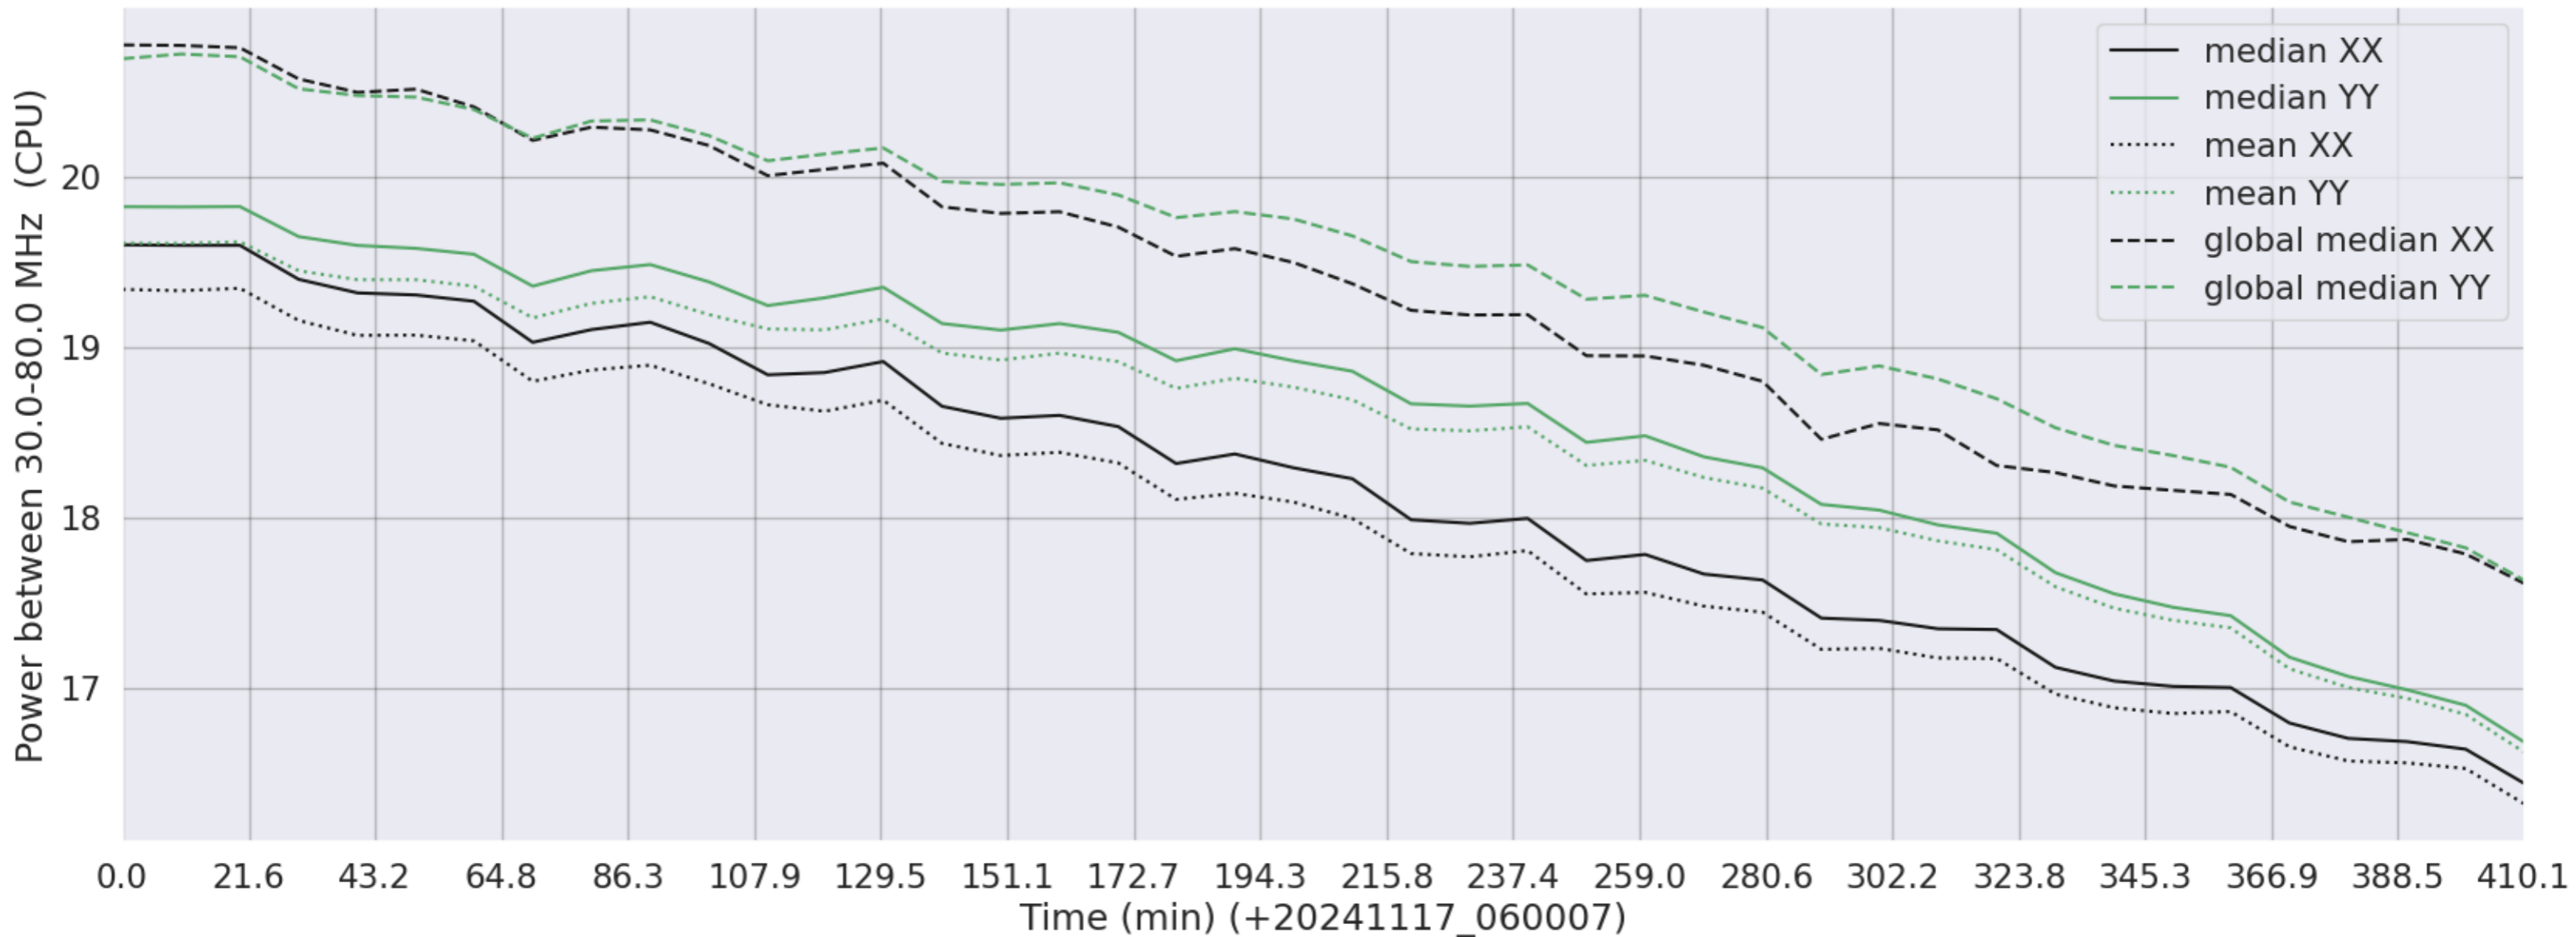

LWA061 - Correlator# 139 - XX FLAGS:Good - YY FLAGS:Good

LWA062 - Correlator# 138 - XX FLAGS:Good - YY FLAGS:Good