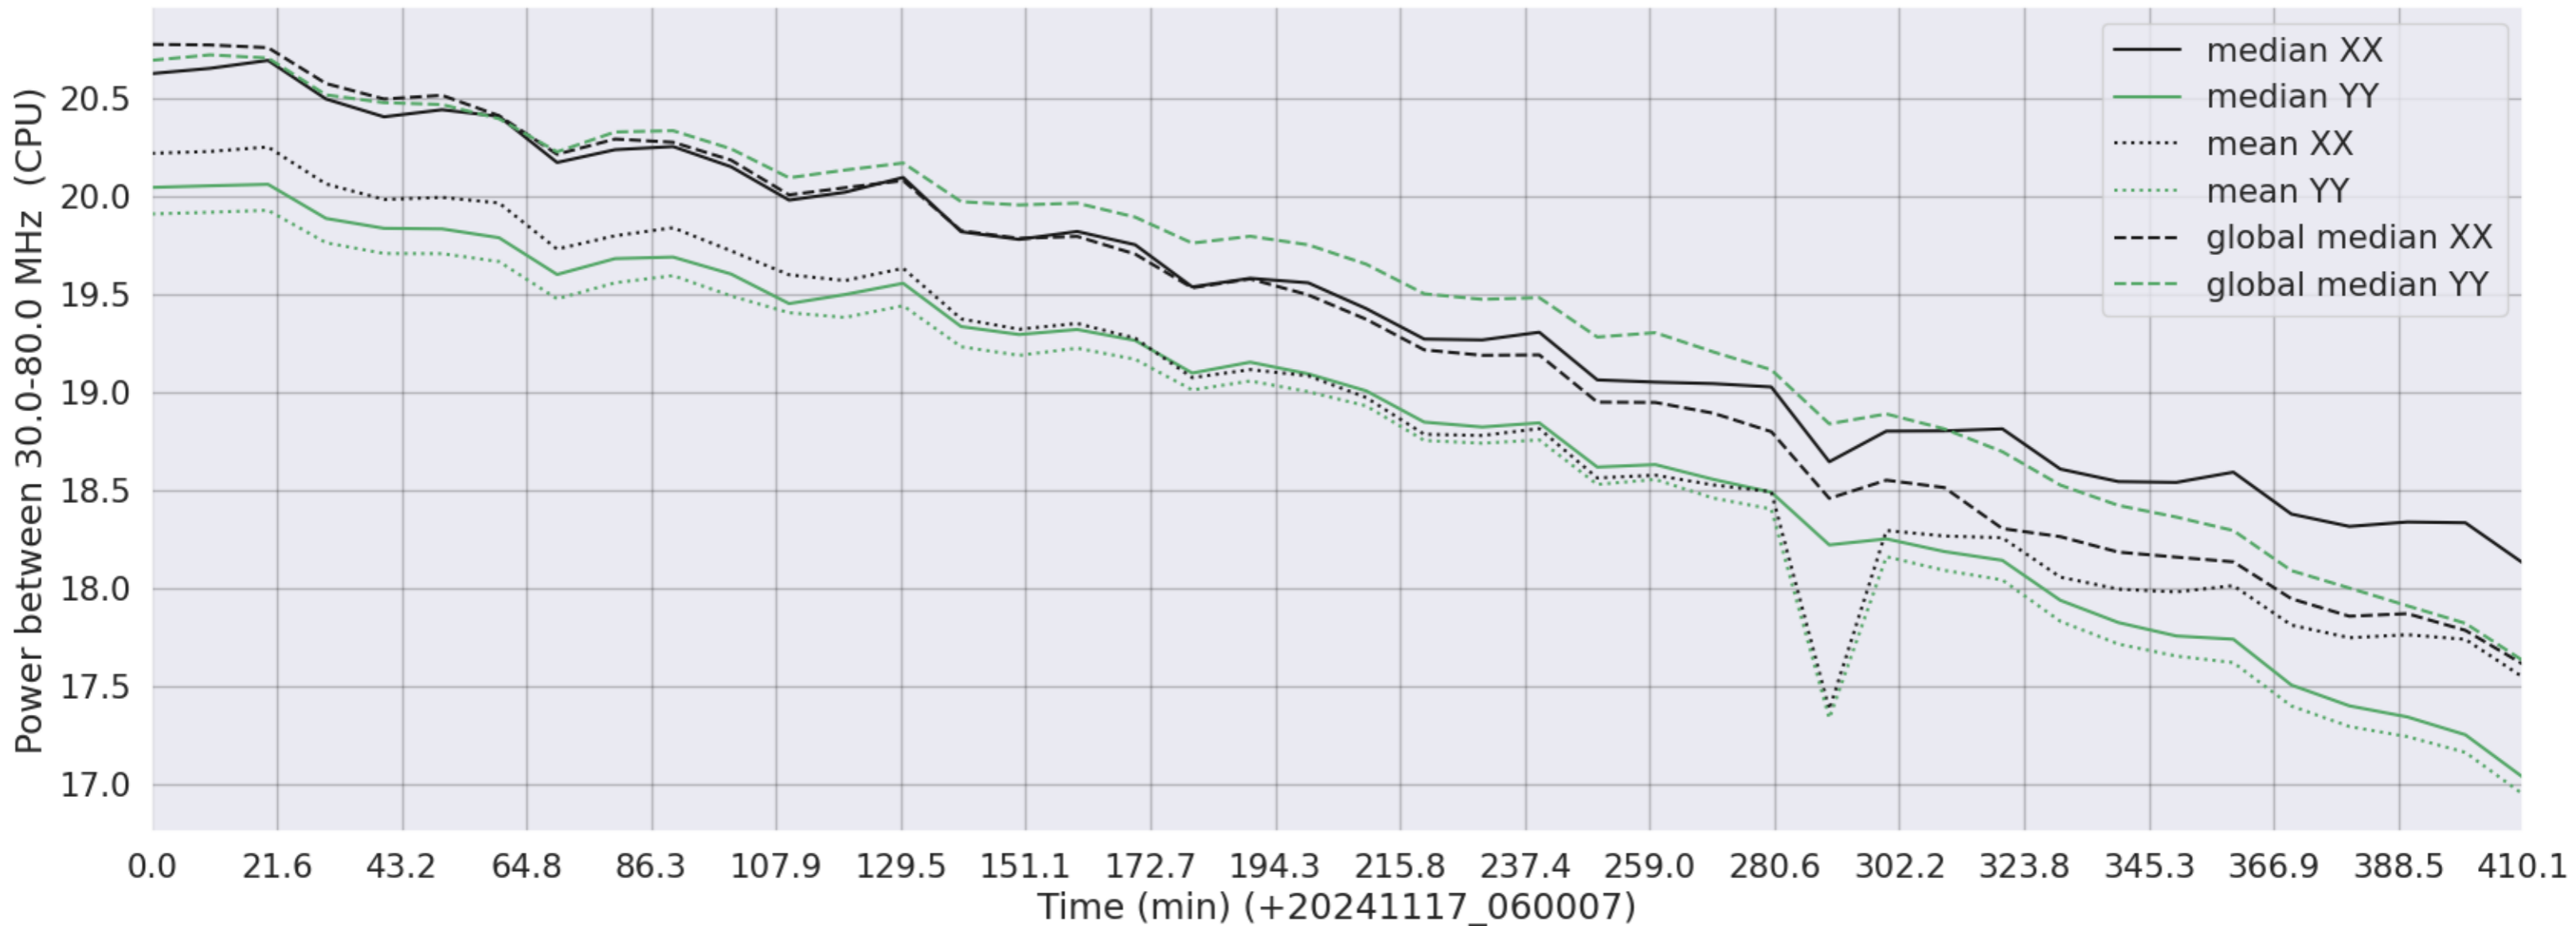

LWA116 - Correlator# 204 - XX FLAGS:Good - YY FLAGS:Good

LWA115 - Correlator# 205 - XX FLAGS:Good - YY FLAGS:Good

LWA118 - Correlator# 206 - XX FLAGS:Good - YY FLAGS:Good

LWA117 - Correlator# 207 - XX FLAGS:Good - YY FLAGS:Good