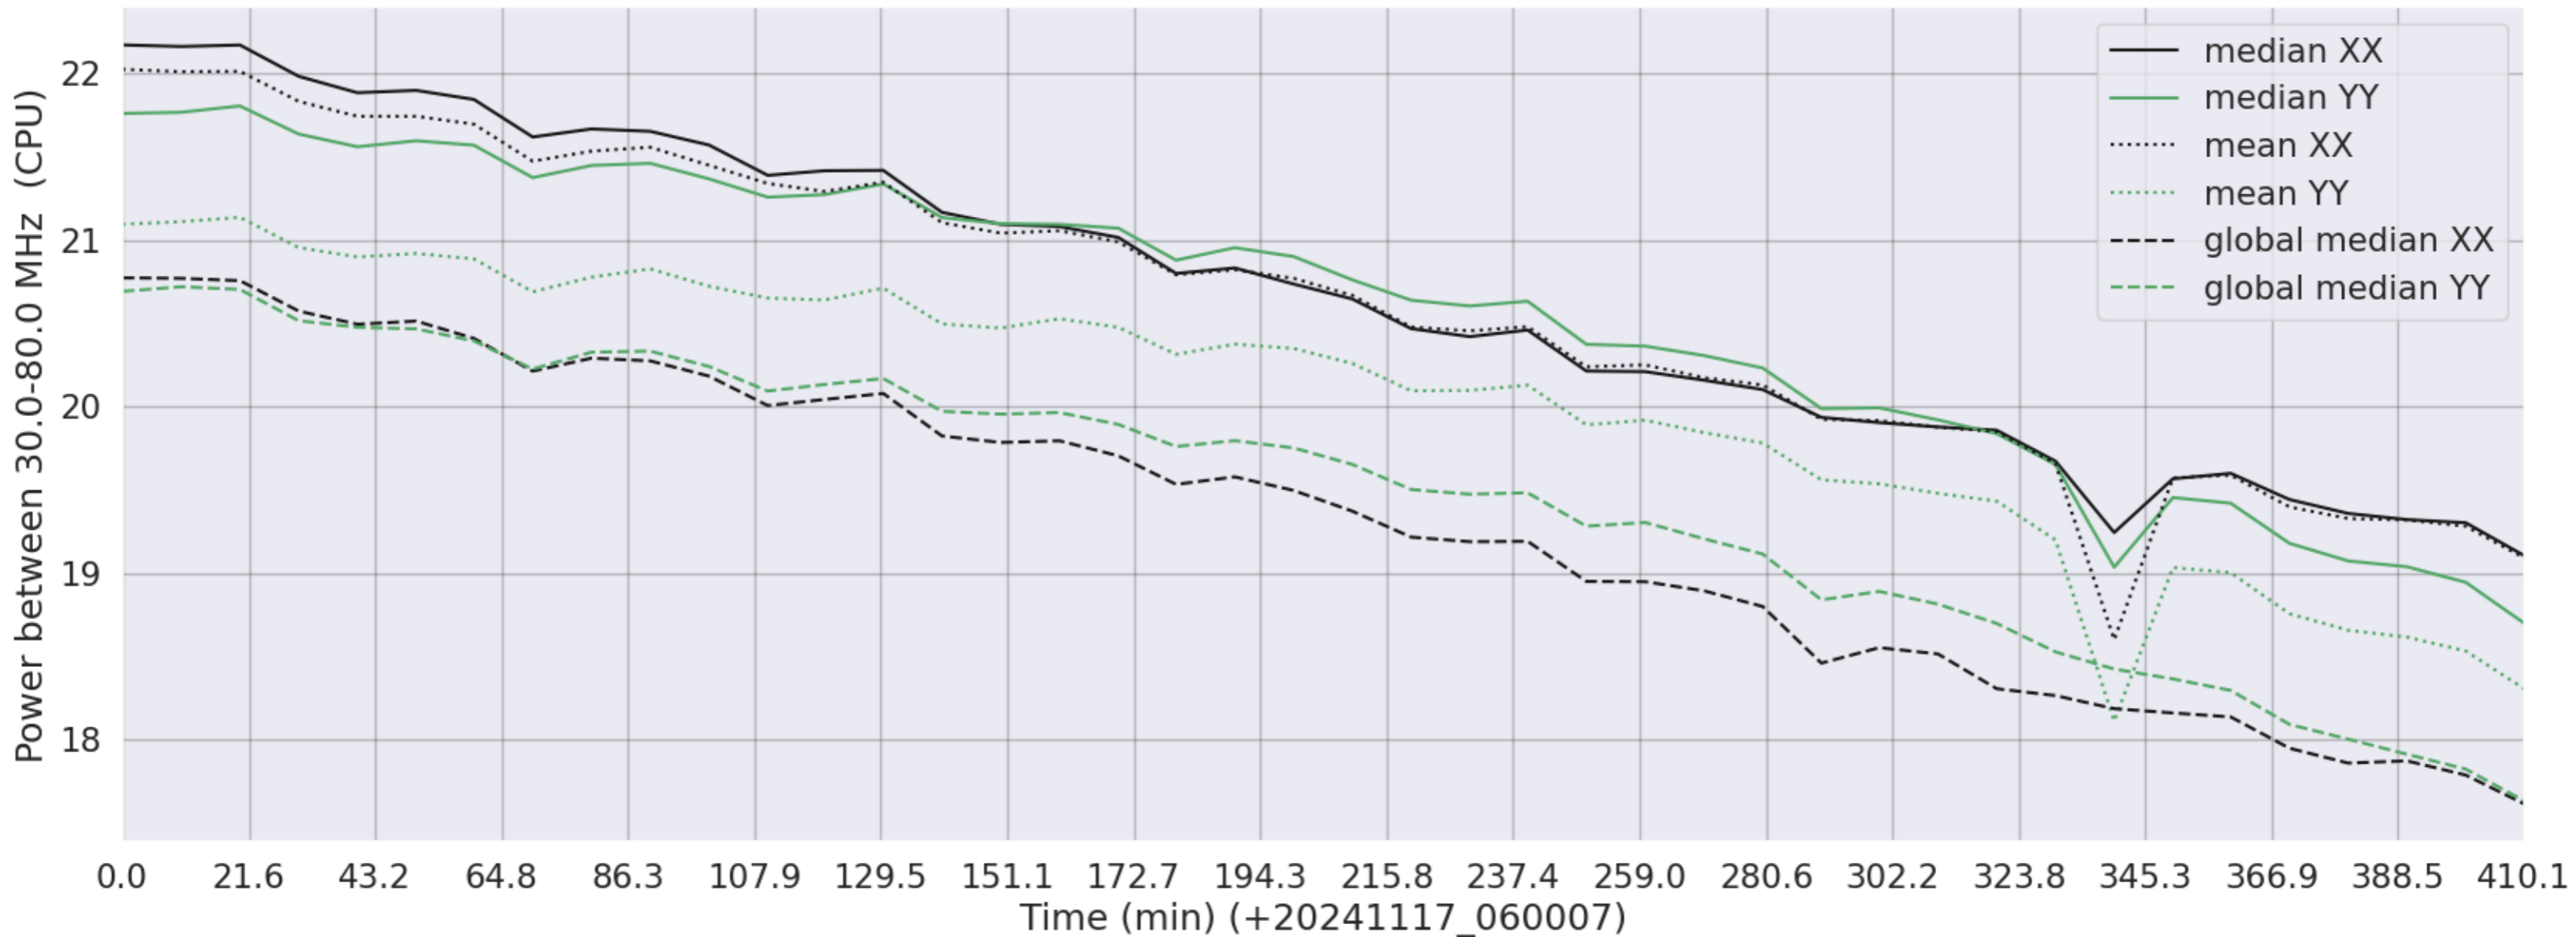

LWA069 - Correlator# 169 - XX FLAGS:LowPower - YY FLAGS:Good

LWA070 - Correlator# 168 - XX FLAGS:Good - YY FLAGS:Good