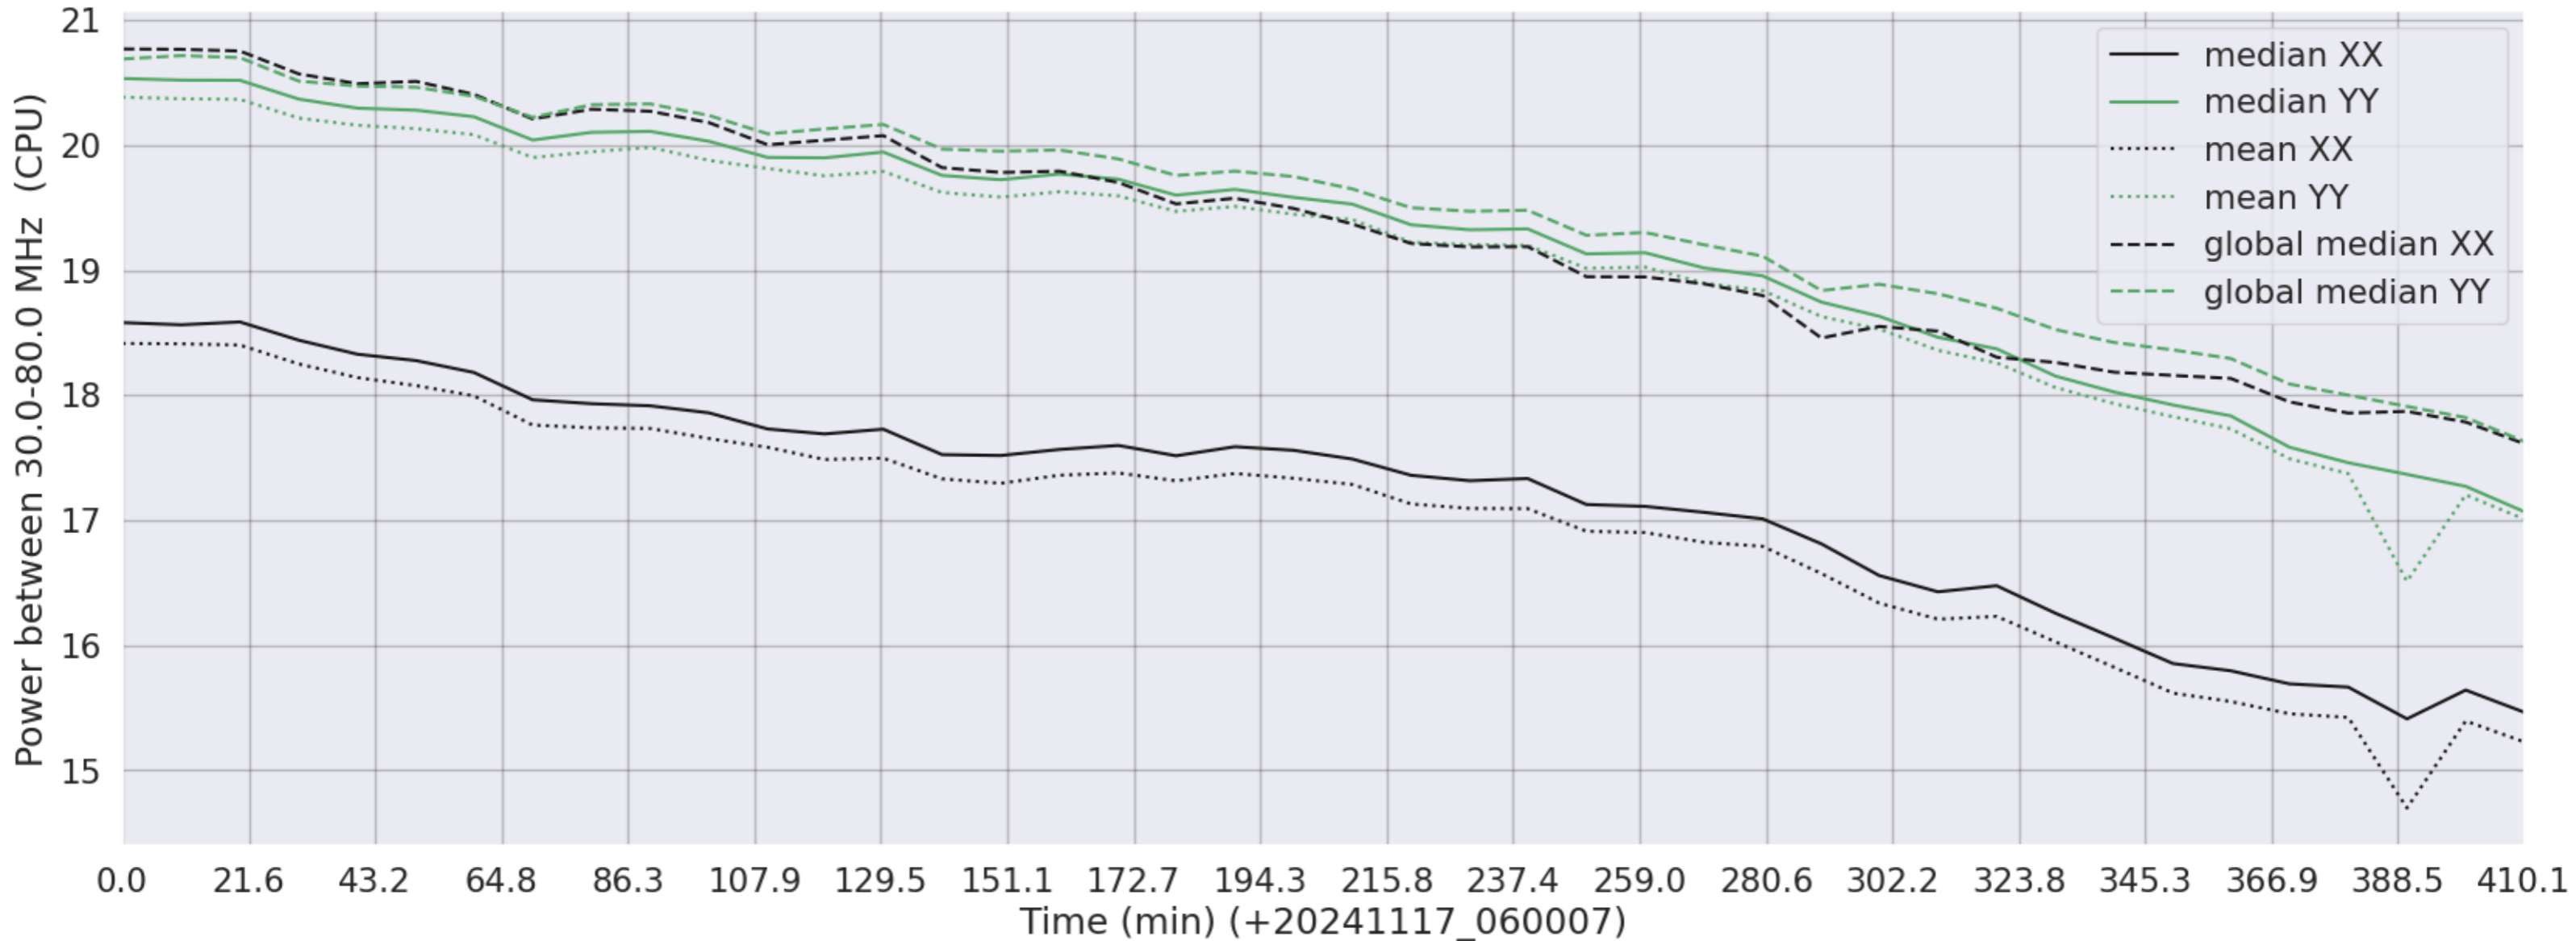

LWA303 - Correlator# 051 - XX FLAGS:Good - YY FLAGS:BadSpecShape

LWA305 - Correlator# 050 - XX FLAGS:Good - YY FLAGS:Good