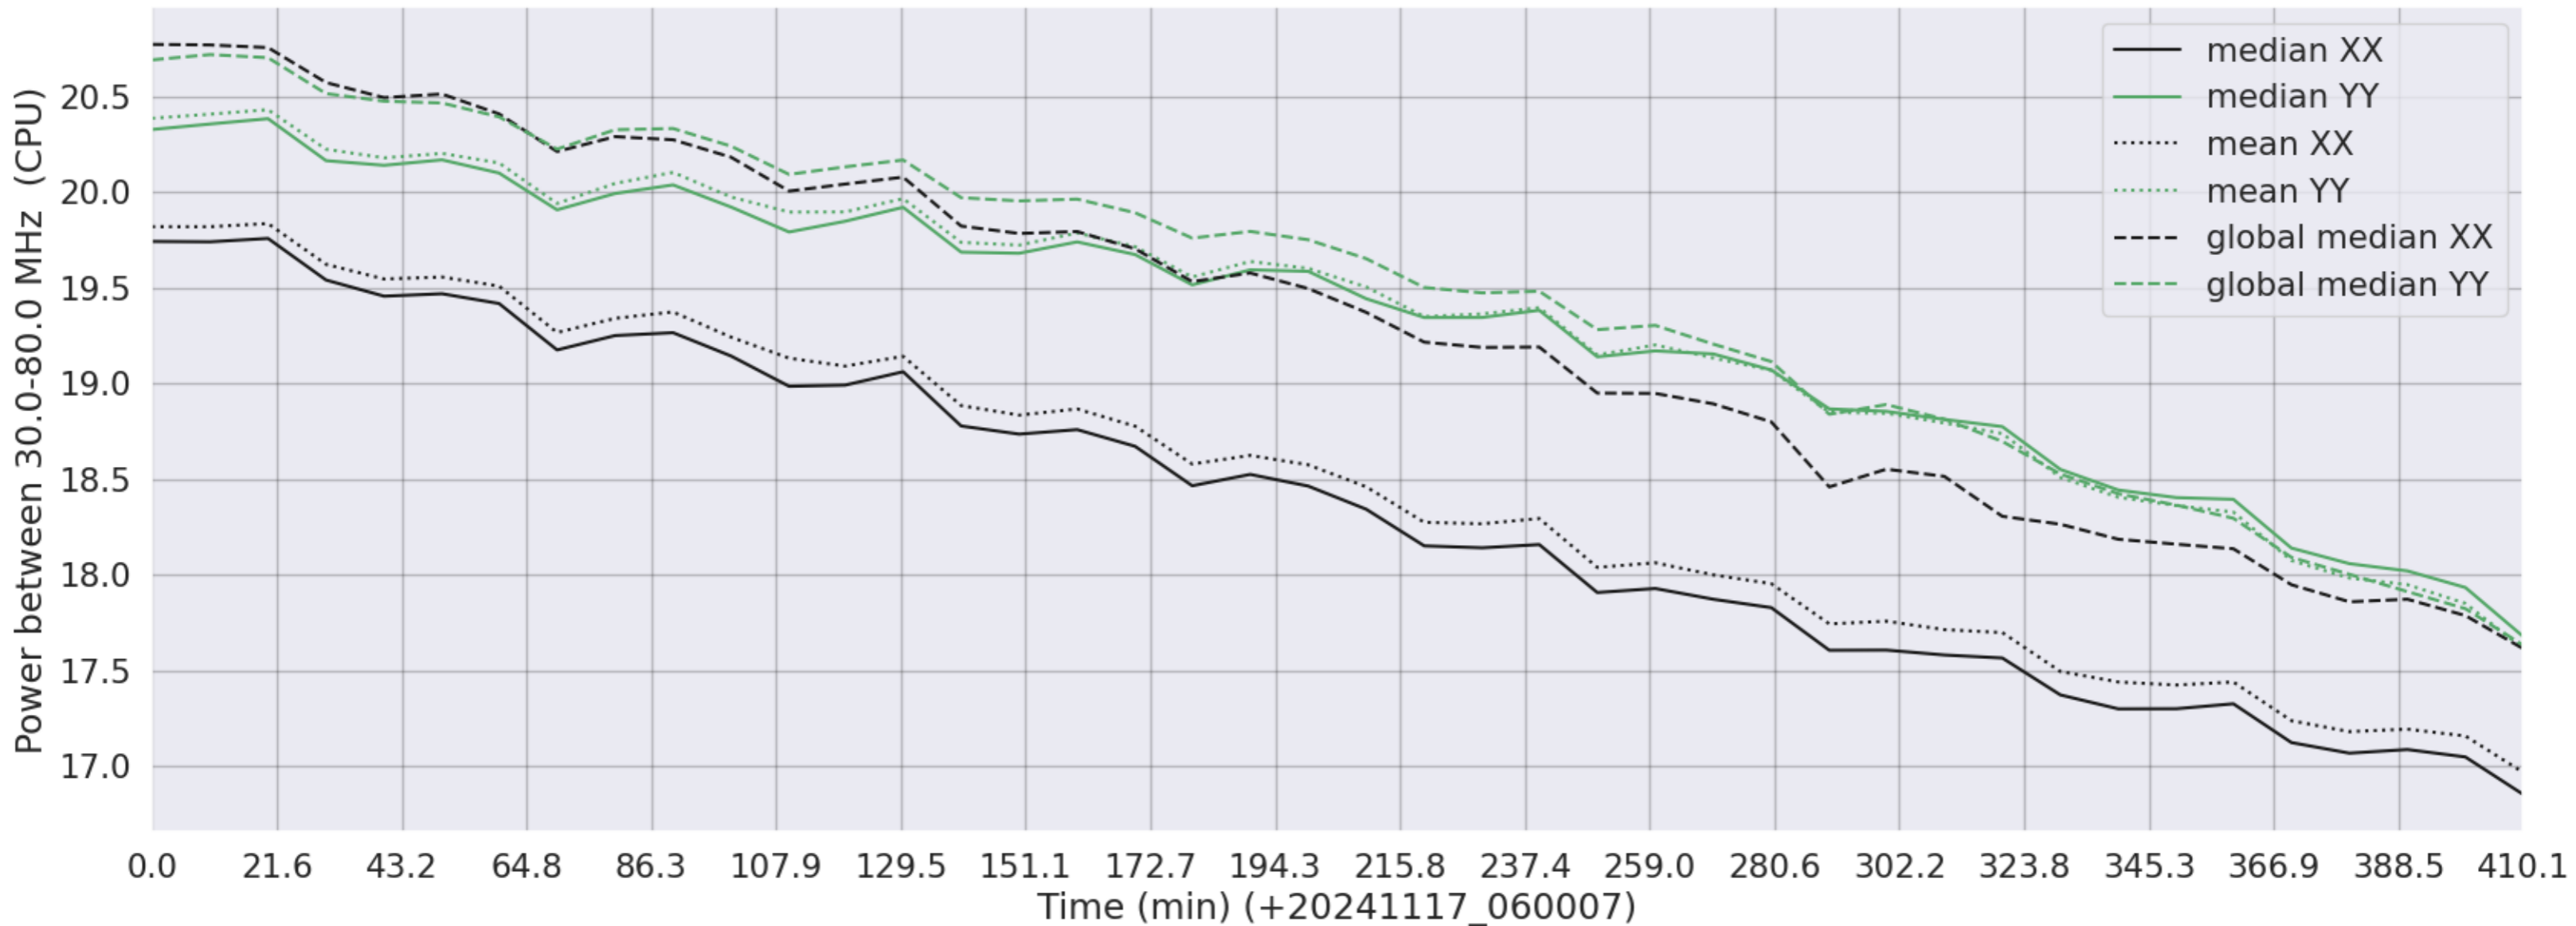

LWA073 - Correlator# 087 - XX FLAGS:Good - YY FLAGS:Good

LWA074 - Correlator# 086 - XX FLAGS:Good - YY FLAGS:Good