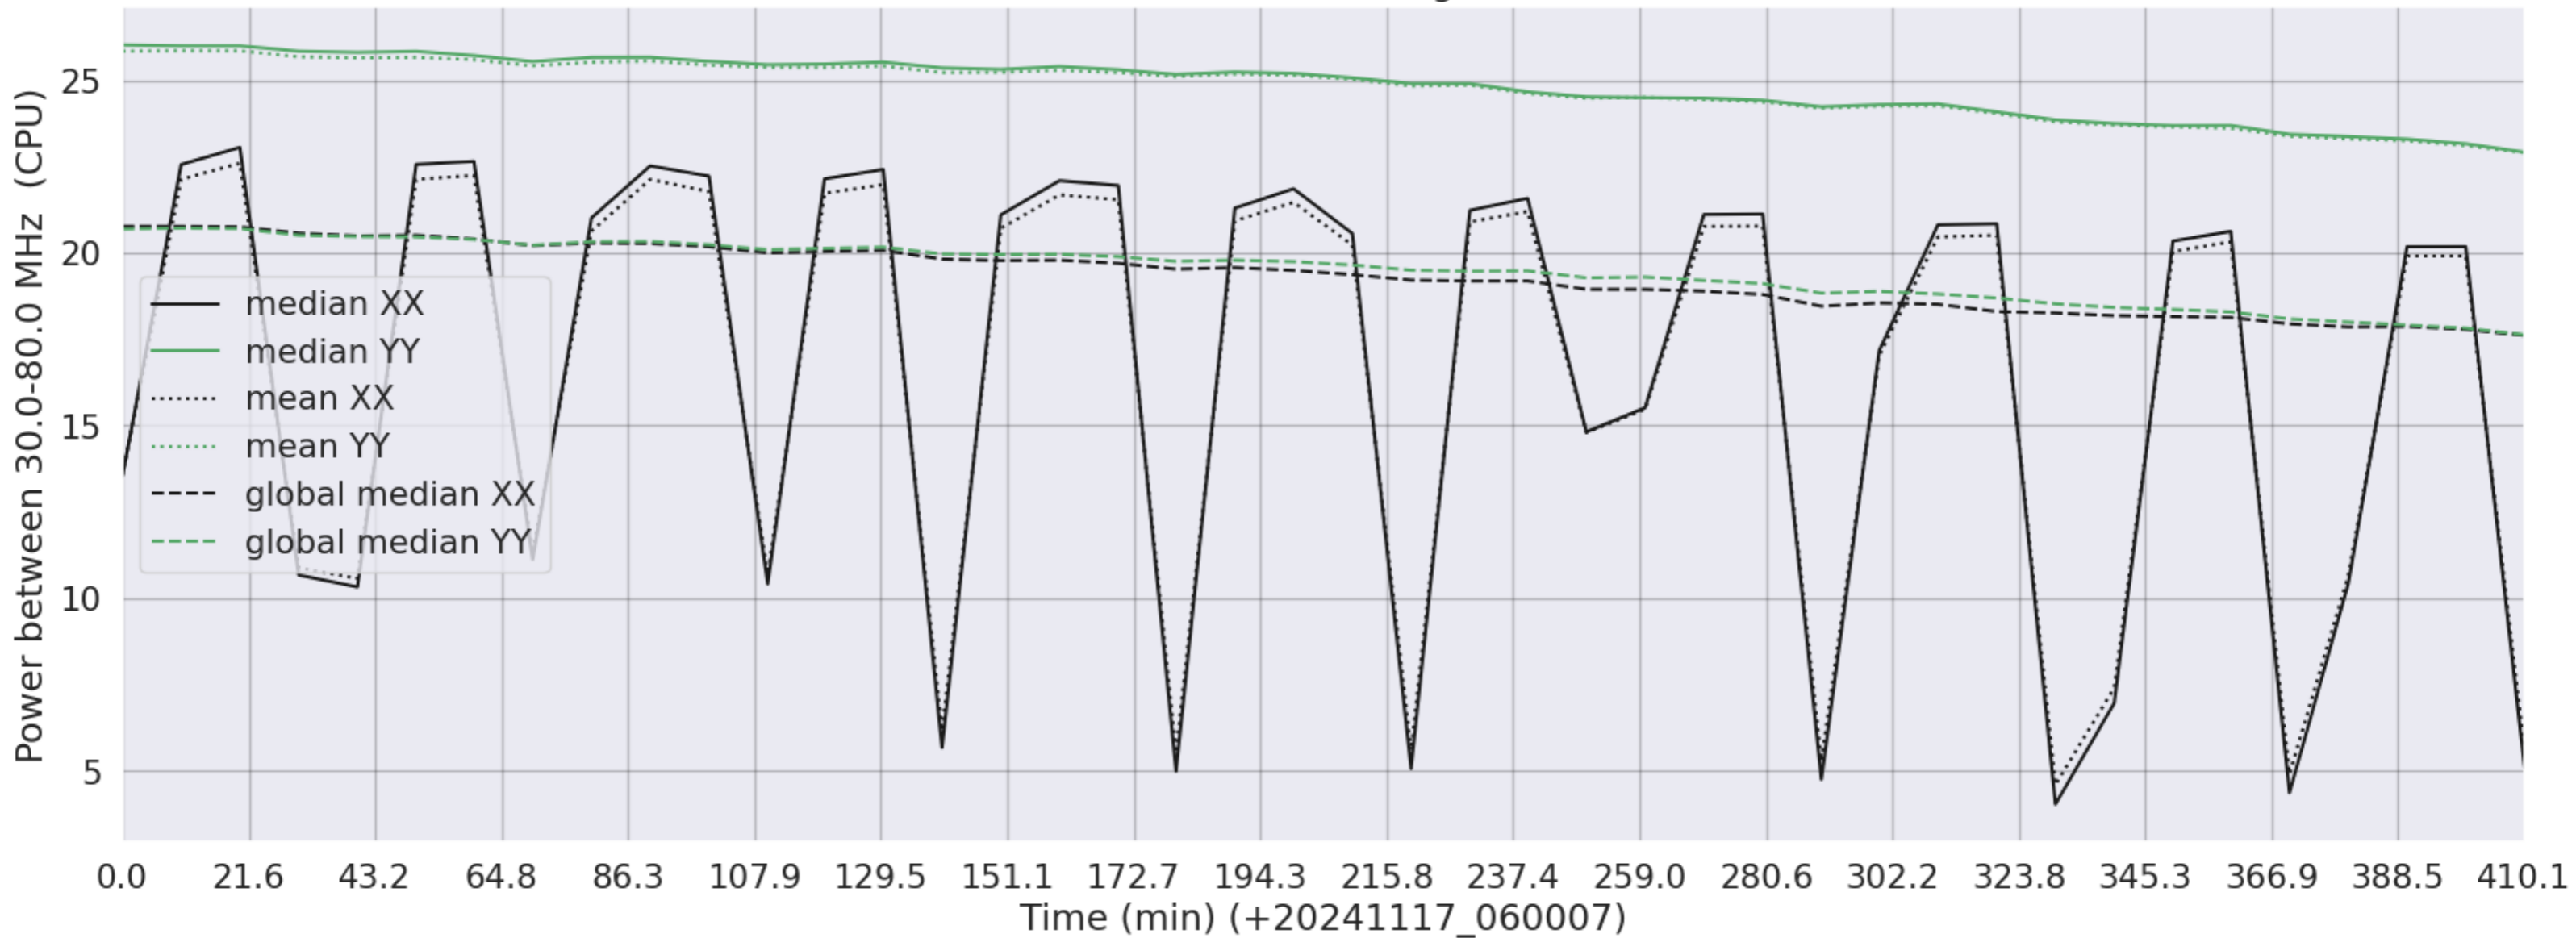

LWA068 - Correlator# 166 - XX FLAGS:Good - YY FLAGS:Good

LWA065 - Correlator# 165 - XX FLAGS:HighTimeVar - YY FLAGS:Good