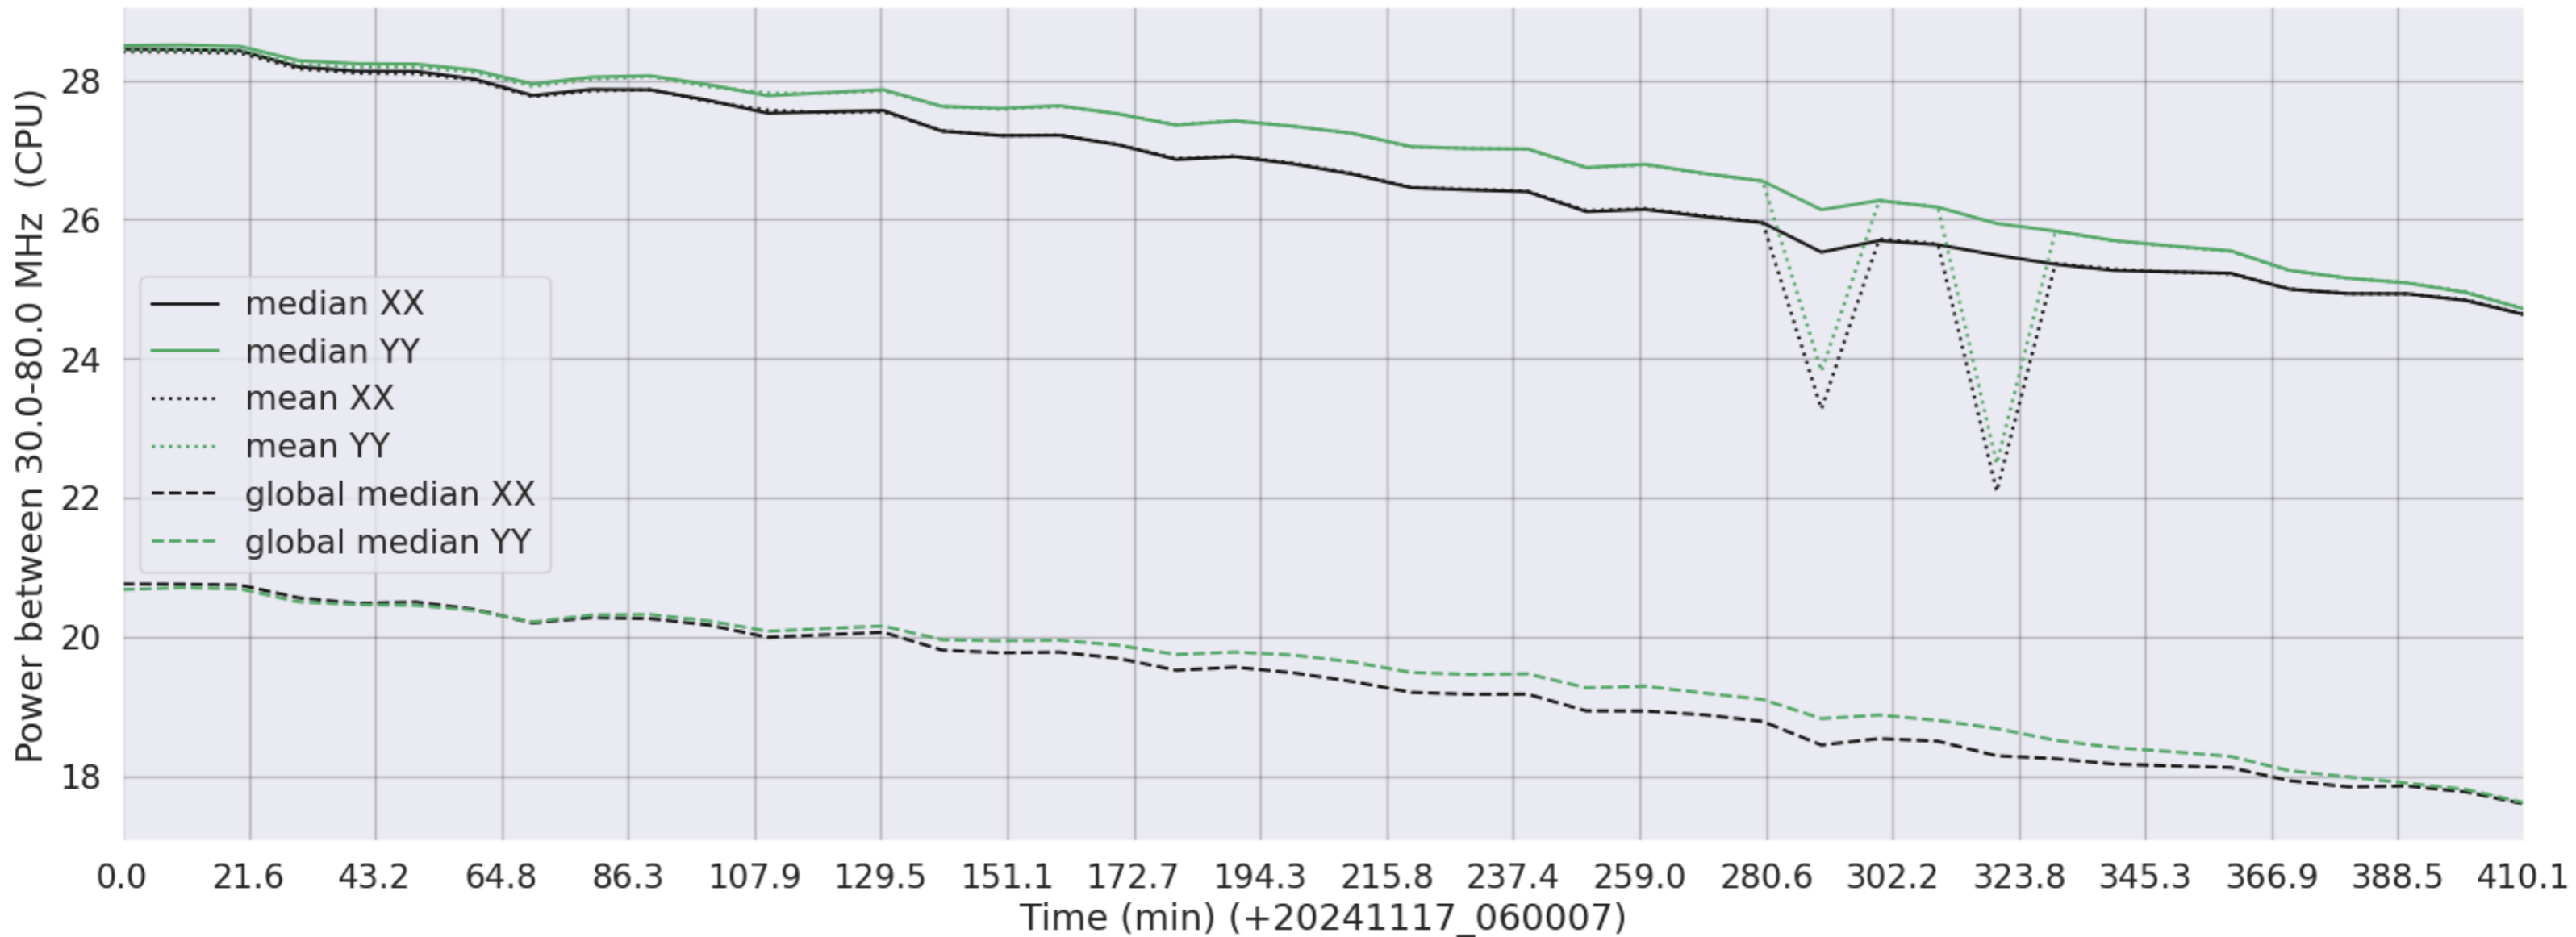

LWA355 - Correlator# 222 - XX FLAGS:Good - YY FLAGS:Good

LWA178 - Correlator# 221 - XX FLAGS:Good - YY FLAGS:Good