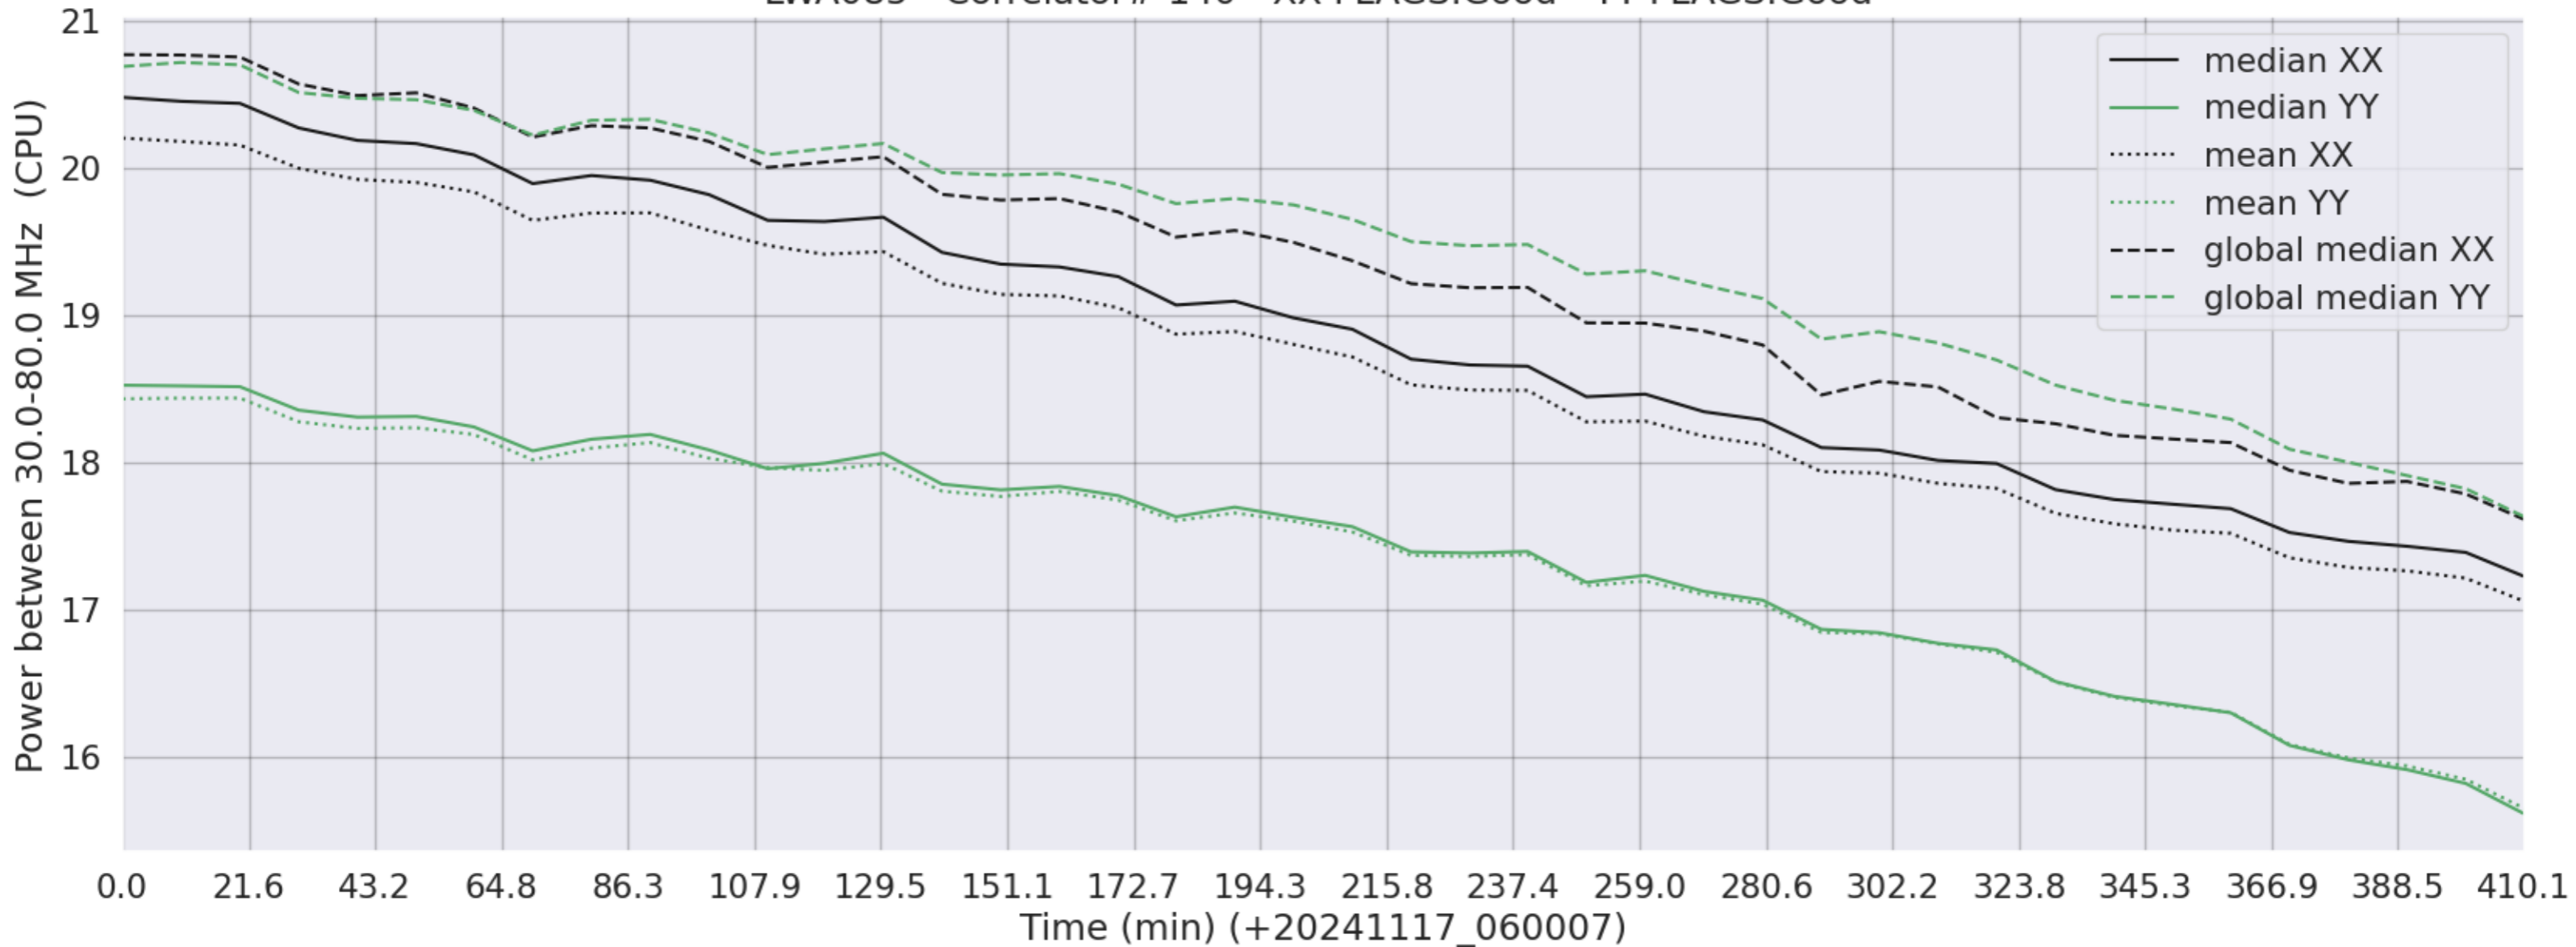

LWA064 - Correlator# 141 - XX FLAGS:Good - YY FLAGS:Good

LWA085 - Correlator# 140 - XX FLAGS:Good - YY FLAGS:Good