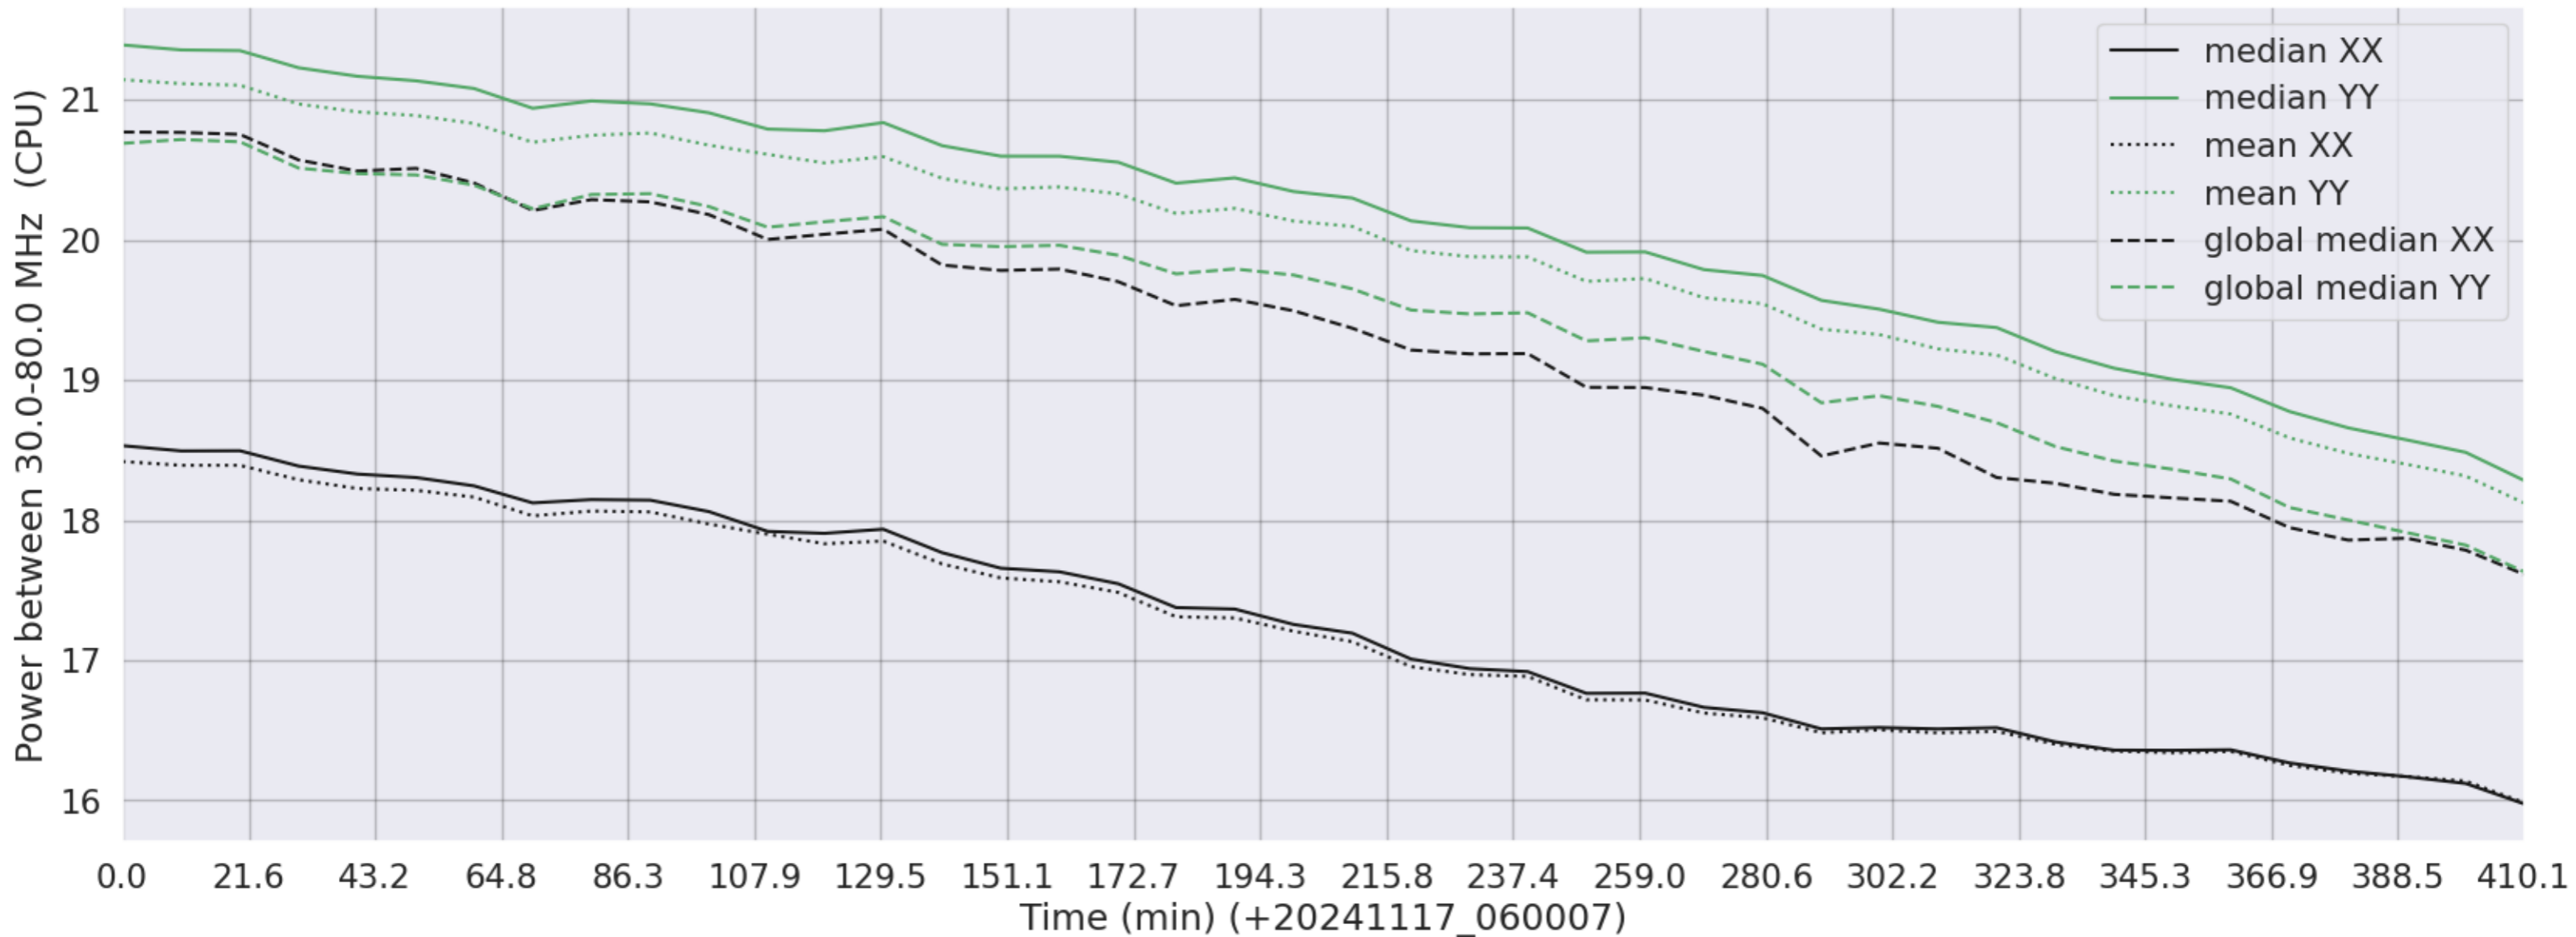

LWA285 - Correlator# 013 - XX FLAGS:Good - YY FLAGS:Good

LWA307 - Correlator# 012 - XX FLAGS:Good - YY FLAGS:Good