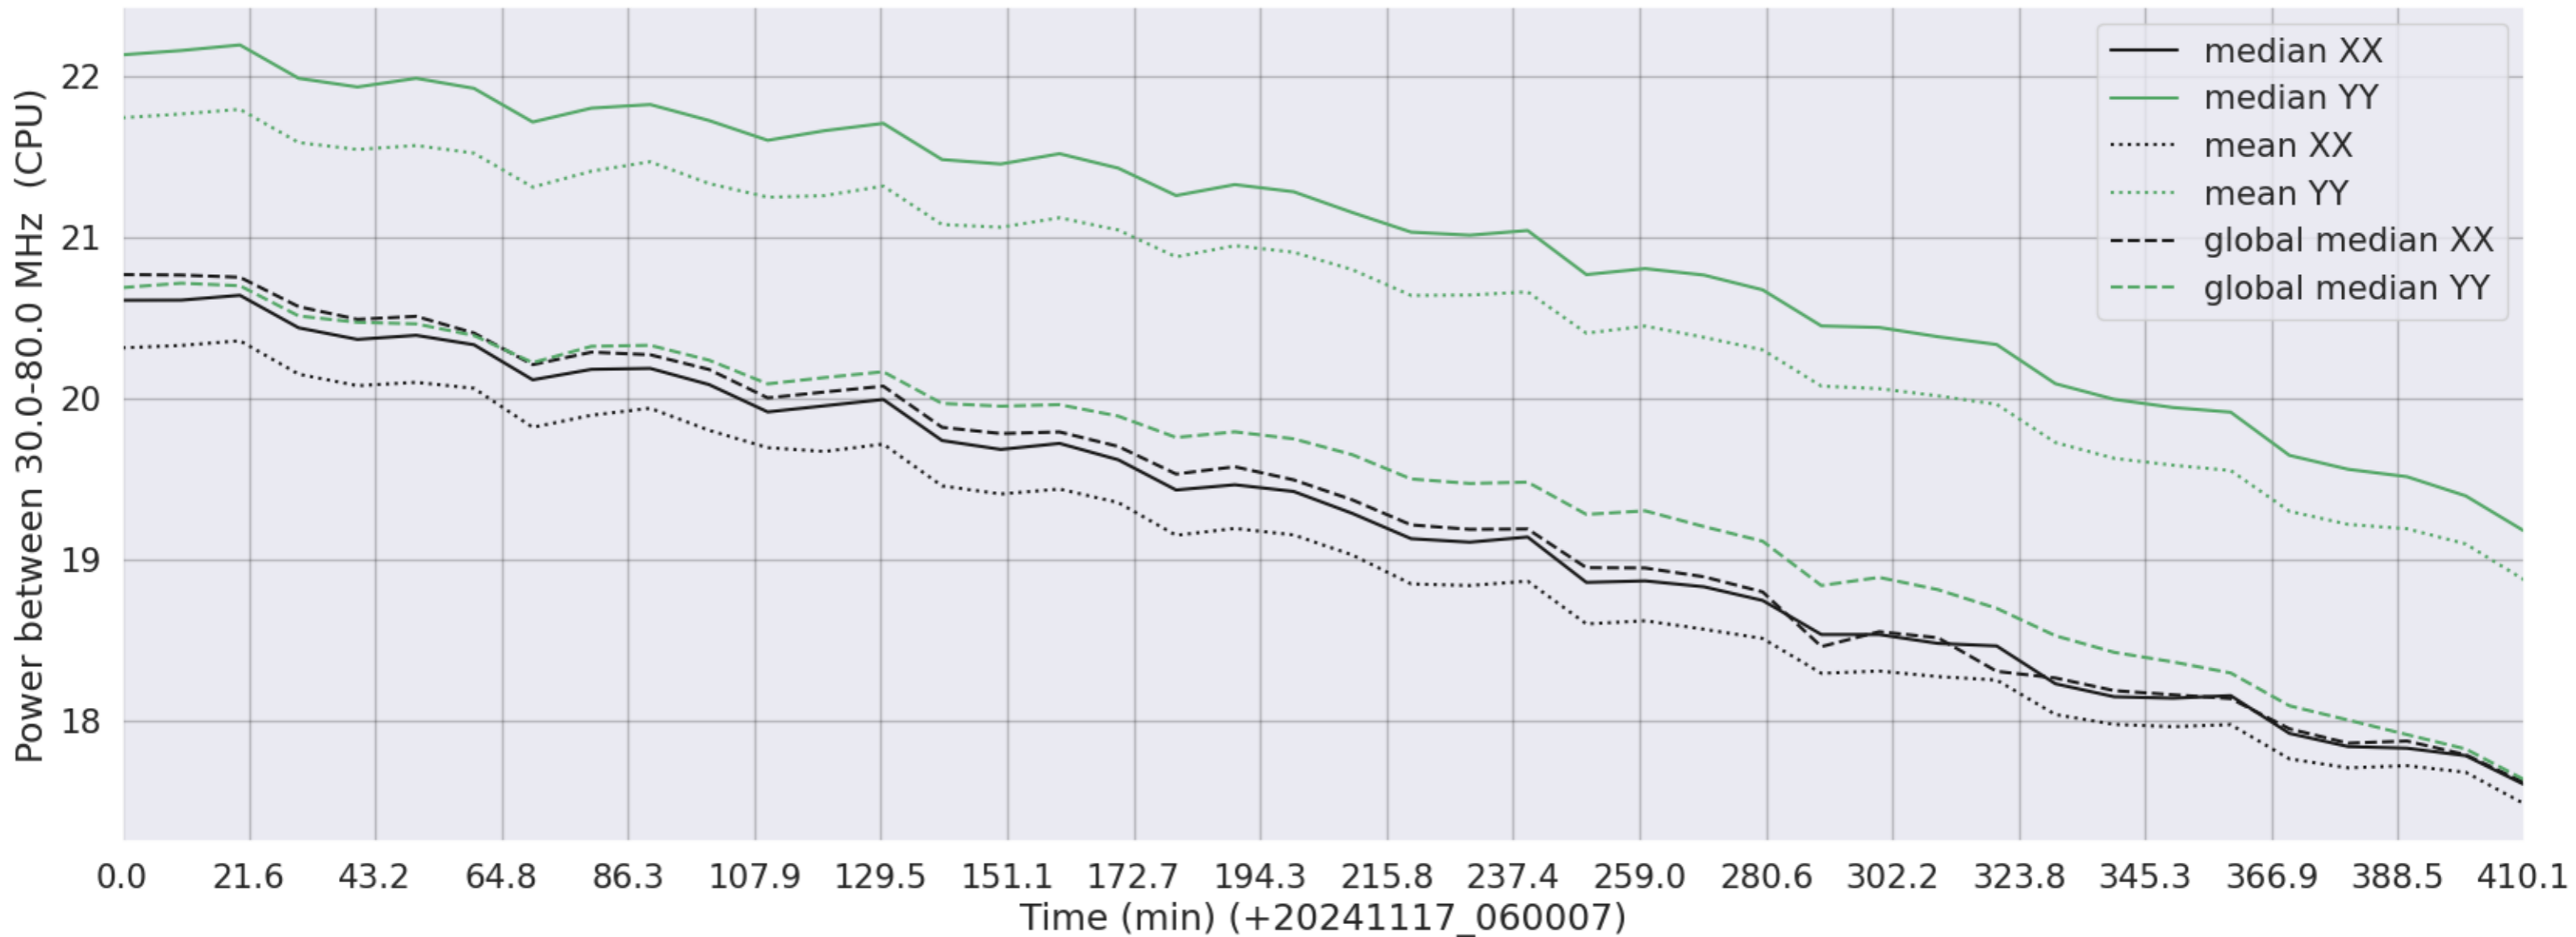

LWA033 - Correlator# 161 - XX FLAGS:Good - YY FLAGS:Good

LWA035 - Correlator# 160 - XX FLAGS:Good - YY FLAGS:Good