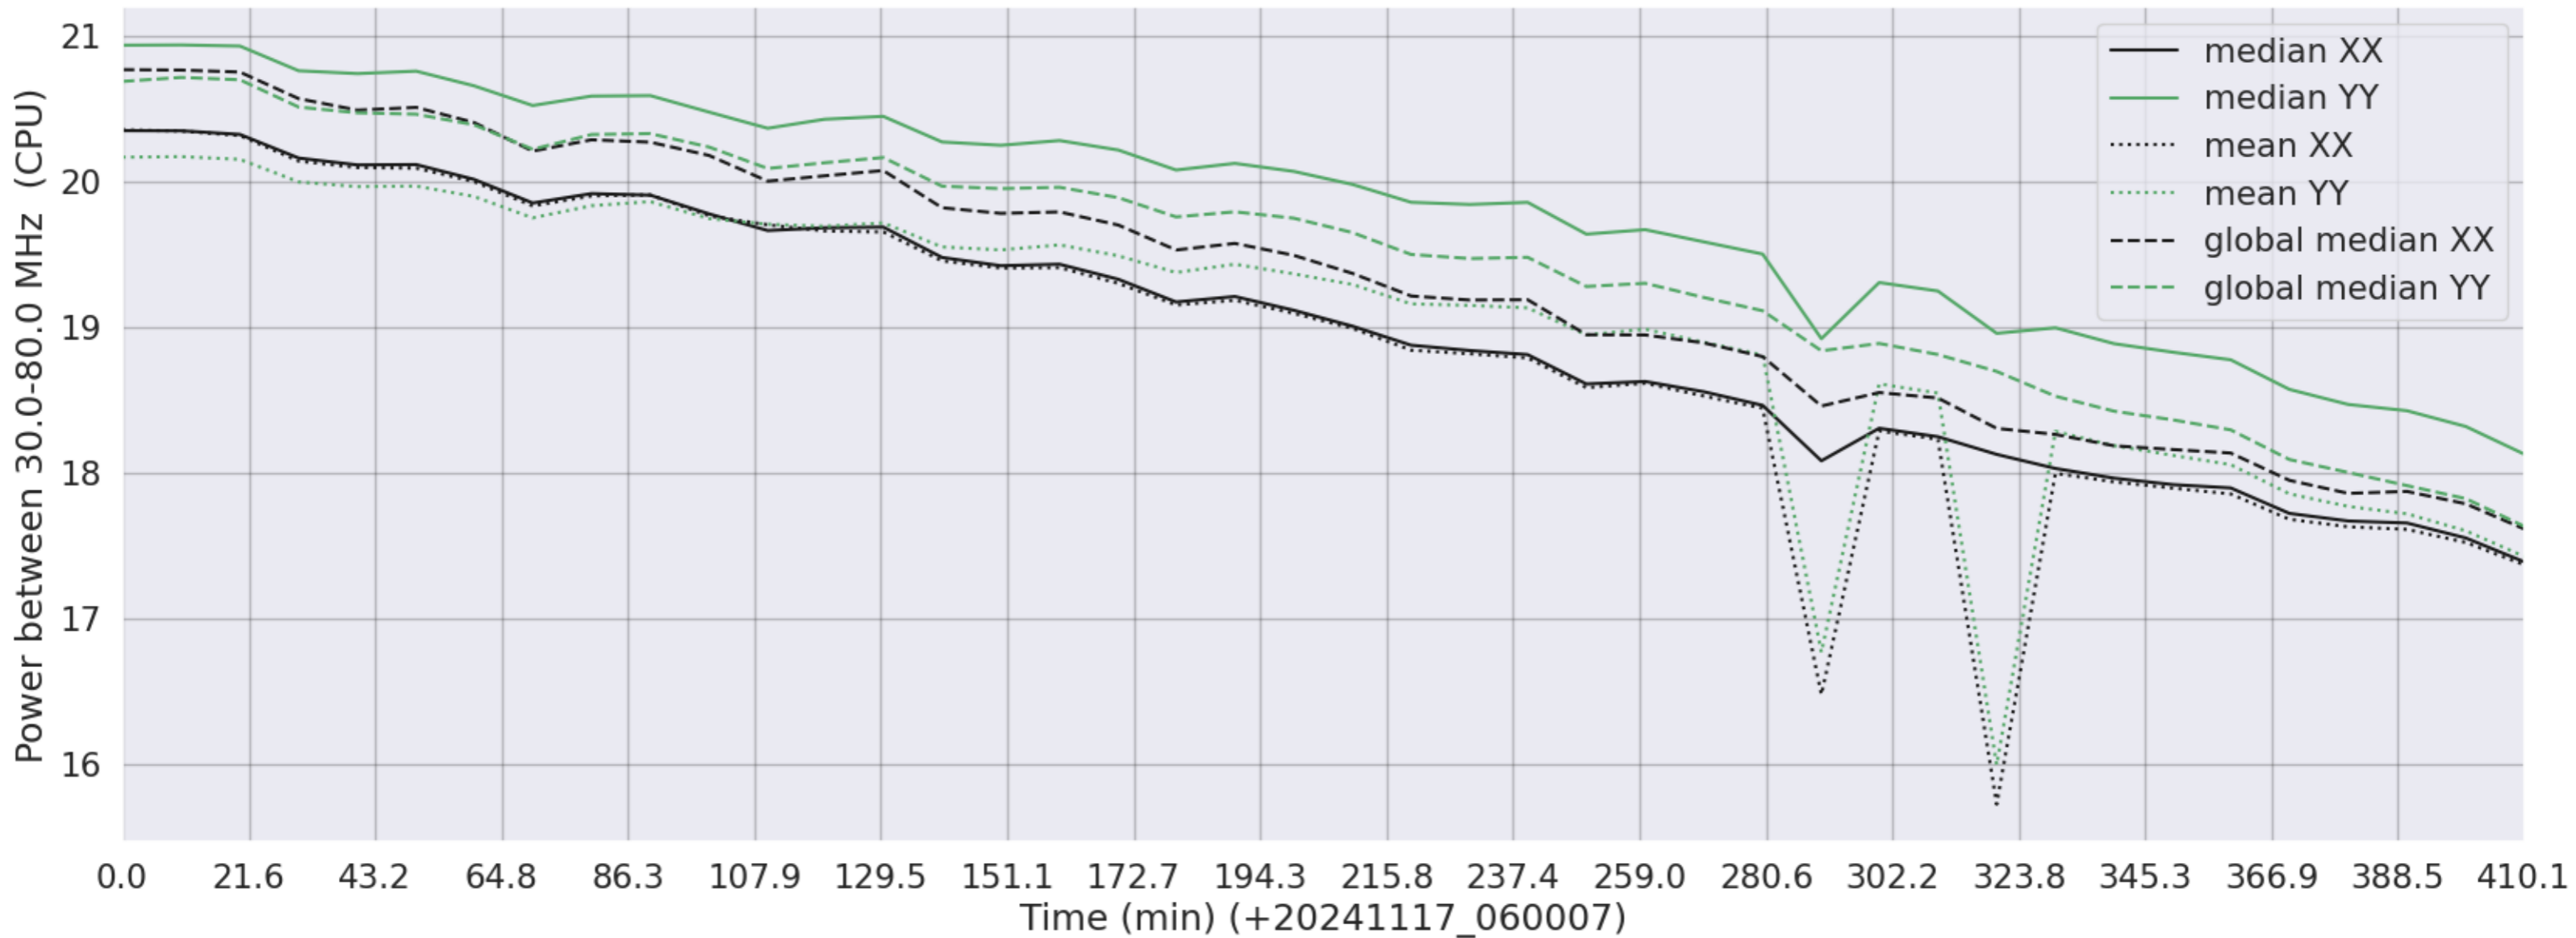

LWA161 - Correlator# 262 - XX FLAGS:Good - YY FLAGS:Good

LWA138 - Correlator# 261 - XX FLAGS:Good - YY FLAGS:Good