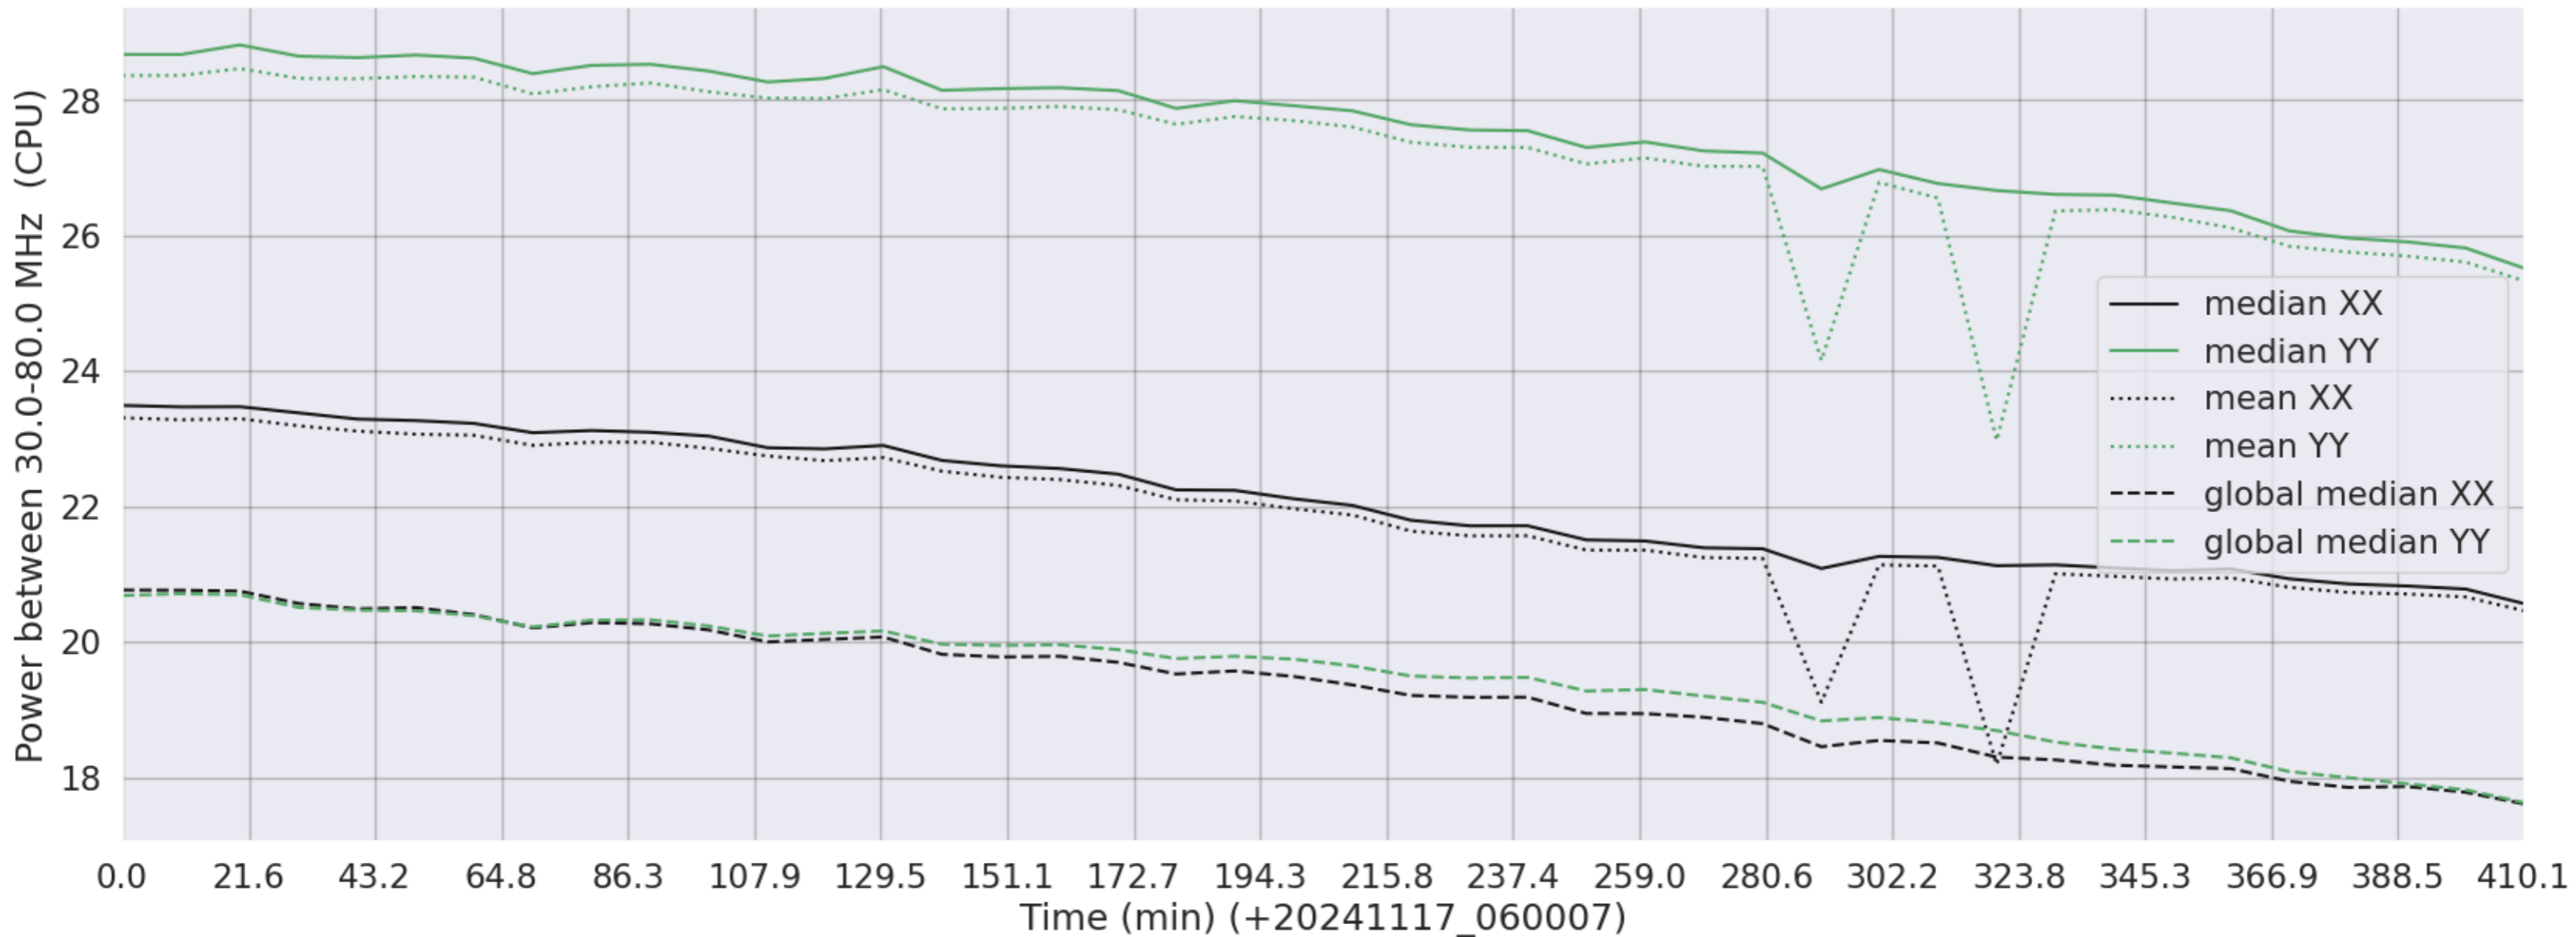

LWA224 - Correlator# 248 - XX FLAGS:Good - YY FLAGS:Good

LWA222 - Correlator# 249 - XX FLAGS:Good - YY FLAGS:Good

LWA326 - Correlator# 250 - XX FLAGS:Good - YY FLAGS:Good

LWA322 - Correlator# 251 - XX FLAGS:Good - YY FLAGS:Good