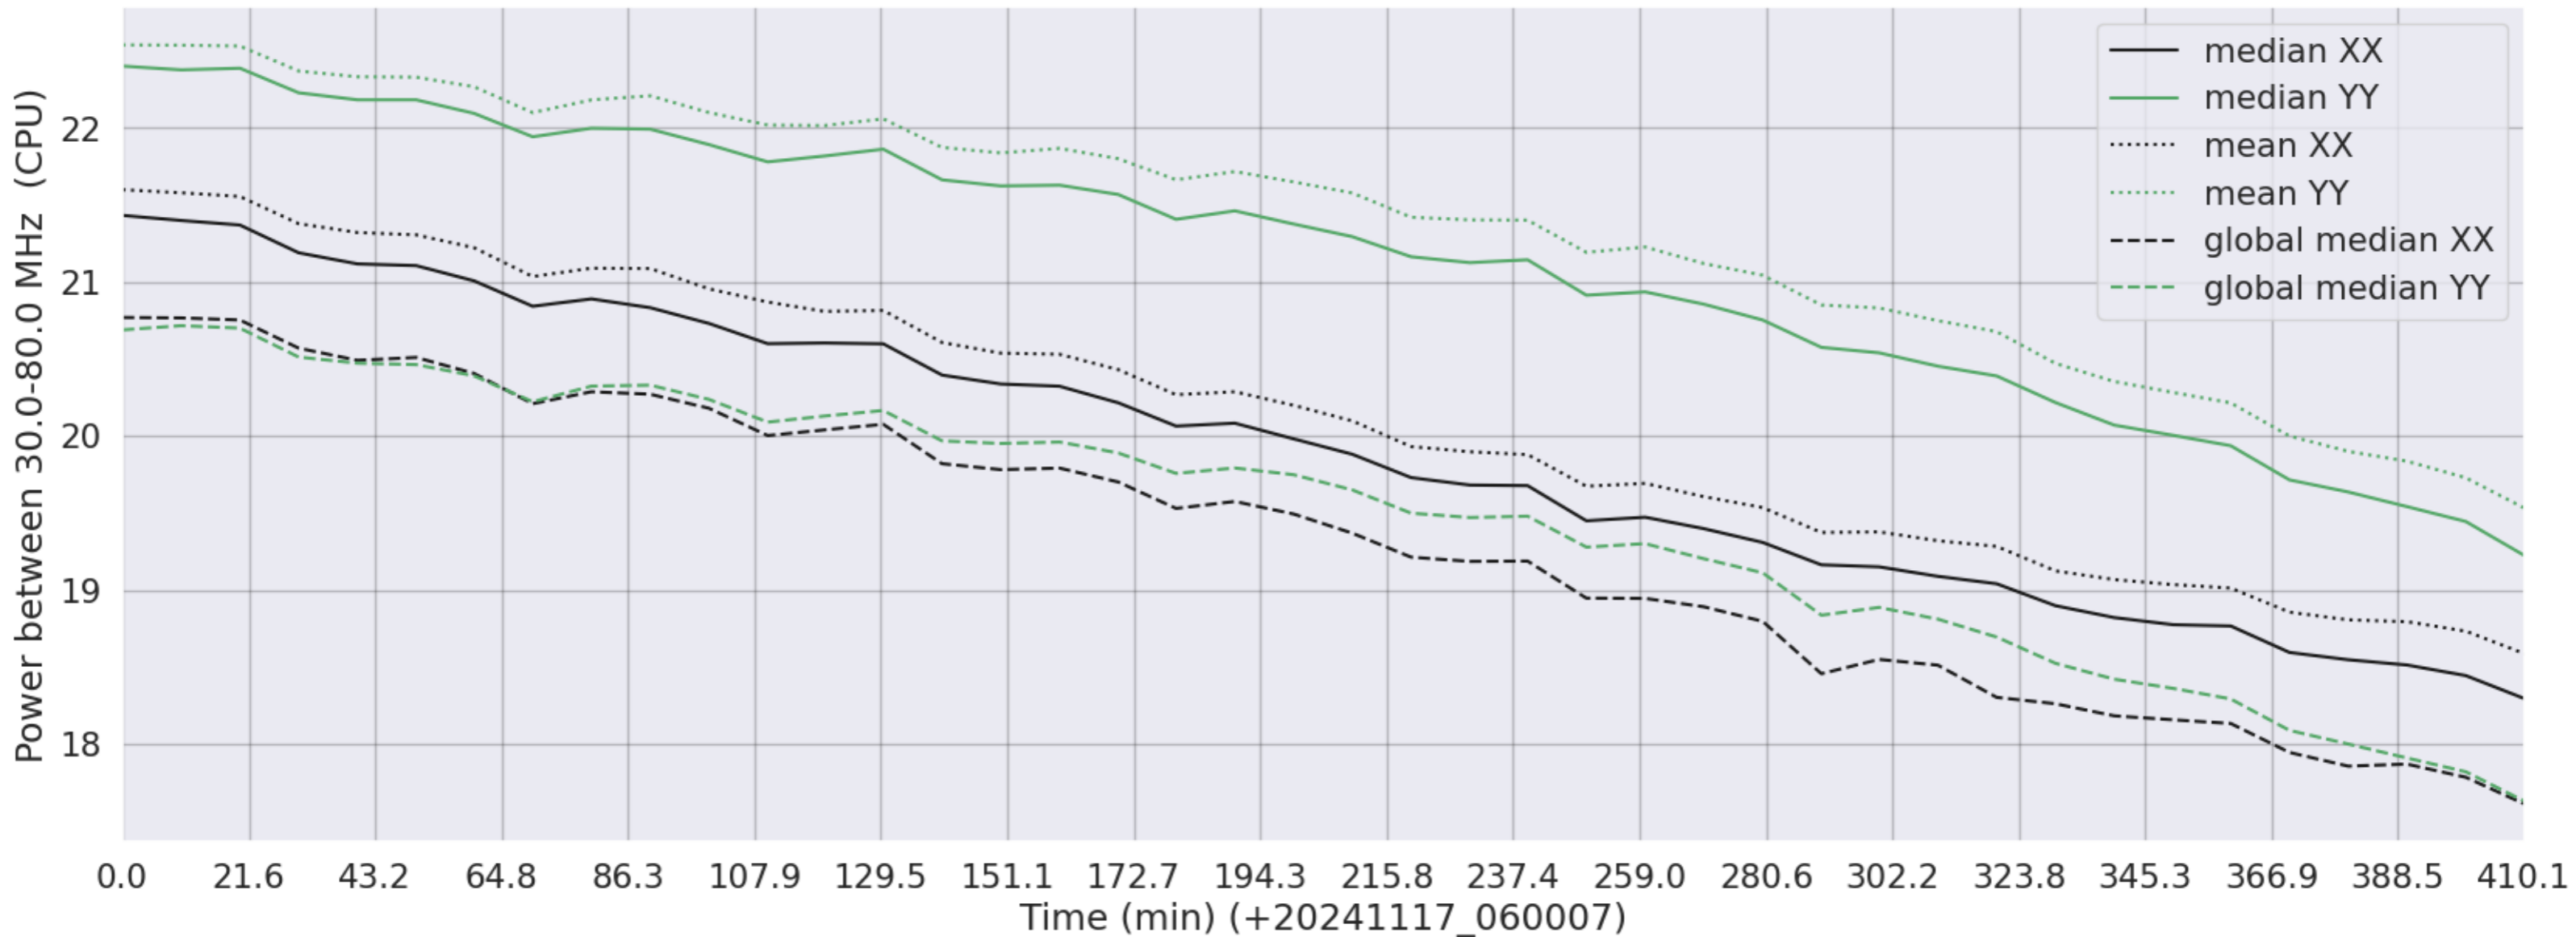

LWA131 - Correlator# 182 - XX FLAGS:BadSpecShape - YY FLAGS:Good

LWA037 - Correlator# 181 - XX FLAGS:Good - YY FLAGS:Good