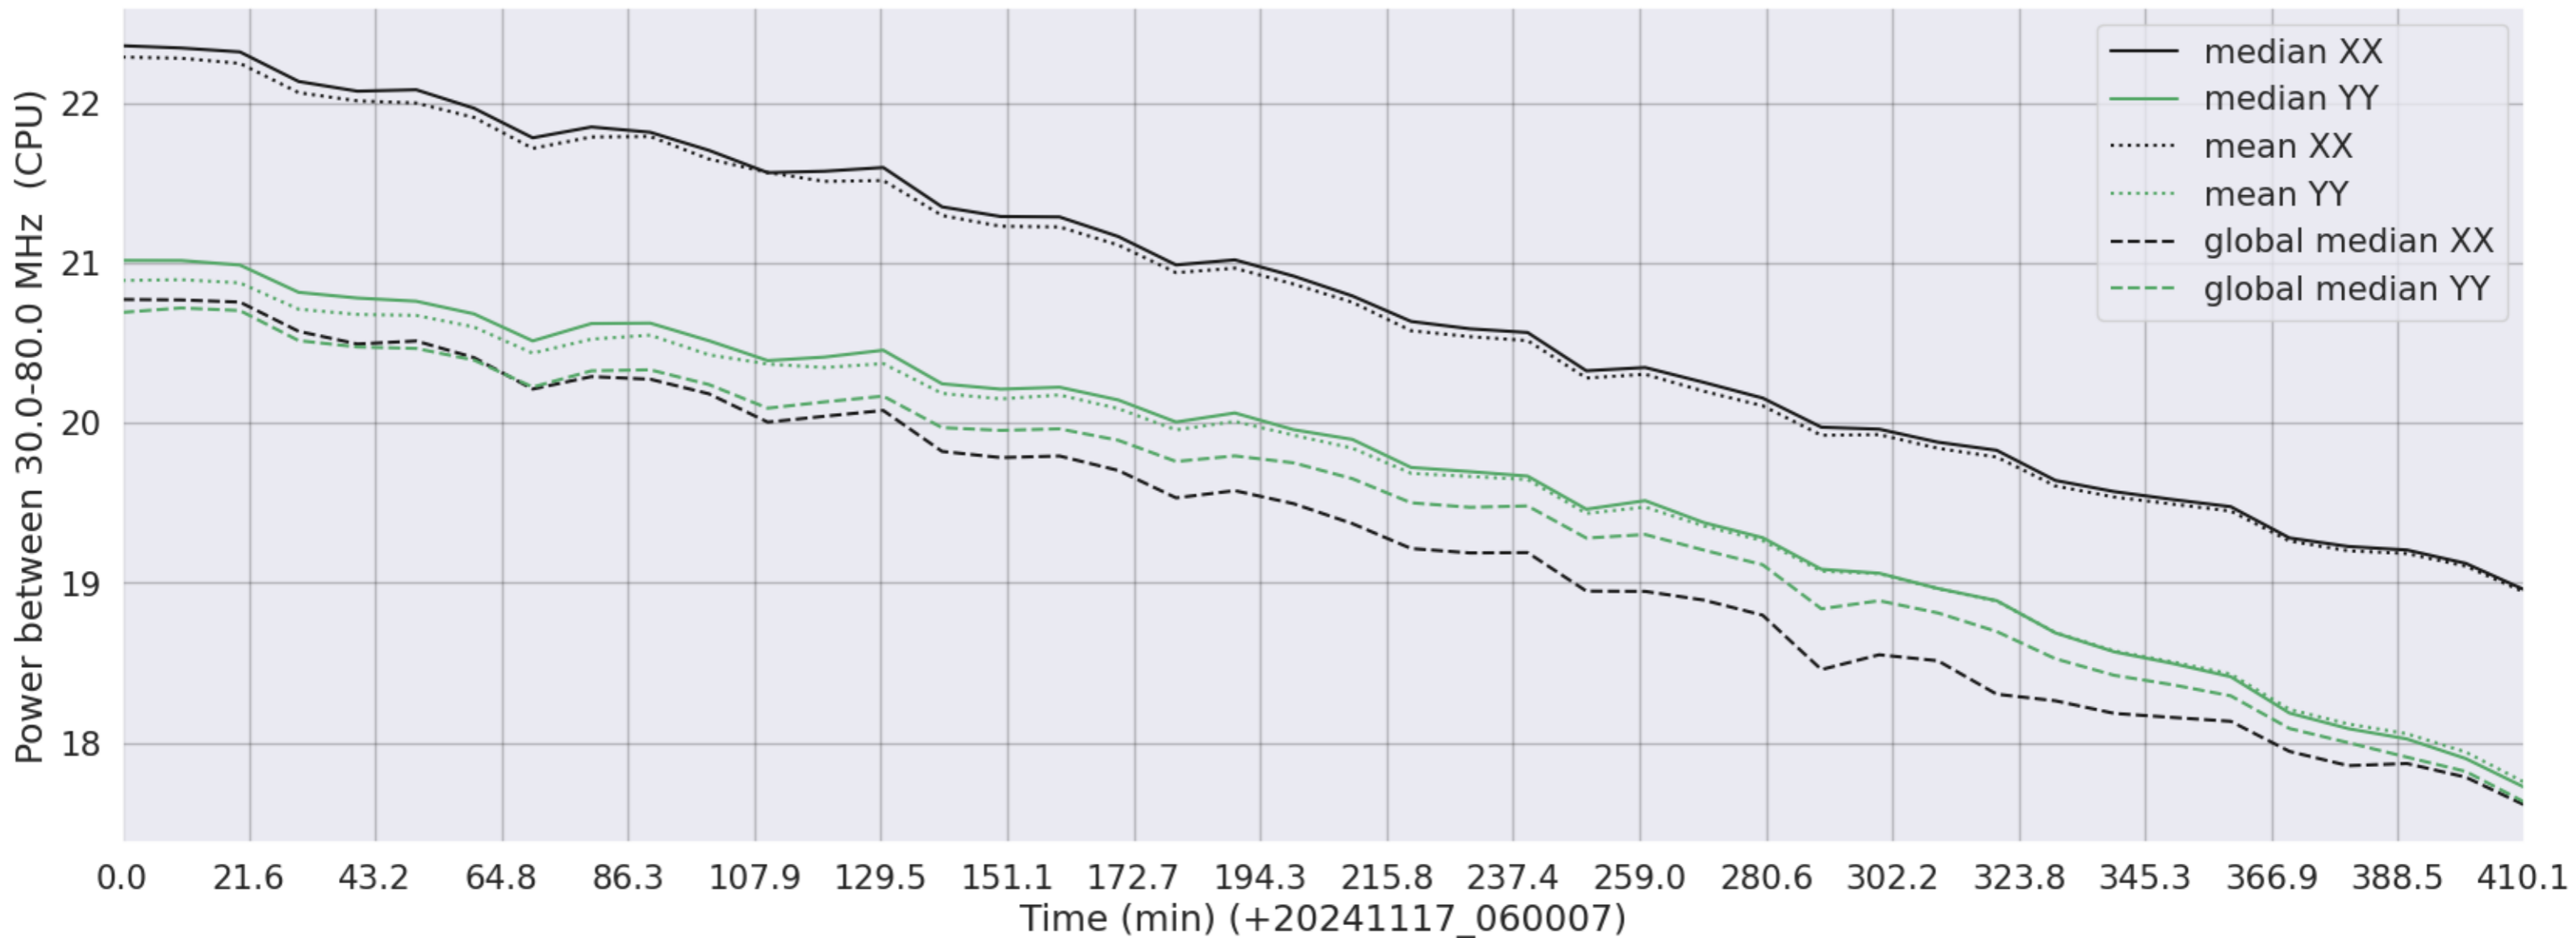

LWA023 - Correlator# 107 - XX FLAGS:Good - YY FLAGS:Good

LWA024 - Correlator# 106 - XX FLAGS:Good - YY FLAGS:Good