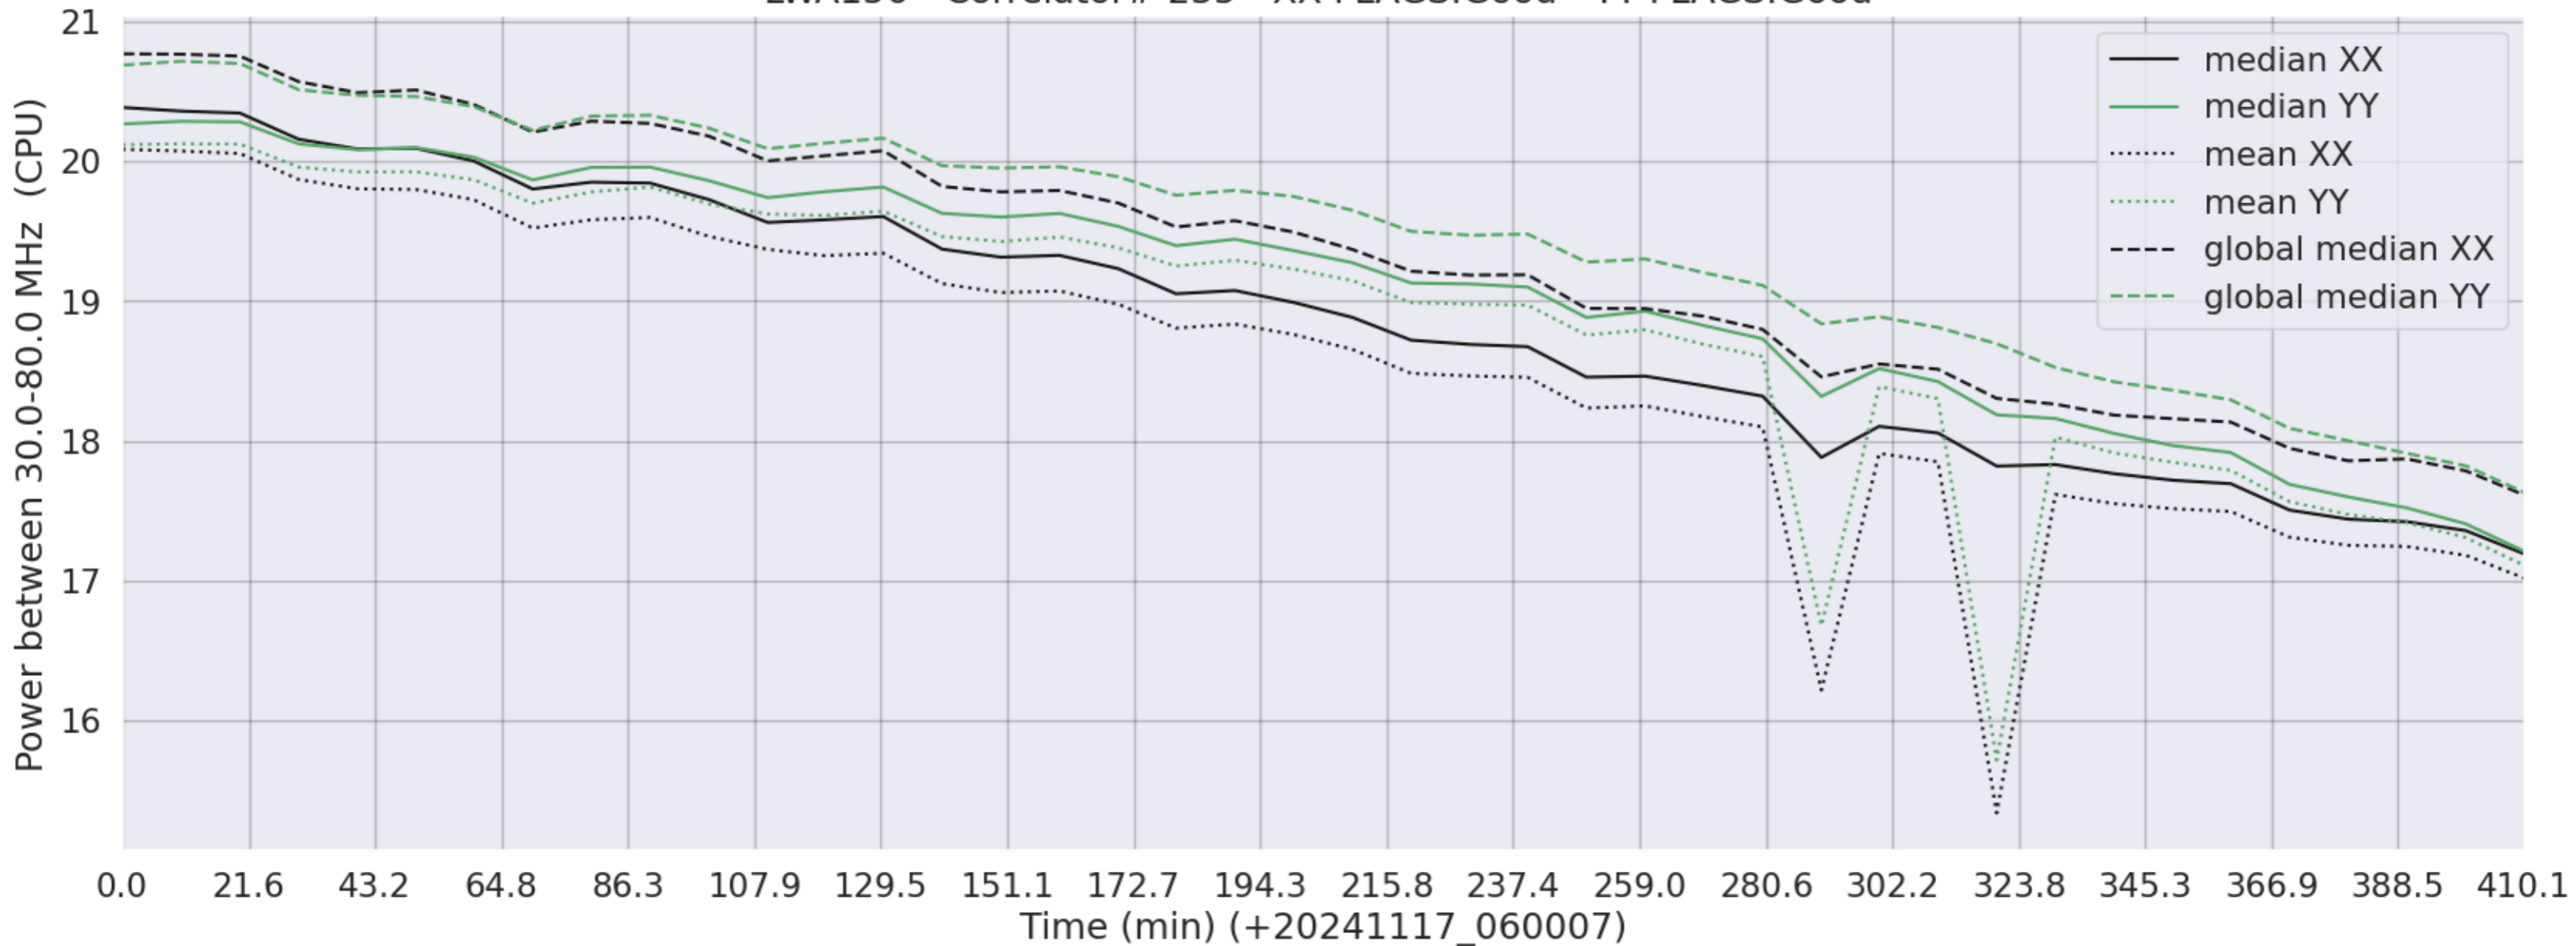

LWA155 - Correlator# 232 - XX FLAGS:Good - YY FLAGS:Good

LWA154 - Correlator# 233 - XX FLAGS:Good - YY FLAGS:Good

LWA157 - Correlator# 234 - XX FLAGS:Good - YY FLAGS:Good

LWA156 - Correlator# 235 - XX FLAGS:Good - YY FLAGS:Good