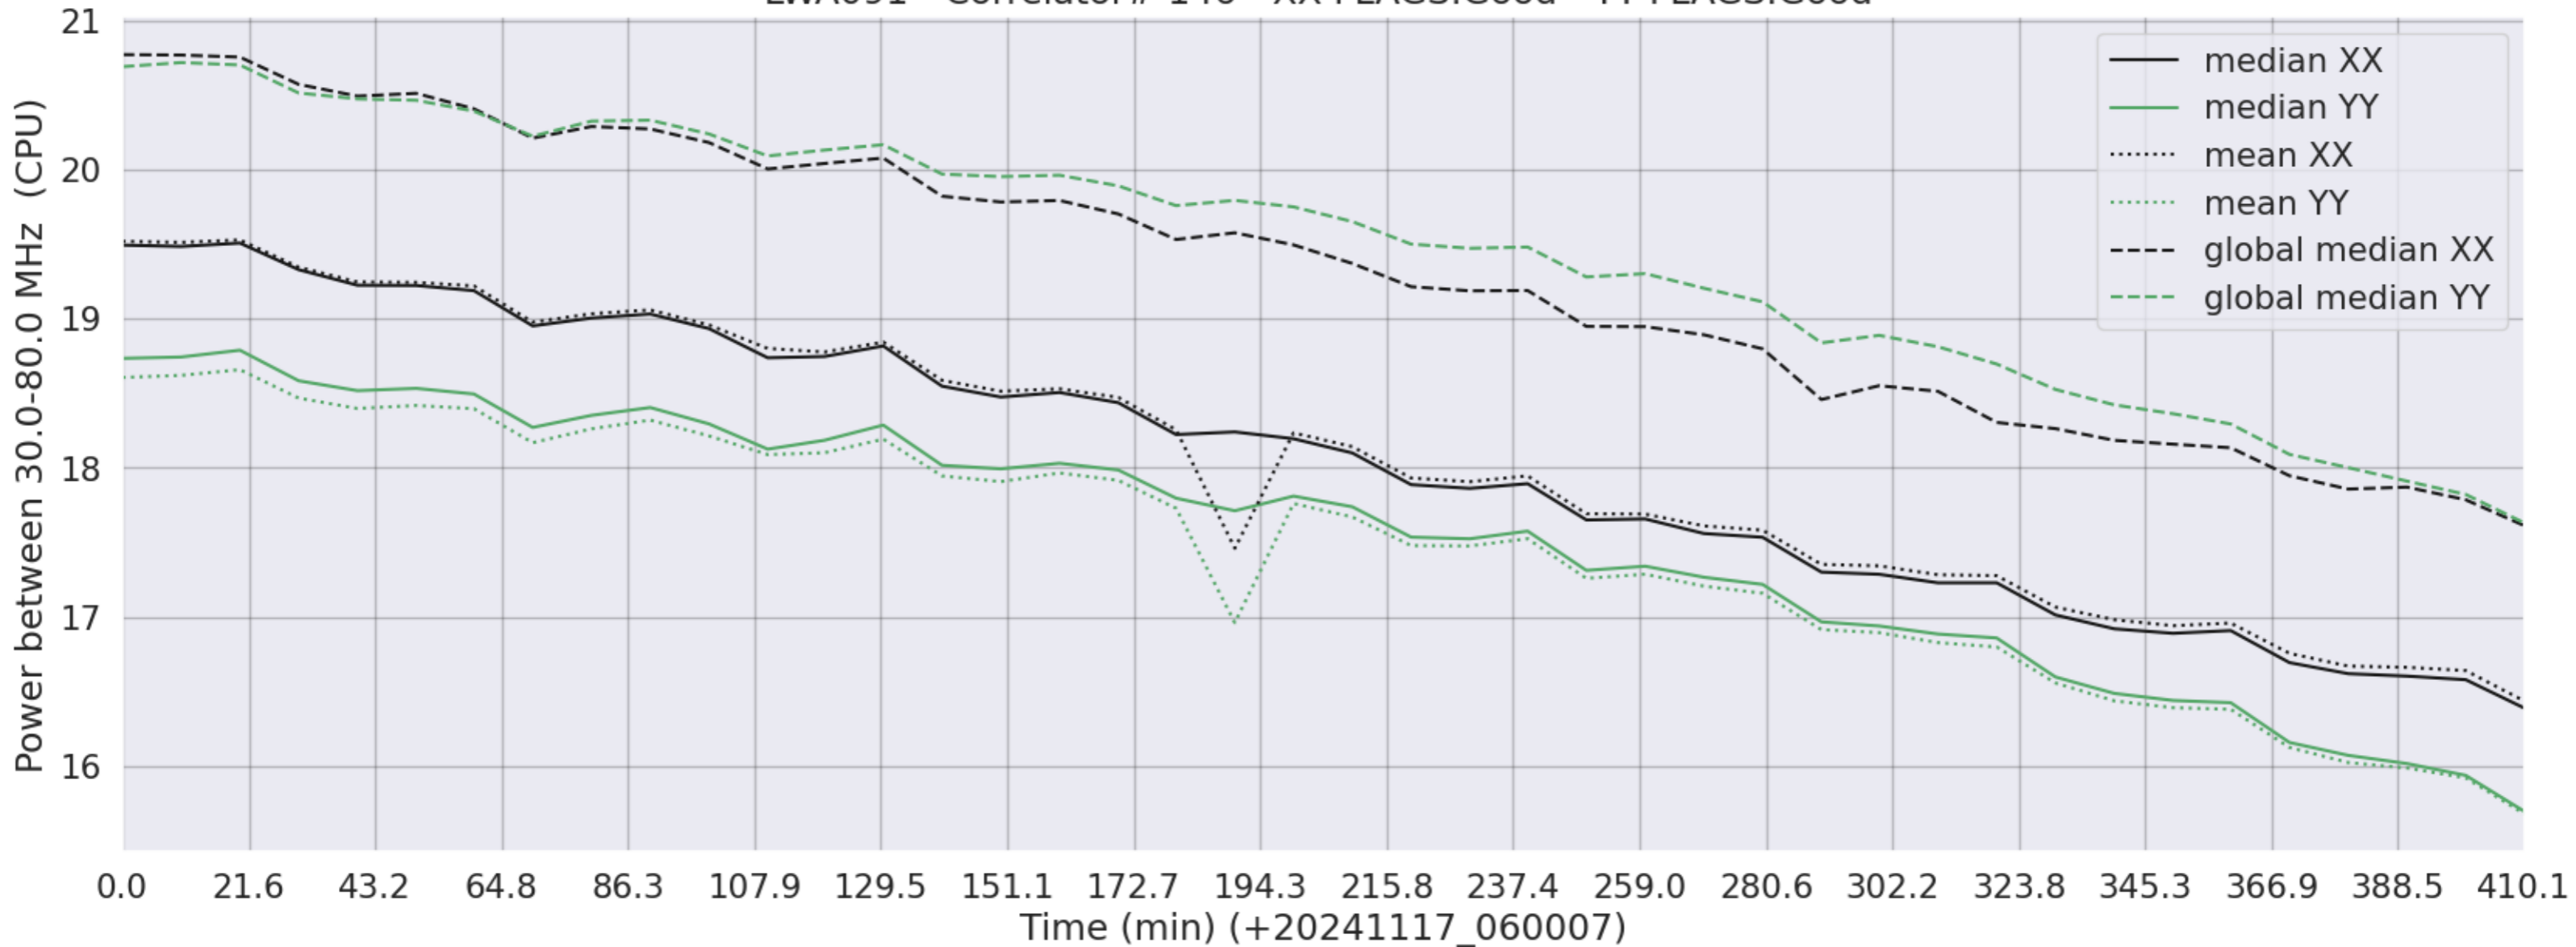

LWA090 - Correlator# 147 - XX FLAGS:Good - YY FLAGS:Good

LWA091 - Correlator# 146 - XX FLAGS:Good - YY FLAGS:Good