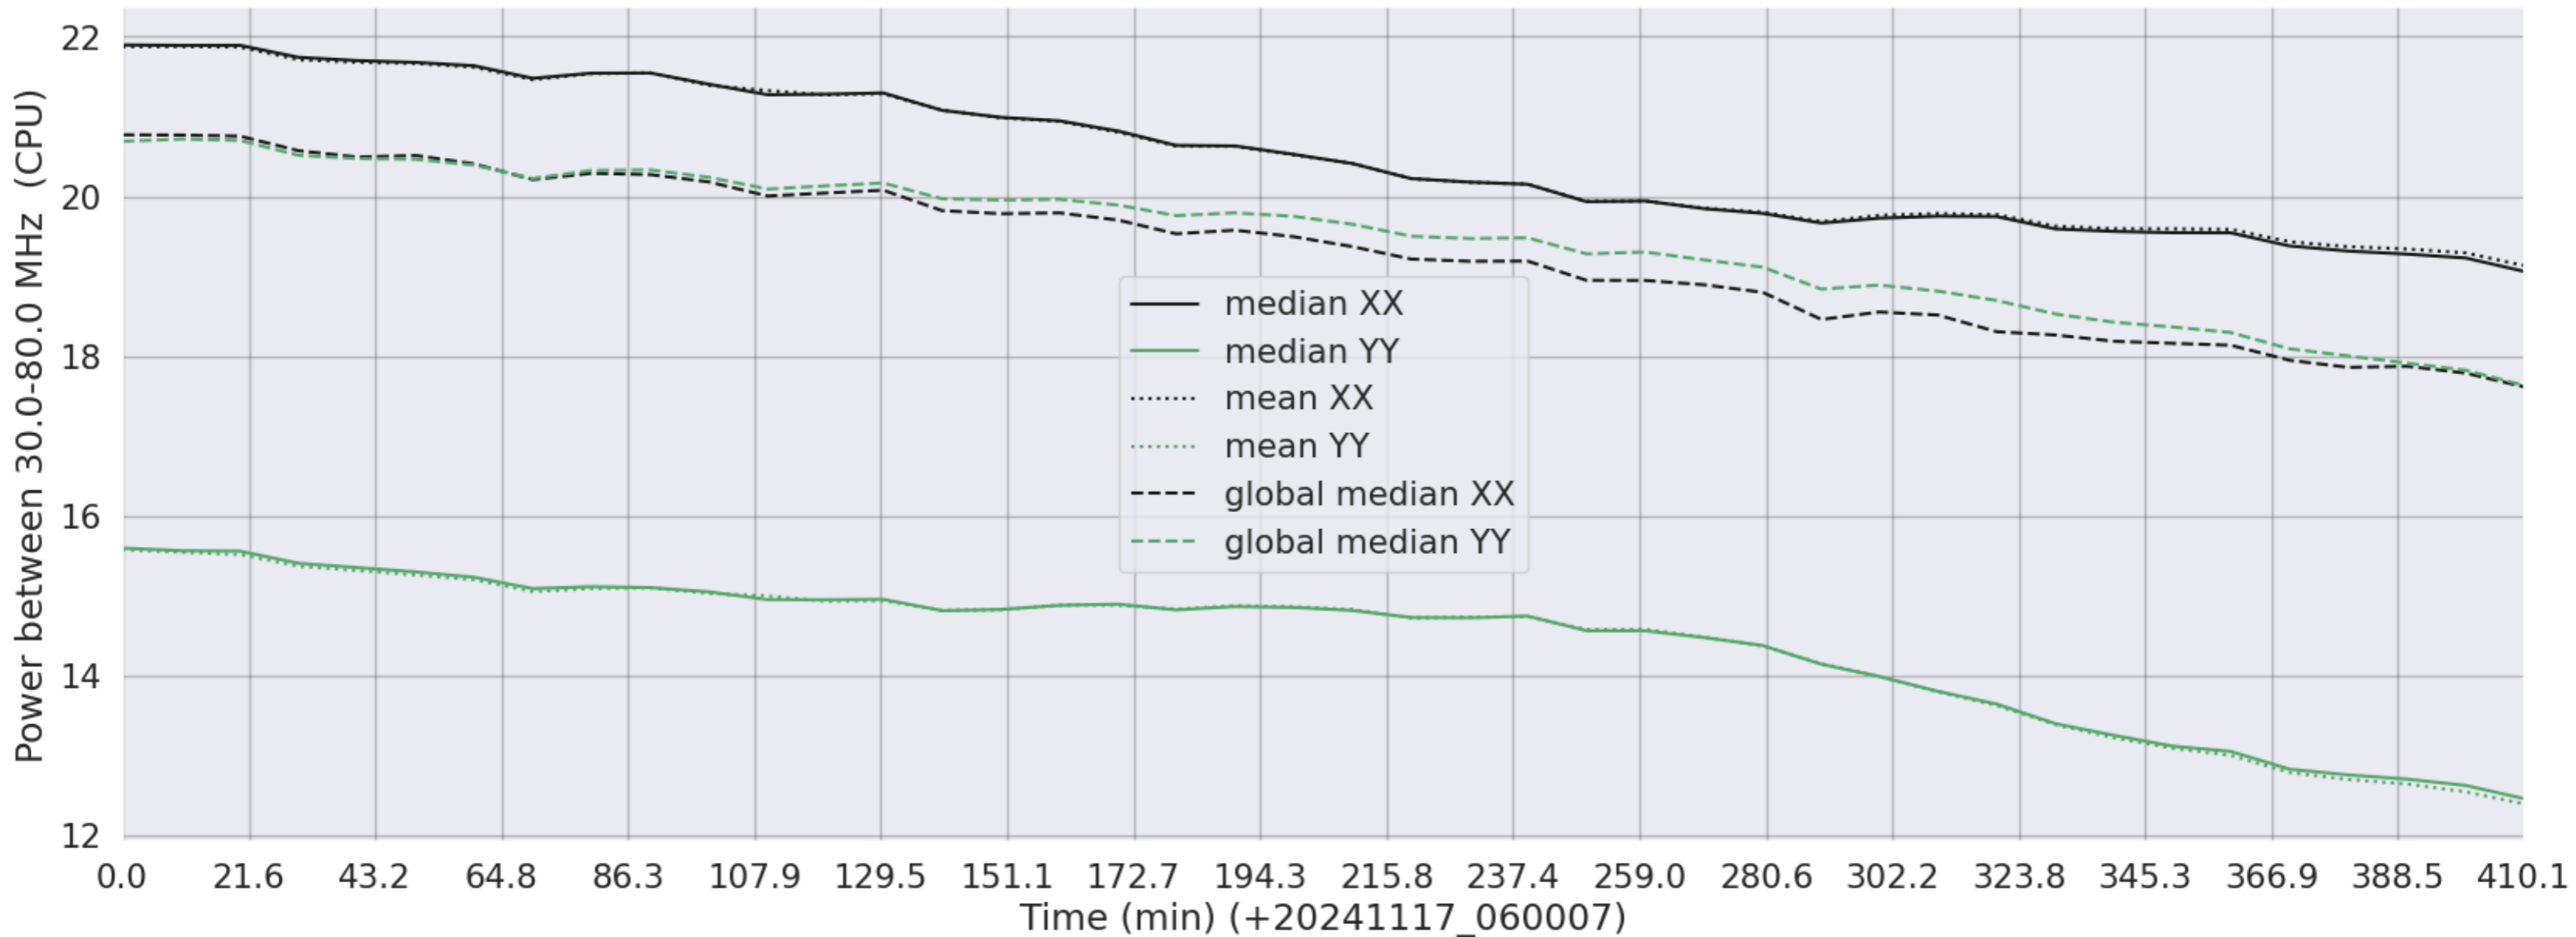

LWA272 - Correlator# 038 - XX FLAGS:Good - YY FLAGS:Good

LWA263 - Correlator# 037 - XX FLAGS:Good - YY FLAGS:Good