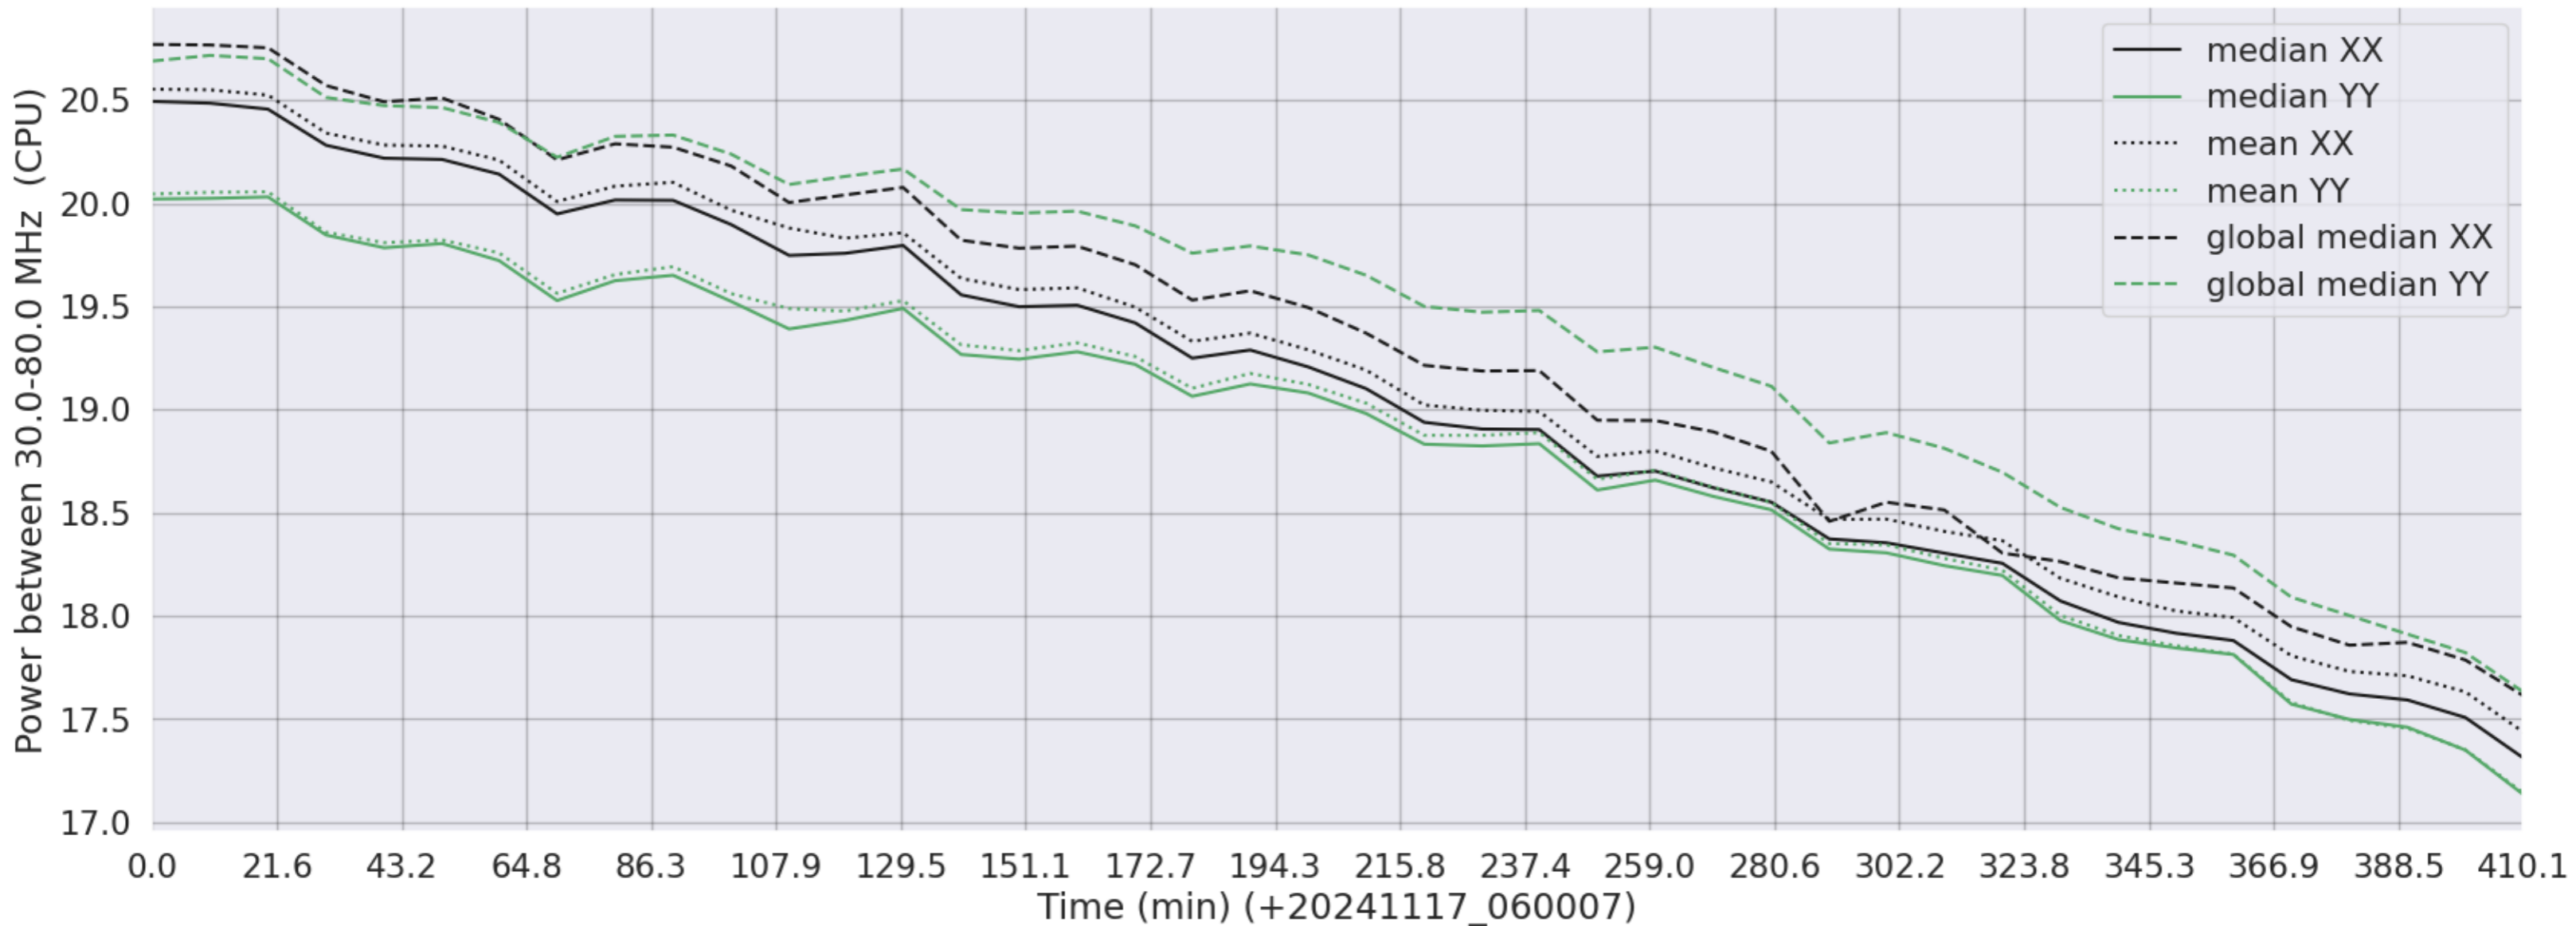

LWA105 - Correlator# 178 - XX FLAGS:Good - YY FLAGS:Good

LWA102 - Correlator# 177 - XX FLAGS:Good - YY FLAGS:Good