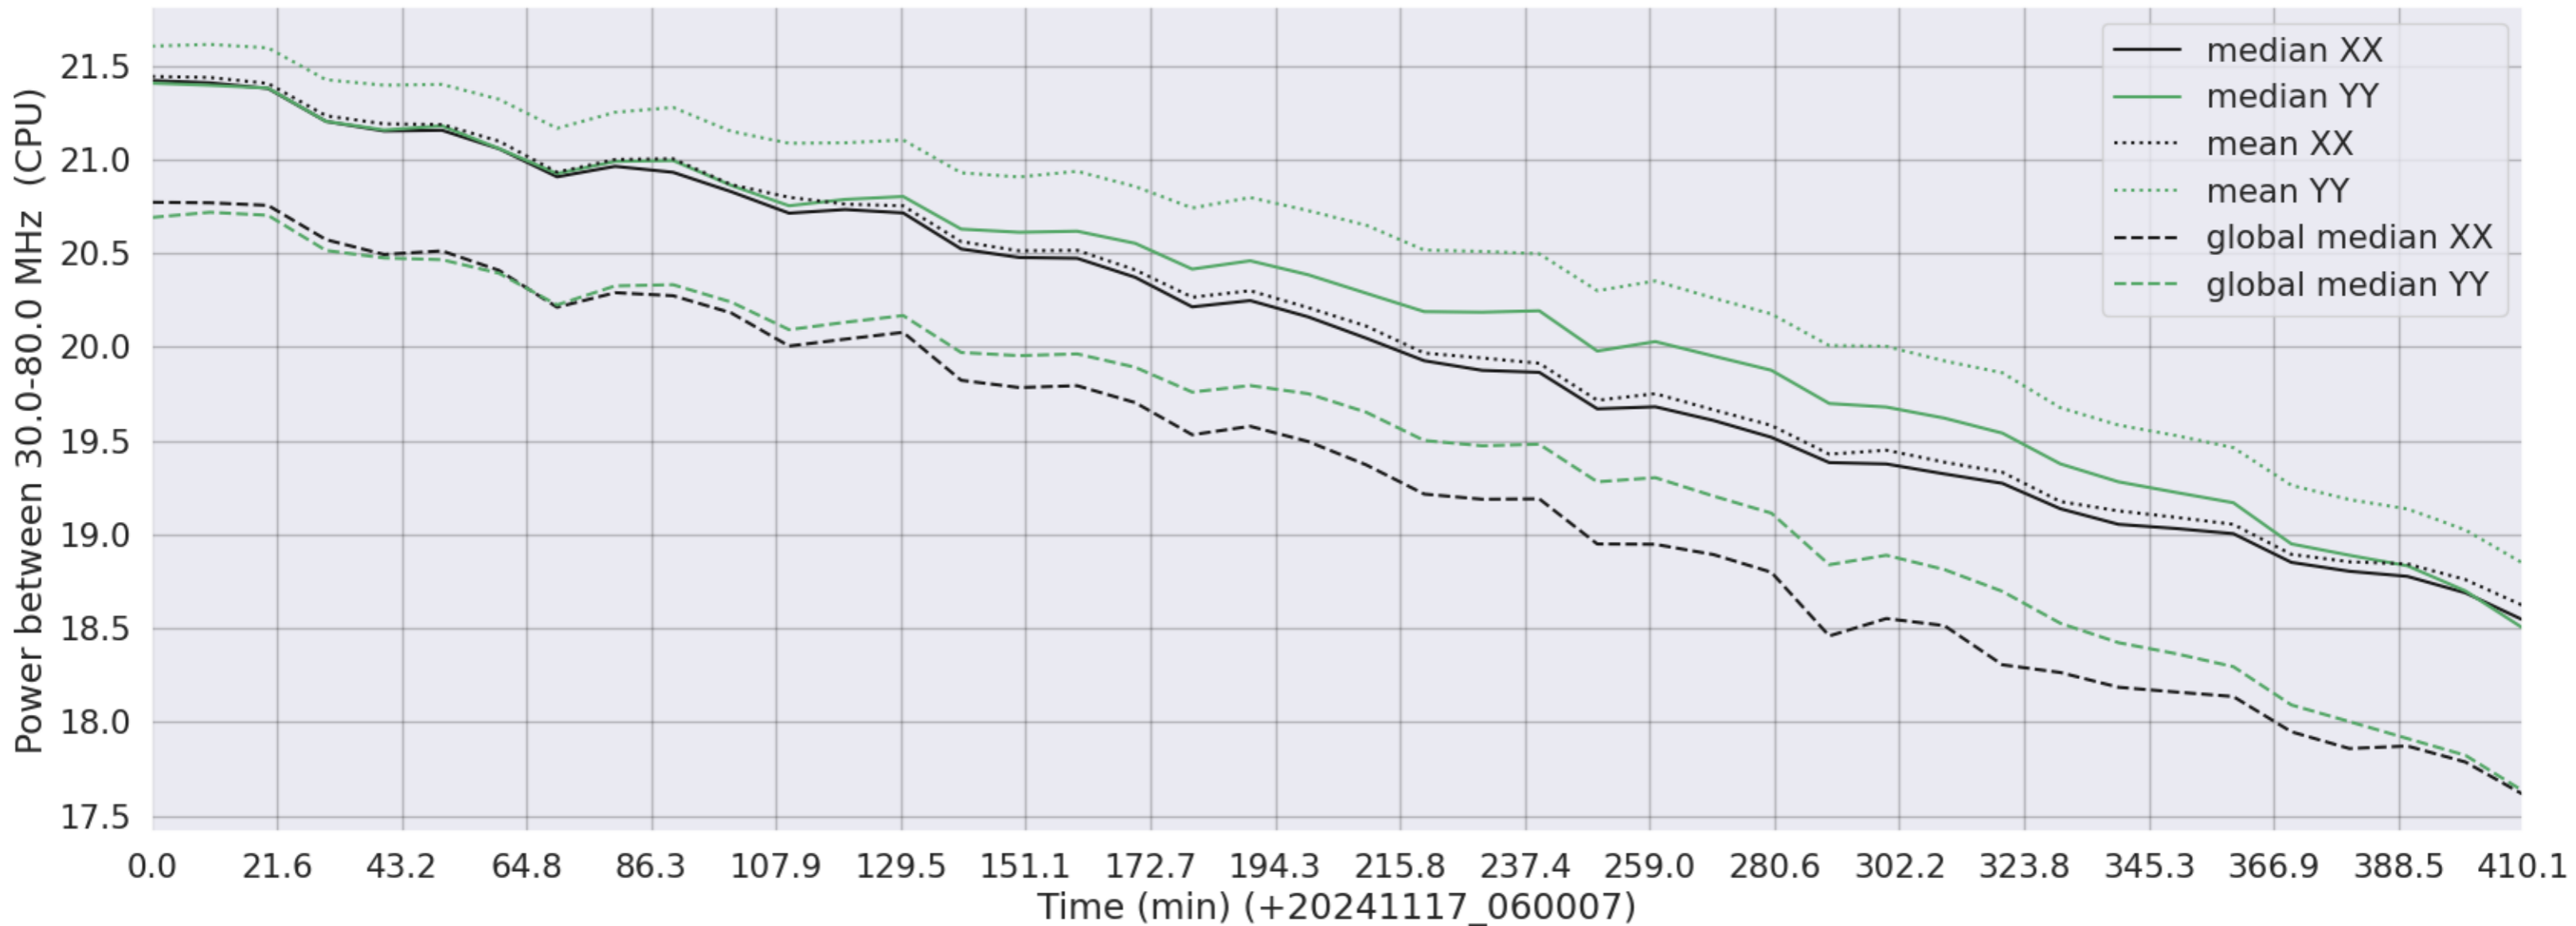

LWA066 - Correlator# 164 - XX FLAGS:Good - YY FLAGS:Good

LWA065 - Correlator# 165 - XX FLAGS:HighTimeVar - YY FLAGS:Good

LWA068 - Correlator# 166 - XX FLAGS:Good - YY FLAGS:Good

LWA067 - Correlator# 167 - XX FLAGS:Good - YY FLAGS:Good