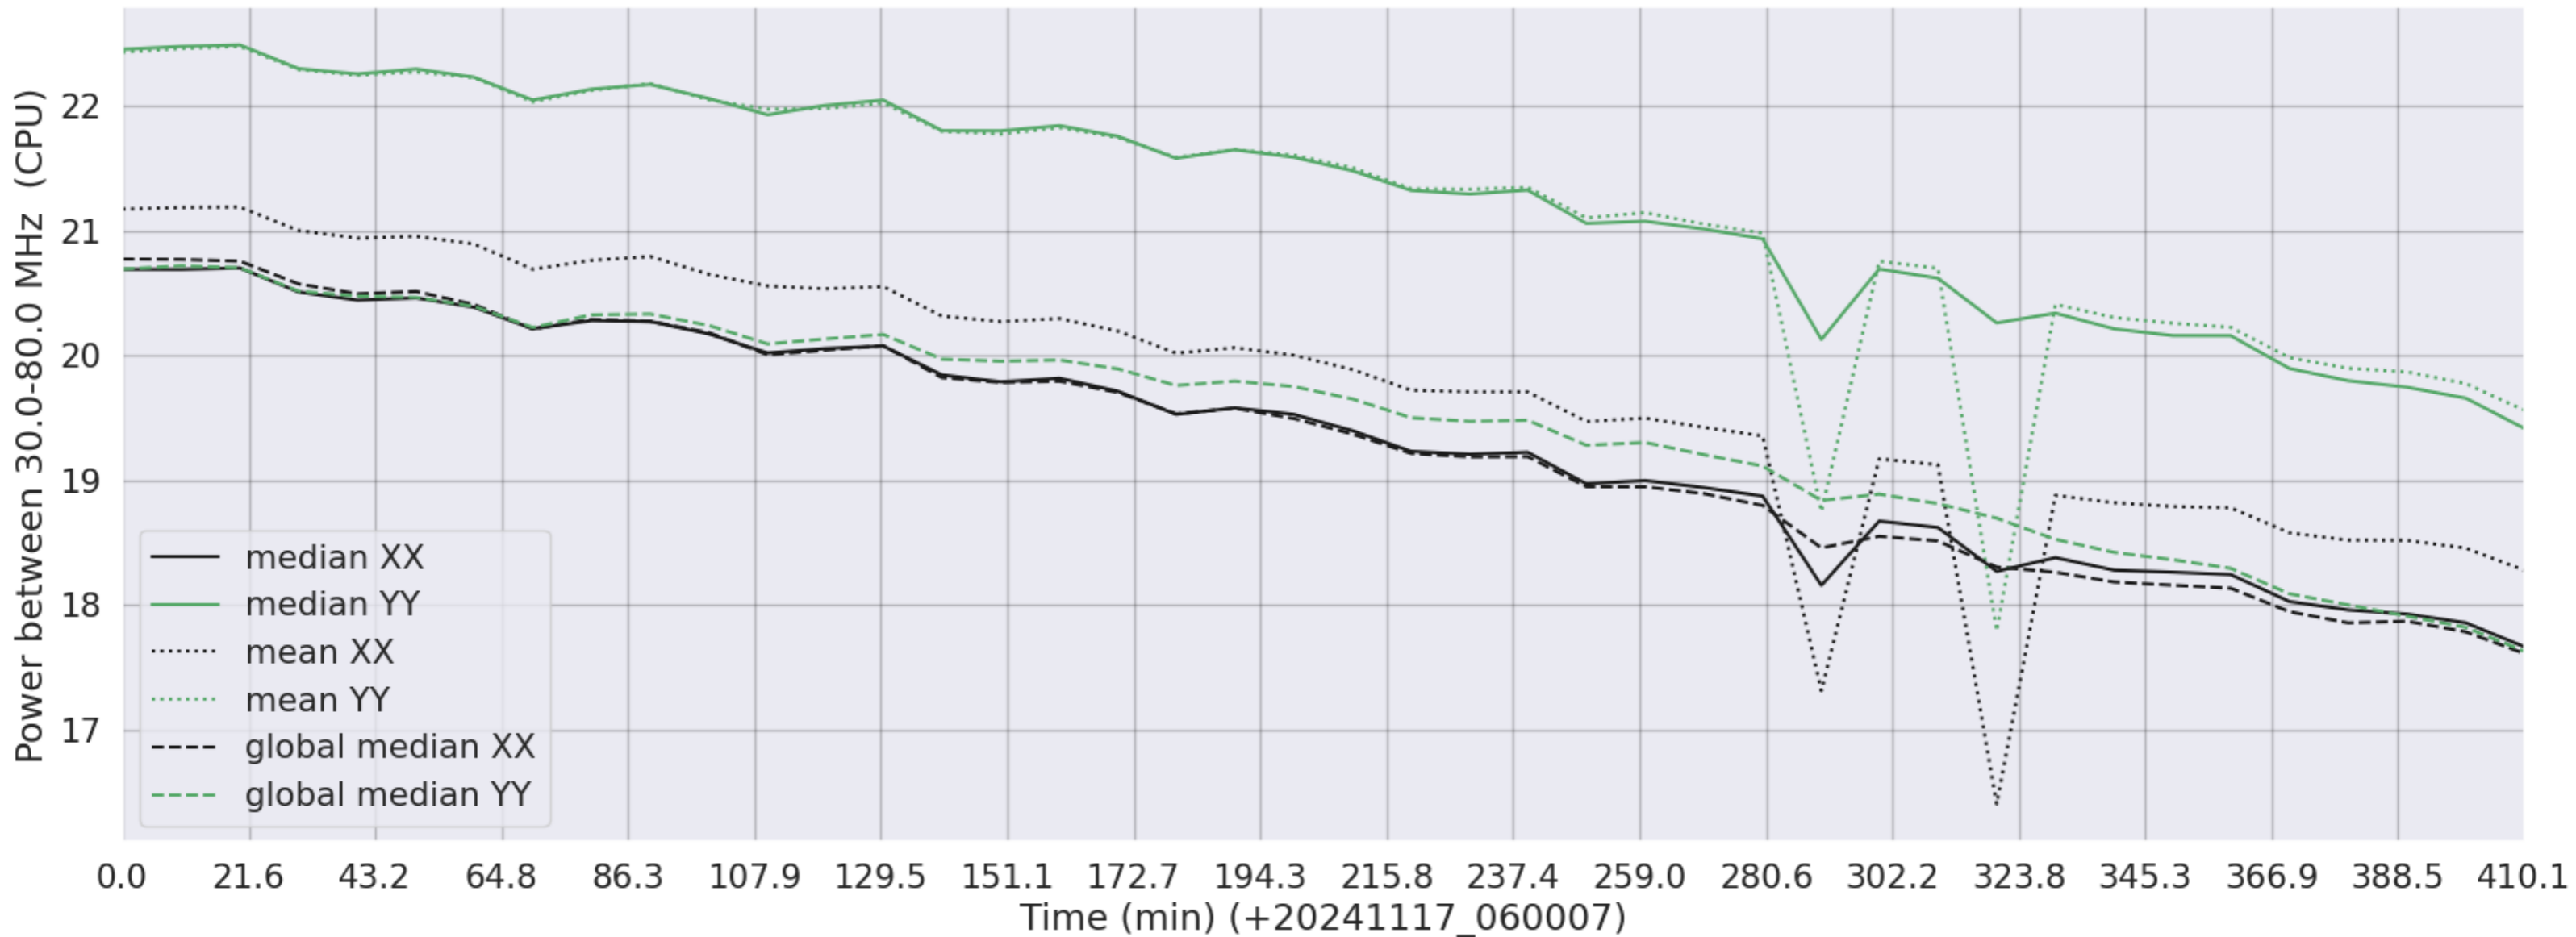

LWA229 - Correlator# 305 - XX FLAGS:Good - YY FLAGS:Good

LWA226 - Correlator# 304 - XX FLAGS:Good - YY FLAGS:Good