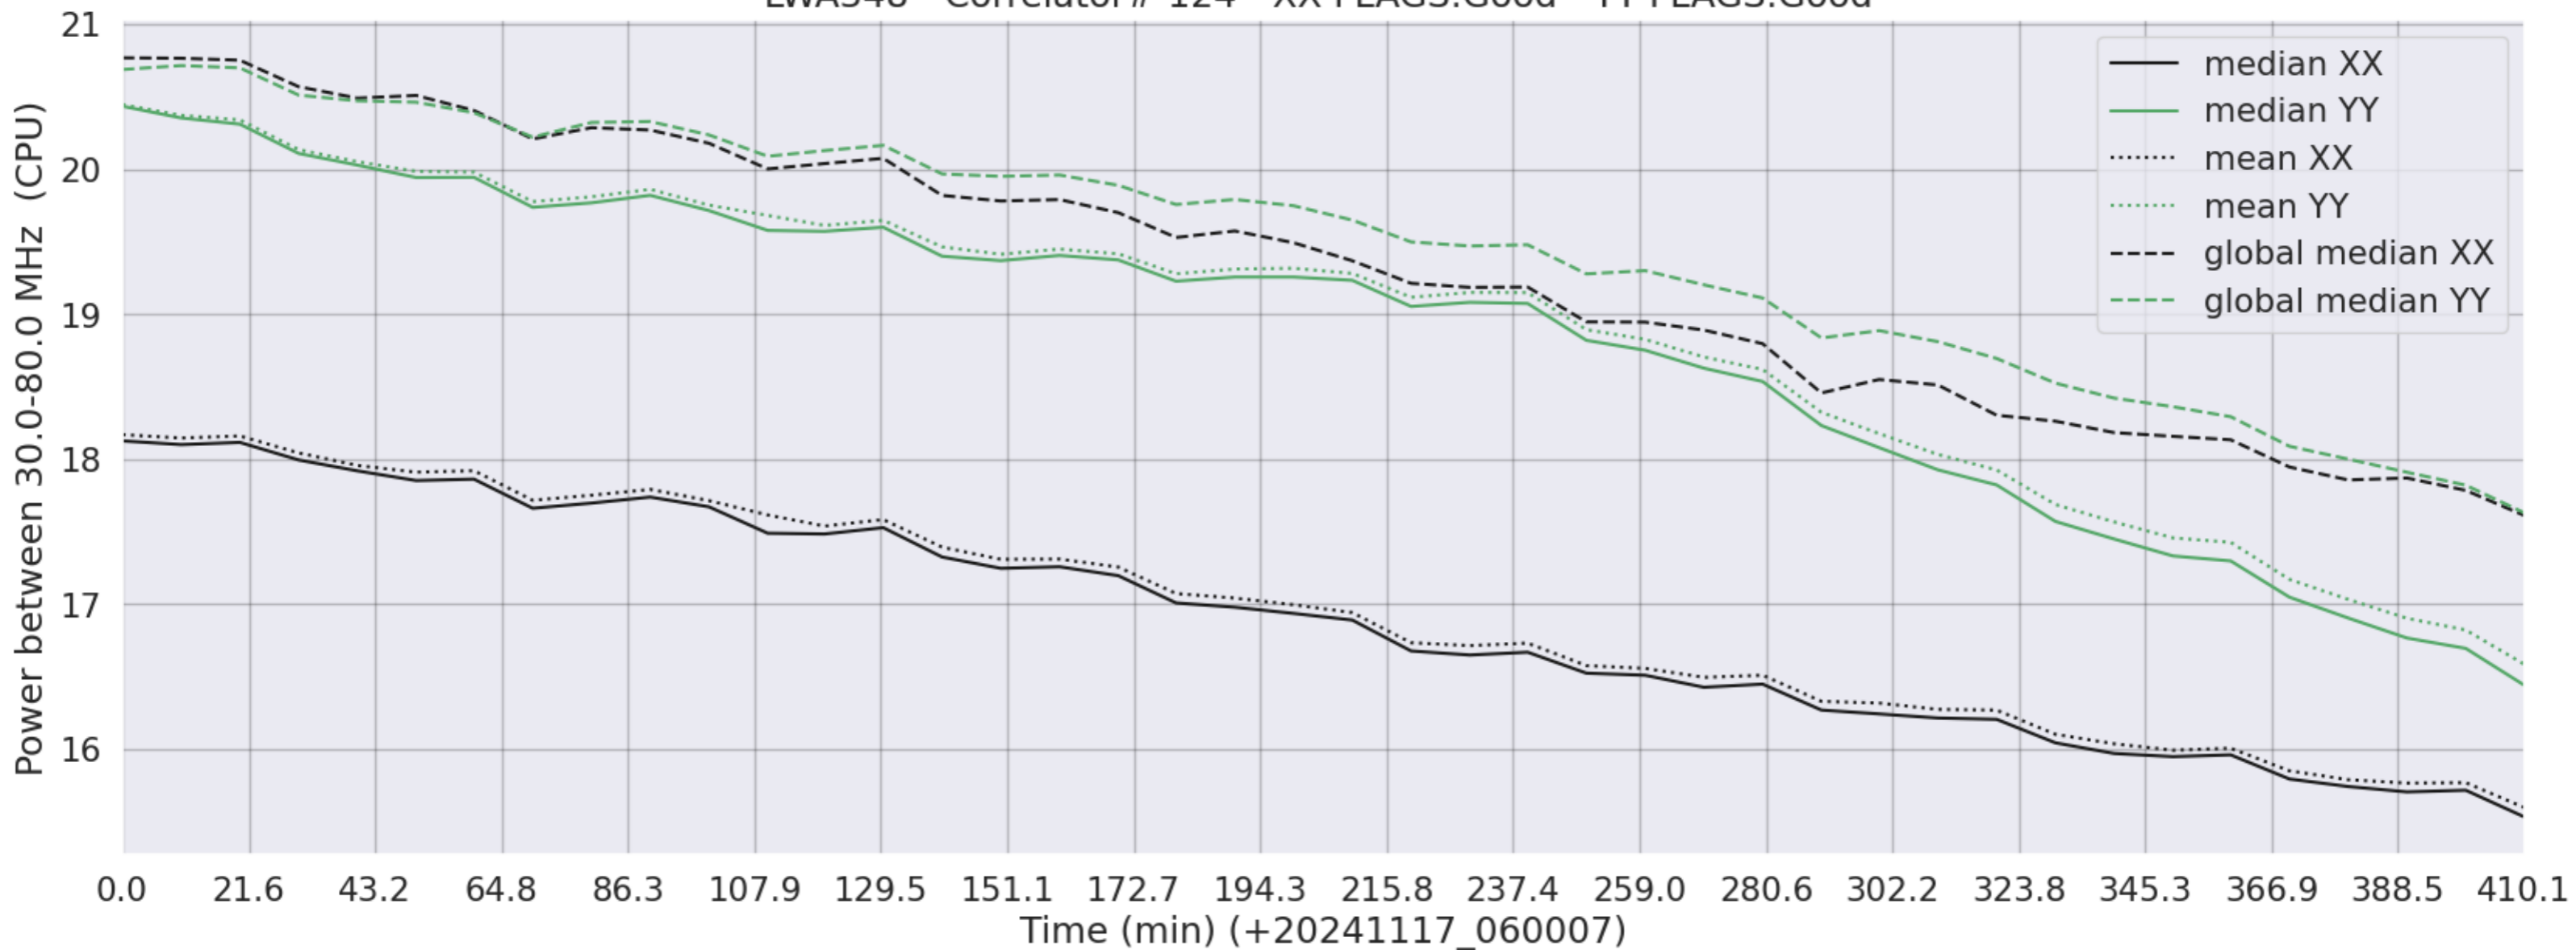

LWA331 - Correlator# 125 - XX FLAGS:Good - YY FLAGS:Good

LWA348 - Correlator# 124 - XX FLAGS:Good - YY FLAGS:Good