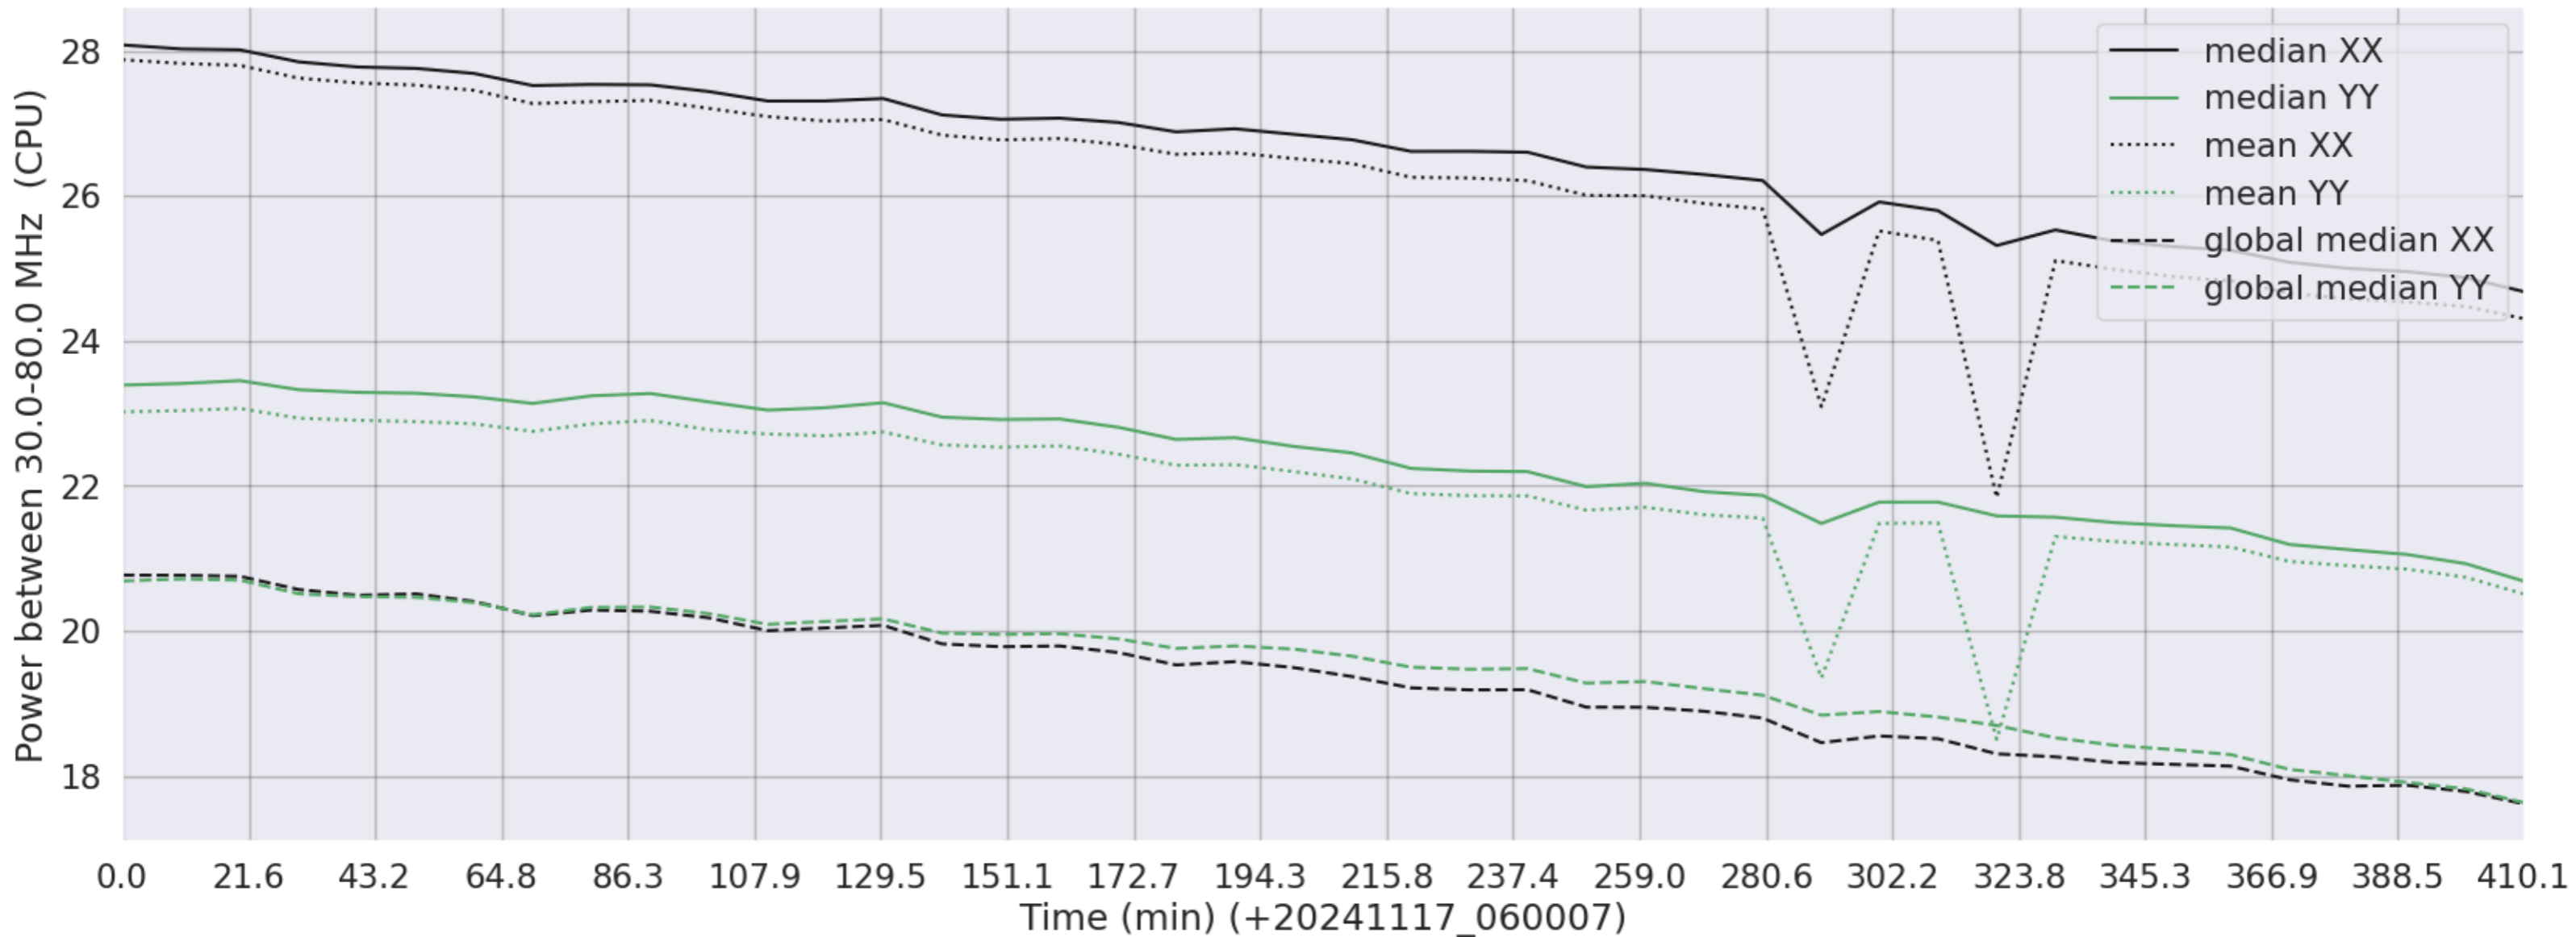

LWA315 - Correlator# 350 - XX FLAGS:LowPower - YY FLAGS:Good

LWA264 - Correlator# 349 - XX FLAGS:Good - YY FLAGS:Good