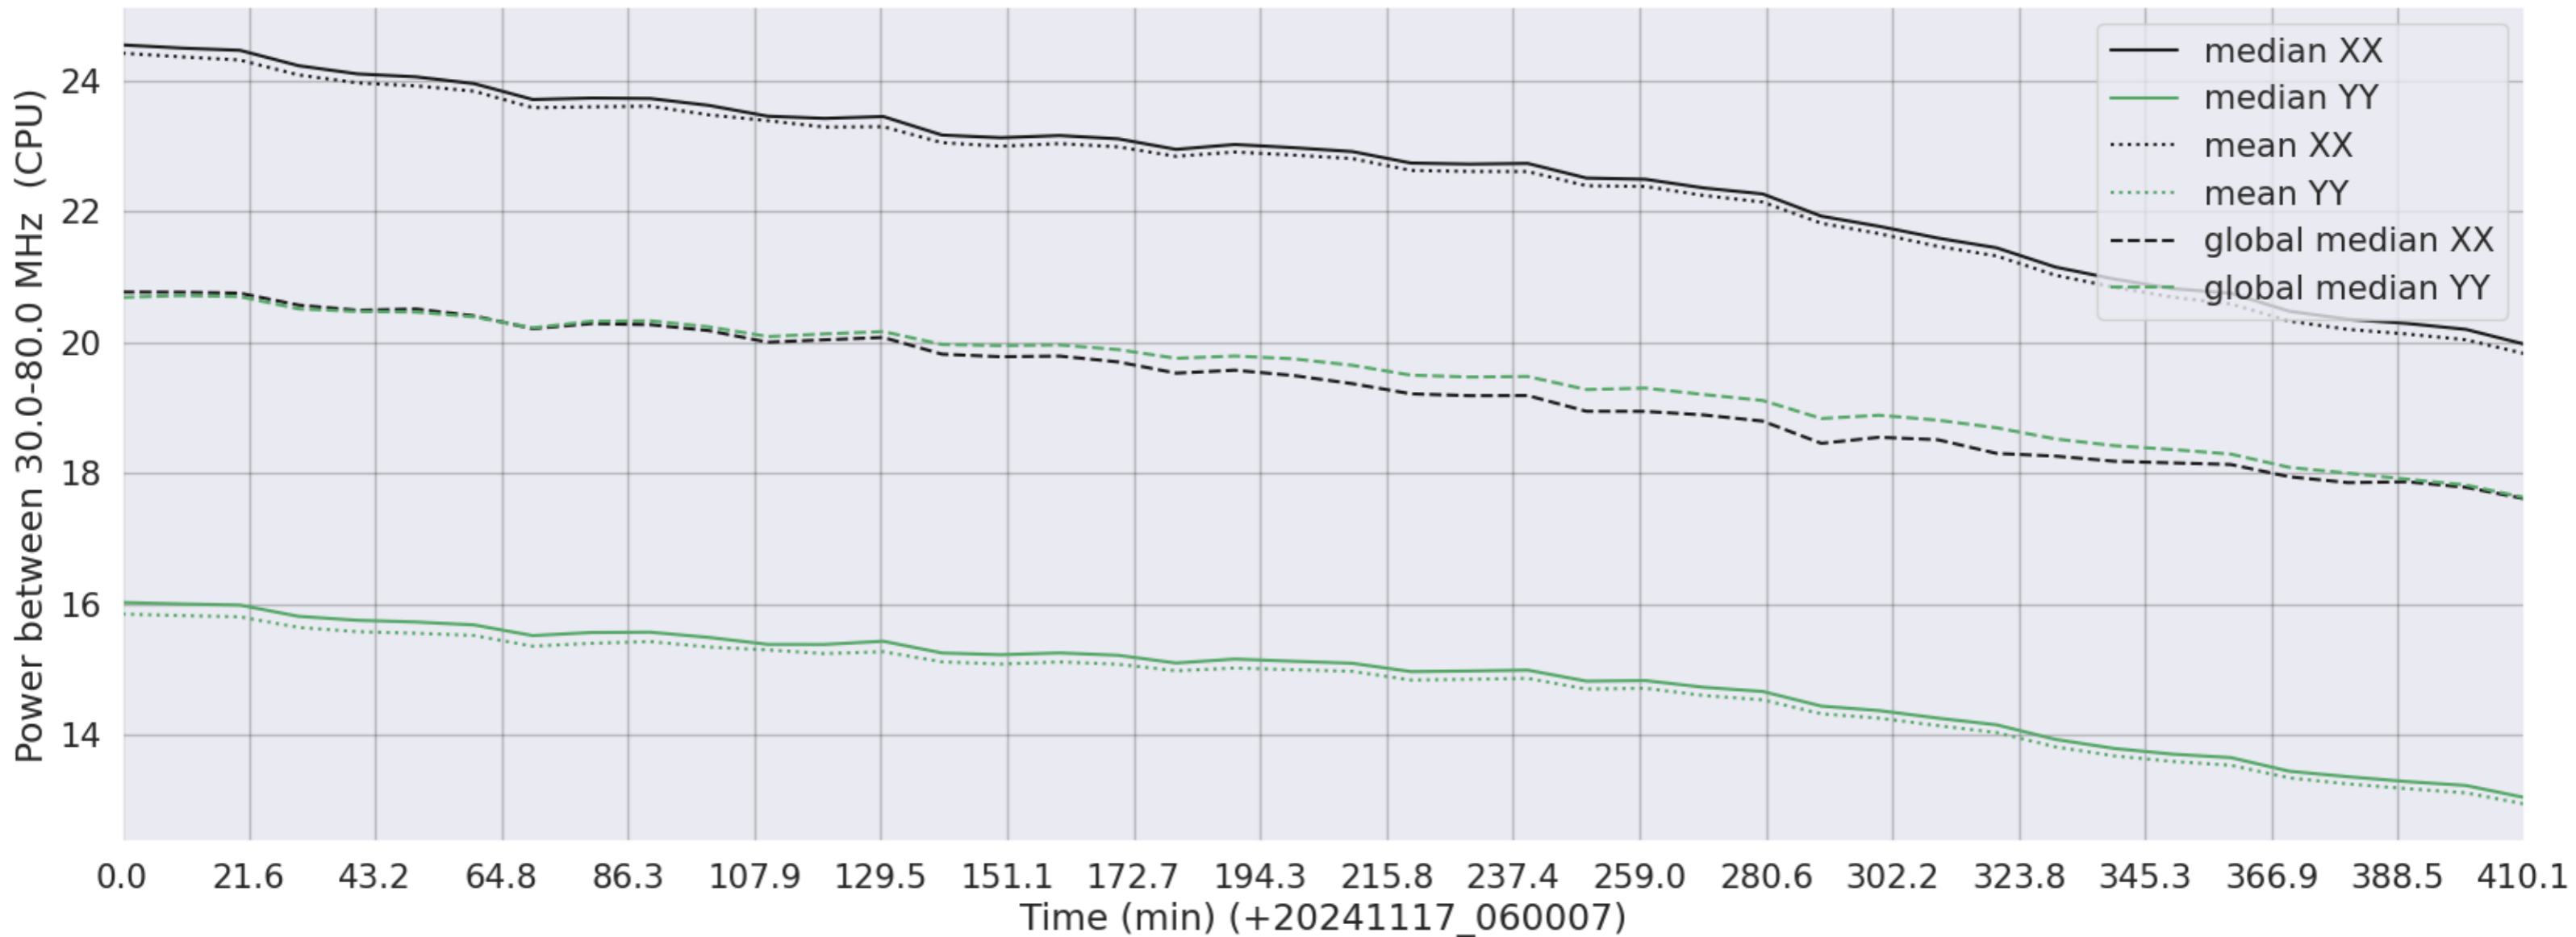

LWA292 - Correlator# 044 - XX FLAGS:Good - YY FLAGS:LowPower

LWA291 - Correlator# 045 - XX FLAGS:Good - YY FLAGS:Good

LWA296 - Correlator# 046 - XX FLAGS:Good - YY FLAGS:Good

LWA295 - Correlator# 047 - XX FLAGS:Good - YY FLAGS:Good