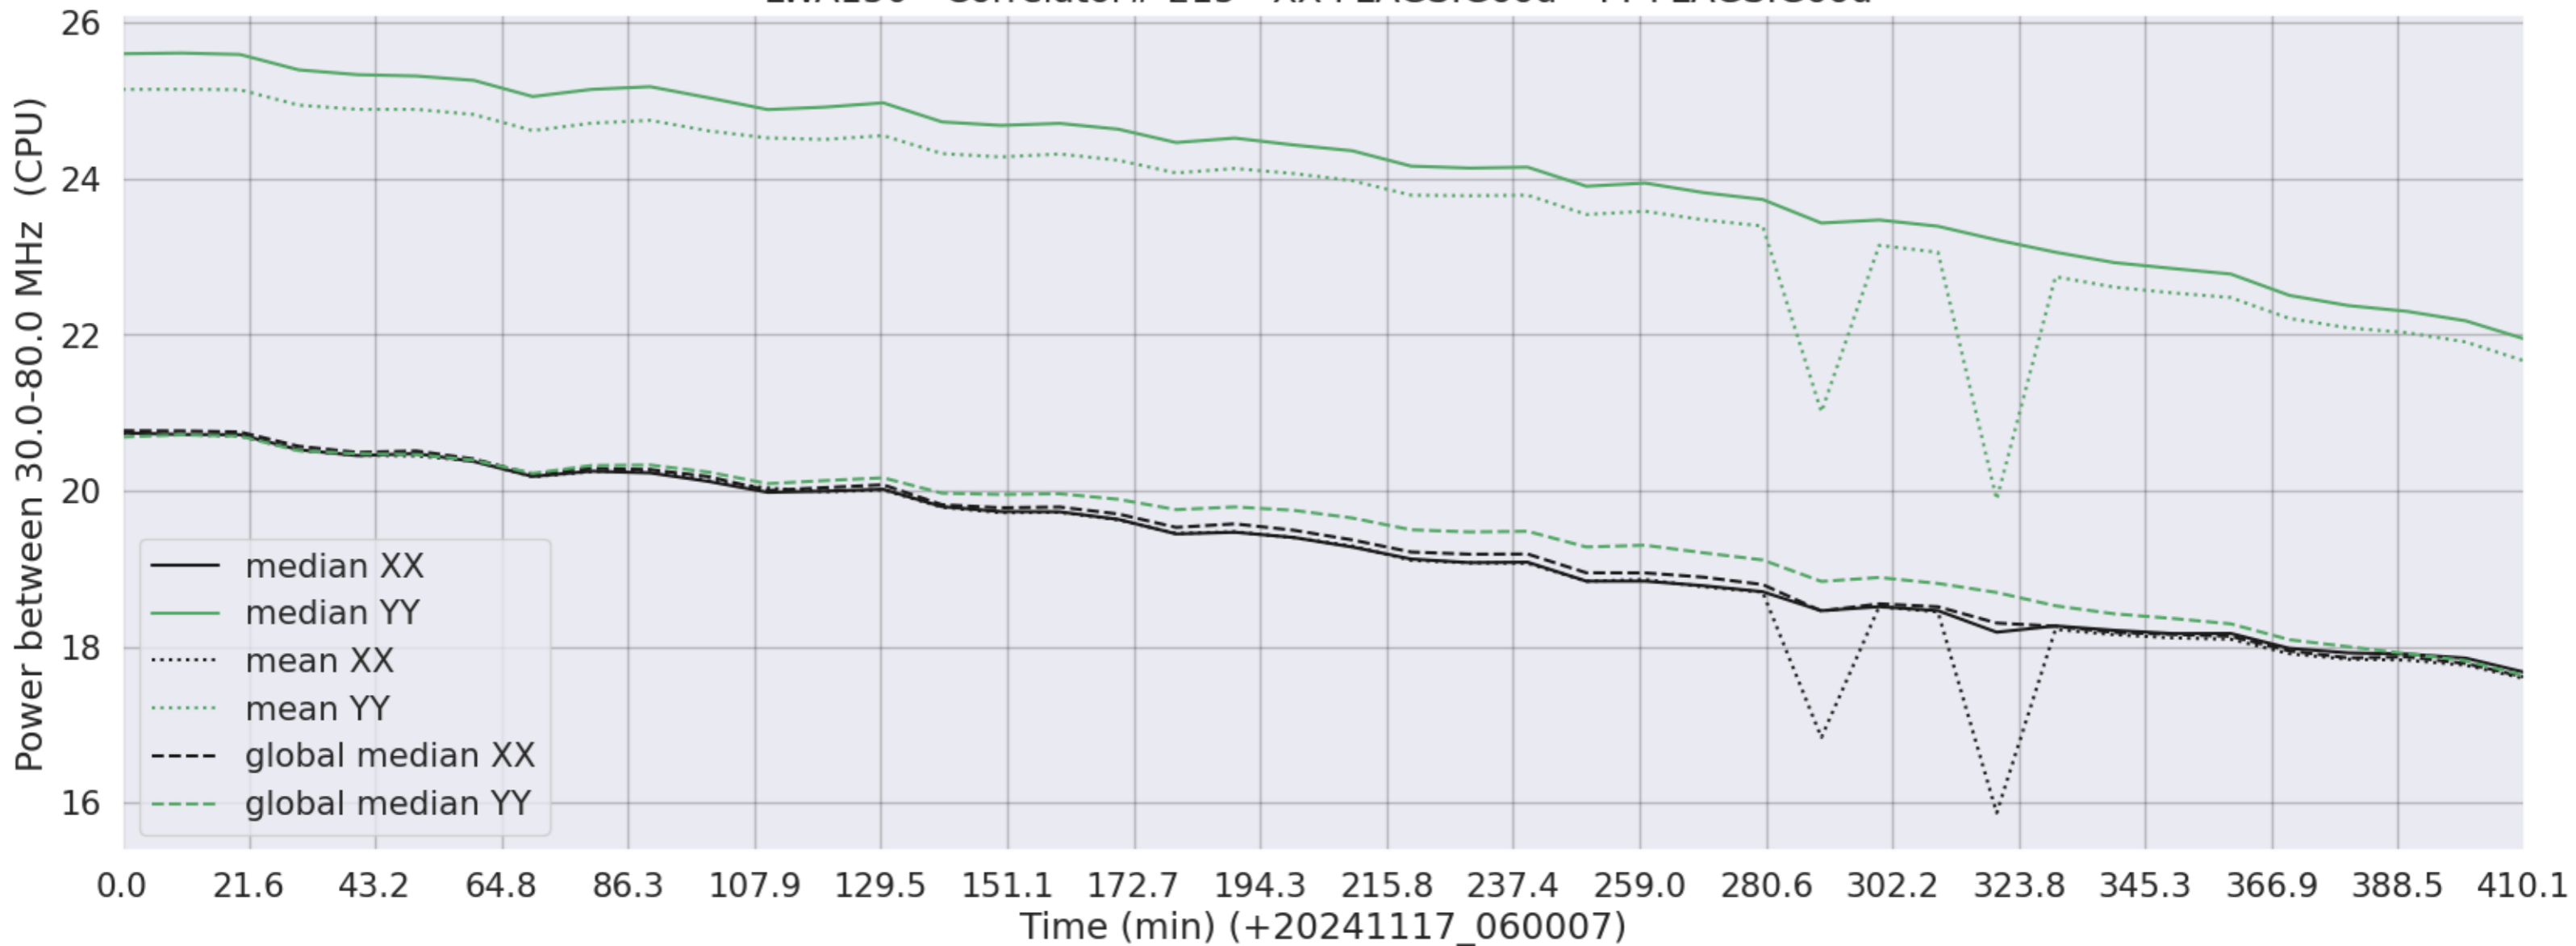

LWA145 - Correlator# 212 - XX FLAGS:Good - YY FLAGS:Good

LWA144 - Correlator# 213 - XX FLAGS:Good - YY FLAGS:Good

LWA147 - Correlator# 214 - XX FLAGS:Good - YY FLAGS:Good

LWA150 - Correlator# 215 - XX FLAGS:Good - YY FLAGS:Good