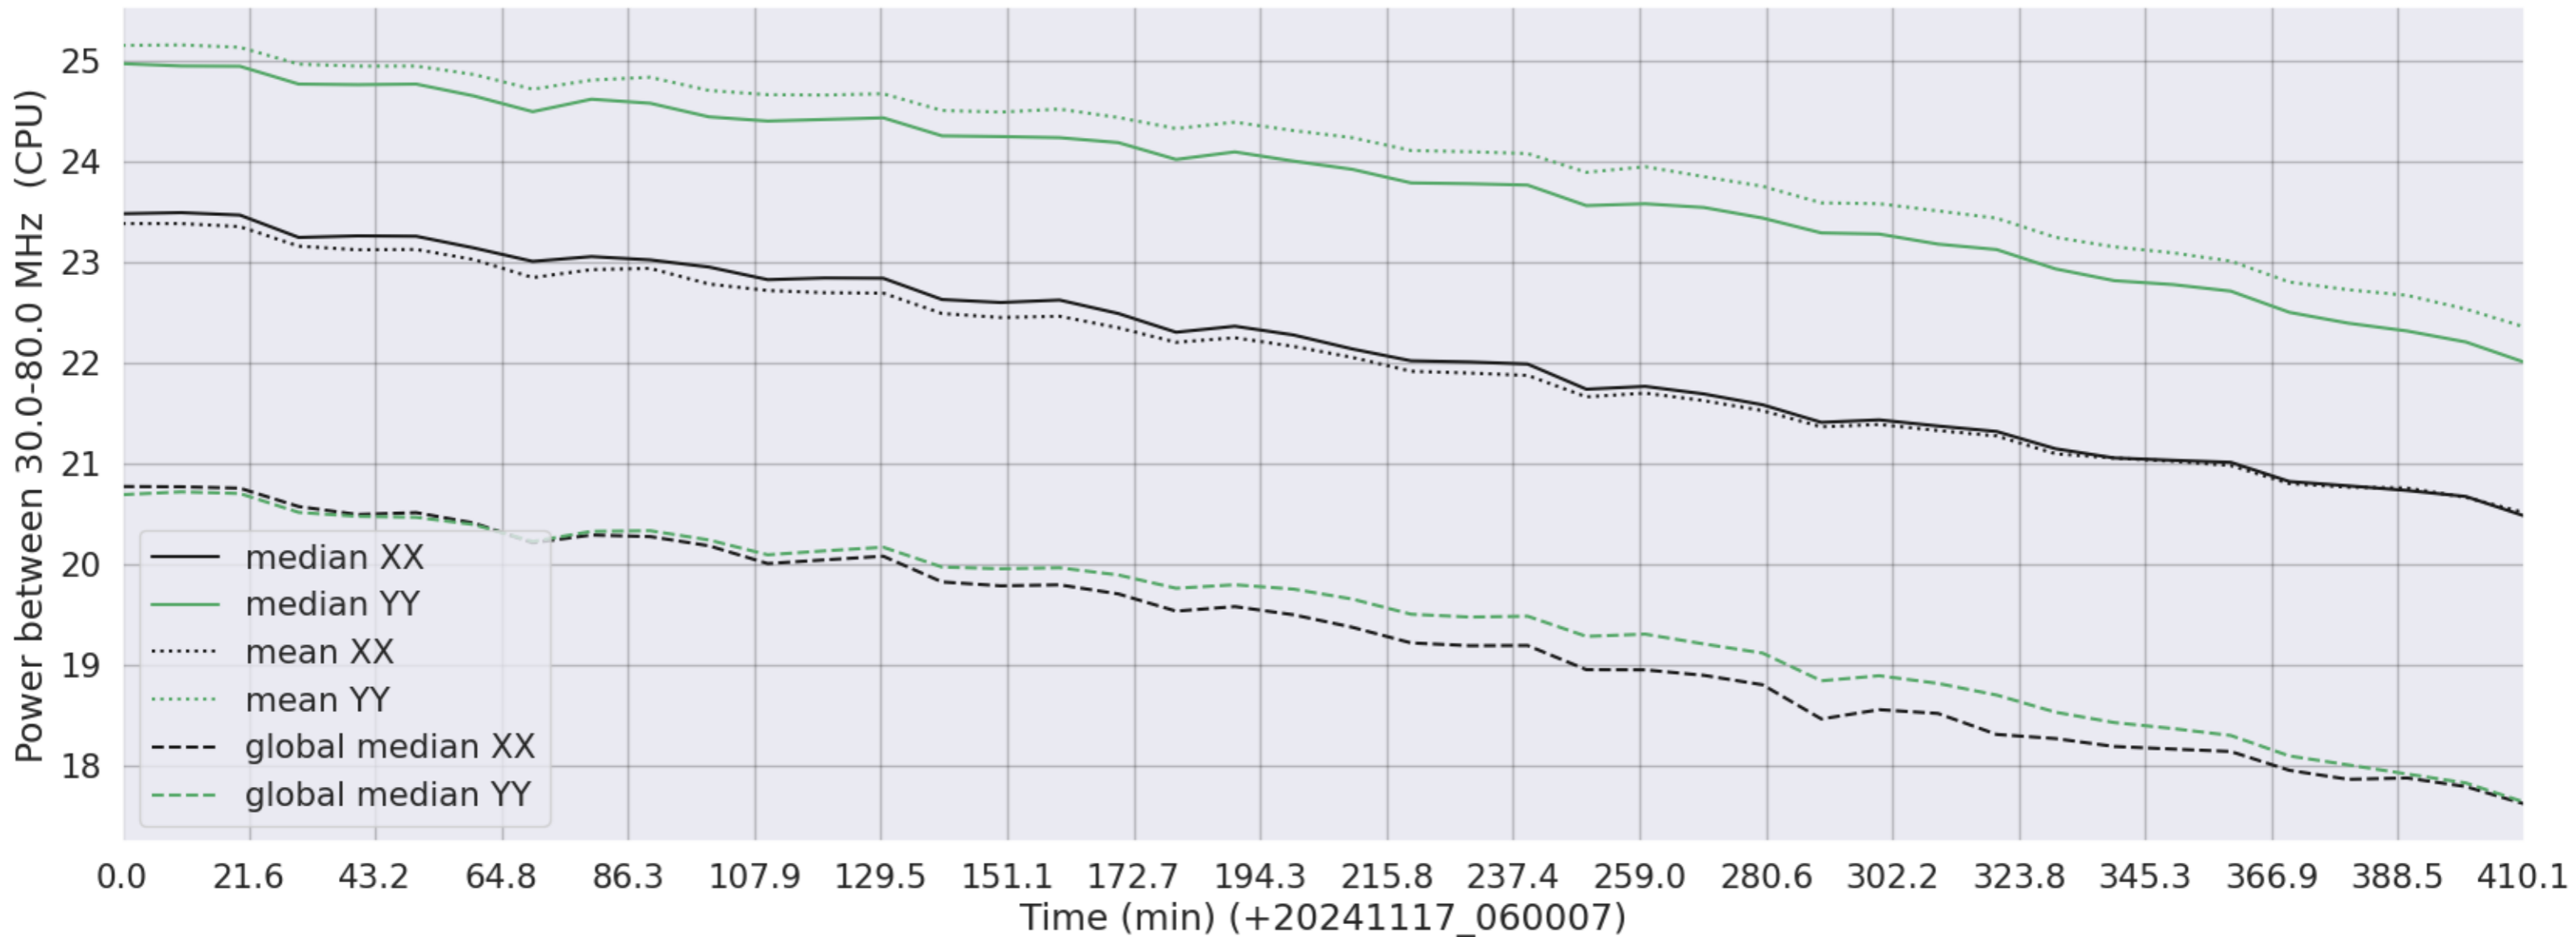

LWA034 - Correlator# 162 - XX FLAGS:Good - YY FLAGS:BadSpecShape

LWA033 - Correlator# 161 - XX FLAGS:Good - YY FLAGS:Good