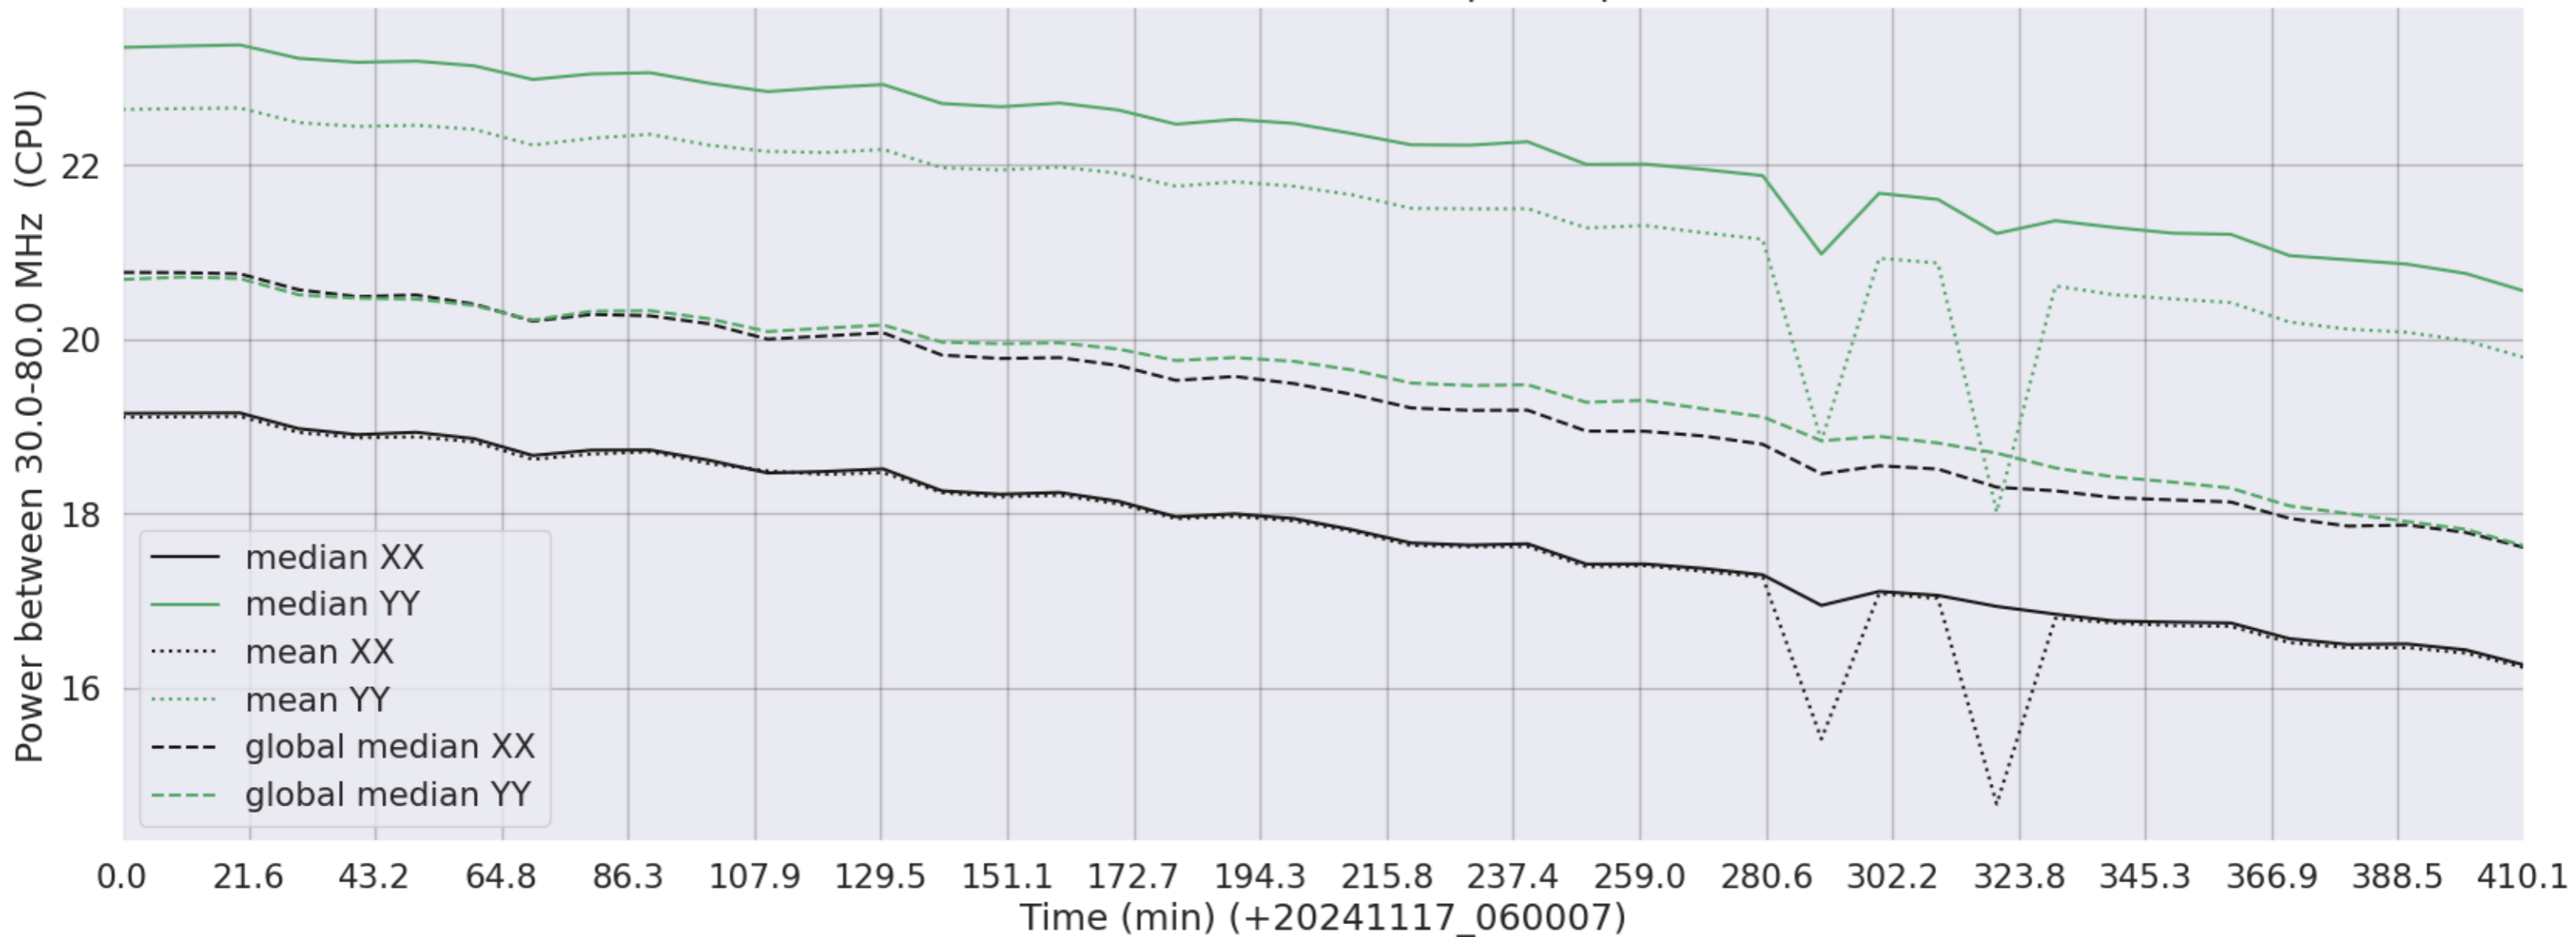

LWA175 - Correlator# 293 - XX FLAGS:Good - YY FLAGS:Good

LWA169 - Correlator# 292 - XX FLAGS:BadSpecShape - YY FLAGS:Good