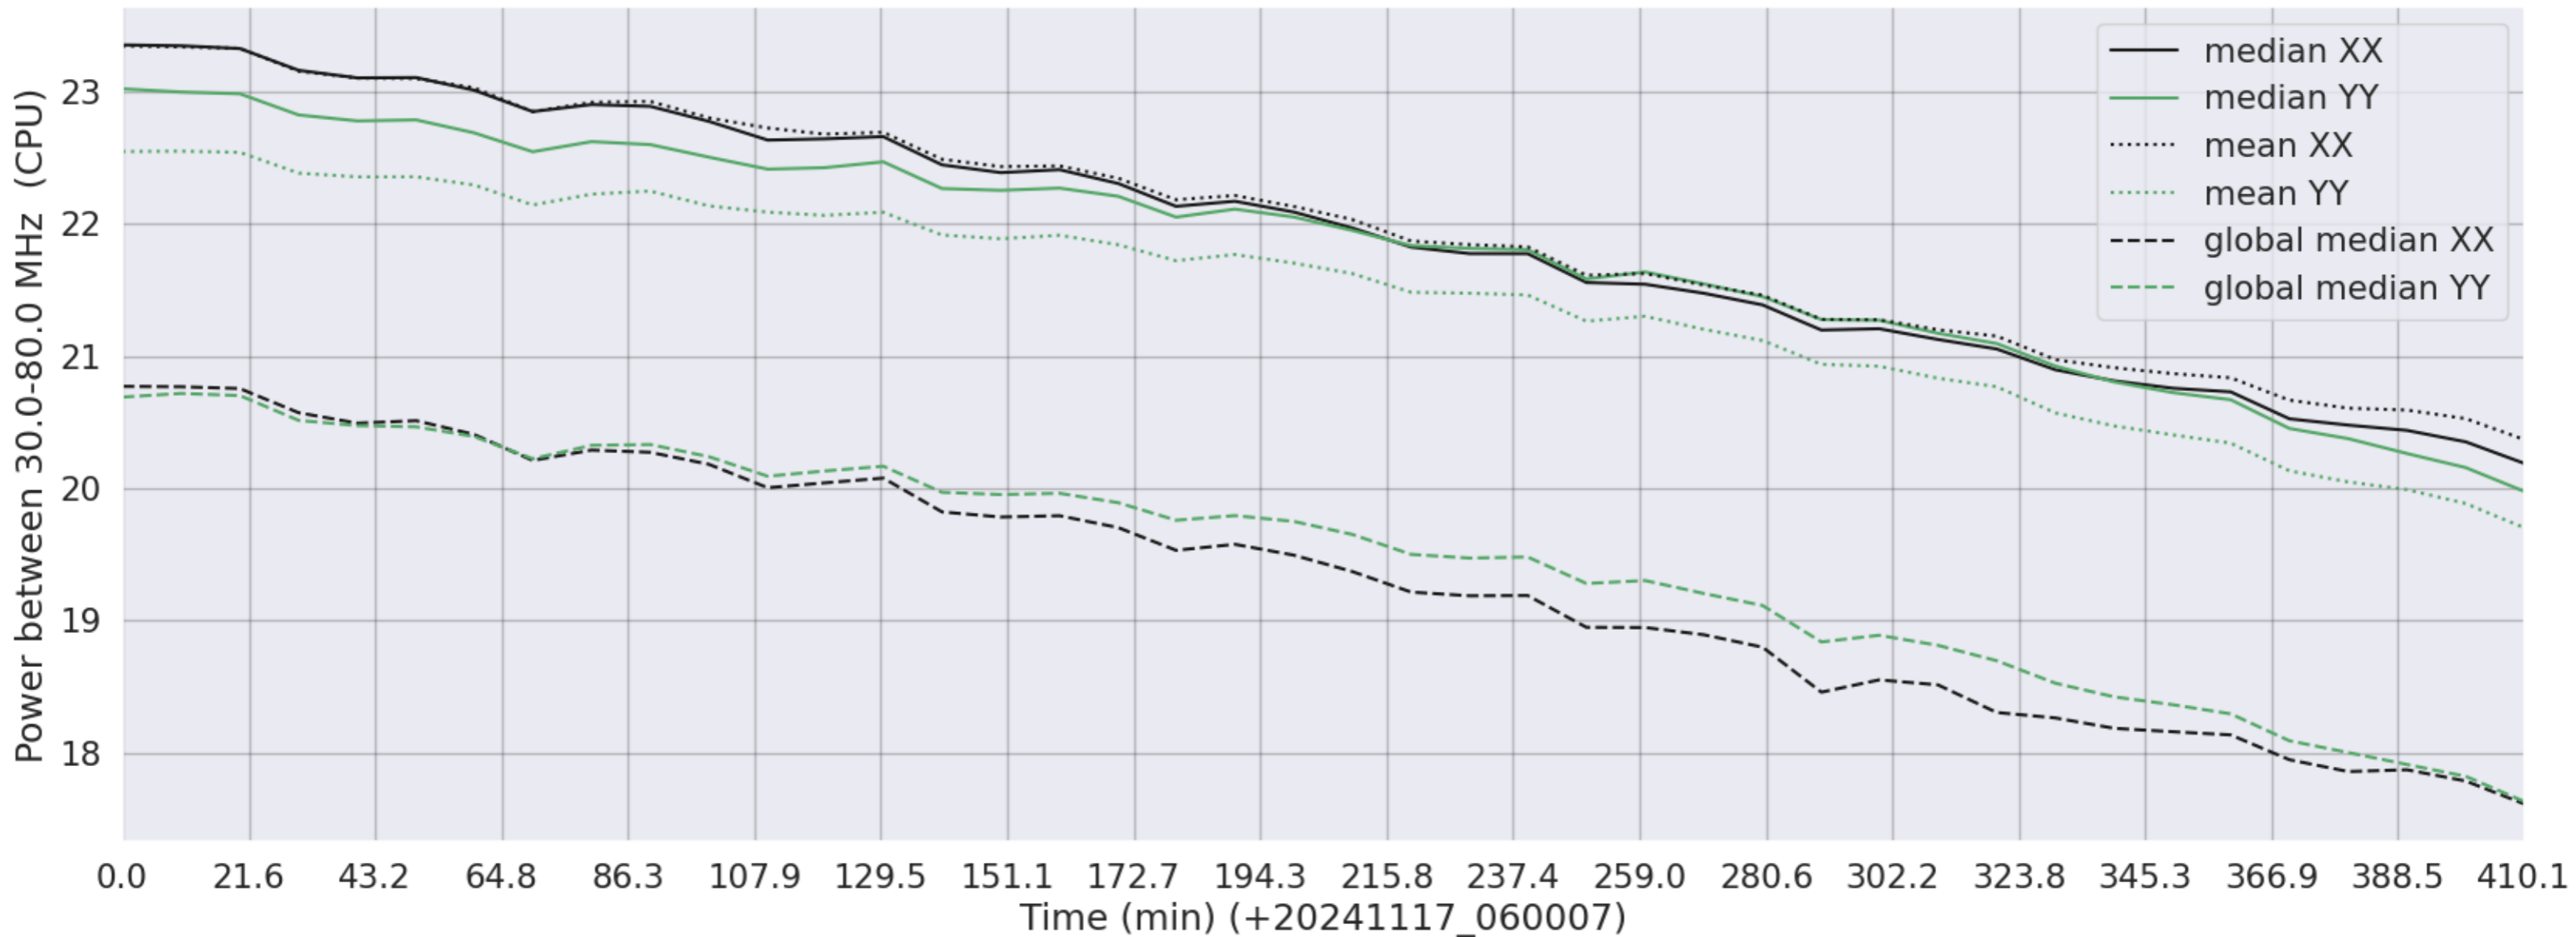

LWA252 - Correlator# 186 - XX FLAGS:Good - YY FLAGS:Good

LWA132 - Correlator# 185 - XX FLAGS:Good - YY FLAGS:Good