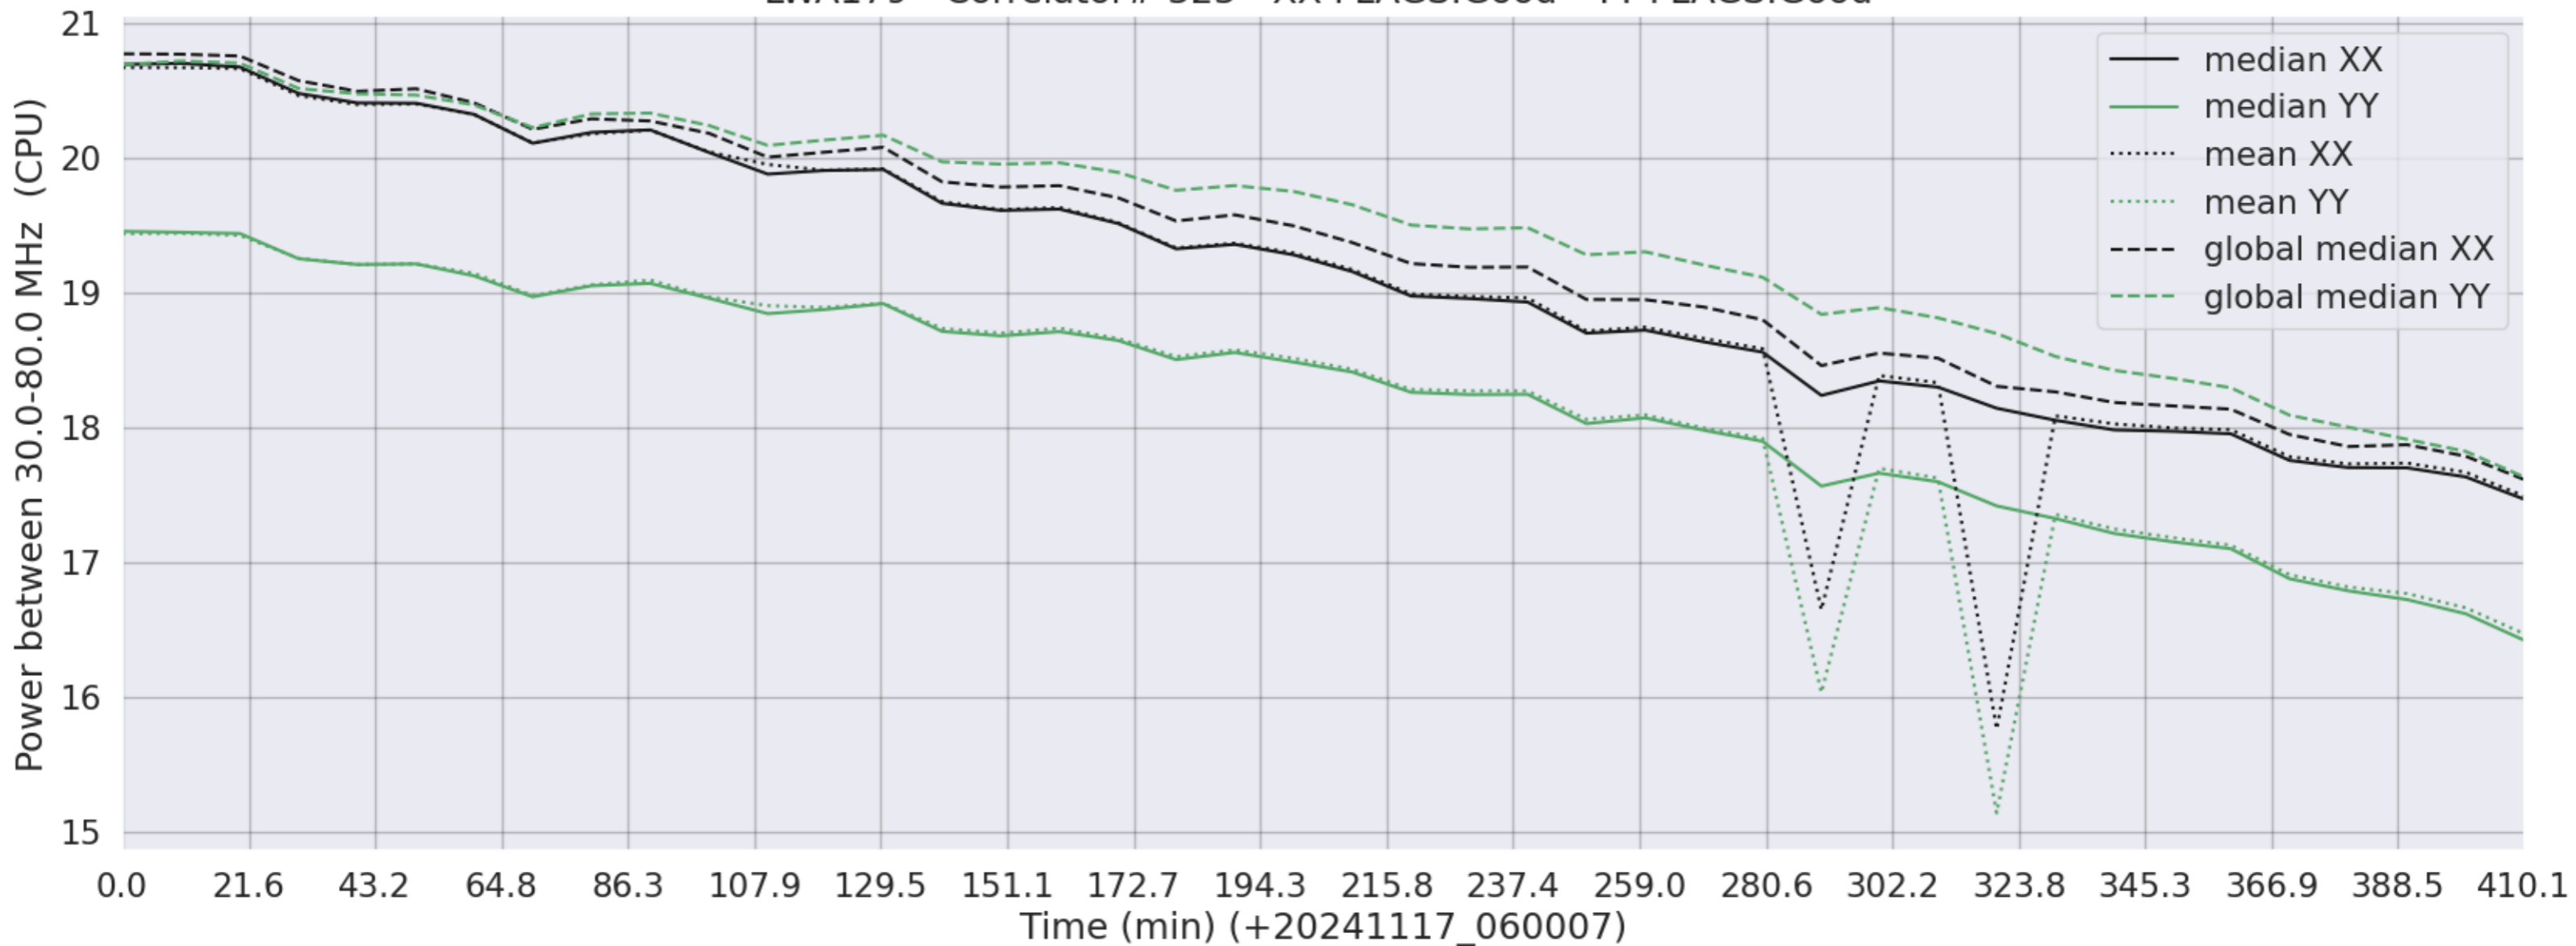

LWA177 - Correlator# 320 - XX FLAGS:Good - YY FLAGS:Good

LWA247 - Correlator# 321 - XX FLAGS:Good - YY FLAGS:Good

LWA180 - Correlator# 322 - XX FLAGS:Good - YY FLAGS:Good

LWA179 - Correlator# 323 - XX FLAGS:Good - YY FLAGS:Good