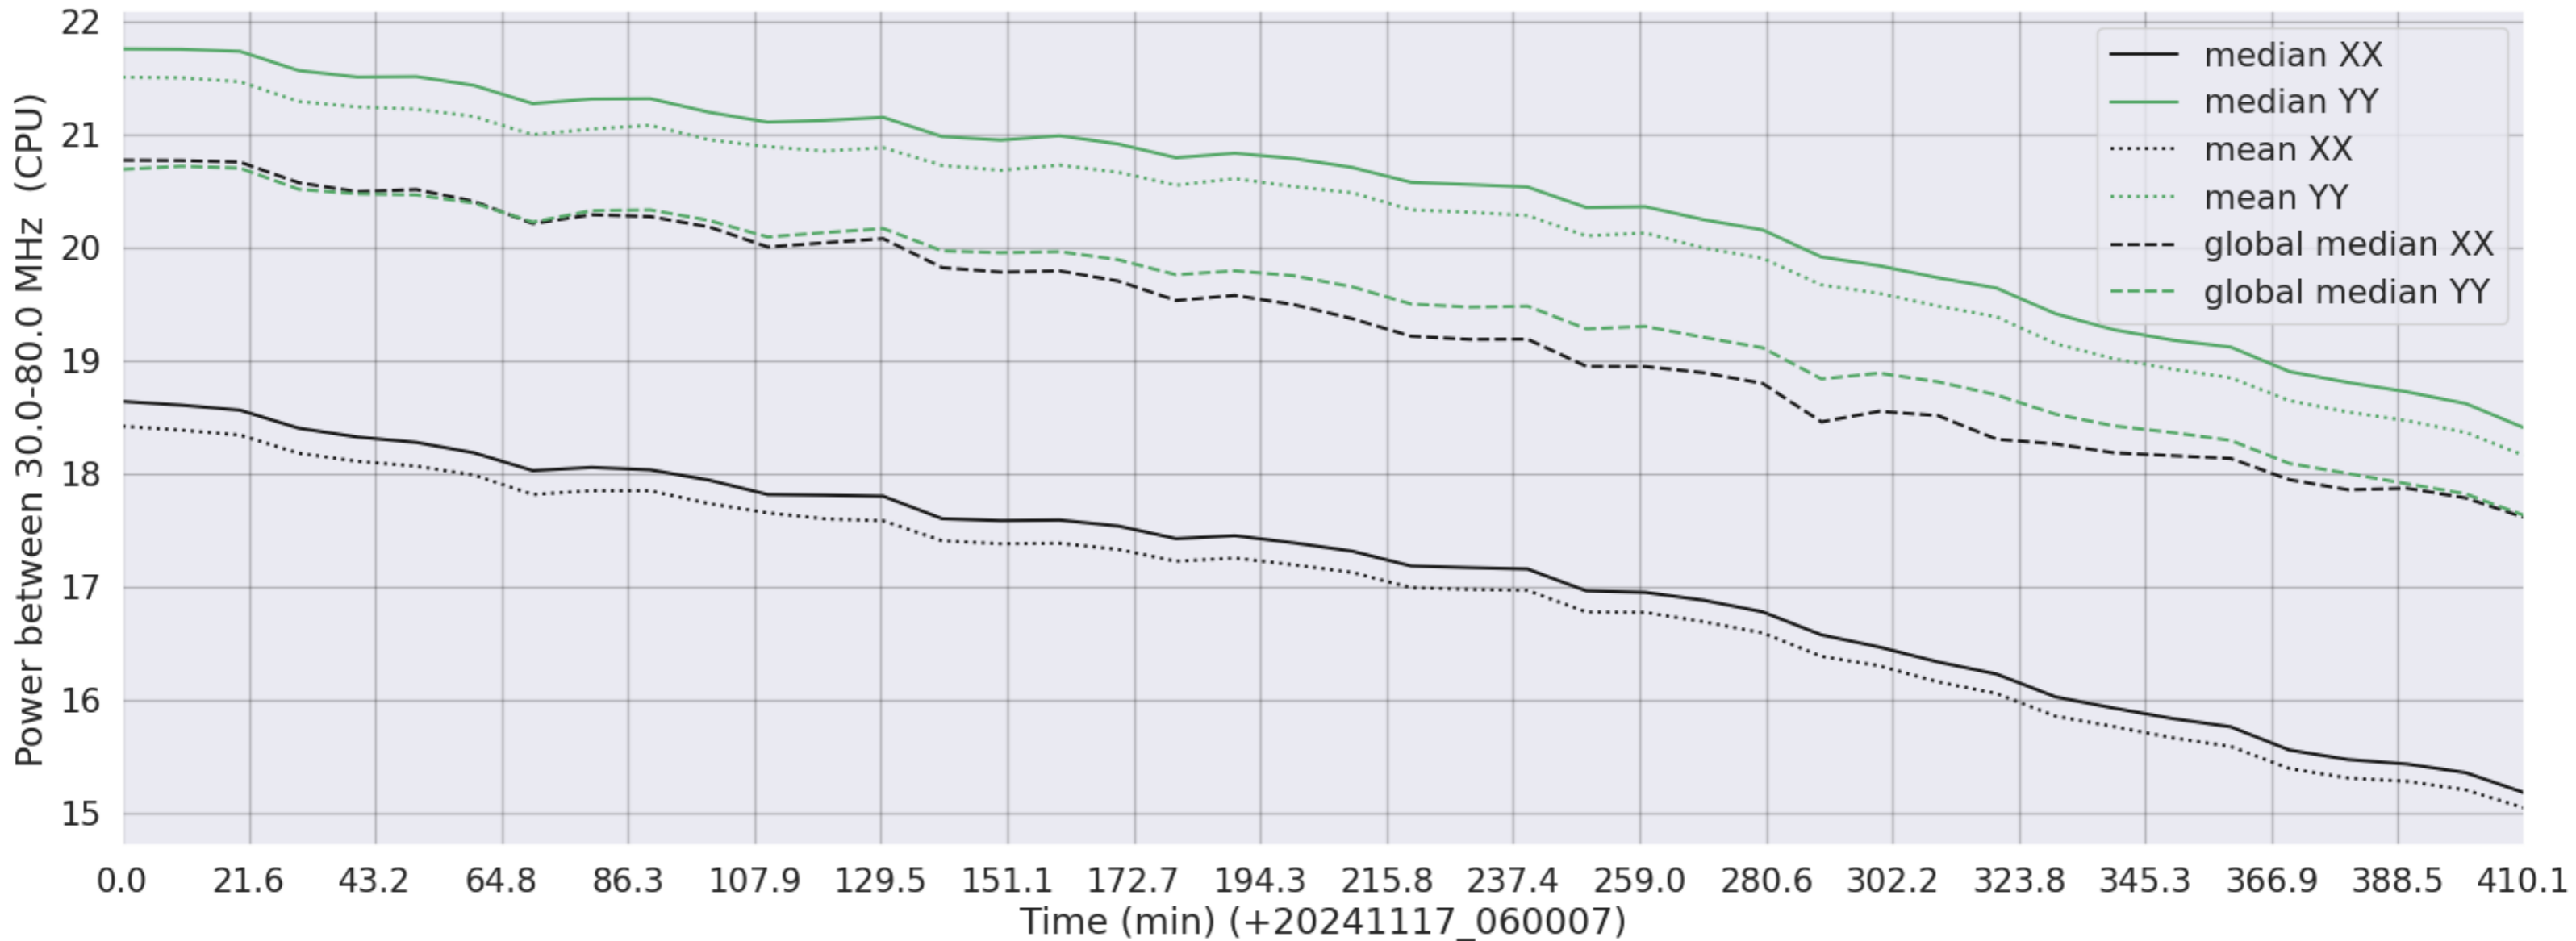

LWA263 - Correlator# 037 - XX FLAGS:Good - YY FLAGS:Good

LWA265 - Correlator# 036 - XX FLAGS:Good - YY FLAGS:Good