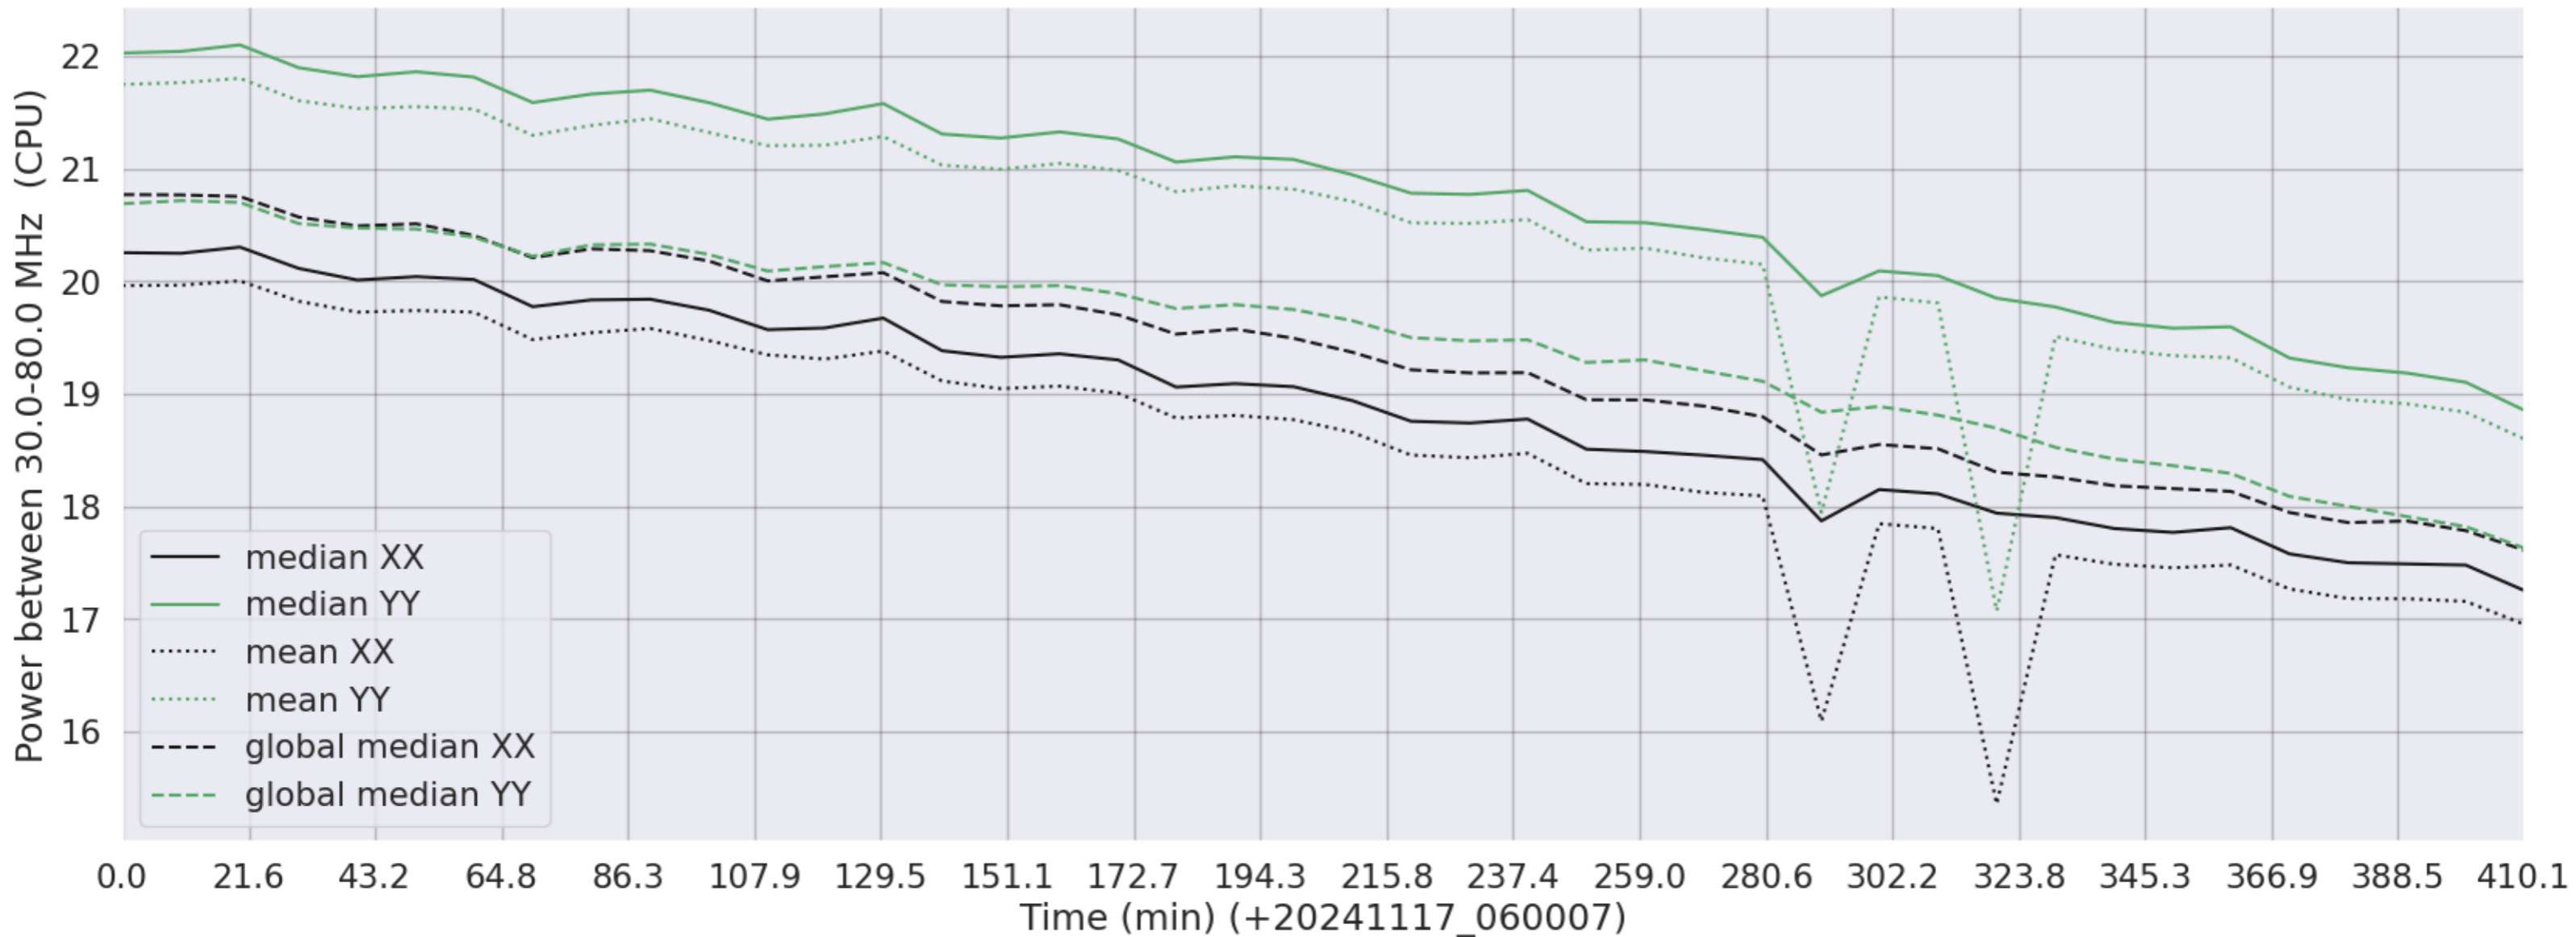

LWA140 - Correlator# 260 - XX FLAGS:Good - YY FLAGS:Good

LWA138 - Correlator# 261 - XX FLAGS:Good - YY FLAGS:Good

LWA161 - Correlator# 262 - XX FLAGS:Good - YY FLAGS:Good

LWA141 - Correlator# 263 - XX FLAGS:Good - YY FLAGS:Good