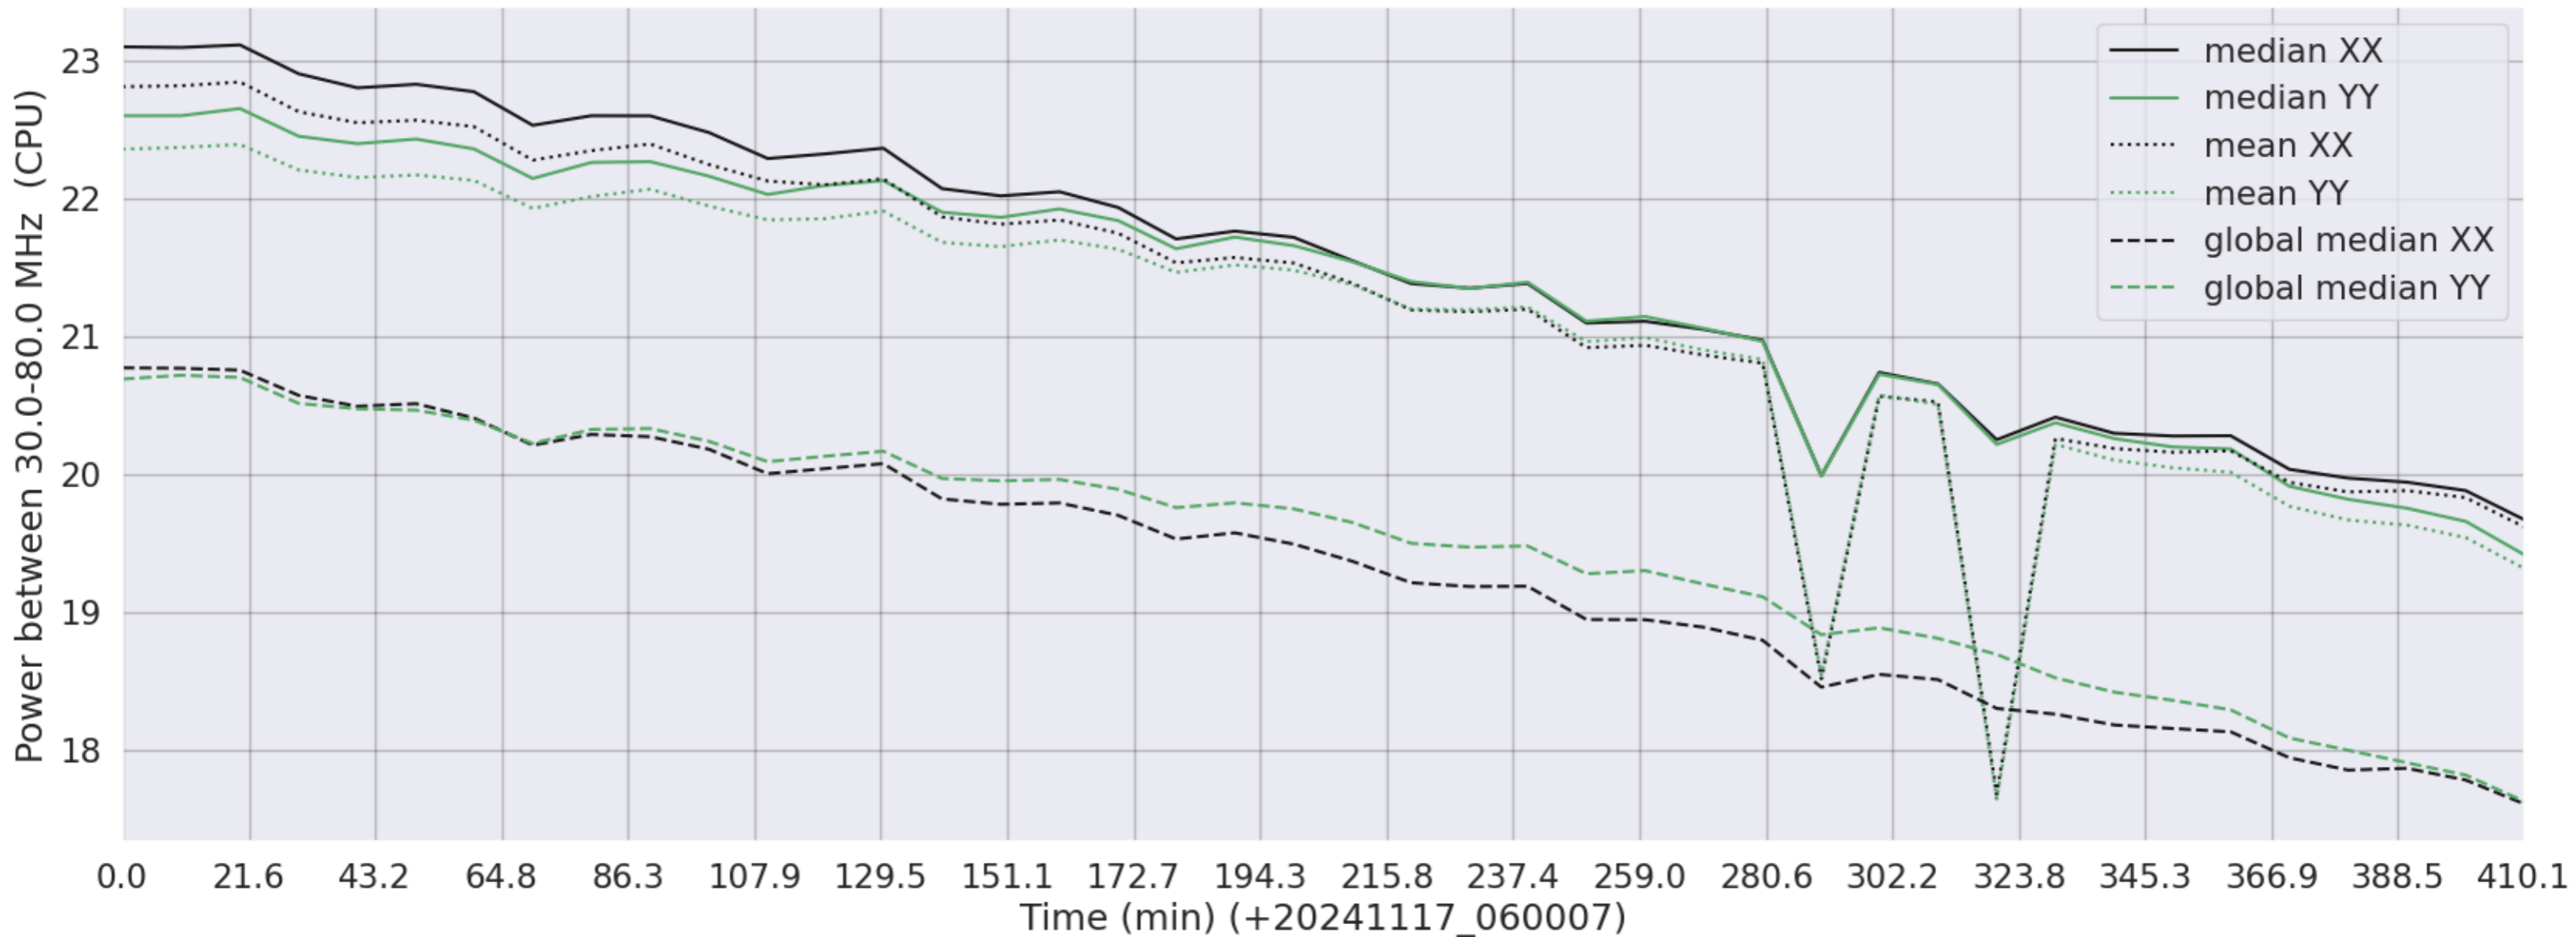

LWA201 - Correlator# 279 - XX FLAGS:Good - YY FLAGS:Good

LWA202 - Correlator# 278 - XX FLAGS:Good - YY FLAGS:Good