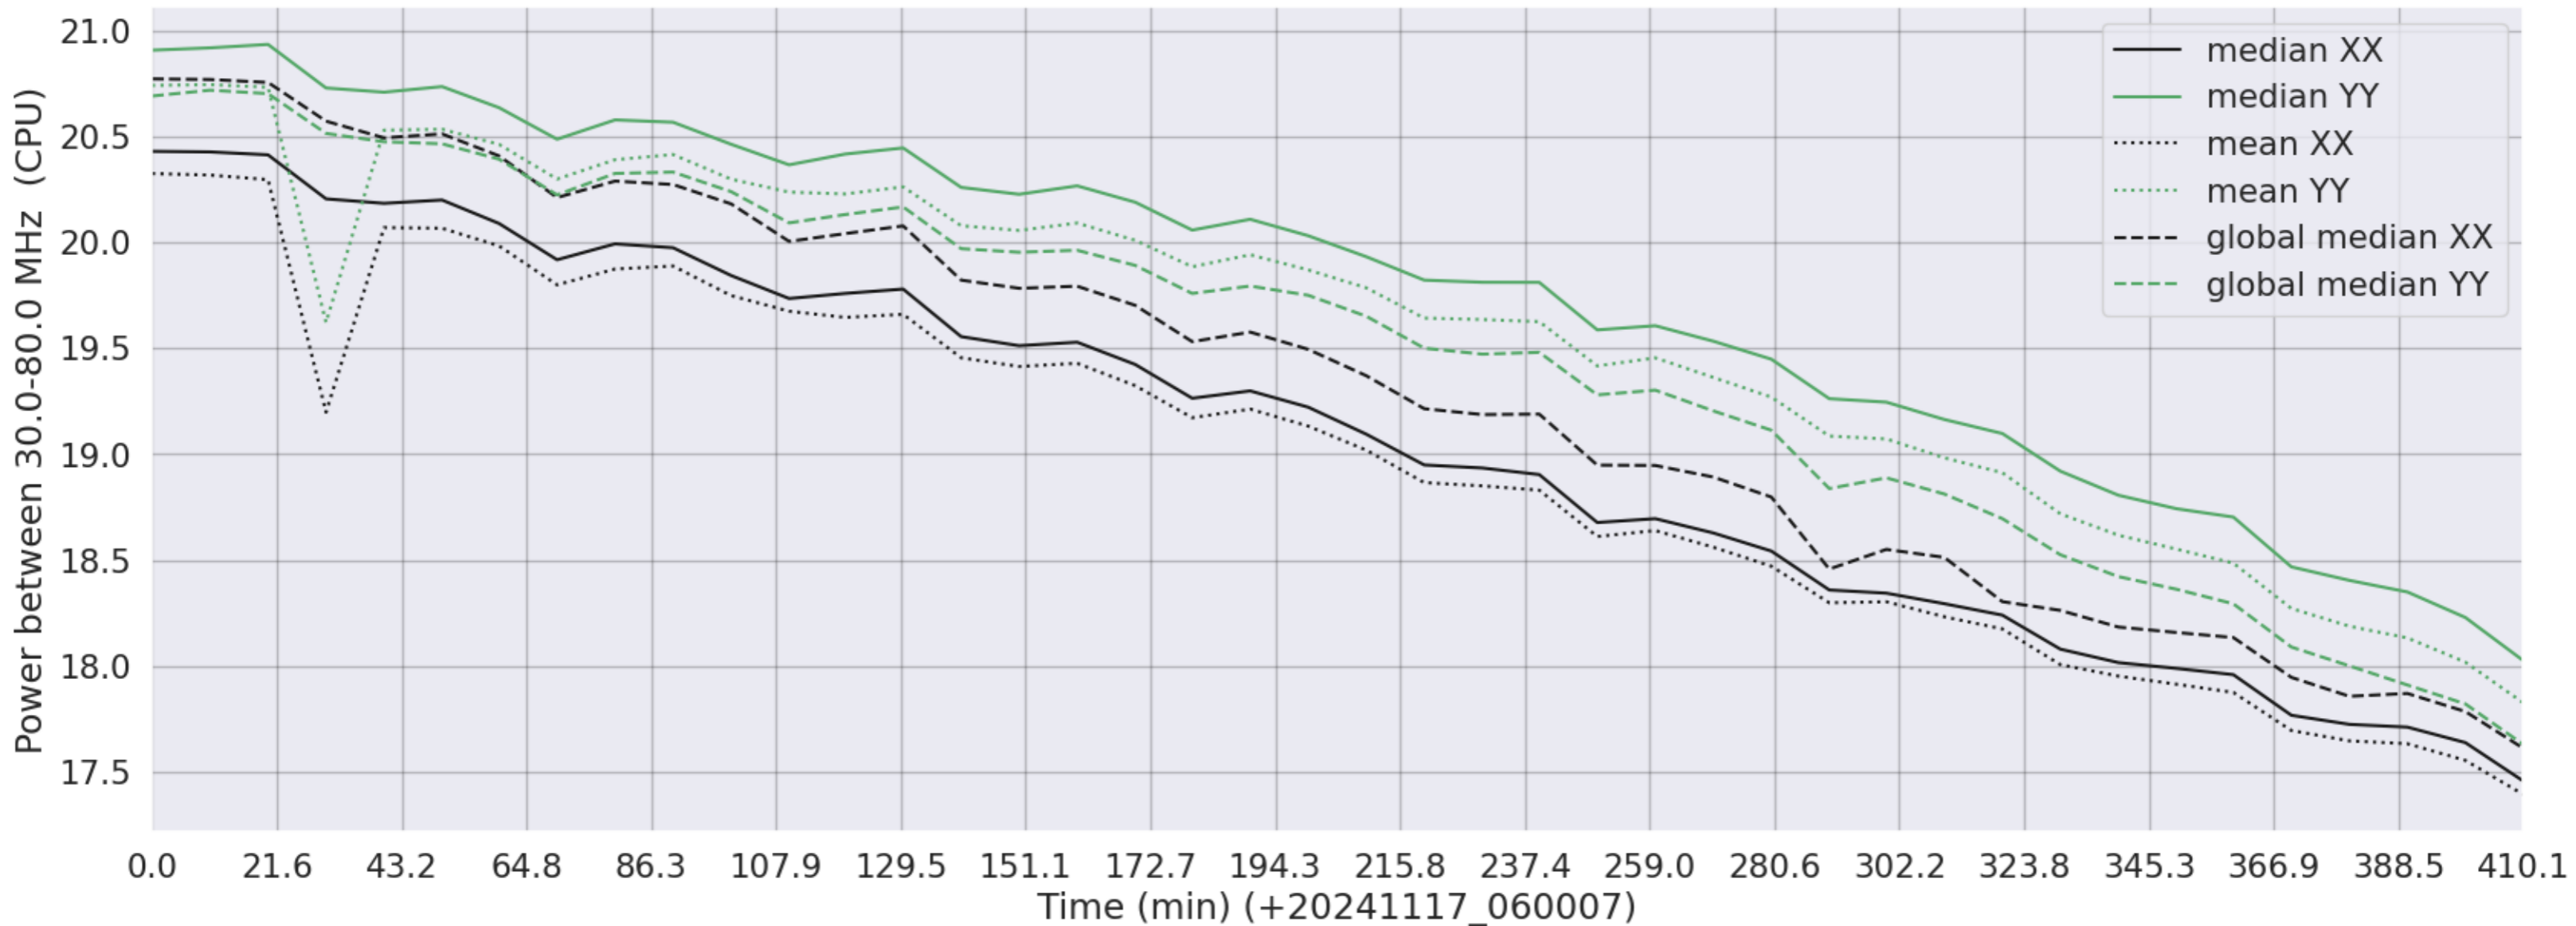

LWA016 - Correlator# 097 - XX FLAGS:Good - YY FLAGS:Good

LWA013 - Correlator# 096 - XX FLAGS:Good - YY FLAGS:Good