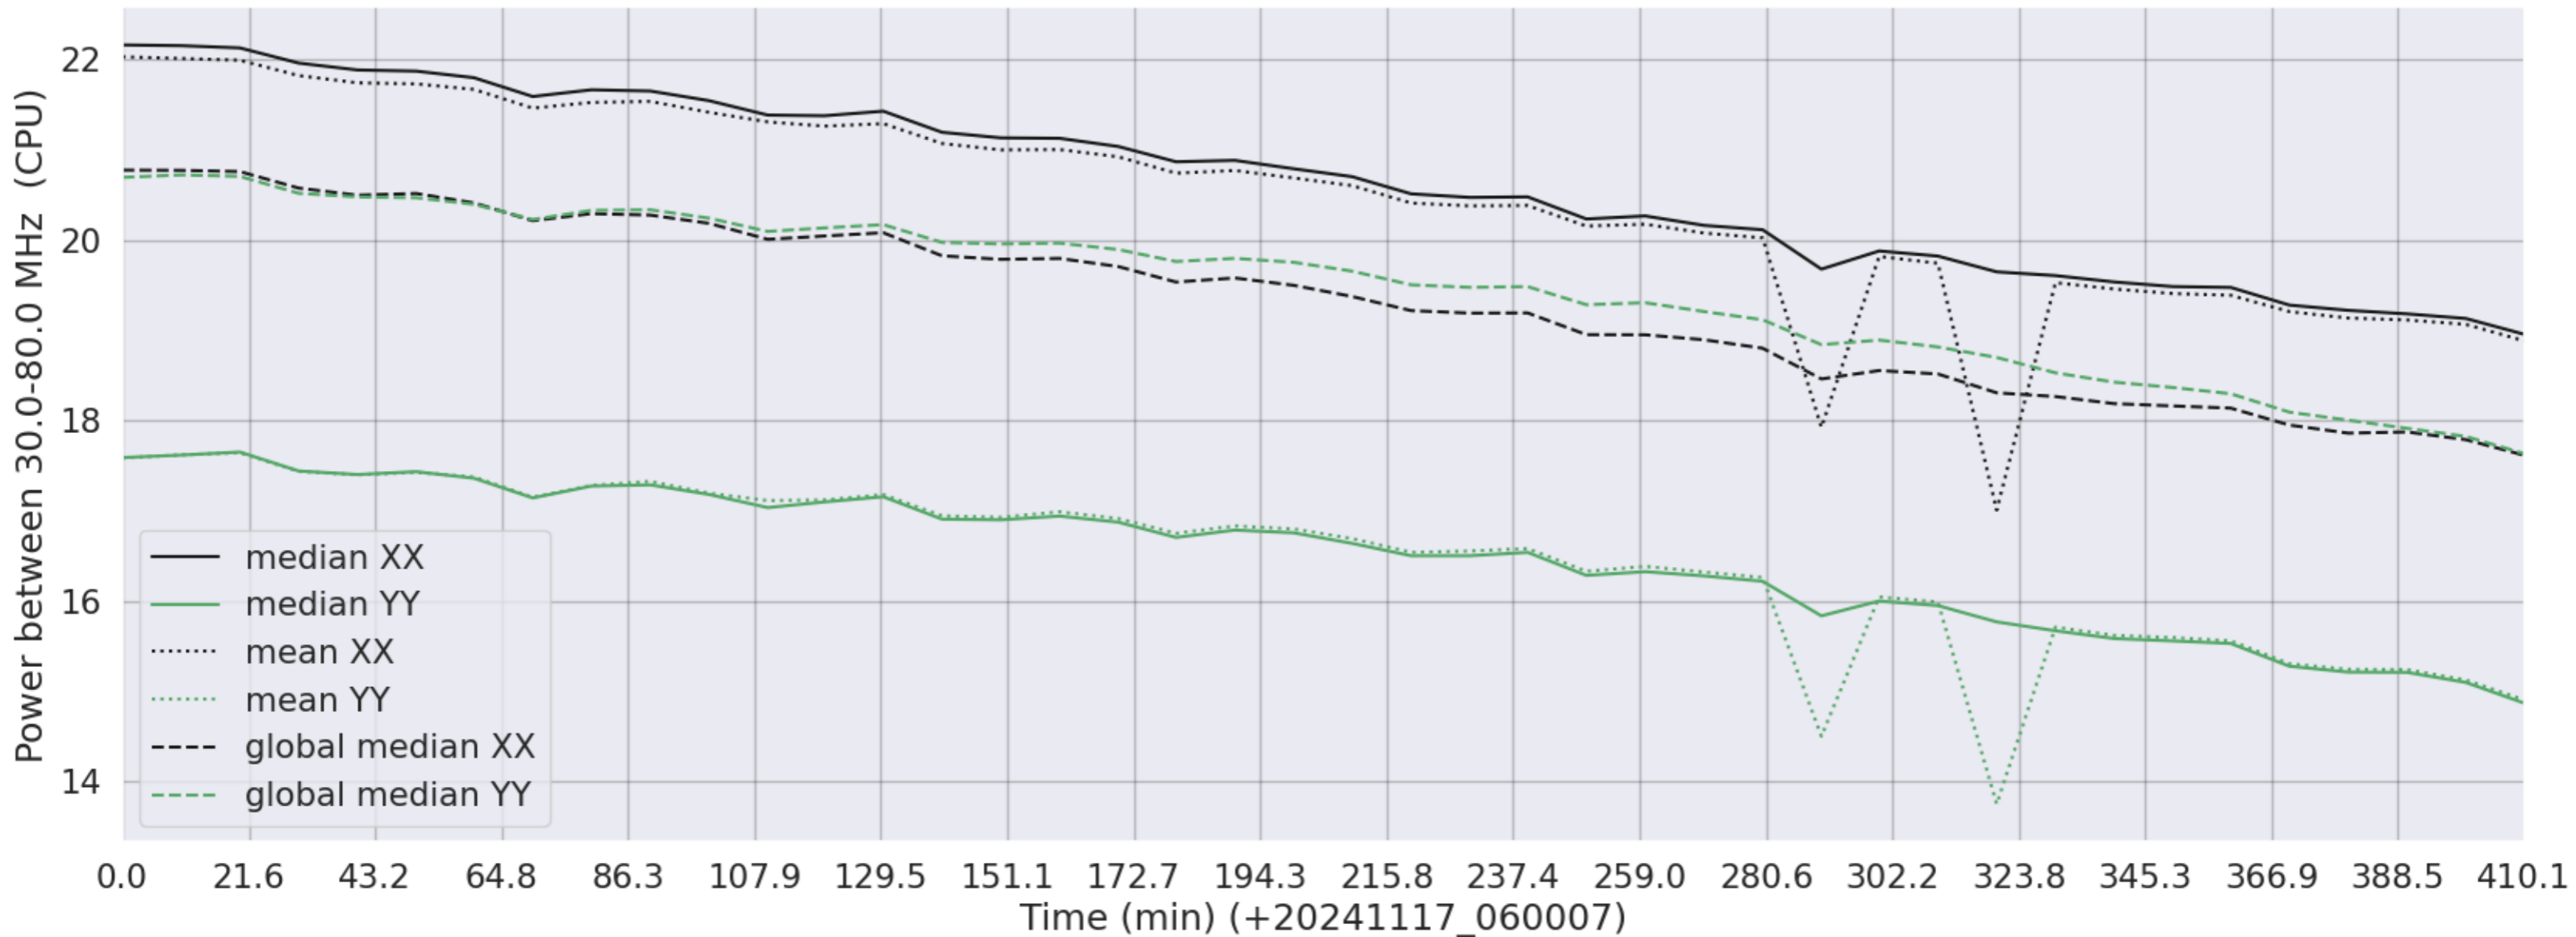

LWA148 - Correlator# 217 - XX FLAGS:Good - YY FLAGS:Good

LWA149 - Correlator# 216 - XX FLAGS:Good - YY FLAGS:Good