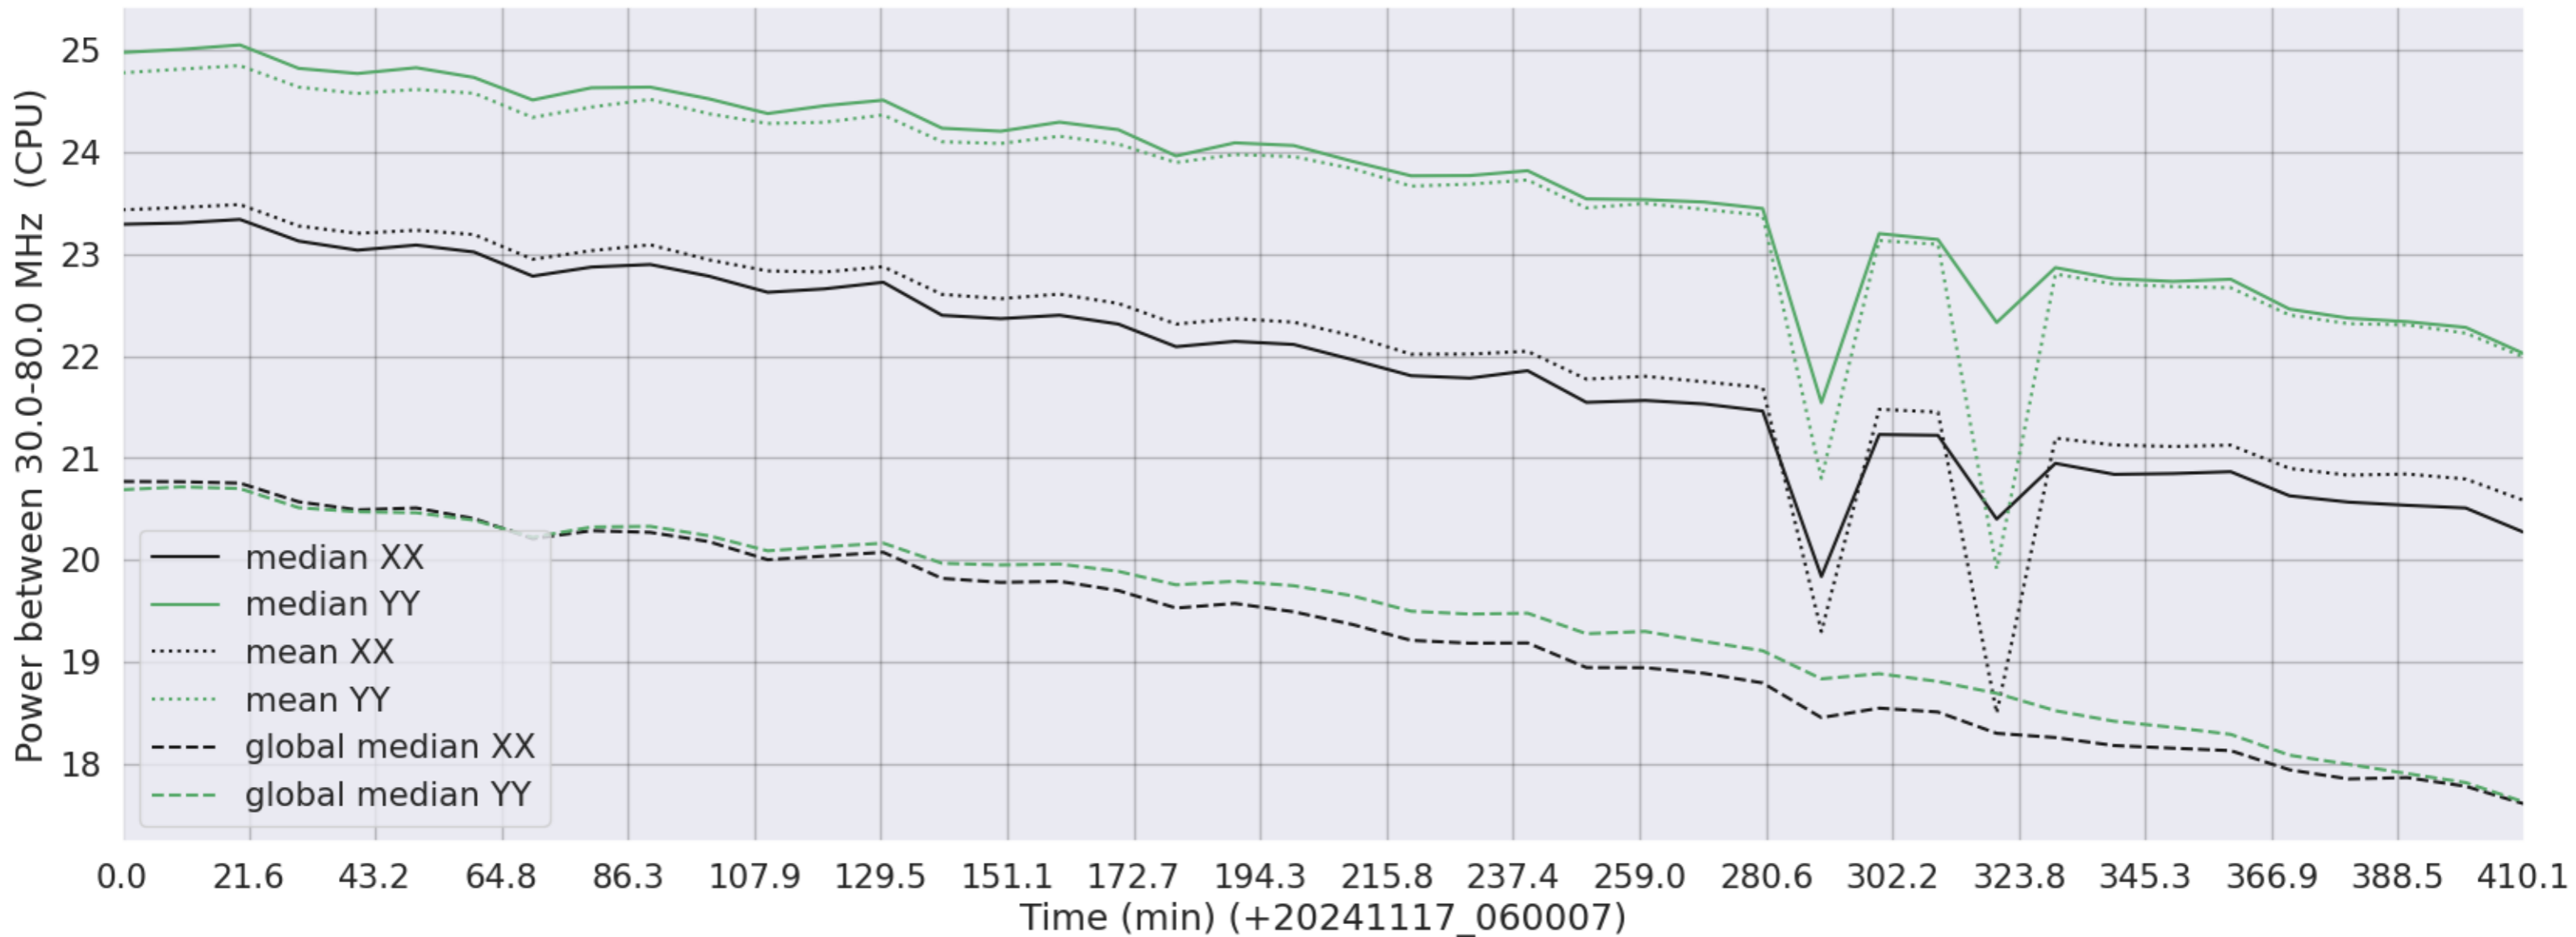

LWA141 - Correlator# 263 - XX FLAGS:Good - YY FLAGS:Good

LWA161 - Correlator# 262 - XX FLAGS:Good - YY FLAGS:Good