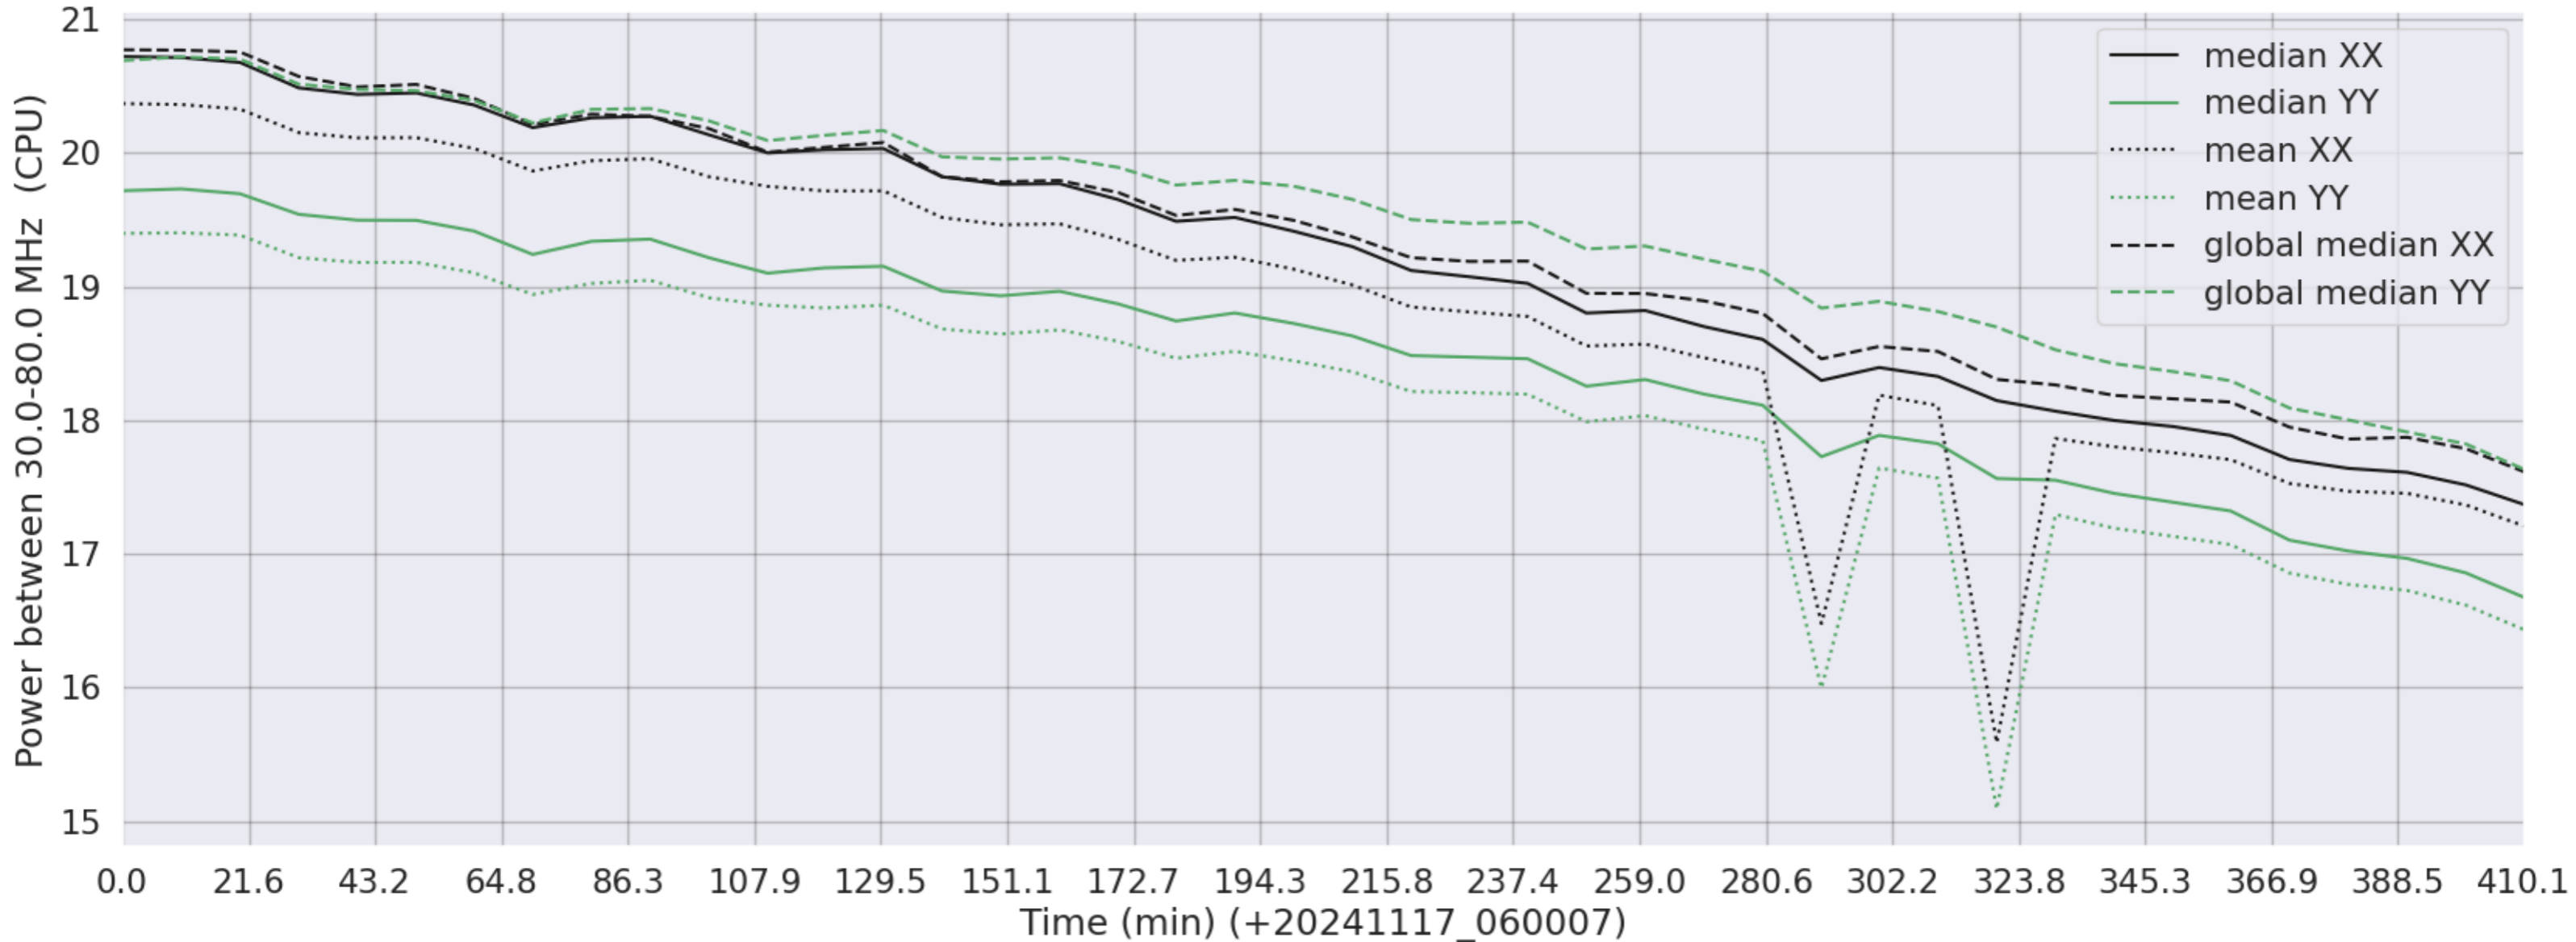

LWA176 - Correlator# 325 - XX FLAGS:Good - YY FLAGS:Good

LWA183 - Correlator# 324 - XX FLAGS:Good - YY FLAGS:Good