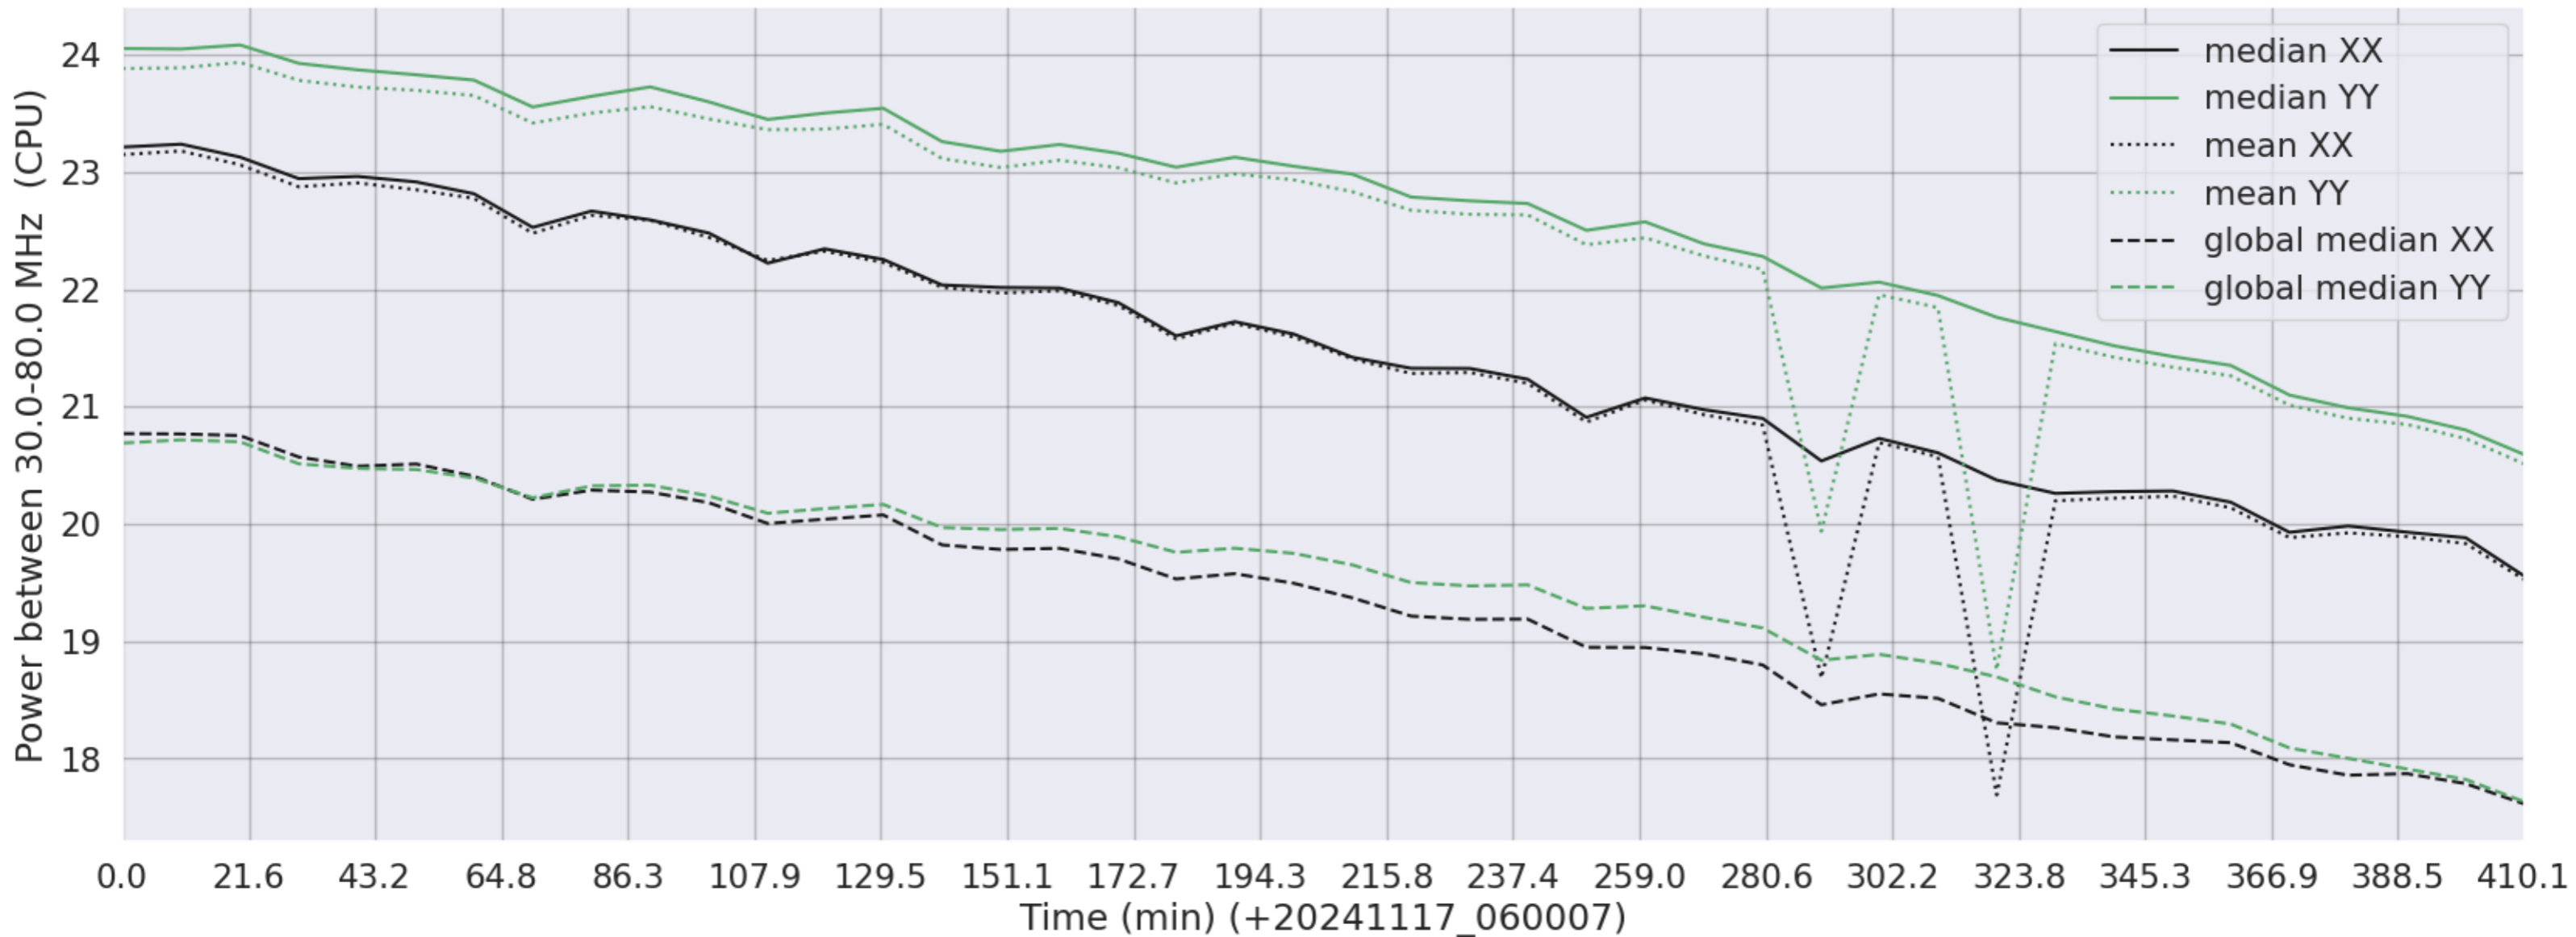

LWA127 - Correlator# 225 - XX FLAGS:Good - YY FLAGS:Good

LWA124 - Correlator# 224 - XX FLAGS:Good - YY FLAGS:Good