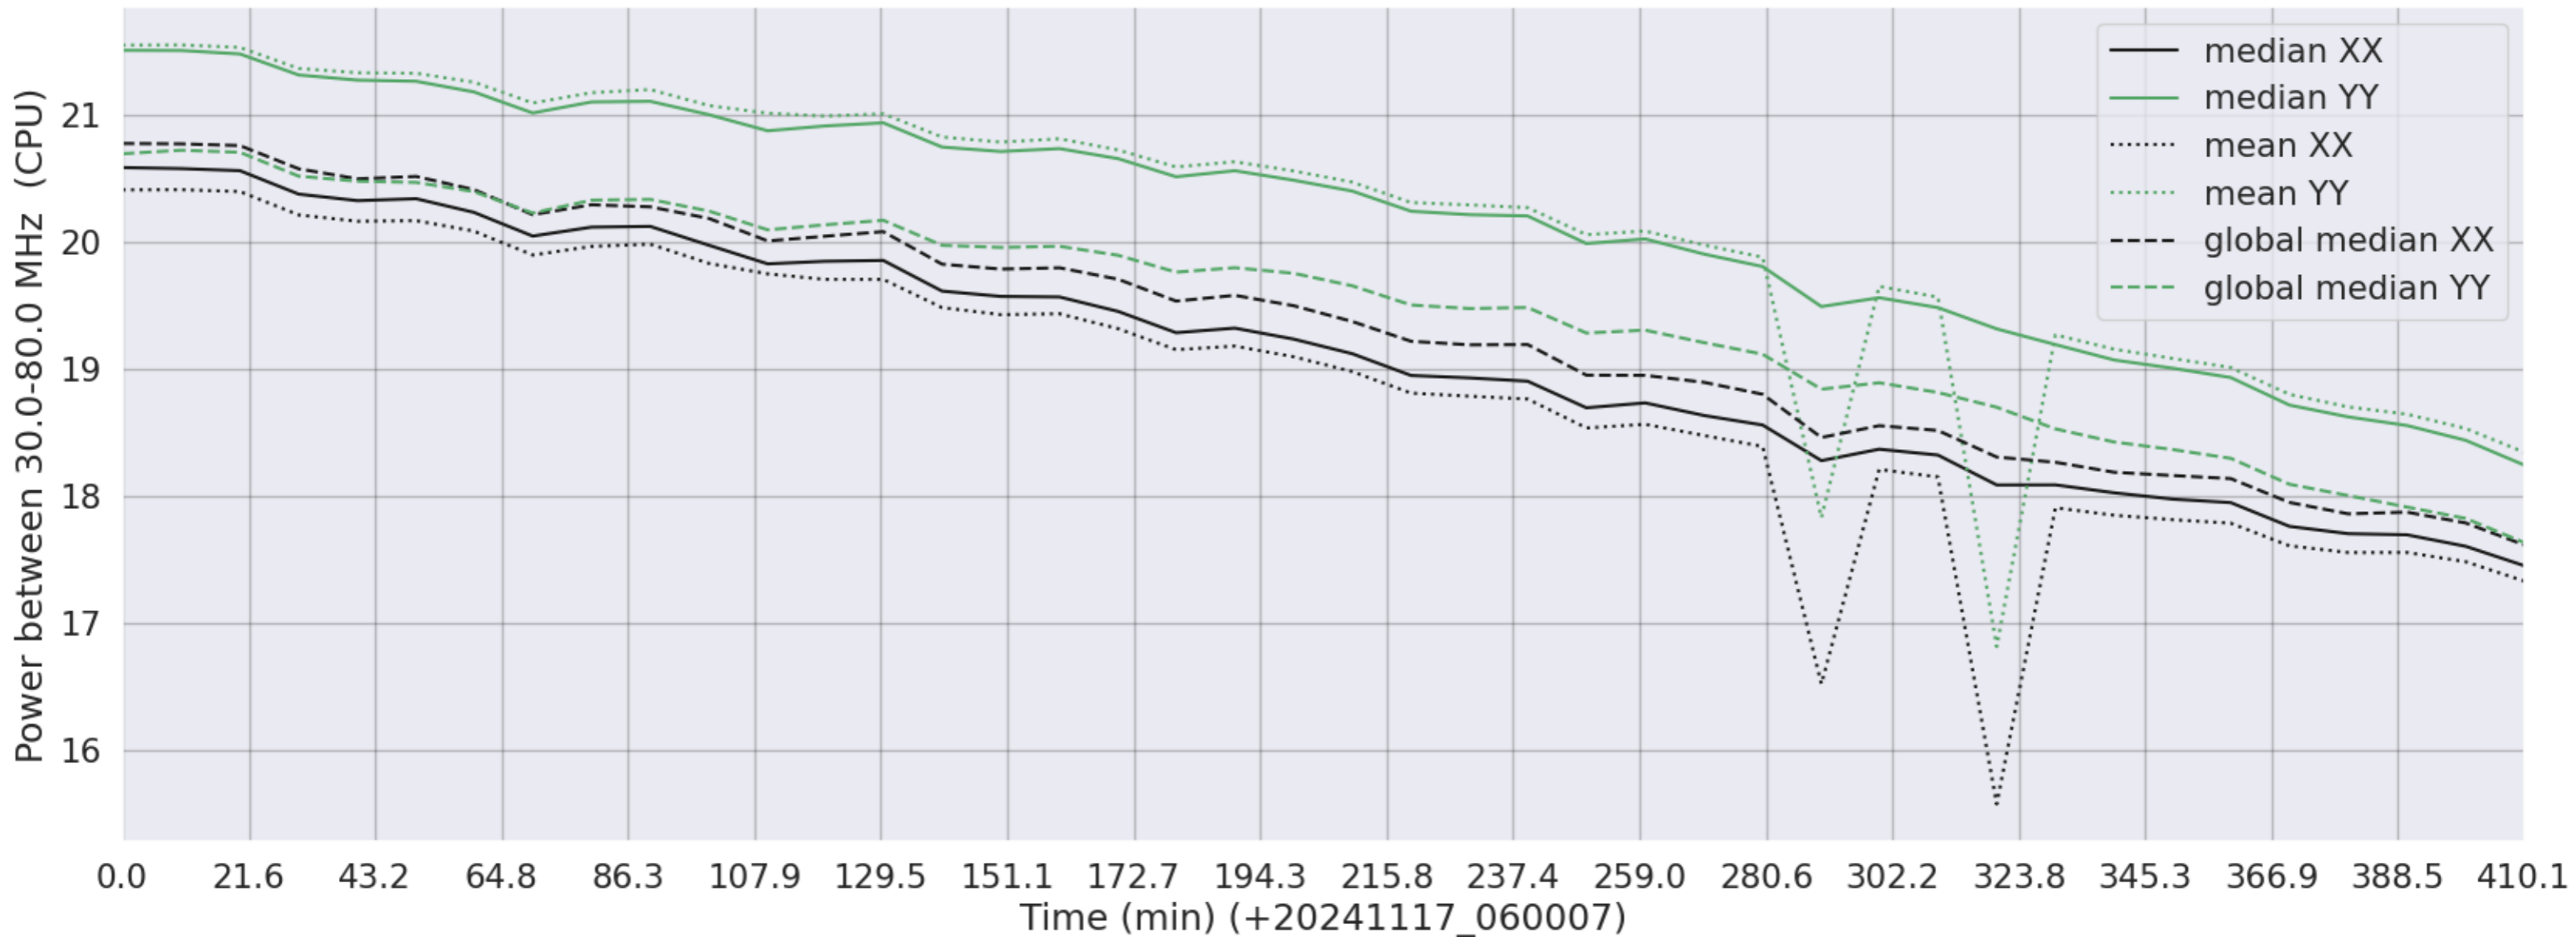

LWA212 - Correlator# 326 - XX FLAGS:Good - YY FLAGS:Good

LWA176 - Correlator# 325 - XX FLAGS:Good - YY FLAGS:Good