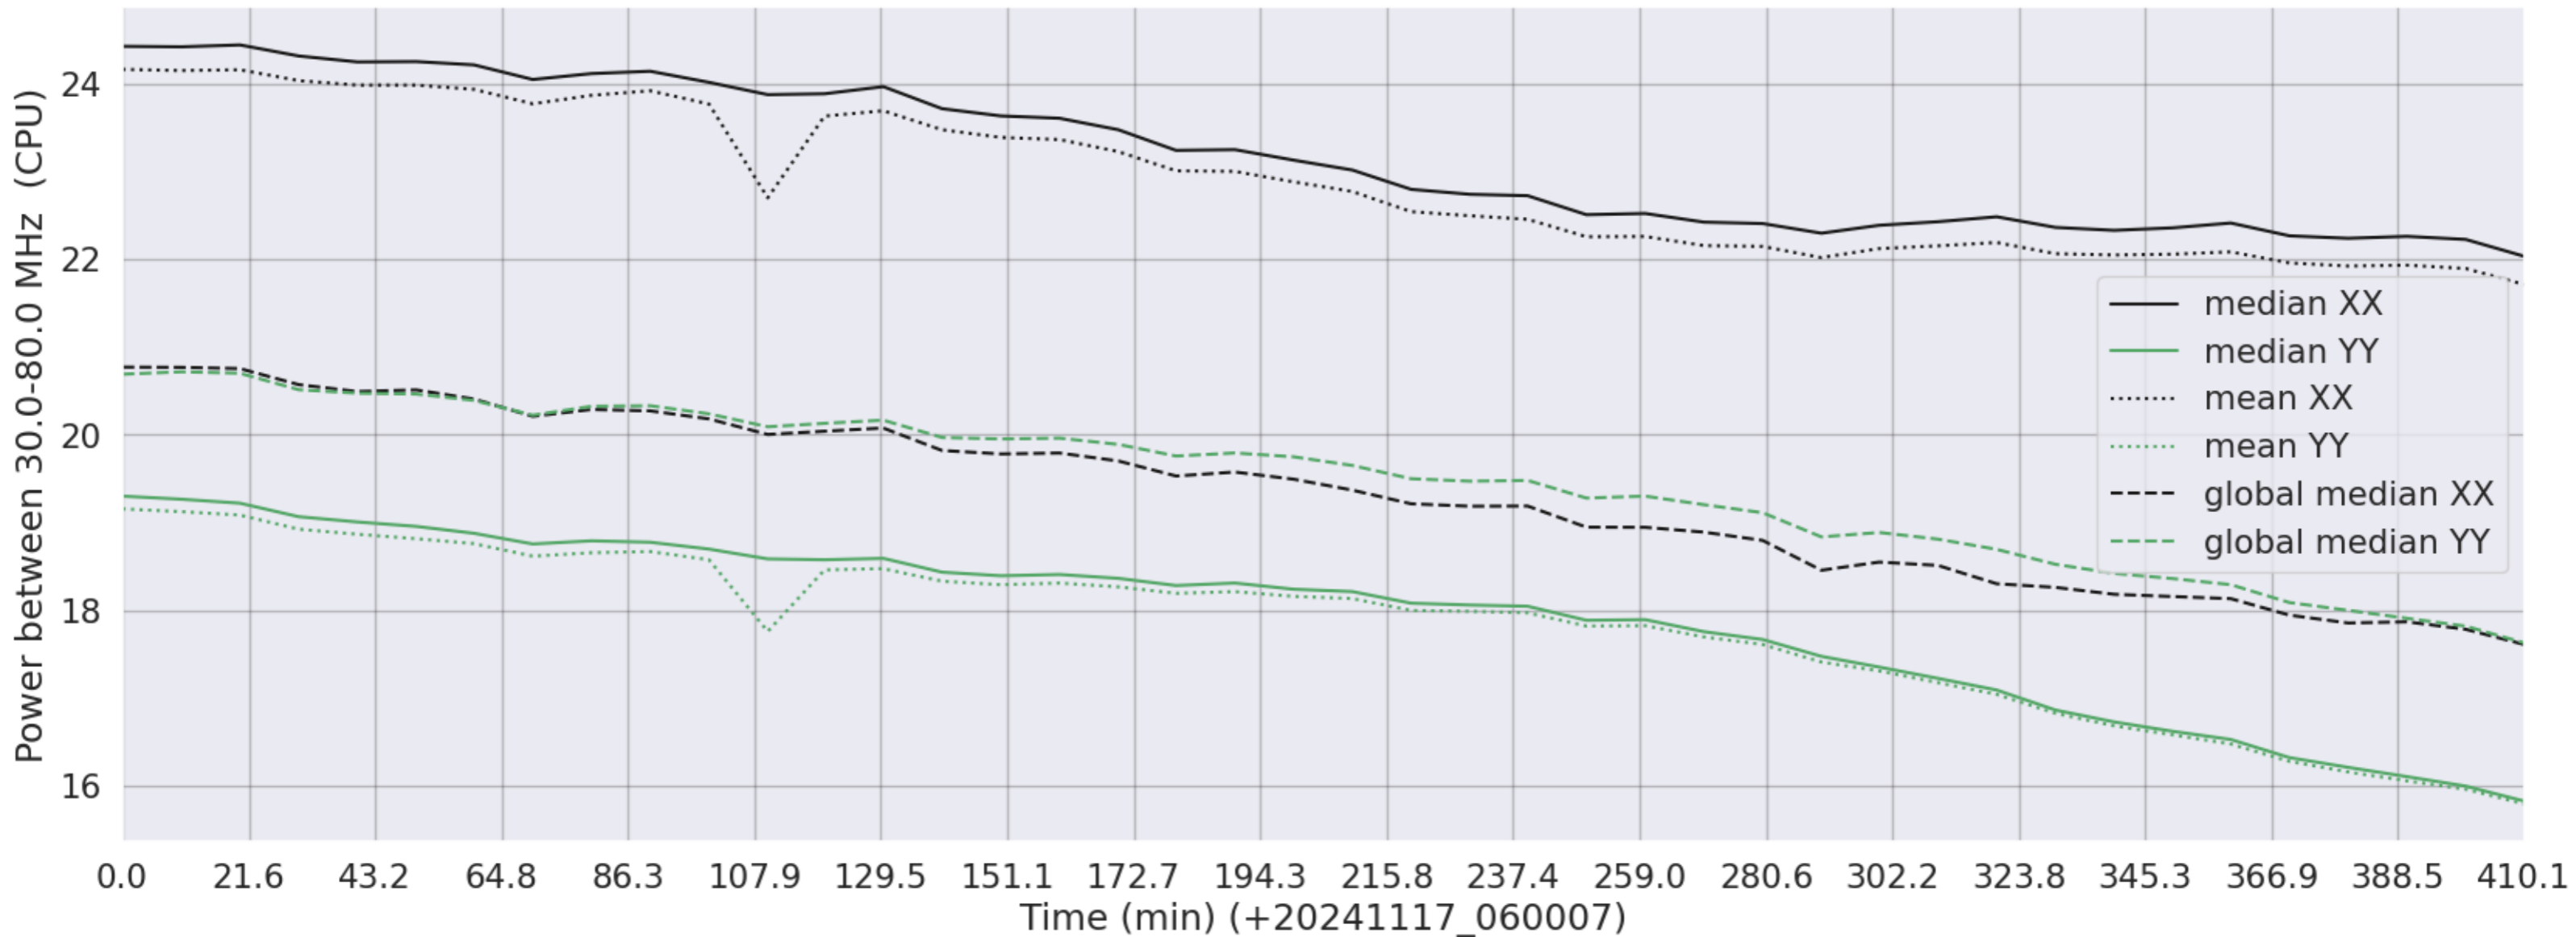

LWA320 - Correlator# 054 - XX FLAGS:Good - YY FLAGS:Good

LWA306 - Correlator# 053 - XX FLAGS:Good - YY FLAGS:Good