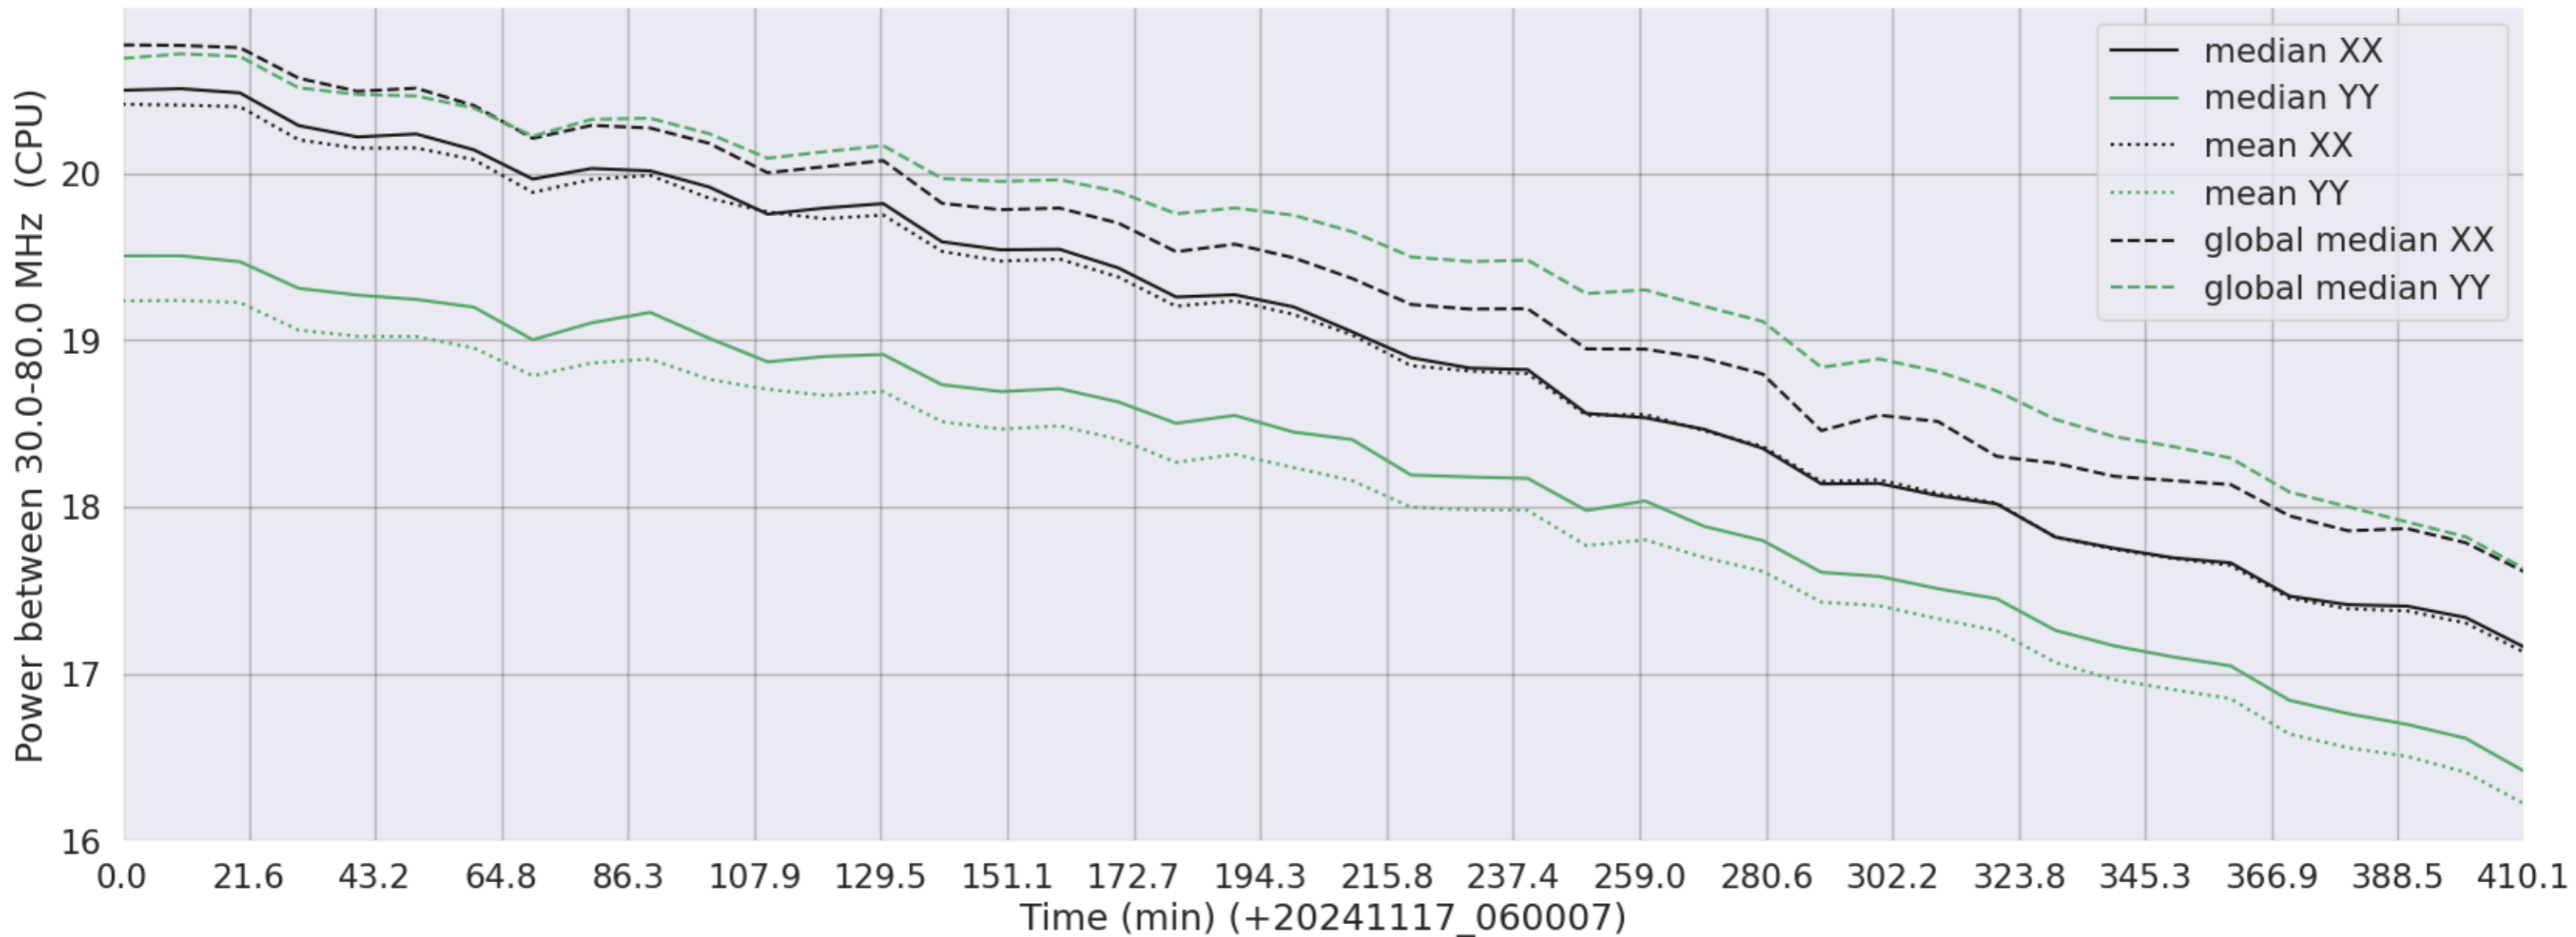

LWA060 - Correlator# 133 - XX FLAGS:Good - YY FLAGS:Good

LWA063 - Correlator# 132 - XX FLAGS:Good - YY FLAGS:Good