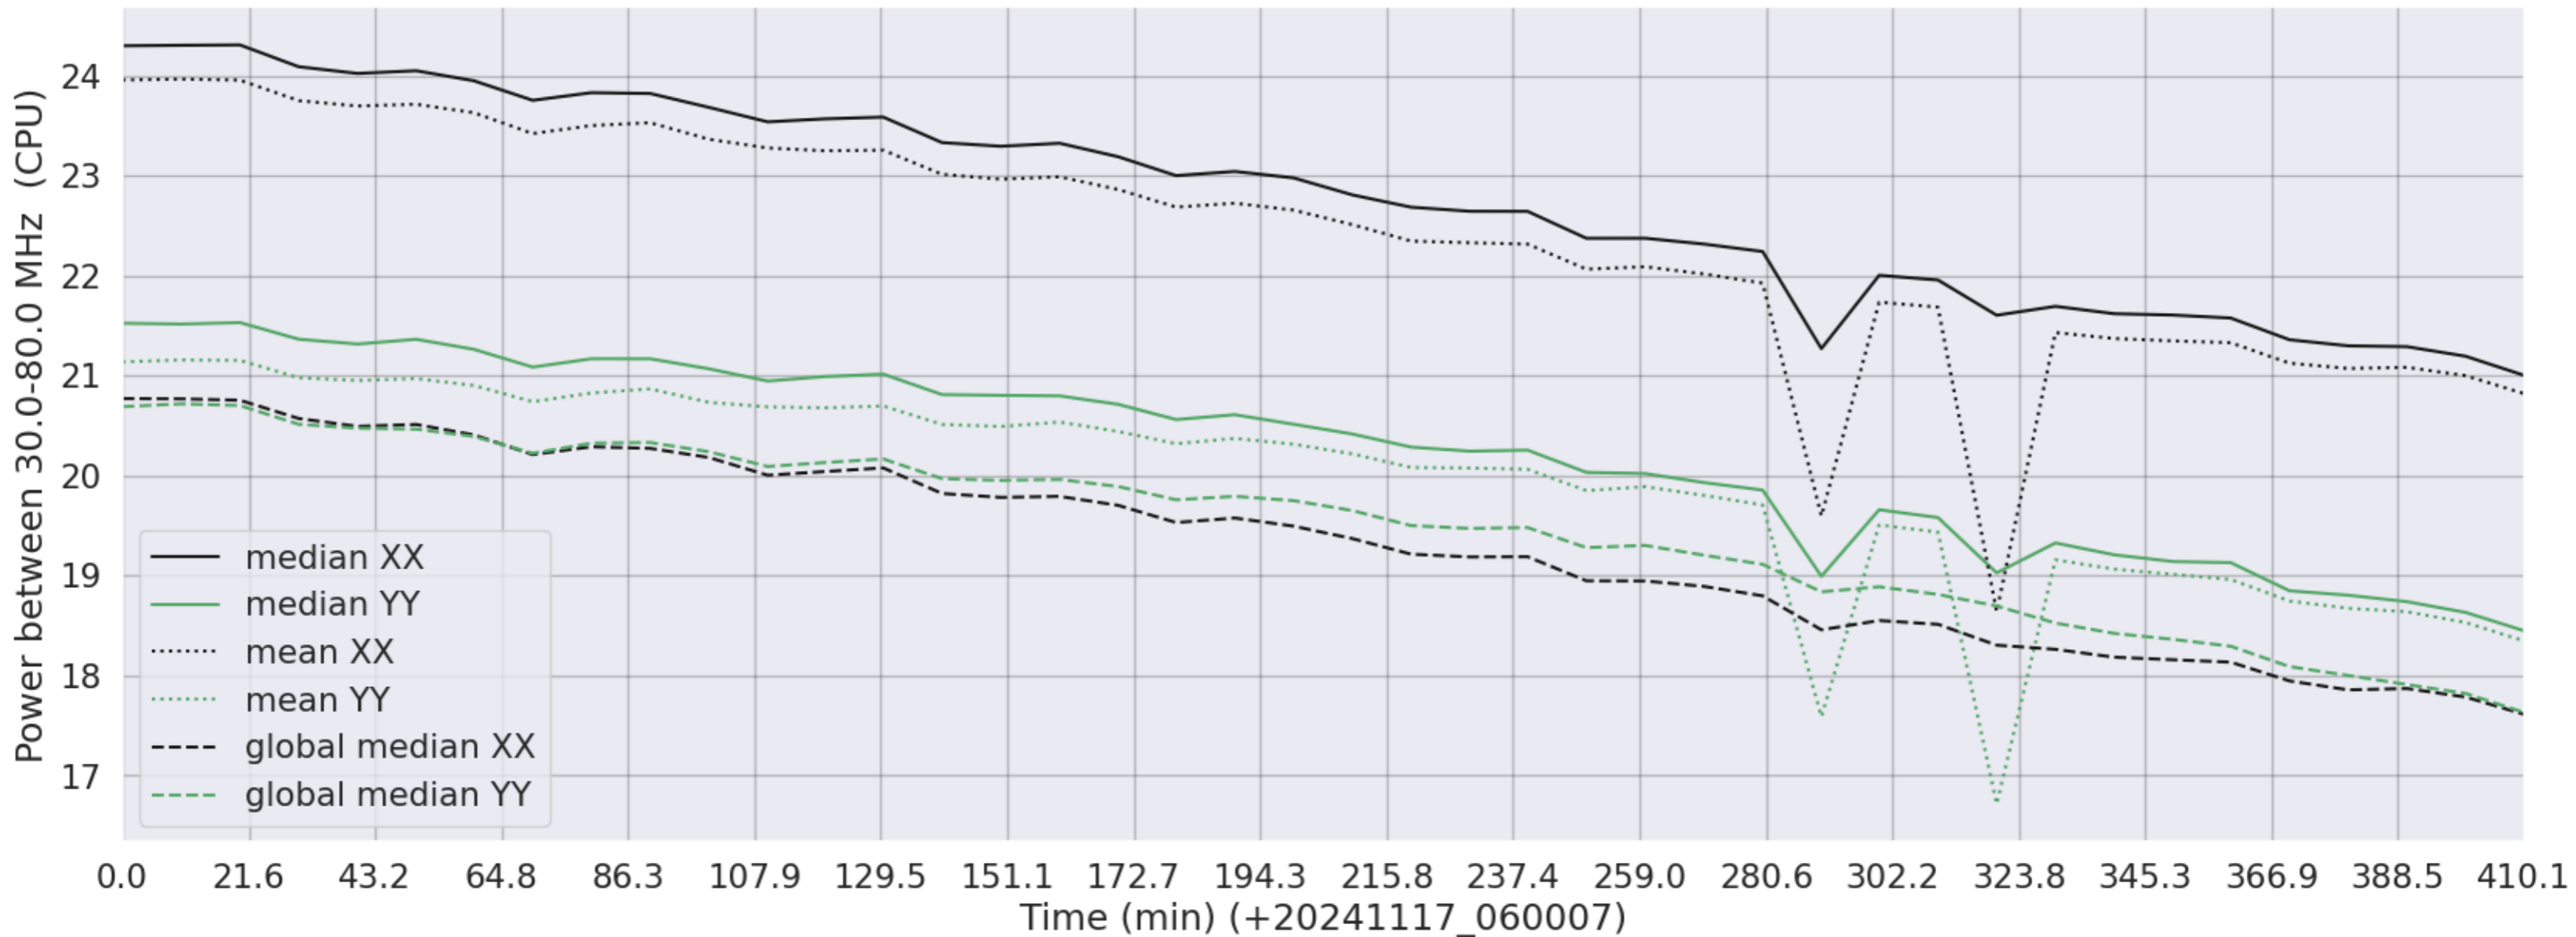

LWA137 - Correlator# 258 - XX FLAGS:Good - YY FLAGS:Good

LWA133 - Correlator# 257 - XX FLAGS:Good - YY FLAGS:Good