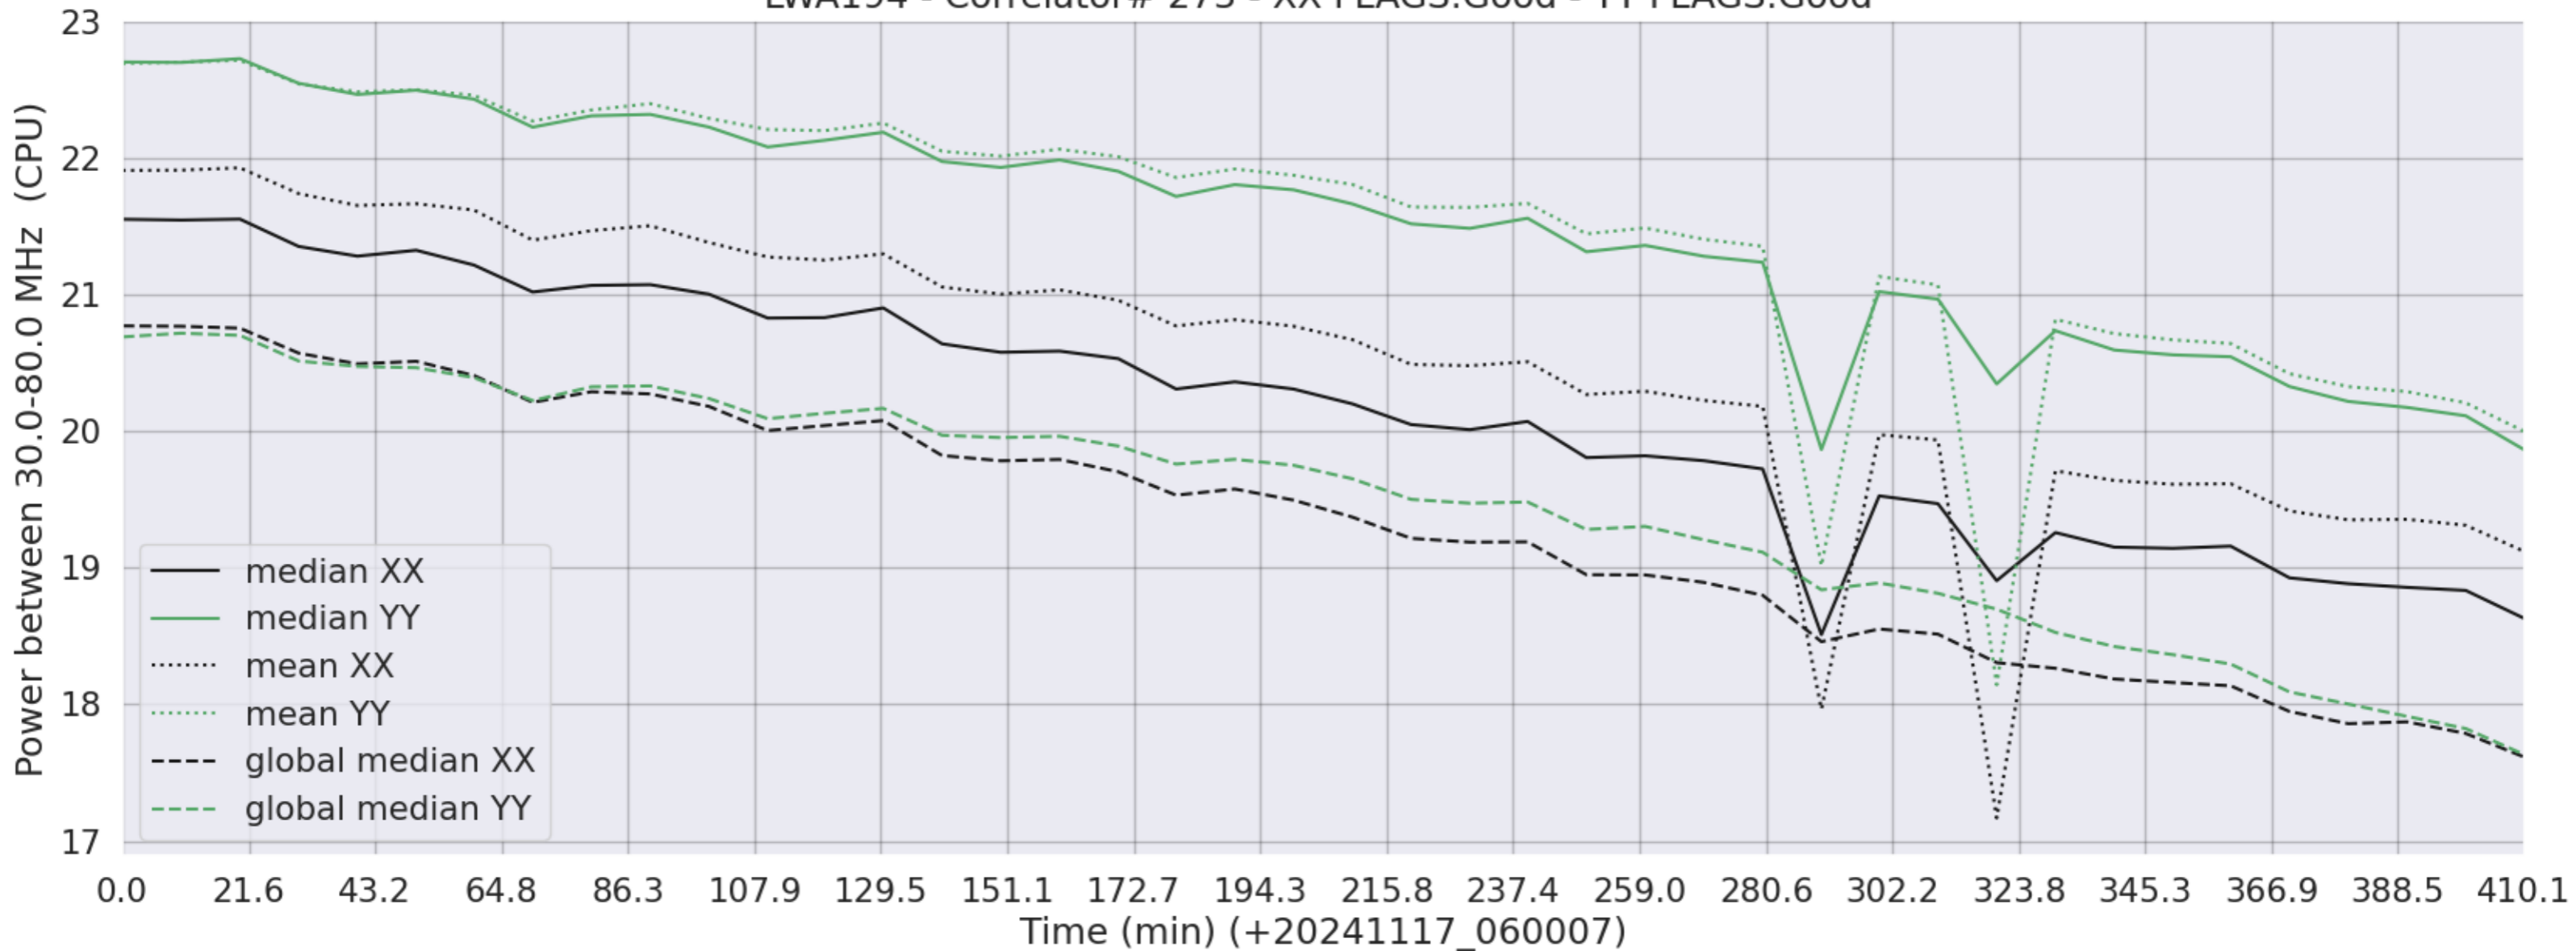

LWA197 - Correlator# 274 - XX FLAGS:Good - YY FLAGS:Good

LWA194 - Correlator# 273 - XX FLAGS:Good - YY FLAGS:Good