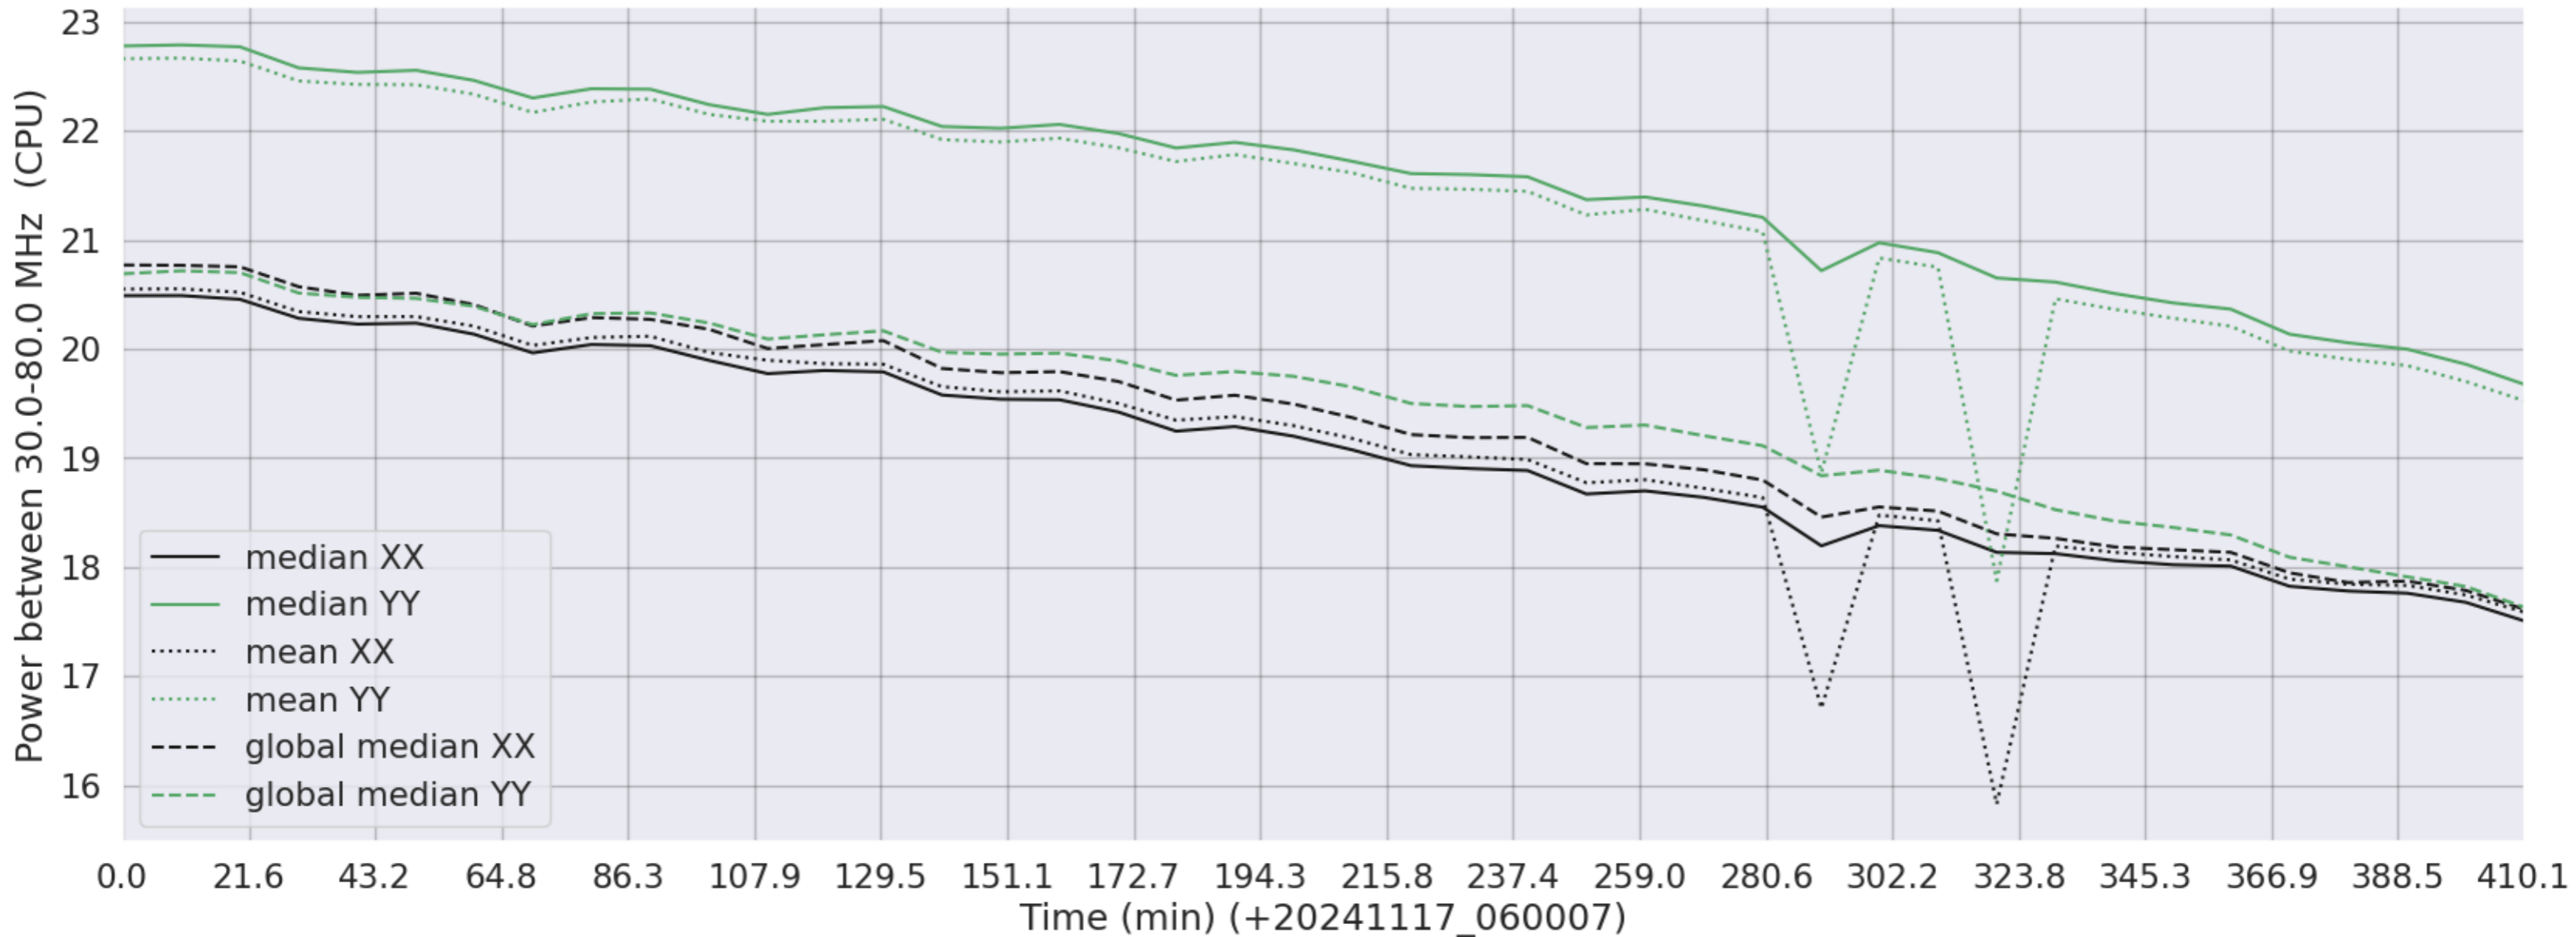

LWA138 - Correlator# 261 - XX FLAGS:Good - YY FLAGS:Good

LWA140 - Correlator# 260 - XX FLAGS:Good - YY FLAGS:Good