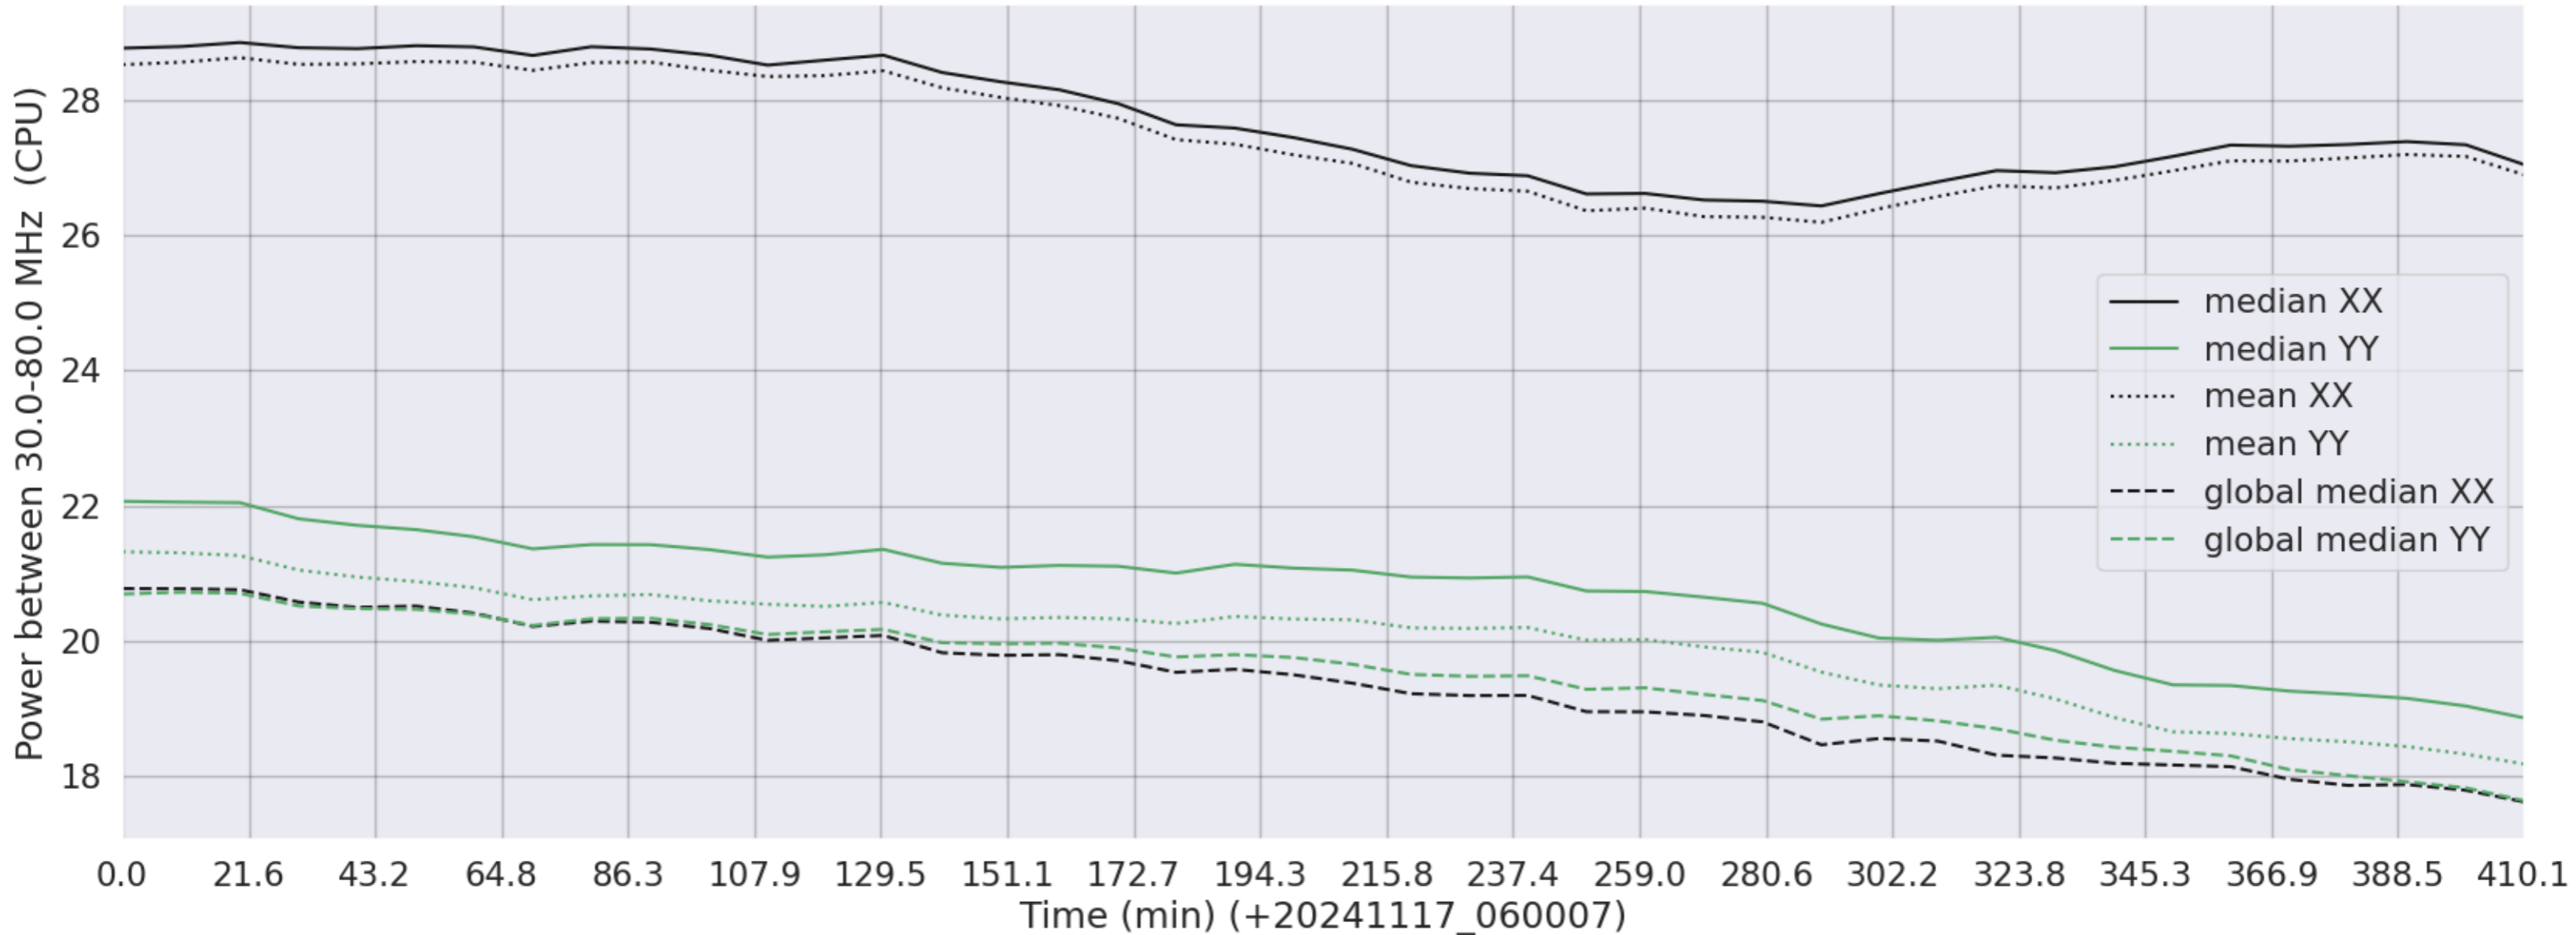

LWA307 - Correlator# 012 - XX FLAGS:Good - YY FLAGS:Good

LWA285 - Correlator# 013 - XX FLAGS:Good - YY FLAGS:Good

LWA309 - Correlator# 014 - XX FLAGS:Good - YY FLAGS:HighTimeVar

LWA308 - Correlator# 015 - XX FLAGS:Good - YY FLAGS:BadSpecShape