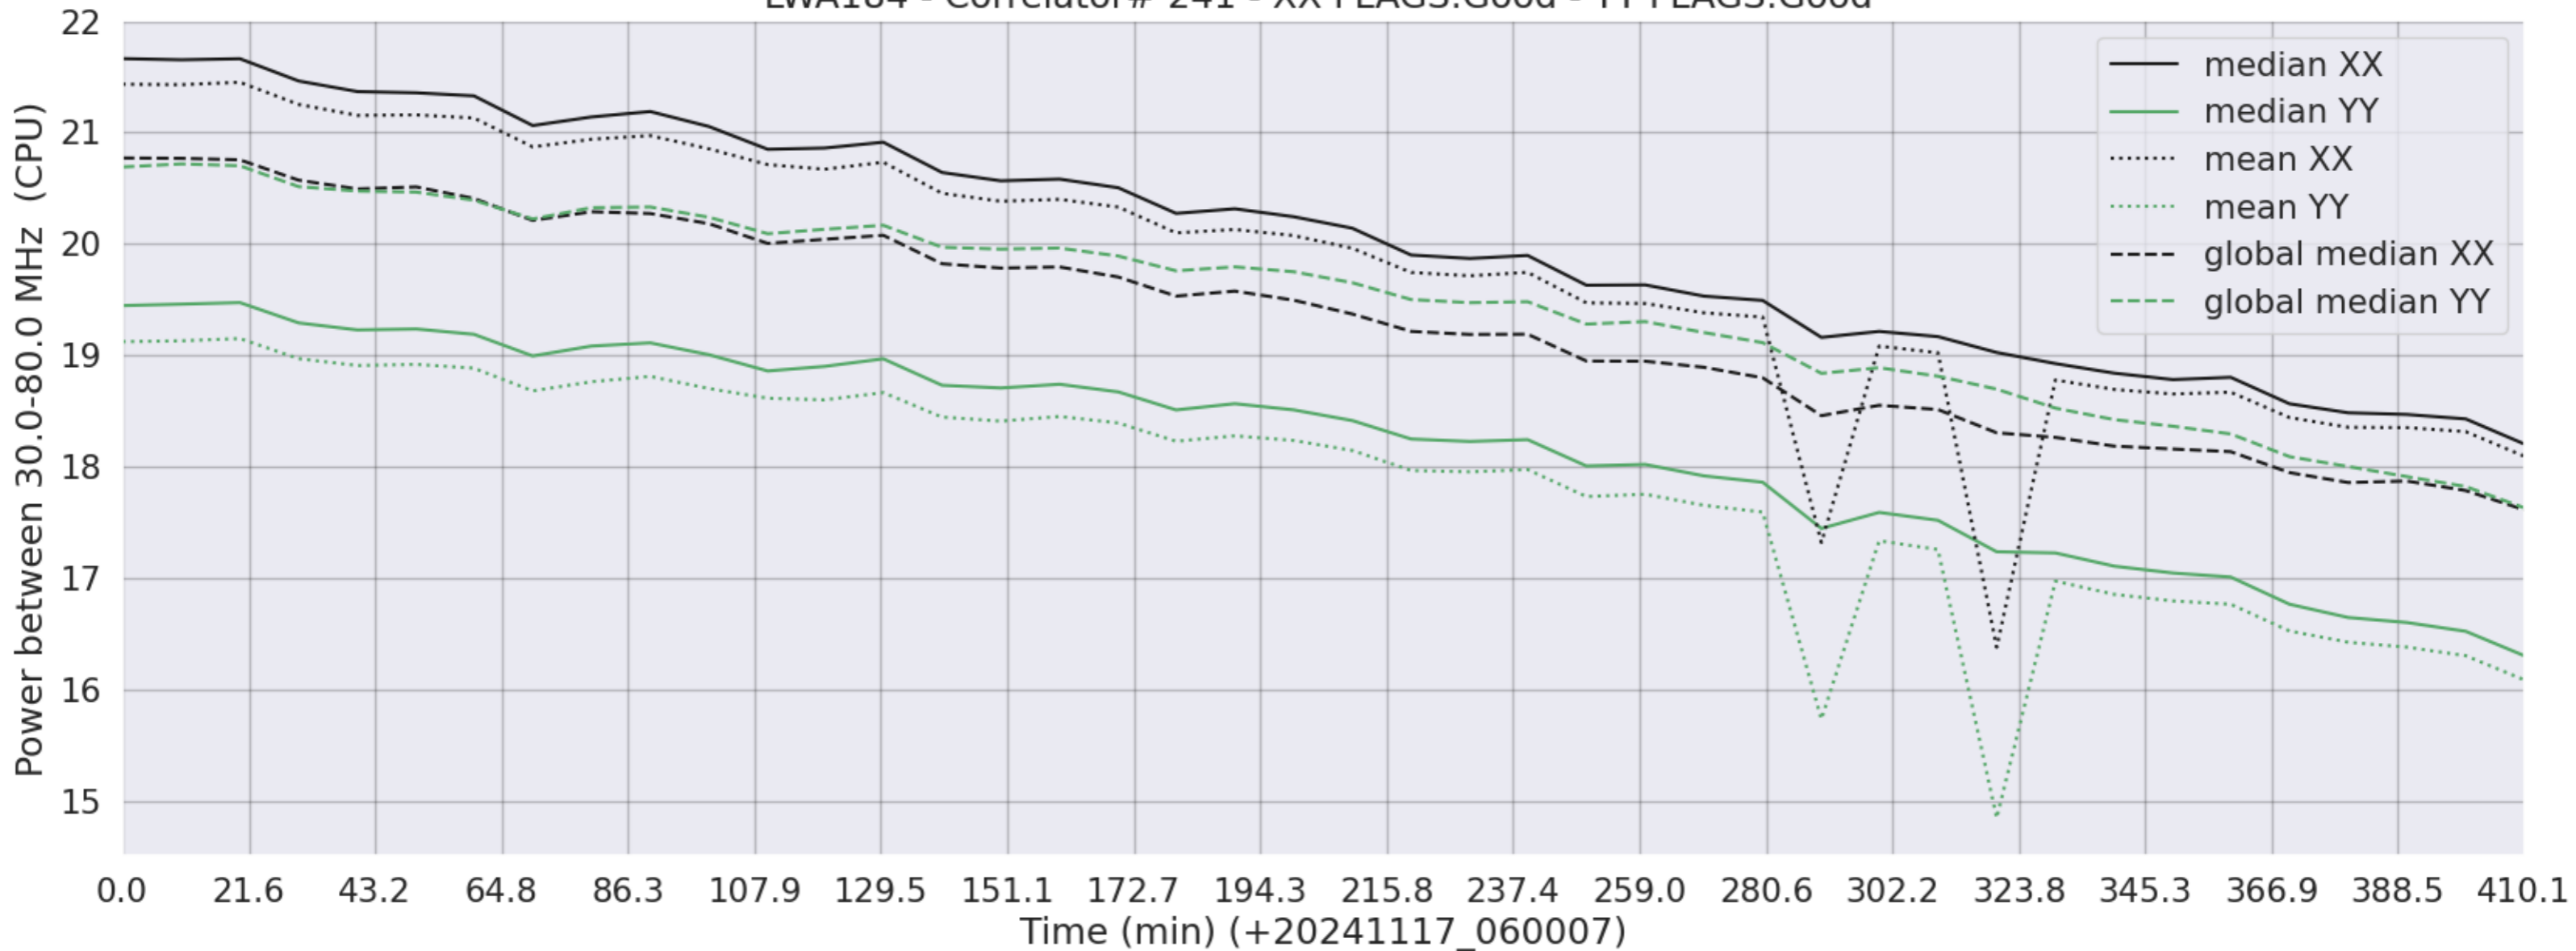

LWA187 - Correlator# 242 - XX FLAGS:Good - YY FLAGS:Good

LWA184 - Correlator# 241 - XX FLAGS:Good - YY FLAGS:Good