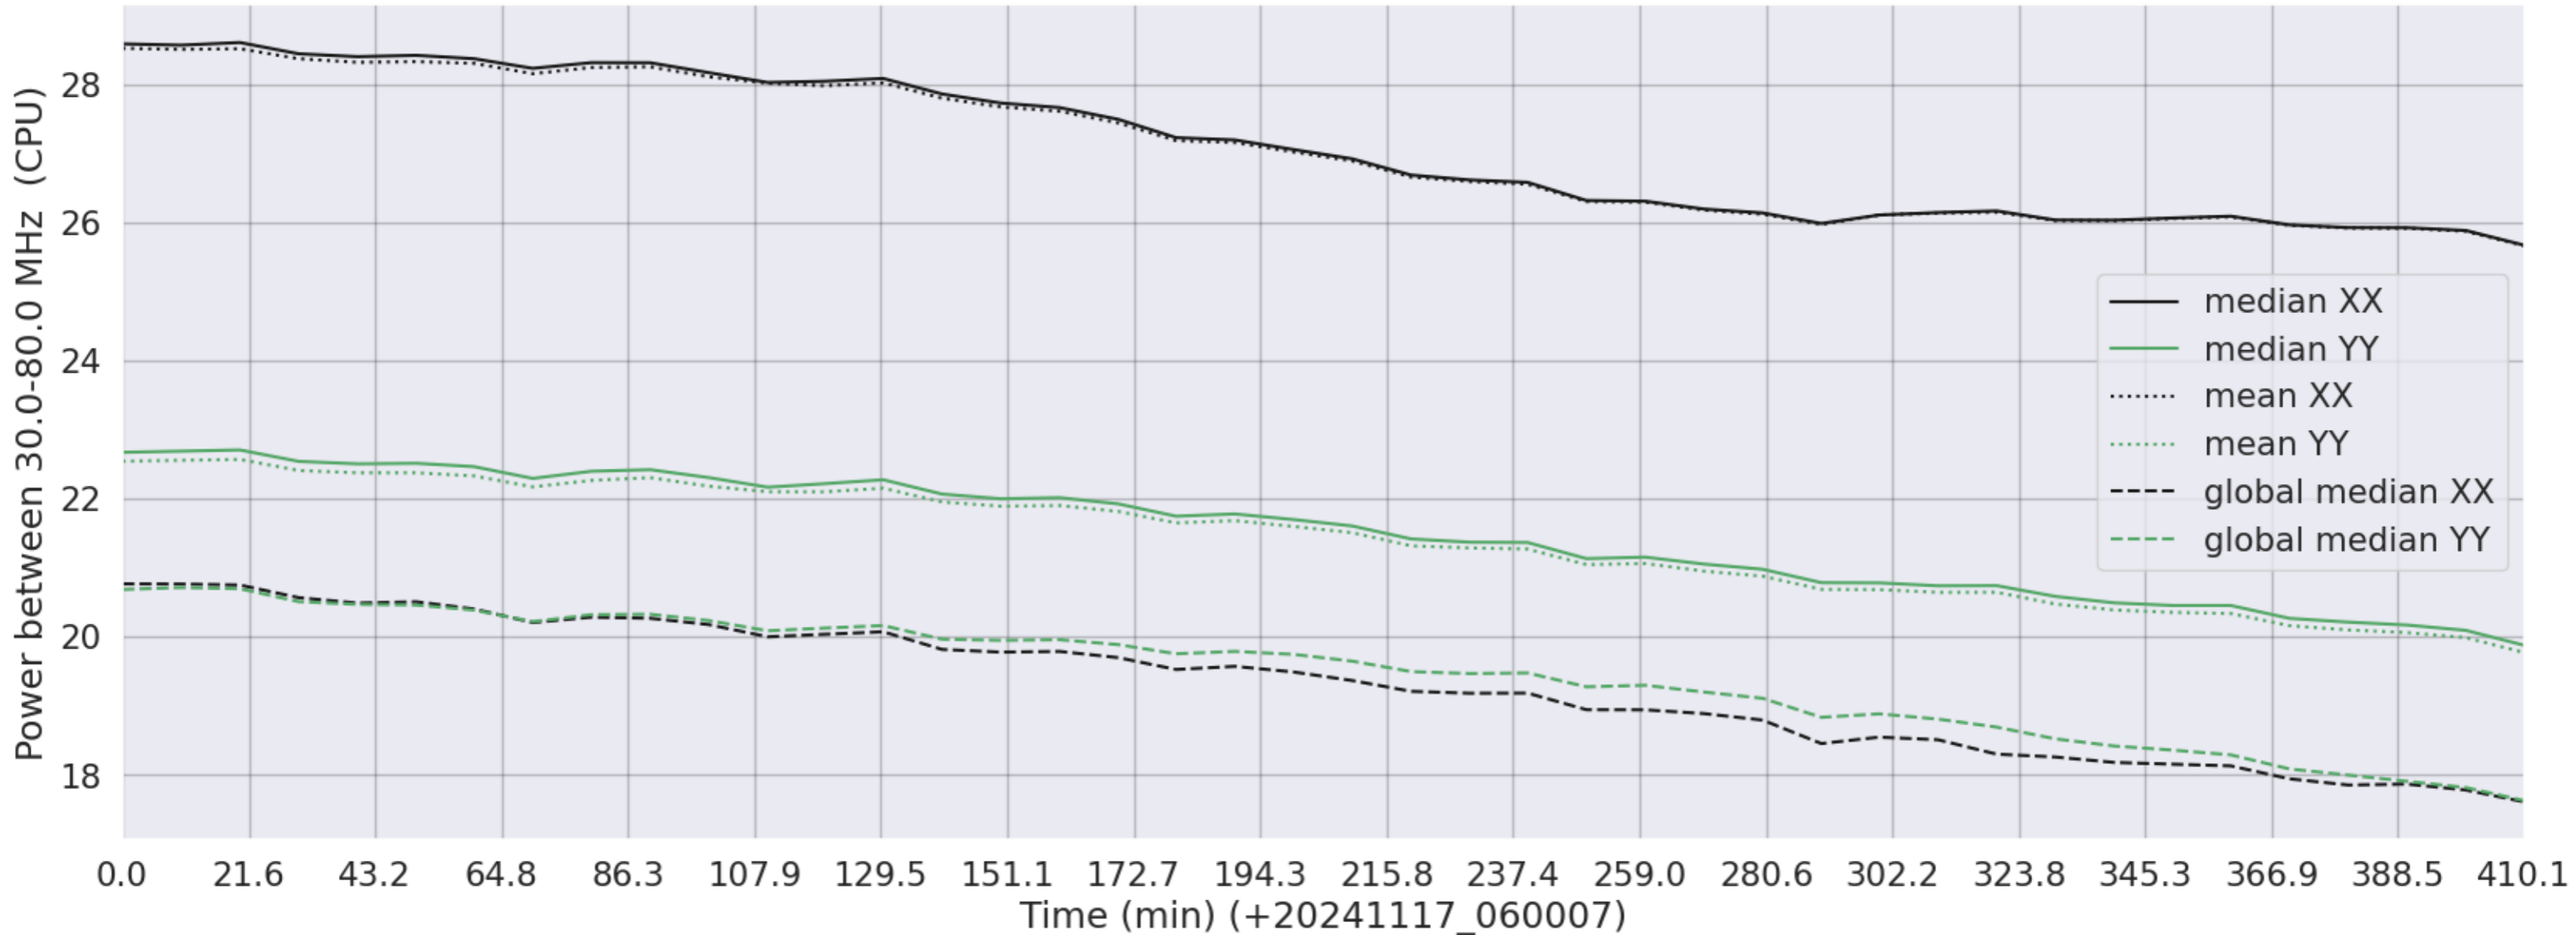

LWA278 - Correlator# 008 - XX FLAGS:Good - YY FLAGS:Good

LWA277 - Correlator# 009 - XX FLAGS:Good - YY FLAGS:Good

LWA282 - Correlator# 010 - XX FLAGS:Good - YY FLAGS:Good

LWA281 - Correlator# 011 - XX FLAGS:Good - YY FLAGS:BadSpecShape