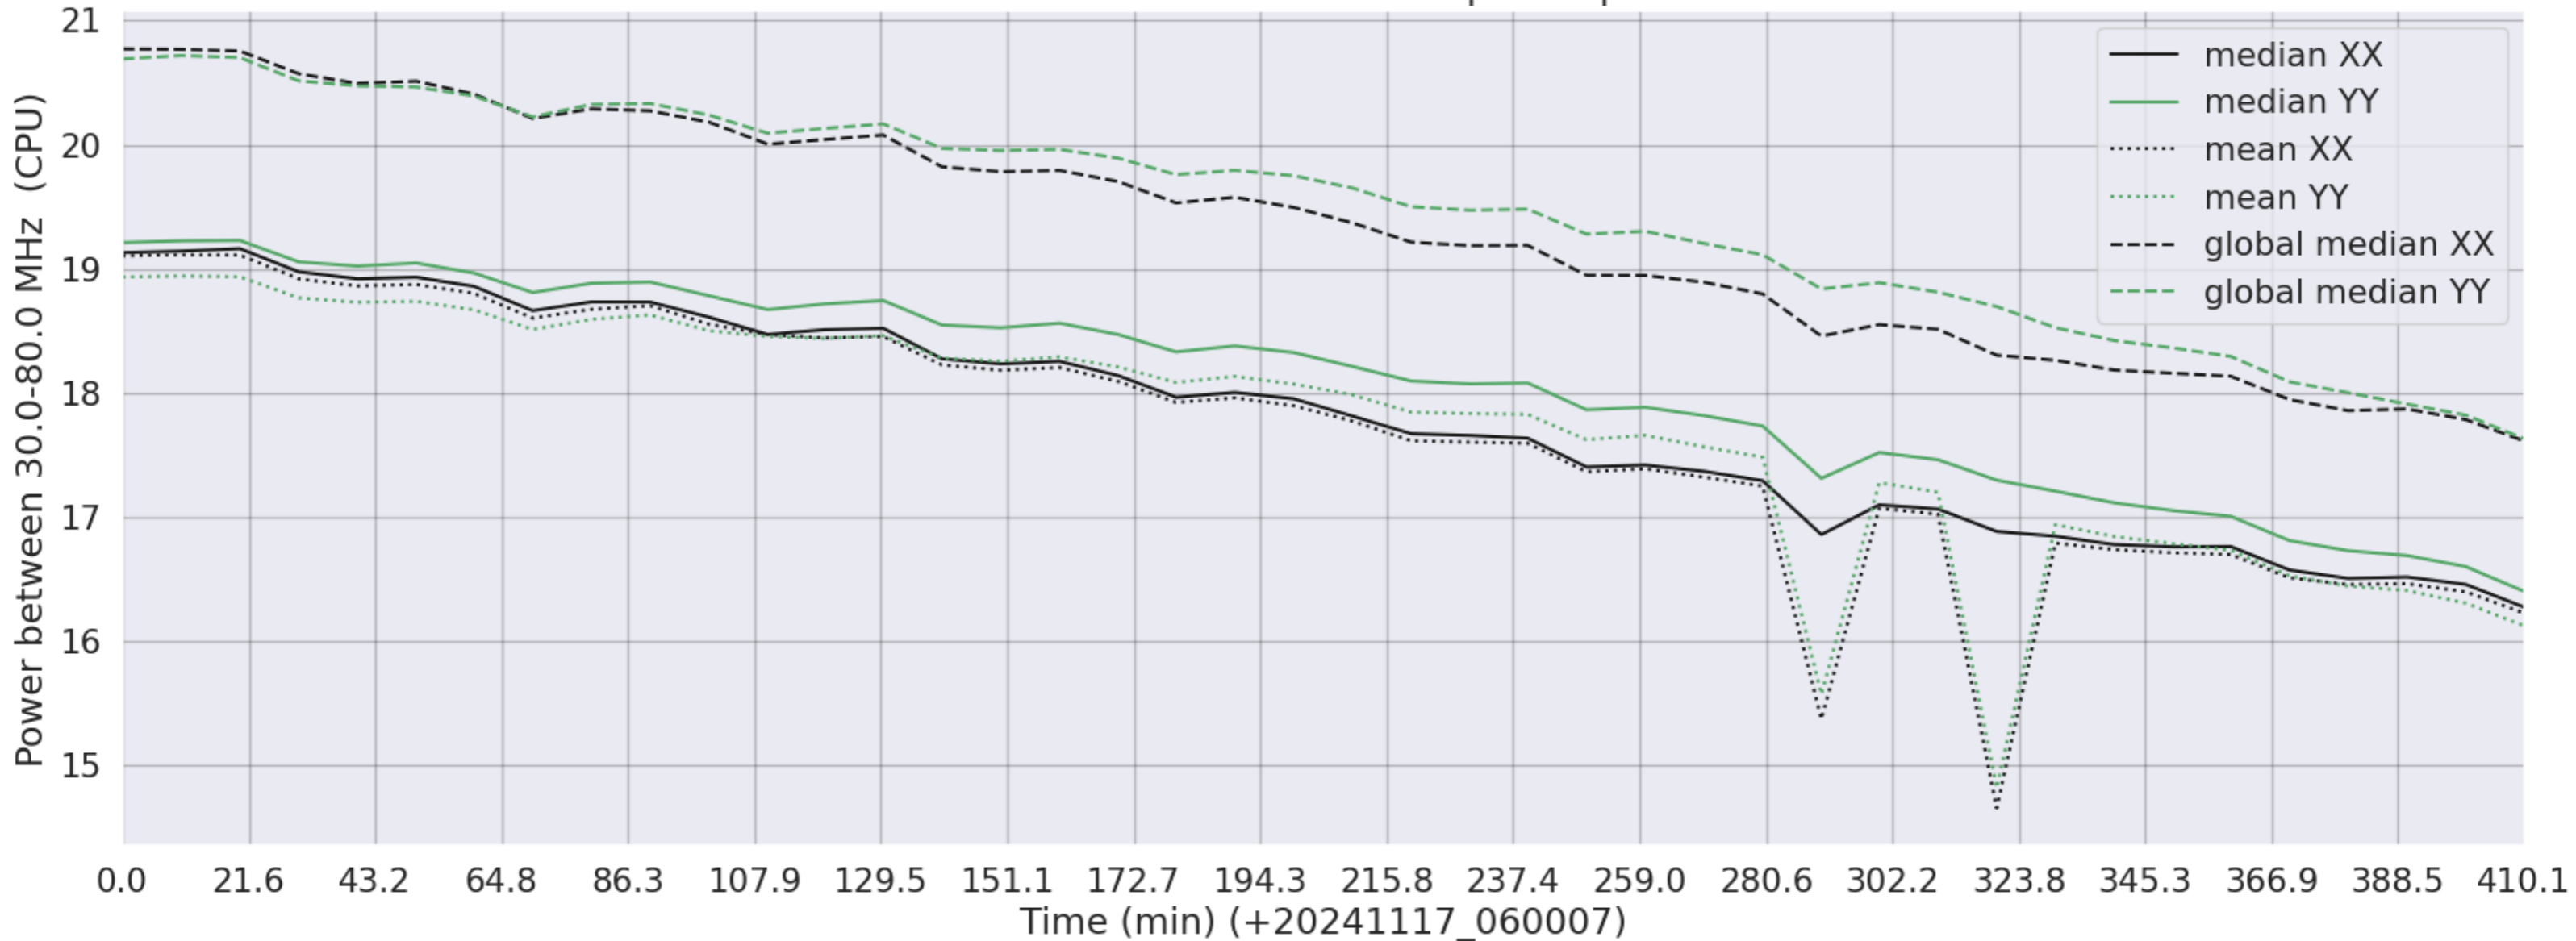

LWA234 - Correlator# 289 - XX FLAGS:Good - YY FLAGS:Good

LWA170 - Correlator# 288 - XX FLAGS:BadSpecShape - YY FLAGS:Good