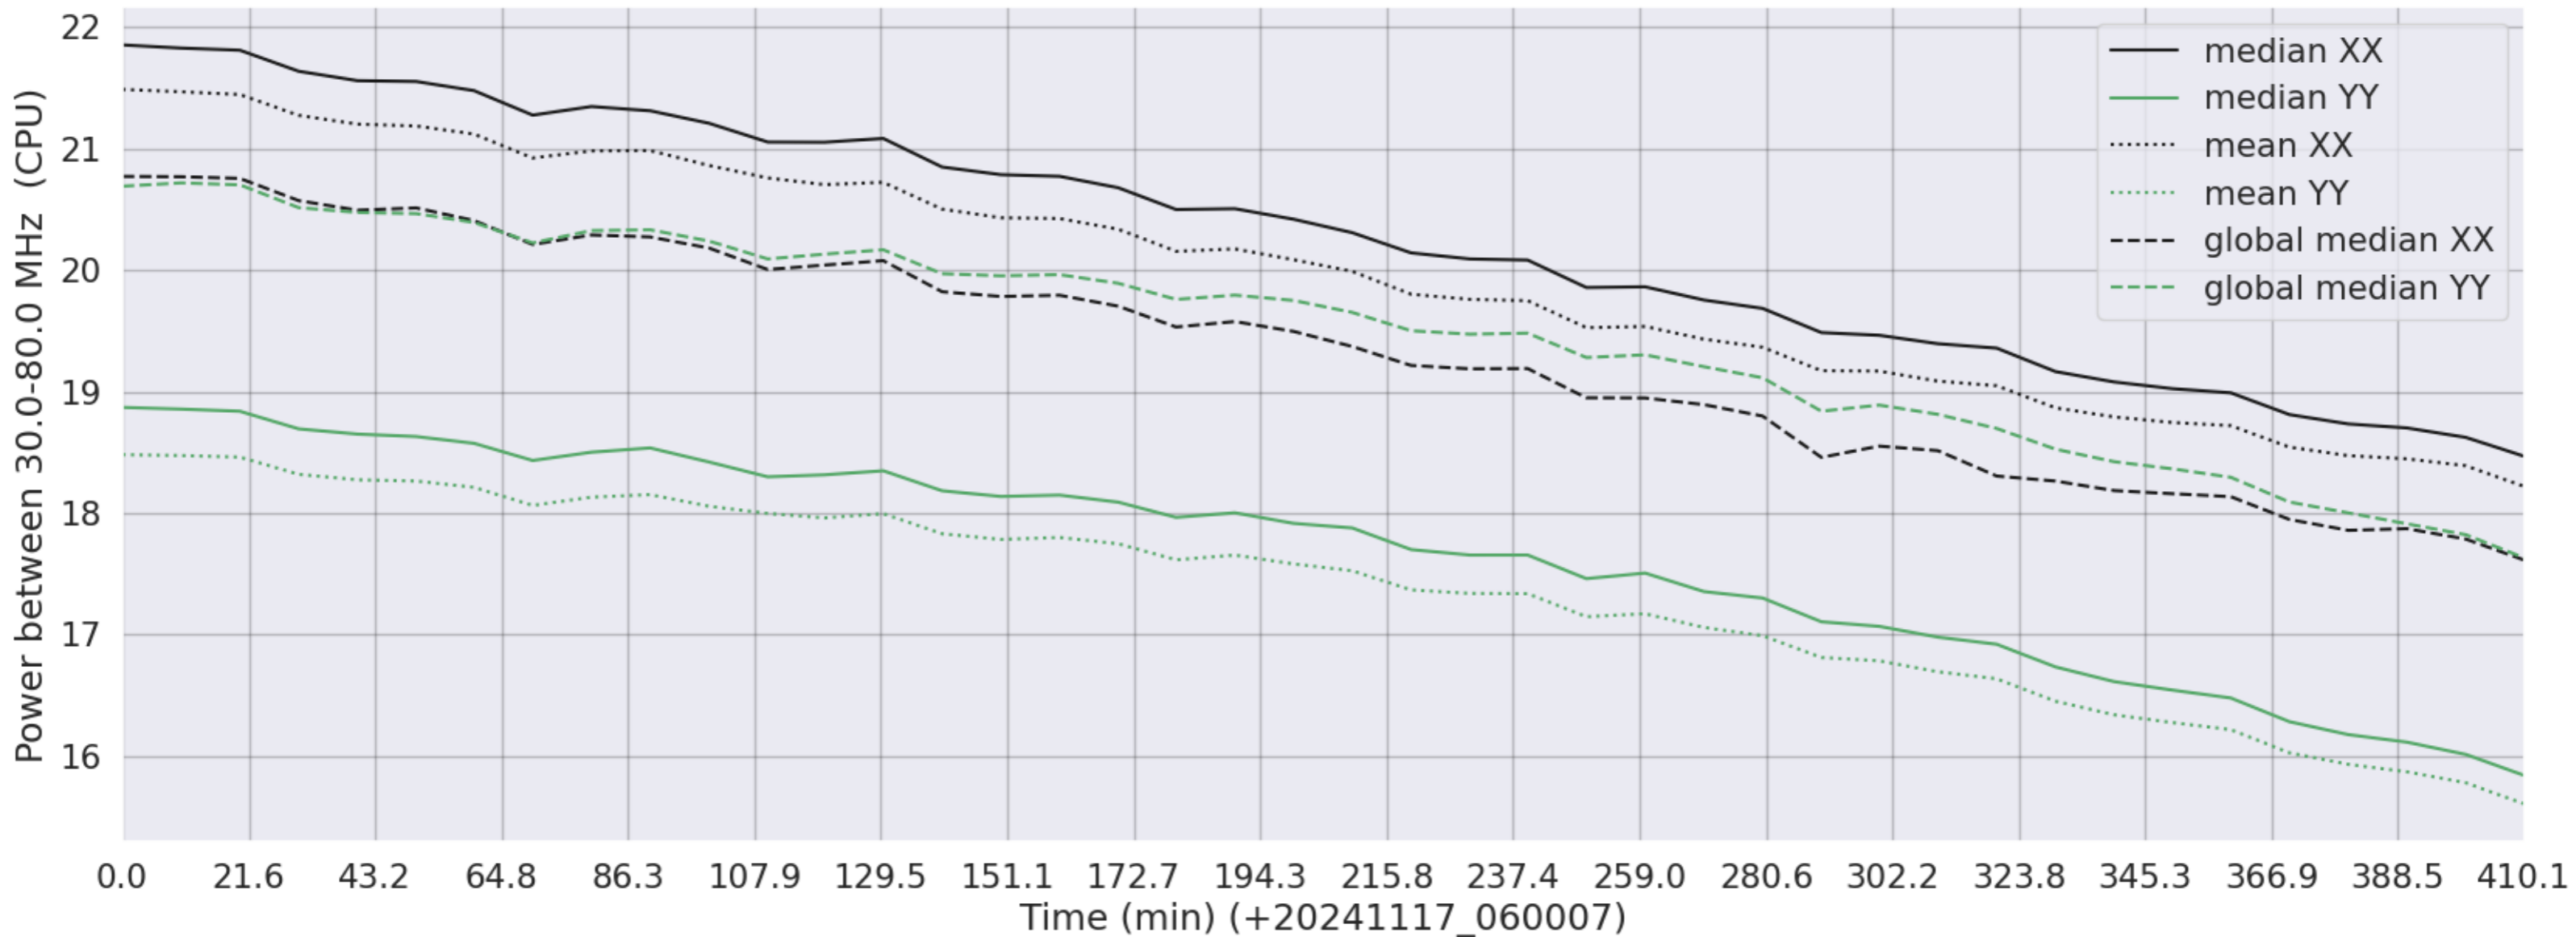

LWA325 - Correlator# 154 - XX FLAGS:Good - YY FLAGS:Good

LWA121 - Correlator# 153 - XX FLAGS:Good - YY FLAGS:Good