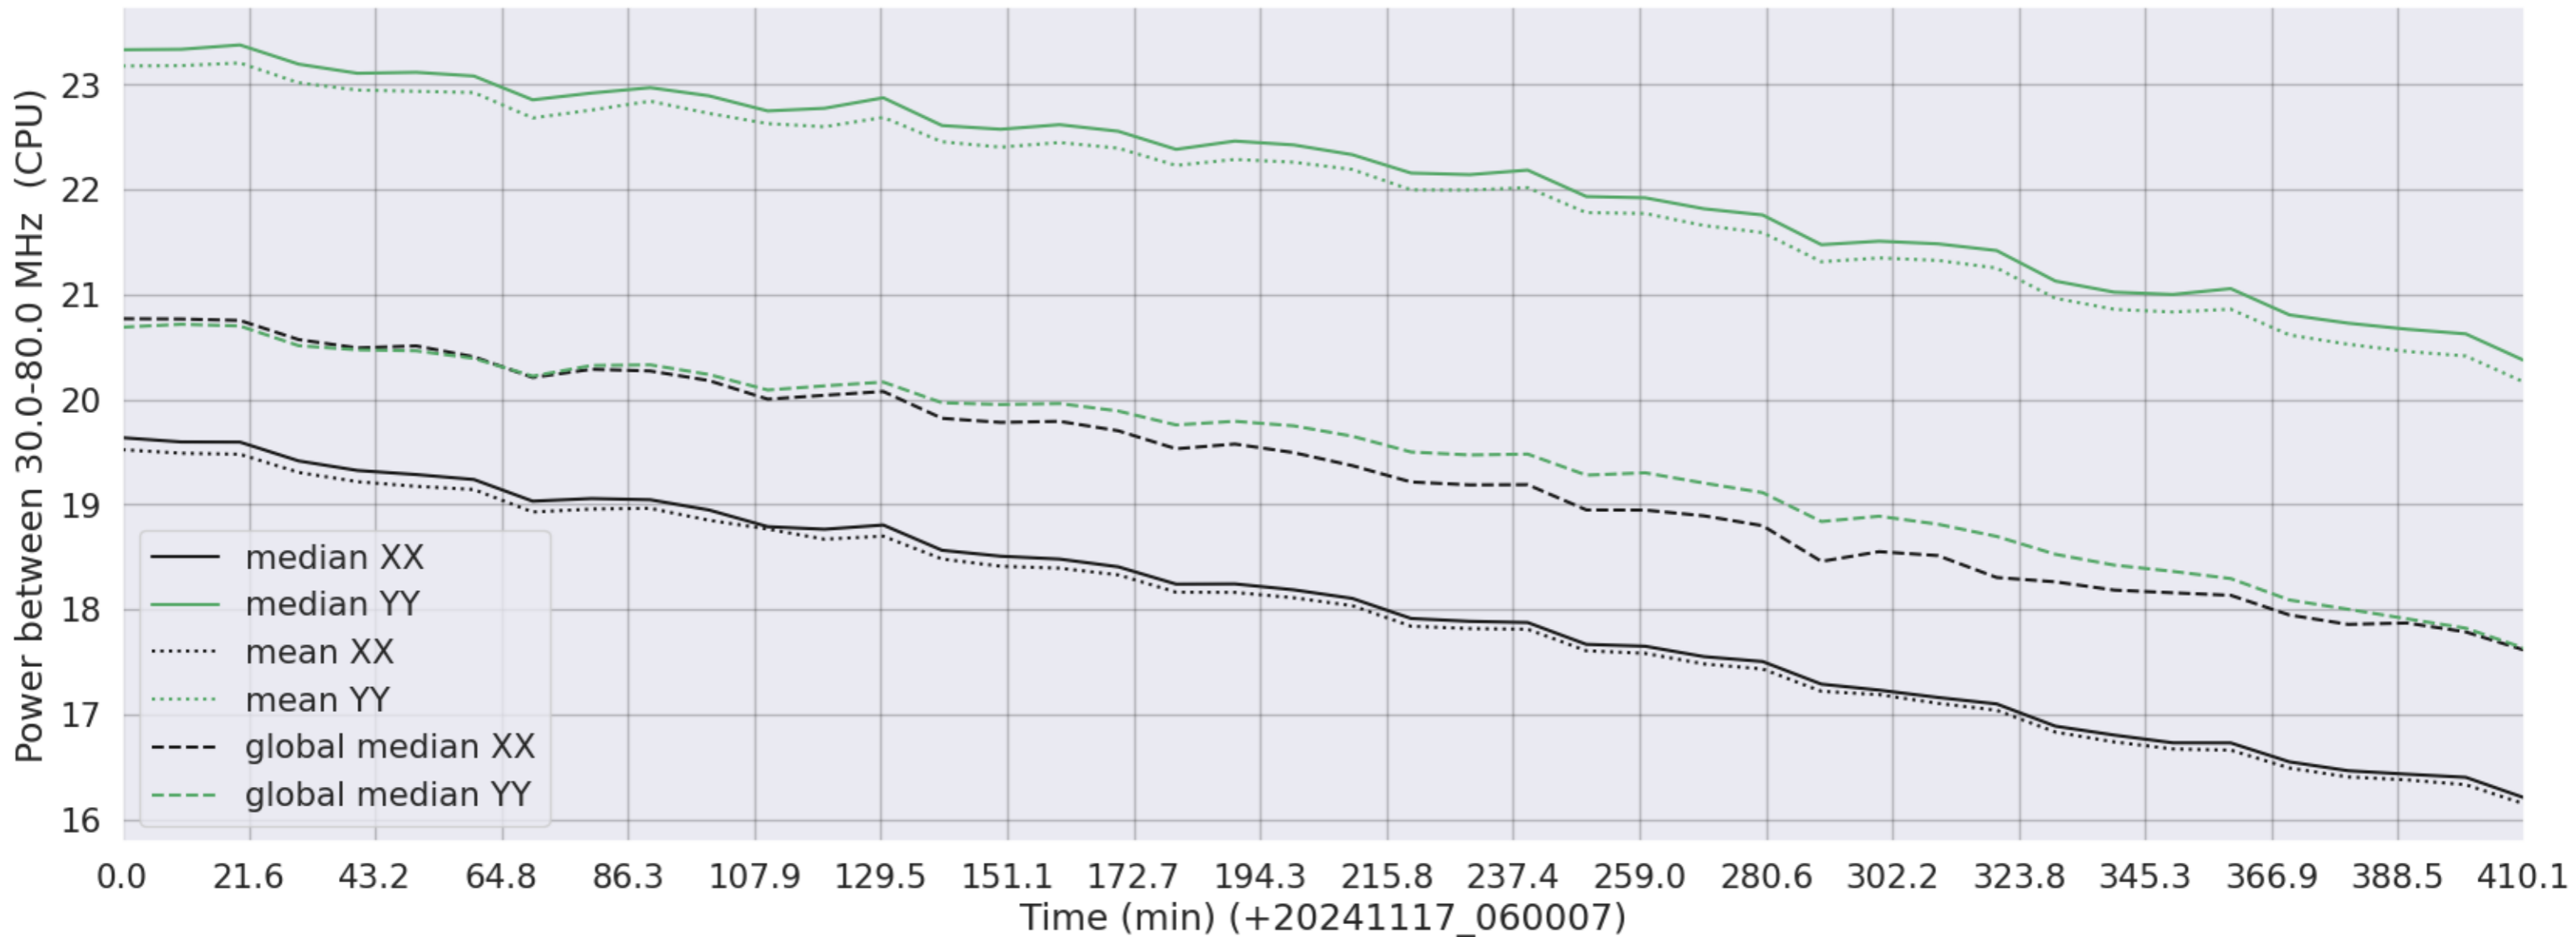

LWA255 - Correlator# 033 - XX FLAGS:Good - YY FLAGS:Good

LWA257 - Correlator# 032 - XX FLAGS:Good - YY FLAGS:Good