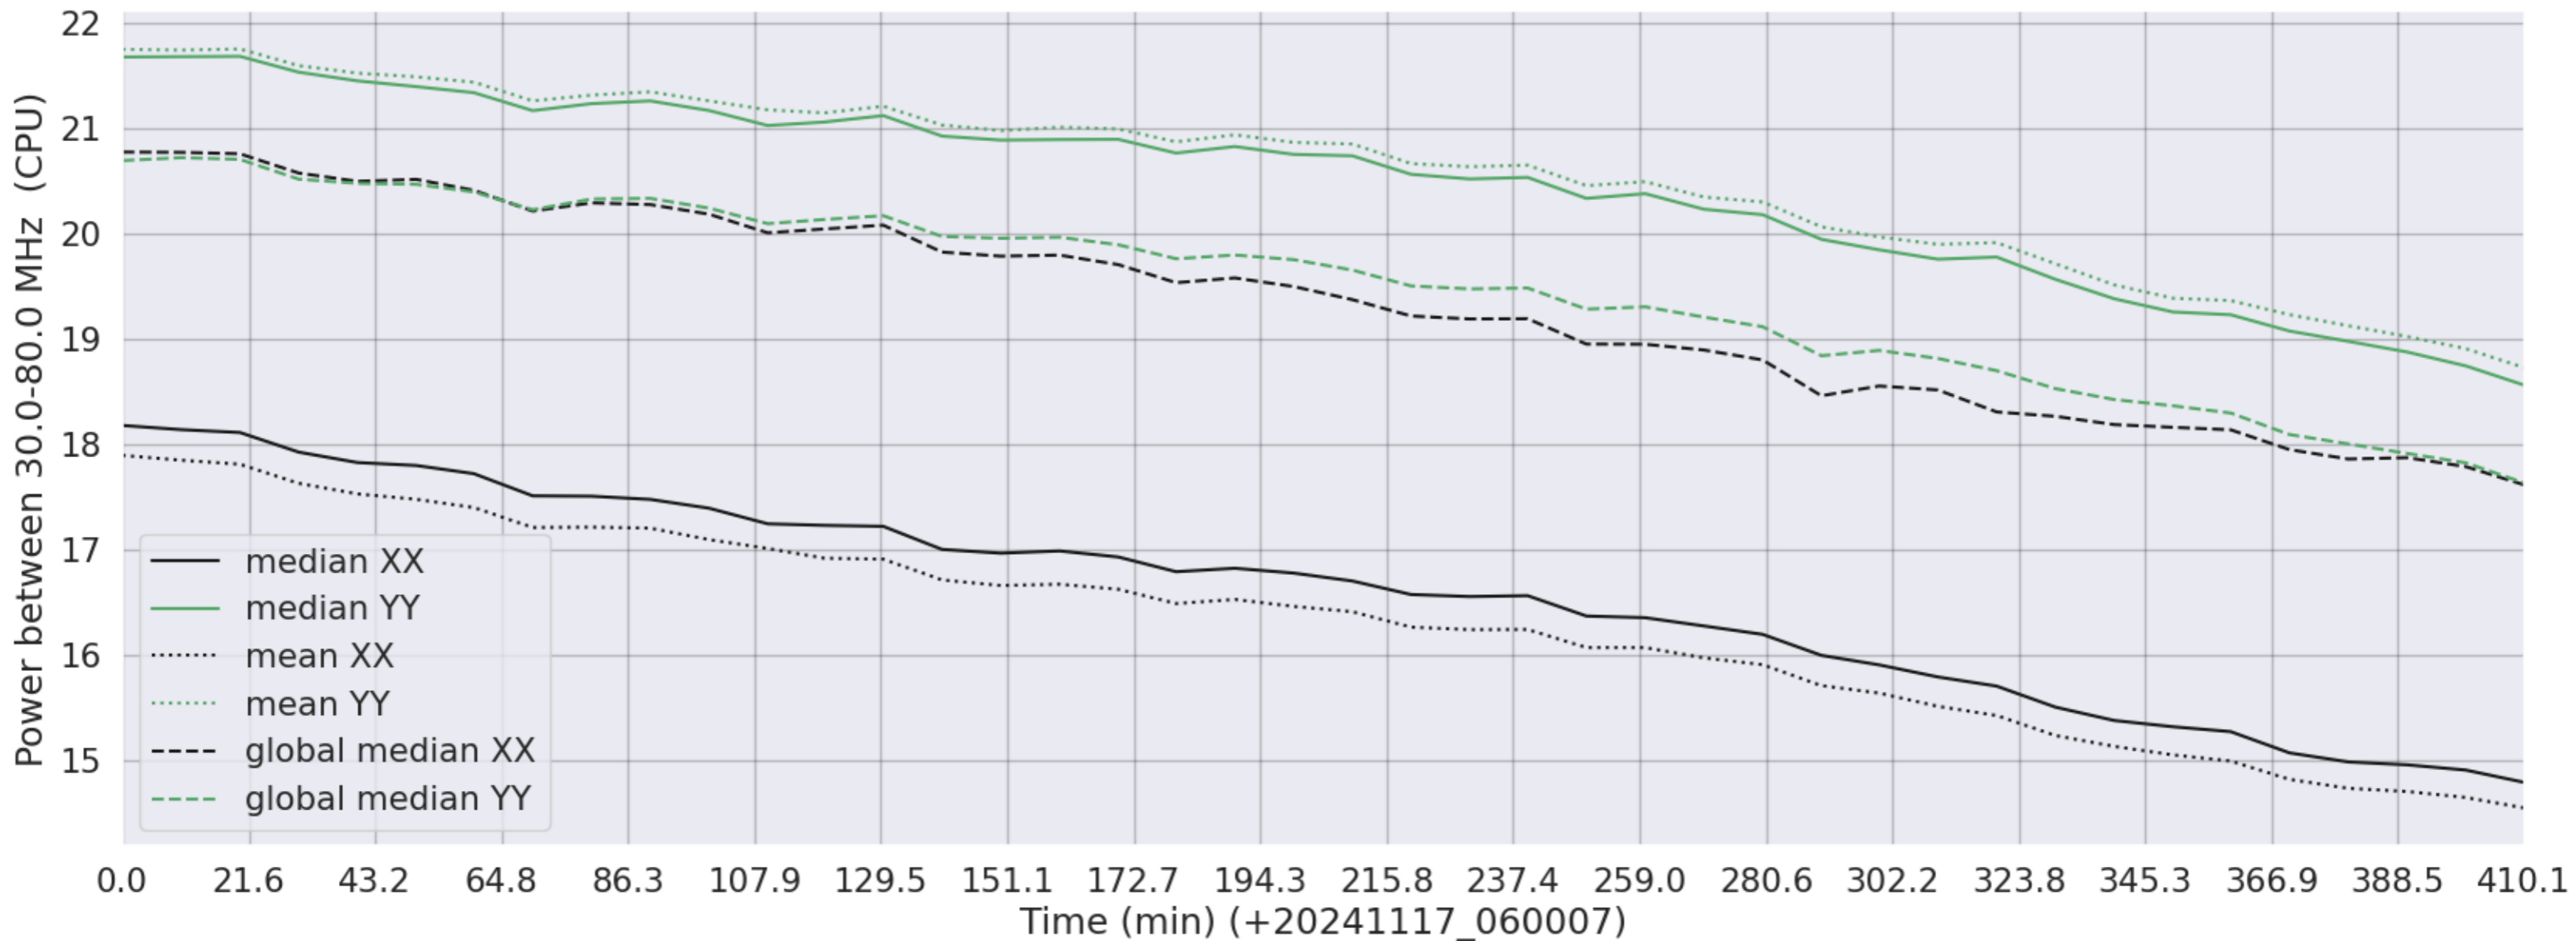

LWA309 - Correlator# 014 - XX FLAGS:Good - YY FLAGS:HighTimeVar

LWA285 - Correlator# 013 - XX FLAGS:Good - YY FLAGS:Good