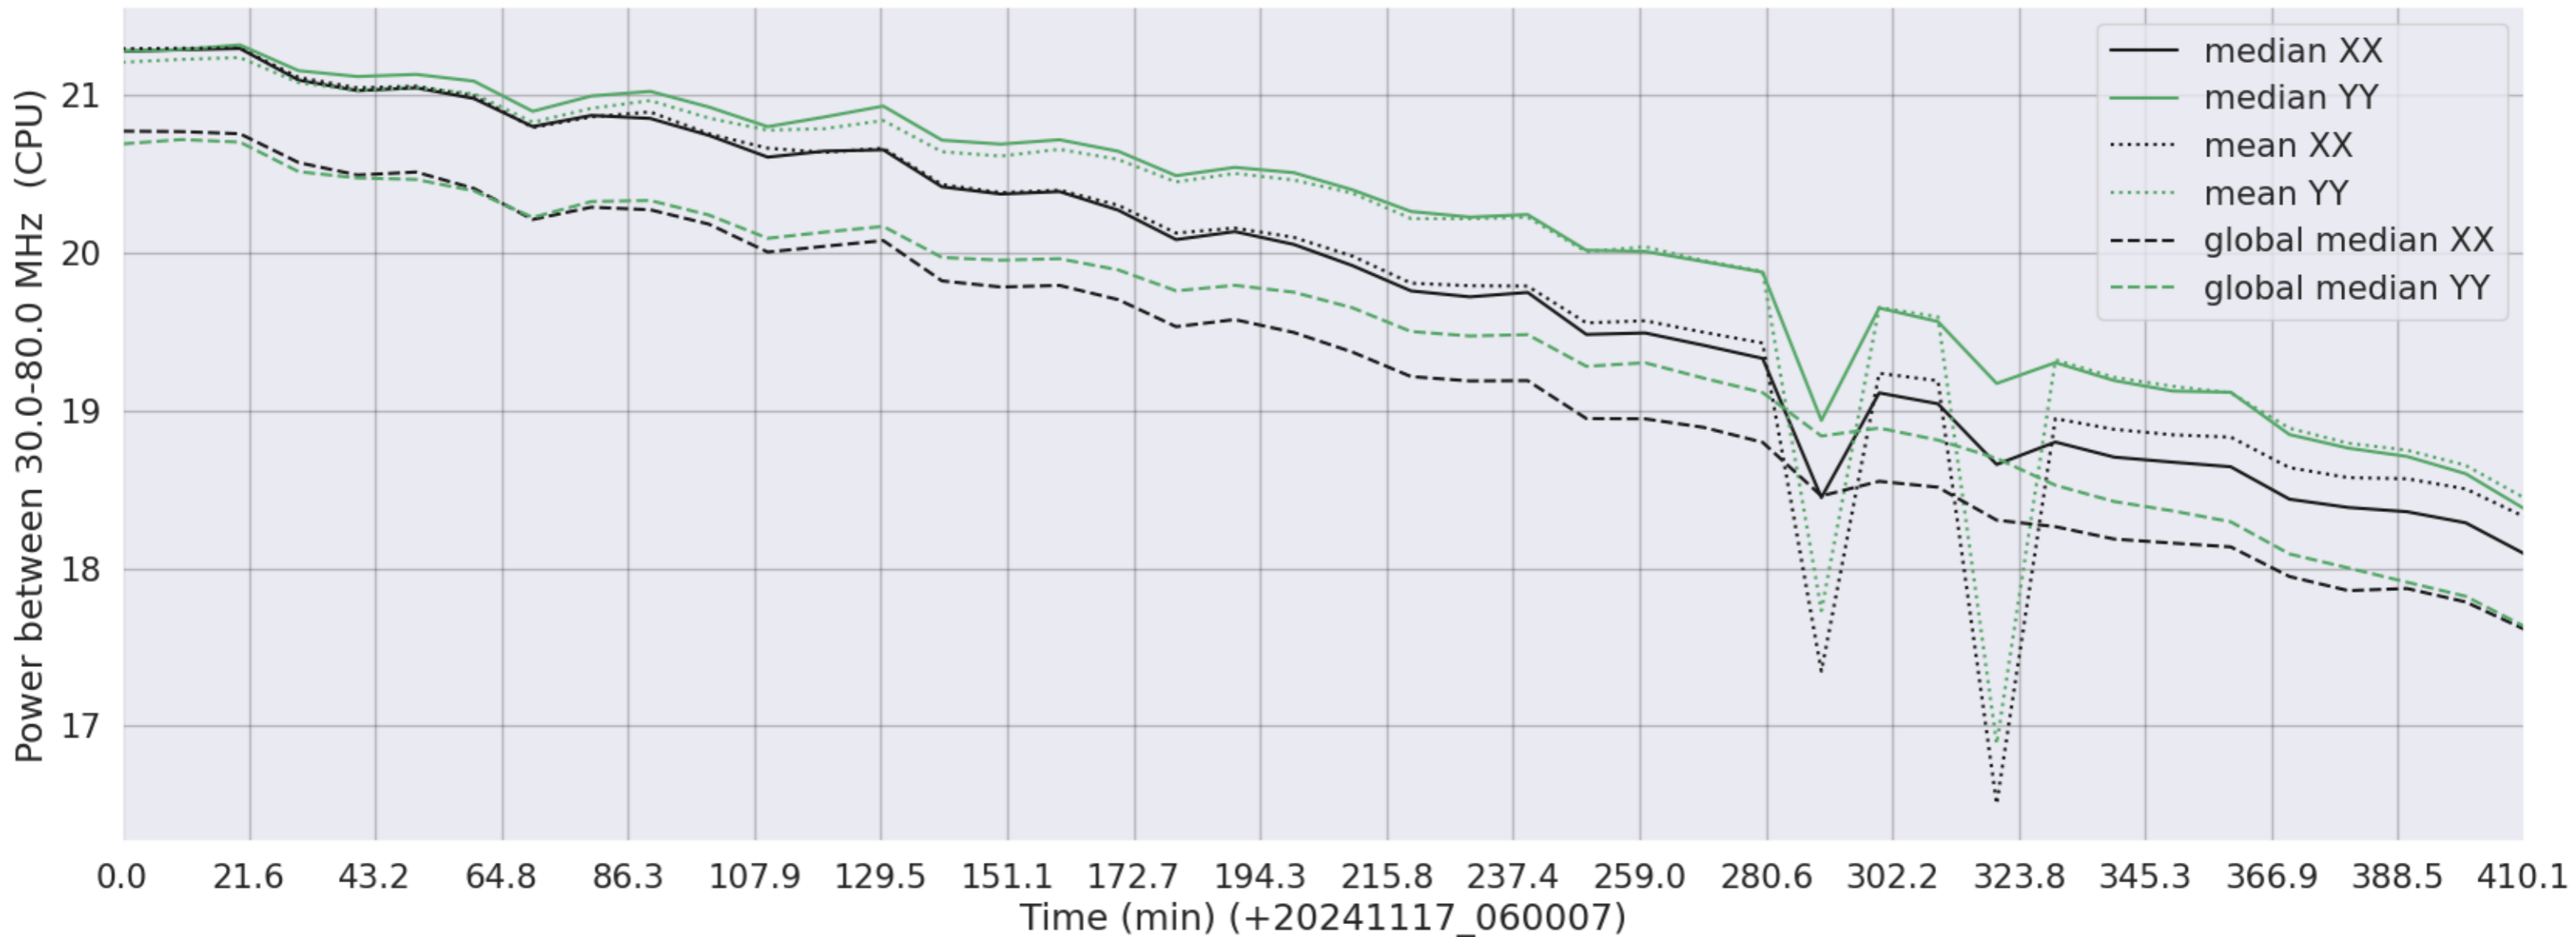

LWA206 - Correlator# 296 - XX FLAGS:BadSpecShape - YY FLAGS:Good

LWA205 - Correlator# 297 - XX FLAGS:Good - YY FLAGS:Good

LWA208 - Correlator# 298 - XX FLAGS:Good - YY FLAGS:Good

LWA207 - Correlator# 299 - XX FLAGS:Good - YY FLAGS:BadSpecShape