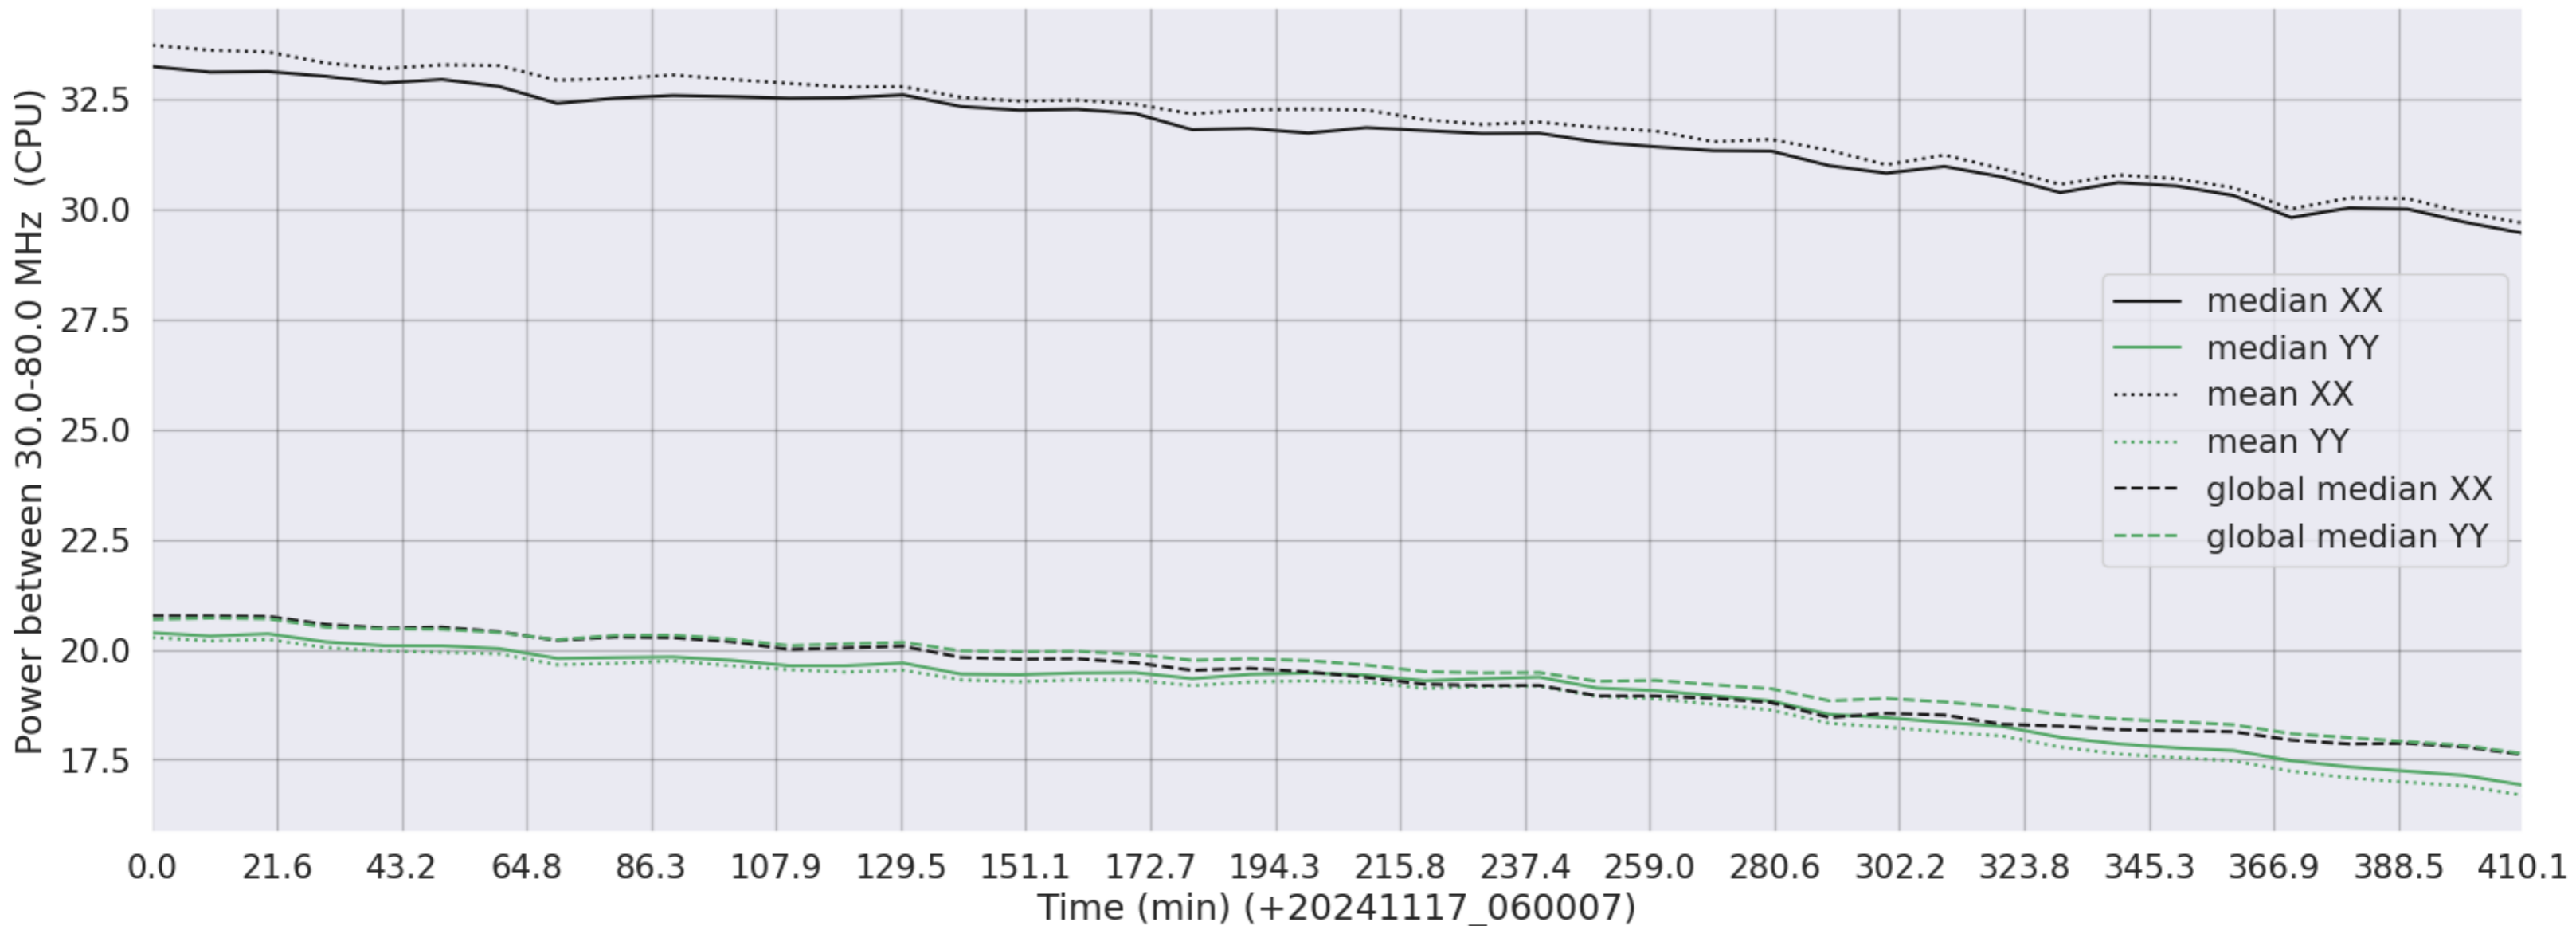

LWA363 - Correlator# 094 - XX FLAGS:Good - YY FLAGS:Good

LWA286 - Correlator# 093 - XX FLAGS:Good - YY FLAGS:Good