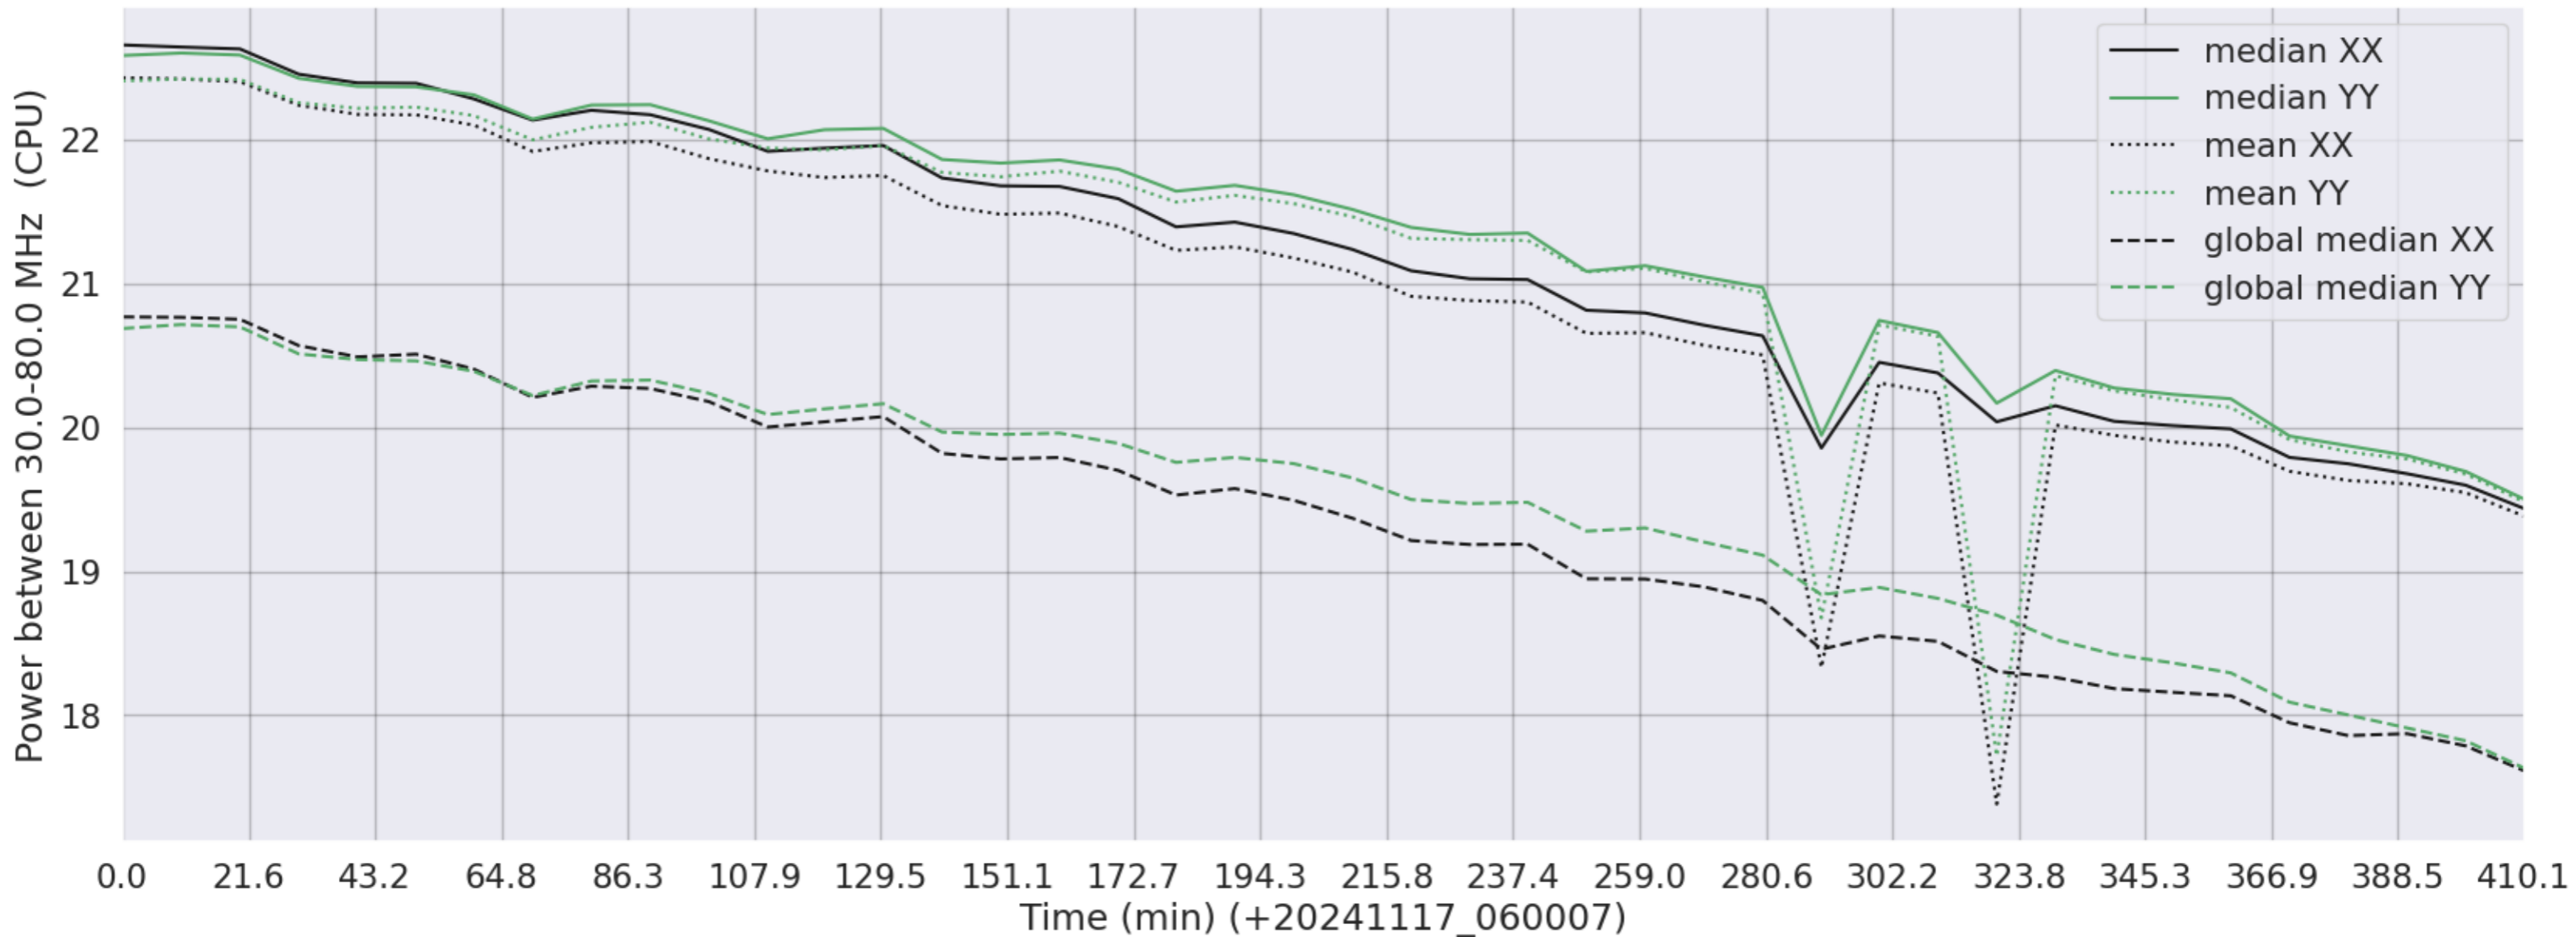

LWA163 - Correlator# 264 - XX FLAGS:Good - YY FLAGS:Good

LWA162 - Correlator# 265 - XX FLAGS:Good - YY FLAGS:Good

LWA165 - Correlator# 266 - XX FLAGS:Good - YY FLAGS:Good

LWA164 - Correlator# 267 - XX FLAGS:Good - YY FLAGS:Good