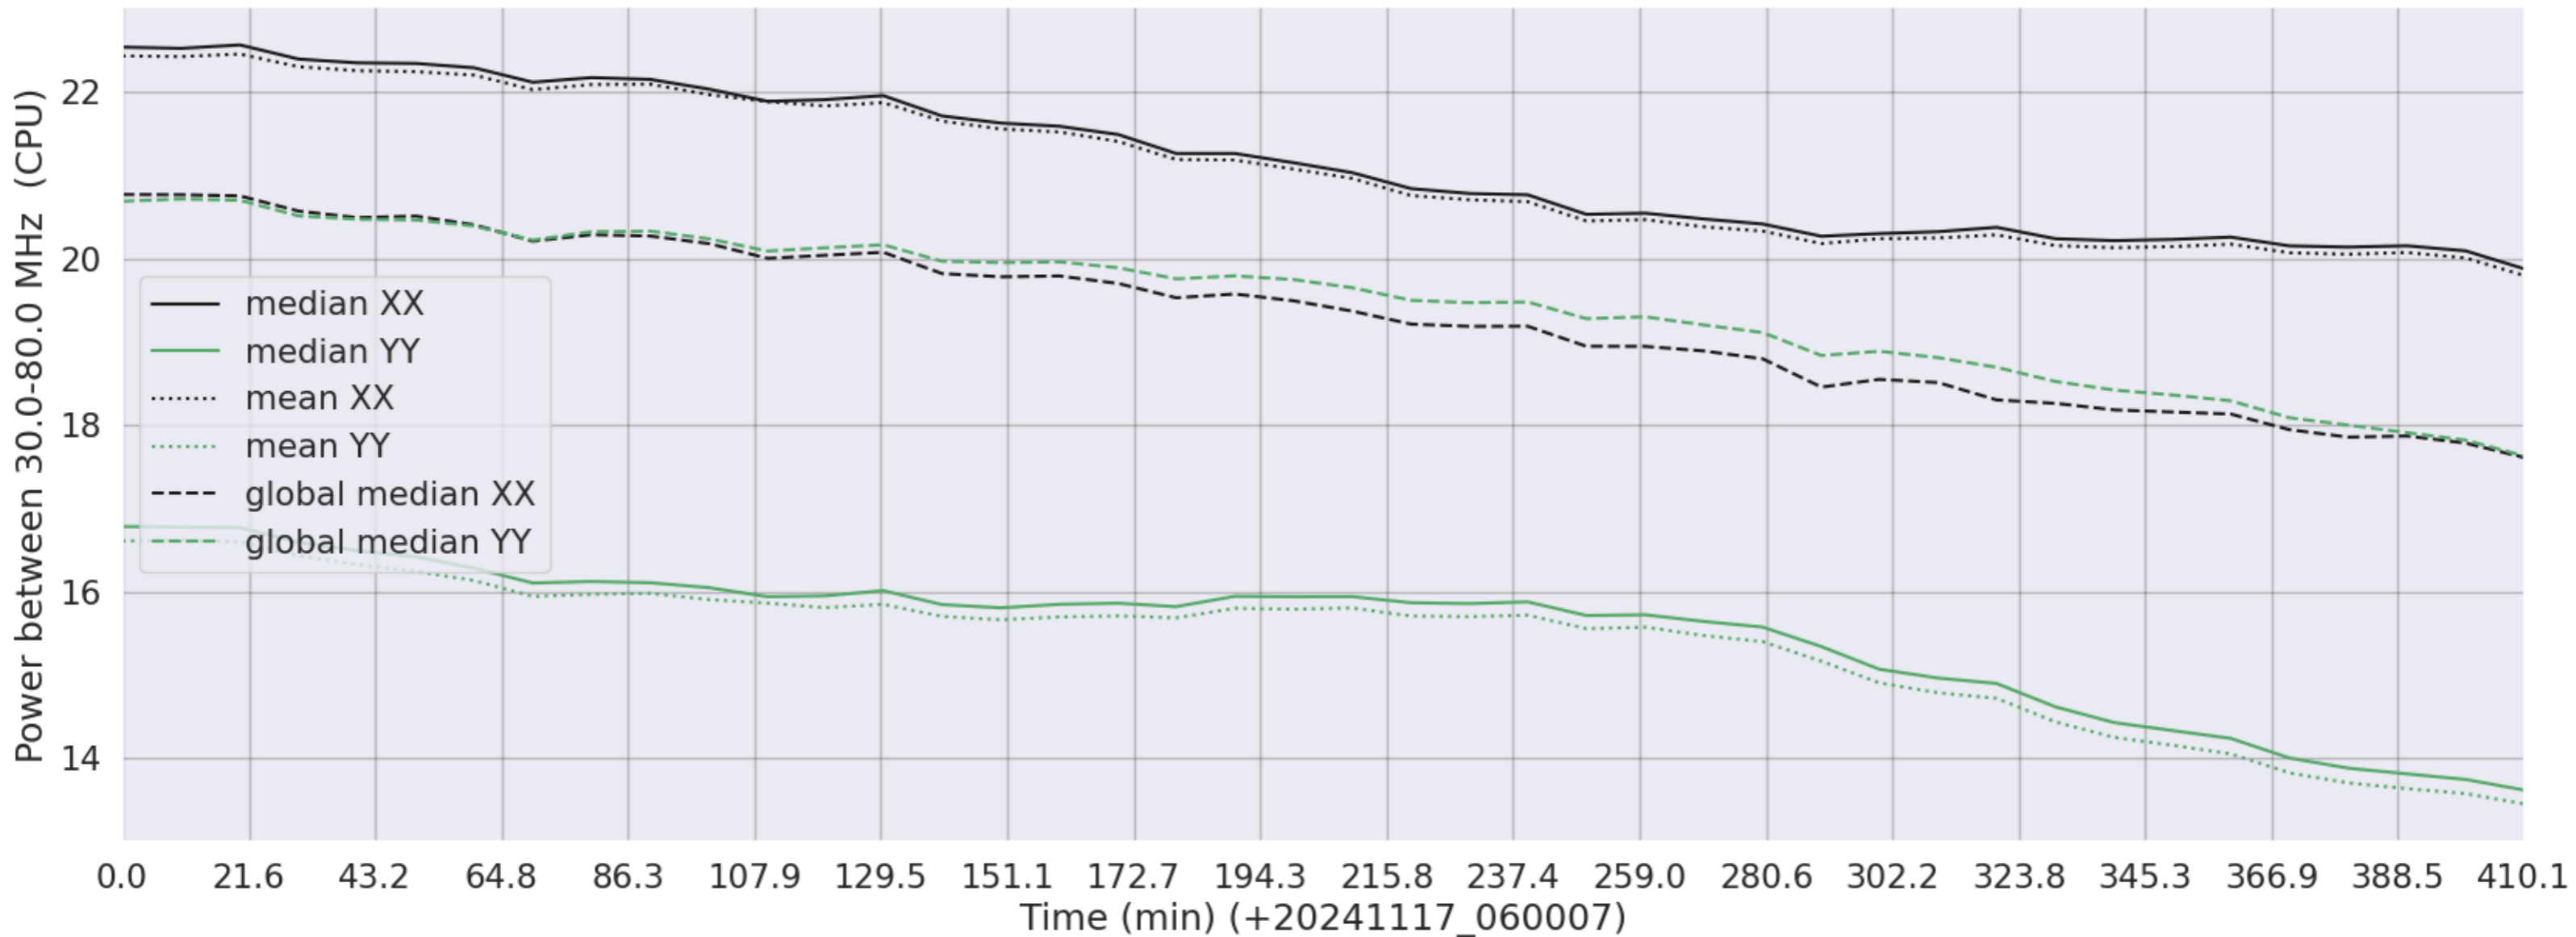

LWA269 - Correlator# 005 - XX FLAGS:Good - YY FLAGS:Good

LWA271 - Correlator# 004 - XX FLAGS:Good - YY FLAGS:Good