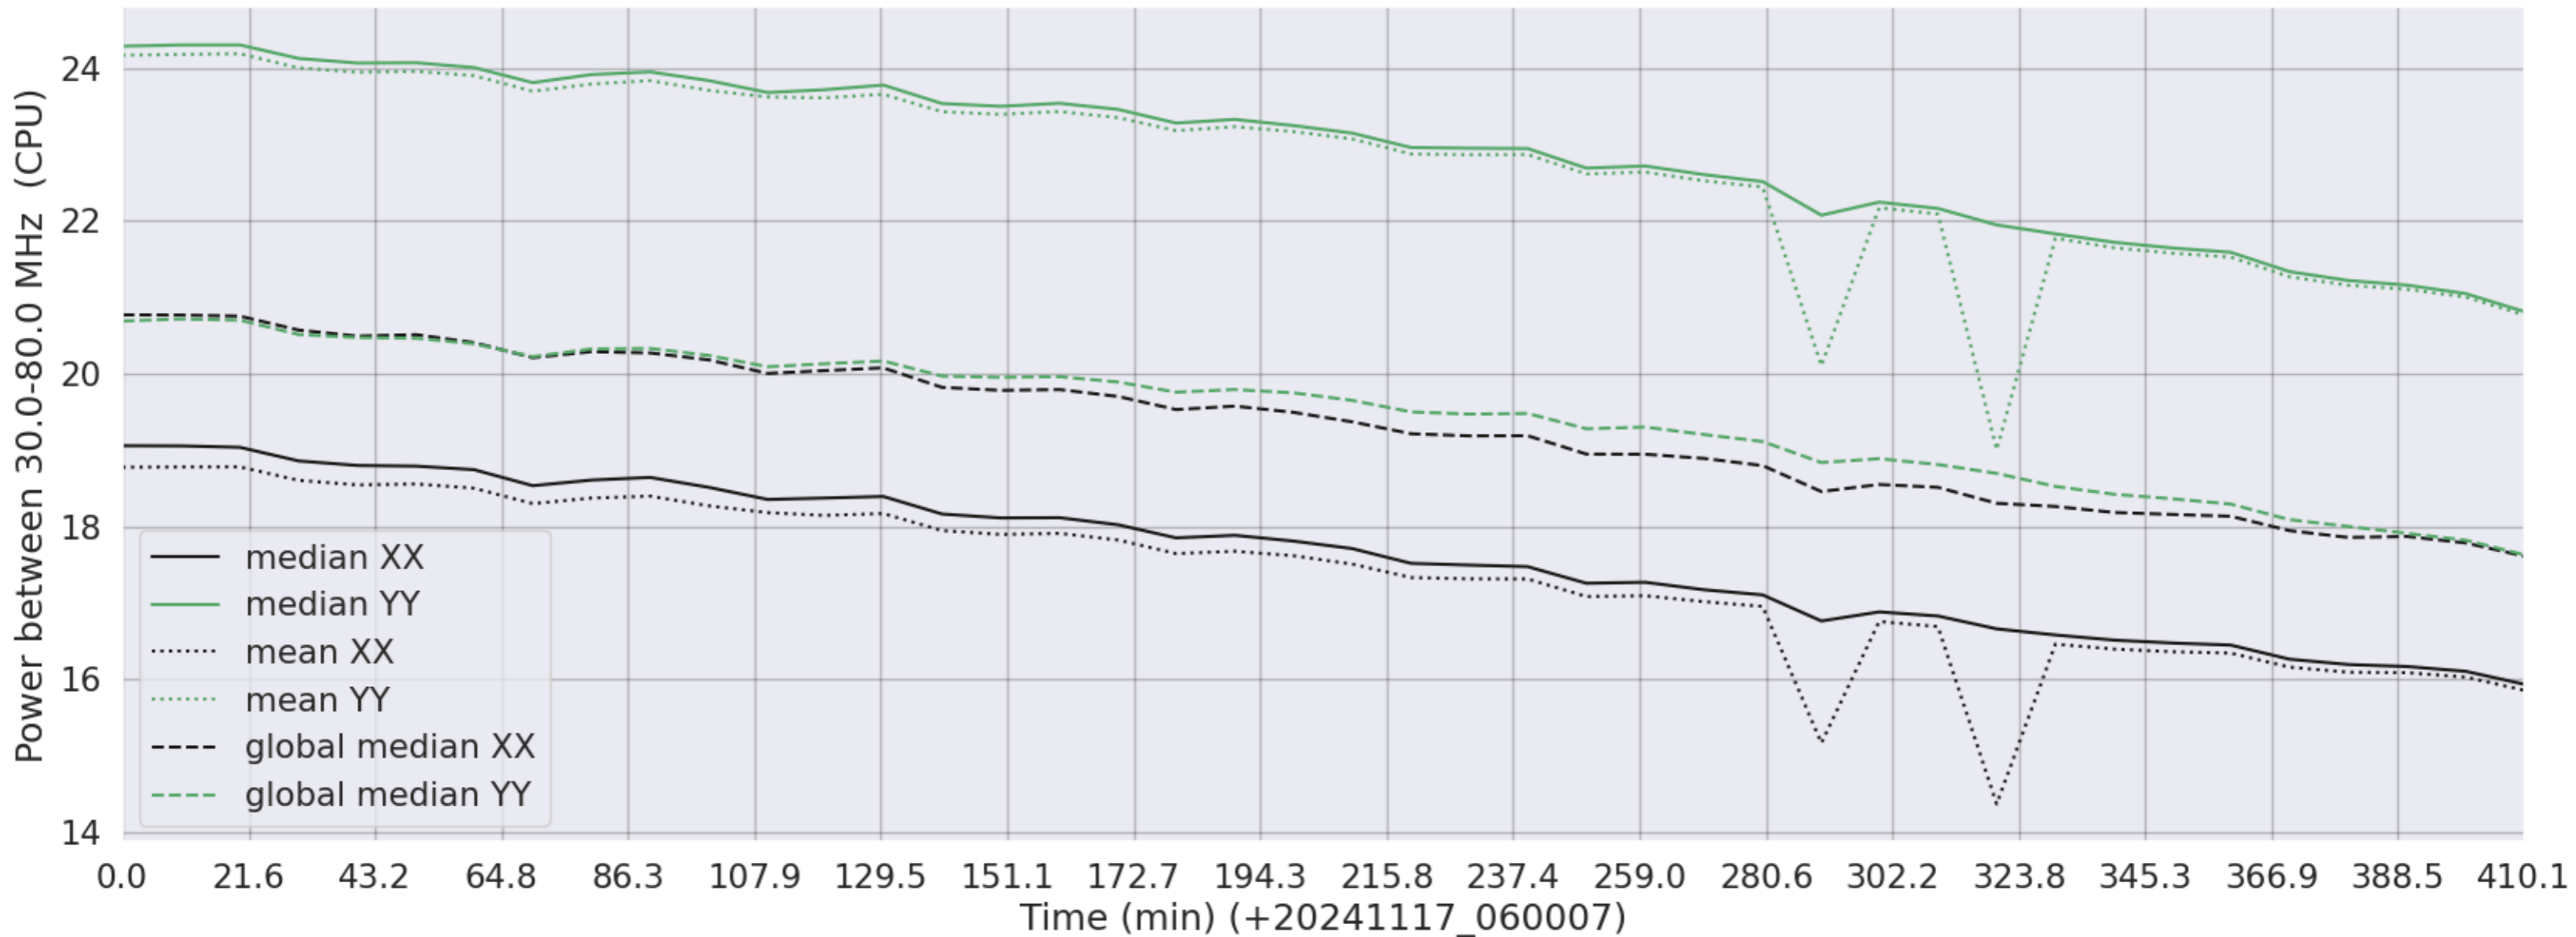

LWA245 - Correlator# 341 - XX FLAGS:BadSpecShape - YY FLAGS:Good

LWA246 - Correlator# 340 - XX FLAGS:Good - YY FLAGS:Good