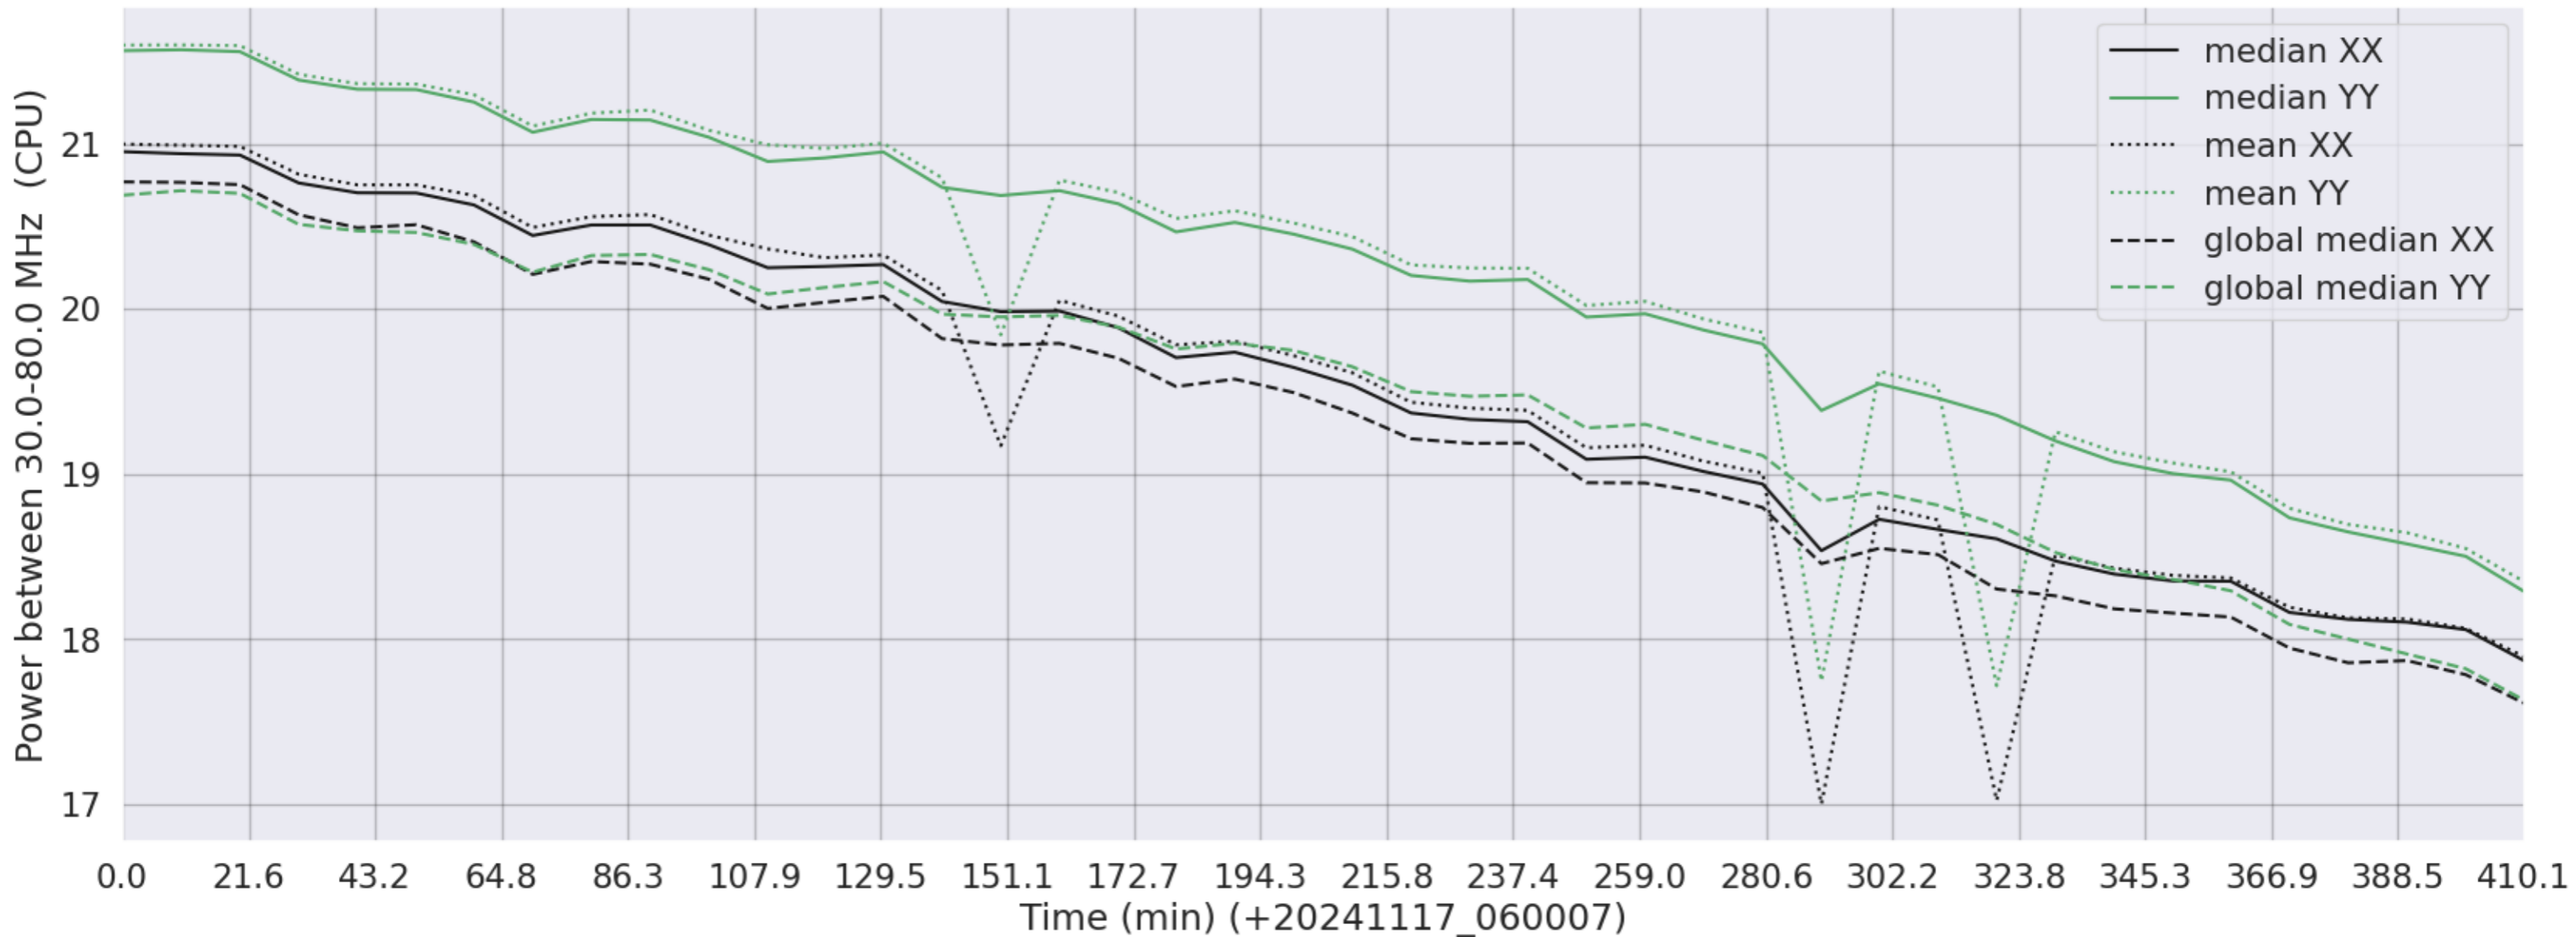

LWA120 - Correlator# 208 - XX FLAGS:Good - YY FLAGS:Good

LWA082 - Correlator# 209 - XX FLAGS:Good - YY FLAGS:Good

LWA143 - Correlator# 210 - XX FLAGS:BadSpecShape - YY FLAGS:Good

LWA142 - Correlator# 211 - XX FLAGS:Good - YY FLAGS:Good