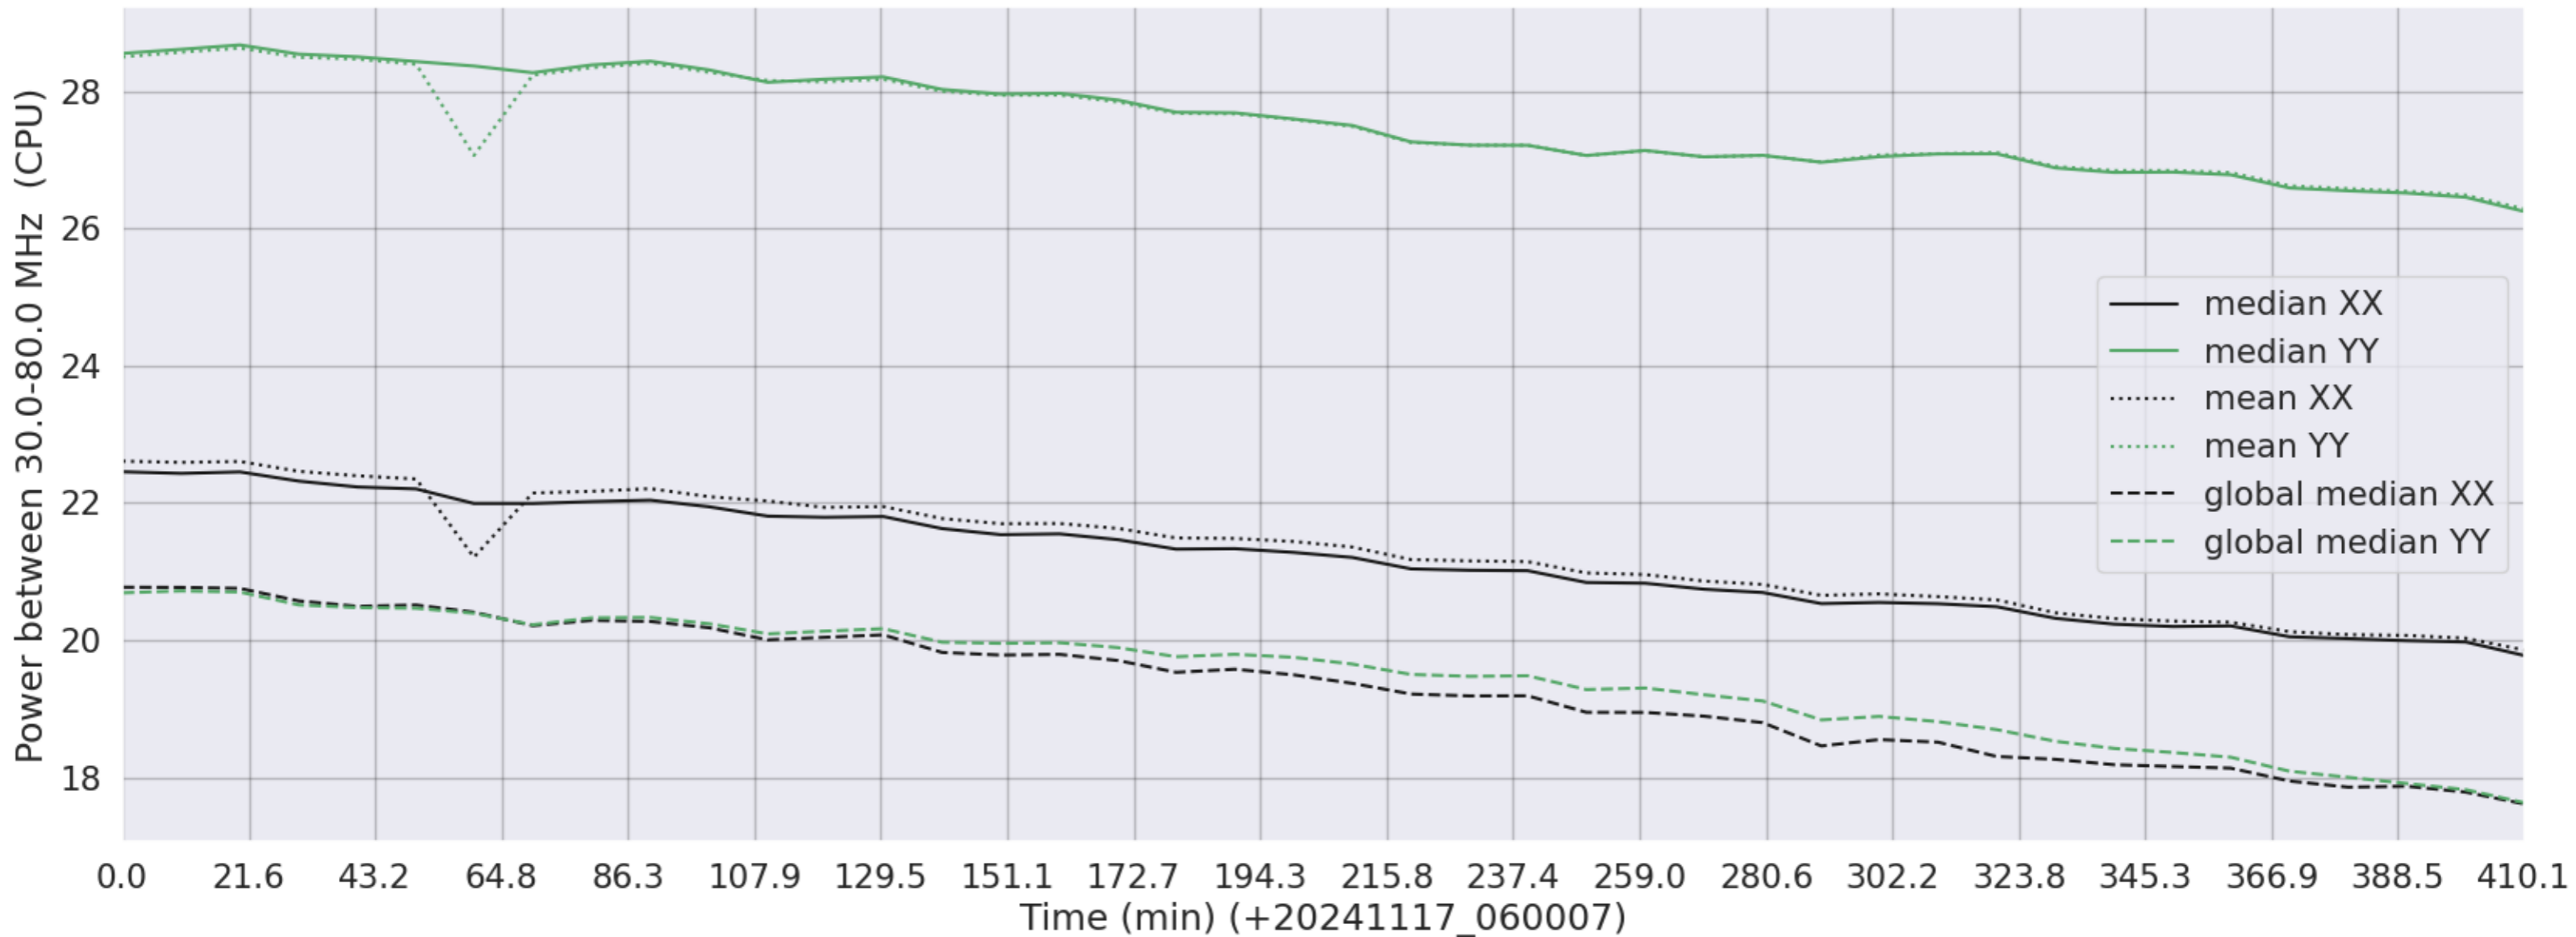

LWA122 - Correlator# 152 - XX FLAGS:Good - YY FLAGS:Good

LWA121 - Correlator# 153 - XX FLAGS:Good - YY FLAGS:Good

LWA325 - Correlator# 154 - XX FLAGS:Good - YY FLAGS:Good

LWA316 - Correlator# 155 - XX FLAGS:Good - YY FLAGS:Good