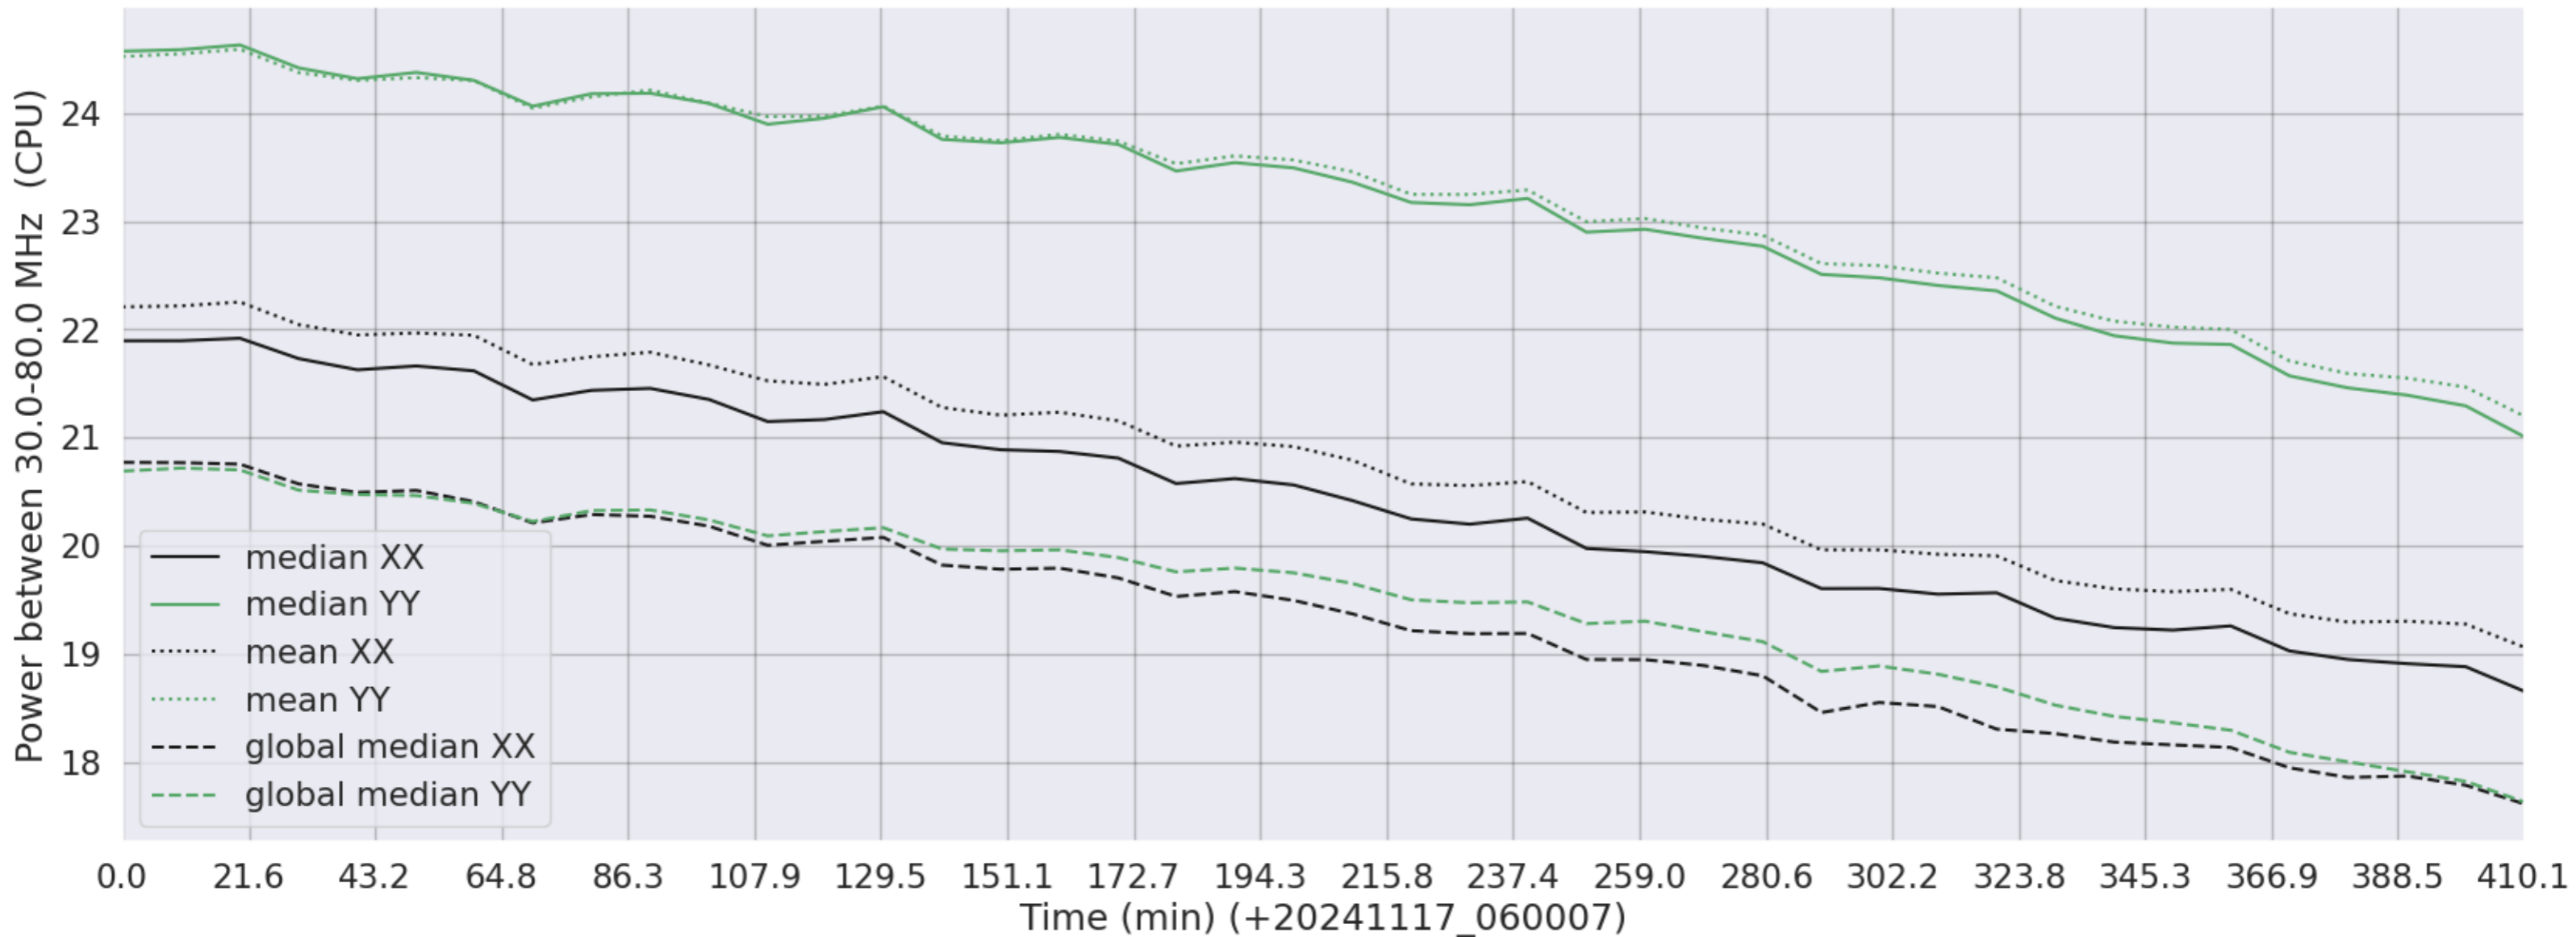

LWA007 - Correlator# 071 - XX FLAGS:Good - YY FLAGS:Good

LWA009 - Correlator# 070 - XX FLAGS:Good - YY FLAGS:Good