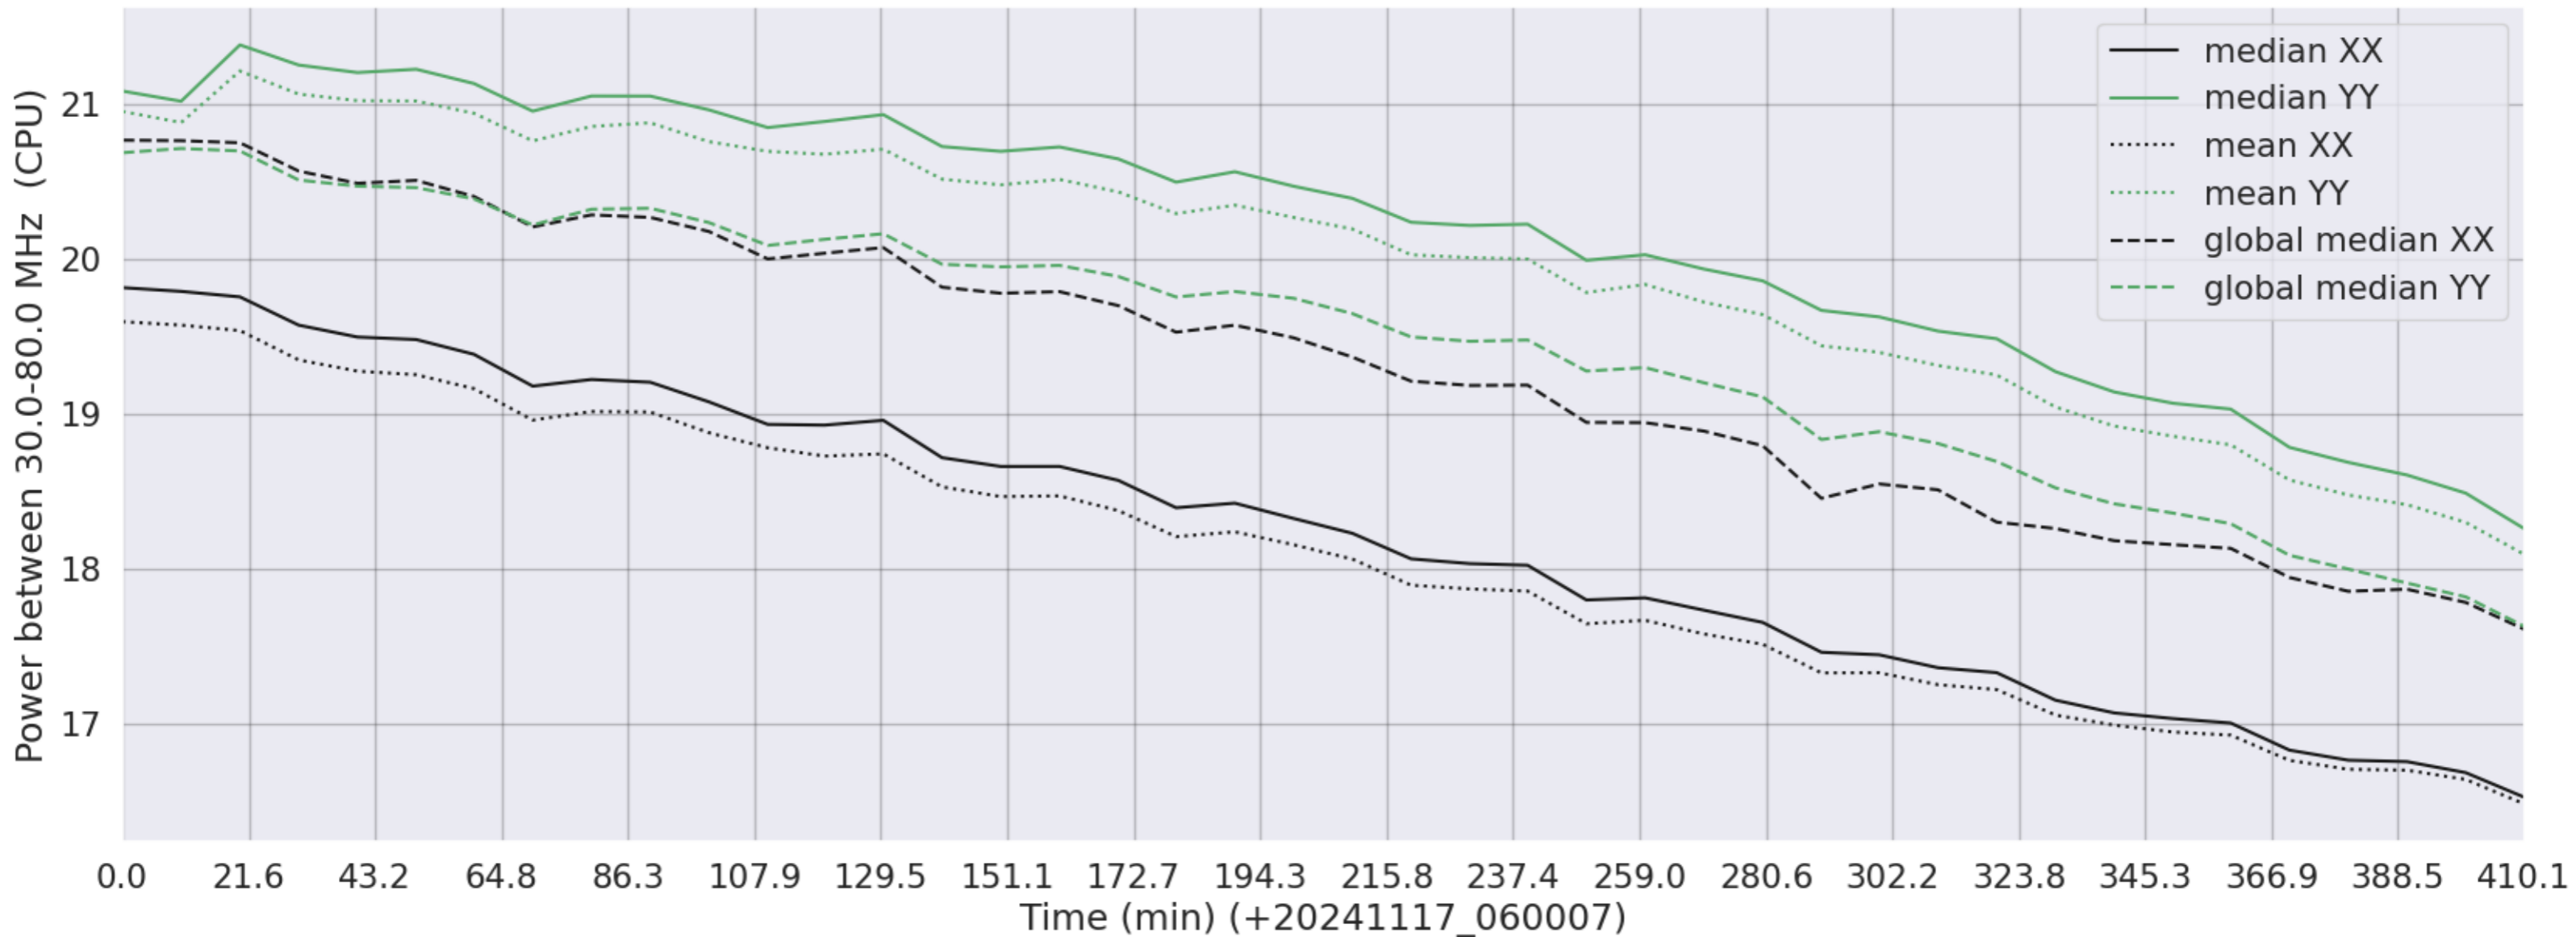

LWA112 - Correlator# 200 - XX FLAGS:Good - YY FLAGS:Good

LWA111 - Correlator# 201 - XX FLAGS:Good - YY FLAGS:Good

LWA114 - Correlator# 202 - XX FLAGS:Good - YY FLAGS:Good

LWA113 - Correlator# 203 - XX FLAGS:Good - YY FLAGS:Good