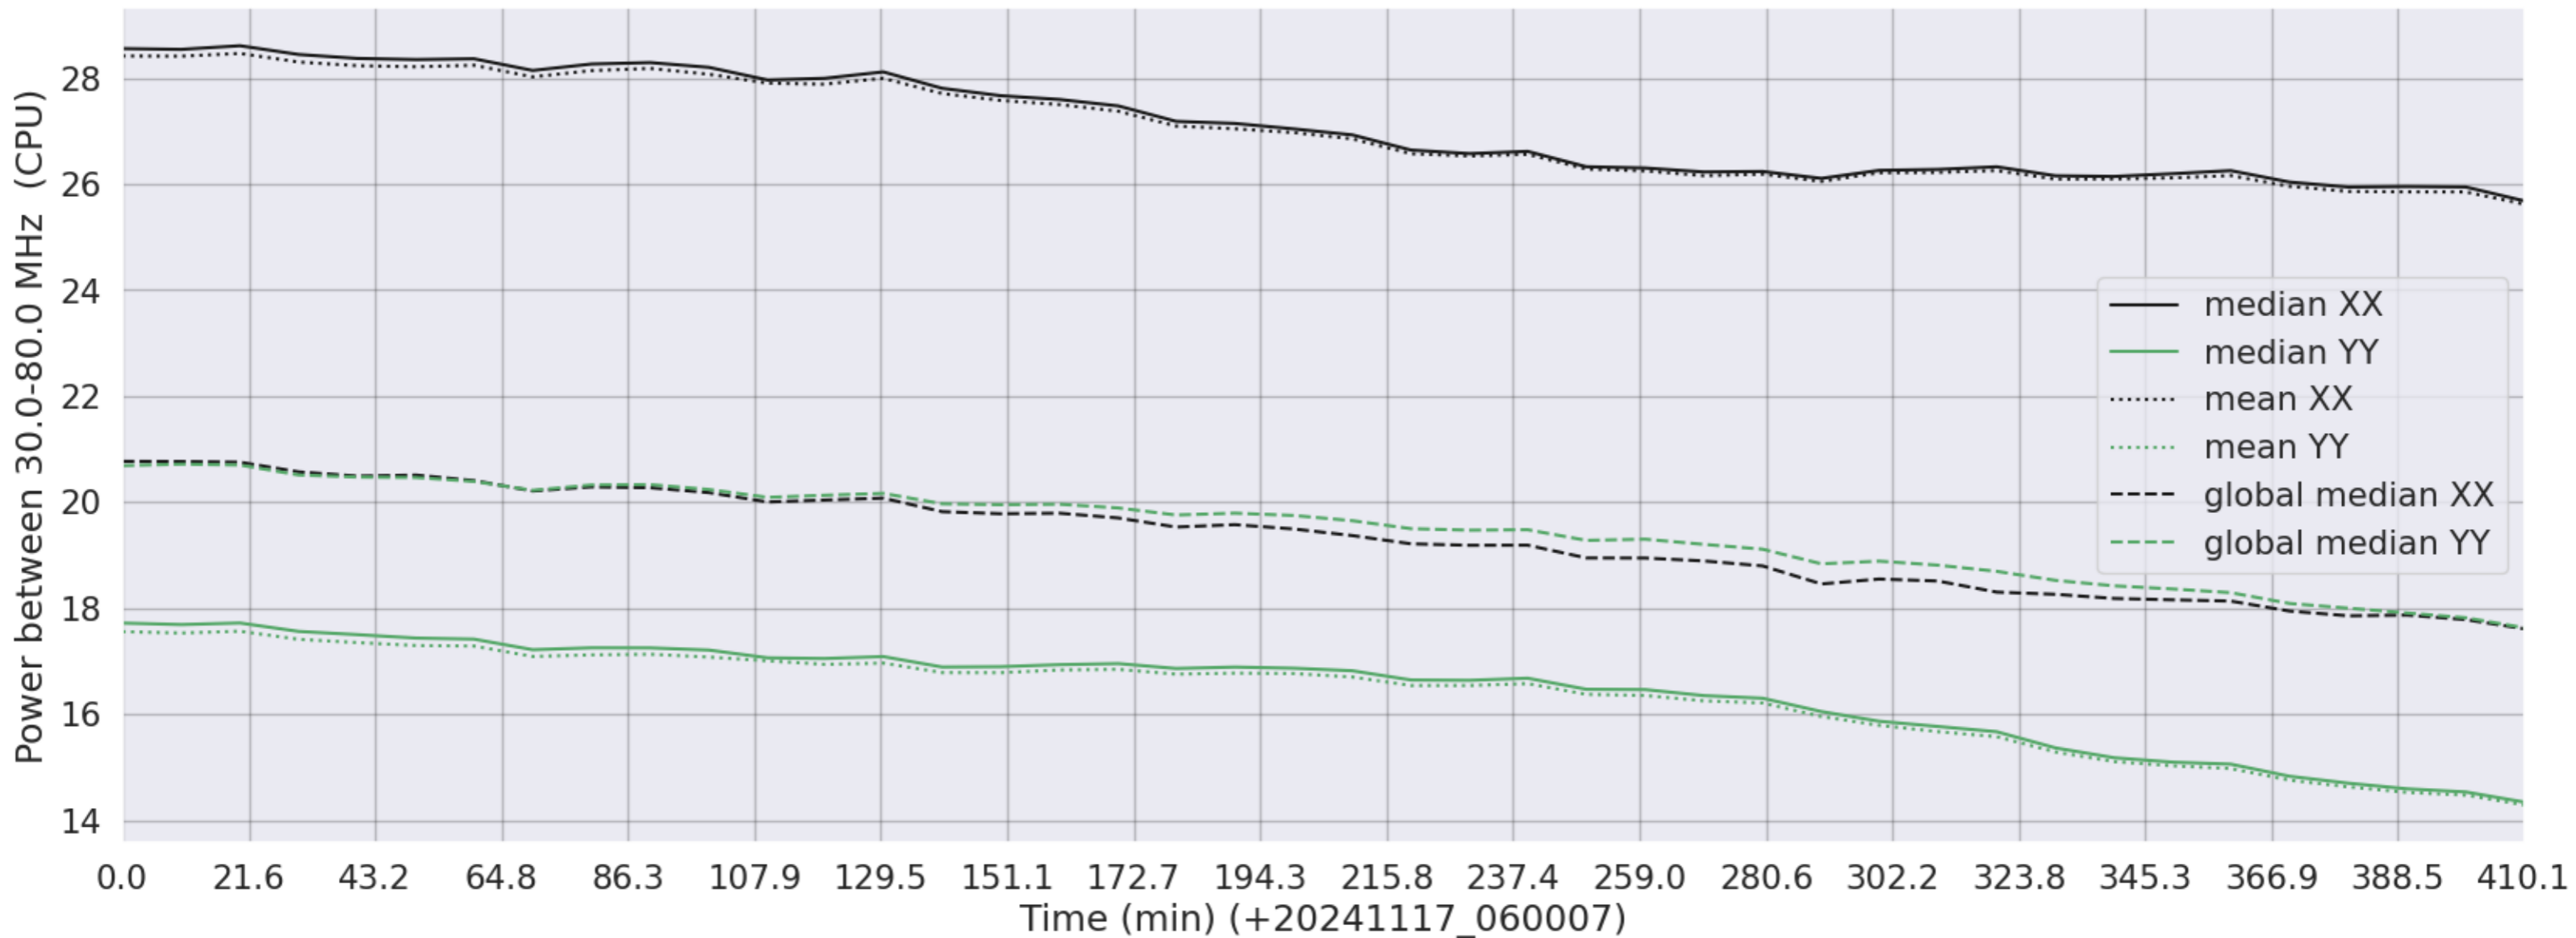

LWA298 - Correlator# 049 - XX FLAGS:Good - YY FLAGS:Good

LWA301 - Correlator# 048 - XX FLAGS:Good - YY FLAGS:Good