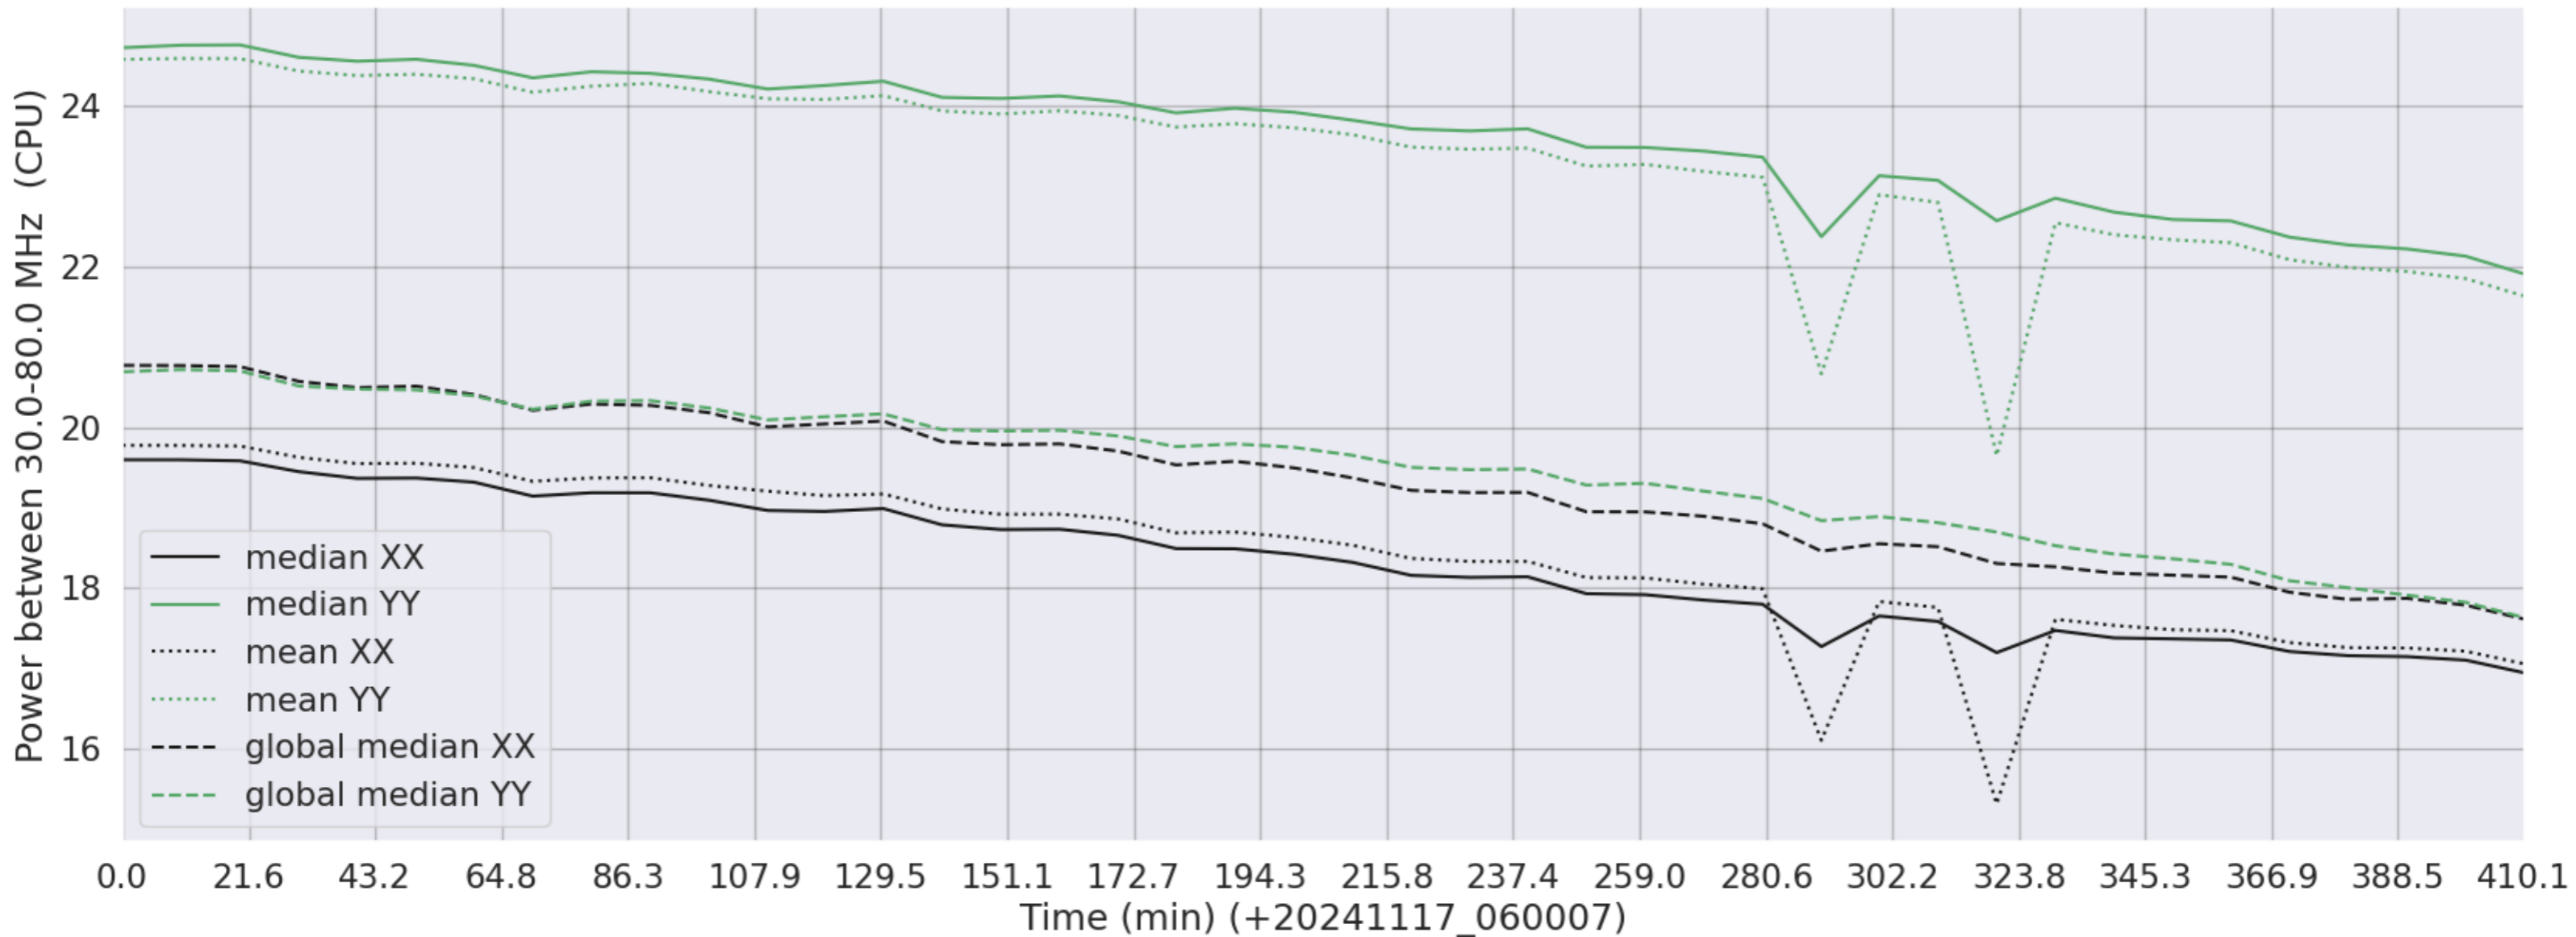

LWA264 - Correlator# 349 - XX FLAGS:Good - YY FLAGS:Good

LWA300 - Correlator# 348 - XX FLAGS:Good - YY FLAGS:Good