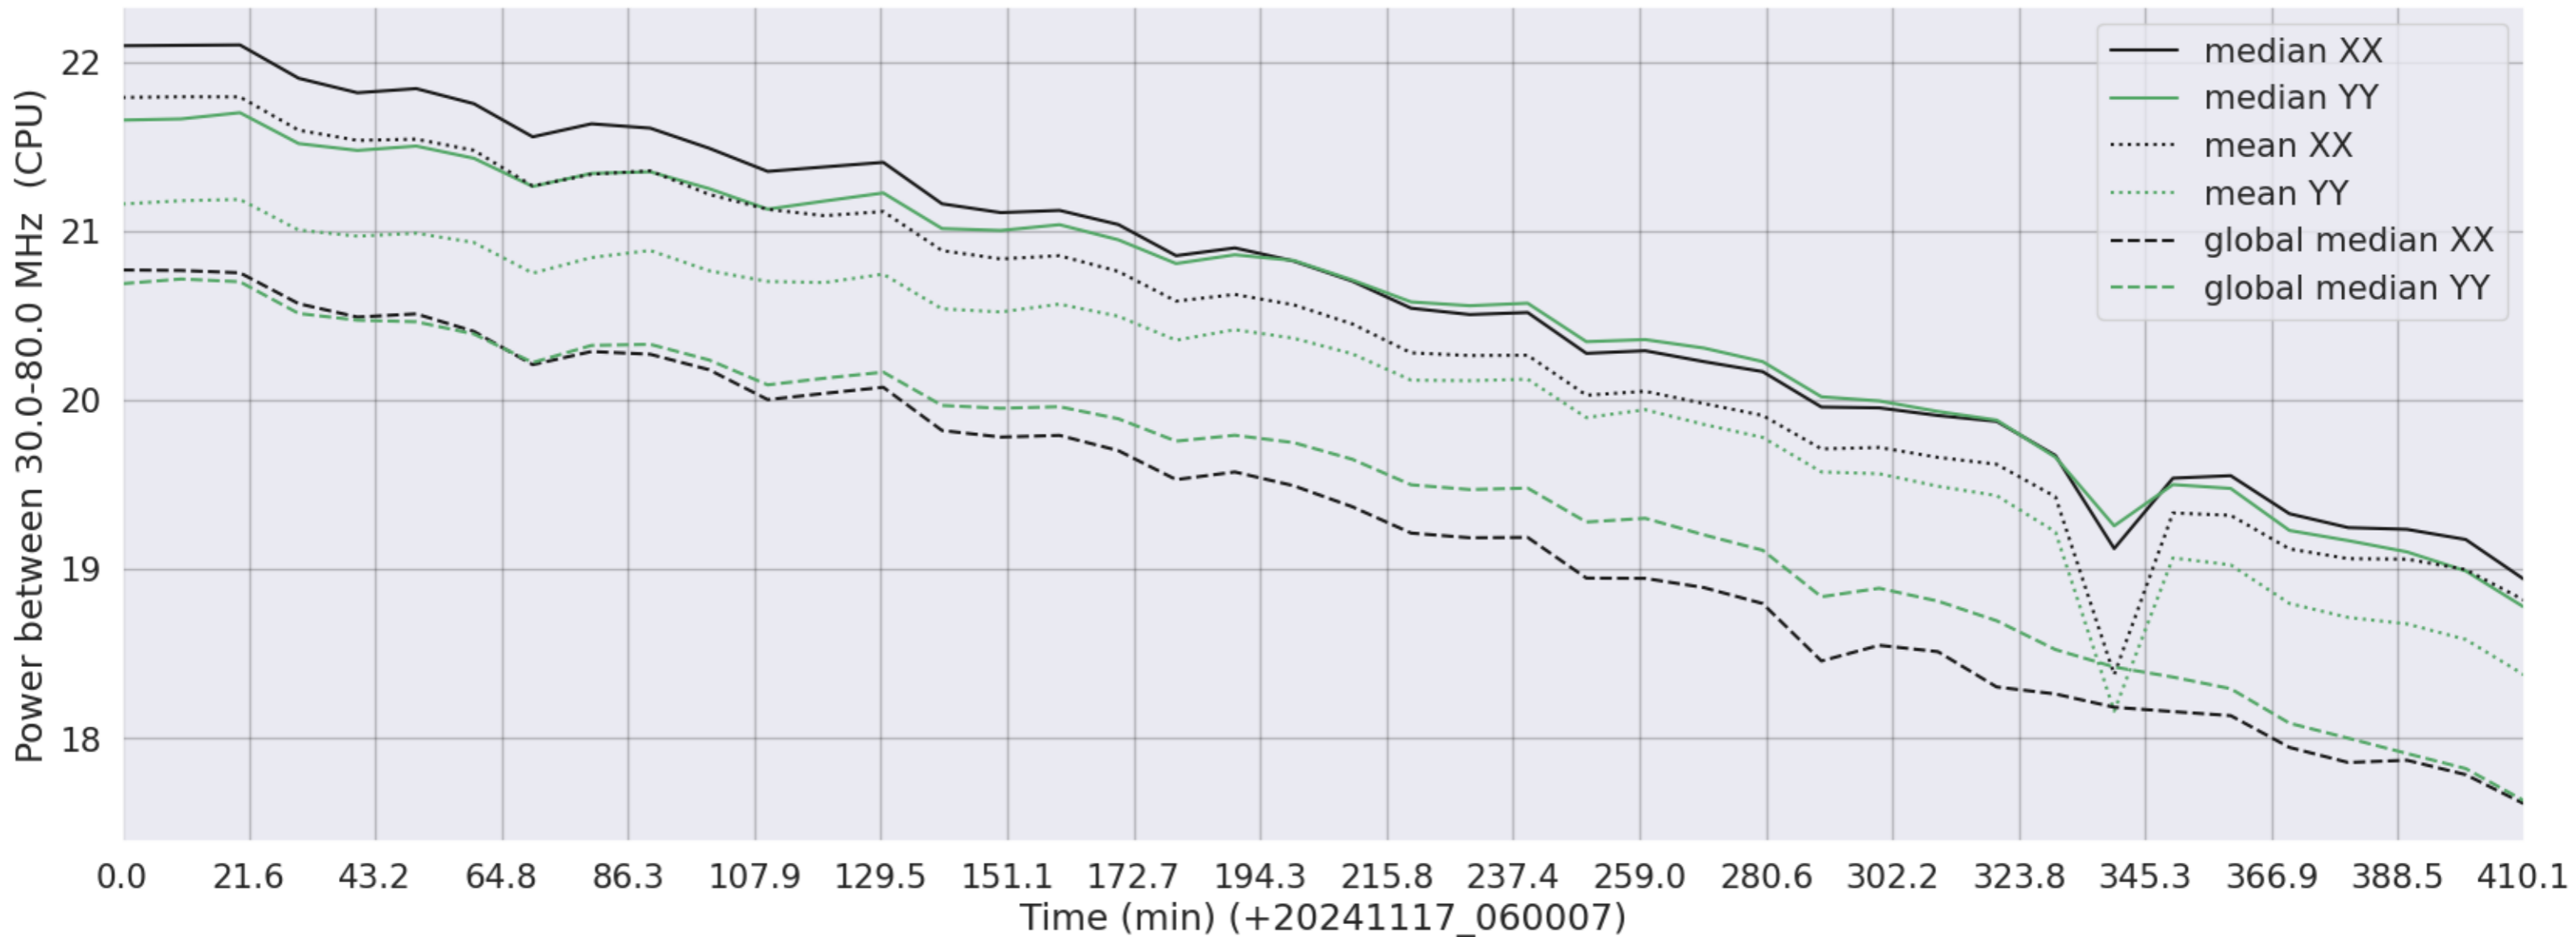

LWA101 - Correlator# 174 - XX FLAGS:BadSpecShape - YY FLAGS:Good

LWA098 - Correlator# 173 - XX FLAGS:Good - YY FLAGS:Good