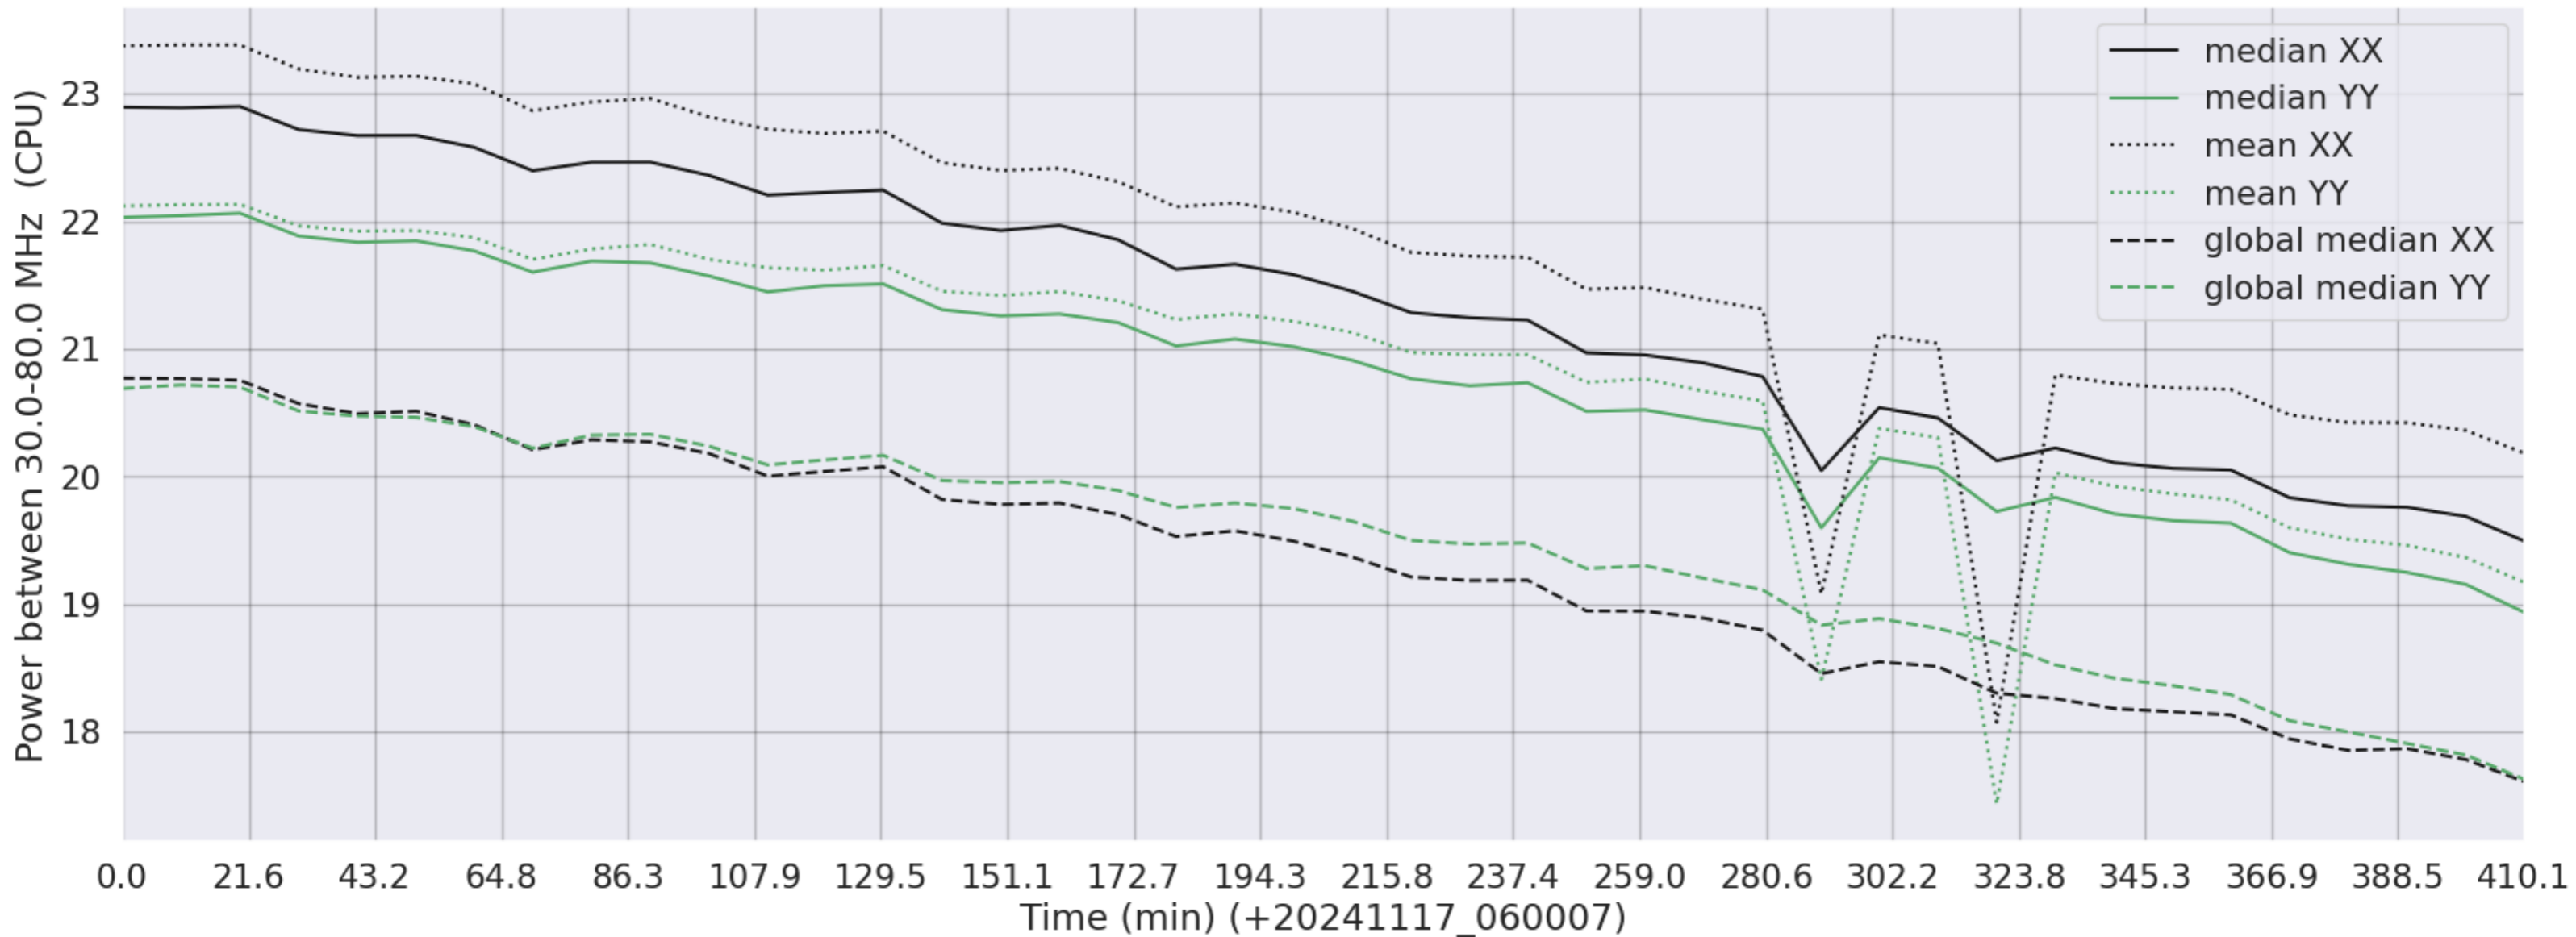

LWA233 - Correlator# 306 - XX FLAGS:Good - YY FLAGS:Good

LWA229 - Correlator# 305 - XX FLAGS:Good - YY FLAGS:Good