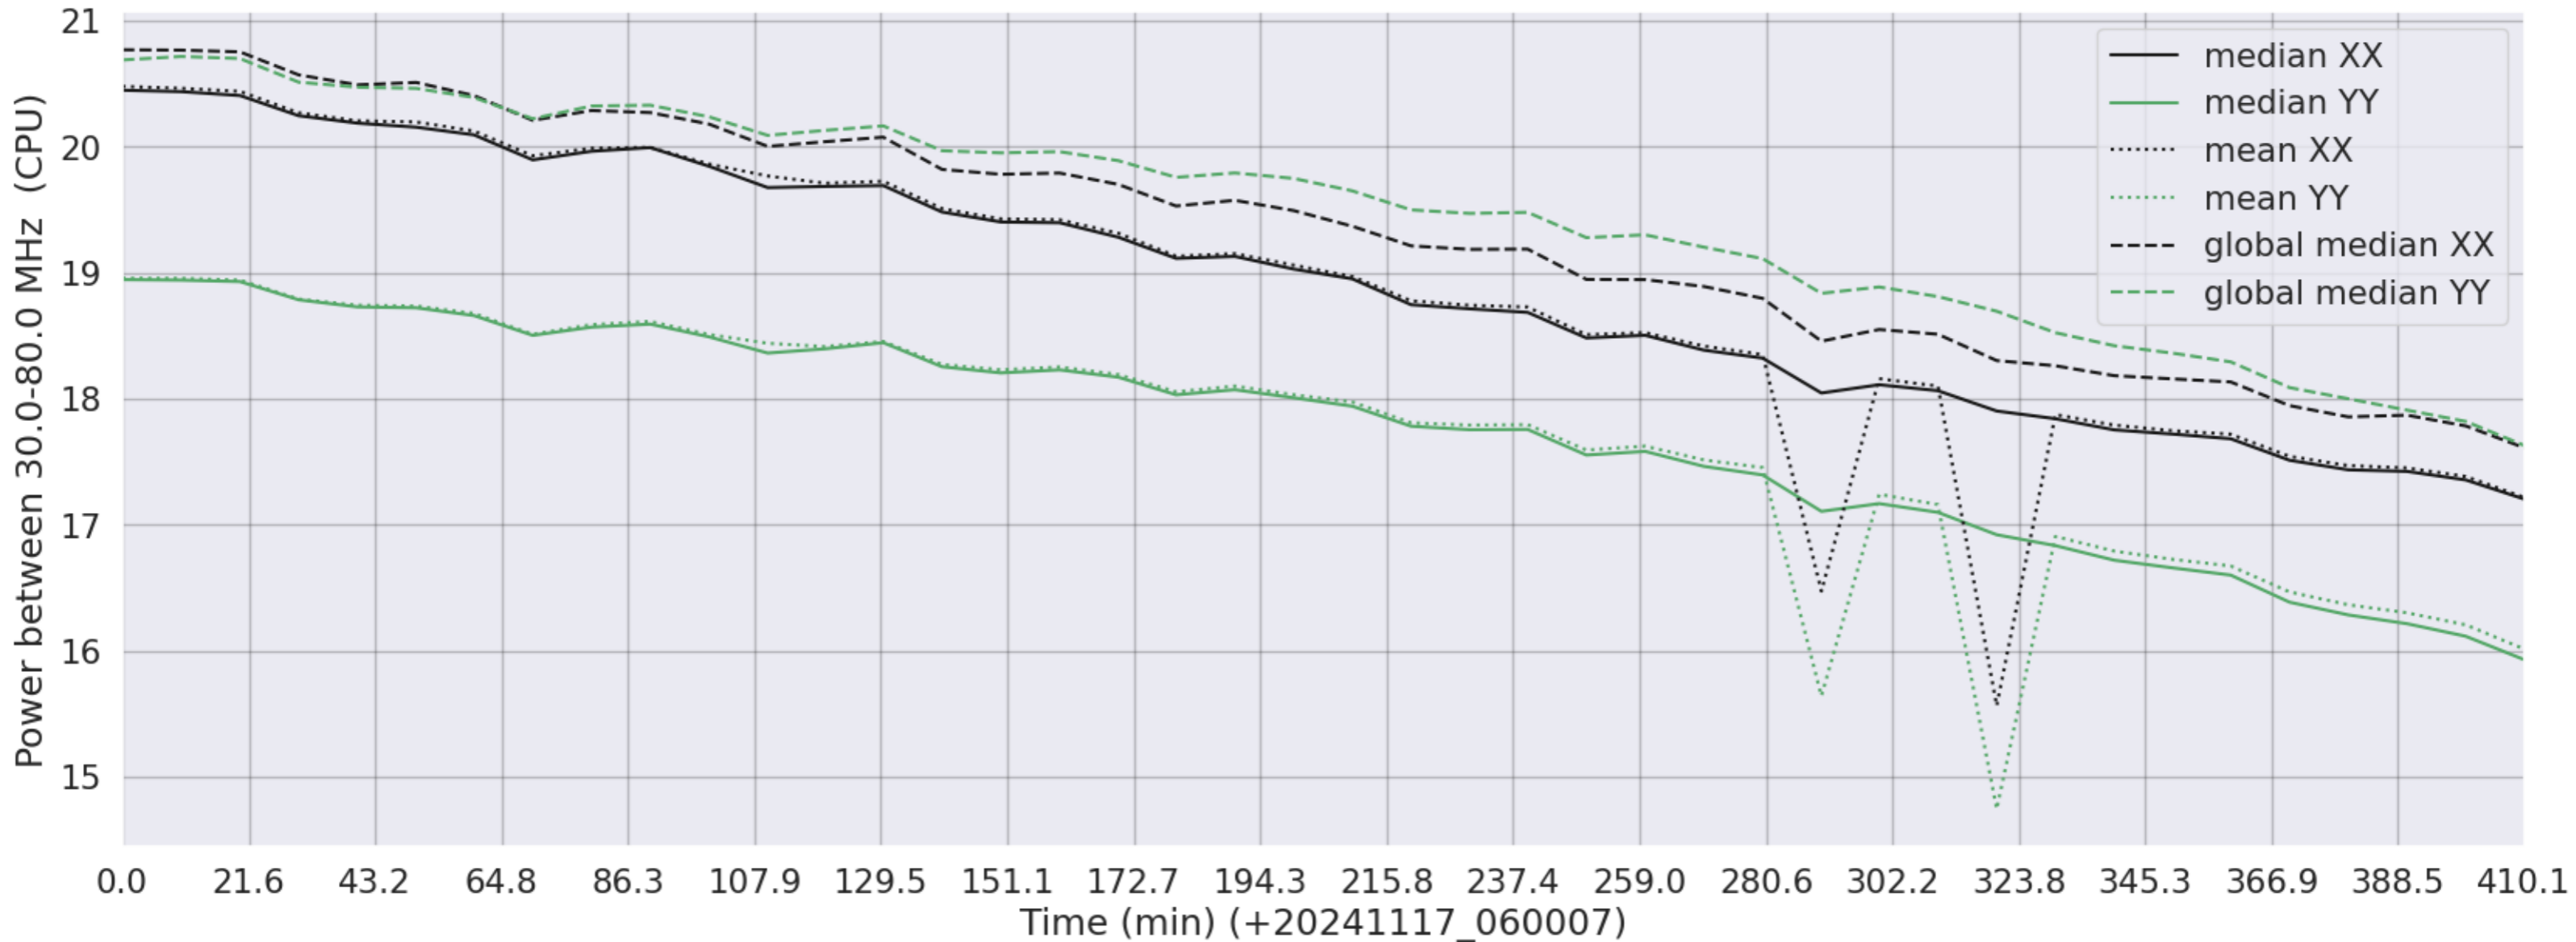

LWA218 - Correlator# 332 - XX FLAGS:Good - YY FLAGS:Good

LWA217 - Correlator# 333 - XX FLAGS:Good - YY FLAGS:Good

LWA221 - Correlator# 334 - XX FLAGS:Good - YY FLAGS:Good

LWA219 - Correlator# 335 - XX FLAGS:Good - YY FLAGS:Good