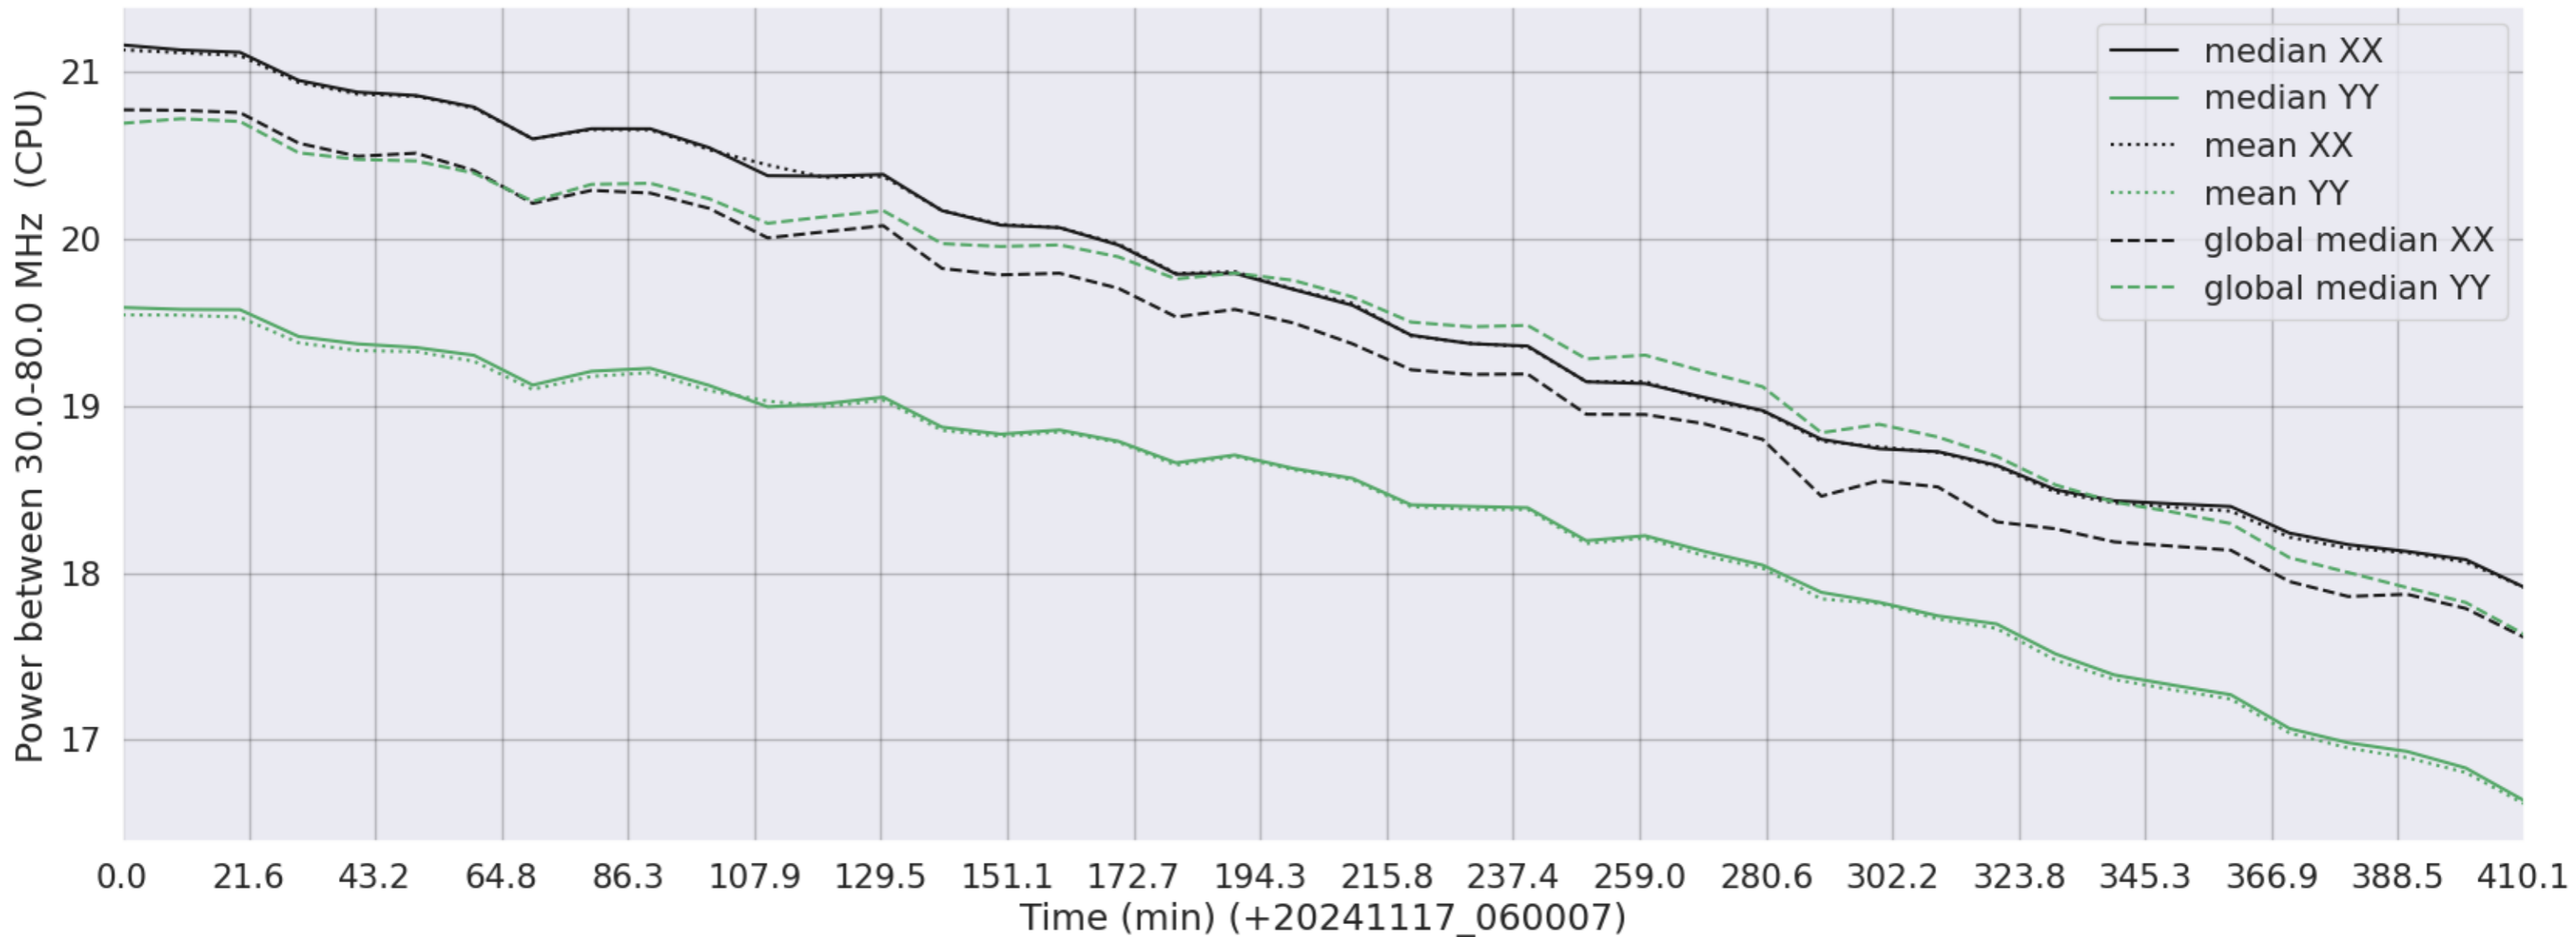

LWA050 - Correlator# 115 - XX FLAGS:Good - YY FLAGS:Good

LWA051 - Correlator# 114 - XX FLAGS:Good - YY FLAGS:Good