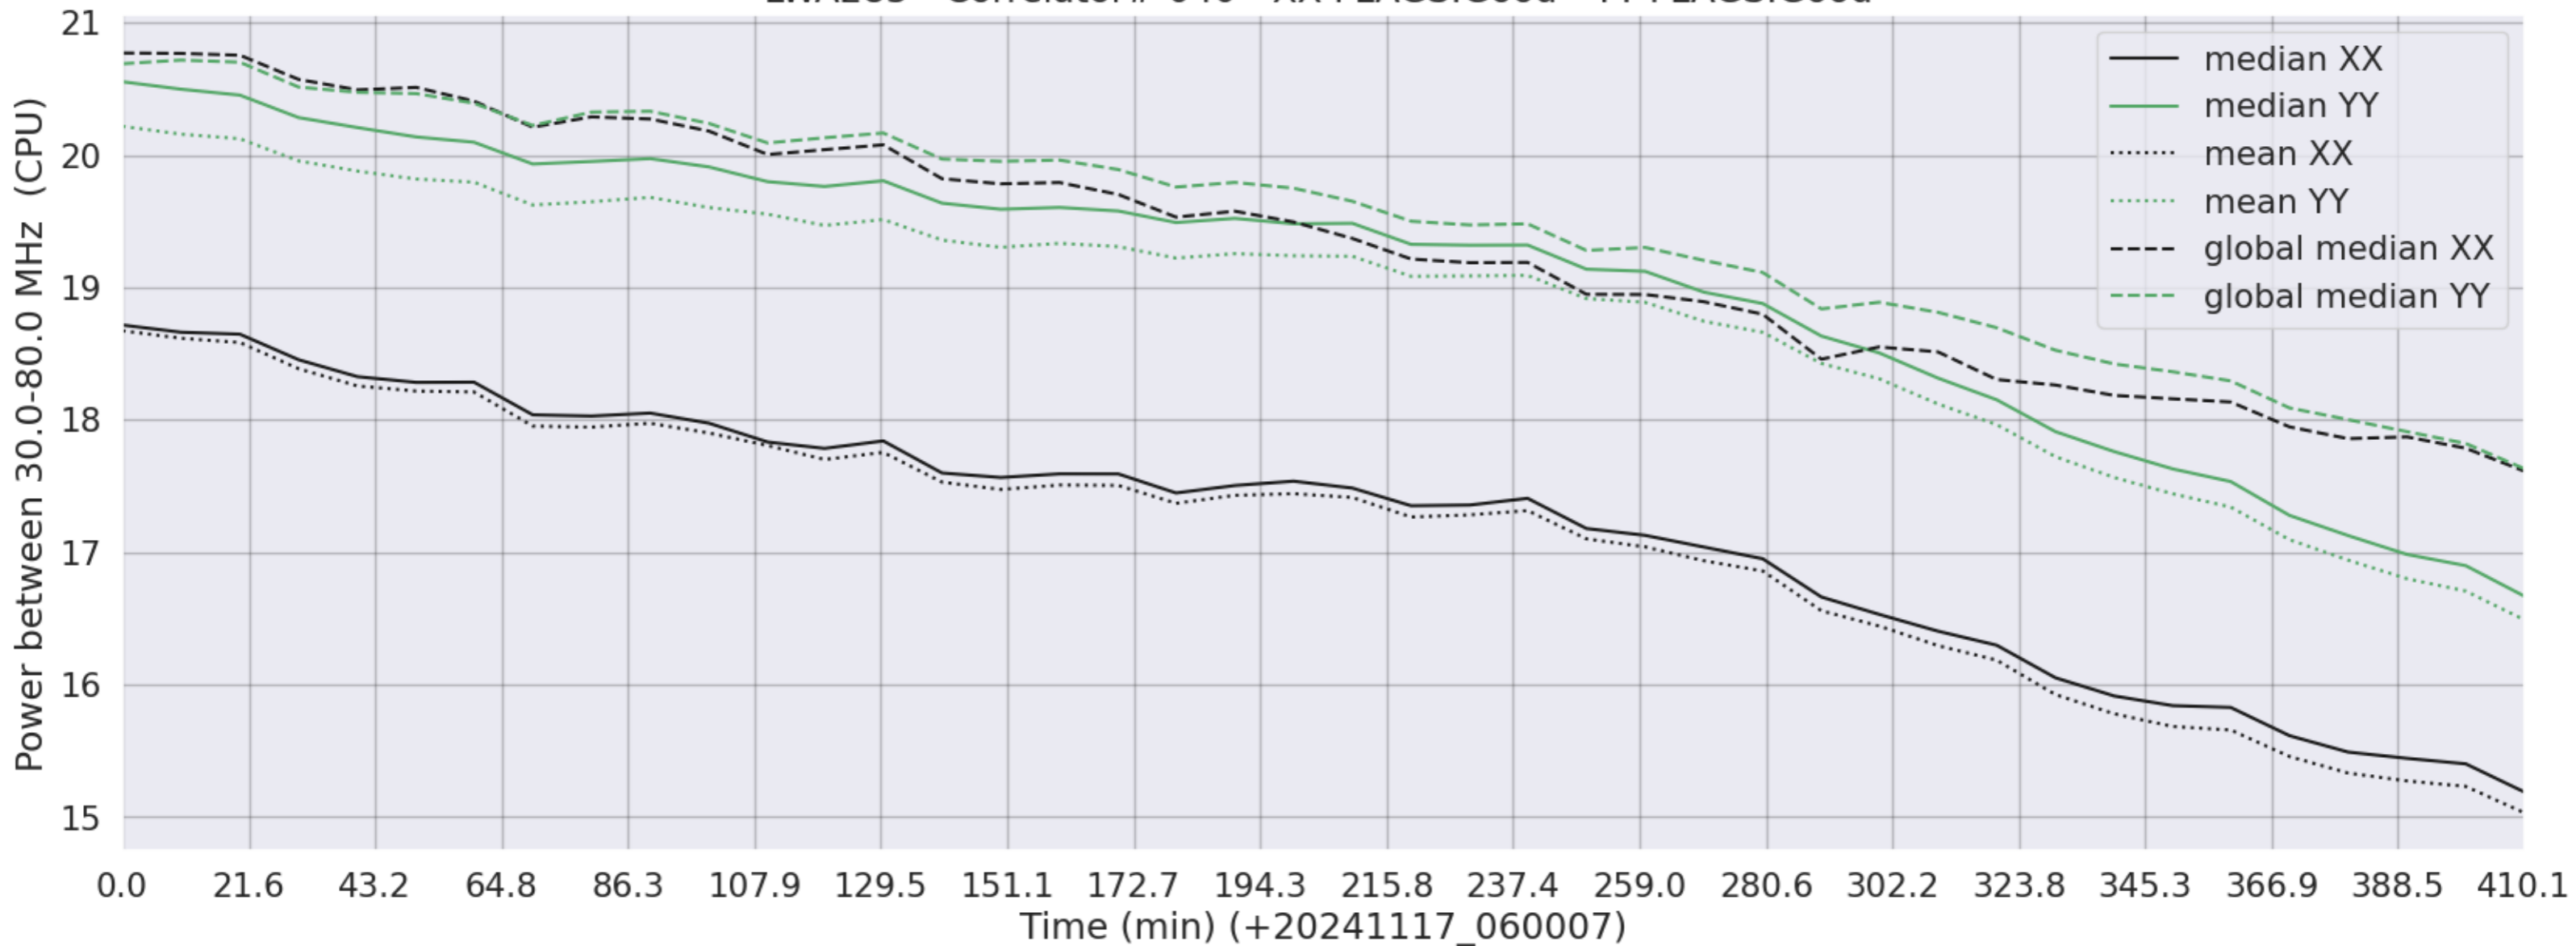

LWA280 - Correlator# 041 - XX FLAGS:Good - YY FLAGS:BadSpecShape

LWA283 - Correlator# 040 - XX FLAGS:Good - YY FLAGS:Good