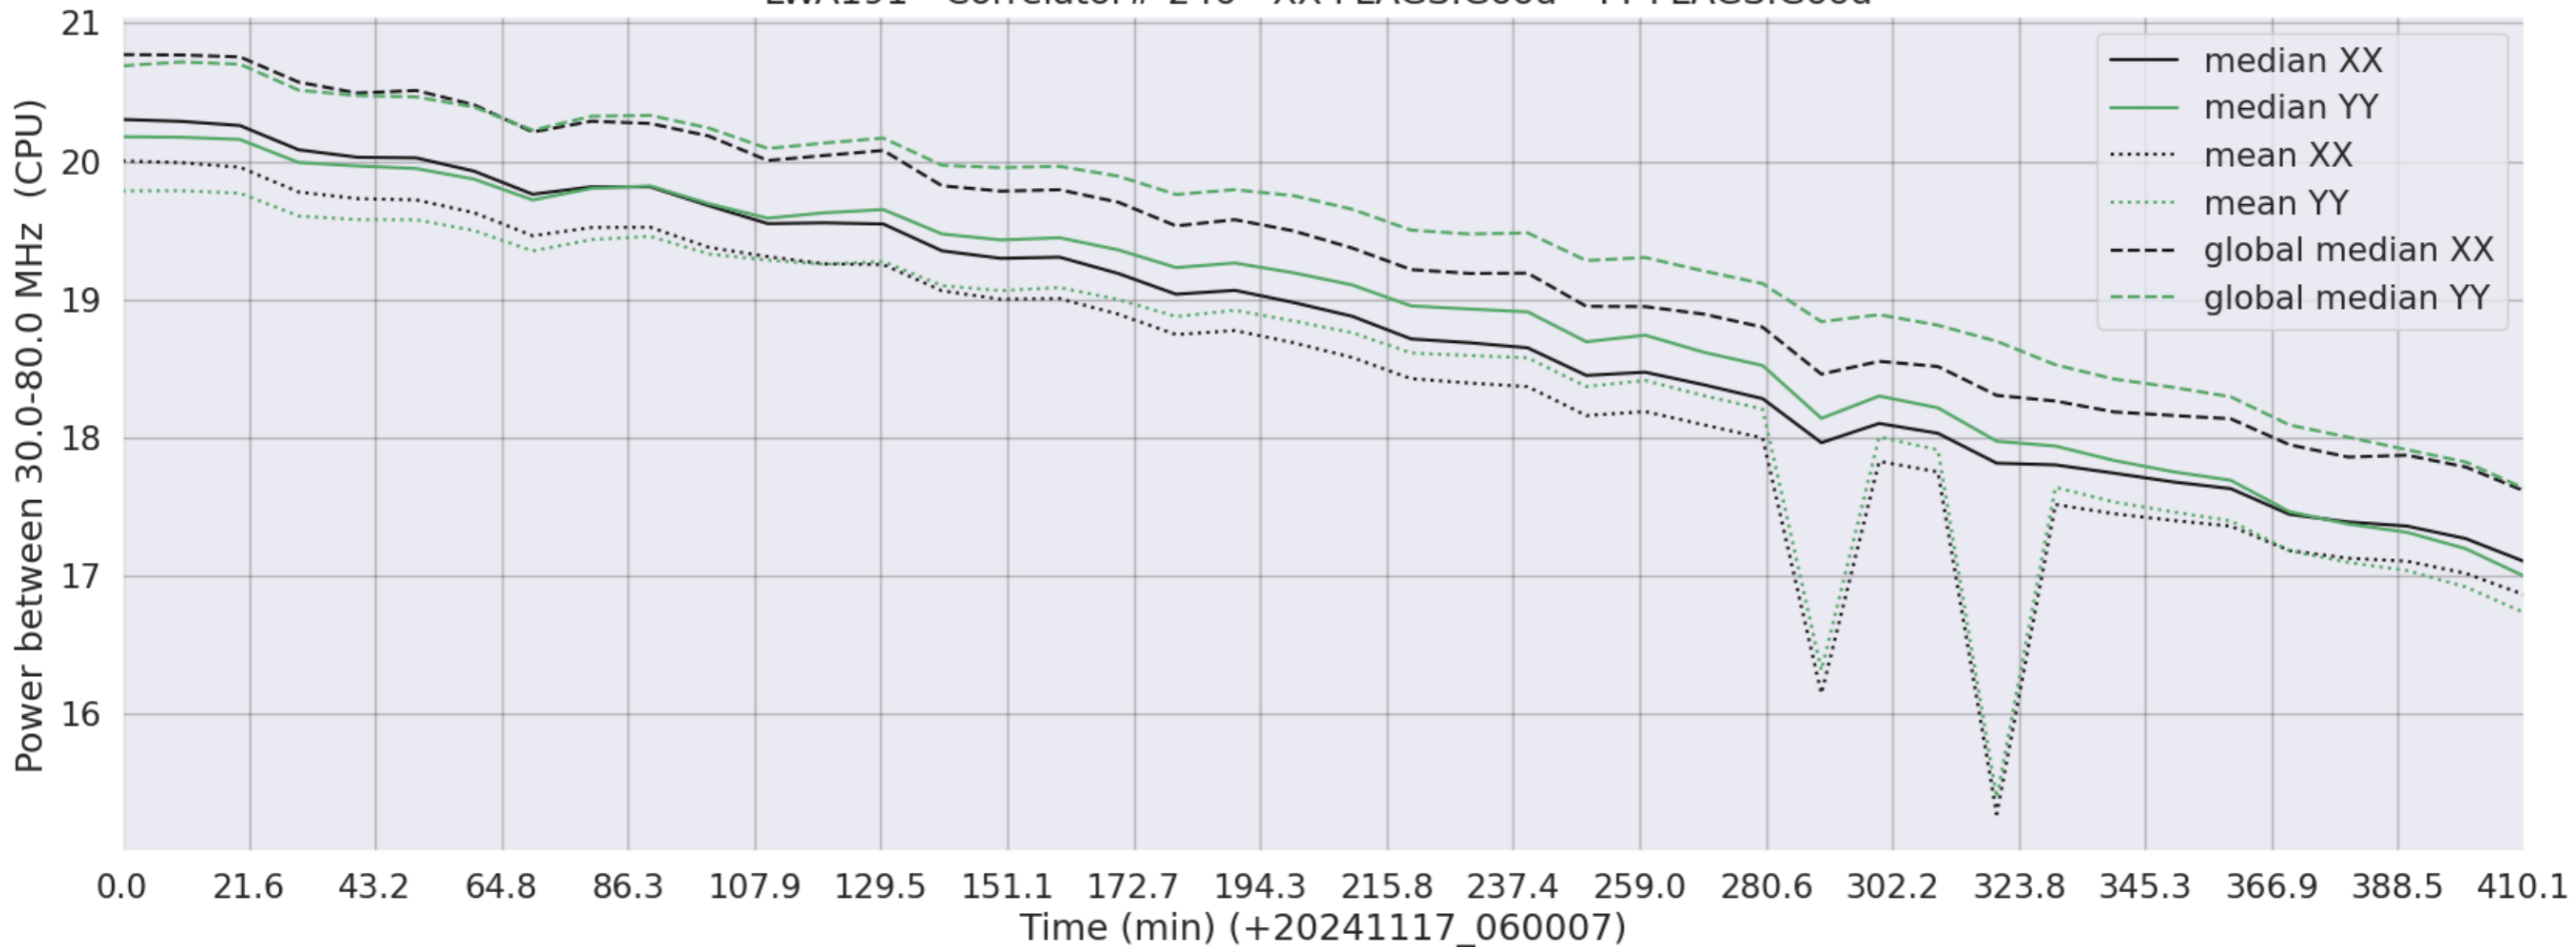

LWA192 - Correlator# 247 - XX FLAGS:Good - YY FLAGS:Good

LWA191 - Correlator# 246 - XX FLAGS:Good - YY FLAGS:Good