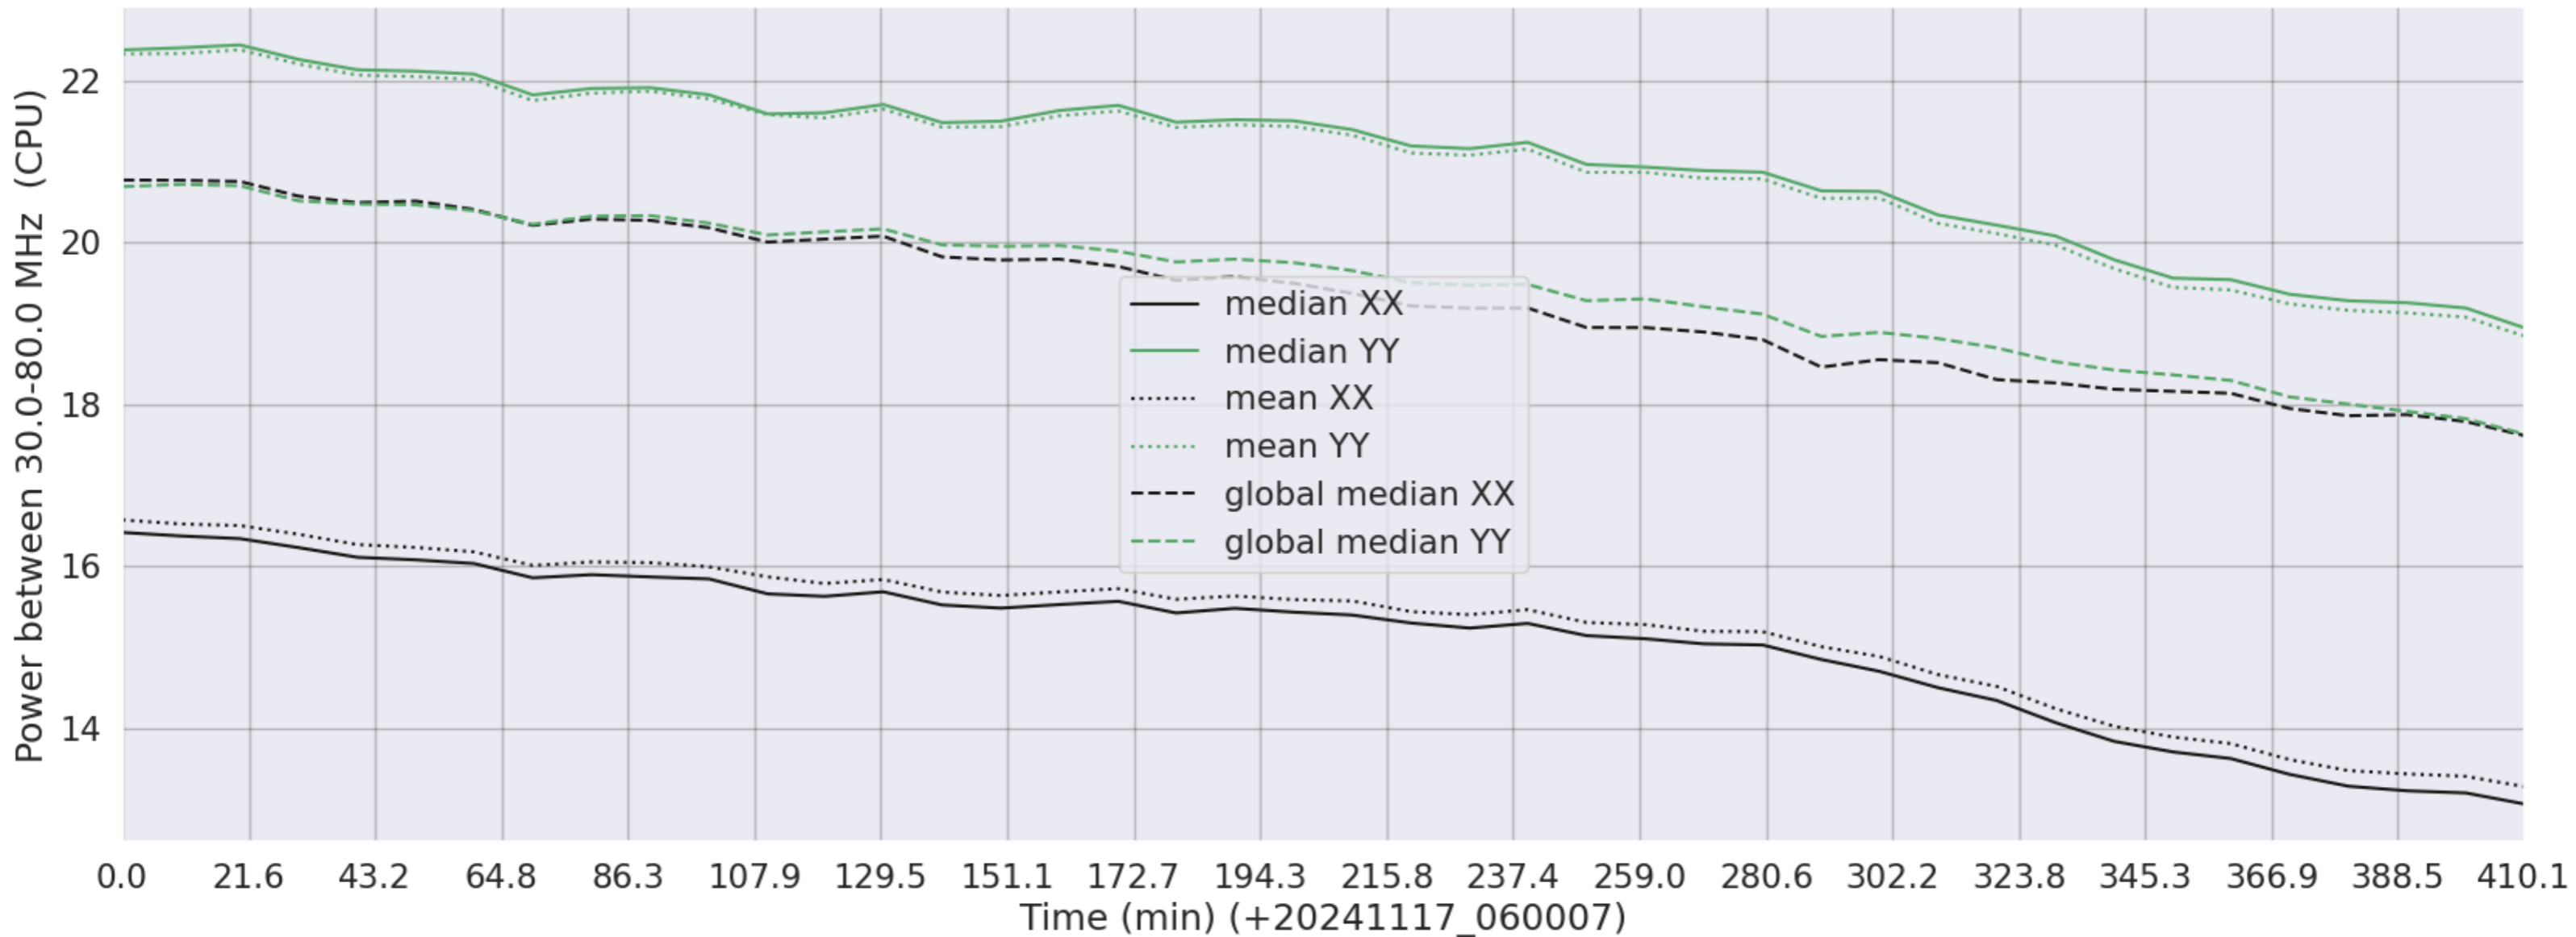

LWA274 - Correlator# 091 - XX FLAGS:Good - YY FLAGS:Good

LWA275 - Correlator# 090 - XX FLAGS:Good - YY FLAGS:Good