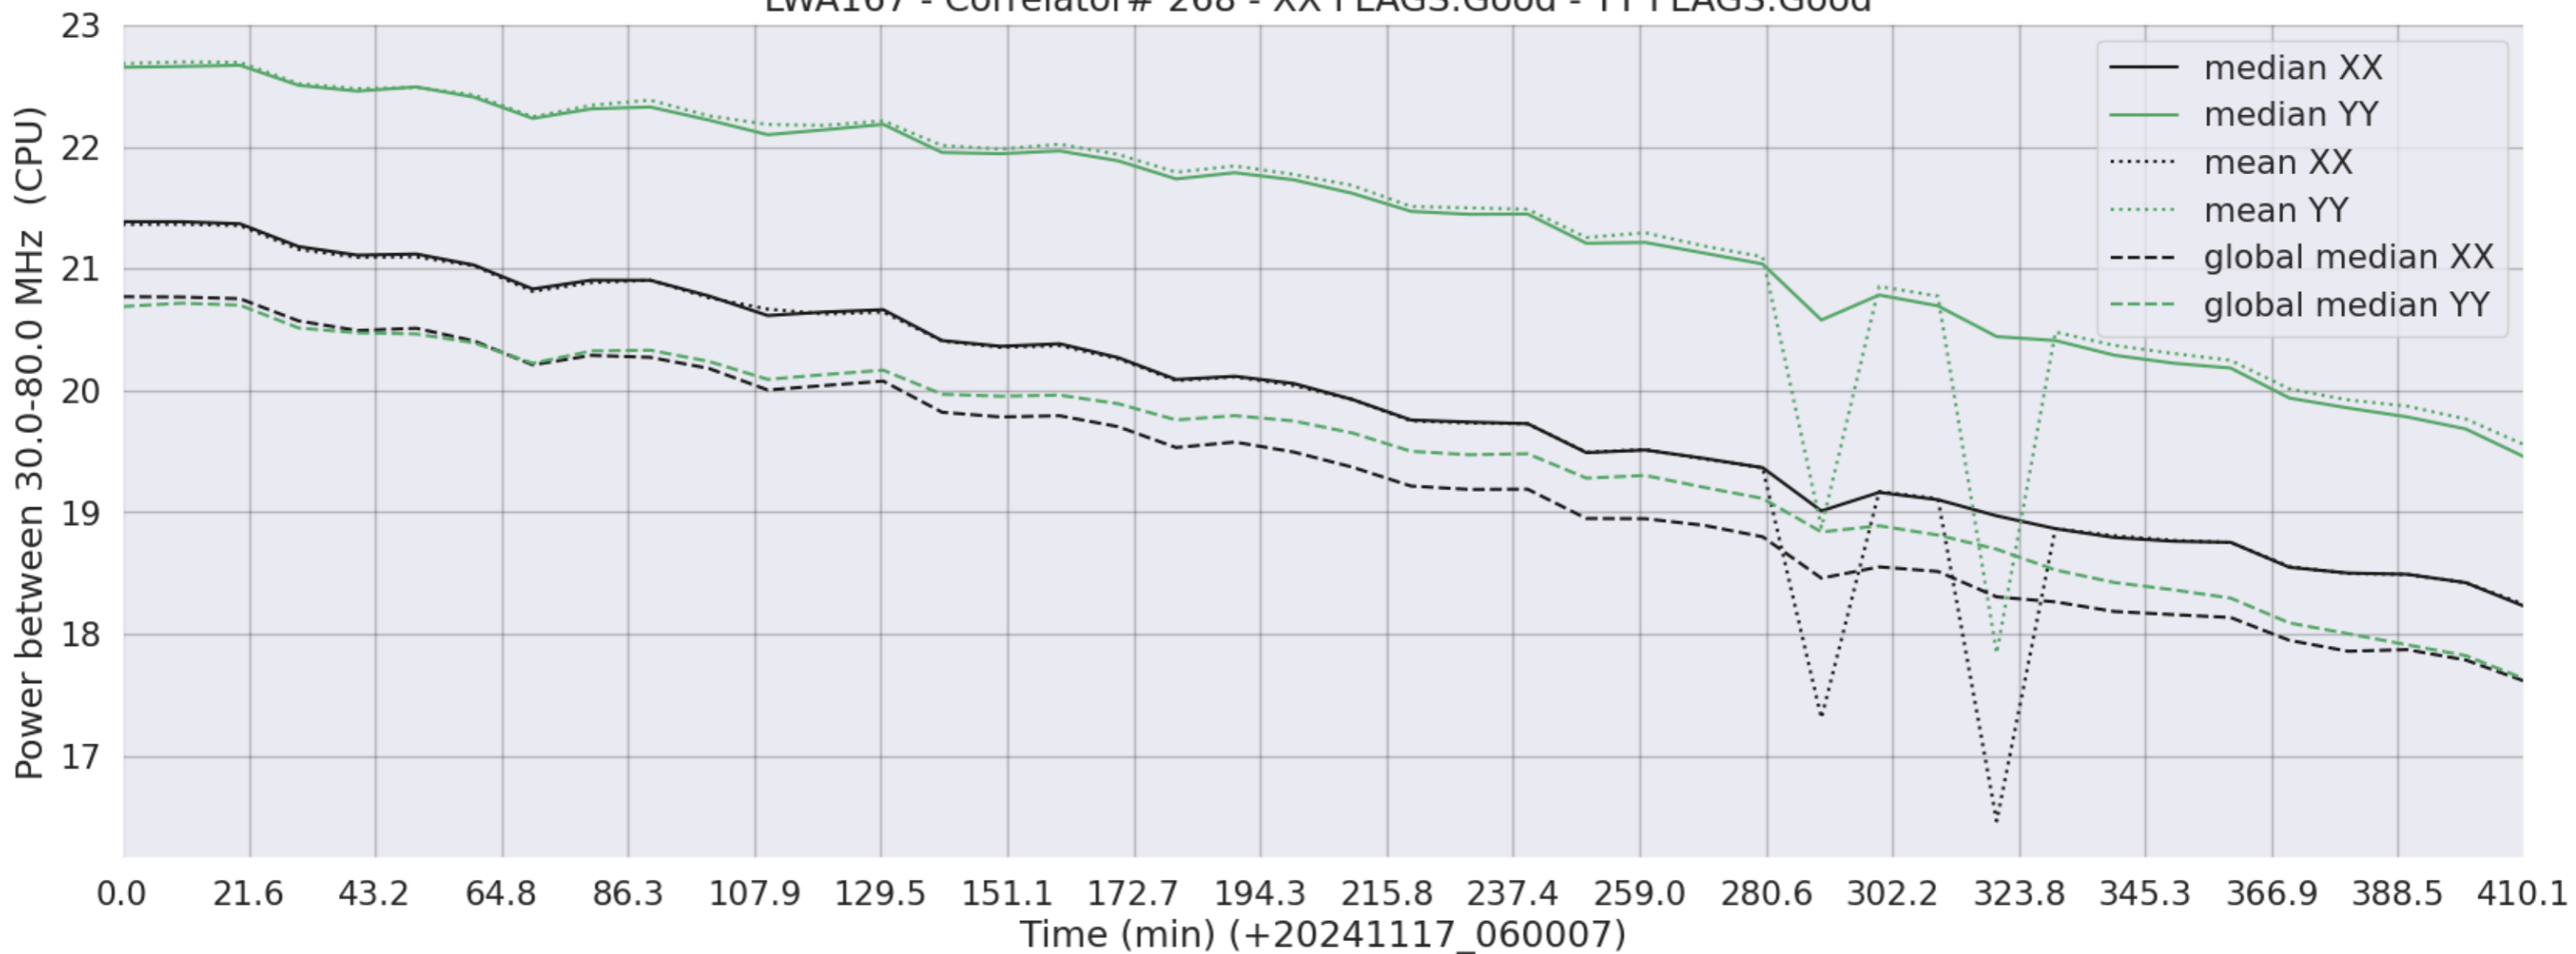

LWA166 - Correlator# 269 - XX FLAGS:Good - YY FLAGS:Good

LWA167 - Correlator# 268 - XX FLAGS:Good - YY FLAGS:Good