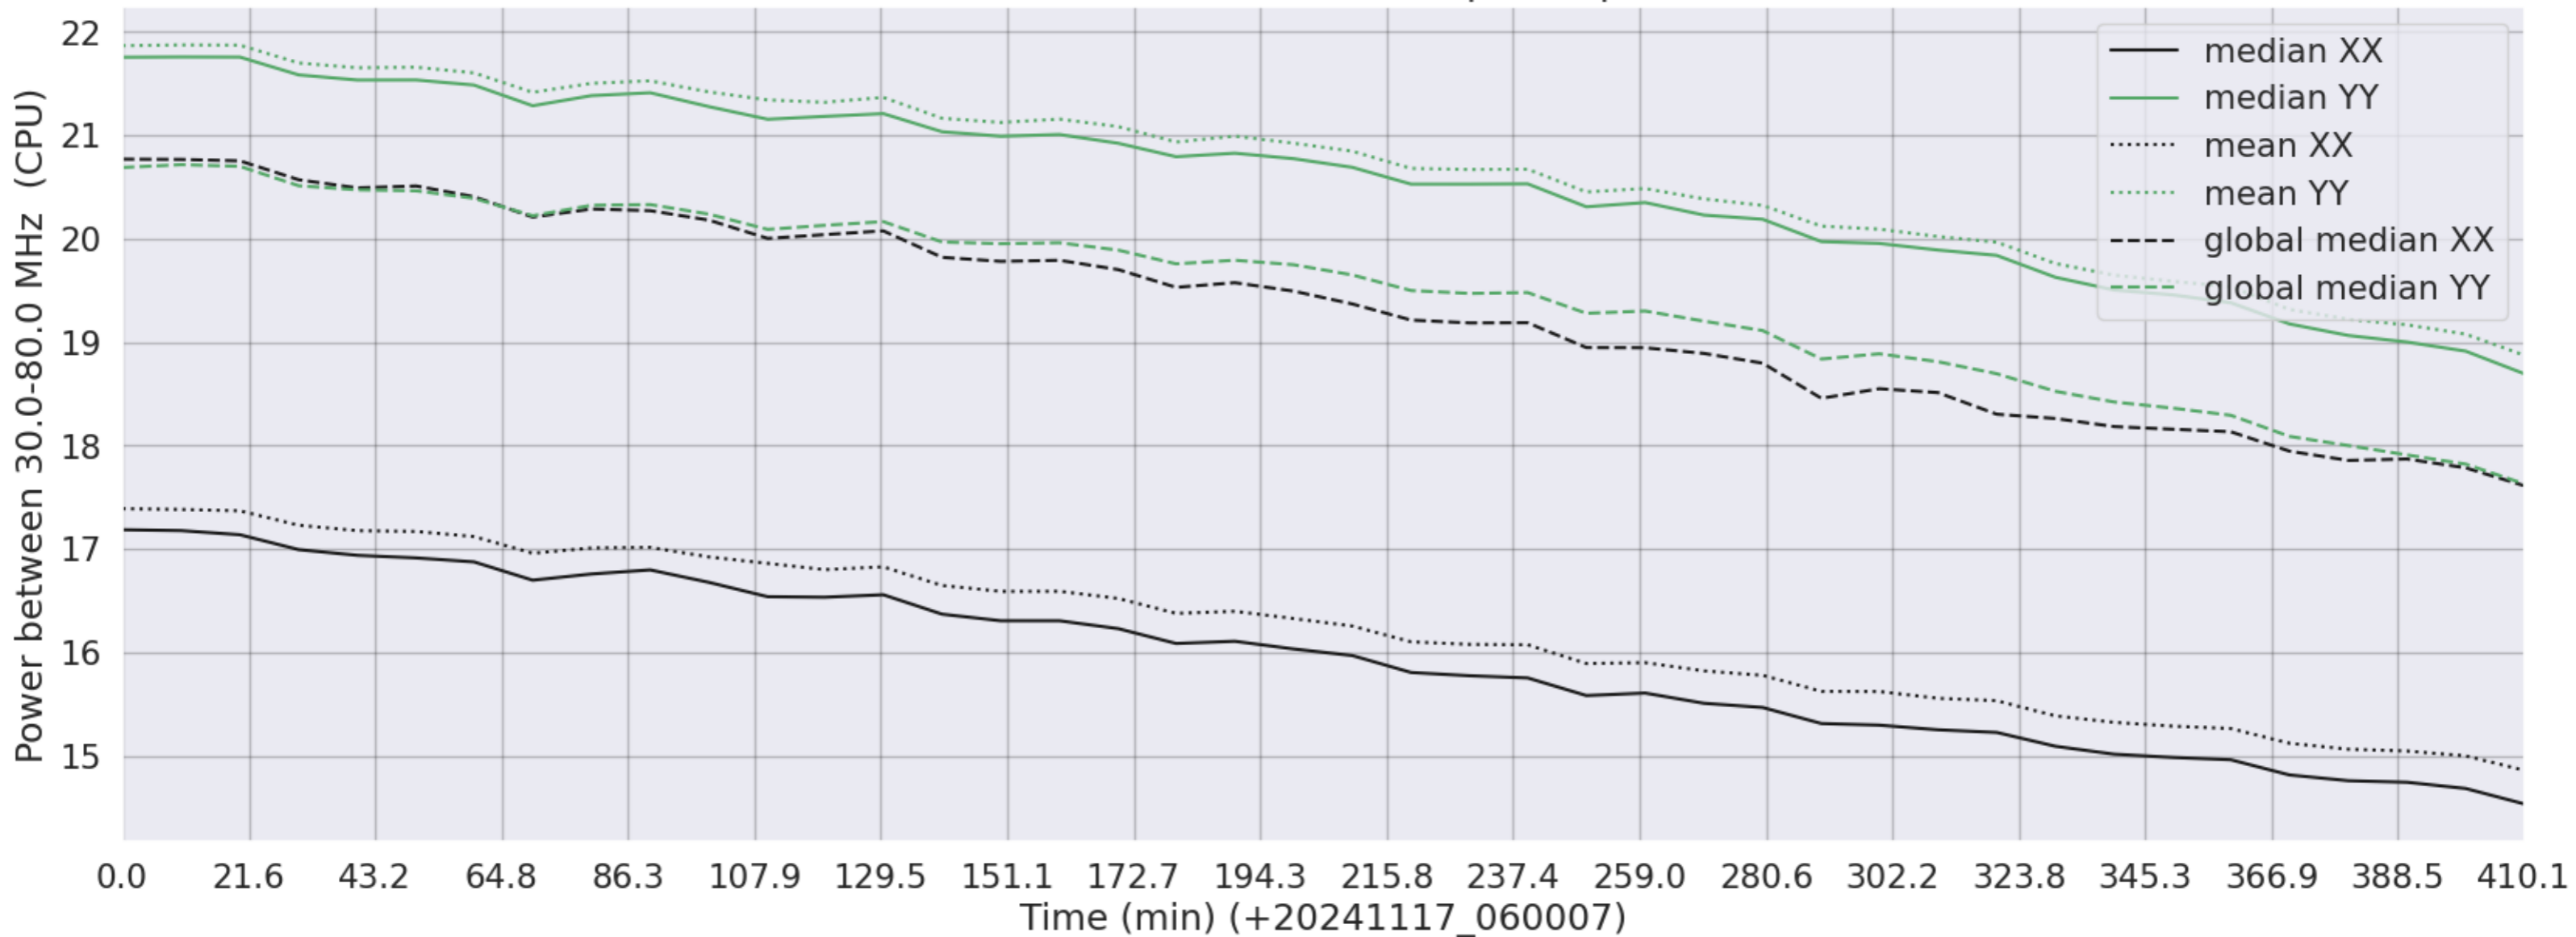

LWA042 - Correlator# 078 - XX FLAGS:Good - YY FLAGS:Good

LWA038 - Correlator# 077 - XX FLAGS:BadSpecShape - YY FLAGS:Good