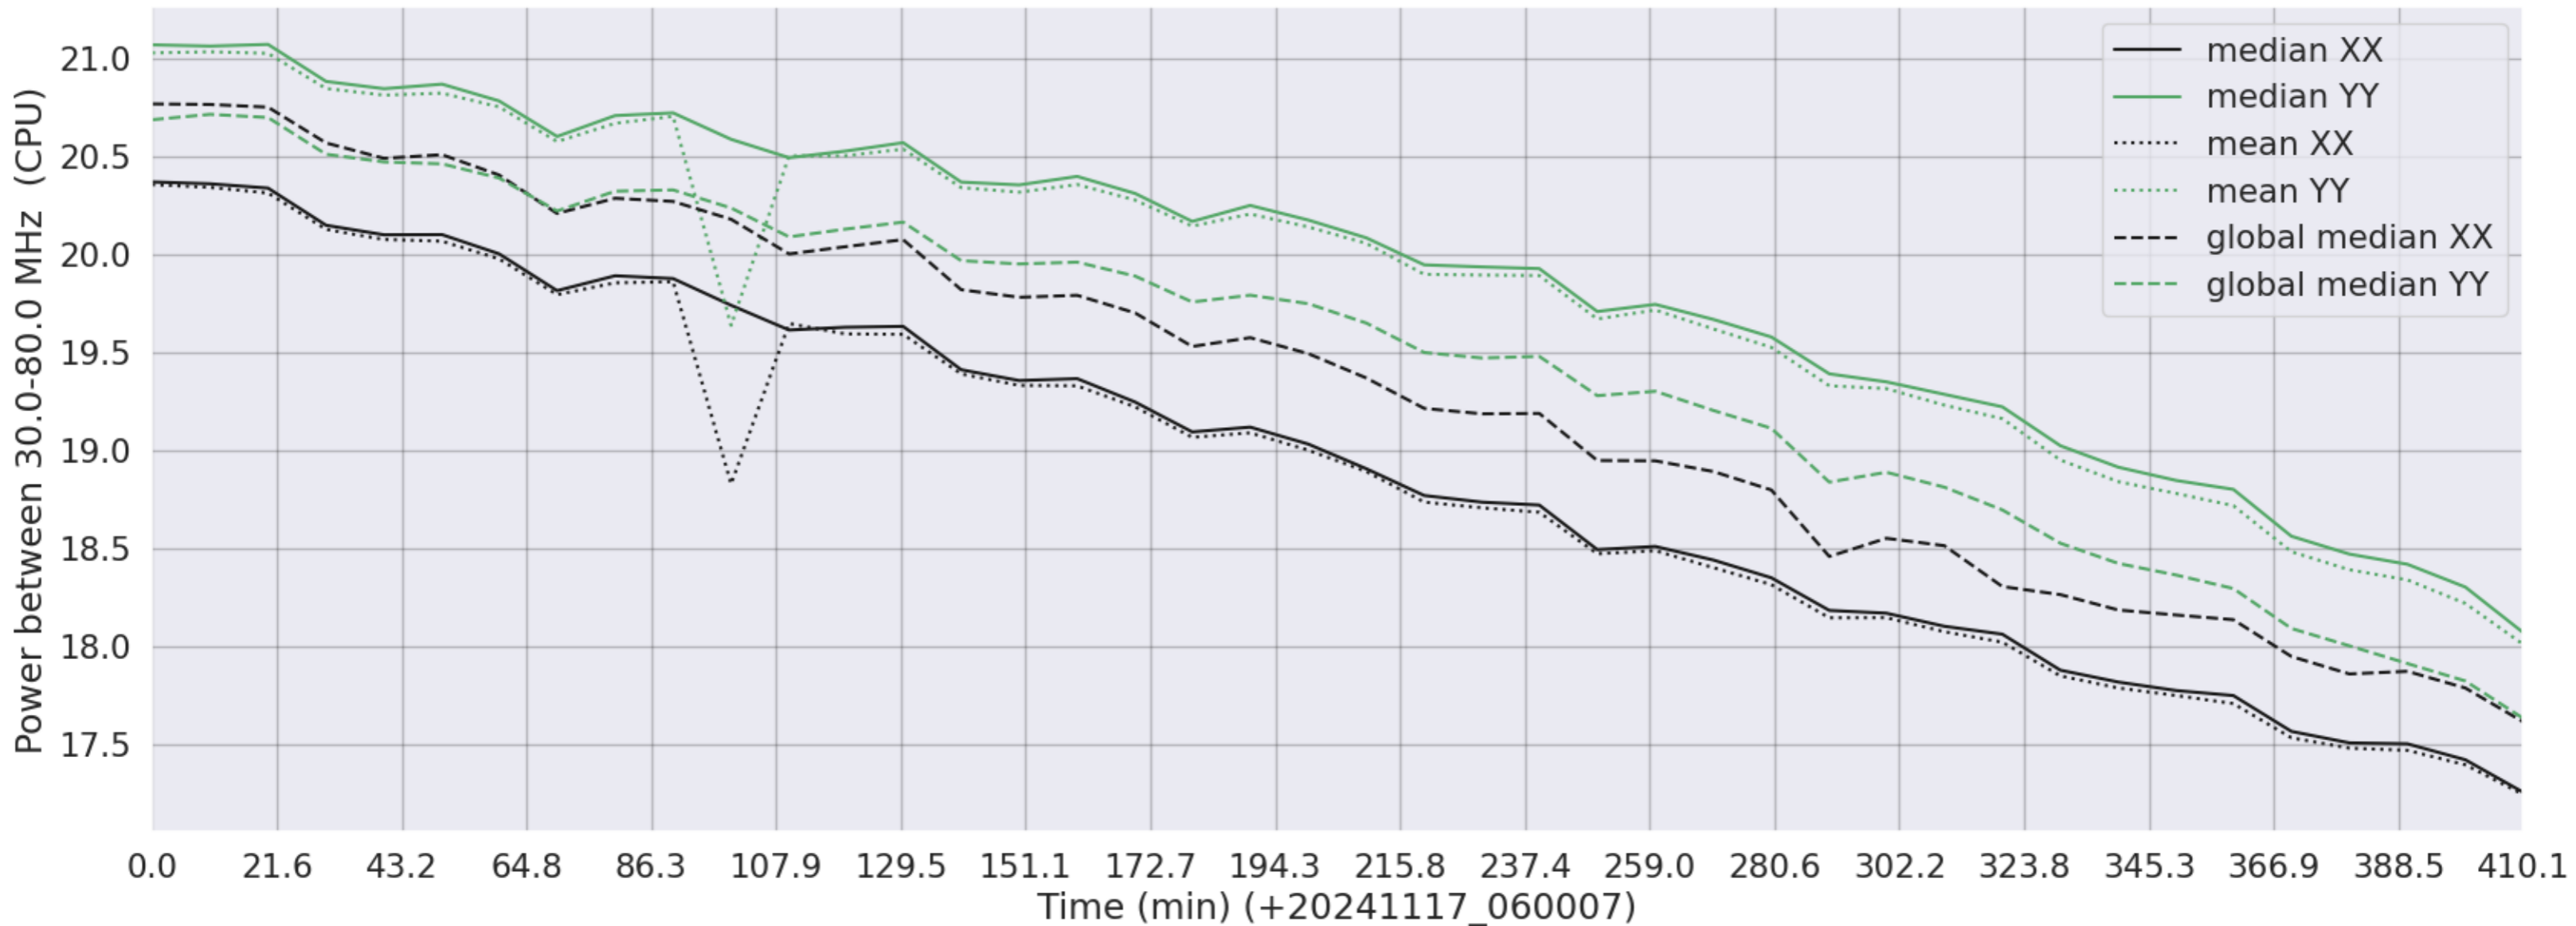

LWA080 - Correlator# 119 - XX FLAGS:Good - YY FLAGS:Good

LWA054 - Correlator# 118 - XX FLAGS:Good - YY FLAGS:Good