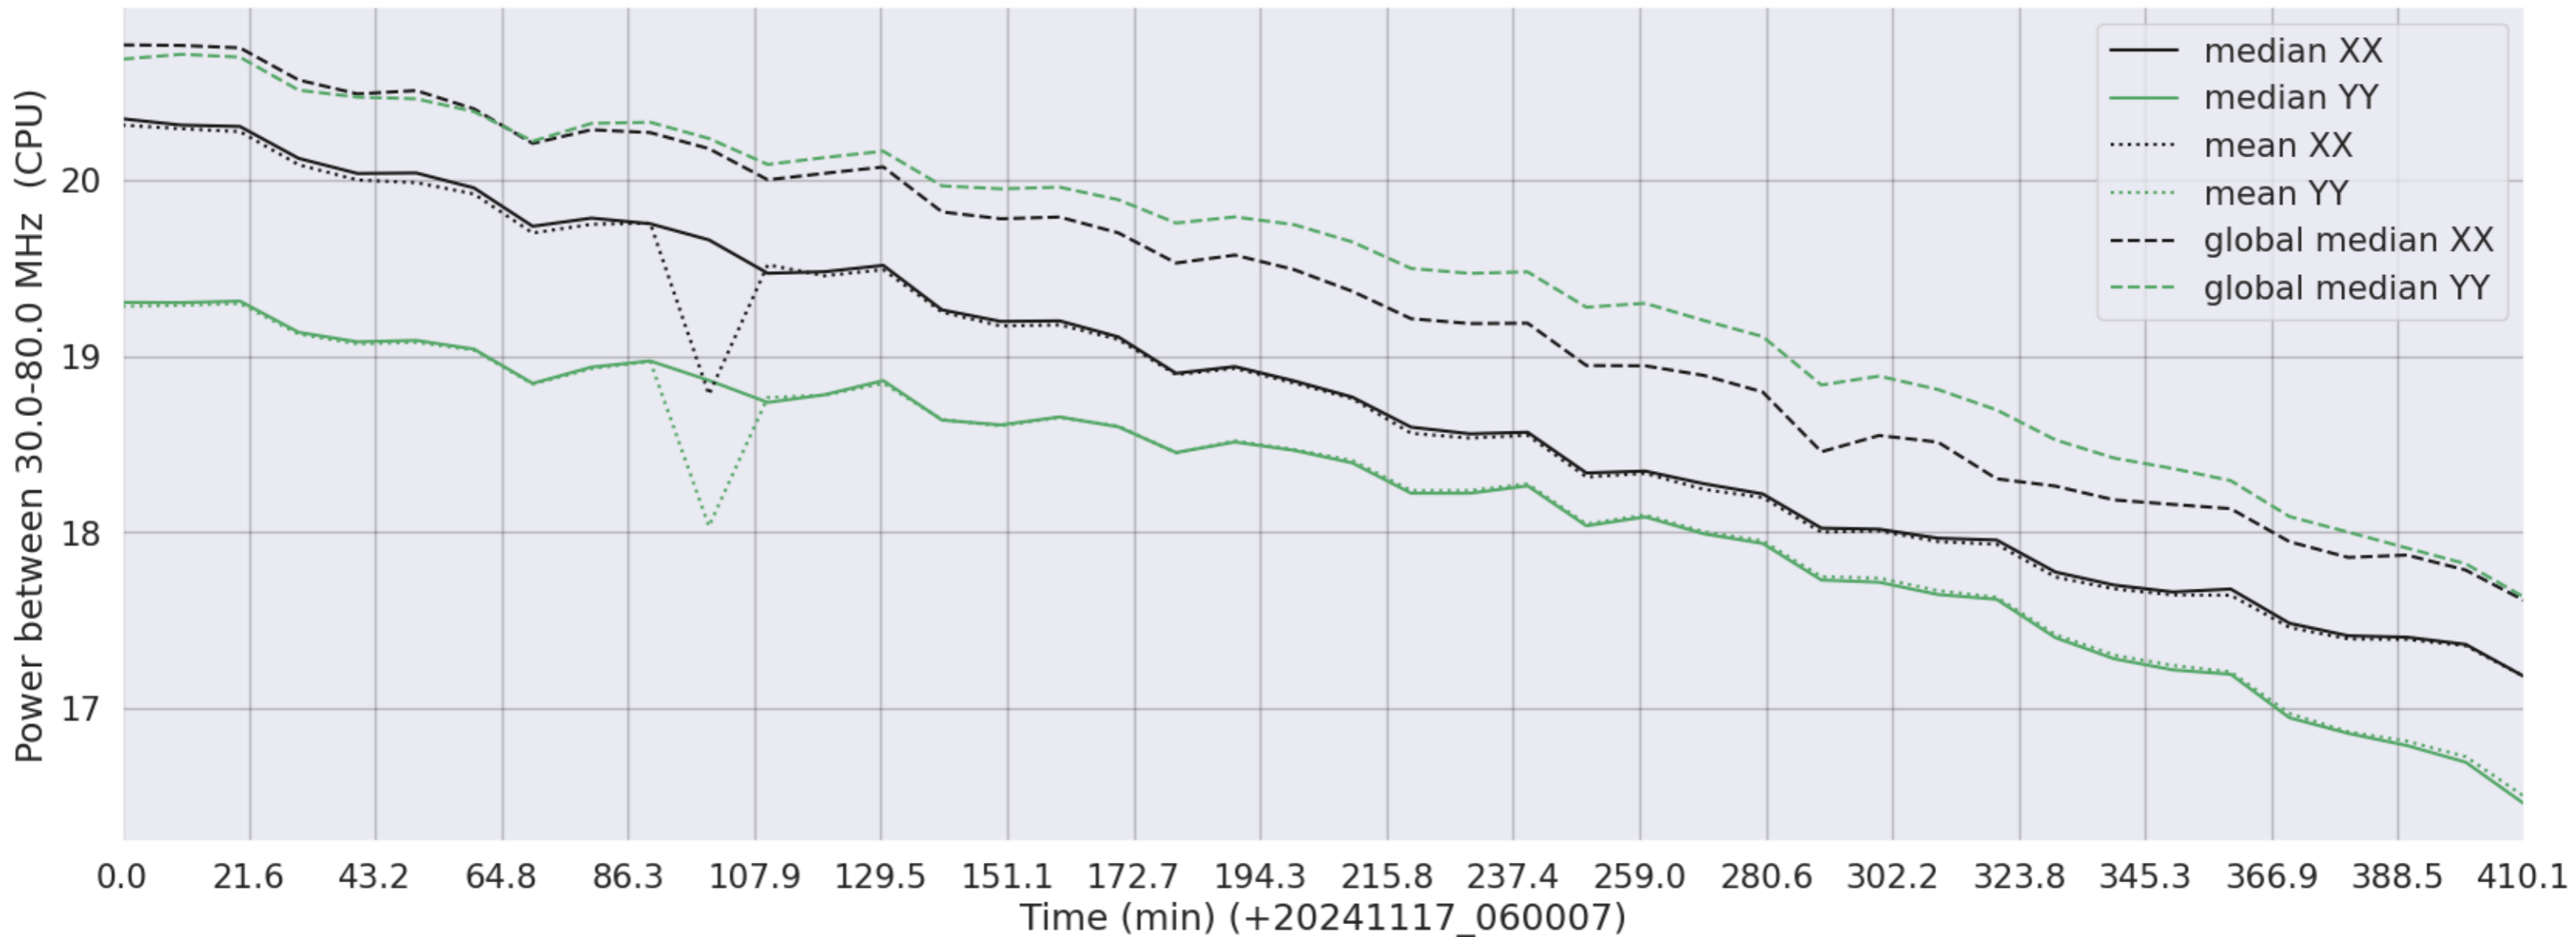

LWA026 - Correlator# 108 - XX FLAGS:Good - YY FLAGS:Good

LWA025 - Correlator# 109 - XX FLAGS:Good - YY FLAGS:Good

LWA029 - Correlator# 110 - XX FLAGS:Good - YY FLAGS:Good

LWA027 - Correlator# 111 - XX FLAGS:Good - YY FLAGS:Good