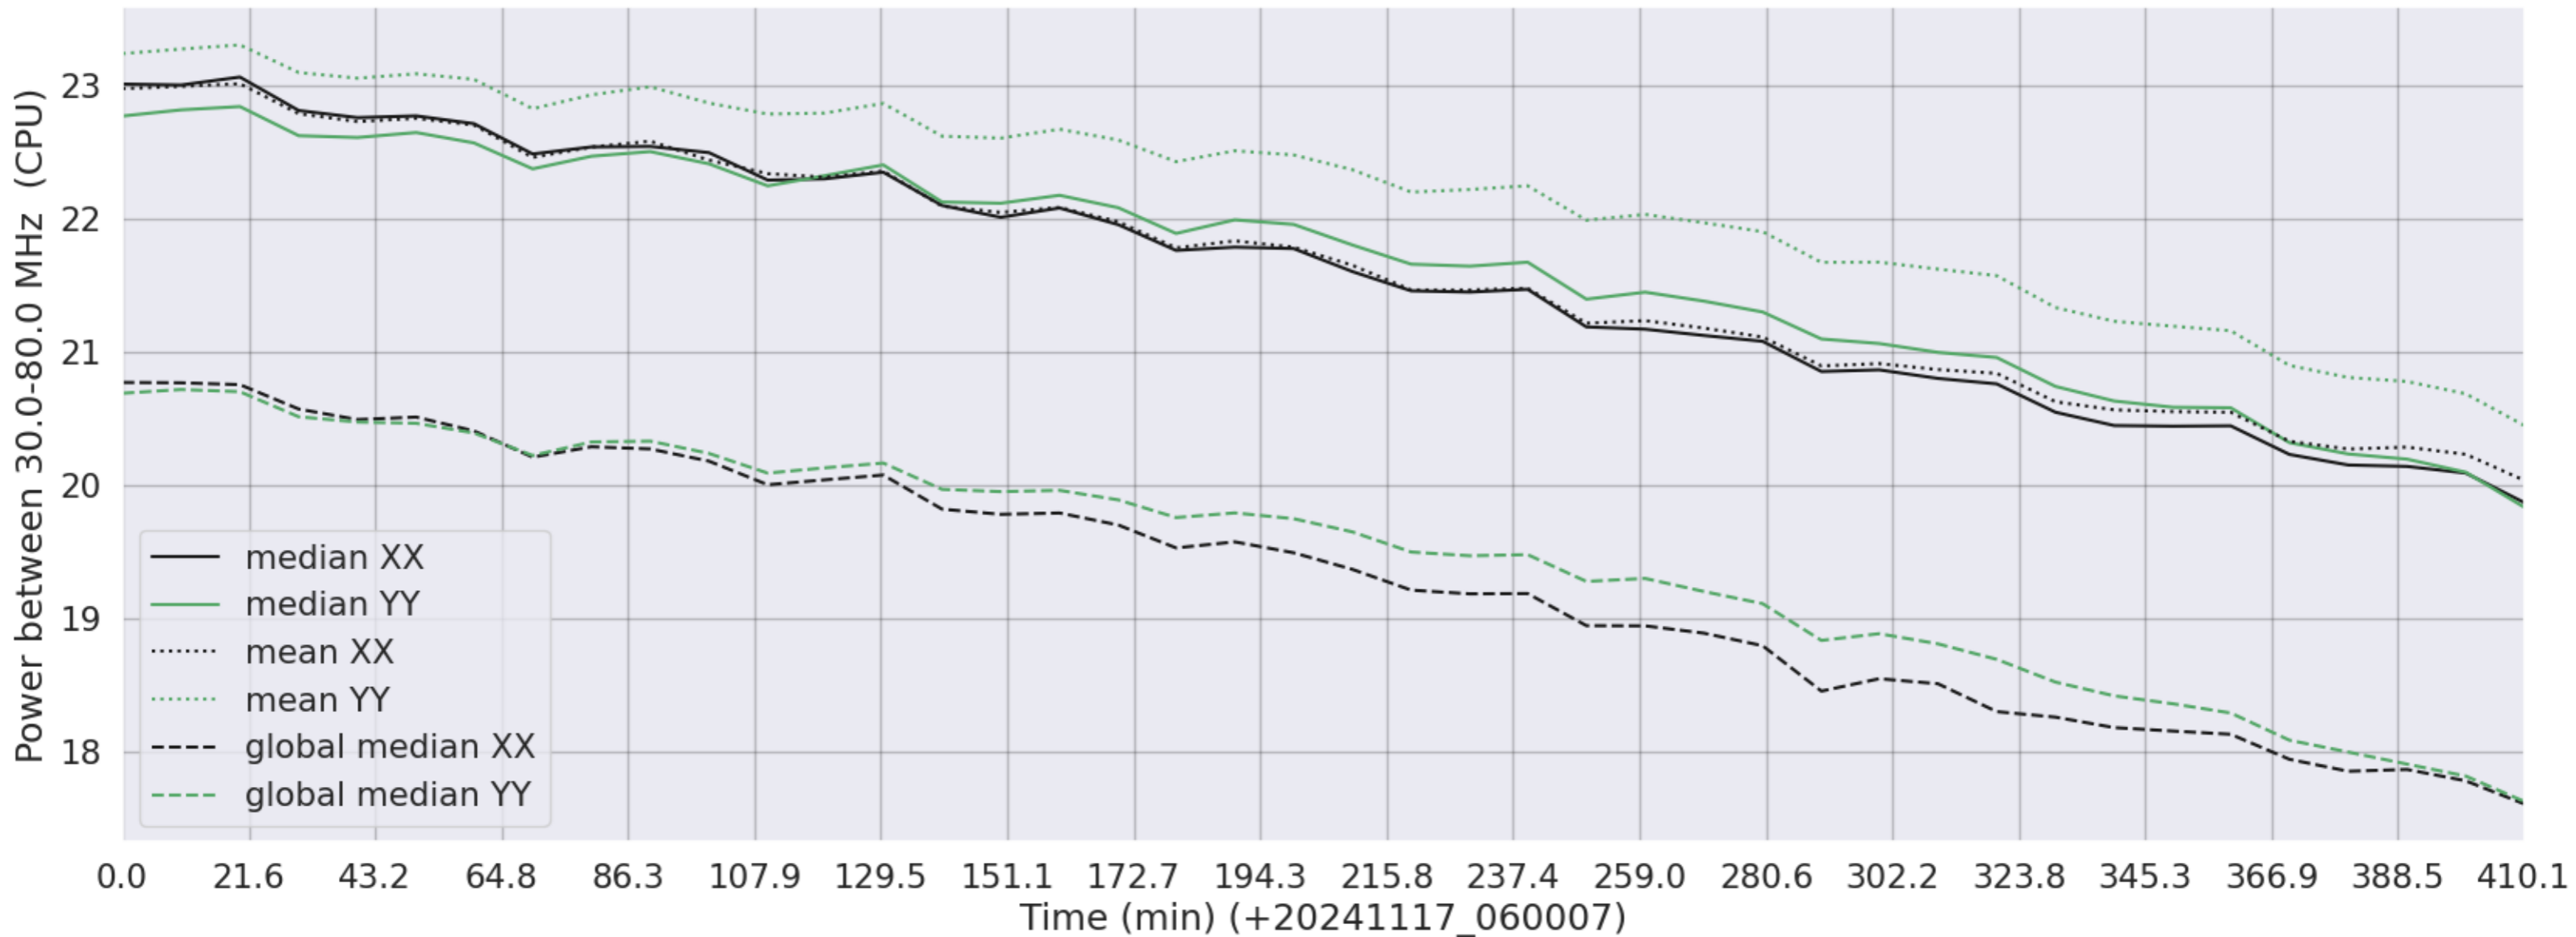

LWA004 - Correlator# 066 - XX FLAGS:Good - YY FLAGS:Good

LWA001 - Correlator# 065 - XX FLAGS:Good - YY FLAGS:Good