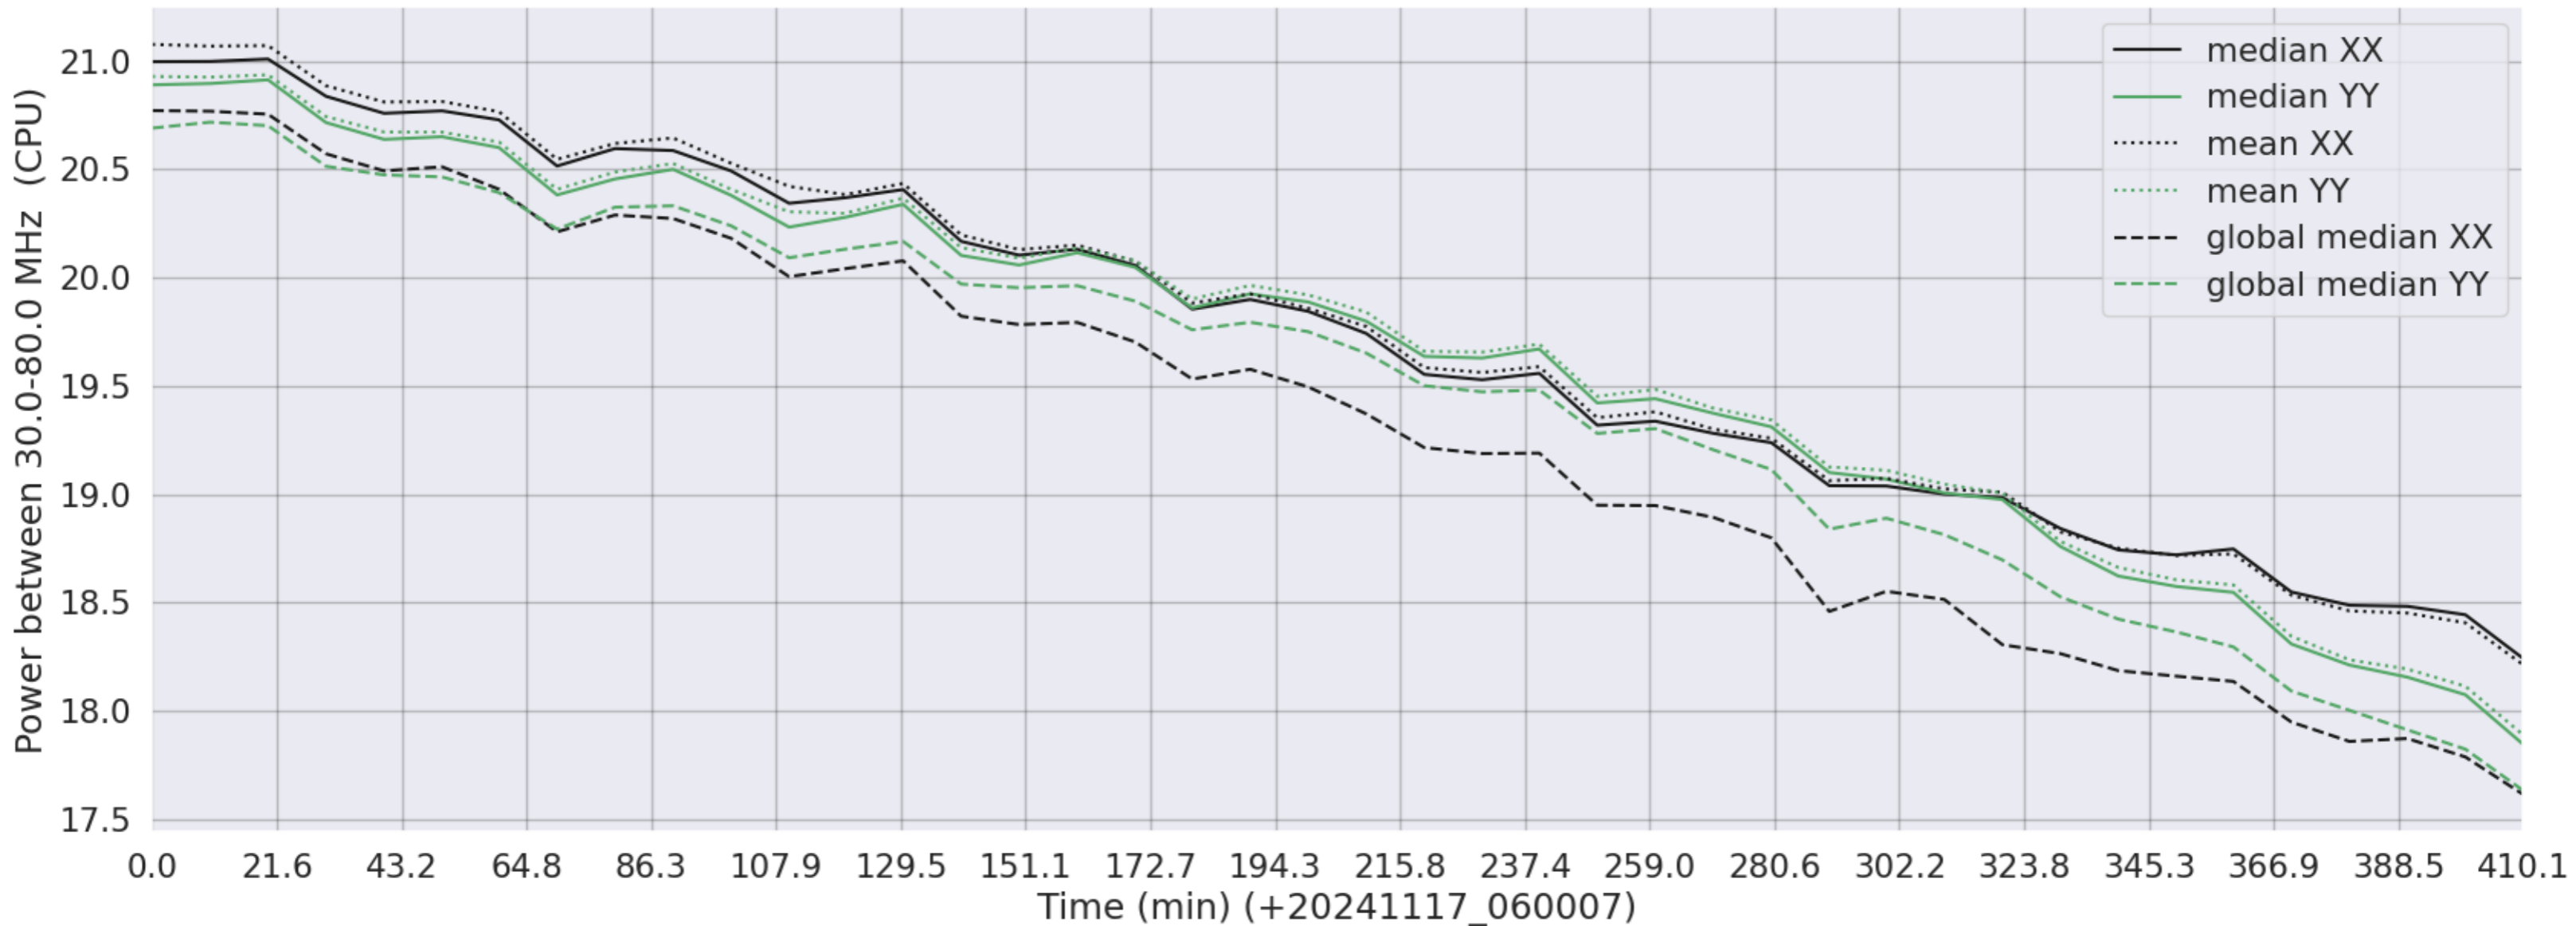

LWA103 - Correlator# 176 - XX FLAGS:Good - YY FLAGS:Good

LWA102 - Correlator# 177 - XX FLAGS:Good - YY FLAGS:Good

LWA105 - Correlator# 178 - XX FLAGS:Good - YY FLAGS:Good

LWA104 - Correlator# 179 - XX FLAGS:Good - YY FLAGS:Good