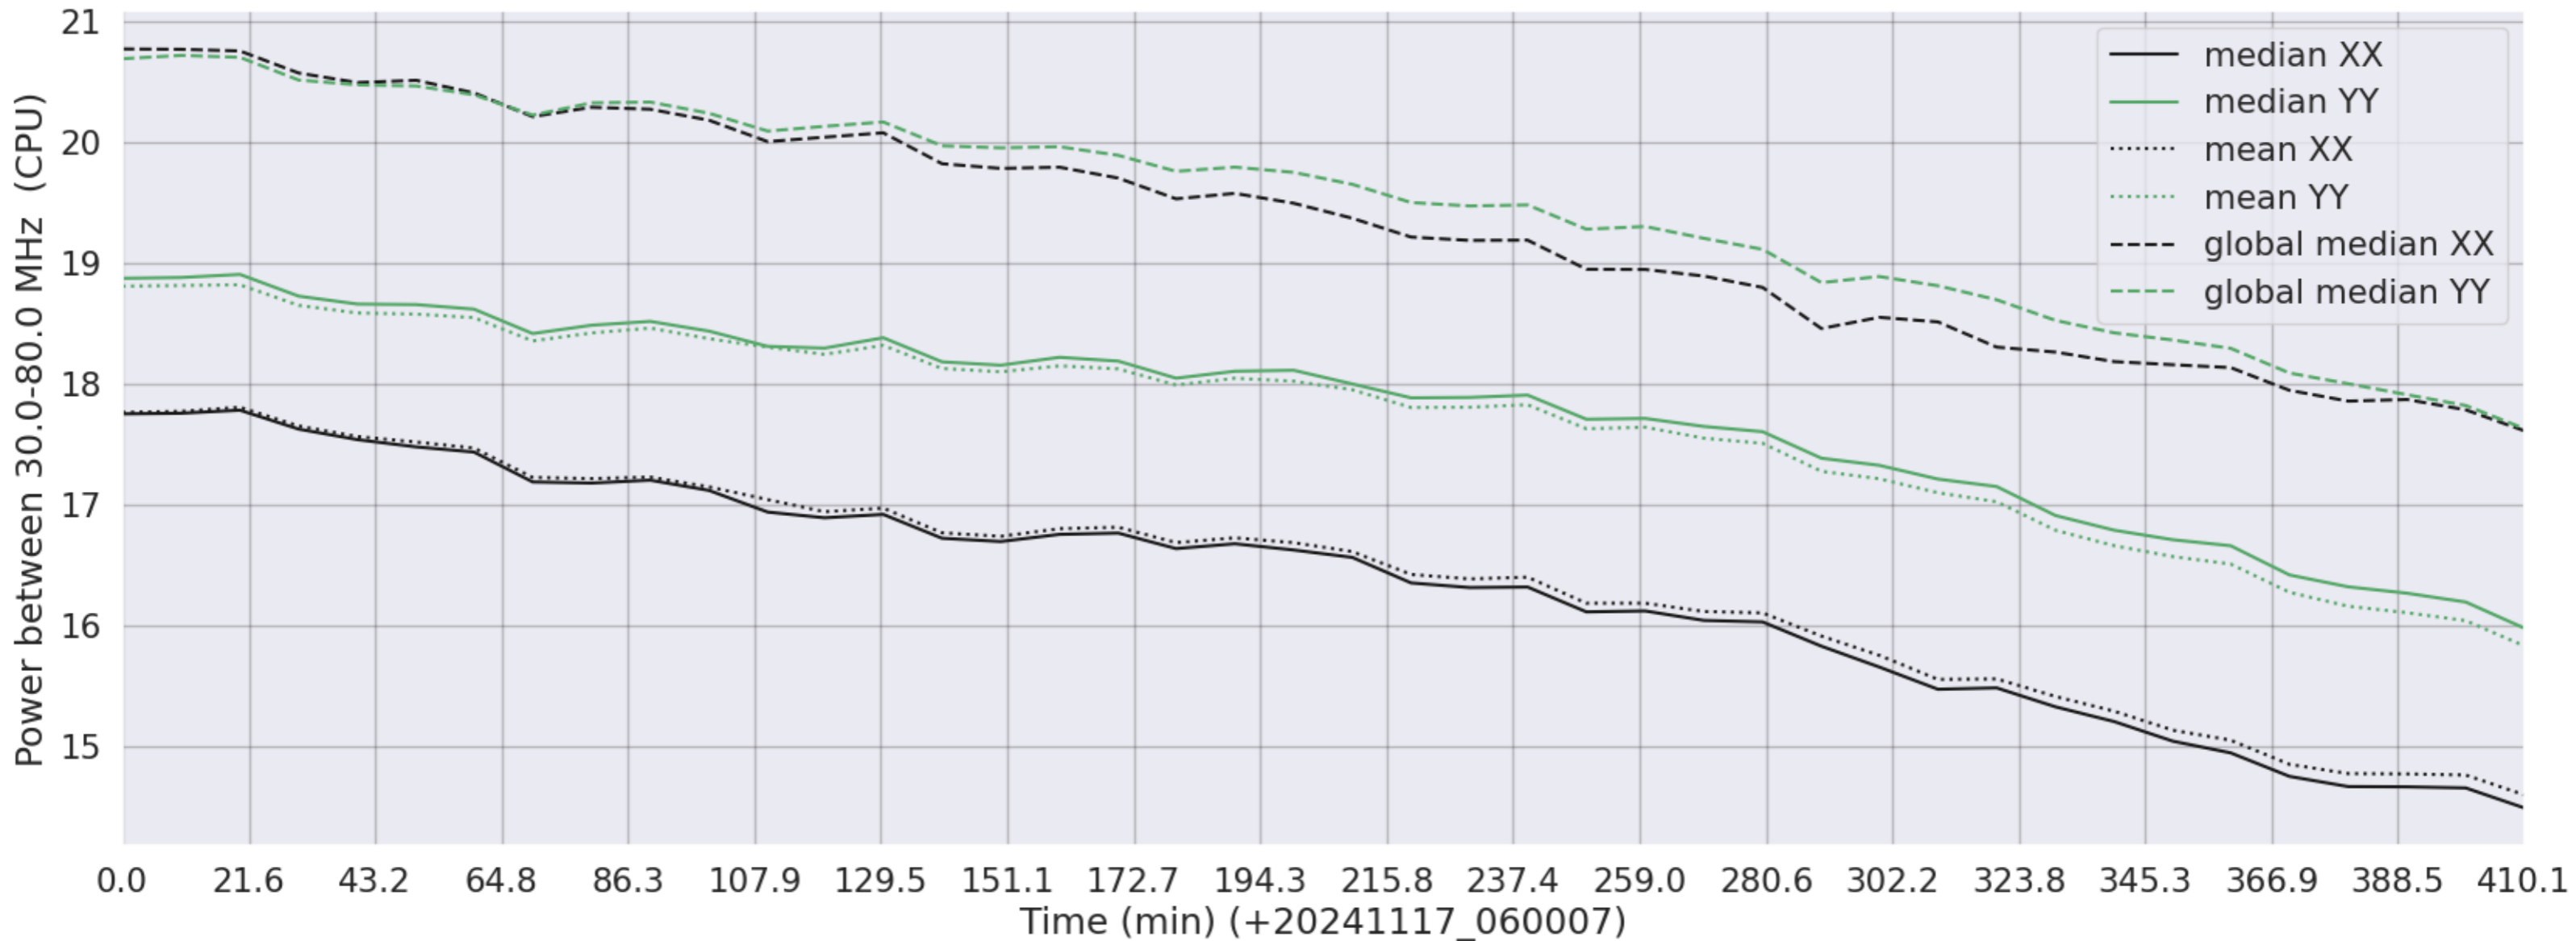

LWA336 - Correlator# 056 - XX FLAGS:Good - YY FLAGS:Good

LWA335 - Correlator# 057 - XX FLAGS:Good - YY FLAGS:Good

LWA343 - Correlator# 058 - XX FLAGS:Good - YY FLAGS:Good

LWA337 - Correlator# 059 - XX FLAGS:Good - YY FLAGS:Good