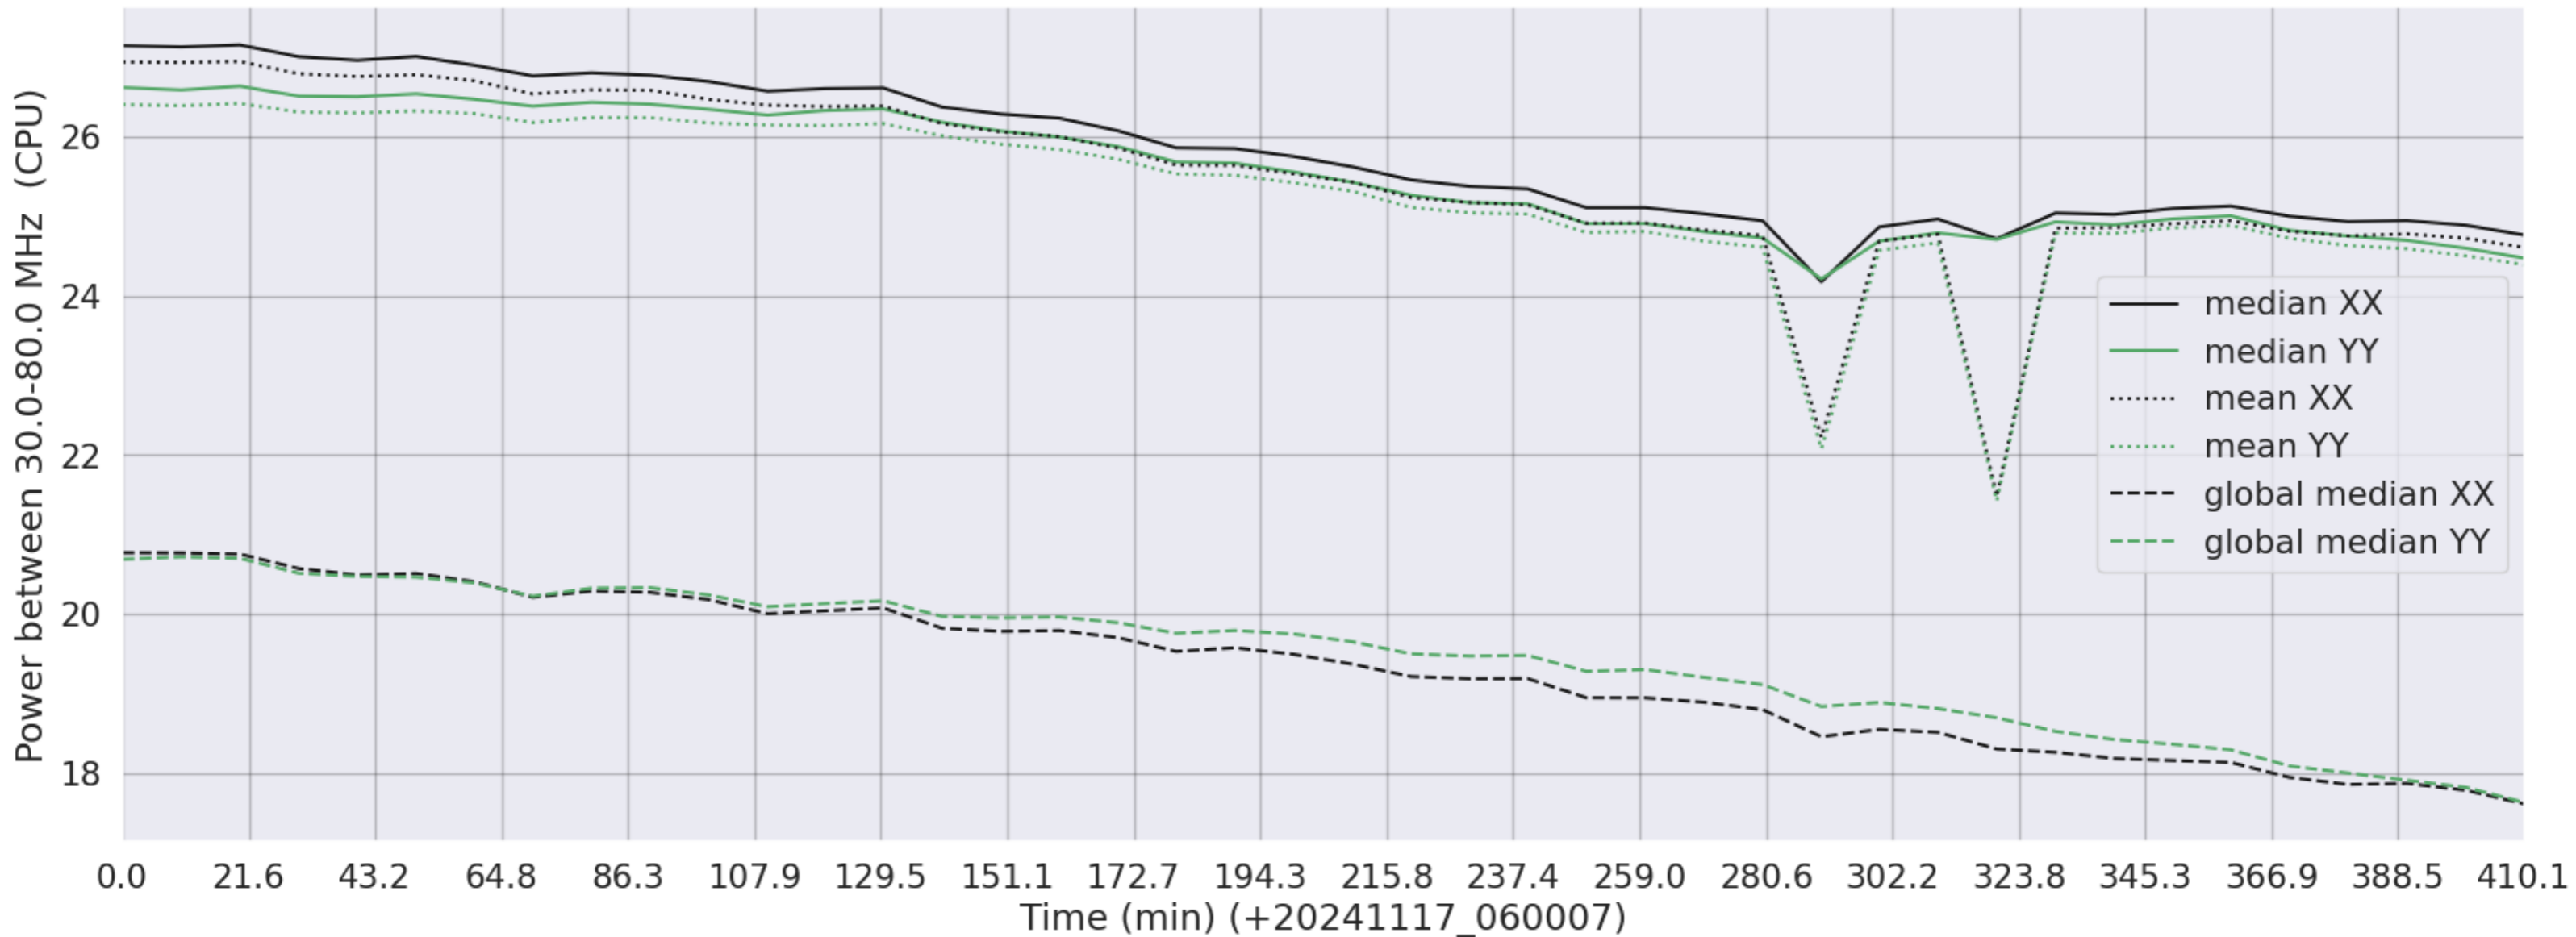

LWA359 - Correlator# 254 - XX FLAGS:Good - YY FLAGS:BadSpecShape

LWA333 - Correlator# 253 - XX FLAGS:Good - YY FLAGS:Good