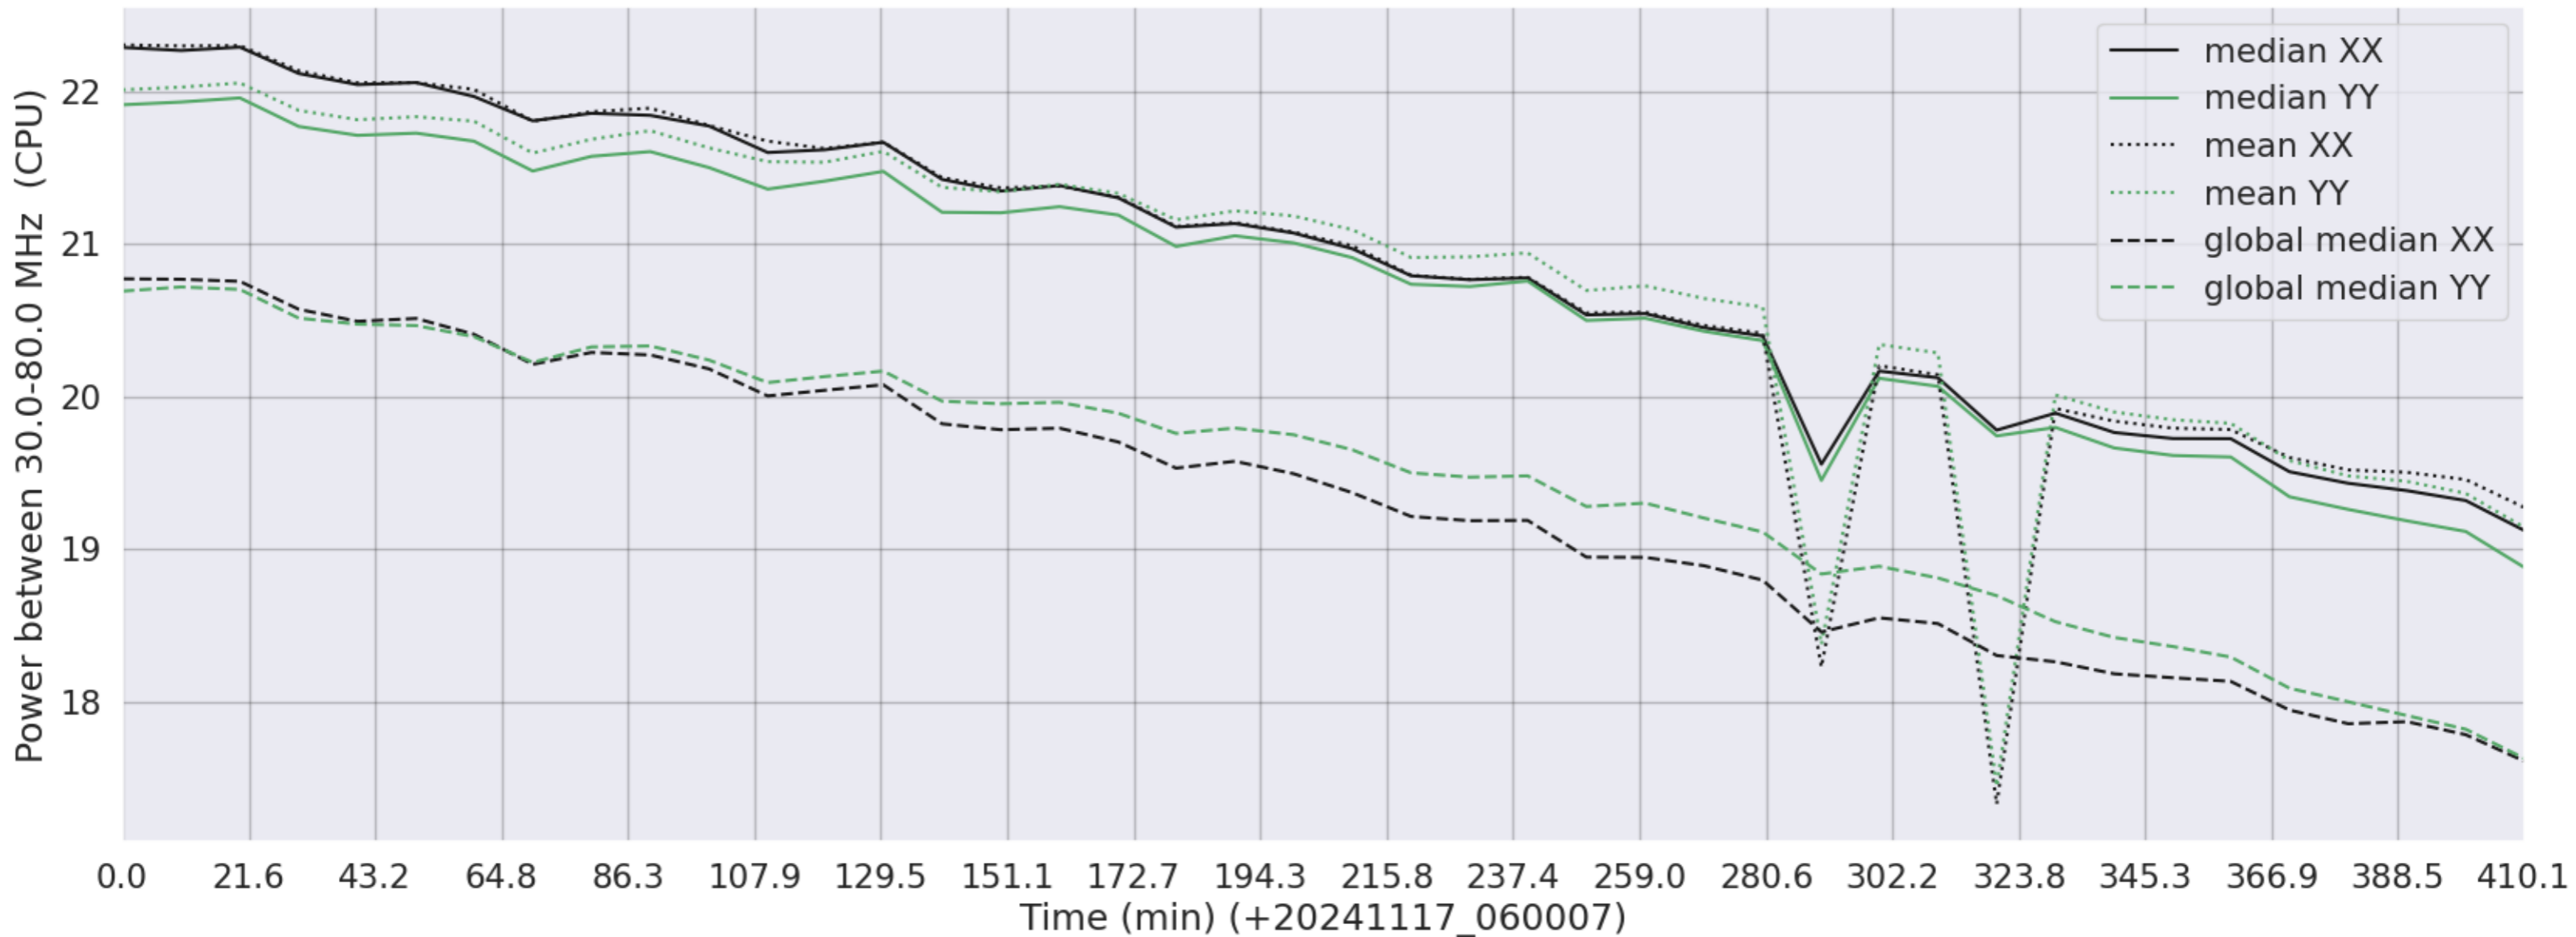

LWA210 - Correlator# 300 - XX FLAGS:Good - YY FLAGS:Good

LWA209 - Correlator# 301 - XX FLAGS:LowPower - YY FLAGS:BadSpecShape

LWA228 - Correlator# 302 - XX FLAGS:Good - YY FLAGS:Good

LWA230 - Correlator# 303 - XX FLAGS:Good - YY FLAGS:Good