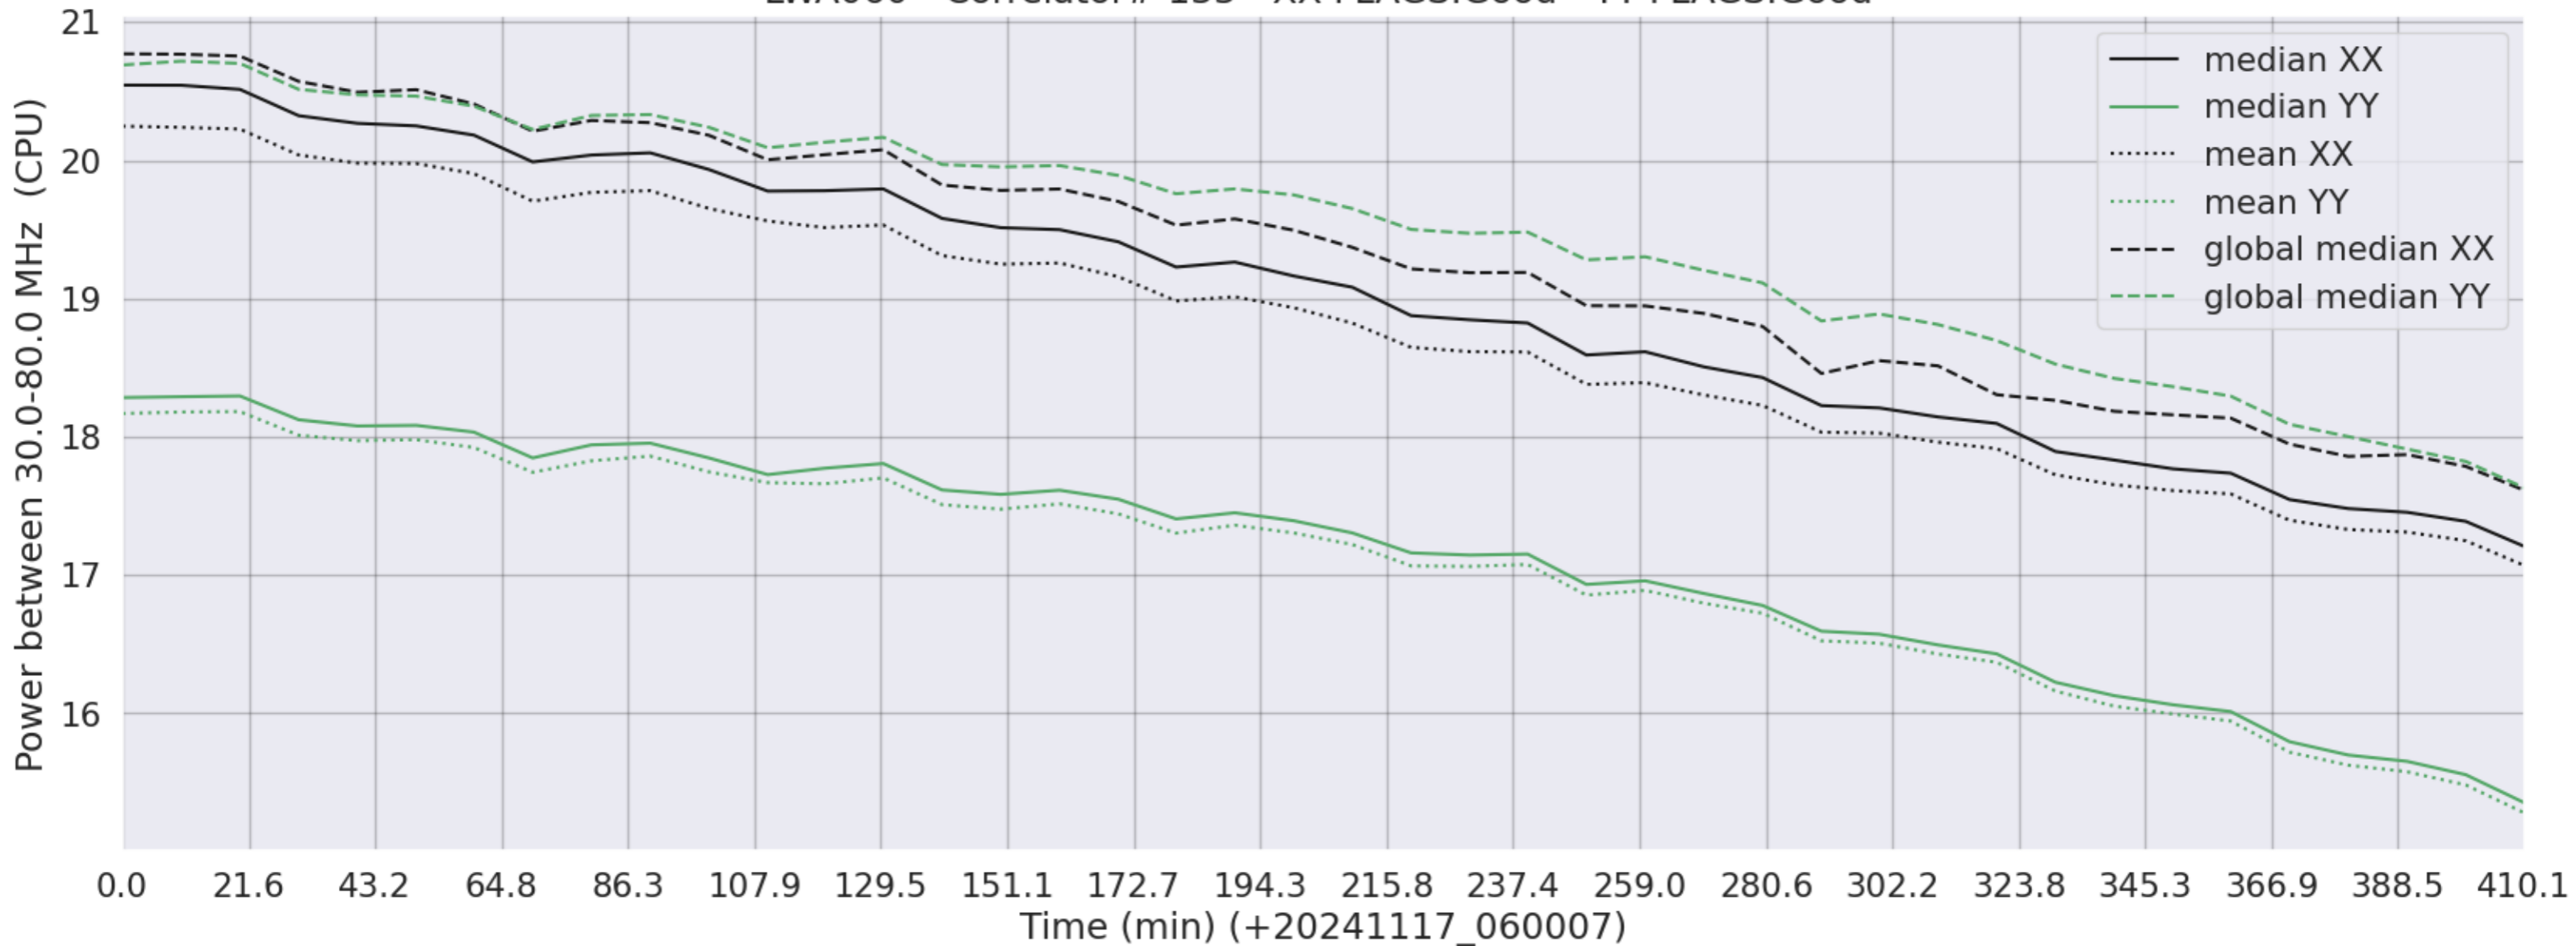

LWA057 - Correlator# 134 - XX FLAGS:Good - YY FLAGS:Good

LWA060 - Correlator# 133 - XX FLAGS:Good - YY FLAGS:Good