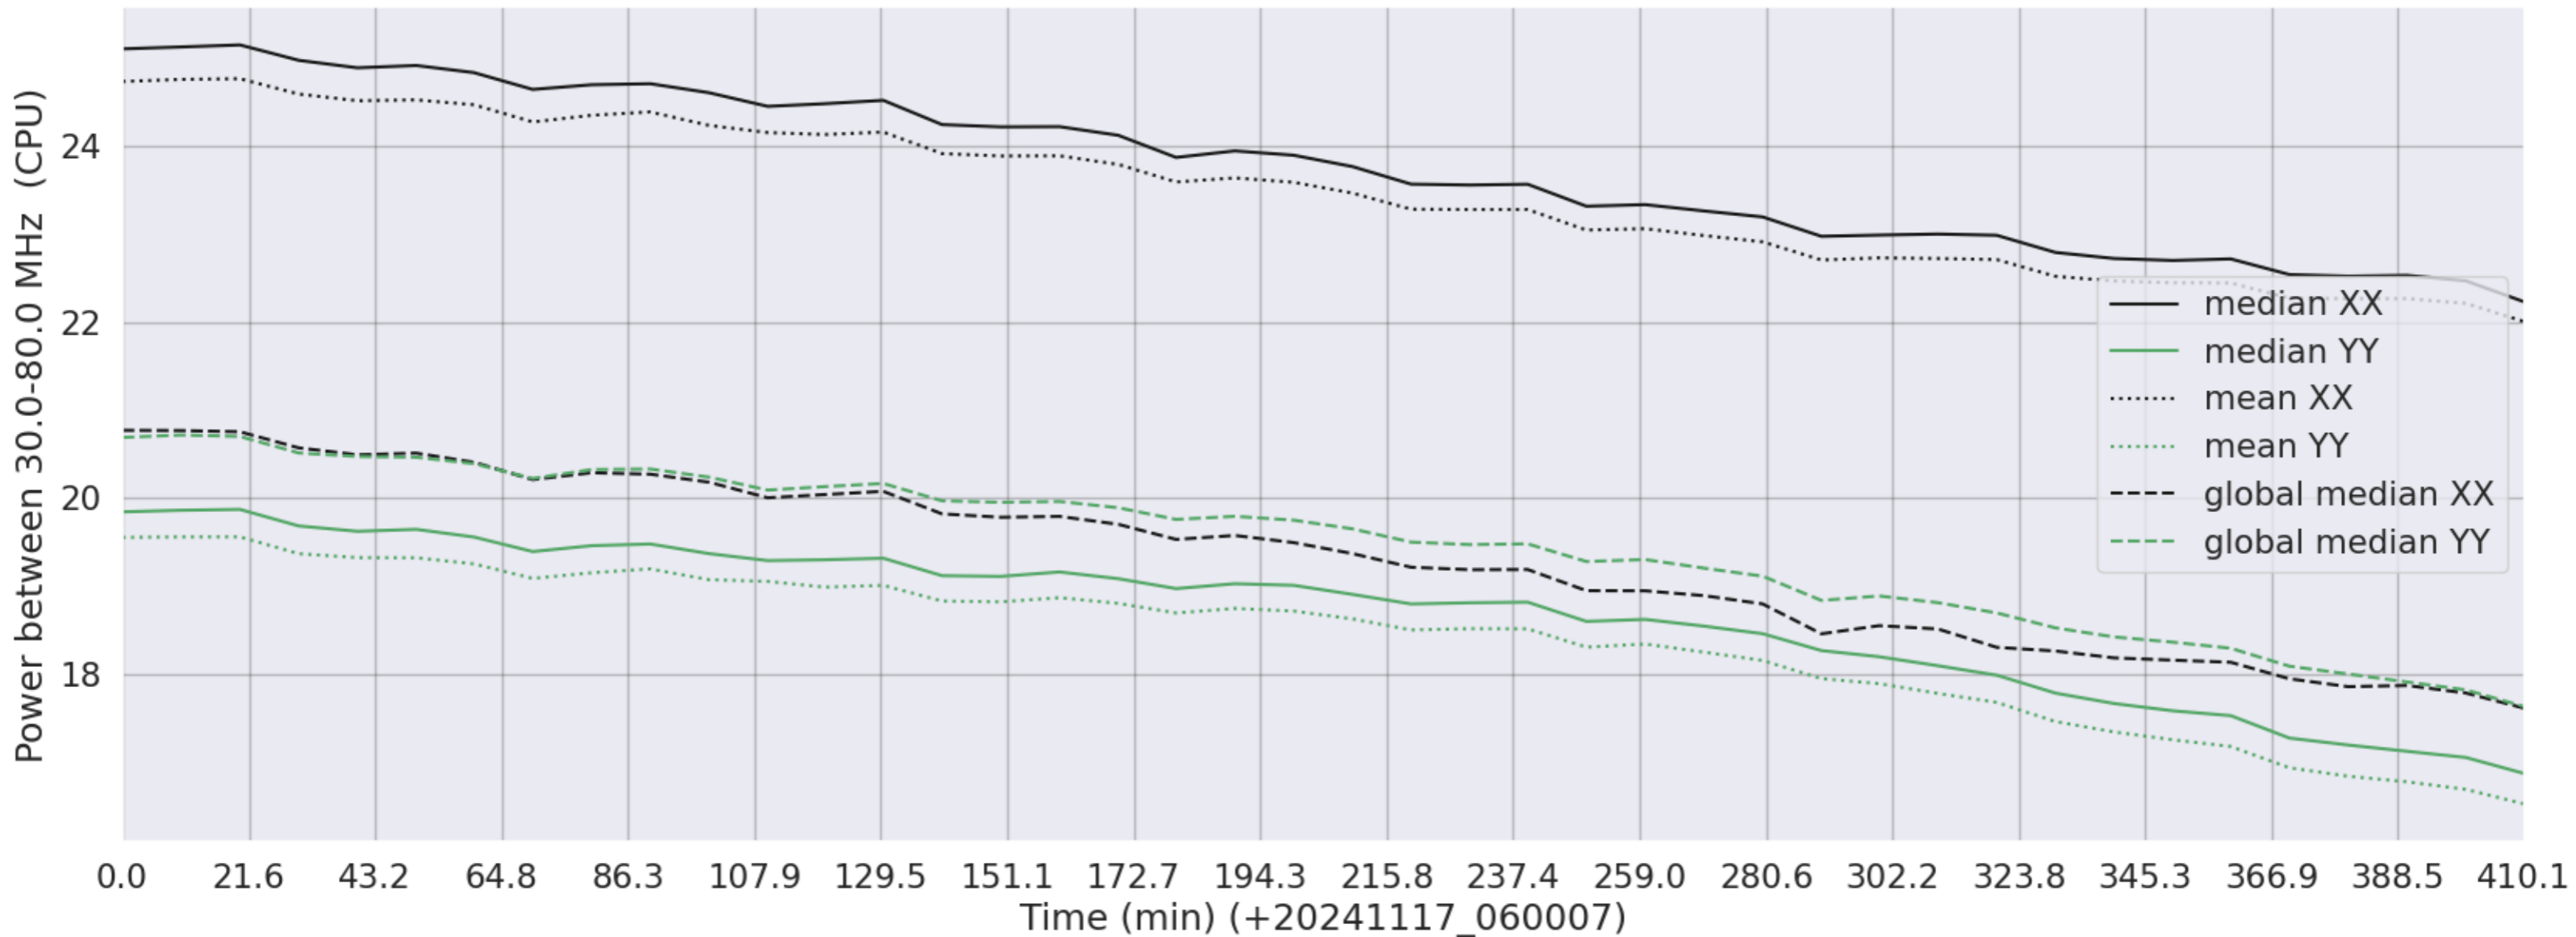

LWA314 - Correlator# 021 - XX FLAGS:Good - YY FLAGS:Good

LWA321 - Correlator# 020 - XX FLAGS:Good - YY FLAGS:Good