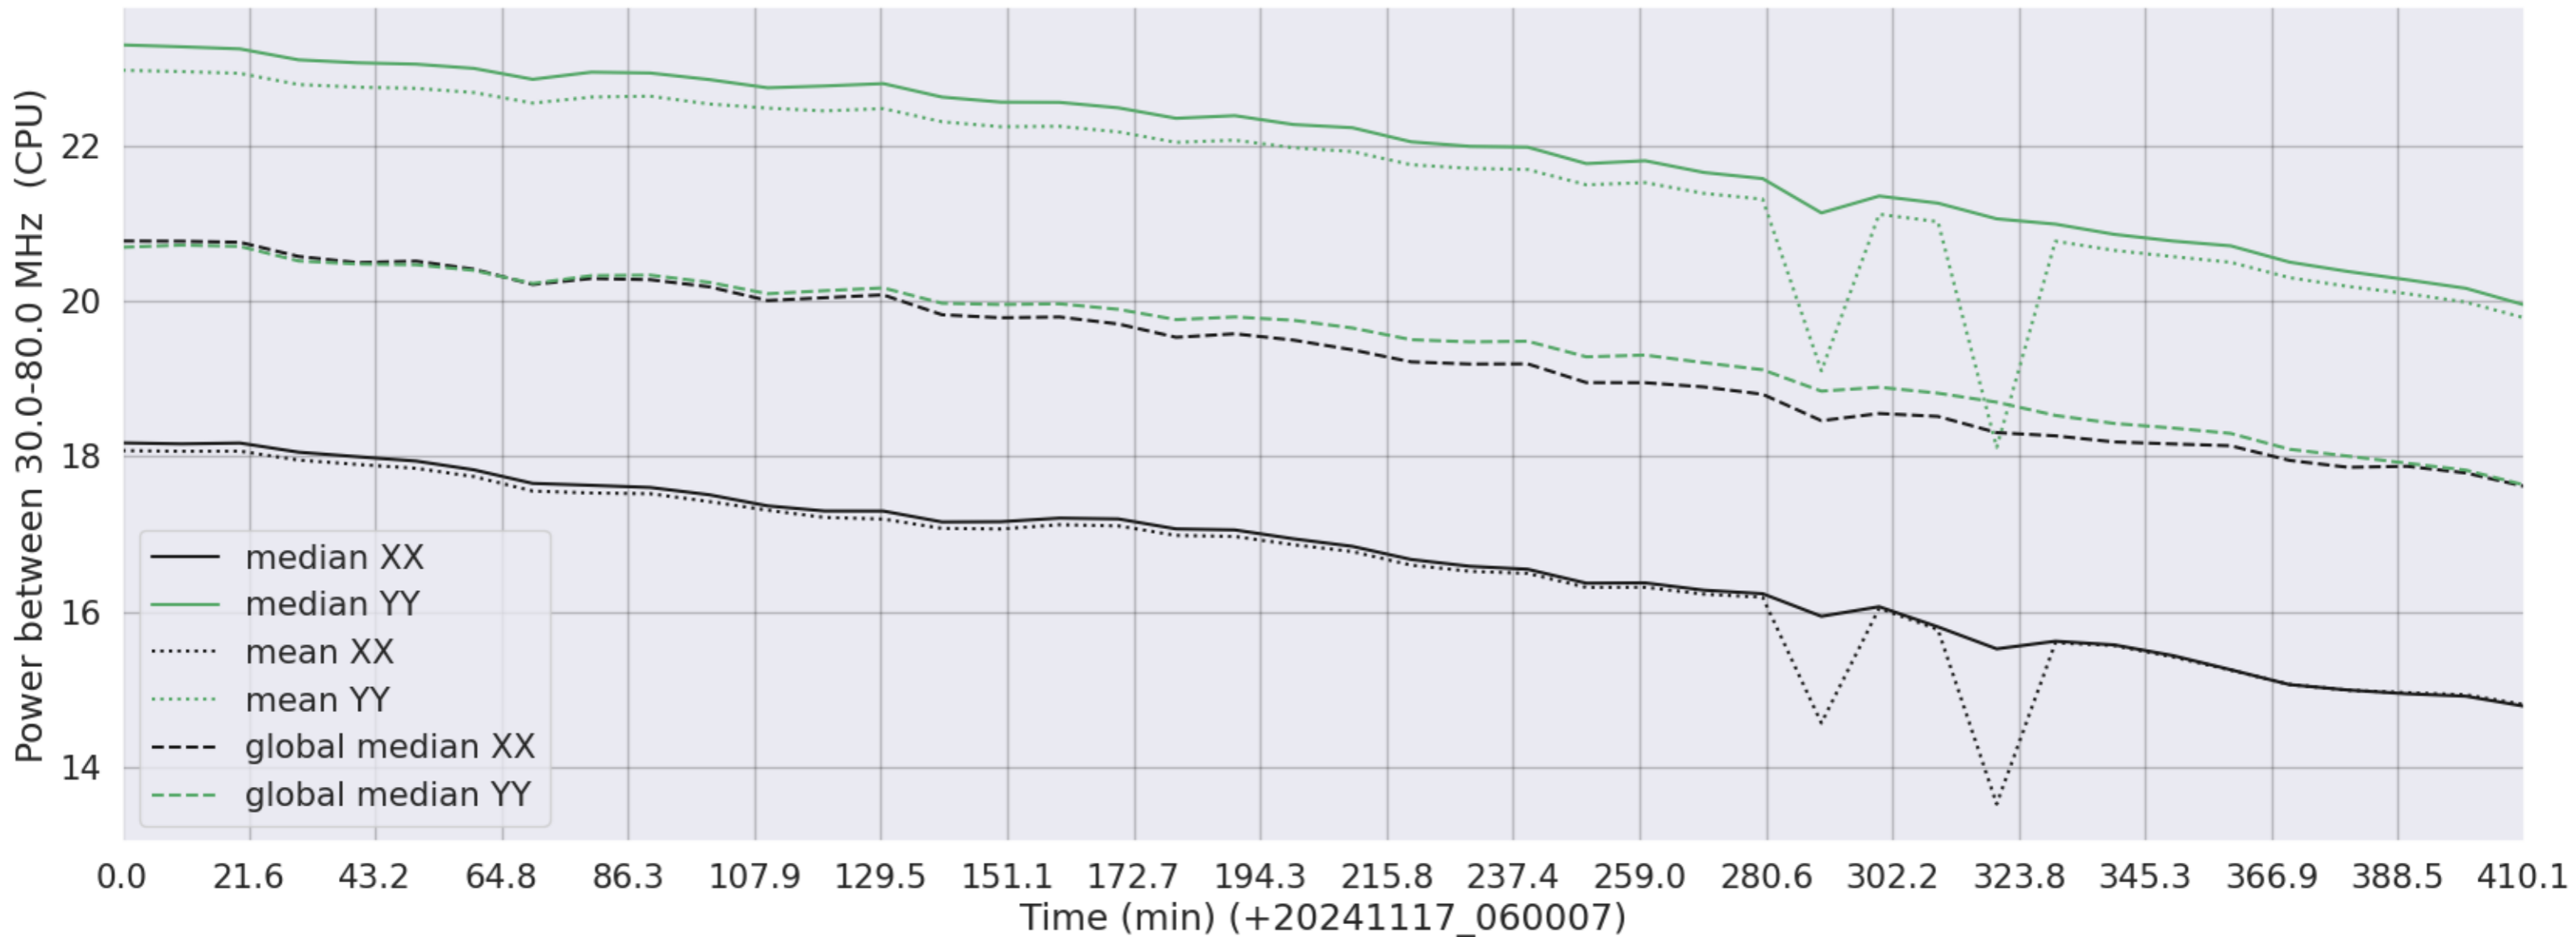

LWA342 - Correlator# 317 - XX FLAGS:Good - YY FLAGS:Good

LWA346 - Correlator# 316 - XX FLAGS:Good - YY FLAGS:Good