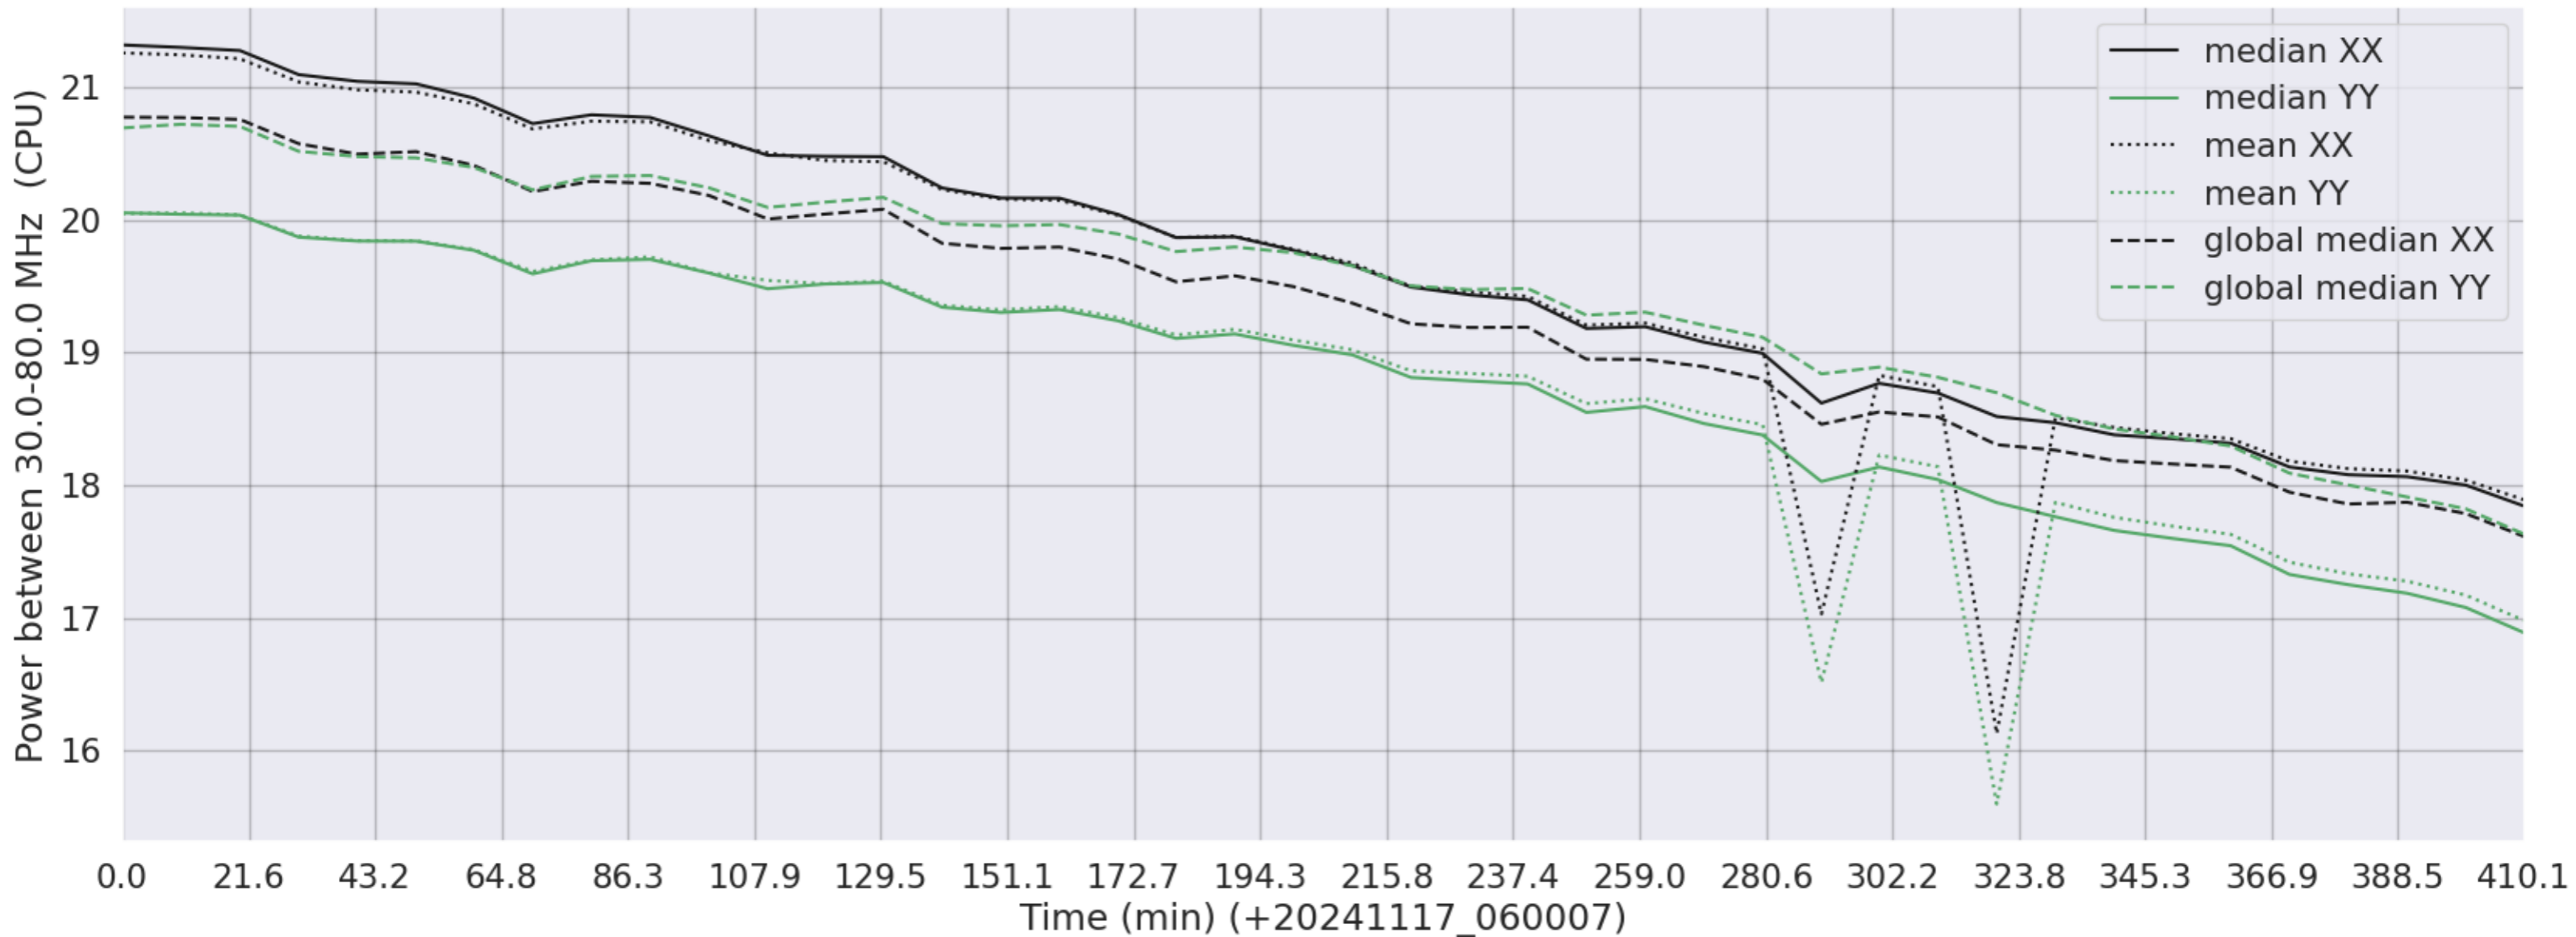

LWA188 - Correlator# 228 - XX FLAGS:Good - YY FLAGS:Good

LWA128 - Correlator# 229 - XX FLAGS:Good - YY FLAGS:Good

LWA153 - Correlator# 230 - XX FLAGS:Good - YY FLAGS:Good

LWA181 - Correlator# 231 - XX FLAGS:Good - YY FLAGS:Good