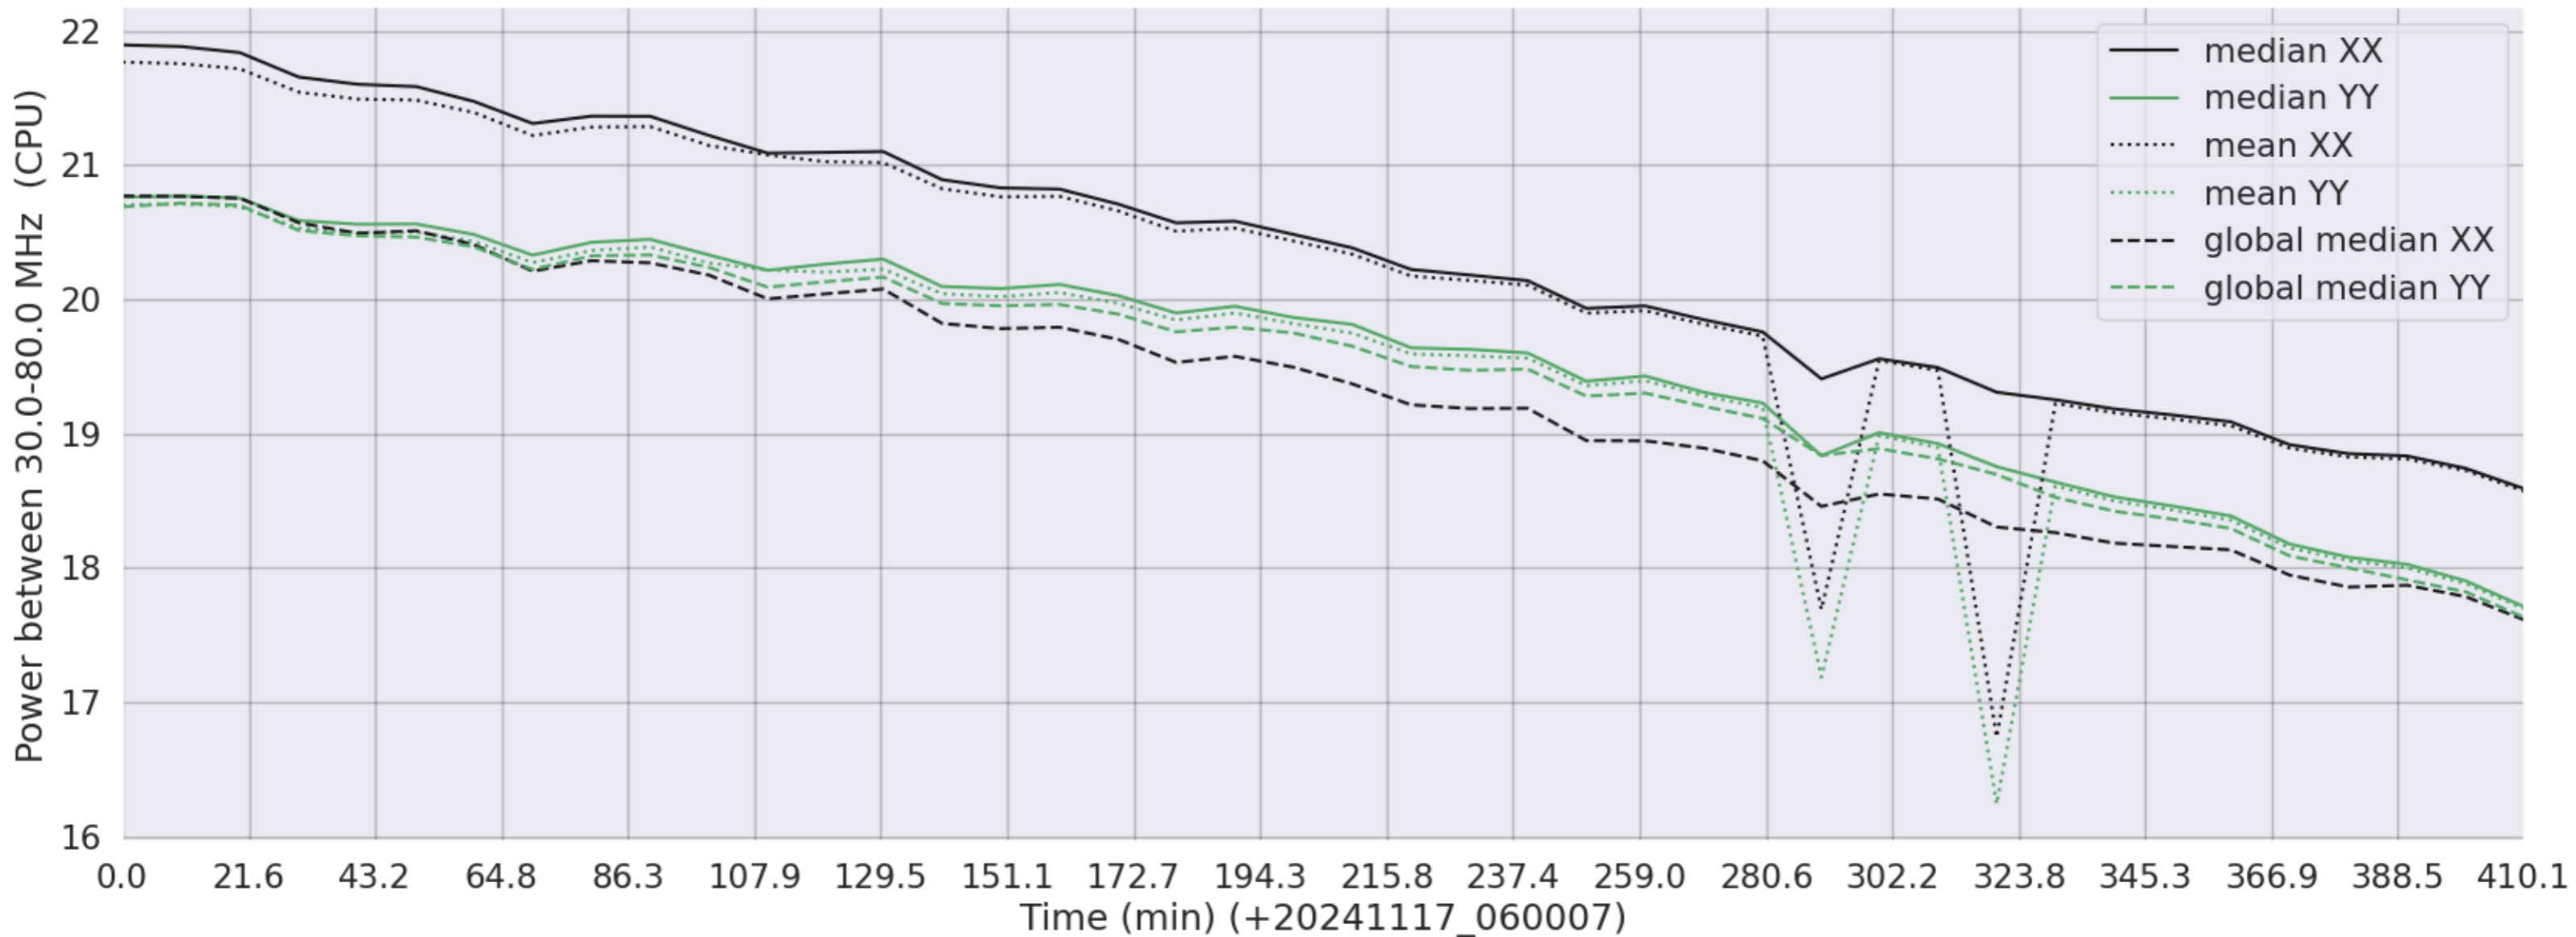

LWA183 - Correlator# 324 - XX FLAGS:Good - YY FLAGS:Good

LWA176 - Correlator# 325 - XX FLAGS:Good - YY FLAGS:Good

LWA212 - Correlator# 326 - XX FLAGS:Good - YY FLAGS:Good

LWA211 - Correlator# 327 - XX FLAGS:Good - YY FLAGS:Good