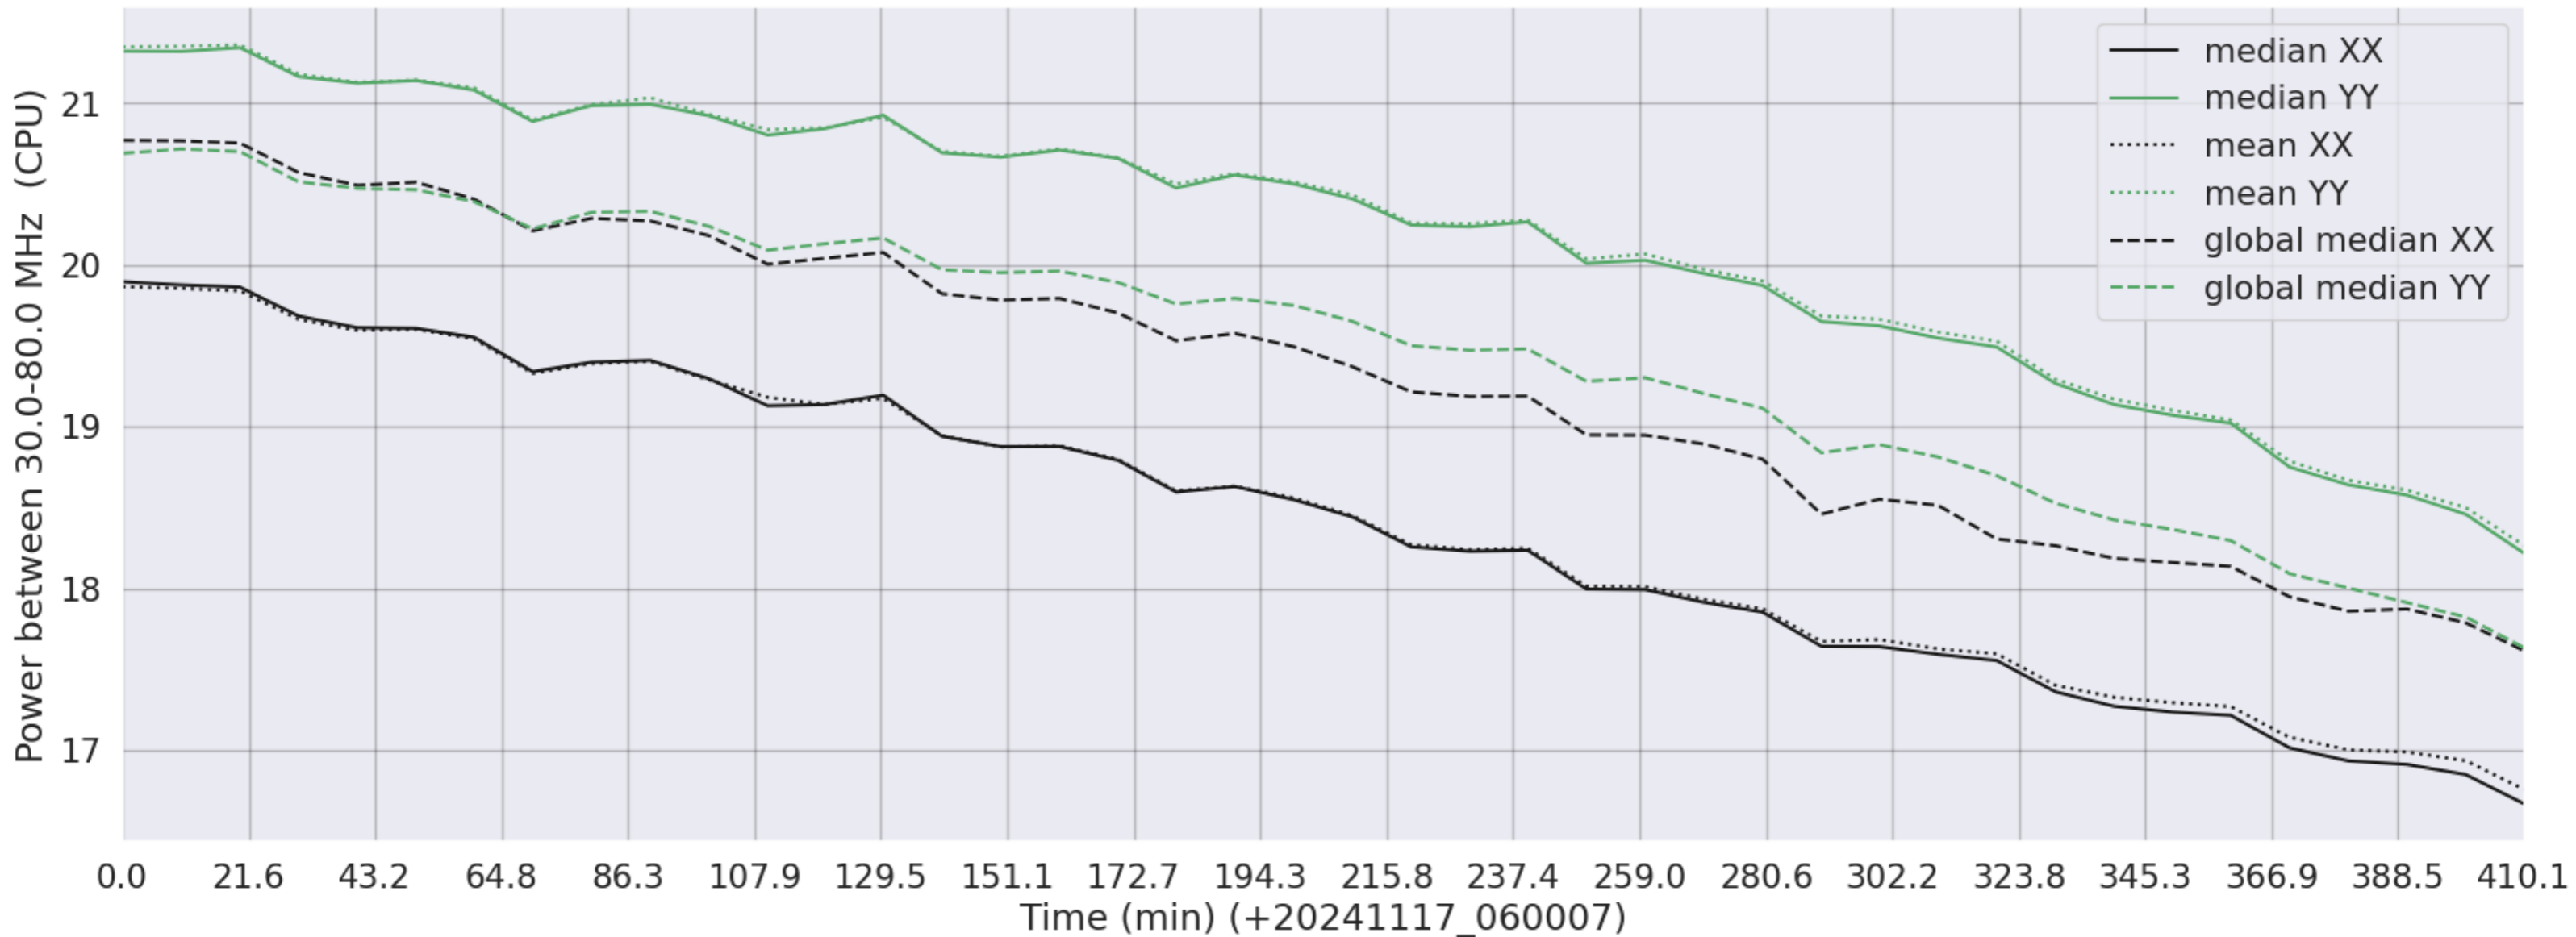

LWA027 - Correlator# 111 - XX FLAGS:Good - YY FLAGS:Good

LWA029 - Correlator# 110 - XX FLAGS:Good - YY FLAGS:Good