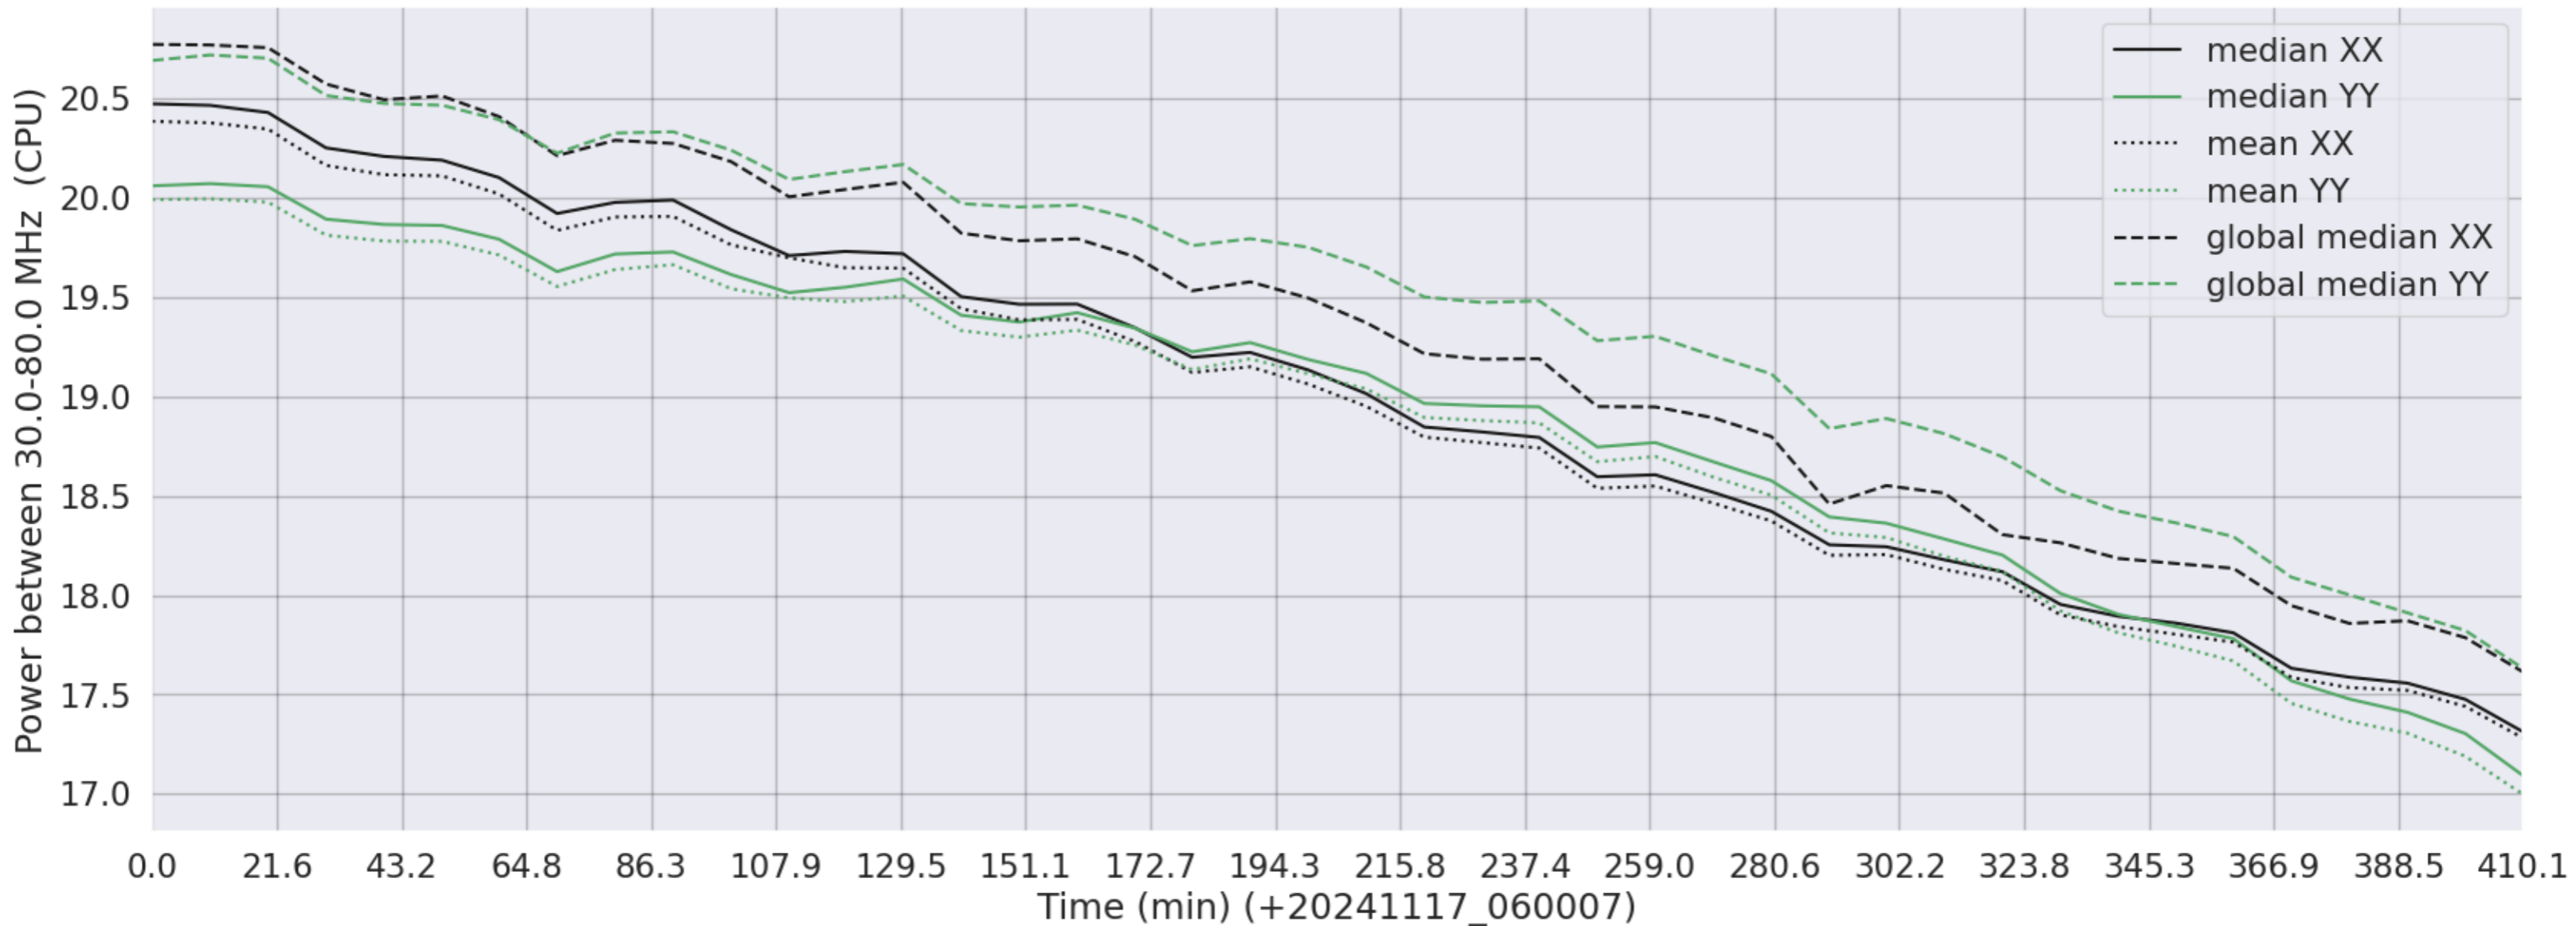

LWA032 - Correlator# 130 - XX FLAGS:Good - YY FLAGS:Good

LWA028 - Correlator# 129 - XX FLAGS:Good - YY FLAGS:Good