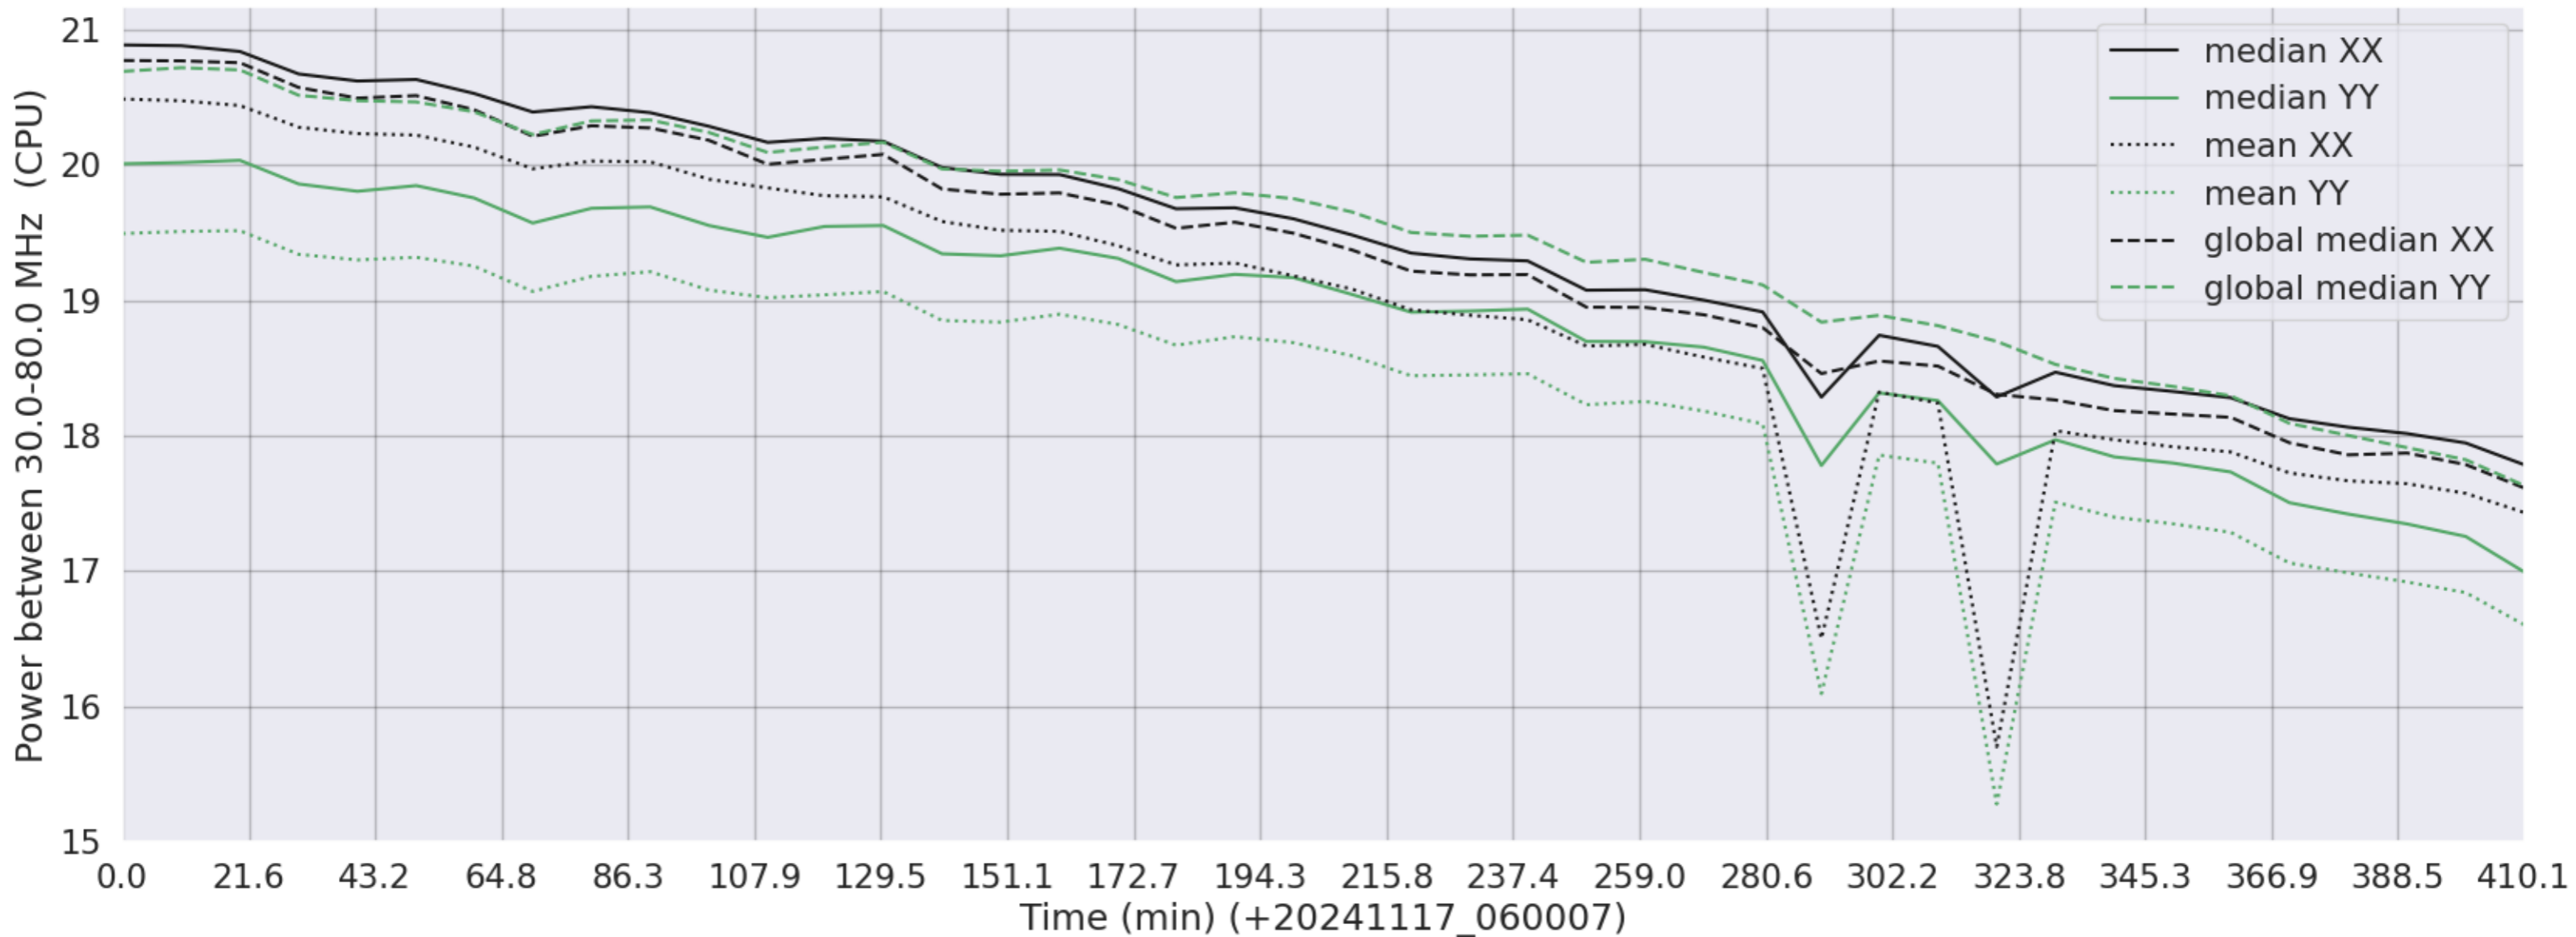

LWA147 - Correlator# 214 - XX FLAGS:Good - YY FLAGS:Good

LWA144 - Correlator# 213 - XX FLAGS:Good - YY FLAGS:Good