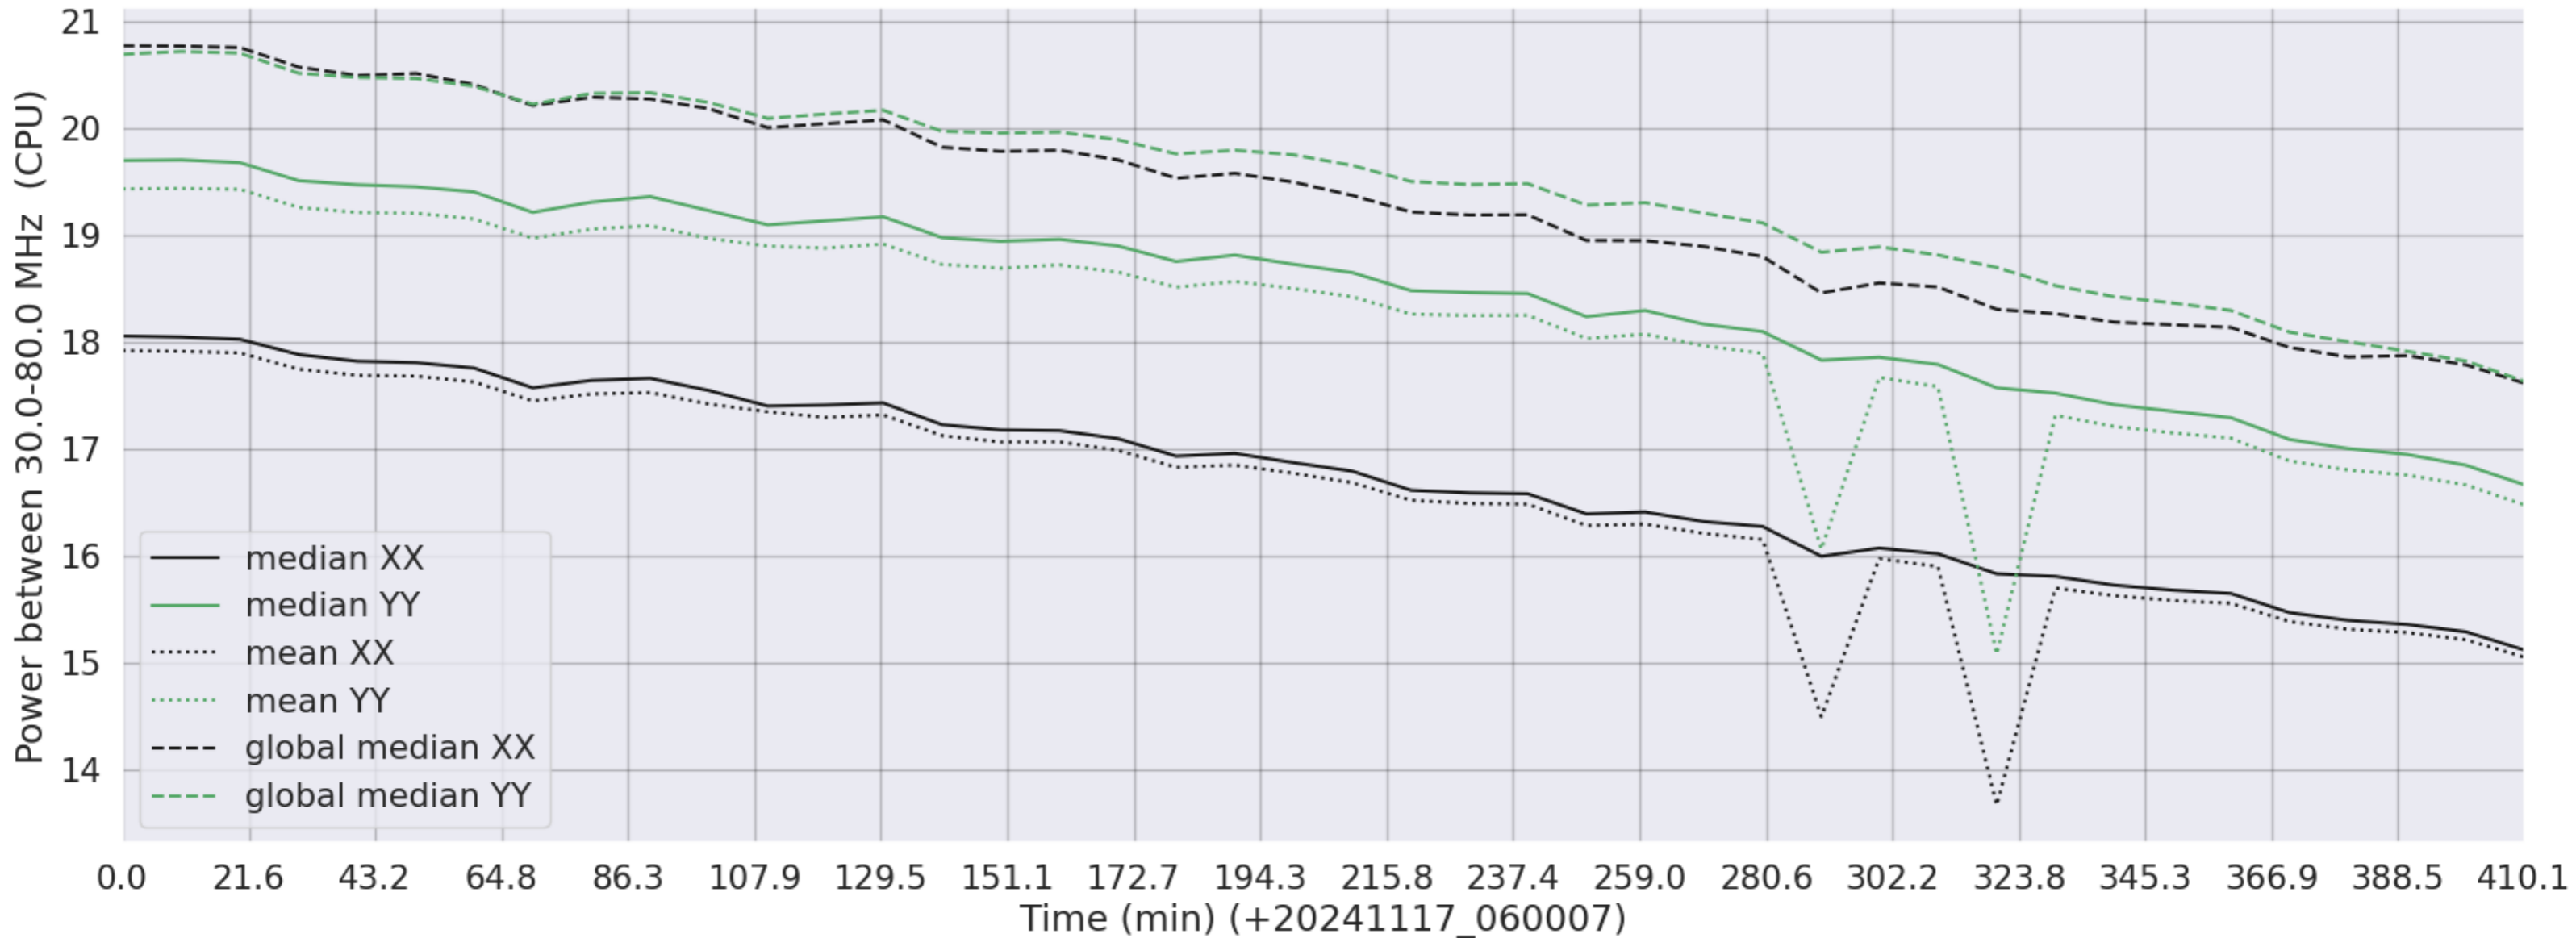

LWA160 - Correlator# 239 - XX FLAGS:Good - YY FLAGS:Good

LWA182 - Correlator# 238 - XX FLAGS:Good - YY FLAGS:Good