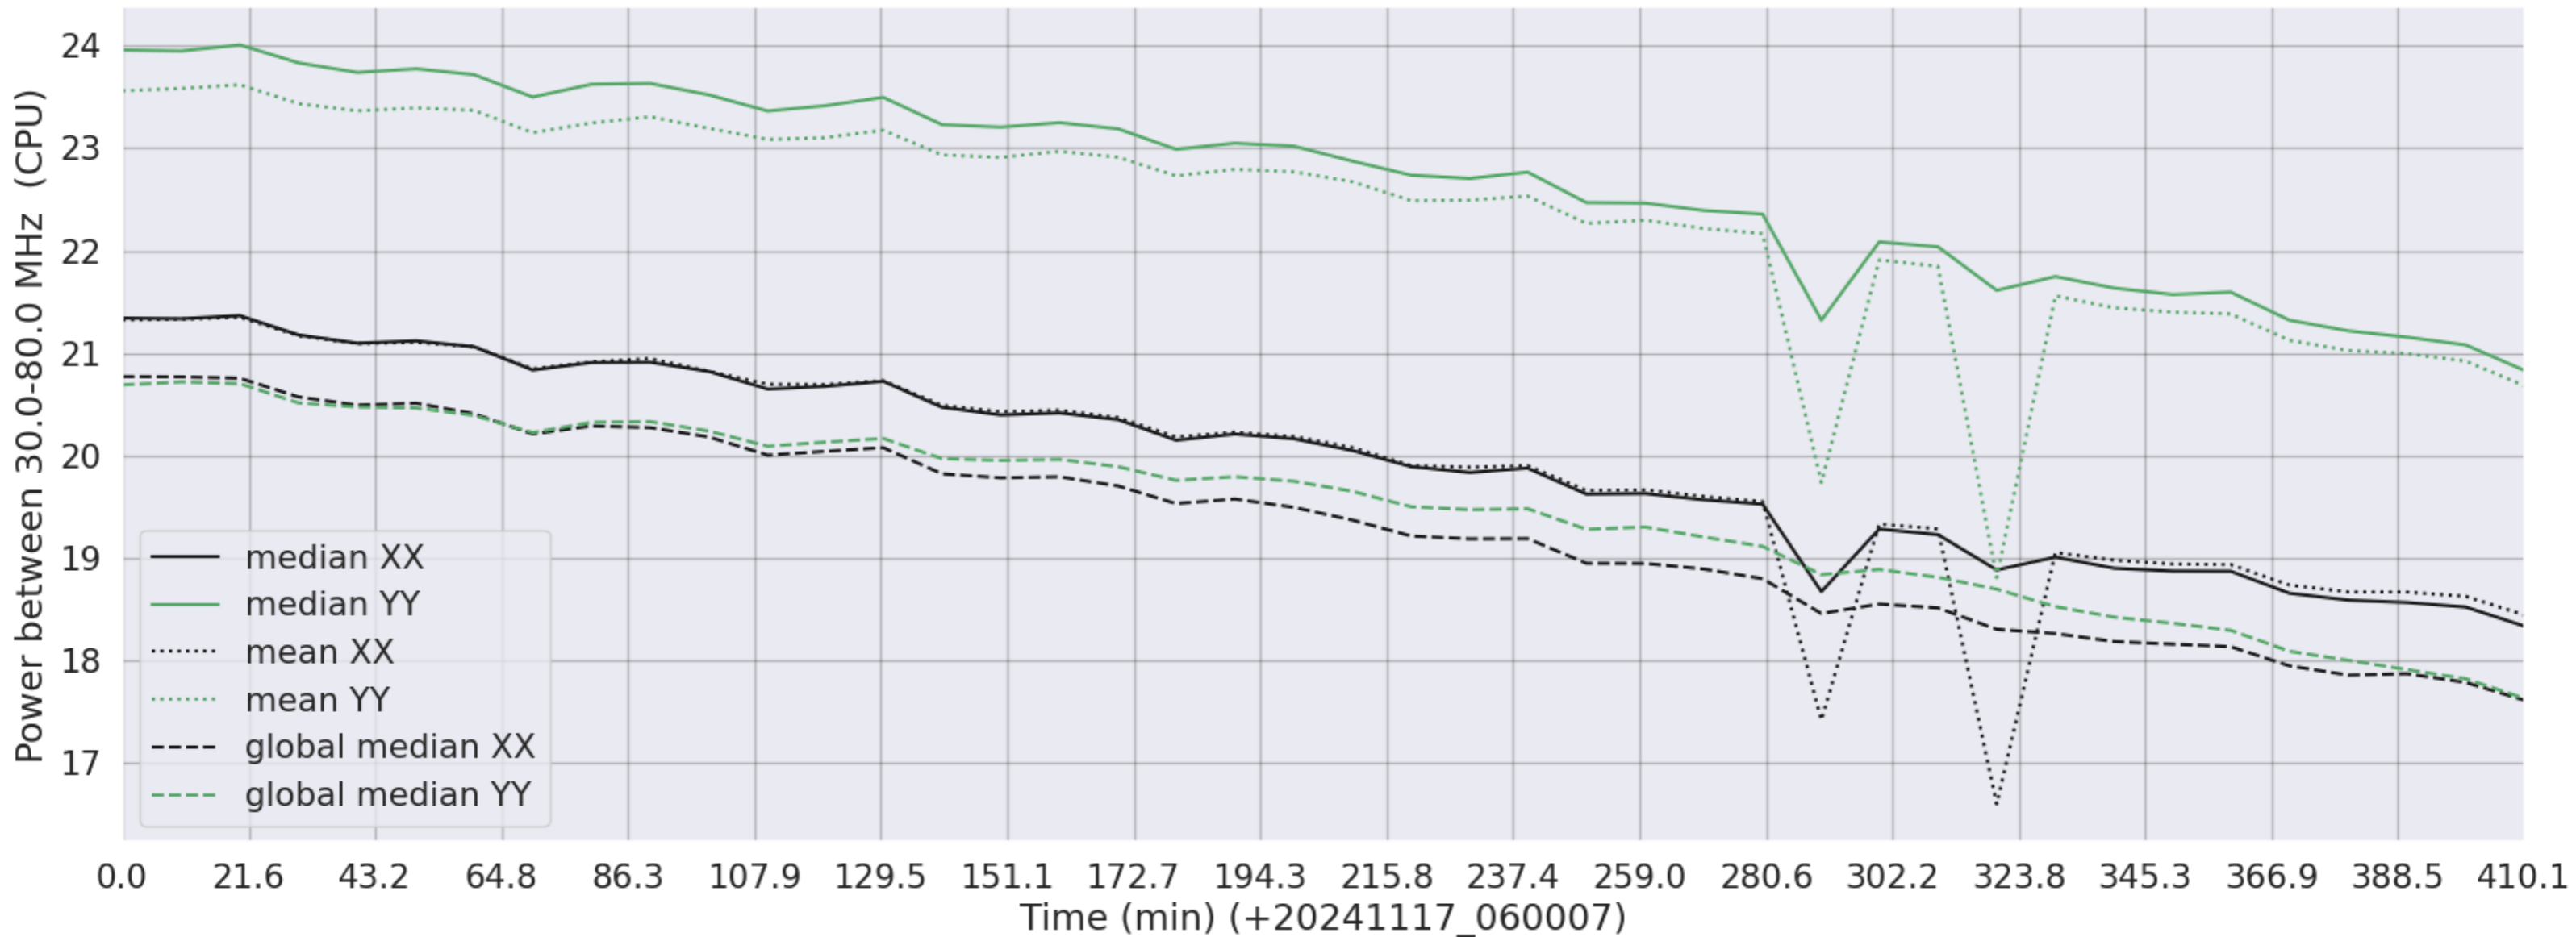

LWA195 - Correlator# 272 - XX FLAGS:Good - YY FLAGS:Good

LWA194 - Correlator# 273 - XX FLAGS:Good - YY FLAGS:Good

LWA197 - Correlator# 274 - XX FLAGS:Good - YY FLAGS:Good

LWA196 - Correlator# 275 - XX FLAGS:Good - YY FLAGS:Good