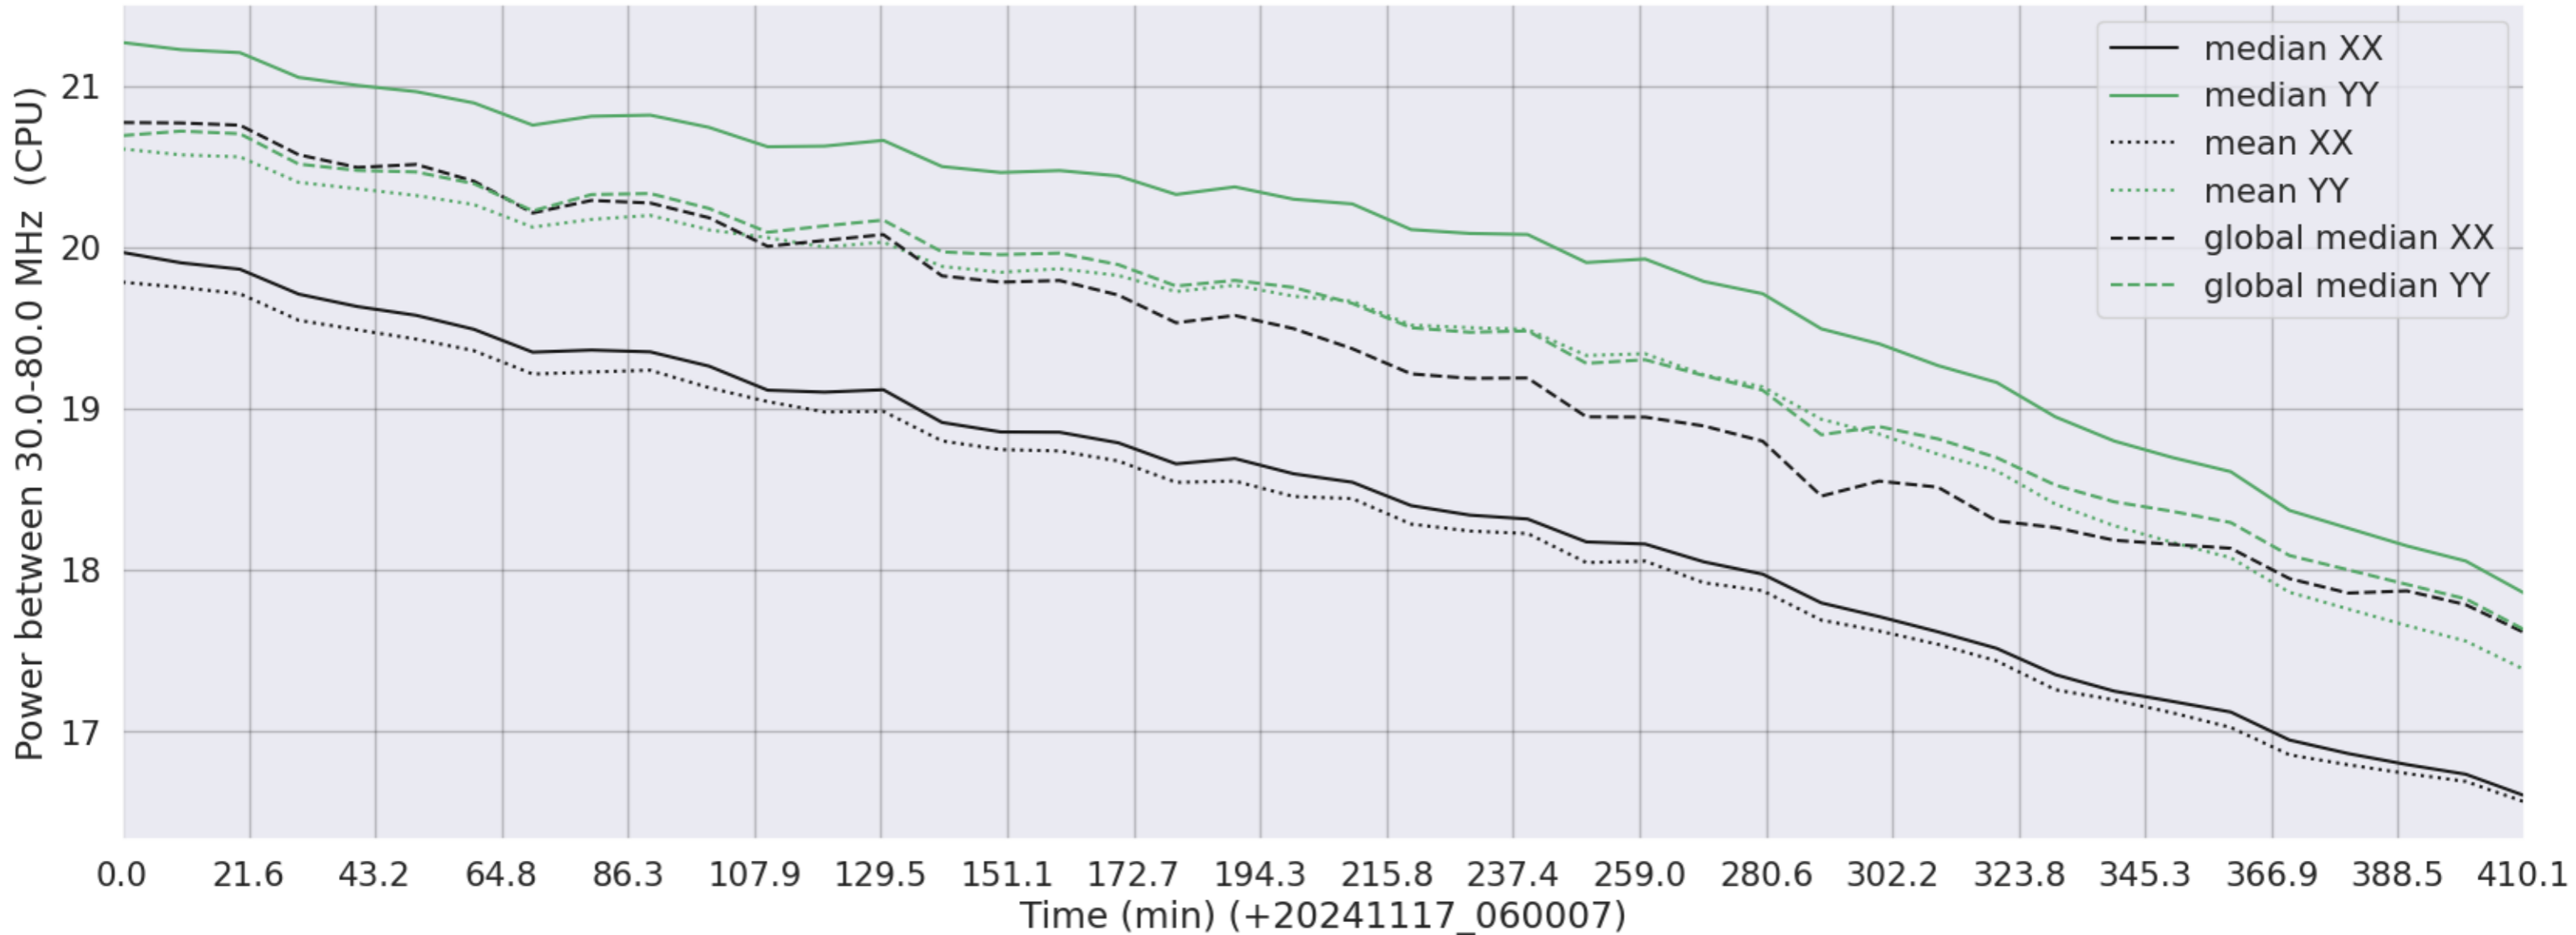

LWA271 - Correlator# 004 - XX FLAGS:Good - YY FLAGS:Good

LWA269 - Correlator# 005 - XX FLAGS:Good - YY FLAGS:Good

LWA276 - Correlator# 006 - XX FLAGS:Good - YY FLAGS:Good

LWA273 - Correlator# 007 - XX FLAGS:Good - YY FLAGS:BadSpecShape