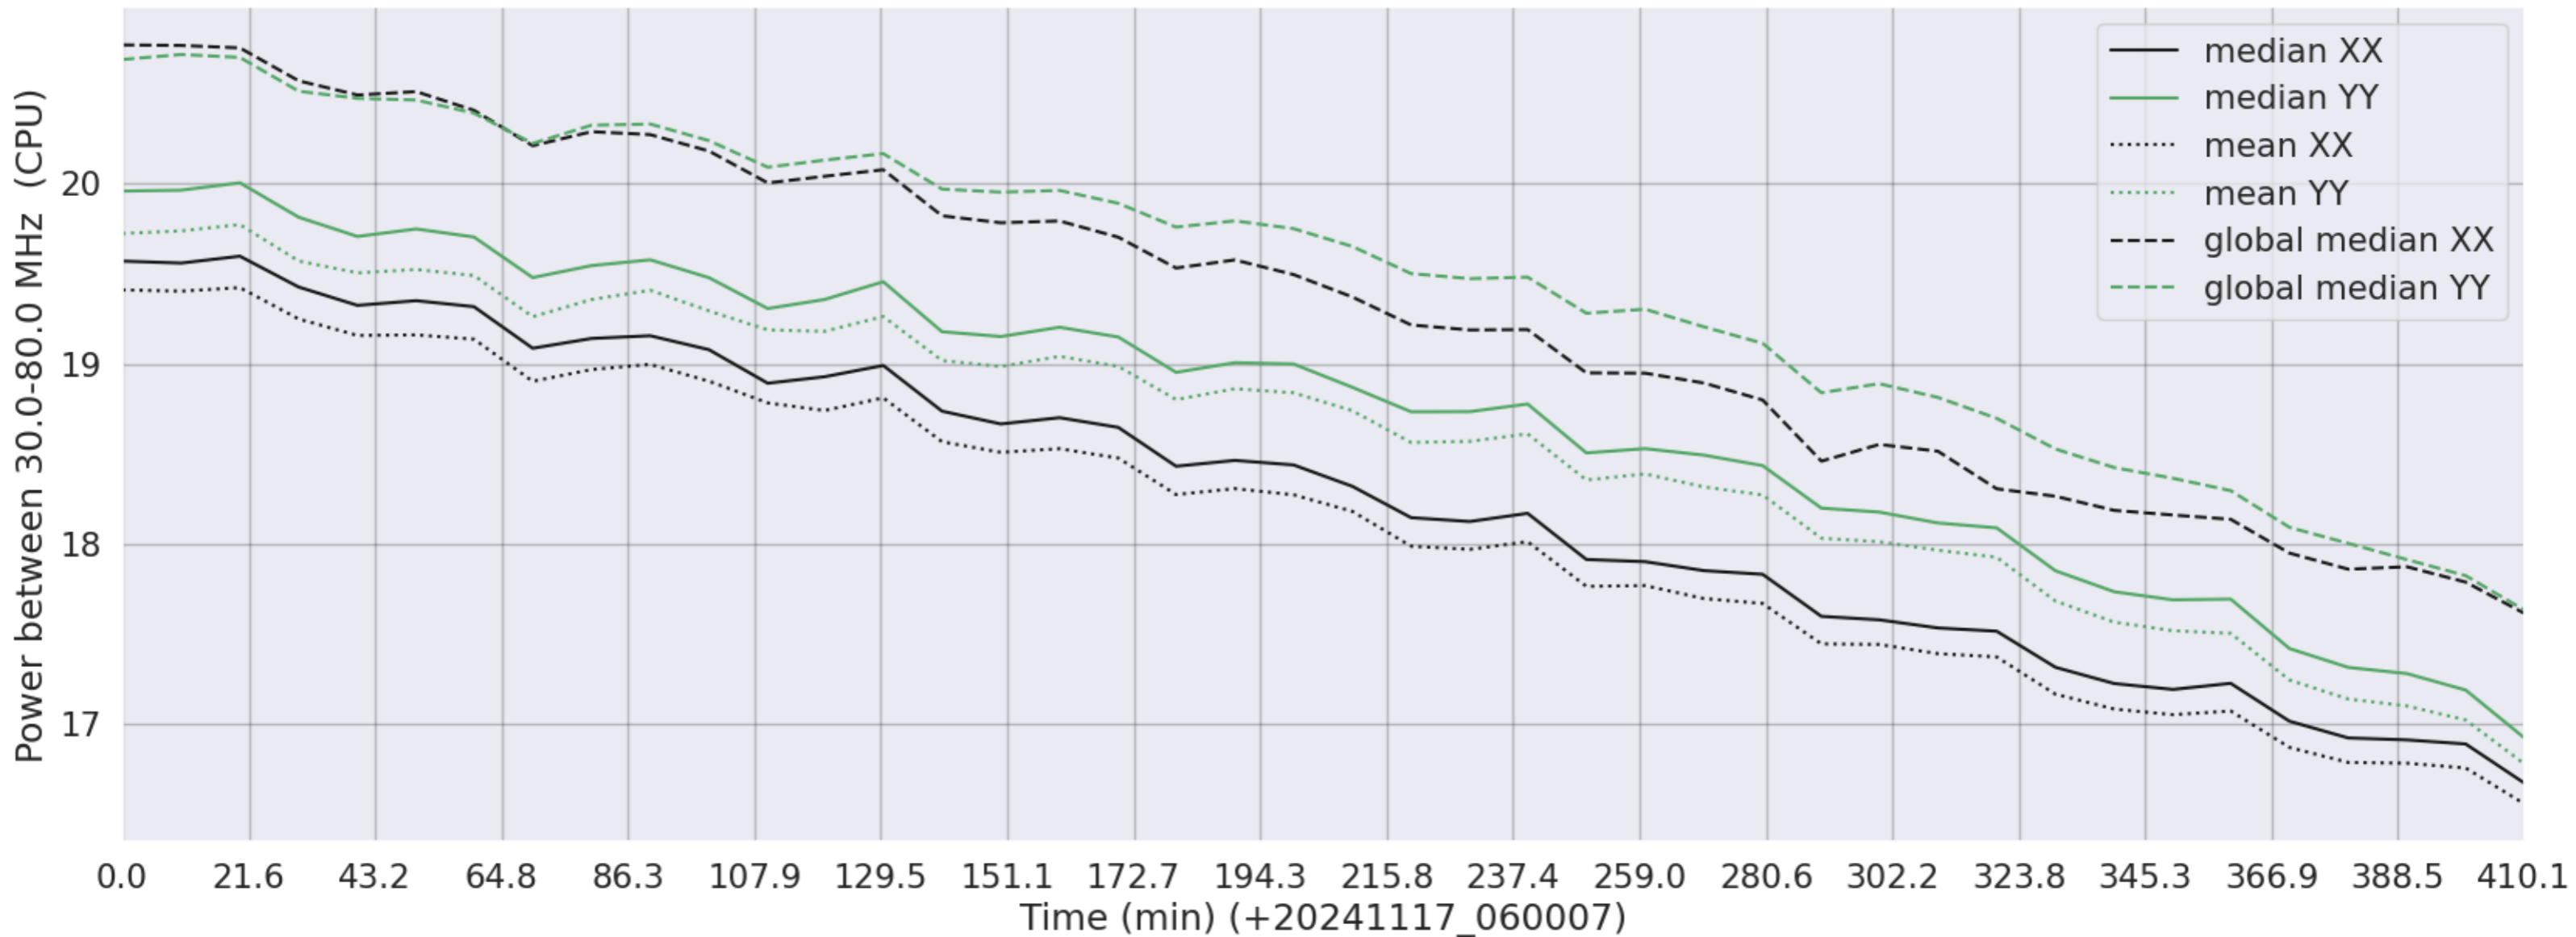

LWA115 - Correlator# 205 - XX FLAGS:Good - YY FLAGS:Good

LWA116 - Correlator# 204 - XX FLAGS:Good - YY FLAGS:Good