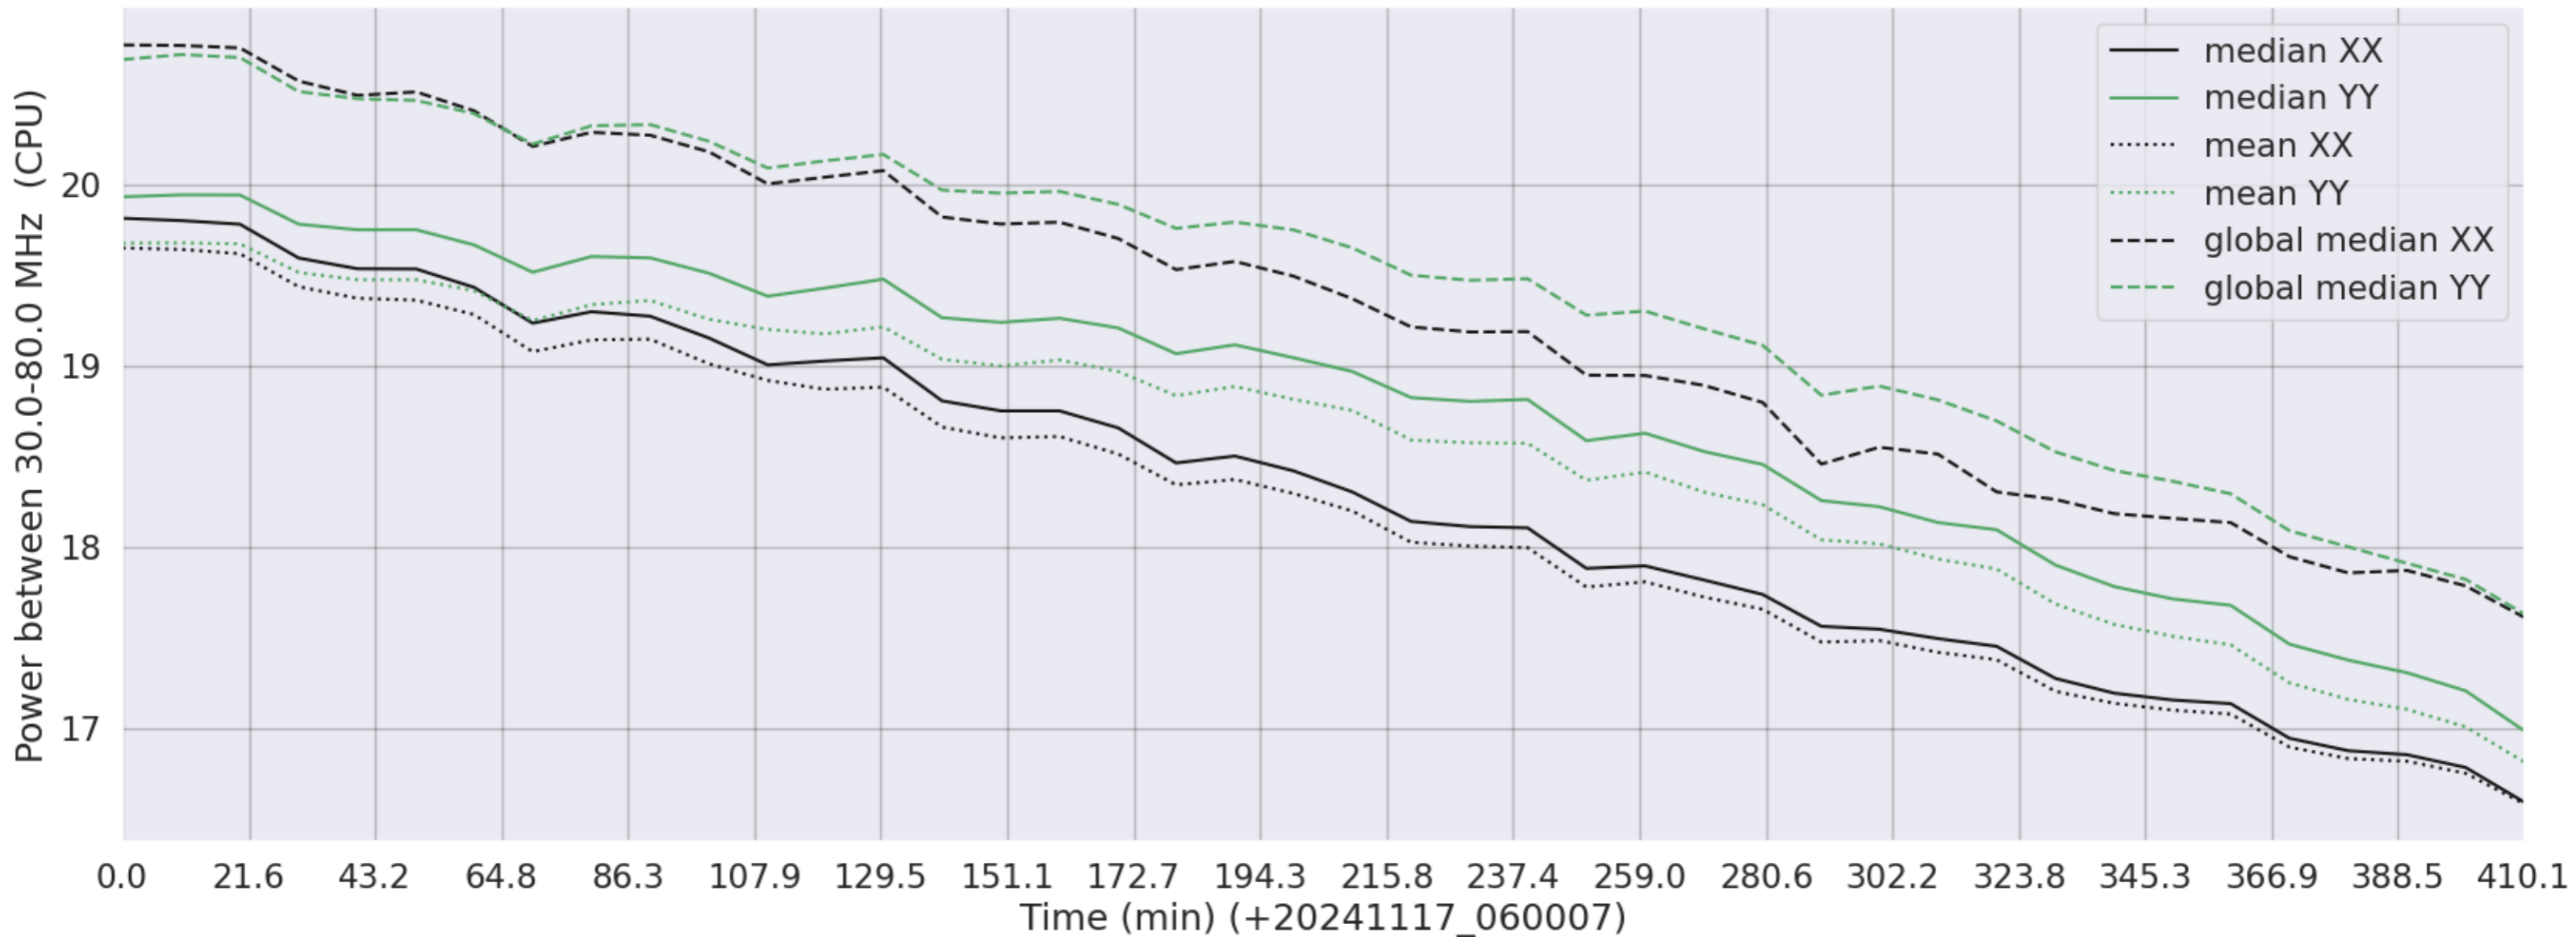

LWA111 - Correlator# 201 - XX FLAGS:Good - YY FLAGS:Good

LWA112 - Correlator# 200 - XX FLAGS:Good - YY FLAGS:Good