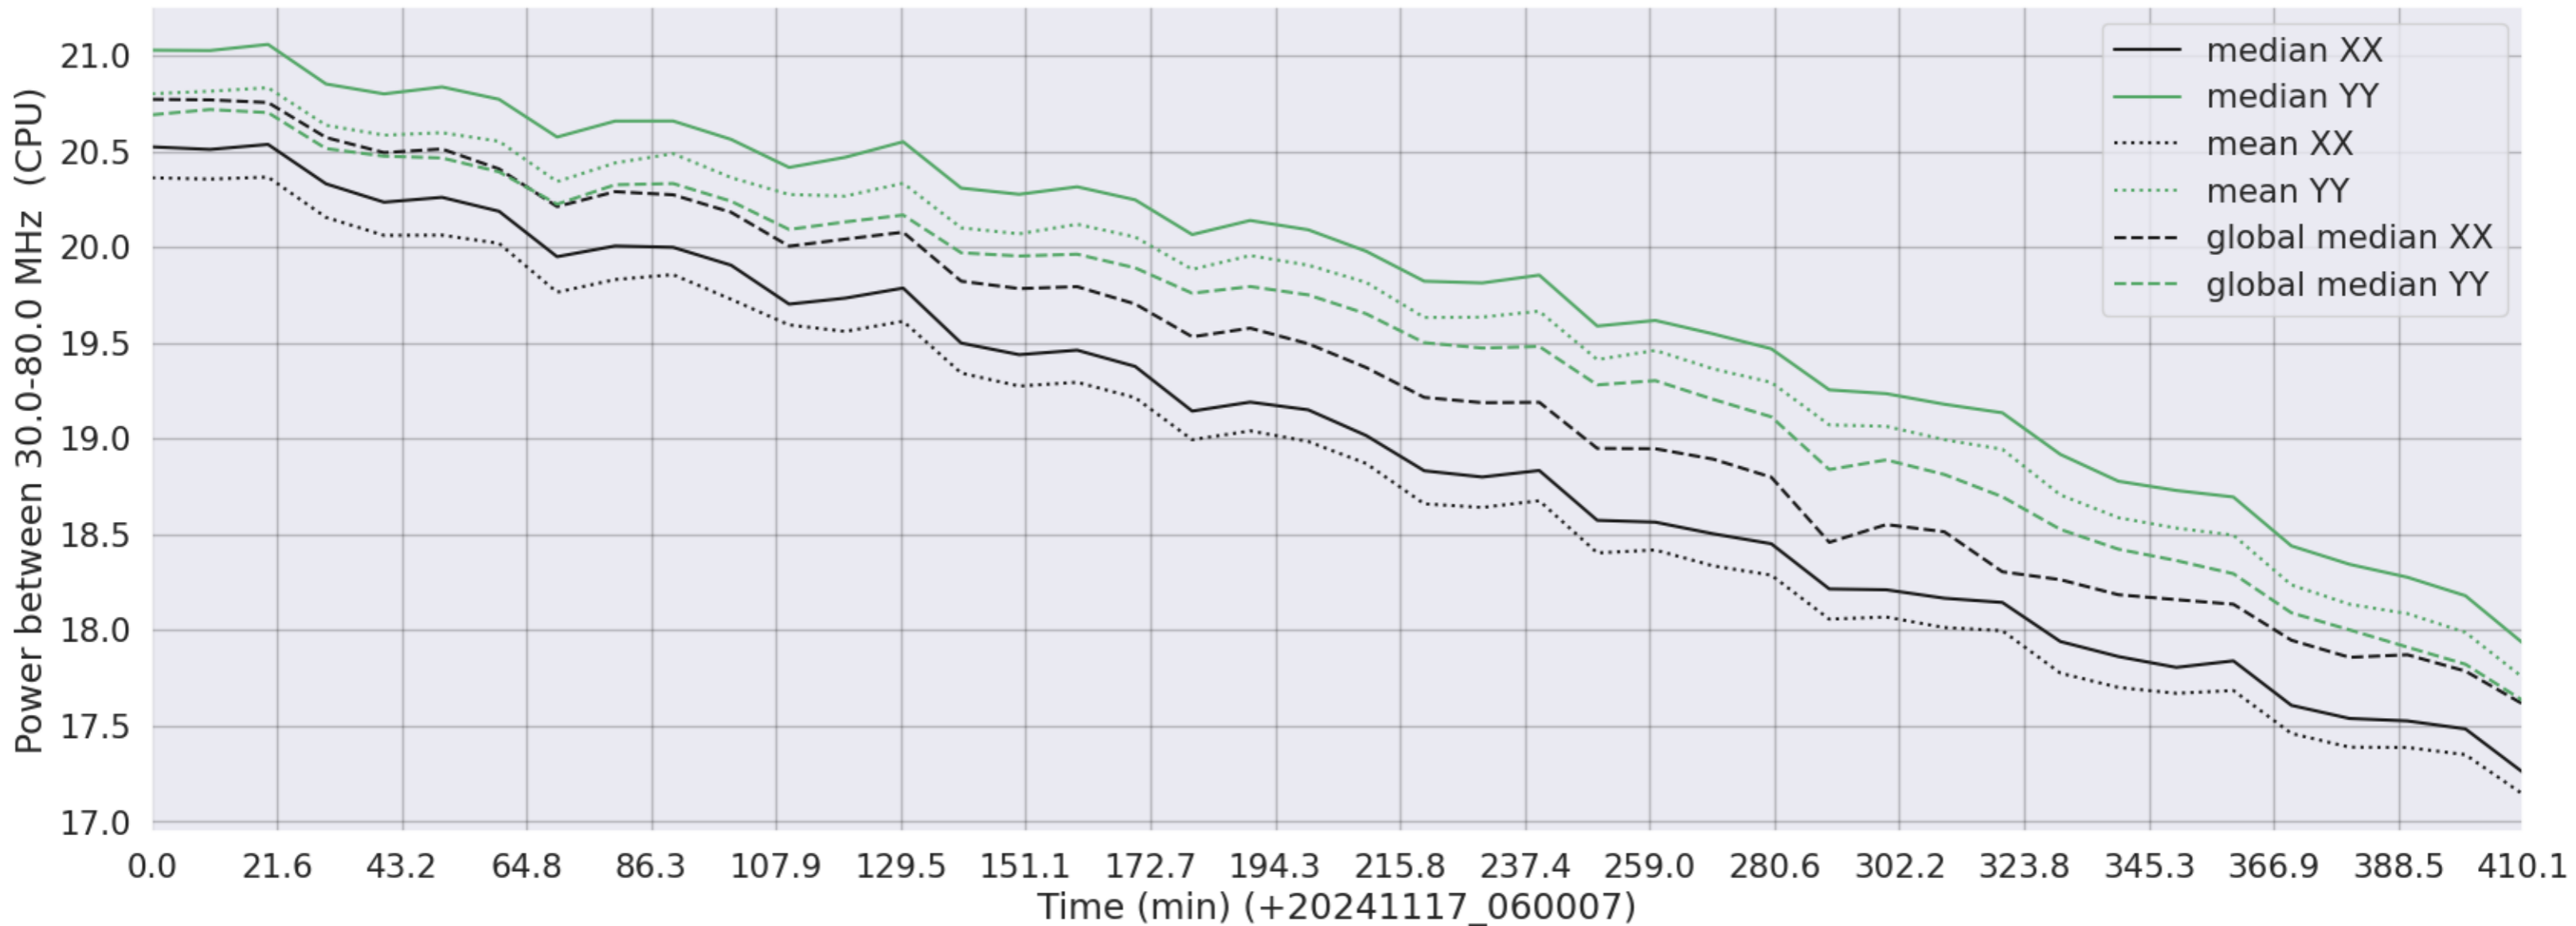

LWA031 - Correlator# 131 - XX FLAGS:Good - YY FLAGS:Good

LWA032 - Correlator# 130 - XX FLAGS:Good - YY FLAGS:Good