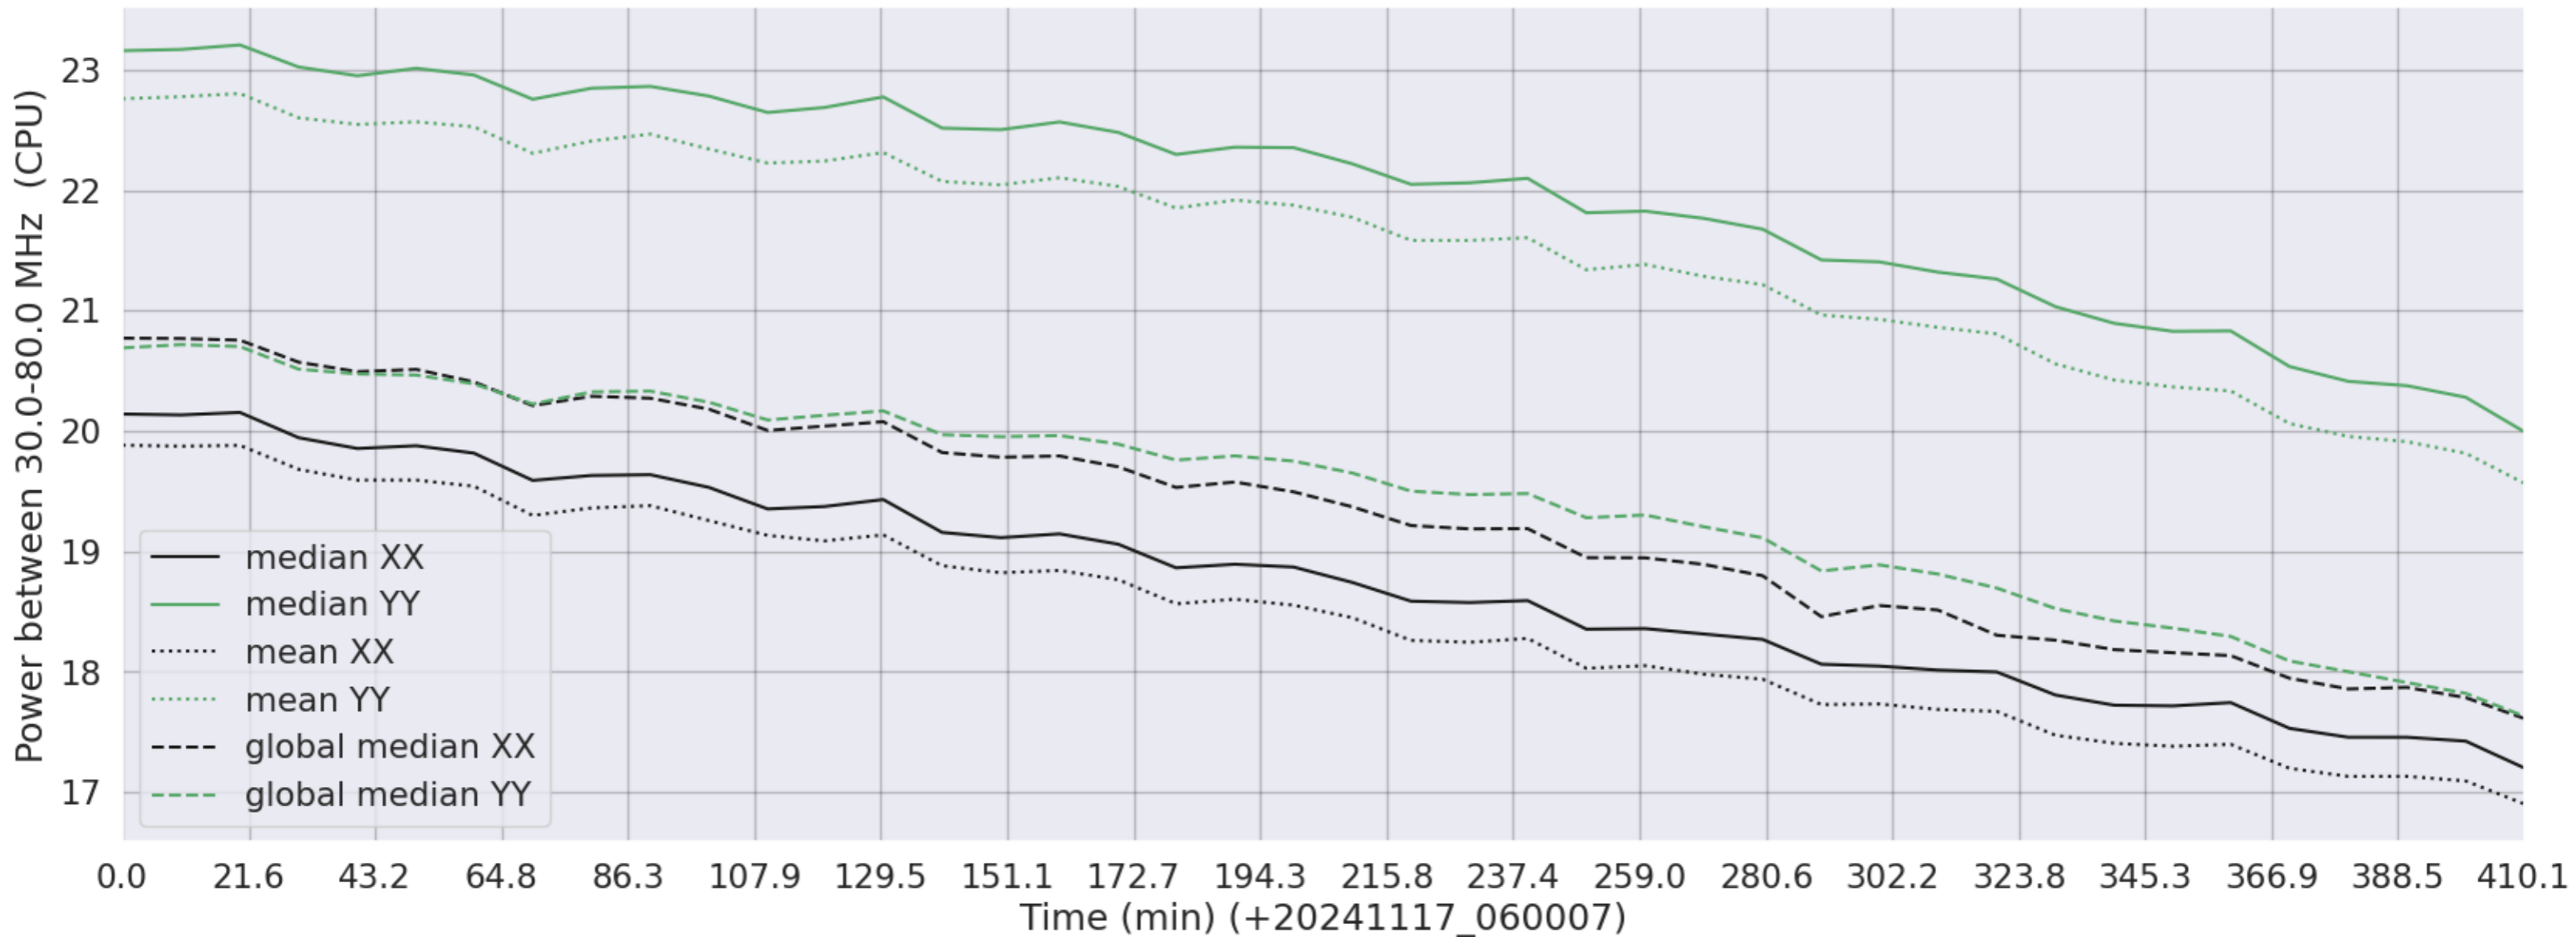

LWA107 - Correlator# 197 - XX FLAGS:Good - YY FLAGS:Good

LWA108 - Correlator# 196 - XX FLAGS:Good - YY FLAGS:Good