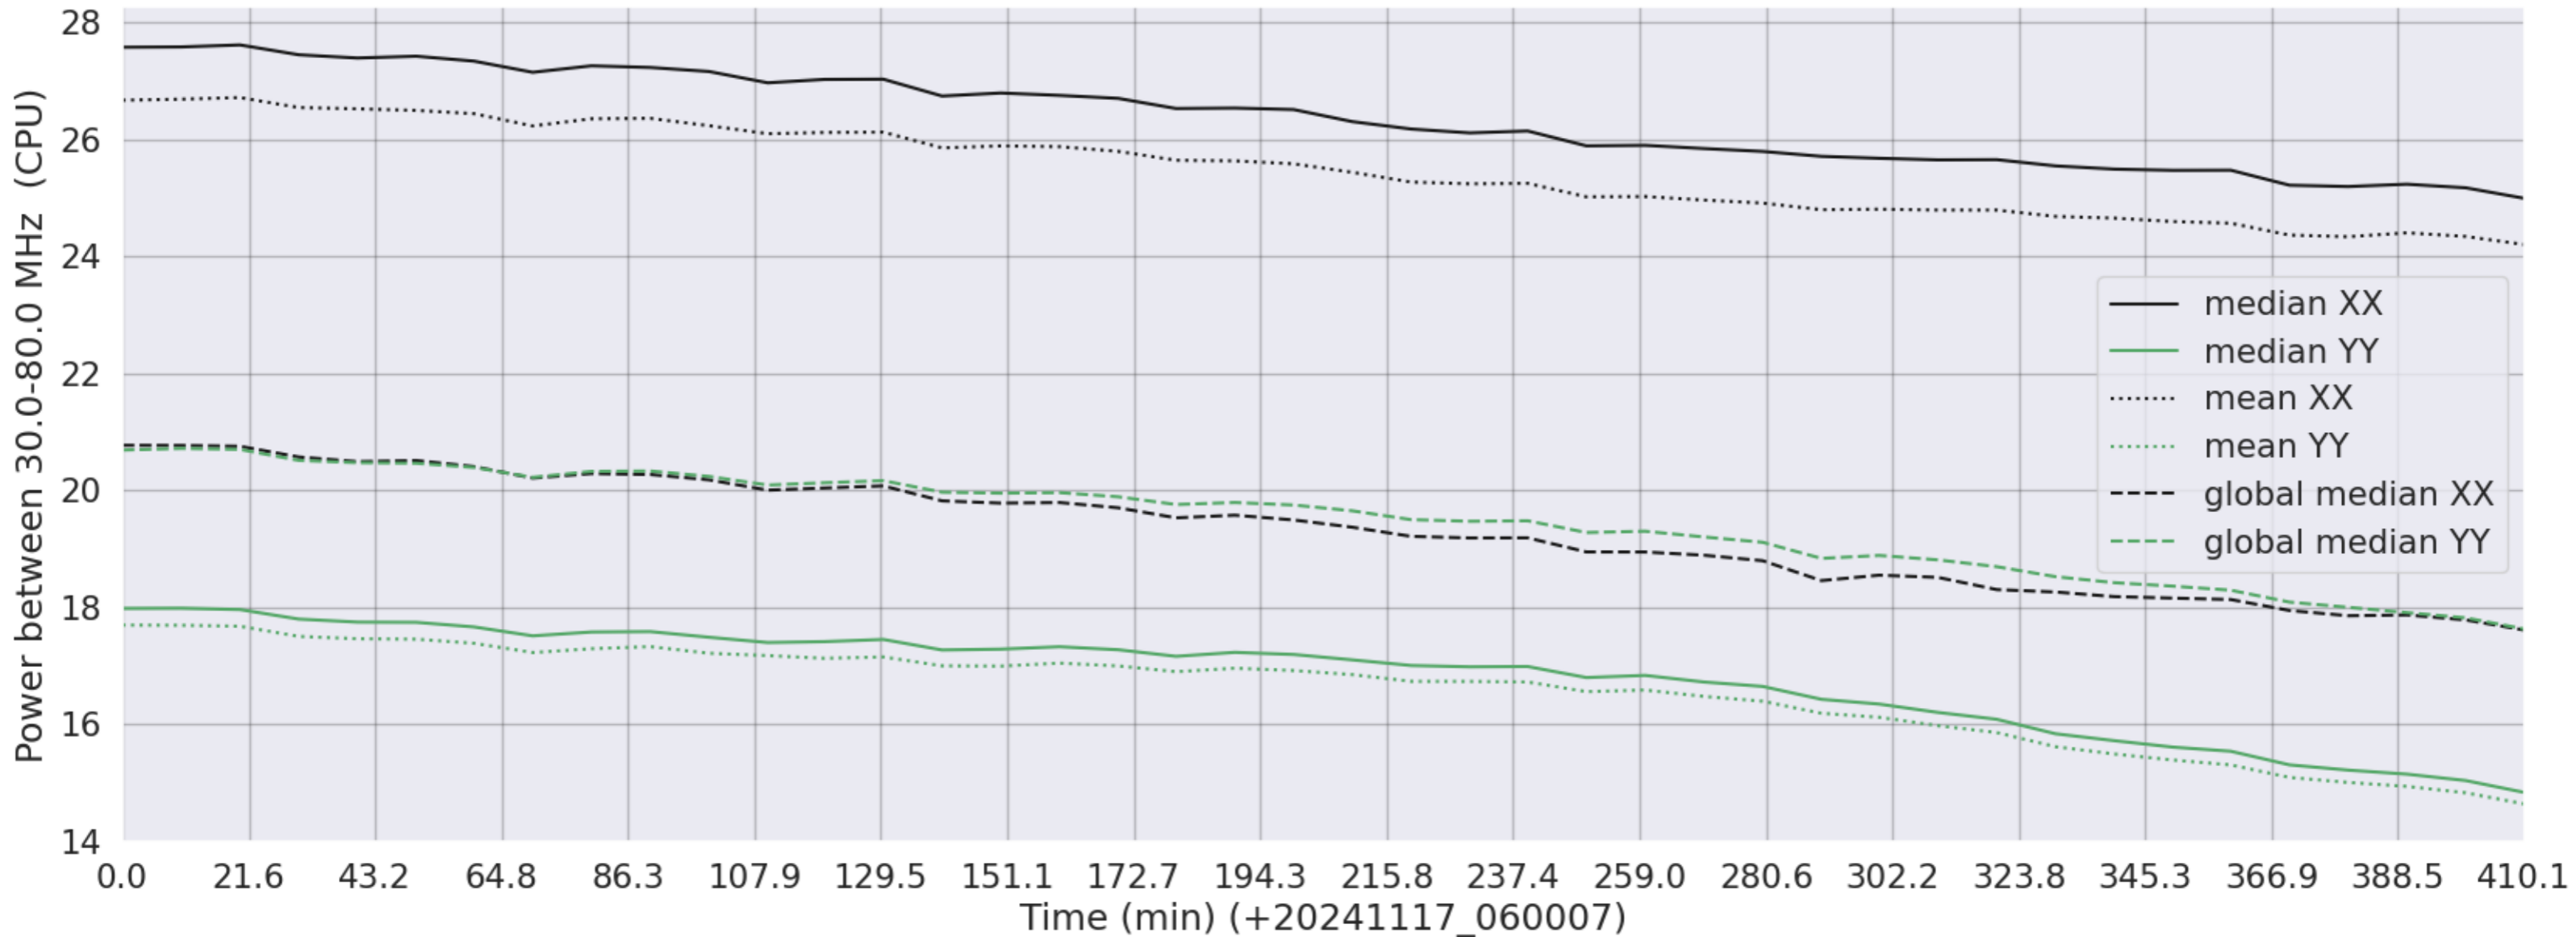

LWA317 - Correlator# 052 - XX FLAGS:BadSpecShape - YY FLAGS:Good

LWA306 - Correlator# 053 - XX FLAGS:Good - YY FLAGS:Good

LWA320 - Correlator# 054 - XX FLAGS:Good - YY FLAGS:Good

LWA318 - Correlator# 055 - XX FLAGS:Good - YY FLAGS:Good