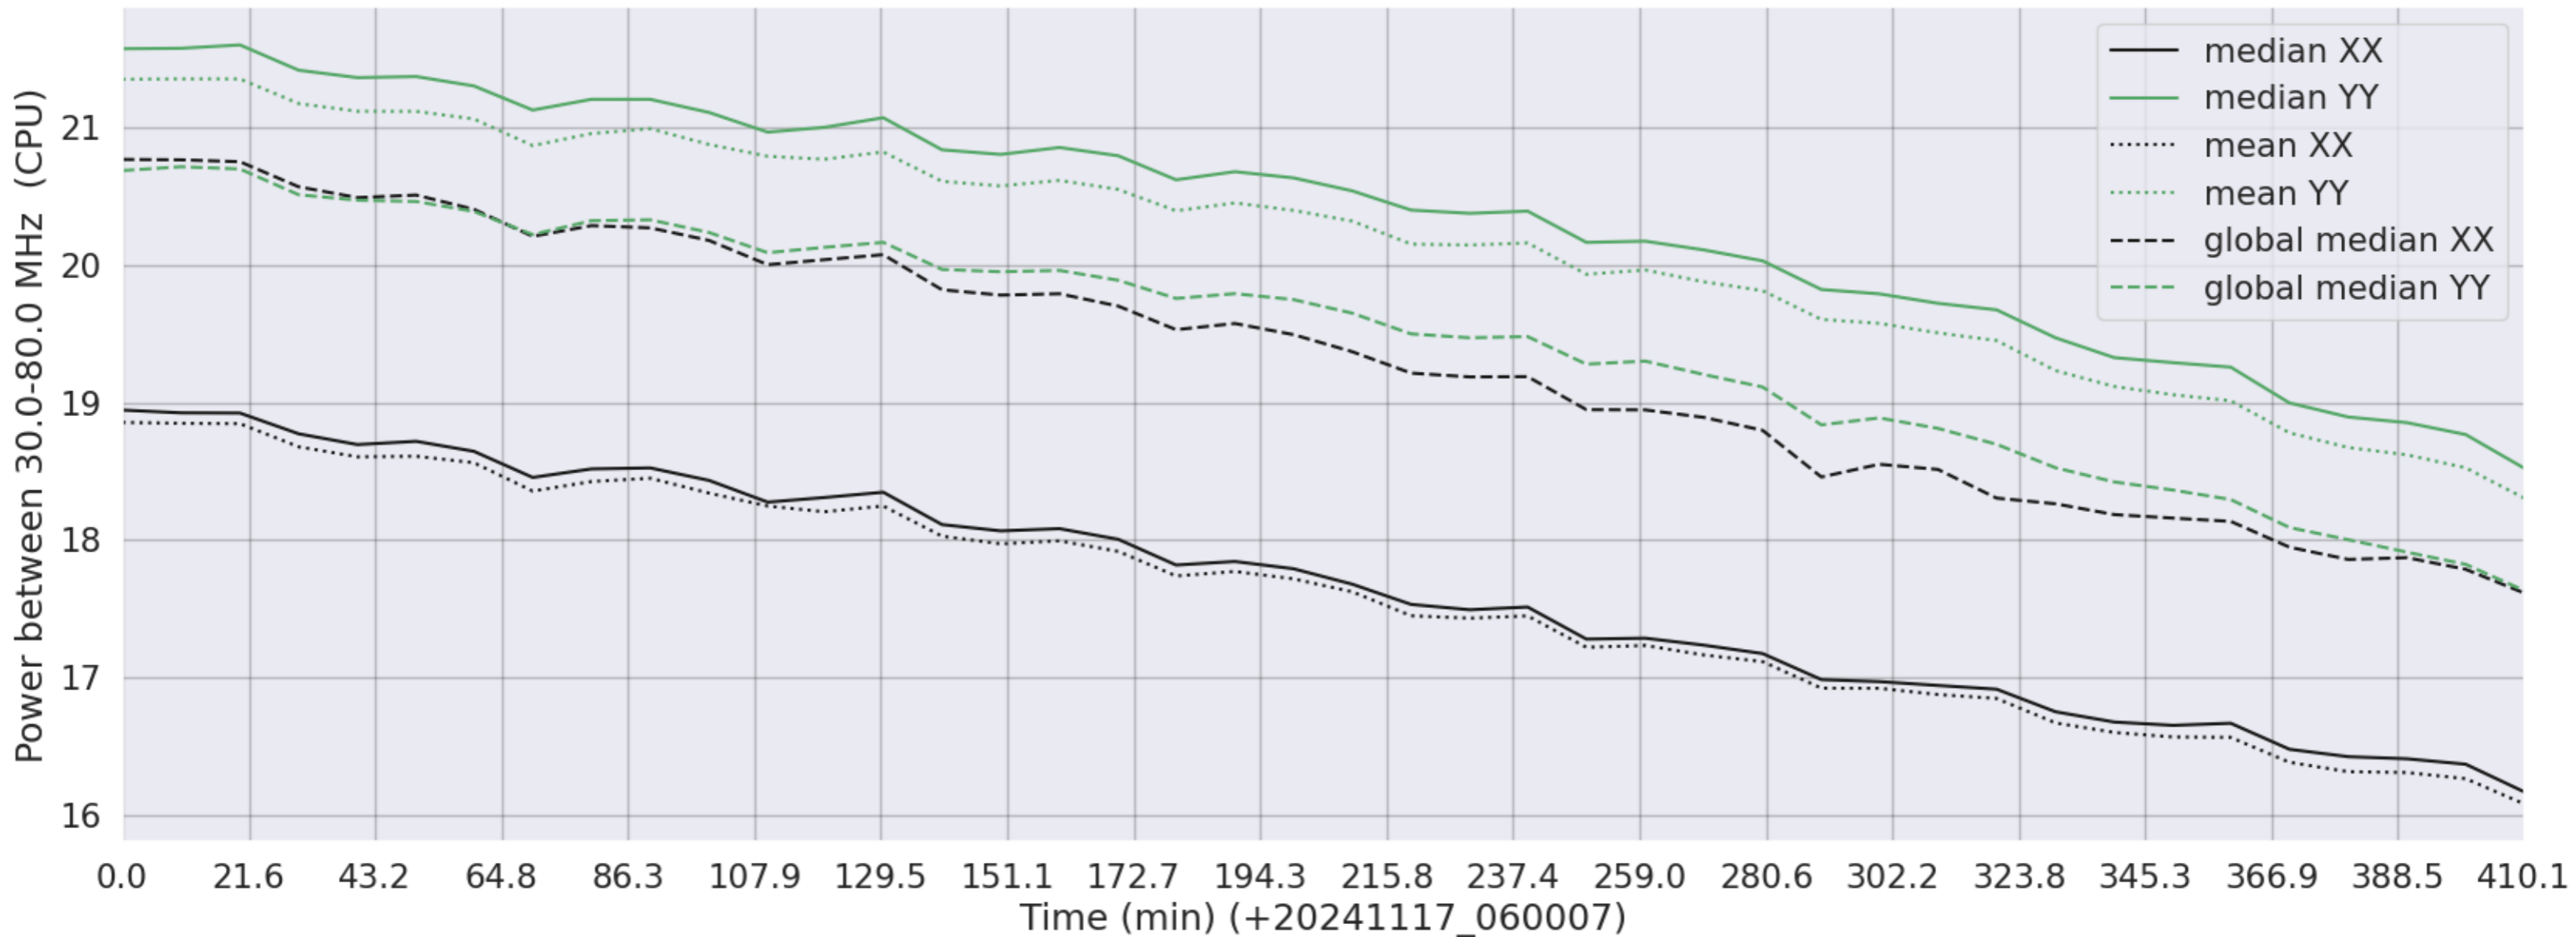

LWA117 - Correlator# 207 - XX FLAGS:Good - YY FLAGS:Good

LWA118 - Correlator# 206 - XX FLAGS:Good - YY FLAGS:Good