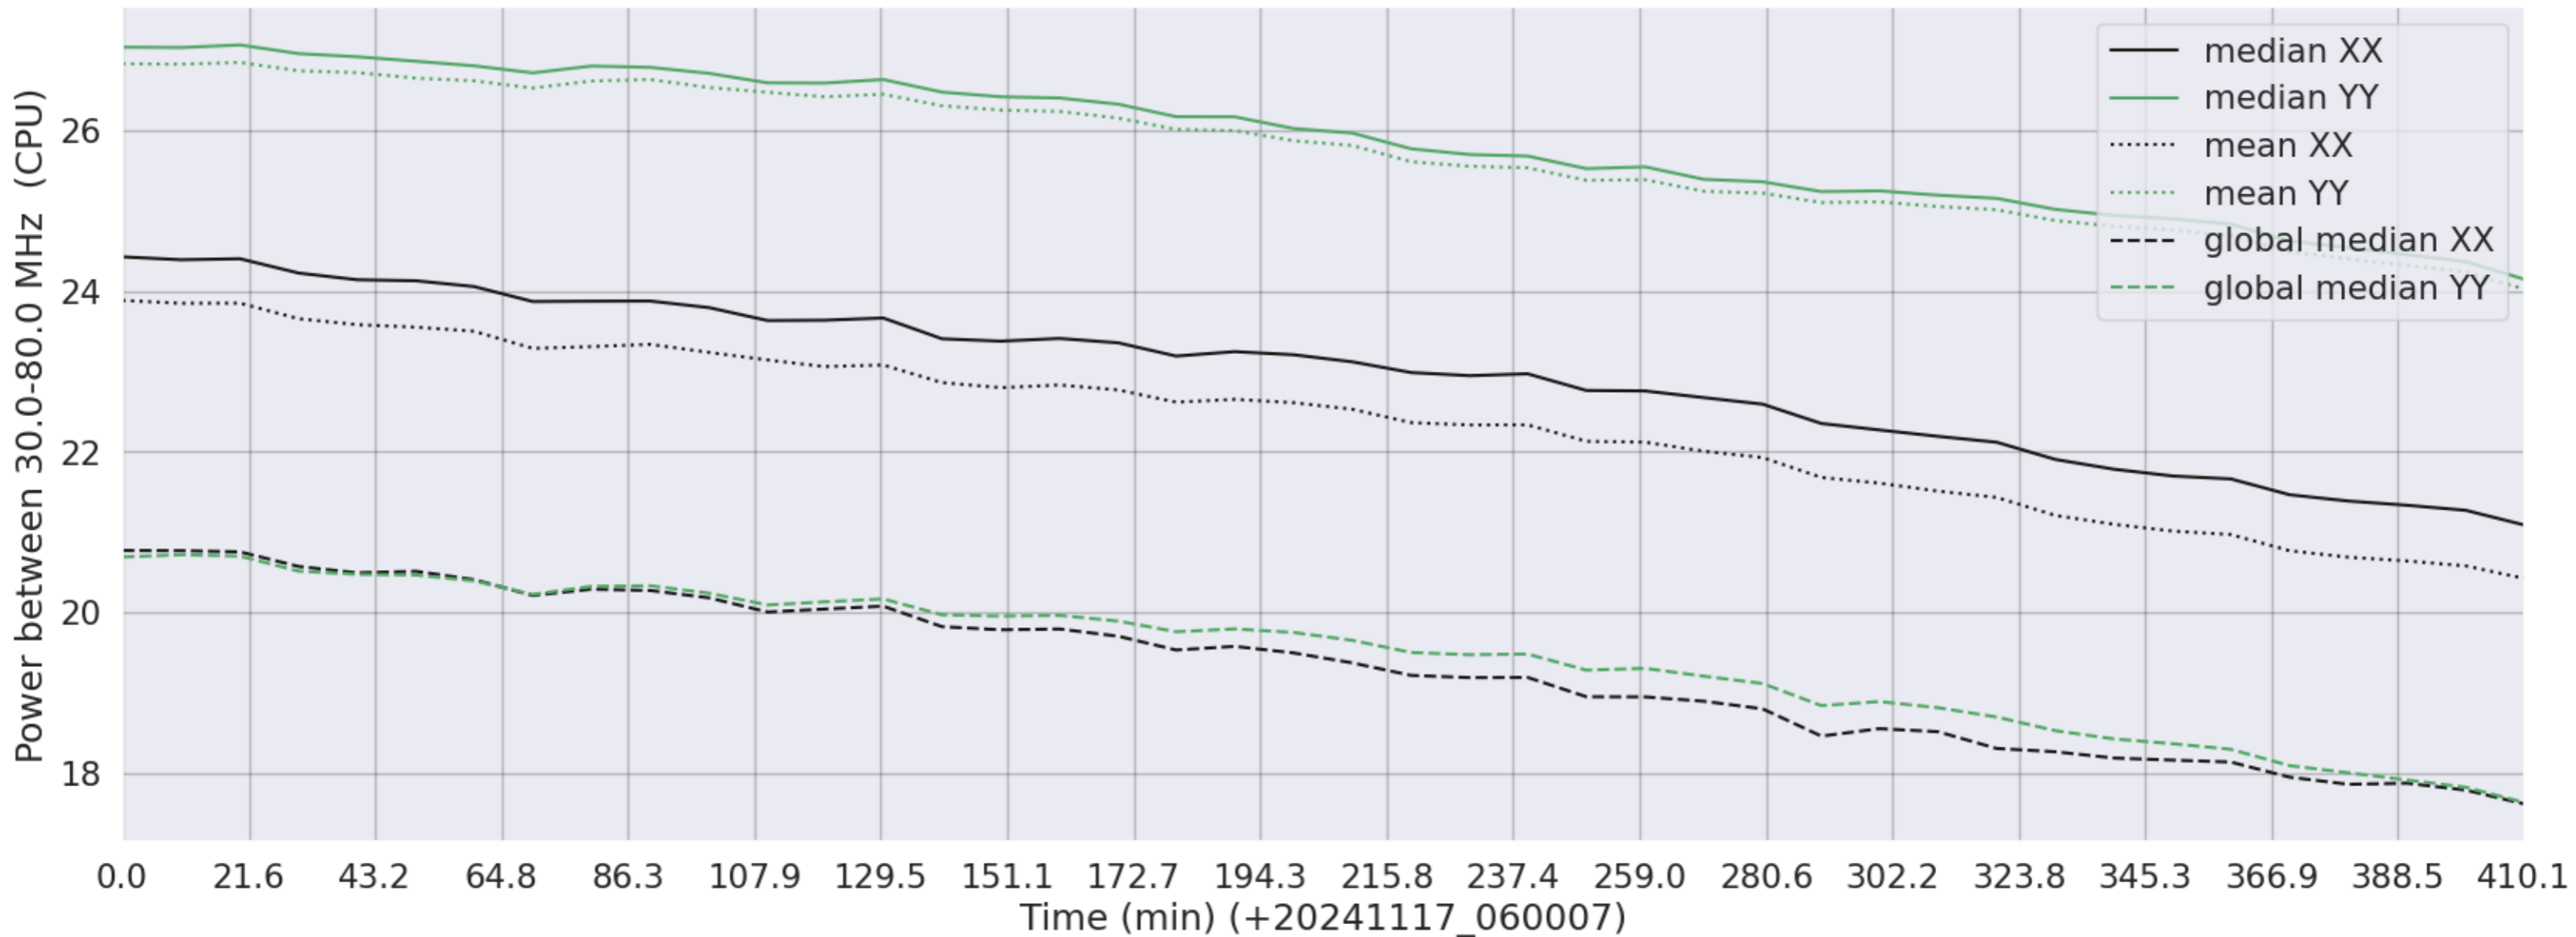

LWA284 - Correlator# 043 - XX FLAGS:Good - YY FLAGS:Good

LWA288 - Correlator# 042 - XX FLAGS:Good - YY FLAGS:Good