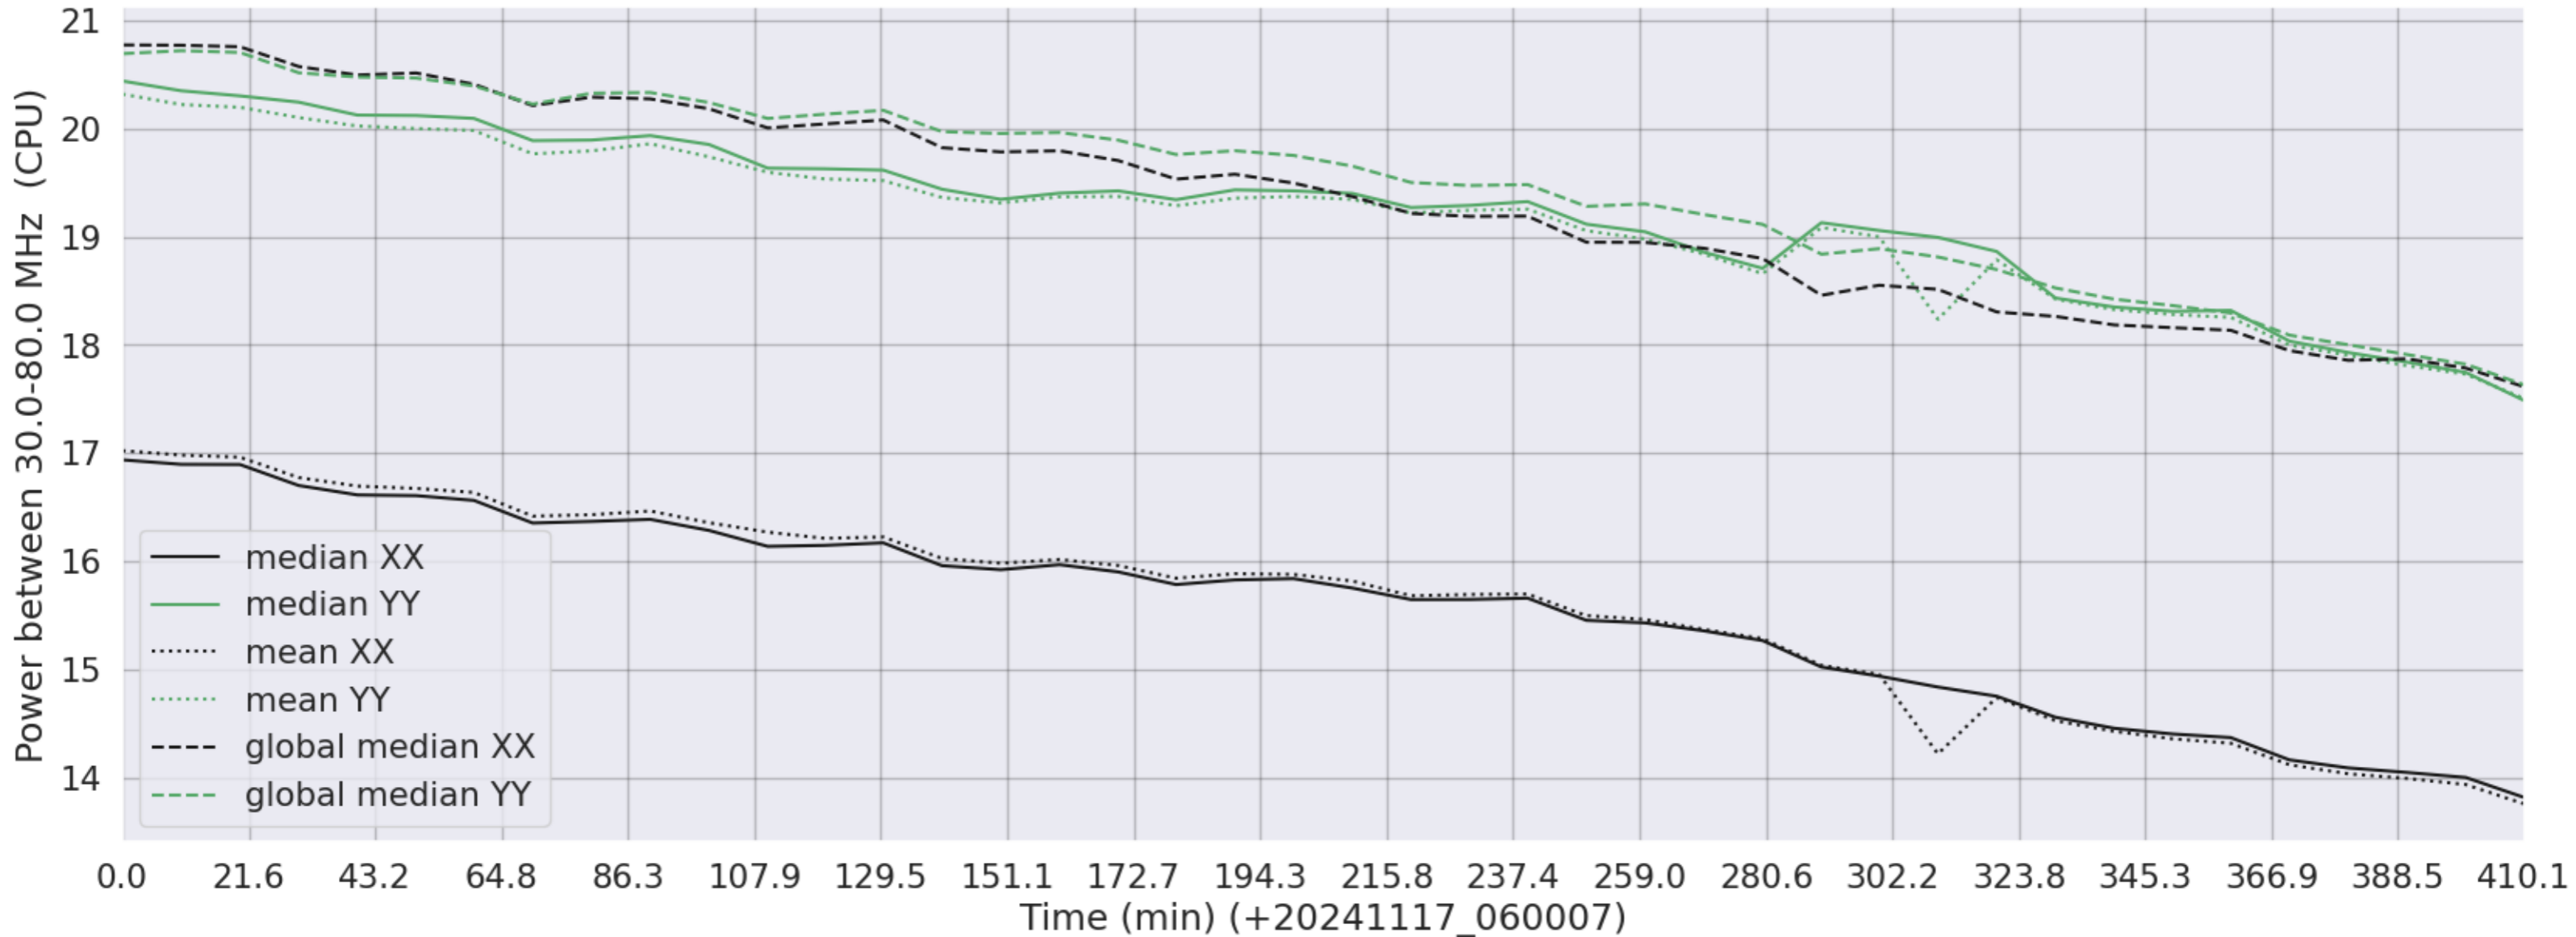

LWA343 - Correlator# 058 - XX FLAGS:Good - YY FLAGS:Good

LWA335 - Correlator# 057 - XX FLAGS:Good - YY FLAGS:Good