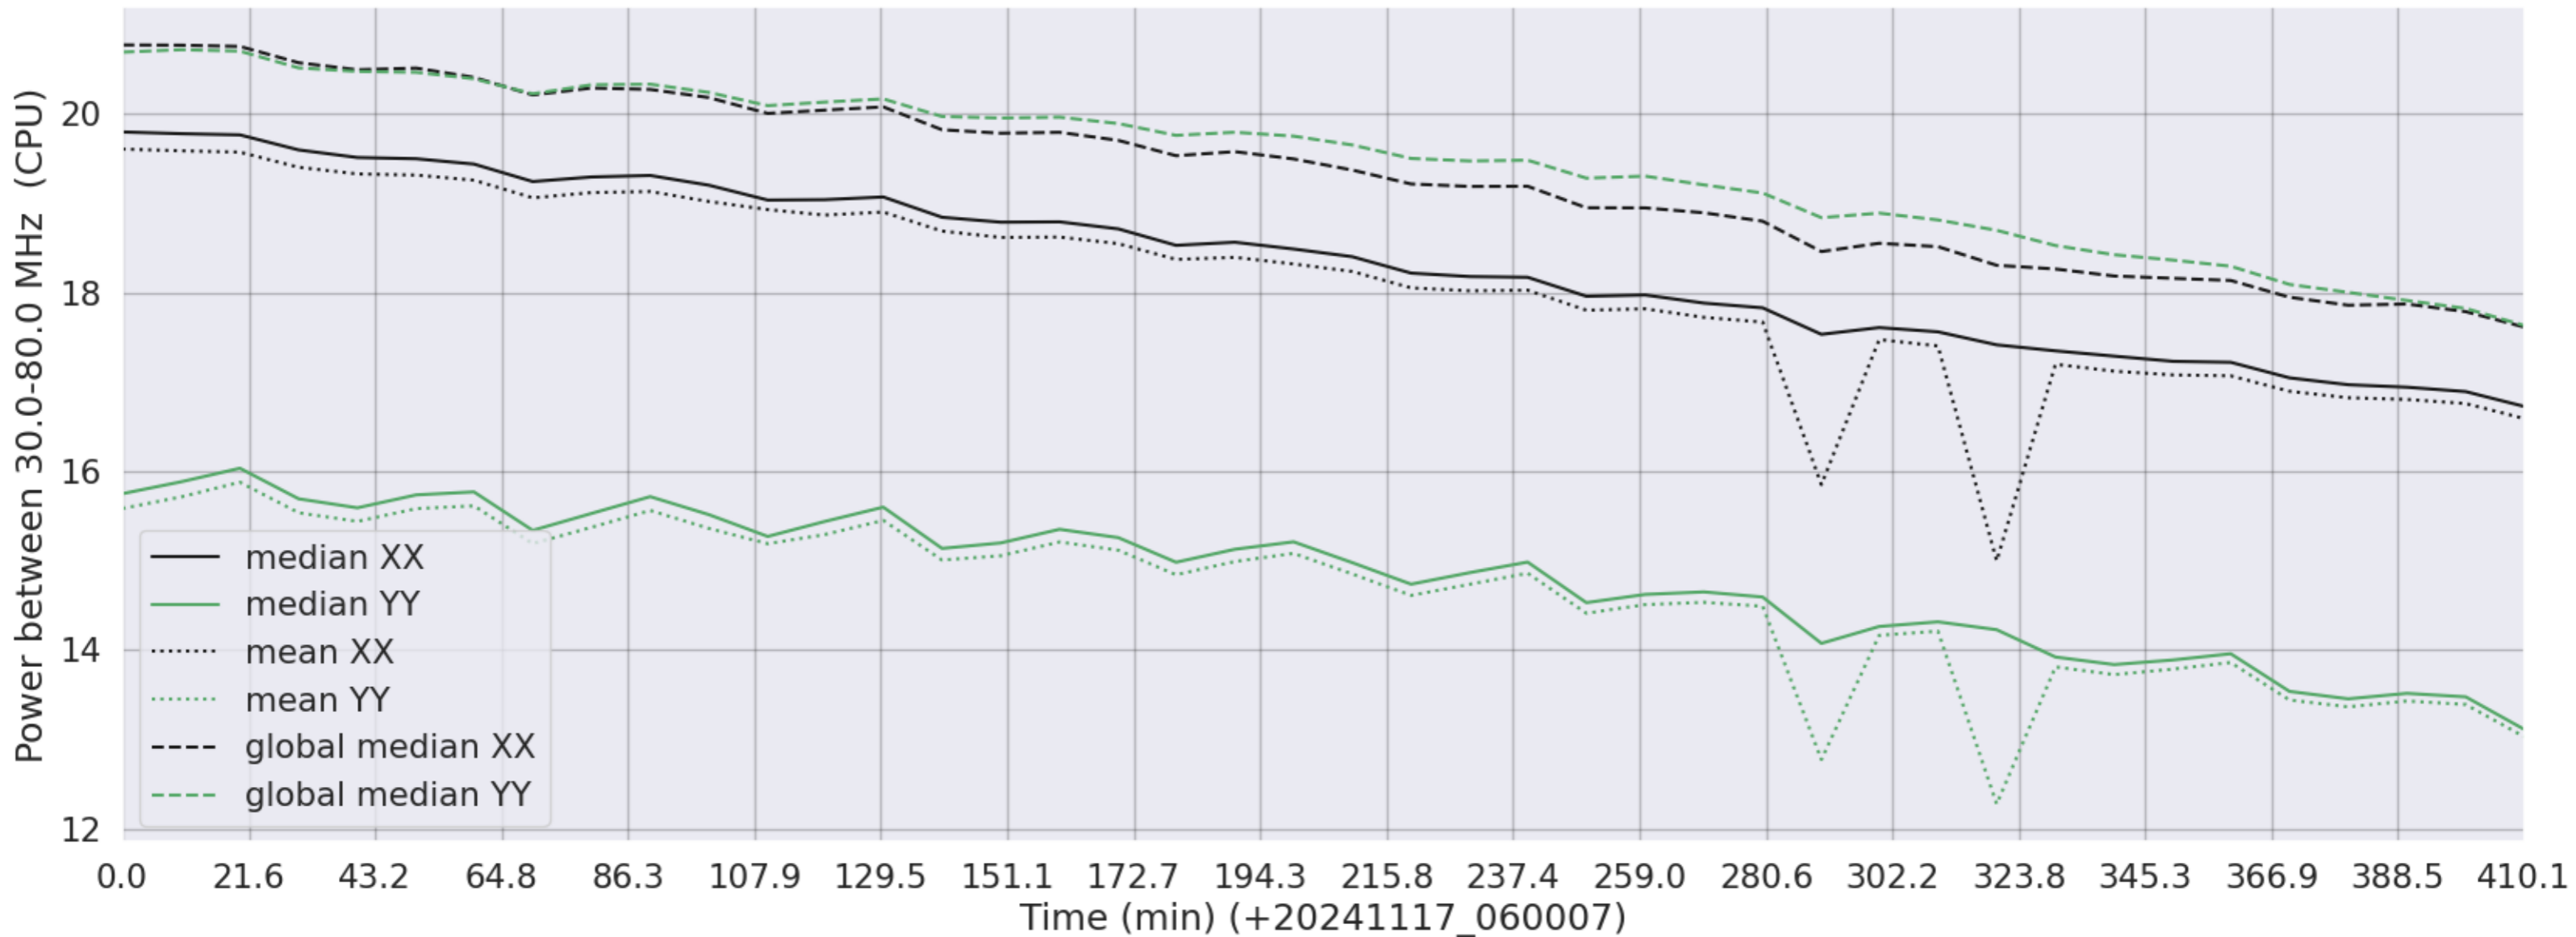

LWA126 - Correlator# 226 - XX FLAGS:Good - YY FLAGS:Good

LWA127 - Correlator# 225 - XX FLAGS:Good - YY FLAGS:Good