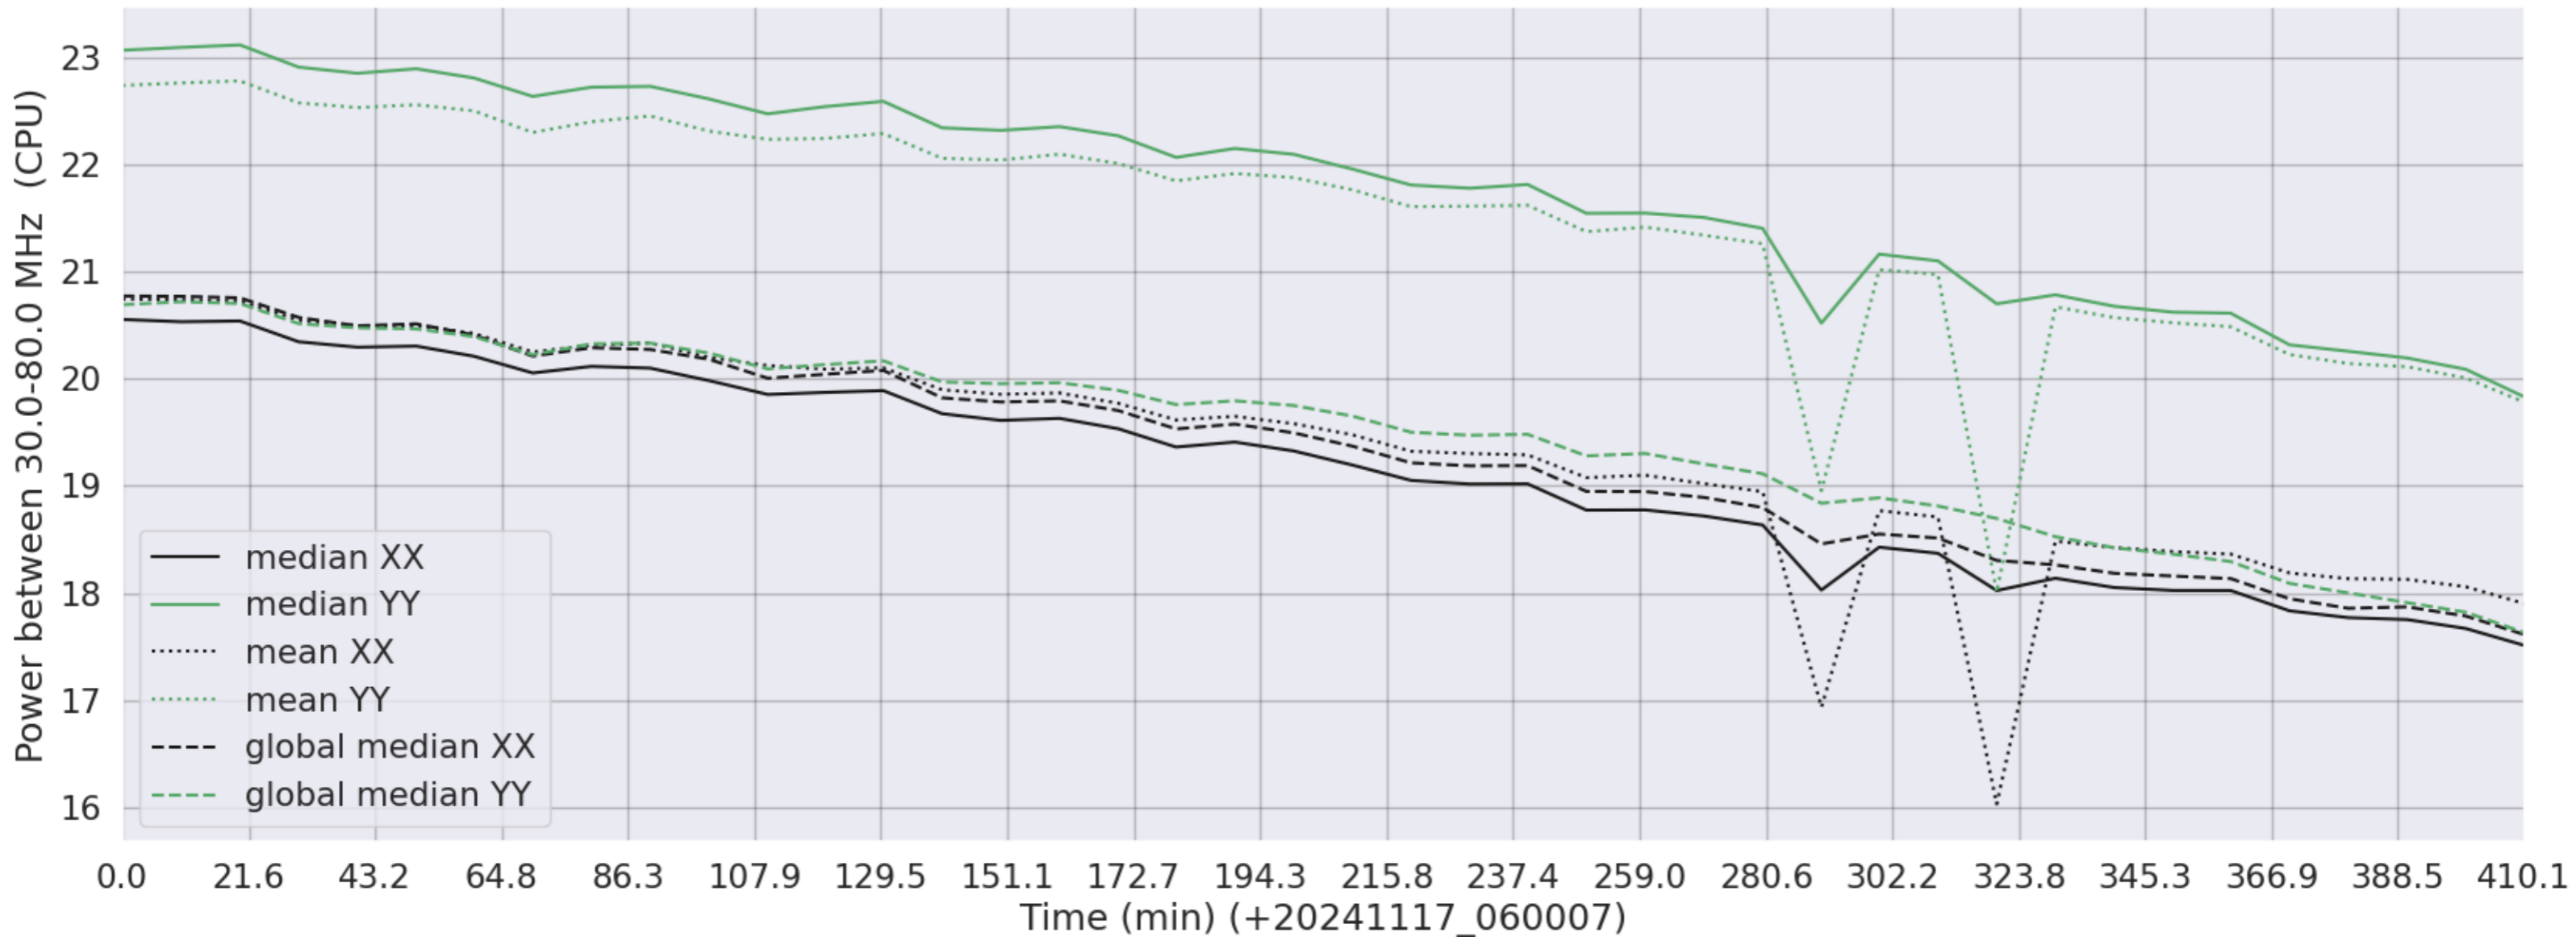

LWA199 - Correlator# 277 - XX FLAGS:Good - YY FLAGS:Good

LWA200 - Correlator# 276 - XX FLAGS:Good - YY FLAGS:Good