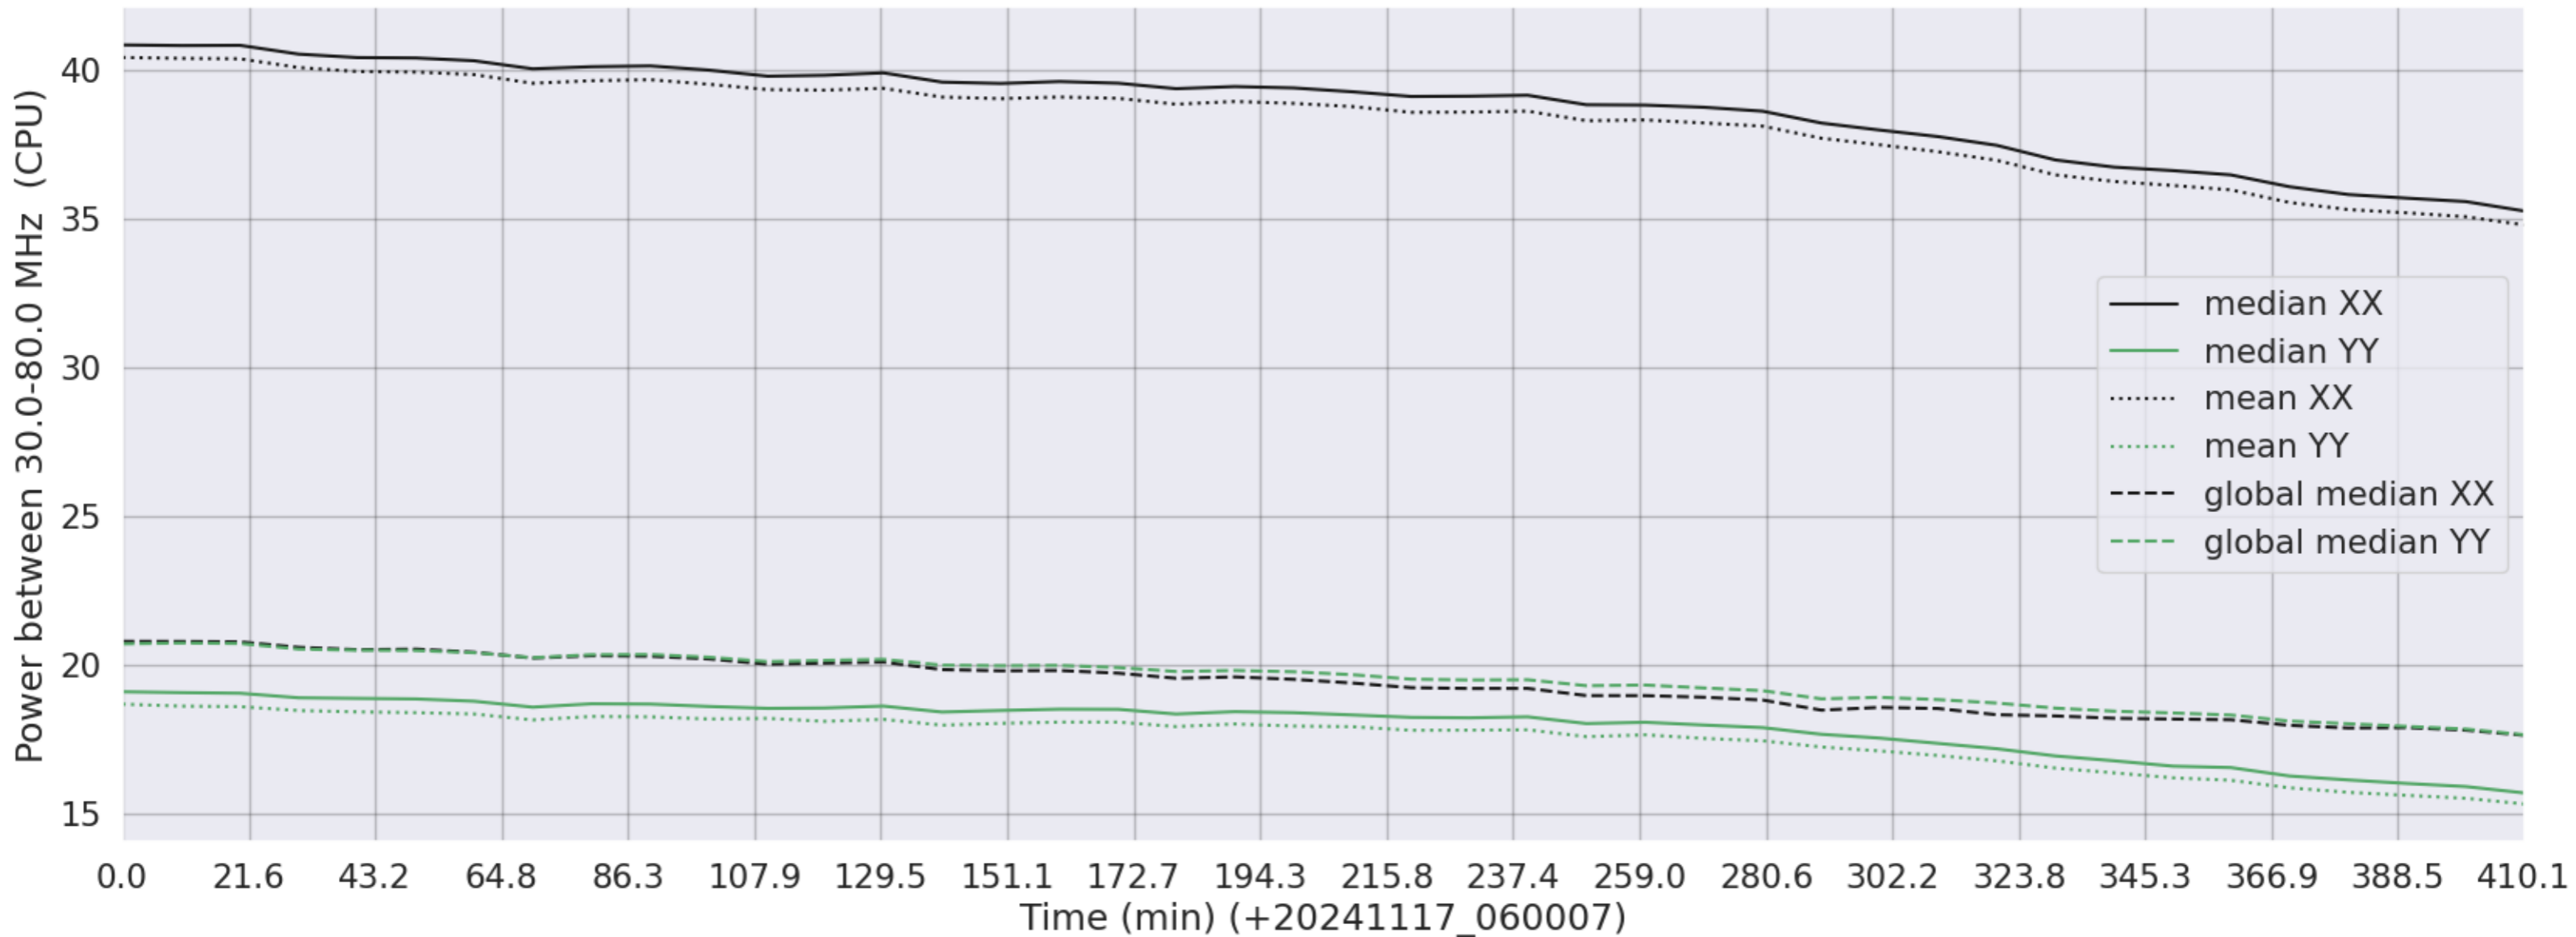

LWA353 - Correlator# 031 - XX FLAGS:Good - YY FLAGS:BadSpecShape

LWA362 - Correlator# 030 - XX FLAGS:Good - YY FLAGS:Good