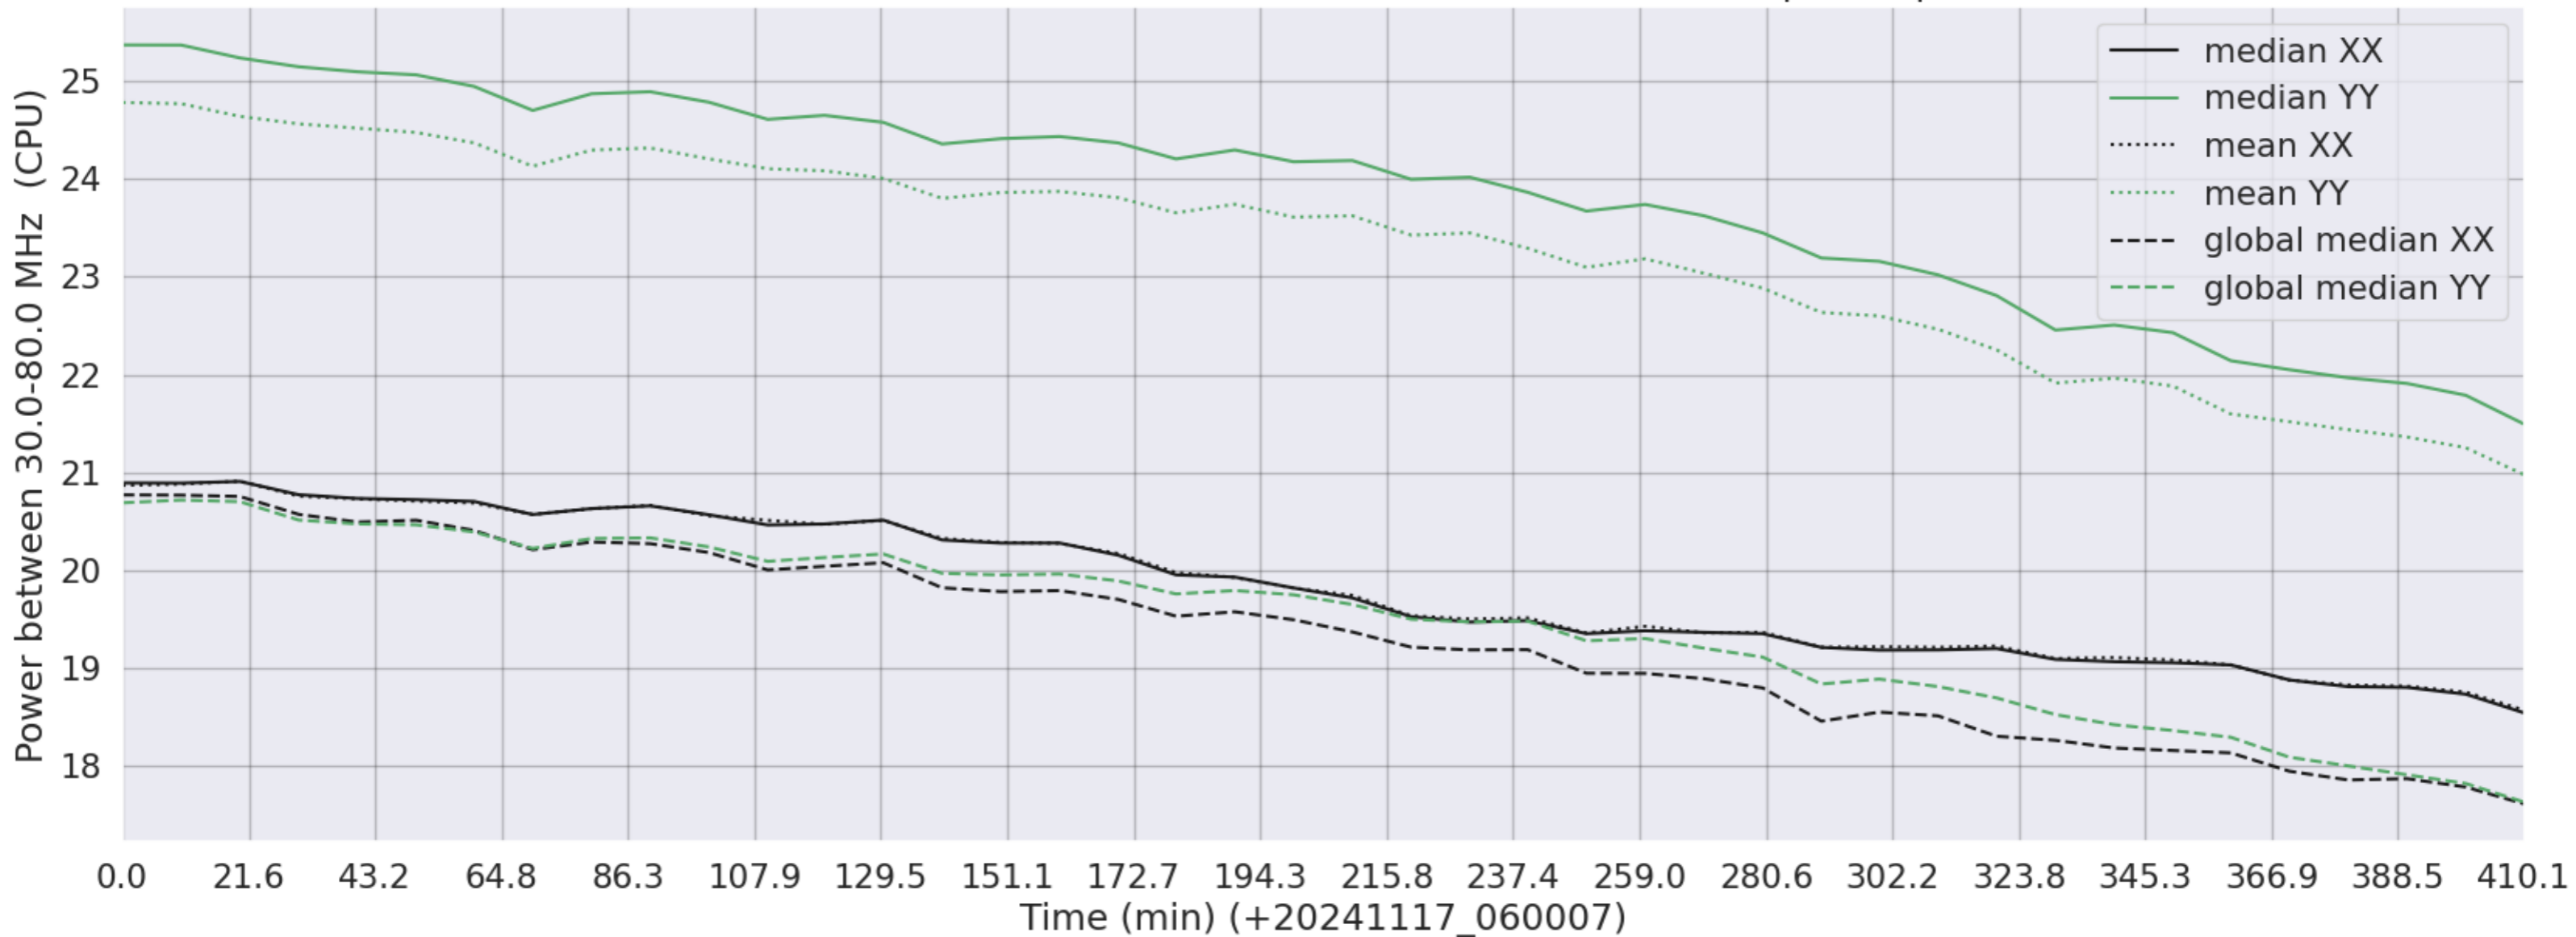

LWA352 - Correlator# 028 - XX FLAGS:BadSpecShape - YY FLAGS:Good

LWA341 - Correlator# 029 - XX FLAGS:Good - YY FLAGS:Good

LWA362 - Correlator# 030 - XX FLAGS:Good - YY FLAGS:Good

LWA353 - Correlator# 031 - XX FLAGS:Good - YY FLAGS:BadSpecShape