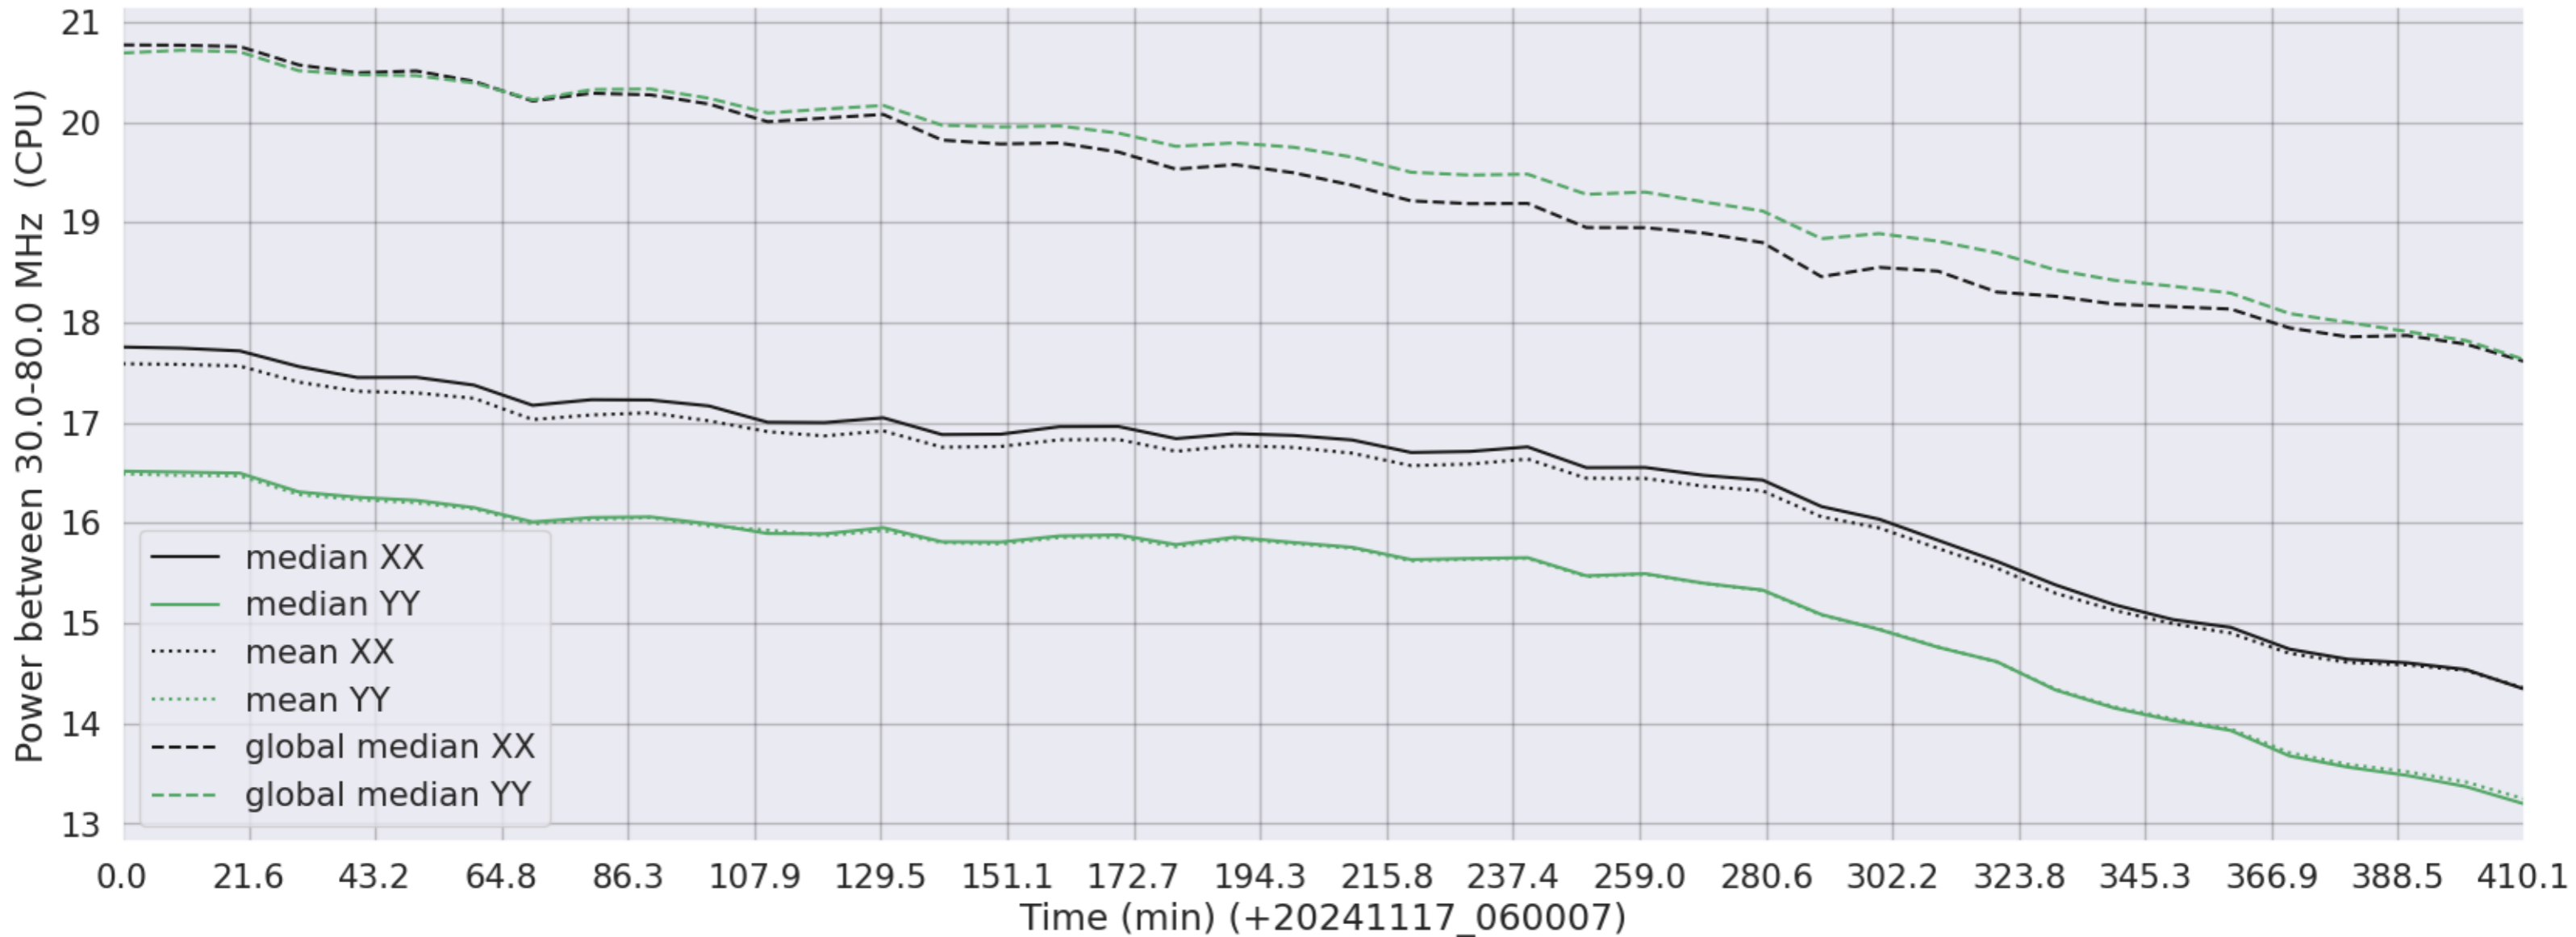

LWA323 - Correlator# 095 - XX FLAGS:Good - YY FLAGS:Good

LWA363 - Correlator# 094 - XX FLAGS:Good - YY FLAGS:Good