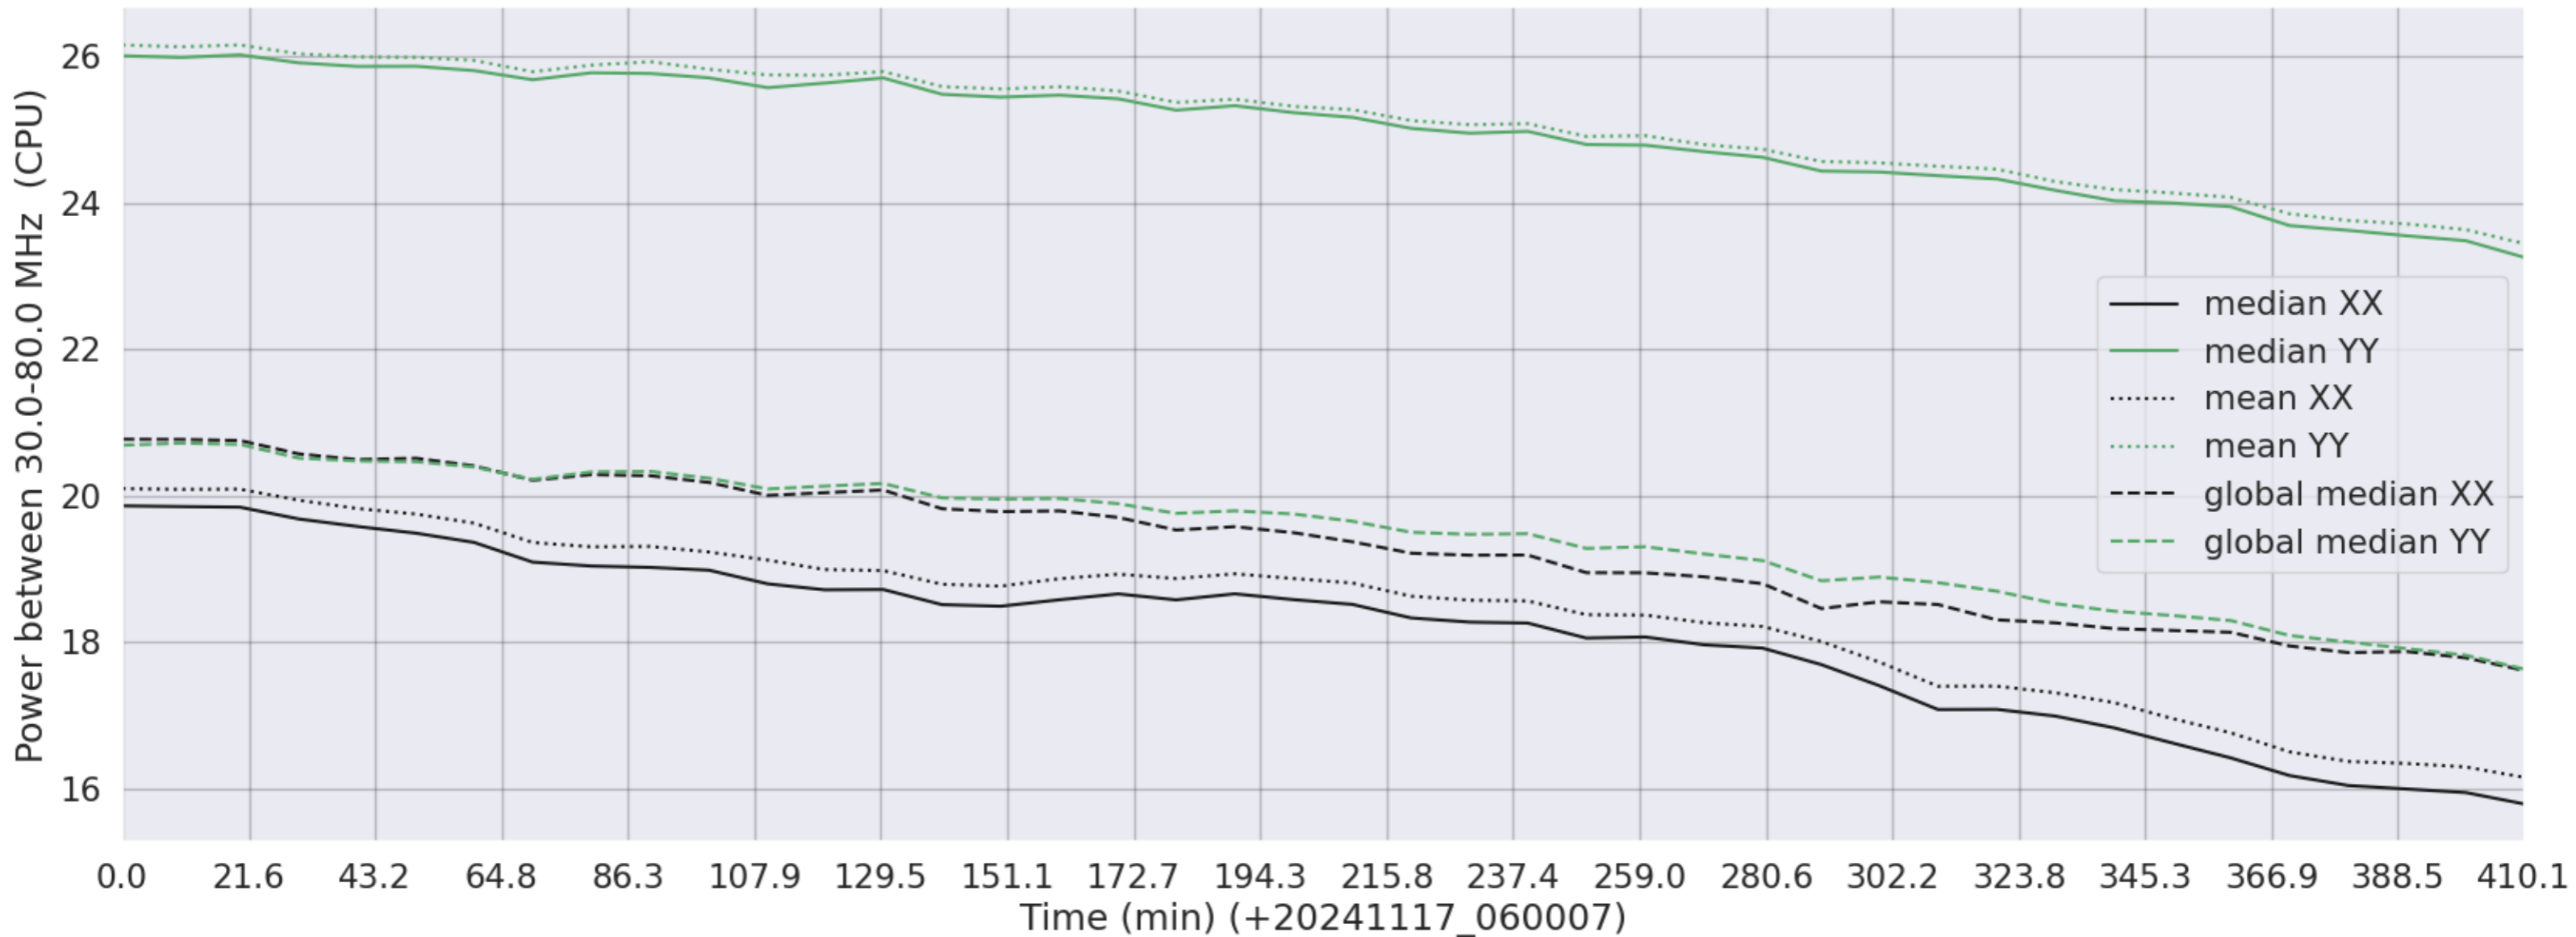

LWA361 - Correlator# 158 - XX FLAGS:Good - YY FLAGS:Good

LWA328 - Correlator# 157 - XX FLAGS:Good - YY FLAGS:Good