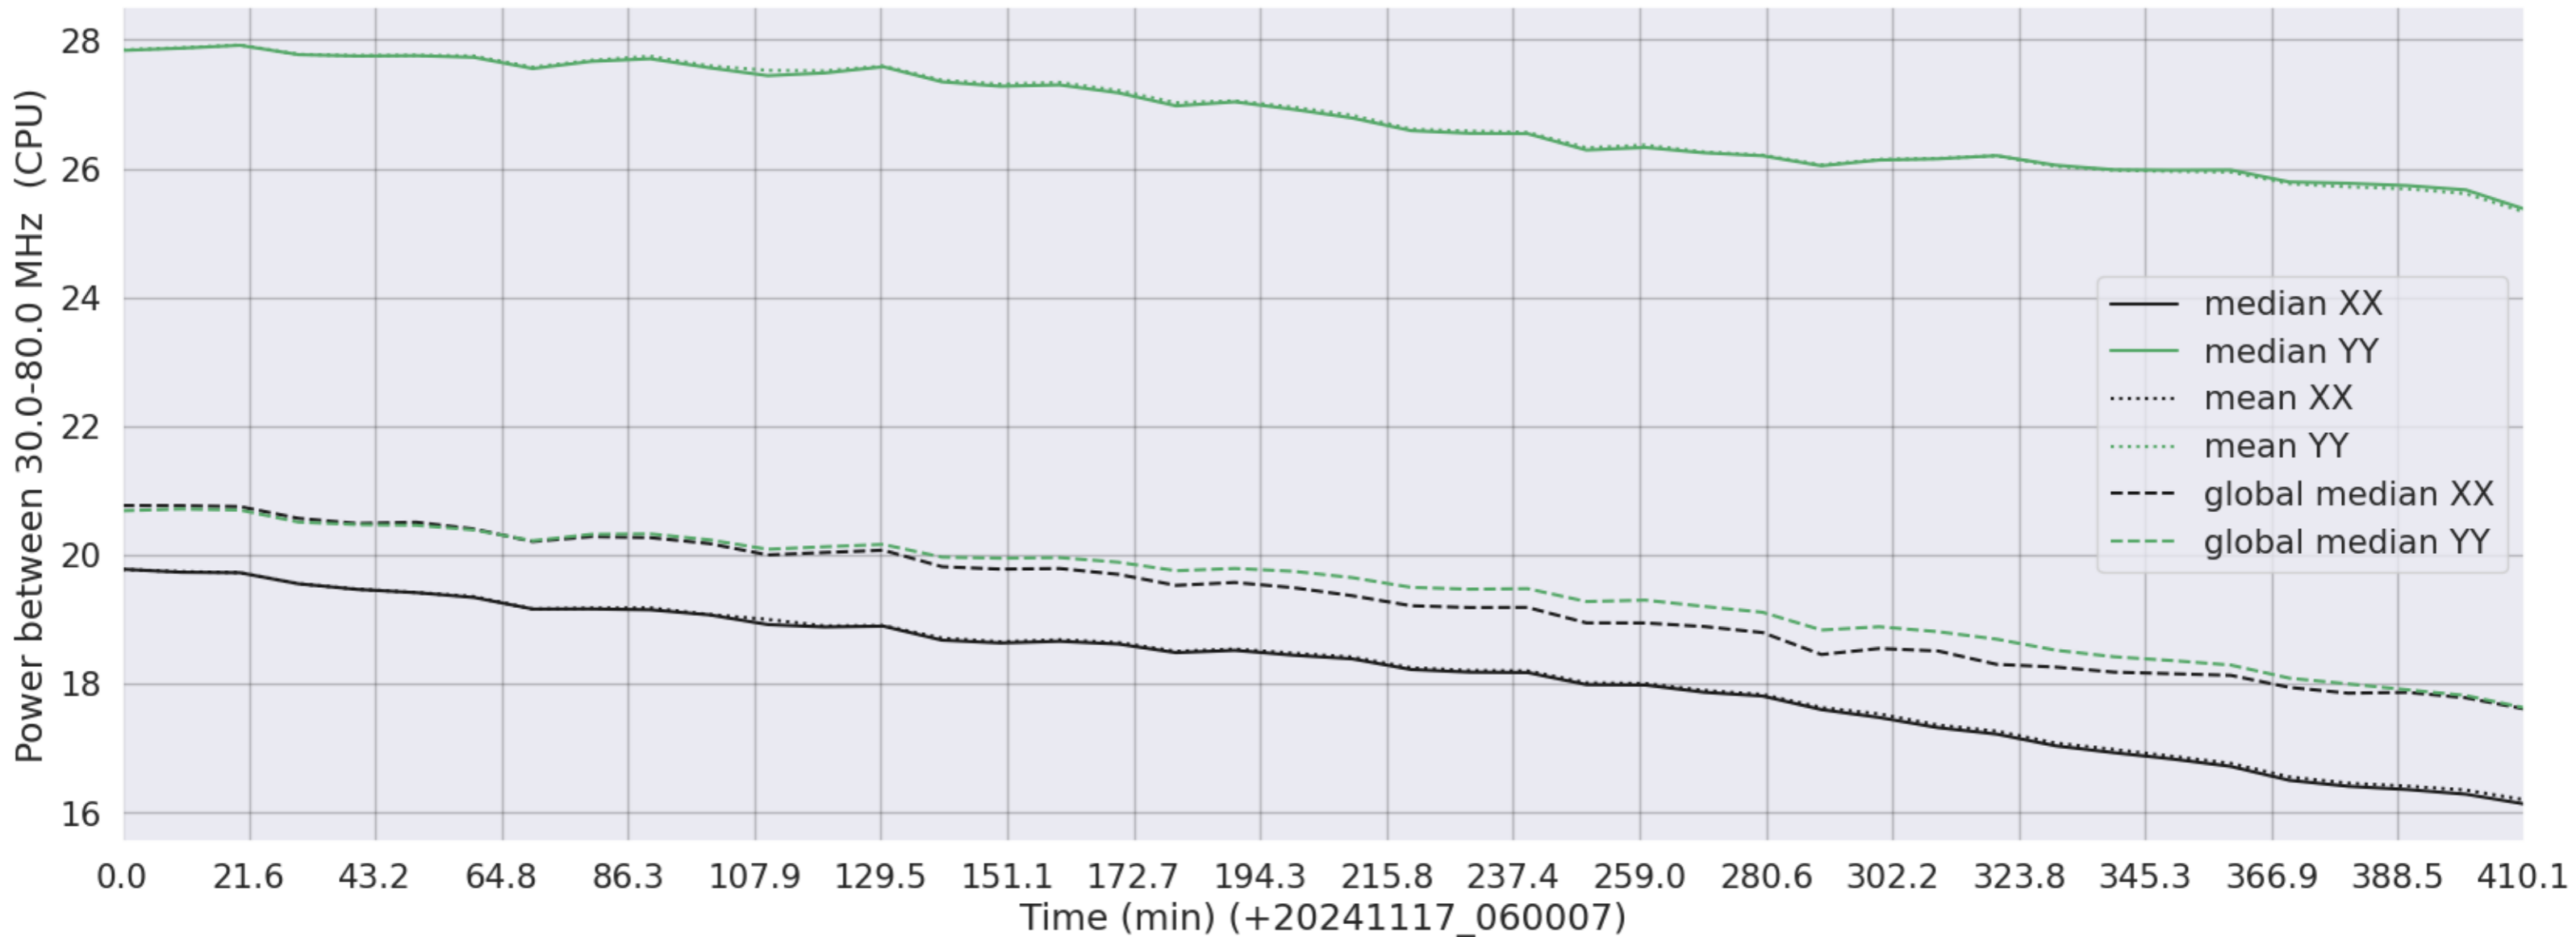

LWA310 - Correlator# 017 - XX FLAGS:HighTimeVar - YY FLAGS:Good

LWA311 - Correlator# 016 - XX FLAGS:Good - YY FLAGS:Good