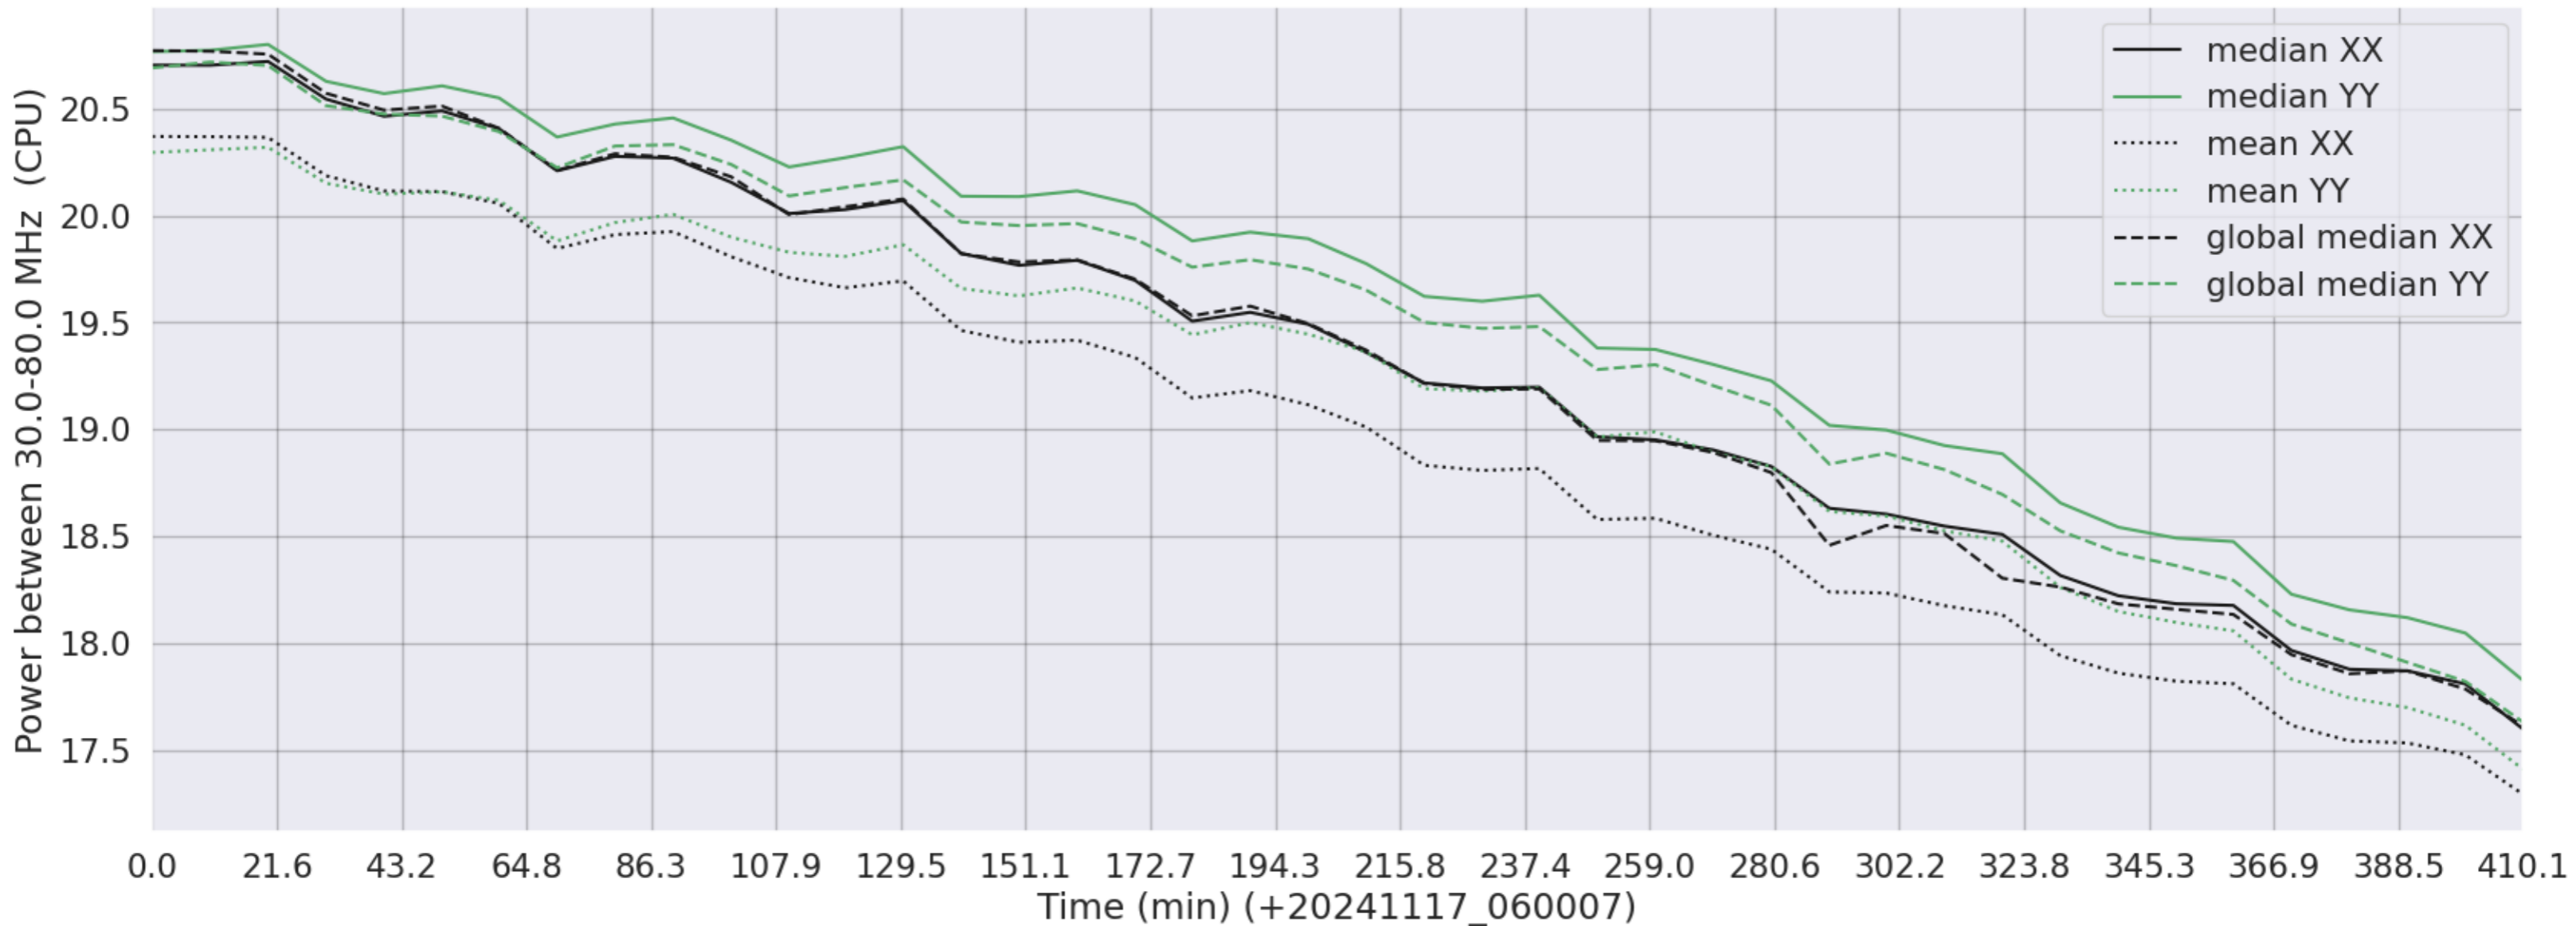

LWA055 - Correlator# 121 - XX FLAGS:Good - YY FLAGS:Good

LWA084 - Correlator# 120 - XX FLAGS:Good - YY FLAGS:Good