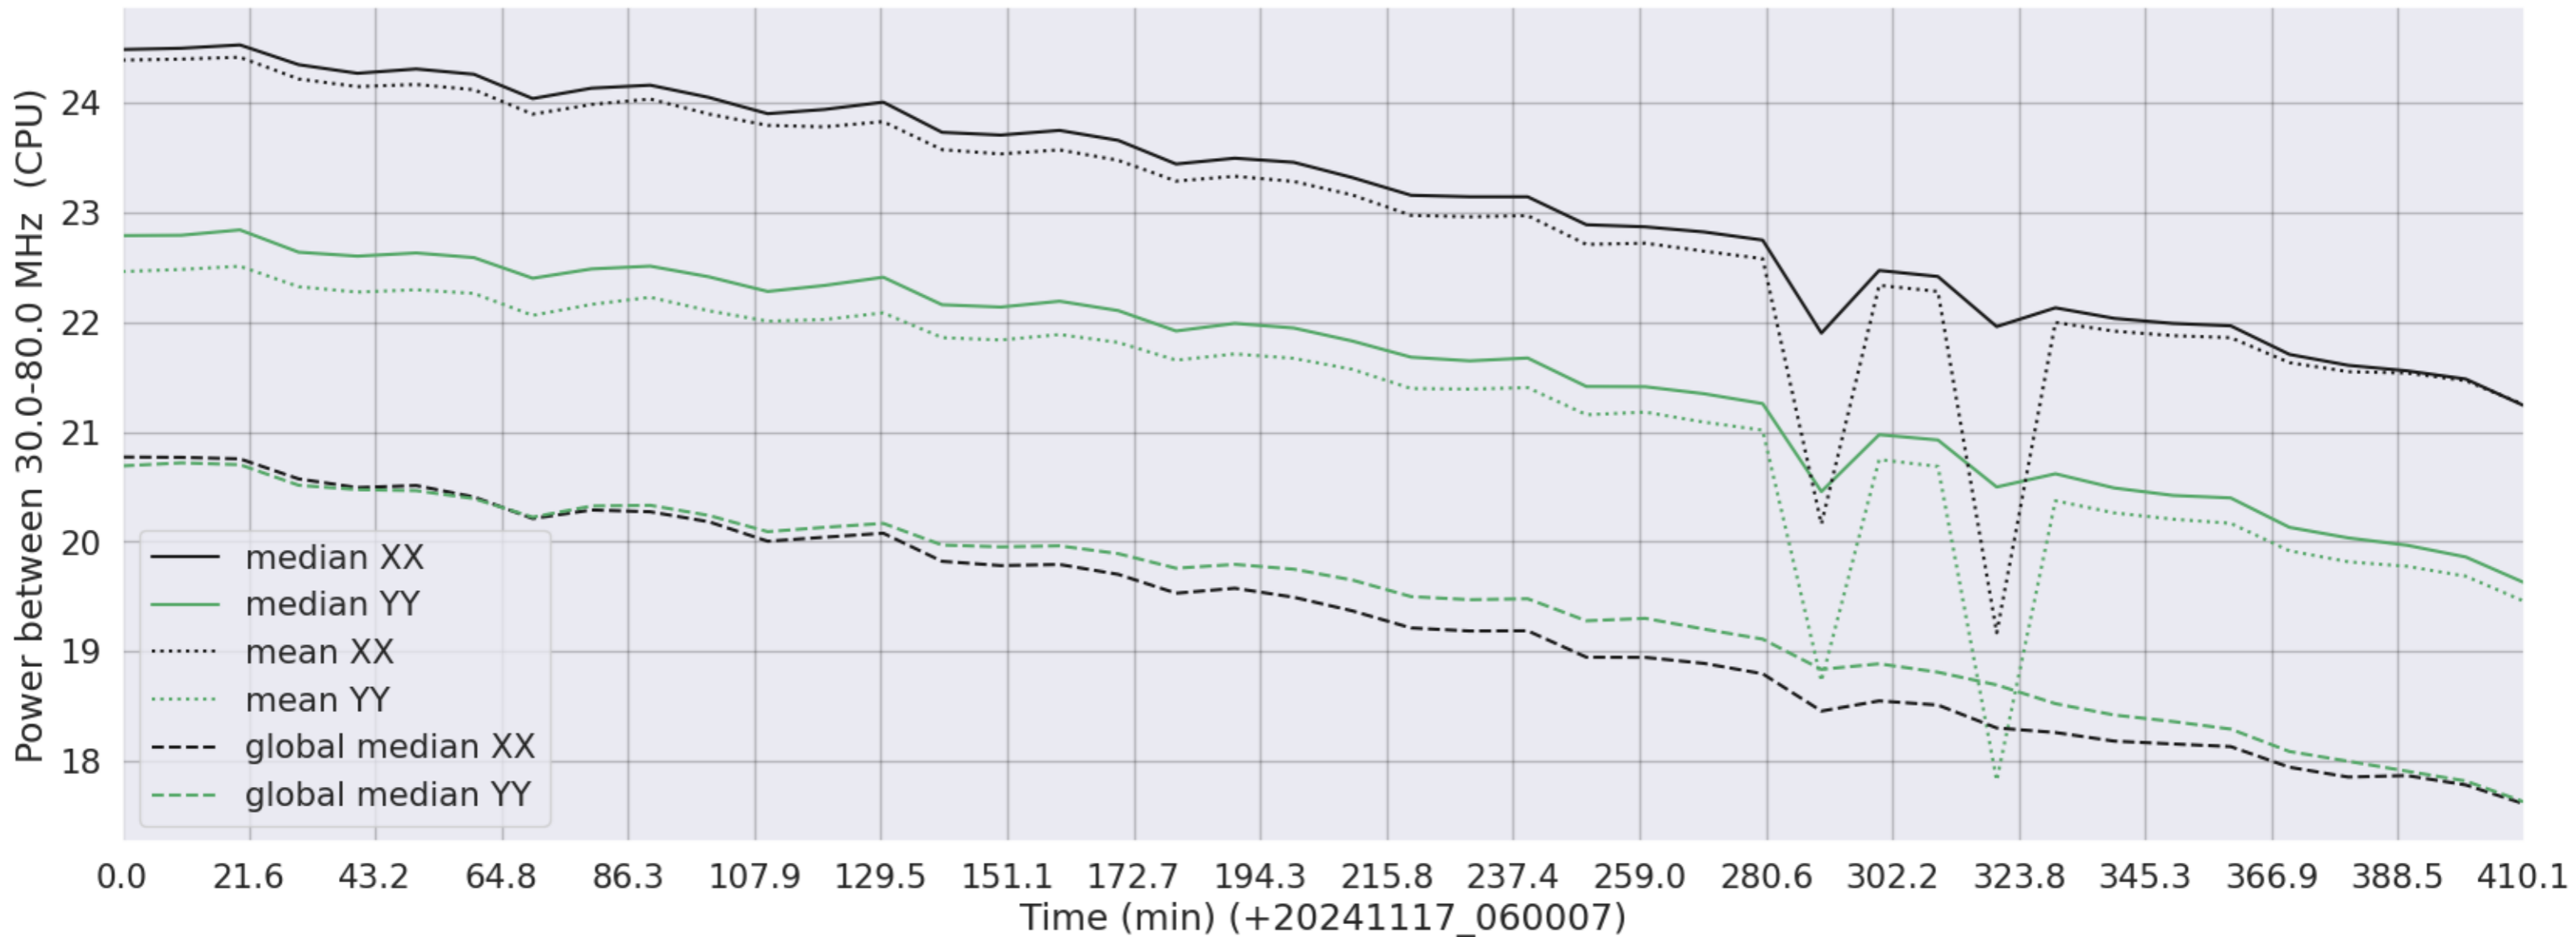

LWA240 - Correlator# 312 - XX FLAGS:Good - YY FLAGS:Good

LWA239 - Correlator# 313 - XX FLAGS:Good - YY FLAGS:Good

LWA297 - Correlator# 314 - XX FLAGS:BadSpecShape - YY FLAGS:Good

LWA254 - Correlator# 315 - XX FLAGS:Good - YY FLAGS:Good