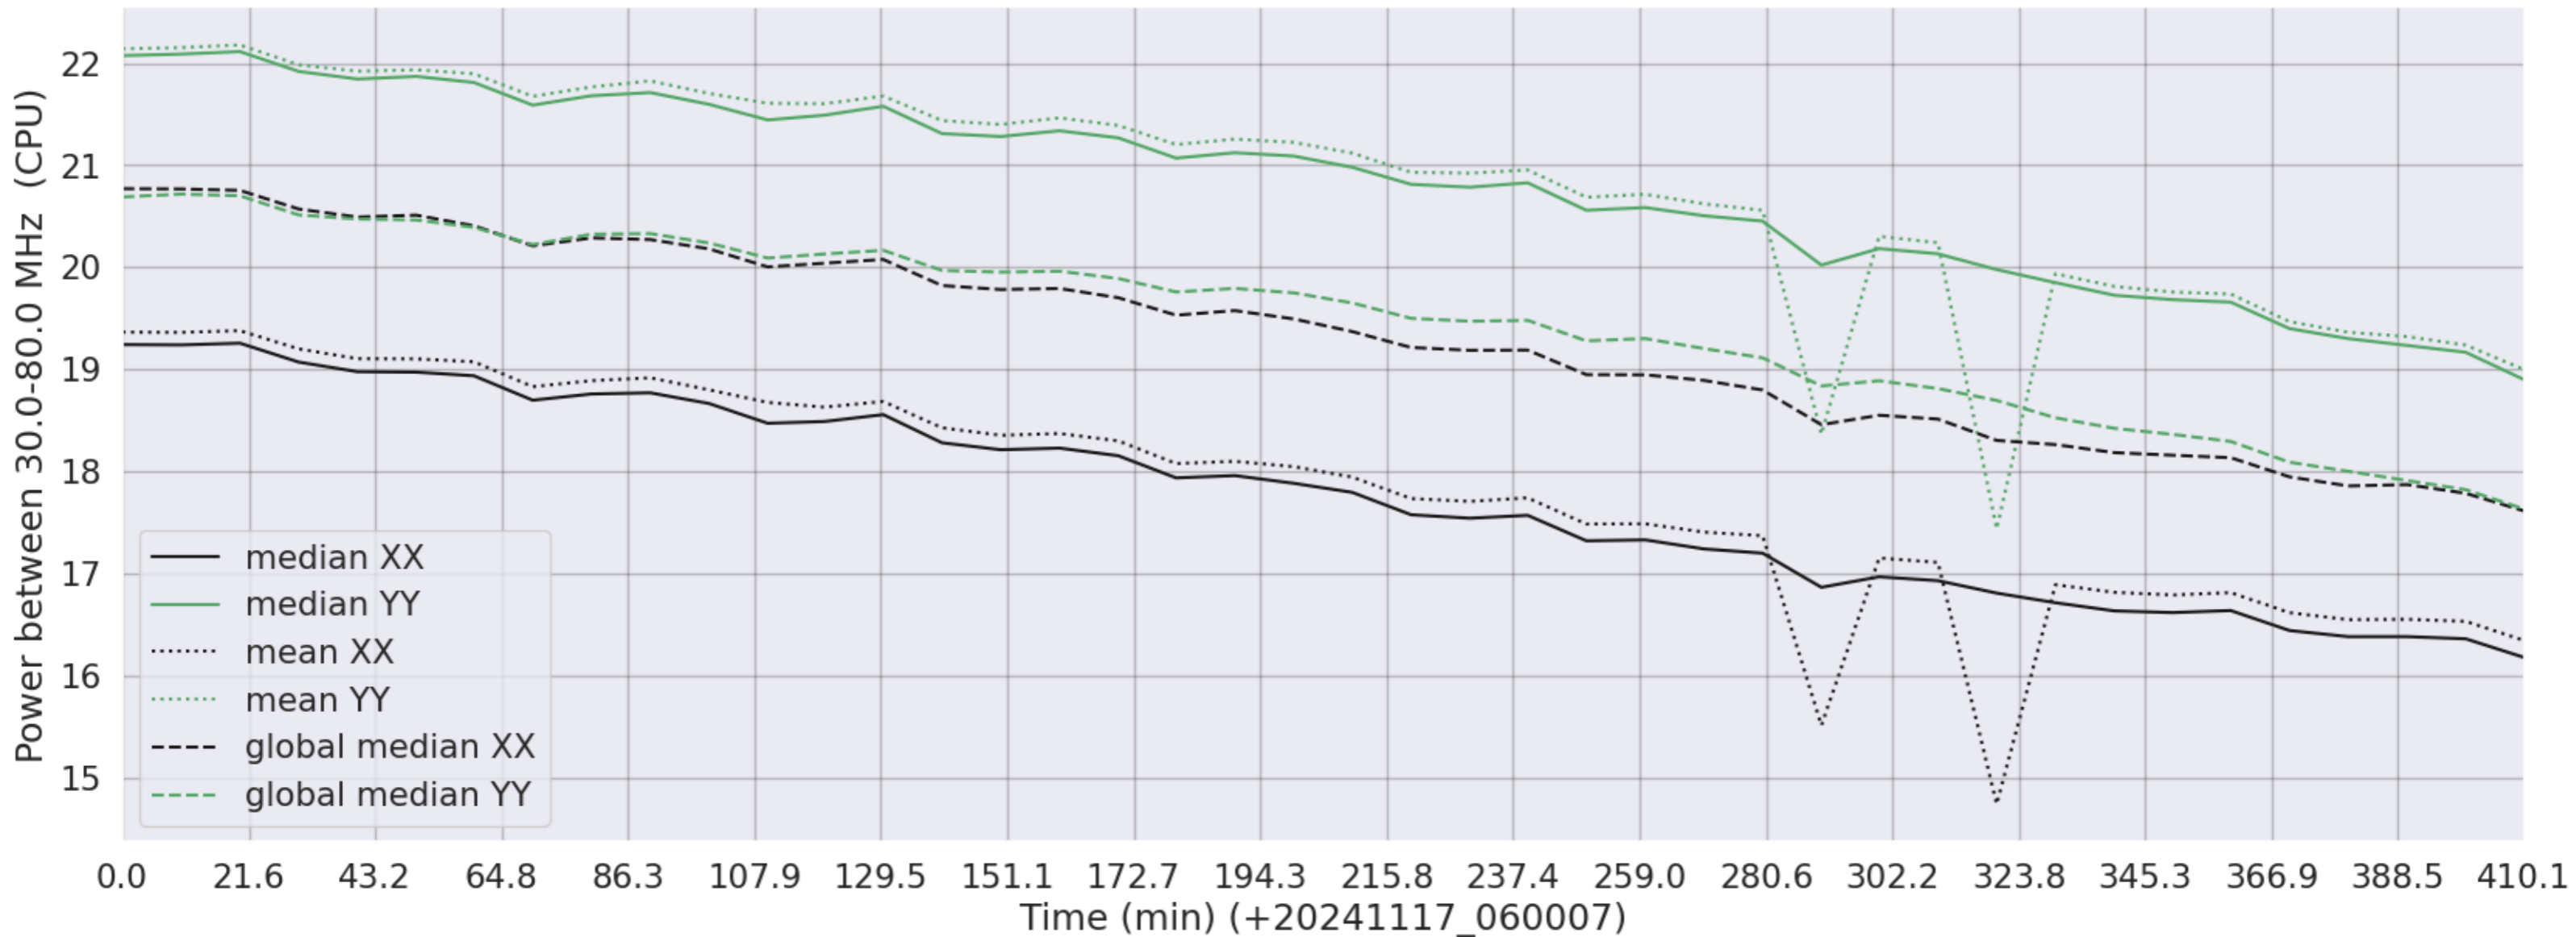

LWA171 - Correlator# 291 - XX FLAGS:Good - YY FLAGS:BadSpecShape

LWA173 - Correlator# 290 - XX FLAGS:Good - YY FLAGS:Good