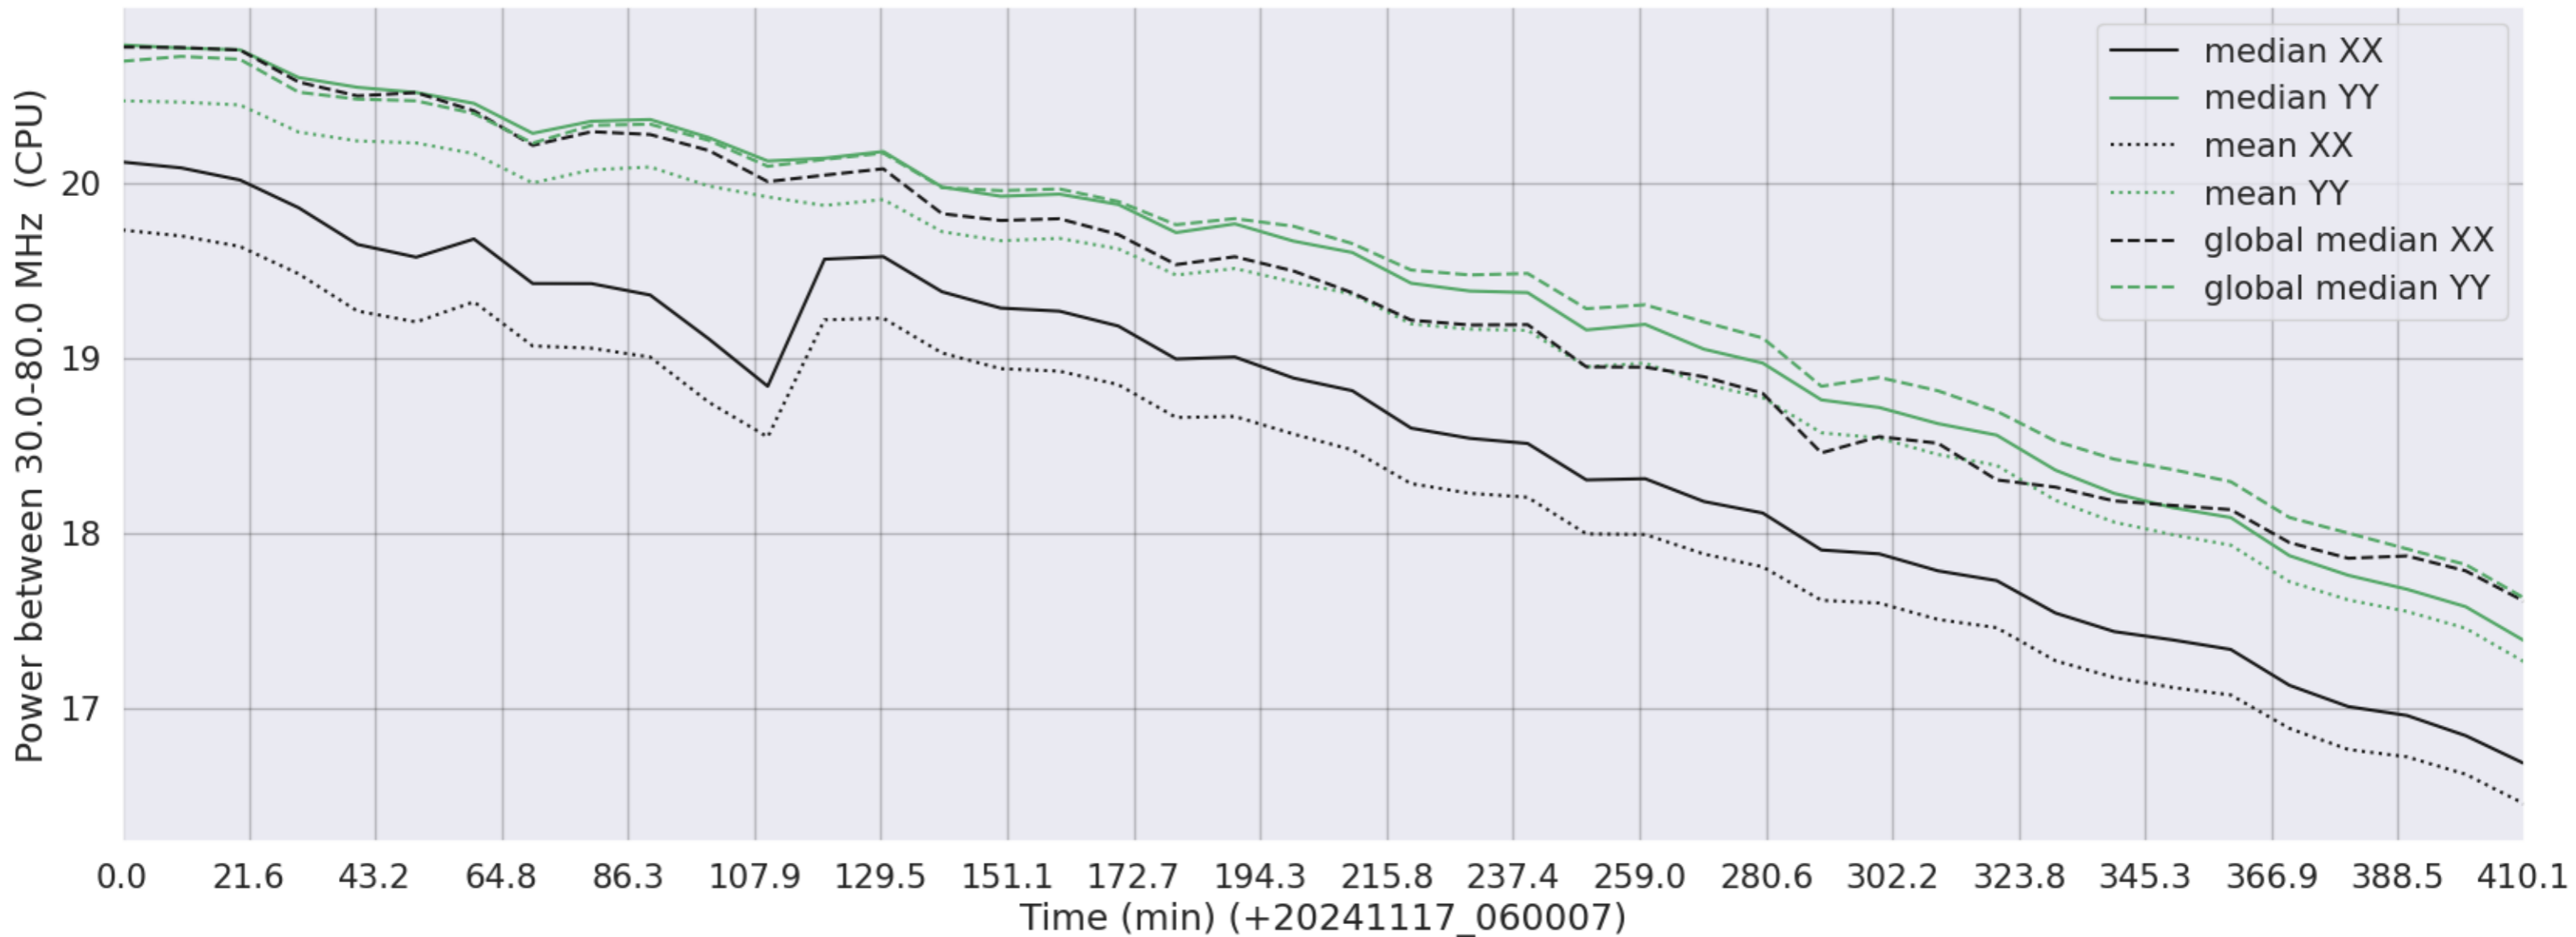

LWA121 - Correlator# 153 - XX FLAGS:Good - YY FLAGS:Good

LWA122 - Correlator# 152 - XX FLAGS:Good - YY FLAGS:Good