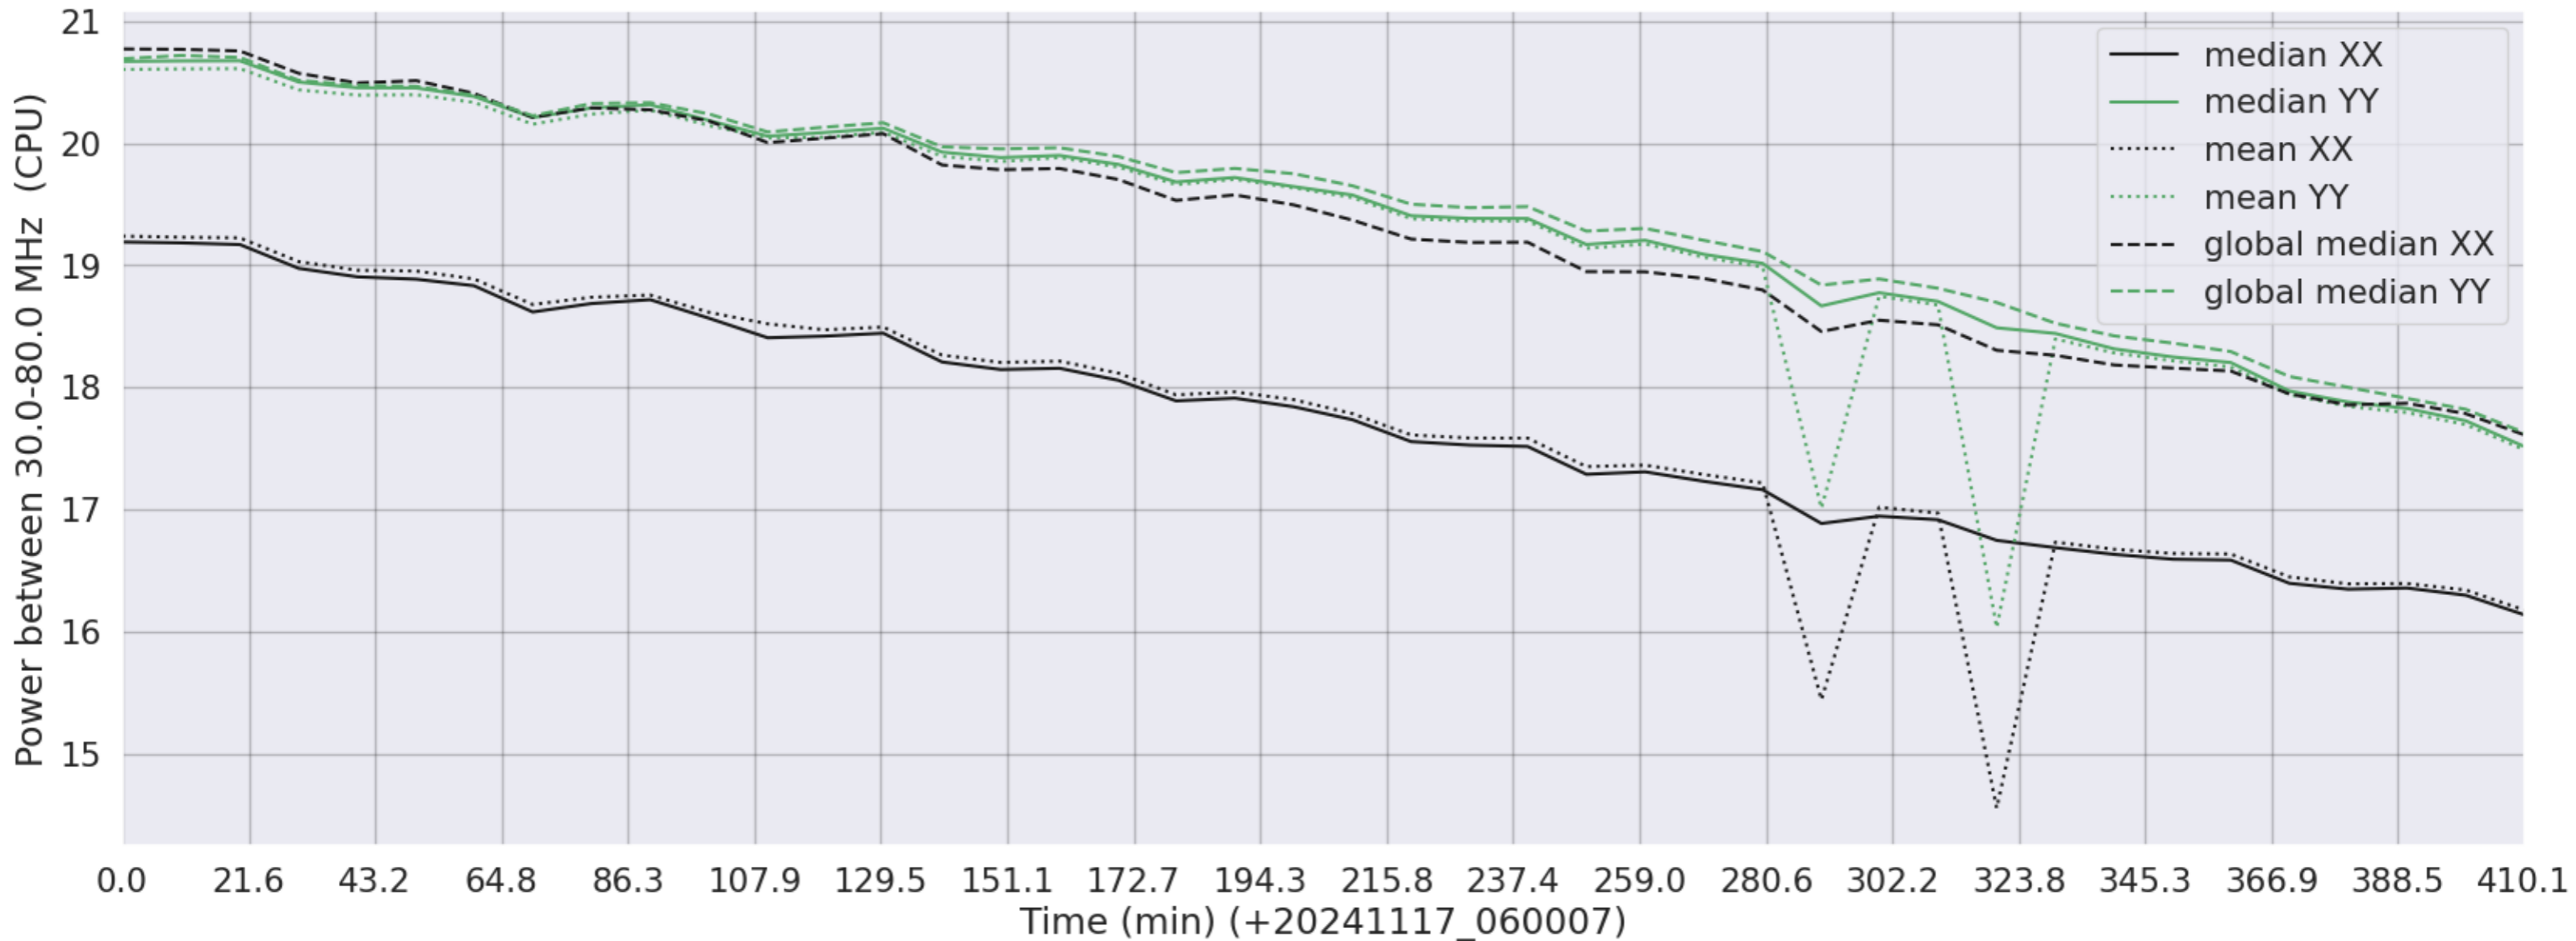

LWA247 - Correlator# 321 - XX FLAGS:Good - YY FLAGS:Good

LWA177 - Correlator# 320 - XX FLAGS:Good - YY FLAGS:Good