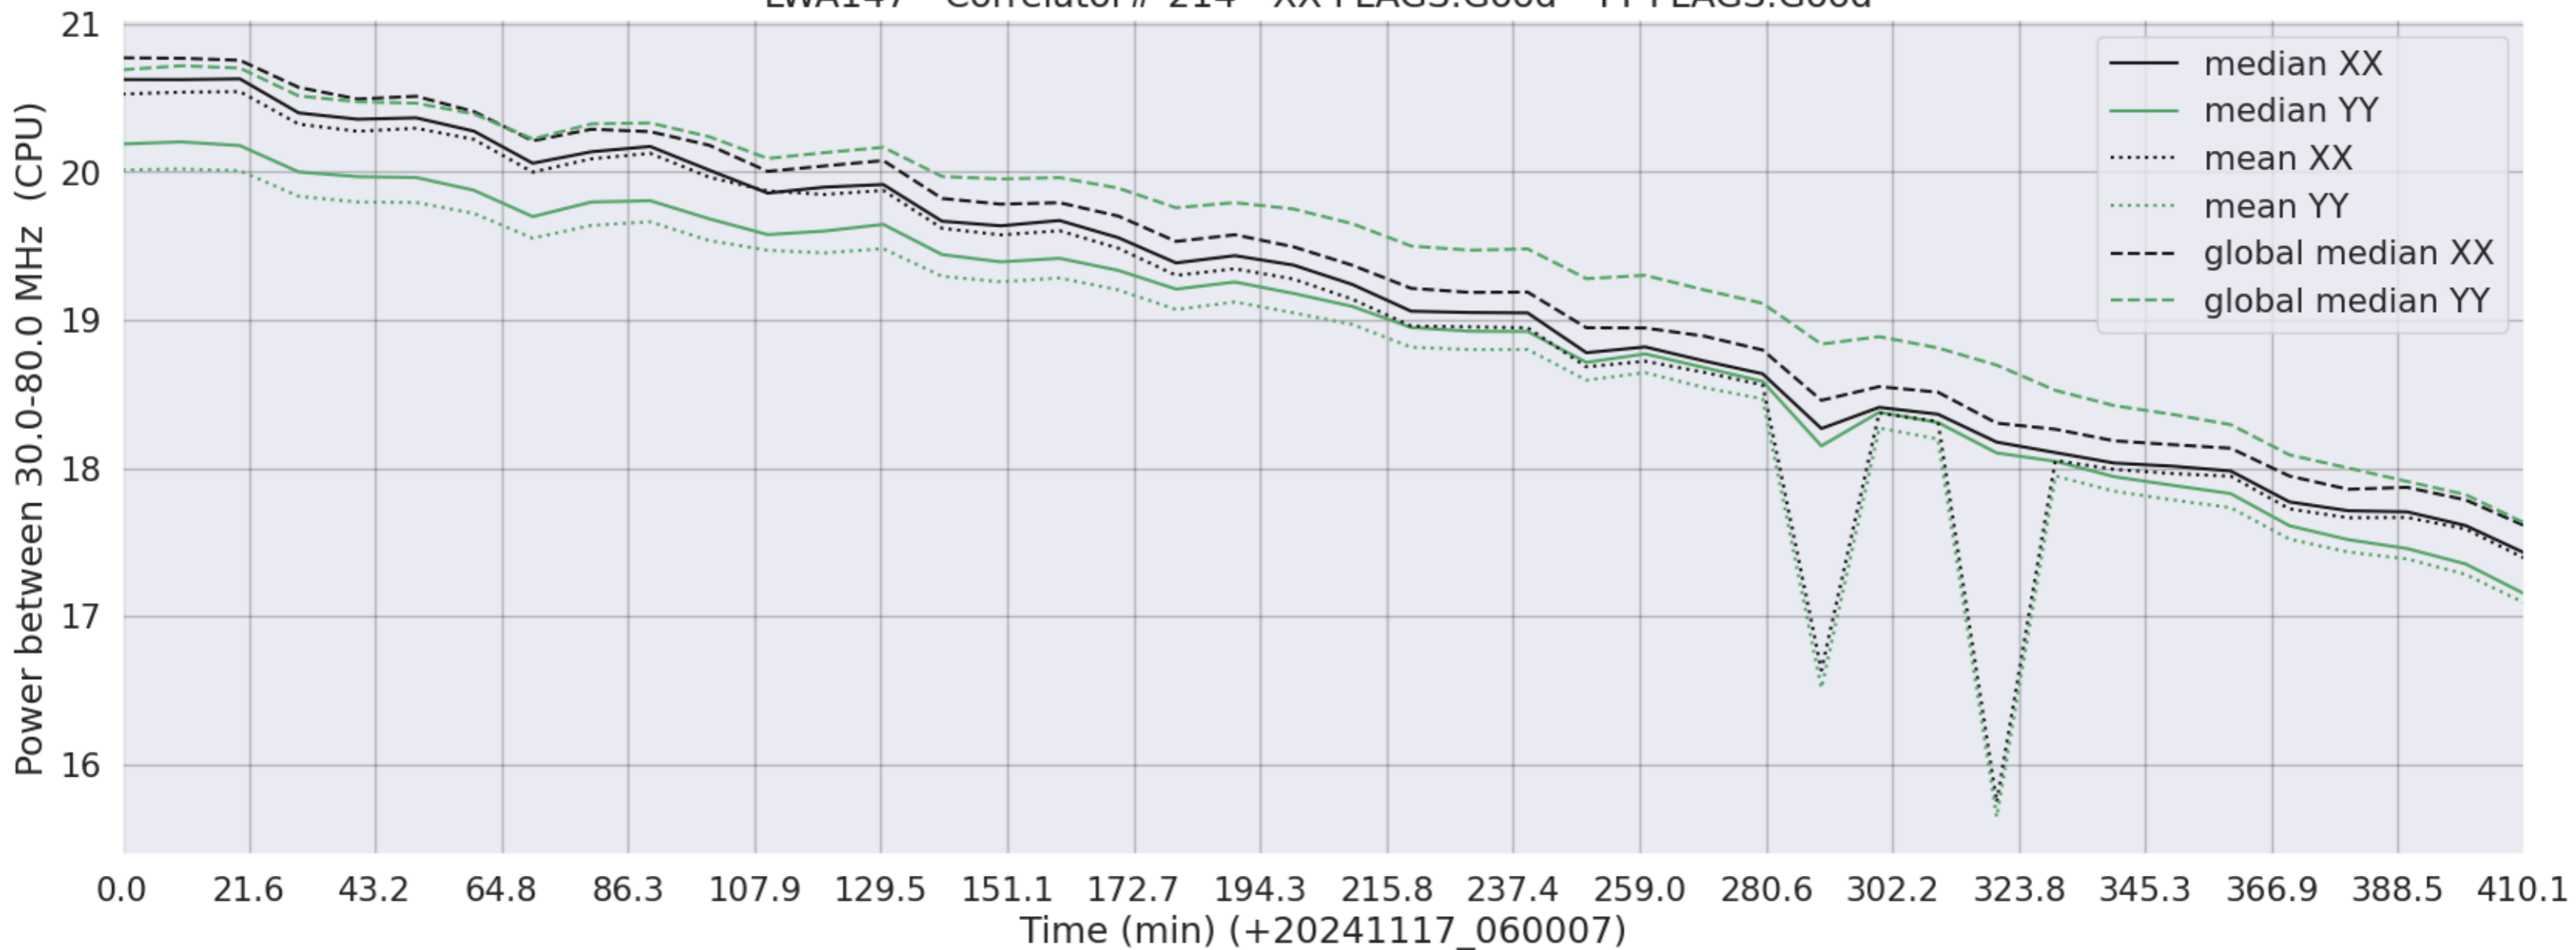

LWA150 - Correlator# 215 - XX FLAGS:Good - YY FLAGS:Good

LWA147 - Correlator# 214 - XX FLAGS:Good - YY FLAGS:Good