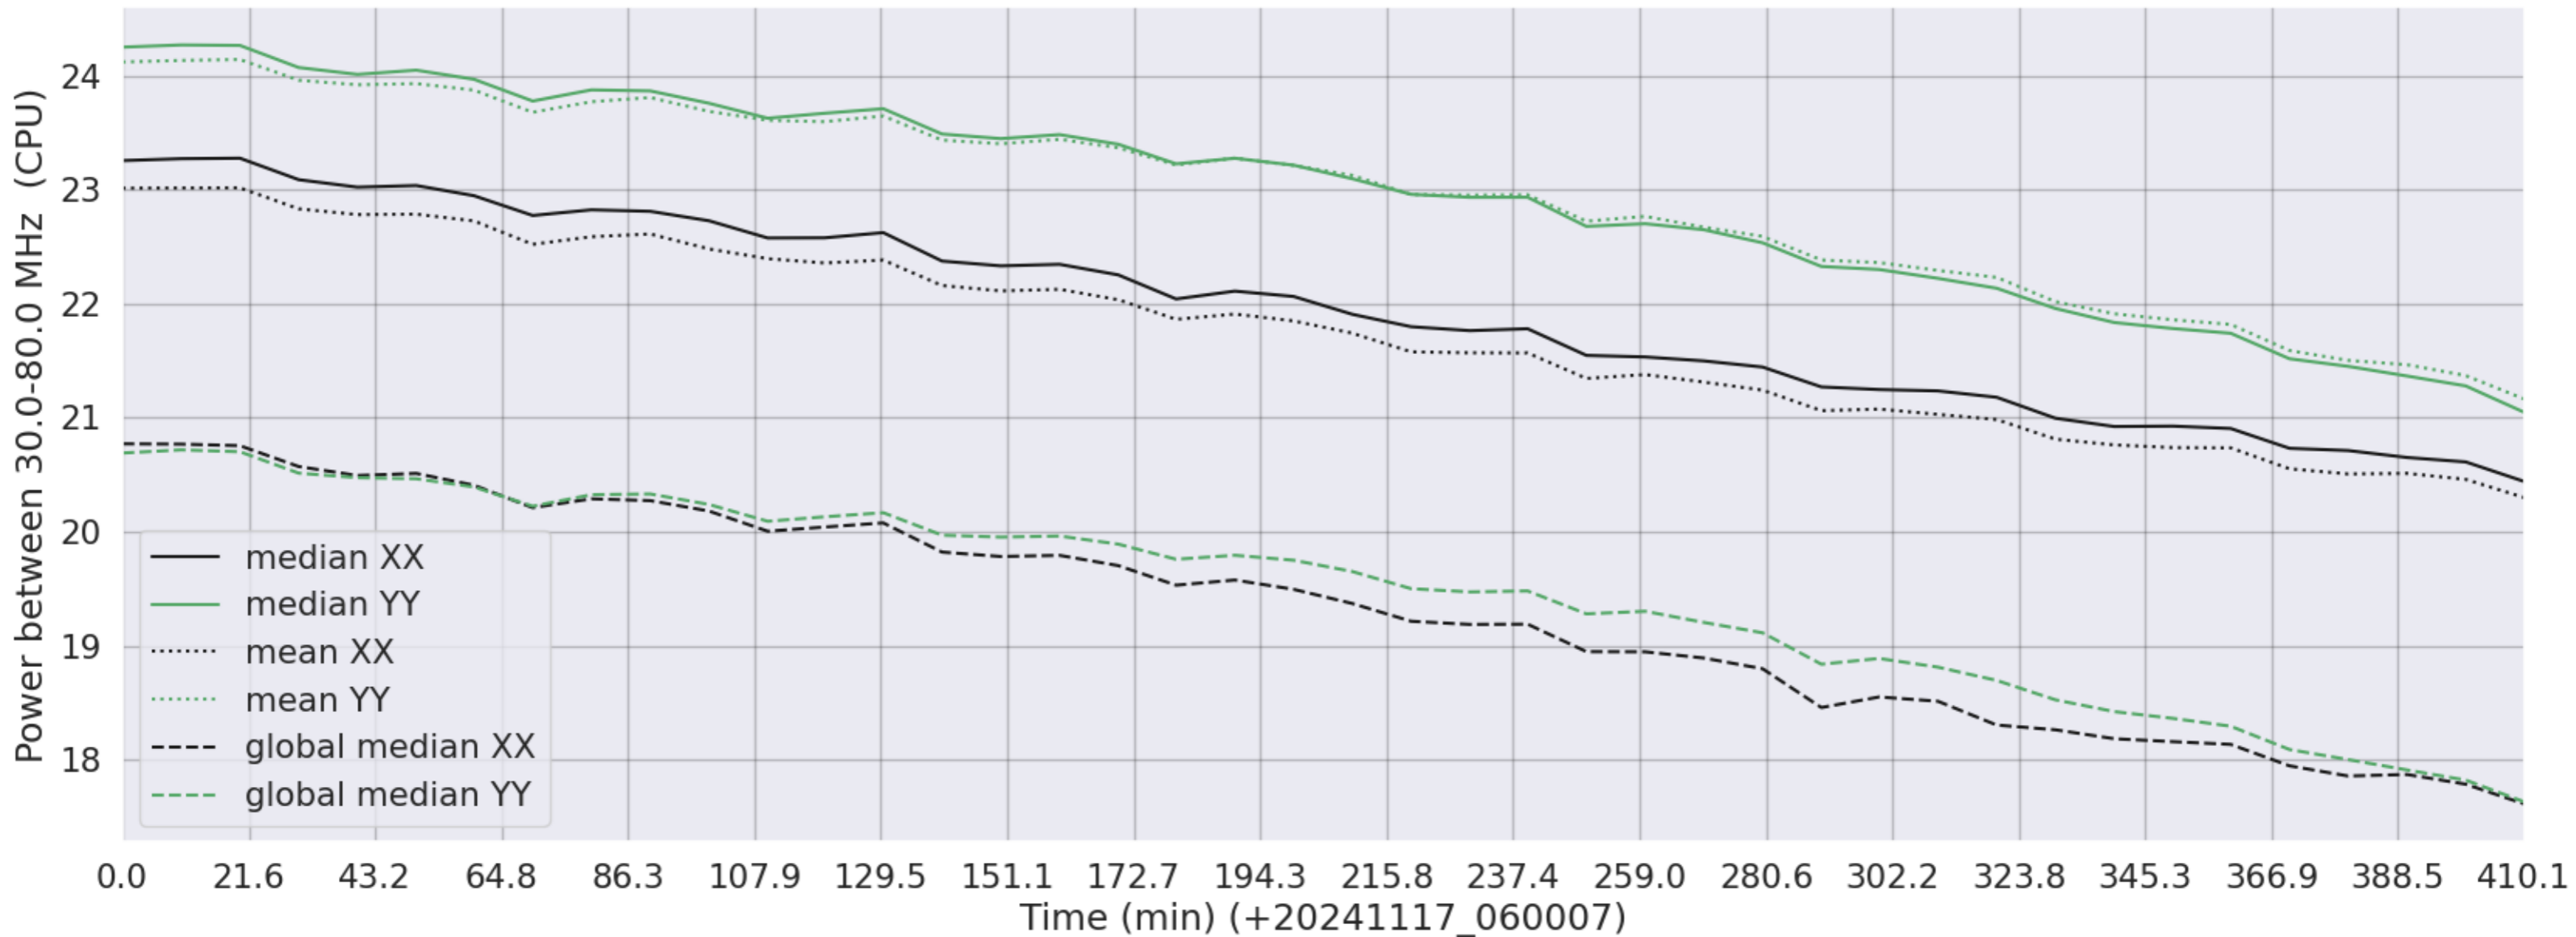

LWA037 - Correlator# 181 - XX FLAGS:Good - YY FLAGS:Good

LWA129 - Correlator# 180 - XX FLAGS:Good - YY FLAGS:Good