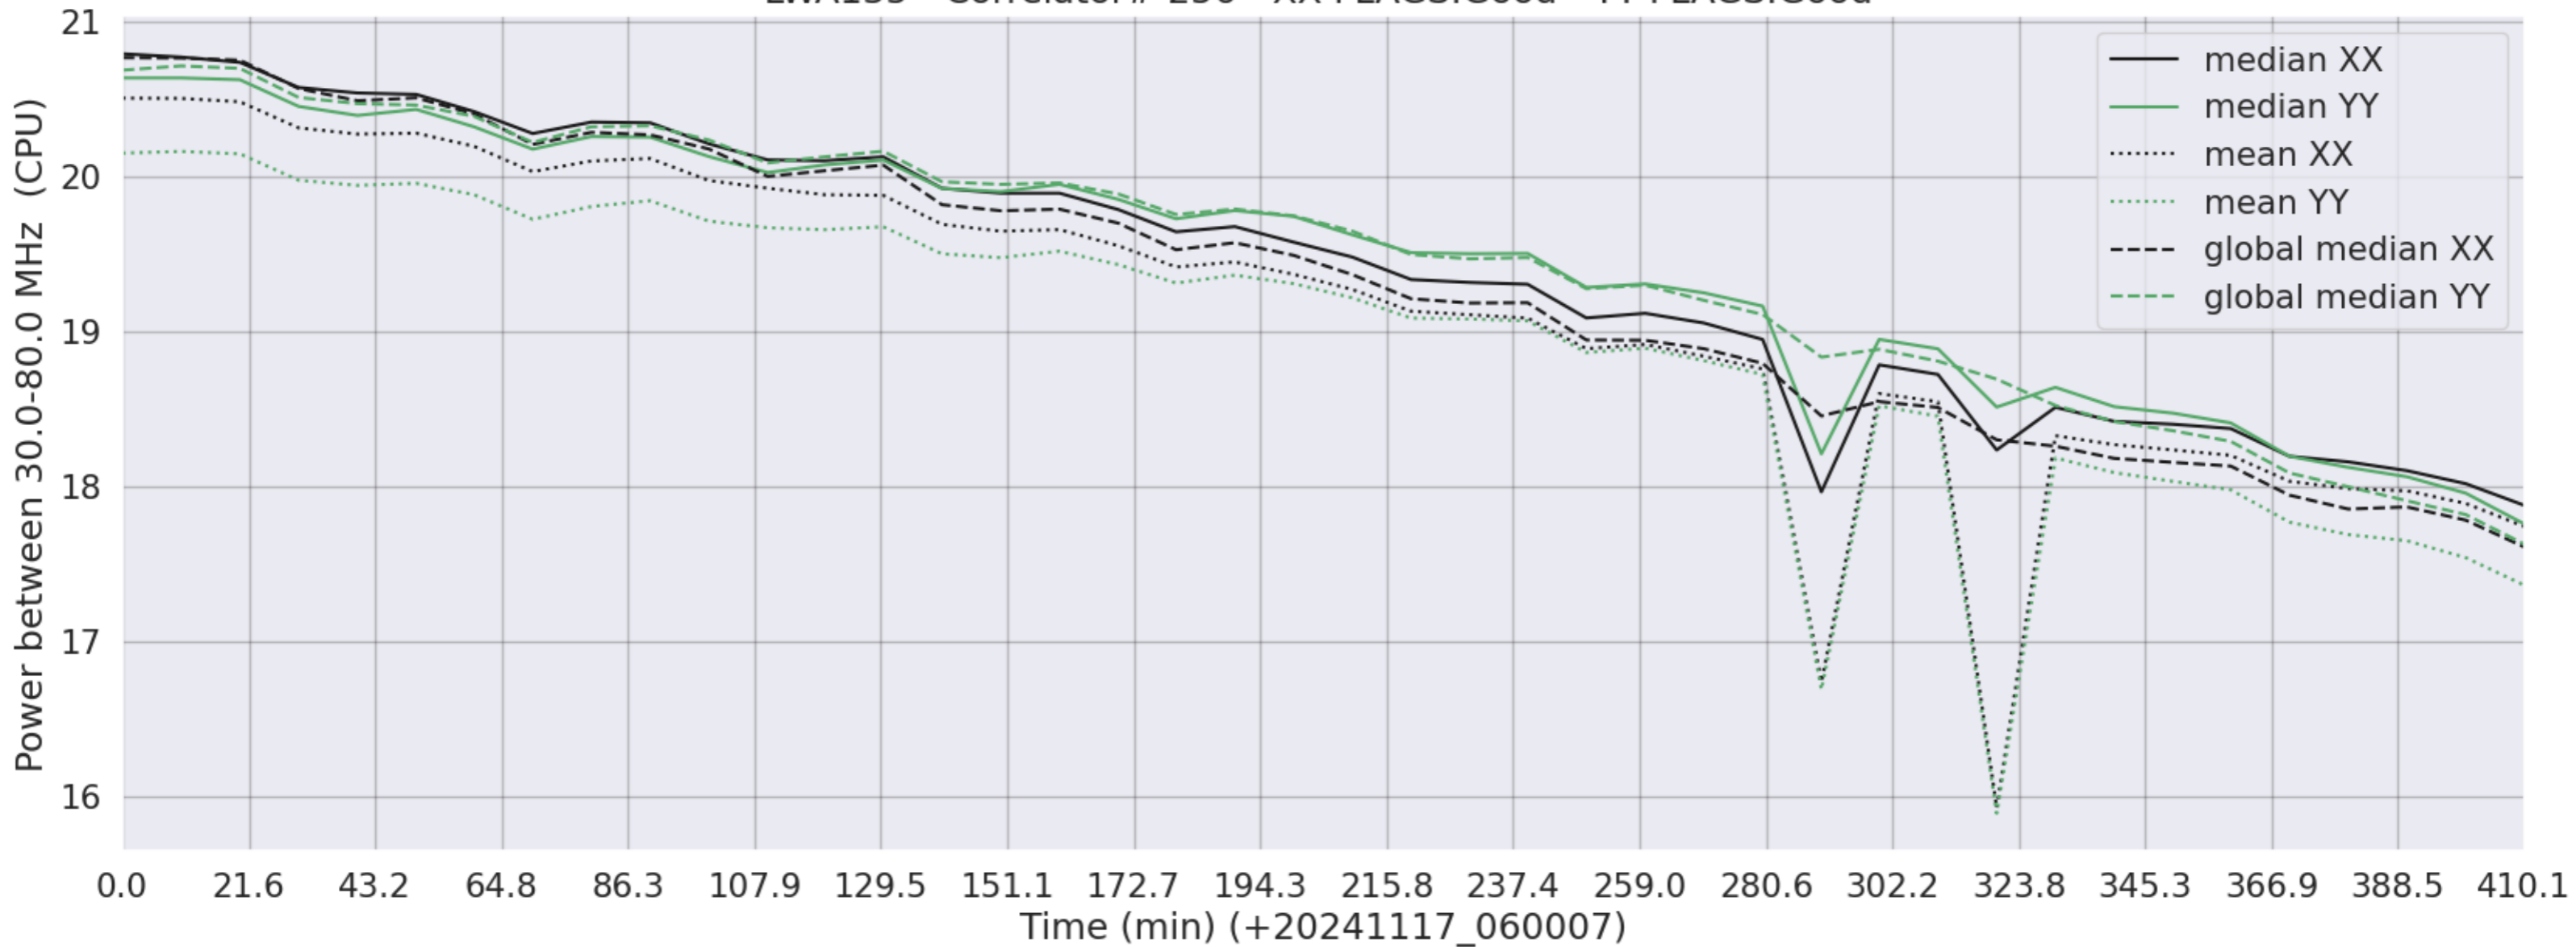

LWA133 - Correlator# 257 - XX FLAGS:Good - YY FLAGS:Good

LWA135 - Correlator# 256 - XX FLAGS:Good - YY FLAGS:Good