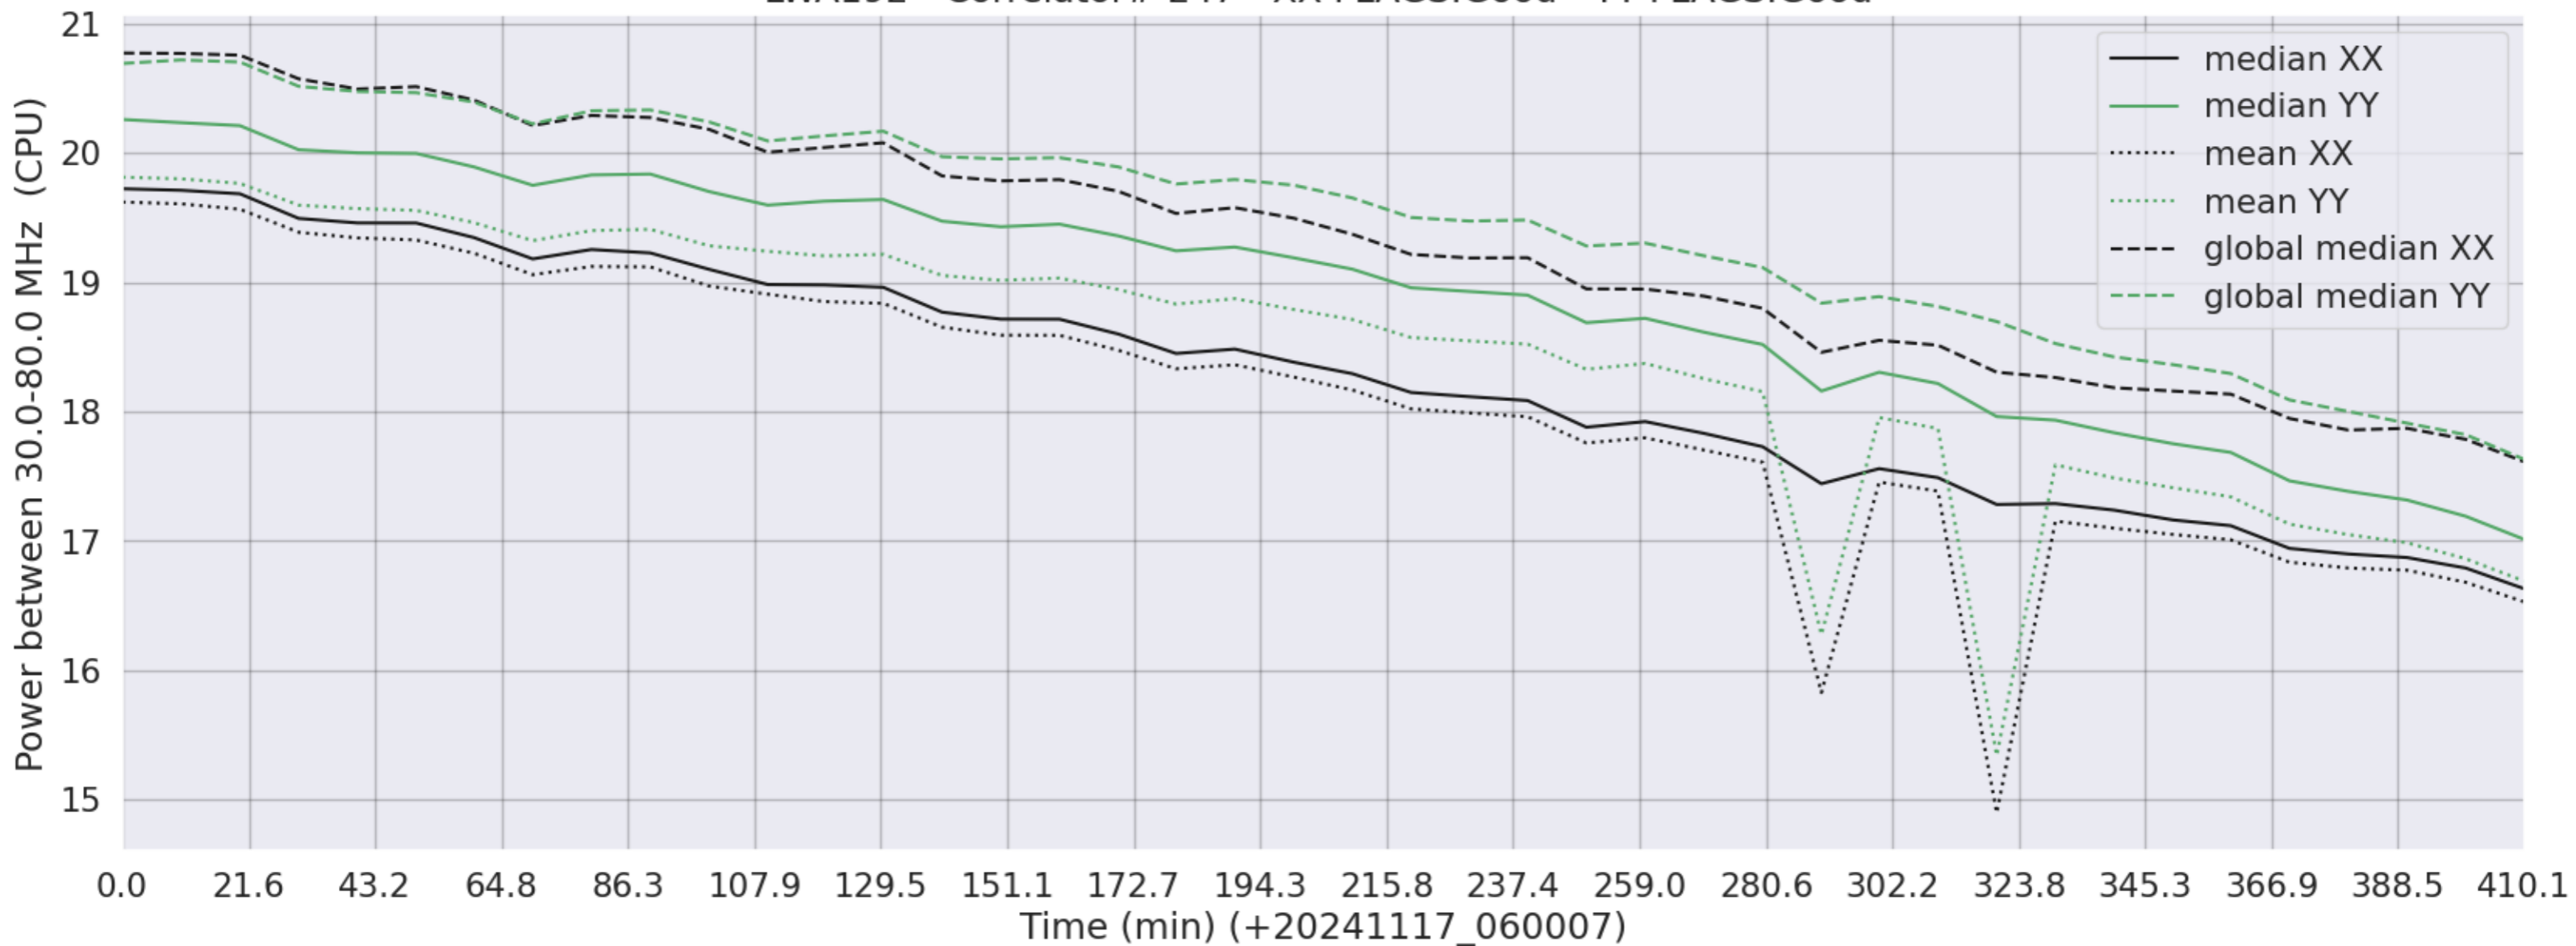

LWA190 - Correlator# 244 - XX FLAGS:Good - YY FLAGS:LowPower

LWA189 - Correlator# 245 - XX FLAGS:Good - YY FLAGS:Good

LWA191 - Correlator# 246 - XX FLAGS:Good - YY FLAGS:Good

LWA192 - Correlator# 247 - XX FLAGS:Good - YY FLAGS:Good