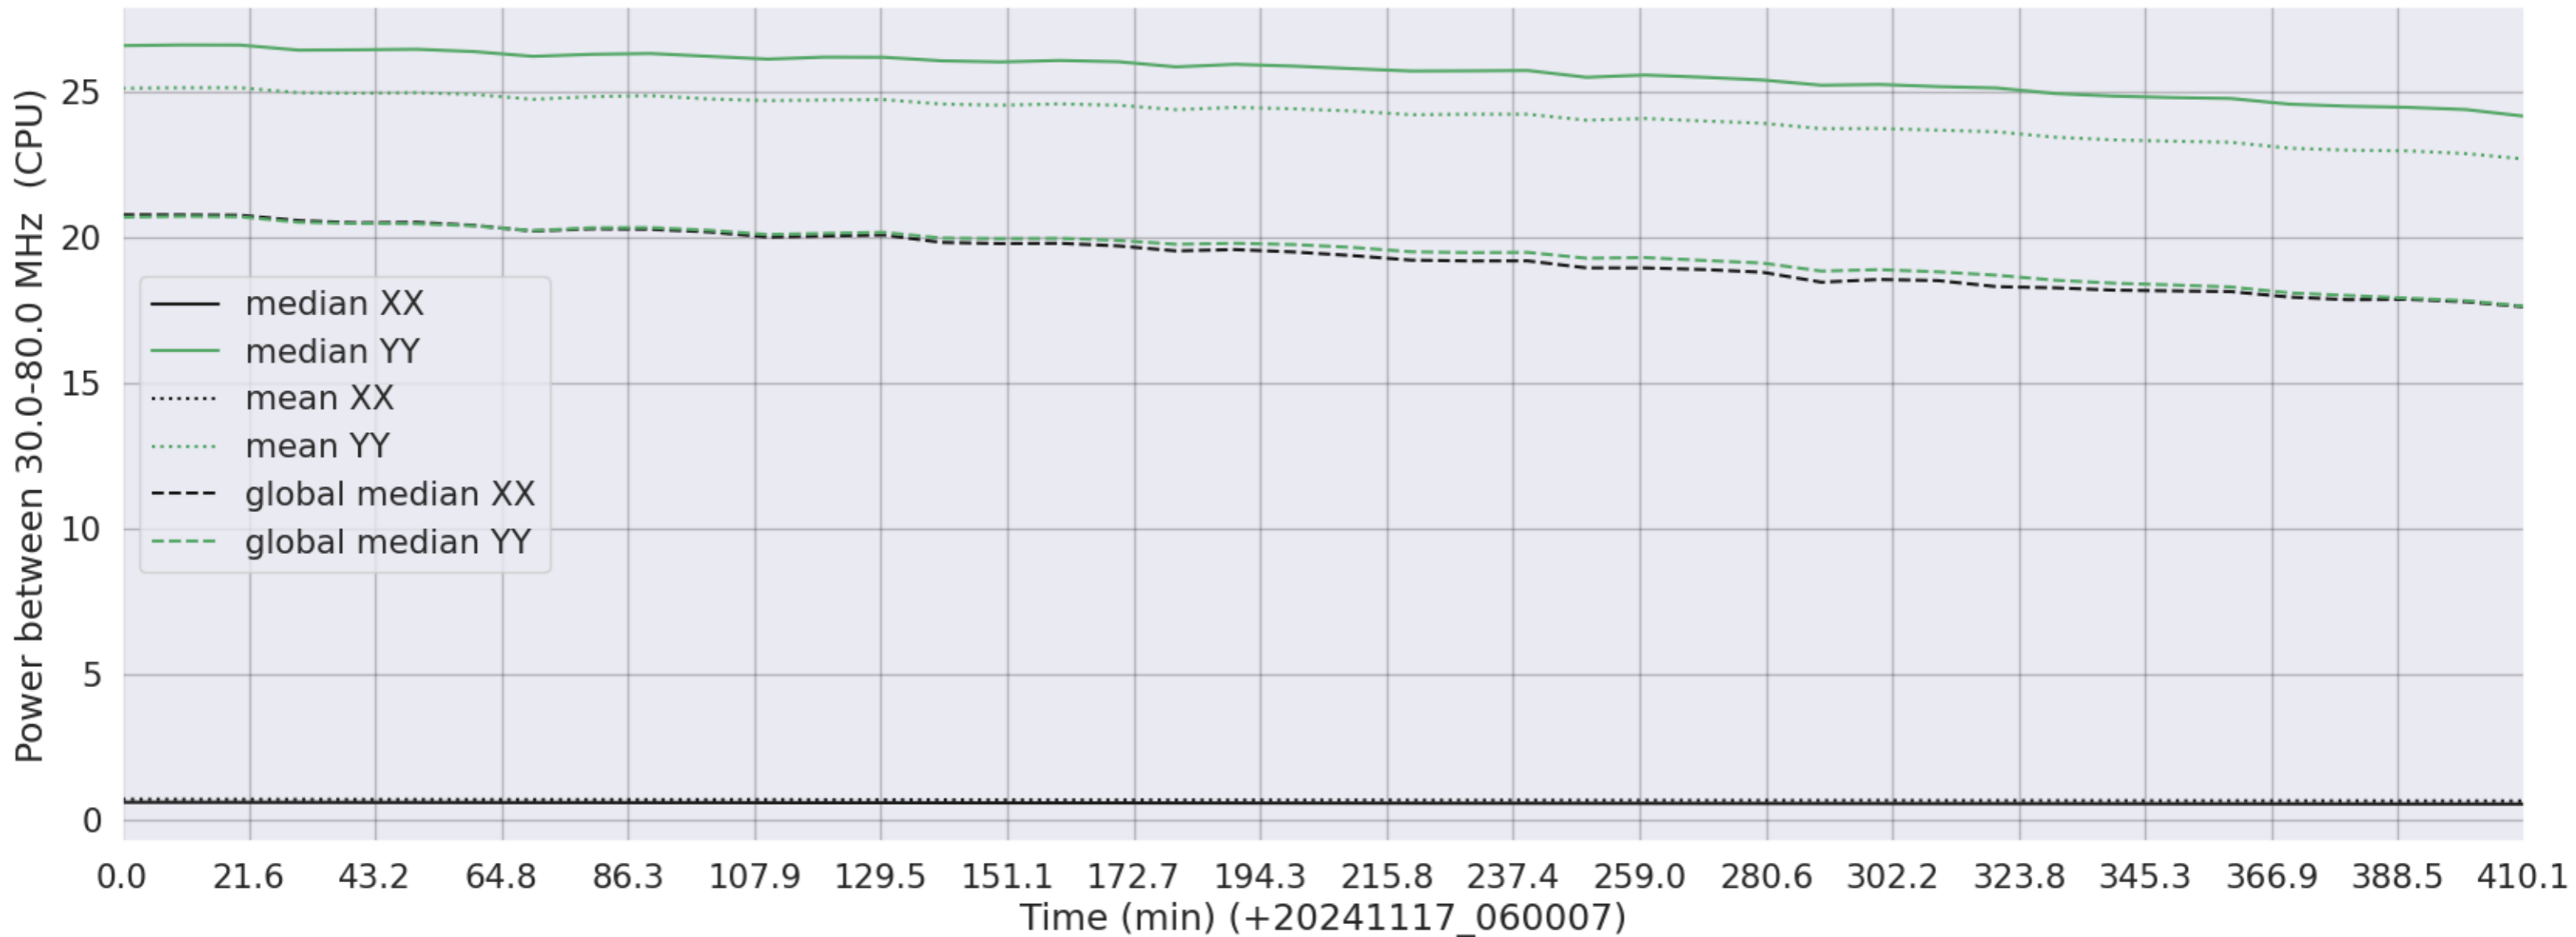

LWA097 - Correlator# 170 - XX FLAGS:Good - YY FLAGS:Good

LWA069 - Correlator# 169 - XX FLAGS:LowPower - YY FLAGS:Good