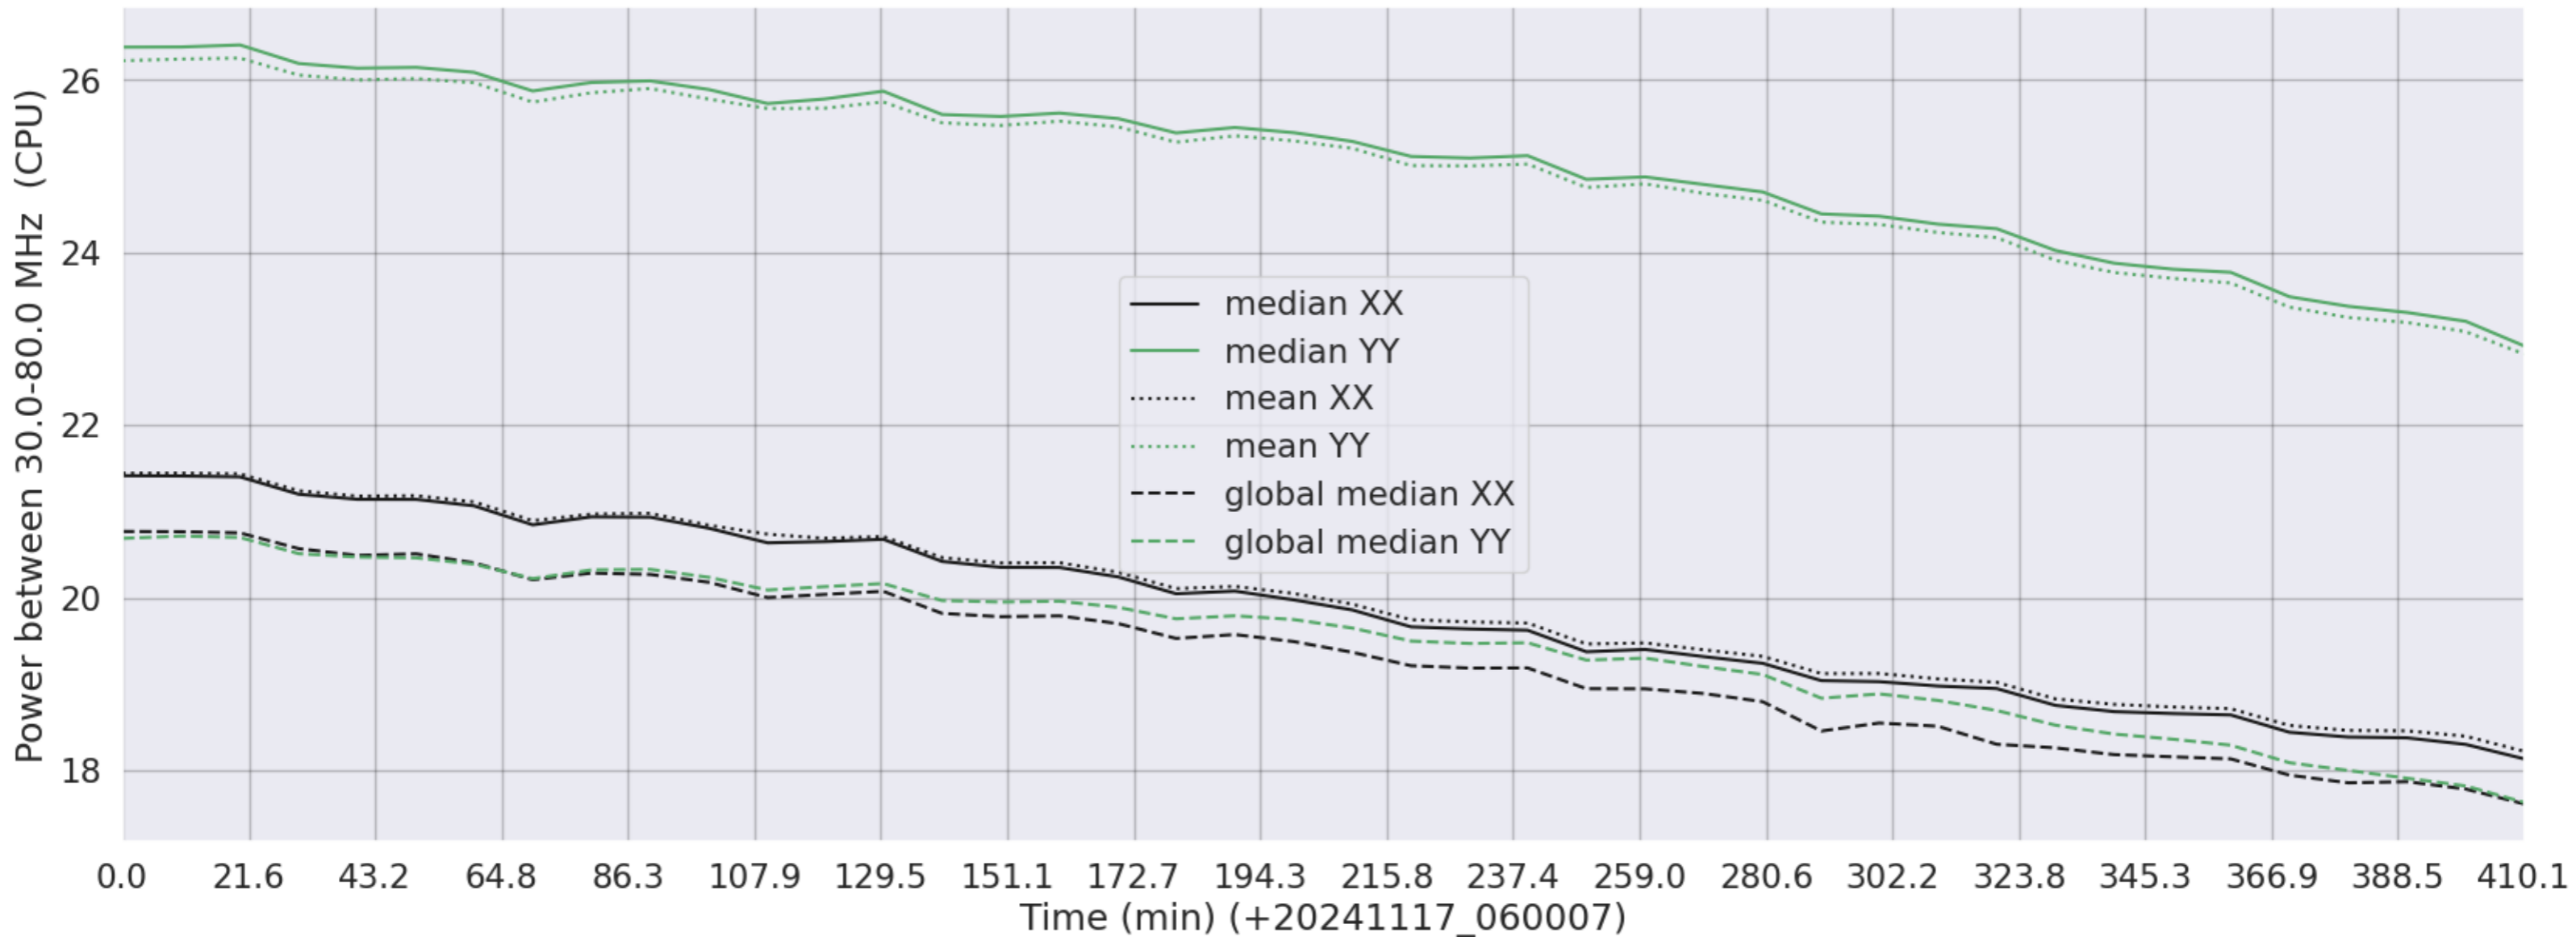

LWA043 - Correlator# 081 - XX FLAGS:Good - YY FLAGS:Good

LWA044 - Correlator# 080 - XX FLAGS:Good - YY FLAGS:Good