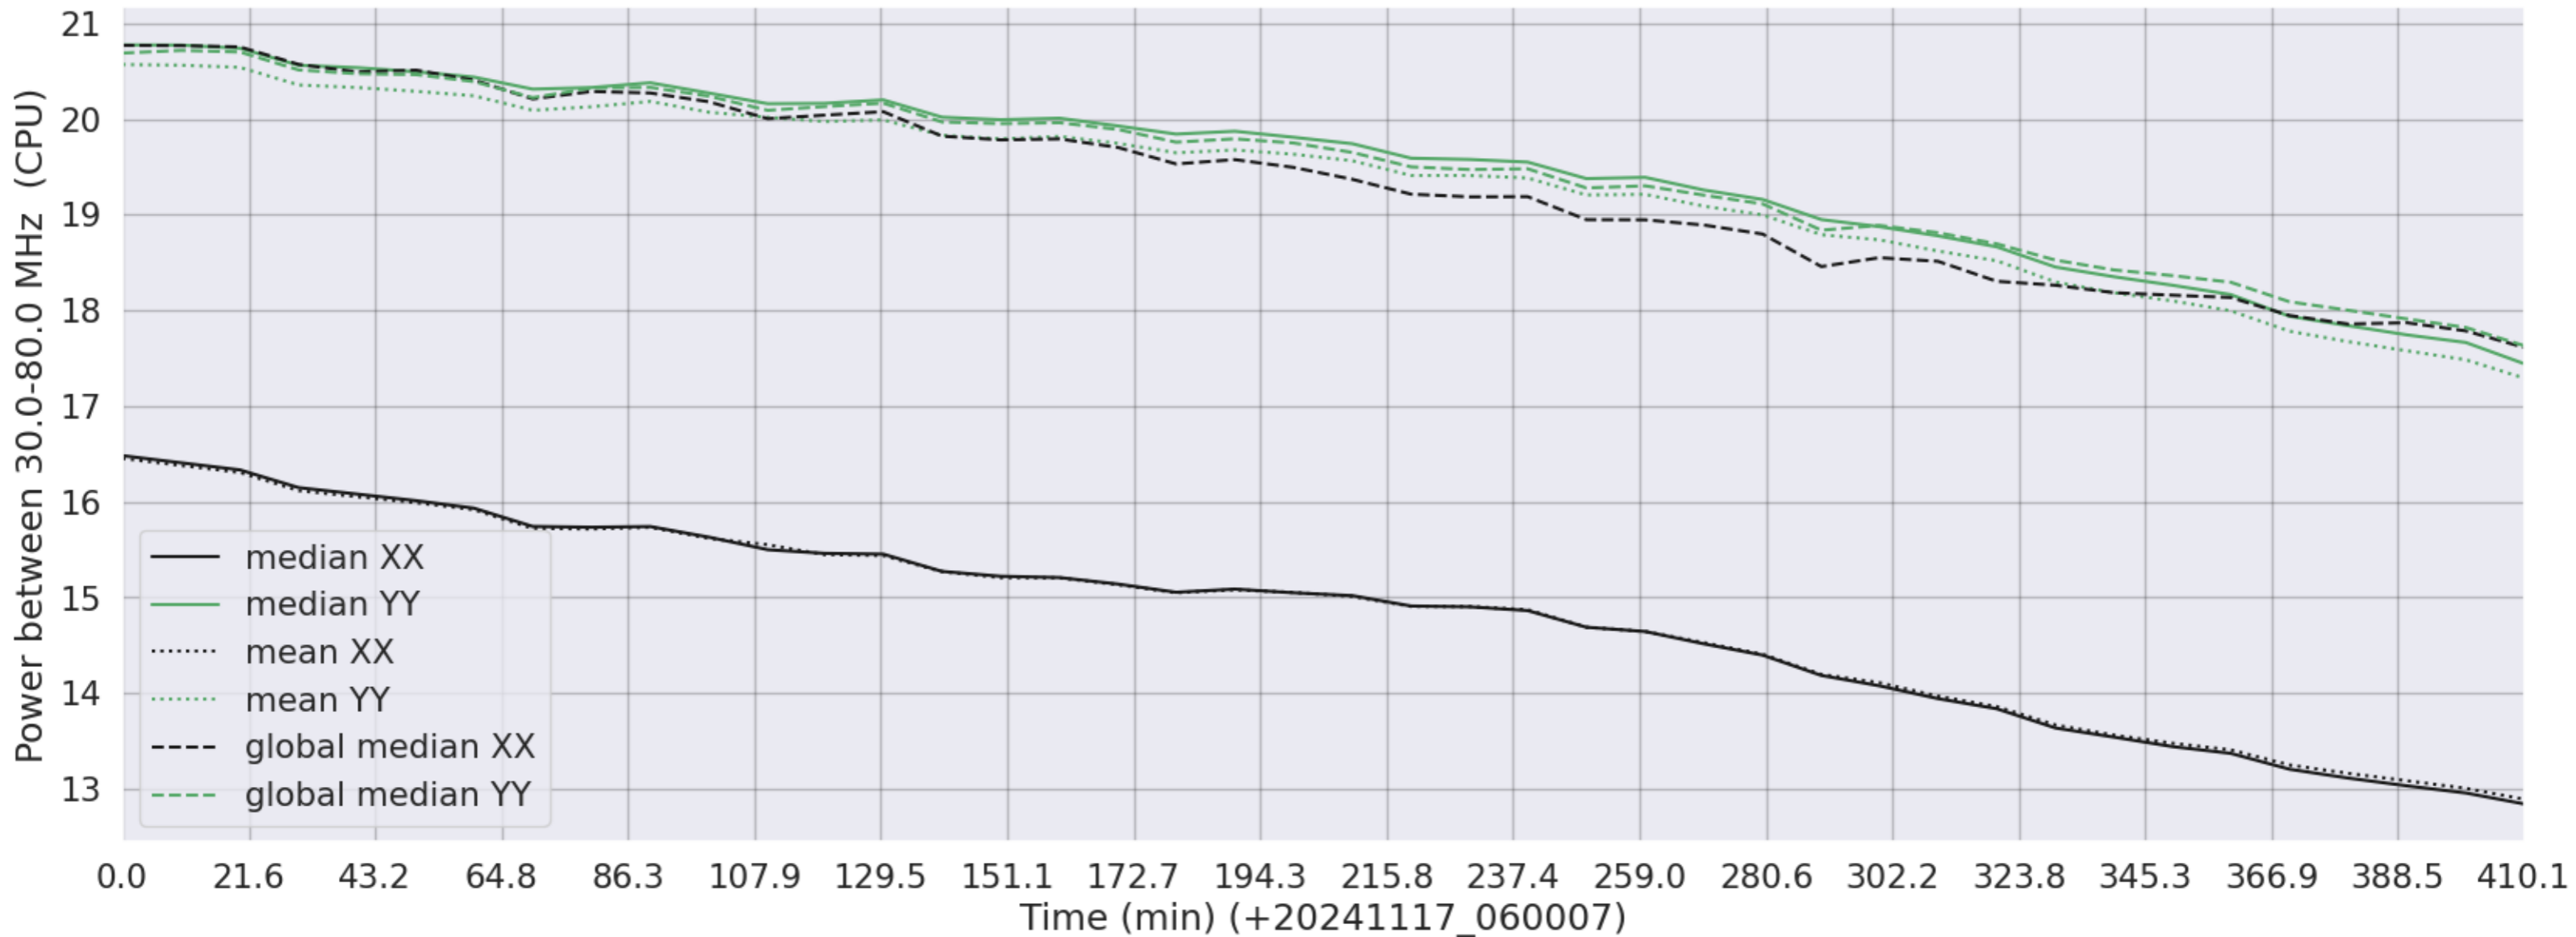

LWA257 - Correlator# 032 - XX FLAGS:Good - YY FLAGS:Good

LWA255 - Correlator# 033 - XX FLAGS:Good - YY FLAGS:Good

LWA260 - Correlator# 034 - XX FLAGS:Good - YY FLAGS:Good

LWA258 - Correlator# 035 - XX FLAGS:Good - YY FLAGS:Good