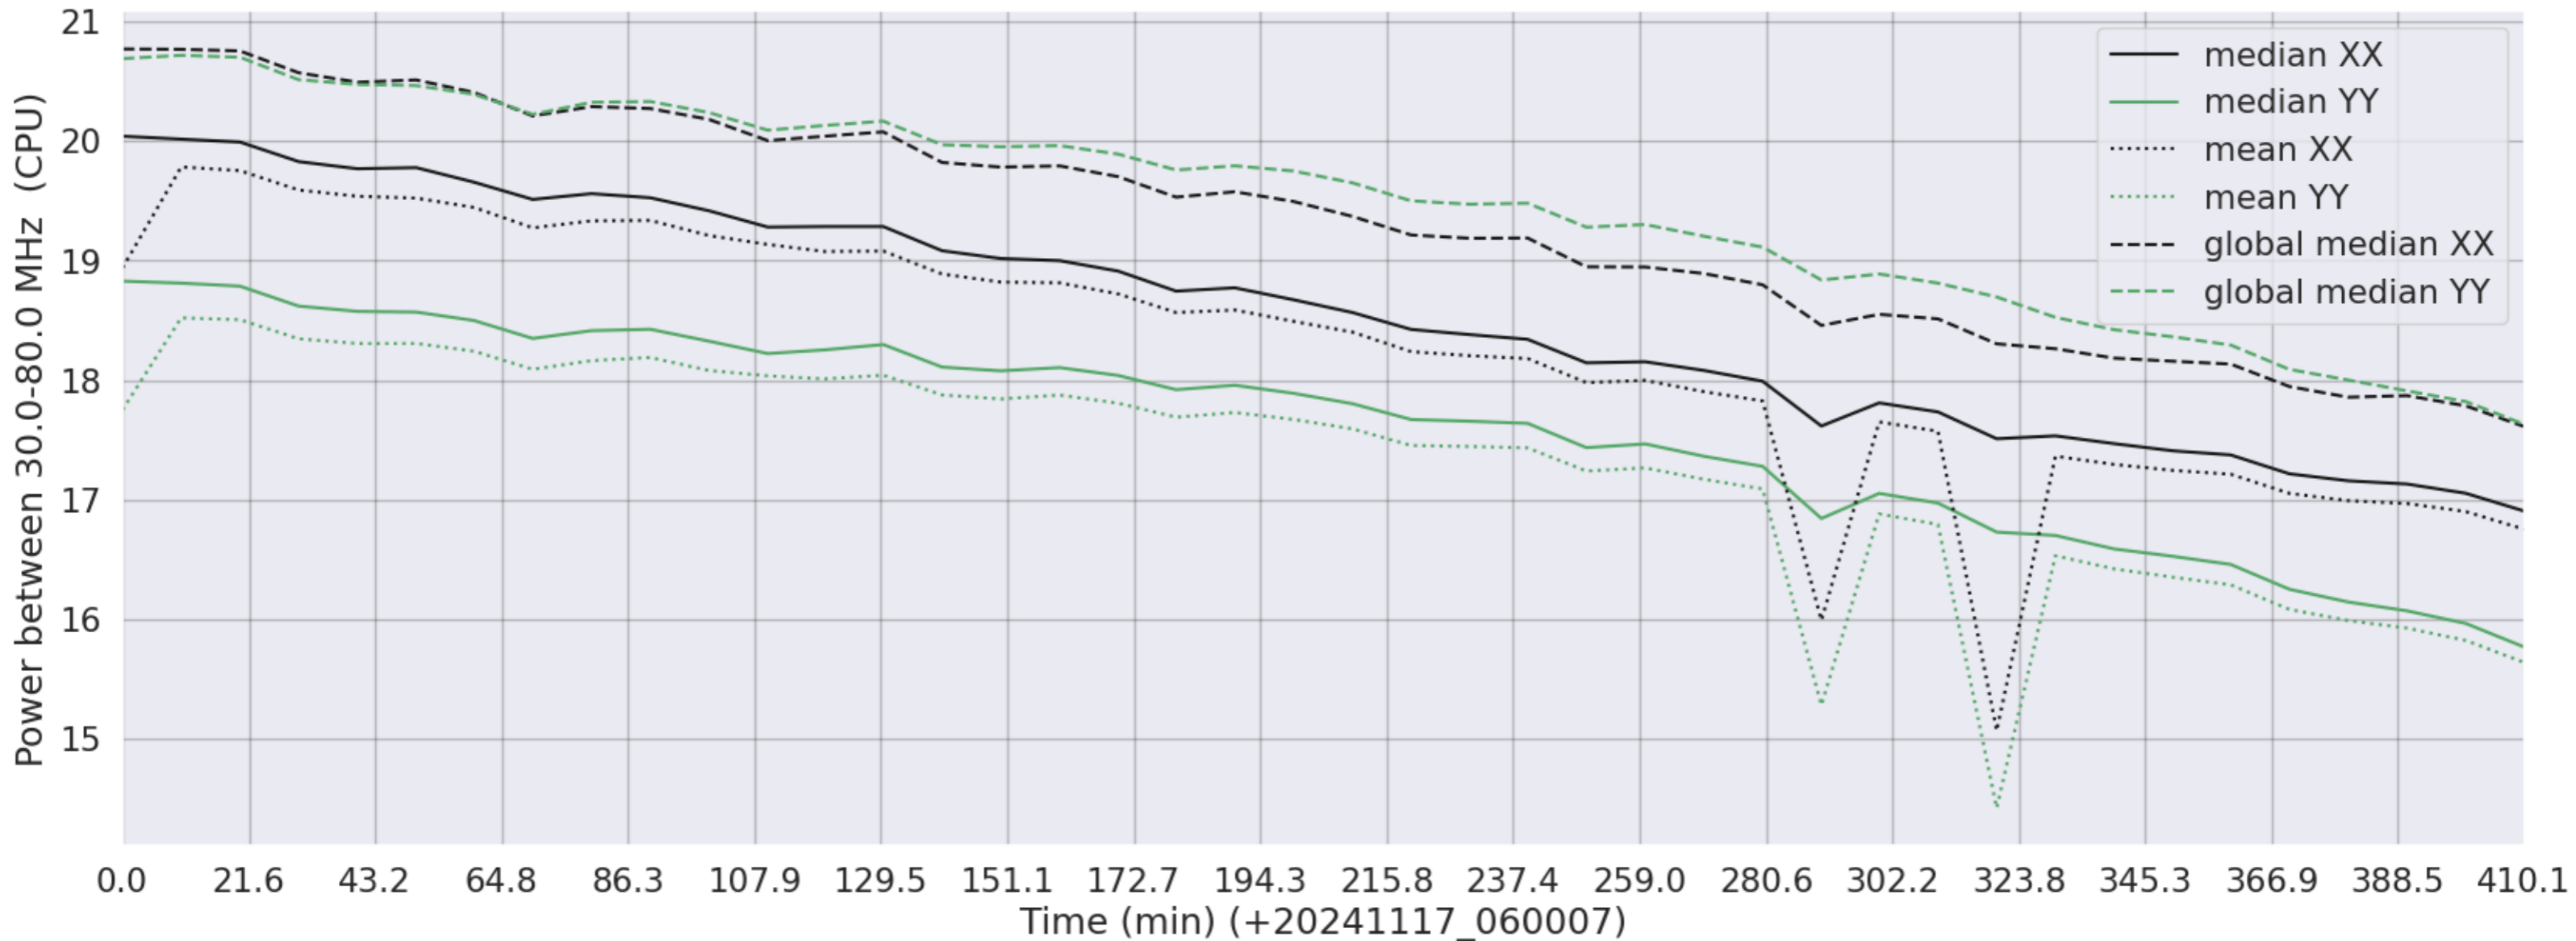

LWA156 - Correlator# 235 - XX FLAGS:Good - YY FLAGS:Good

LWA157 - Correlator# 234 - XX FLAGS:Good - YY FLAGS:Good