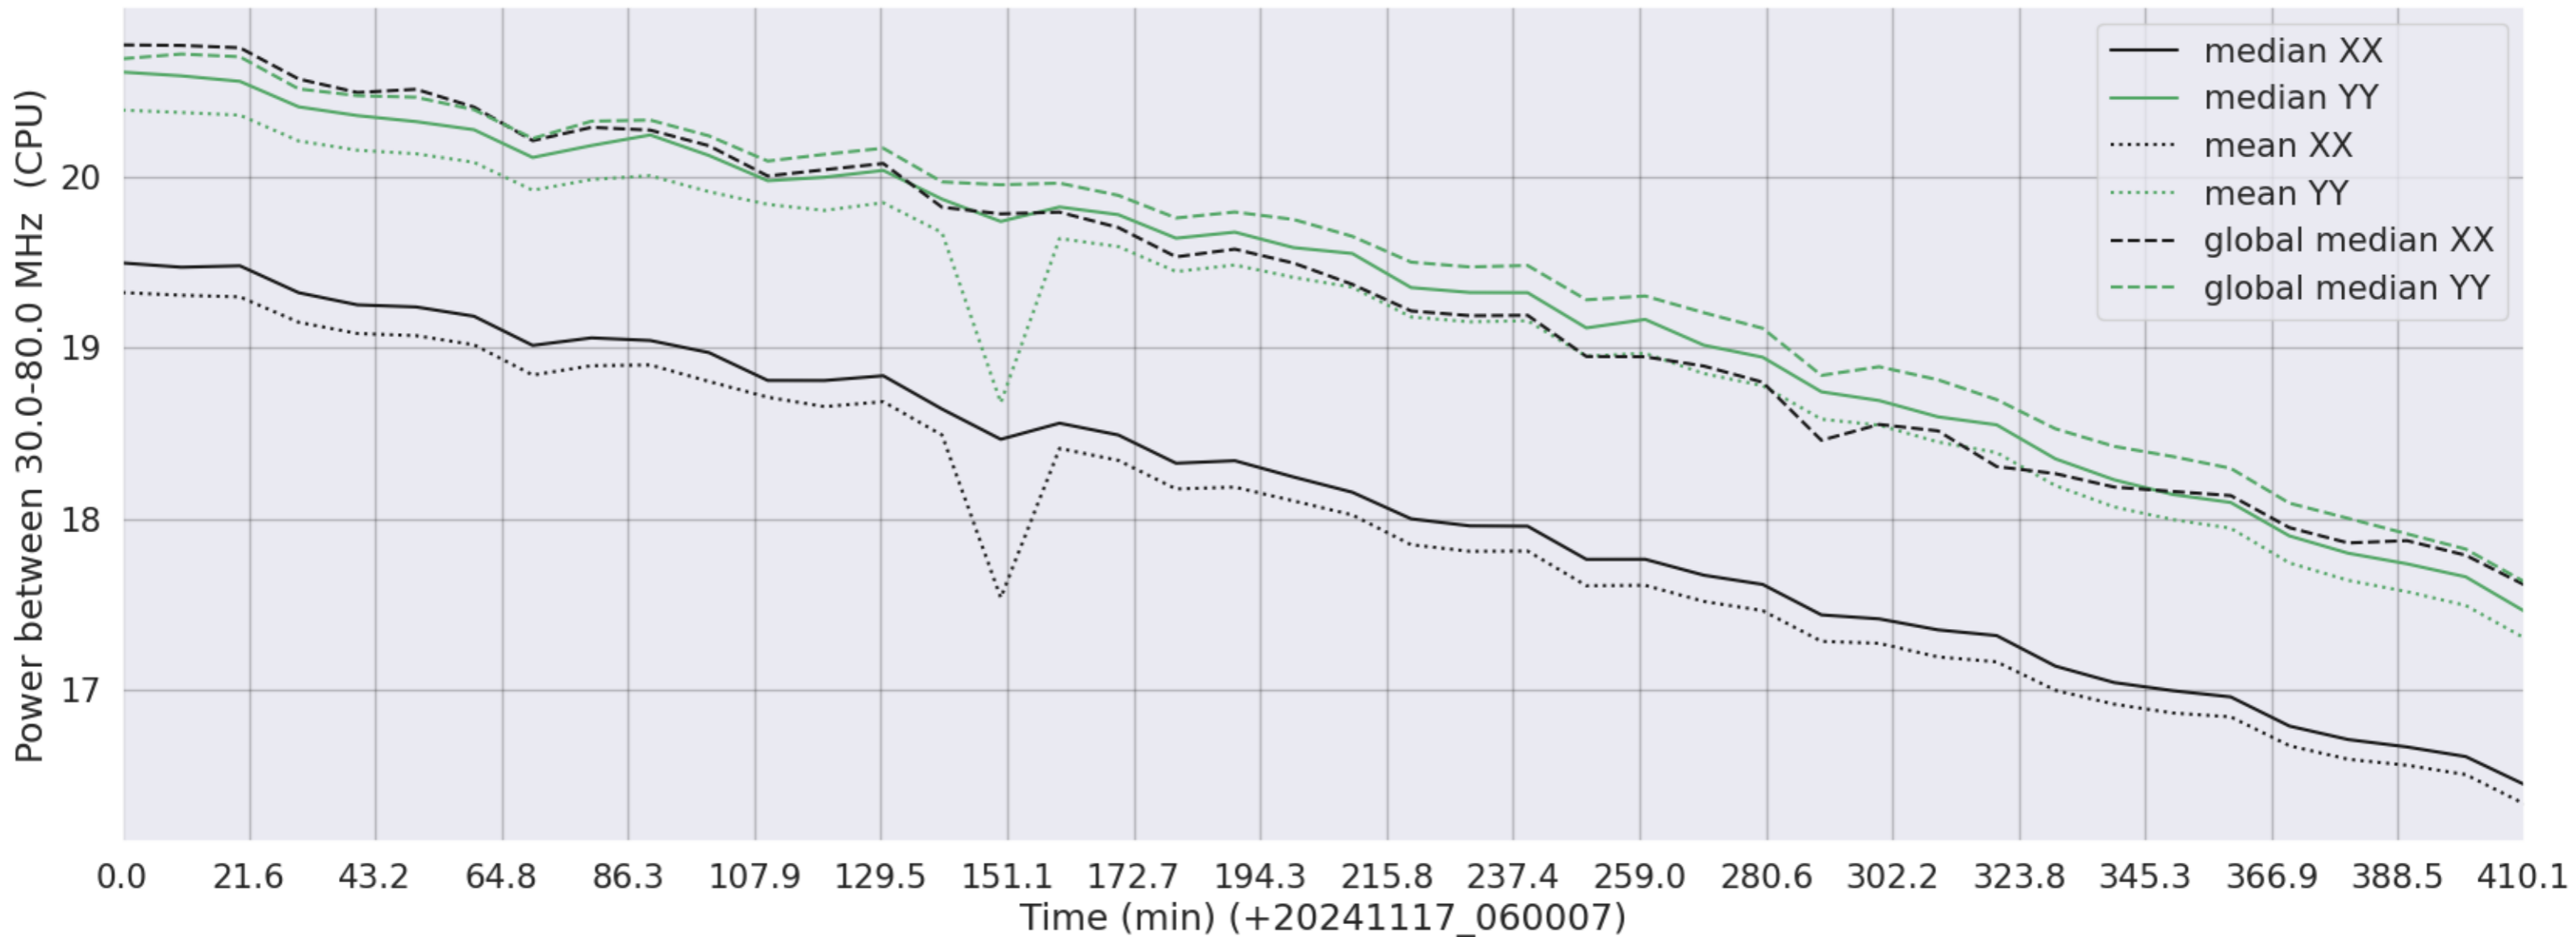

LWA087 - Correlator# 142 - XX FLAGS:Good - YY FLAGS:Good

LWA064 - Correlator# 141 - XX FLAGS:Good - YY FLAGS:Good