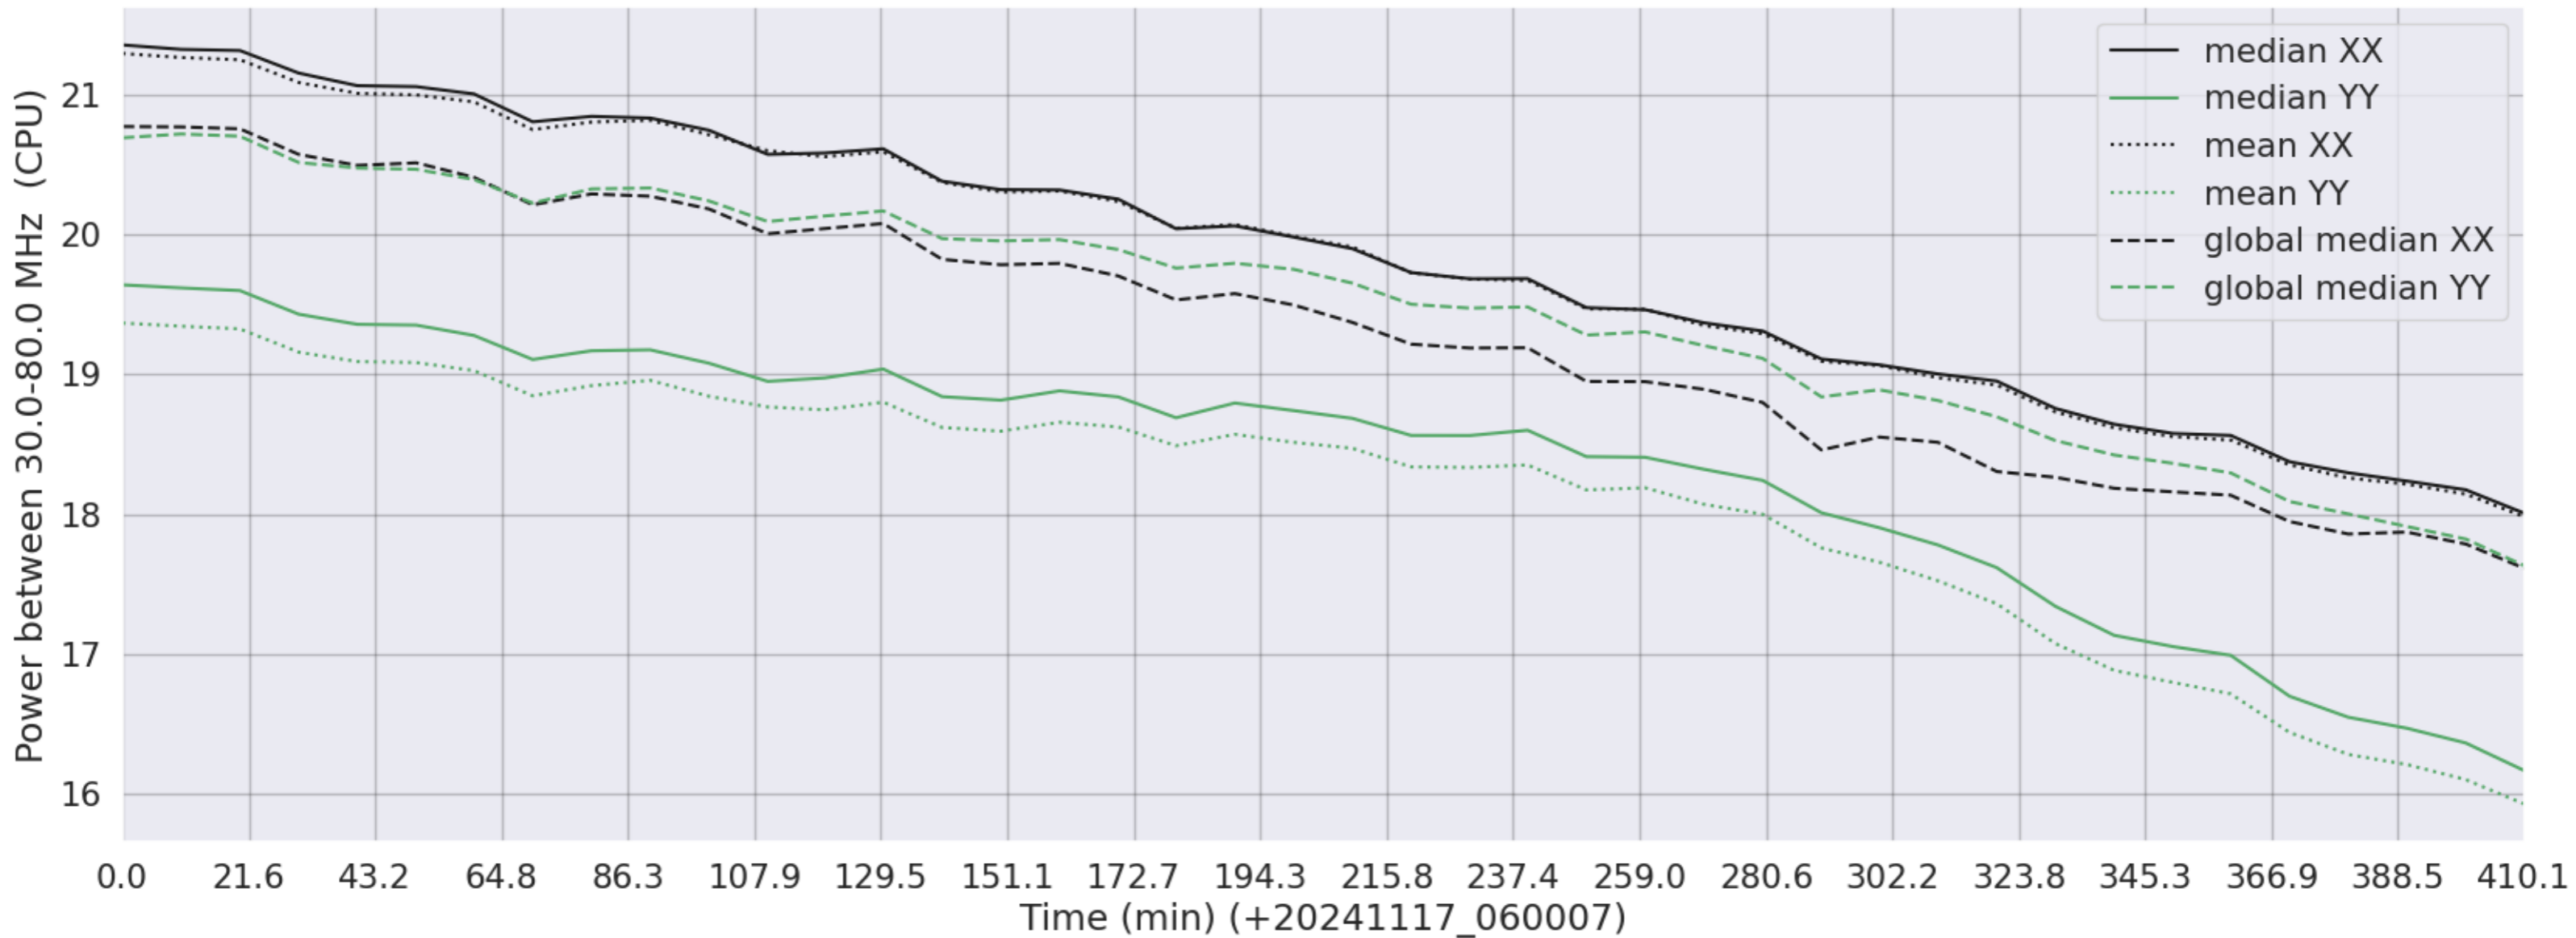

LWA266 - Correlator# 000 - XX FLAGS:Good - YY FLAGS:Good

LWA259 - Correlator# 001 - XX FLAGS:Good - YY FLAGS:Good

LWA268 - Correlator# 002 - XX FLAGS:Good - YY FLAGS:Good

LWA267 - Correlator# 003 - XX FLAGS:Good - YY FLAGS:Good