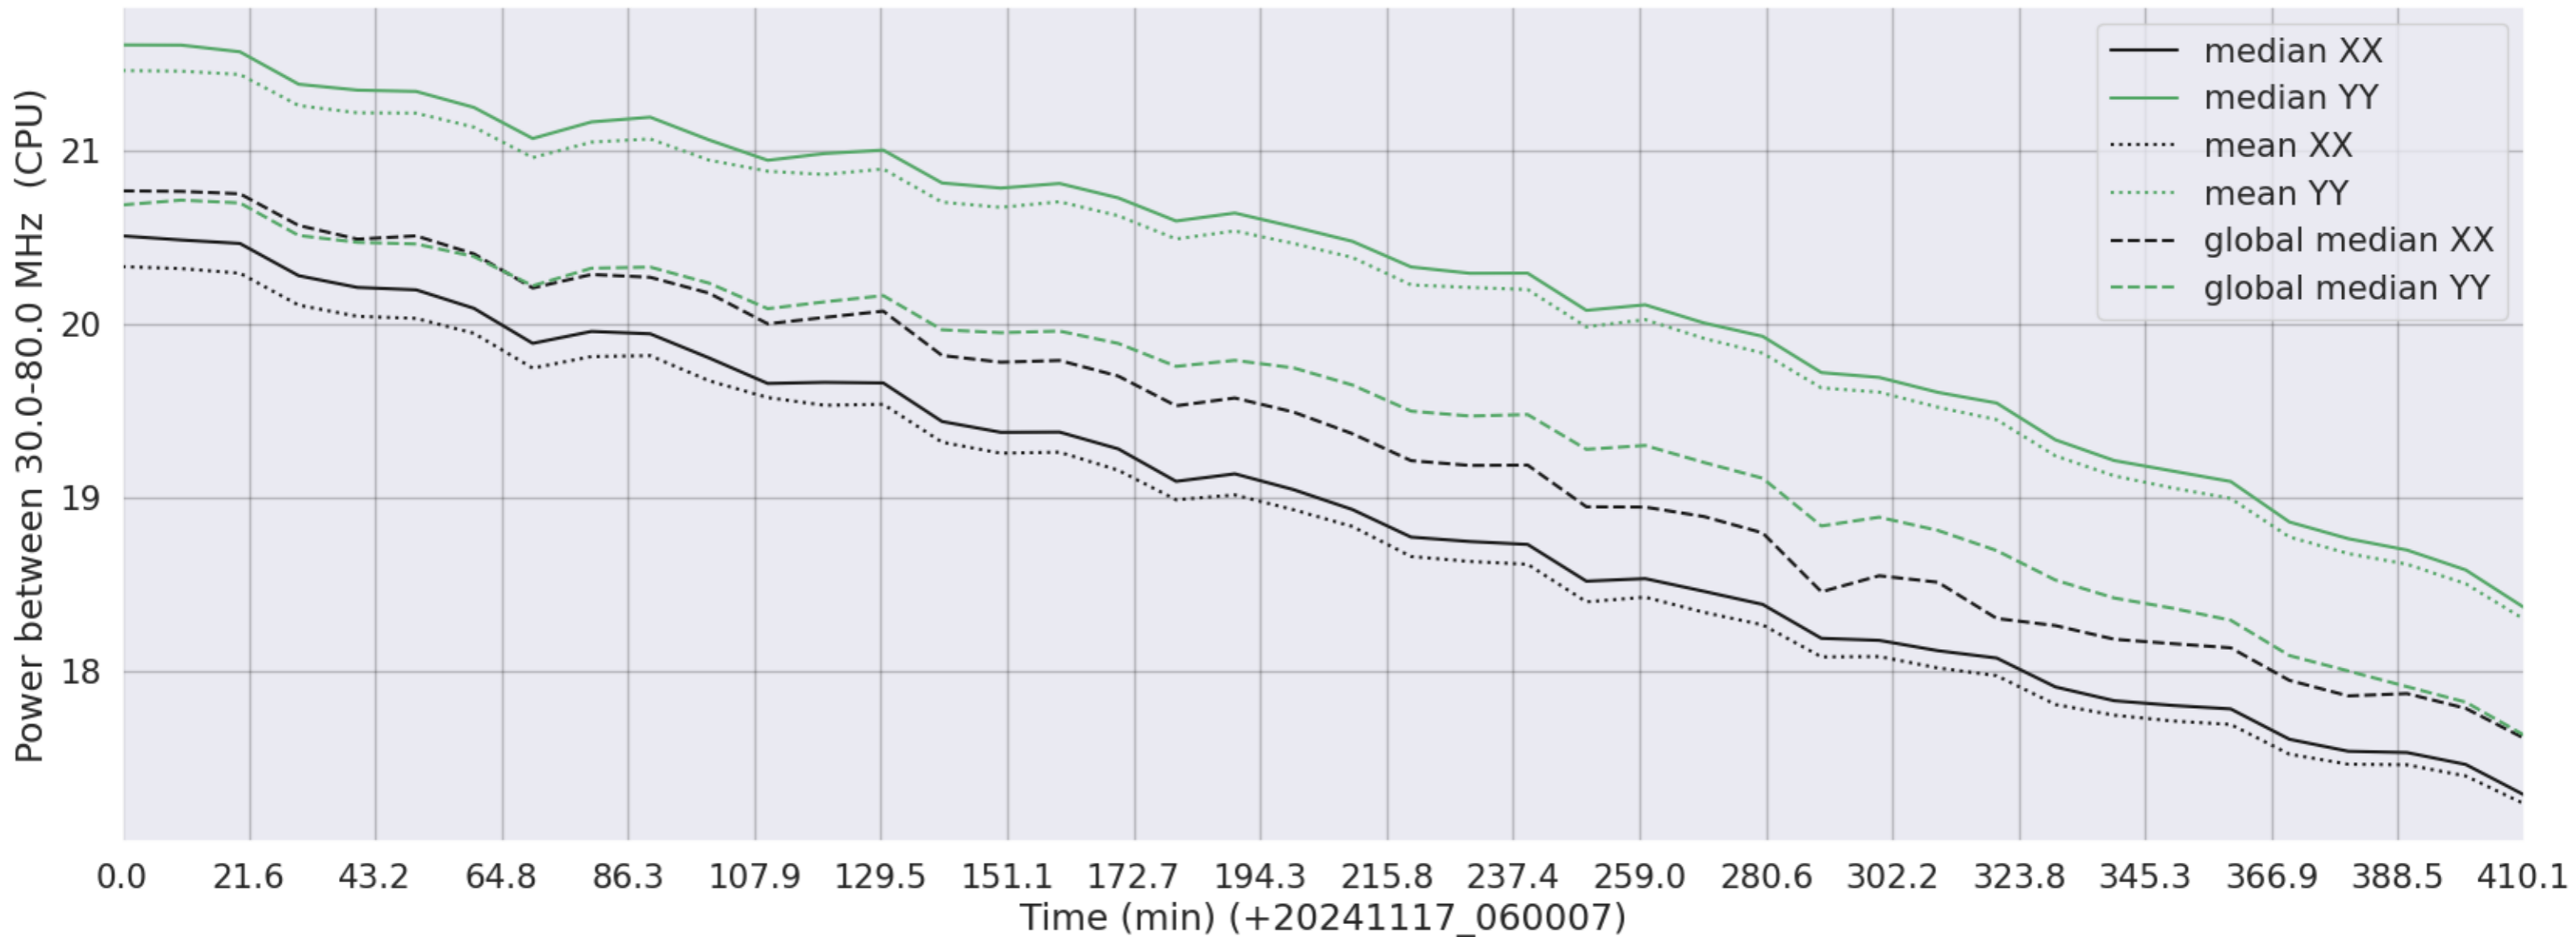

LWA114 - Correlator# 202 - XX FLAGS:Good - YY FLAGS:Good

LWA111 - Correlator# 201 - XX FLAGS:Good - YY FLAGS:Good