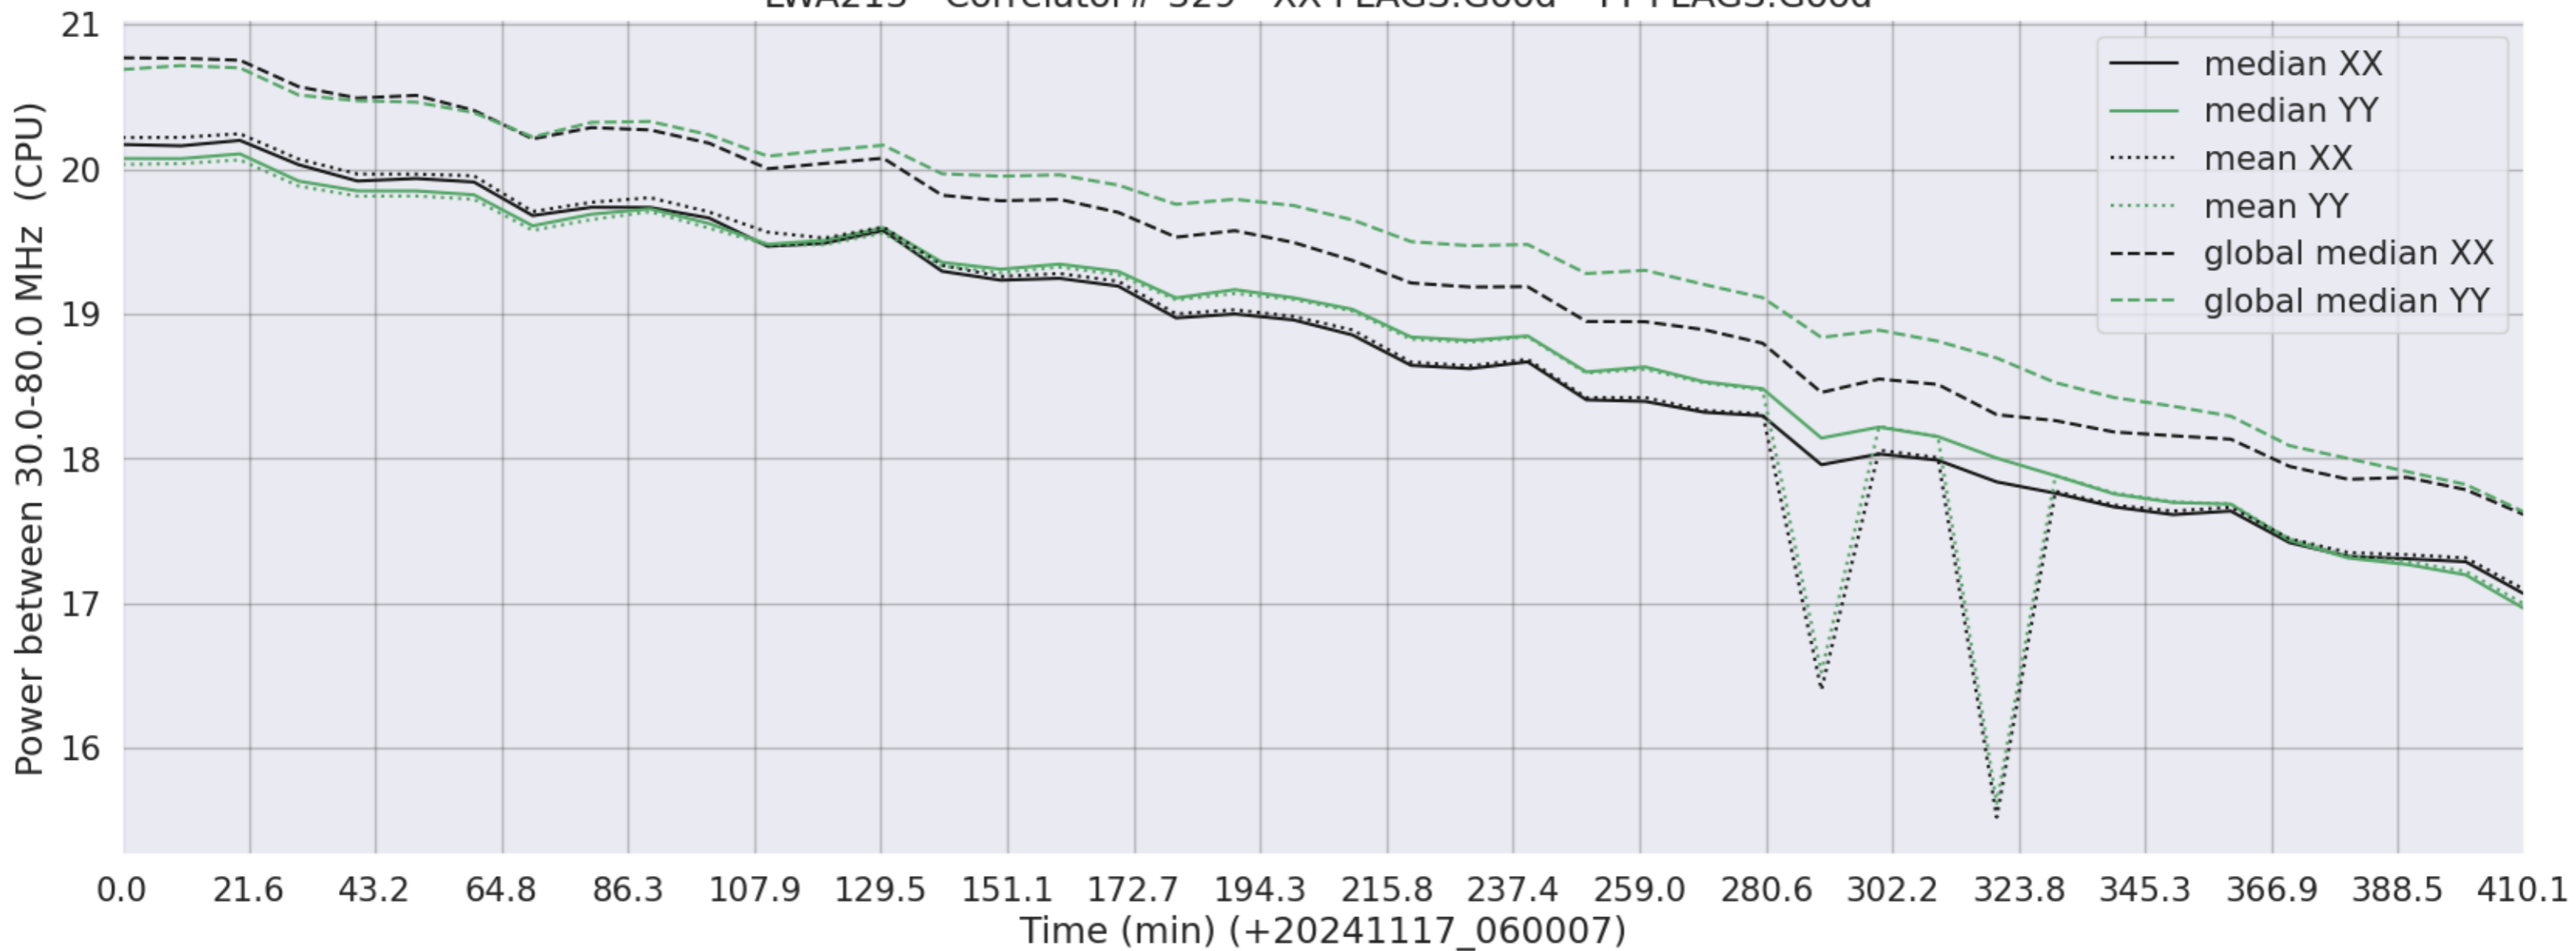

LWA243 - Correlator# 330 - XX FLAGS:BadSpecShape - YY FLAGS:Good

LWA213 - Correlator# 329 - XX FLAGS:Good - YY FLAGS:Good