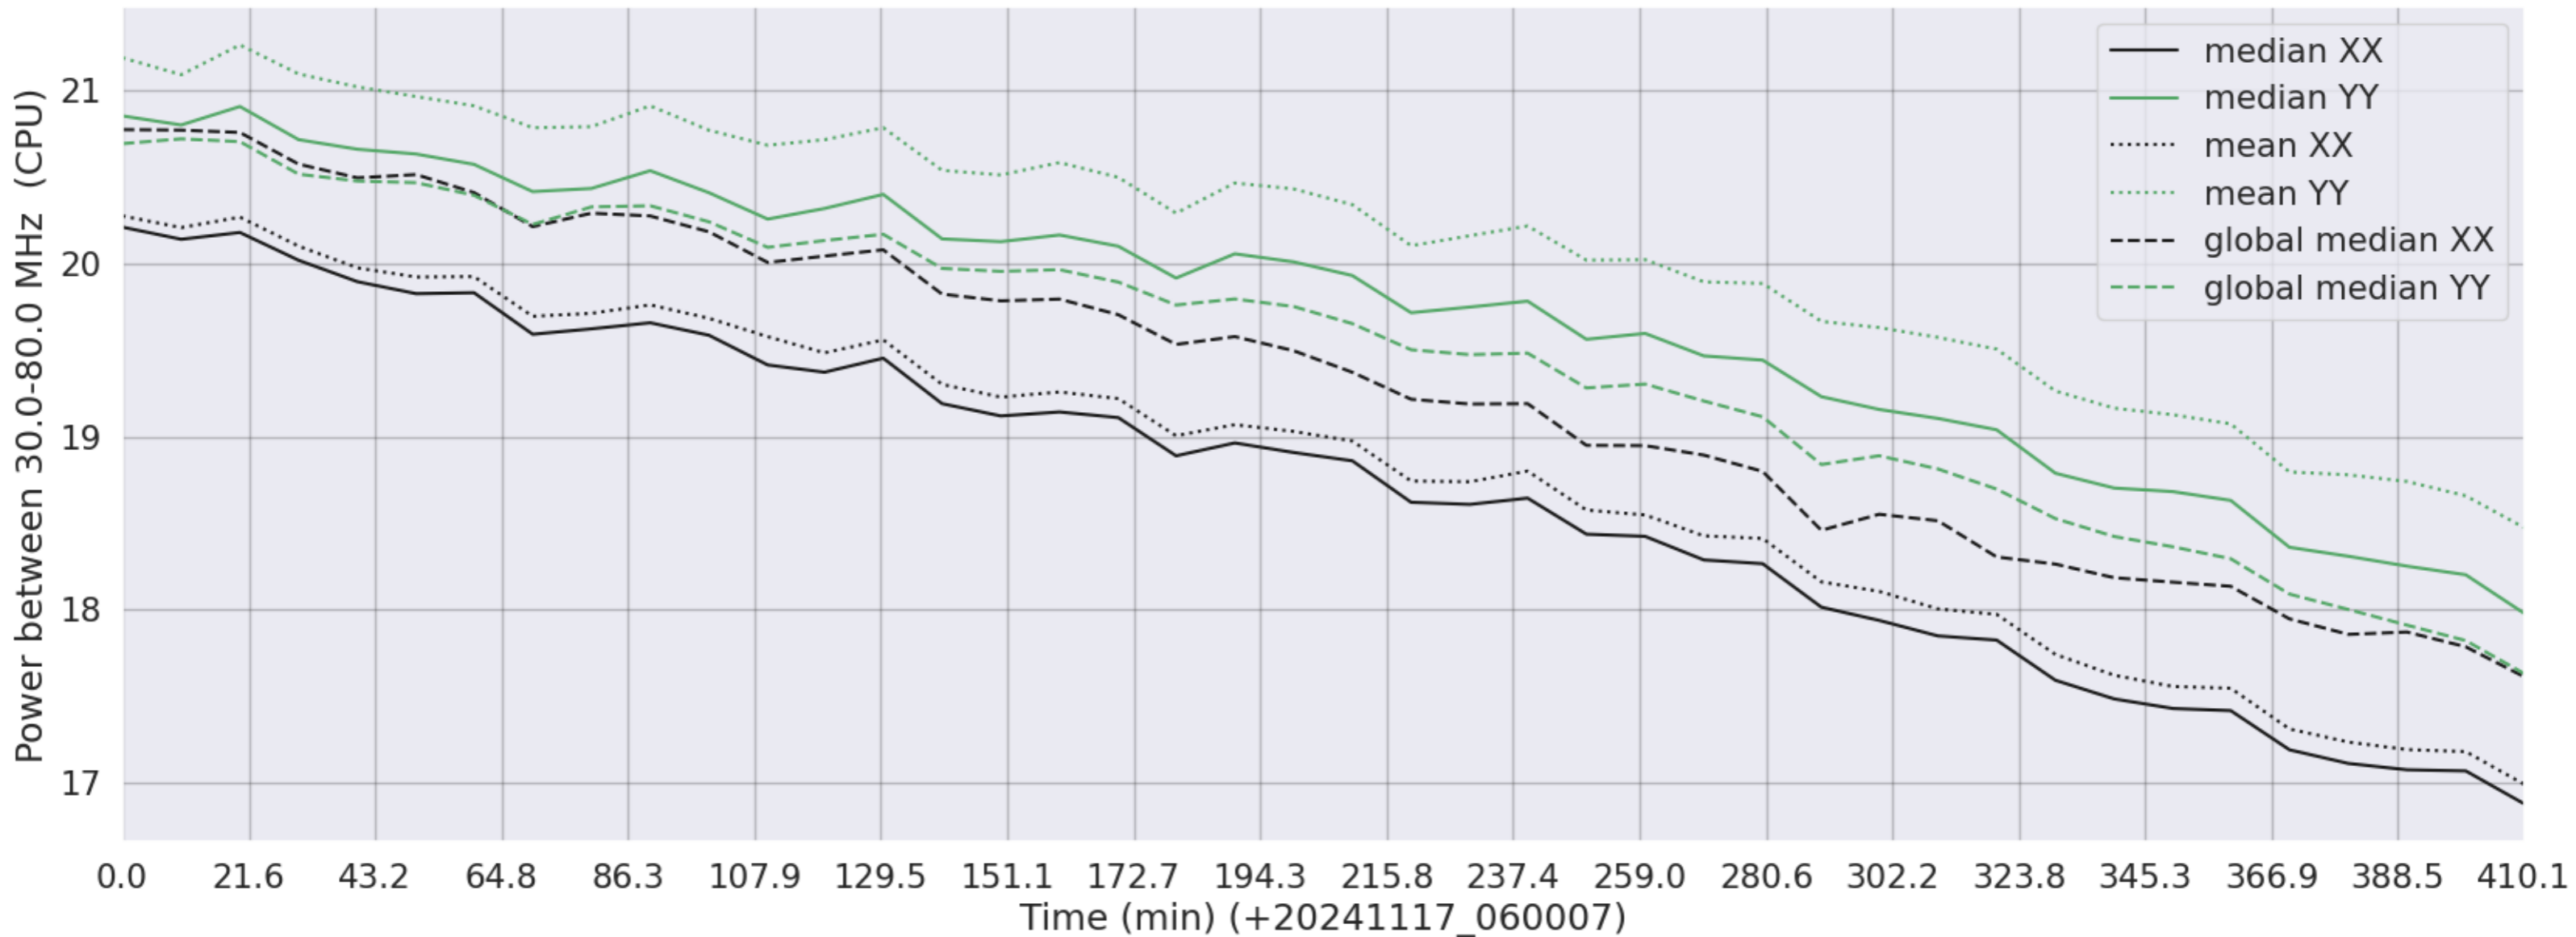

LWA335 - Correlator# 057 - XX FLAGS:Good - YY FLAGS:Good

LWA336 - Correlator# 056 - XX FLAGS:Good - YY FLAGS:Good