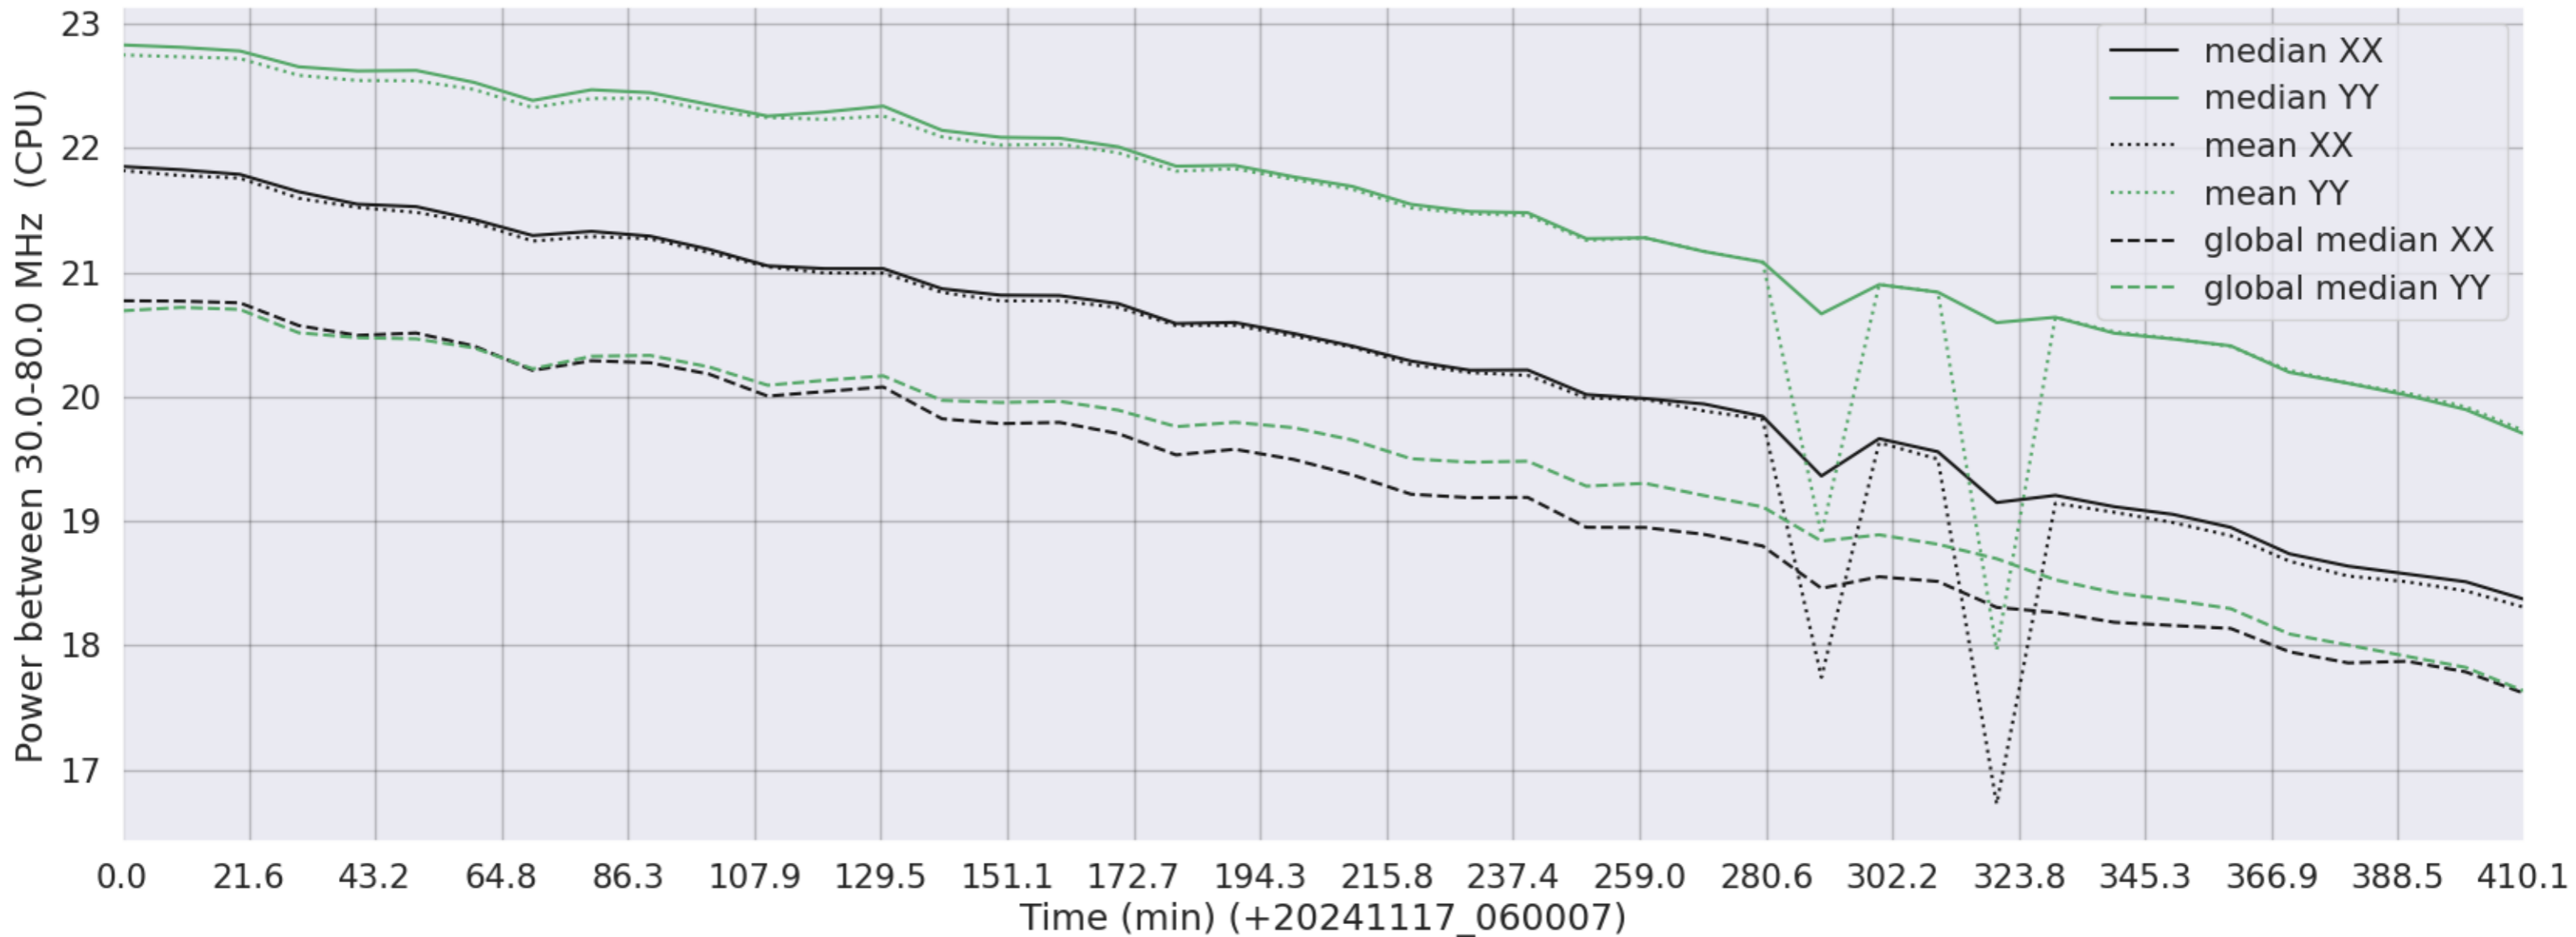

LWA293 - Correlator# 284 - XX FLAGS:Good - YY FLAGS:Good

LWA290 - Correlator# 285 - XX FLAGS:Good - YY FLAGS:Good

LWA357 - Correlator# 286 - XX FLAGS:Good - YY FLAGS:Good

LWA329 - Correlator# 287 - XX FLAGS:Good - YY FLAGS:Good