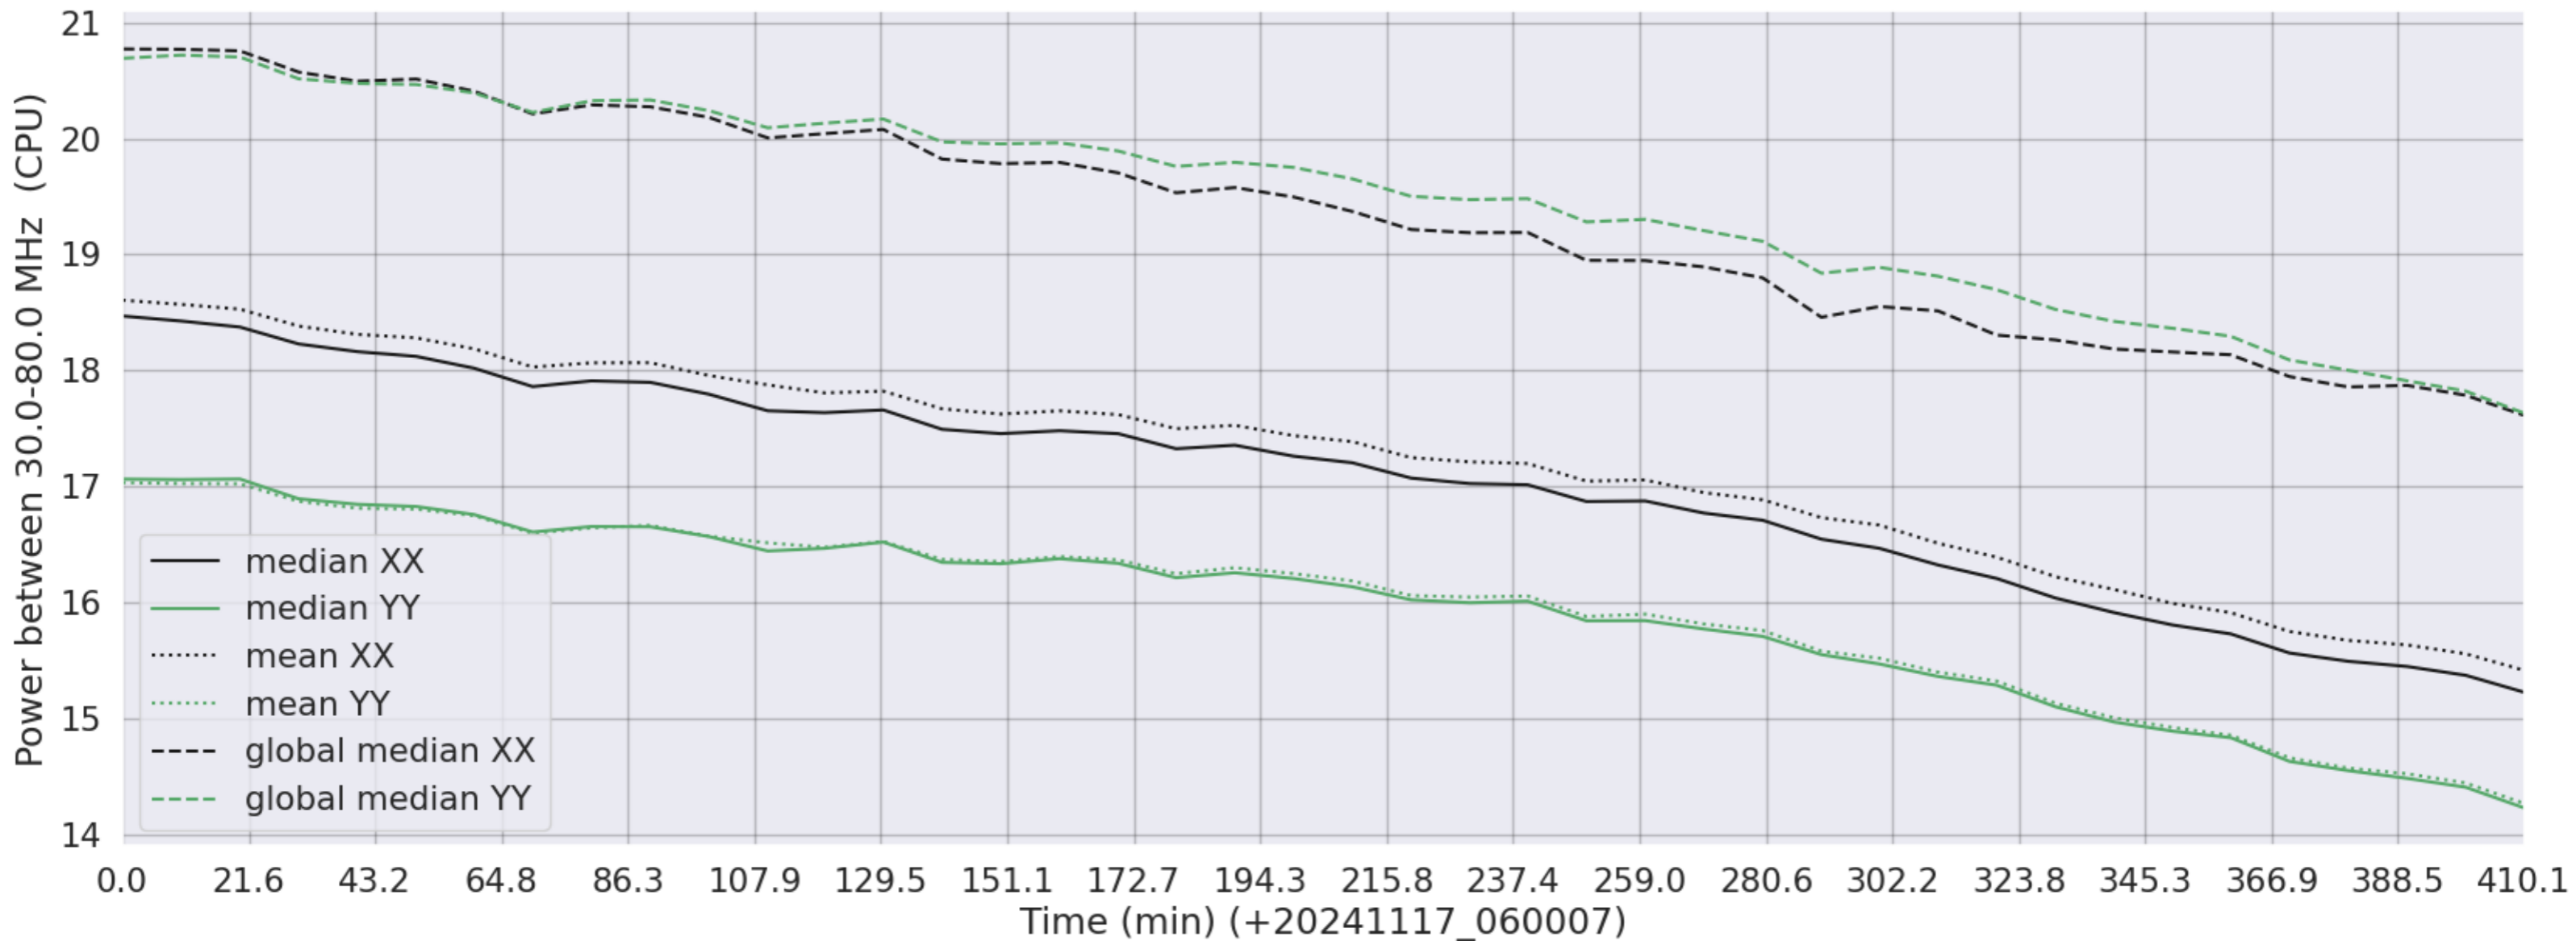

LWA077 - Correlator# 088 - XX FLAGS:Good - YY FLAGS:Good

LWA075 - Correlator# 089 - XX FLAGS:Good - YY FLAGS:Good

LWA275 - Correlator# 090 - XX FLAGS:Good - YY FLAGS:Good

LWA274 - Correlator# 091 - XX FLAGS:Good - YY FLAGS:Good