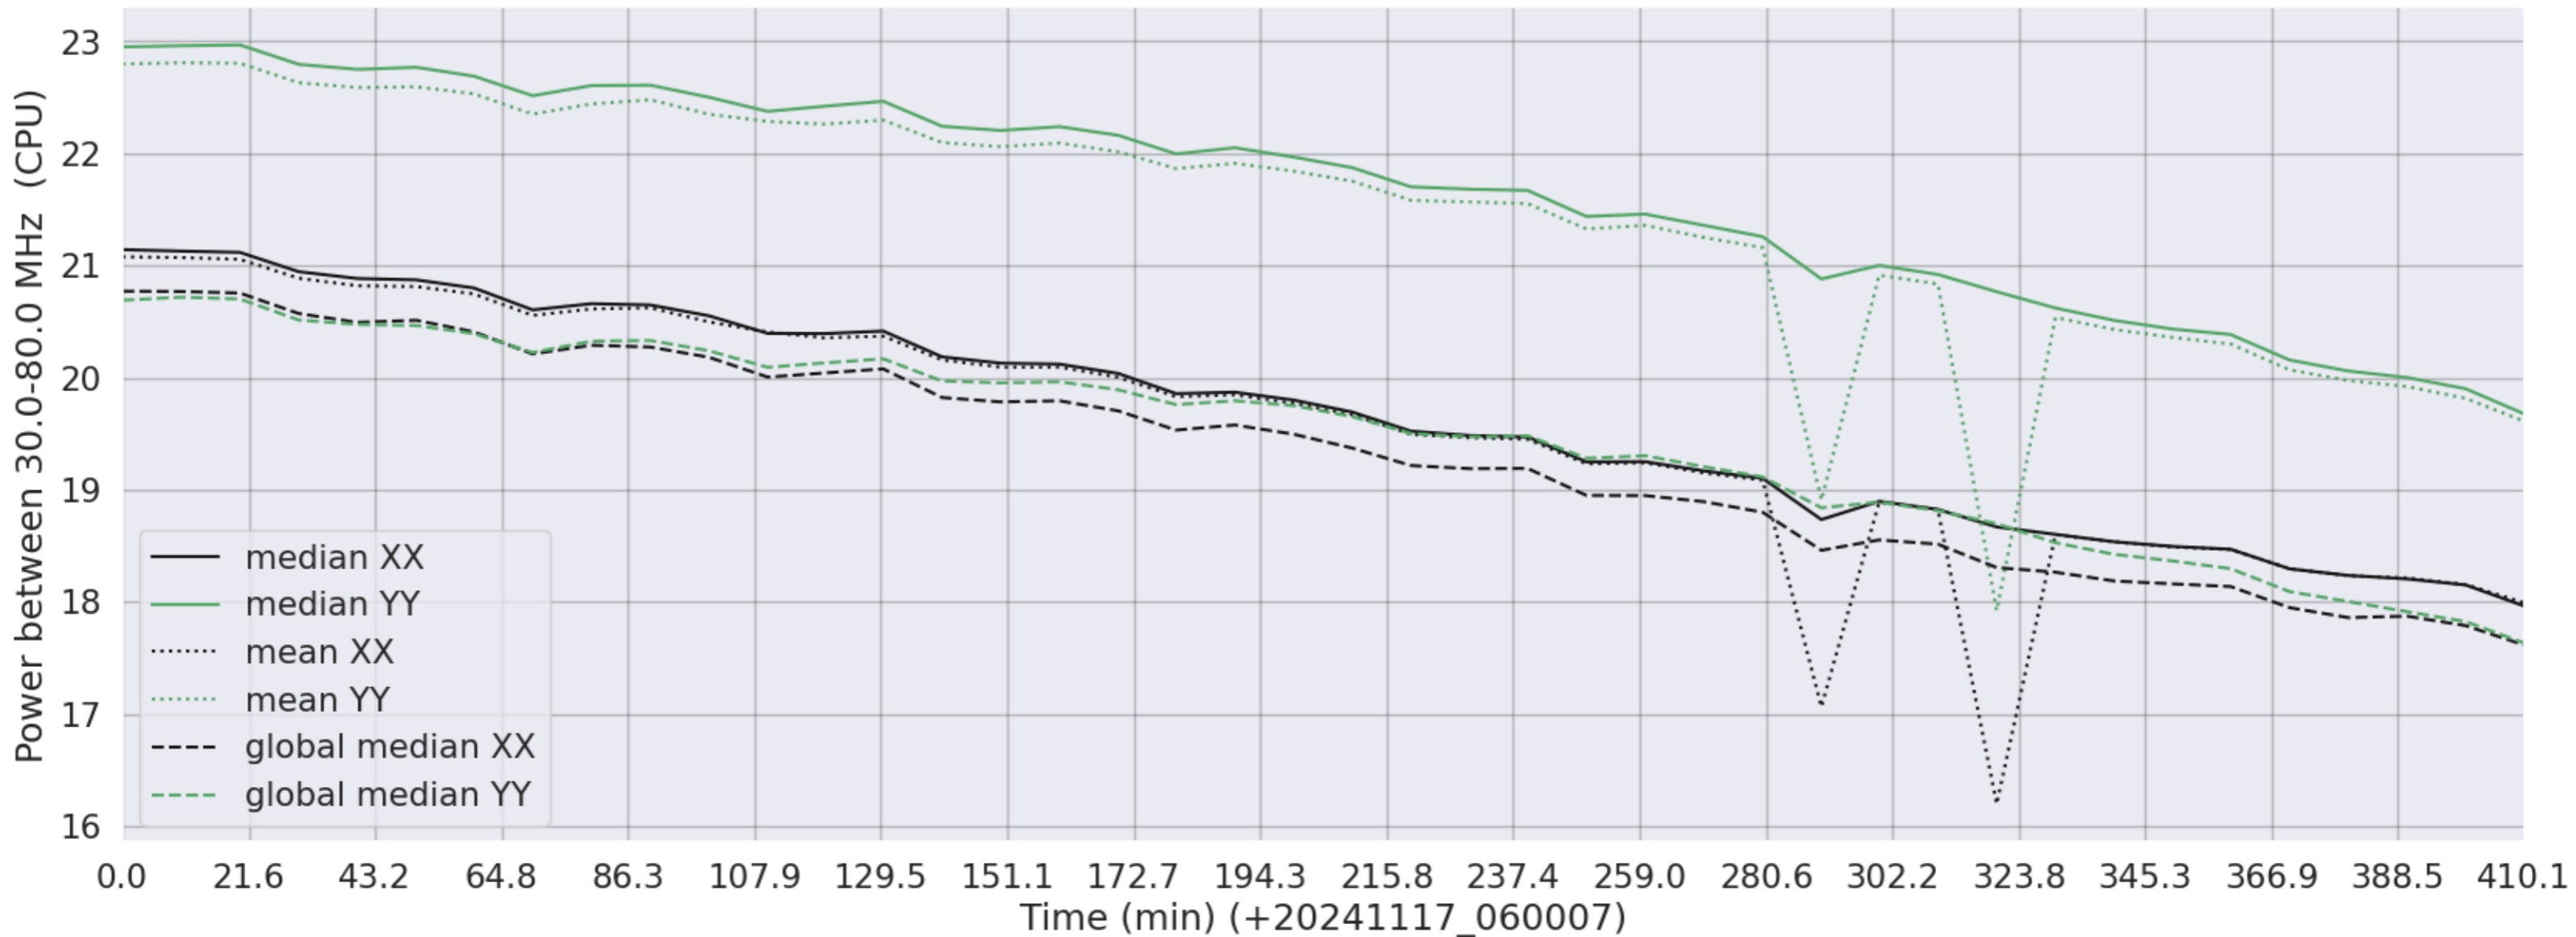

LWA193 - Correlator# 270 - XX FLAGS:Good - YY FLAGS:Good

LWA166 - Correlator# 269 - XX FLAGS:Good - YY FLAGS:Good