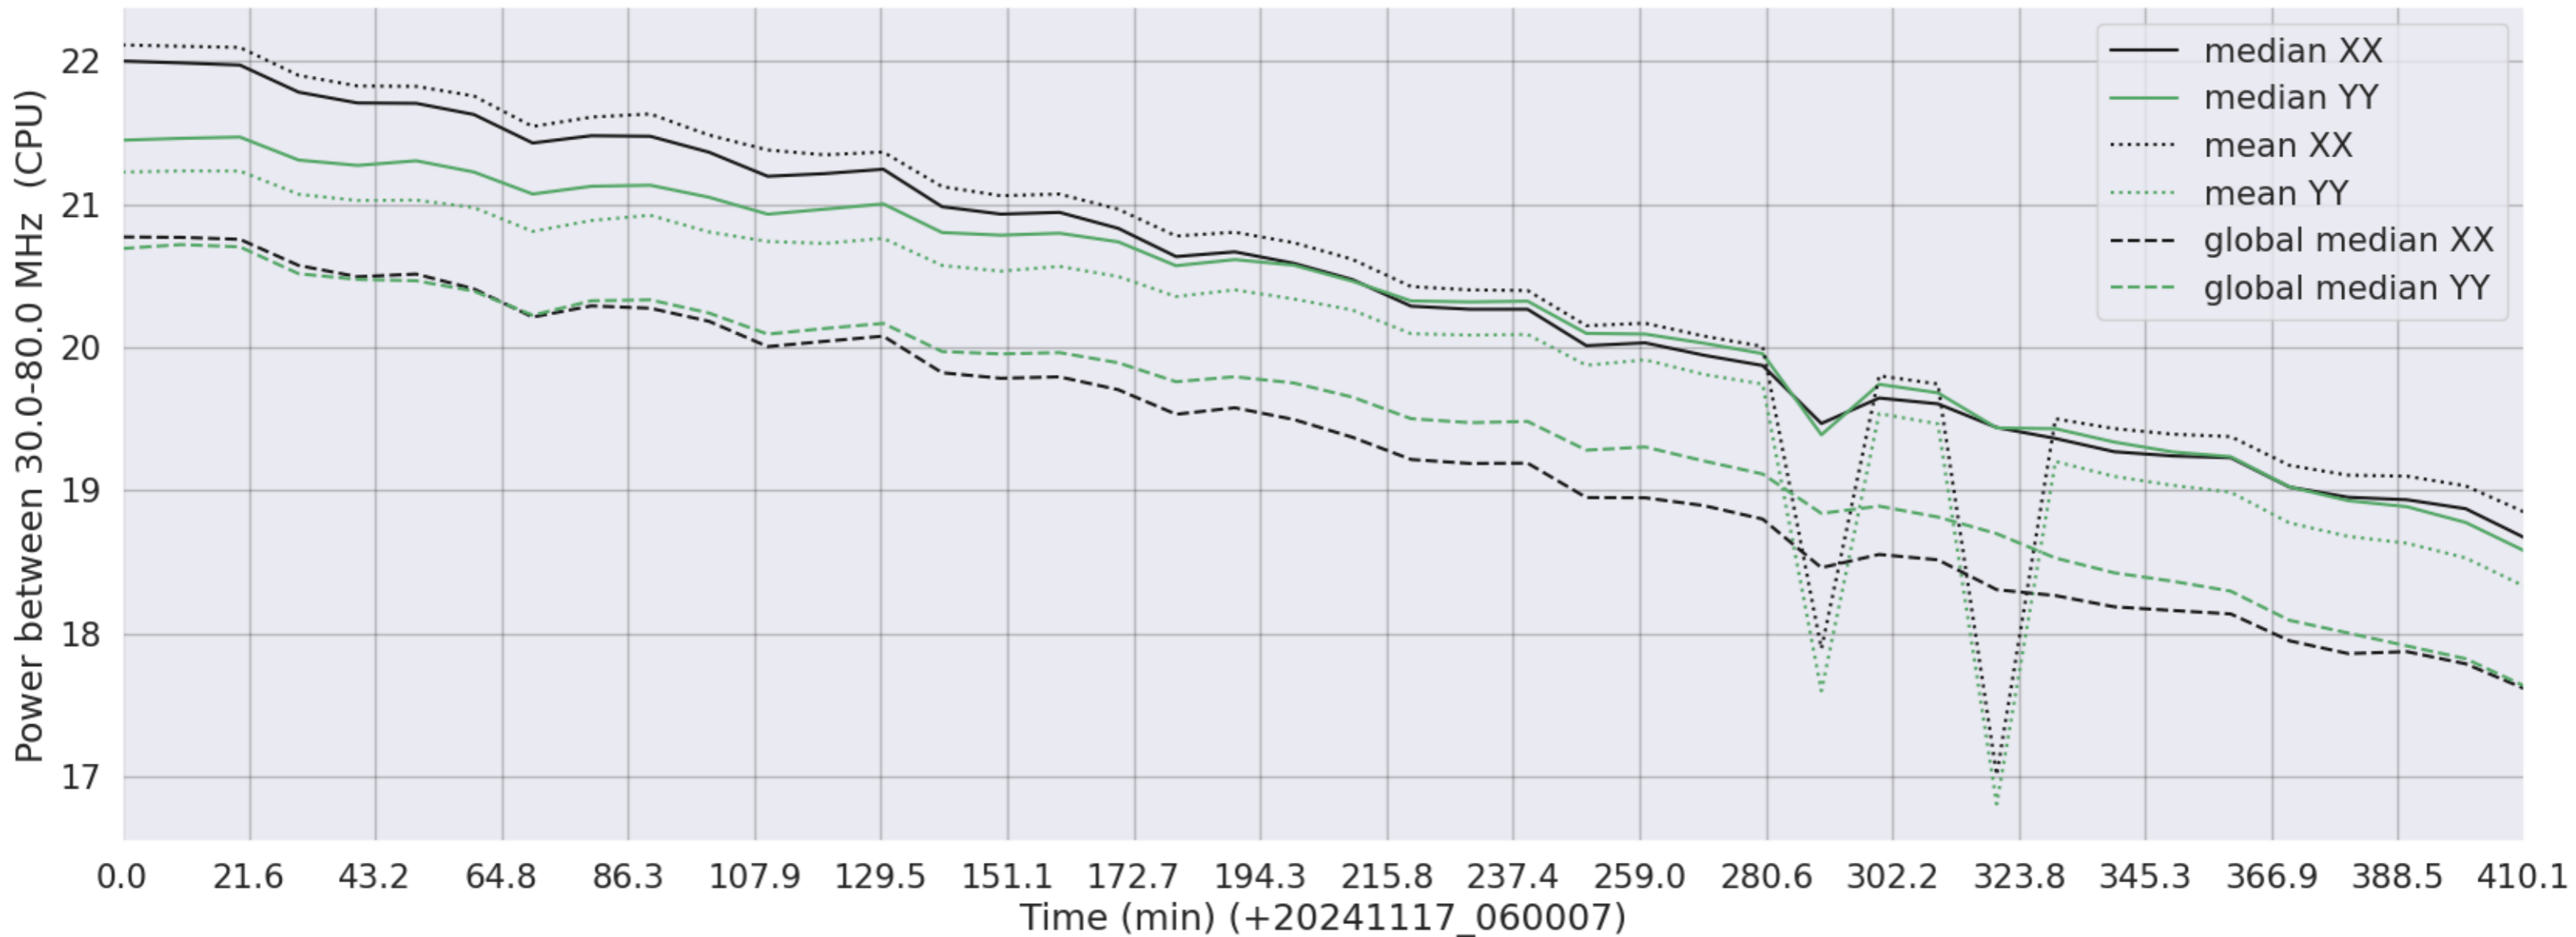

LWA208 - Correlator# 298 - XX FLAGS:Good - YY FLAGS:Good

LWA205 - Correlator# 297 - XX FLAGS:Good - YY FLAGS:Good