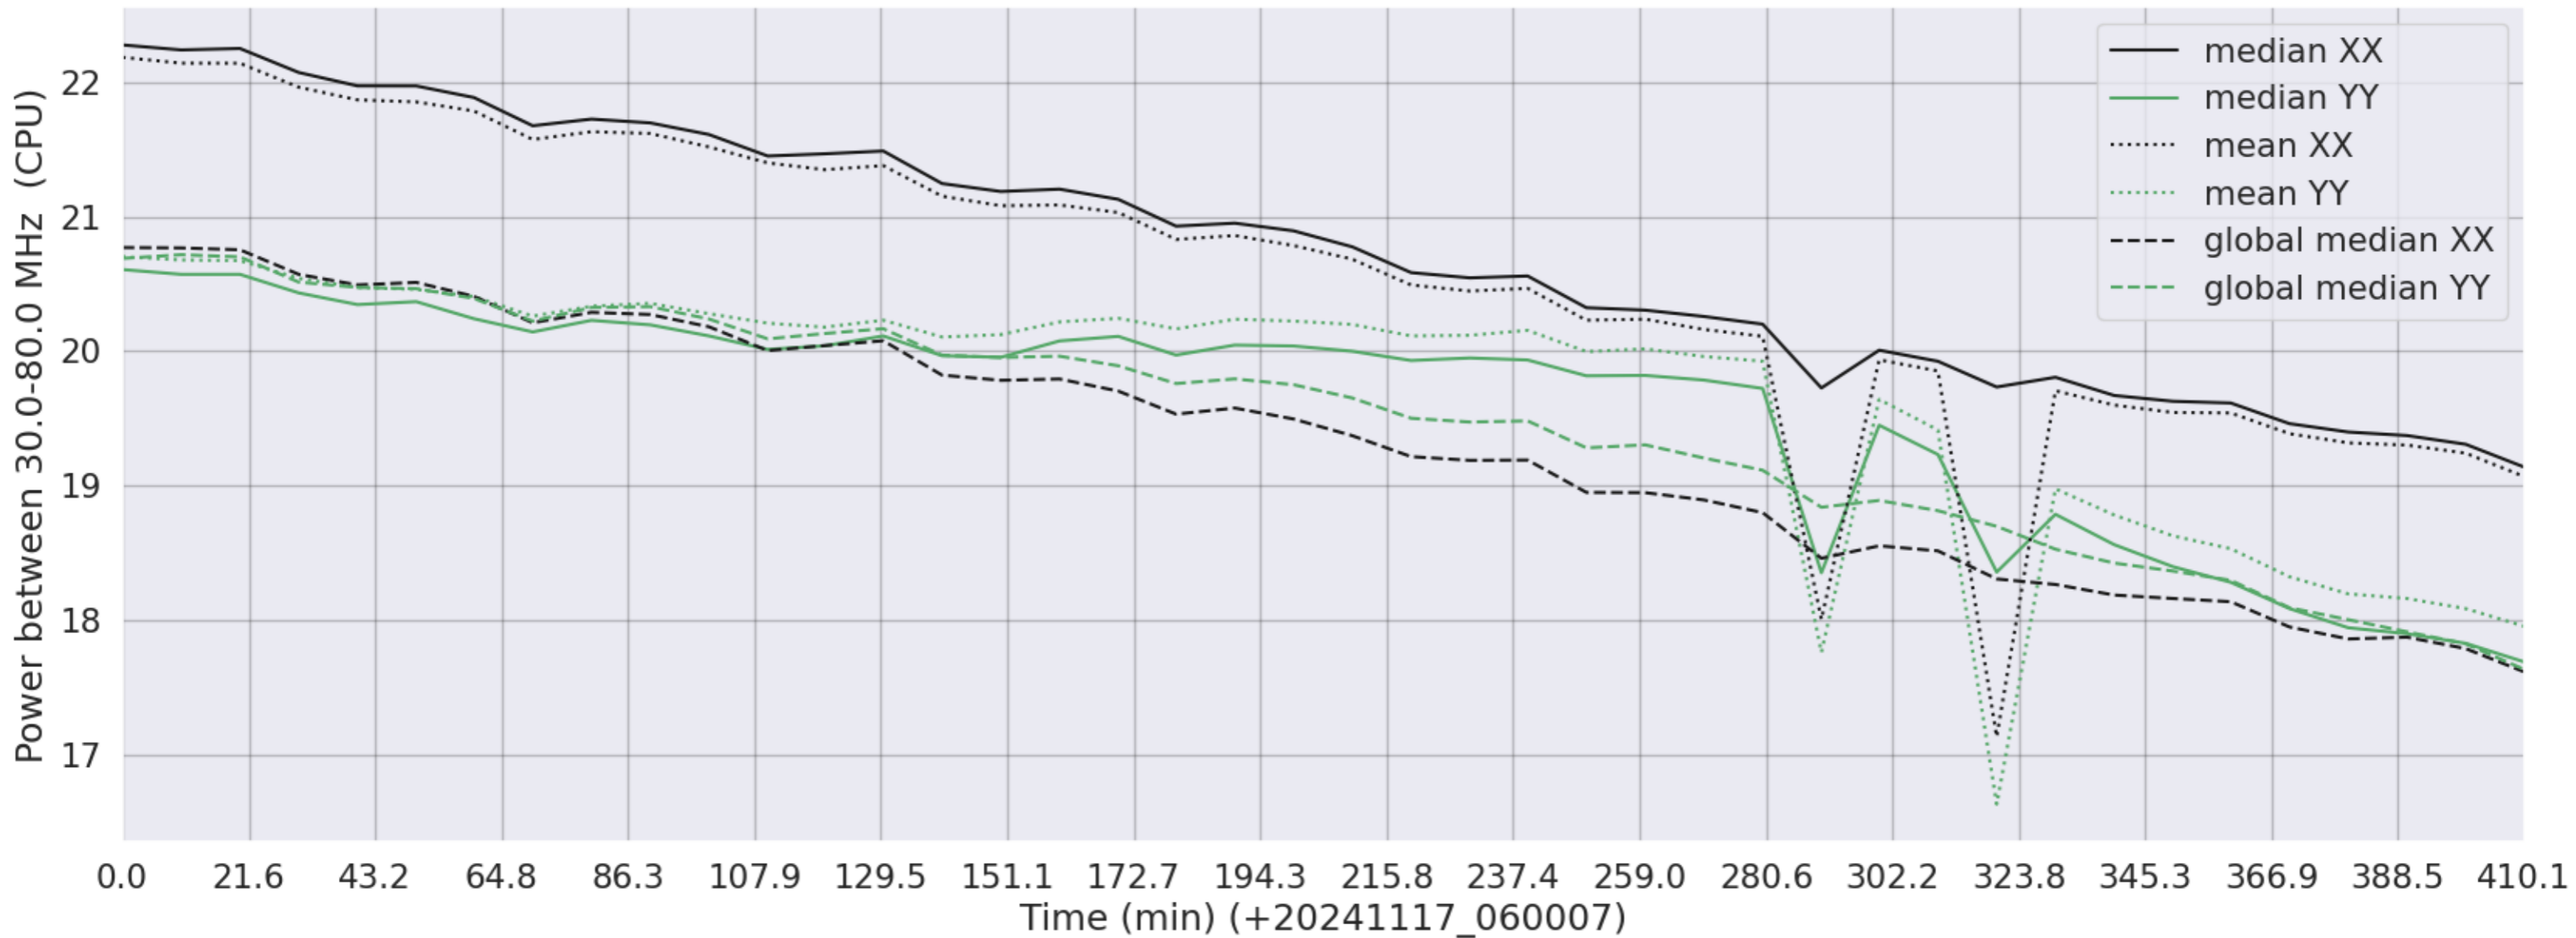

LWA322 - Correlator# 251 - XX FLAGS:Good - YY FLAGS:Good

LWA326 - Correlator# 250 - XX FLAGS:Good - YY FLAGS:Good