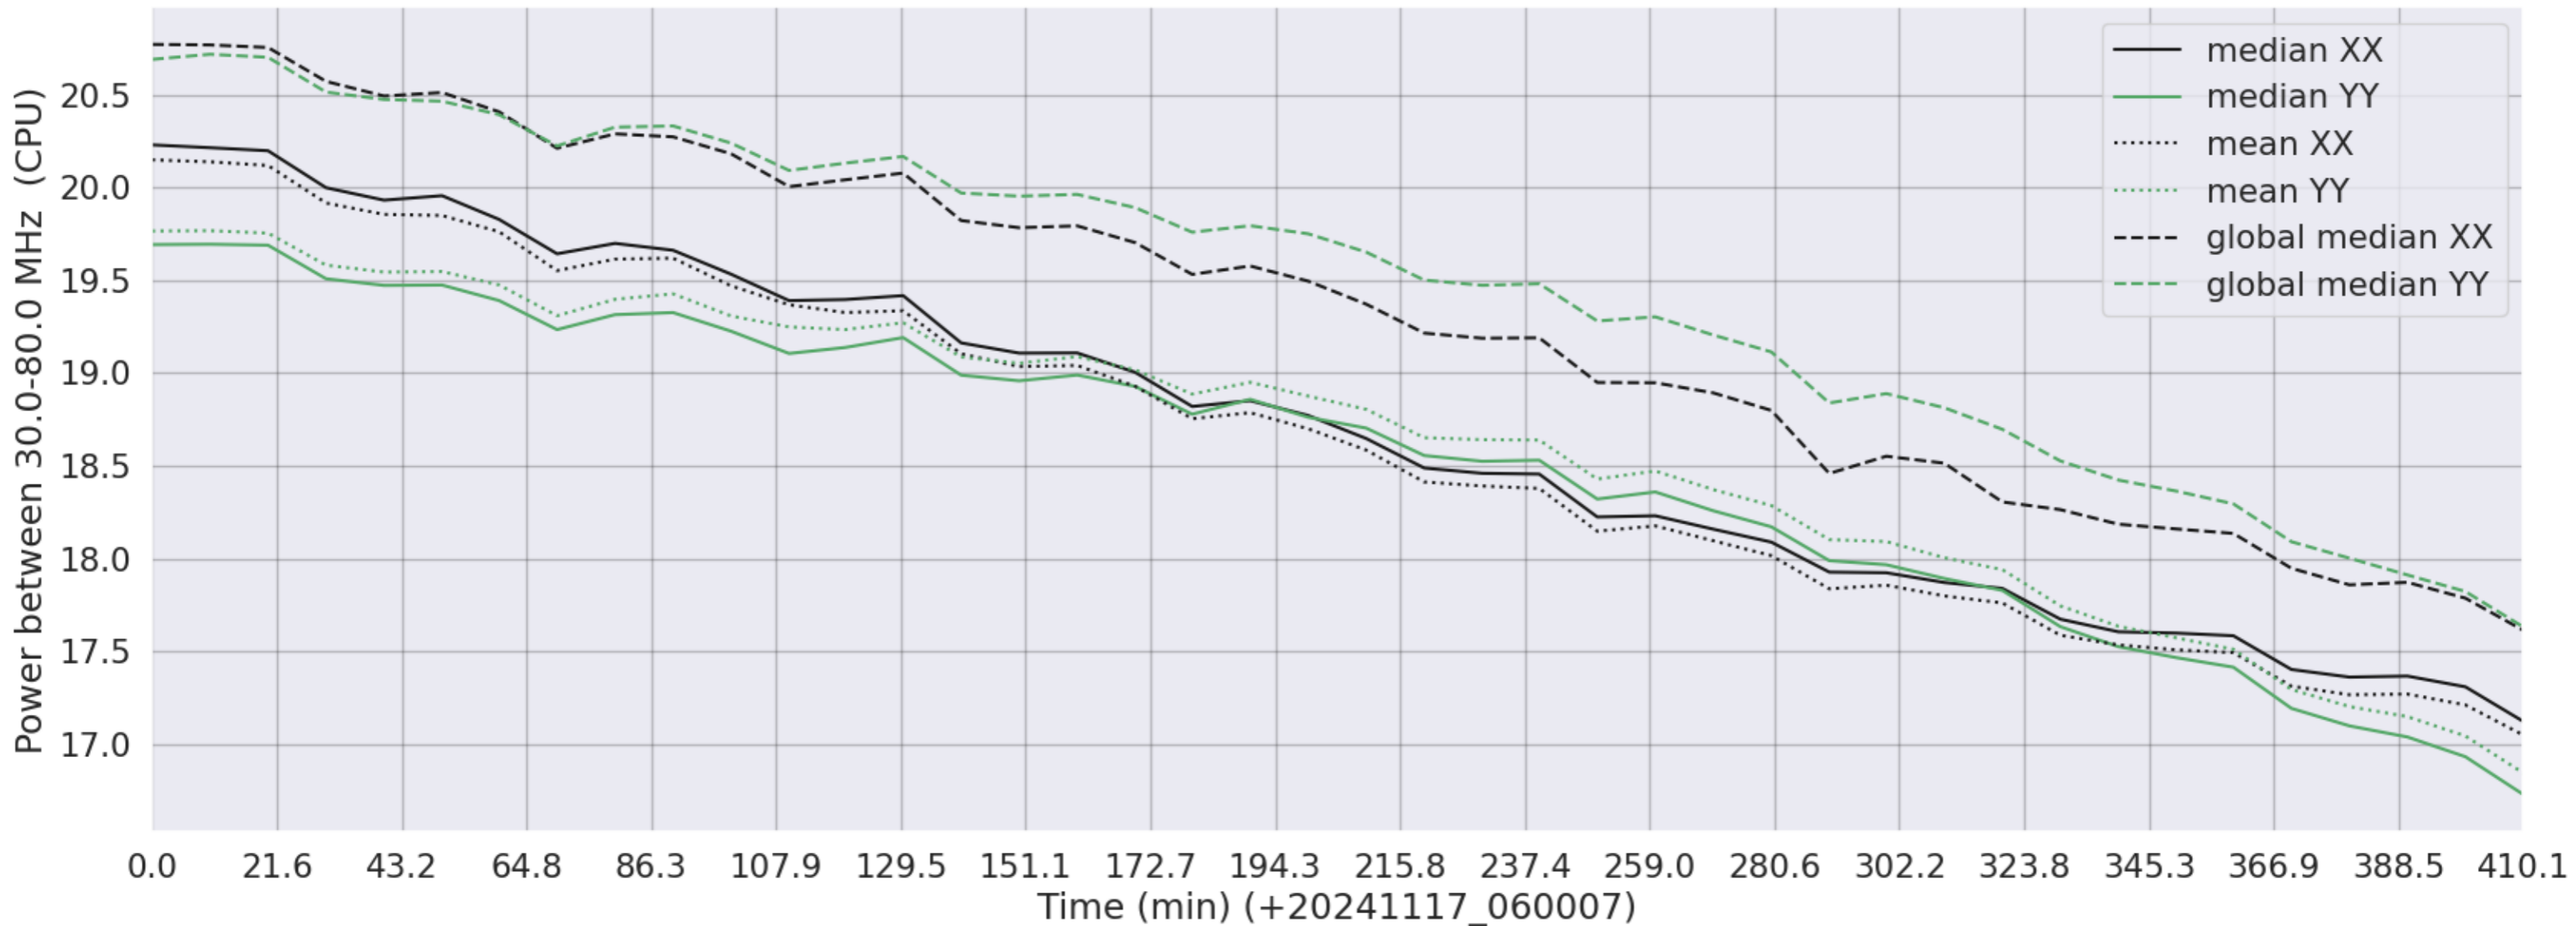

LWA019 - Correlator# 103 - XX FLAGS:Good - YY FLAGS:Good

LWA020 - Correlator# 102 - XX FLAGS:Good - YY FLAGS:Good