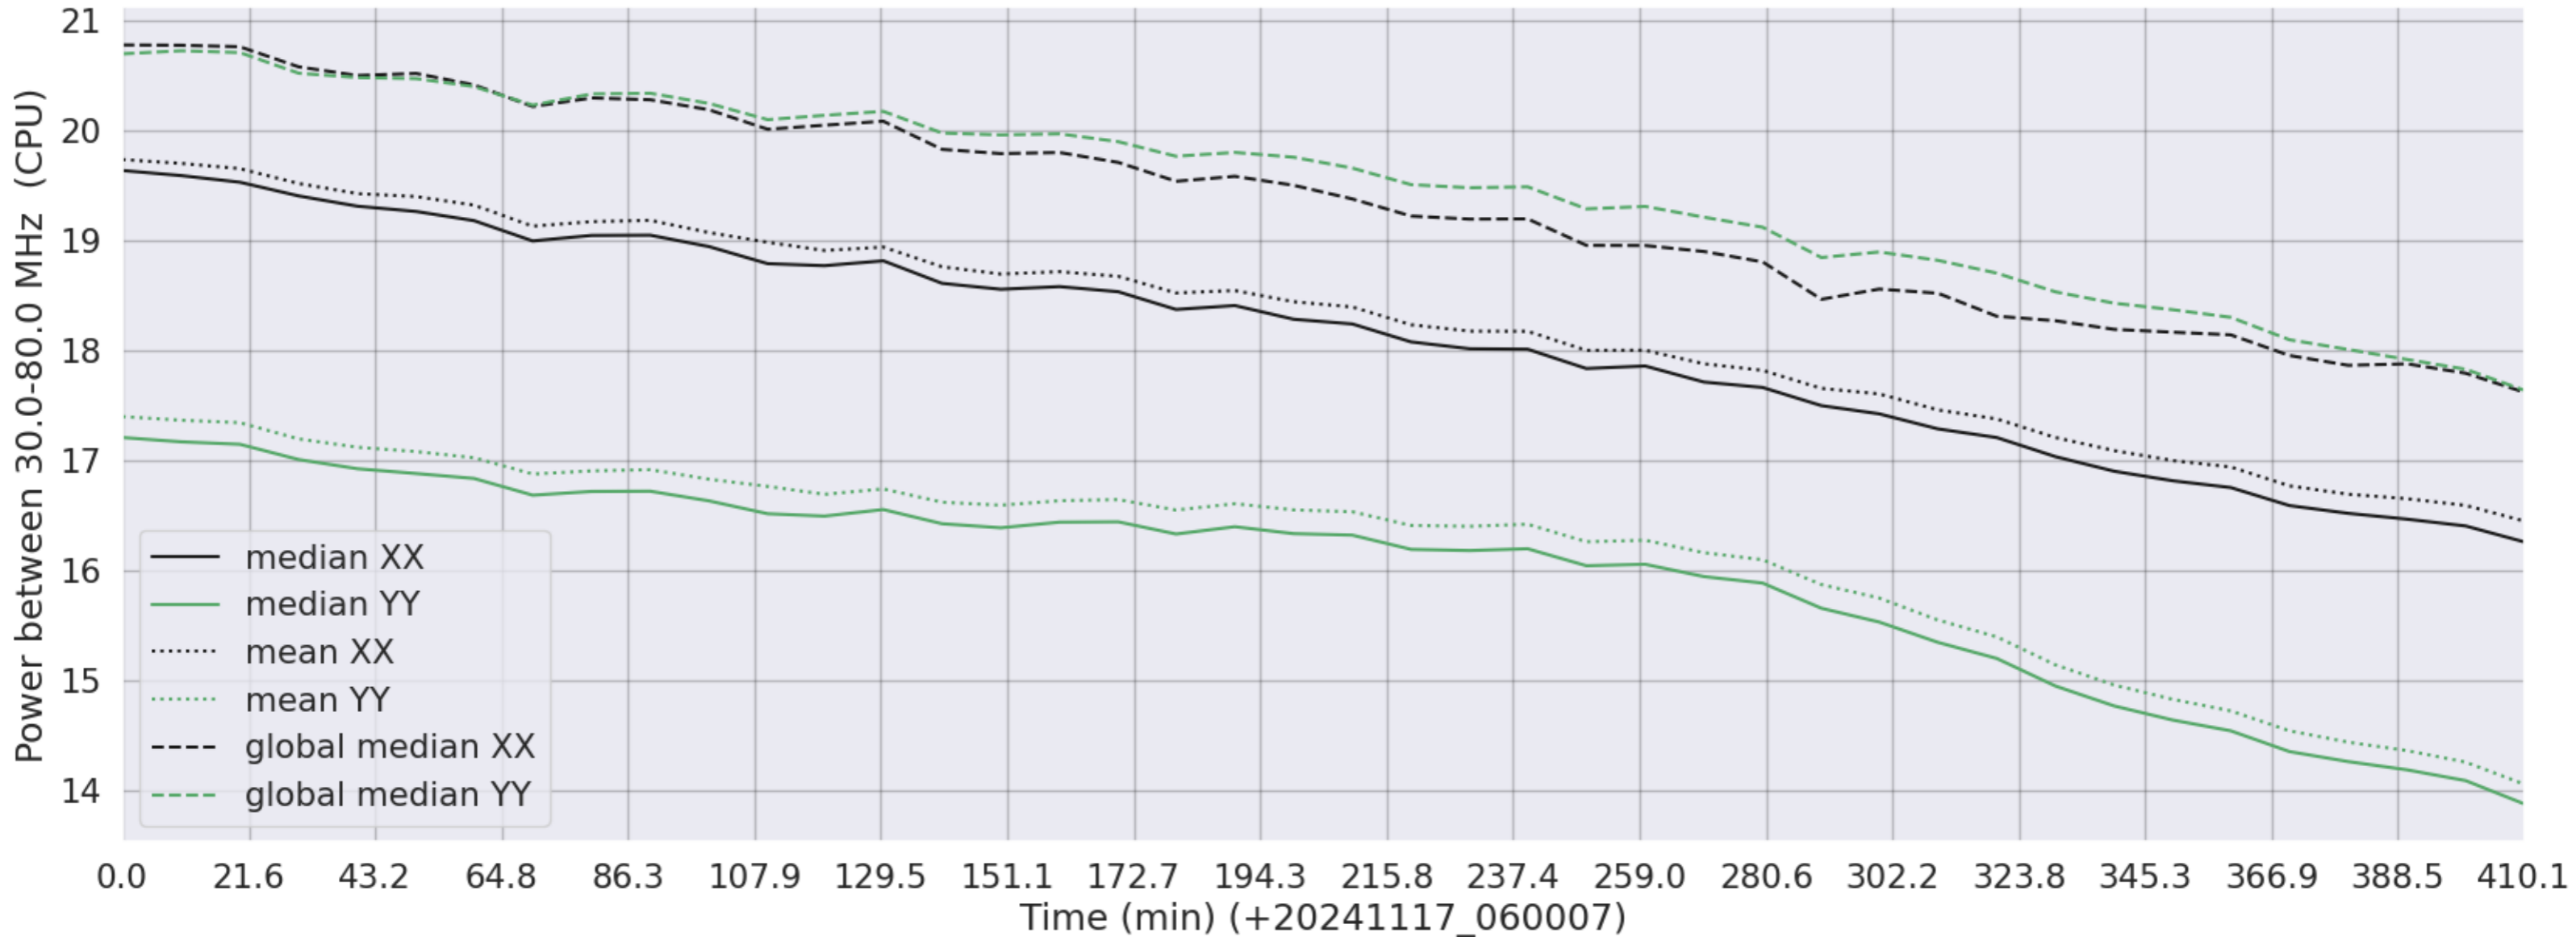

LWA084 - Correlator# 120 - XX FLAGS:Good - YY FLAGS:Good

LWA055 - Correlator# 121 - XX FLAGS:Good - YY FLAGS:Good

LWA324 - Correlator# 122 - XX FLAGS:Good - YY FLAGS:Good

LWA262 - Correlator# 123 - XX FLAGS:Good - YY FLAGS:Good