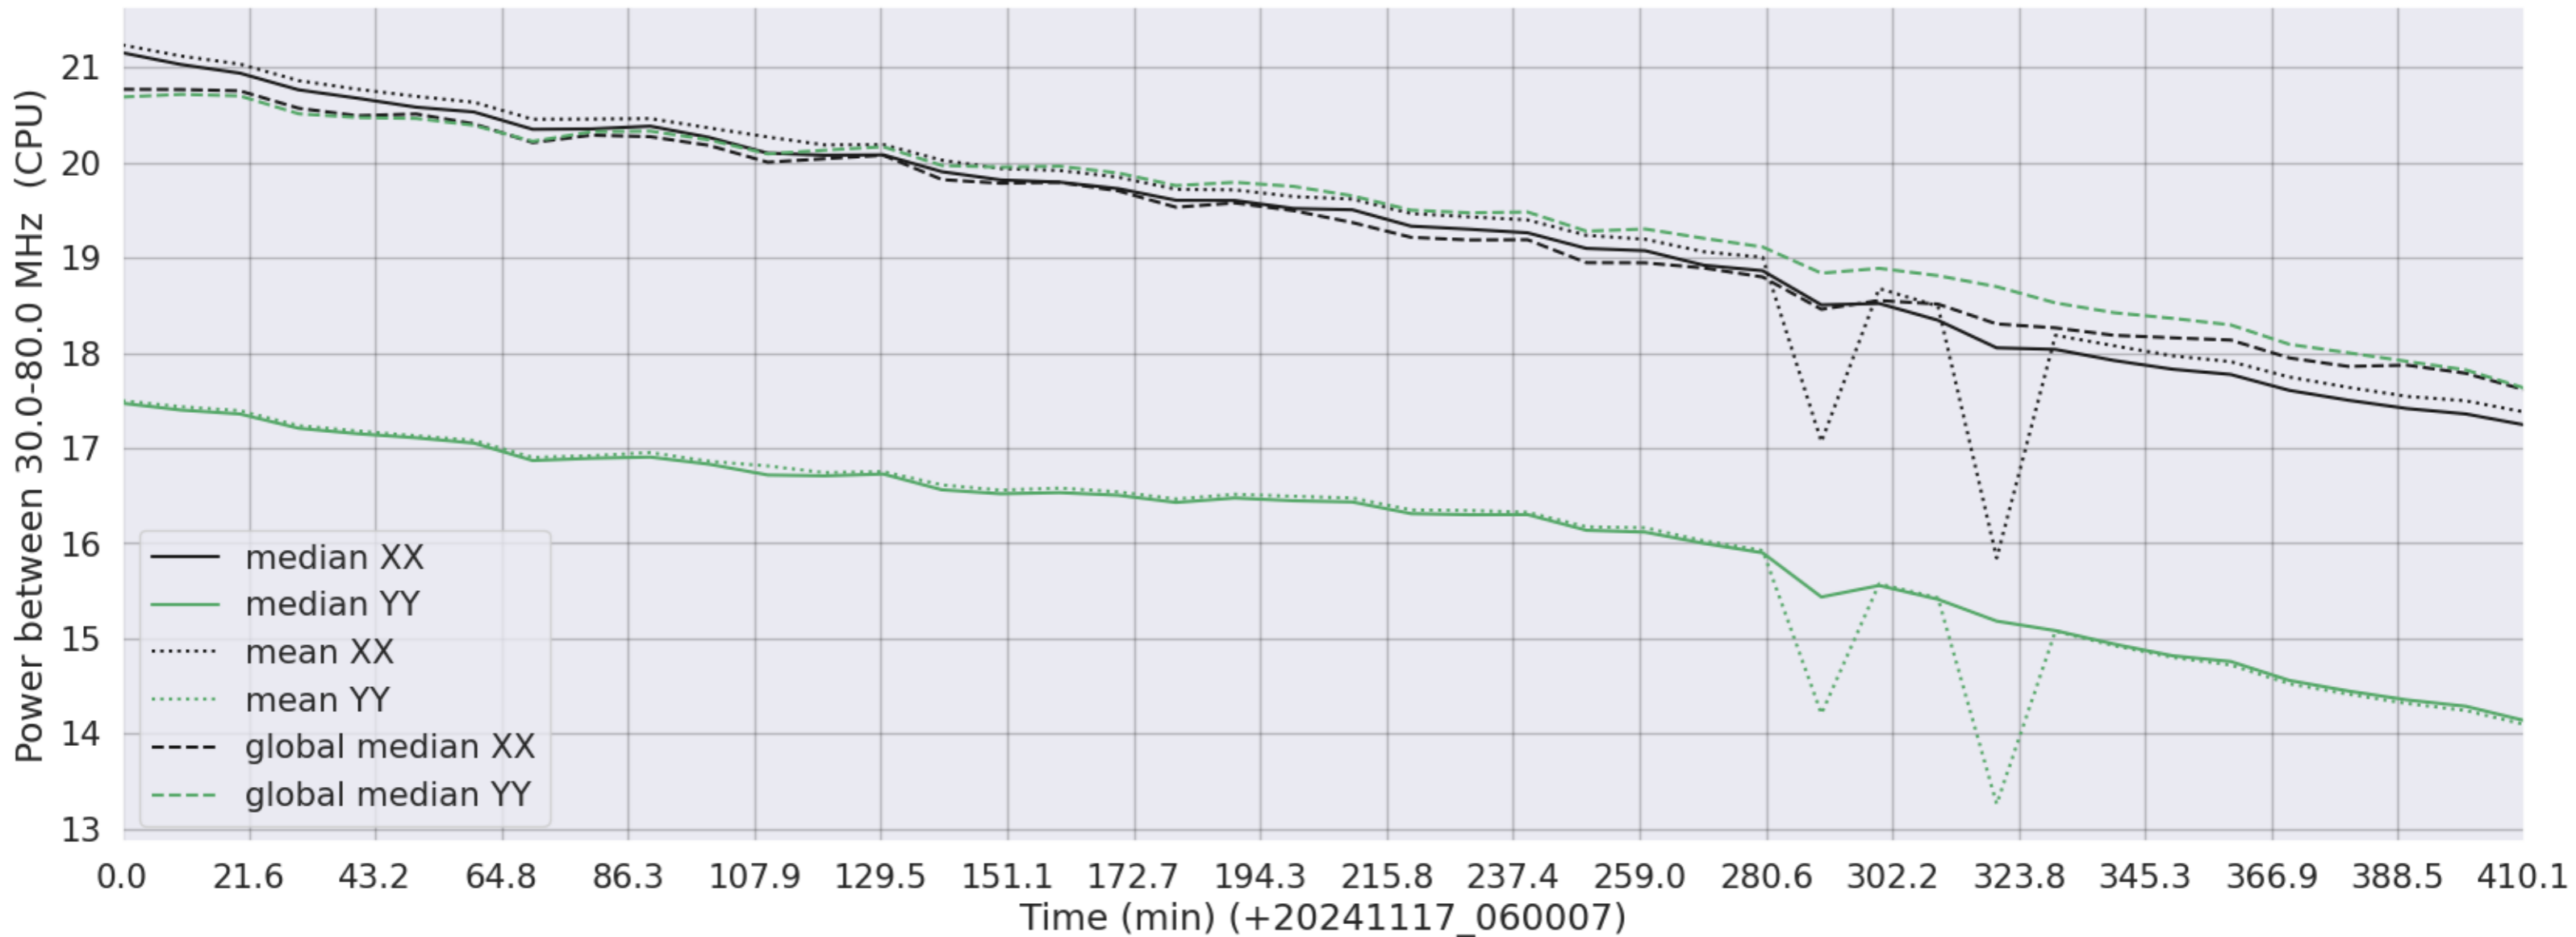

LWA279 - Correlator# 220 - XX FLAGS:Good - YY FLAGS:Good

LWA178 - Correlator# 221 - XX FLAGS:Good - YY FLAGS:Good

LWA355 - Correlator# 222 - XX FLAGS:Good - YY FLAGS:Good

LWA287 - Correlator# 223 - XX FLAGS:Good - YY FLAGS:Good