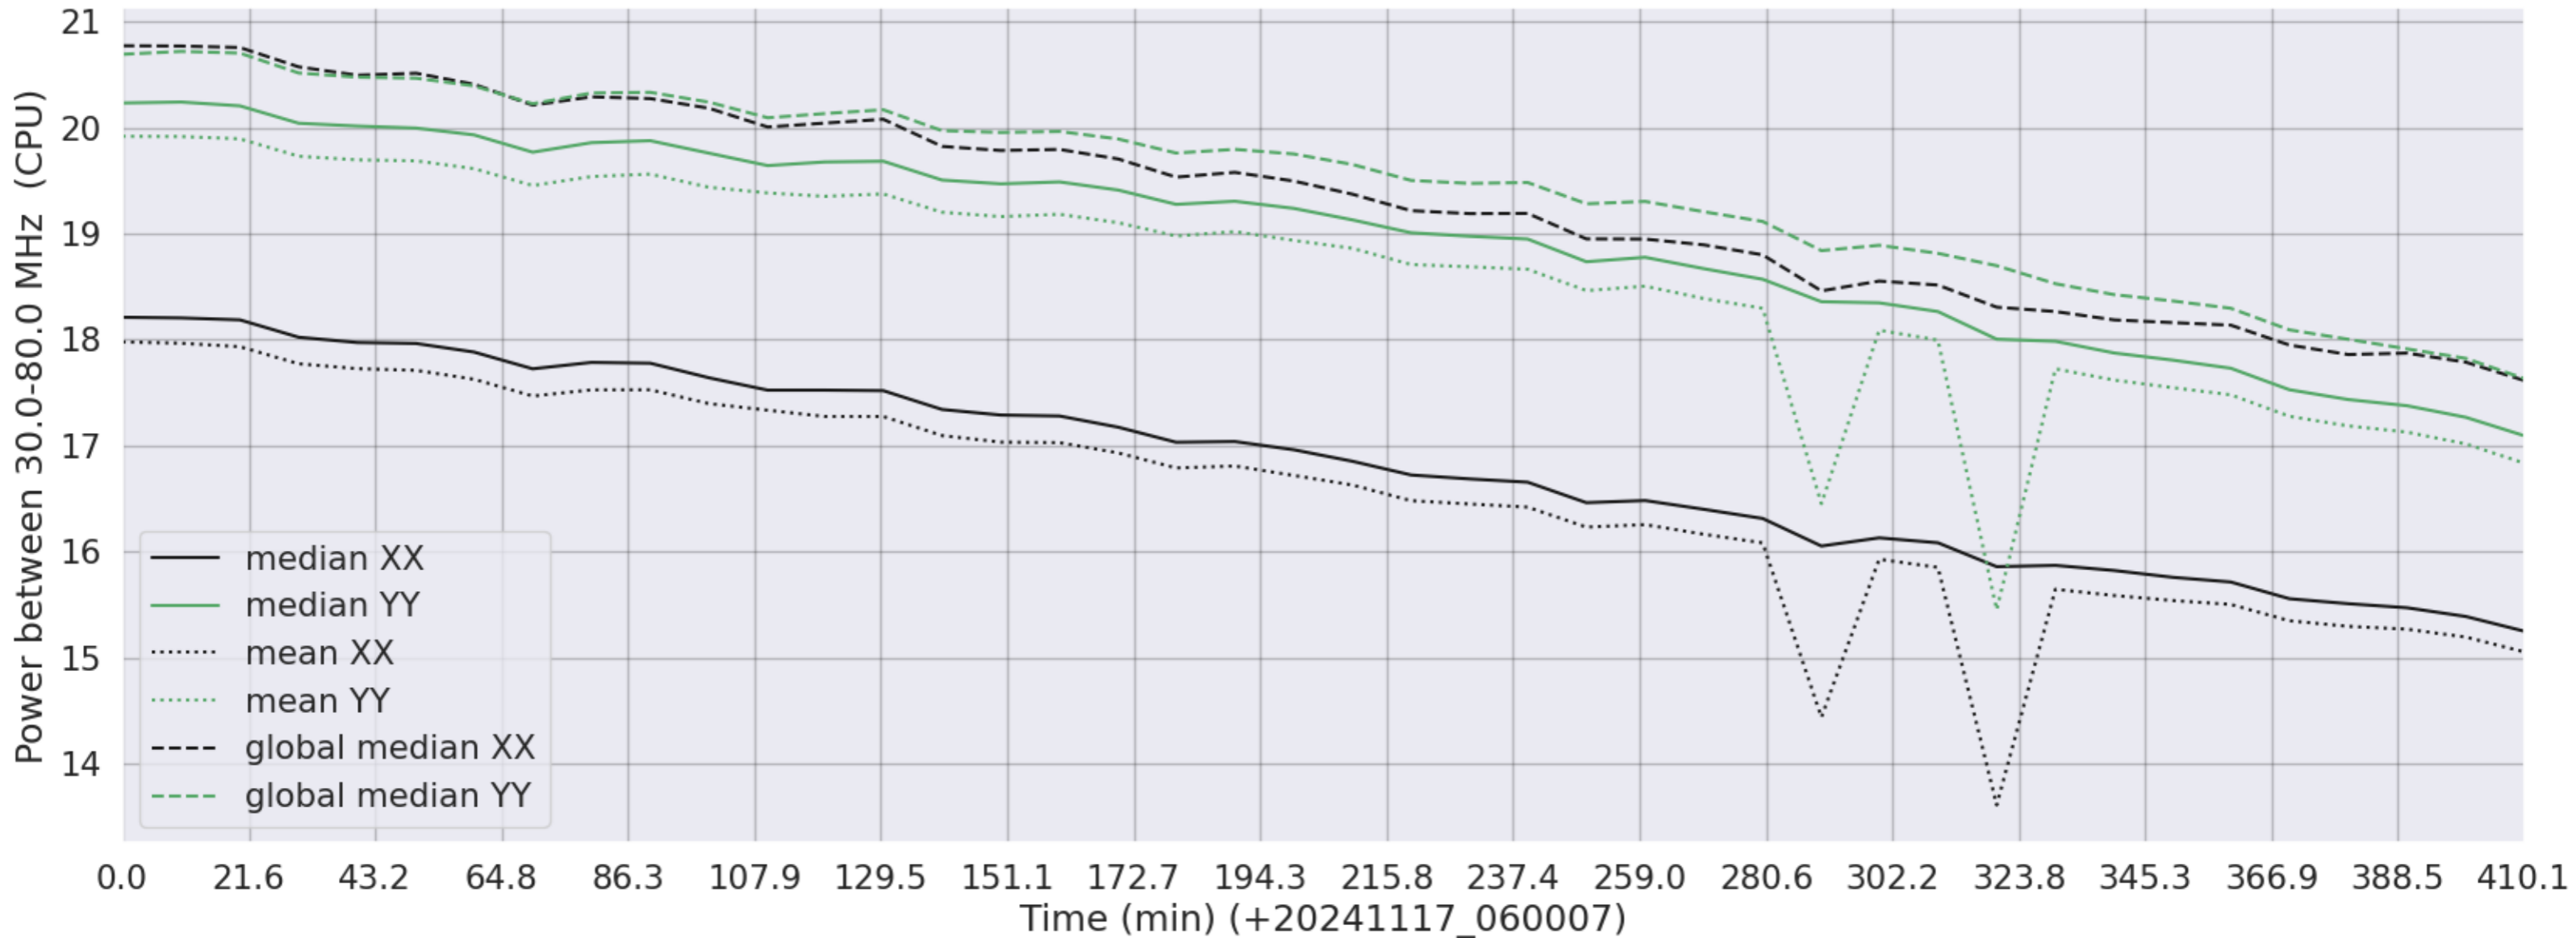

LWA128 - Correlator# 229 - XX FLAGS:Good - YY FLAGS:Good

LWA188 - Correlator# 228 - XX FLAGS:Good - YY FLAGS:Good