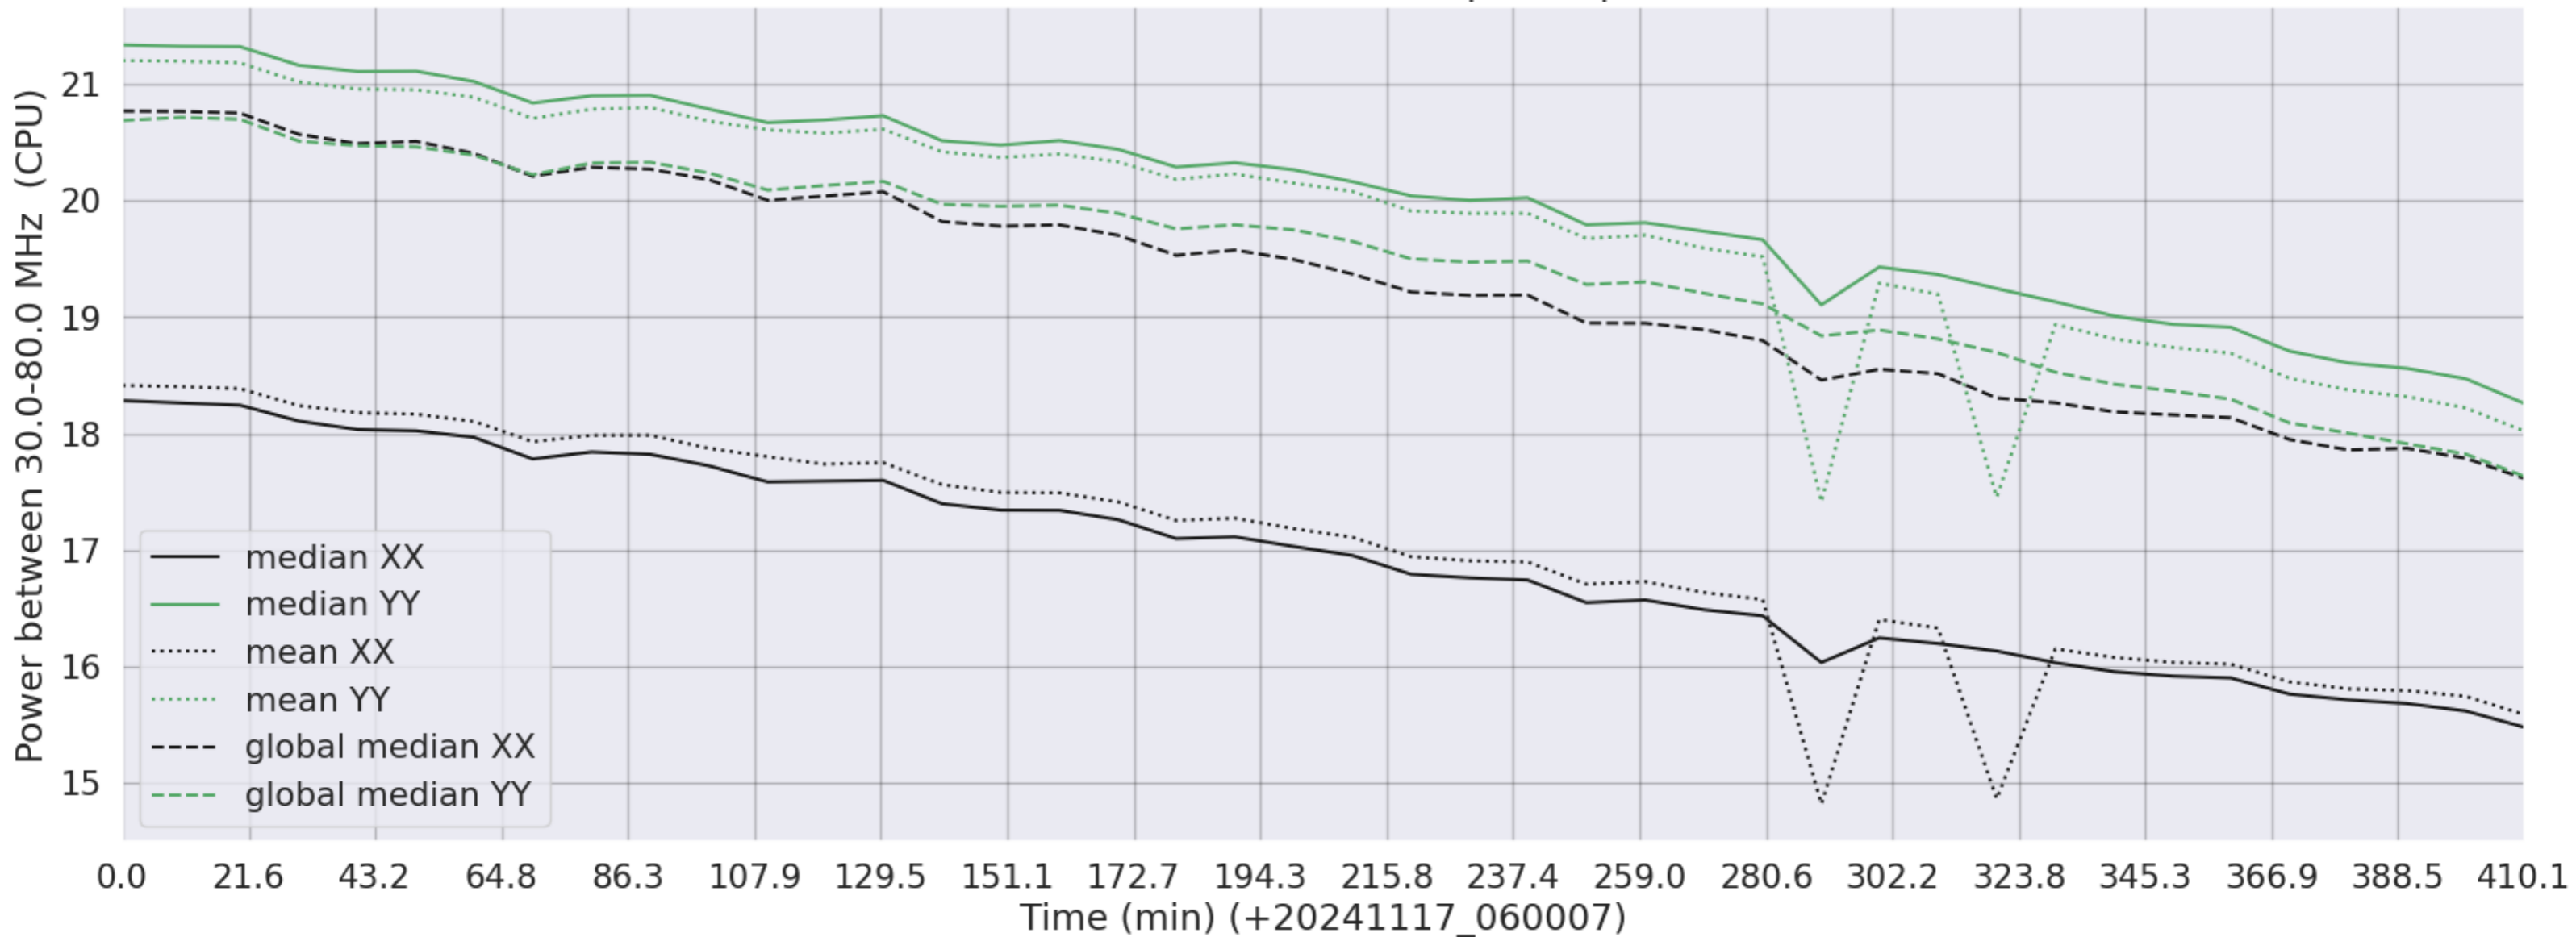

LWA142 - Correlator# 211 - XX FLAGS:Good - YY FLAGS:Good

LWA143 - Correlator# 210 - XX FLAGS:BadSpecShape - YY FLAGS:Good