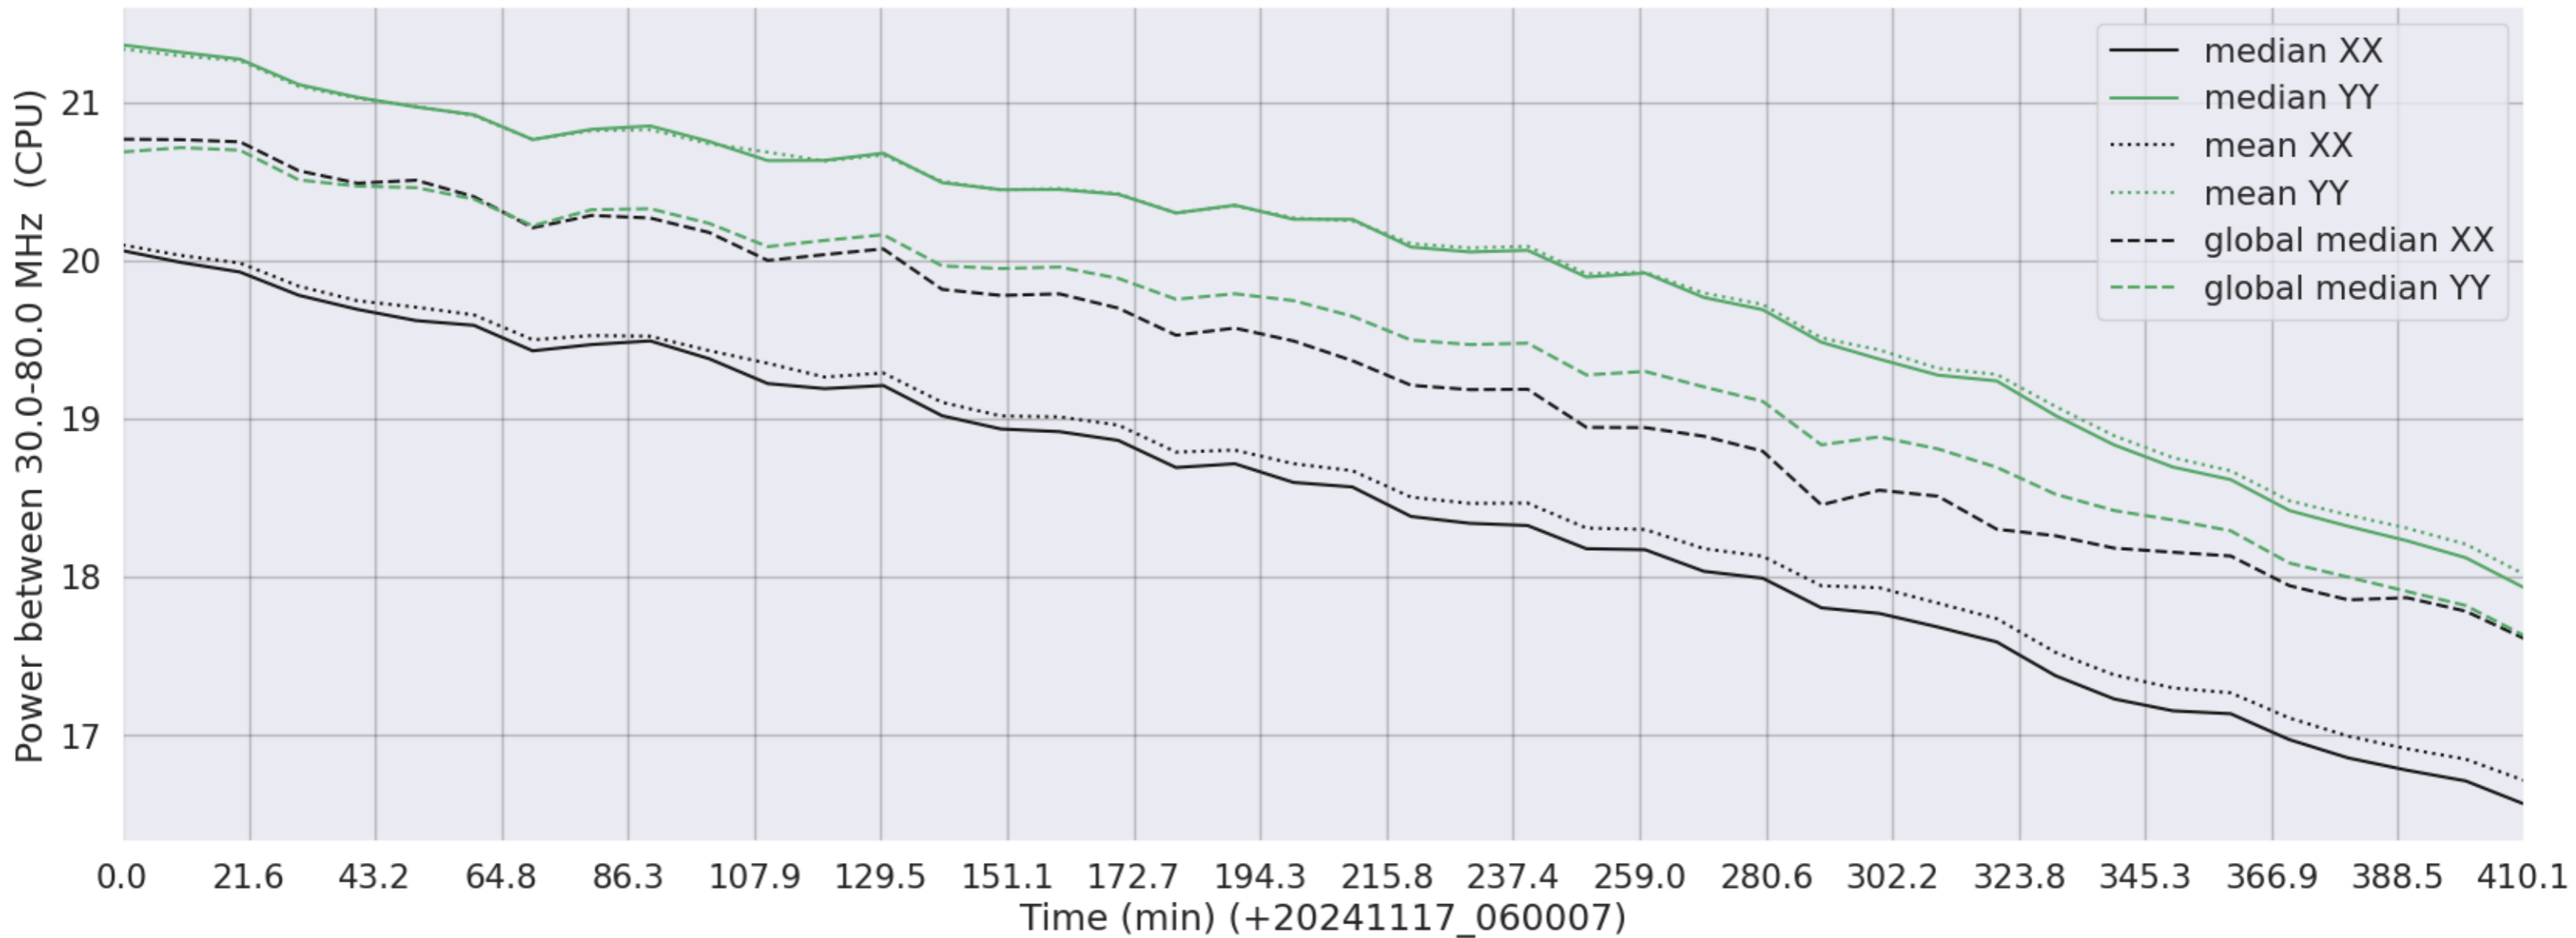

LWA339 - Correlator# 027 - XX FLAGS:Good - YY FLAGS:BadSpecShape

LWA340 - Correlator# 026 - XX FLAGS:Good - YY FLAGS:Good