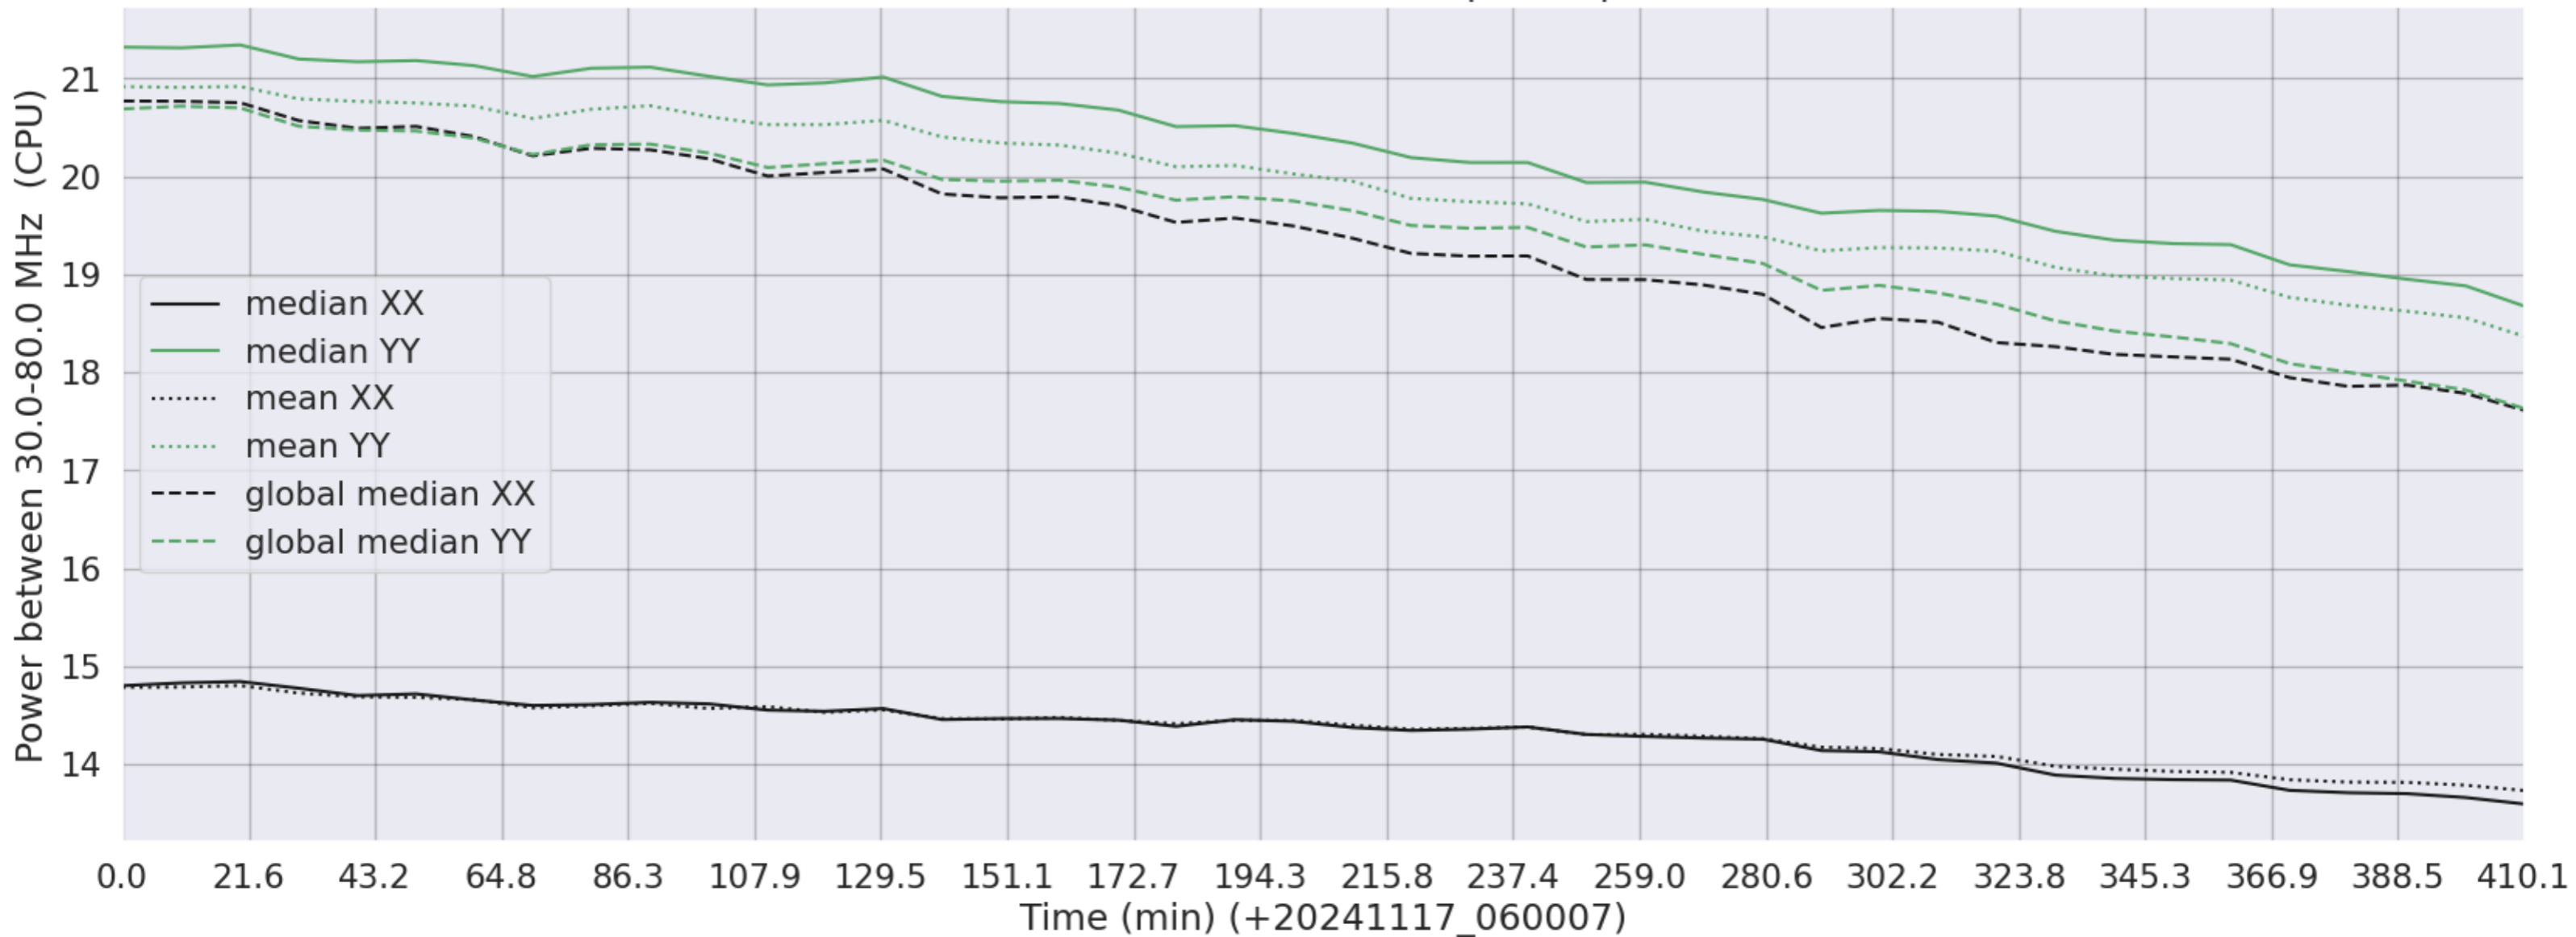

LWA306 - Correlator# 053 - XX FLAGS:Good - YY FLAGS:Good

LWA317 - Correlator# 052 - XX FLAGS:BadSpecShape - YY FLAGS:Good