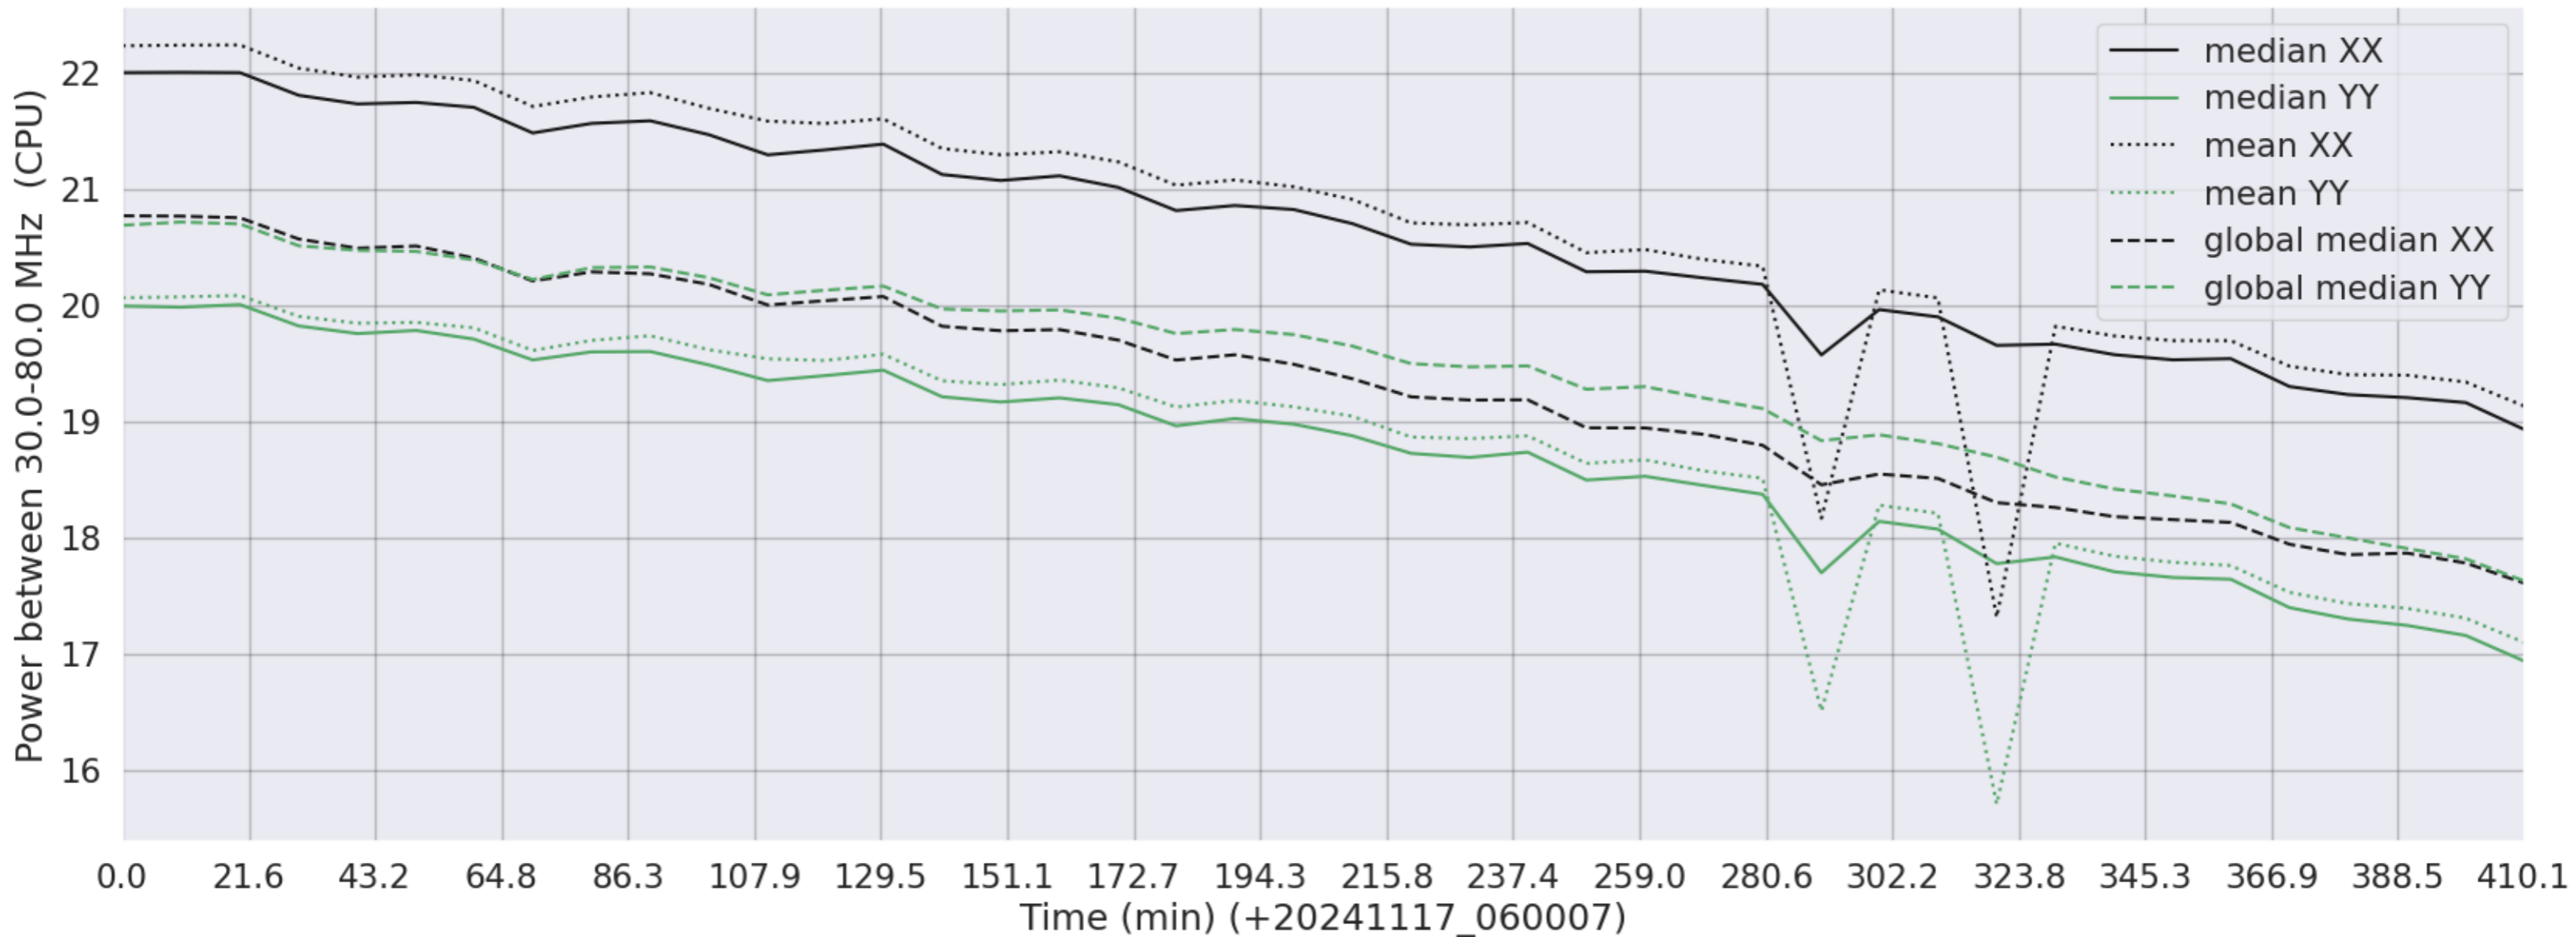

LWA297 - Correlator# 314 - XX FLAGS:BadSpecShape - YY FLAGS:Good

LWA239 - Correlator# 313 - XX FLAGS:Good - YY FLAGS:Good