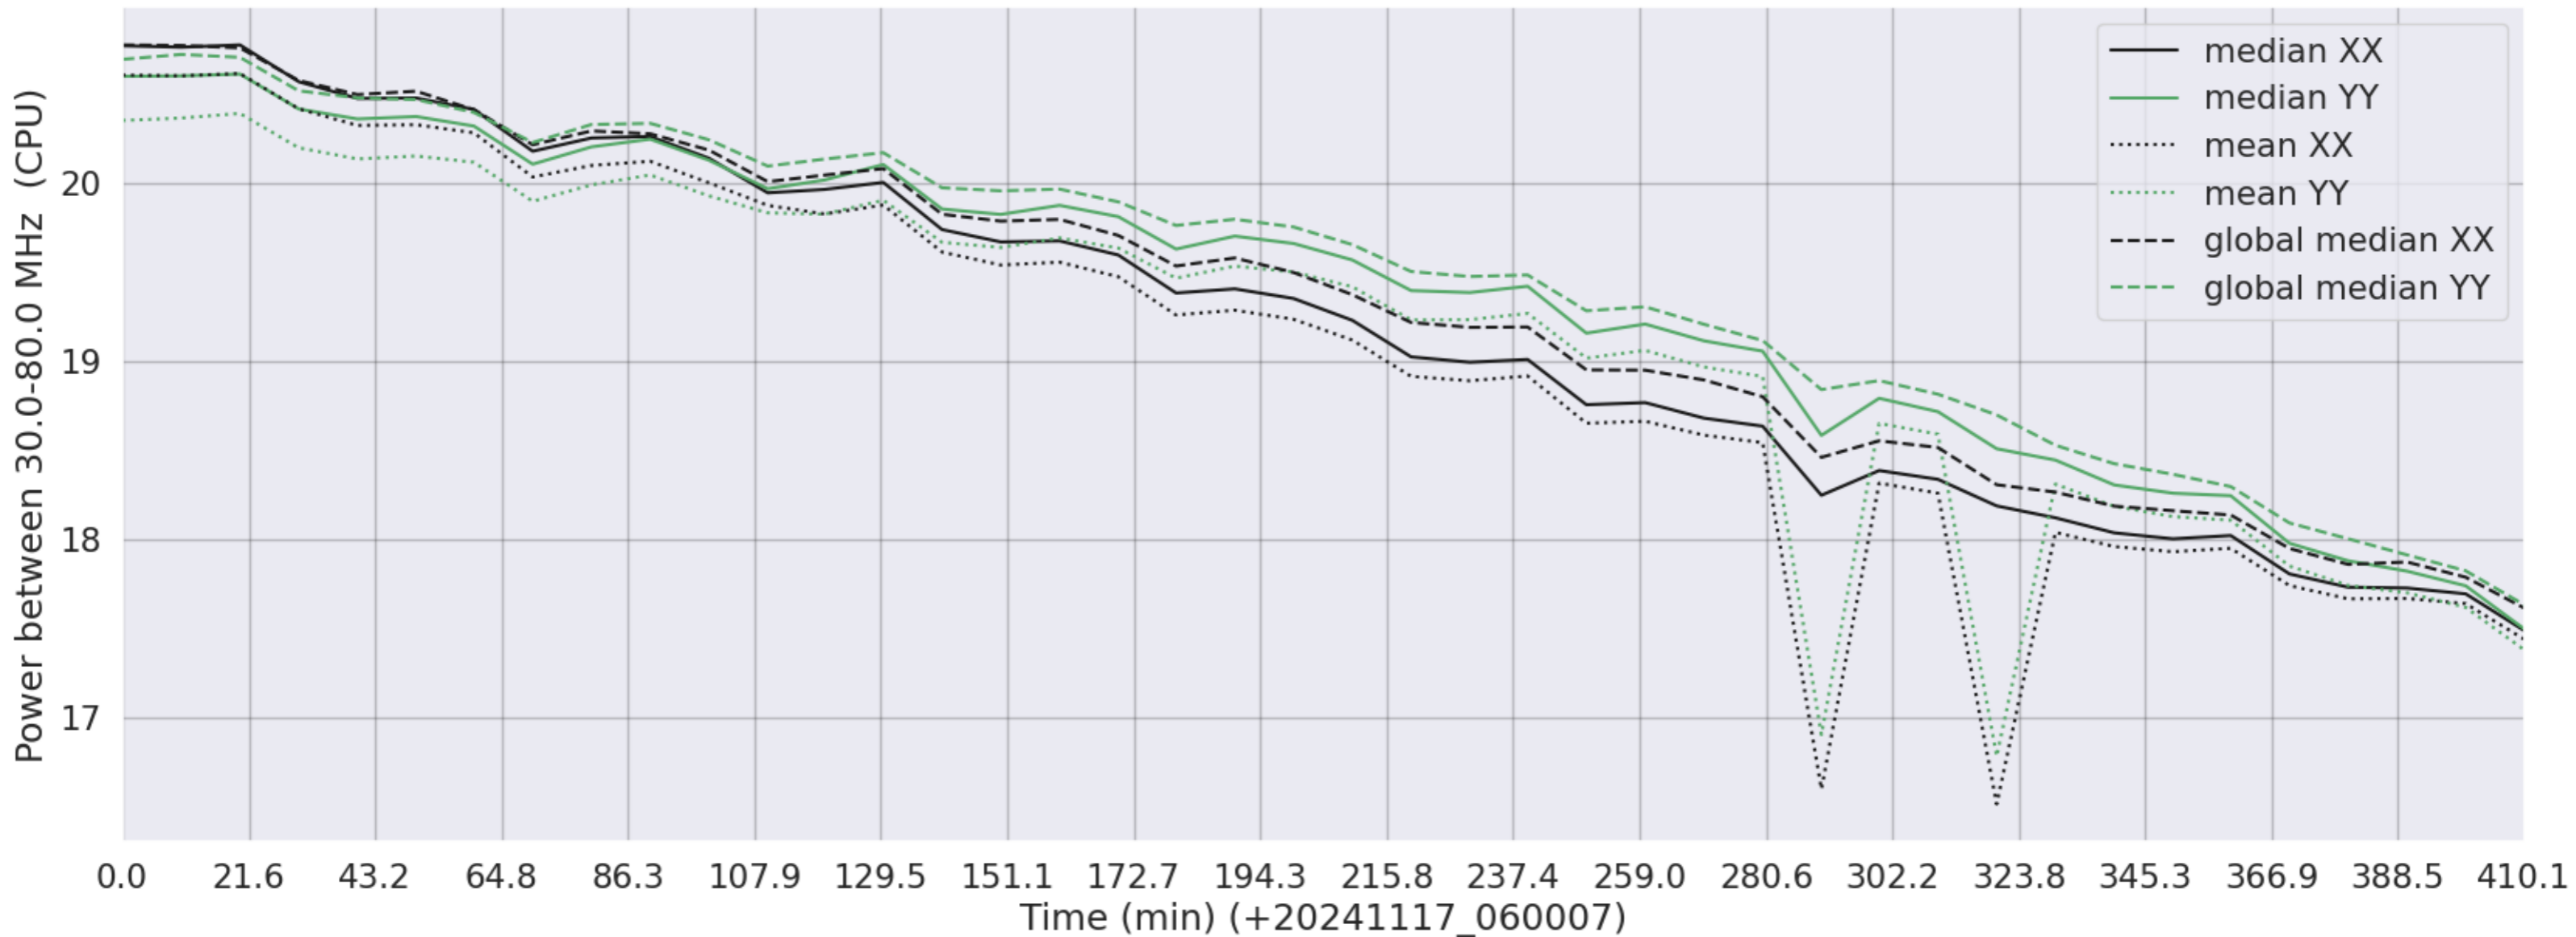

LWA144 - Correlator# 213 - XX FLAGS:Good - YY FLAGS:Good

LWA145 - Correlator# 212 - XX FLAGS:Good - YY FLAGS:Good