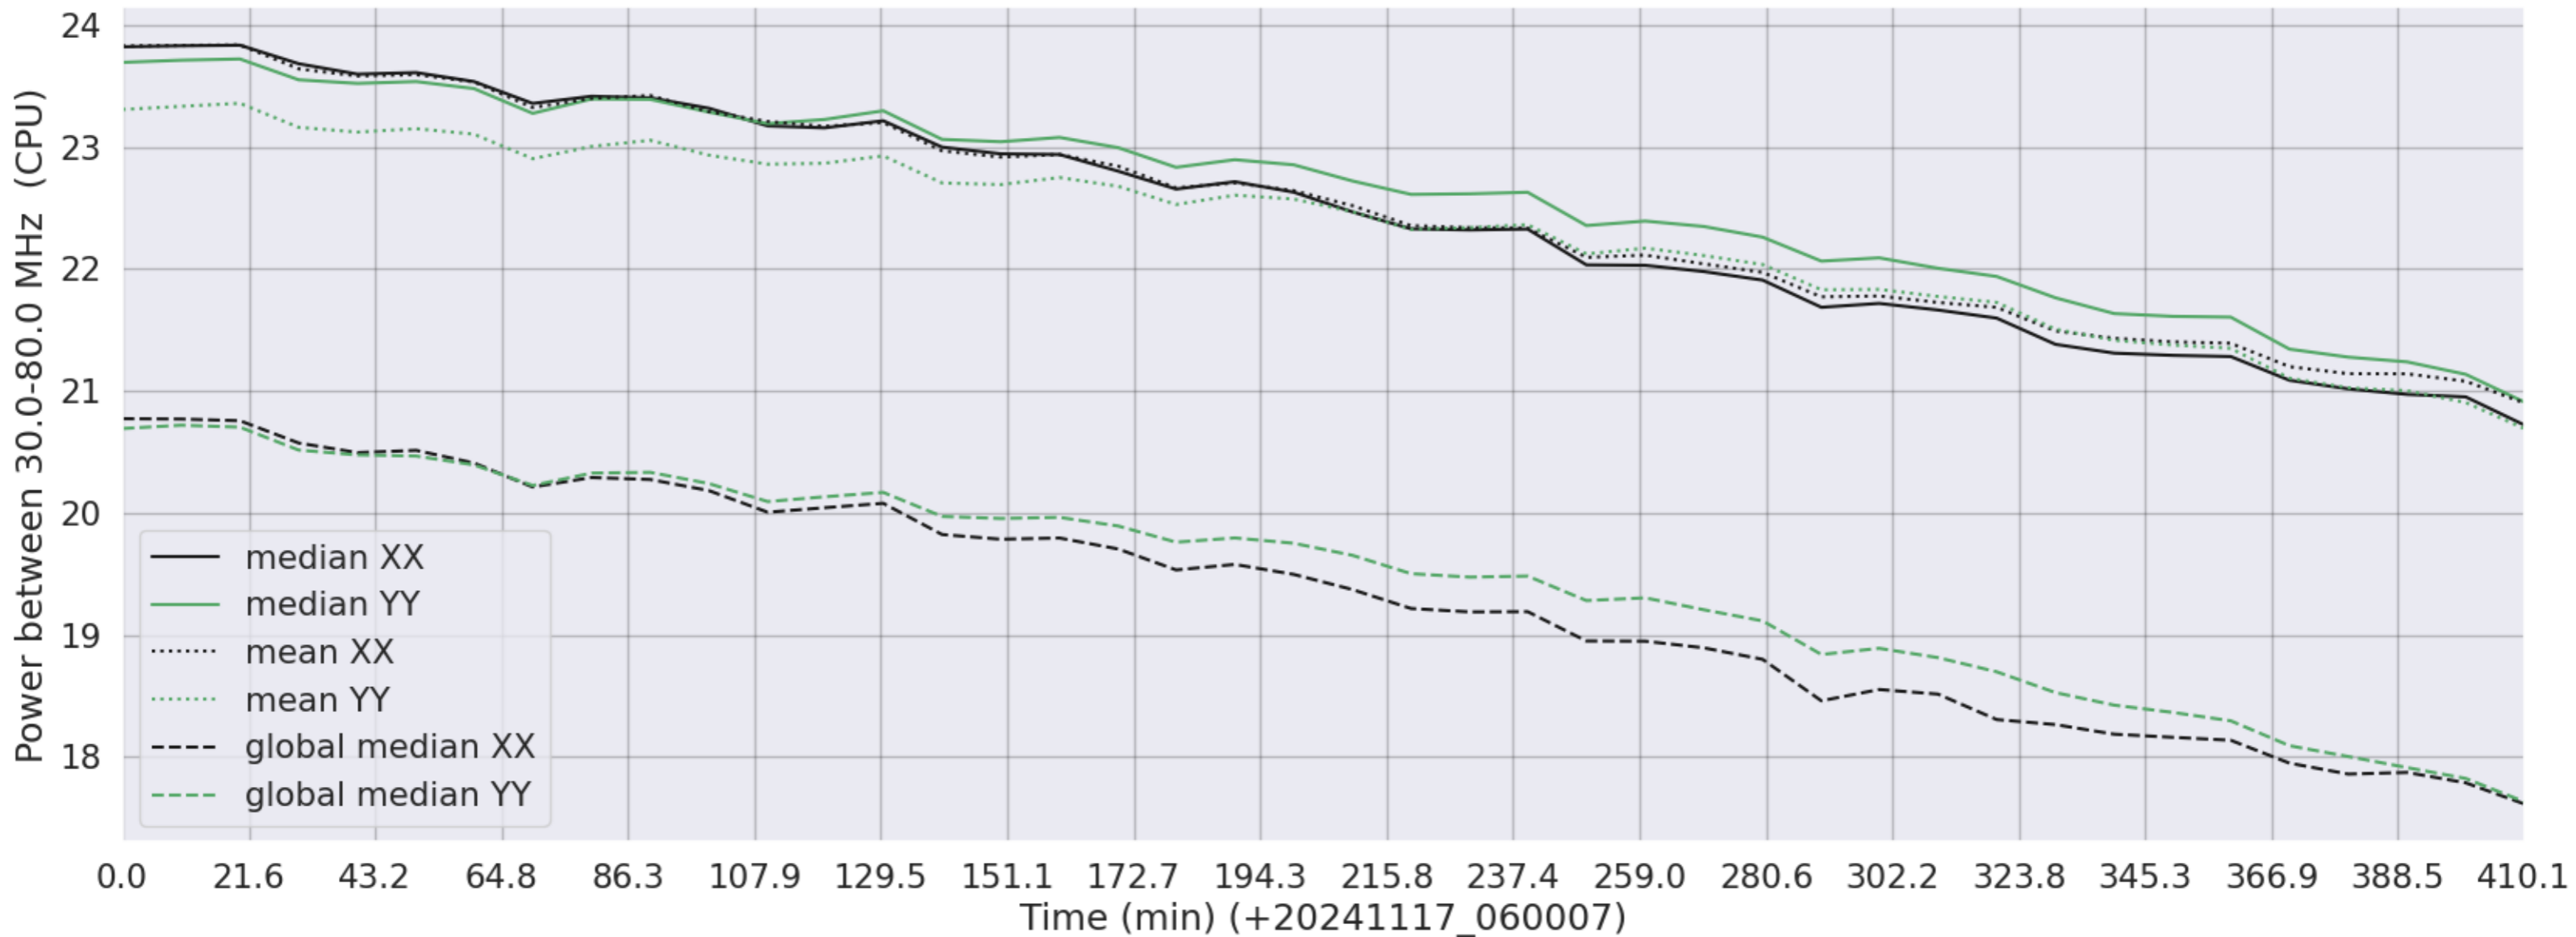

LWA072 - Correlator# 171 - XX FLAGS:Good - YY FLAGS:Good

LWA097 - Correlator# 170 - XX FLAGS:Good - YY FLAGS:Good