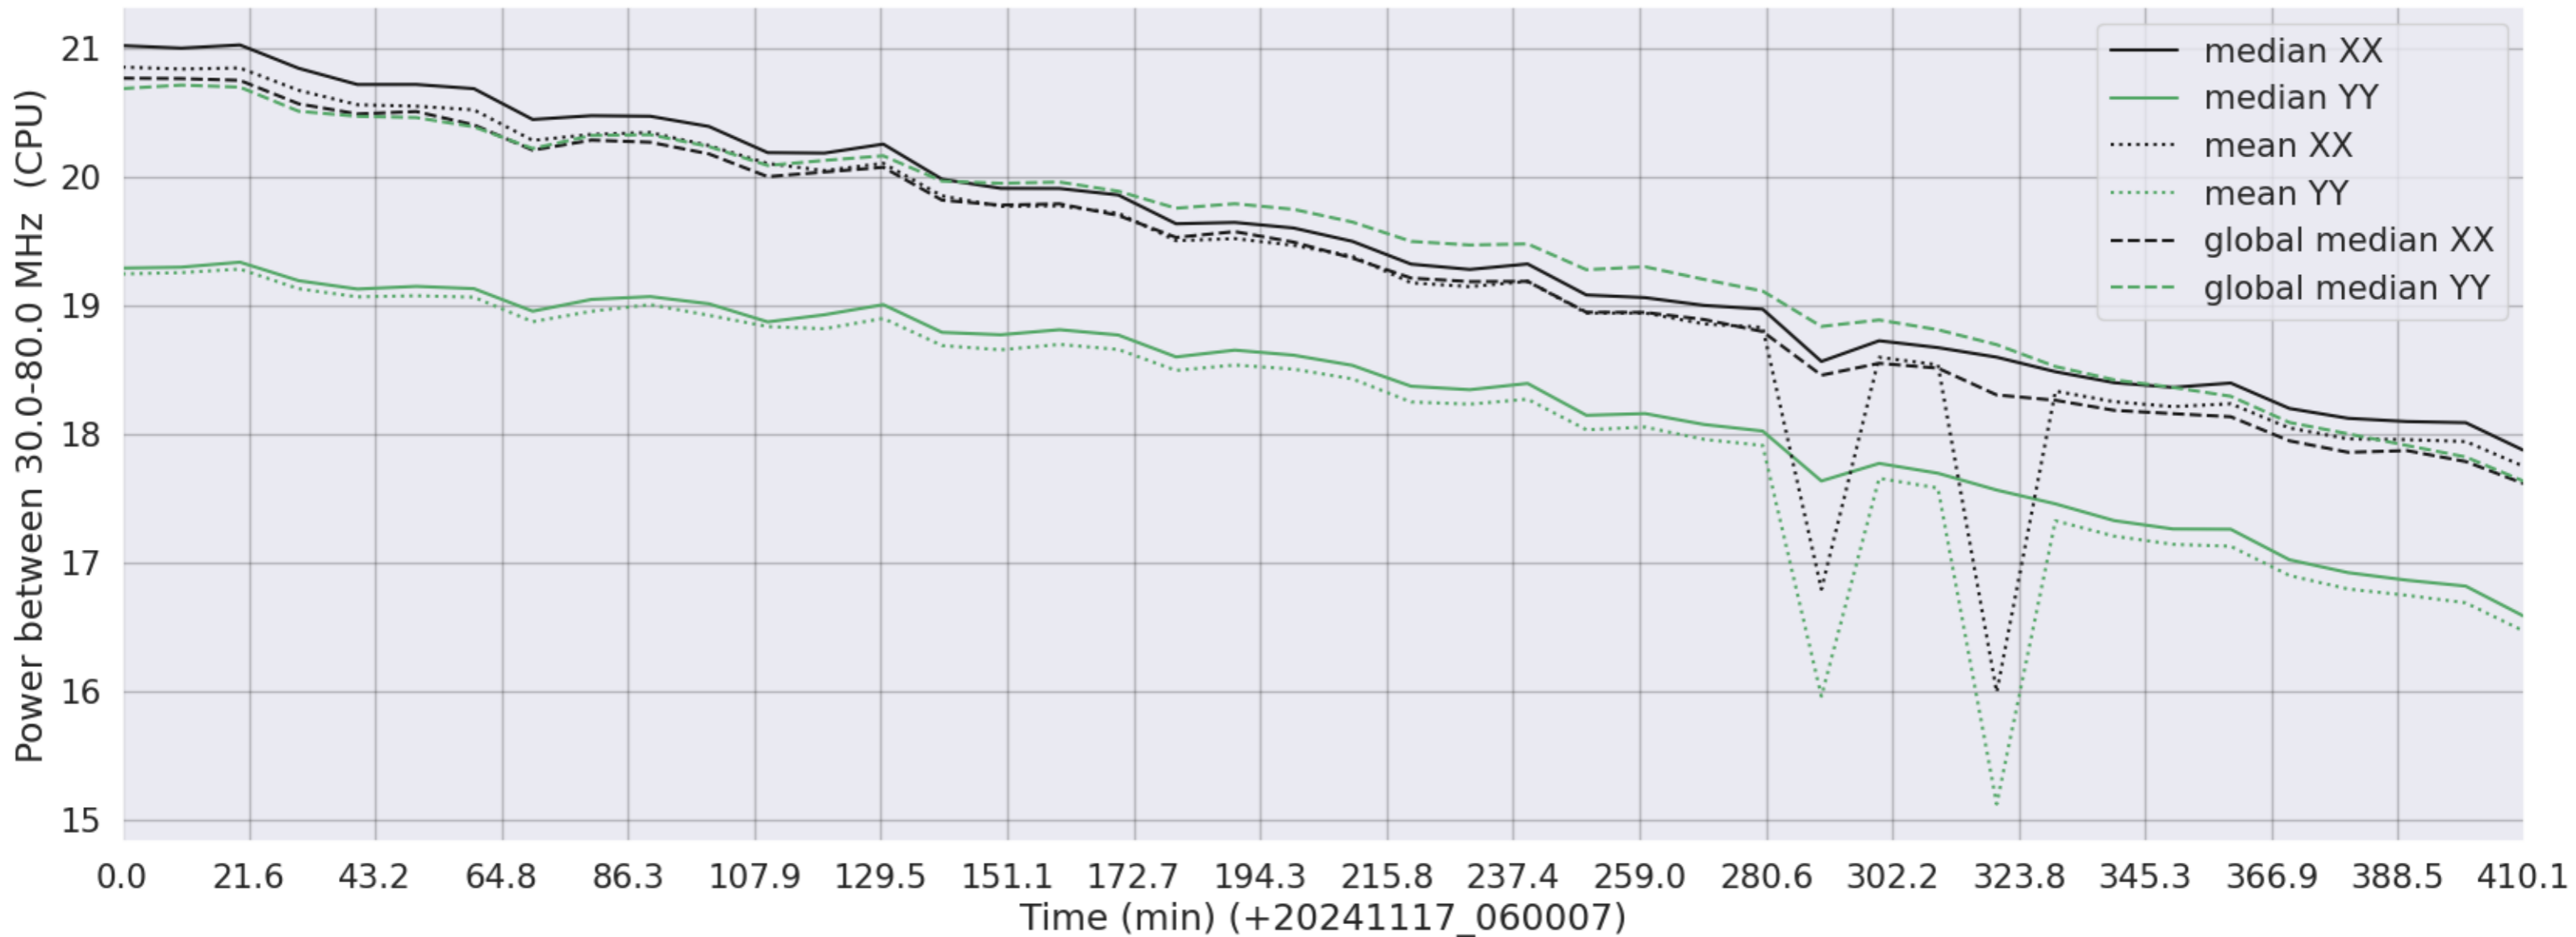

LWA207 - Correlator# 299 - XX FLAGS:Good - YY FLAGS:BadSpecShape

LWA208 - Correlator# 298 - XX FLAGS:Good - YY FLAGS:Good