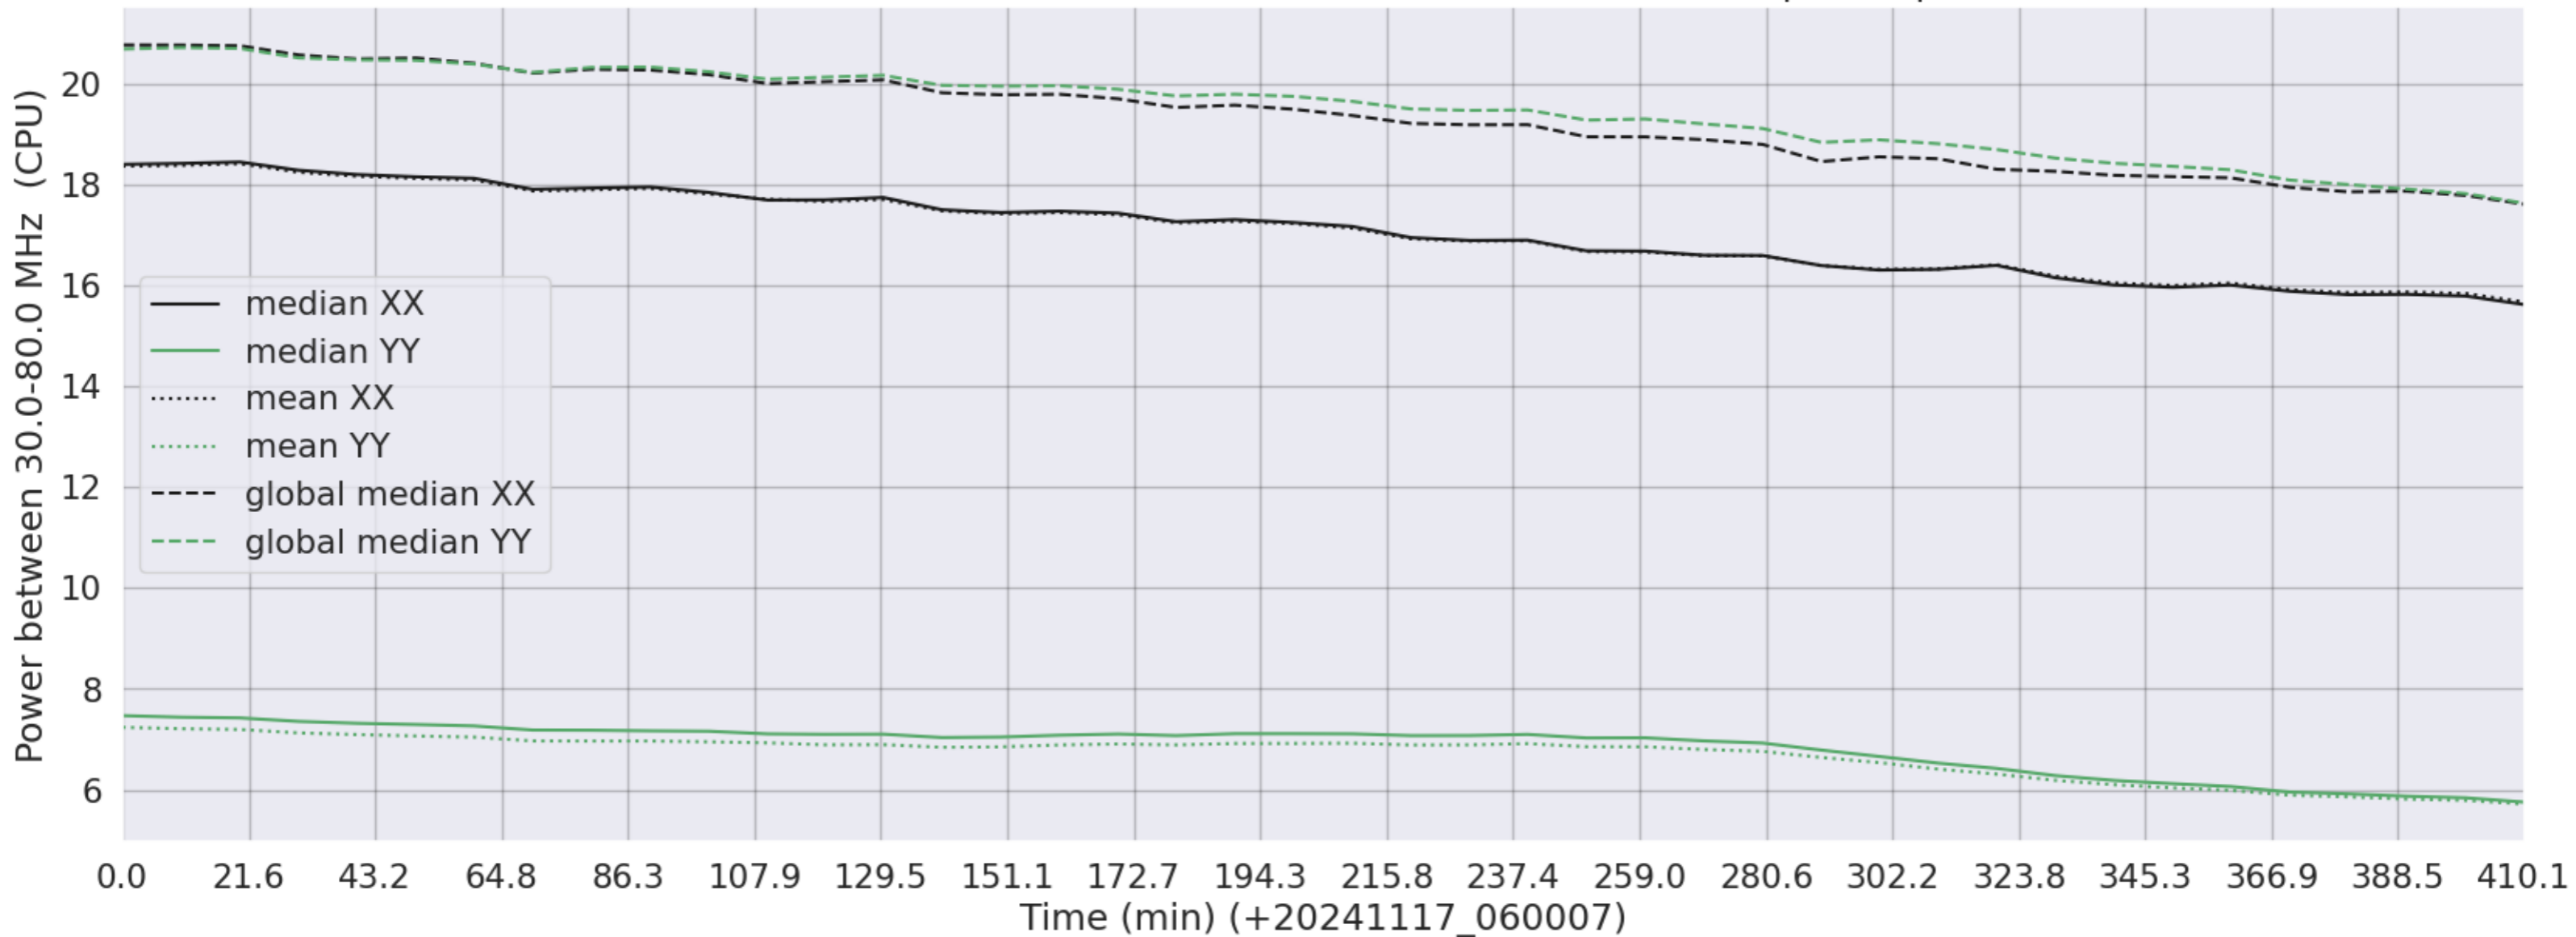

LWA301 - Correlator# 048 - XX FLAGS:Good - YY FLAGS:Good

LWA298 - Correlator# 049 - XX FLAGS:Good - YY FLAGS:Good

LWA305 - Correlator# 050 - XX FLAGS:Good - YY FLAGS:Good

LWA303 - Correlator# 051 - XX FLAGS:Good - YY FLAGS:BadSpecShape