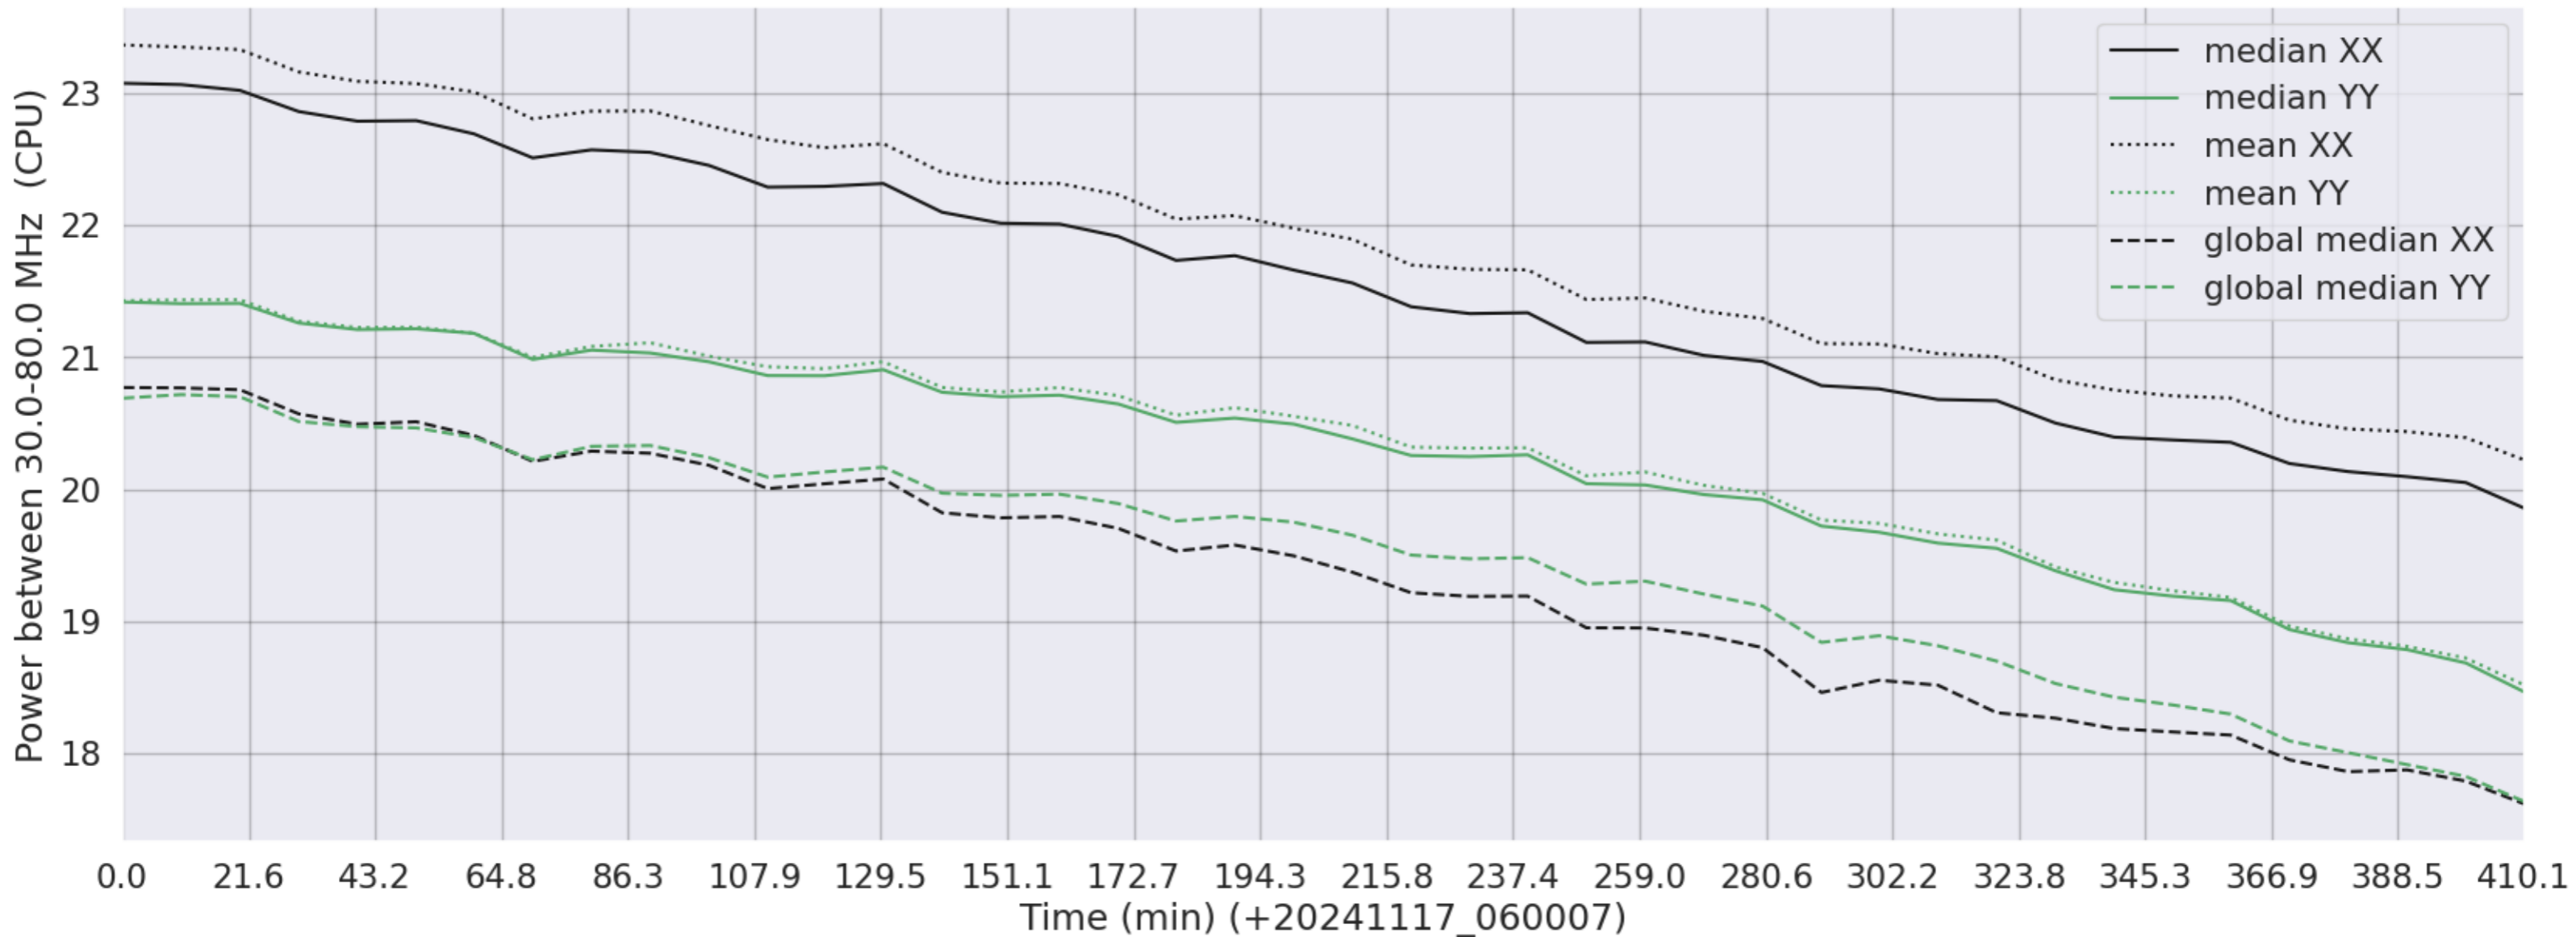

LWA038 - Correlator# 077 - XX FLAGS:BadSpecShape - YY FLAGS:Good

LWA040 - Correlator# 076 - XX FLAGS:Good - YY FLAGS:Good