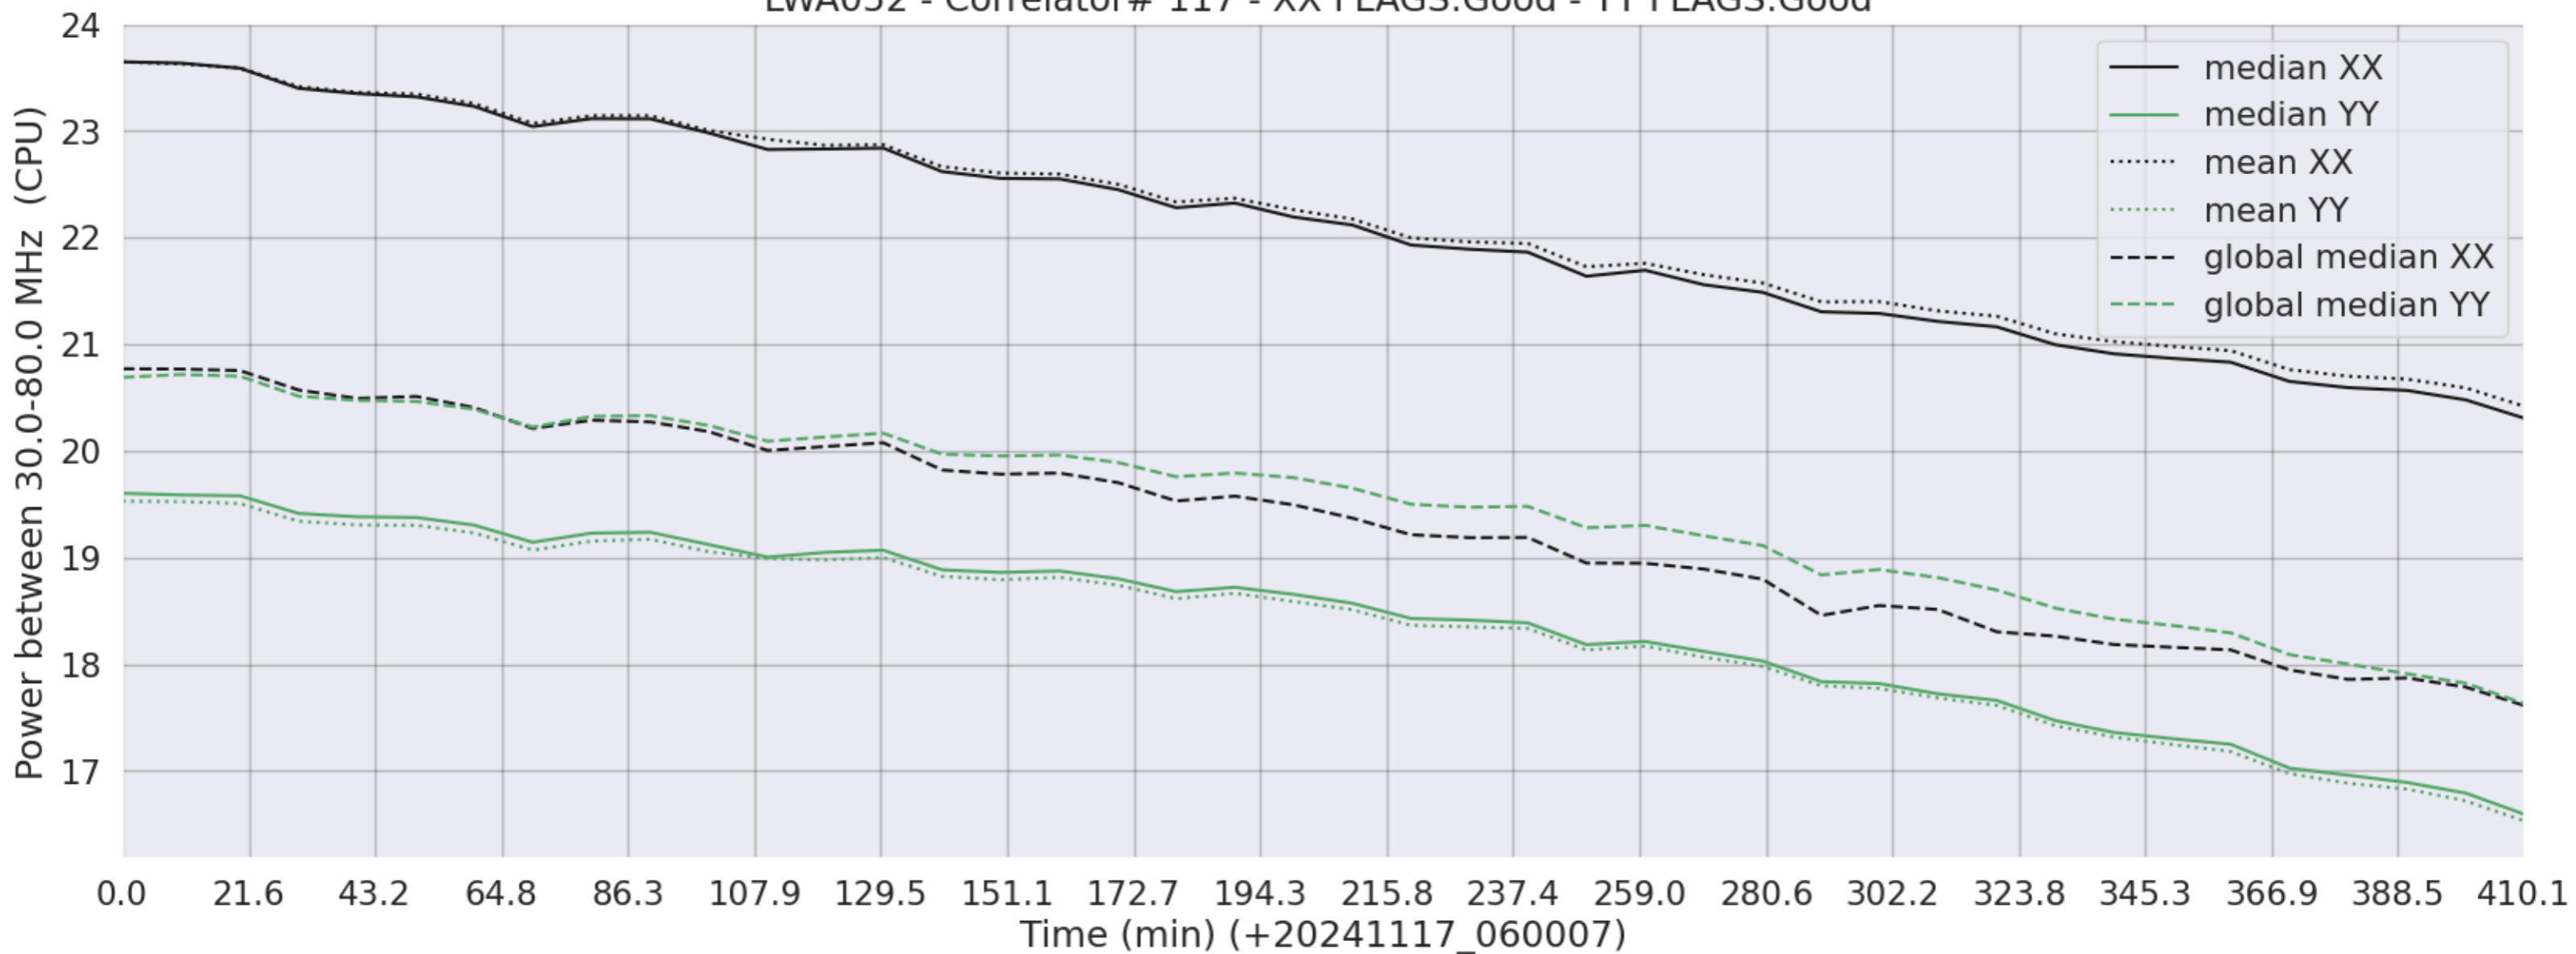

LWA054 - Correlator# 118 - XX FLAGS:Good - YY FLAGS:Good

LWA052 - Correlator# 117 - XX FLAGS:Good - YY FLAGS:Good