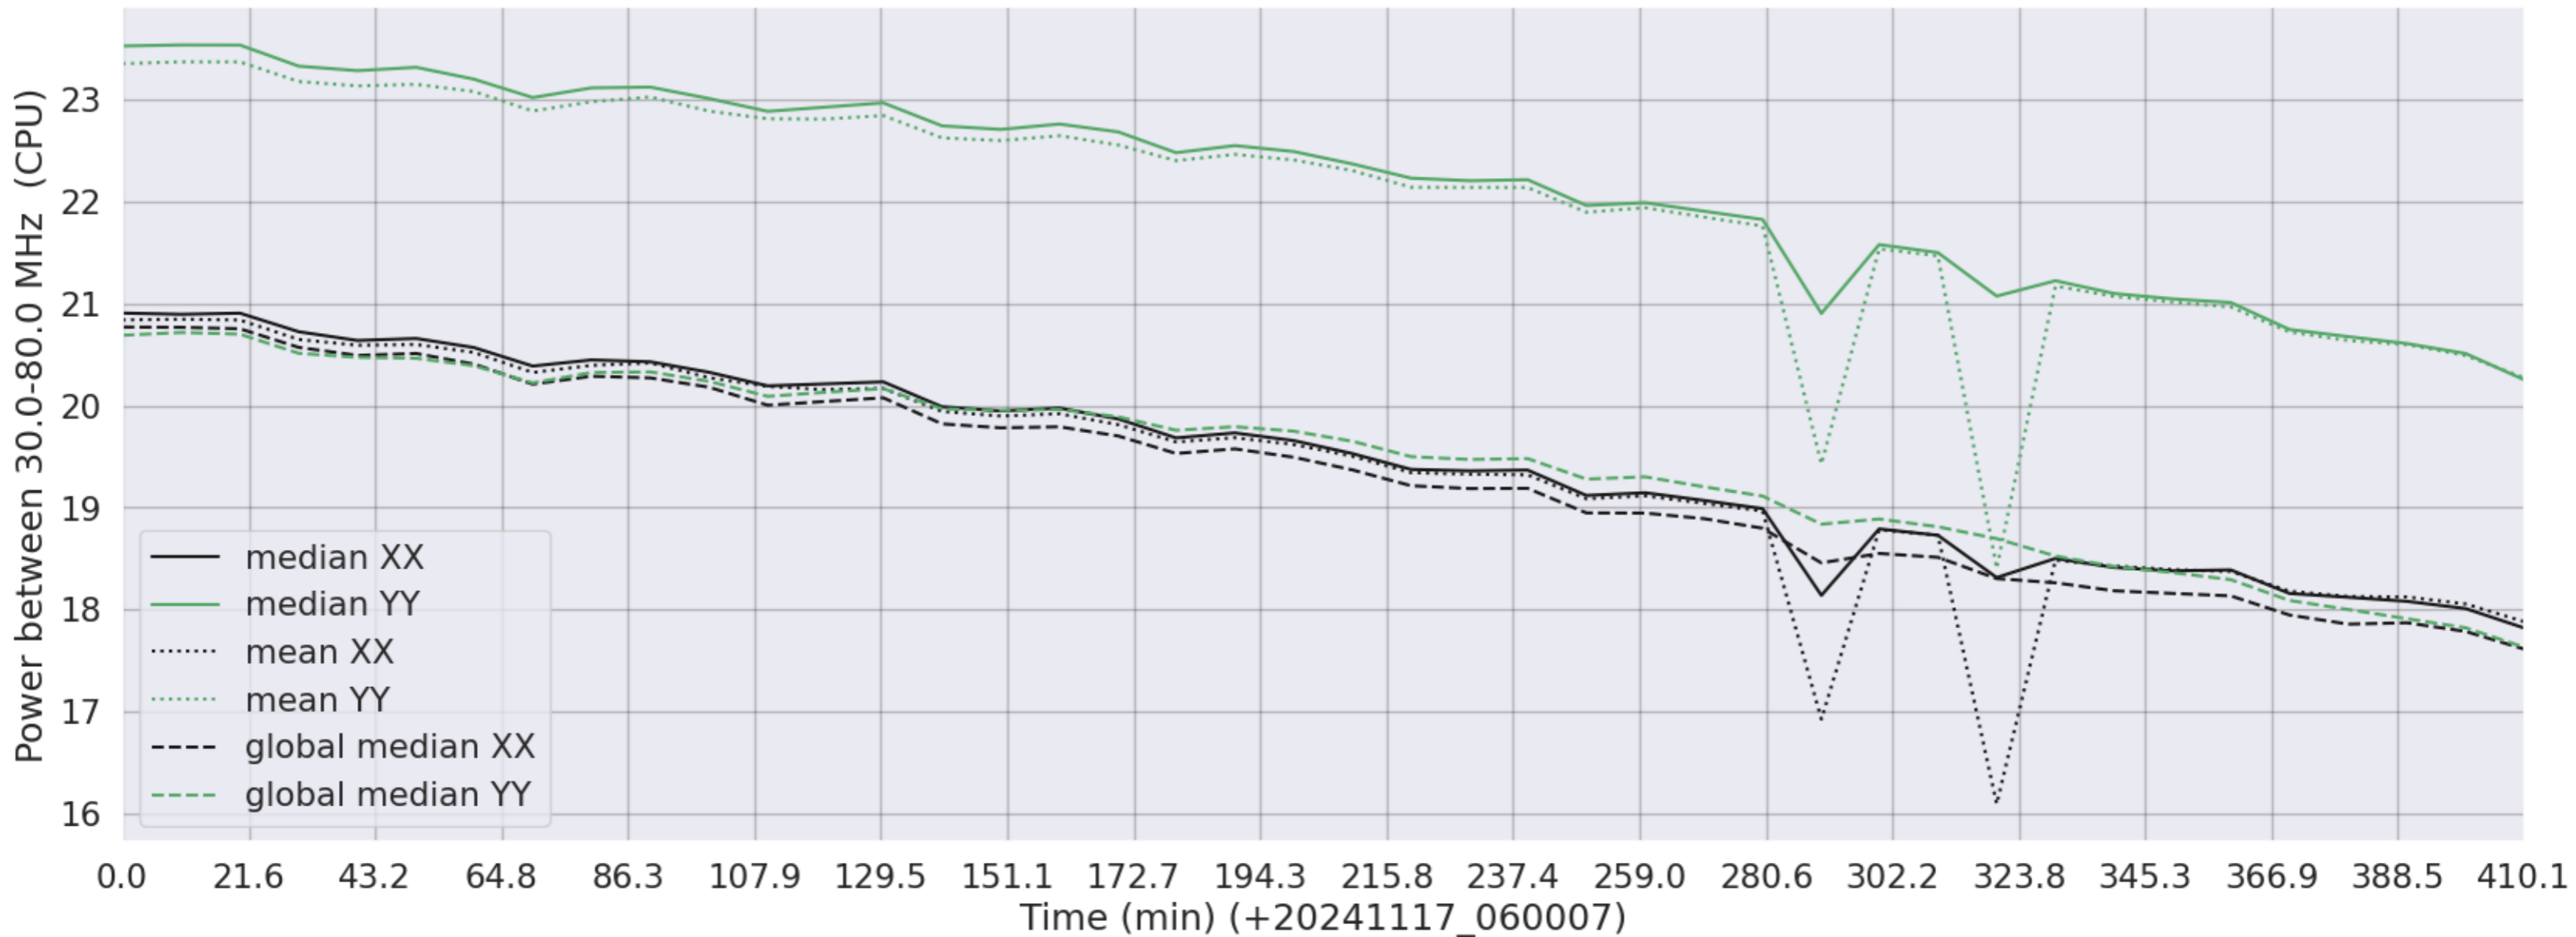

LWA164 - Correlator# 267 - XX FLAGS:Good - YY FLAGS:Good

LWA165 - Correlator# 266 - XX FLAGS:Good - YY FLAGS:Good