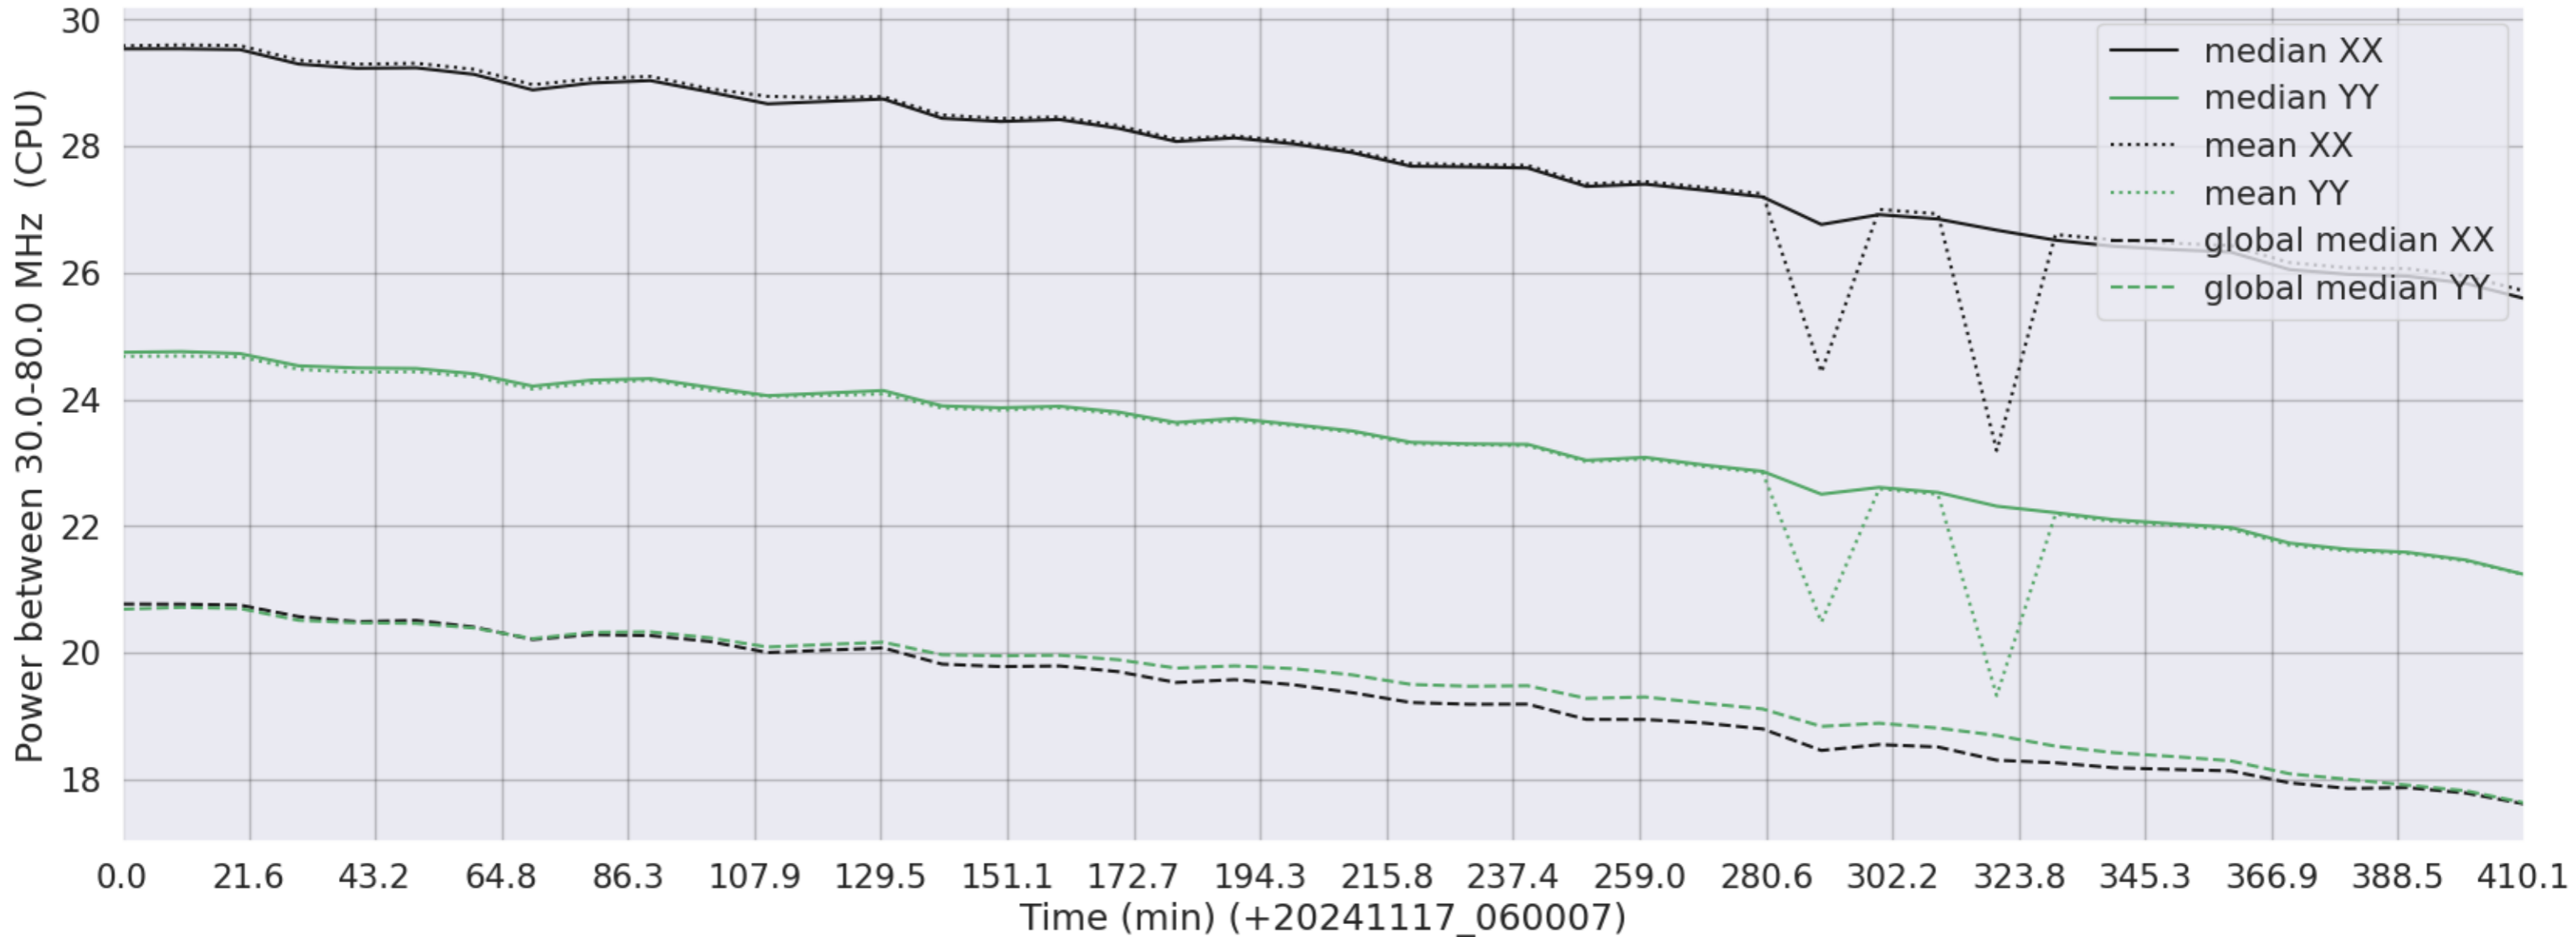

LWA179 - Correlator# 323 - XX FLAGS:Good - YY FLAGS:Good

LWA180 - Correlator# 322 - XX FLAGS:Good - YY FLAGS:Good