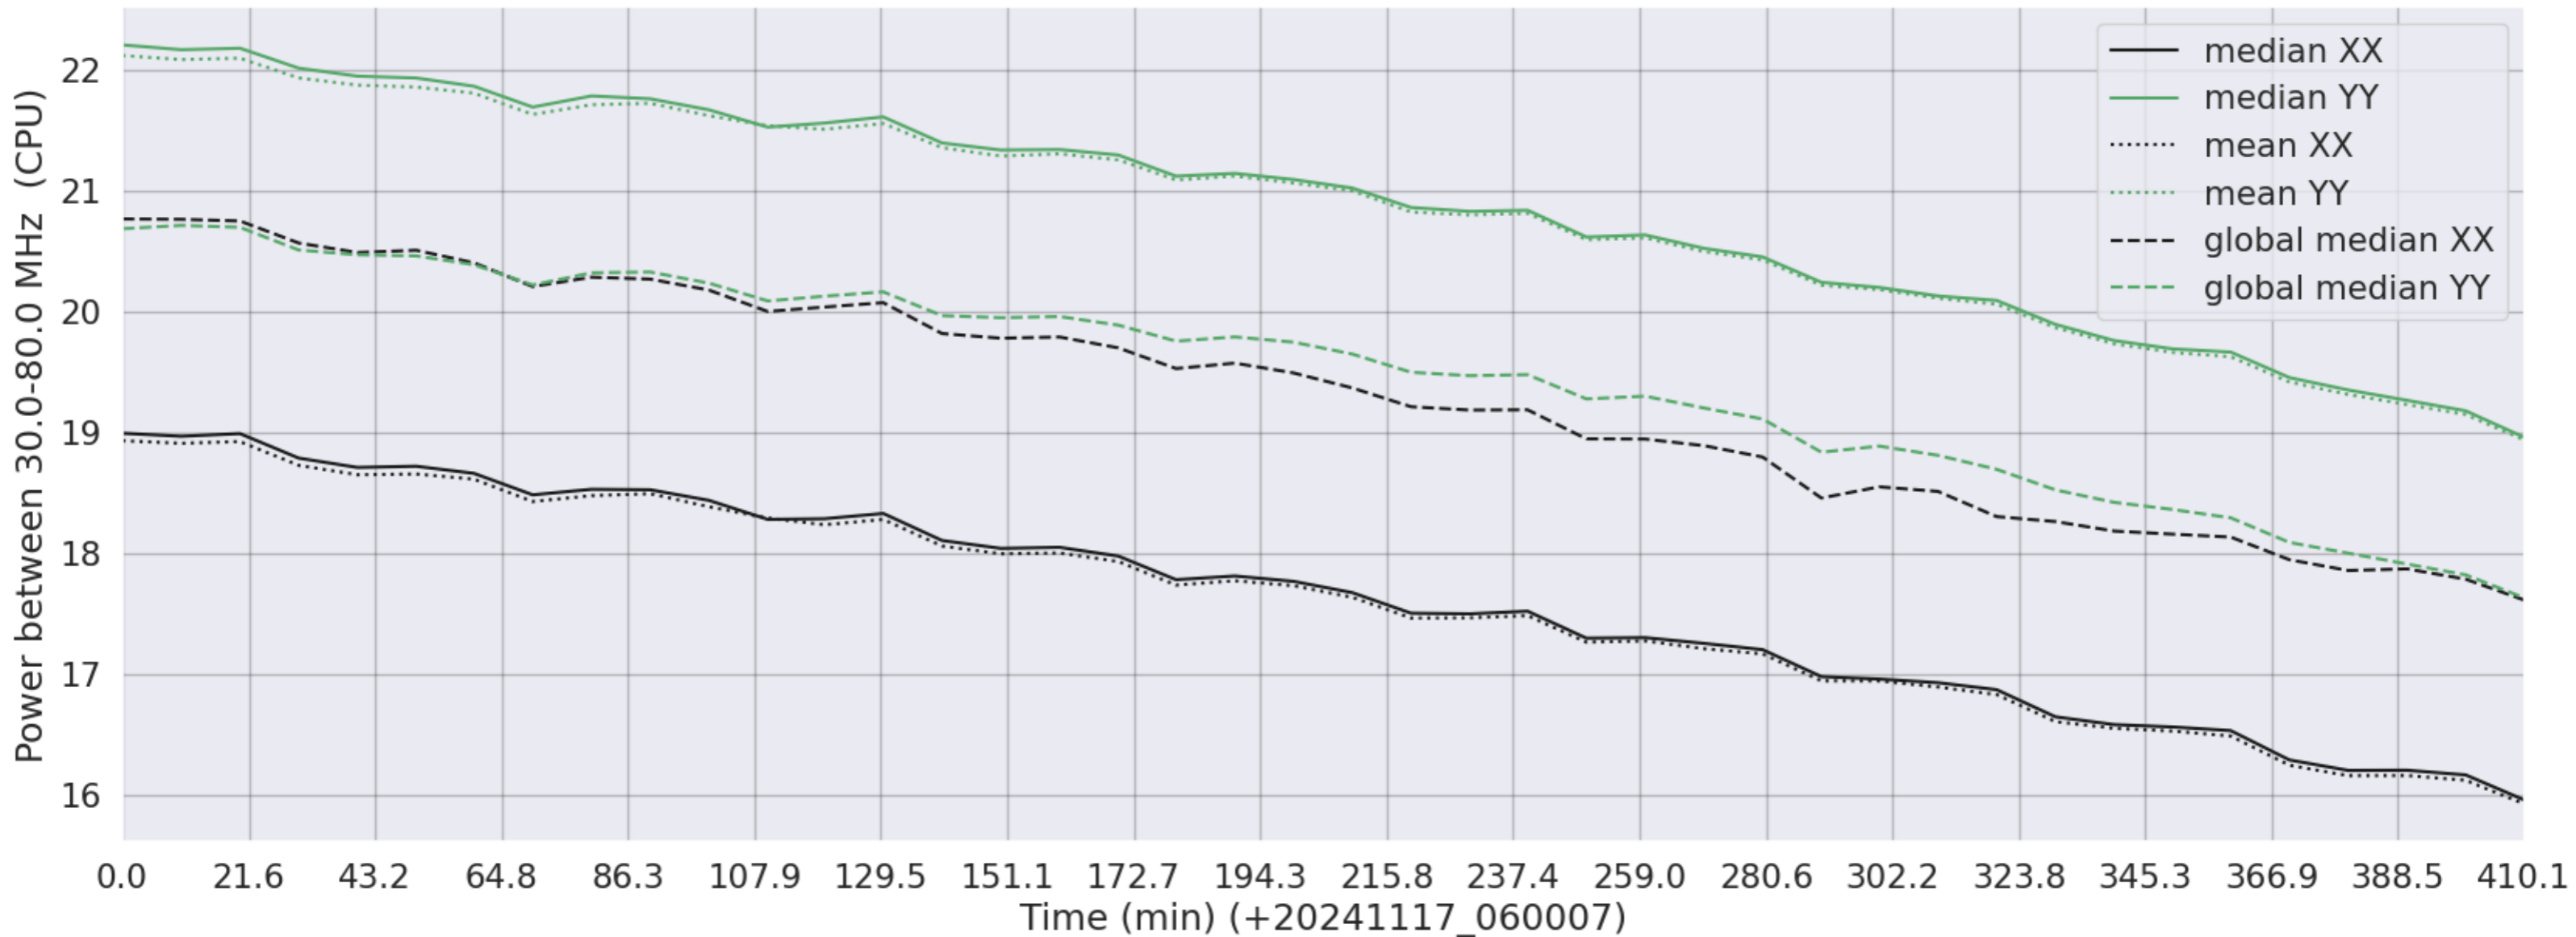

LWA277 - Correlator# 009 - XX FLAGS:Good - YY FLAGS:Good

LWA278 - Correlator# 008 - XX FLAGS:Good - YY FLAGS:Good