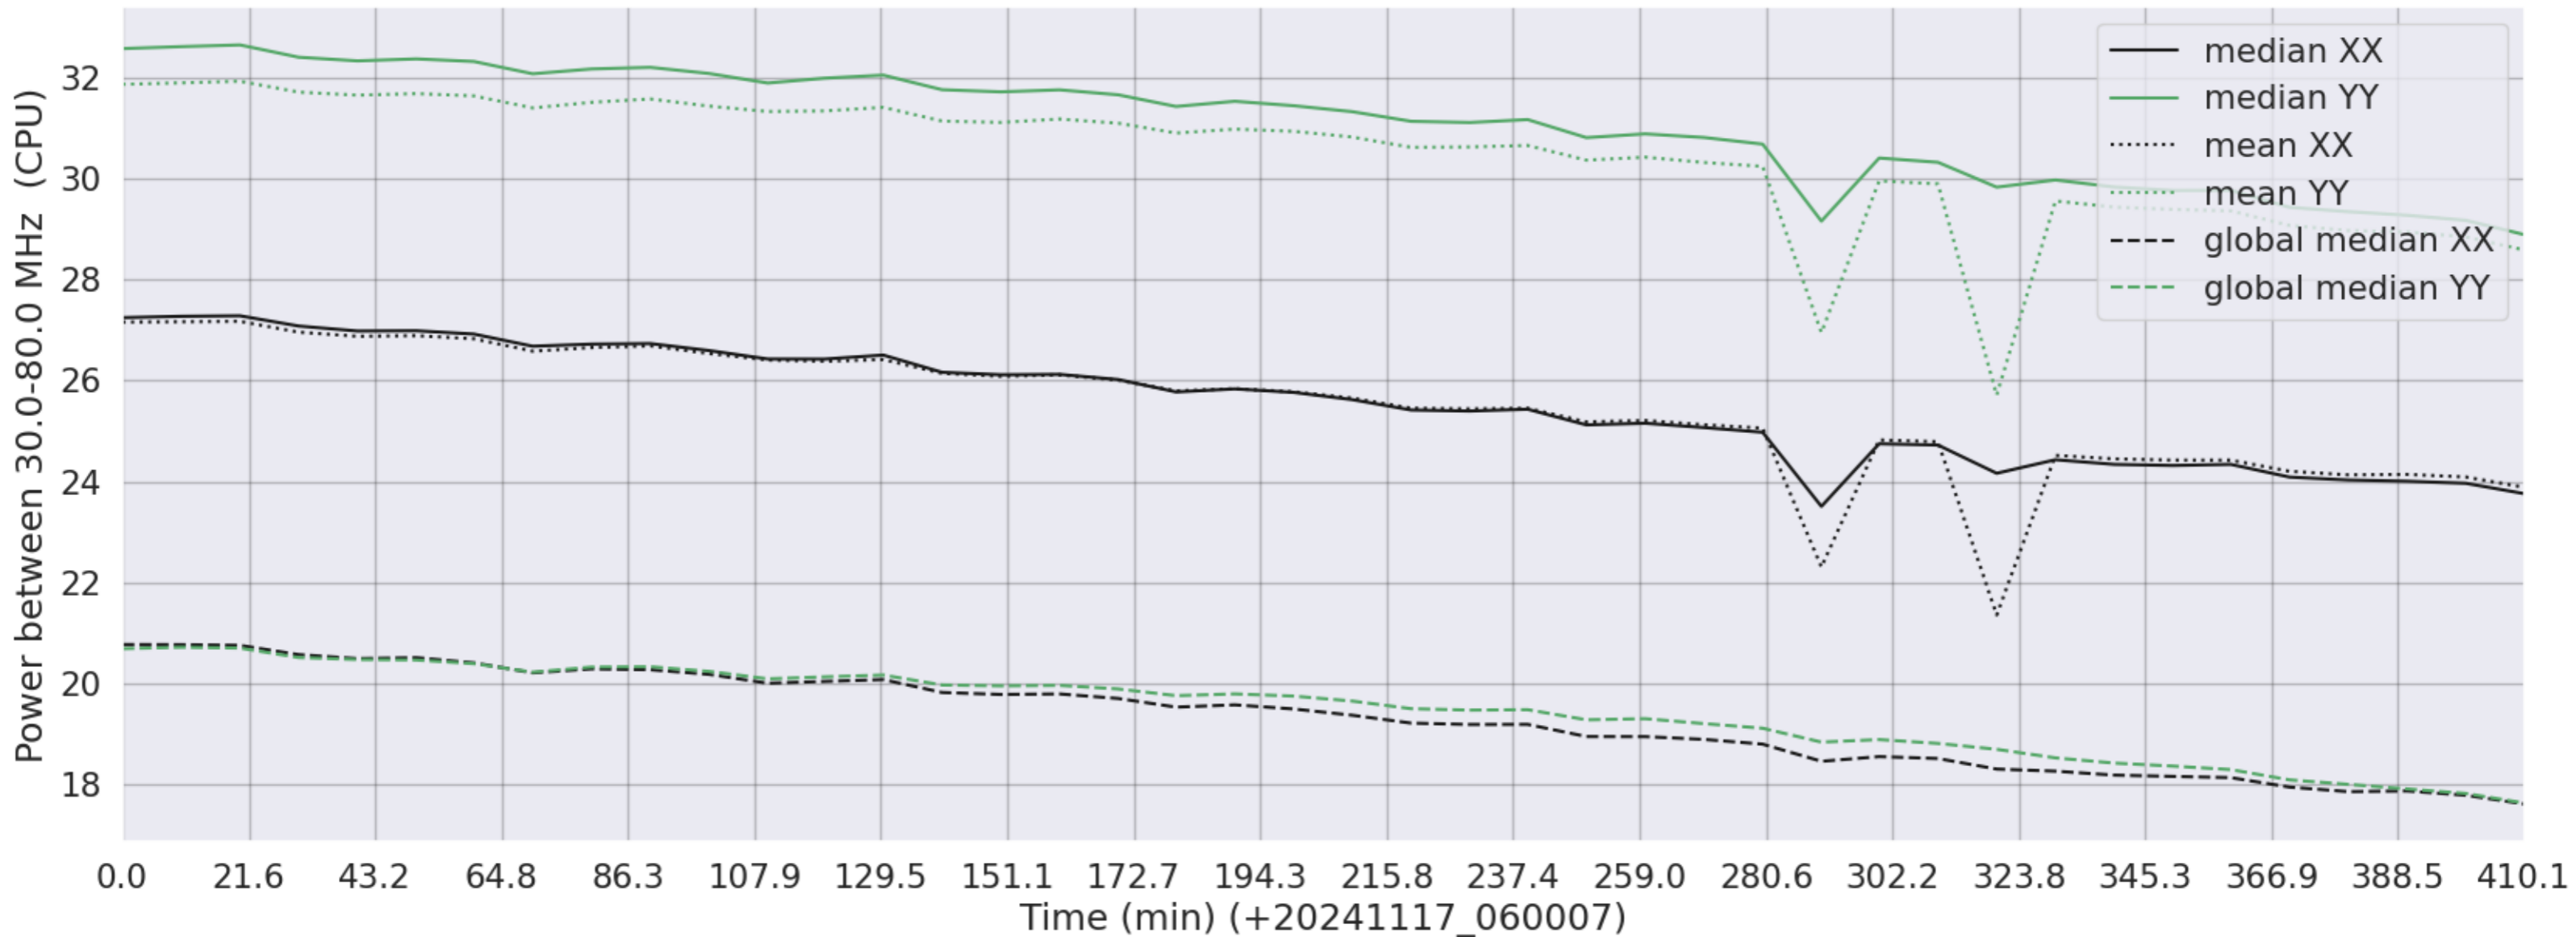

LWA194 - Correlator# 273 - XX FLAGS:Good - YY FLAGS:Good

LWA195 - Correlator# 272 - XX FLAGS:Good - YY FLAGS:Good