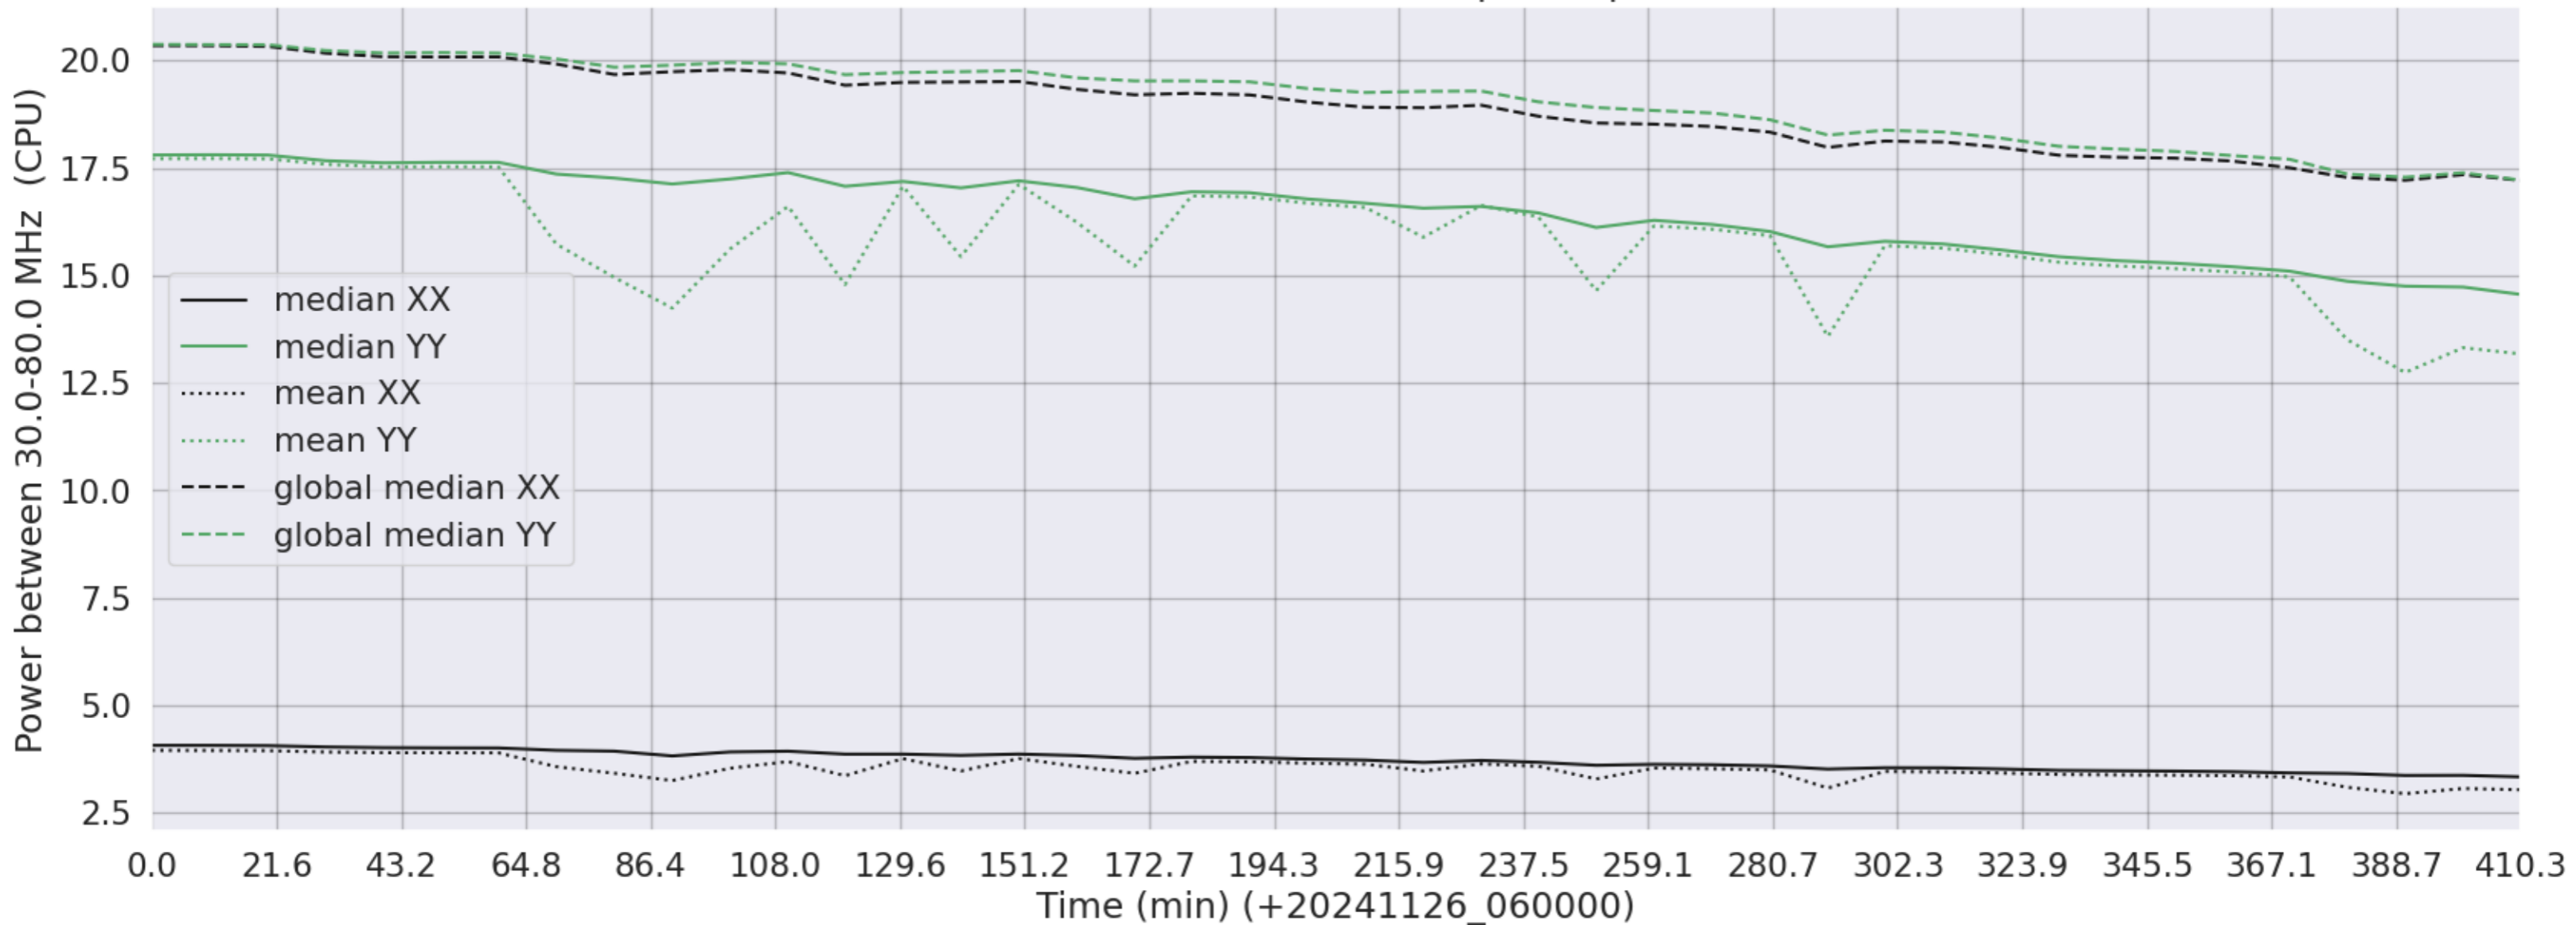

LWA158 - Correlator# 237 - XX FLAGS:Good - YY FLAGS:Good

LWA159 - Correlator# 236 - XX FLAGS:BadSpecShape - YY FLAGS:Good