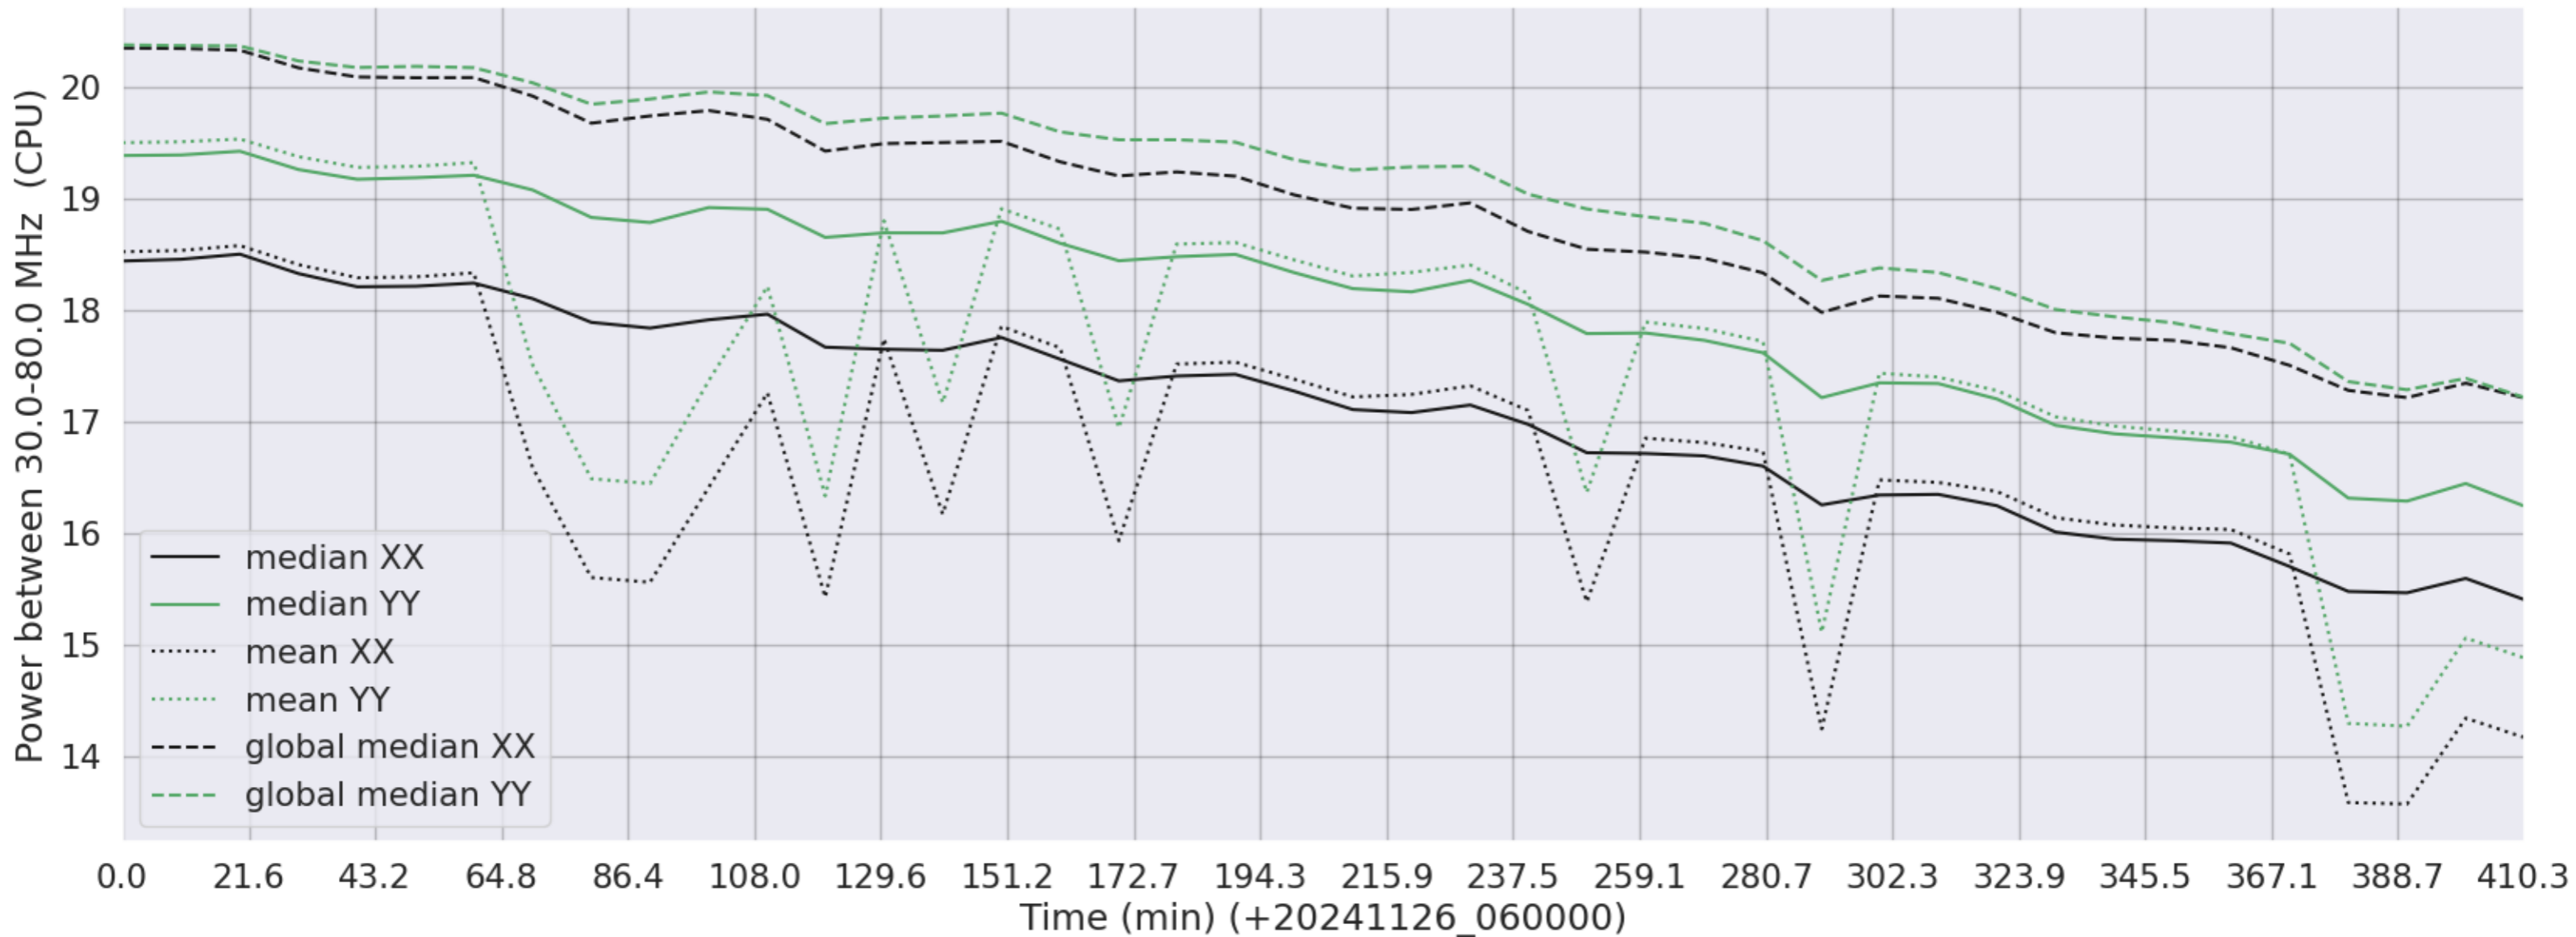

LWA261 - Correlator# 346 - XX FLAGS:Good - YY FLAGS:Good

LWA250 - Correlator# 345 - XX FLAGS:Good - YY FLAGS:Good