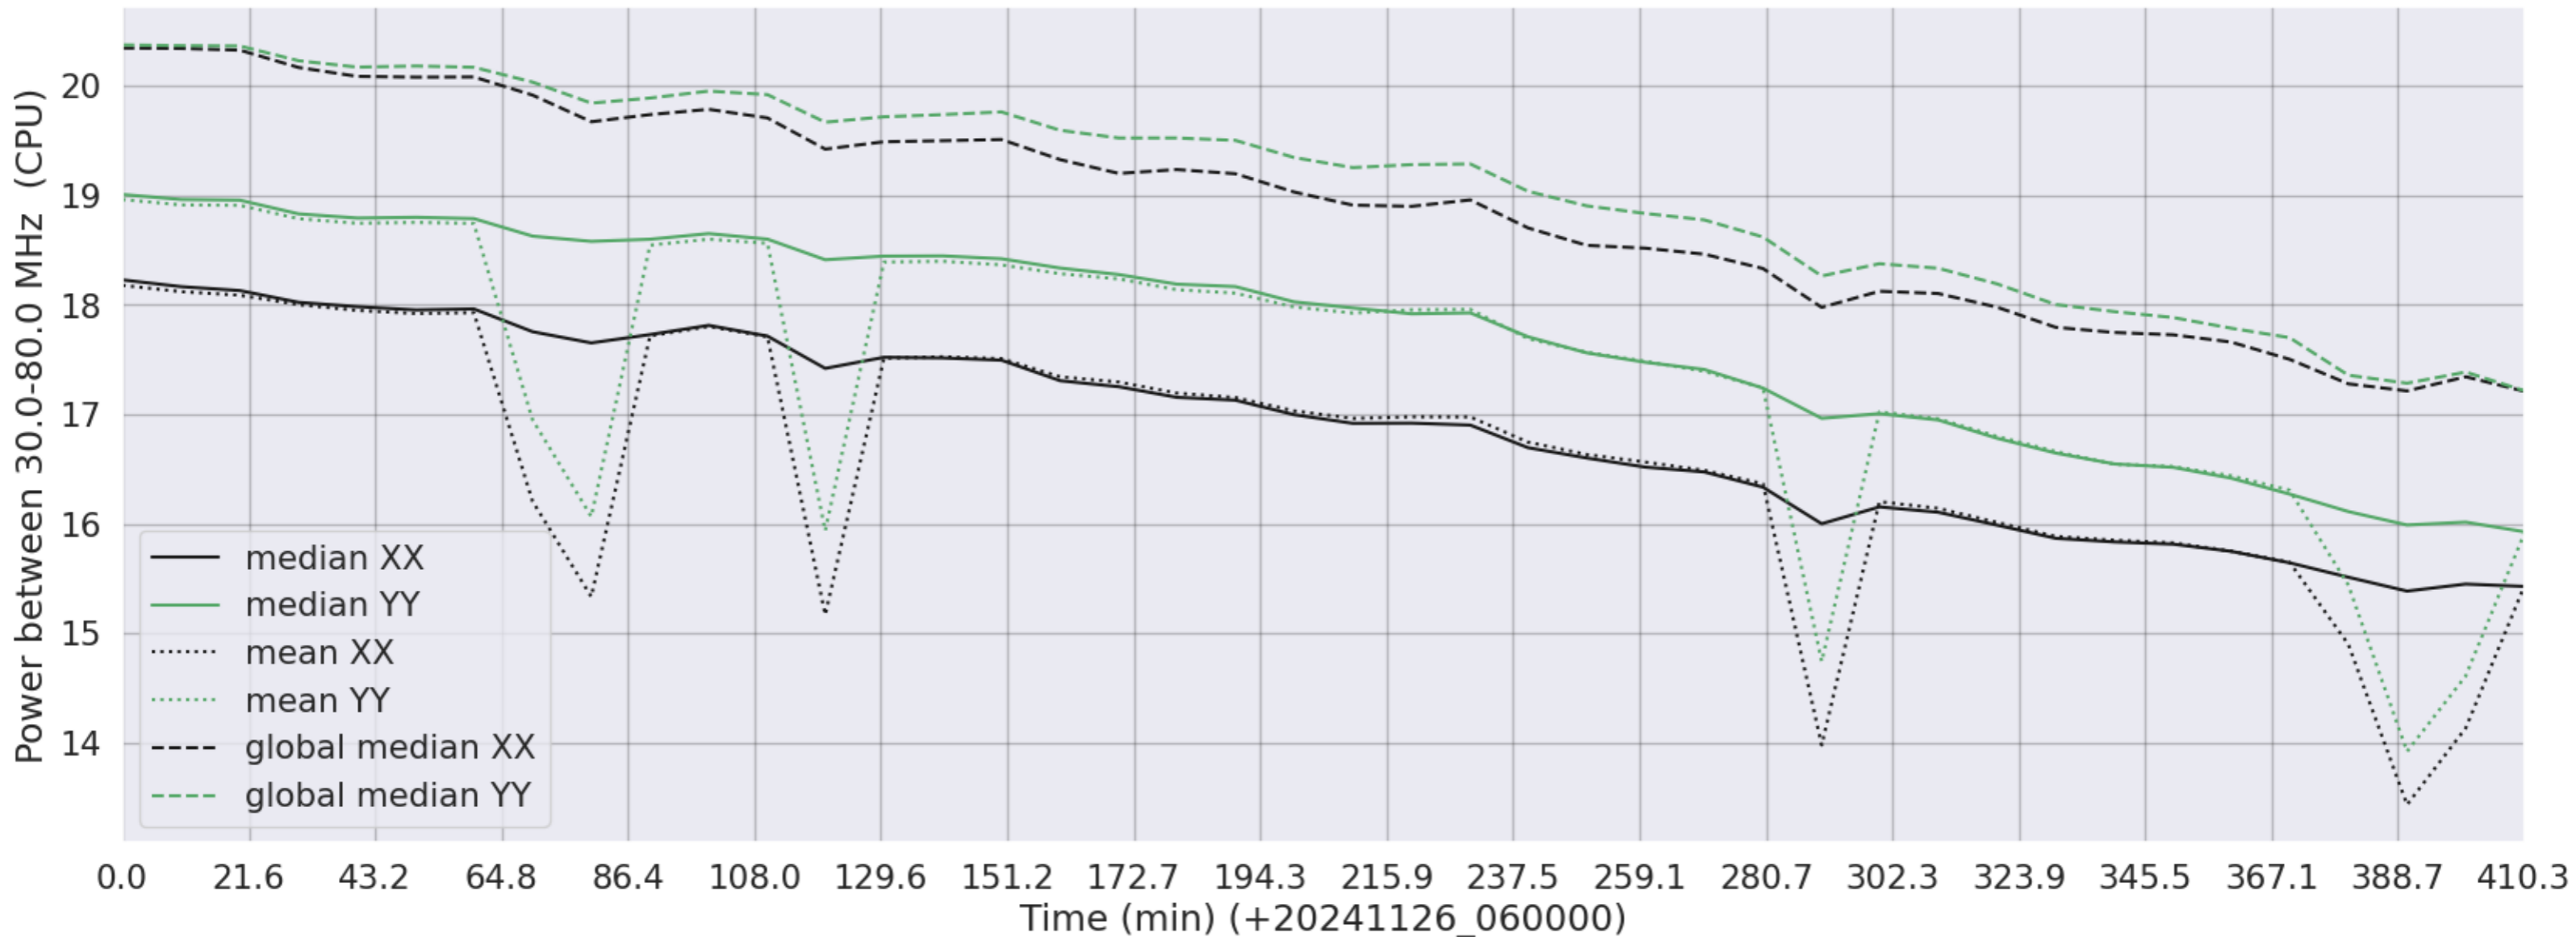

LWA354 - Correlator# 063 - XX FLAGS:Good - YY FLAGS:Good

LWA360 - Correlator# 062 - XX FLAGS:Good - YY FLAGS:Good