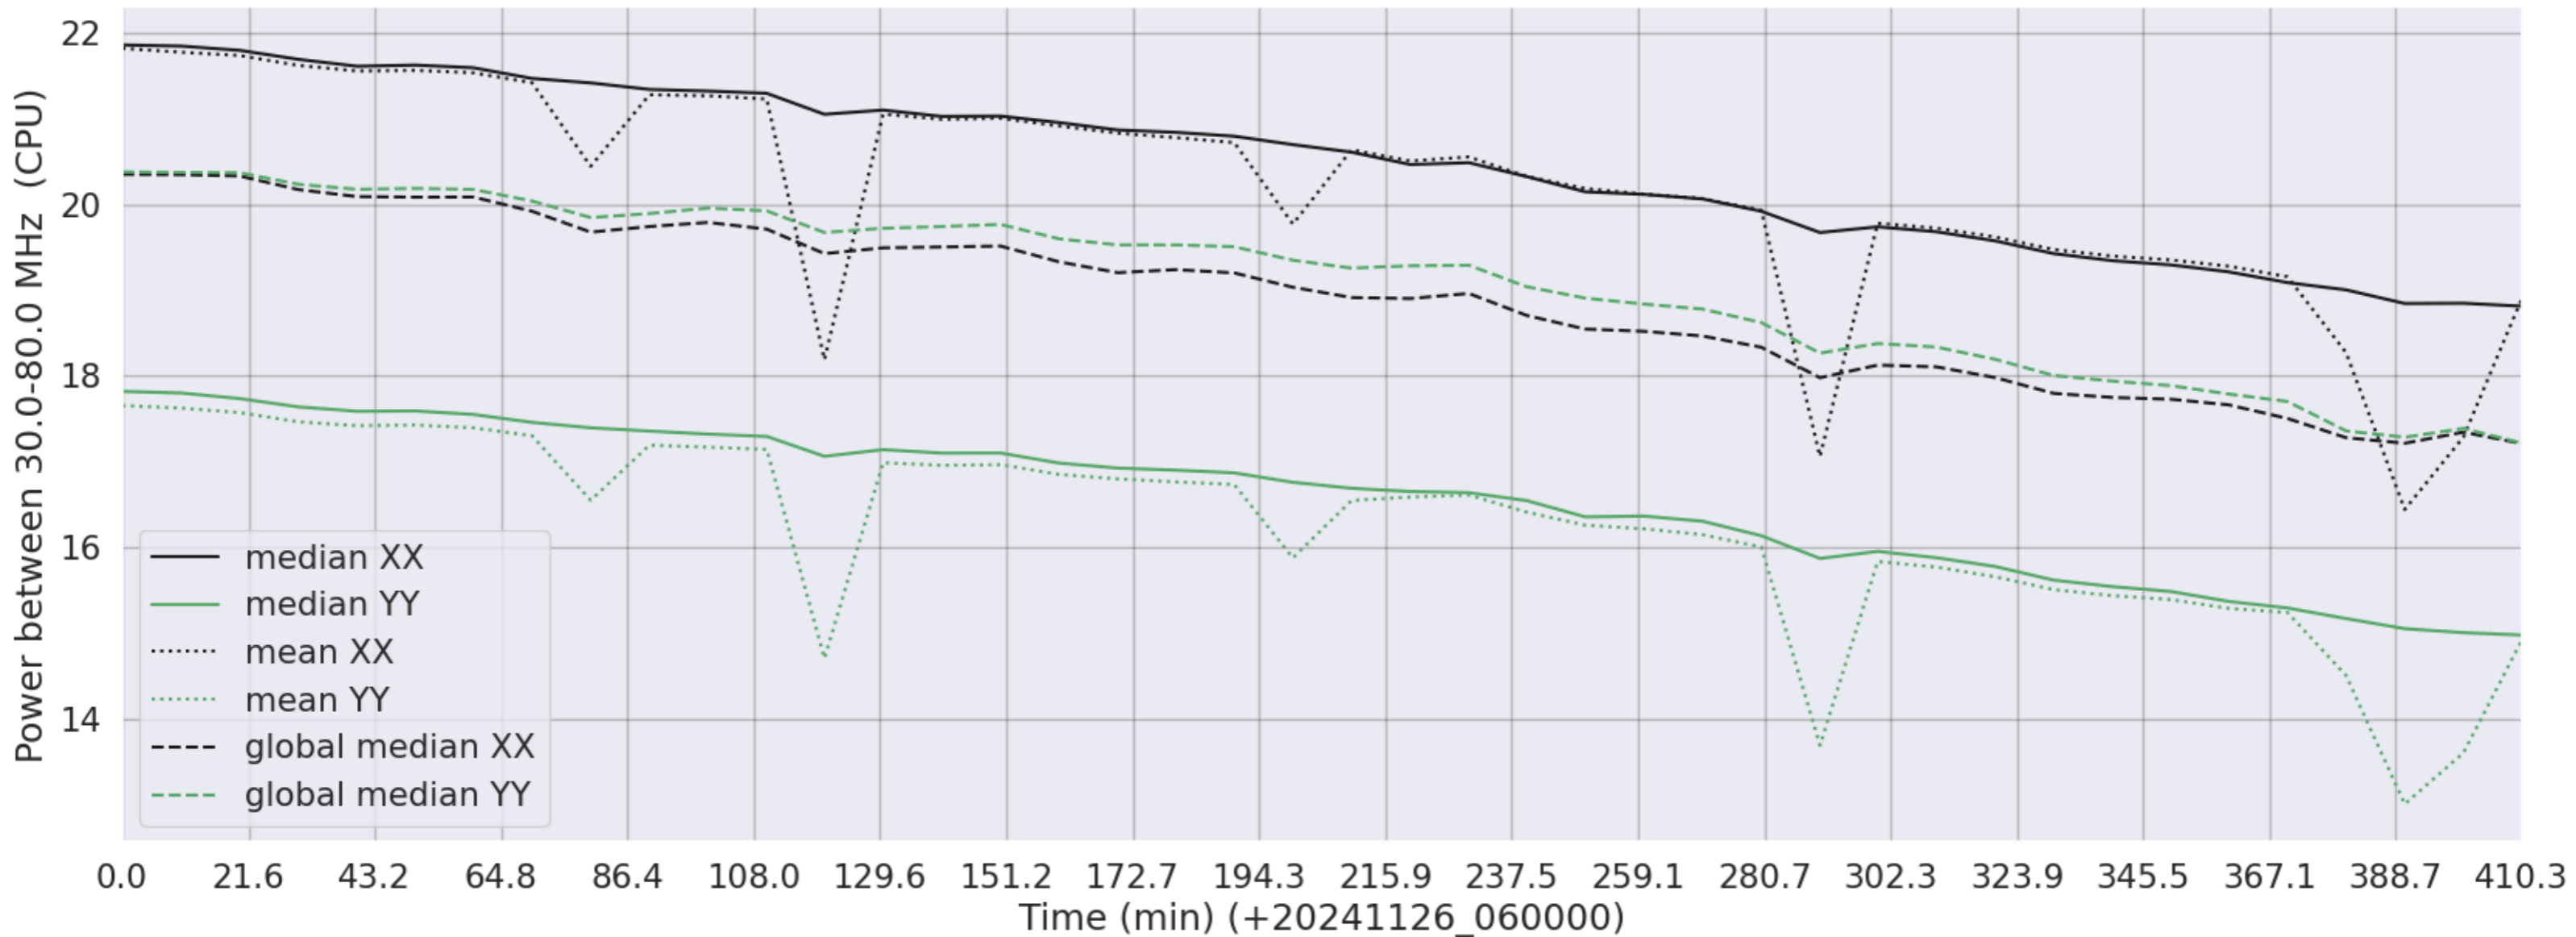

LWA362 - Correlator# 030 - XX FLAGS:Good - YY FLAGS:Good

LWA341 - Correlator# 029 - XX FLAGS:Good - YY FLAGS:Good