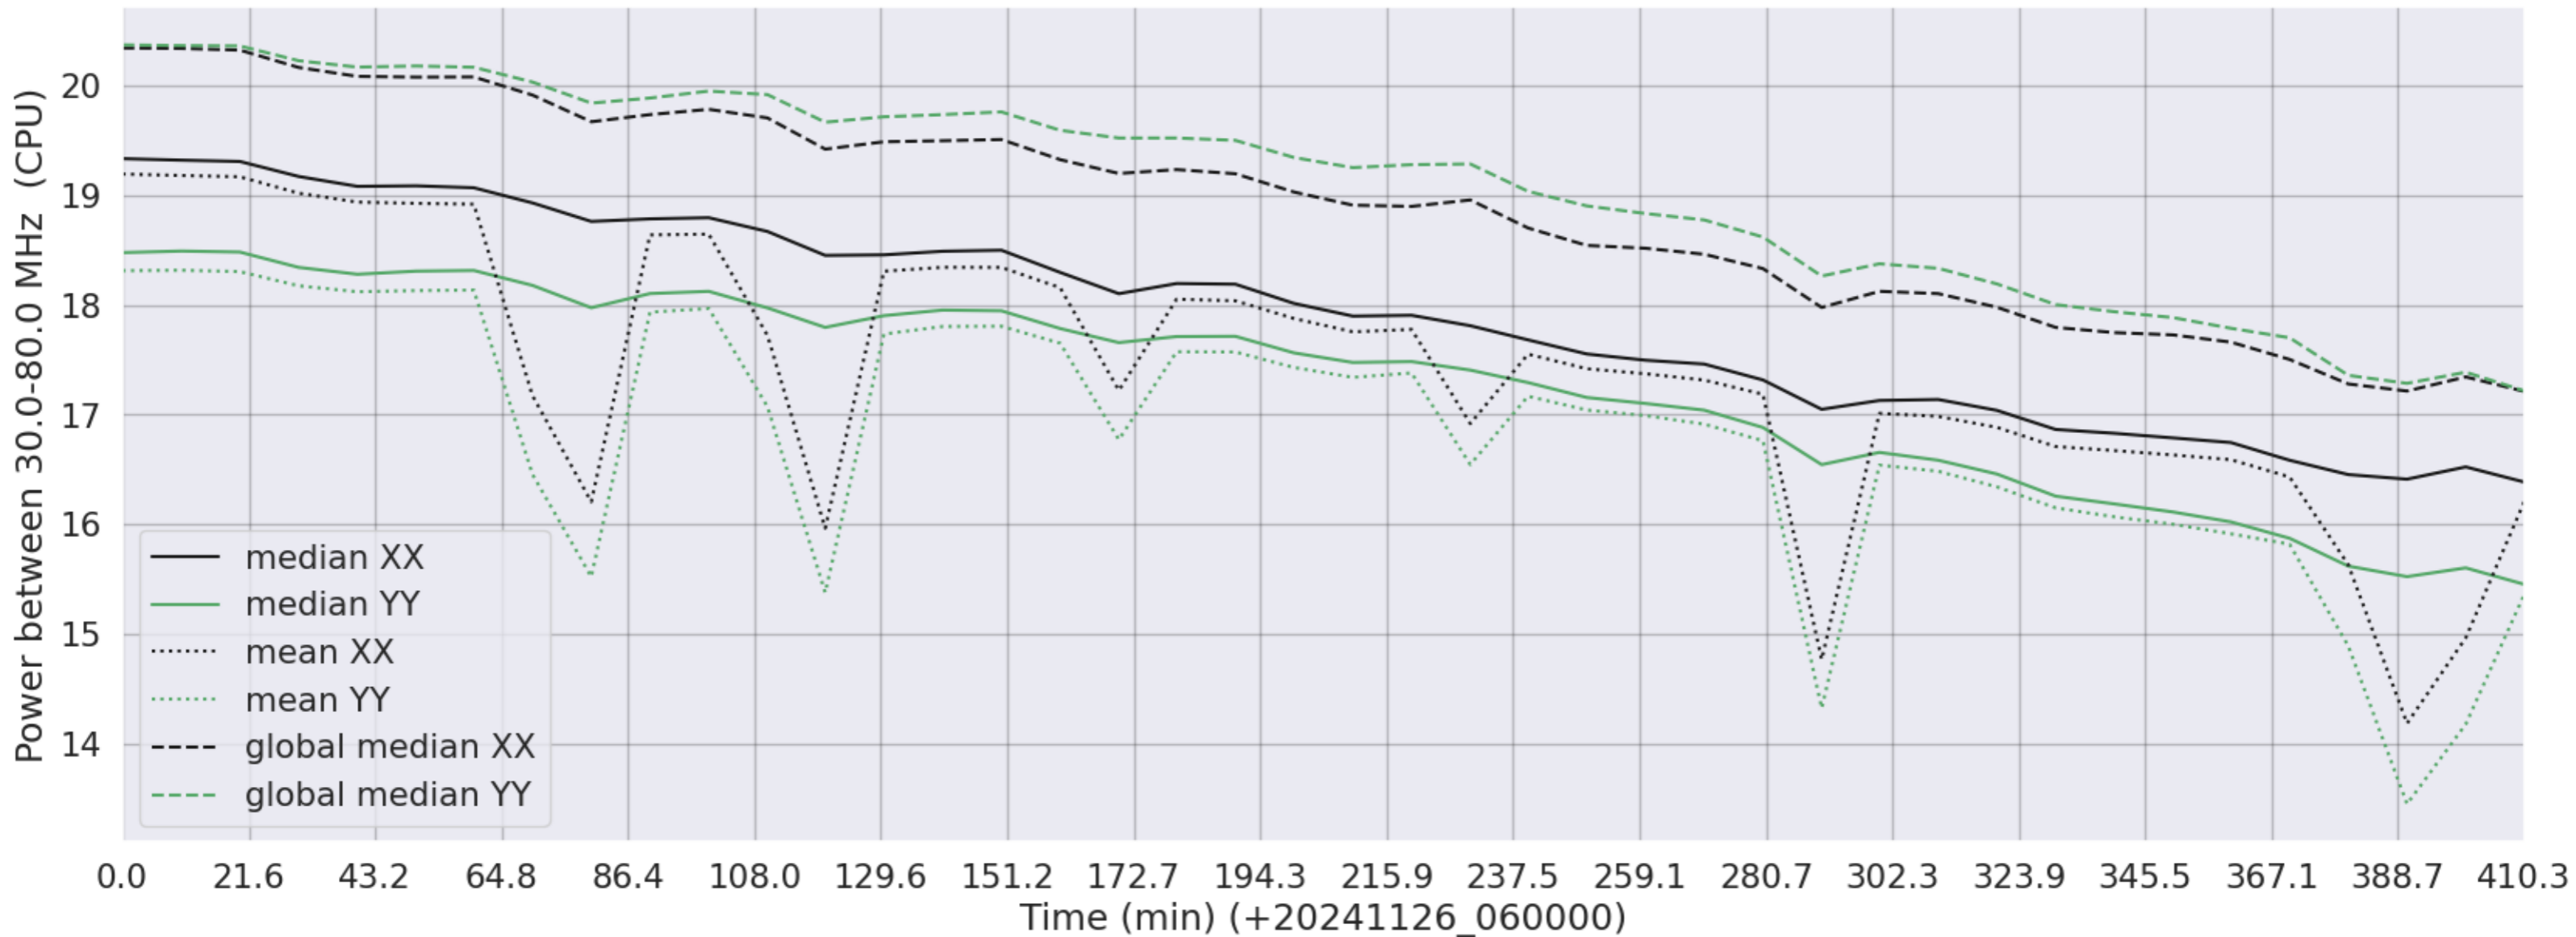

LWA085 - Correlator# 140 - XX FLAGS:Good - YY FLAGS:Good

LWA064 - Correlator# 141 - XX FLAGS:Good - YY FLAGS:Good

LWA087 - Correlator# 142 - XX FLAGS:Good - YY FLAGS:Good

LWA086 - Correlator# 143 - XX FLAGS:Good - YY FLAGS:Good