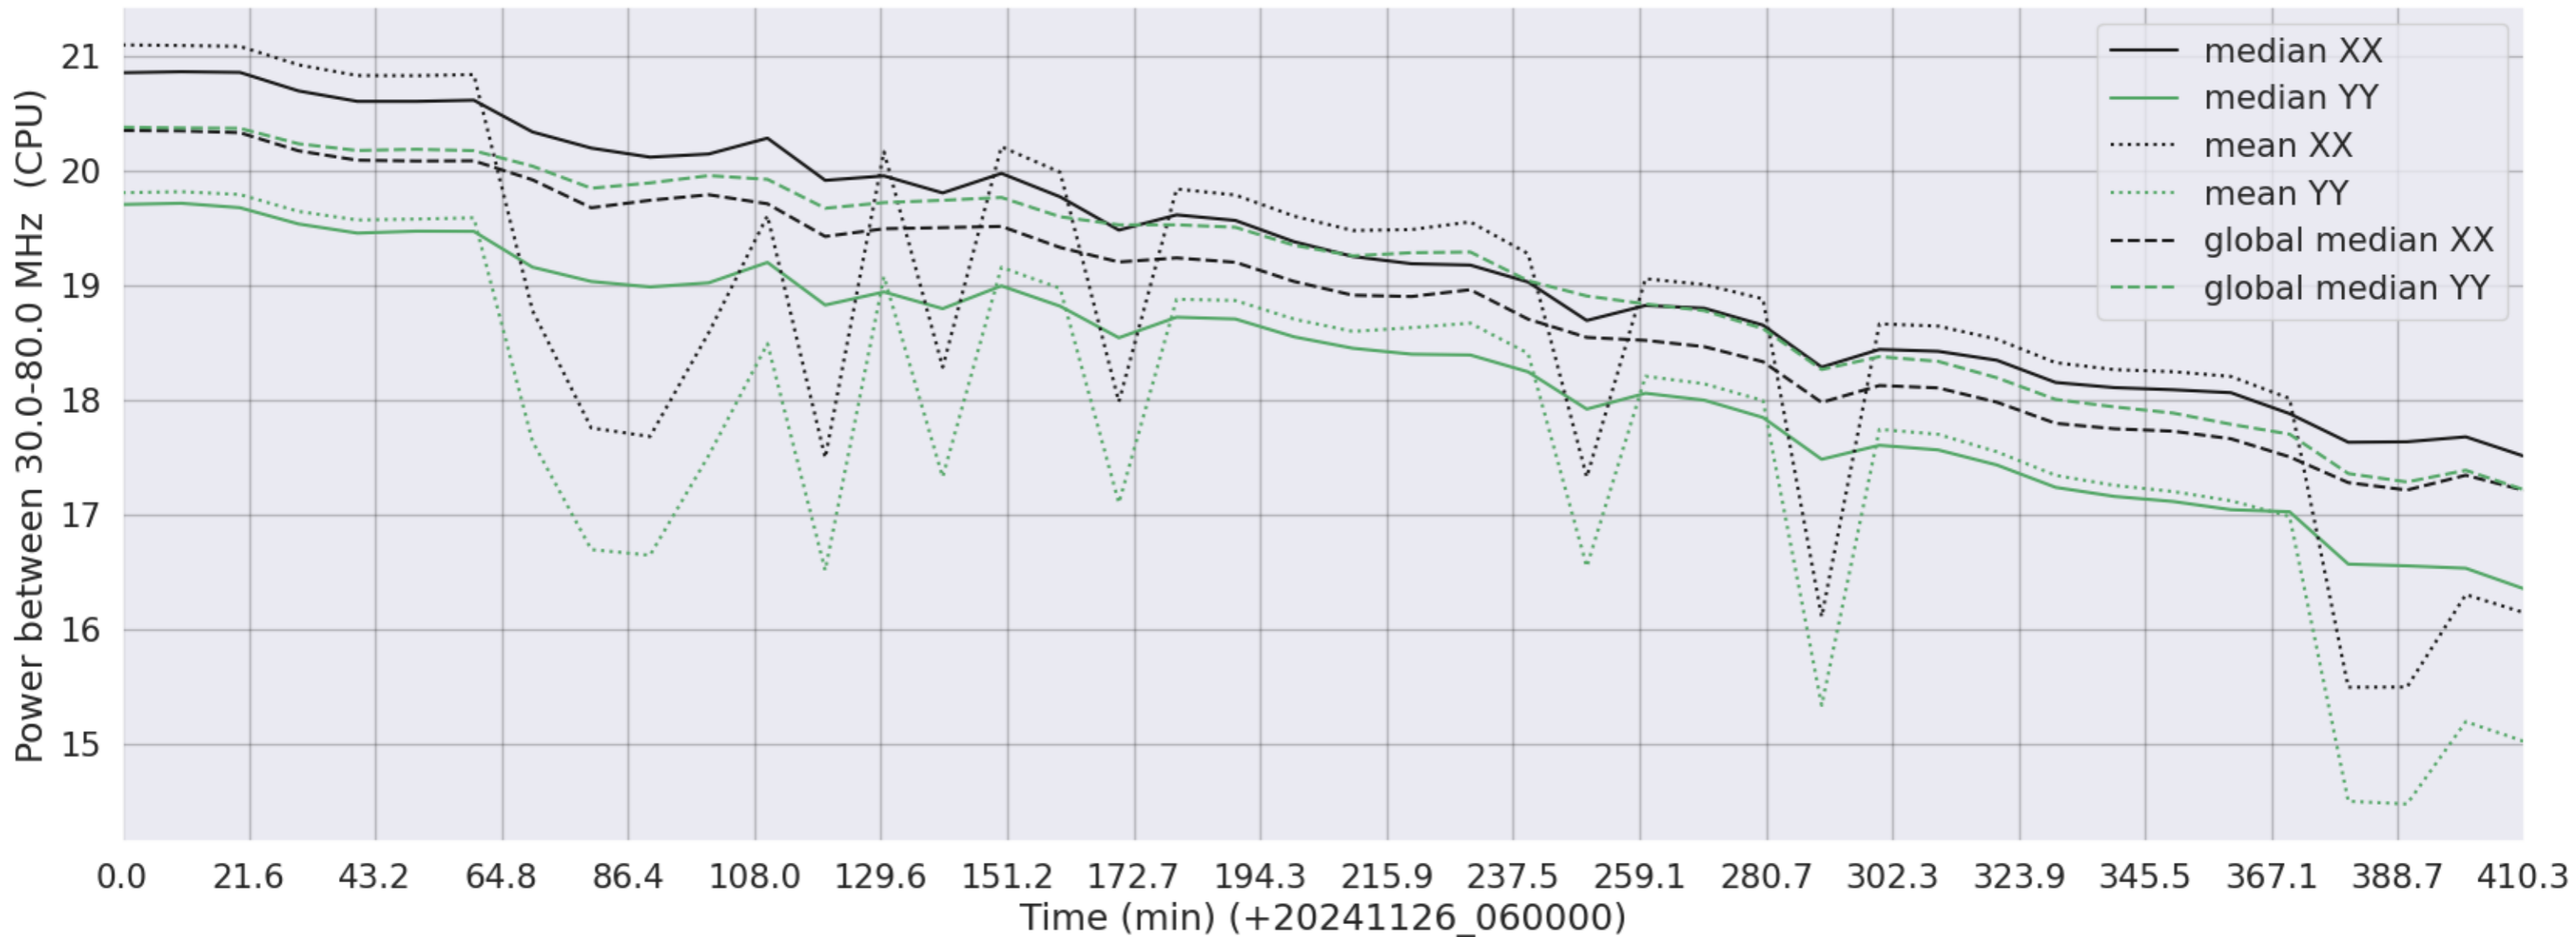

LWA214 - Correlator# 328 - XX FLAGS:Good - YY FLAGS:Good

LWA213 - Correlator# 329 - XX FLAGS:Good - YY FLAGS:Good

LWA243 - Correlator# 330 - XX FLAGS:BadSpecShape - YY FLAGS:Good

LWA215 - Correlator# 331 - XX FLAGS:Good - YY FLAGS:Good