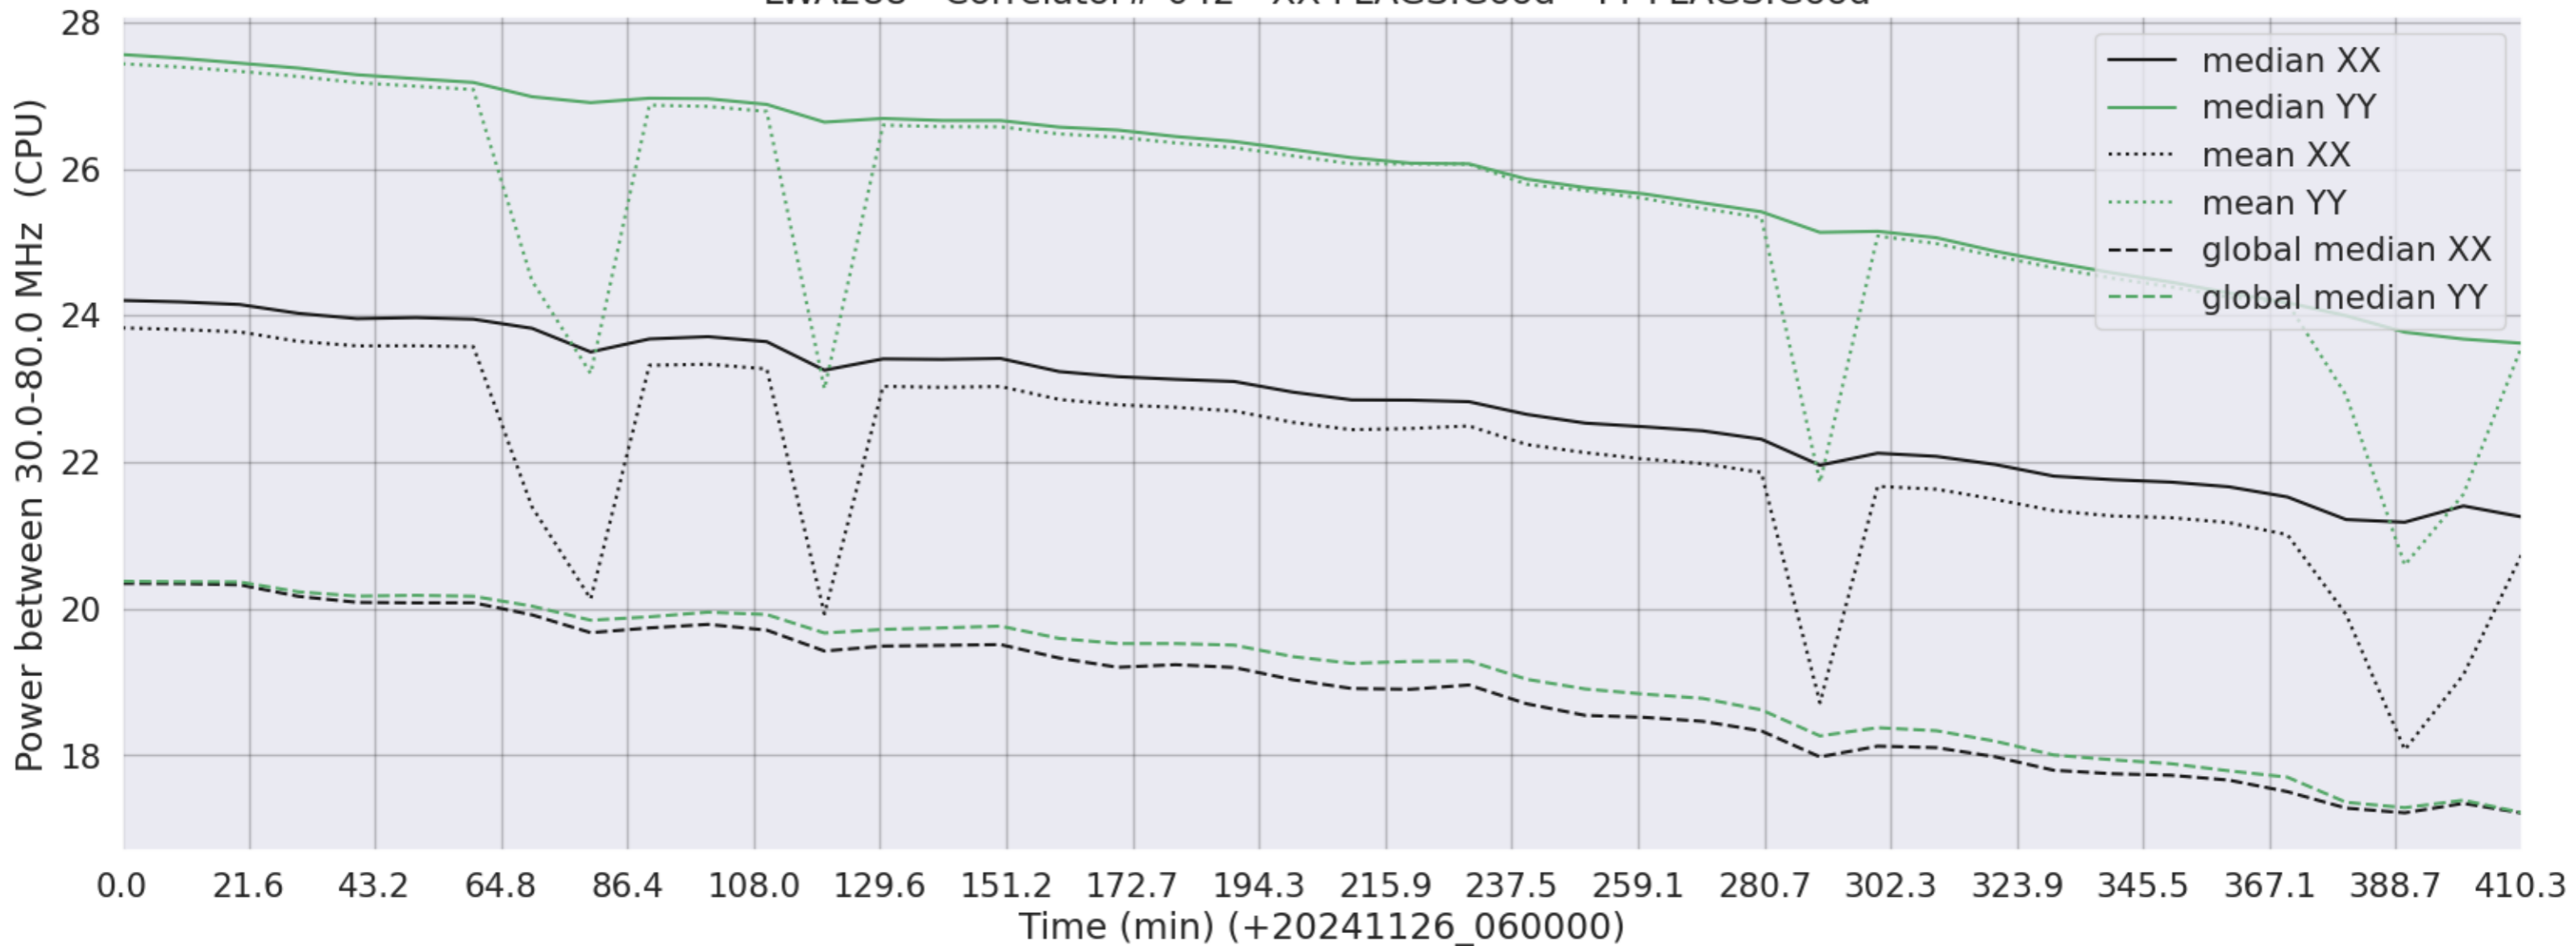

LWA283 - Correlator# 040 - XX FLAGS:Good - YY FLAGS:Good

LWA280 - Correlator# 041 - XX FLAGS:Good - YY FLAGS:BadSpecShape

LWA288 - Correlator# 042 - XX FLAGS:Good - YY FLAGS:Good

LWA284 - Correlator# 043 - XX FLAGS:Good - YY FLAGS:Good