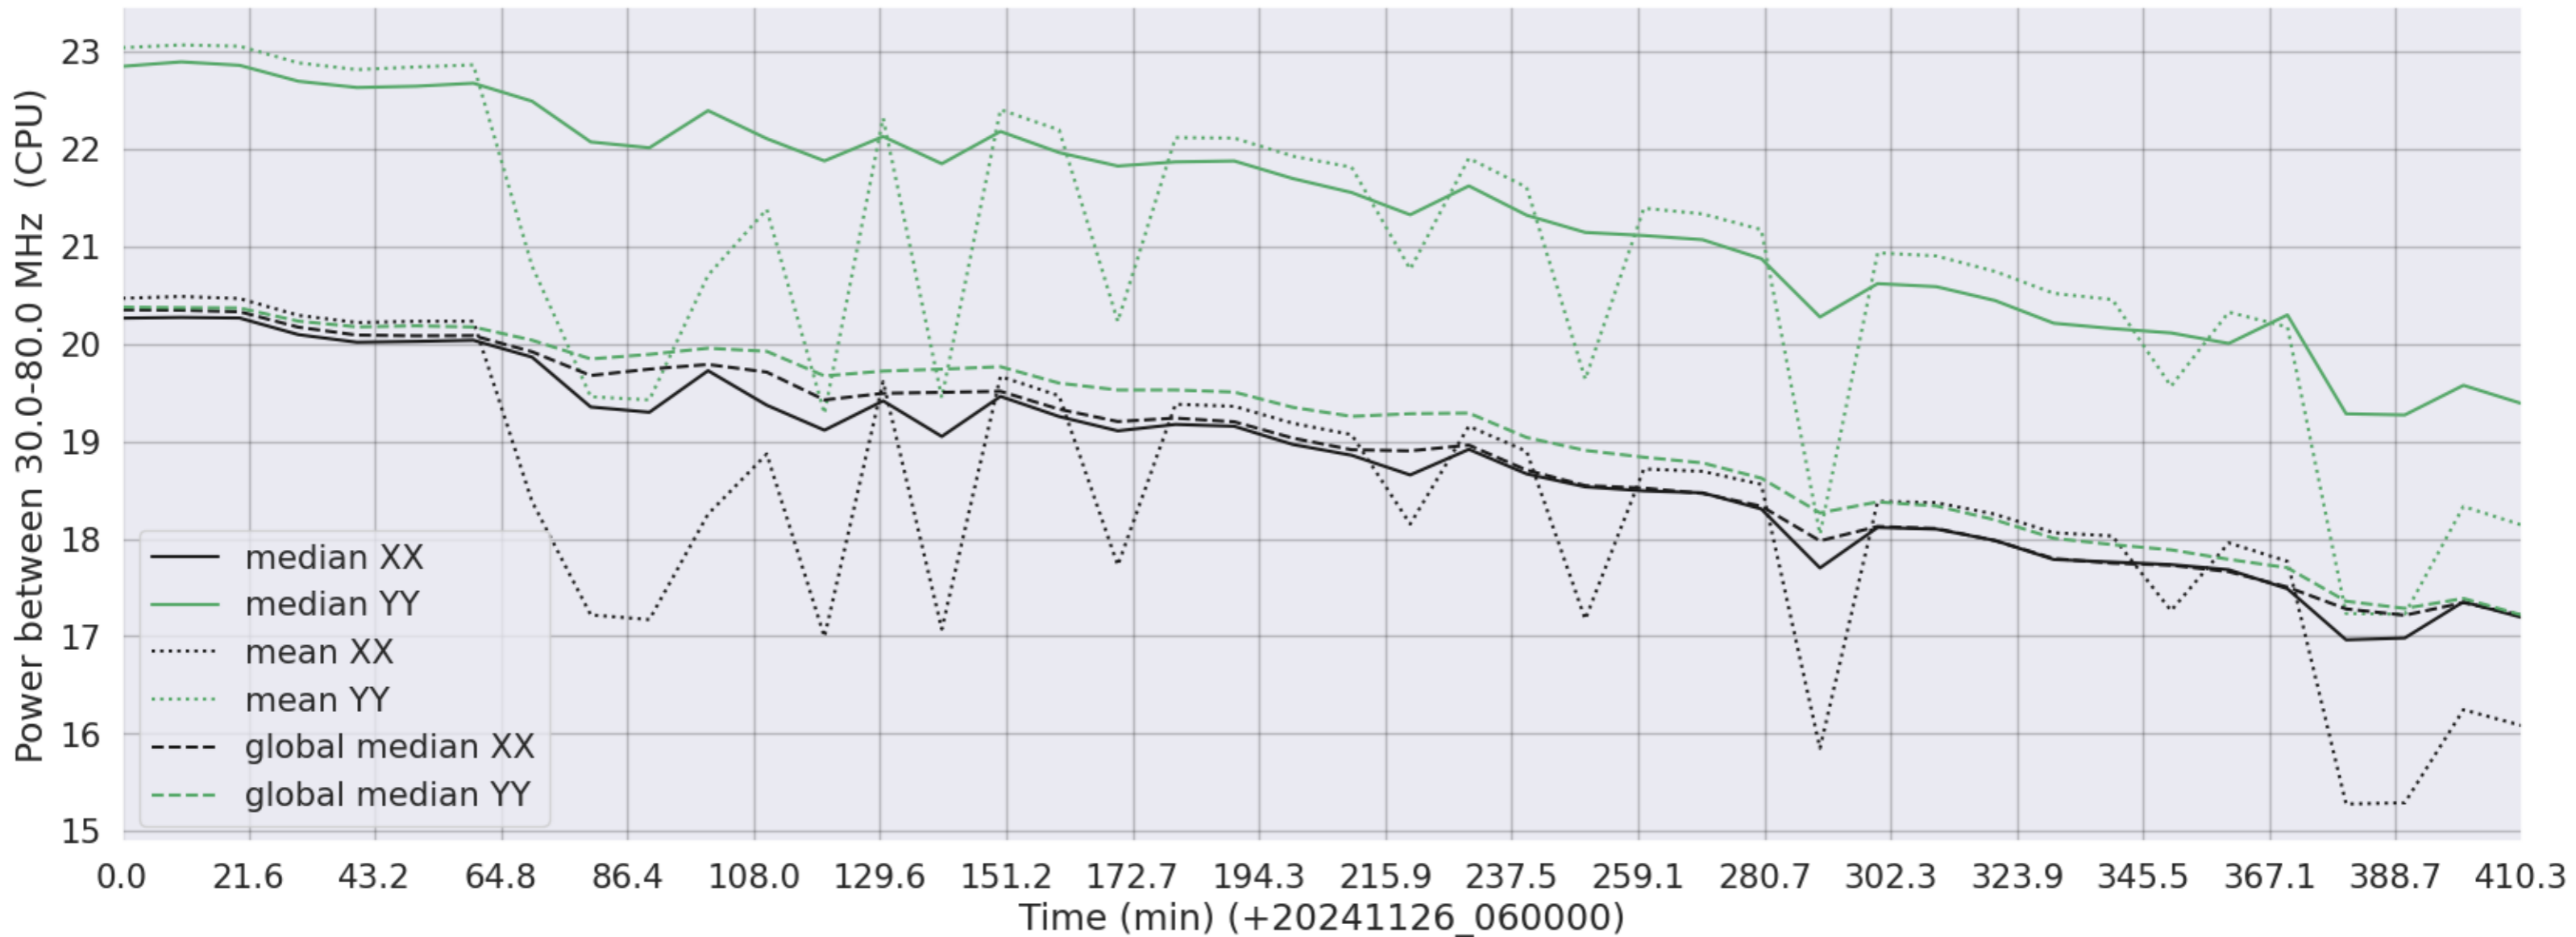

LWA164 - Correlator# 267 - XX FLAGS:Good - YY FLAGS:Good

LWA165 - Correlator# 266 - XX FLAGS:Good - YY FLAGS:Good