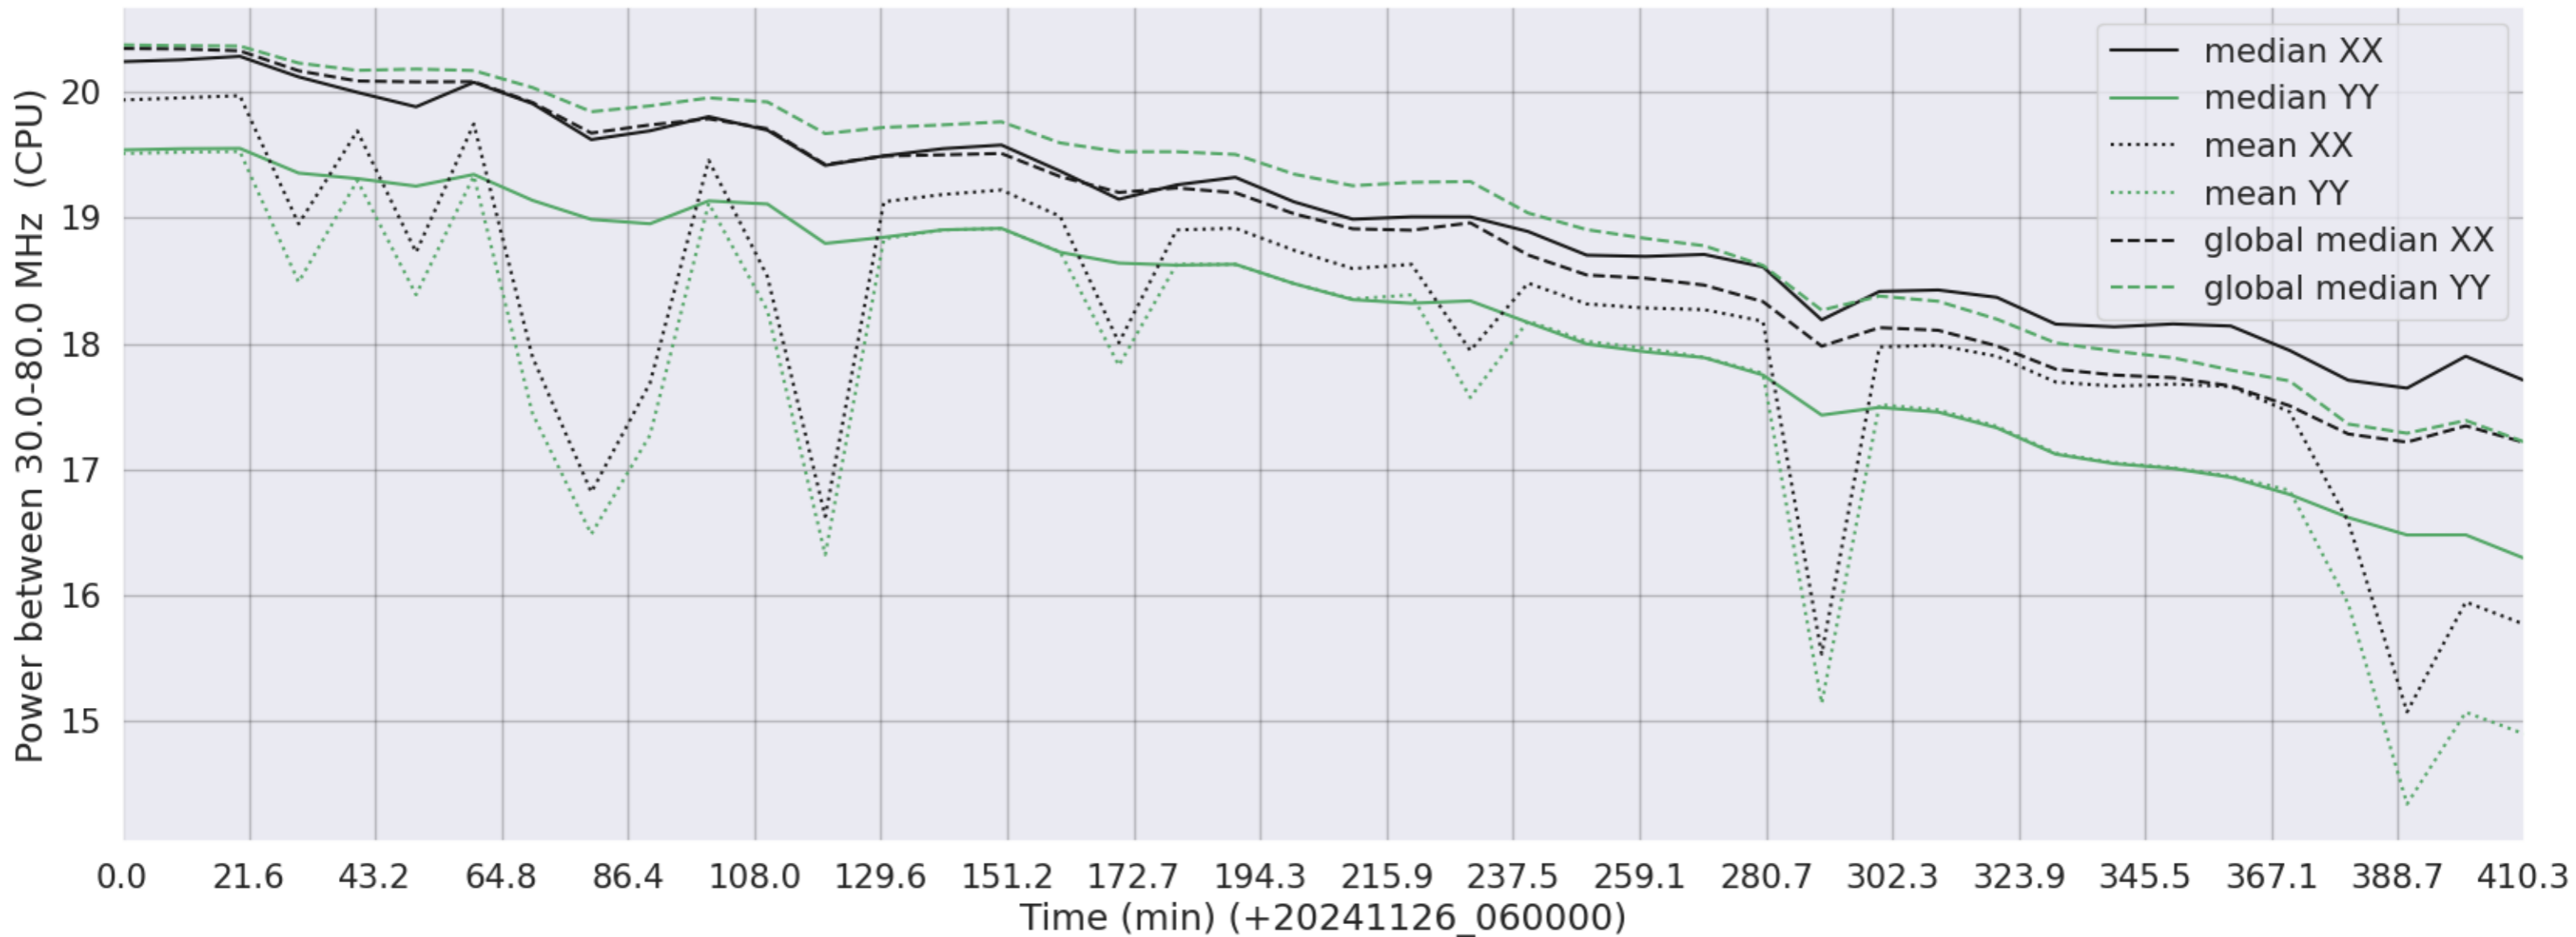

LWA116 - Correlator# 204 - XX FLAGS:Good - YY FLAGS:Good

LWA115 - Correlator# 205 - XX FLAGS:Good - YY FLAGS:Good

LWA118 - Correlator# 206 - XX FLAGS:Good - YY FLAGS:Good

LWA117 - Correlator# 207 - XX FLAGS:Good - YY FLAGS:Good