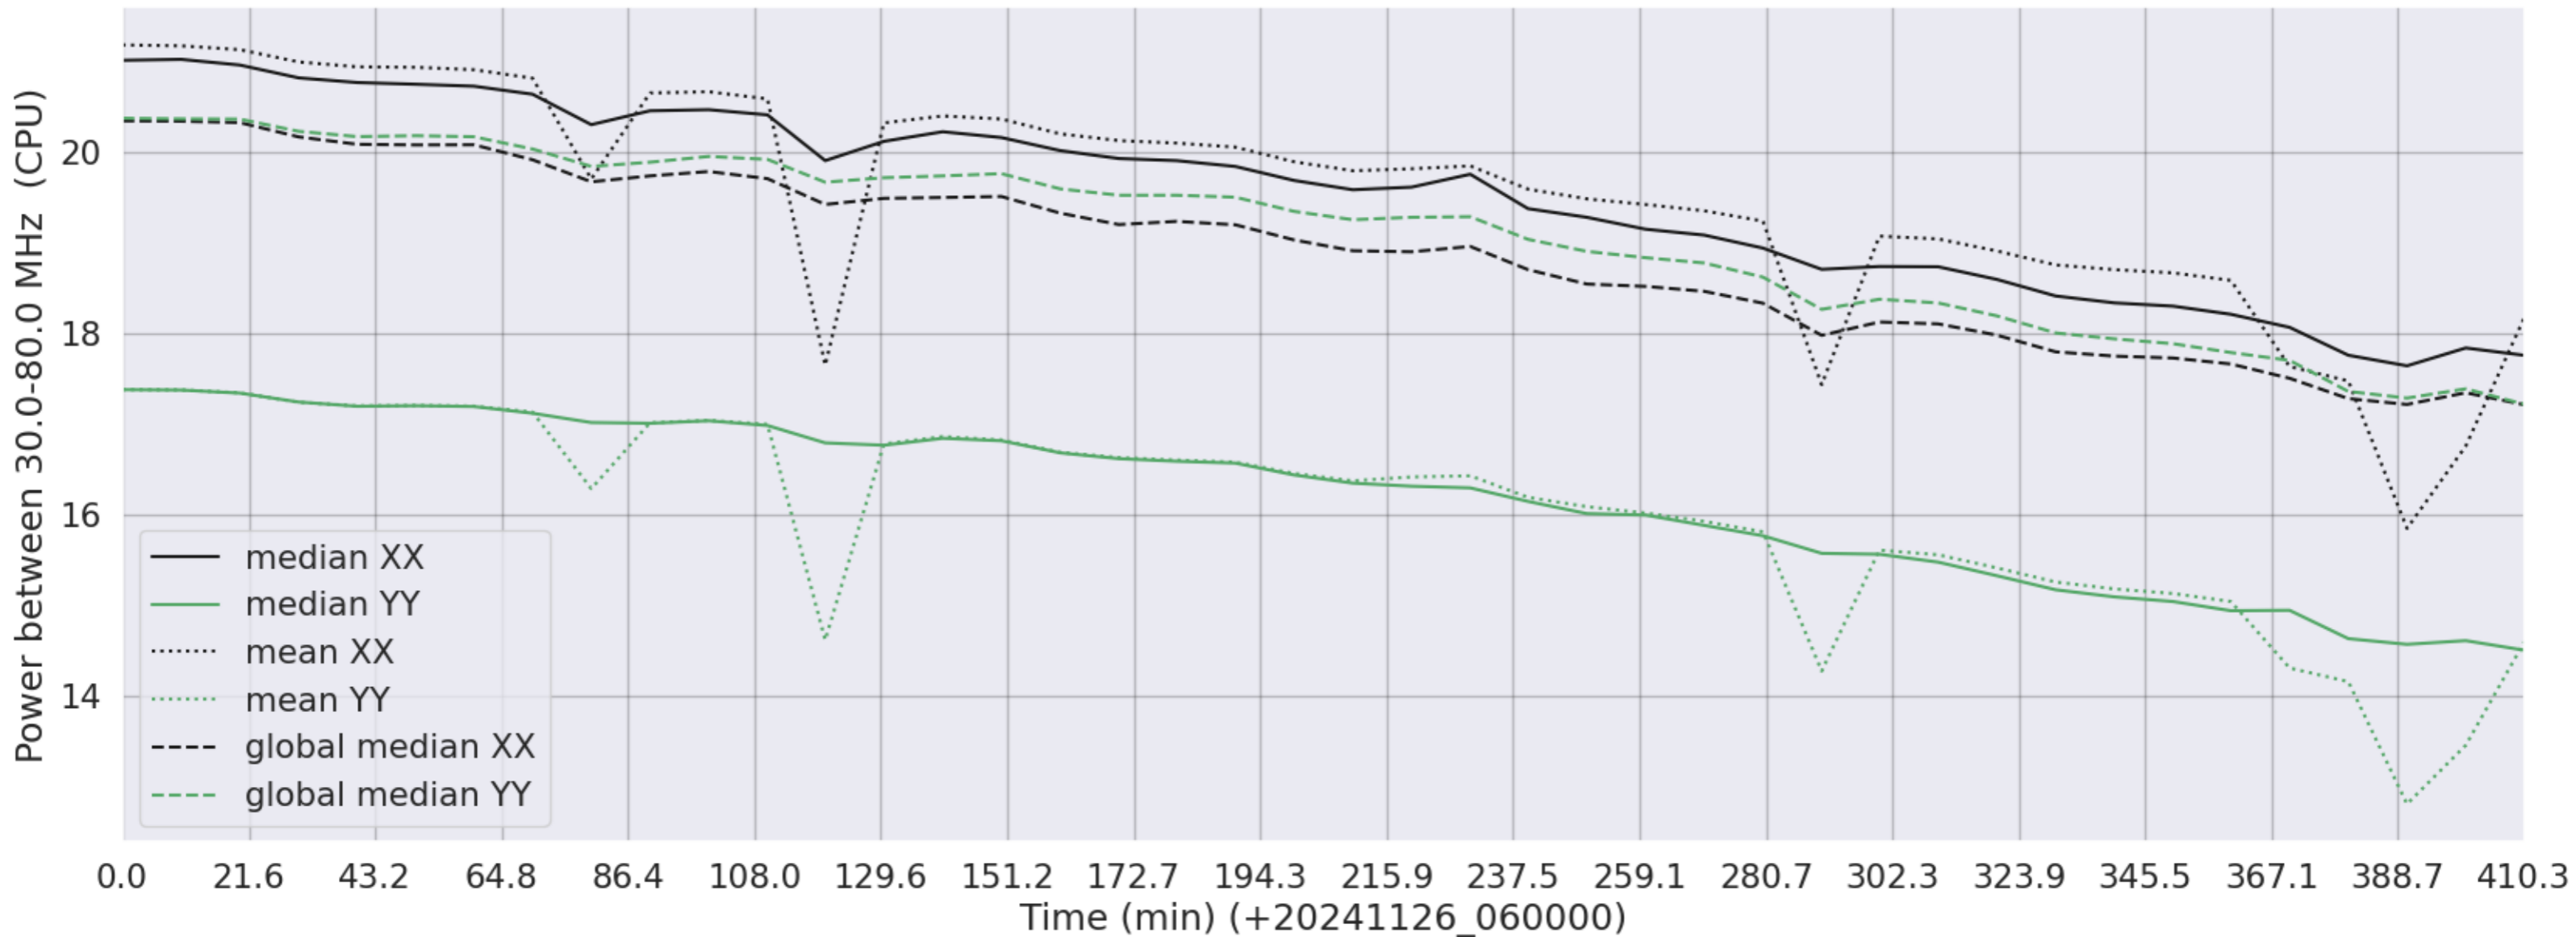

LWA327 - Correlator# 023 - XX FLAGS:Good - YY FLAGS:Good

LWA330 - Correlator# 022 - XX FLAGS:Good - YY FLAGS:Good