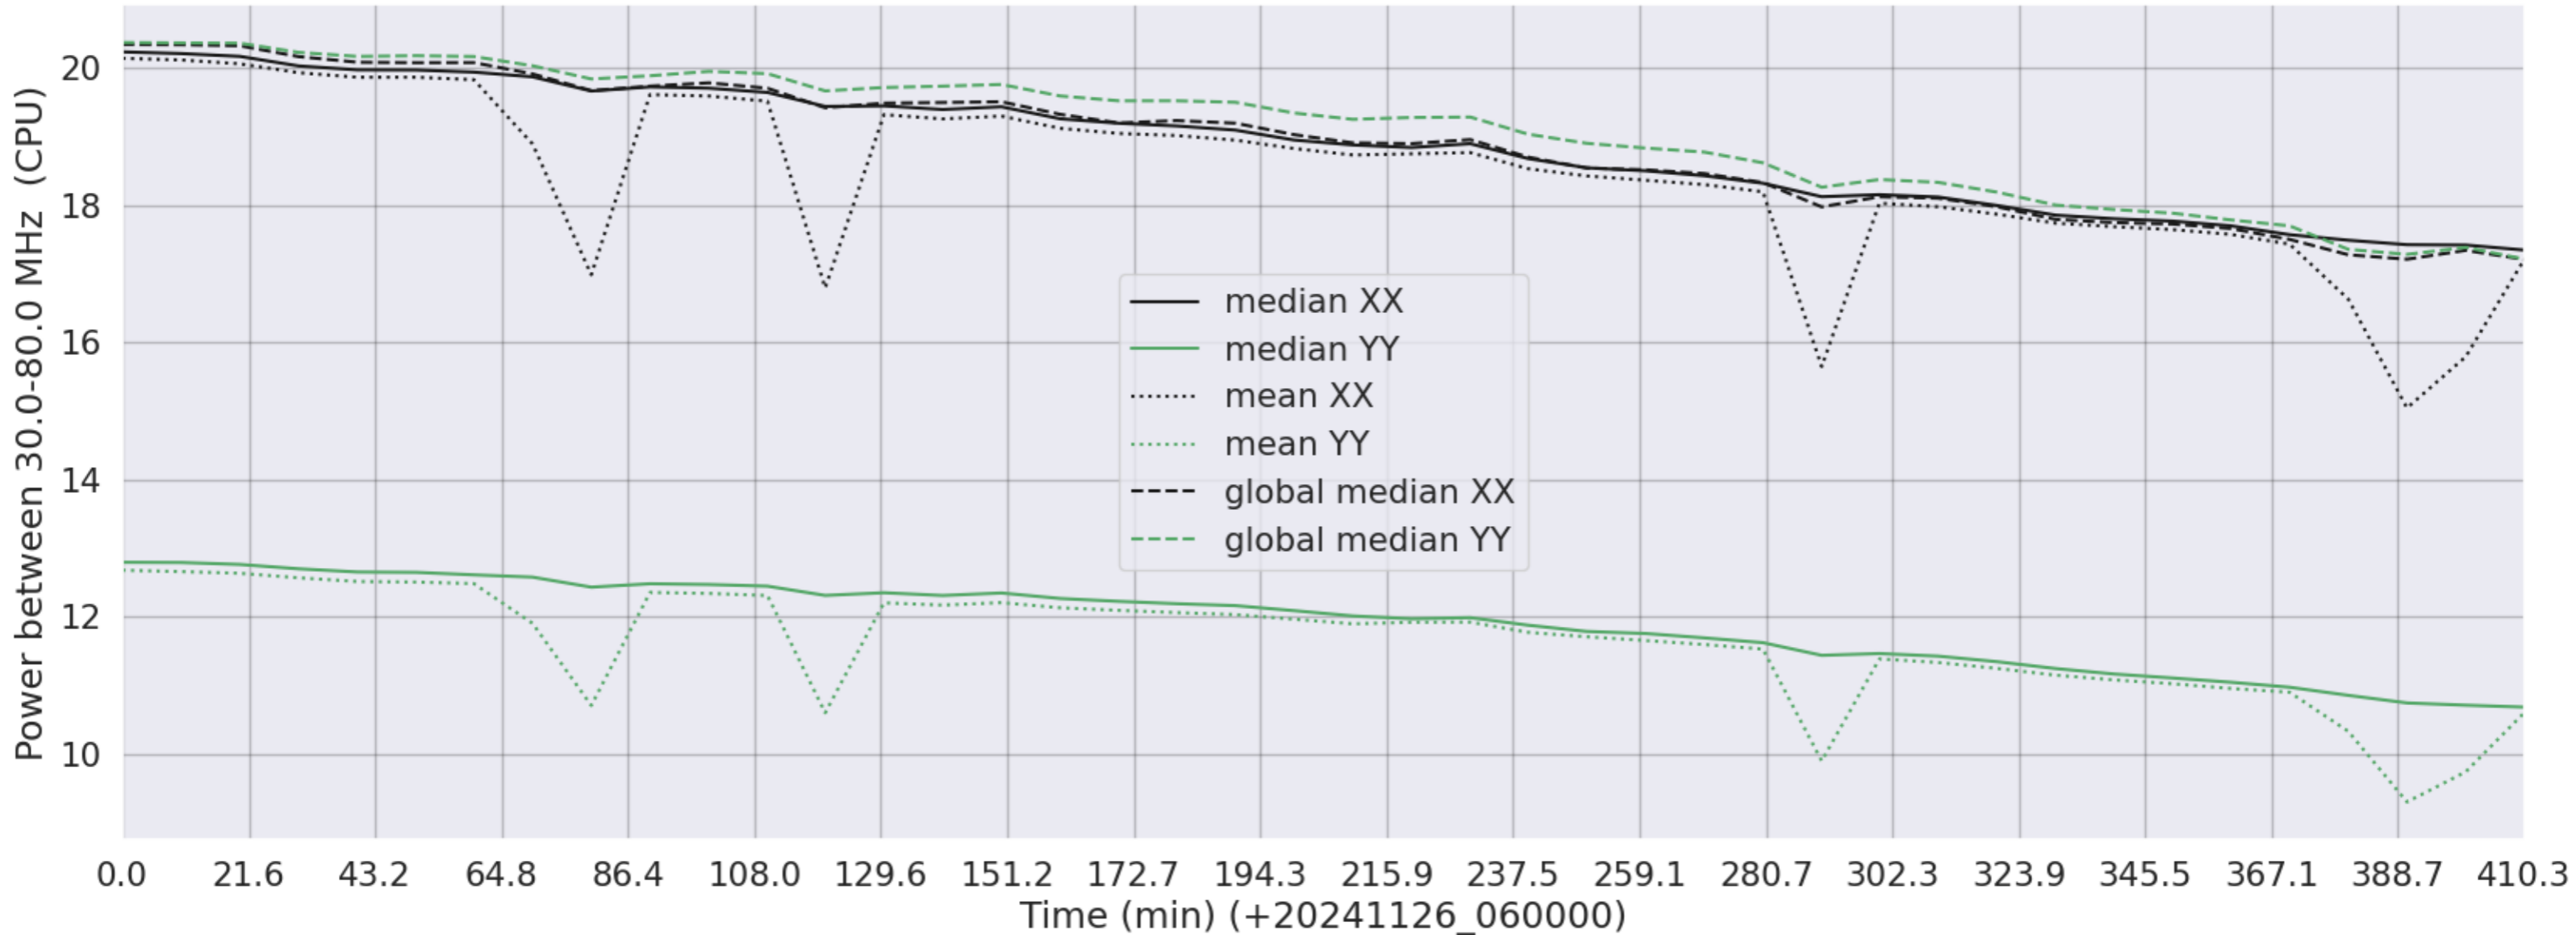

LWA283 - Correlator# 040 - XX FLAGS:Good - YY FLAGS:Good

LWA280 - Correlator# 041 - XX FLAGS:Good - YY FLAGS:BadSpecShape

LWA288 - Correlator# 042 - XX FLAGS:Good - YY FLAGS:Good

LWA284 - Correlator# 043 - XX FLAGS:Good - YY FLAGS:Good