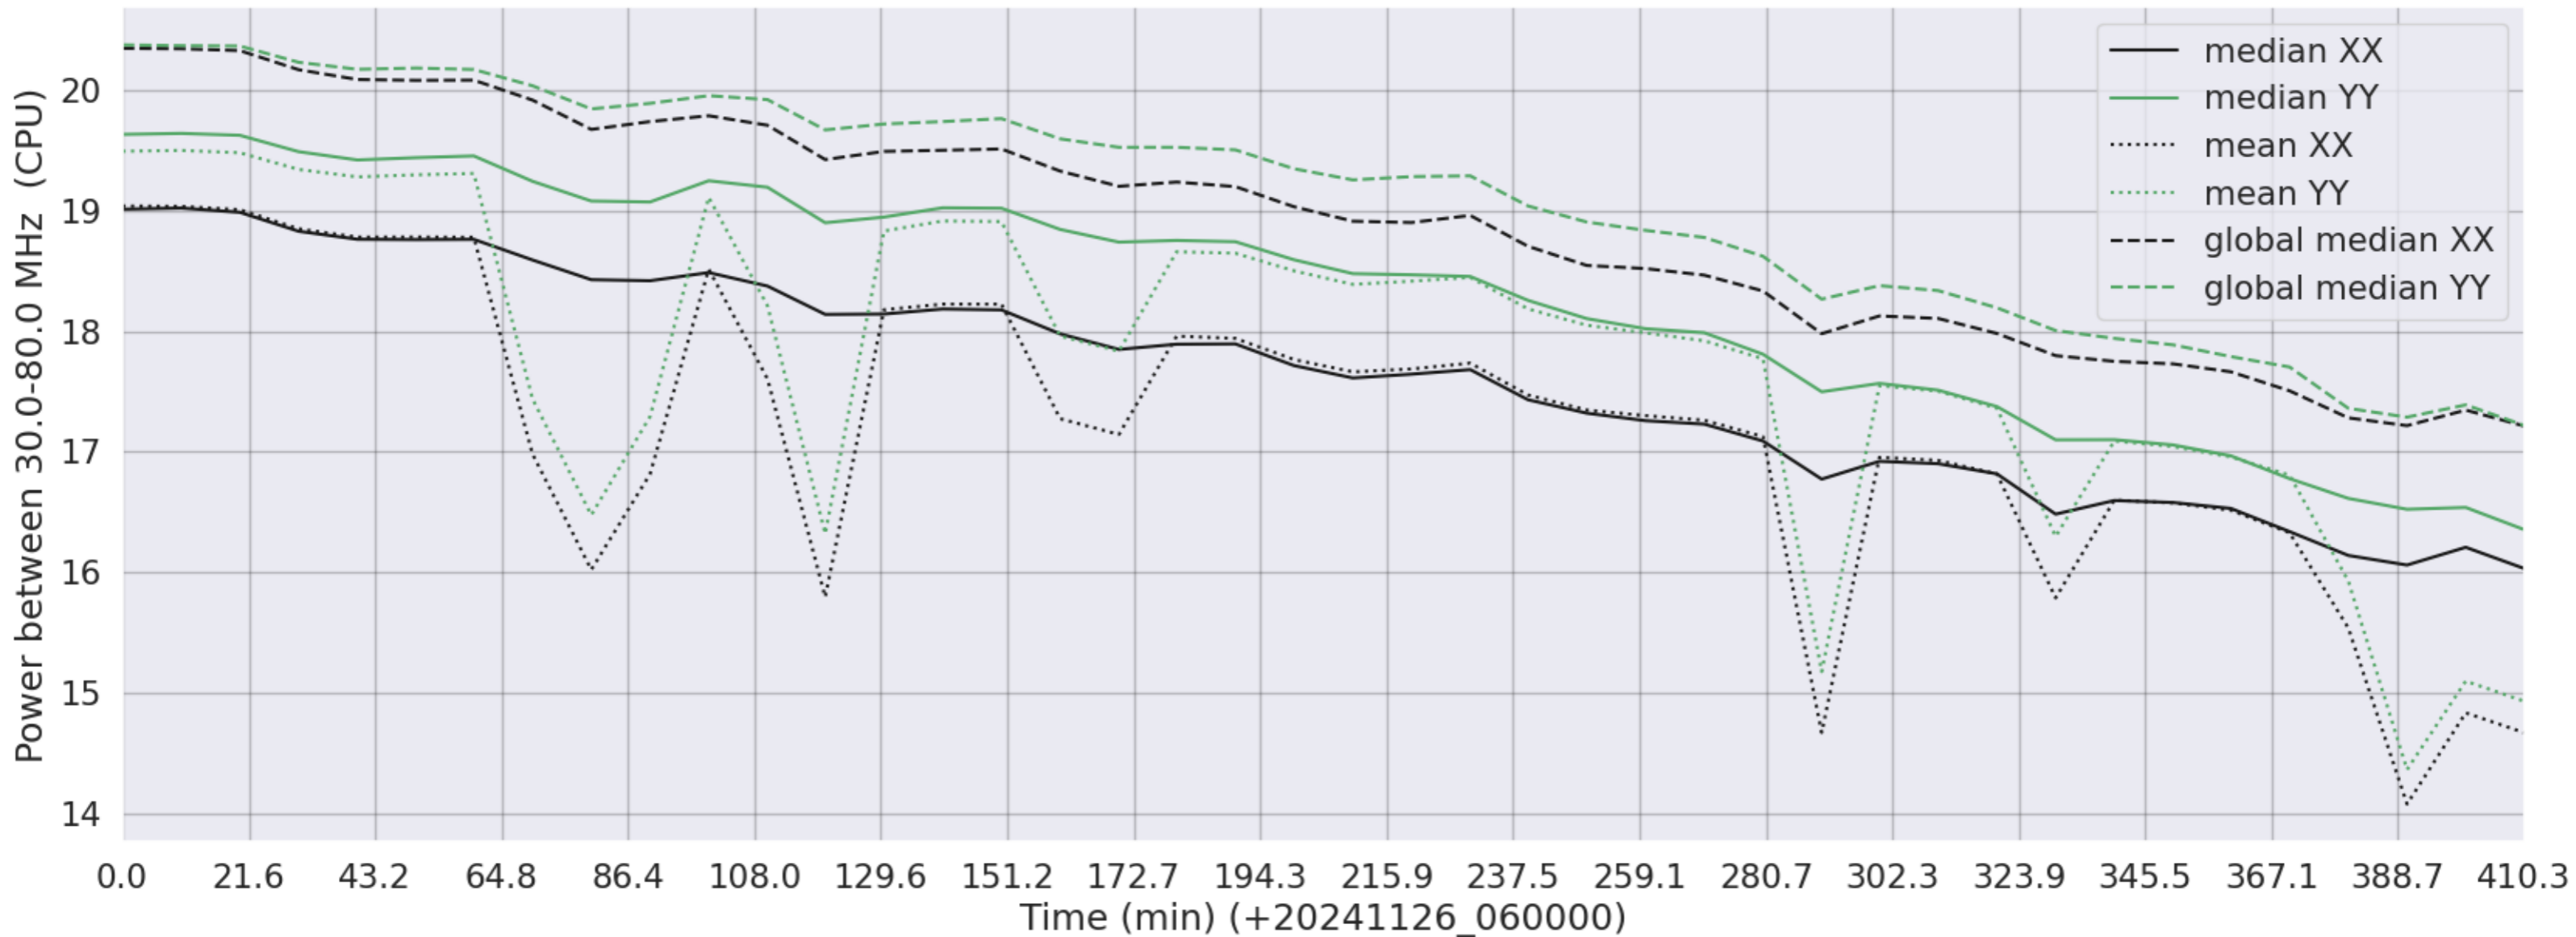

LWA111 - Correlator# 201 - XX FLAGS:Good - YY FLAGS:Good

LWA112 - Correlator# 200 - XX FLAGS:Good - YY FLAGS:Good