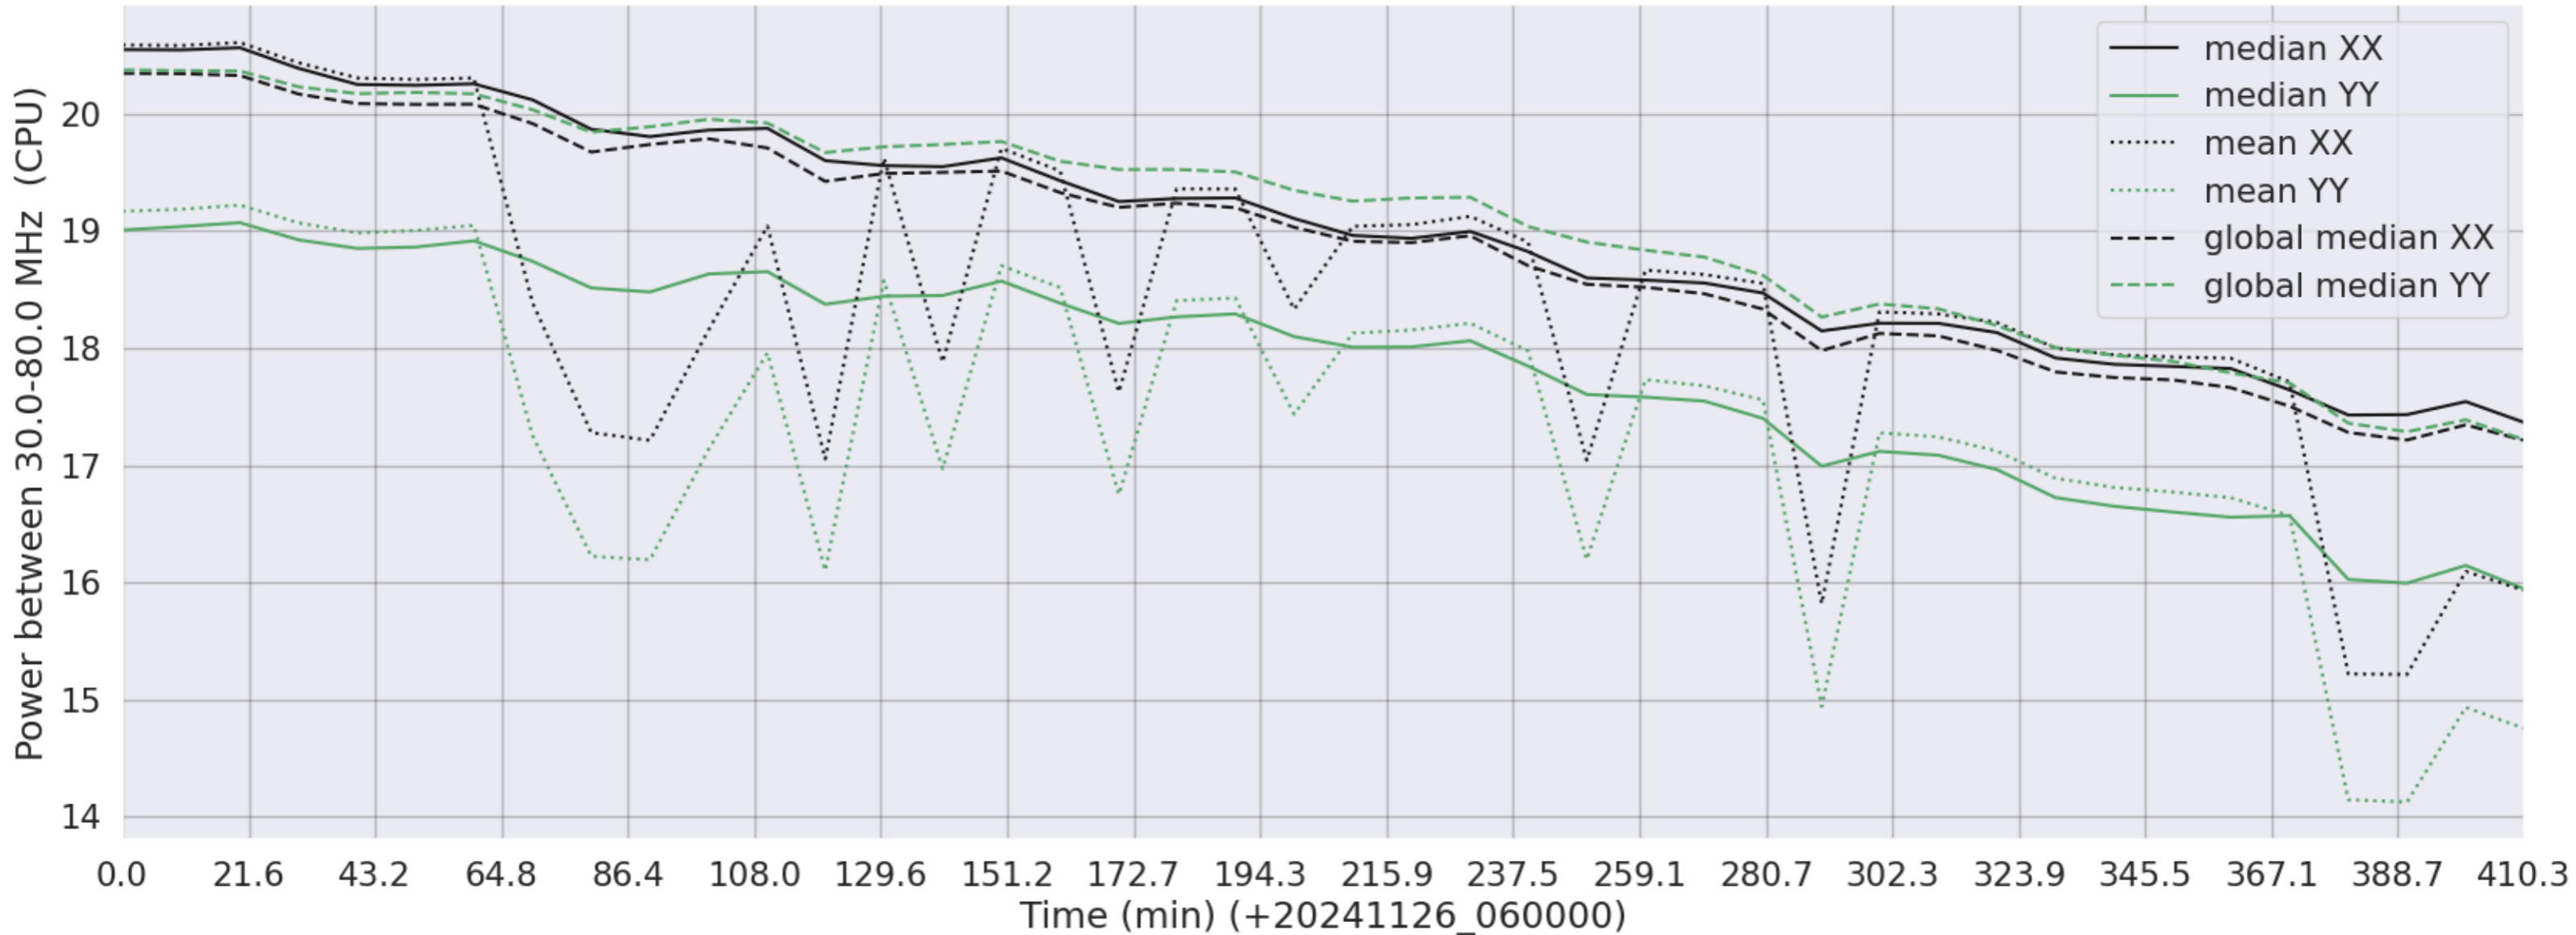

LWA207 - Correlator# 299 - XX FLAGS:Good - YY FLAGS:BadSpecShape

LWA208 - Correlator# 298 - XX FLAGS:Good - YY FLAGS:BadSpecShape