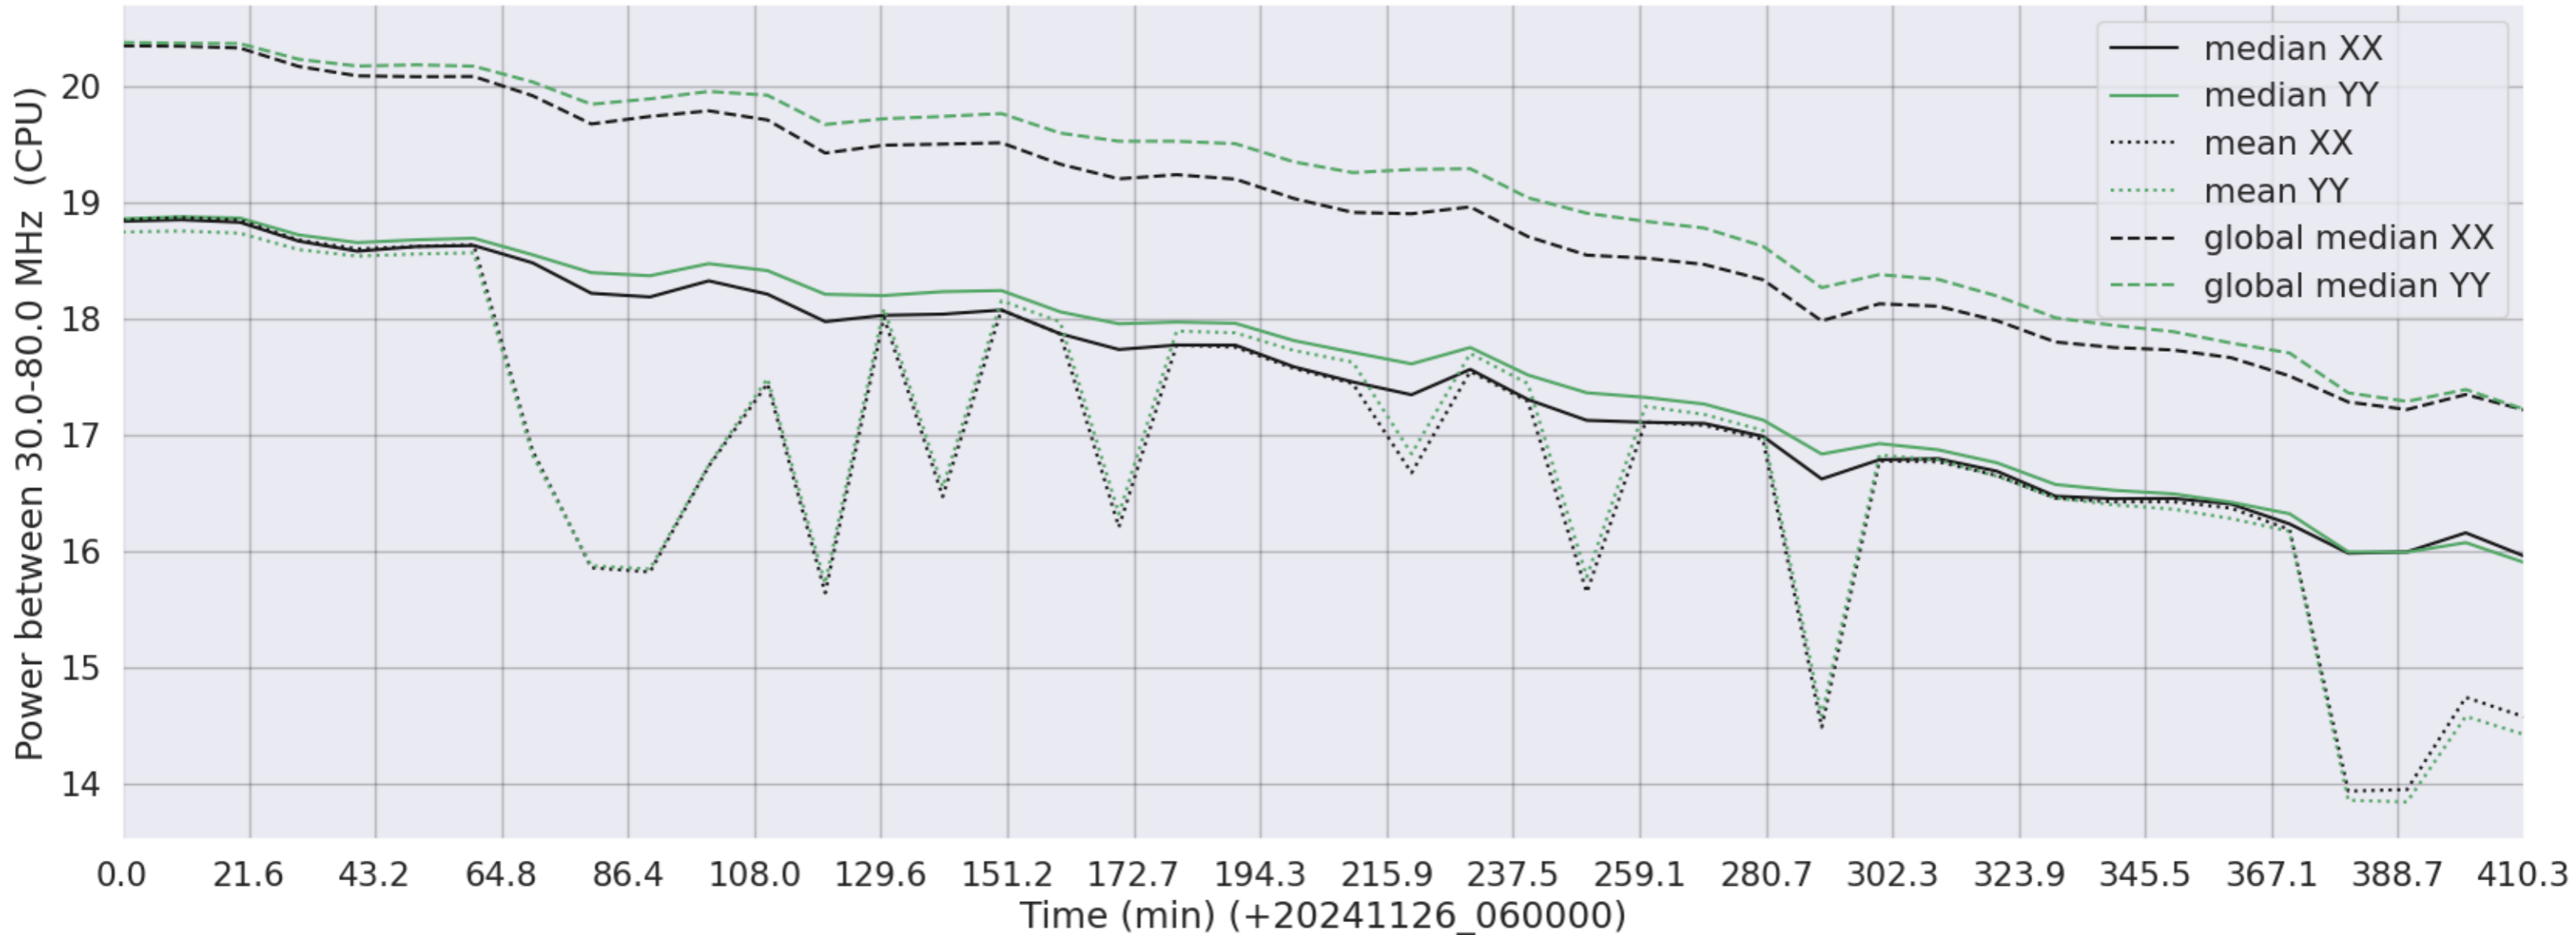

LWA234 - Correlator# 289 - XX FLAGS:Good - YY FLAGS:Good

LWA170 - Correlator# 288 - XX FLAGS:Good - YY FLAGS:BadSpecShape