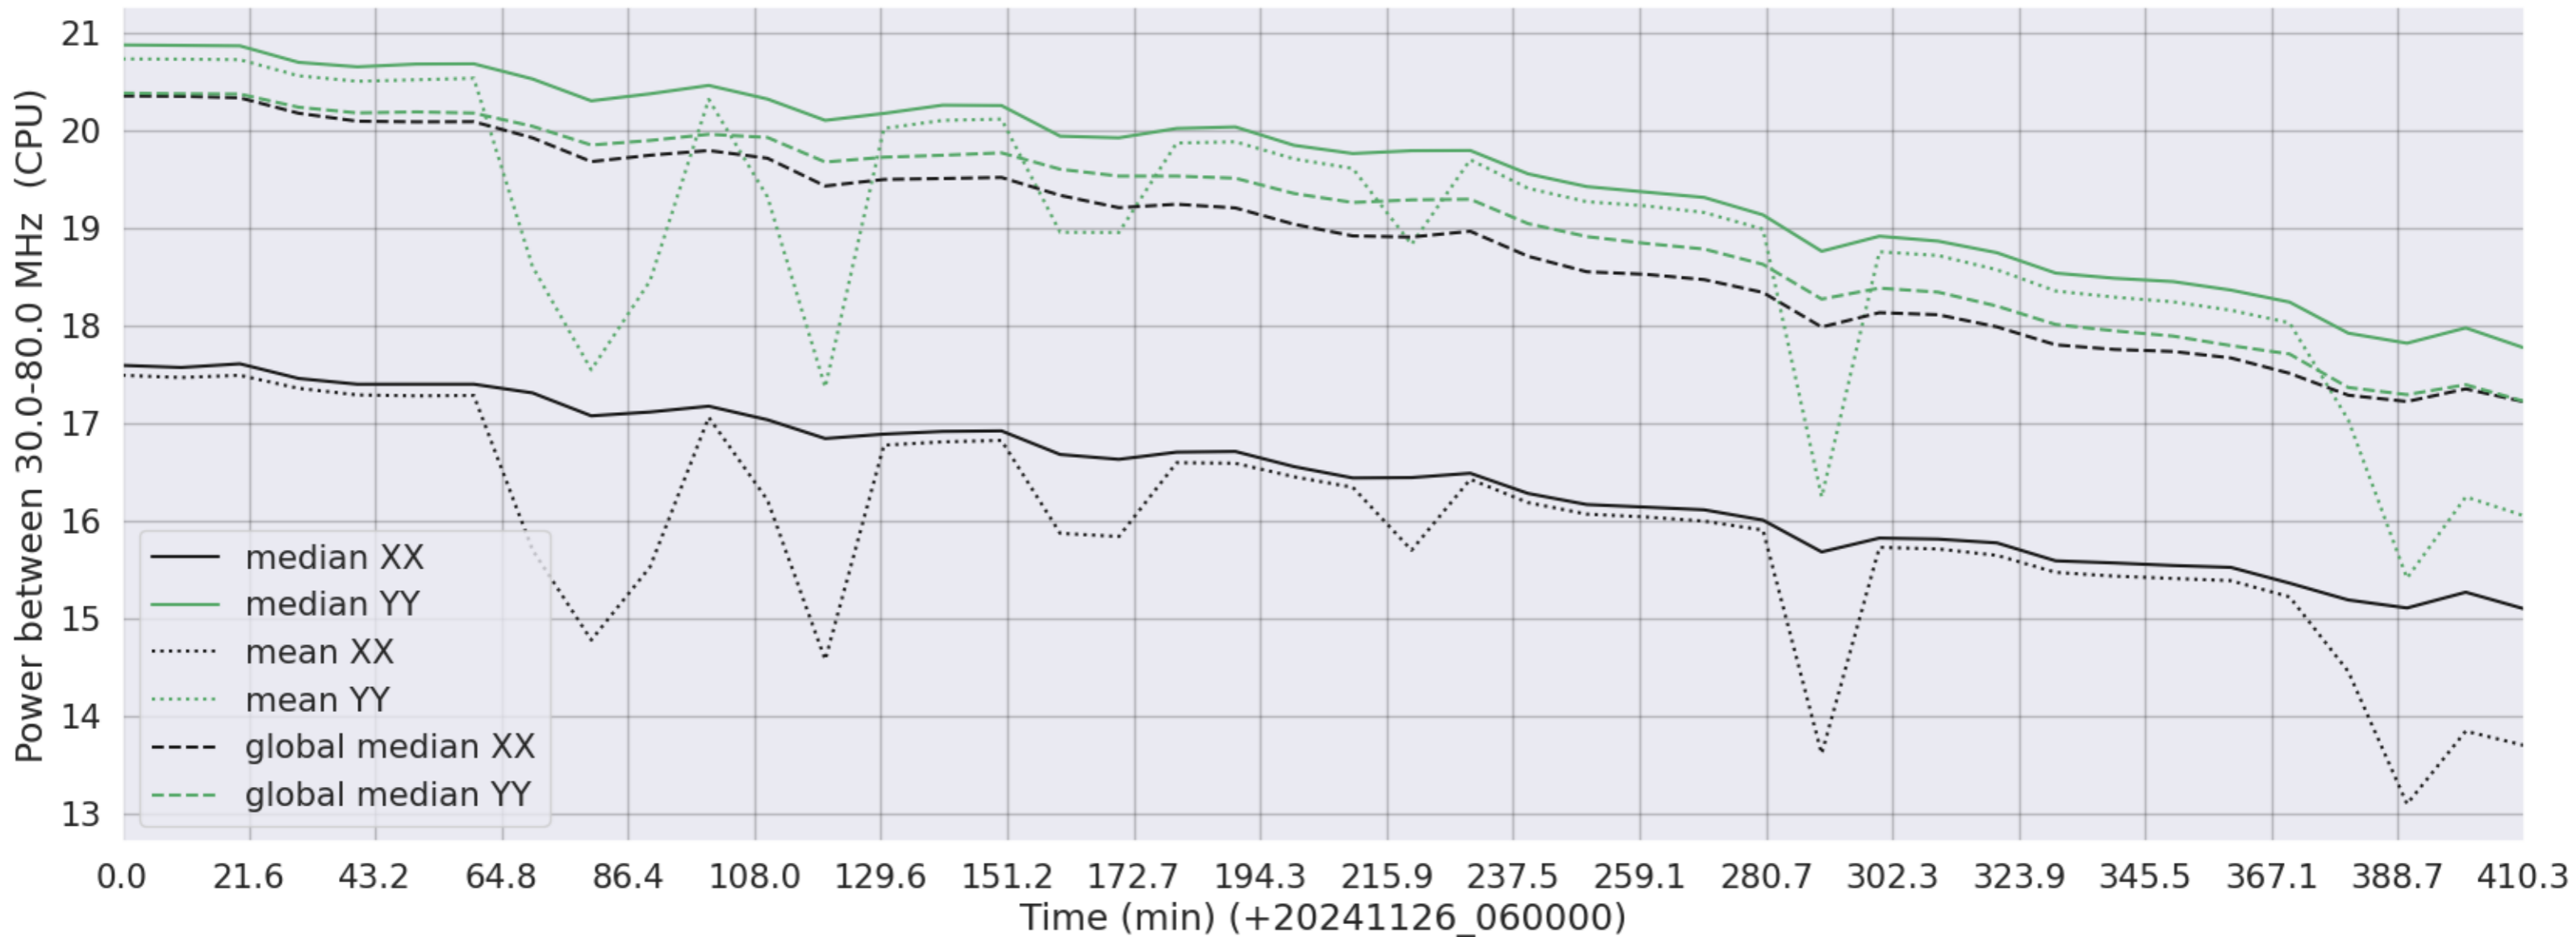

LWA117 - Correlator# 207 - XX FLAGS:Good - YY FLAGS:Good

LWA118 - Correlator# 206 - XX FLAGS:Good - YY FLAGS:Good