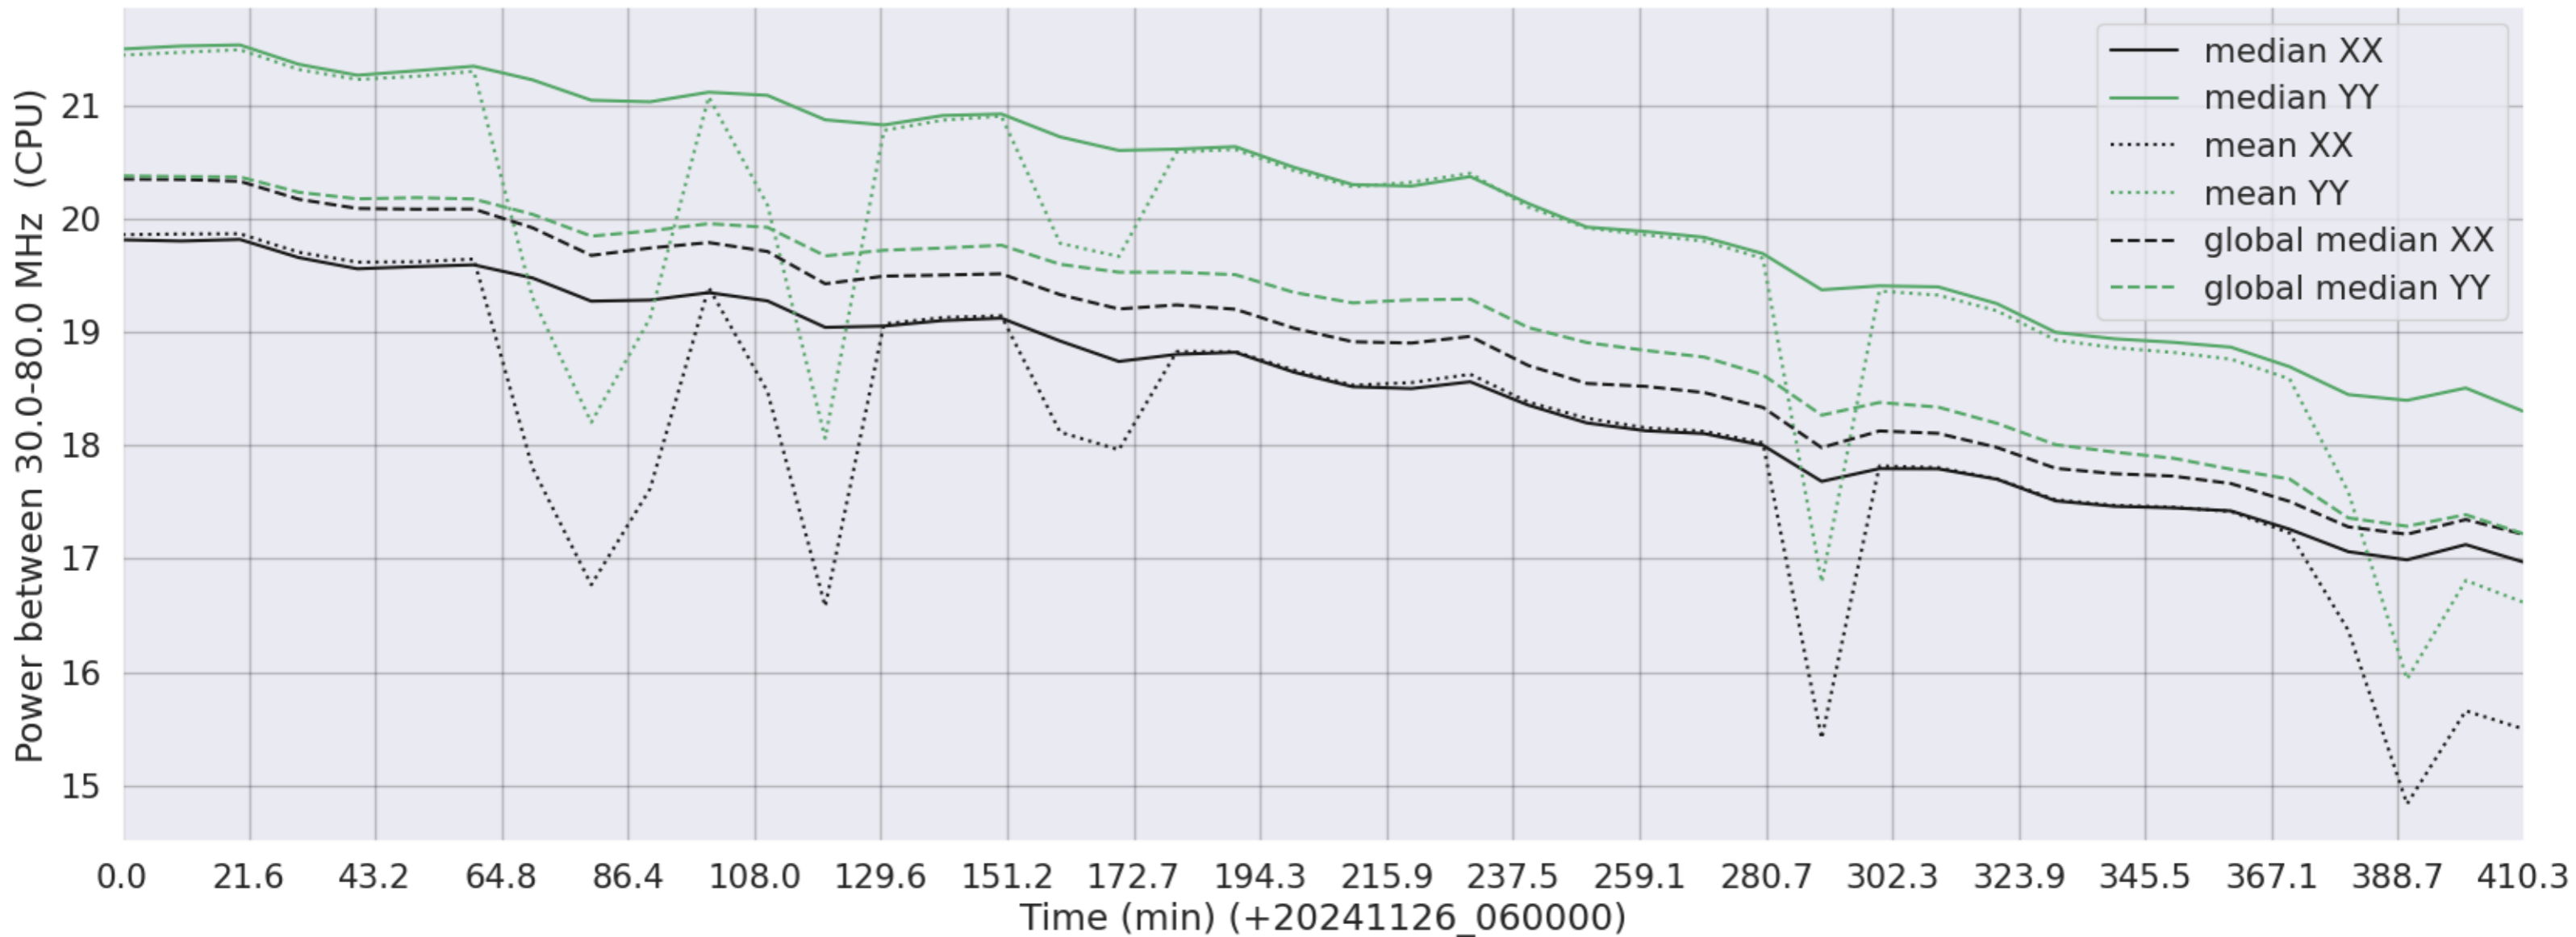

LWA134 - Correlator# 184 - XX FLAGS:Good - YY FLAGS:Good

LWA132 - Correlator# 185 - XX FLAGS:Good - YY FLAGS:Good

LWA252 - Correlator# 186 - XX FLAGS:Good - YY FLAGS:Good

LWA139 - Correlator# 187 - XX FLAGS:Good - YY FLAGS:Good