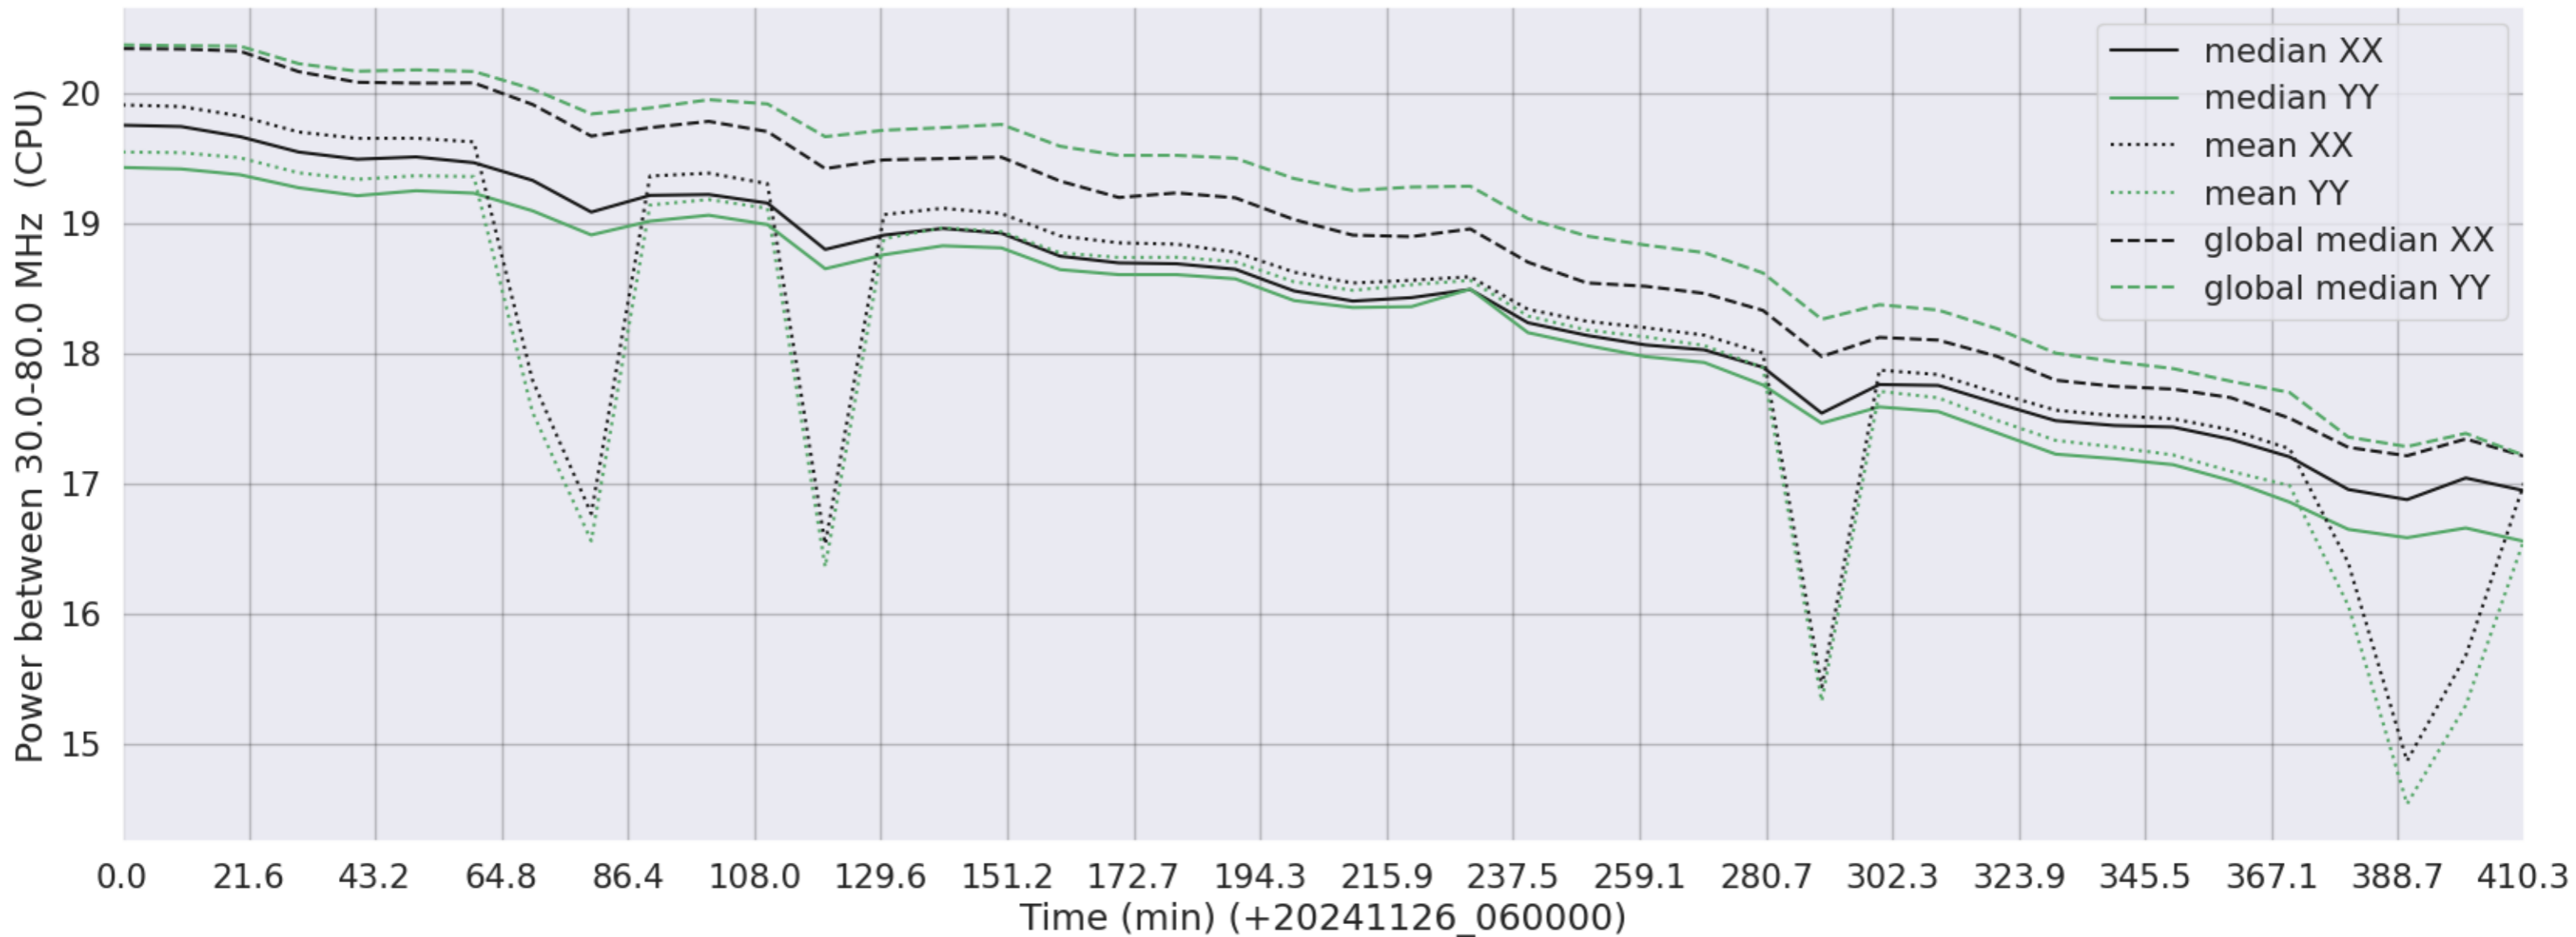

LWA071 - Correlator# 084 - XX FLAGS:Good - YY FLAGS:Good

LWA047 - Correlator# 085 - XX FLAGS:BadSpecShape - YY FLAGS:Good

LWA074 - Correlator# 086 - XX FLAGS:Good - YY FLAGS:Good

LWA073 - Correlator# 087 - XX FLAGS:Good - YY FLAGS:Good