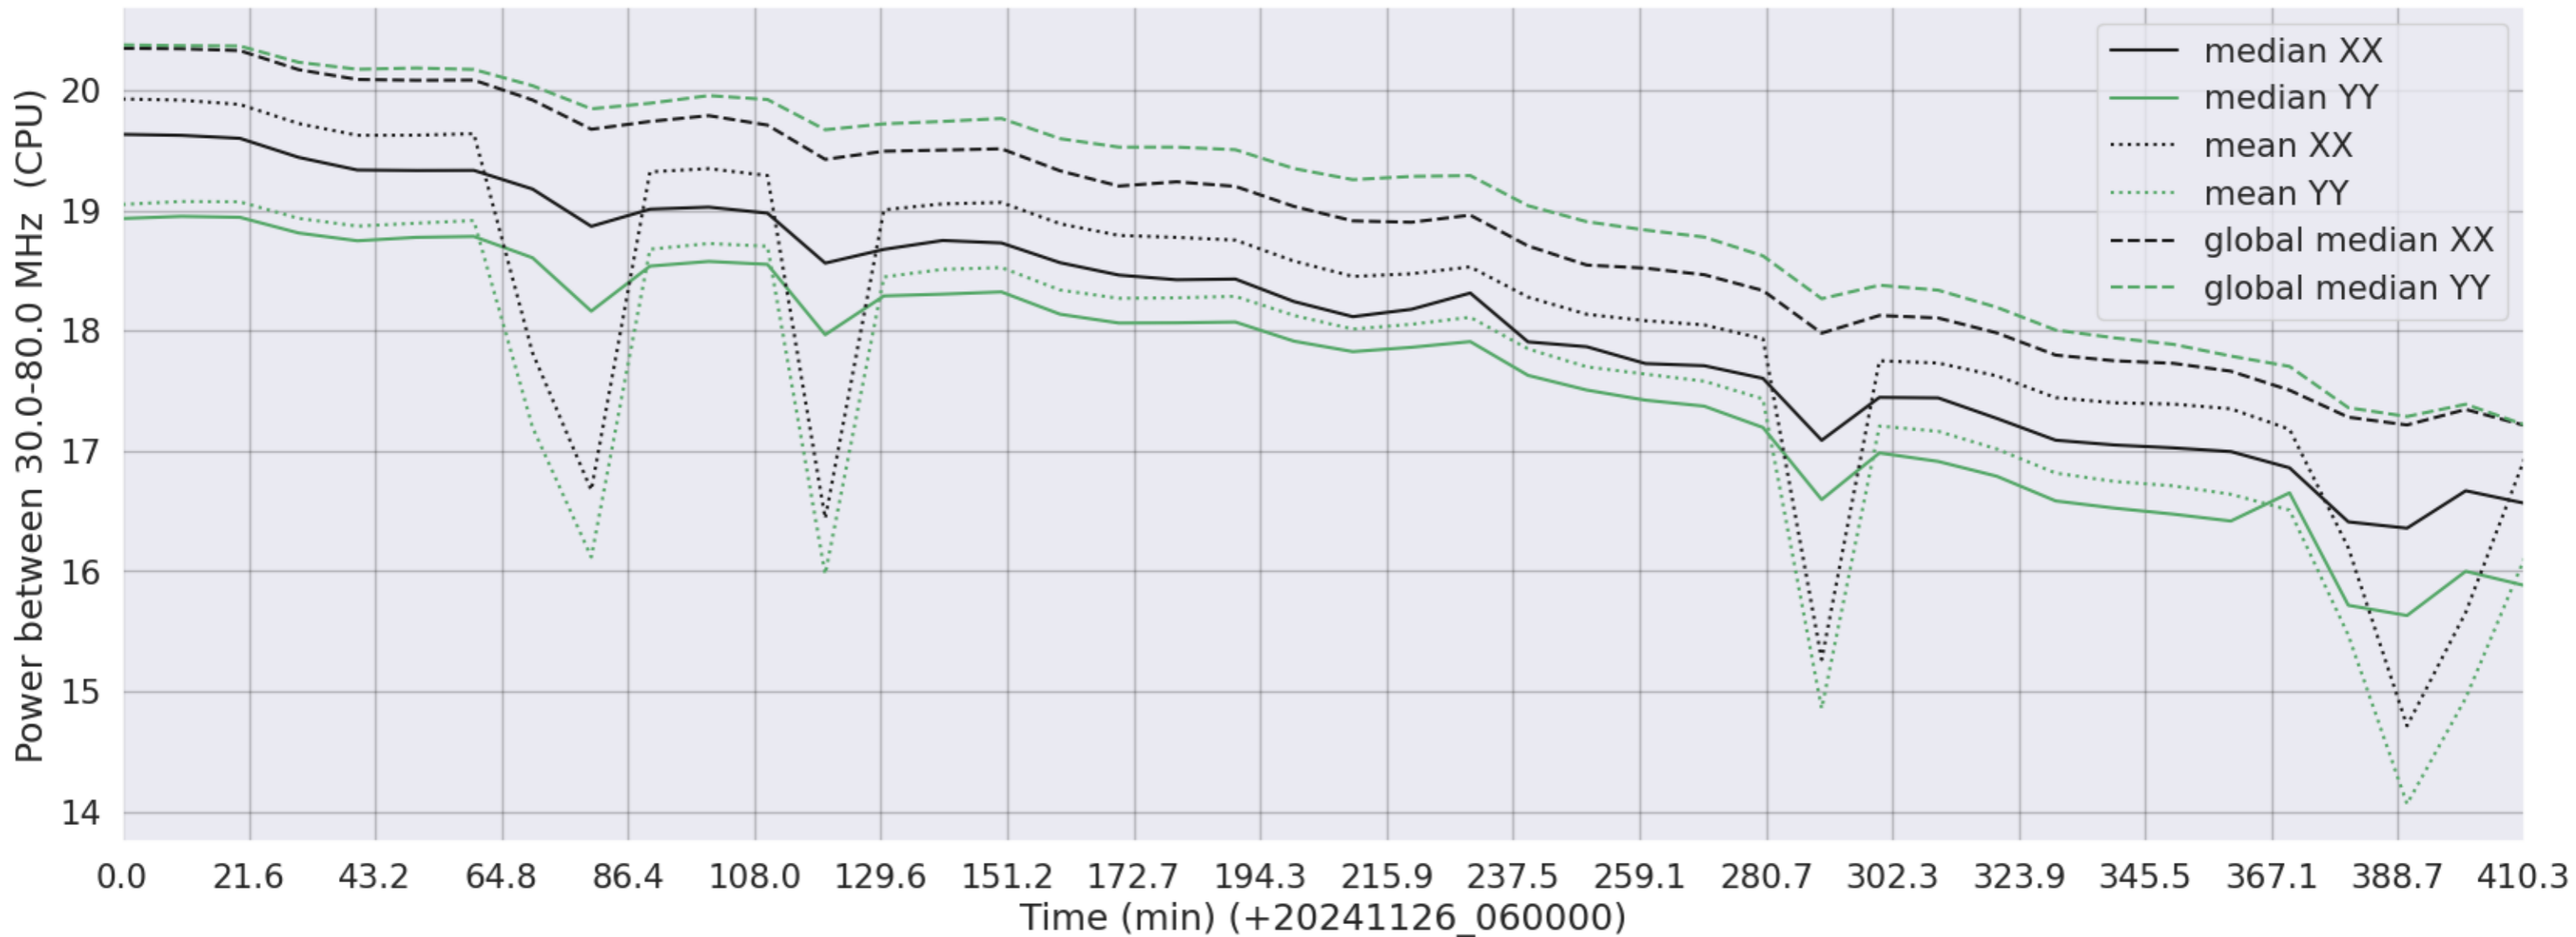

LWA012 - Correlator# 074 - XX FLAGS:Good - YY FLAGS:Good

LWA010 - Correlator# 073 - XX FLAGS:Good - YY FLAGS:Good