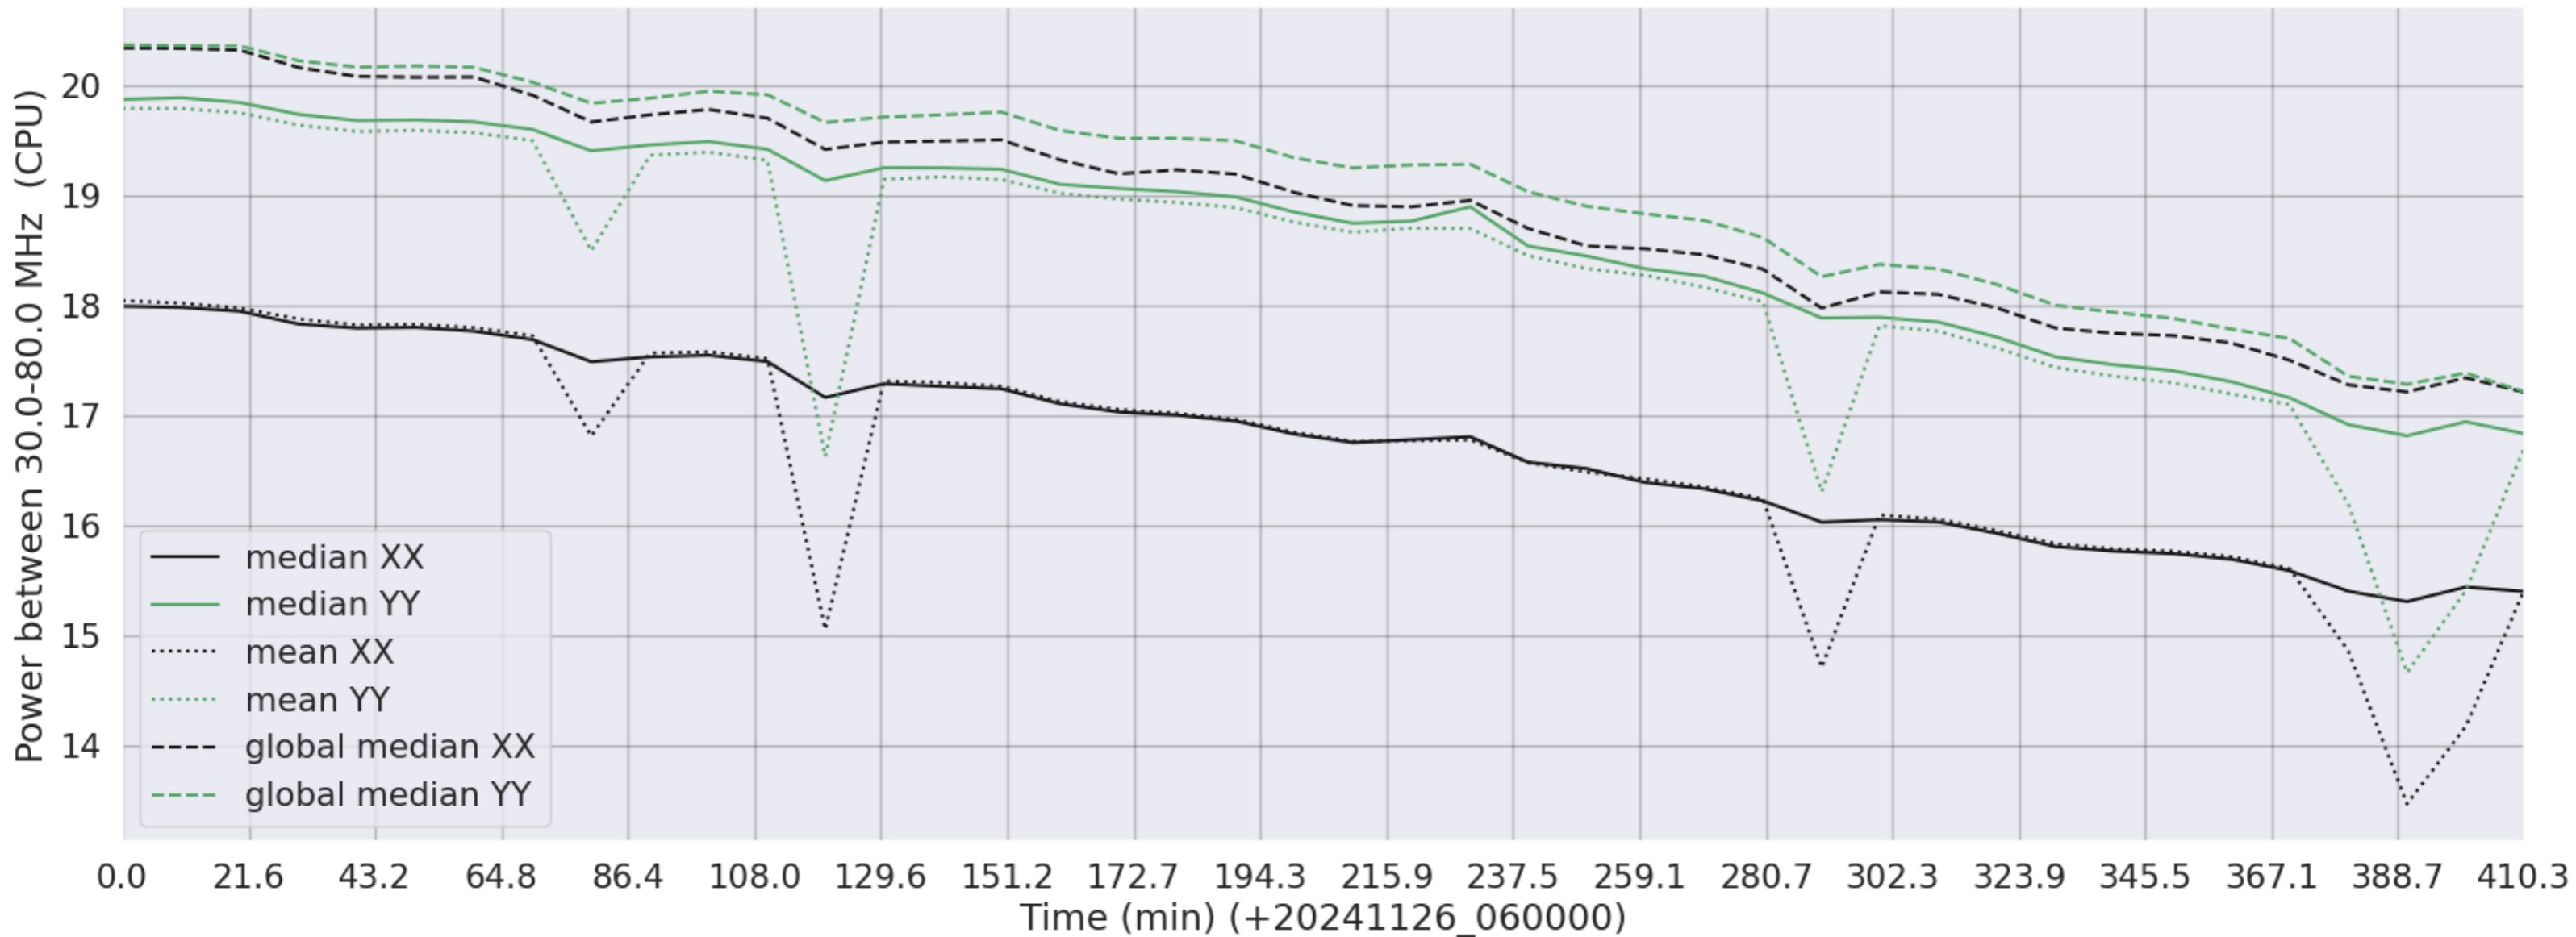

LWA273 - Correlator# 007 - XX FLAGS:Good - YY FLAGS:Good

LWA276 - Correlator# 006 - XX FLAGS:Good - YY FLAGS:Good