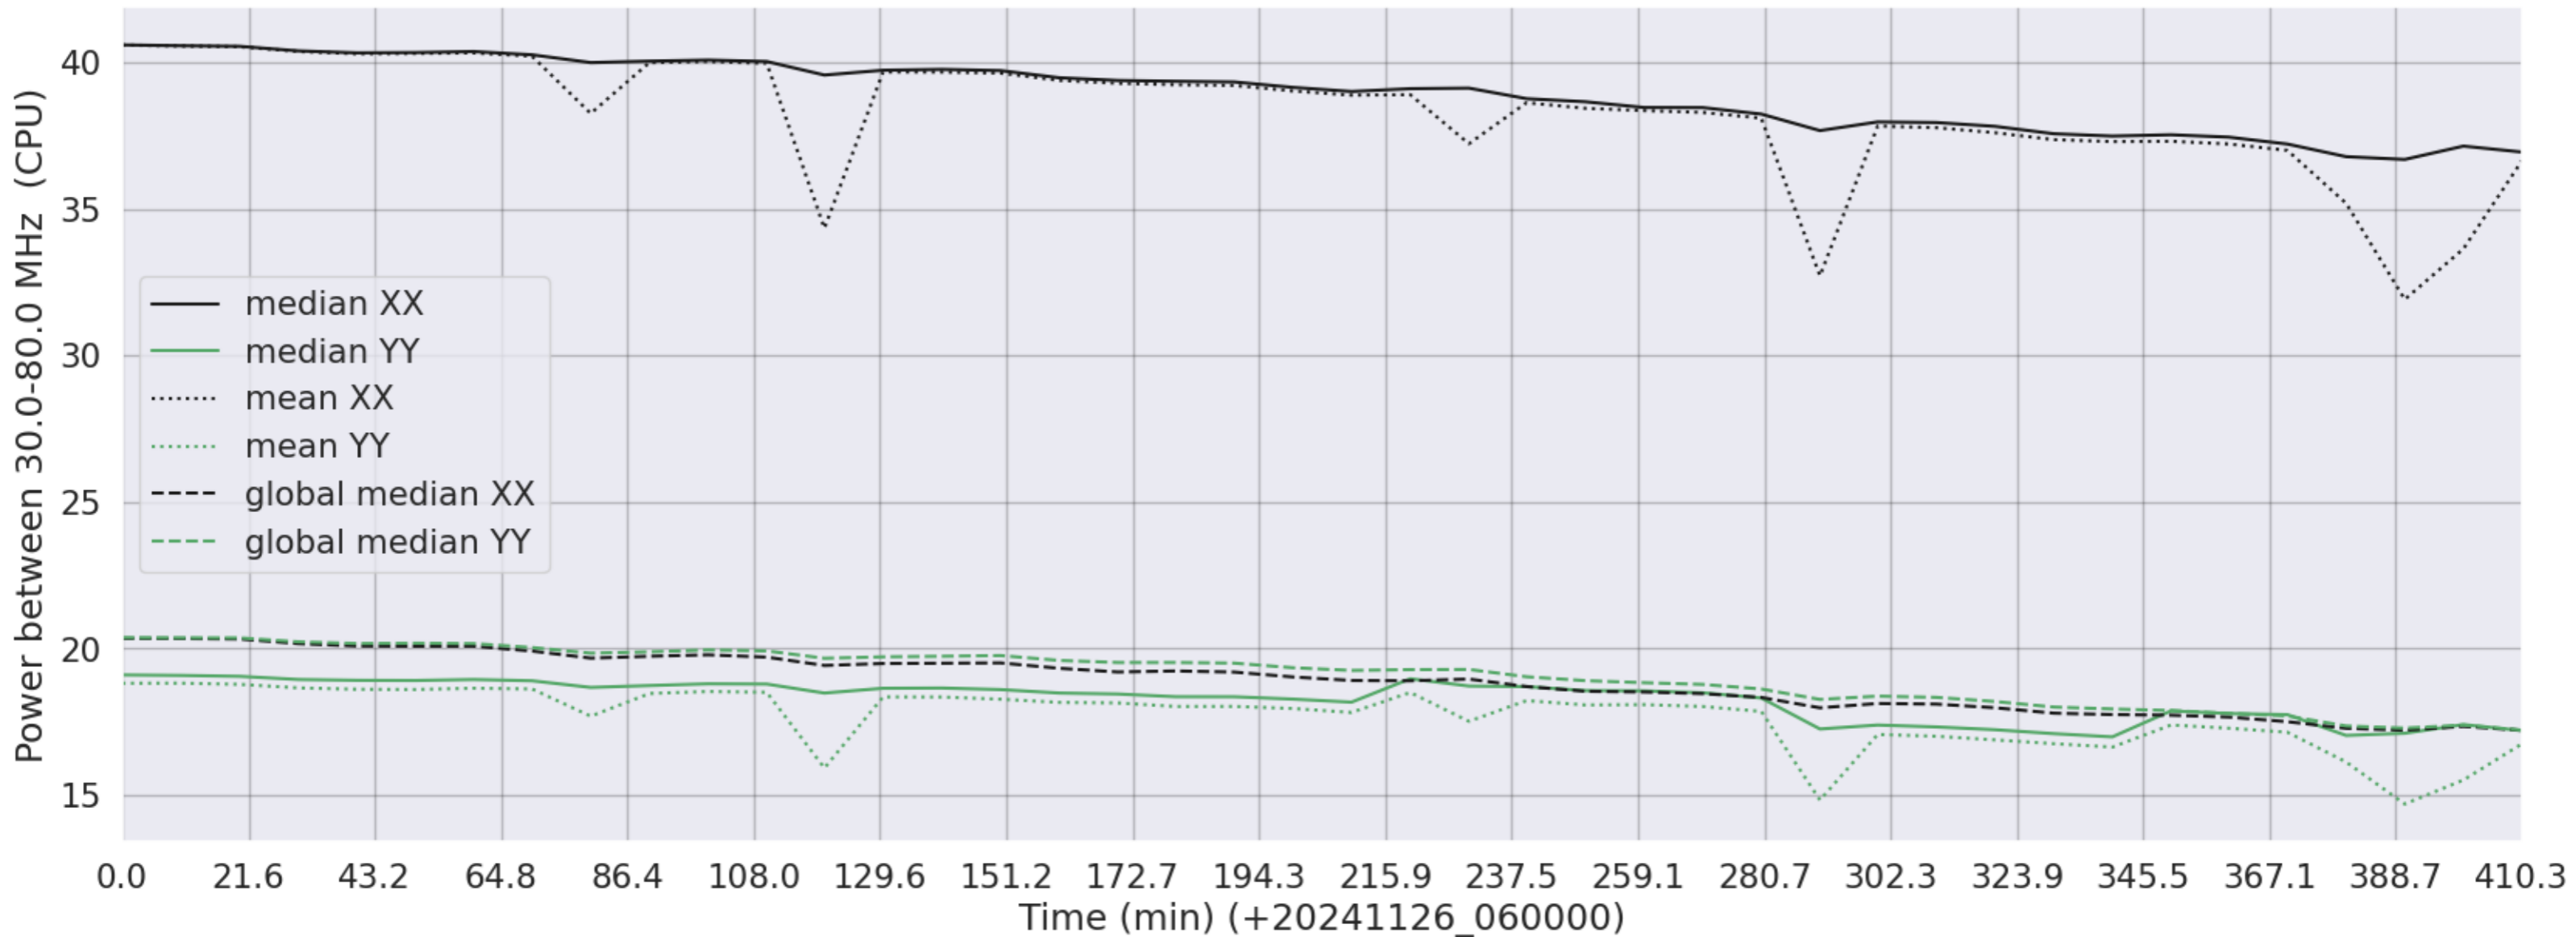

LWA353 - Correlator# 031 - XX FLAGS:Good - YY FLAGS:Good

LWA362 - Correlator# 030 - XX FLAGS:Good - YY FLAGS:Good