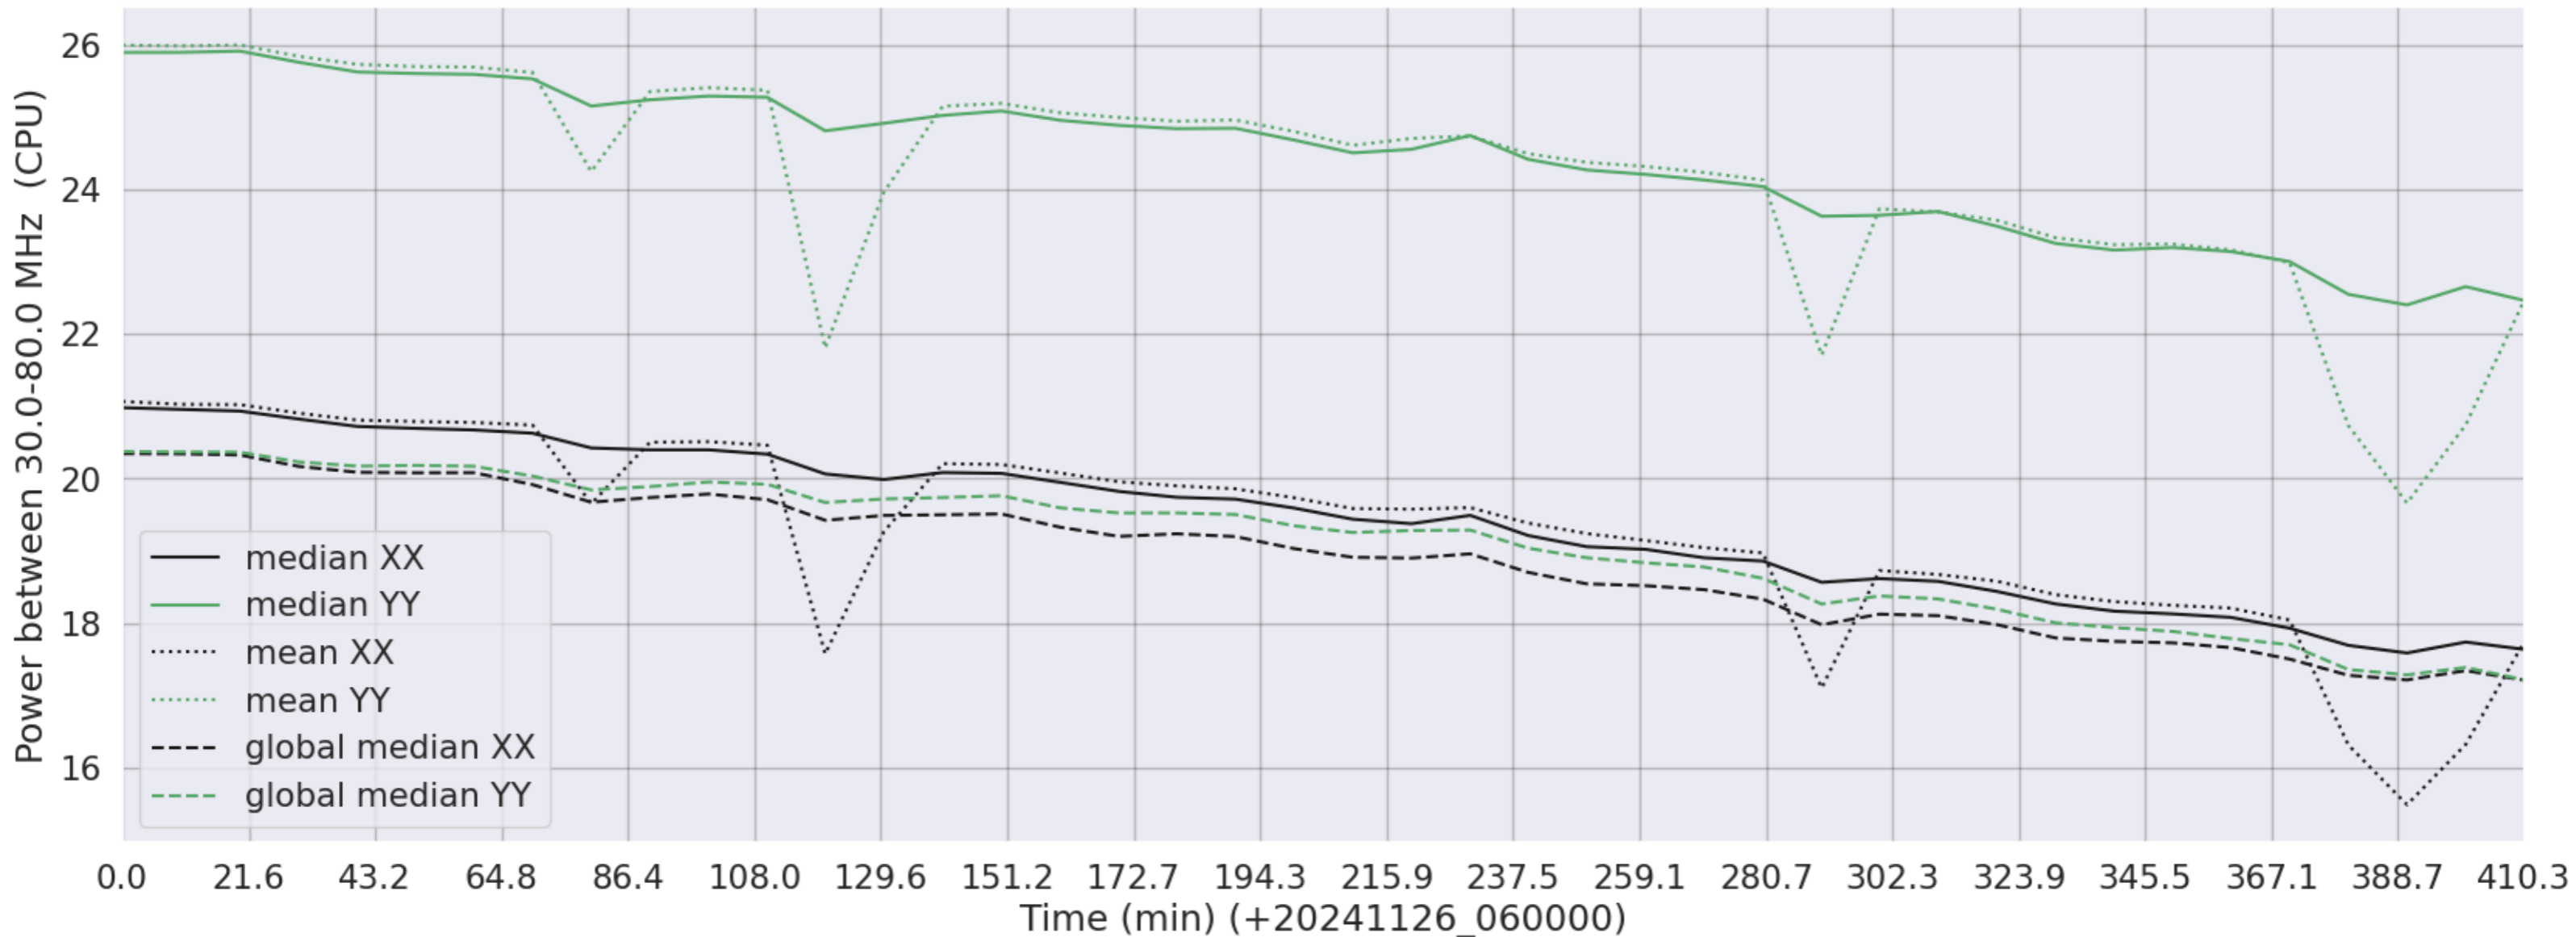

LWA340 - Correlator# 026 - XX FLAGS:Good - YY FLAGS:Good

LWA332 - Correlator# 025 - XX FLAGS:Good - YY FLAGS:Good