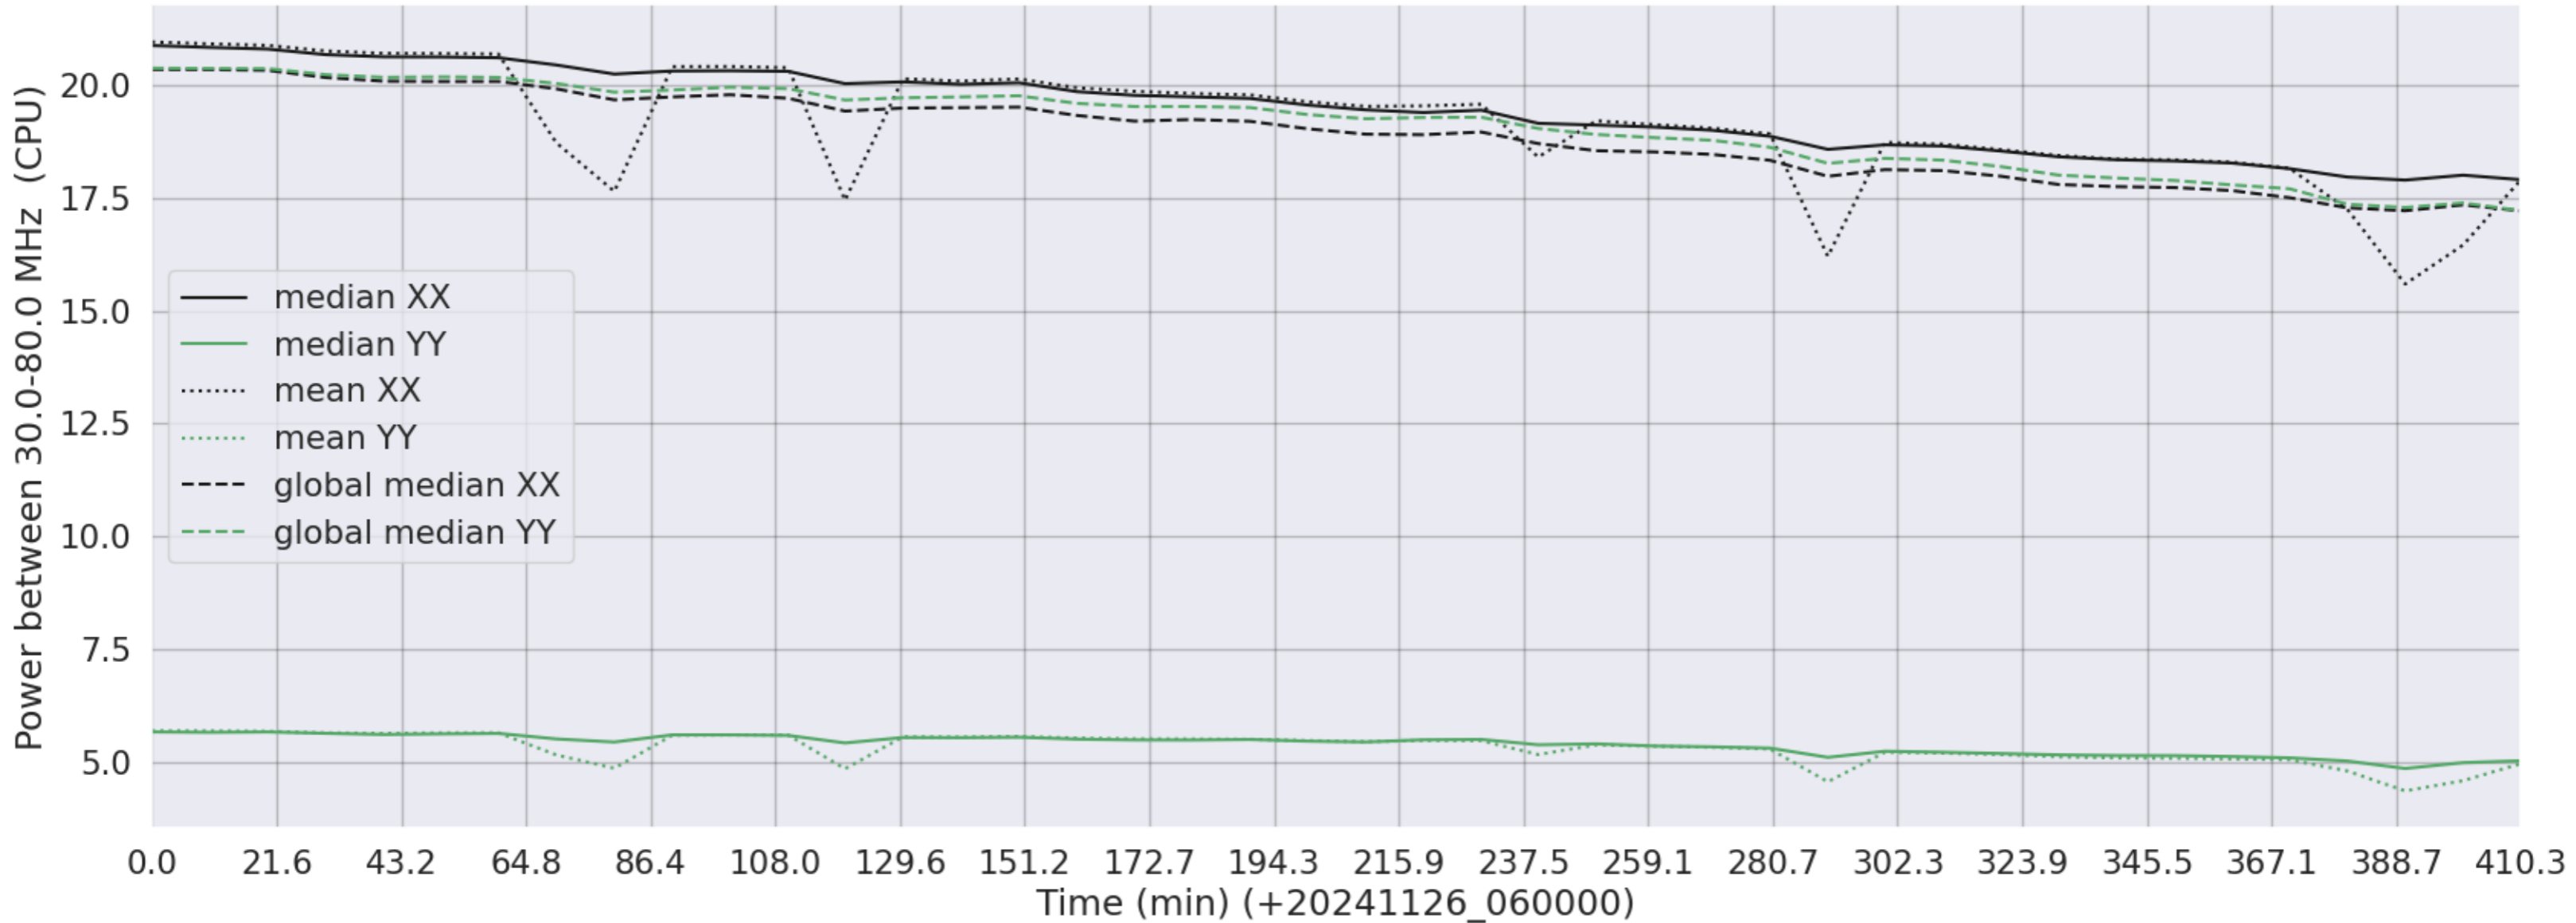

LWA291 - Correlator# 045 - XX FLAGS:Good - YY FLAGS:Good

LWA292 - Correlator# 044 - XX FLAGS:Good - YY FLAGS:BadSpecShape