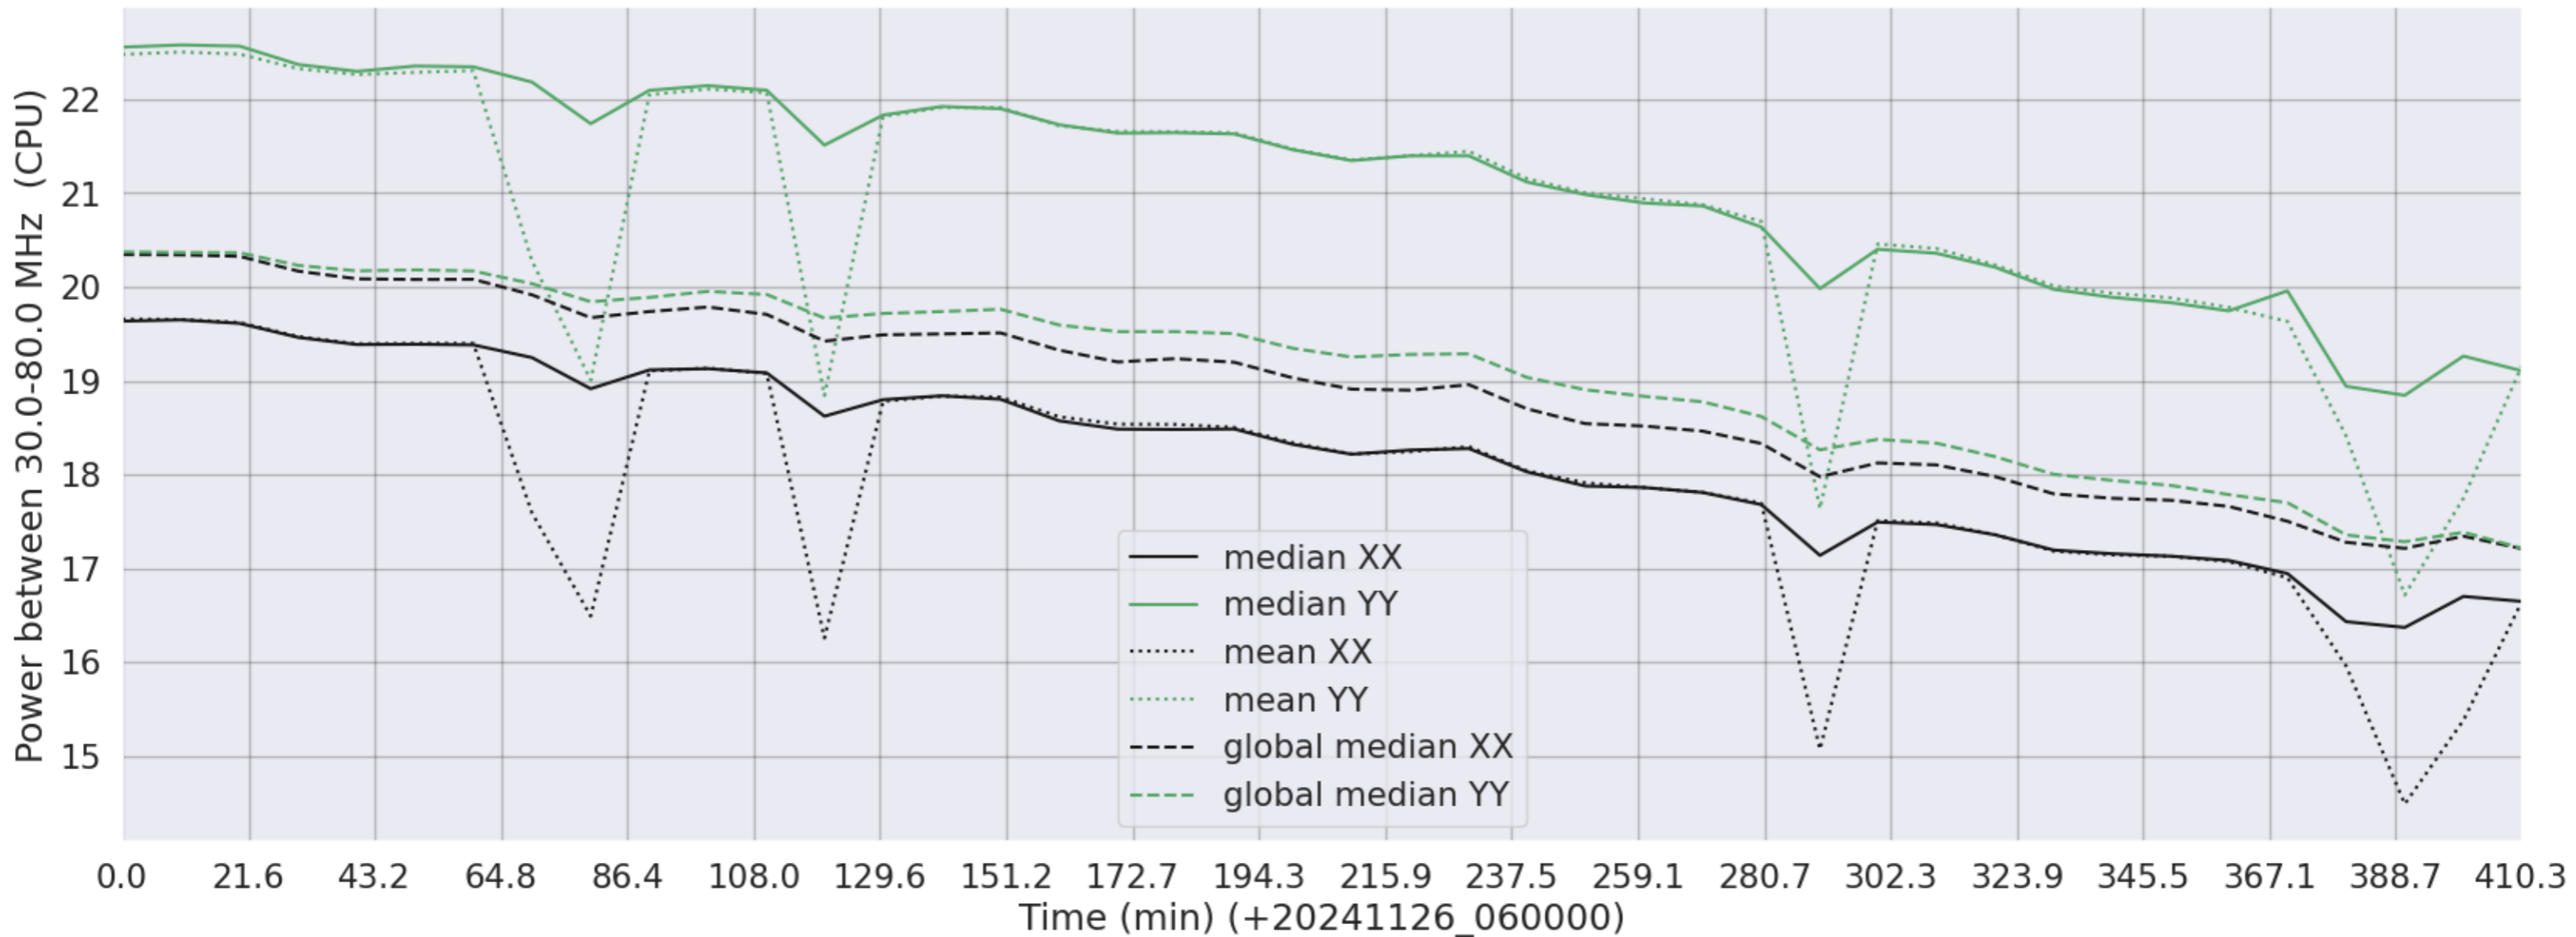

LWA010 - Correlator# 073 - XX FLAGS:Good - YY FLAGS:Good

LWA011 - Correlator# 072 - XX FLAGS:Good - YY FLAGS:Good