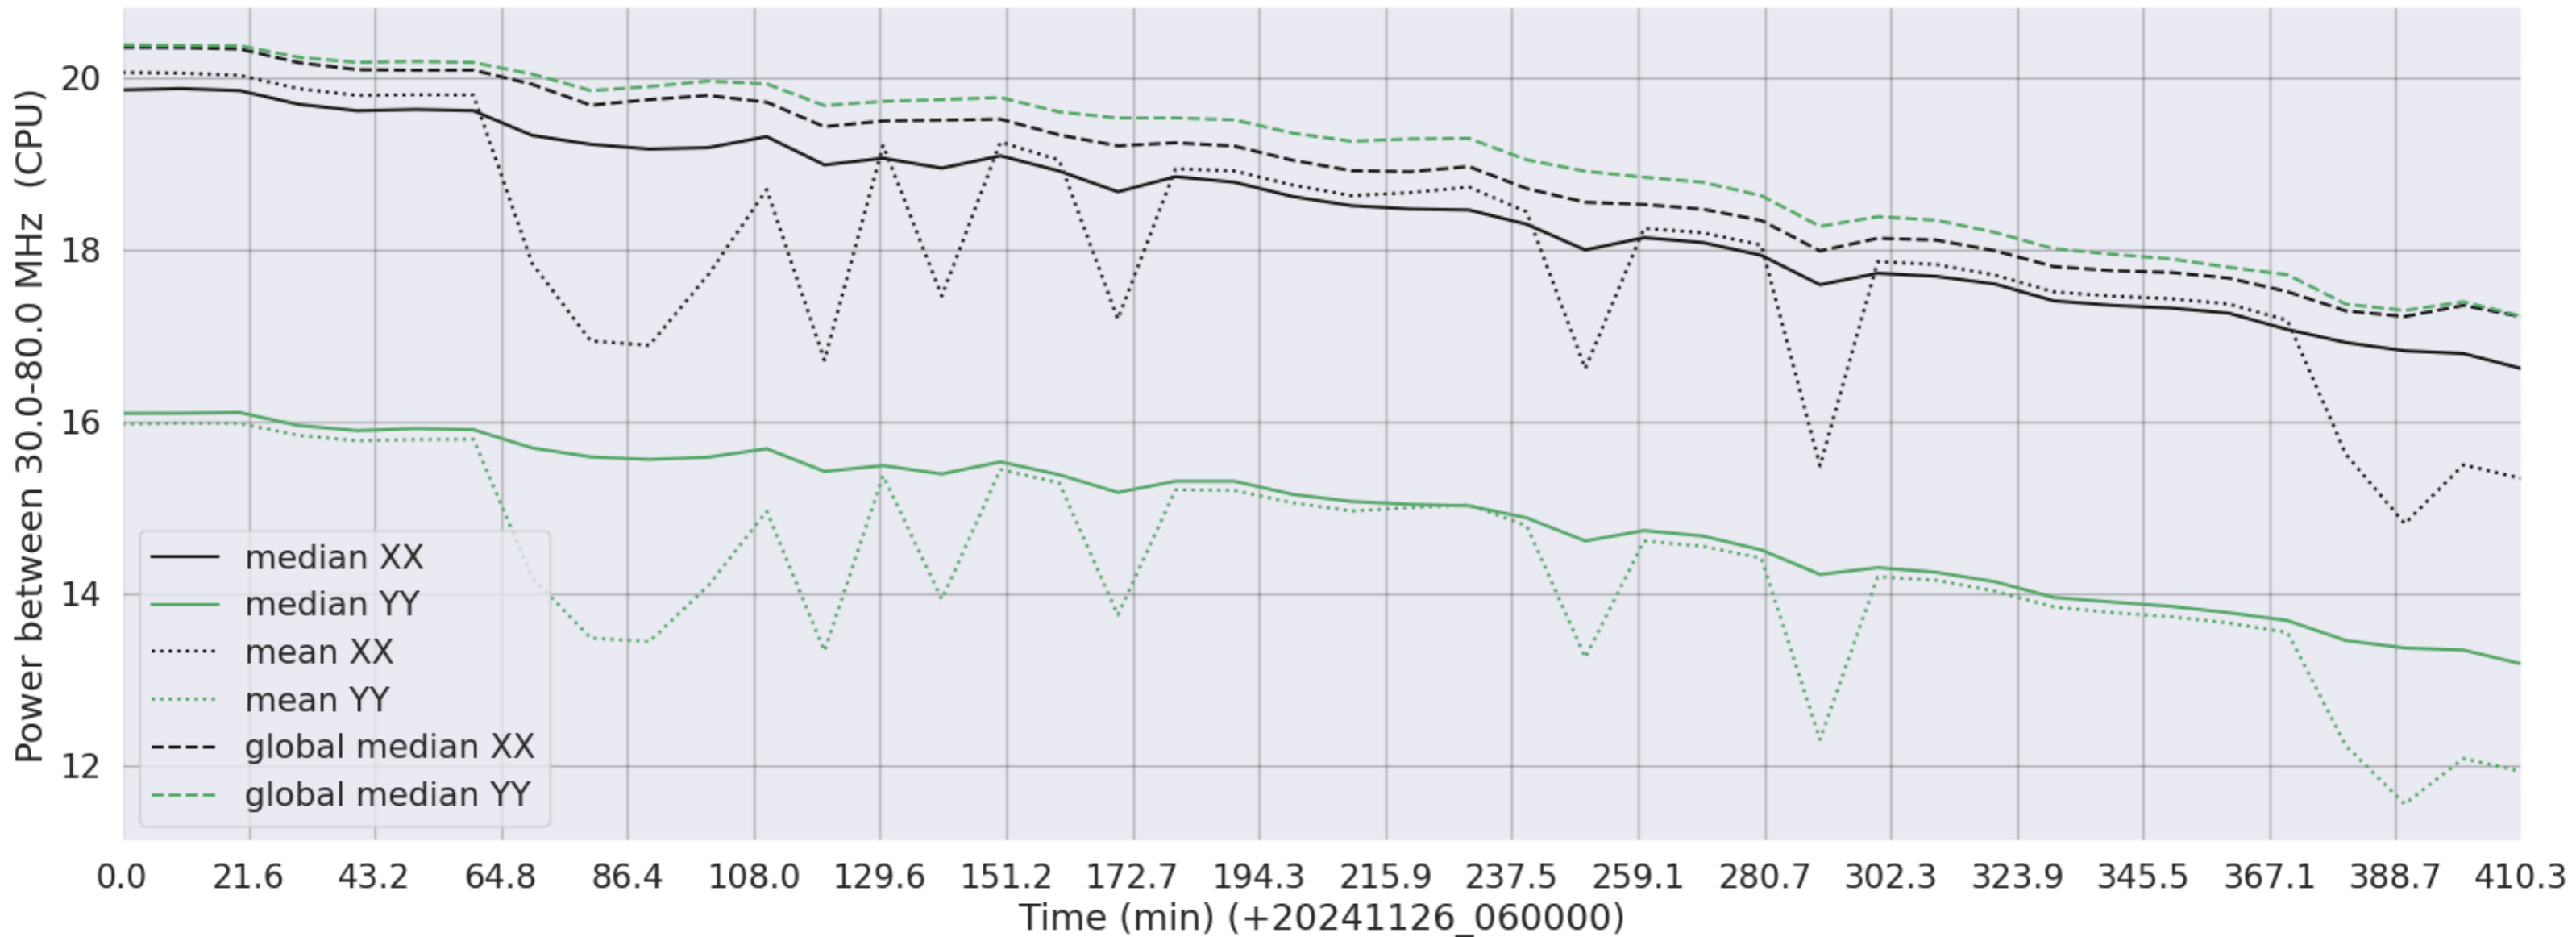

LWA182 - Correlator# 238 - XX FLAGS:Good - YY FLAGS:Good

LWA158 - Correlator# 237 - XX FLAGS:Good - YY FLAGS:Good