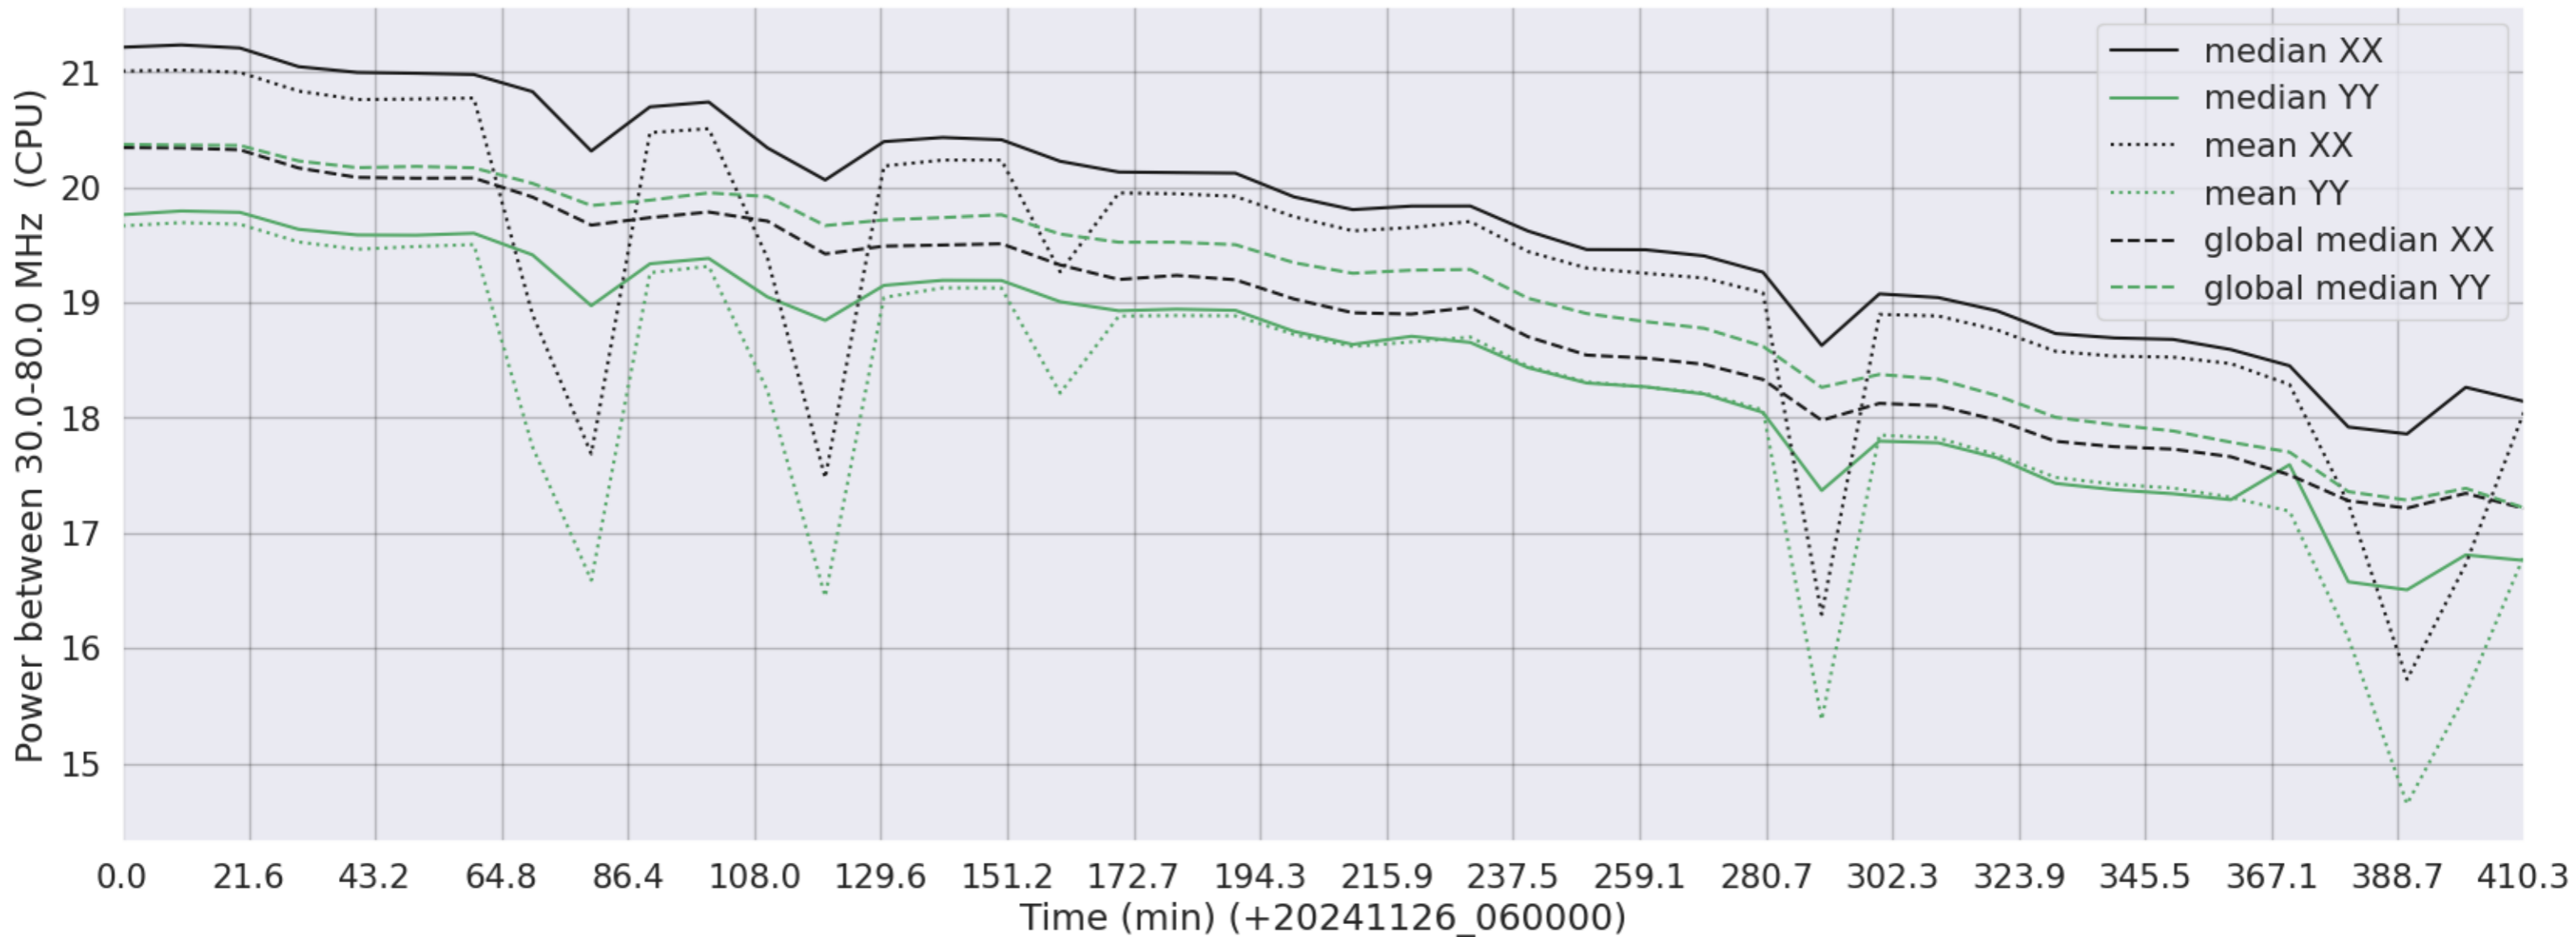

LWA098 - Correlator# 173 - XX FLAGS:Good - YY FLAGS:Good

LWA099 - Correlator# 172 - XX FLAGS:Good - YY FLAGS:Good