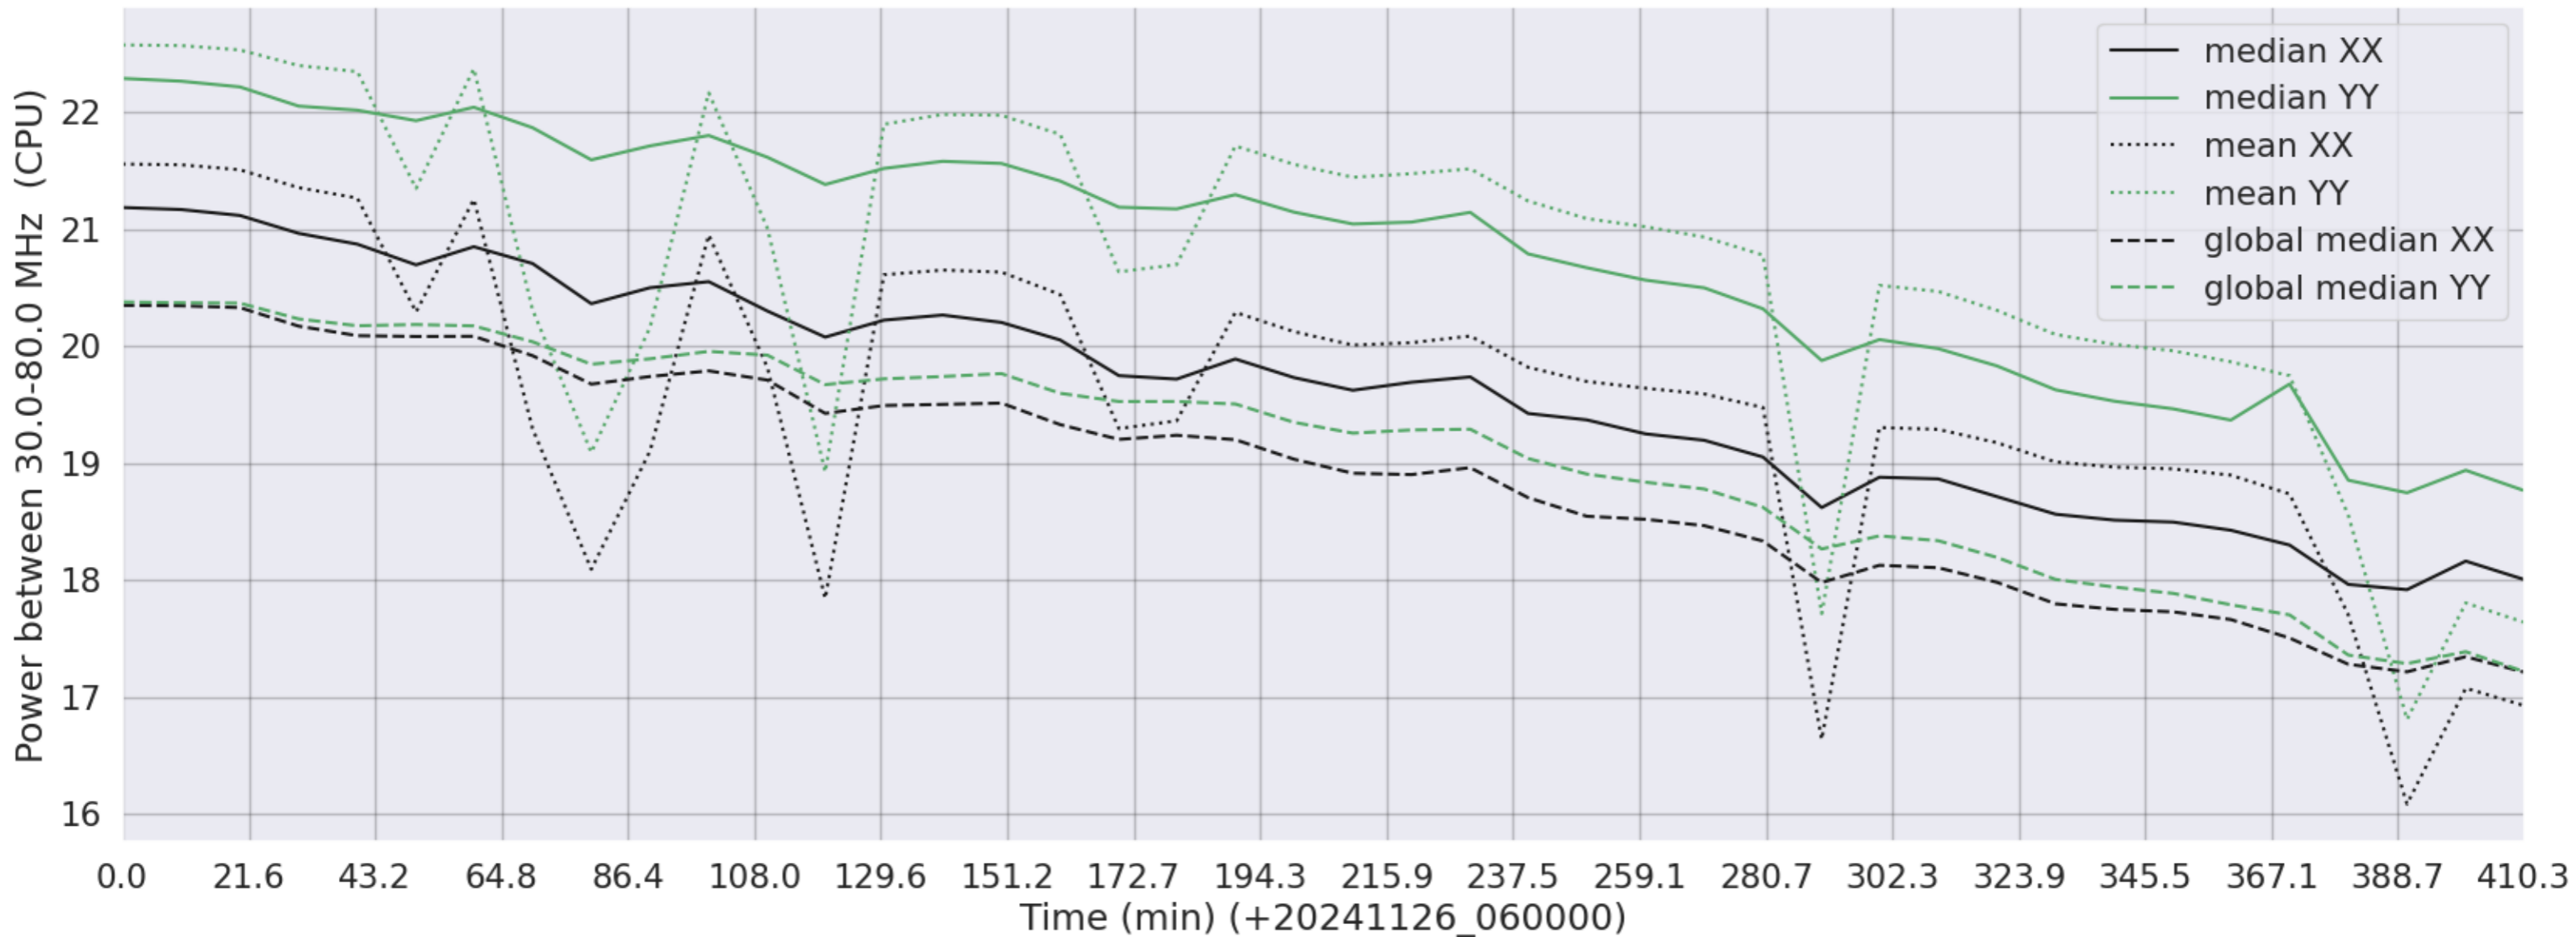

LWA131 - Correlator# 182 - XX FLAGS:HighTimeVar+BadSpecShape - YY FLAGS:BadSpecShape

LWA037 - Correlator# 181 - XX FLAGS:Good - YY FLAGS:Good