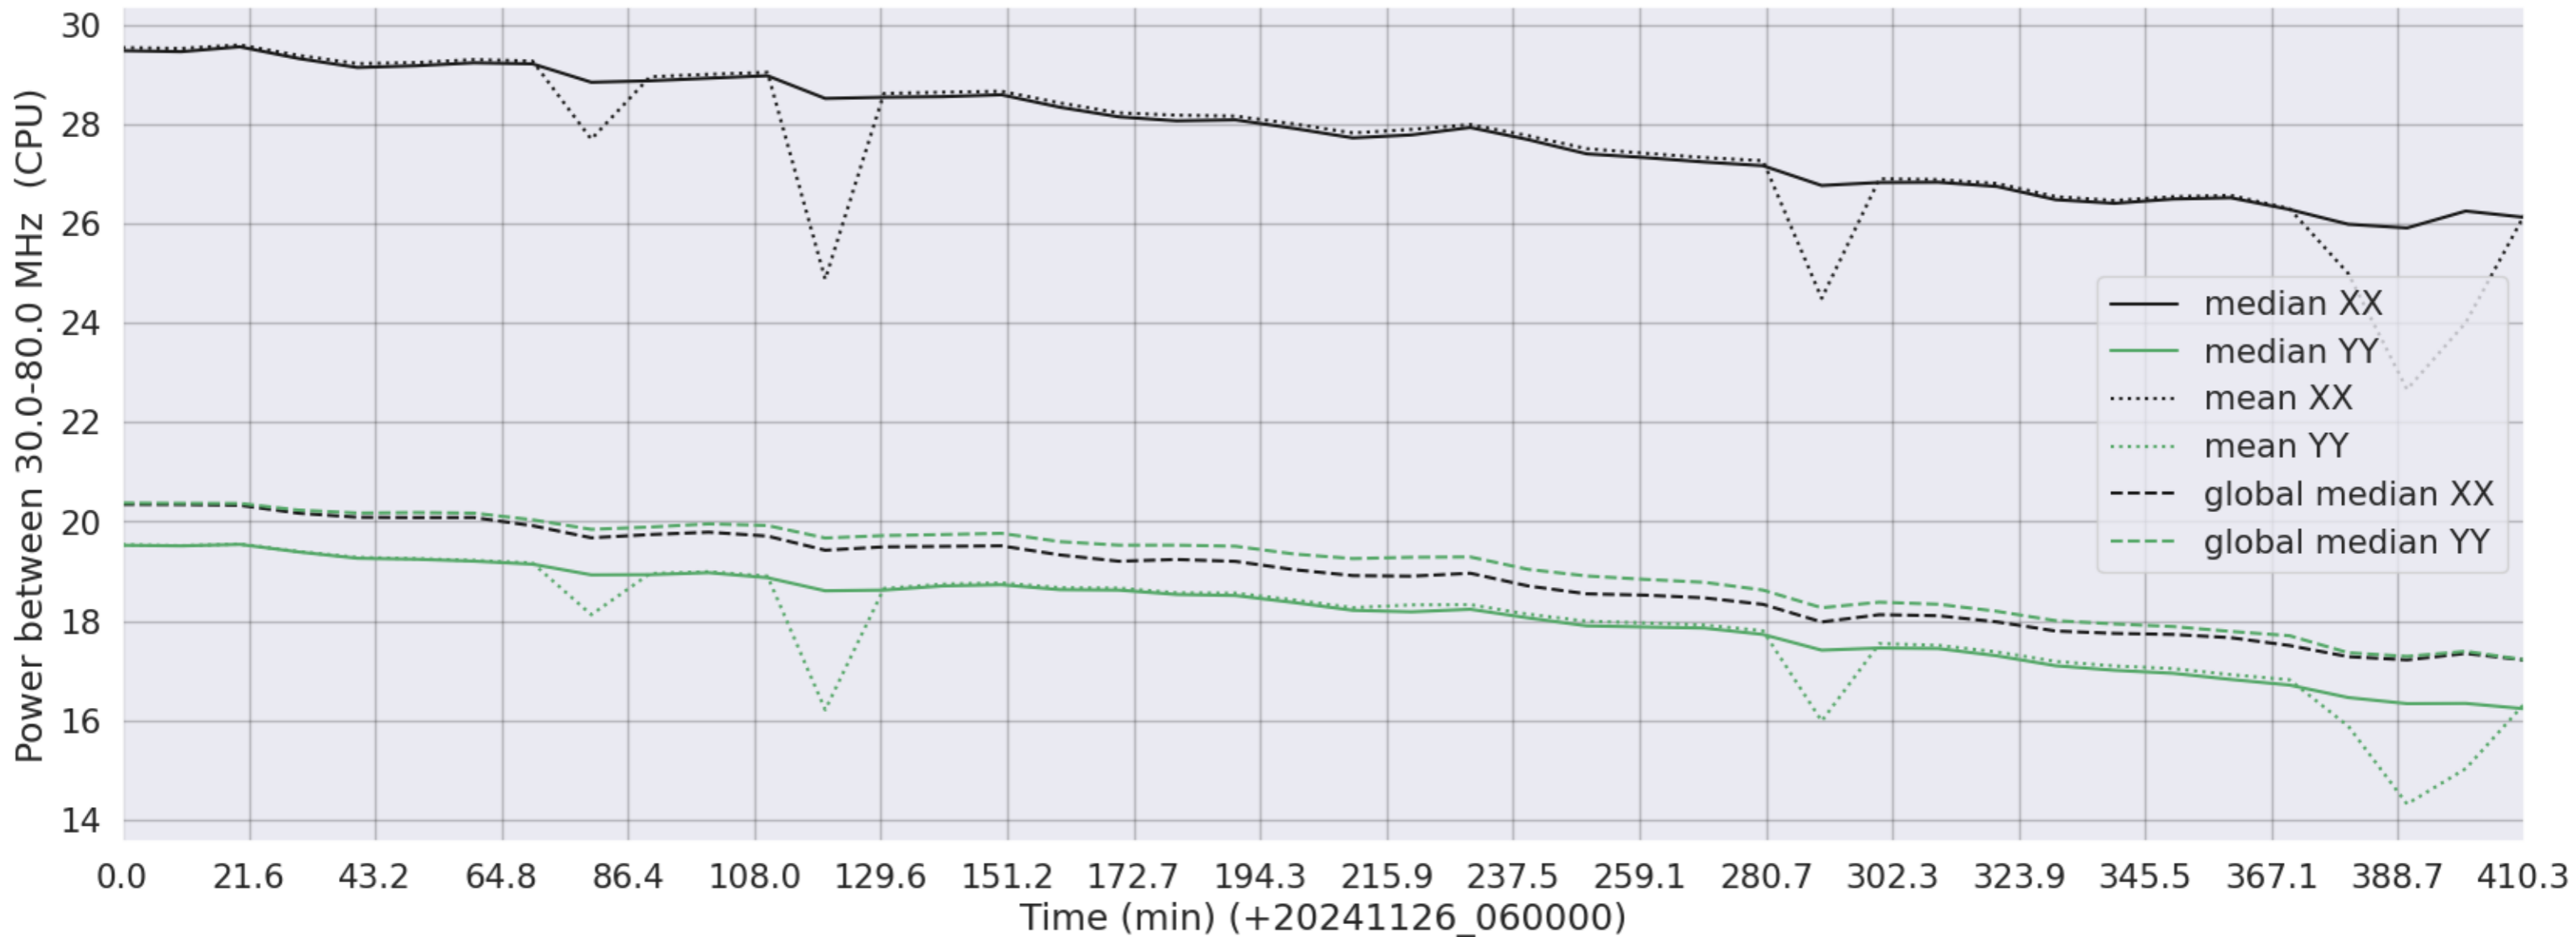

LWA313 - Correlator# 018 - XX FLAGS:Good - YY FLAGS:Good

LWA310 - Correlator# 017 - XX FLAGS:Good - YY FLAGS:Good