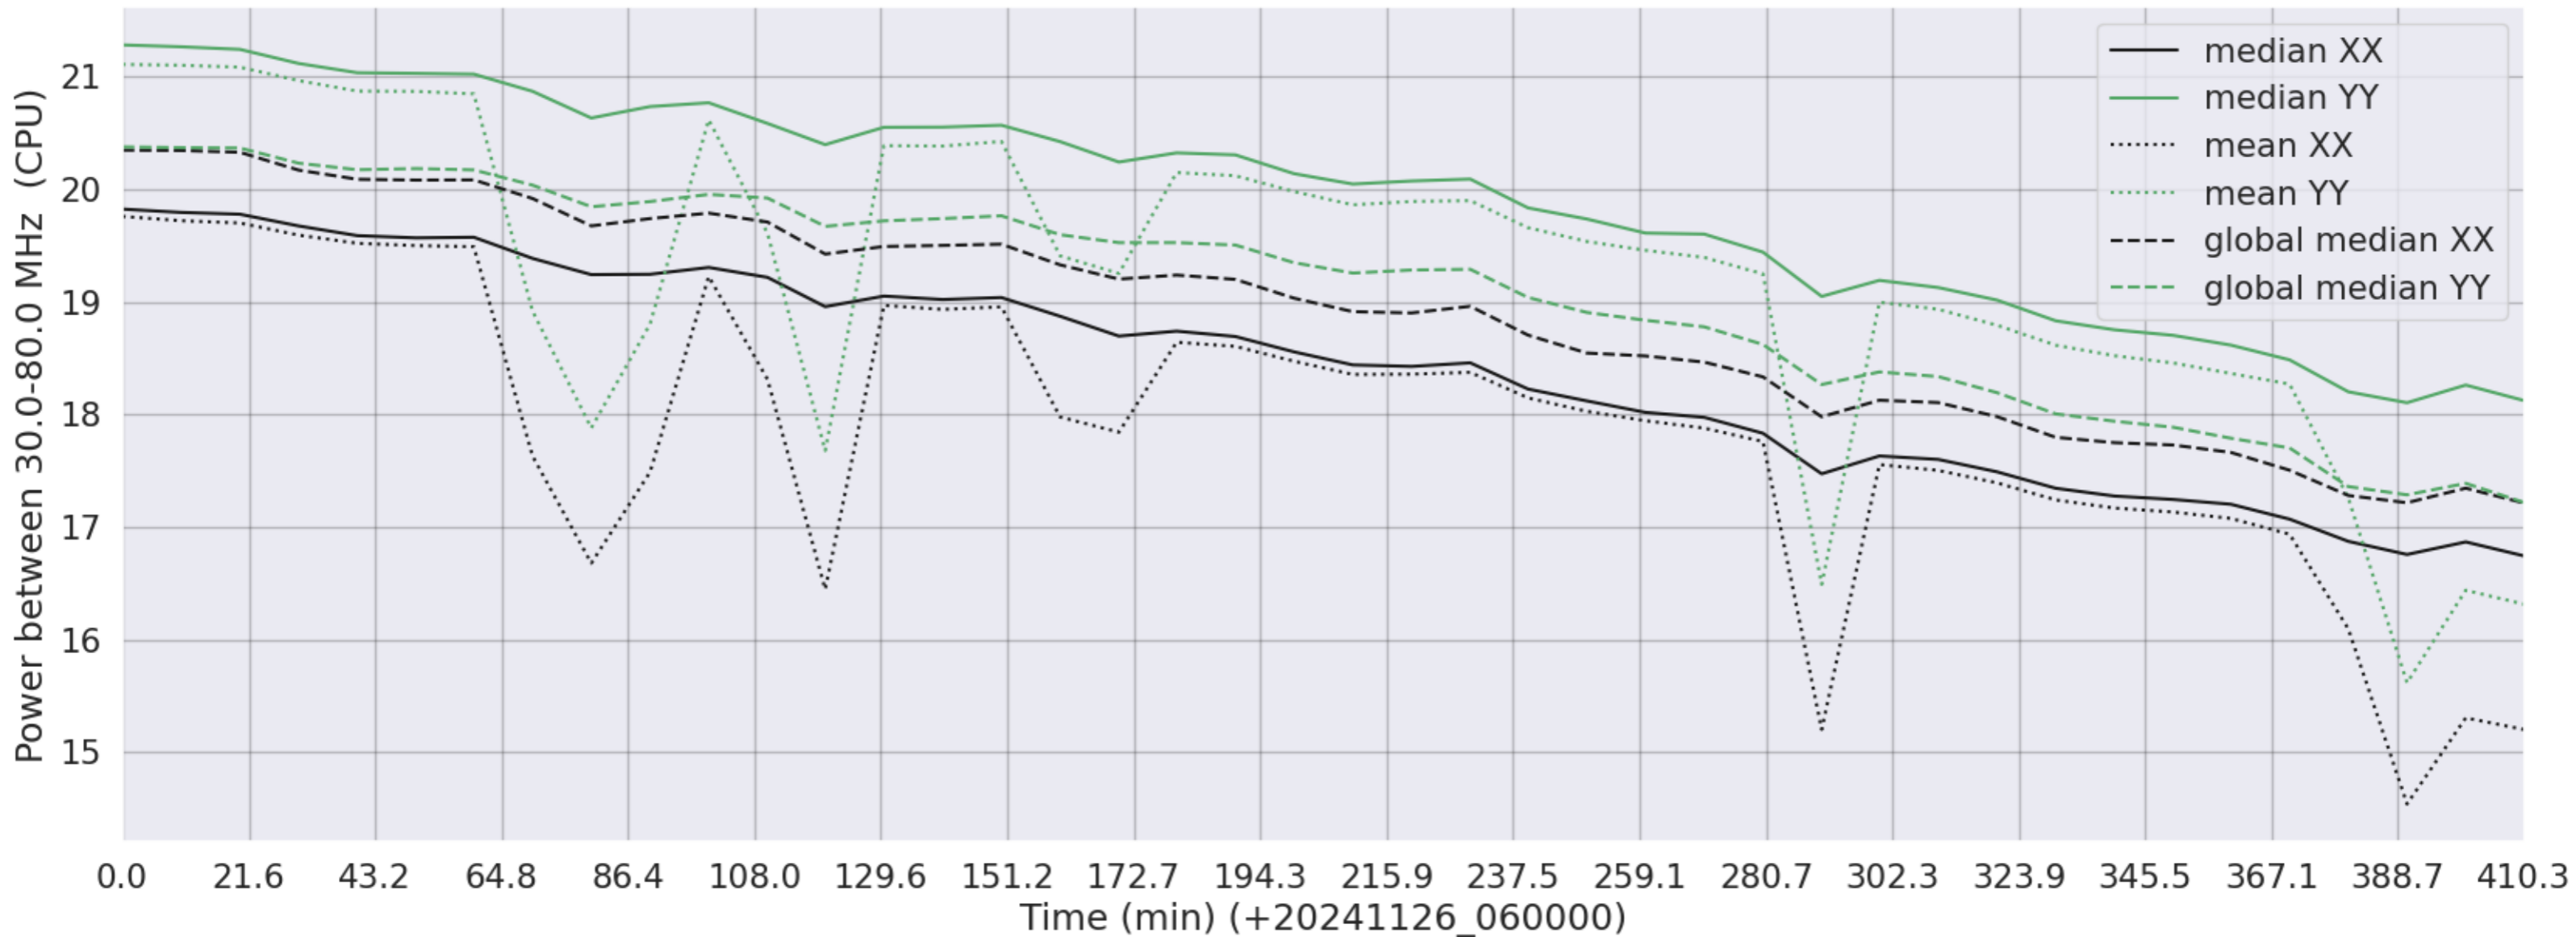

LWA319 - Correlator# 190 - XX FLAGS:Good - YY FLAGS:BadSpecShape

LWA289 - Correlator# 189 - XX FLAGS:Good - YY FLAGS:Good