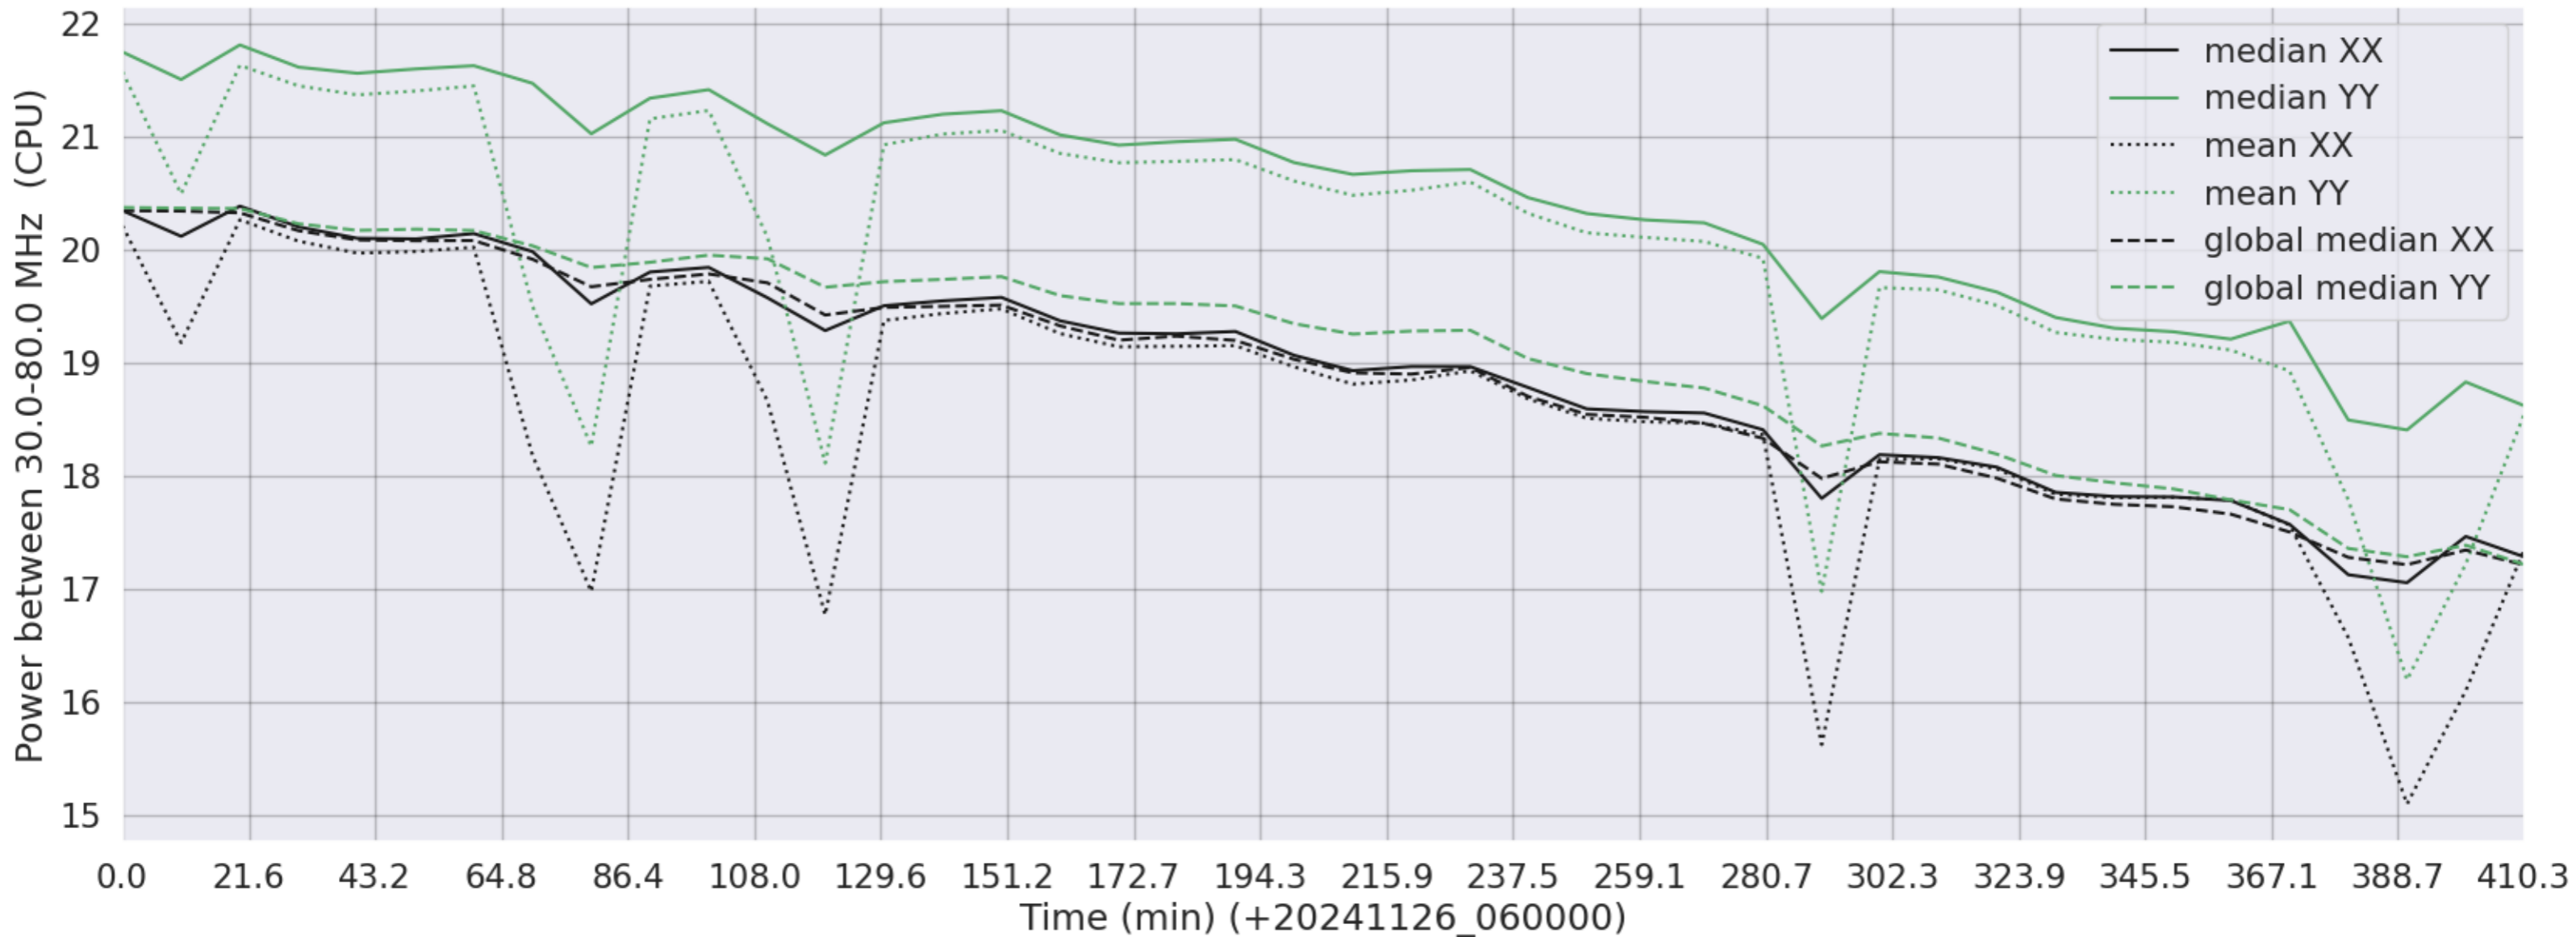

LWA033 - Correlator# 161 - XX FLAGS:Good - YY FLAGS:Good

LWA035 - Correlator# 160 - XX FLAGS:Good - YY FLAGS:Good