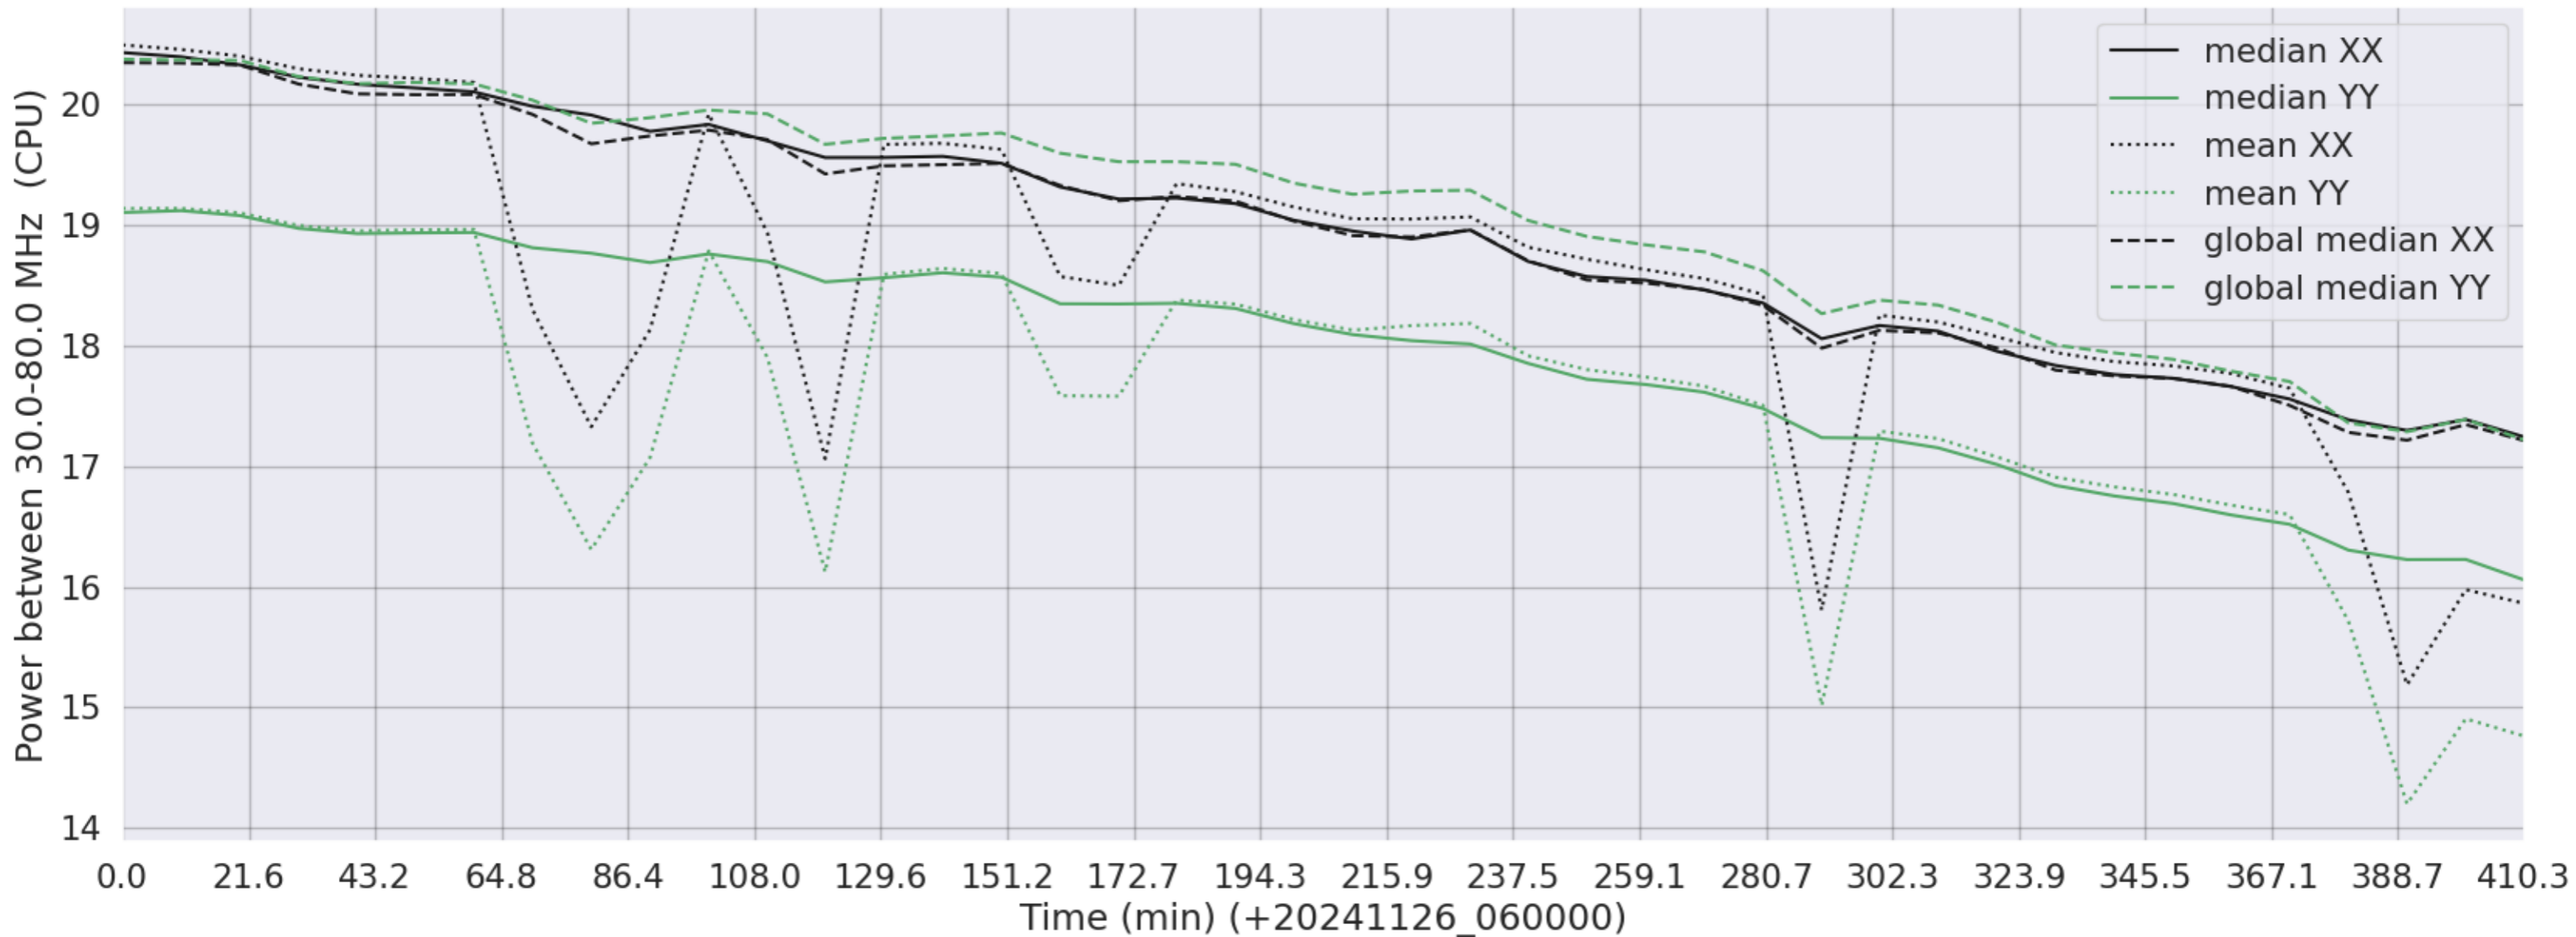

LWA294 - Correlator# 188 - XX FLAGS:Good - YY FLAGS:Good

LWA289 - Correlator# 189 - XX FLAGS:Good - YY FLAGS:Good

LWA319 - Correlator# 190 - XX FLAGS:Good - YY FLAGS:BadSpecShape

LWA299 - Correlator# 191 - XX FLAGS:Good - YY FLAGS:Good