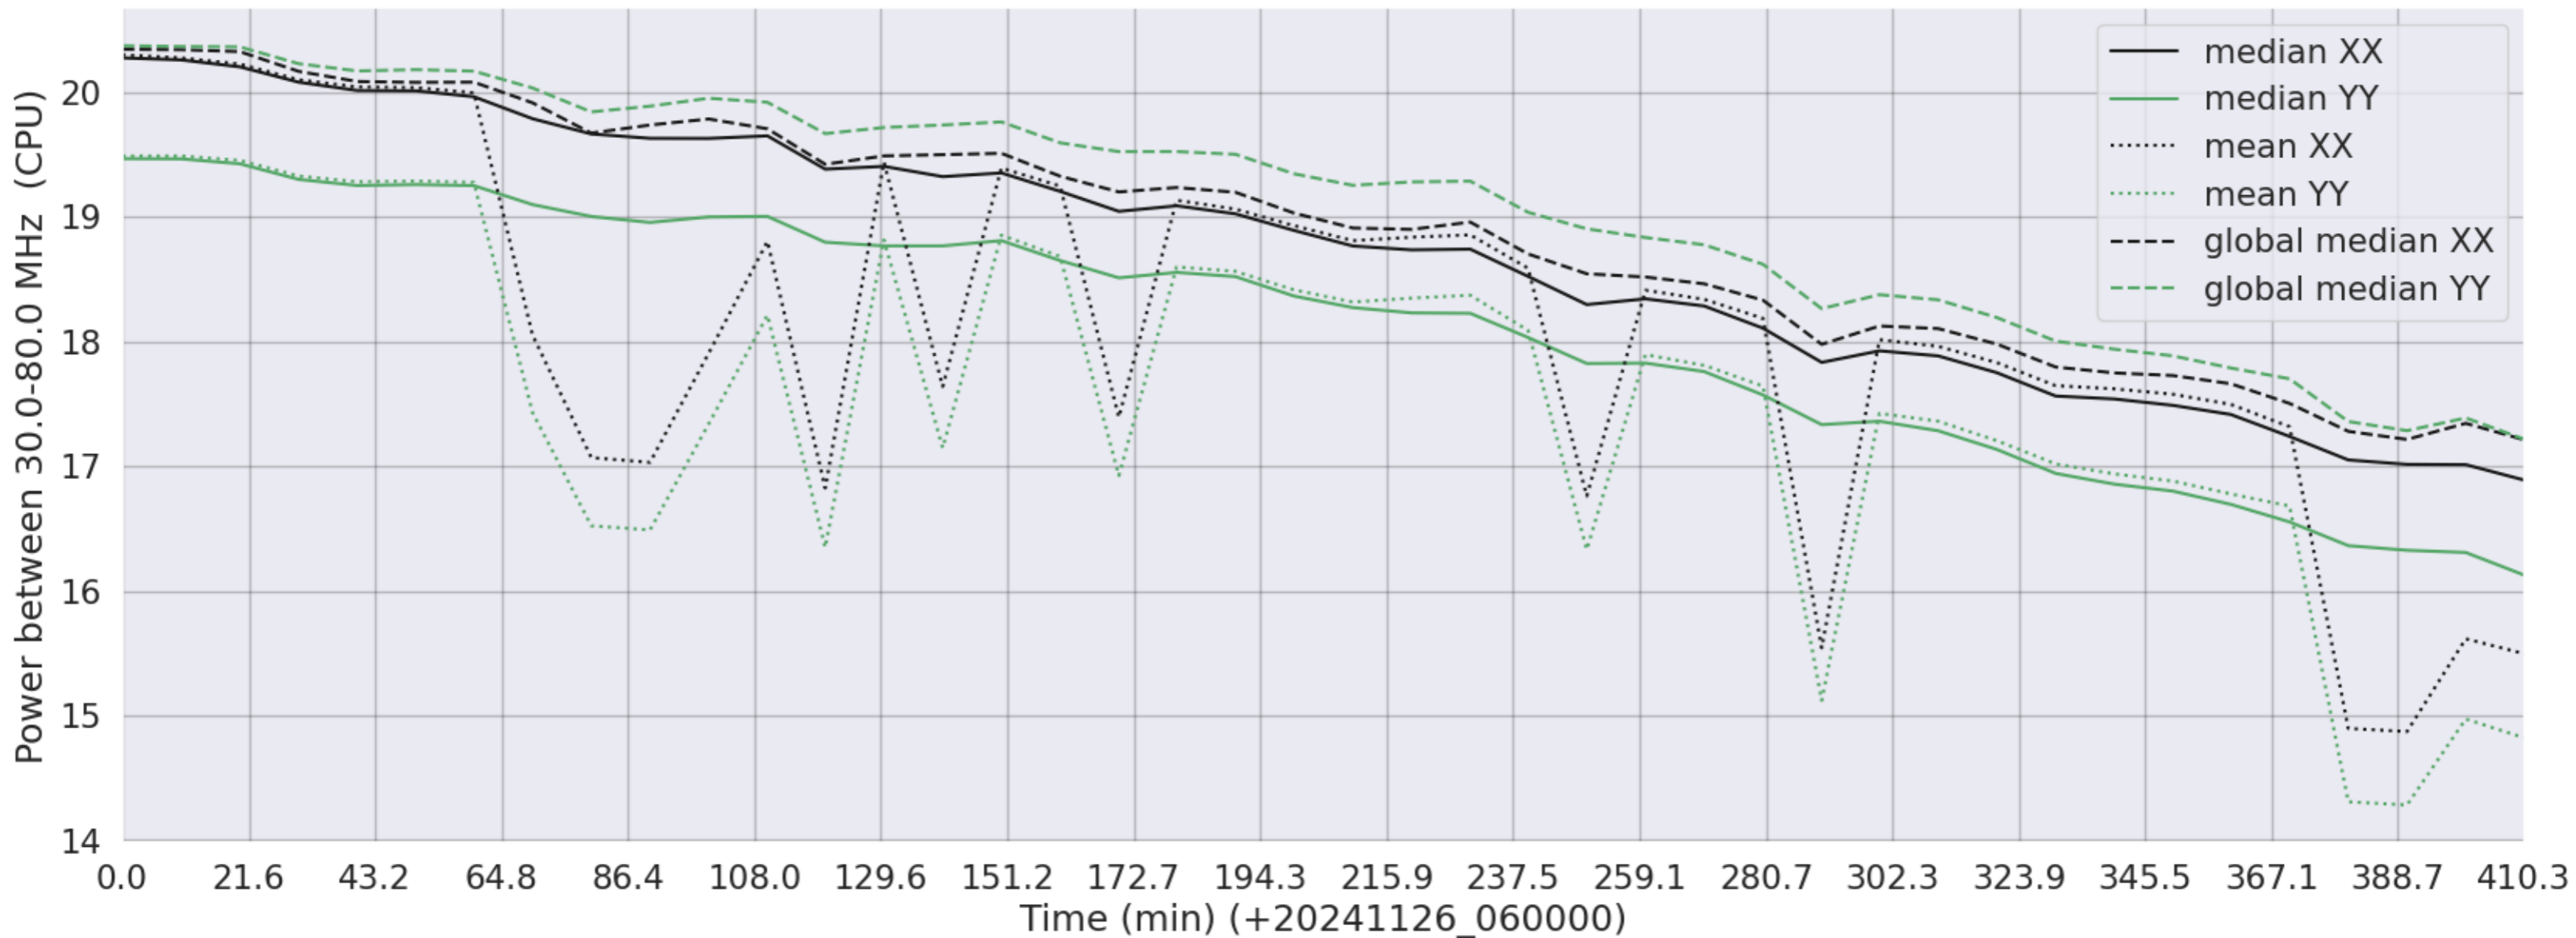

LWA248 - Correlator# 343 - XX FLAGS:Good - YY FLAGS:Good

LWA249 - Correlator# 342 - XX FLAGS:Good - YY FLAGS:Good