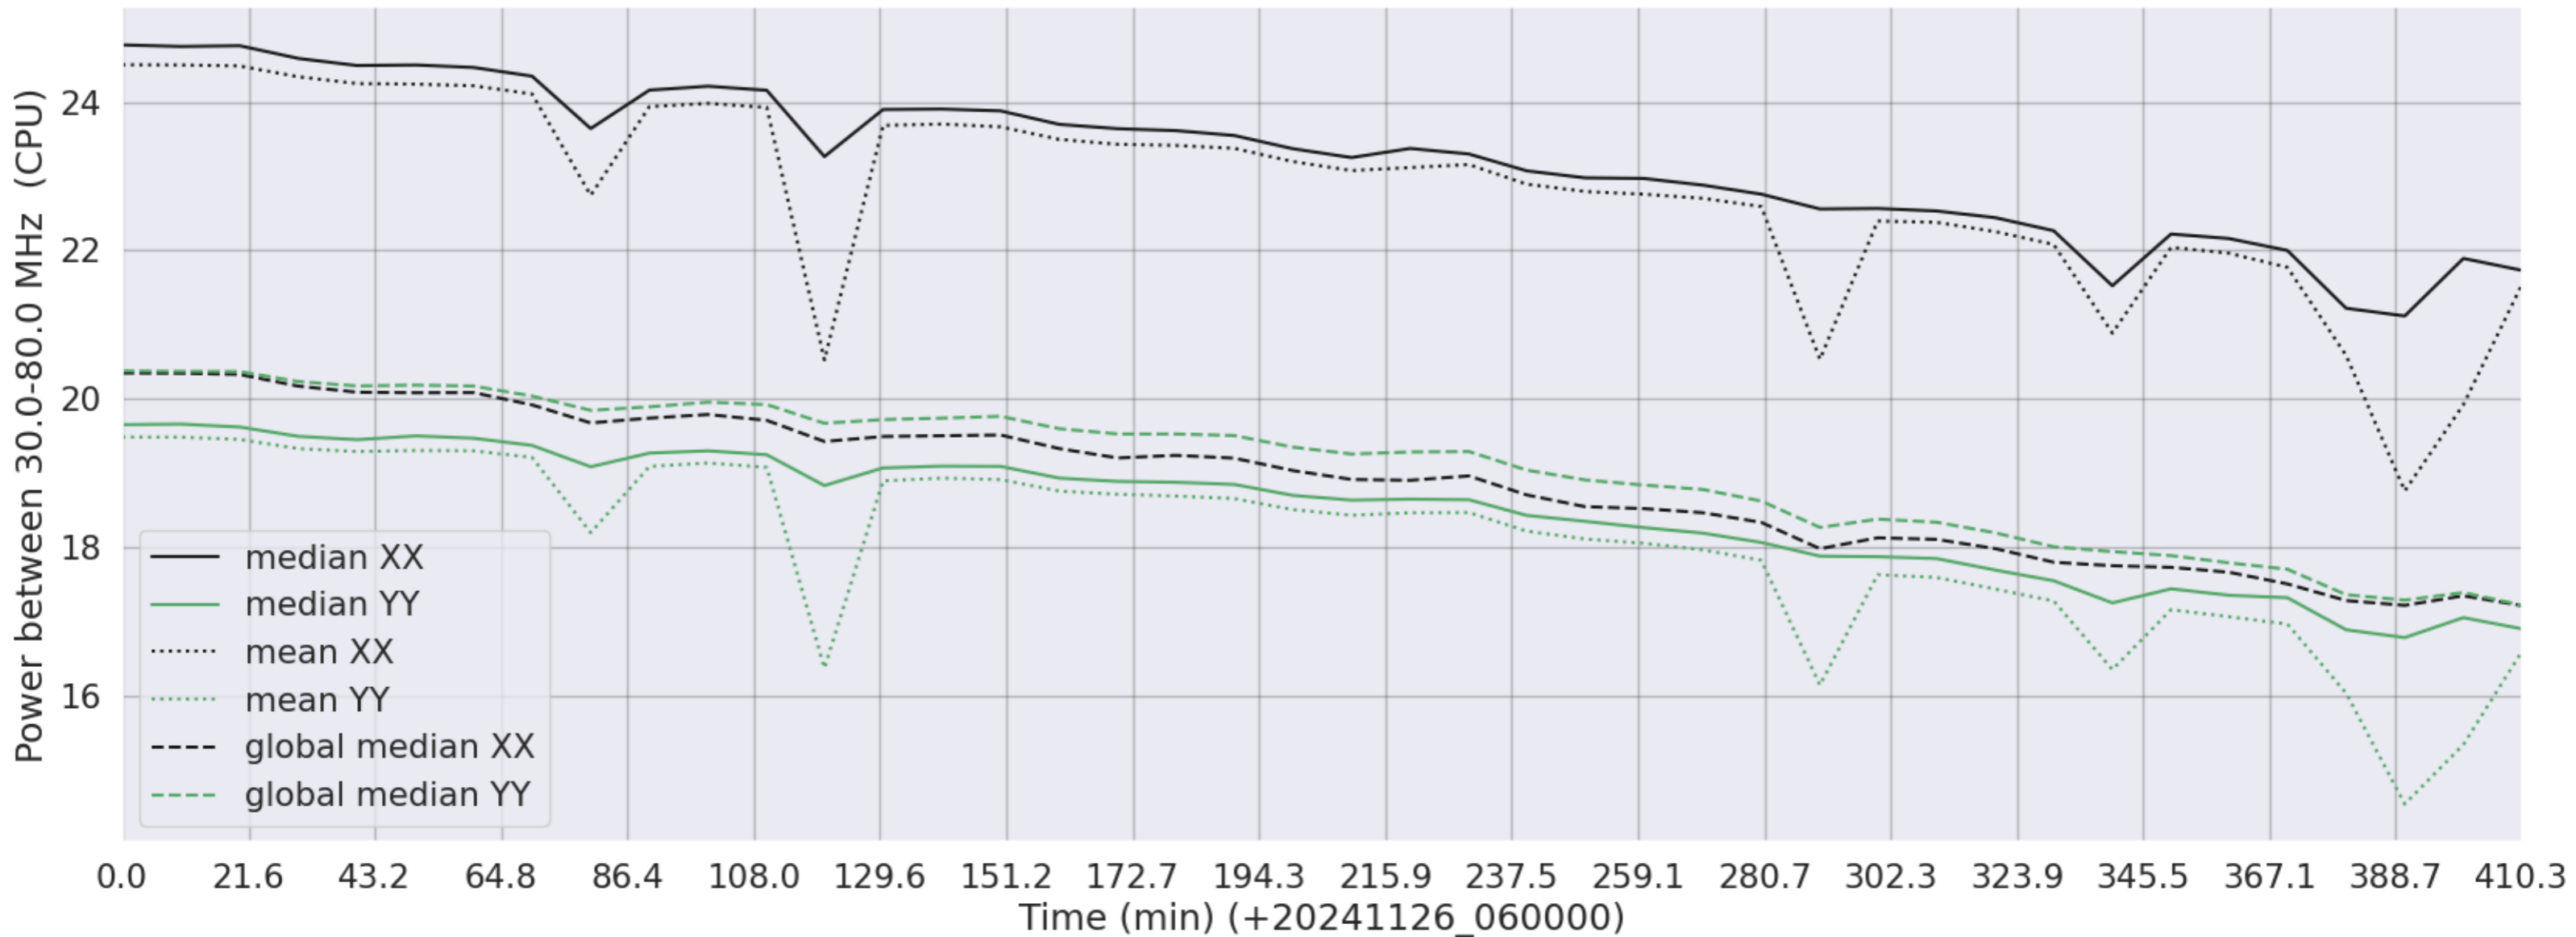

LWA314 - Correlator# 021 - XX FLAGS:Good - YY FLAGS:Good

LWA321 - Correlator# 020 - XX FLAGS:Good - YY FLAGS:Good