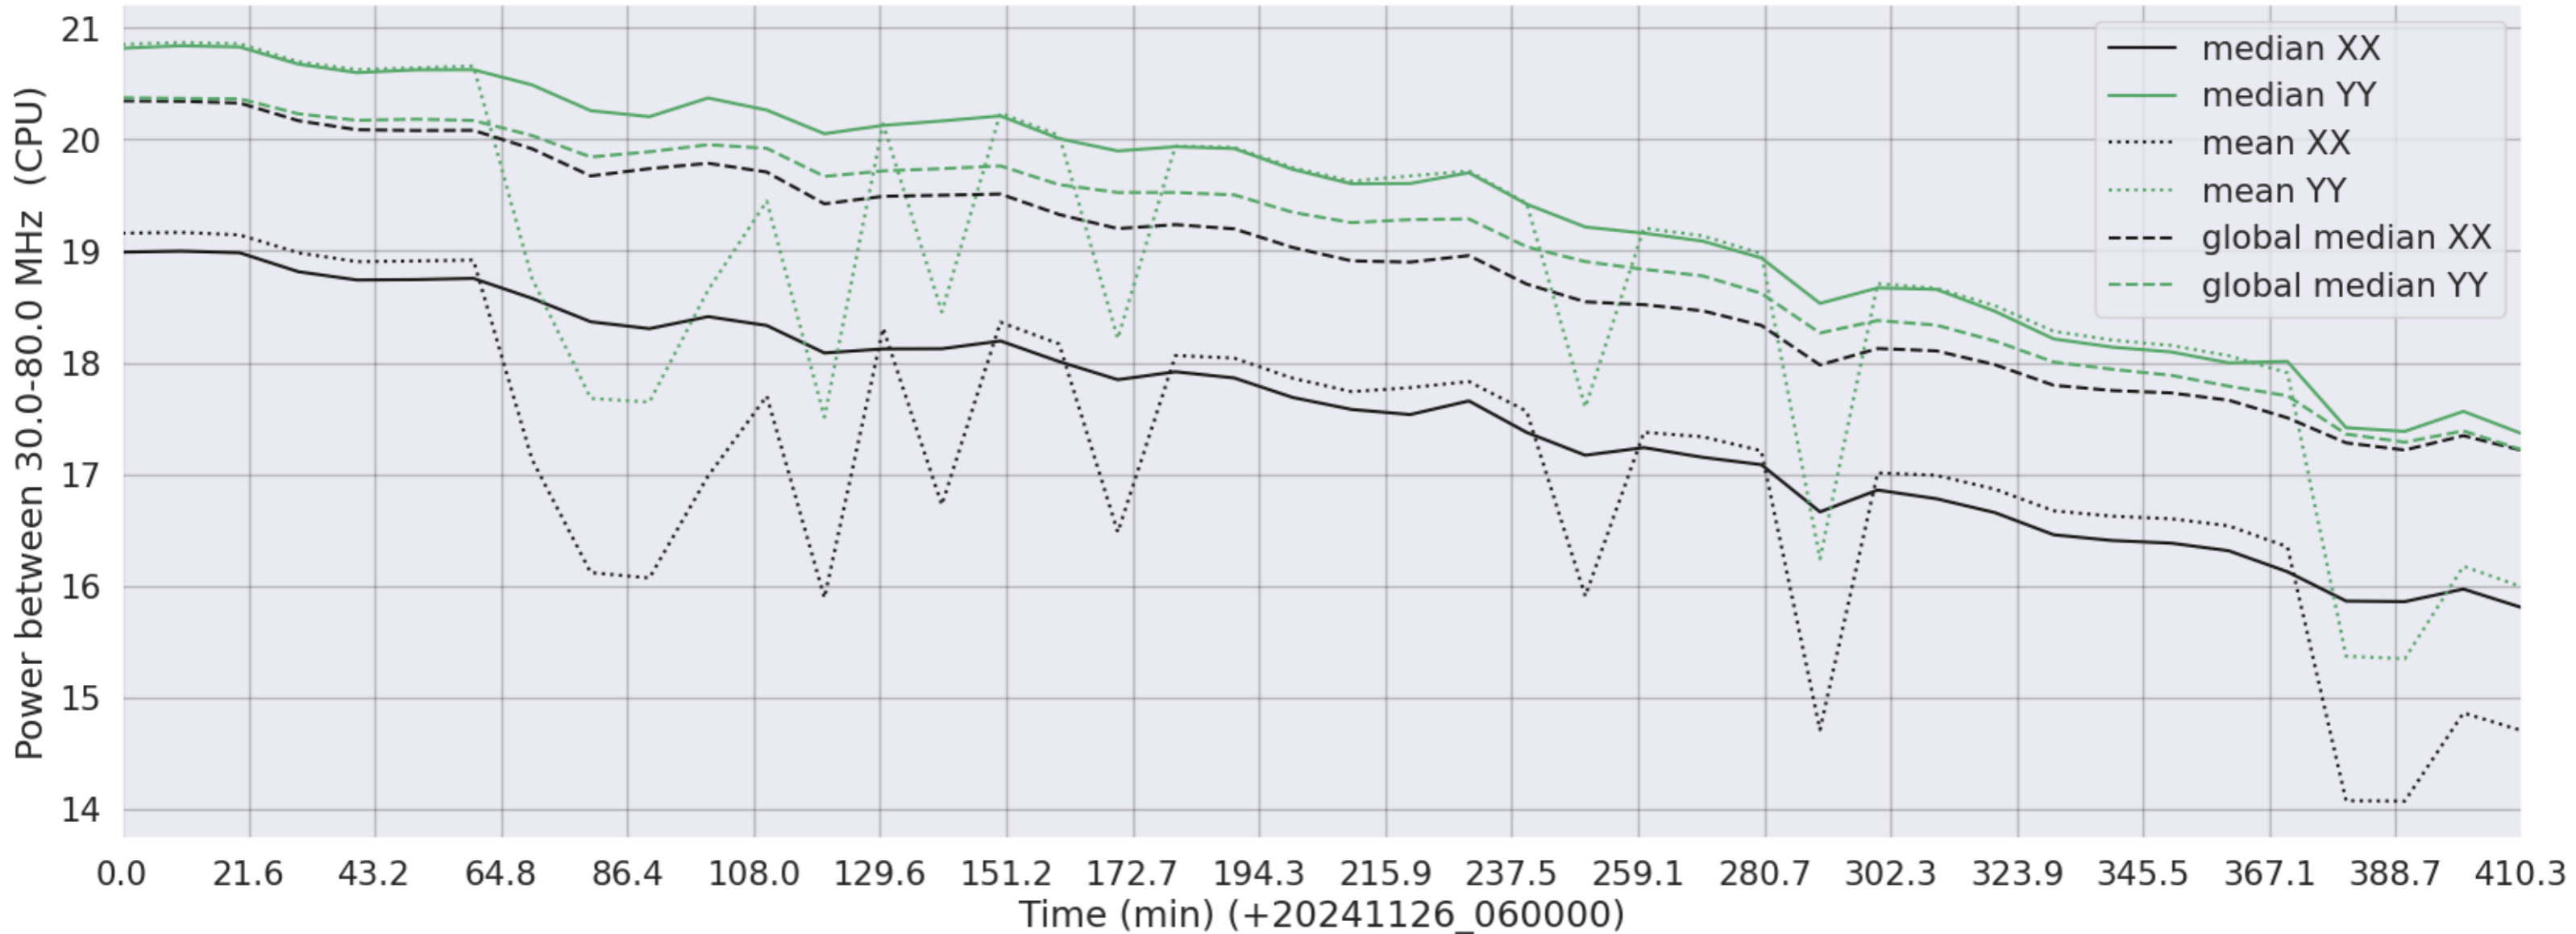

LWA249 - Correlator# 342 - XX FLAGS:Good - YY FLAGS:Good

LWA245 - Correlator# 341 - XX FLAGS:BadSpecShape - YY FLAGS:Good