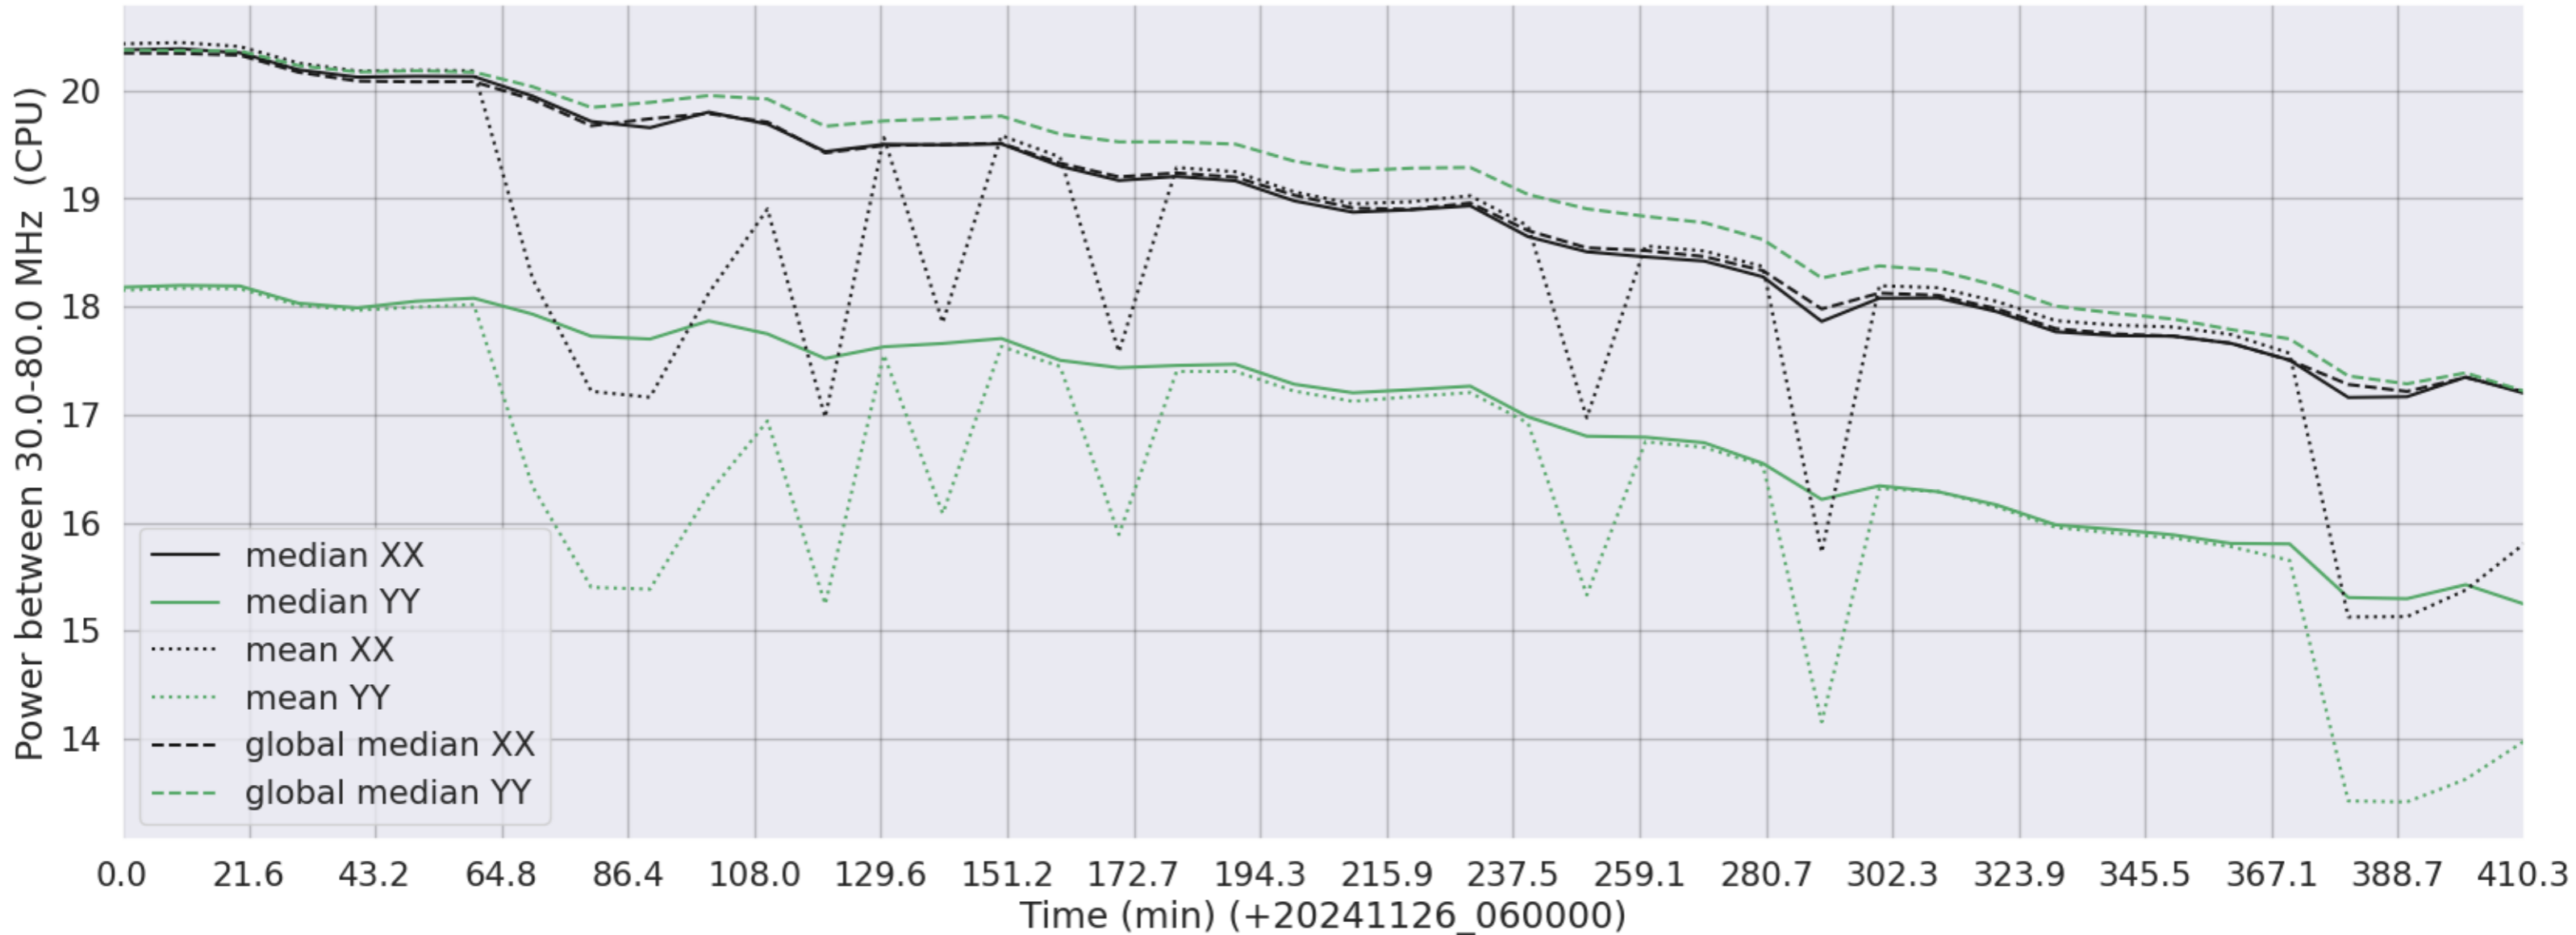

LWA170 - Correlator# 288 - XX FLAGS:Good - YY FLAGS:BadSpecShape

LWA234 - Correlator# 289 - XX FLAGS:Good - YY FLAGS:Good

LWA173 - Correlator# 290 - XX FLAGS:Good - YY FLAGS:Good

LWA171 - Correlator# 291 - XX FLAGS:Good - YY FLAGS:BadSpecShape