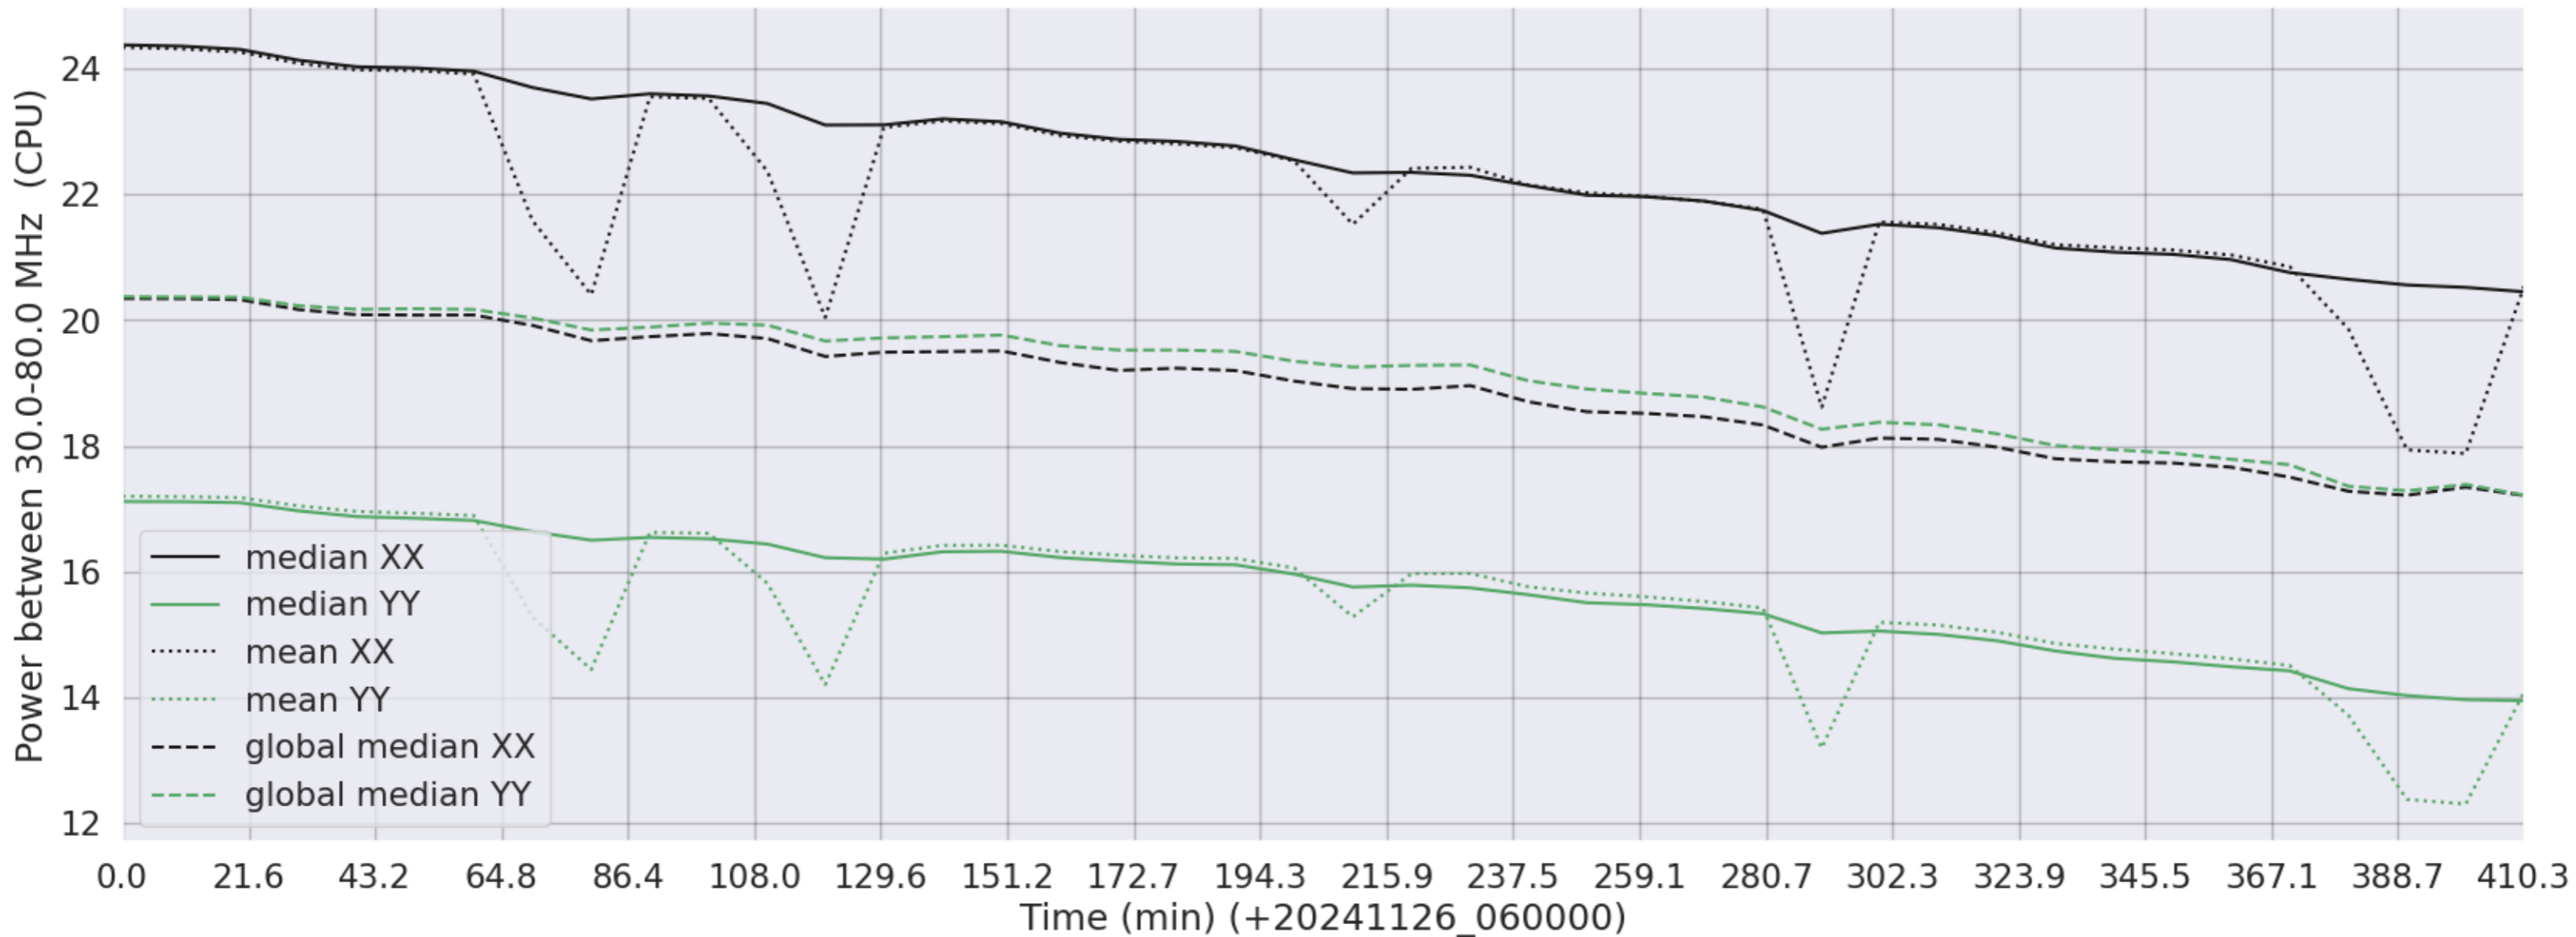

LWA316 - Correlator# 155 - XX FLAGS:Good - YY FLAGS:Good

LWA325 - Correlator# 154 - XX FLAGS:Good - YY FLAGS:Good