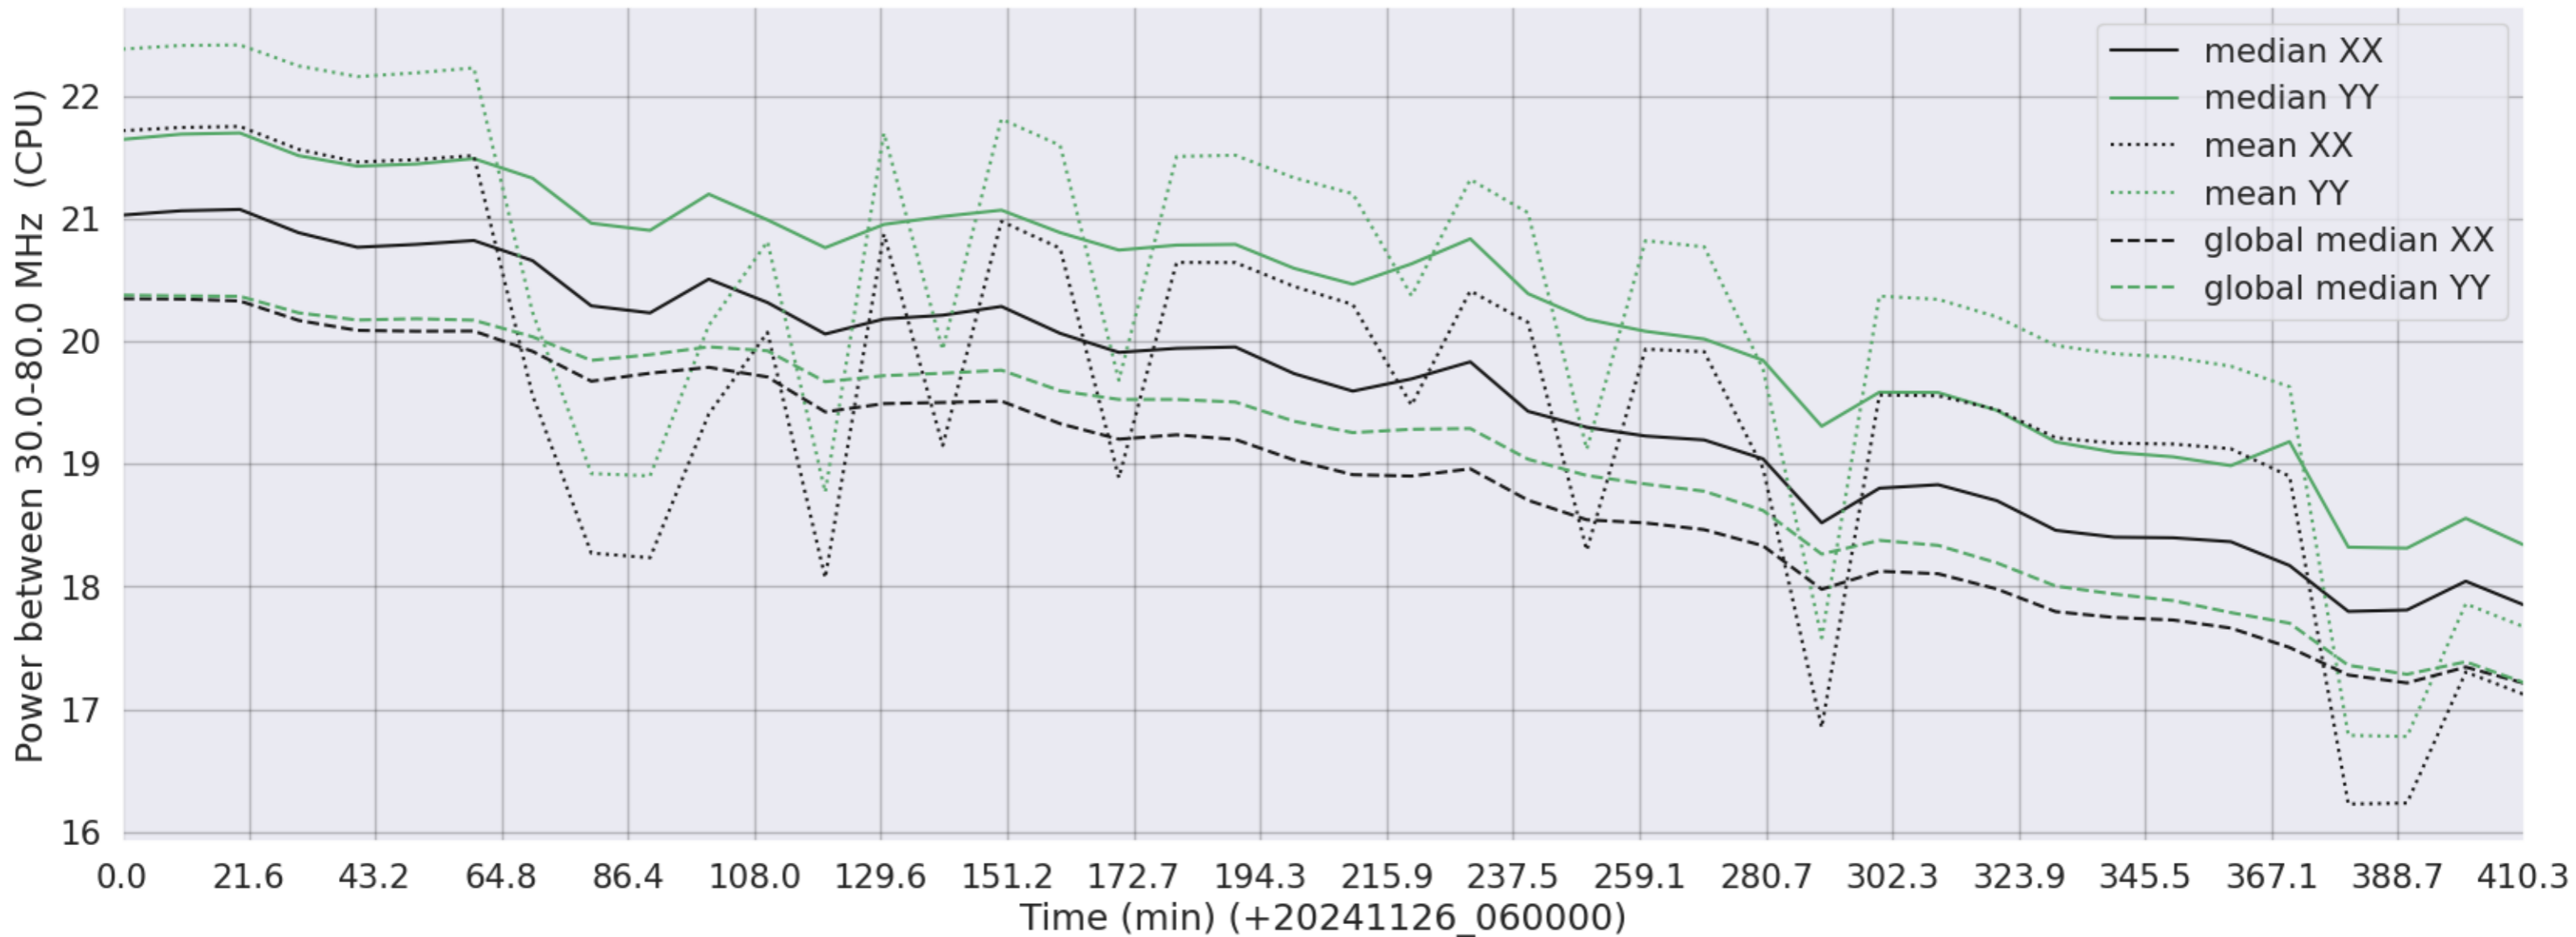

LWA230 - Correlator# 303 - XX FLAGS:Good - YY FLAGS:Good

LWA228 - Correlator# 302 - XX FLAGS:Good - YY FLAGS:Good