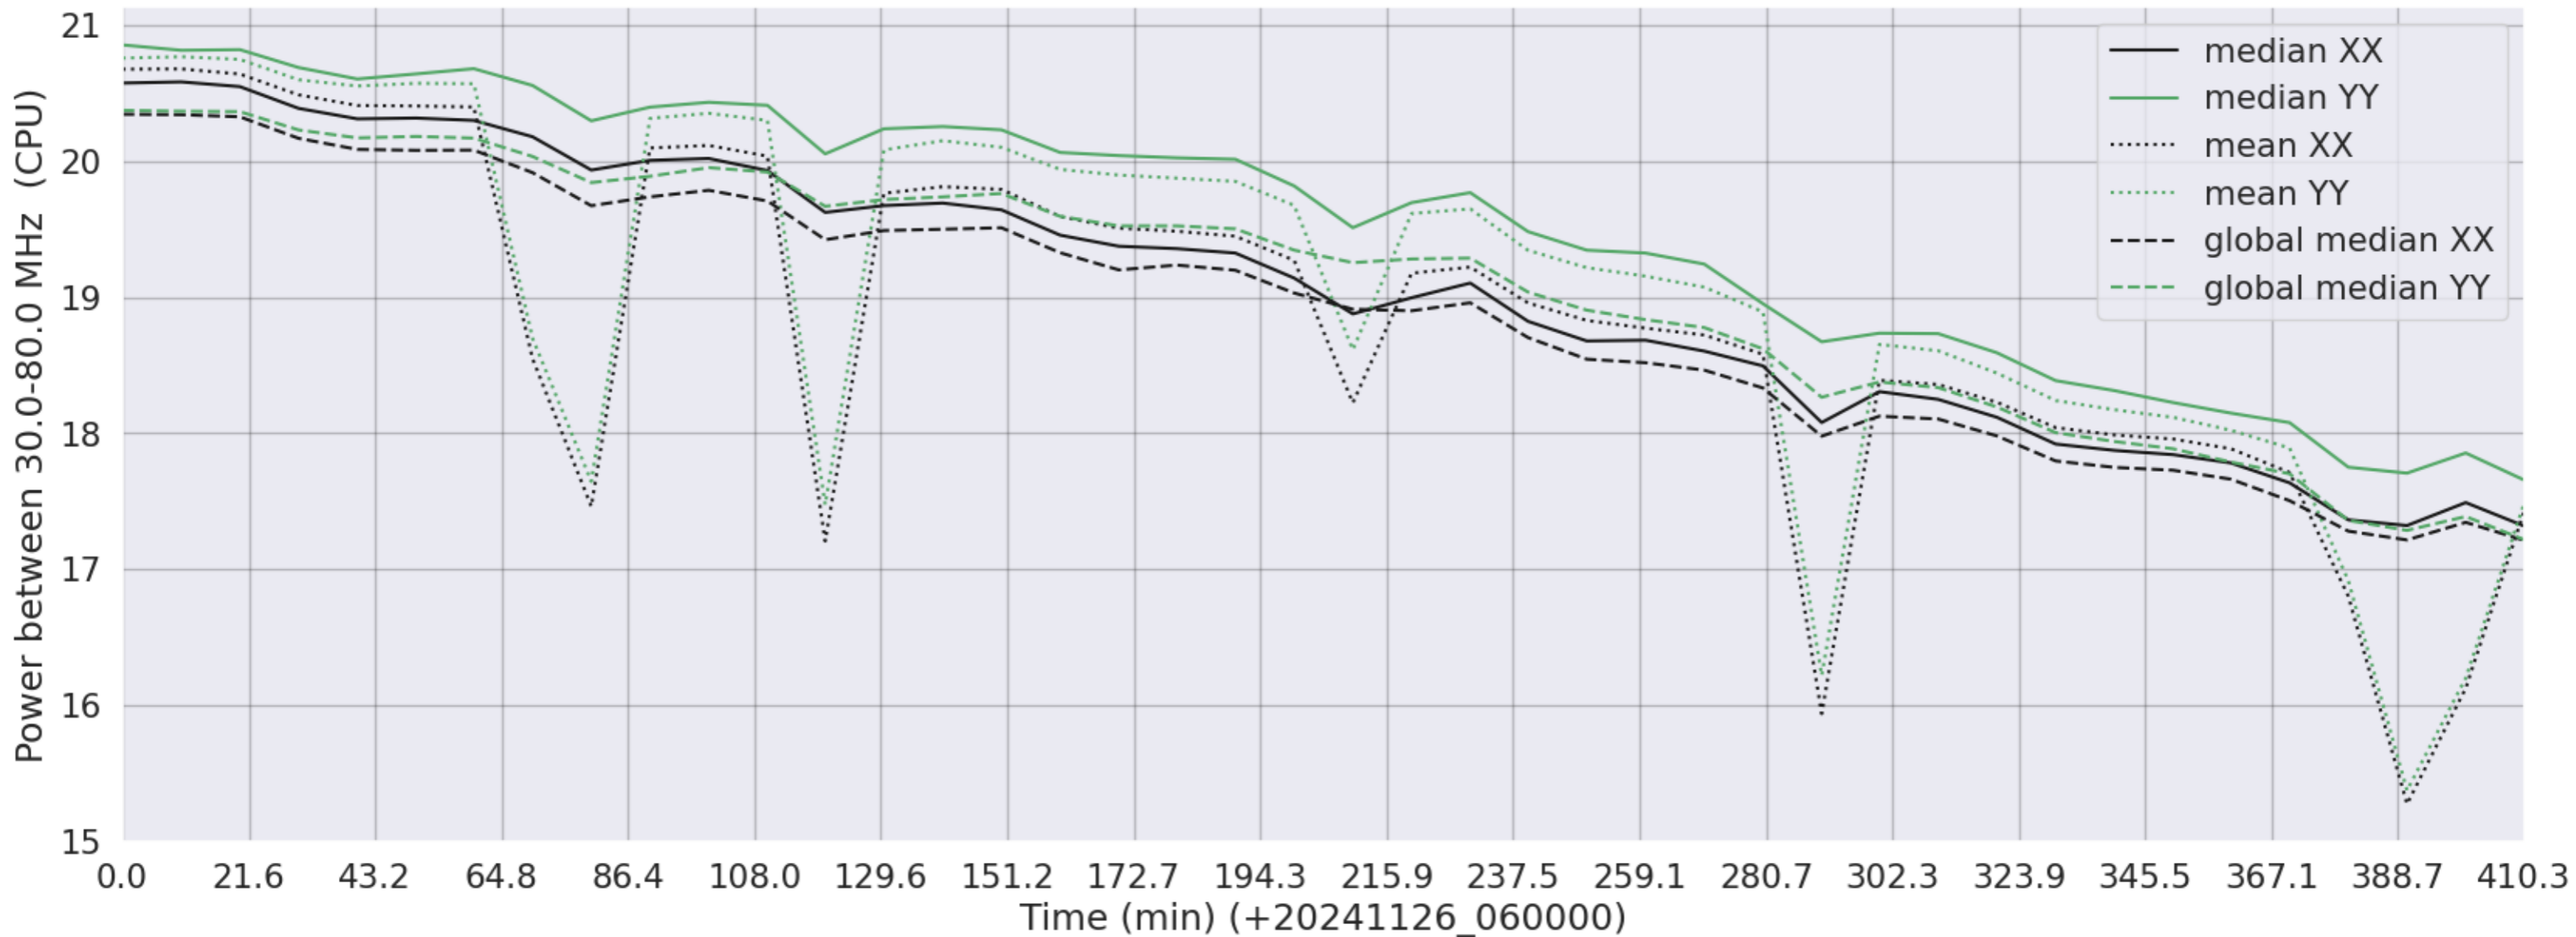

LWA051 - Correlator# 114 - XX FLAGS:Good - YY FLAGS:Good

LWA048 - Correlator# 113 - XX FLAGS:Good - YY FLAGS:Good