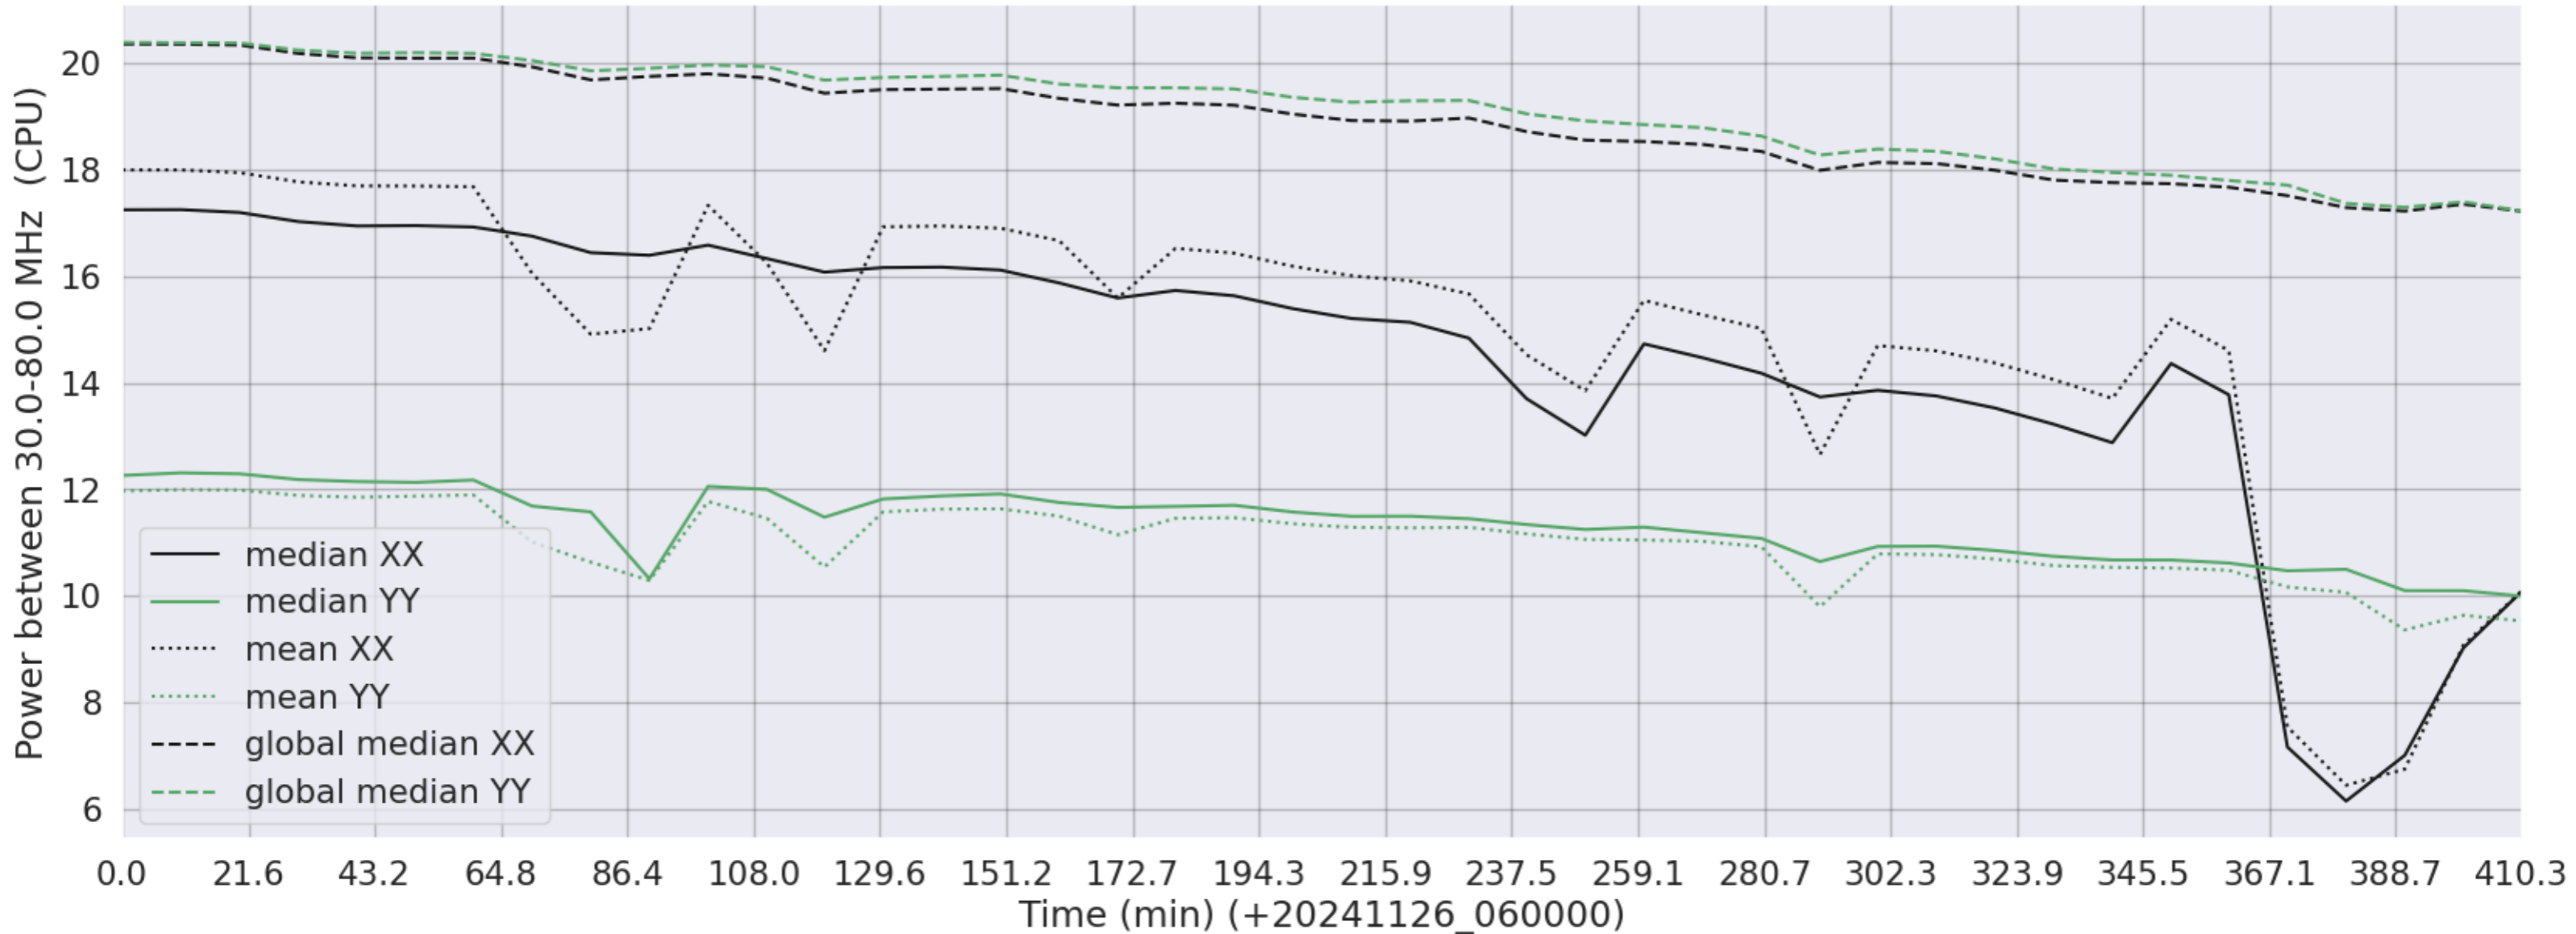

LWA130 - Correlator# 183 - XX FLAGS:Good - YY FLAGS:Good

LWA131 - Correlator# 182 - XX FLAGS:HighTimeVar+BadSpecShape - YY FLAGS:BadSpecShape