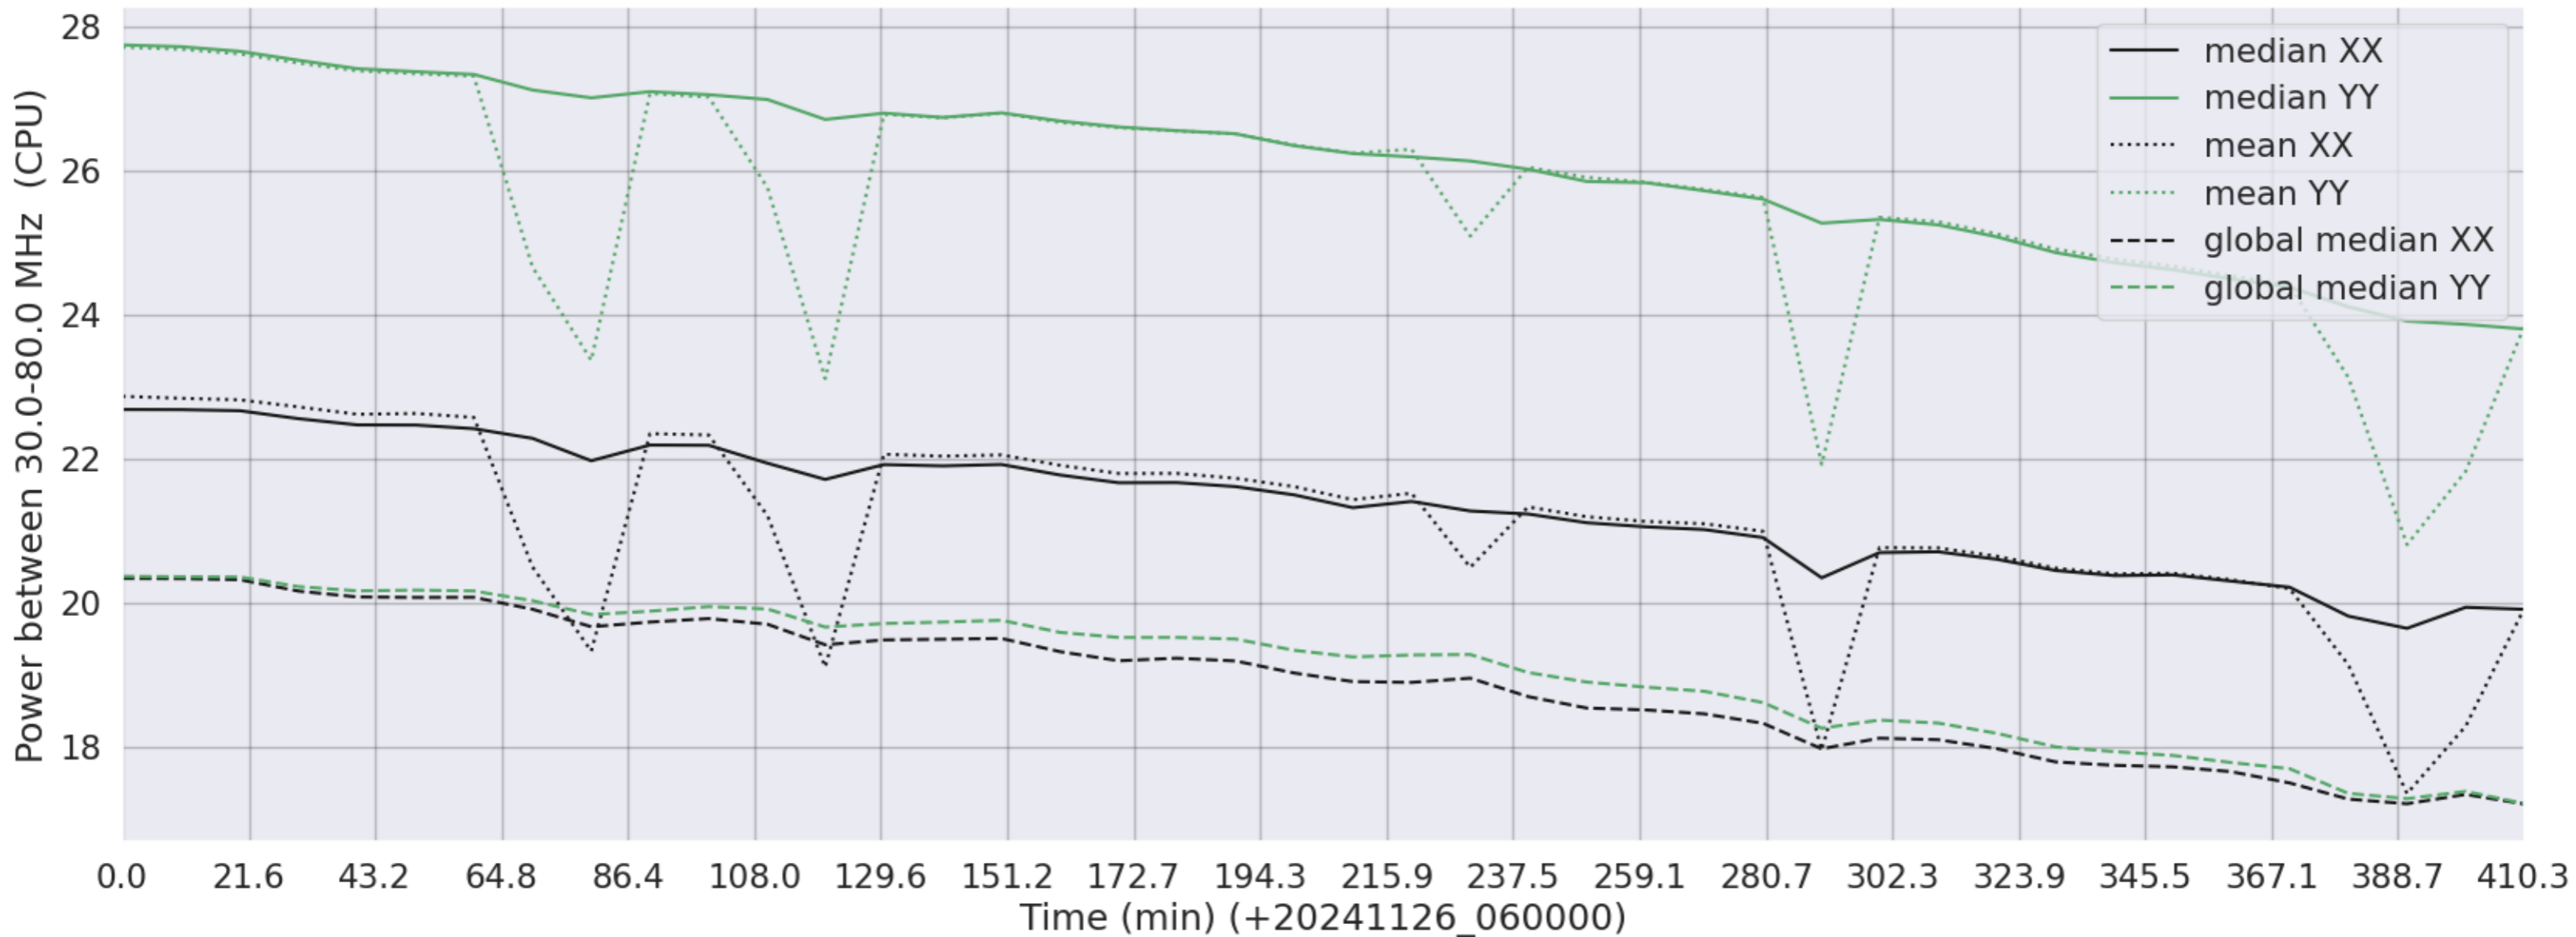

LWA122 - Correlator# 152 - XX FLAGS:Good - YY FLAGS:Good

LWA121 - Correlator# 153 - XX FLAGS:Good - YY FLAGS:Good

LWA325 - Correlator# 154 - XX FLAGS:Good - YY FLAGS:Good

LWA316 - Correlator# 155 - XX FLAGS:Good - YY FLAGS:Good