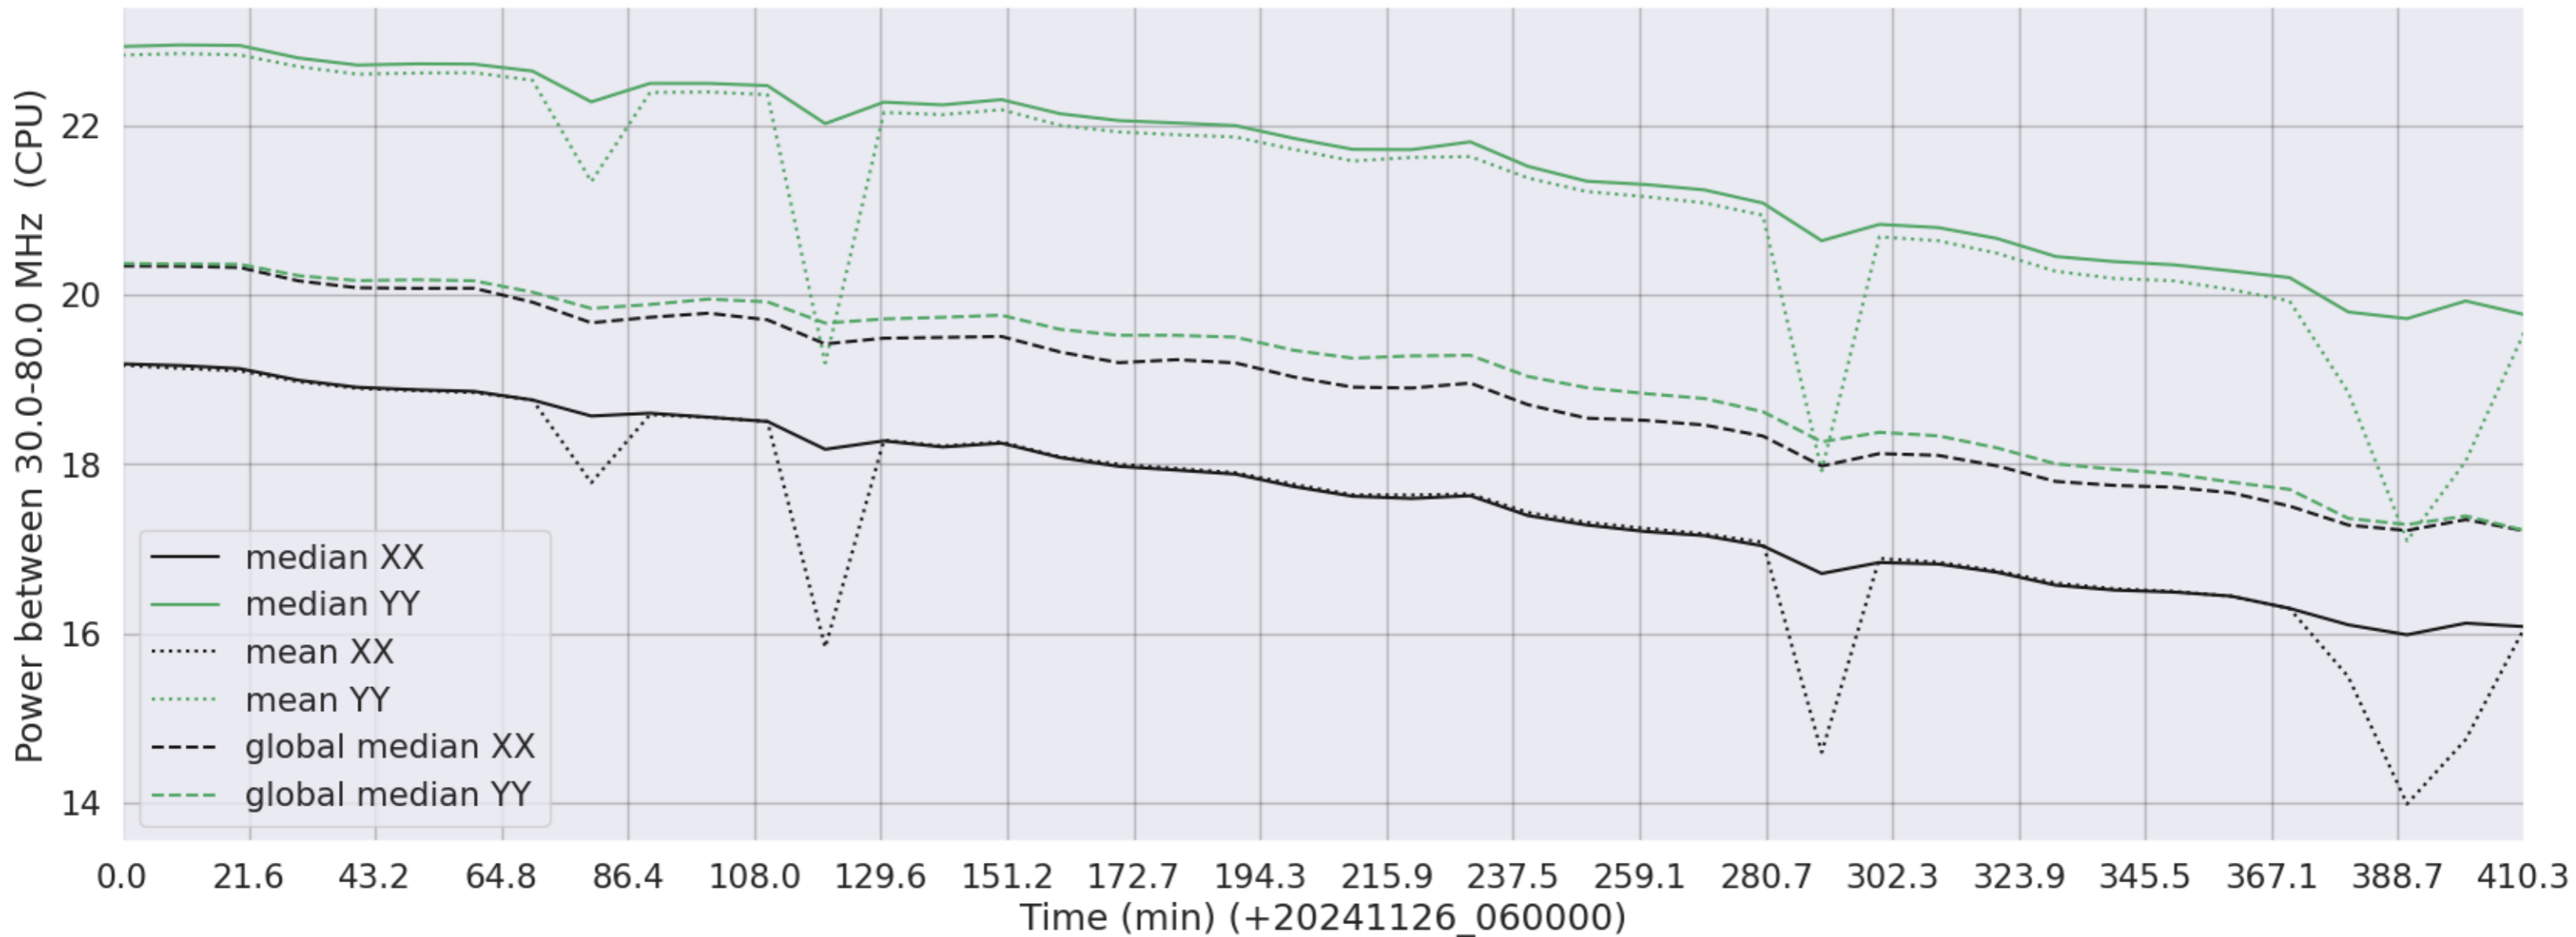

LWA255 - Correlator# 033 - XX FLAGS:Good - YY FLAGS:Good

LWA257 - Correlator# 032 - XX FLAGS:Good - YY FLAGS:Good