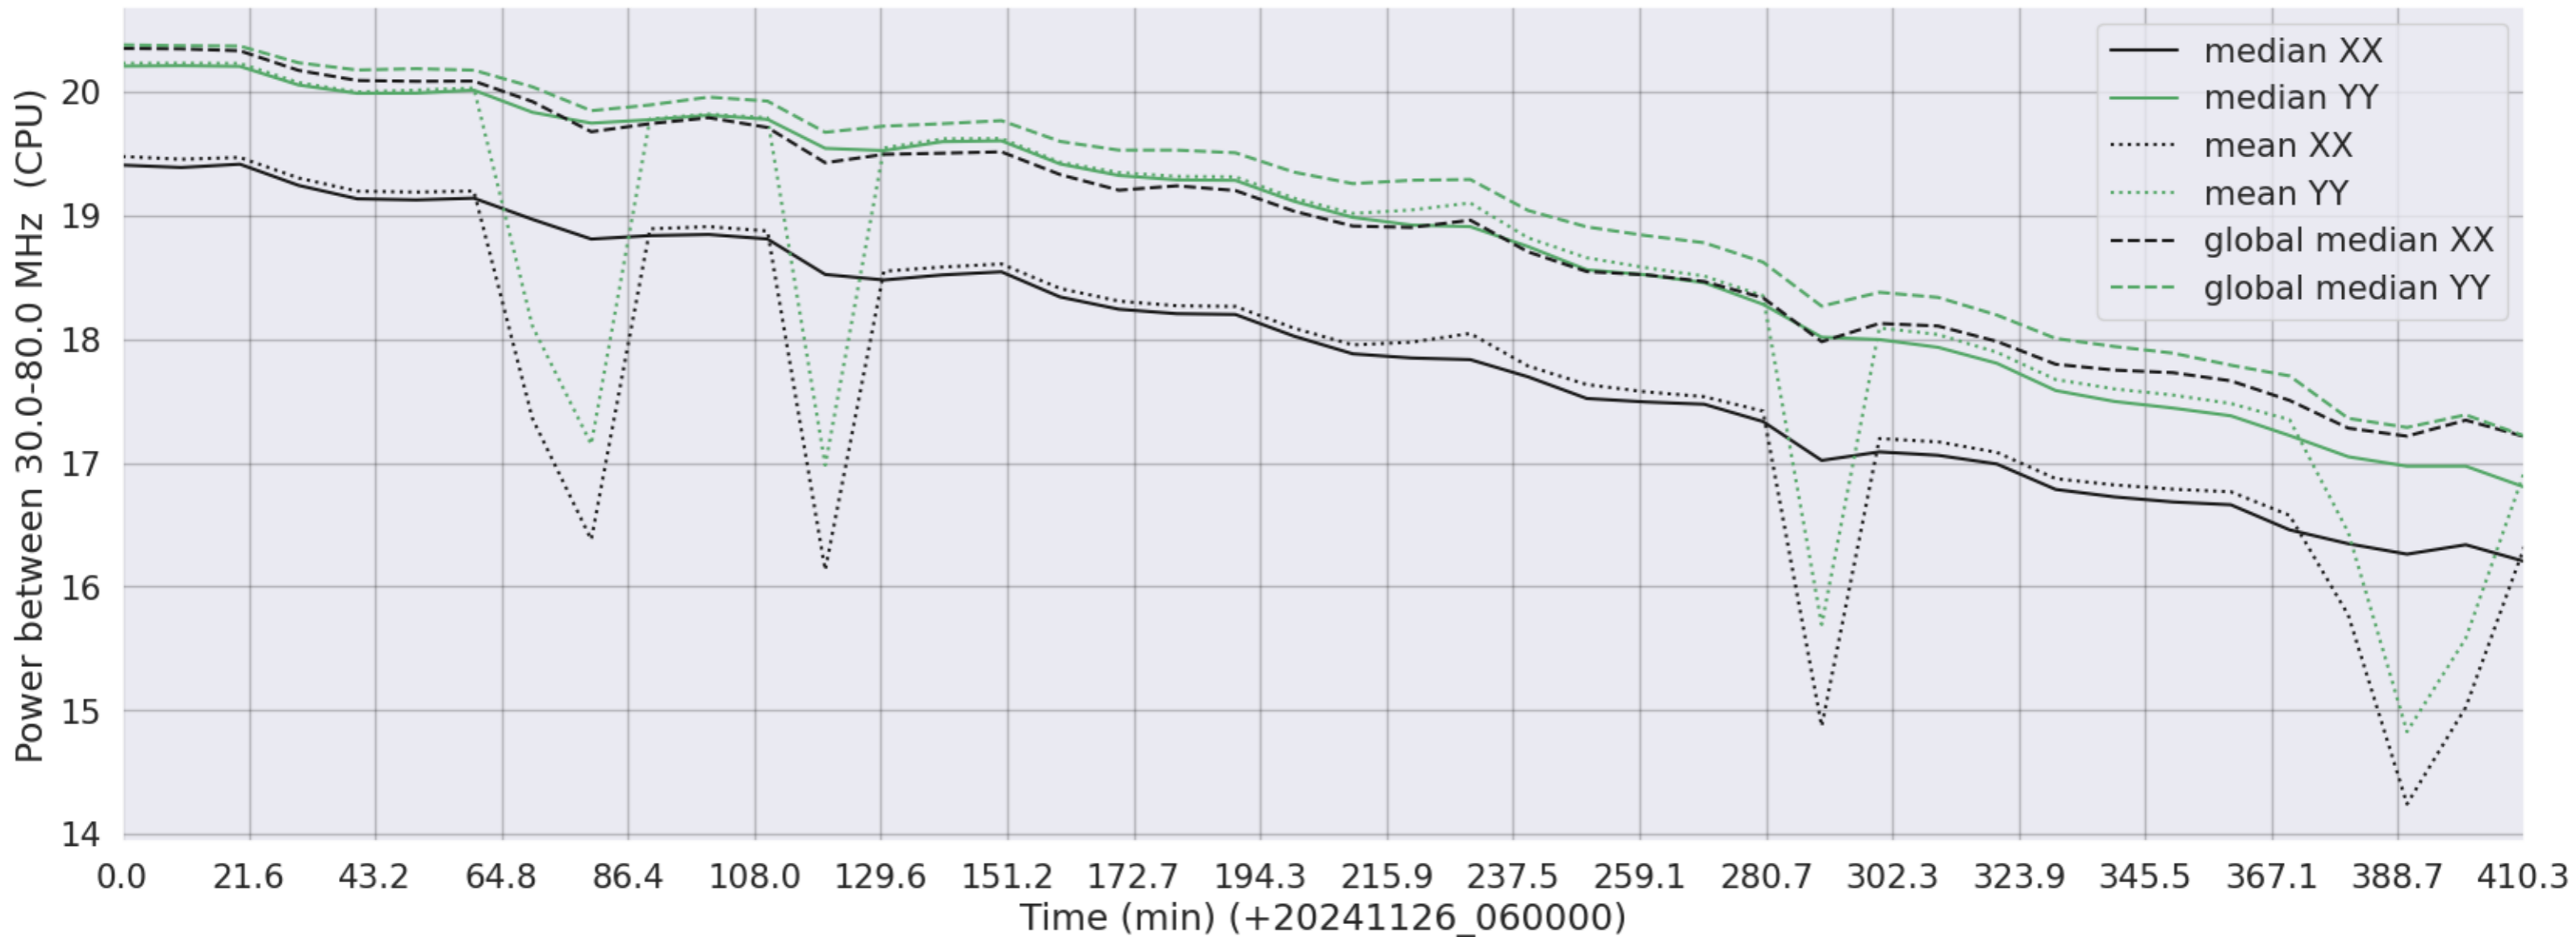

LWA025 - Correlator# 109 - XX FLAGS:Good - YY FLAGS:Good

LWA026 - Correlator# 108 - XX FLAGS:Good - YY FLAGS:Good