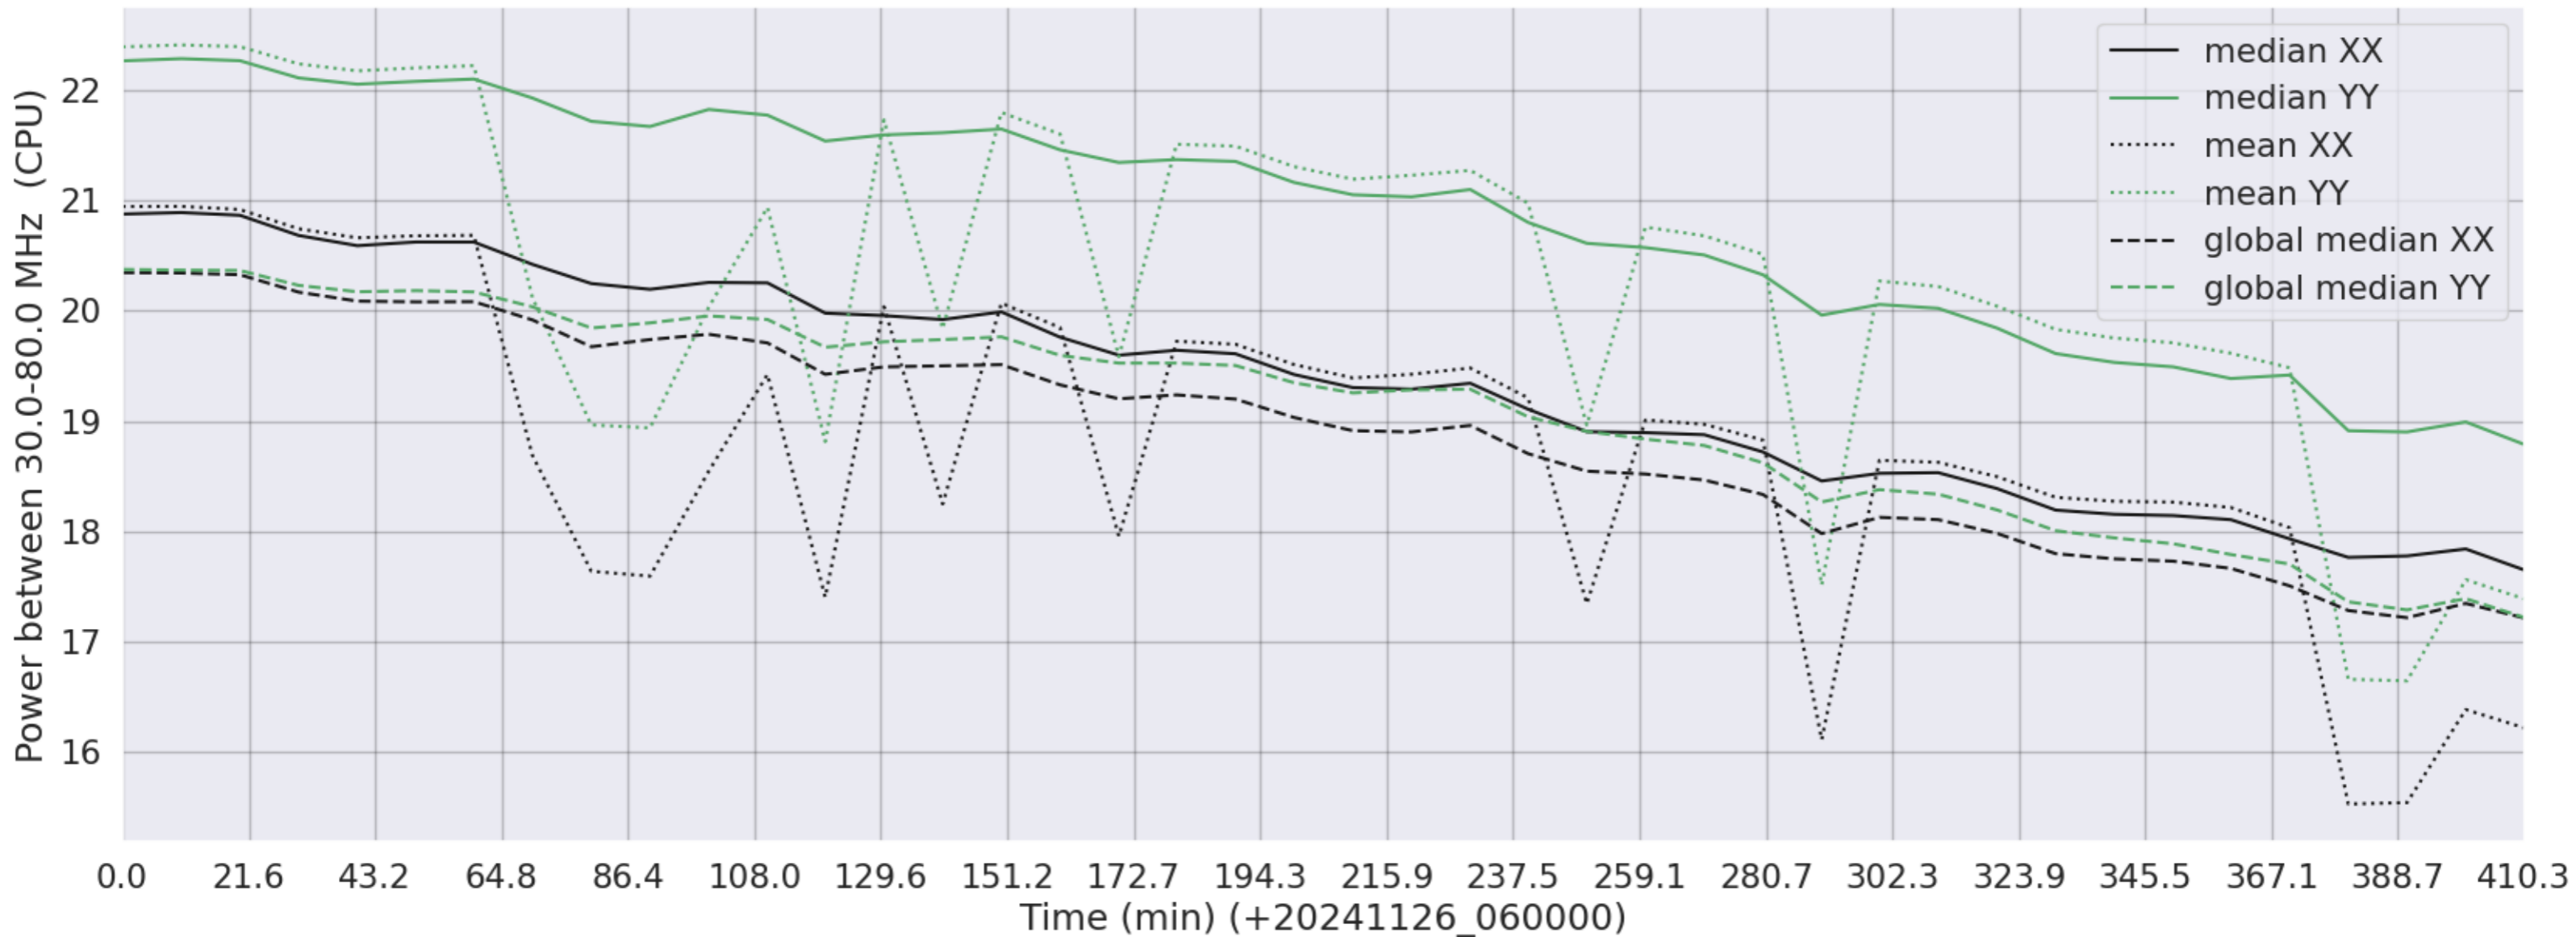

LWA166 - Correlator# 269 - XX FLAGS:Good - YY FLAGS:Good

LWA167 - Correlator# 268 - XX FLAGS:Good - YY FLAGS:Good