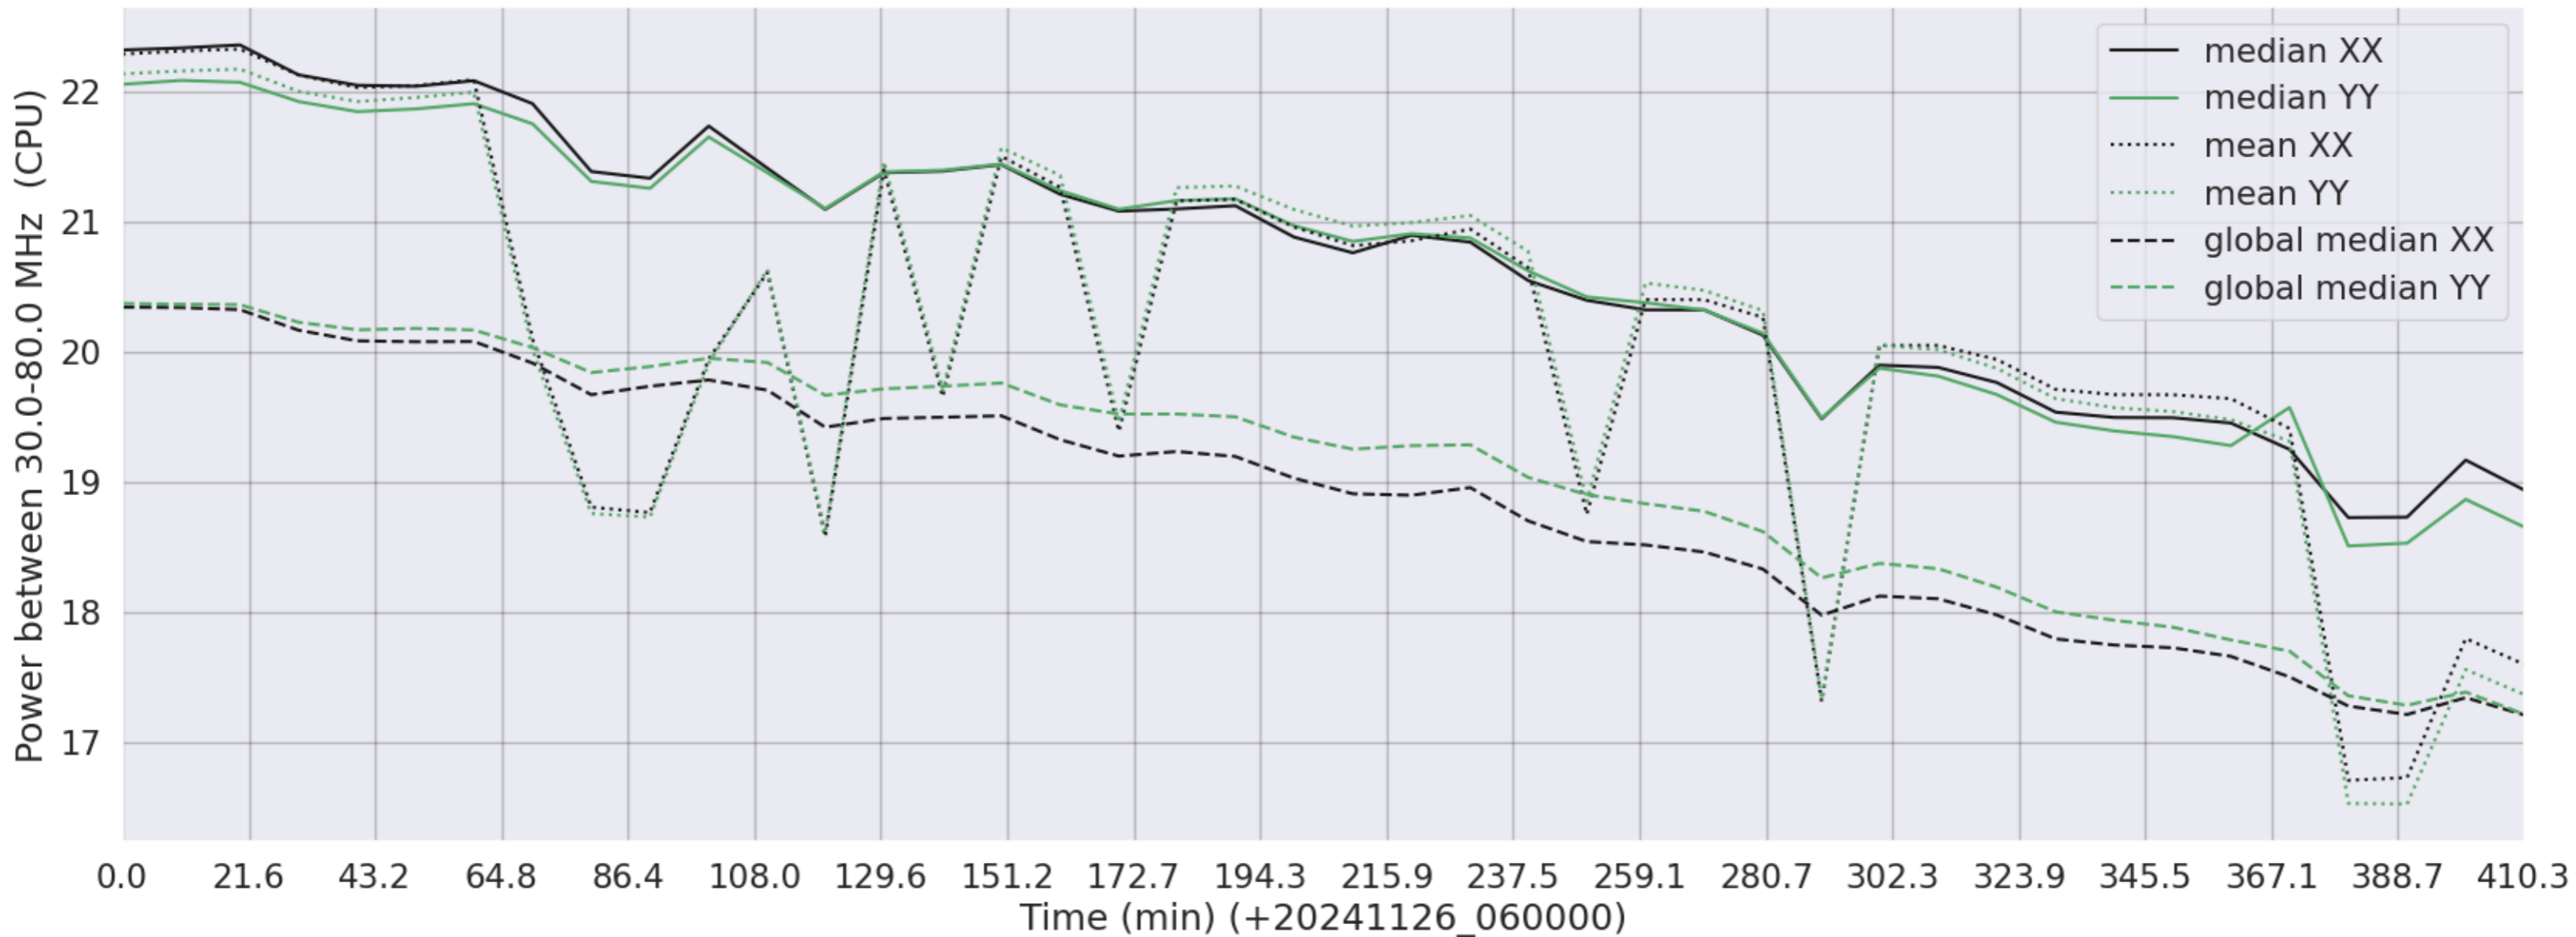

LWA201 - Correlator# 279 - XX FLAGS:Good - YY FLAGS:Good

LWA202 - Correlator# 278 - XX FLAGS:Good - YY FLAGS:Good