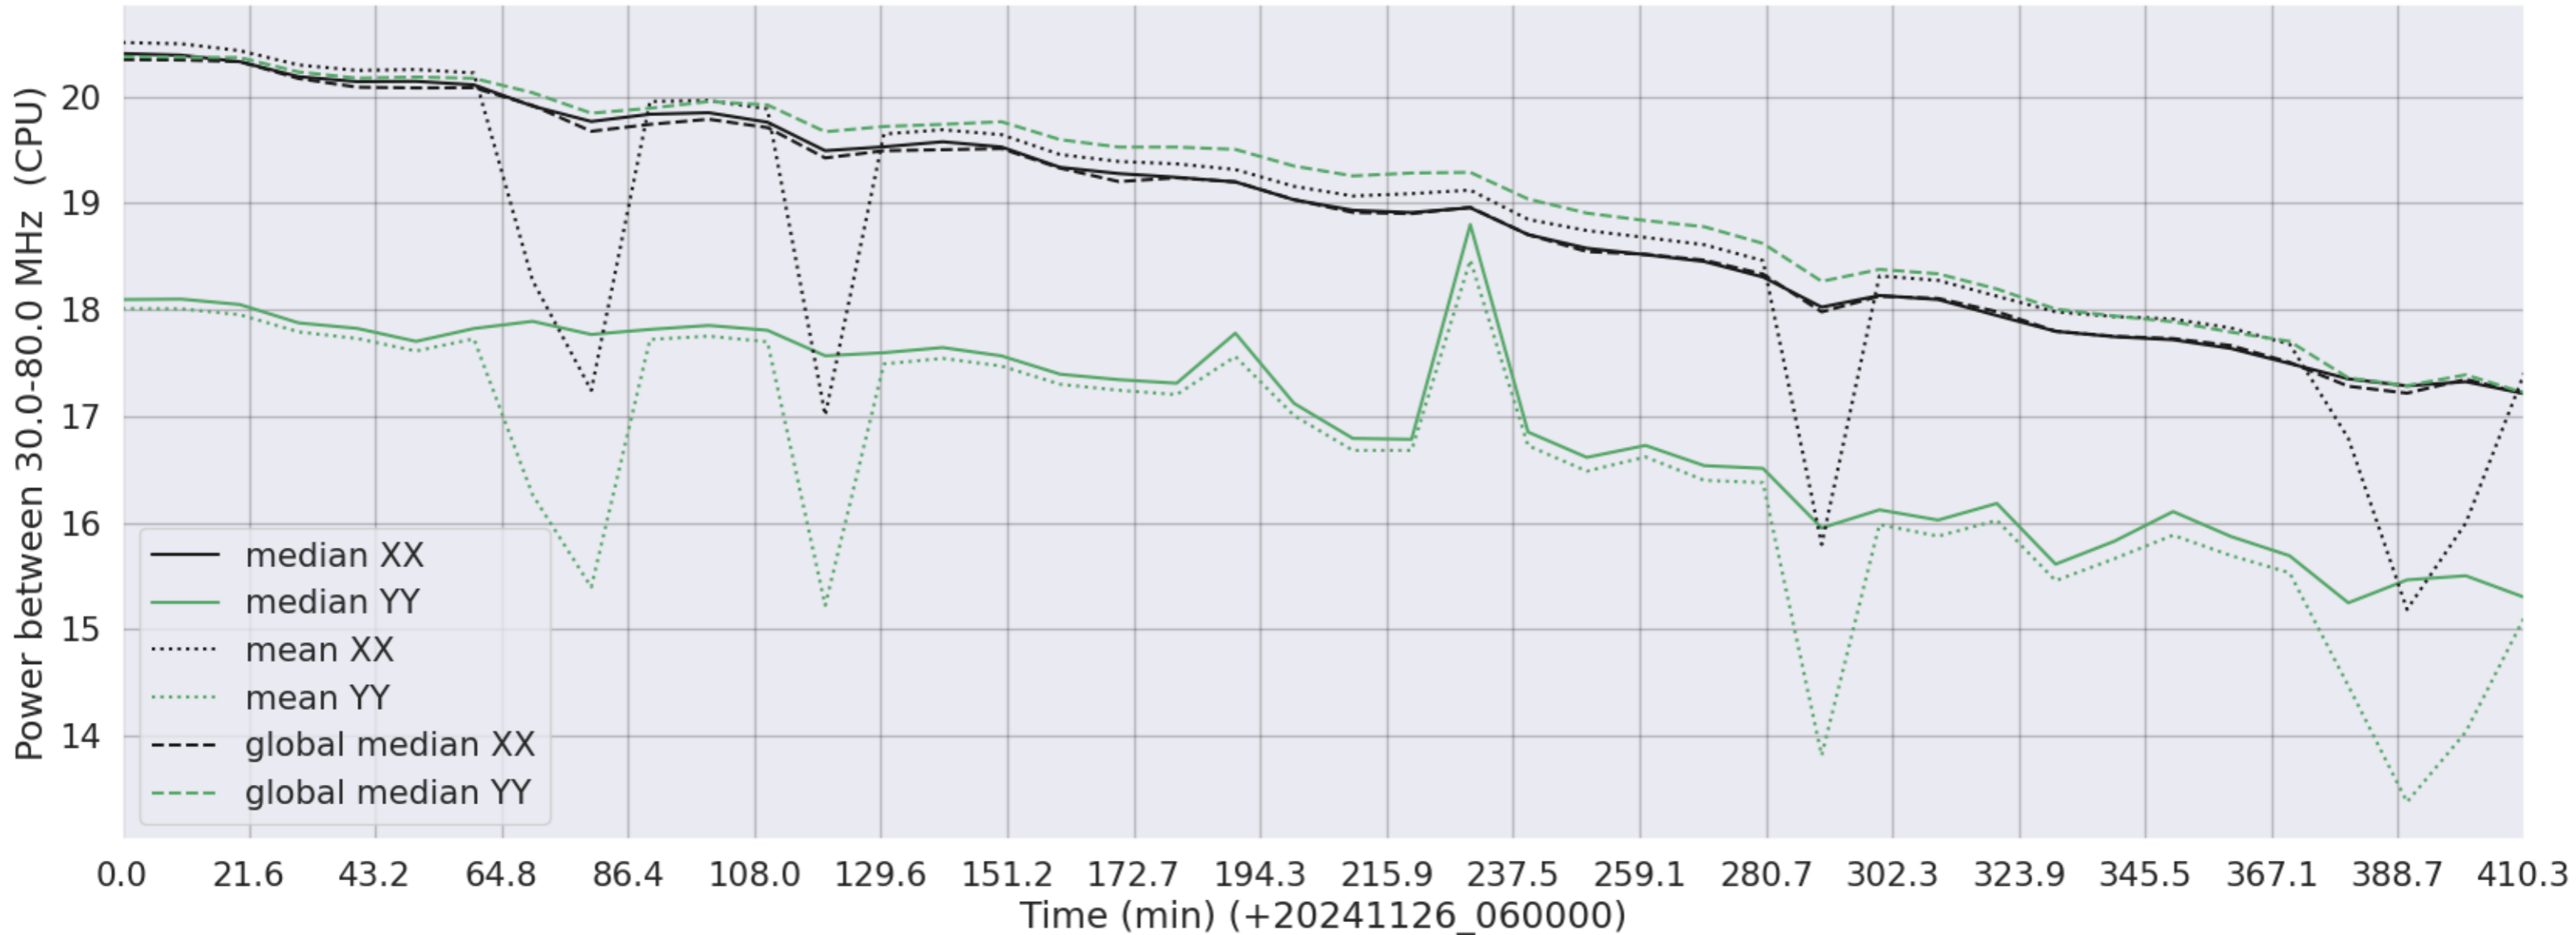

LWA020 - Correlator# 102 - XX FLAGS:Good - YY FLAGS:Good

LWA017 - Correlator# 101 - XX FLAGS:Good - YY FLAGS:BadSpecShape