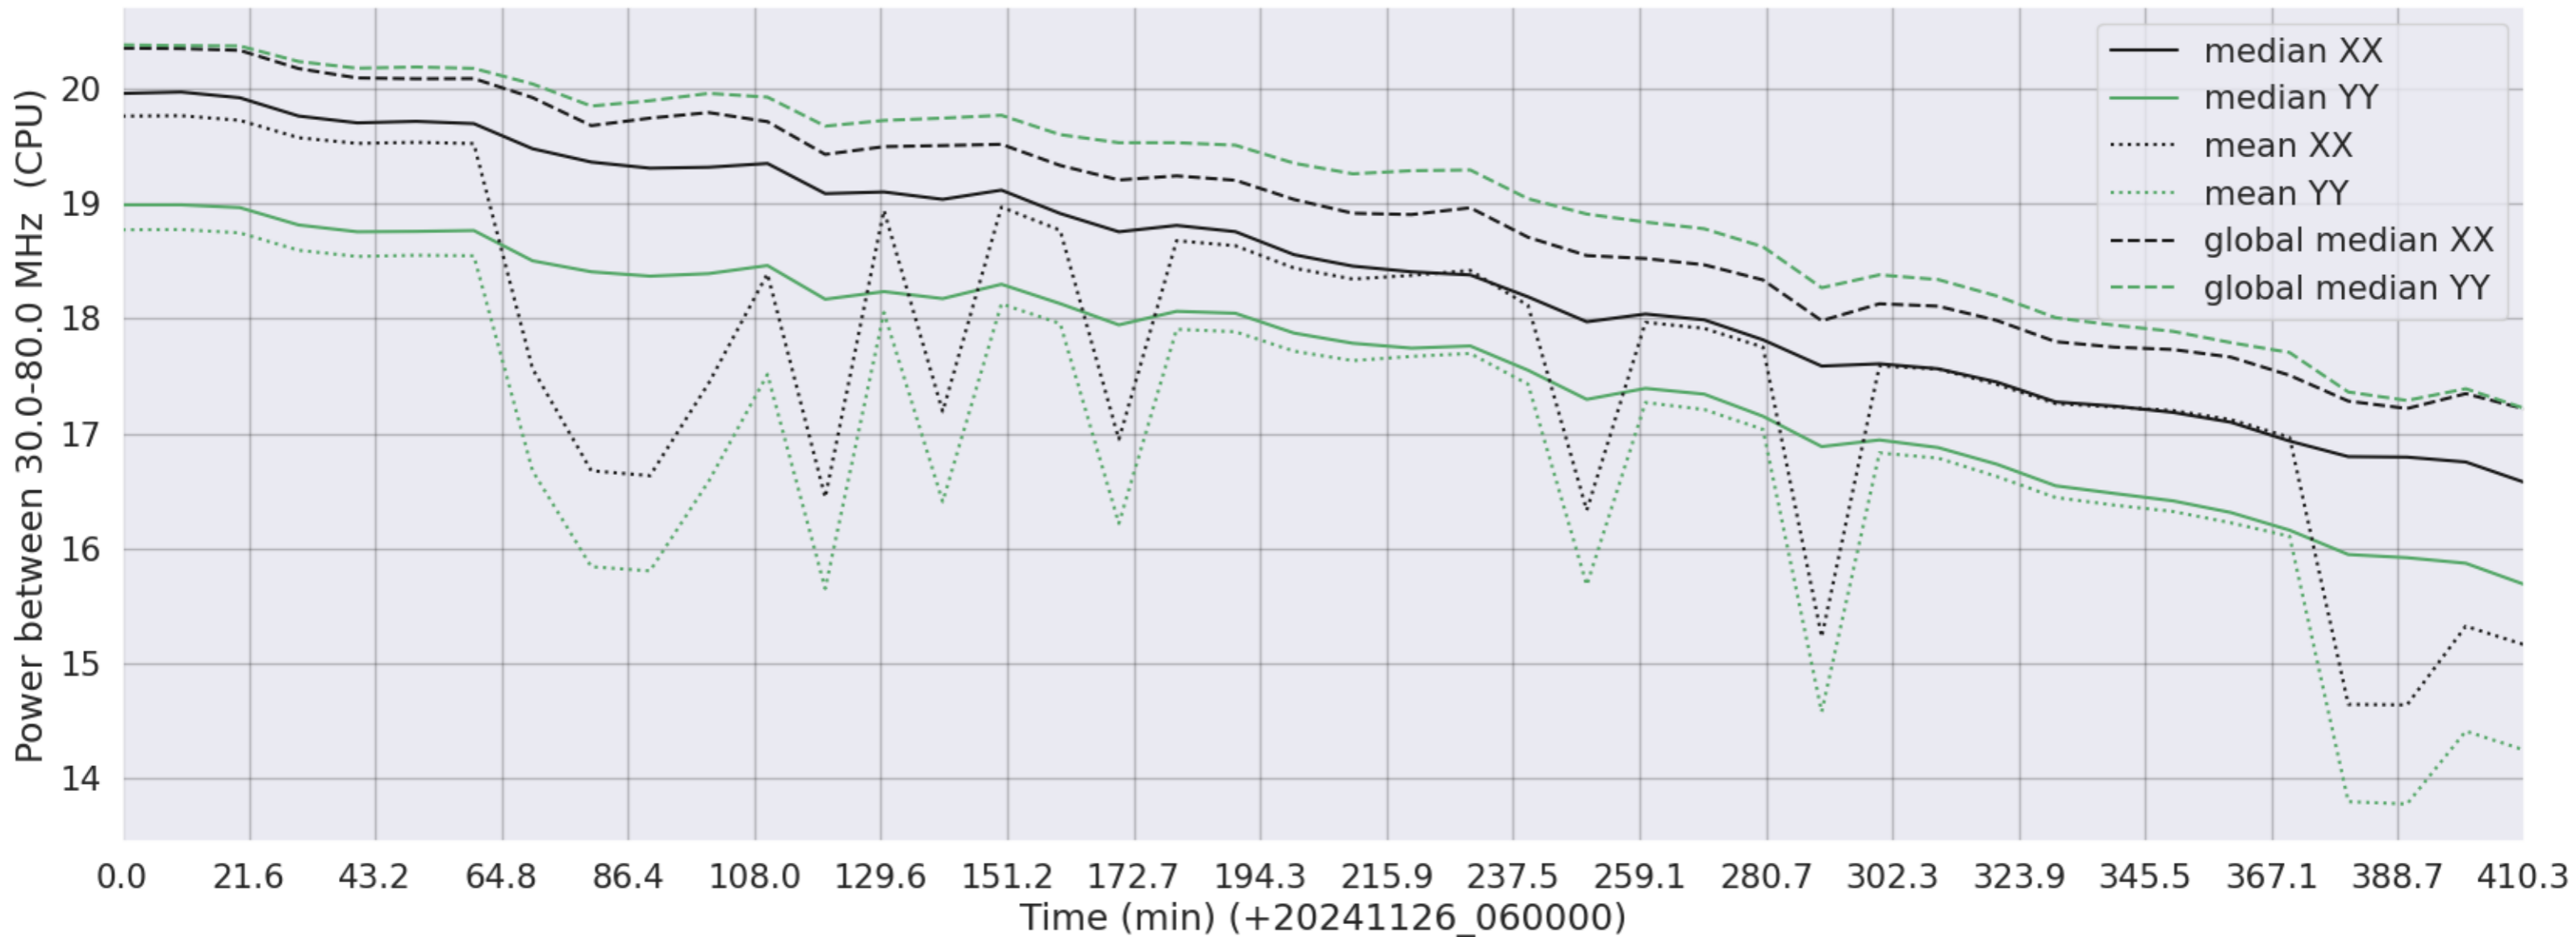

LWA176 - Correlator# 325 - XX FLAGS:Good - YY FLAGS:Good

LWA183 - Correlator# 324 - XX FLAGS:Good - YY FLAGS:Good