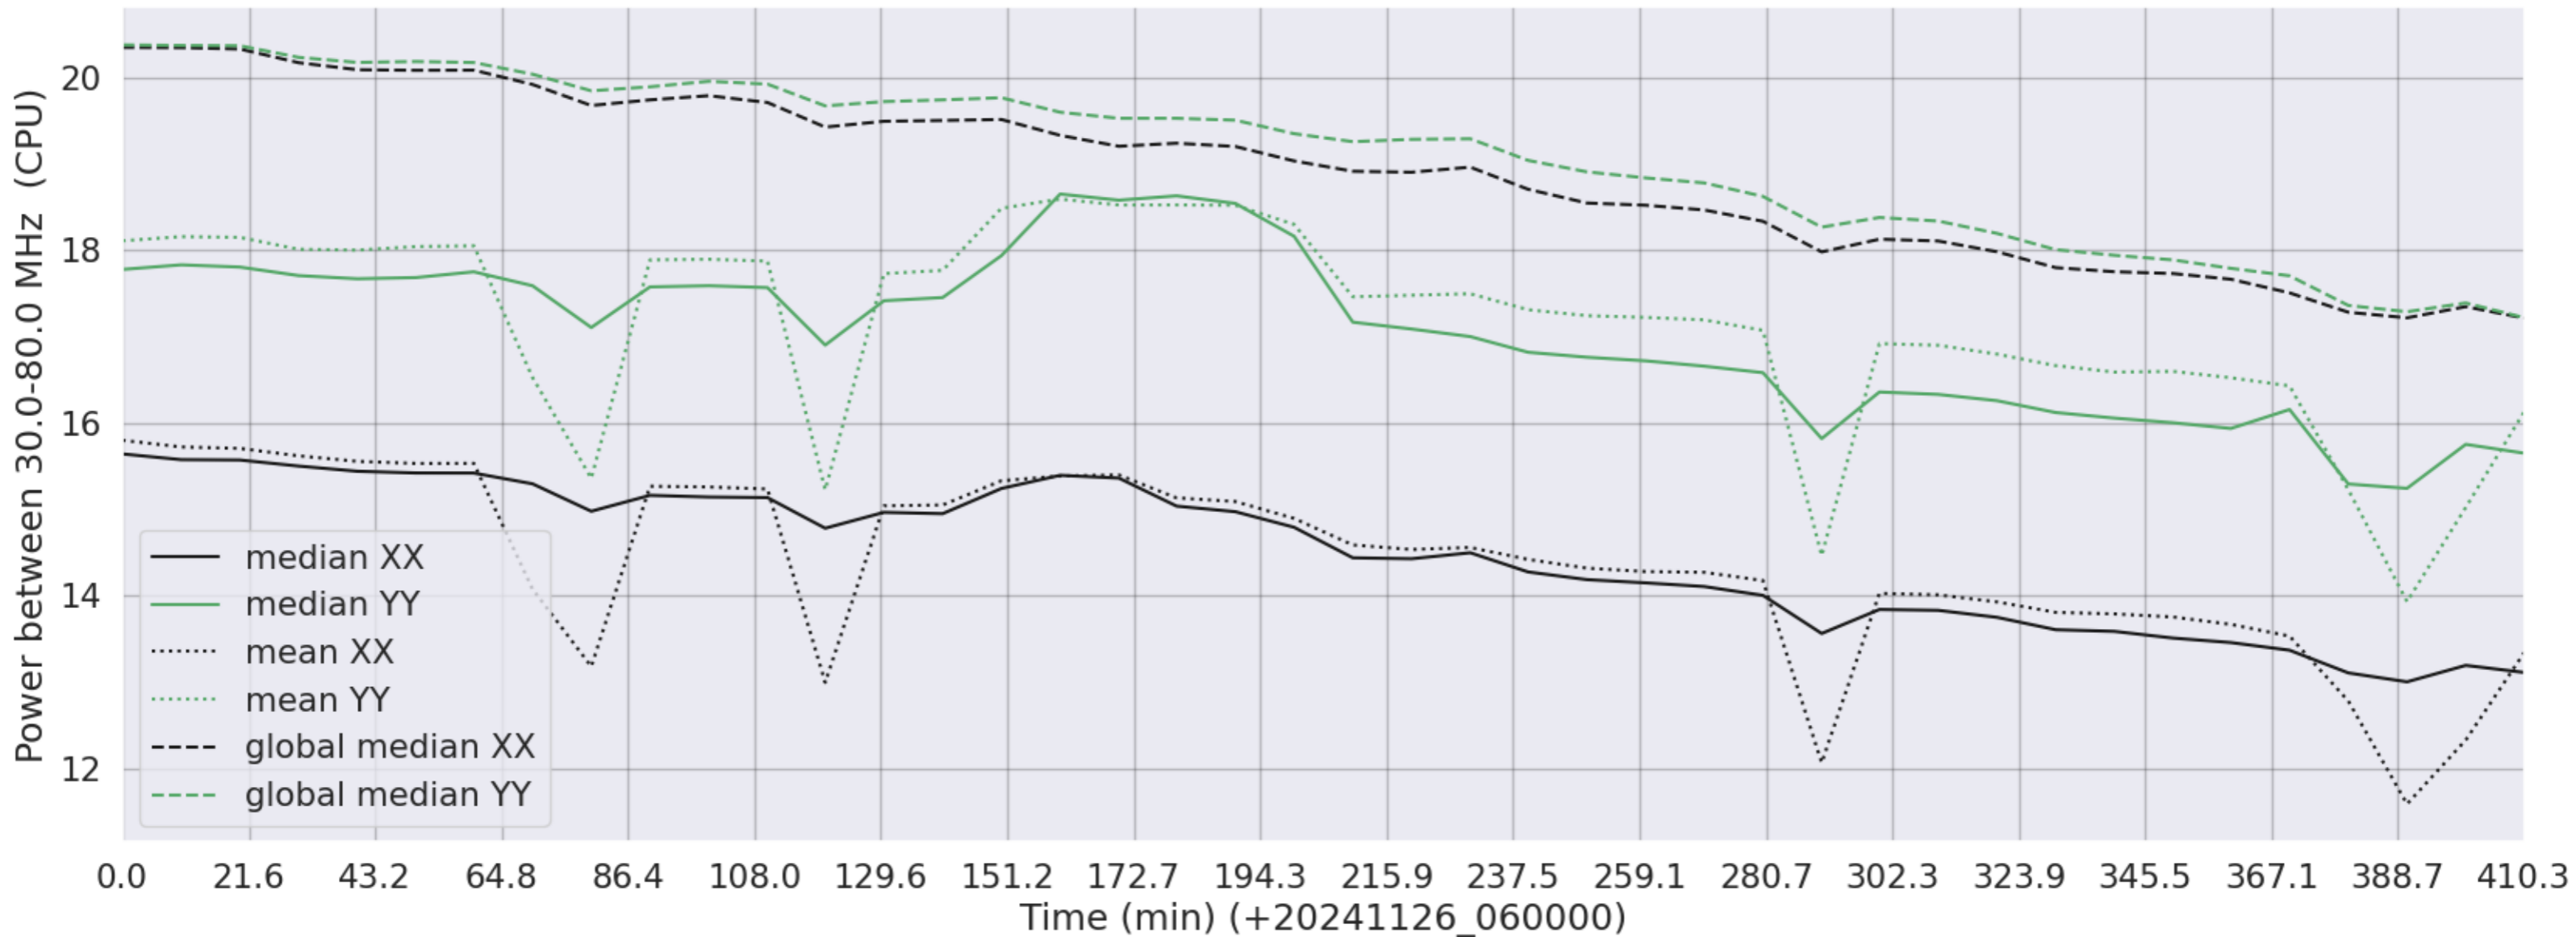

LWA286 - Correlator# 093 - XX FLAGS:Good - YY FLAGS:Good

LWA302 - Correlator# 092 - XX FLAGS:Good - YY FLAGS:Good