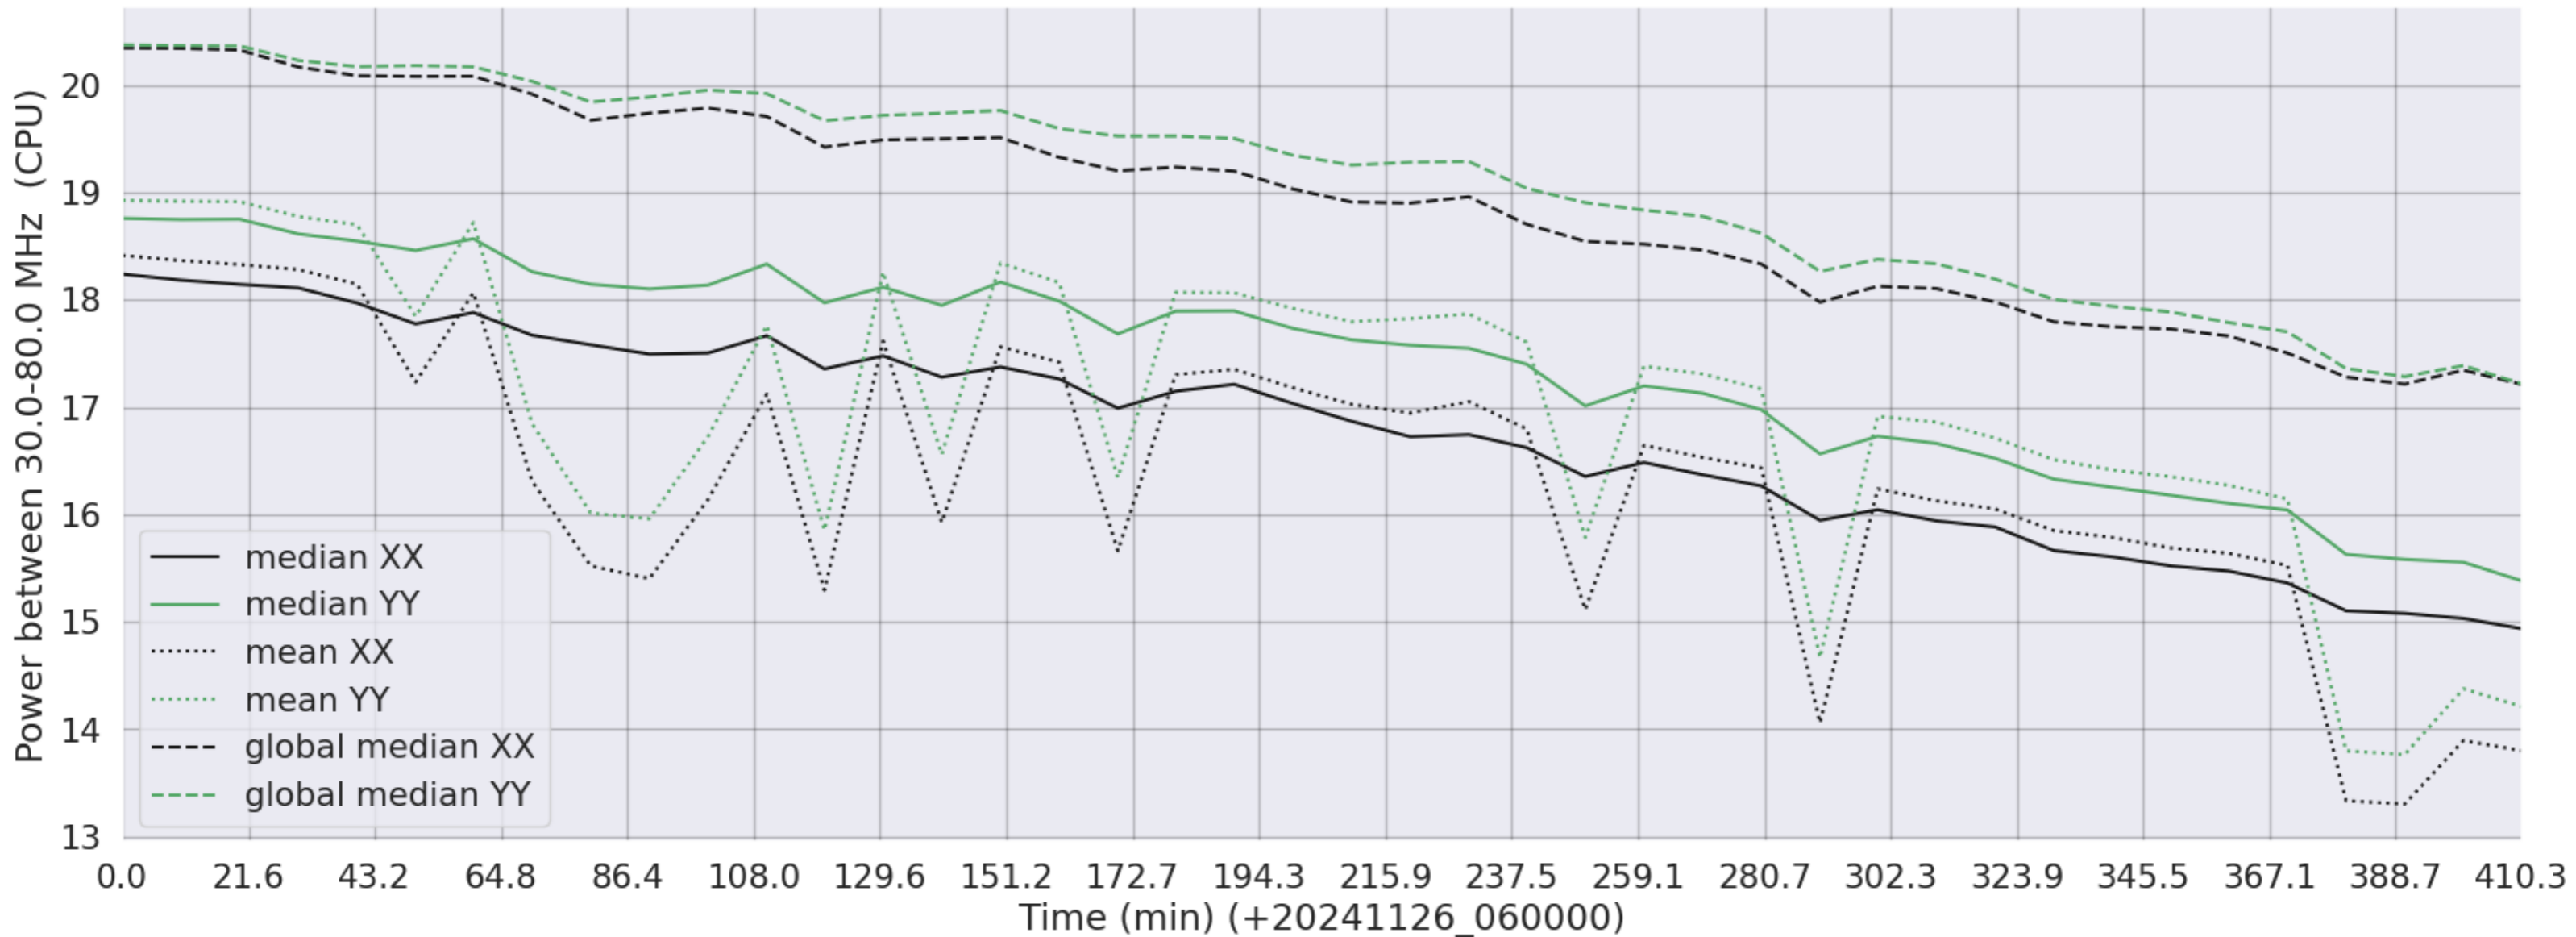

LWA222 - Correlator# 249 - XX FLAGS:Good - YY FLAGS:Good

LWA224 - Correlator# 248 - XX FLAGS:Good - YY FLAGS:Good