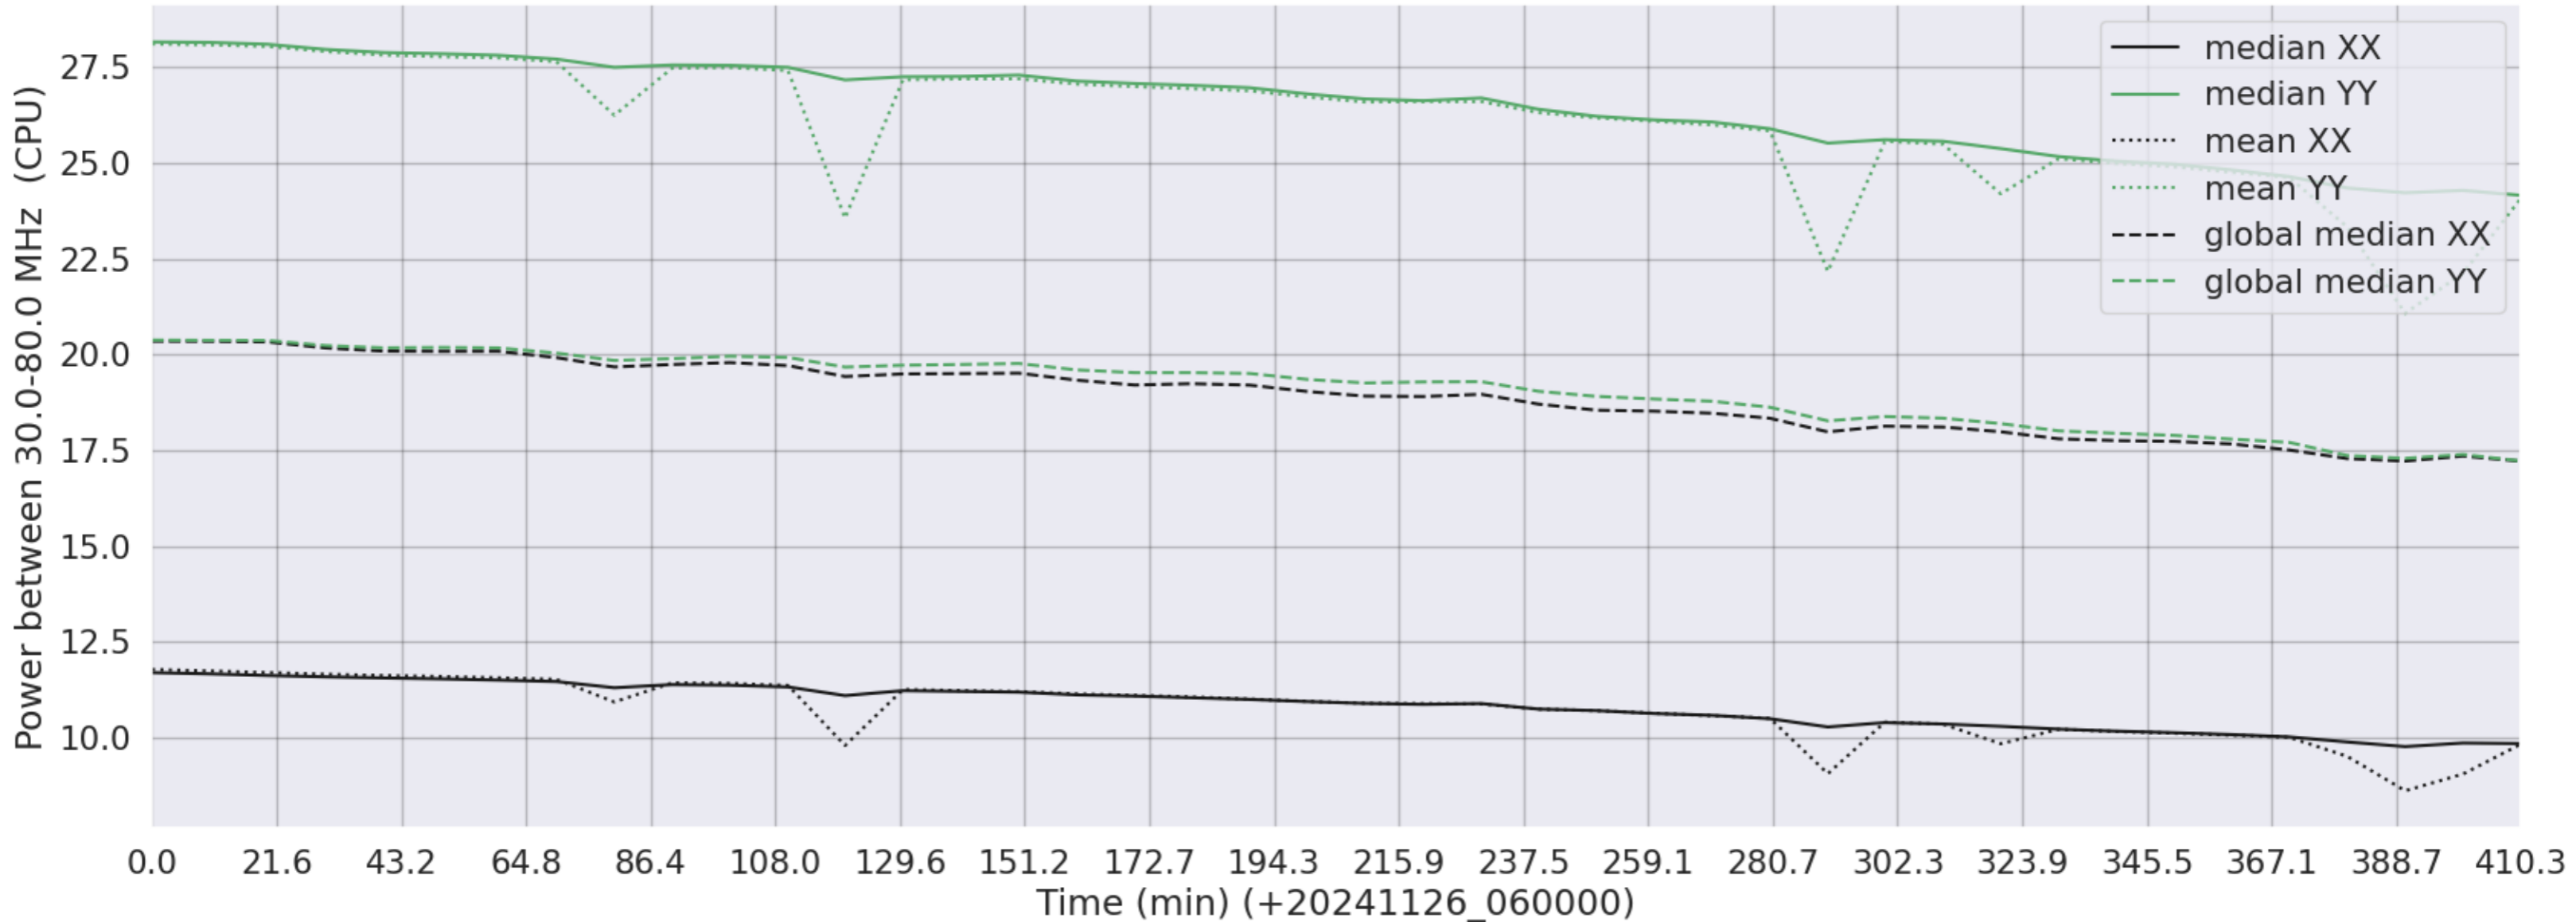

LWA341 - Correlator# 029 - XX FLAGS:Good - YY FLAGS:Good

LWA352 - Correlator# 028 - XX FLAGS:BadSpecShape - YY FLAGS:Good