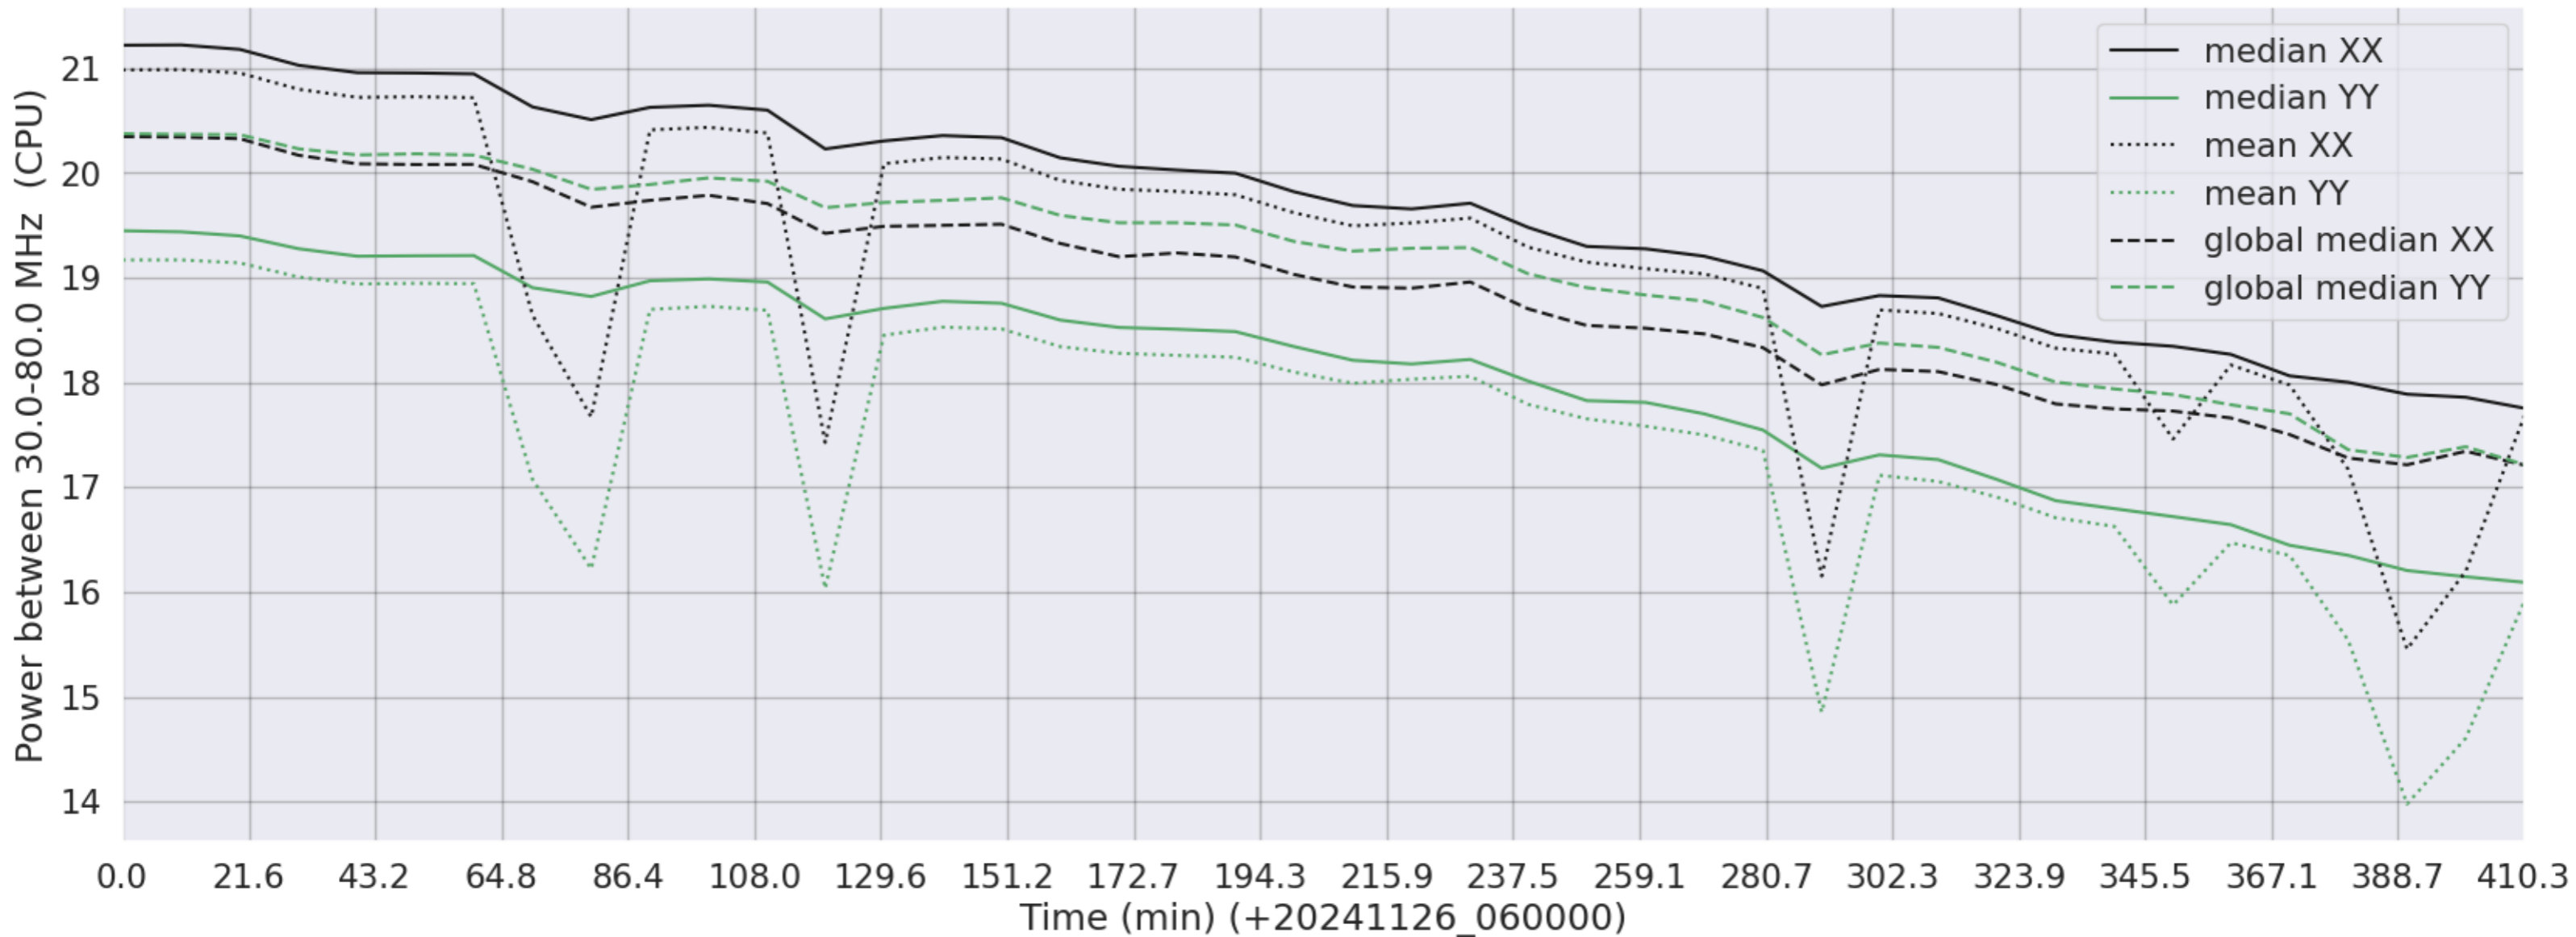

LWA058 - Correlator# 137 - XX FLAGS:Good - YY FLAGS:Good

LWA059 - Correlator# 136 - XX FLAGS:Good - YY FLAGS:Good