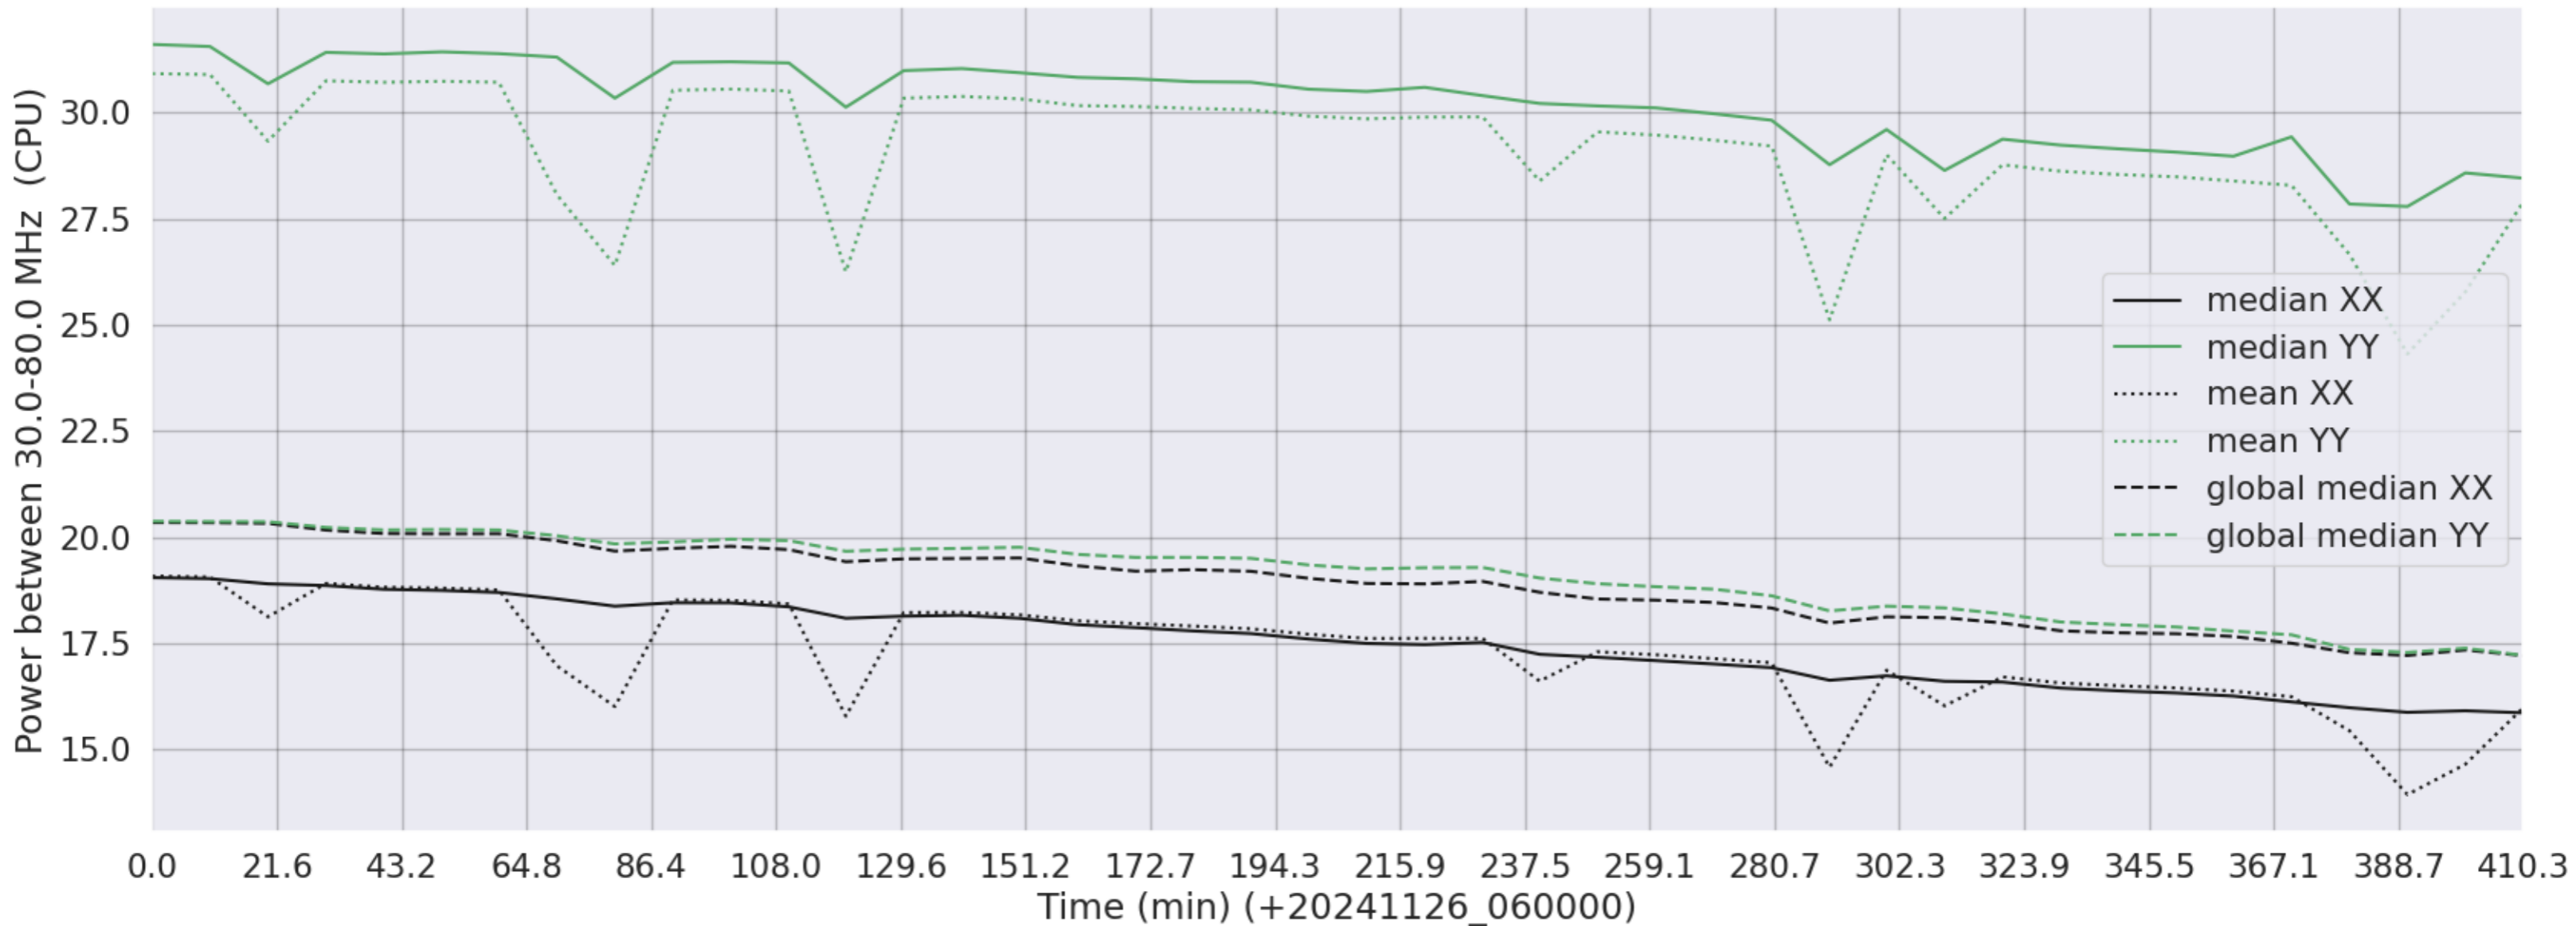

LWA351 - Correlator# 060 - XX FLAGS:Good - YY FLAGS:Good

LWA344 - Correlator# 061 - XX FLAGS:Good - YY FLAGS:Good

LWA360 - Correlator# 062 - XX FLAGS:Good - YY FLAGS:Good

LWA354 - Correlator# 063 - XX FLAGS:Good - YY FLAGS:Good