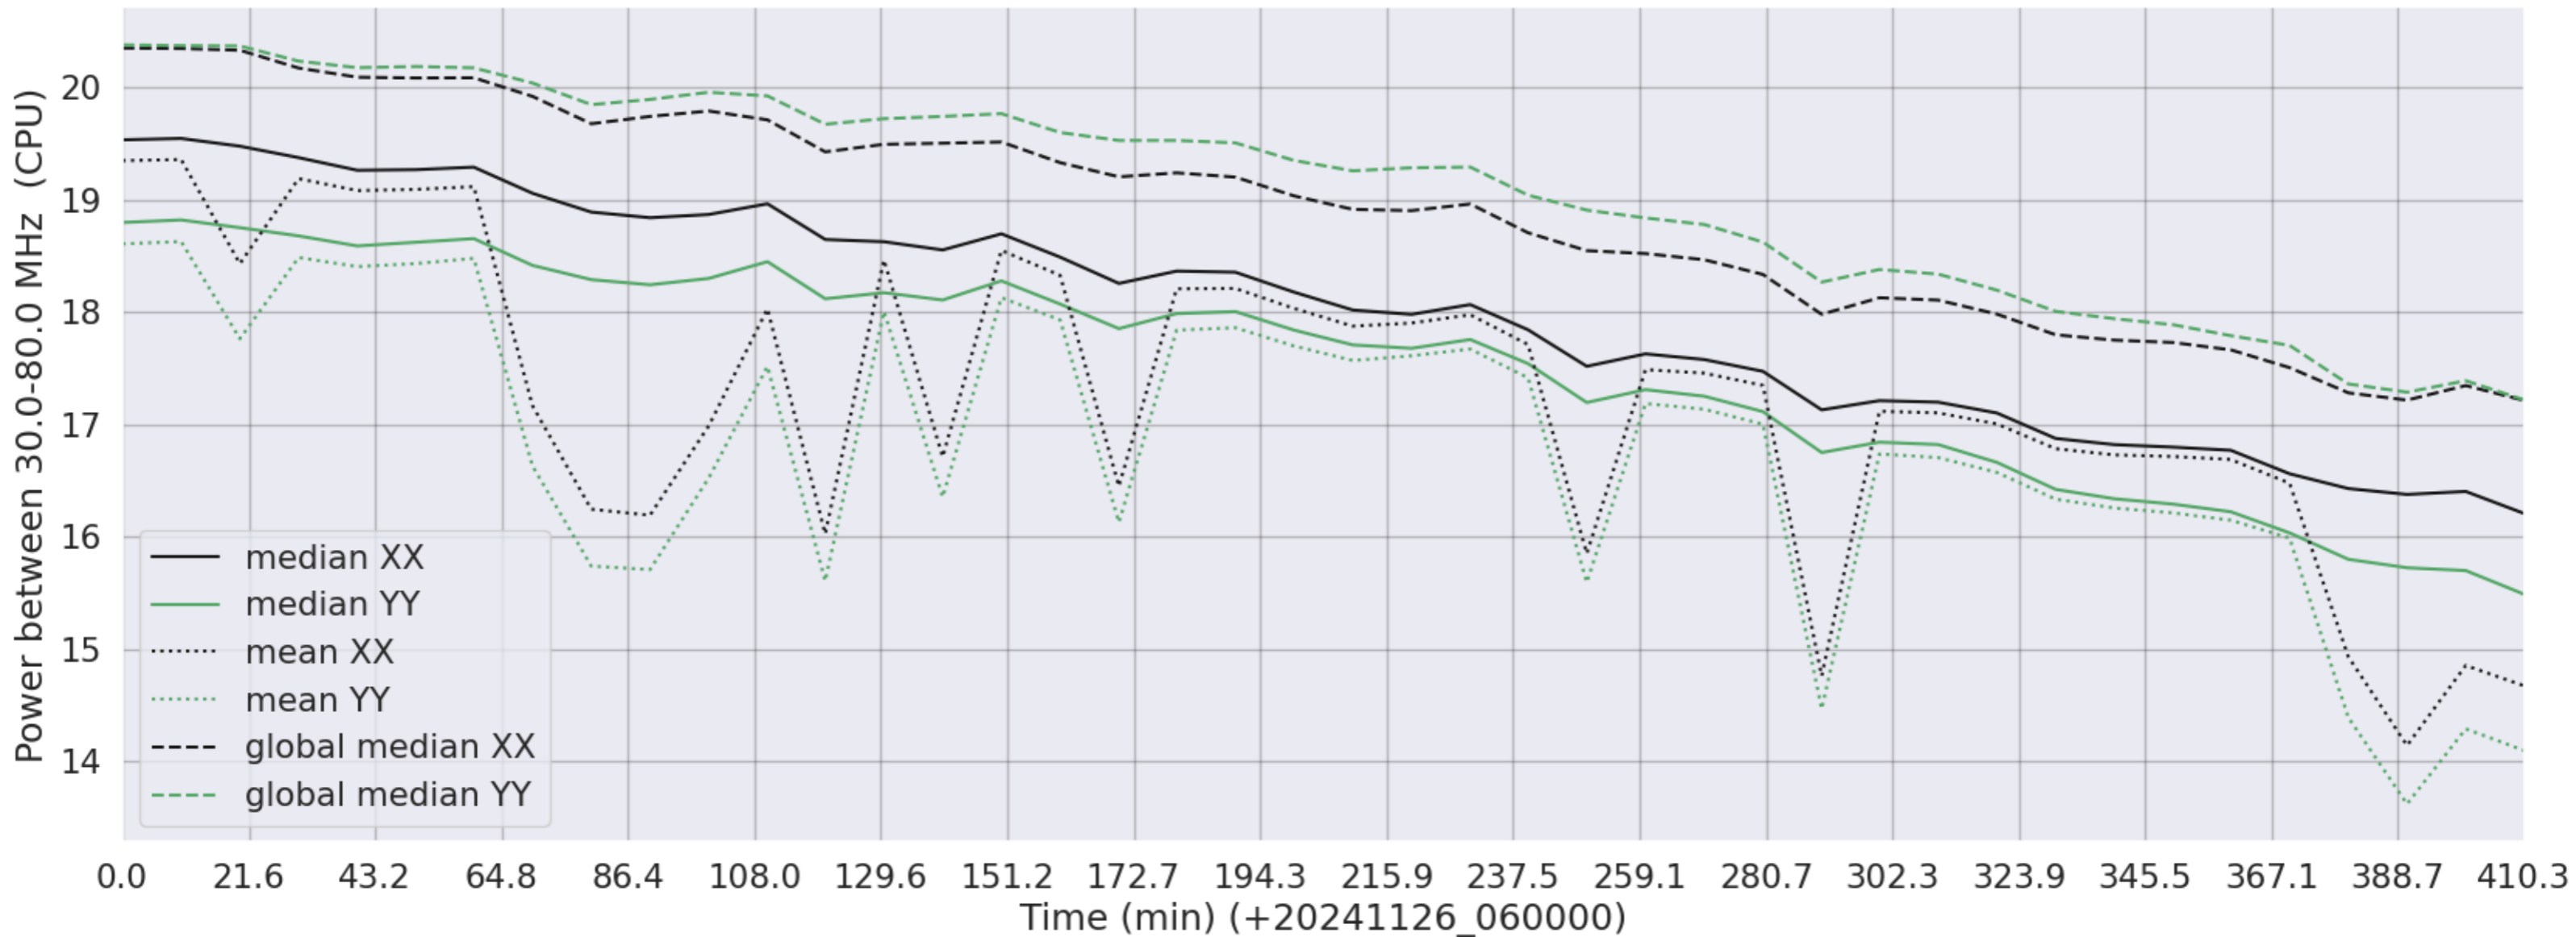

LWA185 - Correlator# 240 - XX FLAGS:Good - YY FLAGS:Good

LWA184 - Correlator# 241 - XX FLAGS:Good - YY FLAGS:Good

LWA187 - Correlator# 242 - XX FLAGS:Good - YY FLAGS:Good

LWA186 - Correlator# 243 - XX FLAGS:Good - YY FLAGS:Good