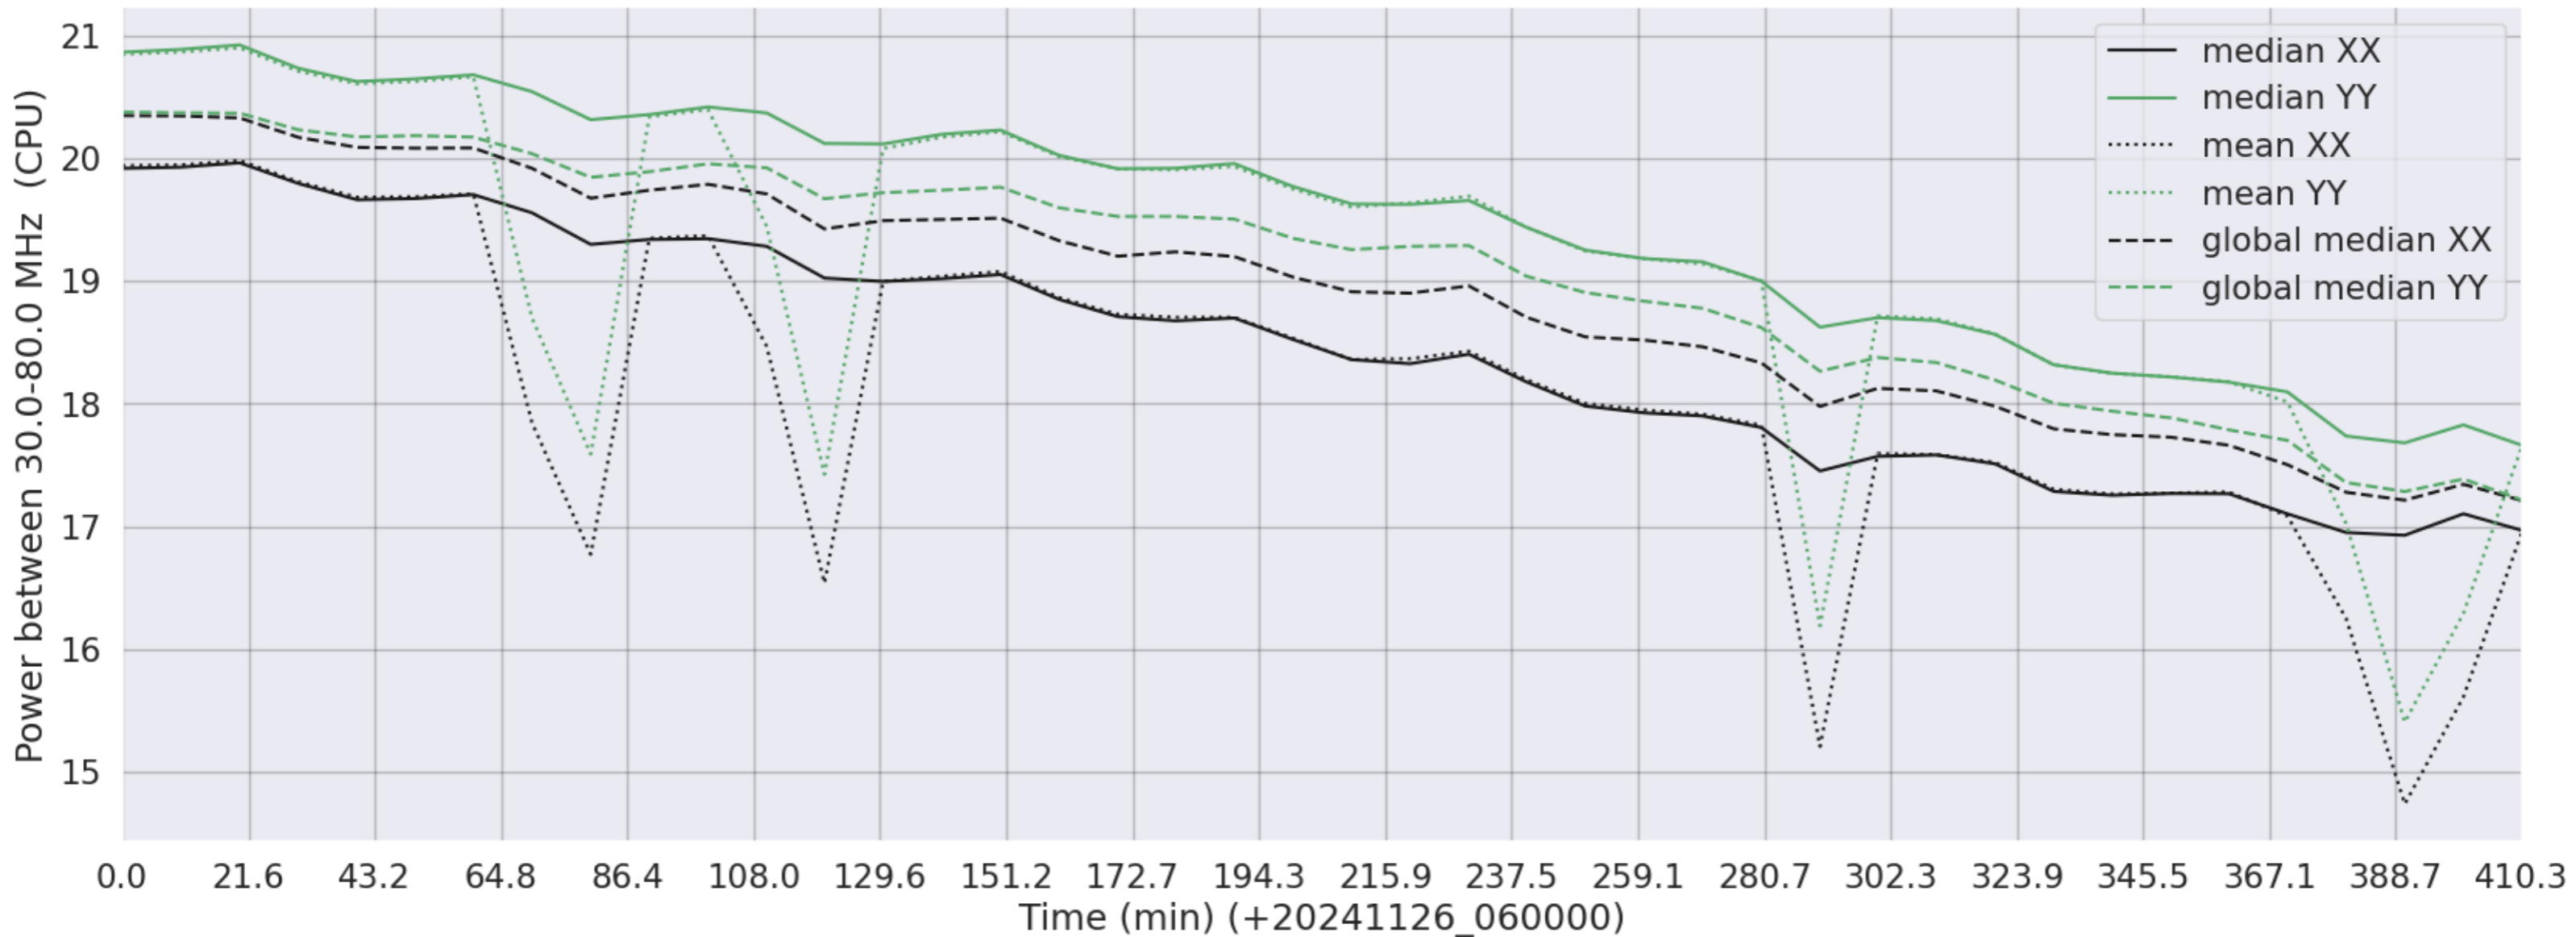

LWA102 - Correlator# 177 - XX FLAGS:Good - YY FLAGS:Good

LWA103 - Correlator# 176 - XX FLAGS:Good - YY FLAGS:Good