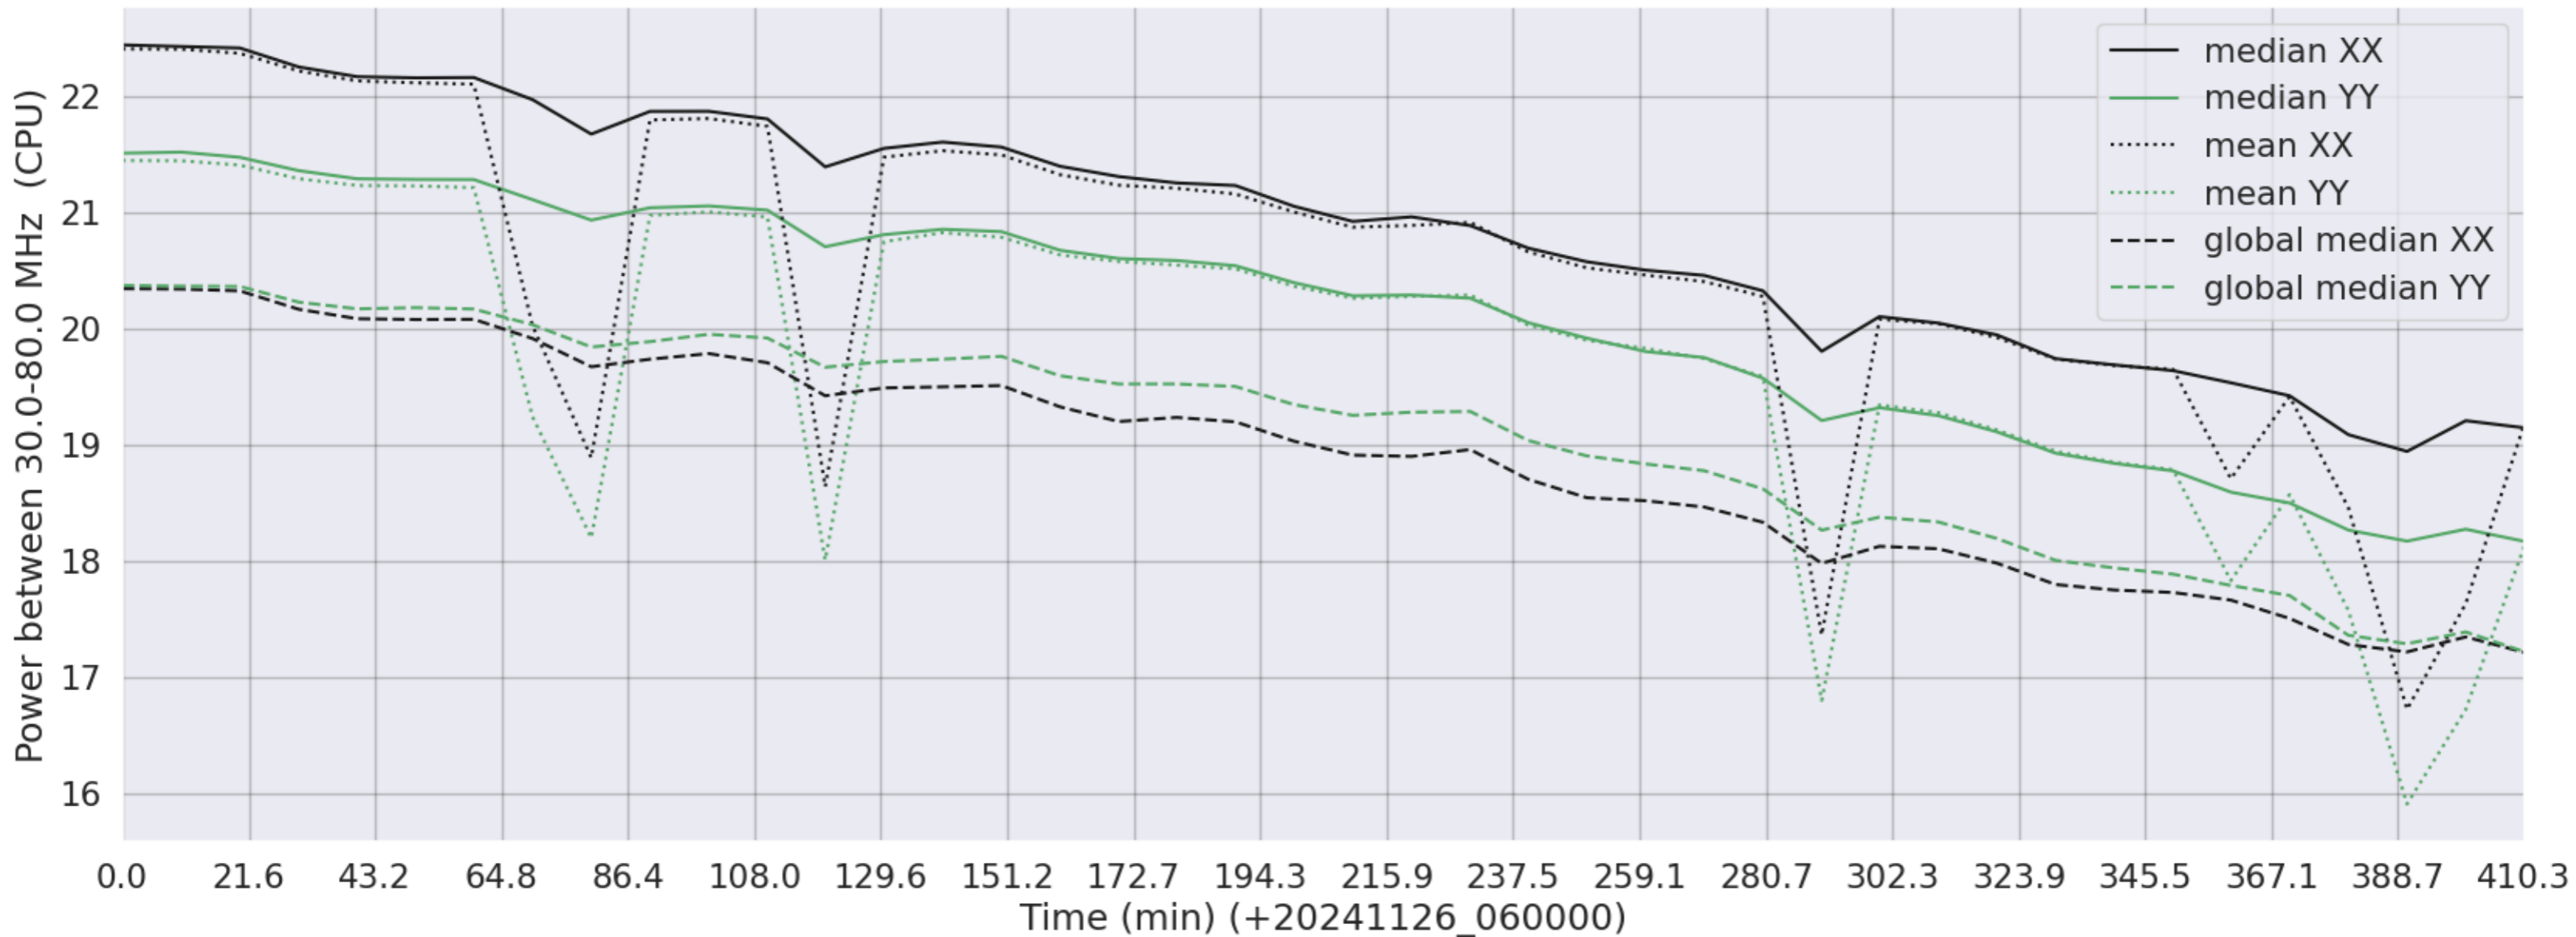

LWA262 - Correlator# 123 - XX FLAGS:Good - YY FLAGS:Good

LWA324 - Correlator# 122 - XX FLAGS:Good - YY FLAGS:Good