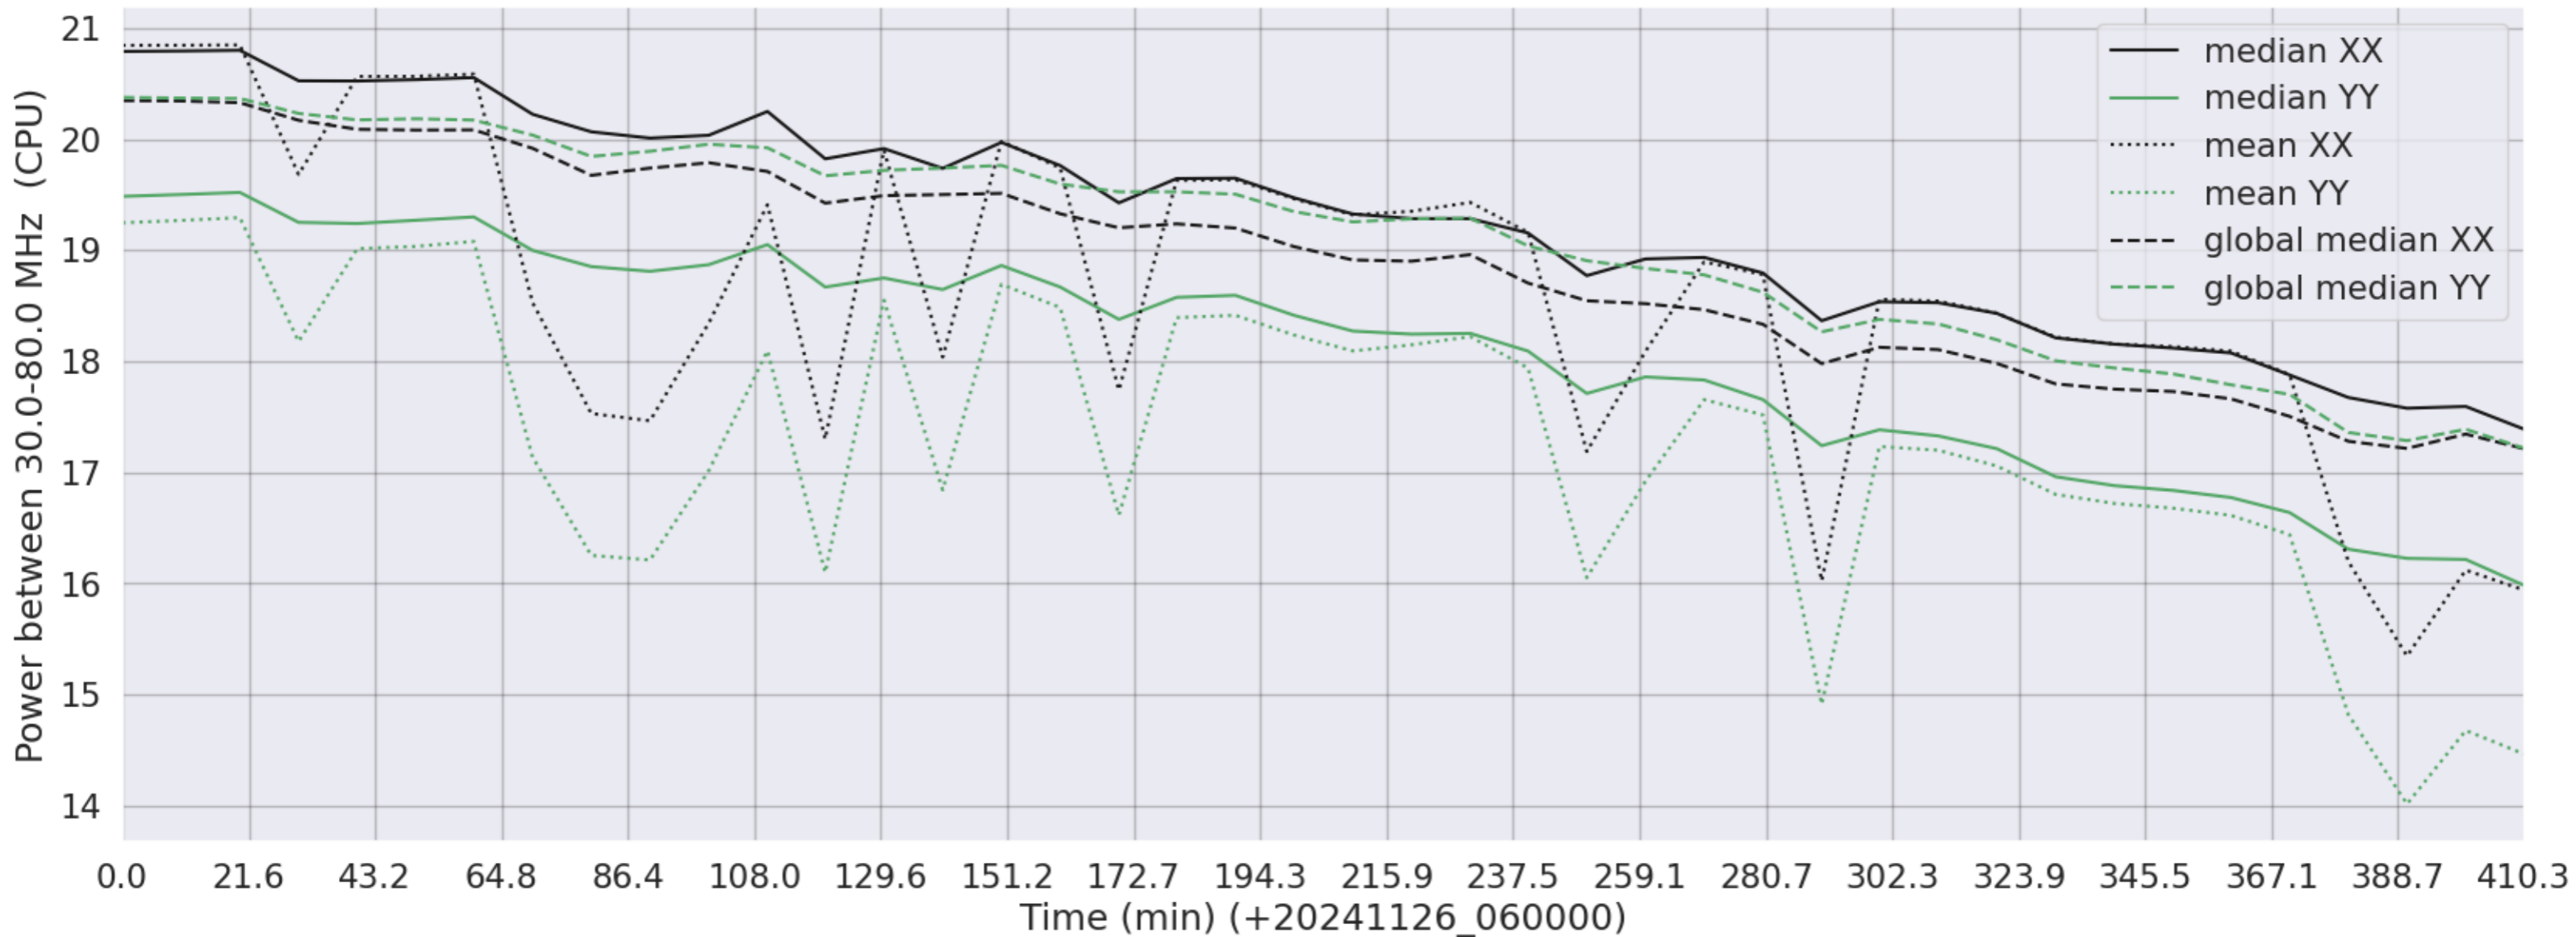

LWA184 - Correlator# 241 - XX FLAGS:Good - YY FLAGS:Good

LWA185 - Correlator# 240 - XX FLAGS:Good - YY FLAGS:Good