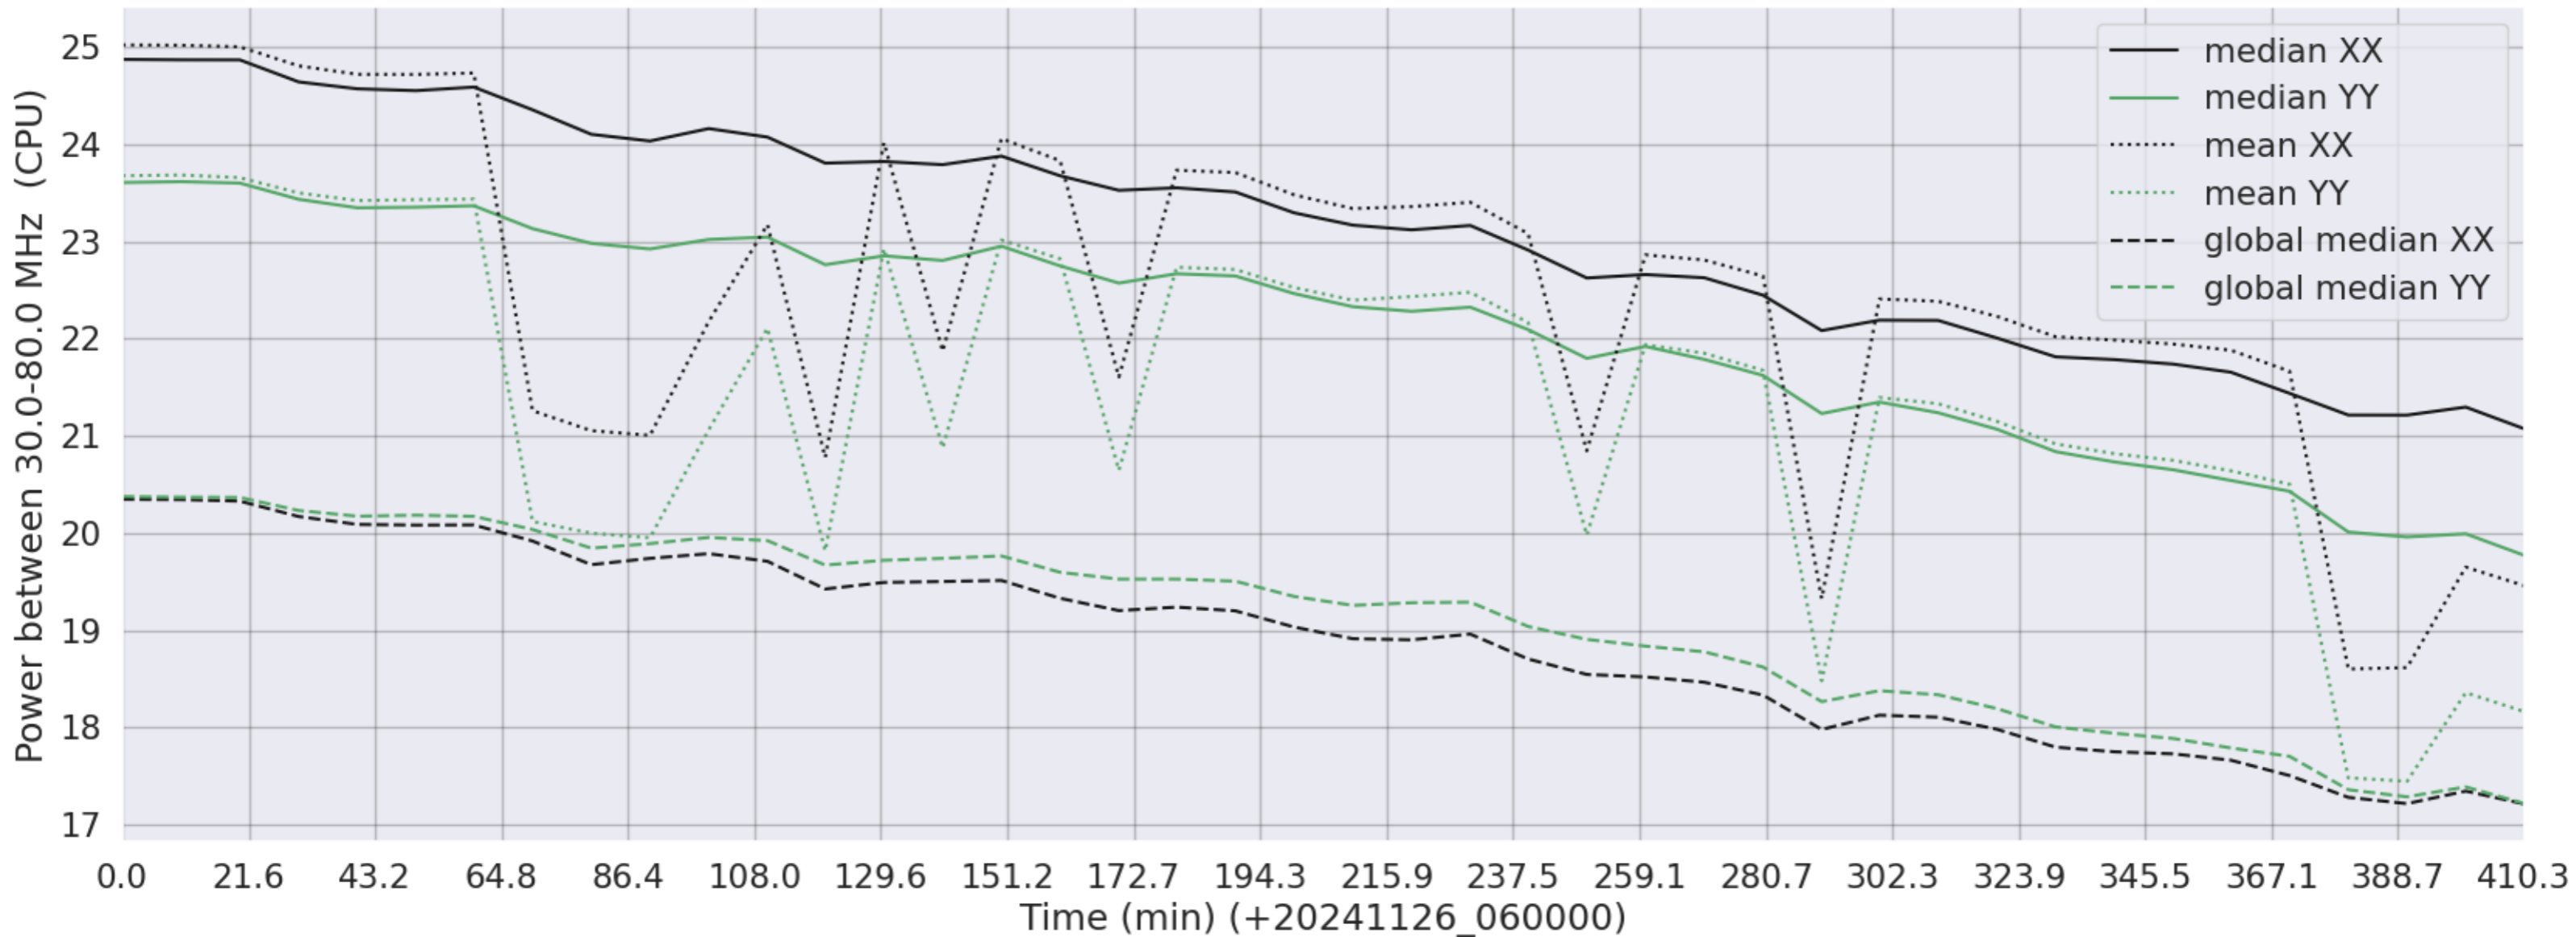

LWA217 - Correlator# 333 - XX FLAGS:Good - YY FLAGS:Good

LWA218 - Correlator# 332 - XX FLAGS:Good - YY FLAGS:Good