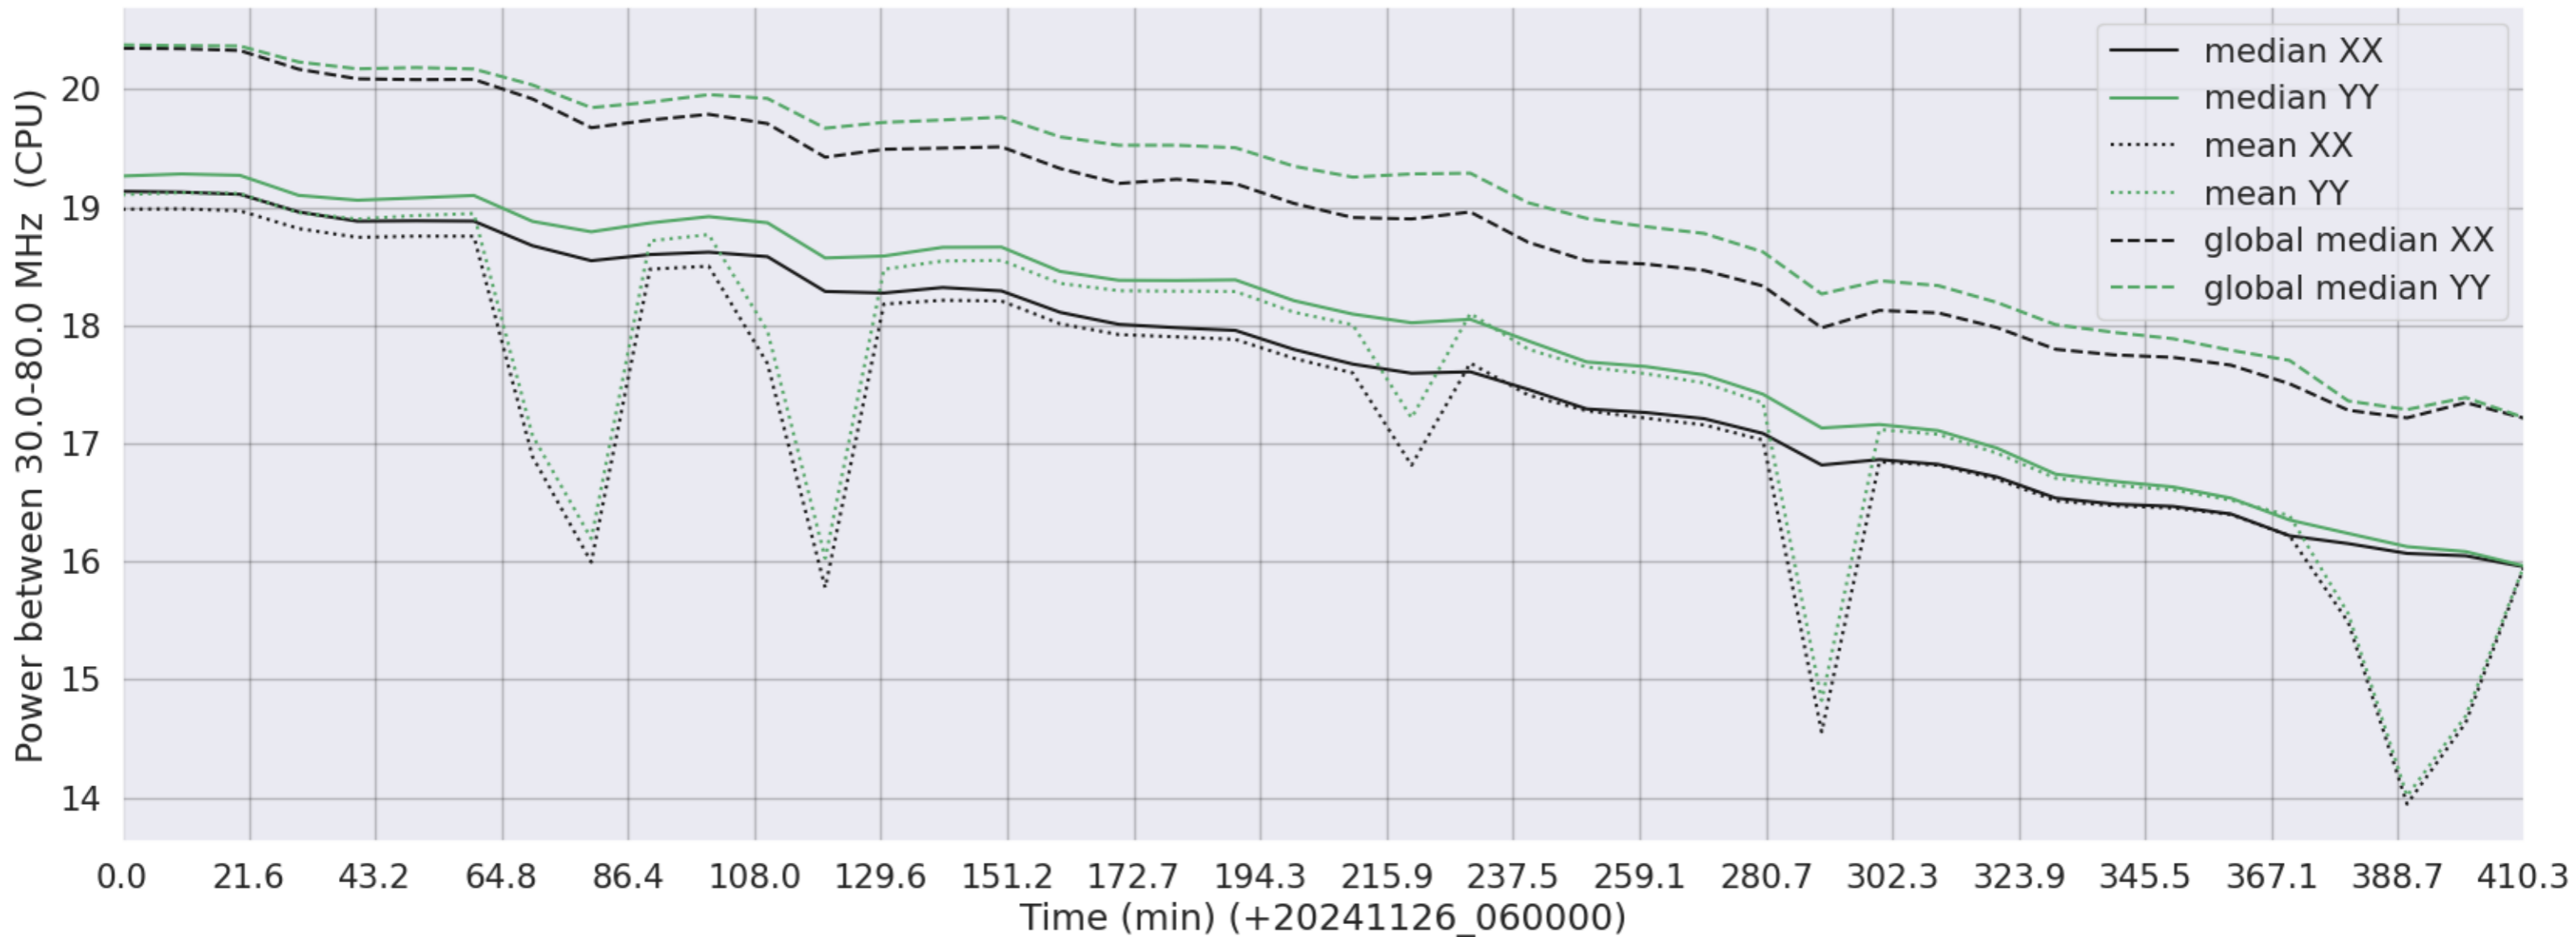

LWA086 - Correlator# 143 - XX FLAGS:Good - YY FLAGS:Good

LWA087 - Correlator# 142 - XX FLAGS:Good - YY FLAGS:Good