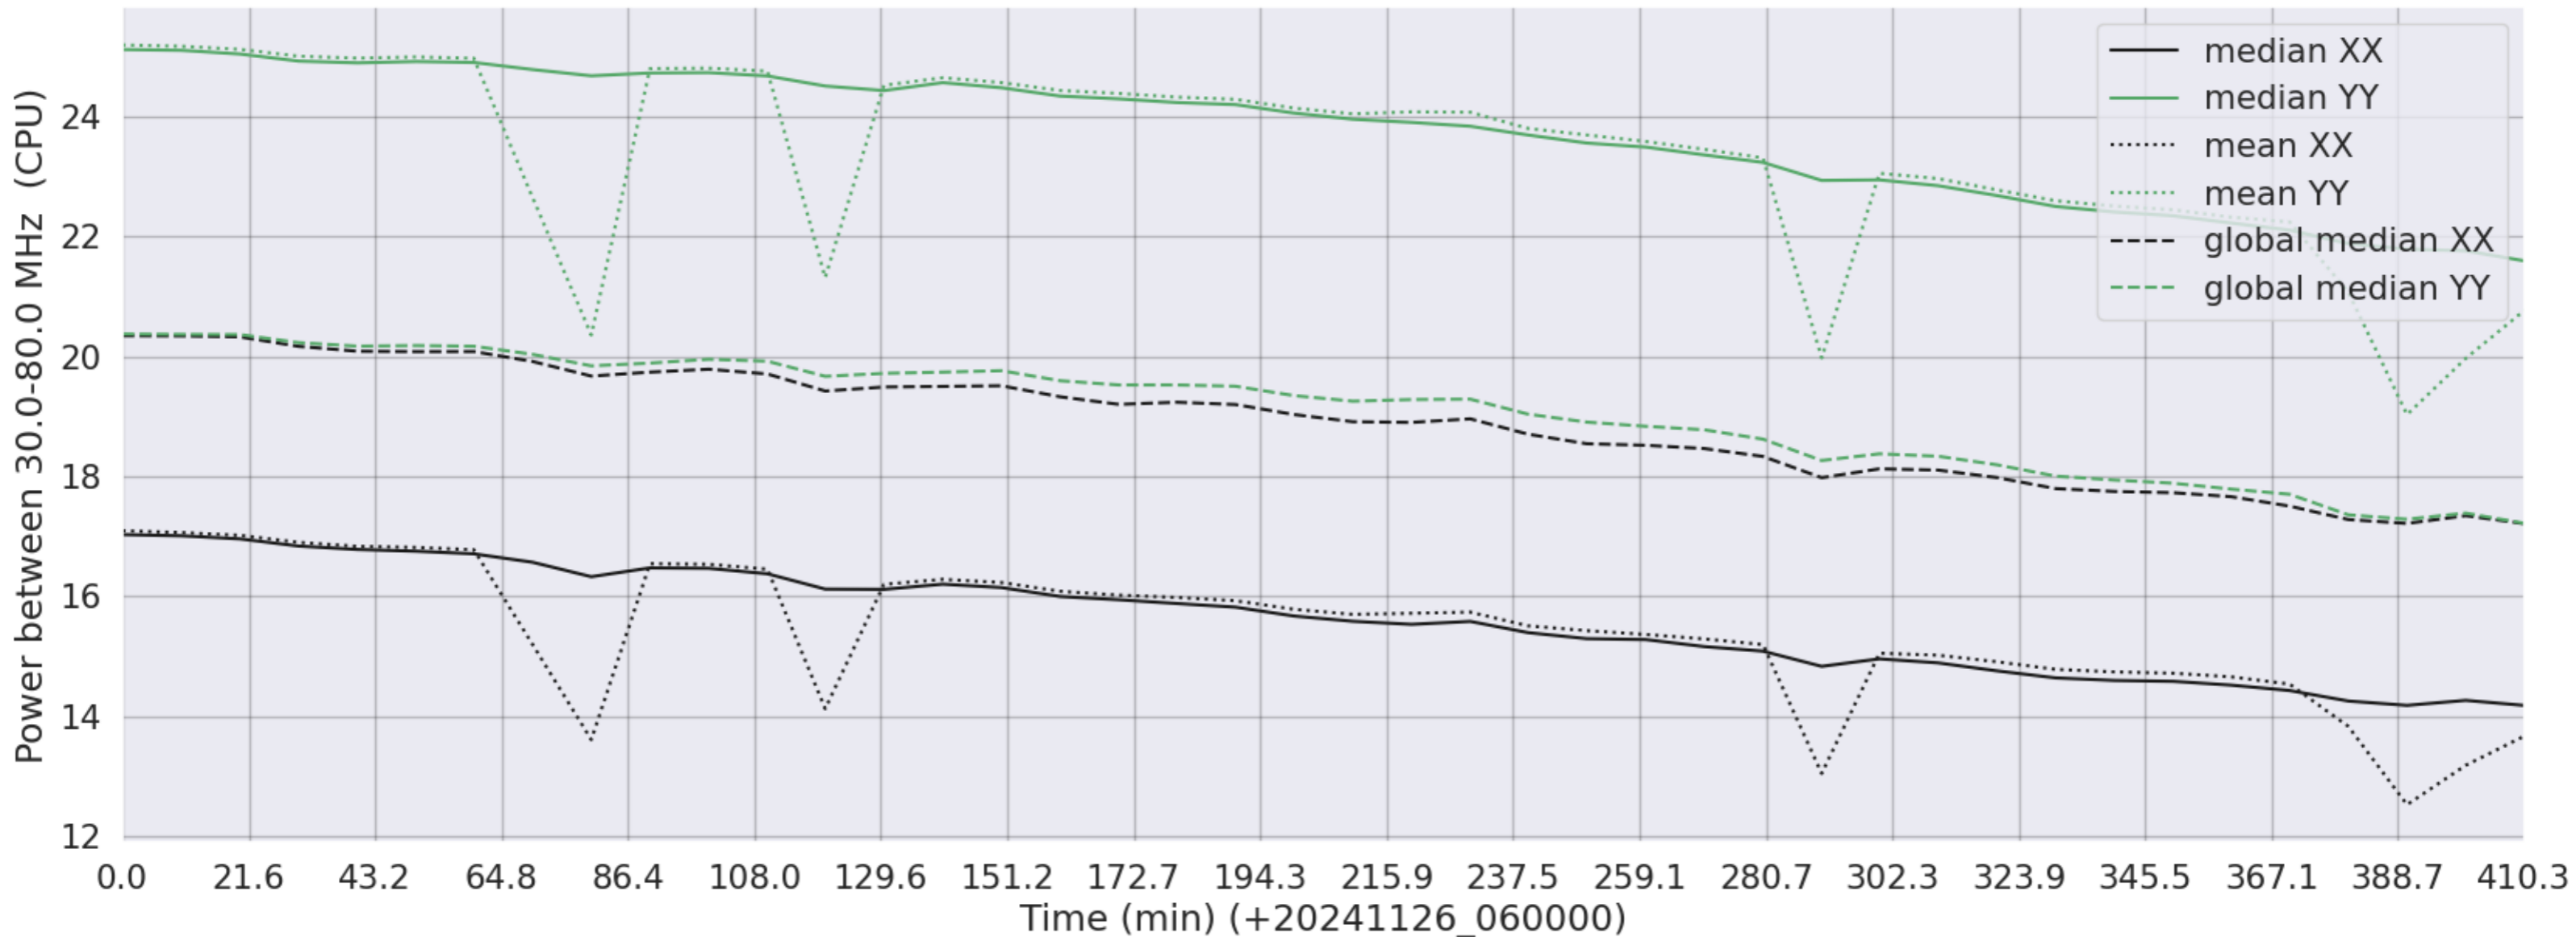

LWA305 - Correlator# 050 - XX FLAGS:Good - YY FLAGS:Good

LWA298 - Correlator# 049 - XX FLAGS:Good - YY FLAGS:Good