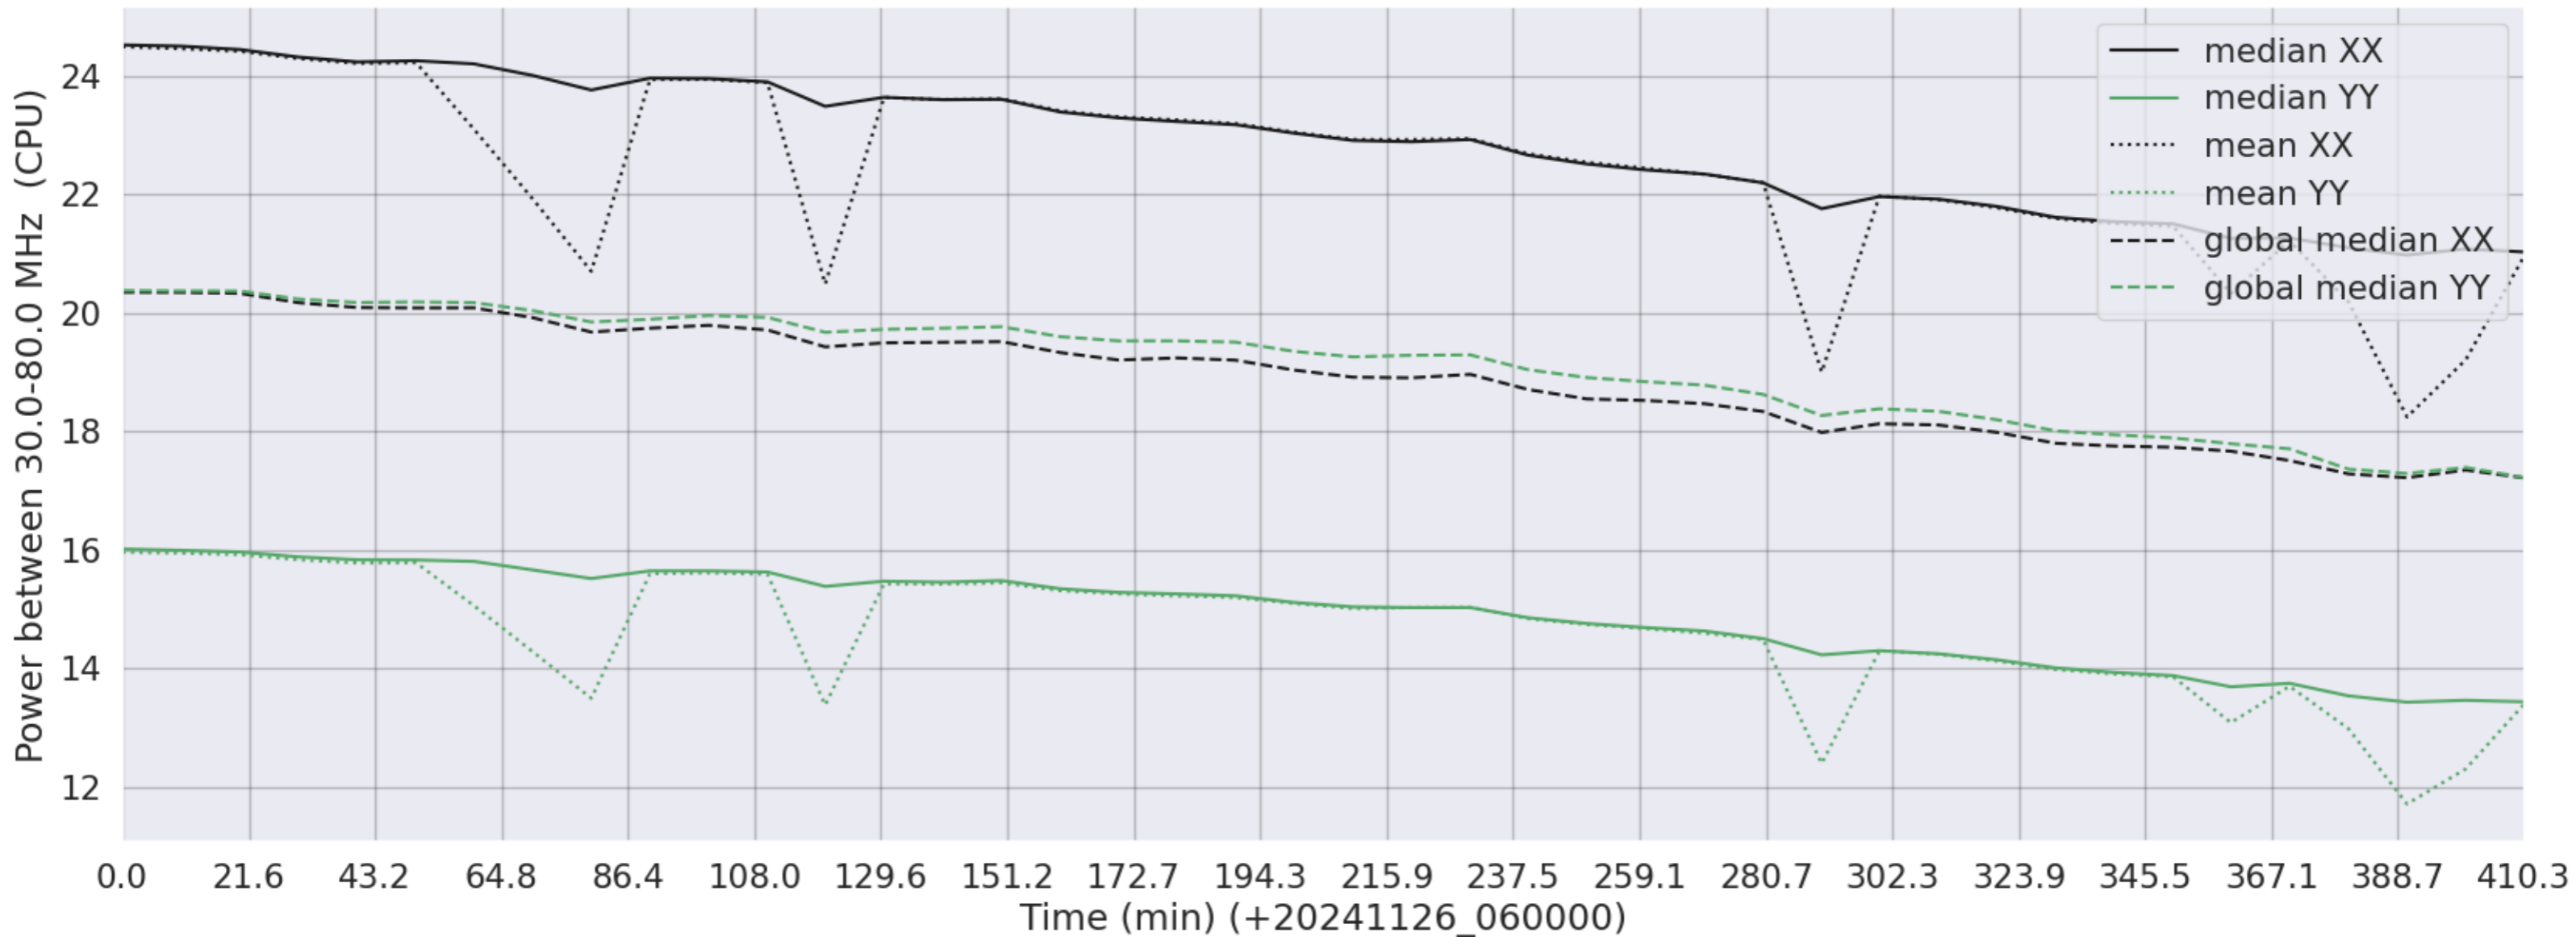

LWA292 - Correlator# 044 - XX FLAGS:Good - YY FLAGS:BadSpecShape

LWA291 - Correlator# 045 - XX FLAGS:Good - YY FLAGS:Good

LWA296 - Correlator# 046 - XX FLAGS:Good - YY FLAGS:Good

LWA295 - Correlator# 047 - XX FLAGS:Good - YY FLAGS:Good