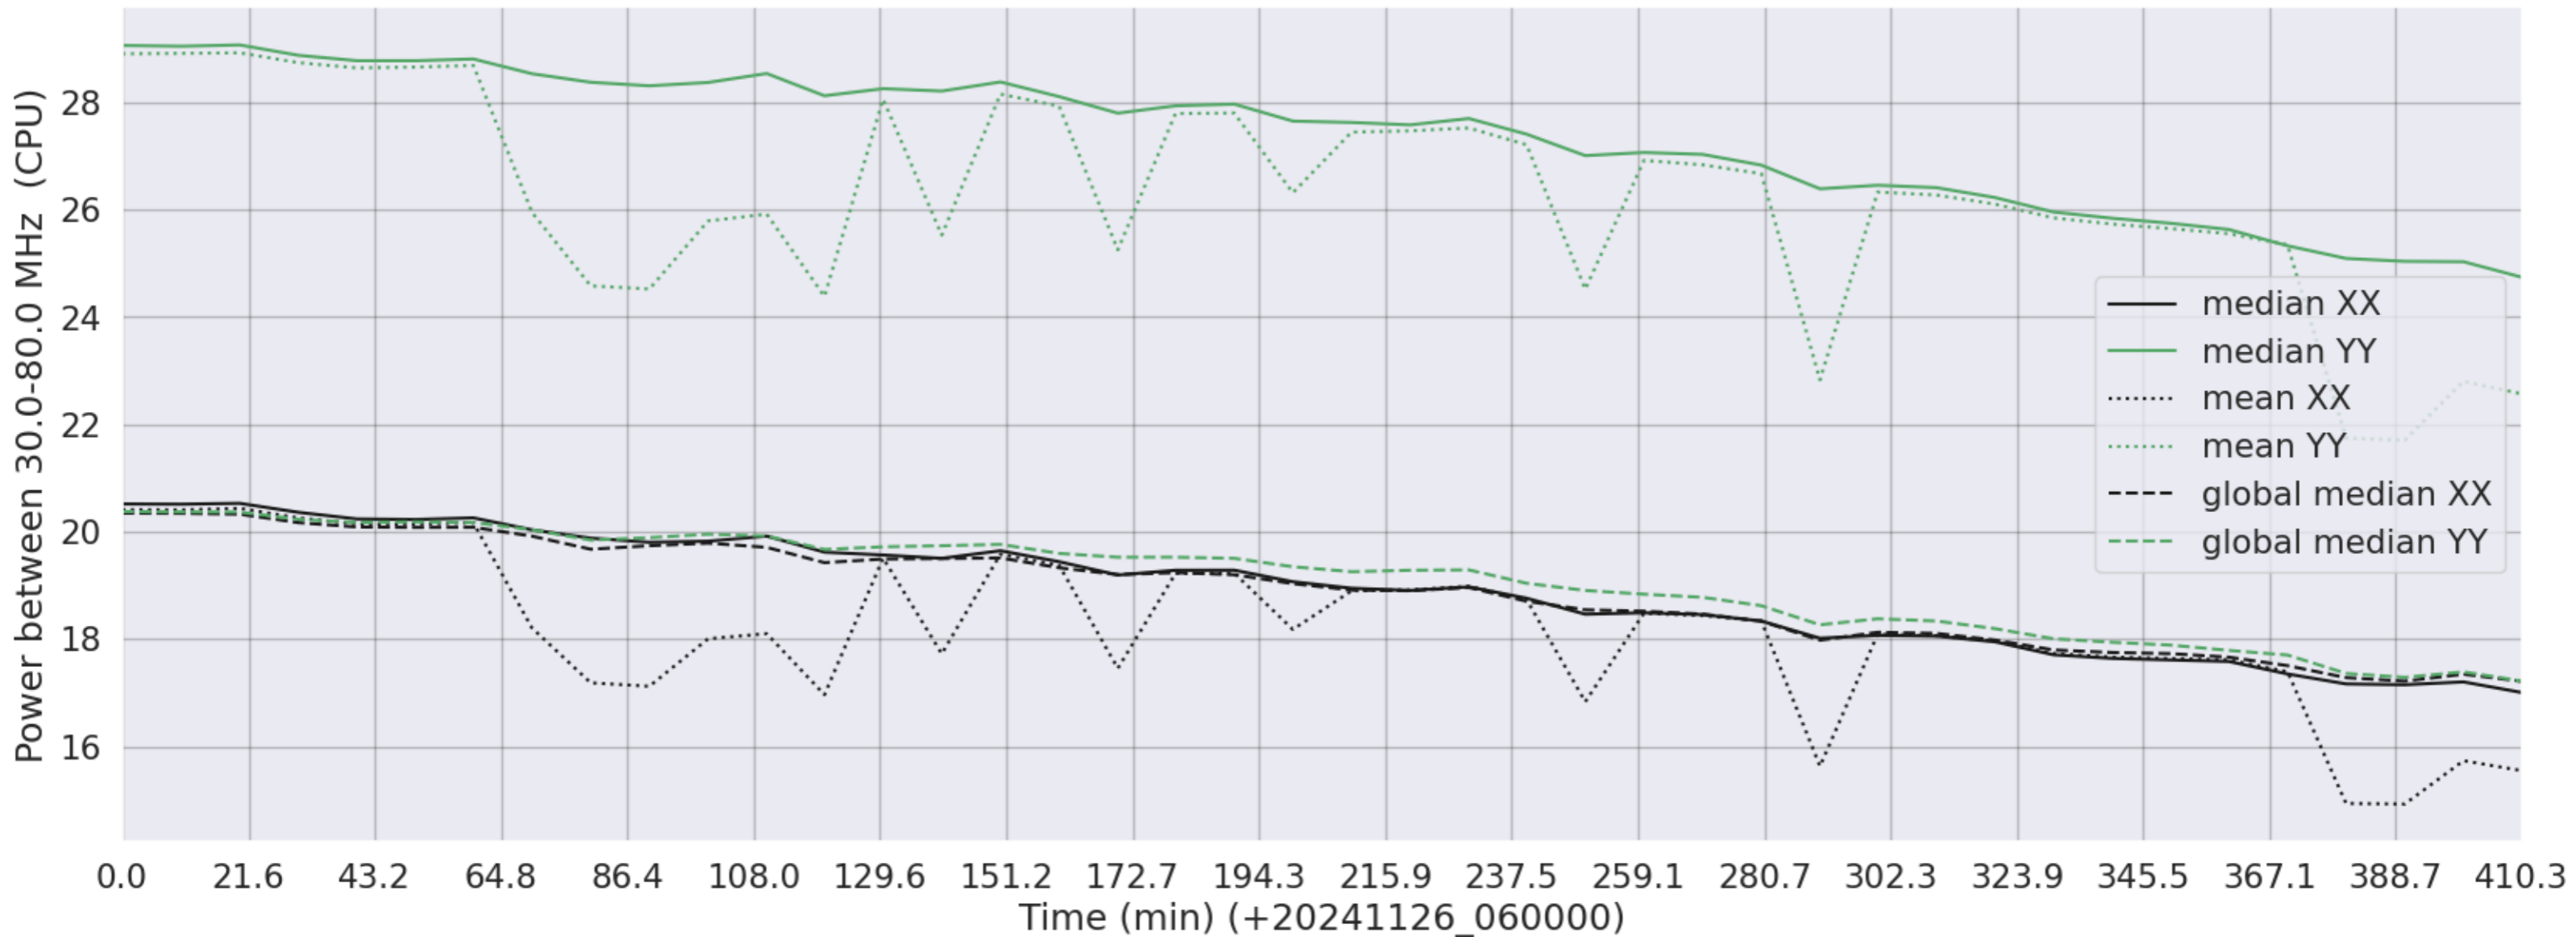

LWA326 - Correlator# 250 - XX FLAGS:Good - YY FLAGS:Good

LWA222 - Correlator# 249 - XX FLAGS:Good - YY FLAGS:Good