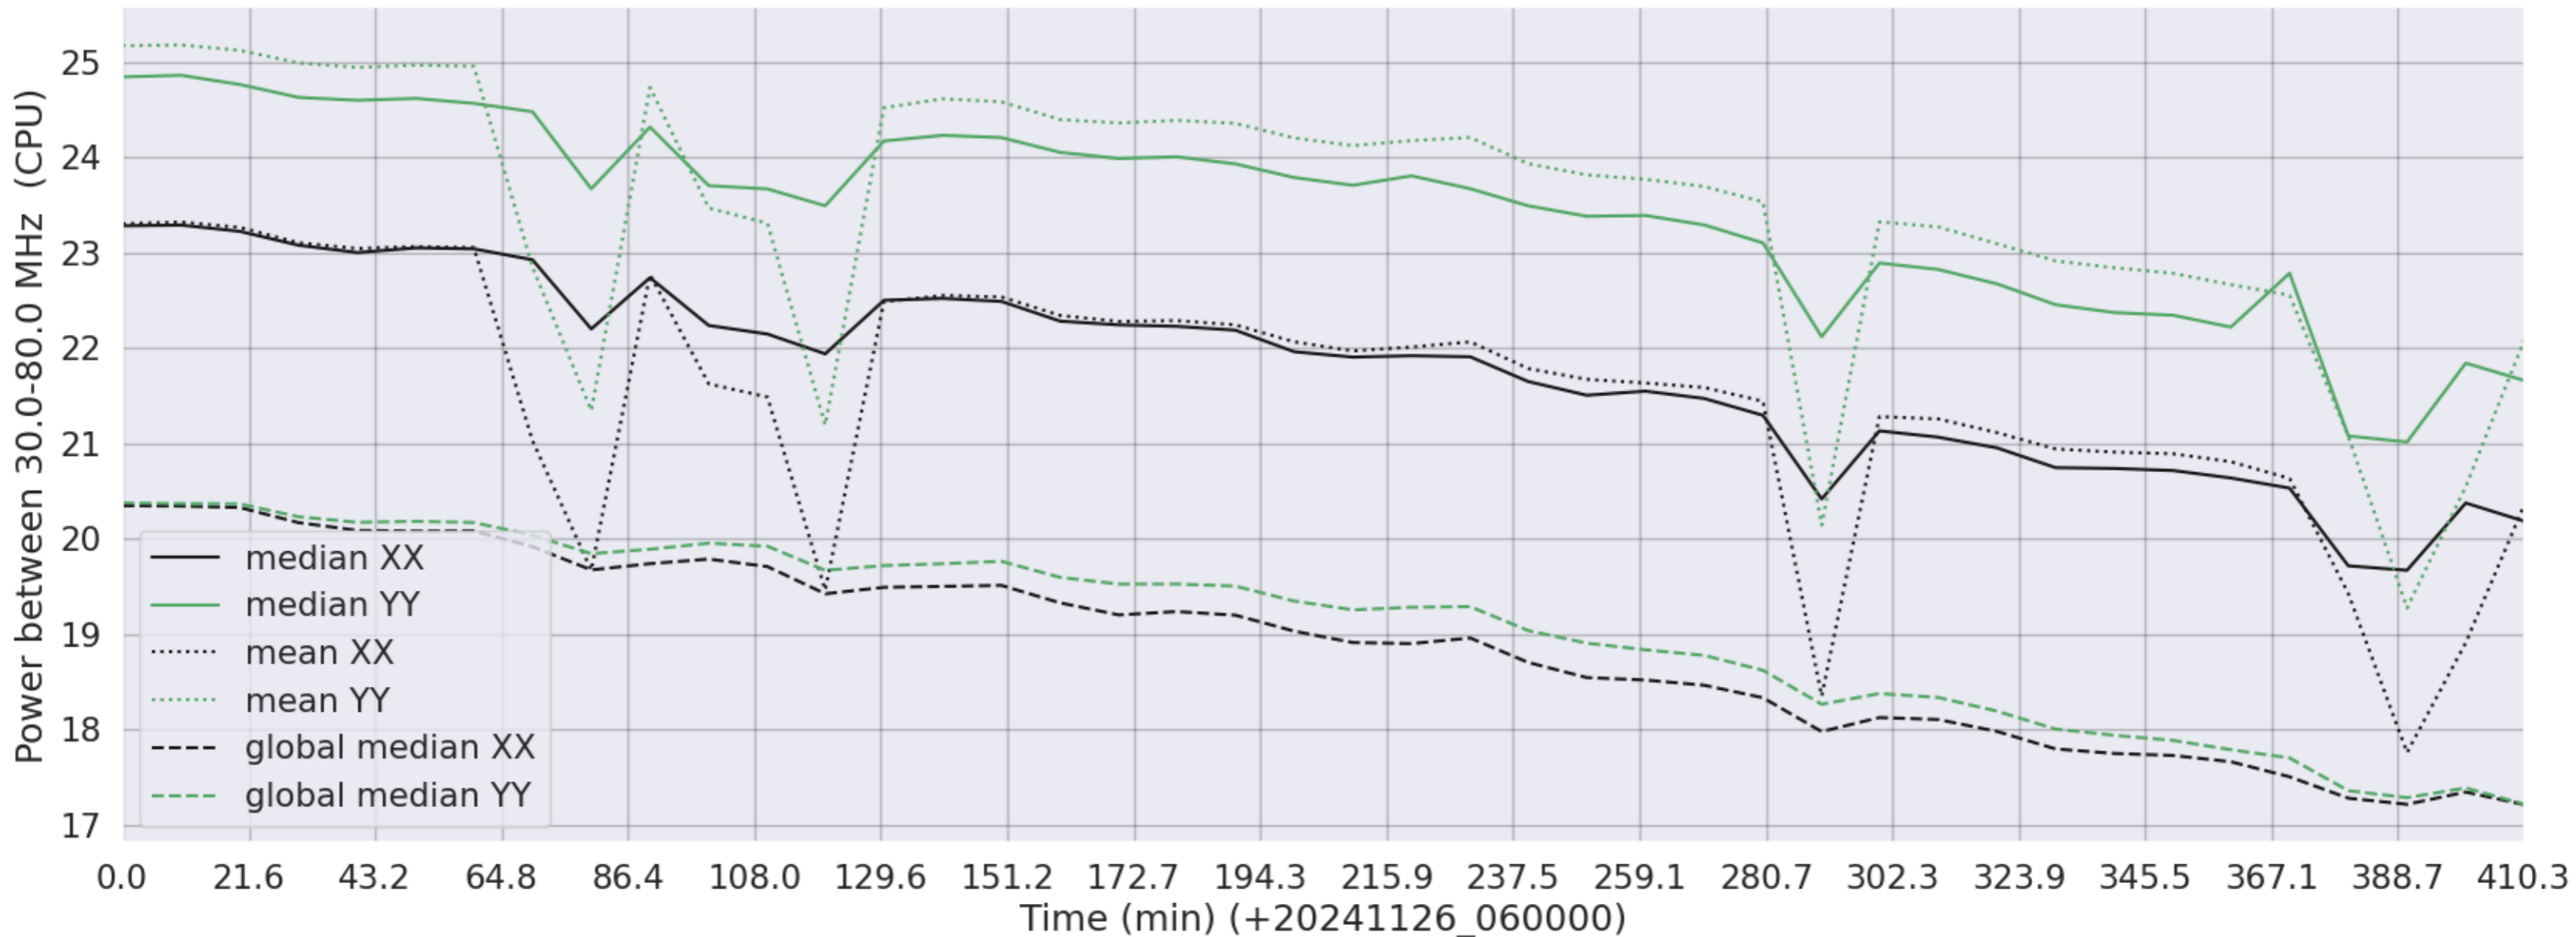

LWA034 - Correlator# 162 - XX FLAGS:Good - YY FLAGS:BadSpecShape

LWA033 - Correlator# 161 - XX FLAGS:Good - YY FLAGS:Good