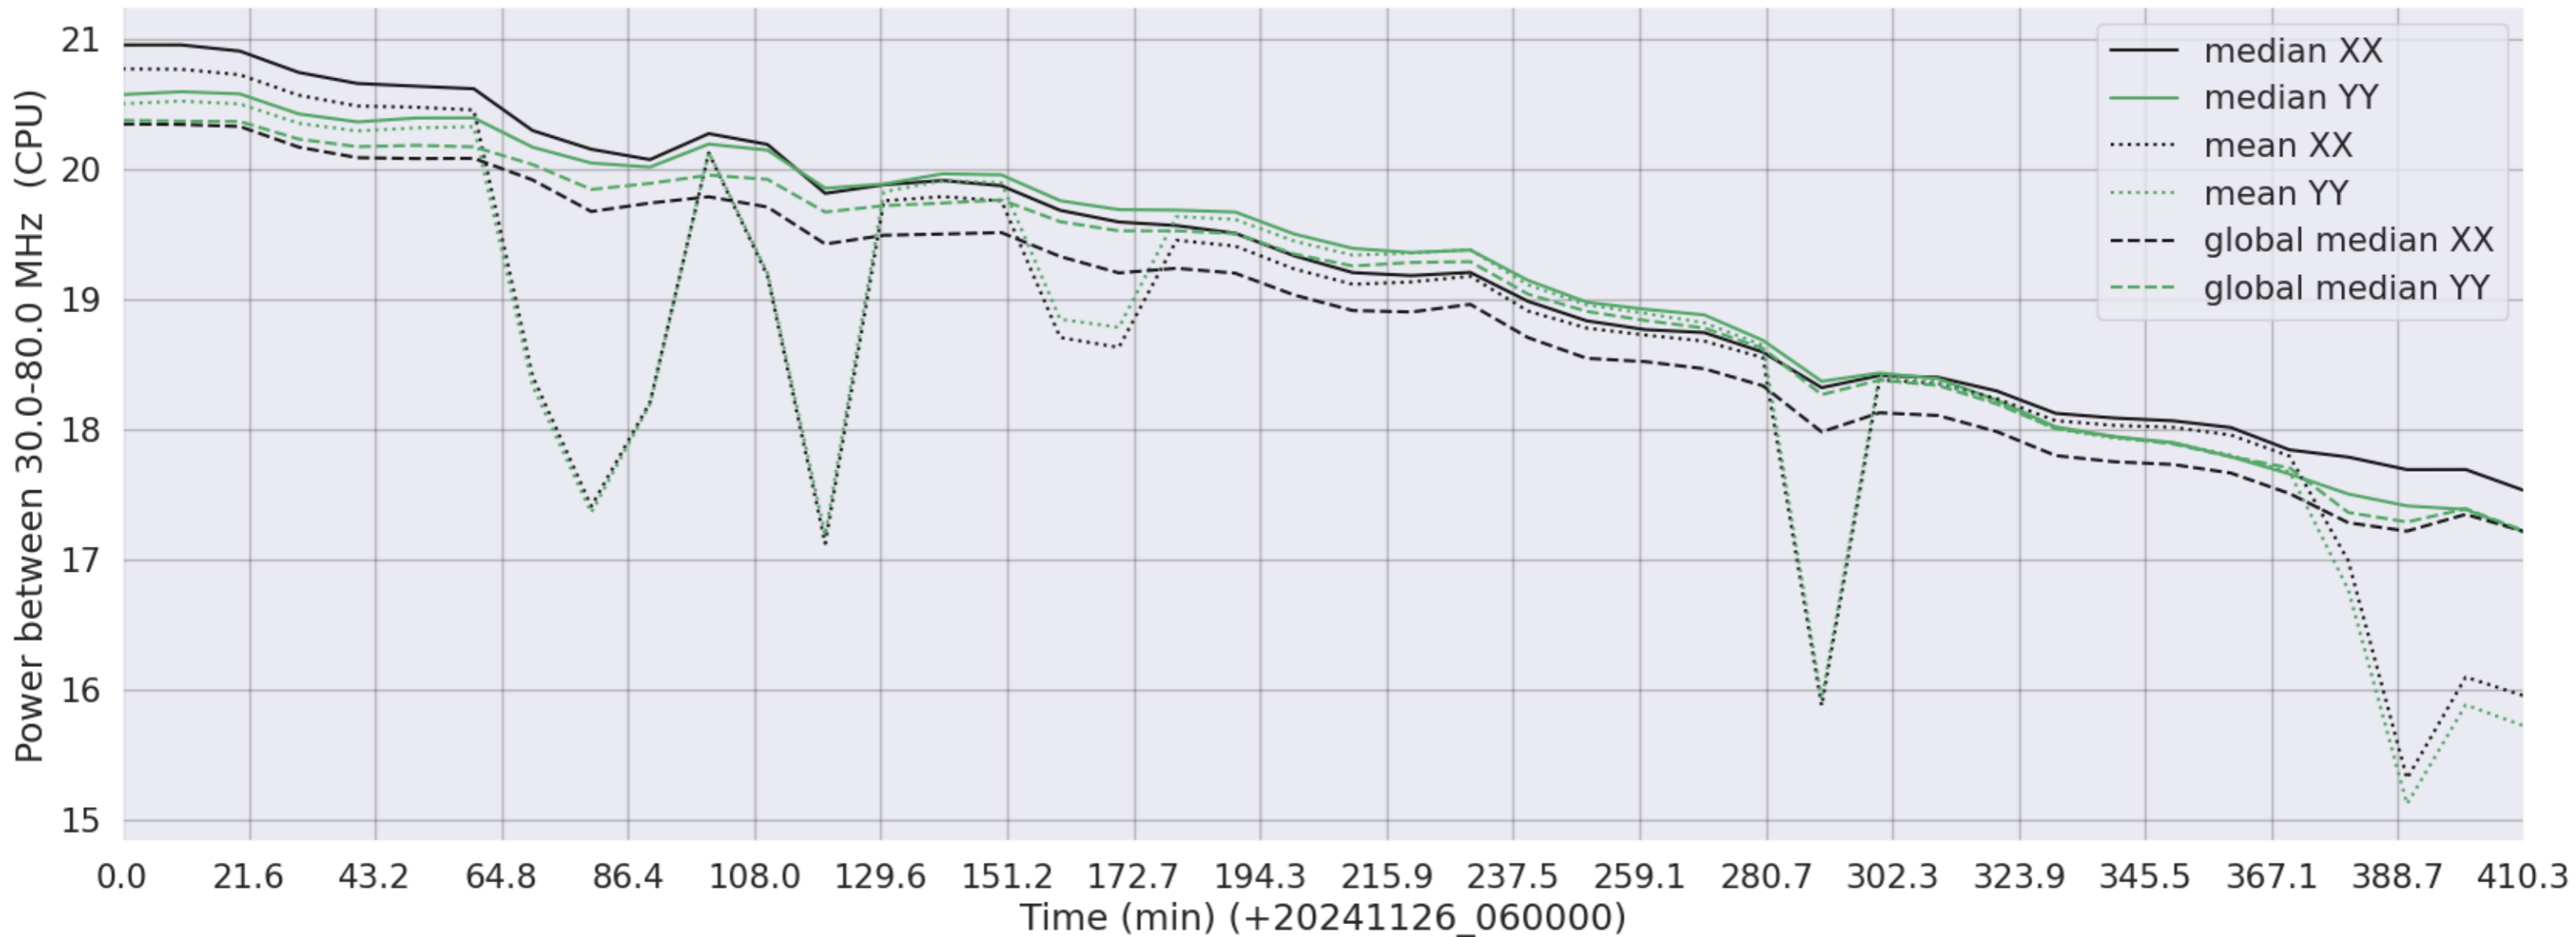

LWA076 - Correlator# 193 - XX FLAGS:Good - YY FLAGS:Good

LWA078 - Correlator# 192 - XX FLAGS:Good - YY FLAGS:Good