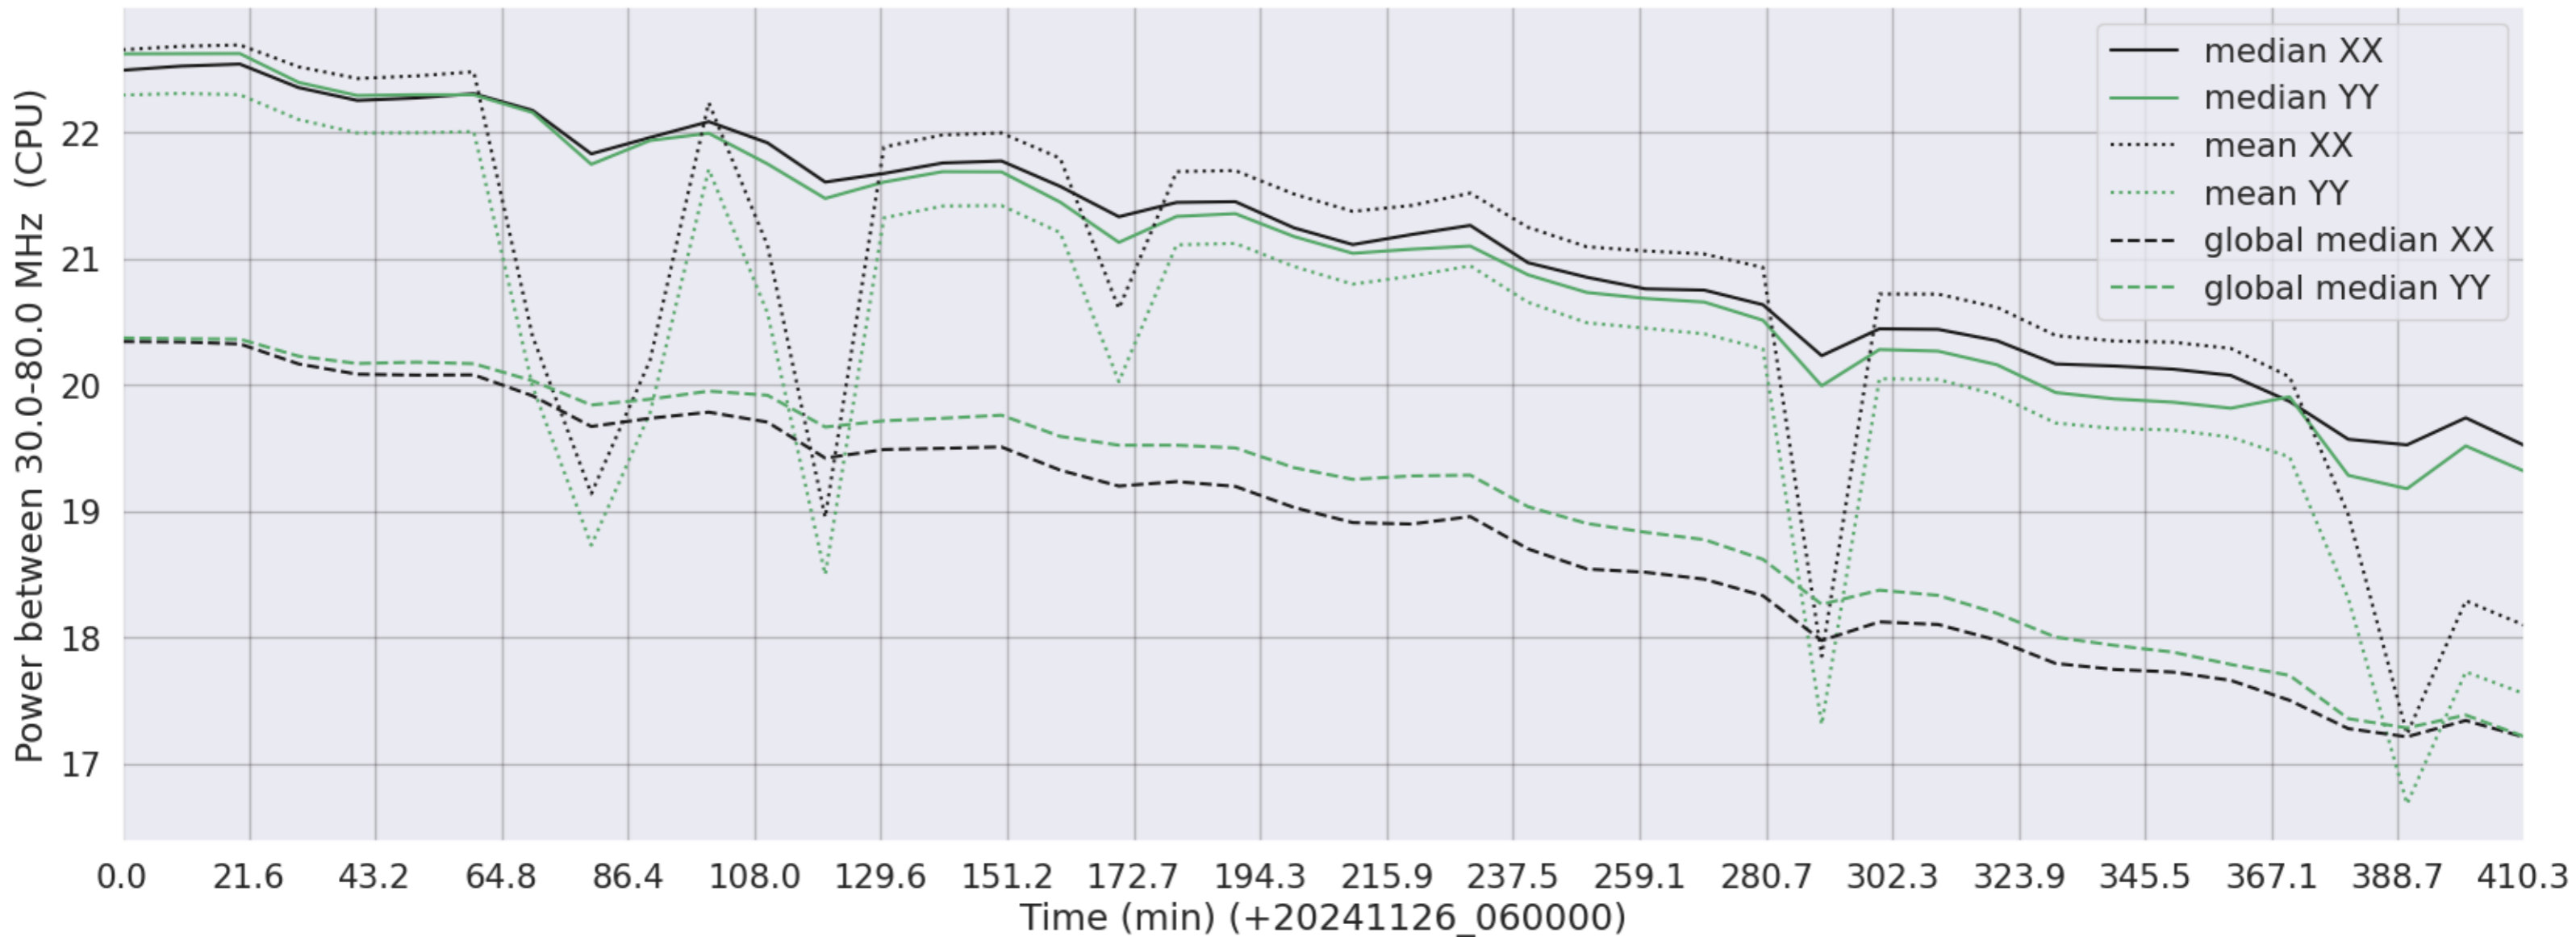

LWA139 - Correlator# 187 - XX FLAGS:Good - YY FLAGS:Good

LWA252 - Correlator# 186 - XX FLAGS:Good - YY FLAGS:Good