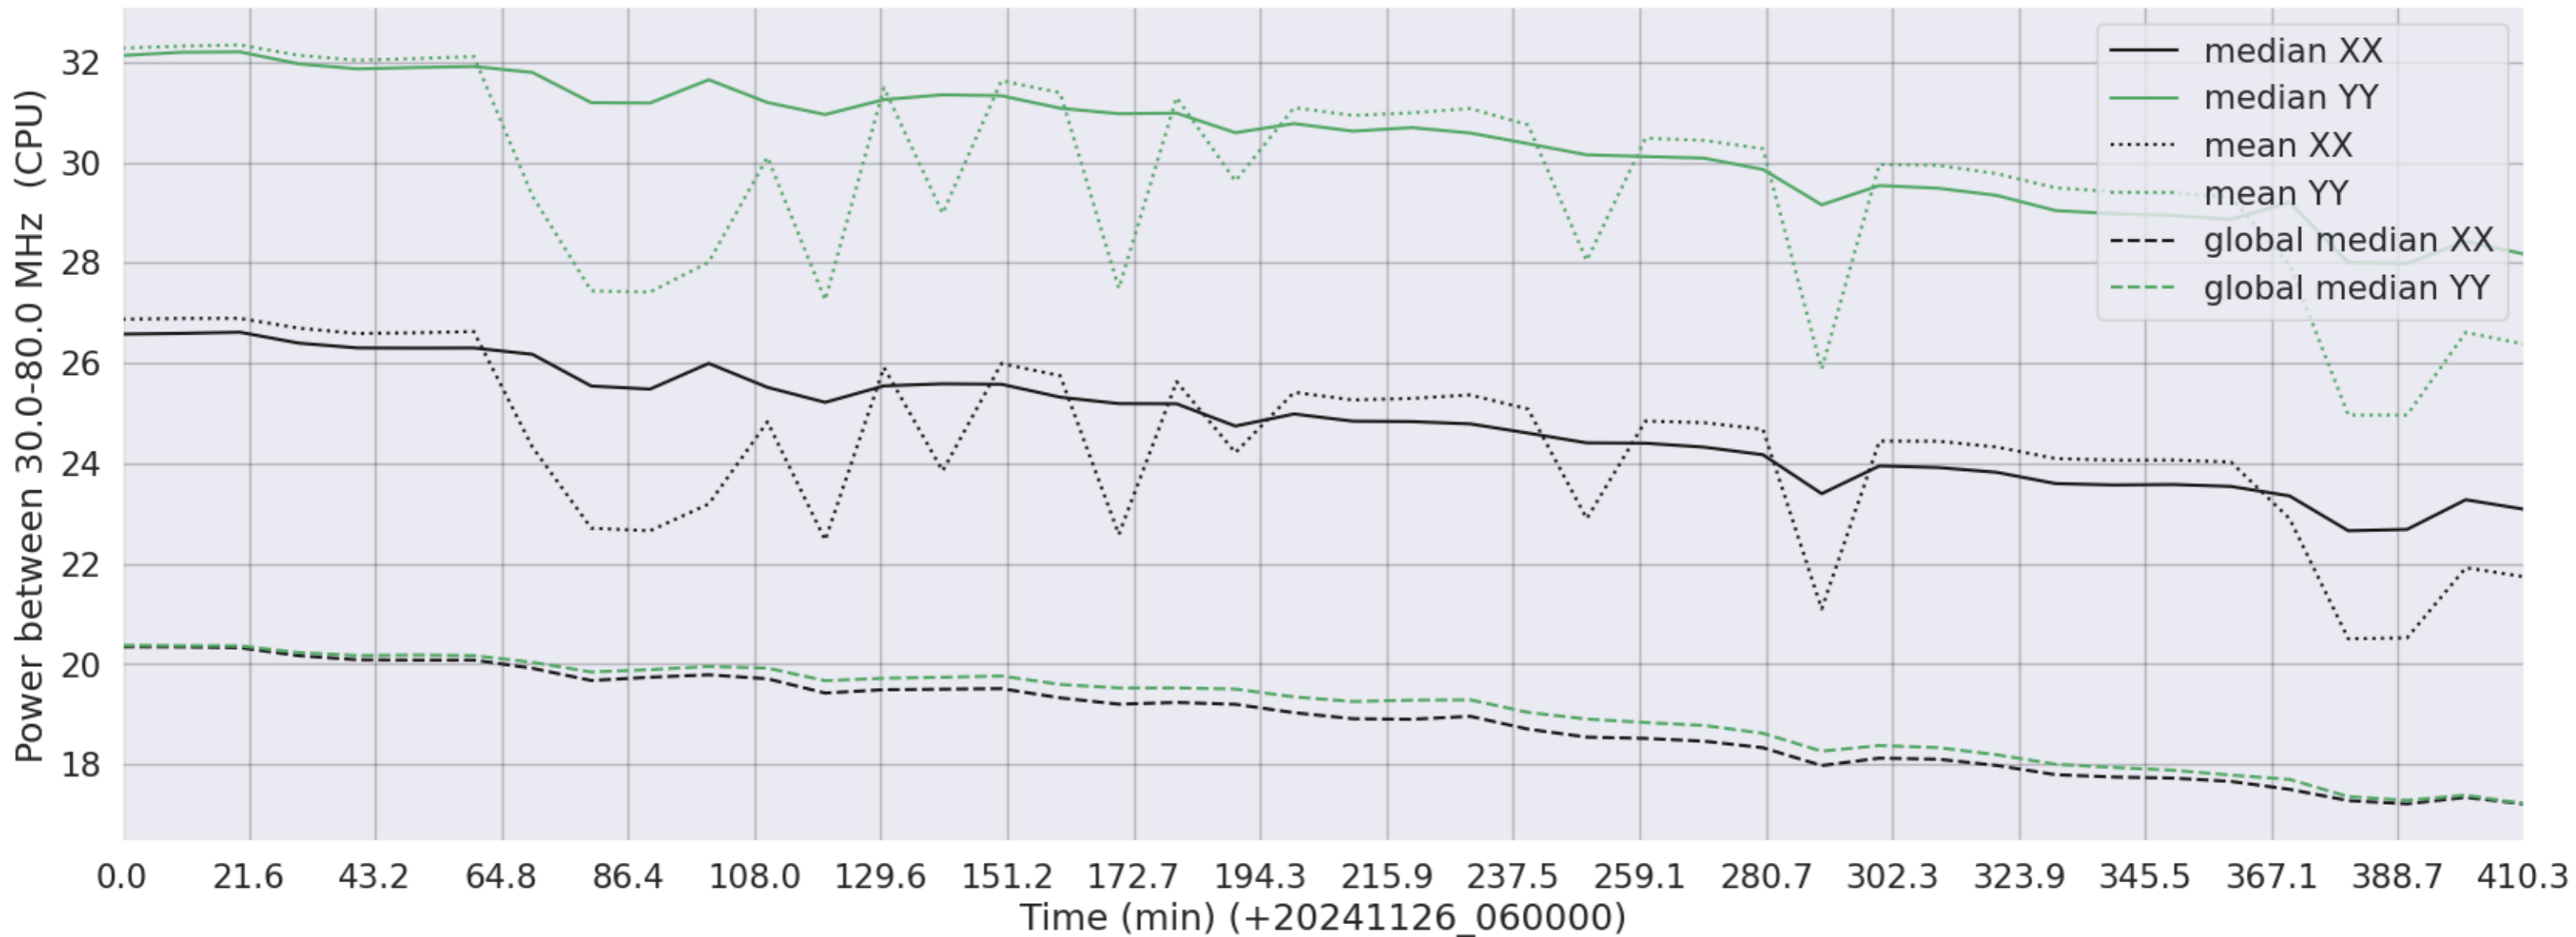

LWA194 - Correlator# 273 - XX FLAGS:Good - YY FLAGS:Good

LWA195 - Correlator# 272 - XX FLAGS:Good - YY FLAGS:Good