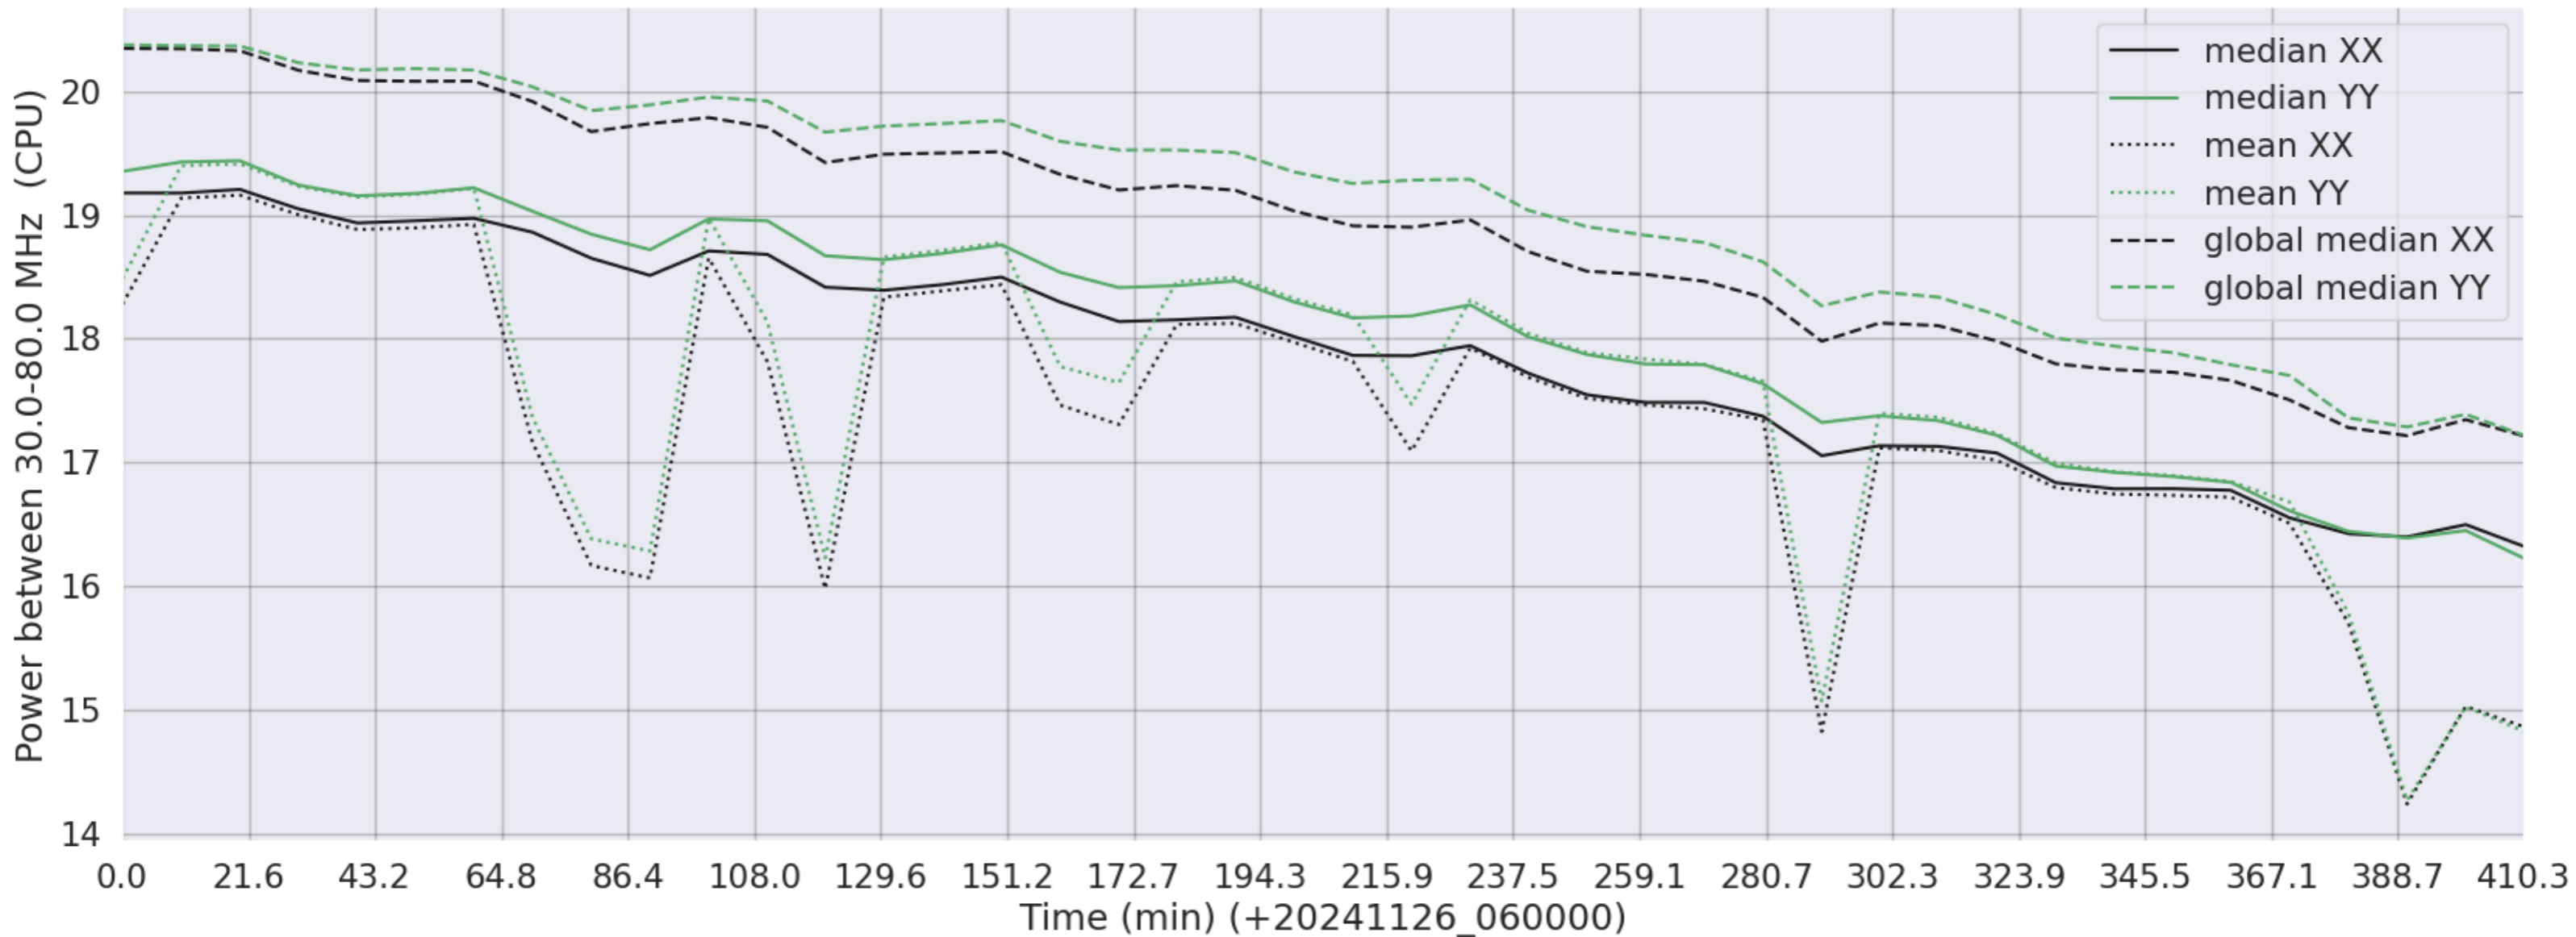

LWA115 - Correlator# 205 - XX FLAGS:Good - YY FLAGS:Good

LWA116 - Correlator# 204 - XX FLAGS:Good - YY FLAGS:Good