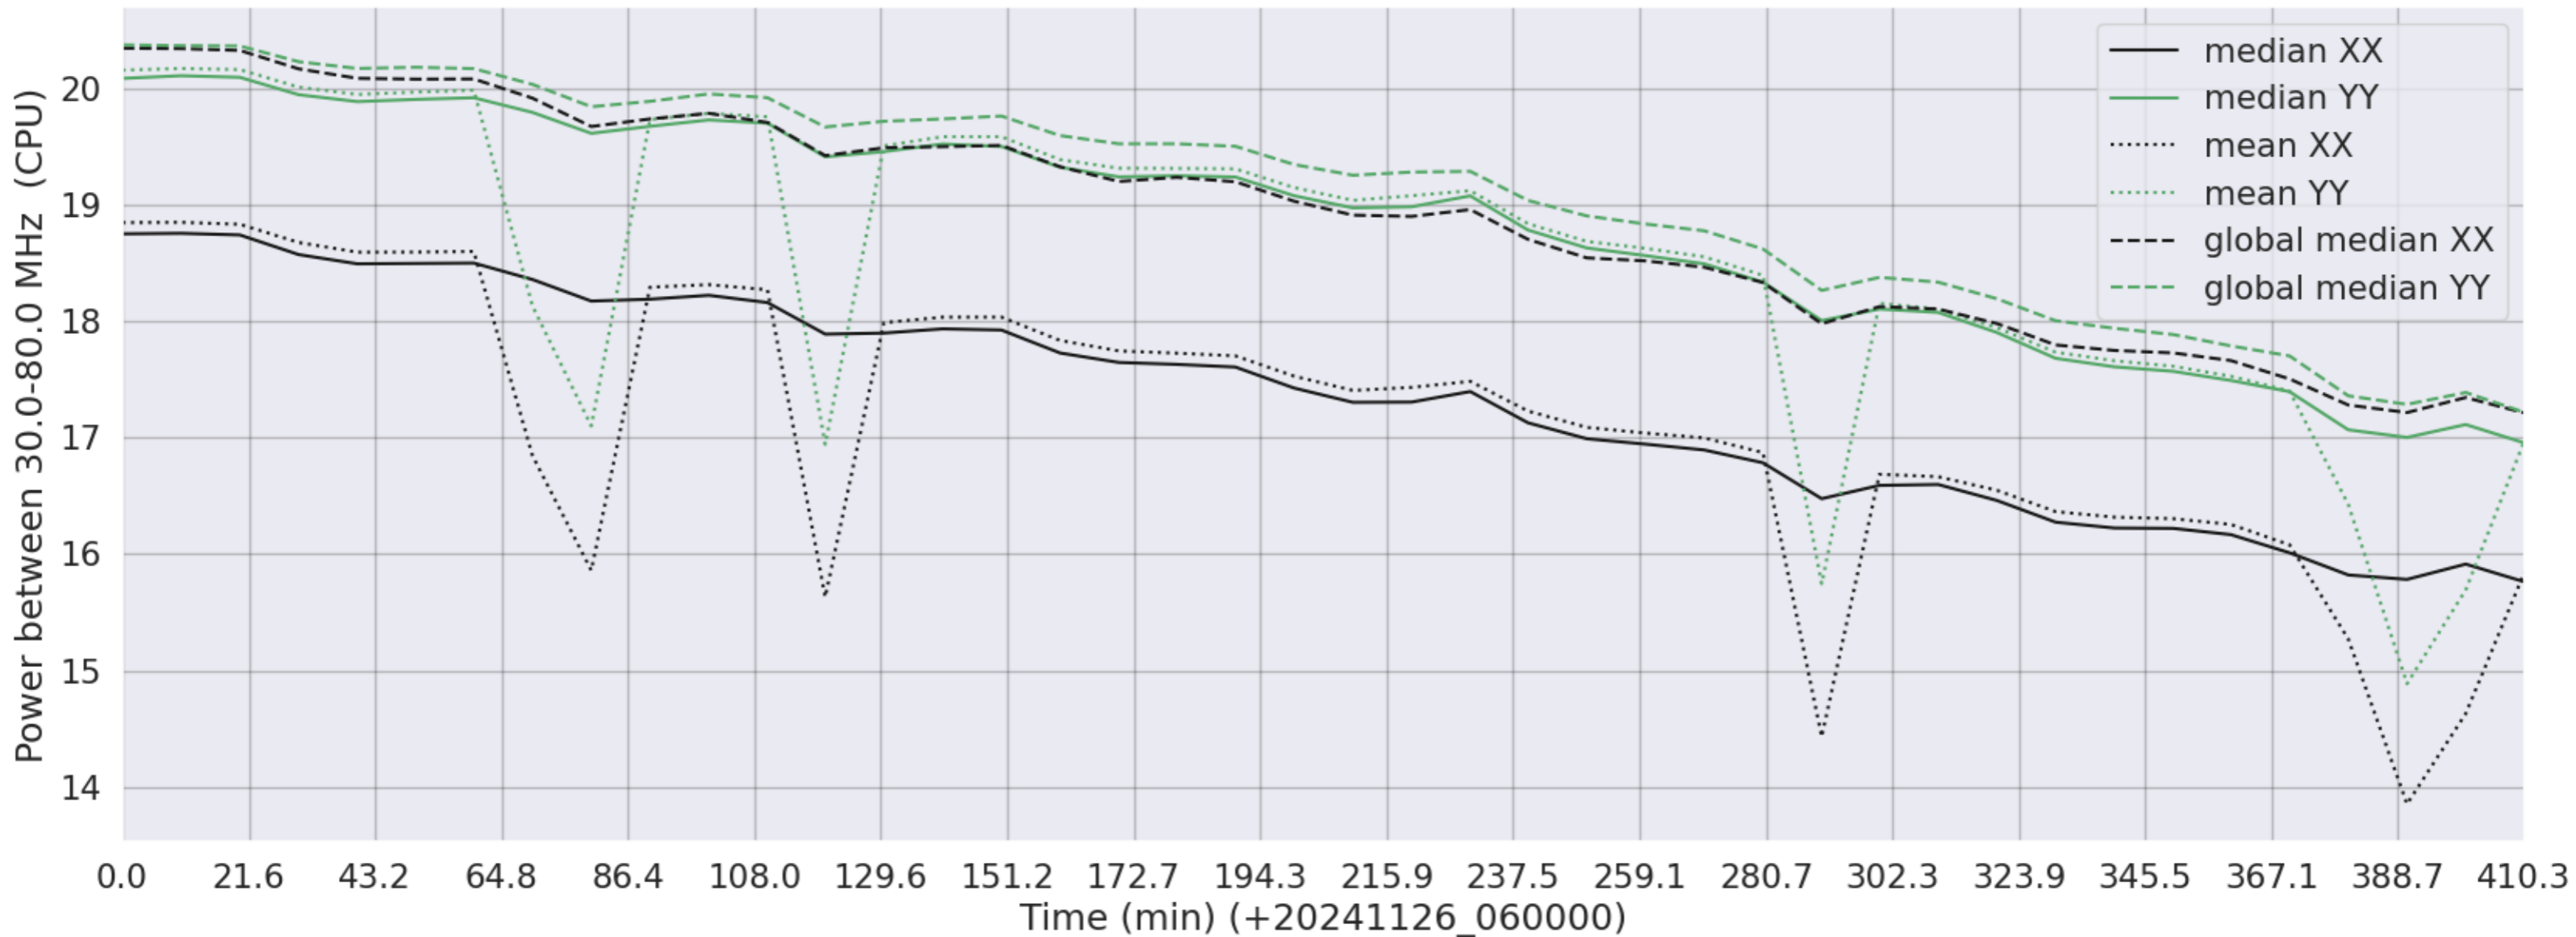

LWA018 - Correlator# 100 - XX FLAGS:Good - YY FLAGS:Good

LWA017 - Correlator# 101 - XX FLAGS:Good - YY FLAGS:BadSpecShape

LWA020 - Correlator# 102 - XX FLAGS:Good - YY FLAGS:Good

LWA019 - Correlator# 103 - XX FLAGS:Good - YY FLAGS:Good