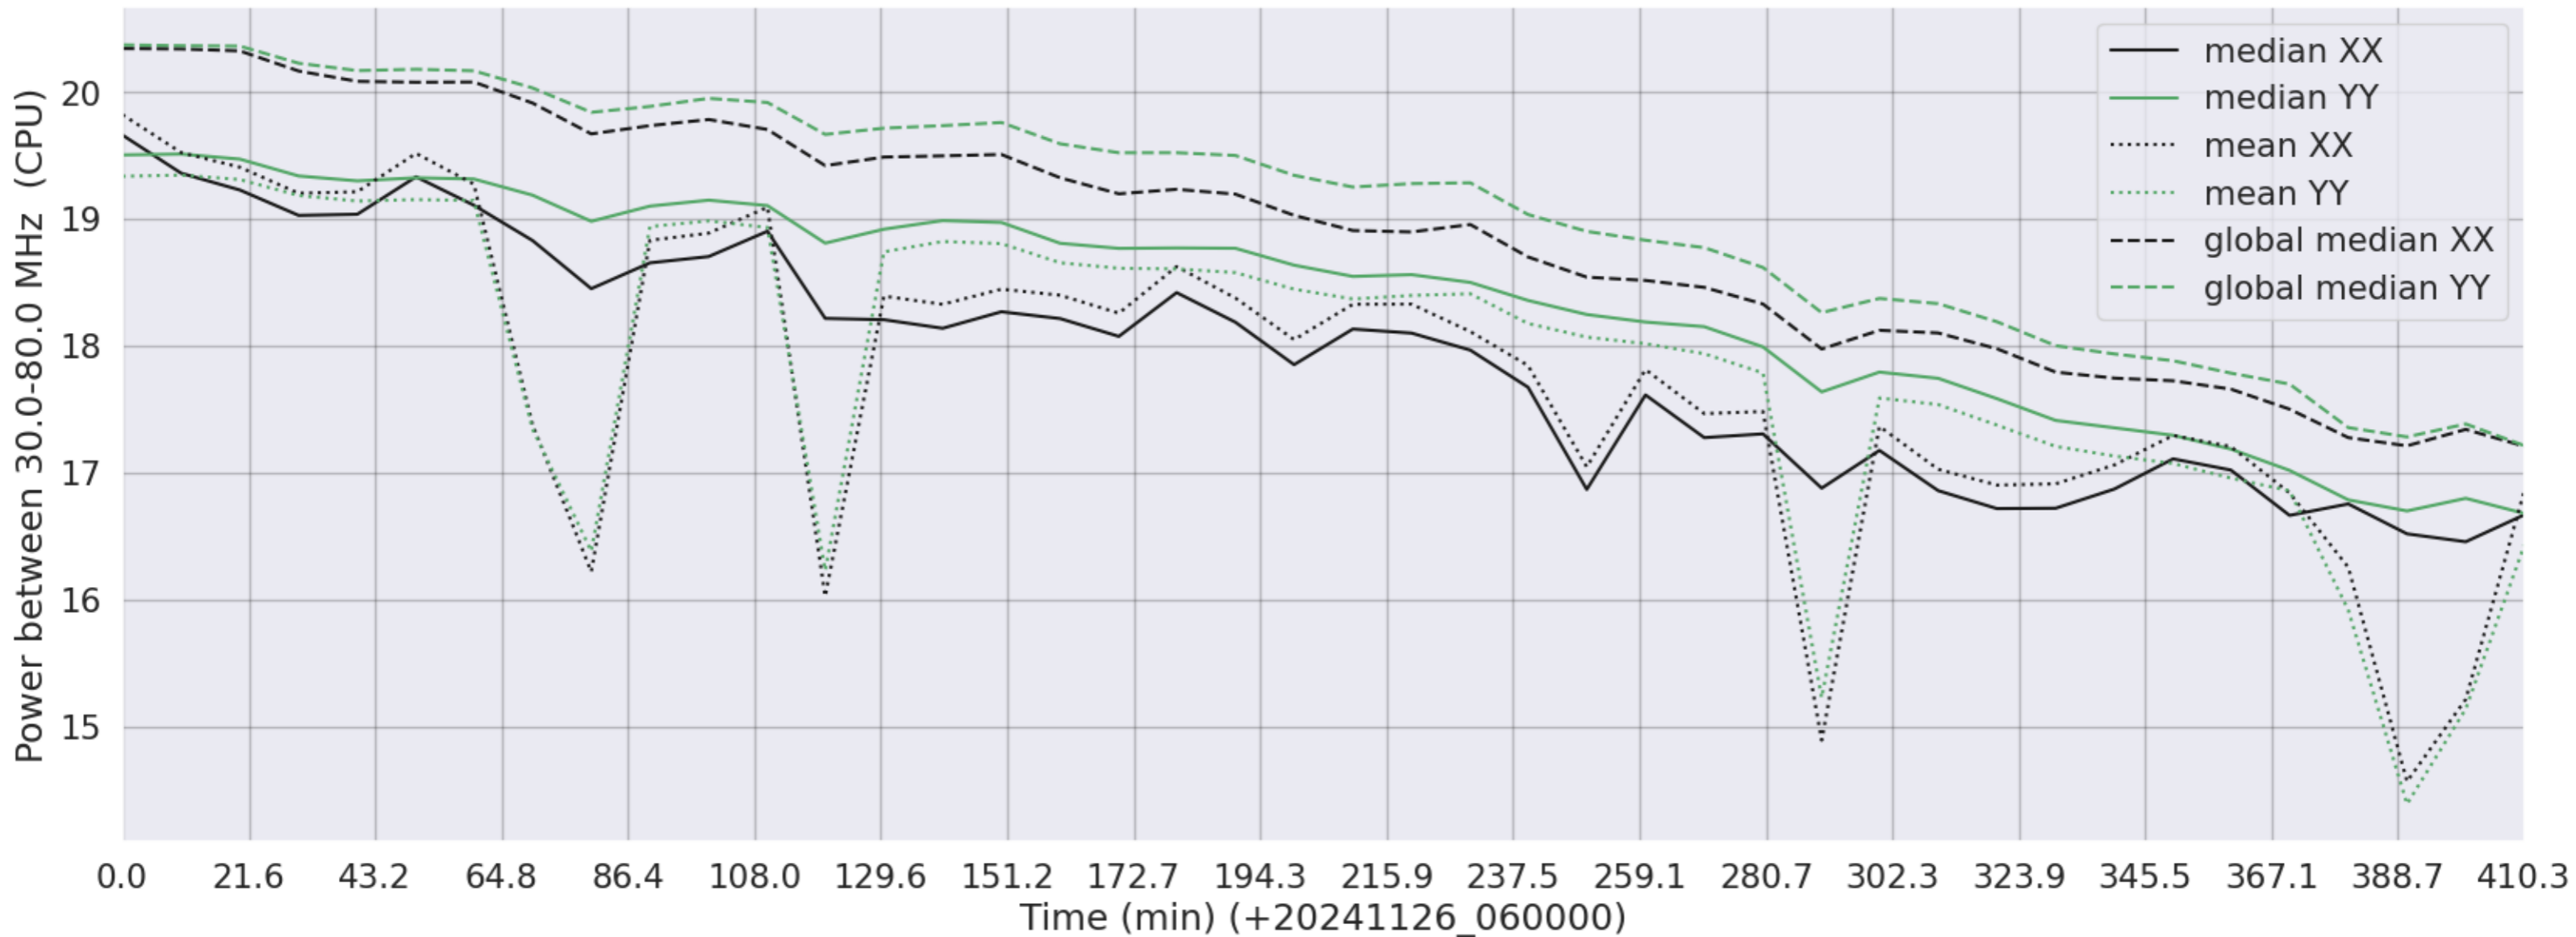

LWA047 - Correlator# 085 - XX FLAGS:BadSpecShape - YY FLAGS:Good

LWA071 - Correlator# 084 - XX FLAGS:Good - YY FLAGS:Good