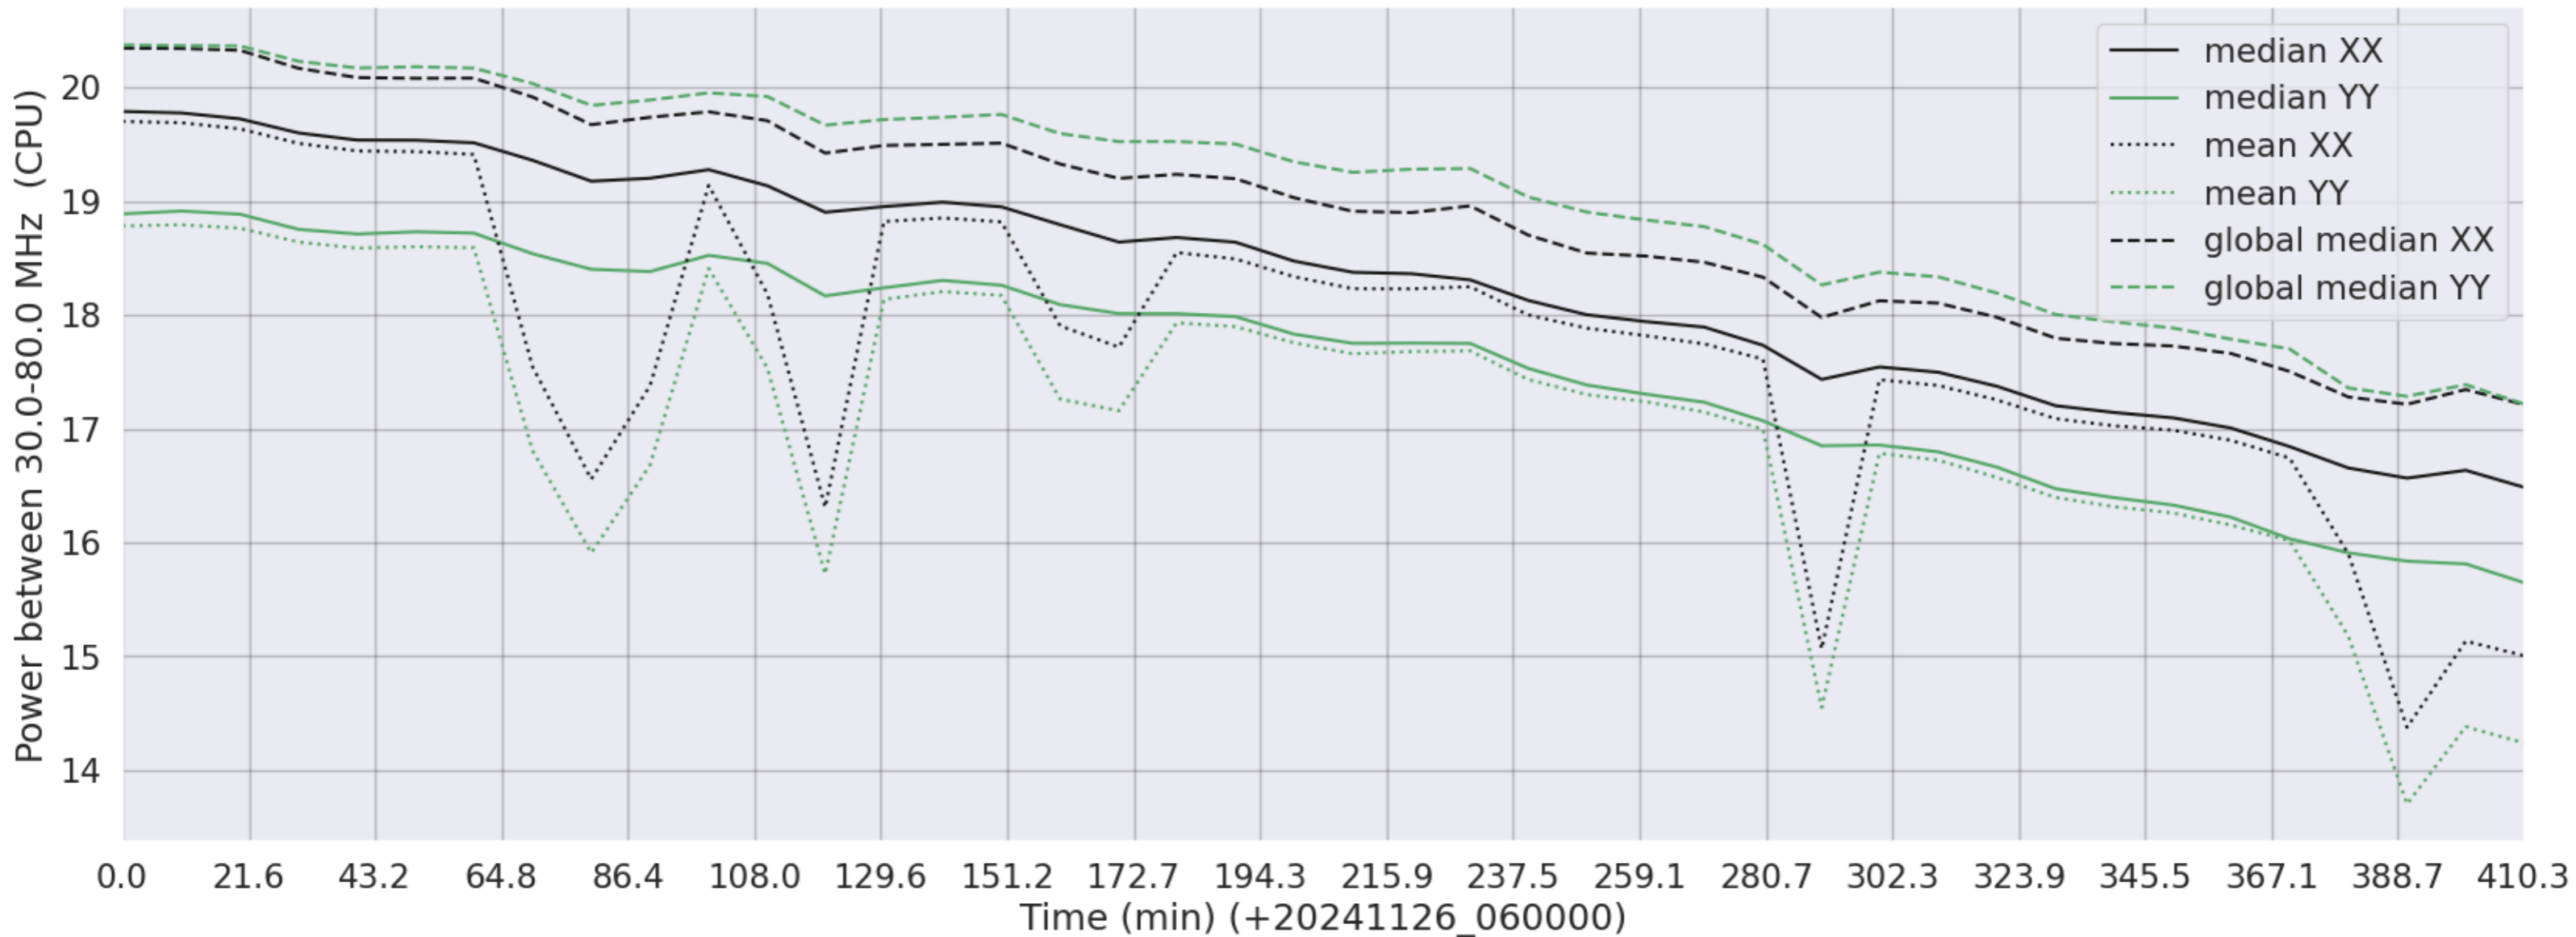

LWA079 - Correlator# 195 - XX FLAGS:Good - YY FLAGS:Good

LWA081 - Correlator# 194 - XX FLAGS:Good - YY FLAGS:Good