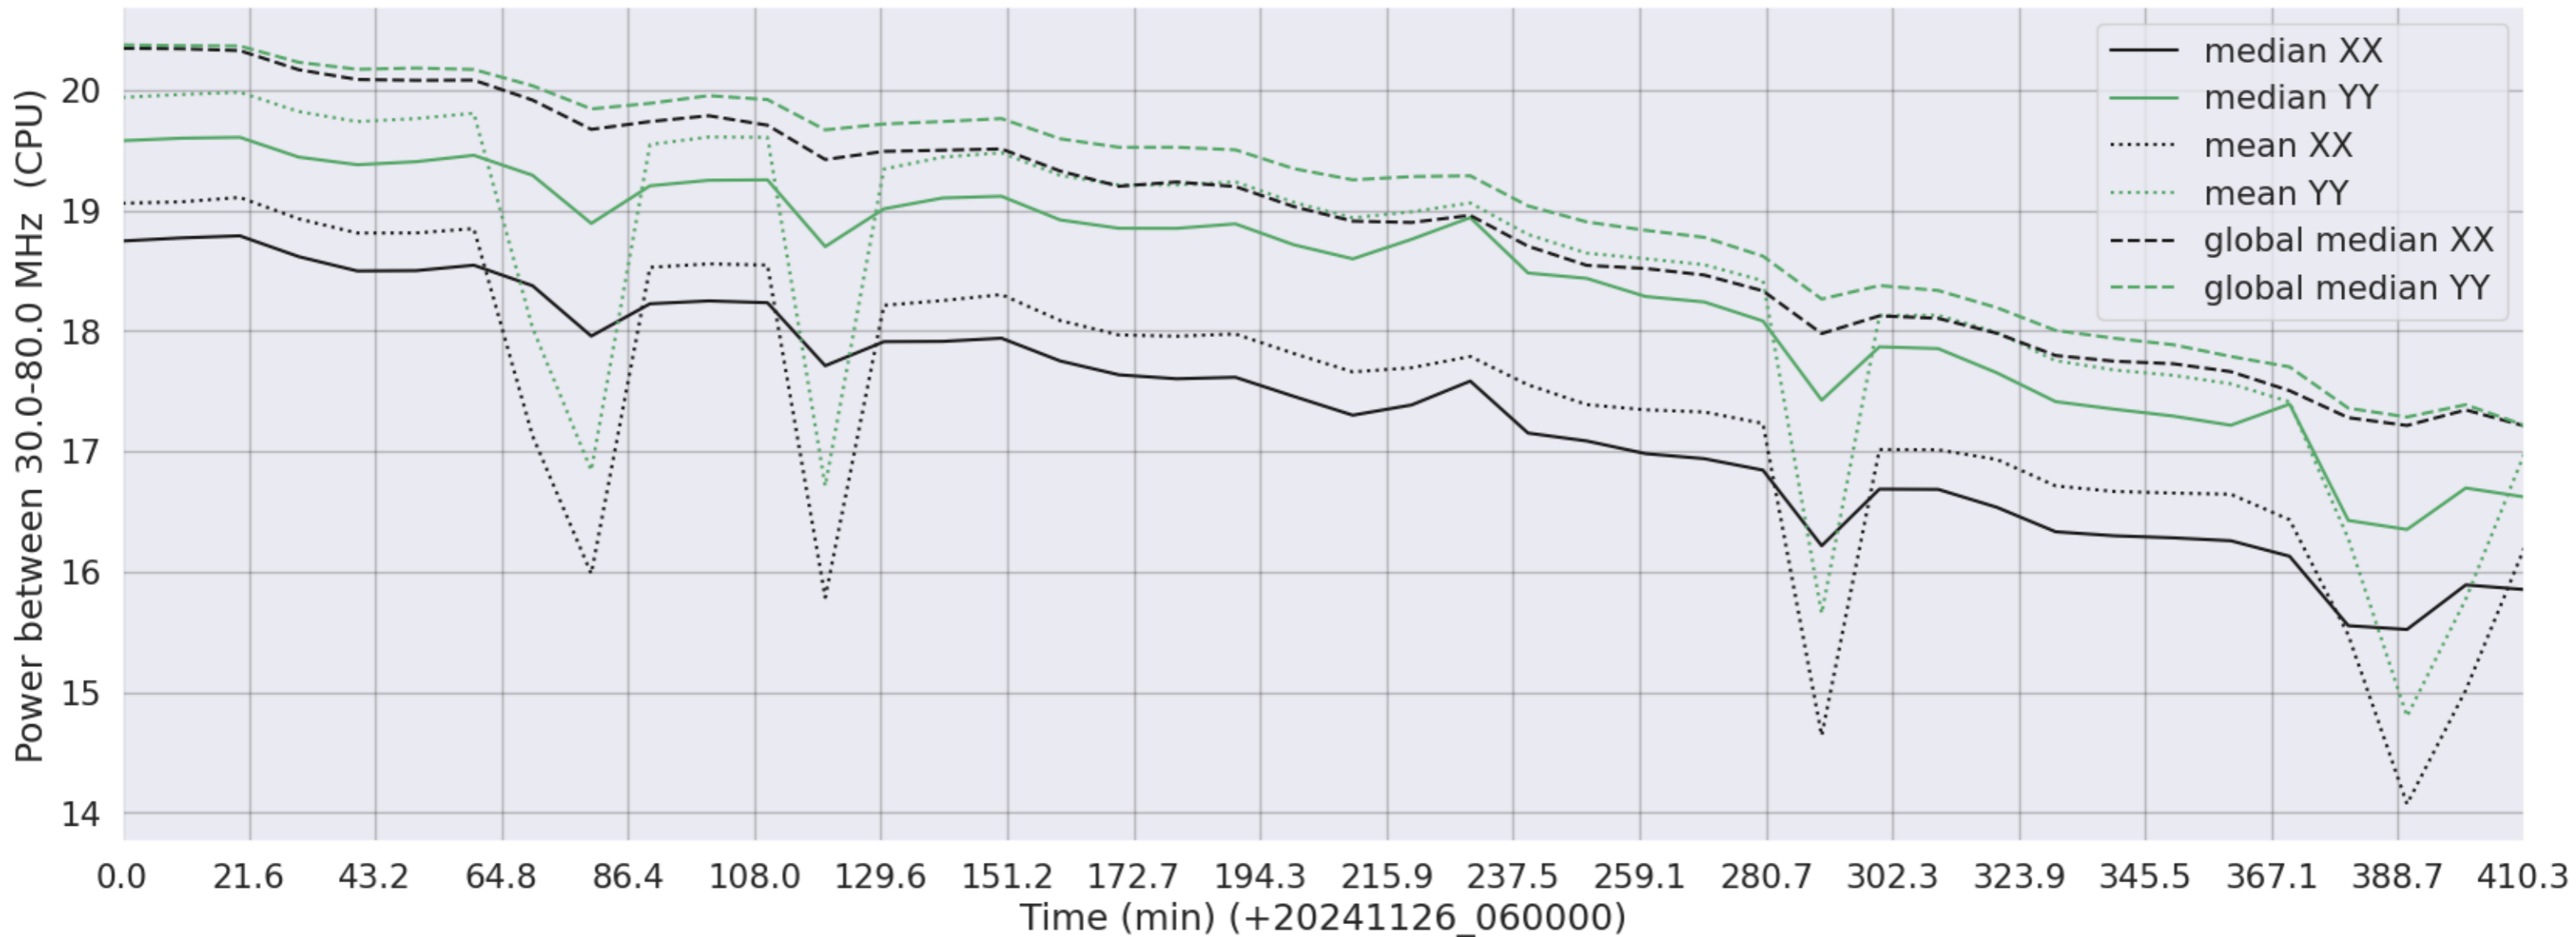

LWA041 - Correlator# 079 - XX FLAGS:Good - YY FLAGS:Good

LWA042 - Correlator# 078 - XX FLAGS:Good - YY FLAGS:Good