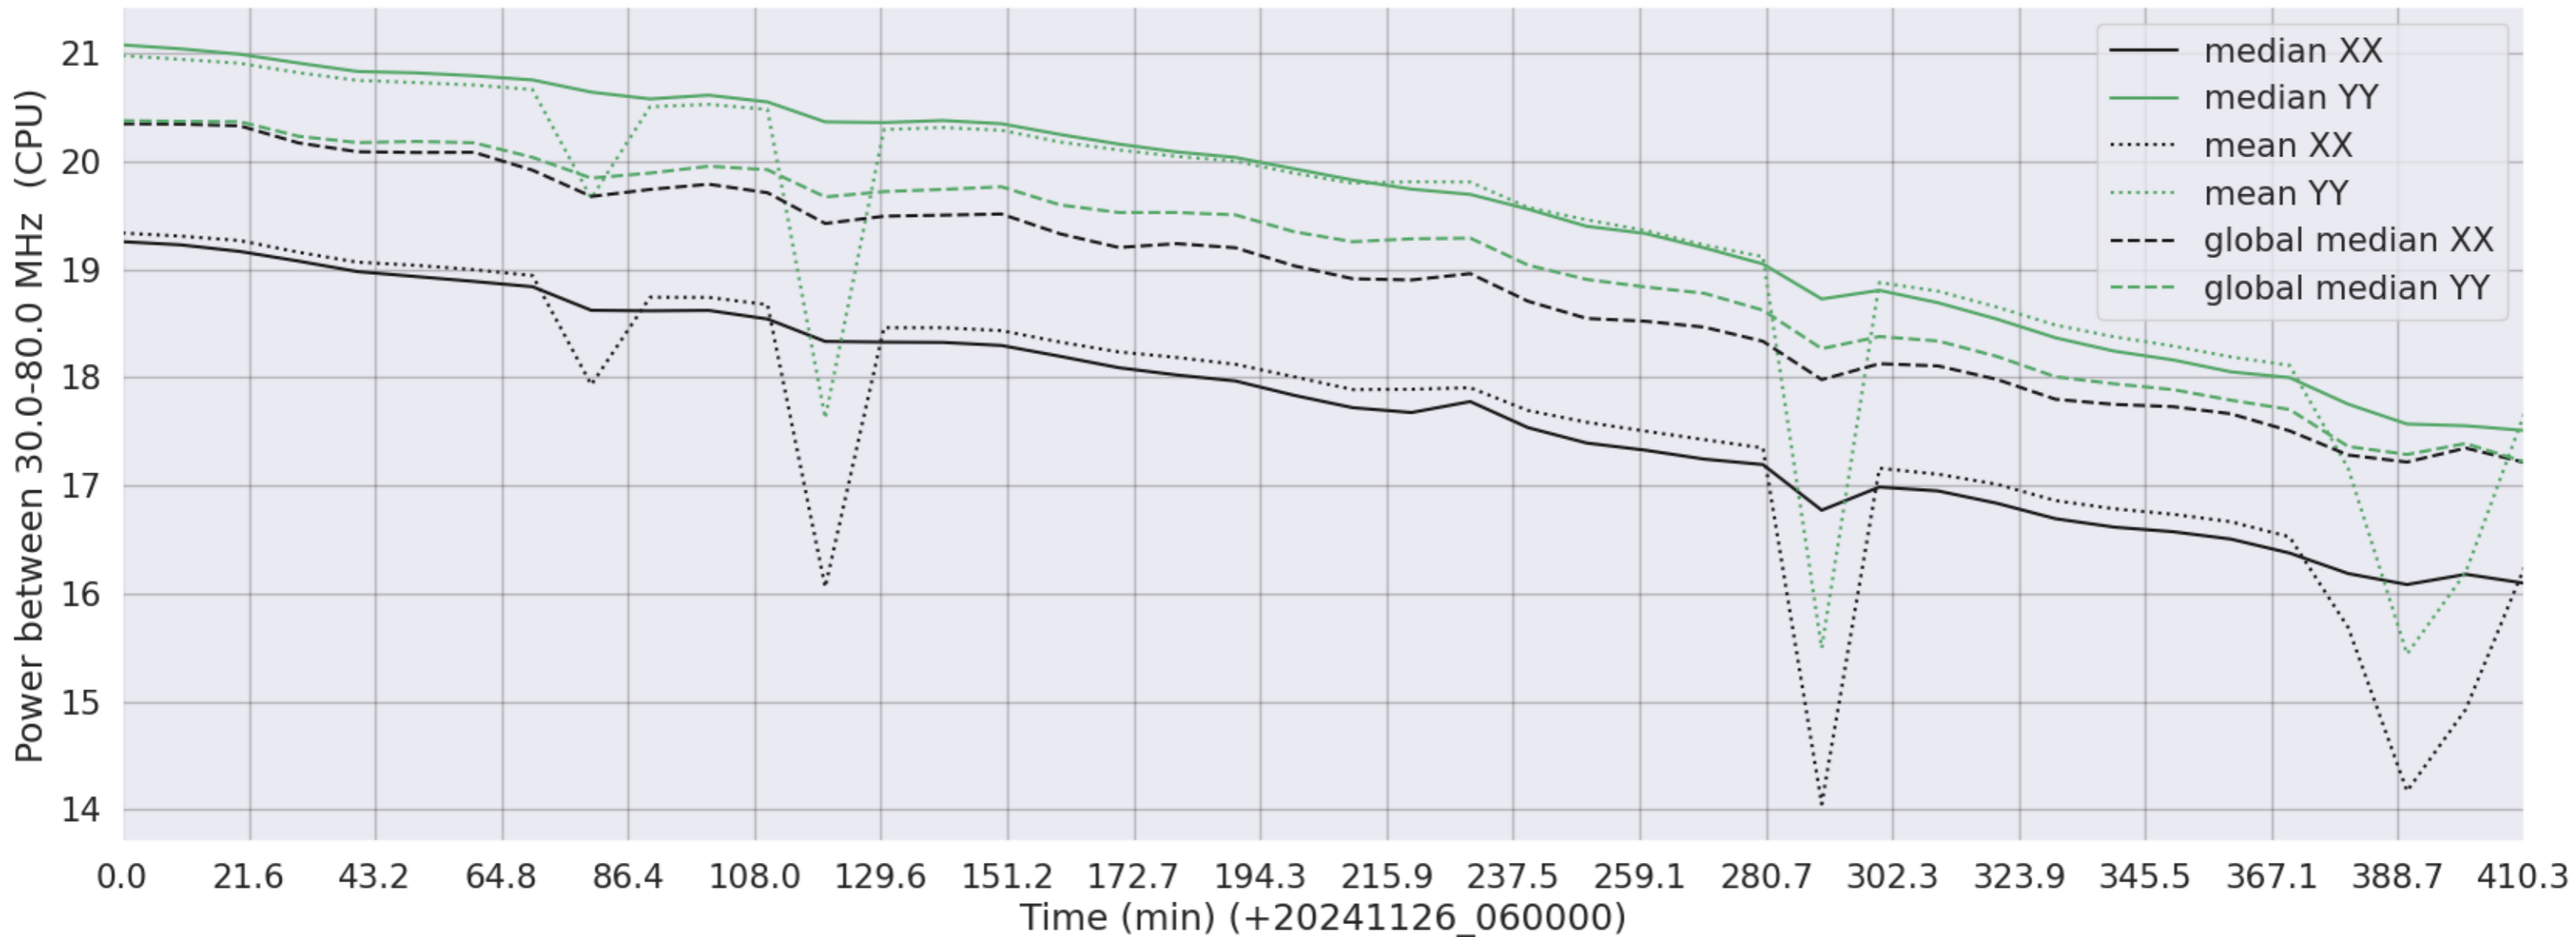

LWA339 - Correlator# 027 - XX FLAGS:Good - YY FLAGS:Good

LWA340 - Correlator# 026 - XX FLAGS:Good - YY FLAGS:Good