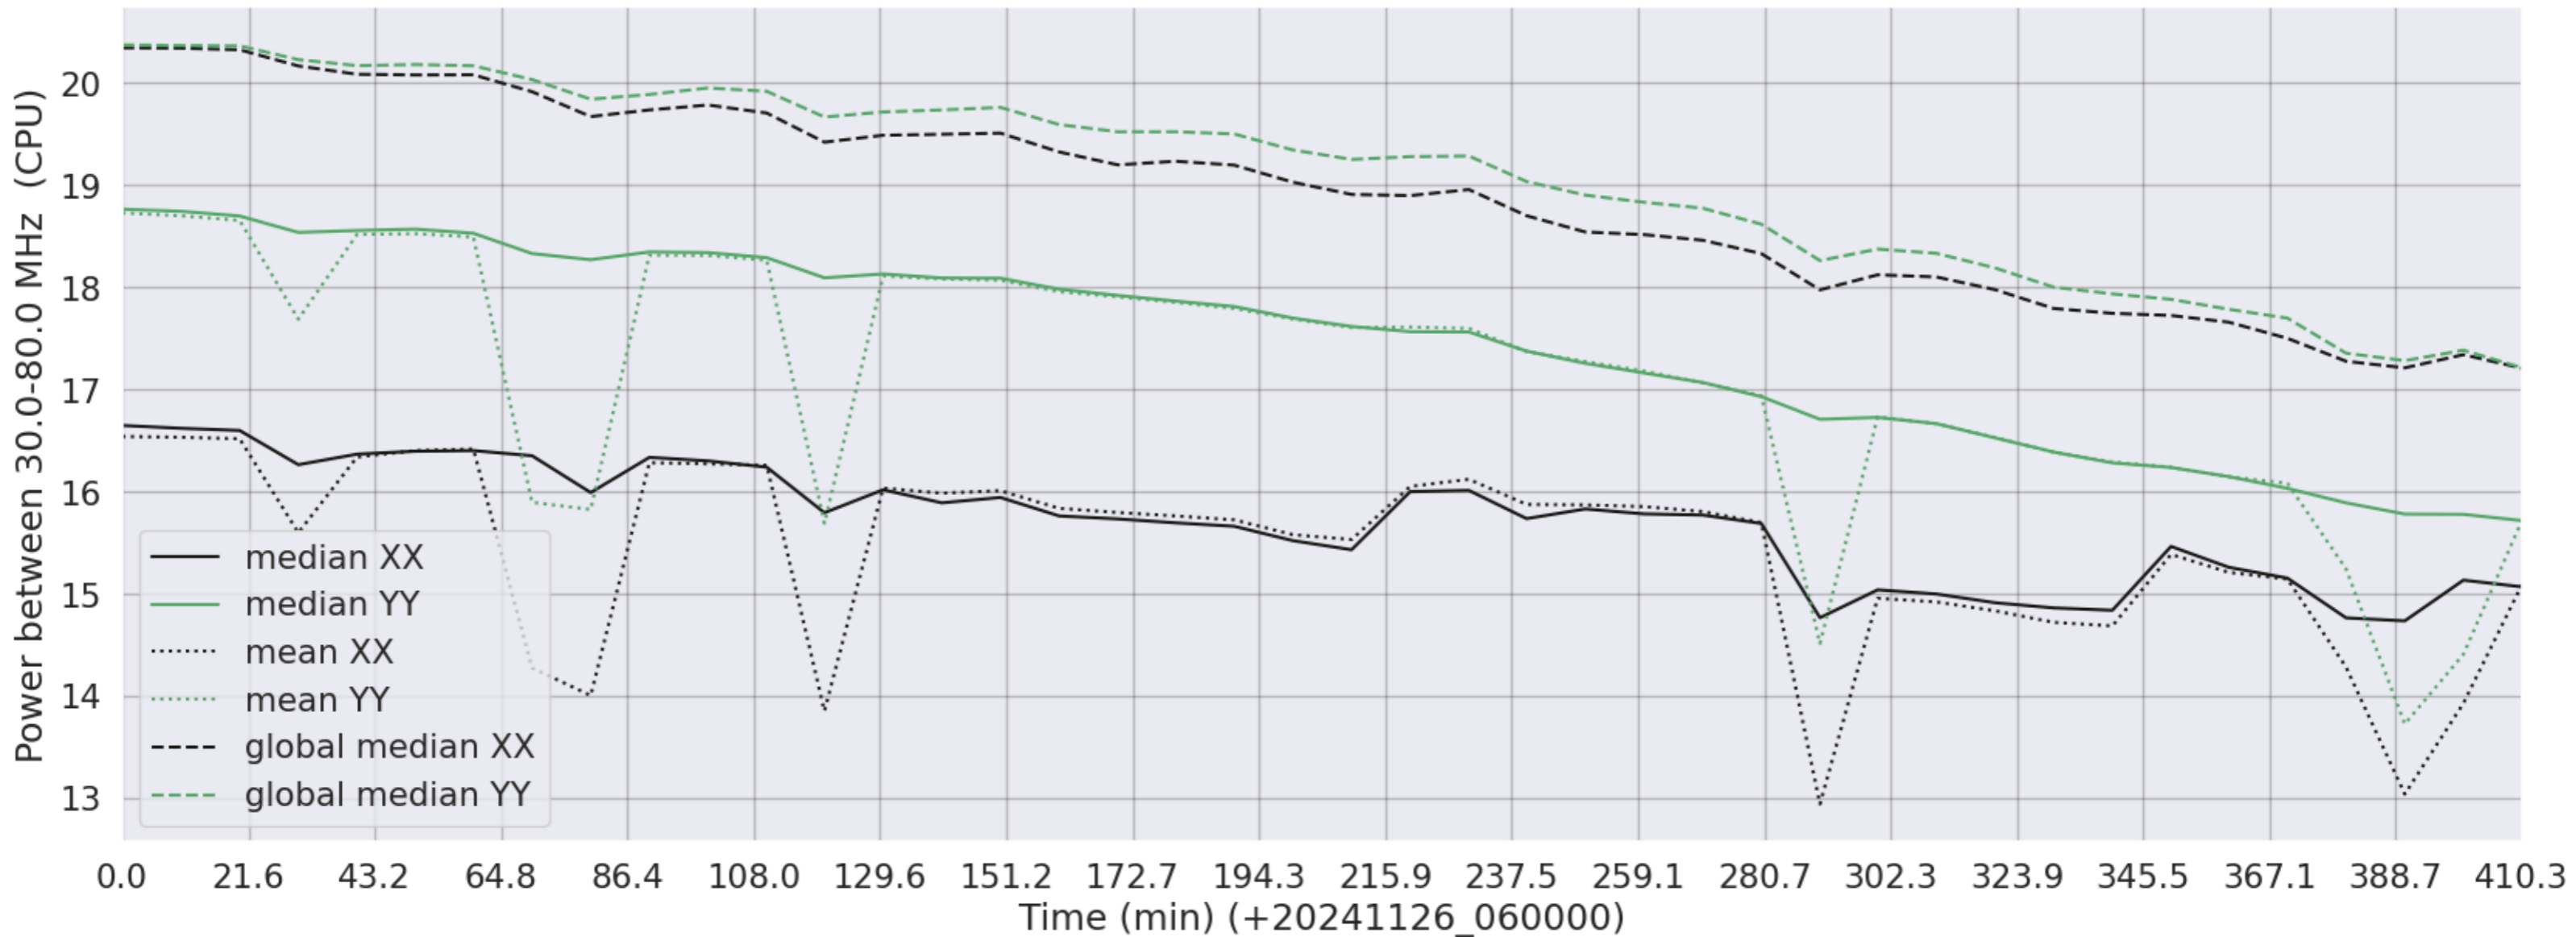

LWA344 - Correlator# 061 - XX FLAGS:Good - YY FLAGS:Good

LWA351 - Correlator# 060 - XX FLAGS:Good - YY FLAGS:Good