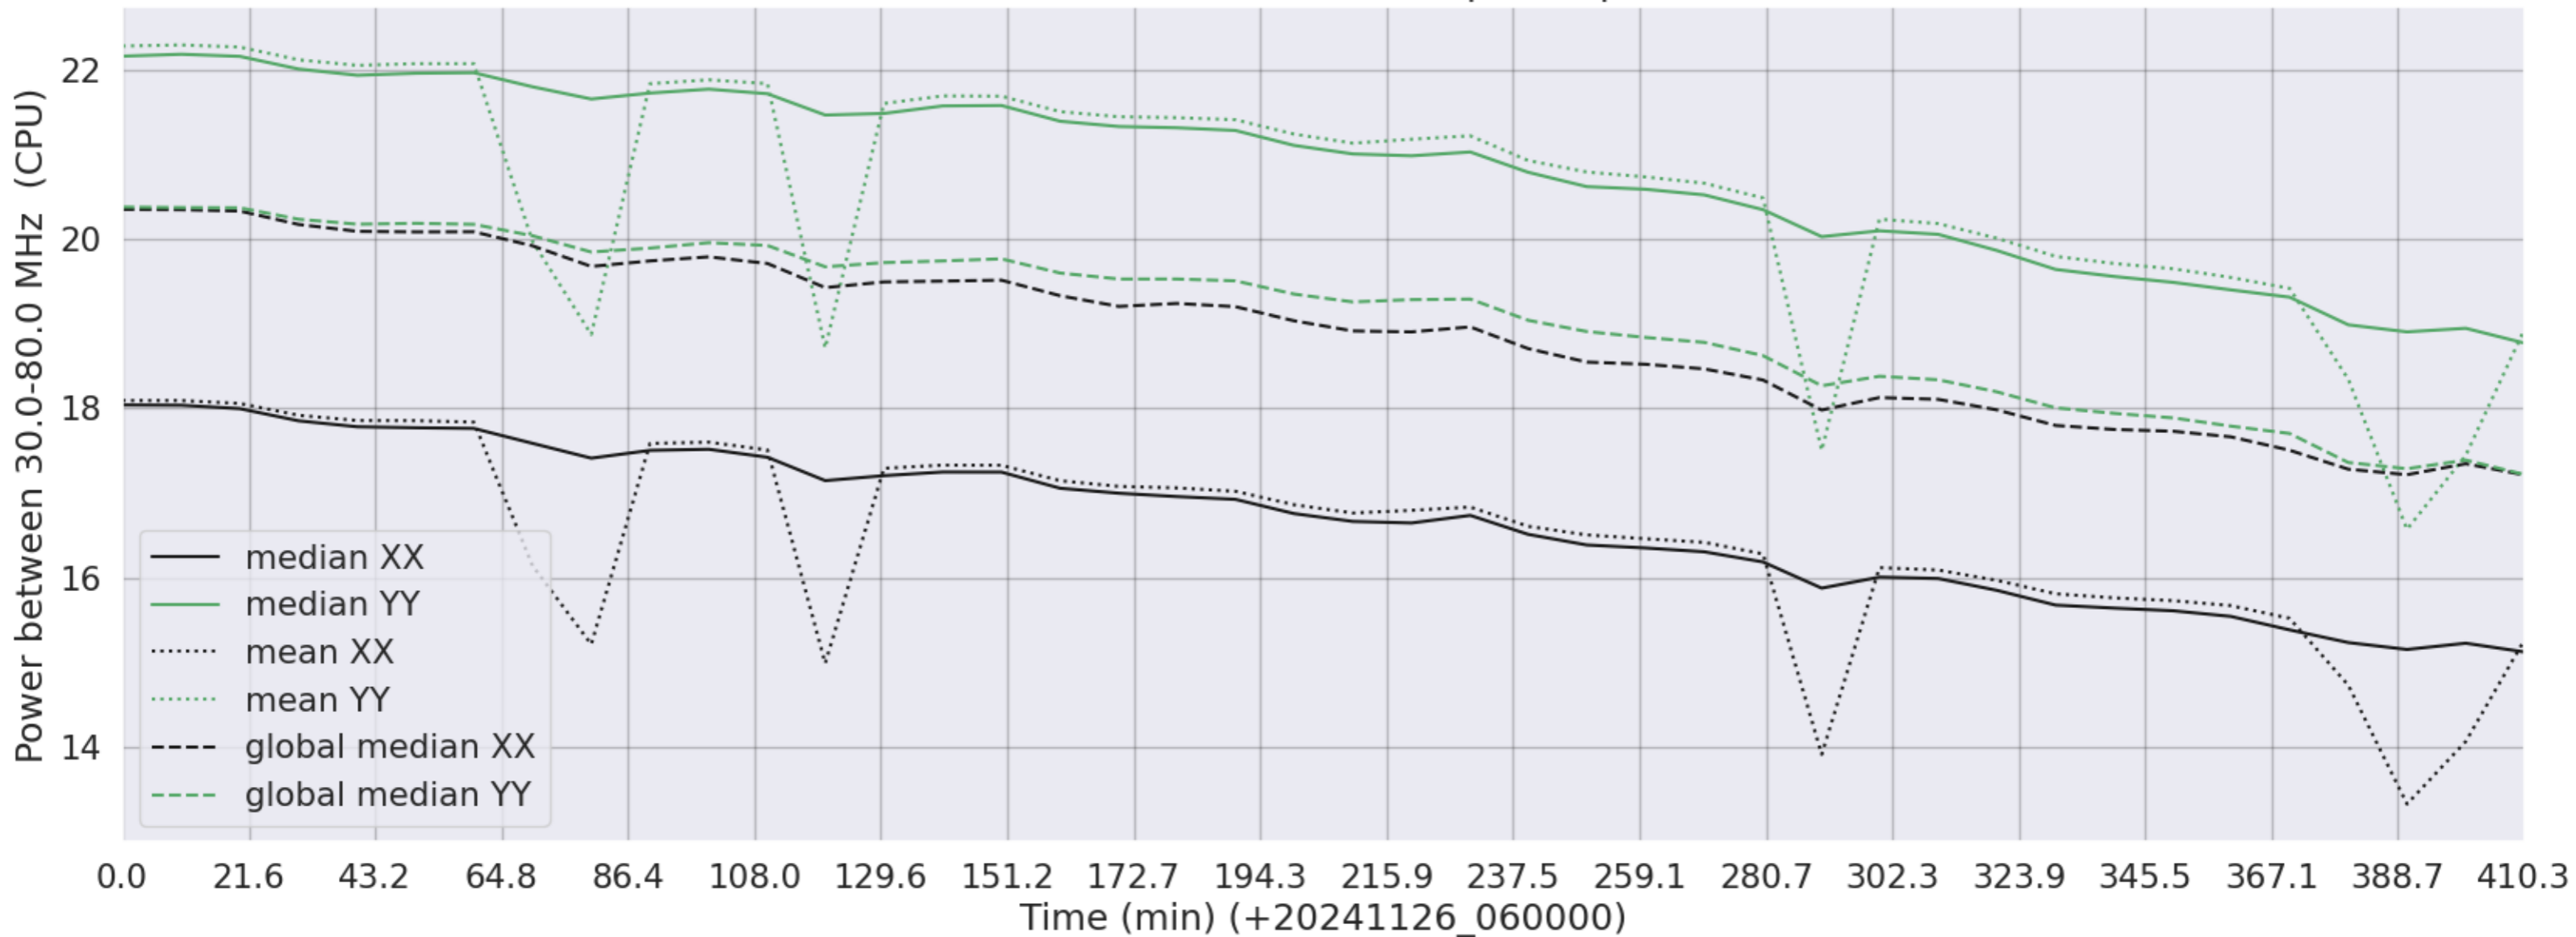

LWA044 - Correlator# 080 - XX FLAGS:Good - YY FLAGS:Good

LWA043 - Correlator# 081 - XX FLAGS:Good - YY FLAGS:BadSpecShape

LWA046 - Correlator# 082 - XX FLAGS:BadSpecShape - YY FLAGS:Good

LWA045 - Correlator# 083 - XX FLAGS:BadSpecShape - YY FLAGS:Good