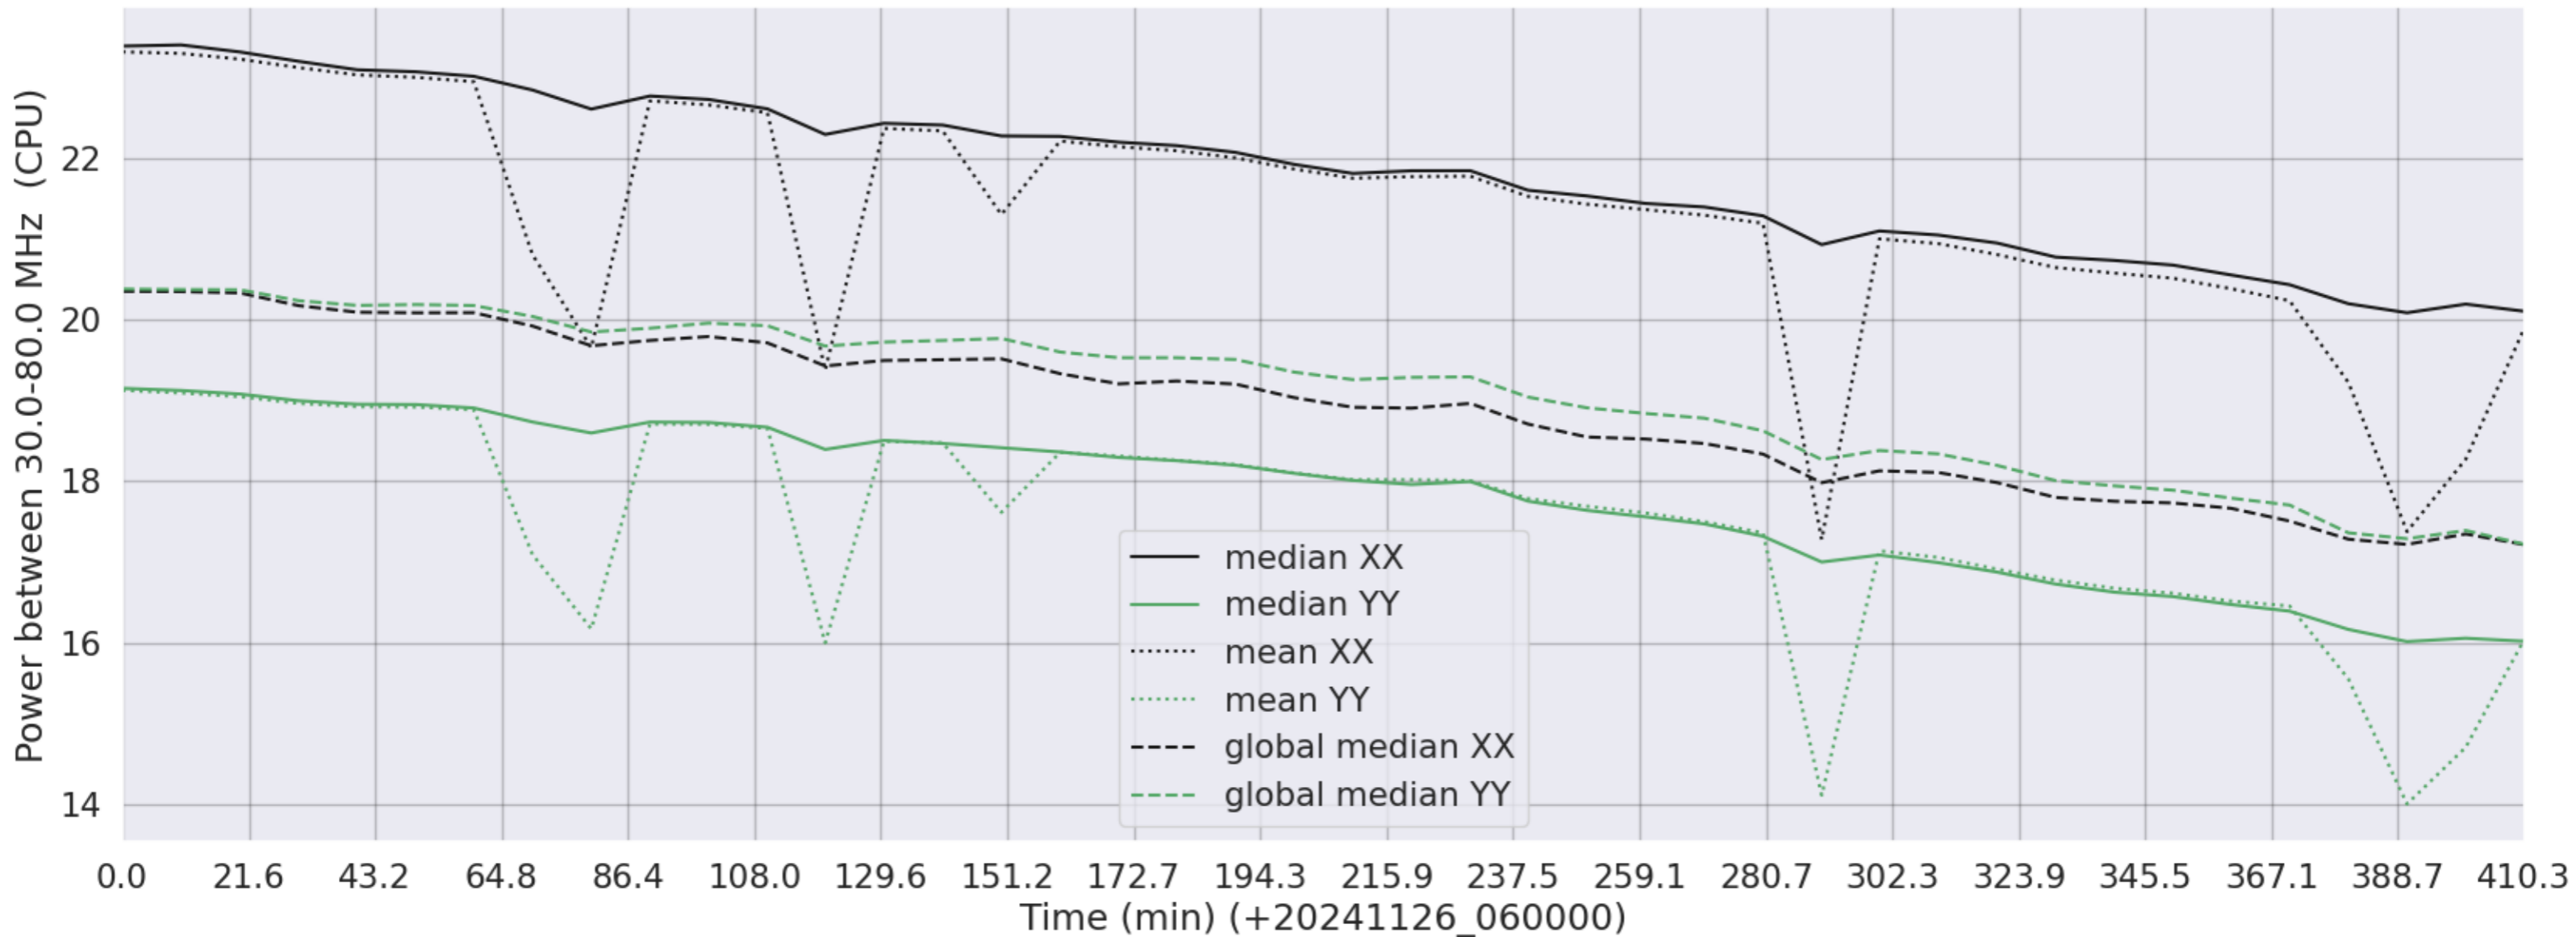

LWA320 - Correlator# 054 - XX FLAGS:Good - YY FLAGS:Good

LWA306 - Correlator# 053 - XX FLAGS:Good - YY FLAGS:Good