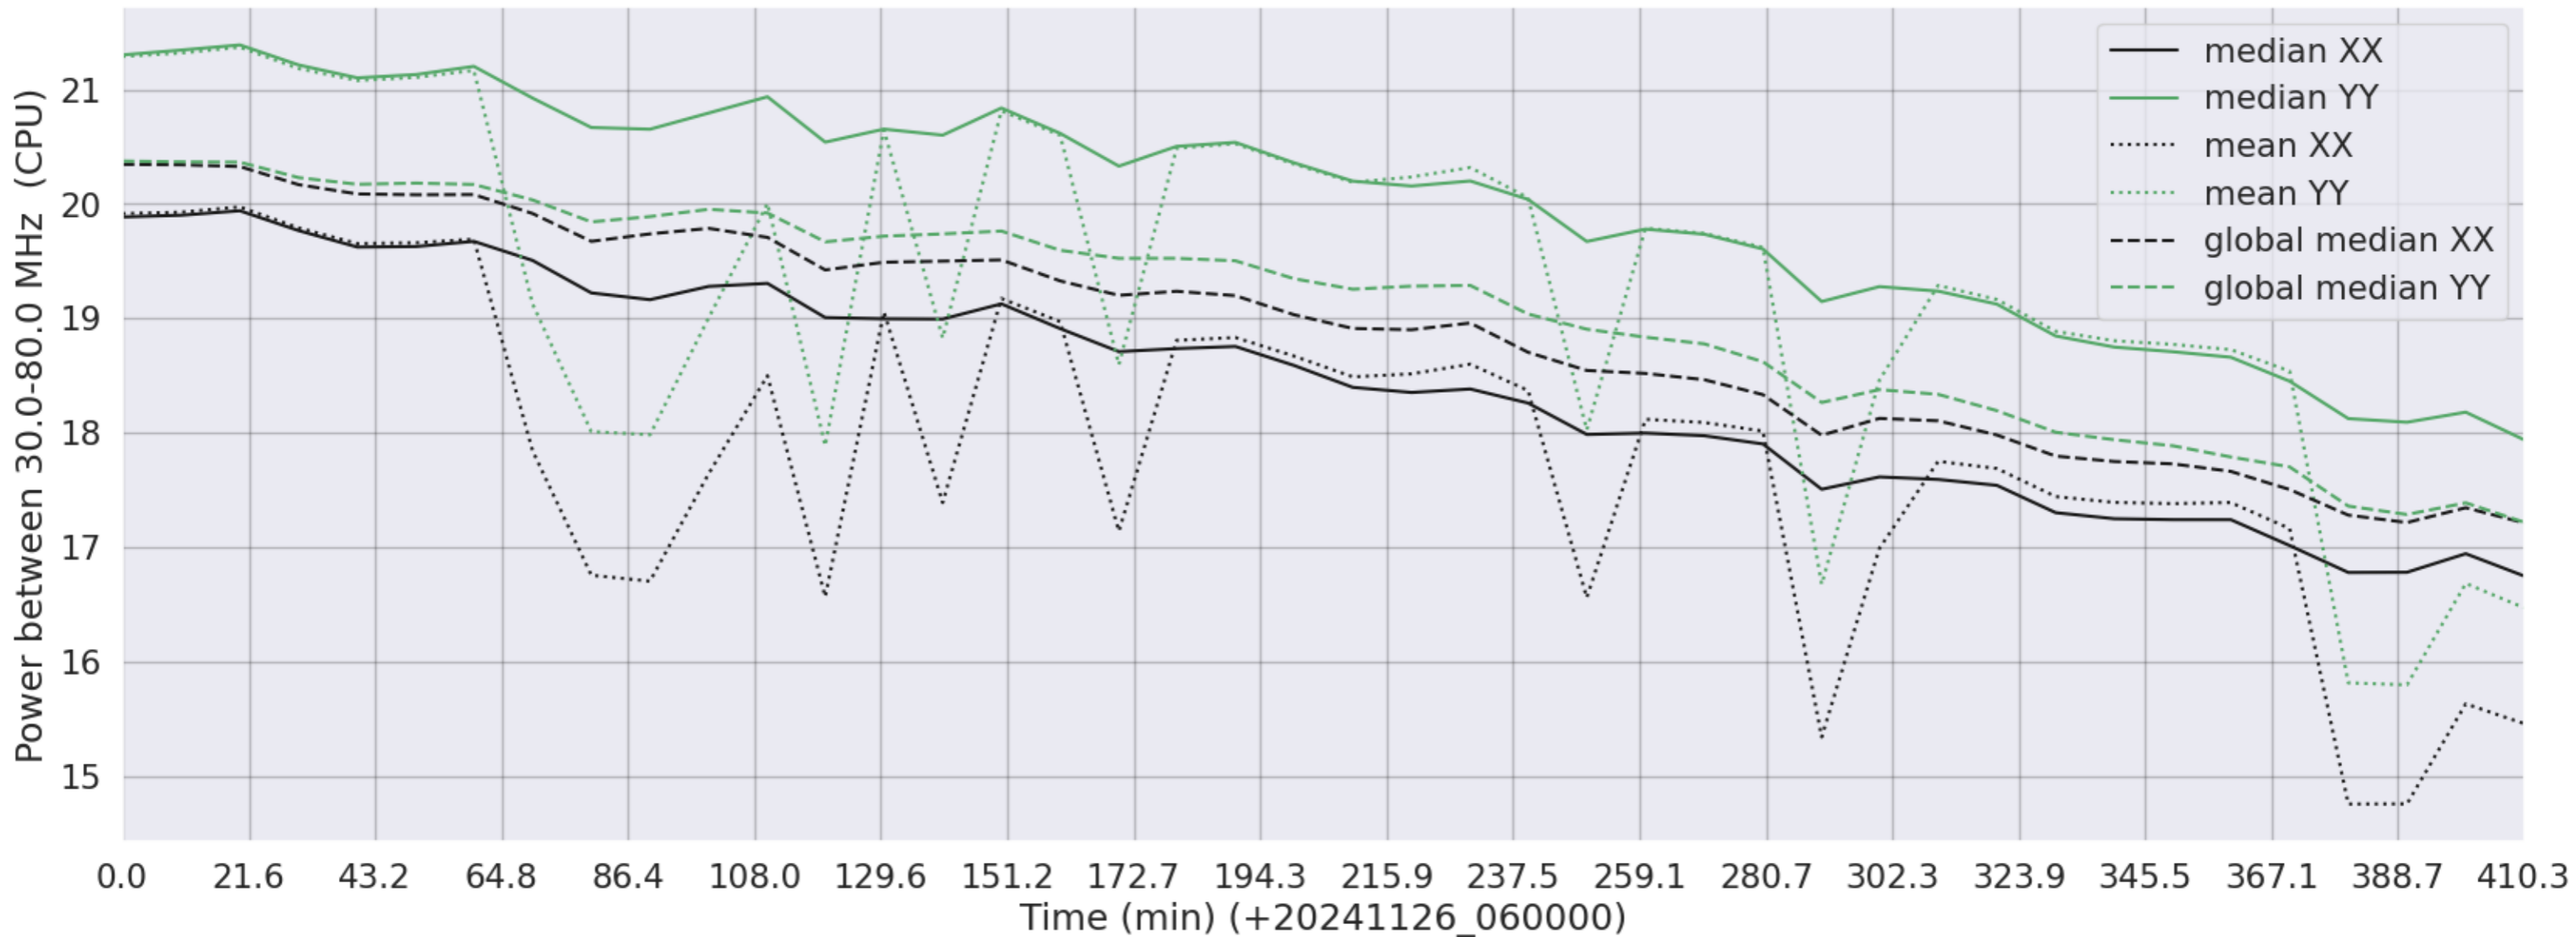

LWA232 - Correlator# 307 - XX FLAGS:Good - YY FLAGS:Good

LWA233 - Correlator# 306 - XX FLAGS:Good - YY FLAGS:Good