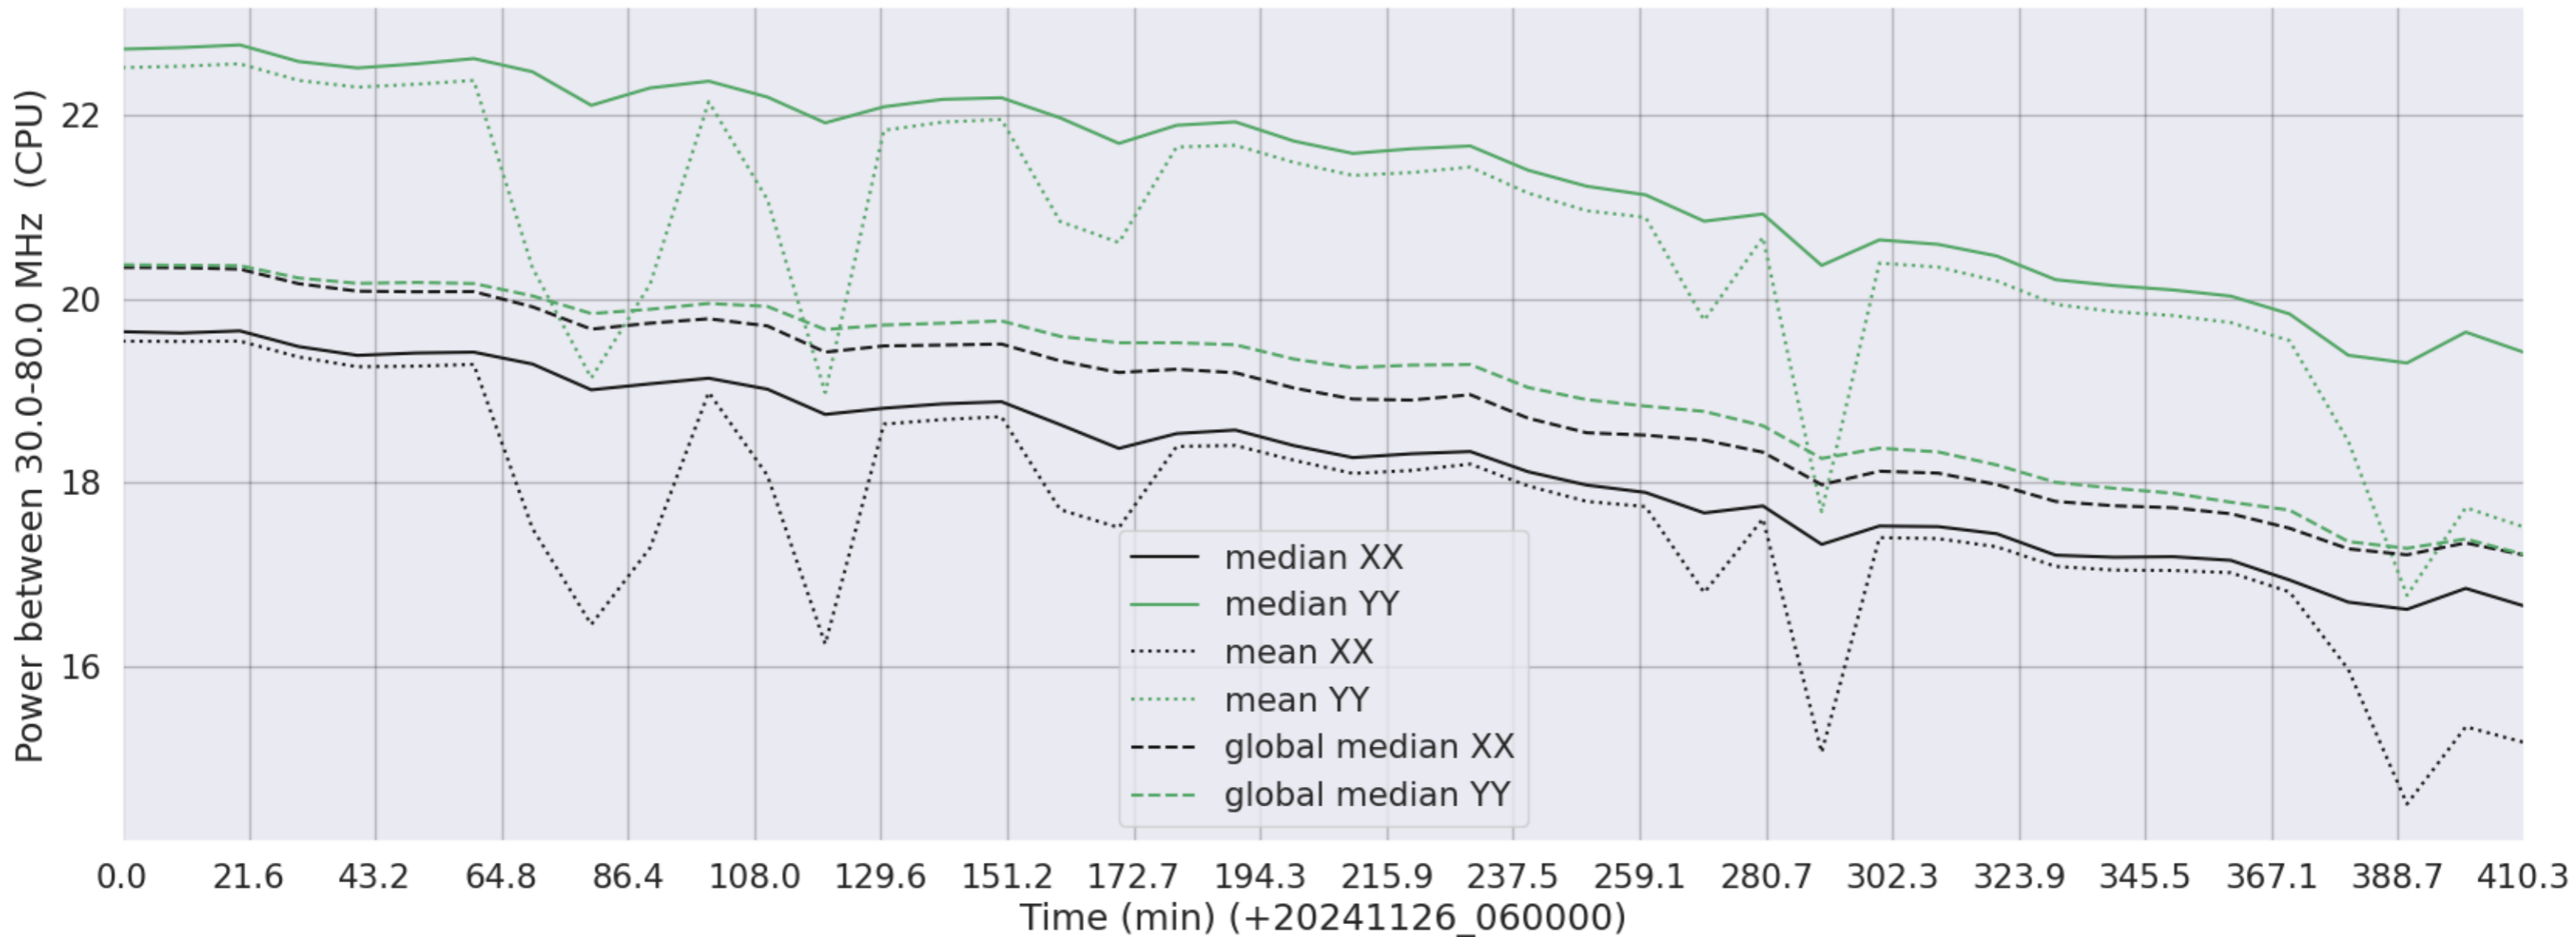

LWA107 - Correlator# 197 - XX FLAGS:Good - YY FLAGS:Good

LWA108 - Correlator# 196 - XX FLAGS:Good - YY FLAGS:Good