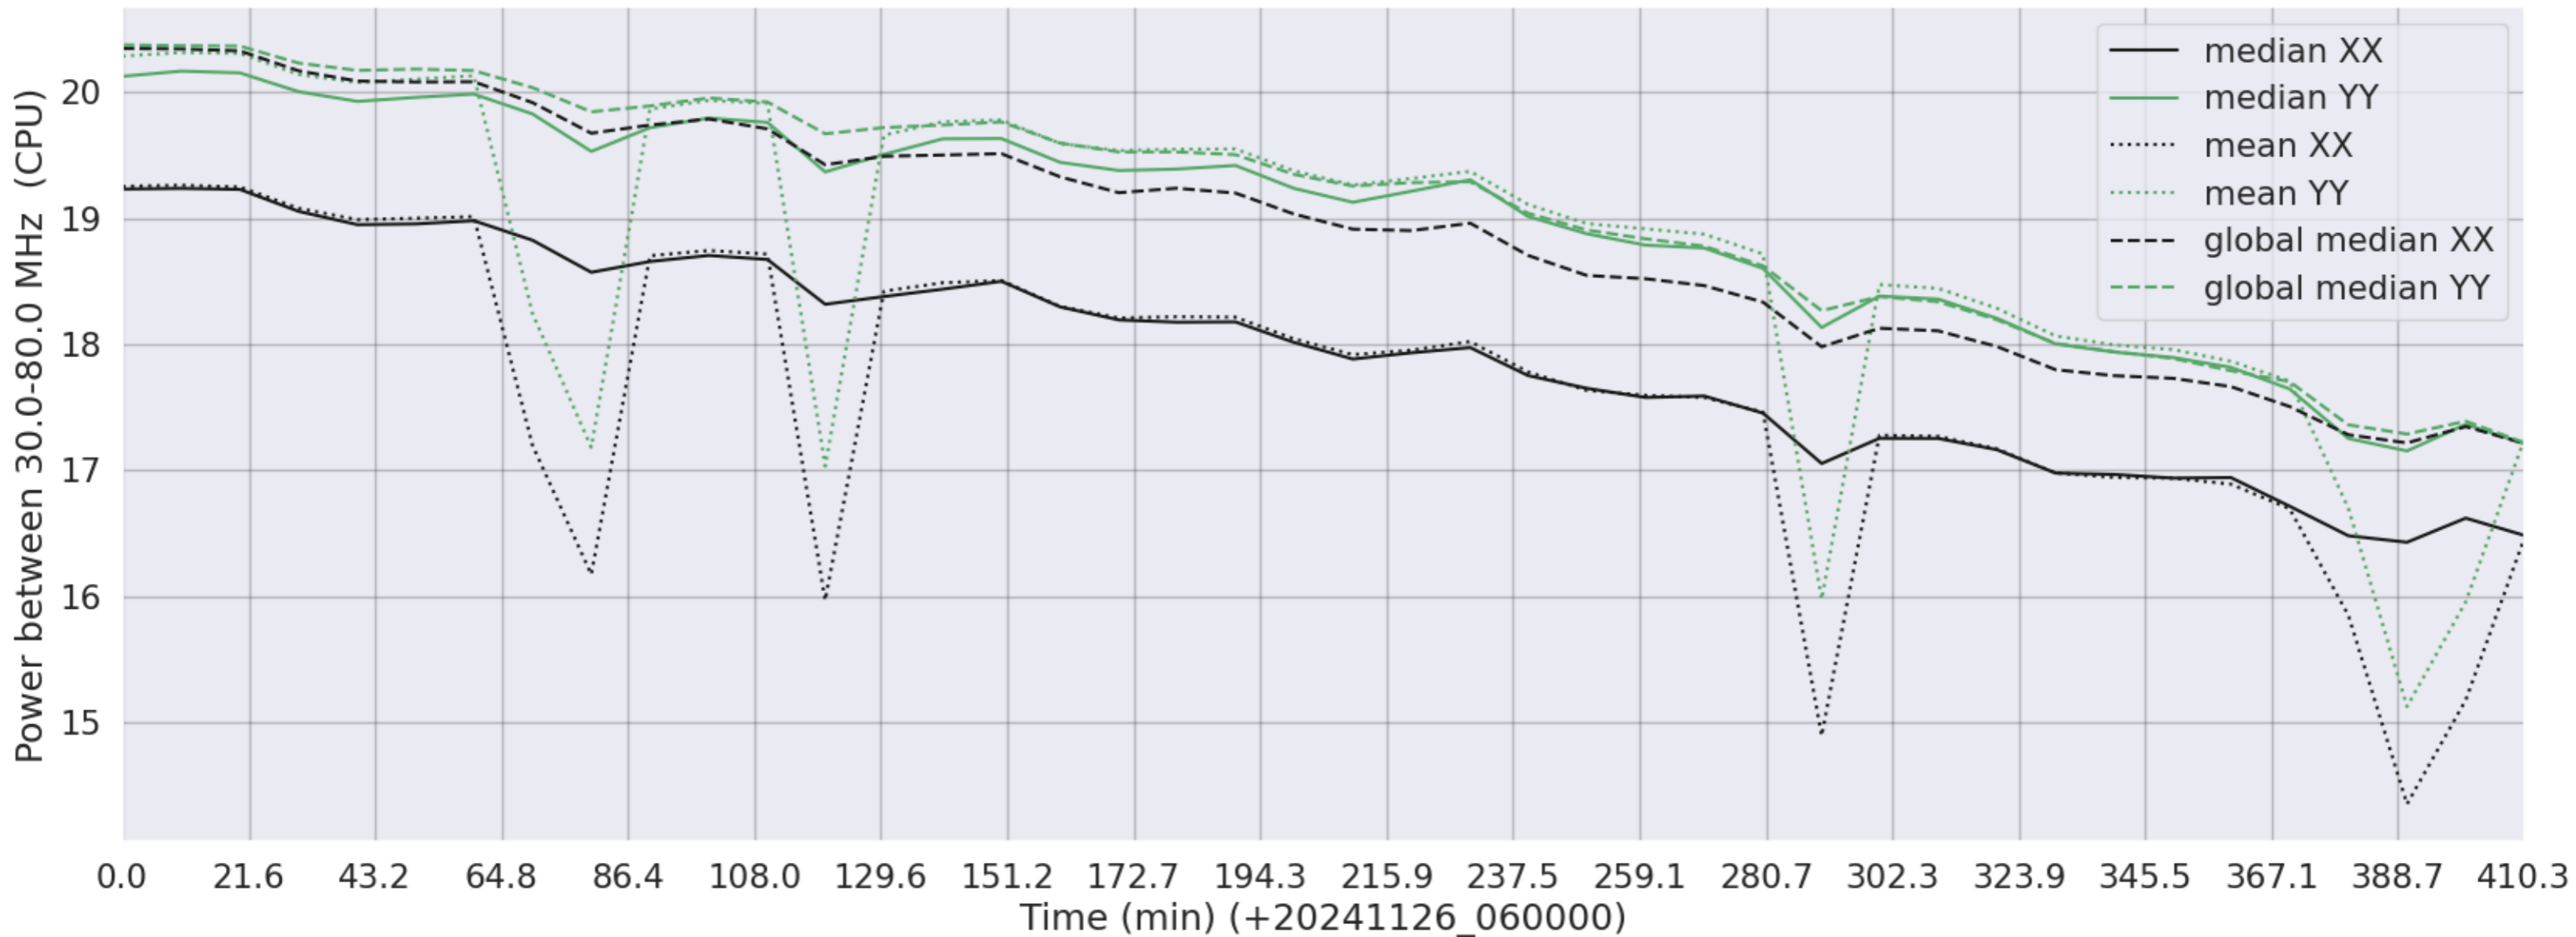

LWA073 - Correlator# 087 - XX FLAGS:Good - YY FLAGS:Good

LWA074 - Correlator# 086 - XX FLAGS:Good - YY FLAGS:Good