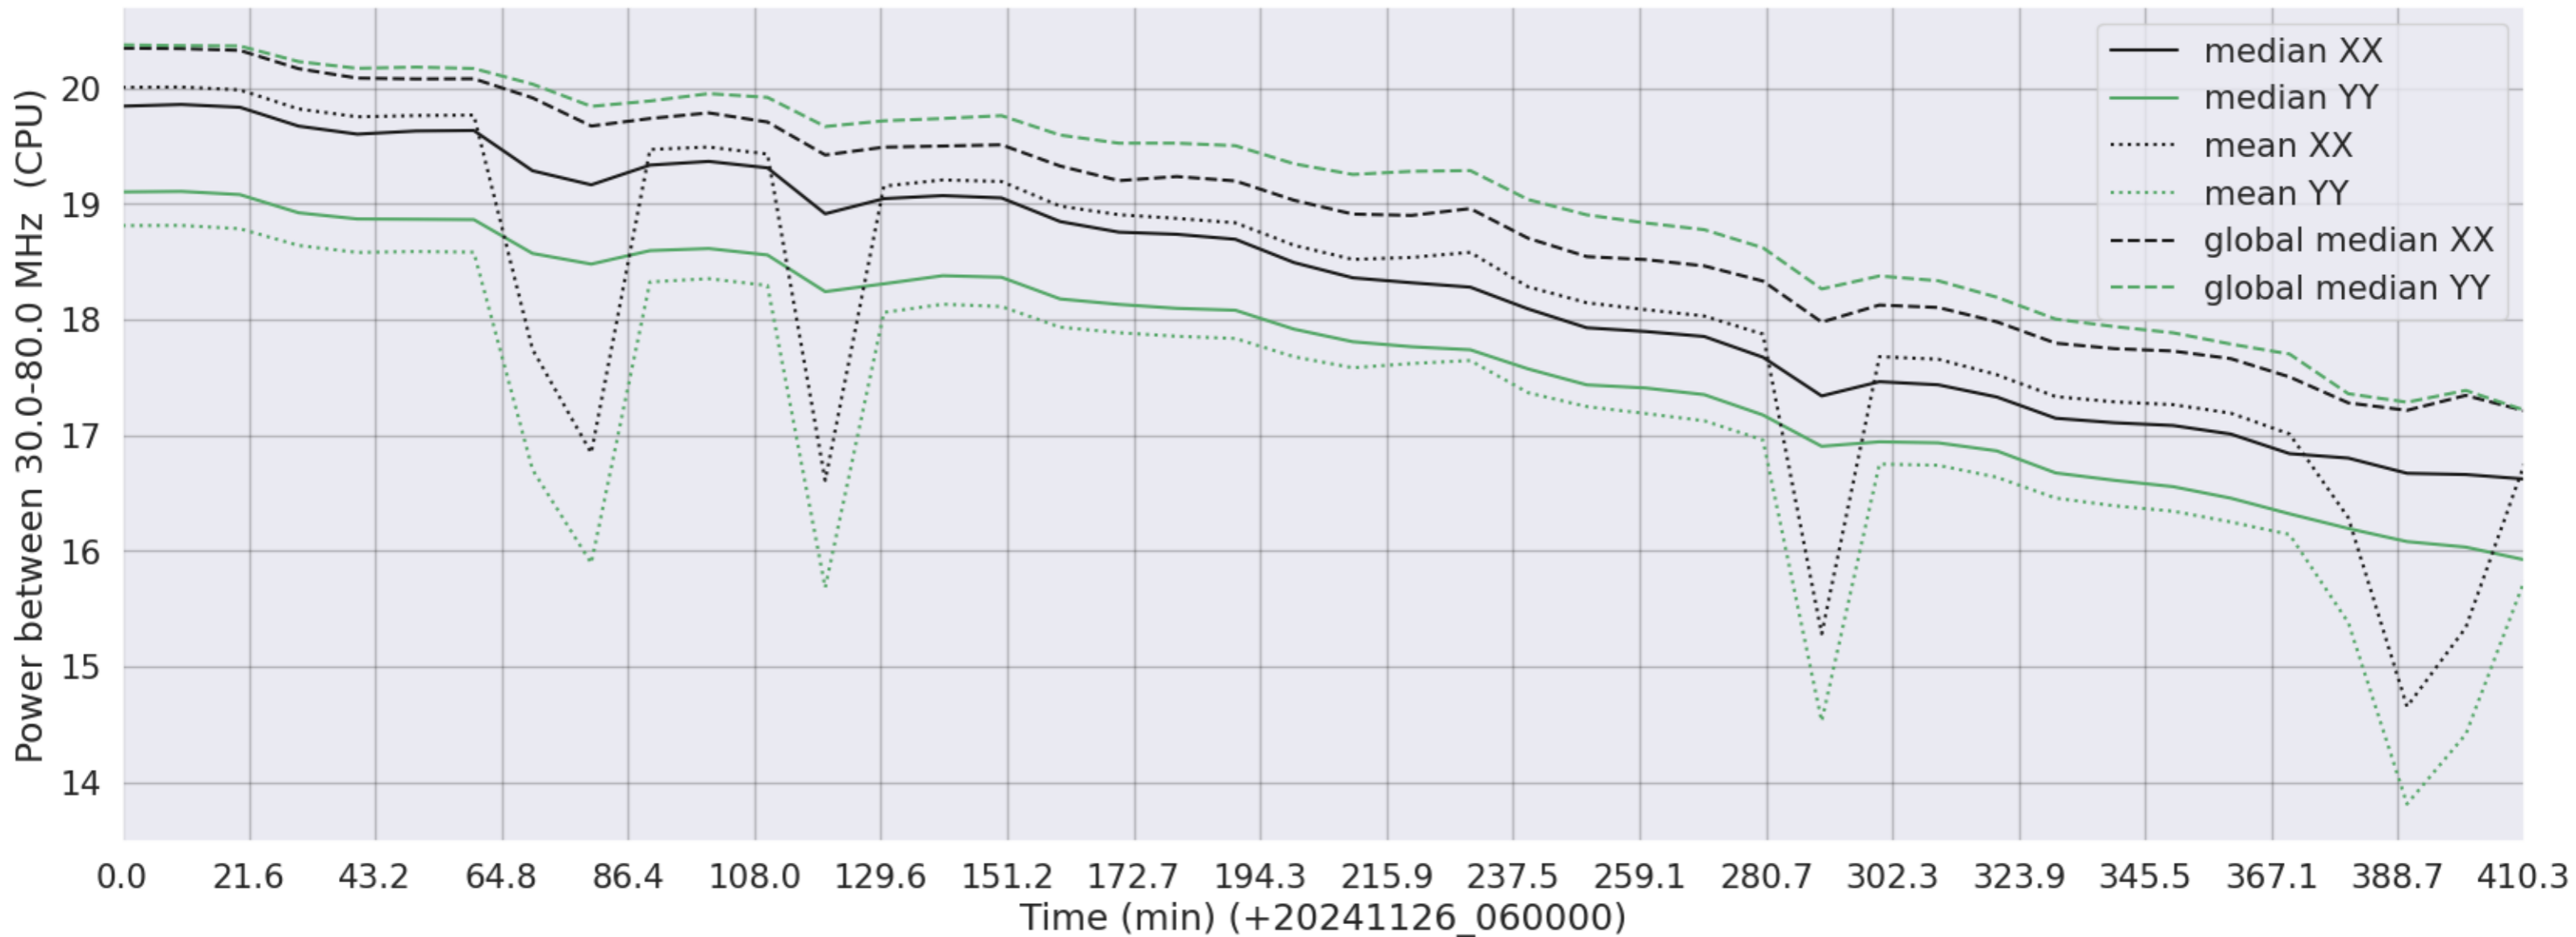

LWA060 - Correlator# 133 - XX FLAGS:Good - YY FLAGS:Good

LWA063 - Correlator# 132 - XX FLAGS:Good - YY FLAGS:Good