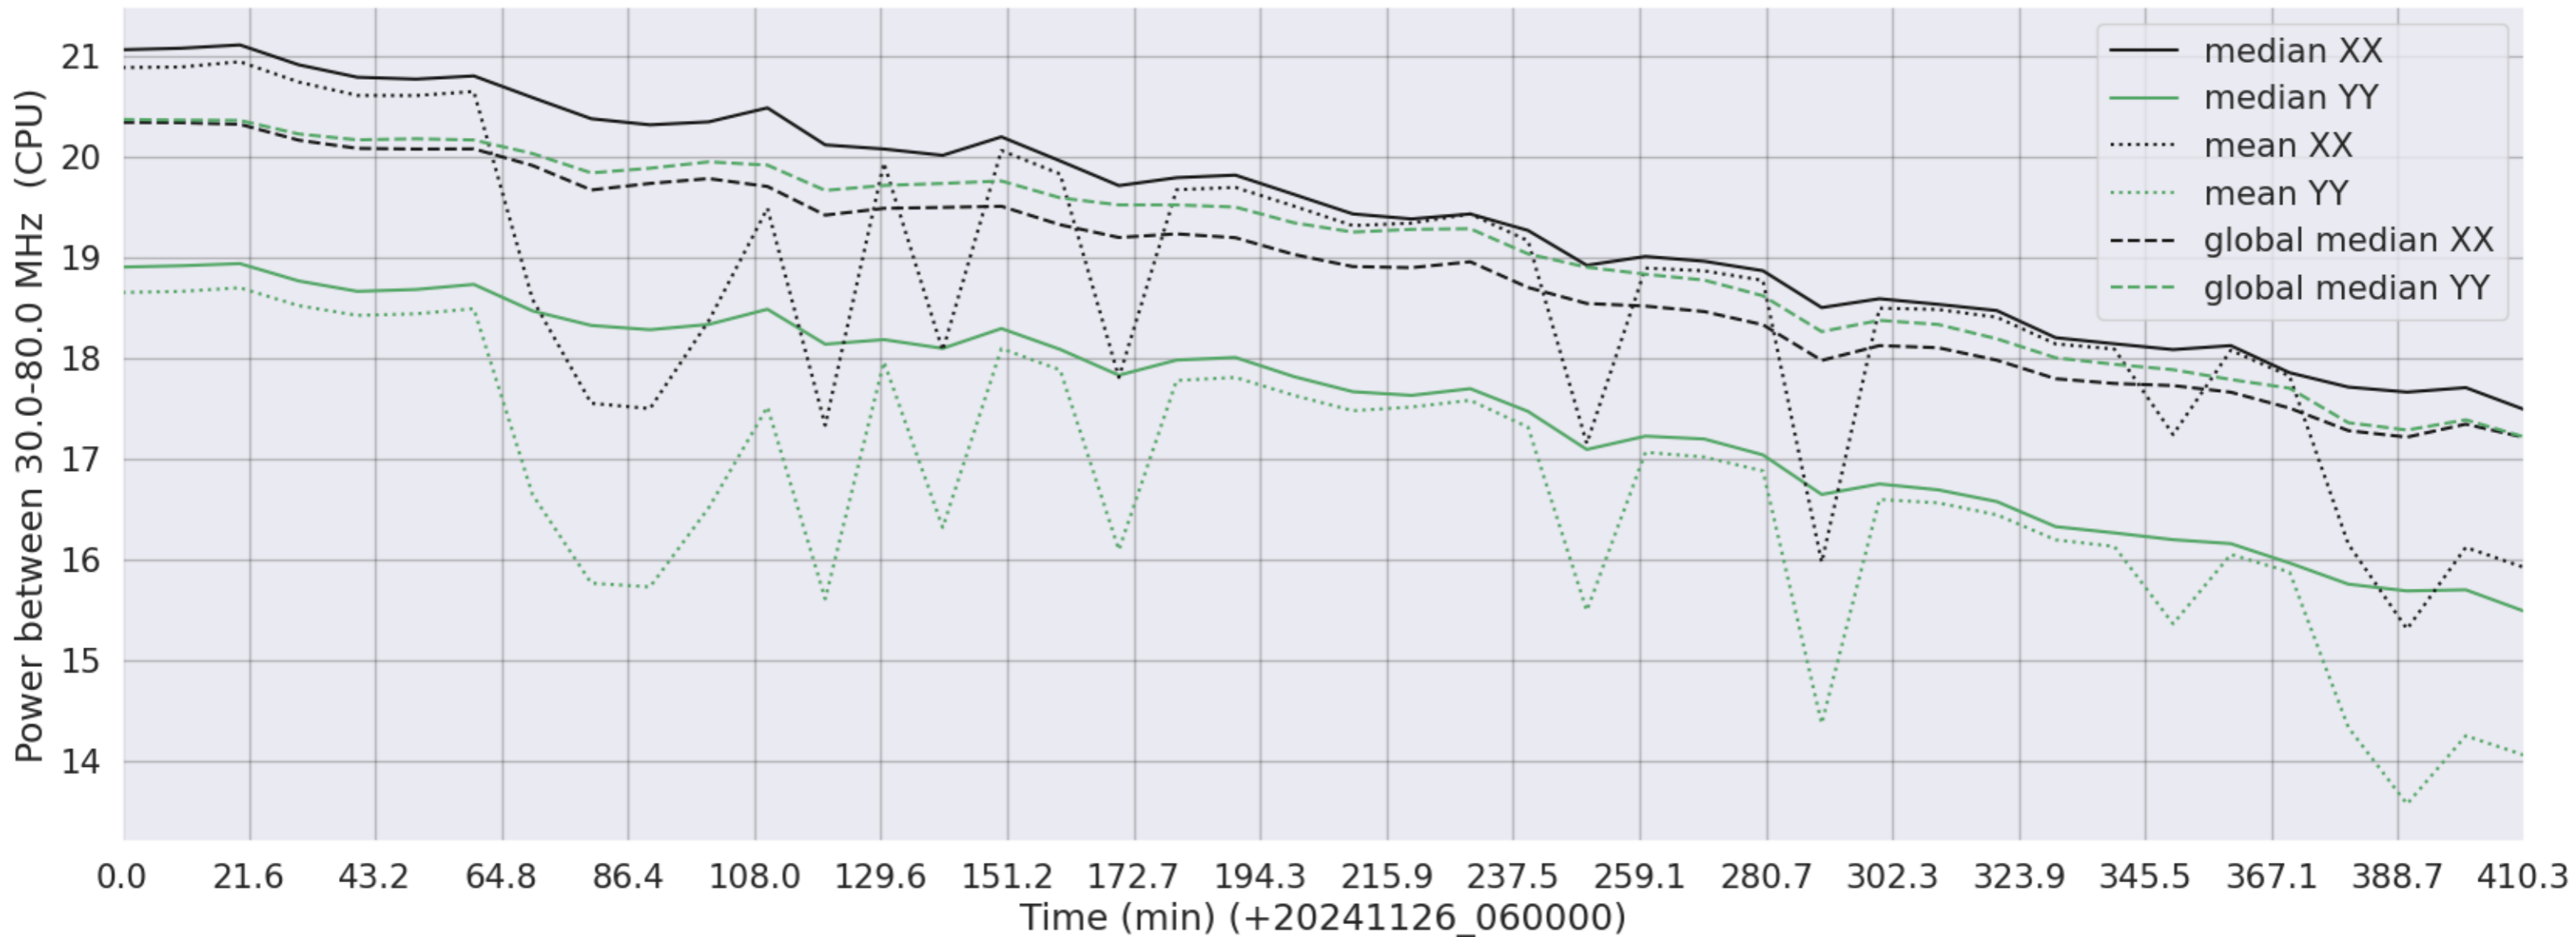

LWA187 - Correlator# 242 - XX FLAGS:Good - YY FLAGS:Good

LWA184 - Correlator# 241 - XX FLAGS:Good - YY FLAGS:Good