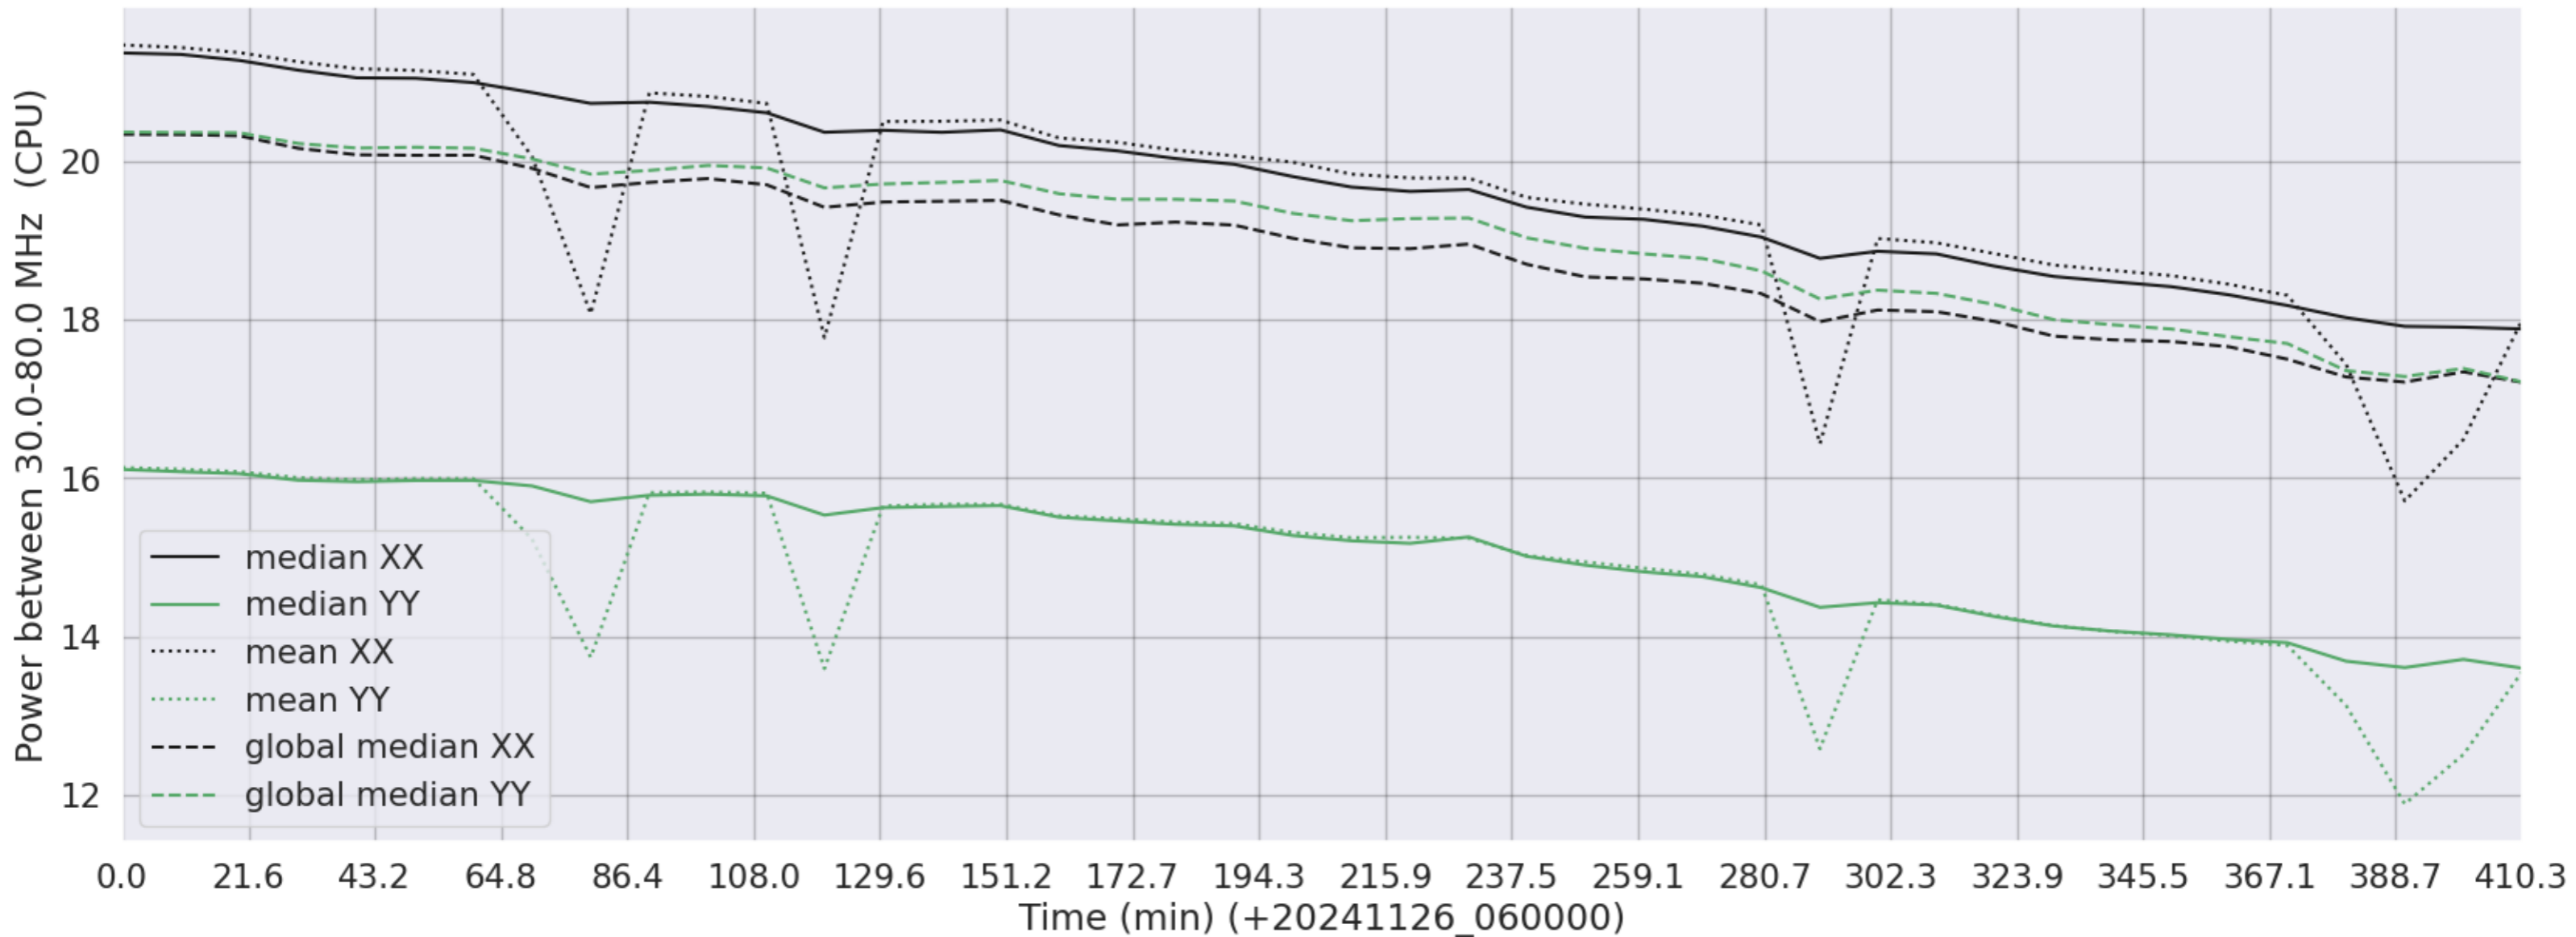

LWA272 - Correlator# 038 - XX FLAGS:Good - YY FLAGS:Good

LWA263 - Correlator# 037 - XX FLAGS:Good - YY FLAGS:Good