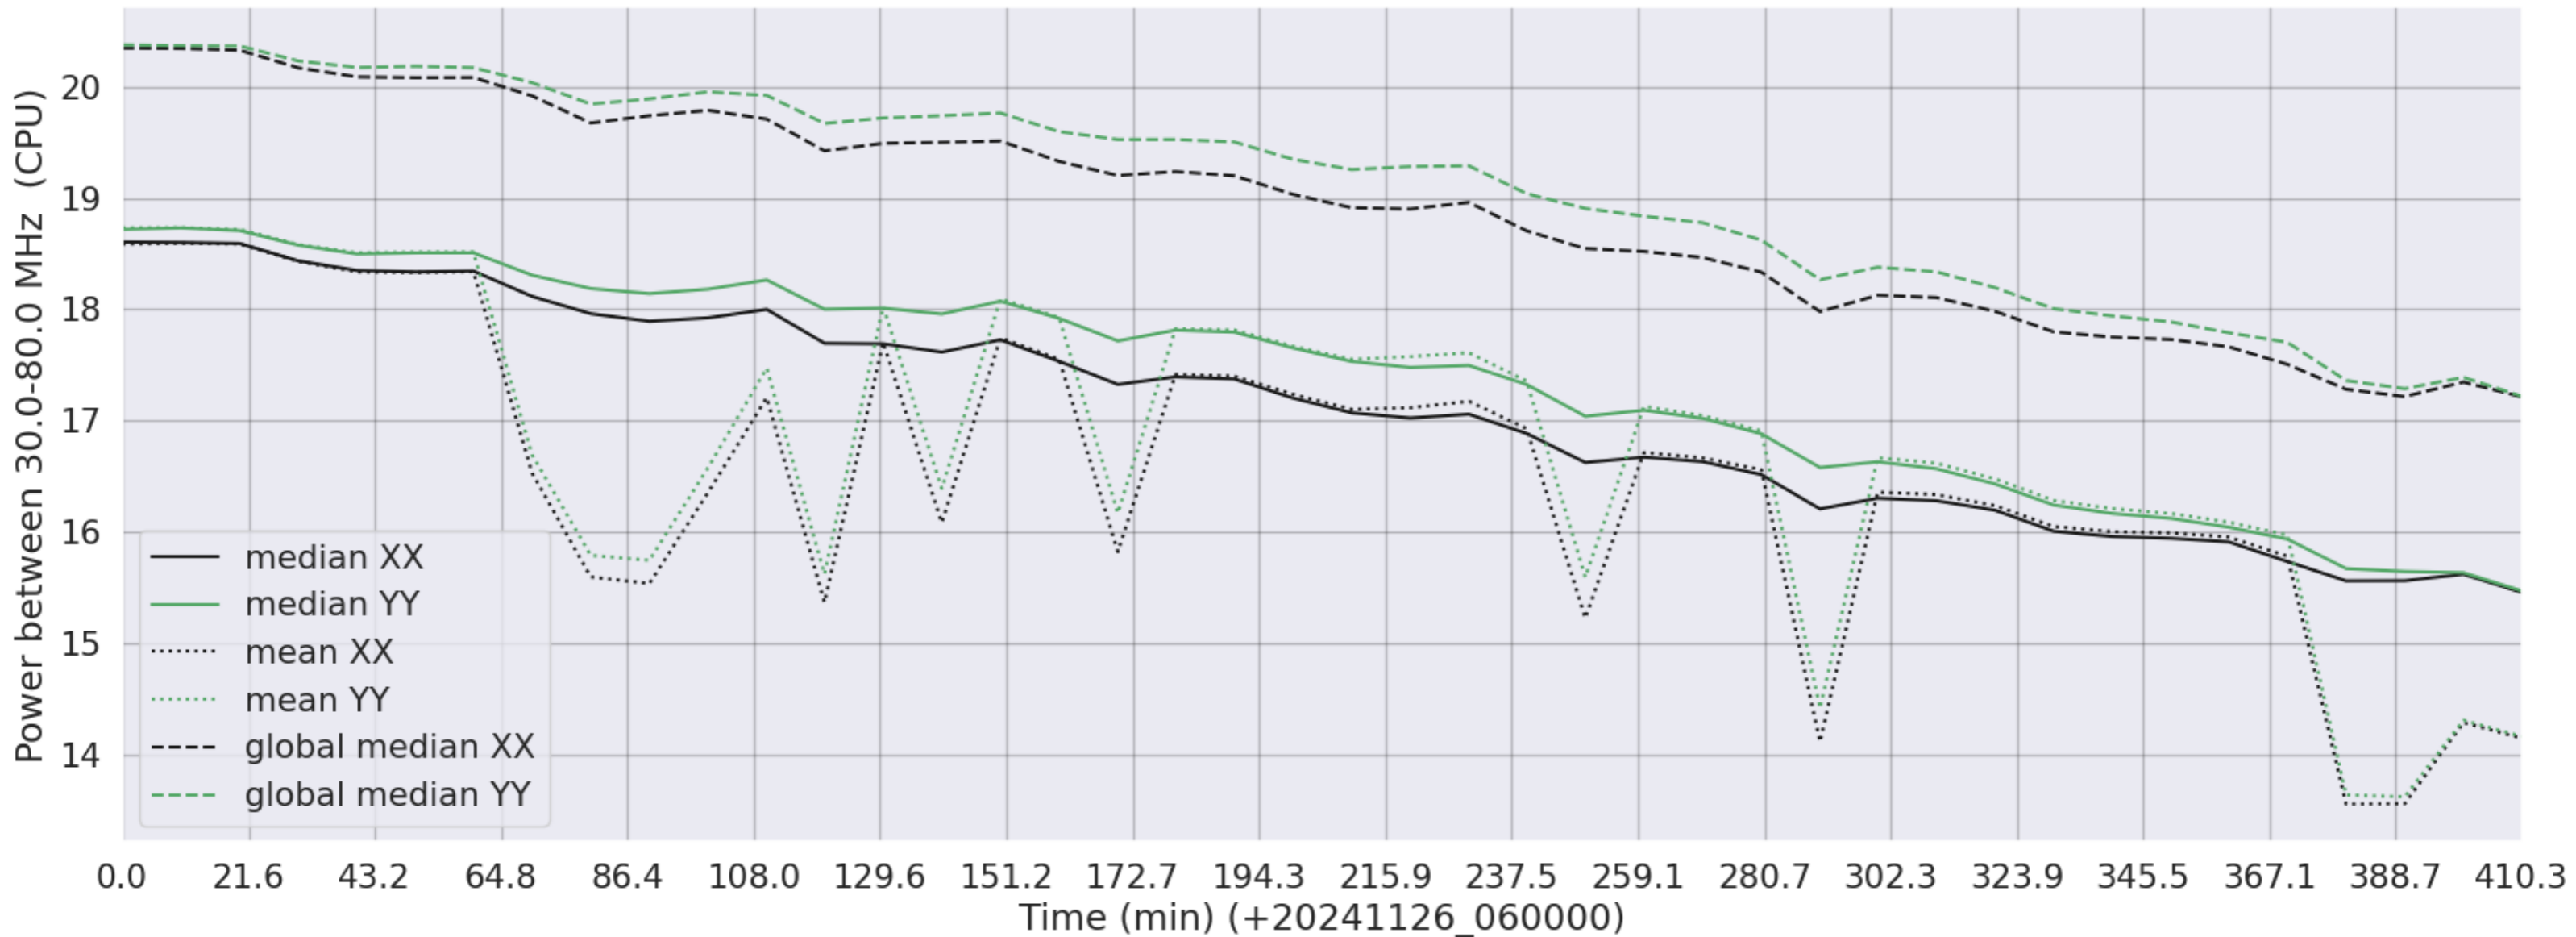

LWA204 - Correlator# 294 - XX FLAGS:Good - YY FLAGS:Good

LWA175 - Correlator# 293 - XX FLAGS:Good - YY FLAGS:Good