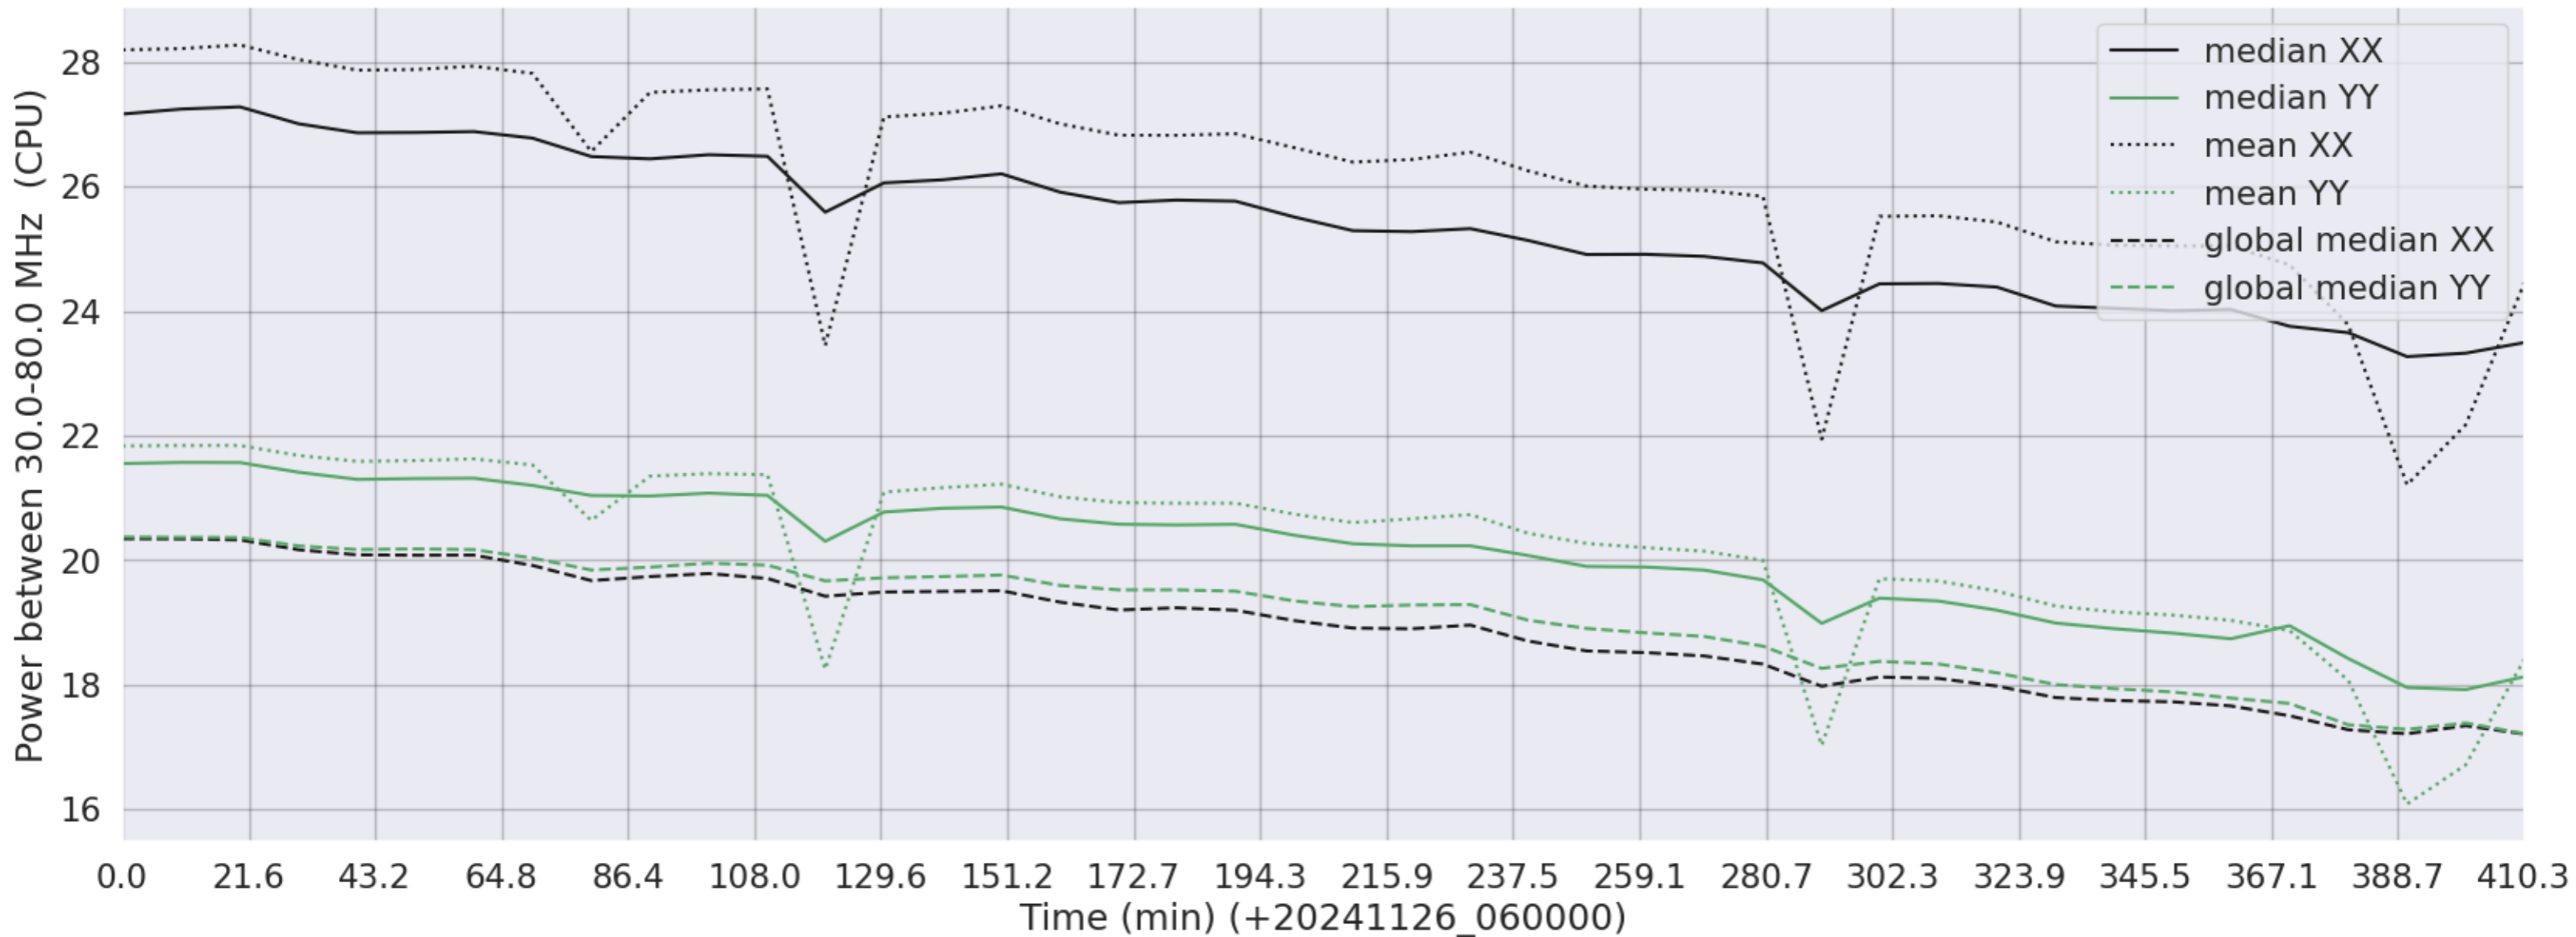

LWA260 - Correlator# 034 - XX FLAGS:Good - YY FLAGS:Good

LWA255 - Correlator# 033 - XX FLAGS:Good - YY FLAGS:Good