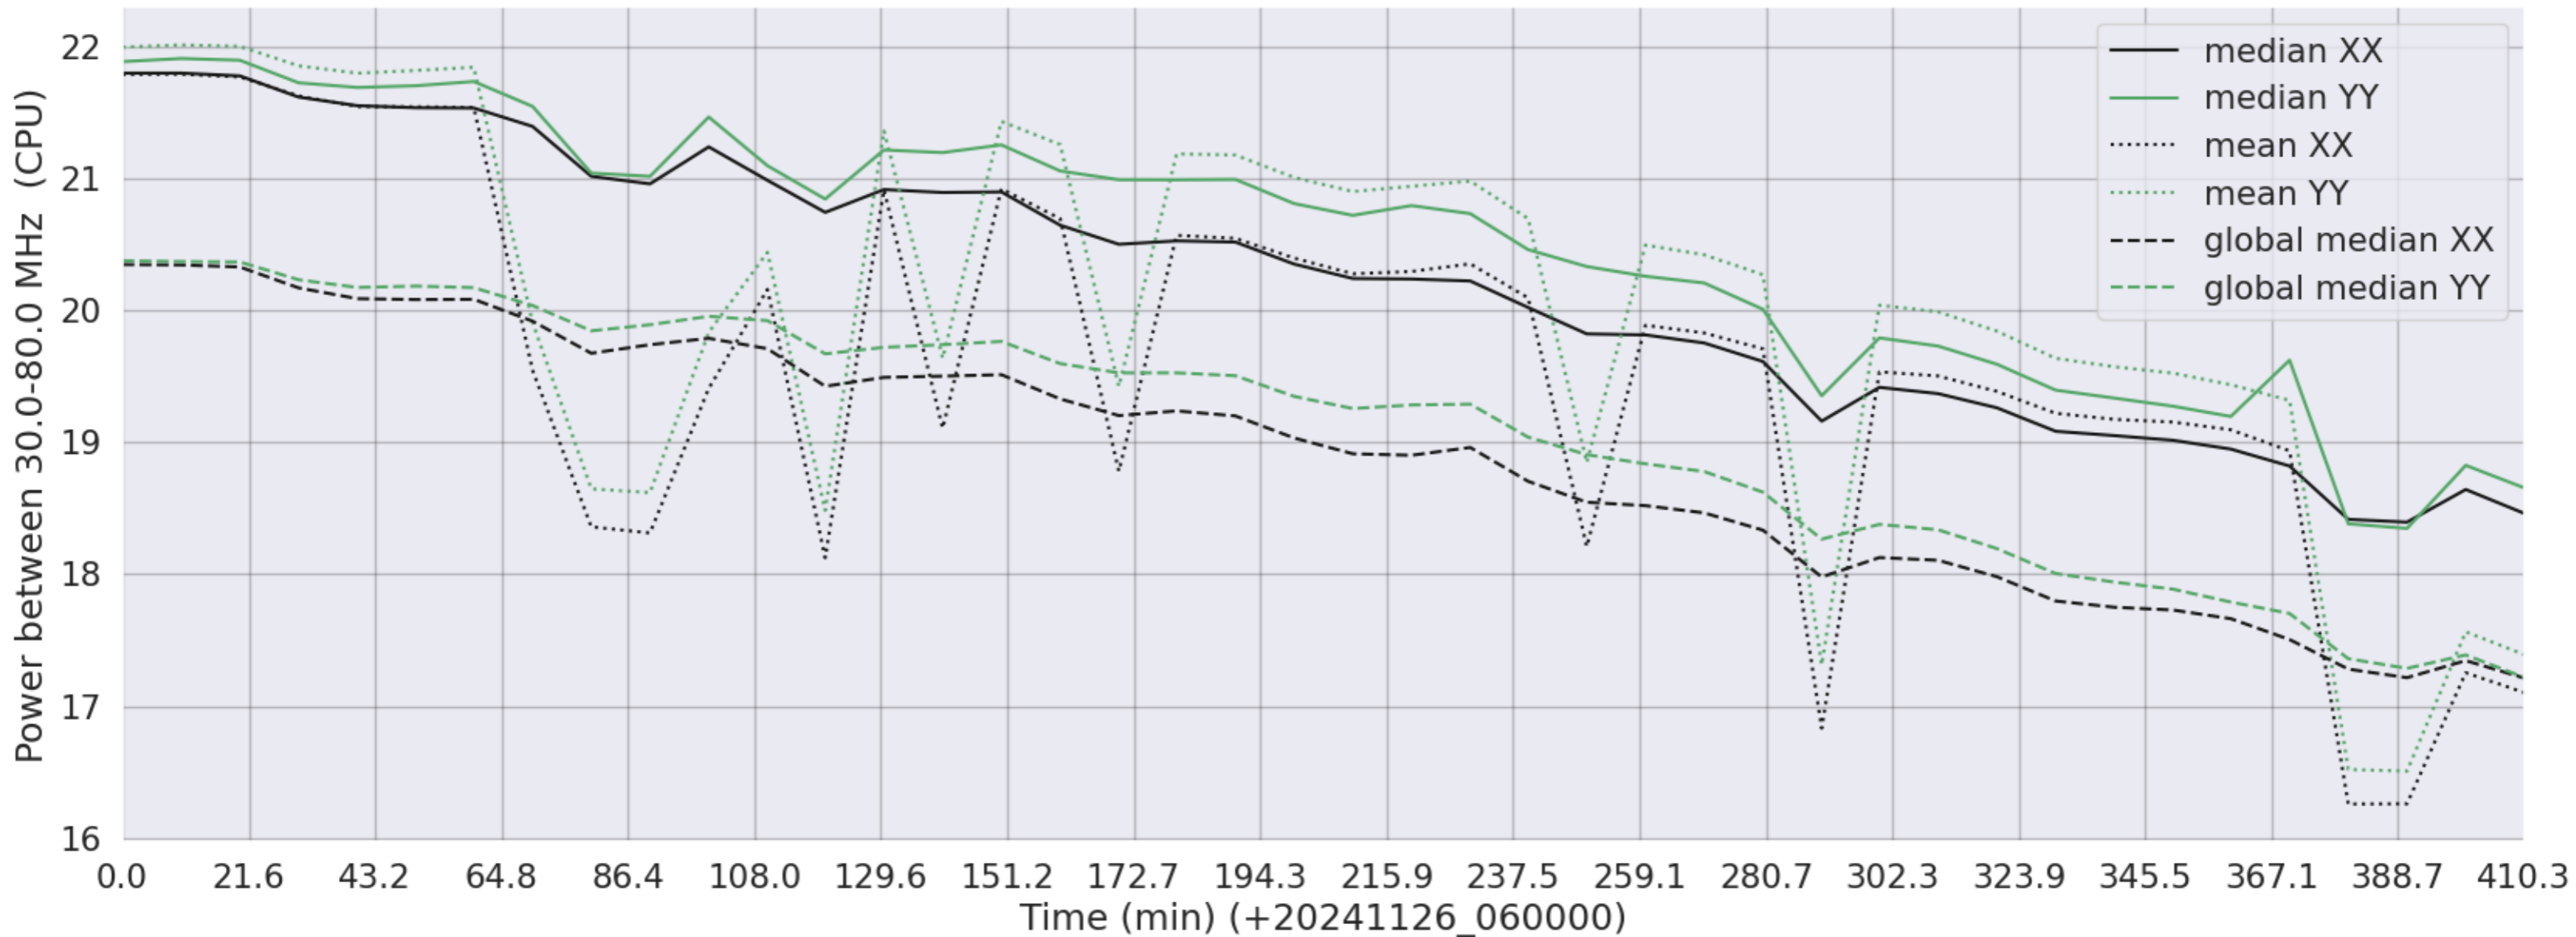

LWA163 - Correlator# 264 - XX FLAGS:Good - YY FLAGS:Good

LWA162 - Correlator# 265 - XX FLAGS:Good - YY FLAGS:Good

LWA165 - Correlator# 266 - XX FLAGS:Good - YY FLAGS:Good

LWA164 - Correlator# 267 - XX FLAGS:Good - YY FLAGS:Good