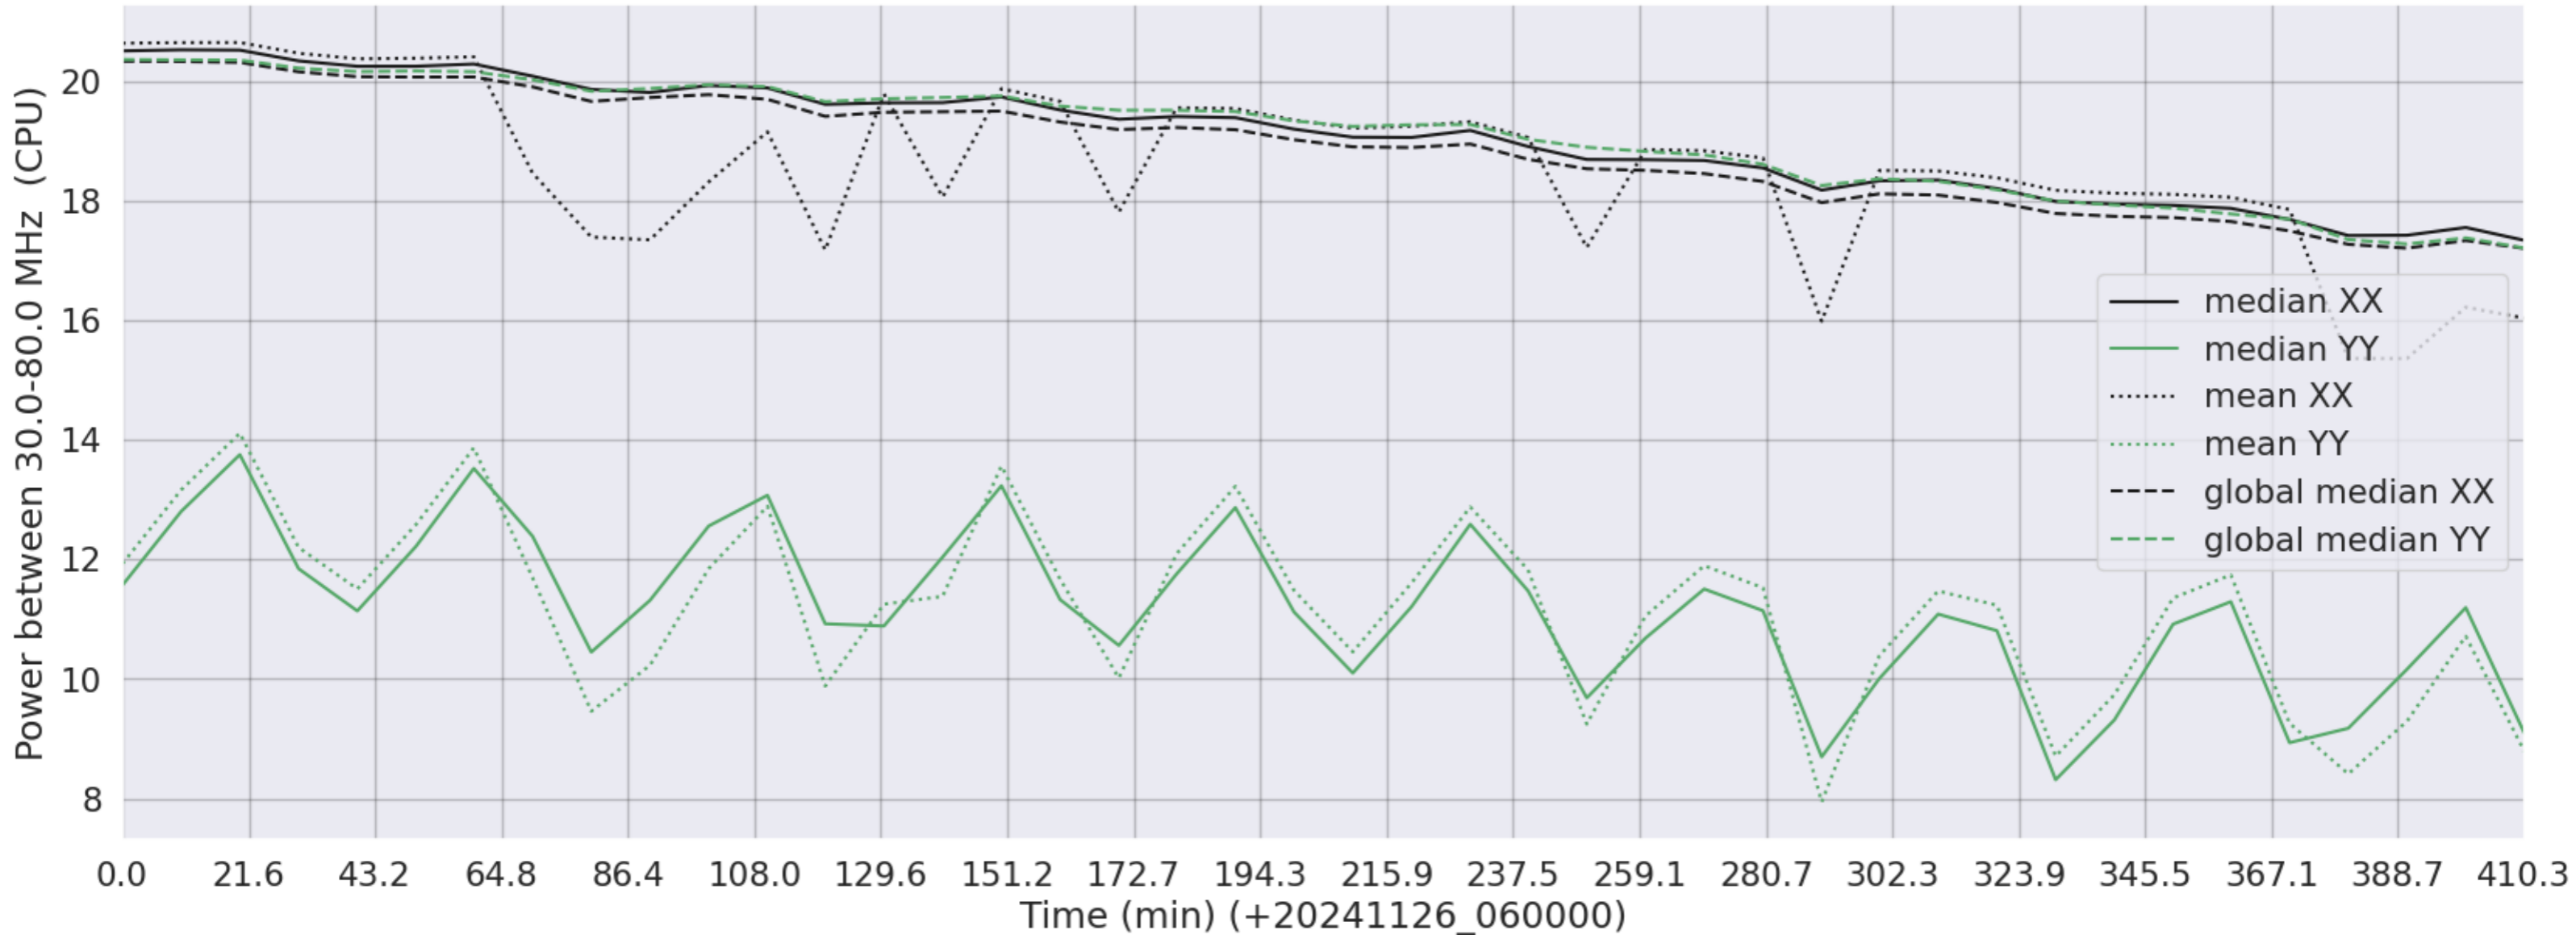

LWA238 - Correlator# 310 - XX FLAGS:Good - YY FLAGS:Good

LWA235 - Correlator# 309 - XX FLAGS:Good - YY FLAGS:HighTimeVar+BadSpecShape