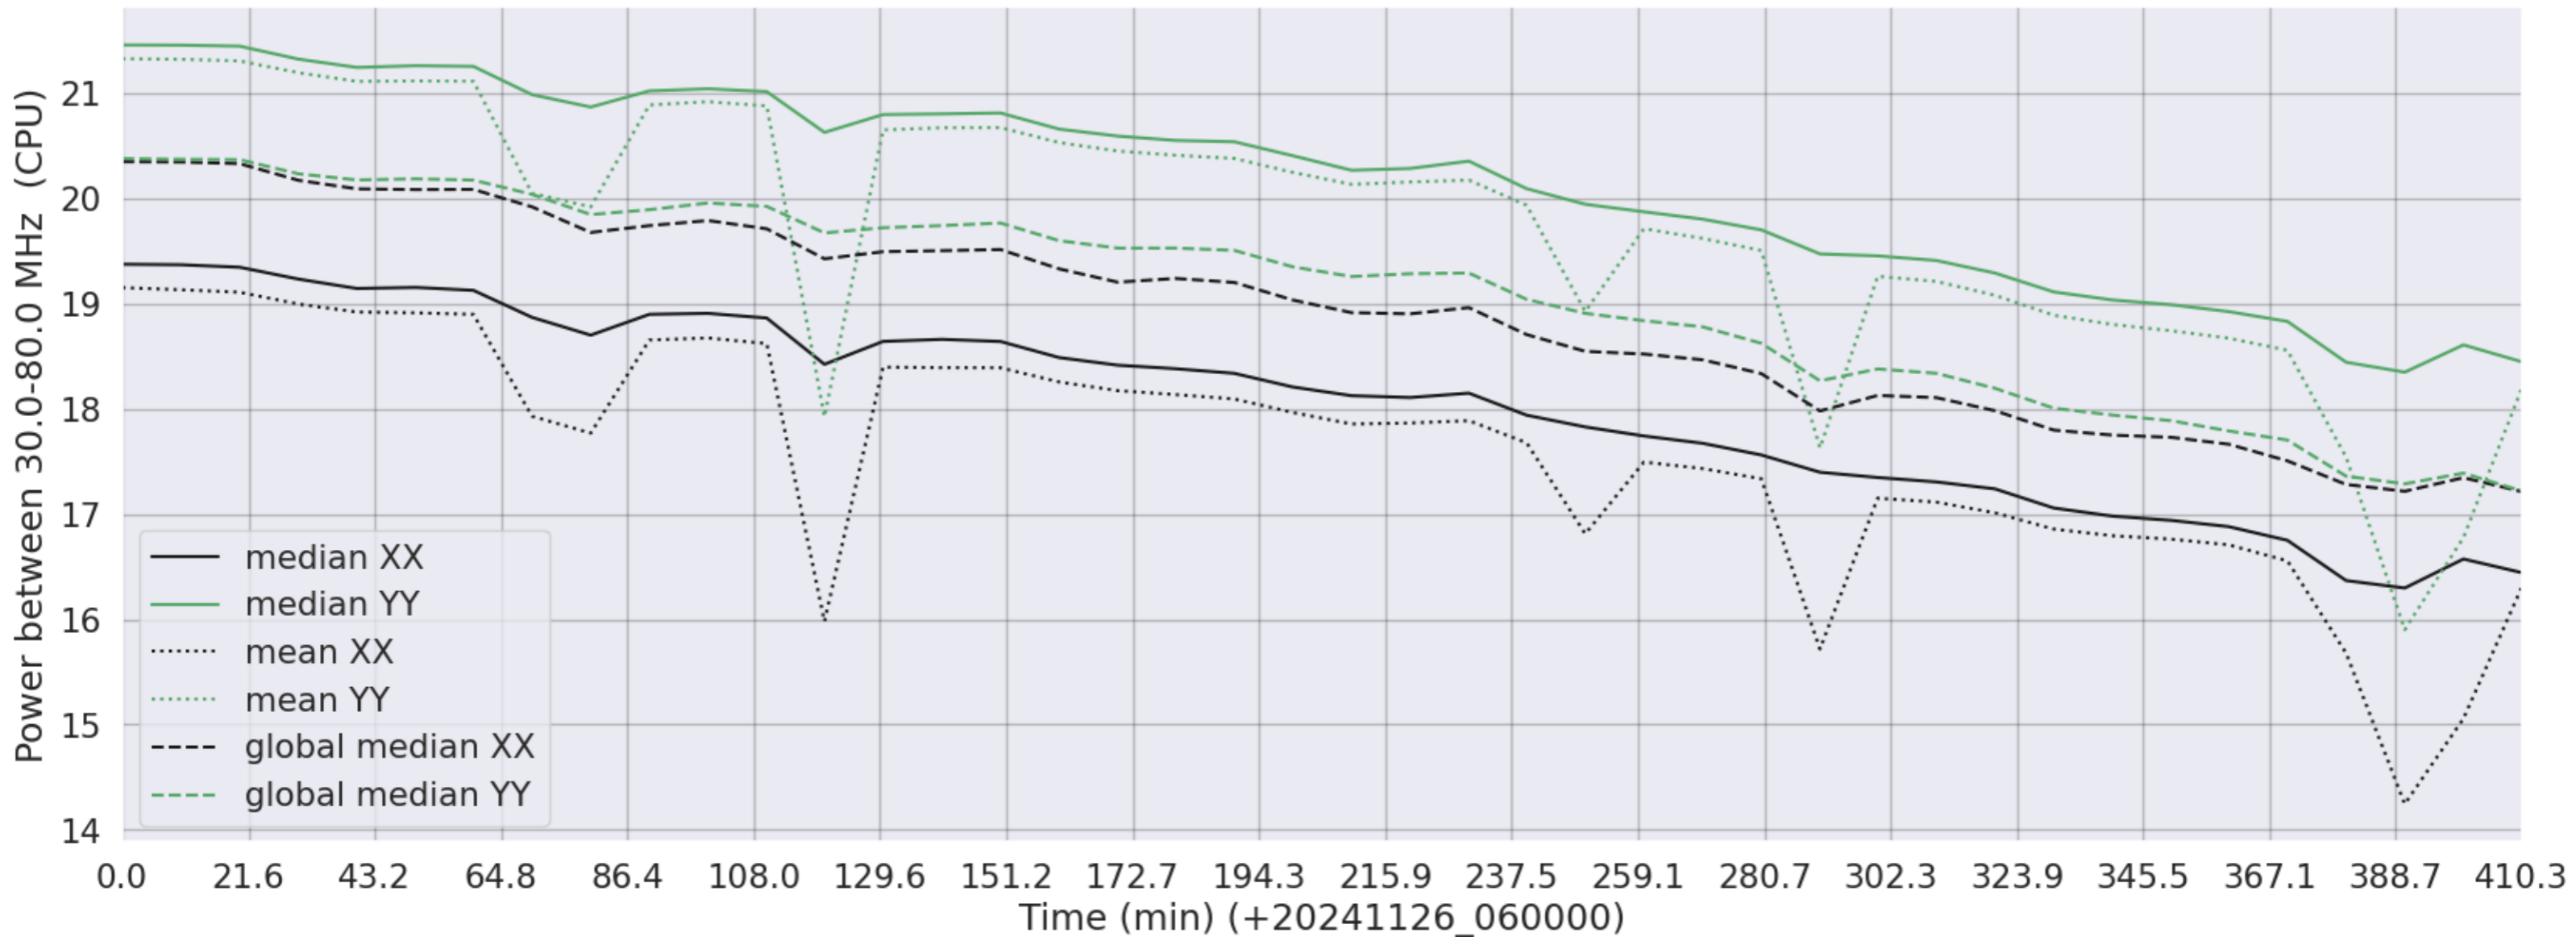

LWA311 - Correlator# 016 - XX FLAGS:Good - YY FLAGS:Good

LWA310 - Correlator# 017 - XX FLAGS:Good - YY FLAGS:Good

LWA313 - Correlator# 018 - XX FLAGS:Good - YY FLAGS:Good

LWA312 - Correlator# 019 - XX FLAGS:Good - YY FLAGS:Good