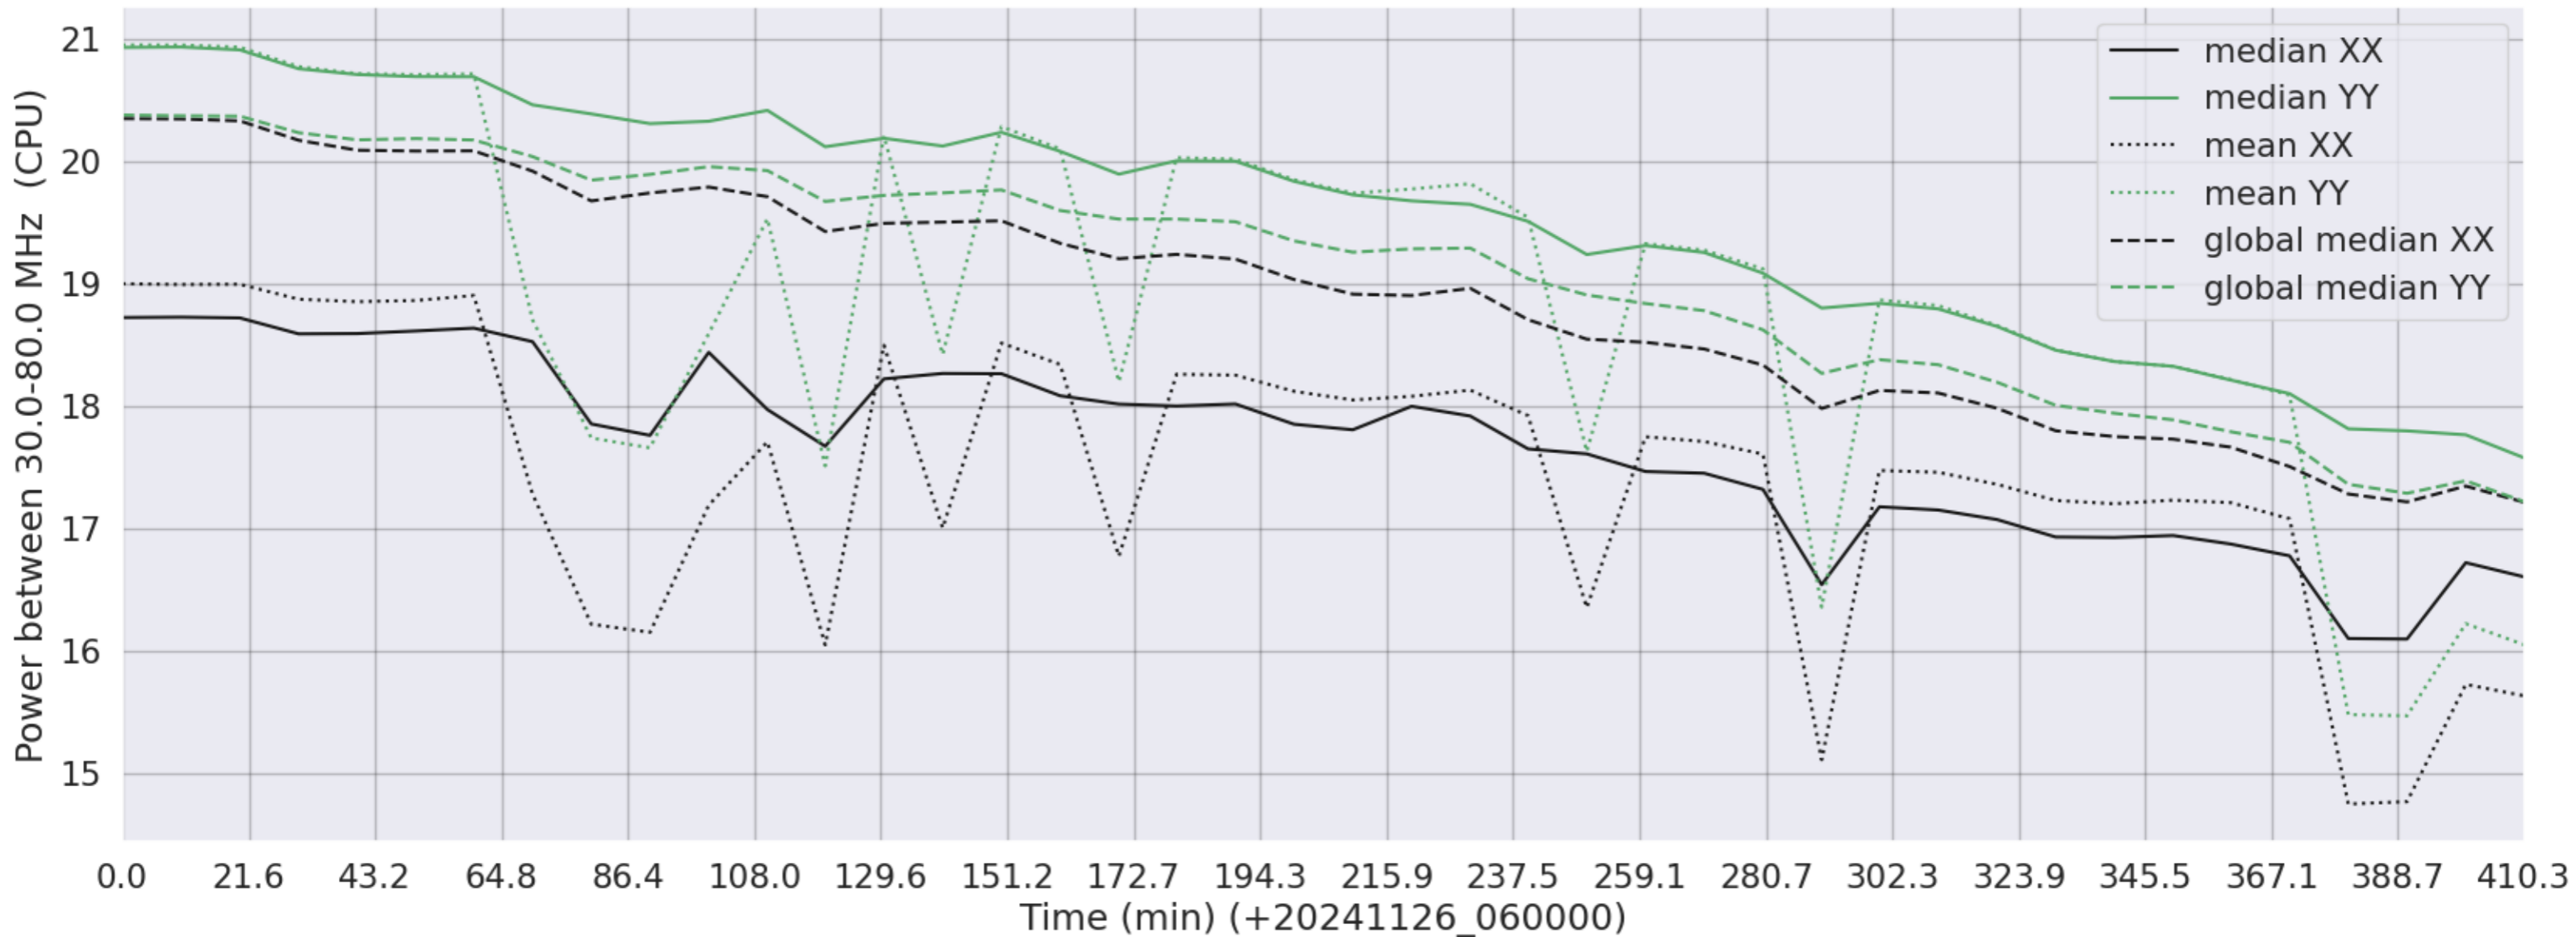

LWA329 - Correlator# 287 - XX FLAGS:Good - YY FLAGS:Good

LWA357 - Correlator# 286 - XX FLAGS:Good - YY FLAGS:Good