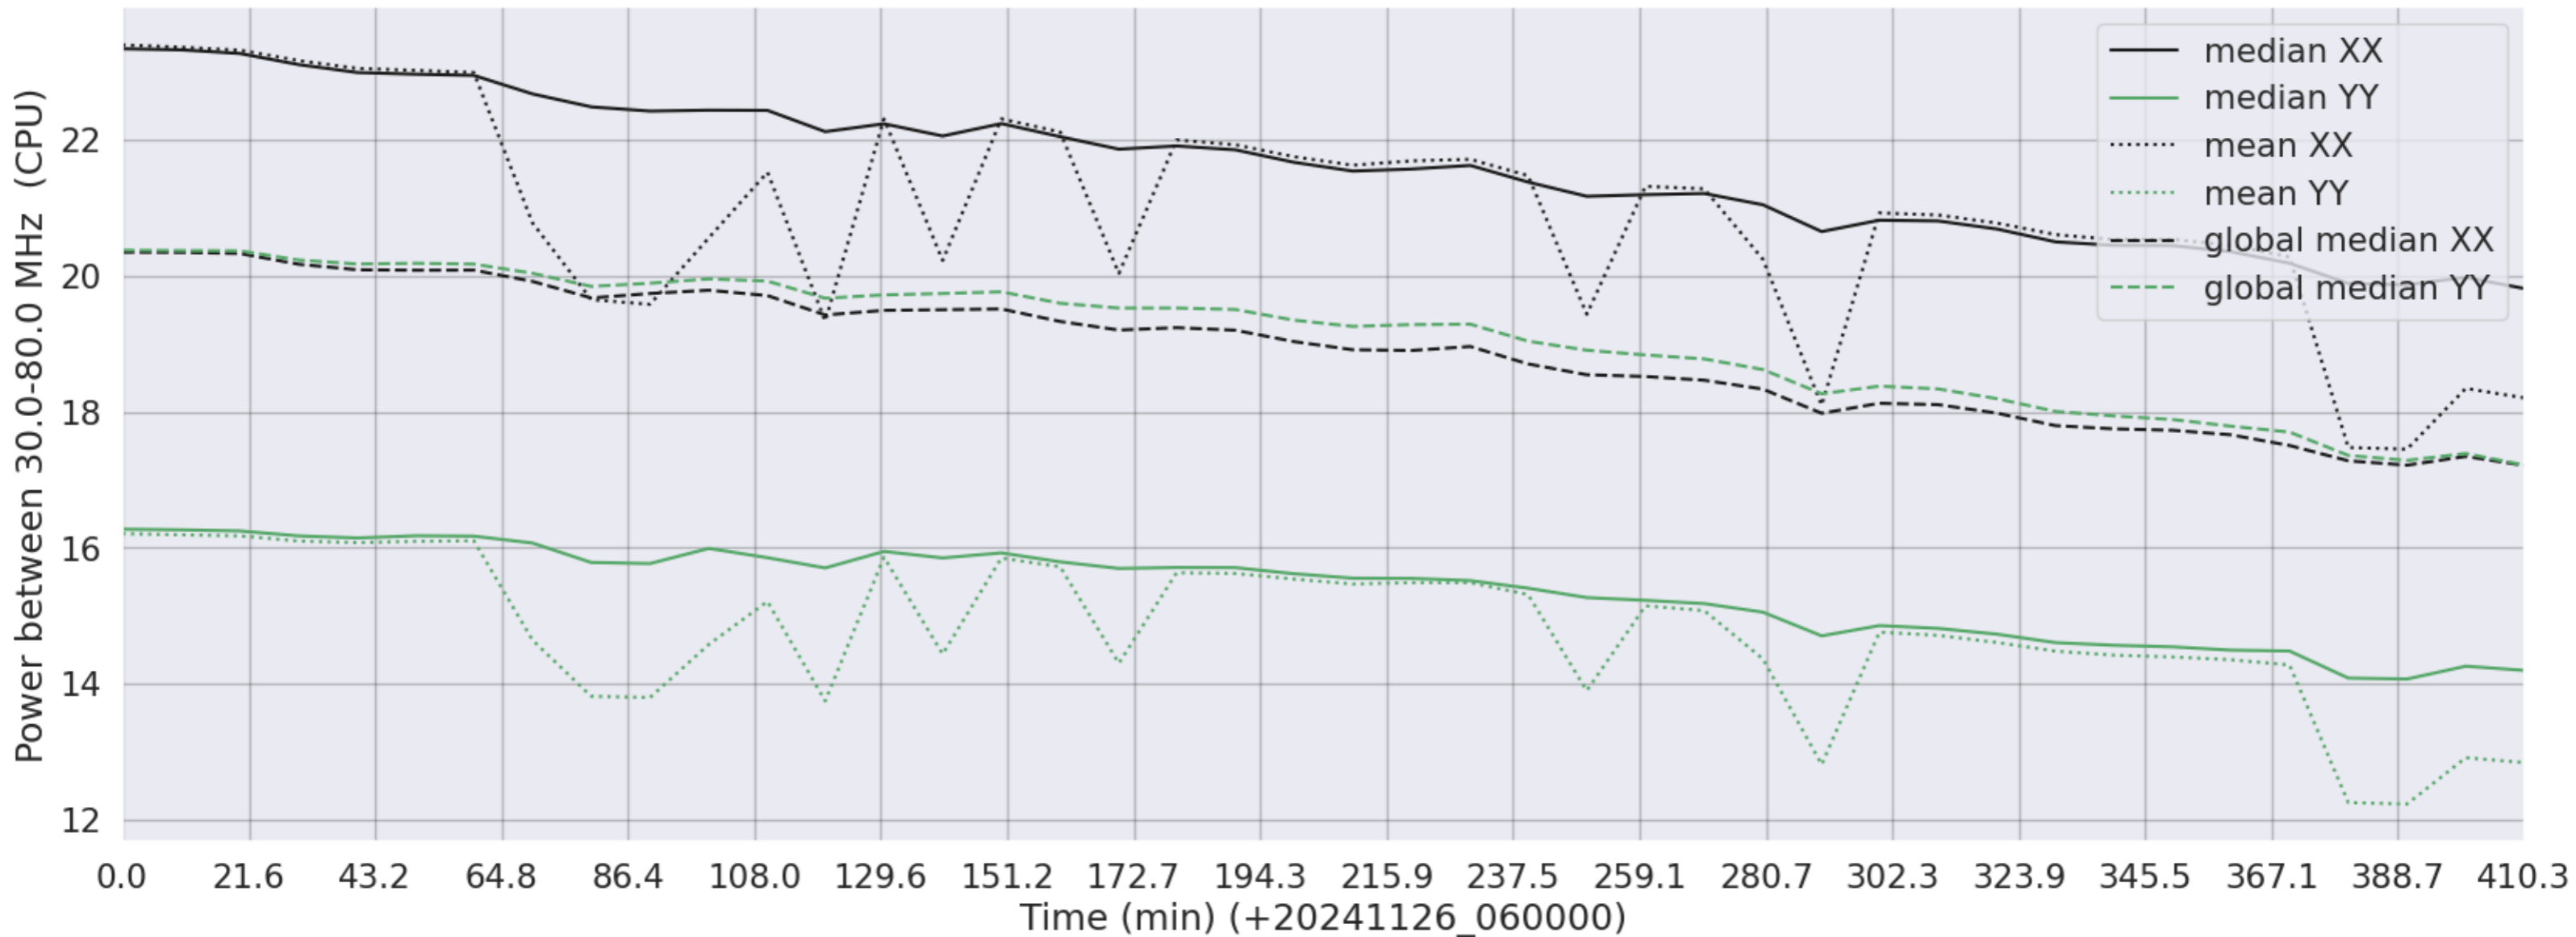

LWA357 - Correlator# 286 - XX FLAGS:Good - YY FLAGS:Good

LWA290 - Correlator# 285 - XX FLAGS:Good - YY FLAGS:Good