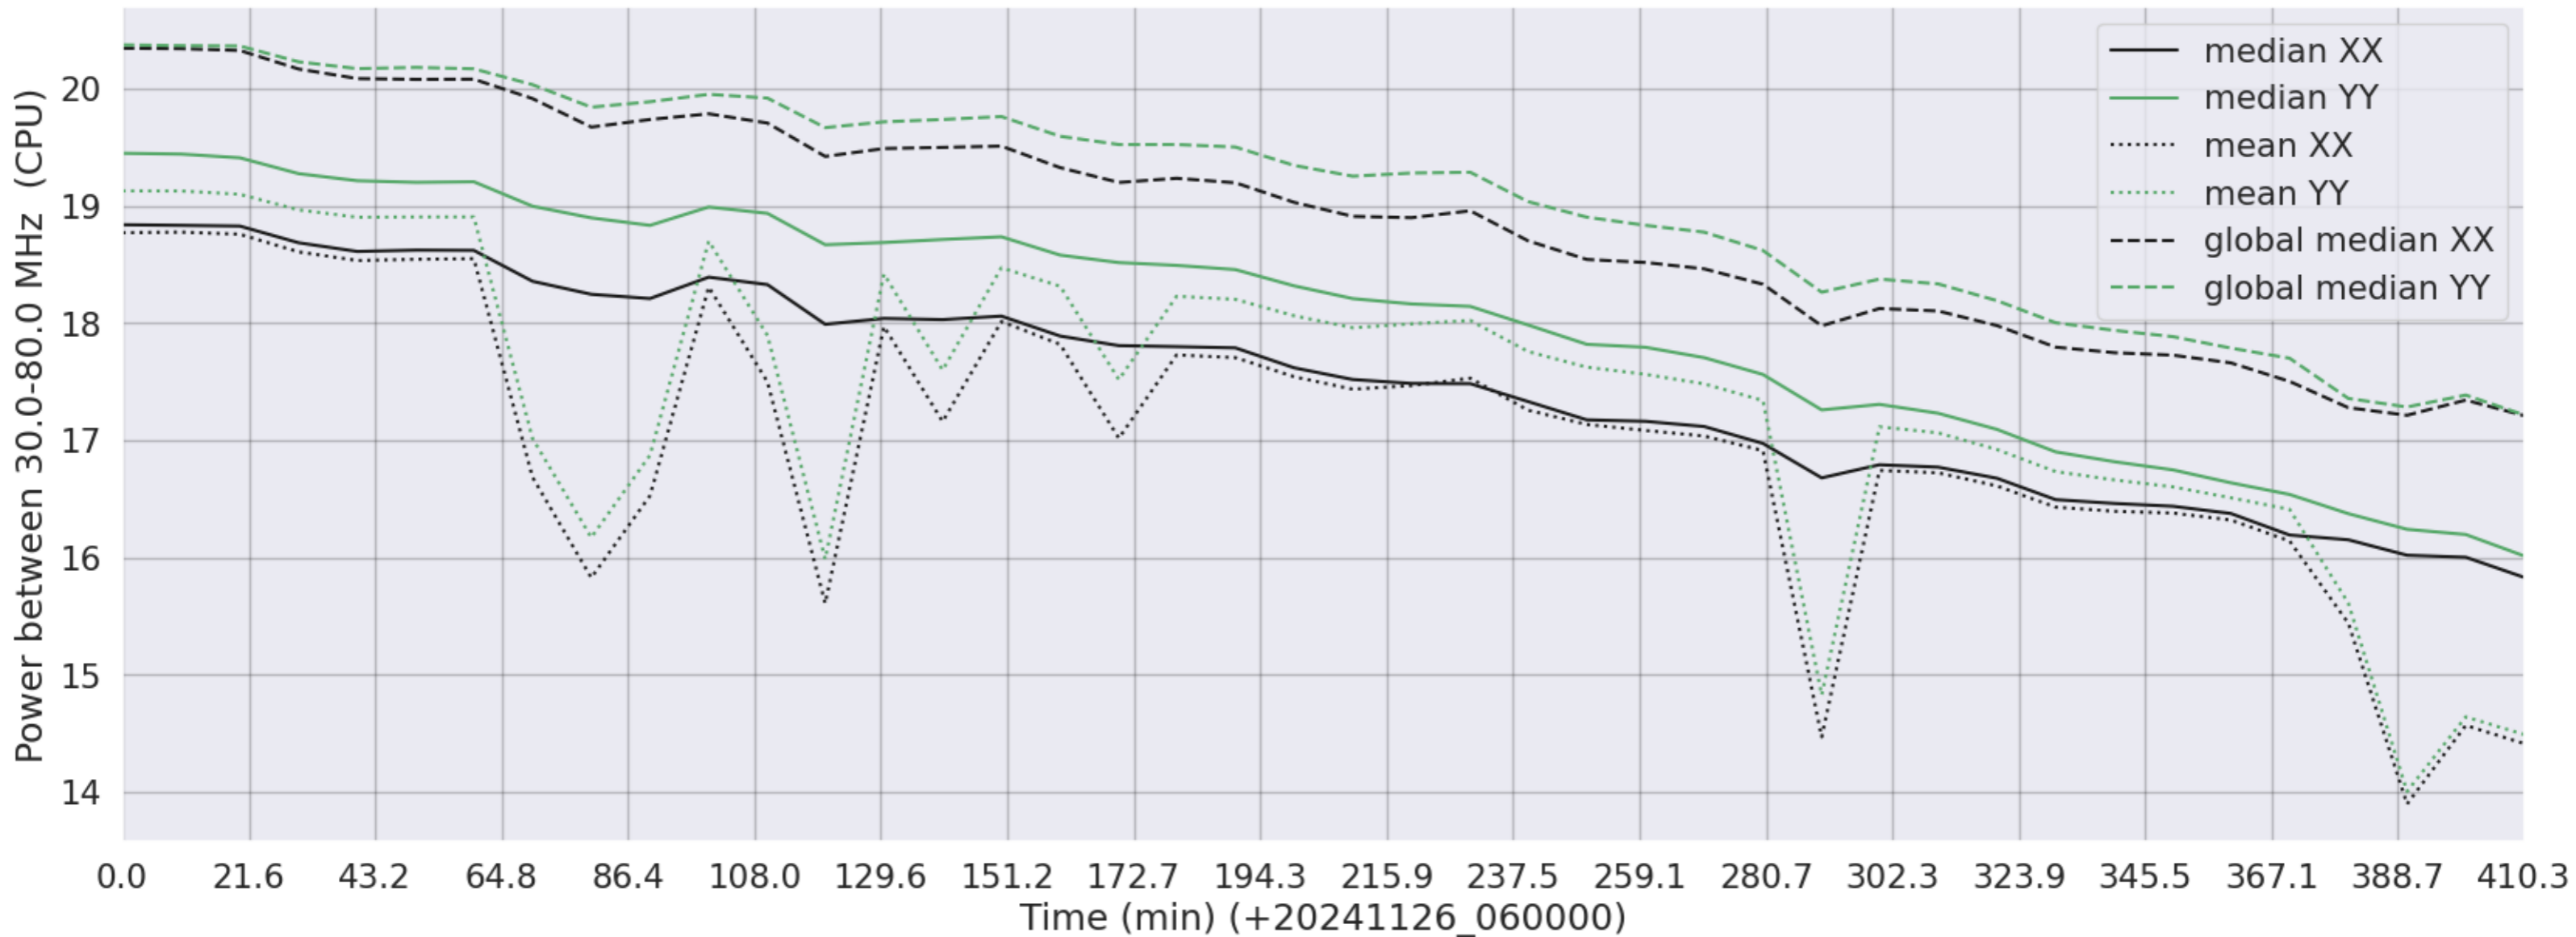

LWA082 - Correlator# 209 - XX FLAGS:Good - YY FLAGS:Good

LWA120 - Correlator# 208 - XX FLAGS:Good - YY FLAGS:Good