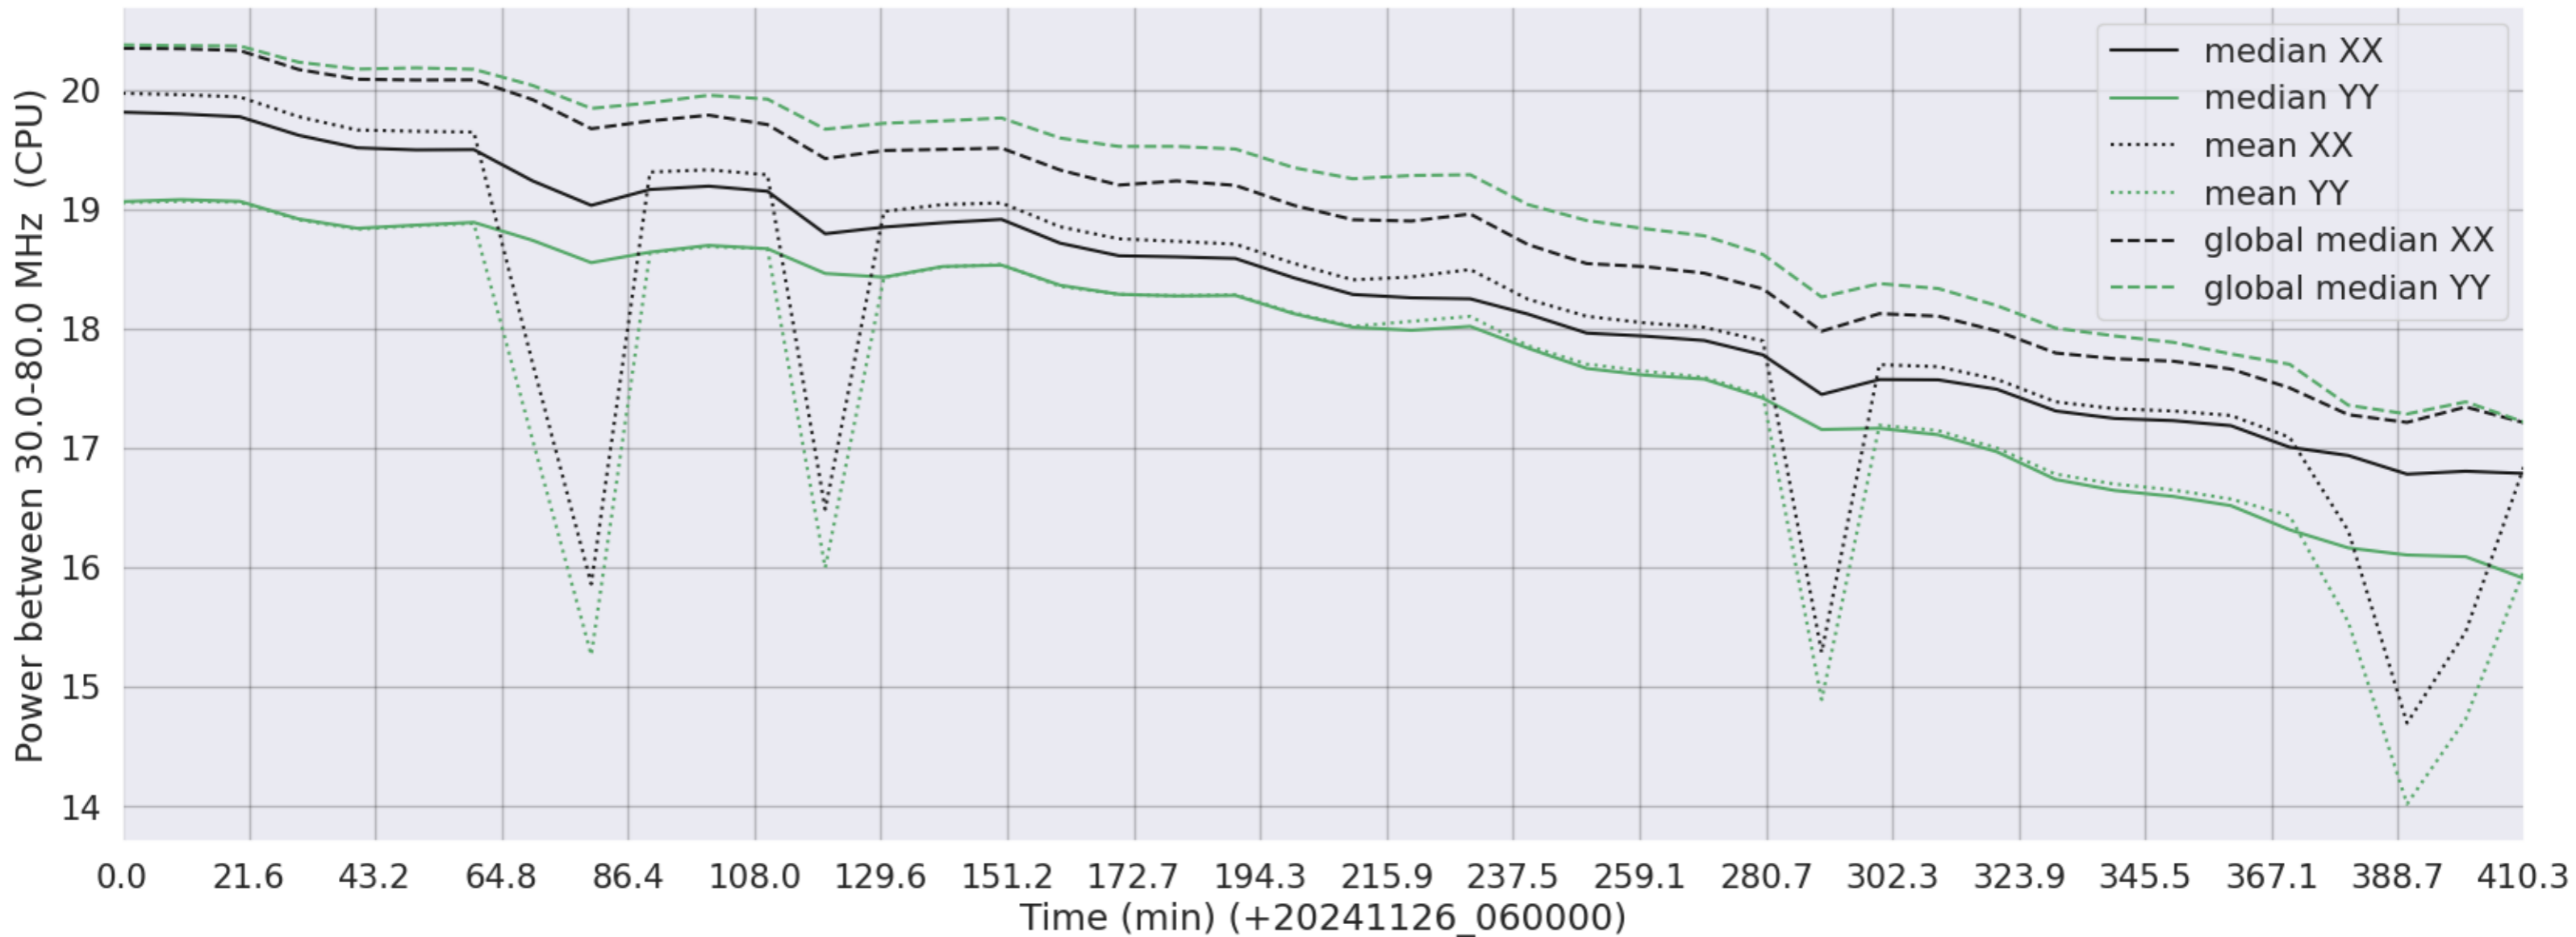

LWA026 - Correlator# 108 - XX FLAGS:Good - YY FLAGS:Good

LWA025 - Correlator# 109 - XX FLAGS:Good - YY FLAGS:Good

LWA029 - Correlator# 110 - XX FLAGS:Good - YY FLAGS:Good

LWA027 - Correlator# 111 - XX FLAGS:Good - YY FLAGS:Good