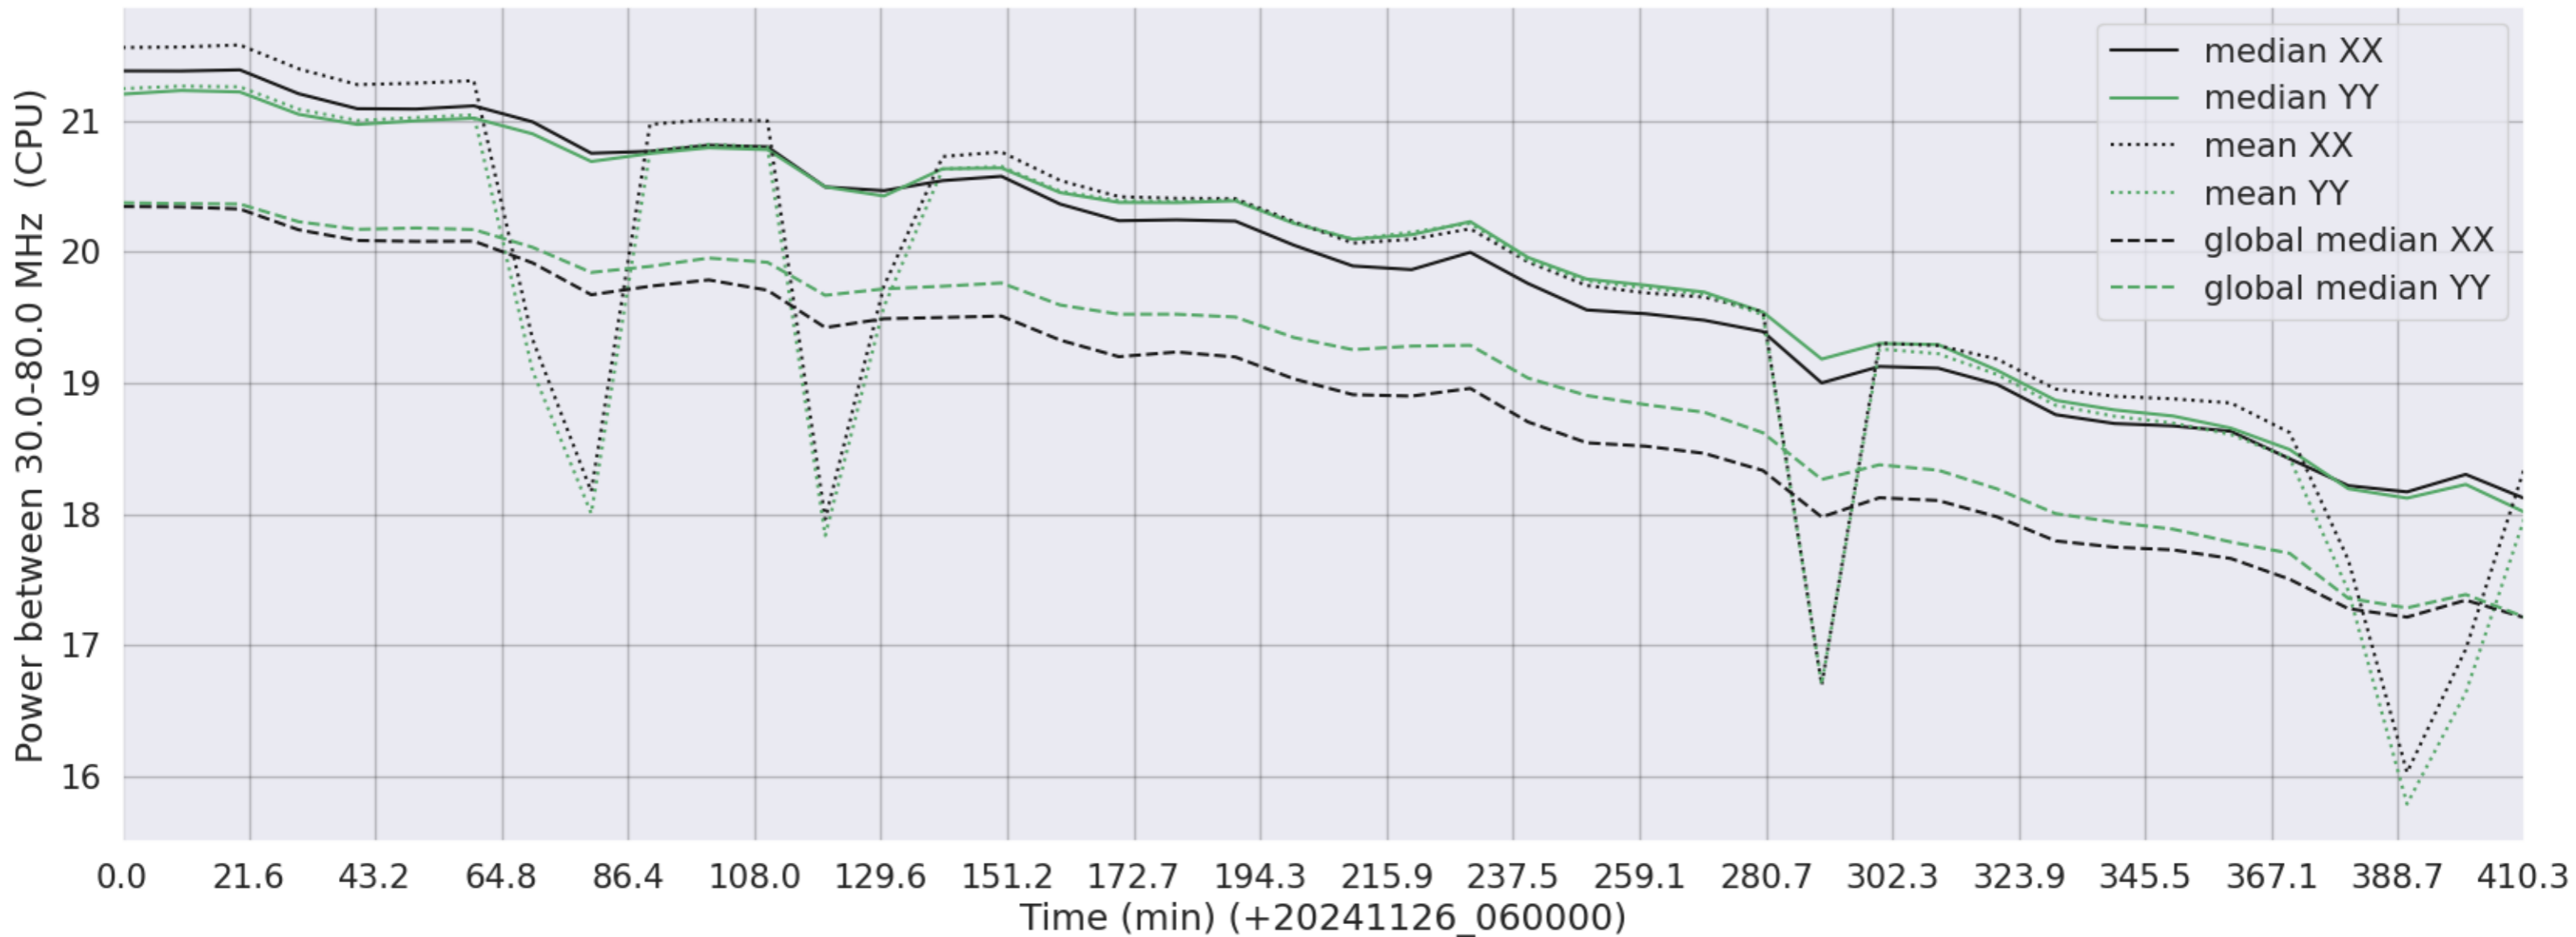

LWA017 - Correlator# 101 - XX FLAGS:Good - YY FLAGS:BadSpecShape

LWA018 - Correlator# 100 - XX FLAGS:Good - YY FLAGS:Good