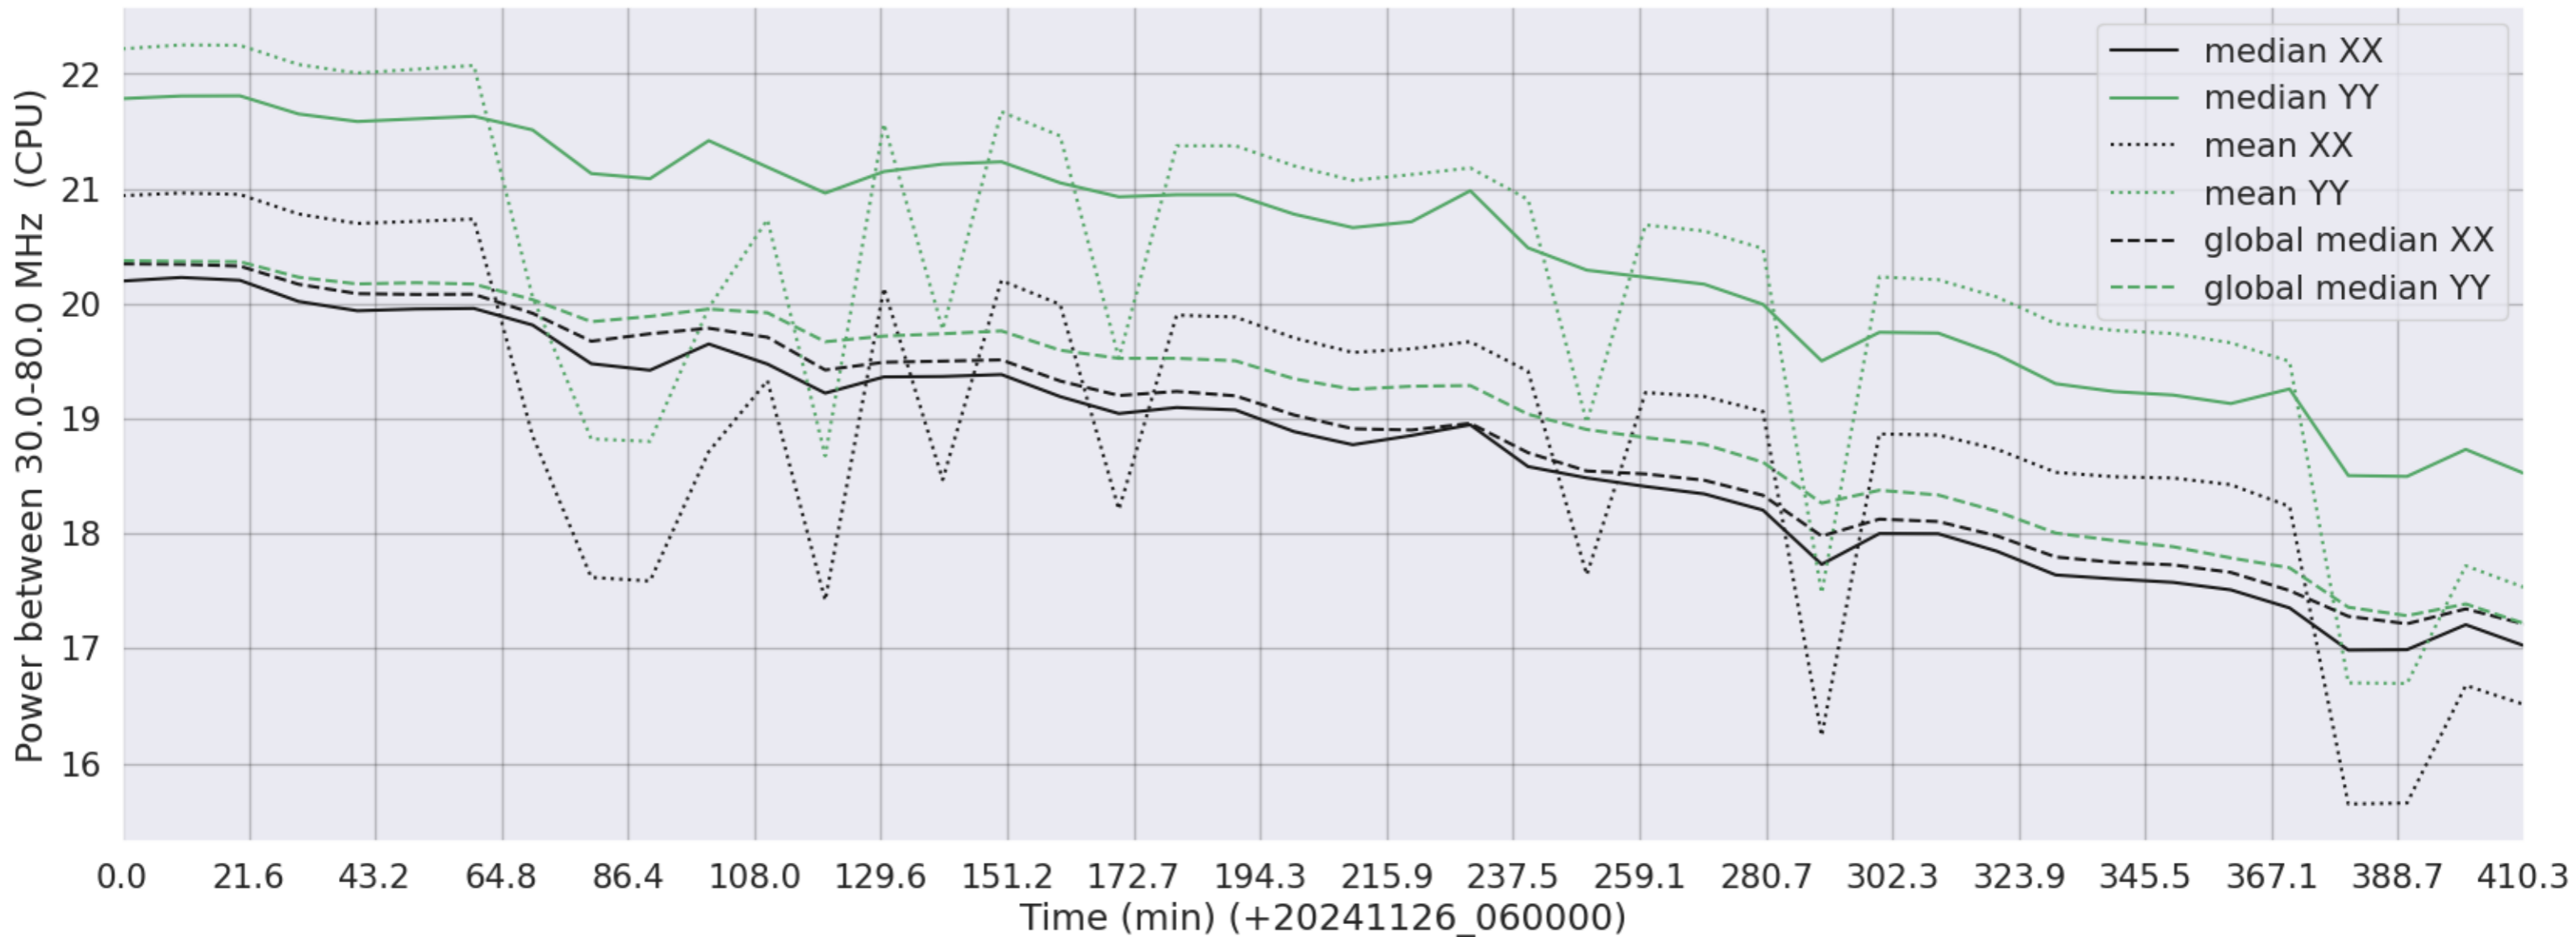

LWA229 - Correlator# 305 - XX FLAGS:Good - YY FLAGS:Good

LWA226 - Correlator# 304 - XX FLAGS:Good - YY FLAGS:Good