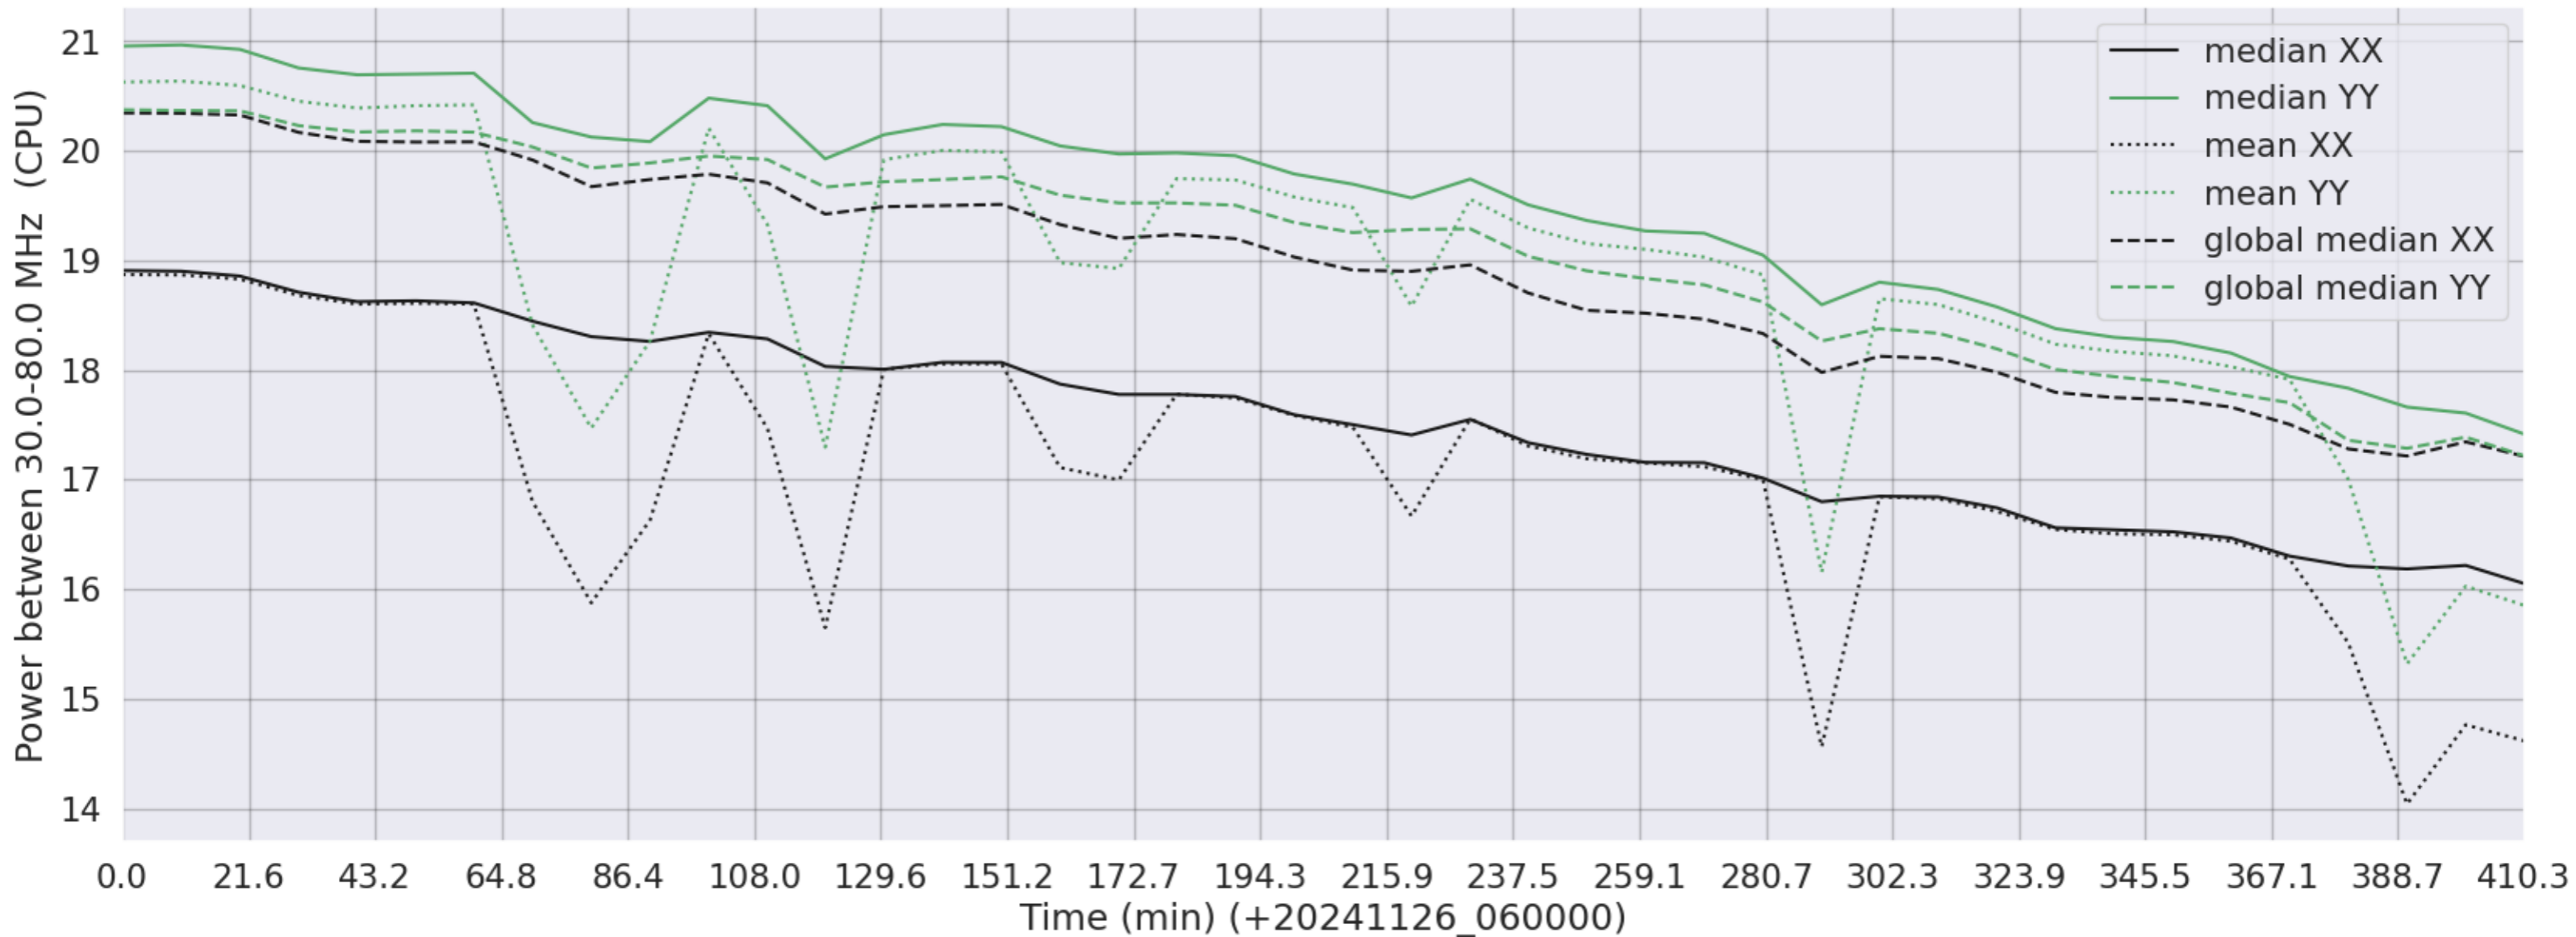

LWA118 - Correlator# 206 - XX FLAGS:Good - YY FLAGS:Good

LWA115 - Correlator# 205 - XX FLAGS:Good - YY FLAGS:Good