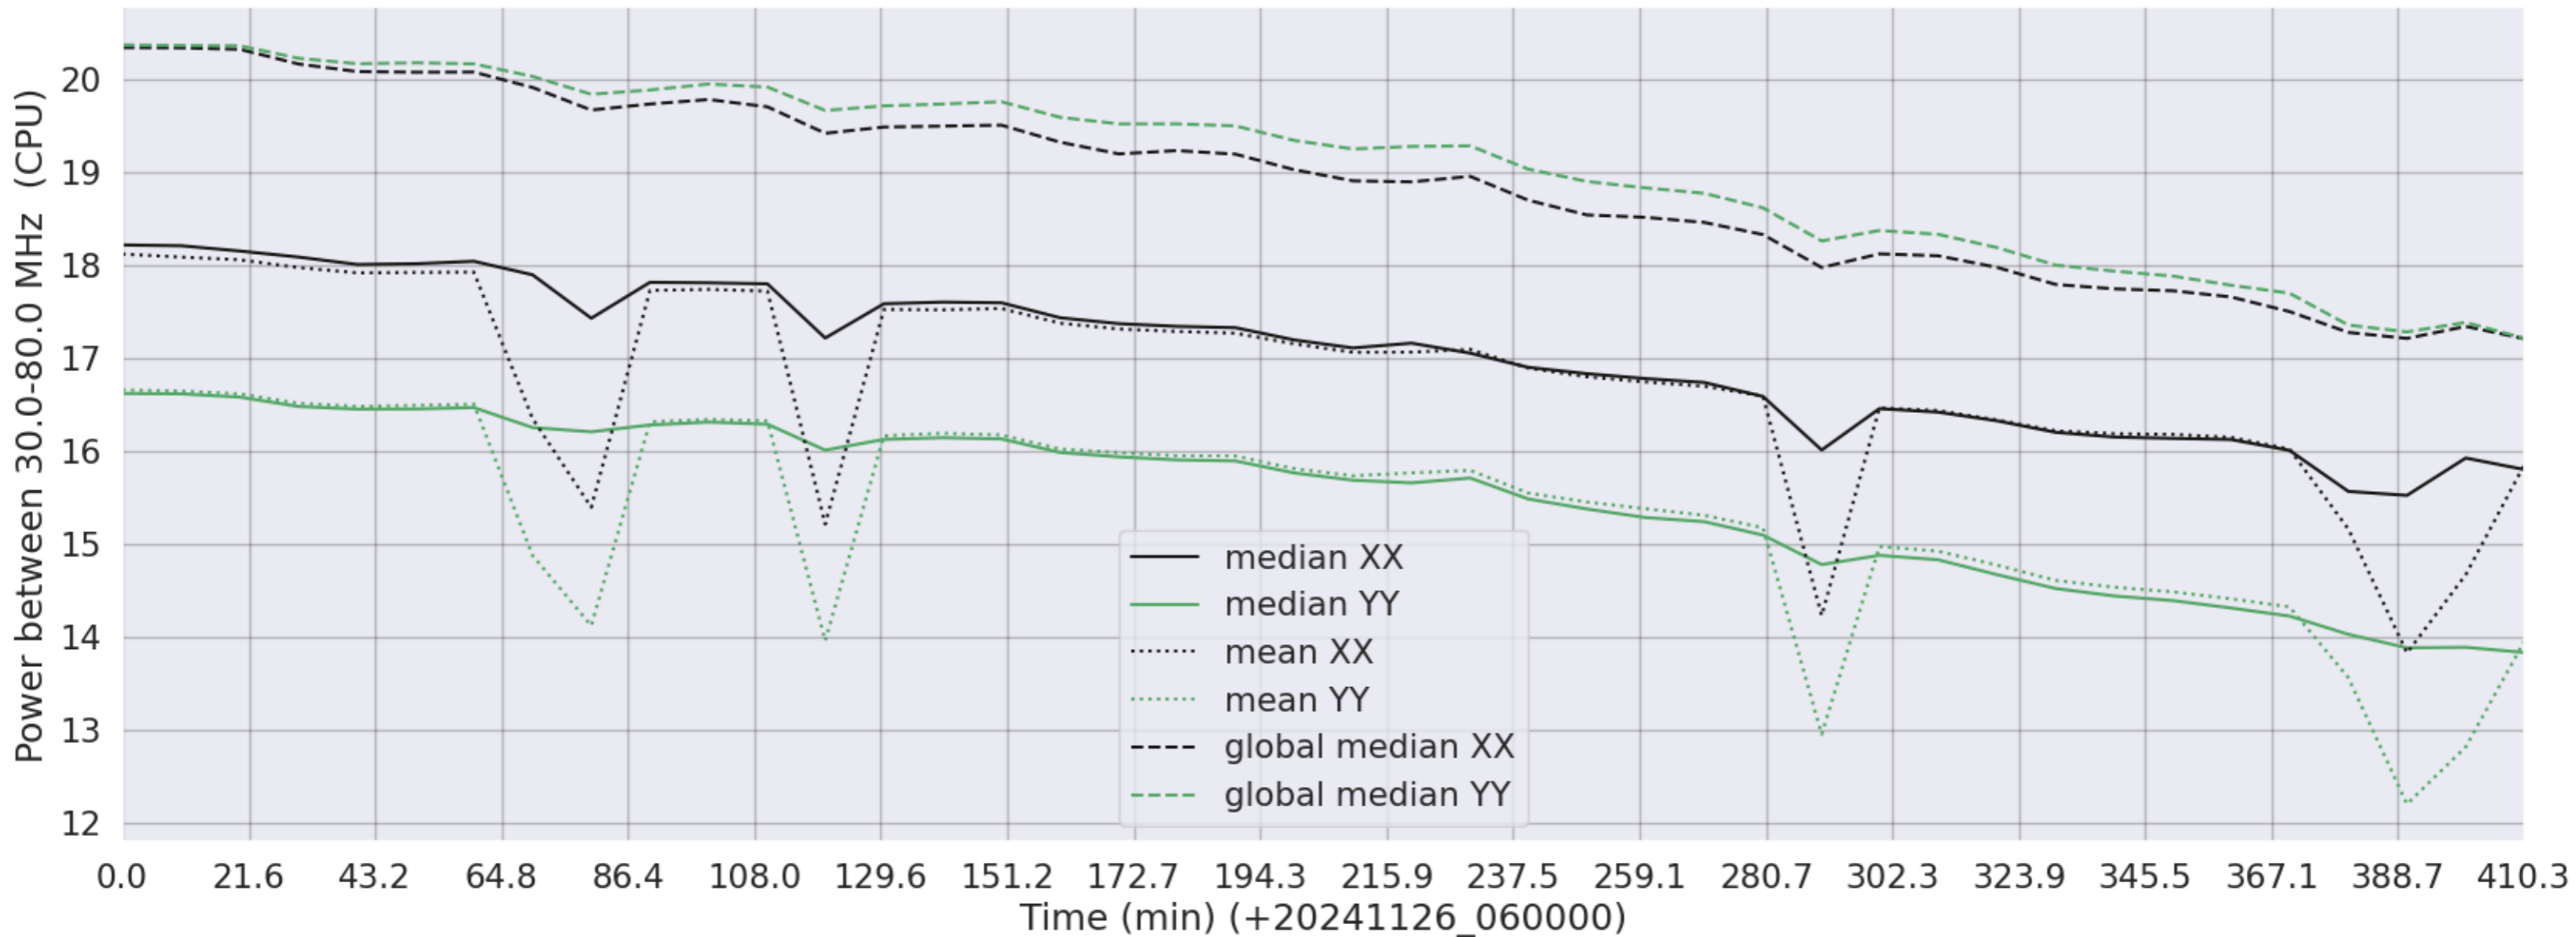

LWA323 - Correlator# 095 - XX FLAGS:Good - YY FLAGS:Good

LWA363 - Correlator# 094 - XX FLAGS:Good - YY FLAGS:Good