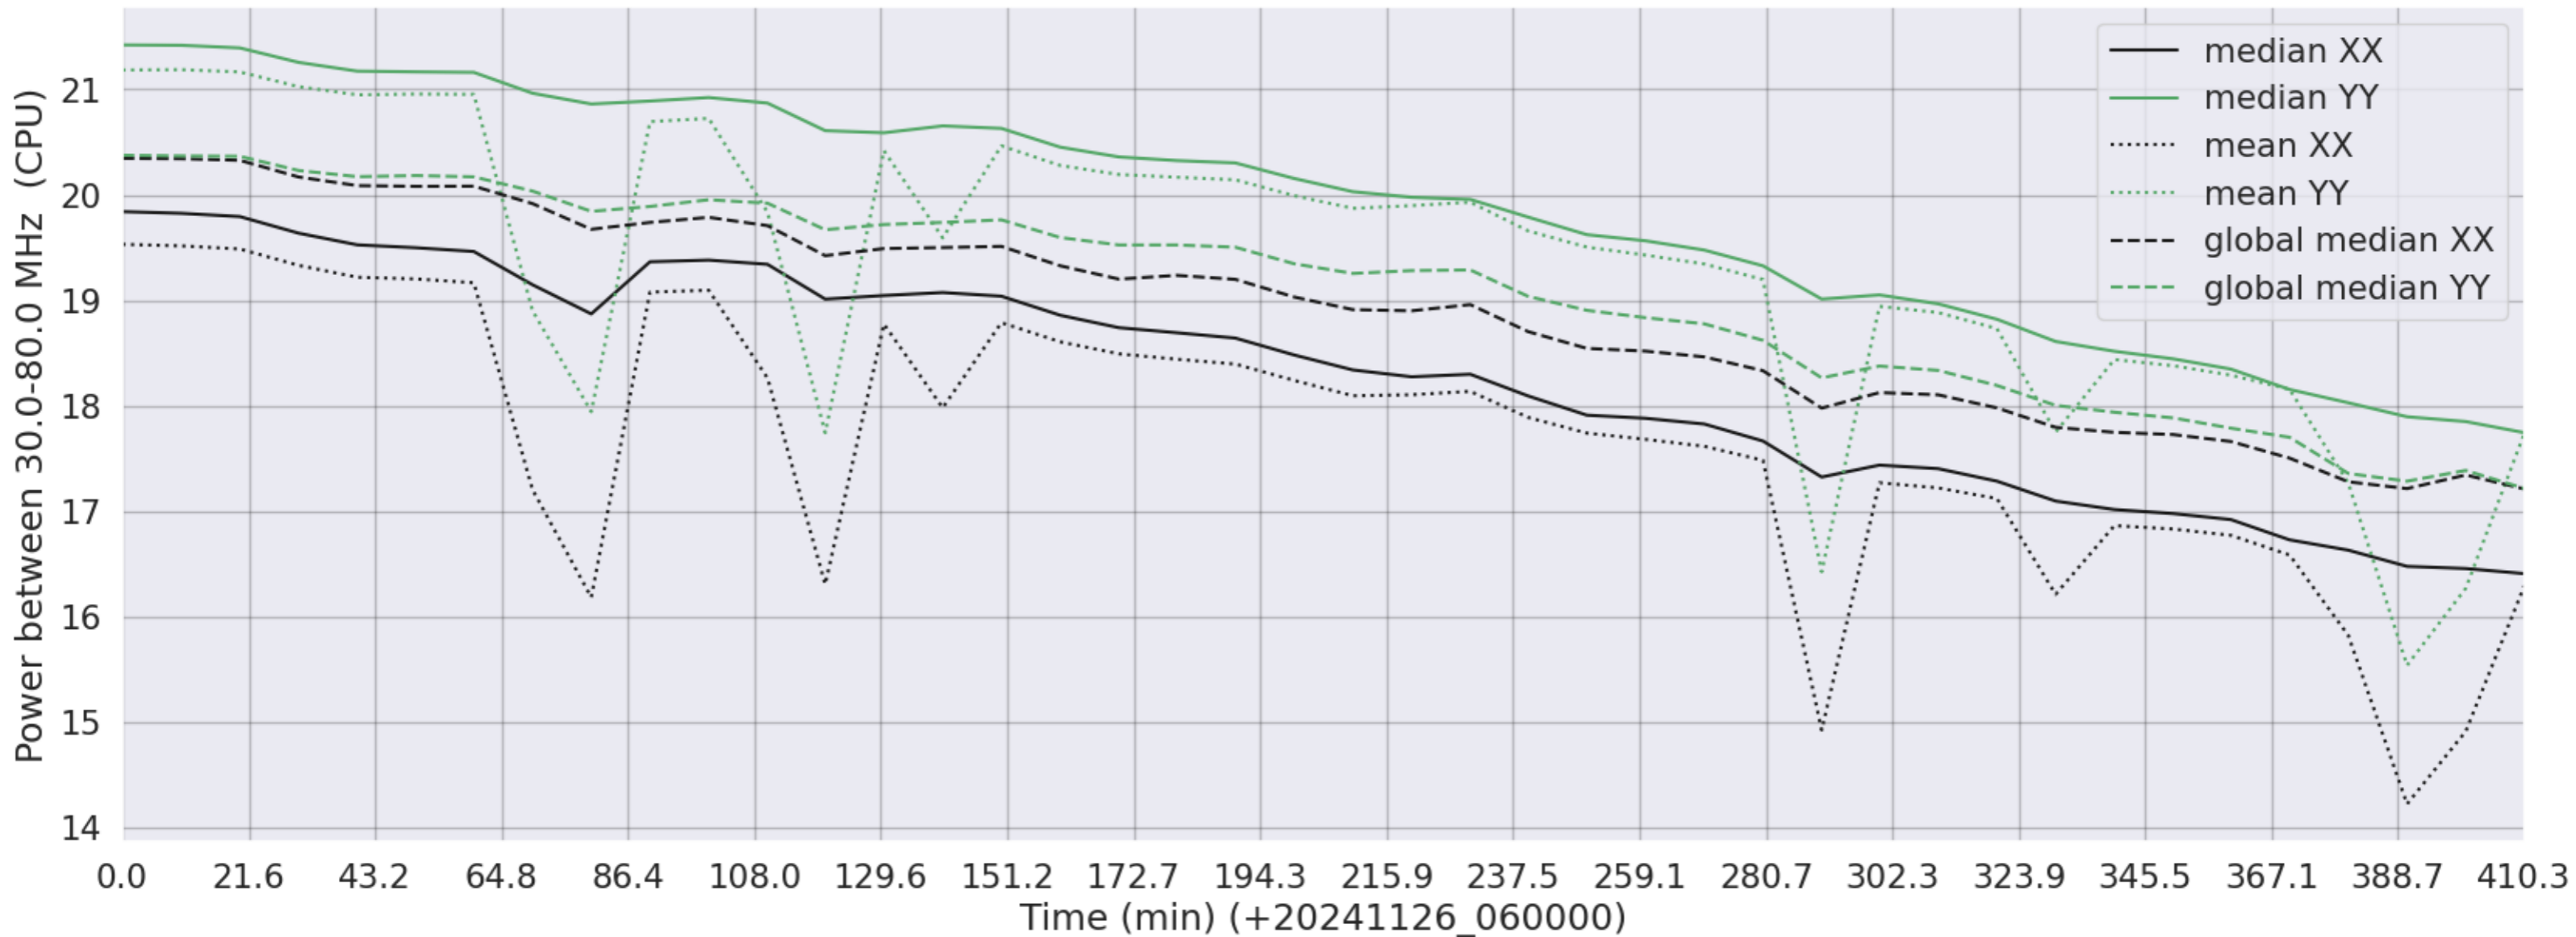

LWA121 - Correlator# 153 - XX FLAGS:Good - YY FLAGS:Good

LWA122 - Correlator# 152 - XX FLAGS:Good - YY FLAGS:Good