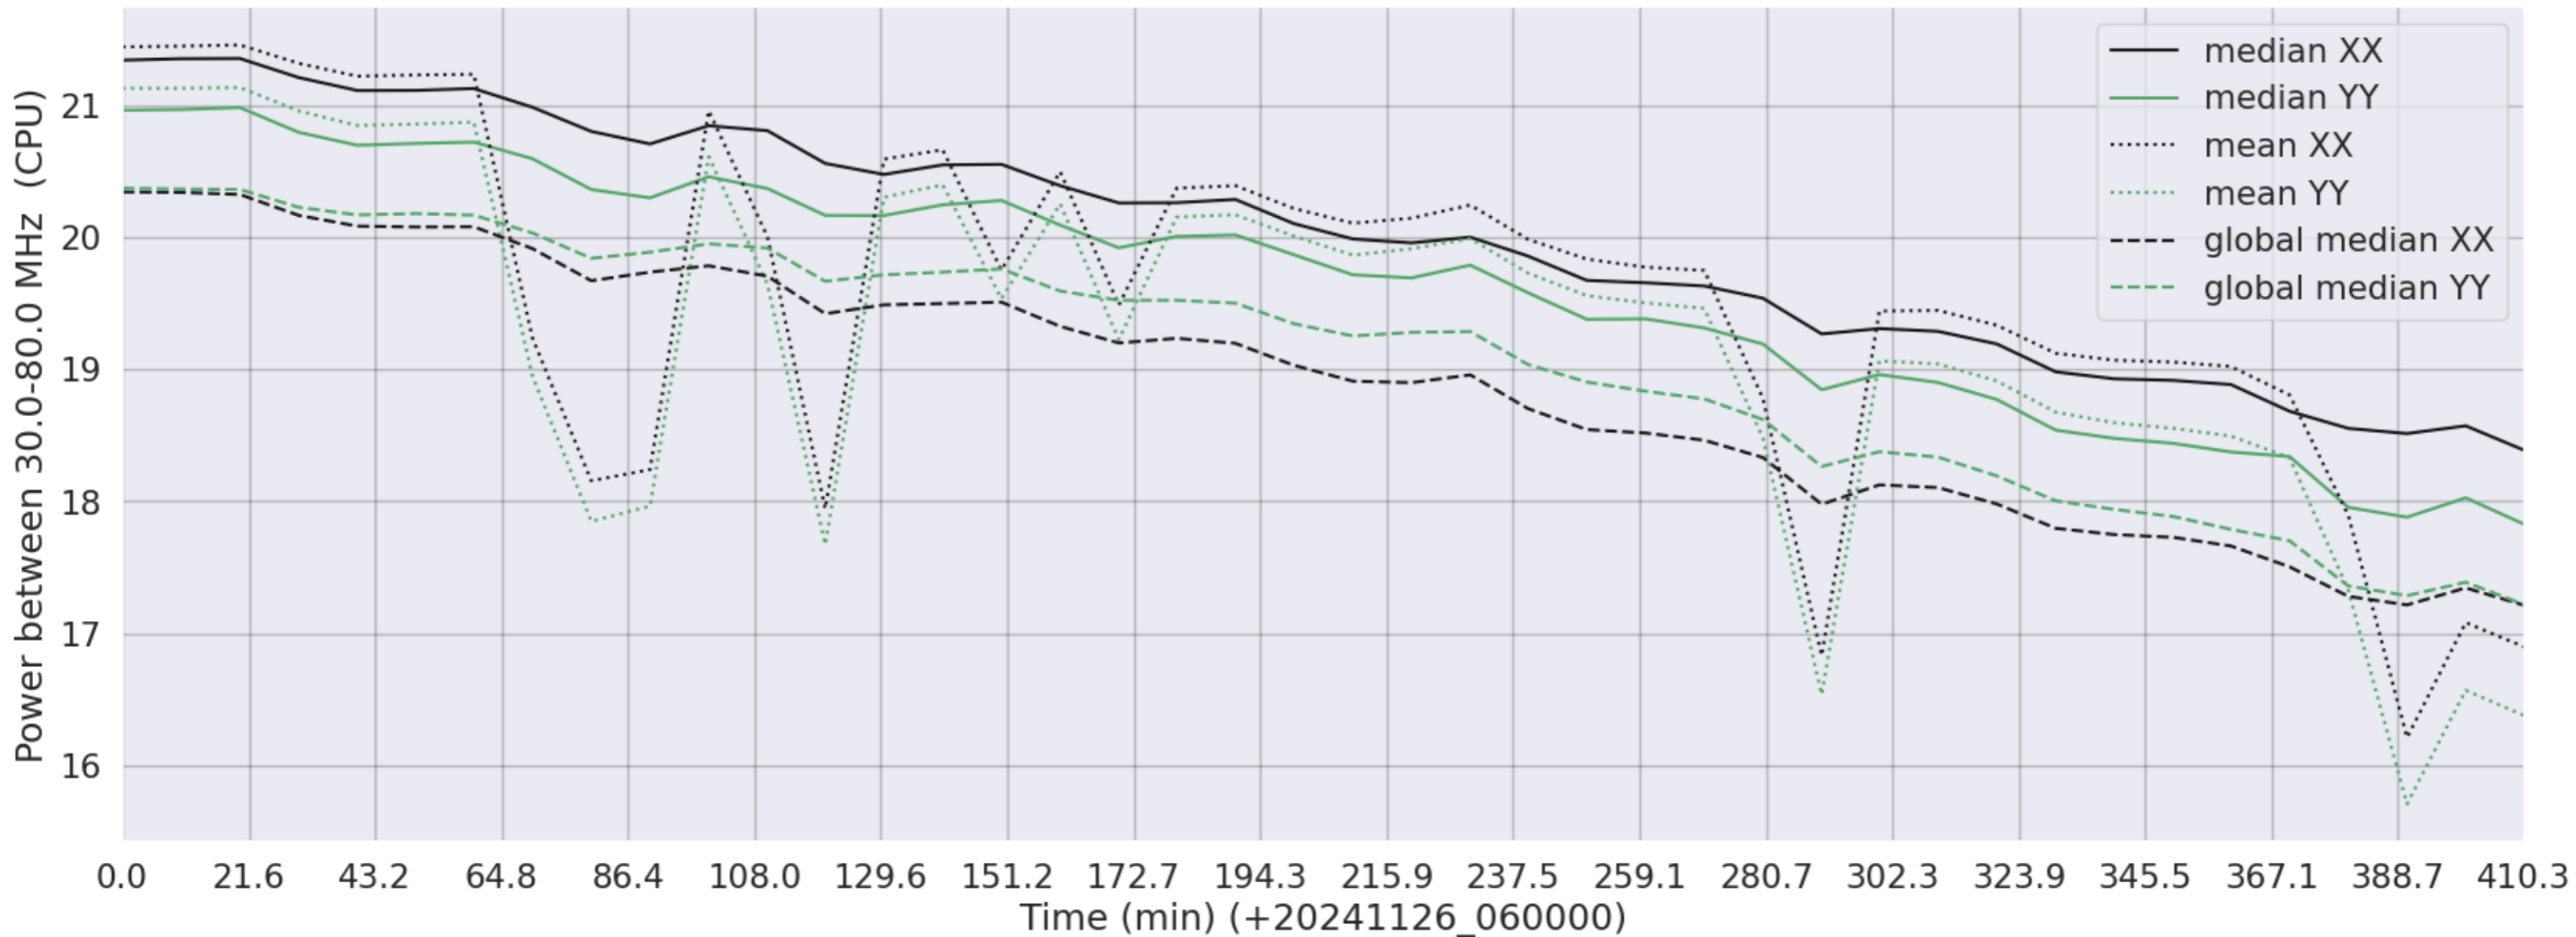

LWA103 - Correlator# 176 - XX FLAGS:Good - YY FLAGS:Good

LWA102 - Correlator# 177 - XX FLAGS:Good - YY FLAGS:Good

LWA105 - Correlator# 178 - XX FLAGS:Good - YY FLAGS:Good

LWA104 - Correlator# 179 - XX FLAGS:Good - YY FLAGS:Good