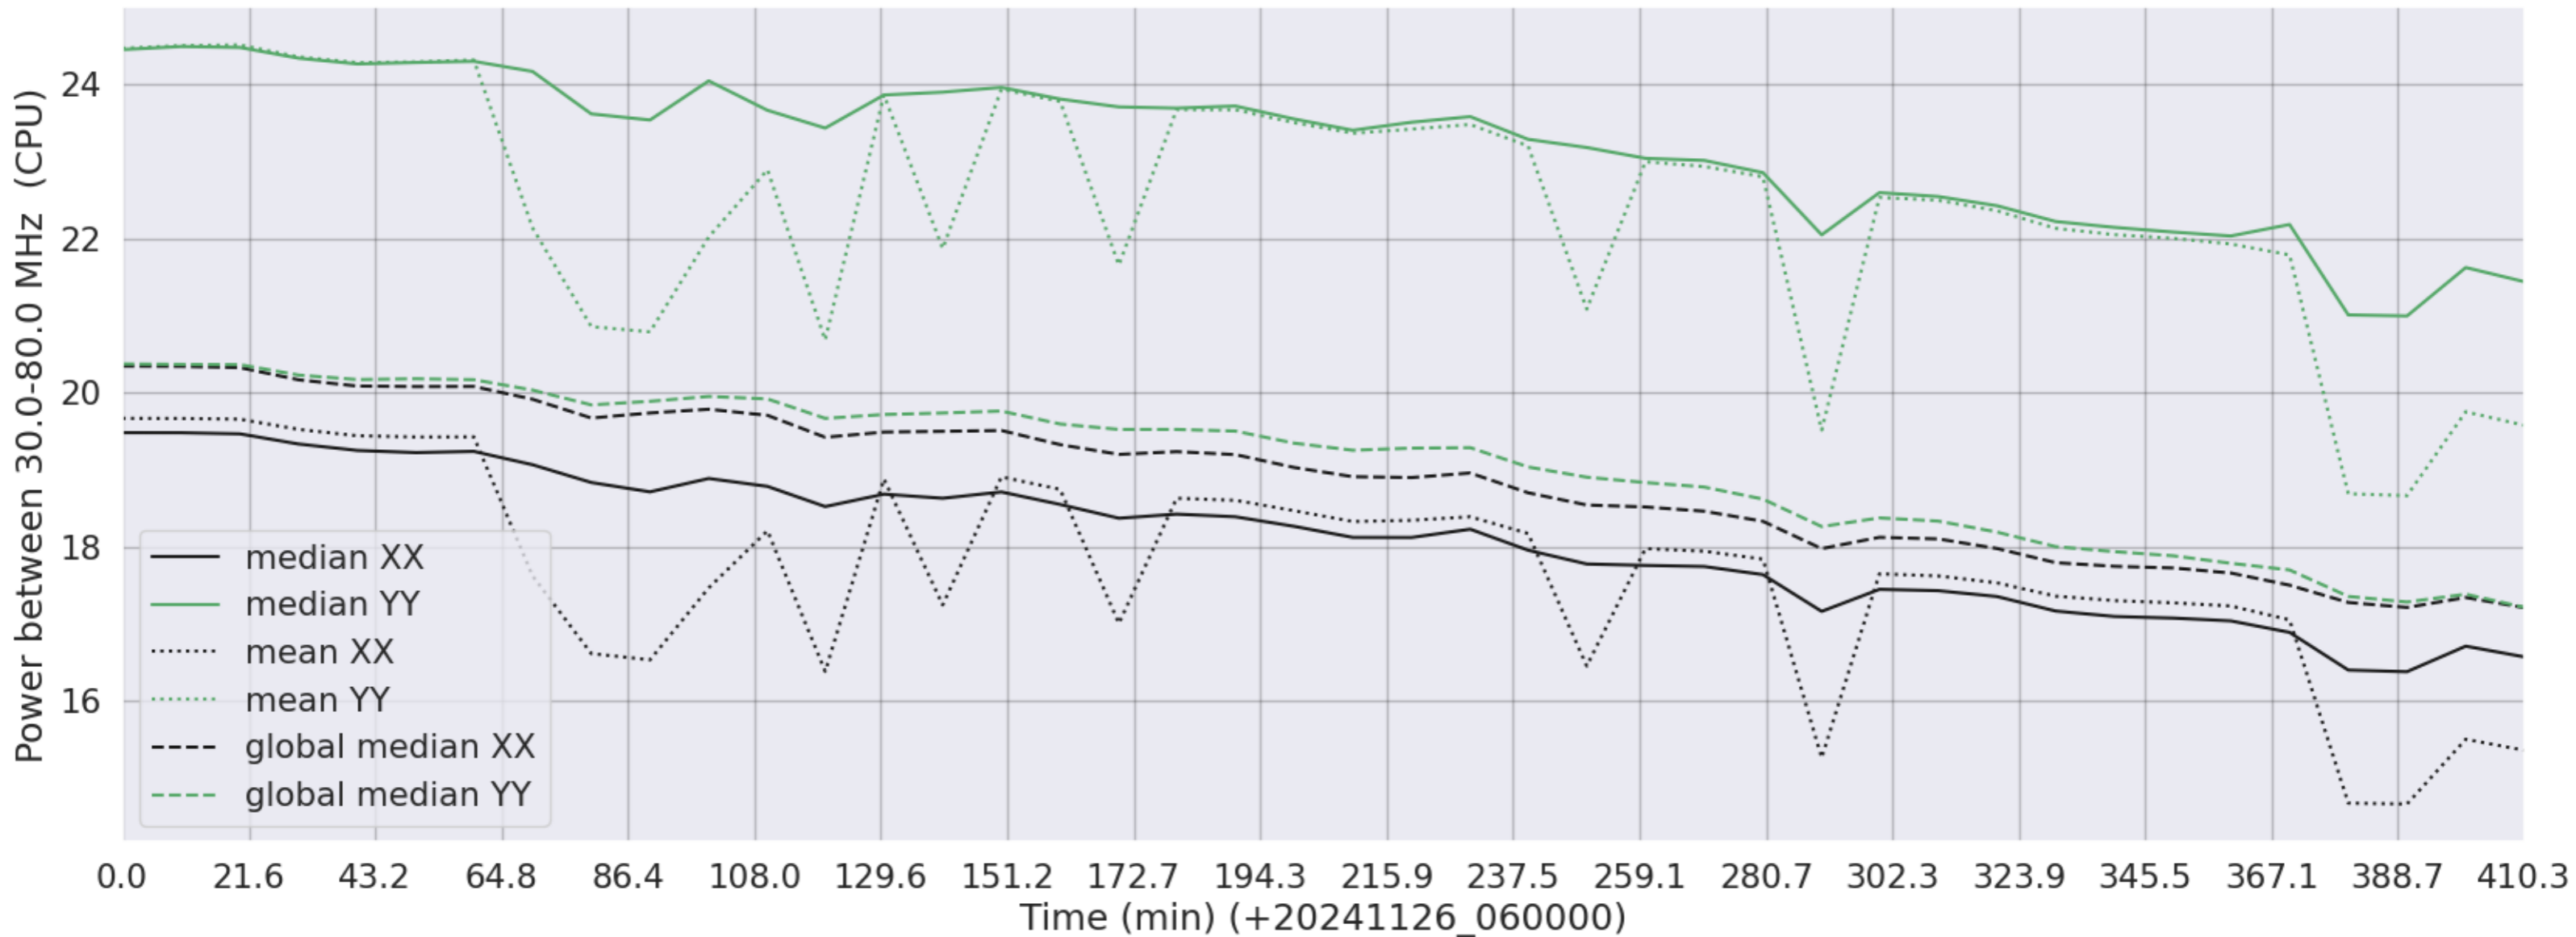

LWA264 - Correlator# 349 - XX FLAGS:Good - YY FLAGS:Good

LWA300 - Correlator# 348 - XX FLAGS:Good - YY FLAGS:Good