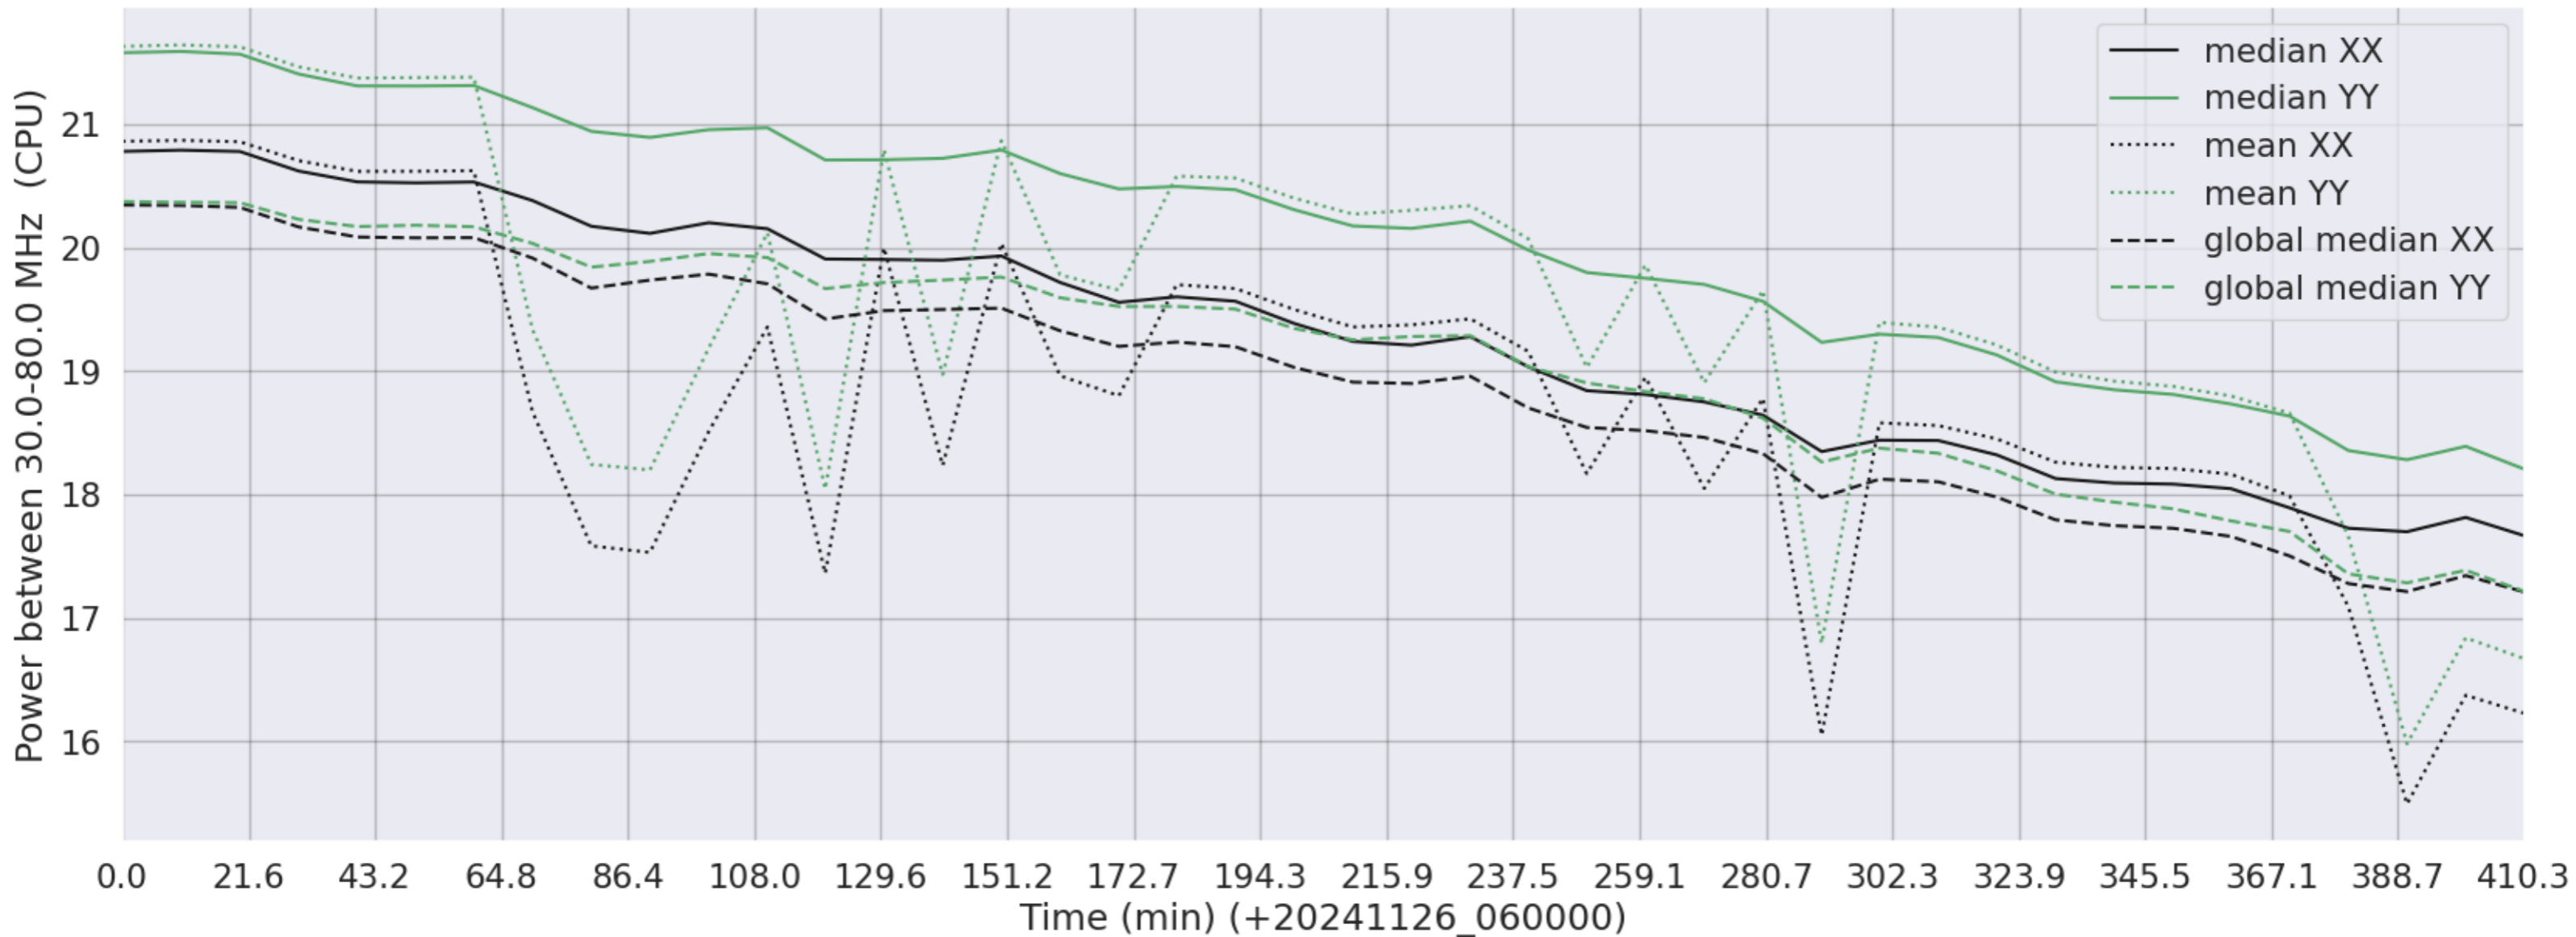

LWA120 - Correlator# 208 - XX FLAGS:Good - YY FLAGS:Good

LWA082 - Correlator# 209 - XX FLAGS:Good - YY FLAGS:Good

LWA143 - Correlator# 210 - XX FLAGS:BadSpecShape - YY FLAGS:Good

LWA142 - Correlator# 211 - XX FLAGS:Good - YY FLAGS:Good