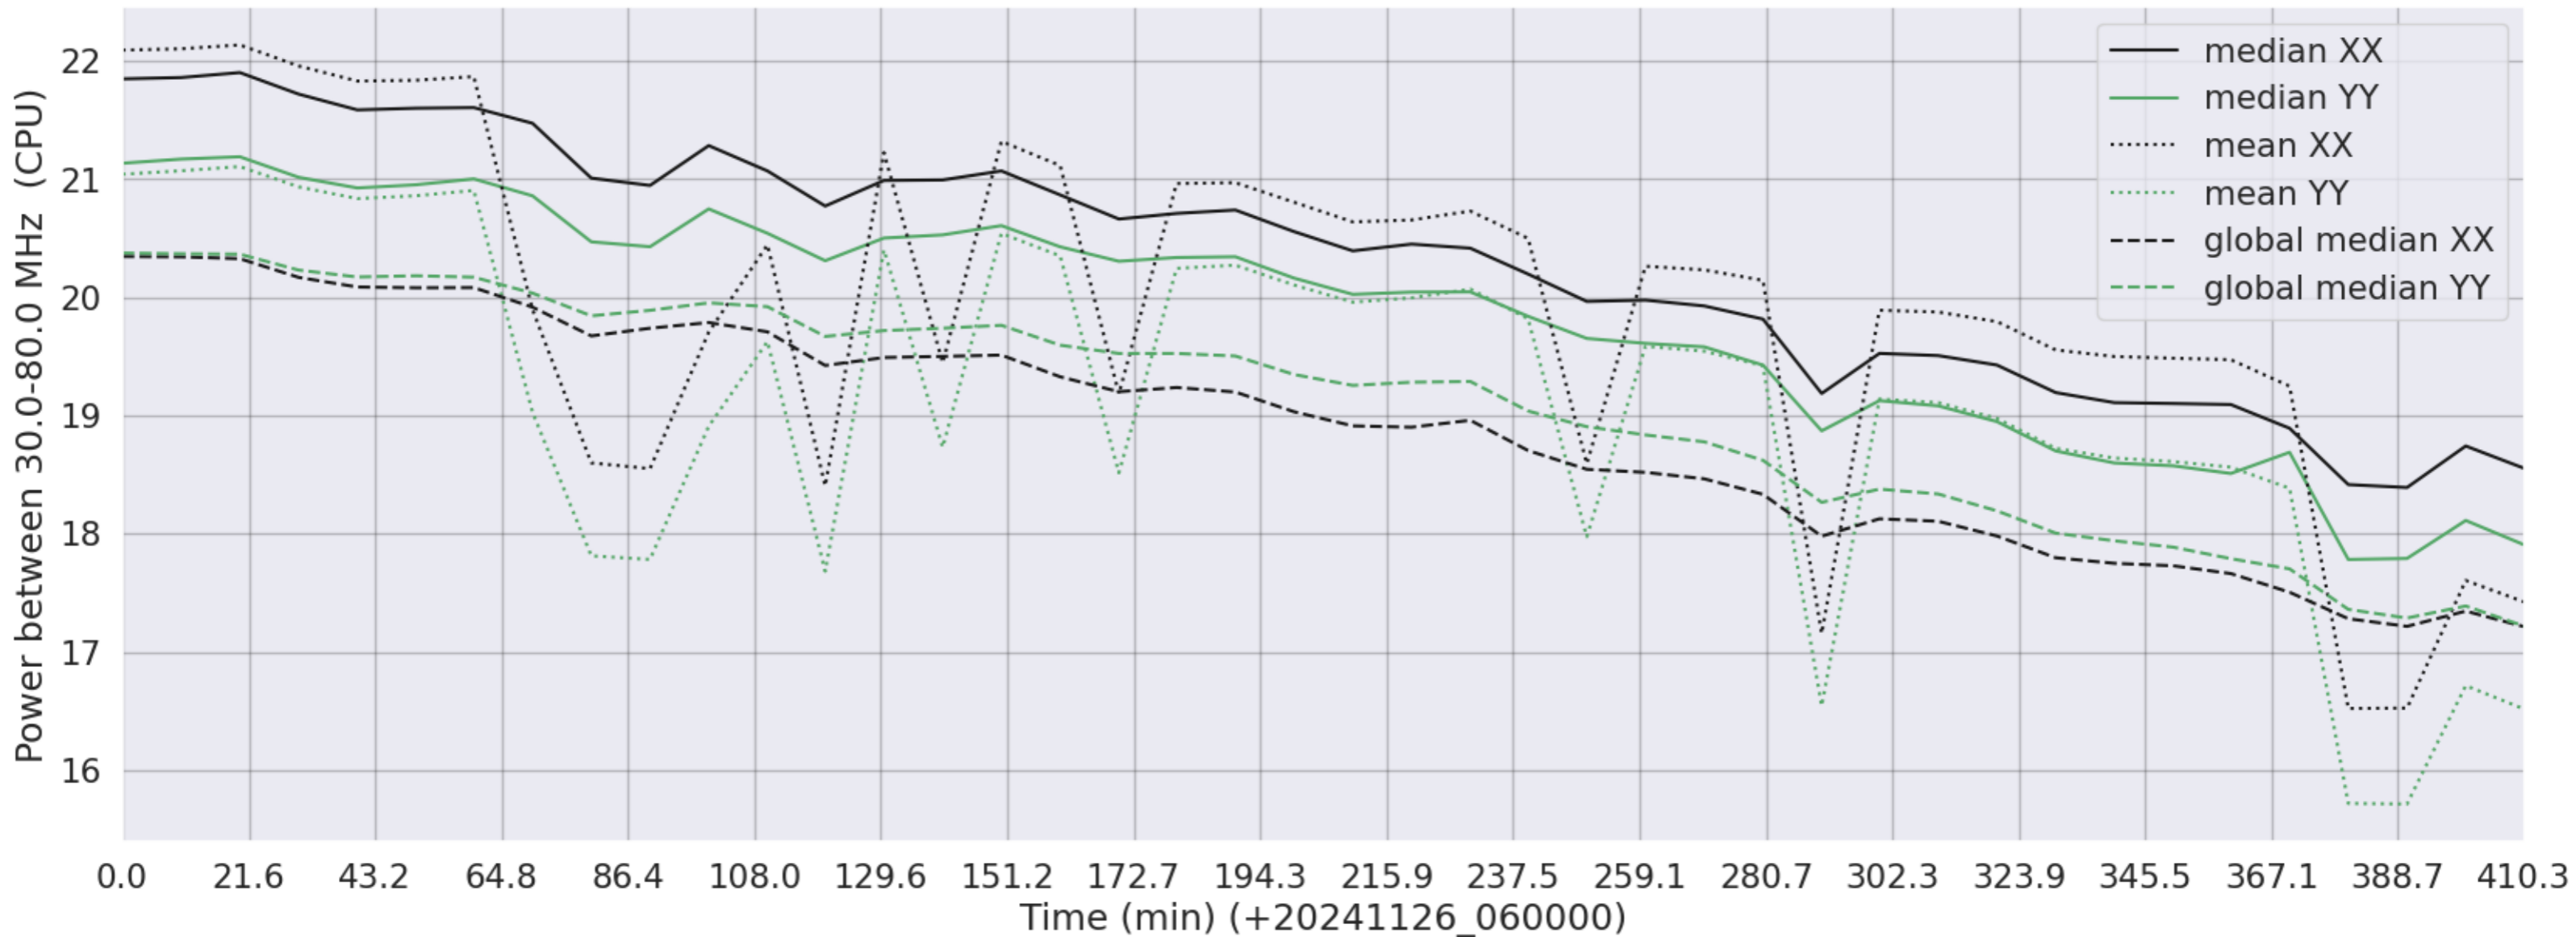

LWA200 - Correlator# 276 - XX FLAGS:Good - YY FLAGS:Good

LWA199 - Correlator# 277 - XX FLAGS:Good - YY FLAGS:Good

LWA202 - Correlator# 278 - XX FLAGS:Good - YY FLAGS:Good

LWA201 - Correlator# 279 - XX FLAGS:Good - YY FLAGS:Good