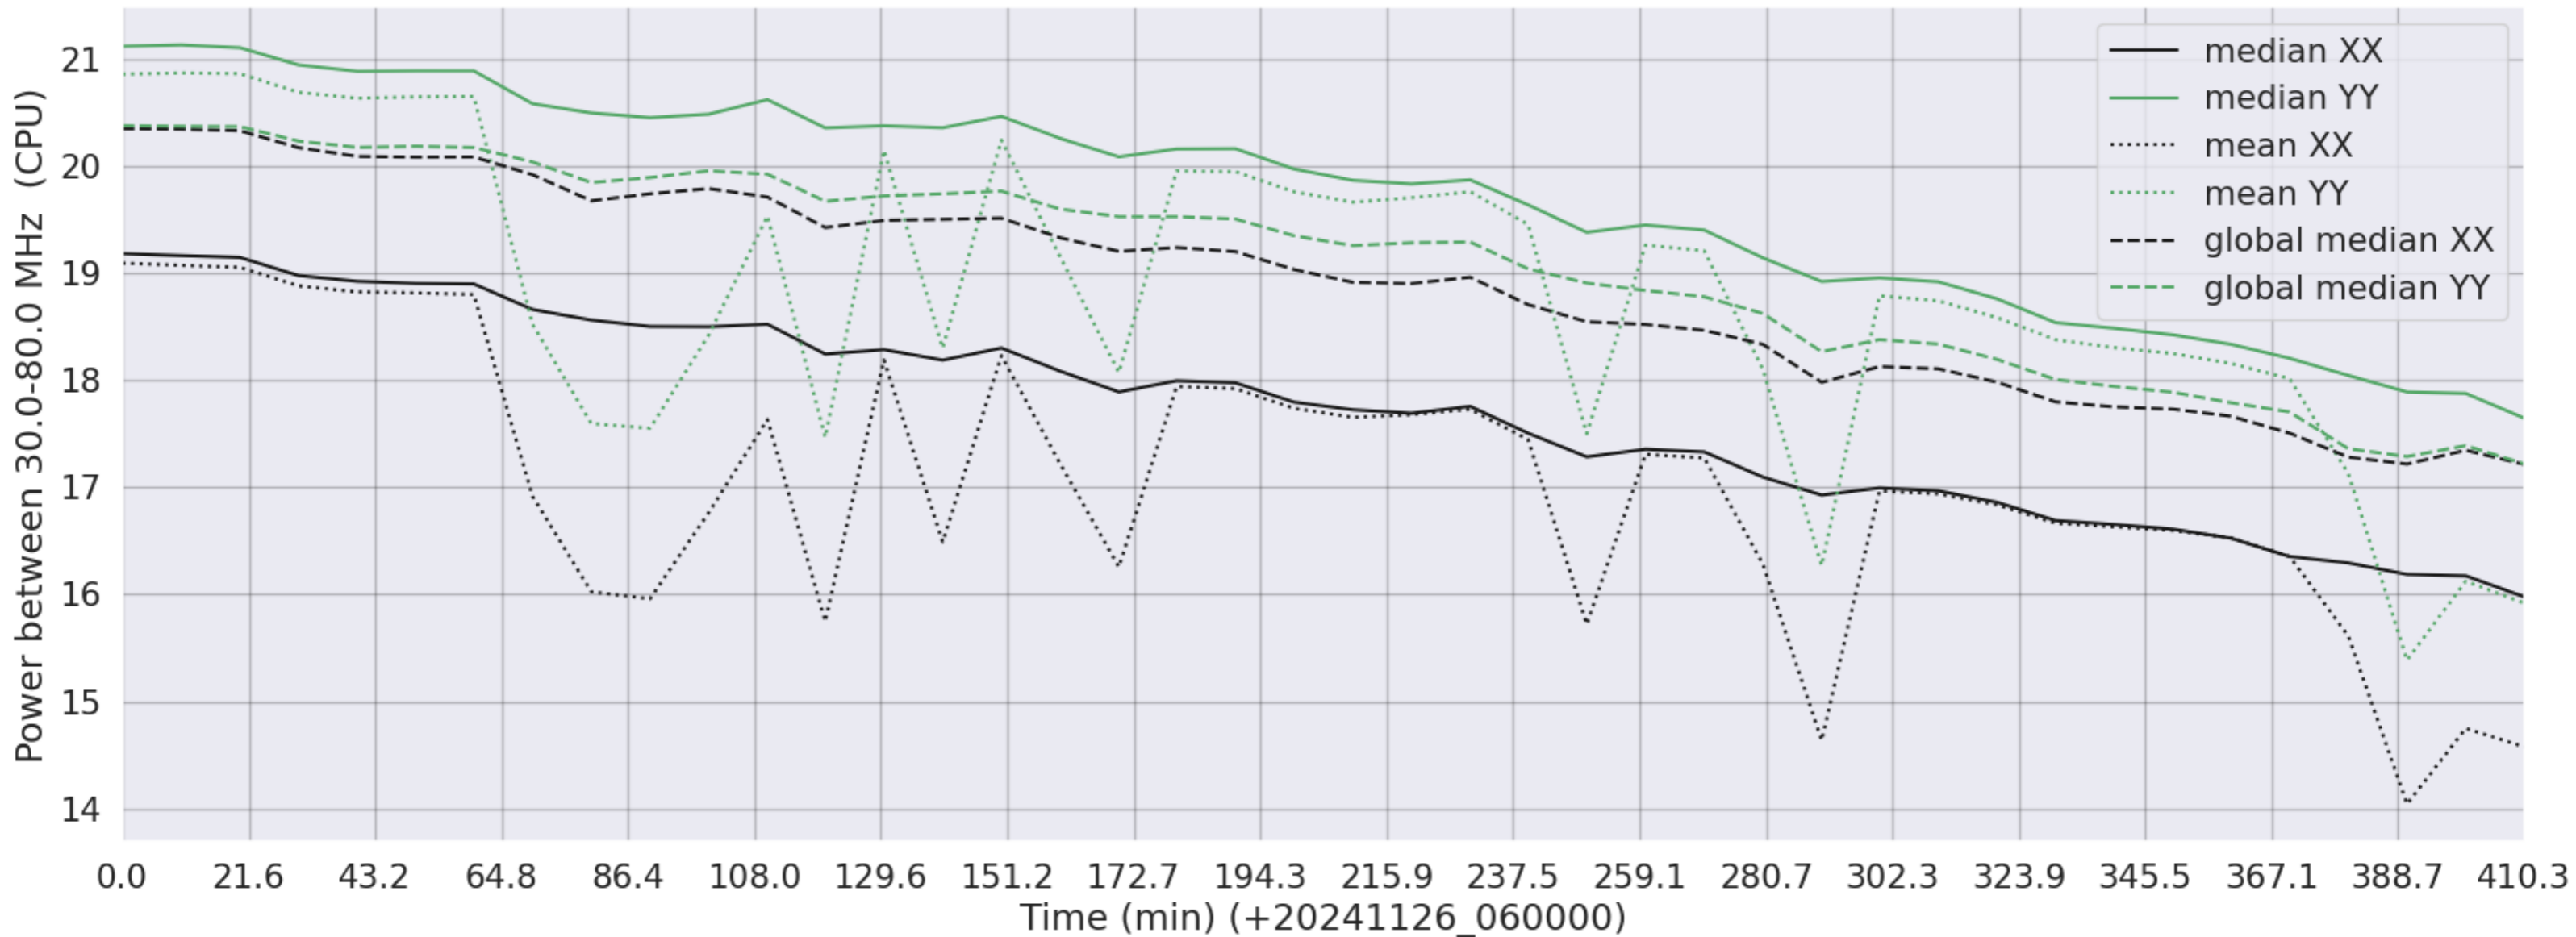

LWA153 - Correlator# 230 - XX FLAGS:Good - YY FLAGS:Good

LWA128 - Correlator# 229 - XX FLAGS:Good - YY FLAGS:Good