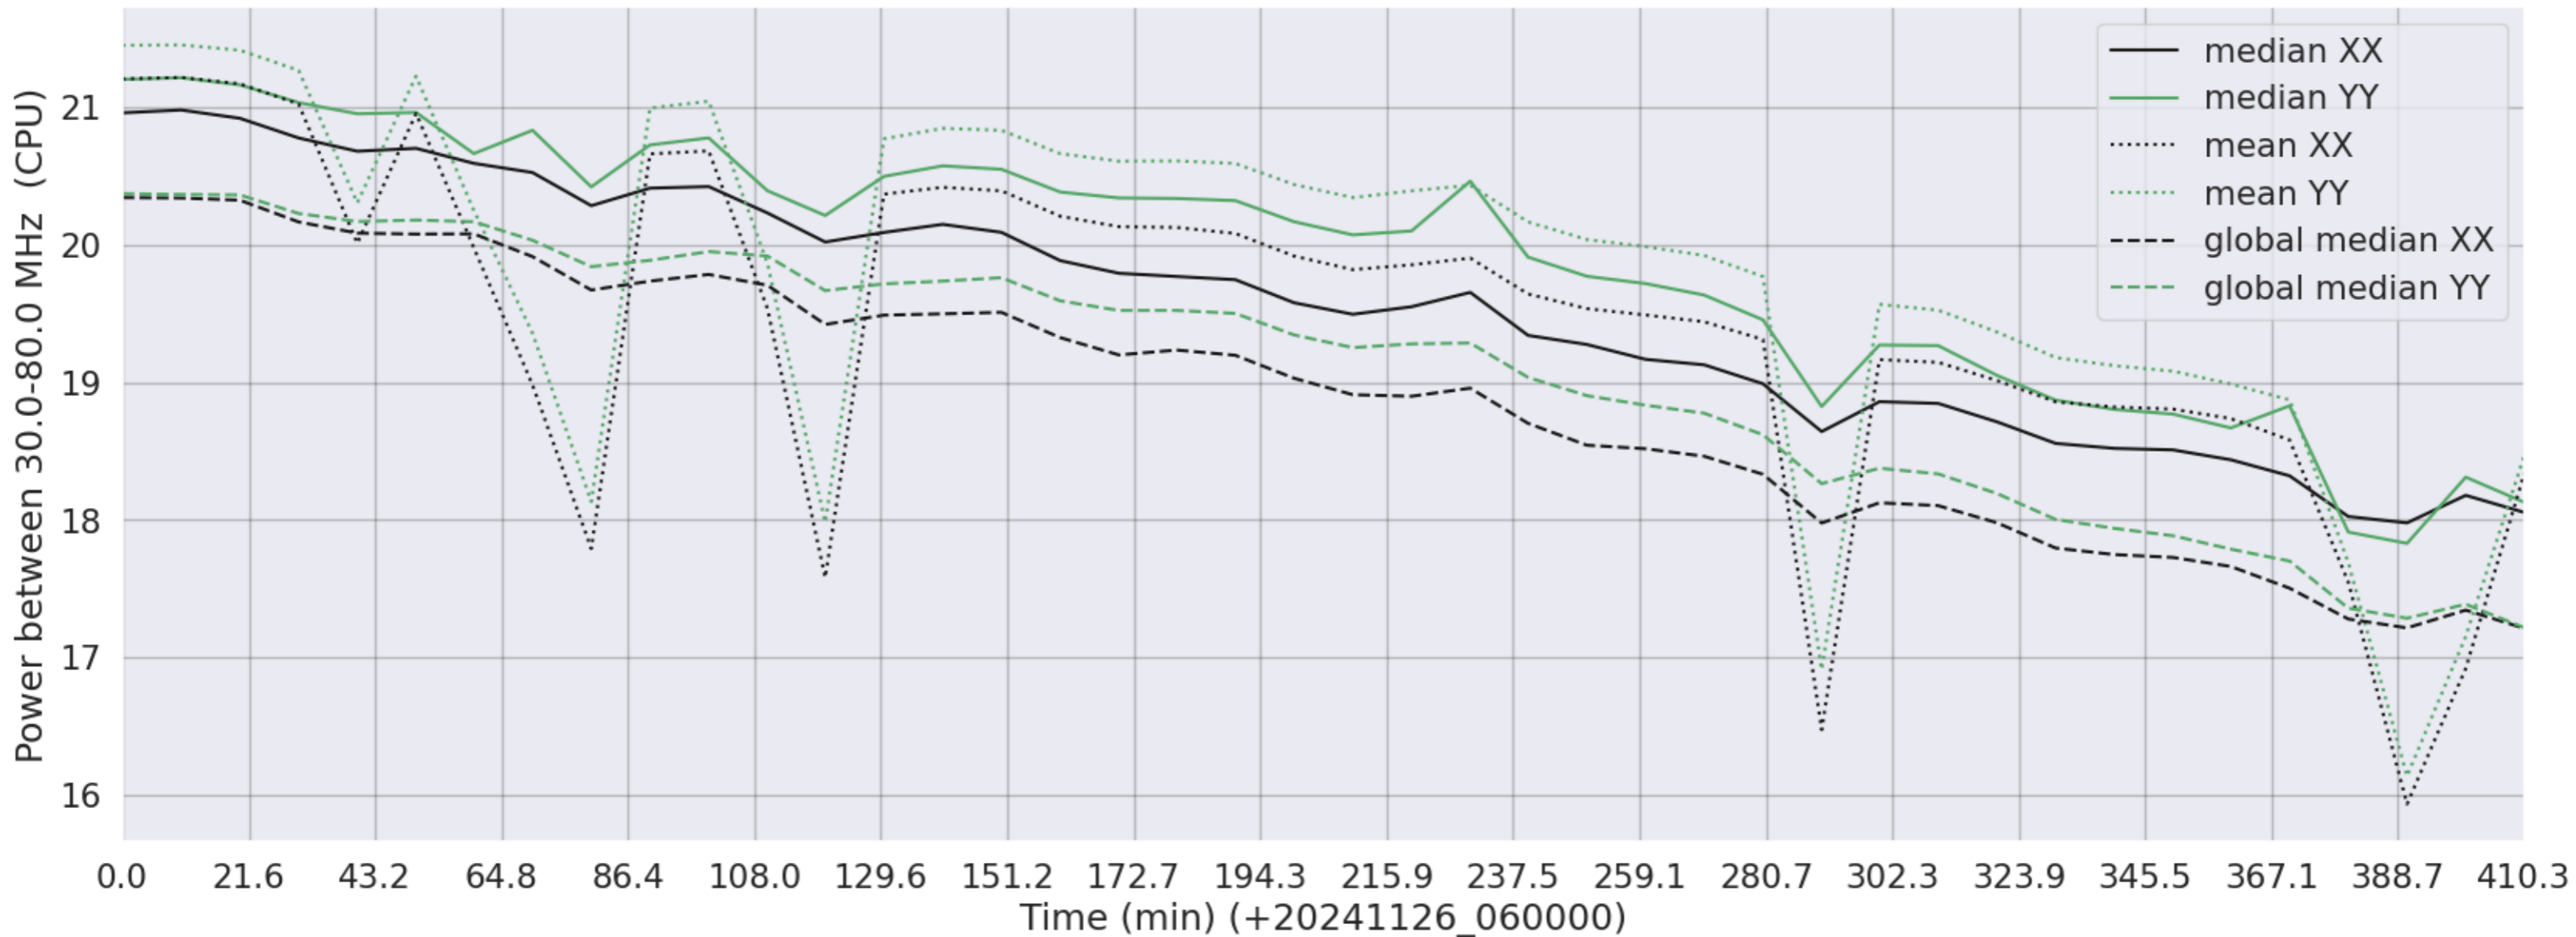

LWA066 - Correlator# 164 - XX FLAGS:Good - YY FLAGS:Good

LWA065 - Correlator# 165 - XX FLAGS:Good - YY FLAGS:Good

LWA068 - Correlator# 166 - XX FLAGS:Good - YY FLAGS:Good

LWA067 - Correlator# 167 - XX FLAGS:Good - YY FLAGS:Good