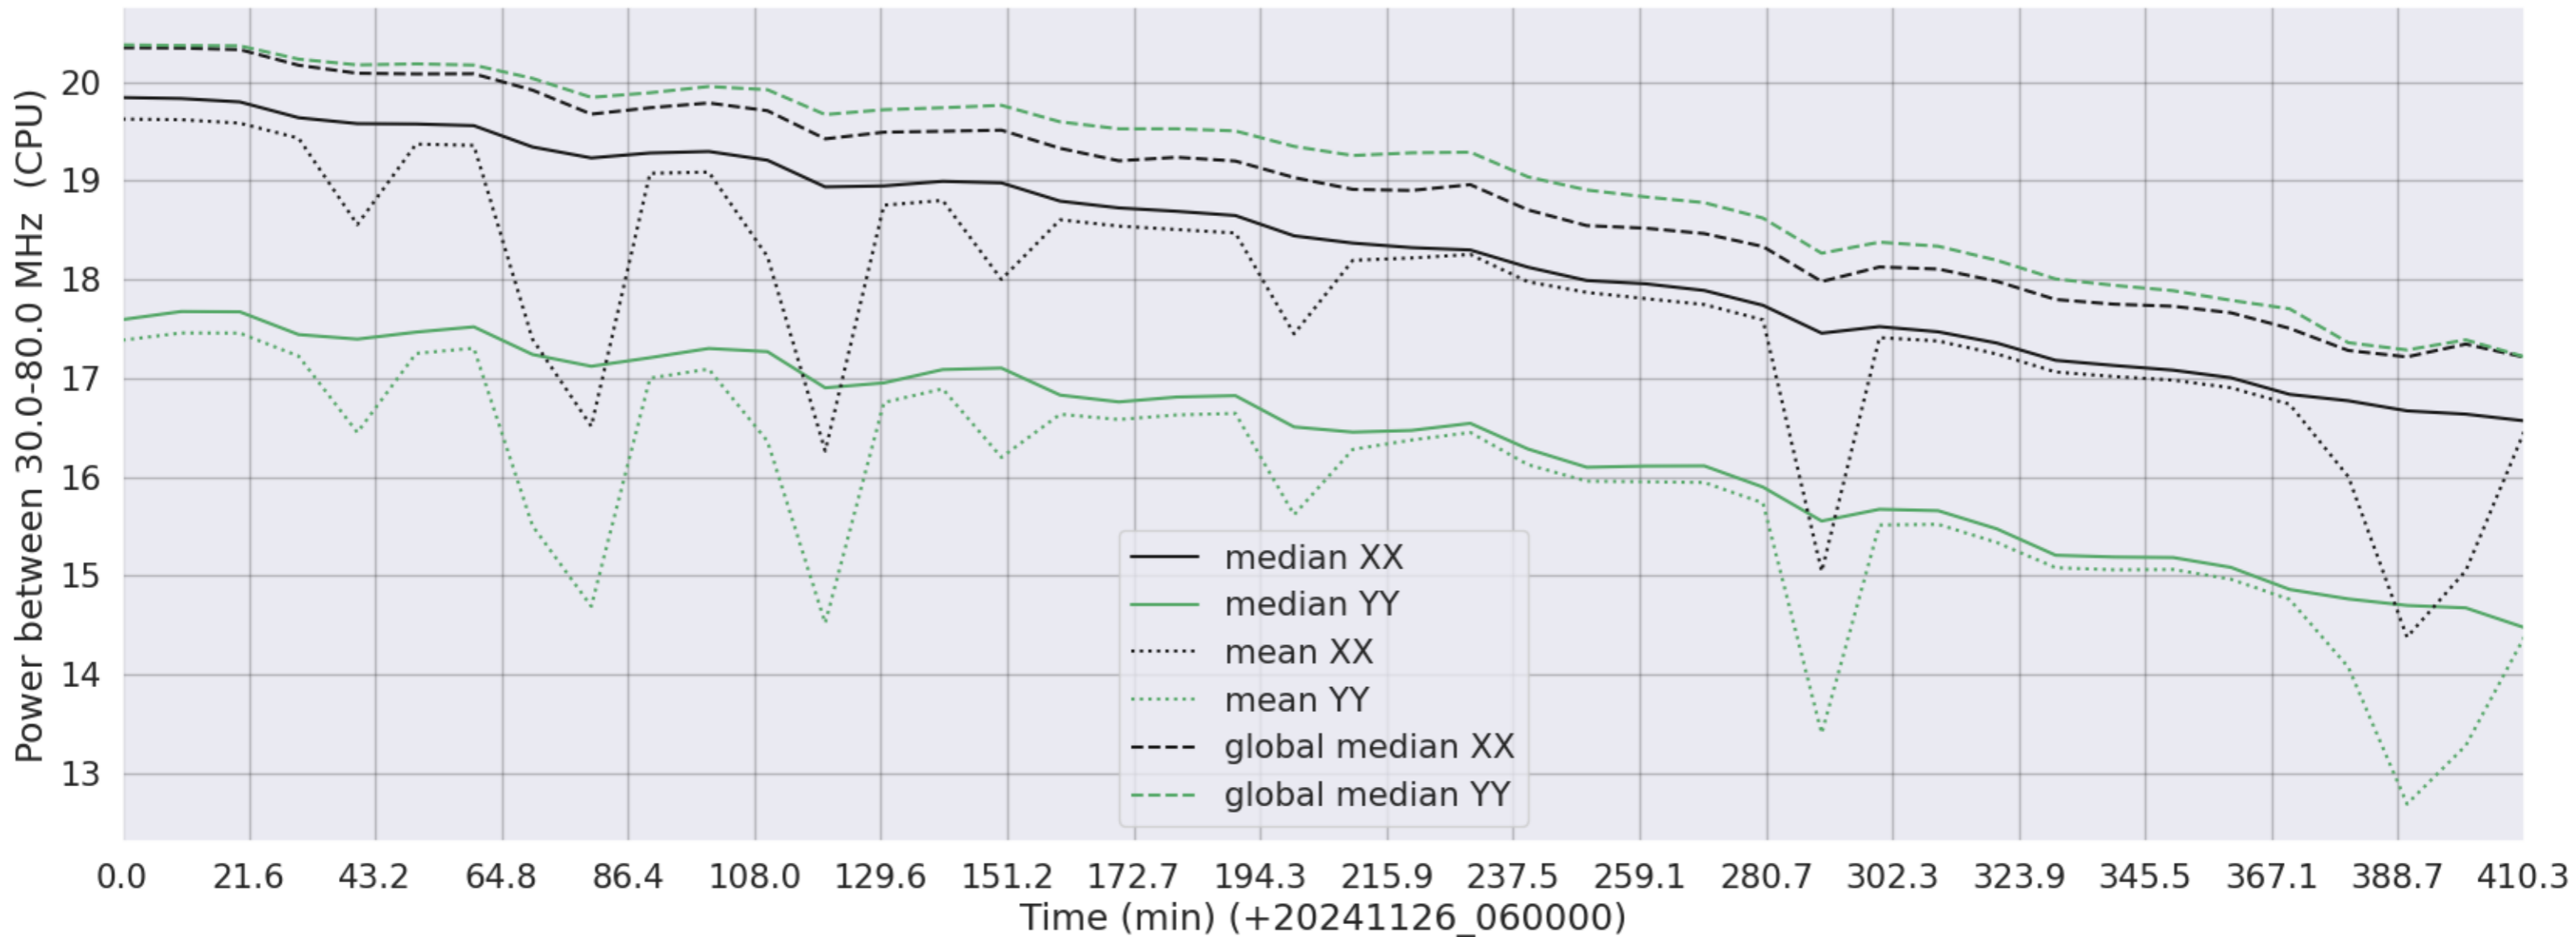

LWA093 - Correlator# 148 - XX FLAGS:Good - YY FLAGS:Good

LWA092 - Correlator# 149 - XX FLAGS:Good - YY FLAGS:Good

LWA095 - Correlator# 150 - XX FLAGS:Good - YY FLAGS:Good

LWA094 - Correlator# 151 - XX FLAGS:Good - YY FLAGS:Good