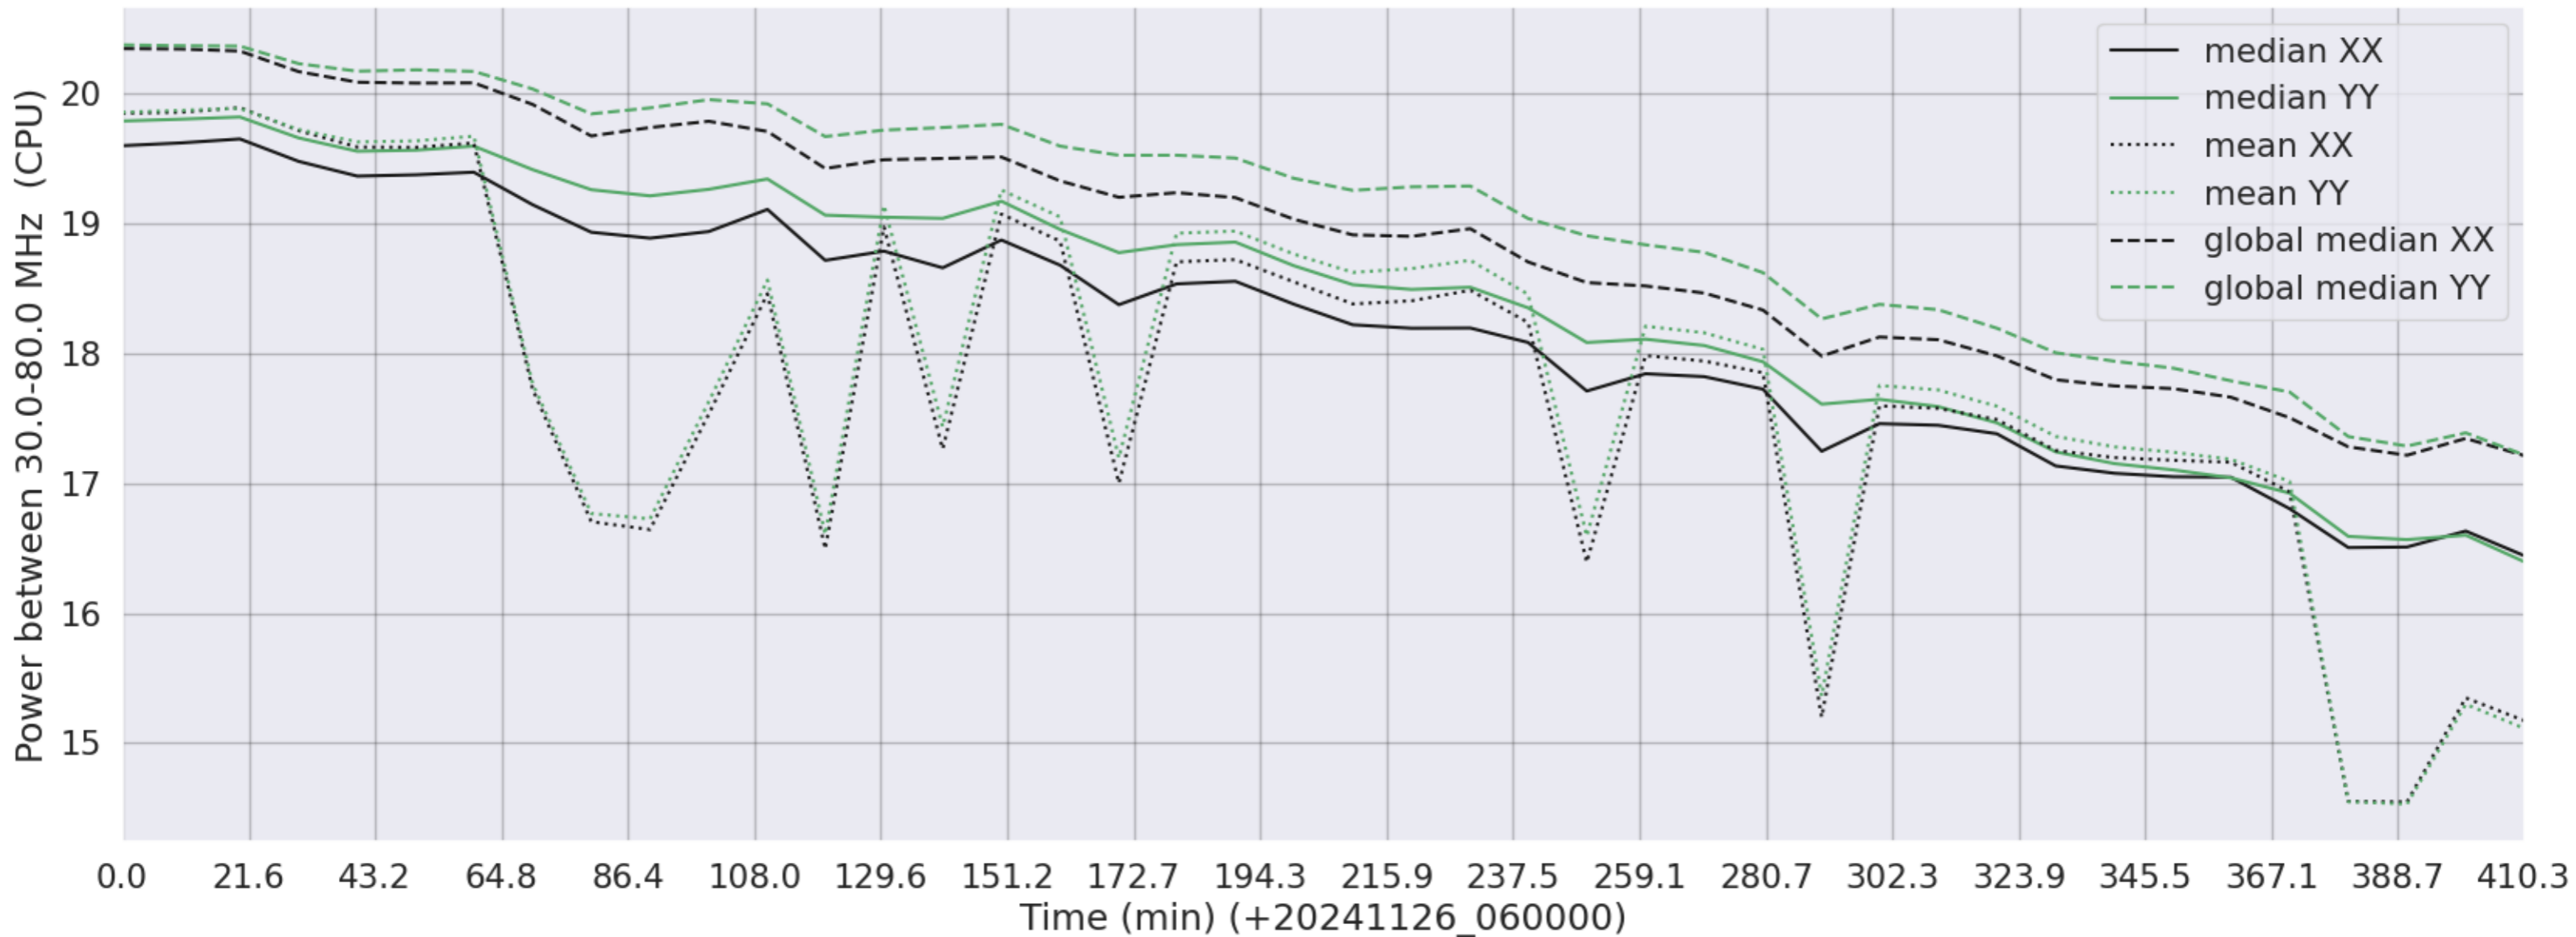

LWA243 - Correlator# 330 - XX FLAGS:BadSpecShape - YY FLAGS:Good

LWA213 - Correlator# 329 - XX FLAGS:Good - YY FLAGS:Good