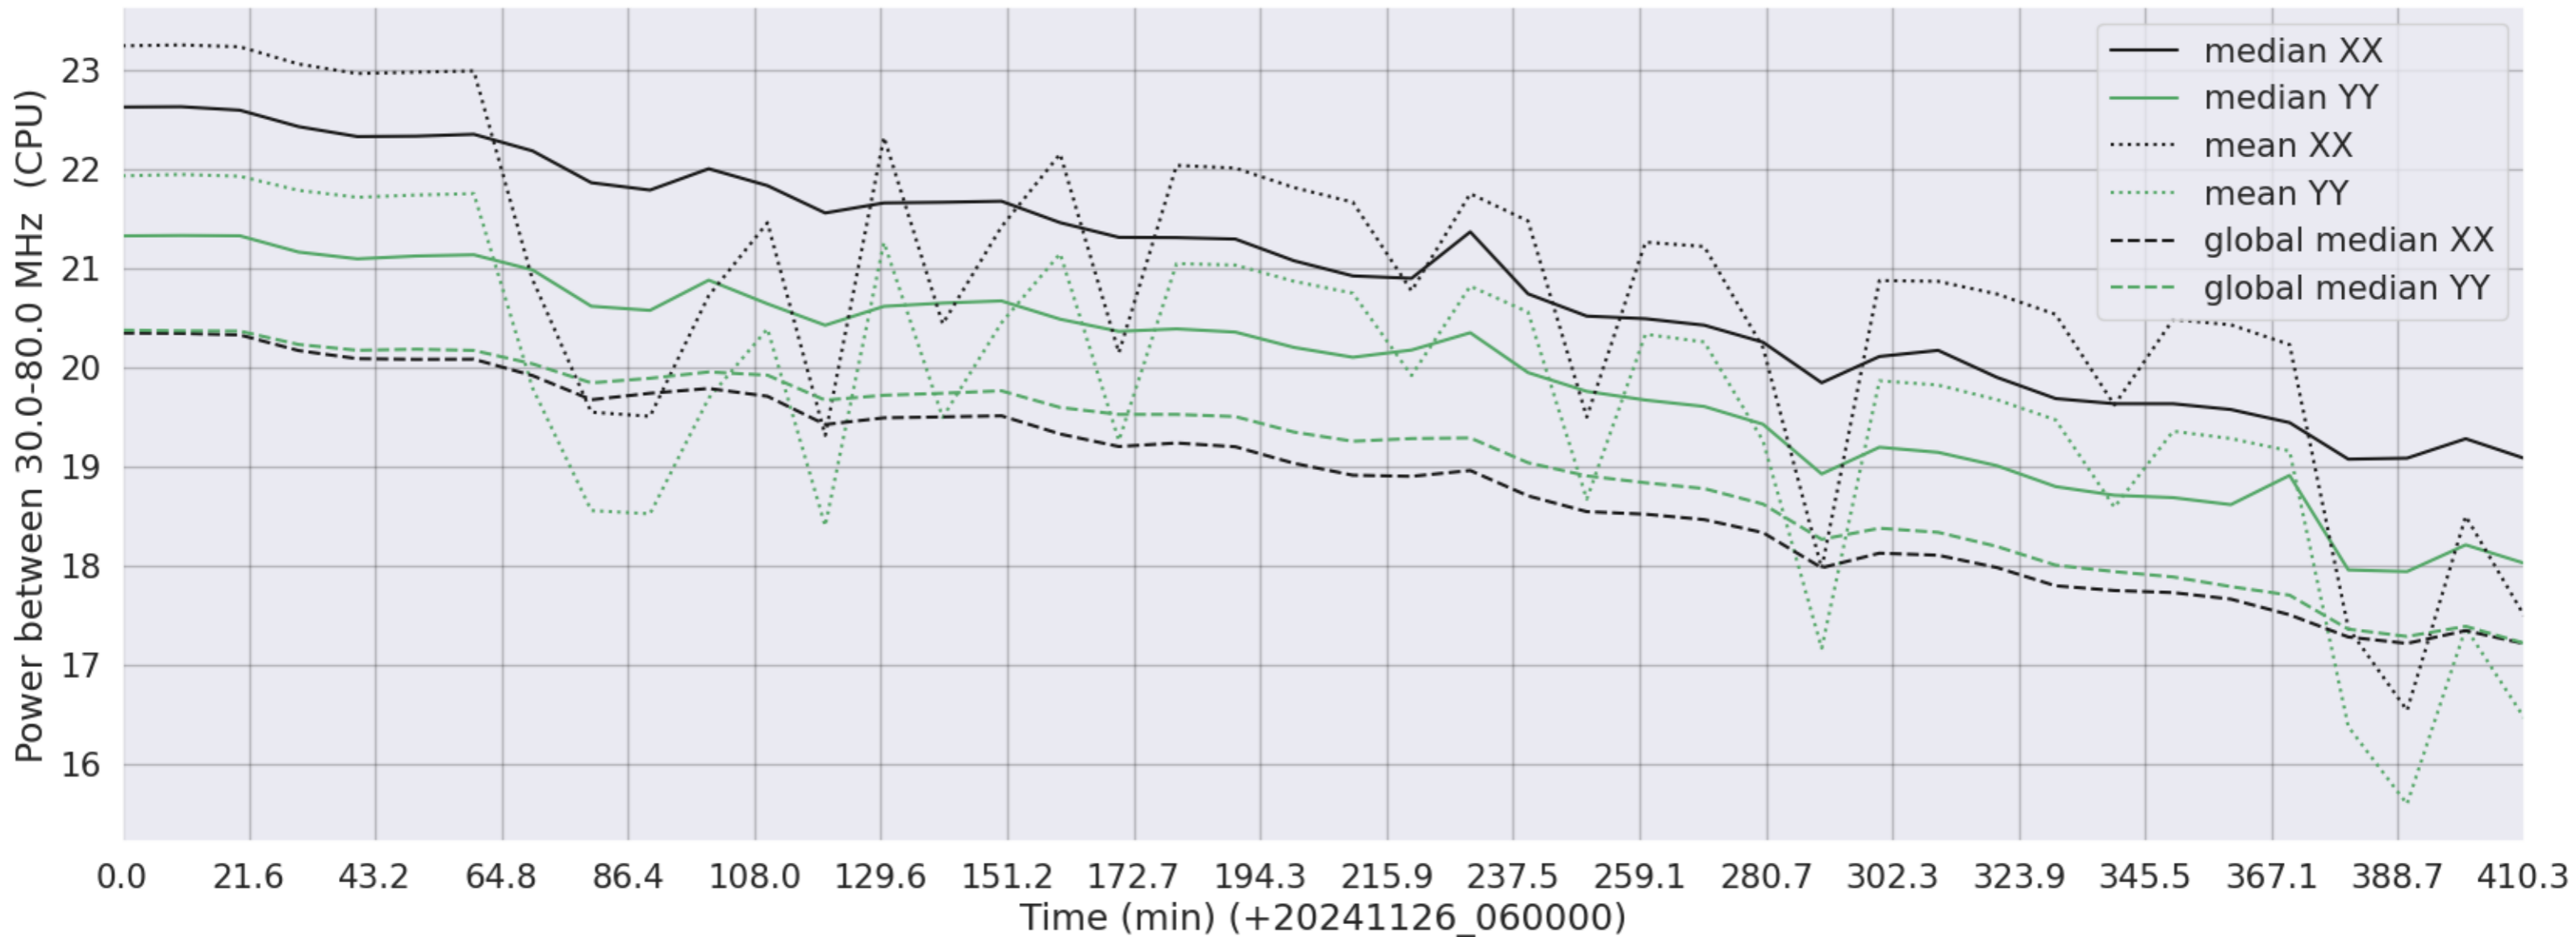

LWA233 - Correlator# 306 - XX FLAGS:Good - YY FLAGS:Good

LWA229 - Correlator# 305 - XX FLAGS:Good - YY FLAGS:Good