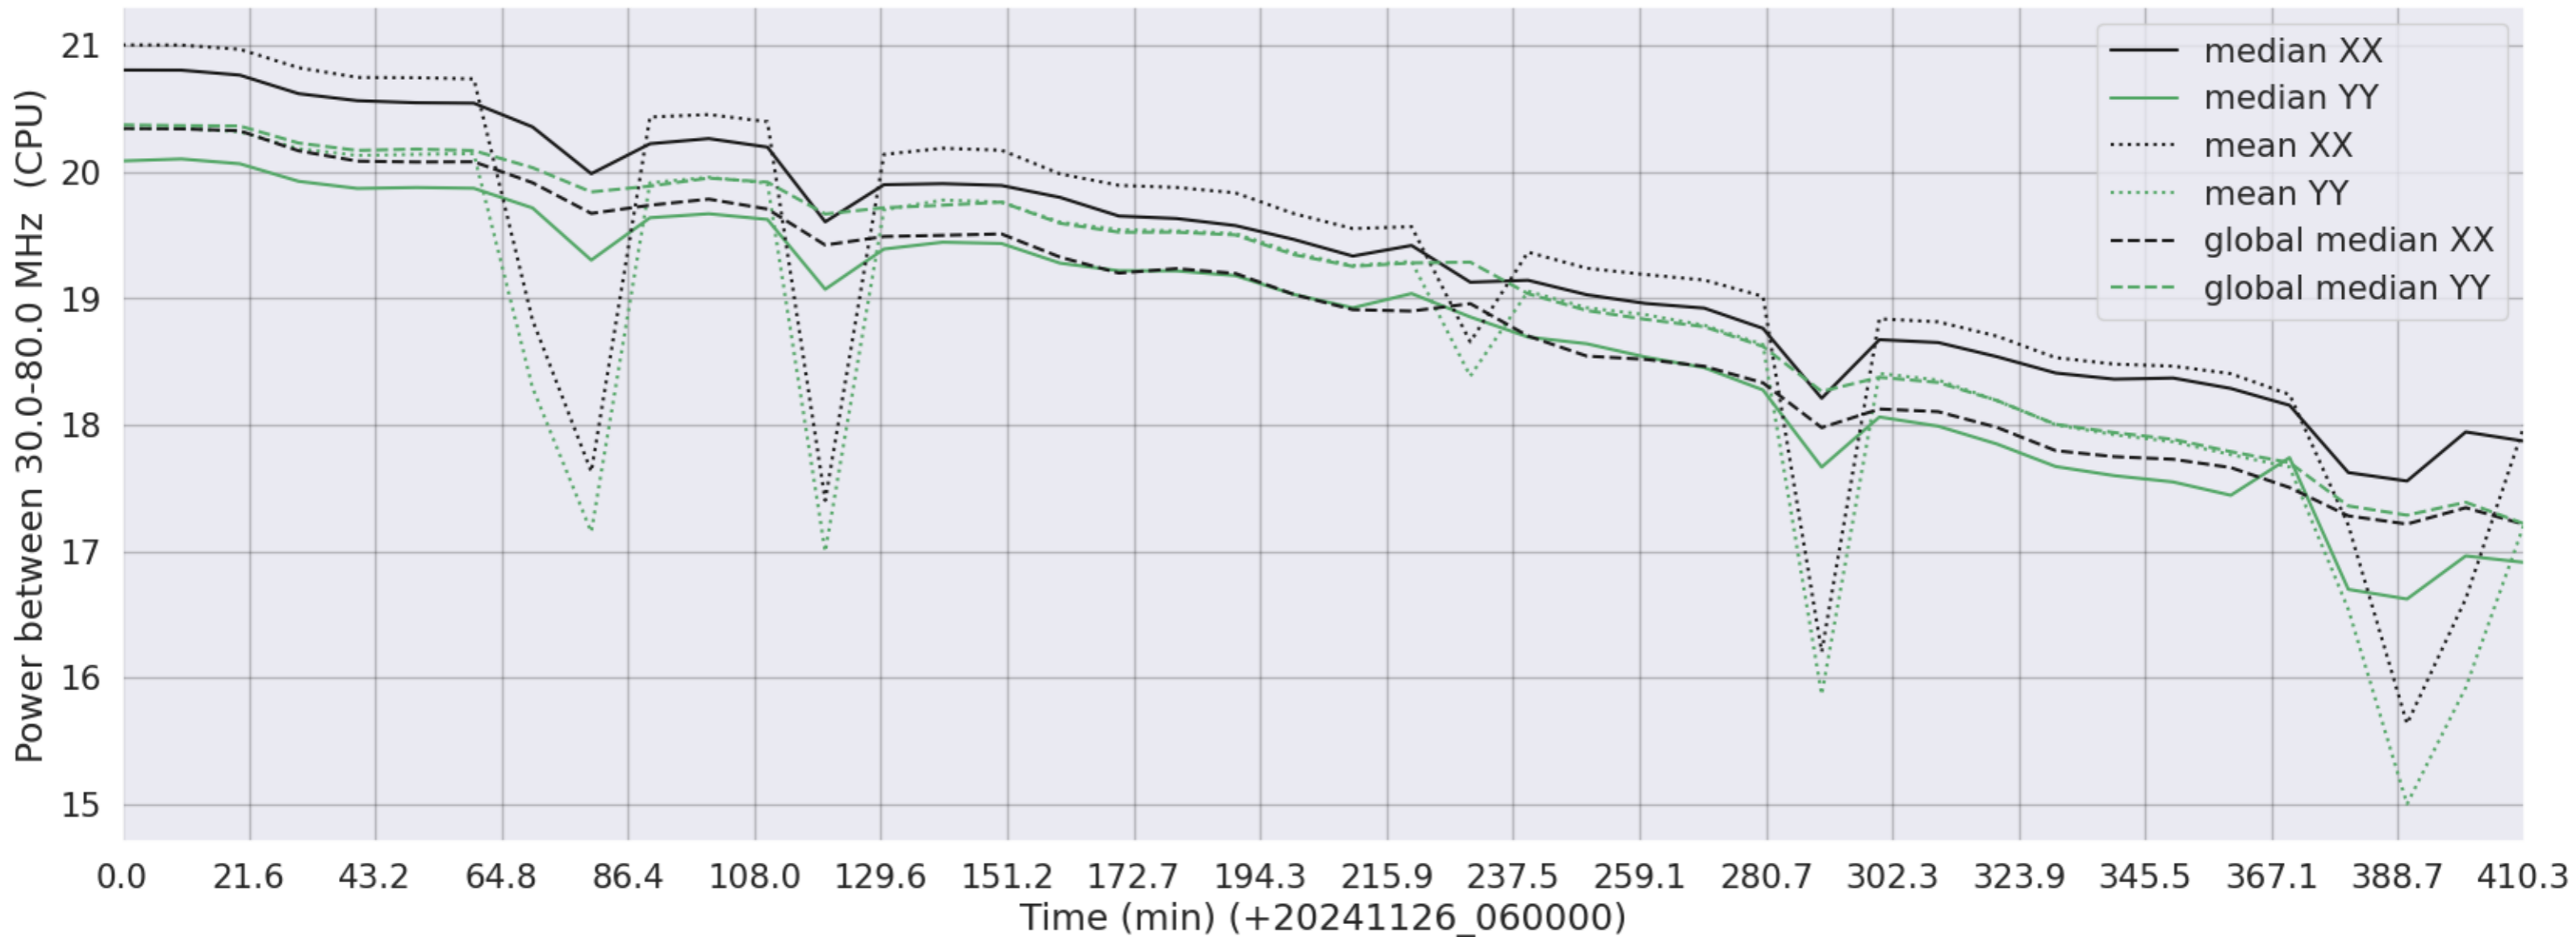

LWA011 - Correlator# 072 - XX FLAGS:Good - YY FLAGS:Good

LWA010 - Correlator# 073 - XX FLAGS:Good - YY FLAGS:Good

LWA012 - Correlator# 074 - XX FLAGS:Good - YY FLAGS:Good

LWA008 - Correlator# 075 - XX FLAGS:Good - YY FLAGS:Good