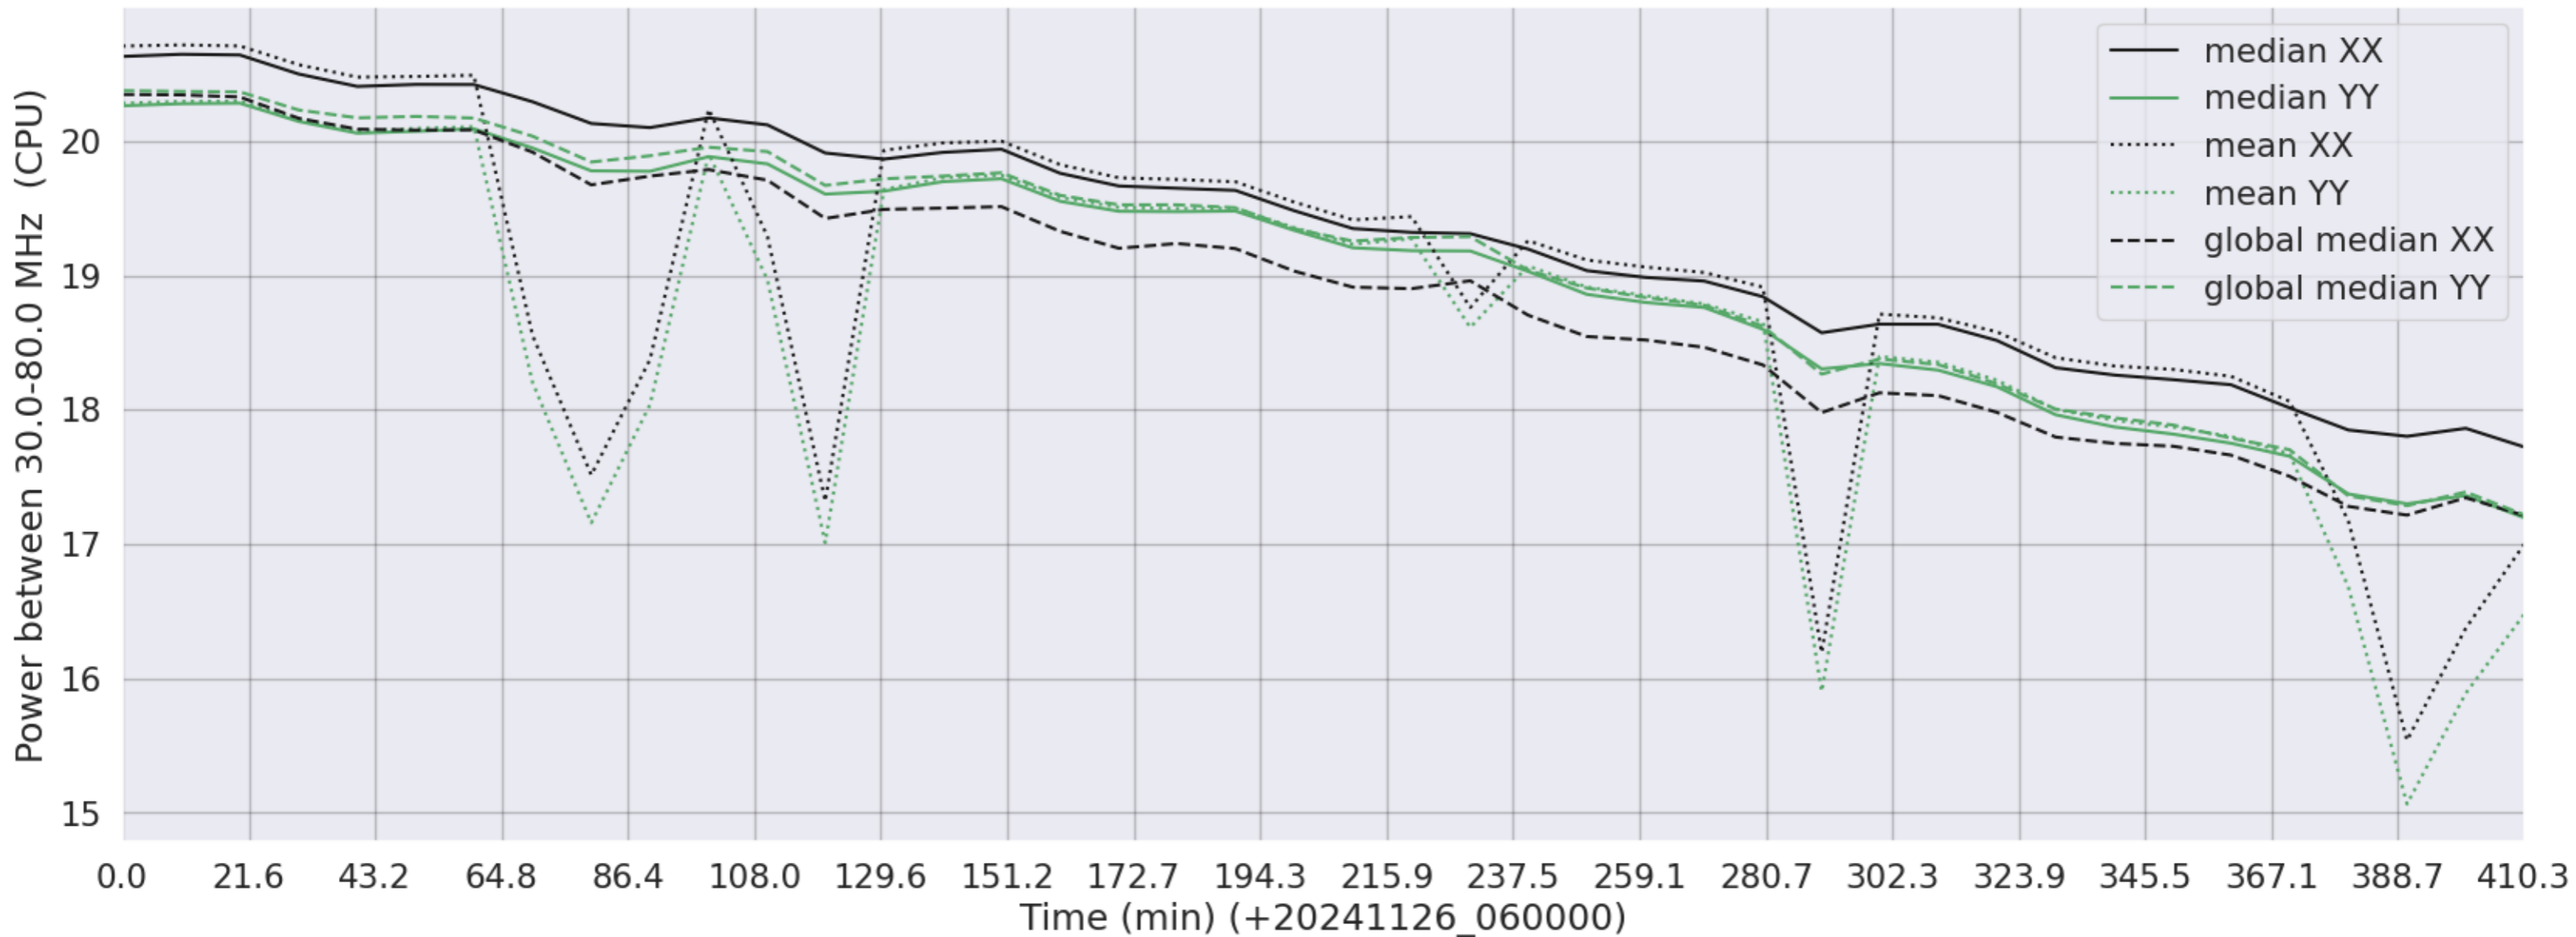

LWA104 - Correlator# 179 - XX FLAGS:Good - YY FLAGS:Good

LWA105 - Correlator# 178 - XX FLAGS:Good - YY FLAGS:Good