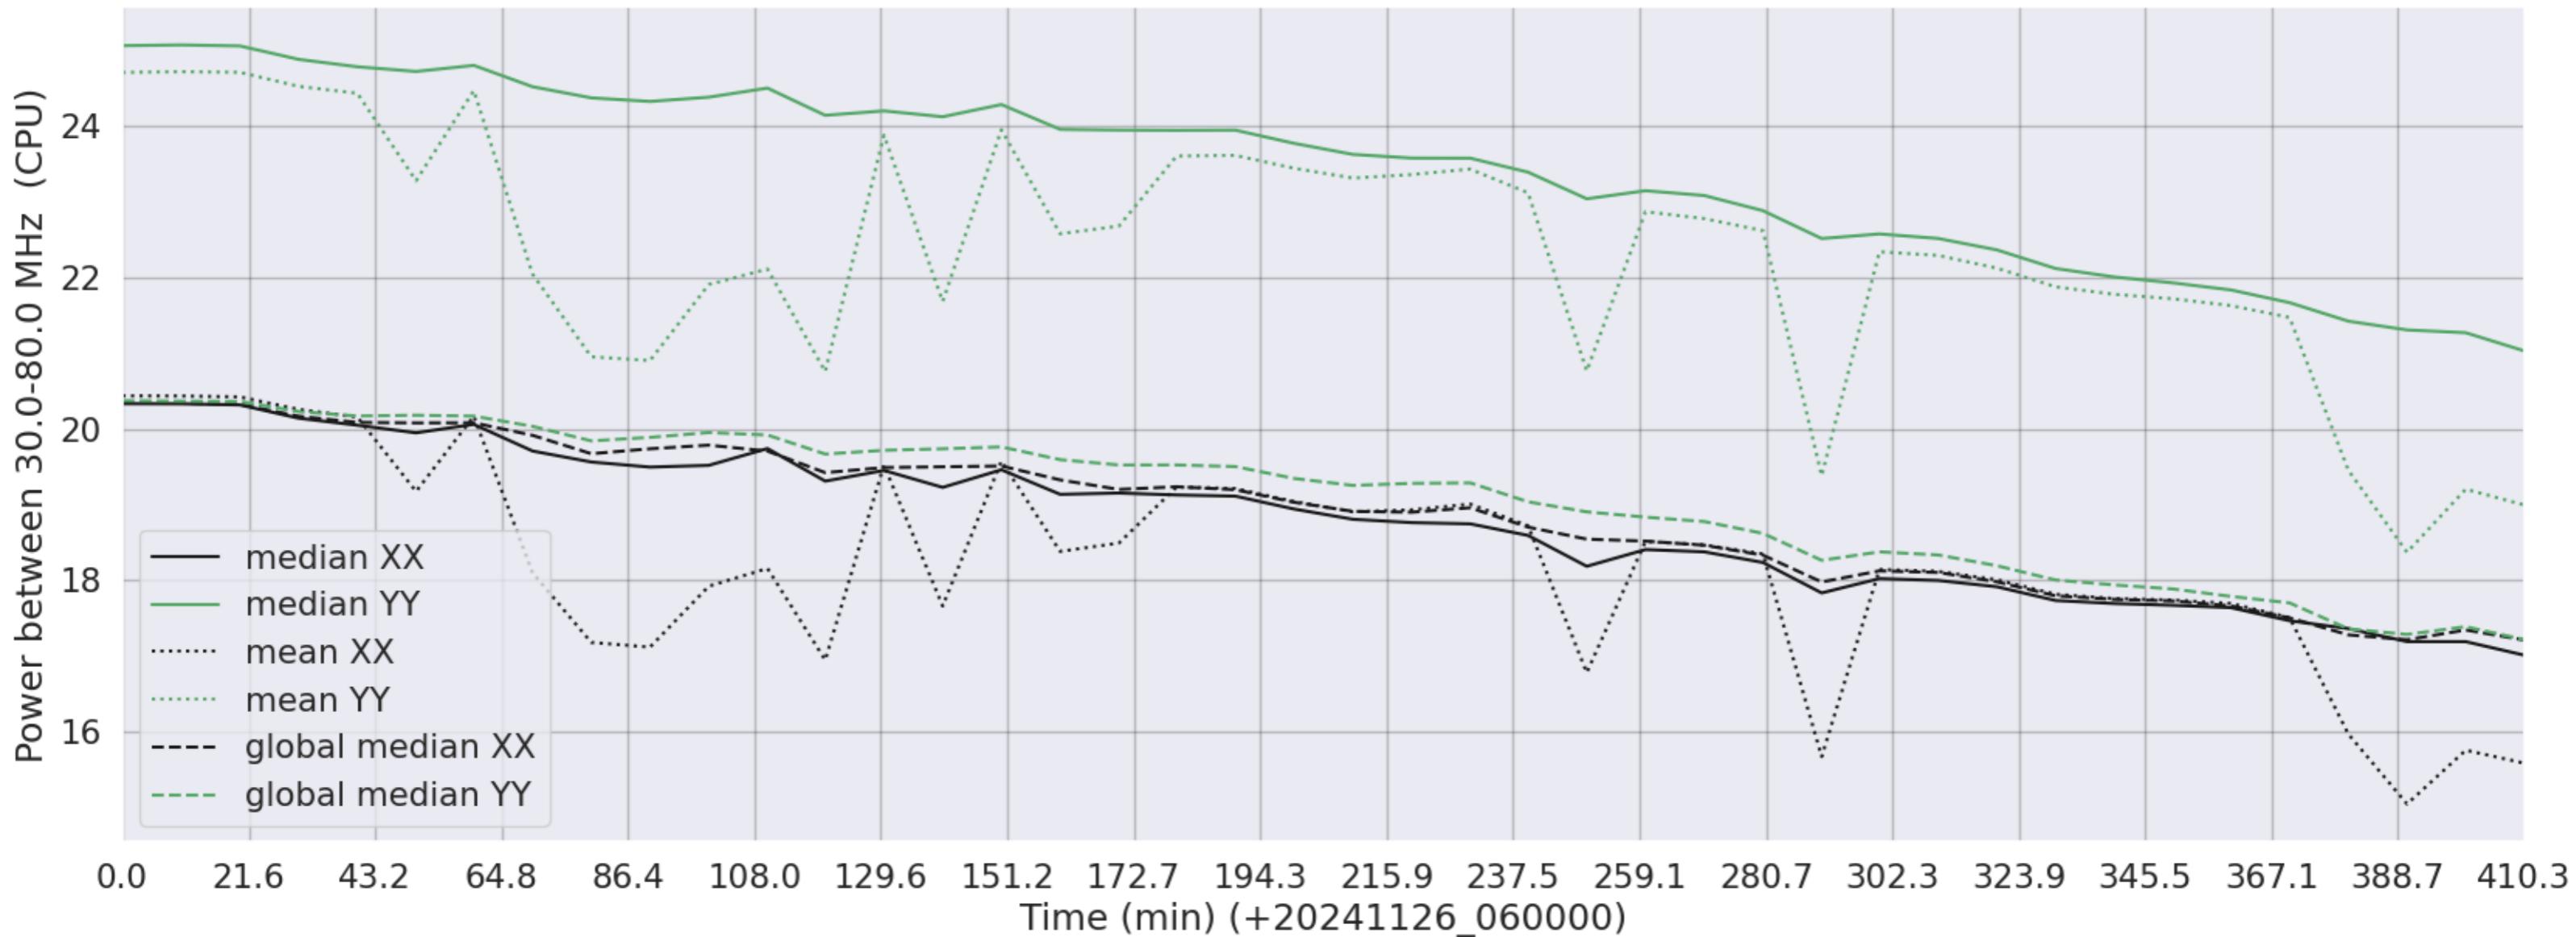

LWA145 - Correlator# 212 - XX FLAGS:Good - YY FLAGS:Good

LWA144 - Correlator# 213 - XX FLAGS:Good - YY FLAGS:Good

LWA147 - Correlator# 214 - XX FLAGS:Good - YY FLAGS:Good

LWA150 - Correlator# 215 - XX FLAGS:Good - YY FLAGS:Good