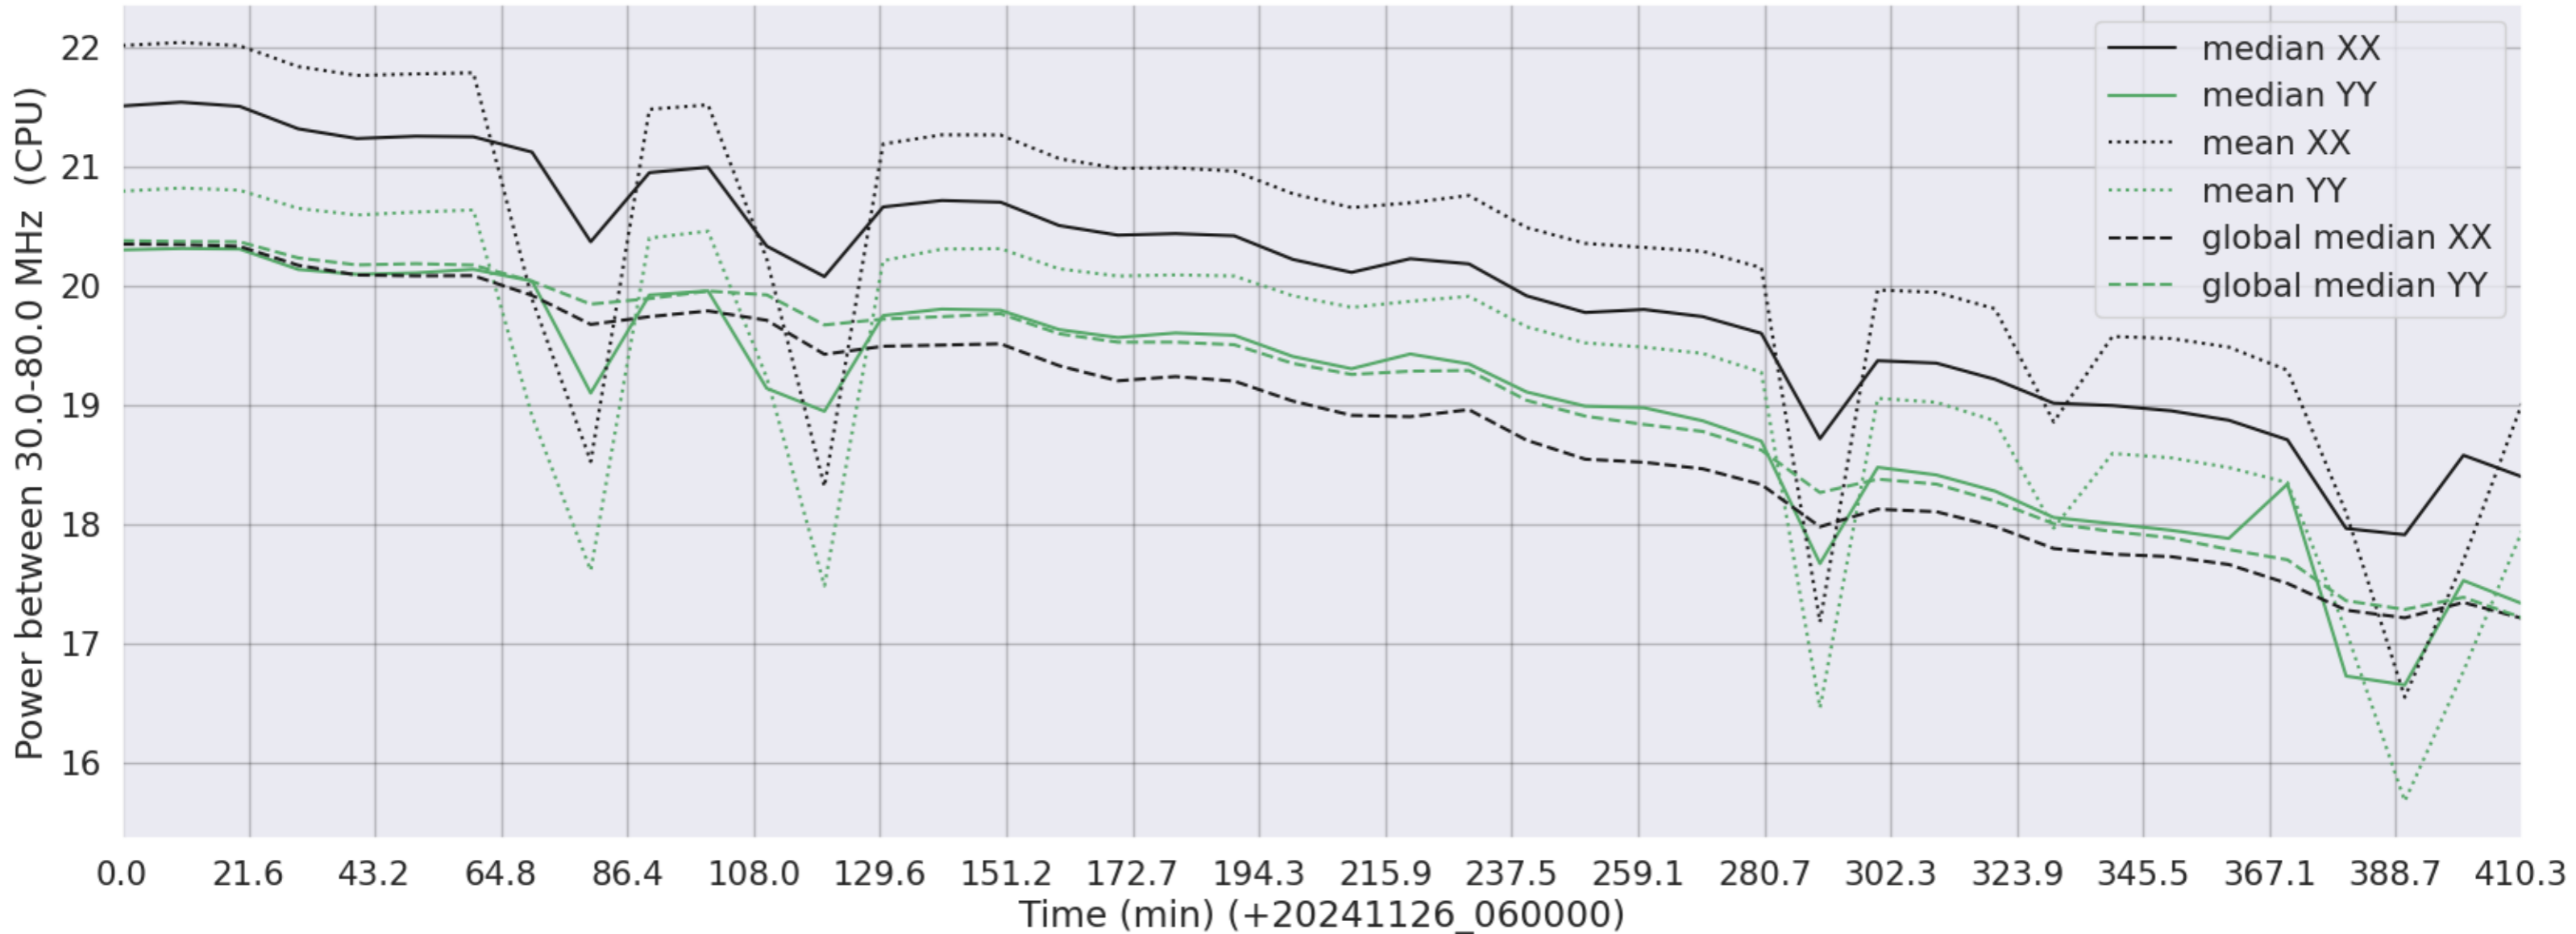

LWA036 - Correlator# 163 - XX FLAGS:Good - YY FLAGS:Good

LWA034 - Correlator# 162 - XX FLAGS:Good - YY FLAGS:BadSpecShape