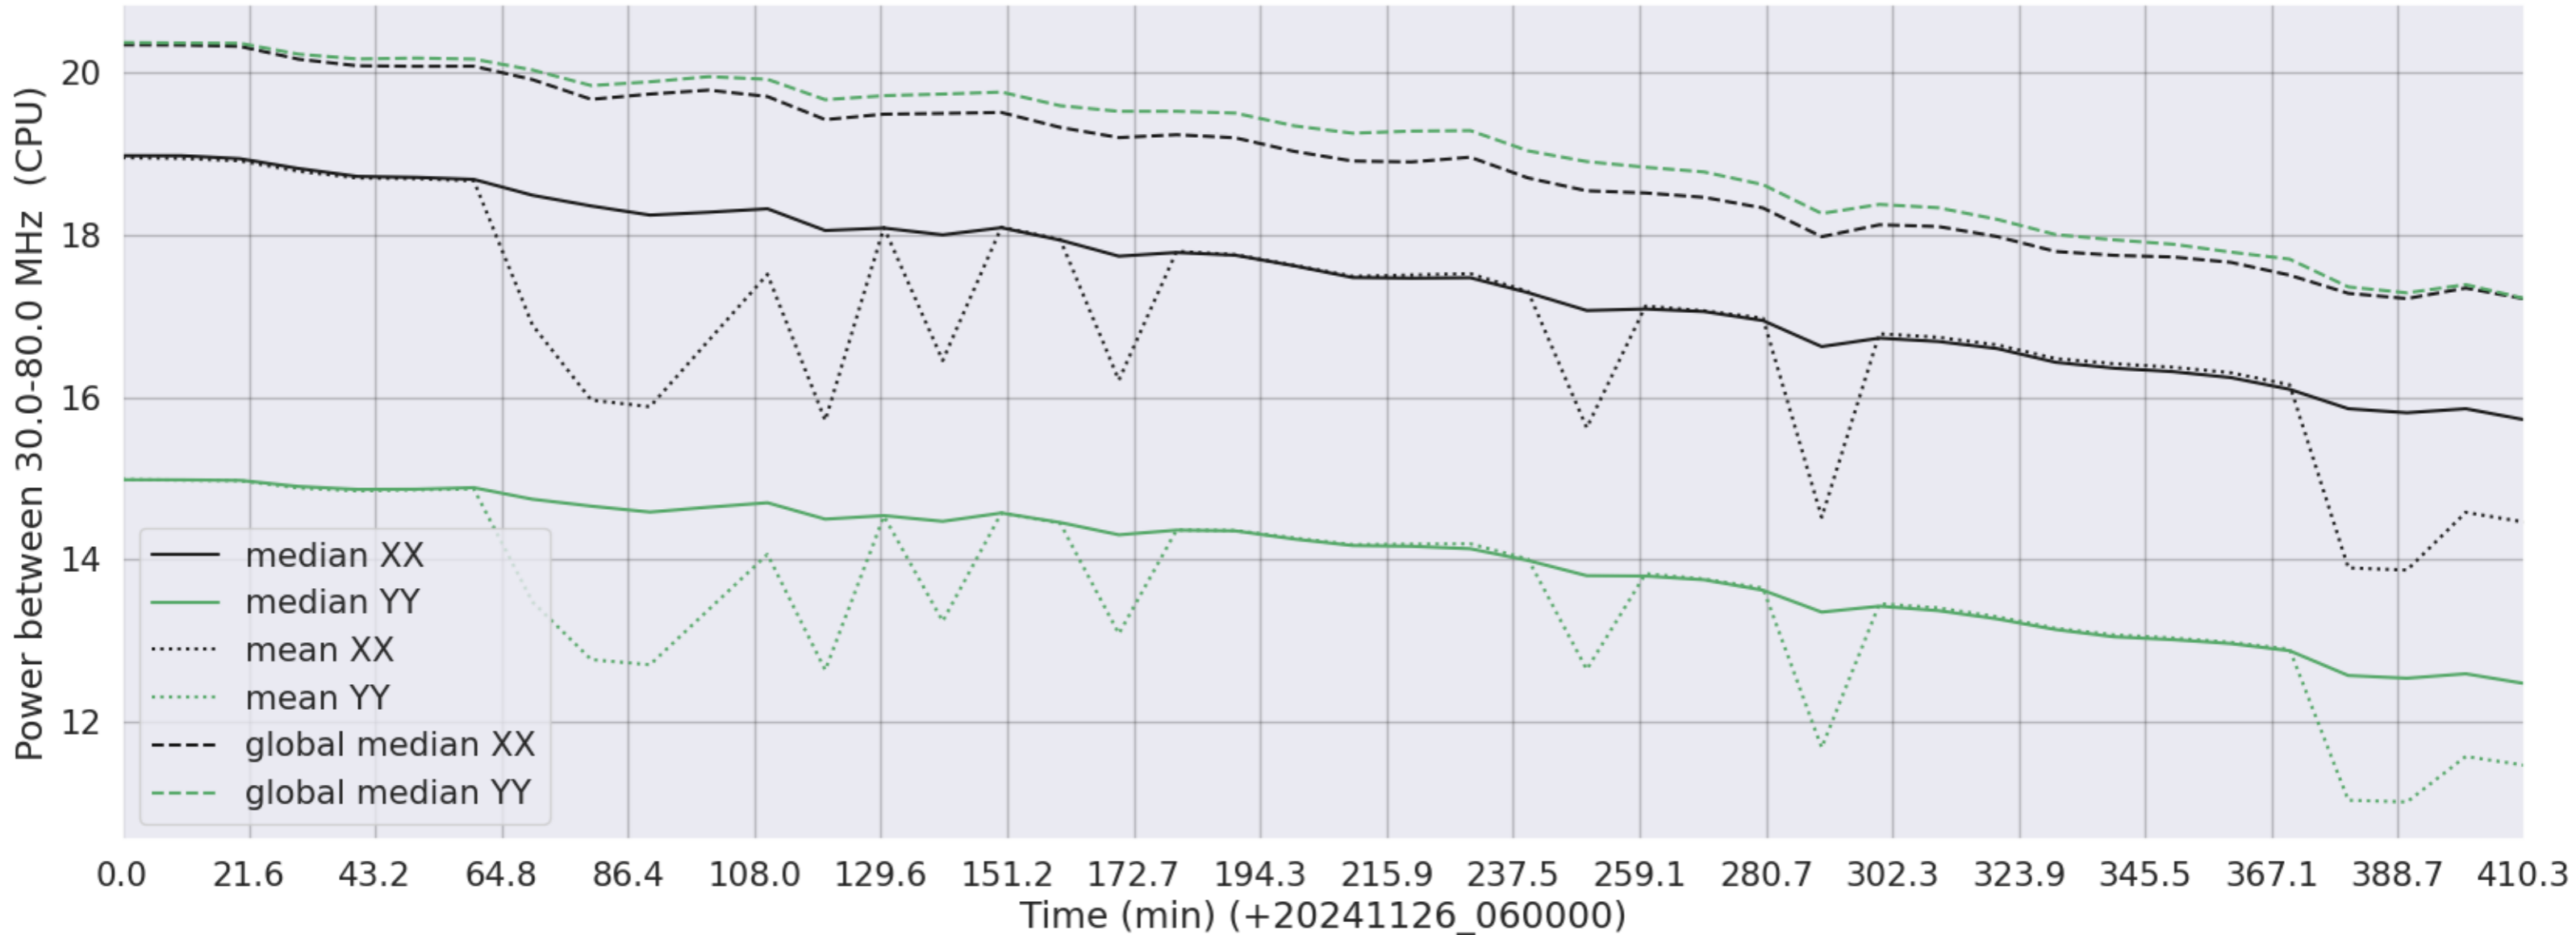

LWA347 - Correlator# 255 - XX FLAGS:Good - YY FLAGS:BadSpecShape

LWA359 - Correlator# 254 - XX FLAGS:Good - YY FLAGS:BadSpecShape