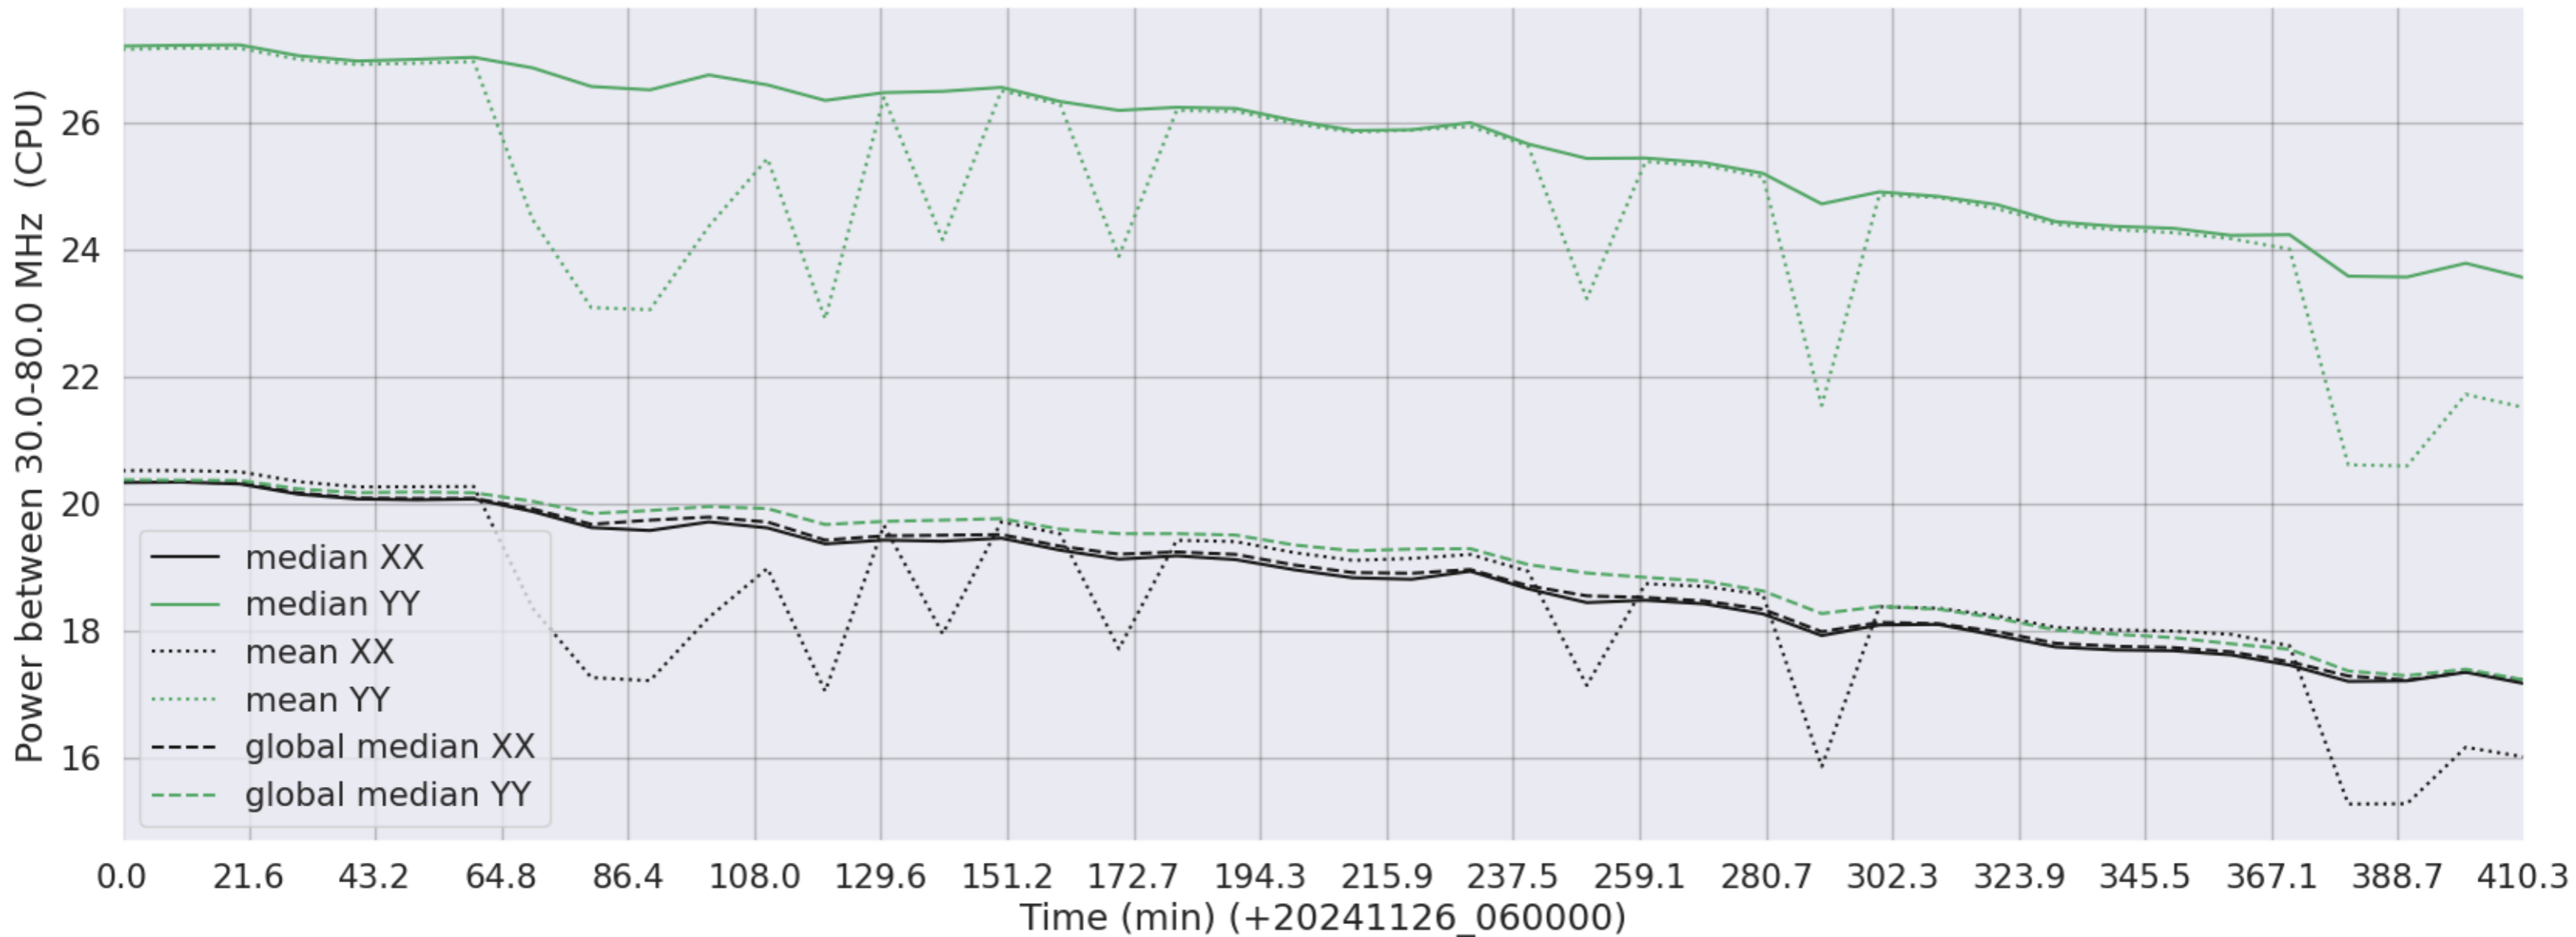

LWA203 - Correlator# 295 - XX FLAGS:Good - YY FLAGS:Good

LWA204 - Correlator# 294 - XX FLAGS:Good - YY FLAGS:Good