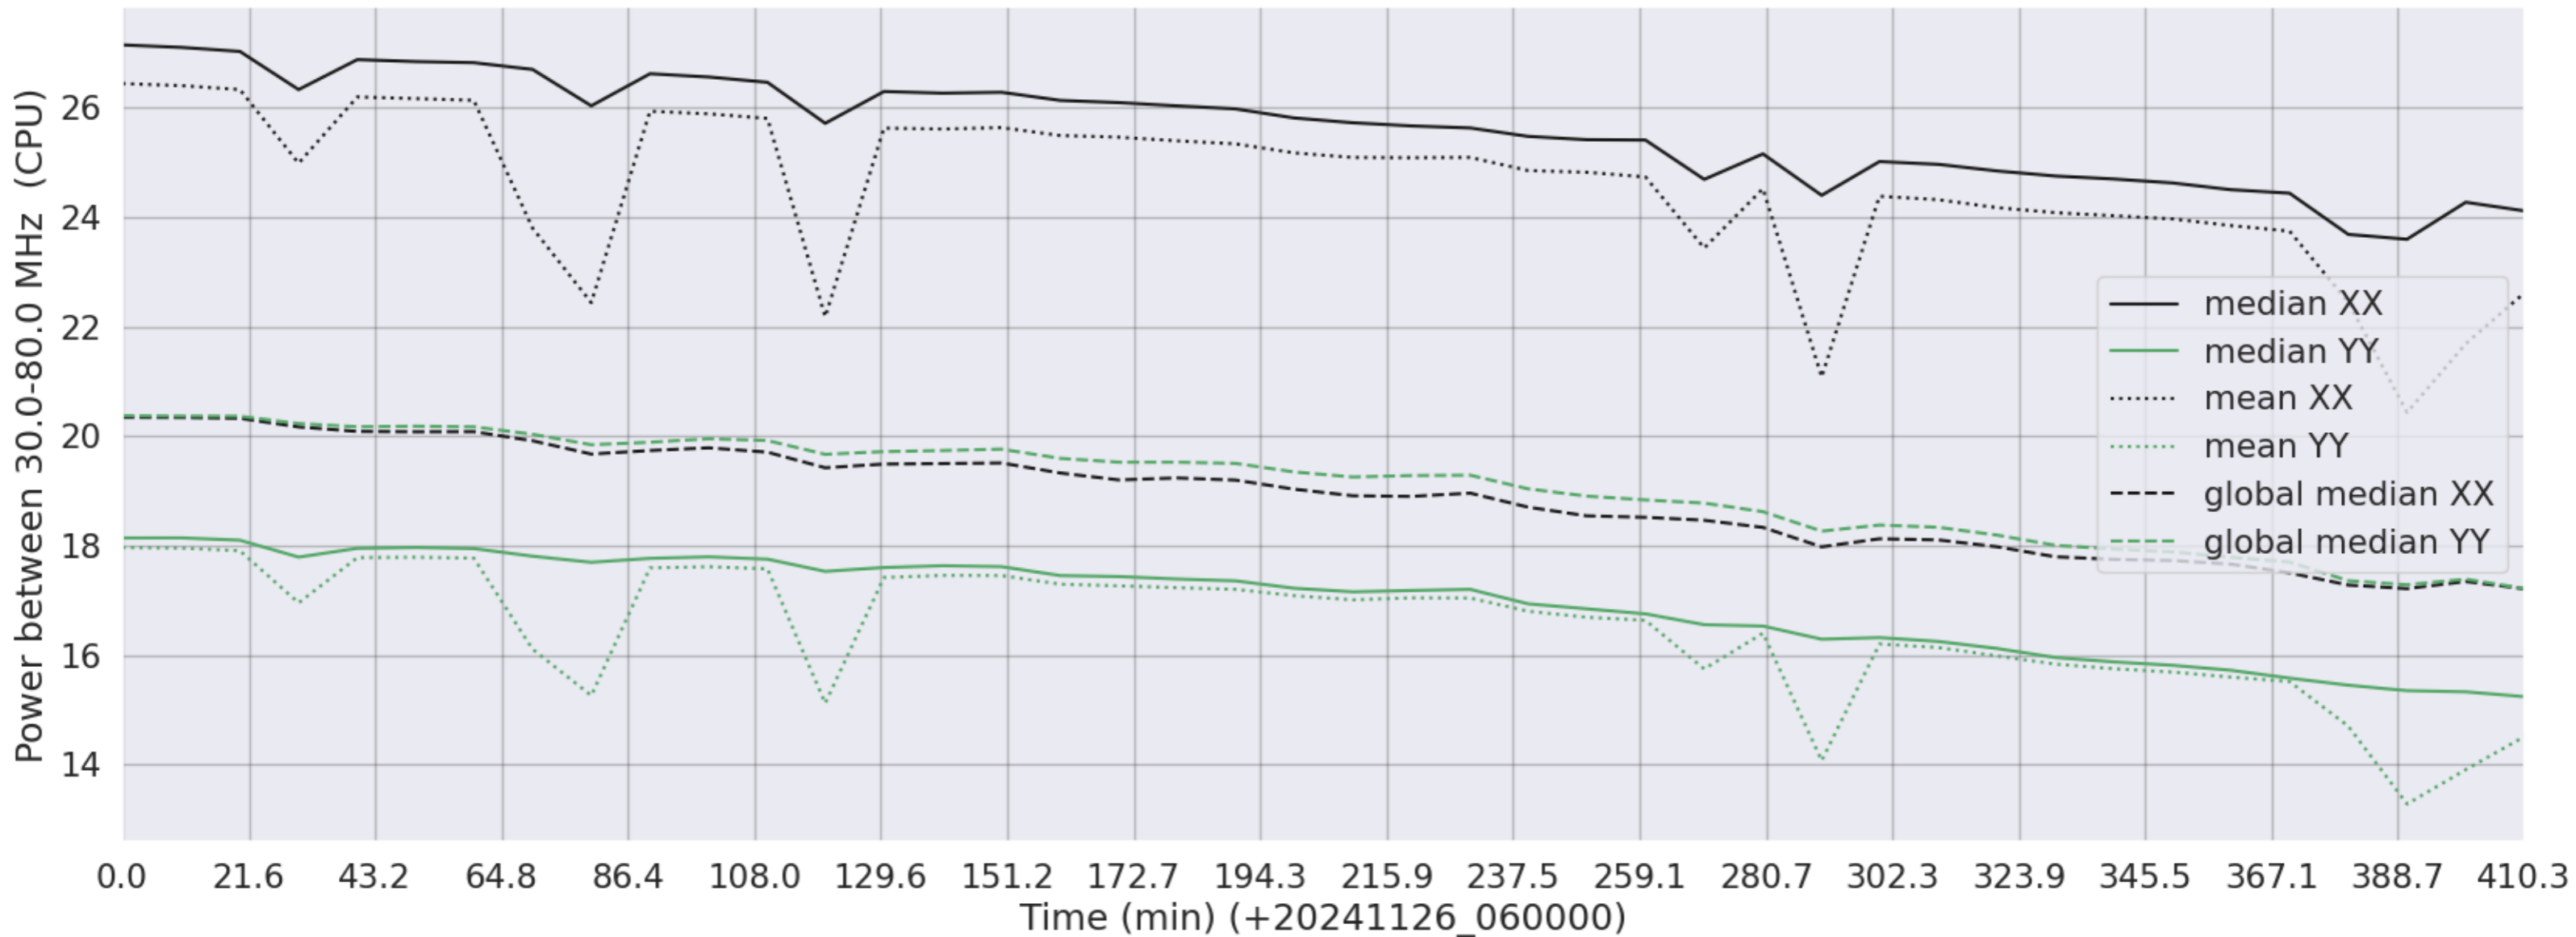

LWA317 - Correlator# 052 - XX FLAGS:BadSpecShape - YY FLAGS:Good

LWA306 - Correlator# 053 - XX FLAGS:Good - YY FLAGS:Good

LWA320 - Correlator# 054 - XX FLAGS:Good - YY FLAGS:Good

LWA318 - Correlator# 055 - XX FLAGS:Good - YY FLAGS:Good