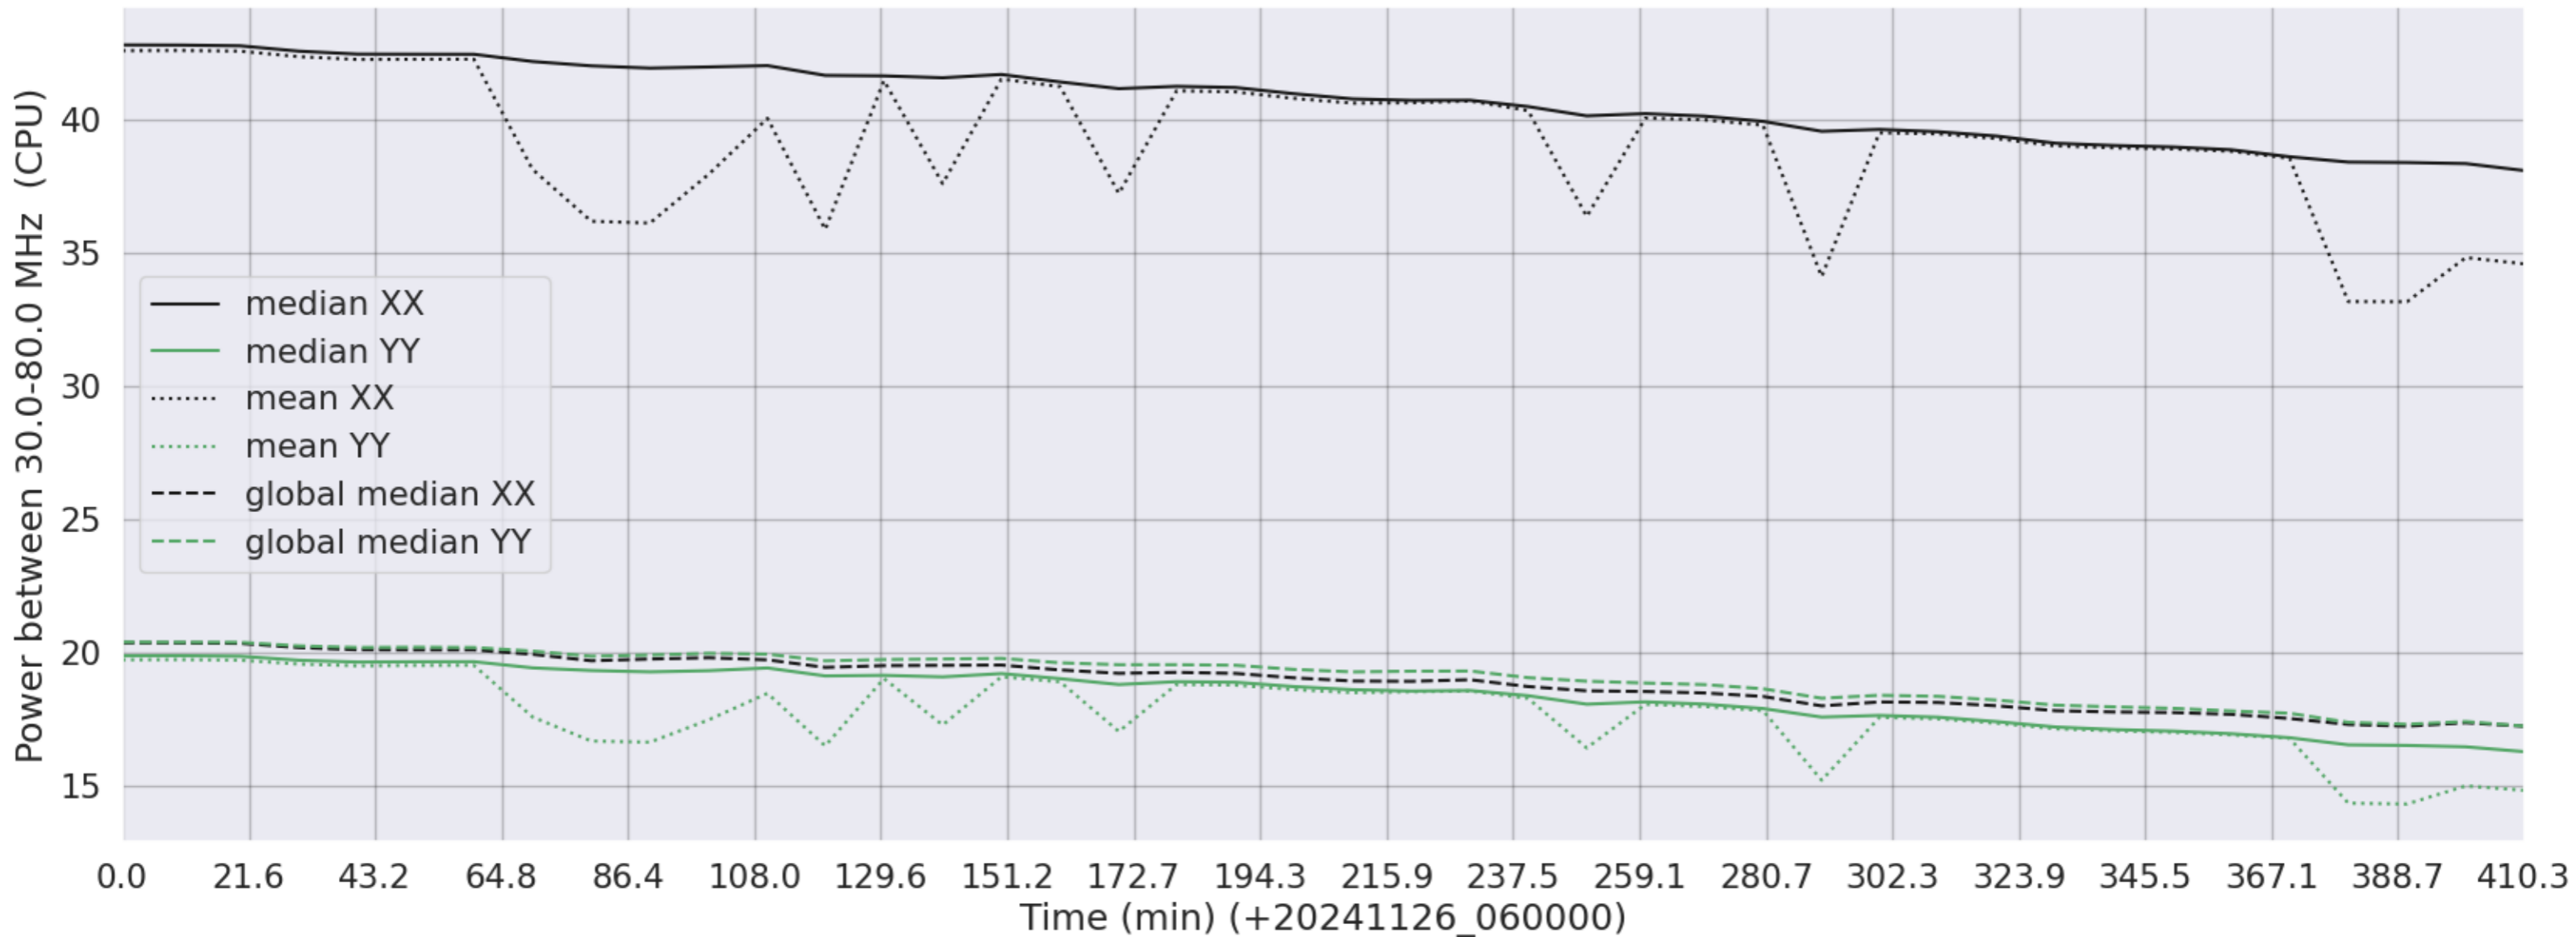

LWA219 - Correlator# 335 - XX FLAGS:Good - YY FLAGS:Good

LWA221 - Correlator# 334 - XX FLAGS:Good - YY FLAGS:Good