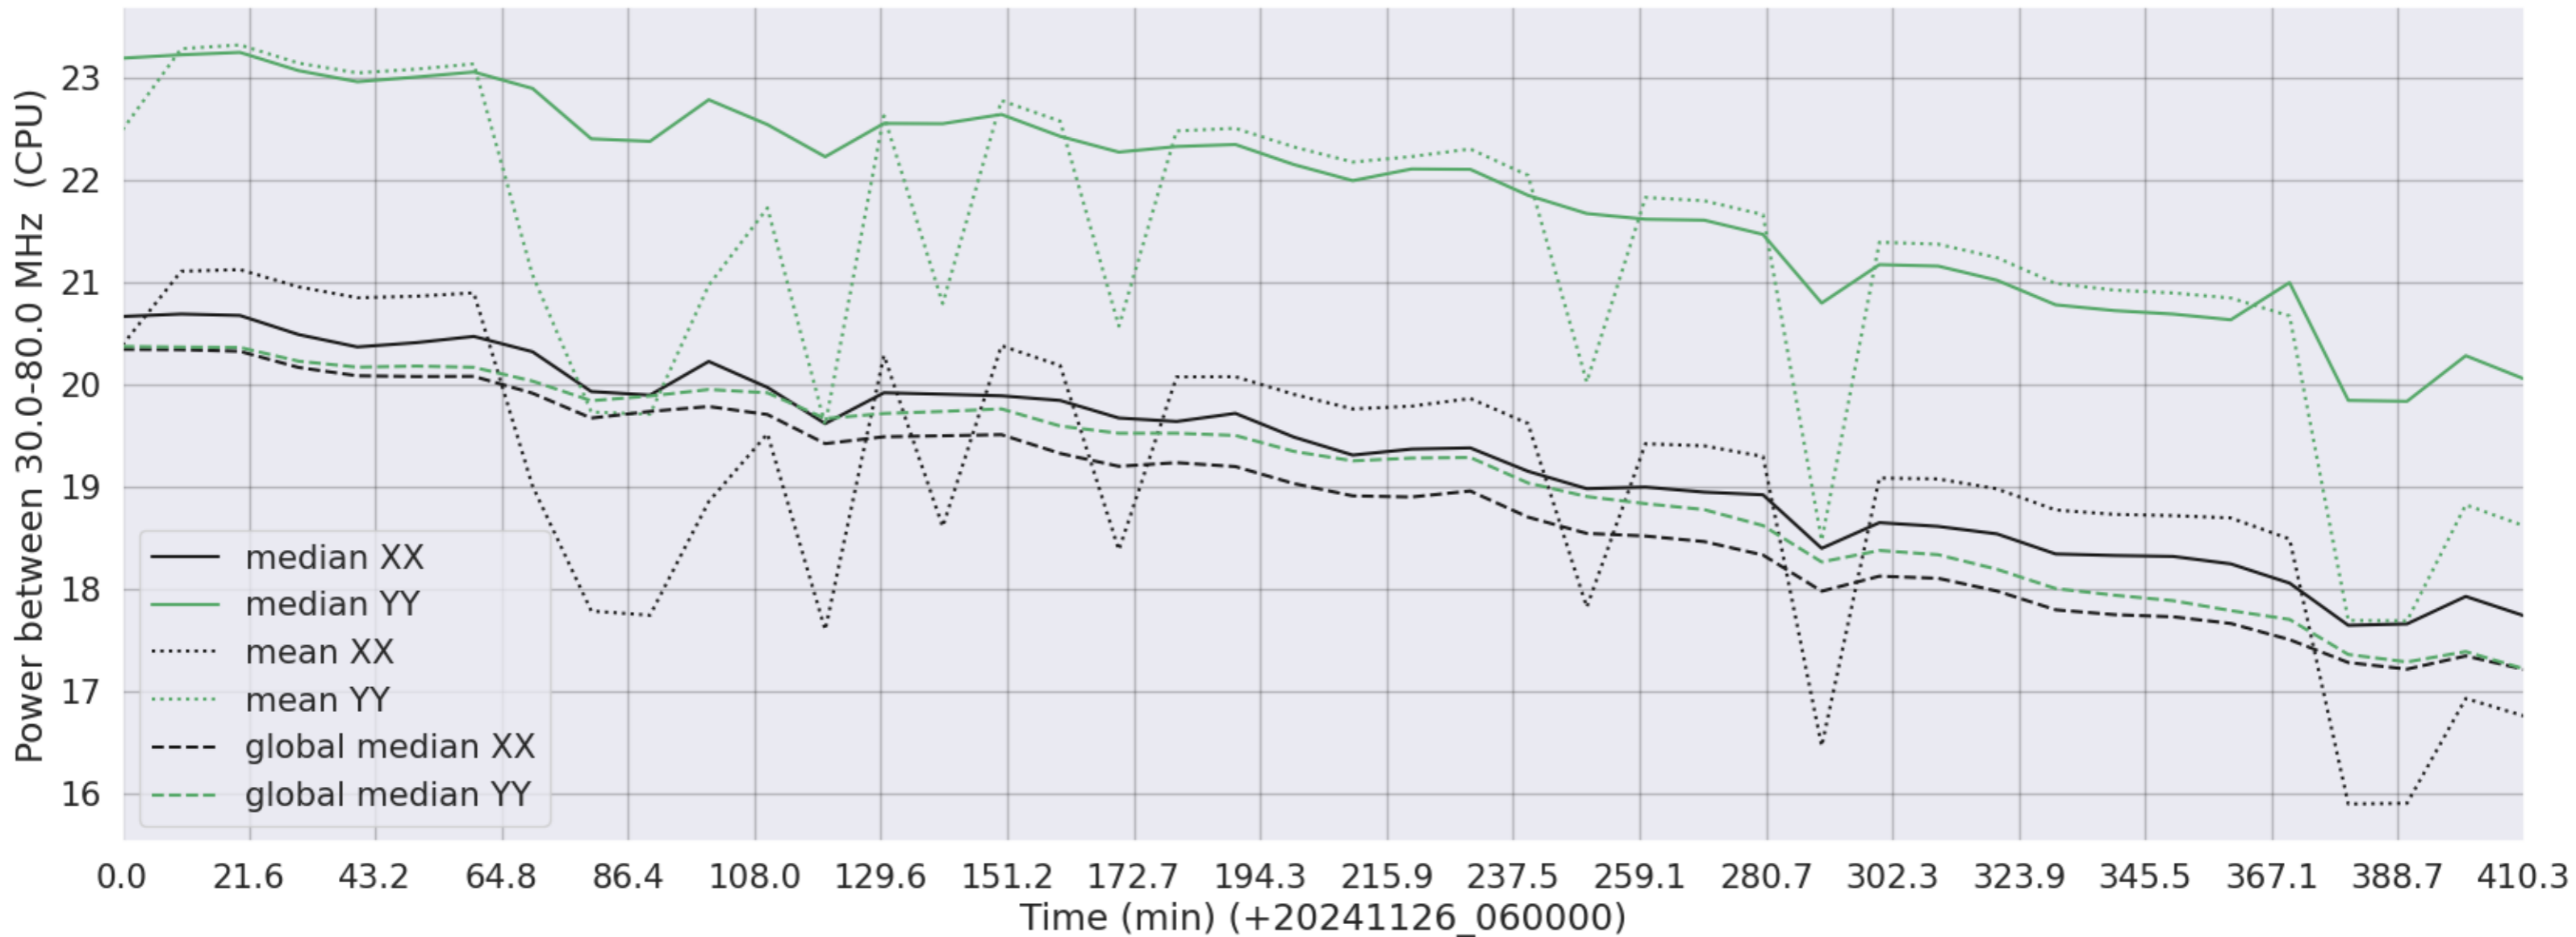

LWA195 - Correlator# 272 - XX FLAGS:Good - YY FLAGS:Good

LWA194 - Correlator# 273 - XX FLAGS:Good - YY FLAGS:Good

LWA197 - Correlator# 274 - XX FLAGS:Good - YY FLAGS:Good

LWA196 - Correlator# 275 - XX FLAGS:Good - YY FLAGS:Good