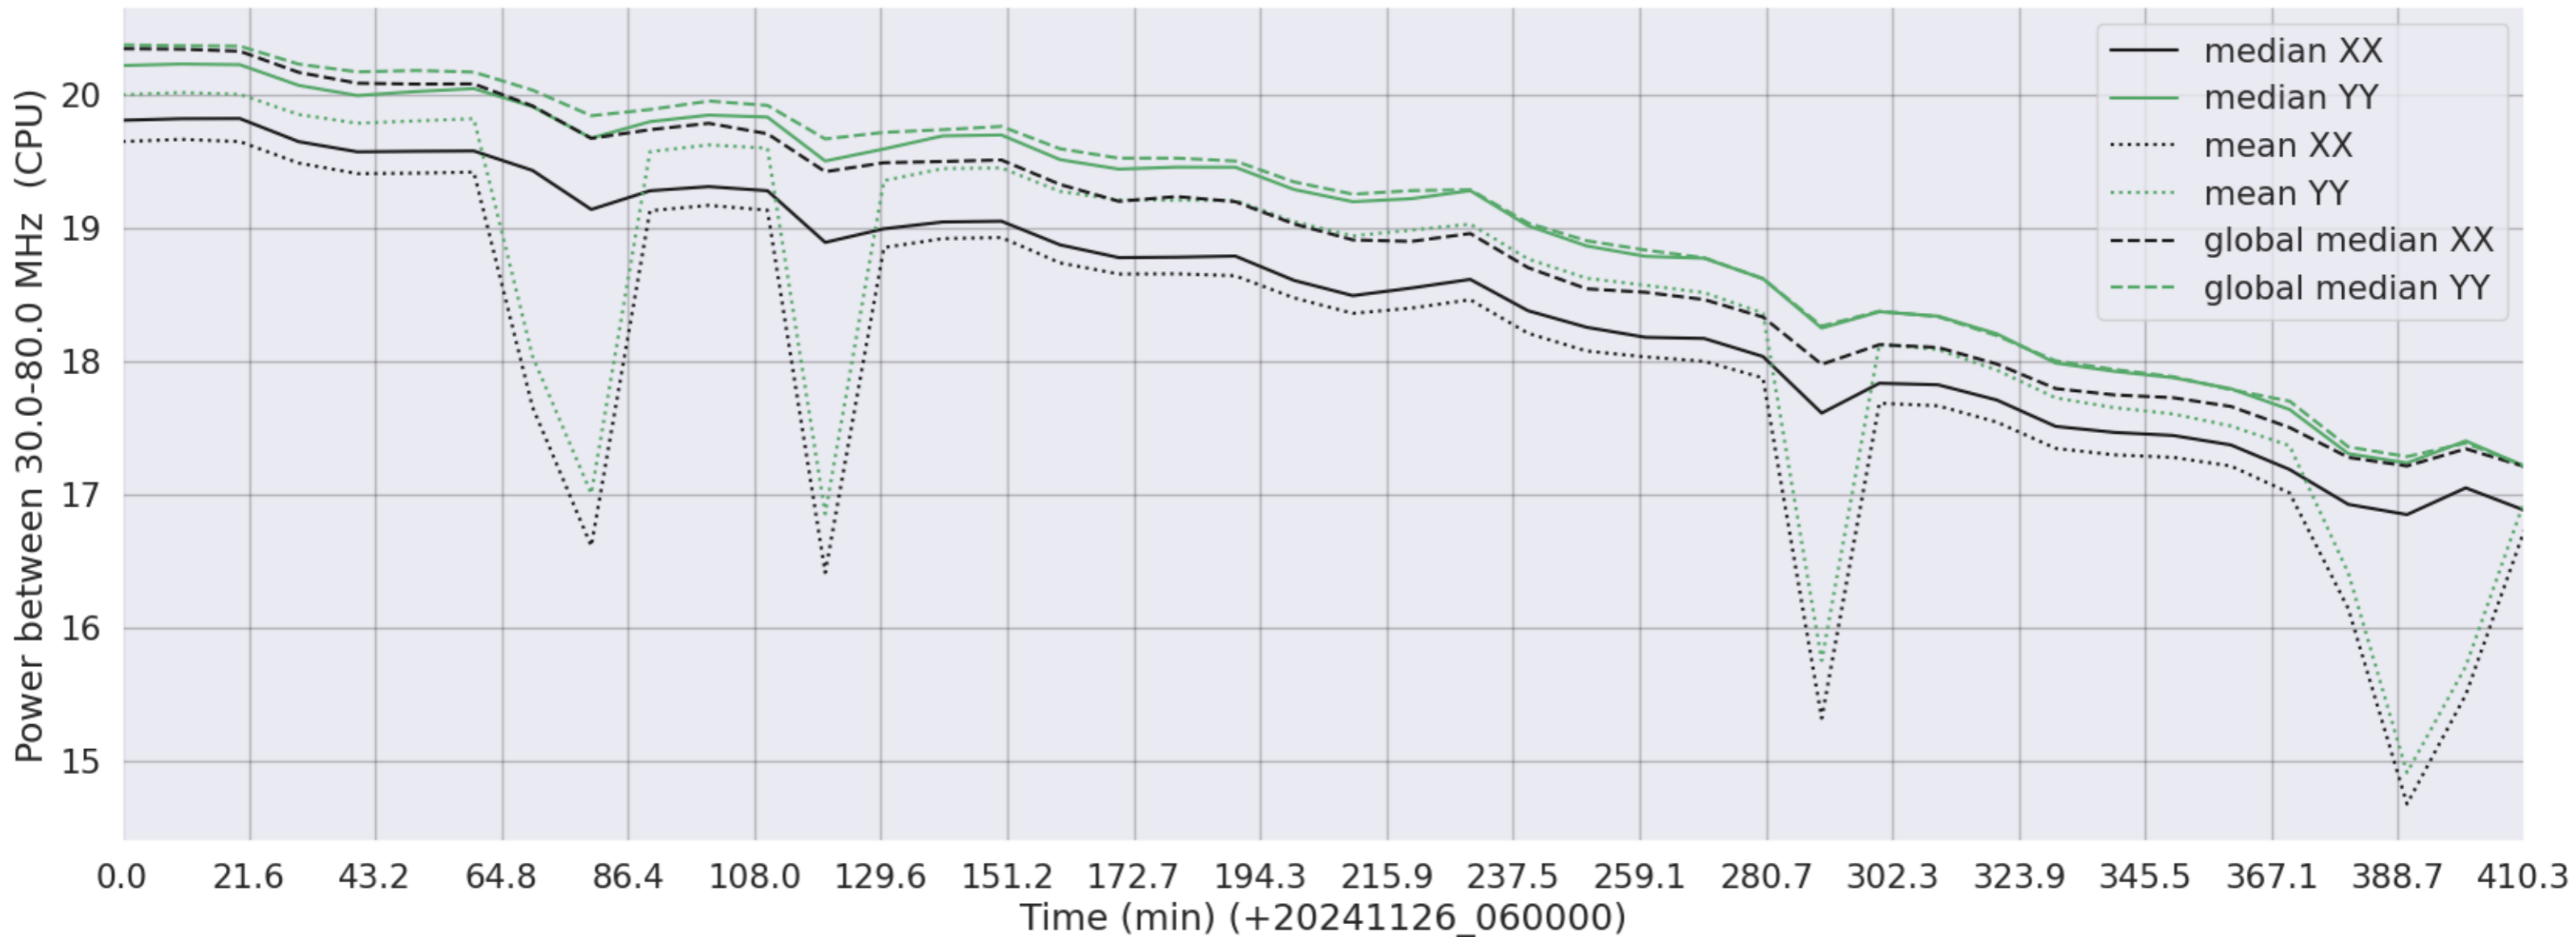

LWA075 - Correlator# 089 - XX FLAGS:Good - YY FLAGS:Good

LWA077 - Correlator# 088 - XX FLAGS:Good - YY FLAGS:Good