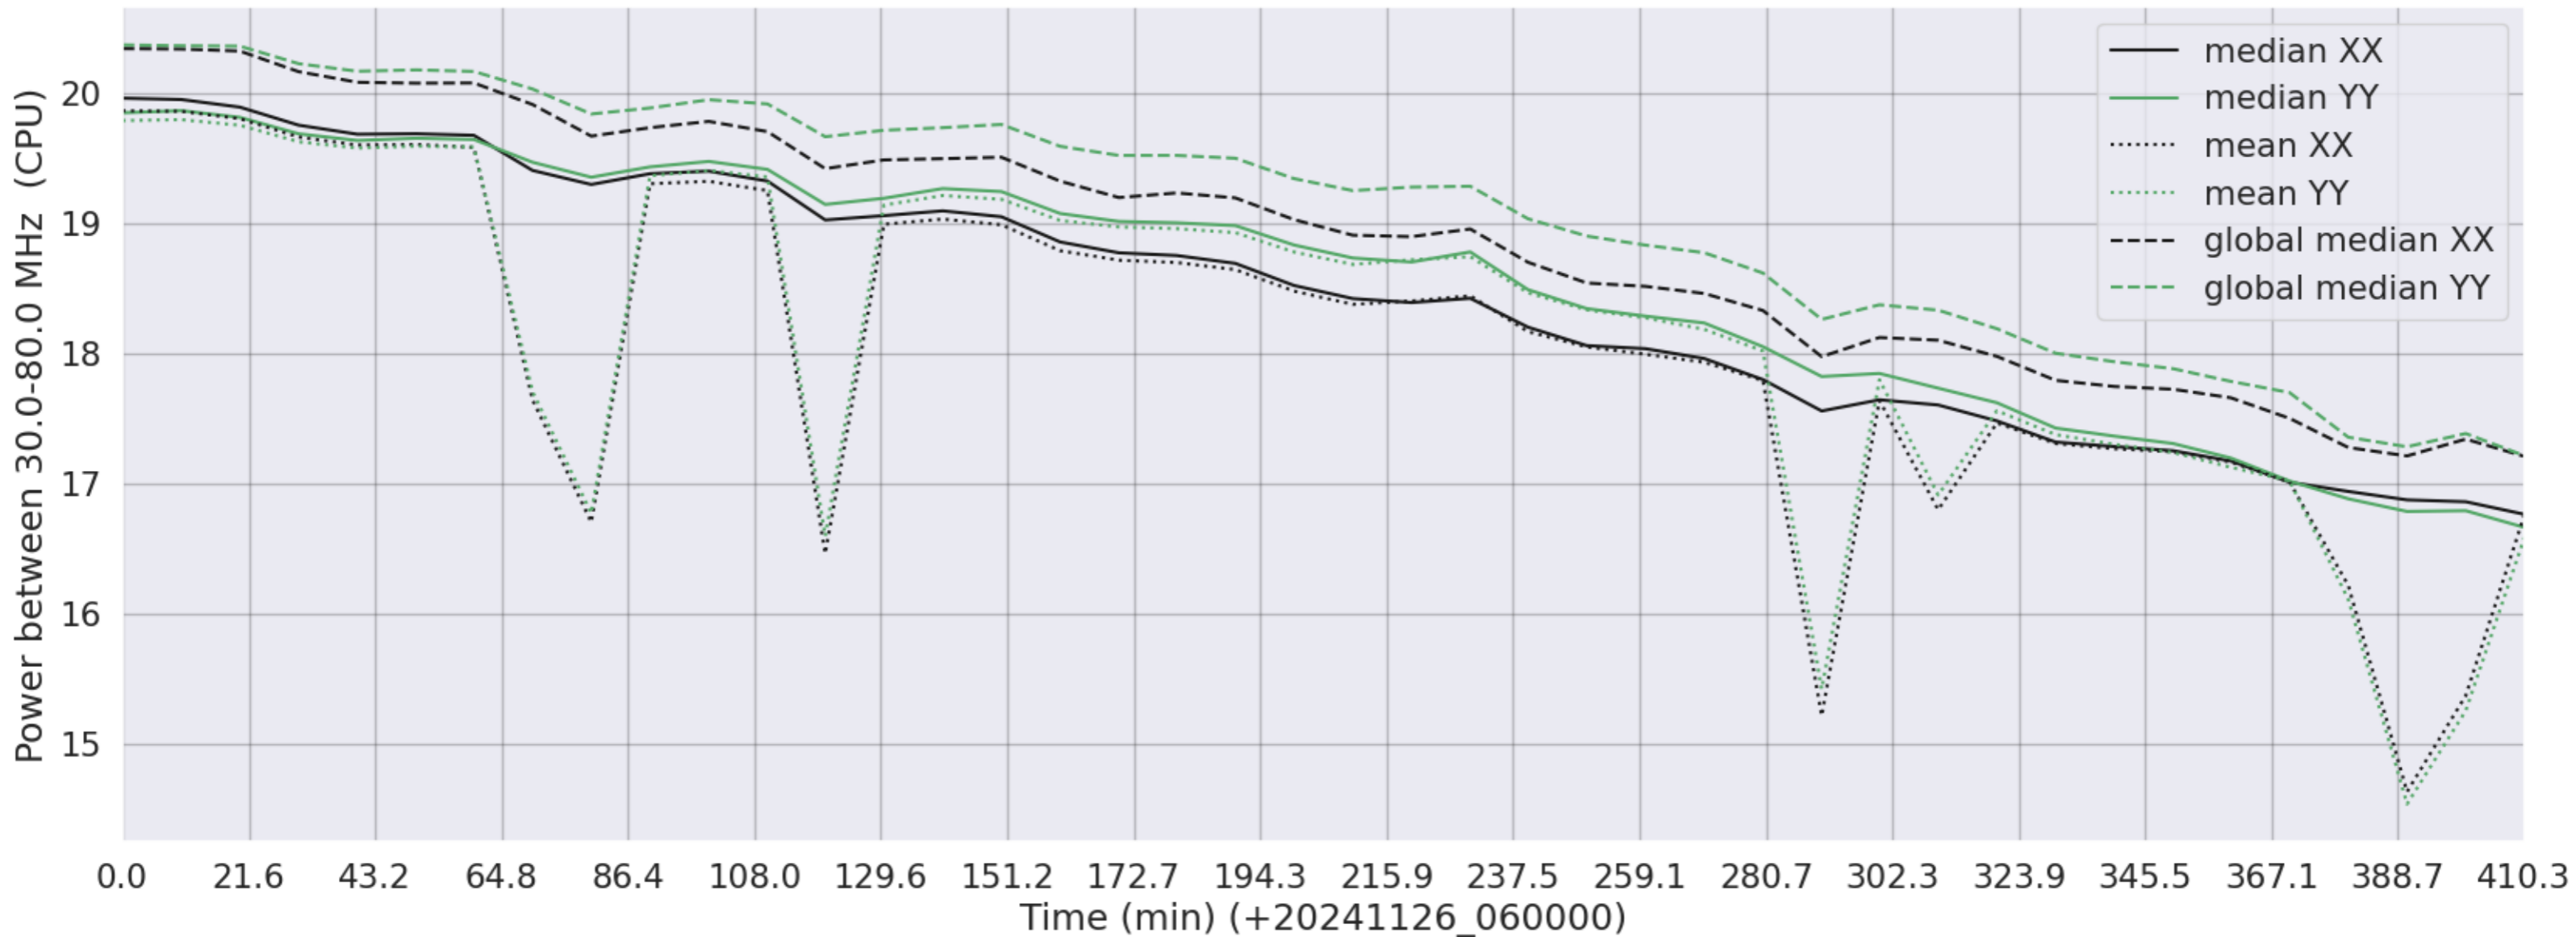

LWA032 - Correlator# 130 - XX FLAGS:Good - YY FLAGS:Good

LWA028 - Correlator# 129 - XX FLAGS:Good - YY FLAGS:Good