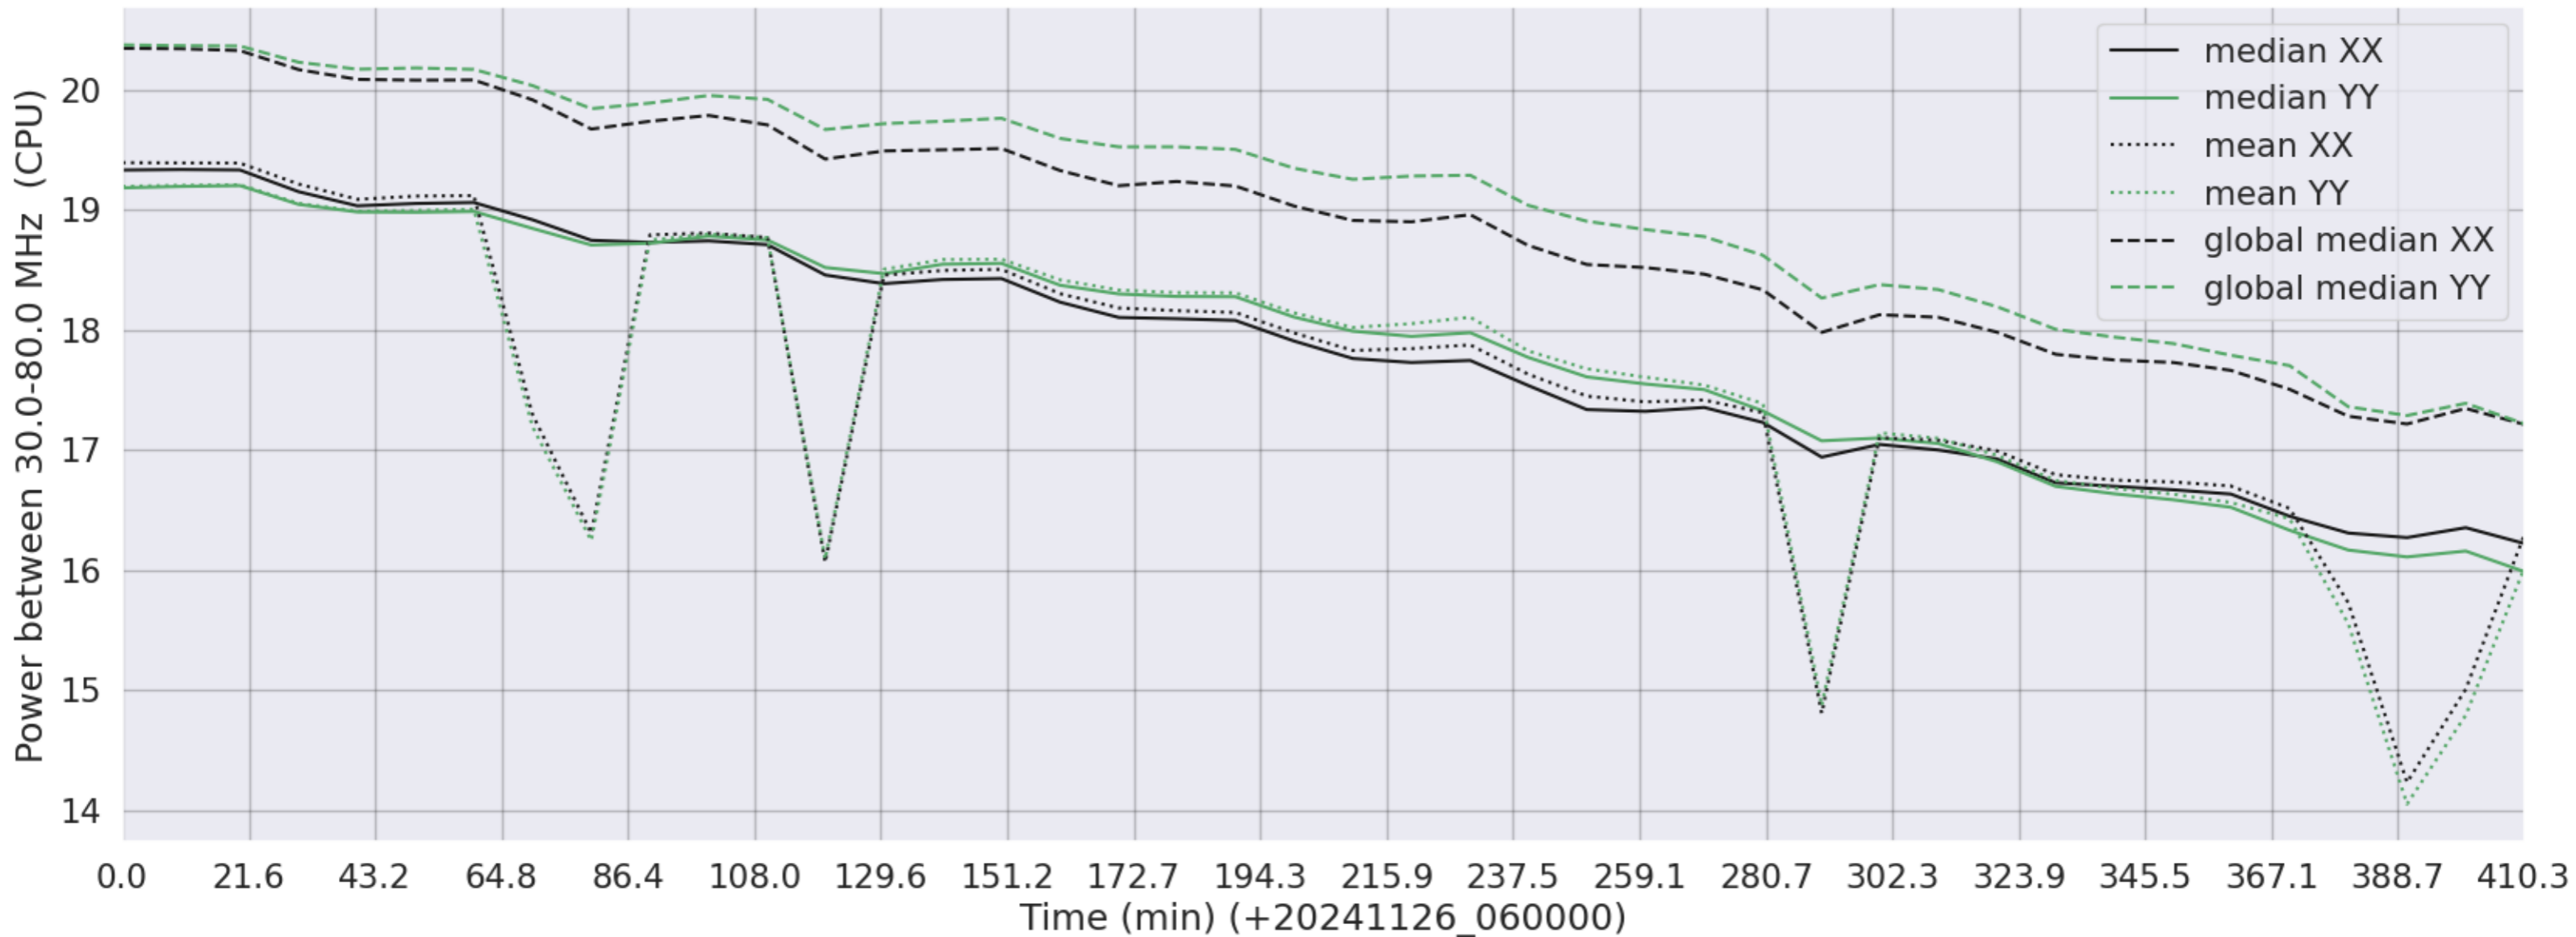

LWA052 - Correlator# 117 - XX FLAGS:Good - YY FLAGS:Good

LWA053 - Correlator# 116 - XX FLAGS:Good - YY FLAGS:Good