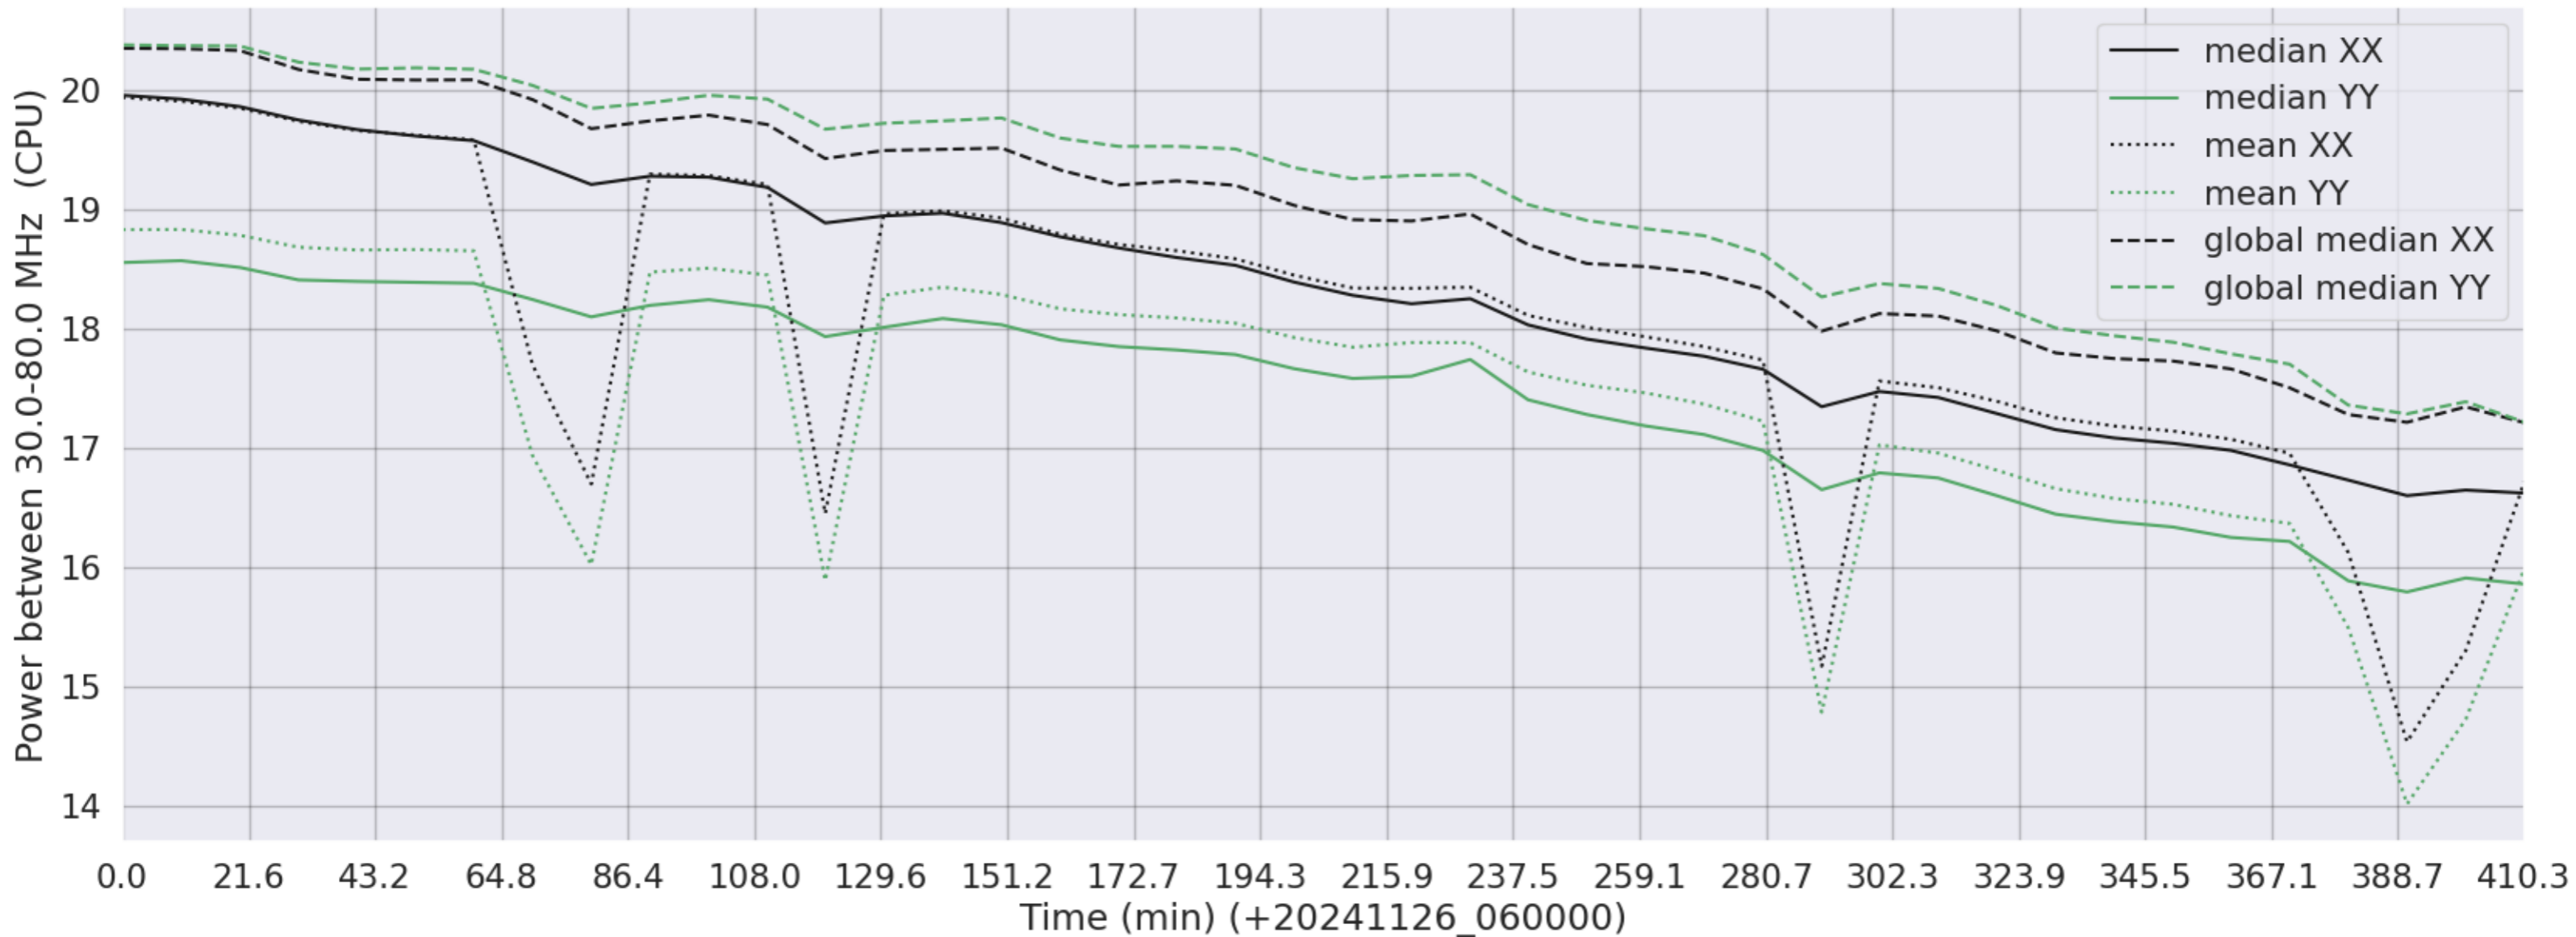

LWA302 - Correlator# 092 - XX FLAGS:Good - YY FLAGS:Good

LWA286 - Correlator# 093 - XX FLAGS:Good - YY FLAGS:Good

LWA363 - Correlator# 094 - XX FLAGS:Good - YY FLAGS:Good

LWA323 - Correlator# 095 - XX FLAGS:Good - YY FLAGS:Good