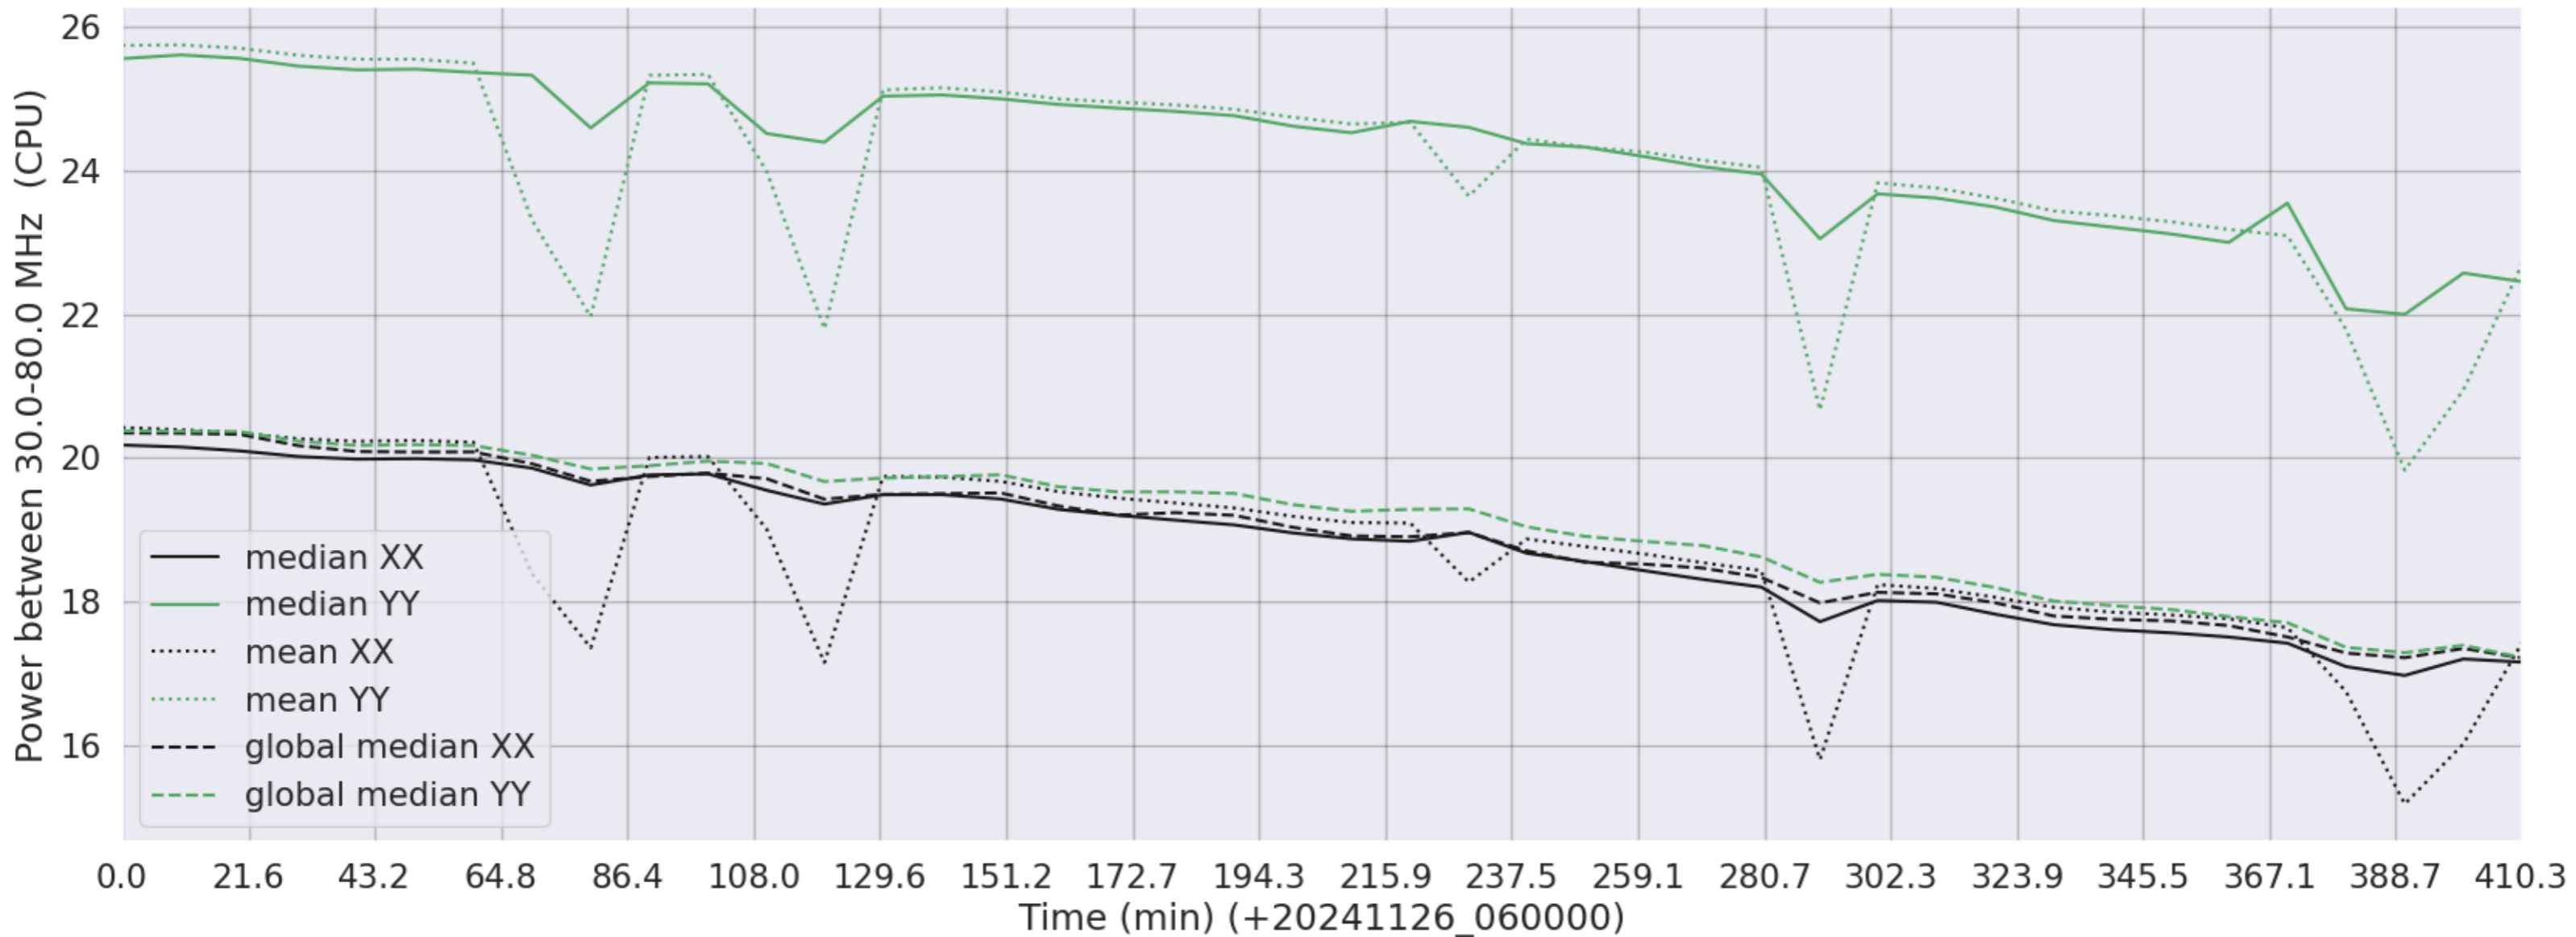

LWA361 - Correlator# 158 - XX FLAGS:Good - YY FLAGS:Good

LWA328 - Correlator# 157 - XX FLAGS:Good - YY FLAGS:Good