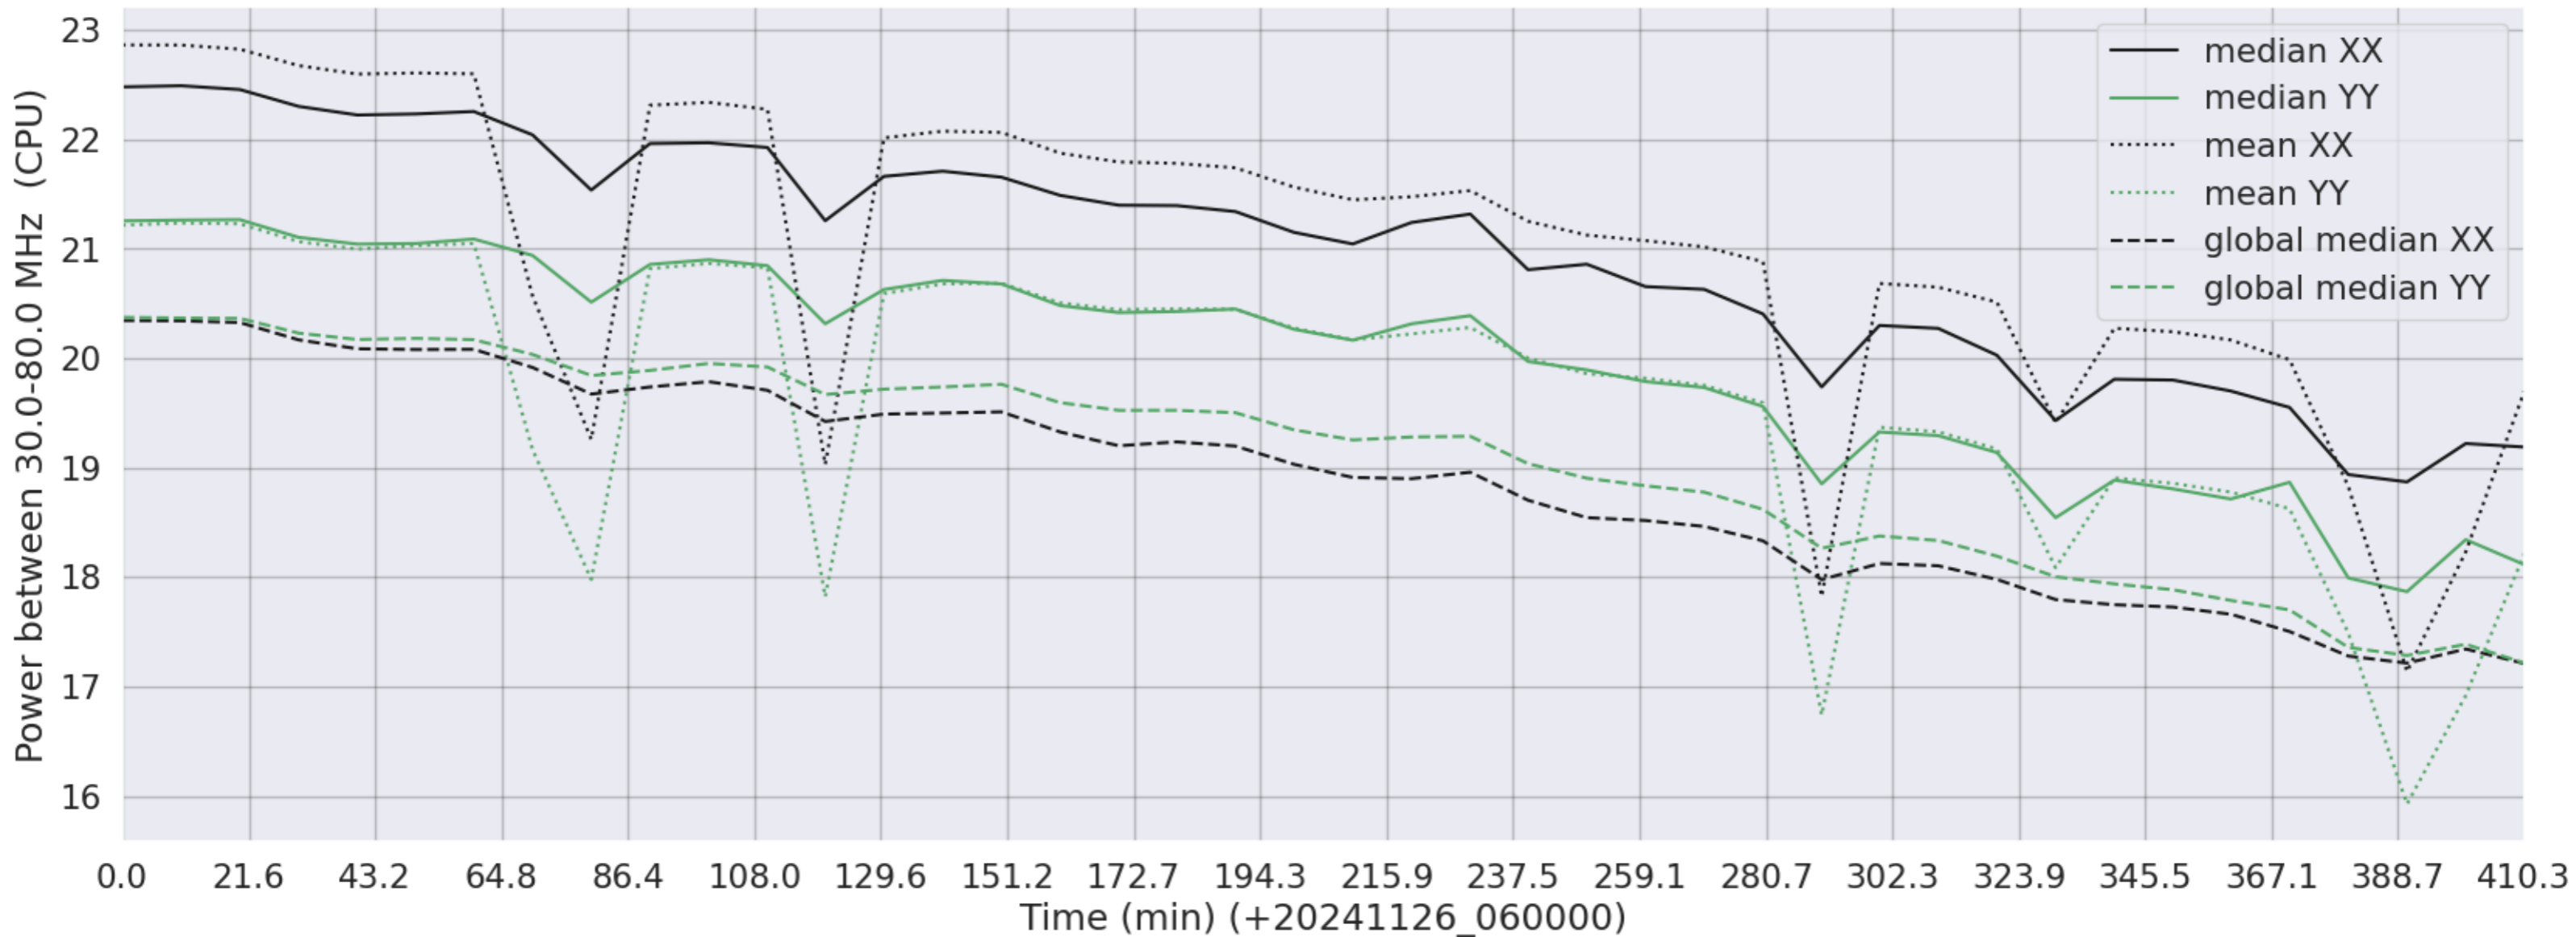

LWA006 - Correlator# 068 - XX FLAGS:Good - YY FLAGS:Good

LWA005 - Correlator# 069 - XX FLAGS:Good - YY FLAGS:LowPower

LWA009 - Correlator# 070 - XX FLAGS:Good - YY FLAGS:Good

LWA007 - Correlator# 071 - XX FLAGS:Good - YY FLAGS:Good