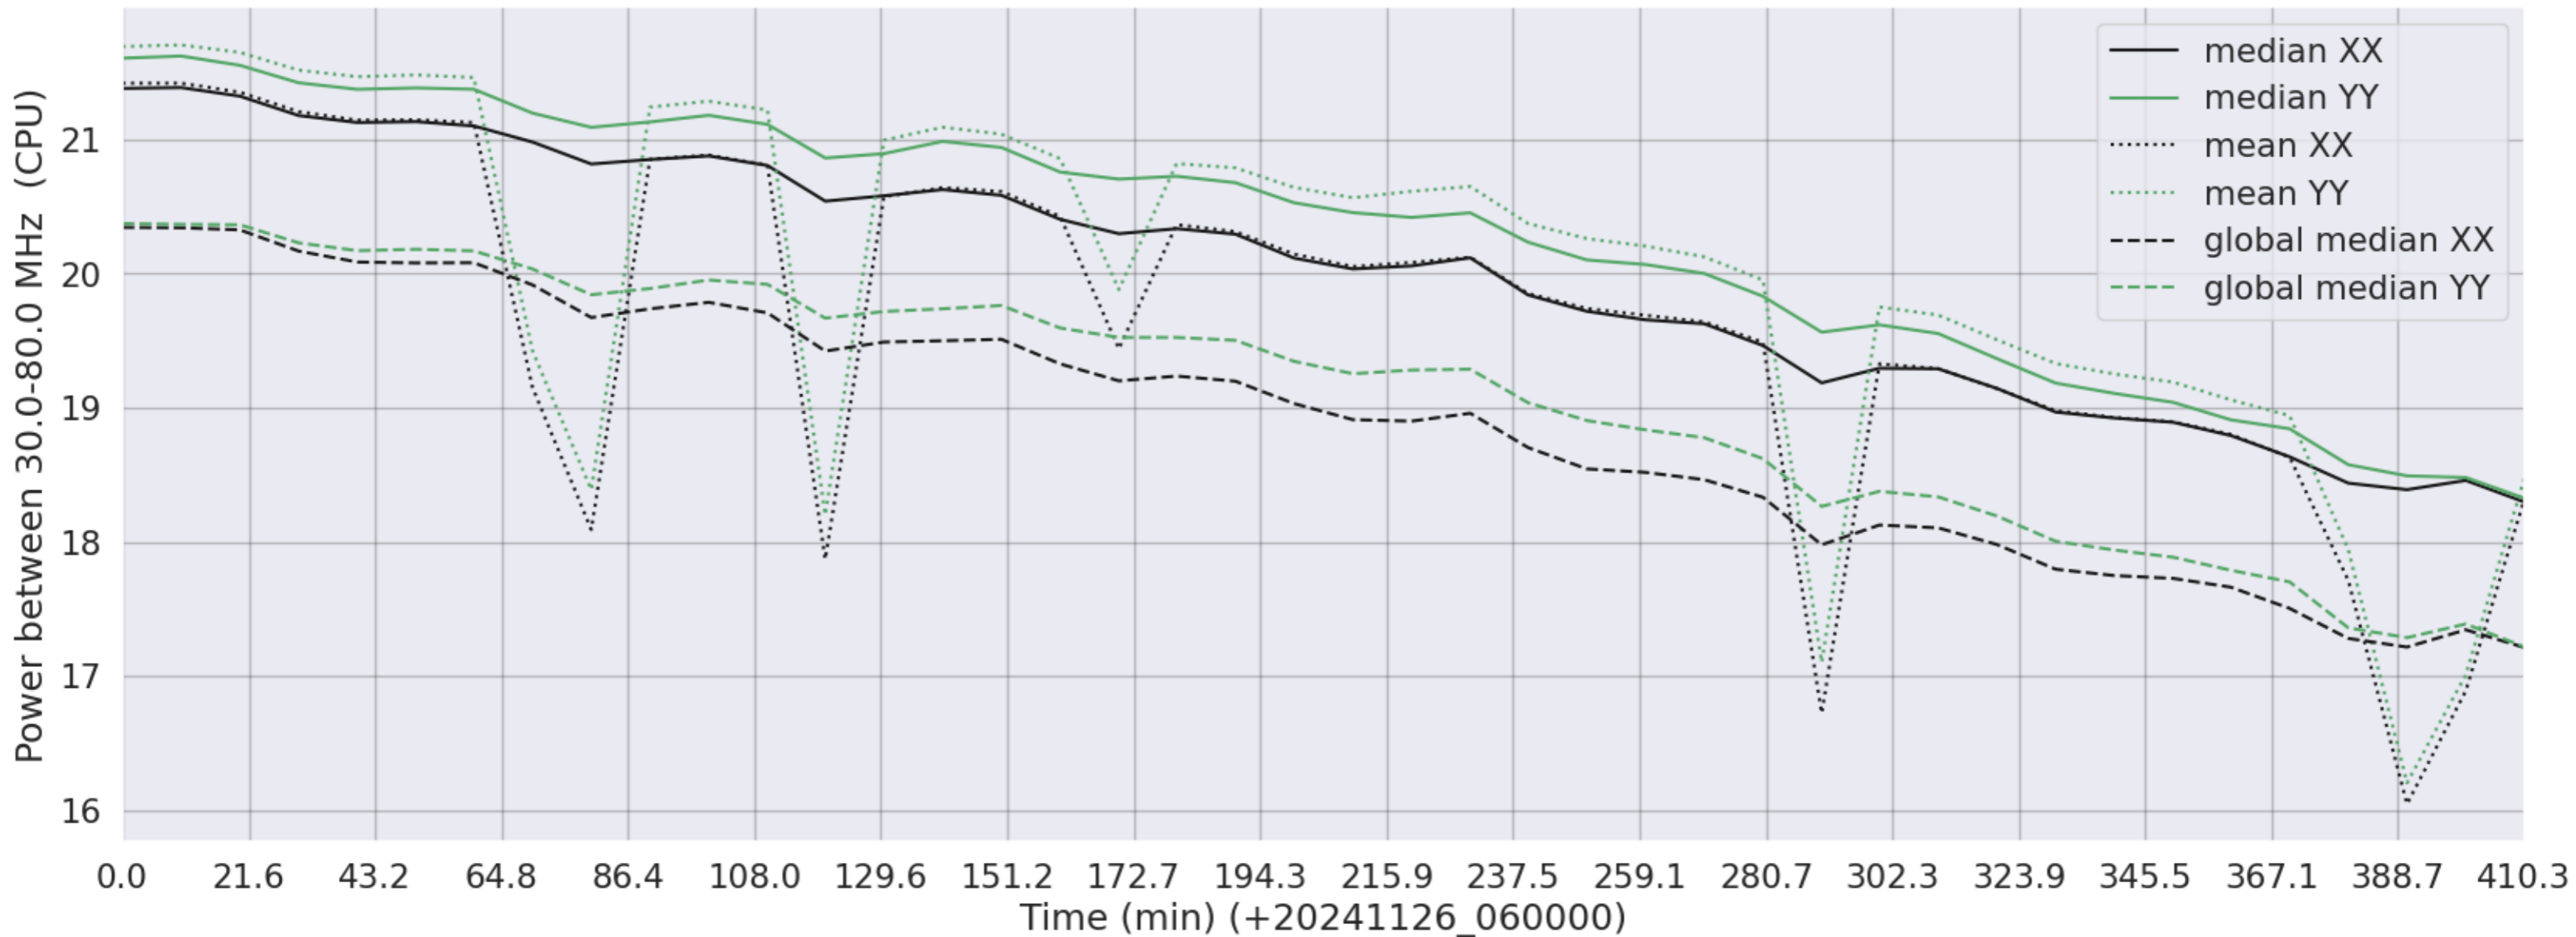

LWA014 - Correlator# 099 - XX FLAGS:Good - YY FLAGS:Good

LWA015 - Correlator# 098 - XX FLAGS:Good - YY FLAGS:Good