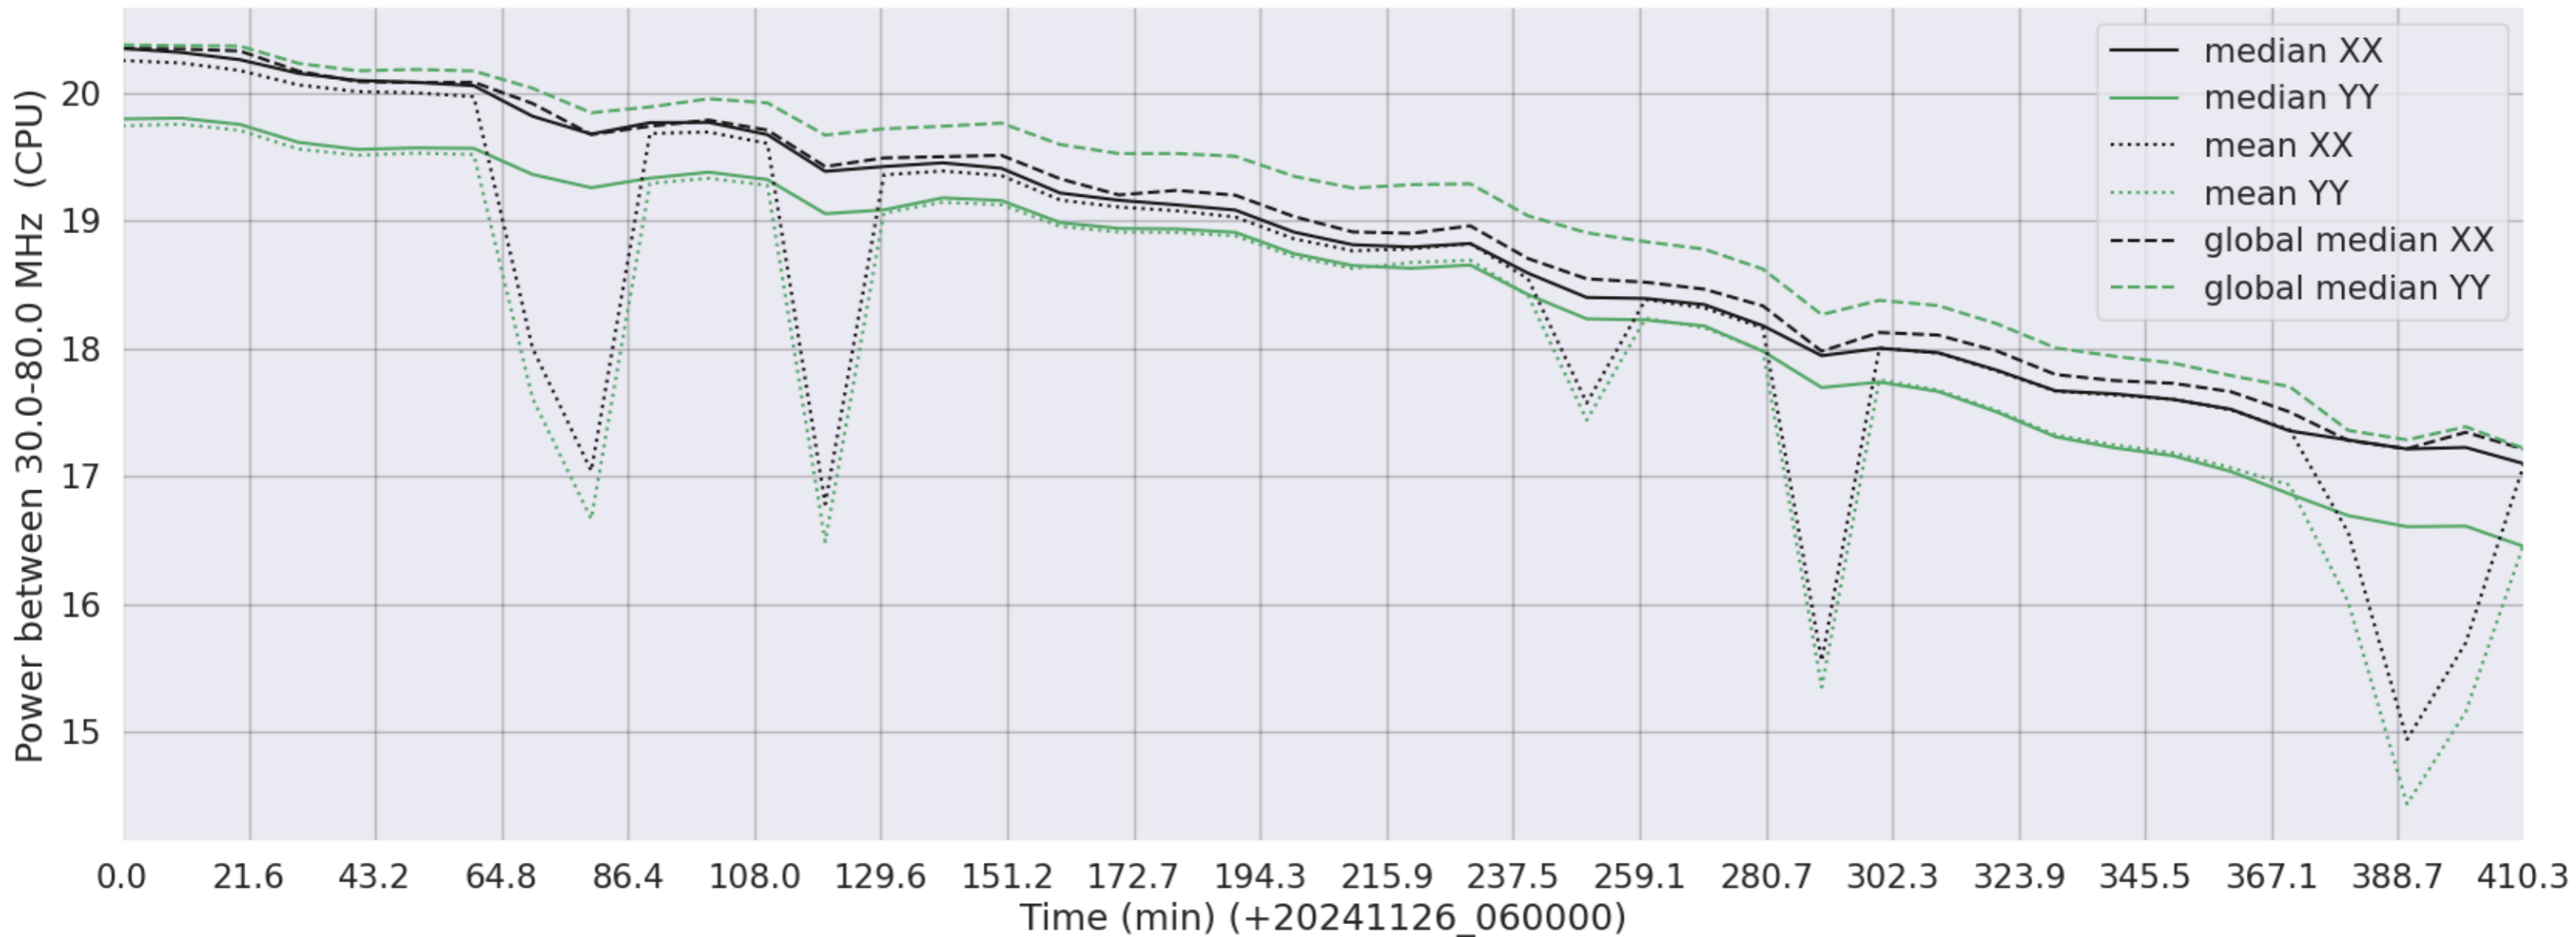

LWA030 - Correlator# 128 - XX FLAGS:Good - YY FLAGS:Good

LWA028 - Correlator# 129 - XX FLAGS:Good - YY FLAGS:Good

LWA032 - Correlator# 130 - XX FLAGS:Good - YY FLAGS:Good

LWA031 - Correlator# 131 - XX FLAGS:Good - YY FLAGS:Good