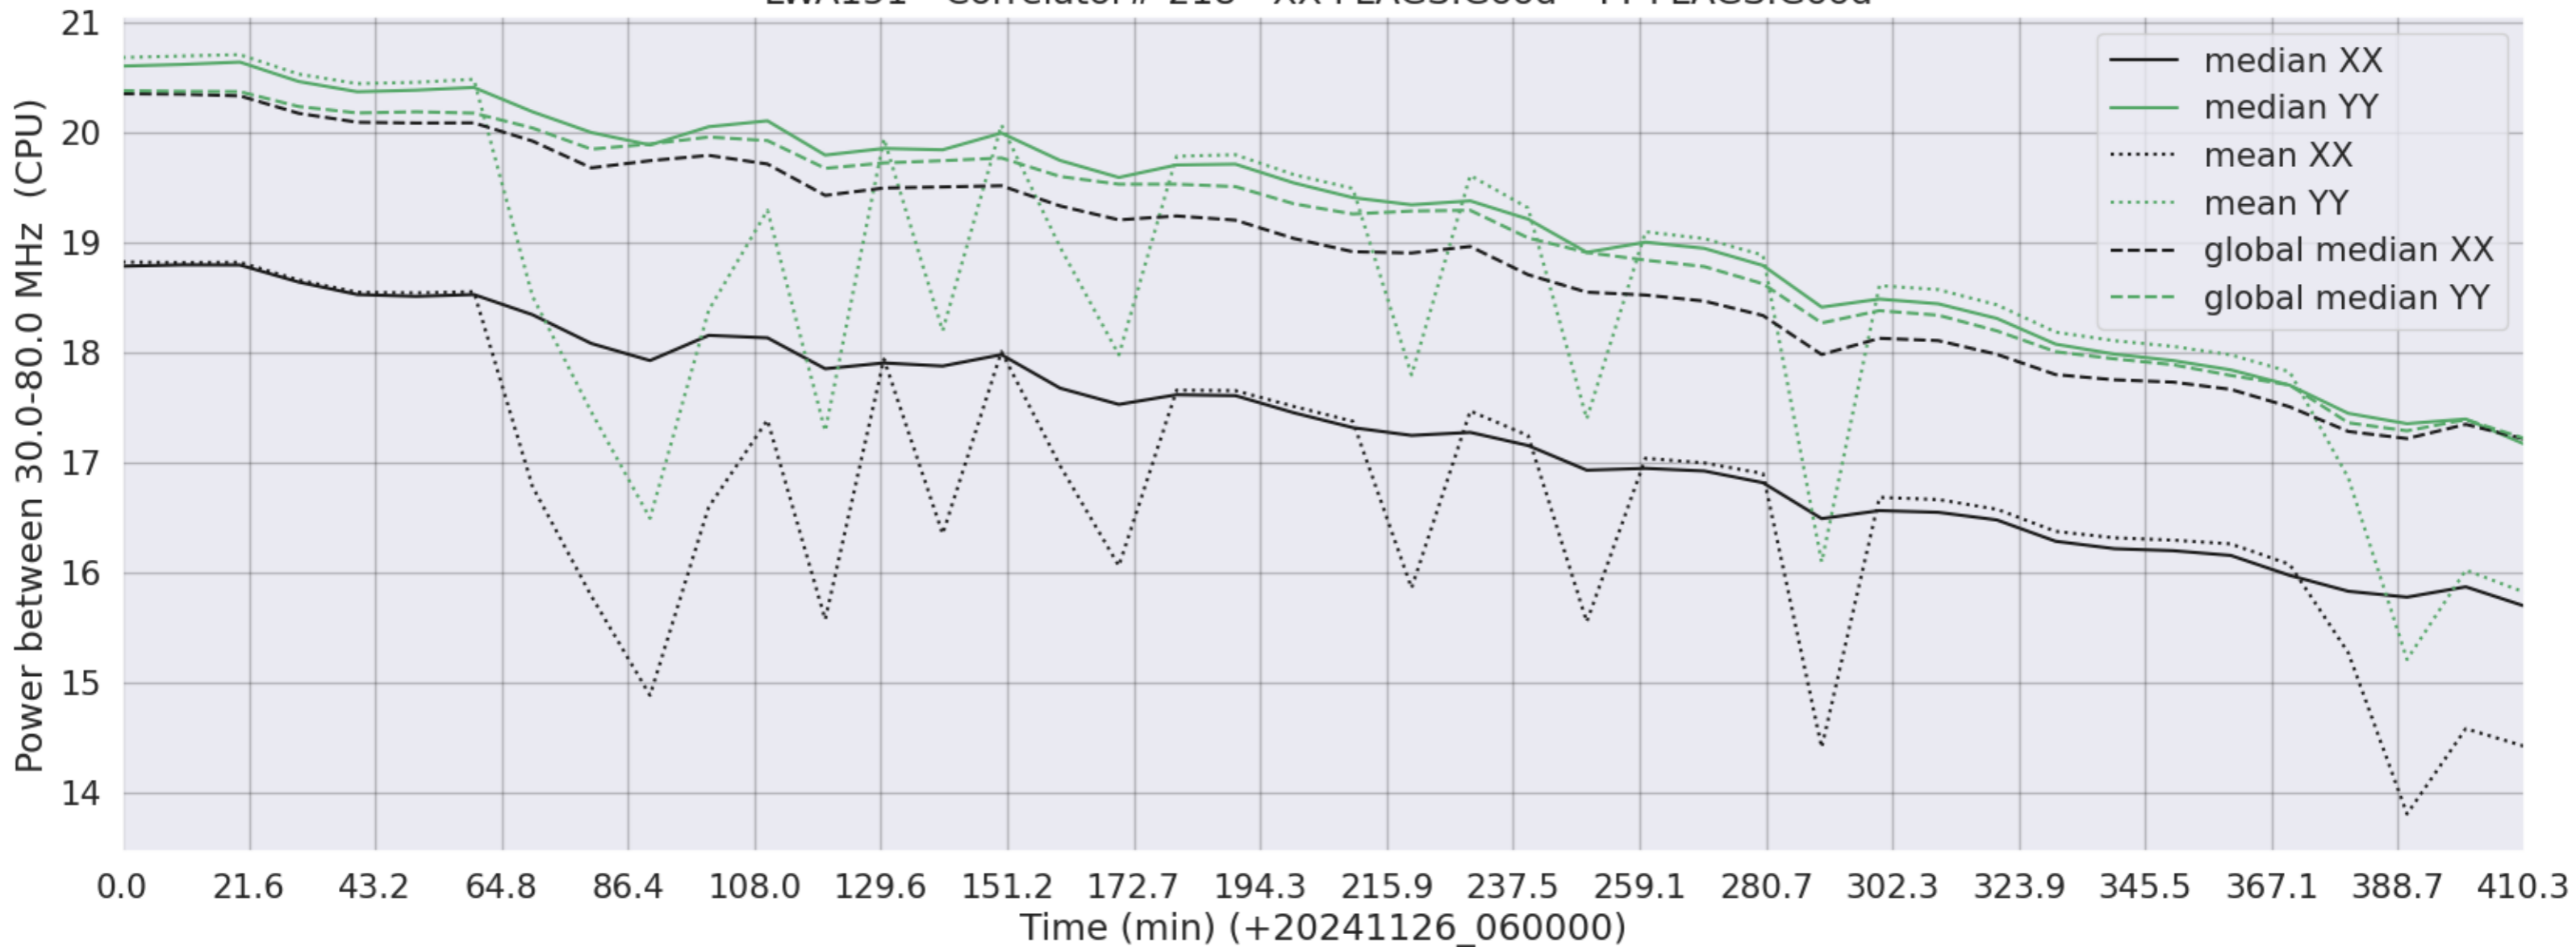

LWA172 - Correlator# 219 - XX FLAGS:Good - YY FLAGS:Good

LWA151 - Correlator# 218 - XX FLAGS:Good - YY FLAGS:Good