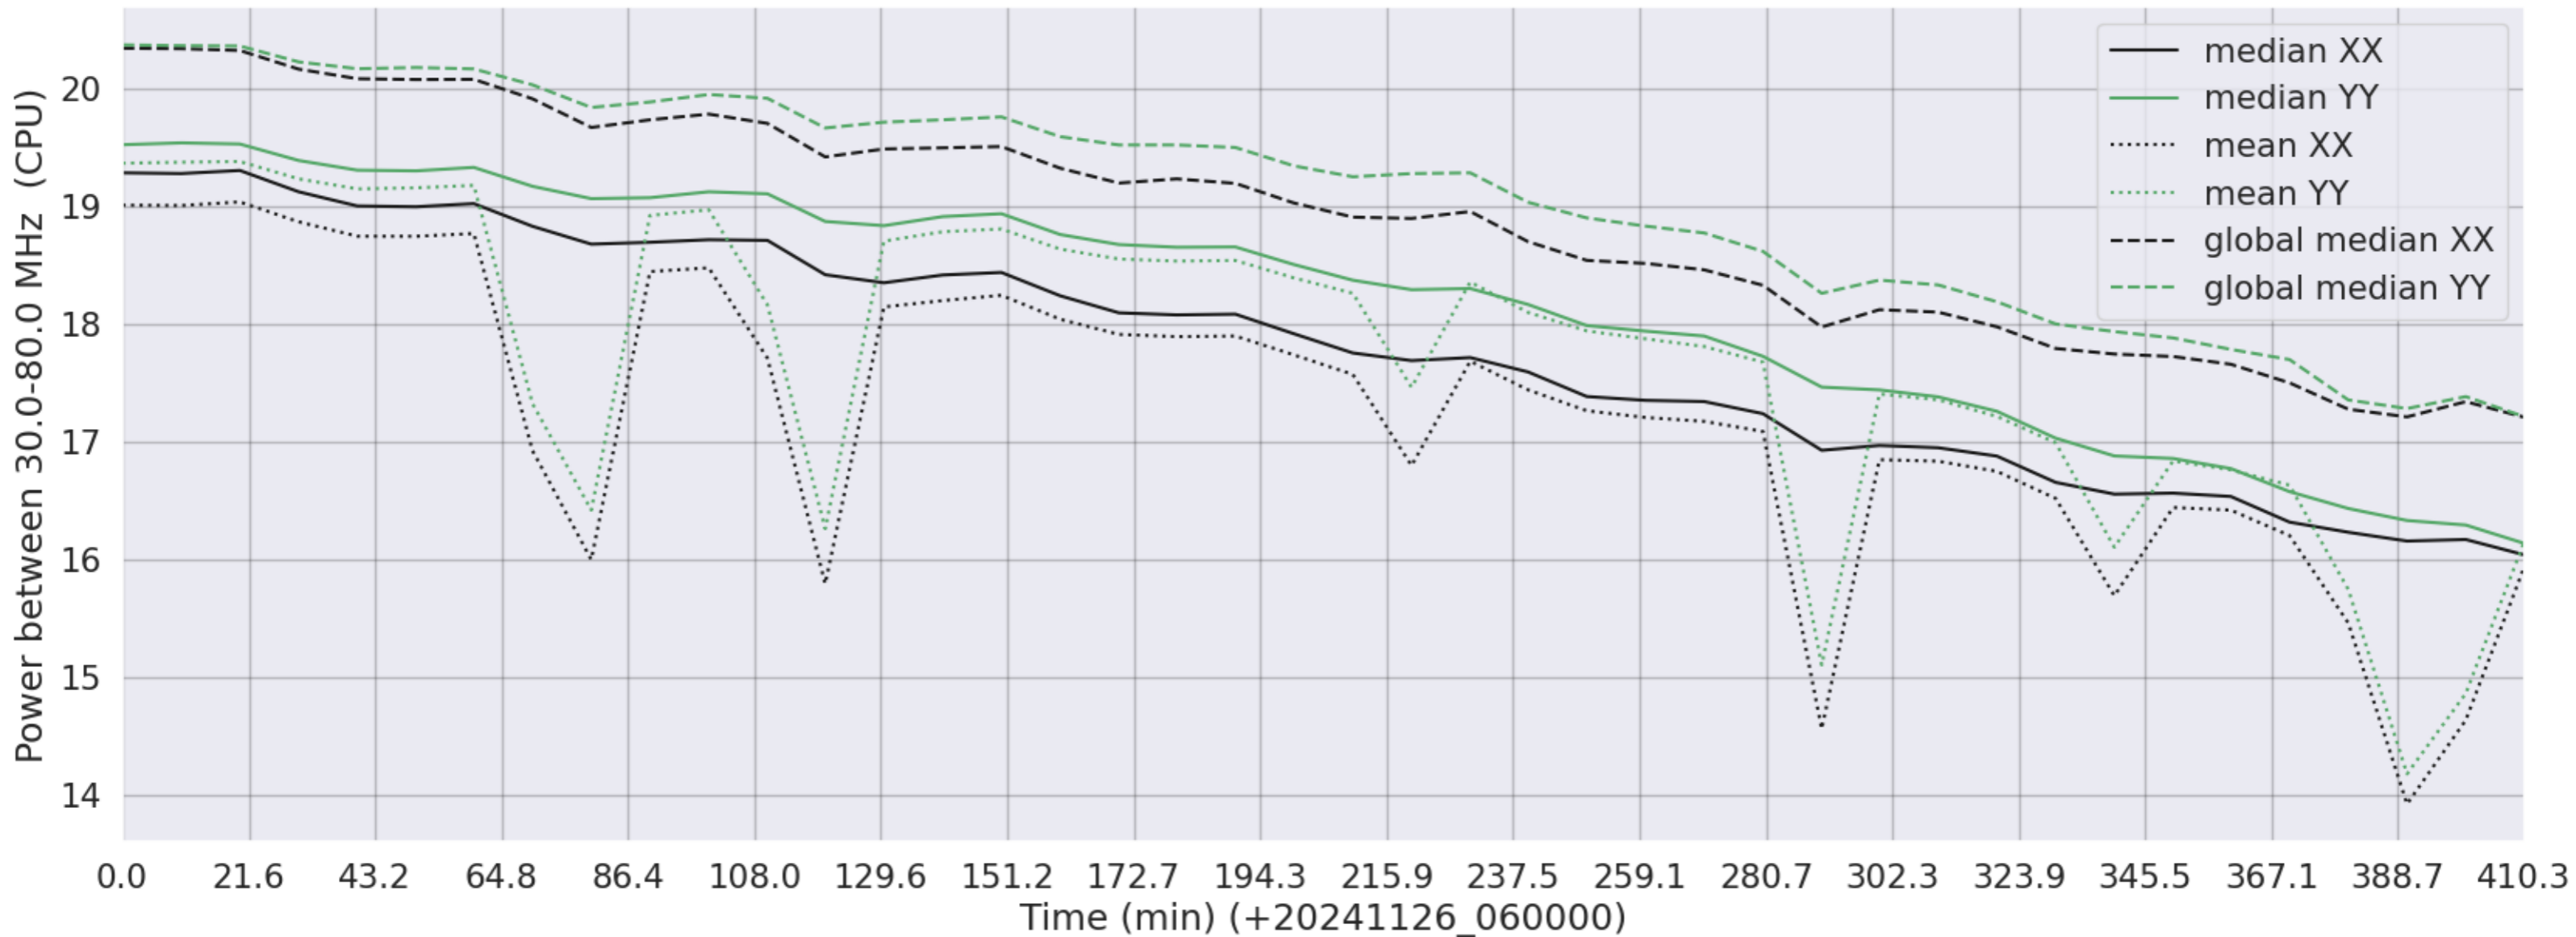

LWA061 - Correlator# 139 - XX FLAGS:Good - YY FLAGS:Good

LWA062 - Correlator# 138 - XX FLAGS:Good - YY FLAGS:Good