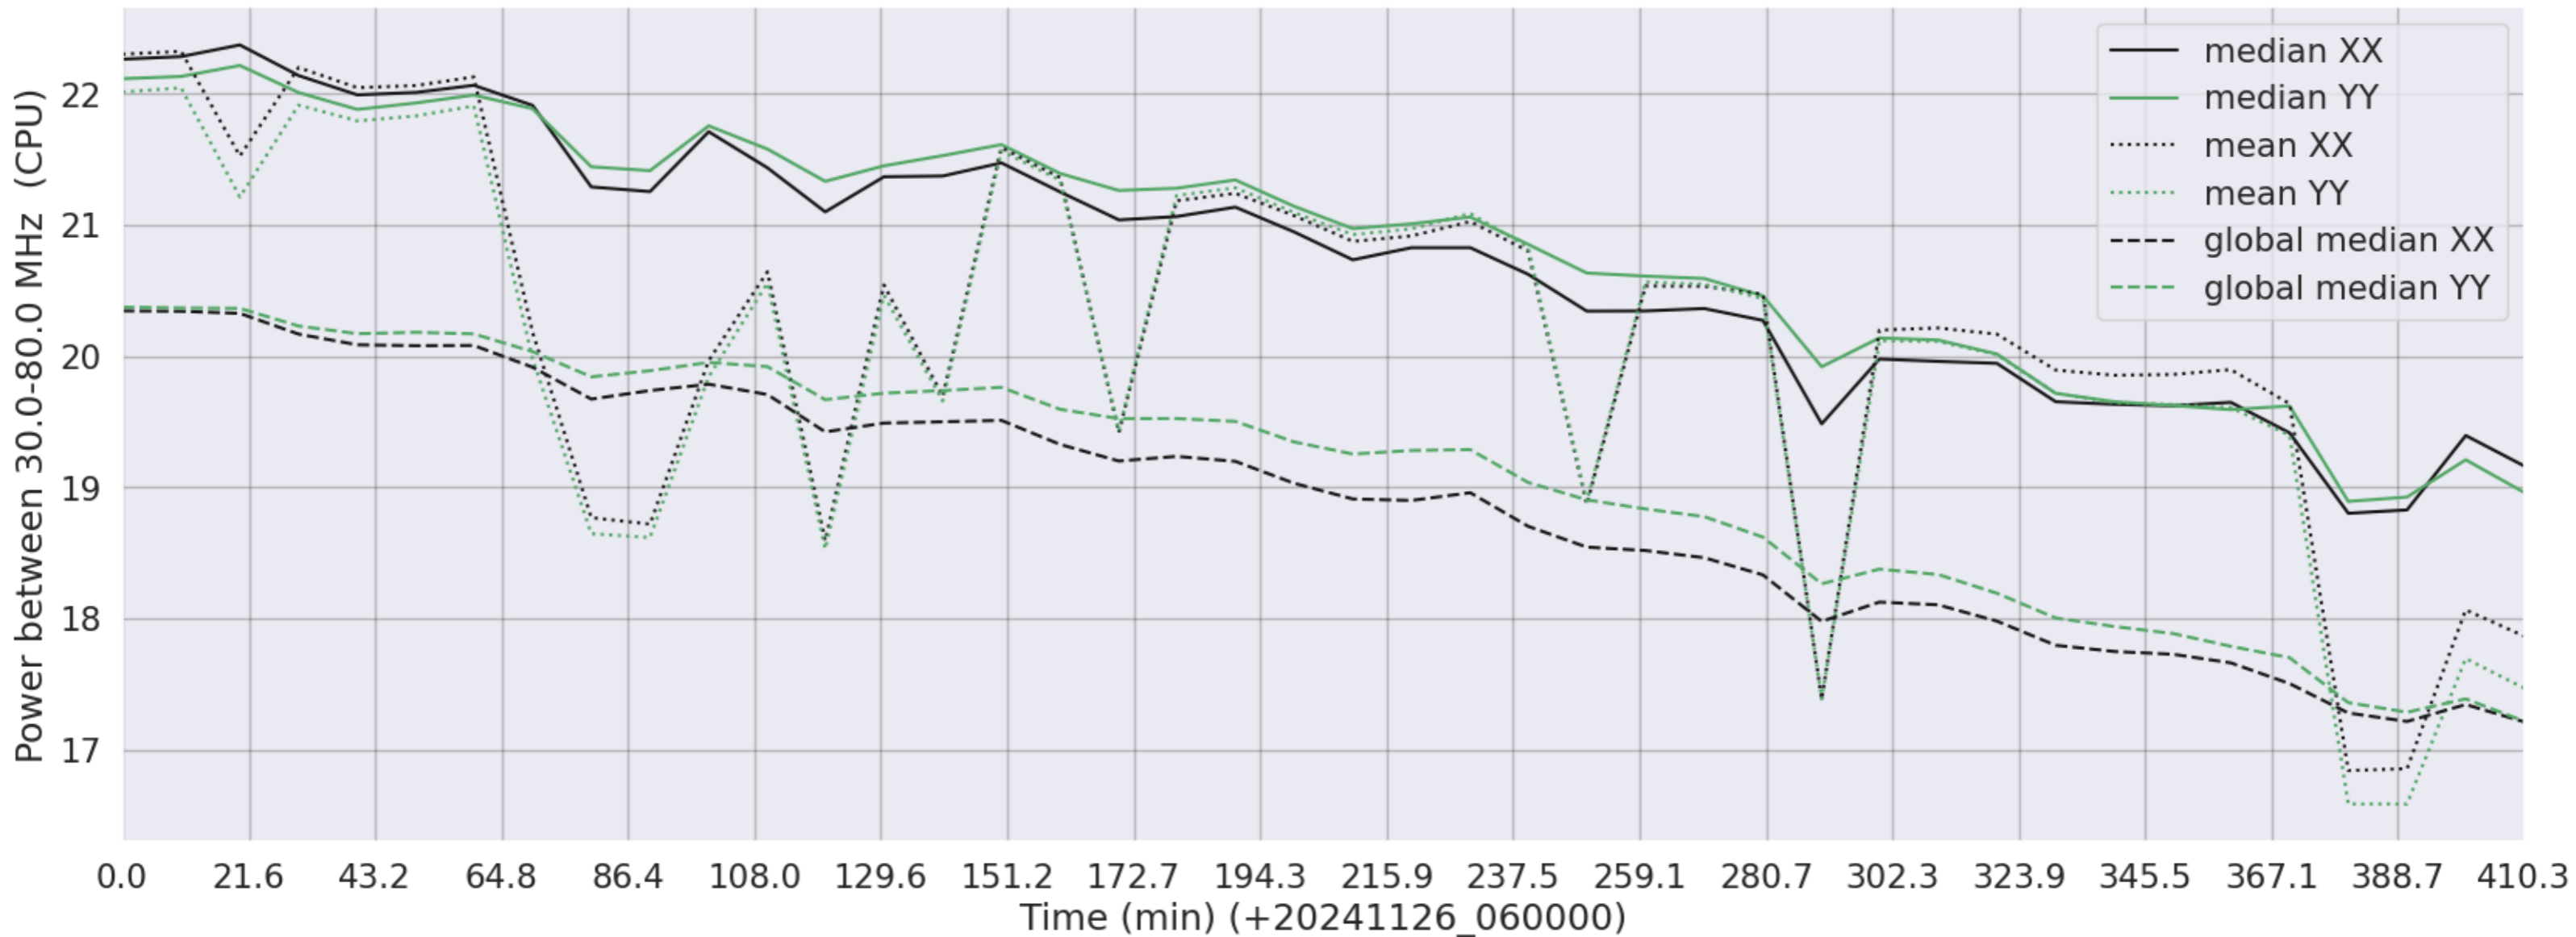

LWA167 - Correlator# 268 - XX FLAGS:Good - YY FLAGS:Good

LWA166 - Correlator# 269 - XX FLAGS:Good - YY FLAGS:Good

LWA193 - Correlator# 270 - XX FLAGS:Good - YY FLAGS:Good

LWA198 - Correlator# 271 - XX FLAGS:Good - YY FLAGS:Good