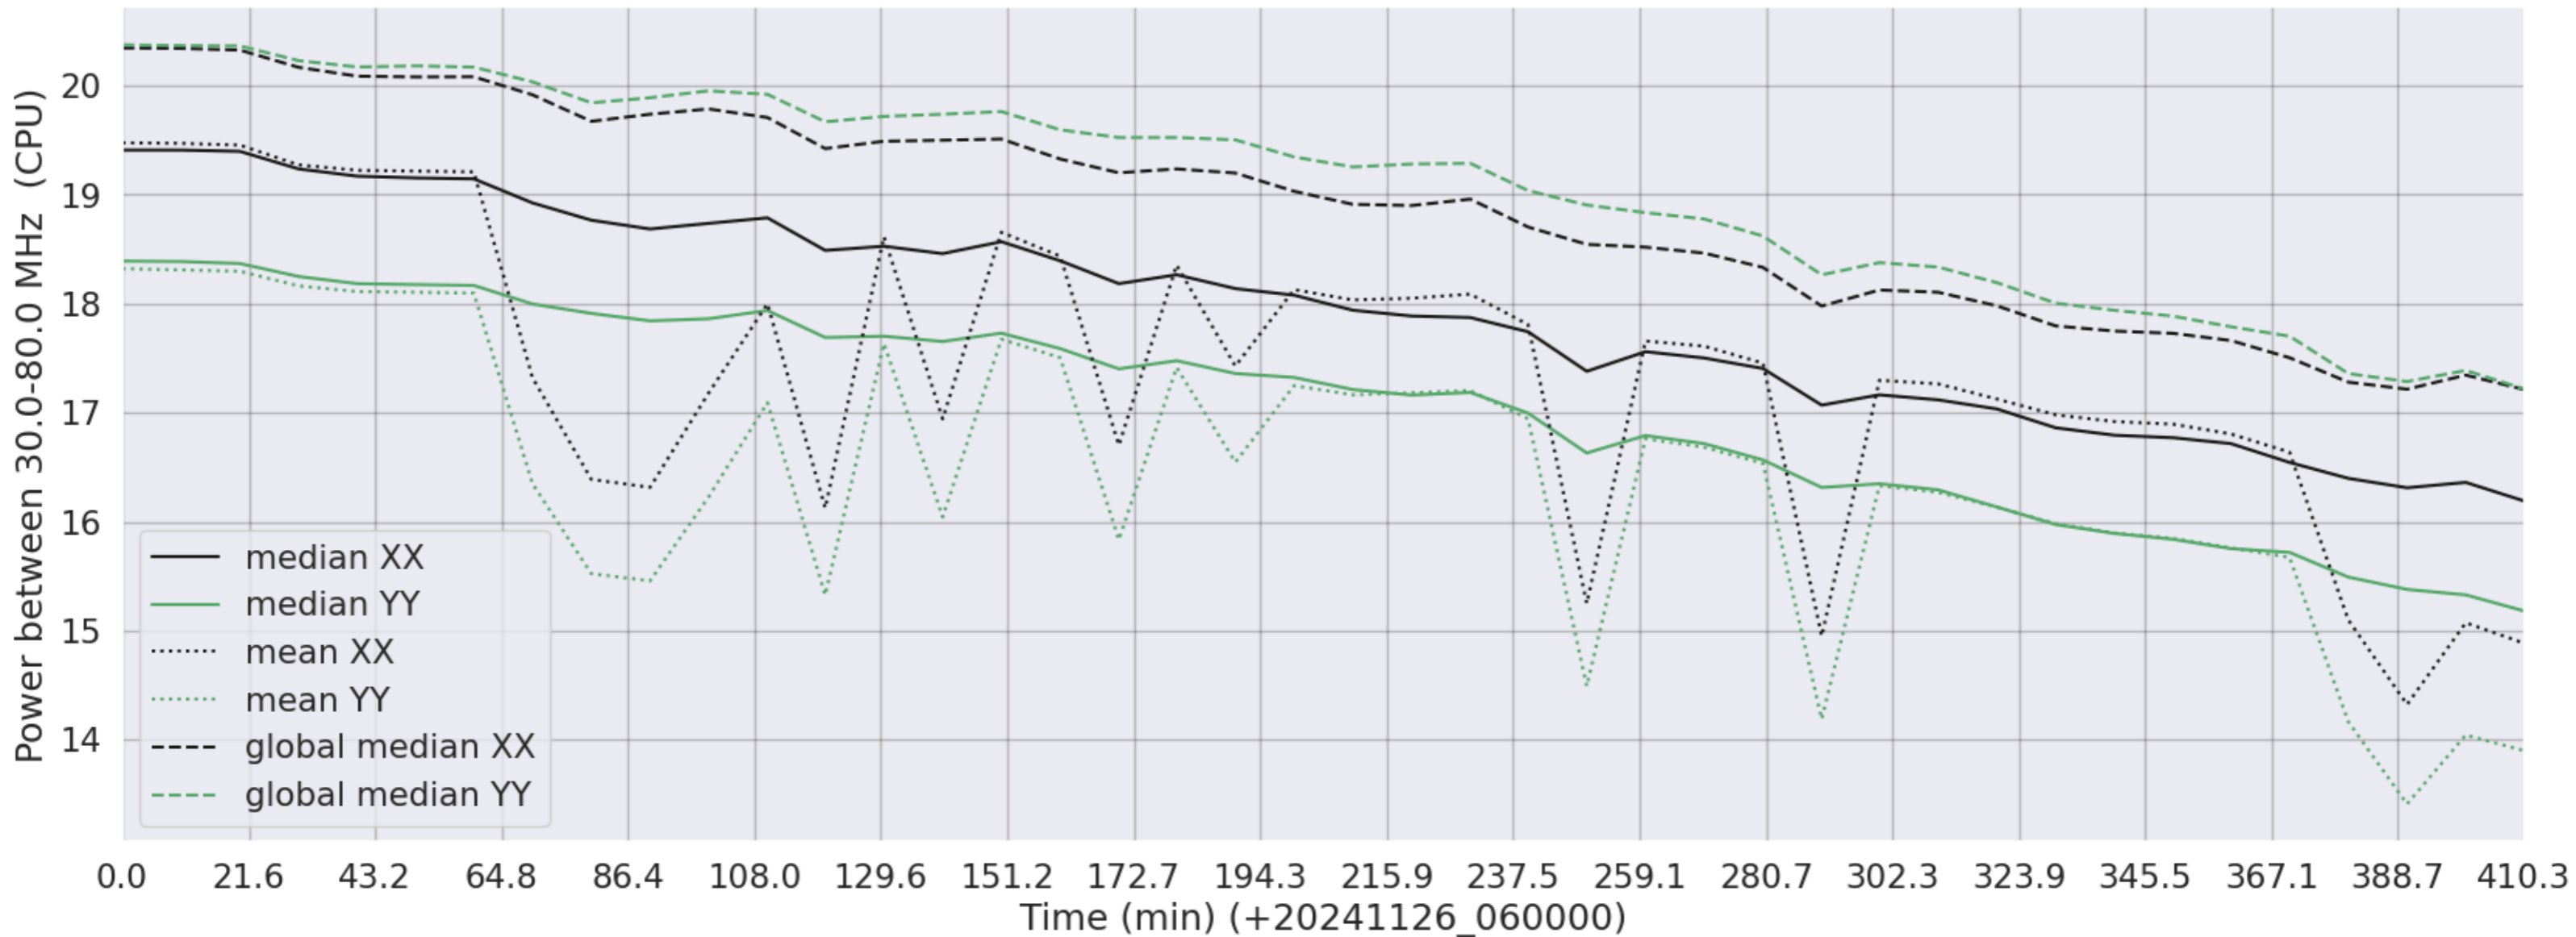

LWA159 - Correlator# 236 - XX FLAGS:BadSpecShape - YY FLAGS:Good

LWA158 - Correlator# 237 - XX FLAGS:Good - YY FLAGS:Good

LWA182 - Correlator# 238 - XX FLAGS:Good - YY FLAGS:Good

LWA160 - Correlator# 239 - XX FLAGS:Good - YY FLAGS:Good