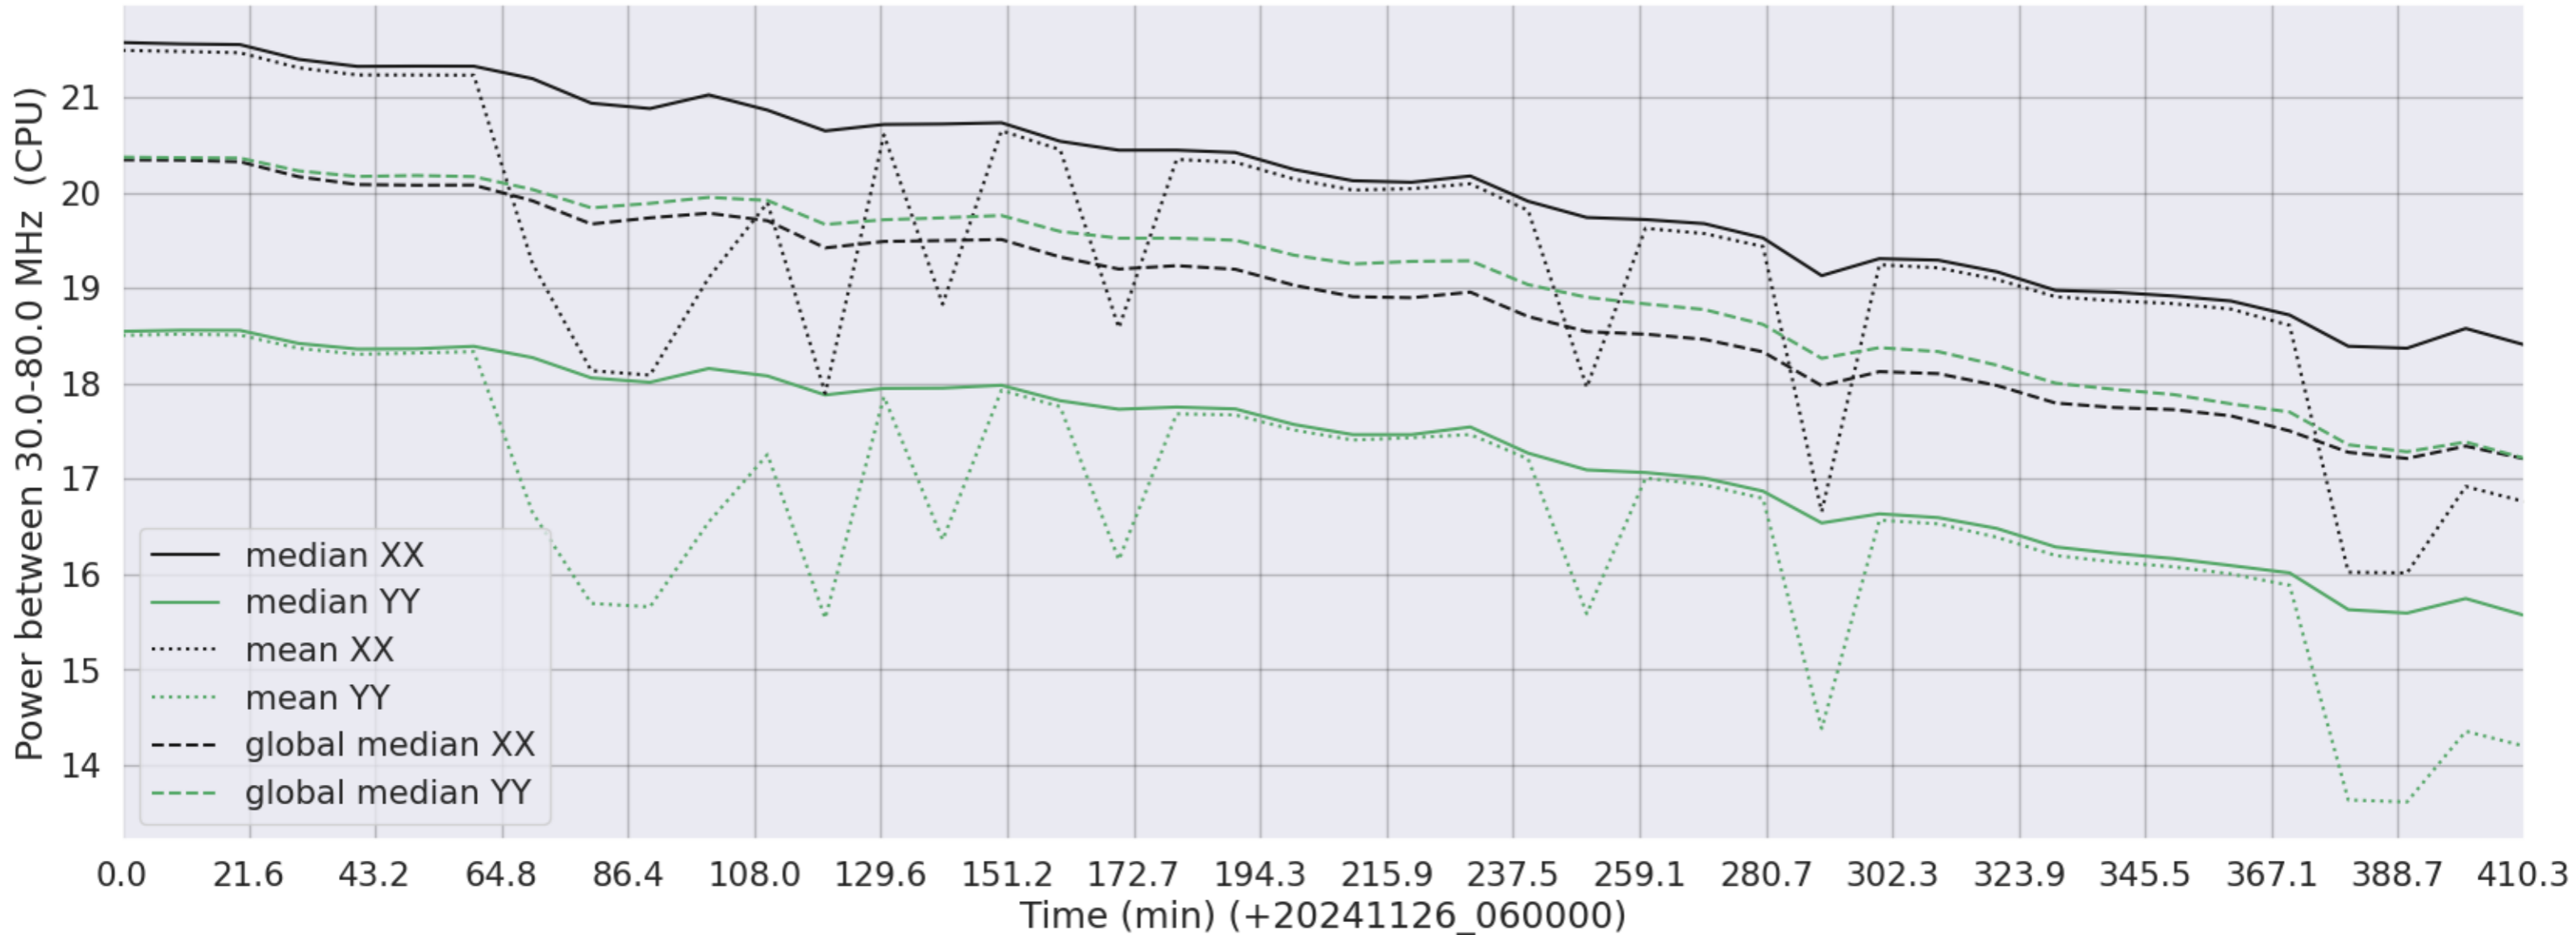

LWA206 - Correlator# 296 - XX FLAGS:BadSpecShape - YY FLAGS:Good

LWA205 - Correlator# 297 - XX FLAGS:Good - YY FLAGS:Good

LWA208 - Correlator# 298 - XX FLAGS:Good - YY FLAGS:BadSpecShape

LWA207 - Correlator# 299 - XX FLAGS:Good - YY FLAGS:BadSpecShape