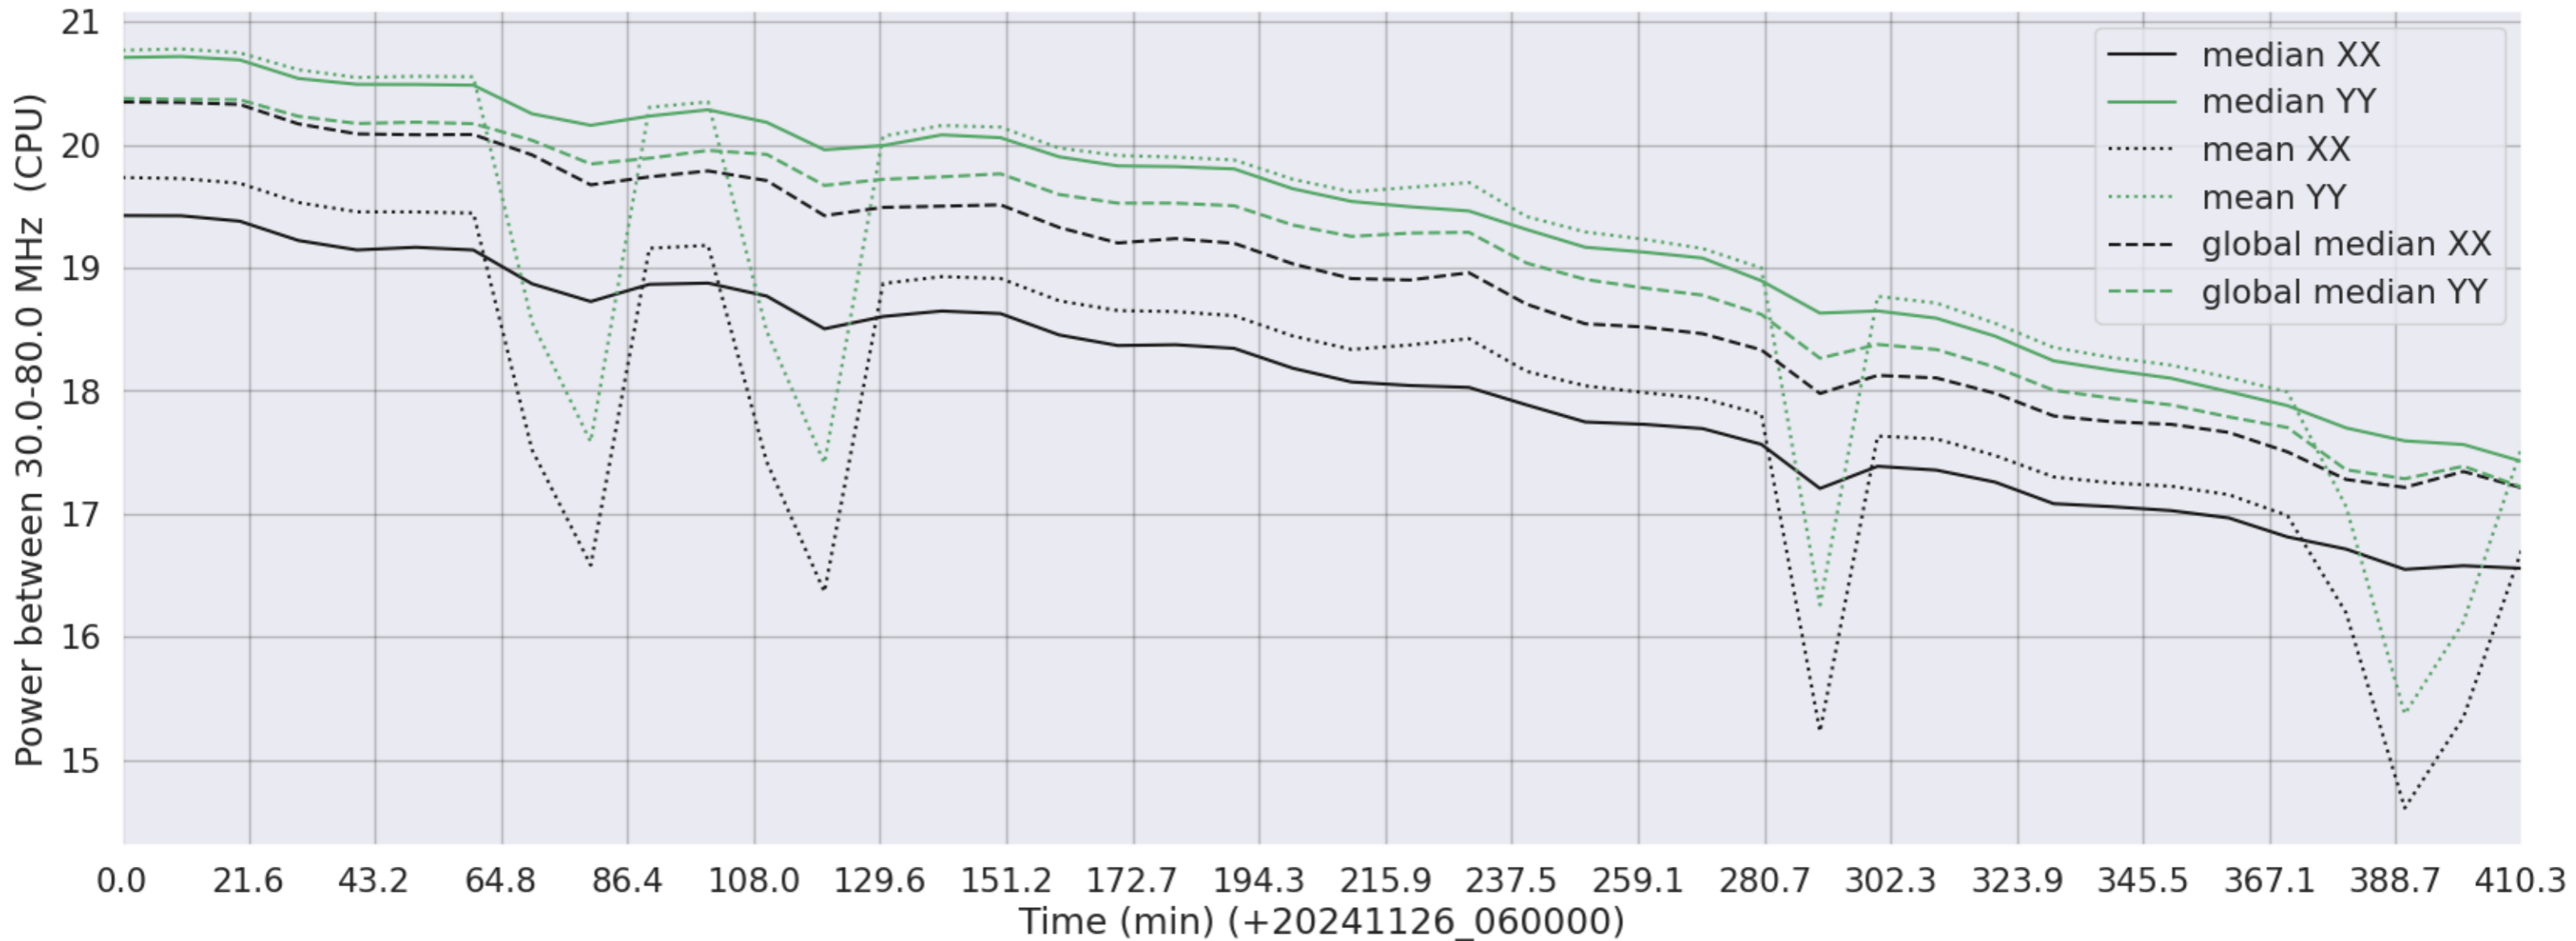

LWA048 - Correlator# 113 - XX FLAGS:Good - YY FLAGS:Good

LWA049 - Correlator# 112 - XX FLAGS:Good - YY FLAGS:Good