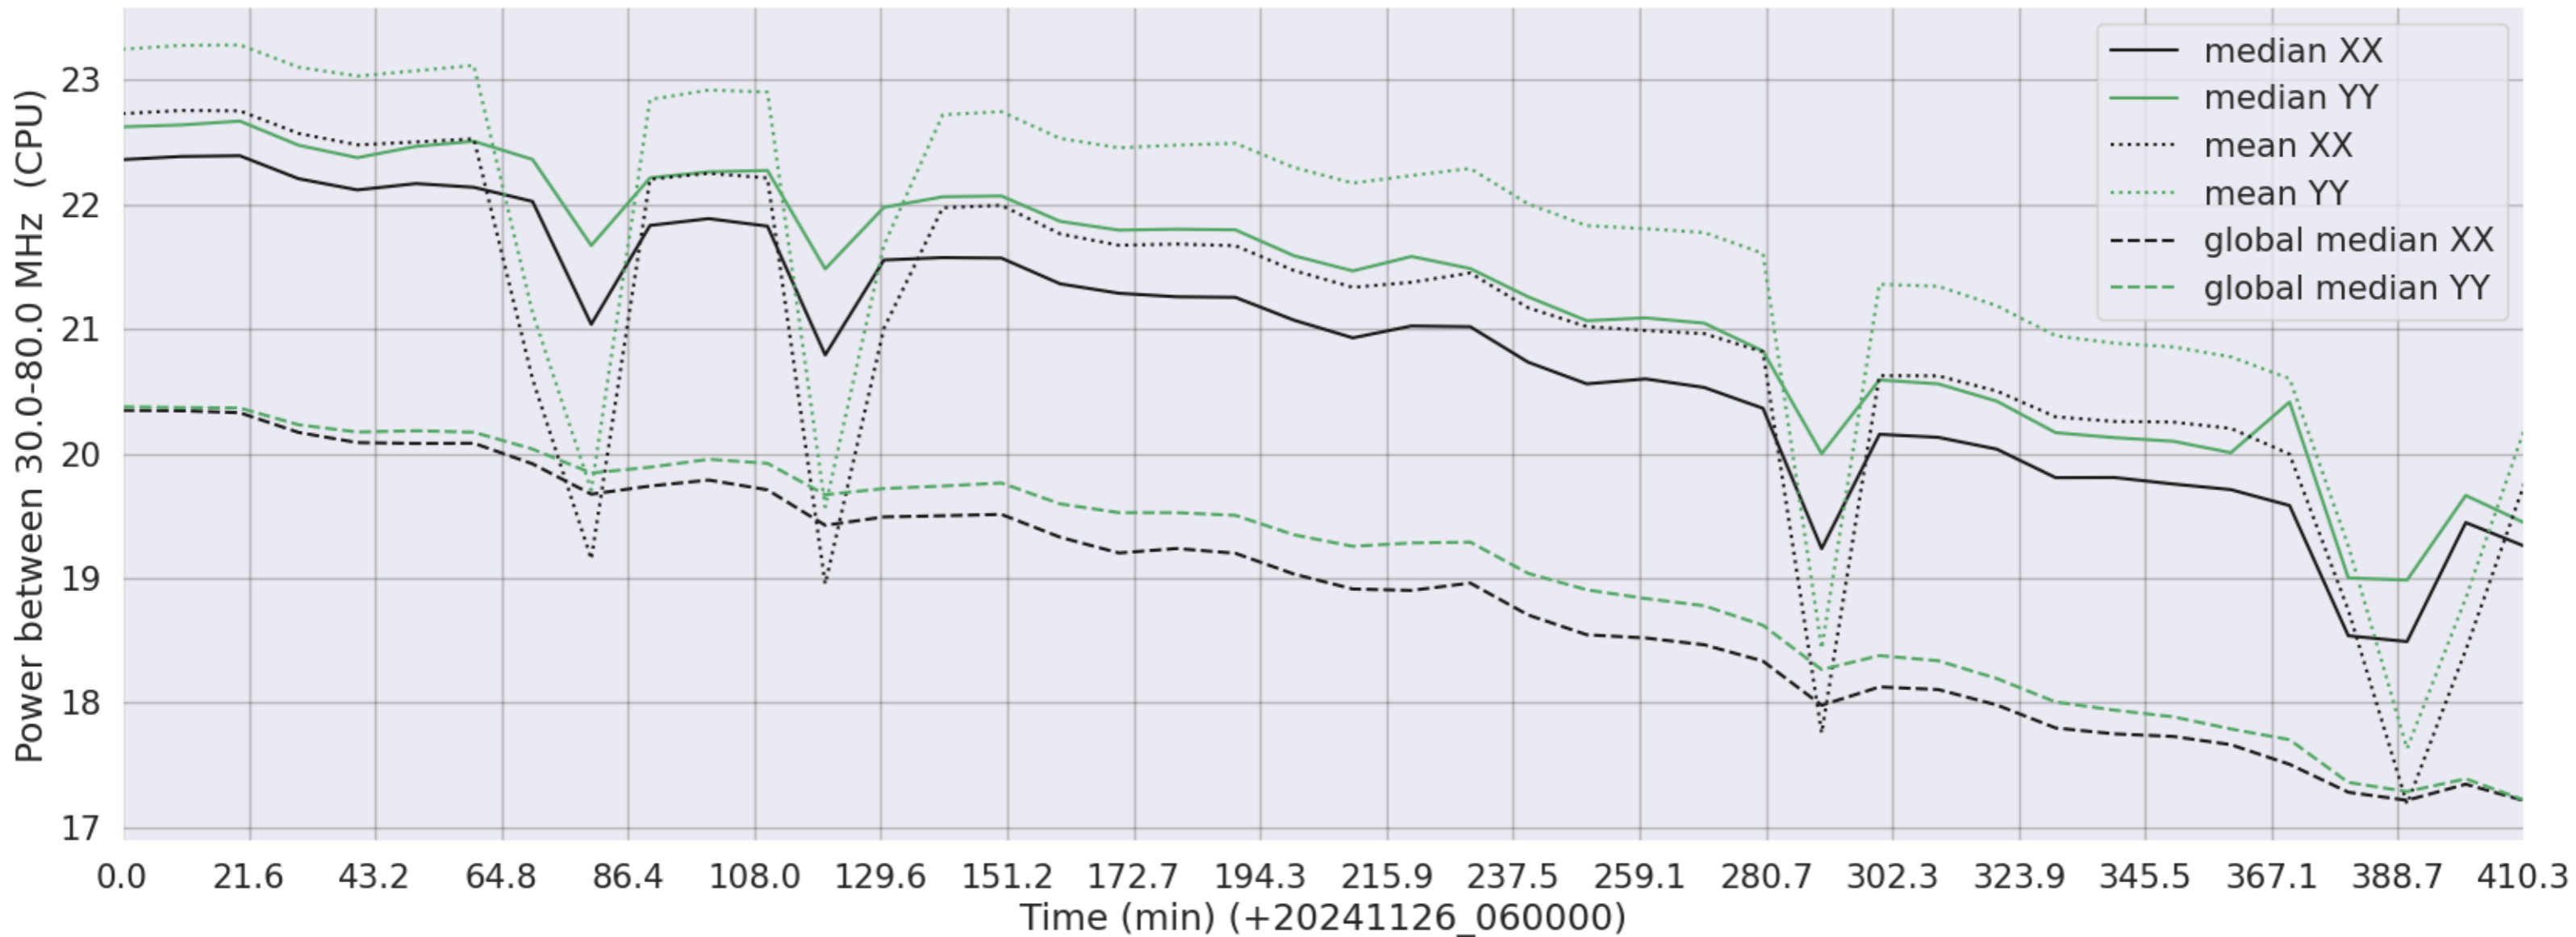

LWA004 - Correlator# 066 - XX FLAGS:Good - YY FLAGS:Good

LWA001 - Correlator# 065 - XX FLAGS:Good - YY FLAGS:Good