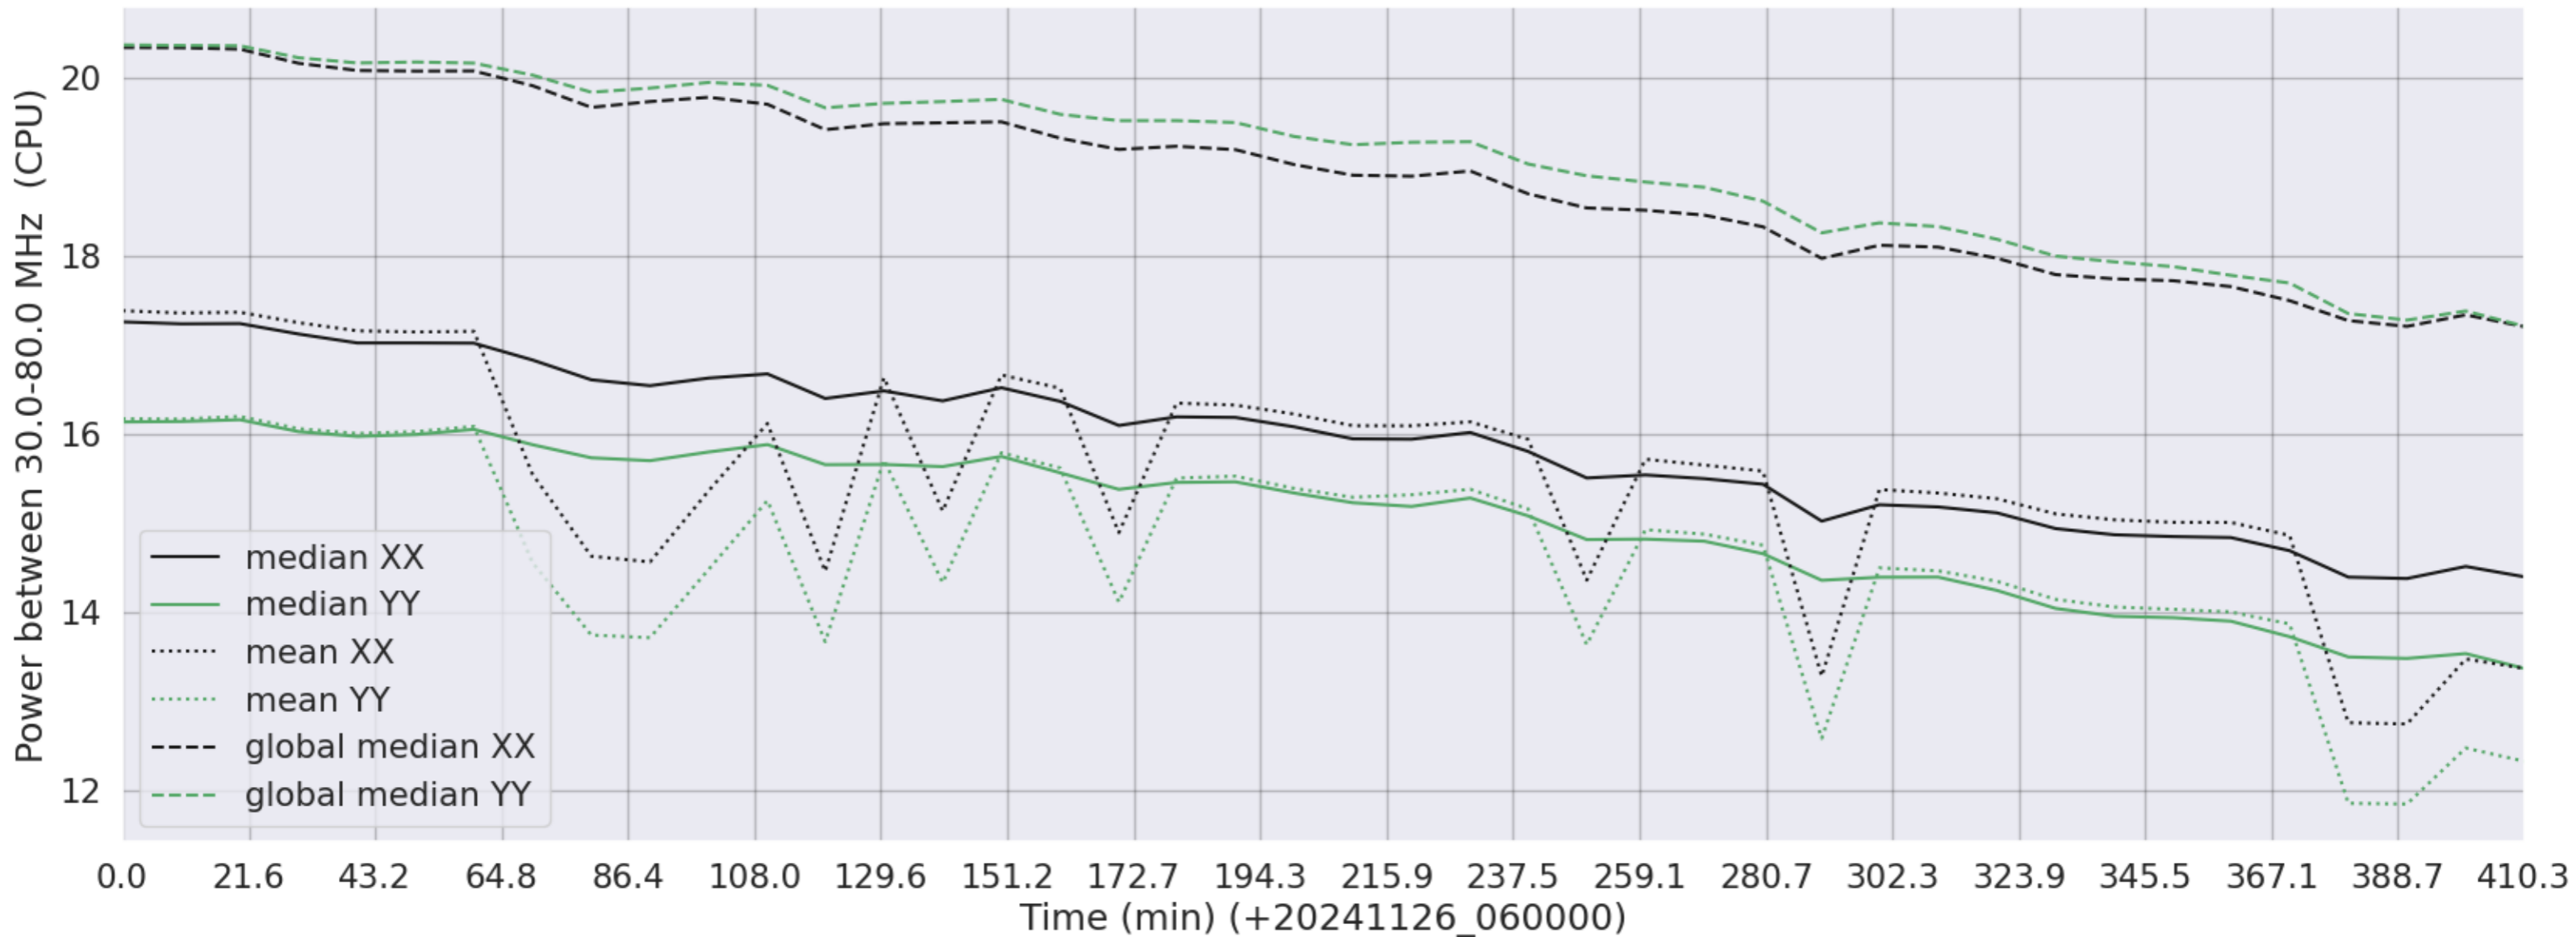

LWA290 - Correlator# 285 - XX FLAGS:Good - YY FLAGS:Good

LWA293 - Correlator# 284 - XX FLAGS:Good - YY FLAGS:Good