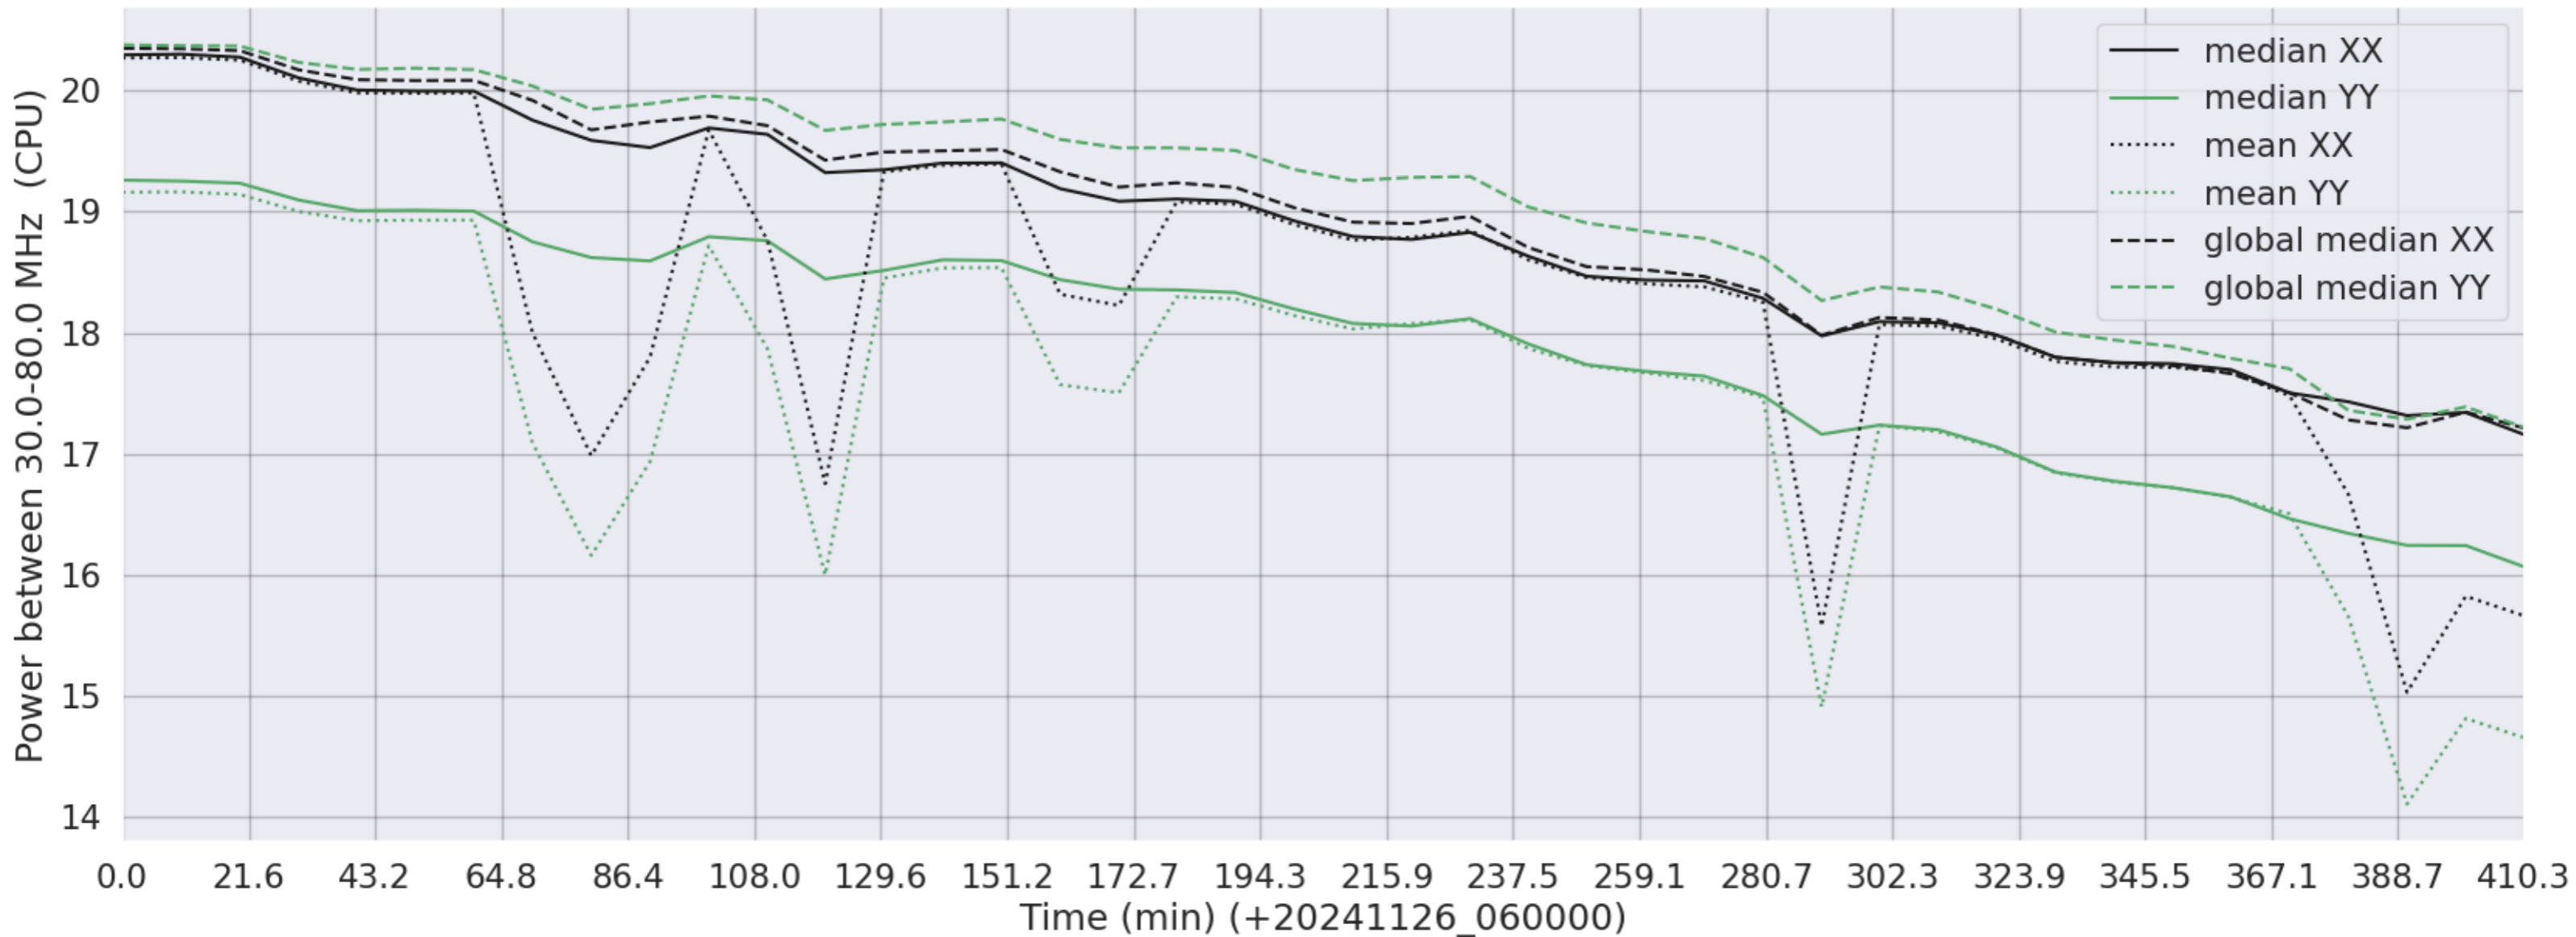

LWA108 - Correlator# 196 - XX FLAGS:Good - YY FLAGS:Good

LWA107 - Correlator# 197 - XX FLAGS:Good - YY FLAGS:Good

LWA110 - Correlator# 198 - XX FLAGS:LowPower - YY FLAGS:Good

LWA109 - Correlator# 199 - XX FLAGS:Good - YY FLAGS:Good