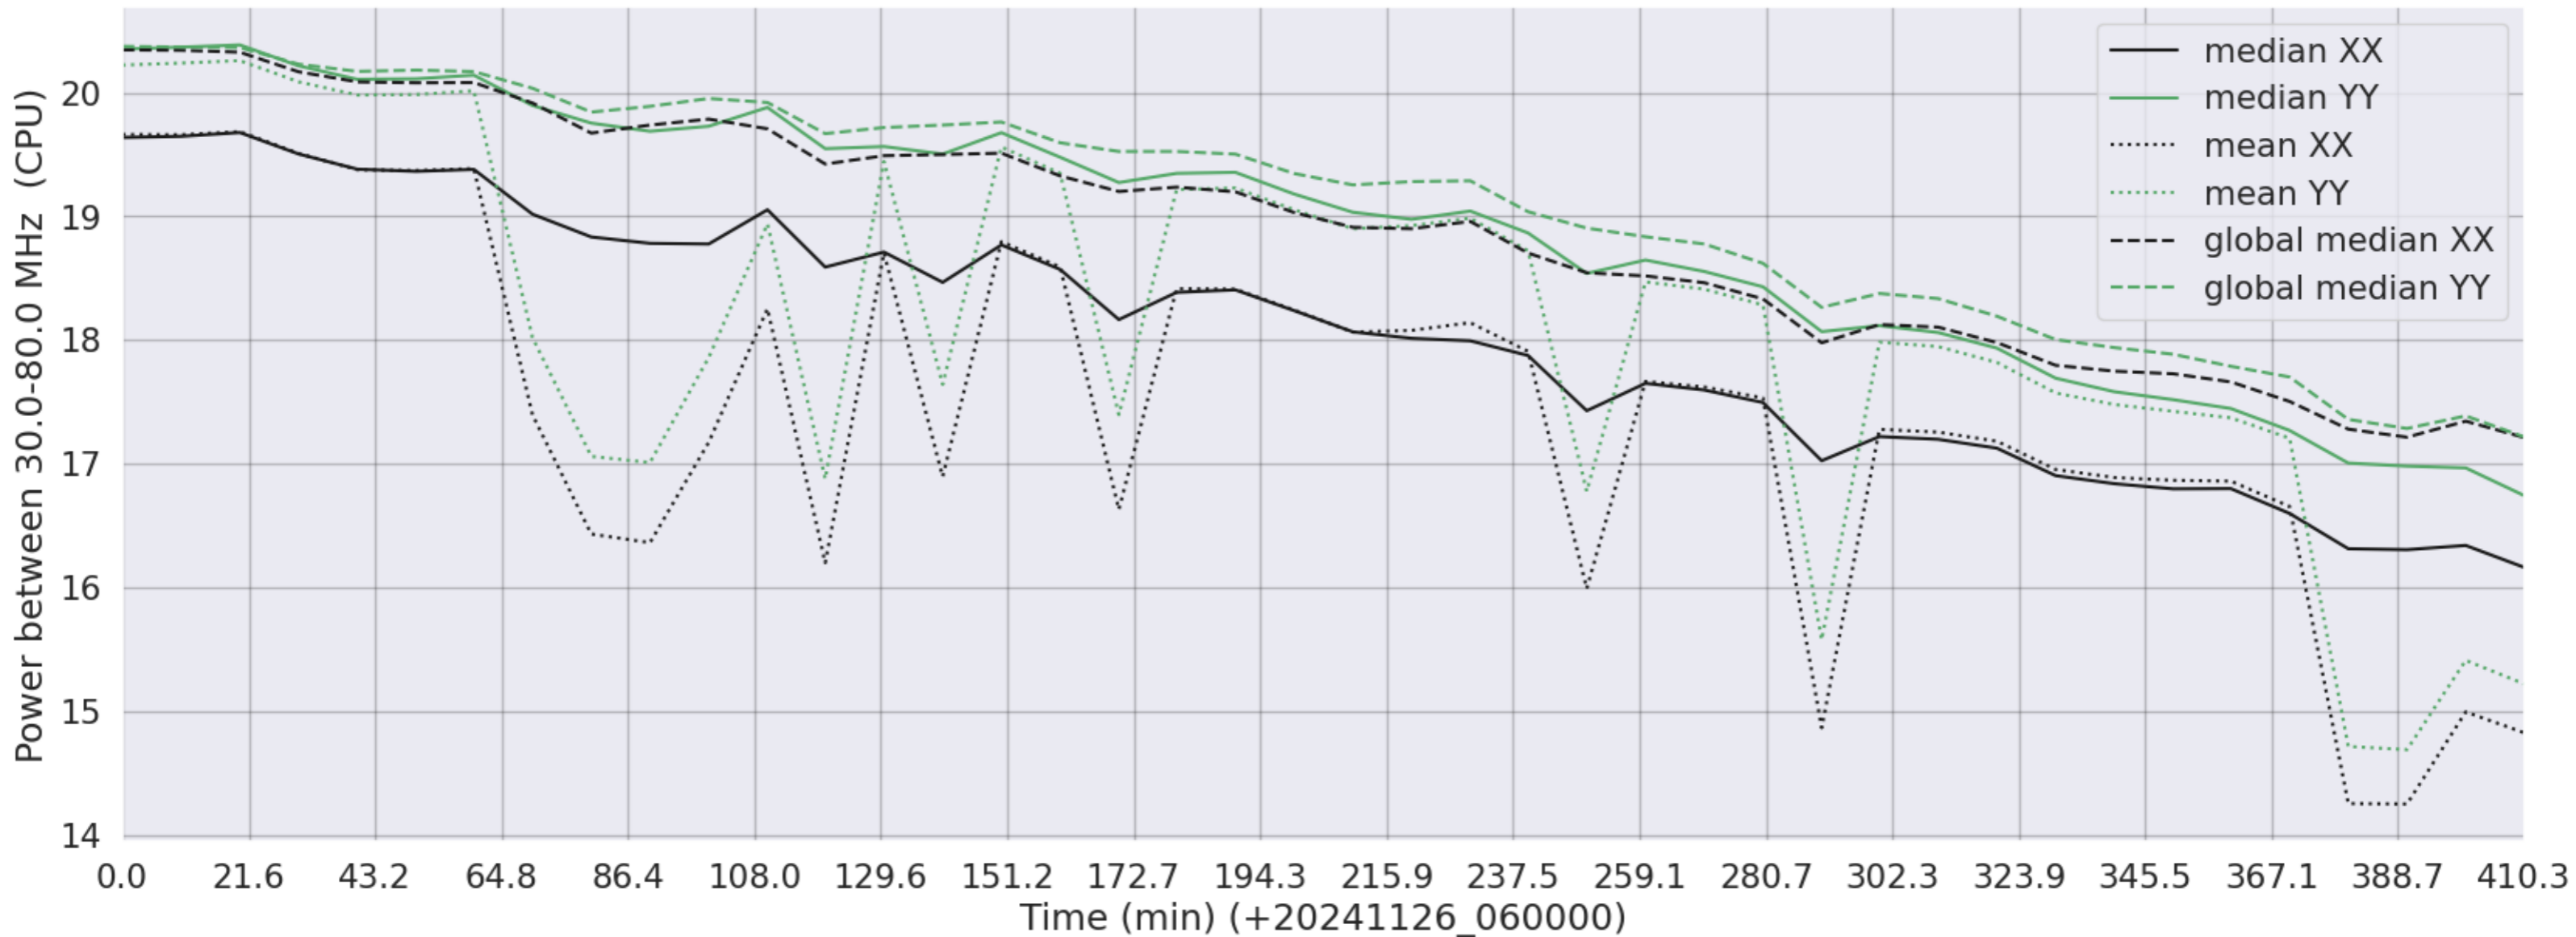

LWA244 - Correlator# 338 - XX FLAGS:Good - YY FLAGS:Good

LWA223 - Correlator# 337 - XX FLAGS:Good - YY FLAGS:Good