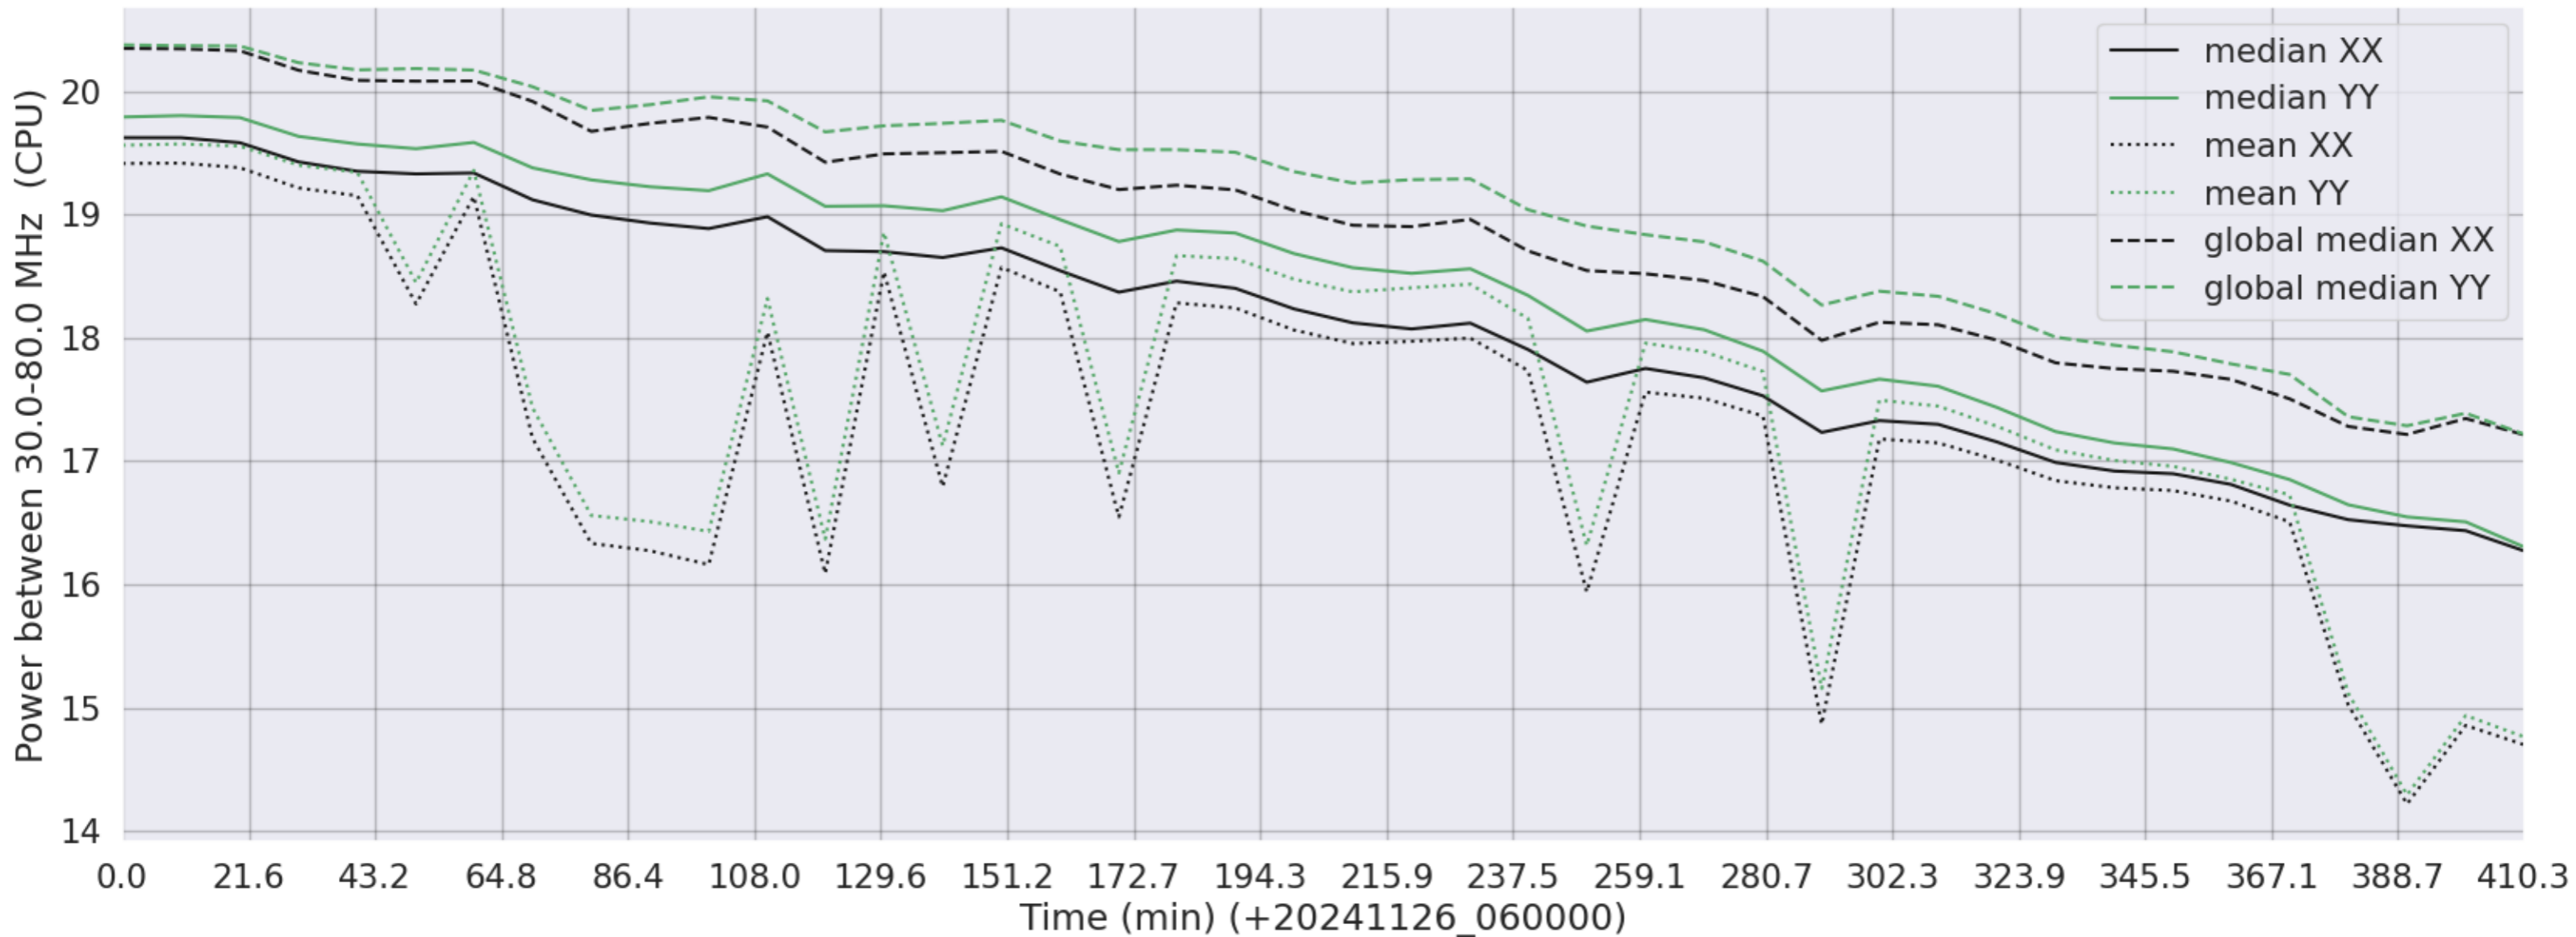

LWA192 - Correlator# 247 - XX FLAGS:Good - YY FLAGS:Good

LWA191 - Correlator# 246 - XX FLAGS:Good - YY FLAGS:Good