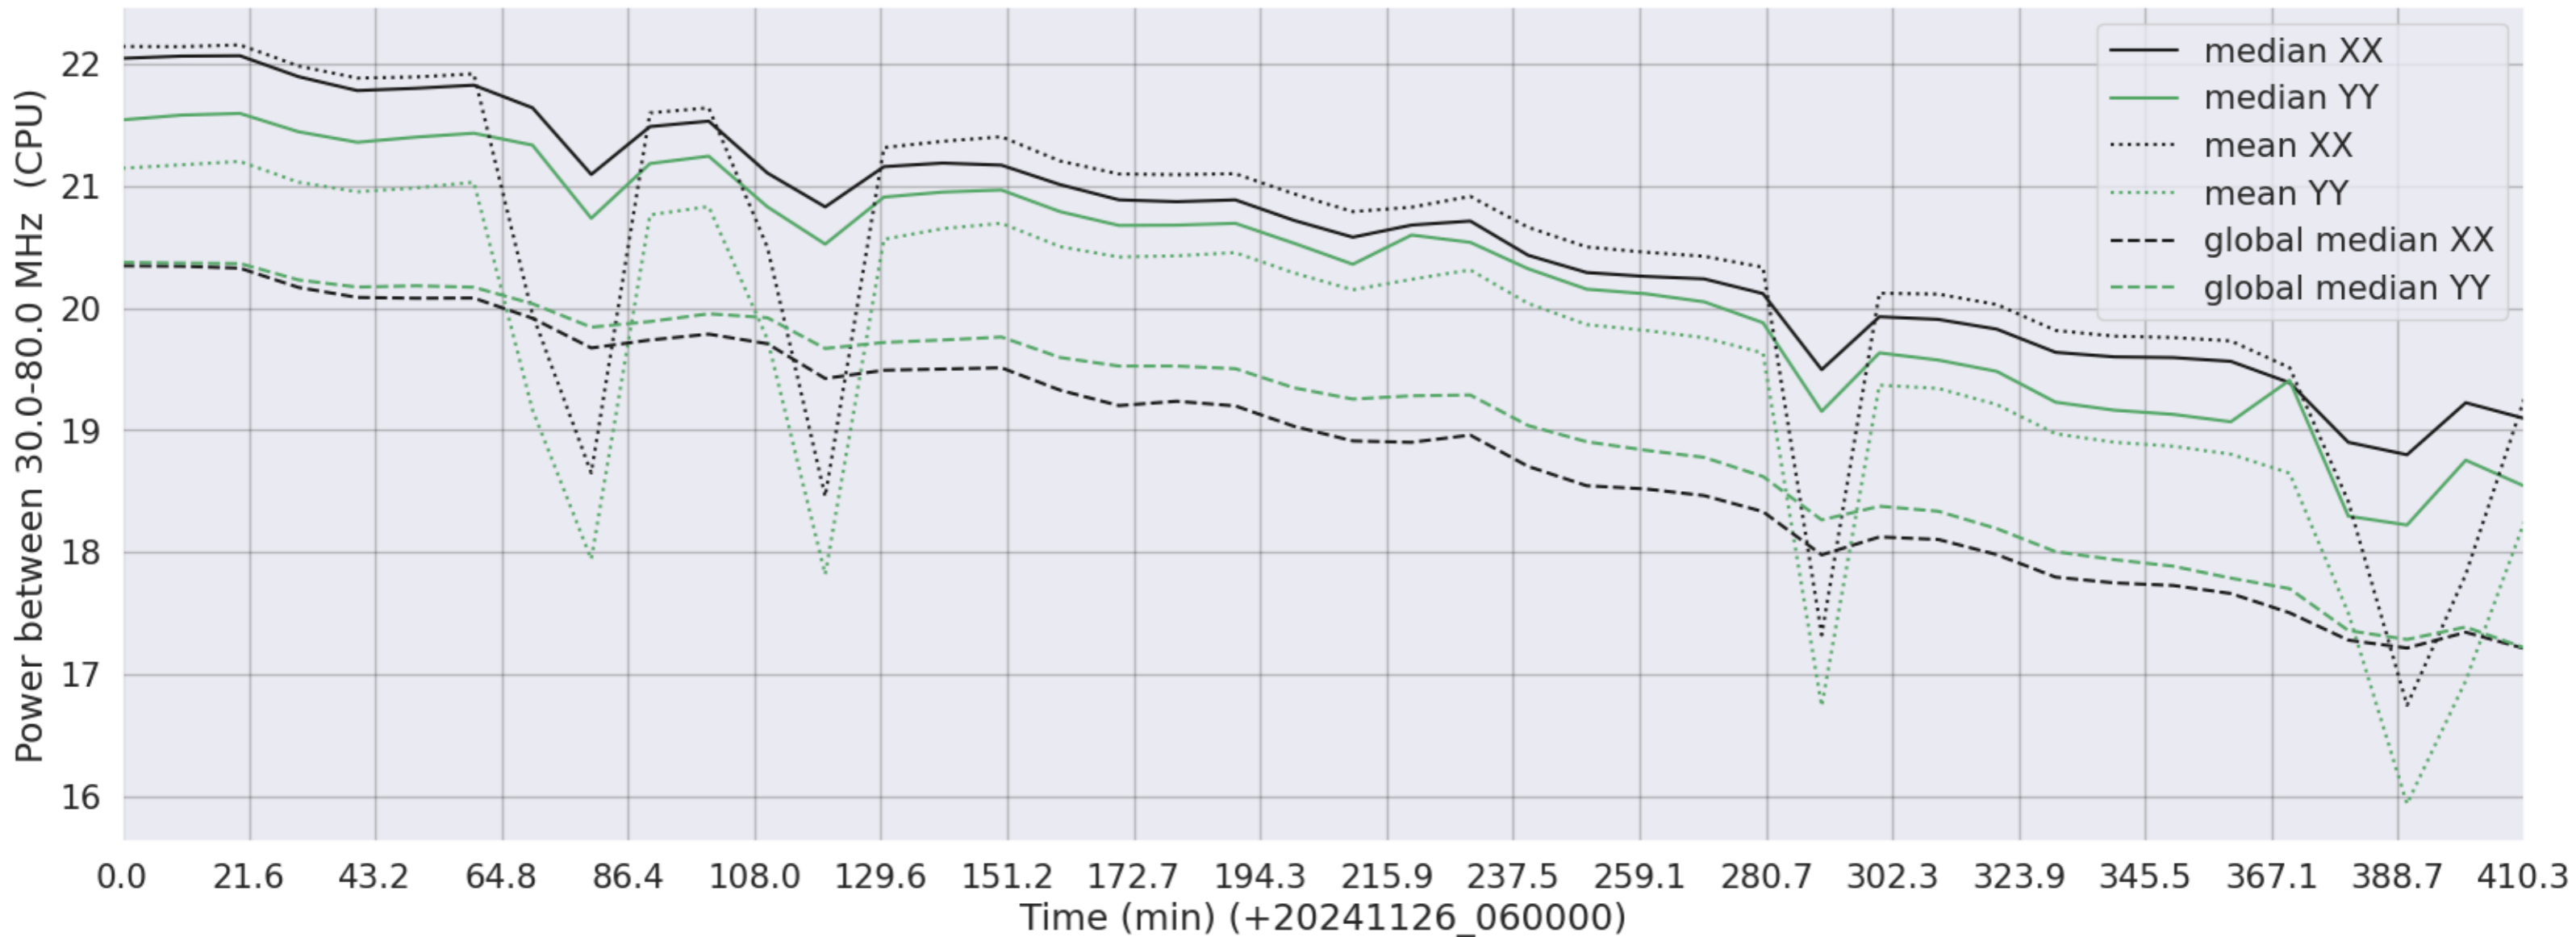

LWA069 - Correlator# 169 - XX FLAGS:LowPower - YY FLAGS:Good

LWA070 - Correlator# 168 - XX FLAGS:Good - YY FLAGS:Good