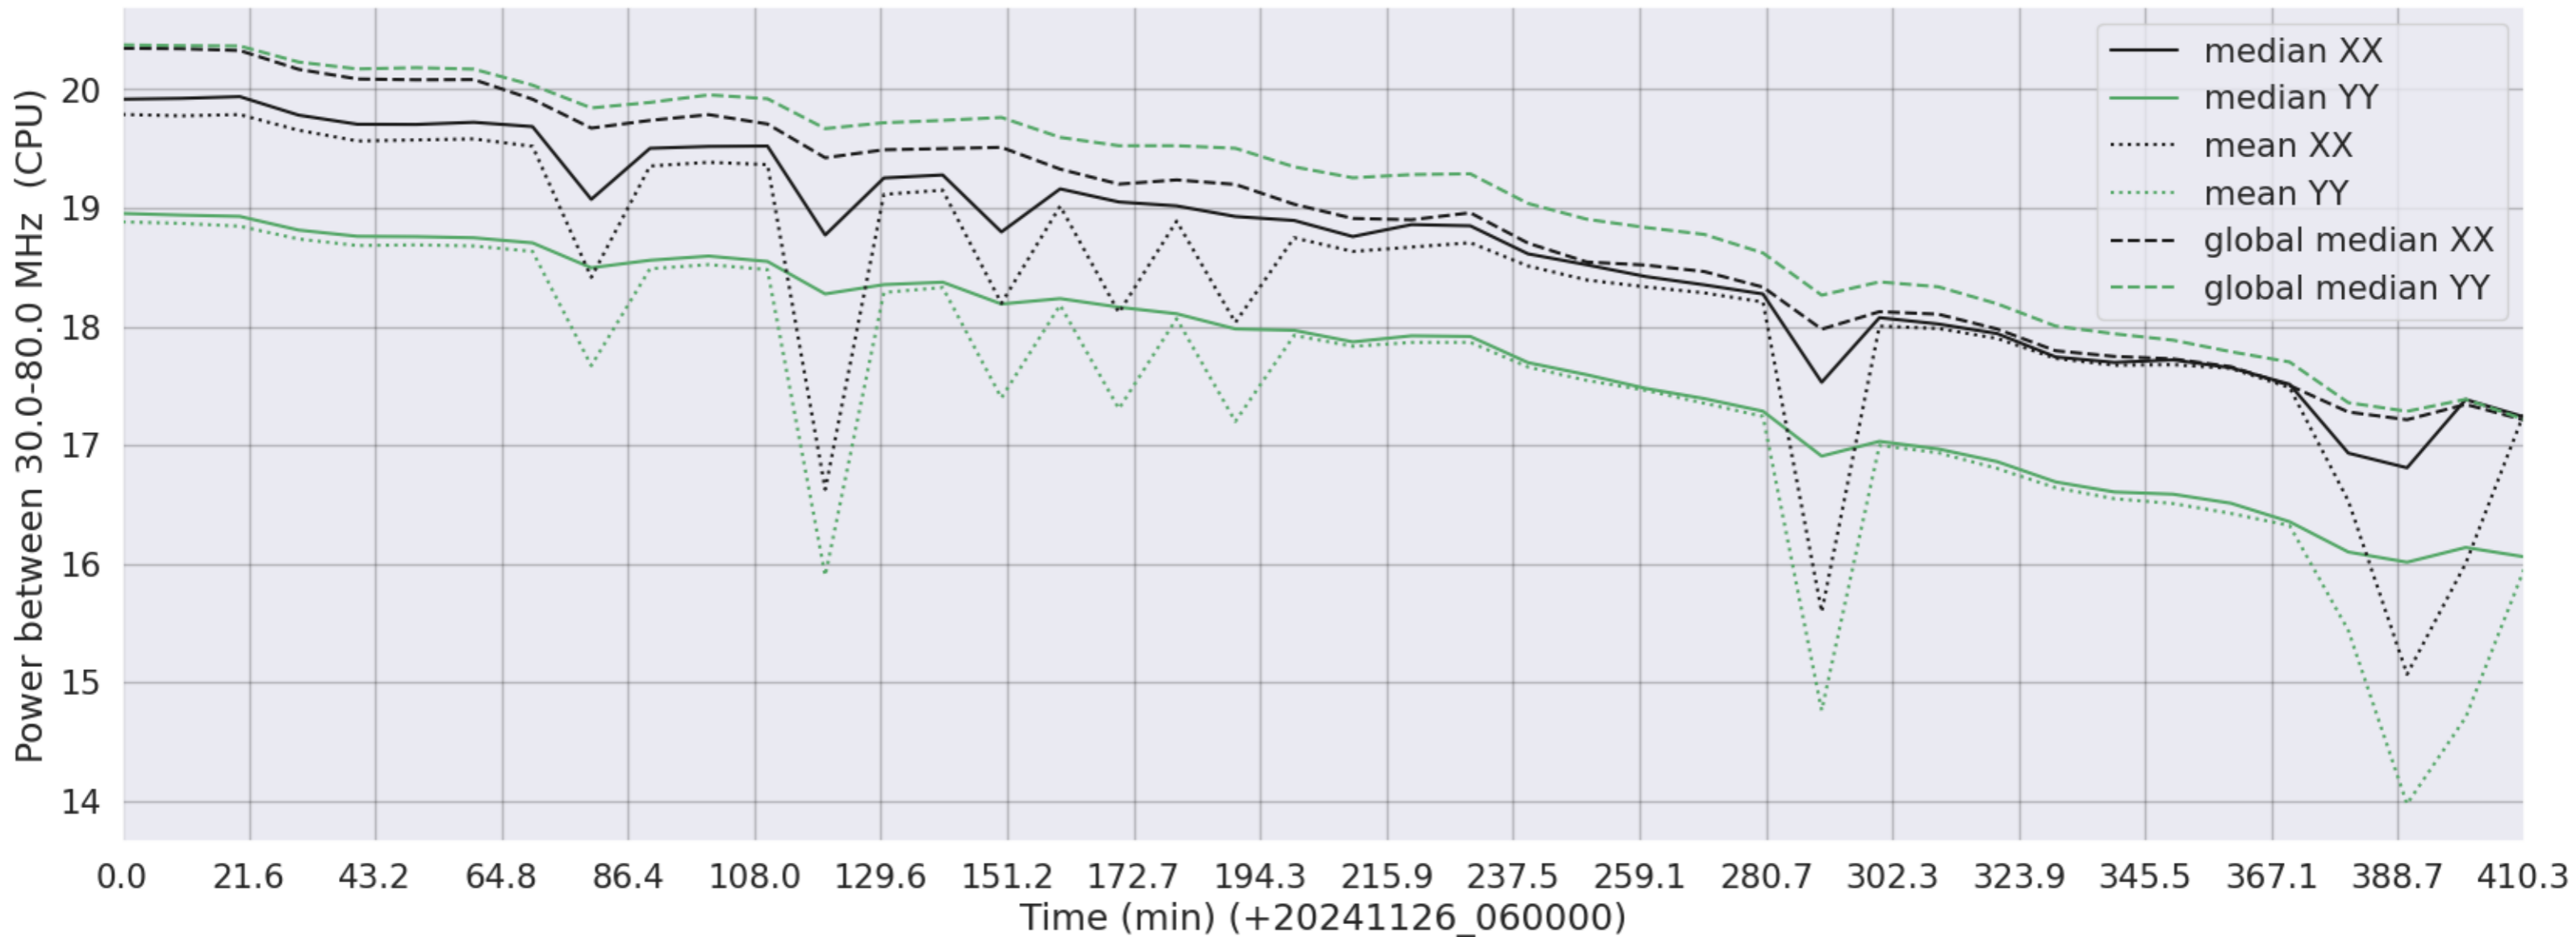

LWA338 - Correlator# 024 - XX FLAGS:Good - YY FLAGS:Good

LWA332 - Correlator# 025 - XX FLAGS:Good - YY FLAGS:Good

LWA340 - Correlator# 026 - XX FLAGS:Good - YY FLAGS:Good

LWA339 - Correlator# 027 - XX FLAGS:Good - YY FLAGS:Good