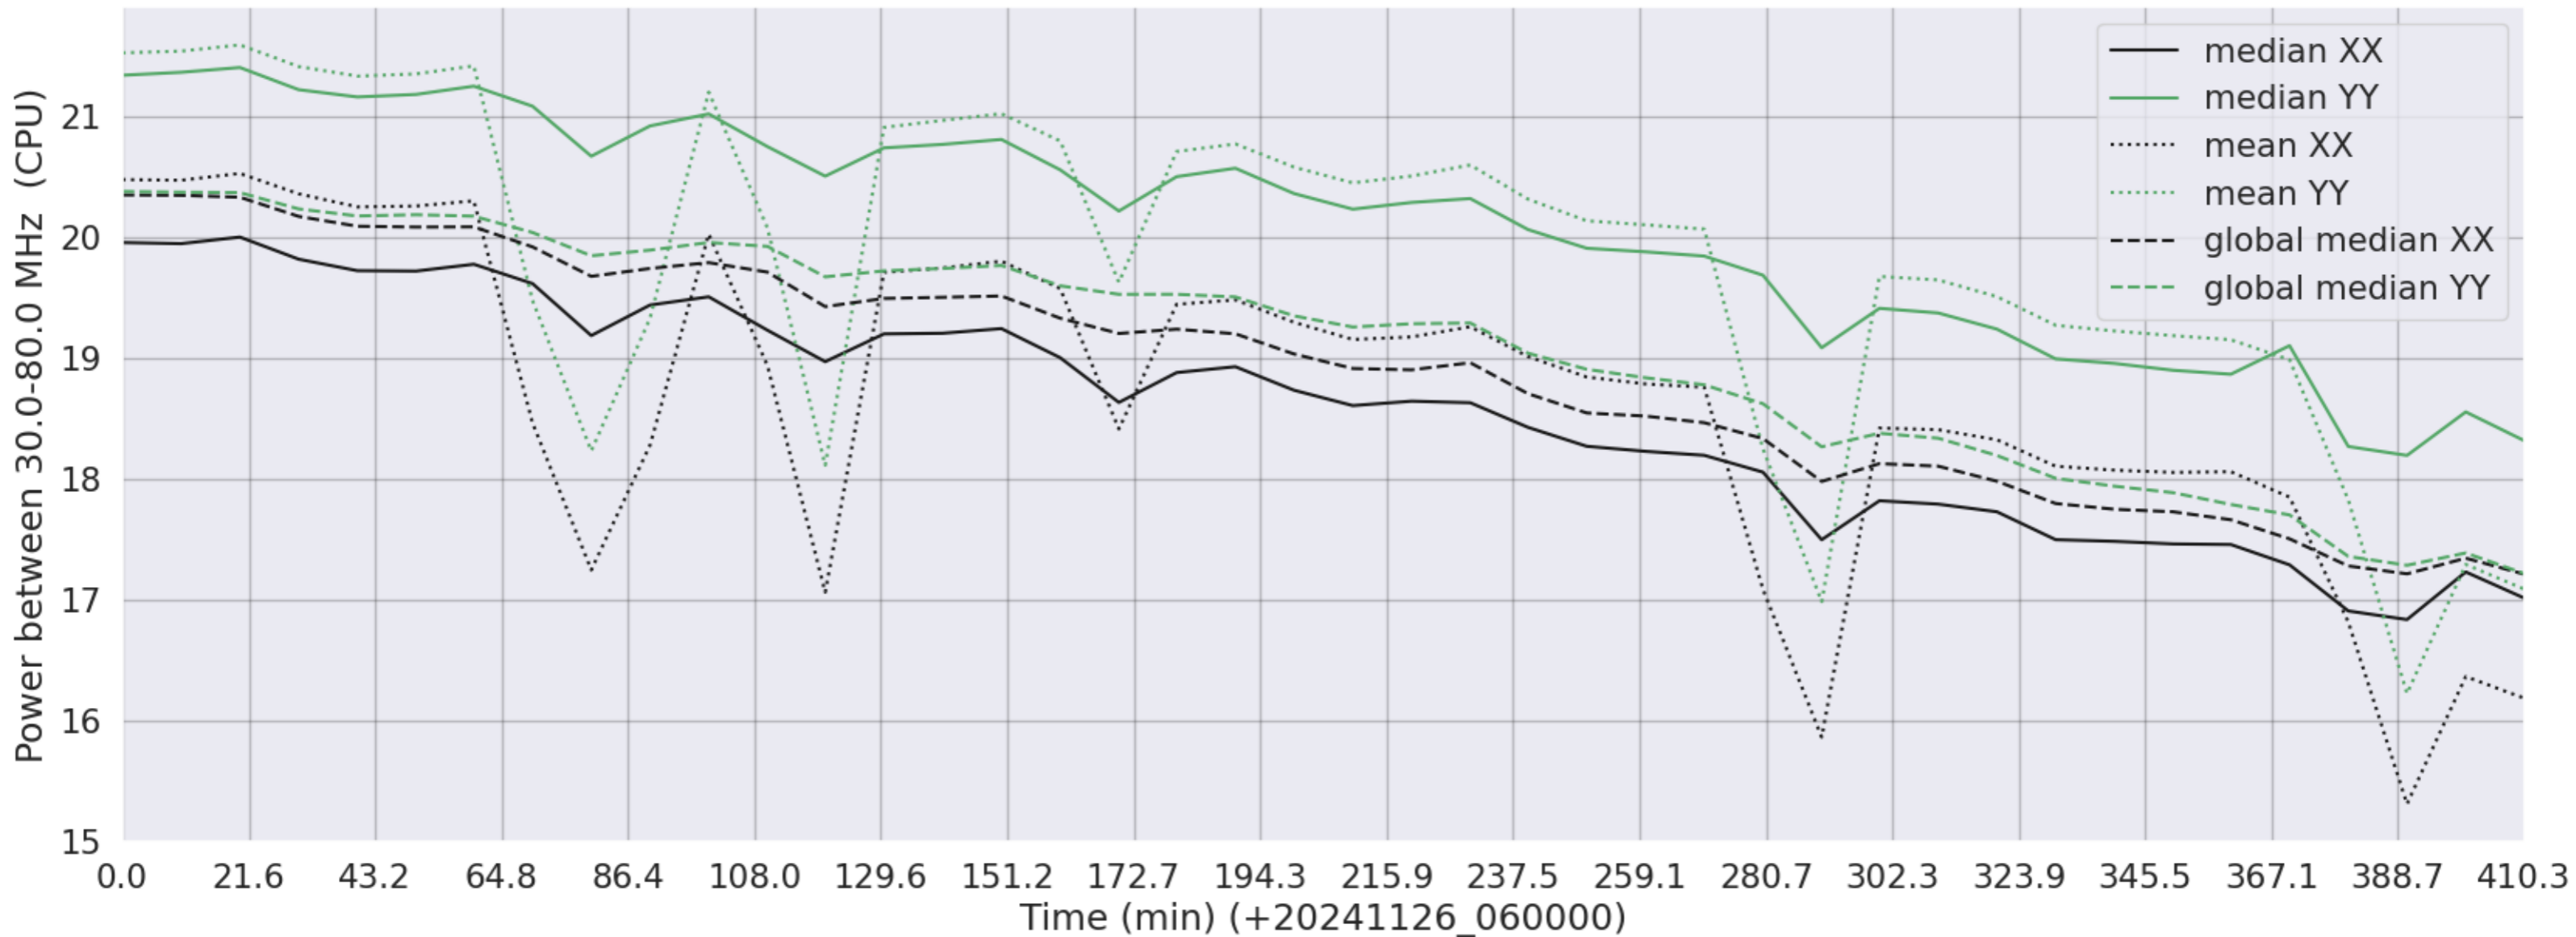

LWA132 - Correlator# 185 - XX FLAGS:Good - YY FLAGS:Good

LWA134 - Correlator# 184 - XX FLAGS:Good - YY FLAGS:Good