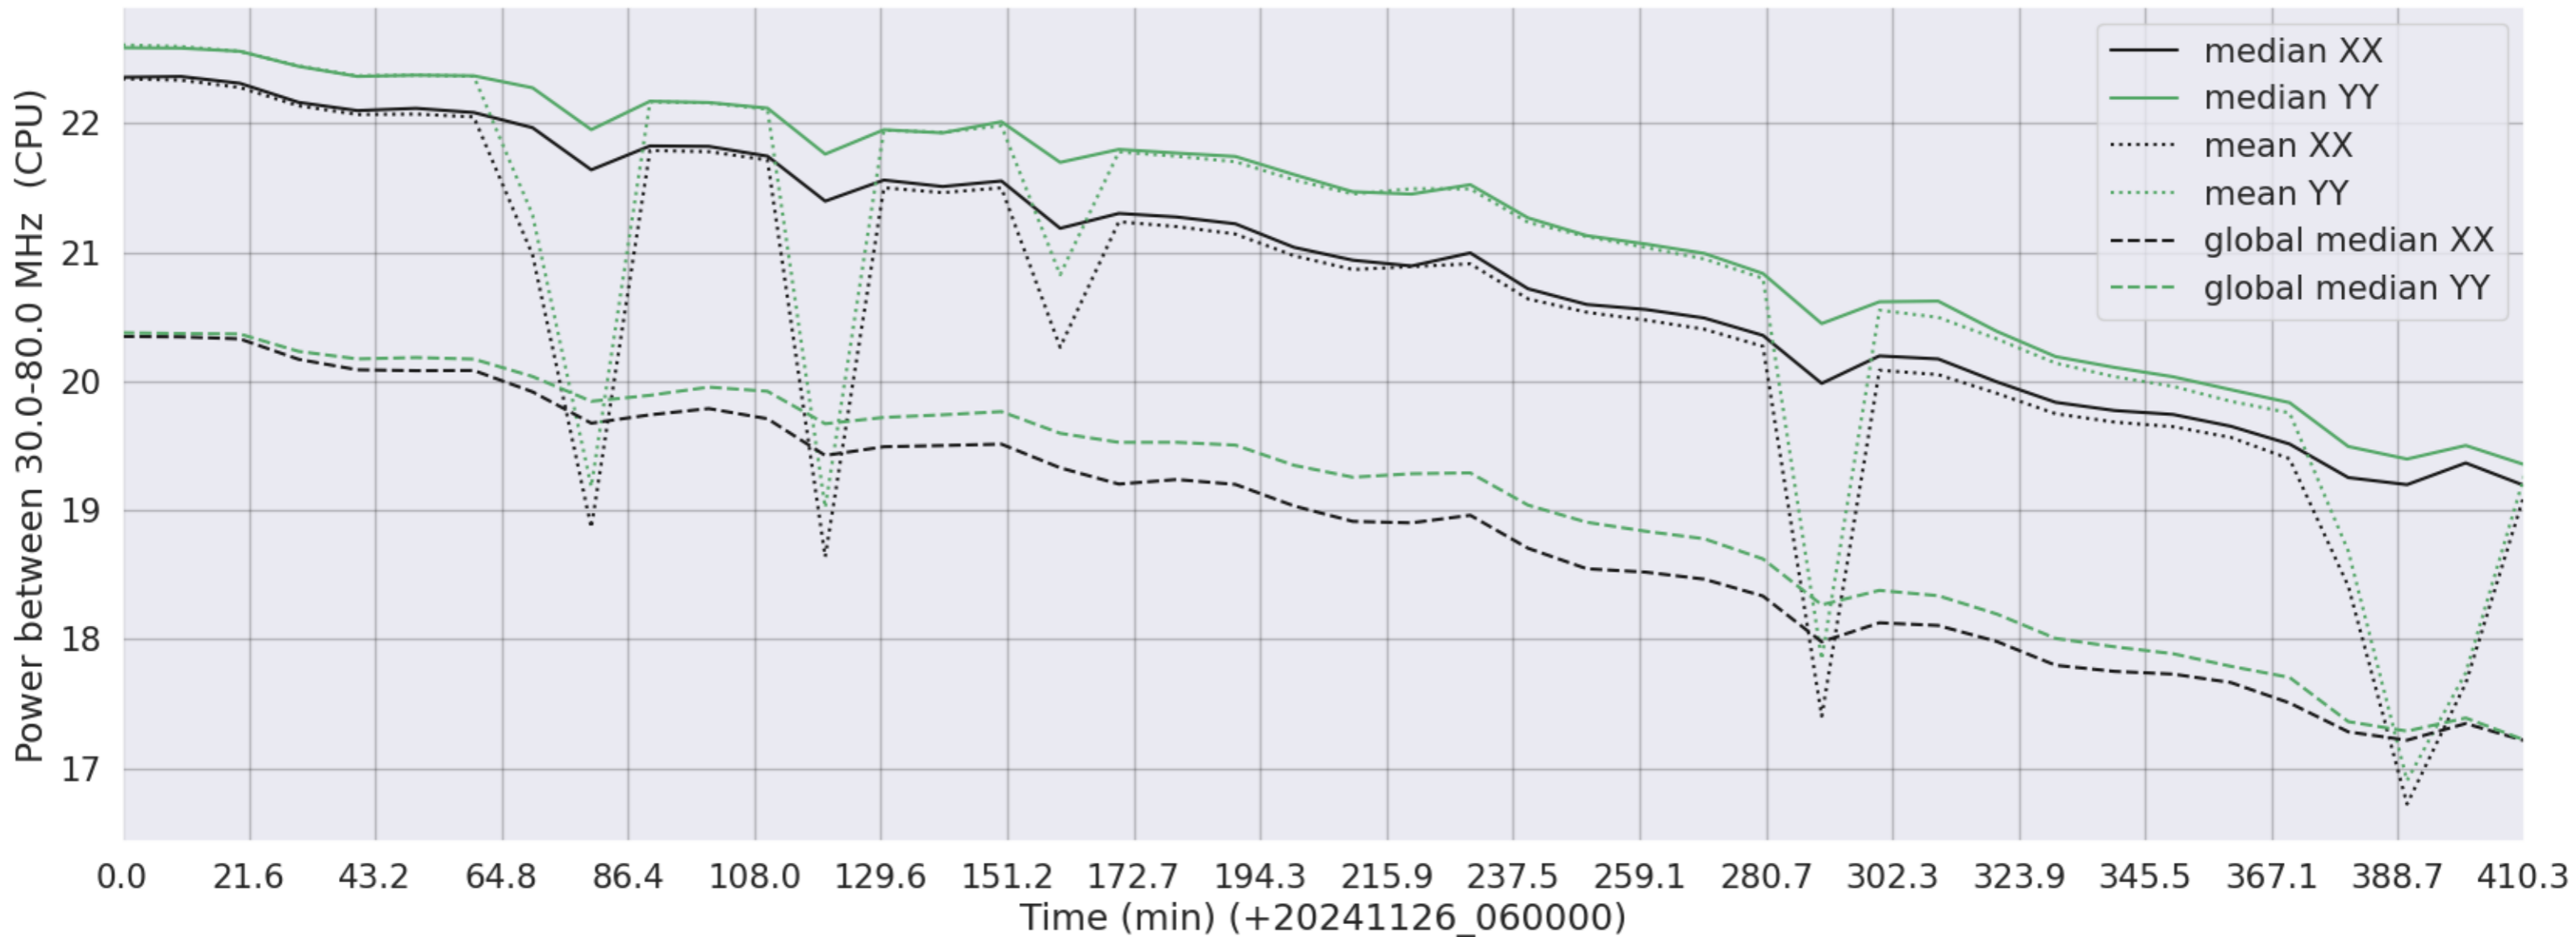

LWA265 - Correlator# 036 - XX FLAGS:Good - YY FLAGS:Good

LWA263 - Correlator# 037 - XX FLAGS:Good - YY FLAGS:Good

LWA272 - Correlator# 038 - XX FLAGS:Good - YY FLAGS:Good

LWA270 - Correlator# 039 - XX FLAGS:Good - YY FLAGS:Good