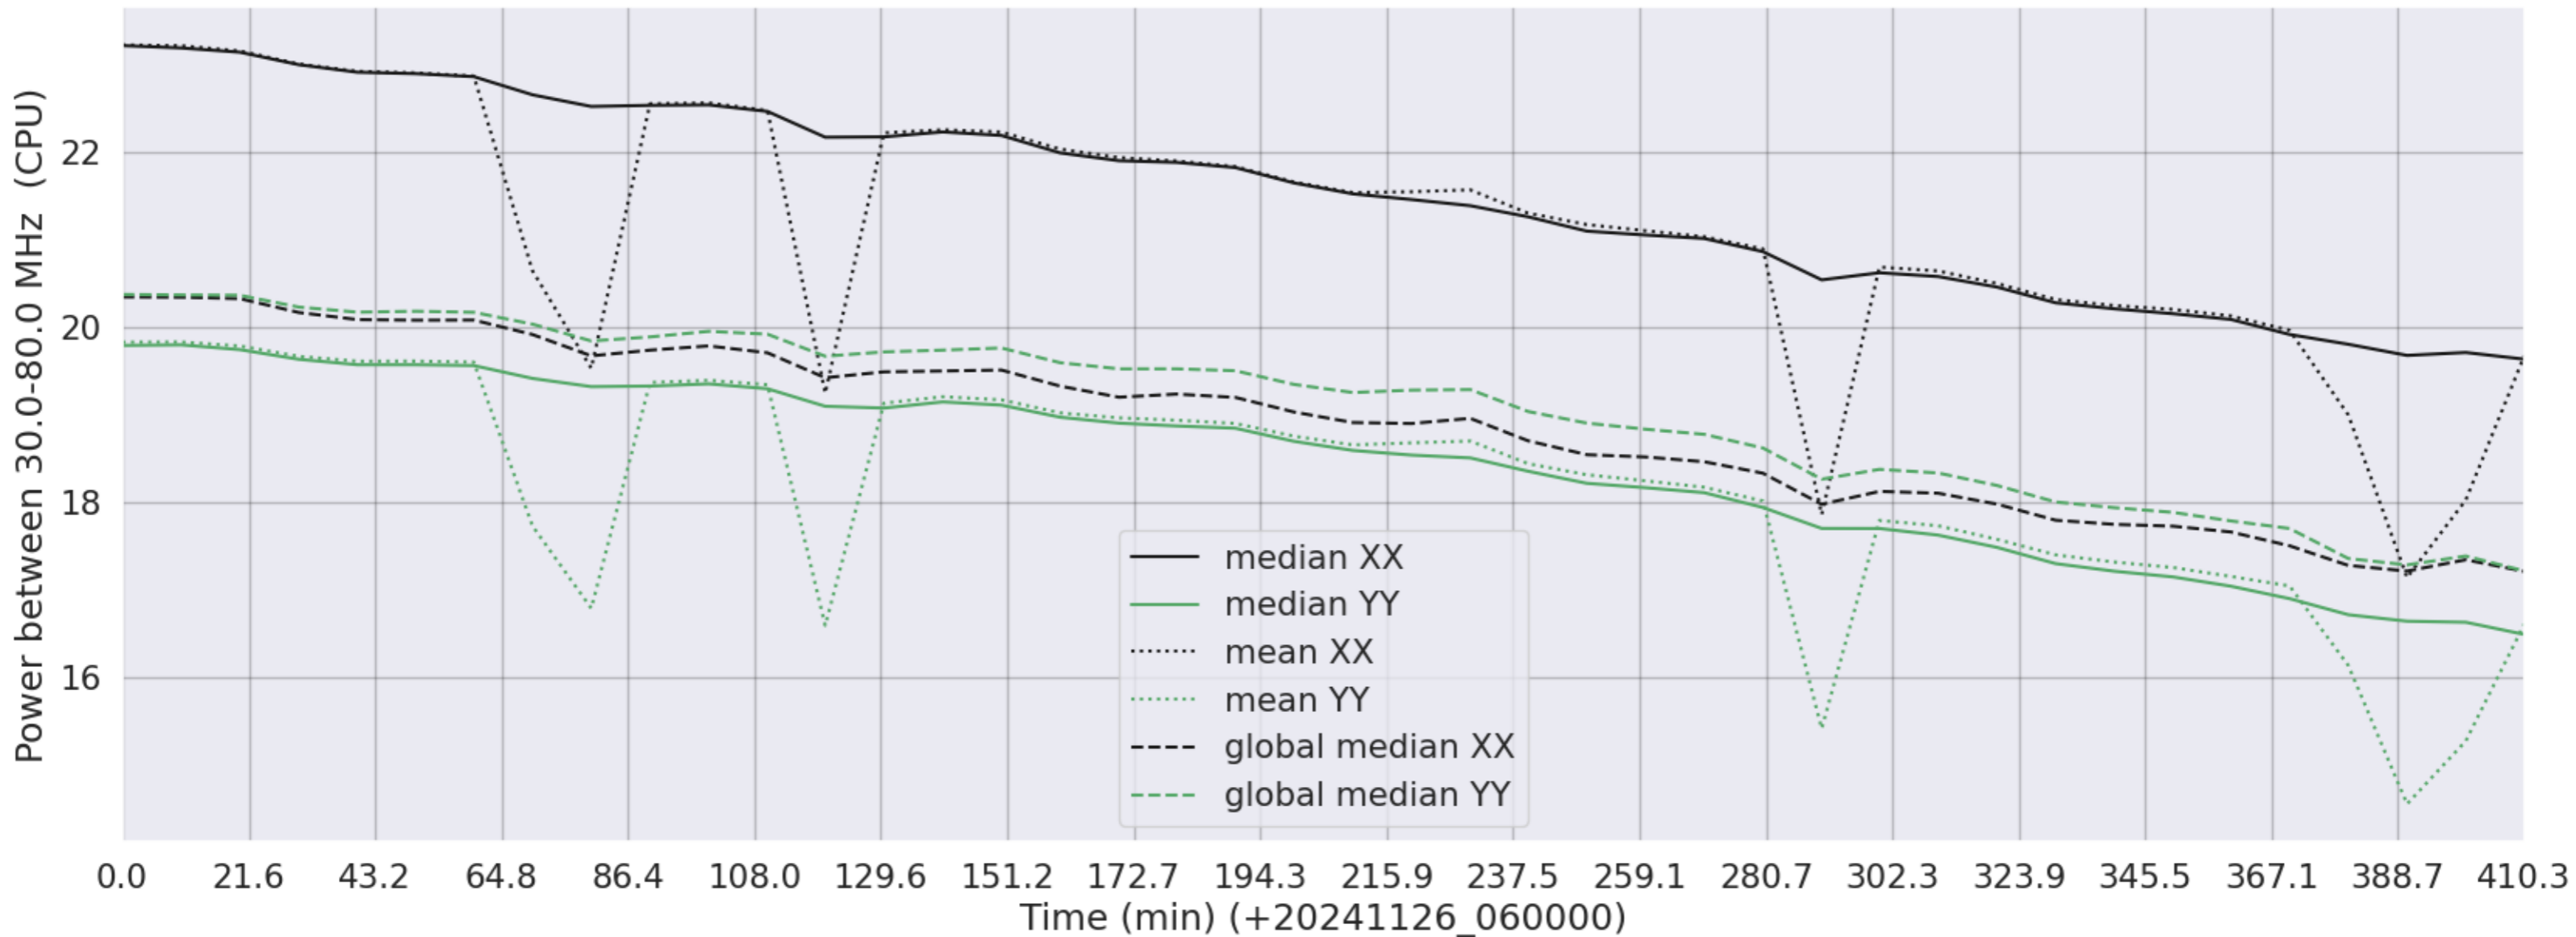

LWA029 - Correlator# 110 - XX FLAGS:Good - YY FLAGS:Good

LWA025 - Correlator# 109 - XX FLAGS:Good - YY FLAGS:Good