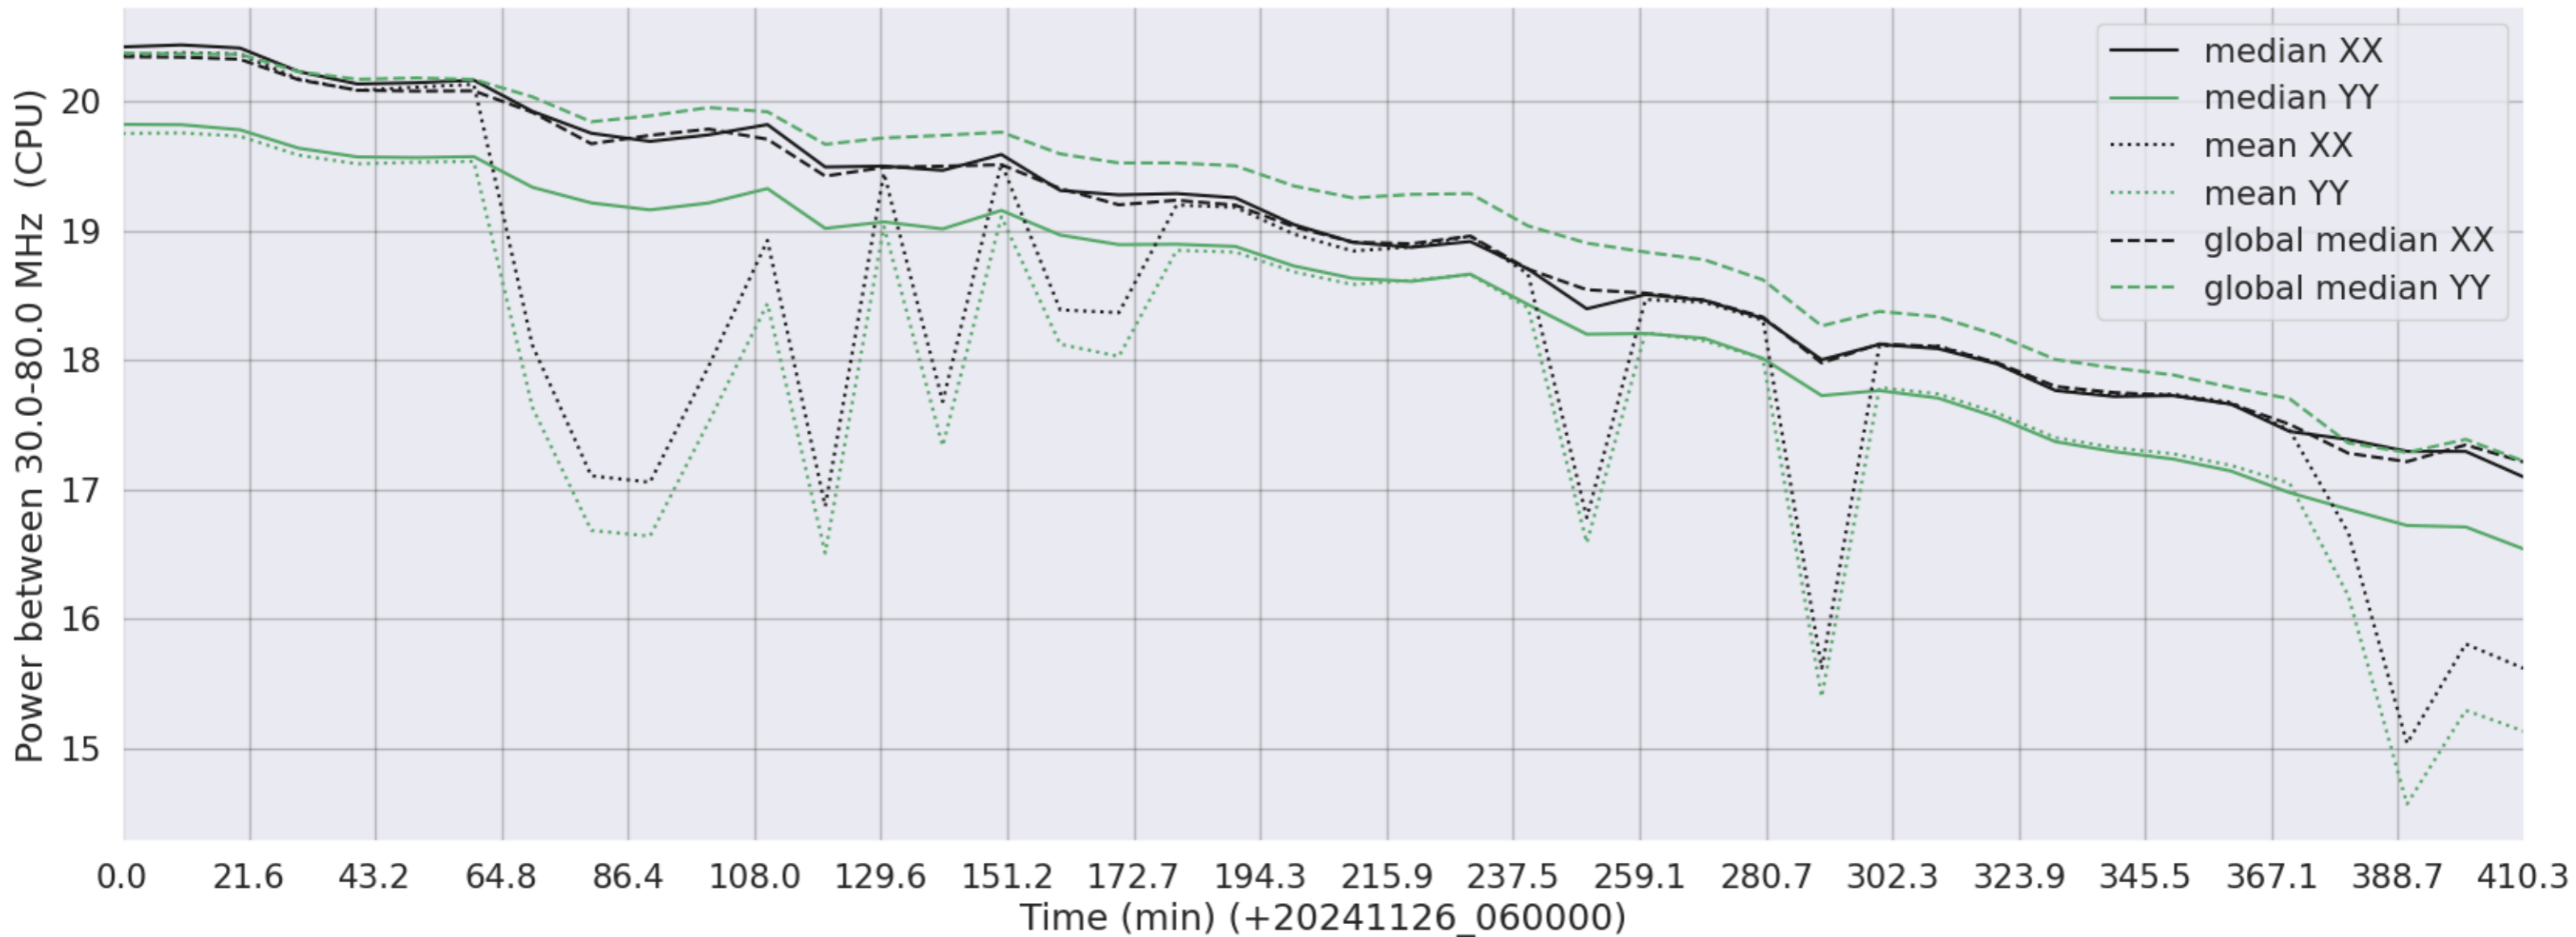

LWA150 - Correlator# 215 - XX FLAGS:Good - YY FLAGS:Good

LWA147 - Correlator# 214 - XX FLAGS:Good - YY FLAGS:Good