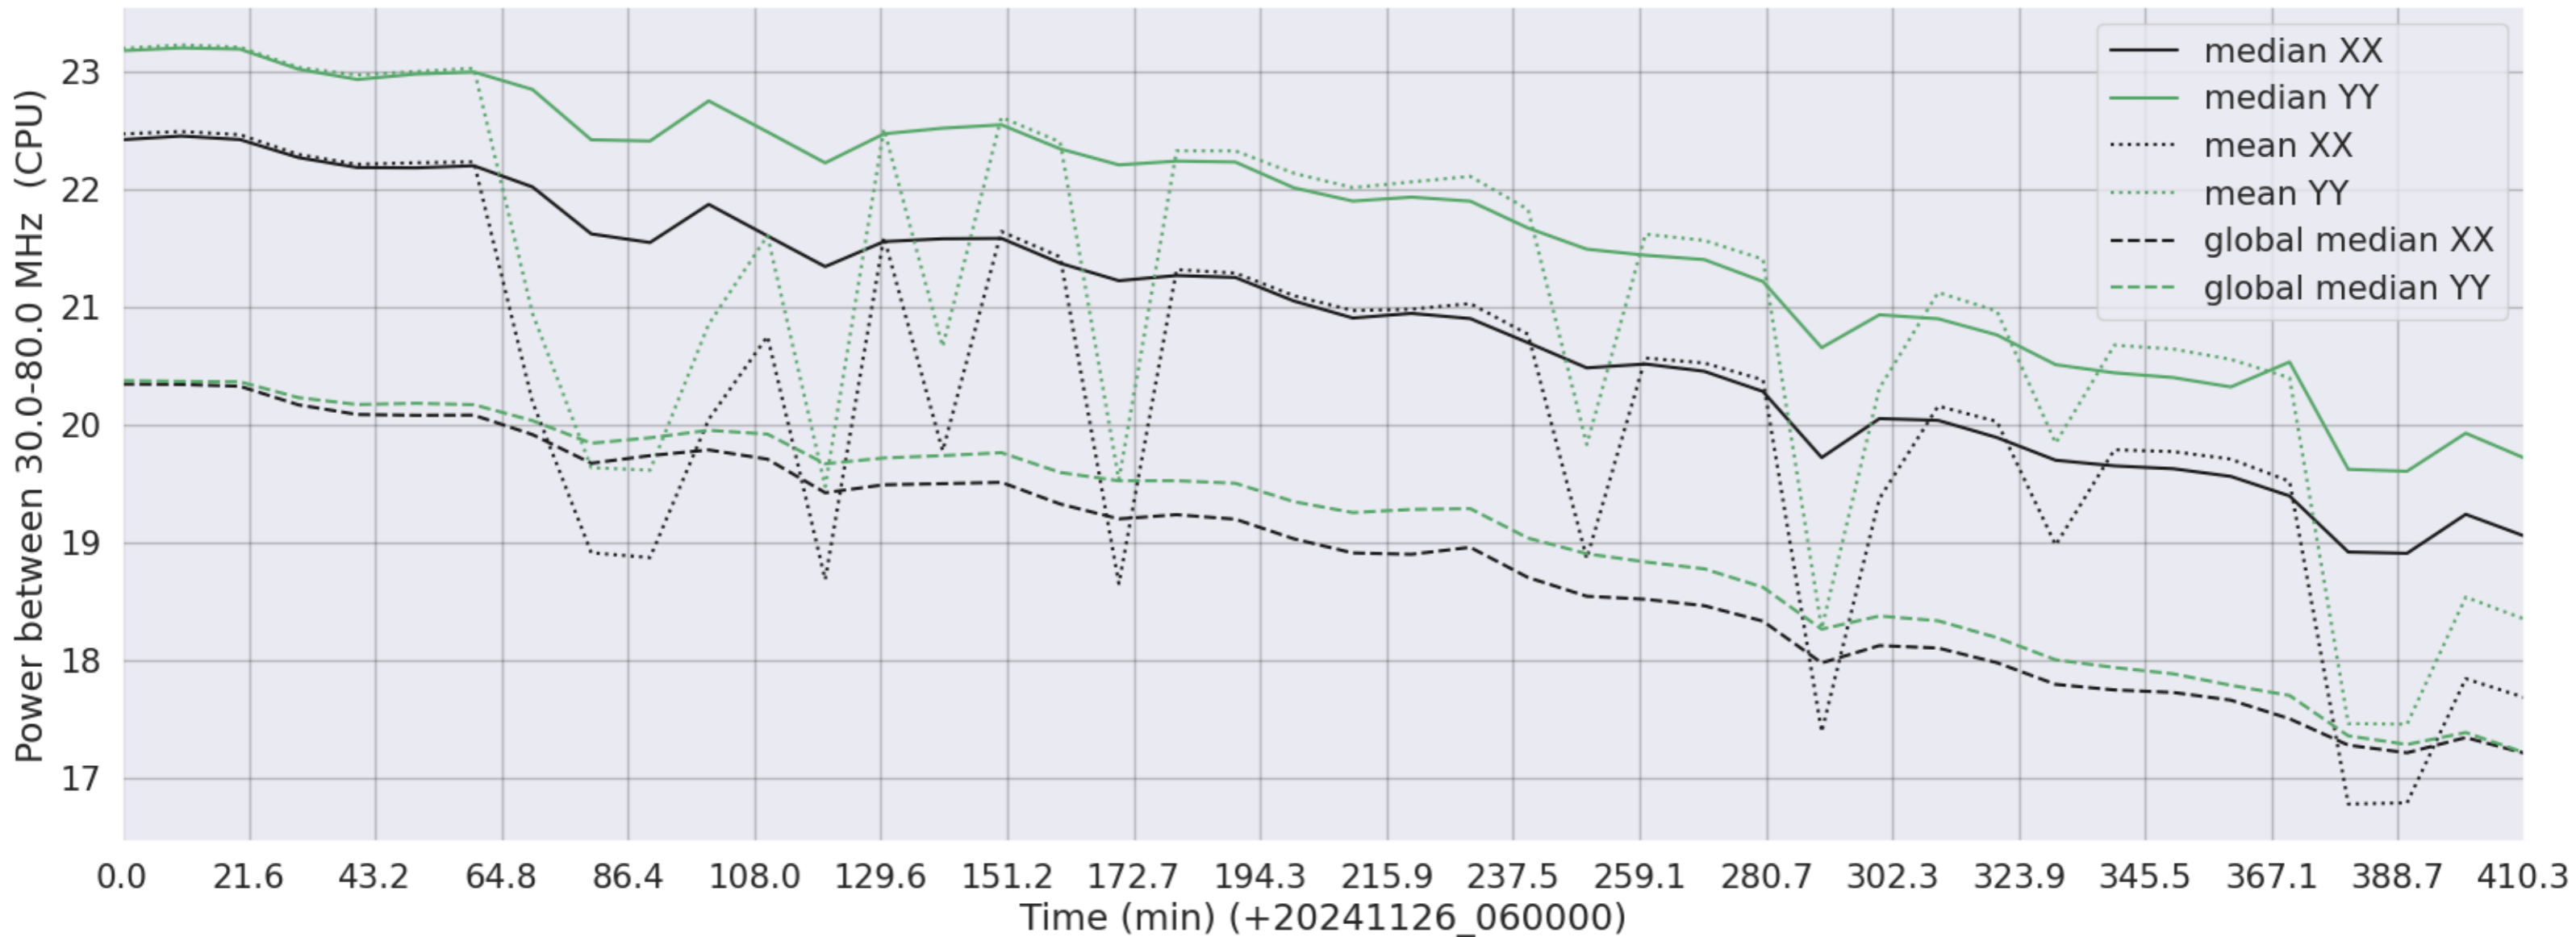

LWA202 - Correlator# 278 - XX FLAGS:Good - YY FLAGS:Good

LWA199 - Correlator# 277 - XX FLAGS:Good - YY FLAGS:Good