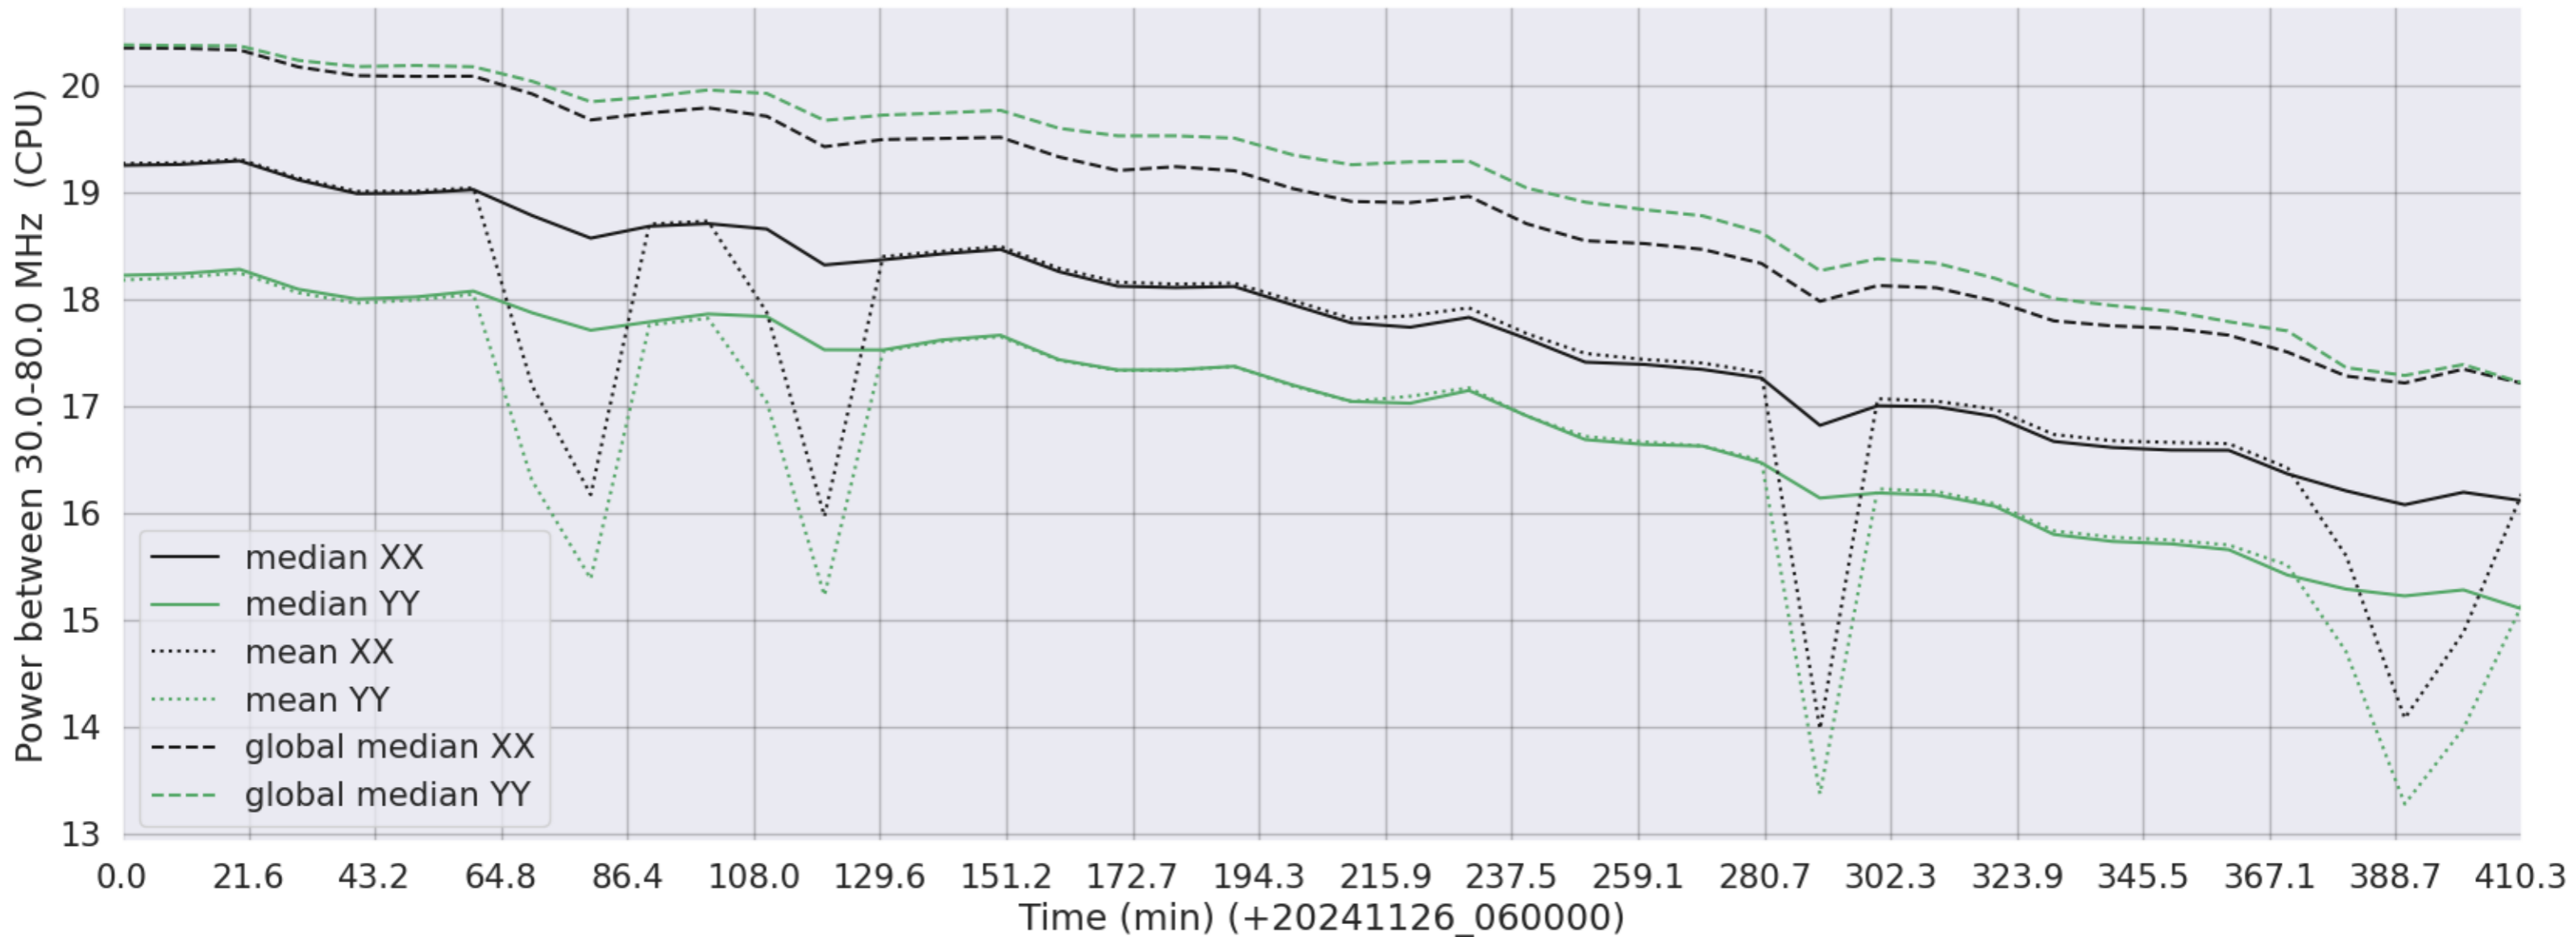

LWA090 - Correlator# 147 - XX FLAGS:Good - YY FLAGS:Good

LWA091 - Correlator# 146 - XX FLAGS:Good - YY FLAGS:Good