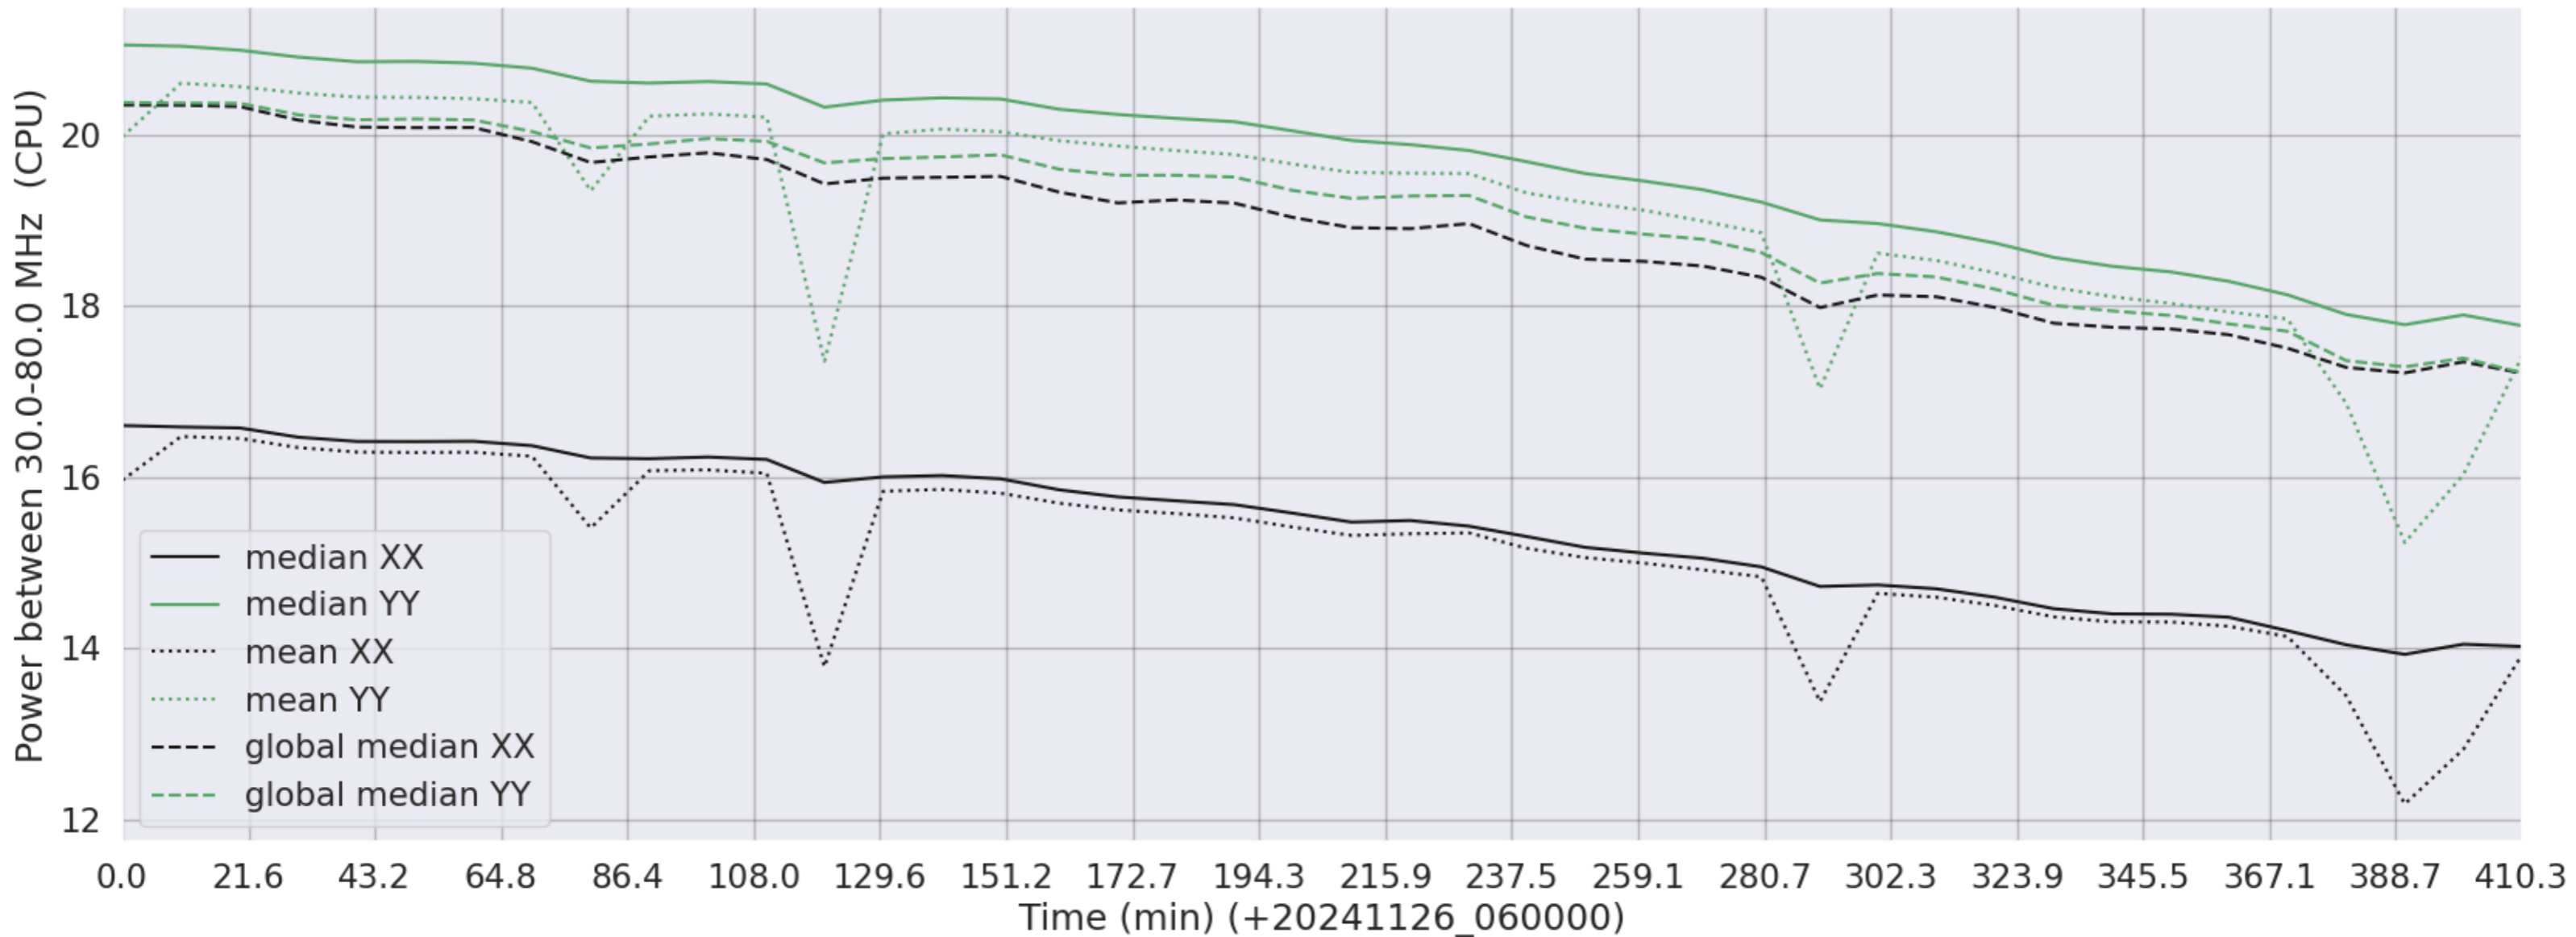

LWA330 - Correlator# 022 - XX FLAGS:Good - YY FLAGS:Good

LWA314 - Correlator# 021 - XX FLAGS:Good - YY FLAGS:Good