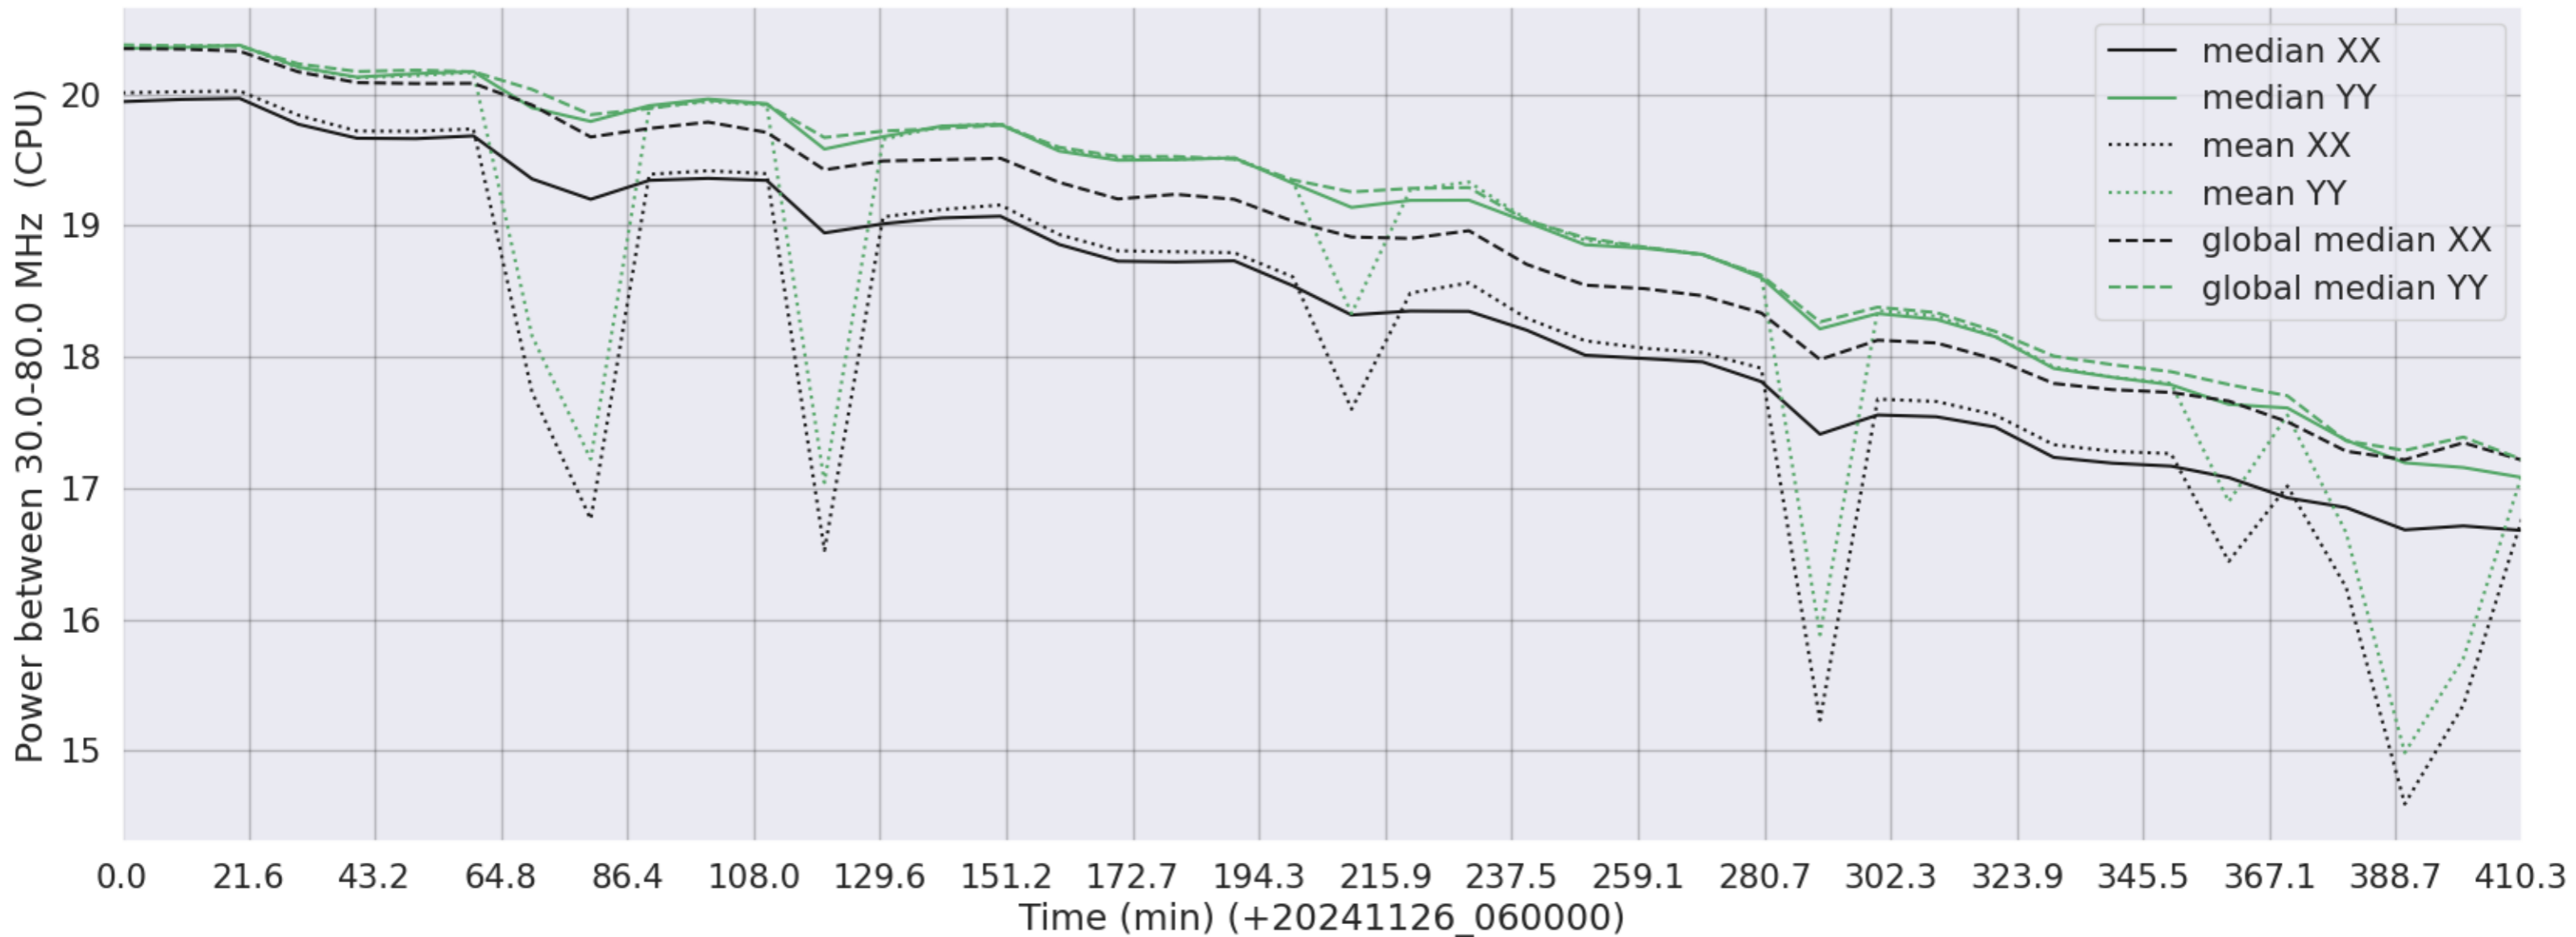

LWA031 - Correlator# 131 - XX FLAGS:Good - YY FLAGS:Good

LWA032 - Correlator# 130 - XX FLAGS:Good - YY FLAGS:Good