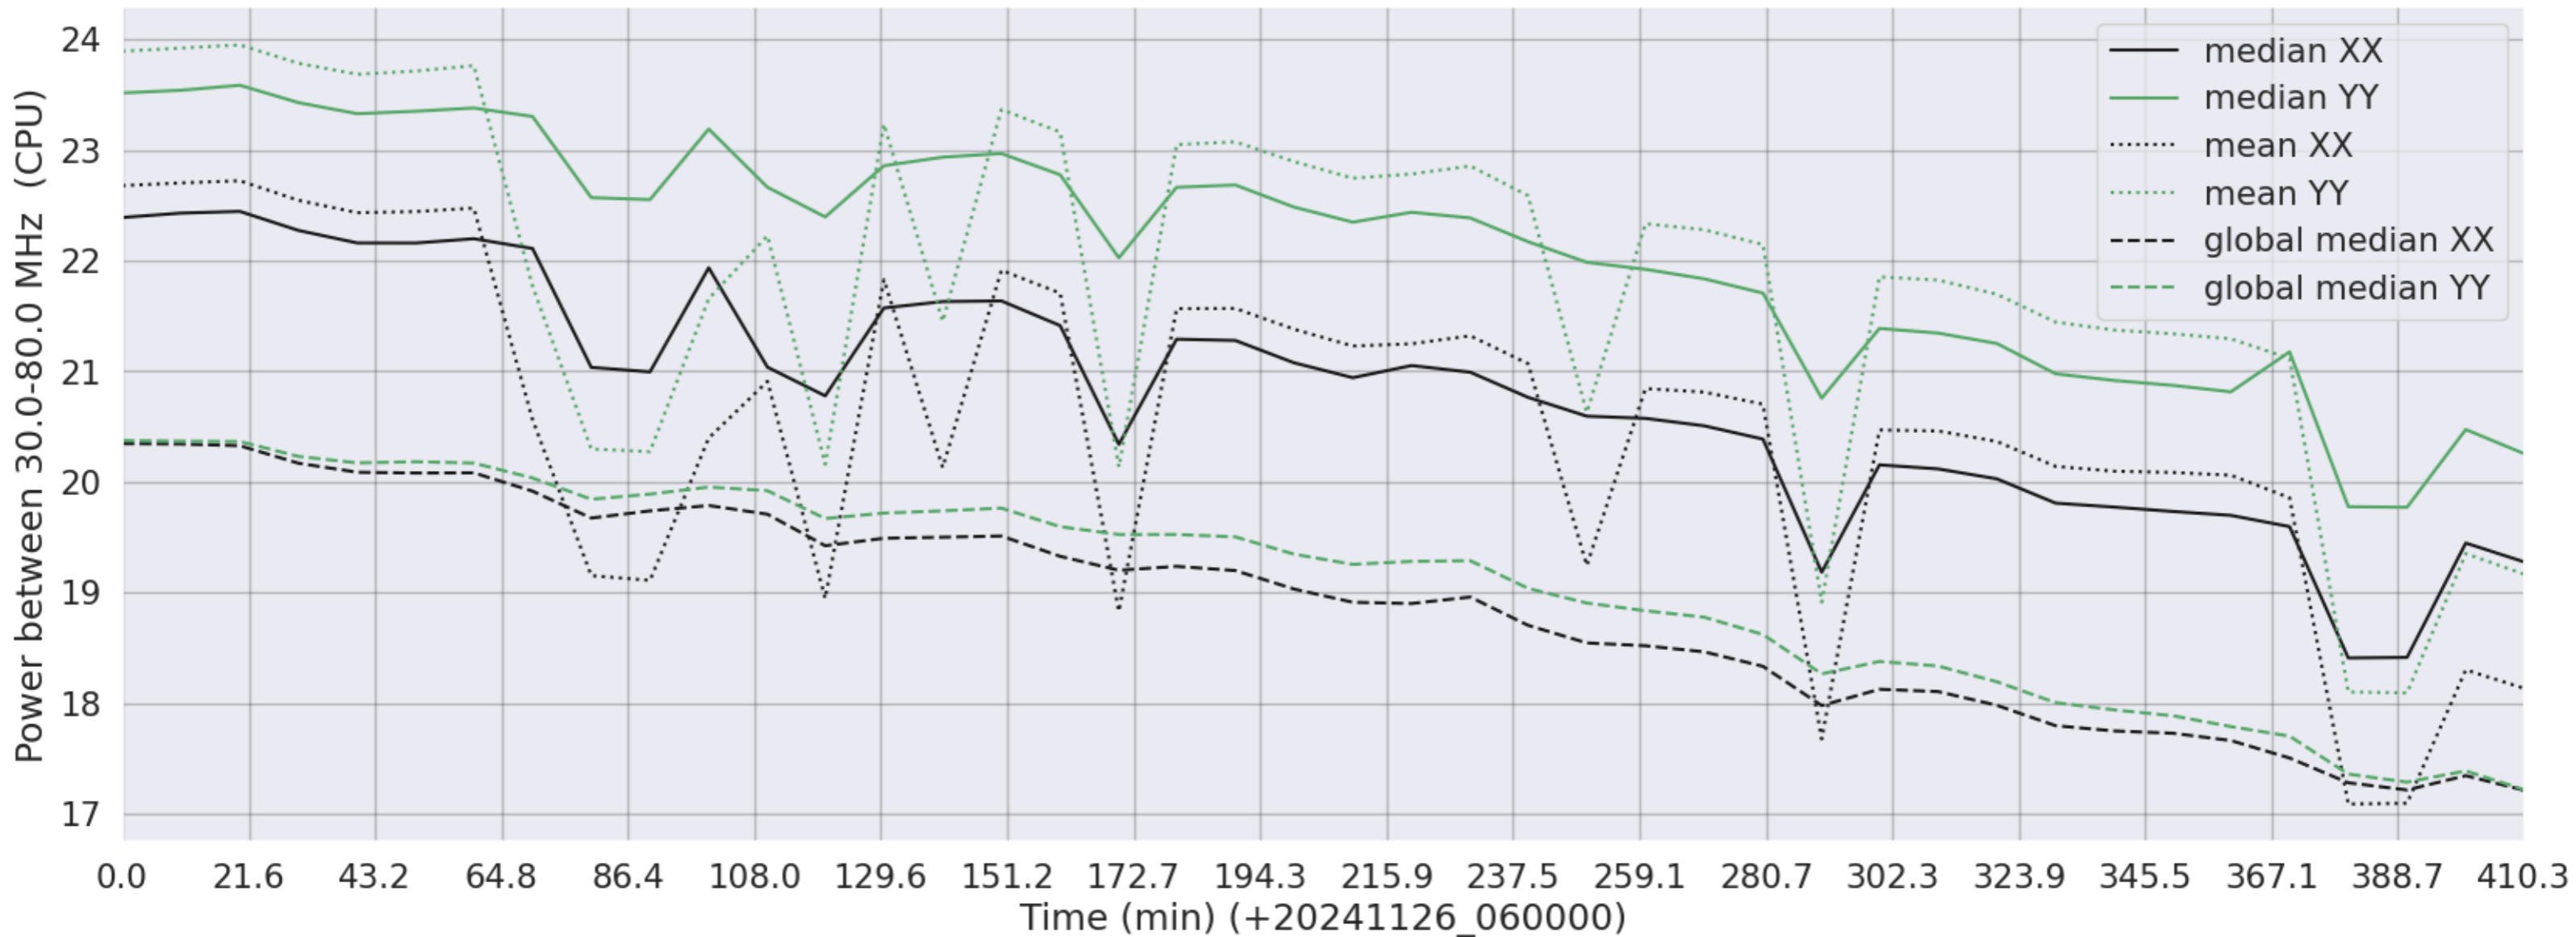

LWA349 - Correlator# 282 - XX FLAGS:Good - YY FLAGS:Good

LWA225 - Correlator# 281 - XX FLAGS:Good - YY FLAGS:Good