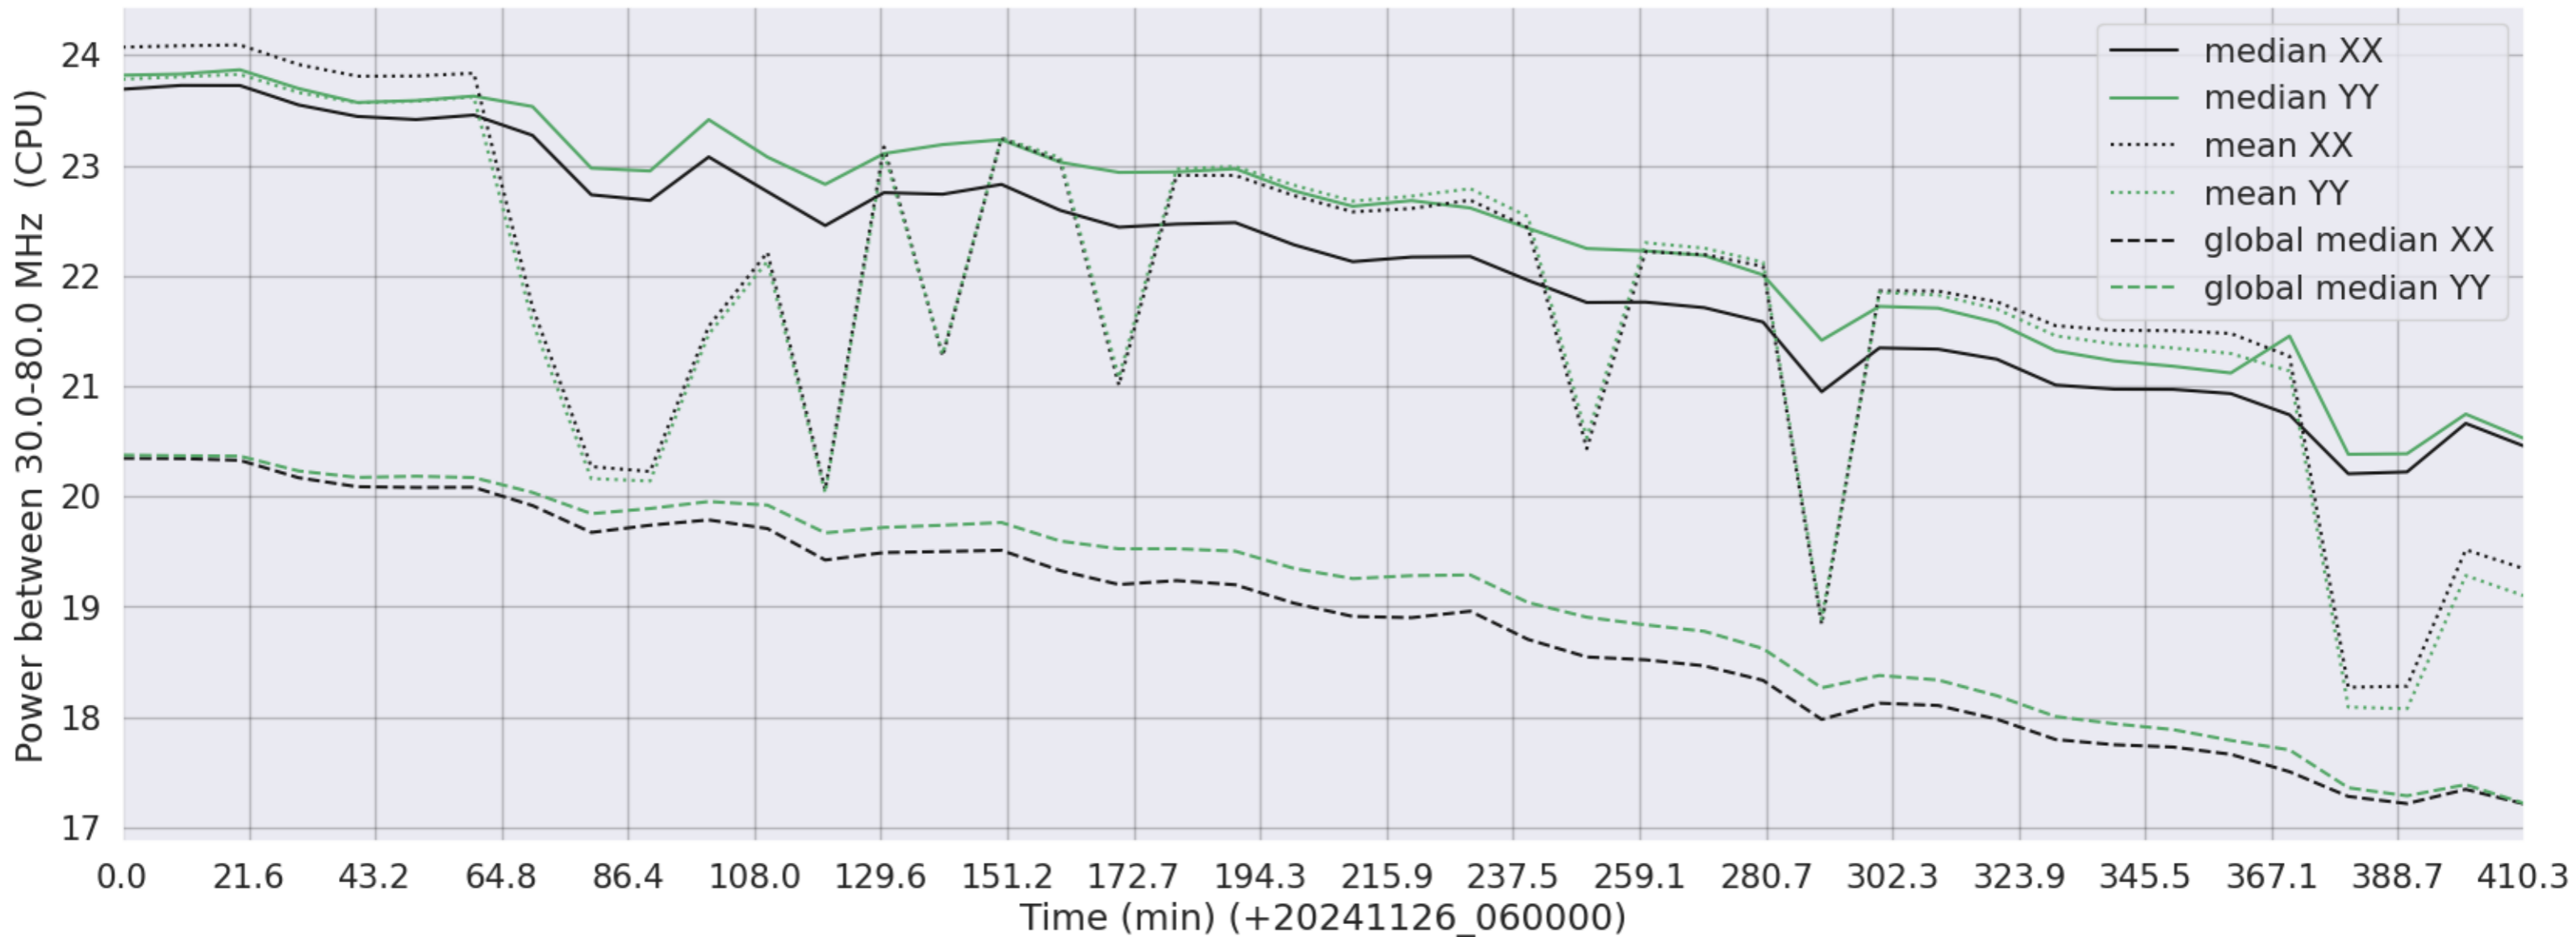

LWA227 - Correlator# 280 - XX FLAGS:Good - YY FLAGS:Good

LWA225 - Correlator# 281 - XX FLAGS:Good - YY FLAGS:Good

LWA349 - Correlator# 282 - XX FLAGS:Good - YY FLAGS:Good

LWA253 - Correlator# 283 - XX FLAGS:Good - YY FLAGS:Good