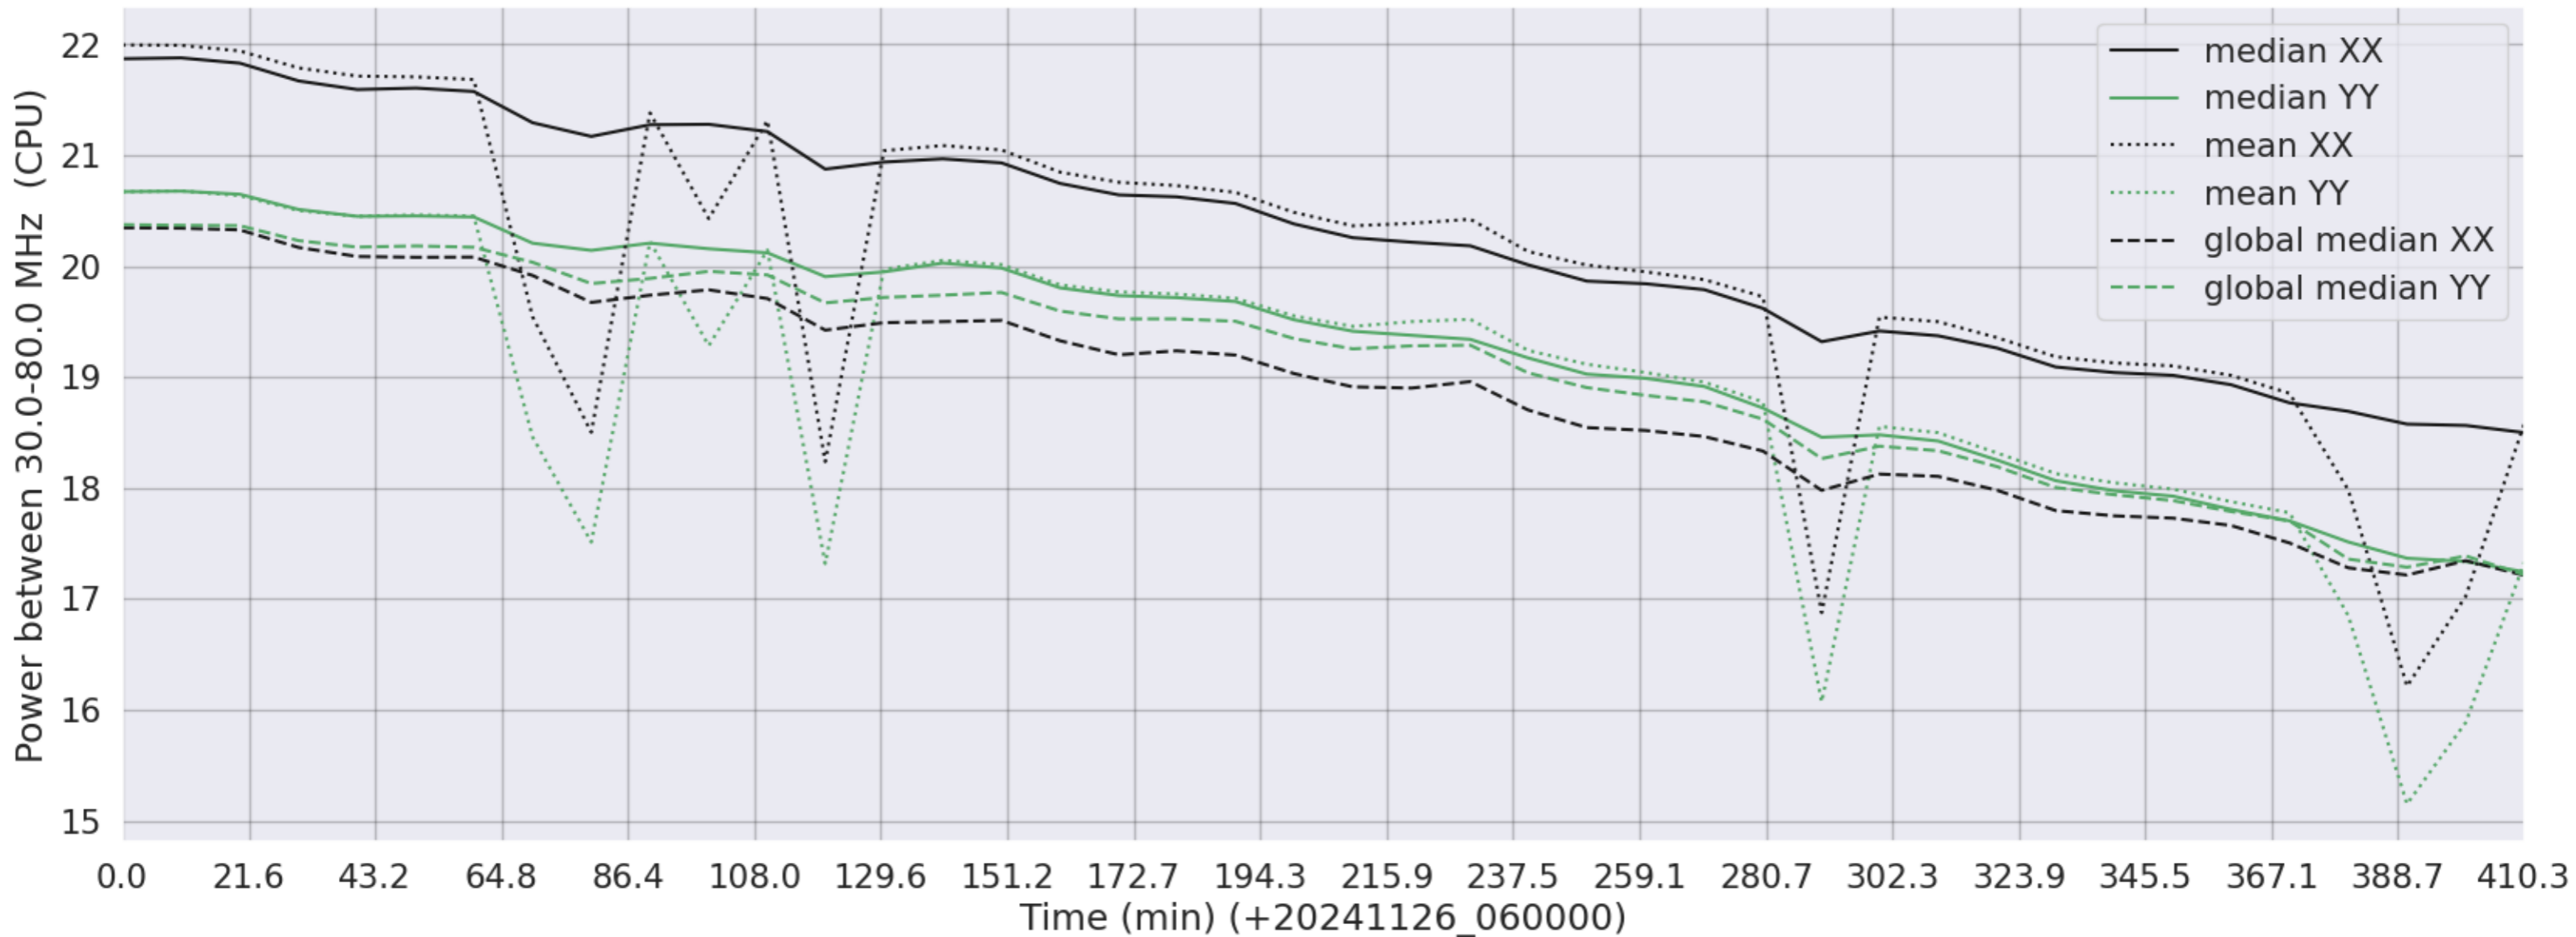

LWA023 - Correlator# 107 - XX FLAGS:Good - YY FLAGS:Good

LWA024 - Correlator# 106 - XX FLAGS:Good - YY FLAGS:Good