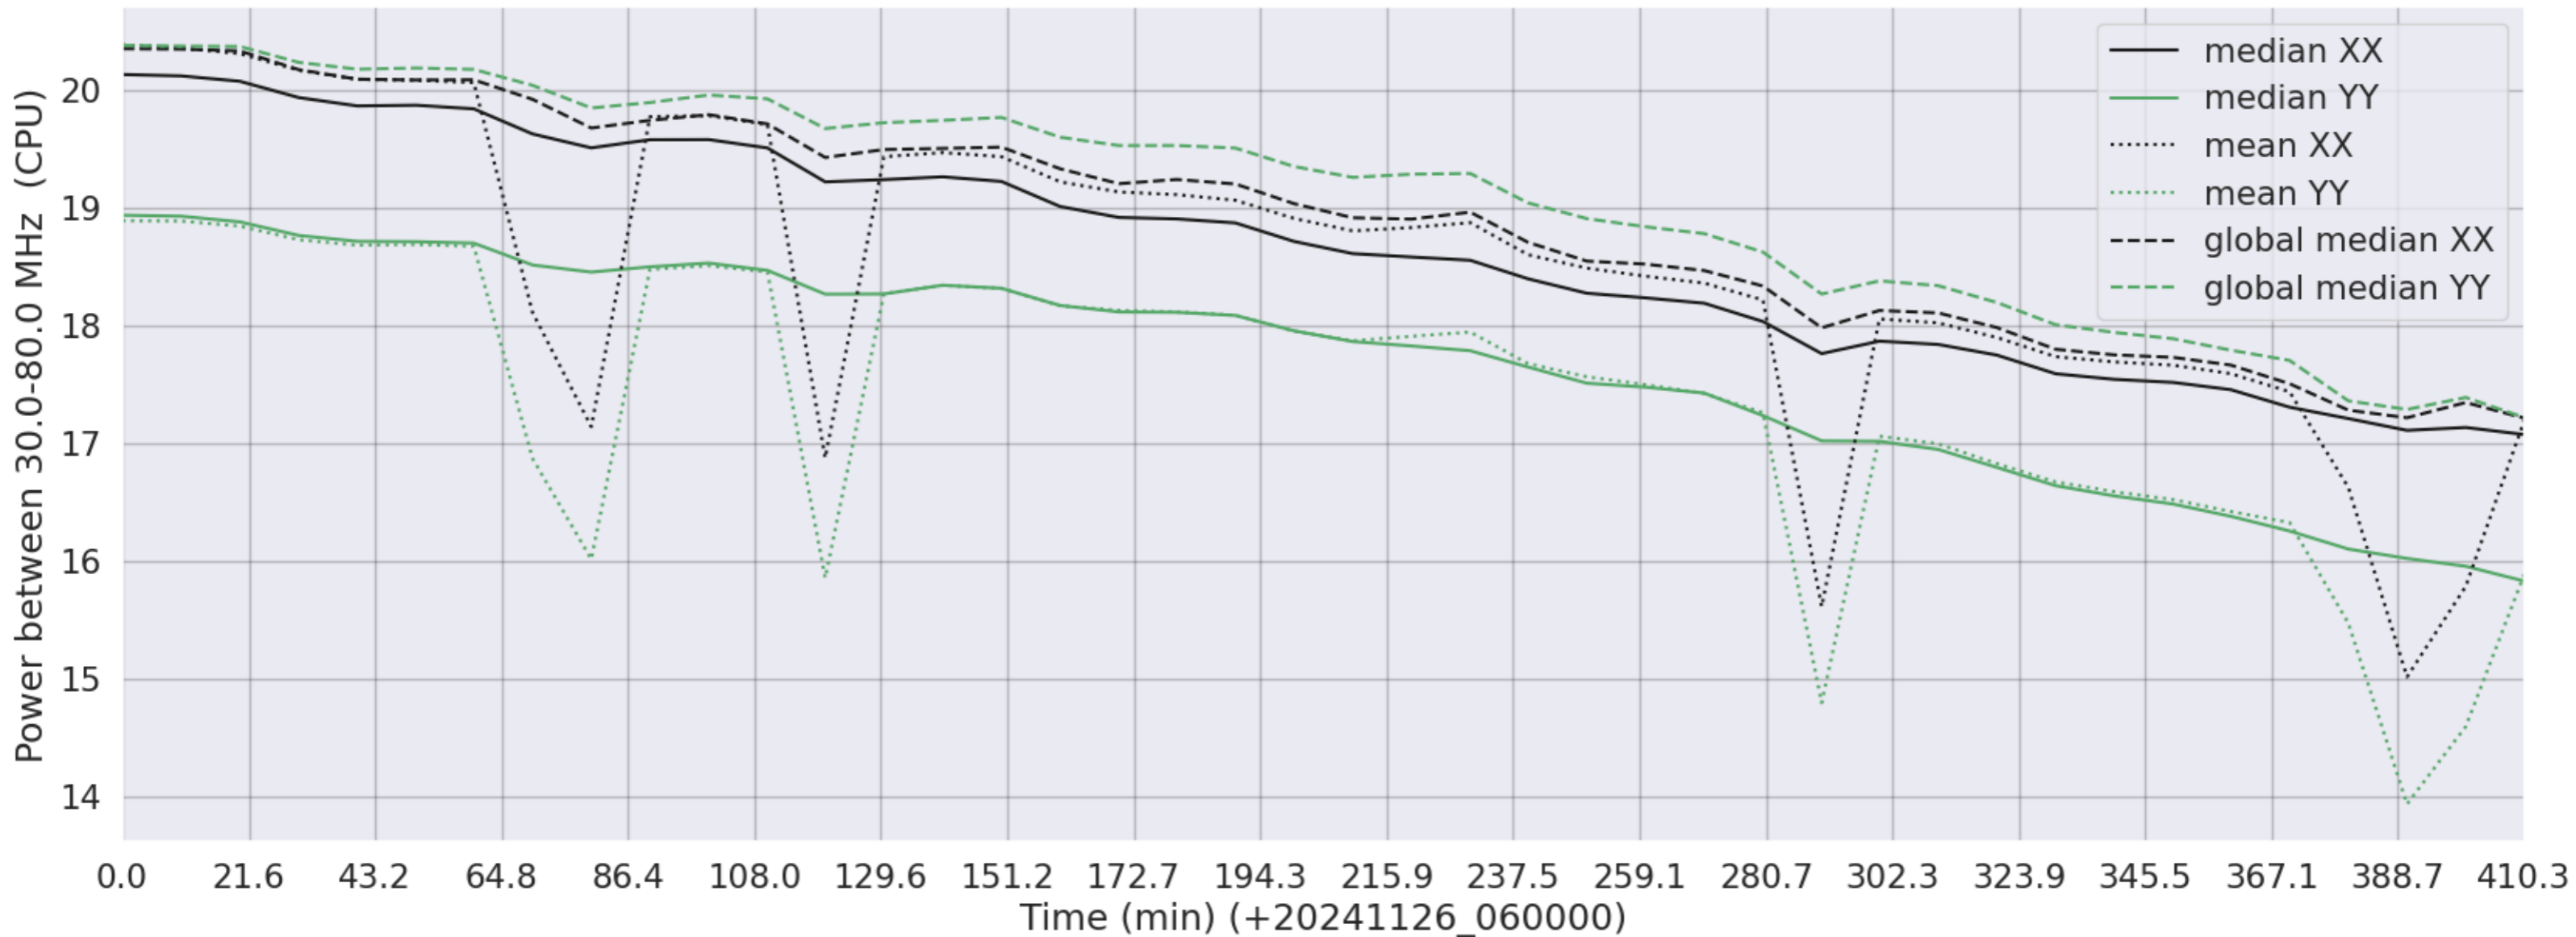

LWA022 - Correlator# 104 - XX FLAGS:Good - YY FLAGS:Good

LWA021 - Correlator# 105 - XX FLAGS:Good - YY FLAGS:BadSpecShape

LWA024 - Correlator# 106 - XX FLAGS:Good - YY FLAGS:Good

LWA023 - Correlator# 107 - XX FLAGS:Good - YY FLAGS:Good