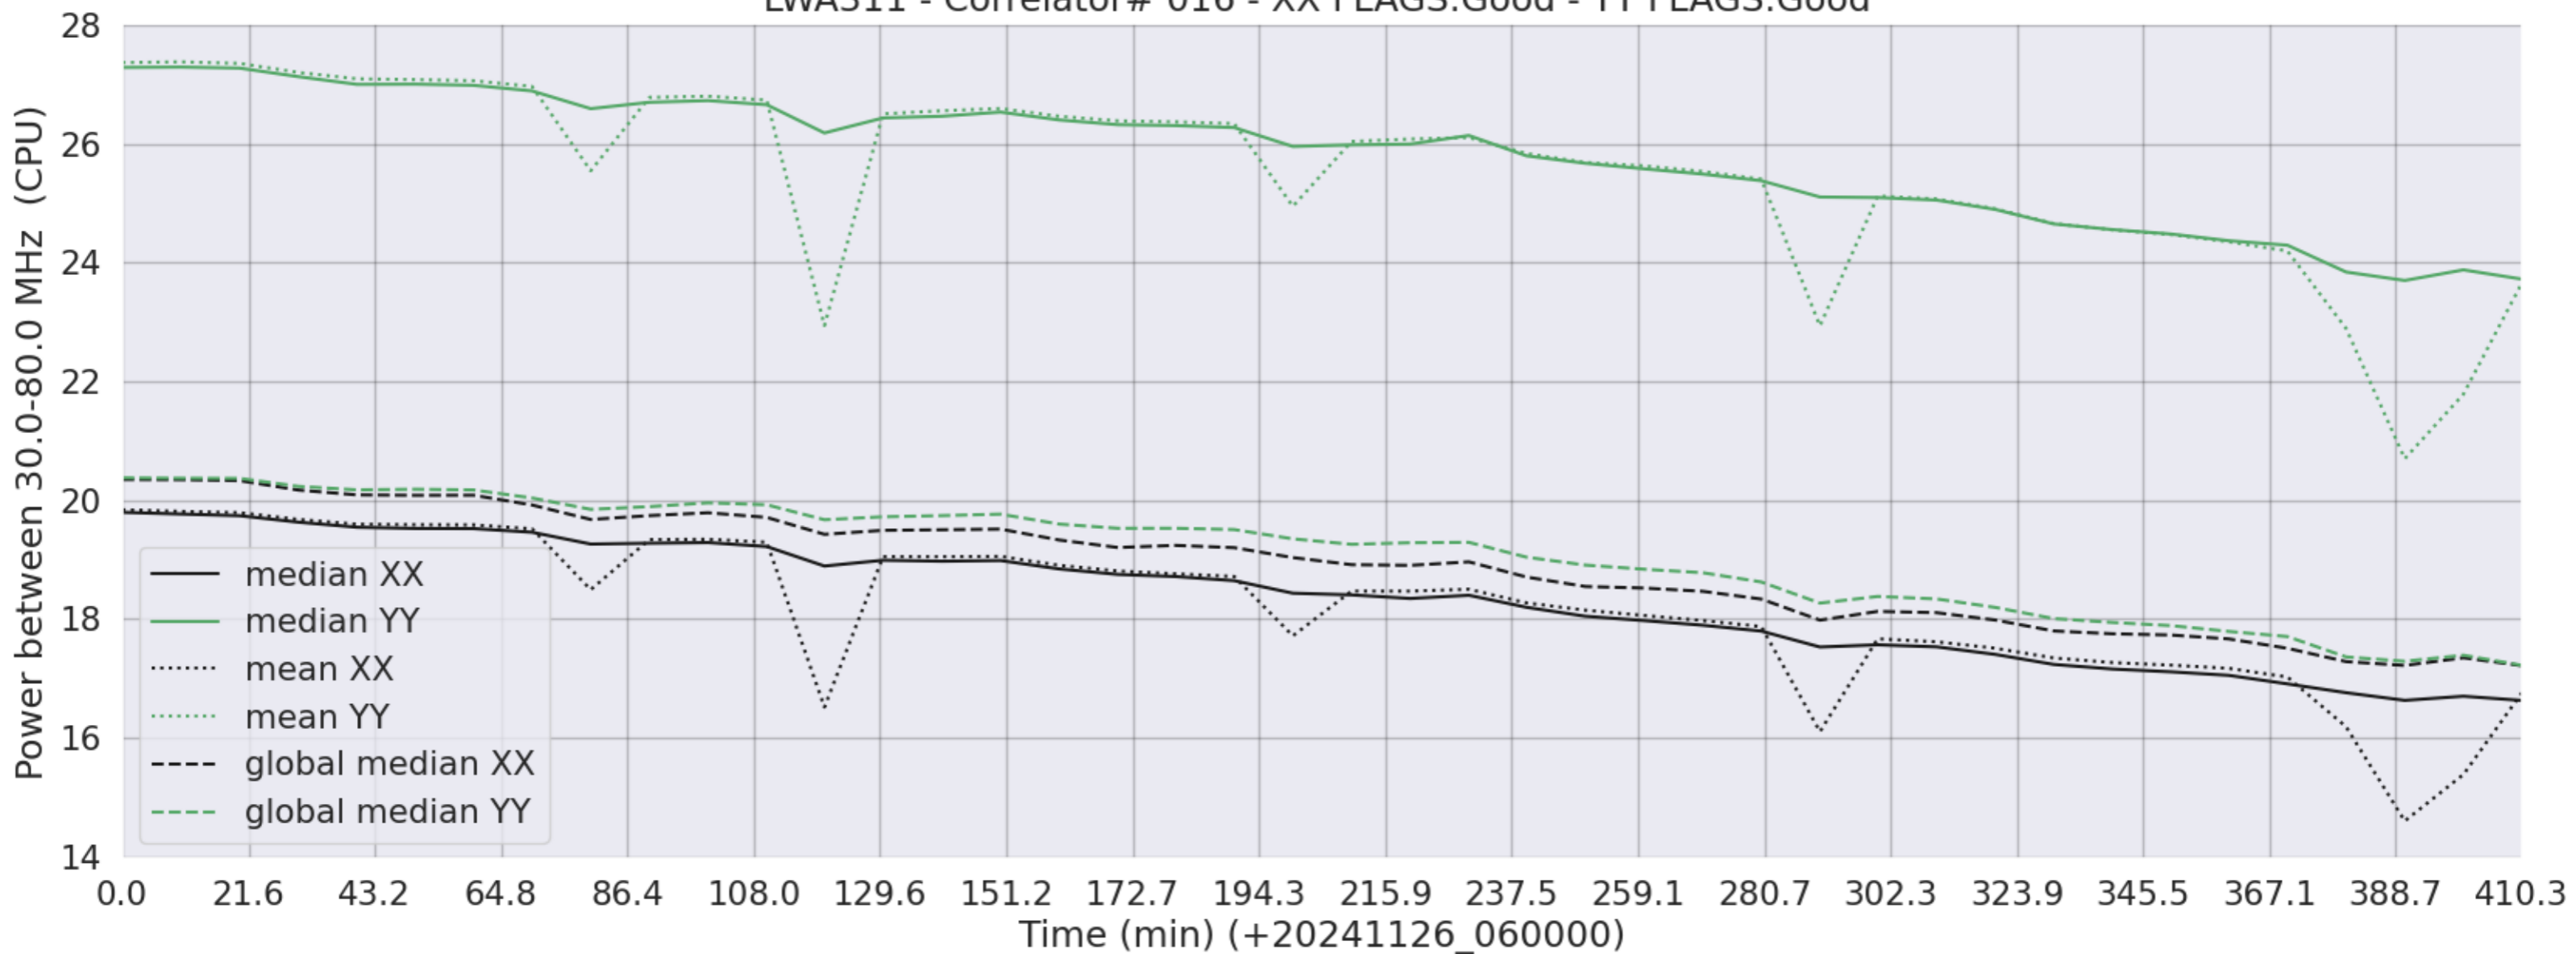

LWA310 - Correlator# 017 - XX FLAGS:Good - YY FLAGS:Good

LWA311 - Correlator# 016 - XX FLAGS:Good - YY FLAGS:Good