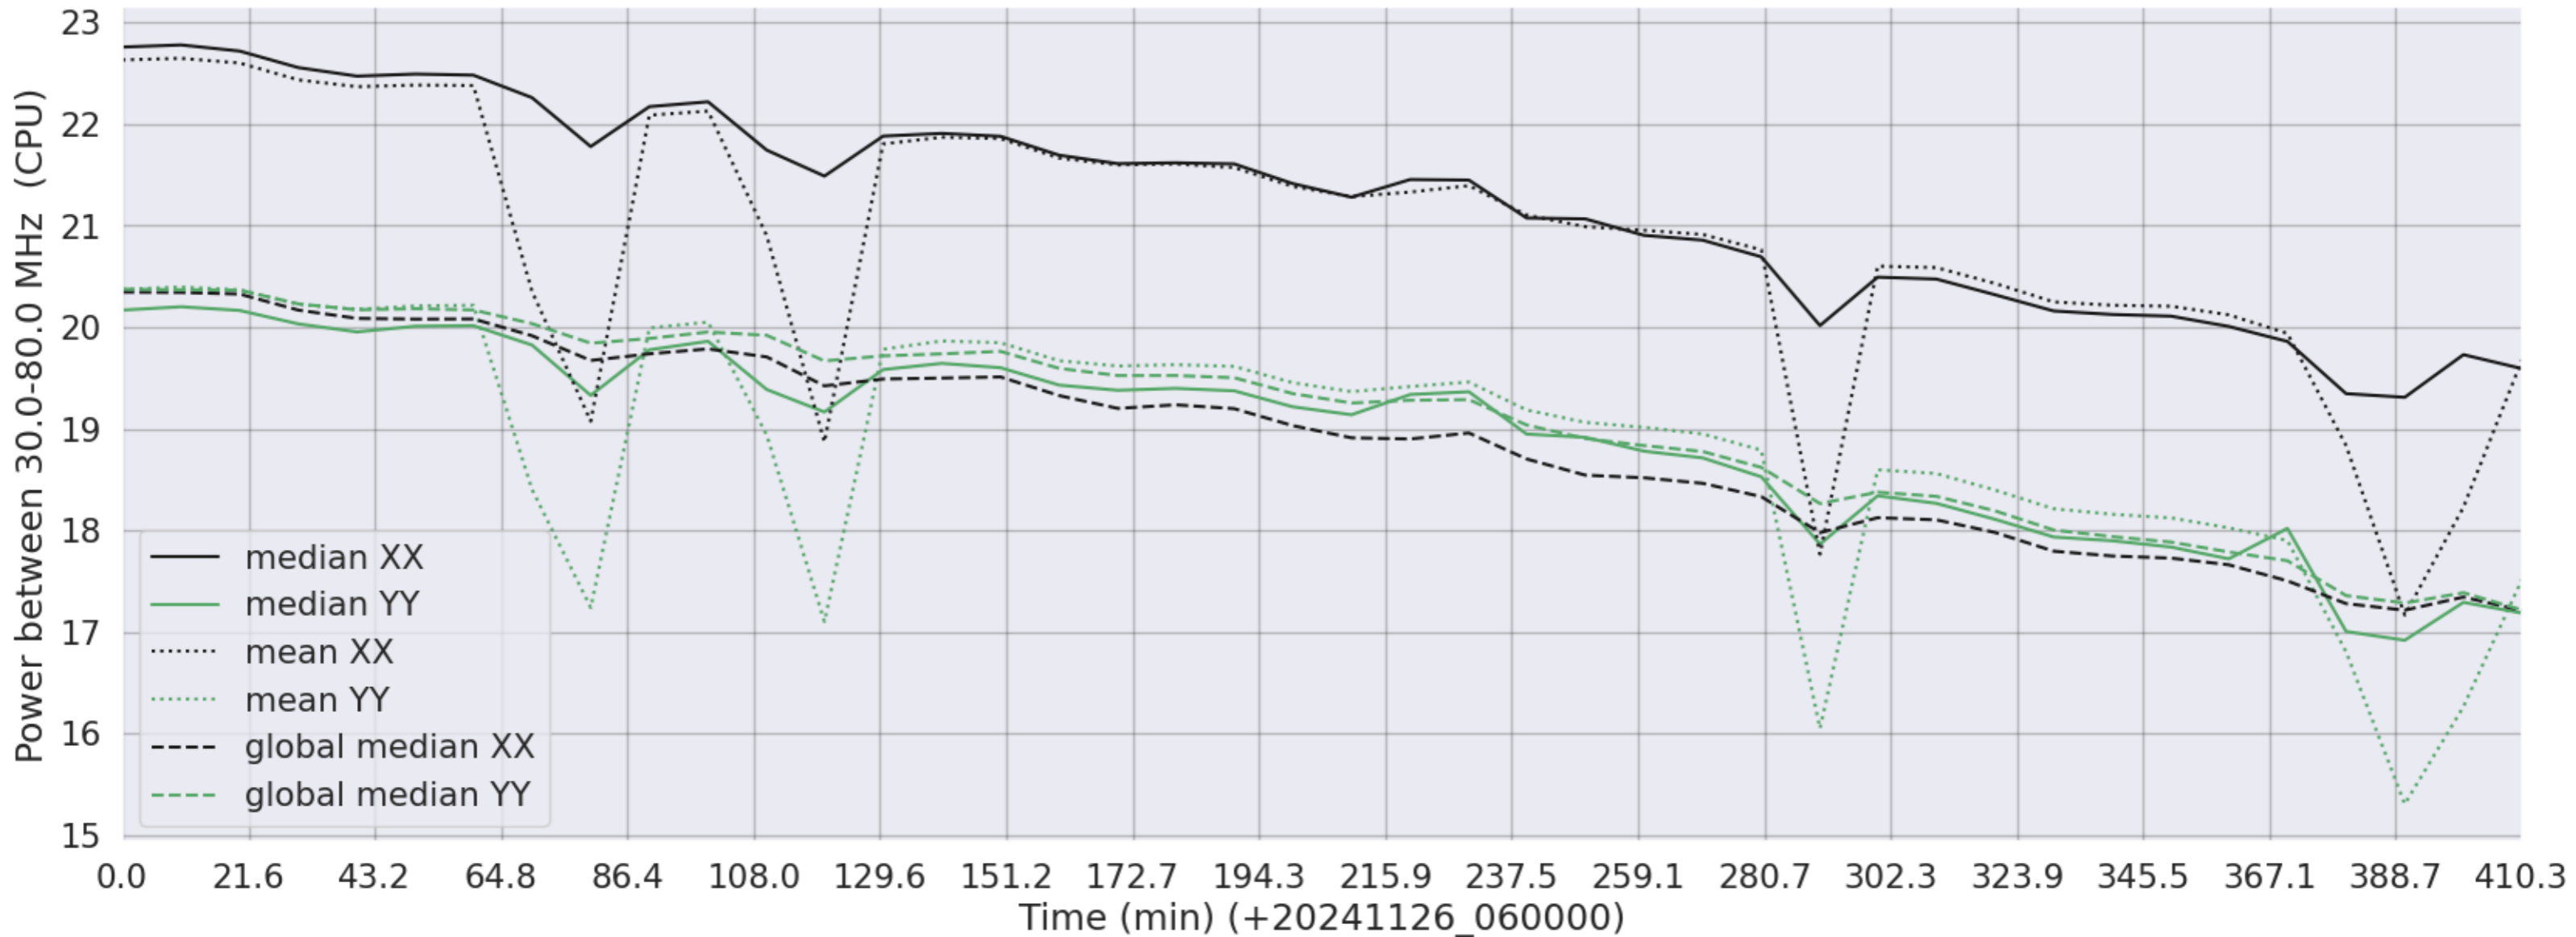

LWA067 - Correlator# 167 - XX FLAGS:Good - YY FLAGS:Good

LWA068 - Correlator# 166 - XX FLAGS:Good - YY FLAGS:Good