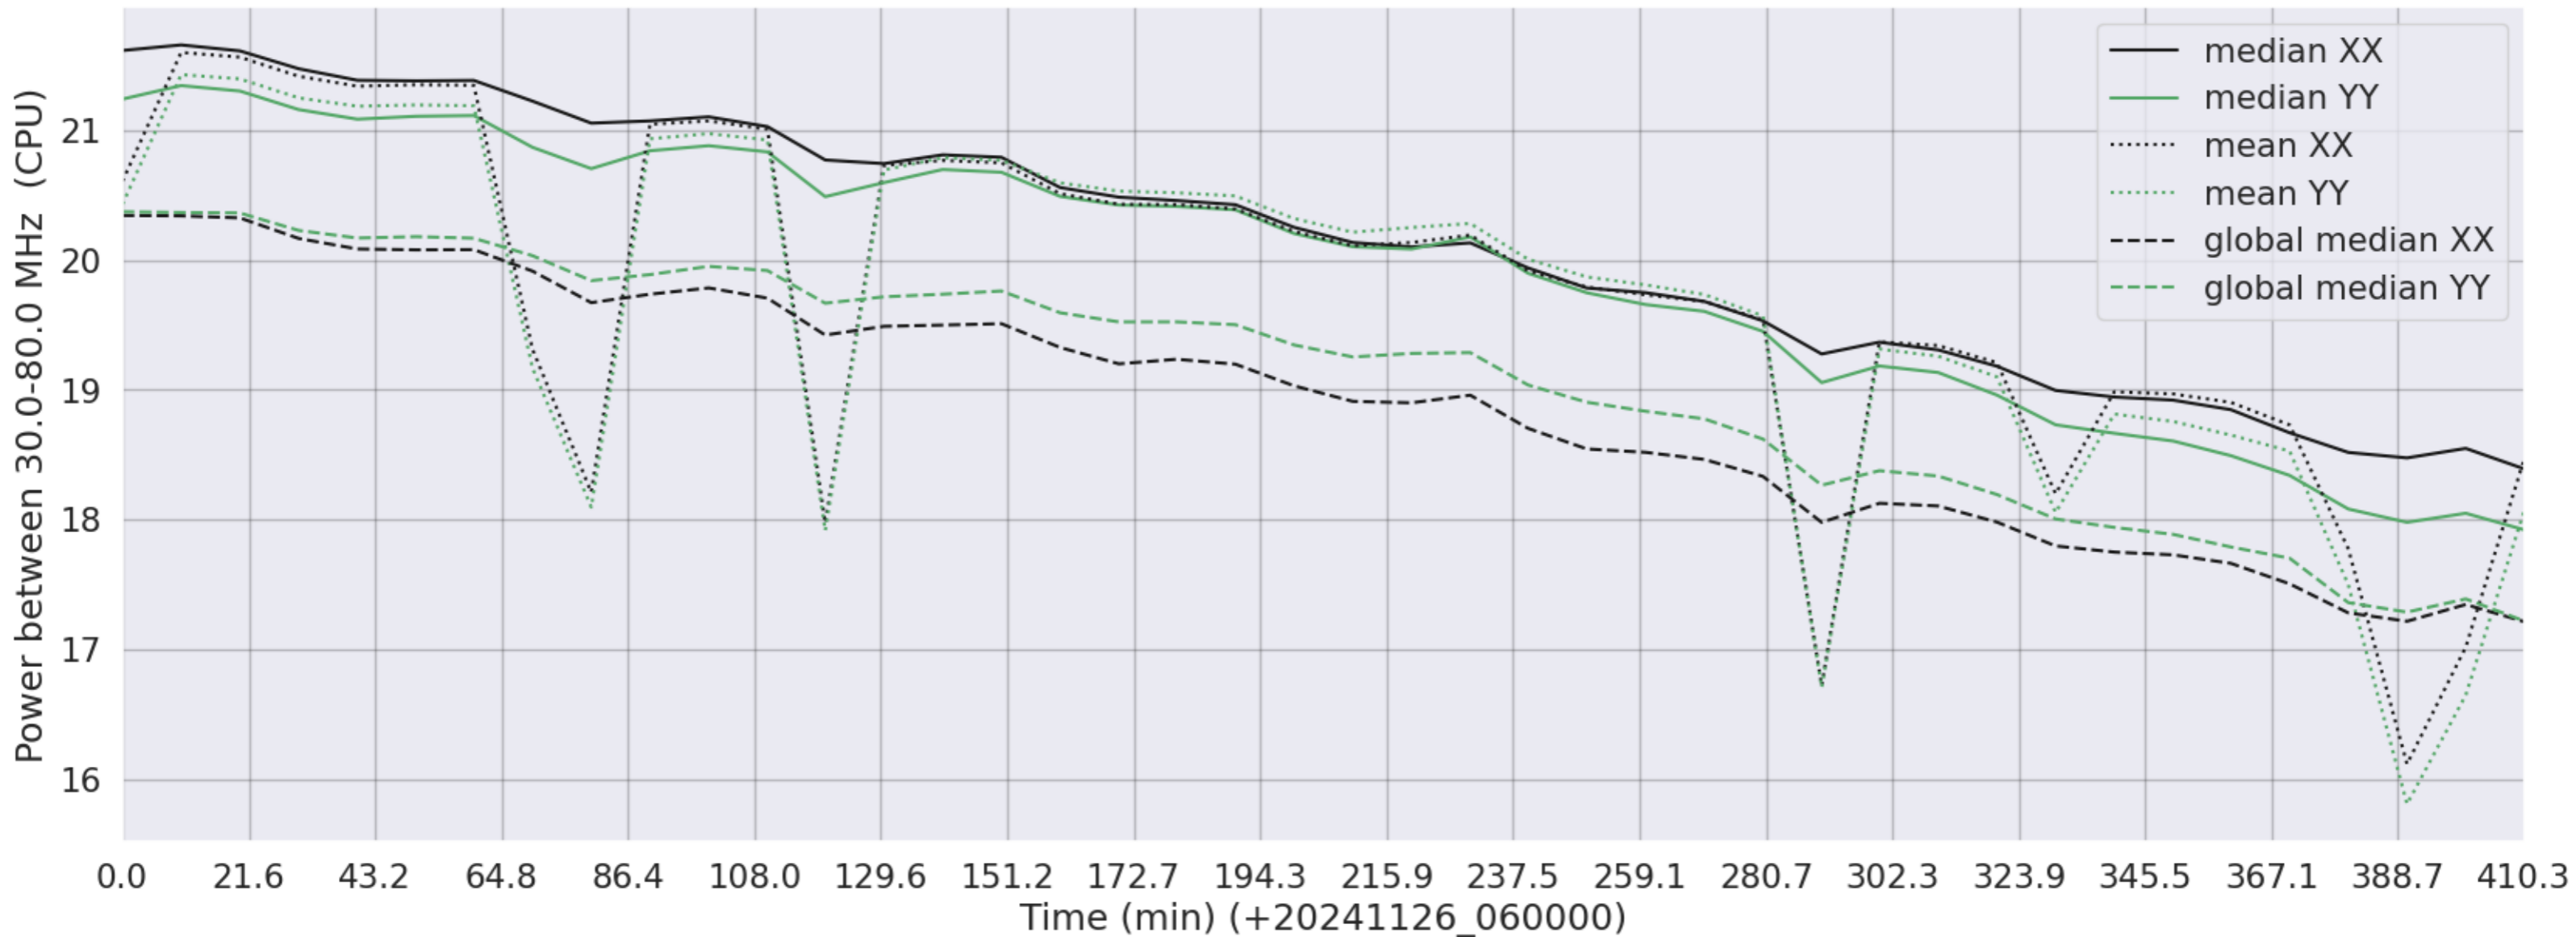

LWA008 - Correlator# 075 - XX FLAGS:Good - YY FLAGS:Good

LWA012 - Correlator# 074 - XX FLAGS:Good - YY FLAGS:Good