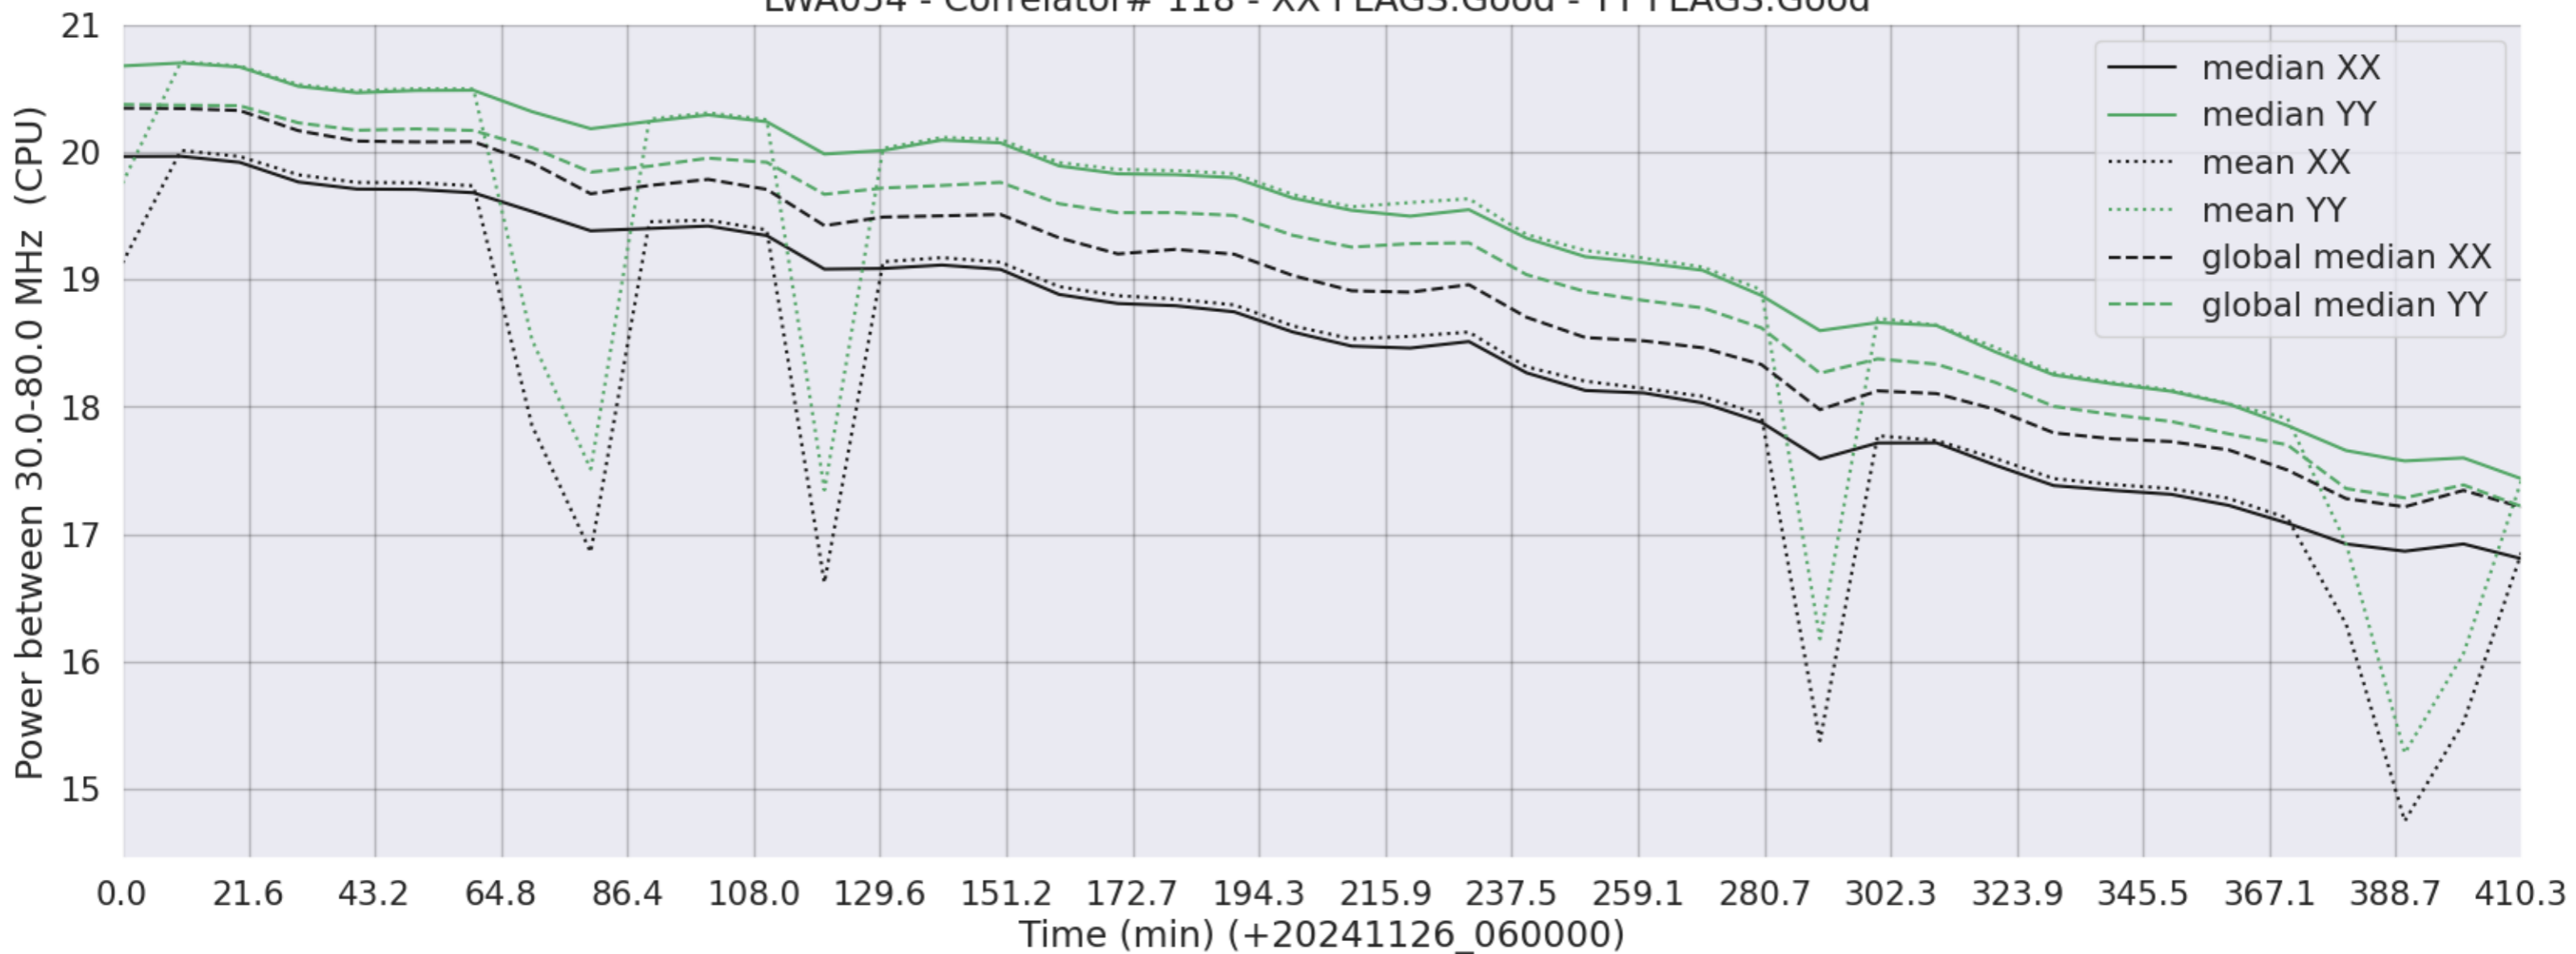

LWA080 - Correlator# 119 - XX FLAGS:Good - YY FLAGS:Good

LWA054 - Correlator# 118 - XX FLAGS:Good - YY FLAGS:Good