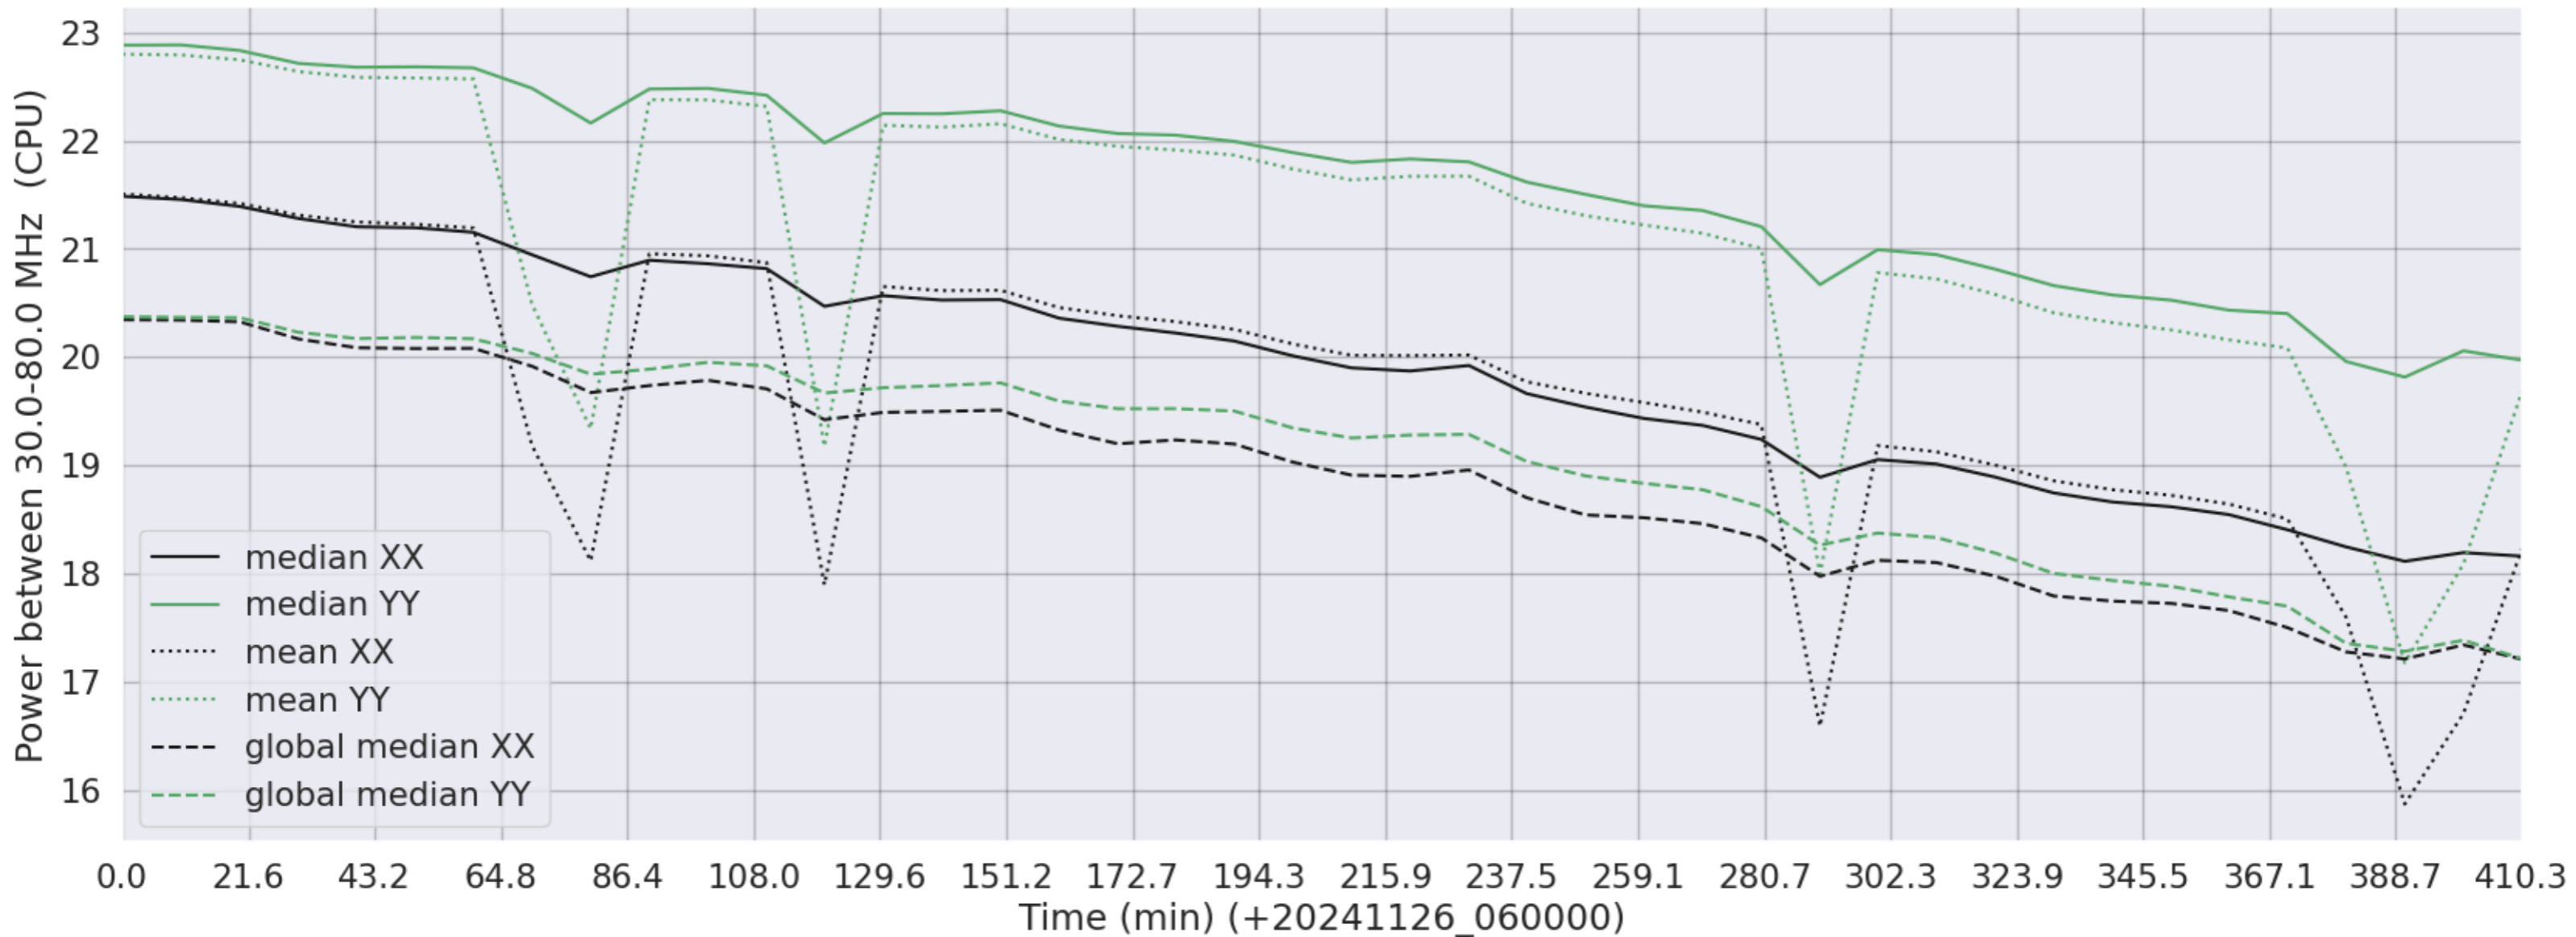

LWA360 - Correlator# 062 - XX FLAGS:Good - YY FLAGS:Good

LWA344 - Correlator# 061 - XX FLAGS:Good - YY FLAGS:Good