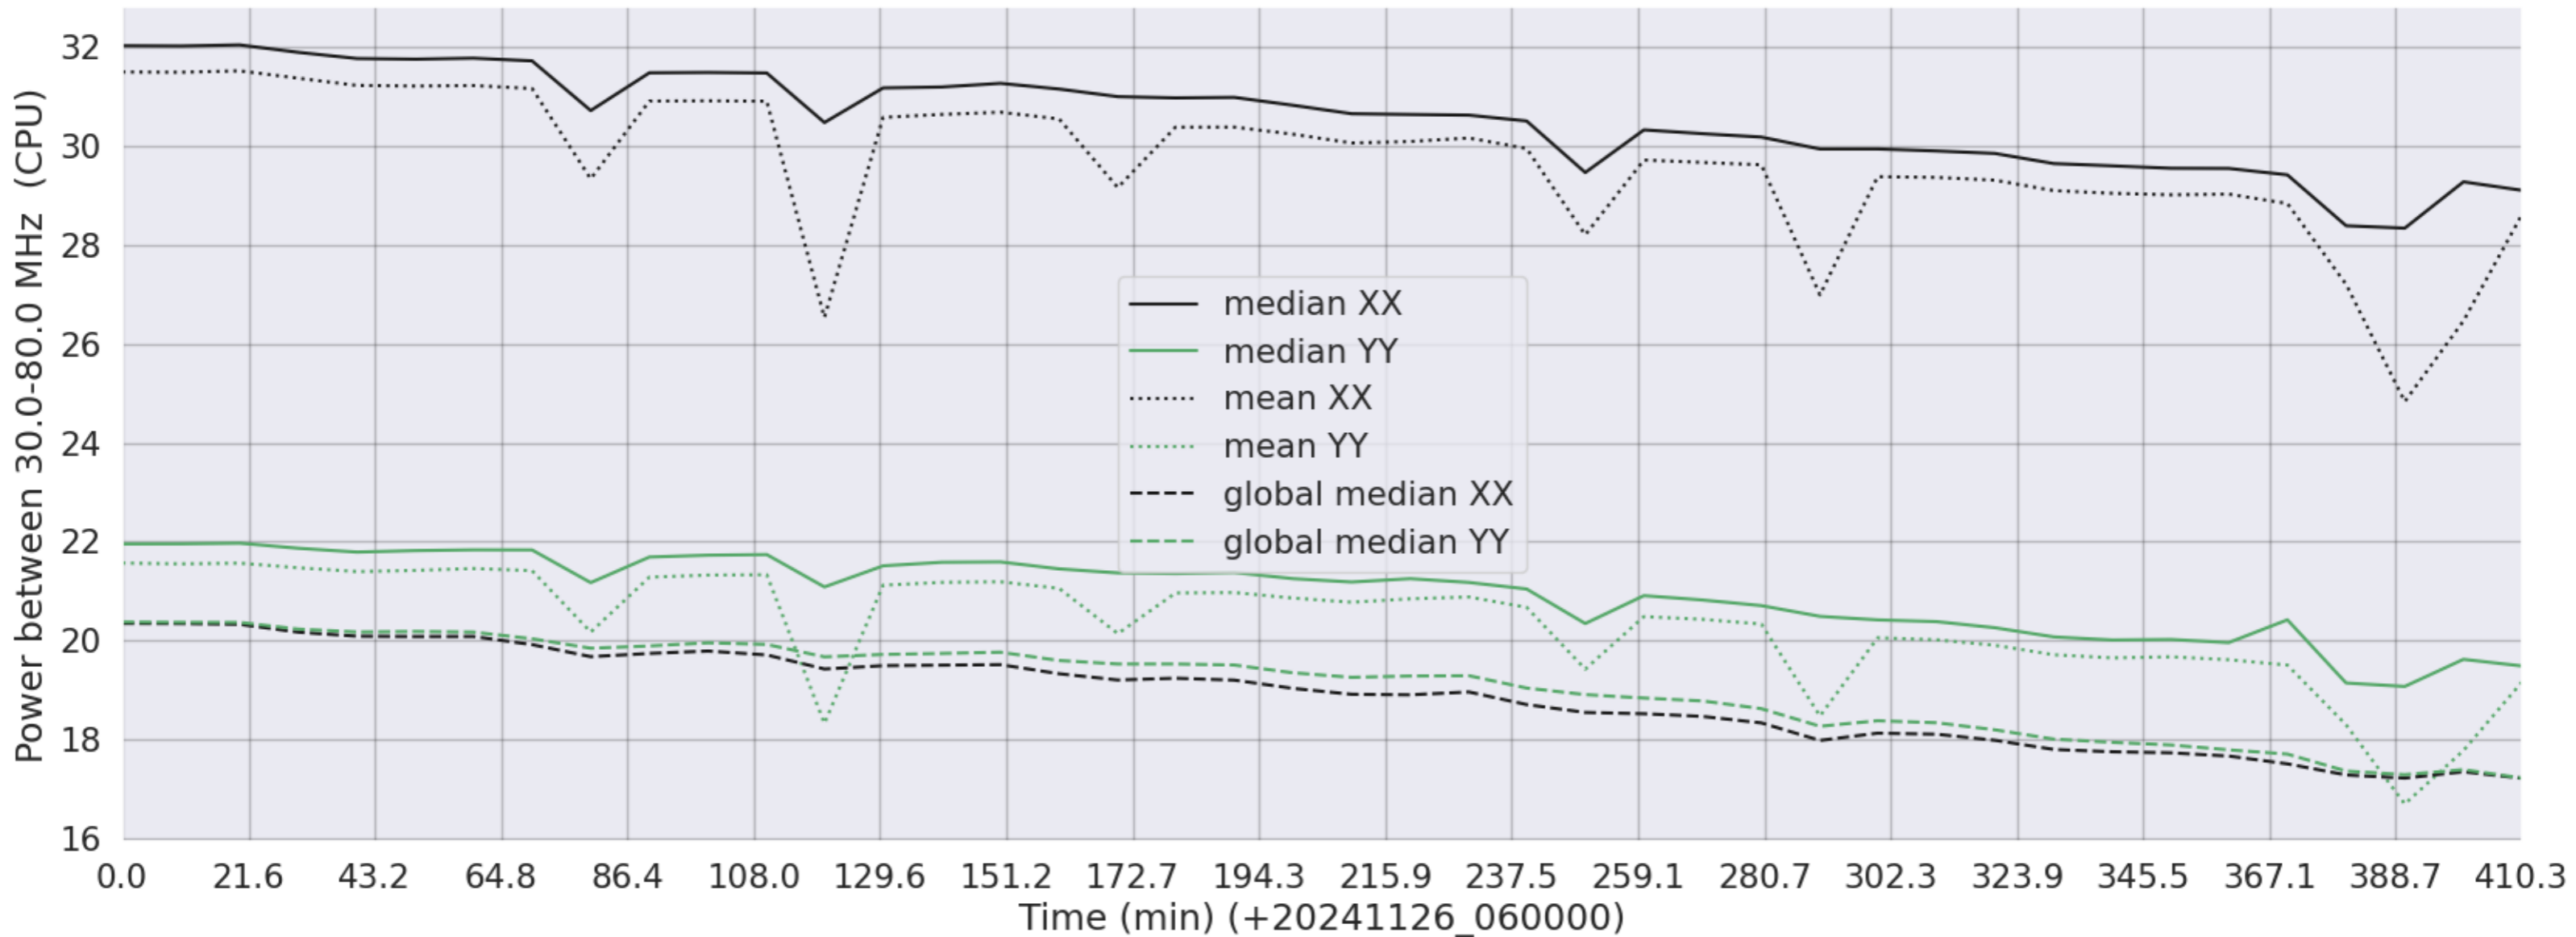

LWA282 - Correlator# 010 - XX FLAGS:Good - YY FLAGS:Good

LWA277 - Correlator# 009 - XX FLAGS:Good - YY FLAGS:Good