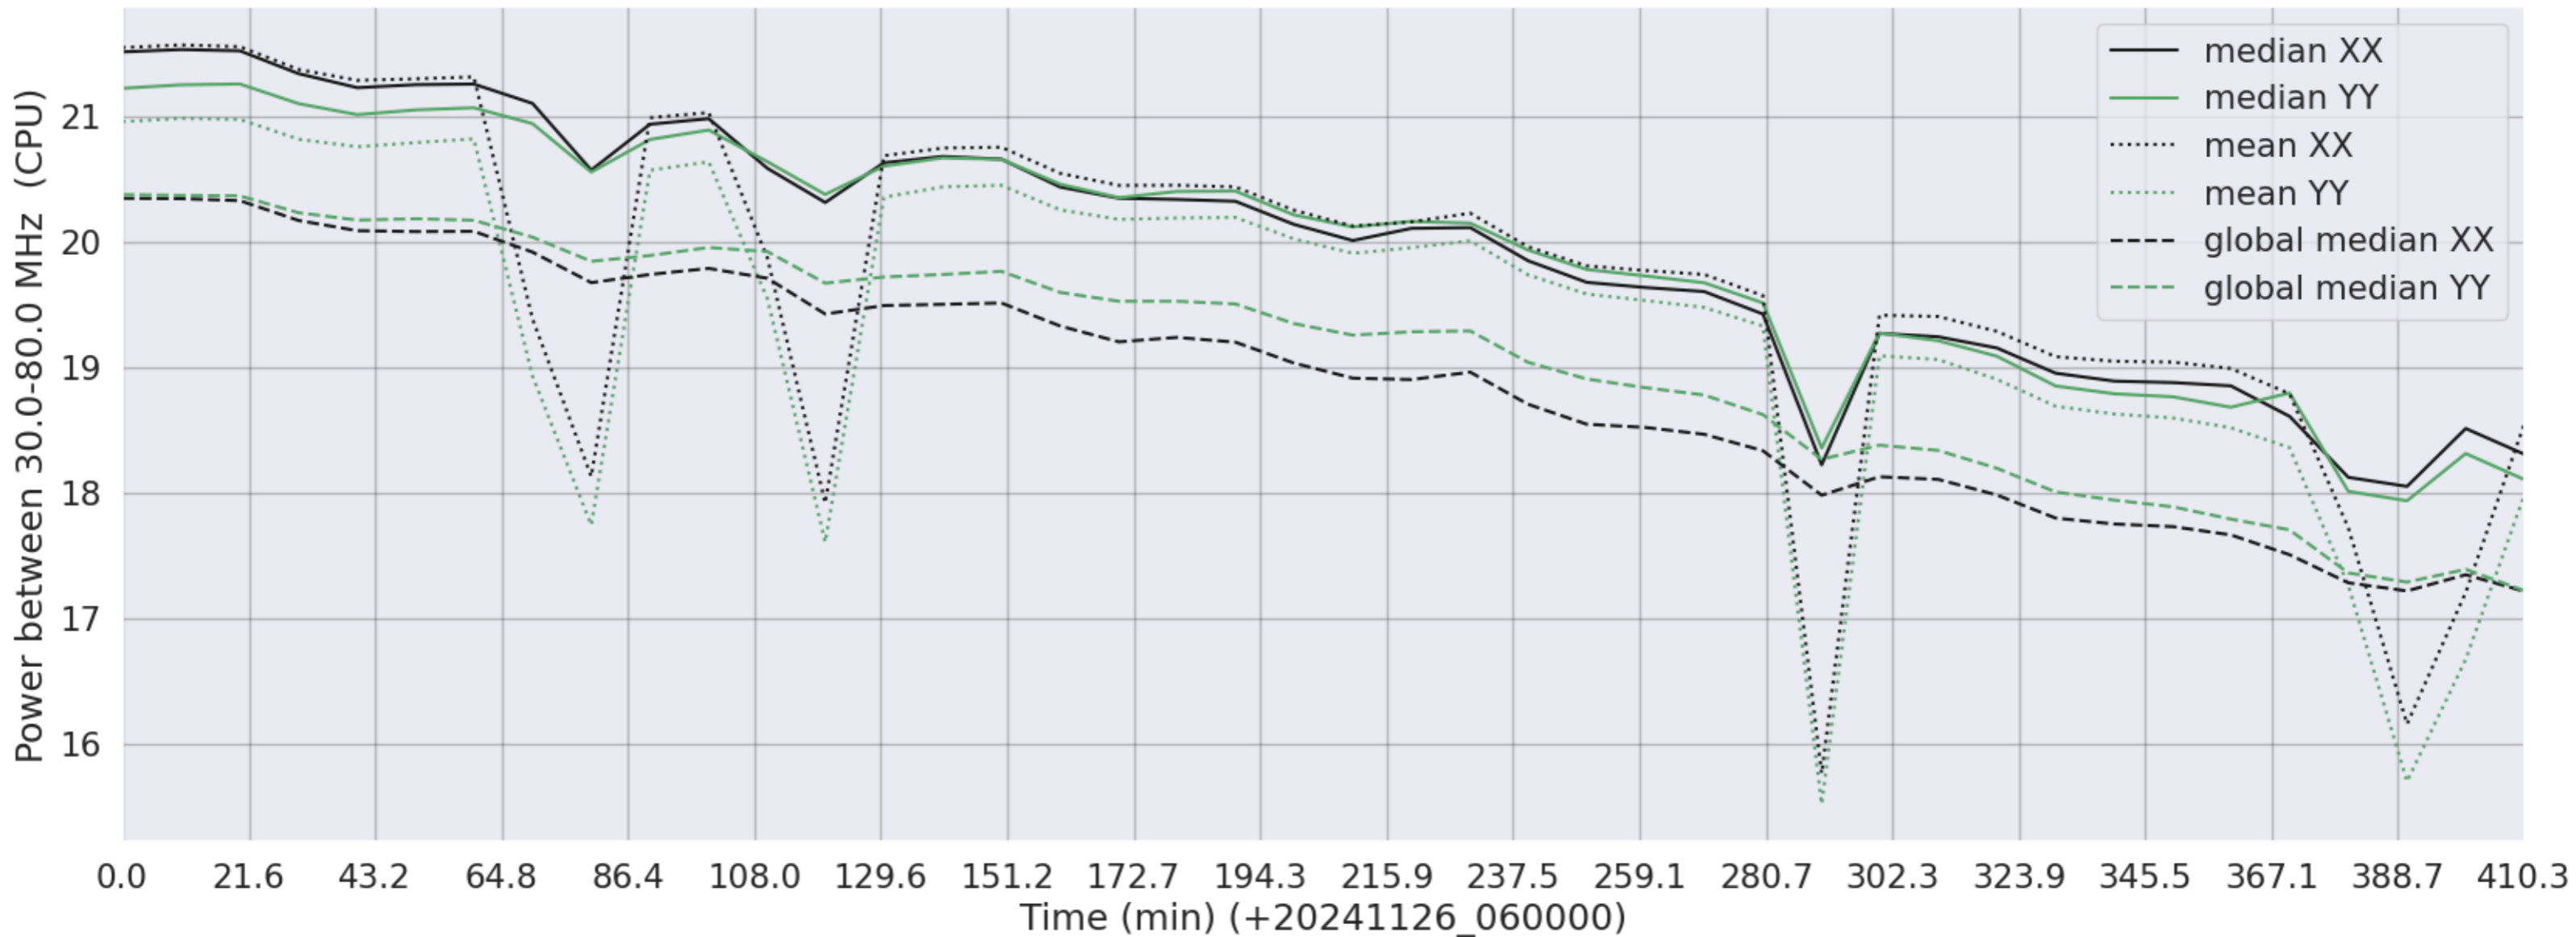

LWA101 - Correlator# 174 - XX FLAGS:Good - YY FLAGS:Good

LWA098 - Correlator# 173 - XX FLAGS:Good - YY FLAGS:Good