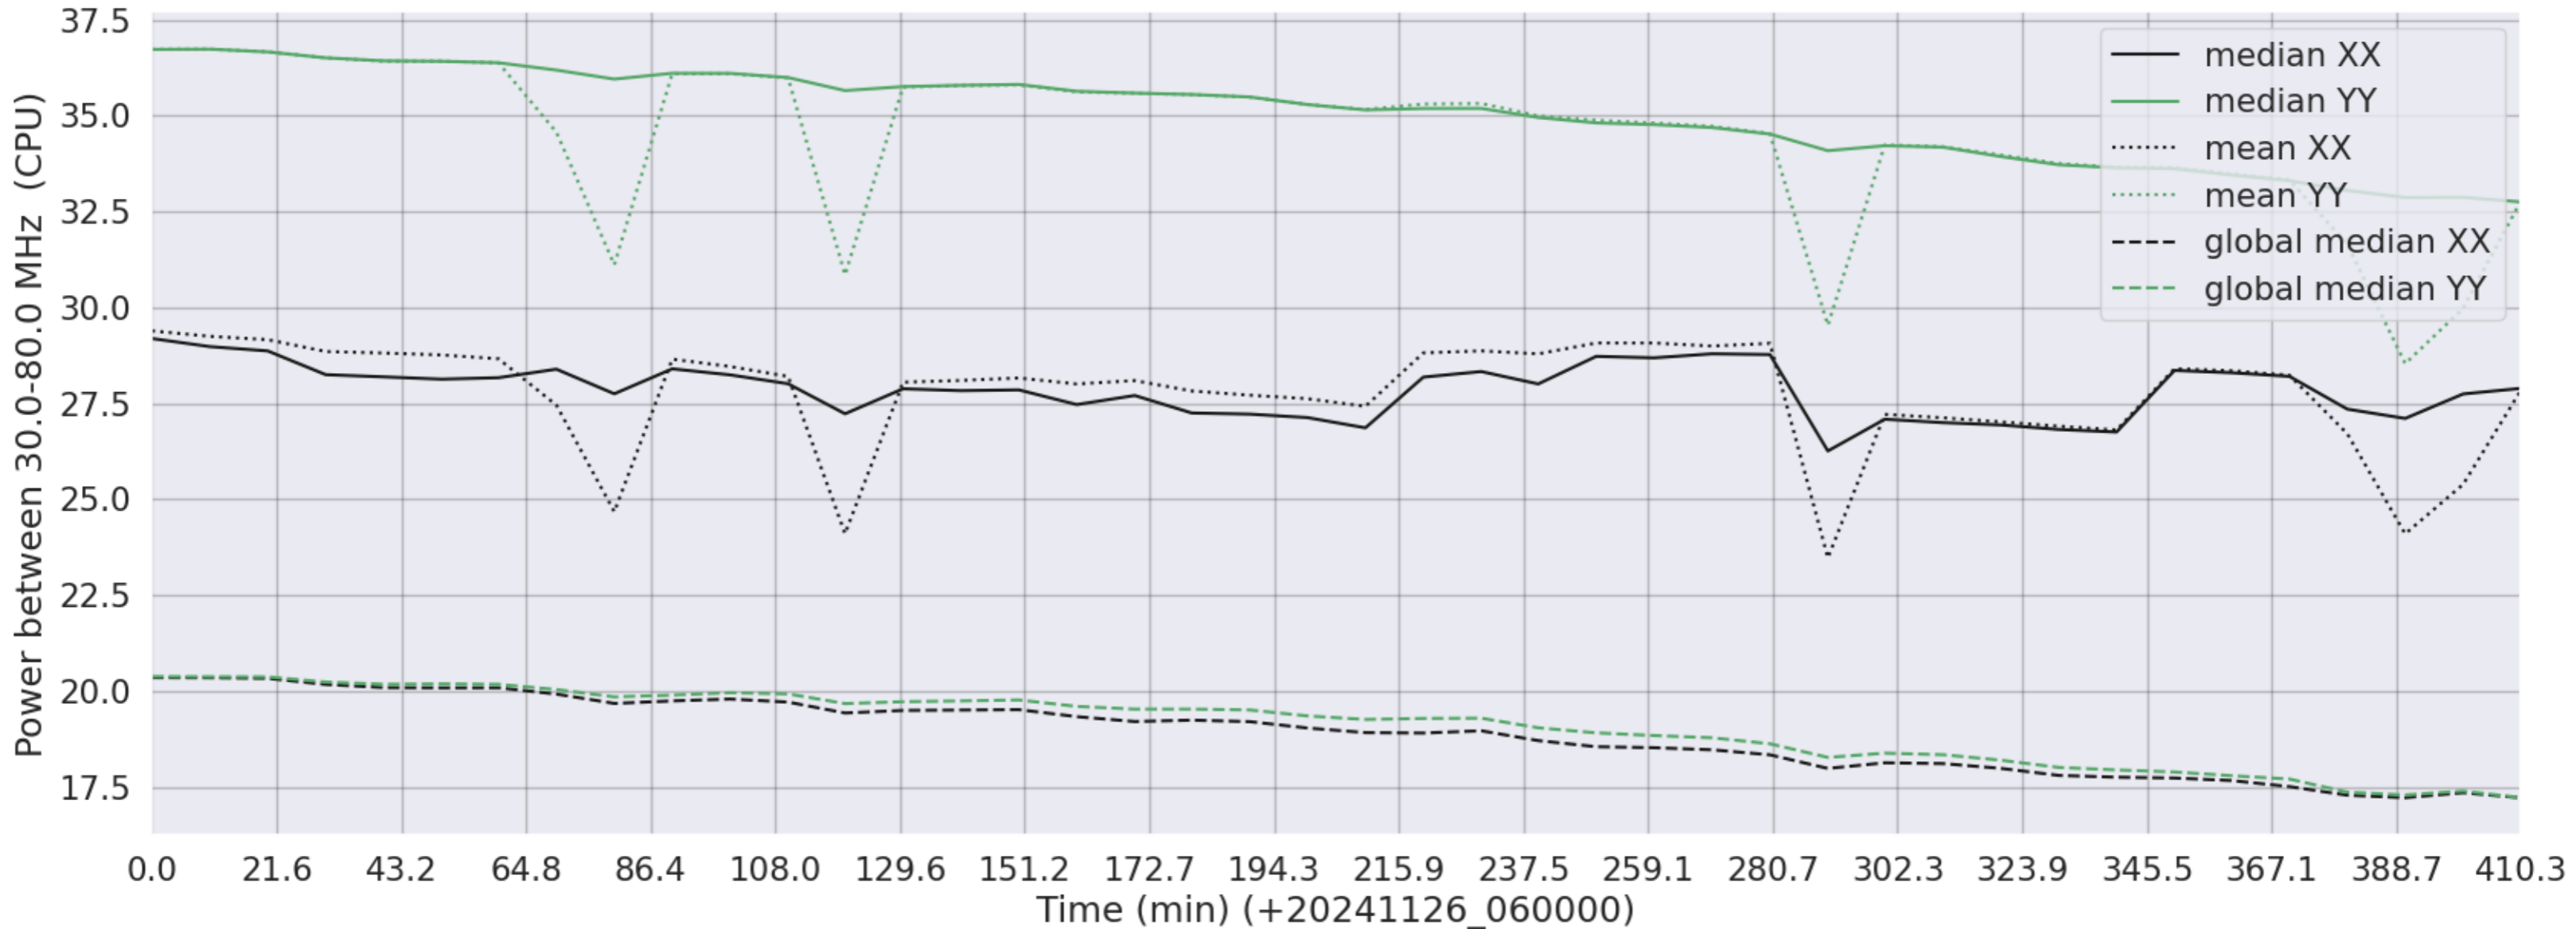

LWA270 - Correlator# 039 - XX FLAGS:Good - YY FLAGS:Good

LWA272 - Correlator# 038 - XX FLAGS:Good - YY FLAGS:Good