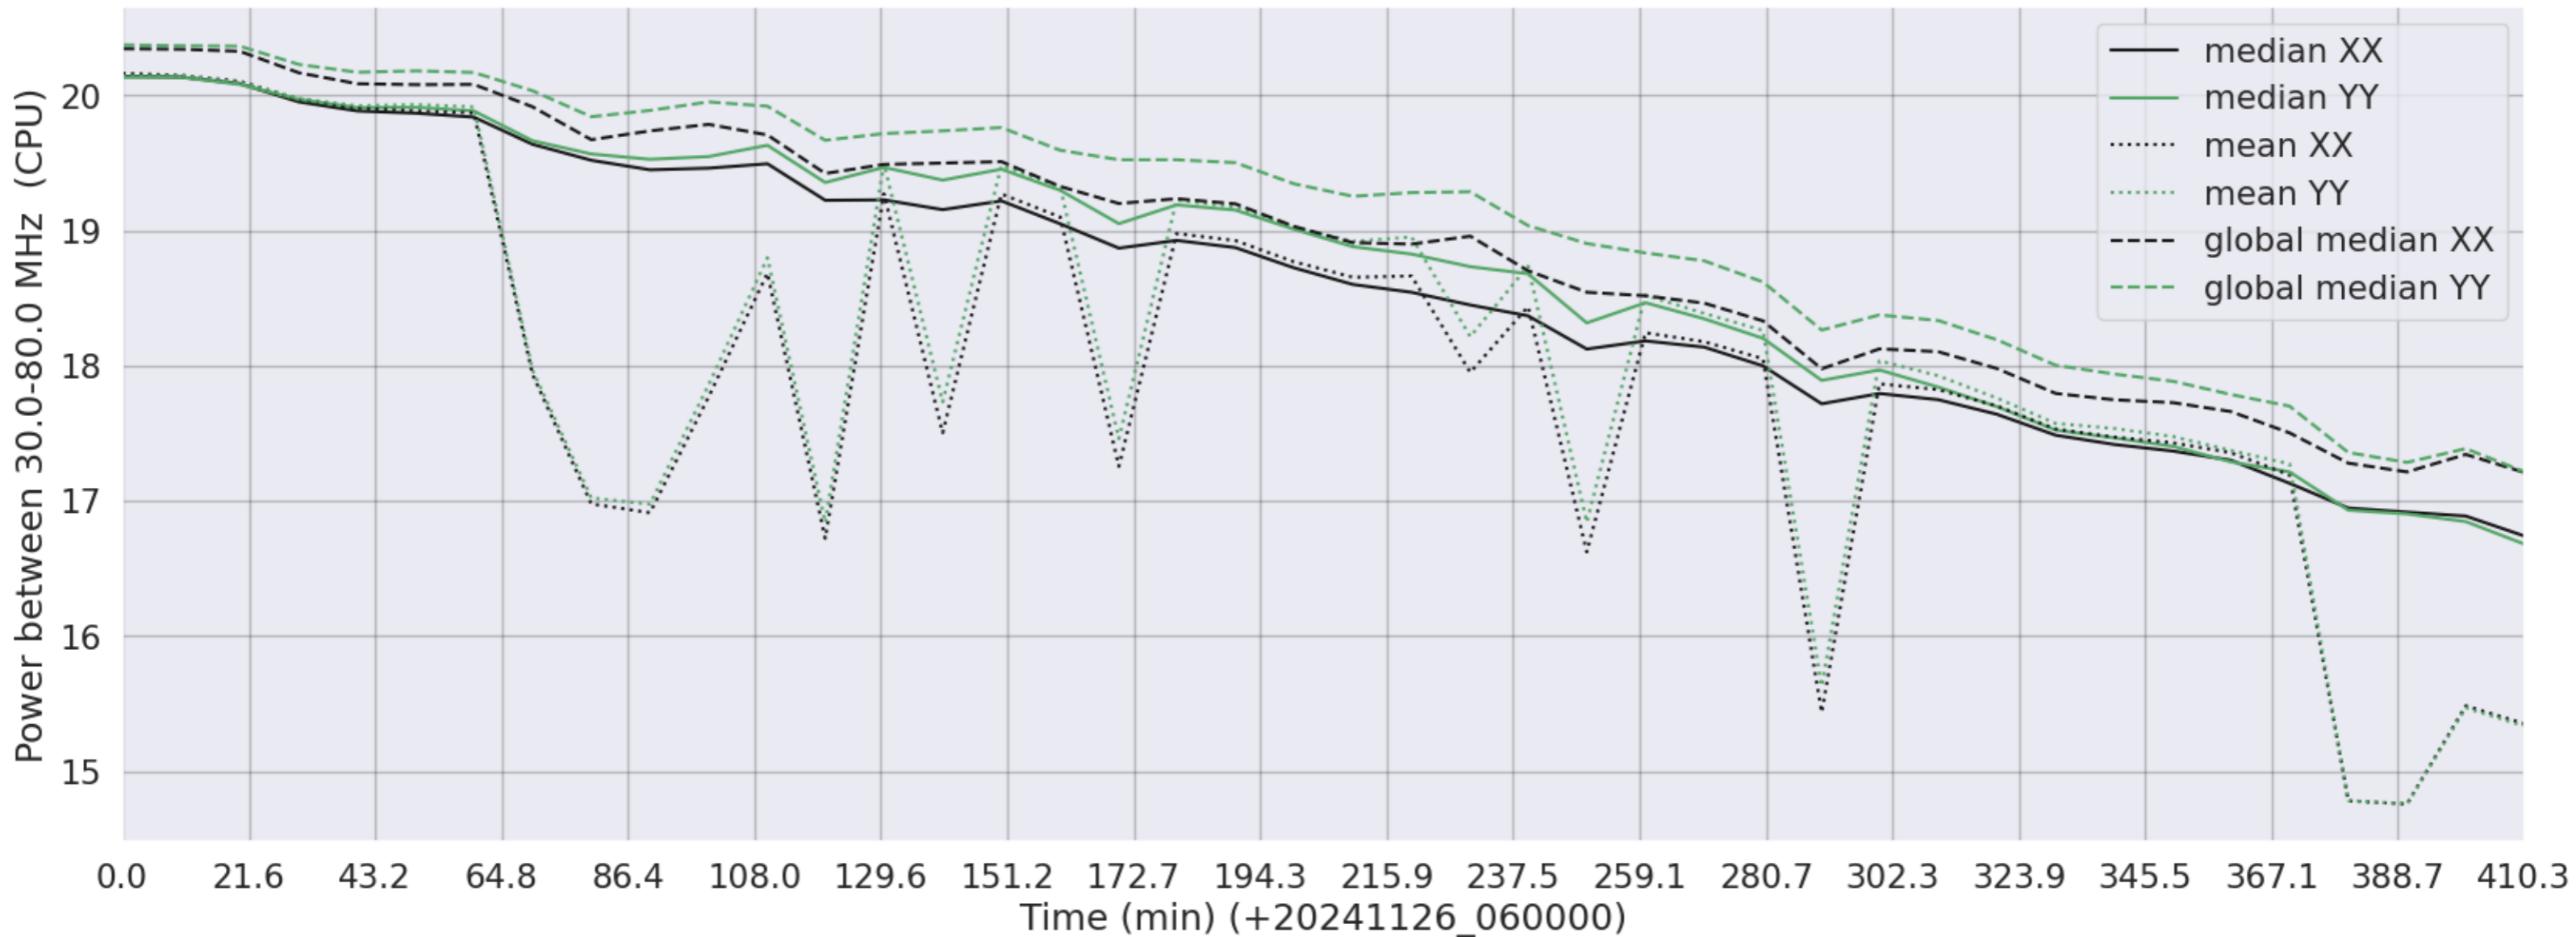

LWA246 - Correlator# 340 - XX FLAGS:Good - YY FLAGS:Good

LWA245 - Correlator# 341 - XX FLAGS:BadSpecShape - YY FLAGS:Good

LWA249 - Correlator# 342 - XX FLAGS:Good - YY FLAGS:Good

LWA248 - Correlator# 343 - XX FLAGS:Good - YY FLAGS:Good