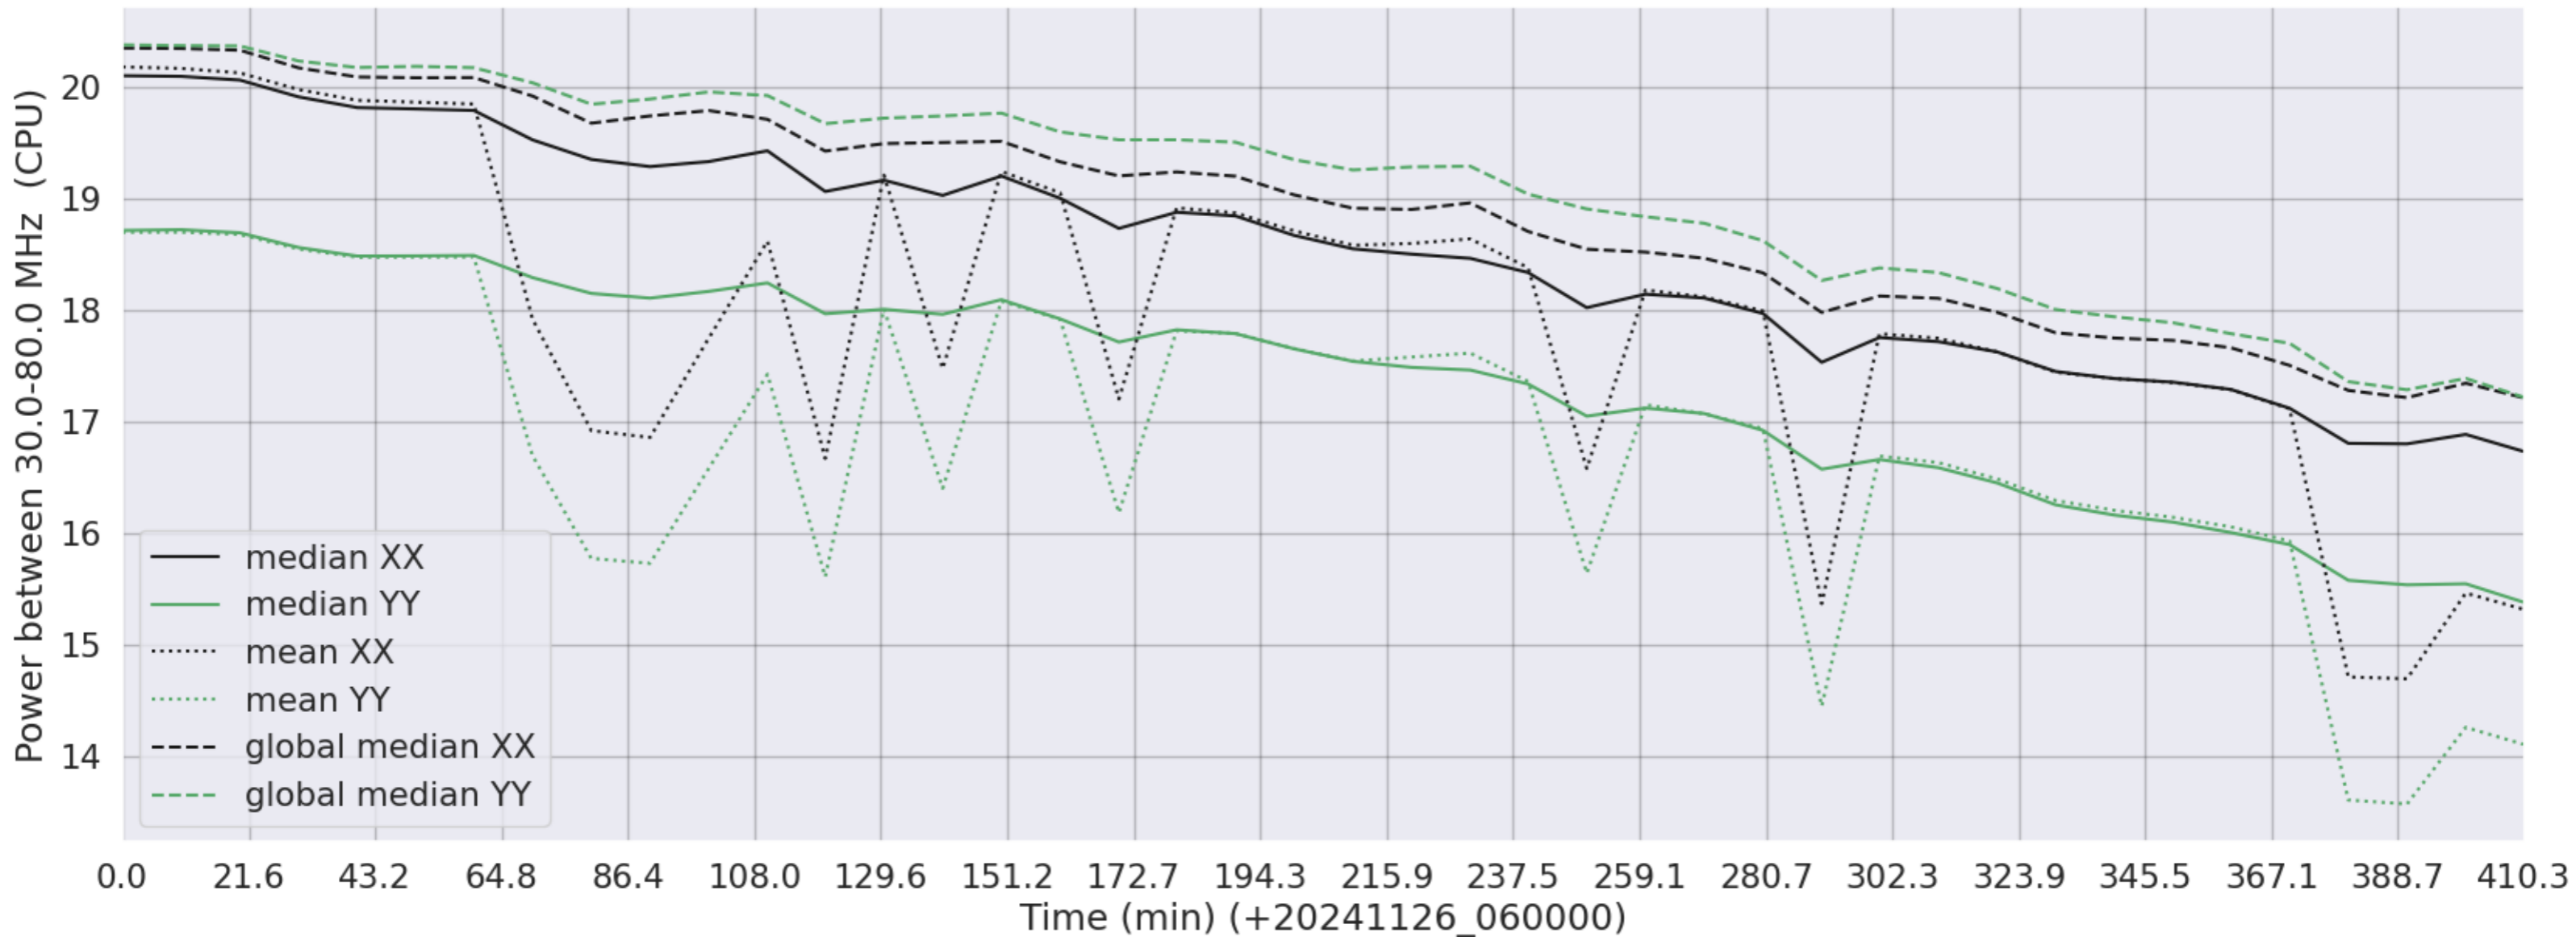

LWA218 - Correlator# 332 - XX FLAGS:Good - YY FLAGS:Good

LWA217 - Correlator# 333 - XX FLAGS:Good - YY FLAGS:Good

LWA221 - Correlator# 334 - XX FLAGS:Good - YY FLAGS:Good

LWA219 - Correlator# 335 - XX FLAGS:Good - YY FLAGS:Good