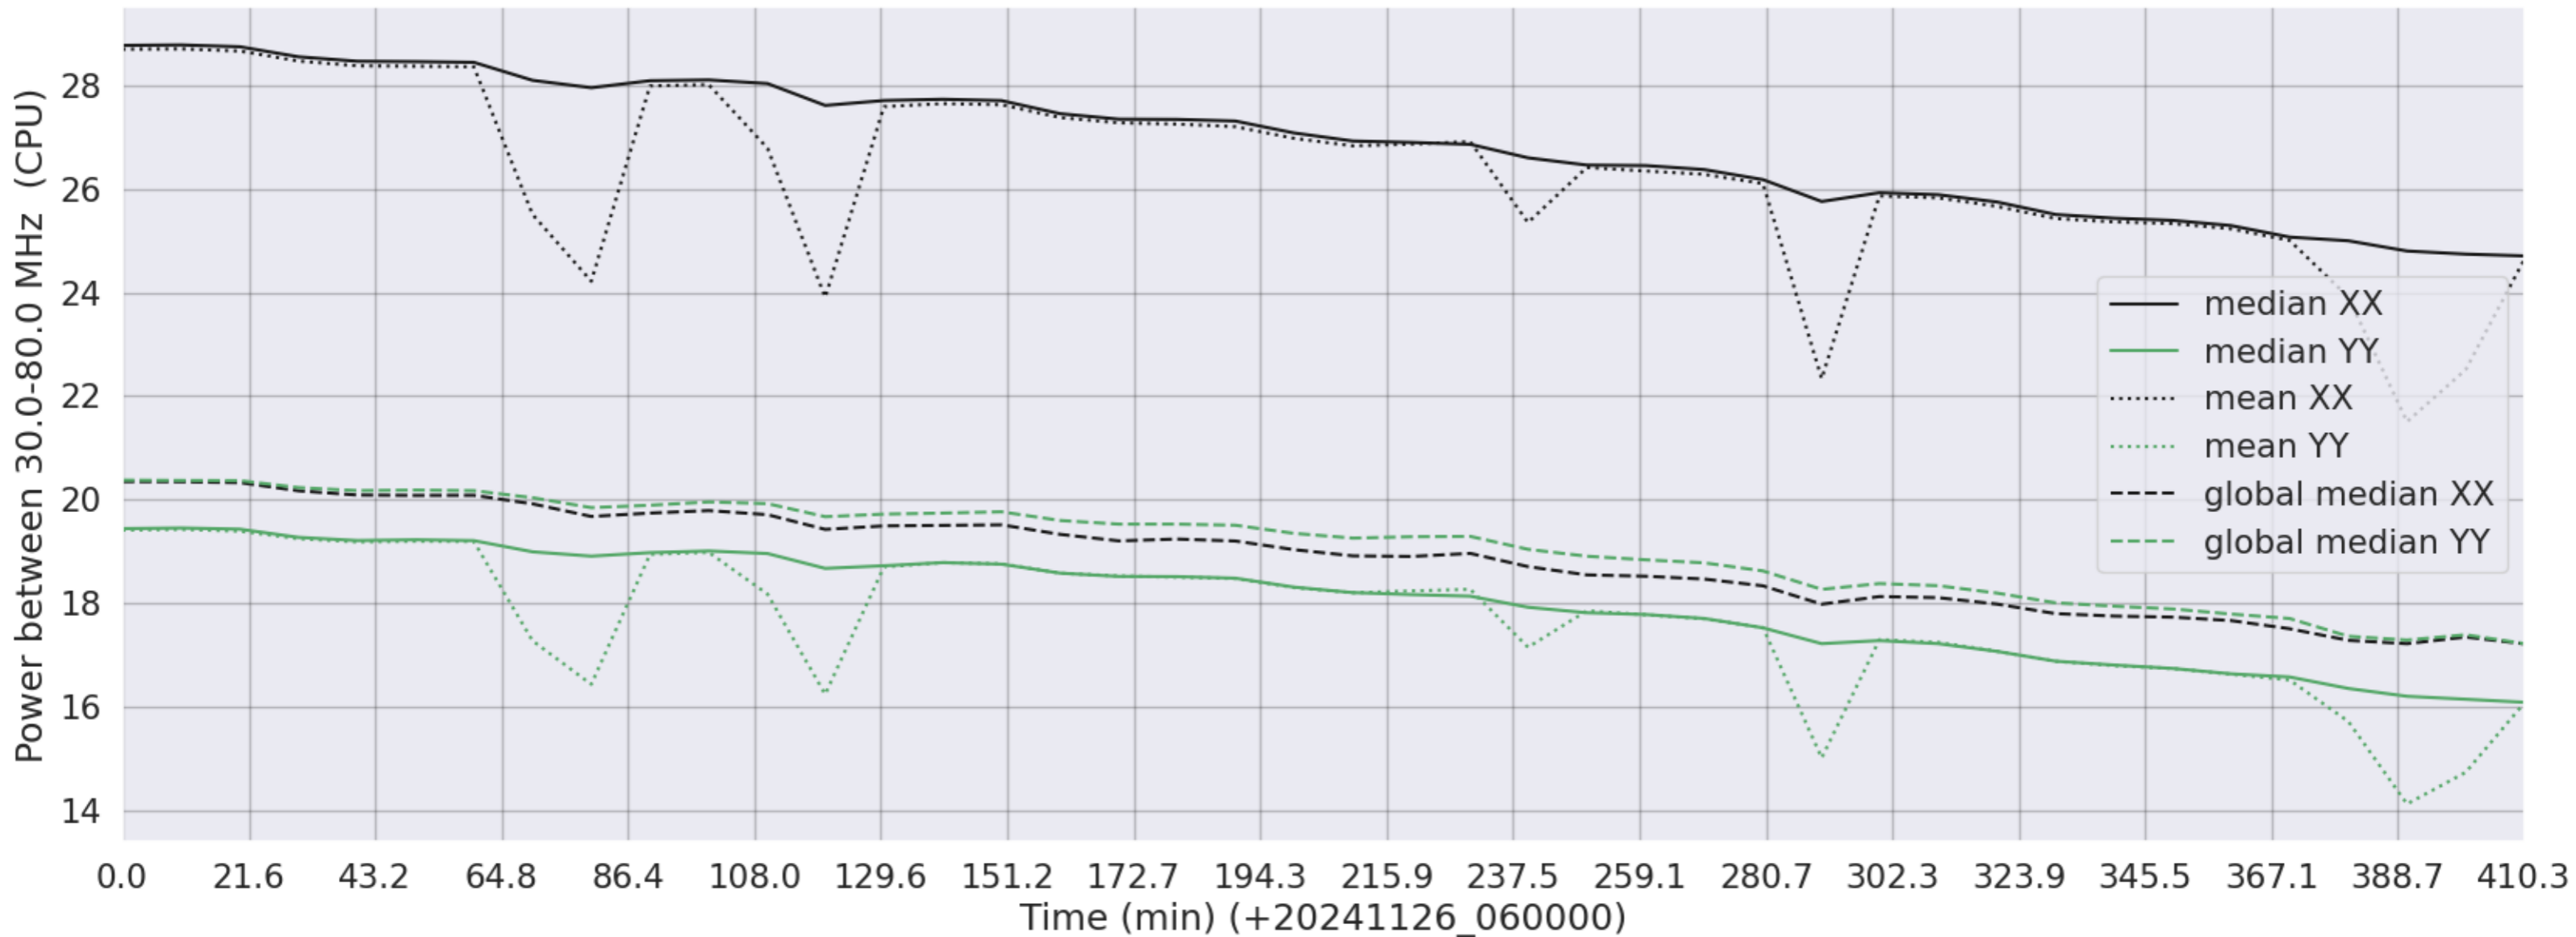

LWA094 - Correlator# 151 - XX FLAGS:Good - YY FLAGS:Good

LWA095 - Correlator# 150 - XX FLAGS:Good - YY FLAGS:Good