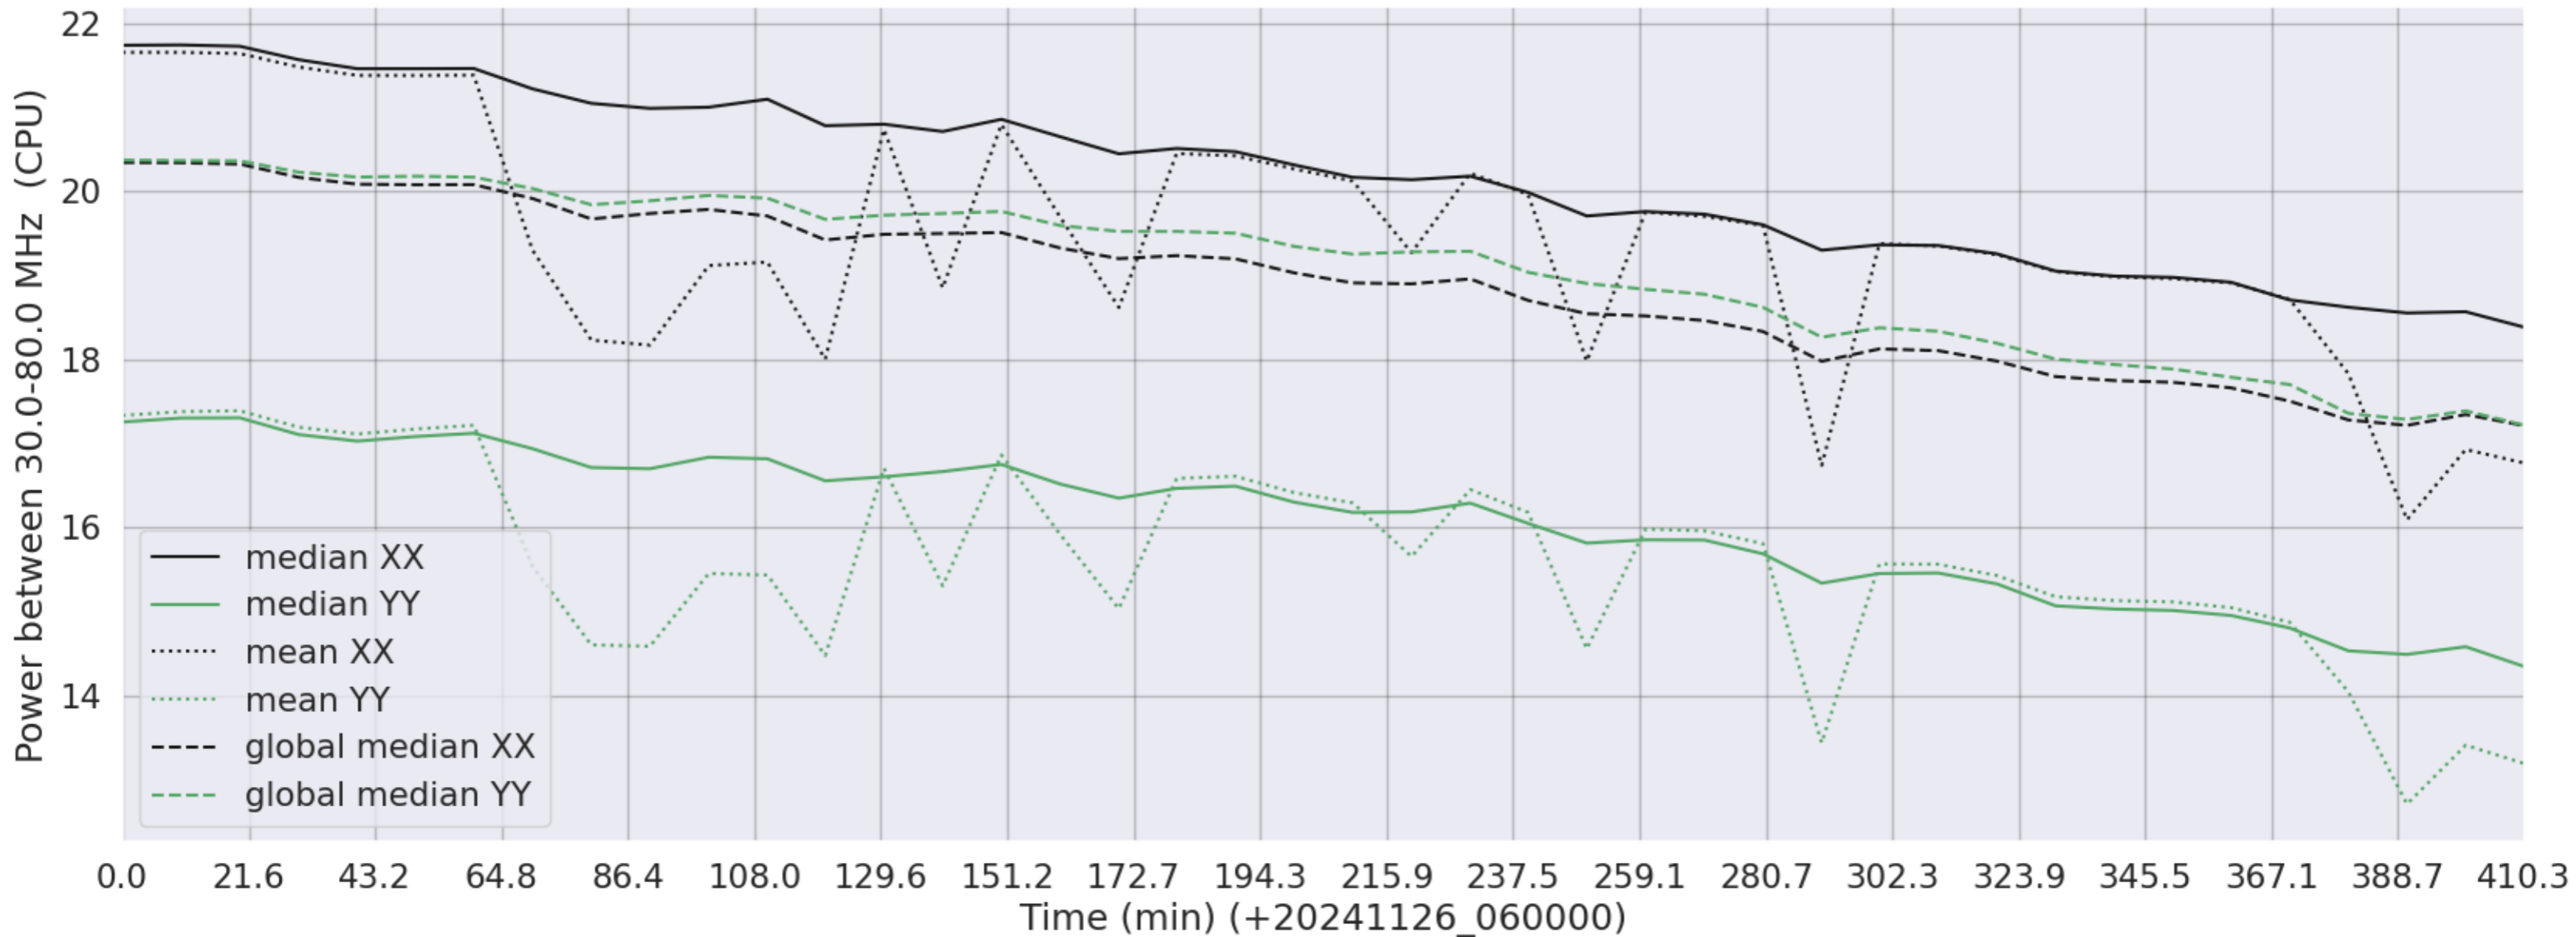

LWA148 - Correlator# 217 - XX FLAGS:Good - YY FLAGS:Good

LWA149 - Correlator# 216 - XX FLAGS:Good - YY FLAGS:Good