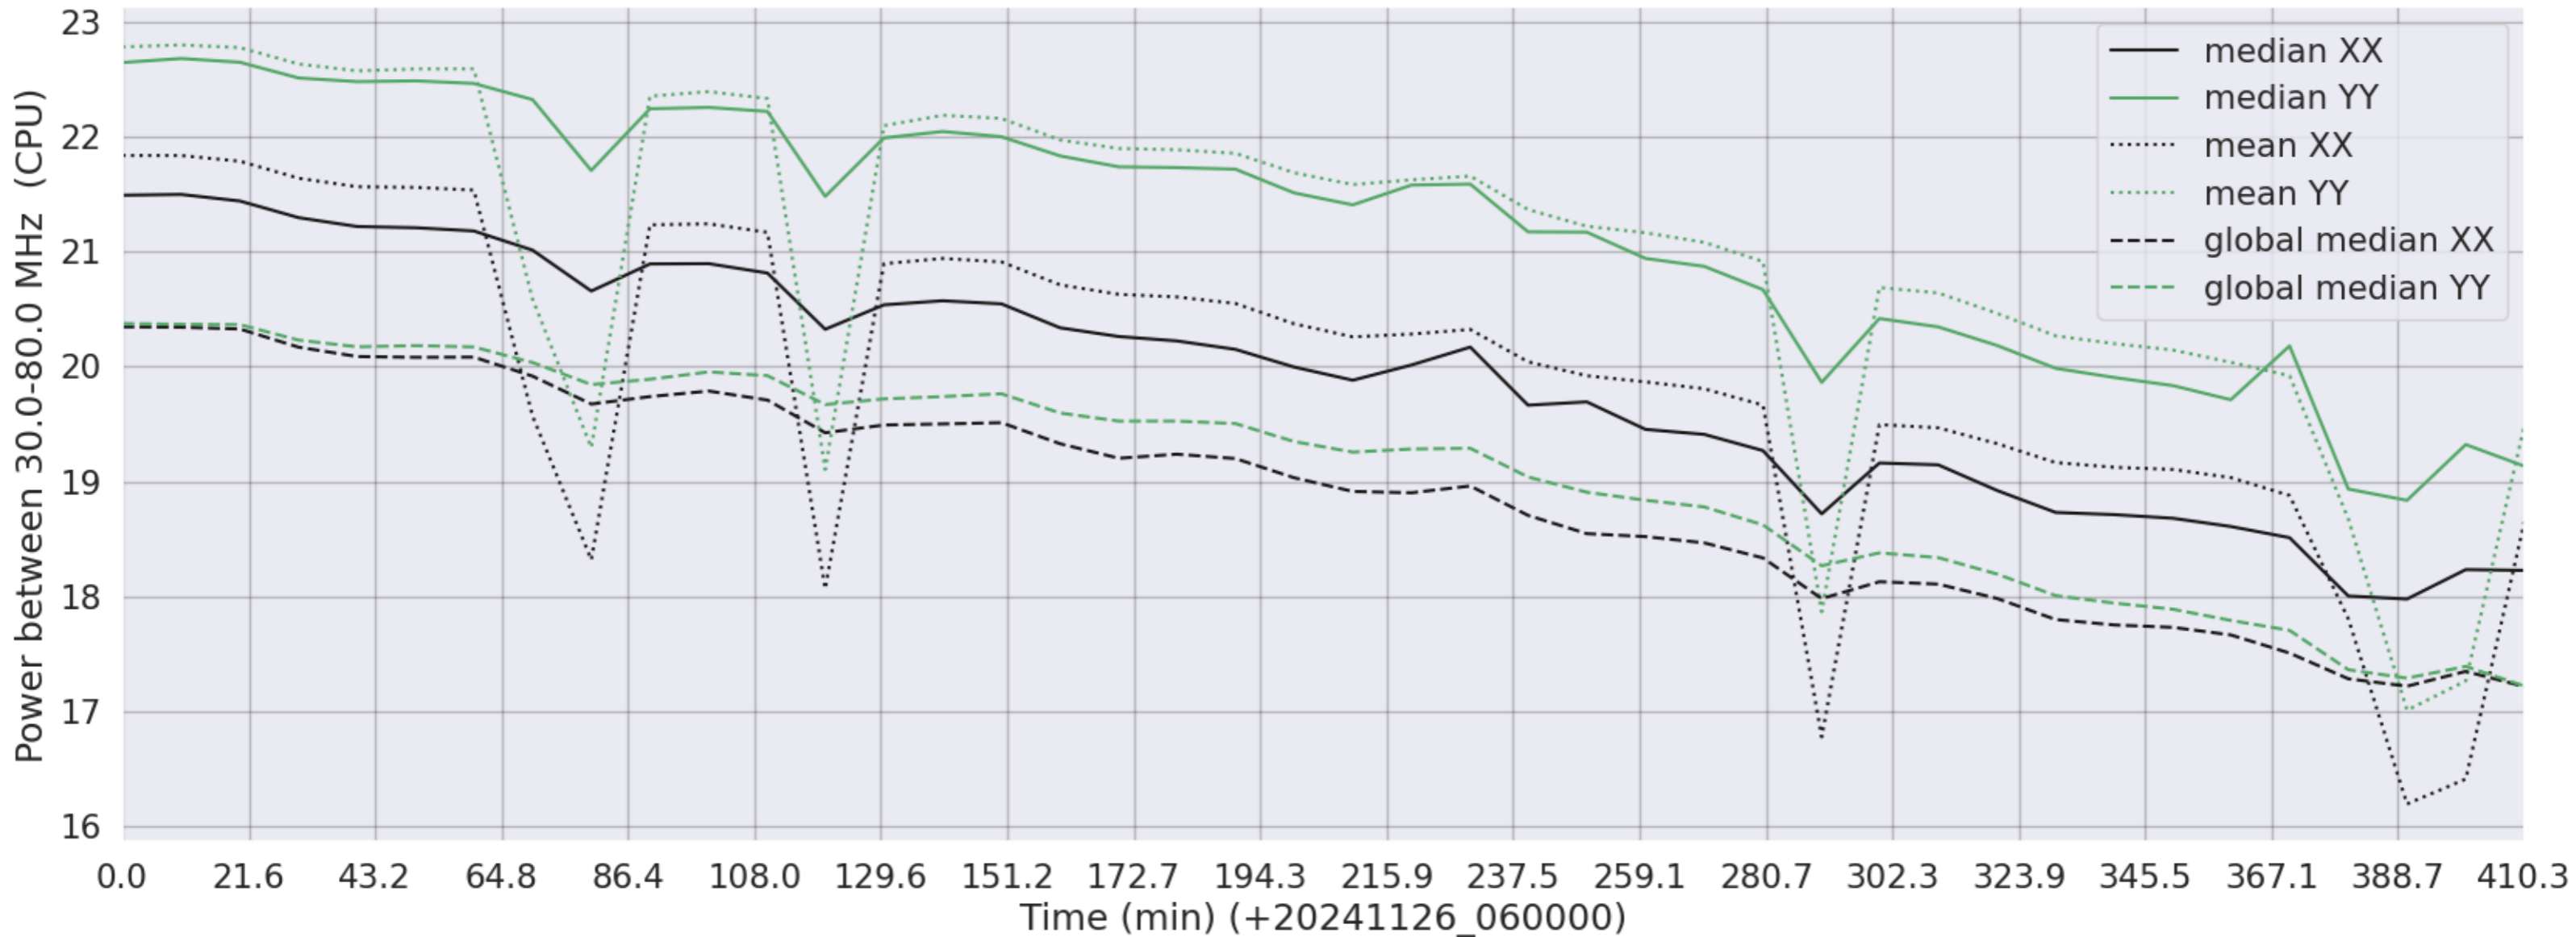

LWA005 - Correlator# 069 - XX FLAGS:Good - YY FLAGS:LowPower

LWA006 - Correlator# 068 - XX FLAGS:Good - YY FLAGS:Good