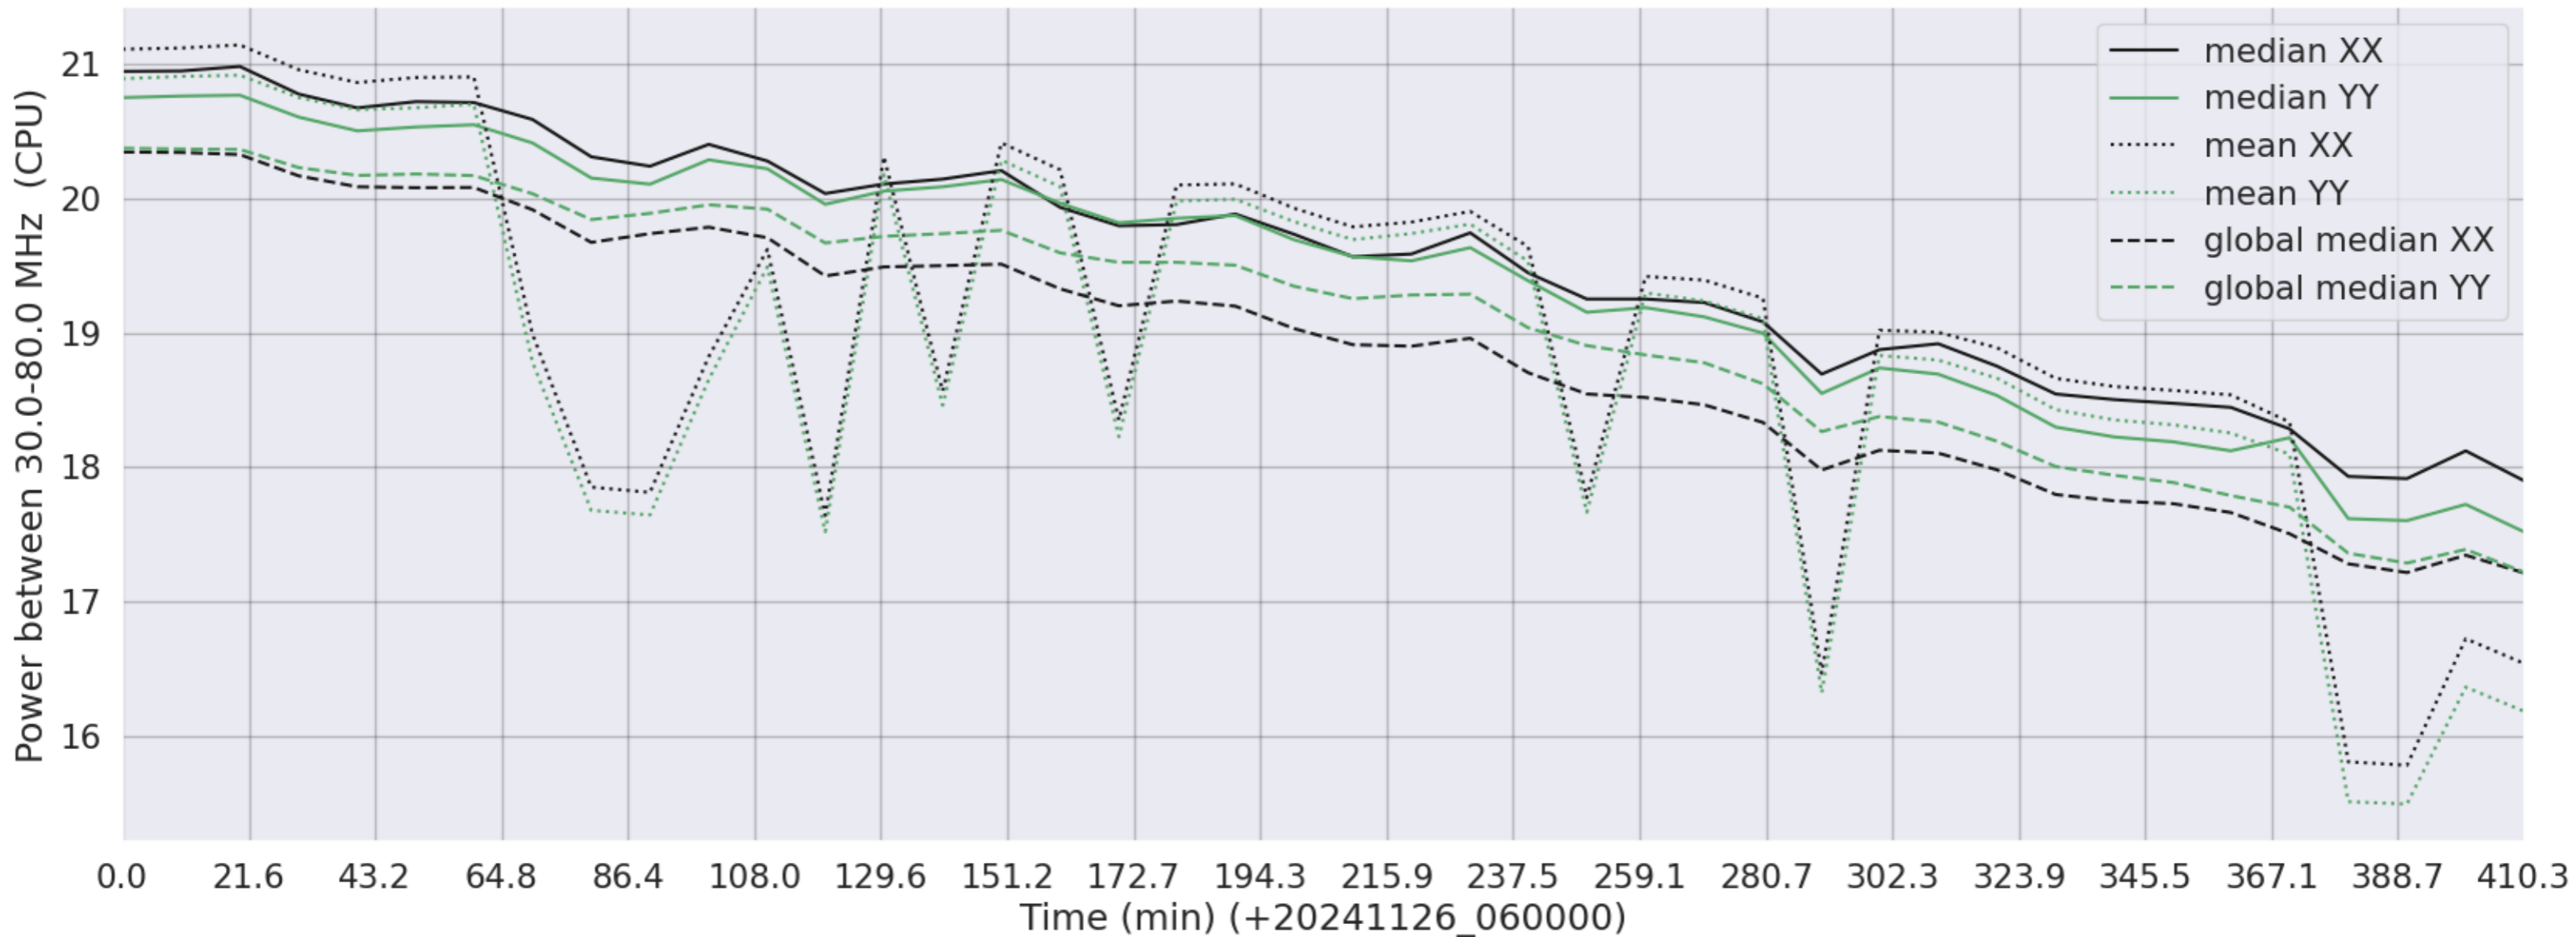

LWA241 - Correlator# 336 - XX FLAGS:Good - YY FLAGS:Good

LWA223 - Correlator# 337 - XX FLAGS:Good - YY FLAGS:Good

LWA244 - Correlator# 338 - XX FLAGS:Good - YY FLAGS:Good

LWA242 - Correlator# 339 - XX FLAGS:Good - YY FLAGS:Good