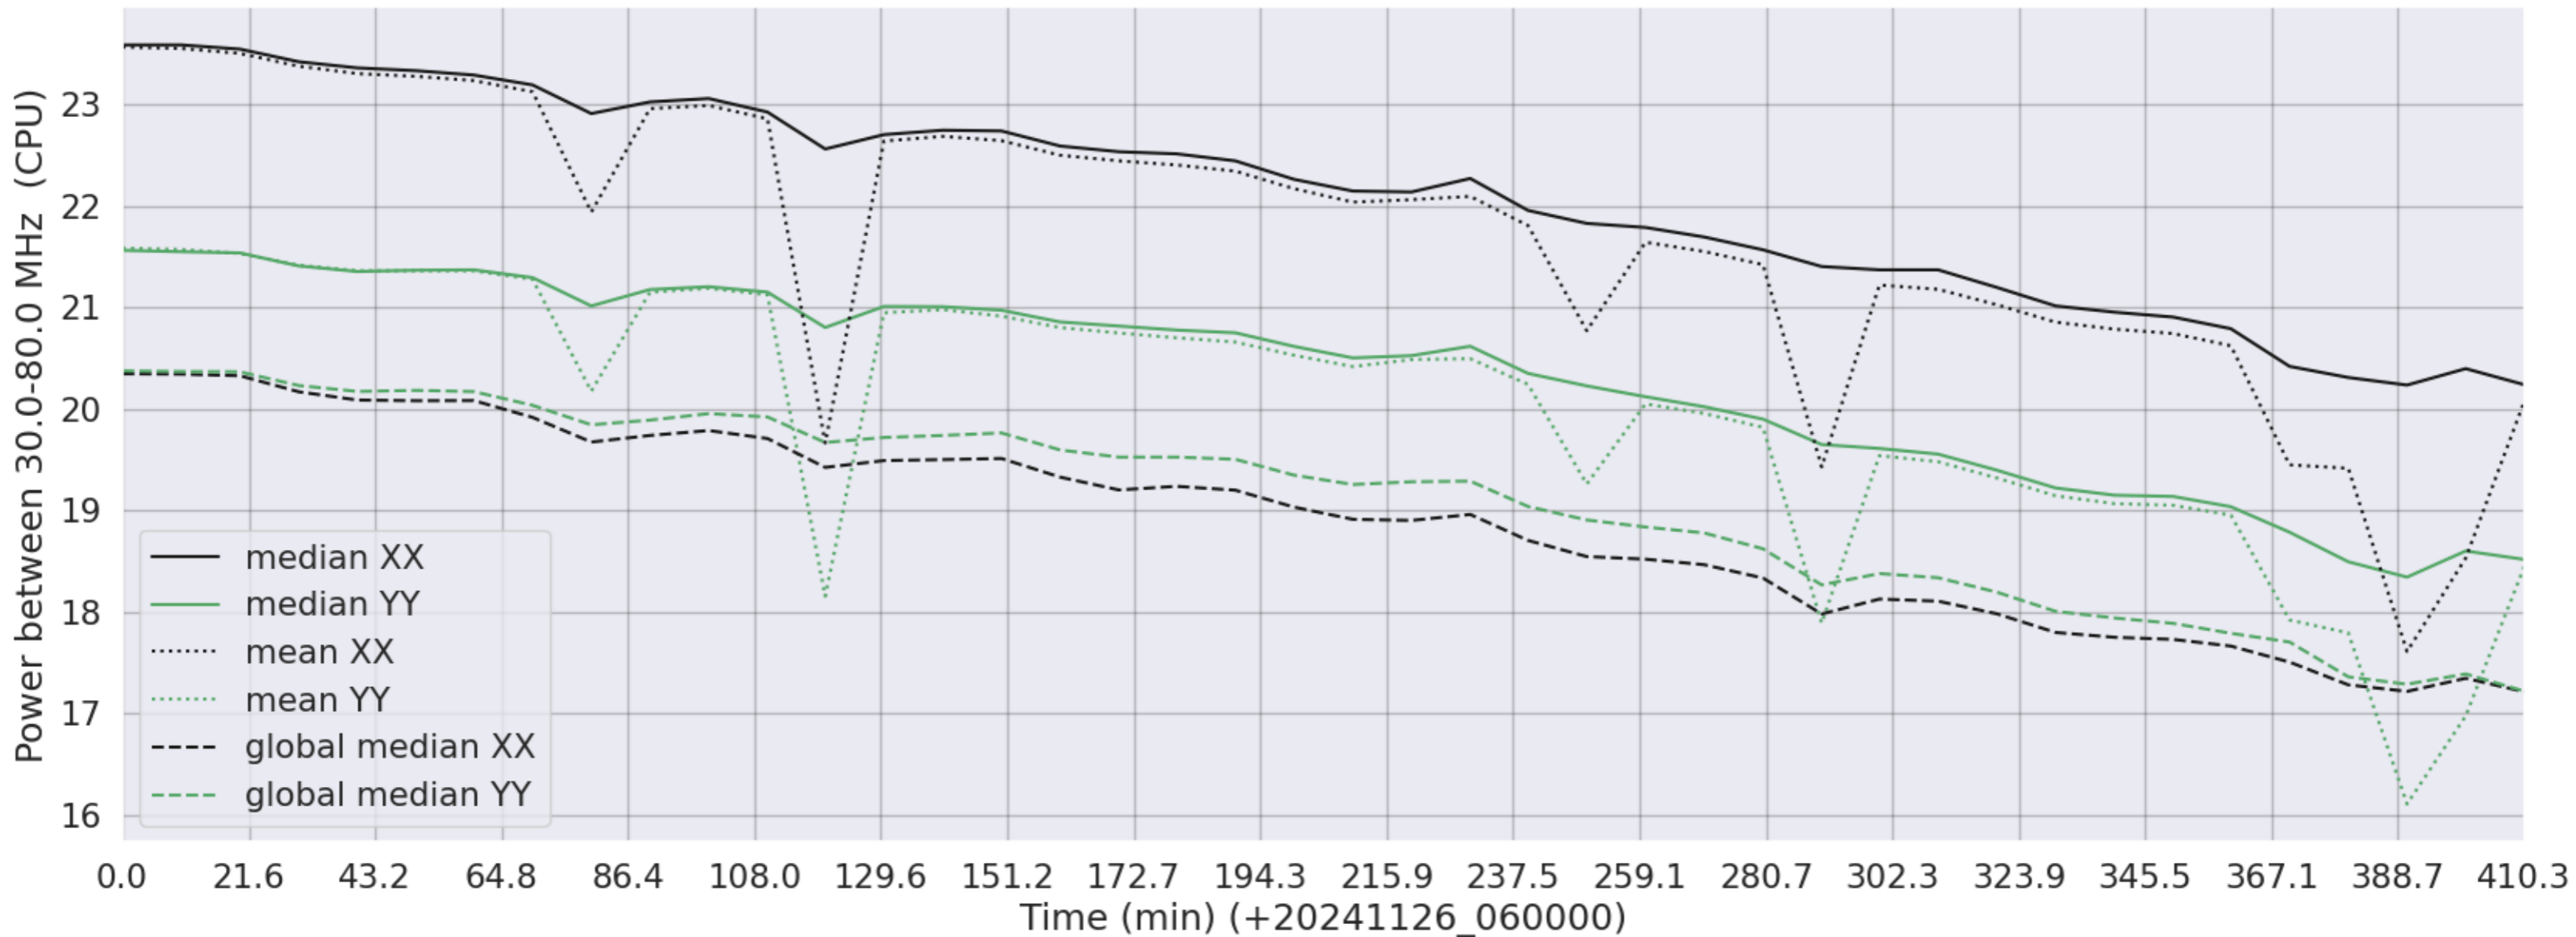

LWA321 - Correlator# 020 - XX FLAGS:Good - YY FLAGS:Good

LWA314 - Correlator# 021 - XX FLAGS:Good - YY FLAGS:Good

LWA330 - Correlator# 022 - XX FLAGS:Good - YY FLAGS:Good

LWA327 - Correlator# 023 - XX FLAGS:Good - YY FLAGS:Good