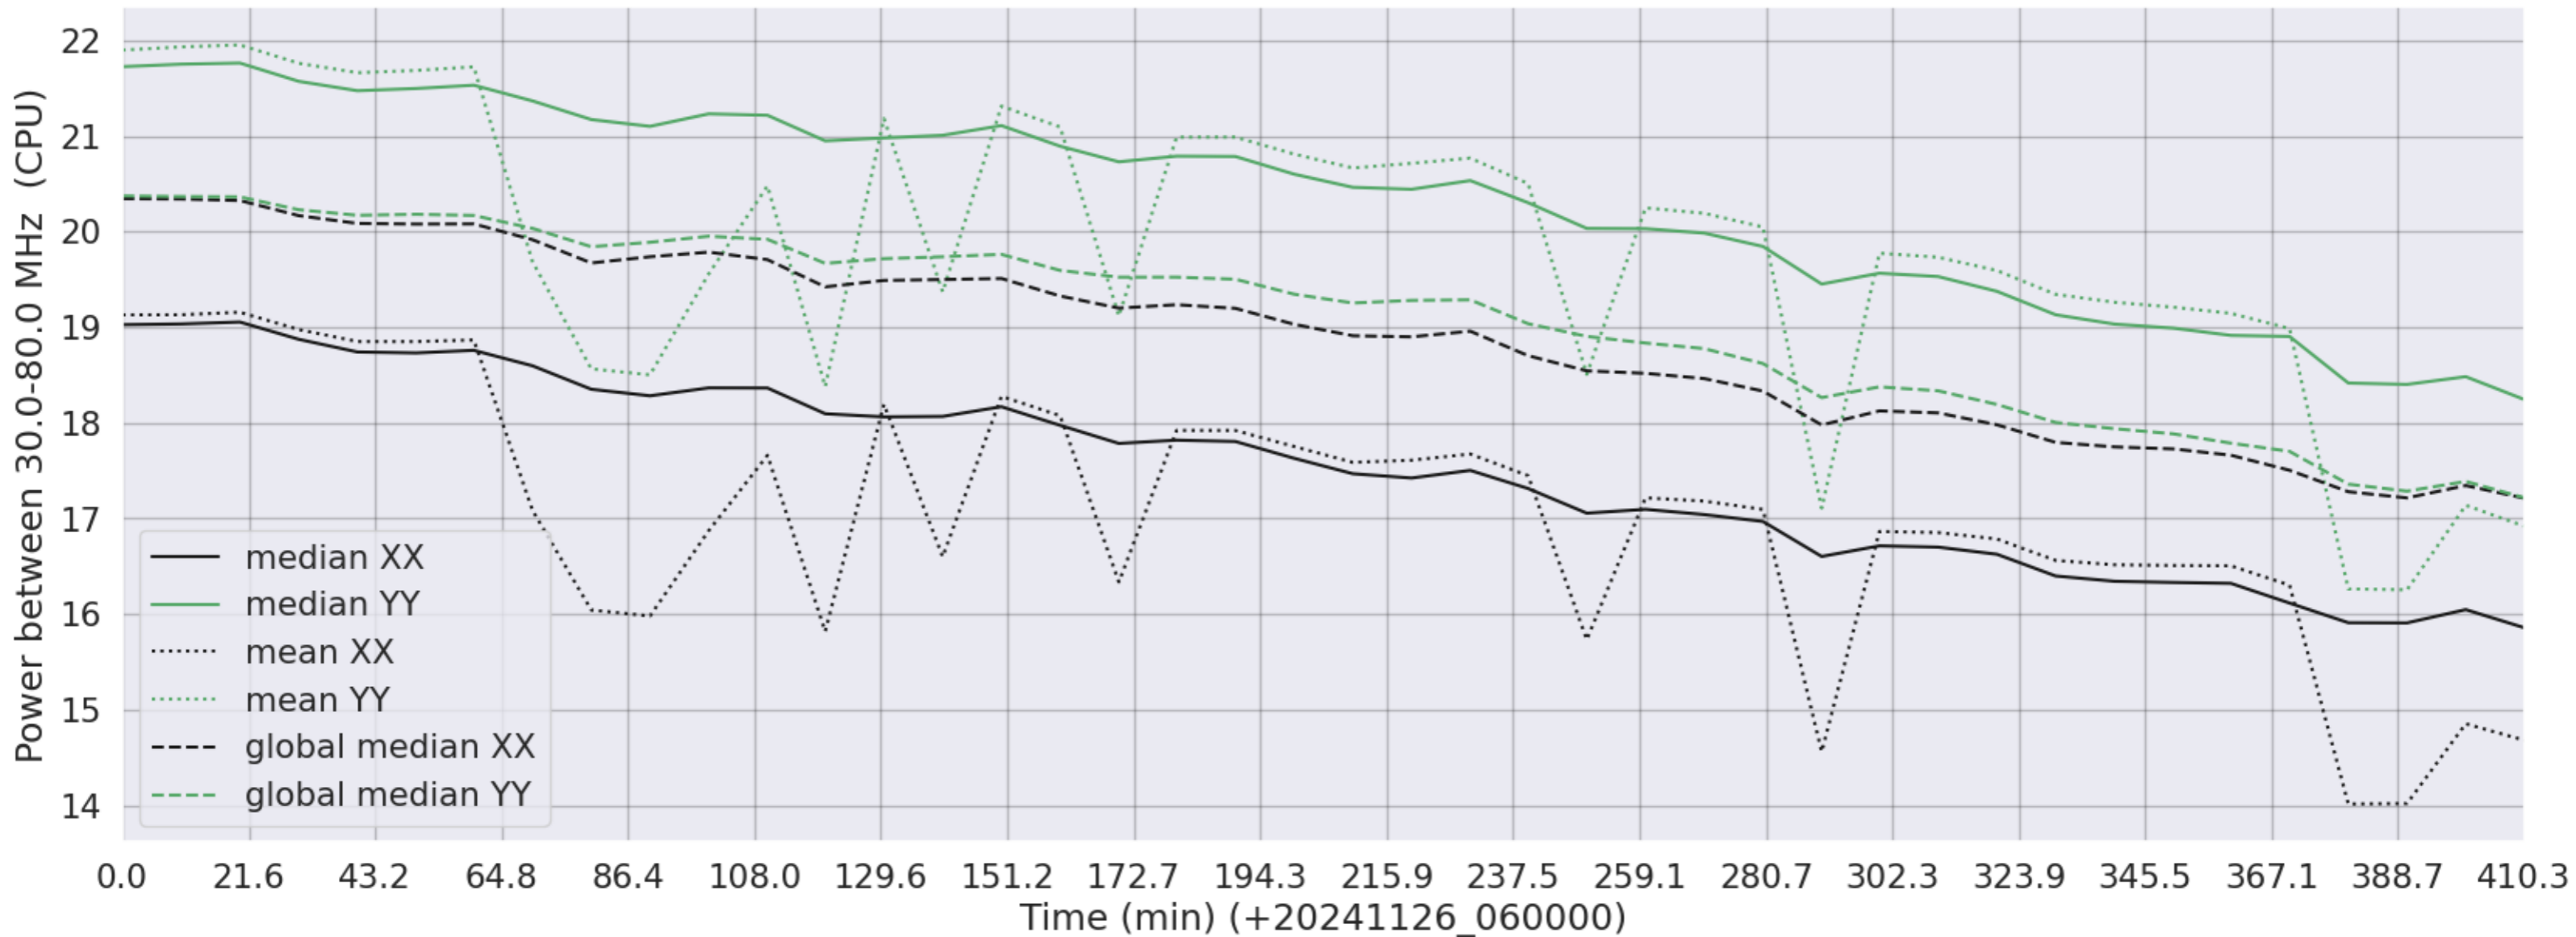

LWA171 - Correlator# 291 - XX FLAGS:Good - YY FLAGS:BadSpecShape

LWA173 - Correlator# 290 - XX FLAGS:Good - YY FLAGS:Good