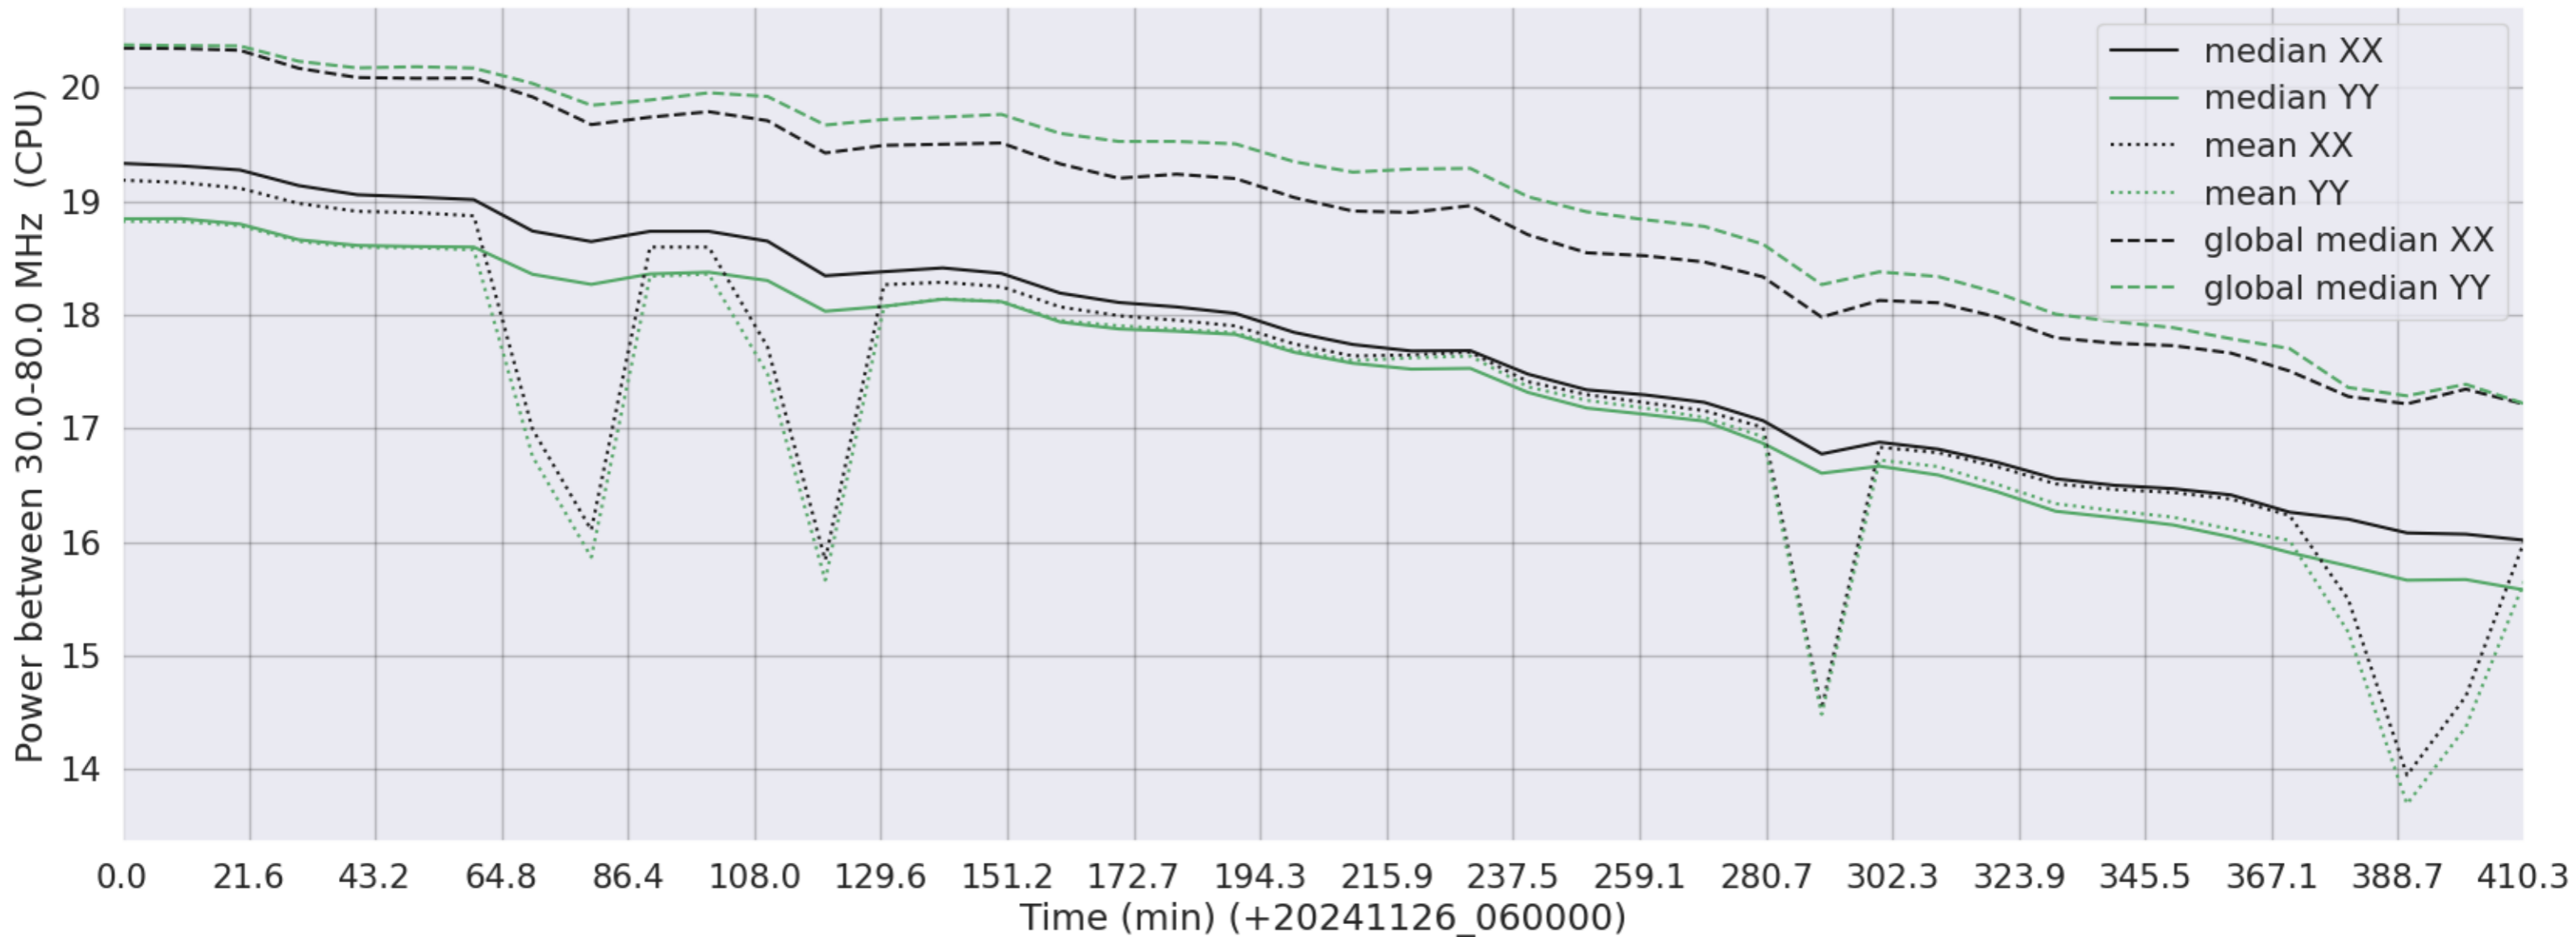

LWA096 - Correlator# 145 - XX FLAGS:Good - YY FLAGS:Good

LWA089 - Correlator# 144 - XX FLAGS:Good - YY FLAGS:Good