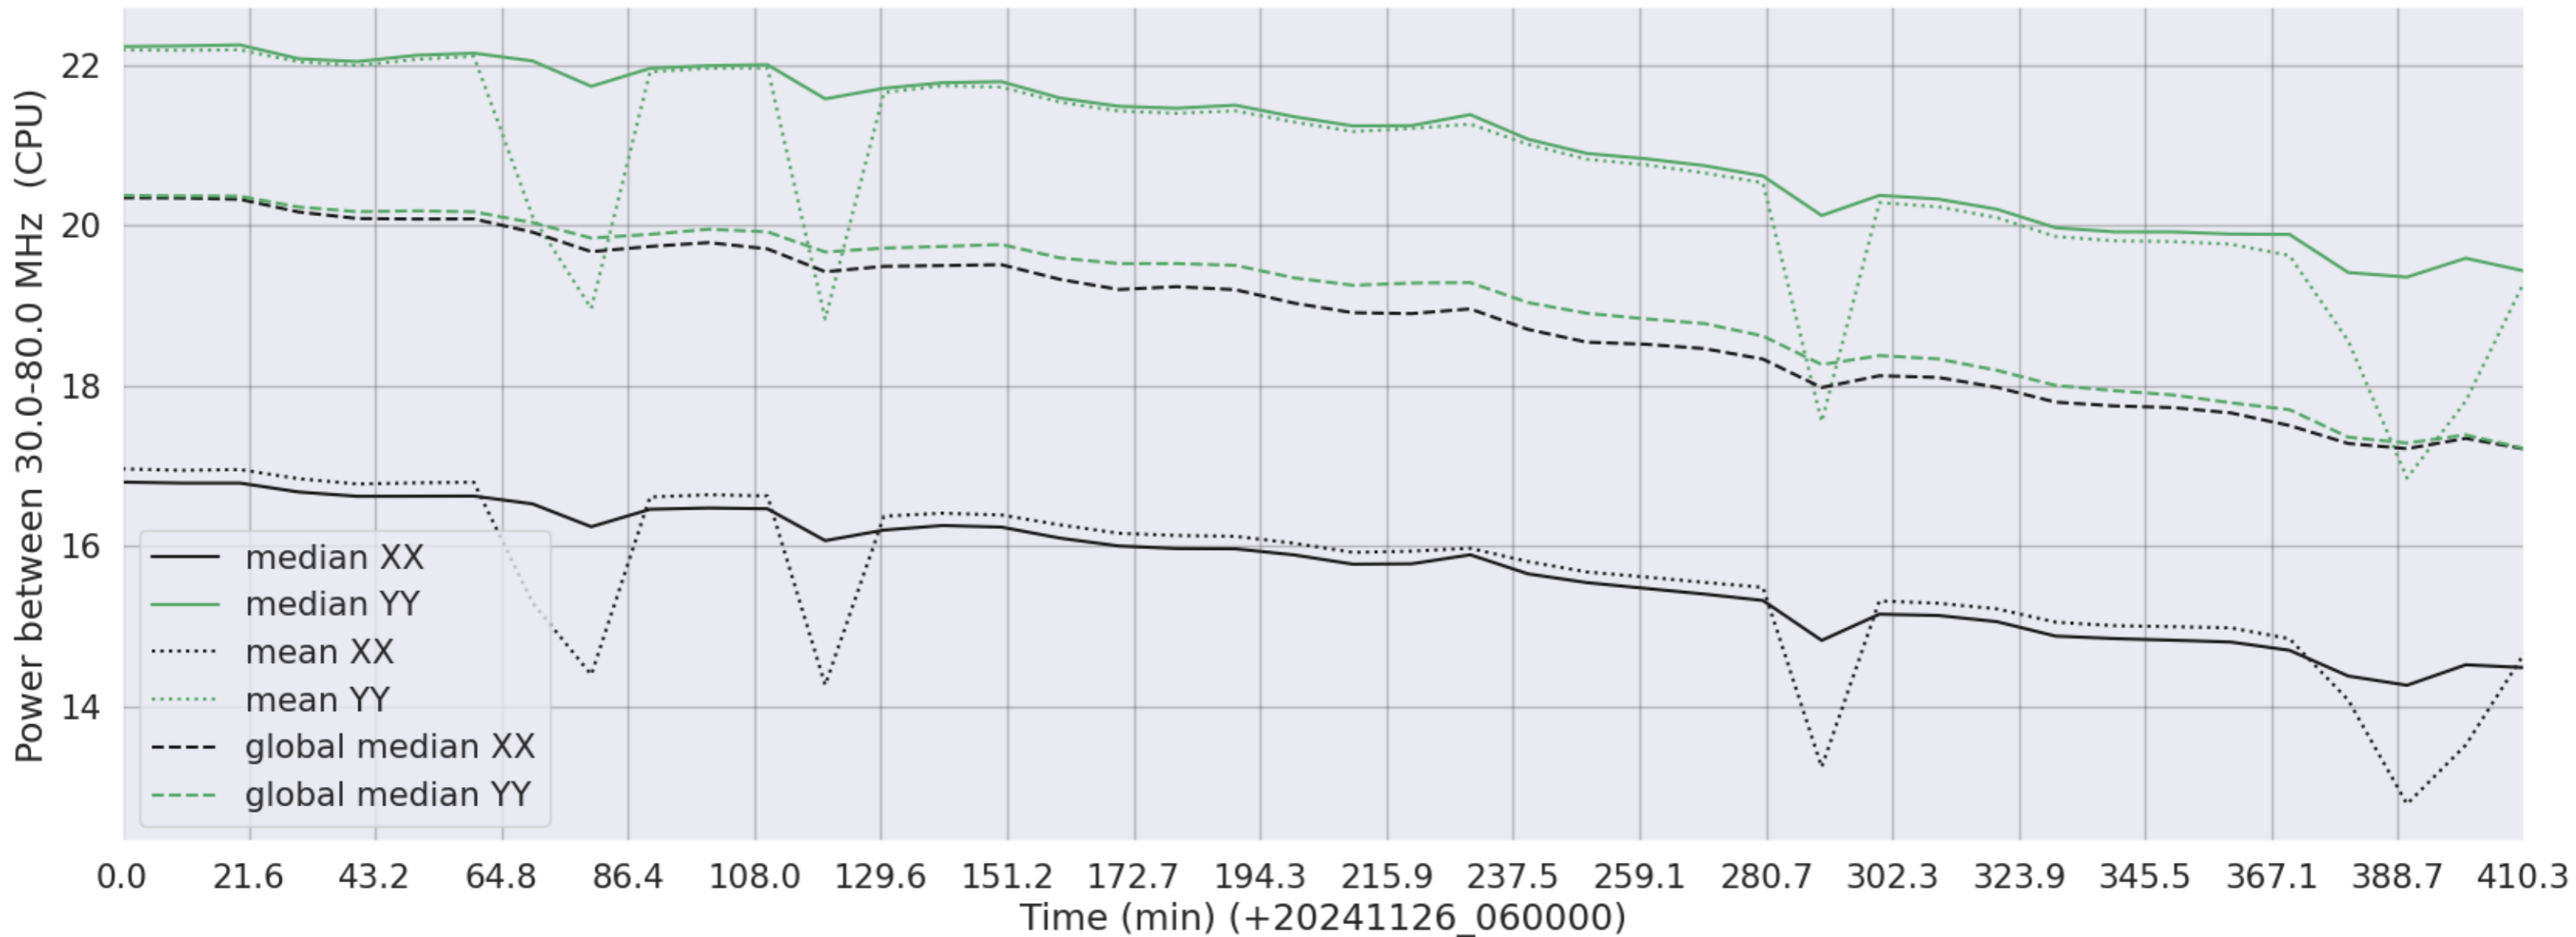

LWA274 - Correlator# 091 - XX FLAGS:Good - YY FLAGS:Good

LWA275 - Correlator# 090 - XX FLAGS:Good - YY FLAGS:Good