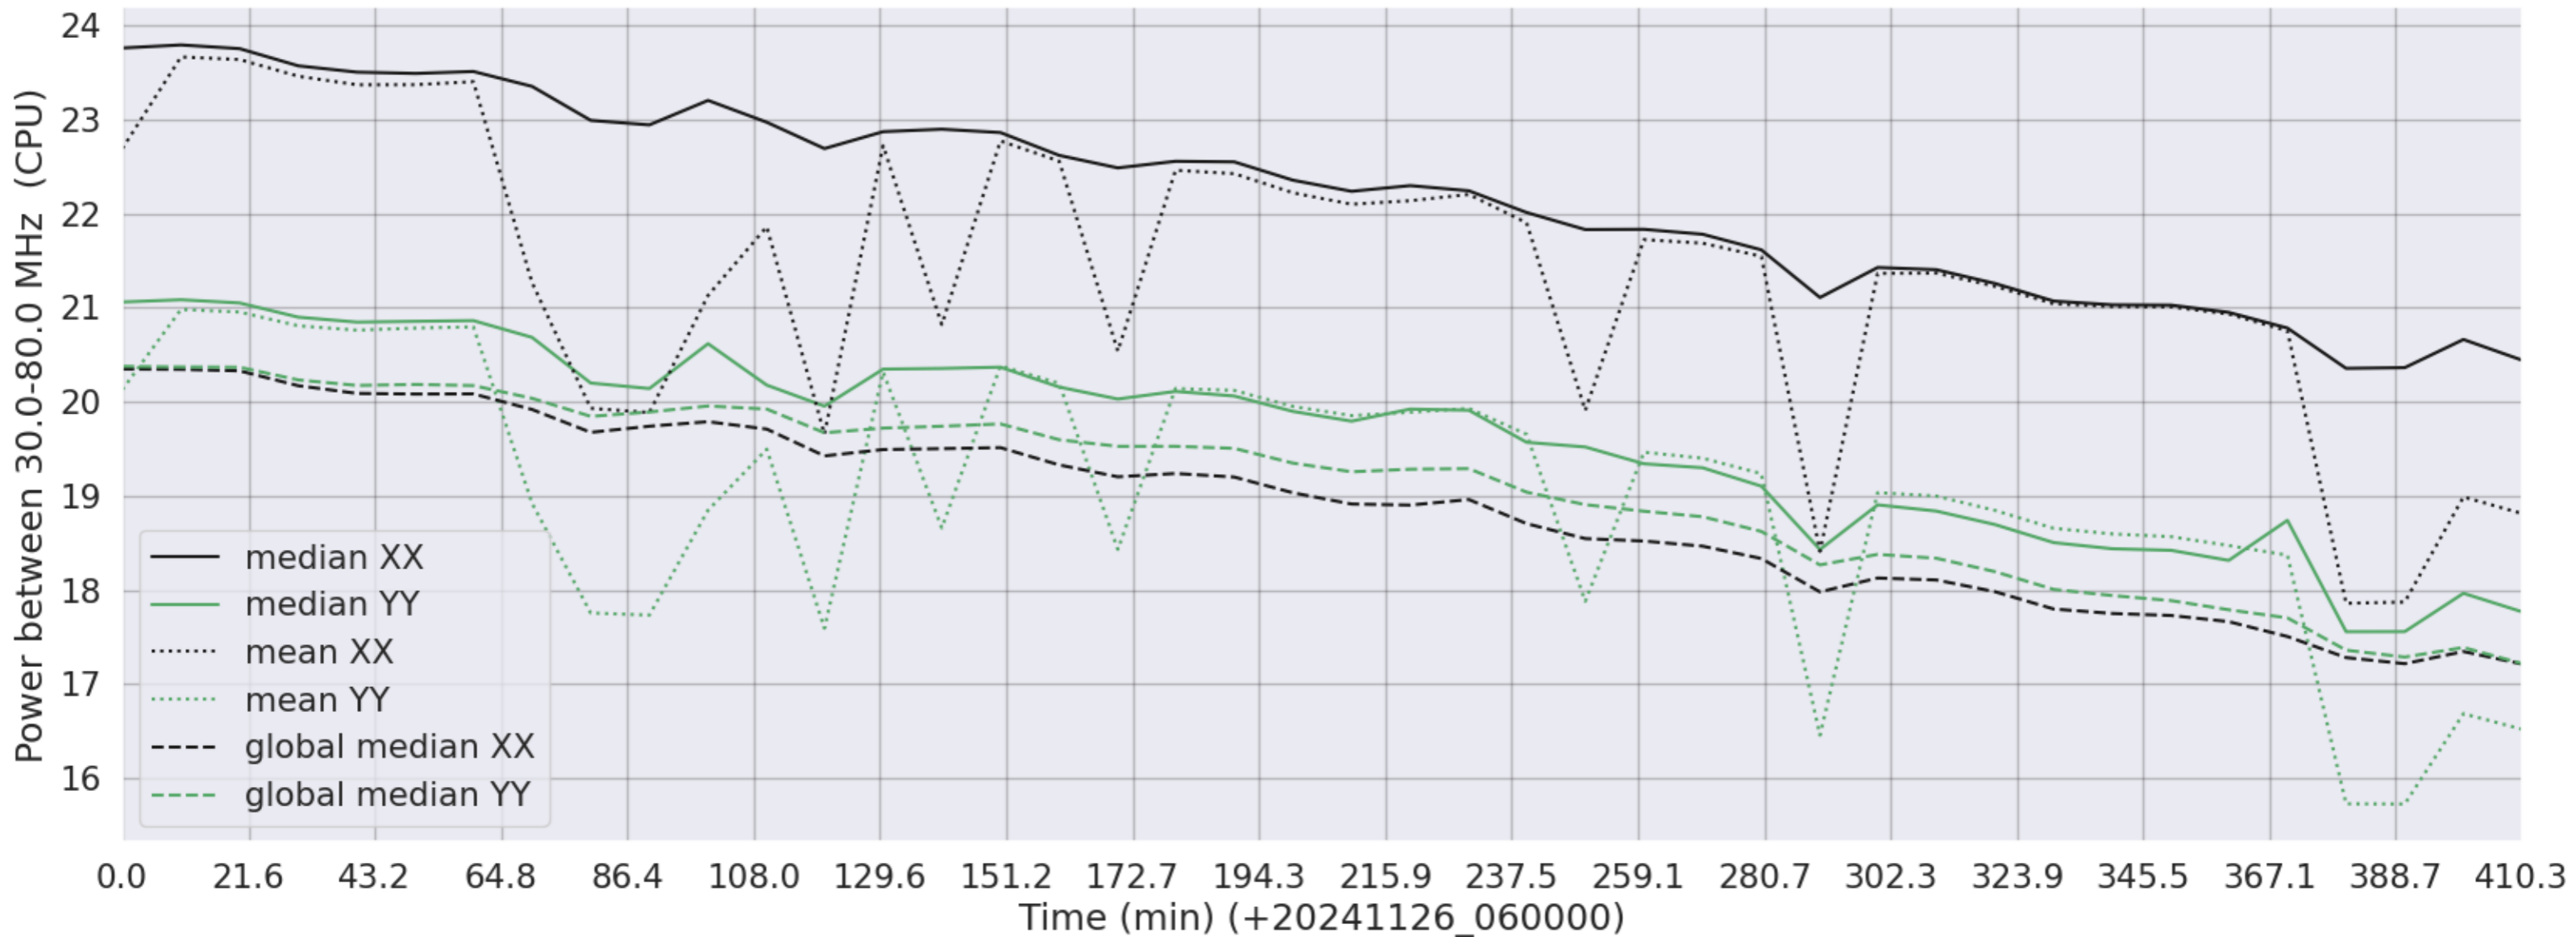

LWA137 - Correlator# 258 - XX FLAGS:Good - YY FLAGS:Good

LWA133 - Correlator# 257 - XX FLAGS:Good - YY FLAGS:Good