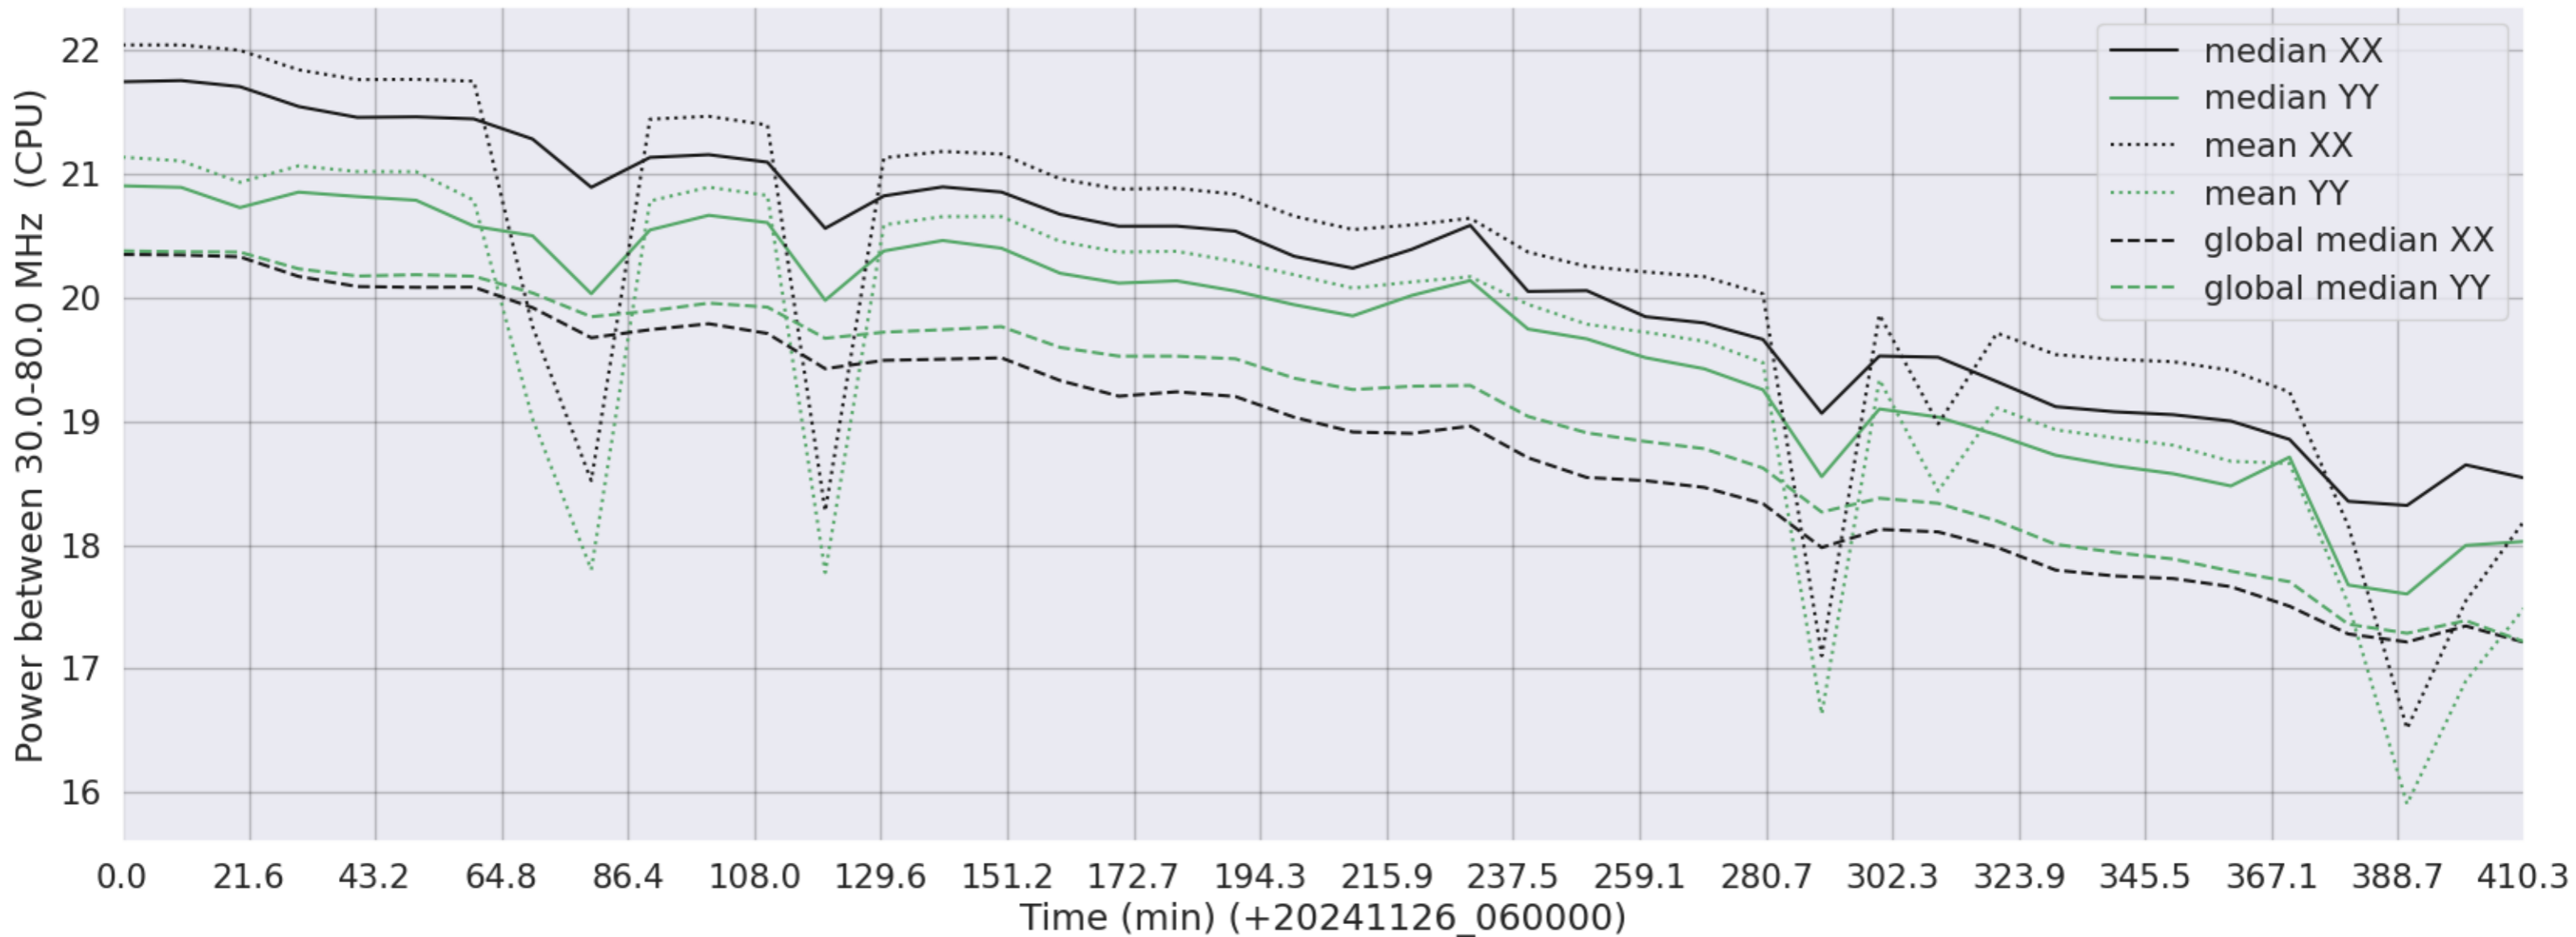

LWA003 - Correlator# 067 - XX FLAGS:Good - YY FLAGS:Good

LWA004 - Correlator# 066 - XX FLAGS:Good - YY FLAGS:Good