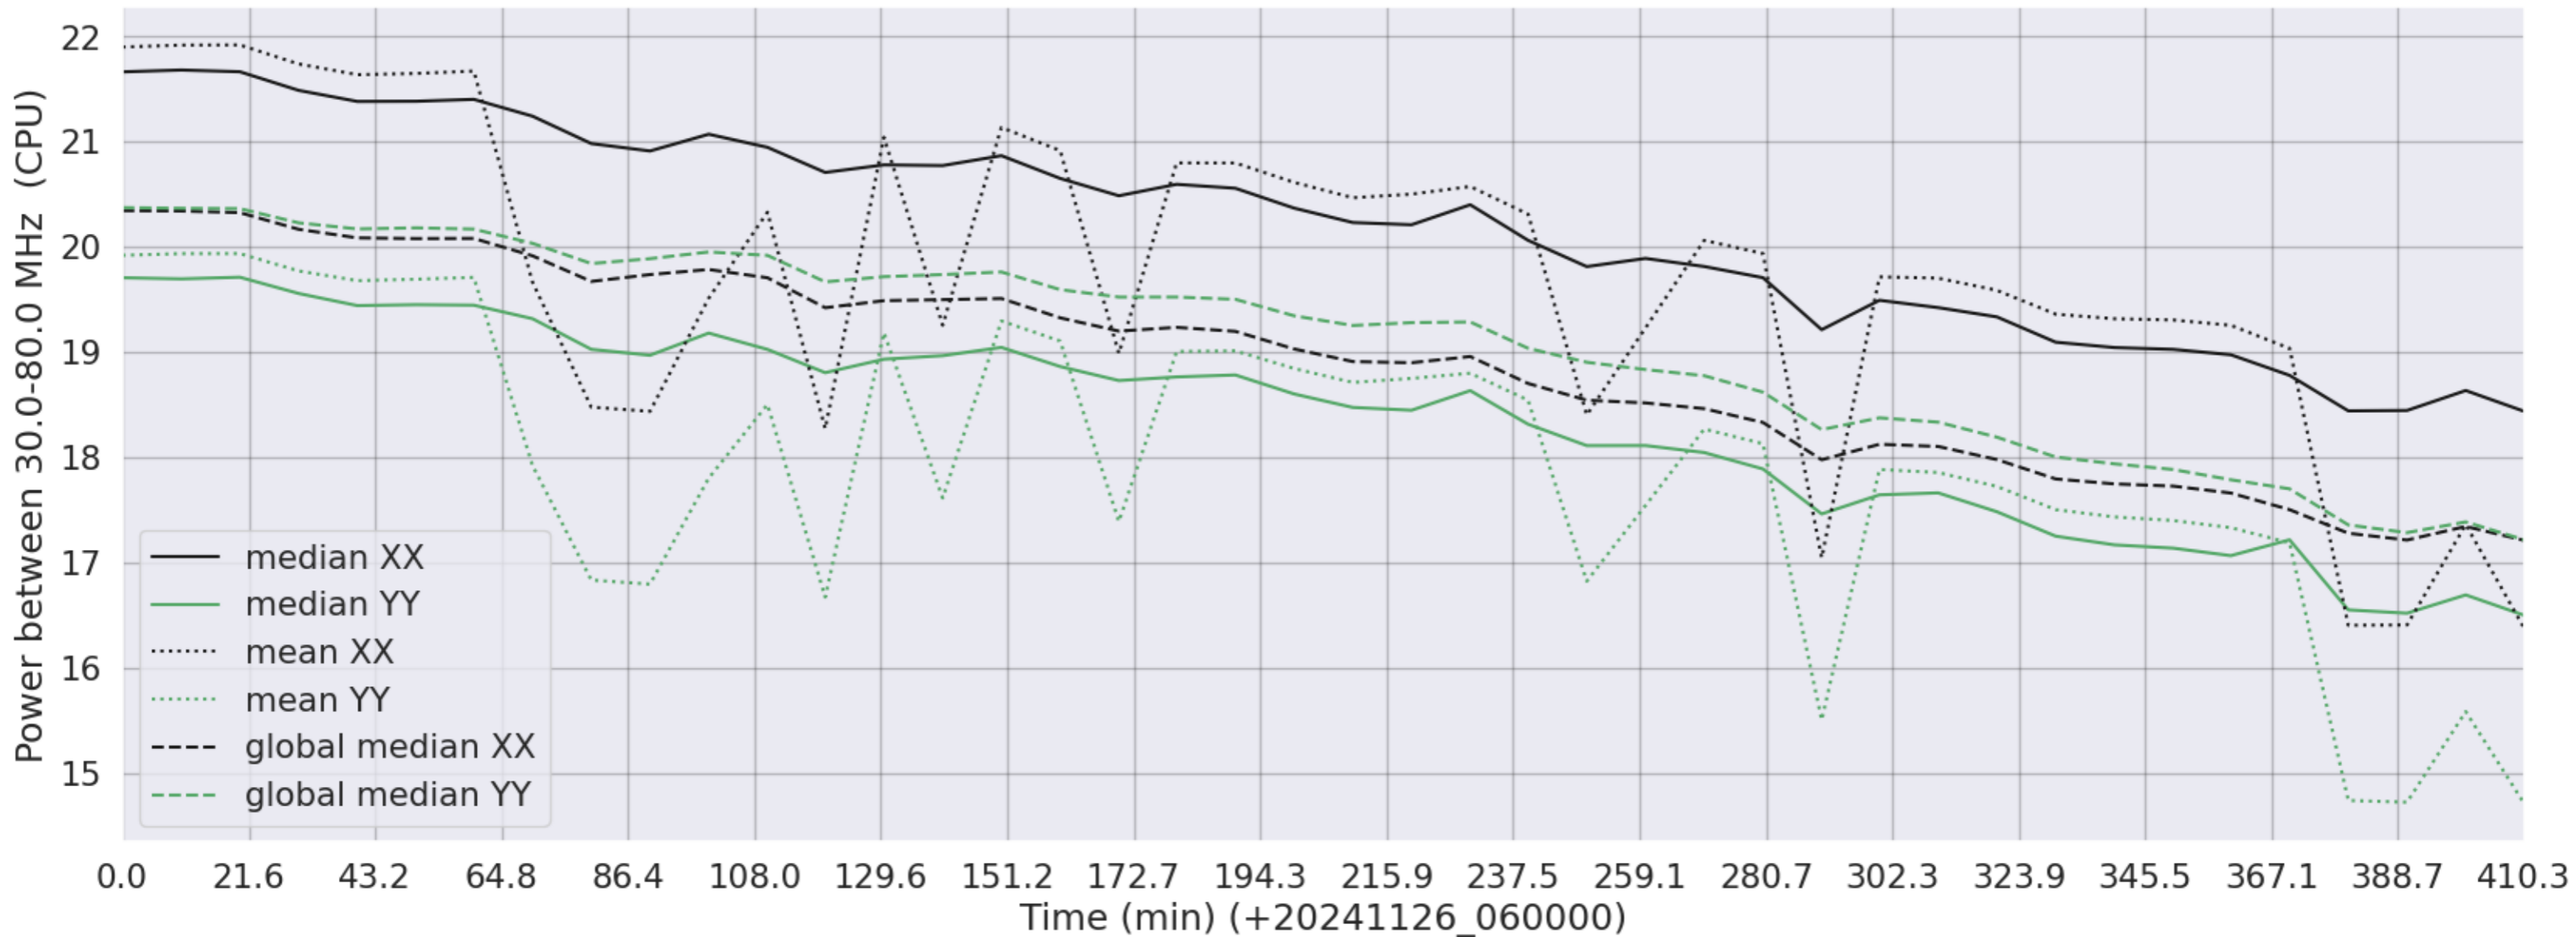

LWA297 - Correlator# 314 - XX FLAGS:Good - YY FLAGS:Good

LWA239 - Correlator# 313 - XX FLAGS:Good - YY FLAGS:Good