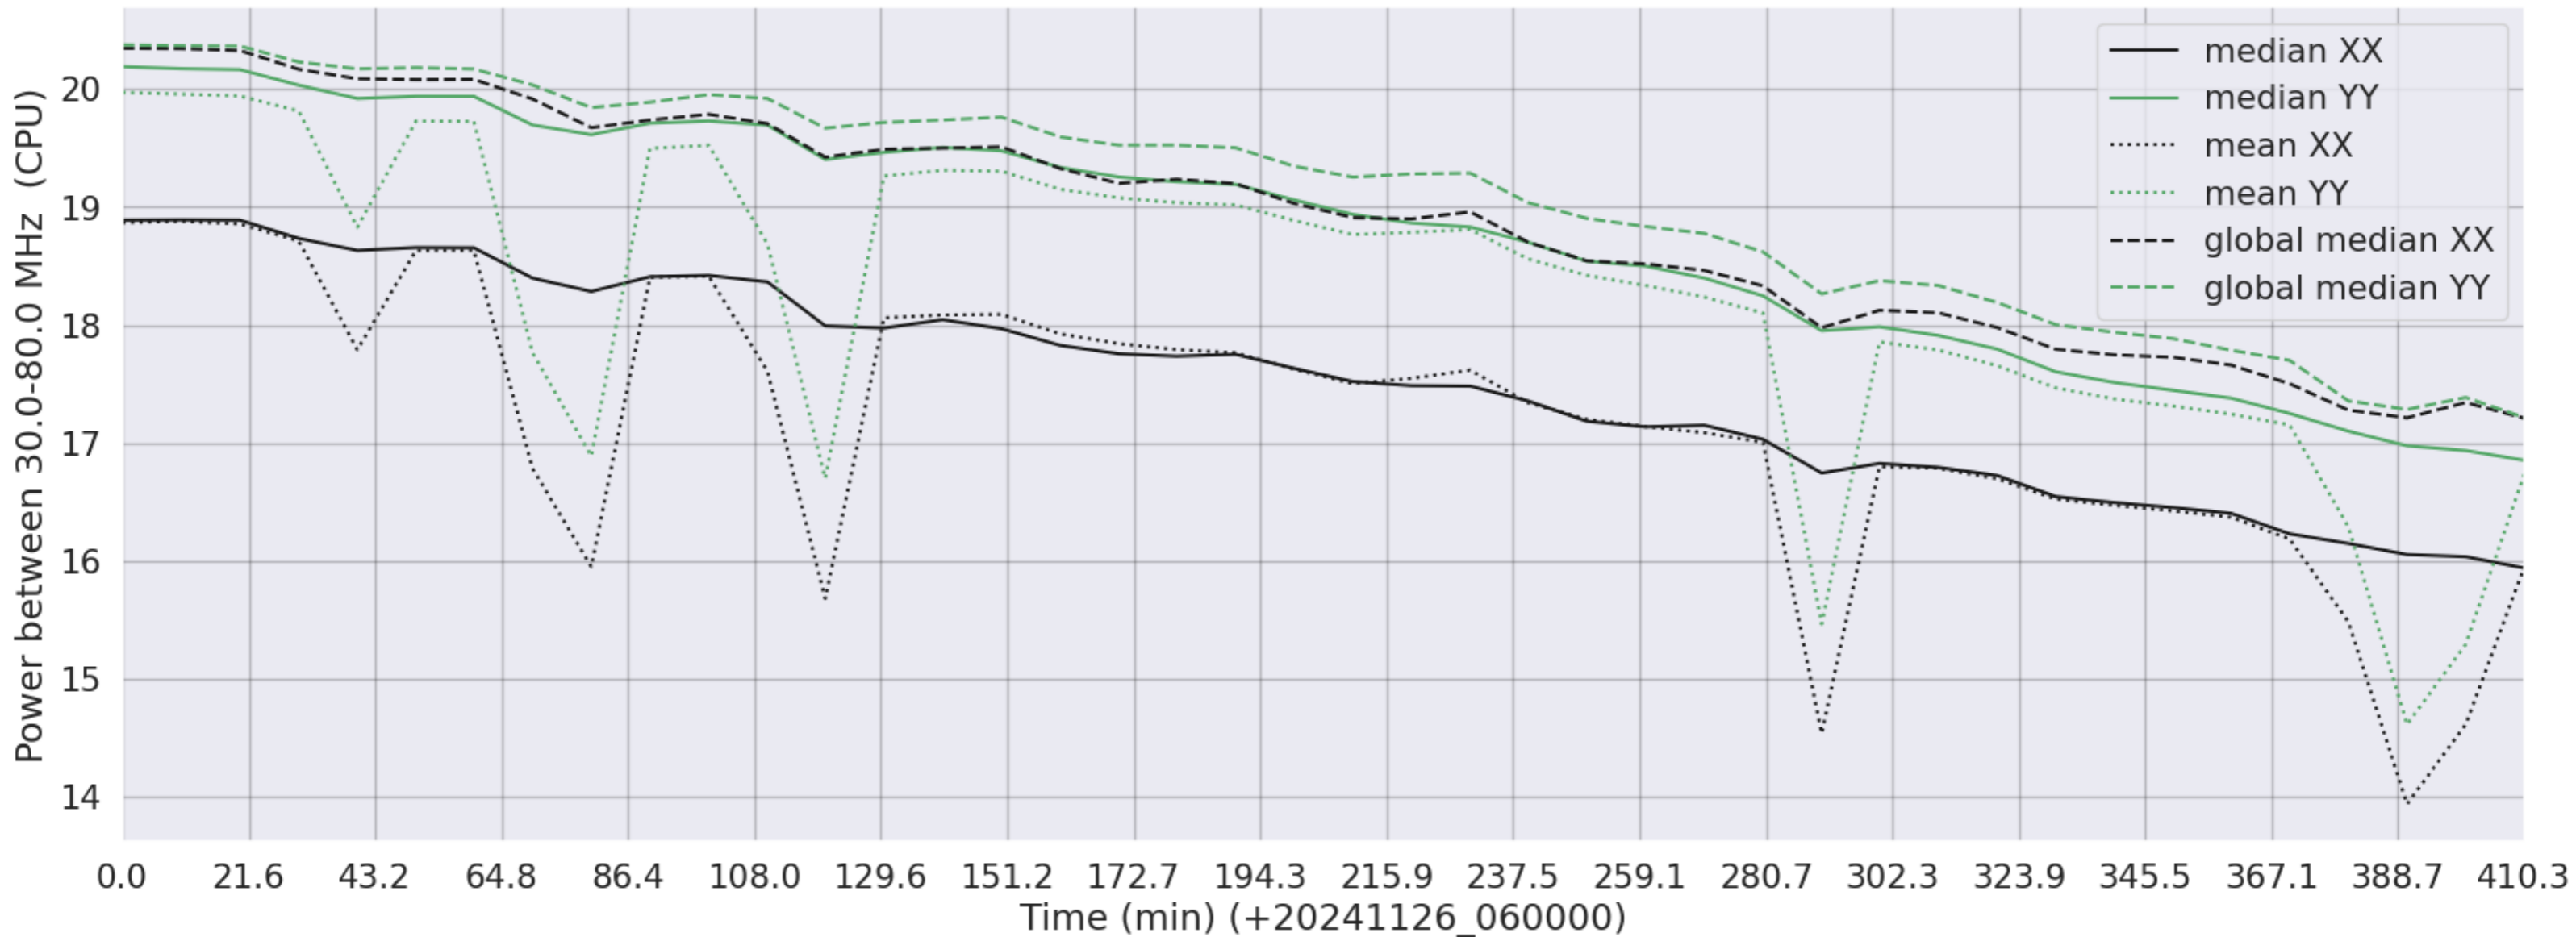

LWA087 - Correlator# 142 - XX FLAGS:Good - YY FLAGS:Good

LWA064 - Correlator# 141 - XX FLAGS:Good - YY FLAGS:Good