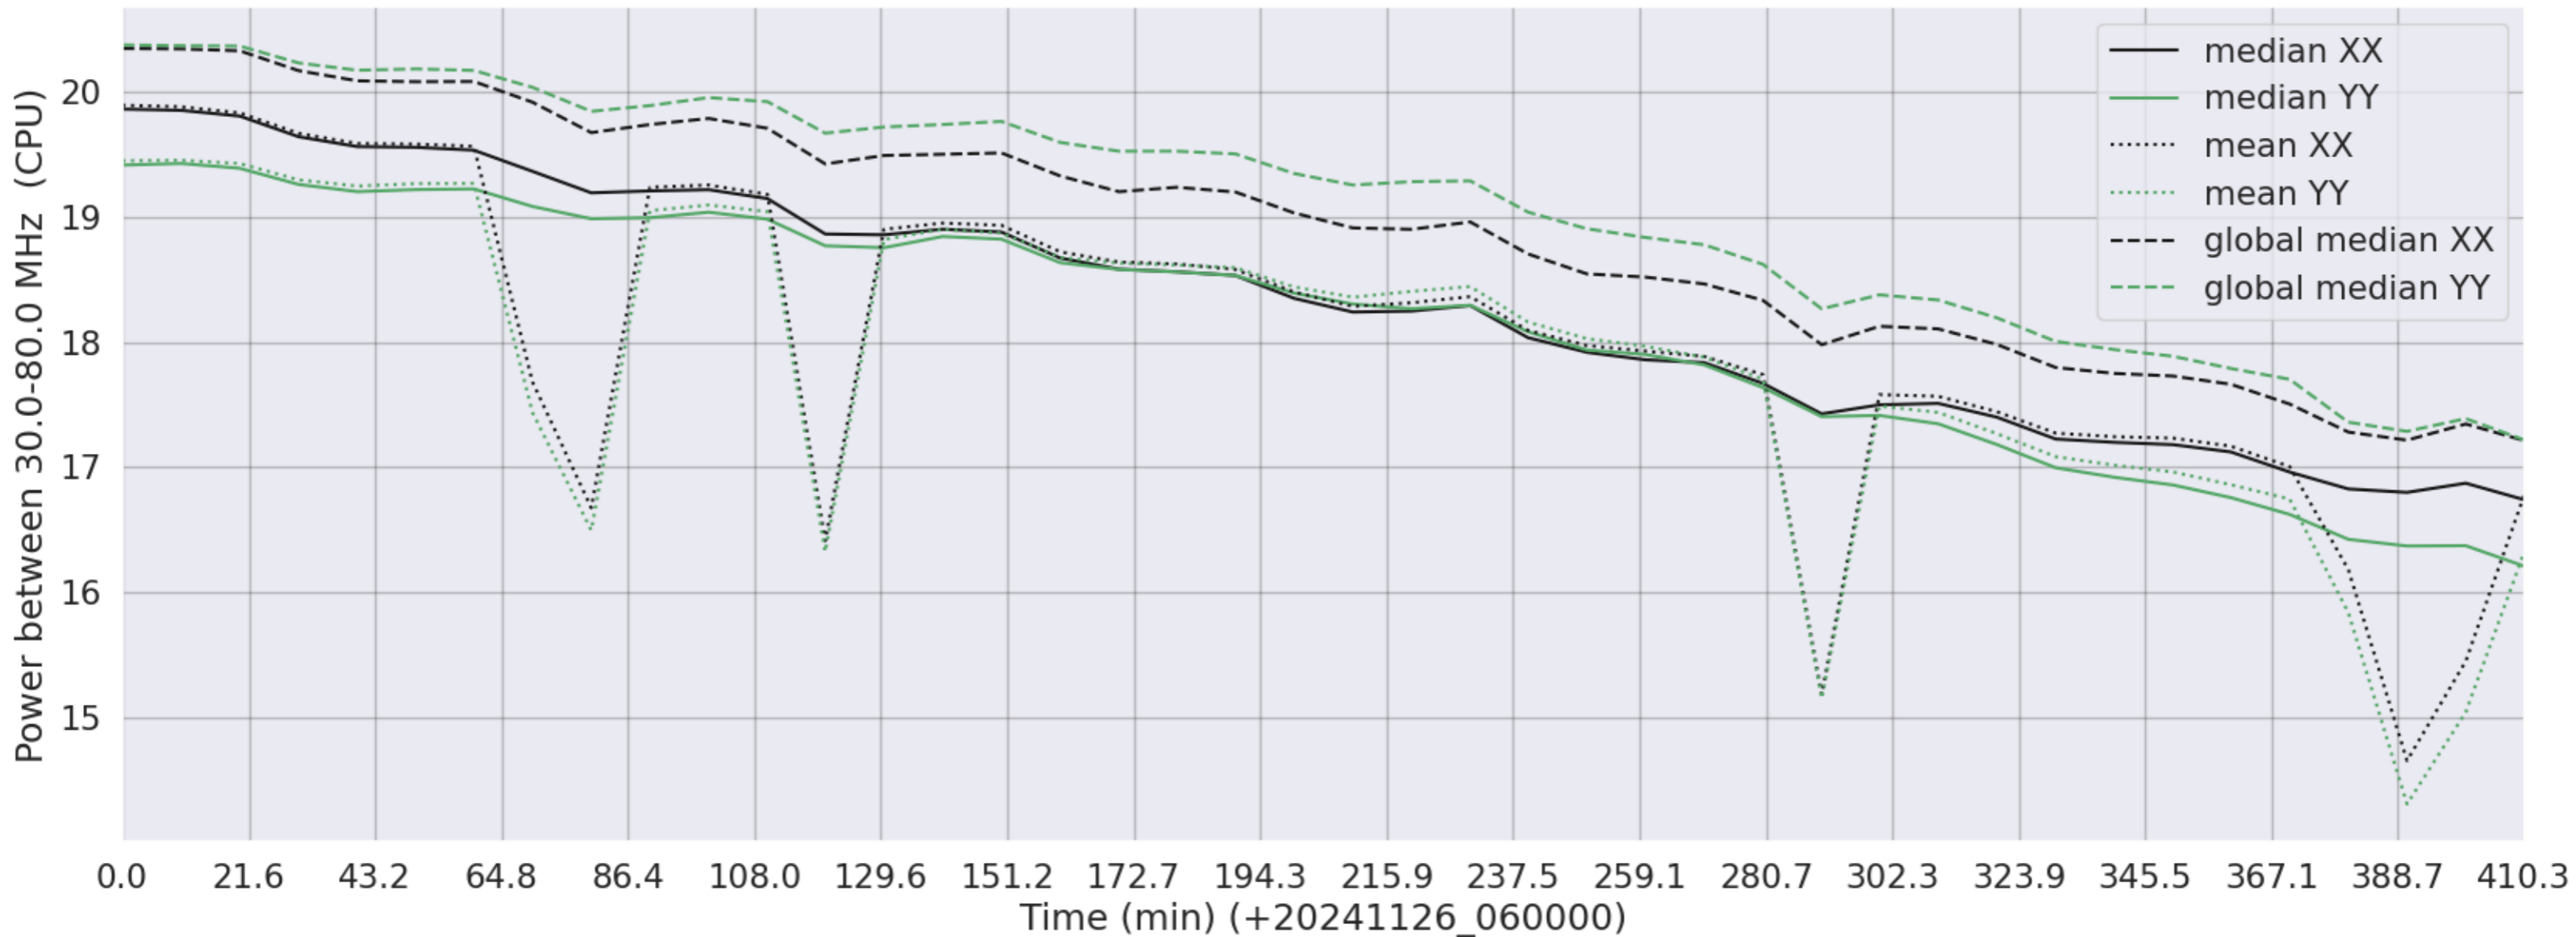

LWA019 - Correlator# 103 - XX FLAGS:Good - YY FLAGS:Good

LWA020 - Correlator# 102 - XX FLAGS:Good - YY FLAGS:Good