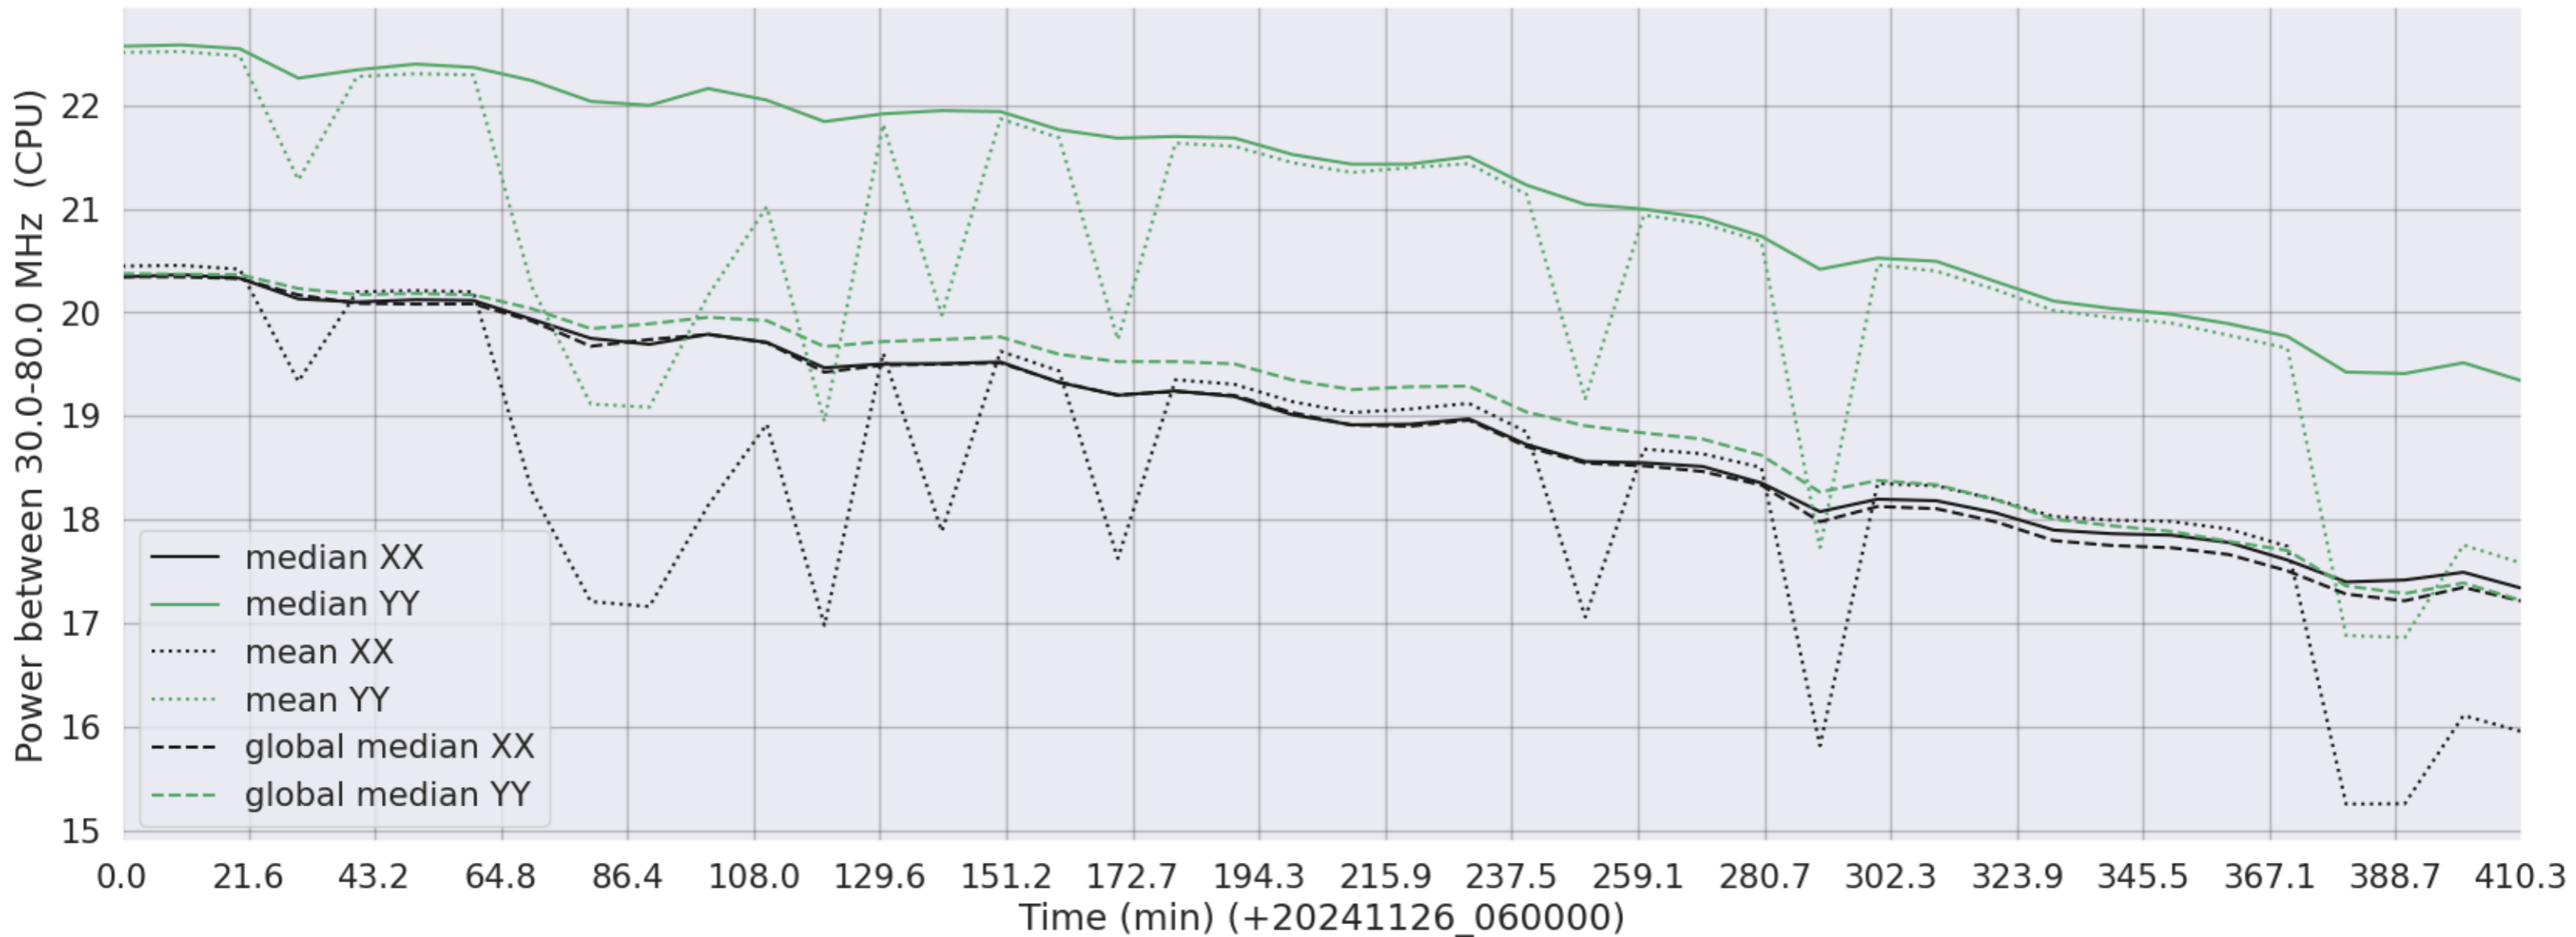

LWA138 - Correlator# 261 - XX FLAGS:Good - YY FLAGS:Good

LWA140 - Correlator# 260 - XX FLAGS:Good - YY FLAGS:Good