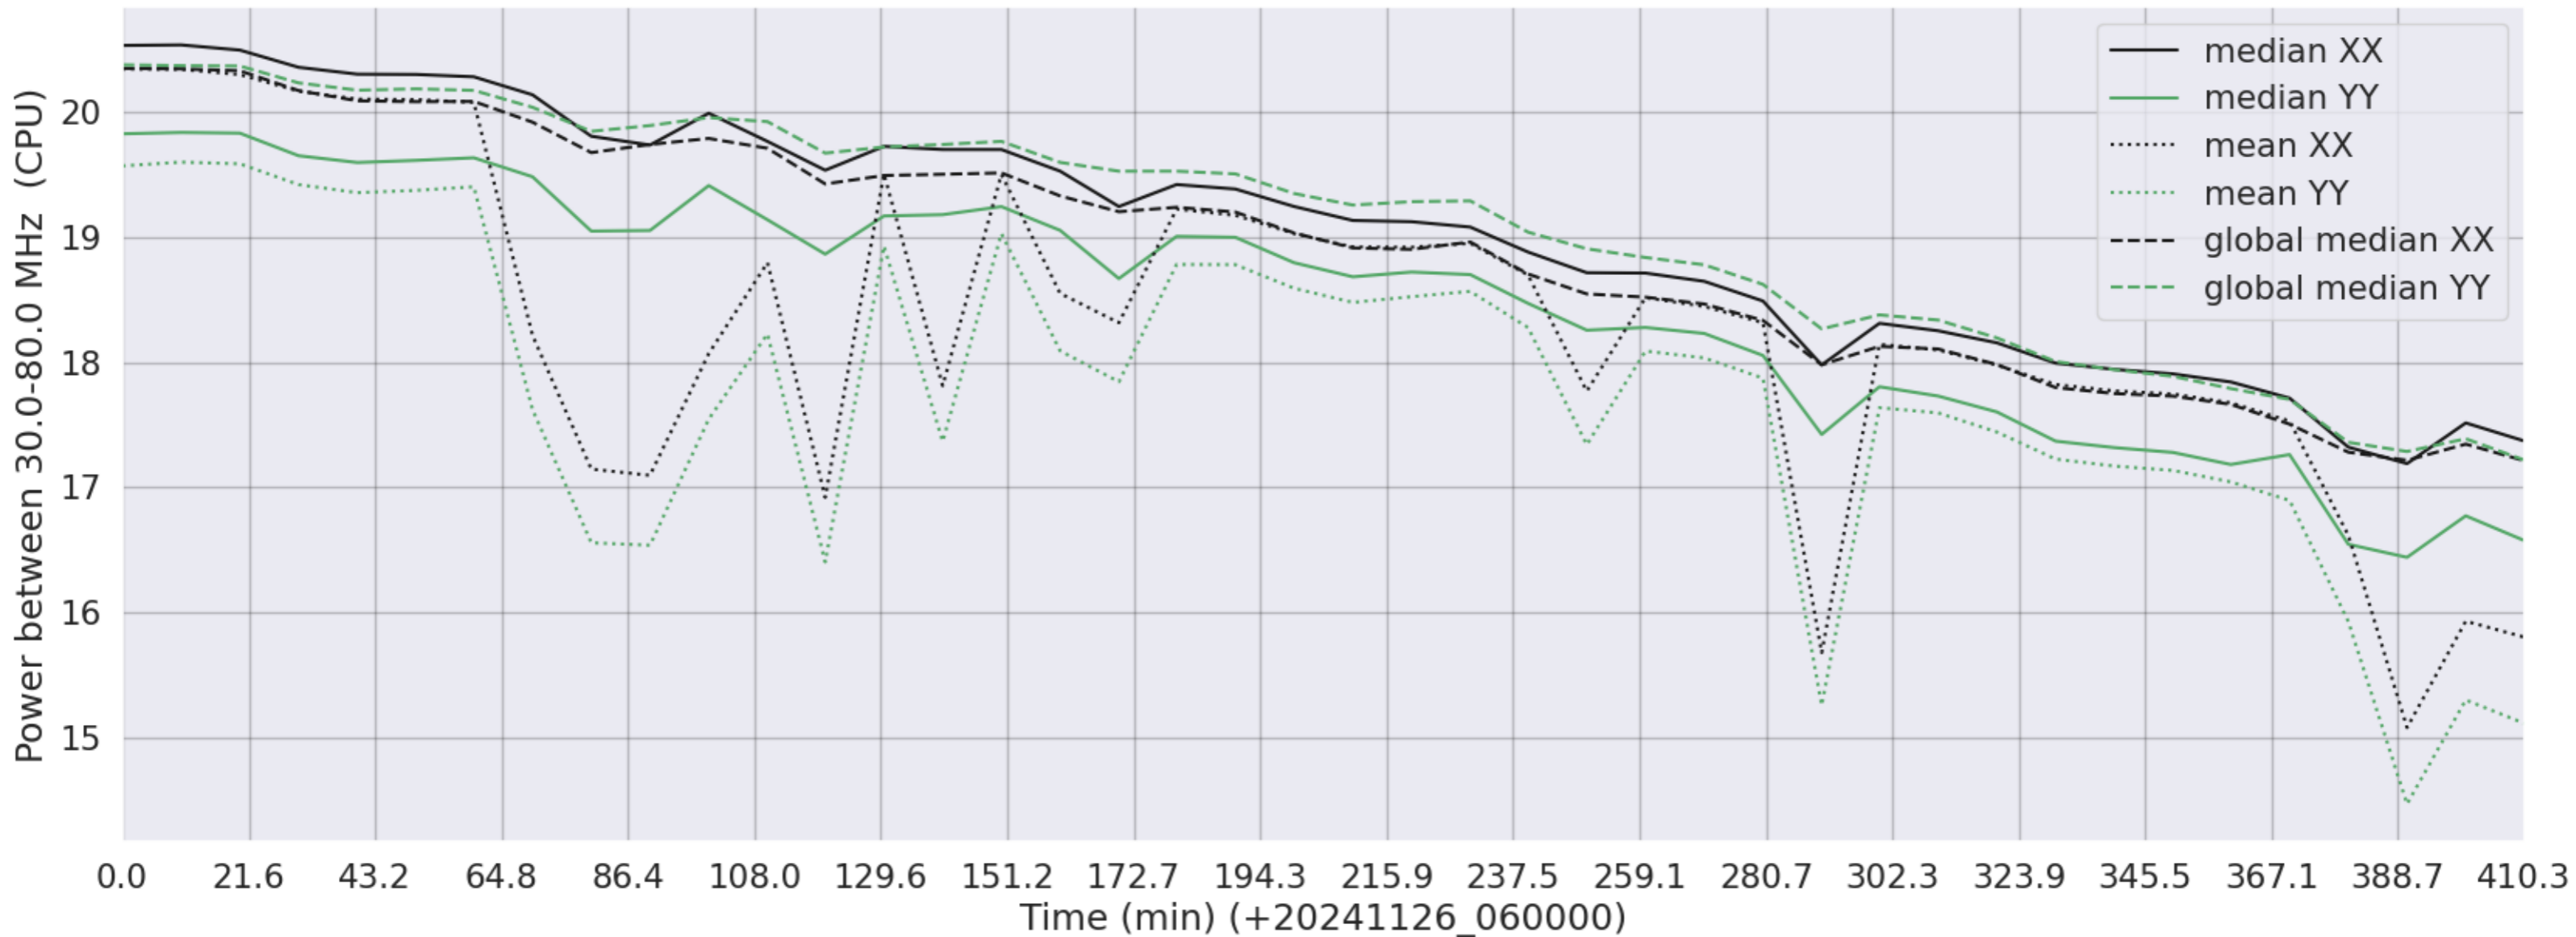

LWA147 - Correlator# 214 - XX FLAGS:Good - YY FLAGS:Good

LWA144 - Correlator# 213 - XX FLAGS:Good - YY FLAGS:Good