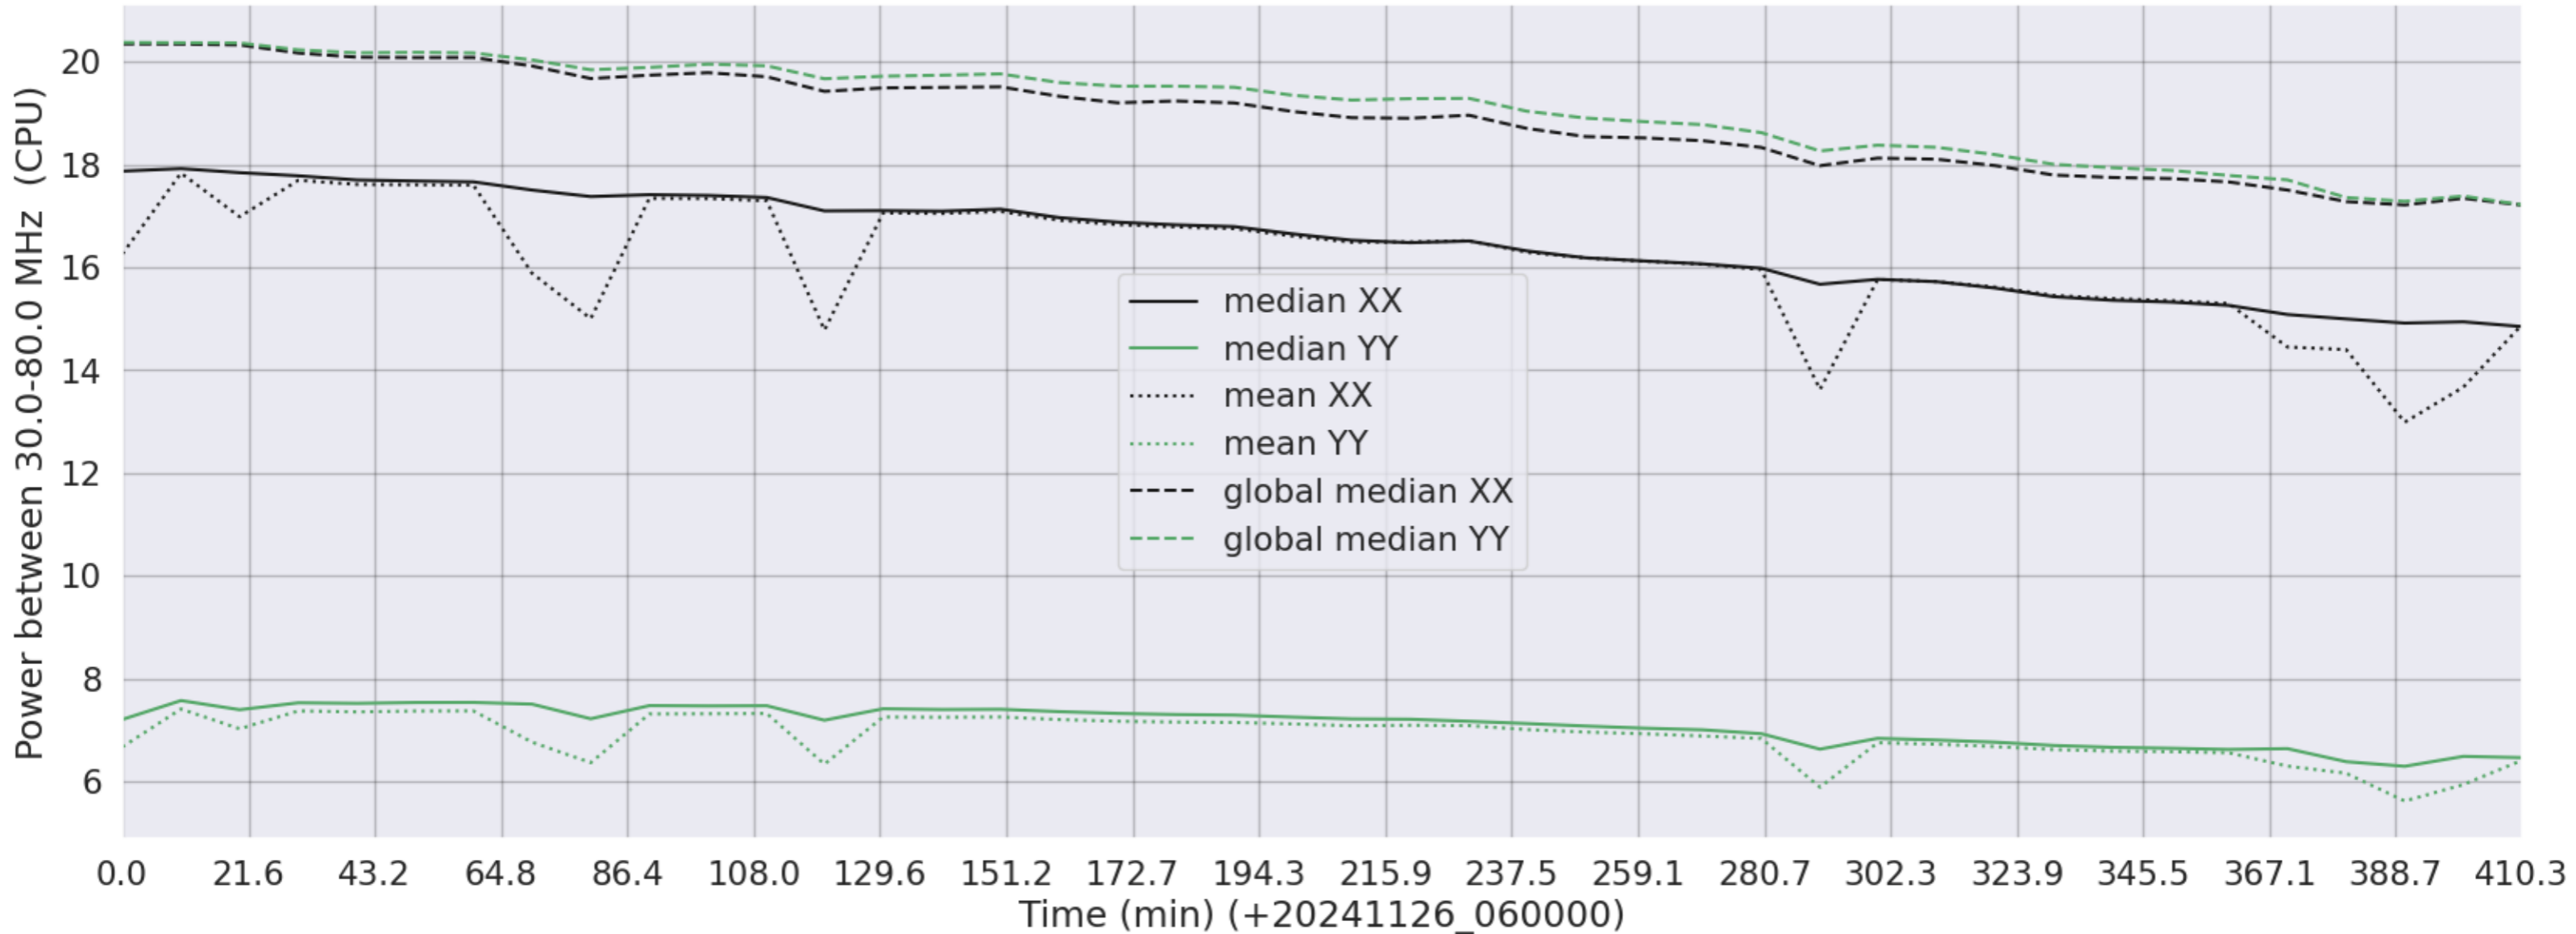

LWA301 - Correlator# 048 - XX FLAGS:Good - YY FLAGS:Good

LWA298 - Correlator# 049 - XX FLAGS:Good - YY FLAGS:Good

LWA305 - Correlator# 050 - XX FLAGS:Good - YY FLAGS:Good

LWA303 - Correlator# 051 - XX FLAGS:Good - YY FLAGS:BadSpecShape