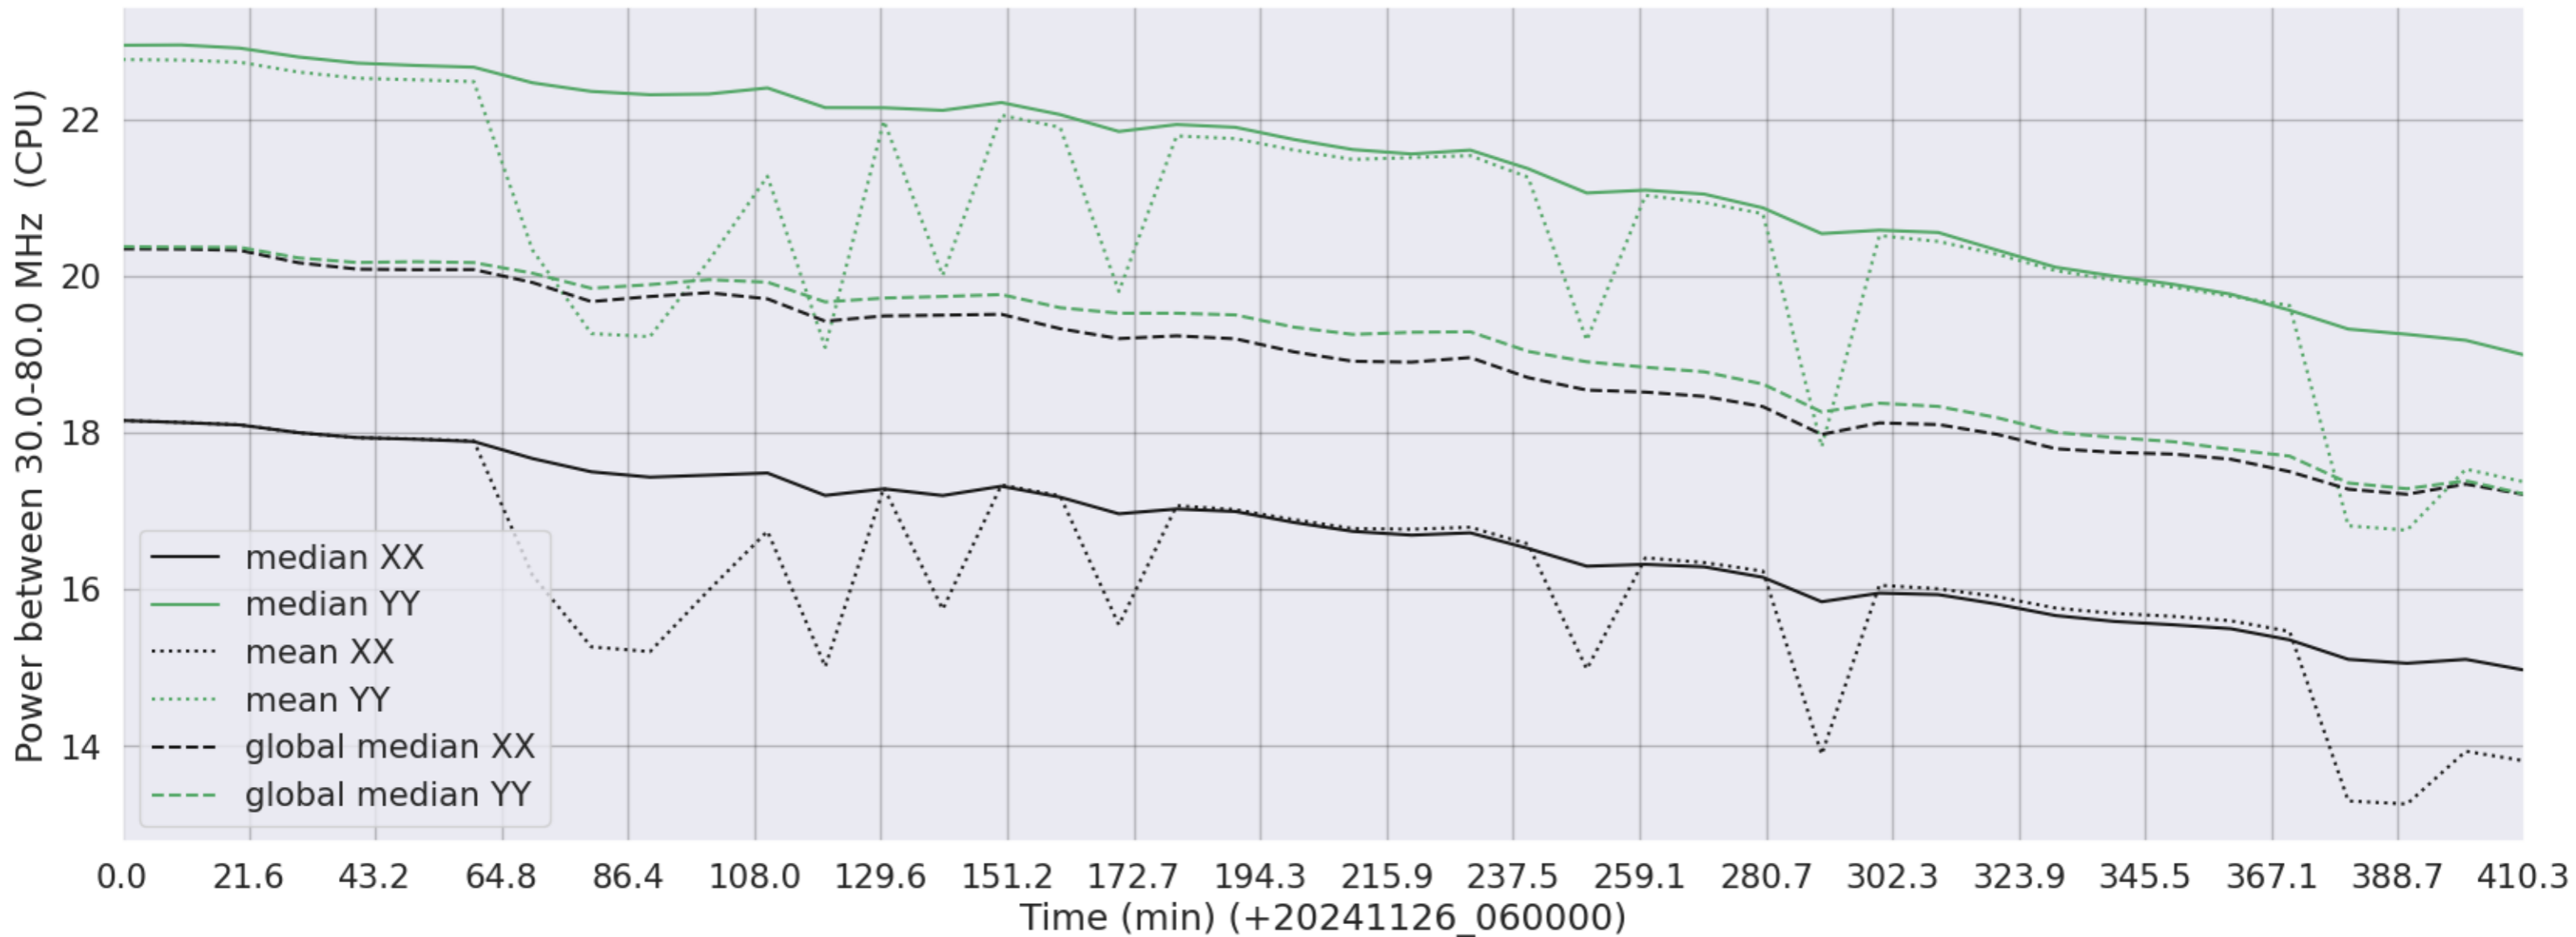

LWA342 - Correlator# 317 - XX FLAGS:Good - YY FLAGS:Good

LWA346 - Correlator# 316 - XX FLAGS:Good - YY FLAGS:Good