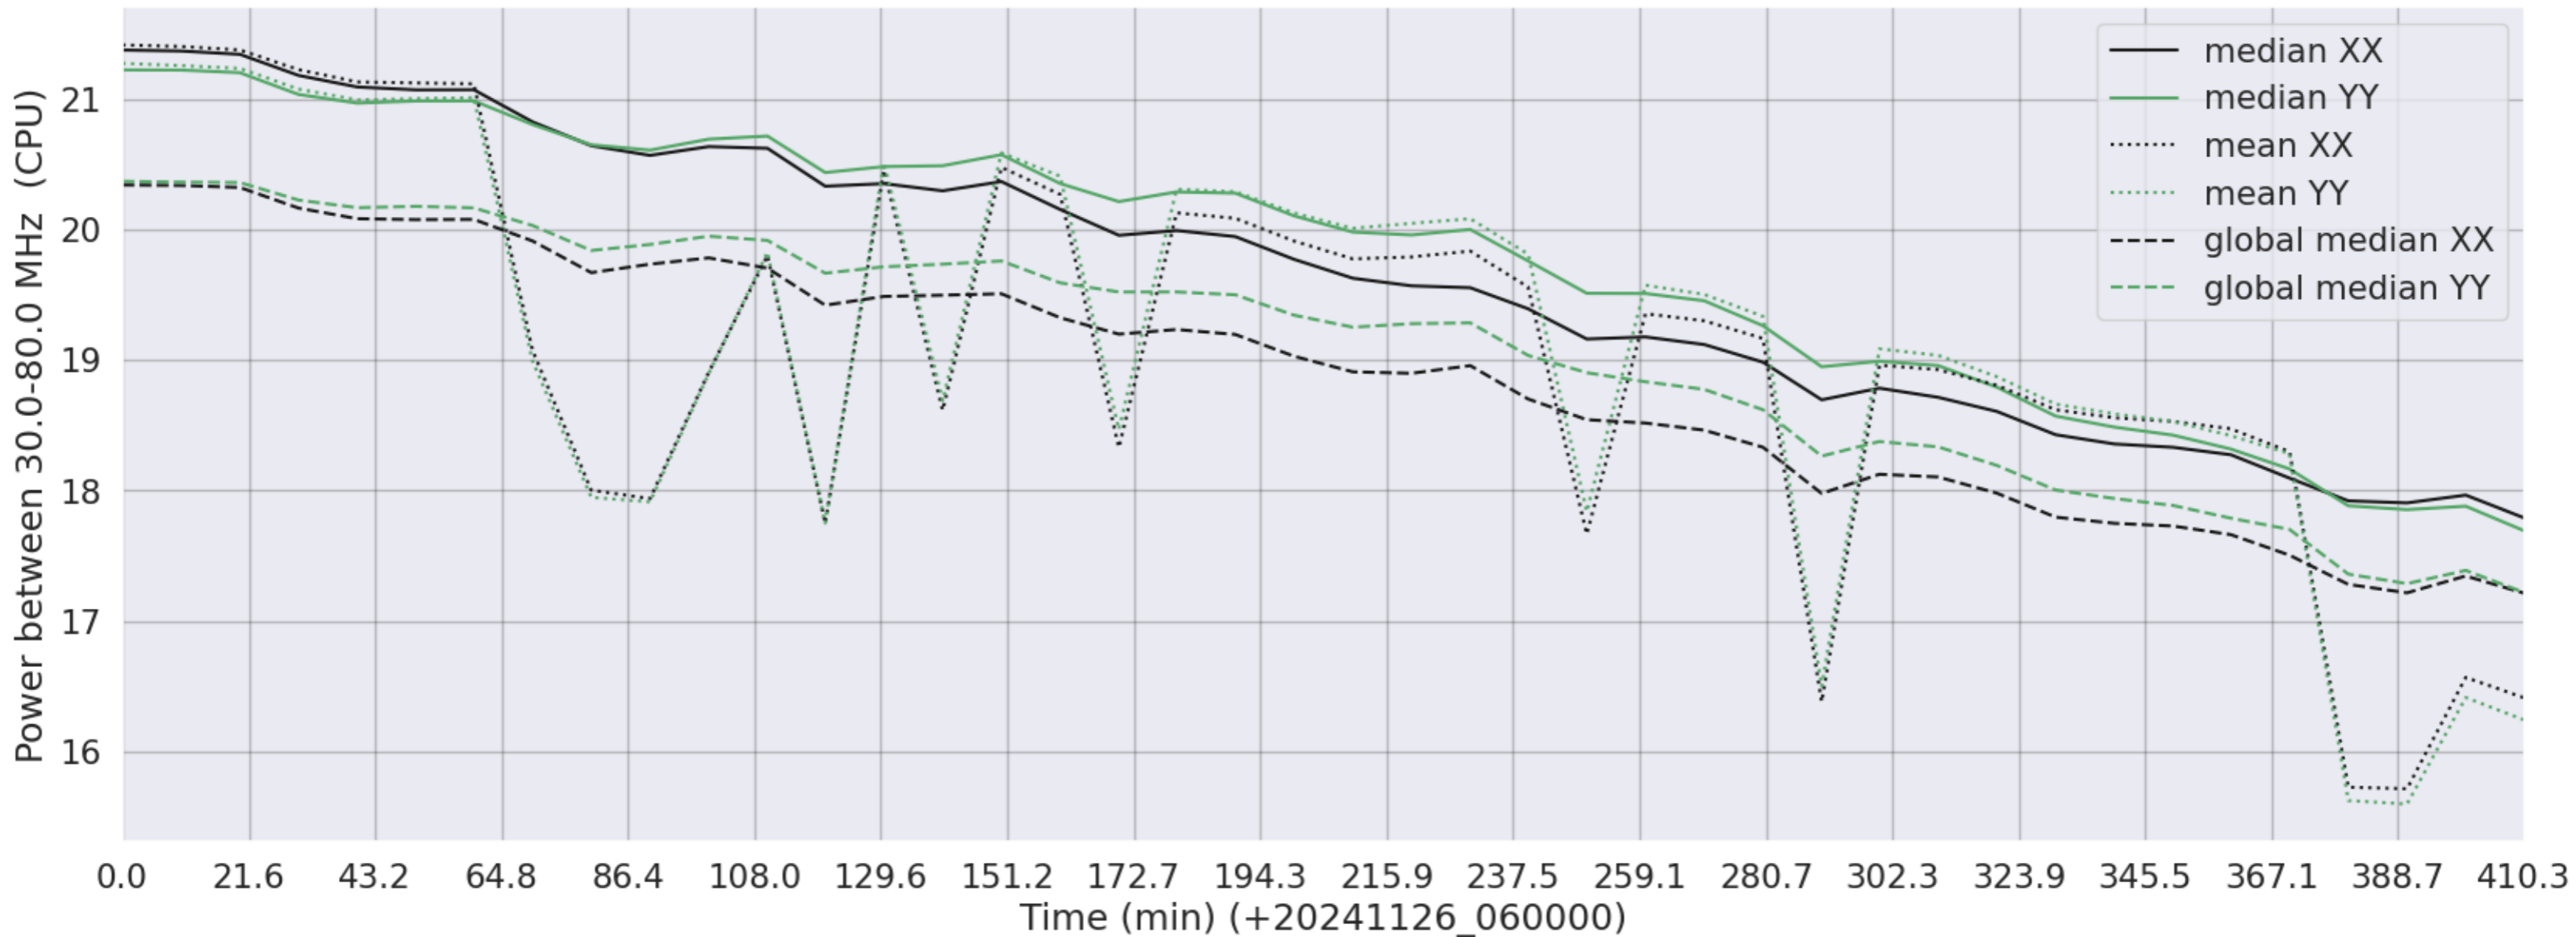

LWA221 - Correlator# 334 - XX FLAGS:Good - YY FLAGS:Good

LWA217 - Correlator# 333 - XX FLAGS:Good - YY FLAGS:Good