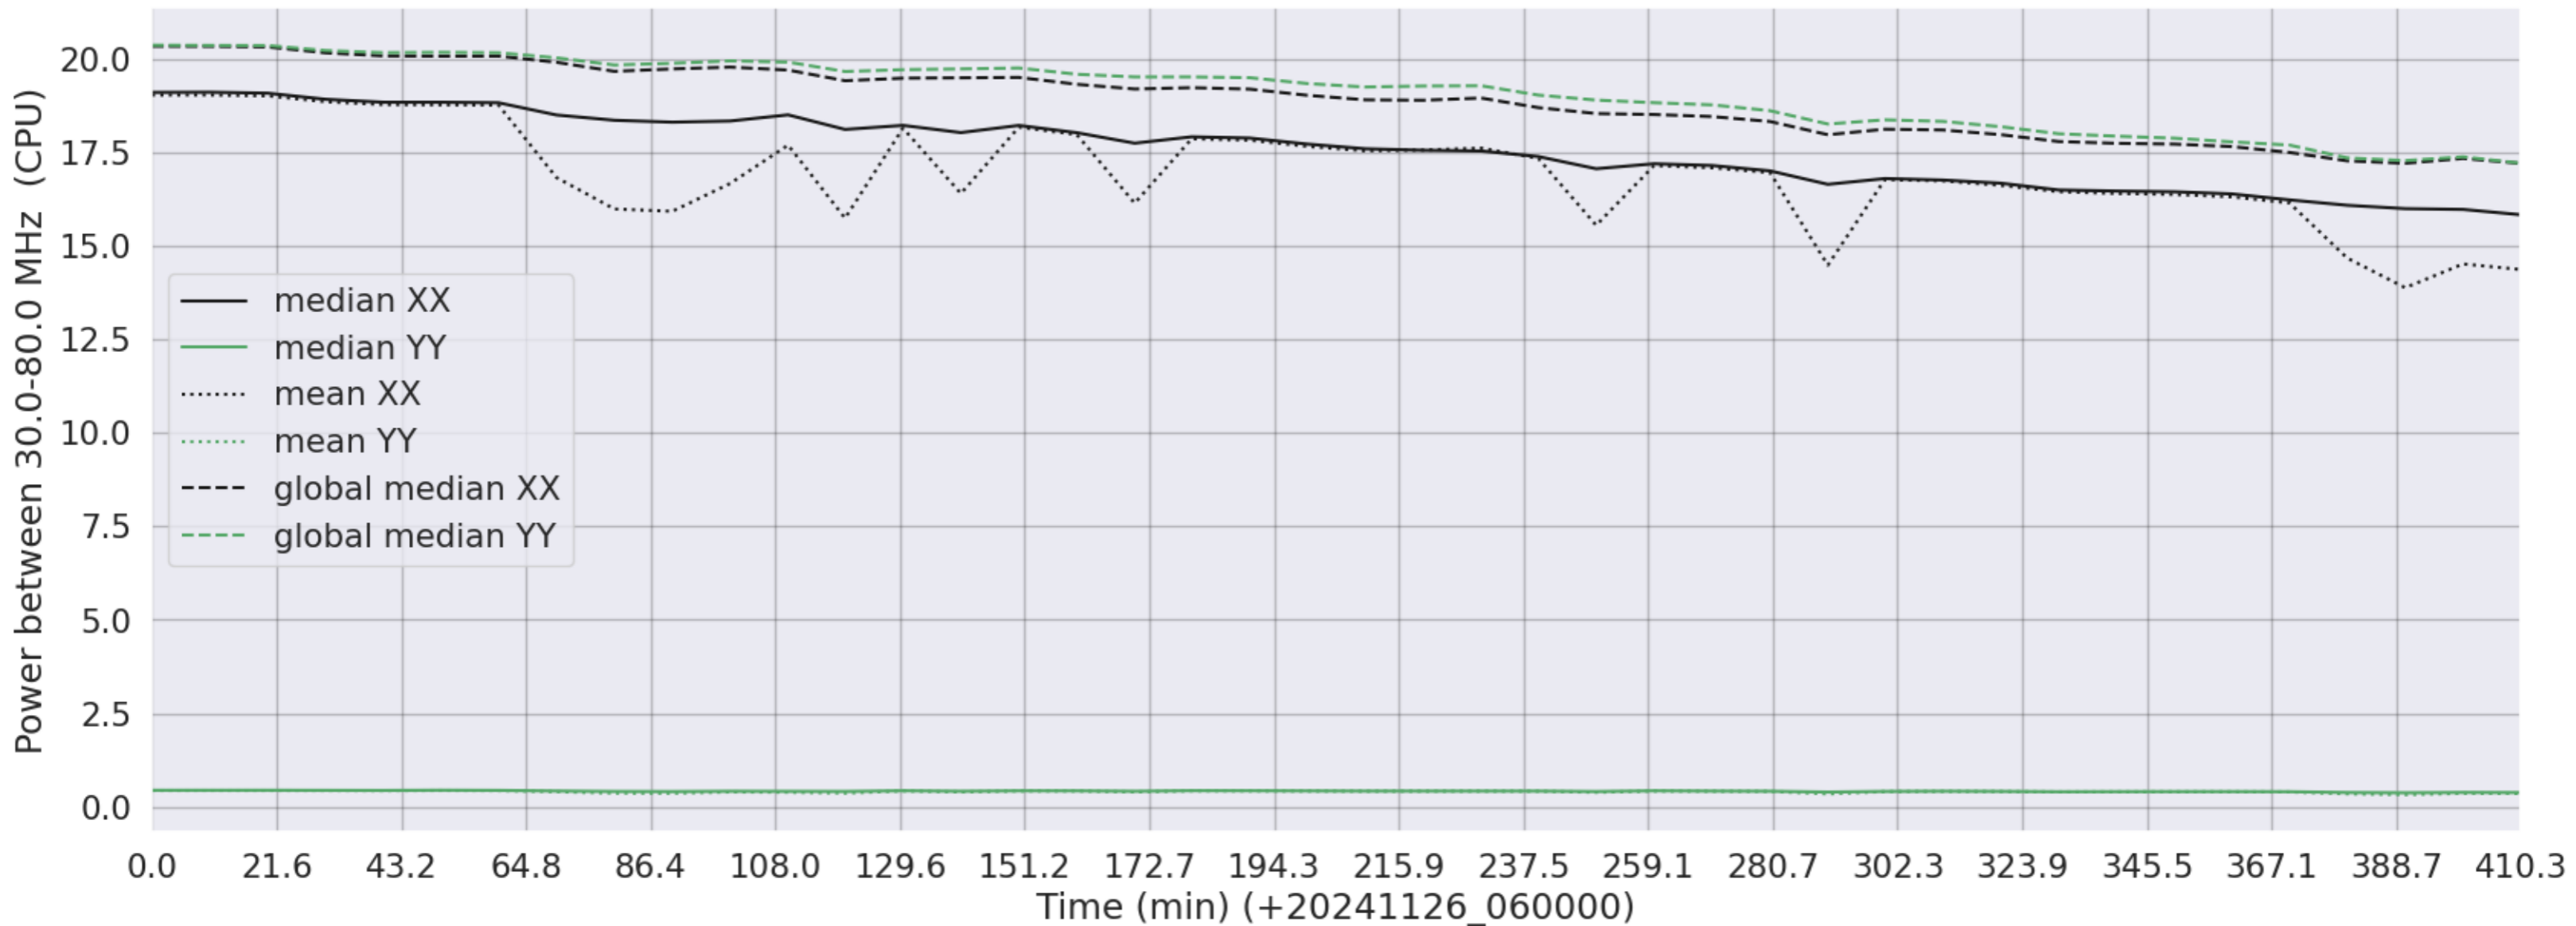

LWA189 - Correlator# 245 - XX FLAGS:Good - YY FLAGS:Good

LWA190 - Correlator# 244 - XX FLAGS:Good - YY FLAGS:LowPower