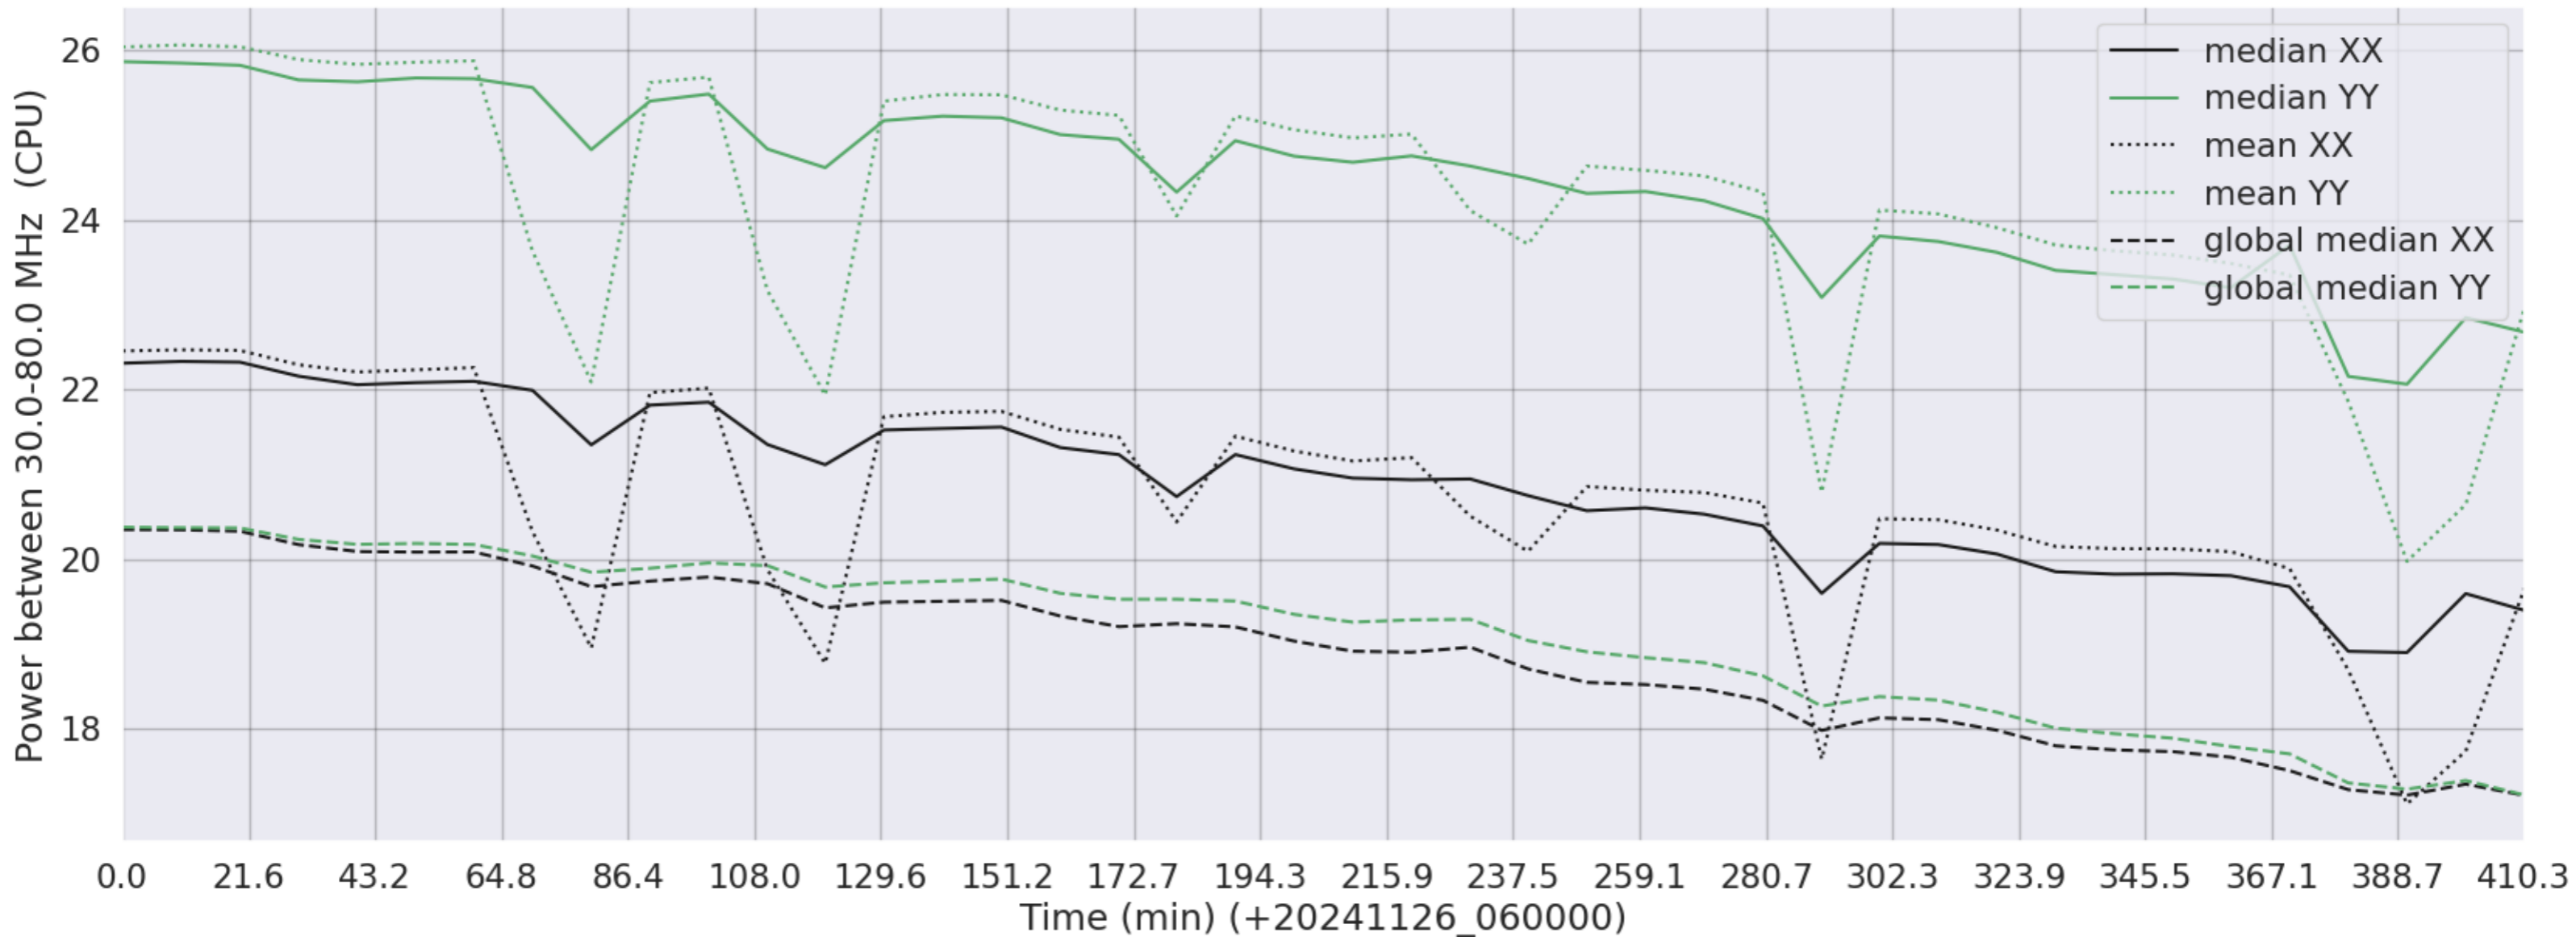

LWA068 - Correlator# 166 - XX FLAGS:Good - YY FLAGS:Good

LWA065 - Correlator# 165 - XX FLAGS:Good - YY FLAGS:Good