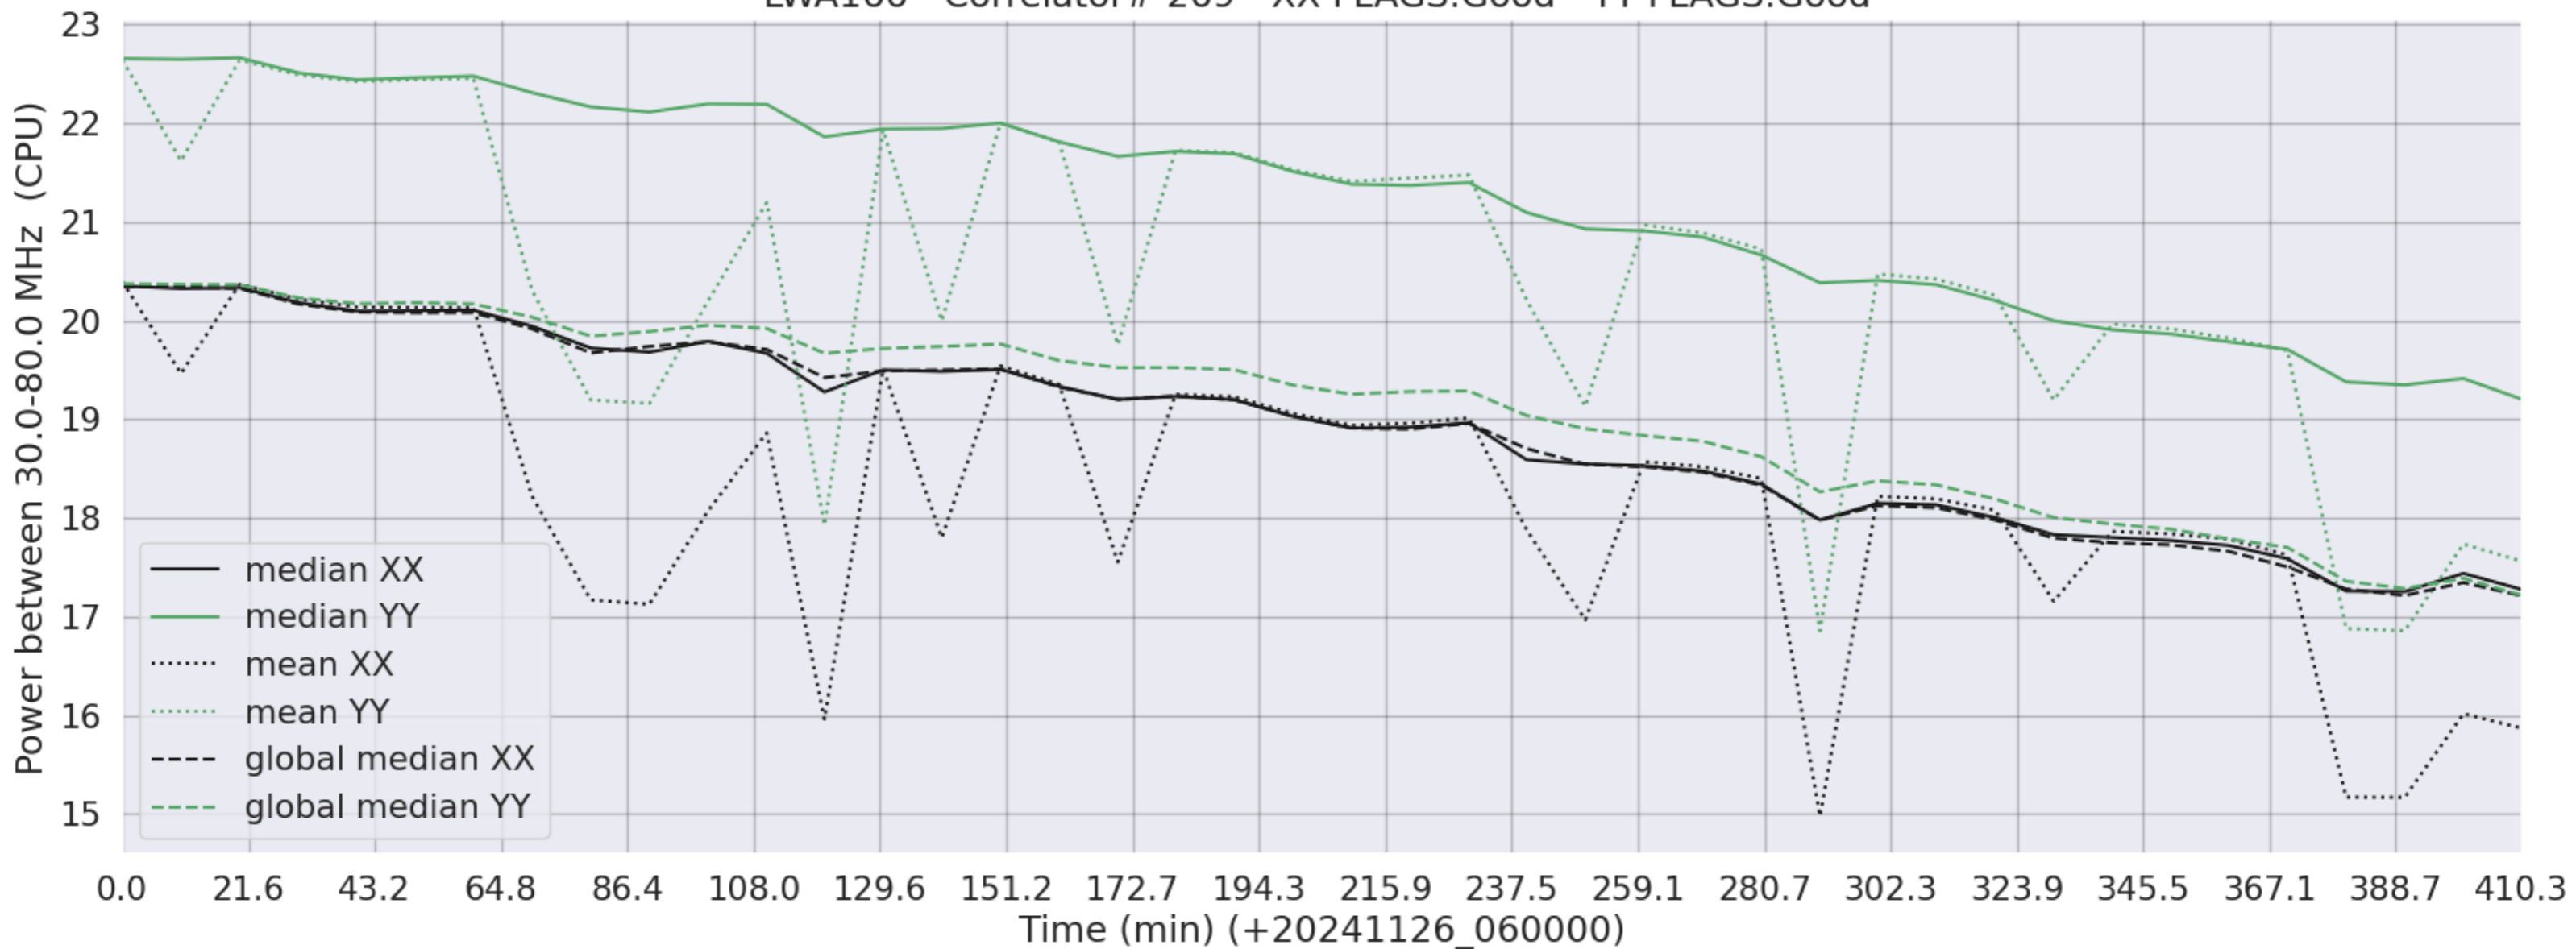

LWA193 - Correlator# 270 - XX FLAGS:Good - YY FLAGS:Good

LWA166 - Correlator# 269 - XX FLAGS:Good - YY FLAGS:Good