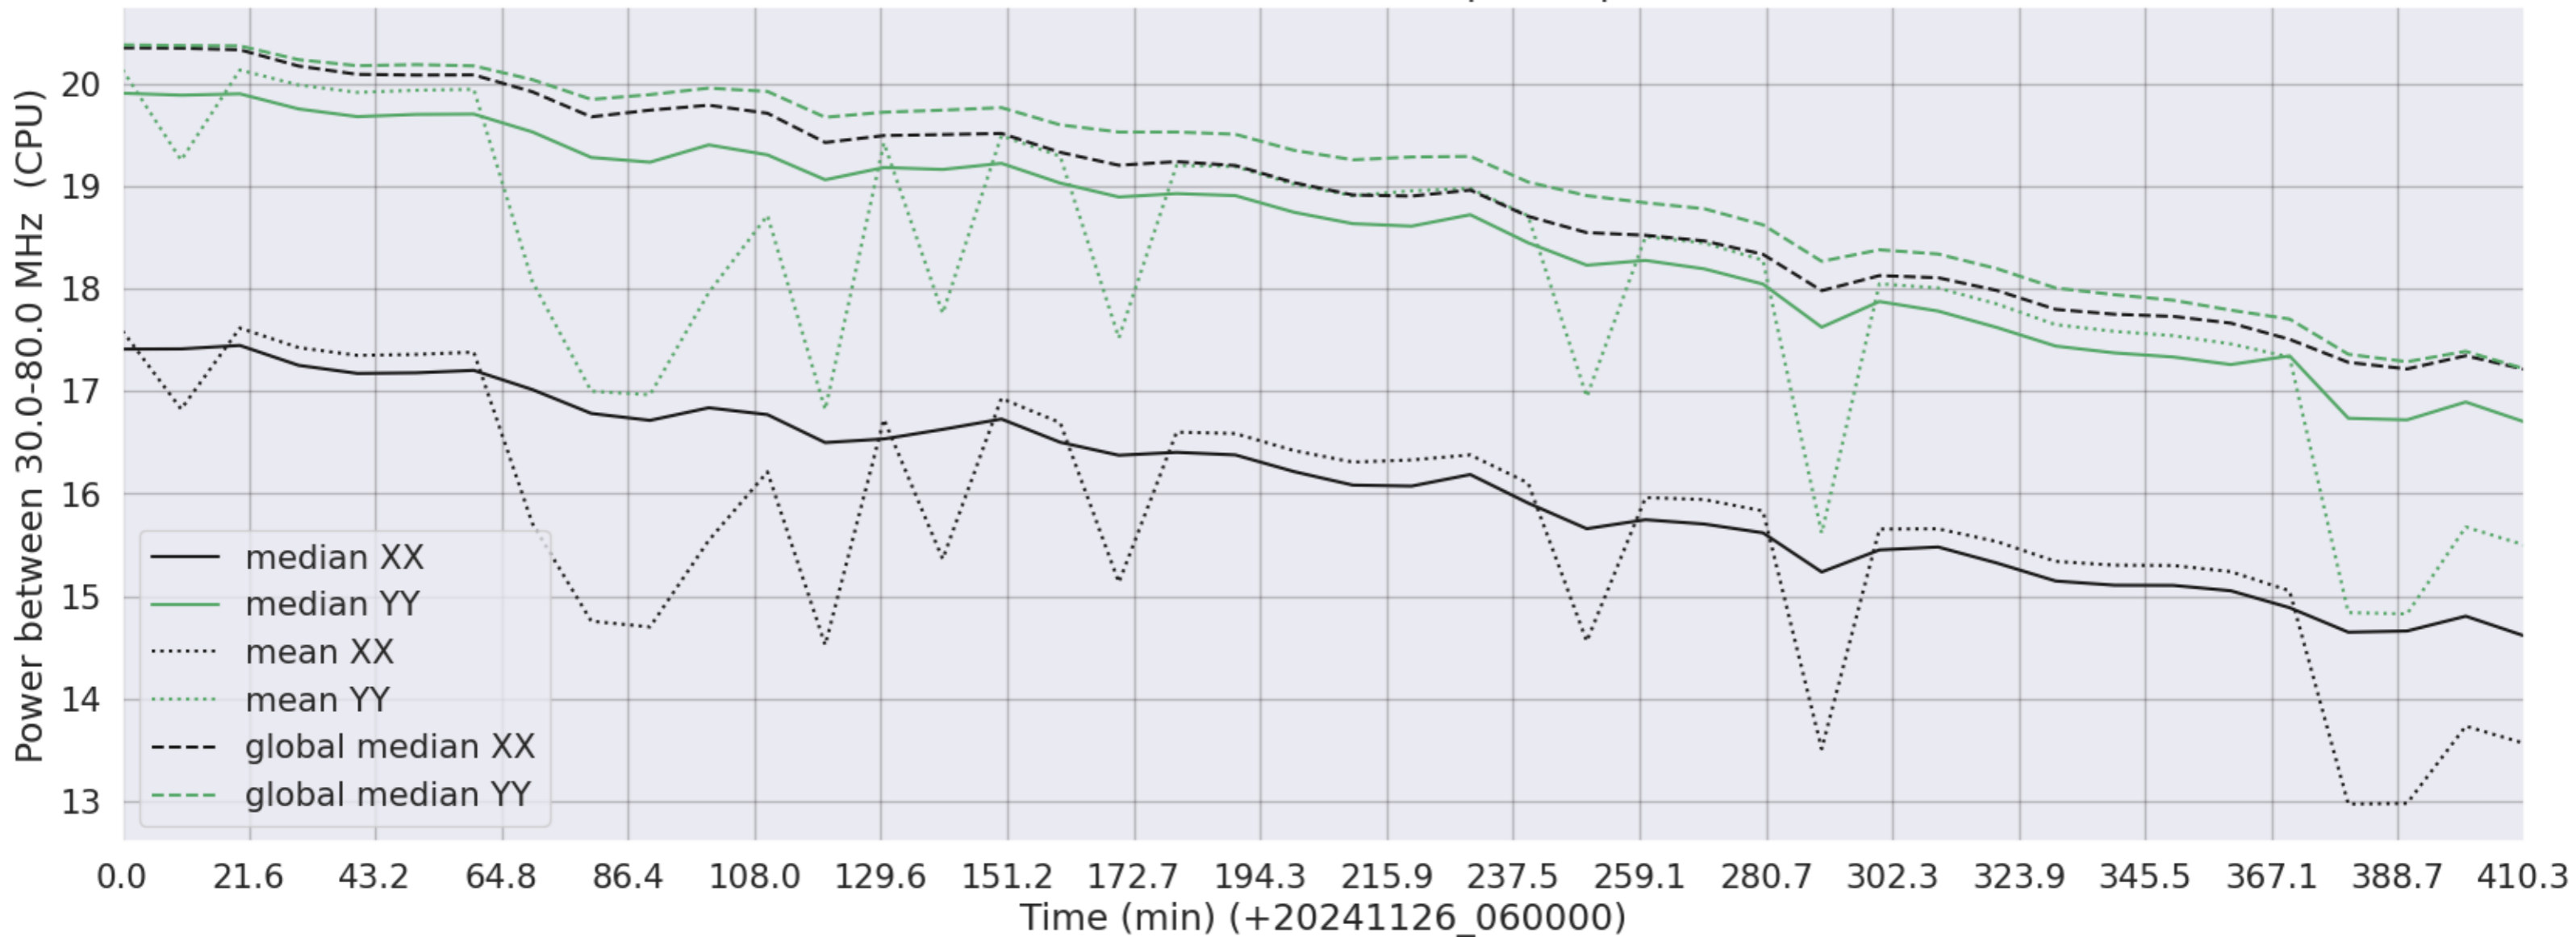

LWA215 - Correlator# 331 - XX FLAGS:Good - YY FLAGS:Good

LWA243 - Correlator# 330 - XX FLAGS:BadSpecShape - YY FLAGS:Good