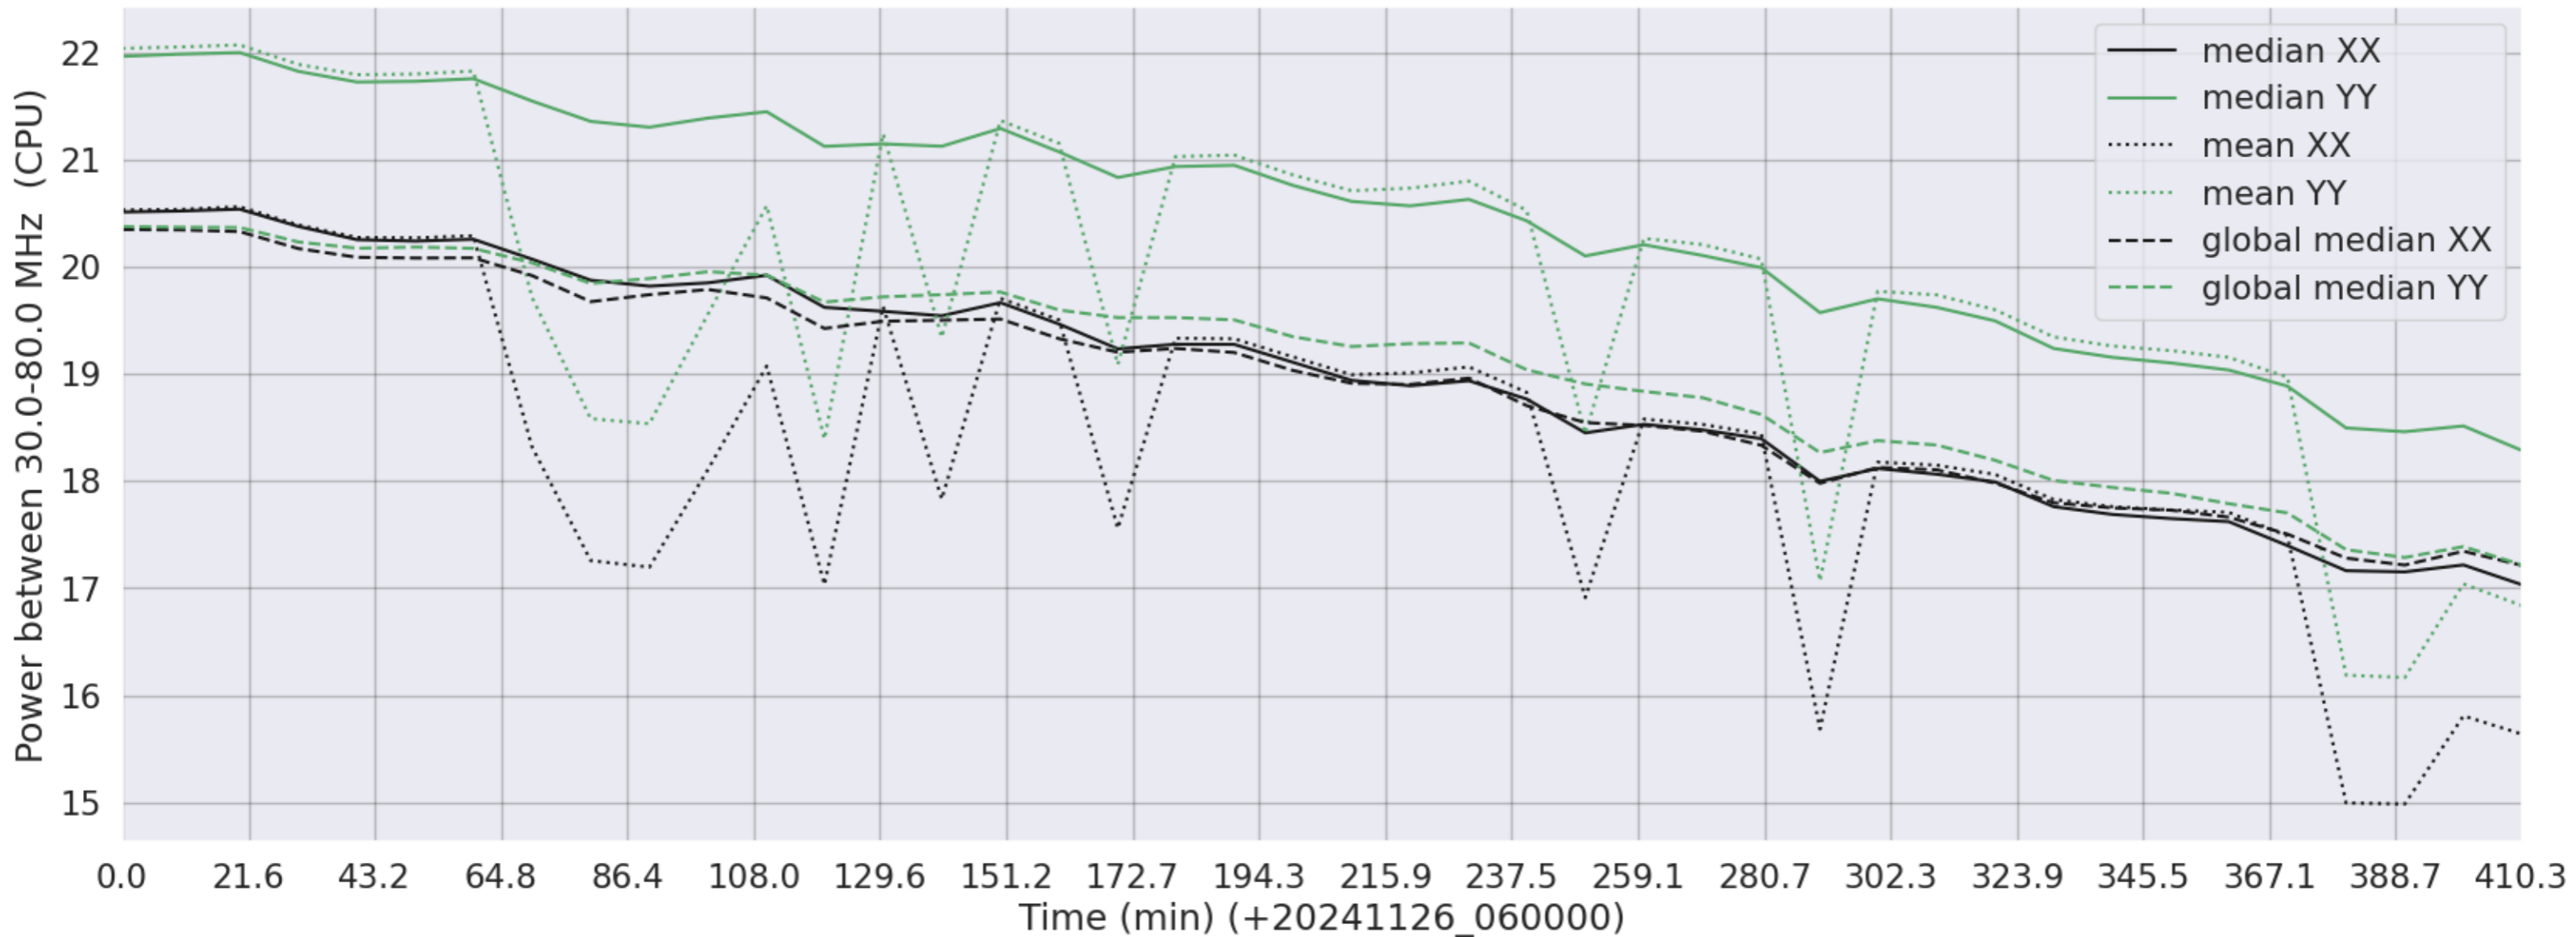

LWA180 - Correlator# 322 - XX FLAGS:Good - YY FLAGS:Good

LWA247 - Correlator# 321 - XX FLAGS:Good - YY FLAGS:Good