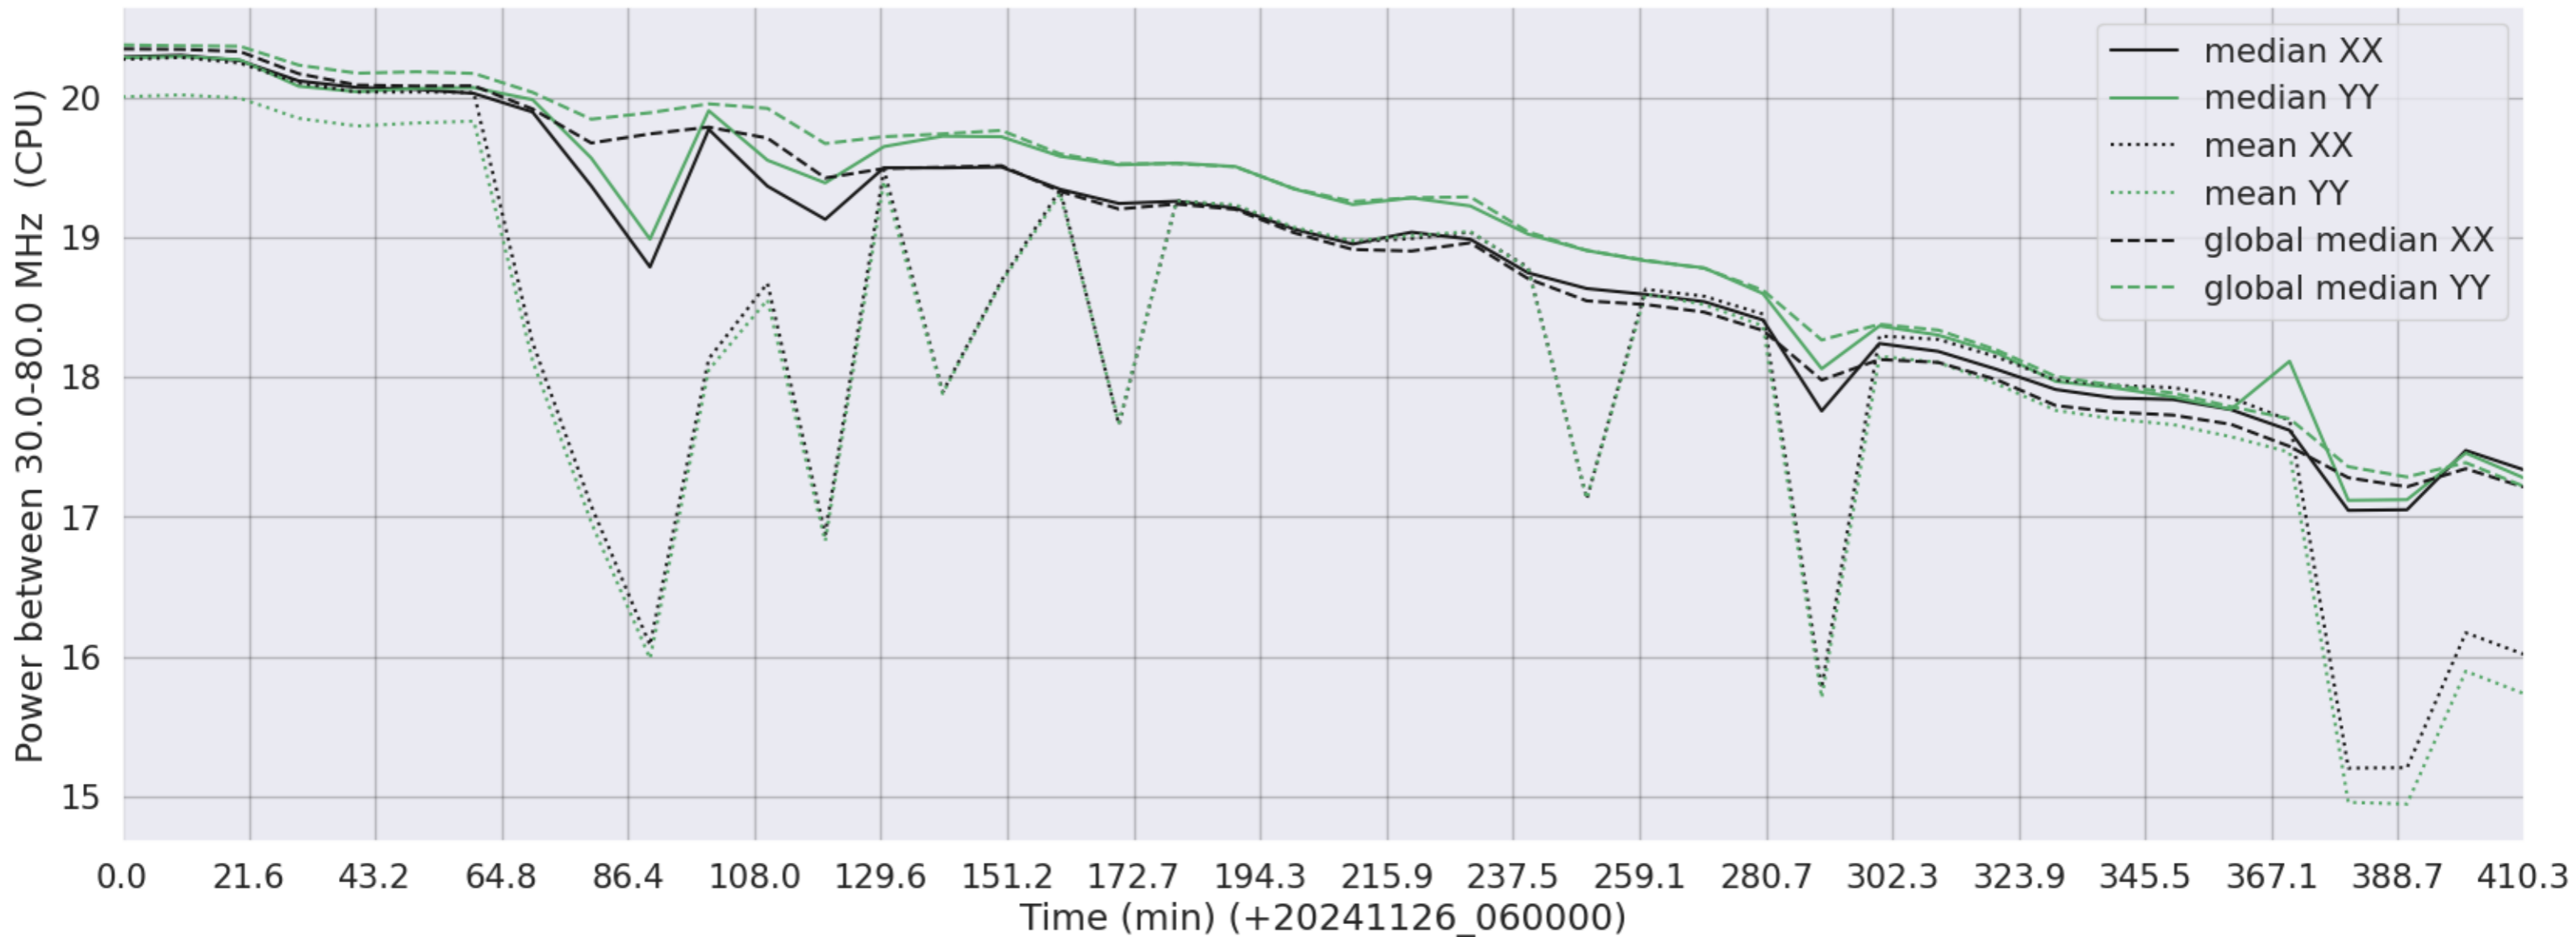

LWA133 - Correlator# 257 - XX FLAGS:Good - YY FLAGS:Good

LWA135 - Correlator# 256 - XX FLAGS:Good - YY FLAGS:Good