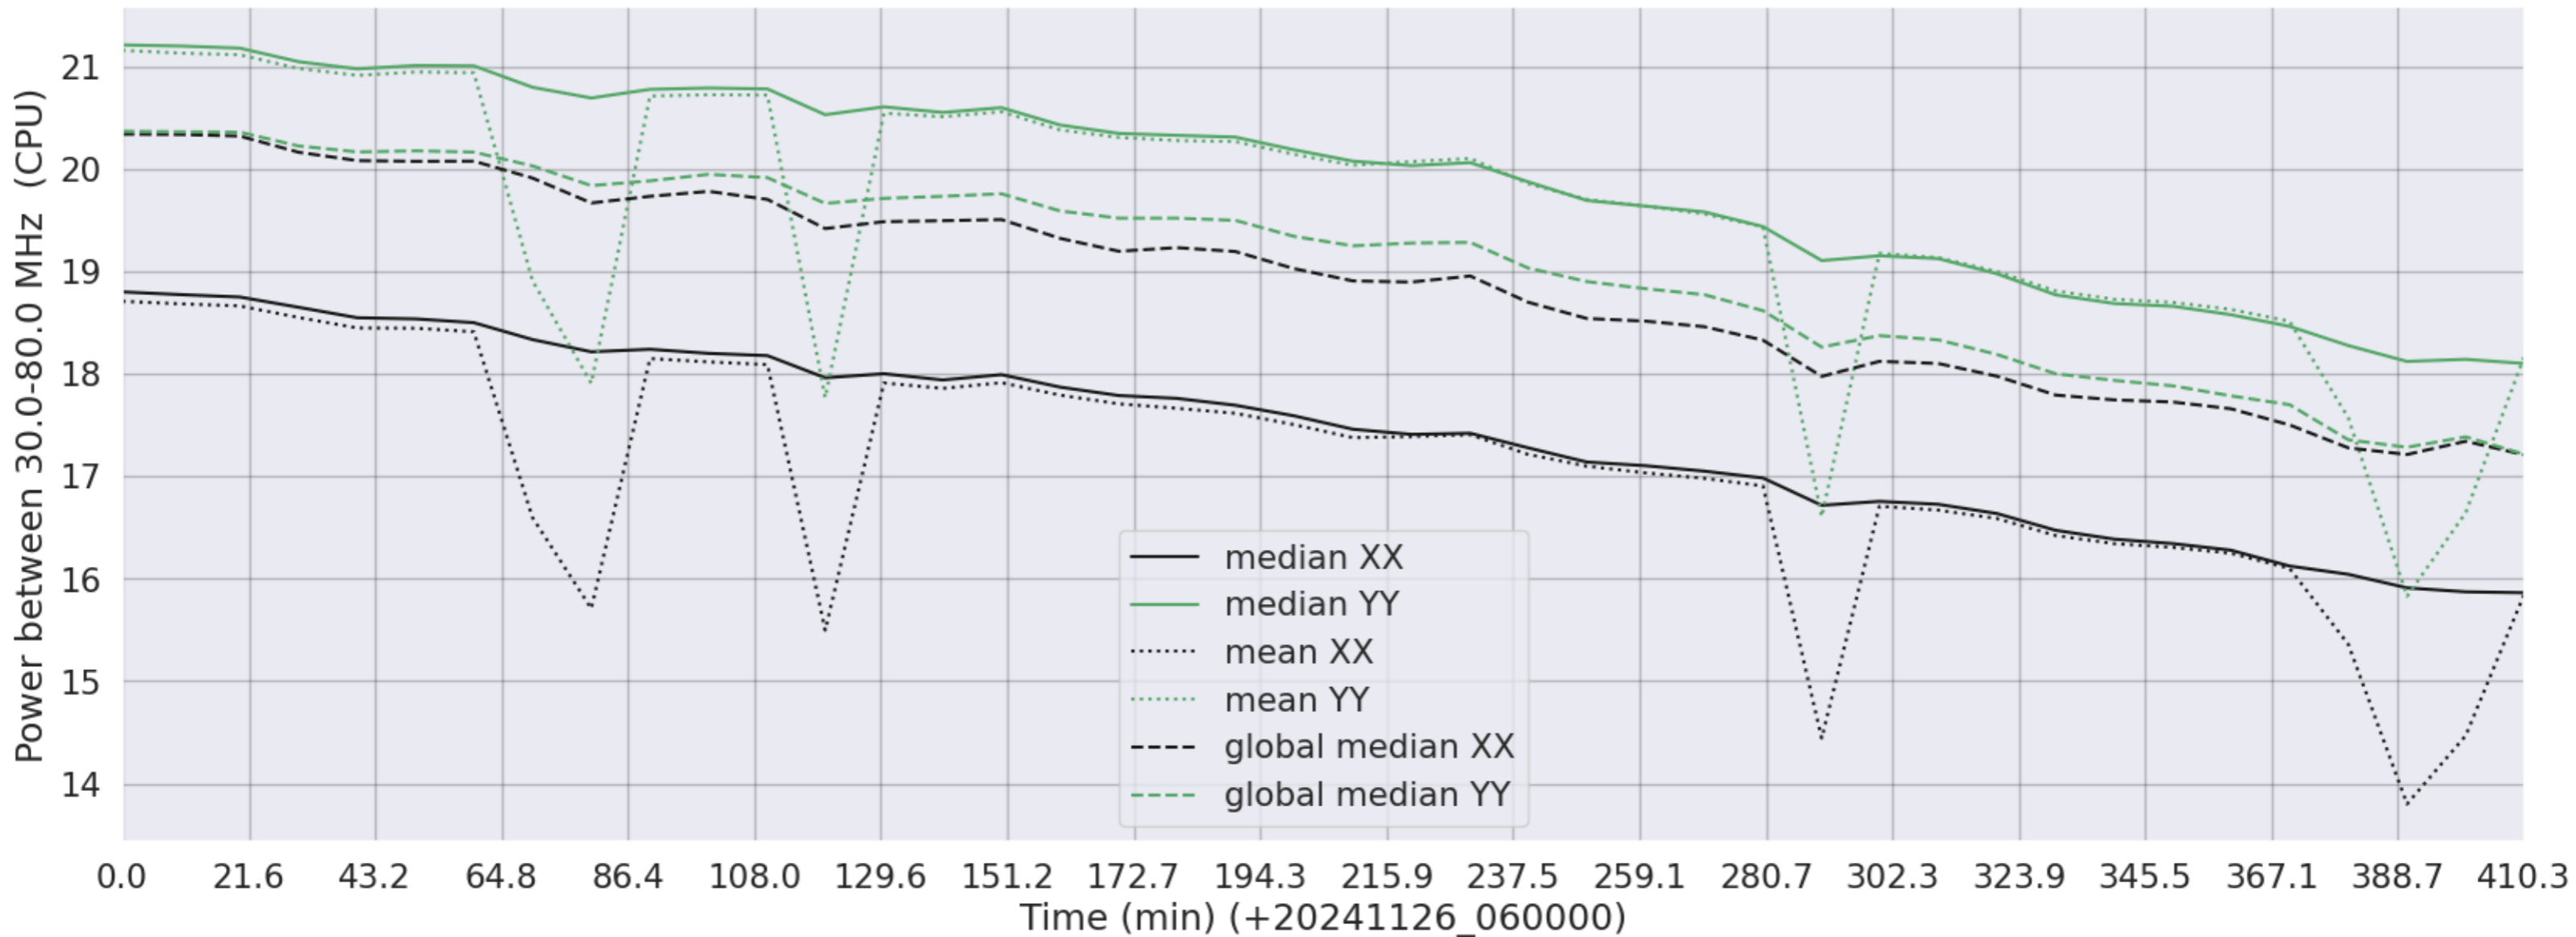

LWA331 - Correlator# 125 - XX FLAGS:Good - YY FLAGS:Good

LWA348 - Correlator# 124 - XX FLAGS:Good - YY FLAGS:Good