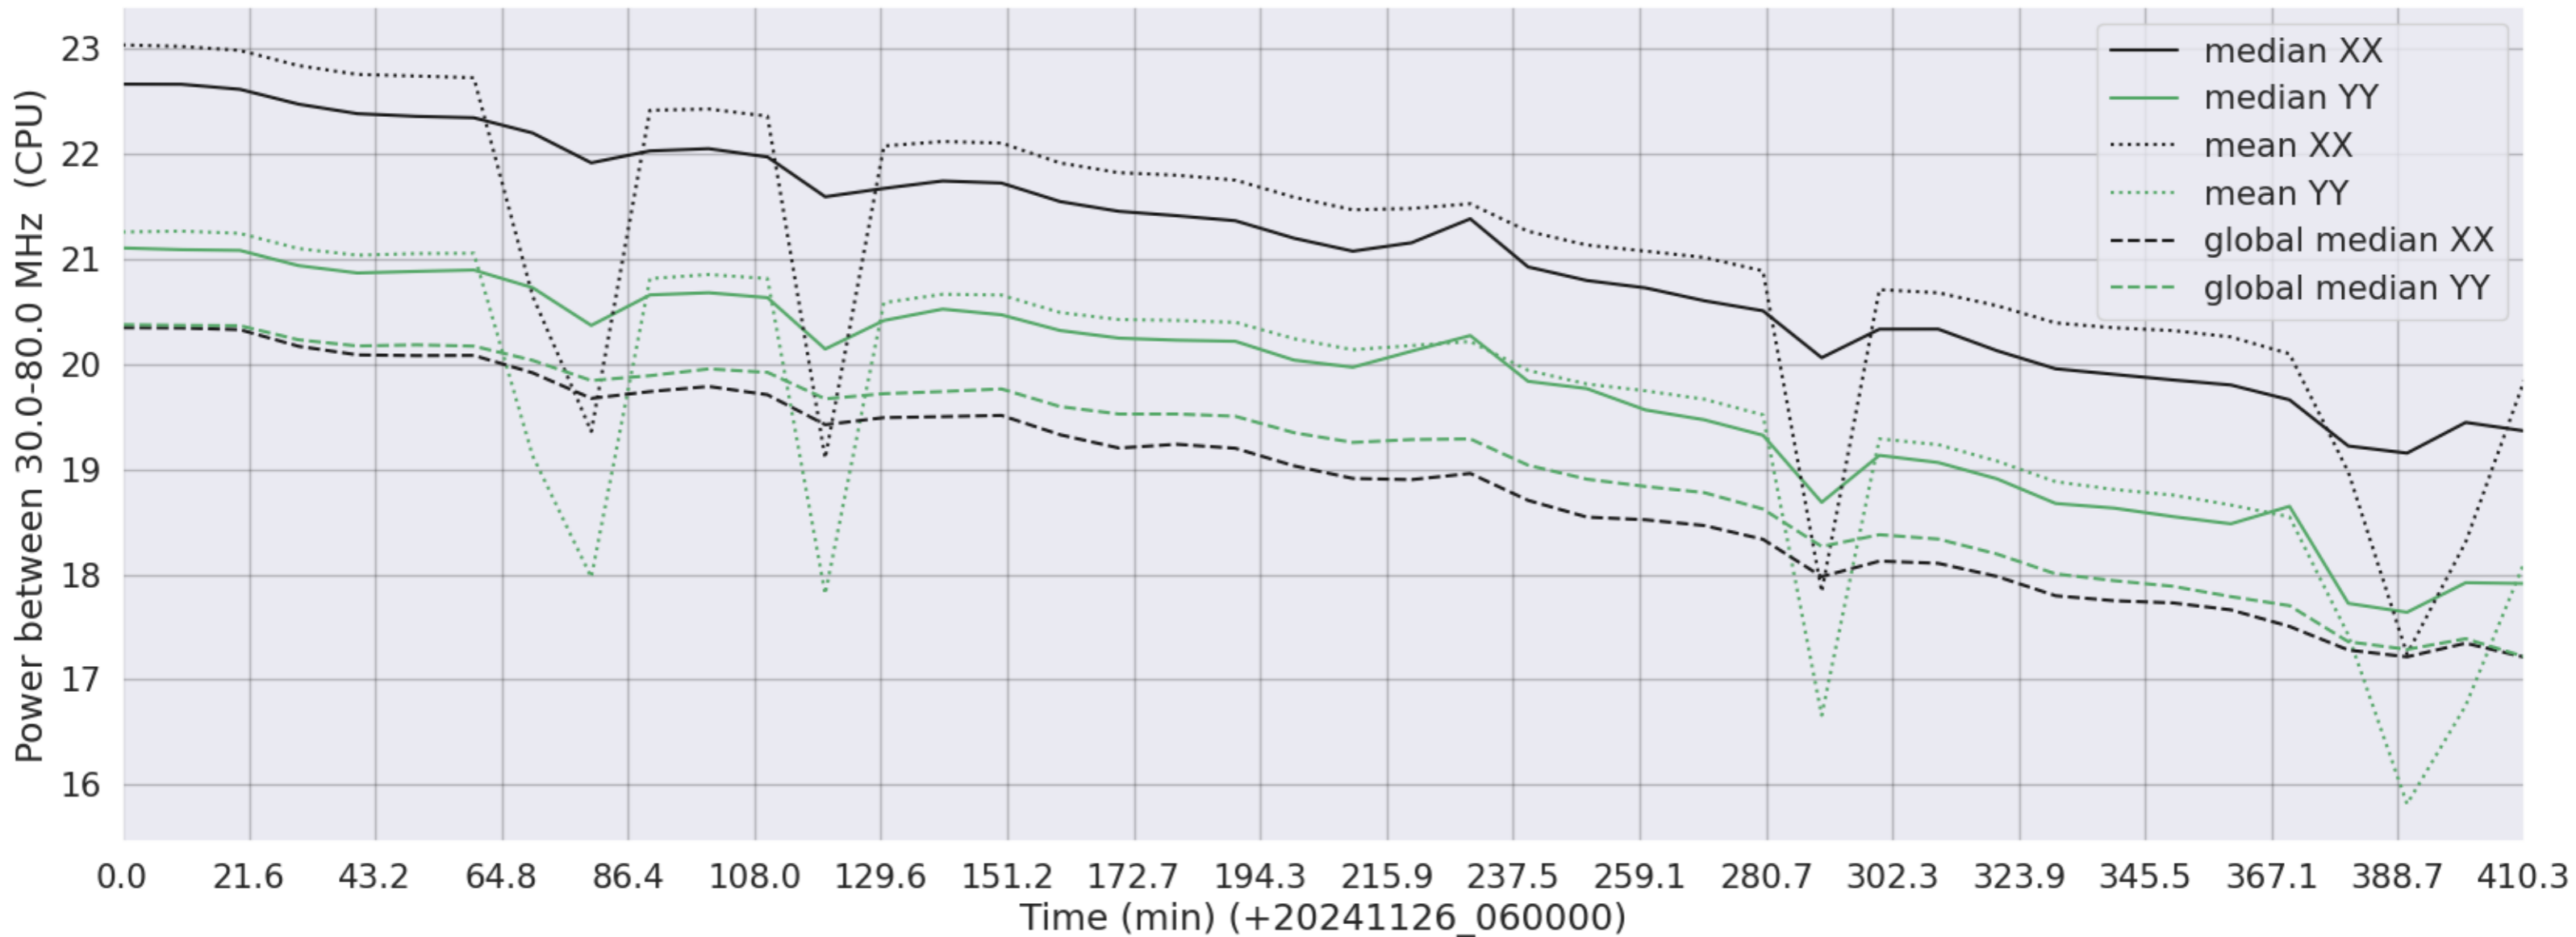

LWA038 - Correlator# 077 - XX FLAGS:BadSpecShape - YY FLAGS:Good

LWA040 - Correlator# 076 - XX FLAGS:Good - YY FLAGS:Good