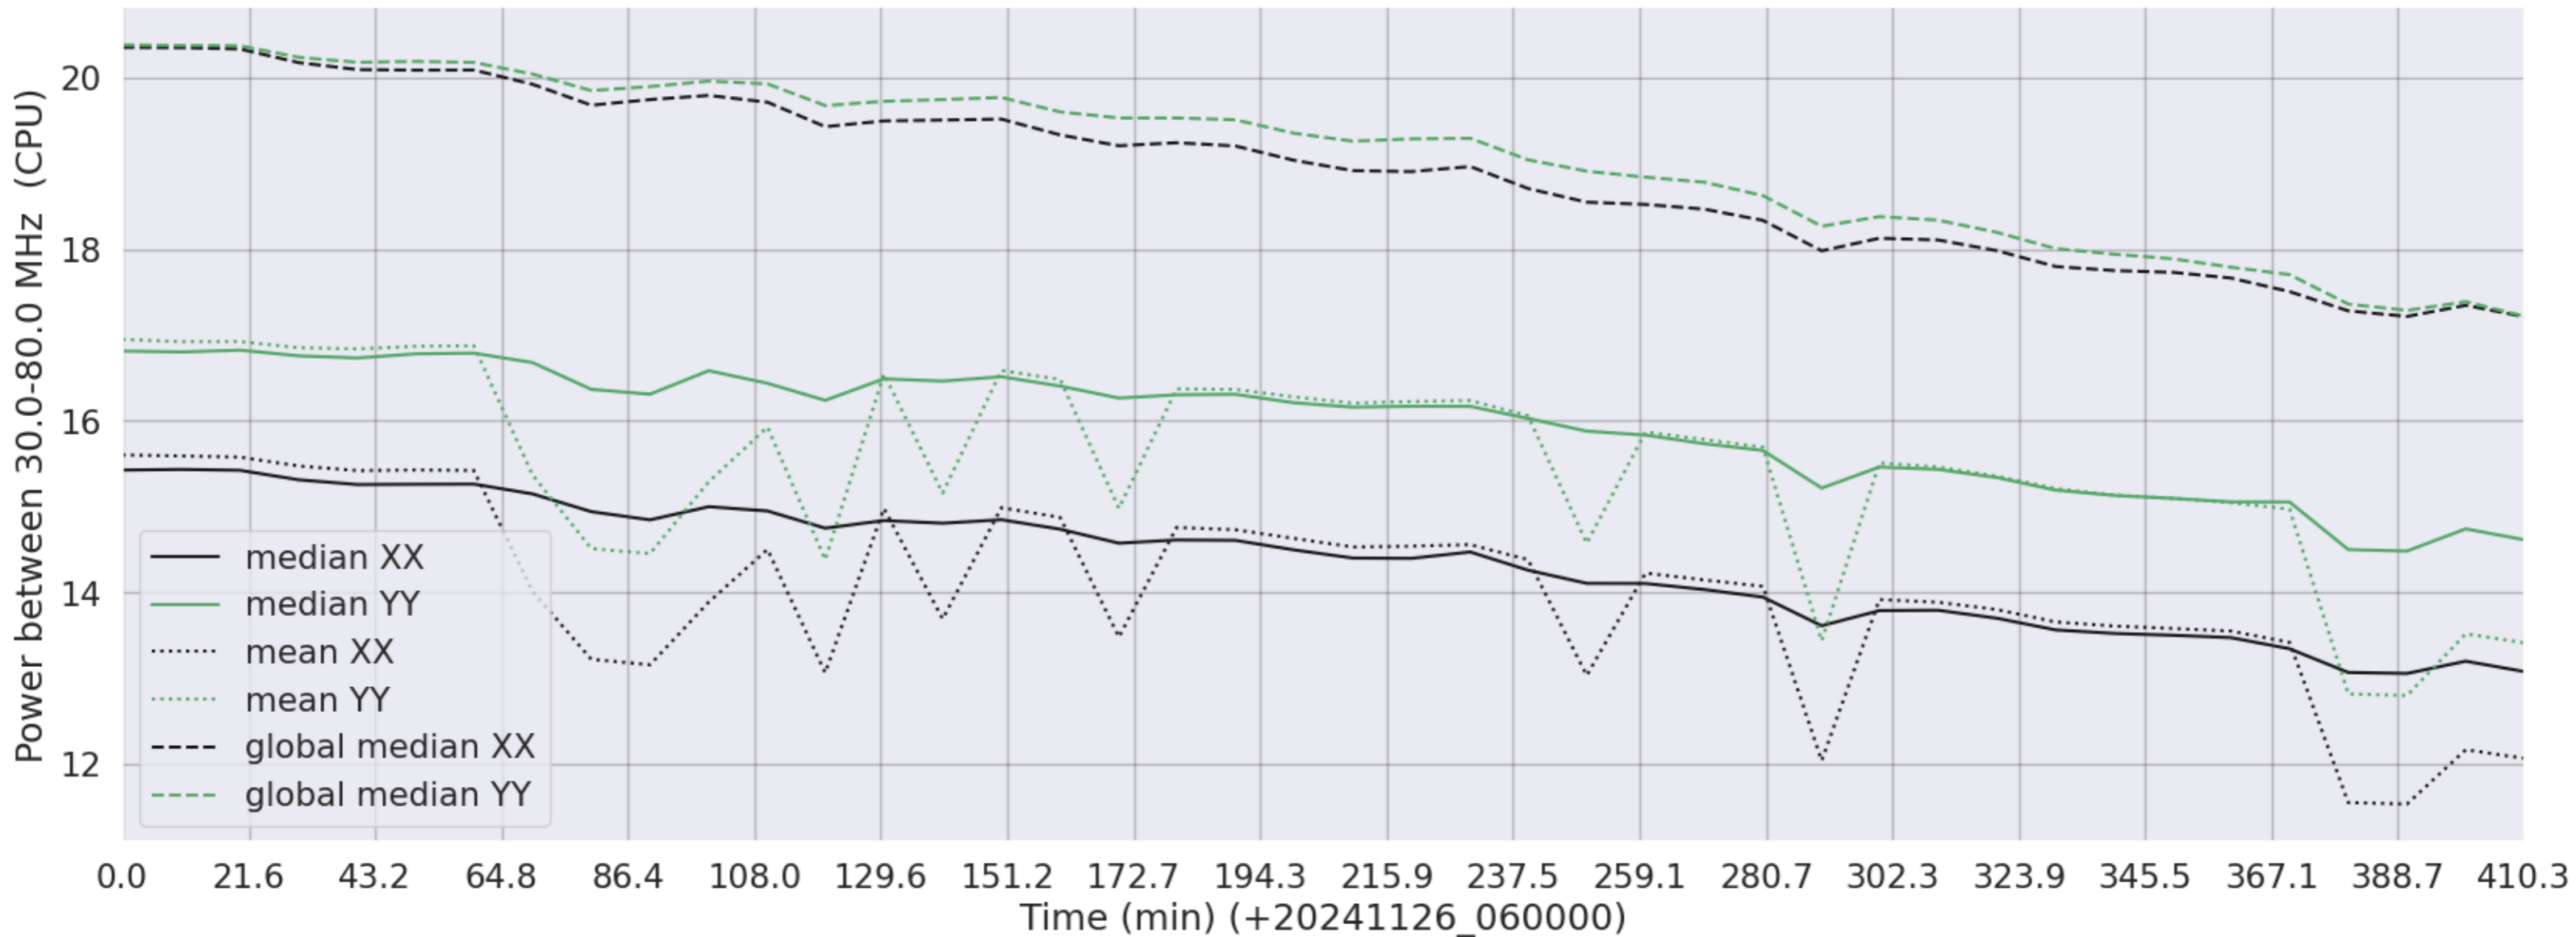

LWA254 - Correlator# 315 - XX FLAGS:Good - YY FLAGS:Good

LWA297 - Correlator# 314 - XX FLAGS:Good - YY FLAGS:Good