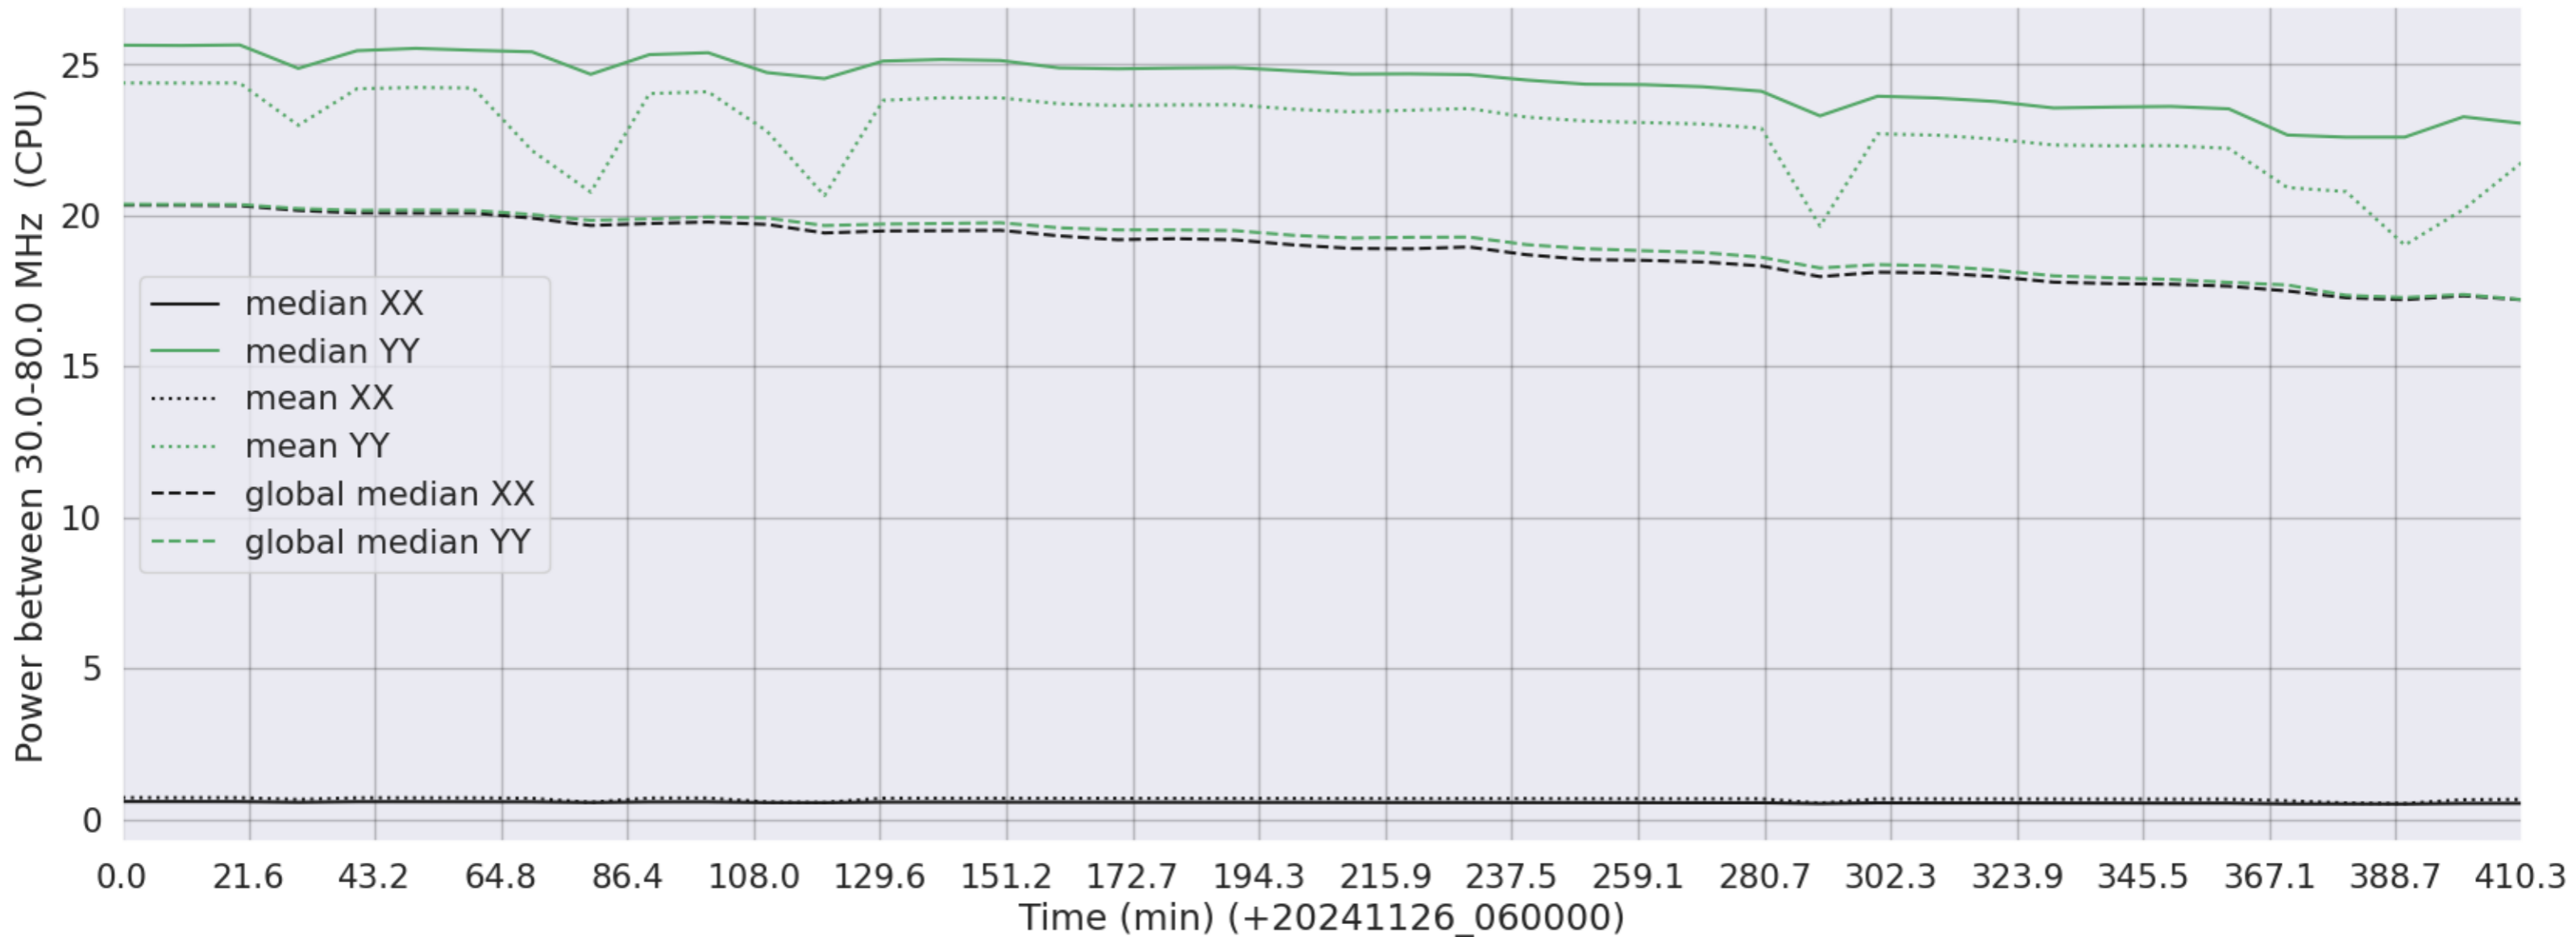

LWA097 - Correlator# 170 - XX FLAGS:Good - YY FLAGS:Good

LWA069 - Correlator# 169 - XX FLAGS:LowPower - YY FLAGS:Good