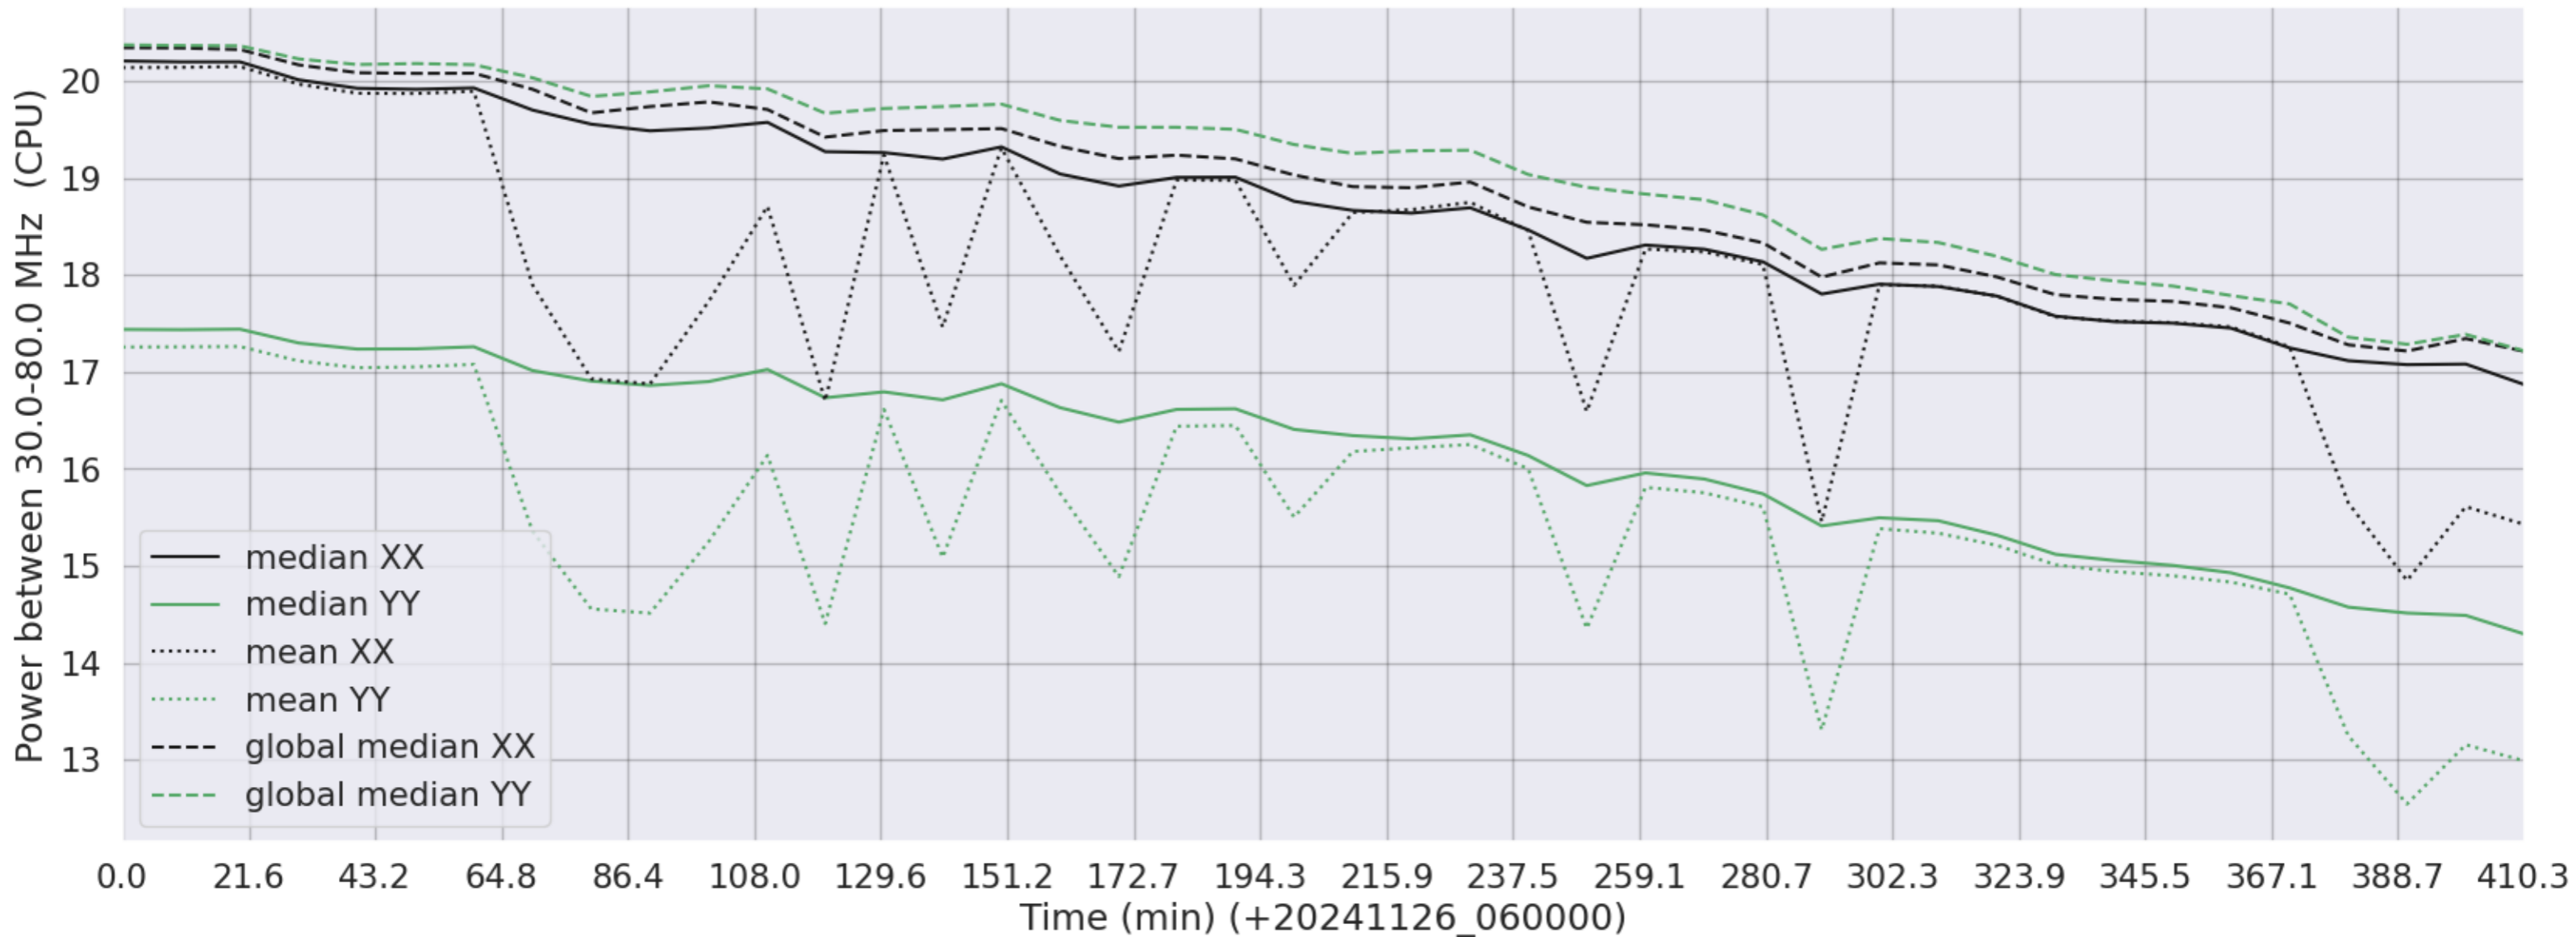

LWA154 - Correlator# 233 - XX FLAGS:Good - YY FLAGS:Good

LWA155 - Correlator# 232 - XX FLAGS:Good - YY FLAGS:Good