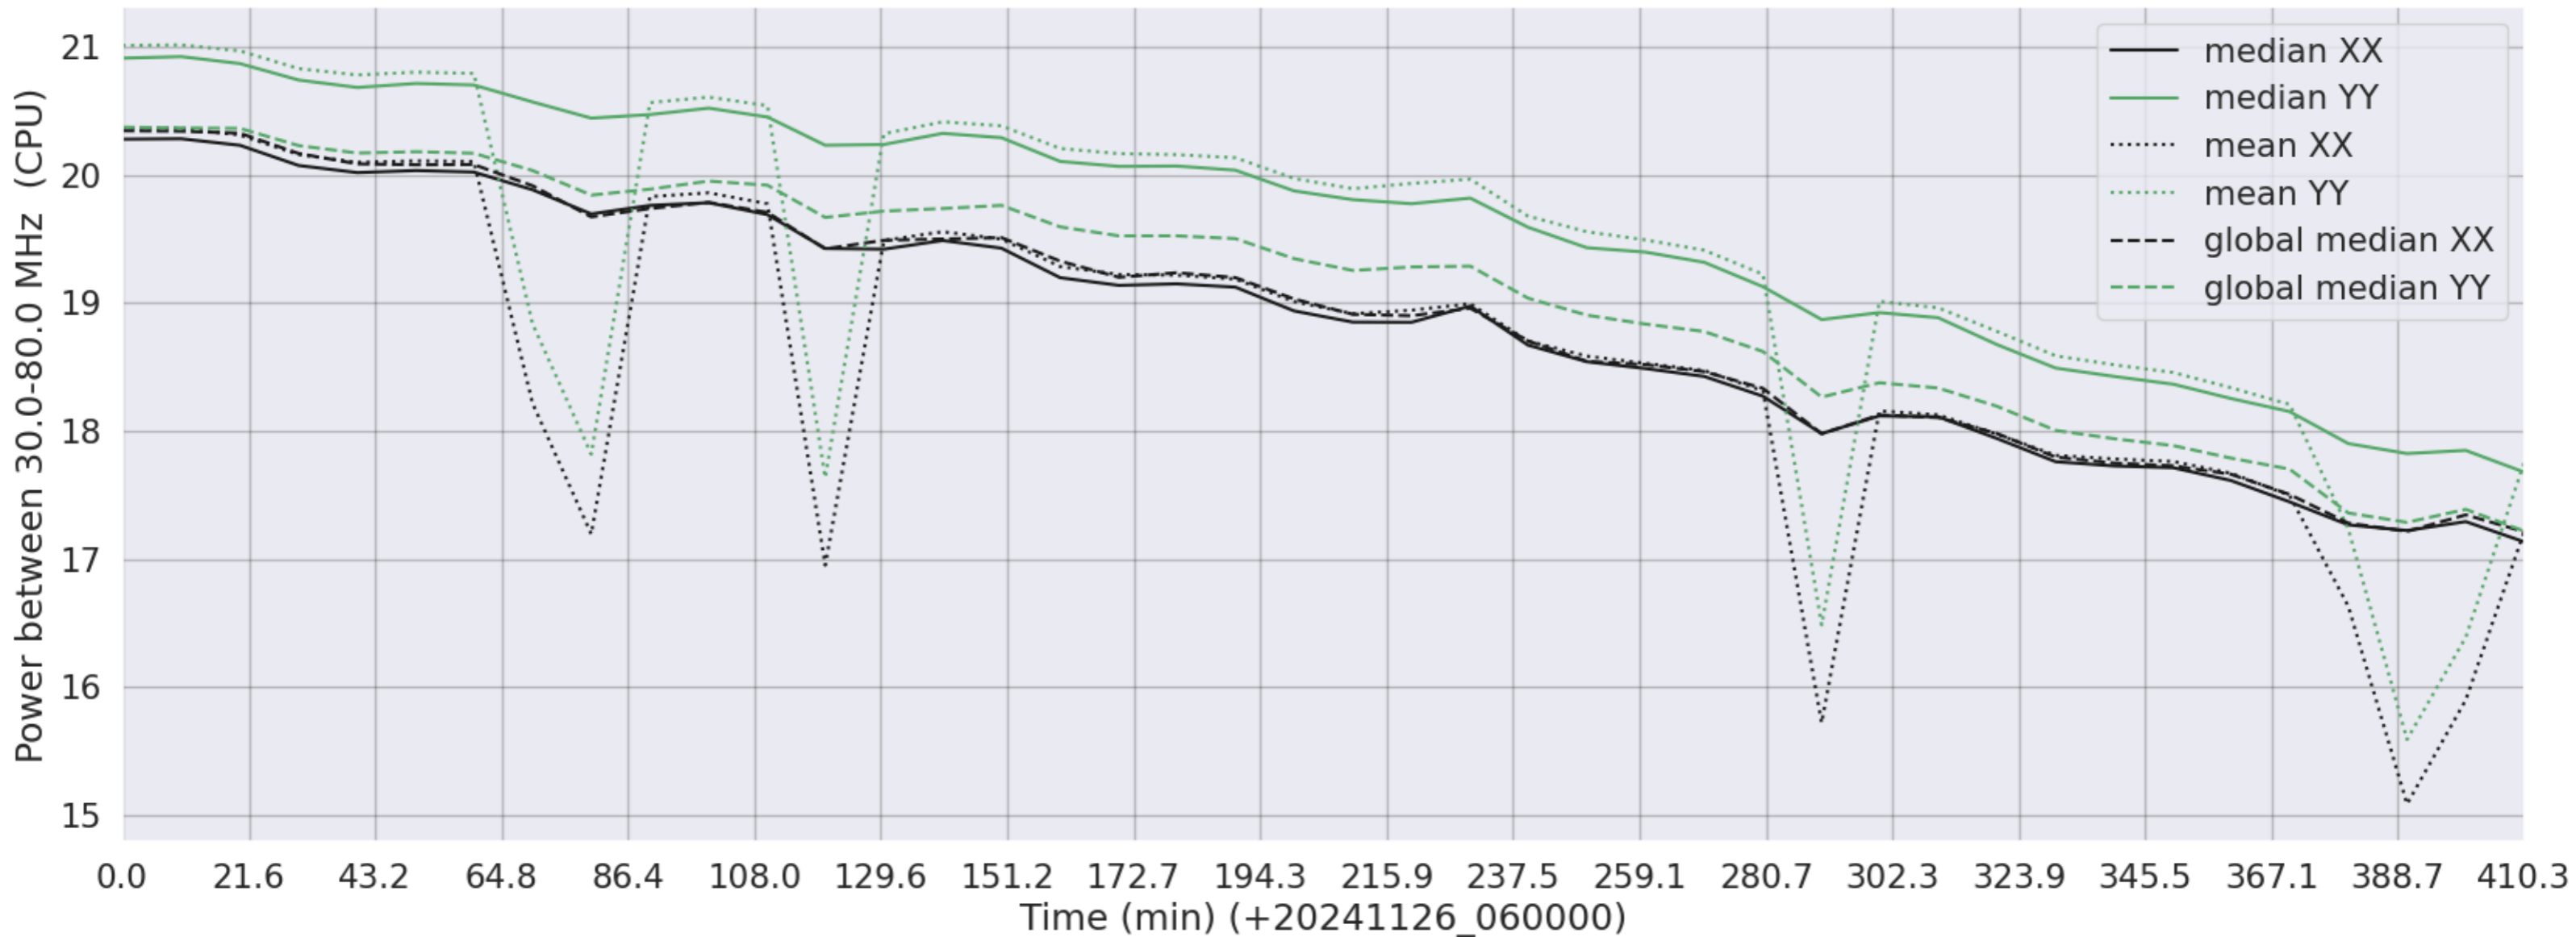

LWA015 - Correlator# 098 - XX FLAGS:Good - YY FLAGS:Good

LWA016 - Correlator# 097 - XX FLAGS:Good - YY FLAGS:Good