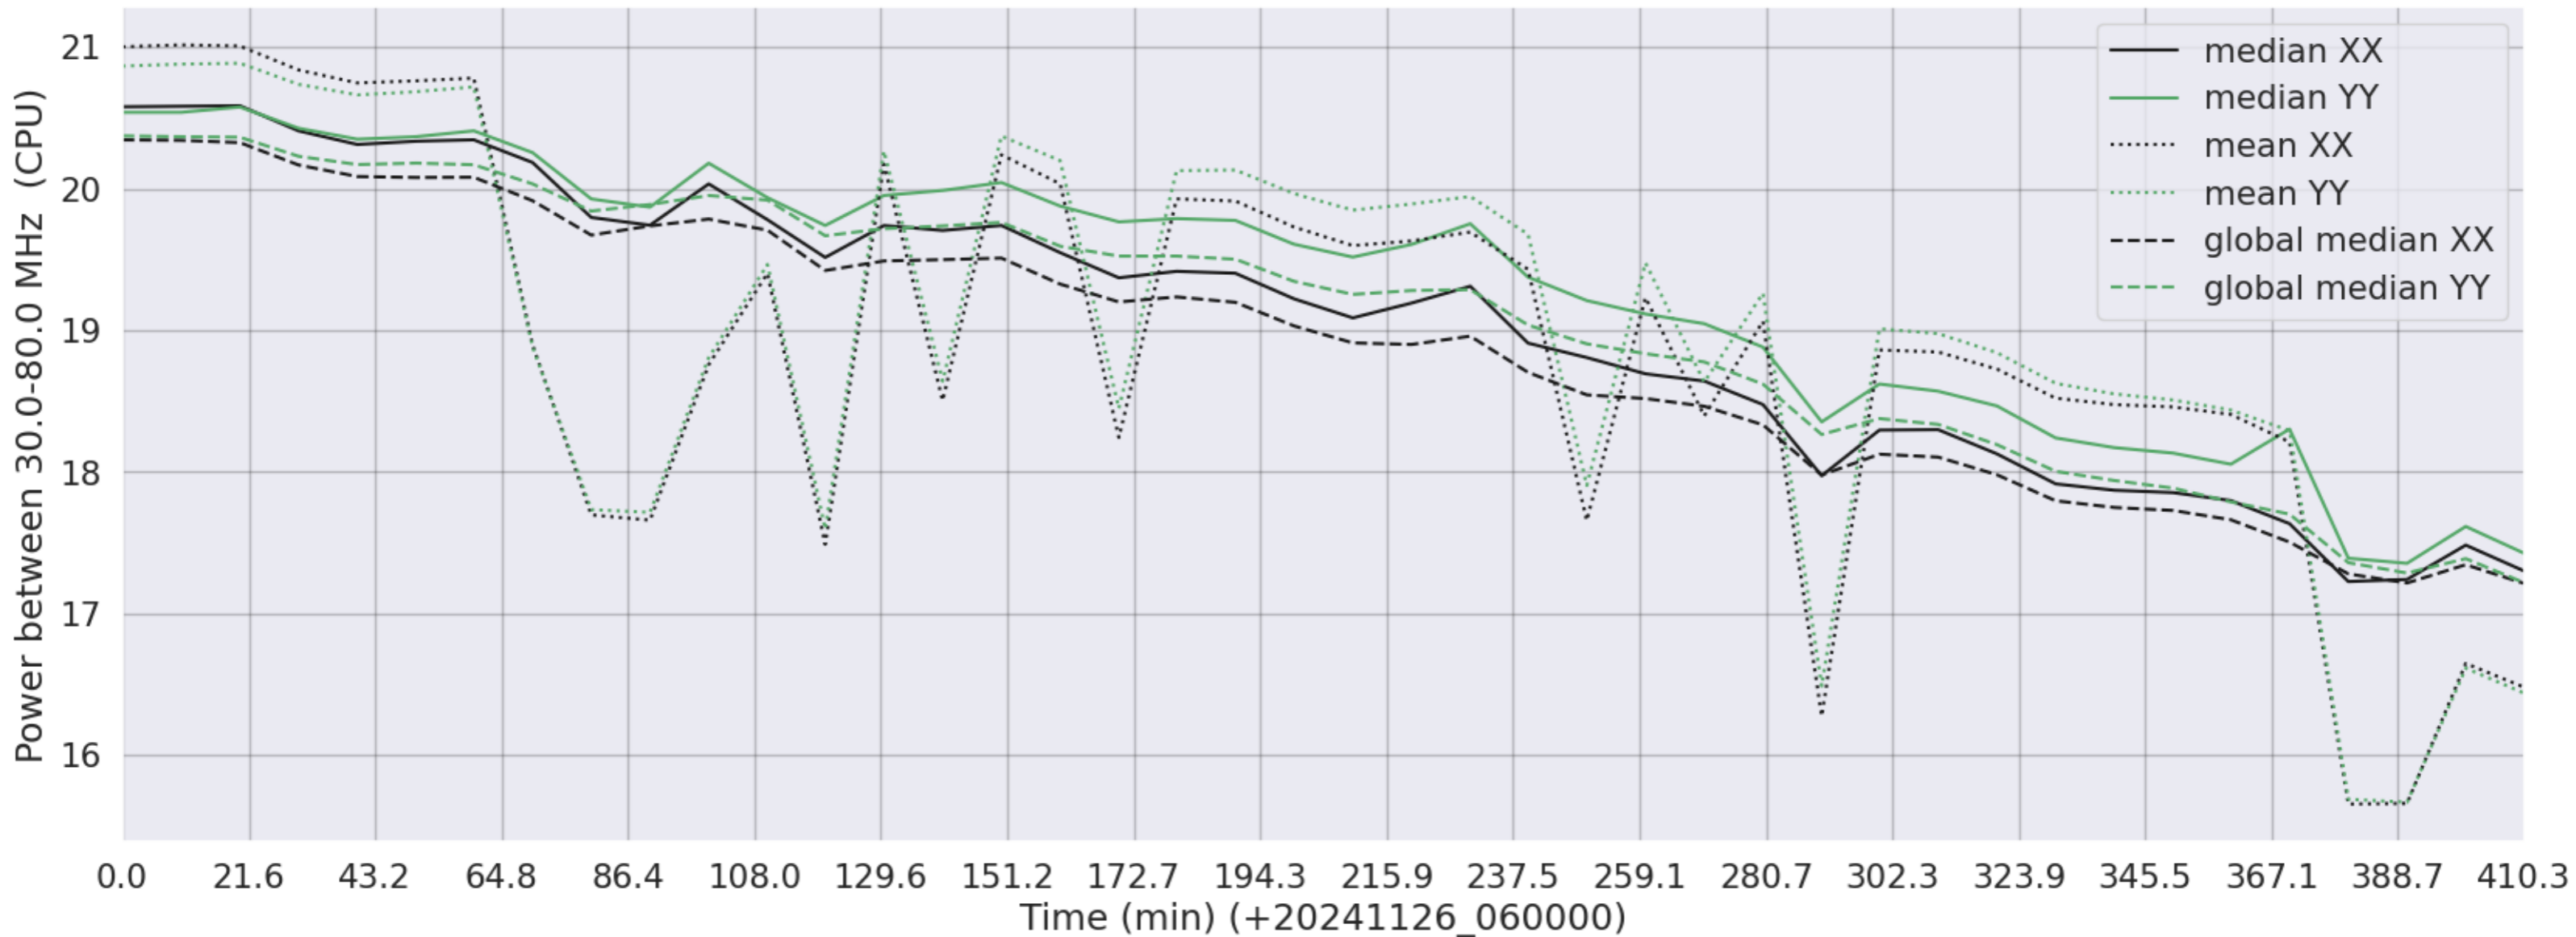

LWA169 - Correlator# 292 - XX FLAGS:Good - YY FLAGS:Good

LWA175 - Correlator# 293 - XX FLAGS:Good - YY FLAGS:Good

LWA204 - Correlator# 294 - XX FLAGS:Good - YY FLAGS:Good

LWA203 - Correlator# 295 - XX FLAGS:Good - YY FLAGS:Good