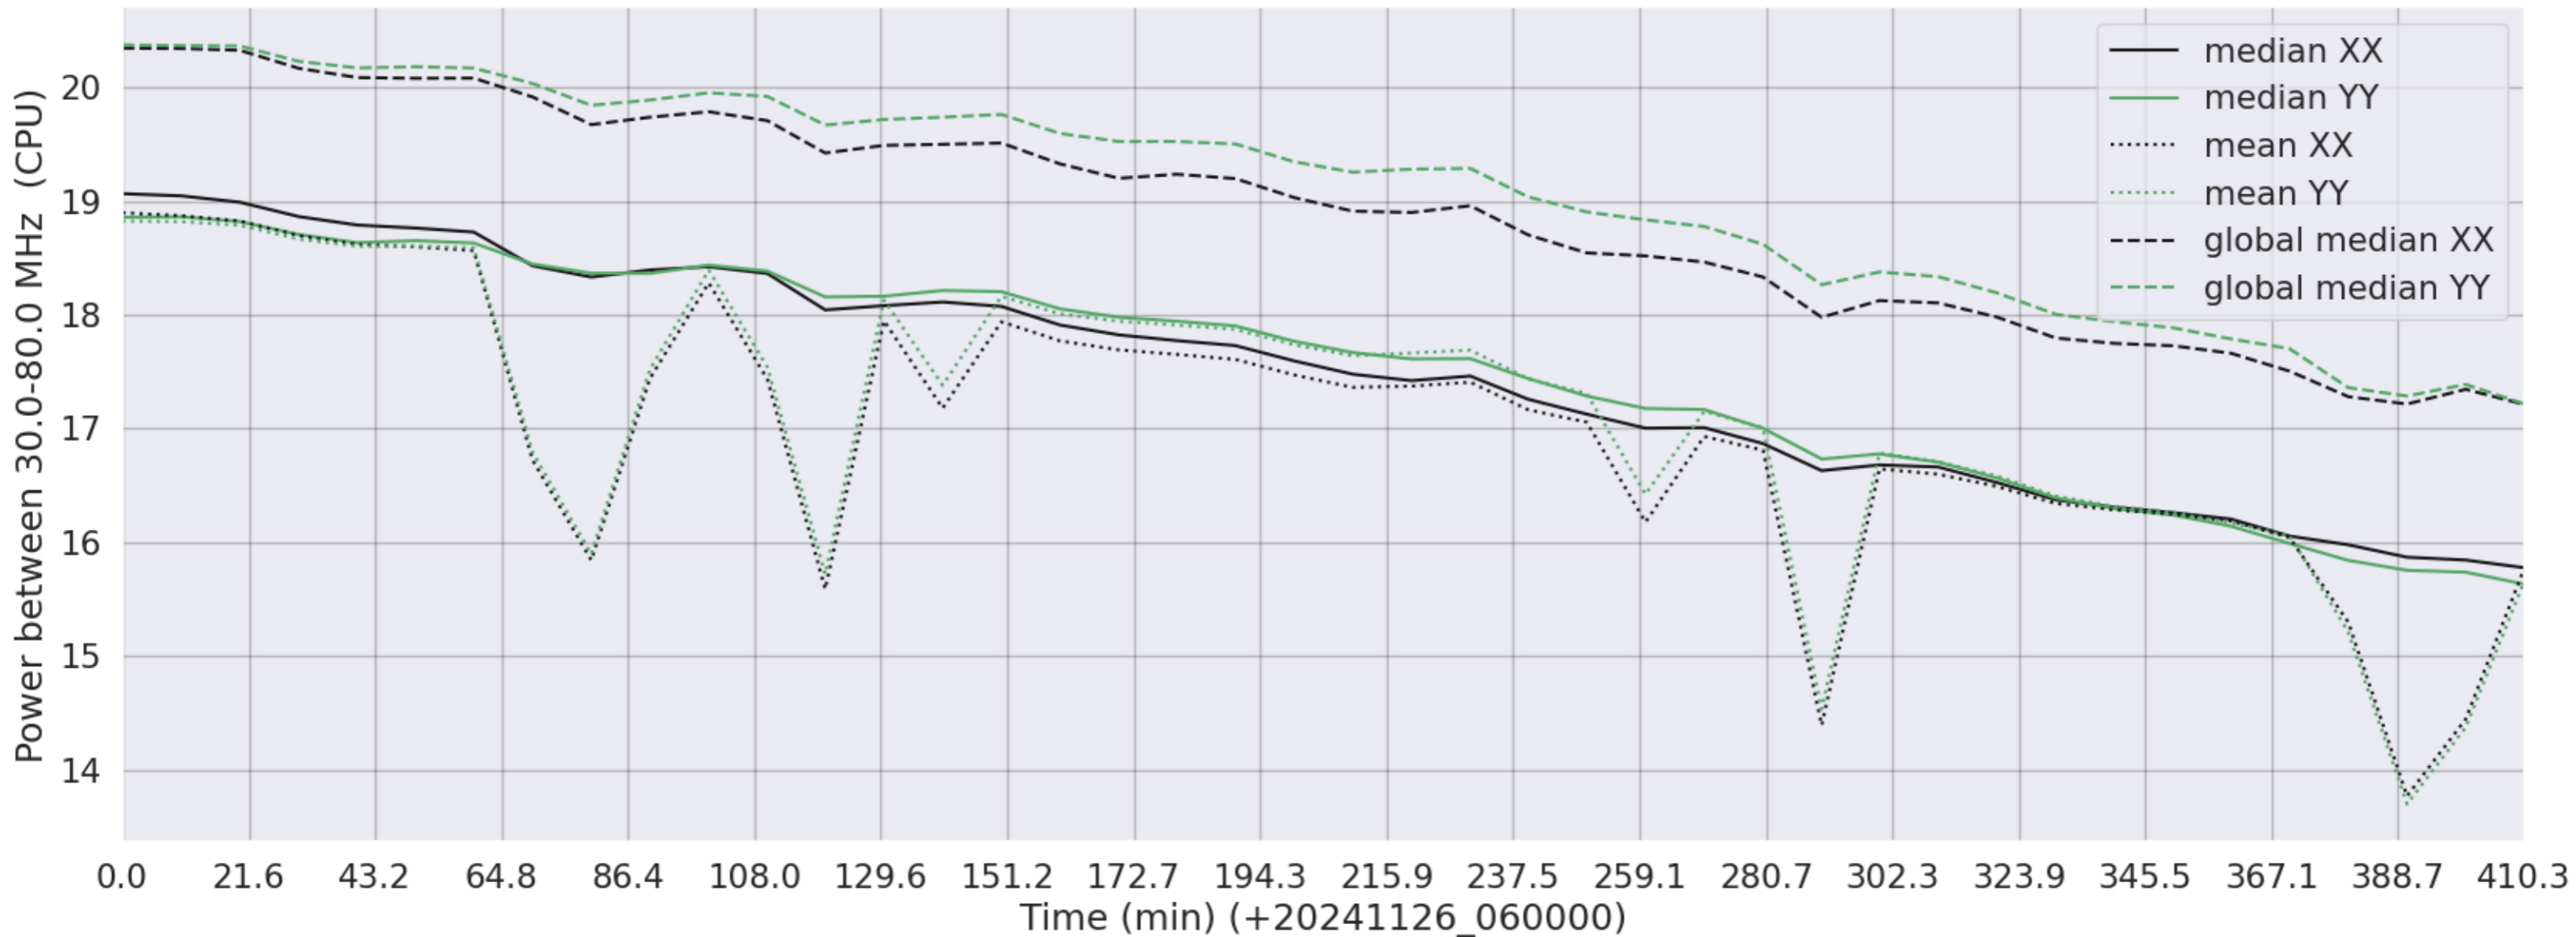

LWA089 - Correlator# 144 - XX FLAGS:Good - YY FLAGS:Good

LWA096 - Correlator# 145 - XX FLAGS:Good - YY FLAGS:Good

LWA091 - Correlator# 146 - XX FLAGS:Good - YY FLAGS:Good

LWA090 - Correlator# 147 - XX FLAGS:Good - YY FLAGS:Good