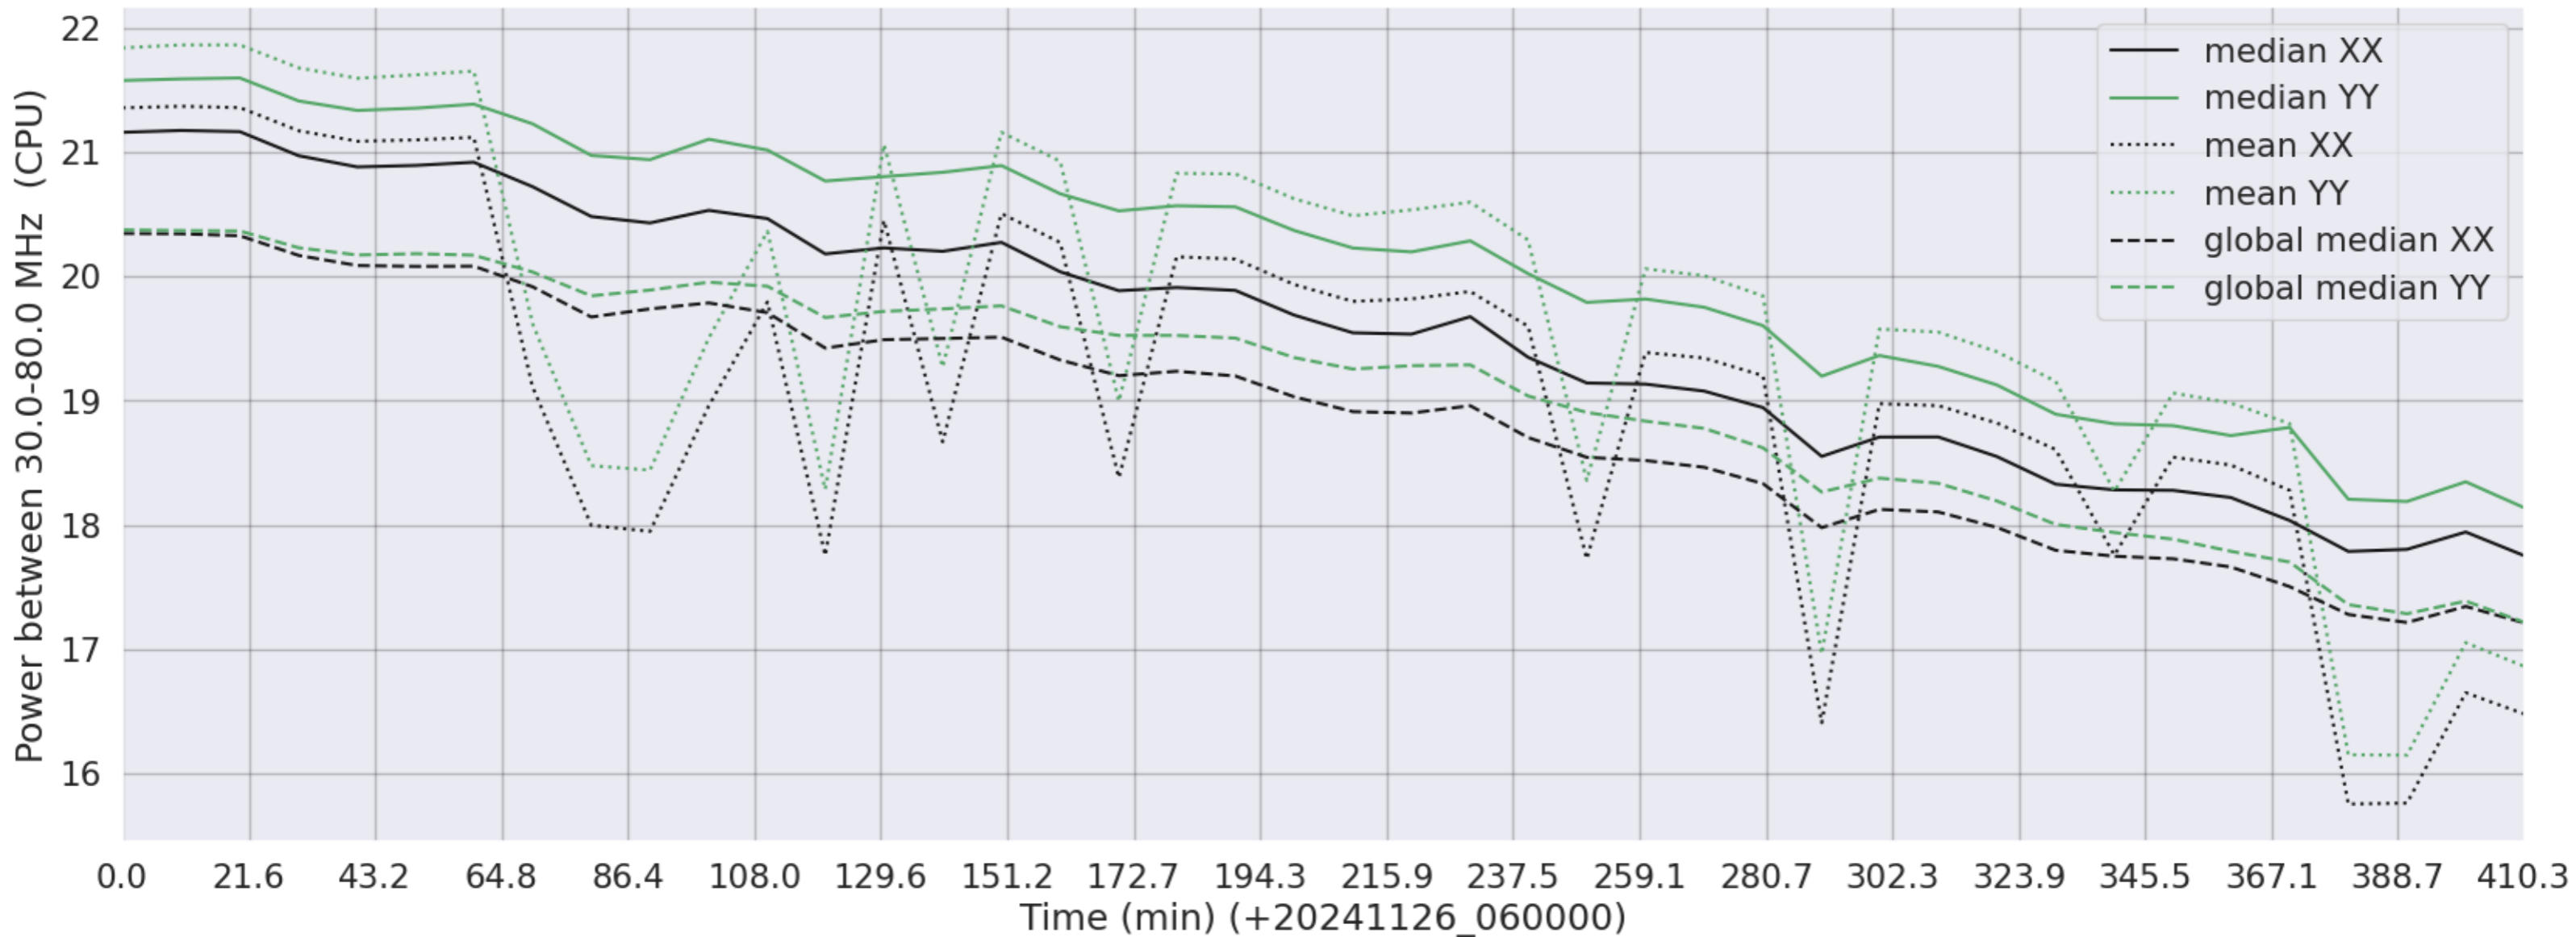

LWA235 - Correlator# 309 - XX FLAGS:Good - YY FLAGS:HighTimeVar+BadSpecShape

LWA236 - Correlator# 308 - XX FLAGS:Good - YY FLAGS:Good