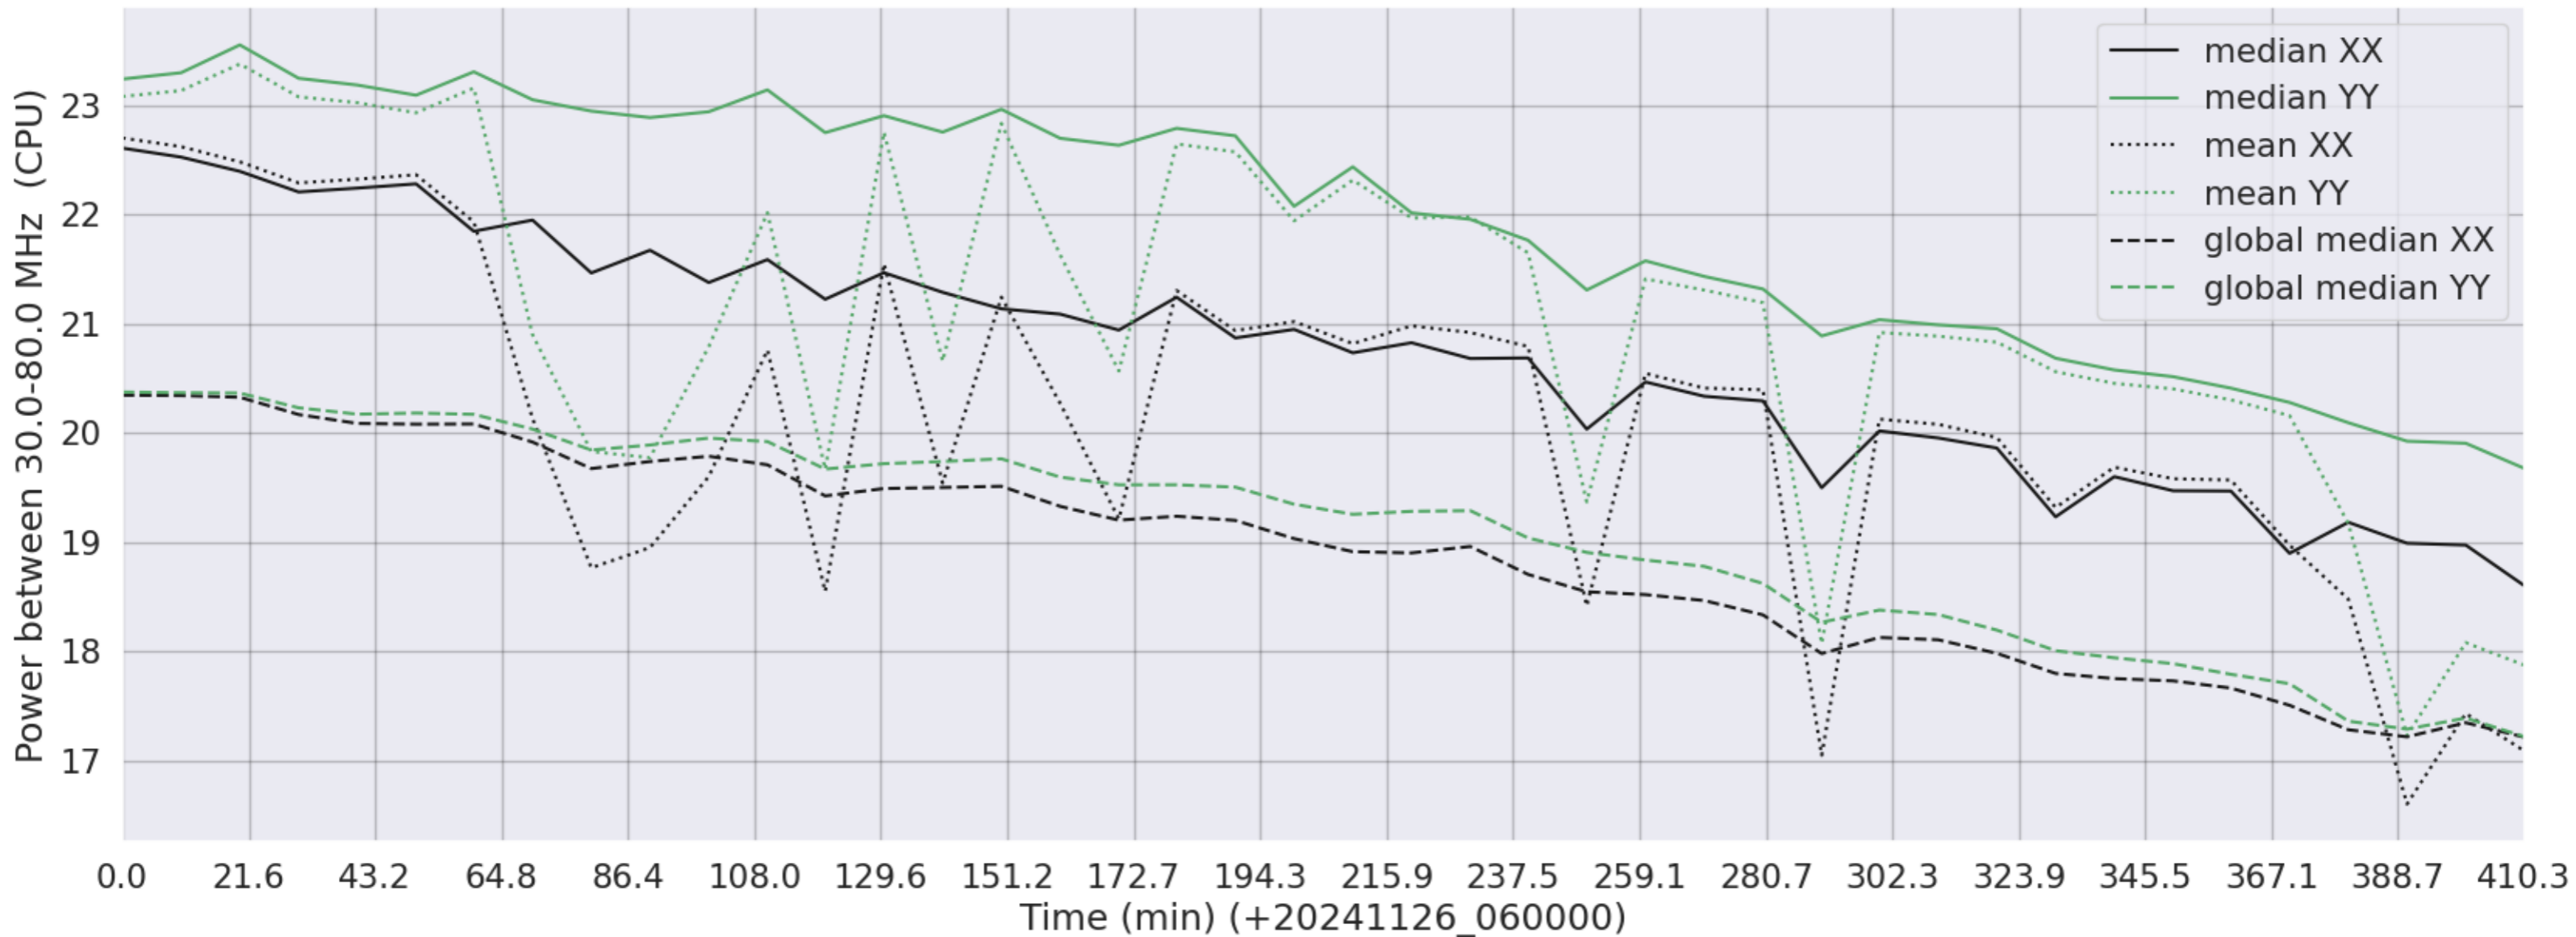

LWA127 - Correlator# 225 - XX FLAGS:Good - YY FLAGS:Good

LWA124 - Correlator# 224 - XX FLAGS:Good - YY FLAGS:Good