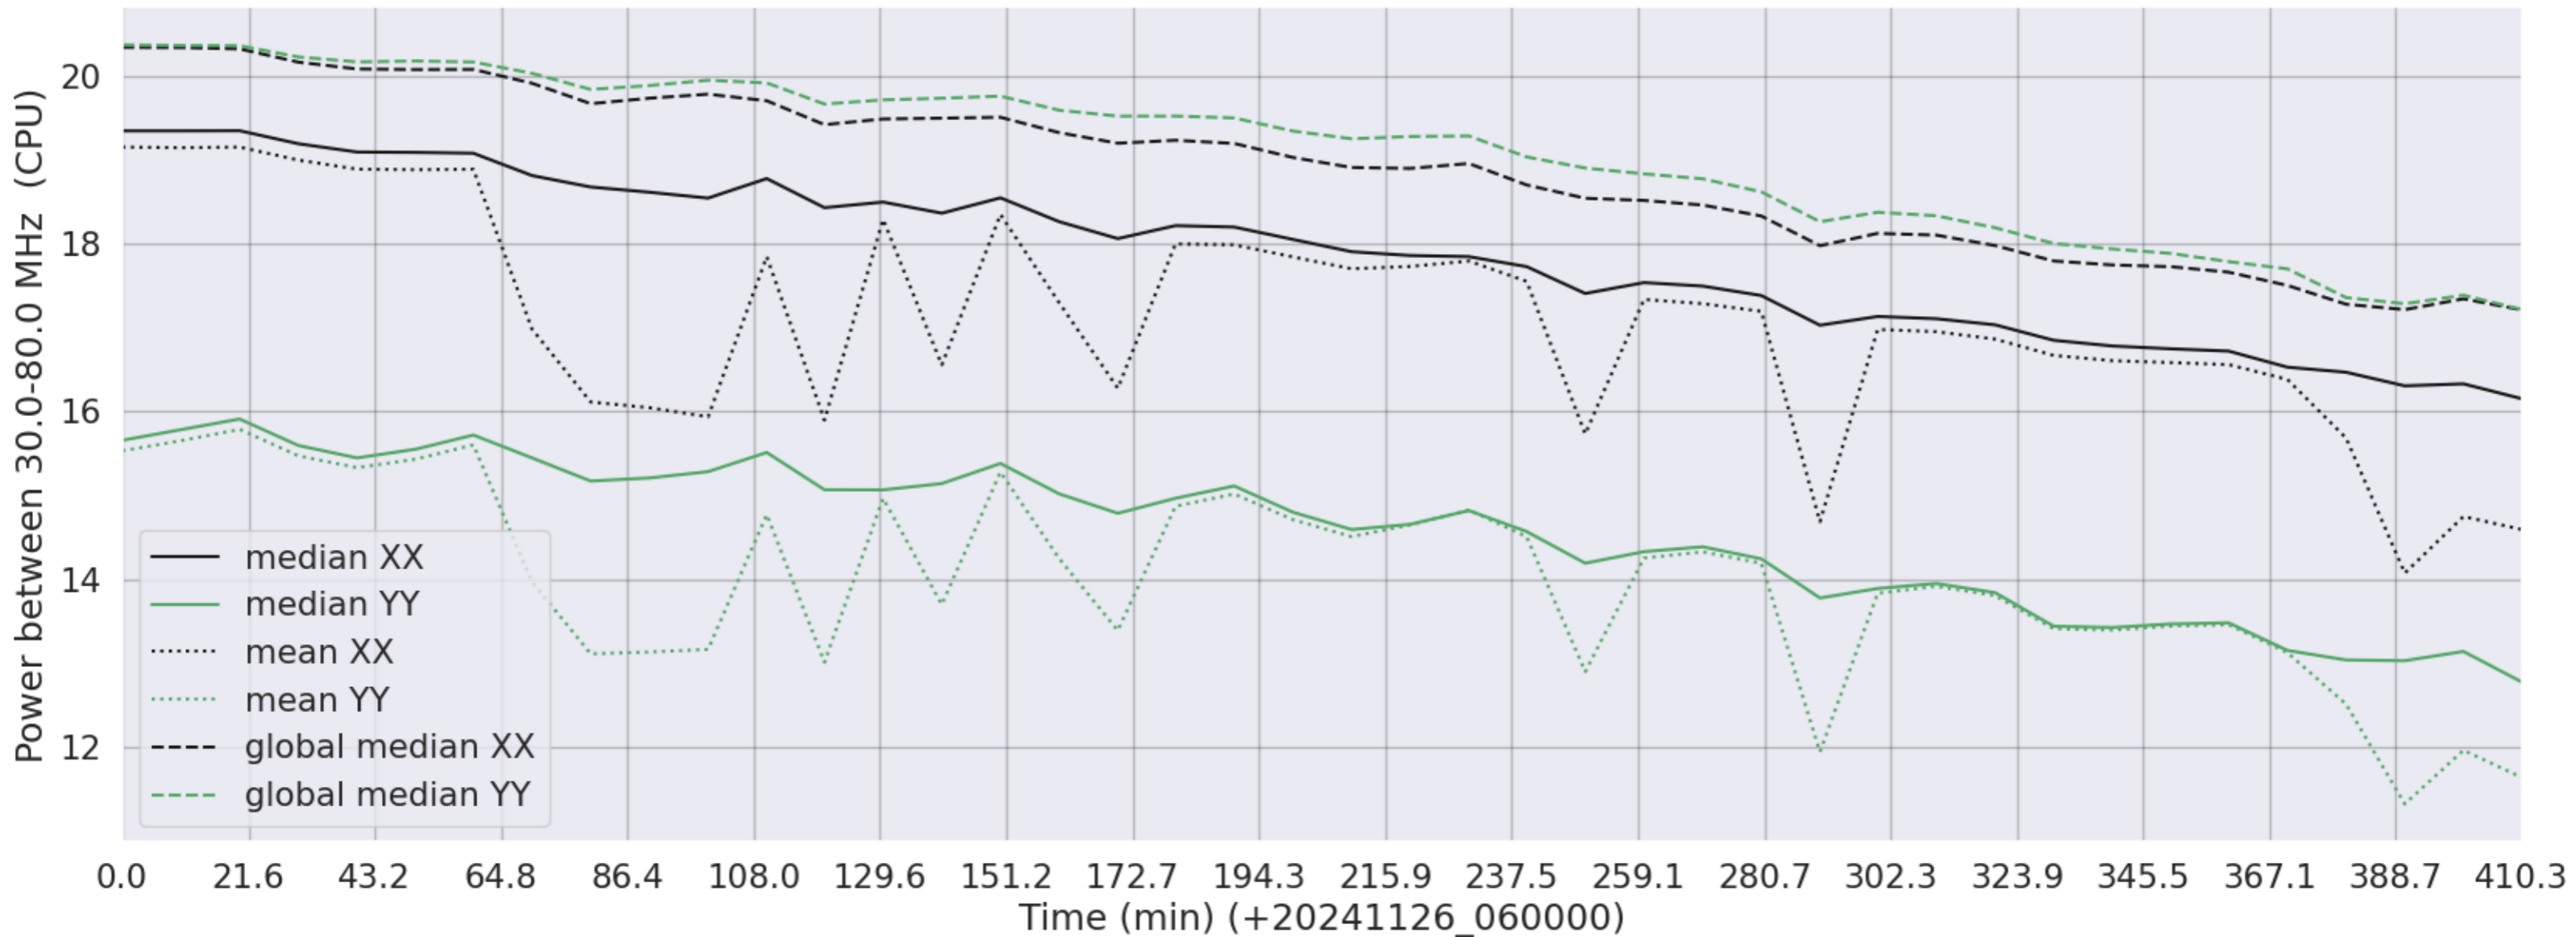

LWA126 - Correlator# 226 - XX FLAGS:Good - YY FLAGS:Good

LWA127 - Correlator# 225 - XX FLAGS:Good - YY FLAGS:Good