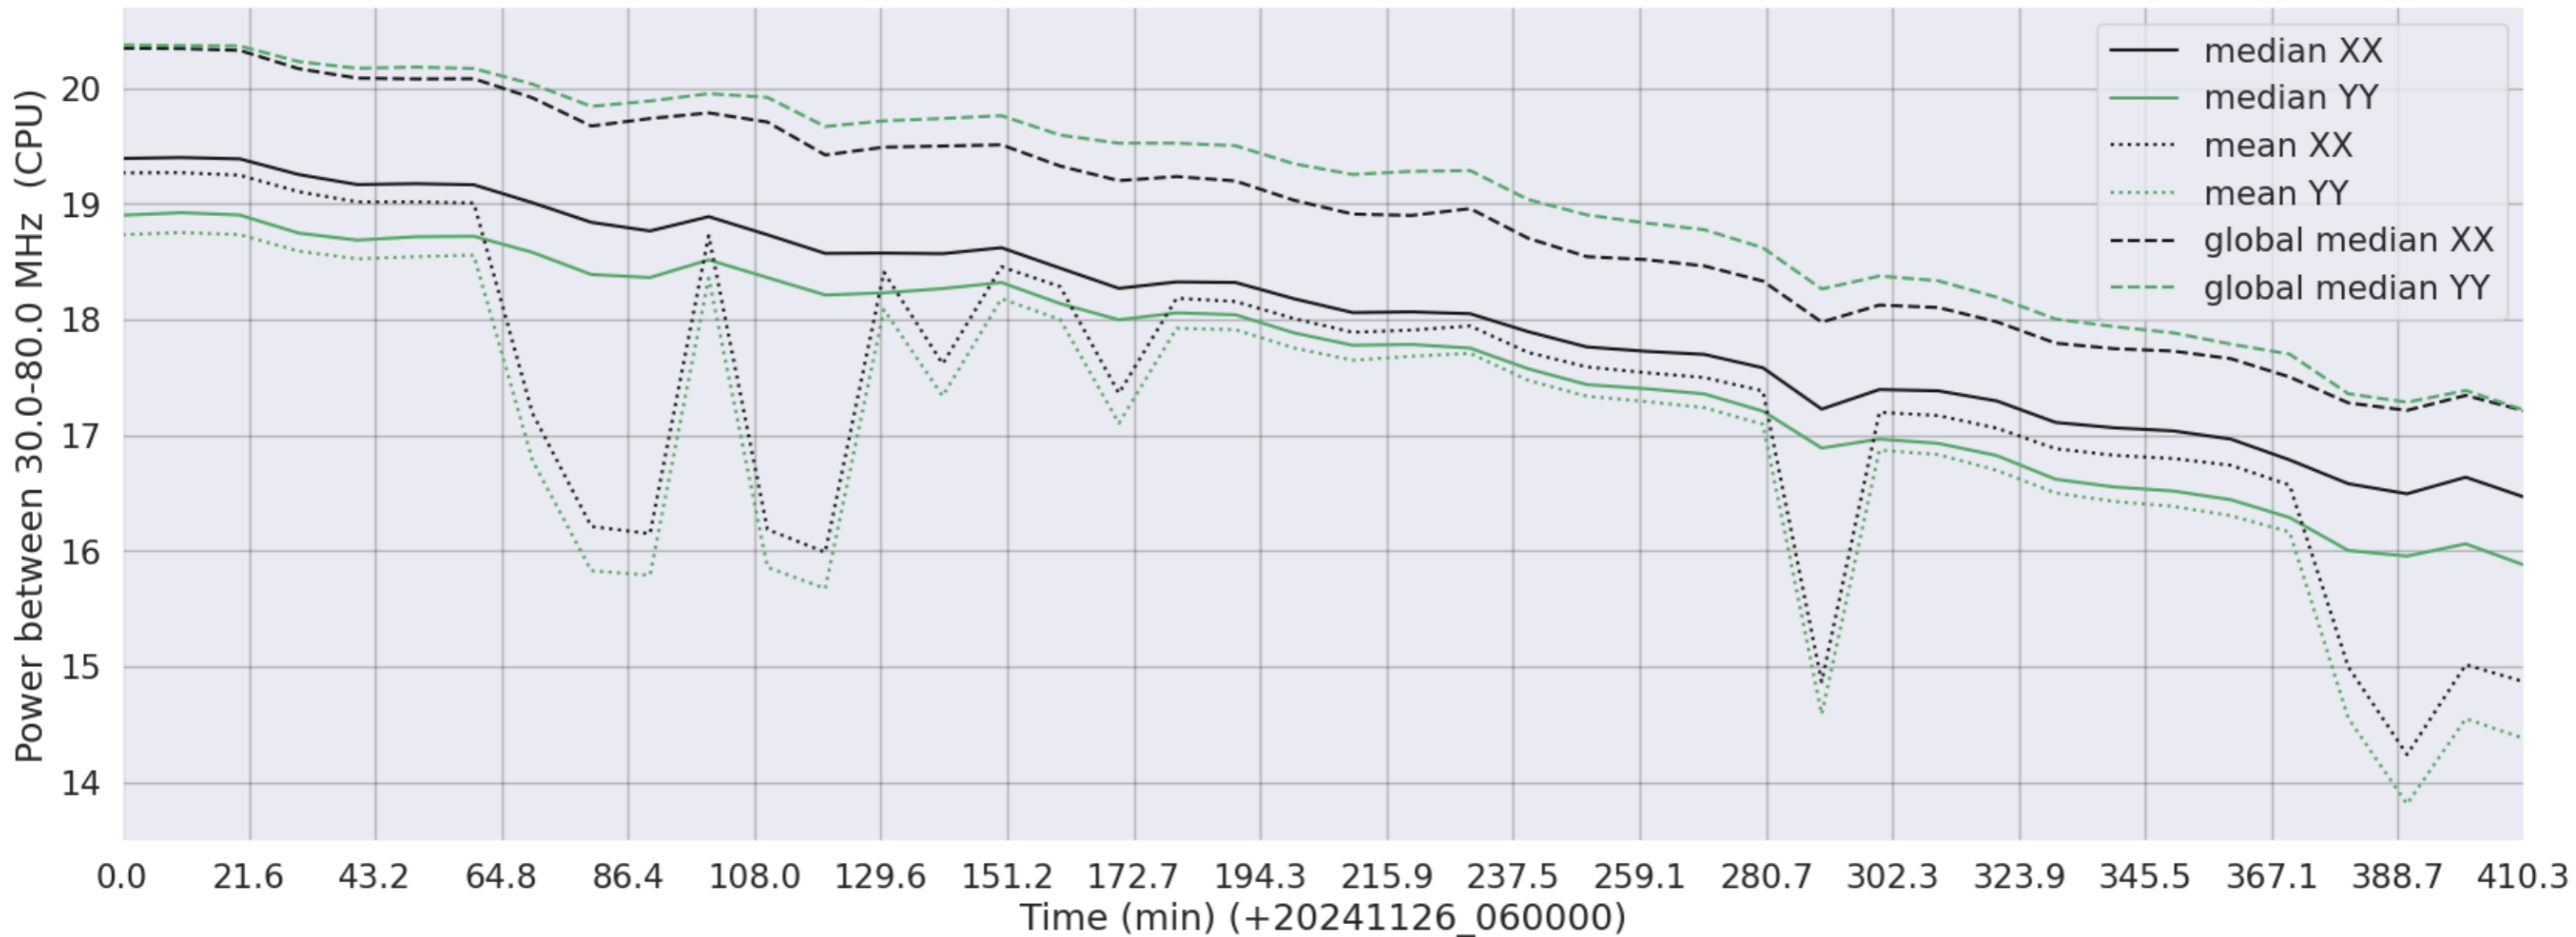

LWA143 - Correlator# 210 - XX FLAGS:BadSpecShape - YY FLAGS:Good

LWA082 - Correlator# 209 - XX FLAGS:Good - YY FLAGS:Good