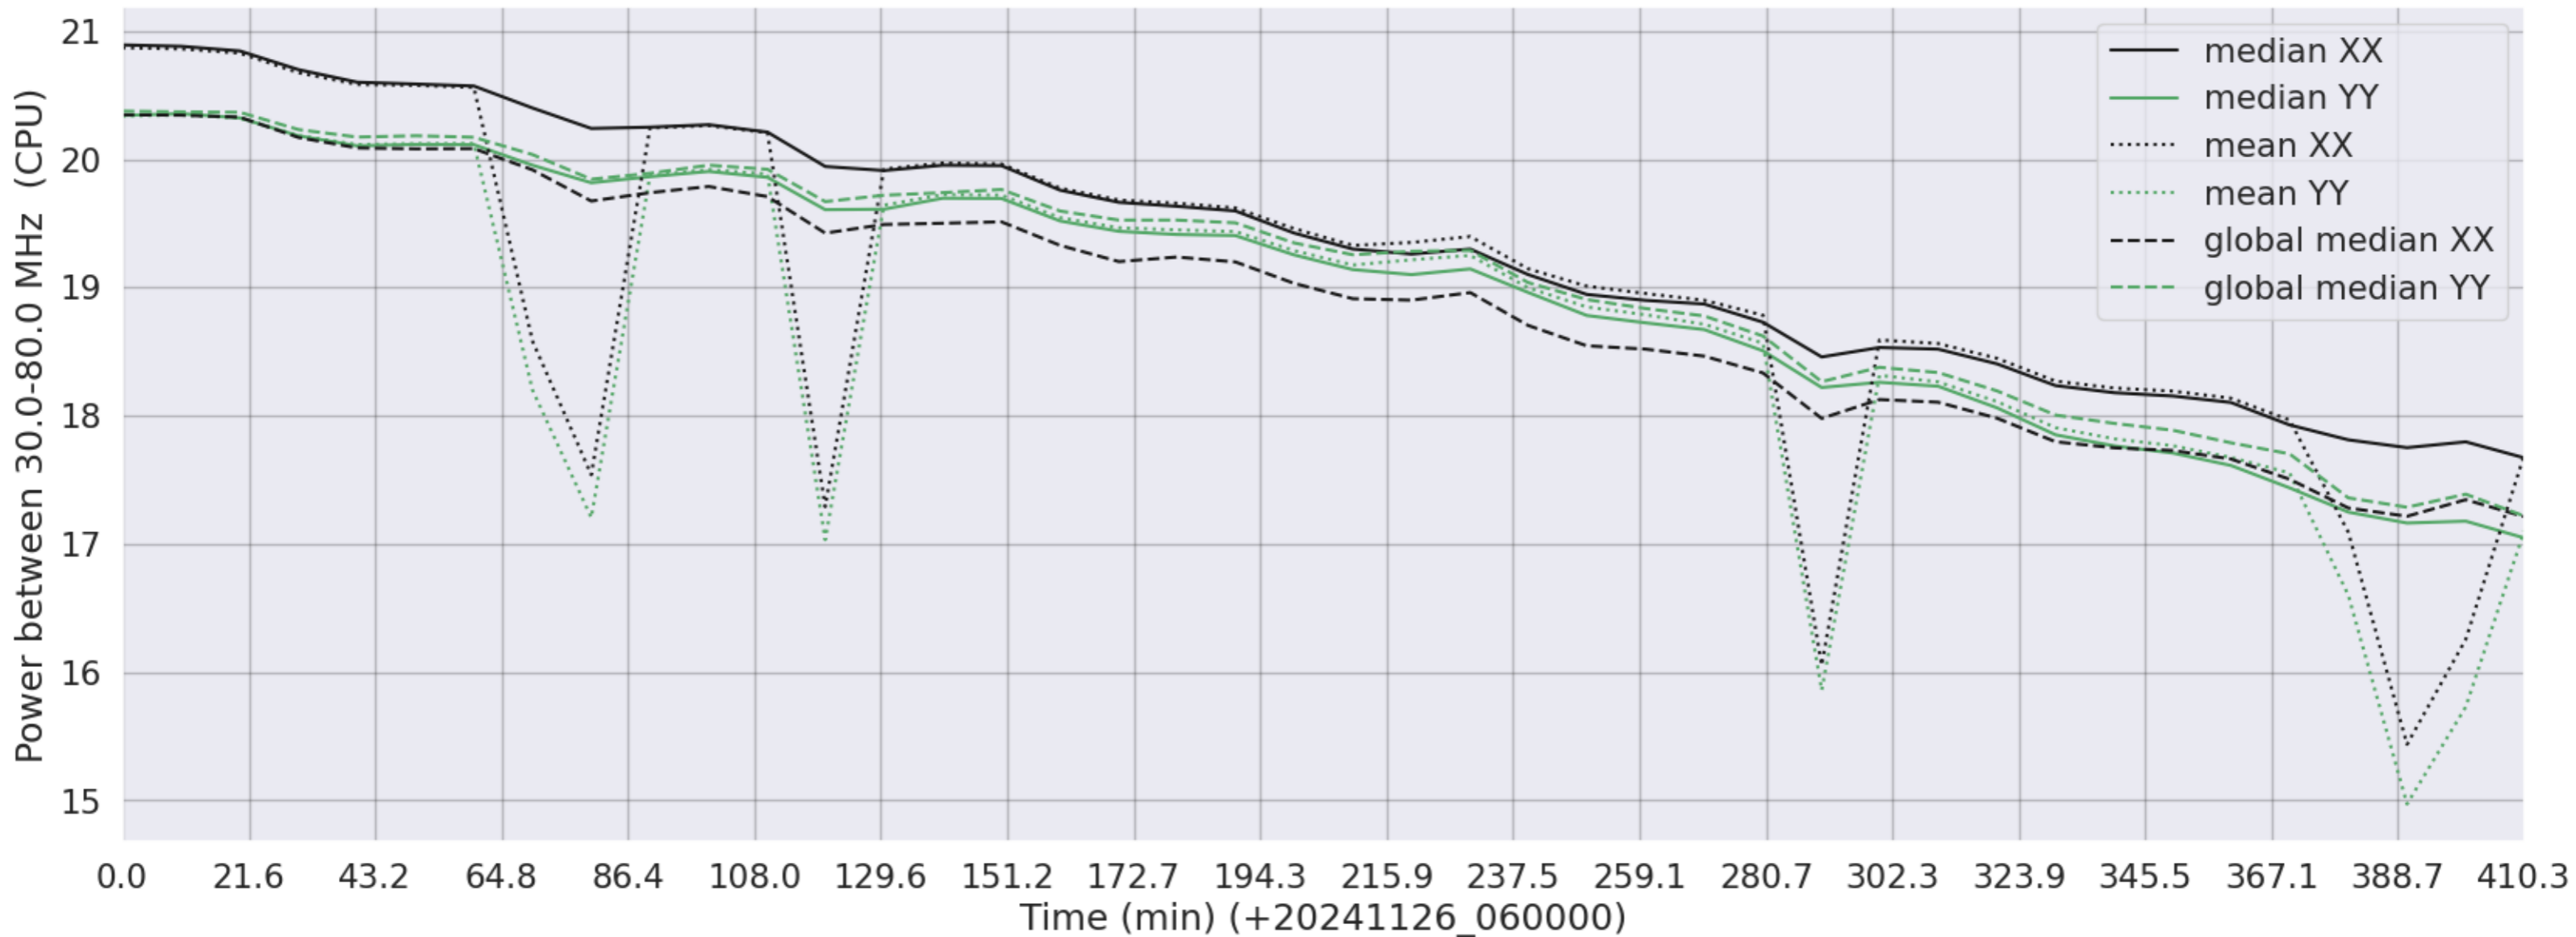

LWA324 - Correlator# 122 - XX FLAGS:Good - YY FLAGS:Good

LWA055 - Correlator# 121 - XX FLAGS:Good - YY FLAGS:Good