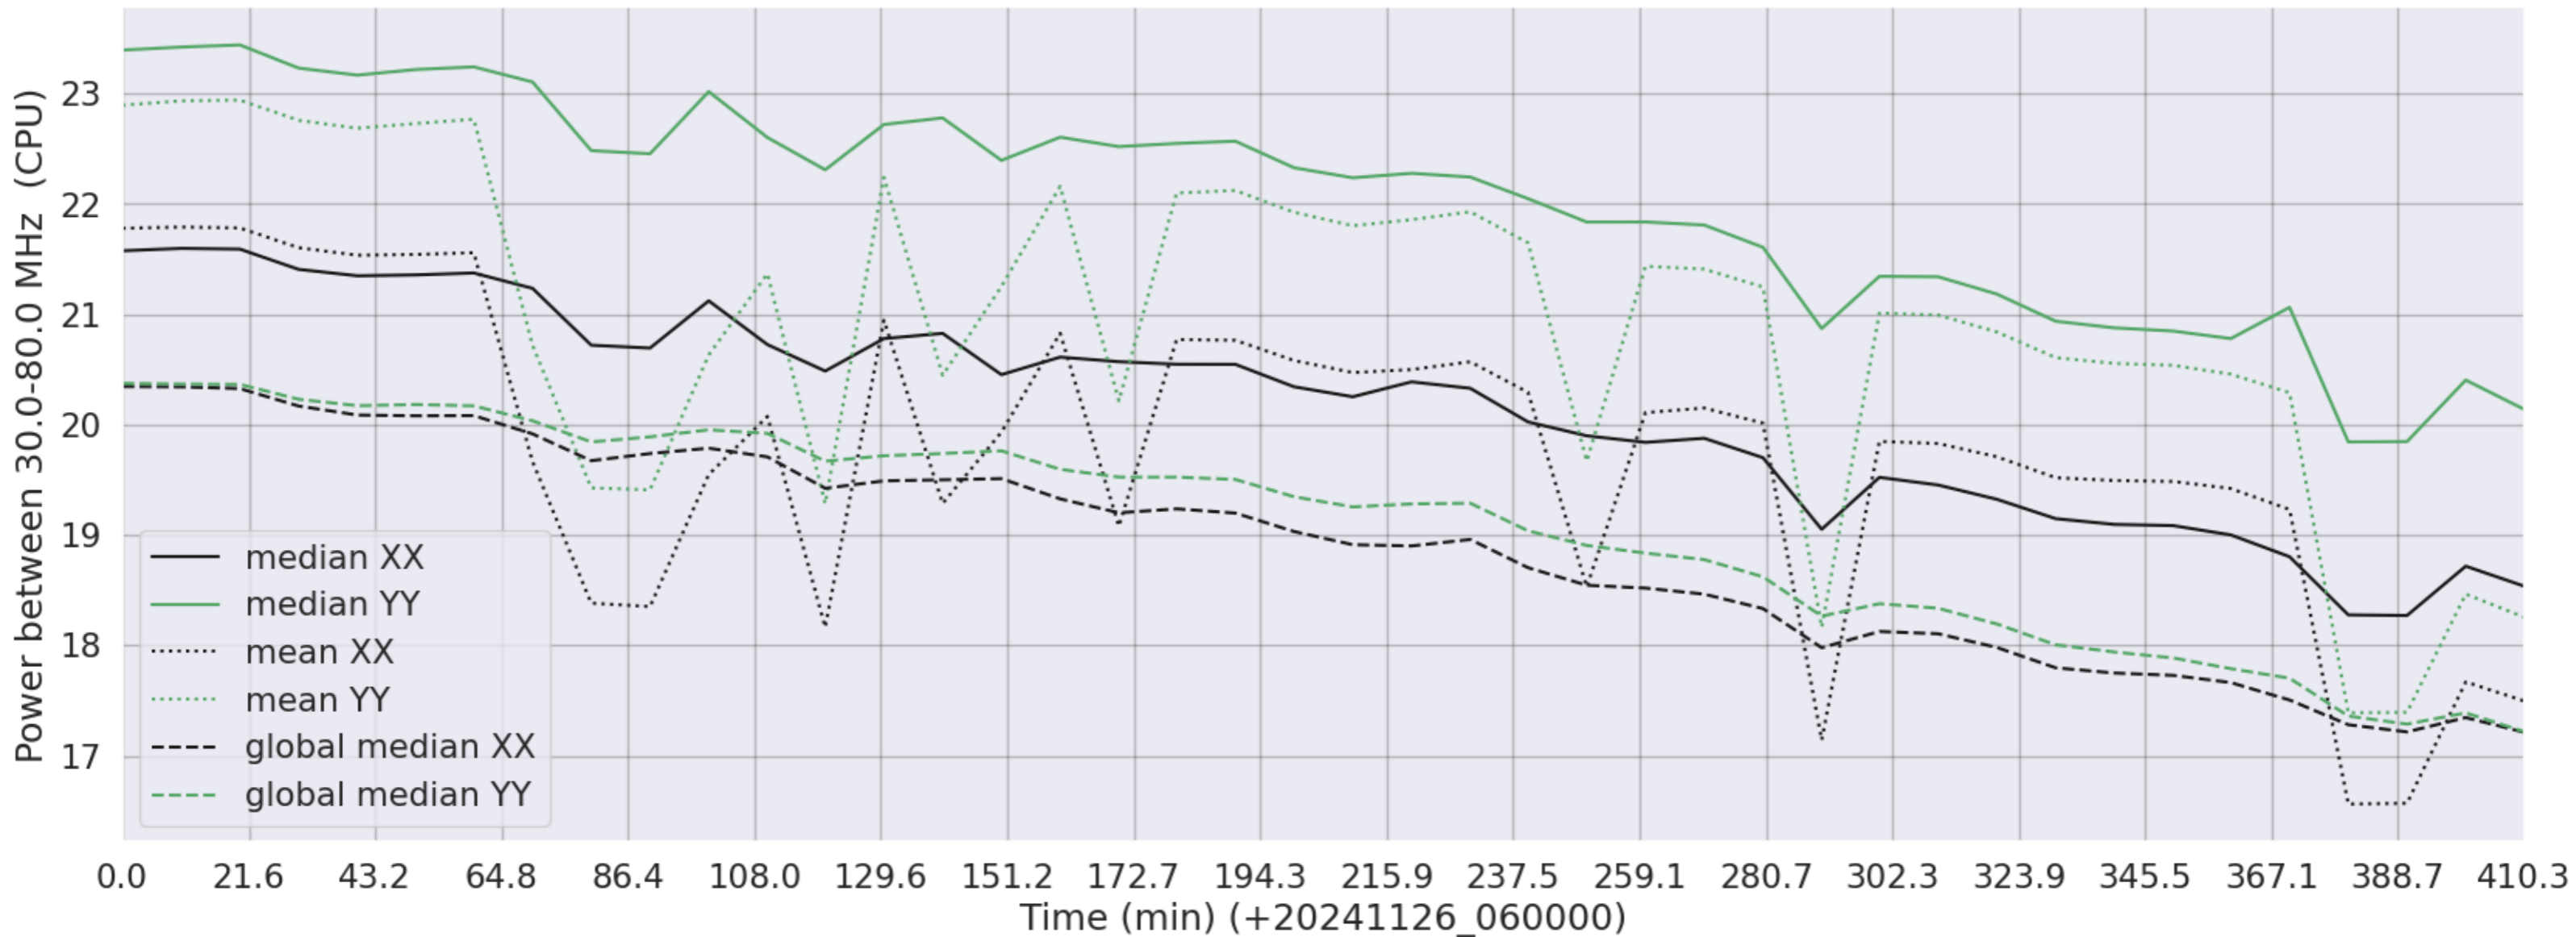

LWA162 - Correlator# 265 - XX FLAGS:Good - YY FLAGS:Good

LWA163 - Correlator# 264 - XX FLAGS:Good - YY FLAGS:Good