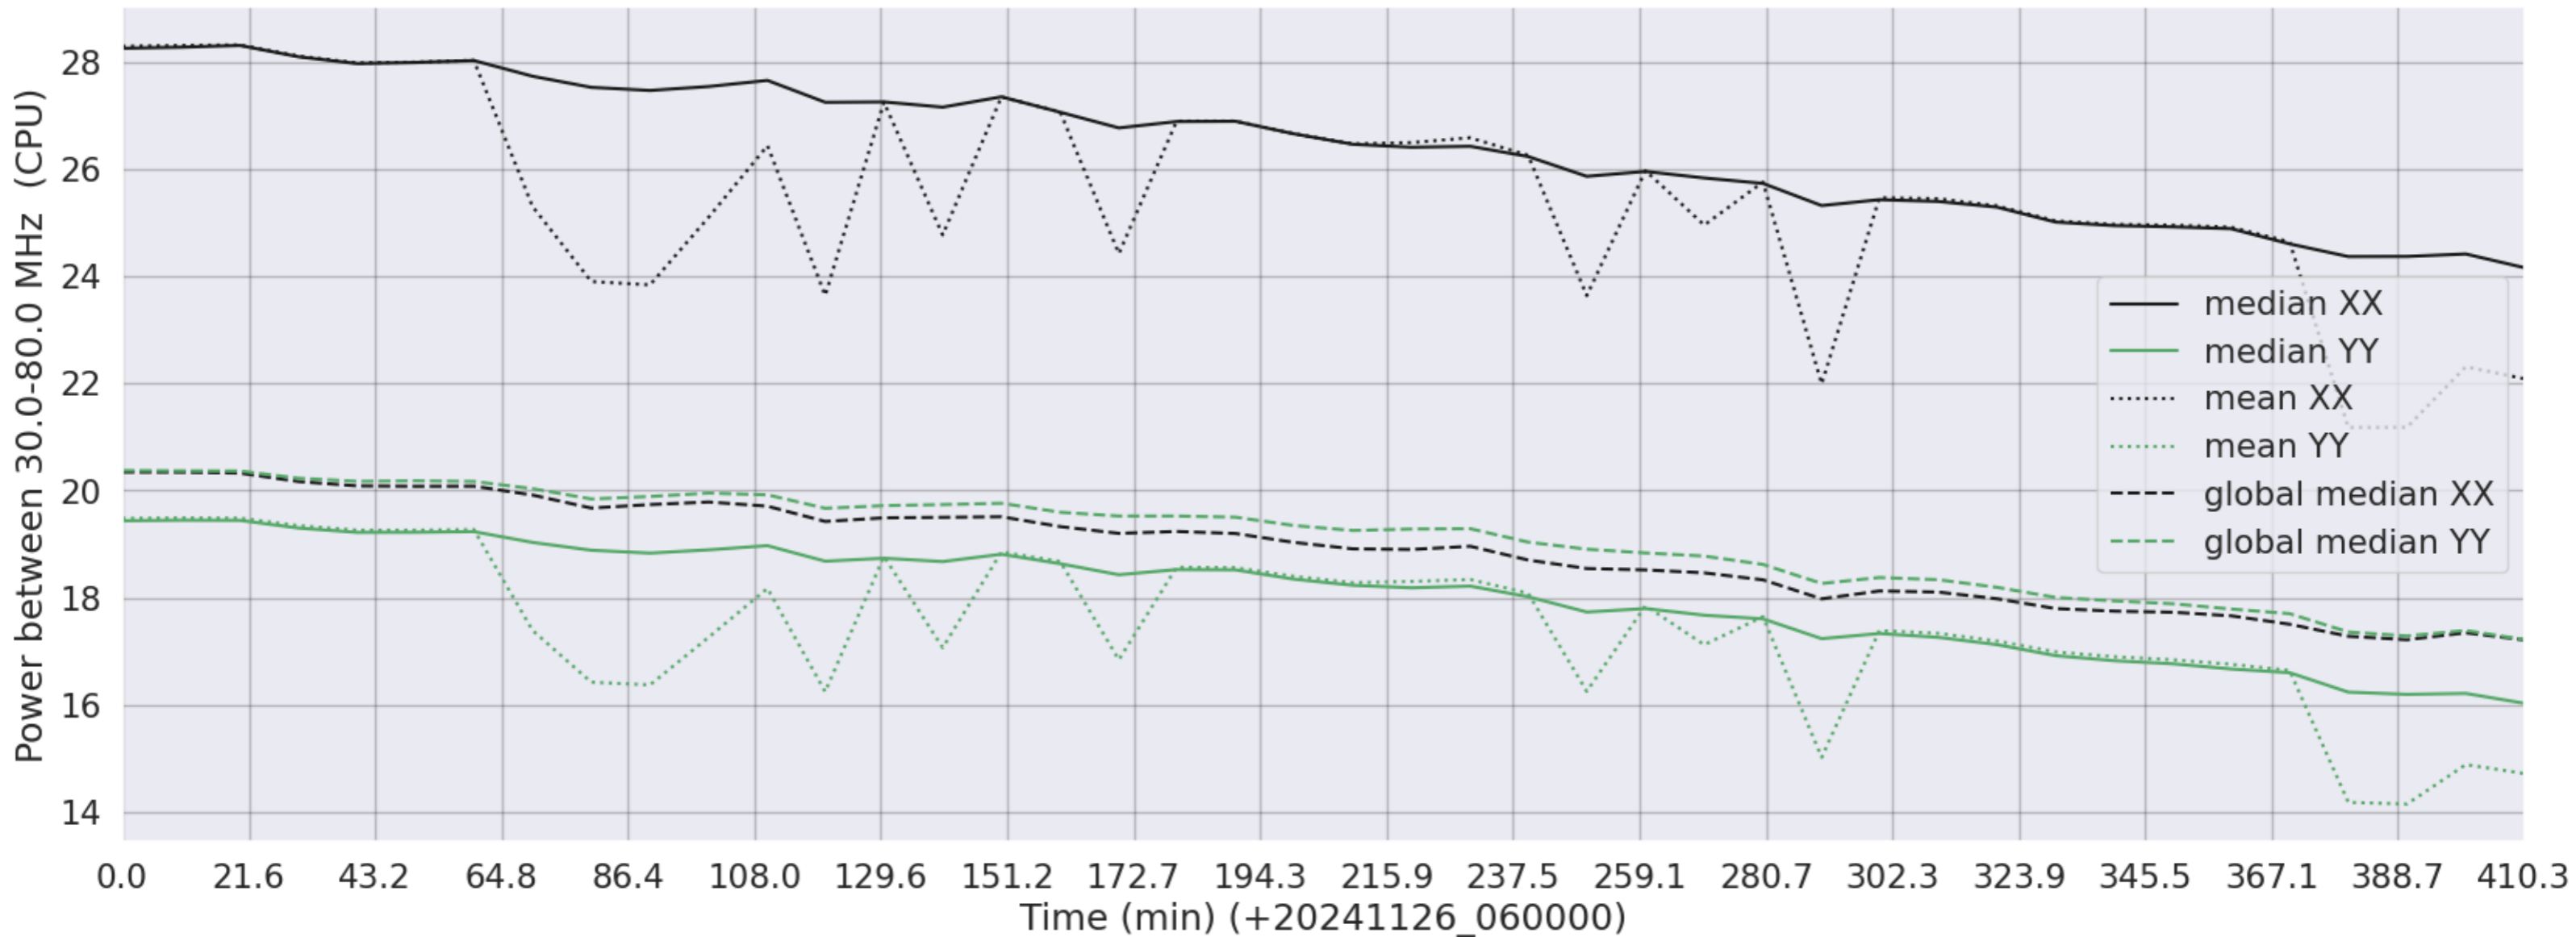

LWA213 - Correlator# 329 - XX FLAGS:Good - YY FLAGS:Good

LWA214 - Correlator# 328 - XX FLAGS:Good - YY FLAGS:Good