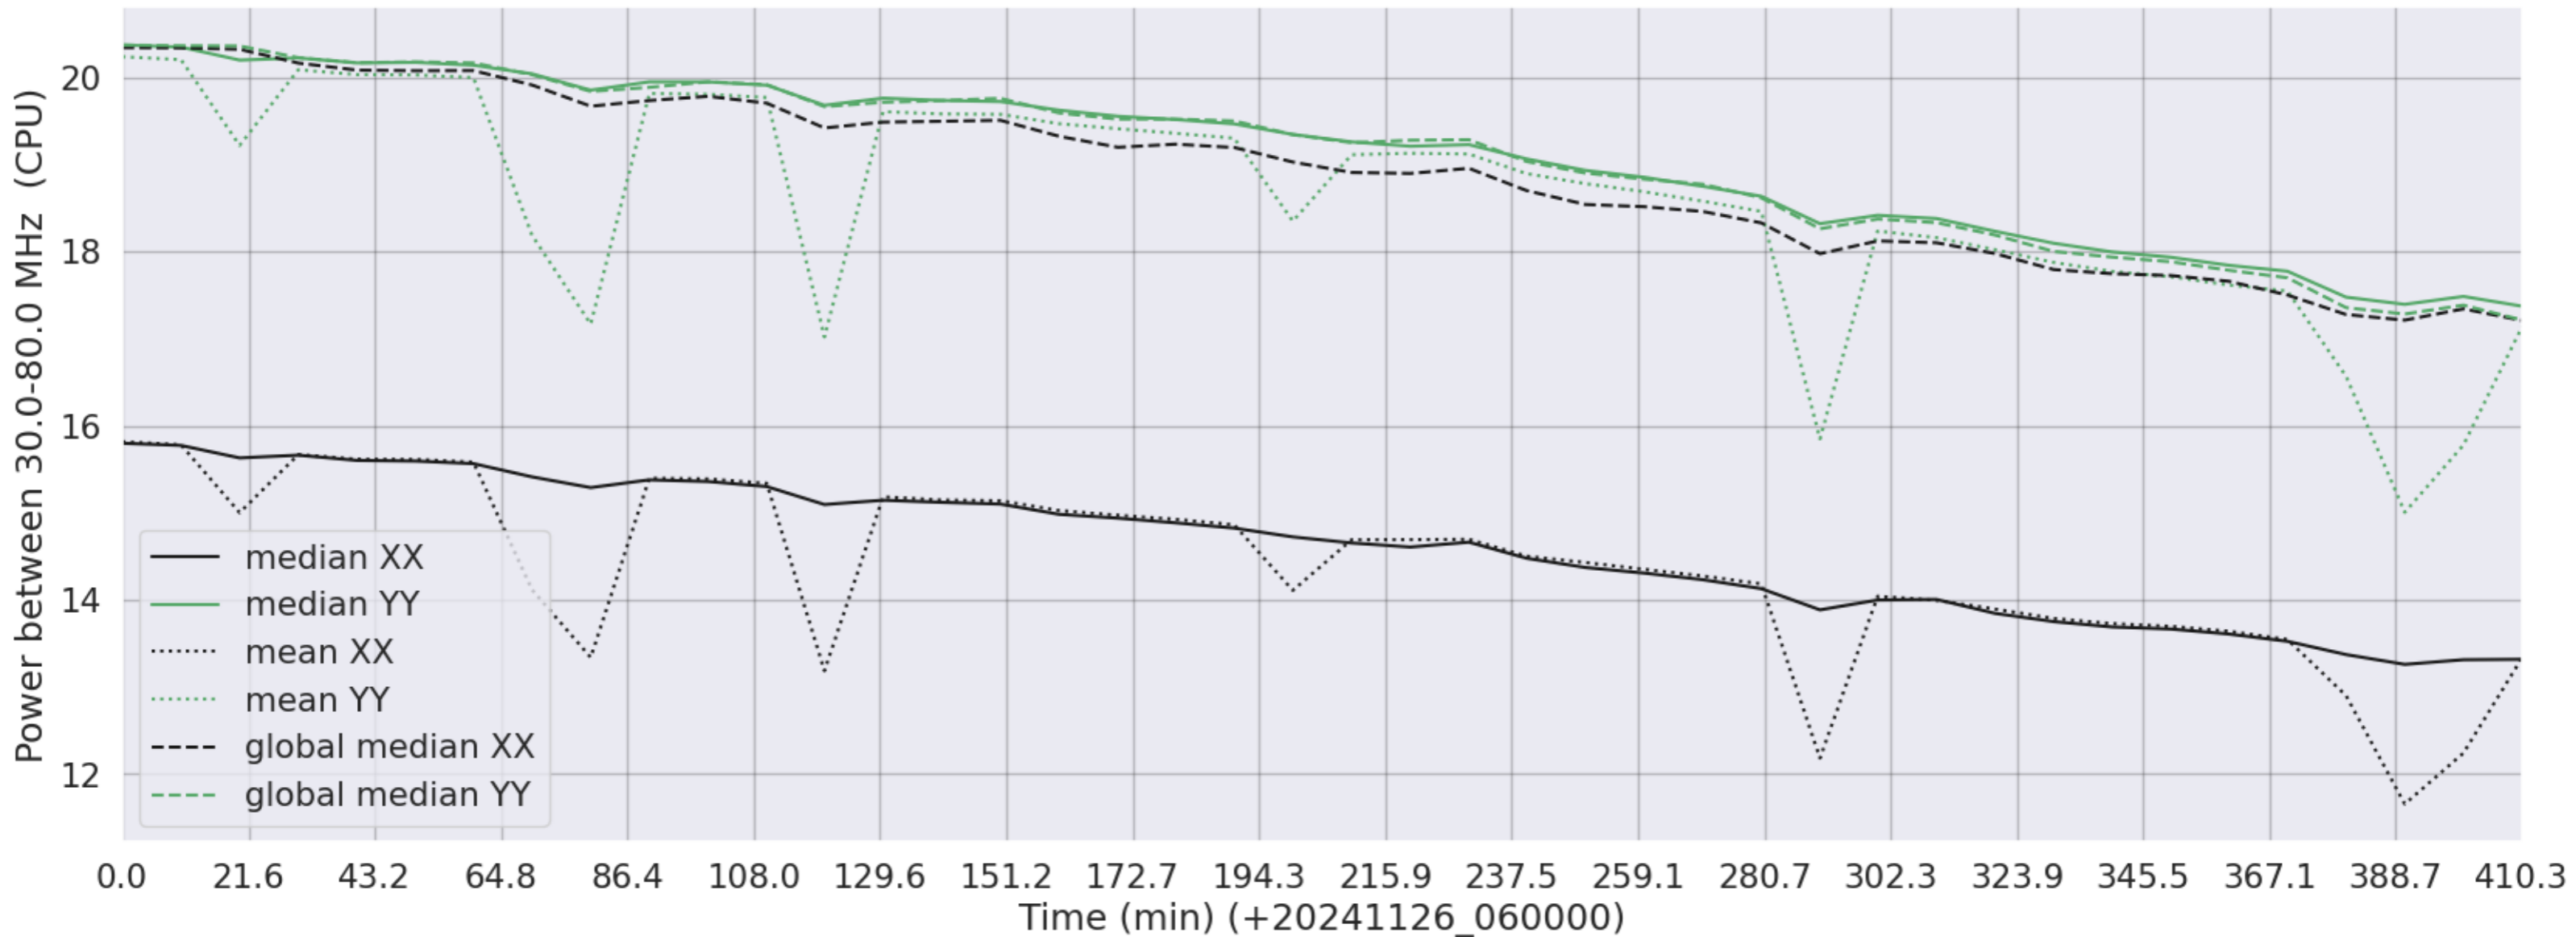

LWA296 - Correlator# 046 - XX FLAGS:Good - YY FLAGS:Good

LWA291 - Correlator# 045 - XX FLAGS:Good - YY FLAGS:Good