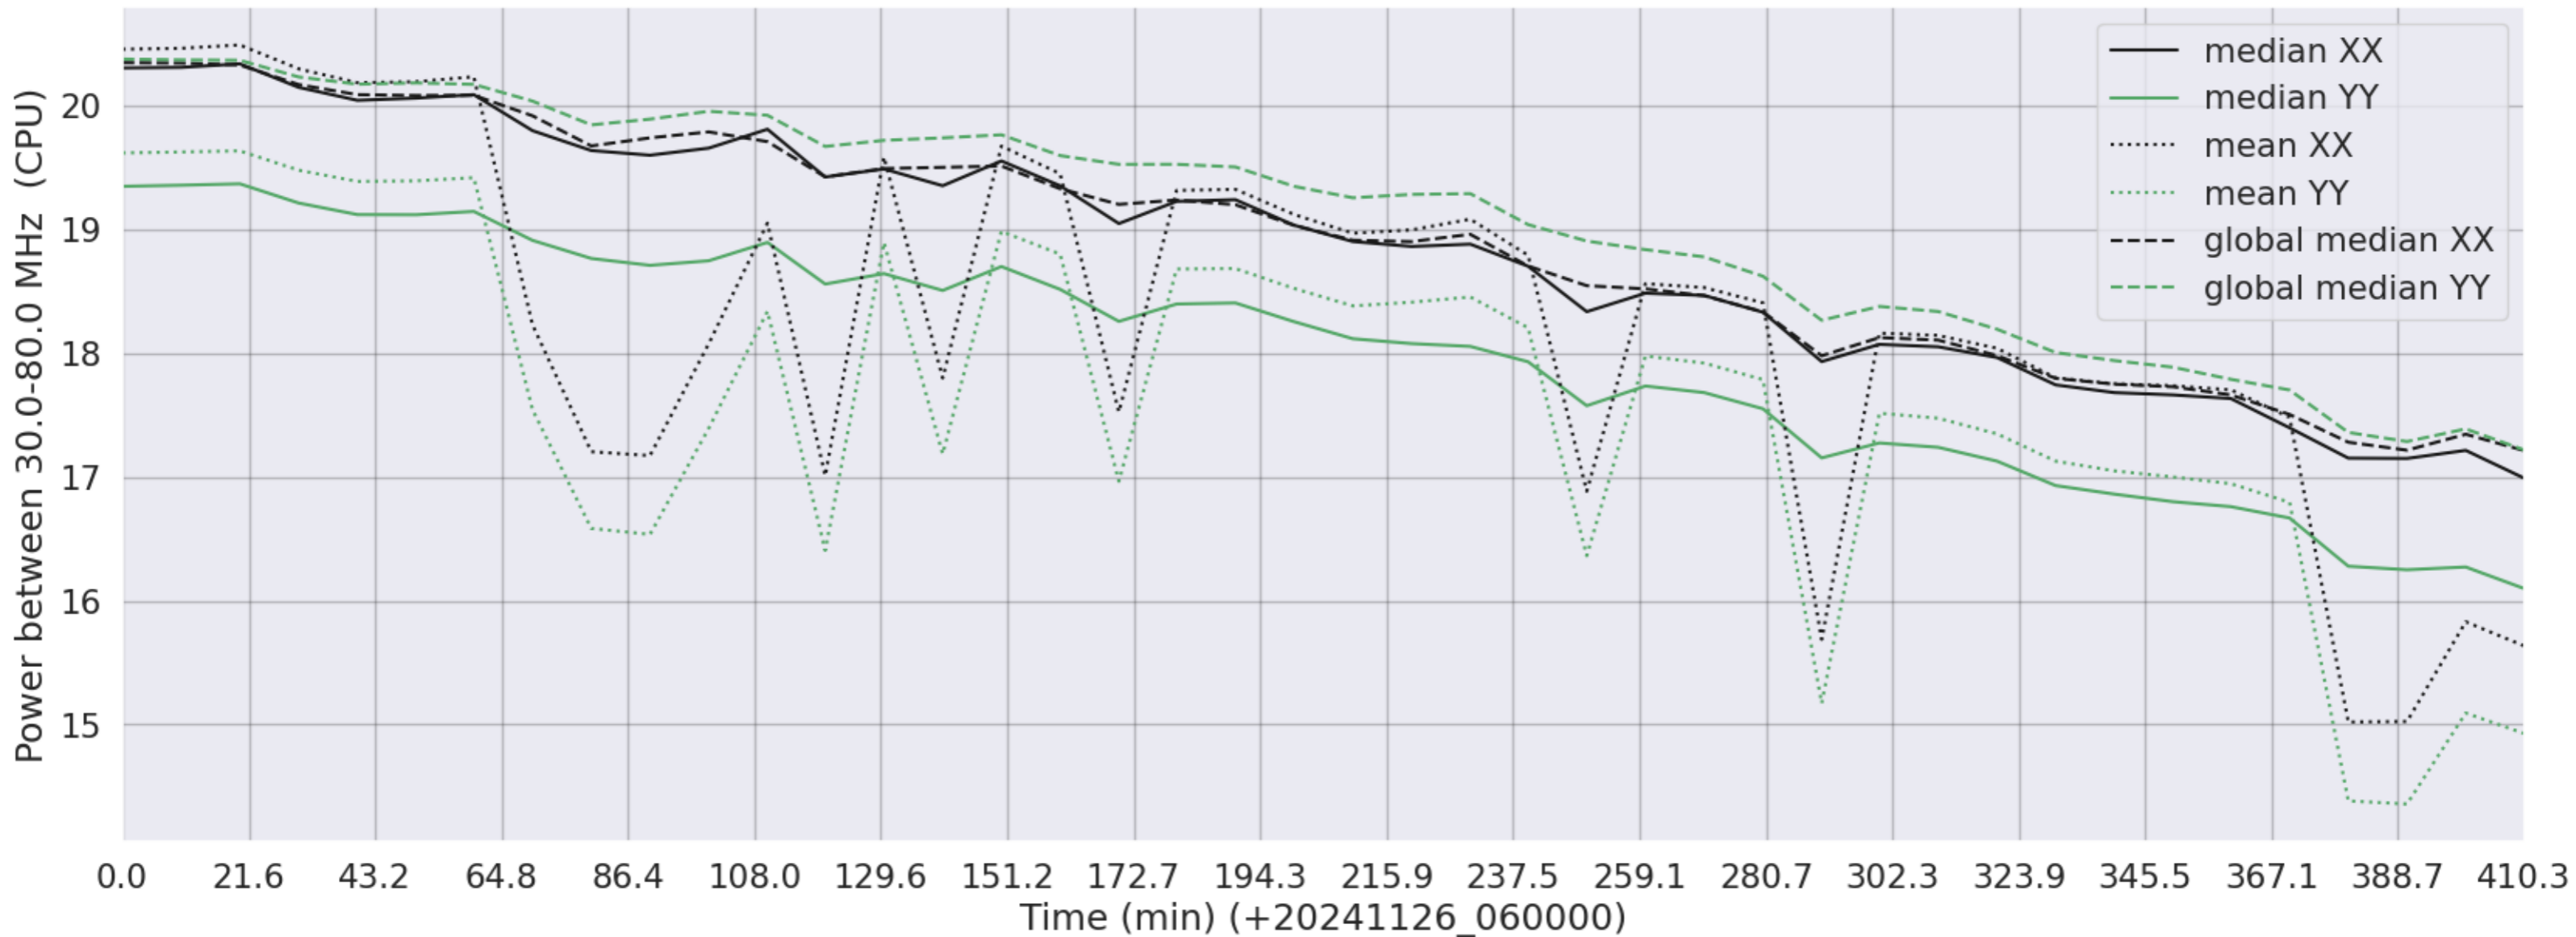

LWA223 - Correlator# 337 - XX FLAGS:Good - YY FLAGS:Good

LWA241 - Correlator# 336 - XX FLAGS:Good - YY FLAGS:Good