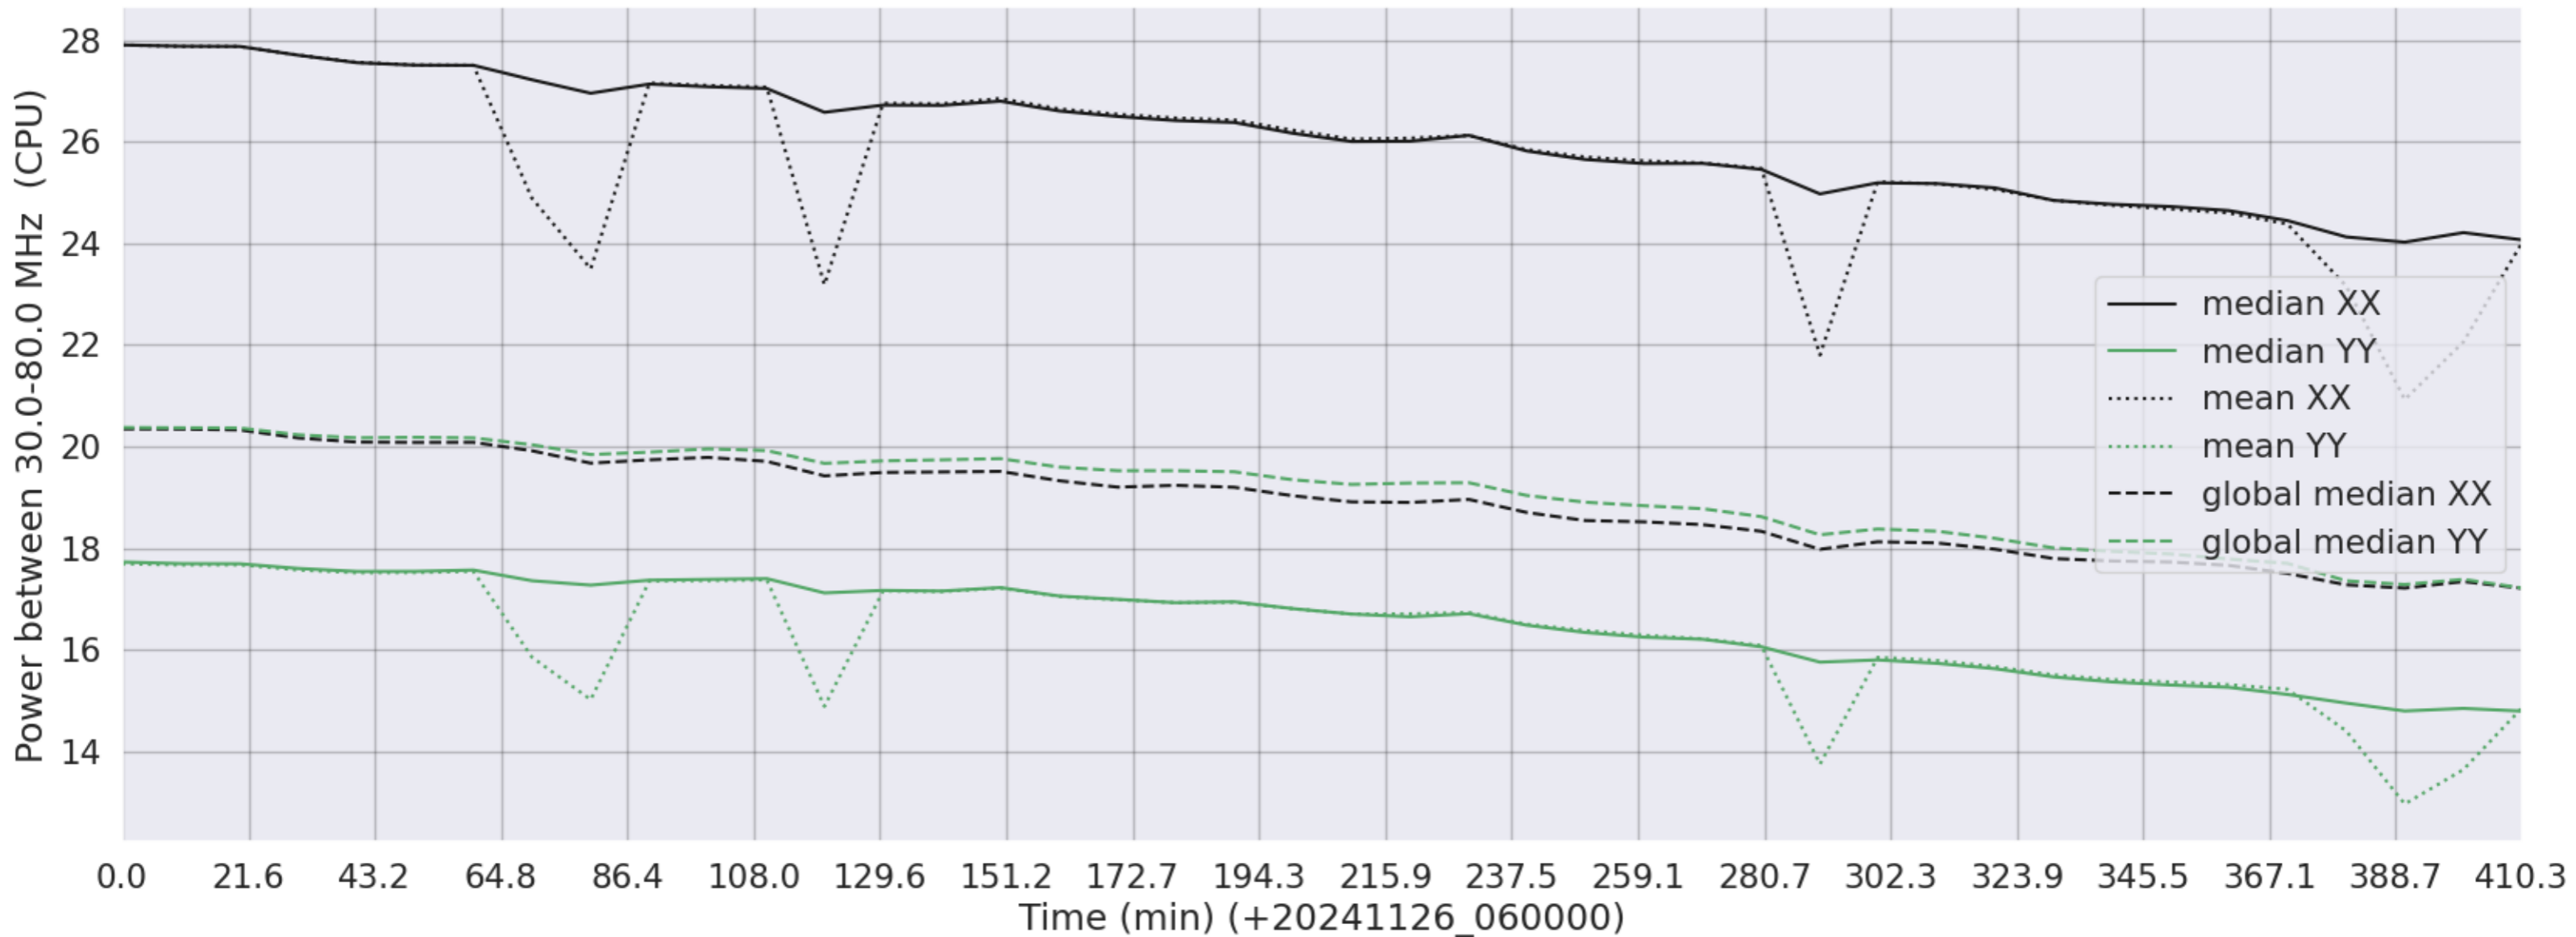

LWA298 - Correlator# 049 - XX FLAGS:Good - YY FLAGS:Good

LWA301 - Correlator# 048 - XX FLAGS:Good - YY FLAGS:Good