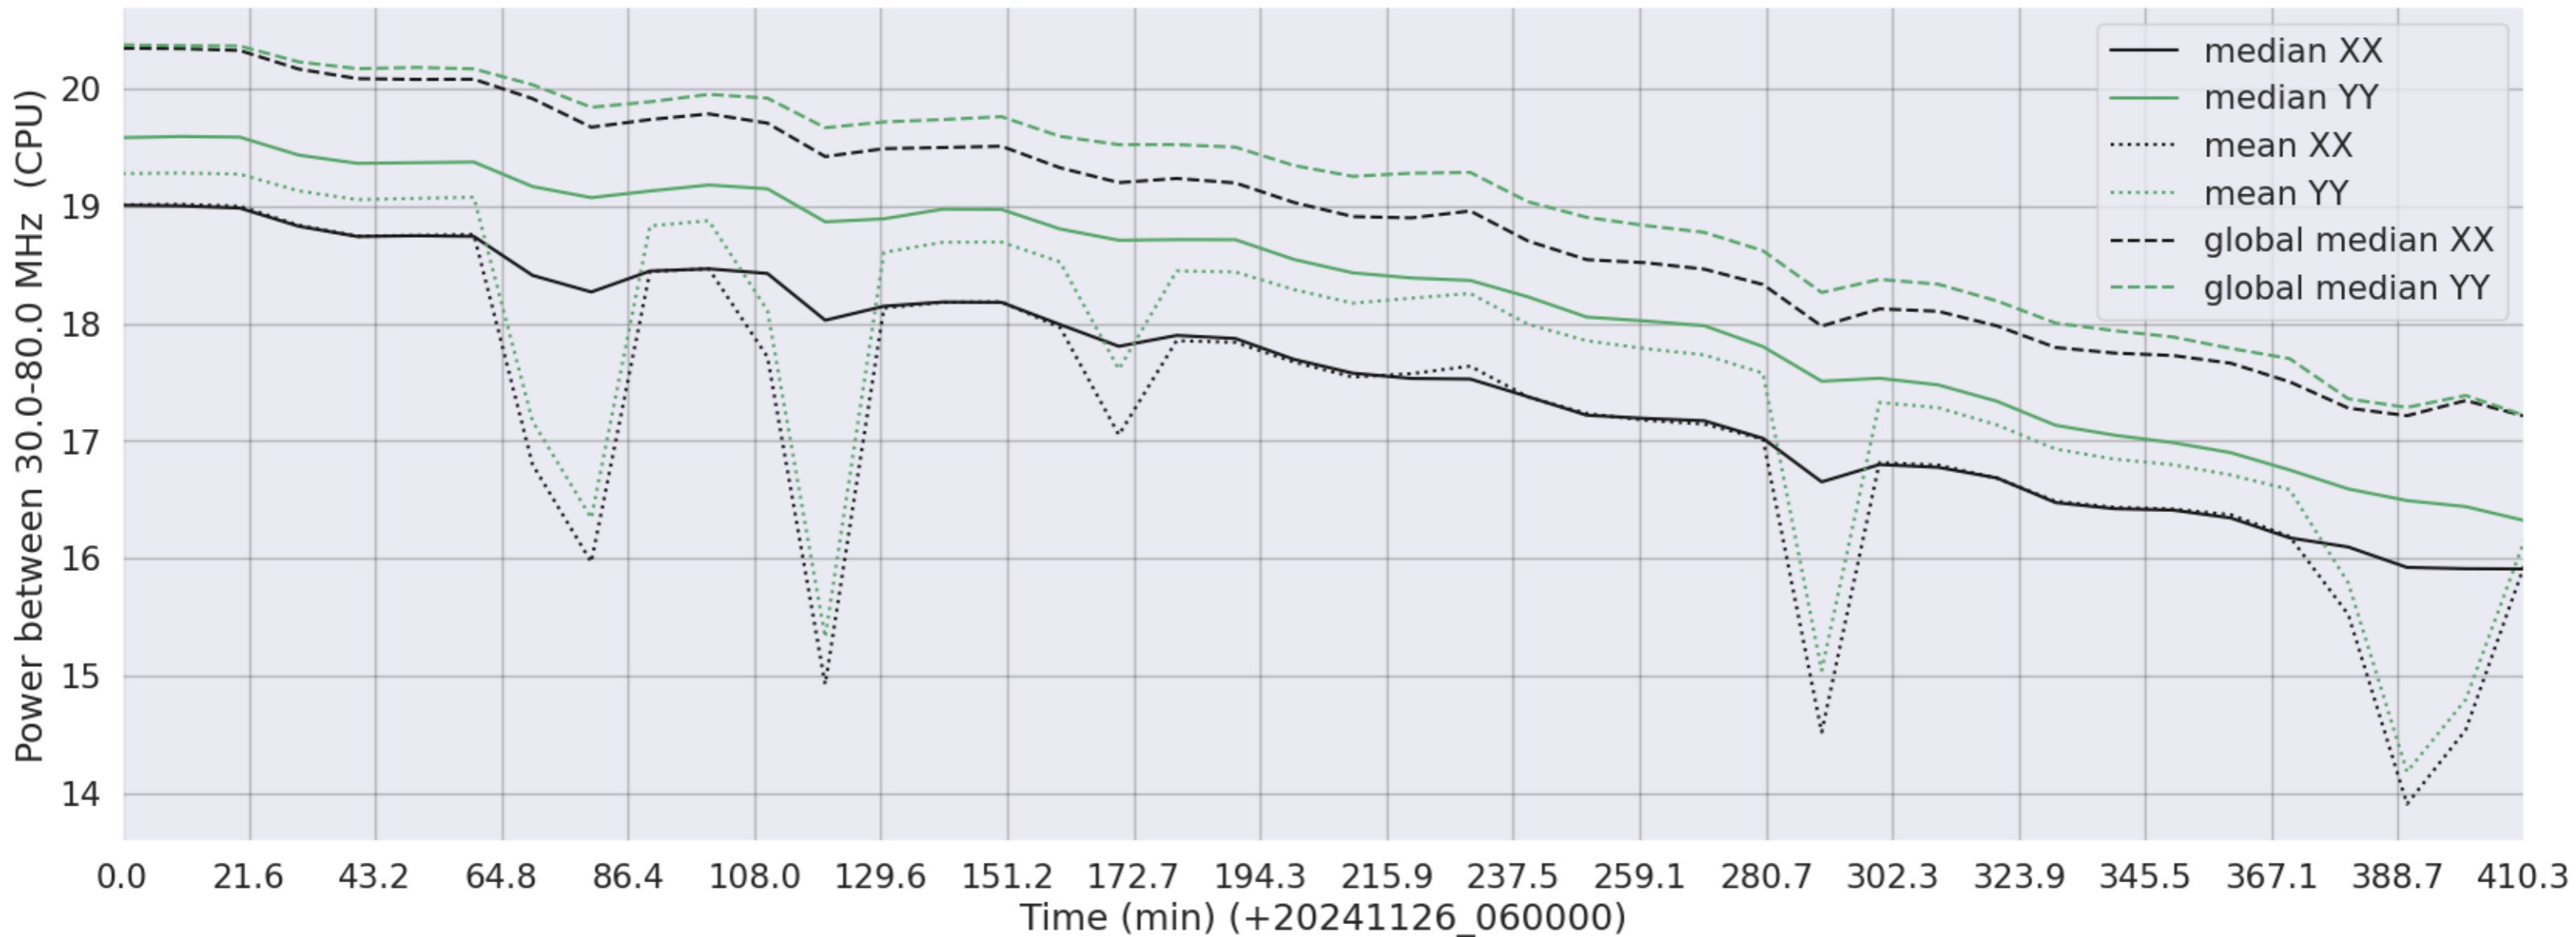

LWA095 - Correlator# 150 - XX FLAGS:Good - YY FLAGS:Good

LWA092 - Correlator# 149 - XX FLAGS:Good - YY FLAGS:Good