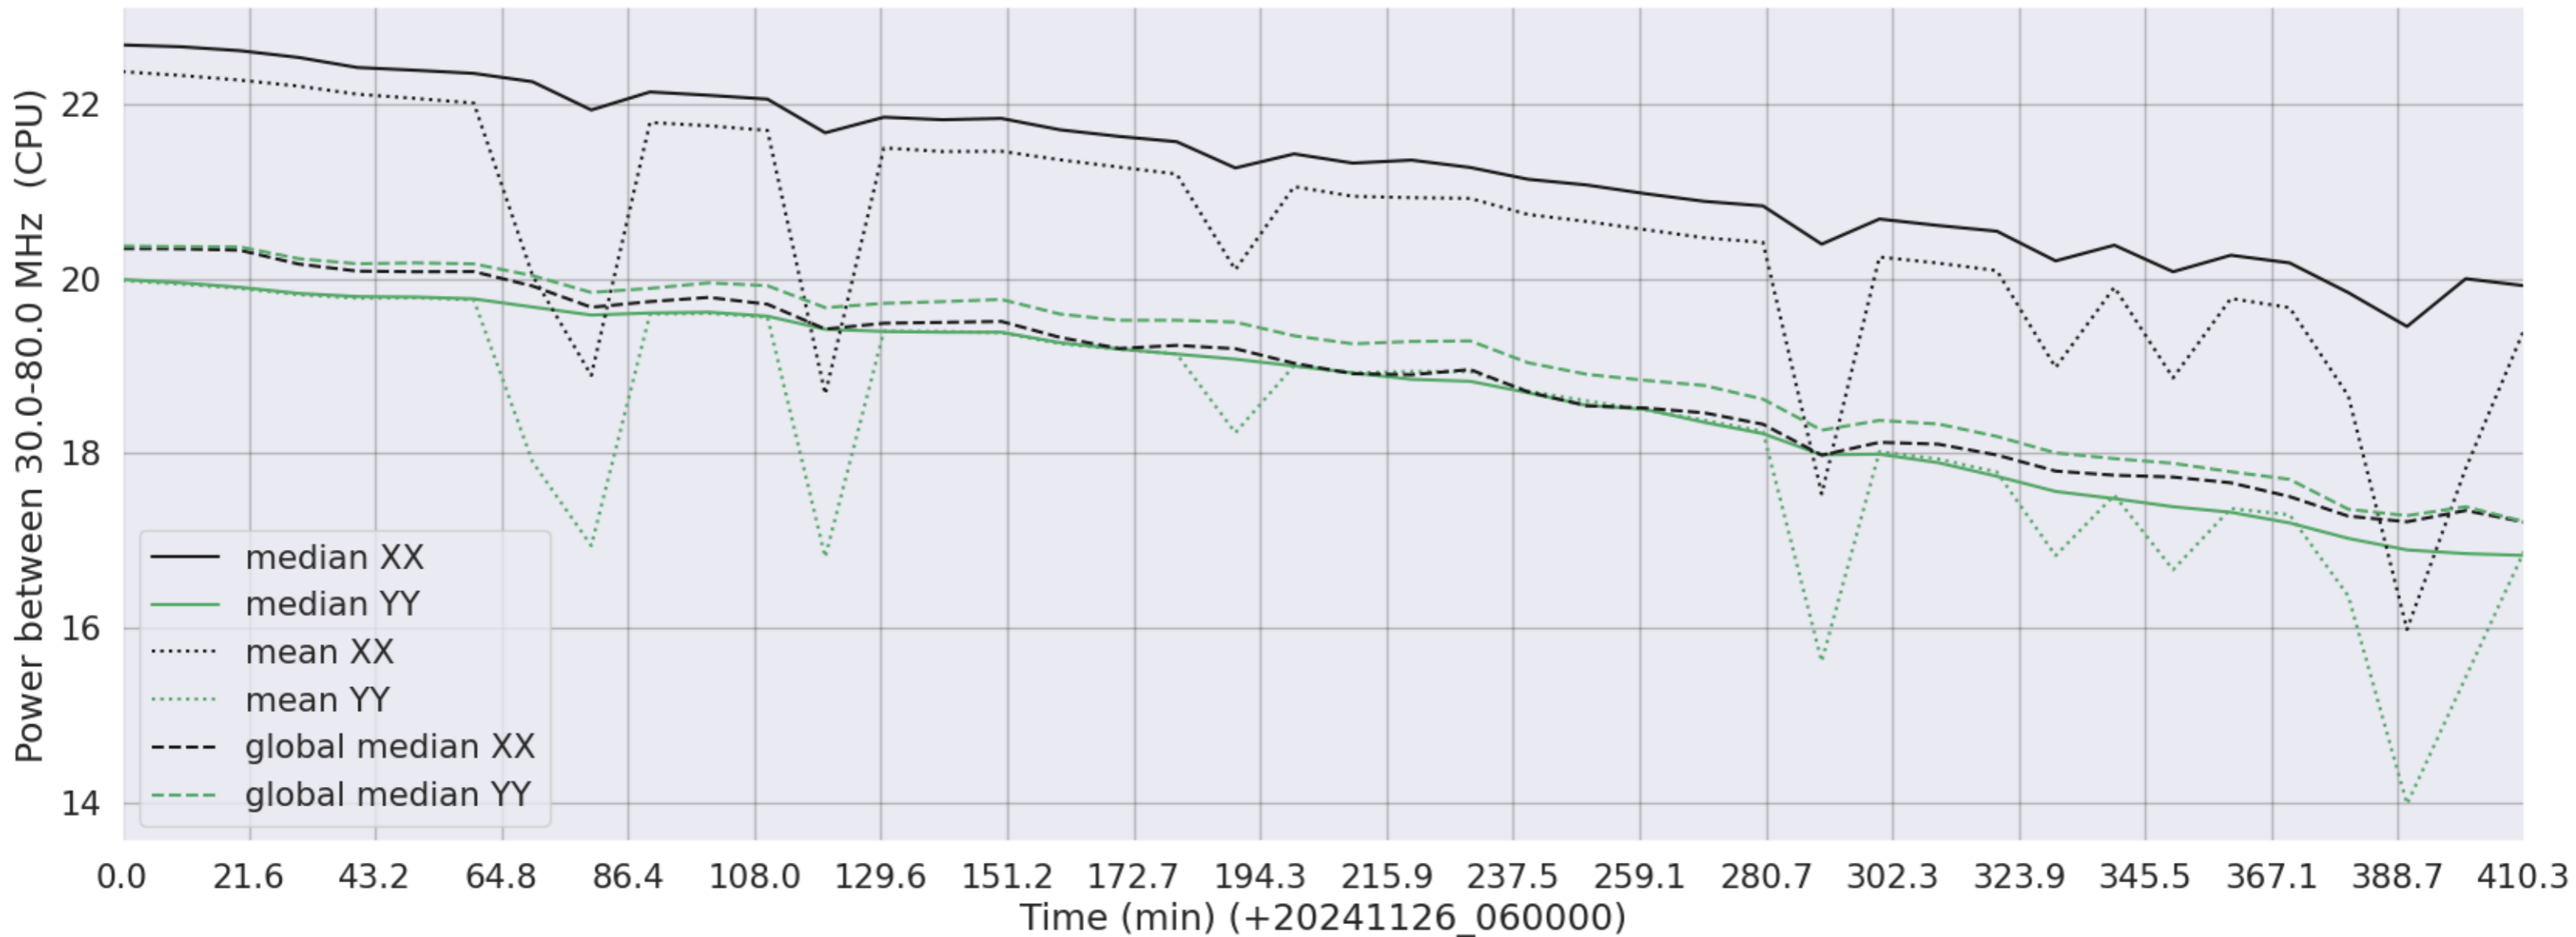

LWA283 - Correlator# 040 - XX FLAGS:Good - YY FLAGS:Good

LWA280 - Correlator# 041 - XX FLAGS:Good - YY FLAGS:BadSpecShape

LWA288 - Correlator# 042 - XX FLAGS:Good - YY FLAGS:Good

LWA284 - Correlator# 043 - XX FLAGS:Good - YY FLAGS:Good