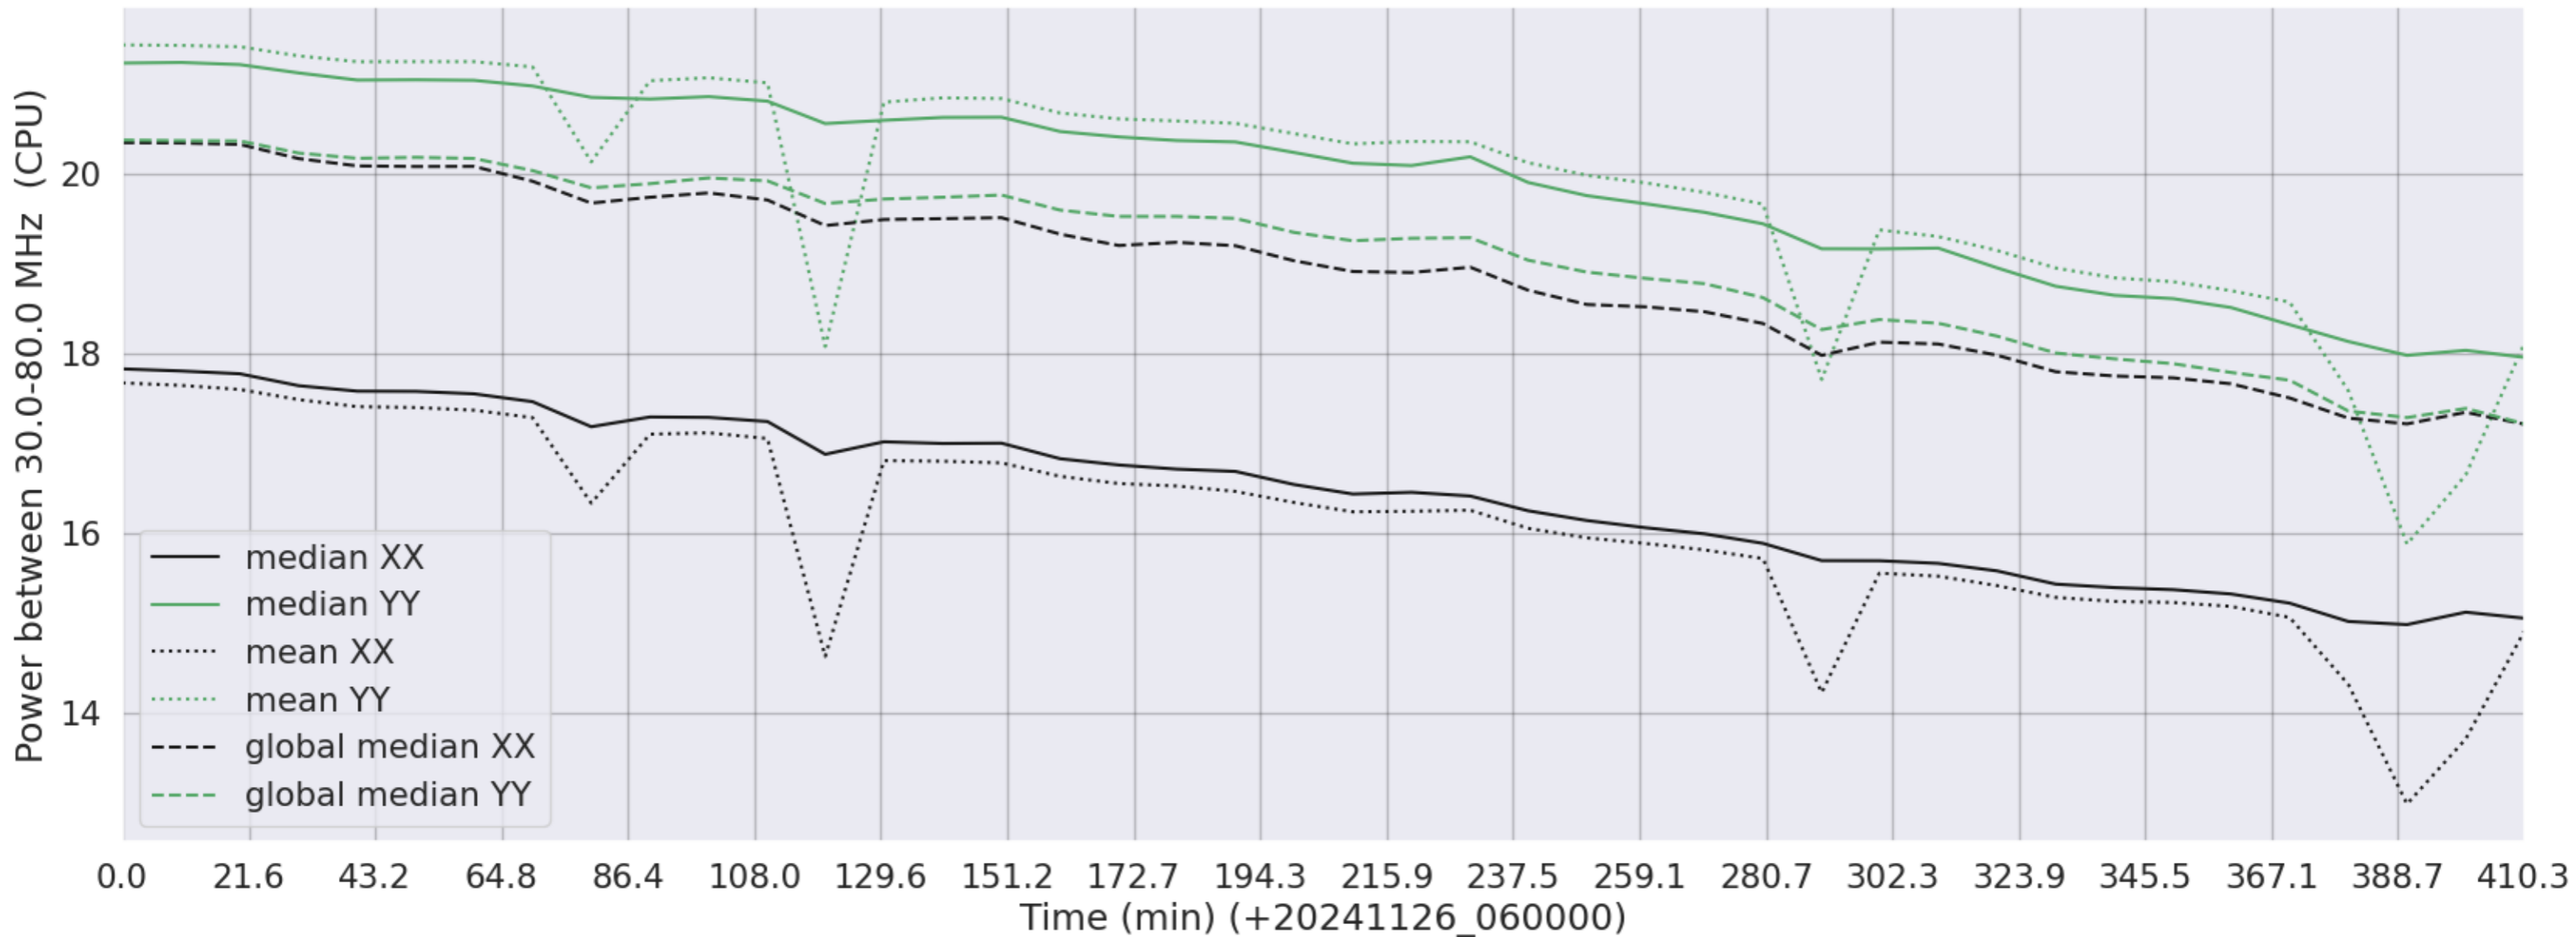

LWA309 - Correlator# 014 - XX FLAGS:Good - YY FLAGS:Good

LWA285 - Correlator# 013 - XX FLAGS:Good - YY FLAGS:Good