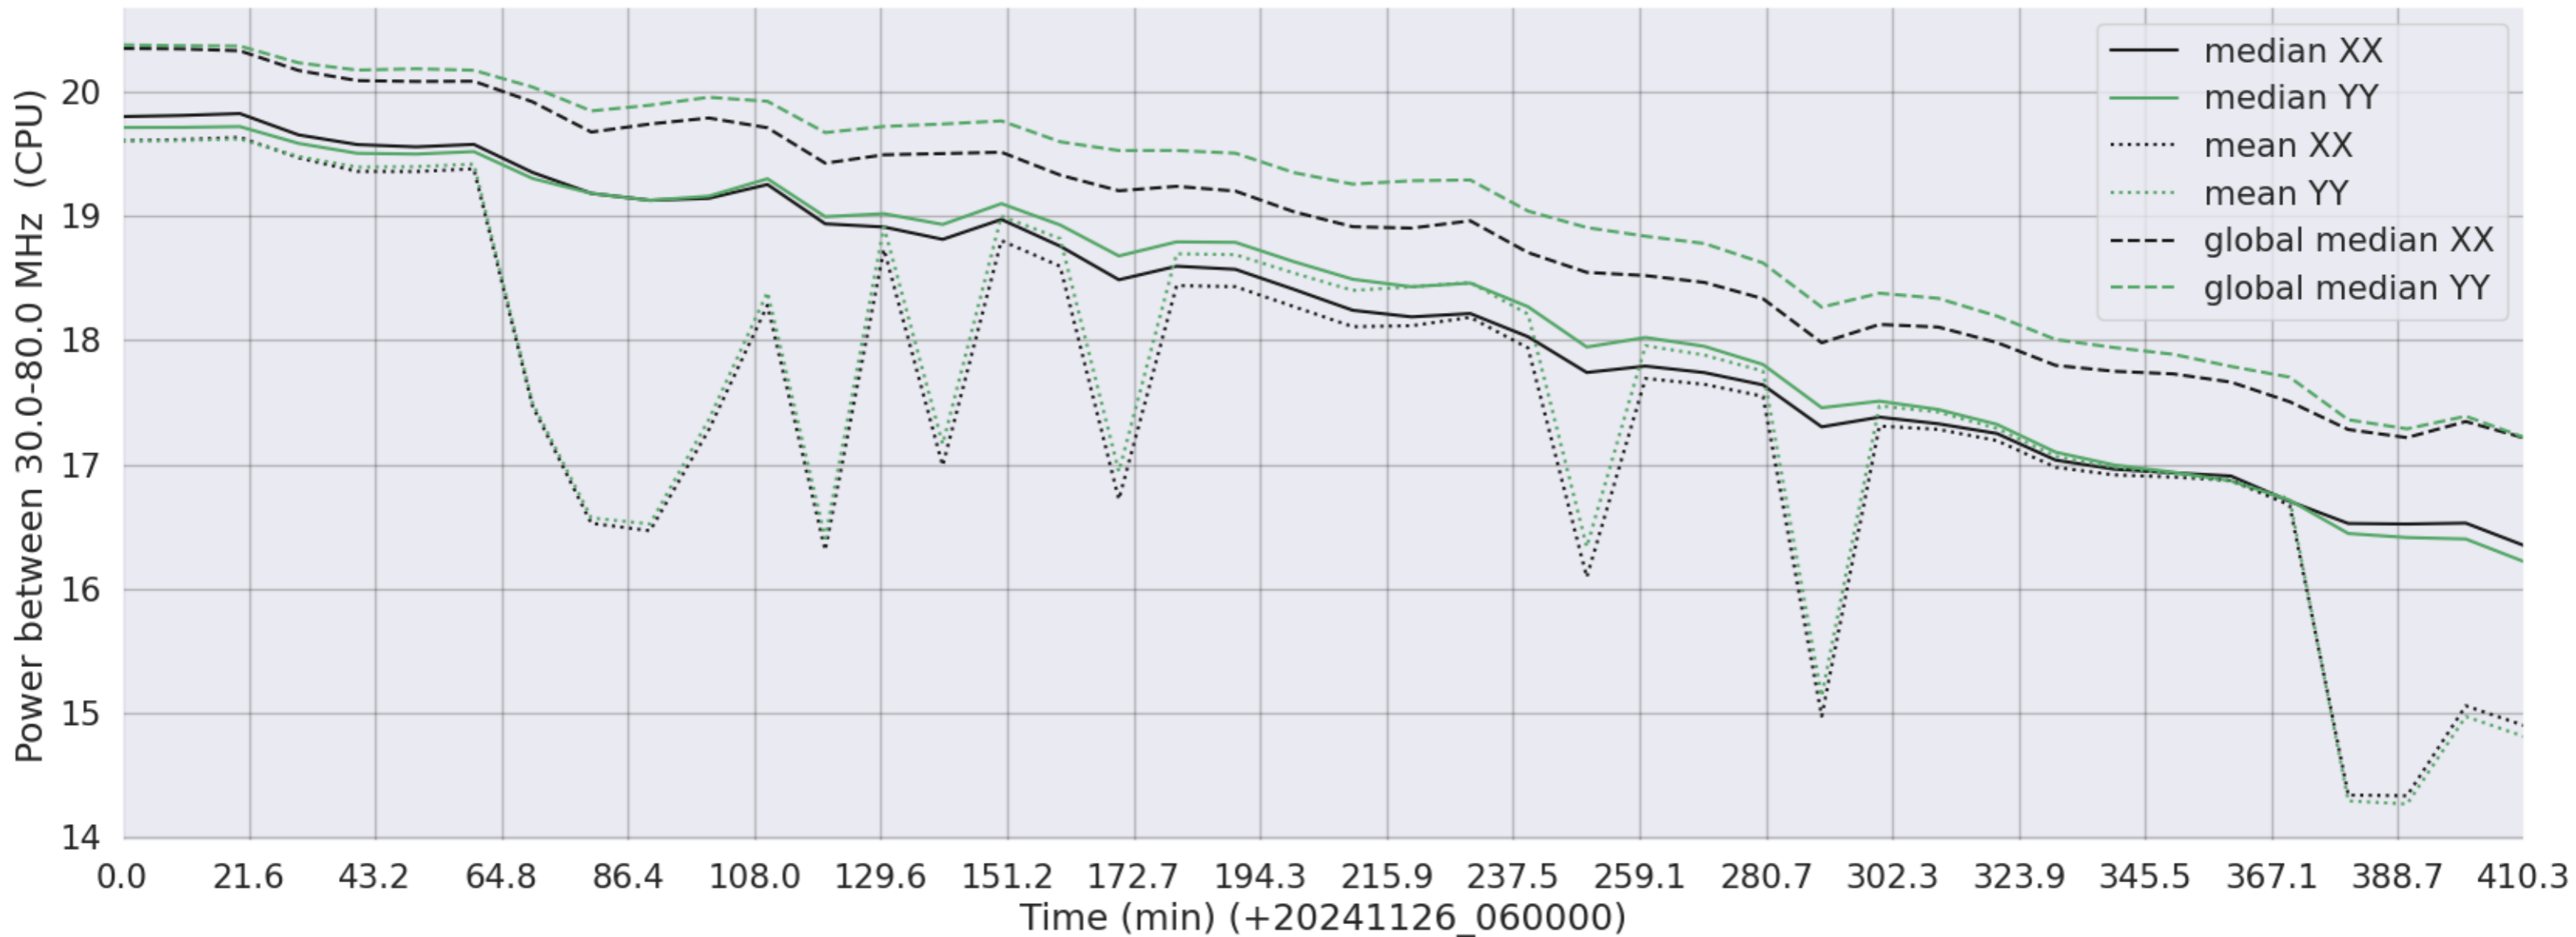

LWA250 - Correlator# 345 - XX FLAGS:Good - YY FLAGS:Good

LWA251 - Correlator# 344 - XX FLAGS:Good - YY FLAGS:Good