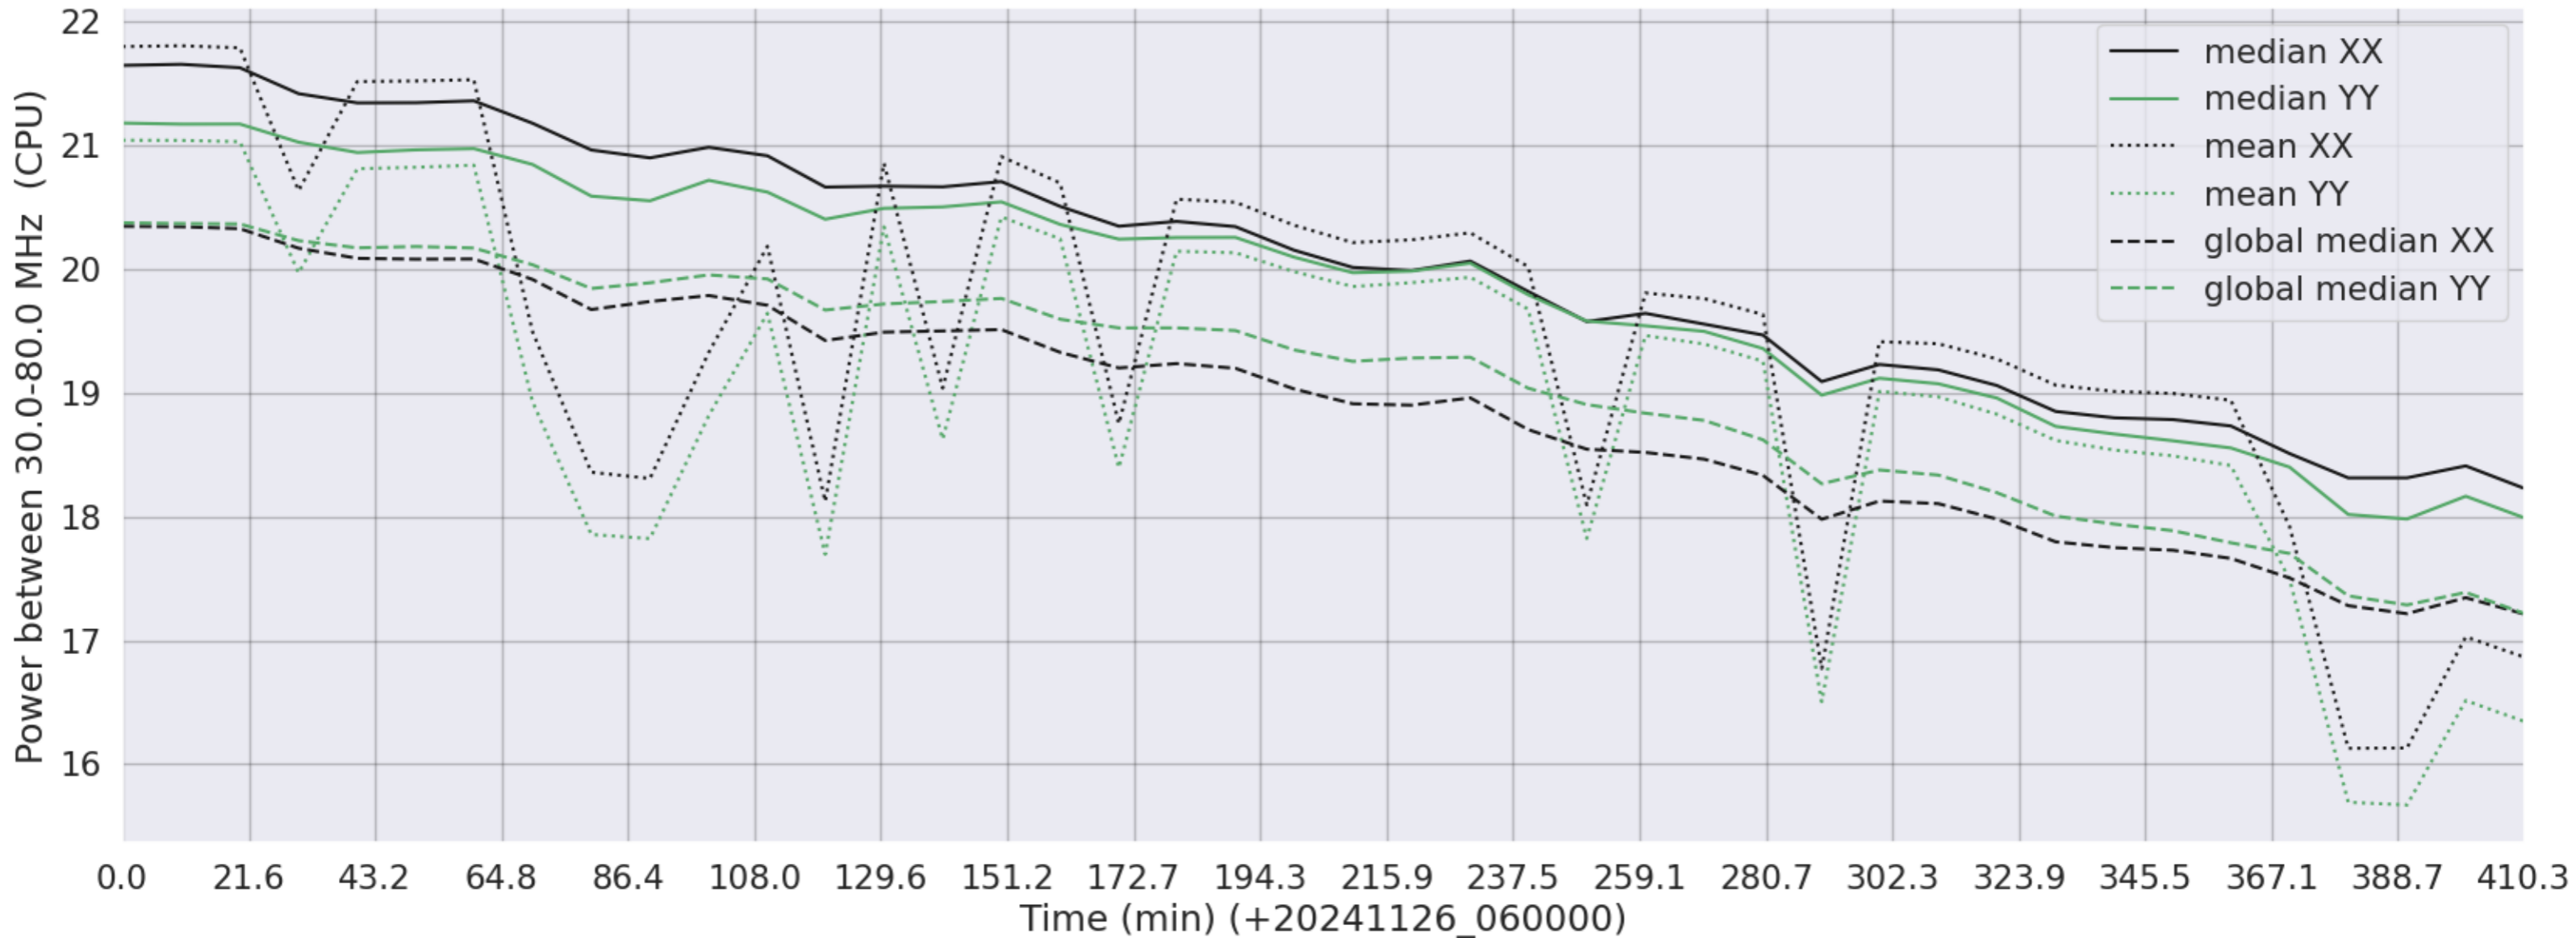

LWA208 - Correlator# 298 - XX FLAGS:Good - YY FLAGS:BadSpecShape

LWA205 - Correlator# 297 - XX FLAGS:Good - YY FLAGS:Good