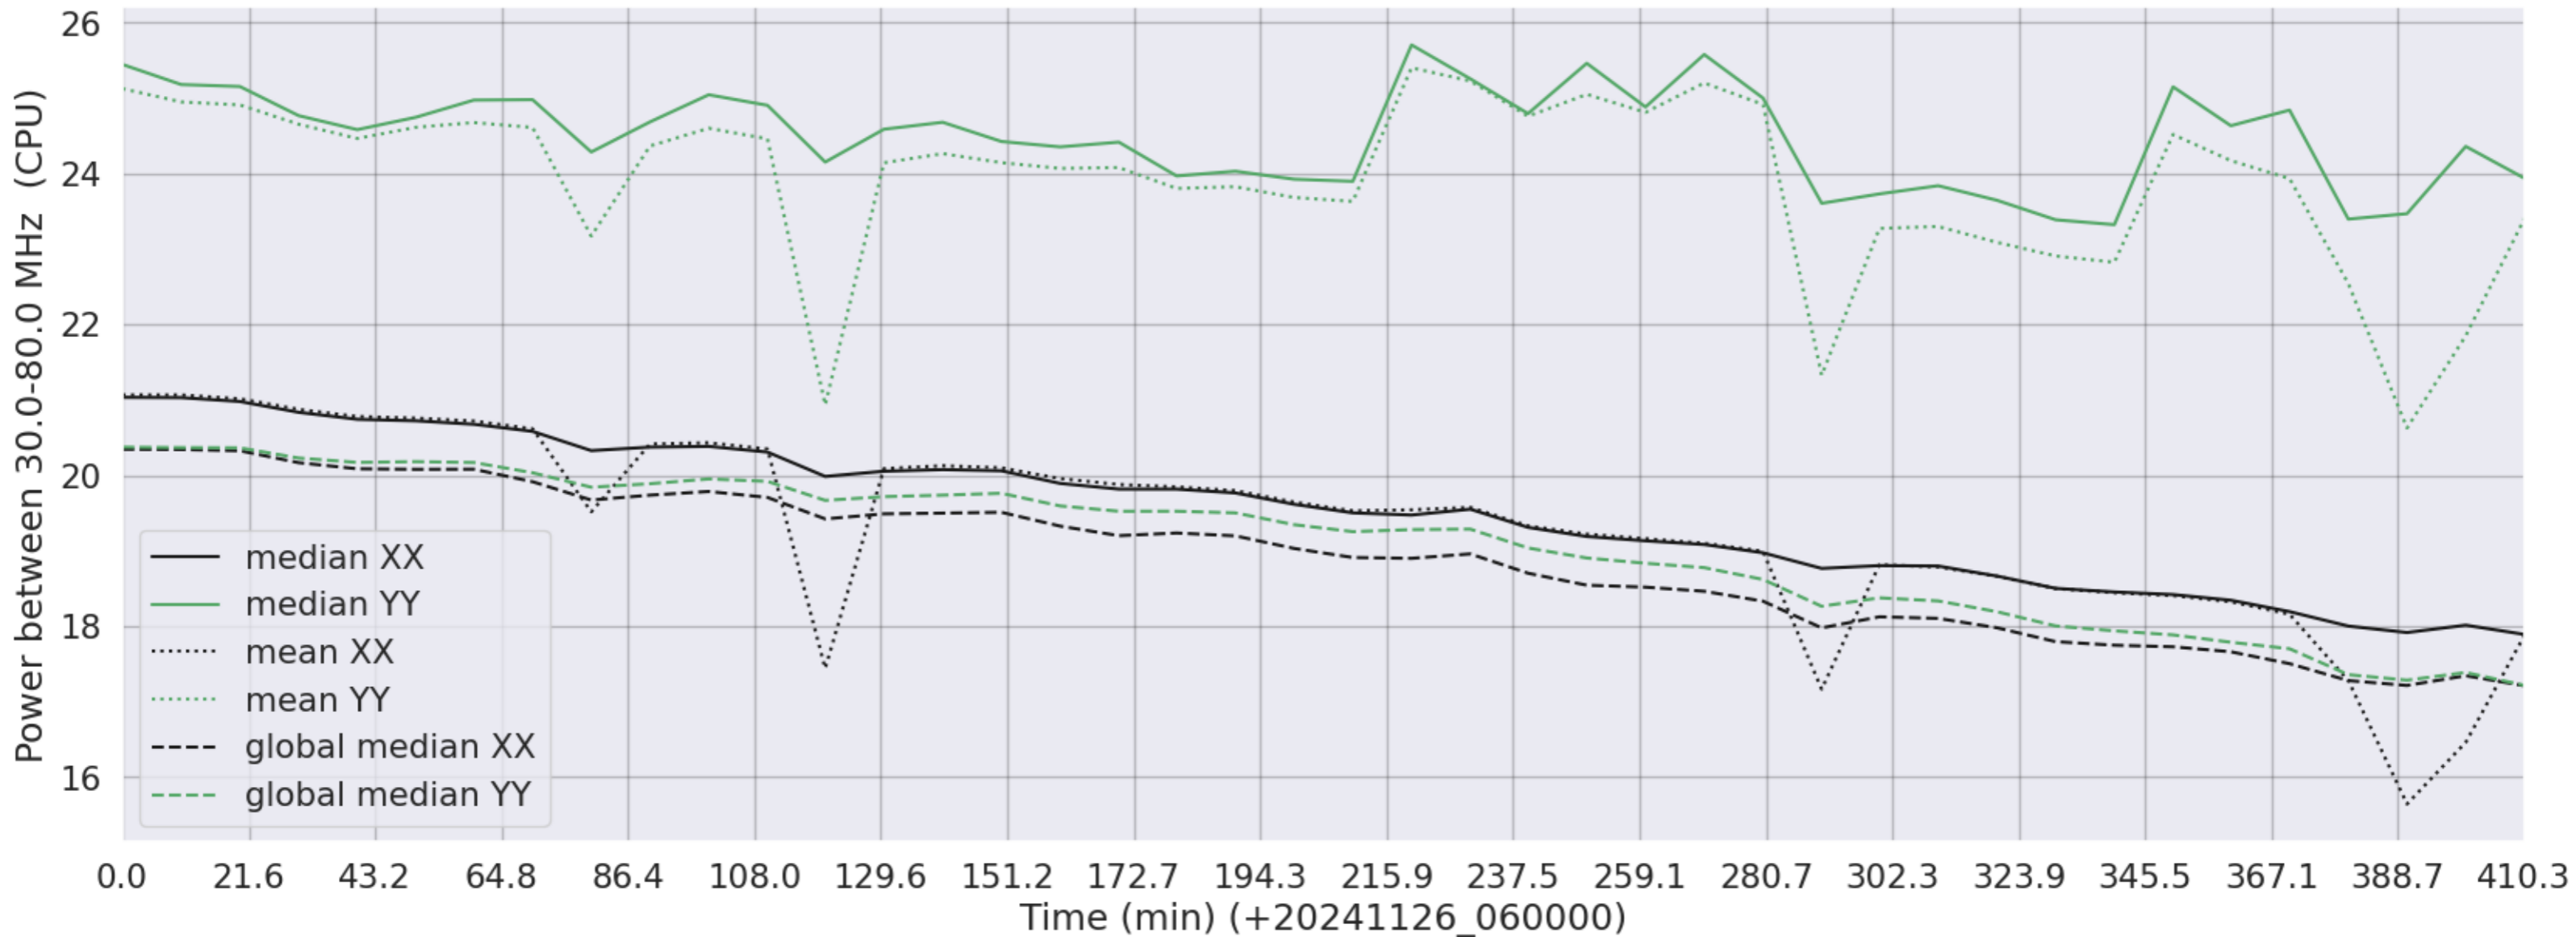

LWA281 - Correlator# 011 - XX FLAGS:Good - YY FLAGS:Good

LWA282 - Correlator# 010 - XX FLAGS:Good - YY FLAGS:Good