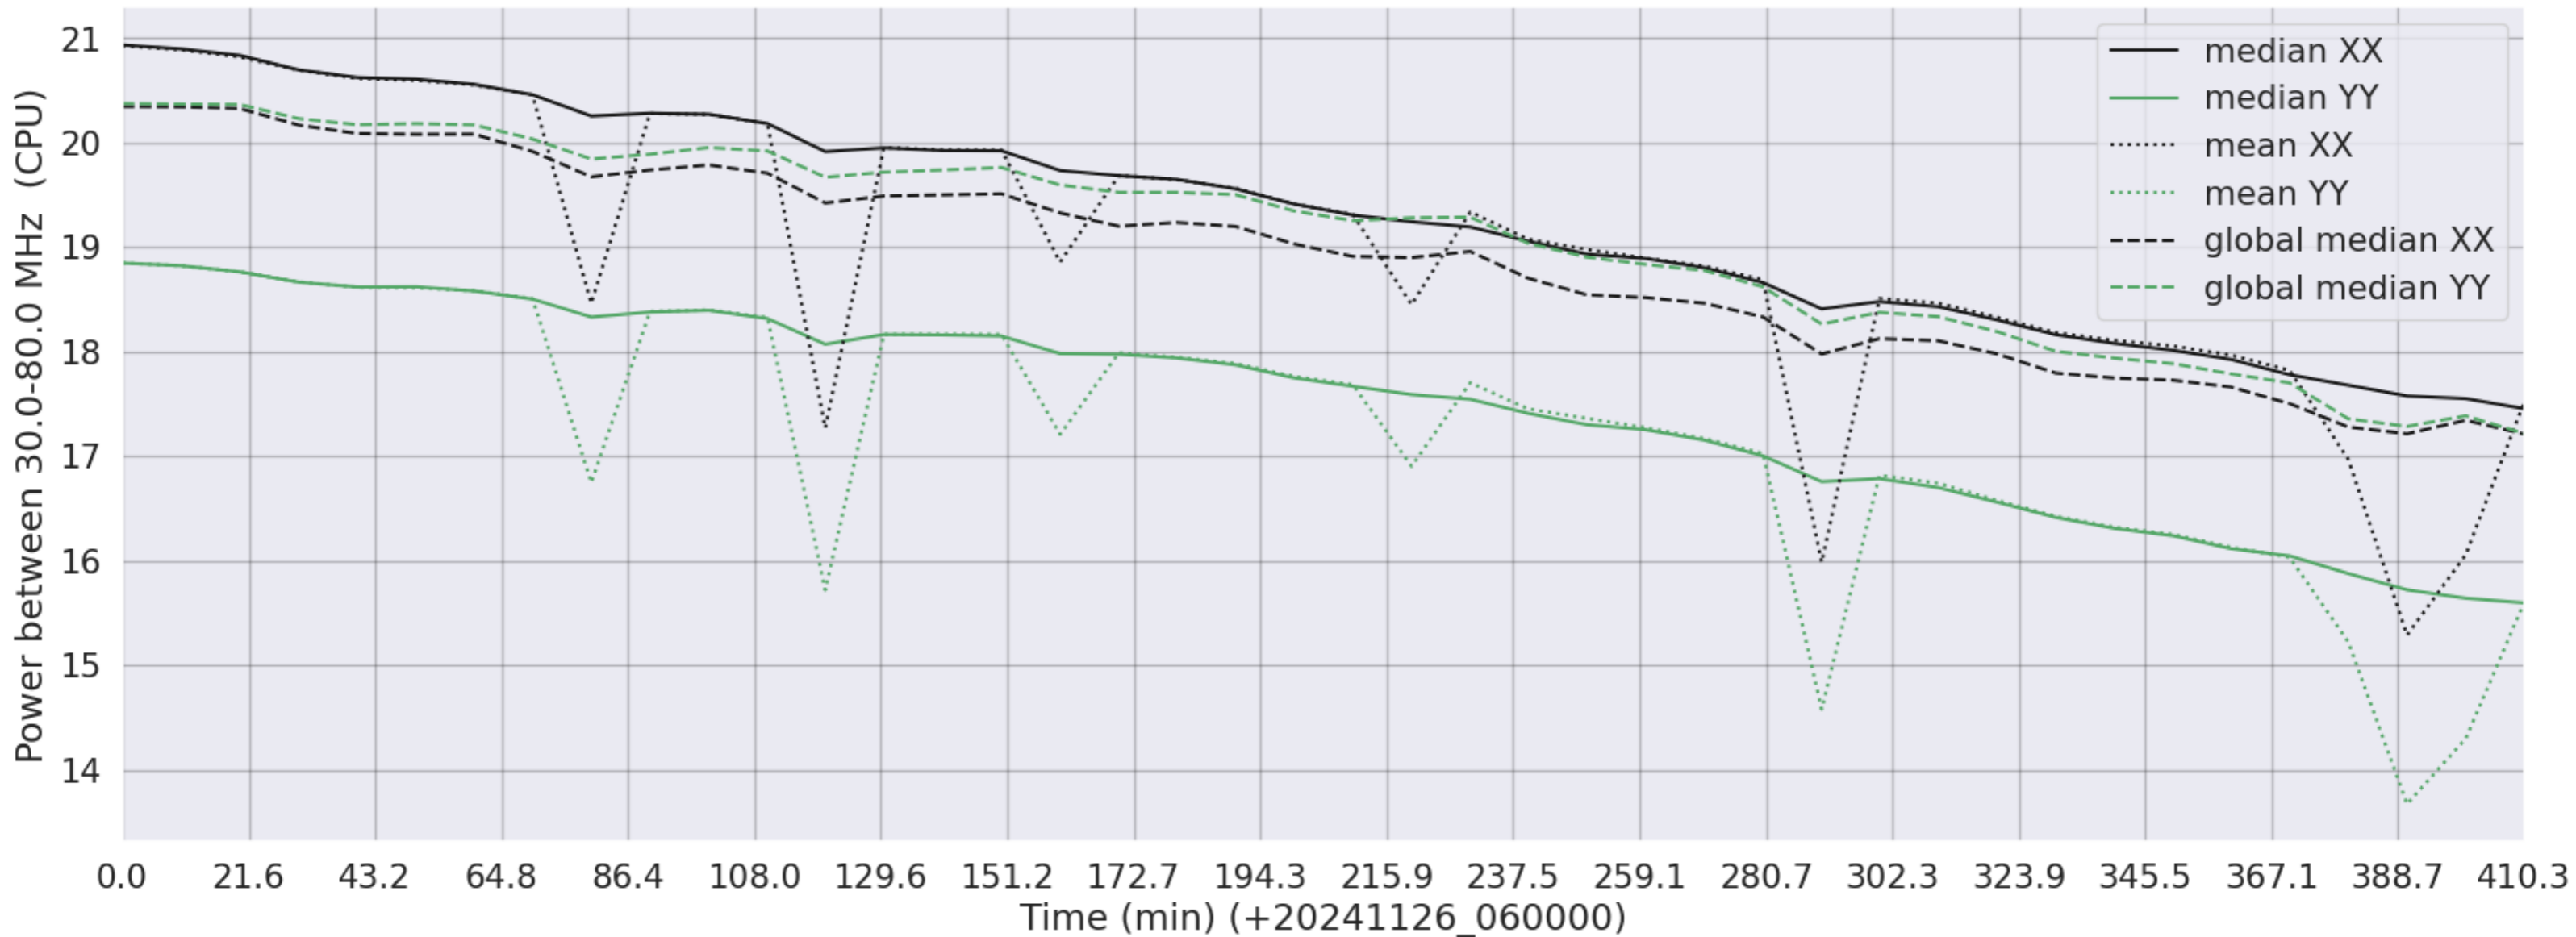

LWA258 - Correlator# 035 - XX FLAGS:Good - YY FLAGS:Good

LWA260 - Correlator# 034 - XX FLAGS:Good - YY FLAGS:Good