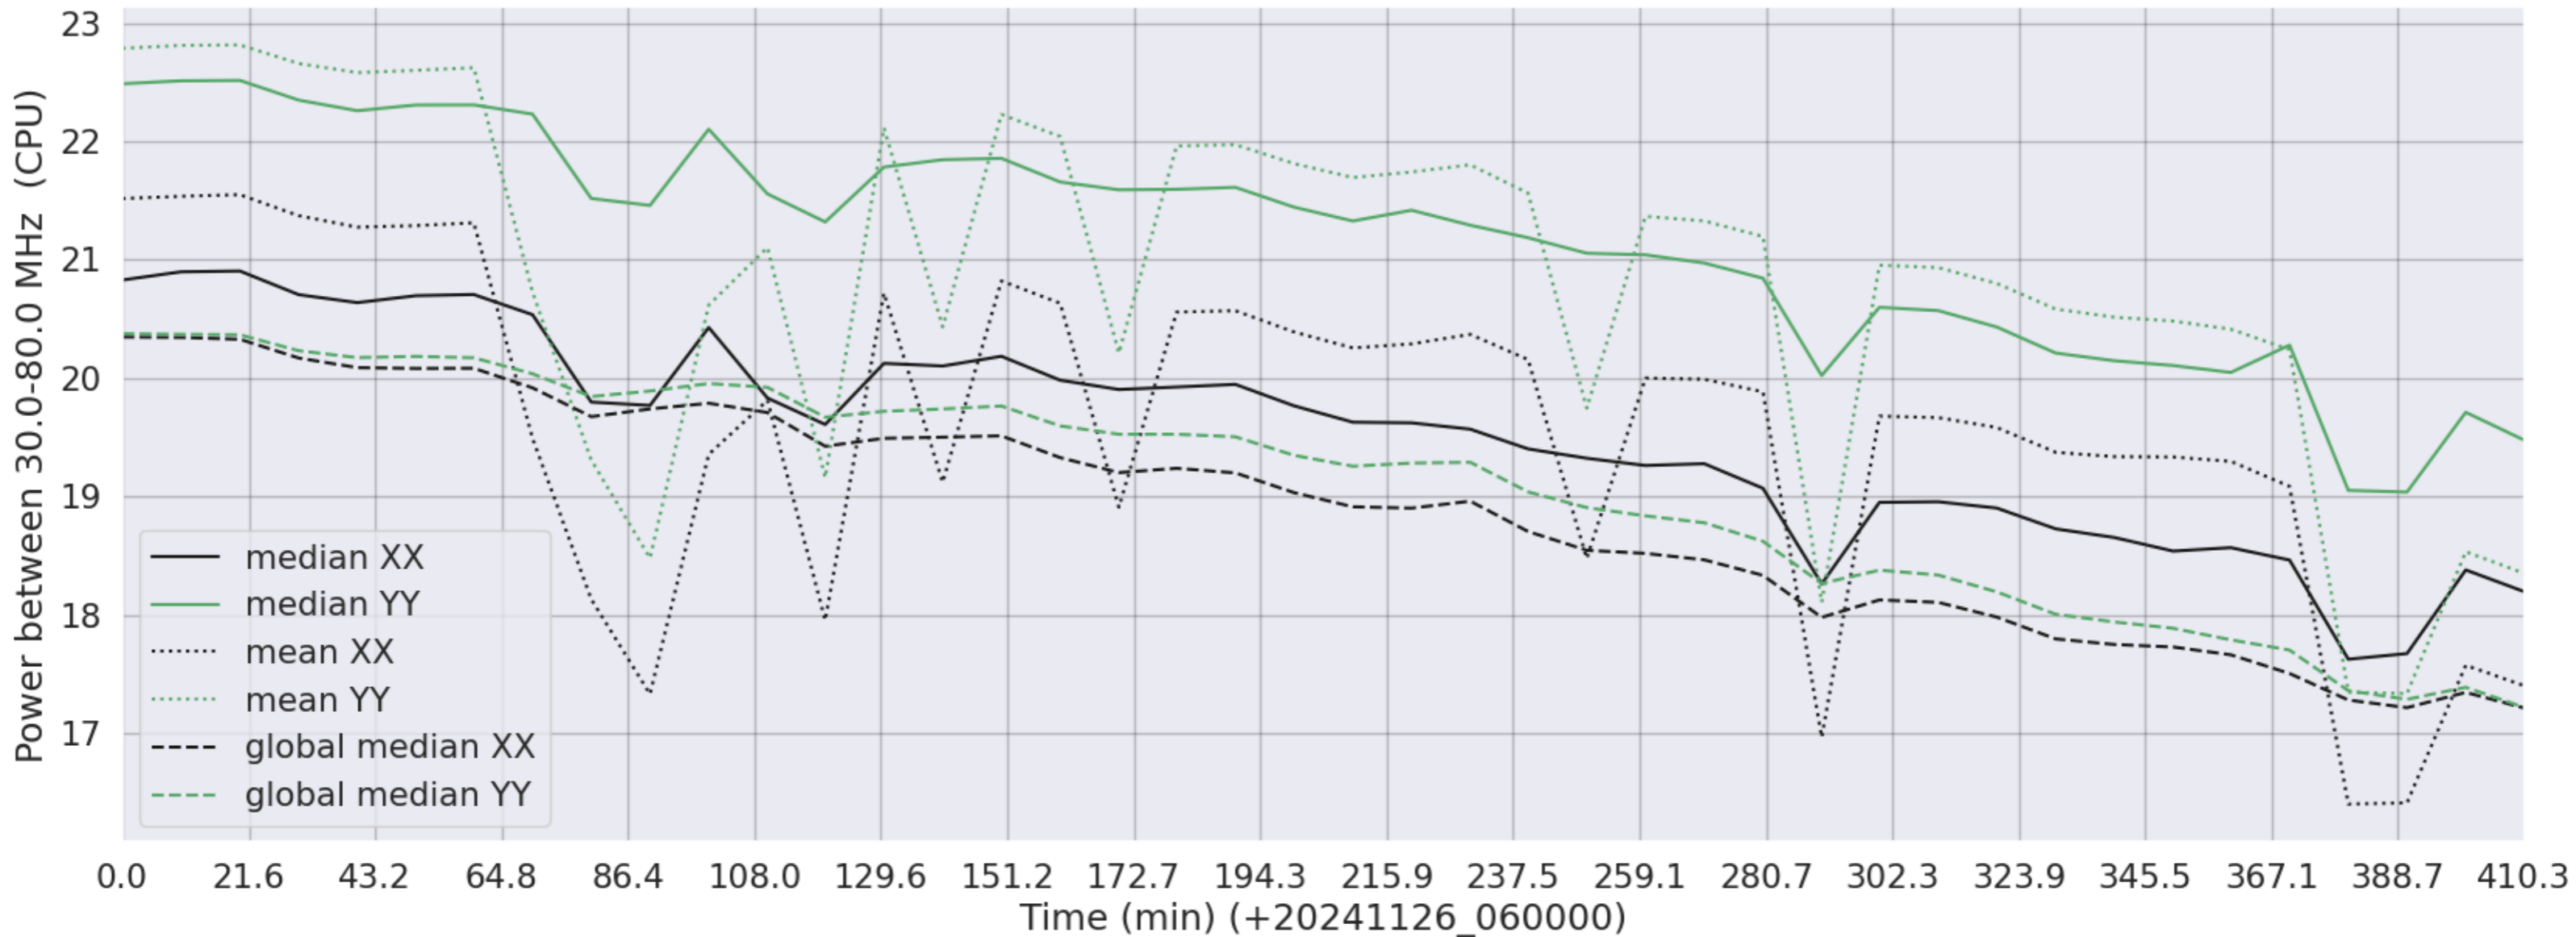

LWA197 - Correlator# 274 - XX FLAGS:Good - YY FLAGS:Good

LWA194 - Correlator# 273 - XX FLAGS:Good - YY FLAGS:Good