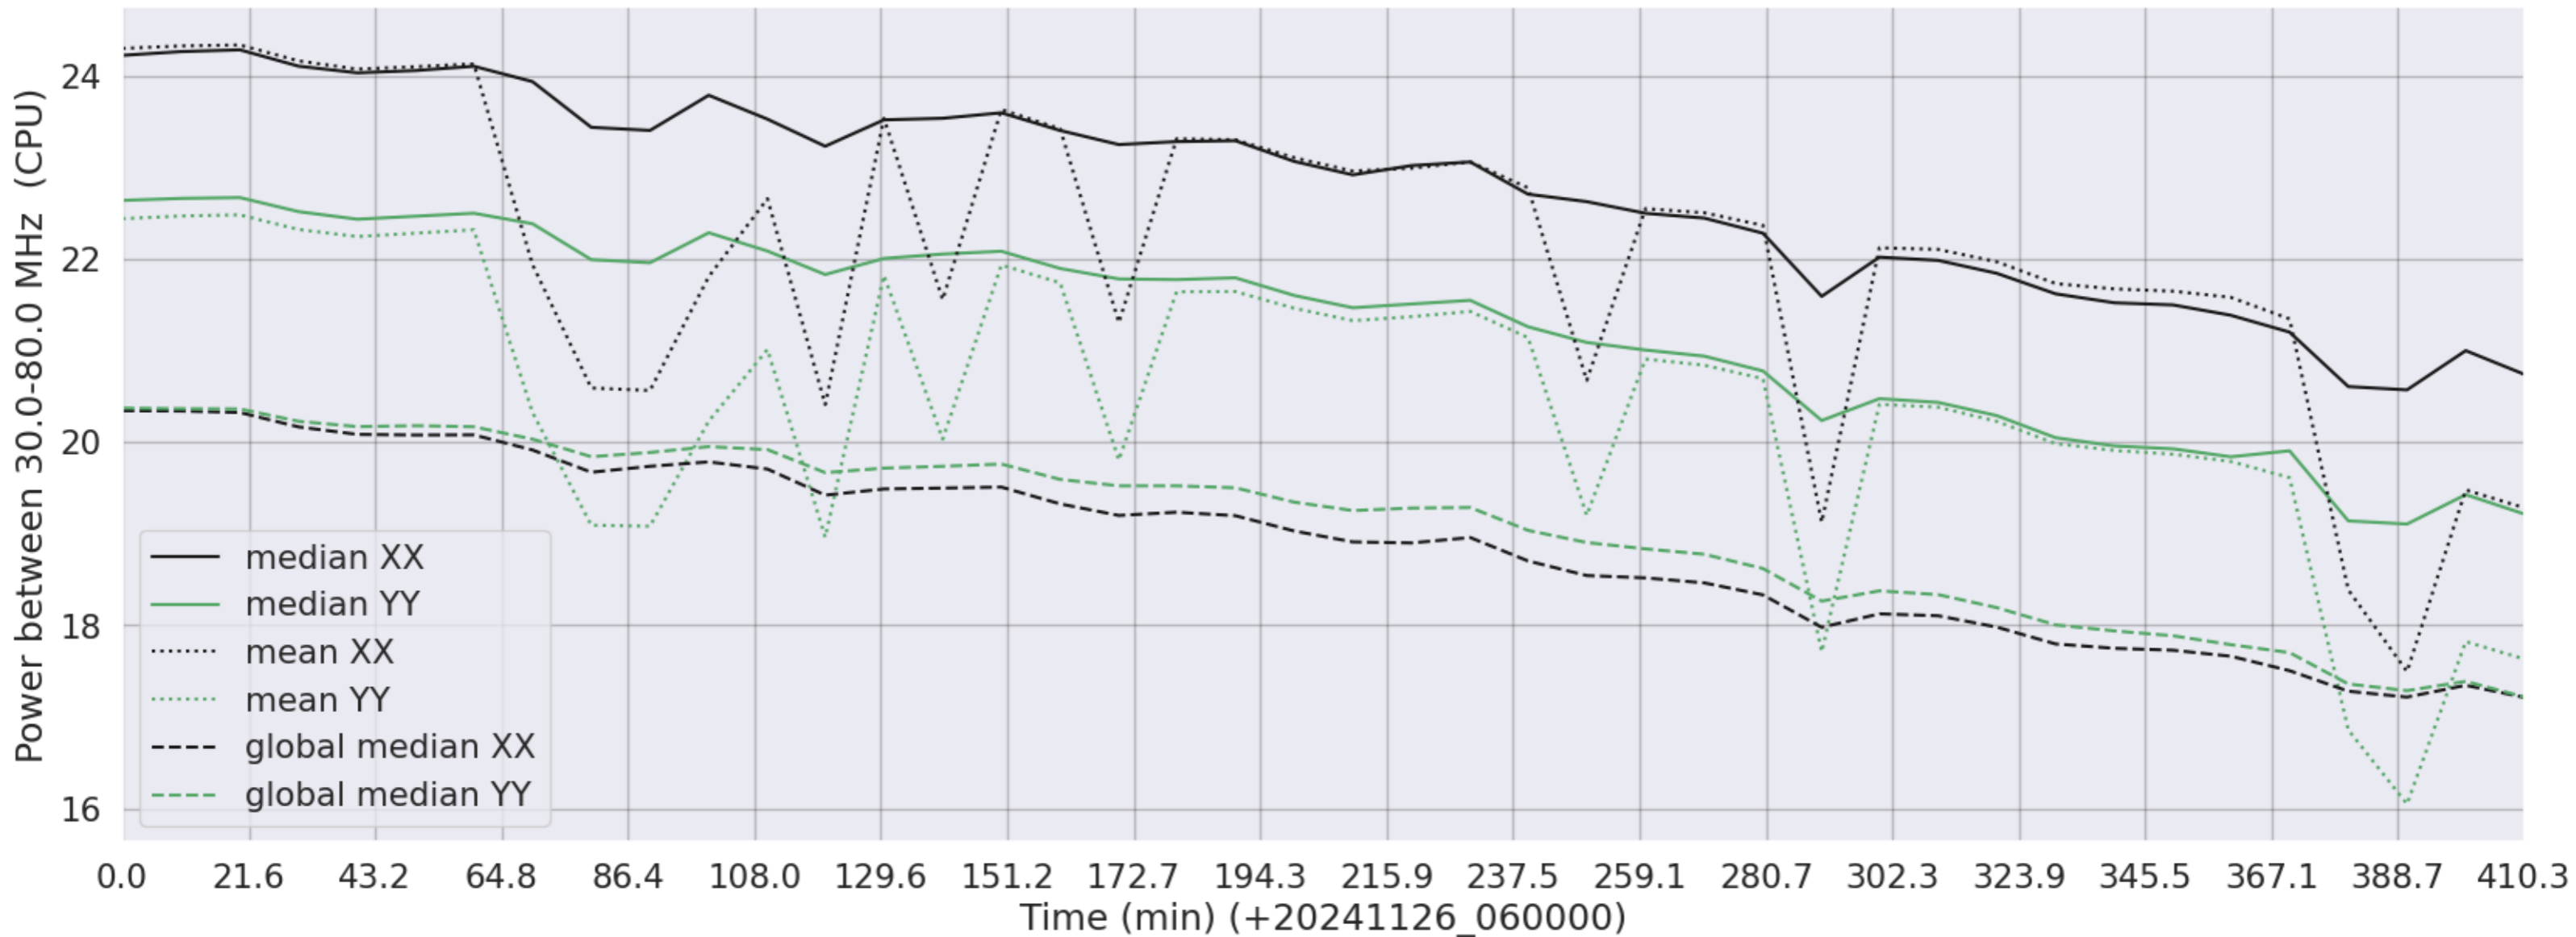

LWA240 - Correlator# 312 - XX FLAGS:Good - YY FLAGS:Good

LWA239 - Correlator# 313 - XX FLAGS:Good - YY FLAGS:Good

LWA297 - Correlator# 314 - XX FLAGS:Good - YY FLAGS:Good

LWA254 - Correlator# 315 - XX FLAGS:Good - YY FLAGS:Good