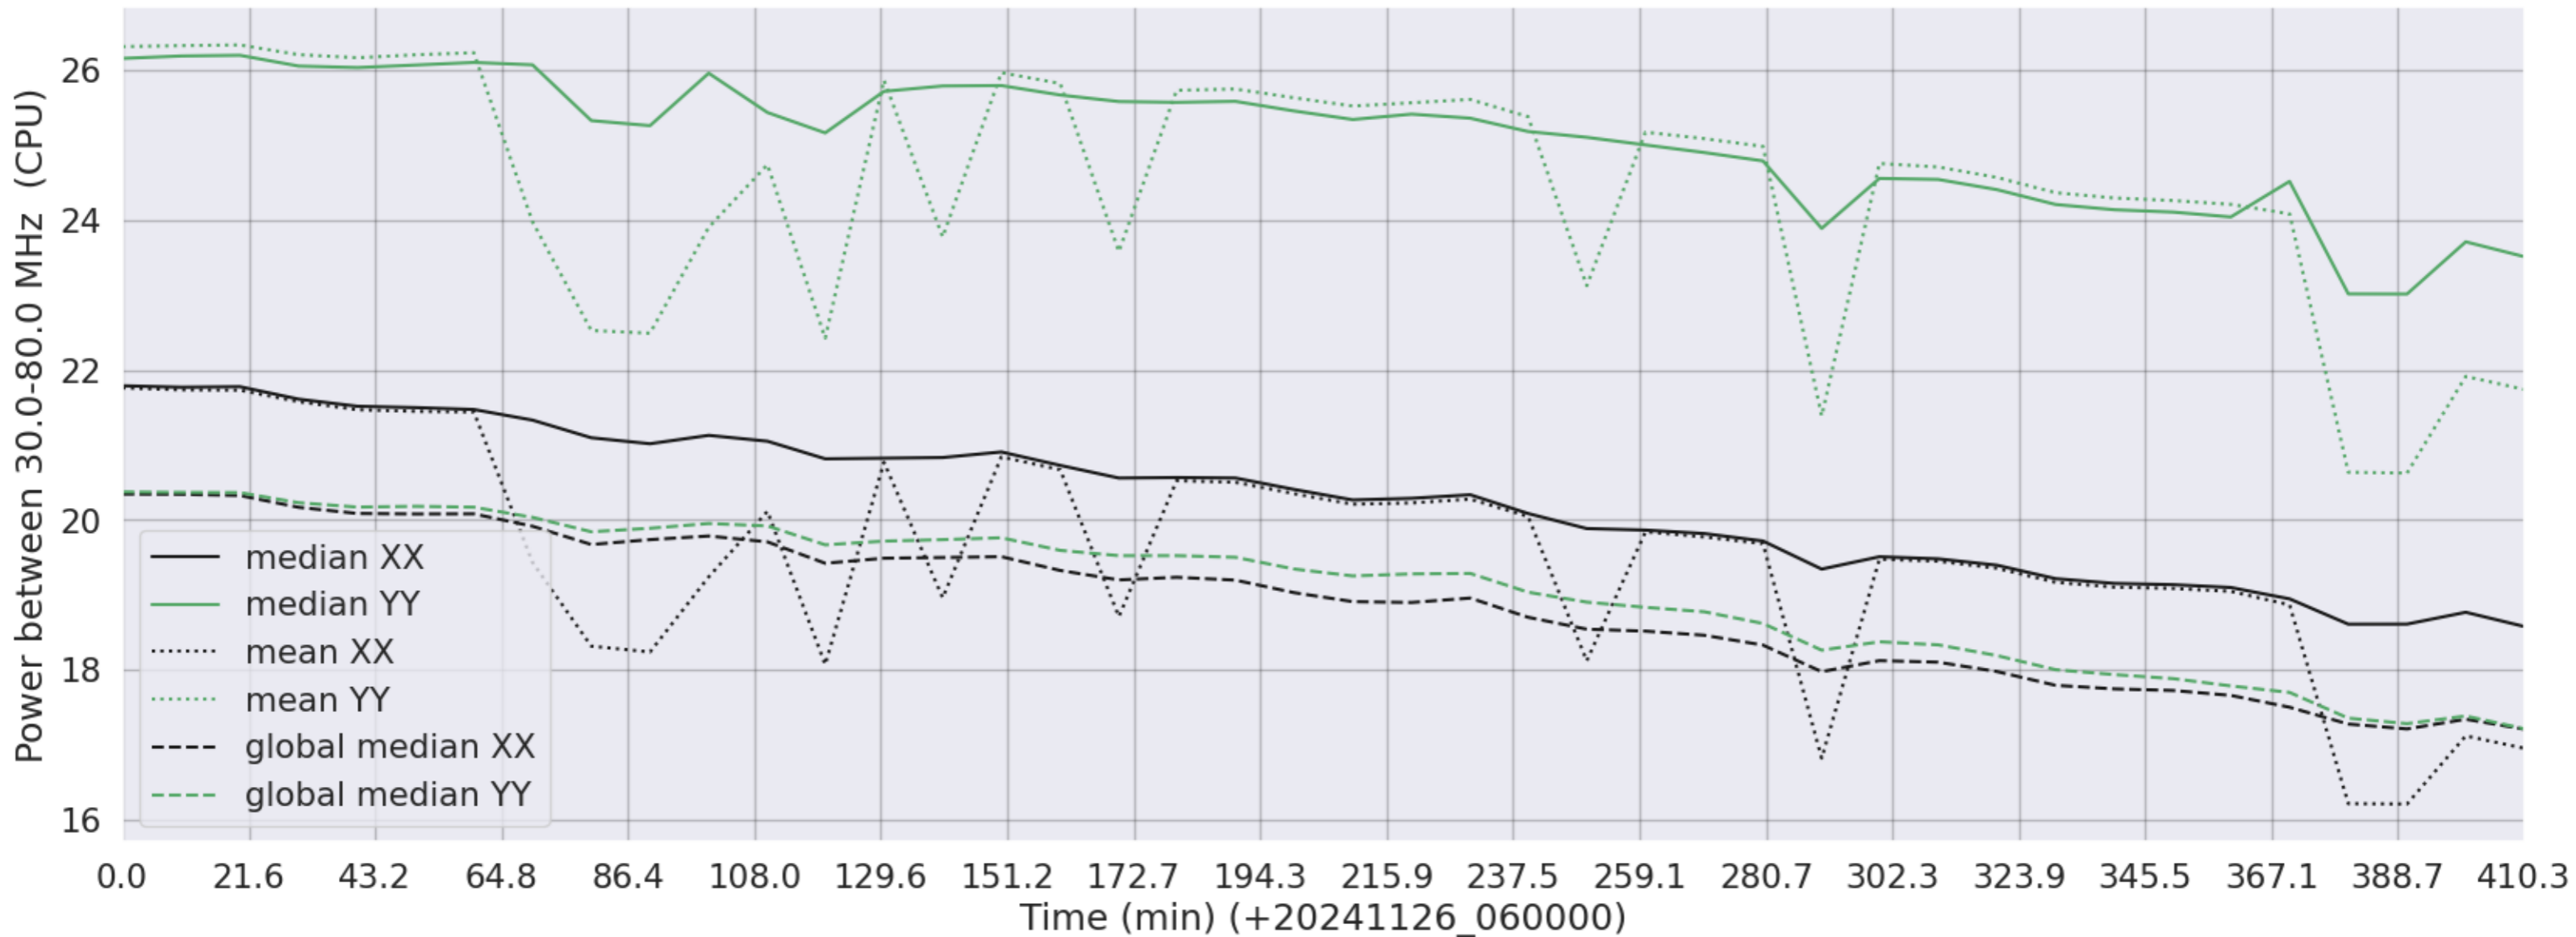

LWA322 - Correlator# 251 - XX FLAGS:Good - YY FLAGS:Good

LWA326 - Correlator# 250 - XX FLAGS:Good - YY FLAGS:Good