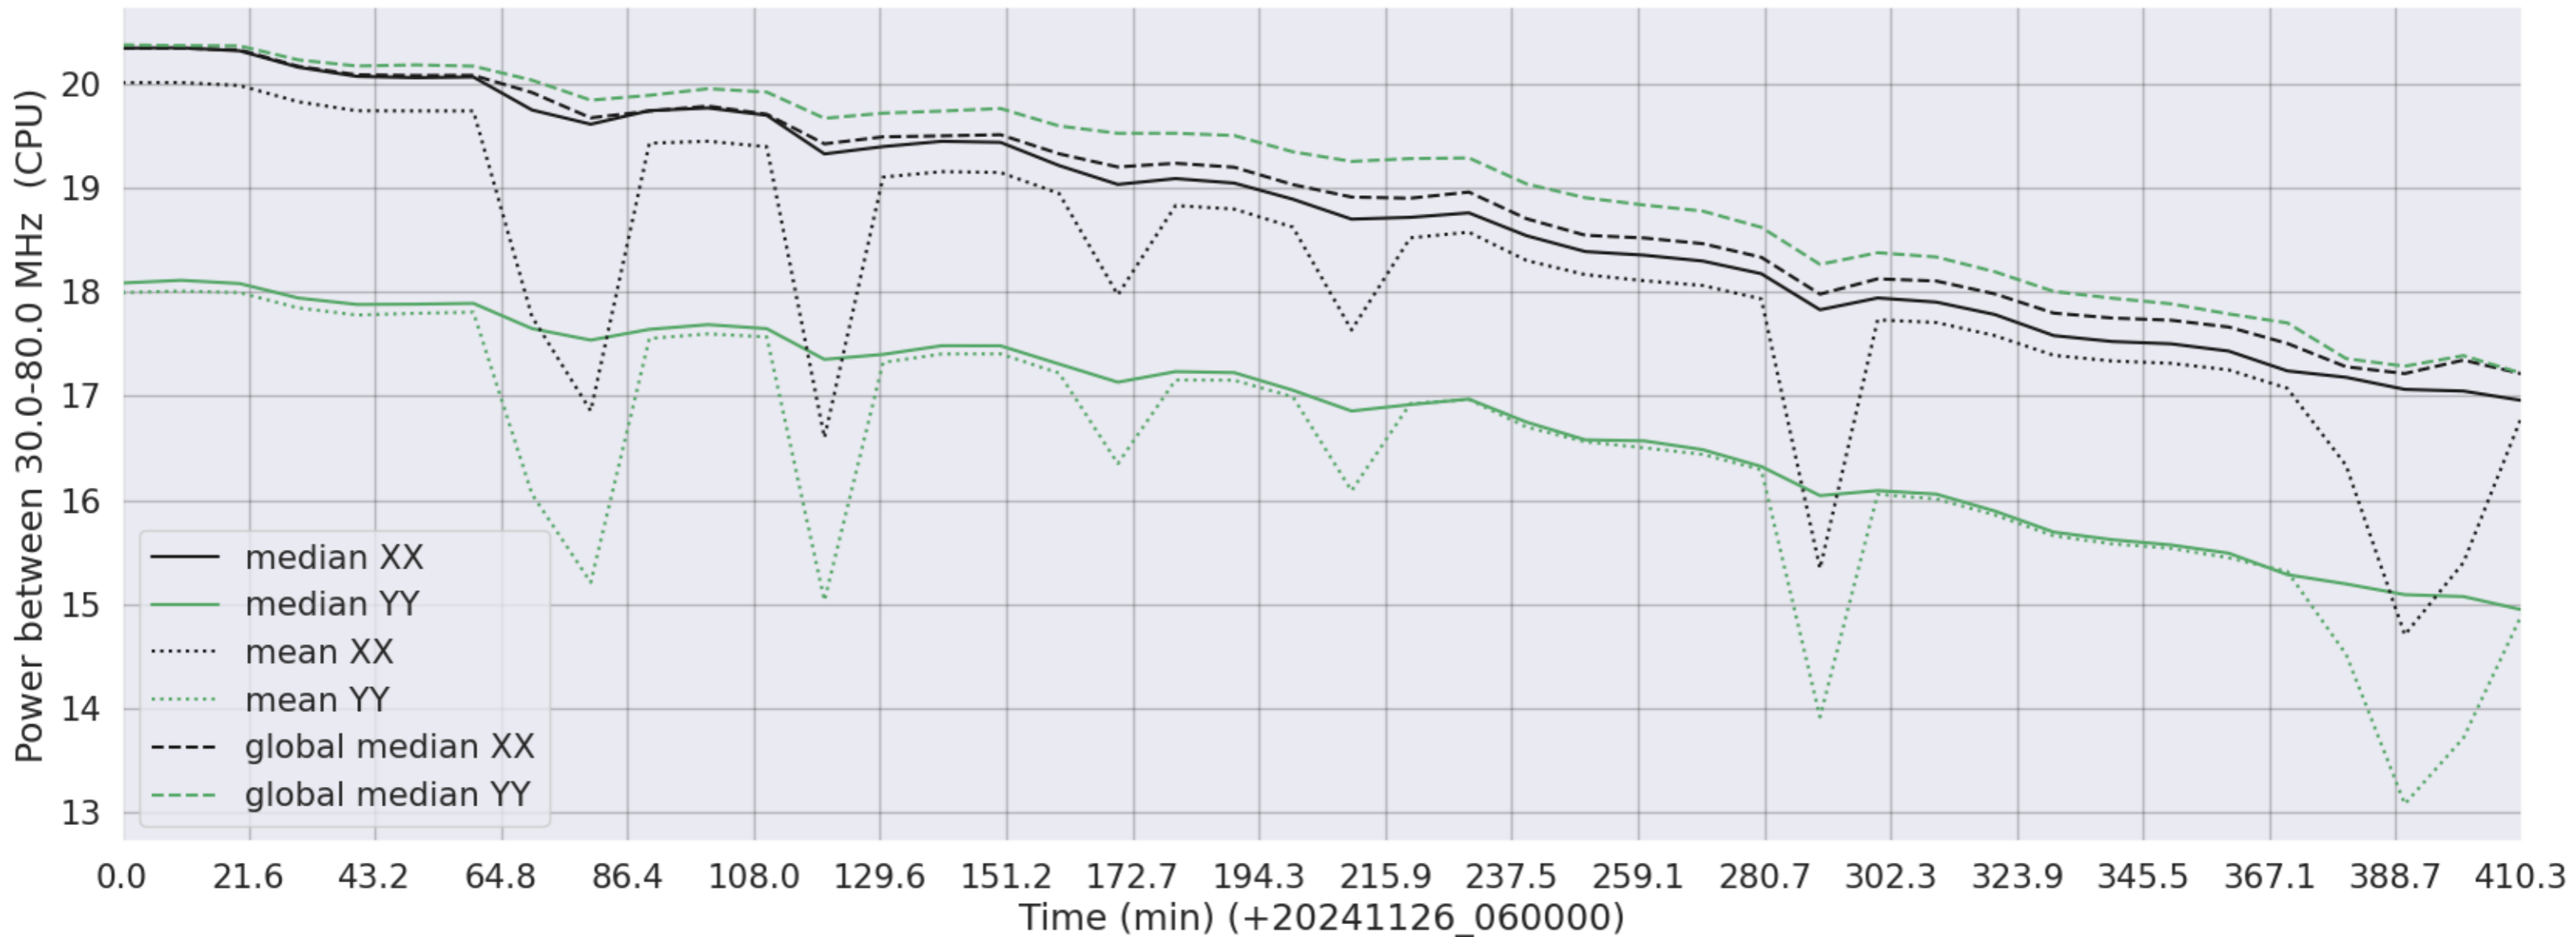

LWA057 - Correlator# 134 - XX FLAGS:Good - YY FLAGS:Good

LWA060 - Correlator# 133 - XX FLAGS:Good - YY FLAGS:Good