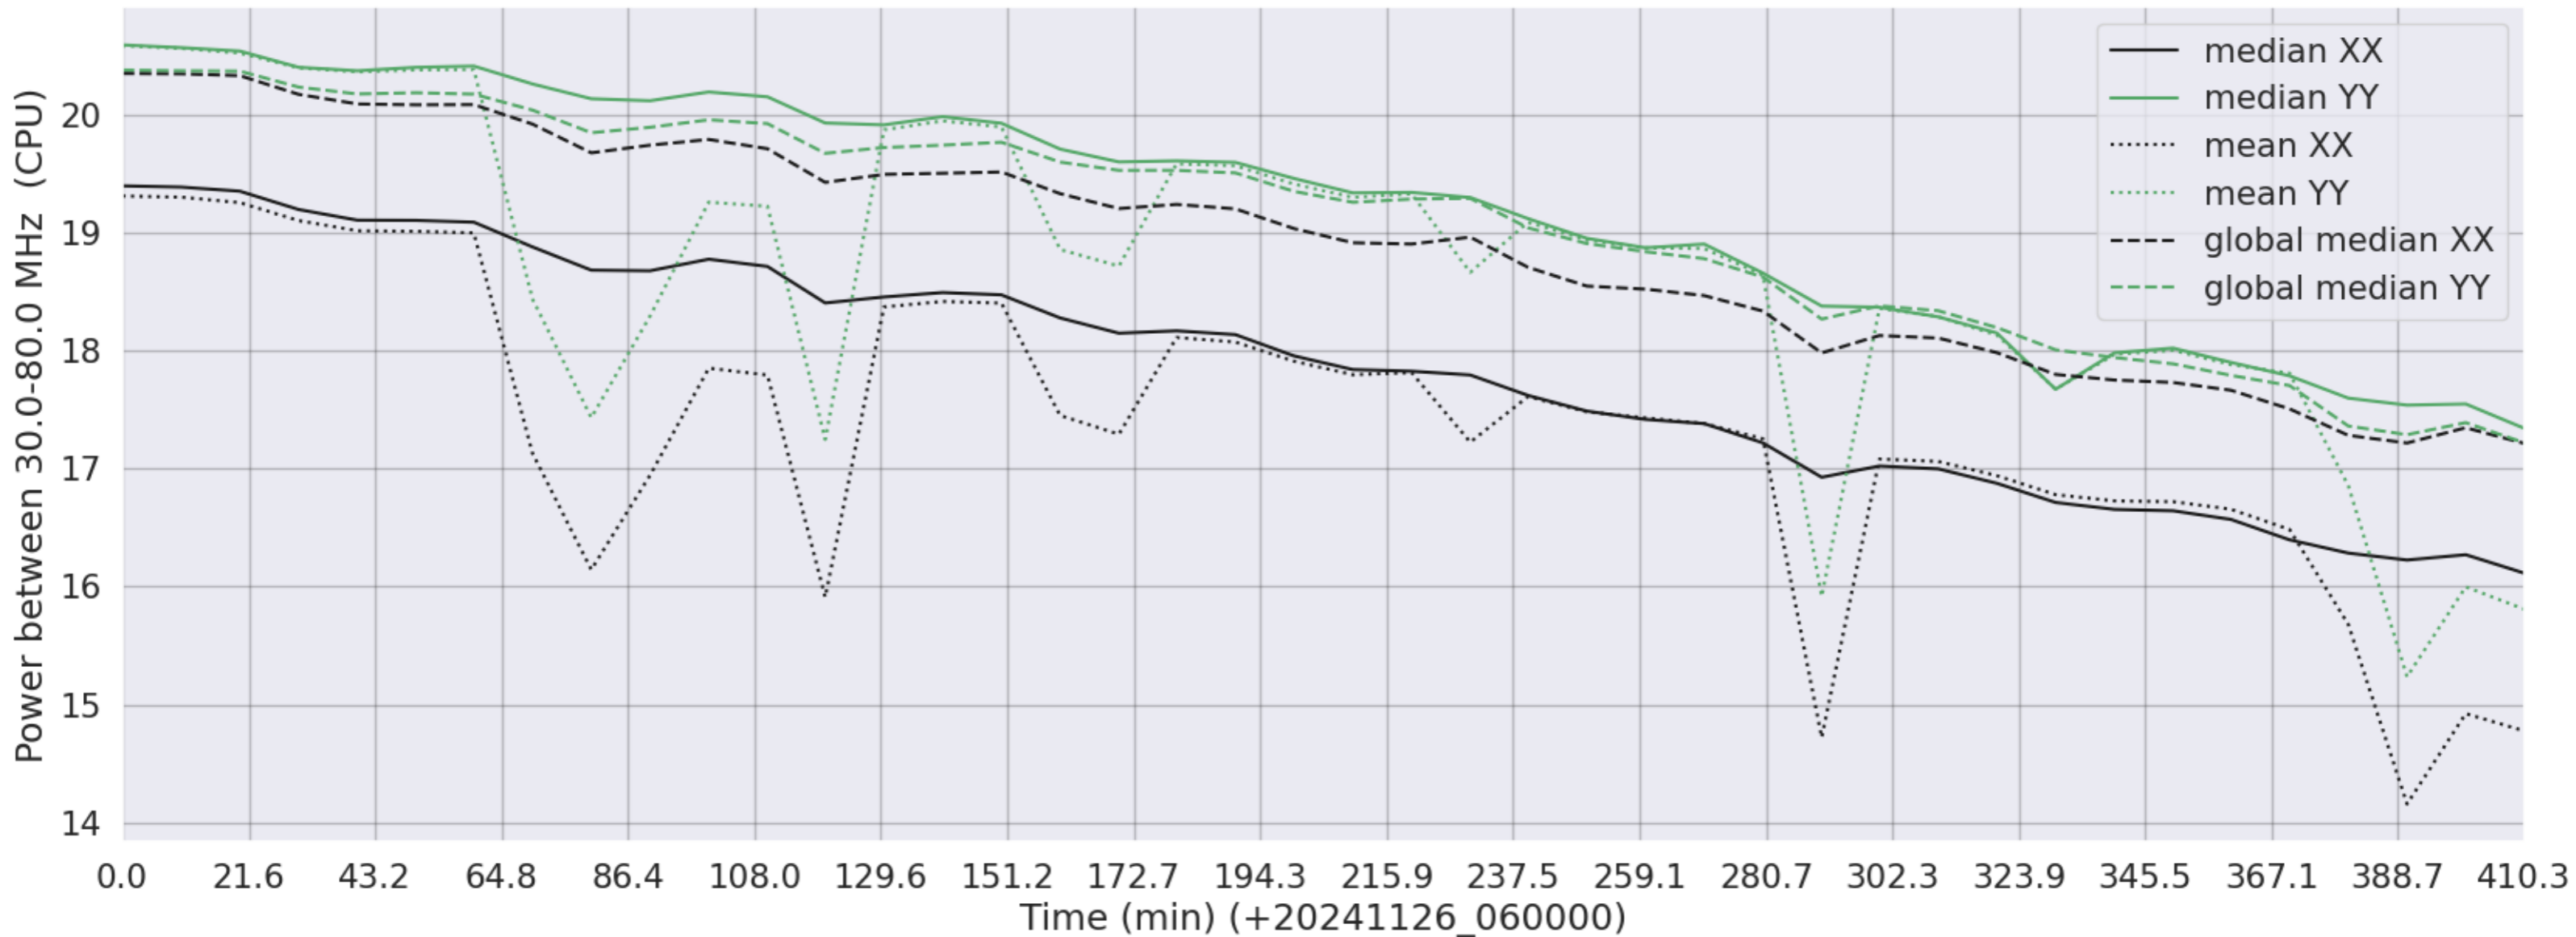

LWA112 - Correlator# 200 - XX FLAGS:Good - YY FLAGS:Good

LWA111 - Correlator# 201 - XX FLAGS:Good - YY FLAGS:Good

LWA114 - Correlator# 202 - XX FLAGS:Good - YY FLAGS:Good

LWA113 - Correlator# 203 - XX FLAGS:Good - YY FLAGS:Good