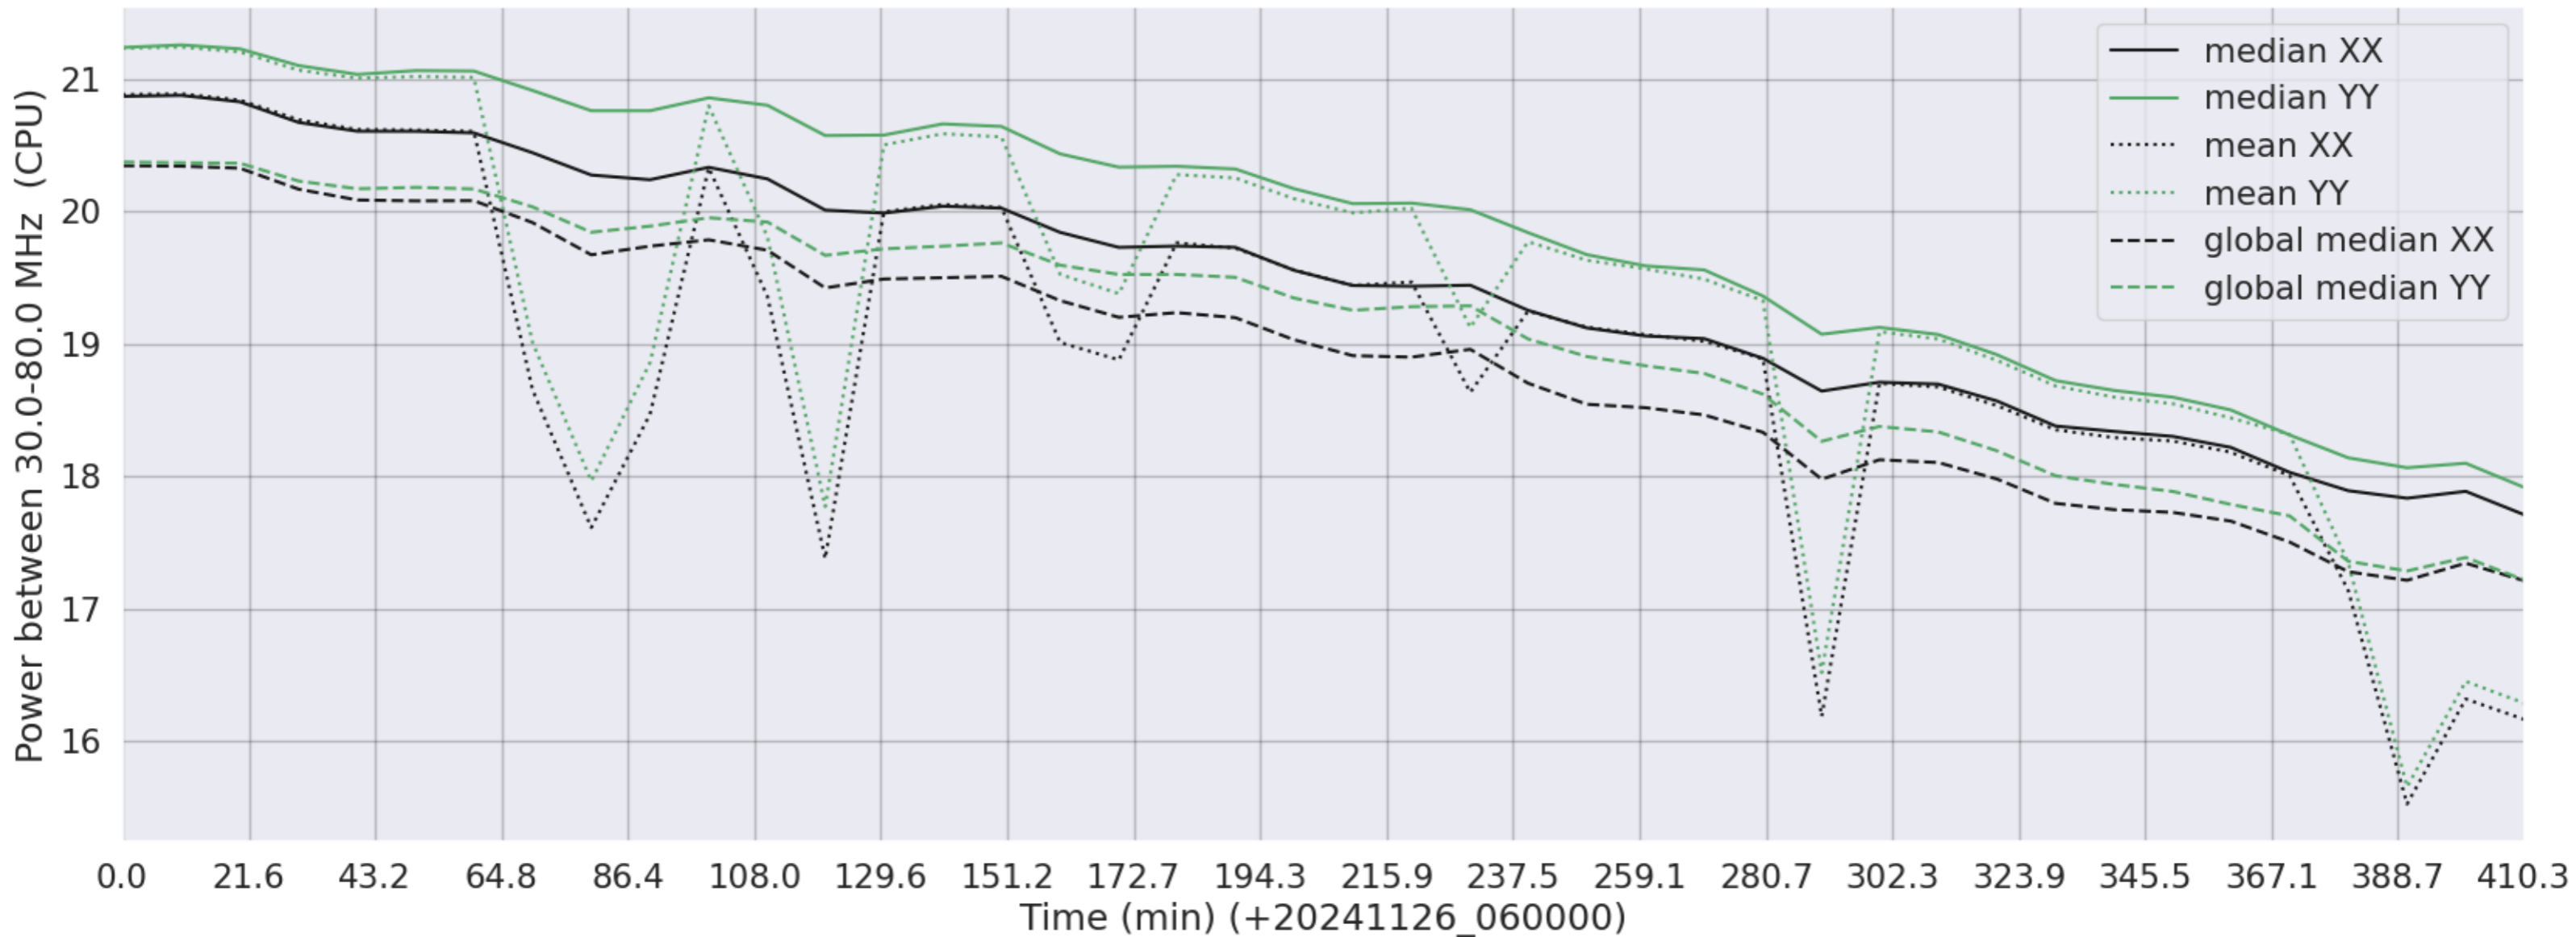

LWA113 - Correlator# 203 - XX FLAGS:Good - YY FLAGS:Good

LWA114 - Correlator# 202 - XX FLAGS:Good - YY FLAGS:Good