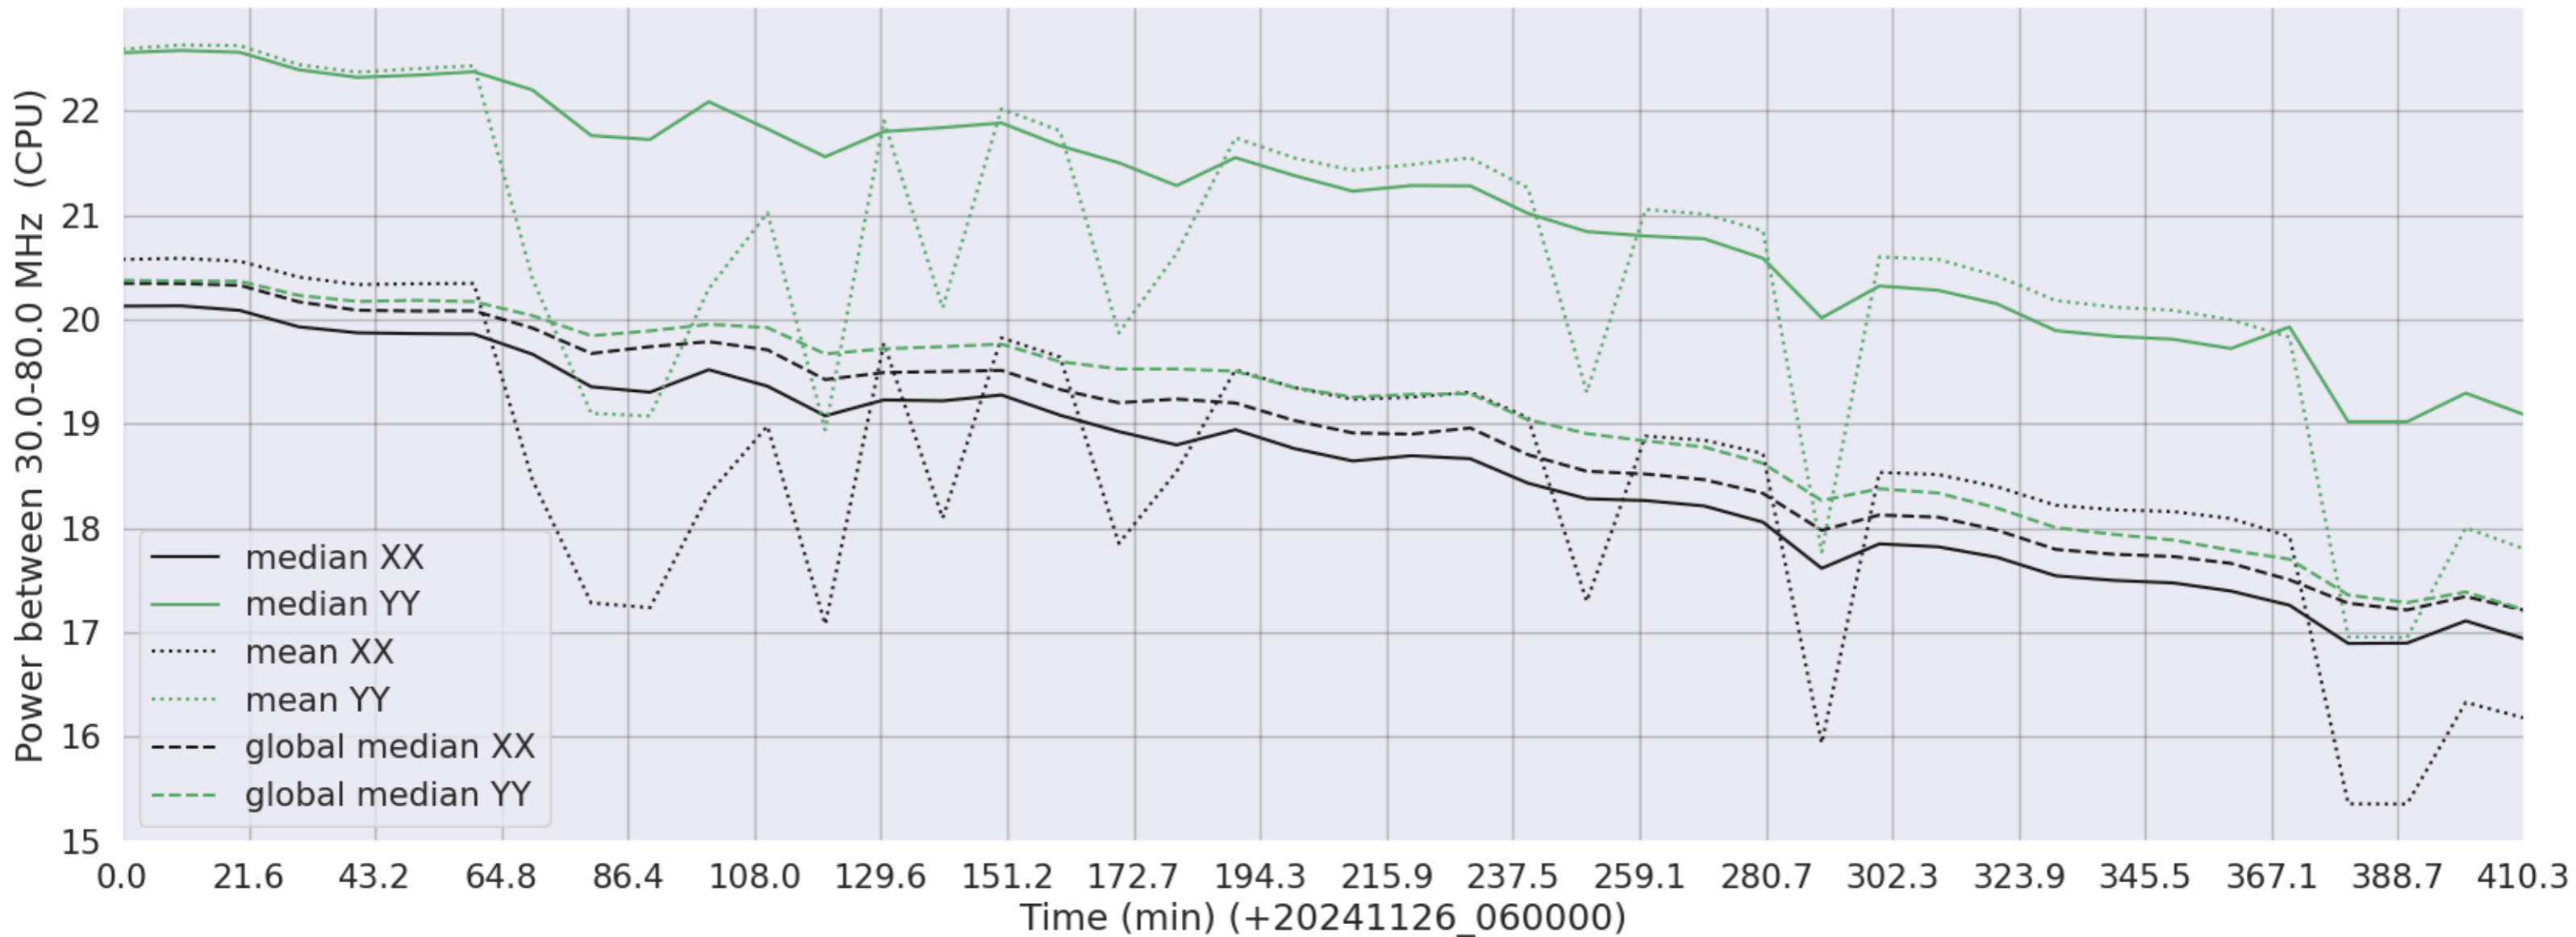

LWA199 - Correlator# 277 - XX FLAGS:Good - YY FLAGS:Good

LWA200 - Correlator# 276 - XX FLAGS:Good - YY FLAGS:Good