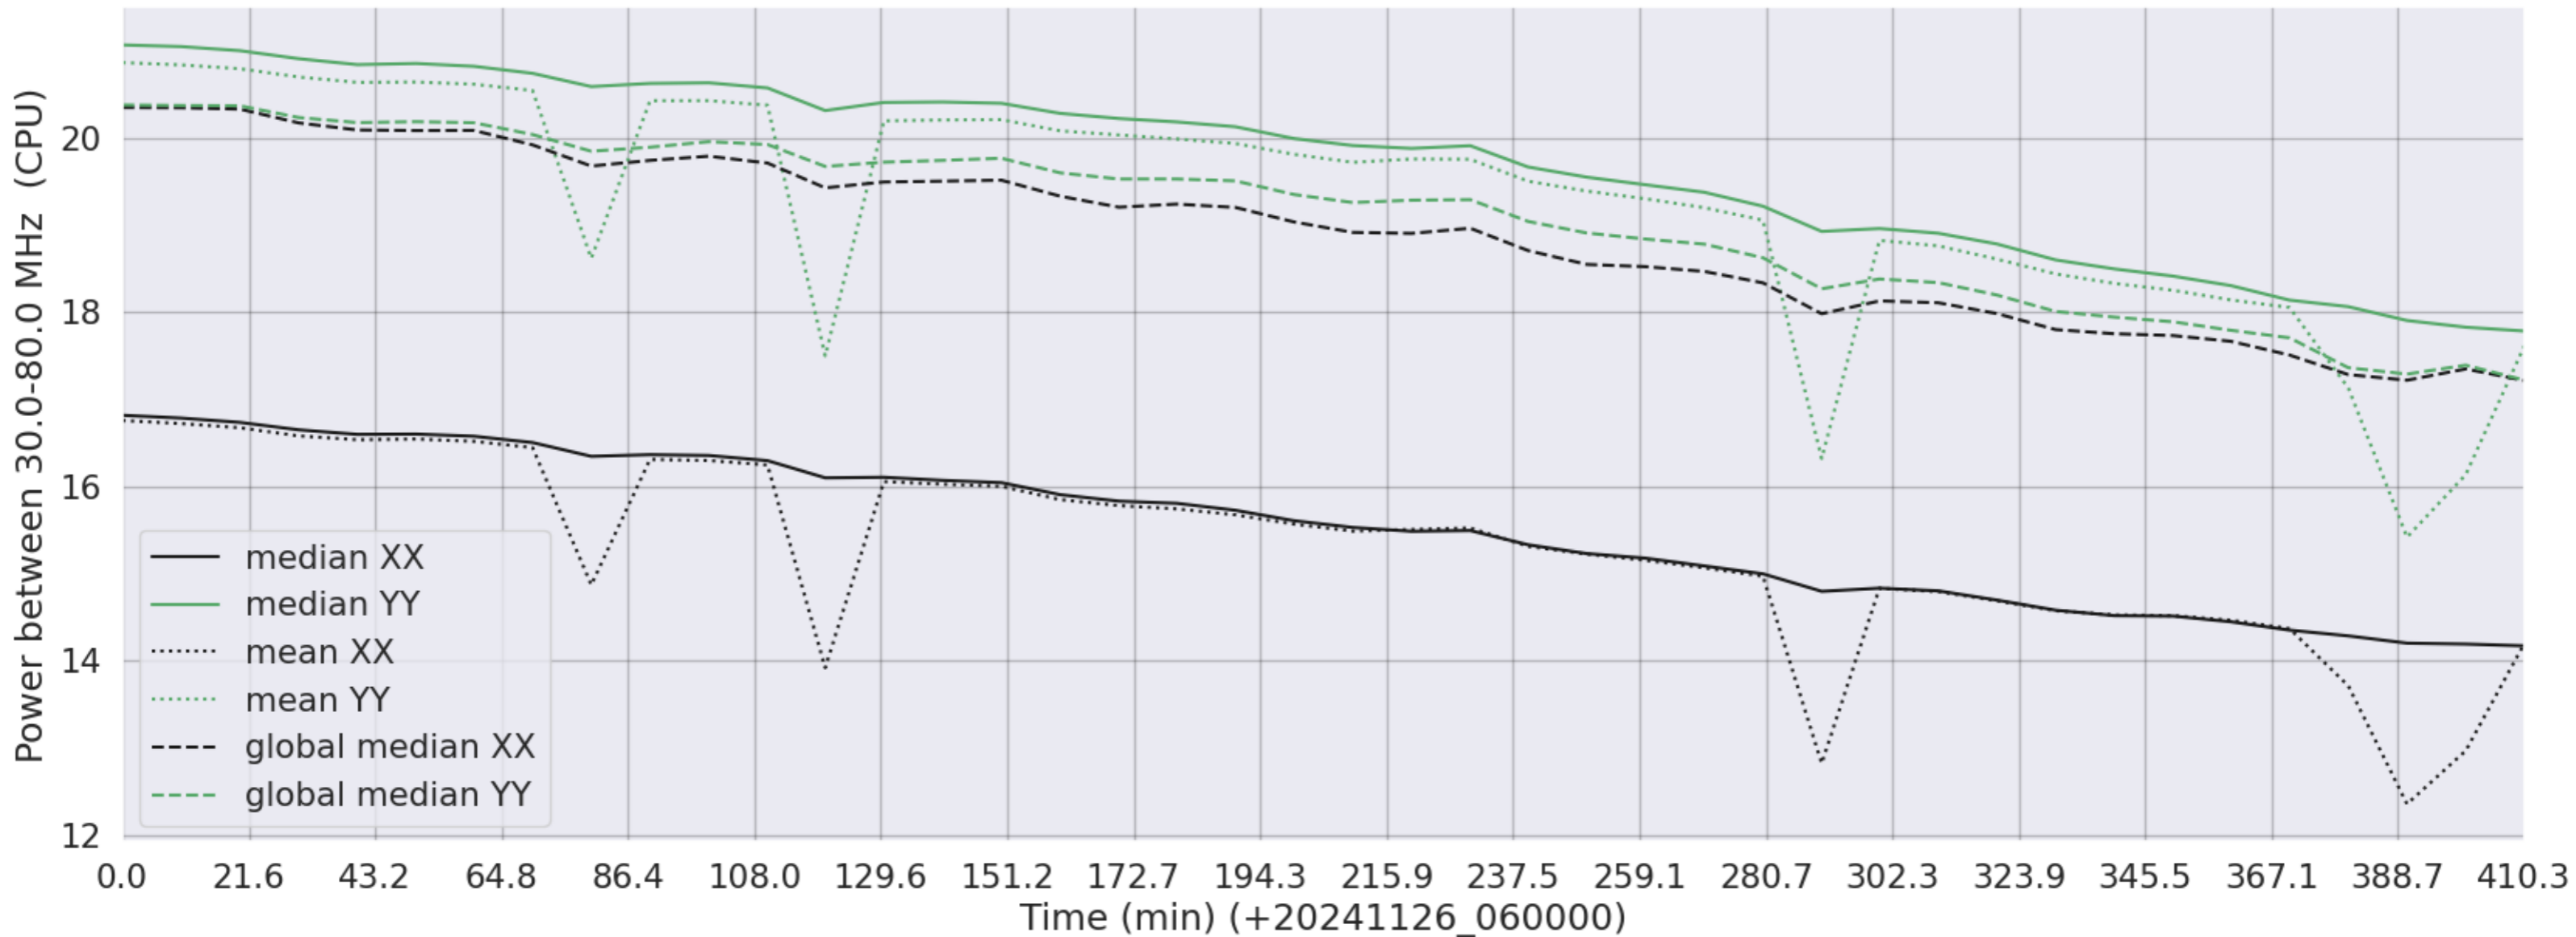

LWA257 - Correlator# 032 - XX FLAGS:Good - YY FLAGS:Good

LWA255 - Correlator# 033 - XX FLAGS:Good - YY FLAGS:Good

LWA260 - Correlator# 034 - XX FLAGS:Good - YY FLAGS:Good

LWA258 - Correlator# 035 - XX FLAGS:Good - YY FLAGS:Good