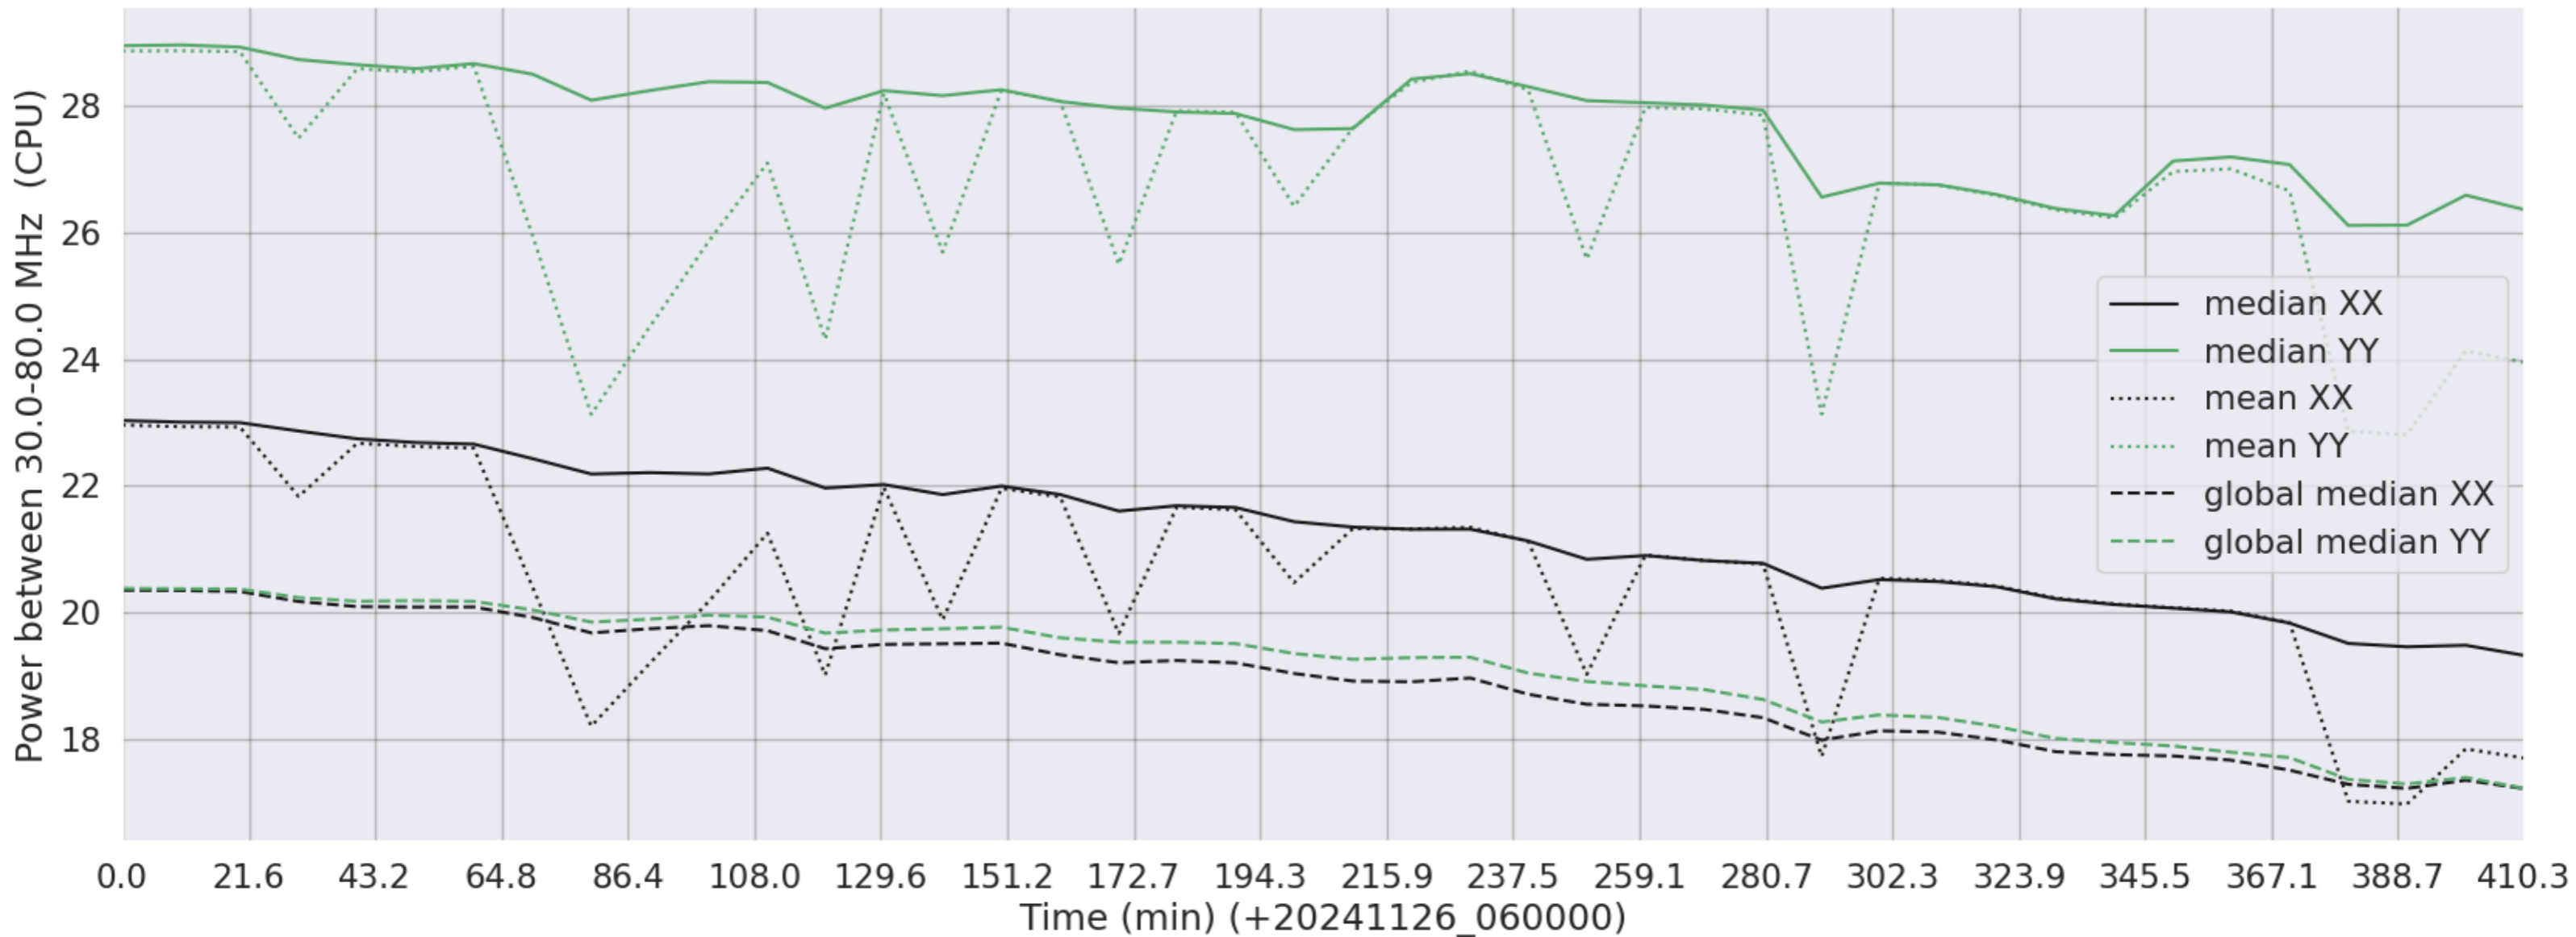

LWA224 - Correlator# 248 - XX FLAGS:Good - YY FLAGS:Good

LWA222 - Correlator# 249 - XX FLAGS:Good - YY FLAGS:Good

LWA326 - Correlator# 250 - XX FLAGS:Good - YY FLAGS:Good

LWA322 - Correlator# 251 - XX FLAGS:Good - YY FLAGS:Good