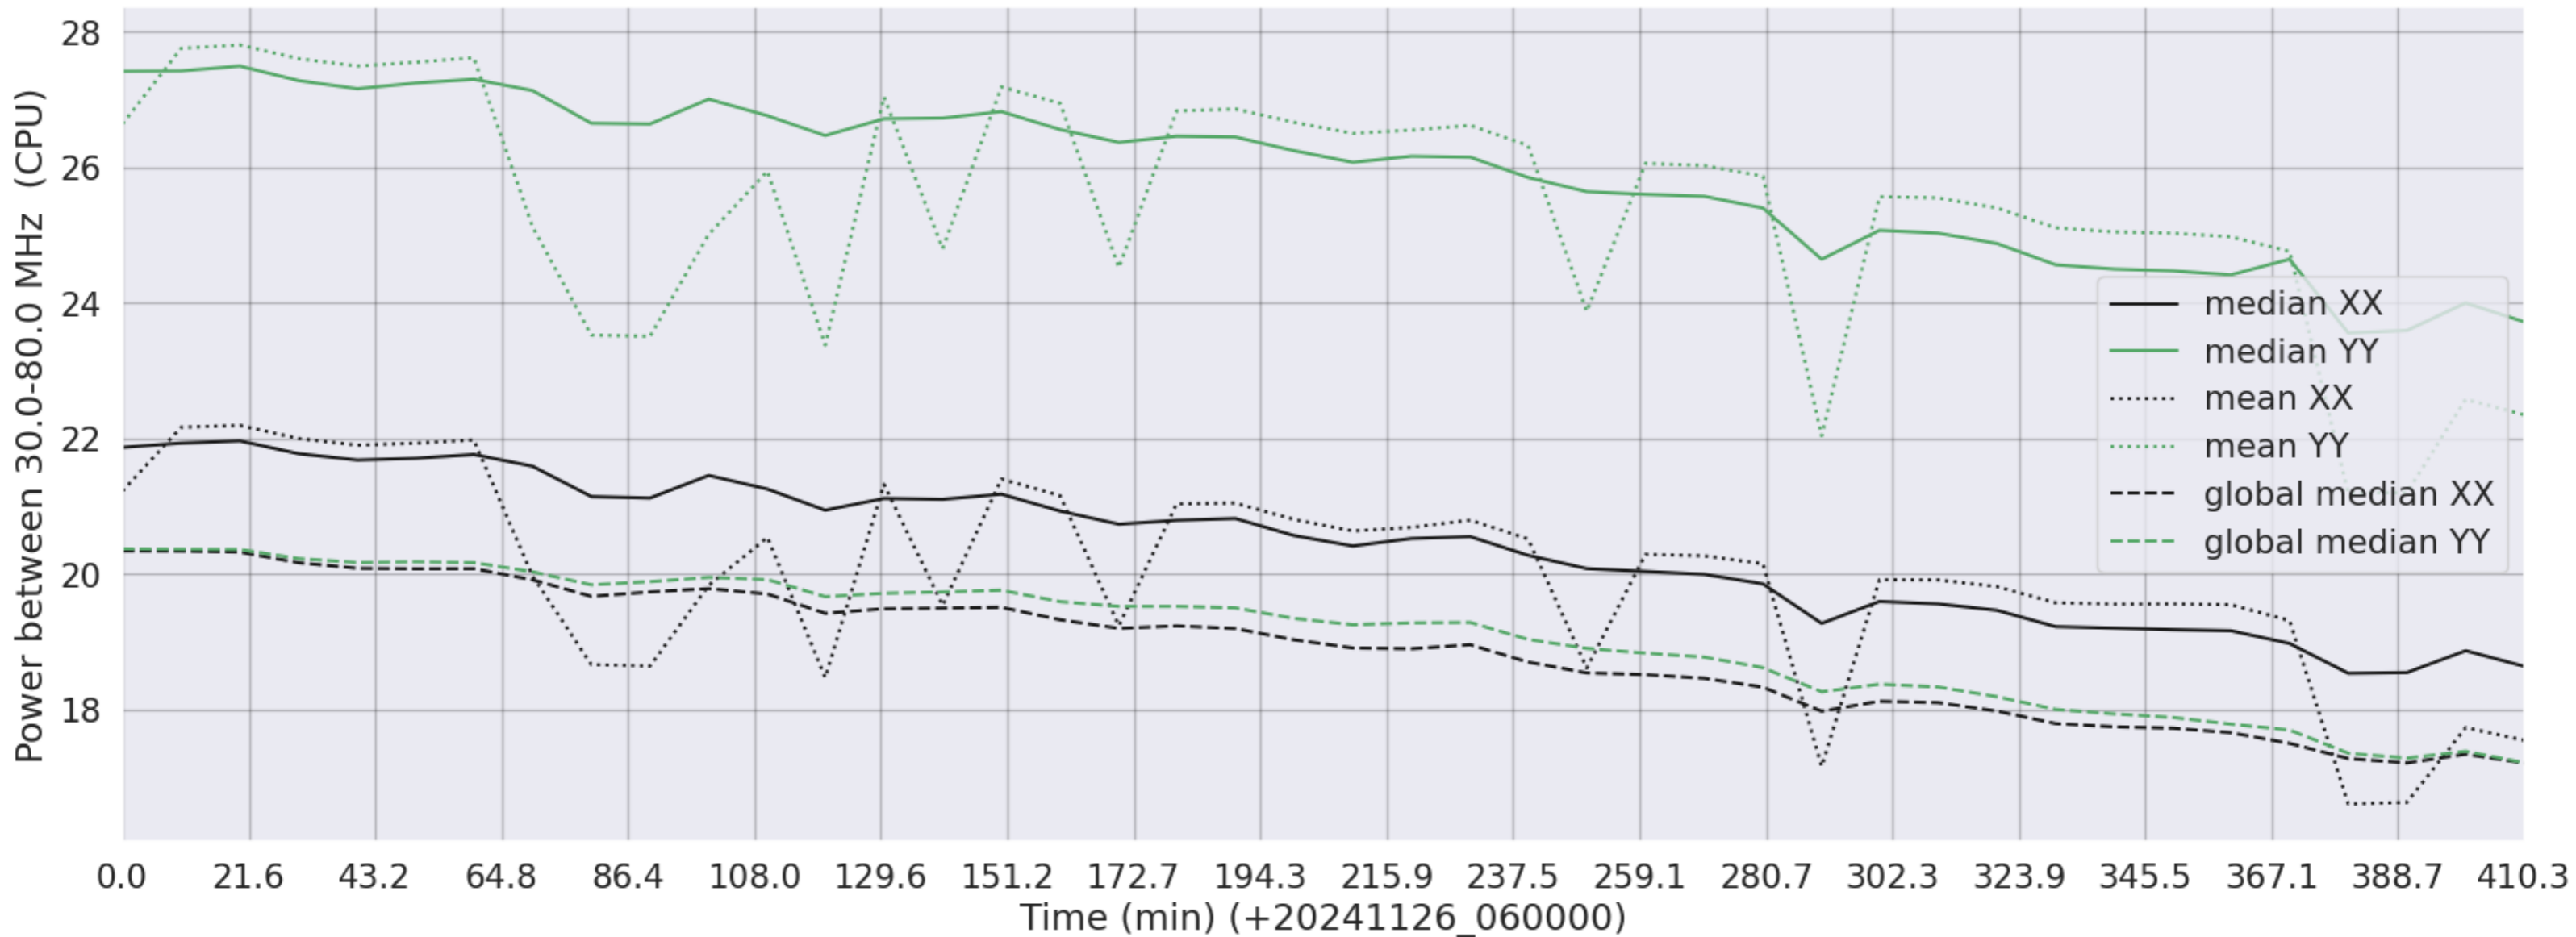

LWA196 - Correlator# 275 - XX FLAGS:Good - YY FLAGS:Good

LWA197 - Correlator# 274 - XX FLAGS:Good - YY FLAGS:Good