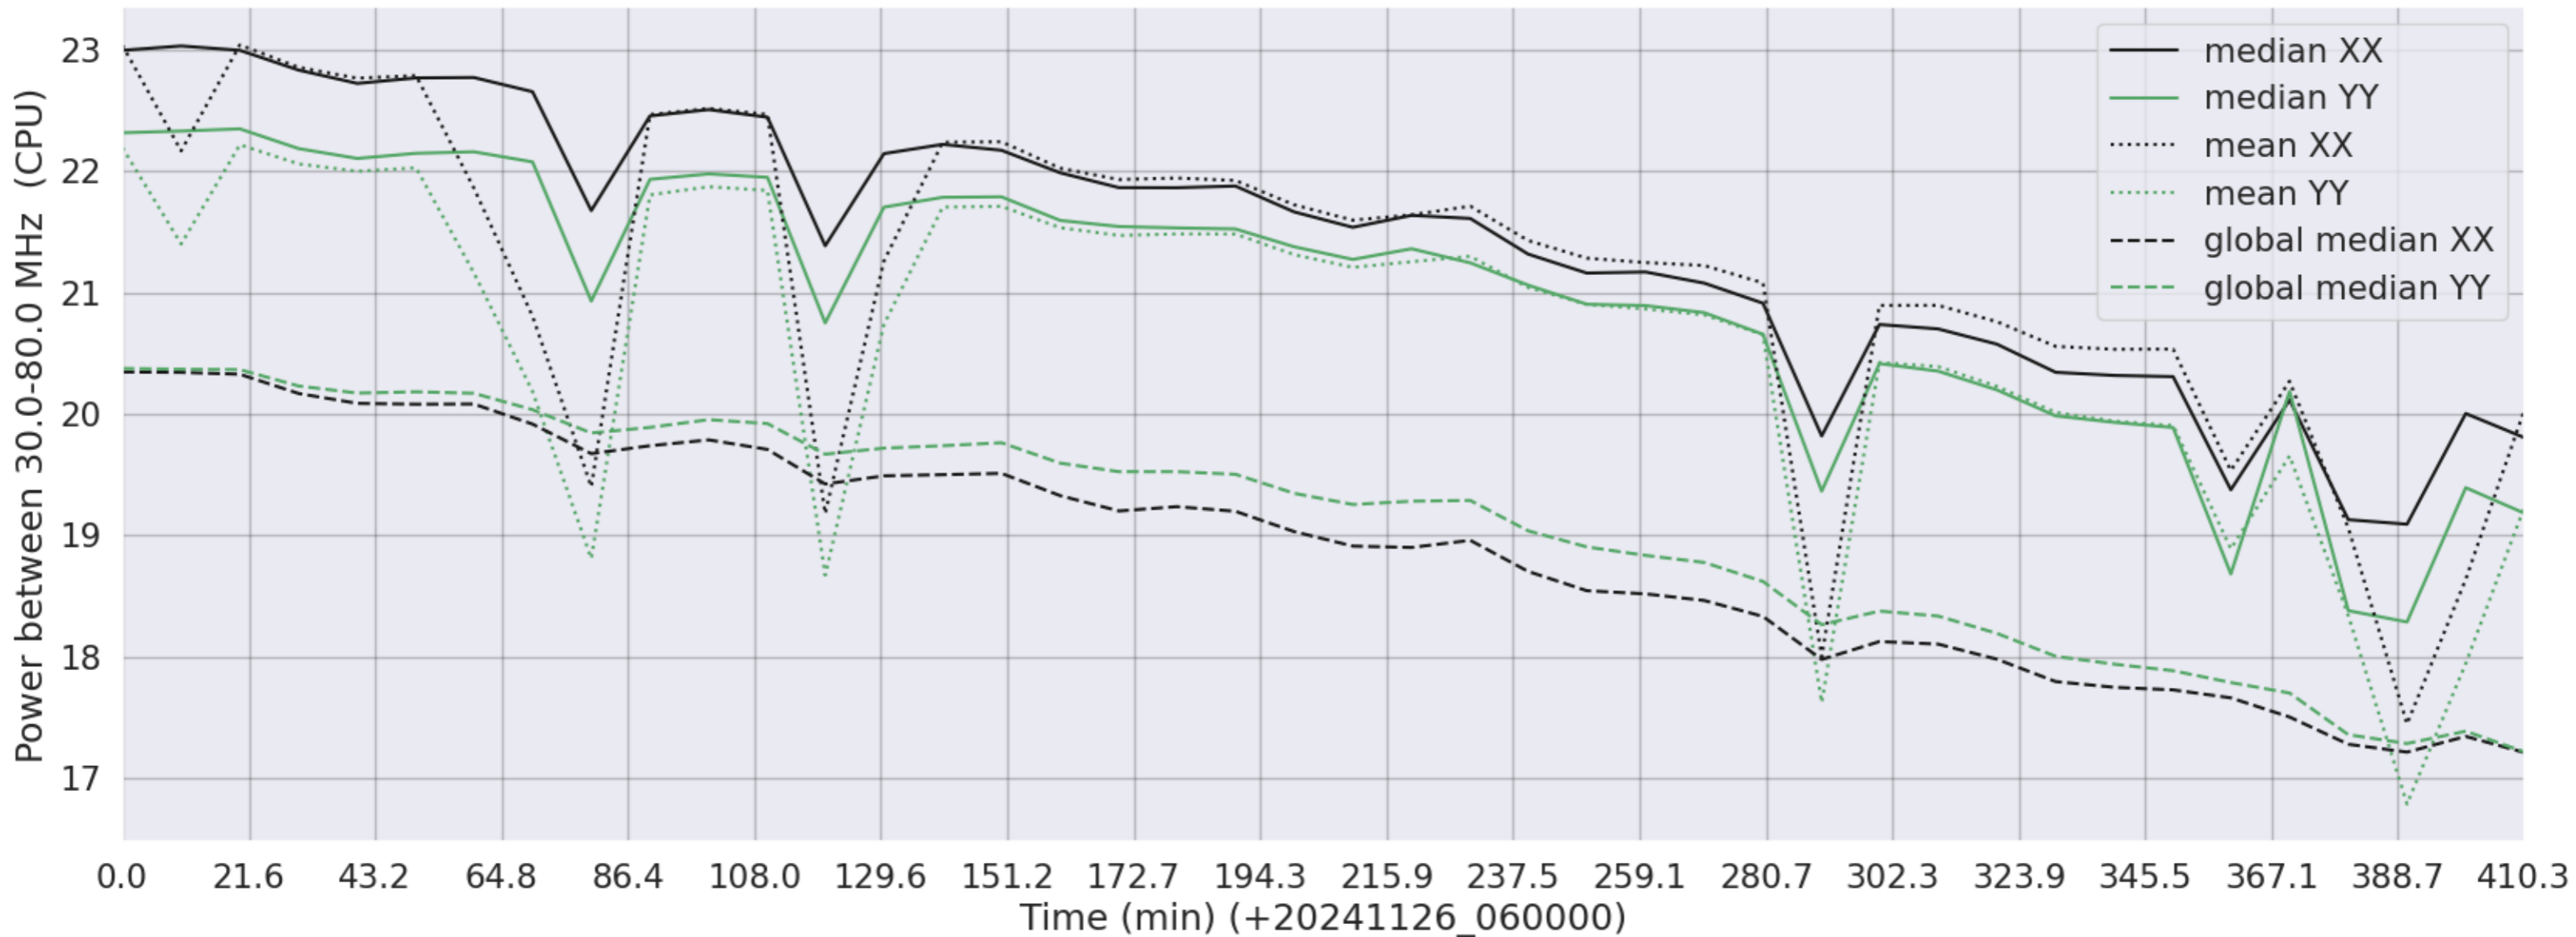

LWA001 - Correlator# 065 - XX FLAGS:Good - YY FLAGS:Good

LWA002 - Correlator# 064 - XX FLAGS:Good - YY FLAGS:Good