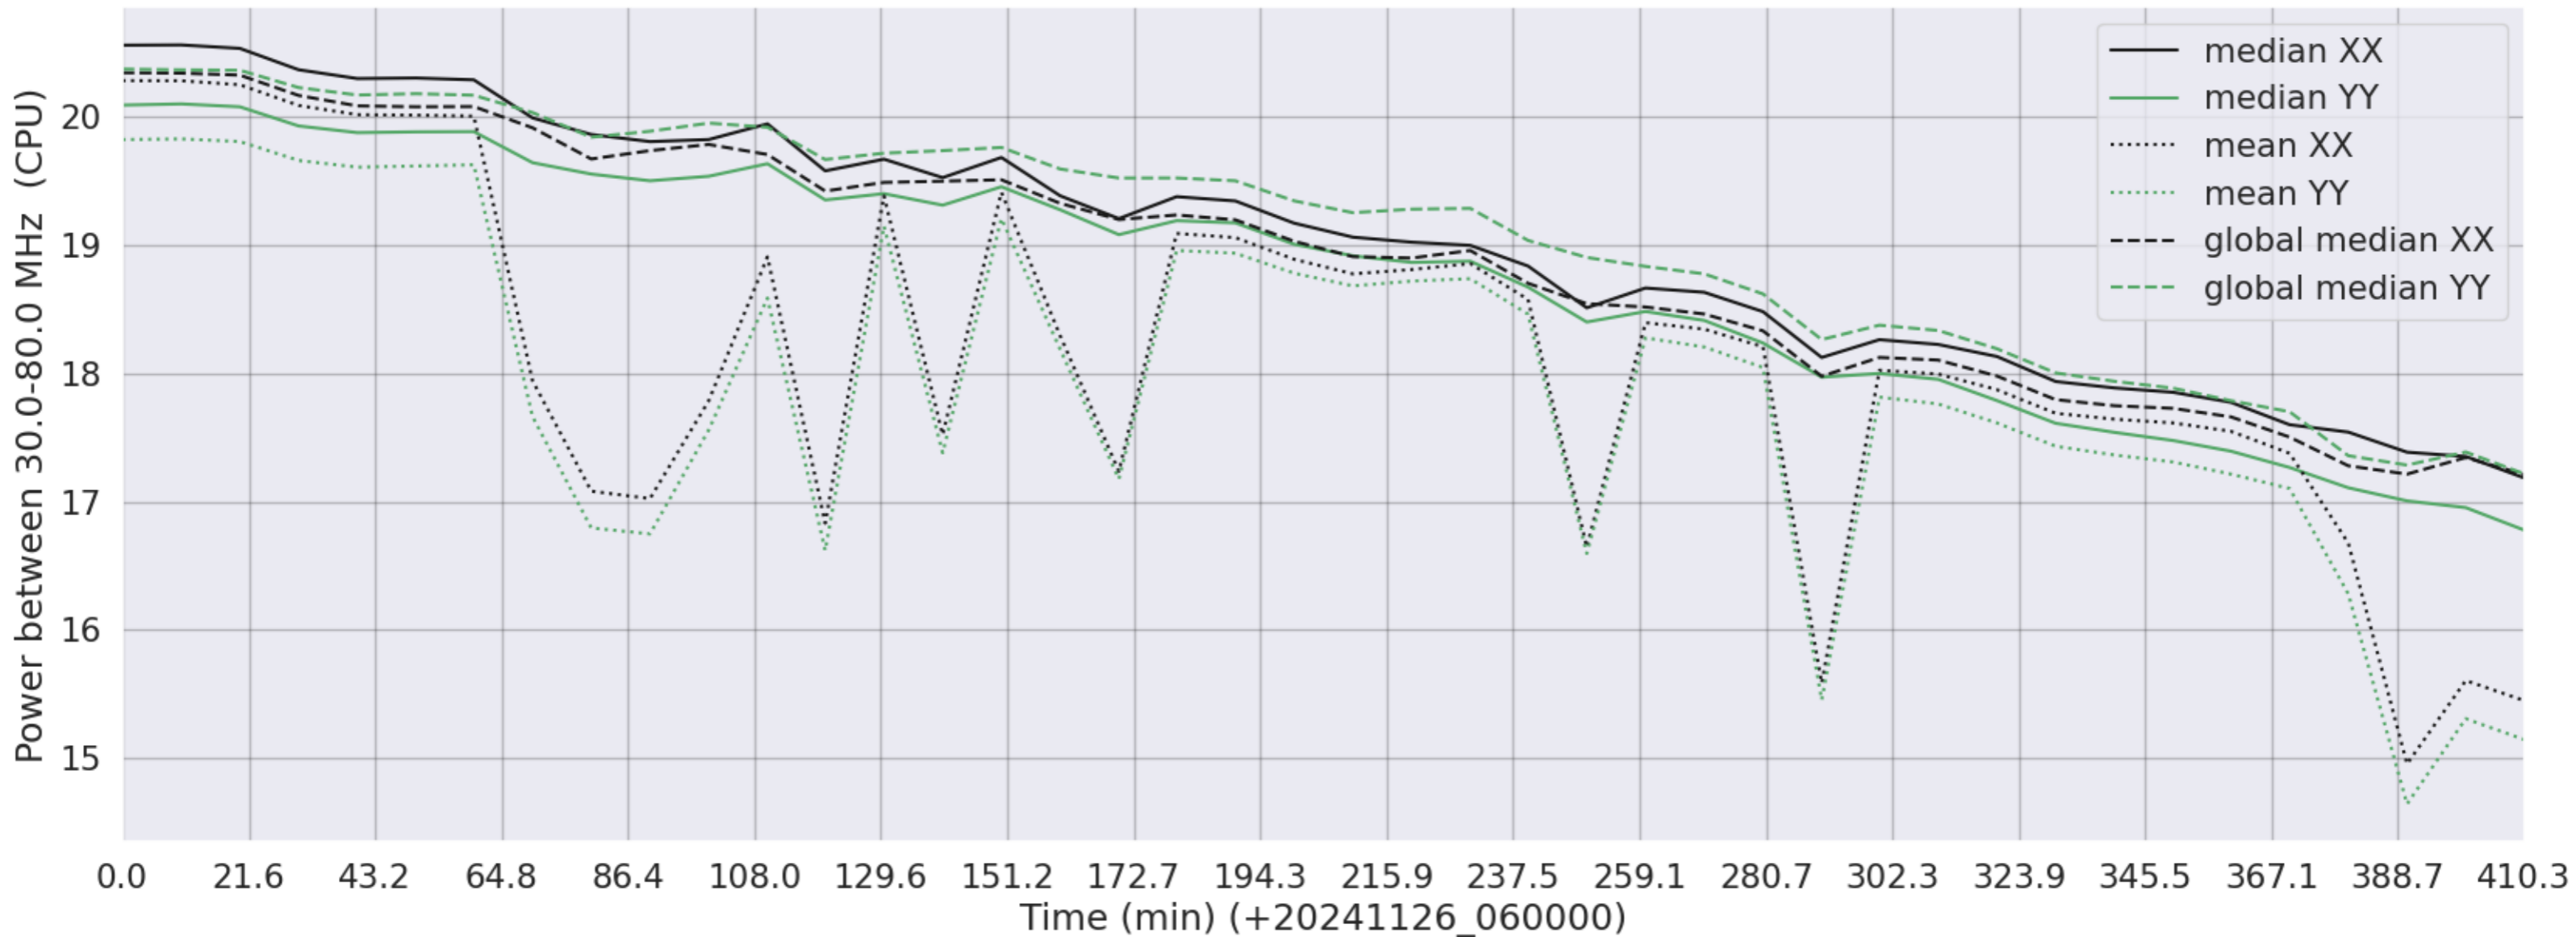

LWA125 - Correlator# 227 - XX FLAGS:Good - YY FLAGS:Good

LWA126 - Correlator# 226 - XX FLAGS:Good - YY FLAGS:Good