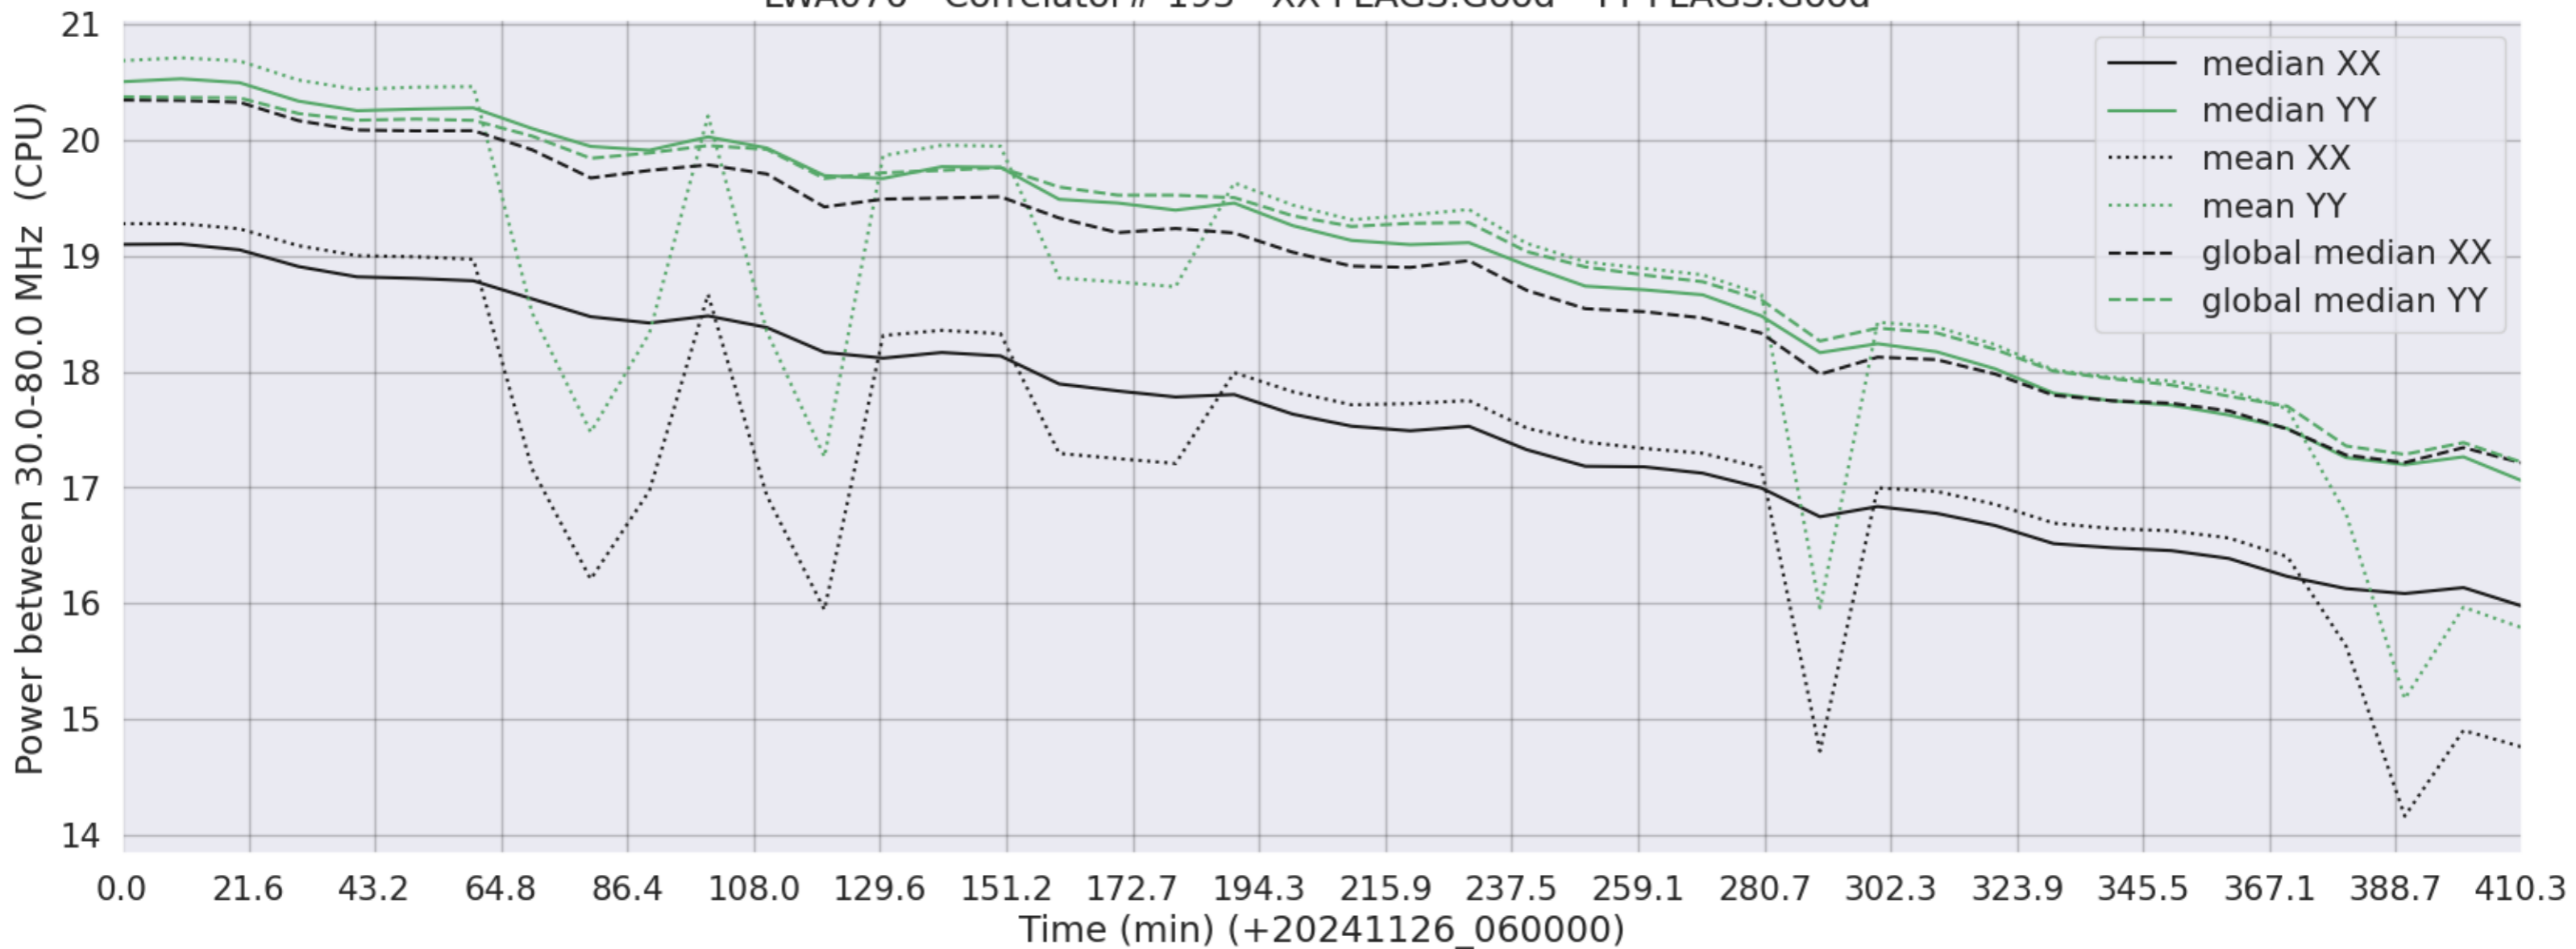

LWA081 - Correlator# 194 - XX FLAGS:Good - YY FLAGS:Good

LWA076 - Correlator# 193 - XX FLAGS:Good - YY FLAGS:Good