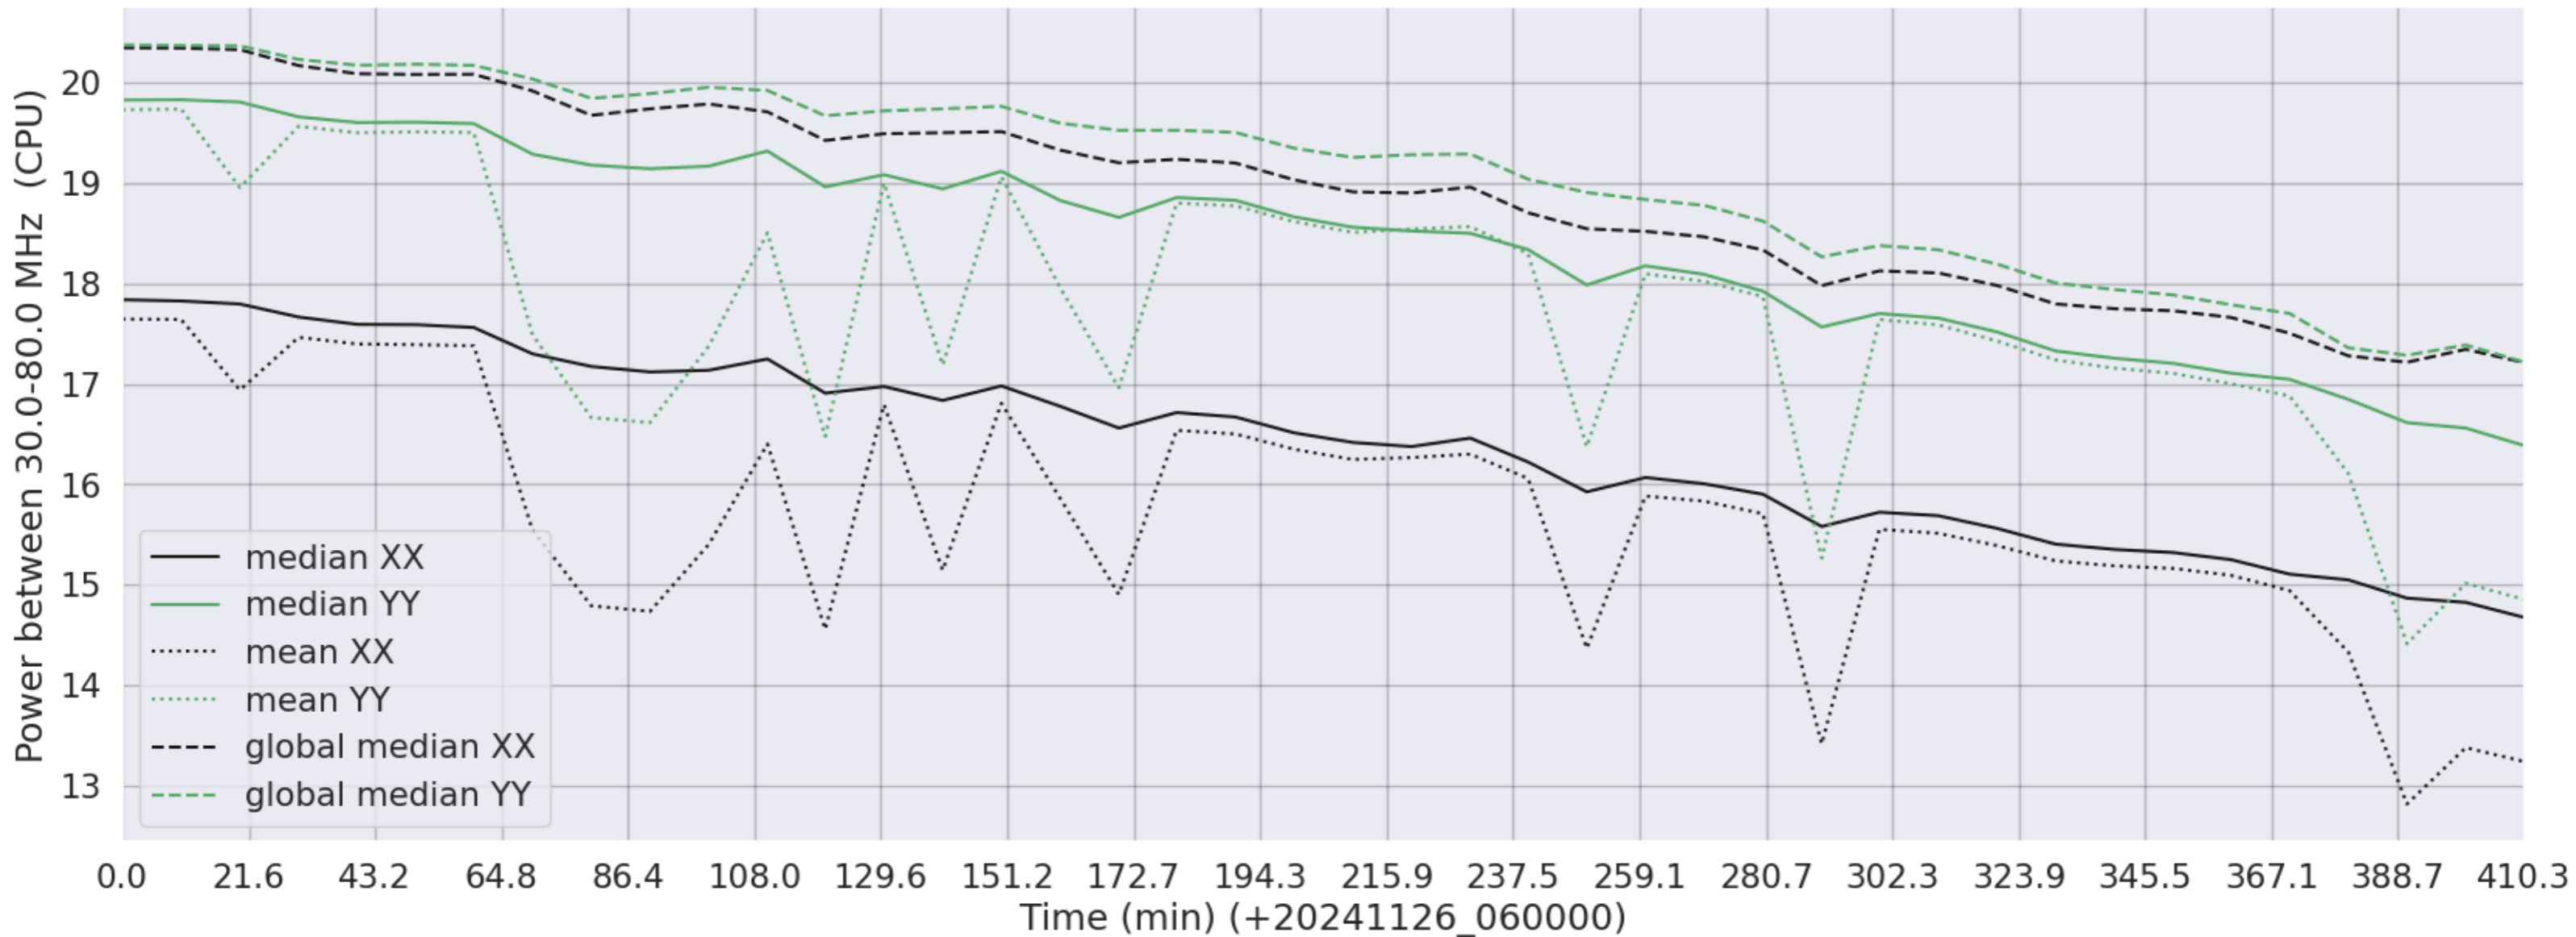

LWA128 - Correlator# 229 - XX FLAGS:Good - YY FLAGS:Good

LWA188 - Correlator# 228 - XX FLAGS:Good - YY FLAGS:Good