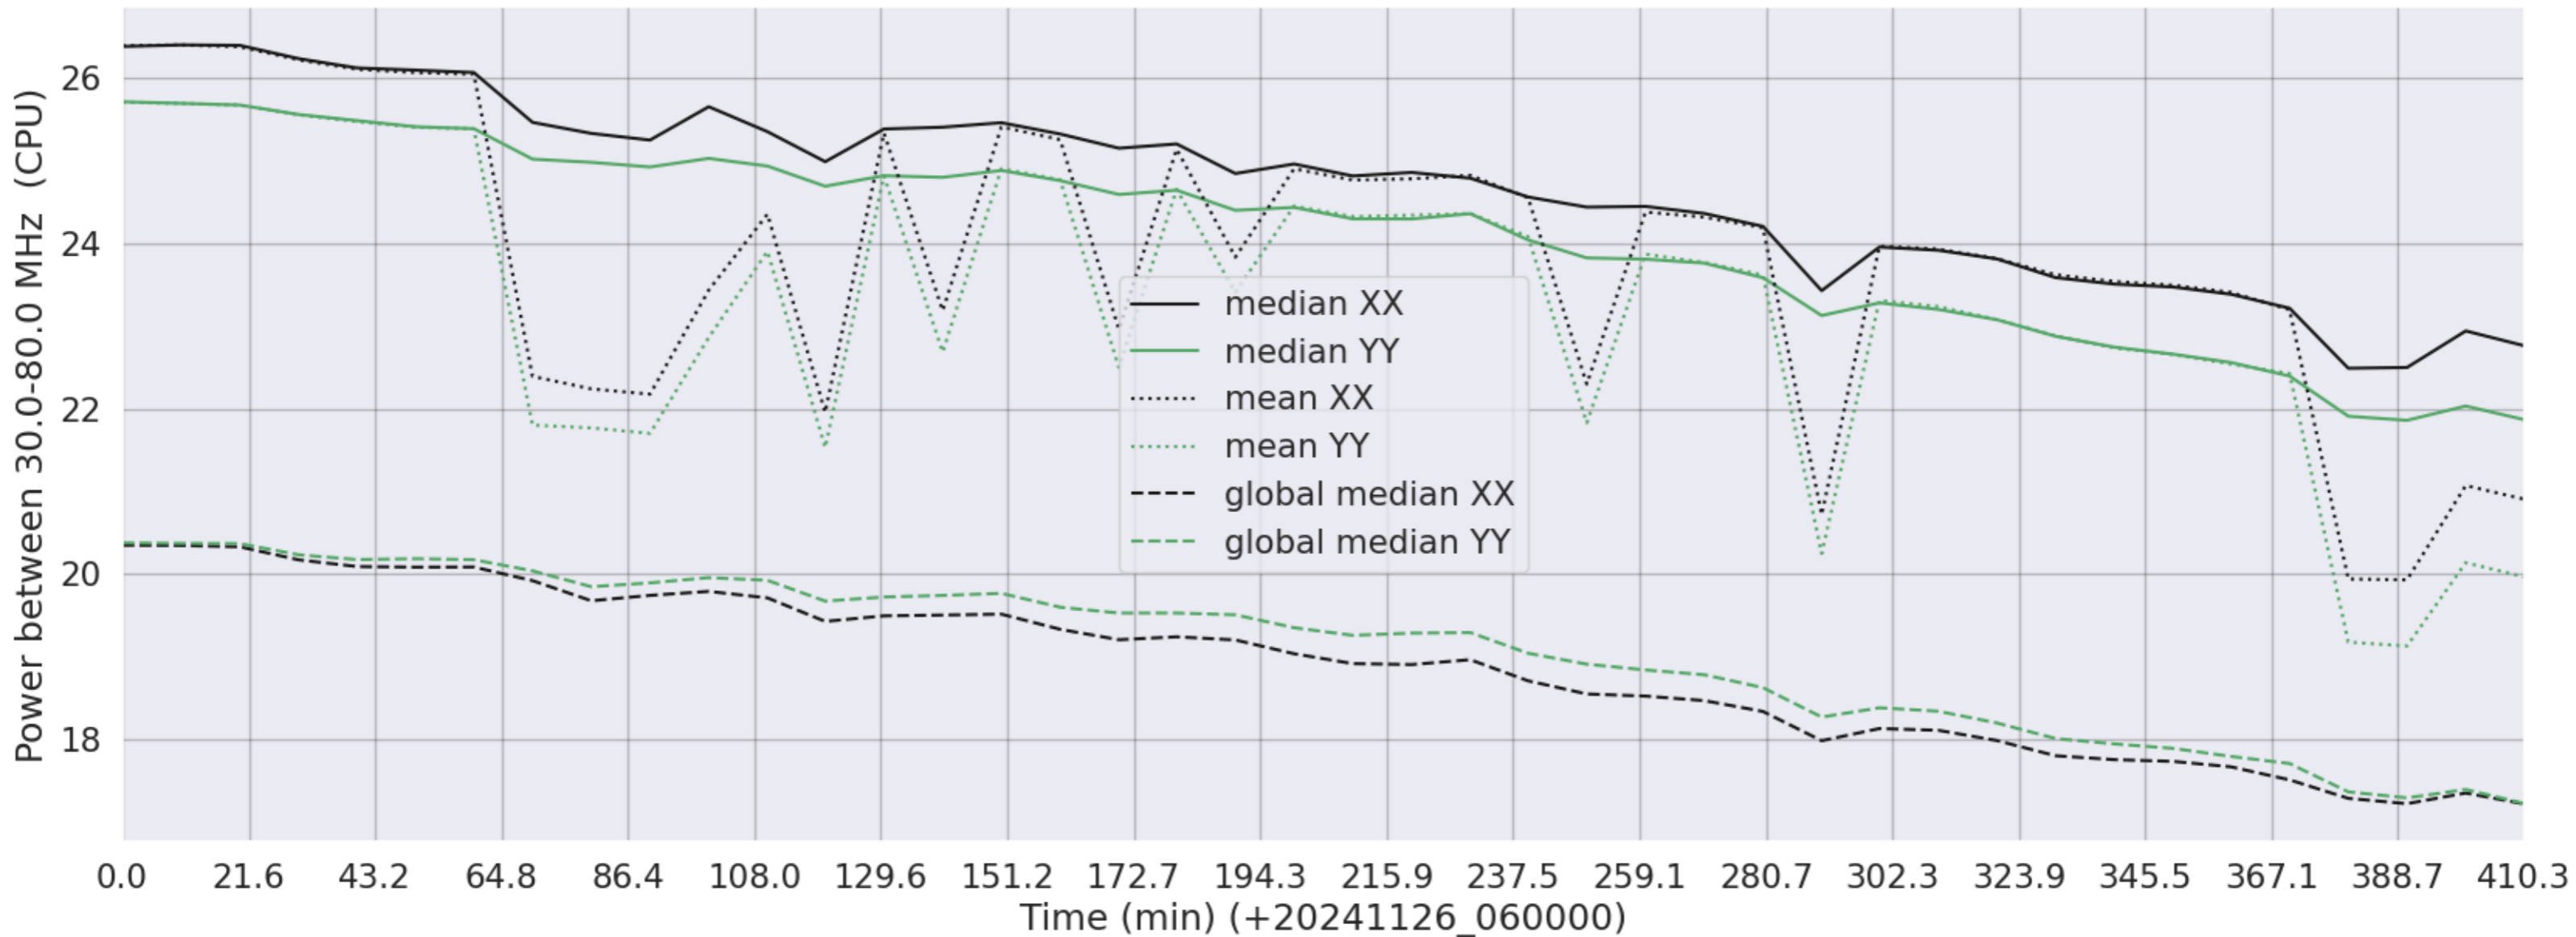

LWA359 - Correlator# 254 - XX FLAGS:Good - YY FLAGS:BadSpecShape

LWA333 - Correlator# 253 - XX FLAGS:Good - YY FLAGS:Good