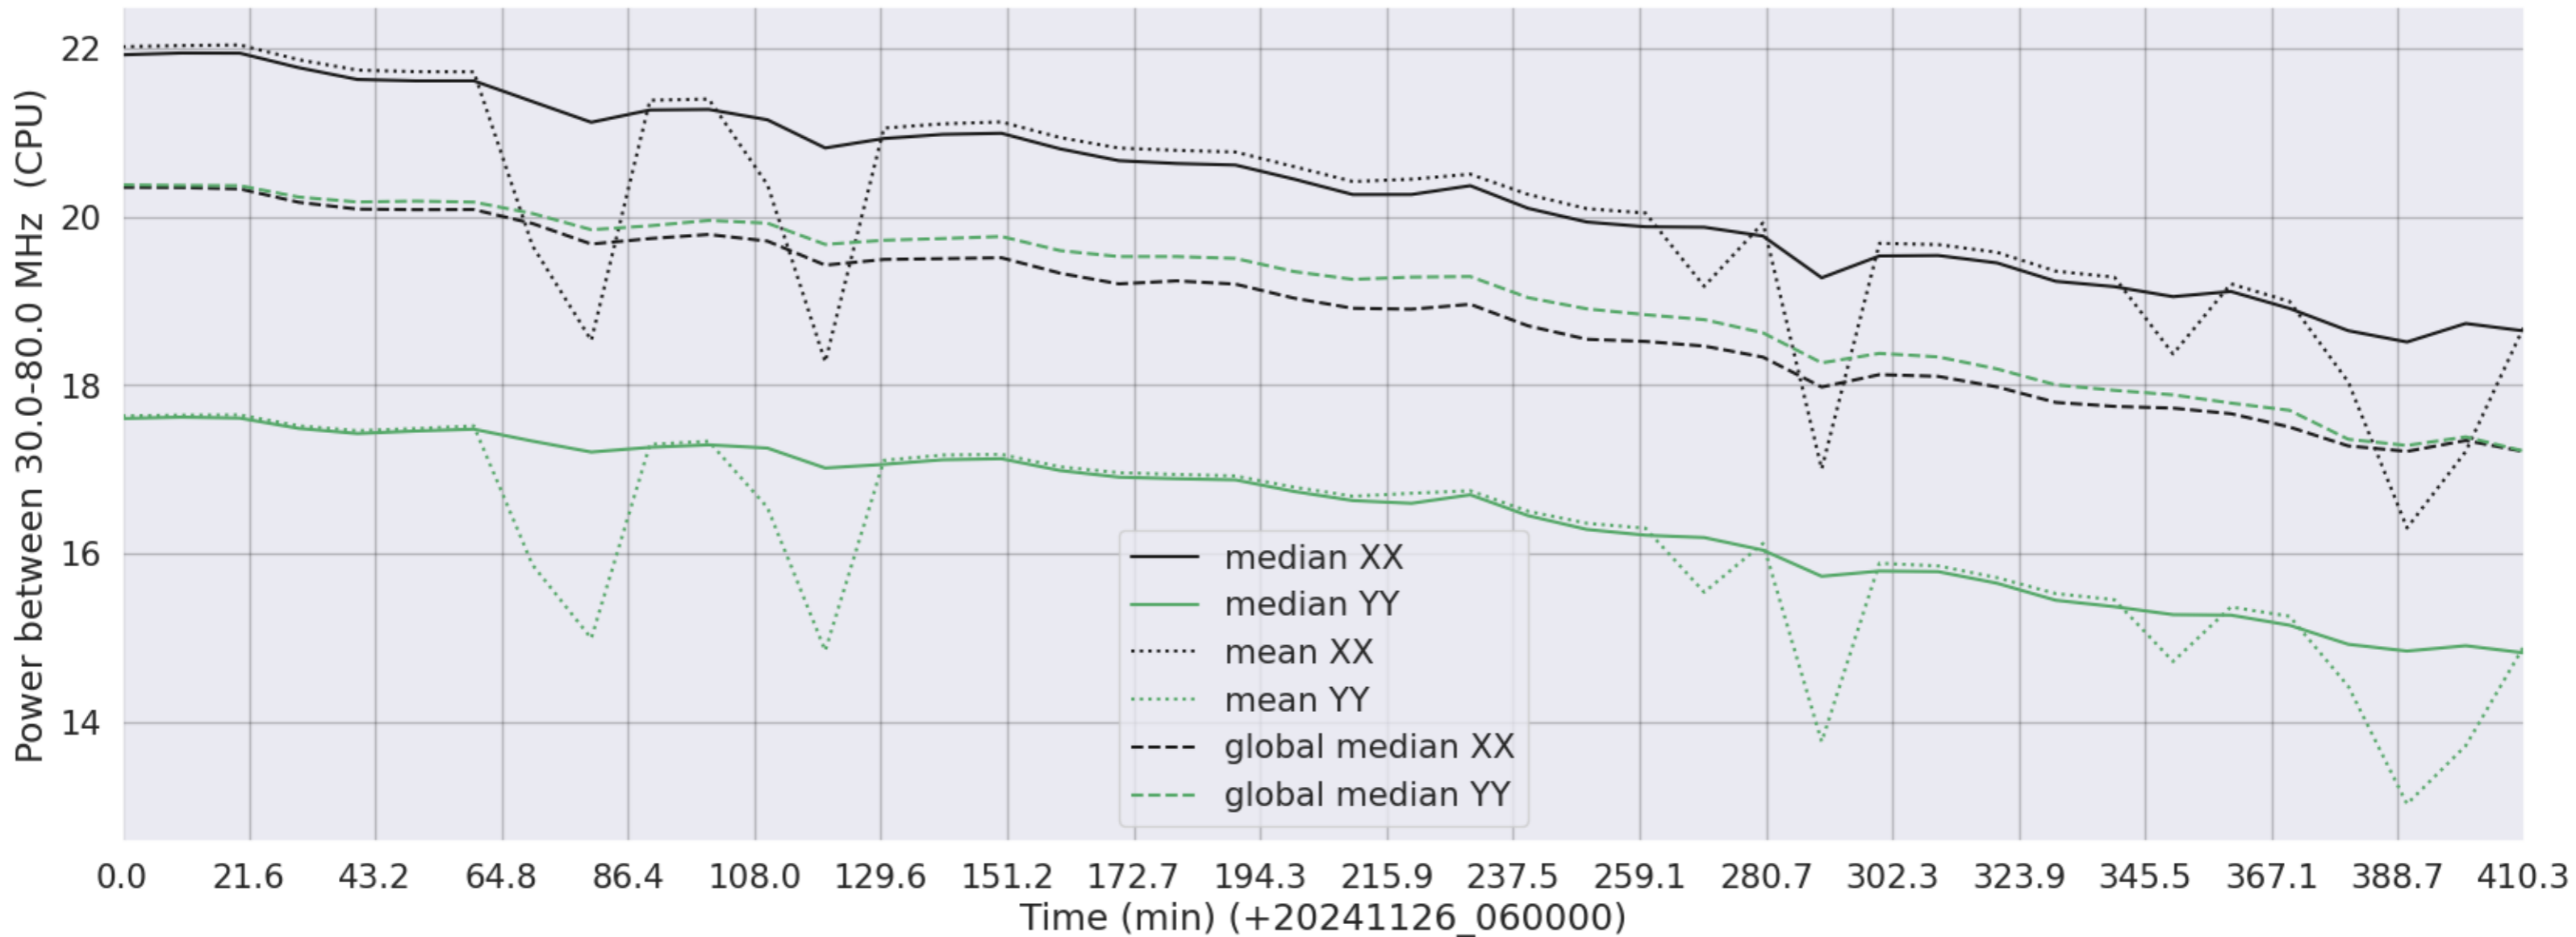

LWA358 - Correlator# 159 - XX FLAGS:Good - YY FLAGS:Good

LWA361 - Correlator# 158 - XX FLAGS:Good - YY FLAGS:Good