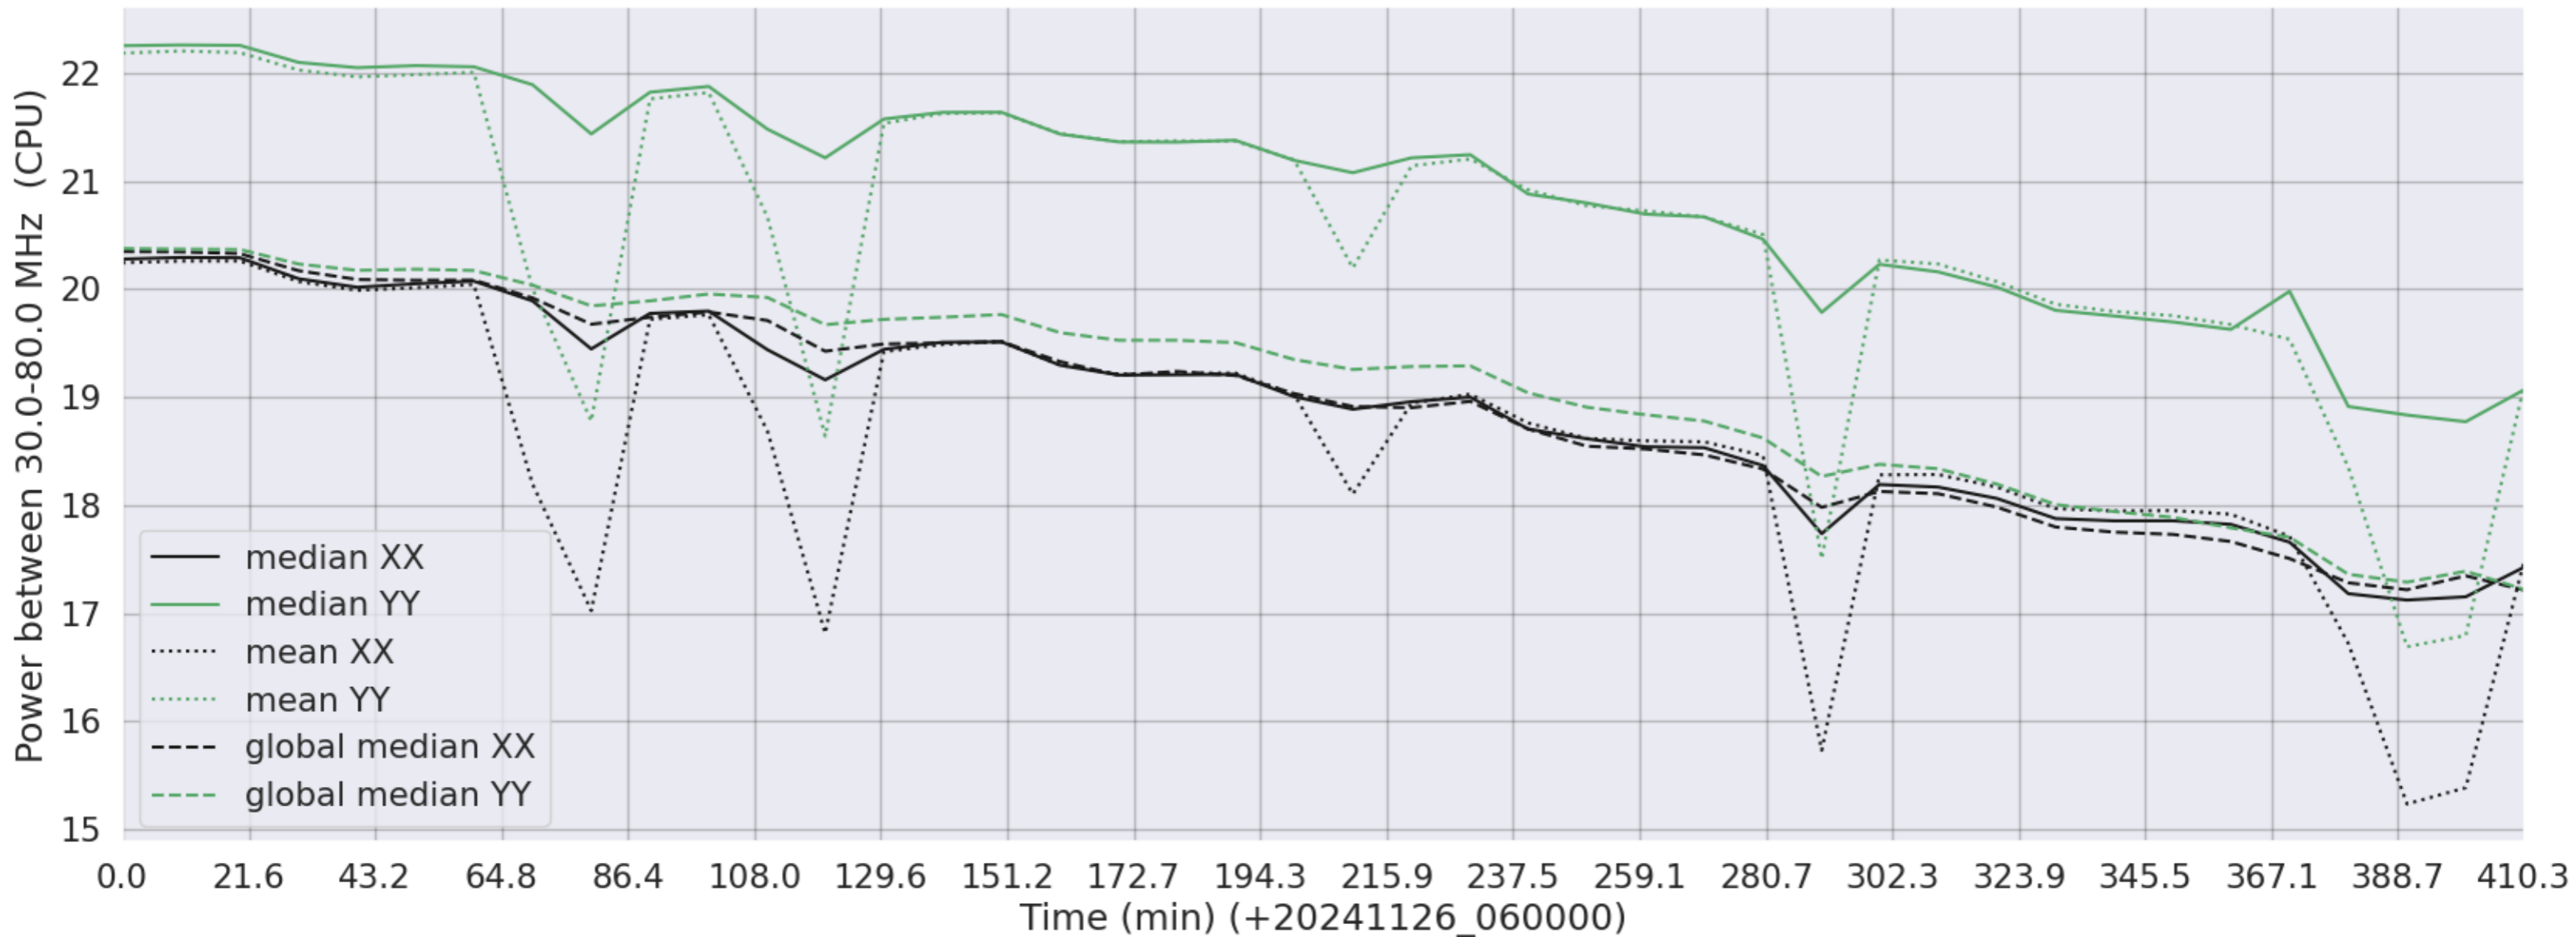

LWA035 - Correlator# 160 - XX FLAGS:Good - YY FLAGS:Good

LWA033 - Correlator# 161 - XX FLAGS:Good - YY FLAGS:Good

LWA034 - Correlator# 162 - XX FLAGS:Good - YY FLAGS:BadSpecShape

LWA036 - Correlator# 163 - XX FLAGS:Good - YY FLAGS:Good