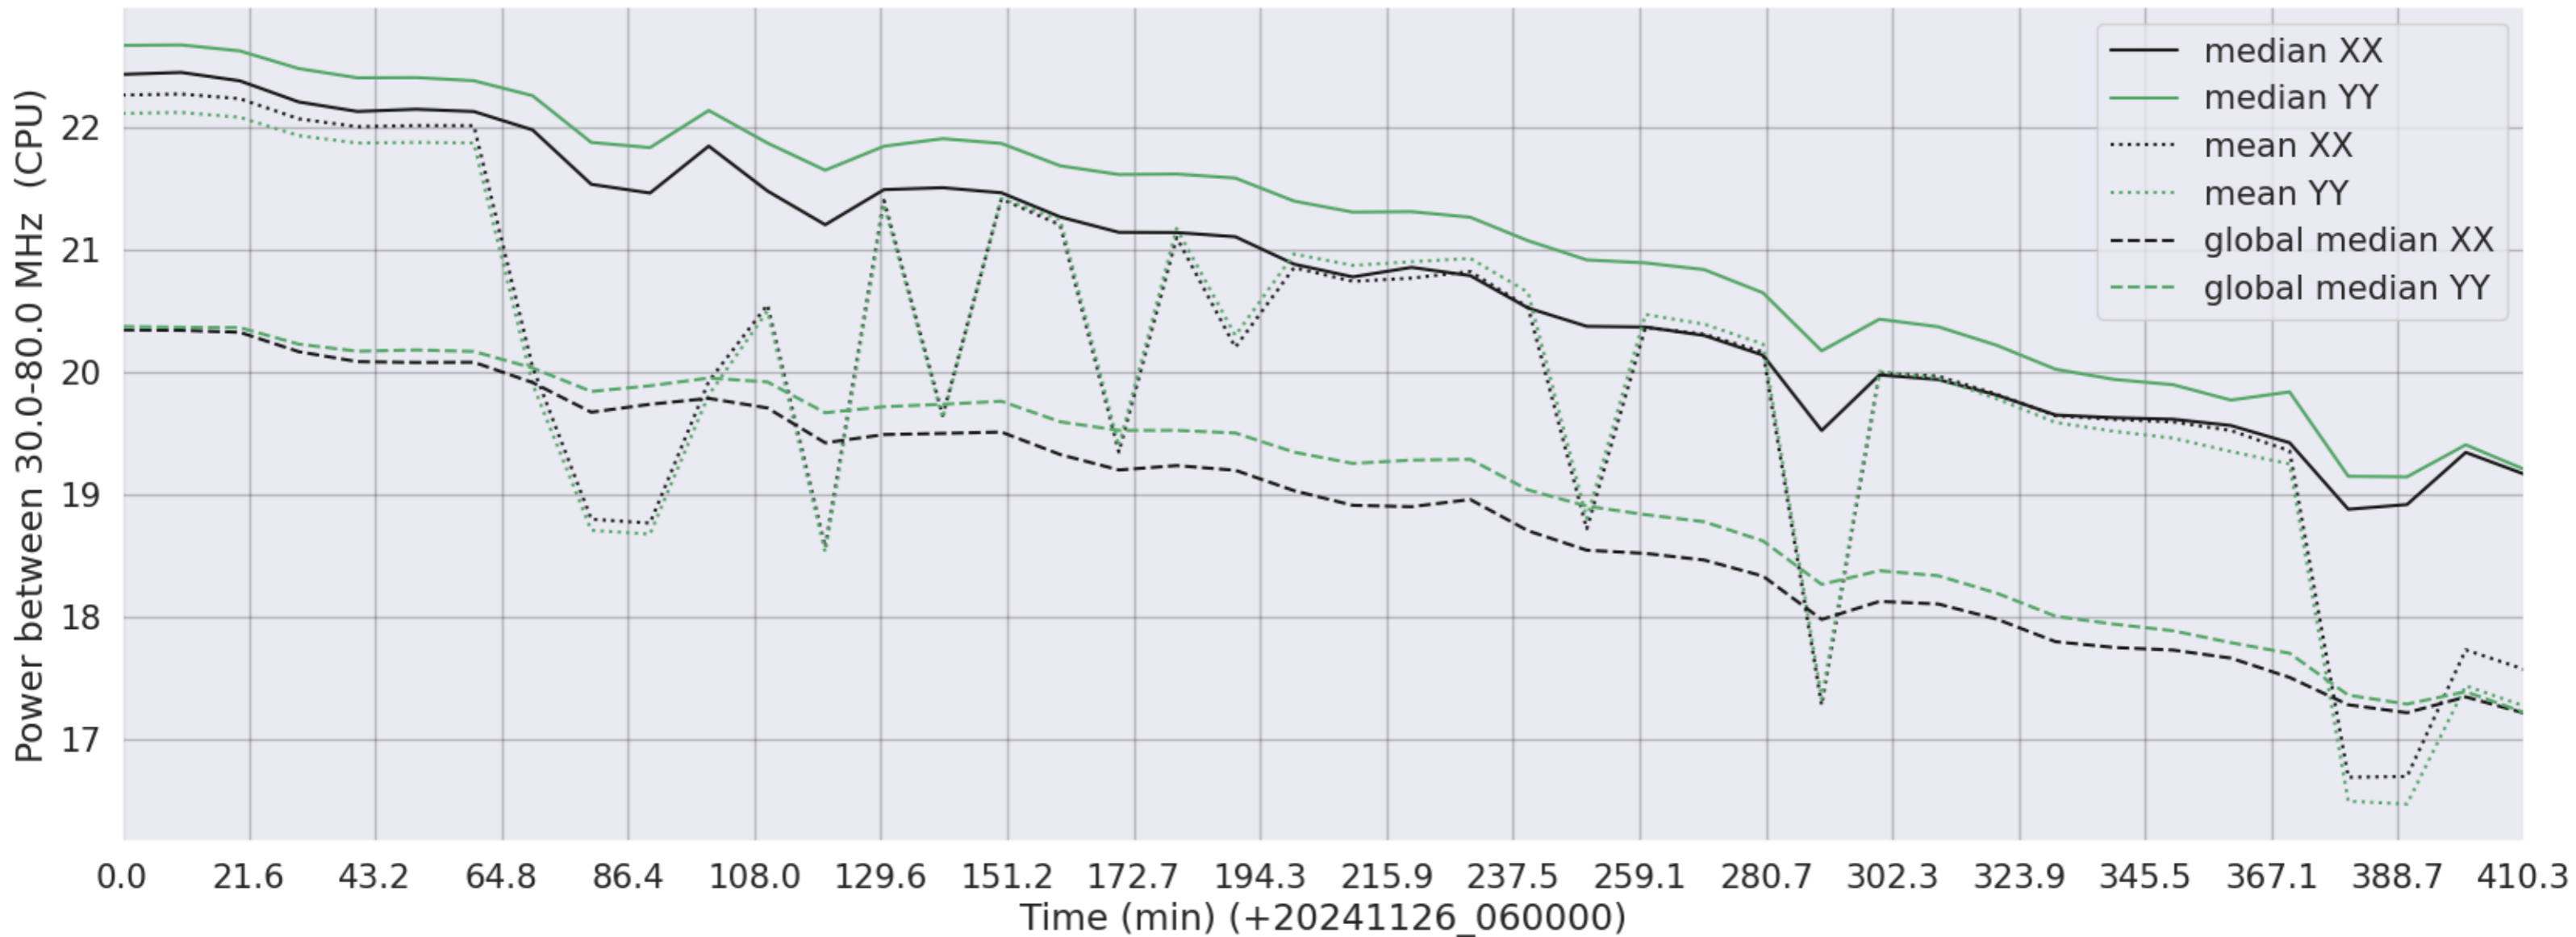

LWA136 - Correlator# 259 - XX FLAGS:Good - YY FLAGS:Good

LWA137 - Correlator# 258 - XX FLAGS:Good - YY FLAGS:Good