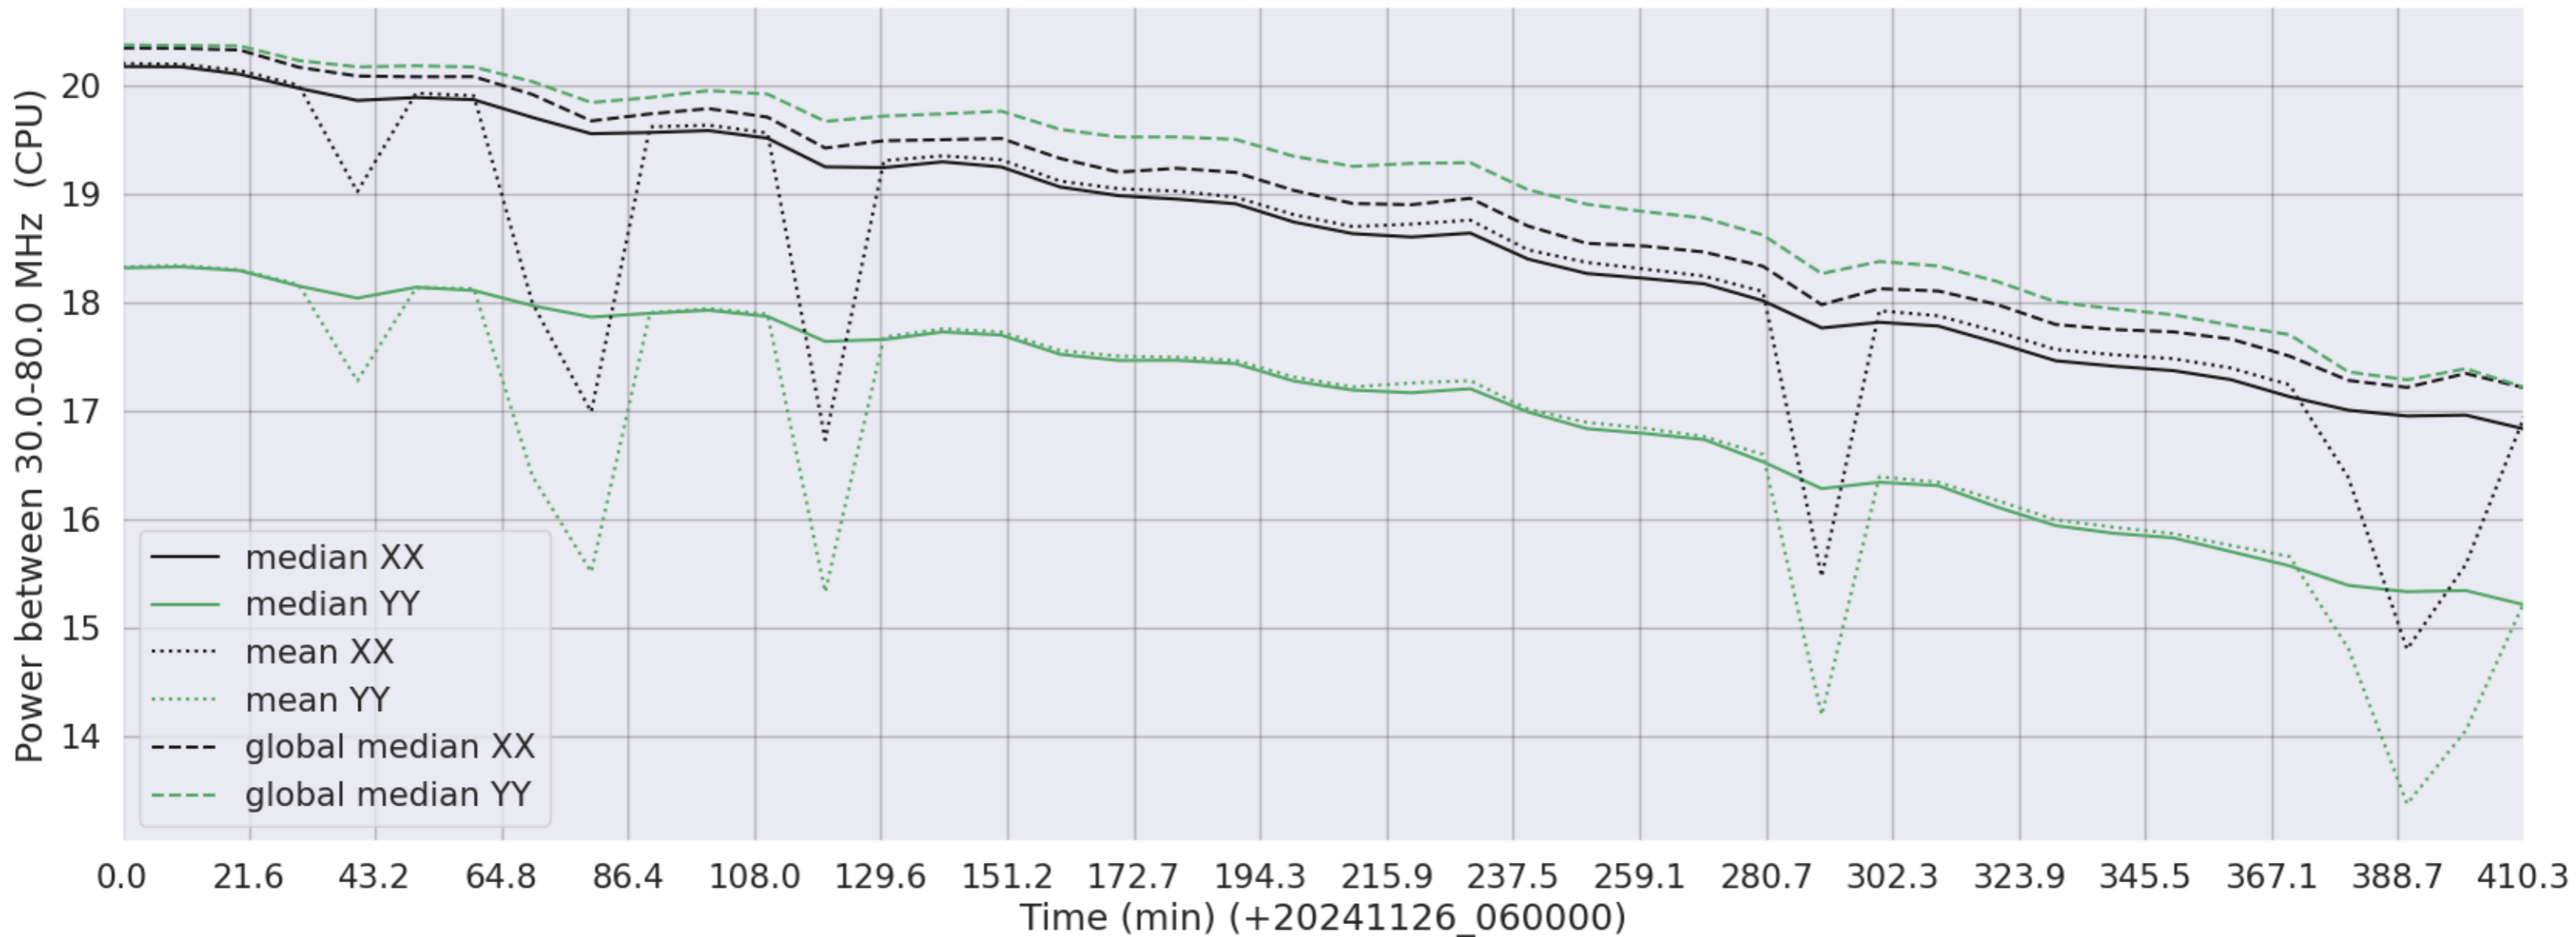

LWA028 - Correlator# 129 - XX FLAGS:Good - YY FLAGS:Good

LWA030 - Correlator# 128 - XX FLAGS:Good - YY FLAGS:Good