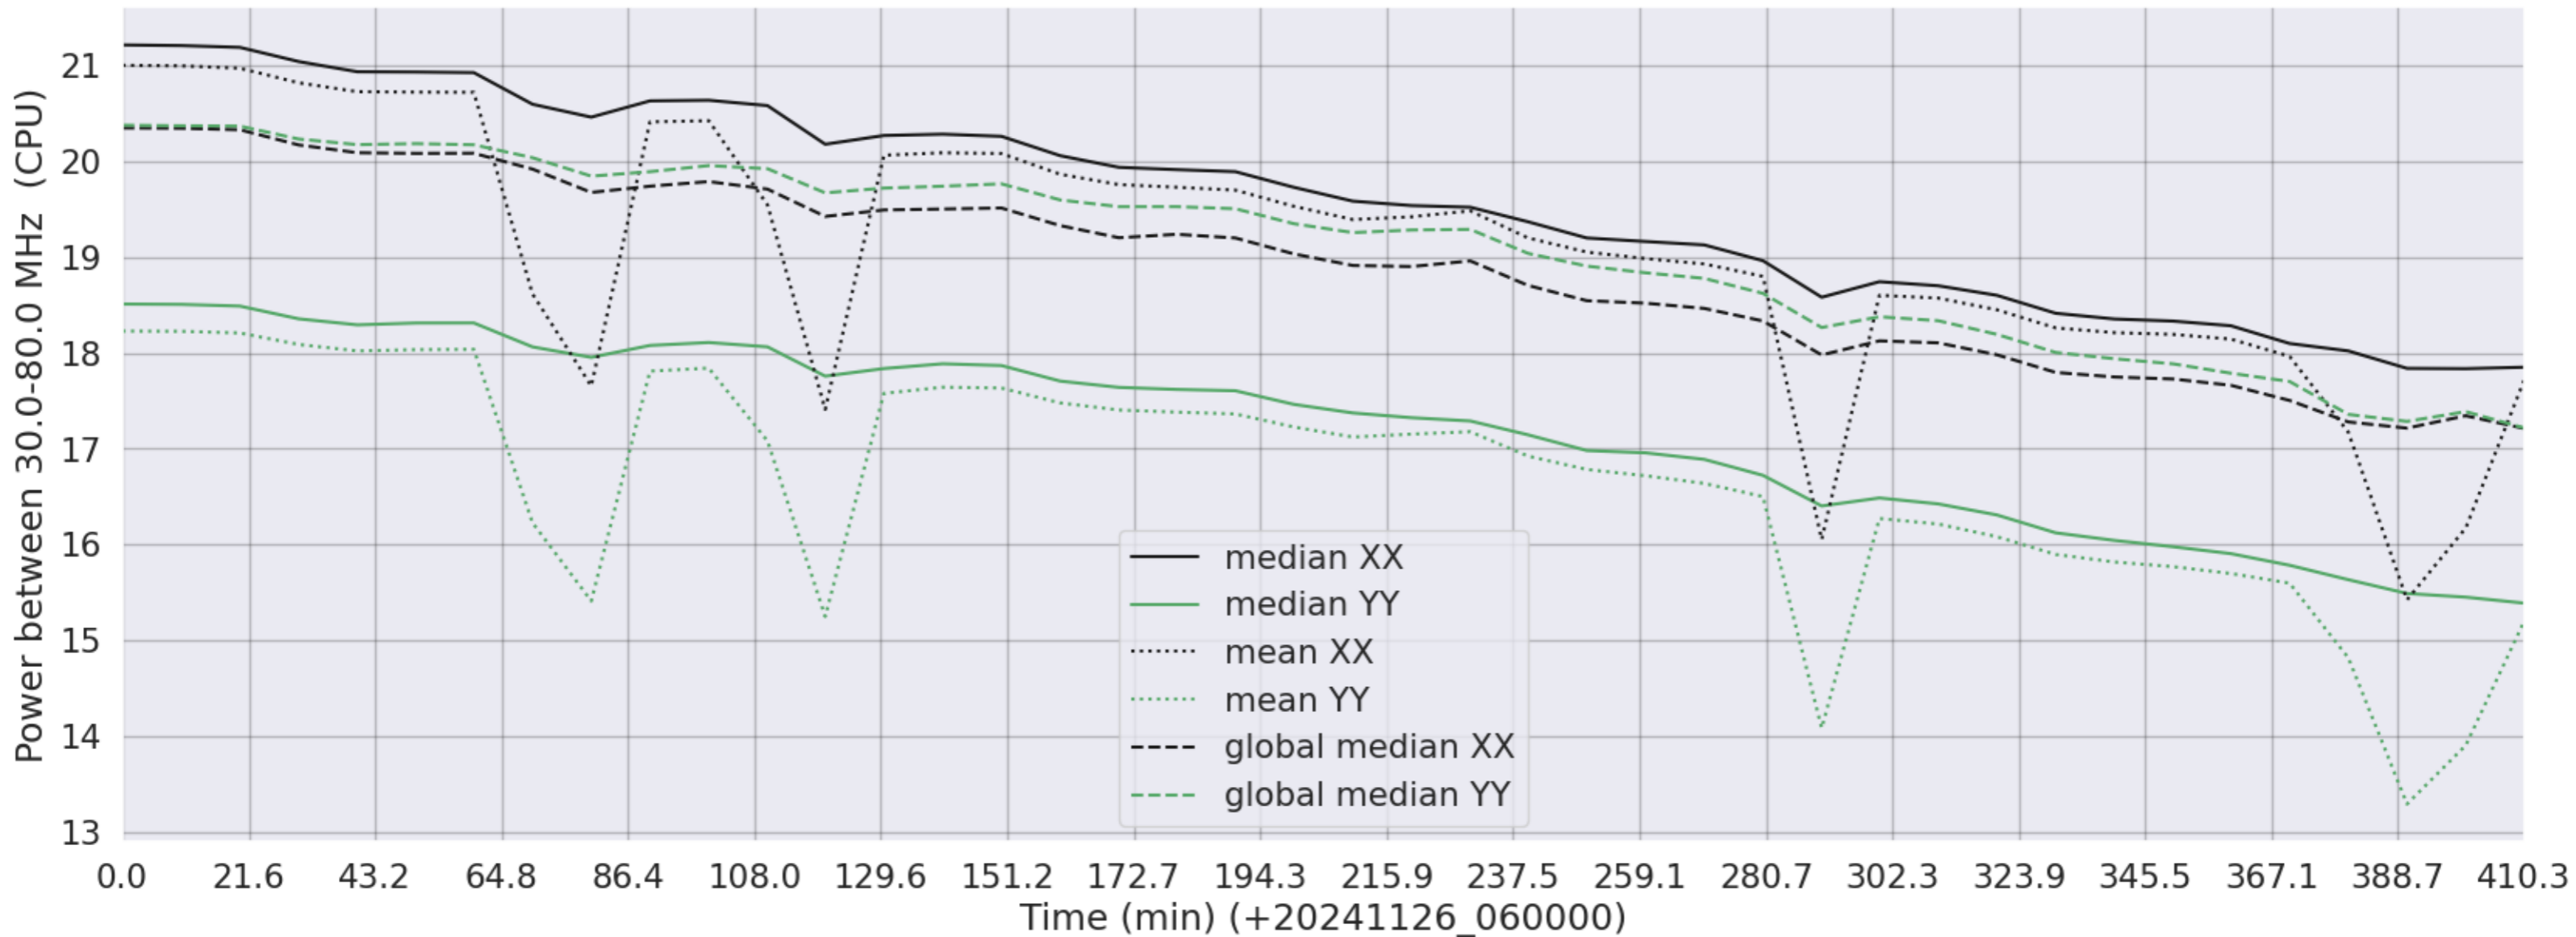

LWA325 - Correlator# 154 - XX FLAGS:Good - YY FLAGS:Good

LWA121 - Correlator# 153 - XX FLAGS:Good - YY FLAGS:Good