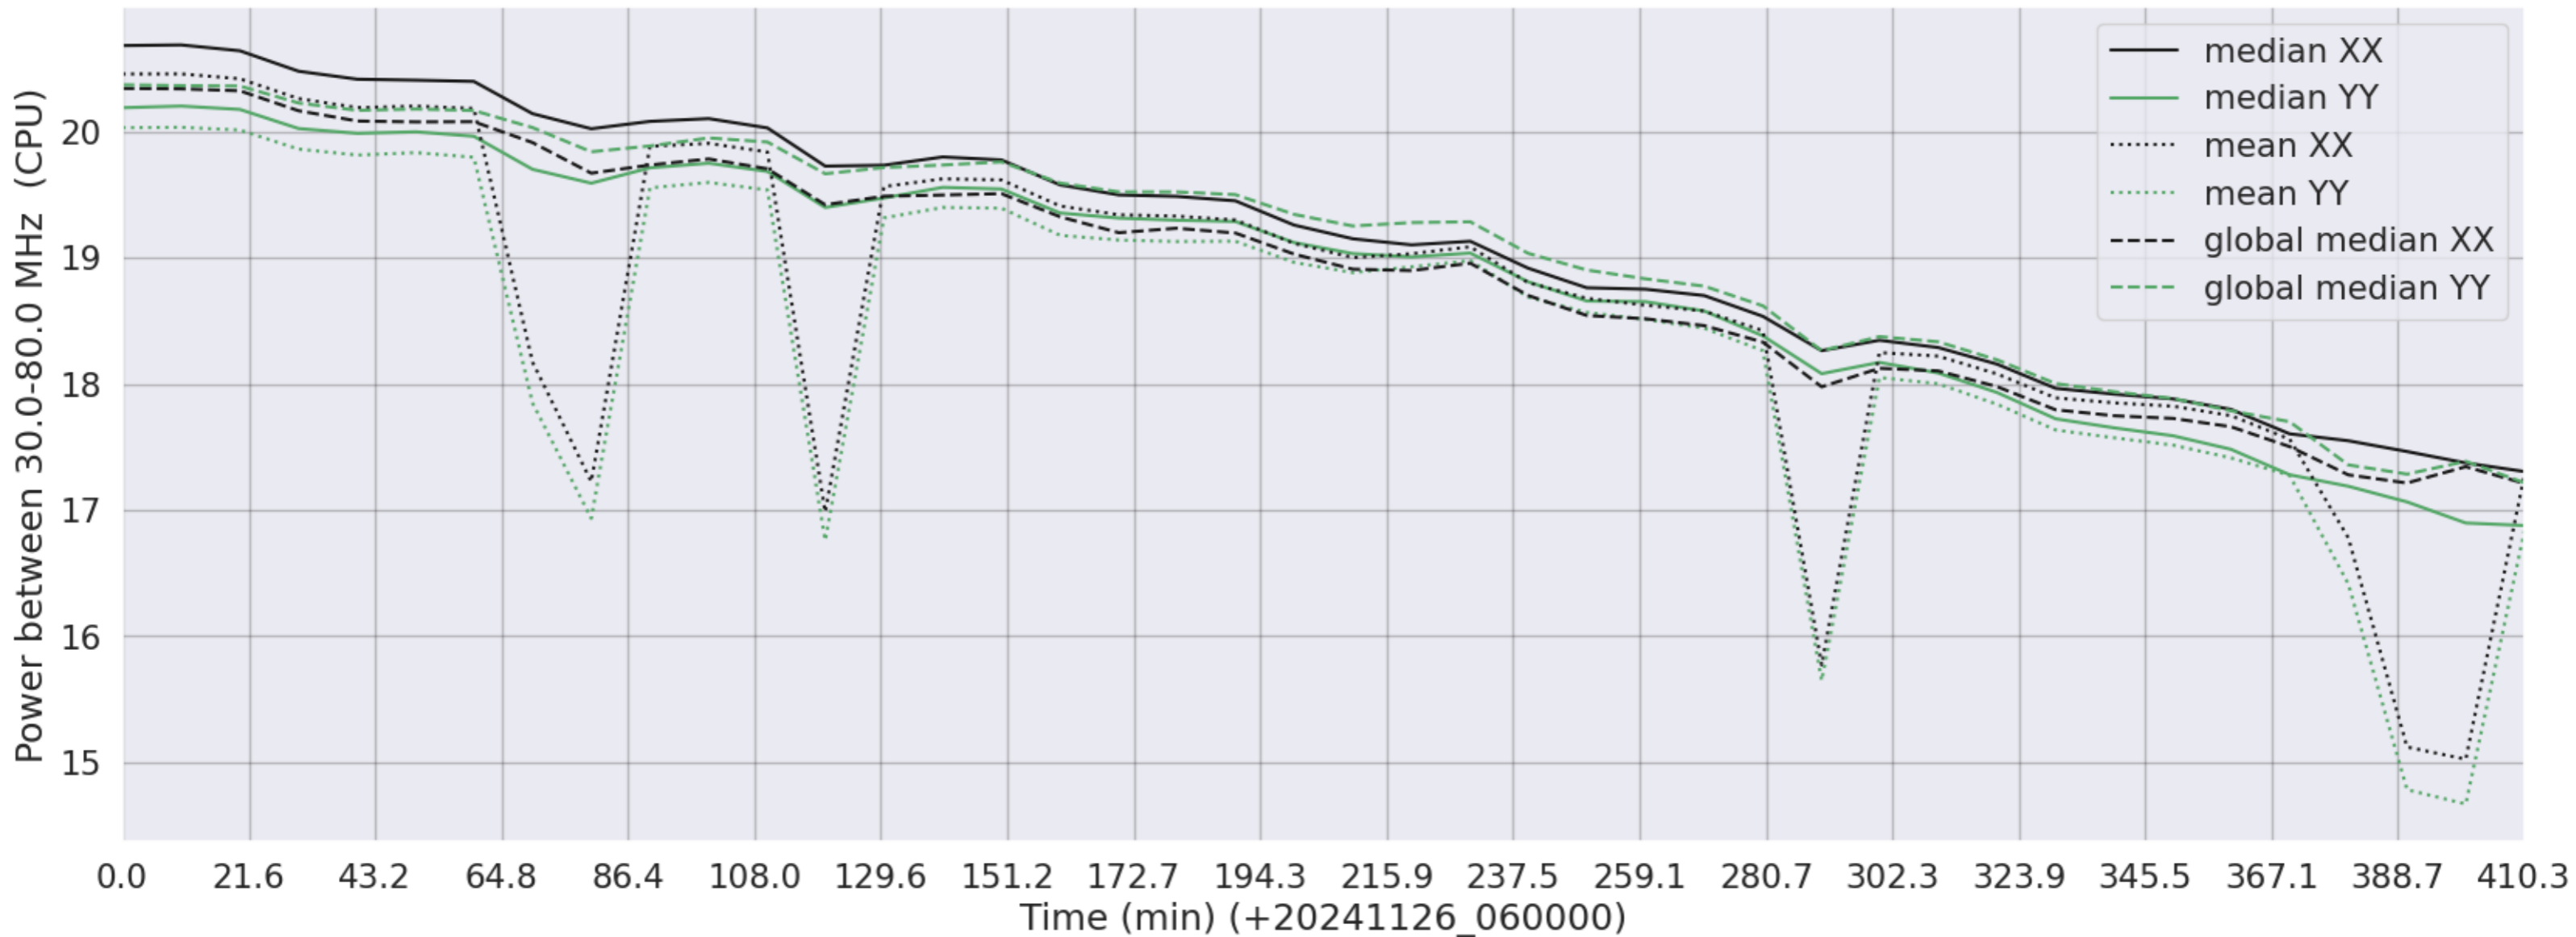

LWA056 - Correlator# 135 - XX FLAGS:Good - YY FLAGS:Good

LWA057 - Correlator# 134 - XX FLAGS:Good - YY FLAGS:Good