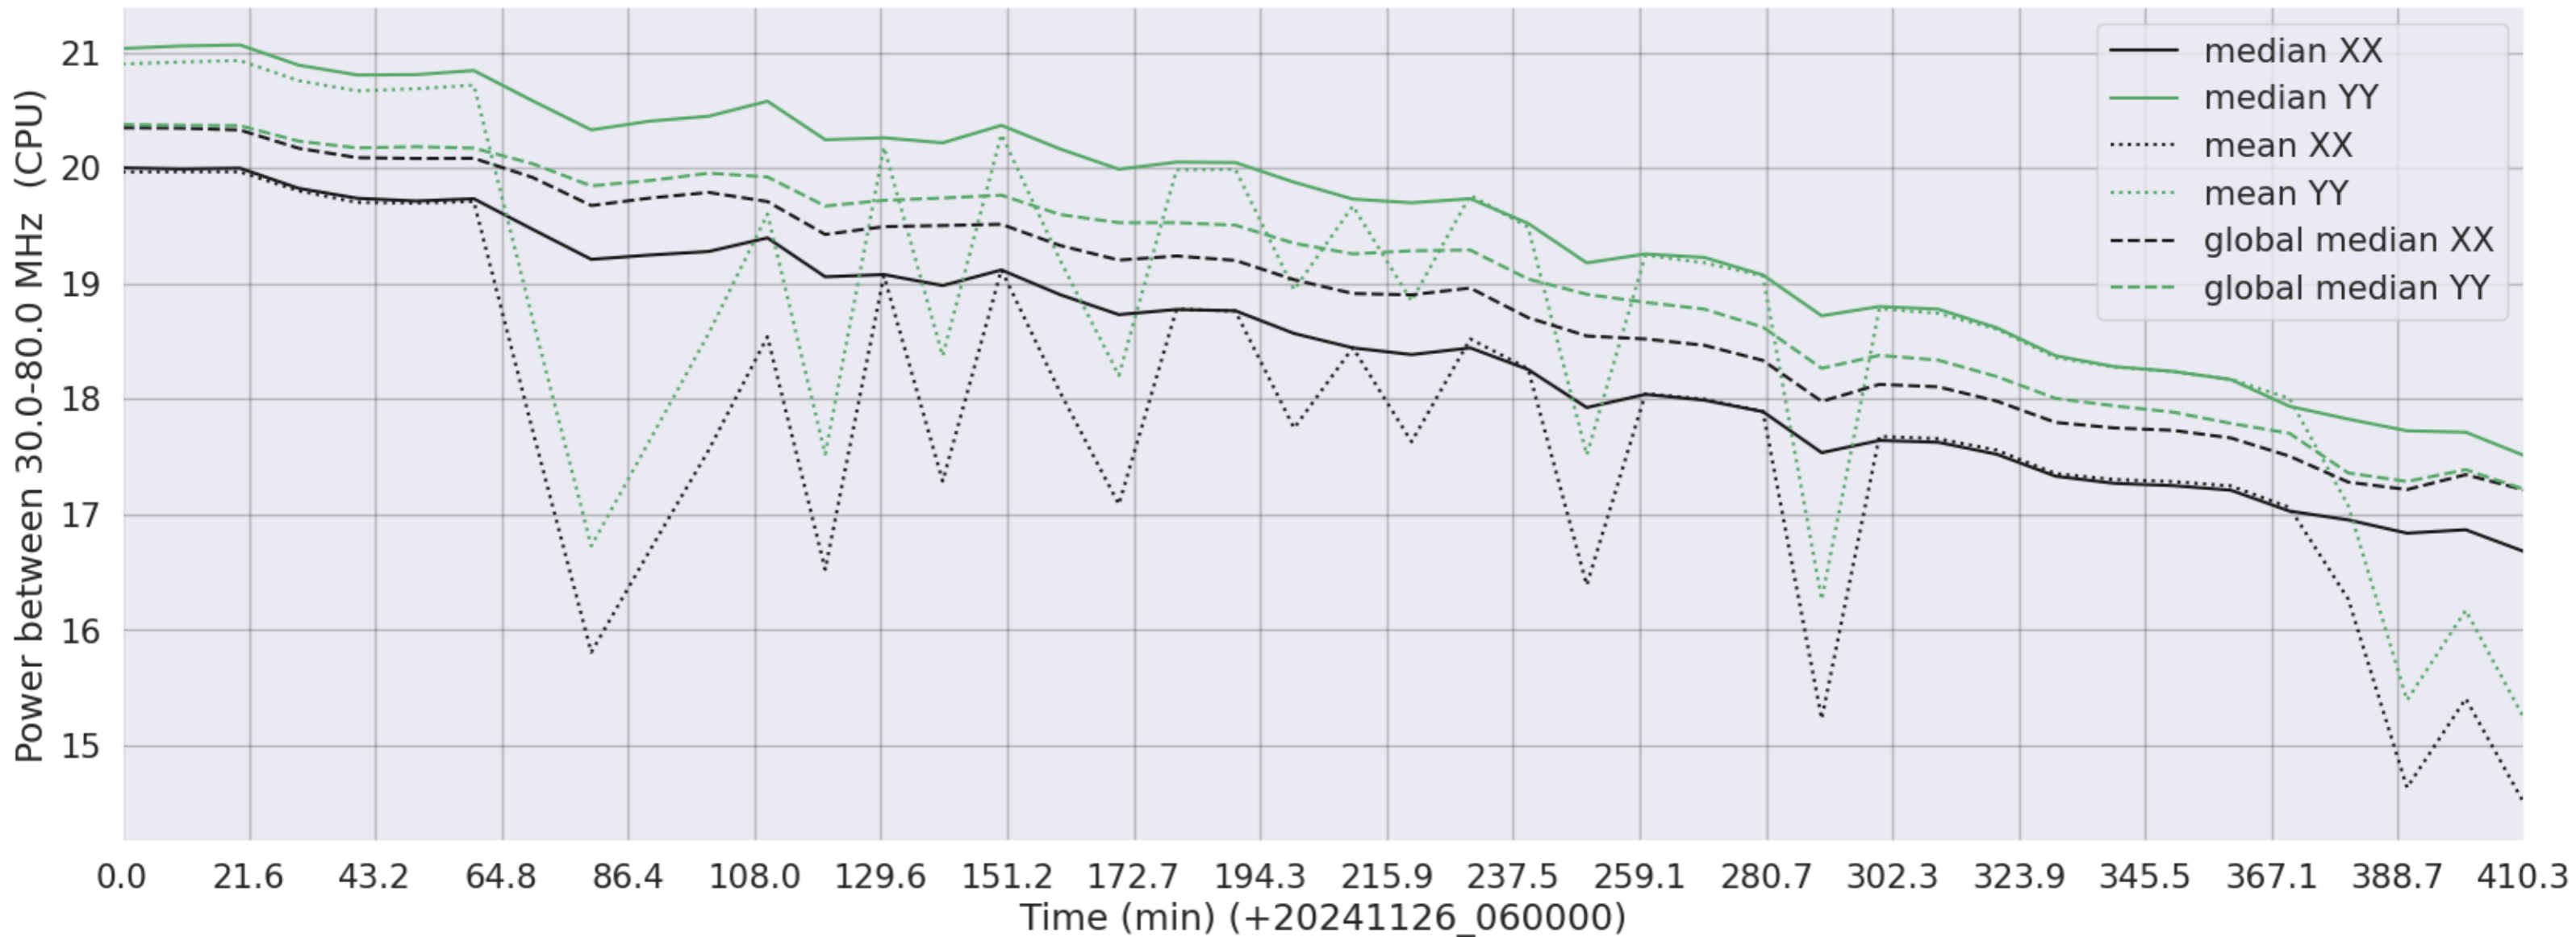

LWA149 - Correlator# 216 - XX FLAGS:Good - YY FLAGS:Good

LWA148 - Correlator# 217 - XX FLAGS:Good - YY FLAGS:Good

LWA151 - Correlator# 218 - XX FLAGS:Good - YY FLAGS:Good

LWA172 - Correlator# 219 - XX FLAGS:Good - YY FLAGS:Good