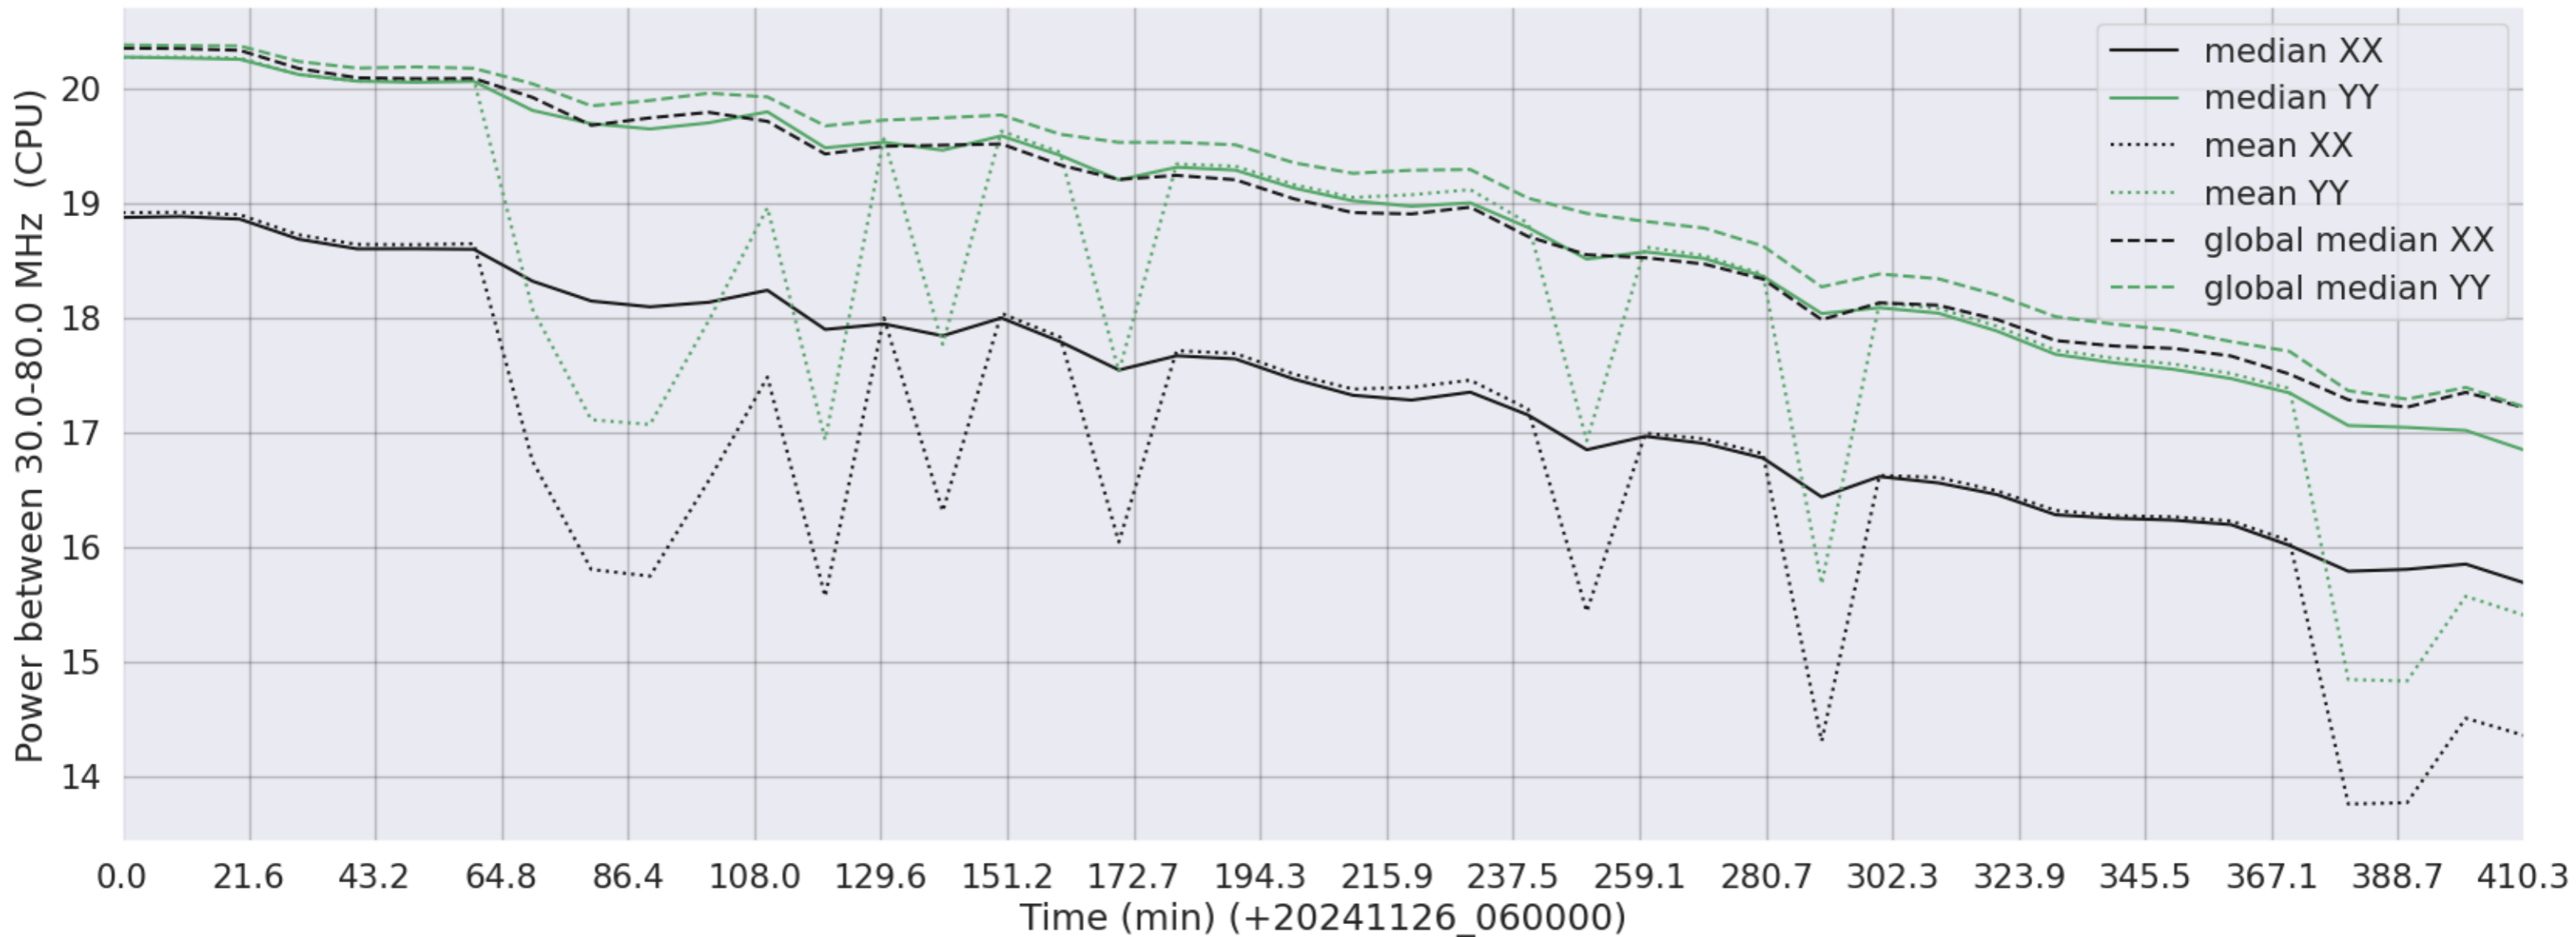

LWA247 - Correlator# 321 - XX FLAGS:Good - YY FLAGS:Good

LWA177 - Correlator# 320 - XX FLAGS:Good - YY FLAGS:Good