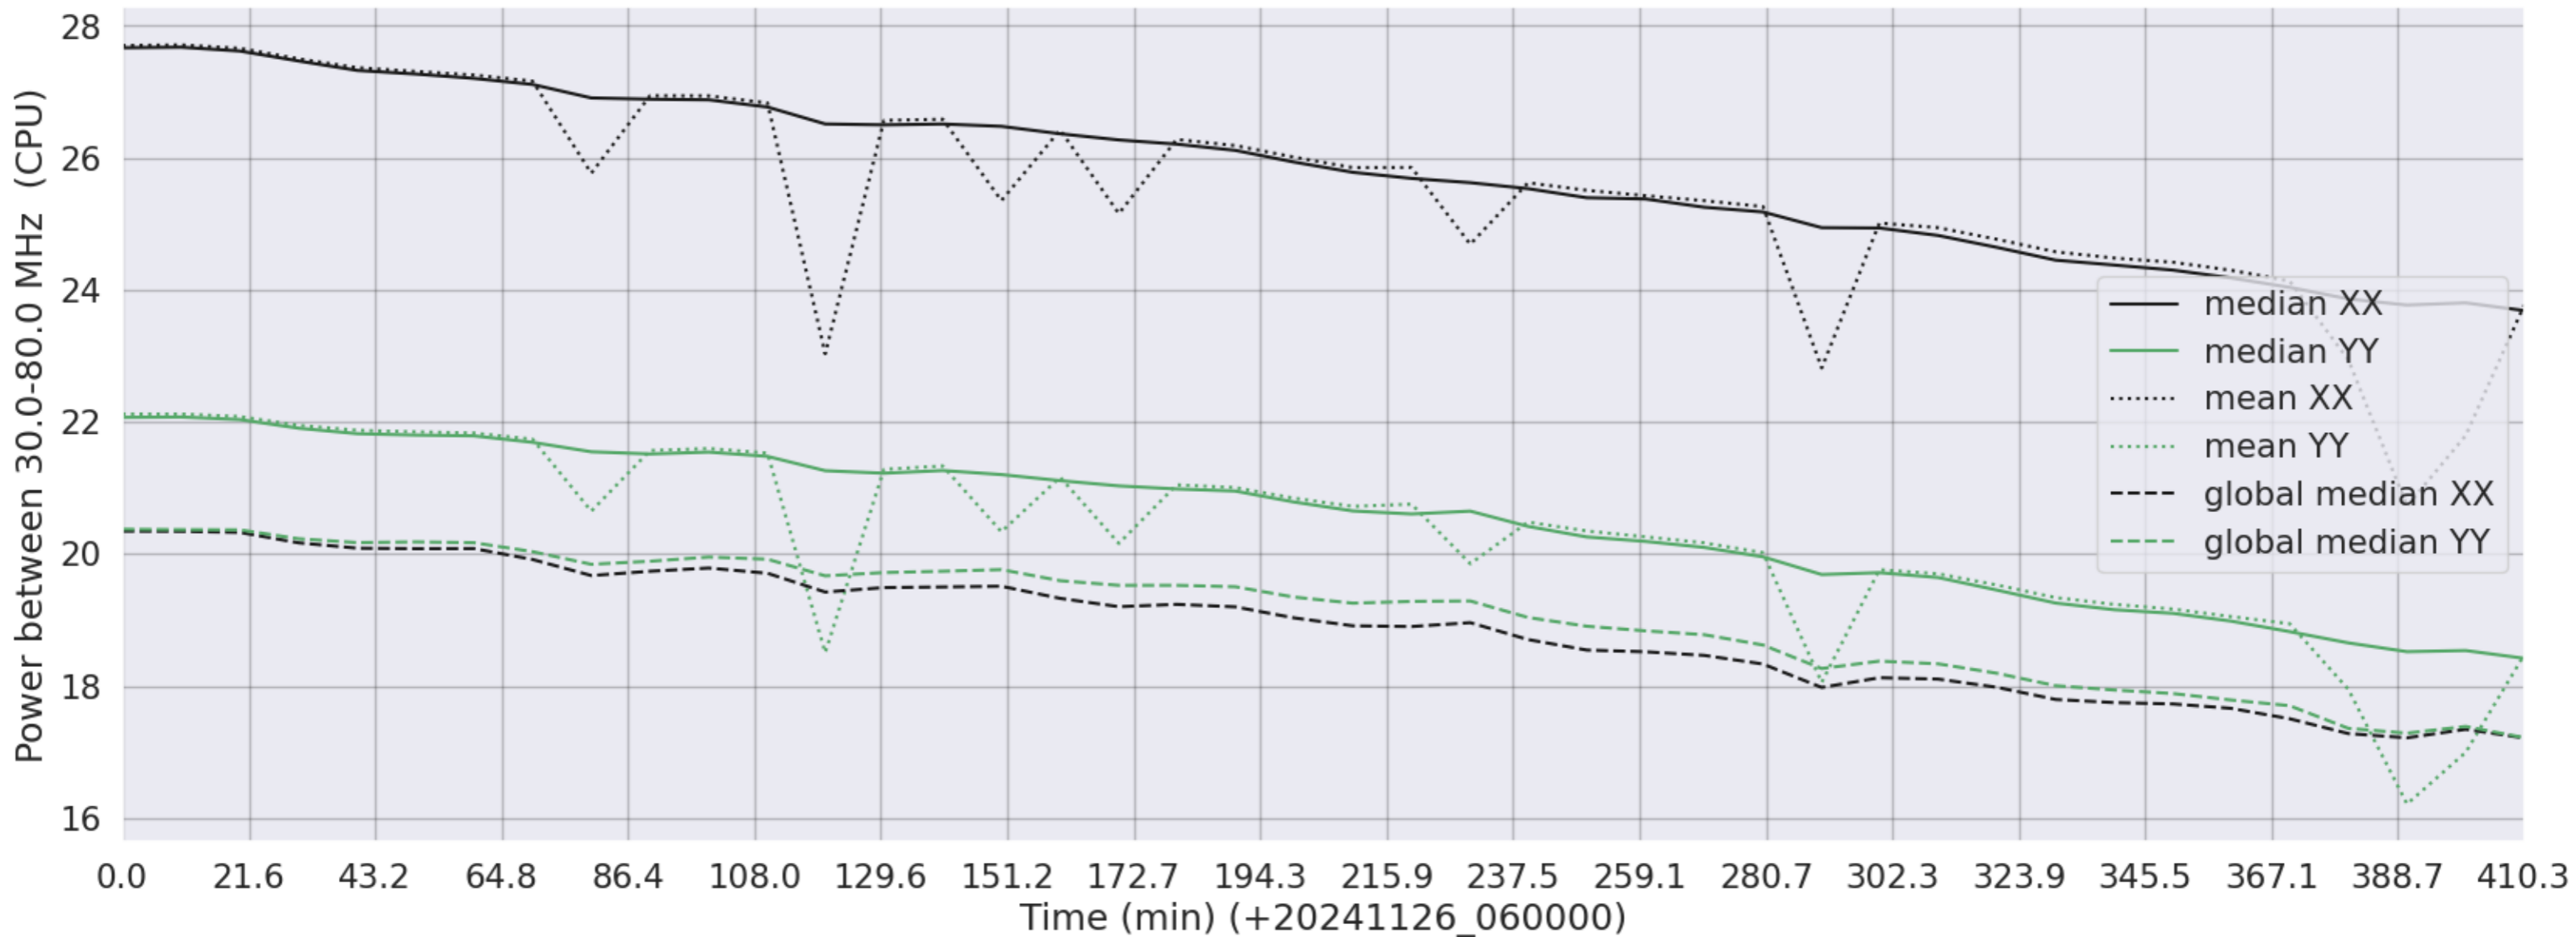

LWA278 - Correlator# 008 - XX FLAGS:Good - YY FLAGS:Good

LWA277 - Correlator# 009 - XX FLAGS:Good - YY FLAGS:Good

LWA282 - Correlator# 010 - XX FLAGS:Good - YY FLAGS:Good

LWA281 - Correlator# 011 - XX FLAGS:Good - YY FLAGS:Good