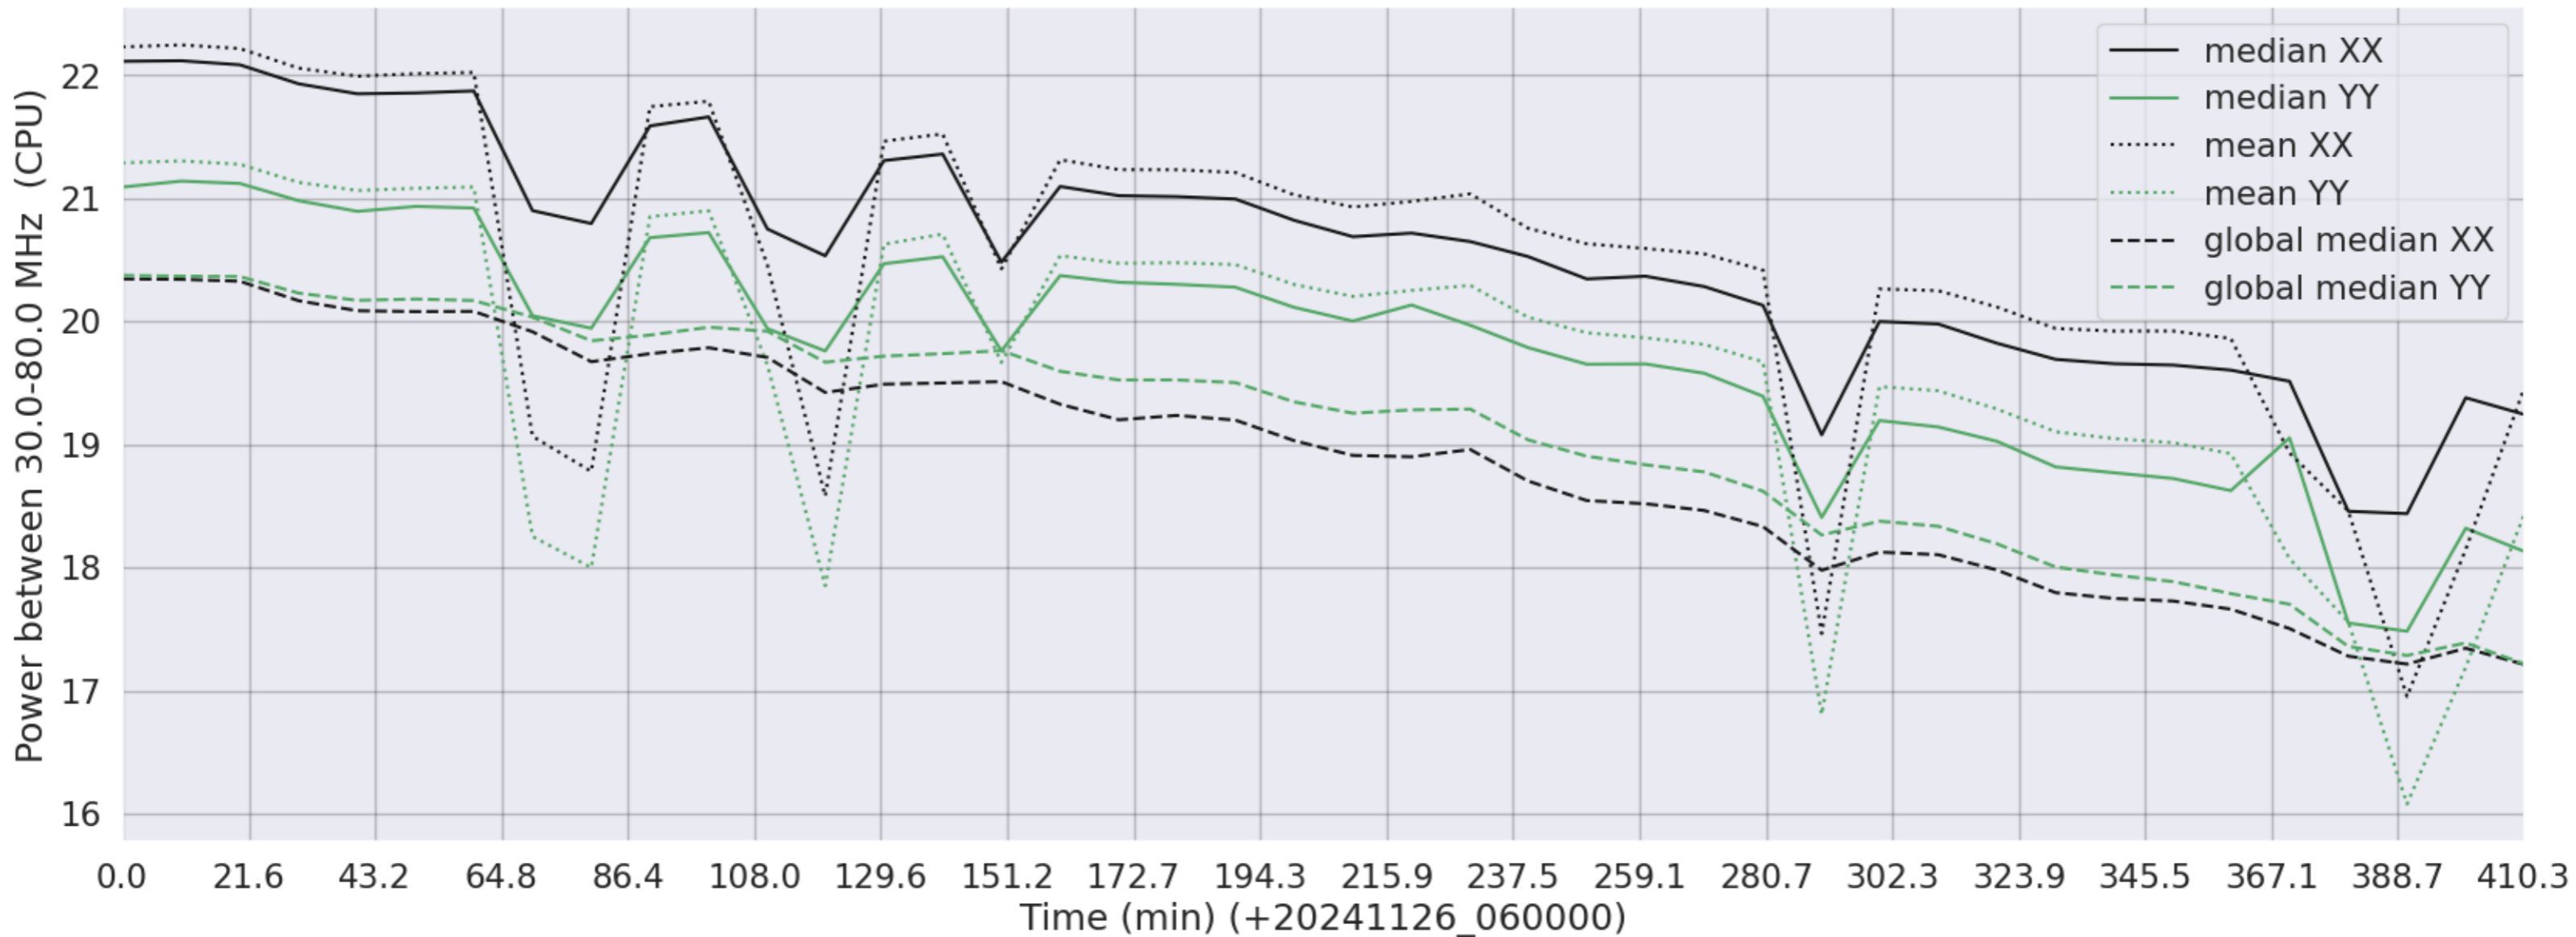

LWA065 - Correlator# 165 - XX FLAGS:Good - YY FLAGS:Good

LWA066 - Correlator# 164 - XX FLAGS:Good - YY FLAGS:Good