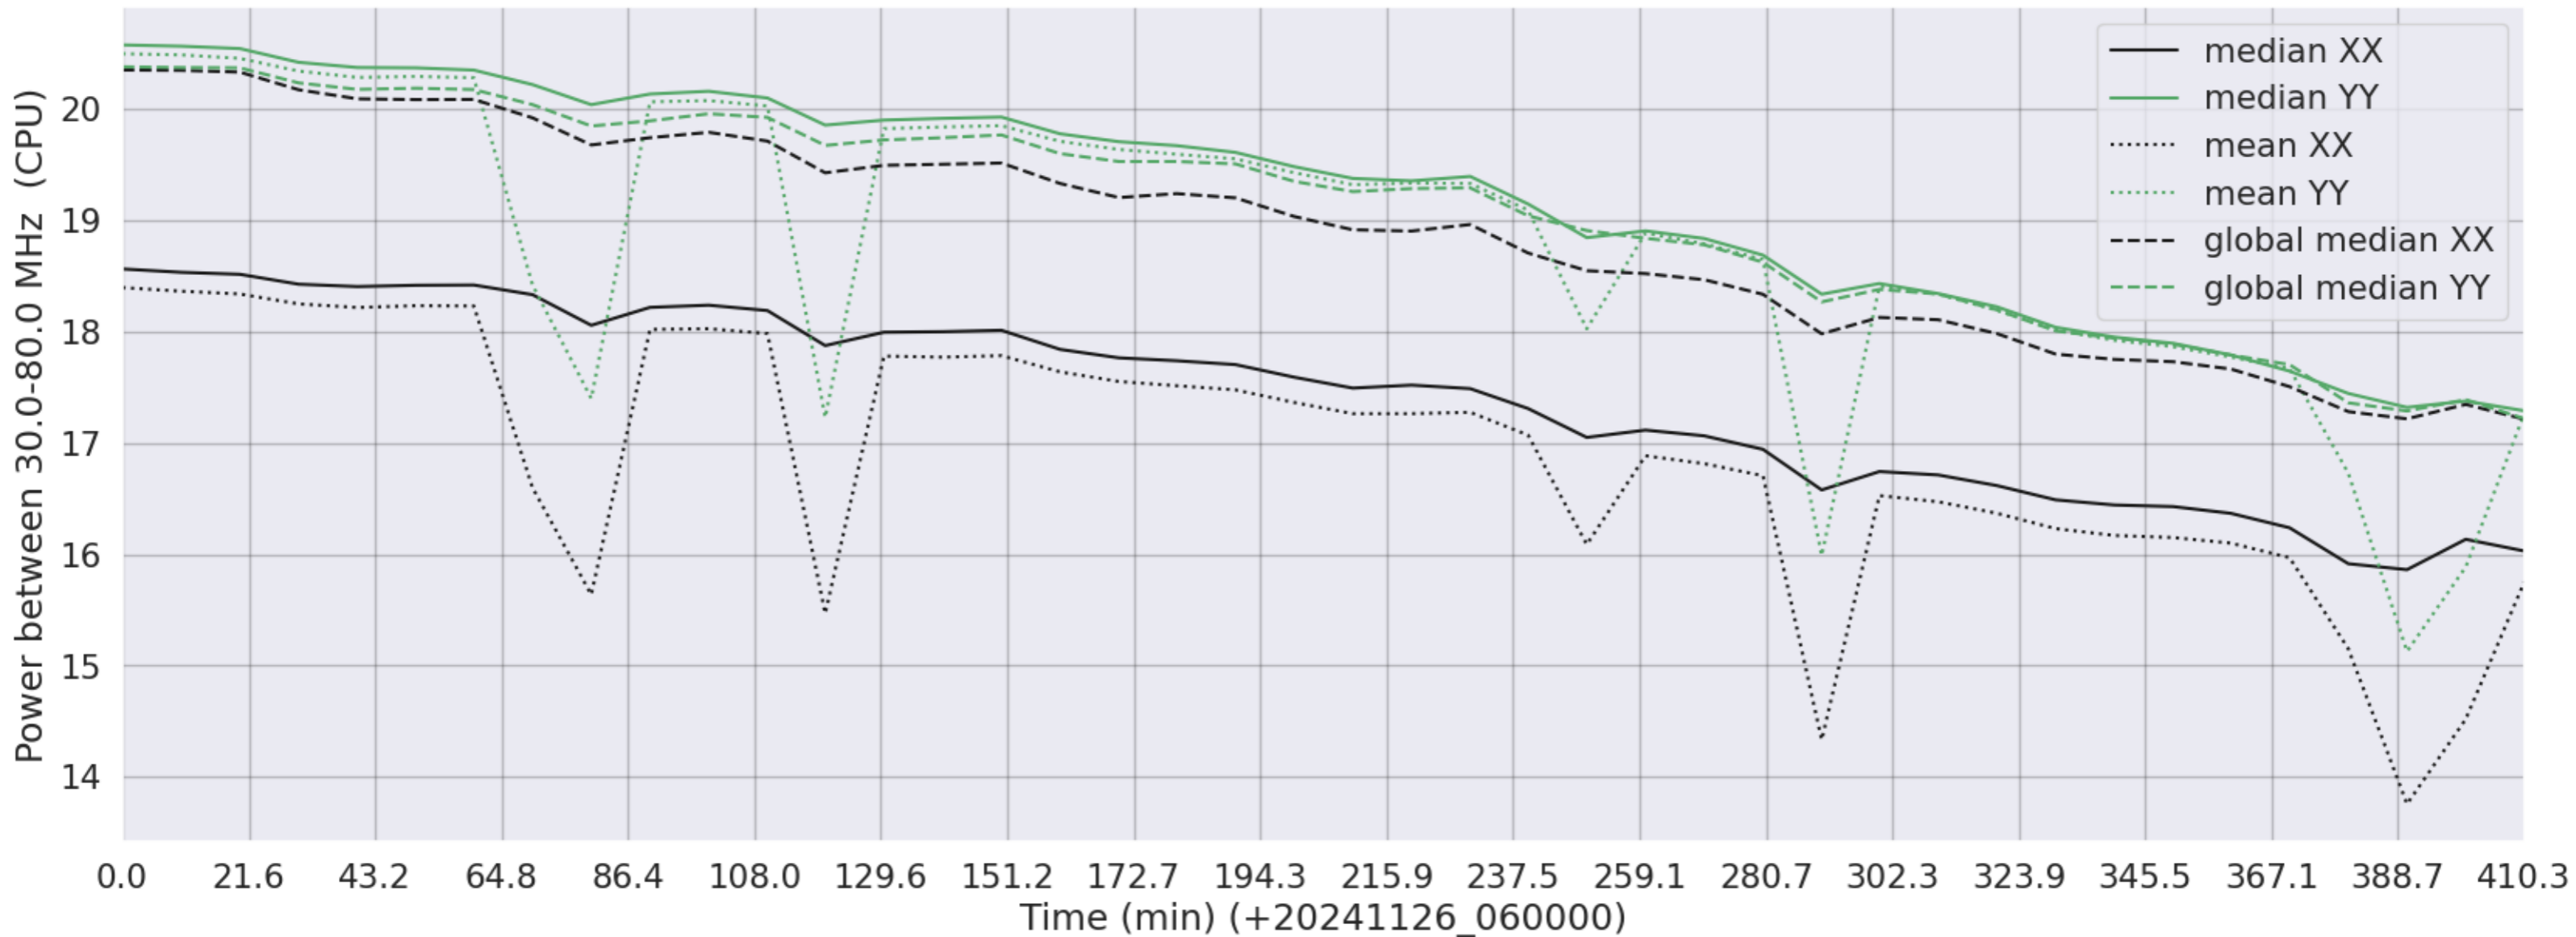

LWA303 - Correlator# 051 - XX FLAGS:Good - YY FLAGS:BadSpecShape

LWA305 - Correlator# 050 - XX FLAGS:Good - YY FLAGS:Good