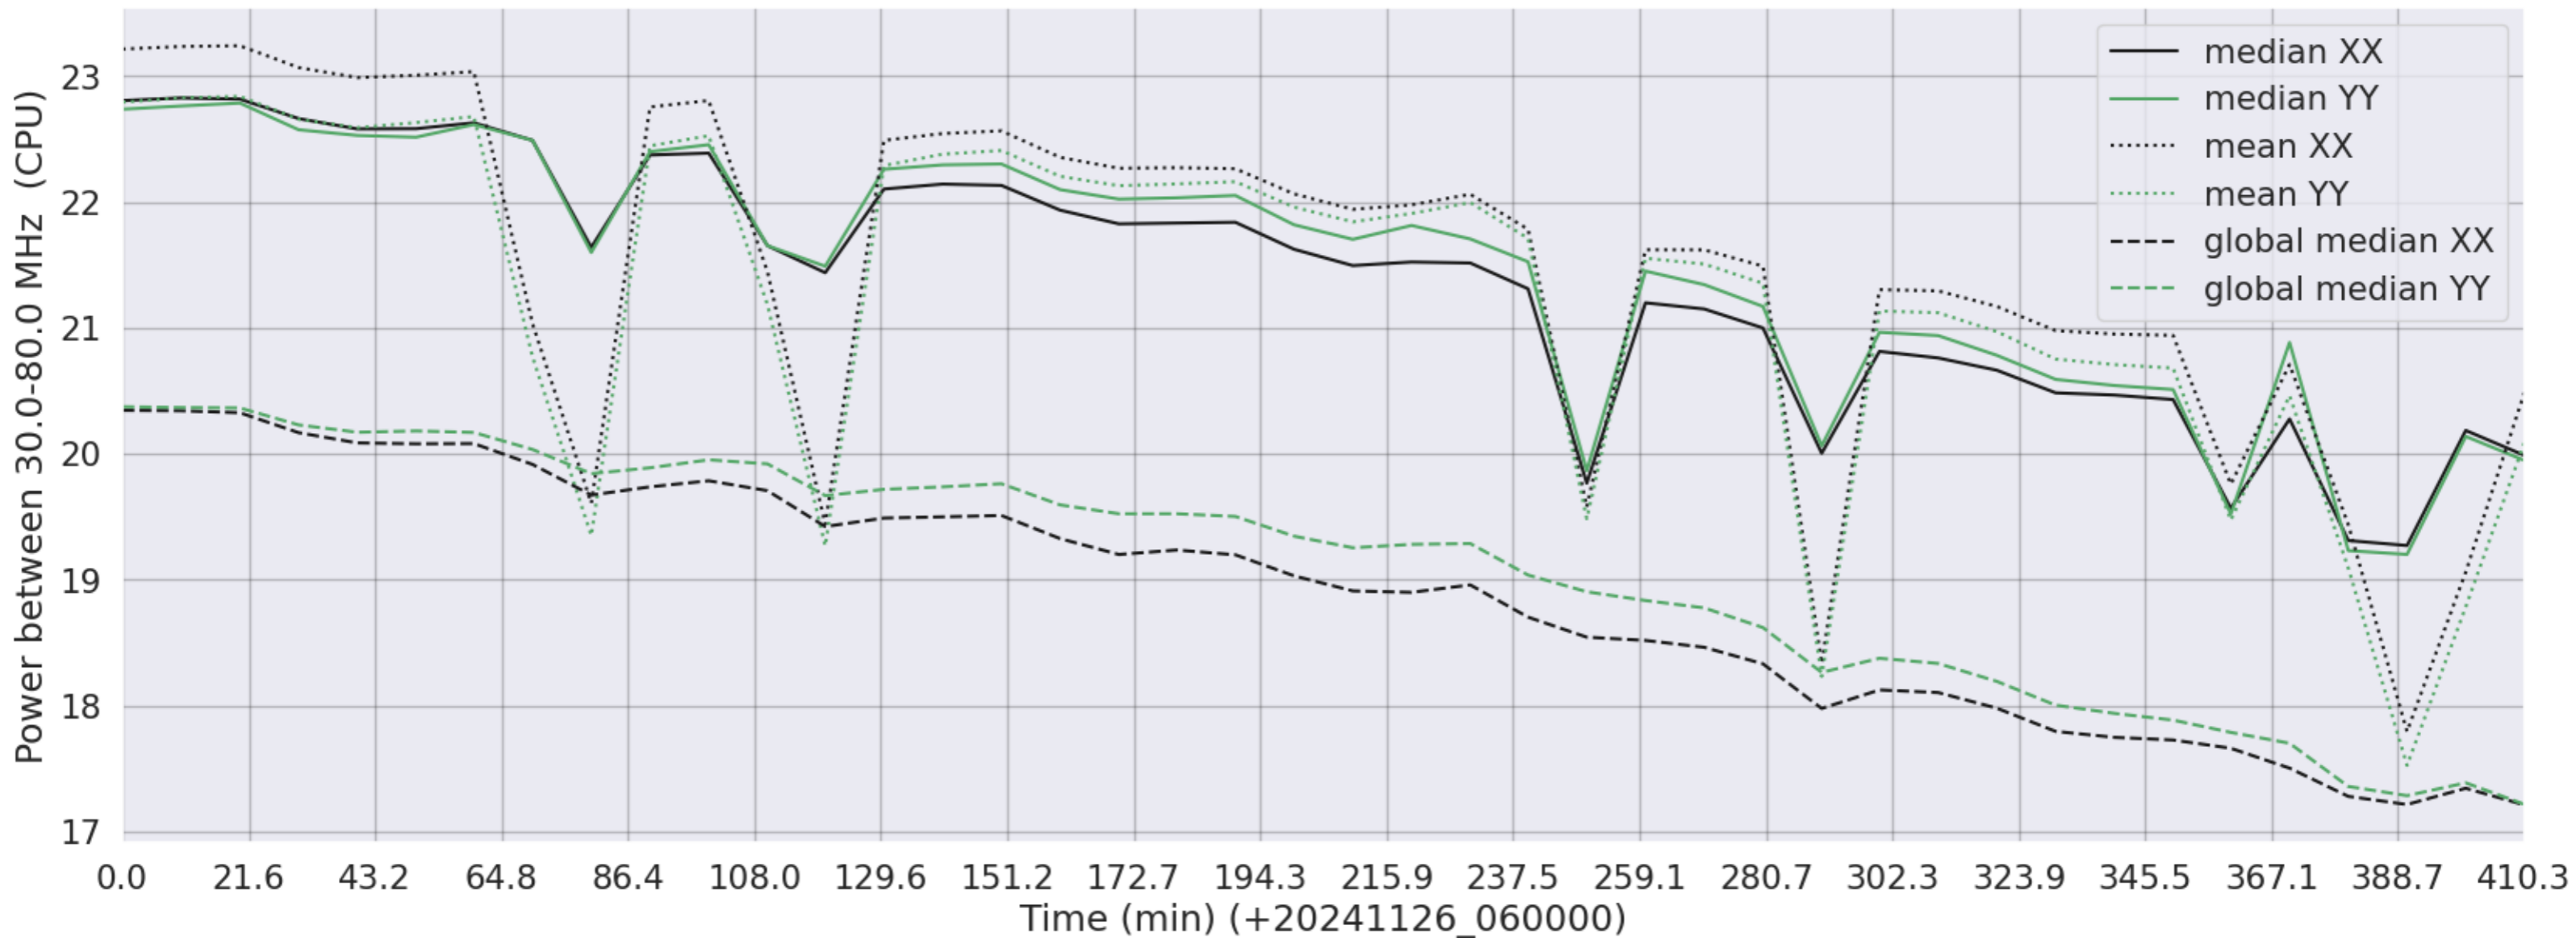

LWA072 - Correlator# 171 - XX FLAGS:Good - YY FLAGS:Good

LWA097 - Correlator# 170 - XX FLAGS:Good - YY FLAGS:Good