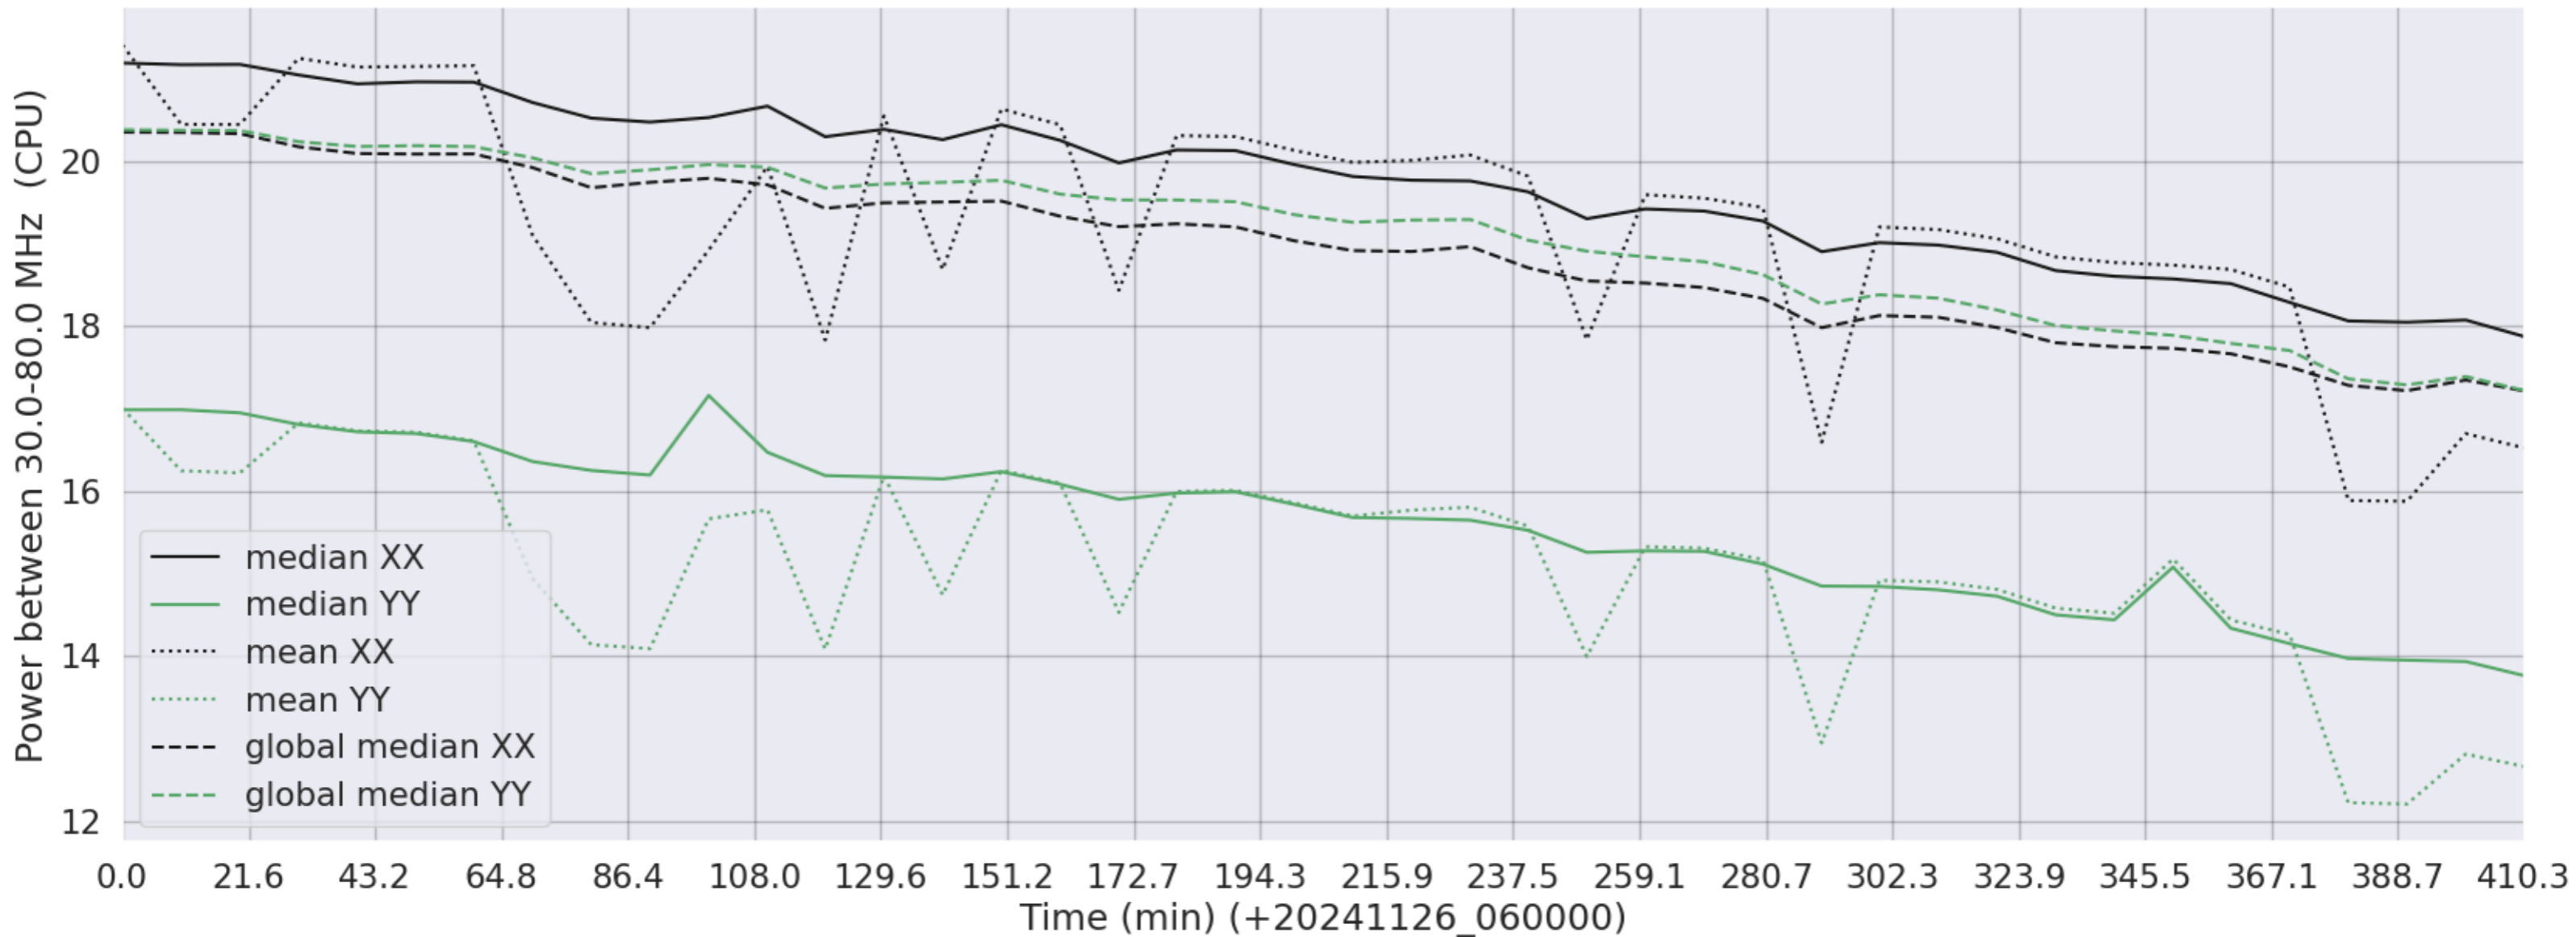

LWA242 - Correlator# 339 - XX FLAGS:Good - YY FLAGS:Good

LWA244 - Correlator# 338 - XX FLAGS:Good - YY FLAGS:Good