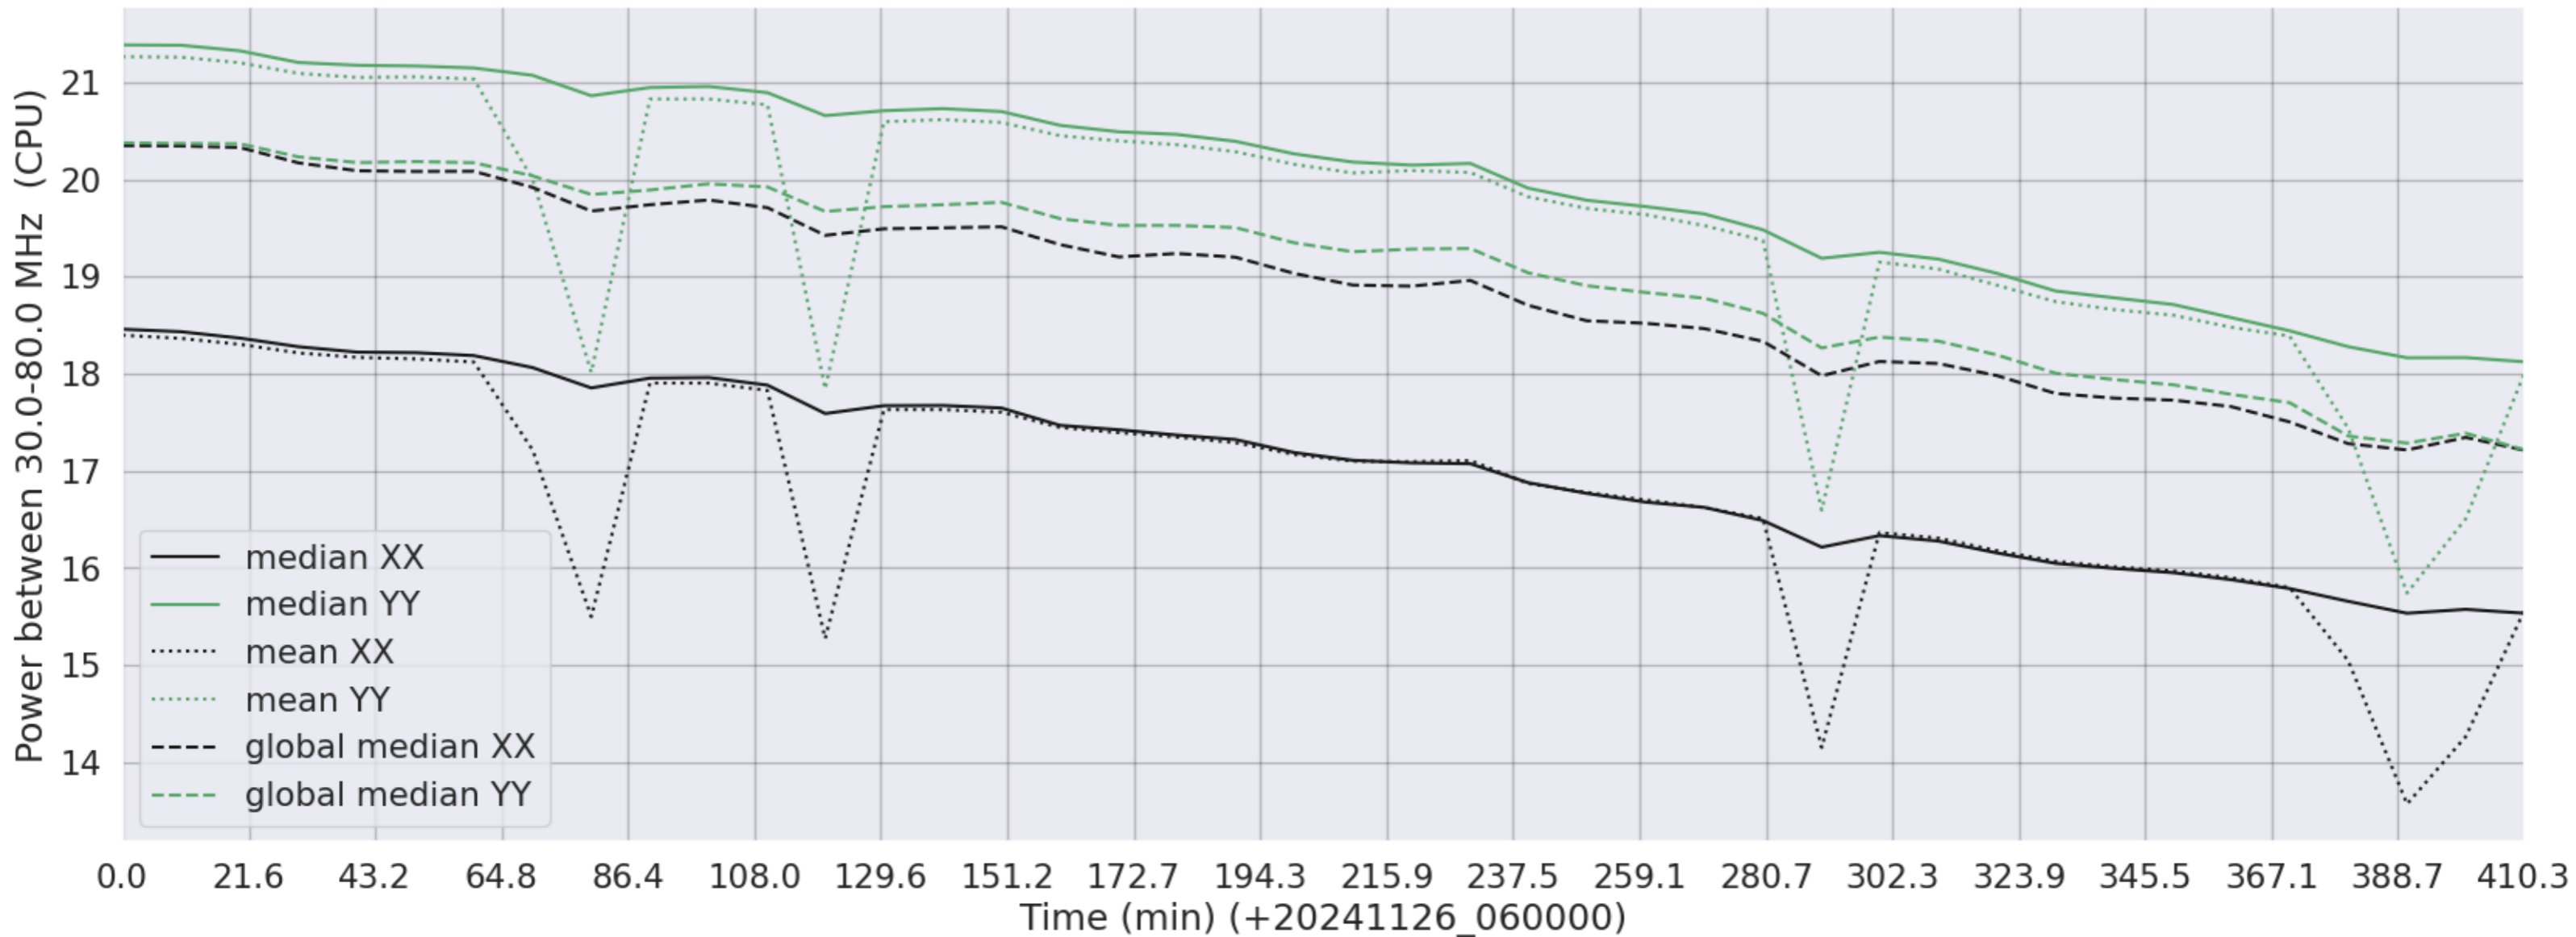

LWA263 - Correlator# 037 - XX FLAGS:Good - YY FLAGS:Good

LWA265 - Correlator# 036 - XX FLAGS:Good - YY FLAGS:Good