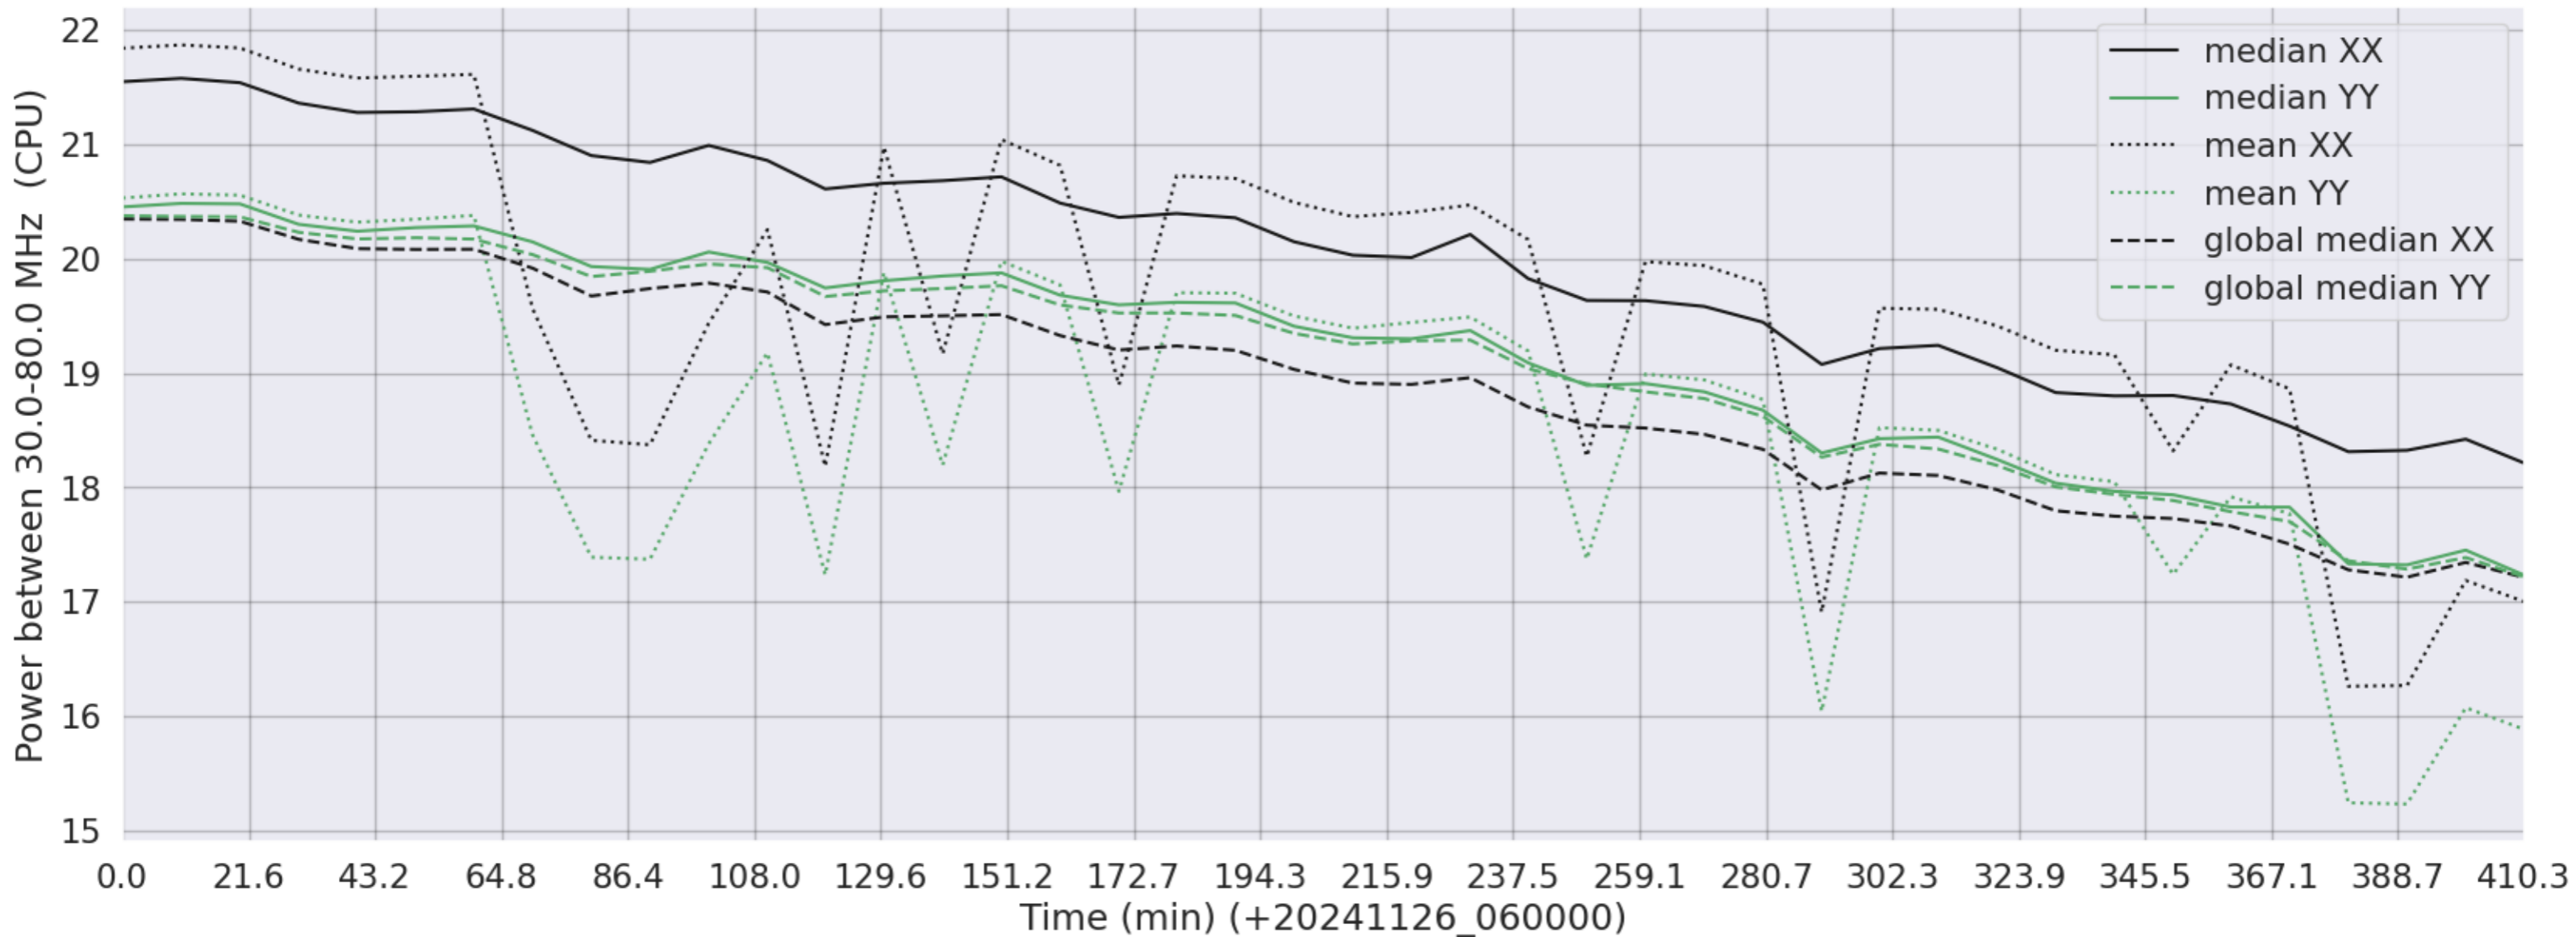

LWA236 - Correlator# 308 - XX FLAGS:Good - YY FLAGS:Good

LWA235 - Correlator# 309 - XX FLAGS:Good - YY FLAGS:HighTimeVar+BadSpecShape

LWA238 - Correlator# 310 - XX FLAGS:Good - YY FLAGS:Good

LWA237 - Correlator# 311 - XX FLAGS:Good - YY FLAGS:Good