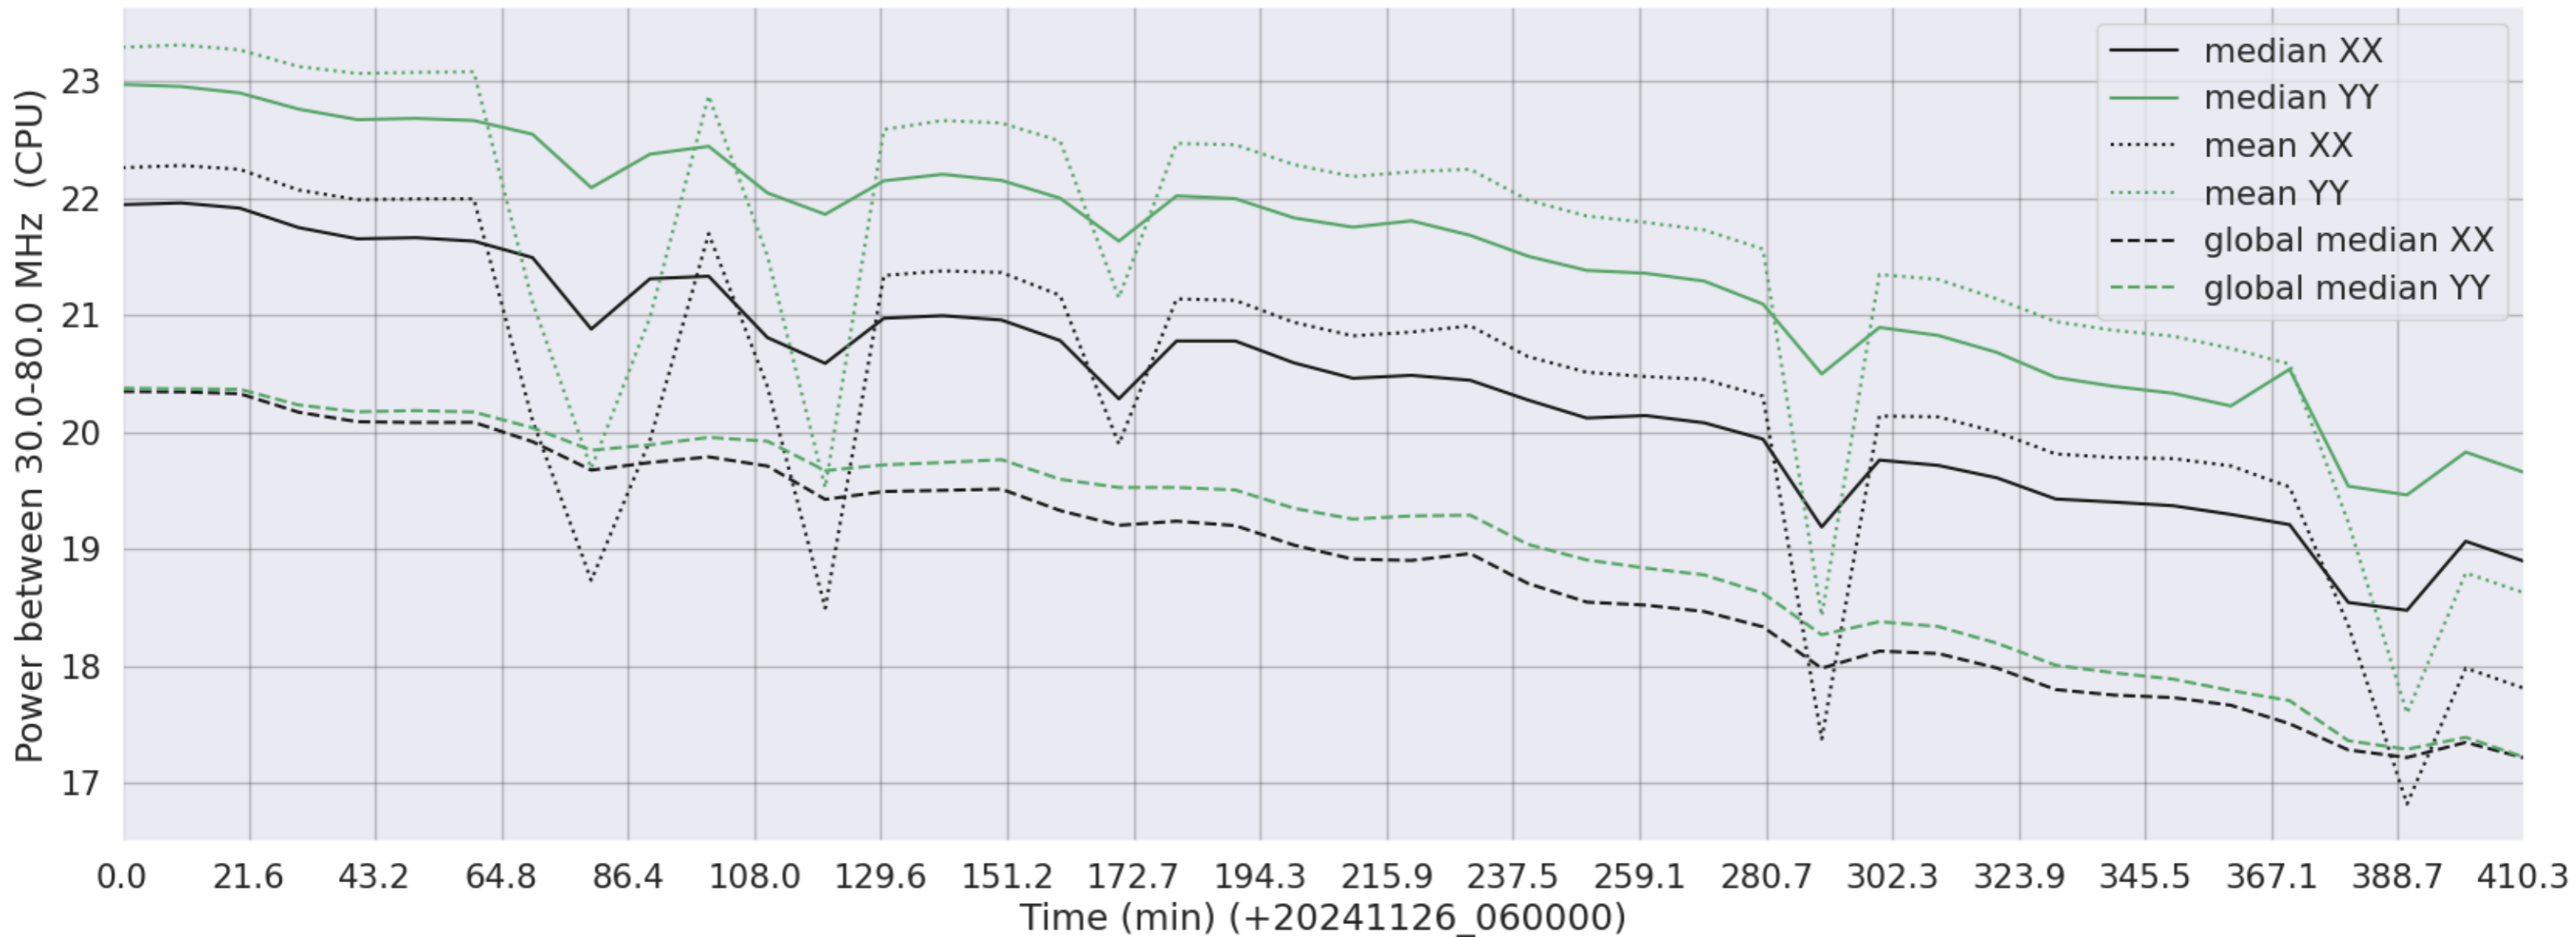

LWA129 - Correlator# 180 - XX FLAGS:Good - YY FLAGS:Good

LWA037 - Correlator# 181 - XX FLAGS:Good - YY FLAGS:Good

LWA131 - Correlator# 182 - XX FLAGS:HighTimeVar+BadSpecShape - YY FLAGS:BadSpecShape

LWA130 - Correlator# 183 - XX FLAGS:Good - YY FLAGS:Good