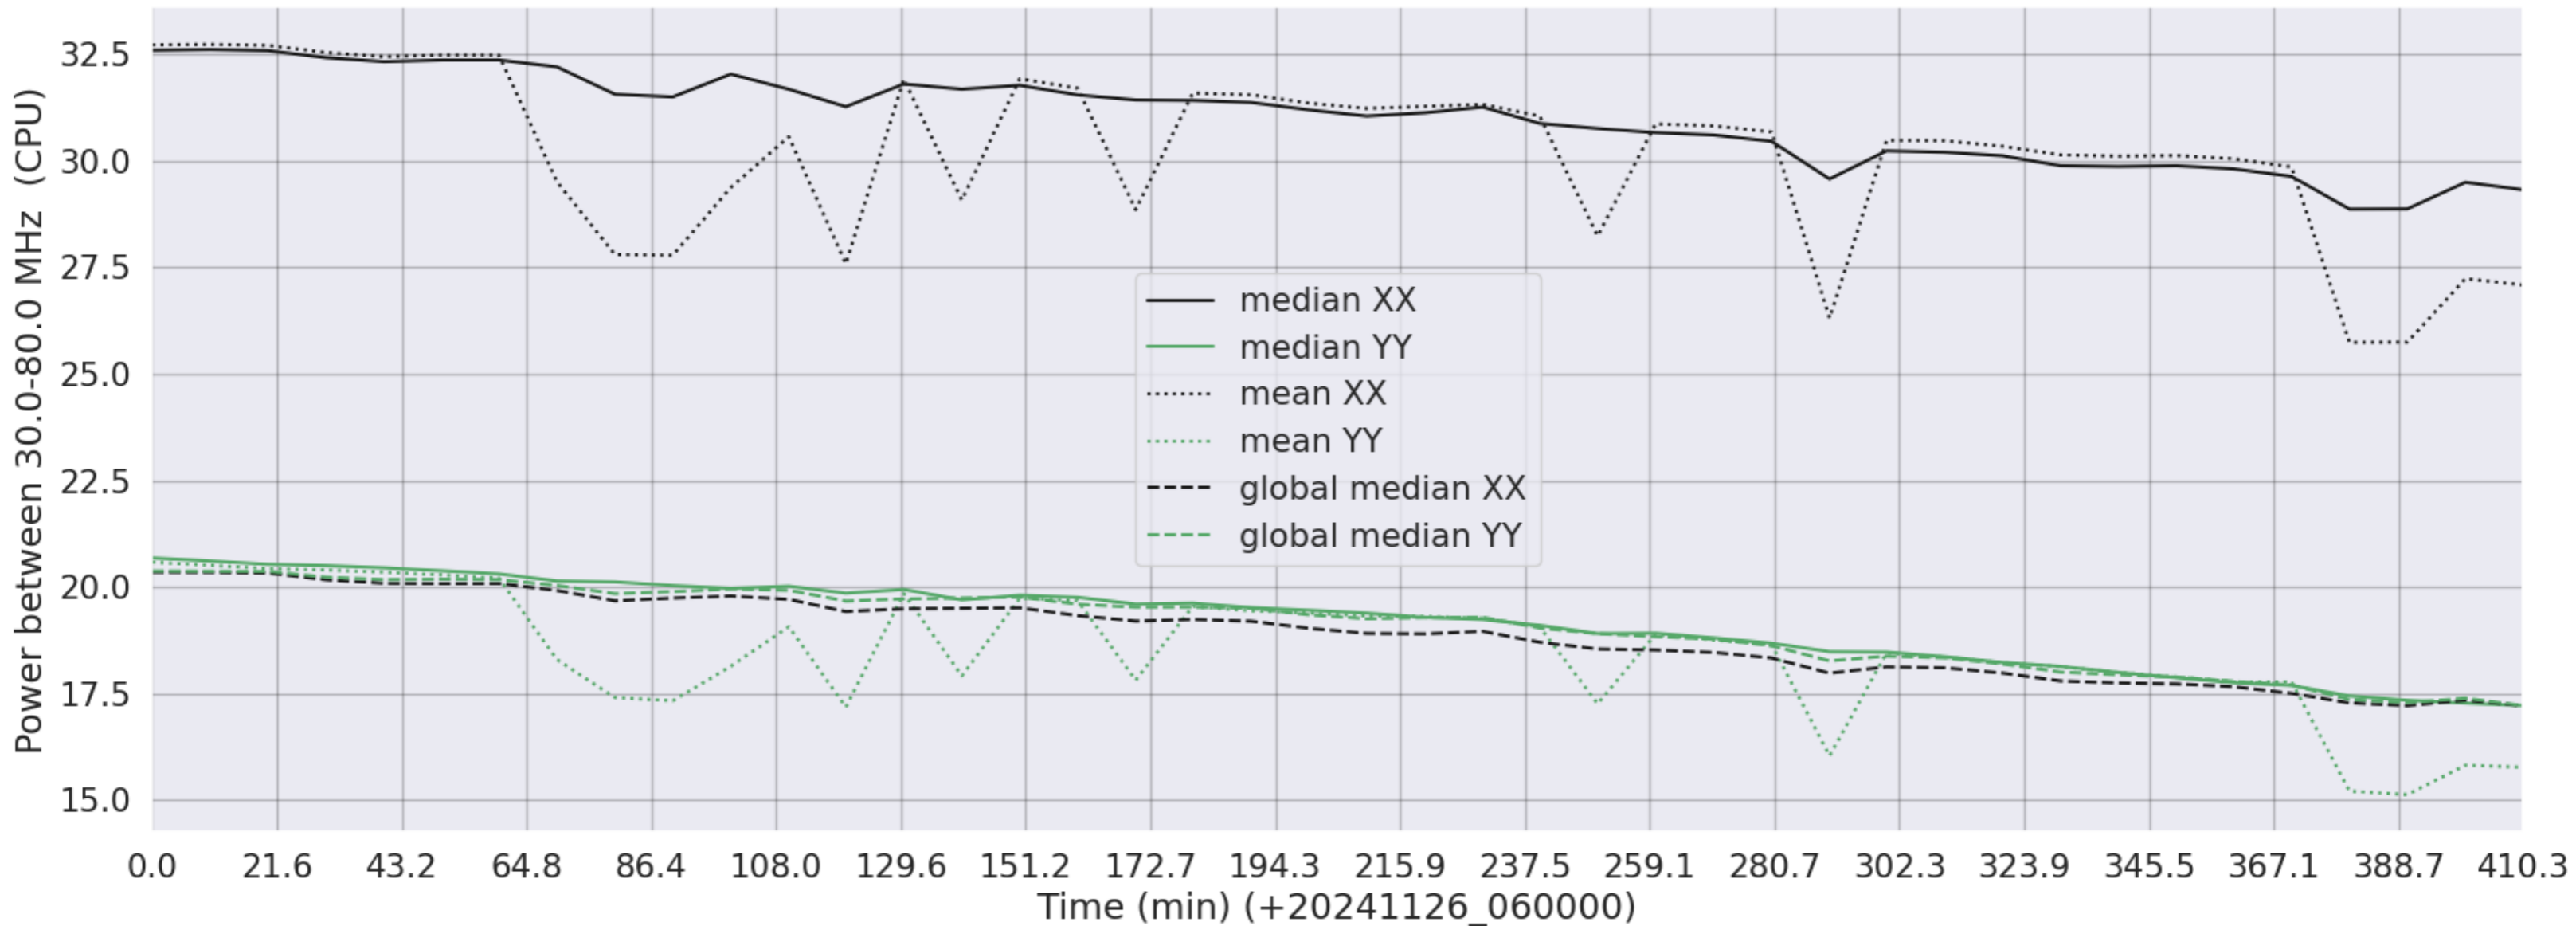

LWA304 - Correlator# 351 - XX FLAGS:Good - YY FLAGS:Good

LWA315 - Correlator# 350 - XX FLAGS:Good - YY FLAGS:Good