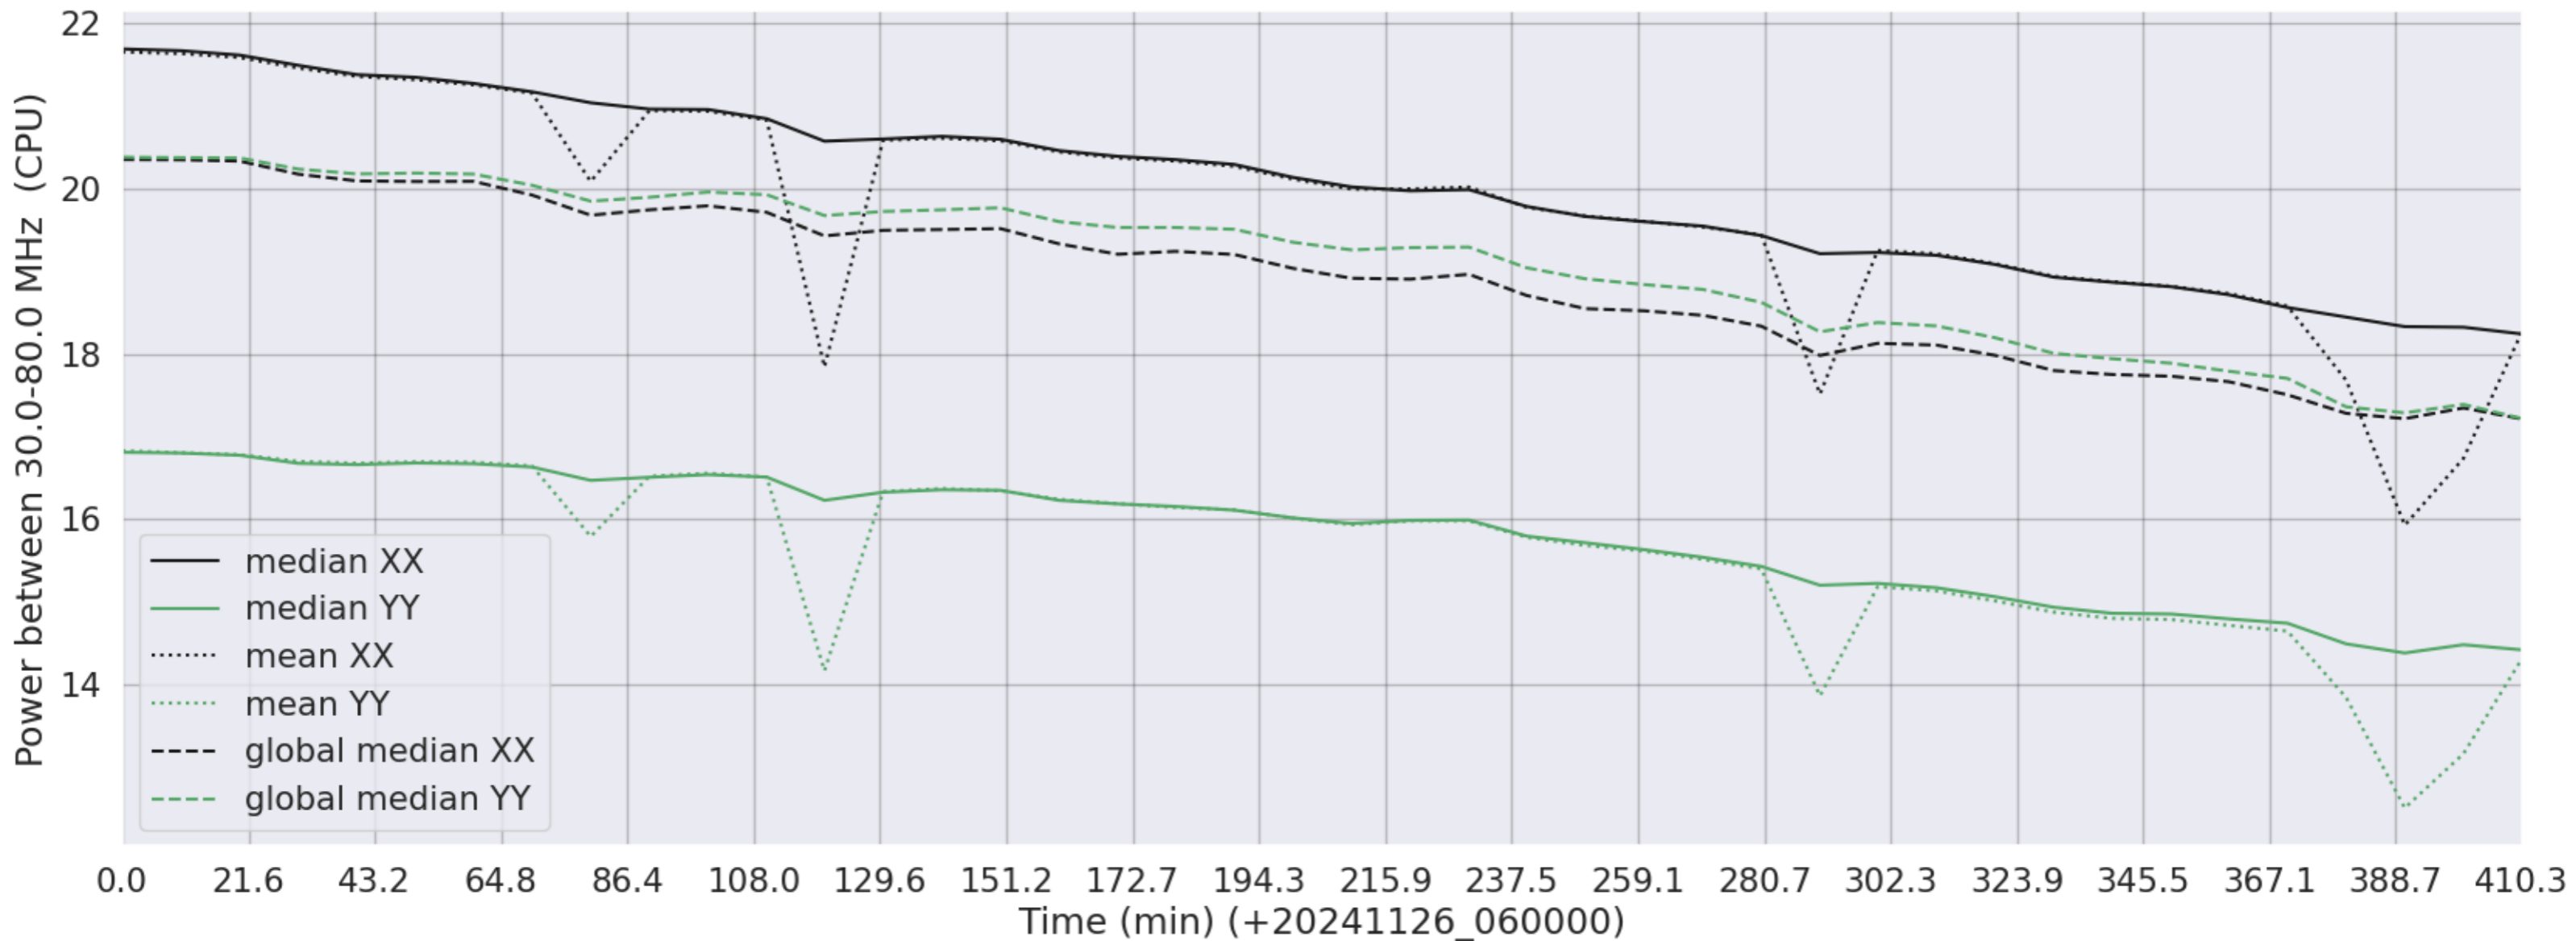

LWA269 - Correlator# 005 - XX FLAGS:Good - YY FLAGS:Good

LWA271 - Correlator# 004 - XX FLAGS:Good - YY FLAGS:Good