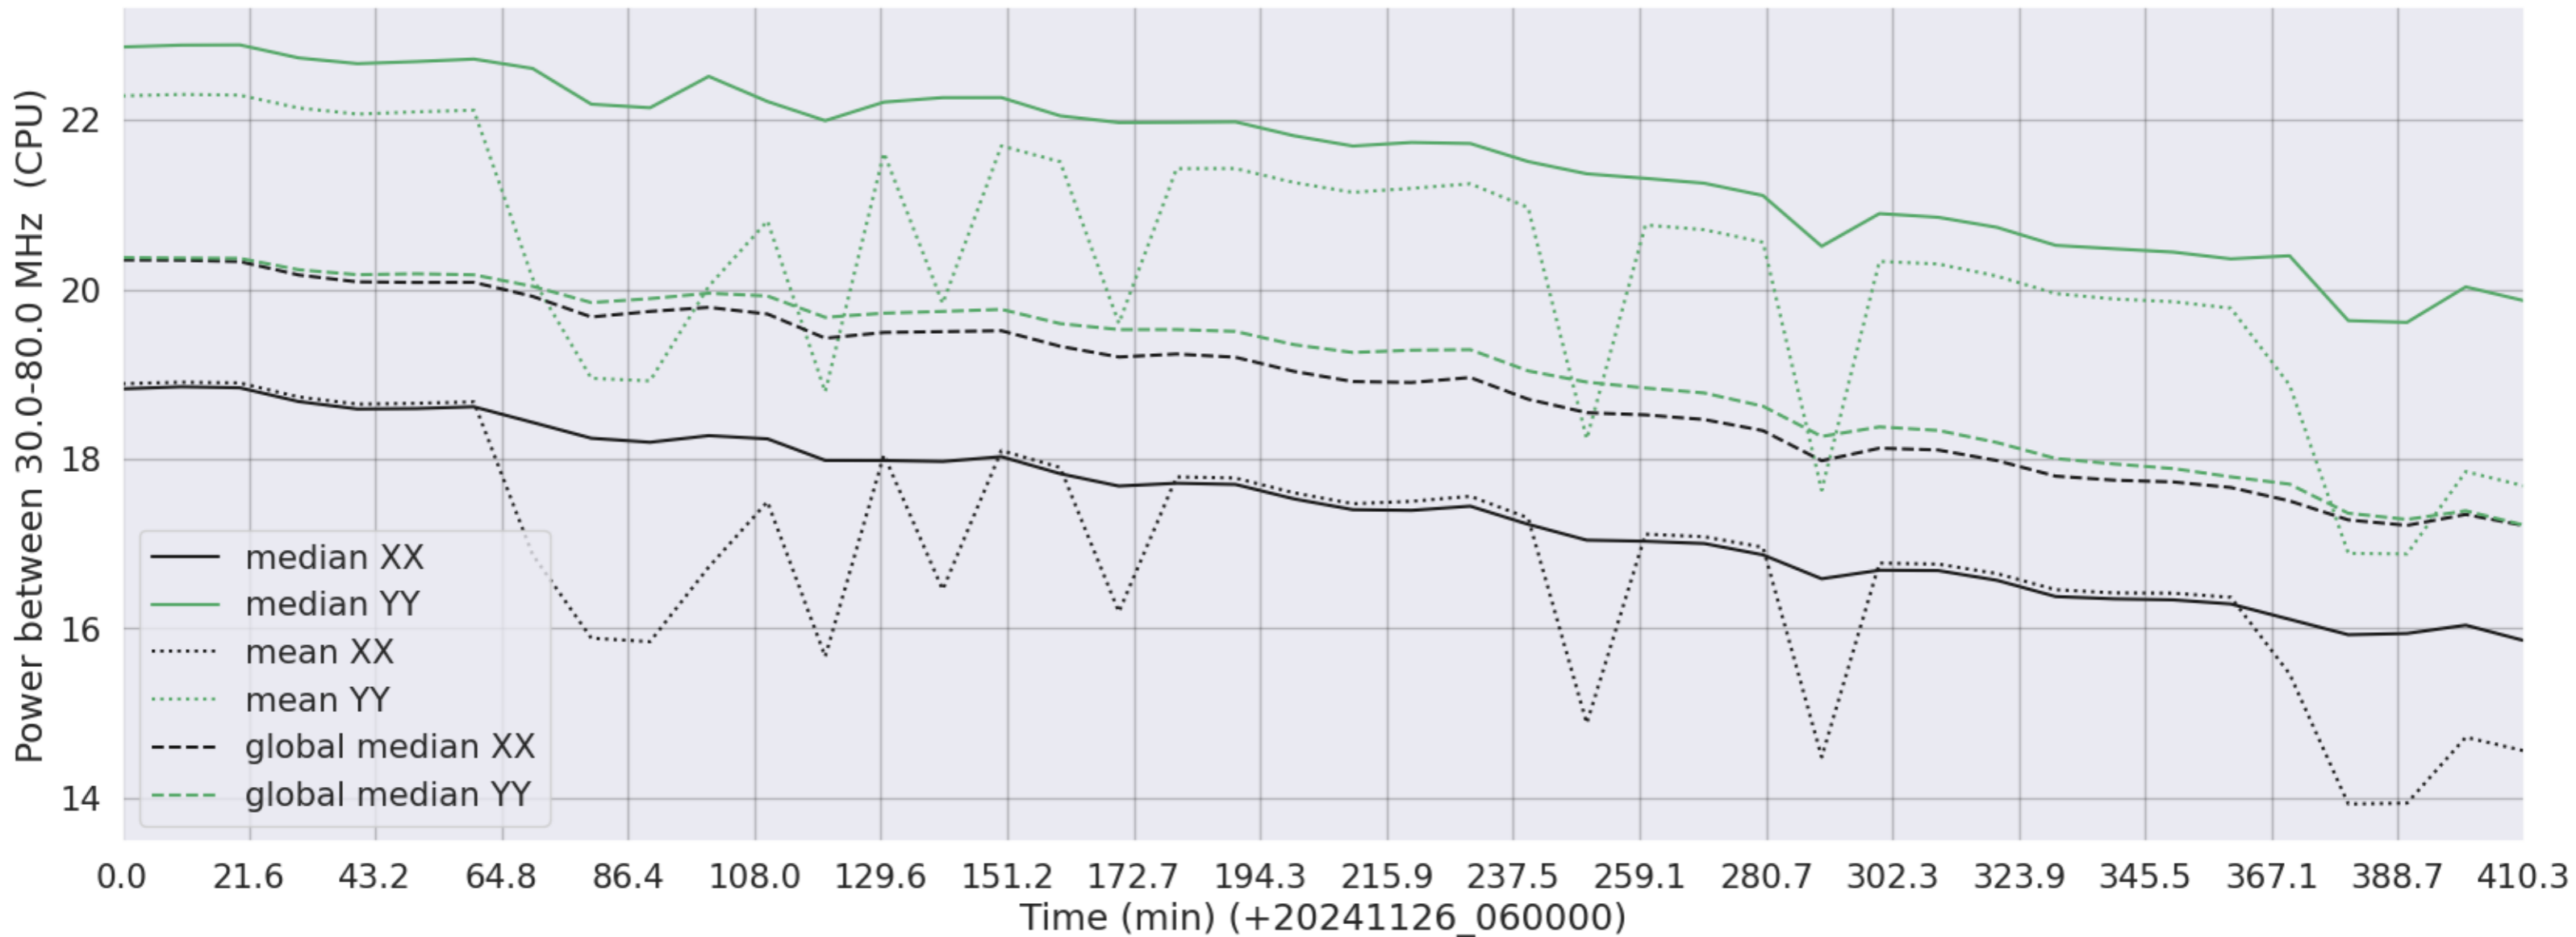

LWA175 - Correlator# 293 - XX FLAGS:Good - YY FLAGS:Good

LWA169 - Correlator# 292 - XX FLAGS:Good - YY FLAGS:Good