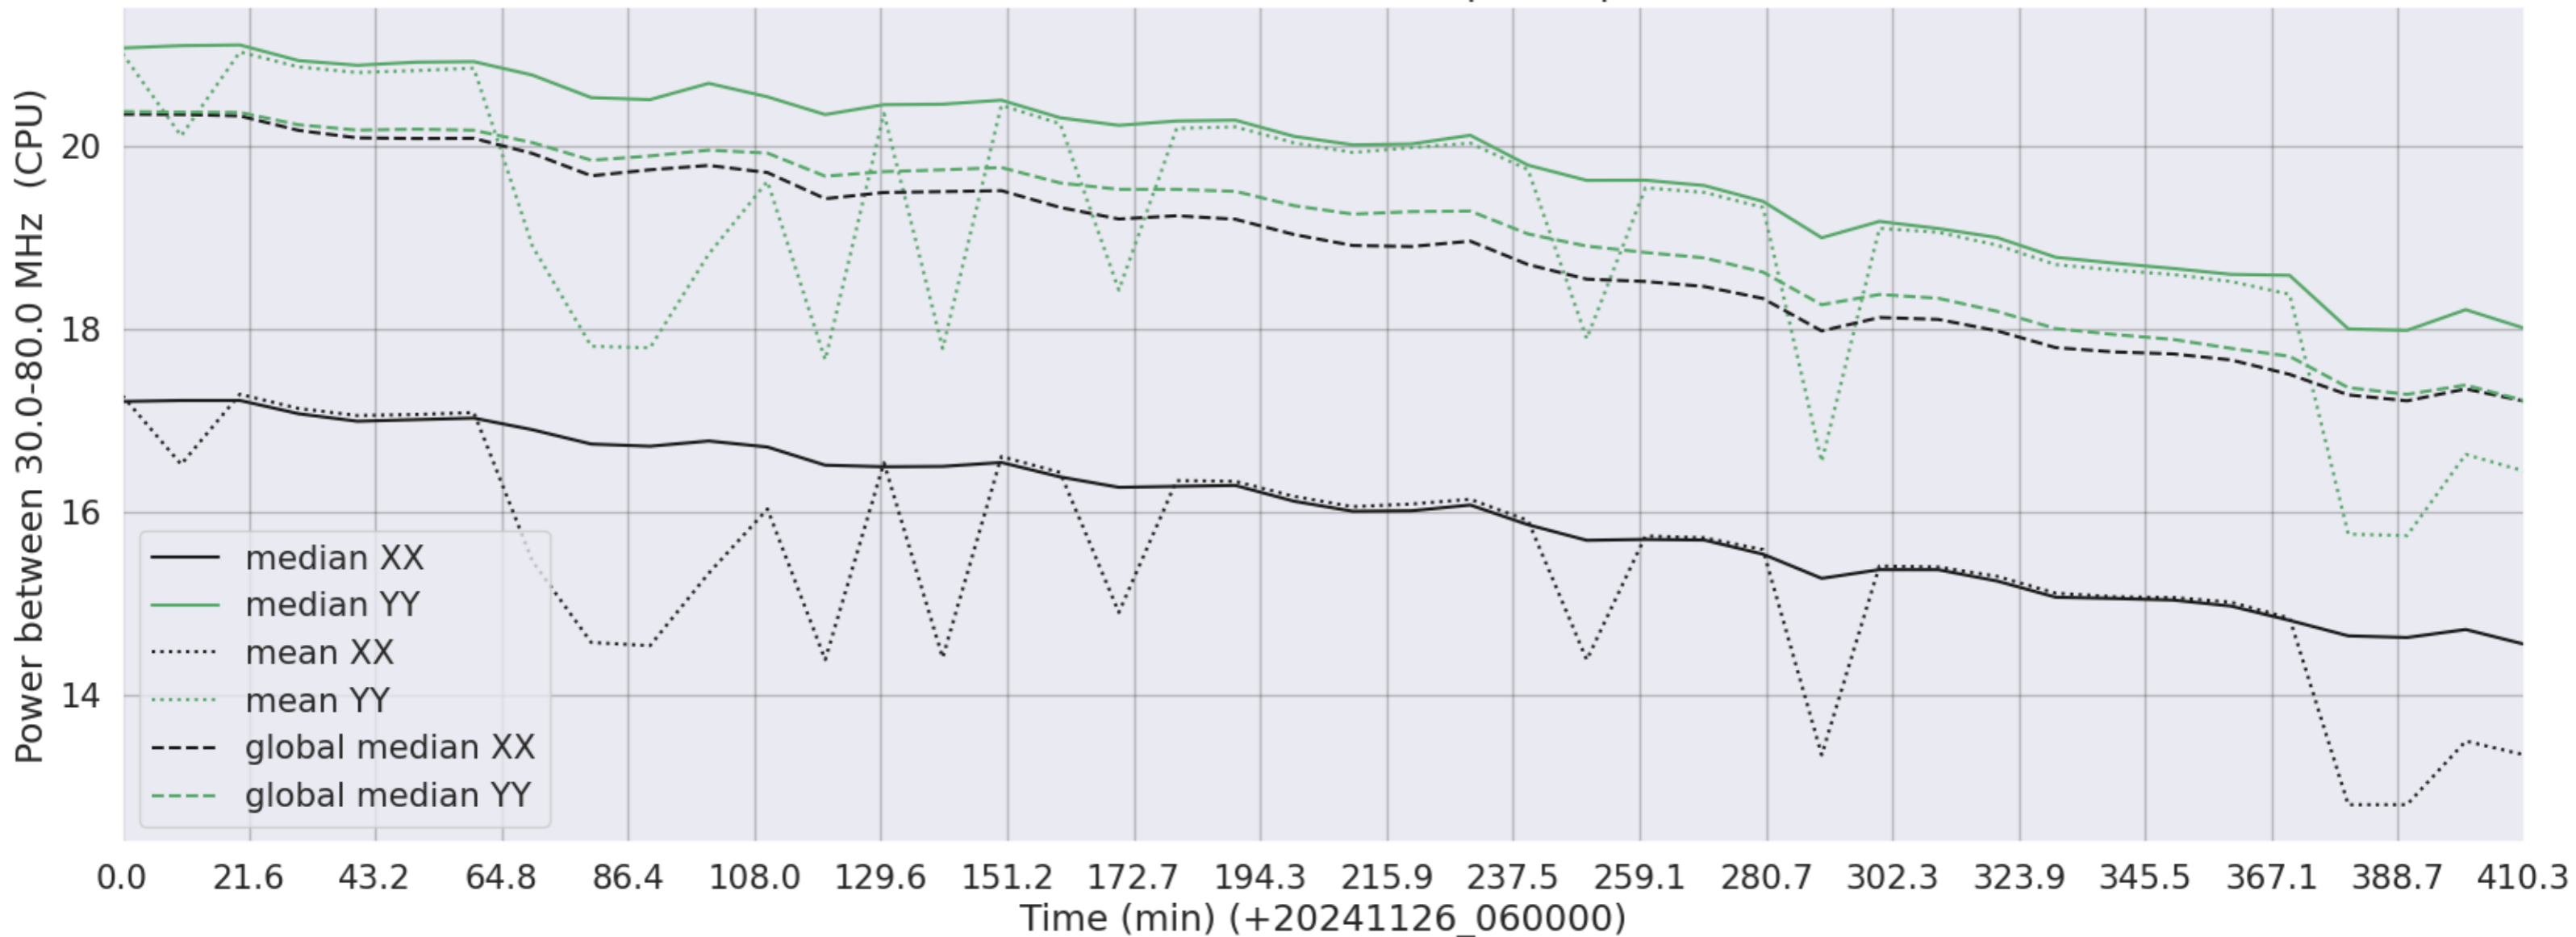

LWA205 - Correlator# 297 - XX FLAGS:Good - YY FLAGS:Good

LWA206 - Correlator# 296 - XX FLAGS:BadSpecShape - YY FLAGS:Good