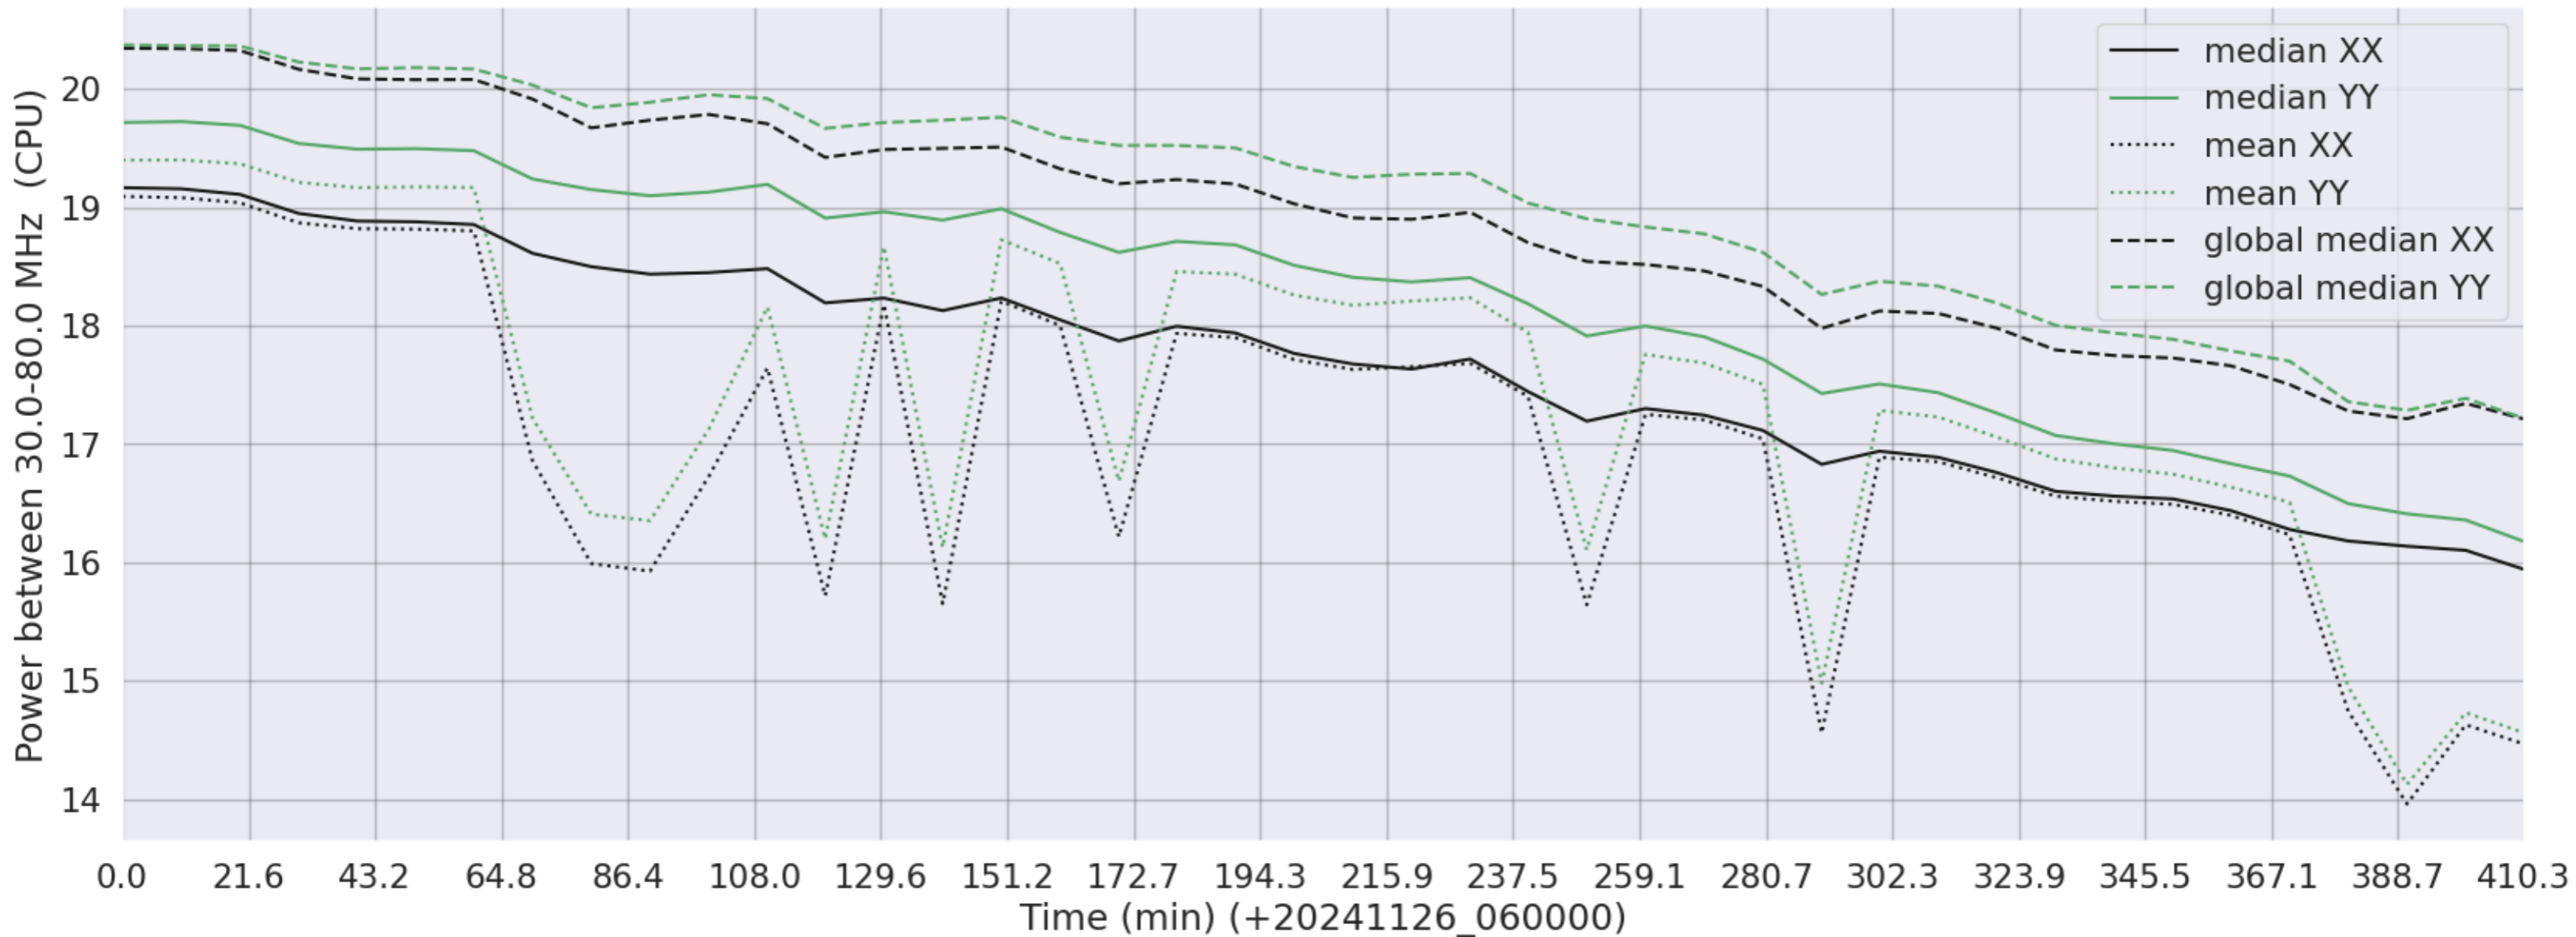

LWA190 - Correlator# 244 - XX FLAGS:Good - YY FLAGS:LowPower

LWA189 - Correlator# 245 - XX FLAGS:Good - YY FLAGS:Good

LWA191 - Correlator# 246 - XX FLAGS:Good - YY FLAGS:Good

LWA192 - Correlator# 247 - XX FLAGS:Good - YY FLAGS:Good