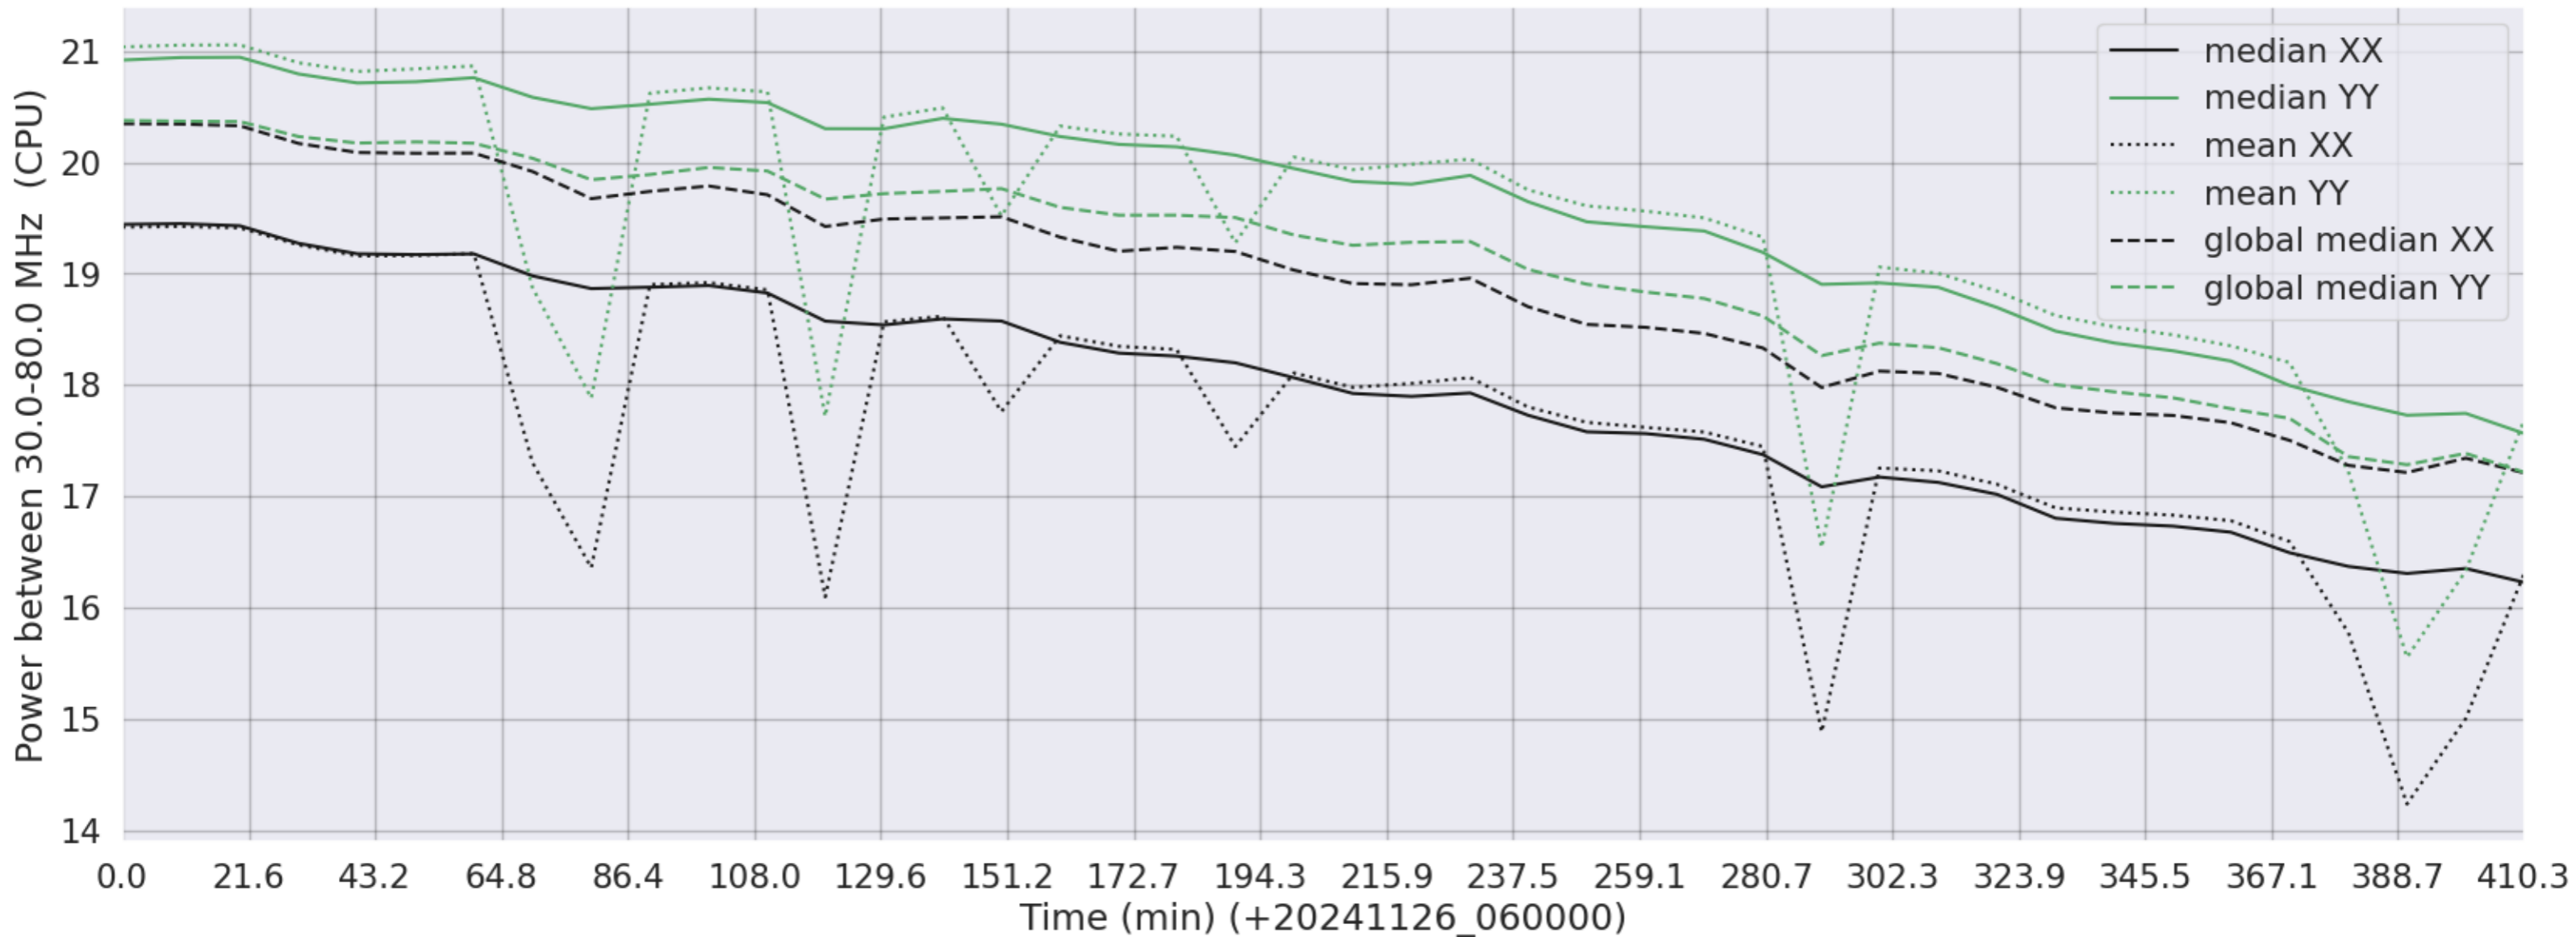

LWA027 - Correlator# 111 - XX FLAGS:Good - YY FLAGS:Good

LWA029 - Correlator# 110 - XX FLAGS:Good - YY FLAGS:Good