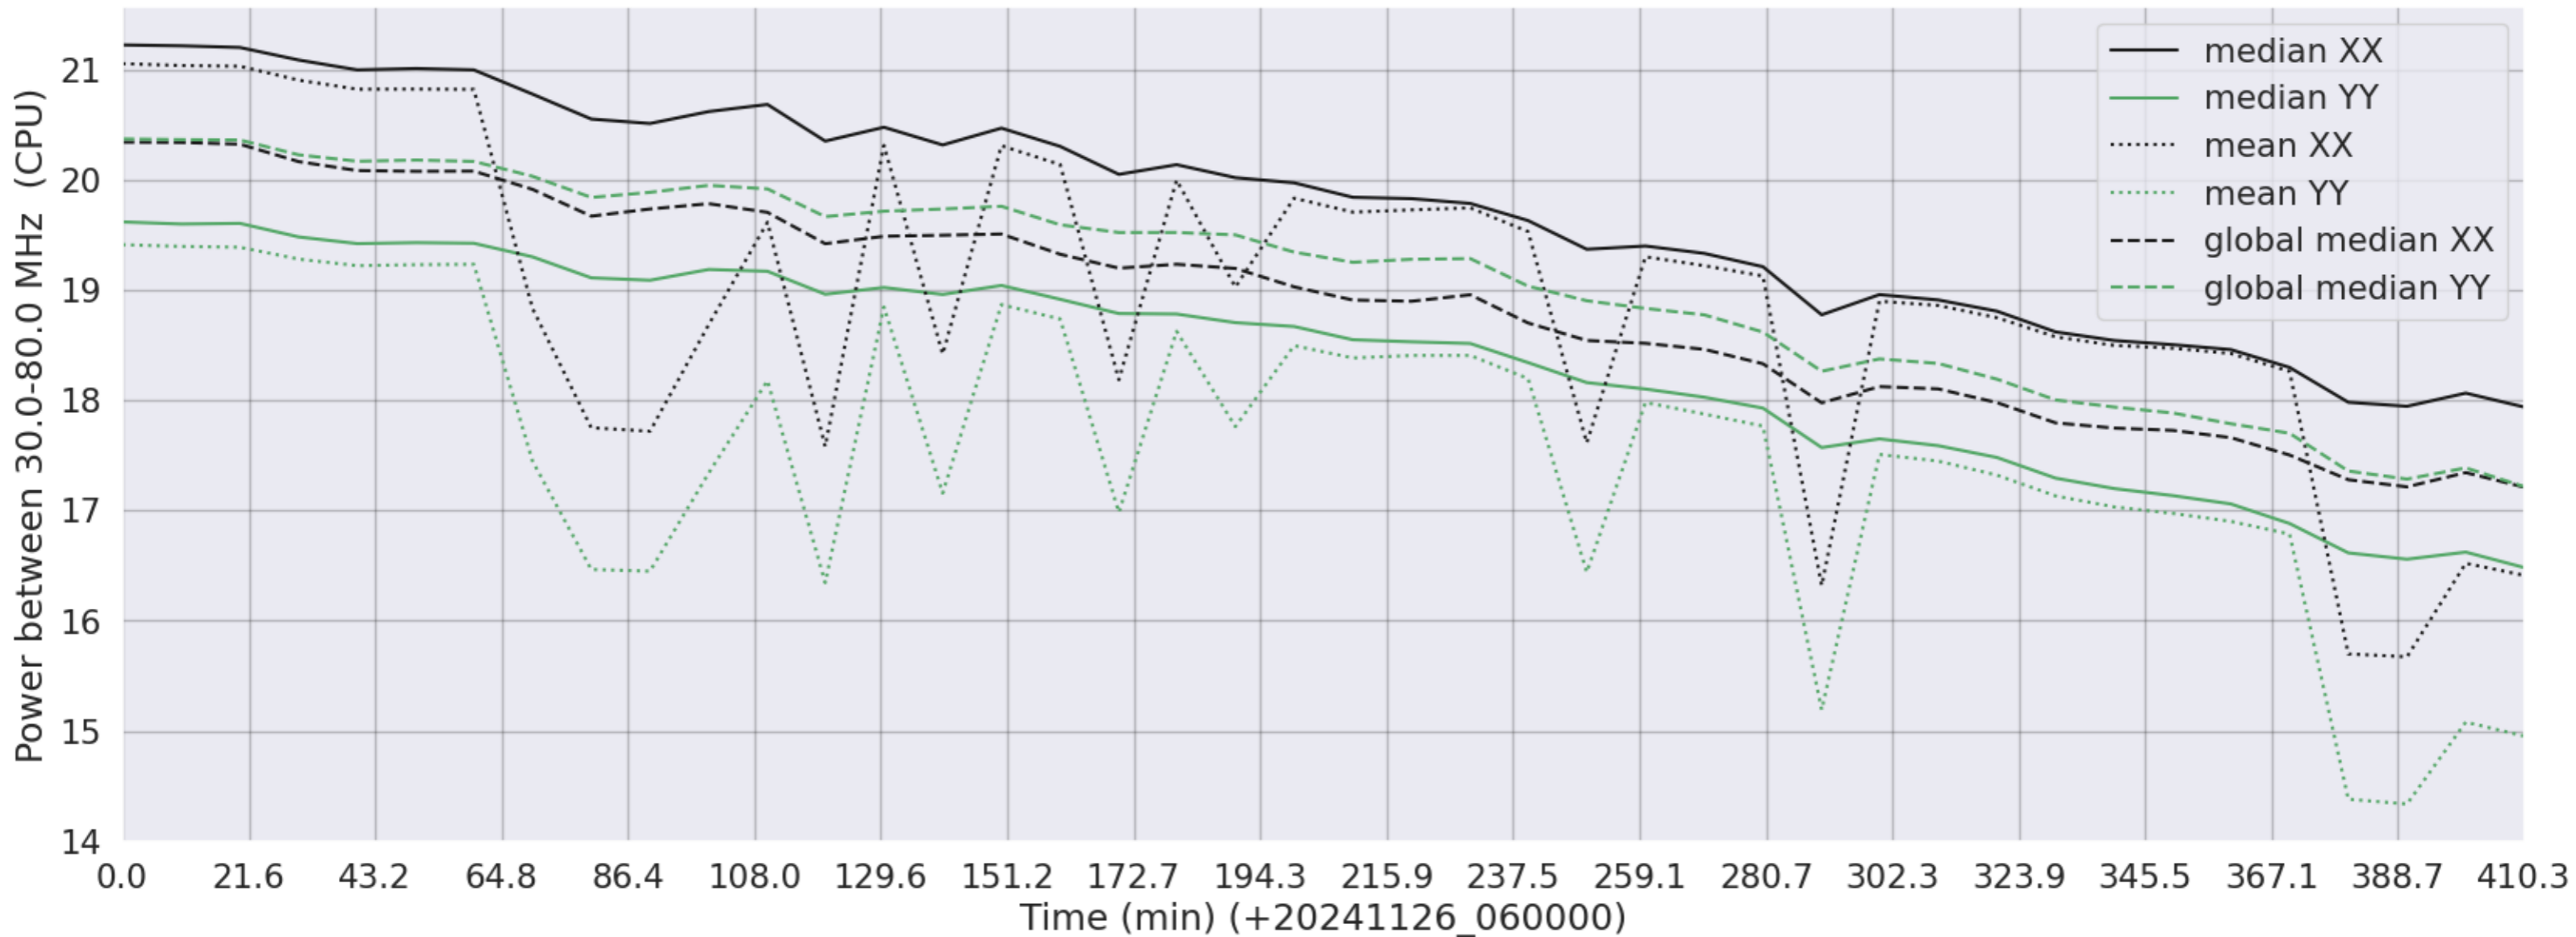

LWA253 - Correlator# 283 - XX FLAGS:Good - YY FLAGS:Good

LWA349 - Correlator# 282 - XX FLAGS:Good - YY FLAGS:Good