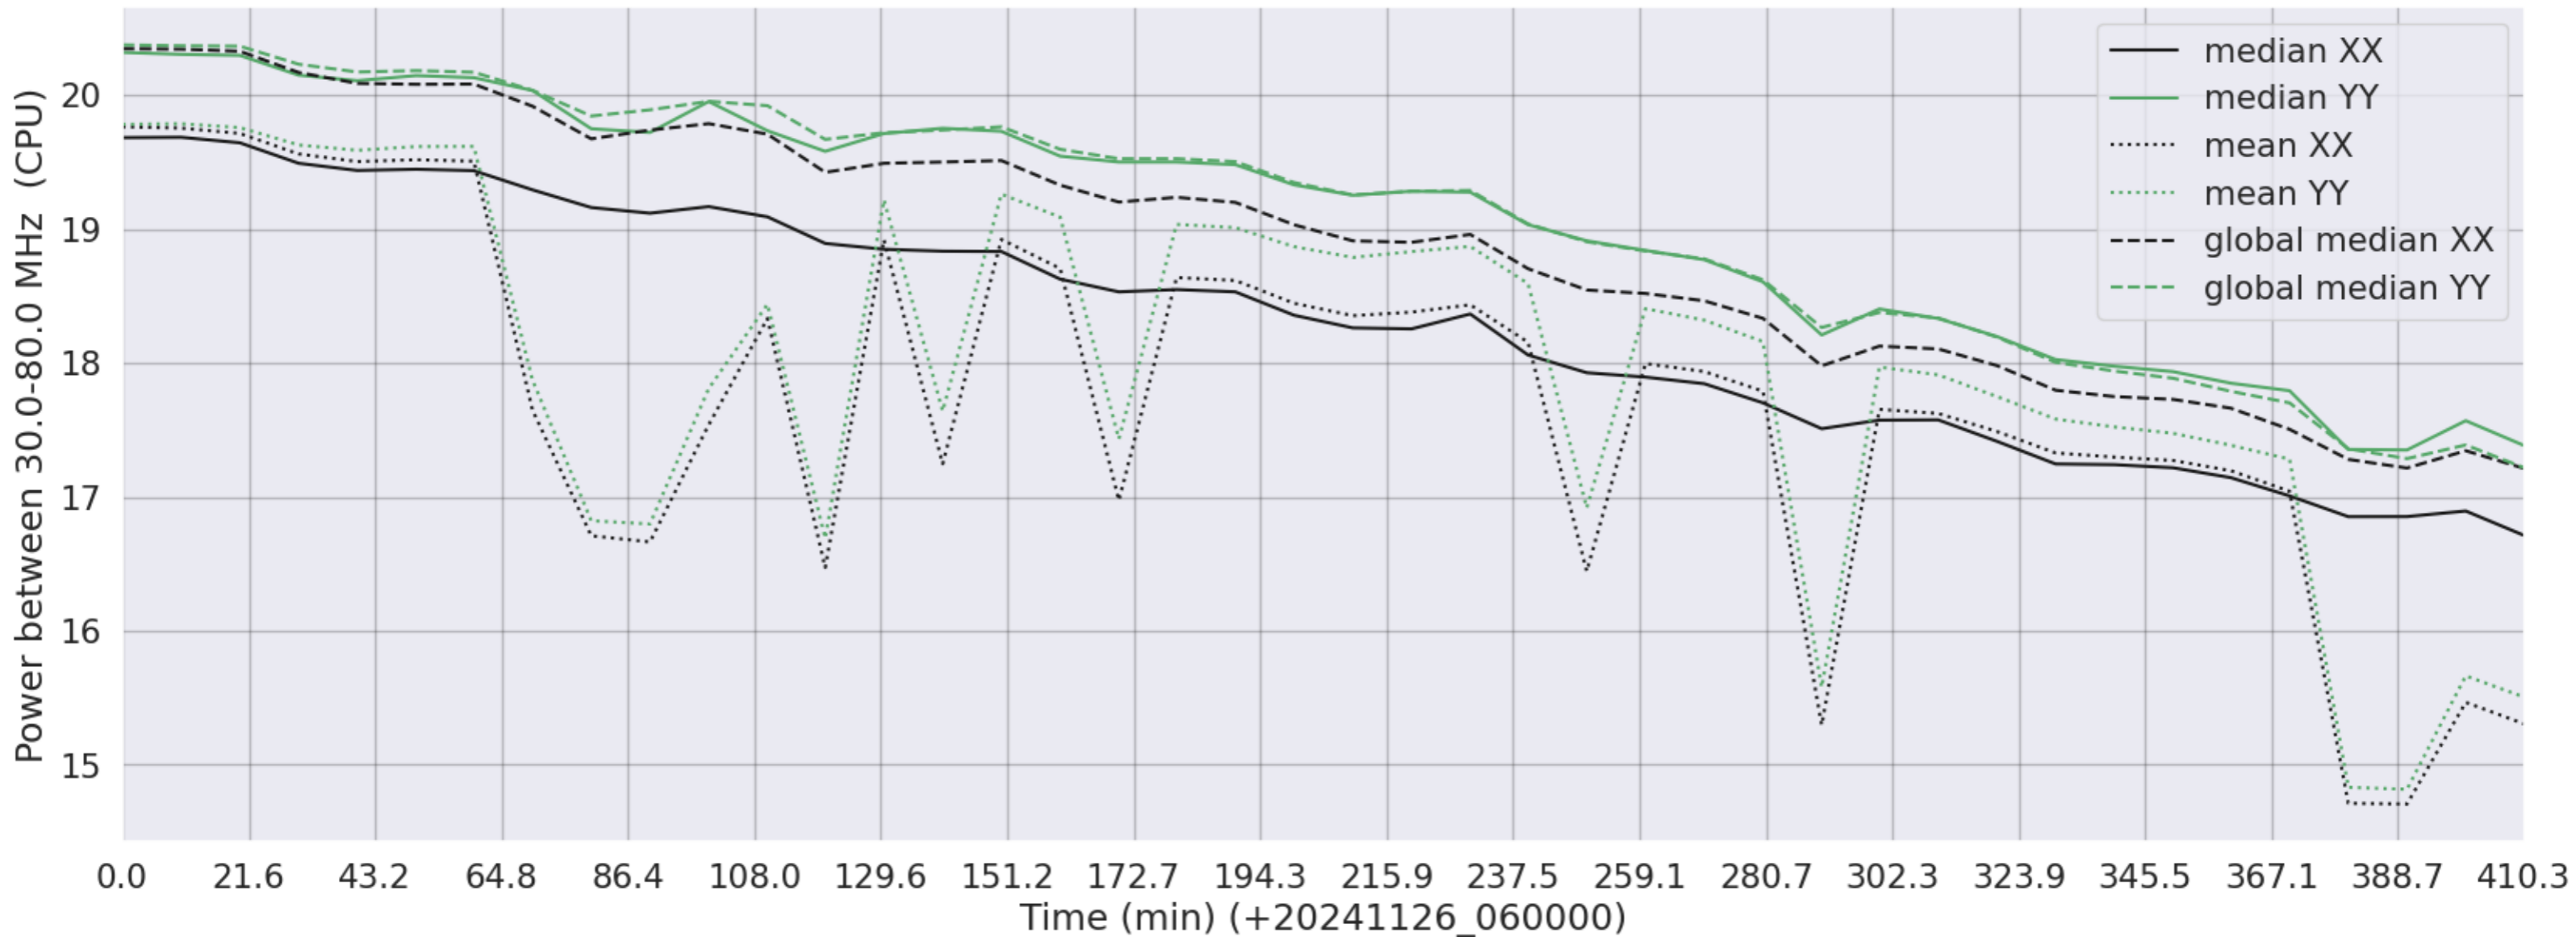

LWA161 - Correlator# 262 - XX FLAGS:Good - YY FLAGS:Good

LWA138 - Correlator# 261 - XX FLAGS:Good - YY FLAGS:Good