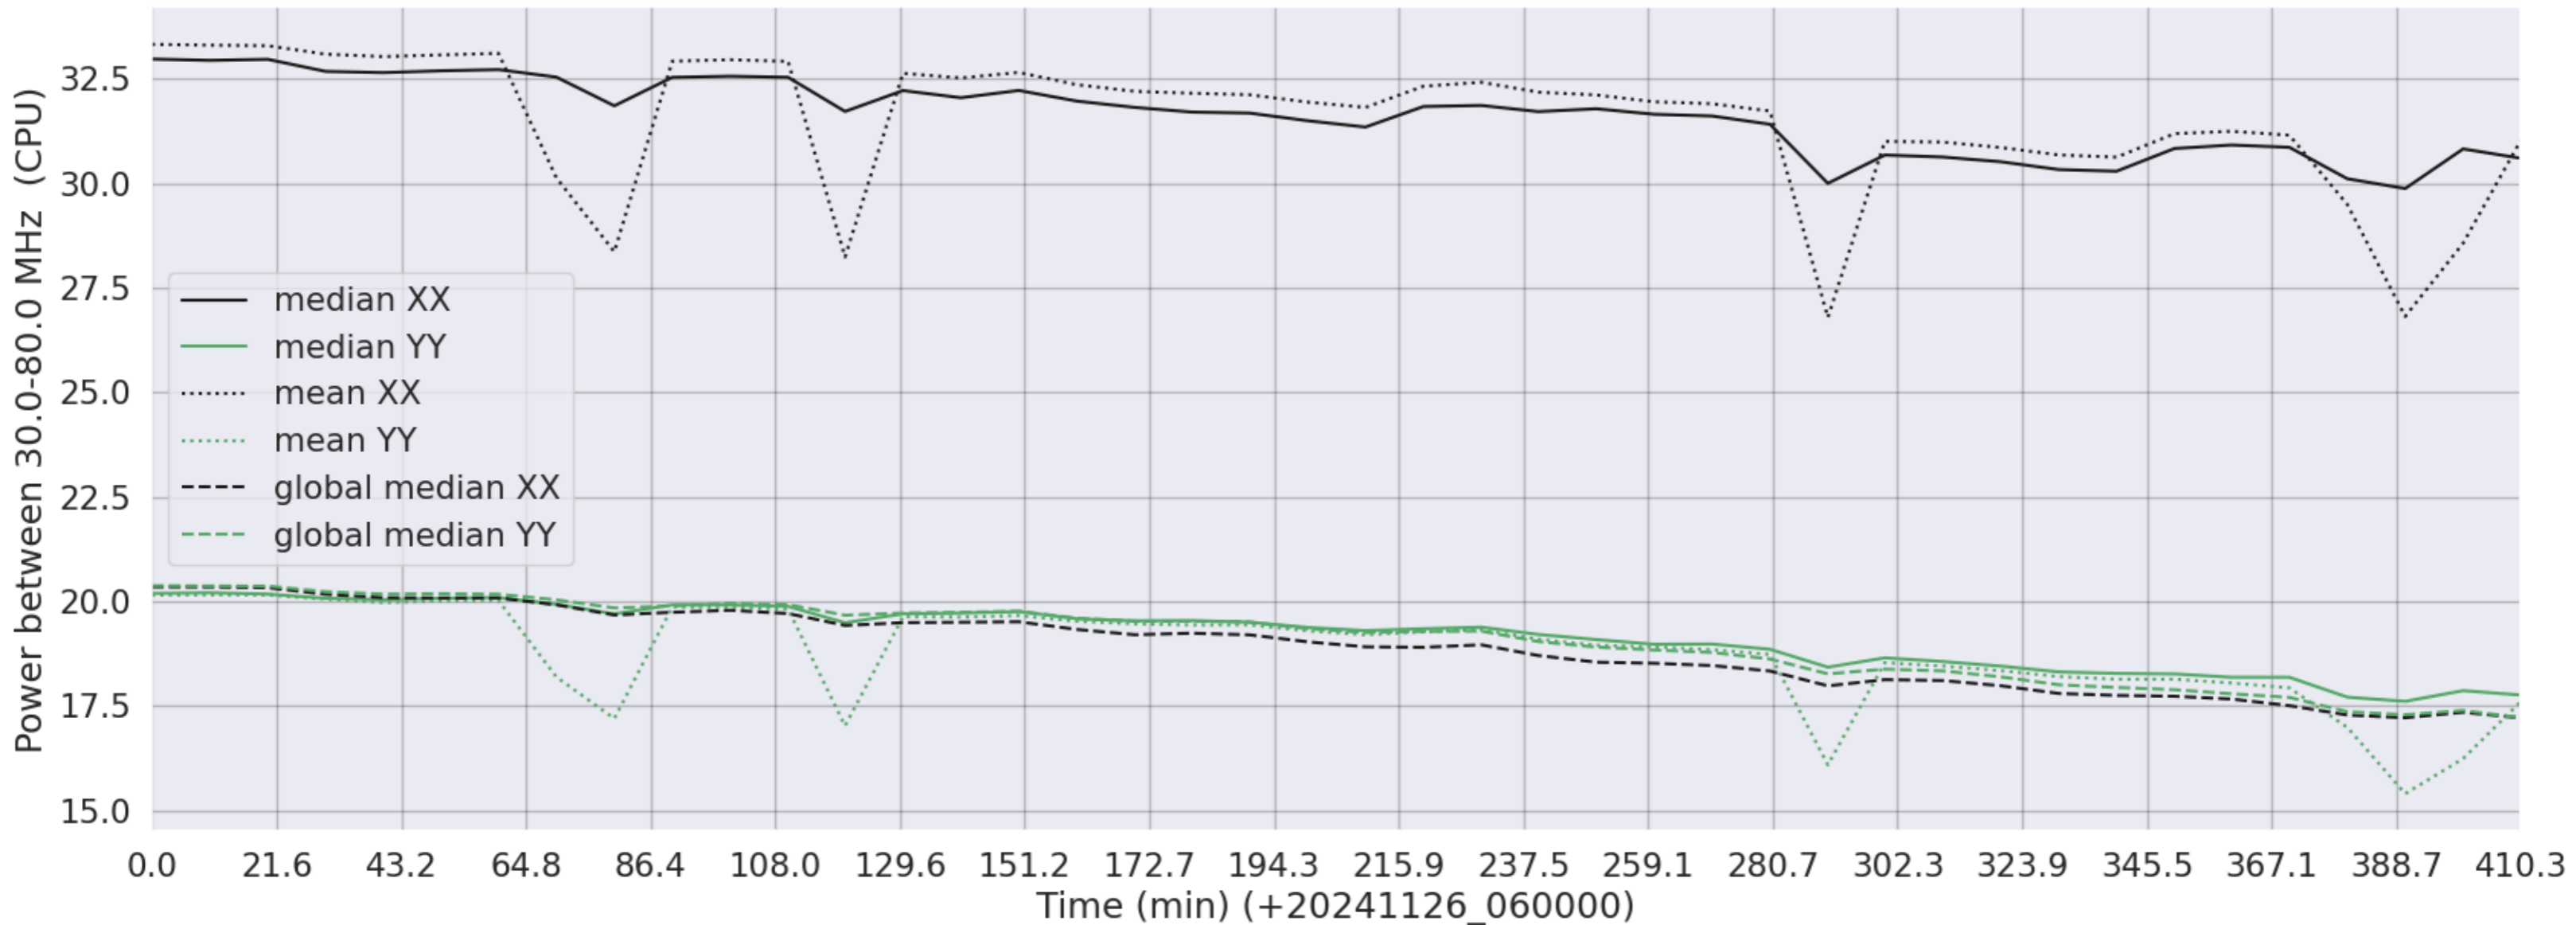

LWA363 - Correlator# 094 - XX FLAGS:Good - YY FLAGS:Good

LWA286 - Correlator# 093 - XX FLAGS:Good - YY FLAGS:Good