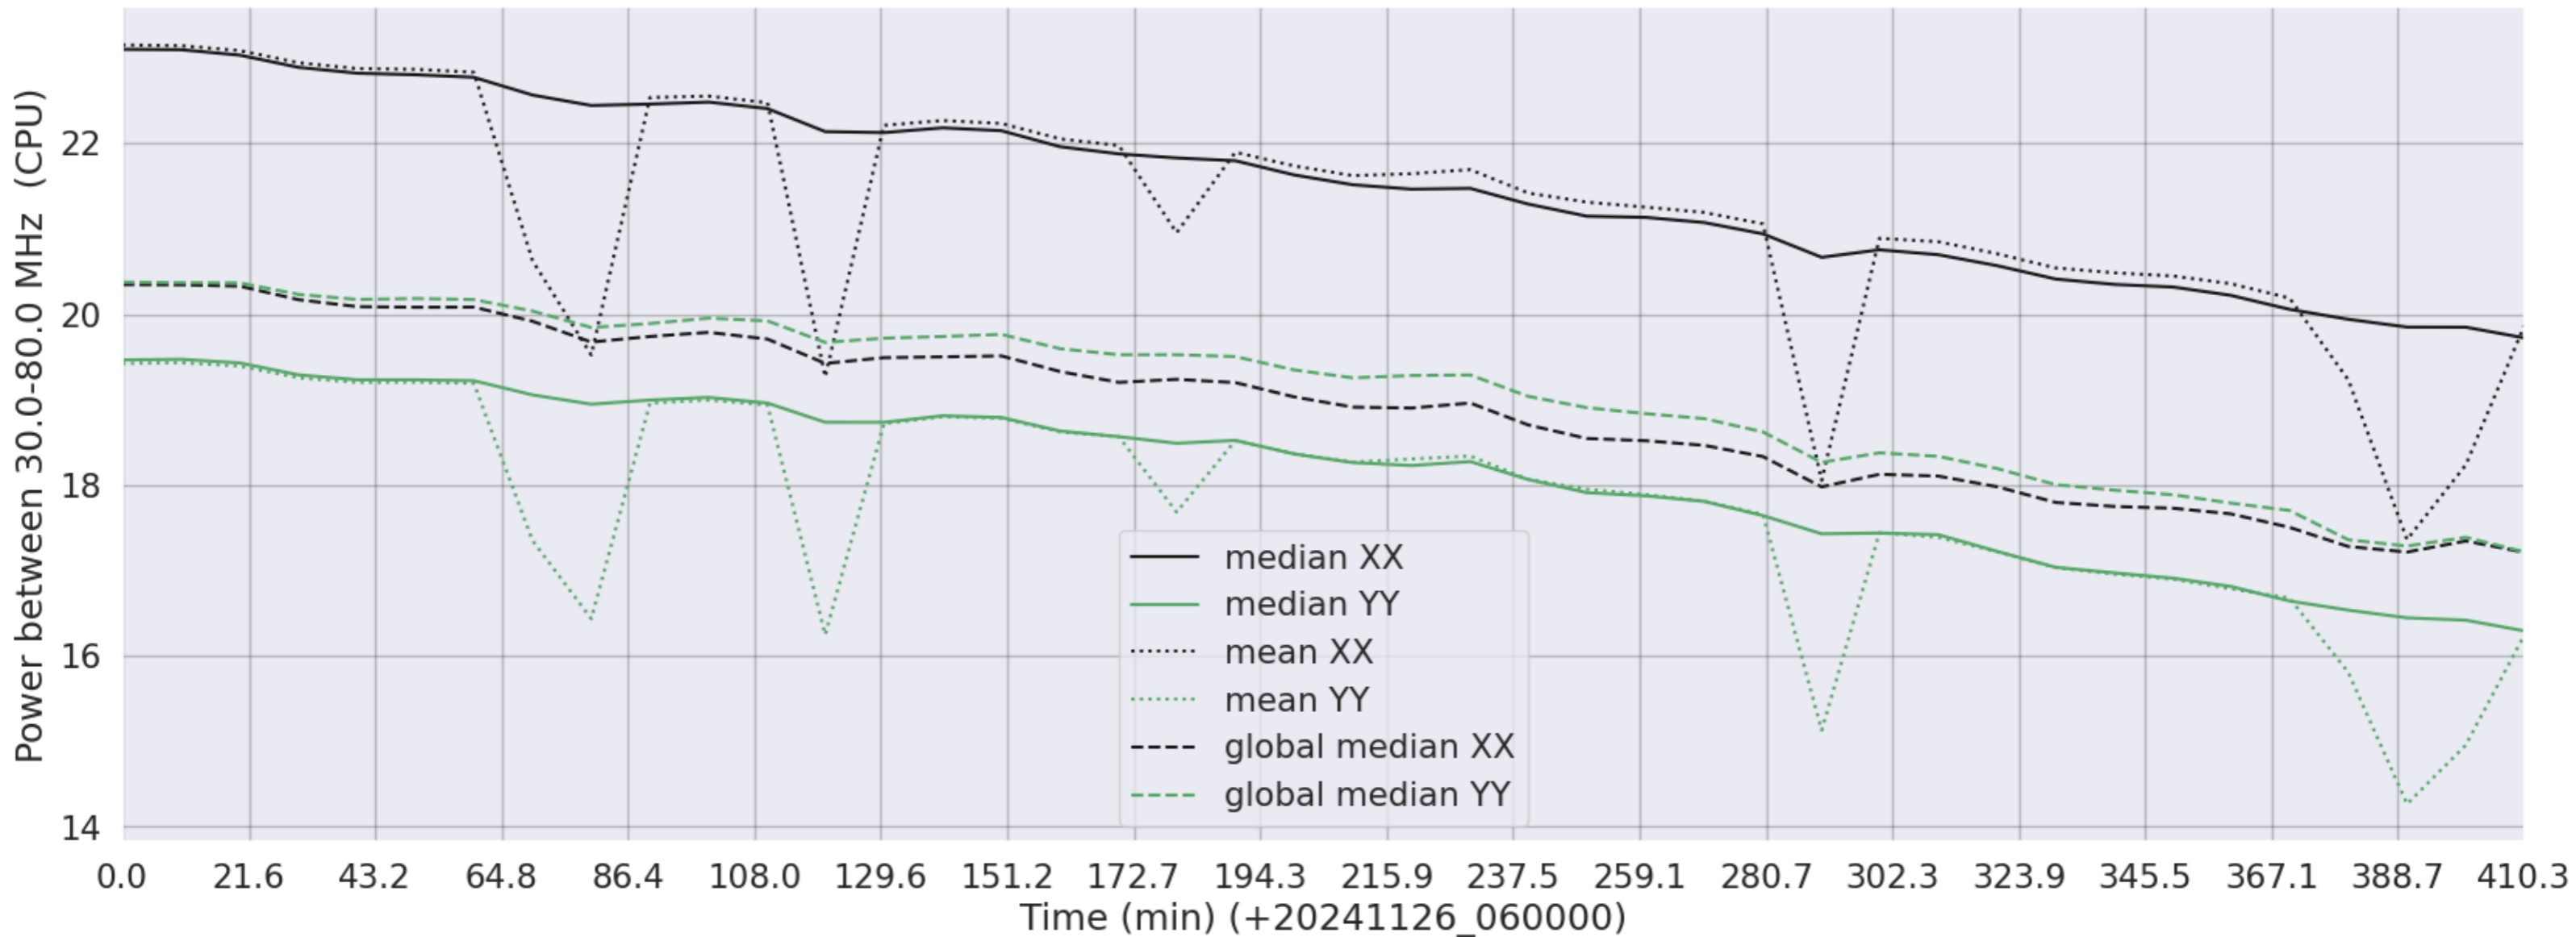

LWA054 - Correlator# 118 - XX FLAGS:Good - YY FLAGS:Good

LWA052 - Correlator# 117 - XX FLAGS:Good - YY FLAGS:Good