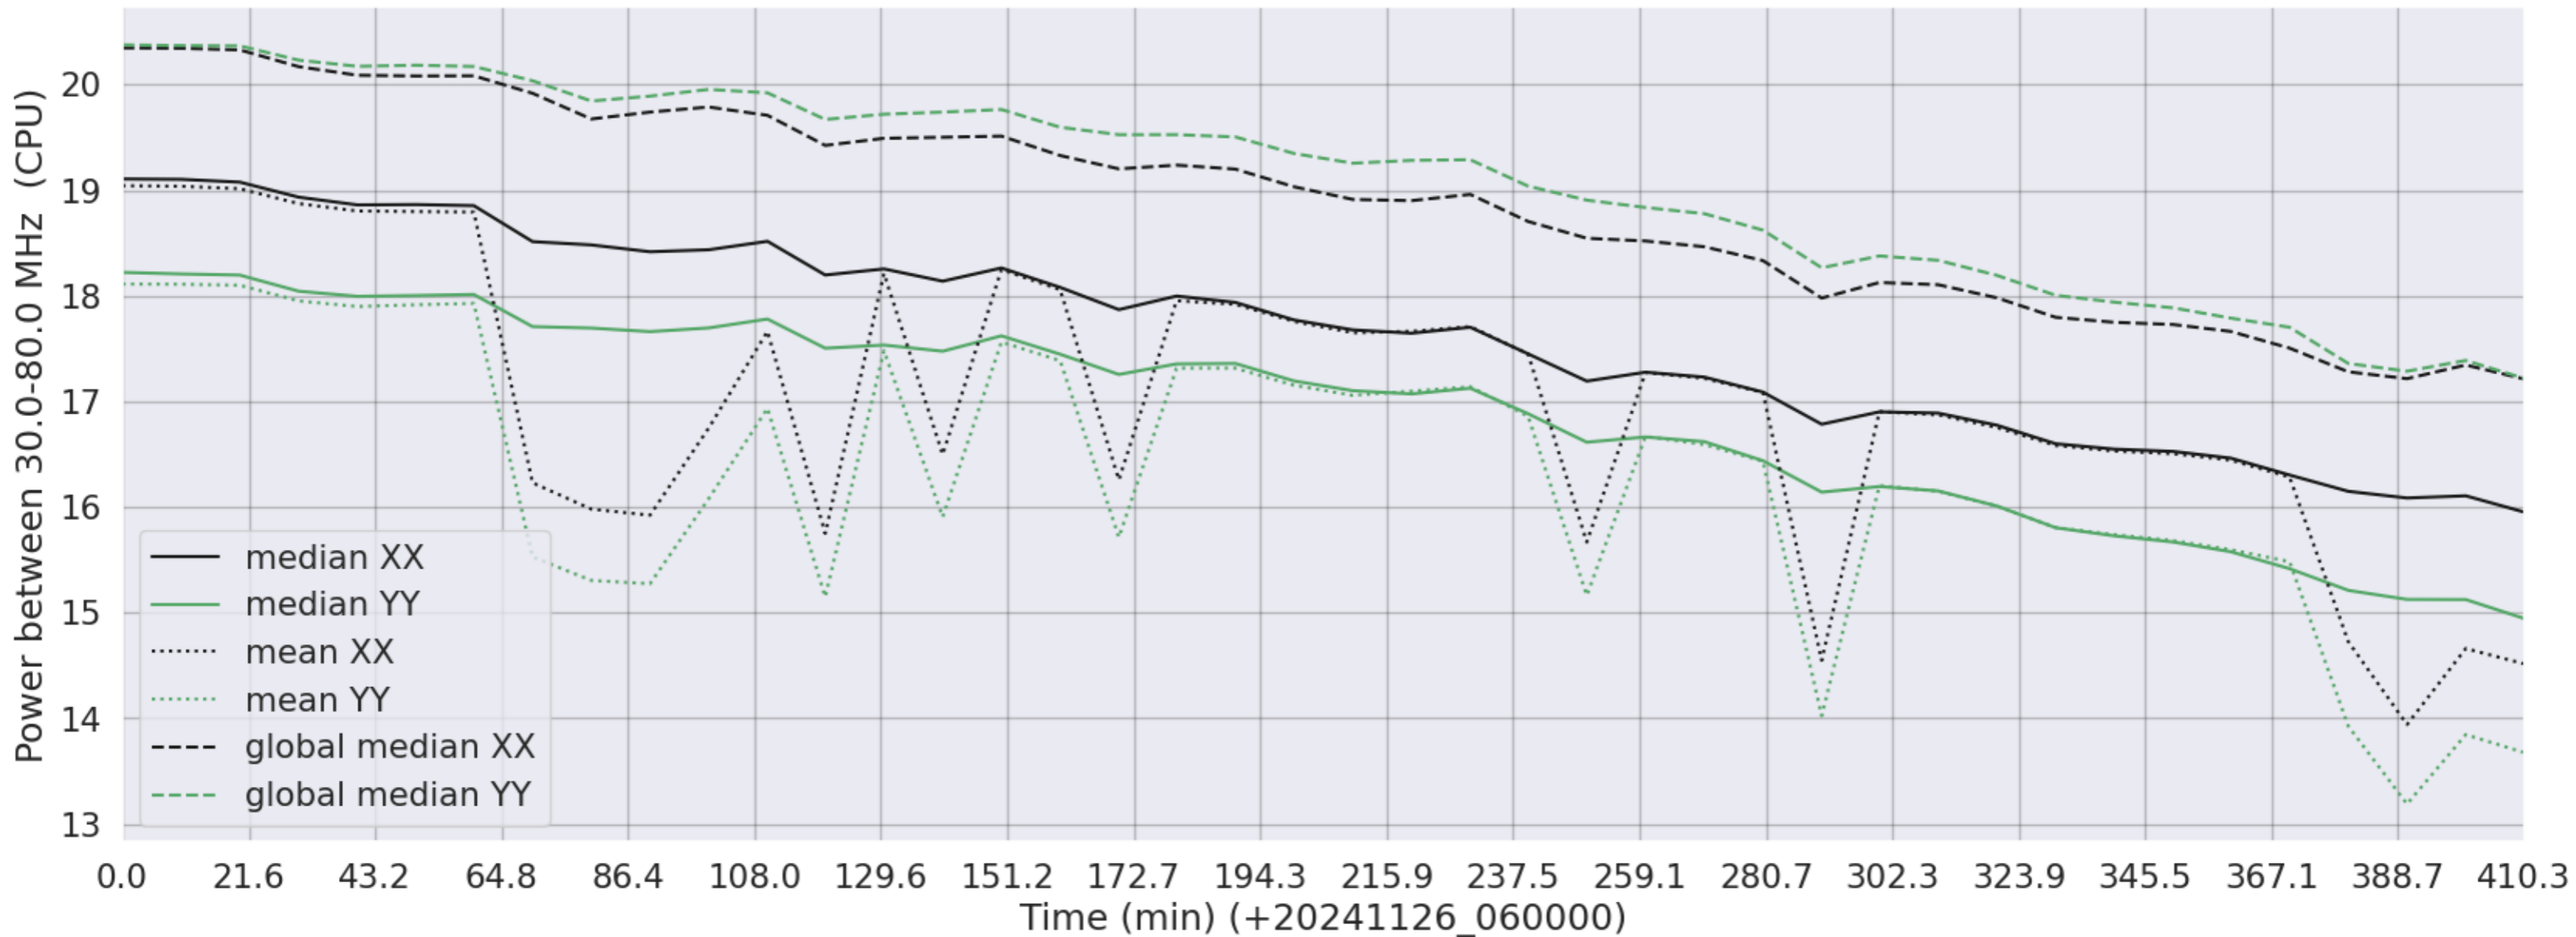

LWA156 - Correlator# 235 - XX FLAGS:Good - YY FLAGS:Good

LWA157 - Correlator# 234 - XX FLAGS:Good - YY FLAGS:Good