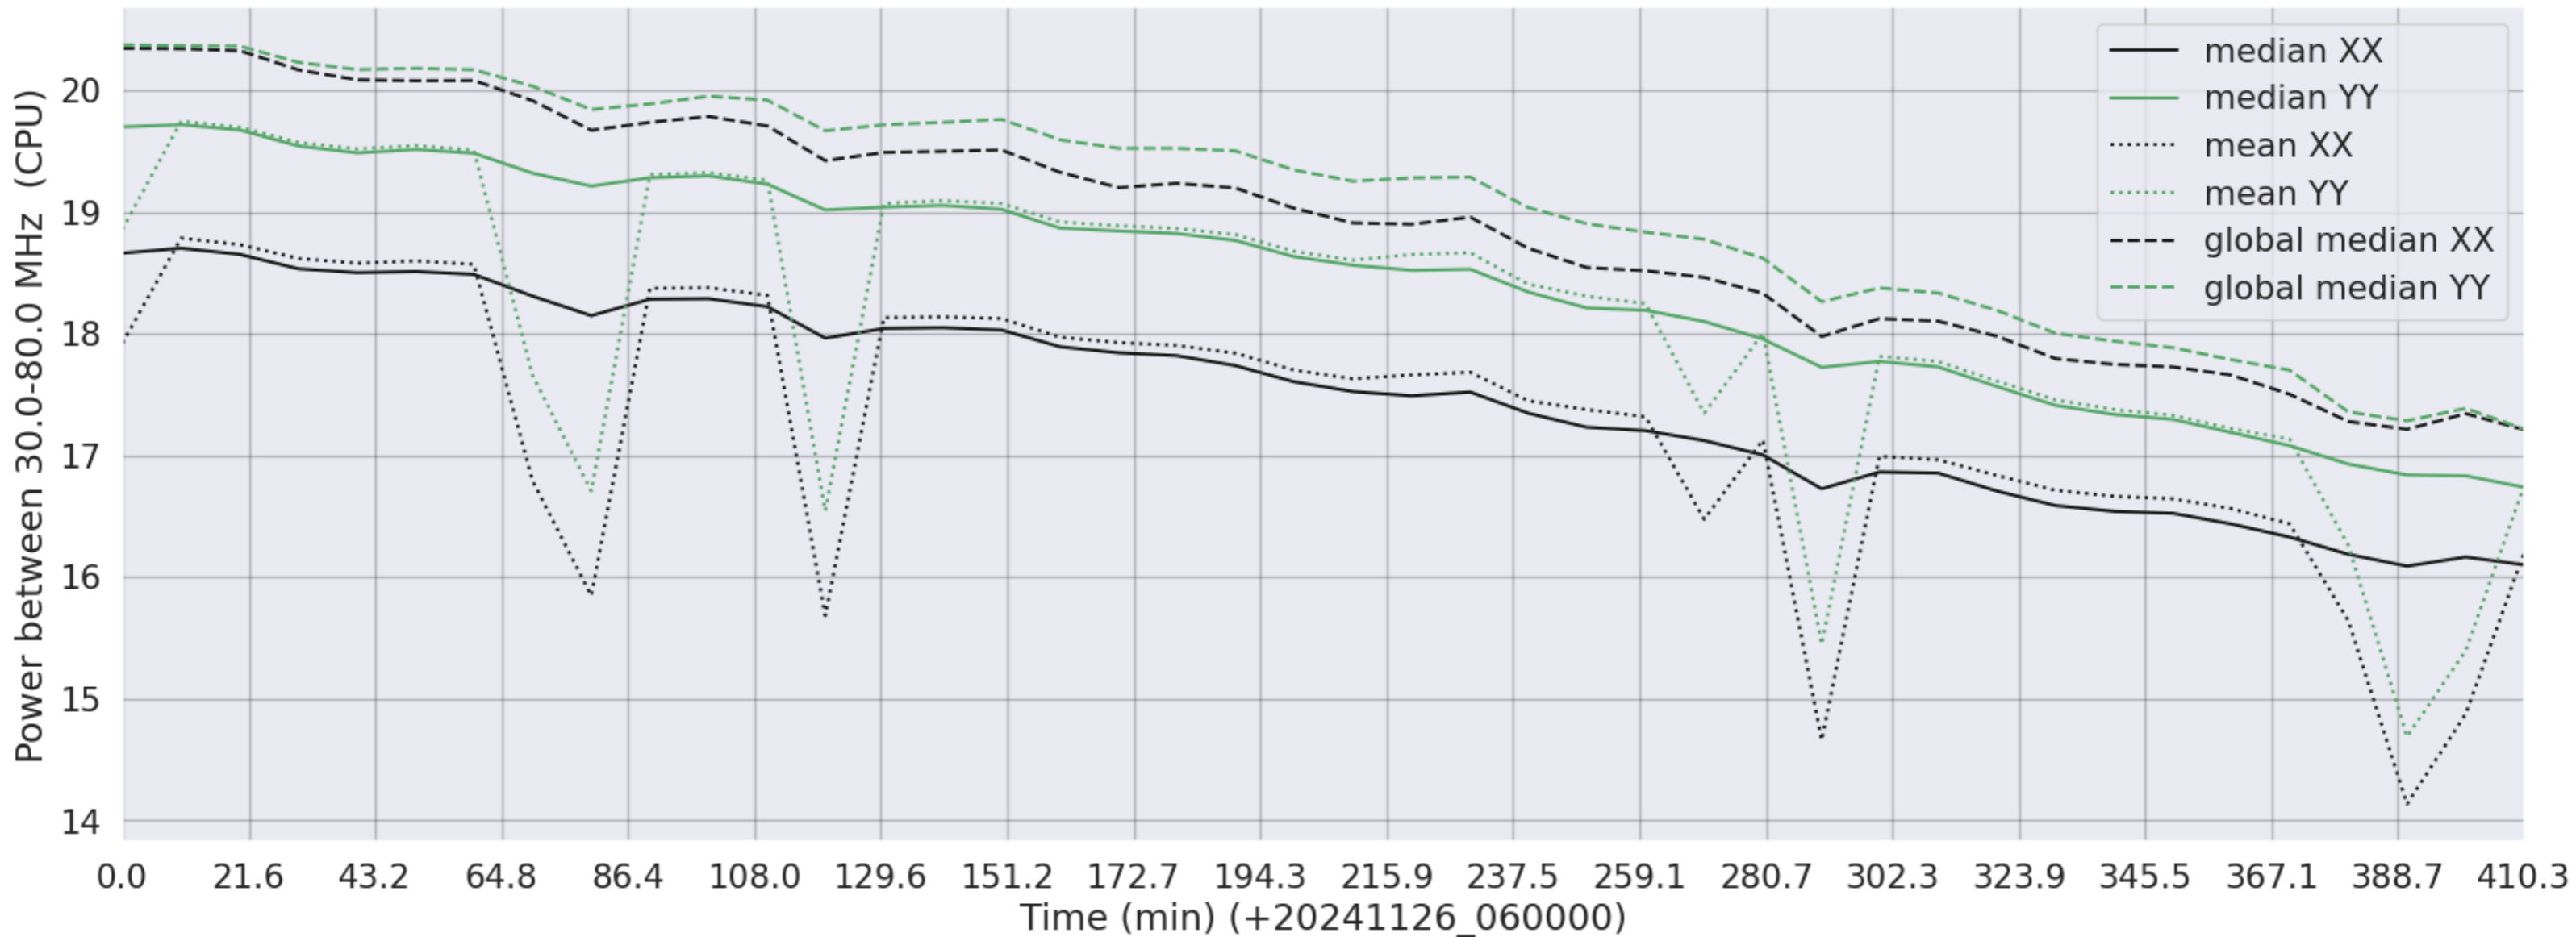

LWA318 - Correlator# 055 - XX FLAGS:Good - YY FLAGS:Good

LWA320 - Correlator# 054 - XX FLAGS:Good - YY FLAGS:Good