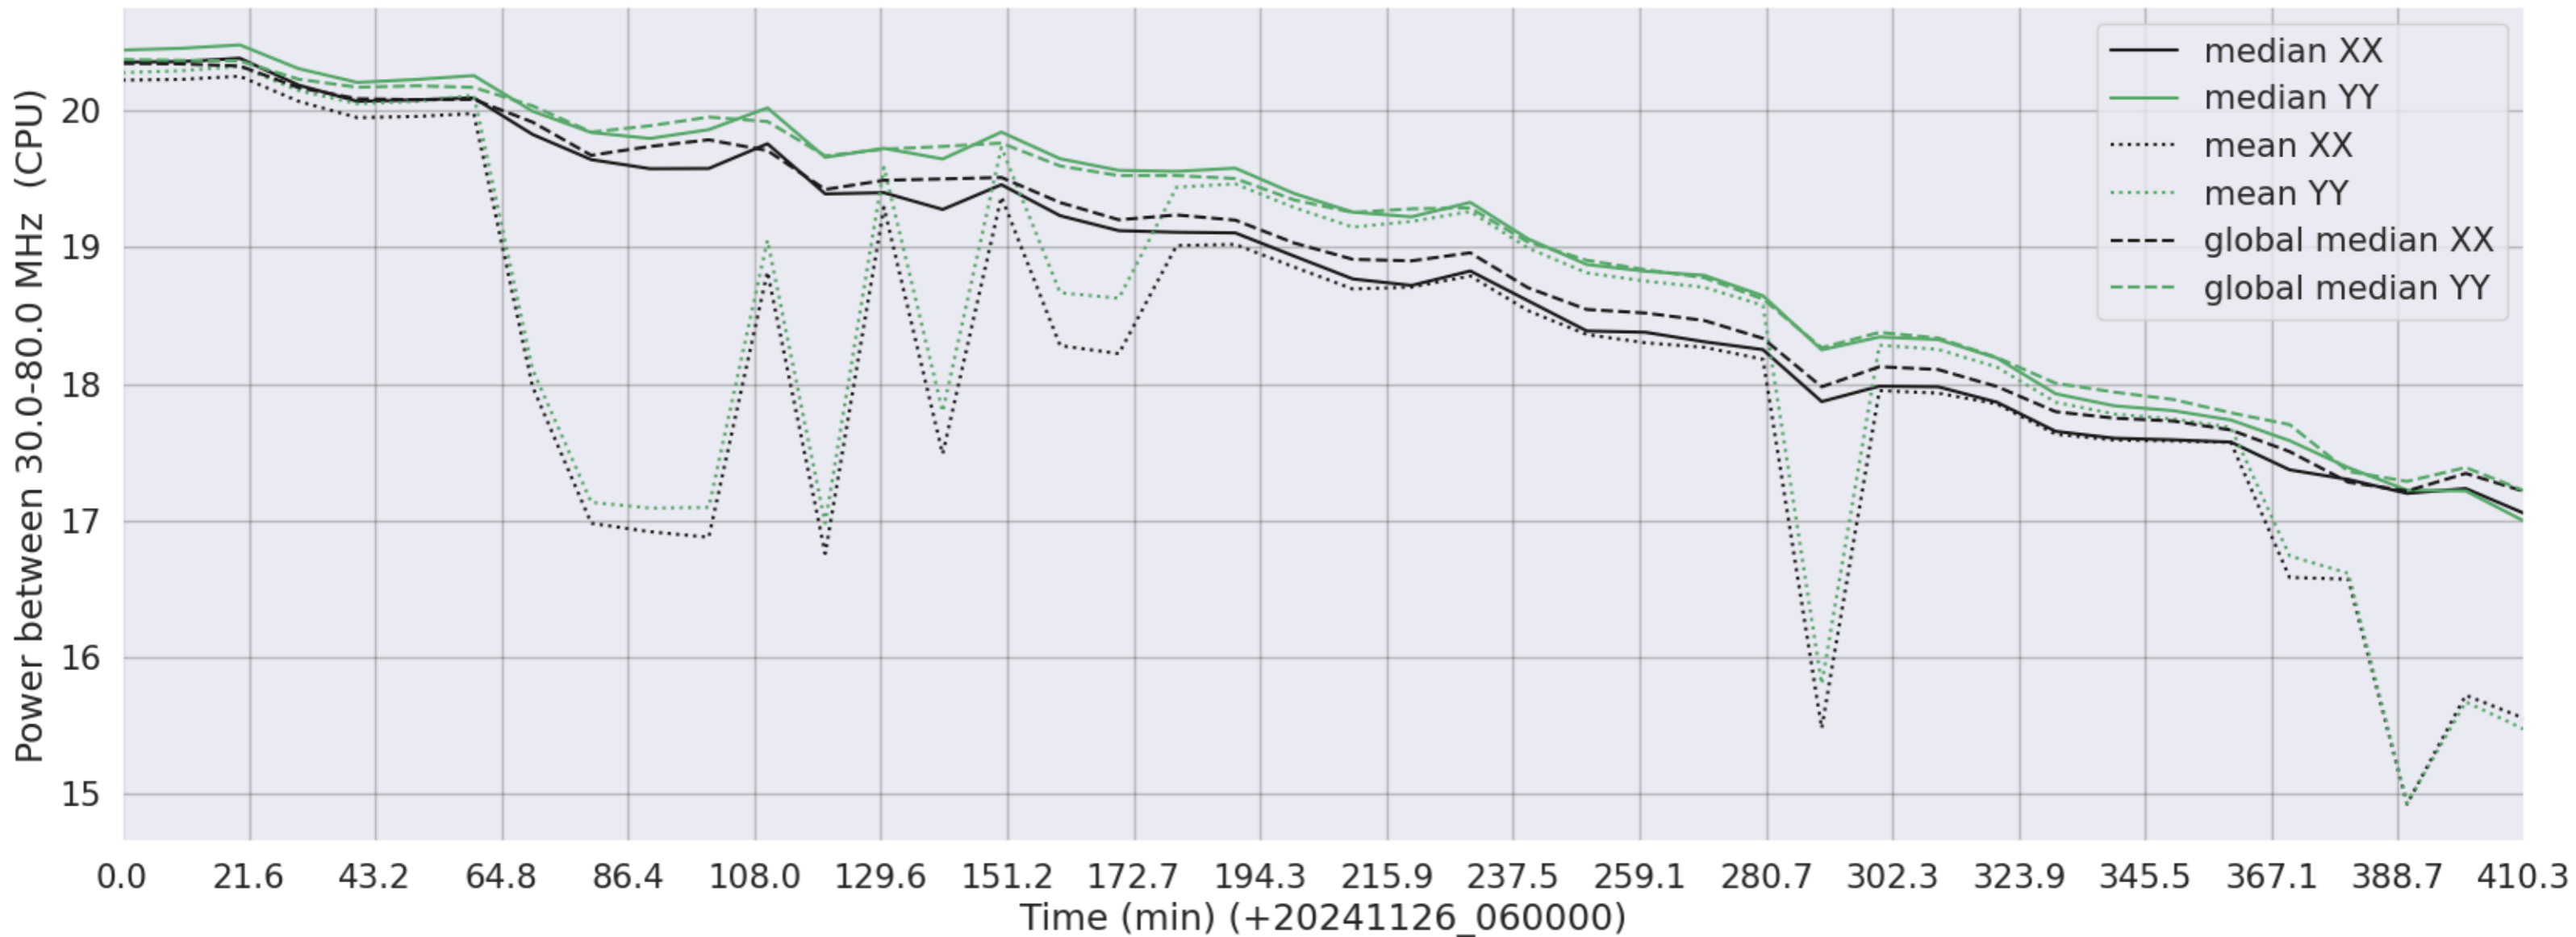

LWA144 - Correlator# 213 - XX FLAGS:Good - YY FLAGS:Good

LWA145 - Correlator# 212 - XX FLAGS:Good - YY FLAGS:Good