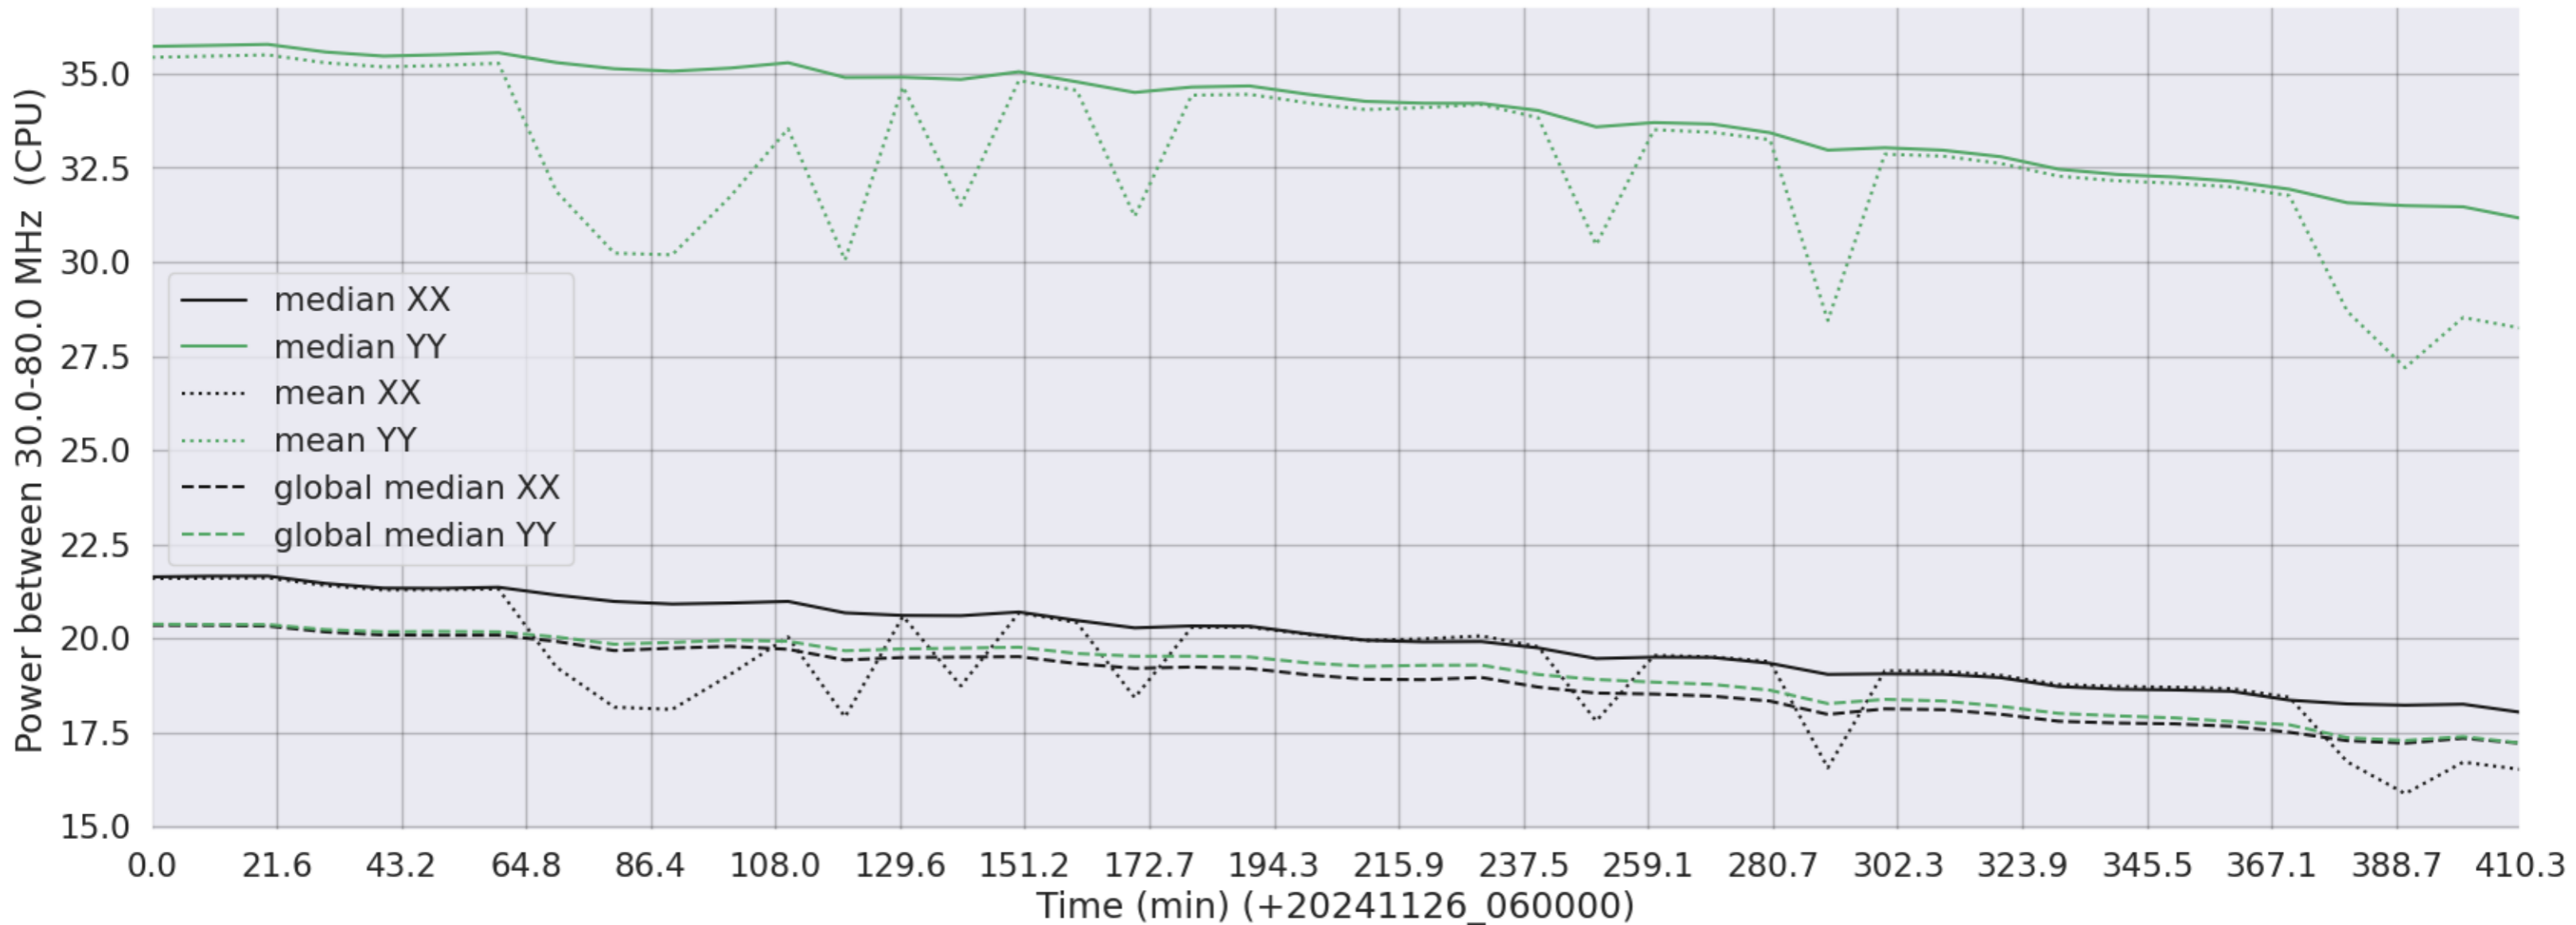

LWA186 - Correlator# 243 - XX FLAGS:Good - YY FLAGS:Good

LWA187 - Correlator# 242 - XX FLAGS:Good - YY FLAGS:Good