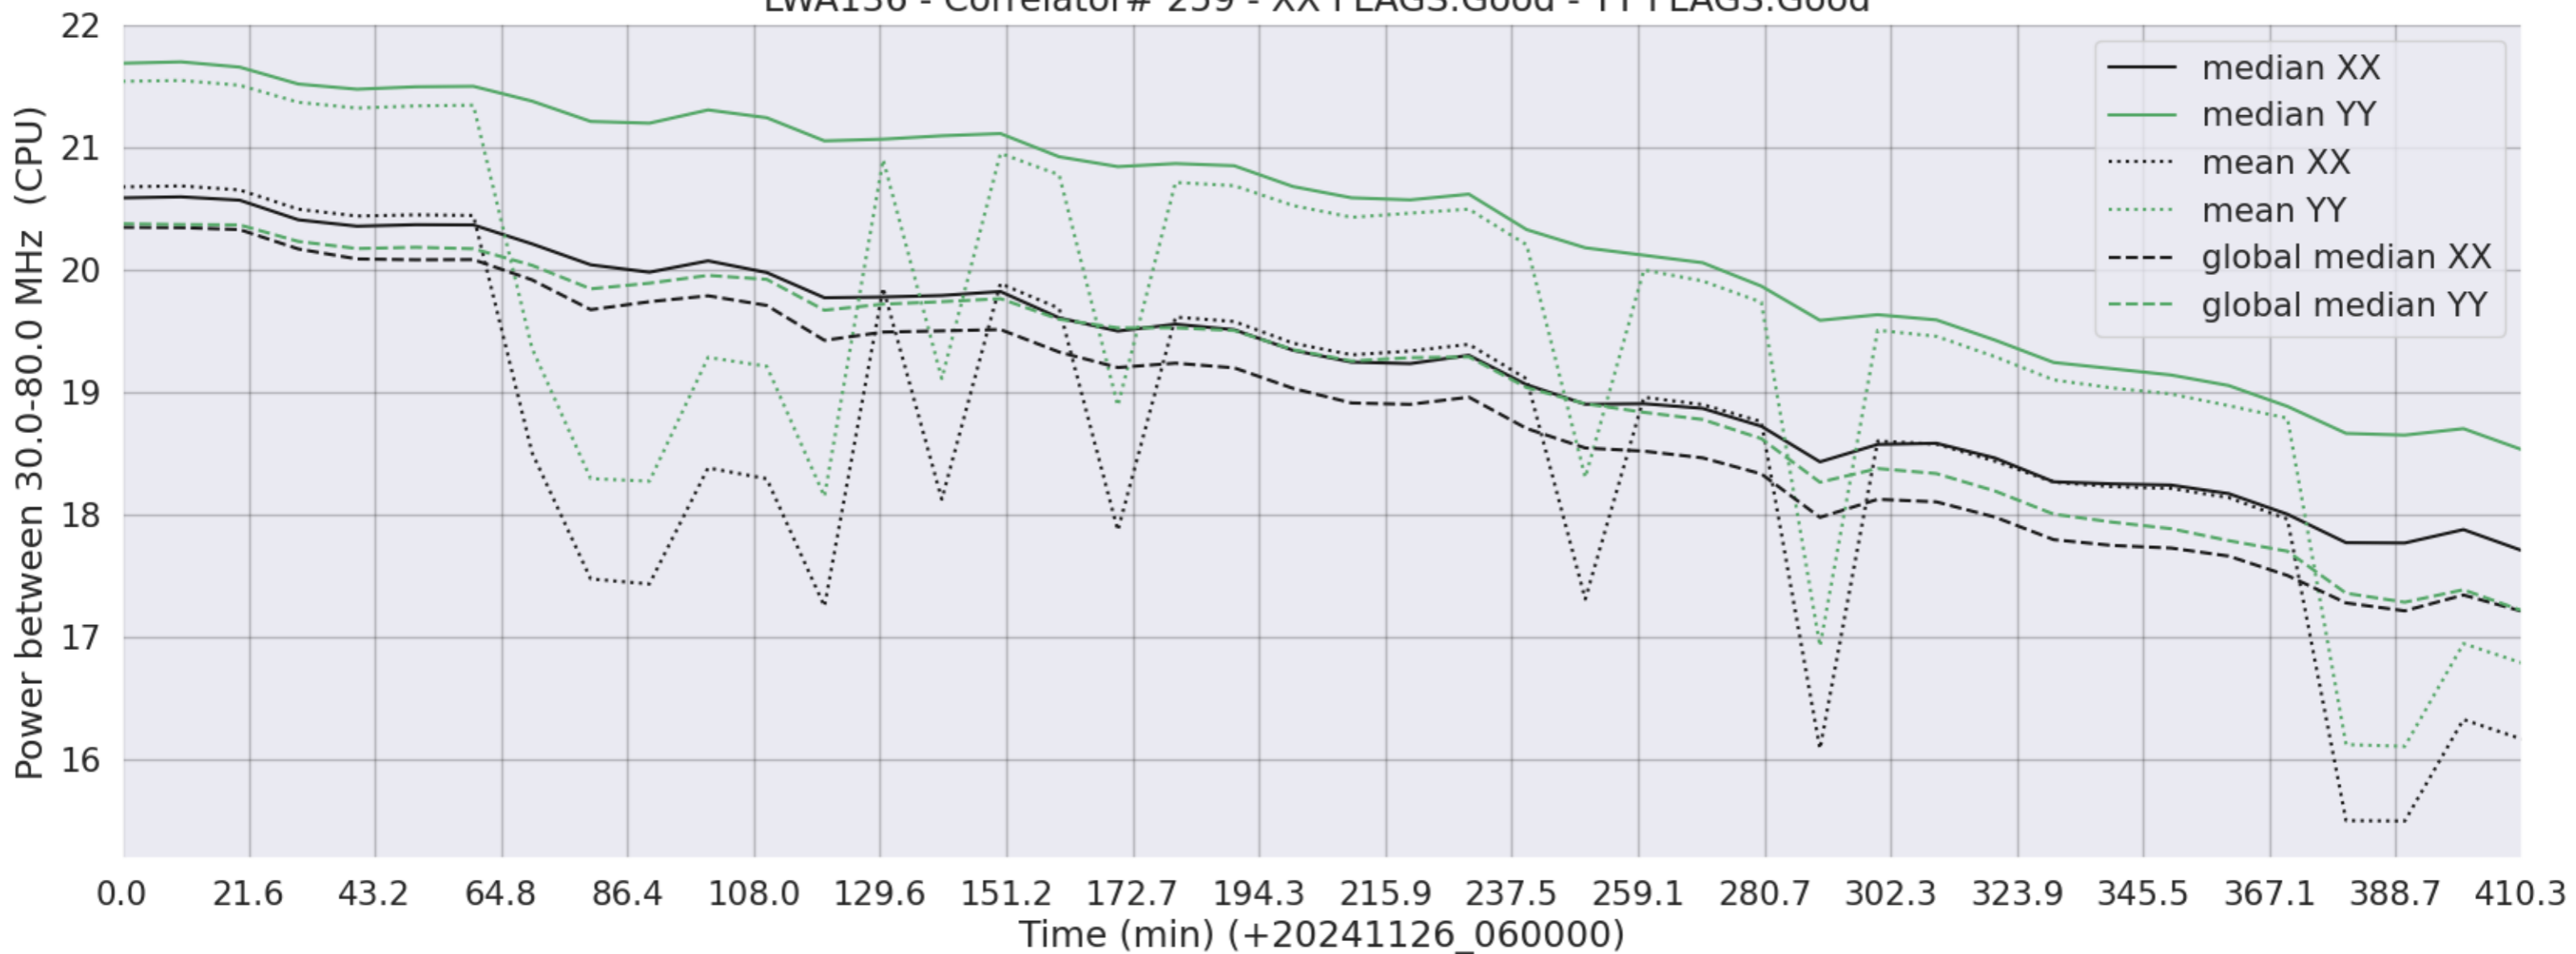

LWA135 - Correlator# 256 - XX FLAGS:Good - YY FLAGS:Good

LWA133 - Correlator# 257 - XX FLAGS:Good - YY FLAGS:Good

LWA137 - Correlator# 258 - XX FLAGS:Good - YY FLAGS:Good

LWA136 - Correlator# 259 - XX FLAGS:Good - YY FLAGS:Good