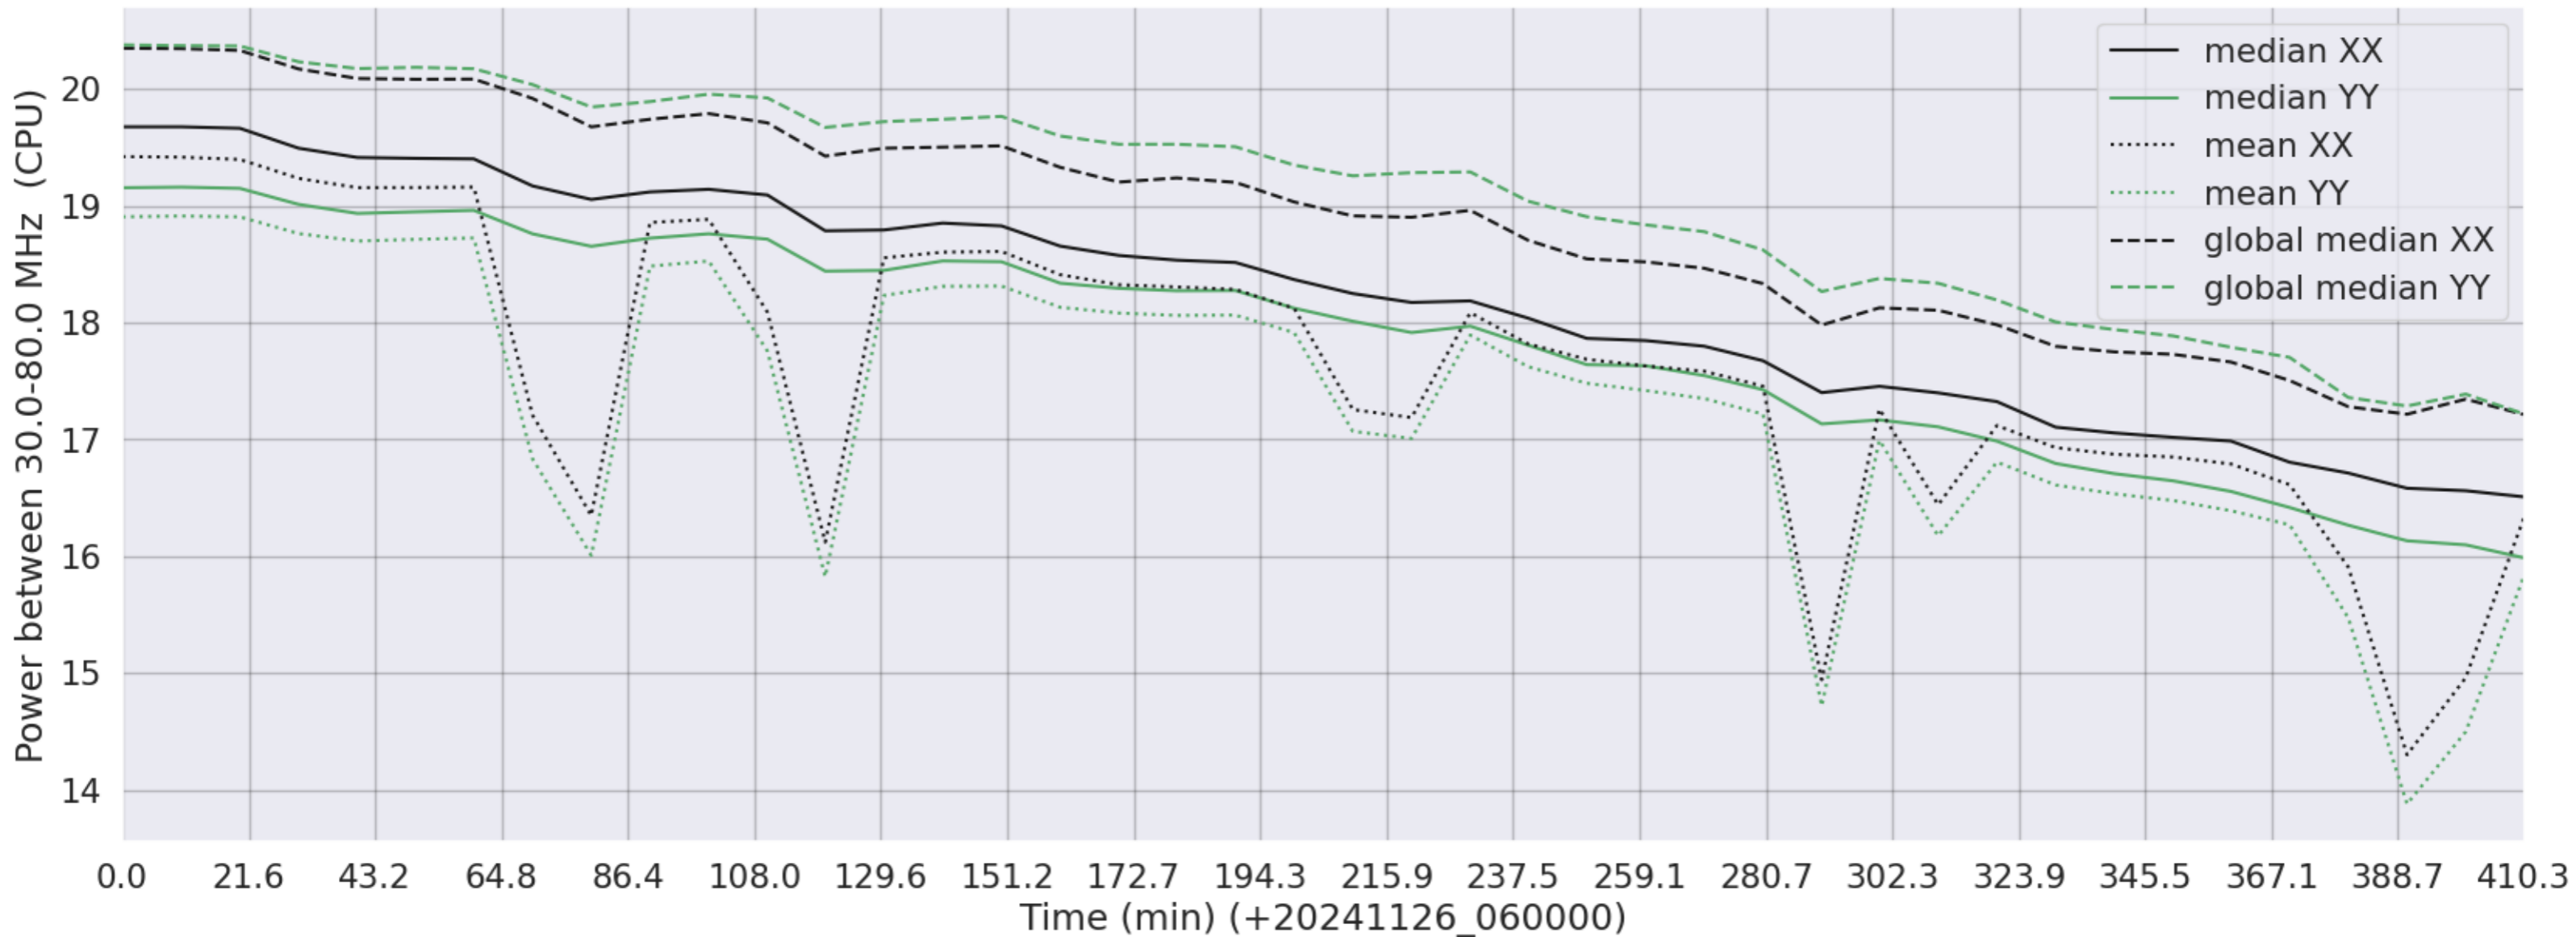

LWA092 - Correlator# 149 - XX FLAGS:Good - YY FLAGS:Good

LWA093 - Correlator# 148 - XX FLAGS:Good - YY FLAGS:Good