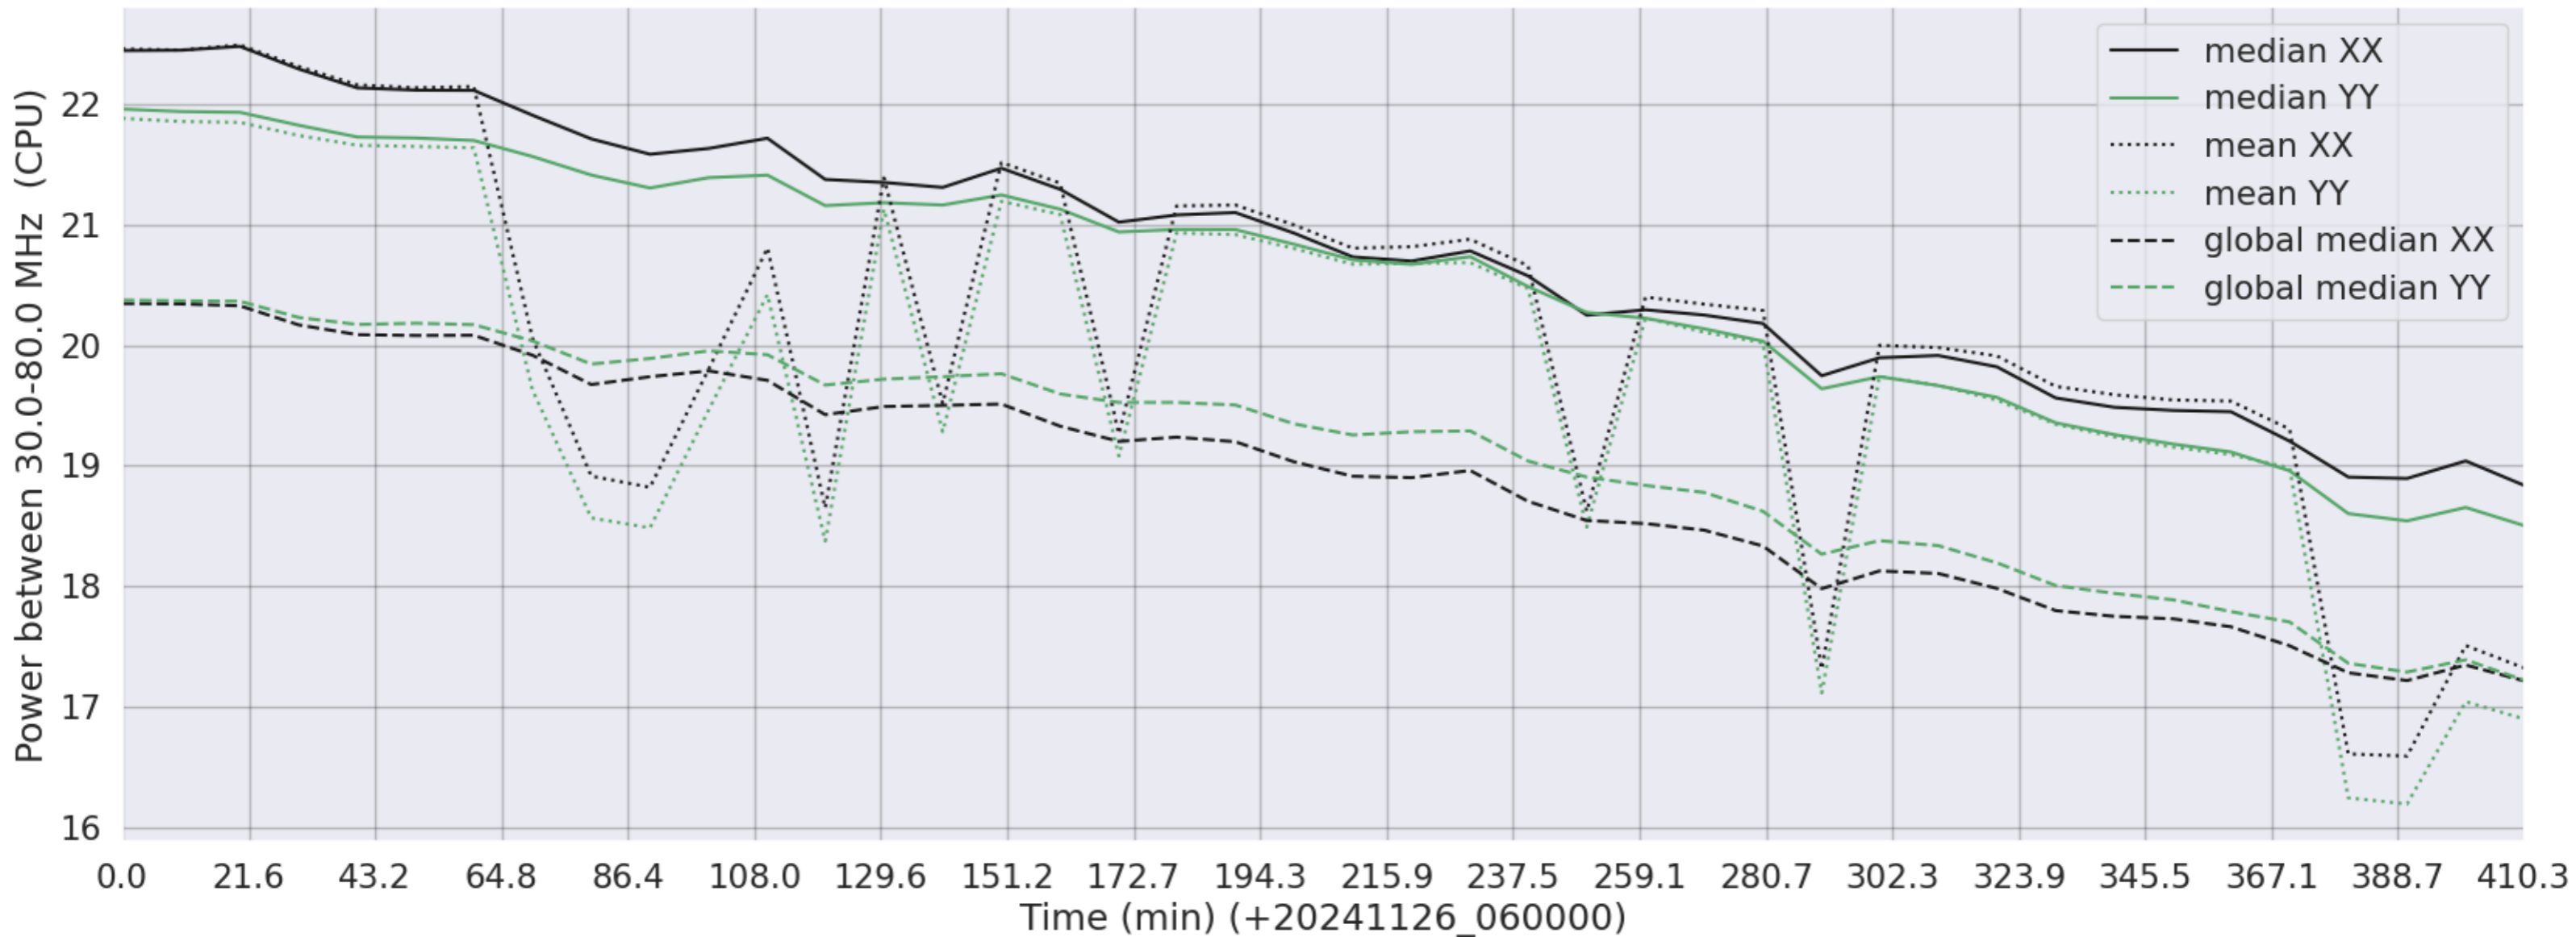

LWA256 - Correlator# 347 - XX FLAGS:Good - YY FLAGS:Good

LWA261 - Correlator# 346 - XX FLAGS:Good - YY FLAGS:Good