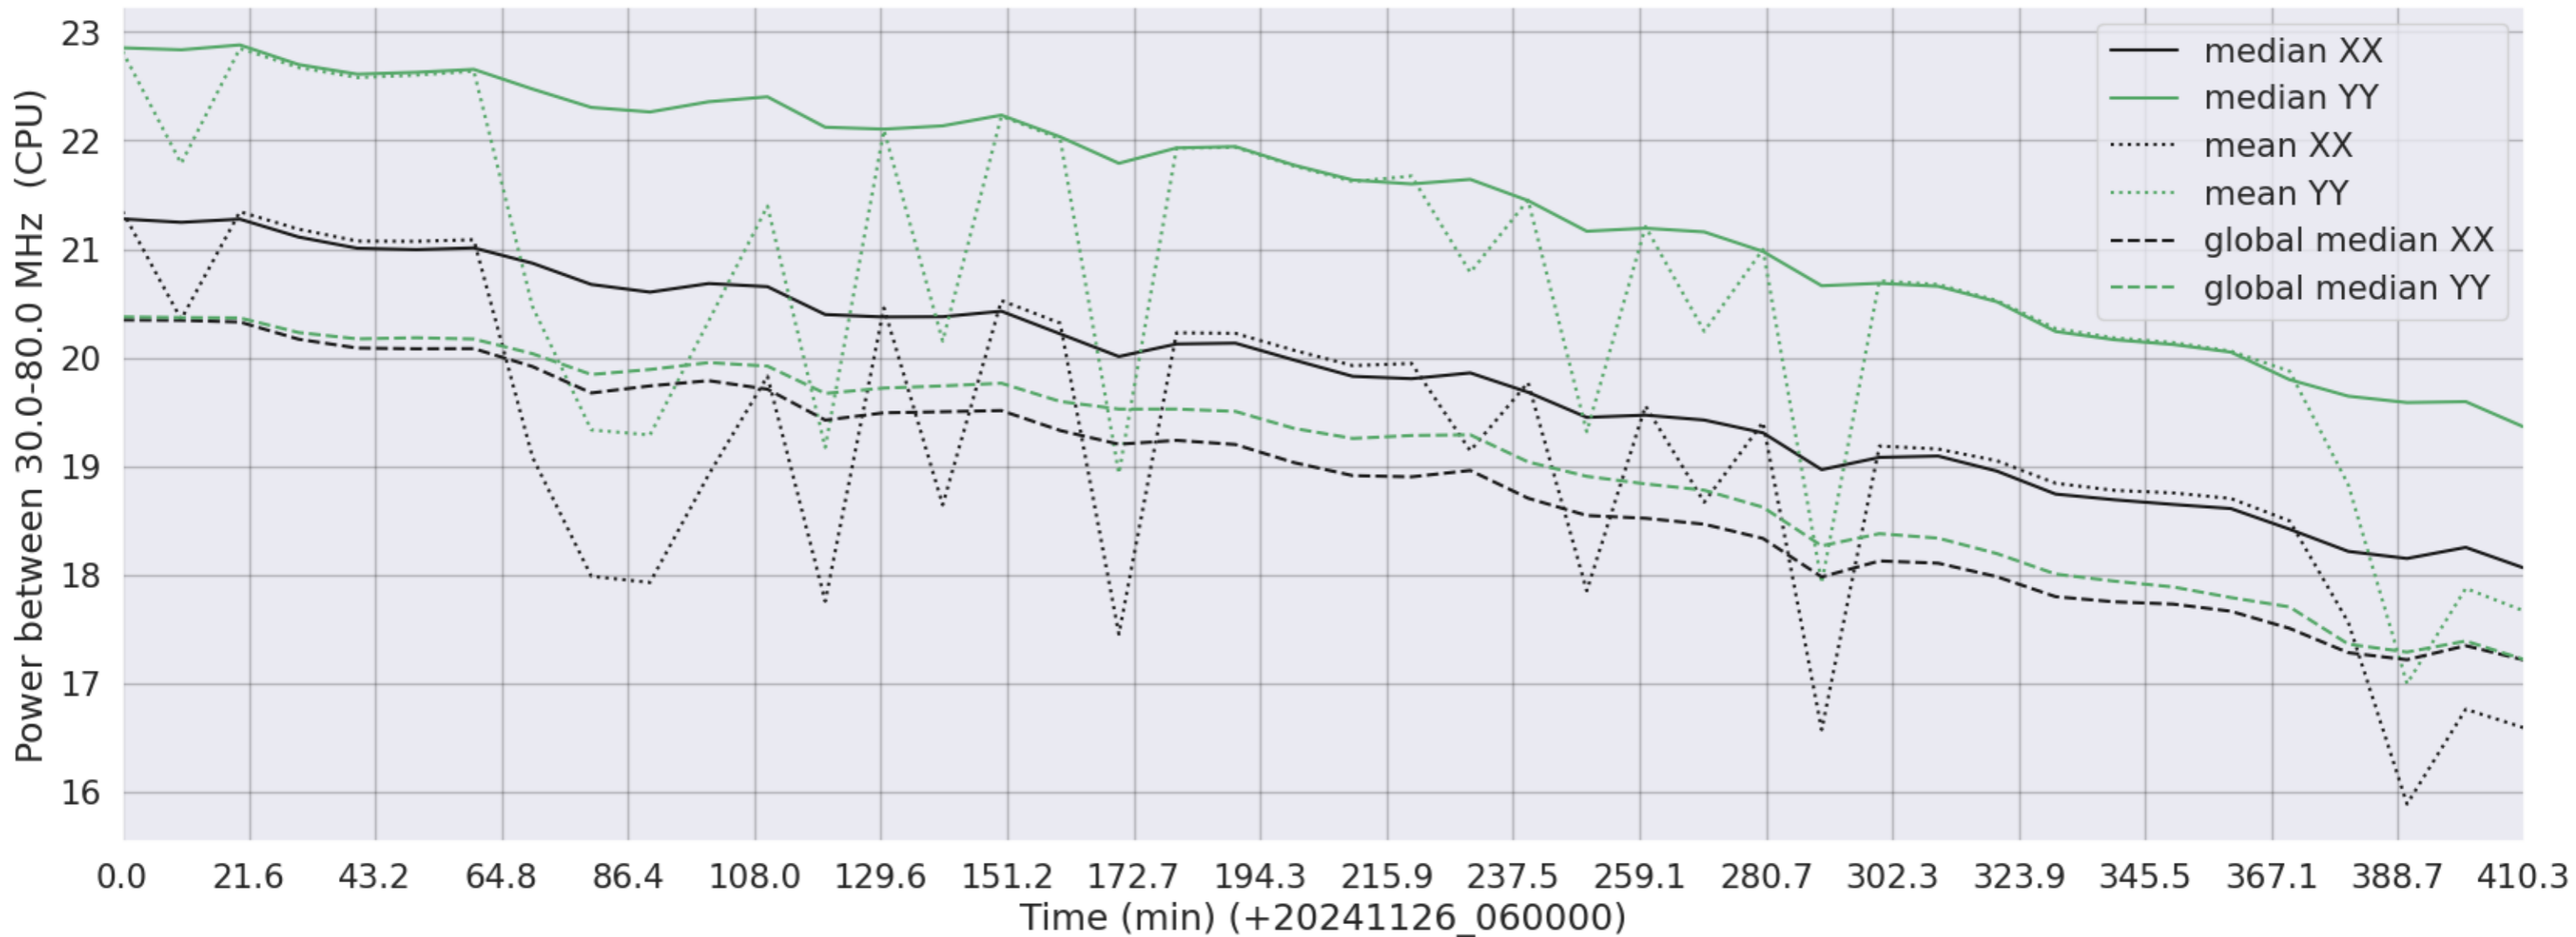

LWA151 - Correlator# 218 - XX FLAGS:Good - YY FLAGS:Good

LWA148 - Correlator# 217 - XX FLAGS:Good - YY FLAGS:Good