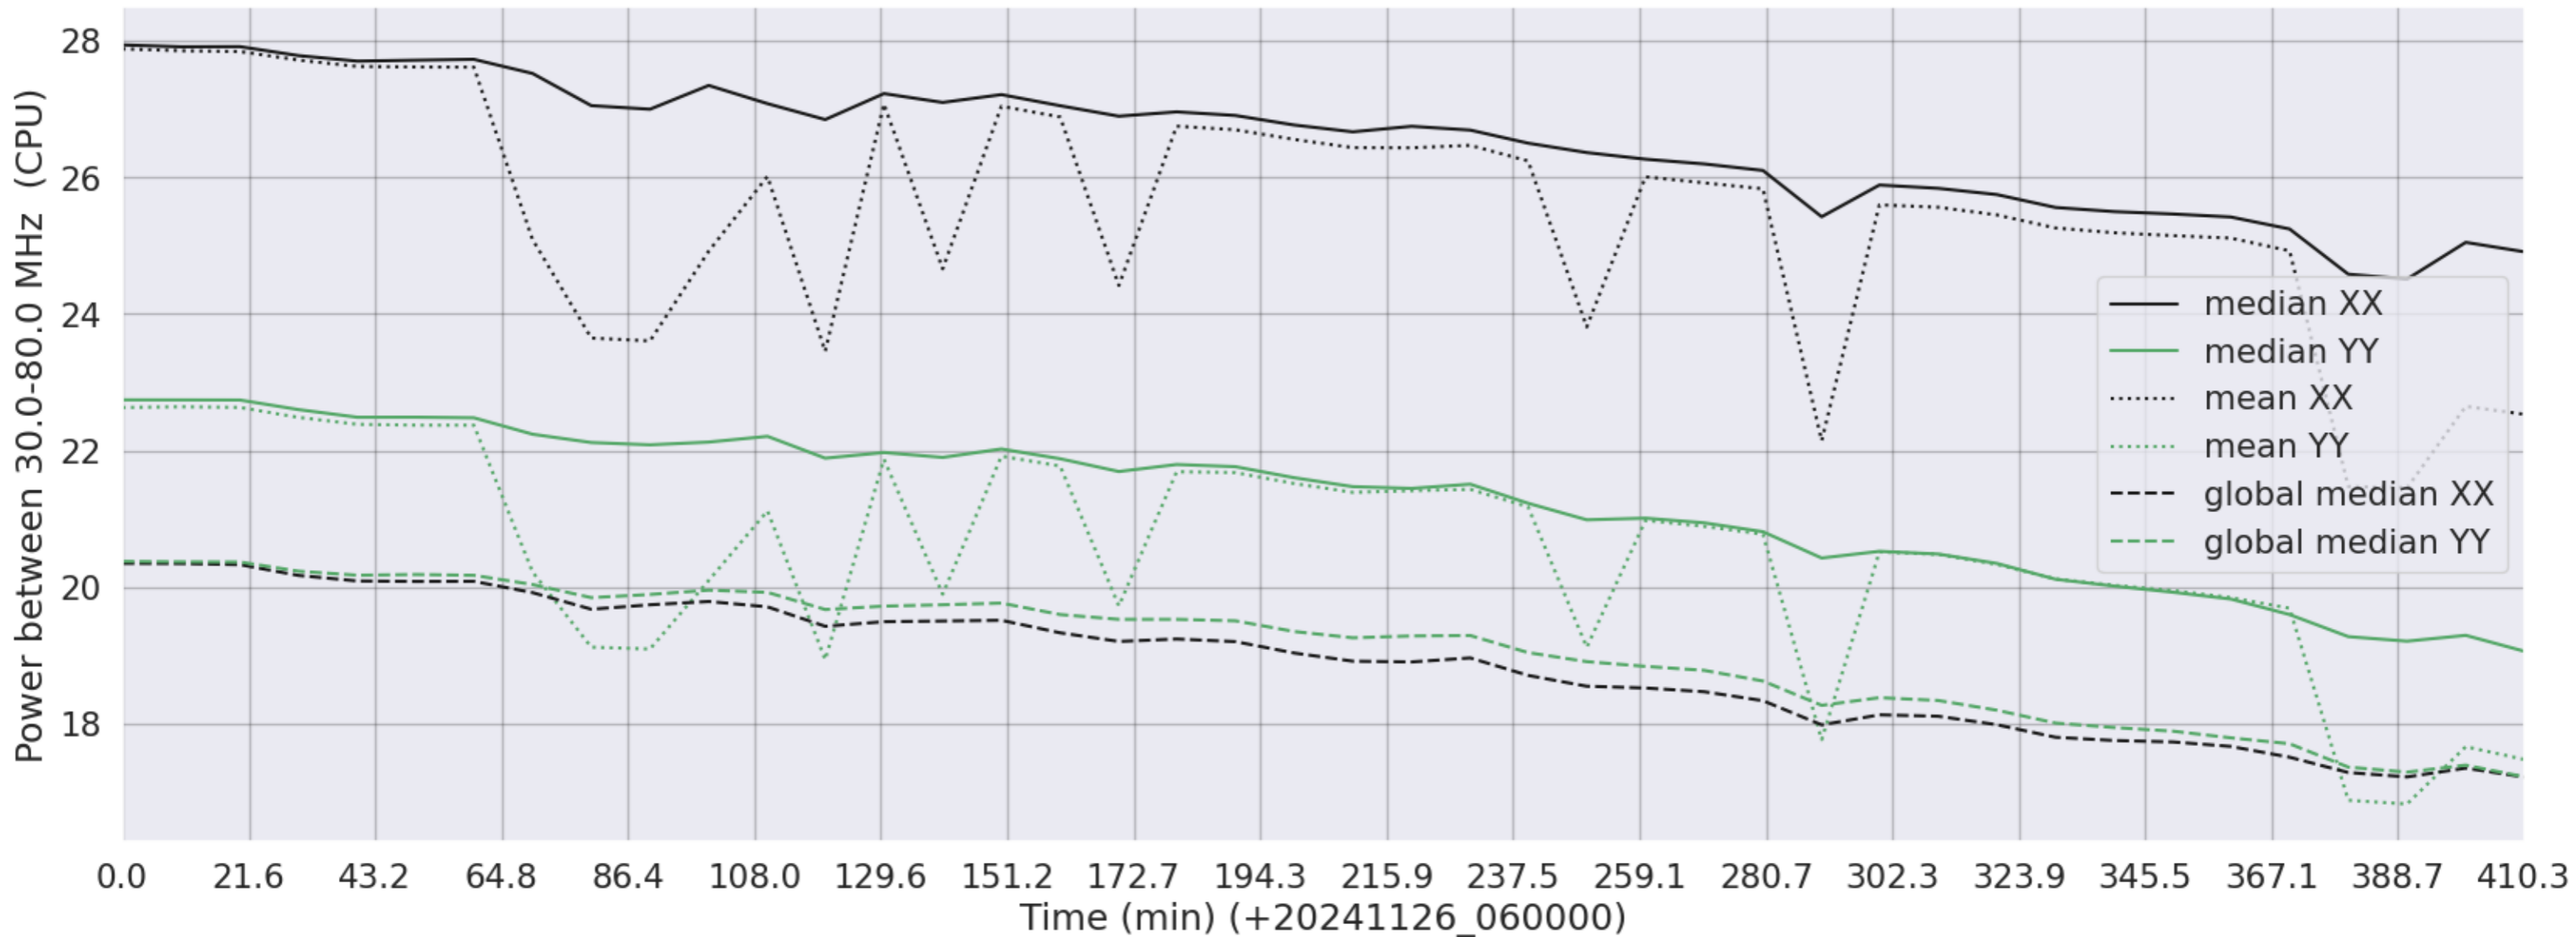

LWA315 - Correlator# 350 - XX FLAGS:Good - YY FLAGS:Good

LWA264 - Correlator# 349 - XX FLAGS:Good - YY FLAGS:Good