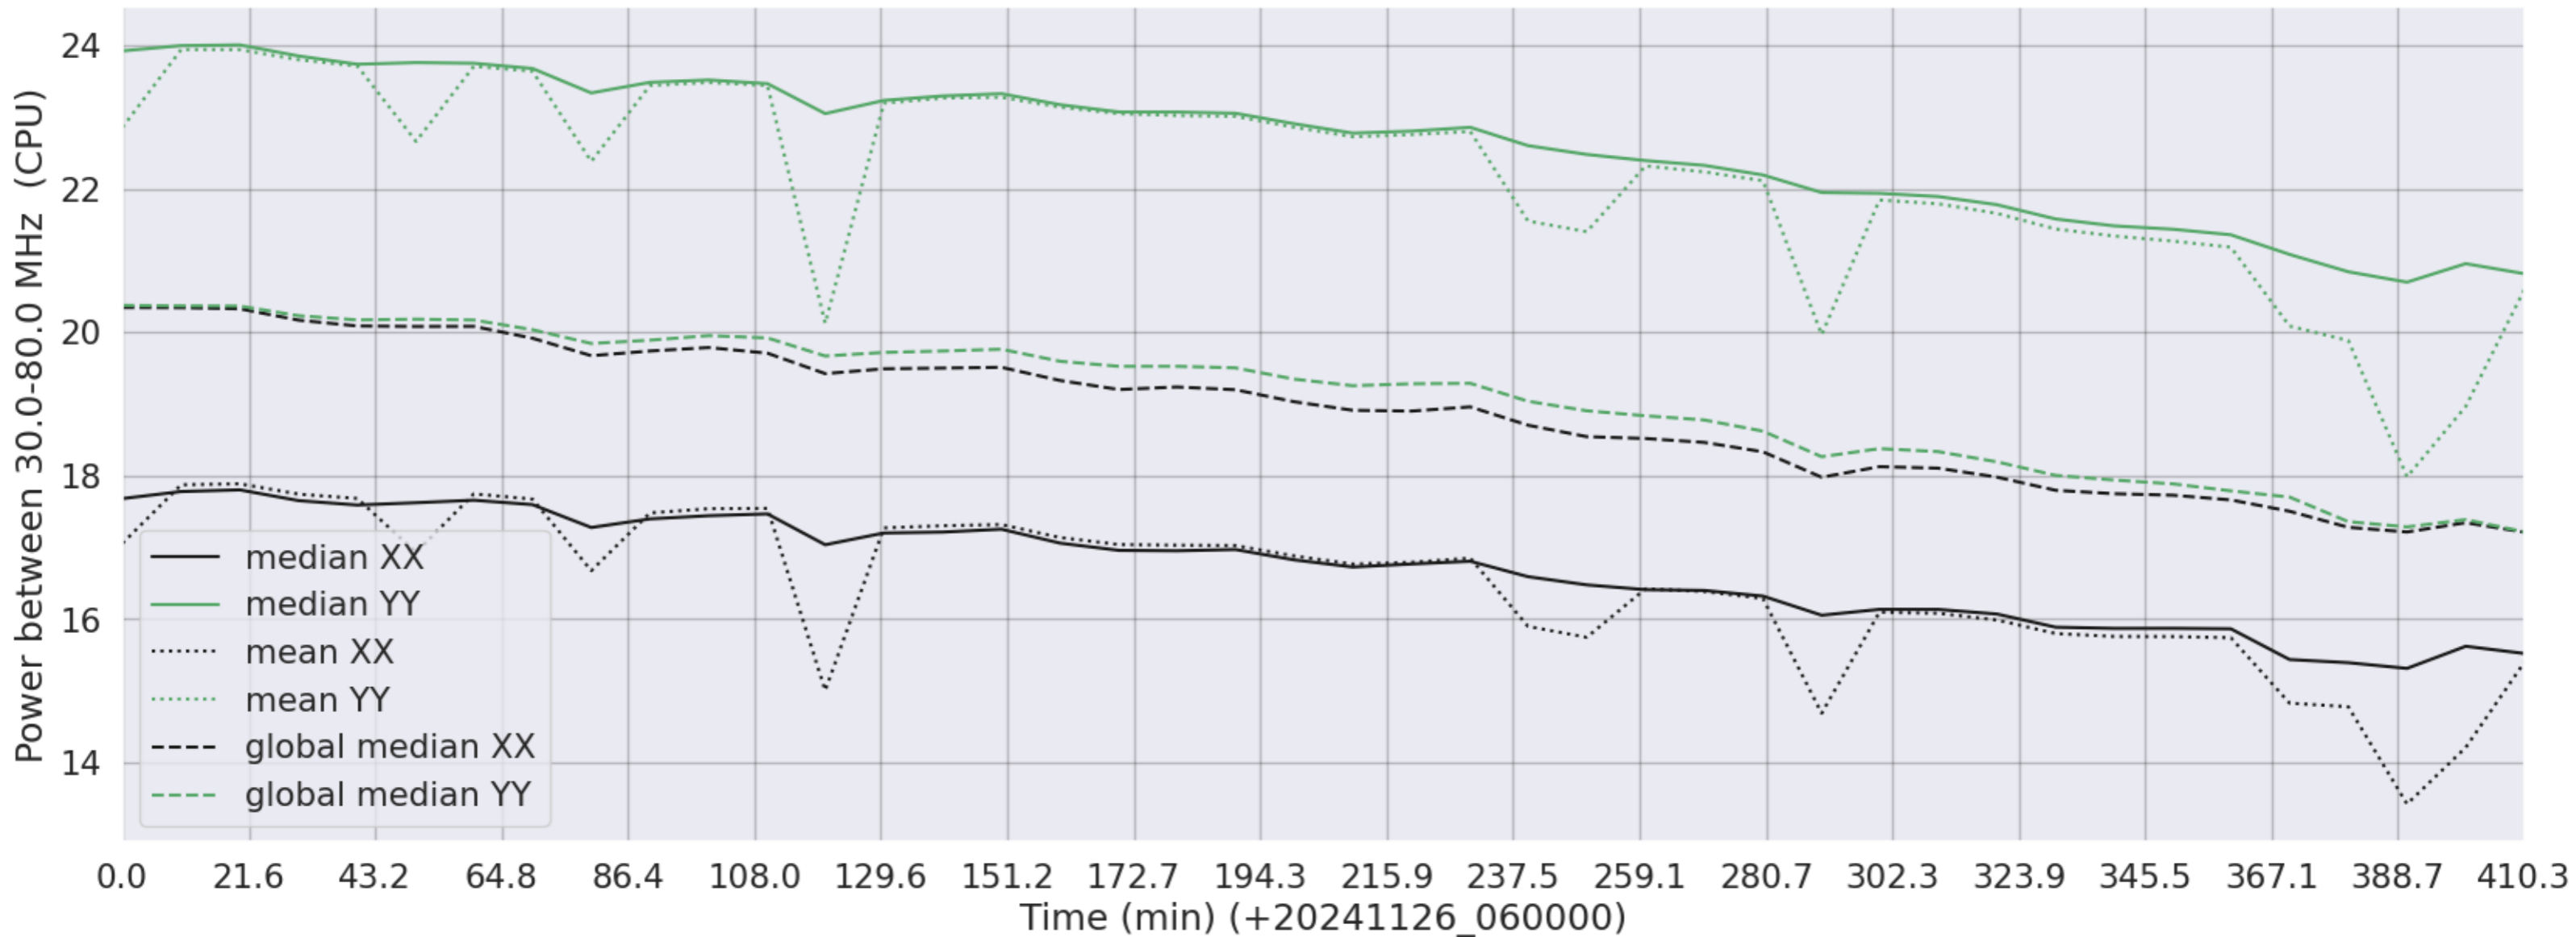

LWA332 - Correlator# 025 - XX FLAGS:Good - YY FLAGS:Good

LWA338 - Correlator# 024 - XX FLAGS:Good - YY FLAGS:Good