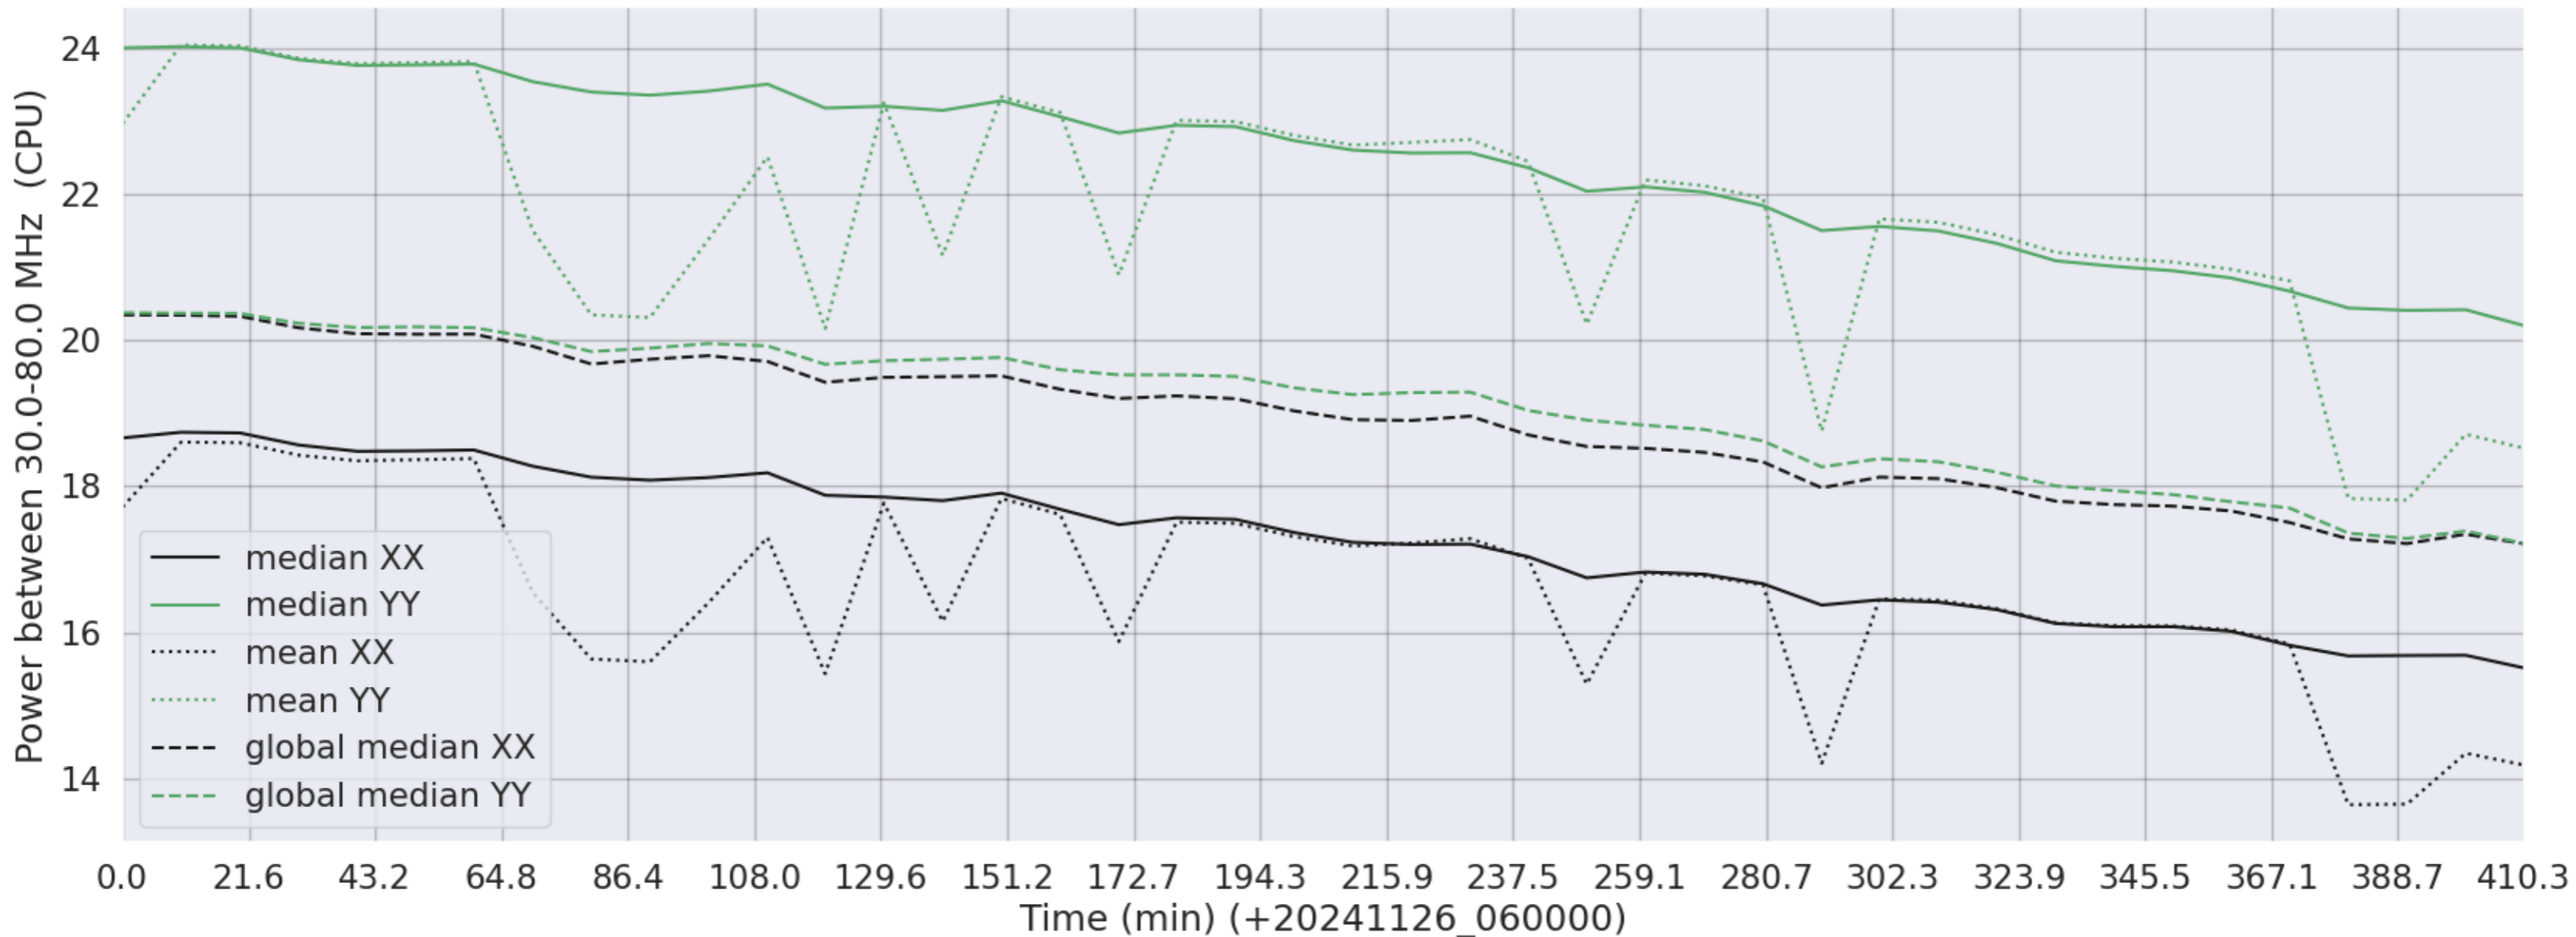

LWA245 - Correlator# 341 - XX FLAGS:BadSpecShape - YY FLAGS:Good

LWA246 - Correlator# 340 - XX FLAGS:Good - YY FLAGS:Good