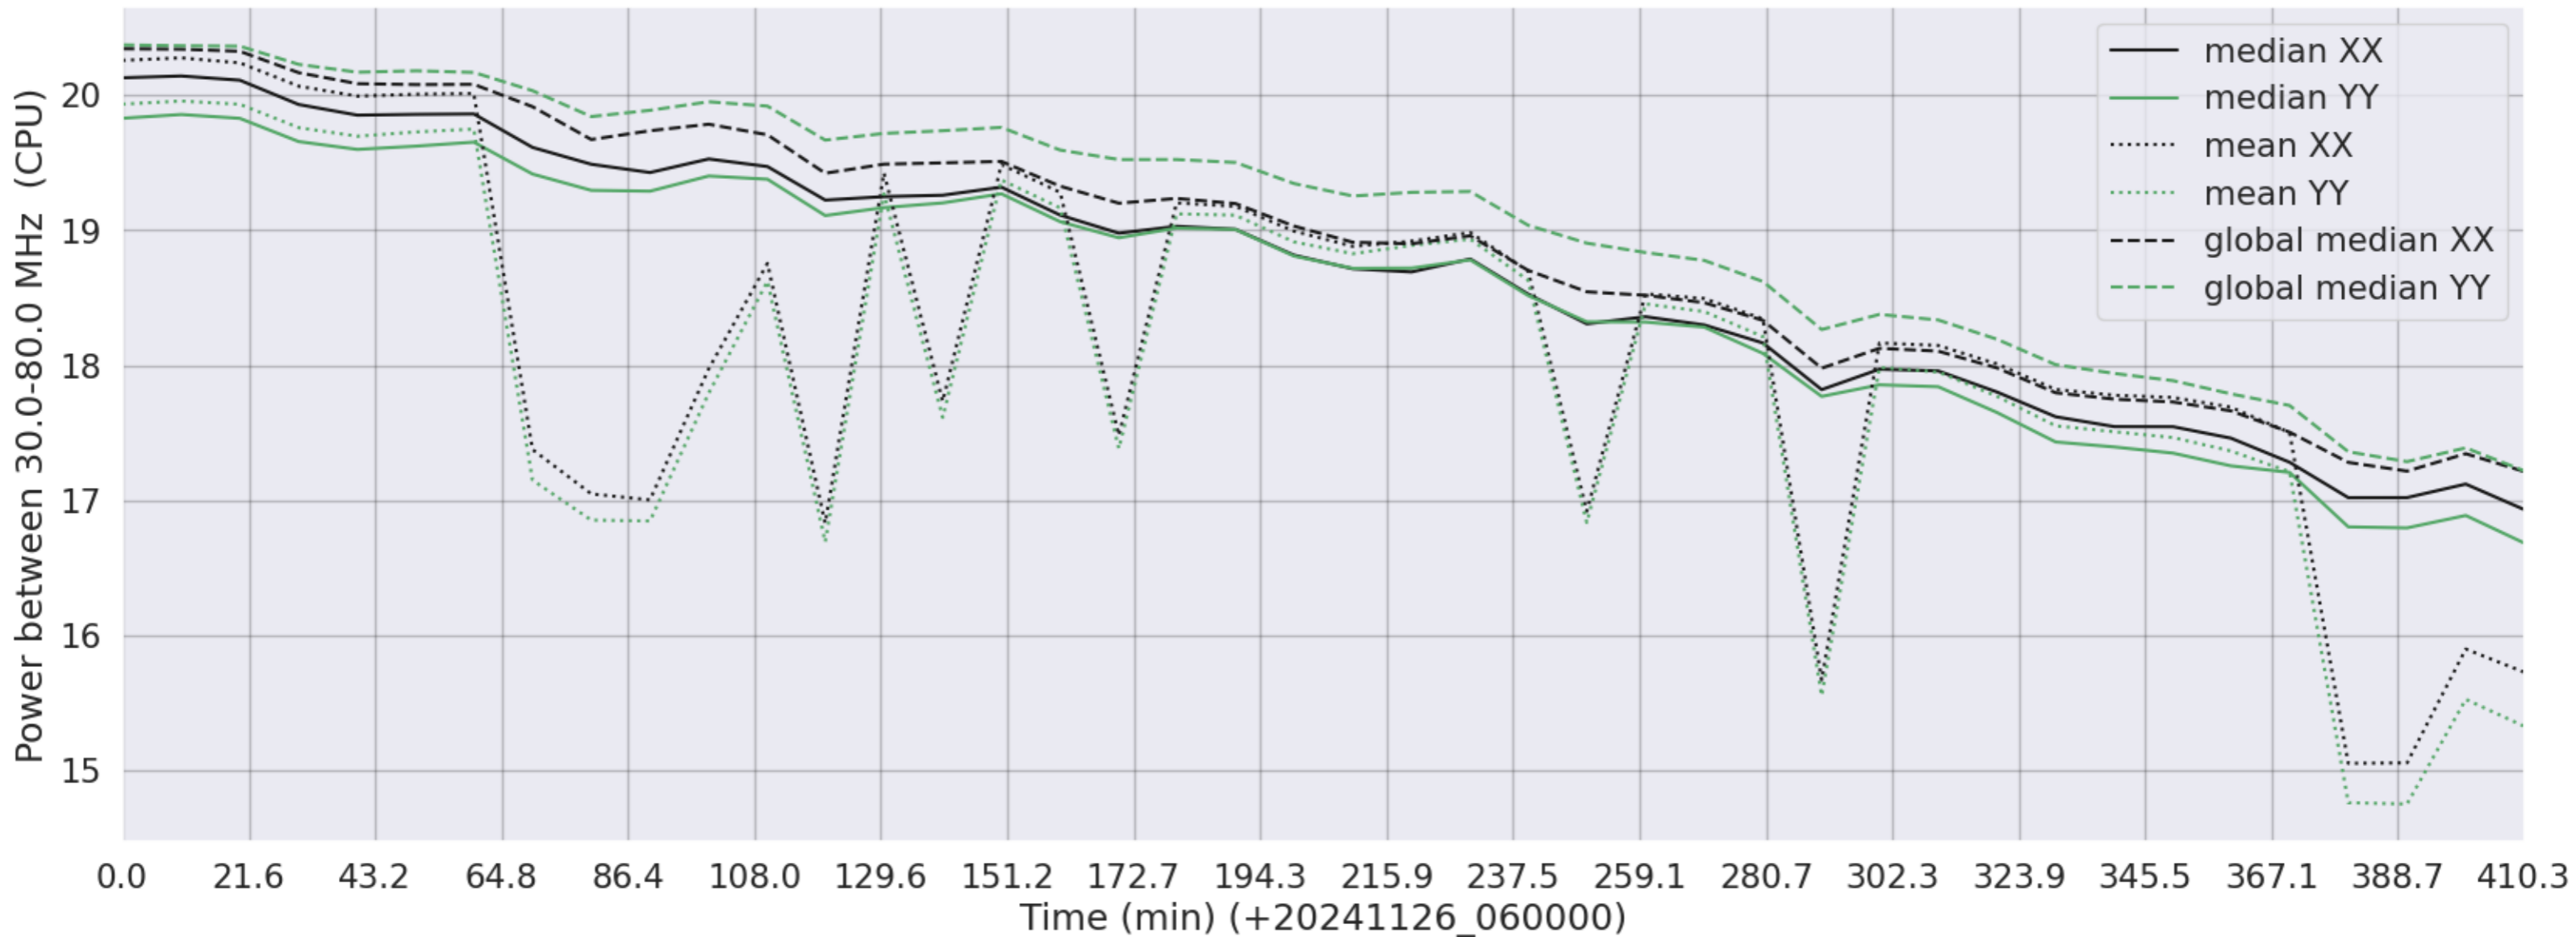

LWA237 - Correlator# 311 - XX FLAGS:Good - YY FLAGS:Good

LWA238 - Correlator# 310 - XX FLAGS:Good - YY FLAGS:Good