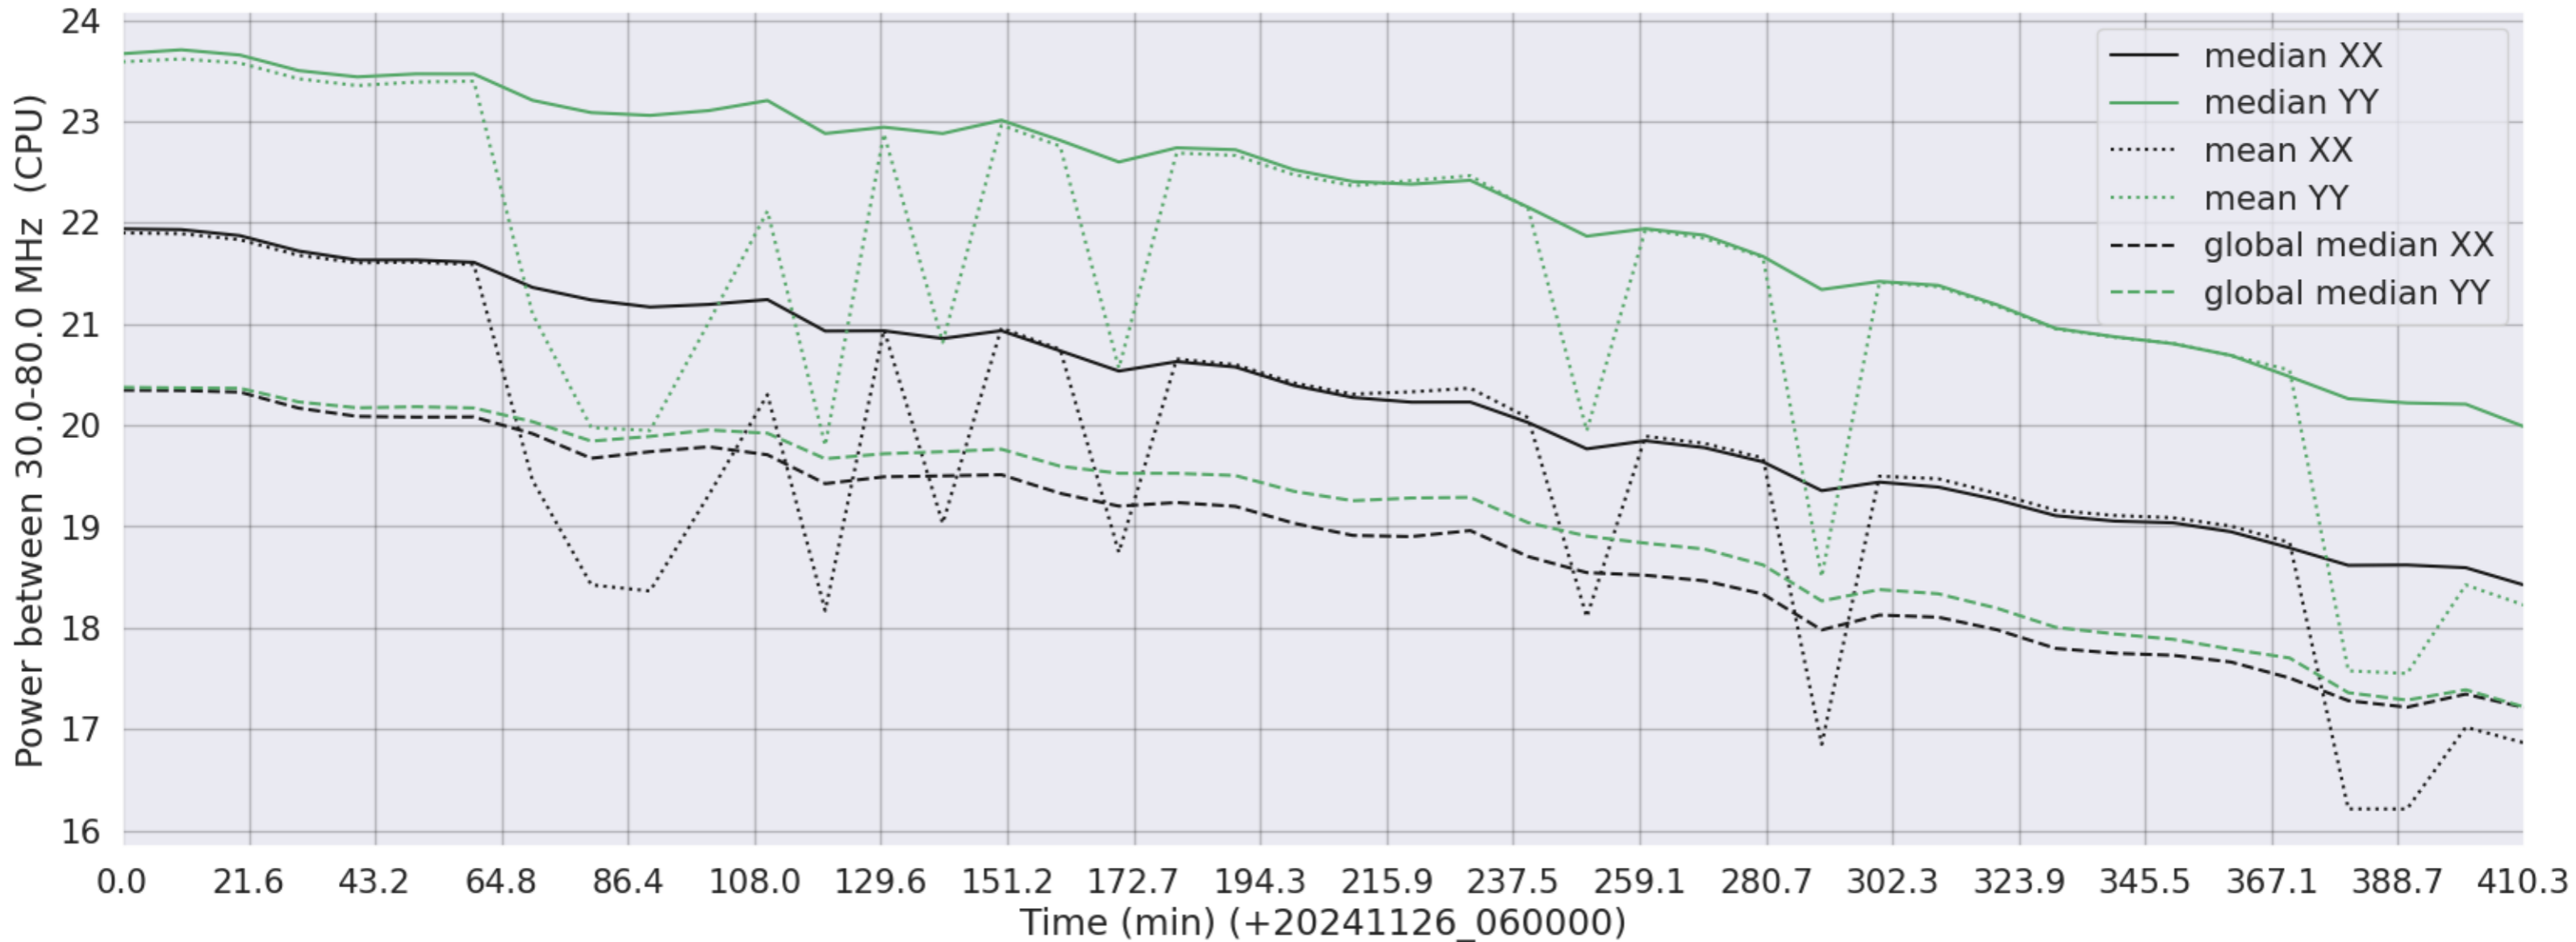

LWA211 - Correlator# 327 - XX FLAGS:Good - YY FLAGS:Good

LWA212 - Correlator# 326 - XX FLAGS:Good - YY FLAGS:Good