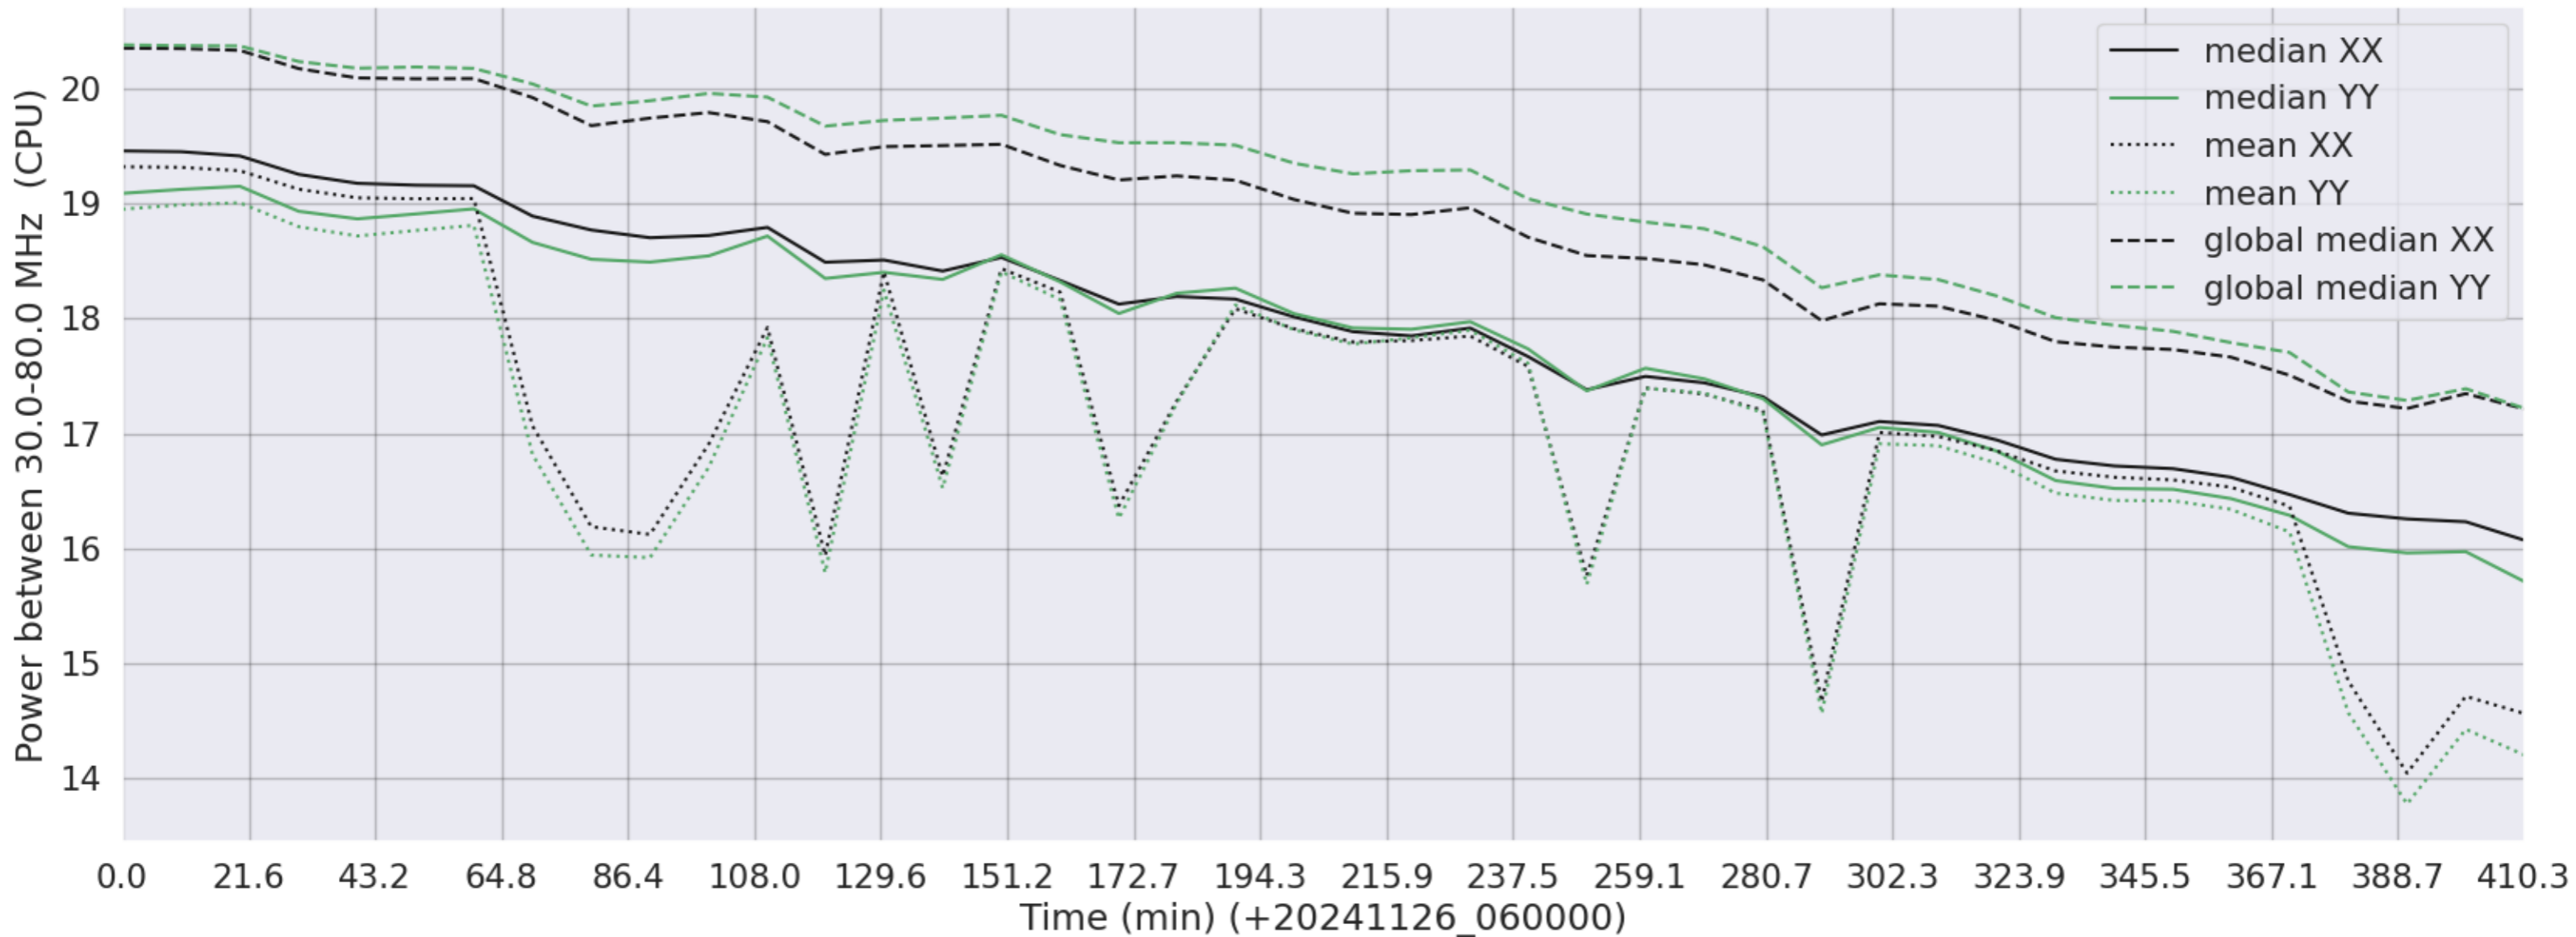

LWA191 - Correlator# 246 - XX FLAGS:Good - YY FLAGS:Good

LWA189 - Correlator# 245 - XX FLAGS:Good - YY FLAGS:Good