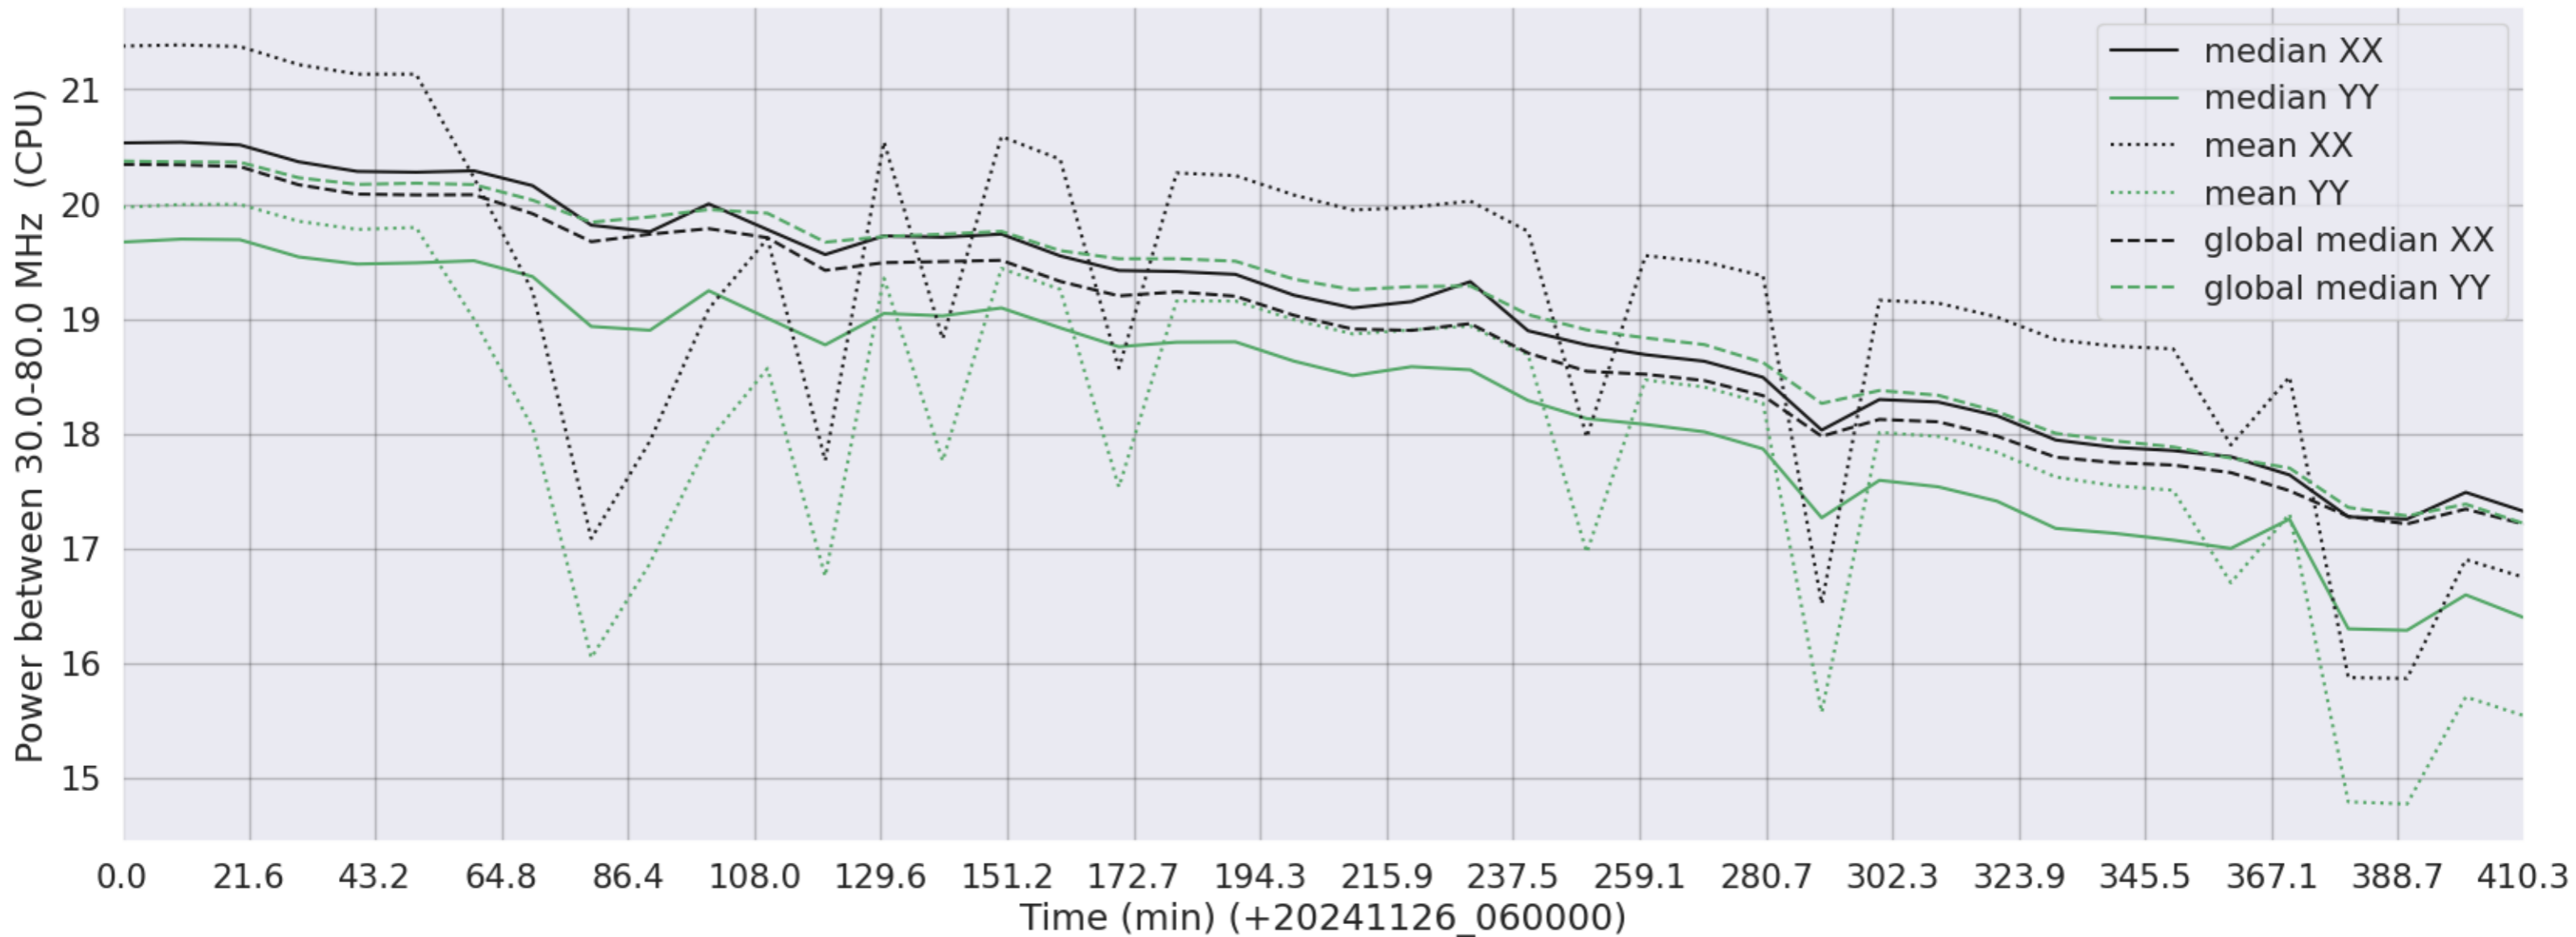

LWA226 - Correlator# 304 - XX FLAGS:Good - YY FLAGS:Good

LWA229 - Correlator# 305 - XX FLAGS:Good - YY FLAGS:Good

LWA233 - Correlator# 306 - XX FLAGS:Good - YY FLAGS:Good

LWA232 - Correlator# 307 - XX FLAGS:Good - YY FLAGS:Good