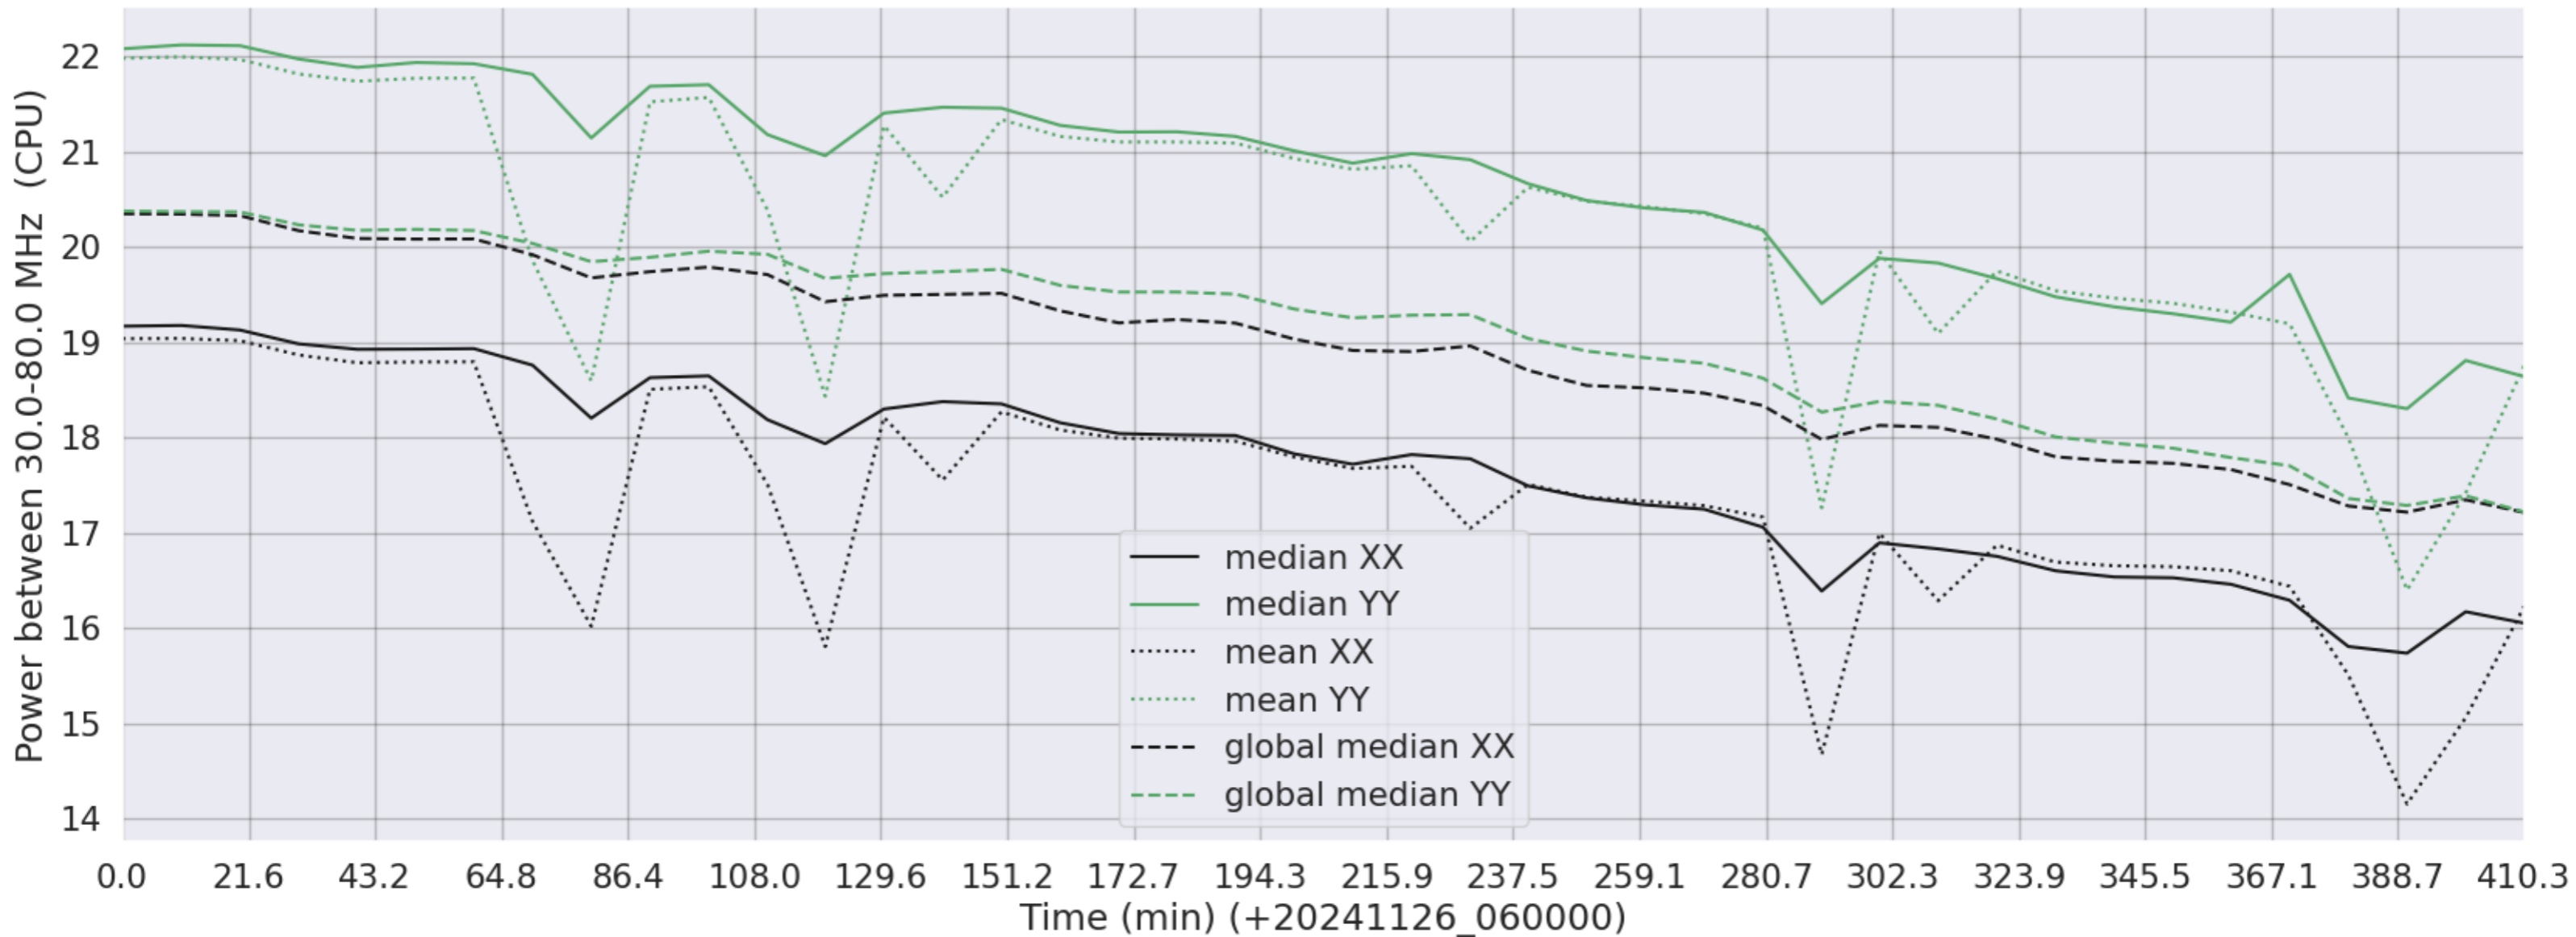

LWA099 - Correlator# 172 - XX FLAGS:Good - YY FLAGS:Good

LWA098 - Correlator# 173 - XX FLAGS:Good - YY FLAGS:Good

LWA101 - Correlator# 174 - XX FLAGS:Good - YY FLAGS:Good

LWA100 - Correlator# 175 - XX FLAGS:Good - YY FLAGS:Good