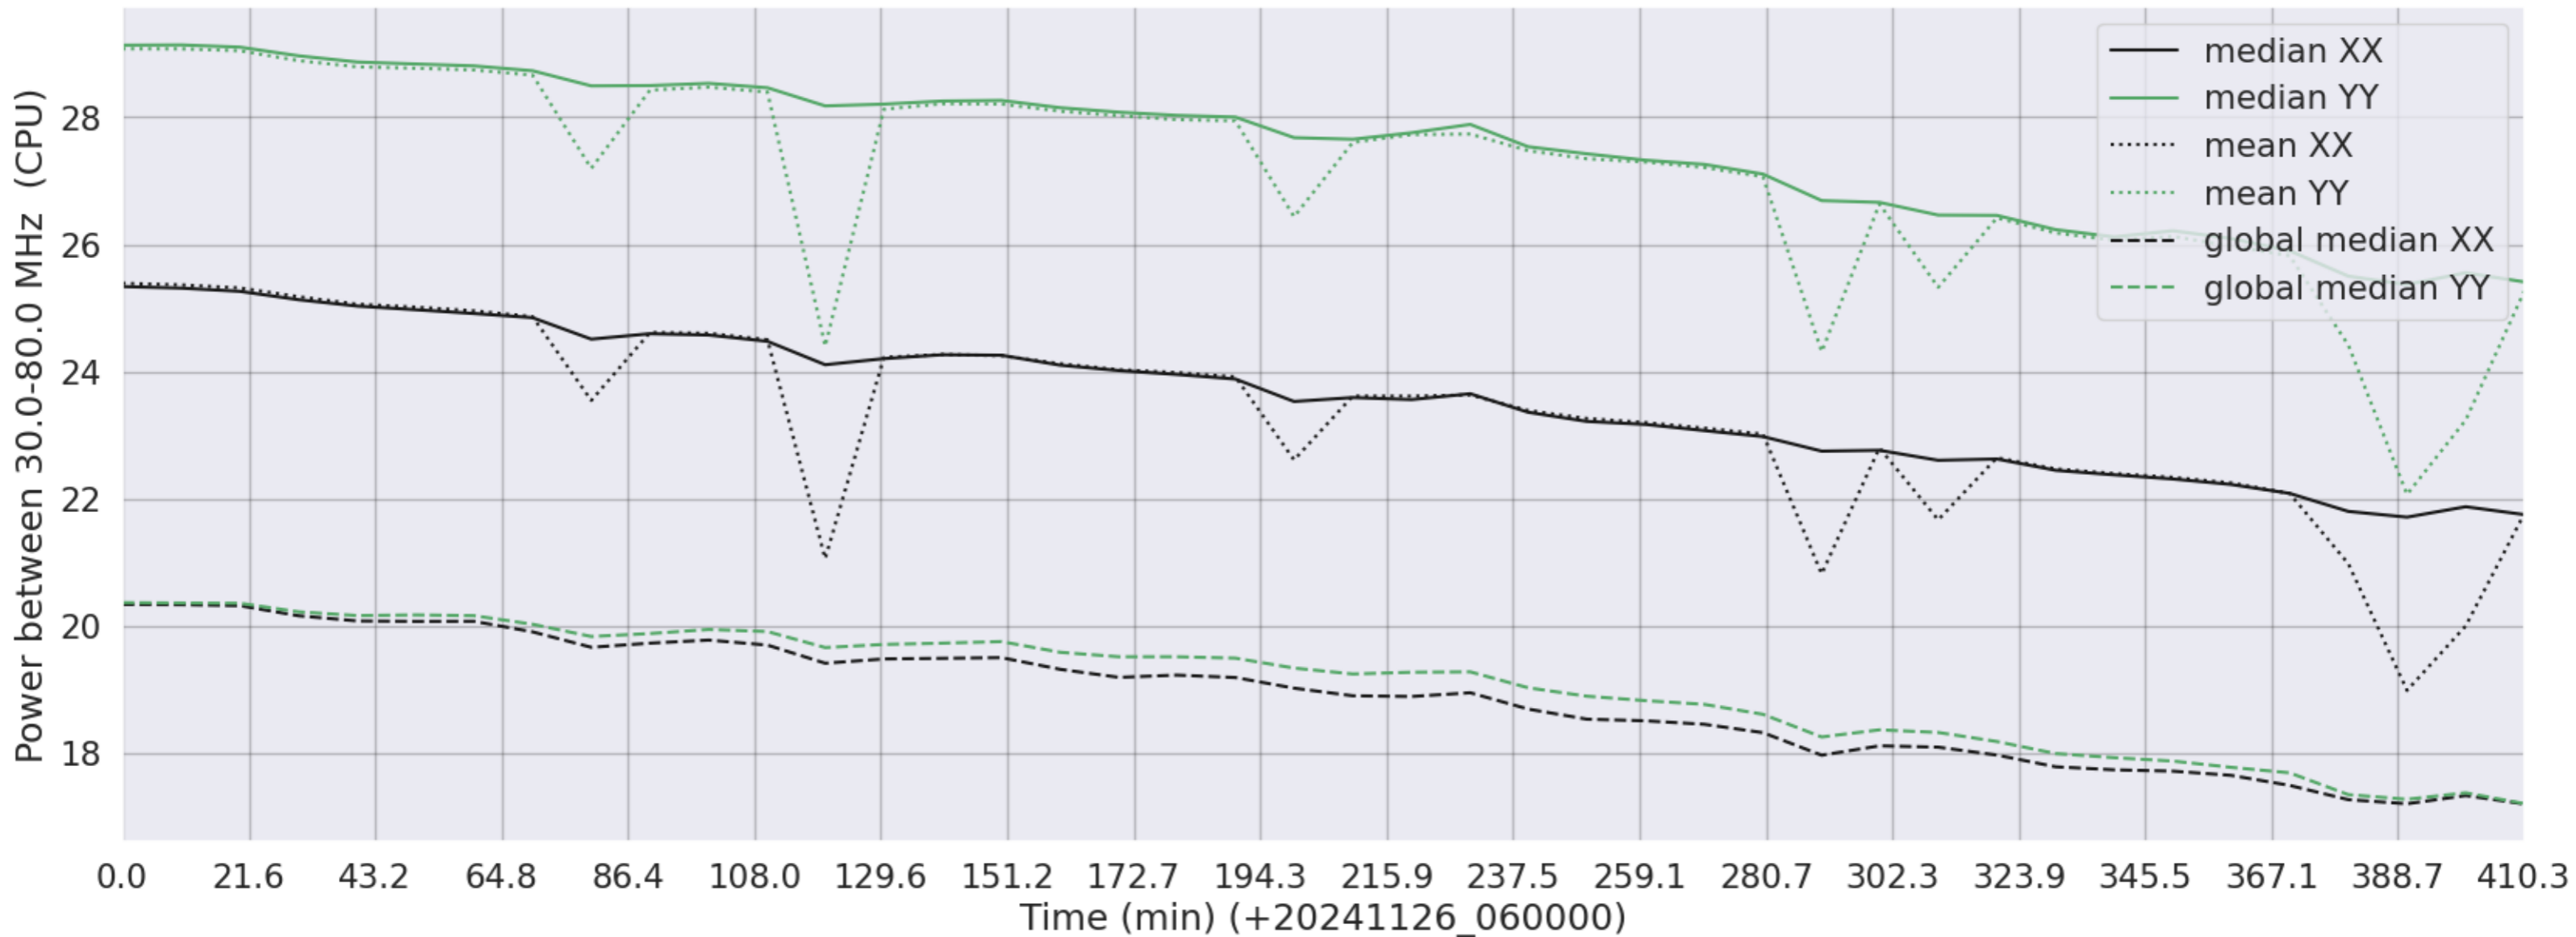

LWA308 - Correlator# 015 - XX FLAGS:Good - YY FLAGS:Good

LWA309 - Correlator# 014 - XX FLAGS:Good - YY FLAGS:Good