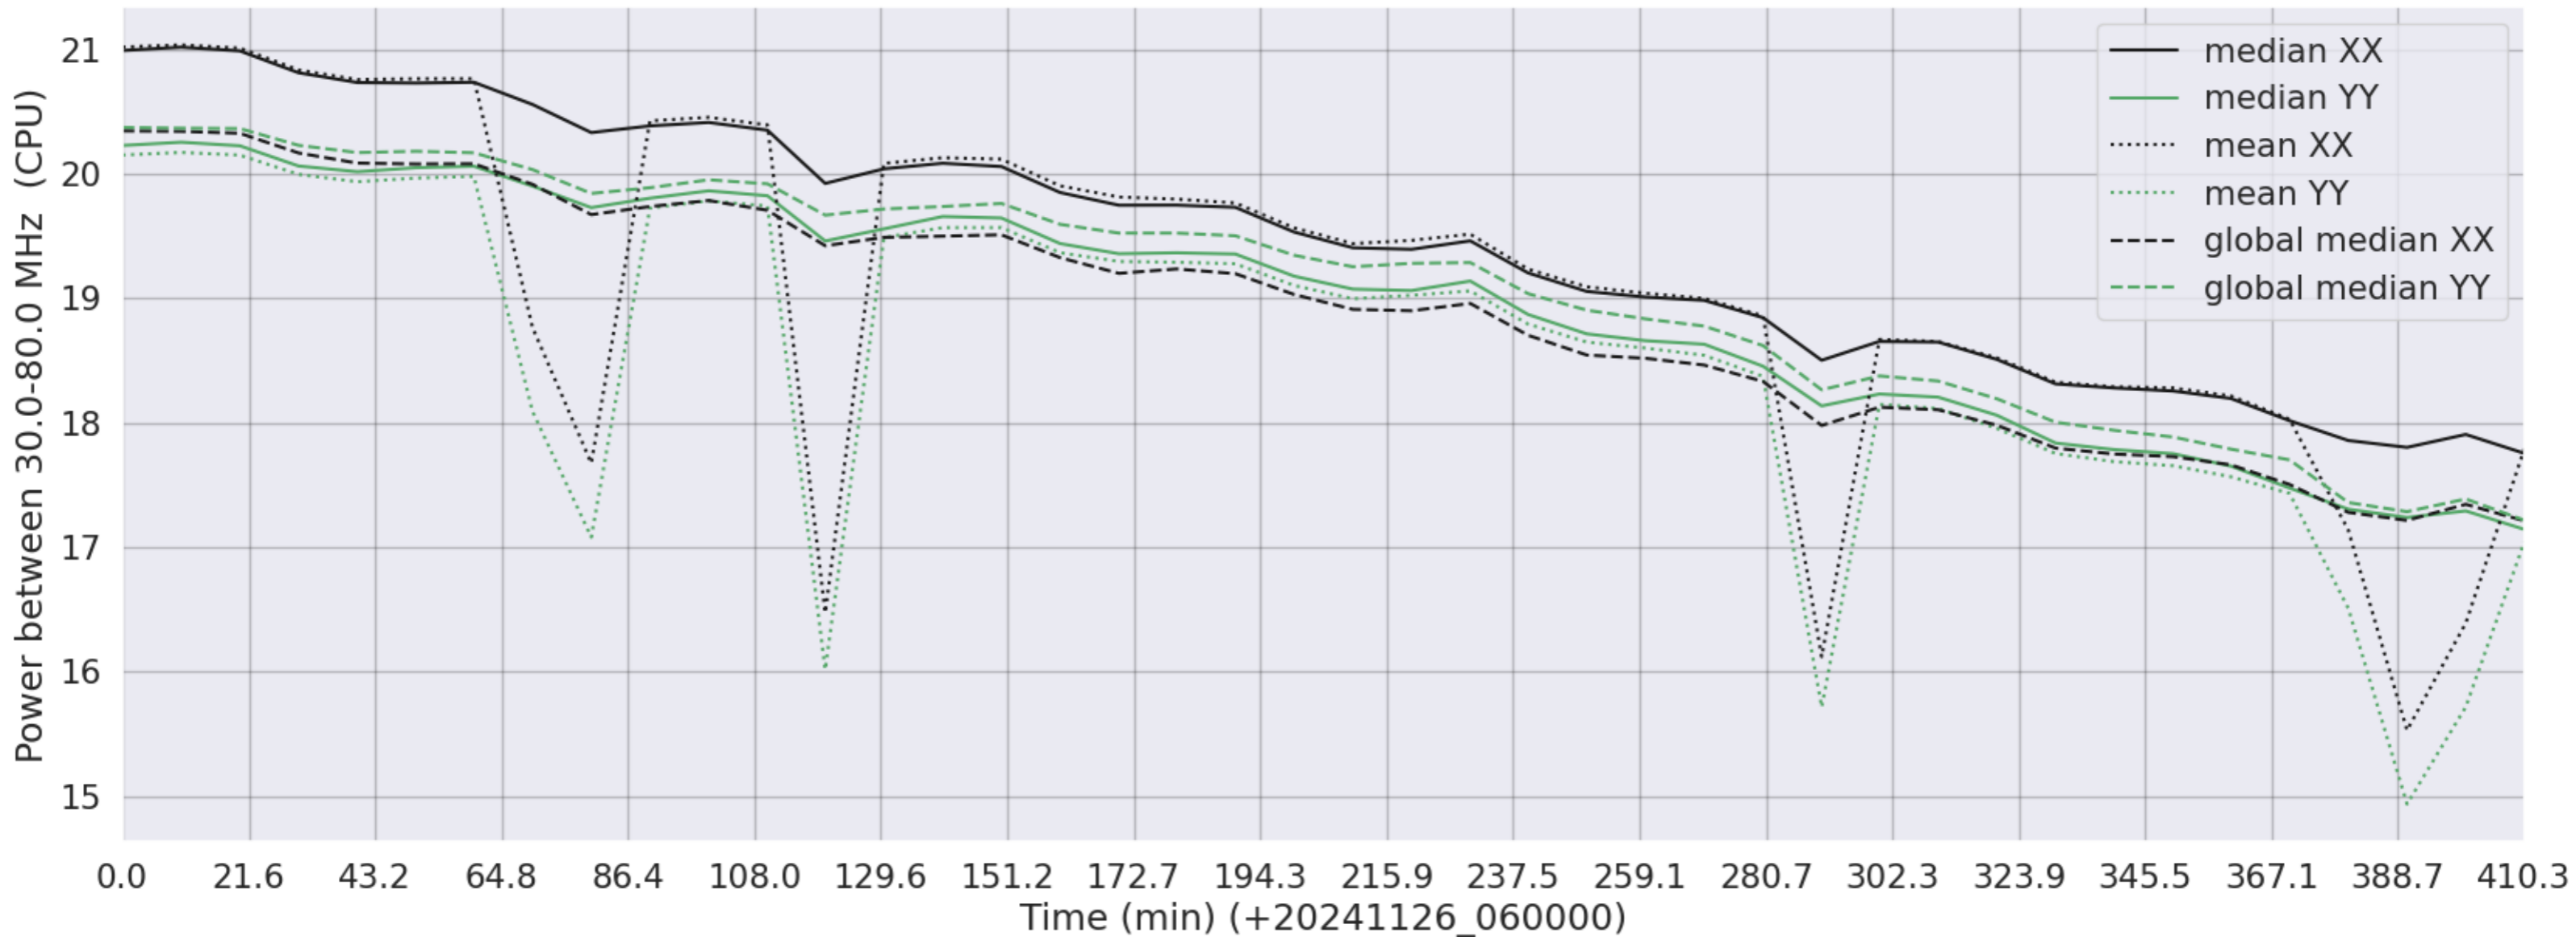

LWA053 - Correlator# 116 - XX FLAGS:Good - YY FLAGS:Good

LWA052 - Correlator# 117 - XX FLAGS:Good - YY FLAGS:Good

LWA054 - Correlator# 118 - XX FLAGS:Good - YY FLAGS:Good

LWA080 - Correlator# 119 - XX FLAGS:Good - YY FLAGS:Good