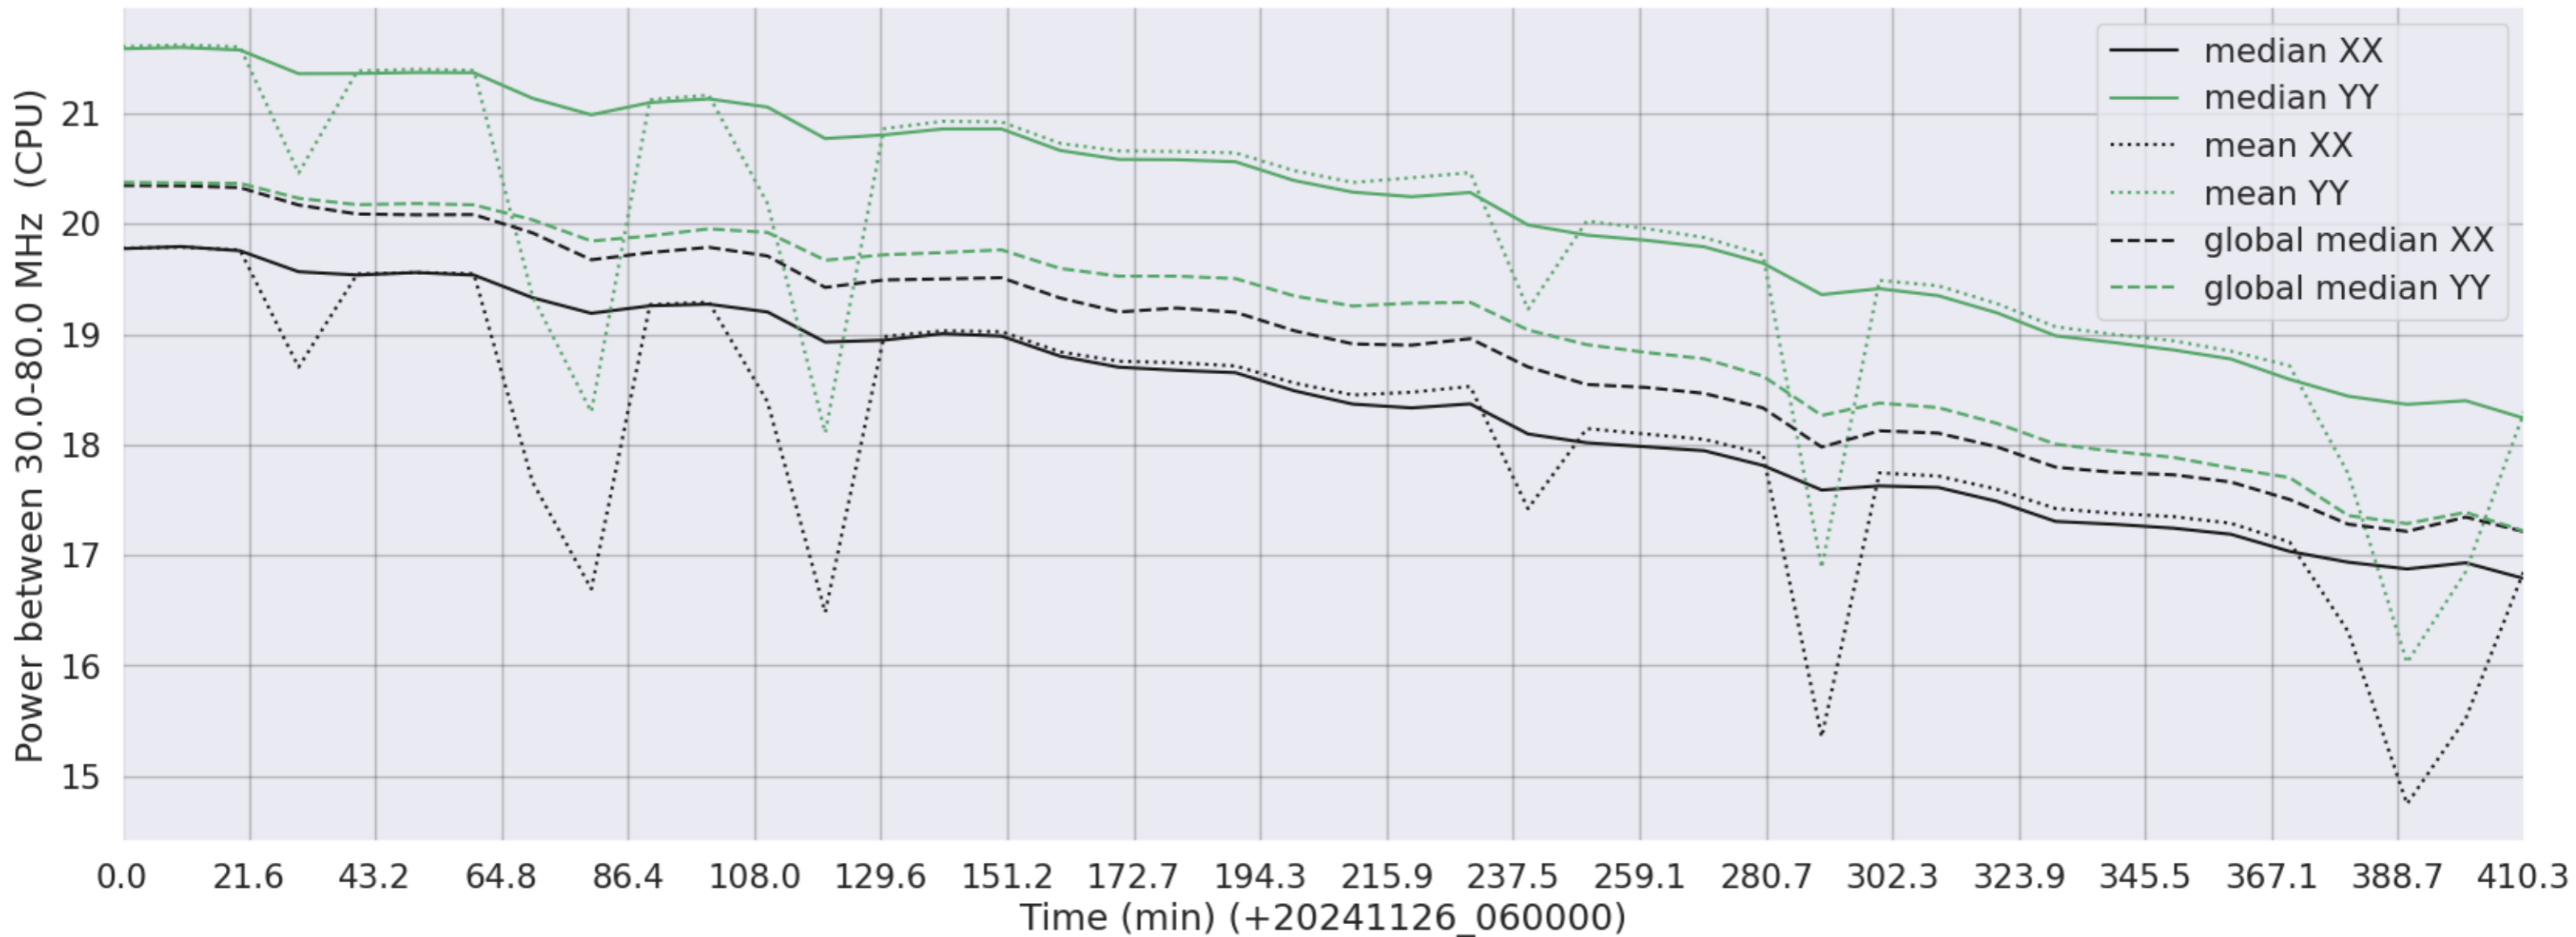

LWA100 - Correlator# 175 - XX FLAGS:Good - YY FLAGS:Good

LWA101 - Correlator# 174 - XX FLAGS:Good - YY FLAGS:Good