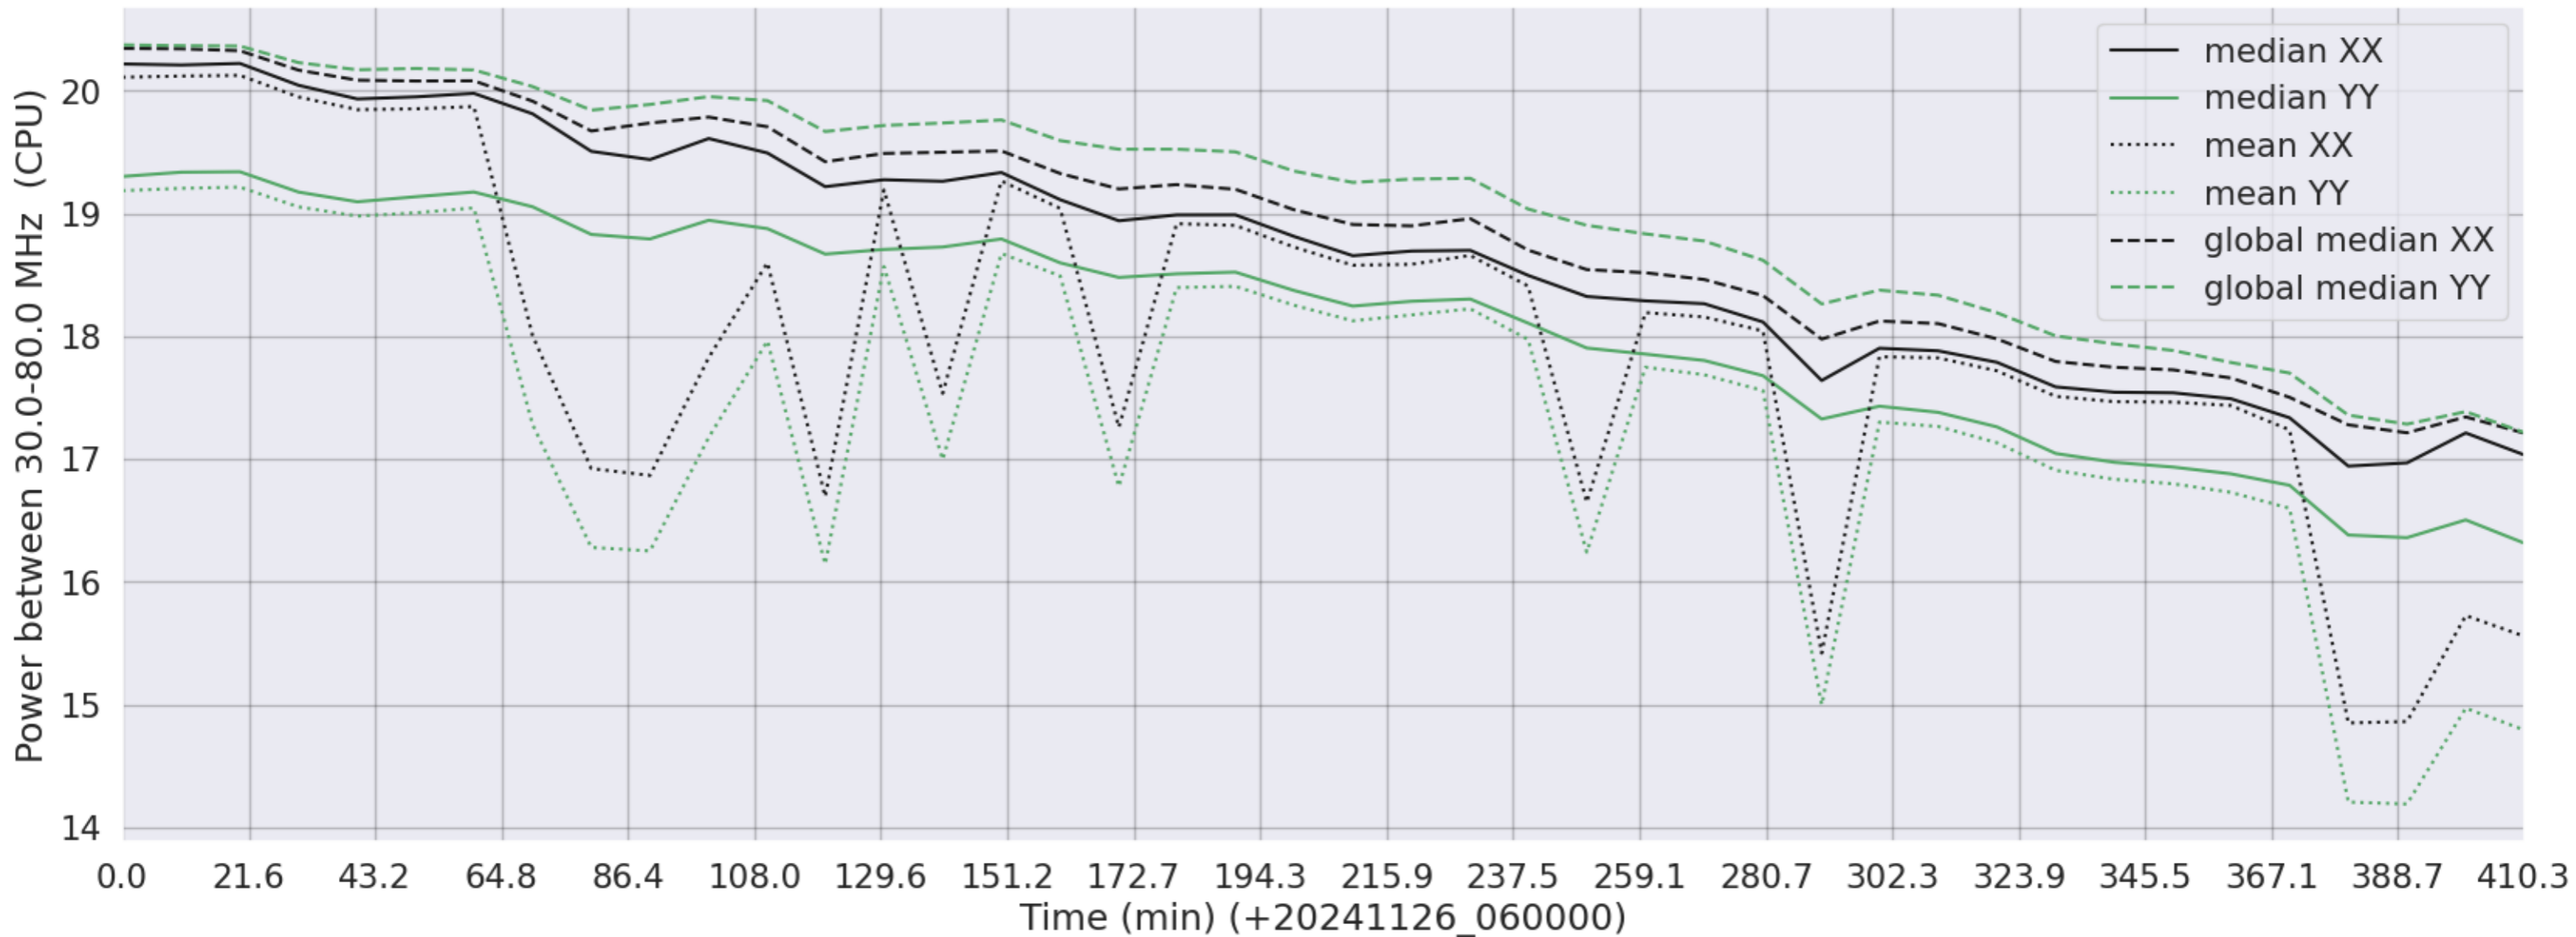

LWA209 - Correlator# 301 - XX FLAGS:LowPower - YY FLAGS:BadSpecShape

LWA210 - Correlator# 300 - XX FLAGS:Good - YY FLAGS:Good