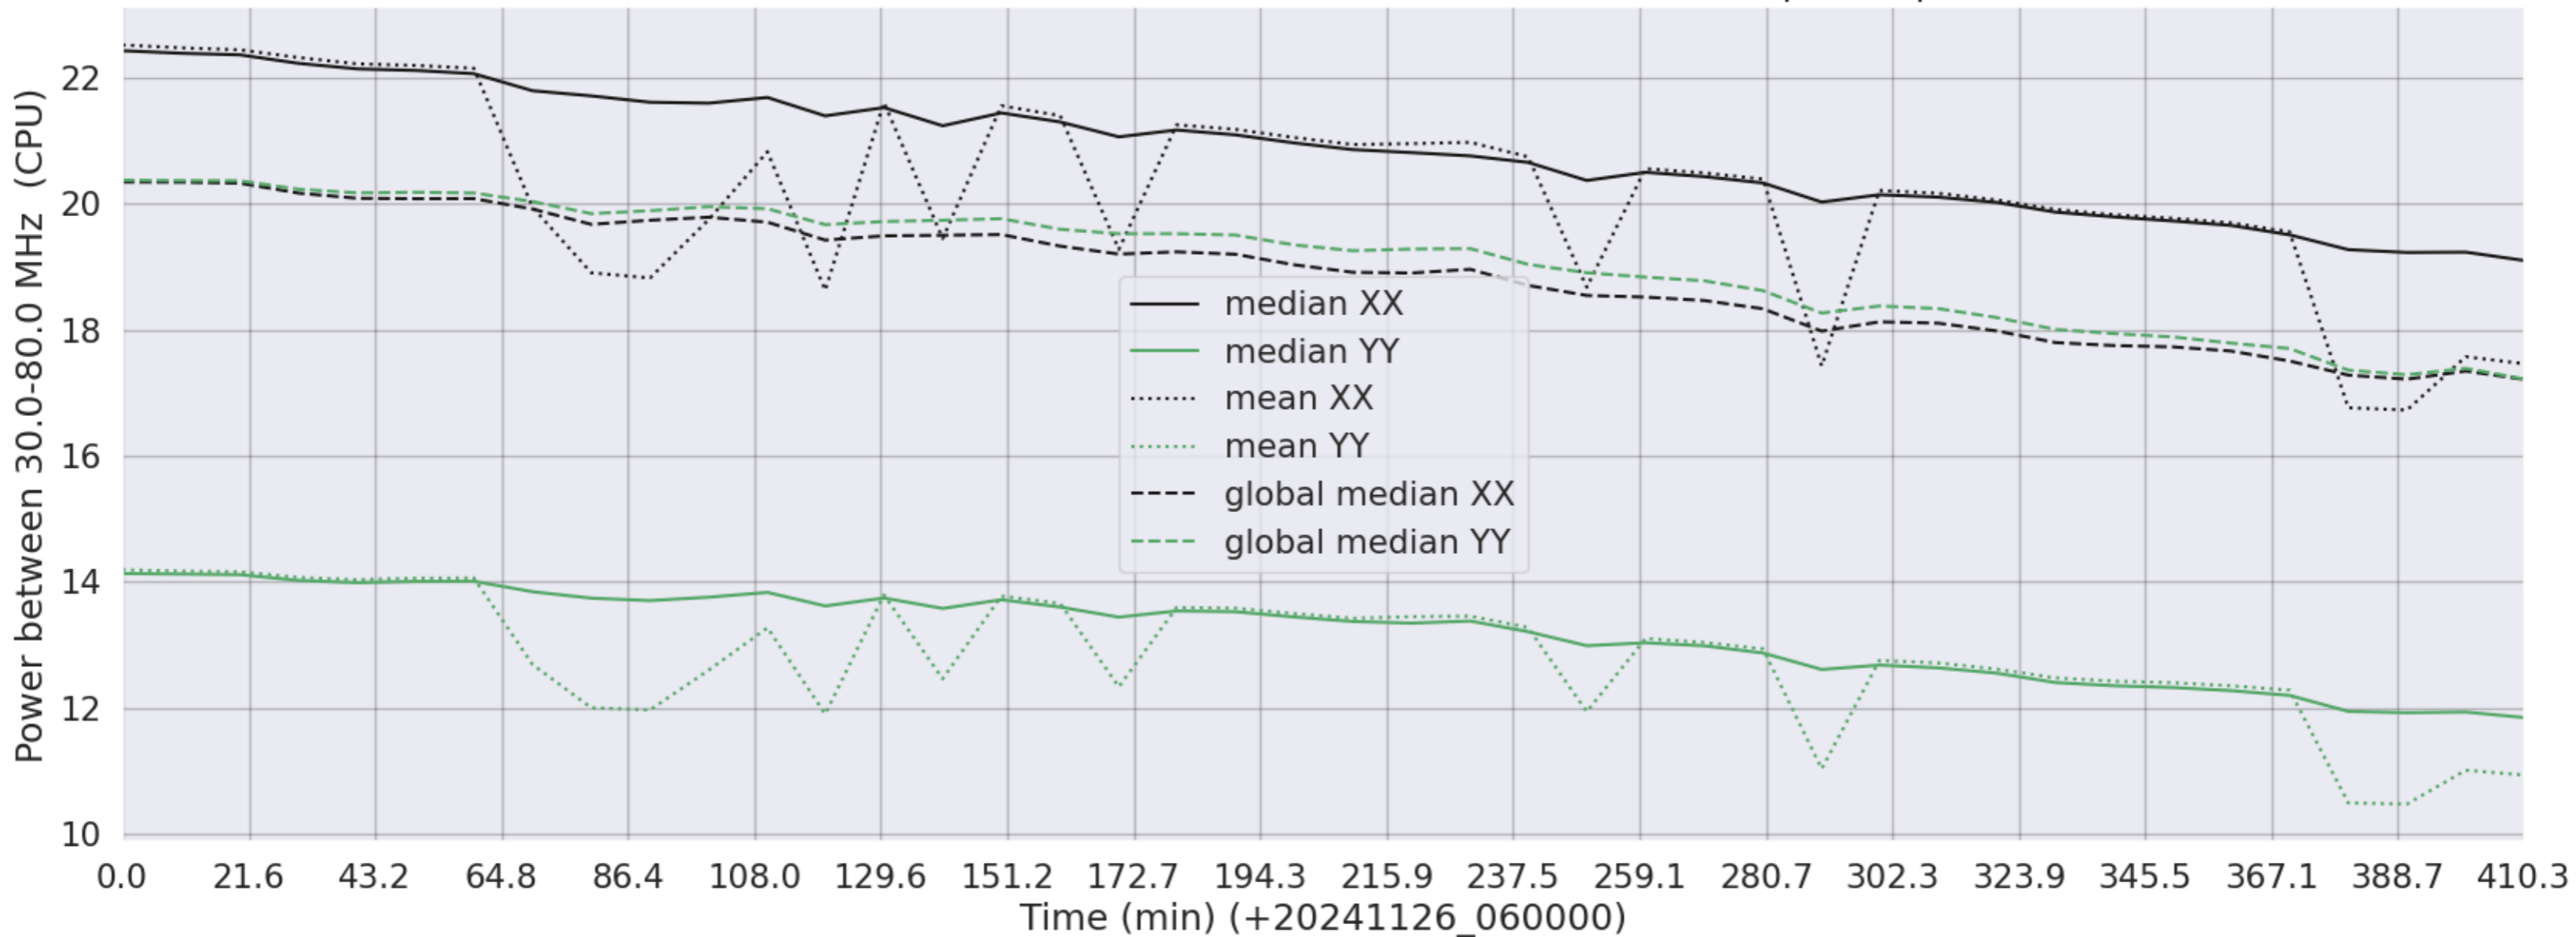

LWA345 - Correlator# 252 - XX FLAGS:Good - YY FLAGS:Good

LWA333 - Correlator# 253 - XX FLAGS:Good - YY FLAGS:Good

LWA359 - Correlator# 254 - XX FLAGS:Good - YY FLAGS:BadSpecShape

LWA347 - Correlator# 255 - XX FLAGS:Good - YY FLAGS:BadSpecShape