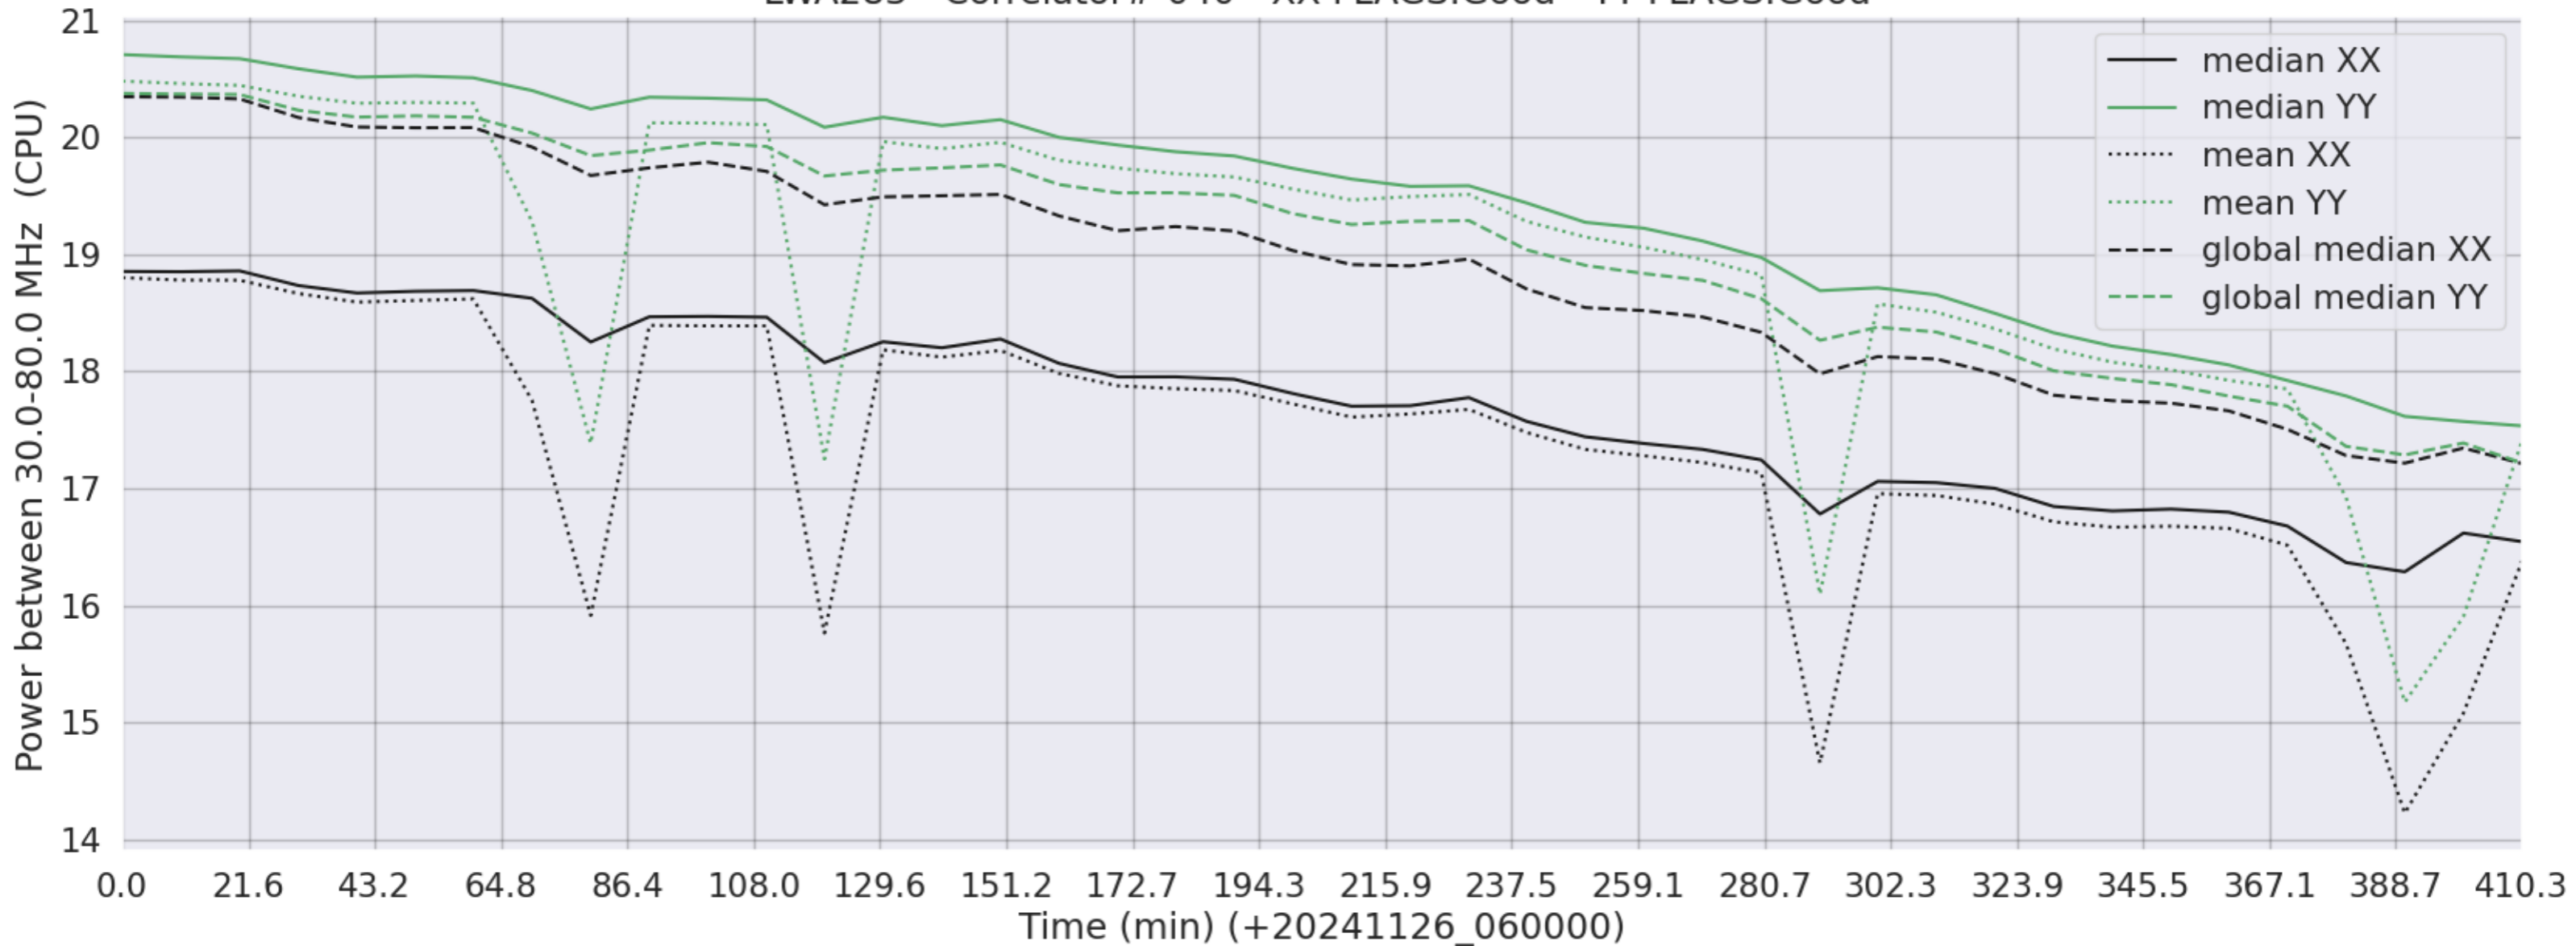

LWA283 - Correlator# 040 - XX FLAGS:Good - YY FLAGS:Good

LWA280 - Correlator# 041 - XX FLAGS:Good - YY FLAGS:BadSpecShape

LWA288 - Correlator# 042 - XX FLAGS:Good - YY FLAGS:Good

LWA284 - Correlator# 043 - XX FLAGS:Good - YY FLAGS:Good