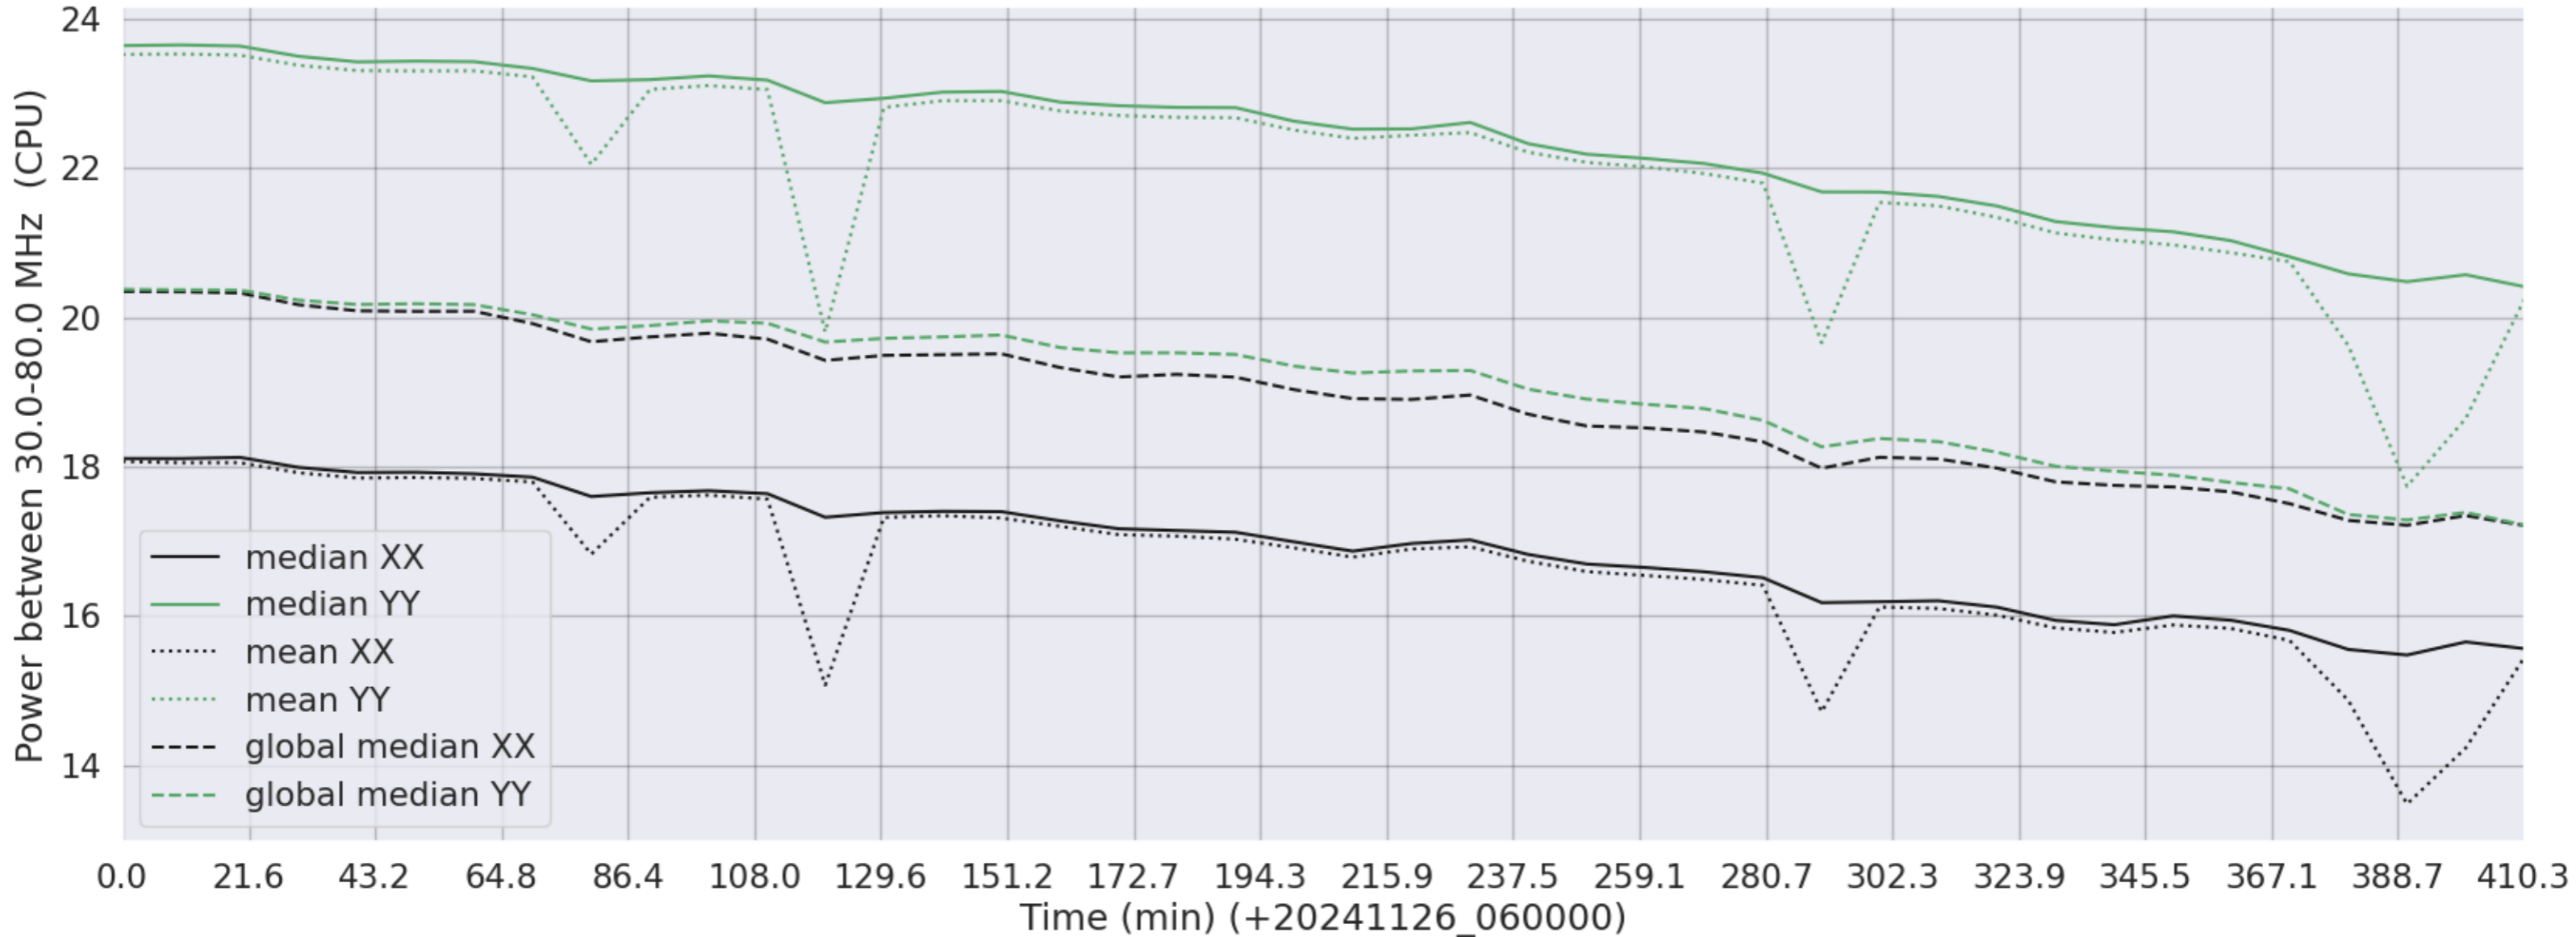

LWA266 - Correlator# 000 - XX FLAGS:Good - YY FLAGS:Good

LWA259 - Correlator# 001 - XX FLAGS:Good - YY FLAGS:Good

LWA268 - Correlator# 002 - XX FLAGS:Good - YY FLAGS:Good

LWA267 - Correlator# 003 - XX FLAGS:Good - YY FLAGS:Good