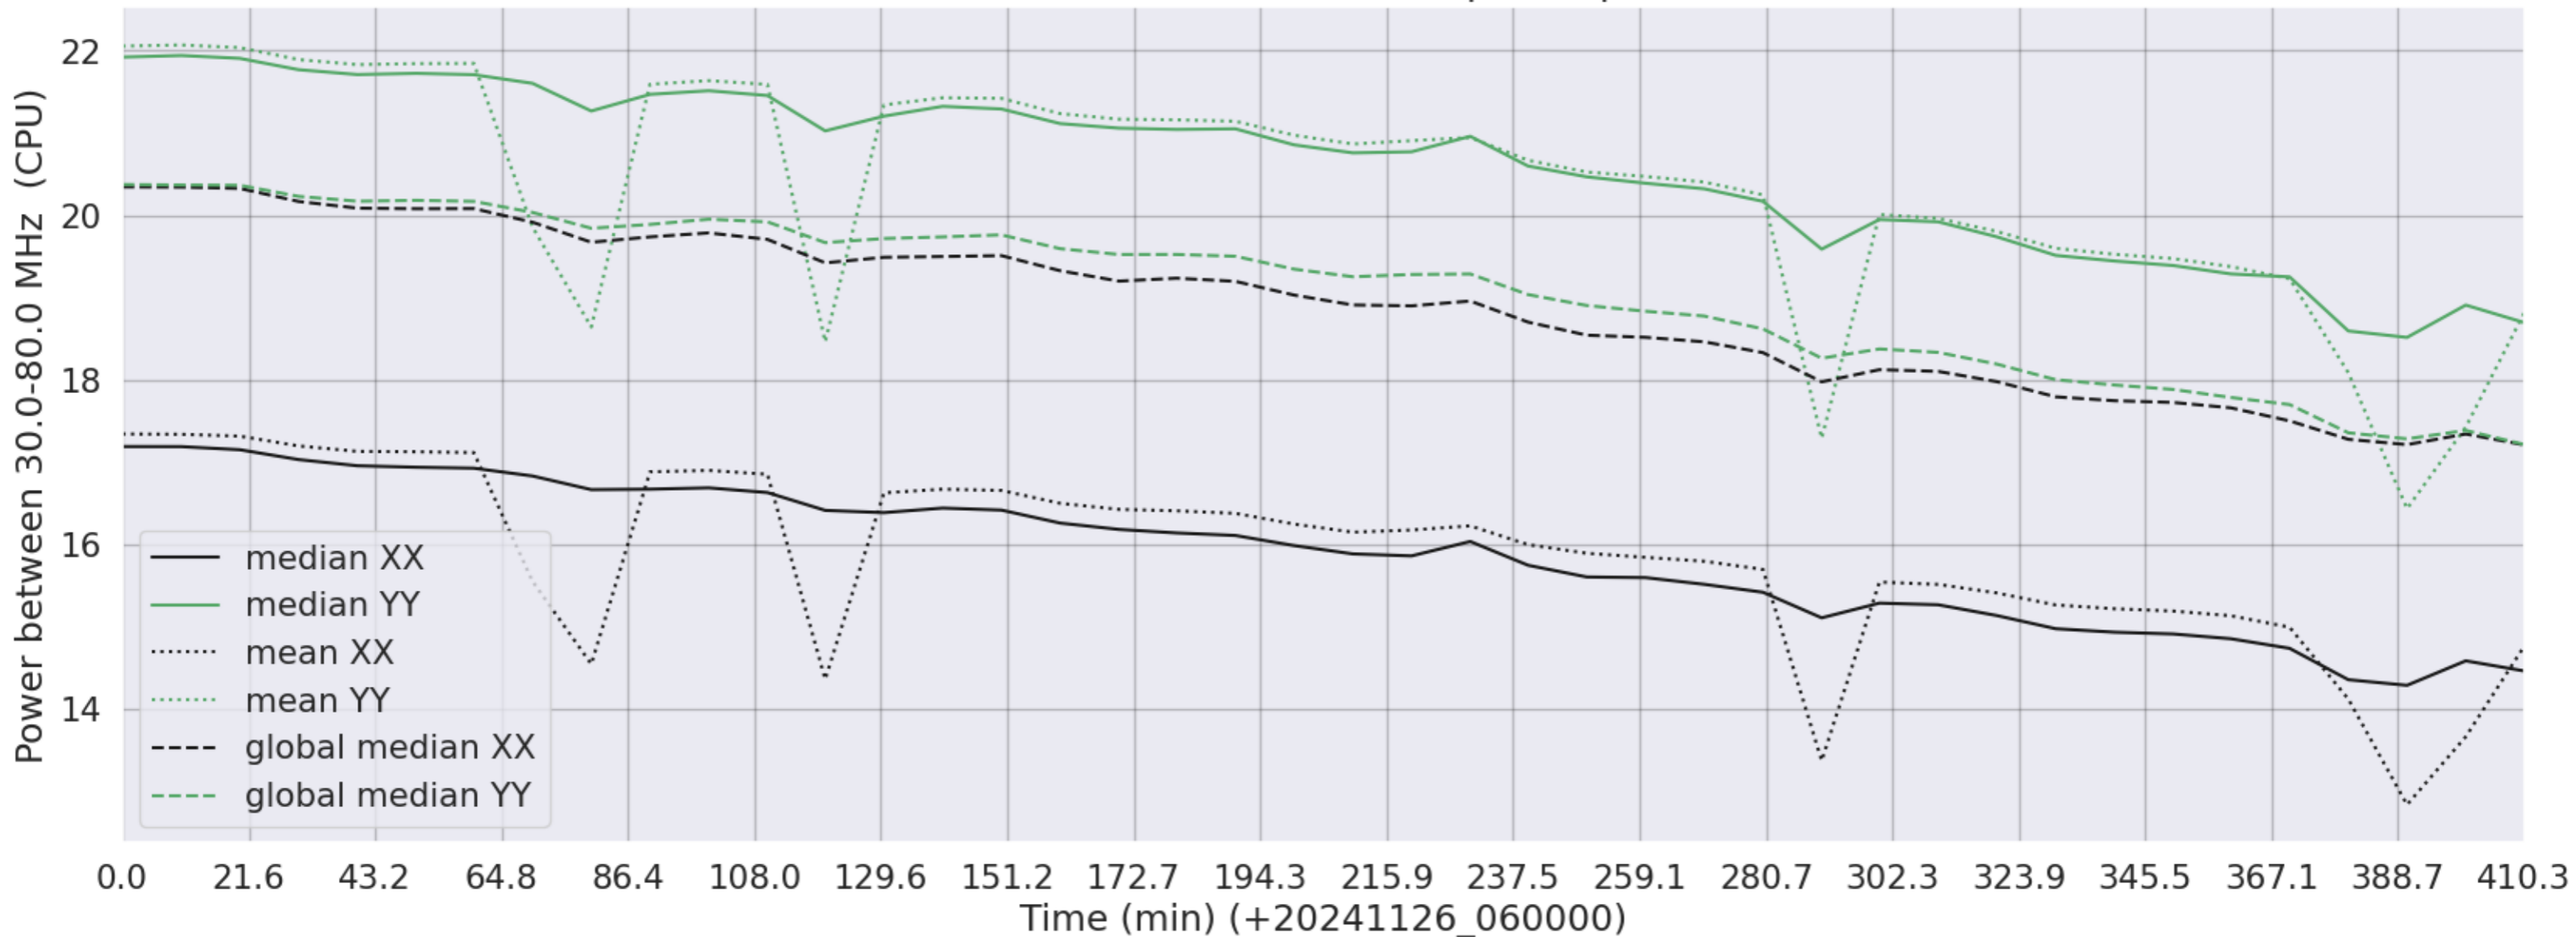

LWA042 - Correlator# 078 - XX FLAGS:Good - YY FLAGS:Good

LWA038 - Correlator# 077 - XX FLAGS:BadSpecShape - YY FLAGS:Good