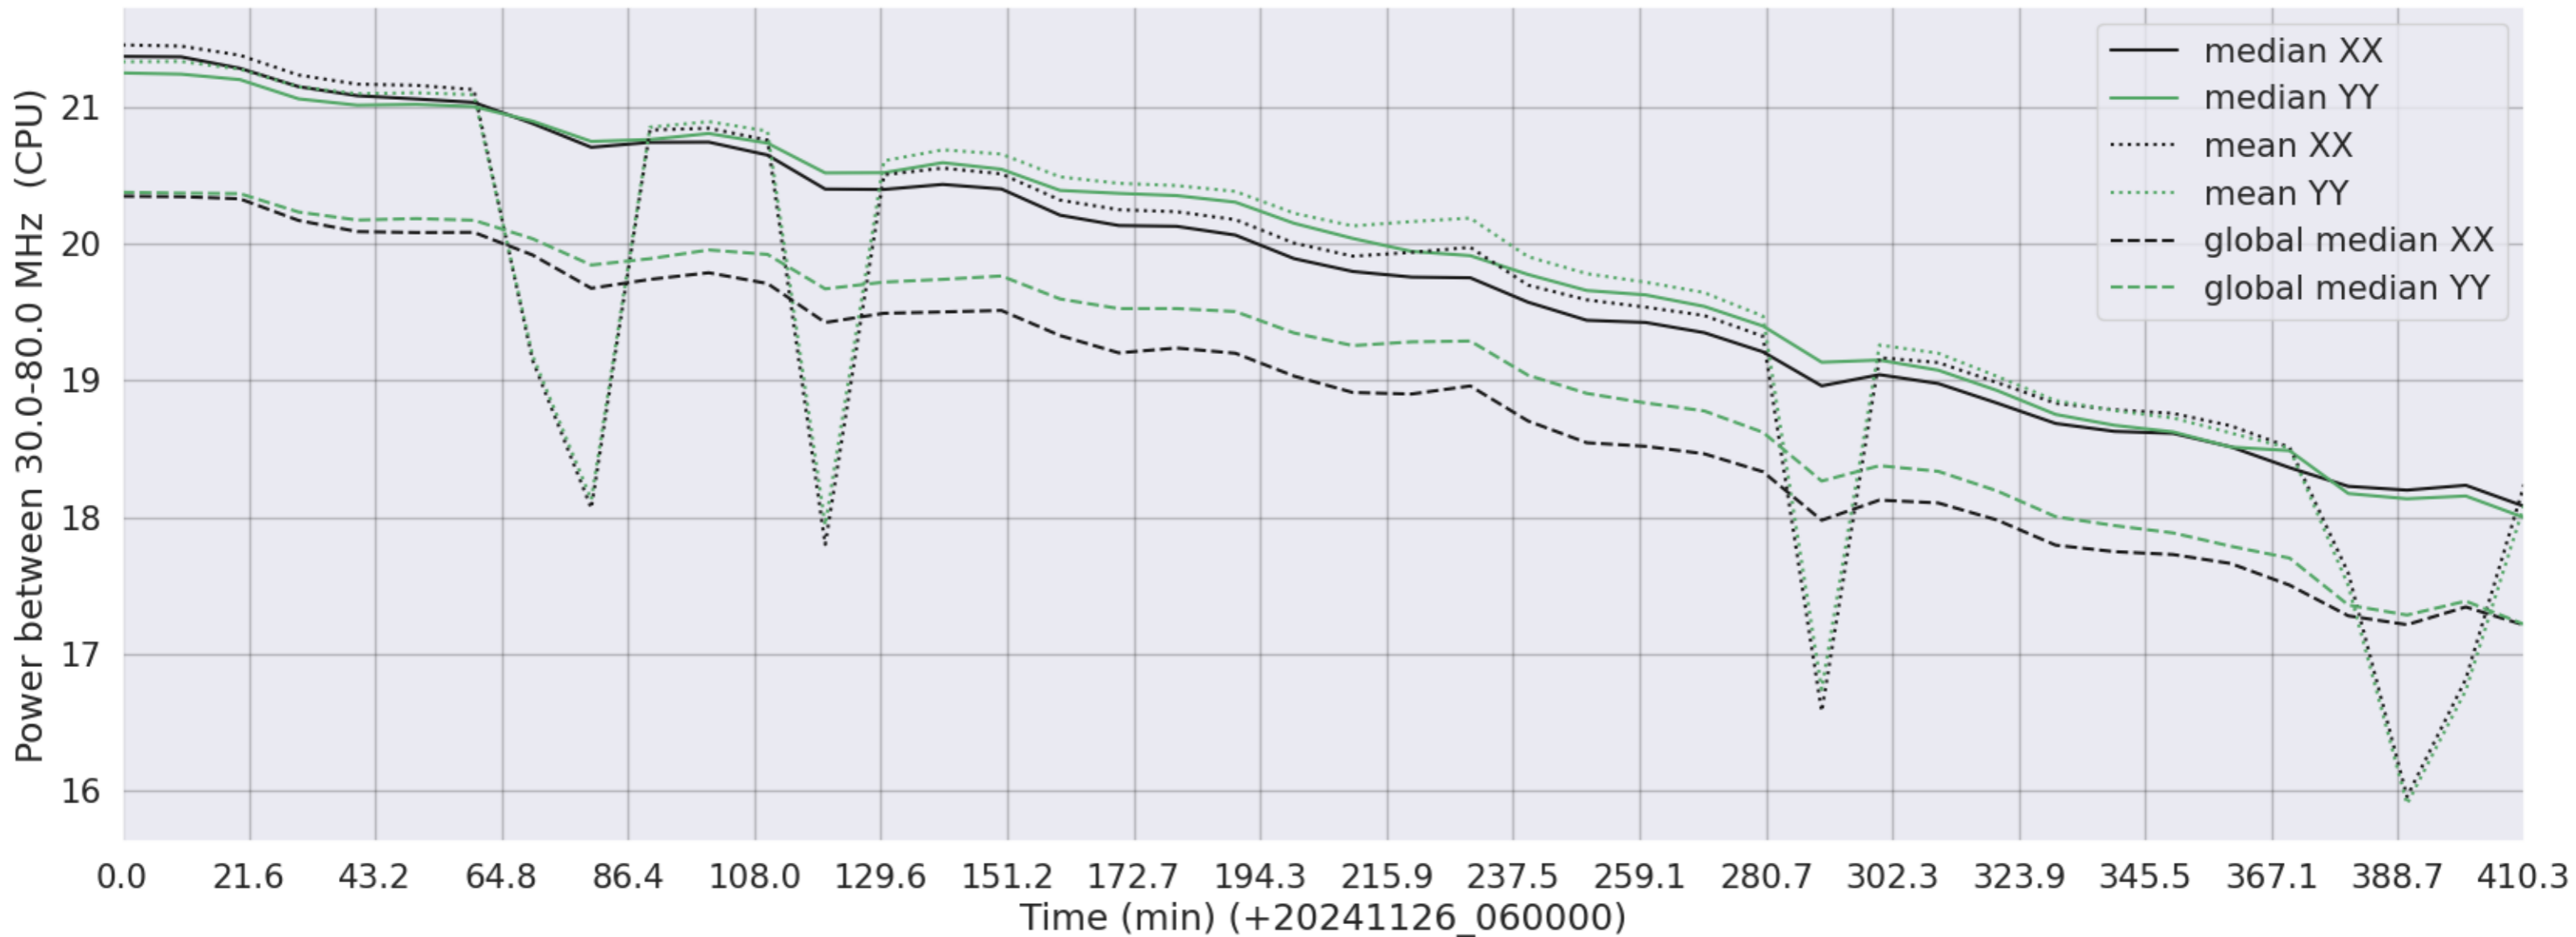

LWA013 - Correlator# 096 - XX FLAGS:Good - YY FLAGS:Good

LWA016 - Correlator# 097 - XX FLAGS:Good - YY FLAGS:Good

LWA015 - Correlator# 098 - XX FLAGS:Good - YY FLAGS:Good

LWA014 - Correlator# 099 - XX FLAGS:Good - YY FLAGS:Good