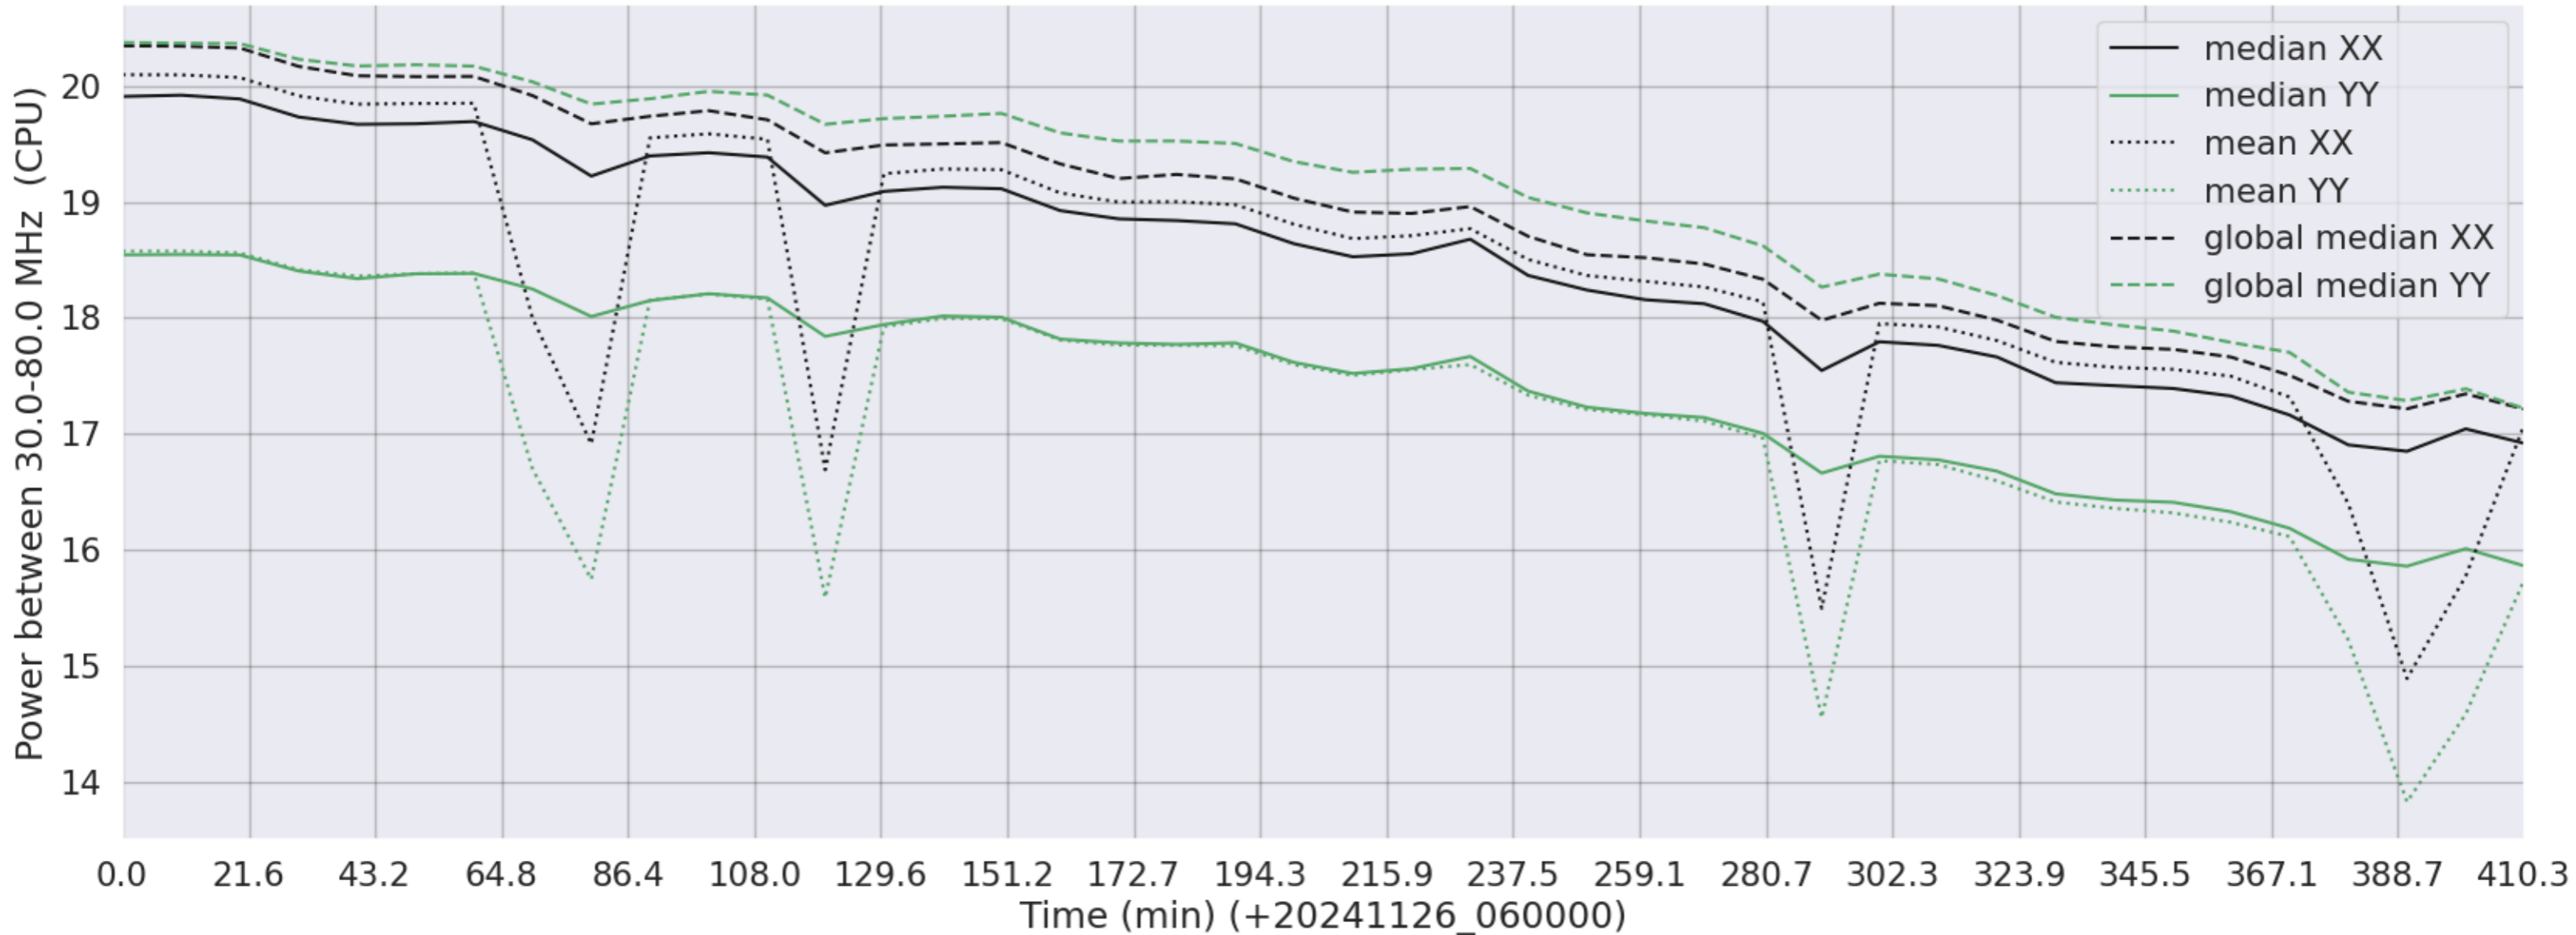

LWA046 - Correlator# 082 - XX FLAGS:BadSpecShape - YY FLAGS:Good

LWA043 - Correlator# 081 - XX FLAGS:Good - YY FLAGS:BadSpecShape