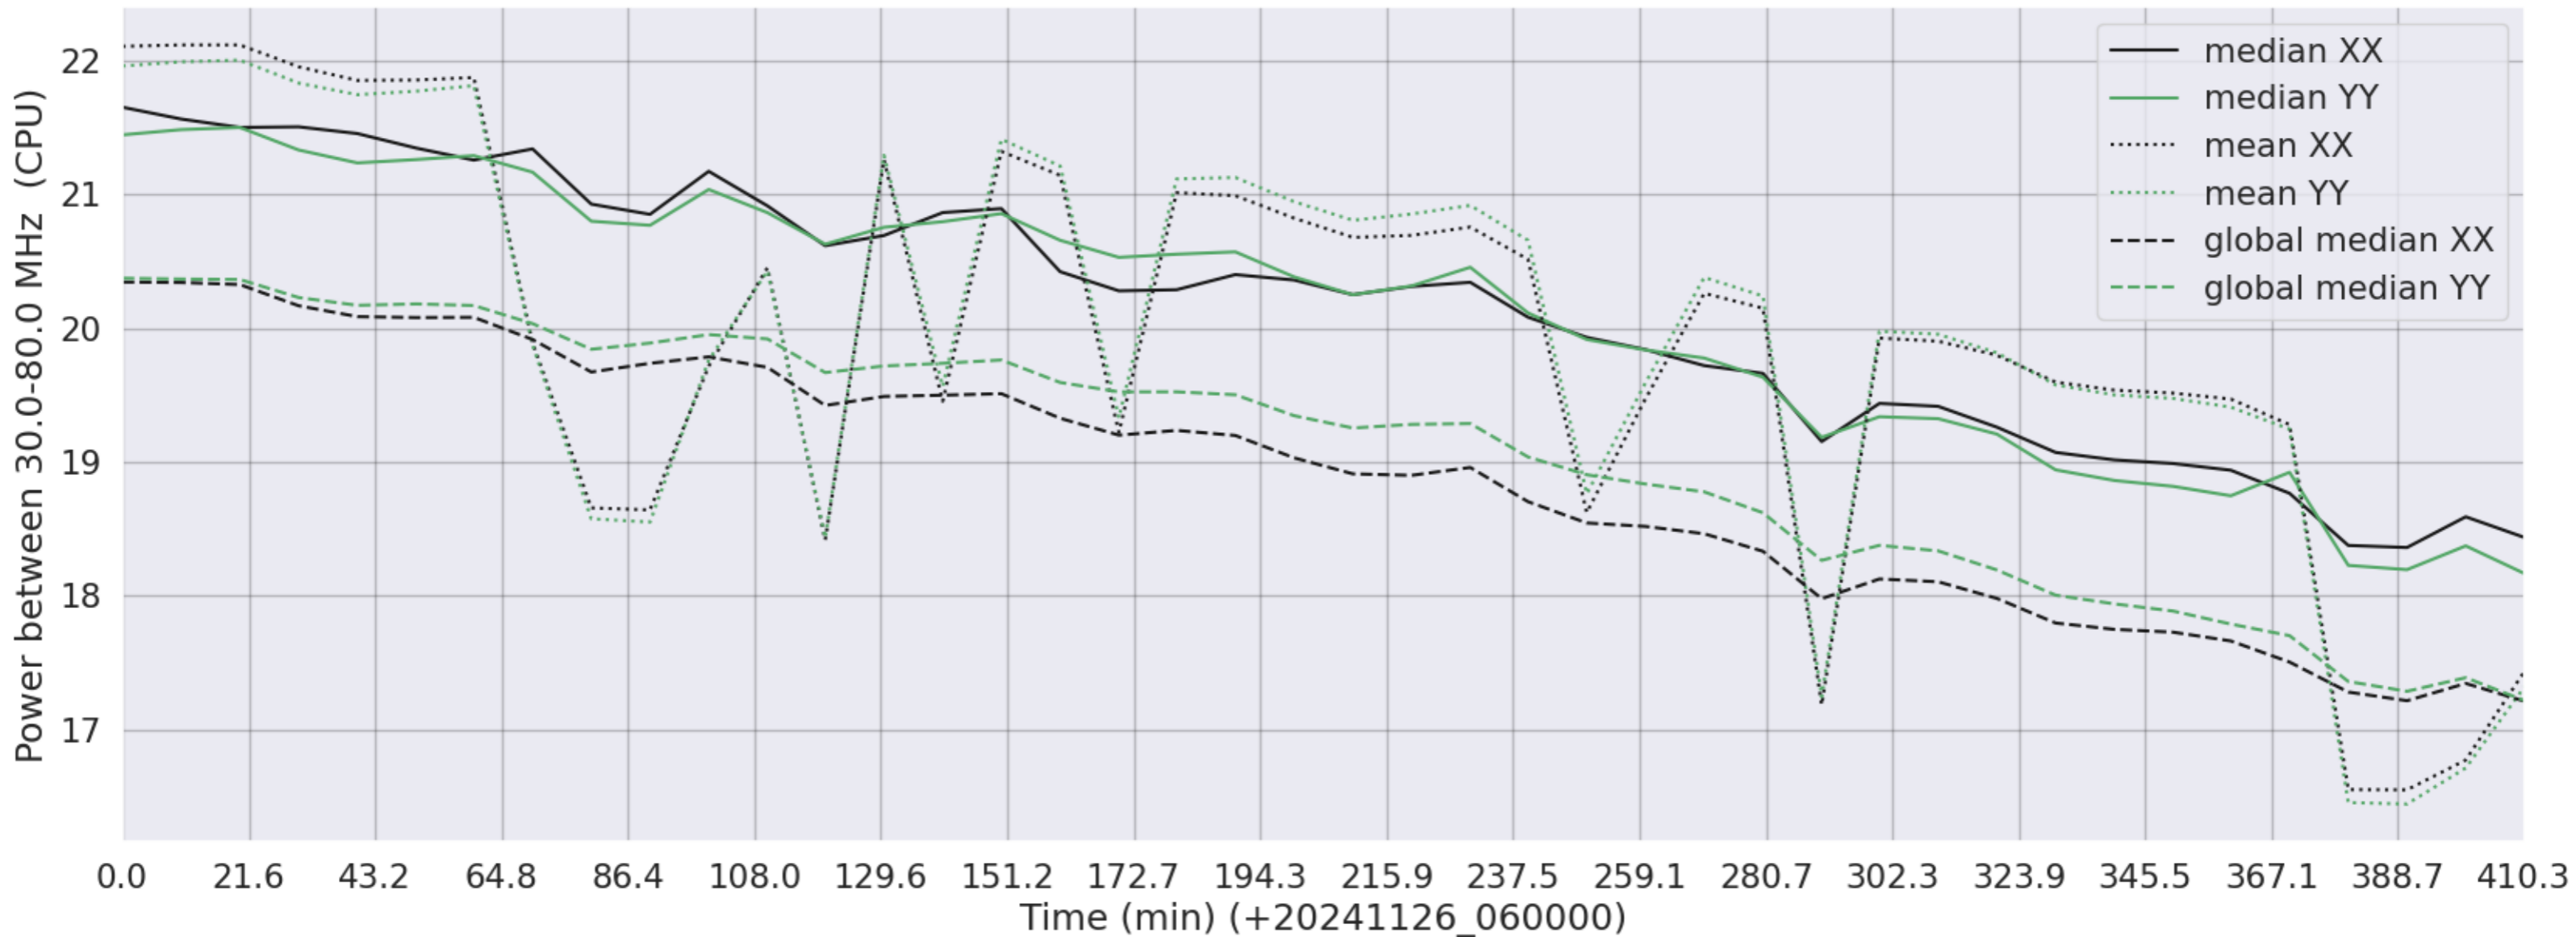

LWA226 - Correlator# 304 - XX FLAGS:Good - YY FLAGS:Good

LWA230 - Correlator# 303 - XX FLAGS:Good - YY FLAGS:Good