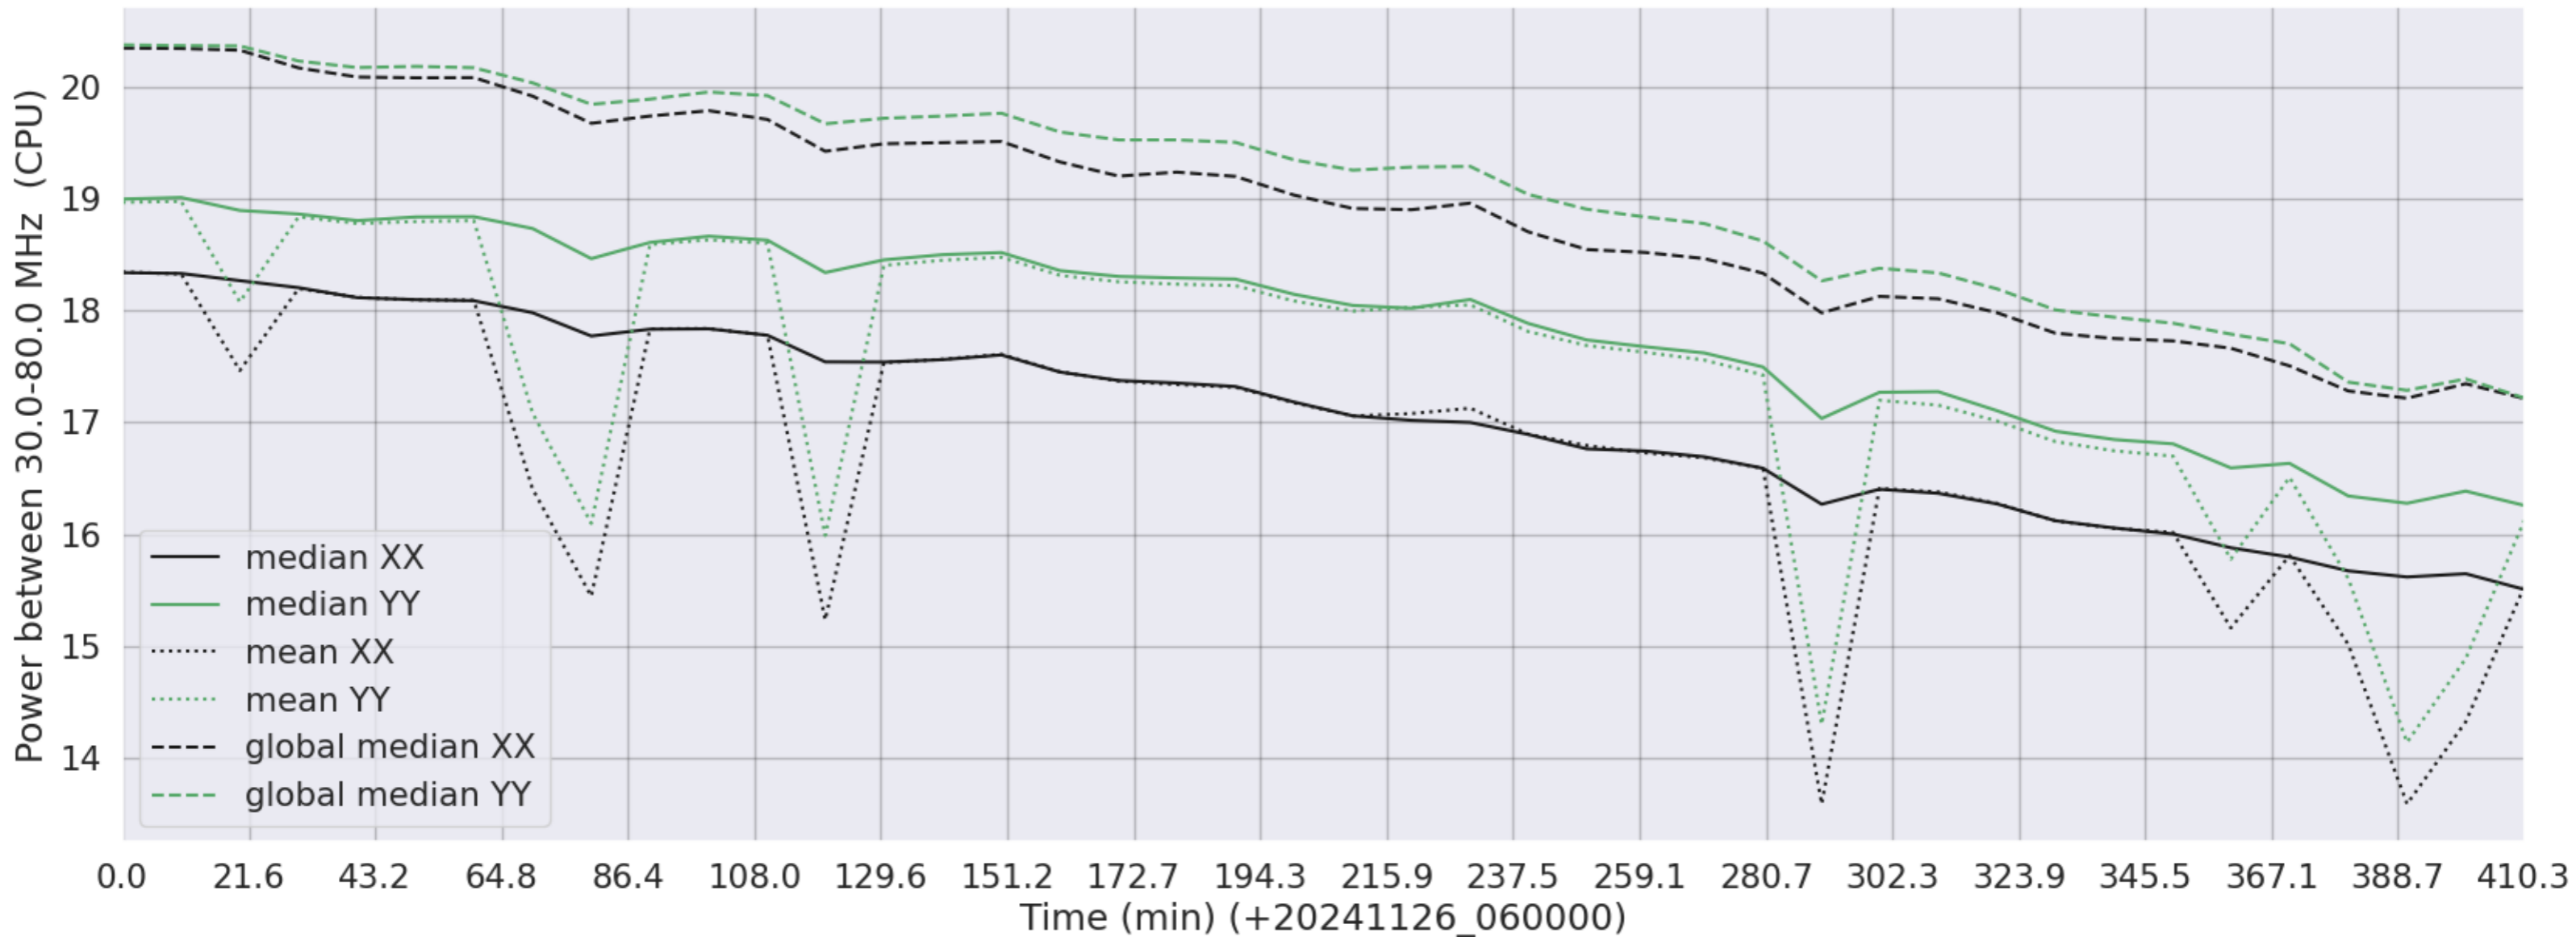

LWA336 - Correlator# 056 - XX FLAGS:Good - YY FLAGS:Good

LWA335 - Correlator# 057 - XX FLAGS:Good - YY FLAGS:Good

LWA343 - Correlator# 058 - XX FLAGS:Good - YY FLAGS:Good

LWA337 - Correlator# 059 - XX FLAGS:Good - YY FLAGS:Good