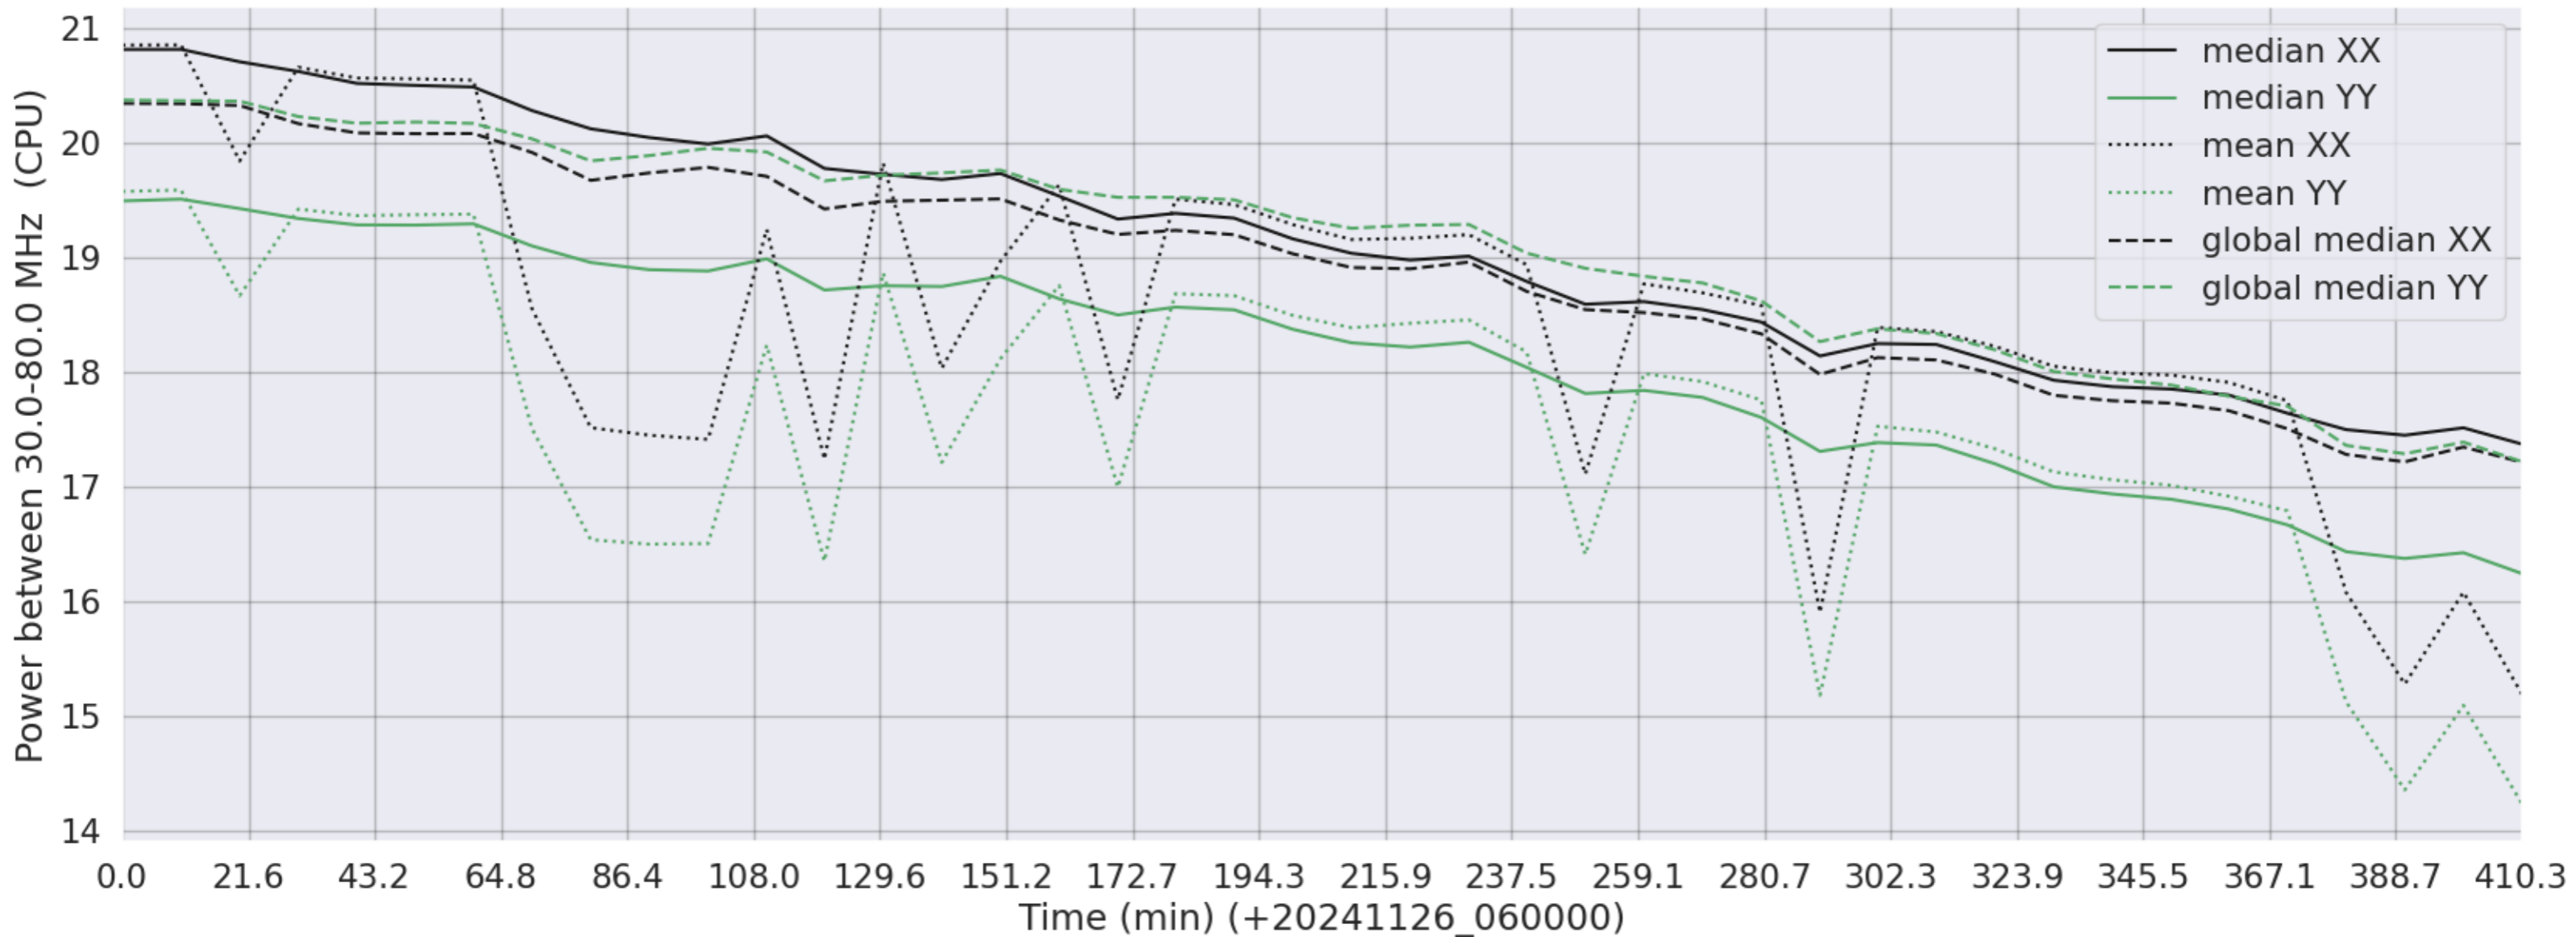

LWA188 - Correlator# 228 - XX FLAGS:Good - YY FLAGS:Good

LWA128 - Correlator# 229 - XX FLAGS:Good - YY FLAGS:Good

LWA153 - Correlator# 230 - XX FLAGS:Good - YY FLAGS:Good

LWA181 - Correlator# 231 - XX FLAGS:Good - YY FLAGS:Good