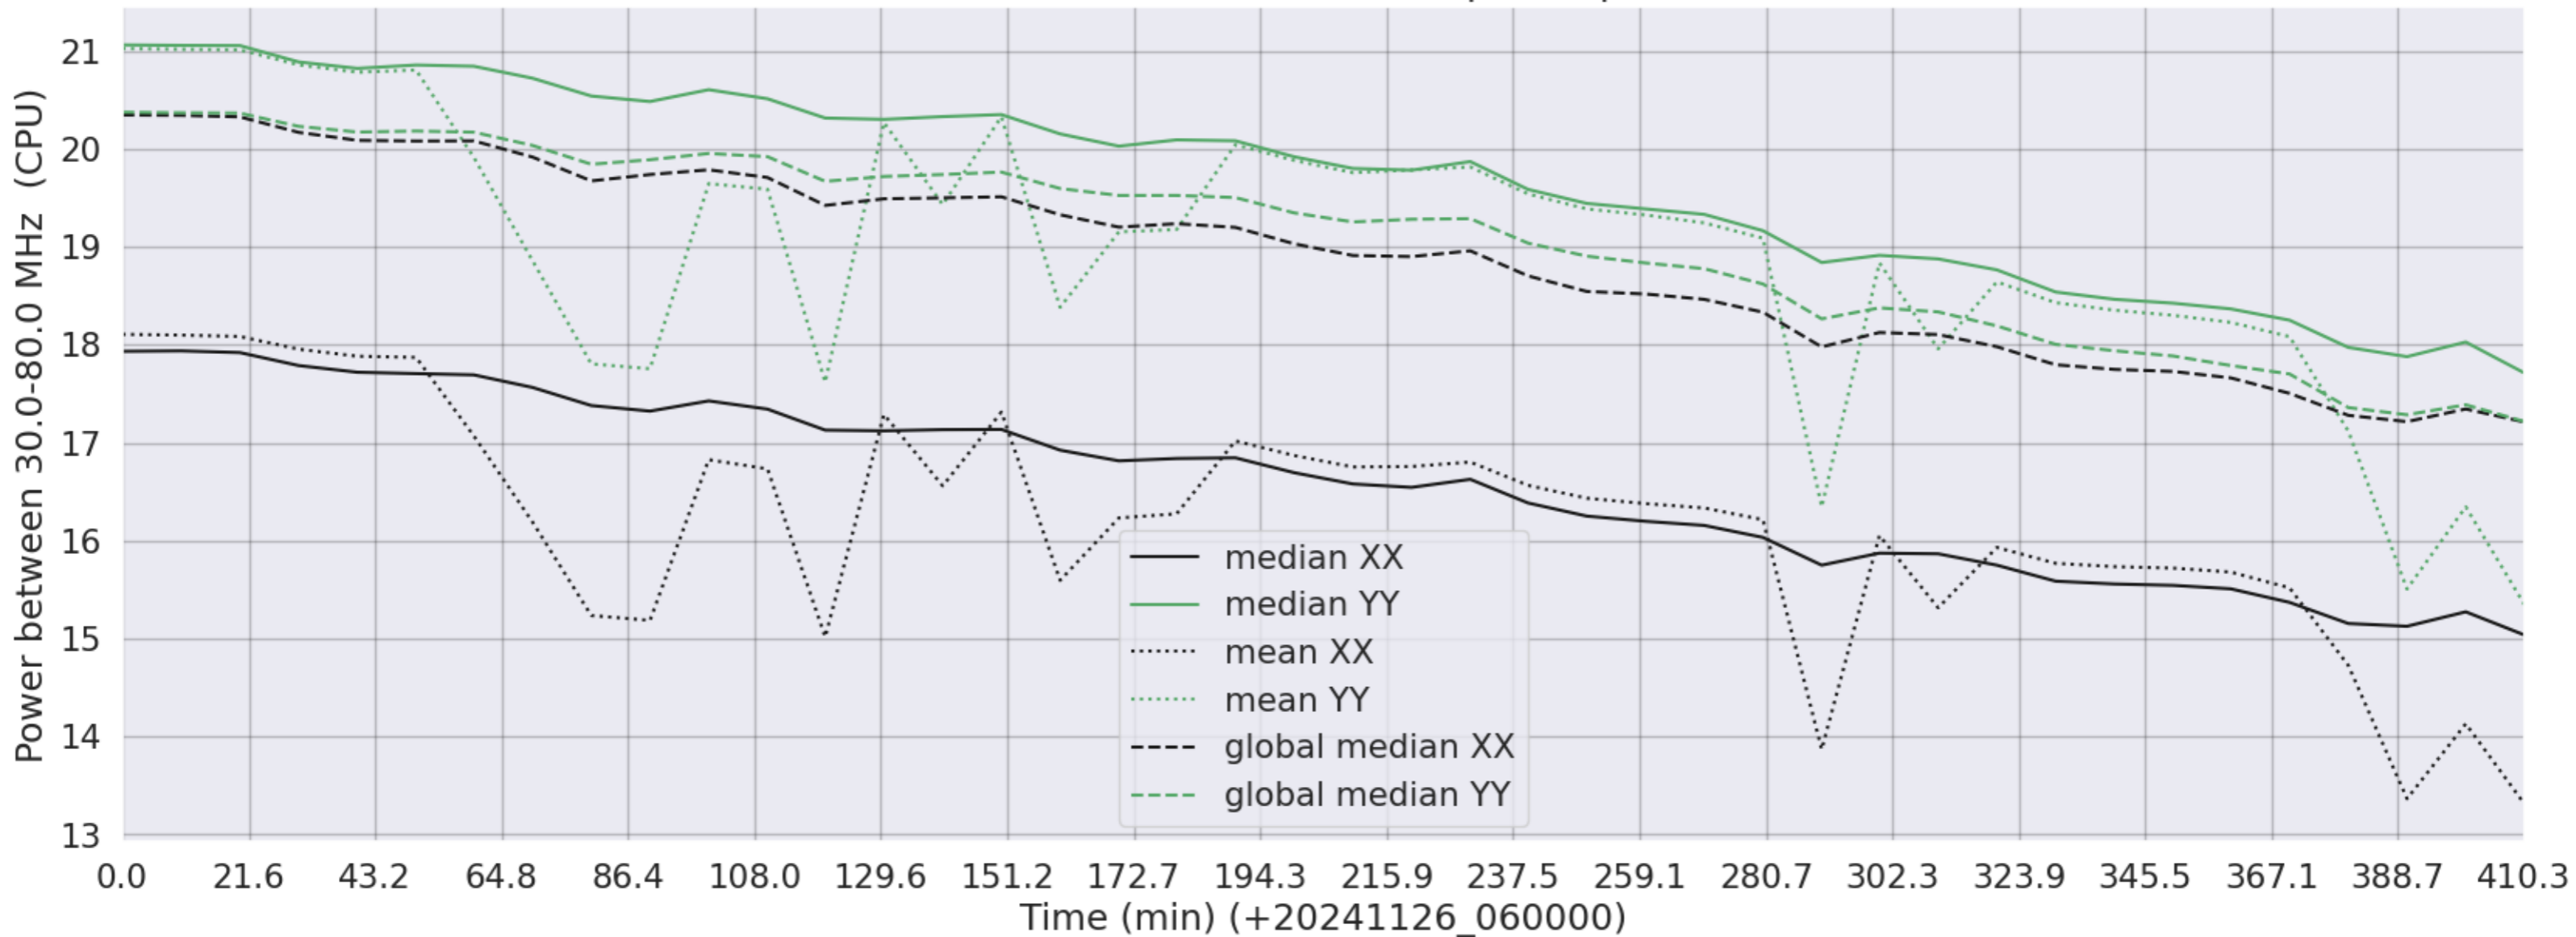

LWA142 - Correlator# 211 - XX FLAGS:Good - YY FLAGS:Good

LWA143 - Correlator# 210 - XX FLAGS:BadSpecShape - YY FLAGS:Good