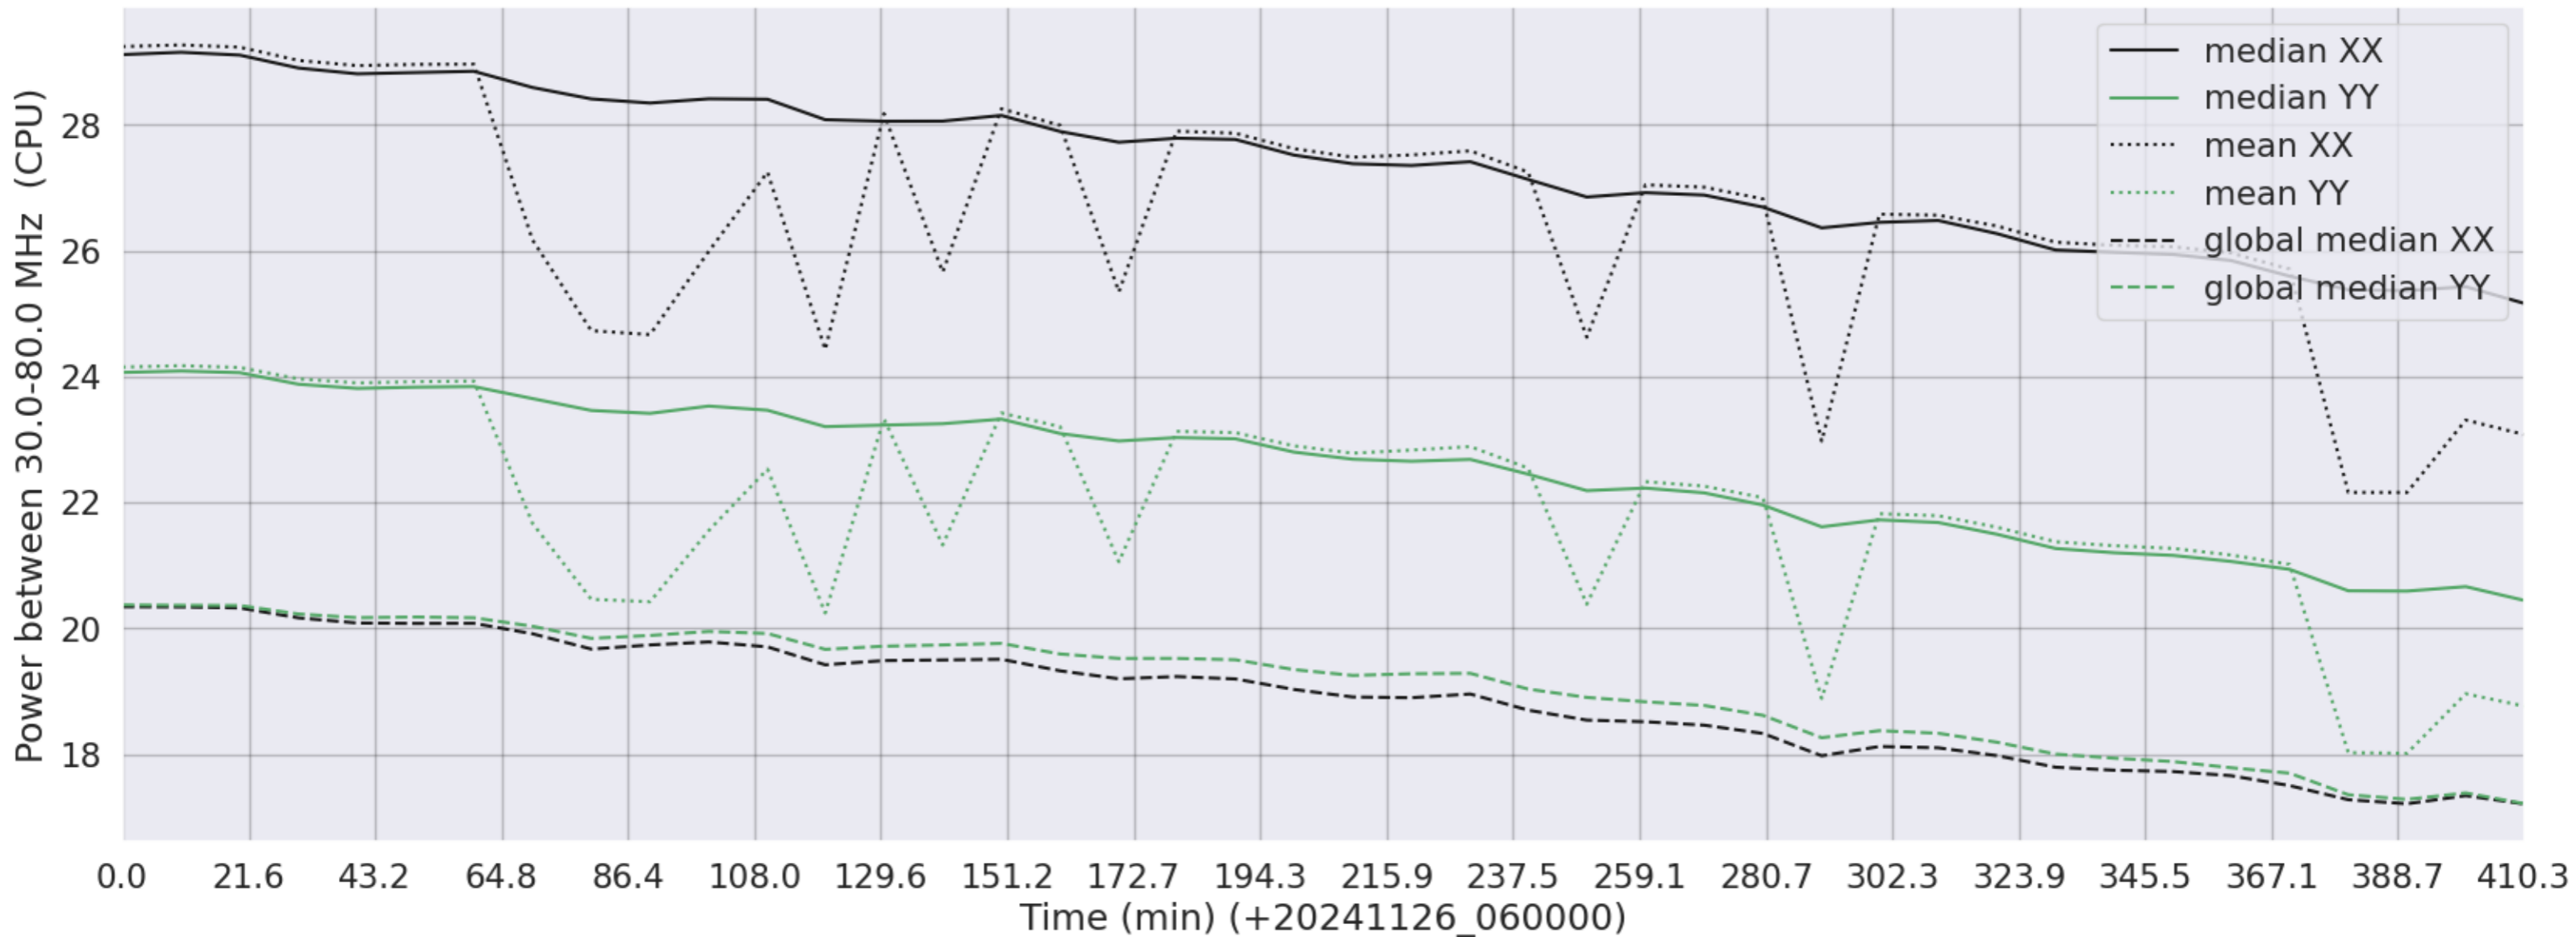

LWA179 - Correlator# 323 - XX FLAGS:Good - YY FLAGS:Good

LWA180 - Correlator# 322 - XX FLAGS:Good - YY FLAGS:Good