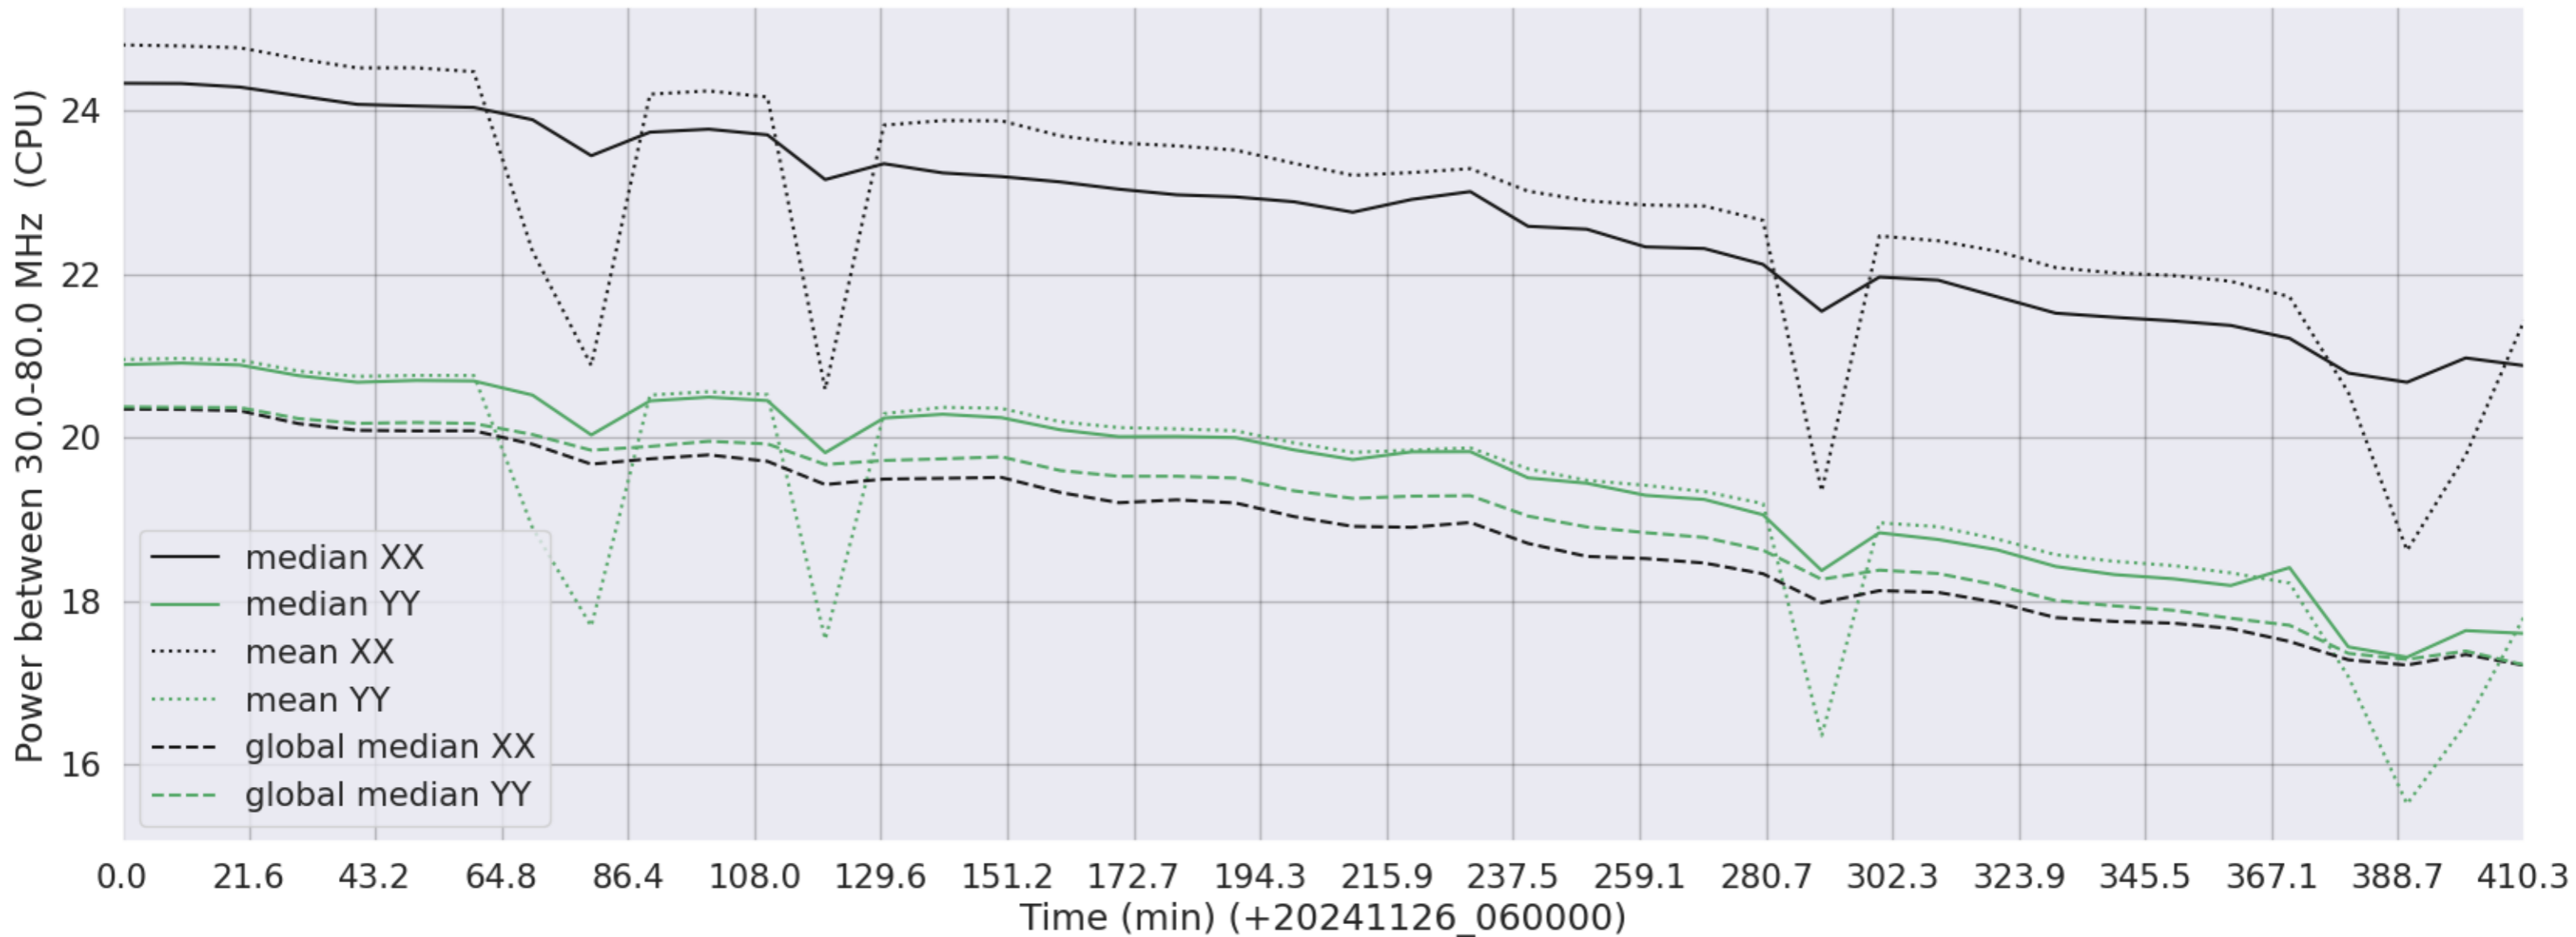

LWA040 - Correlator# 076 - XX FLAGS:Good - YY FLAGS:Good

LWA038 - Correlator# 077 - XX FLAGS:BadSpecShape - YY FLAGS:Good

LWA042 - Correlator# 078 - XX FLAGS:Good - YY FLAGS:Good

LWA041 - Correlator# 079 - XX FLAGS:Good - YY FLAGS:Good