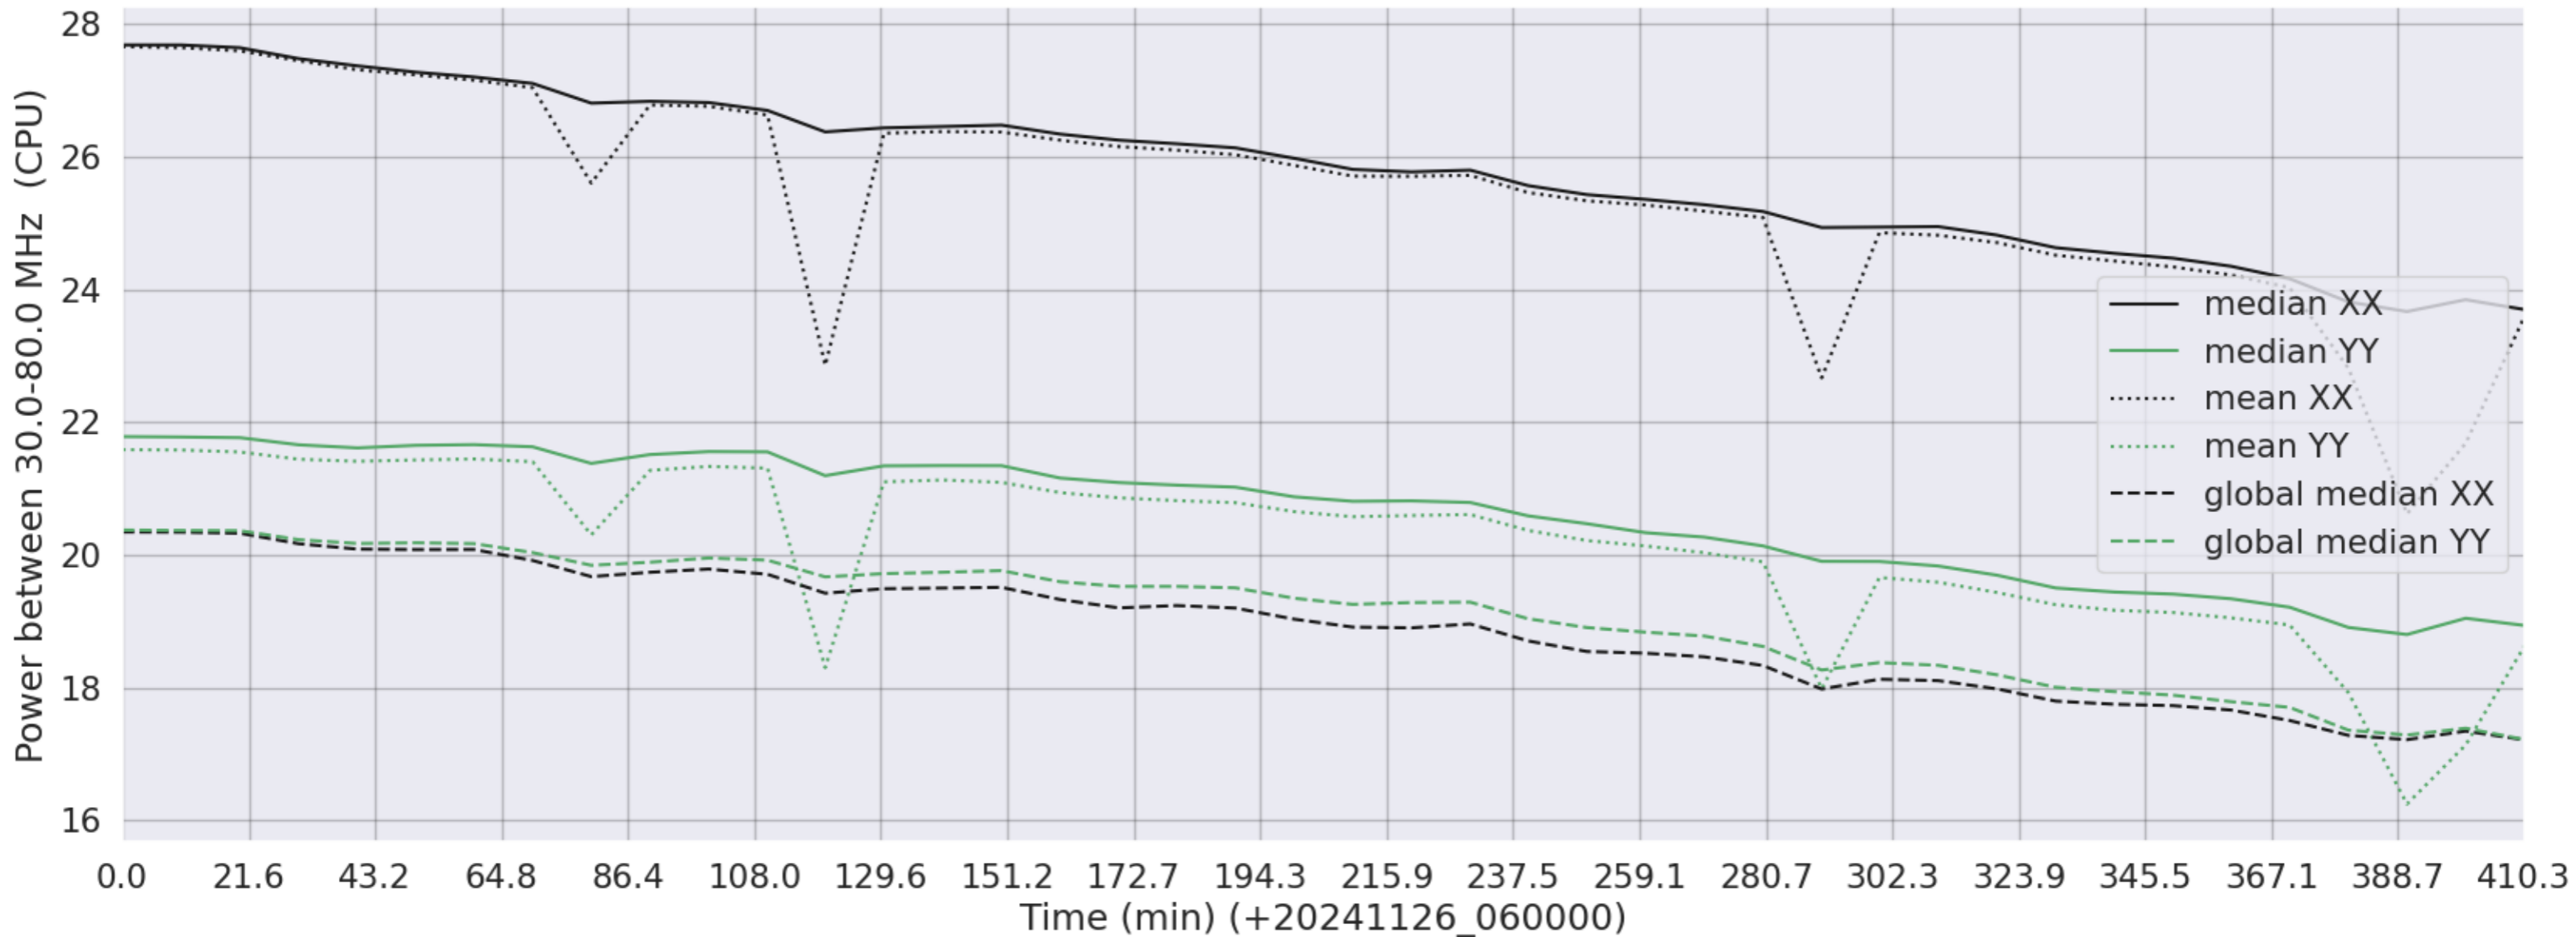

LWA307 - Correlator# 012 - XX FLAGS:Good - YY FLAGS:Good

LWA285 - Correlator# 013 - XX FLAGS:Good - YY FLAGS:Good

LWA309 - Correlator# 014 - XX FLAGS:Good - YY FLAGS:Good

LWA308 - Correlator# 015 - XX FLAGS:Good - YY FLAGS:Good