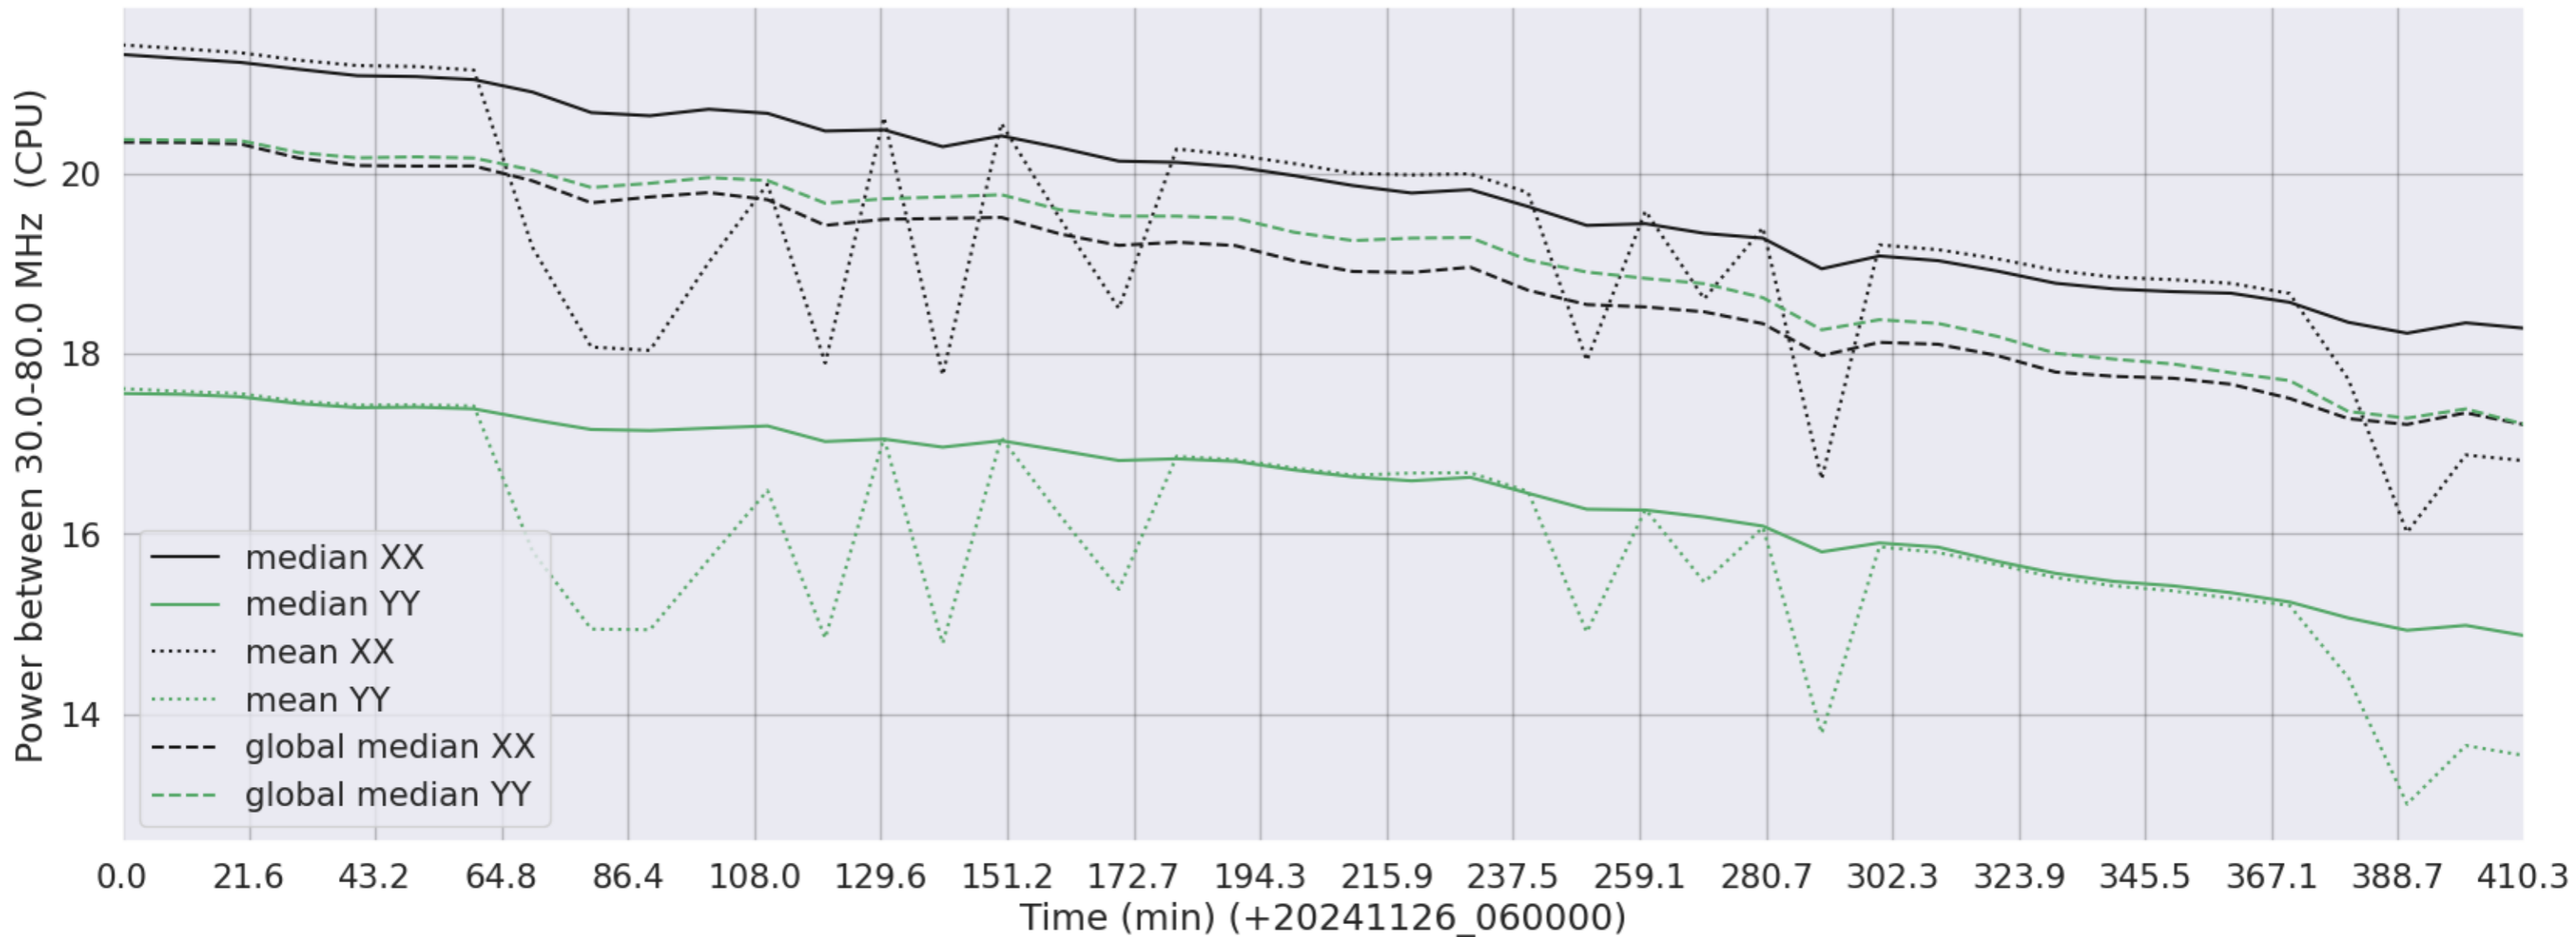

LWA279 - Correlator# 220 - XX FLAGS:Good - YY FLAGS:Good

LWA178 - Correlator# 221 - XX FLAGS:Good - YY FLAGS:Good

LWA355 - Correlator# 222 - XX FLAGS:Good - YY FLAGS:Good

LWA287 - Correlator# 223 - XX FLAGS:Good - YY FLAGS:Good