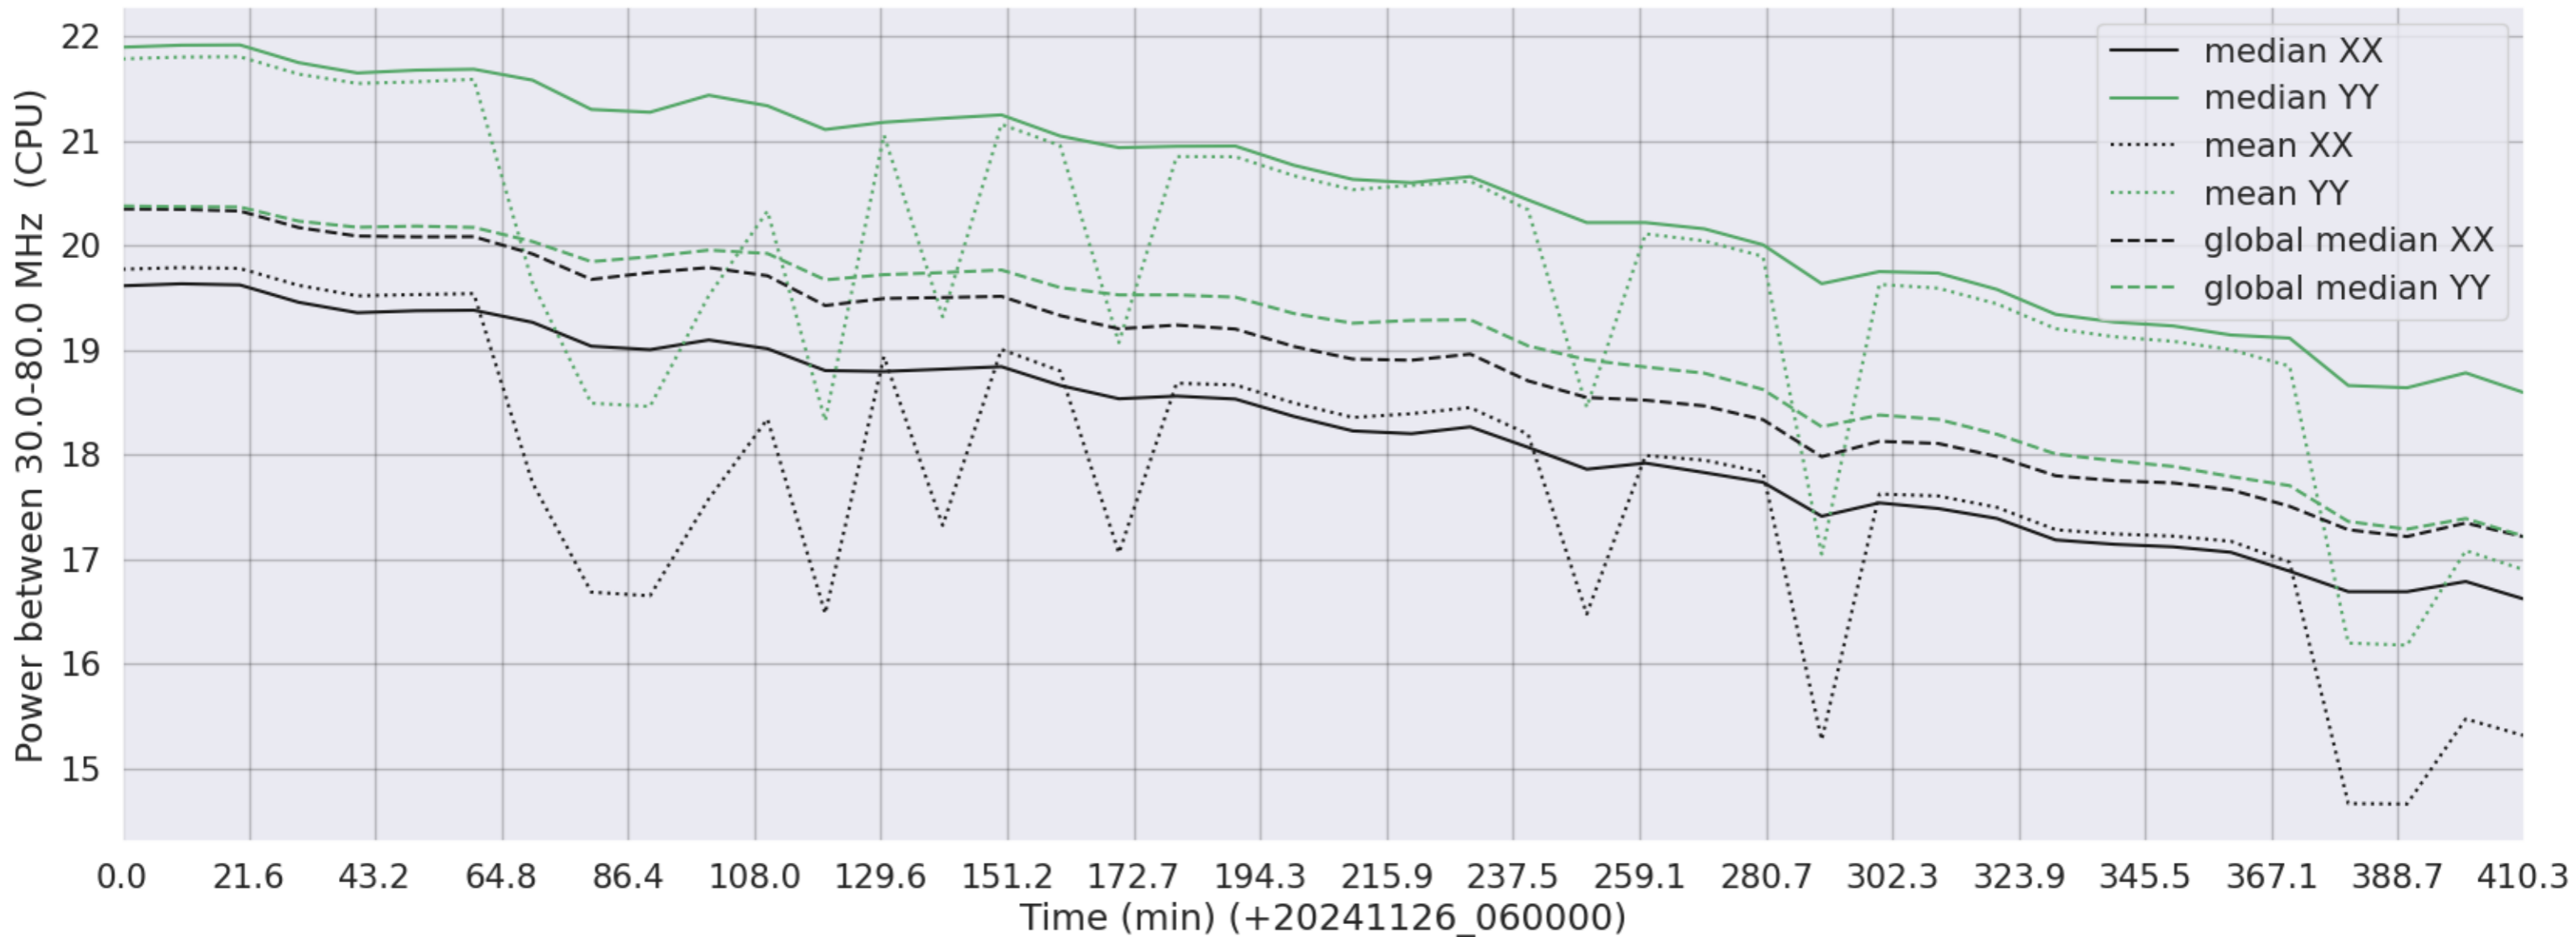

LWA239 - Correlator# 313 - XX FLAGS:Good - YY FLAGS:Good

LWA240 - Correlator# 312 - XX FLAGS:Good - YY FLAGS:Good