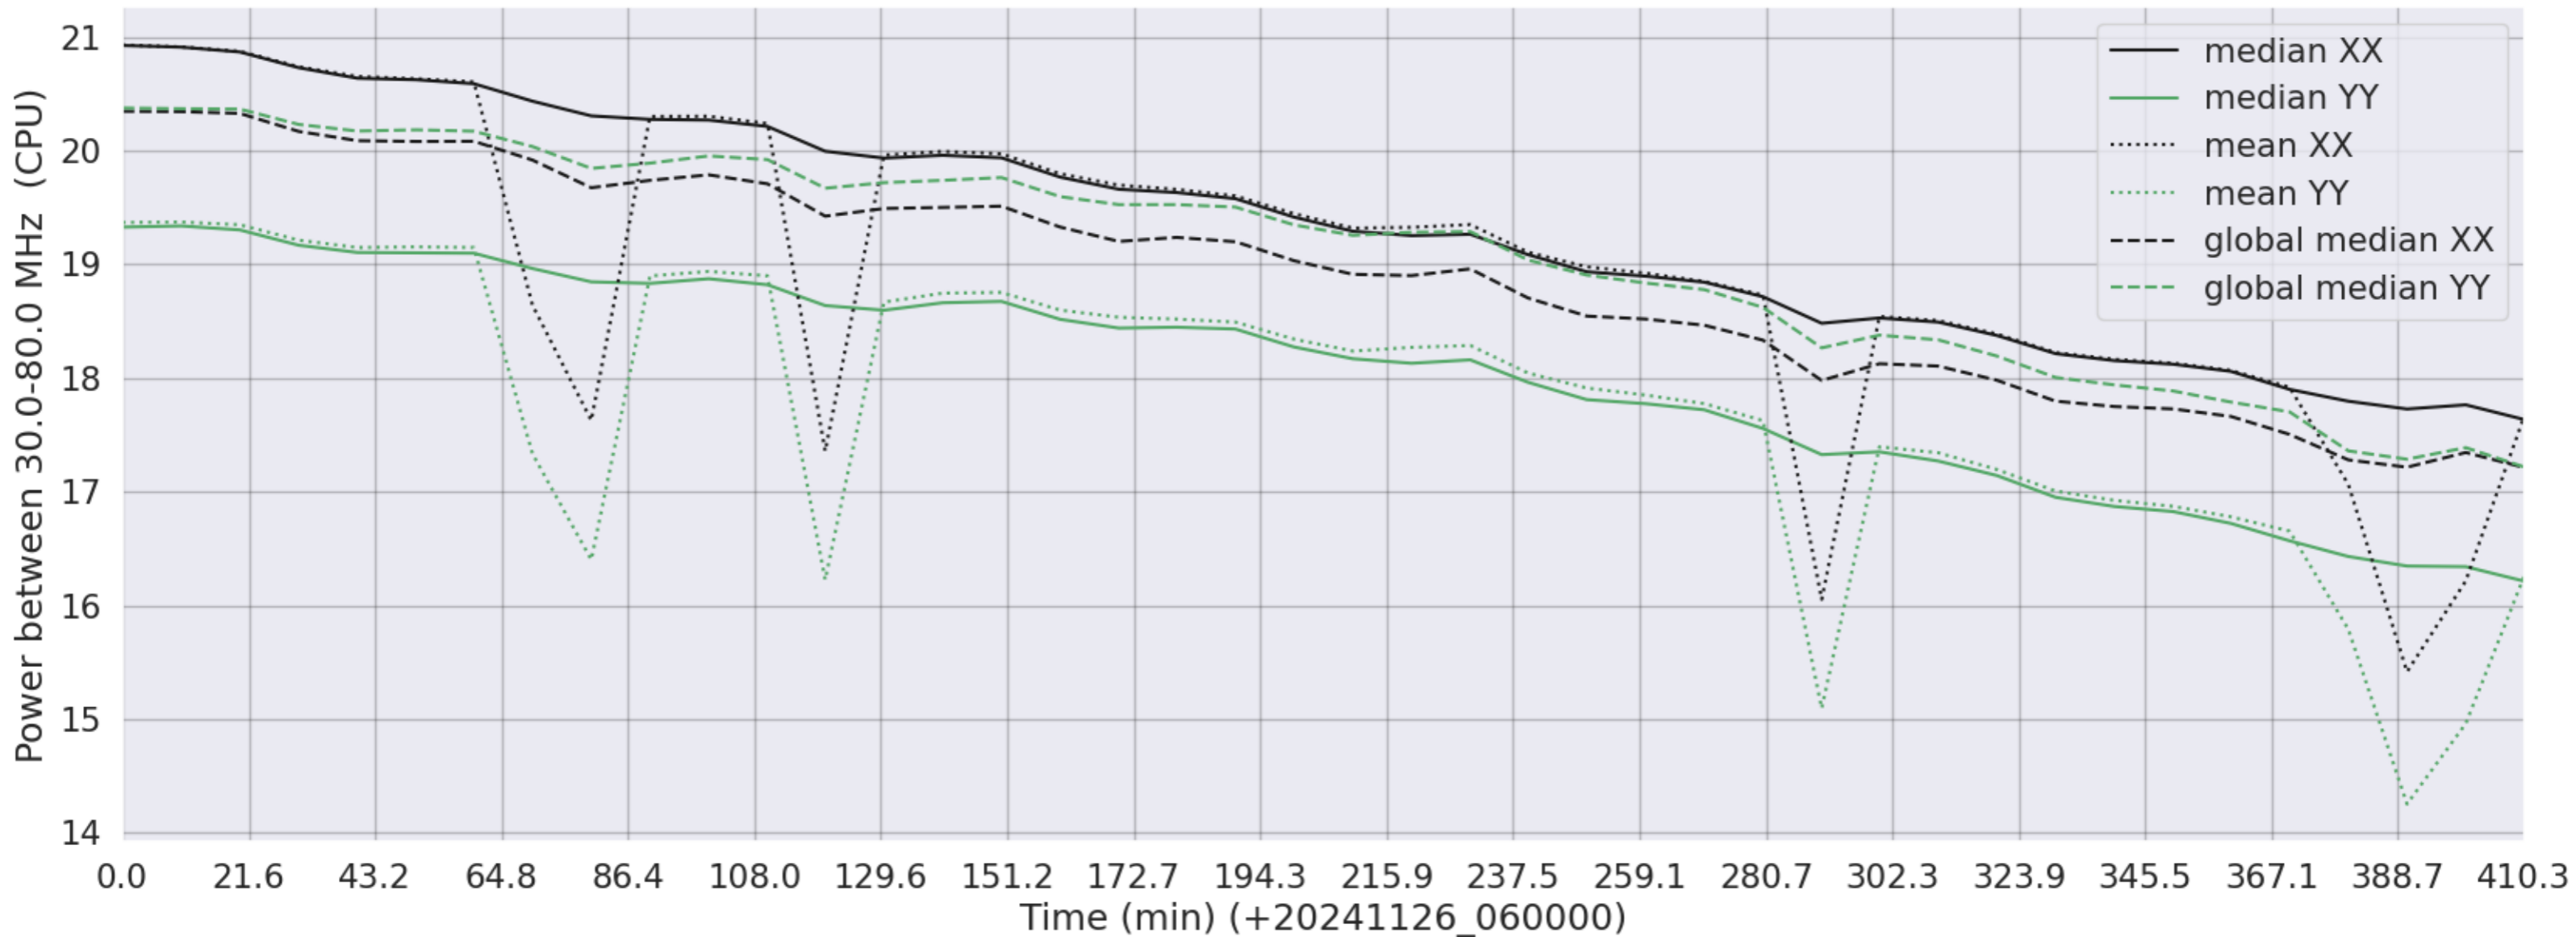

LWA050 - Correlator# 115 - XX FLAGS:Good - YY FLAGS:Good

LWA051 - Correlator# 114 - XX FLAGS:Good - YY FLAGS:Good