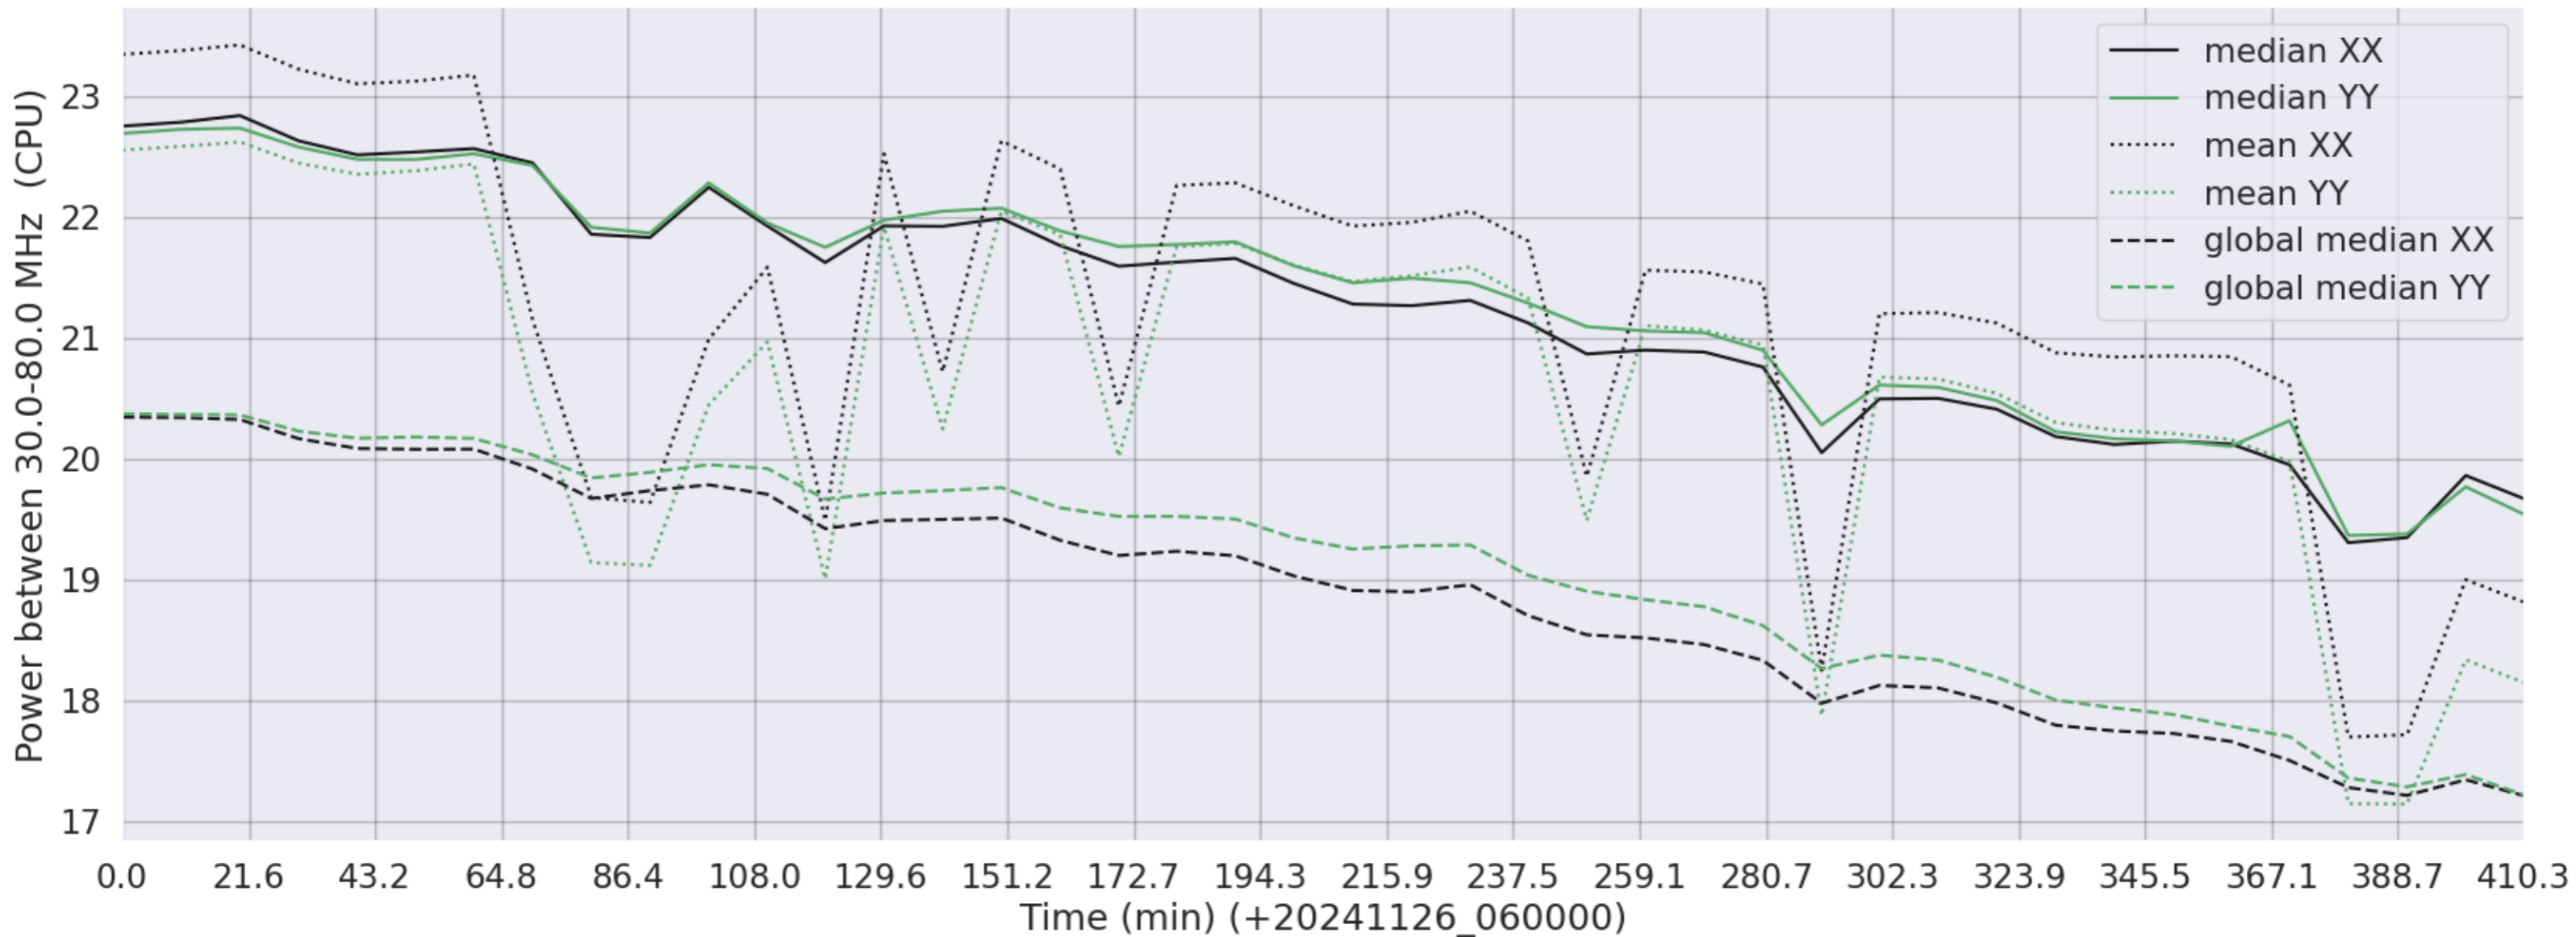

LWA198 - Correlator# 271 - XX FLAGS:Good - YY FLAGS:Good

LWA193 - Correlator# 270 - XX FLAGS:Good - YY FLAGS:Good