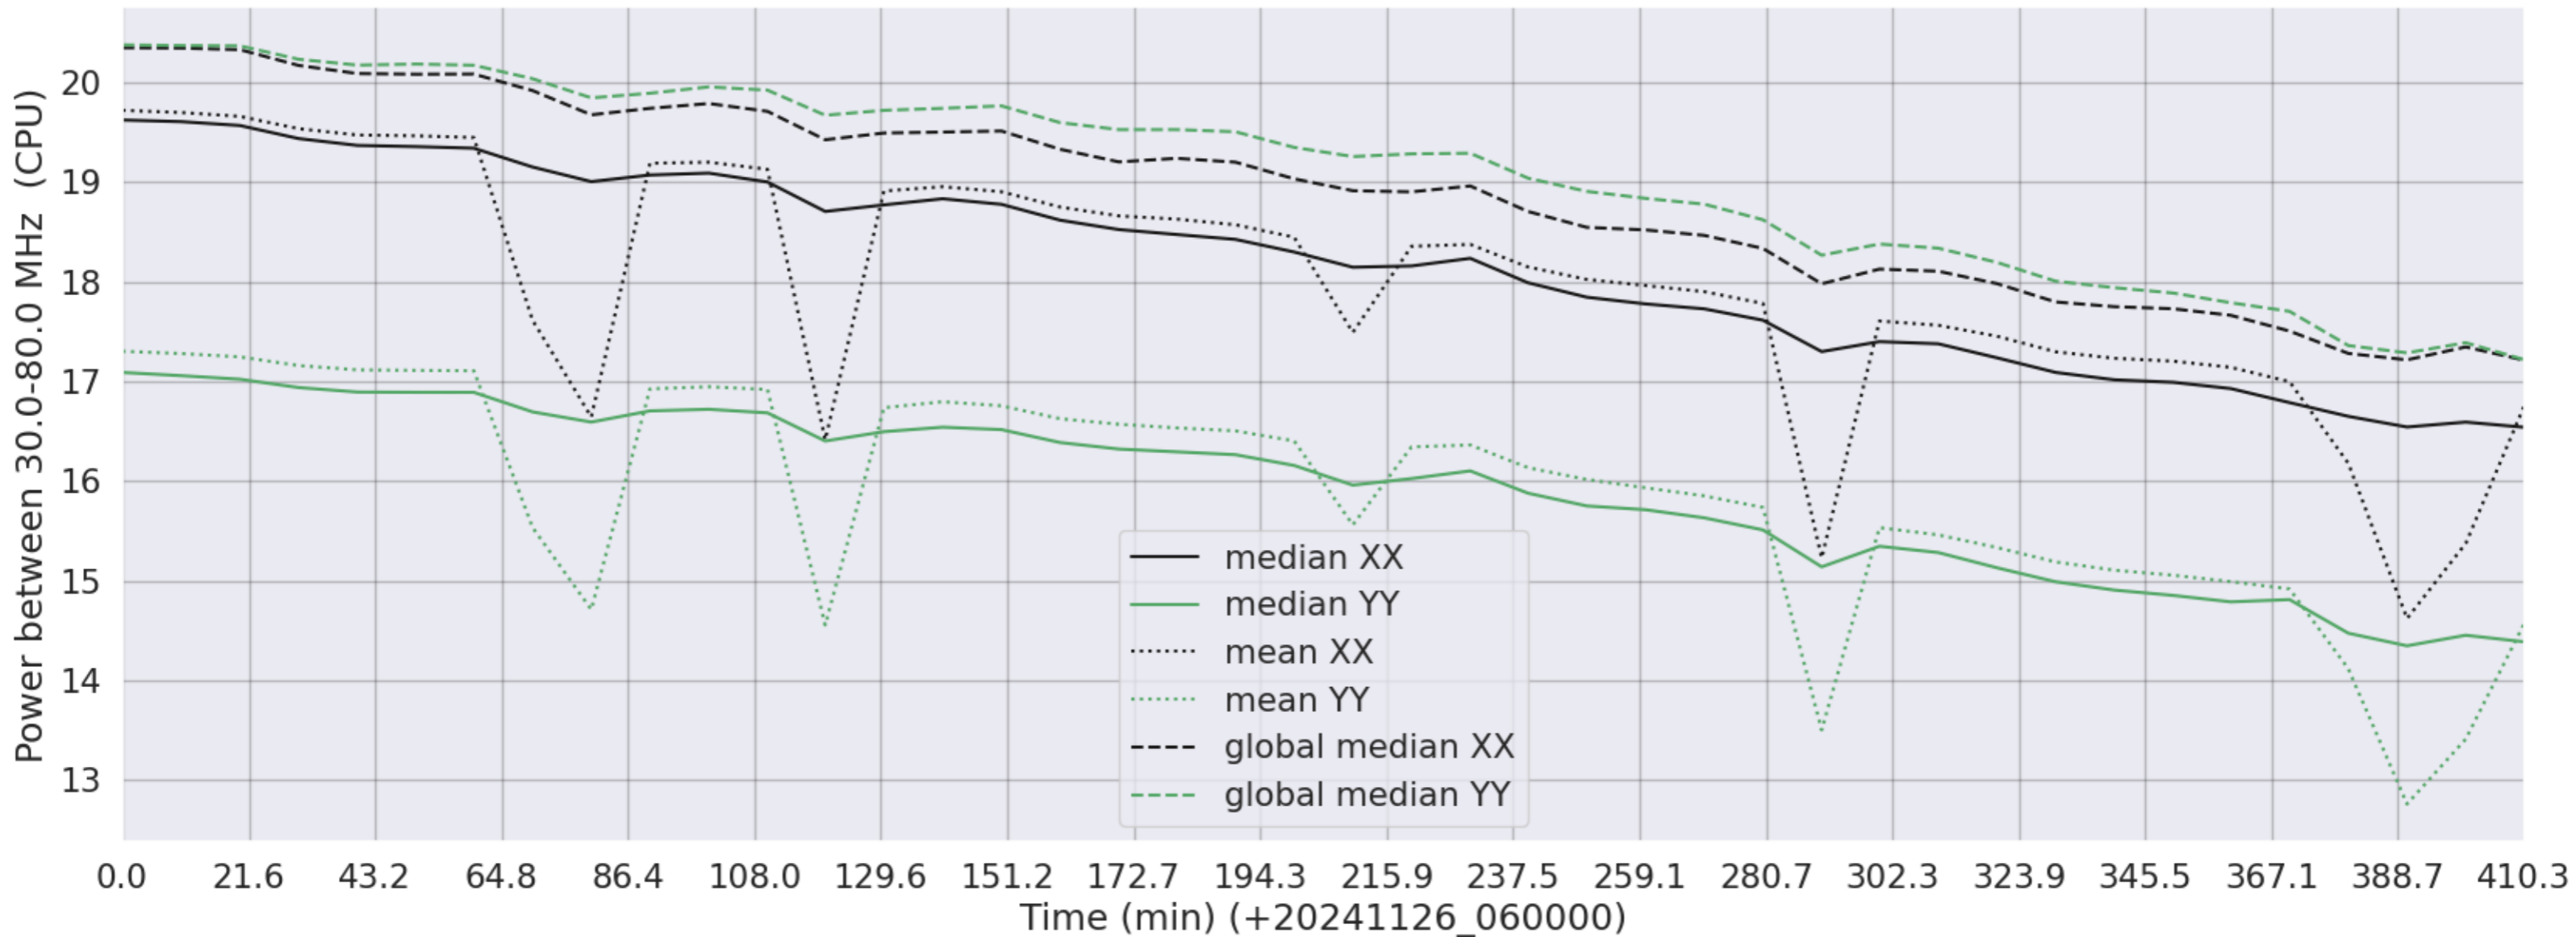

LWA084 - Correlator# 120 - XX FLAGS:Good - YY FLAGS:Good

LWA055 - Correlator# 121 - XX FLAGS:Good - YY FLAGS:Good

LWA324 - Correlator# 122 - XX FLAGS:Good - YY FLAGS:Good

LWA262 - Correlator# 123 - XX FLAGS:Good - YY FLAGS:Good