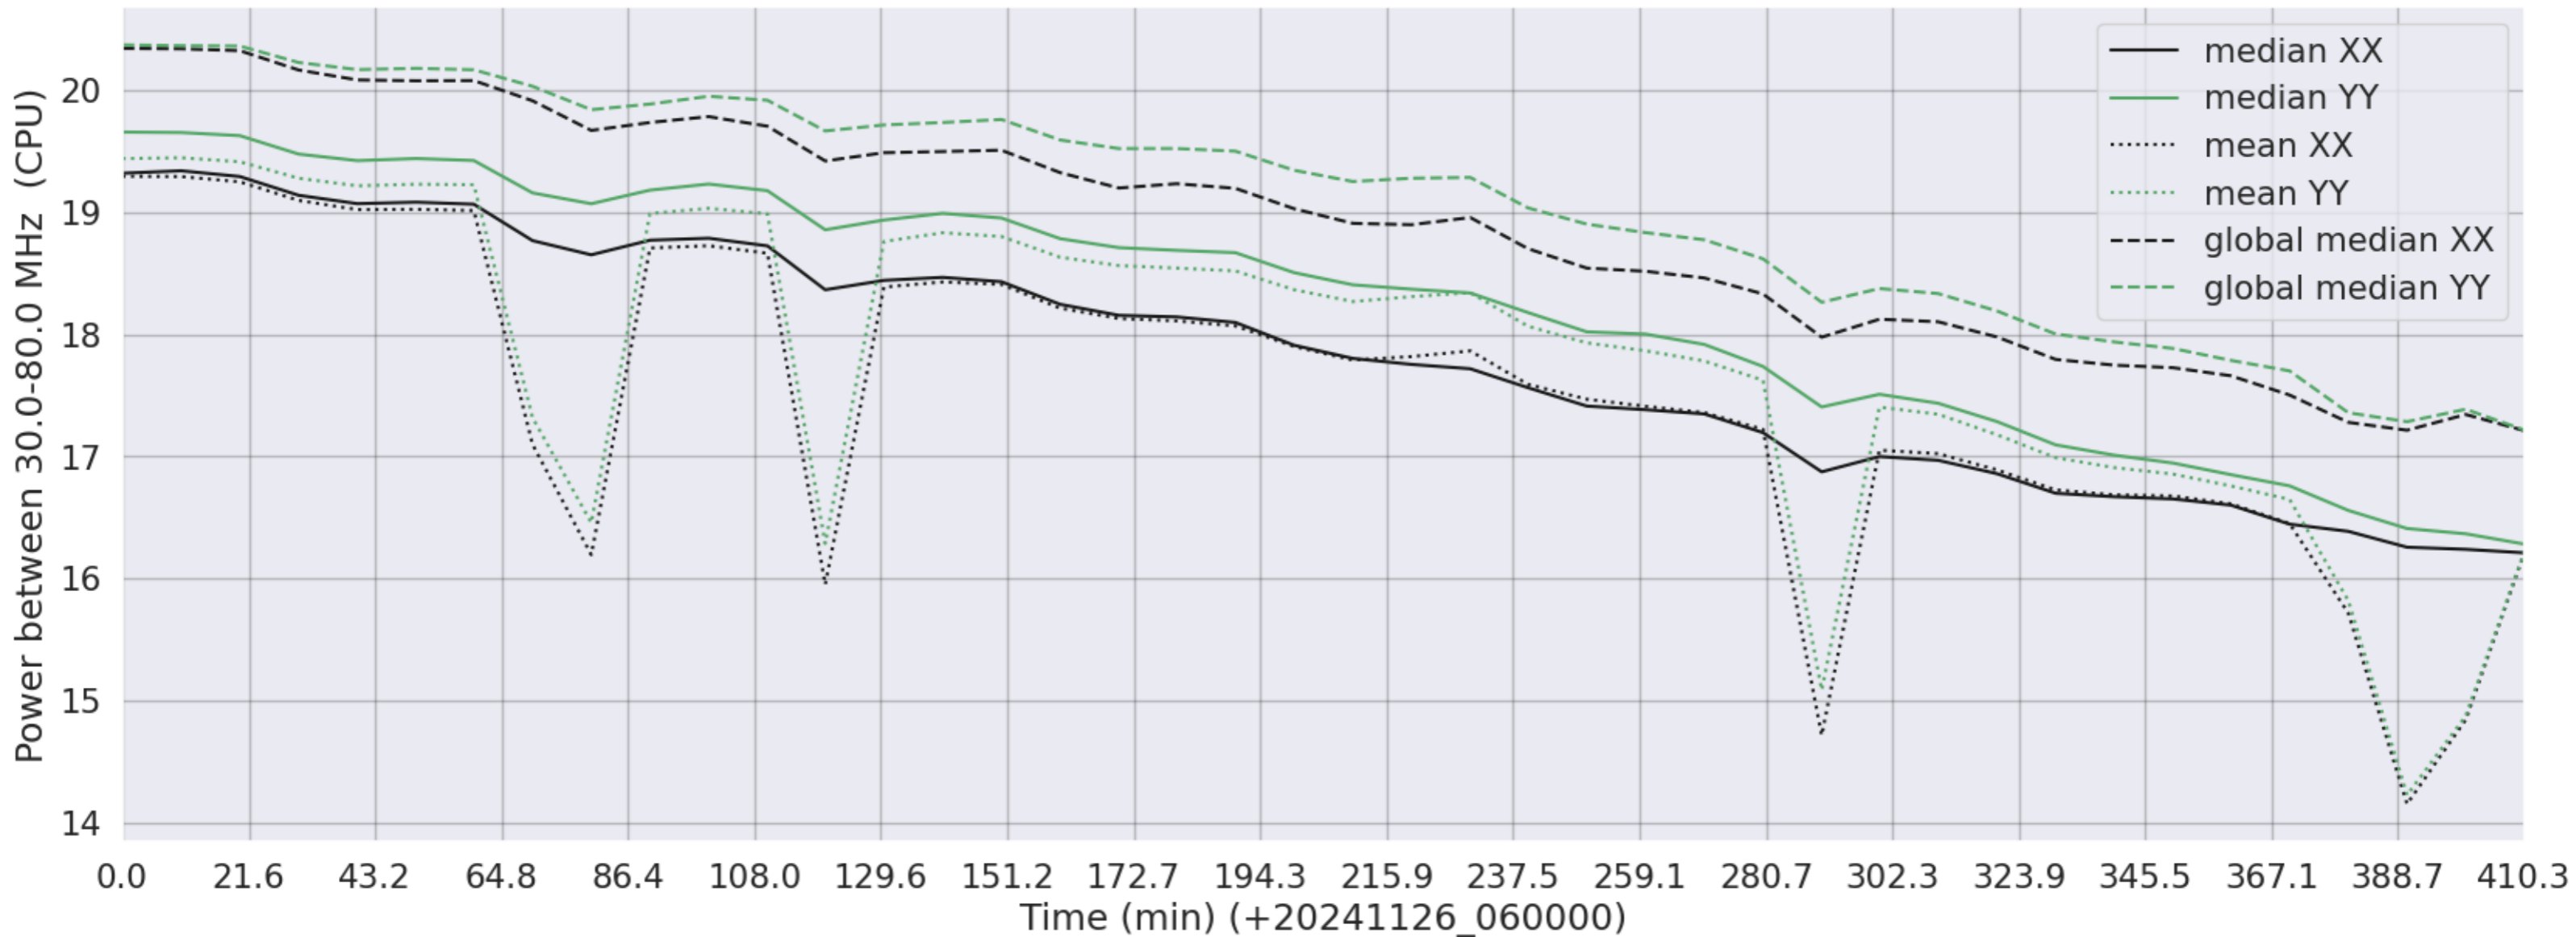

LWA021 - Correlator# 105 - XX FLAGS:Good - YY FLAGS:BadSpecShape

LWA022 - Correlator# 104 - XX FLAGS:Good - YY FLAGS:Good