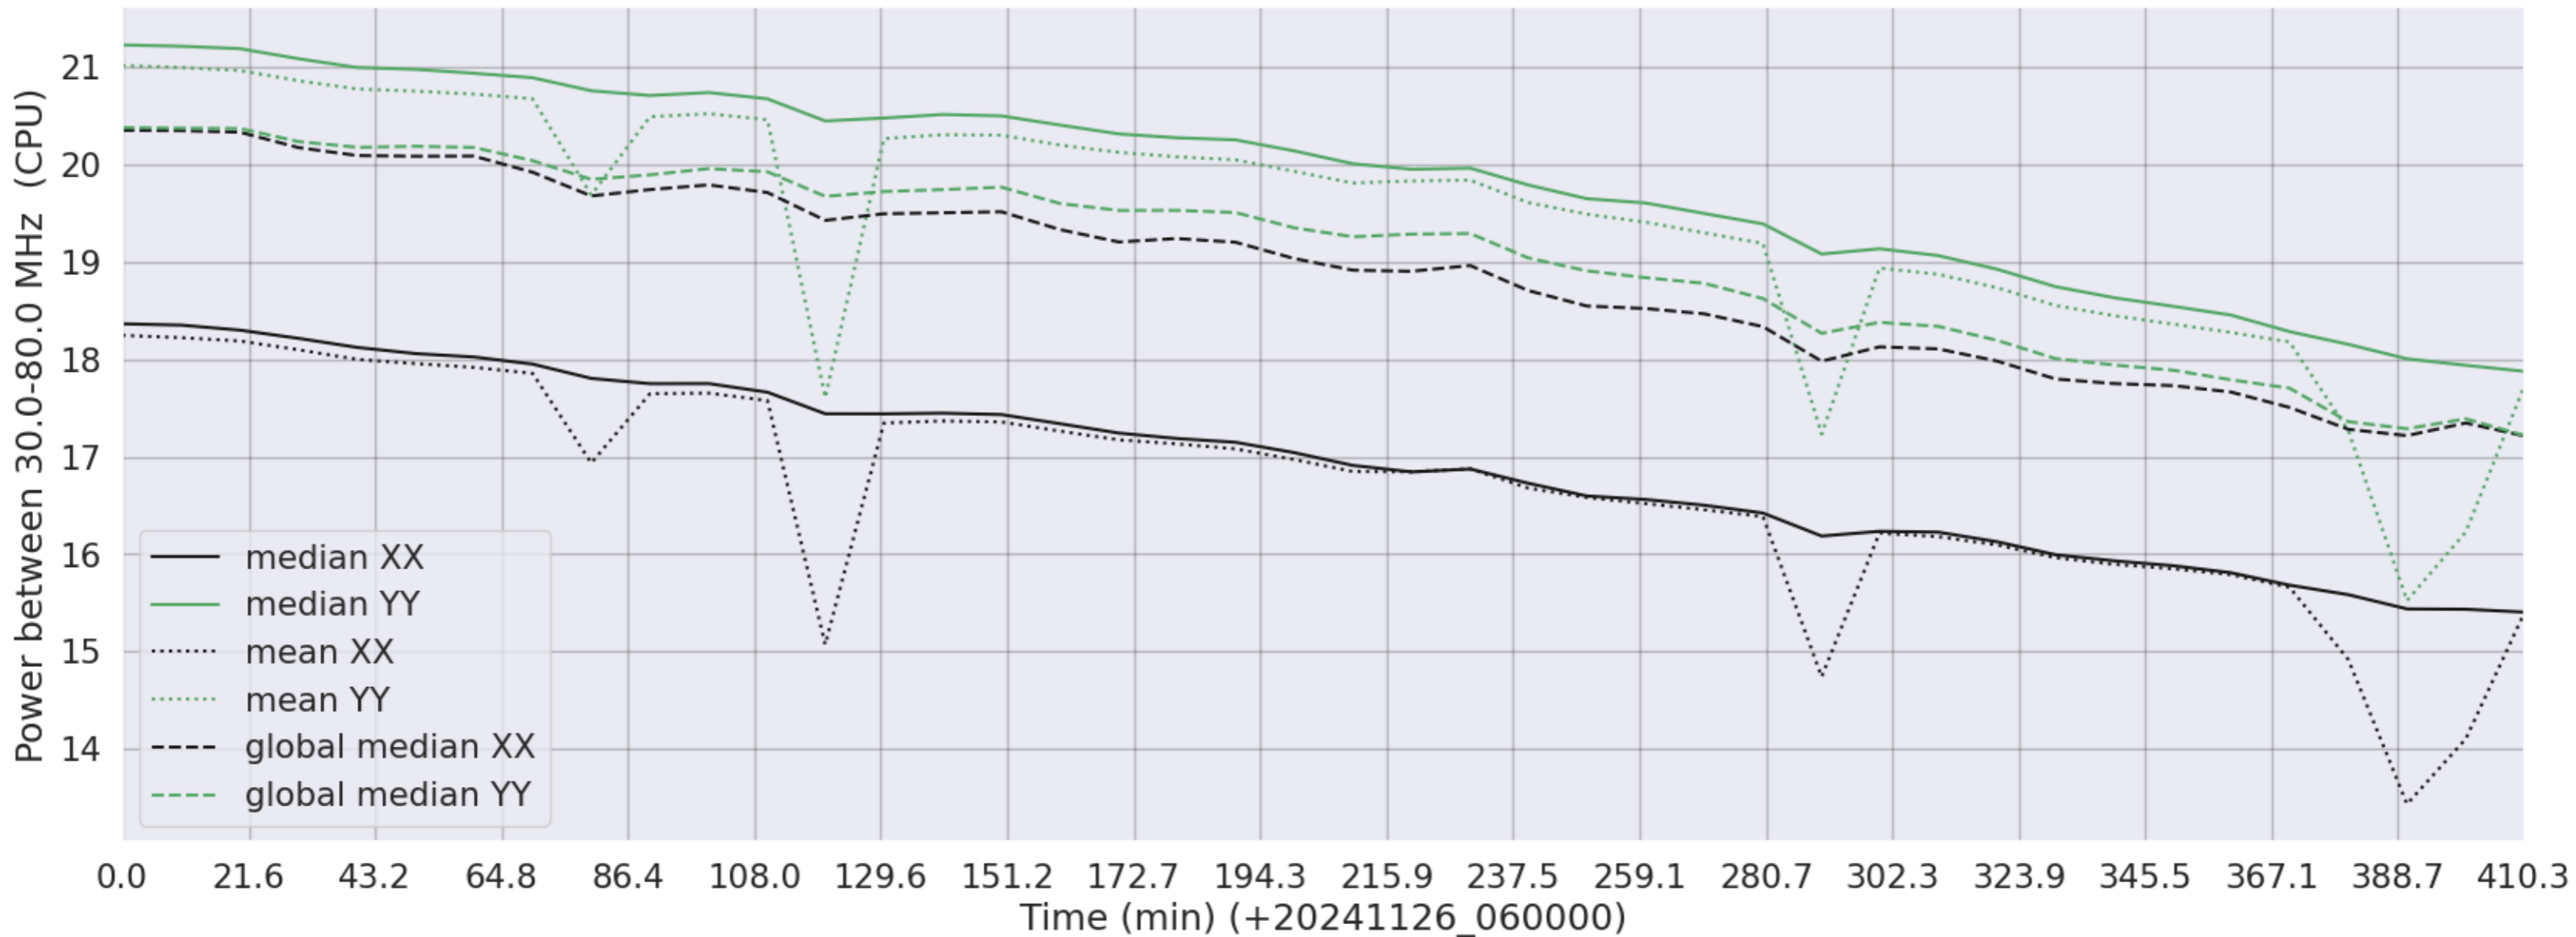

LWA285 - Correlator# 013 - XX FLAGS:Good - YY FLAGS:Good

LWA307 - Correlator# 012 - XX FLAGS:Good - YY FLAGS:Good