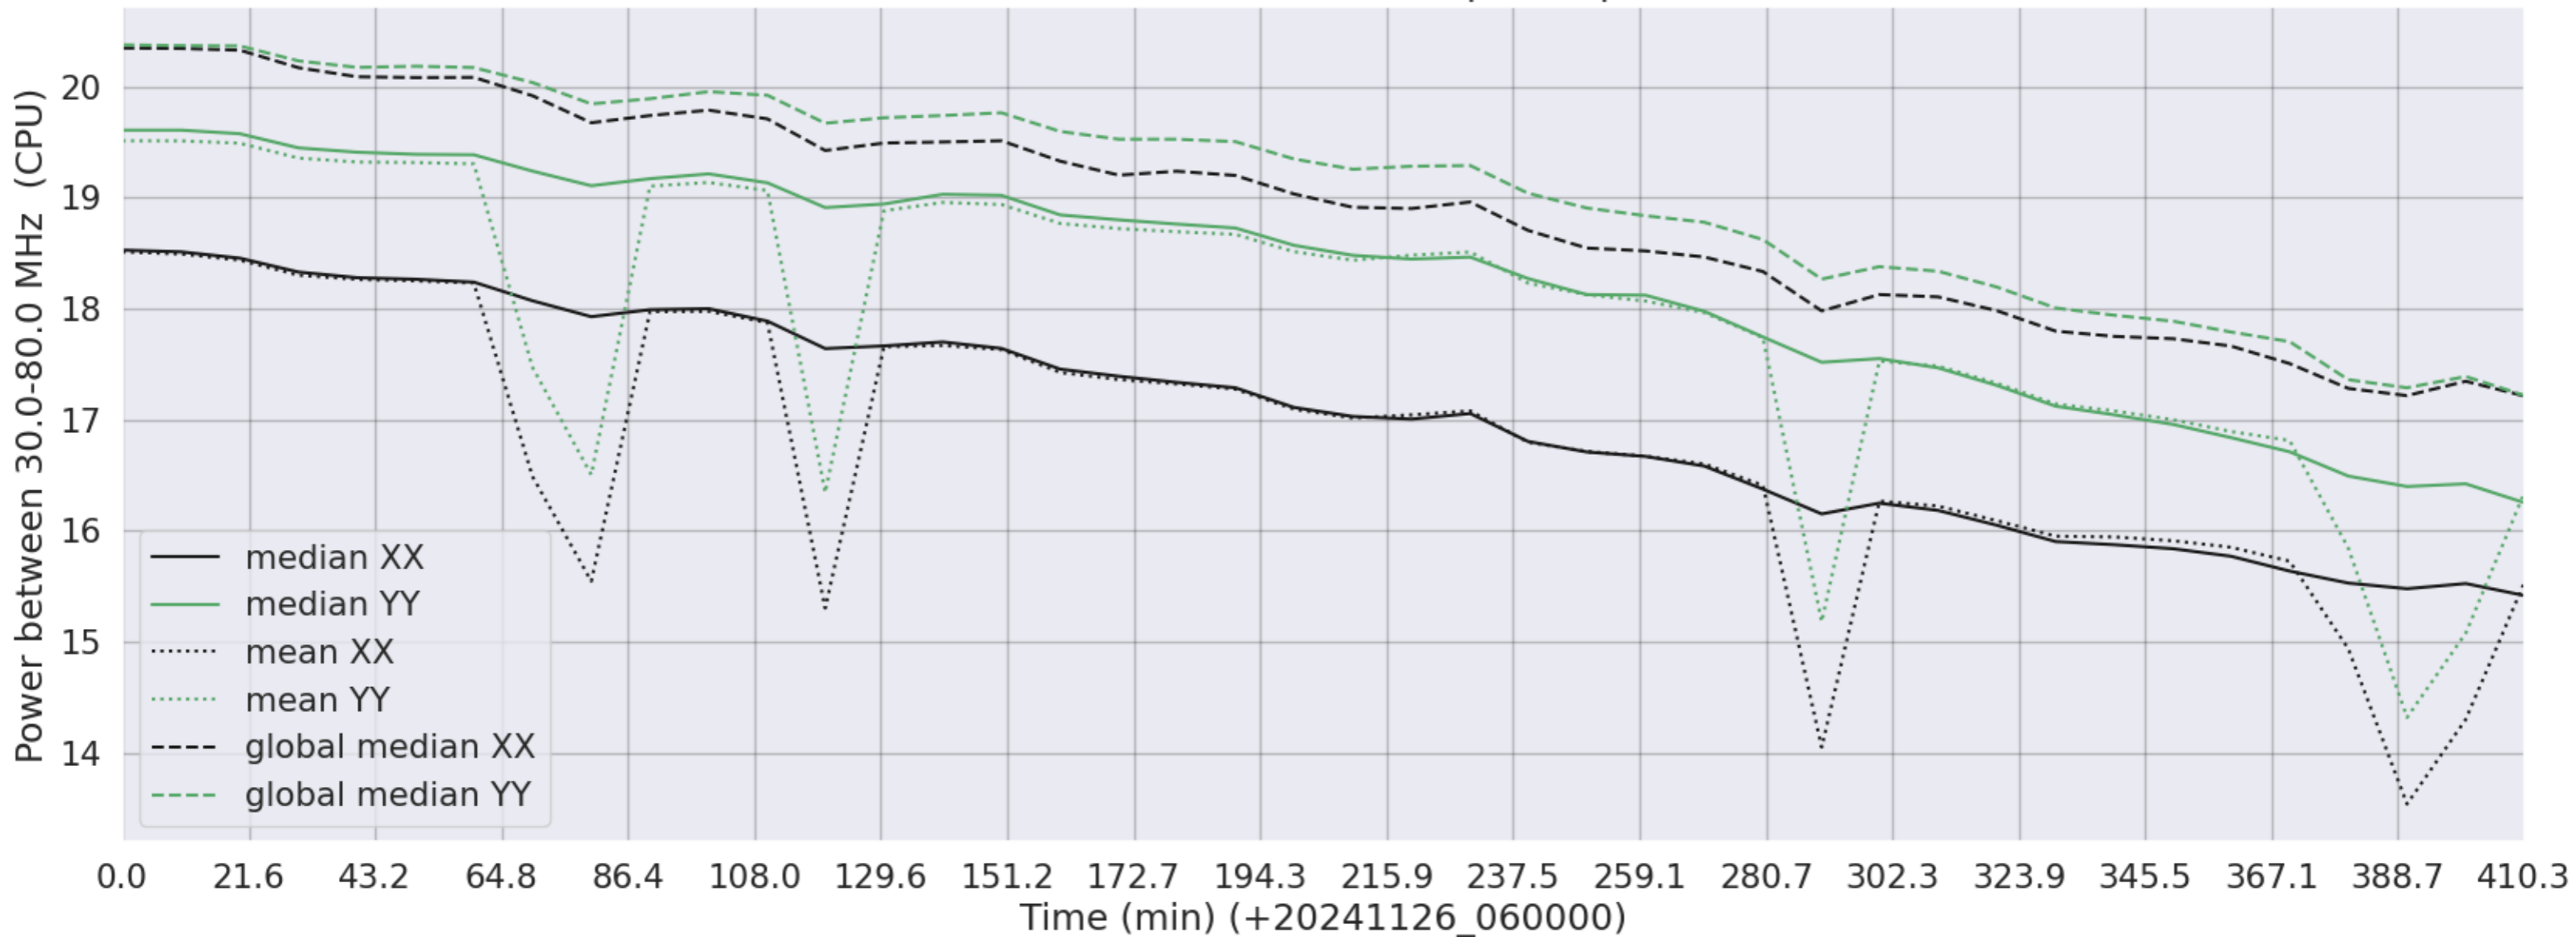

LWA074 - Correlator# 086 - XX FLAGS:Good - YY FLAGS:Good

LWA047 - Correlator# 085 - XX FLAGS:BadSpecShape - YY FLAGS:Good