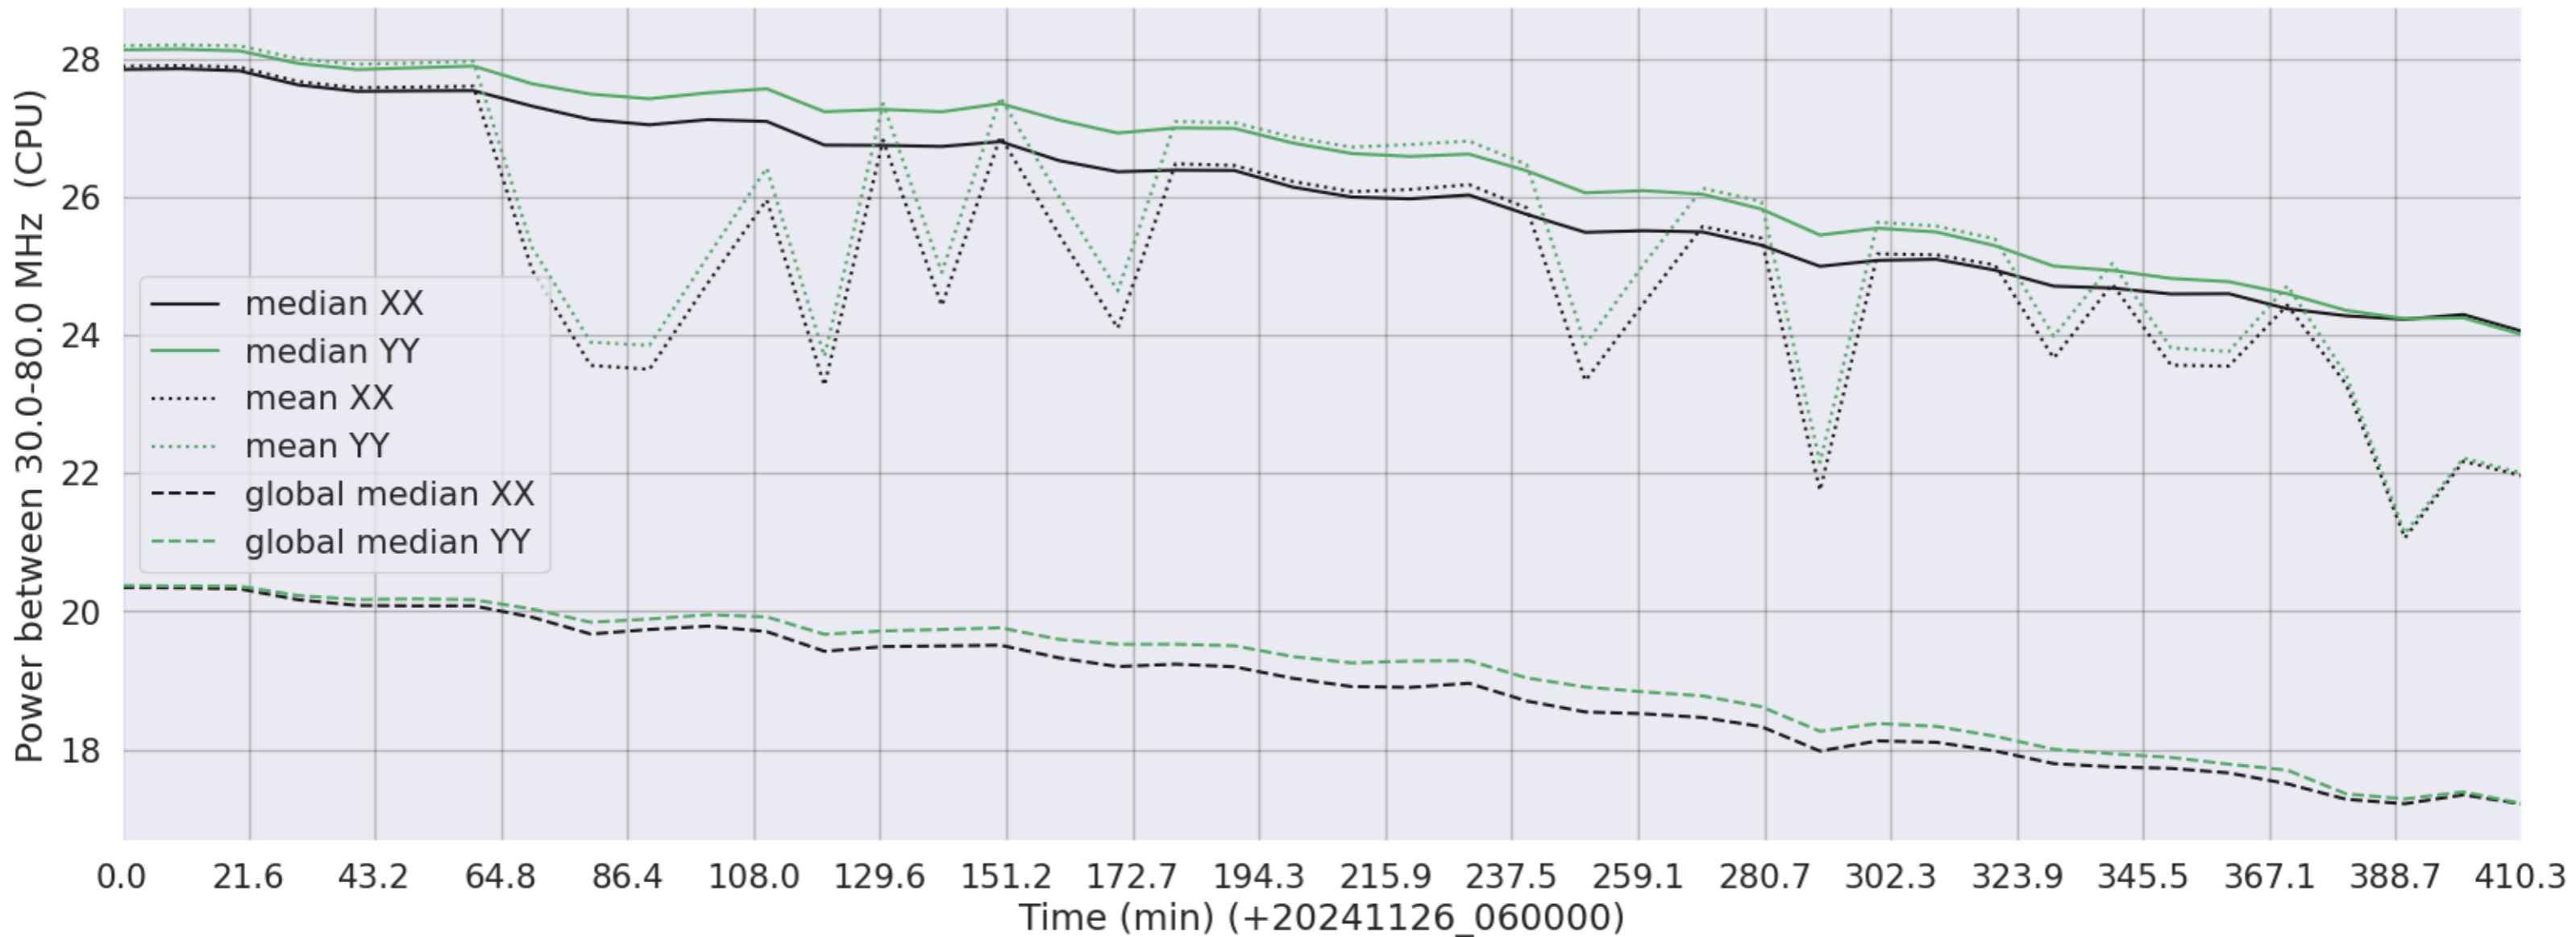

LWA355 - Correlator# 222 - XX FLAGS:Good - YY FLAGS:Good

LWA178 - Correlator# 221 - XX FLAGS:Good - YY FLAGS:Good