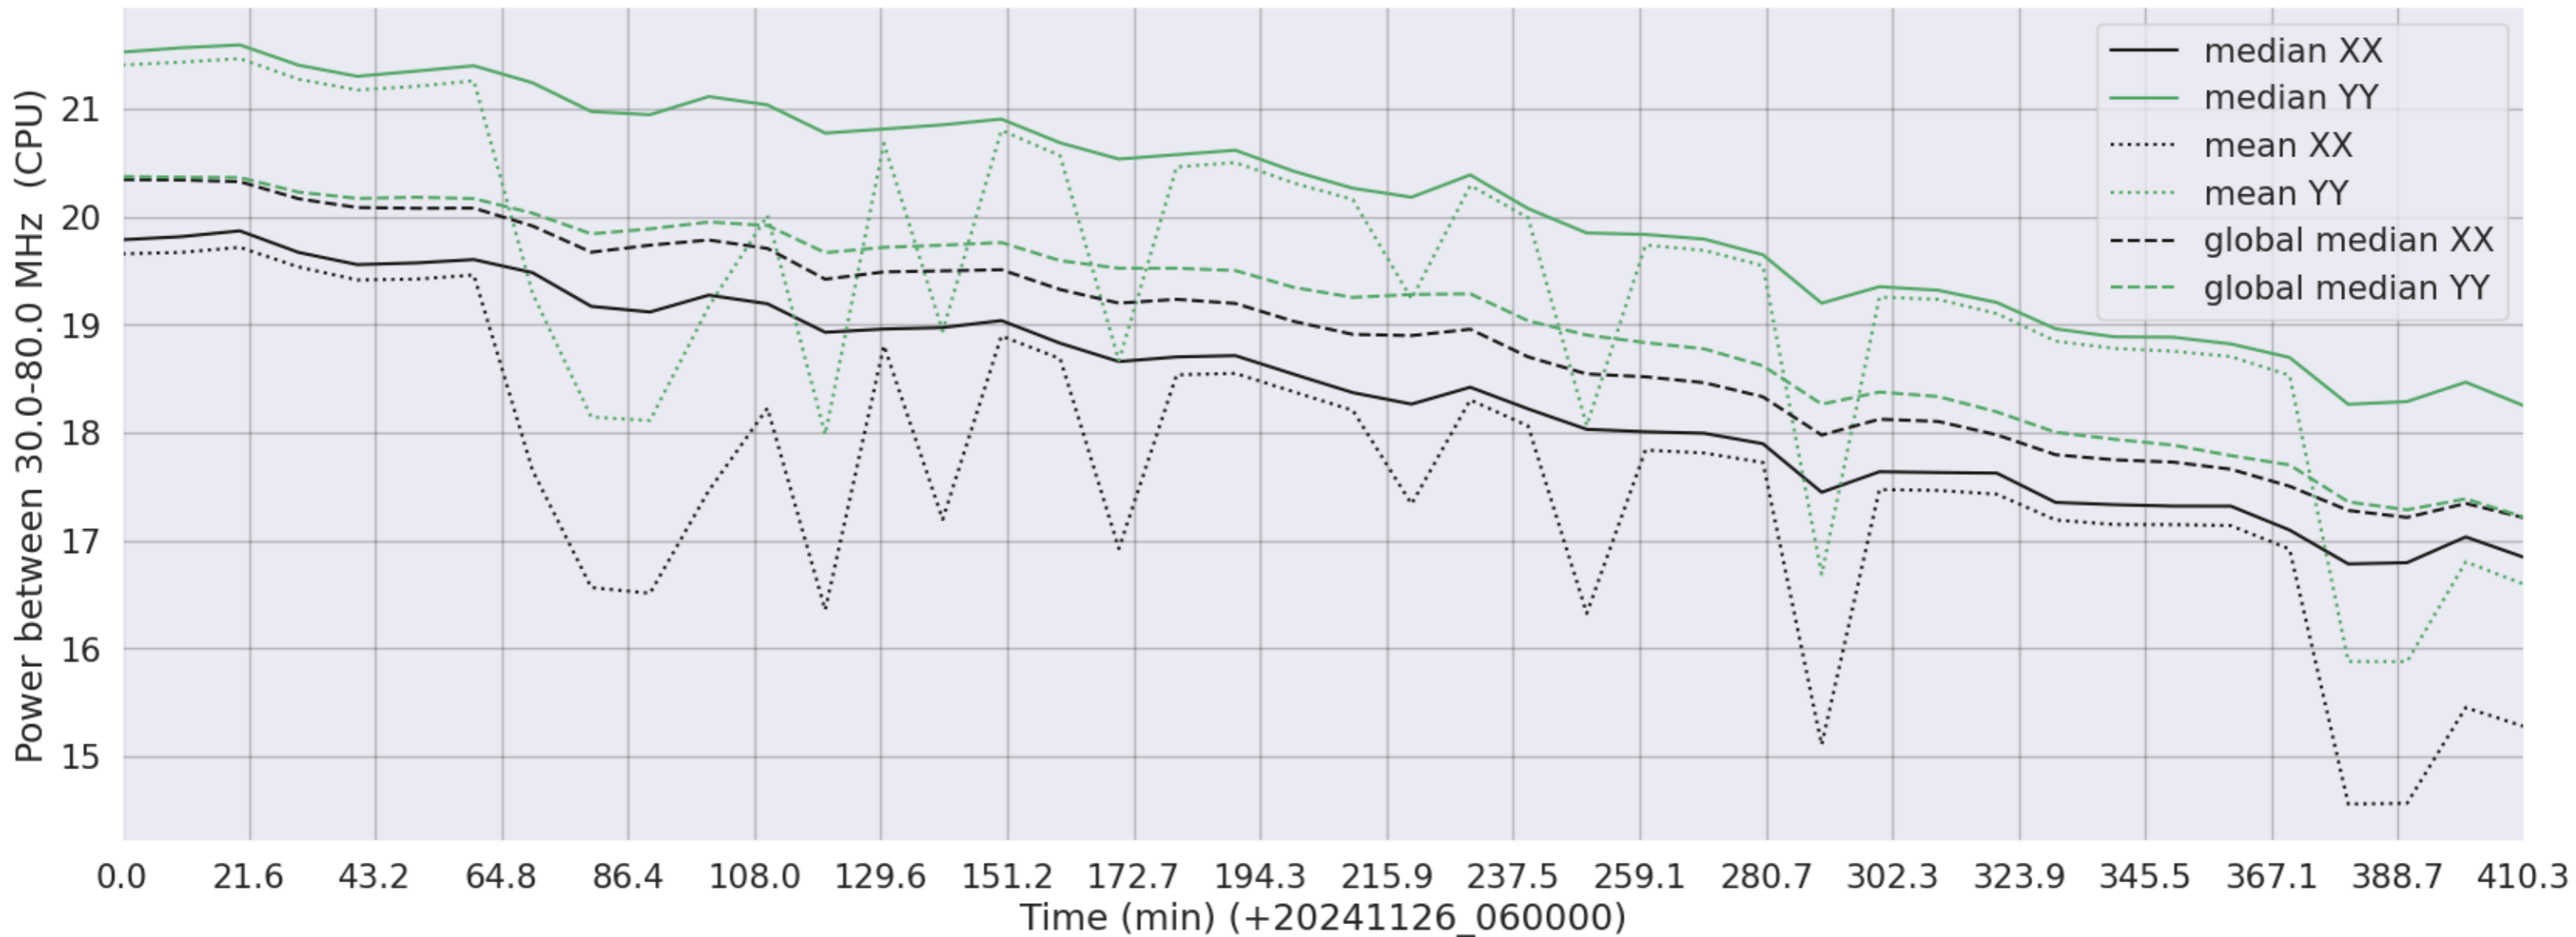

LWA140 - Correlator# 260 - XX FLAGS:Good - YY FLAGS:Good

LWA138 - Correlator# 261 - XX FLAGS:Good - YY FLAGS:Good

LWA161 - Correlator# 262 - XX FLAGS:Good - YY FLAGS:Good

LWA141 - Correlator# 263 - XX FLAGS:Good - YY FLAGS:Good