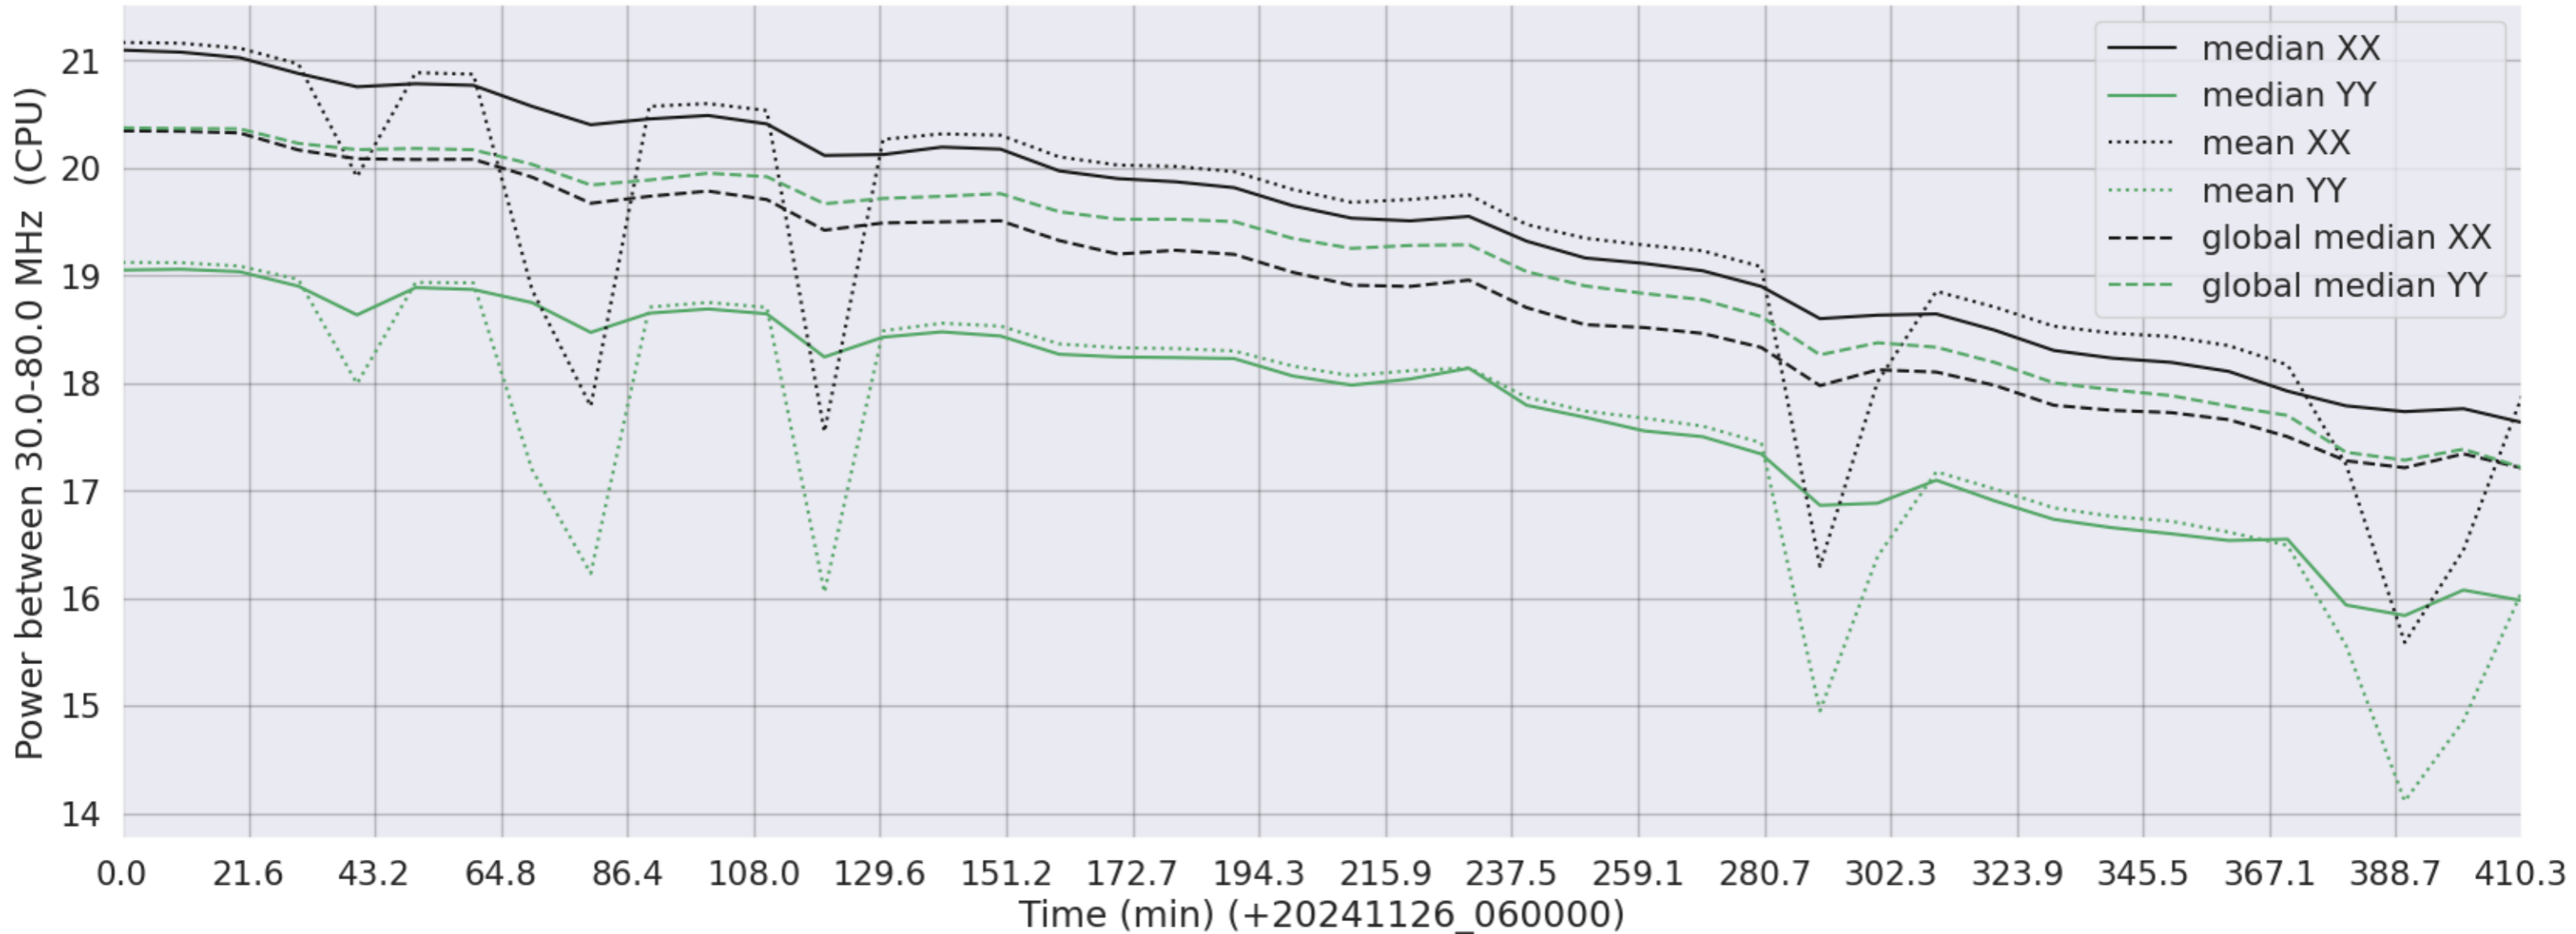

LWA024 - Correlator# 106 - XX FLAGS:Good - YY FLAGS:Good

LWA021 - Correlator# 105 - XX FLAGS:Good - YY FLAGS:BadSpecShape