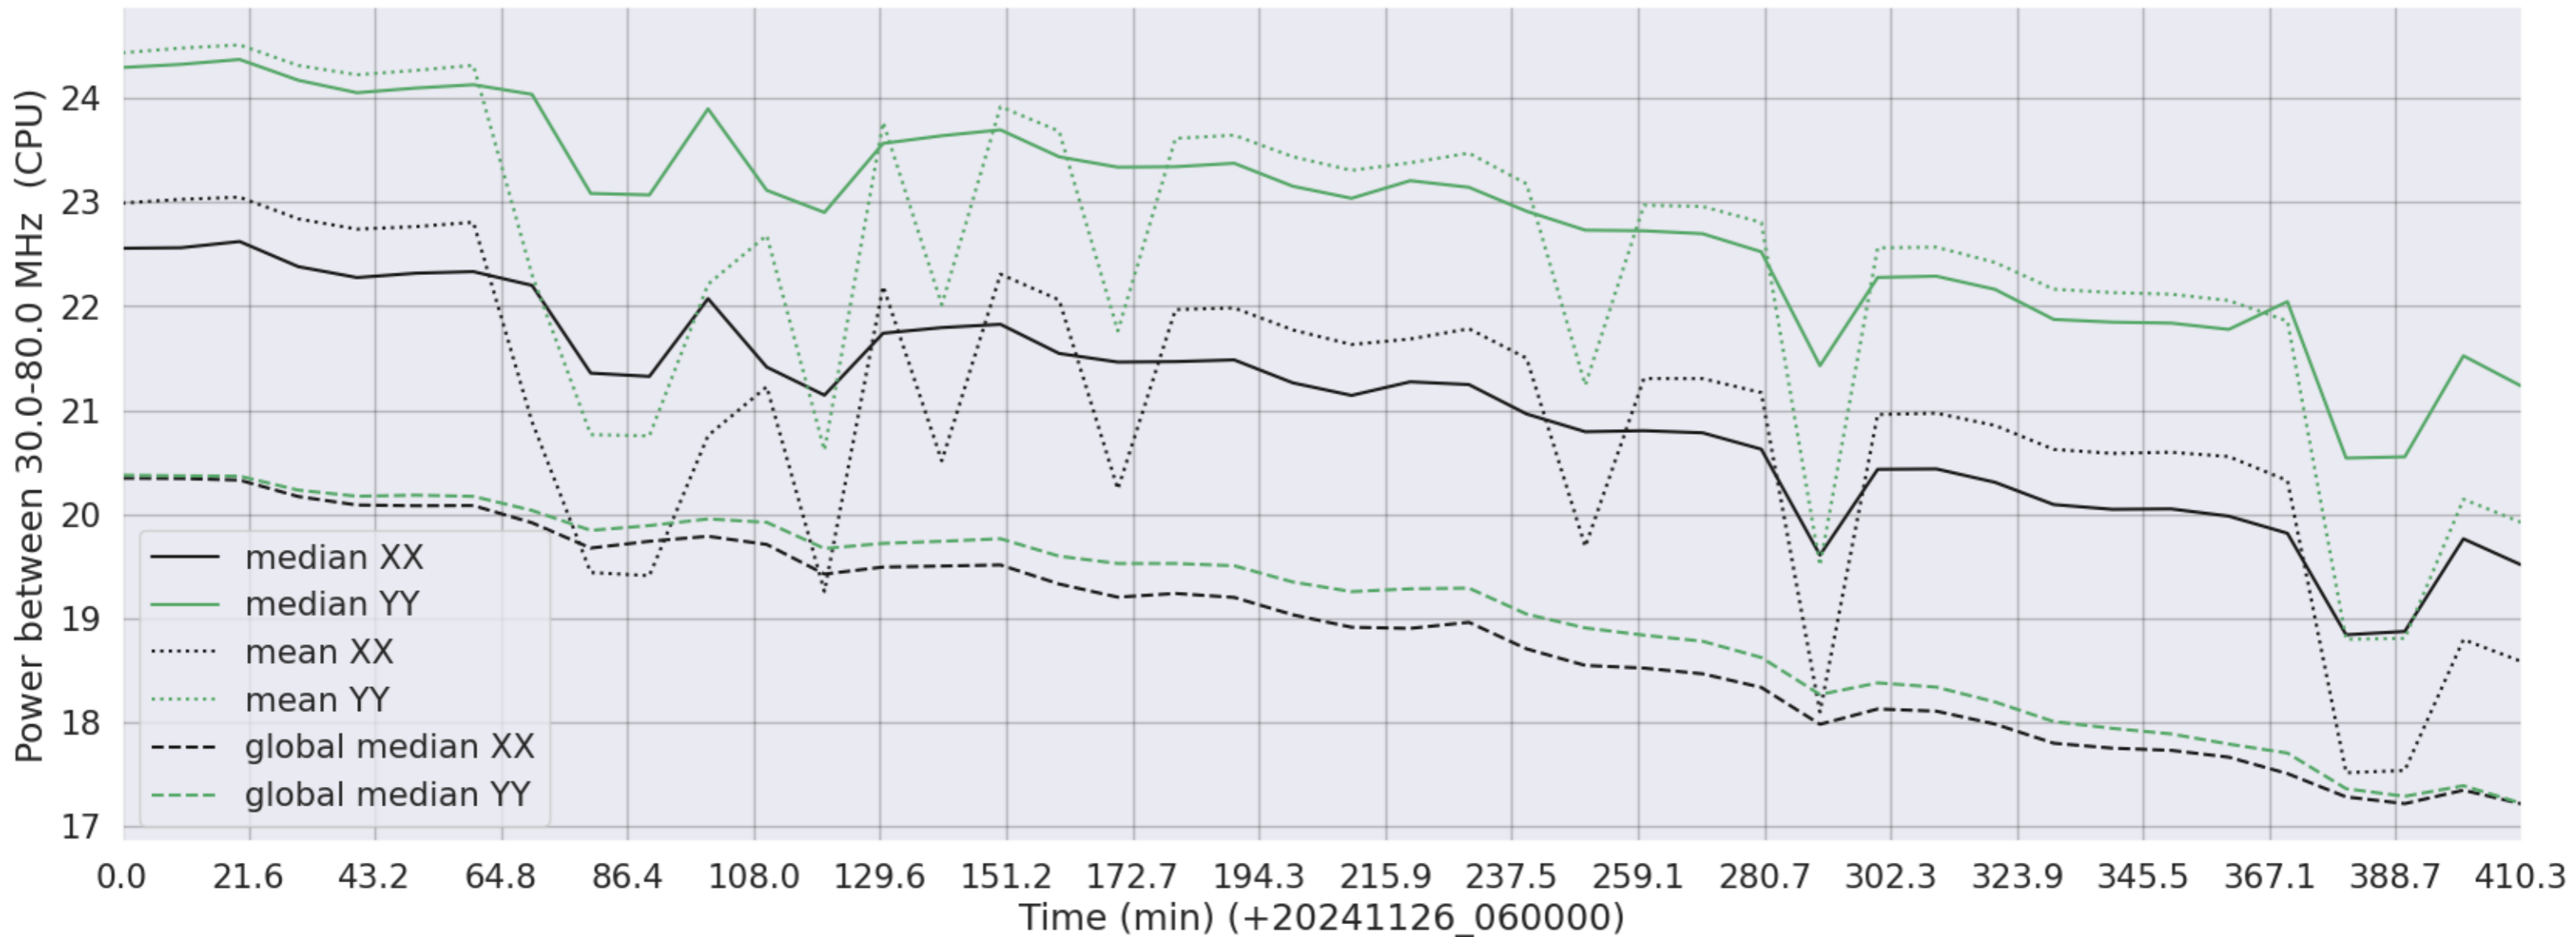

LWA141 - Correlator# 263 - XX FLAGS:Good - YY FLAGS:Good

LWA161 - Correlator# 262 - XX FLAGS:Good - YY FLAGS:Good