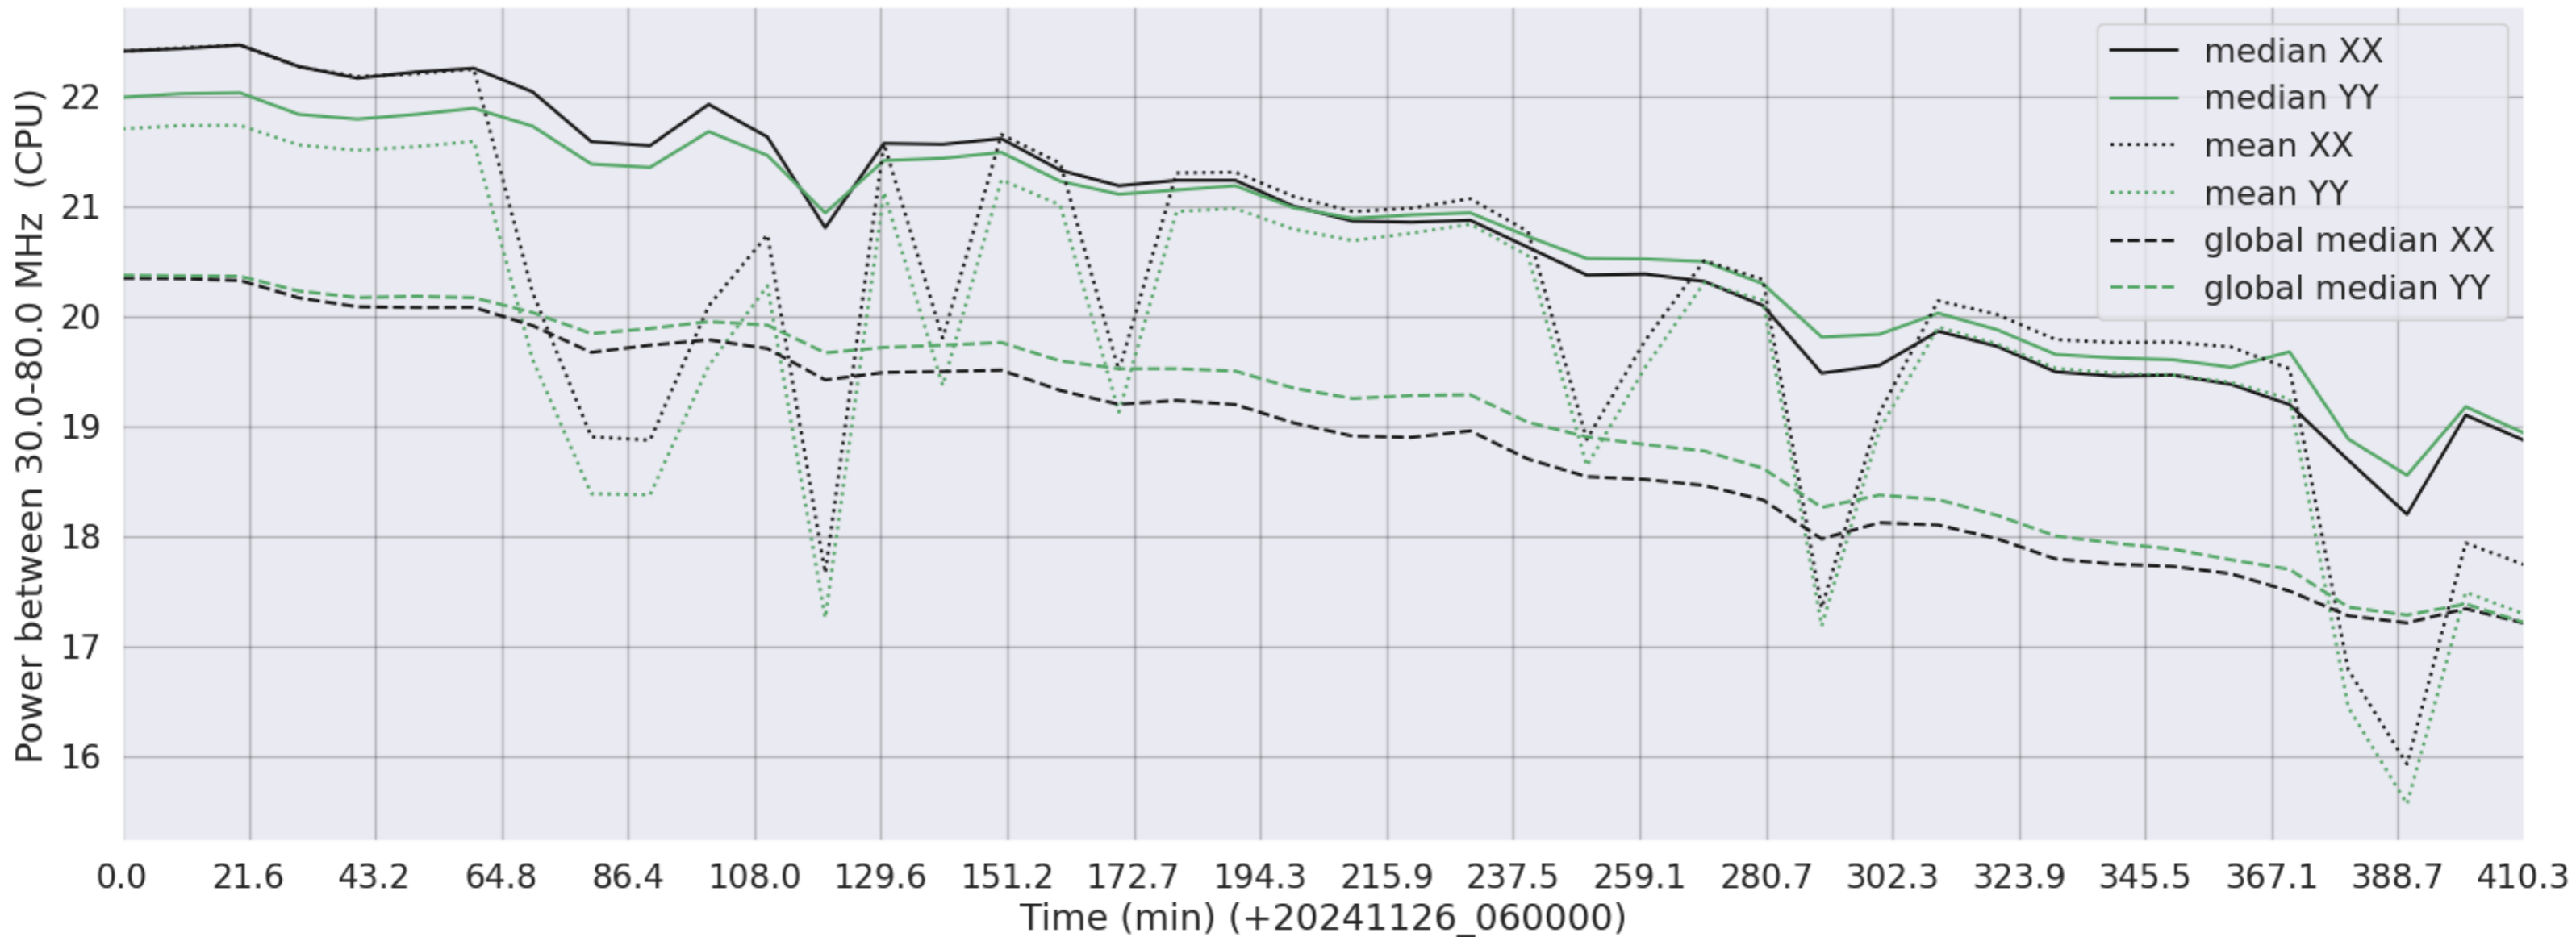

LWA165 - Correlator# 266 - XX FLAGS:Good - YY FLAGS:Good

LWA162 - Correlator# 265 - XX FLAGS:Good - YY FLAGS:Good