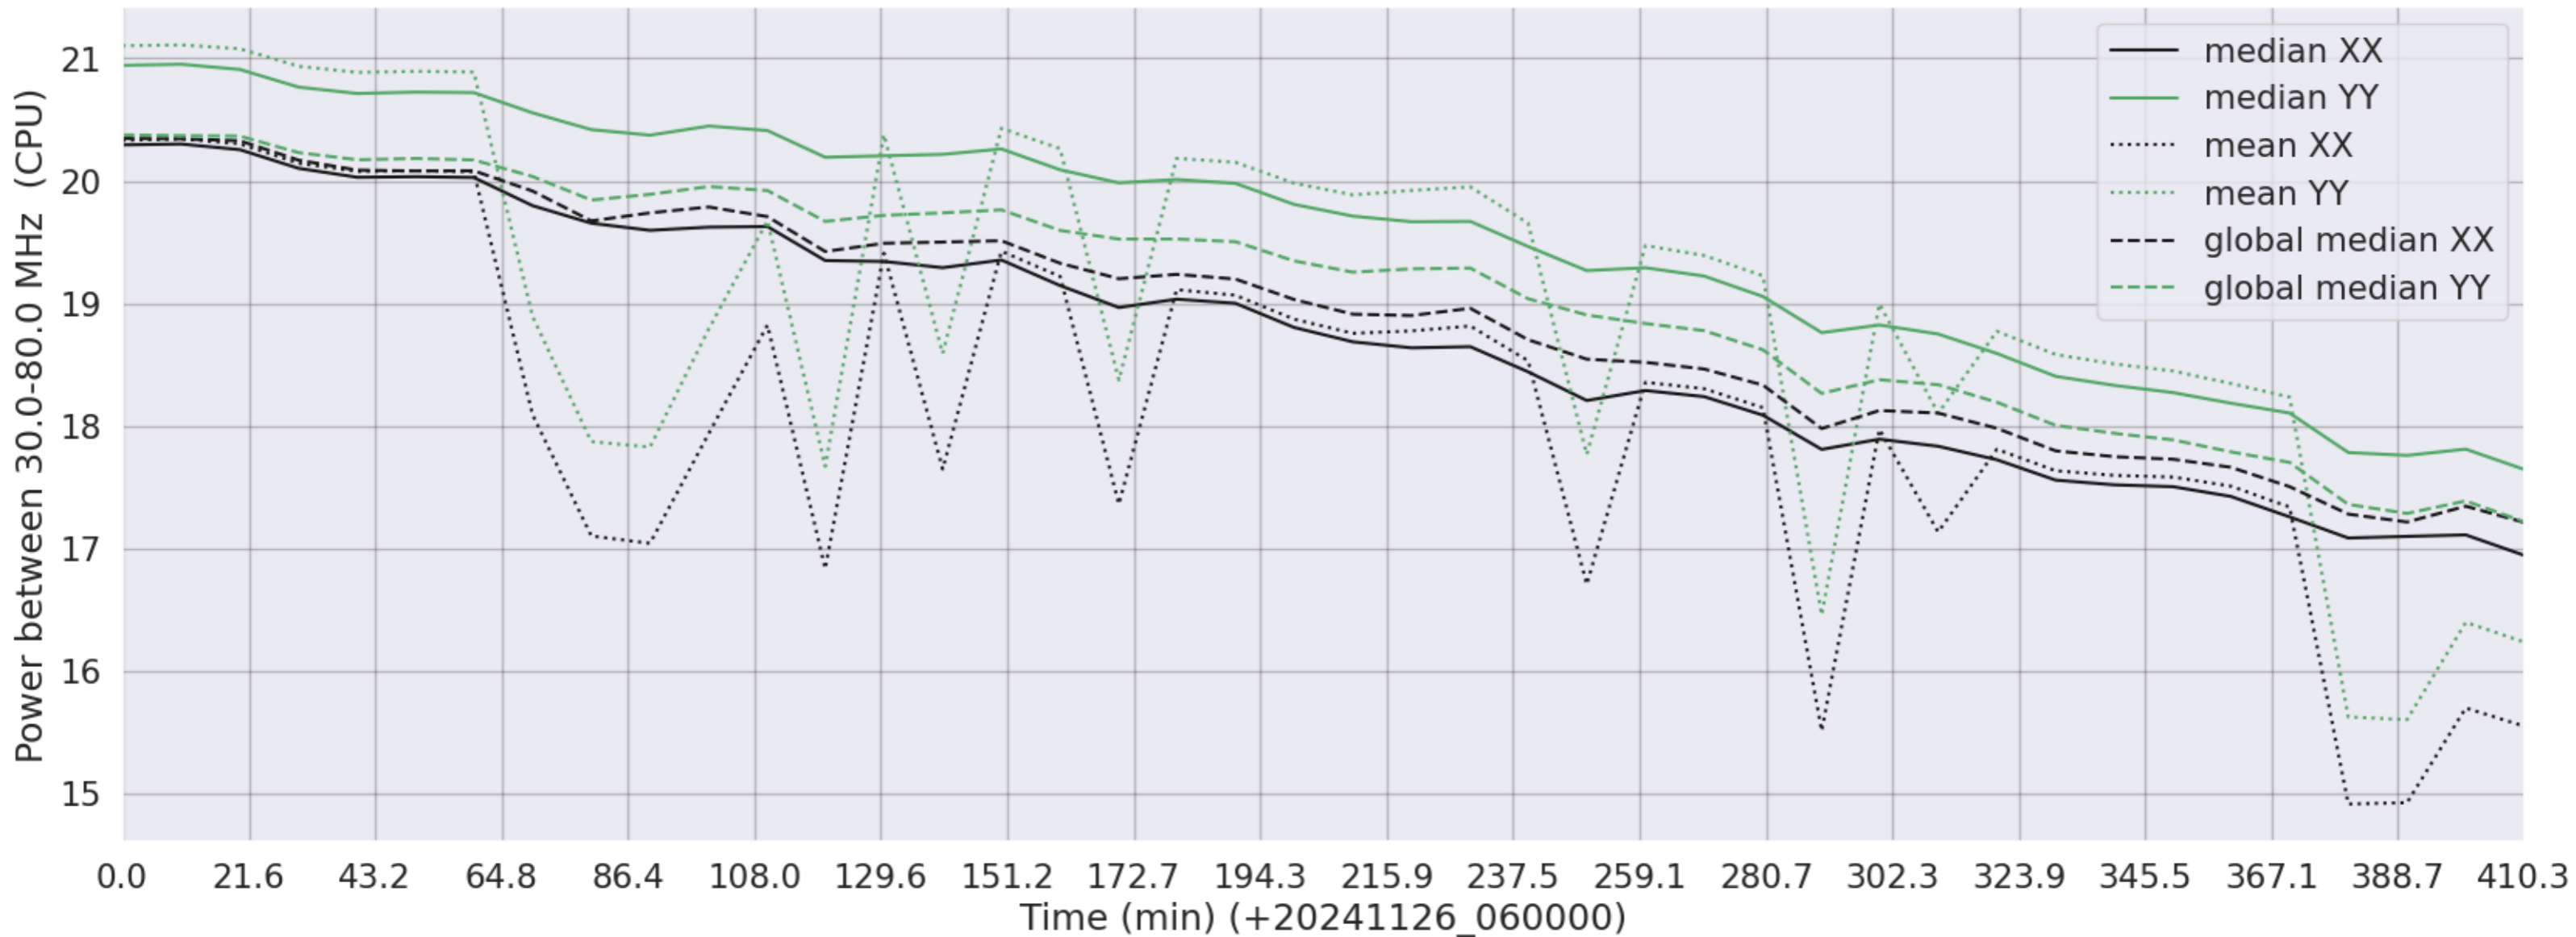

LWA212 - Correlator# 326 - XX FLAGS:Good - YY FLAGS:Good

LWA176 - Correlator# 325 - XX FLAGS:Good - YY FLAGS:Good