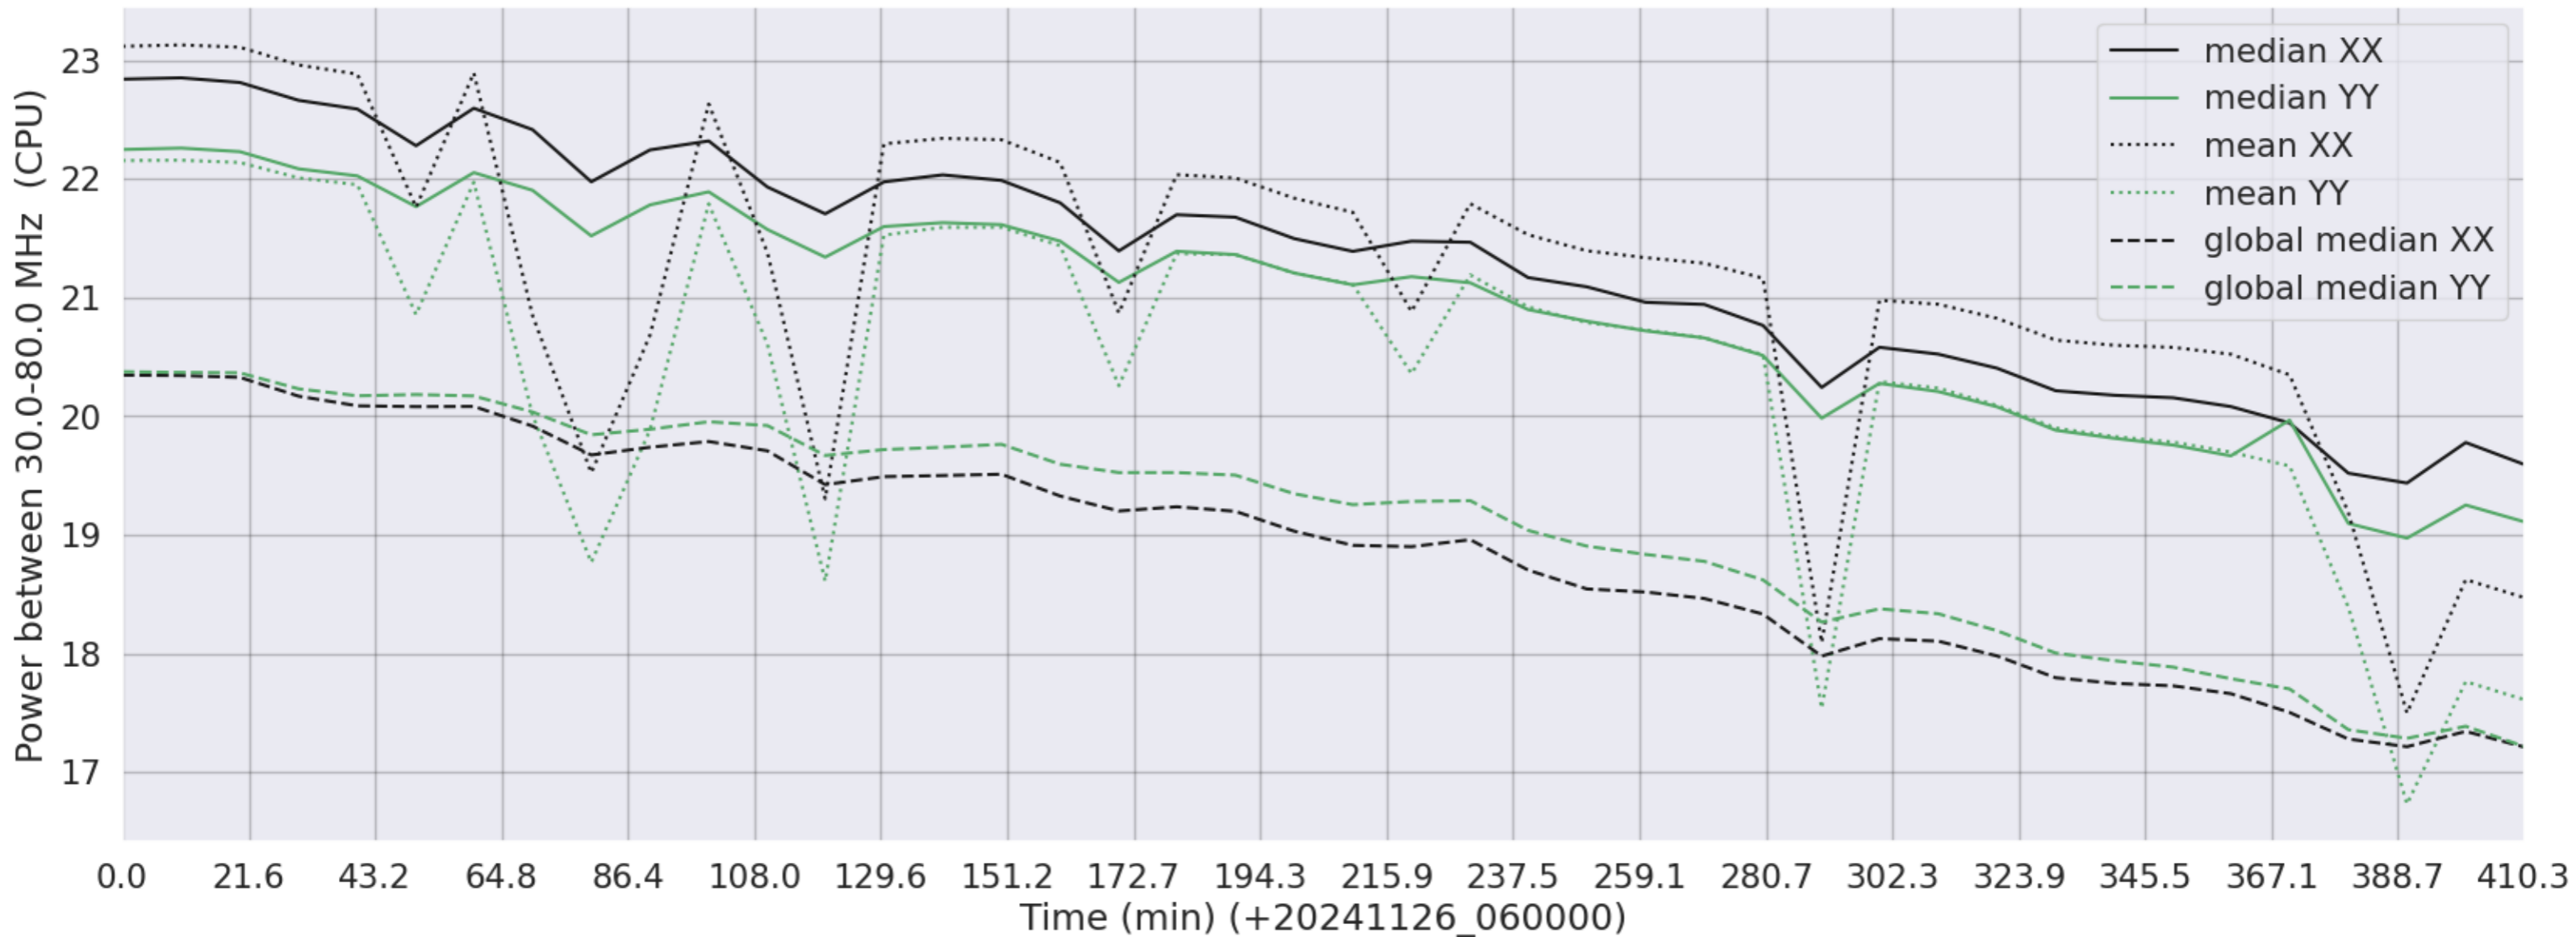

LWA252 - Correlator# 186 - XX FLAGS:Good - YY FLAGS:Good

LWA132 - Correlator# 185 - XX FLAGS:Good - YY FLAGS:Good