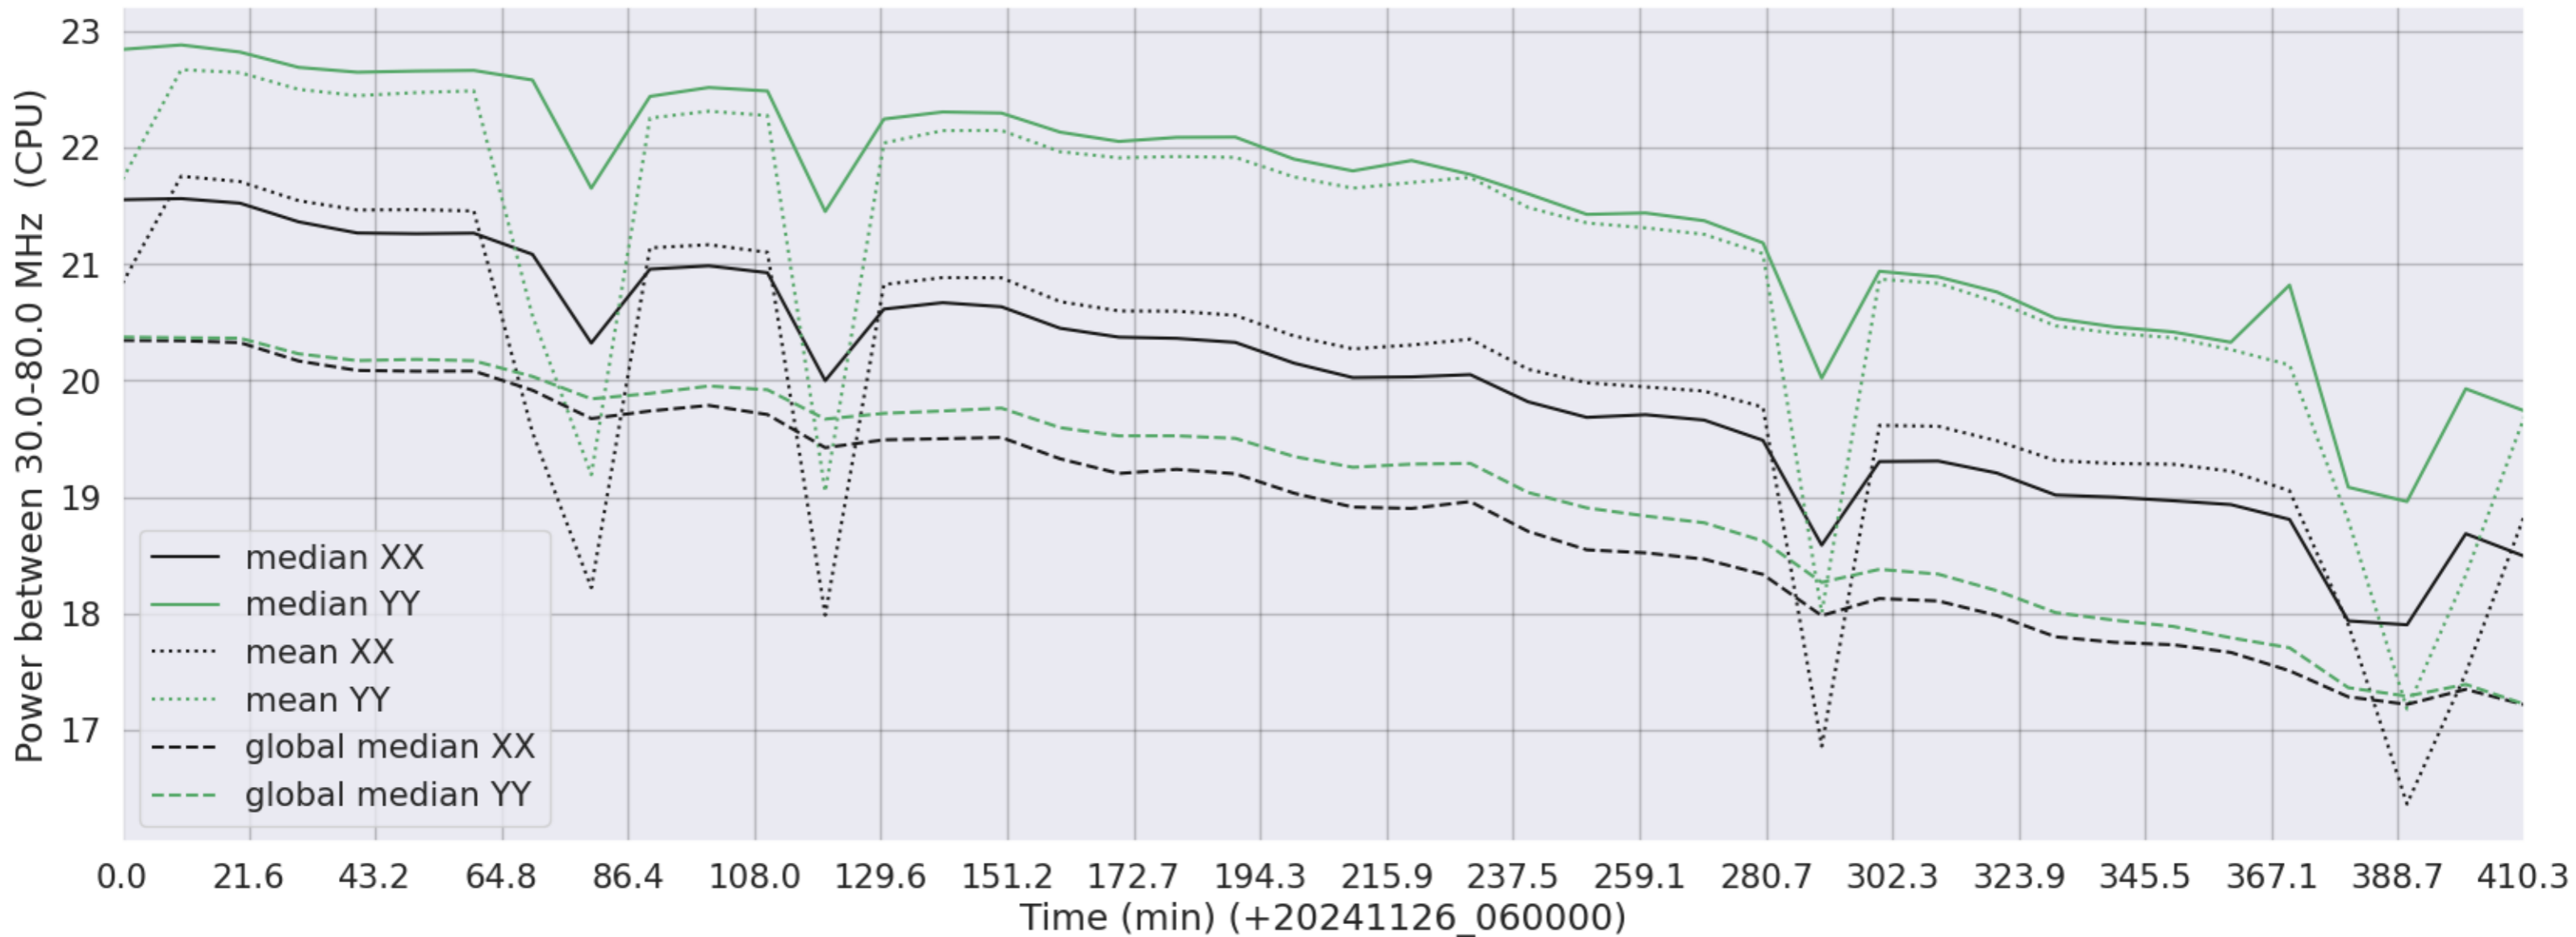

LWA002 - Correlator# 064 - XX FLAGS:Good - YY FLAGS:Good

LWA001 - Correlator# 065 - XX FLAGS:Good - YY FLAGS:Good

LWA004 - Correlator# 066 - XX FLAGS:Good - YY FLAGS:Good

LWA003 - Correlator# 067 - XX FLAGS:Good - YY FLAGS:Good