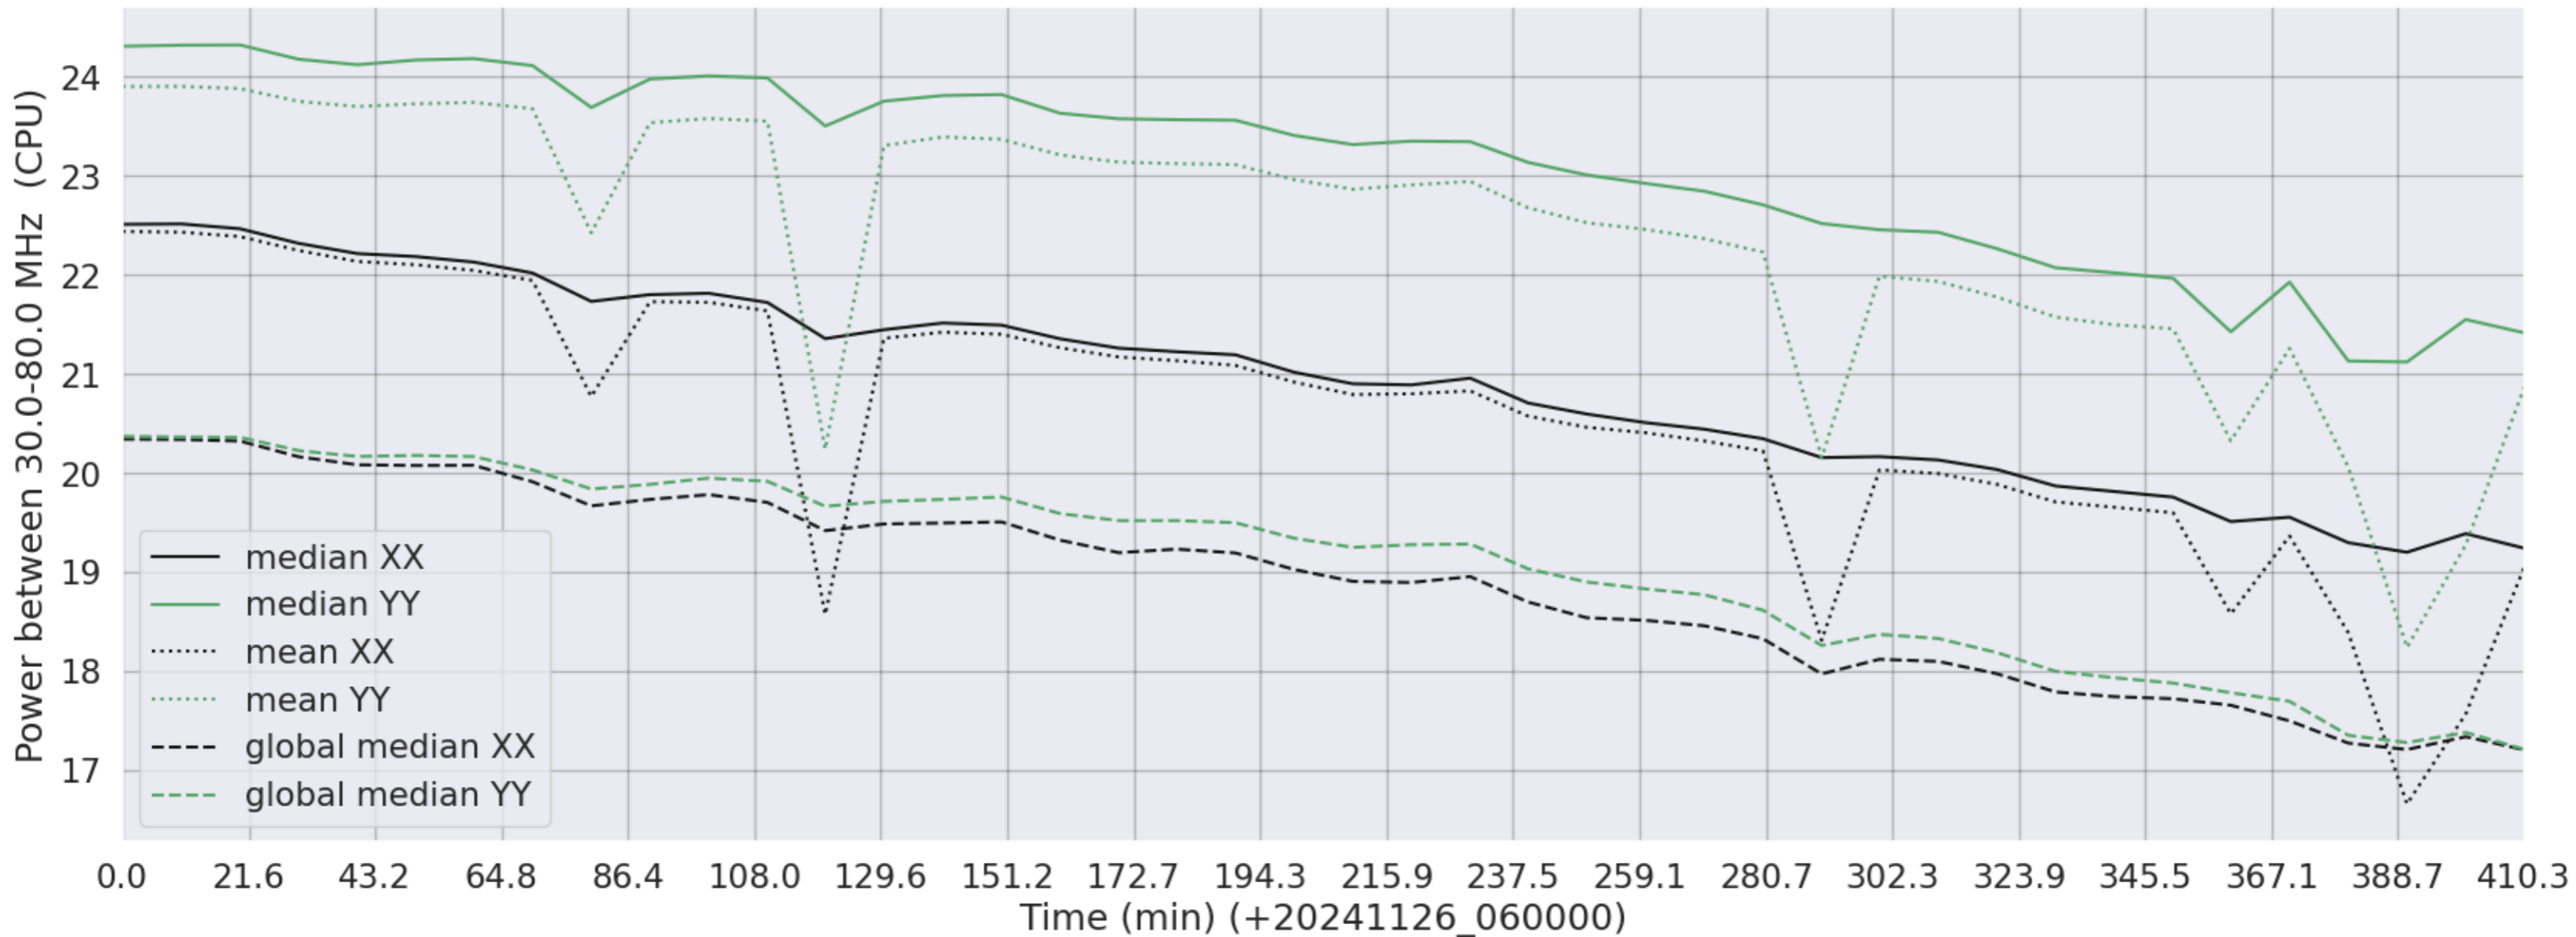

LWA276 - Correlator# 006 - XX FLAGS:Good - YY FLAGS:Good

LWA269 - Correlator# 005 - XX FLAGS:Good - YY FLAGS:Good