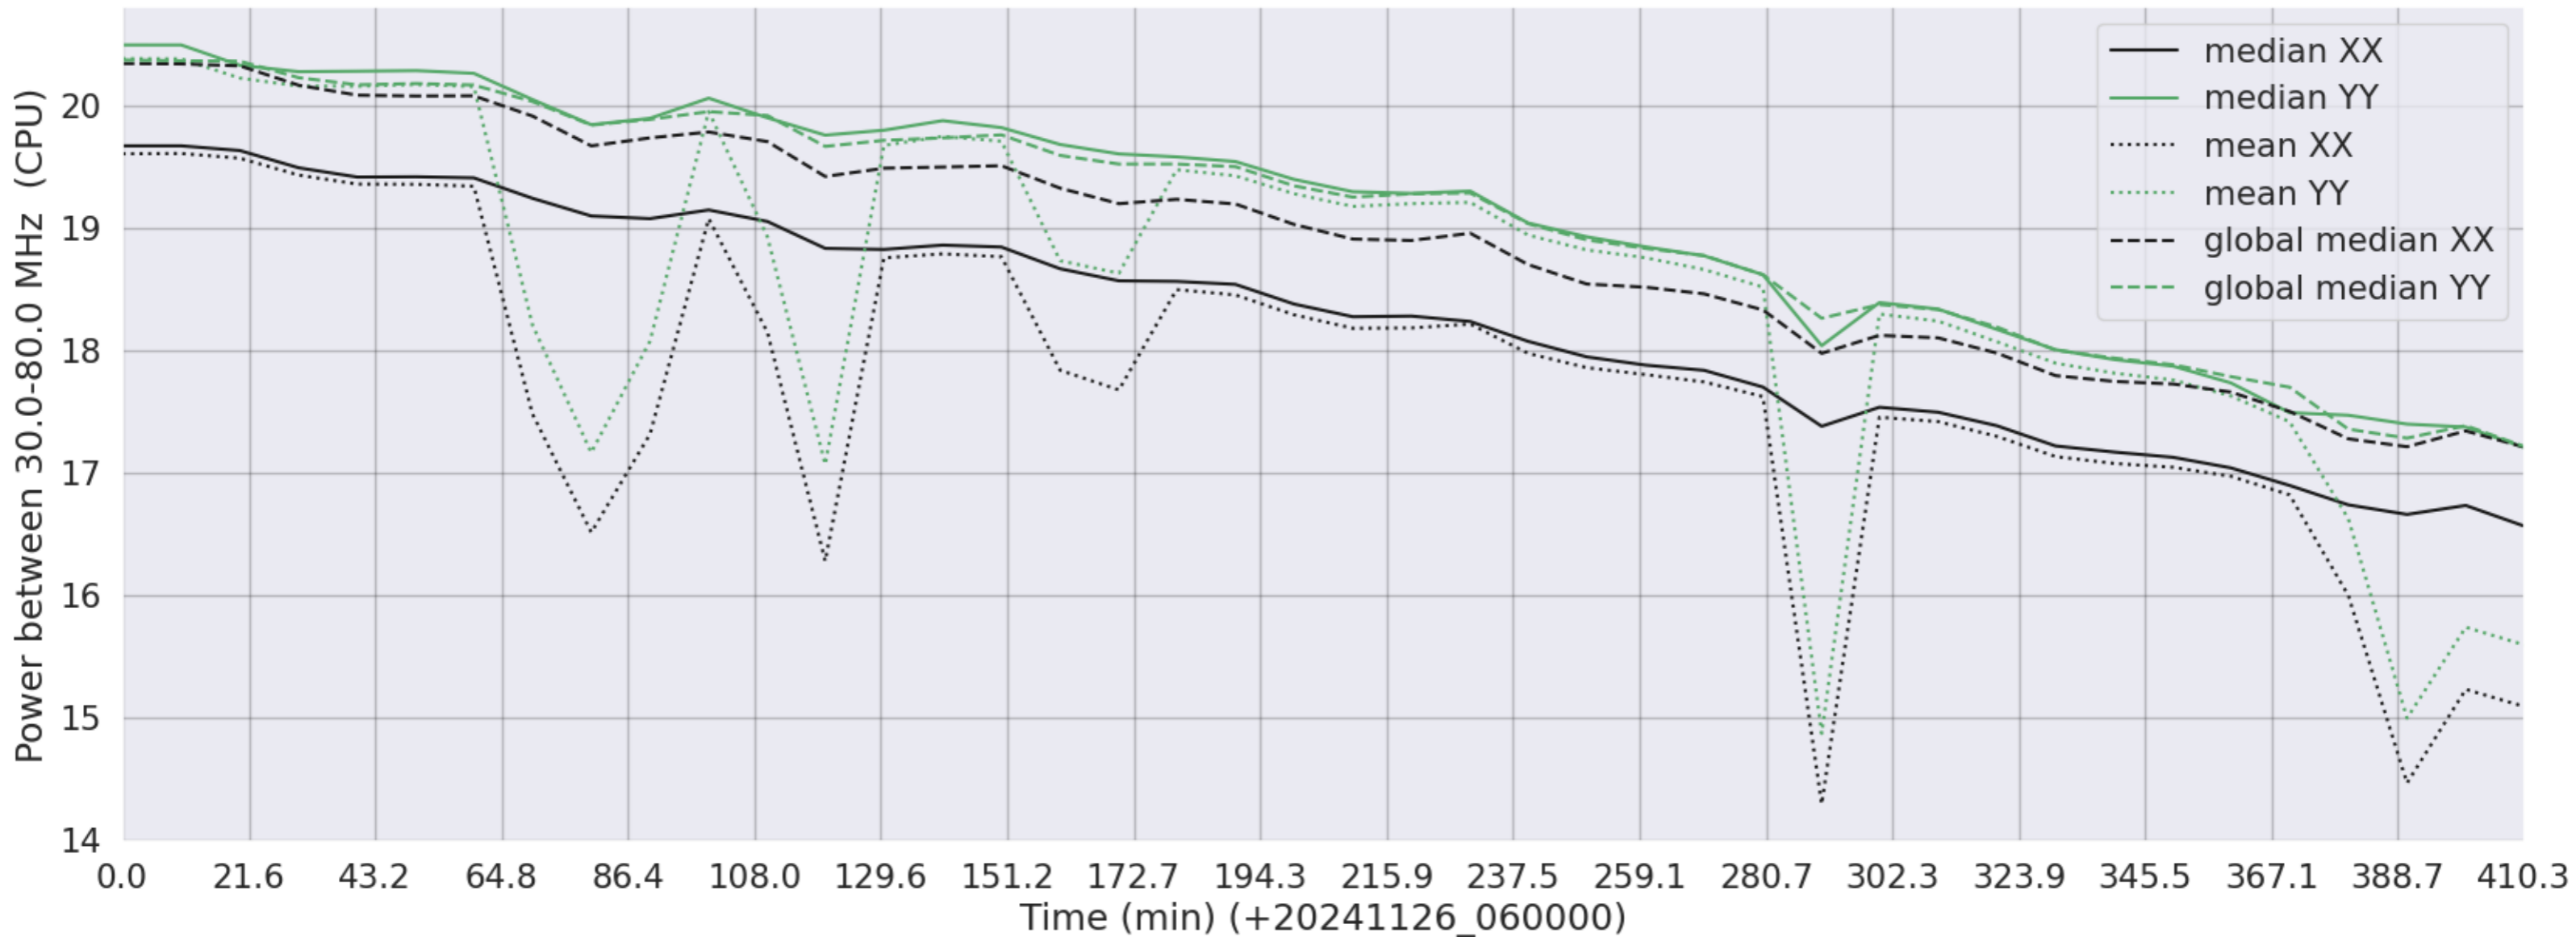

LWA078 - Correlator# 192 - XX FLAGS:Good - YY FLAGS:Good

LWA076 - Correlator# 193 - XX FLAGS:Good - YY FLAGS:Good

LWA081 - Correlator# 194 - XX FLAGS:Good - YY FLAGS:Good

LWA079 - Correlator# 195 - XX FLAGS:Good - YY FLAGS:Good