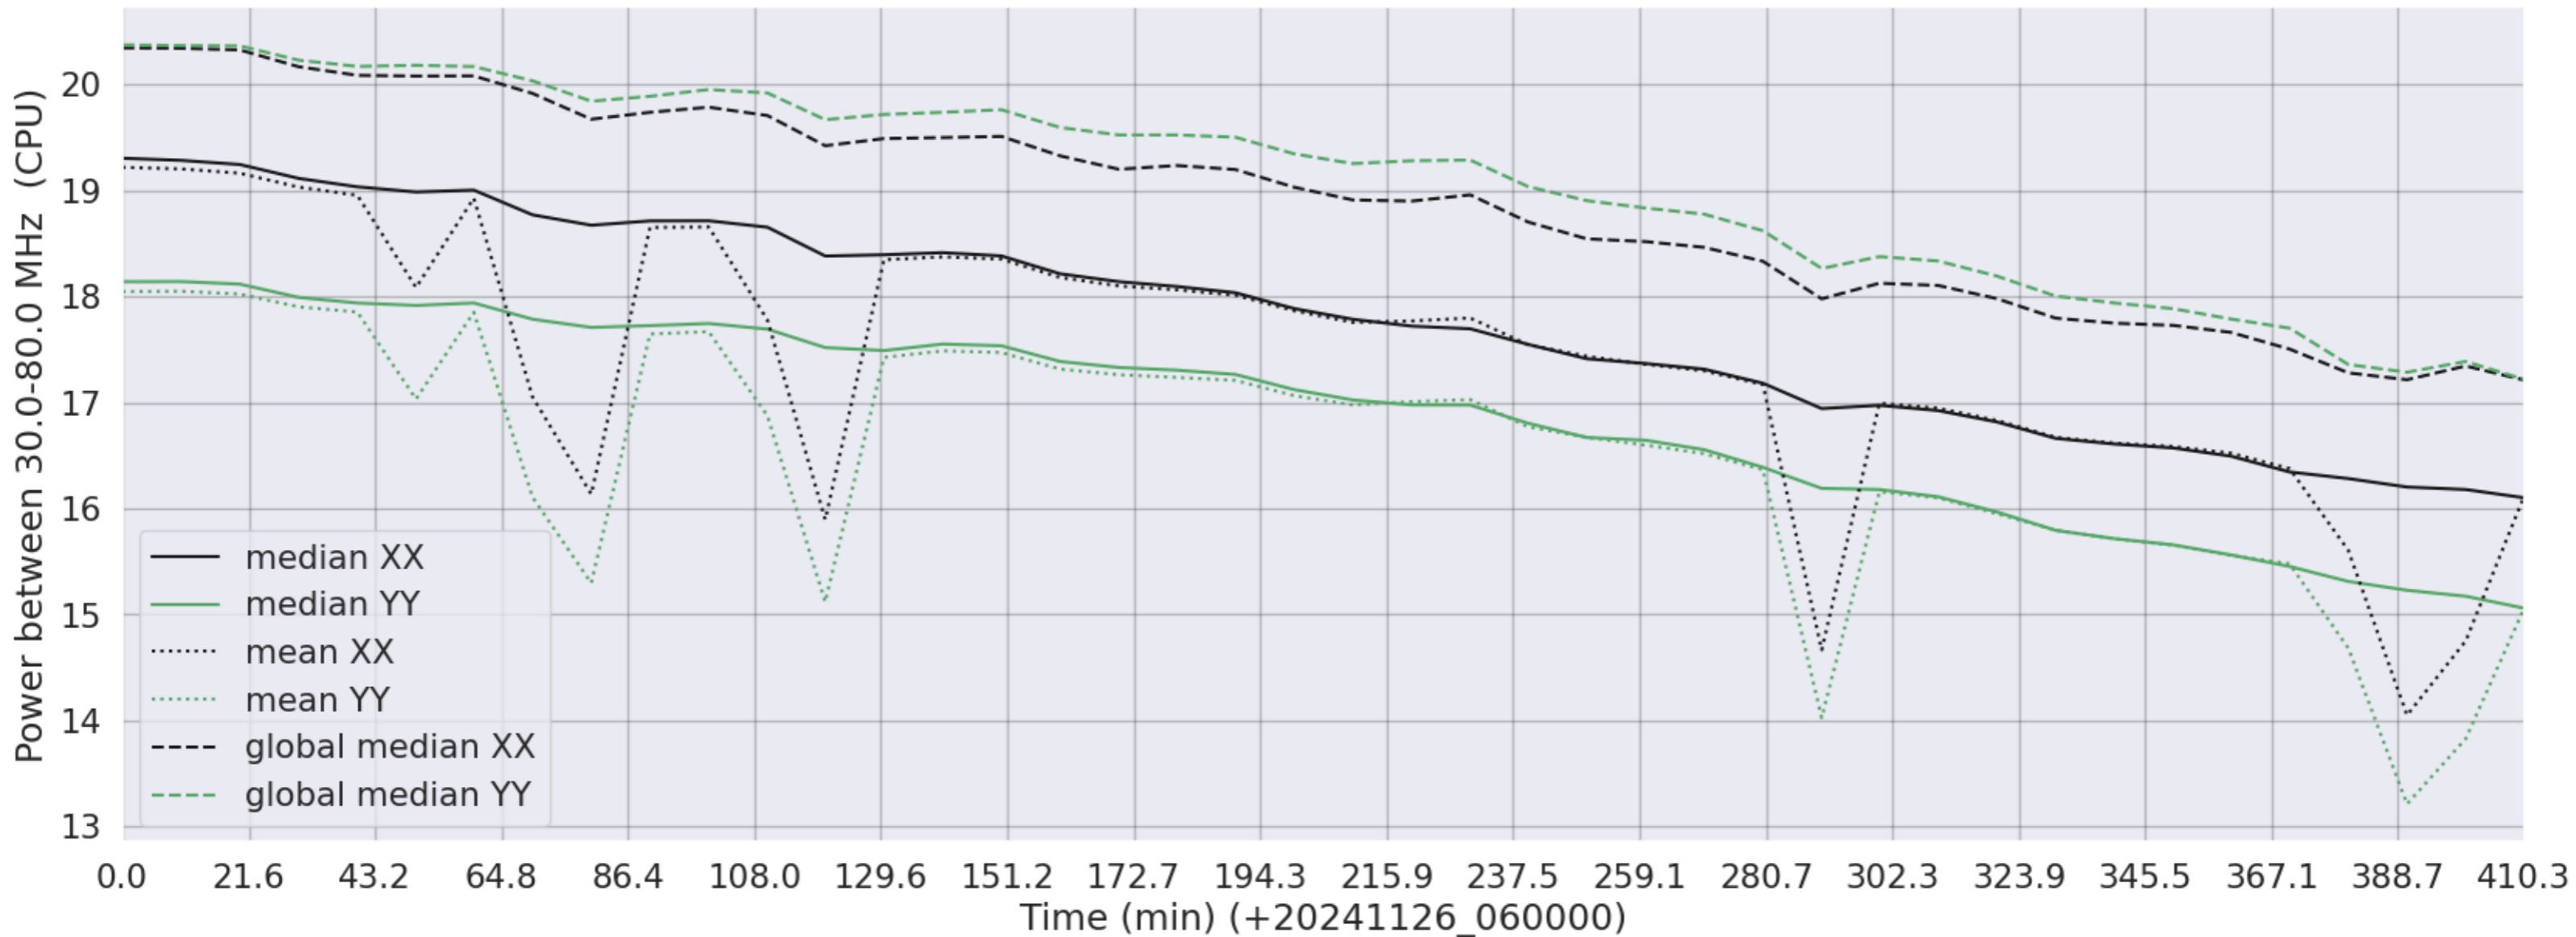

LWA091 - Correlator# 146 - XX FLAGS:Good - YY FLAGS:Good

LWA096 - Correlator# 145 - XX FLAGS:Good - YY FLAGS:Good