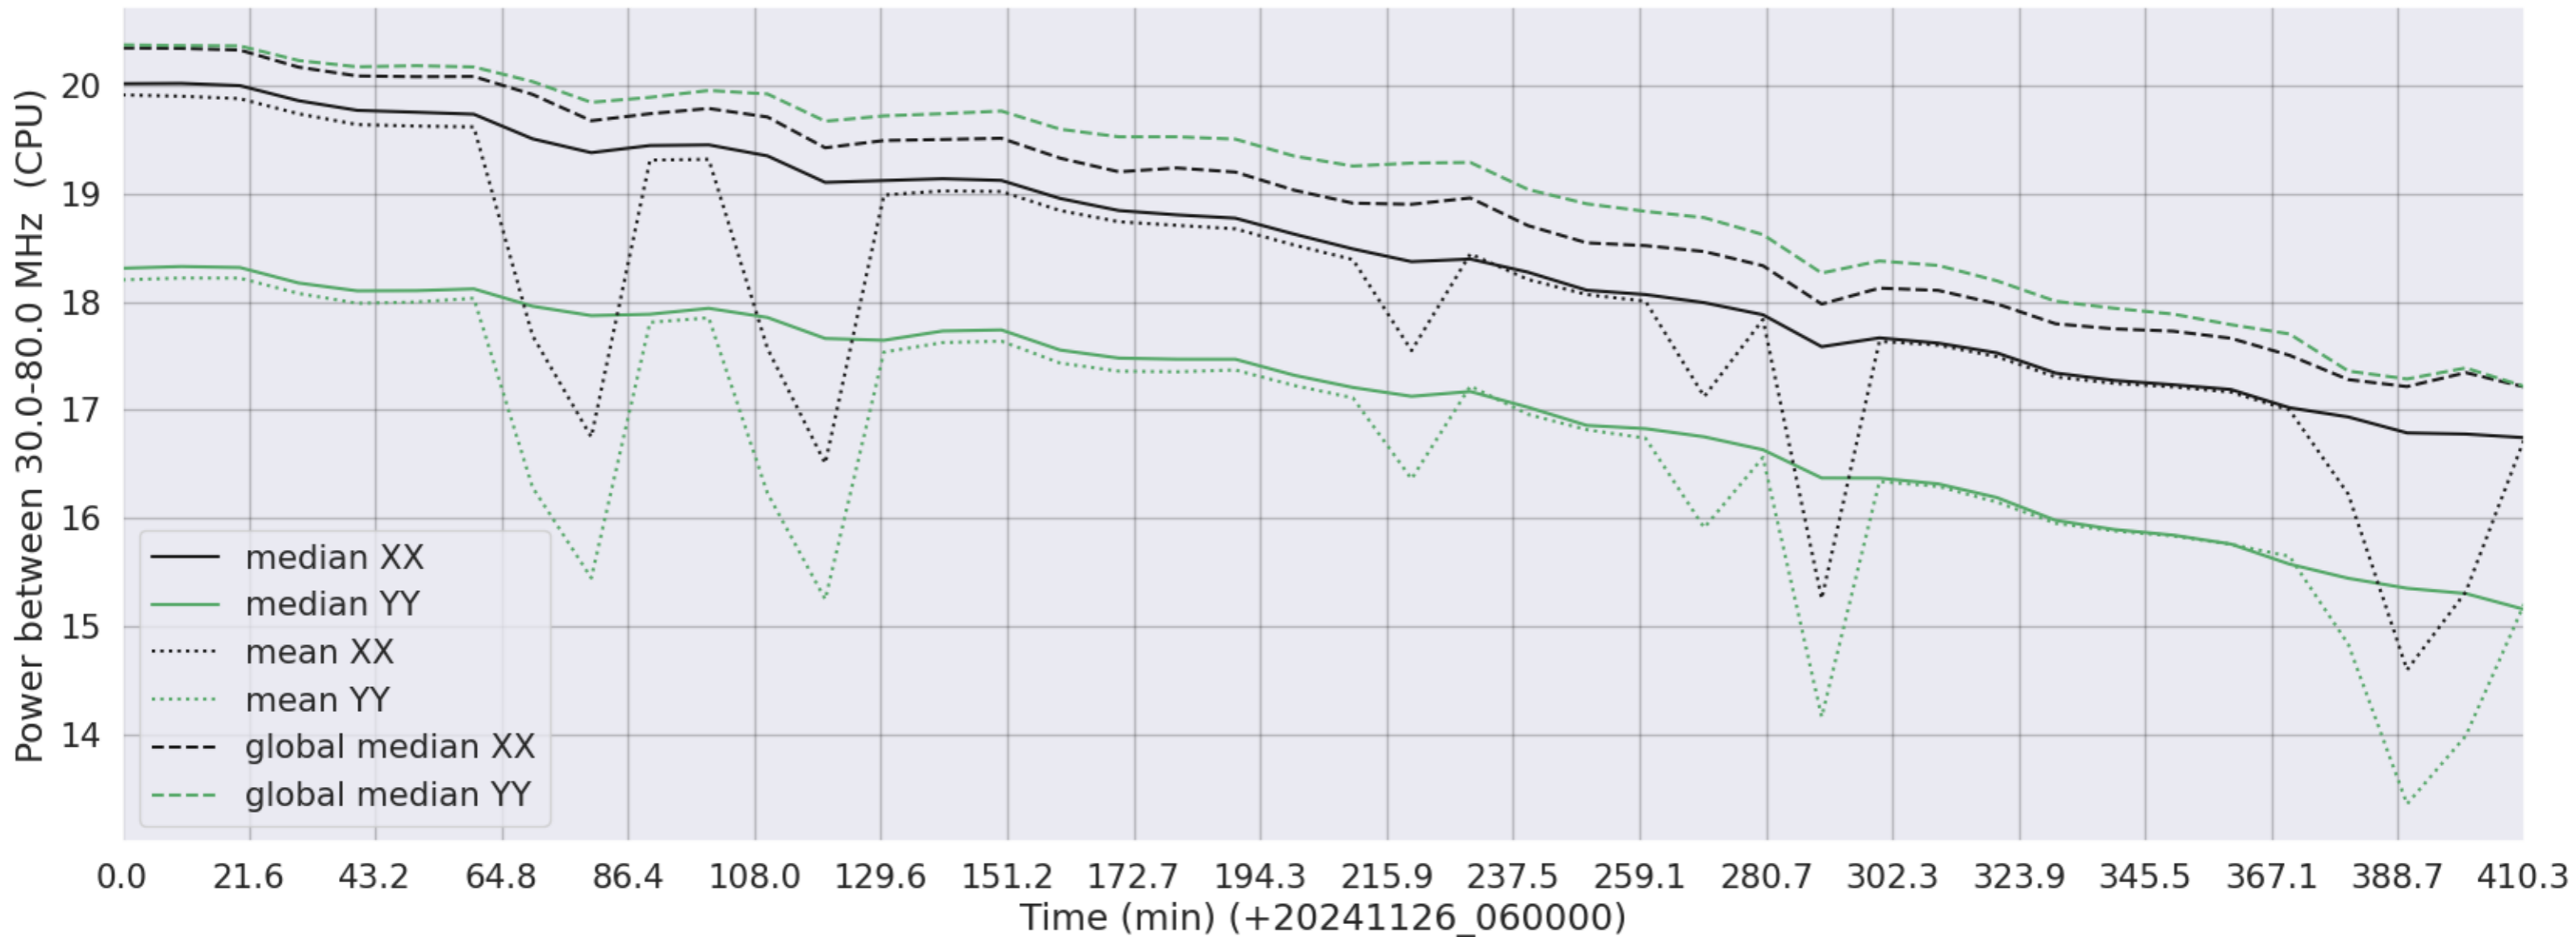

LWA064 - Correlator# 141 - XX FLAGS:Good - YY FLAGS:Good

LWA085 - Correlator# 140 - XX FLAGS:Good - YY FLAGS:Good