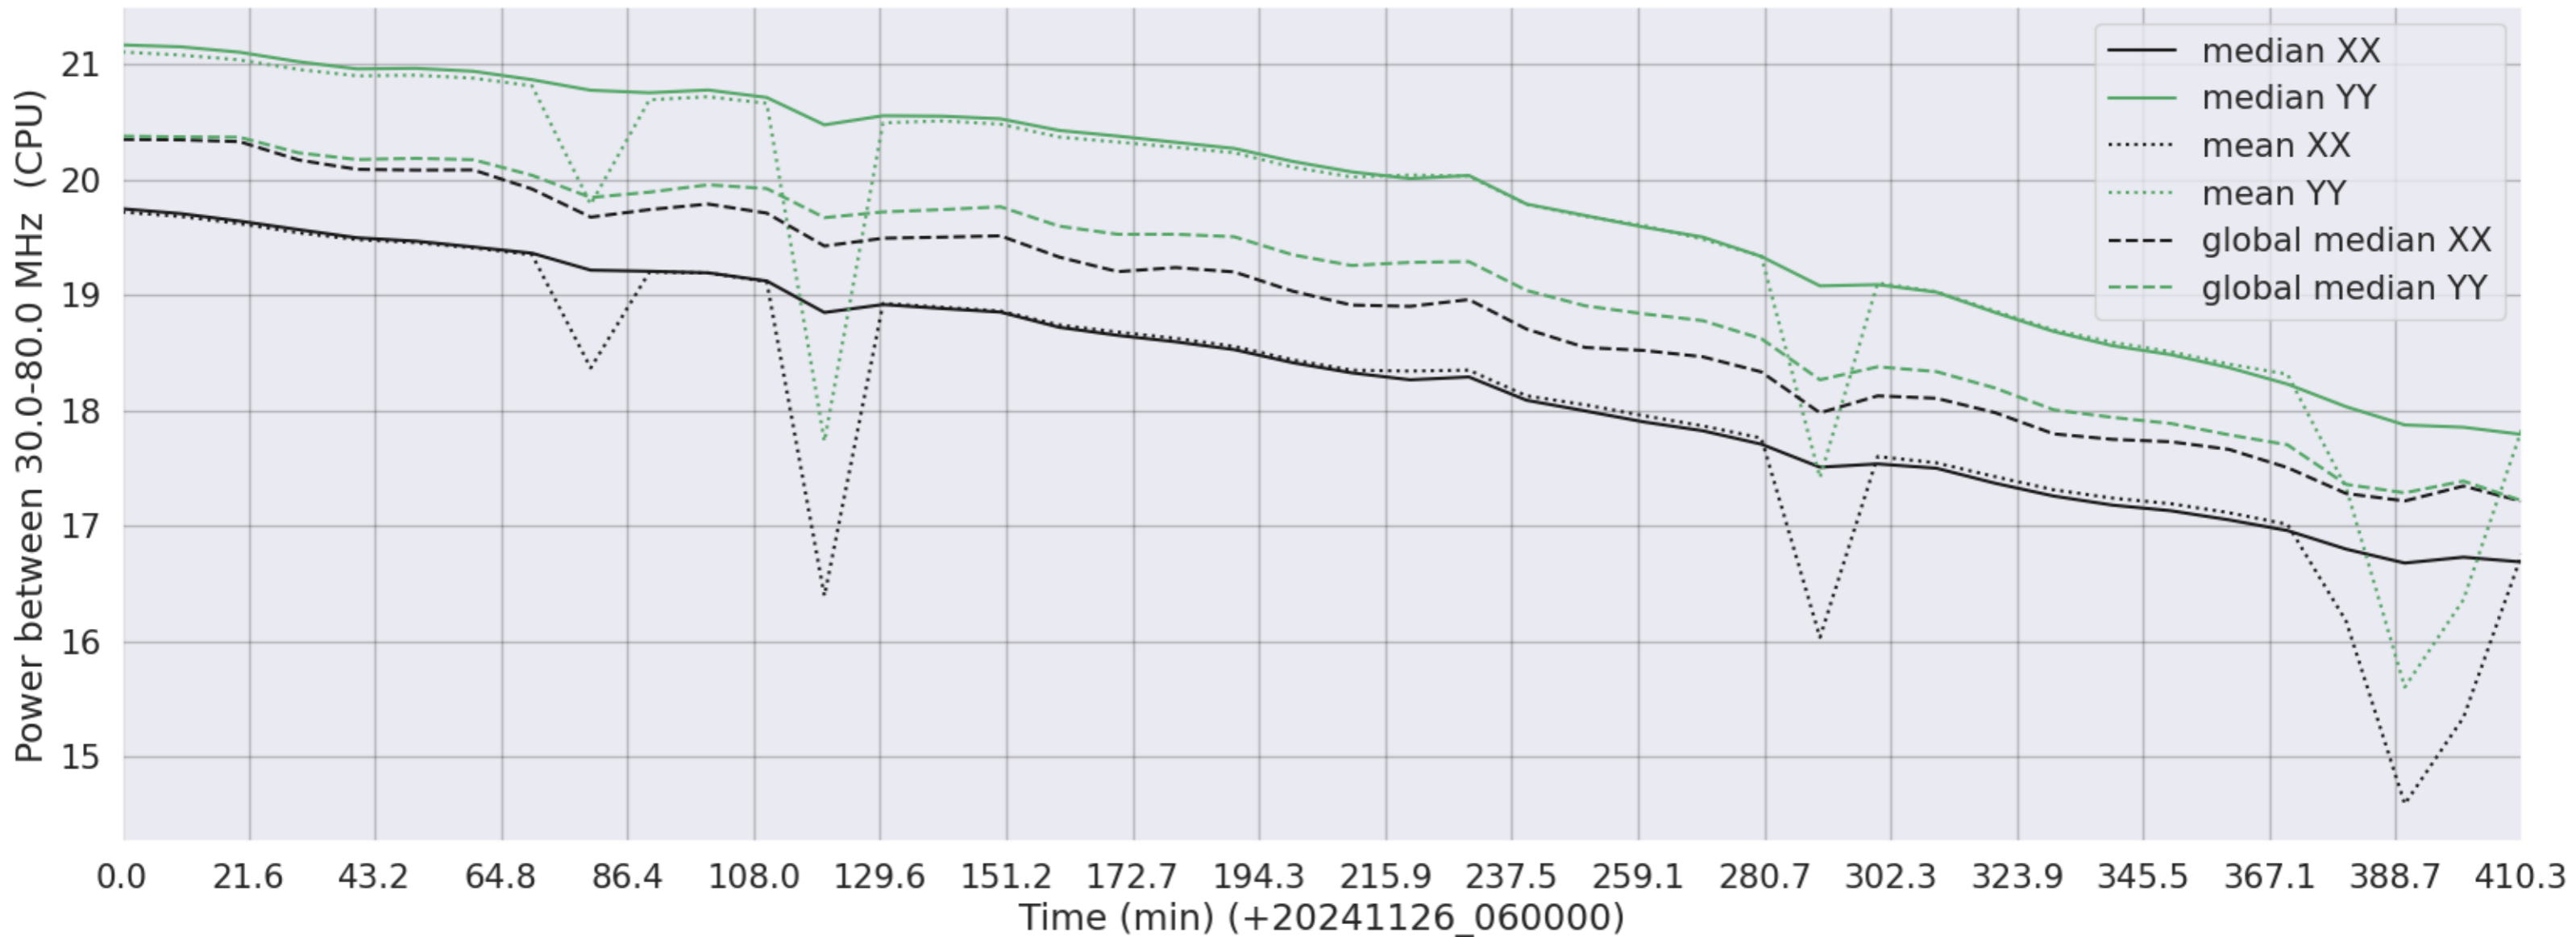

LWA271 - Correlator# 004 - XX FLAGS:Good - YY FLAGS:Good

LWA269 - Correlator# 005 - XX FLAGS:Good - YY FLAGS:Good

LWA276 - Correlator# 006 - XX FLAGS:Good - YY FLAGS:Good

LWA273 - Correlator# 007 - XX FLAGS:Good - YY FLAGS:Good