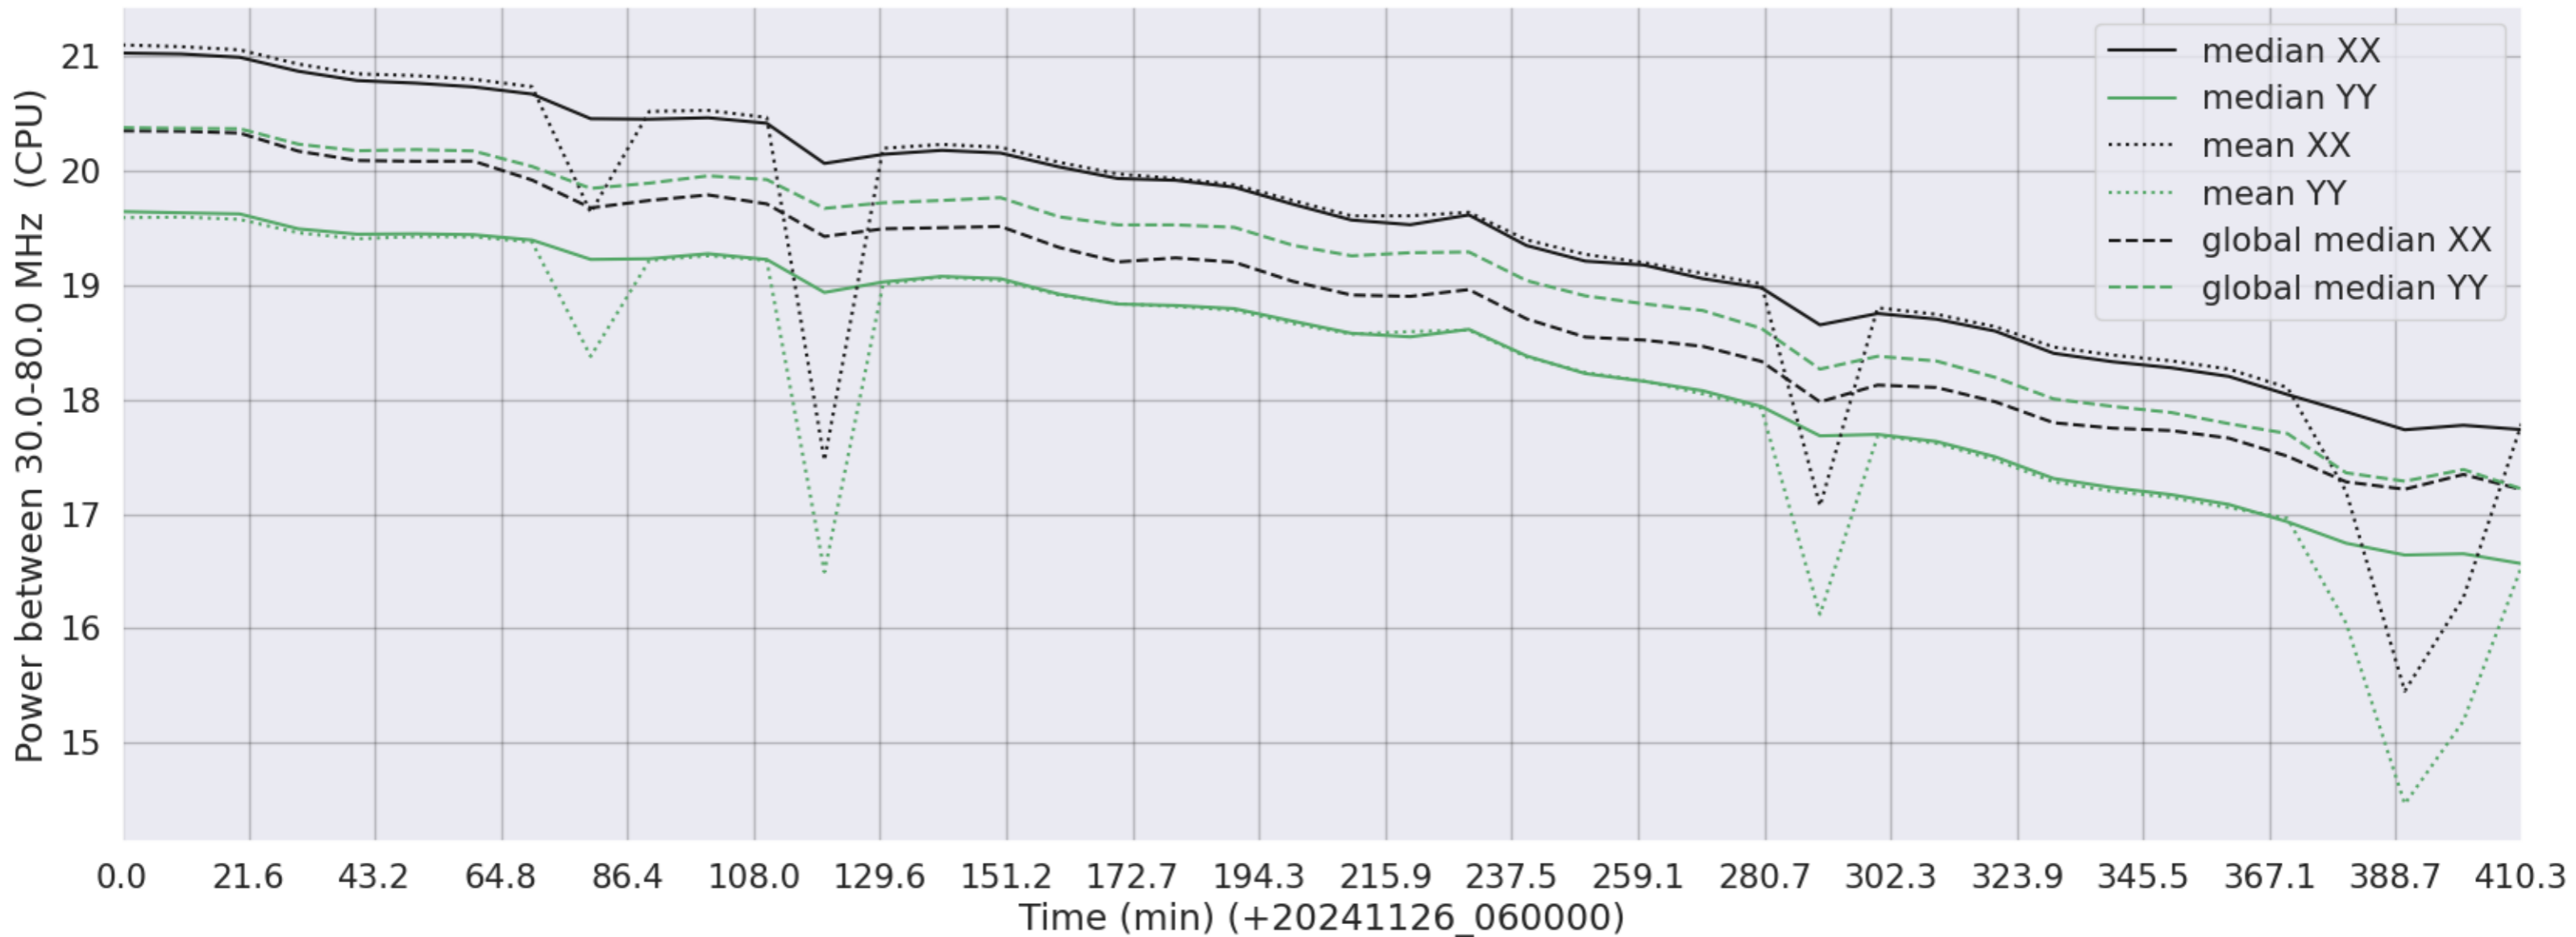

LWA266 - Correlator# 000 - XX FLAGS:Good - YY FLAGS:Good

LWA259 - Correlator# 001 - XX FLAGS:Good - YY FLAGS:Good

LWA268 - Correlator# 002 - XX FLAGS:Good - YY FLAGS:Good

LWA267 - Correlator# 003 - XX FLAGS:Good - YY FLAGS:Good