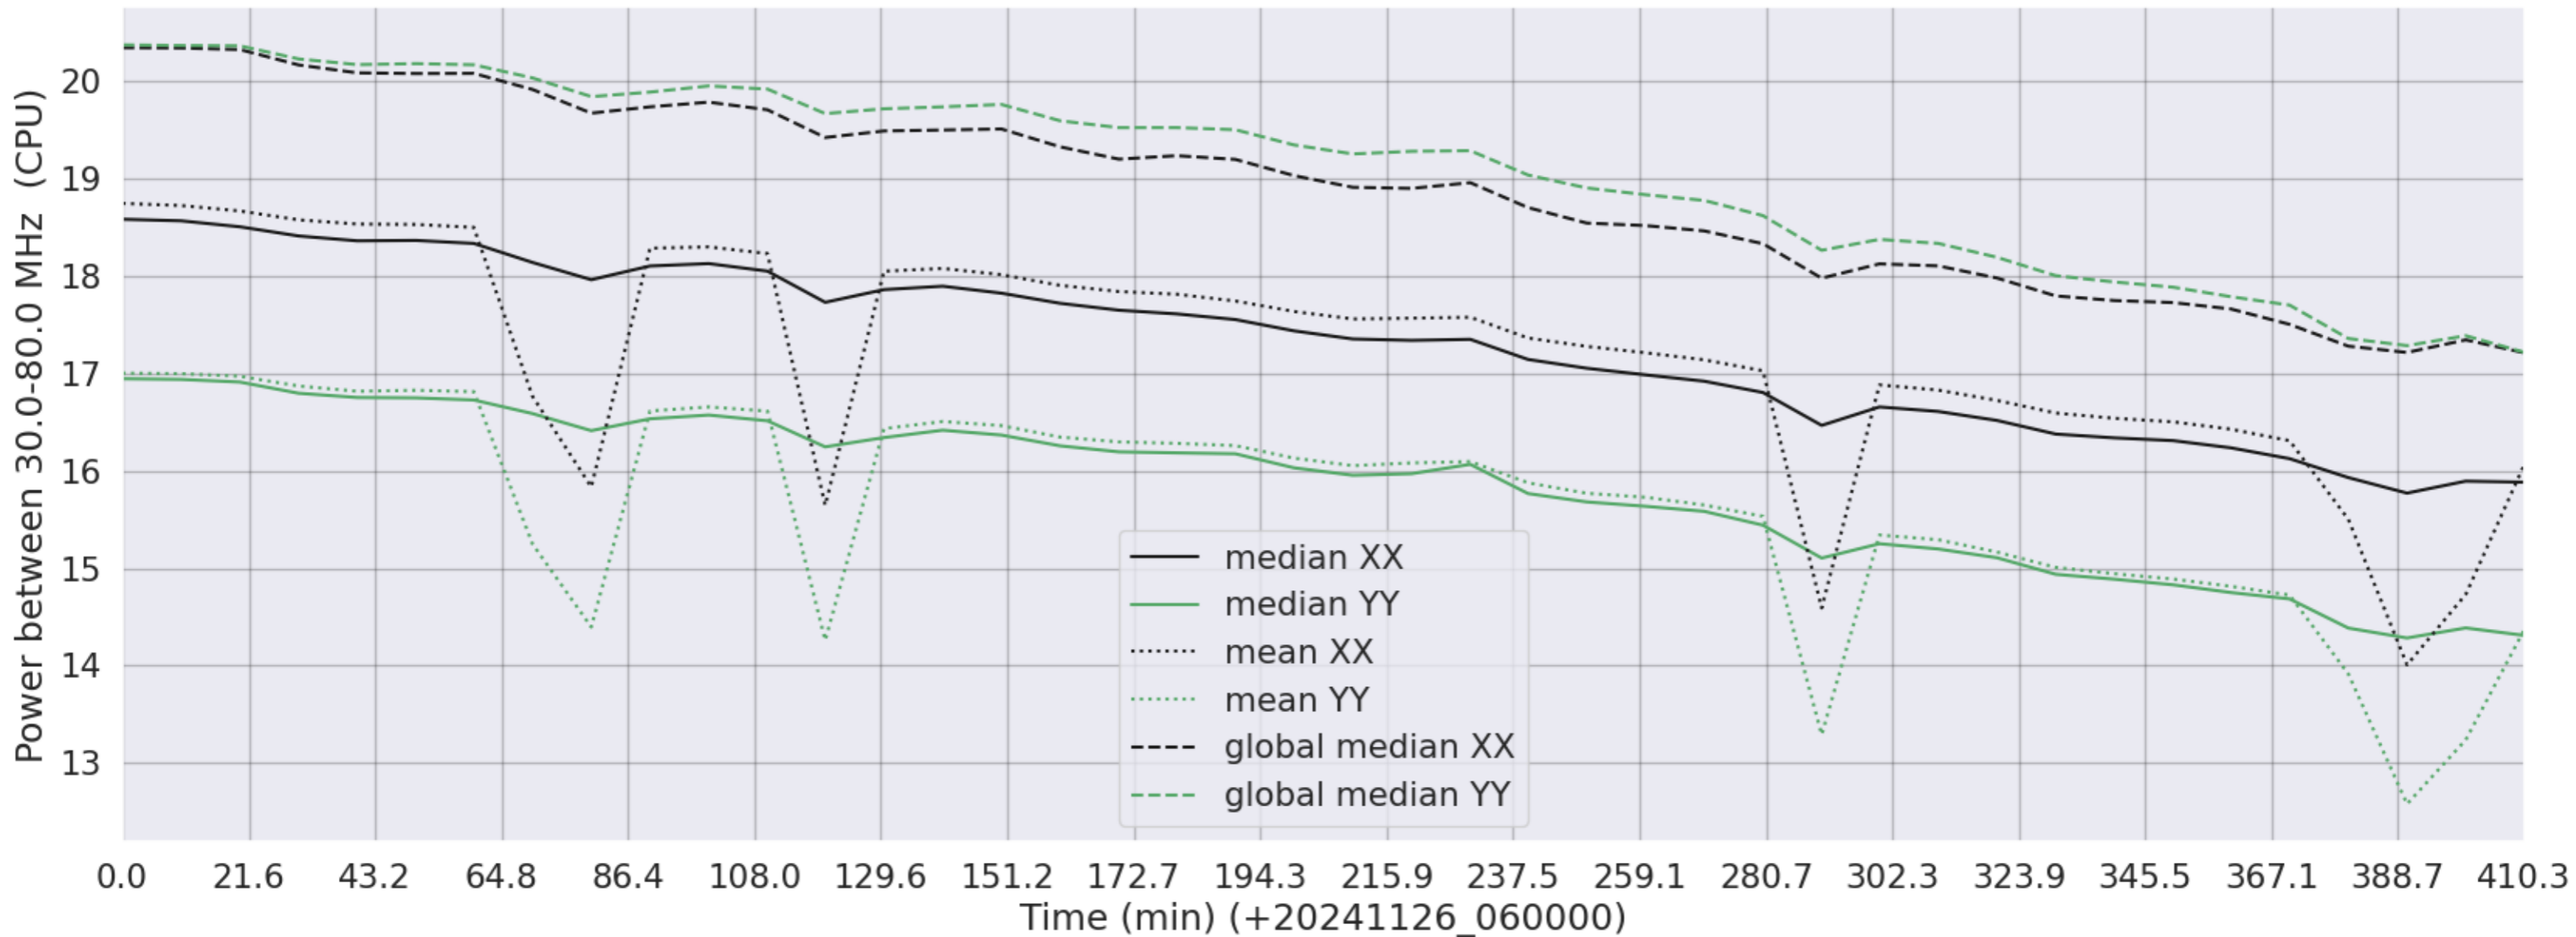

LWA077 - Correlator# 088 - XX FLAGS:Good - YY FLAGS:Good

LWA075 - Correlator# 089 - XX FLAGS:Good - YY FLAGS:Good

LWA275 - Correlator# 090 - XX FLAGS:Good - YY FLAGS:Good

LWA274 - Correlator# 091 - XX FLAGS:Good - YY FLAGS:Good