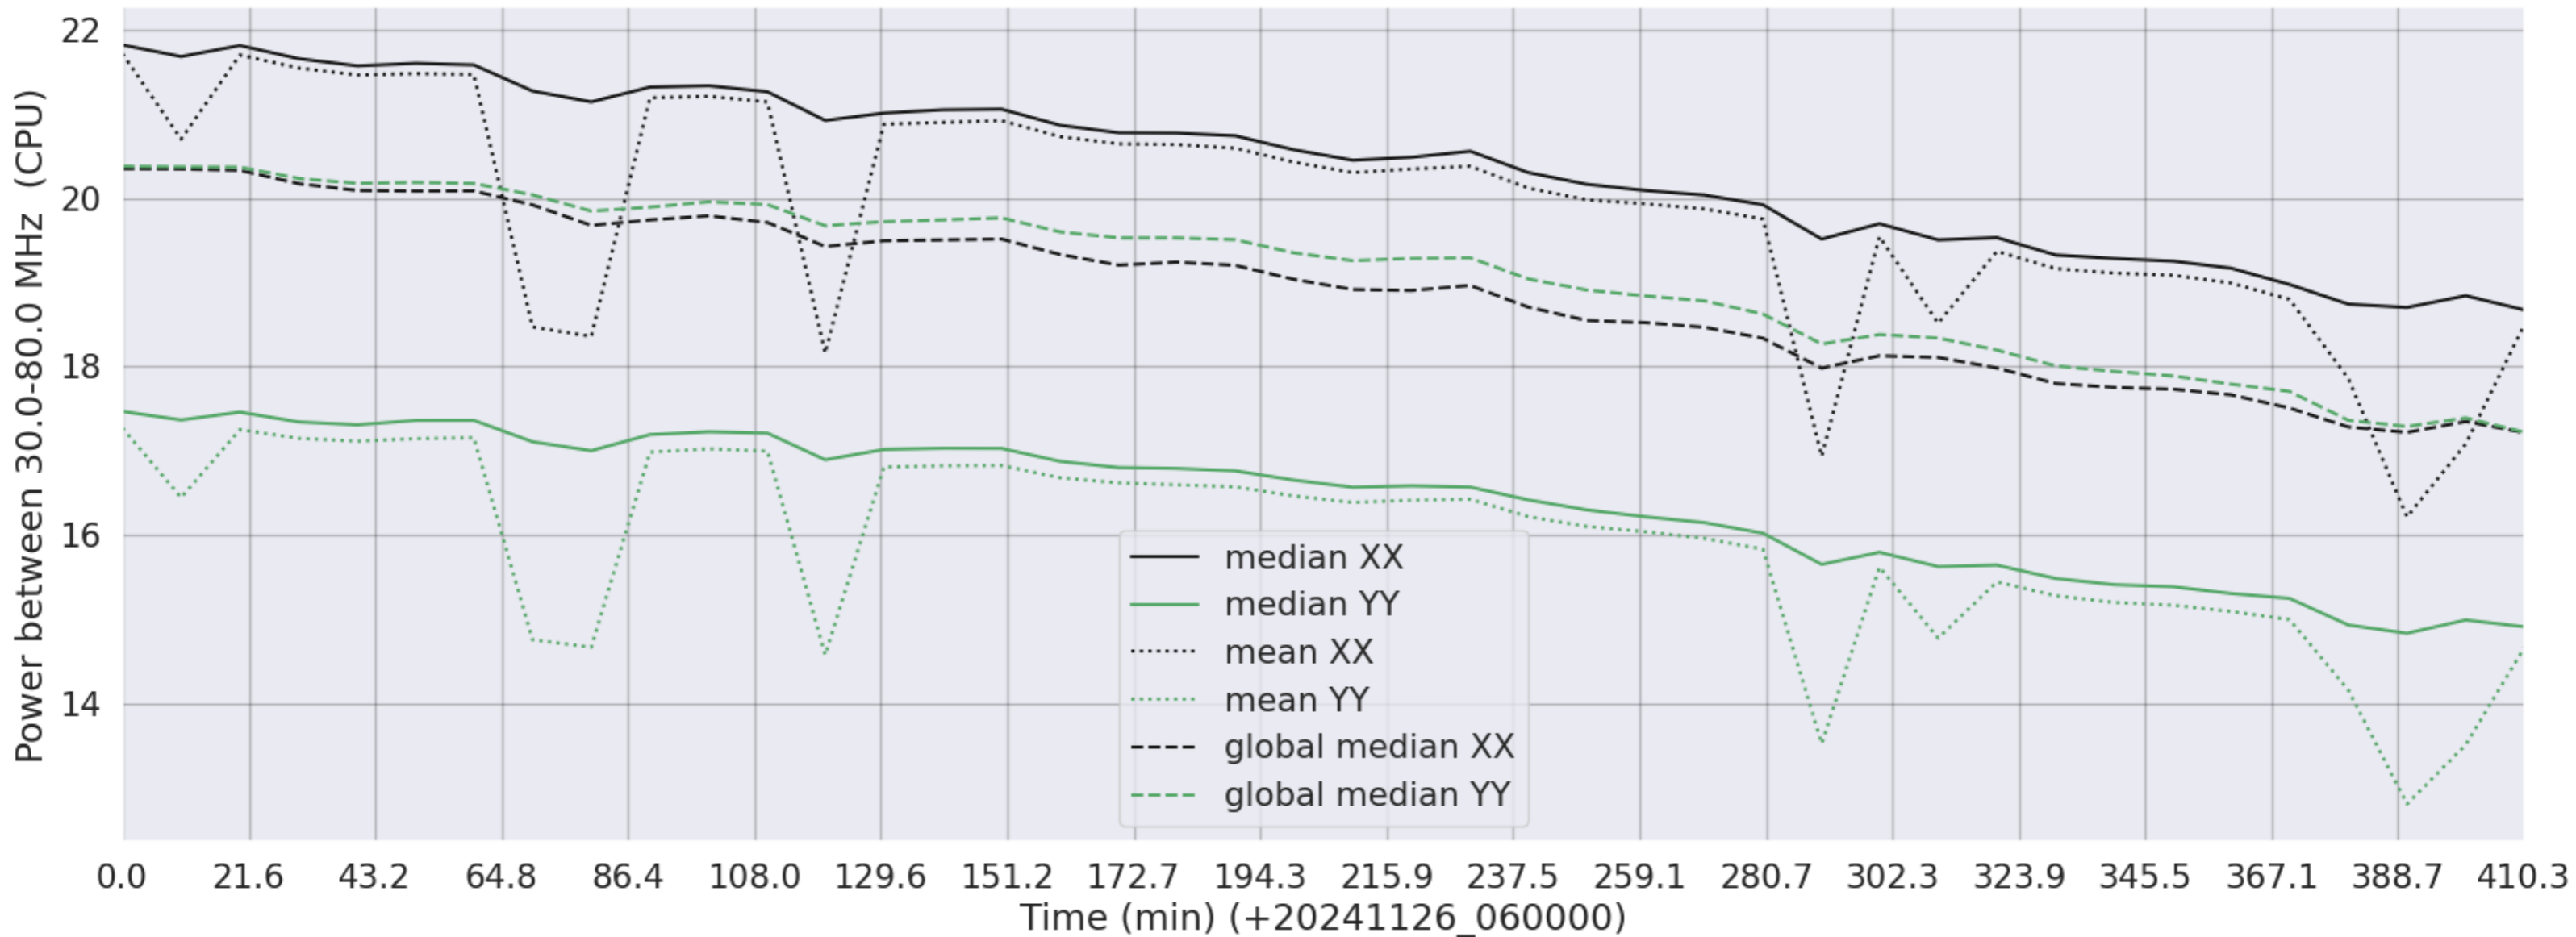

LWA337 - Correlator# 059 - XX FLAGS:Good - YY FLAGS:Good

LWA343 - Correlator# 058 - XX FLAGS:Good - YY FLAGS:Good