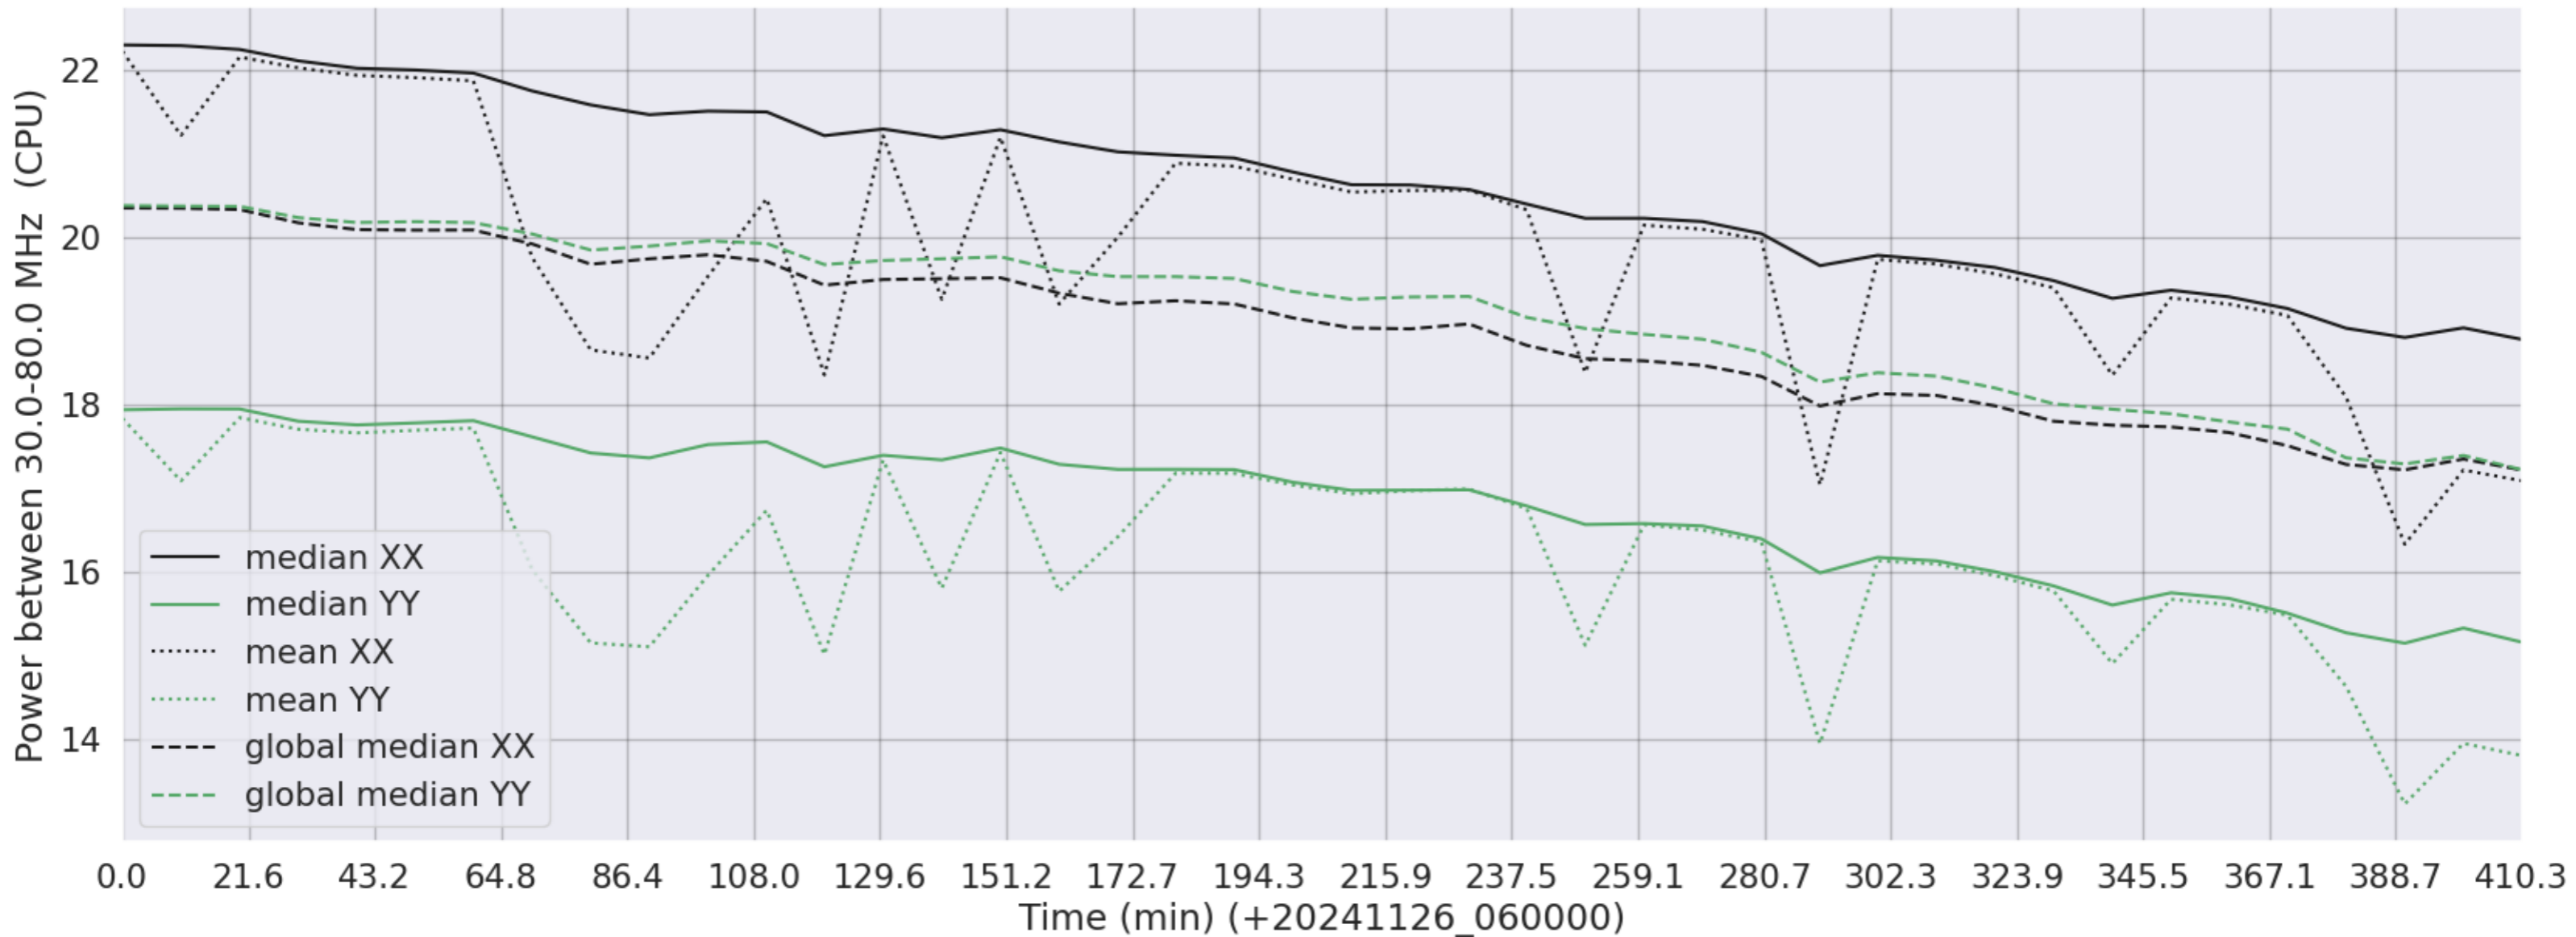

LWA287 - Correlator# 223 - XX FLAGS:Good - YY FLAGS:Good

LWA355 - Correlator# 222 - XX FLAGS:Good - YY FLAGS:Good