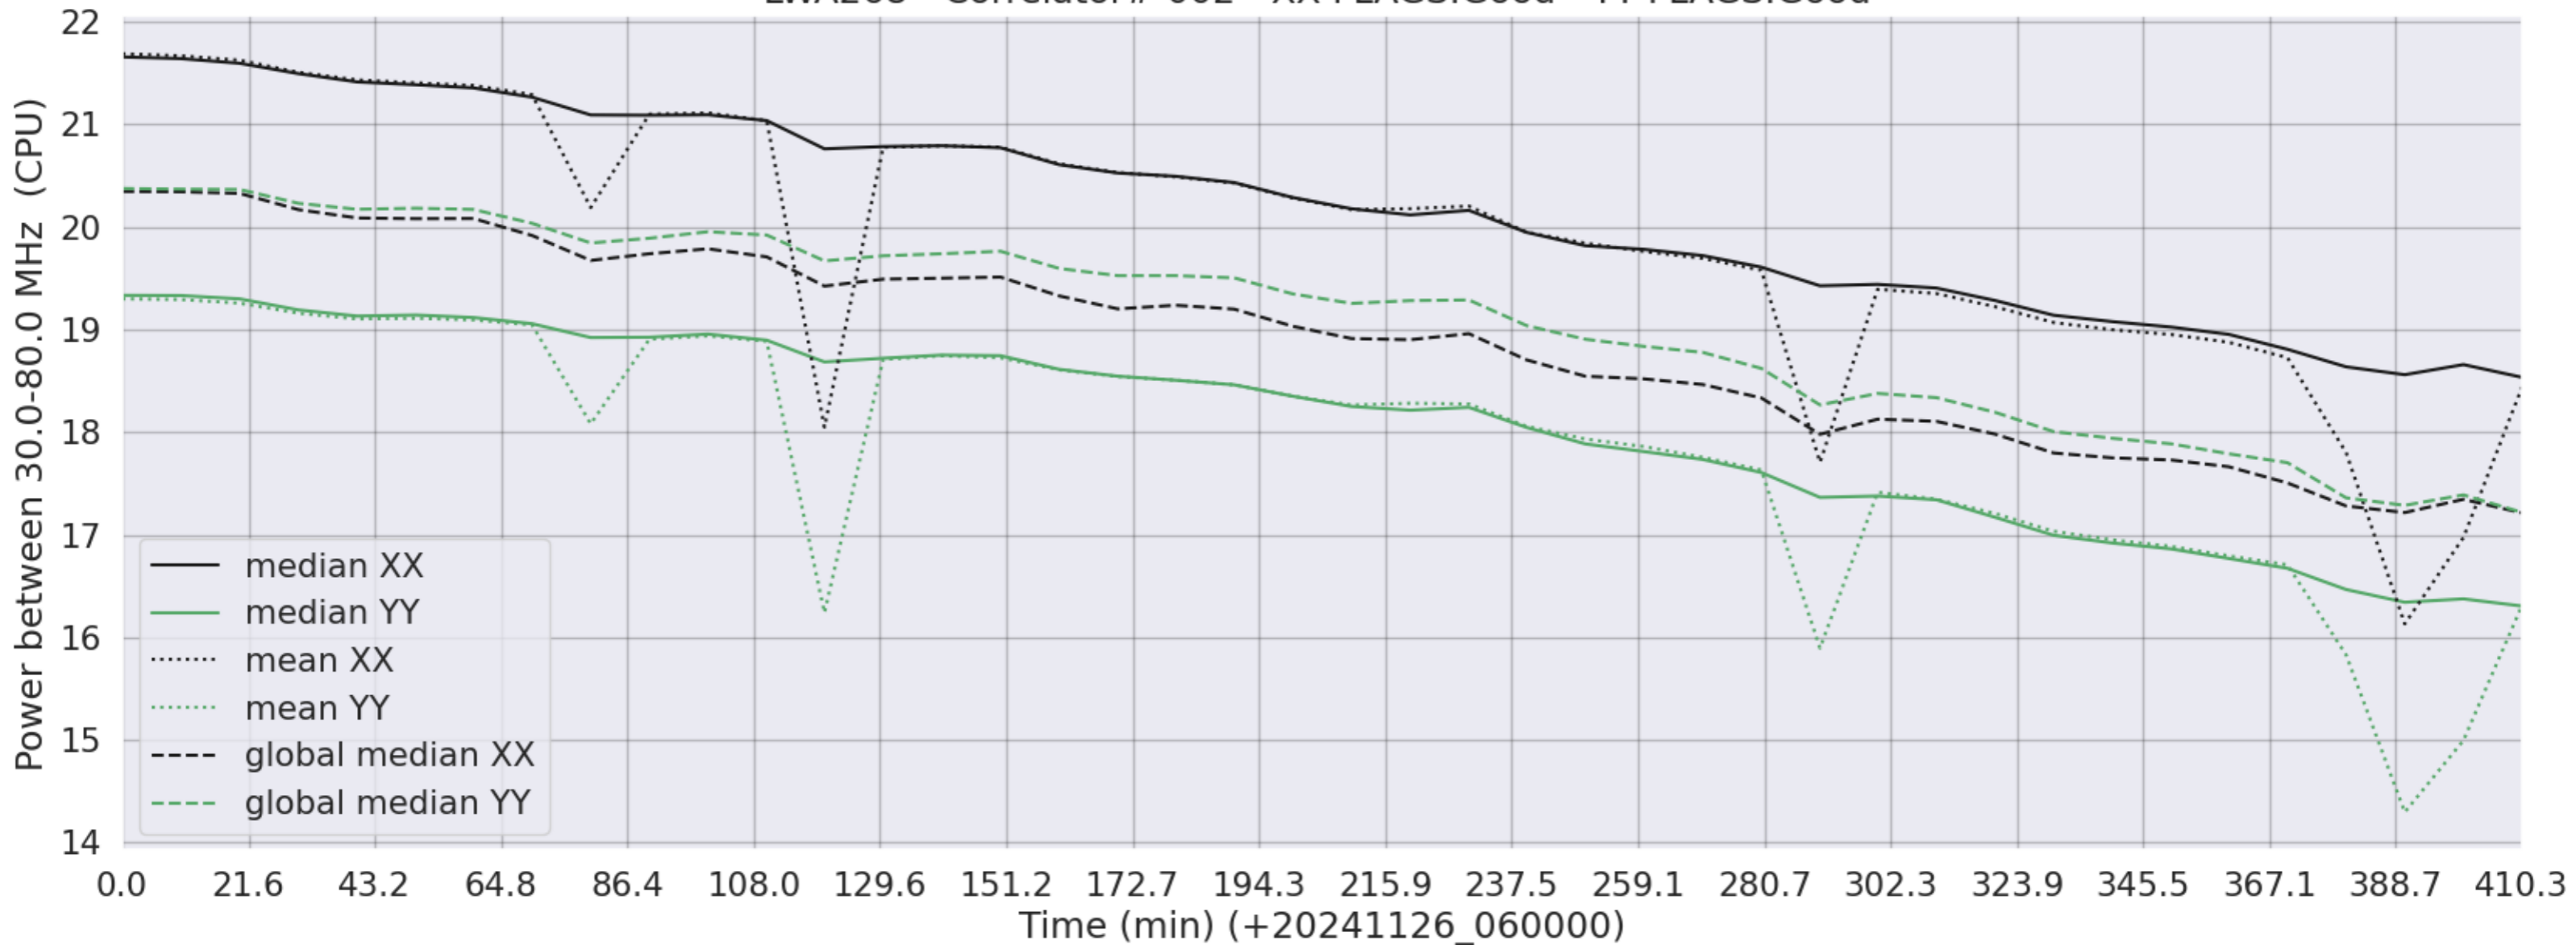

LWA266 - Correlator# 000 - XX FLAGS:Good - YY FLAGS:Good

LWA259 - Correlator# 001 - XX FLAGS:Good - YY FLAGS:Good

LWA268 - Correlator# 002 - XX FLAGS:Good - YY FLAGS:Good

LWA267 - Correlator# 003 - XX FLAGS:Good - YY FLAGS:Good