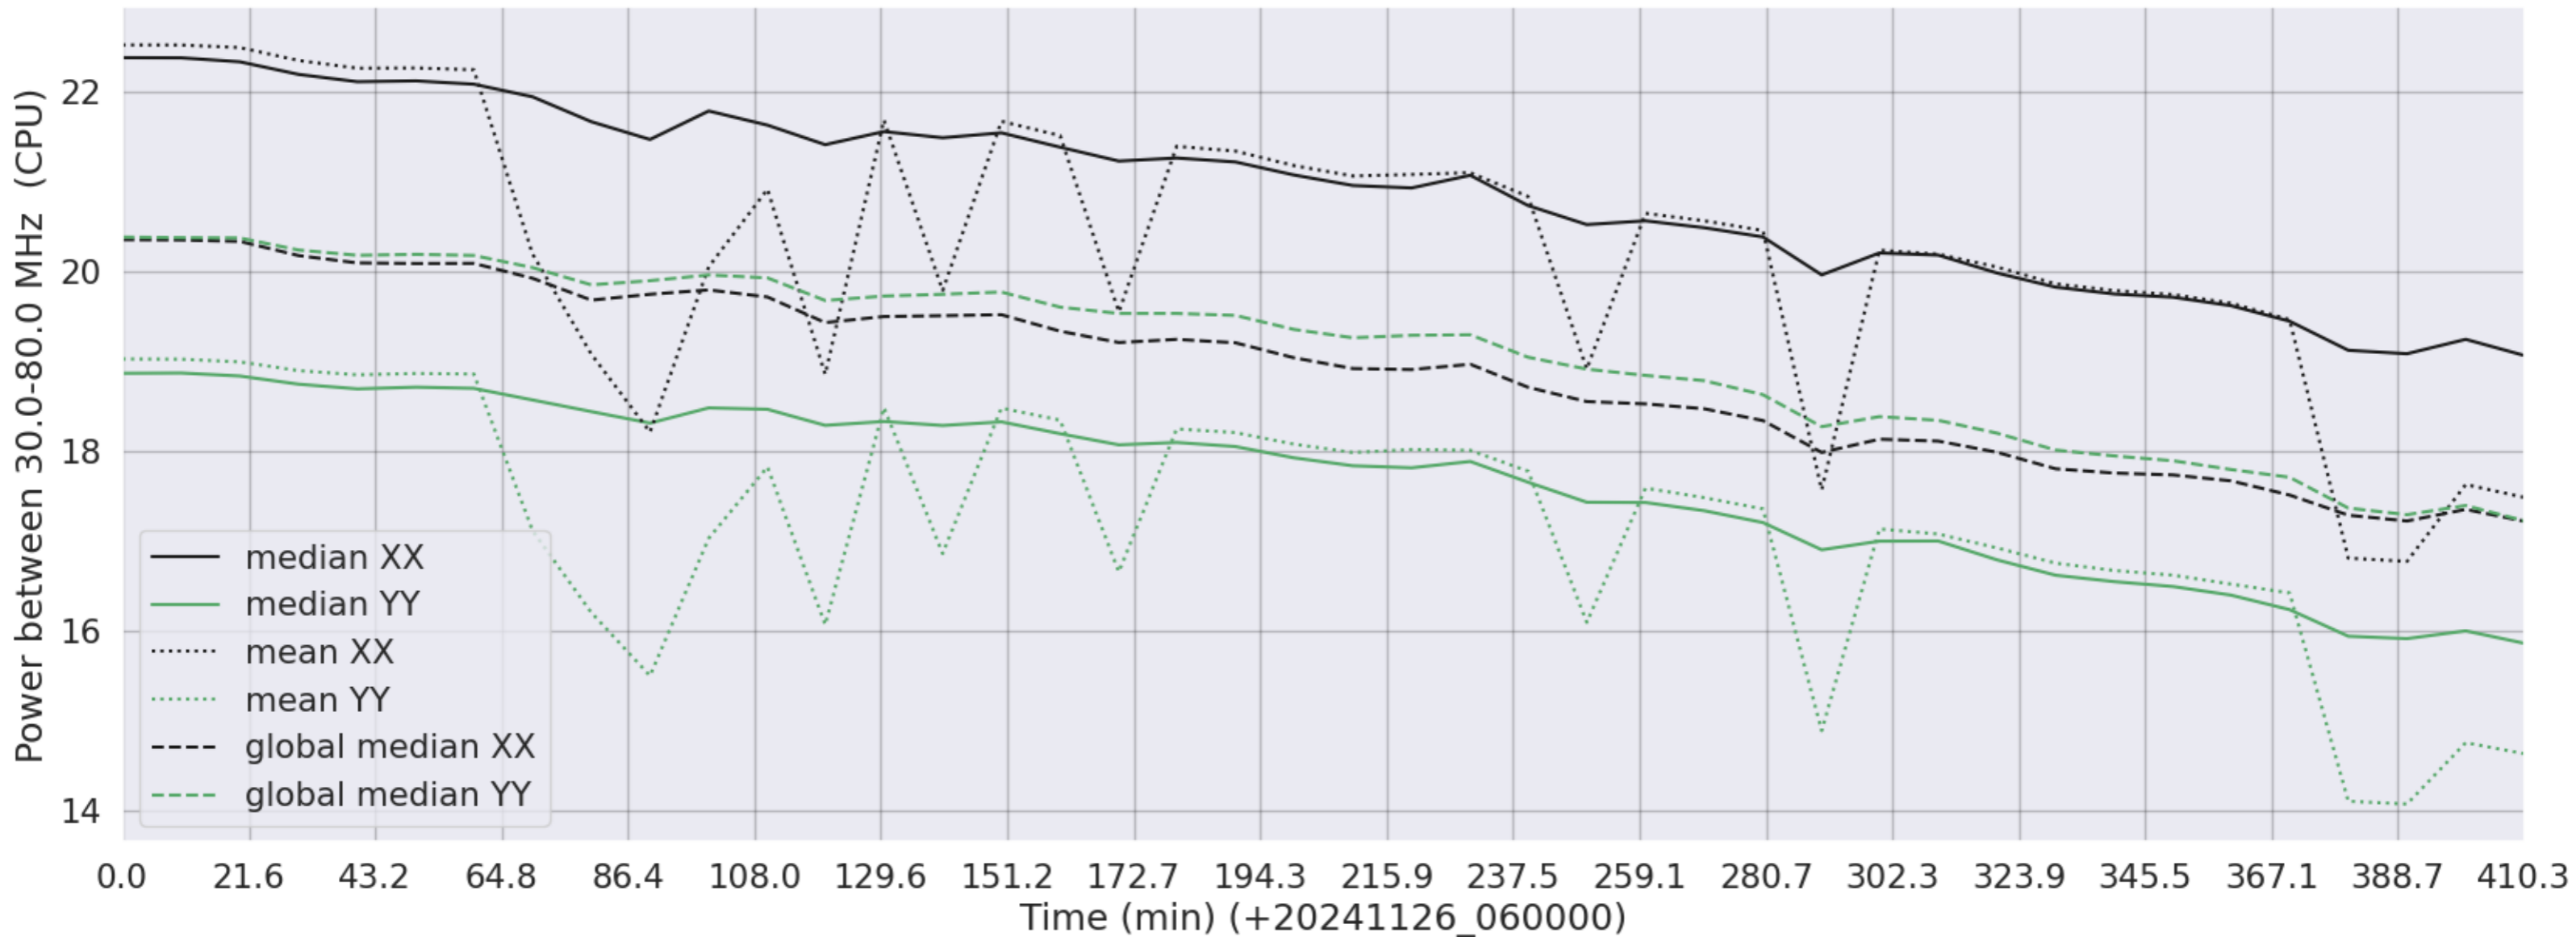

LWA177 - Correlator# 320 - XX FLAGS:Good - YY FLAGS:Good

LWA350 - Correlator# 319 - XX FLAGS:Good - YY FLAGS:Good