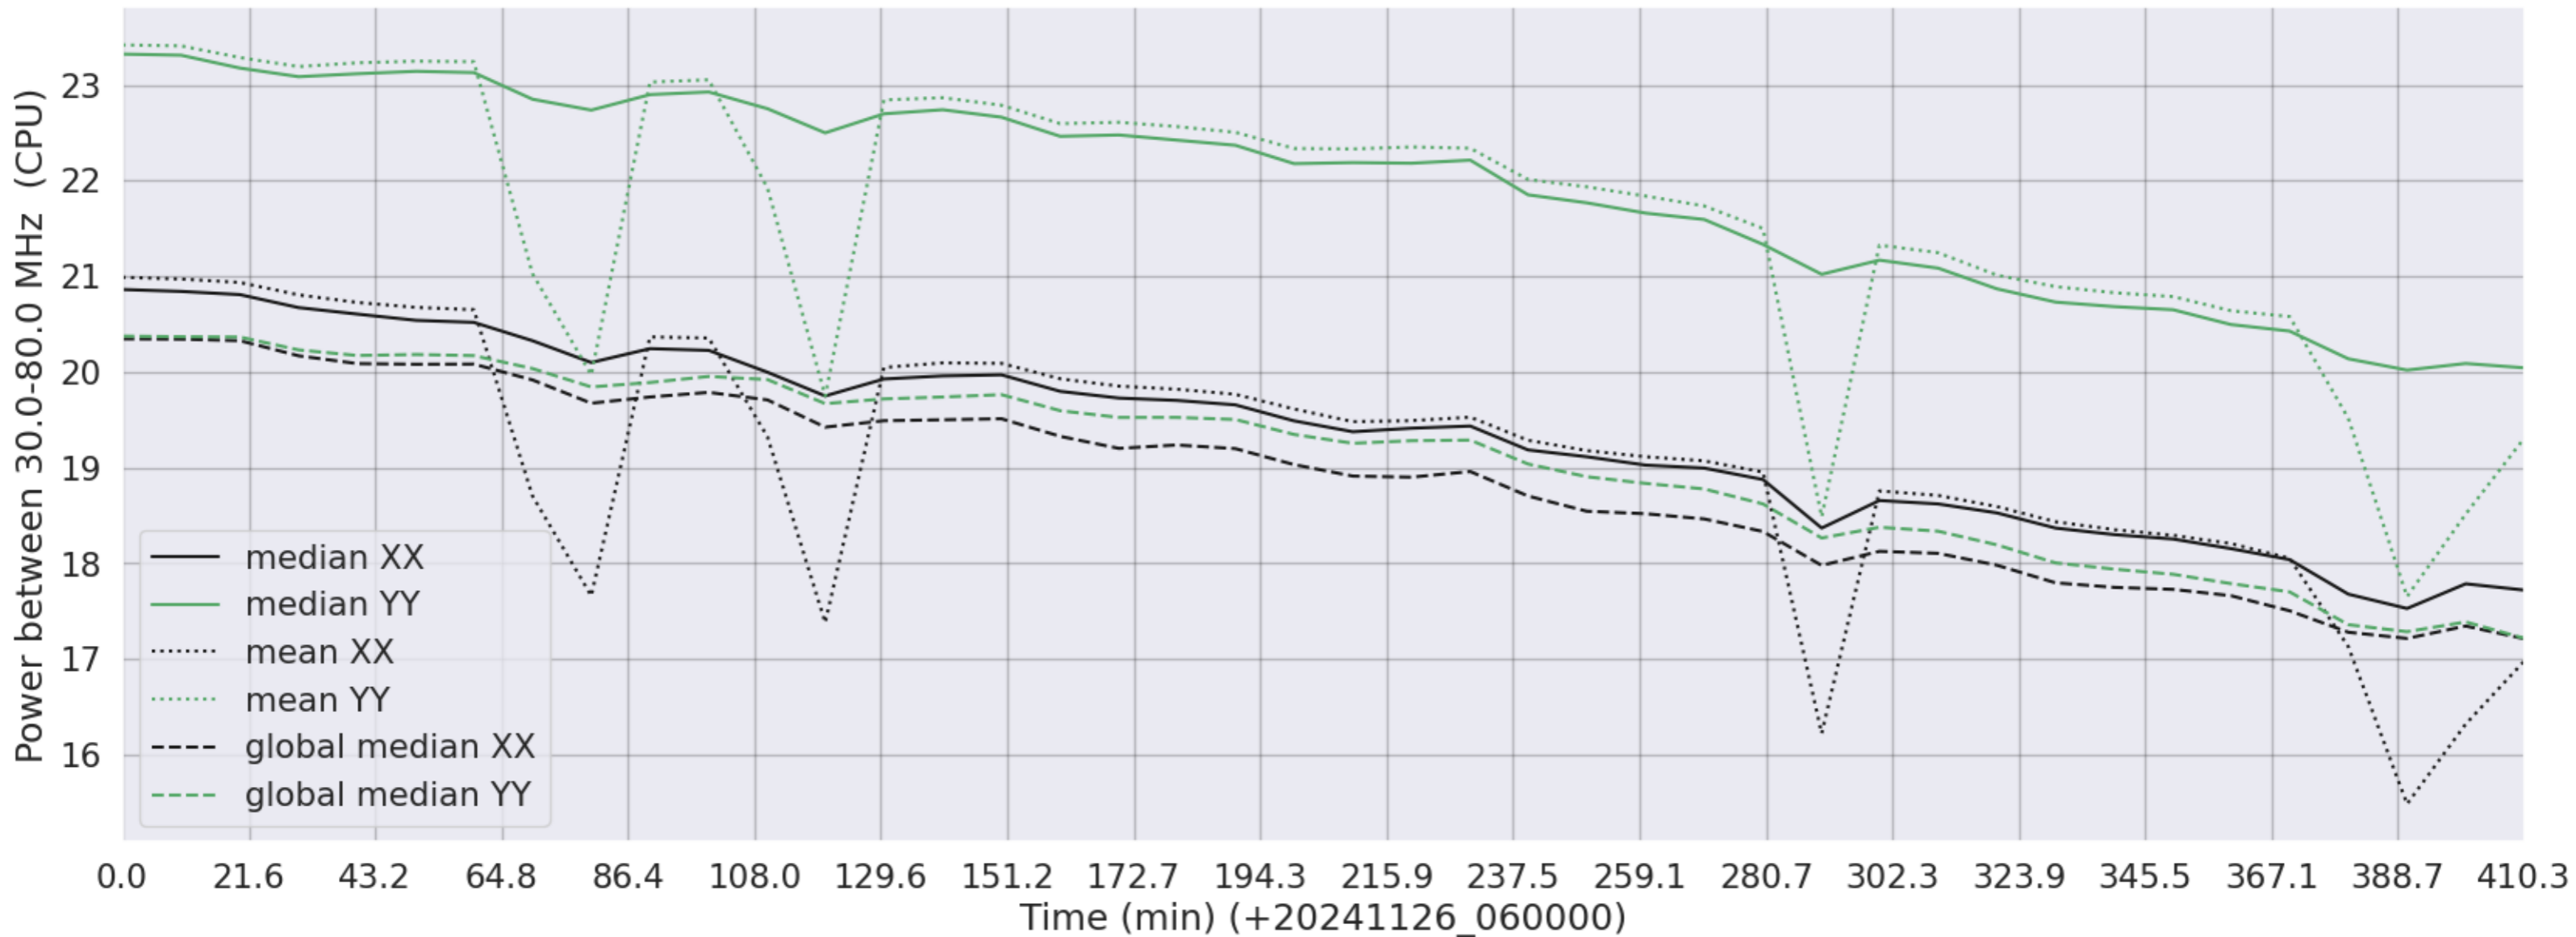

LWA334 - Correlator# 156 - XX FLAGS:Good - YY FLAGS:Good

LWA328 - Correlator# 157 - XX FLAGS:Good - YY FLAGS:Good

LWA361 - Correlator# 158 - XX FLAGS:Good - YY FLAGS:Good

LWA358 - Correlator# 159 - XX FLAGS:Good - YY FLAGS:Good