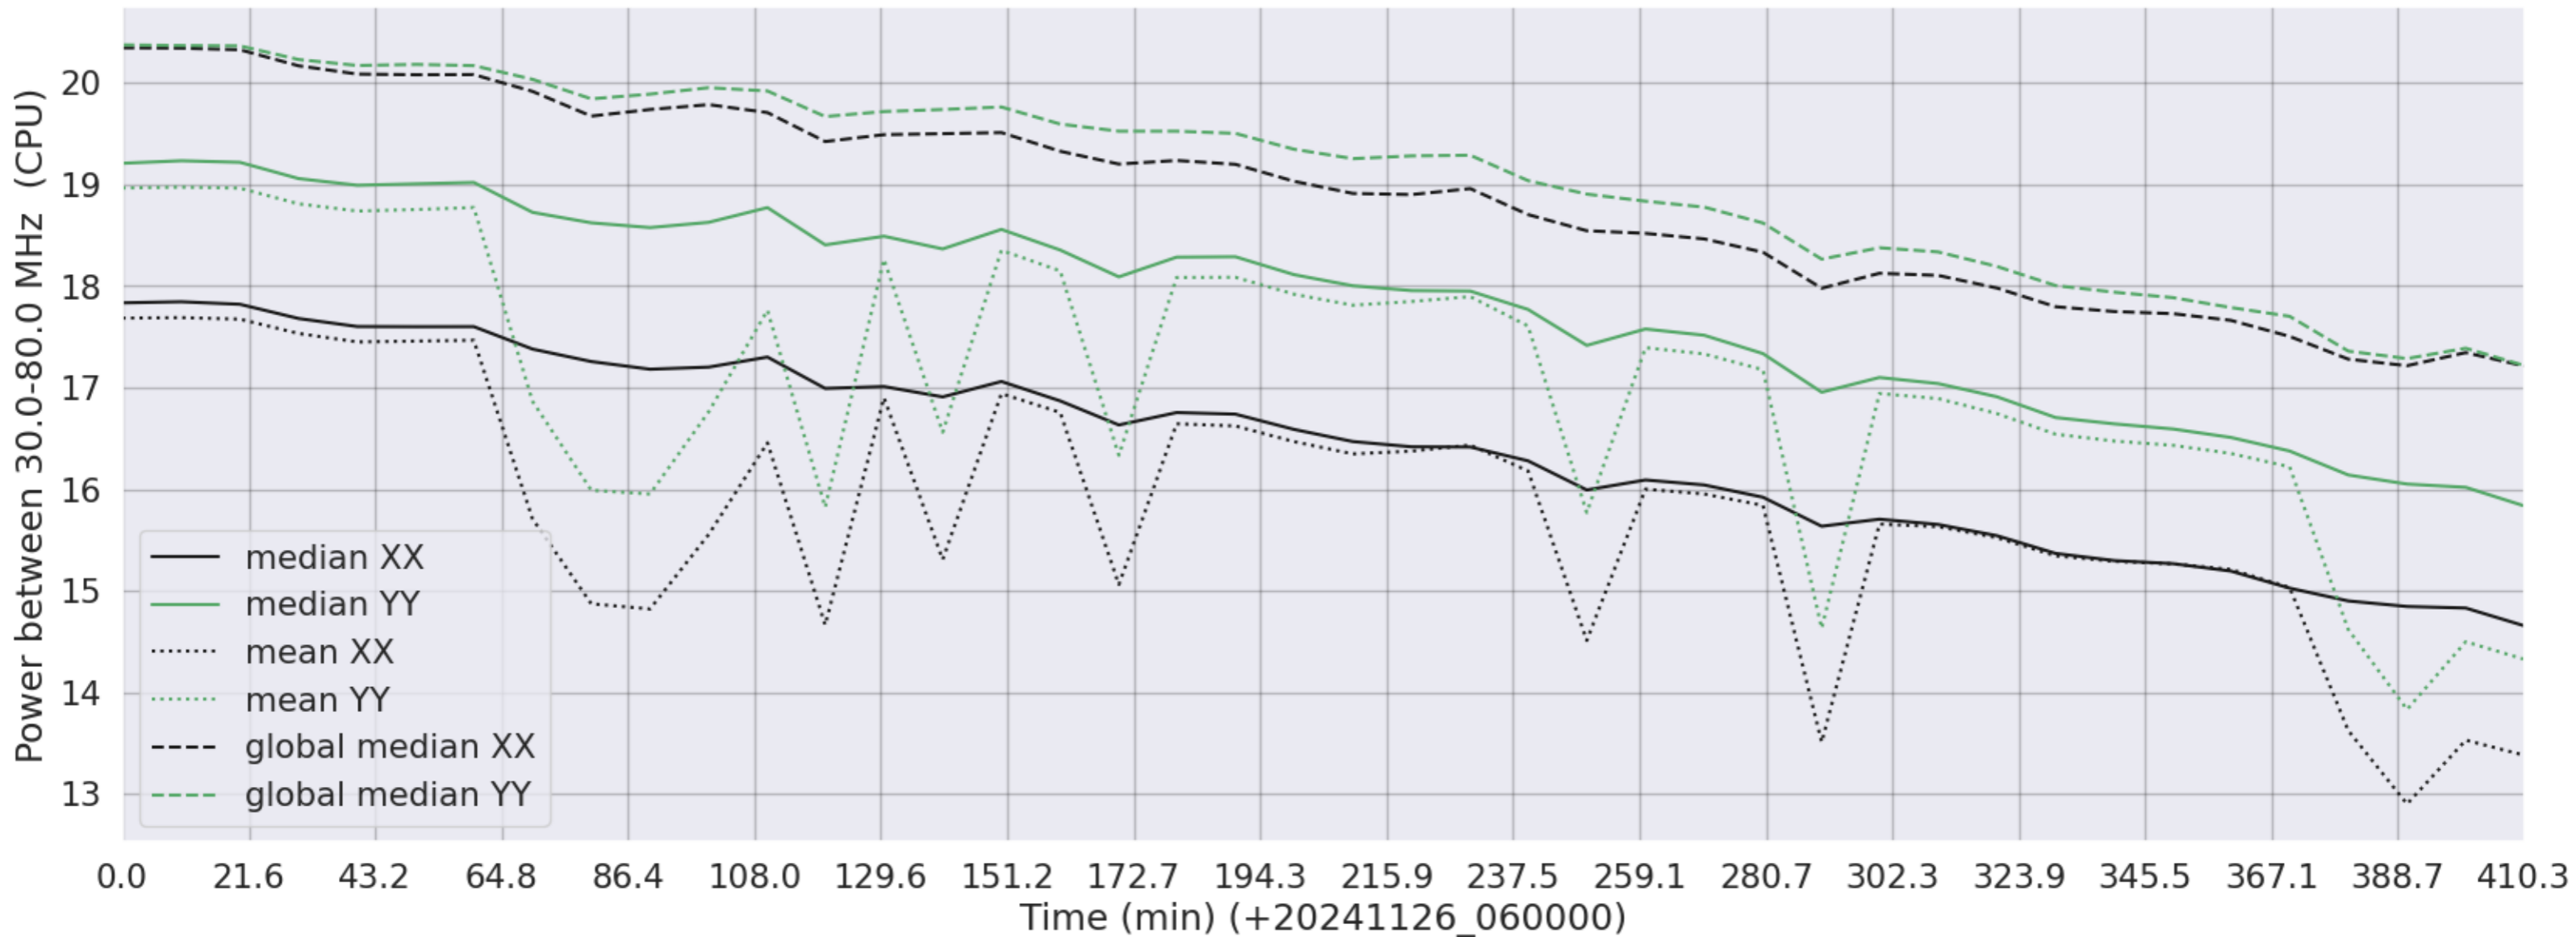

LWA160 - Correlator# 239 - XX FLAGS:Good - YY FLAGS:Good

LWA182 - Correlator# 238 - XX FLAGS:Good - YY FLAGS:Good