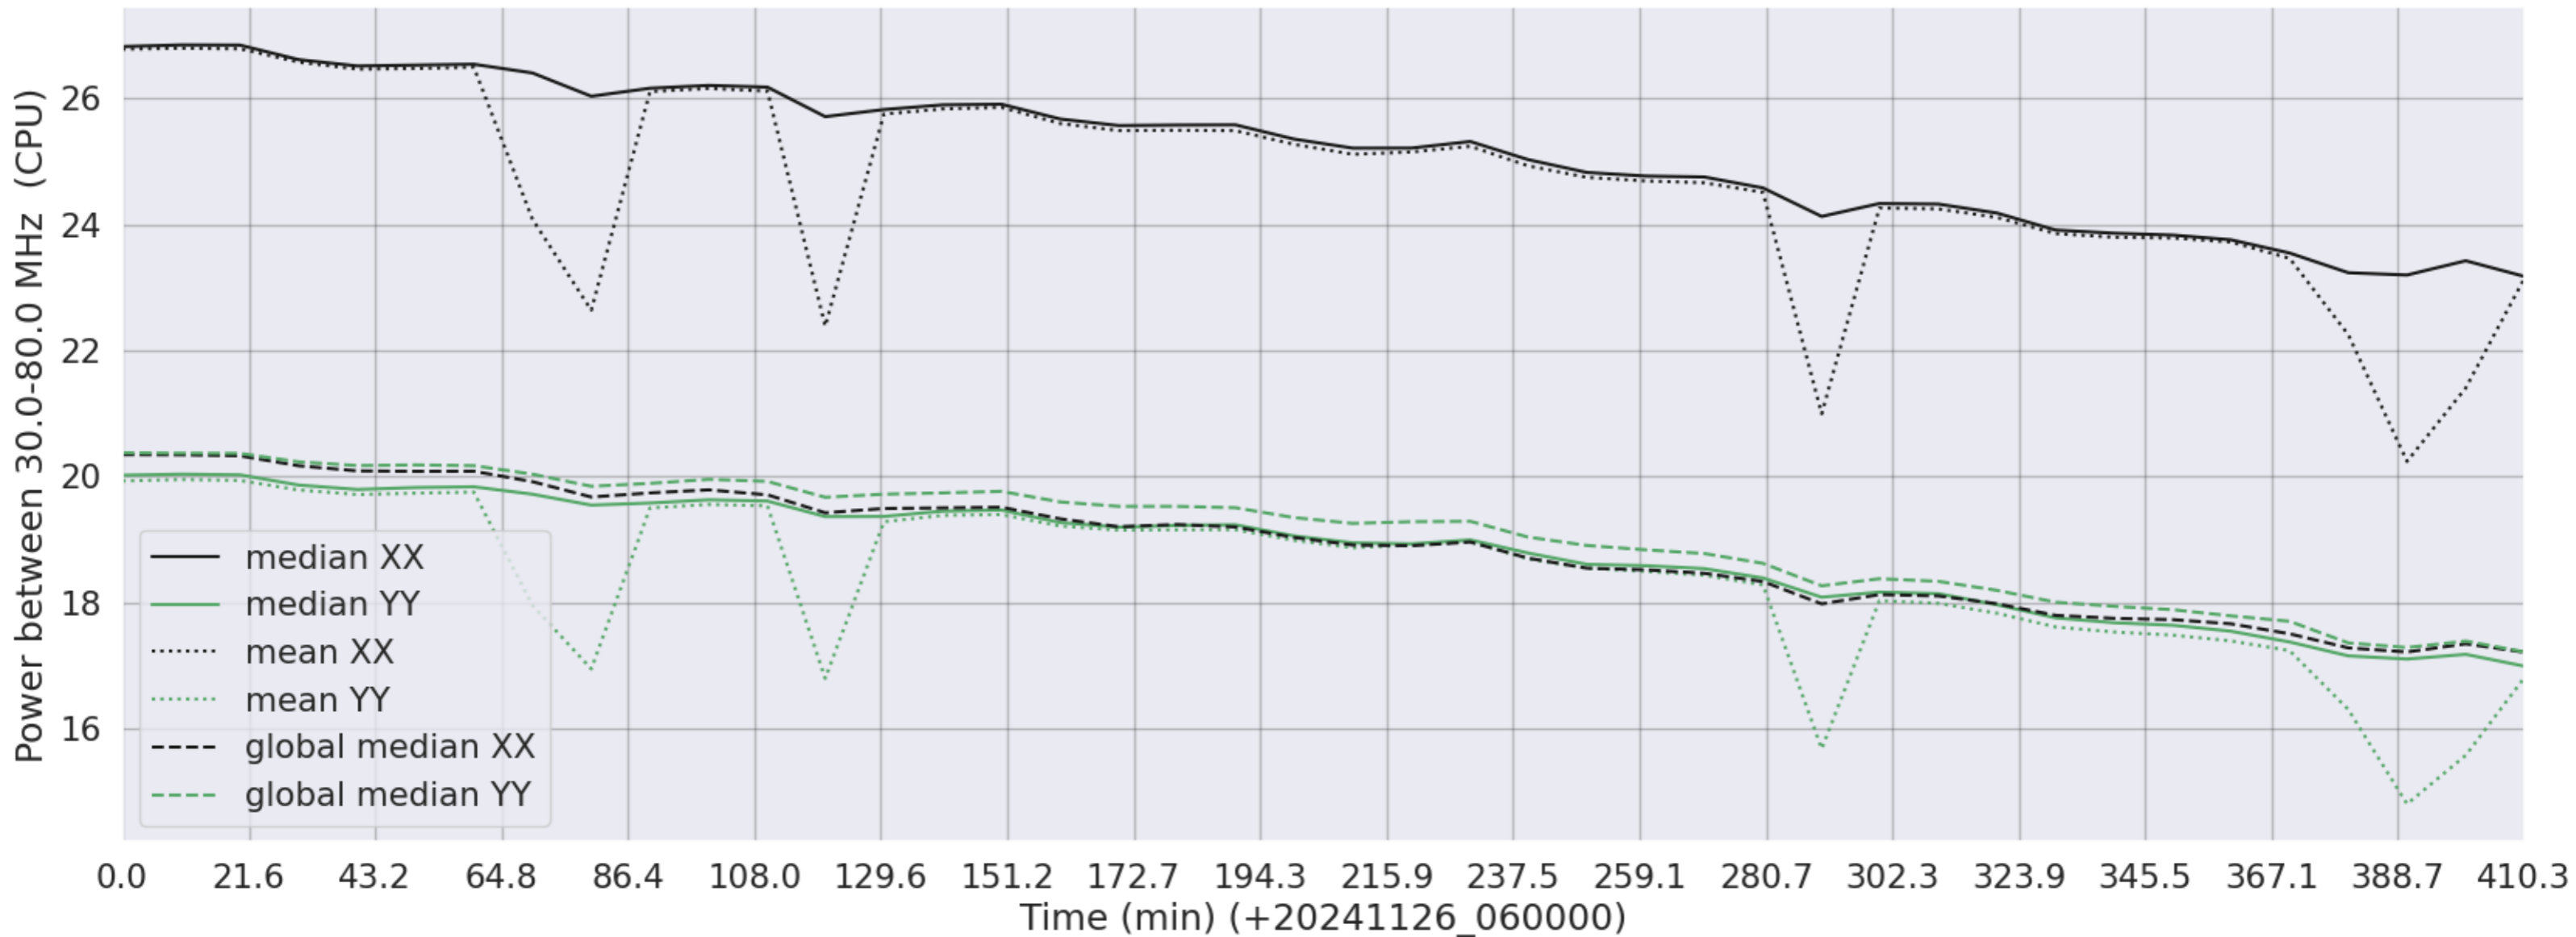

LWA275 - Correlator# 090 - XX FLAGS:Good - YY FLAGS:Good

LWA075 - Correlator# 089 - XX FLAGS:Good - YY FLAGS:Good