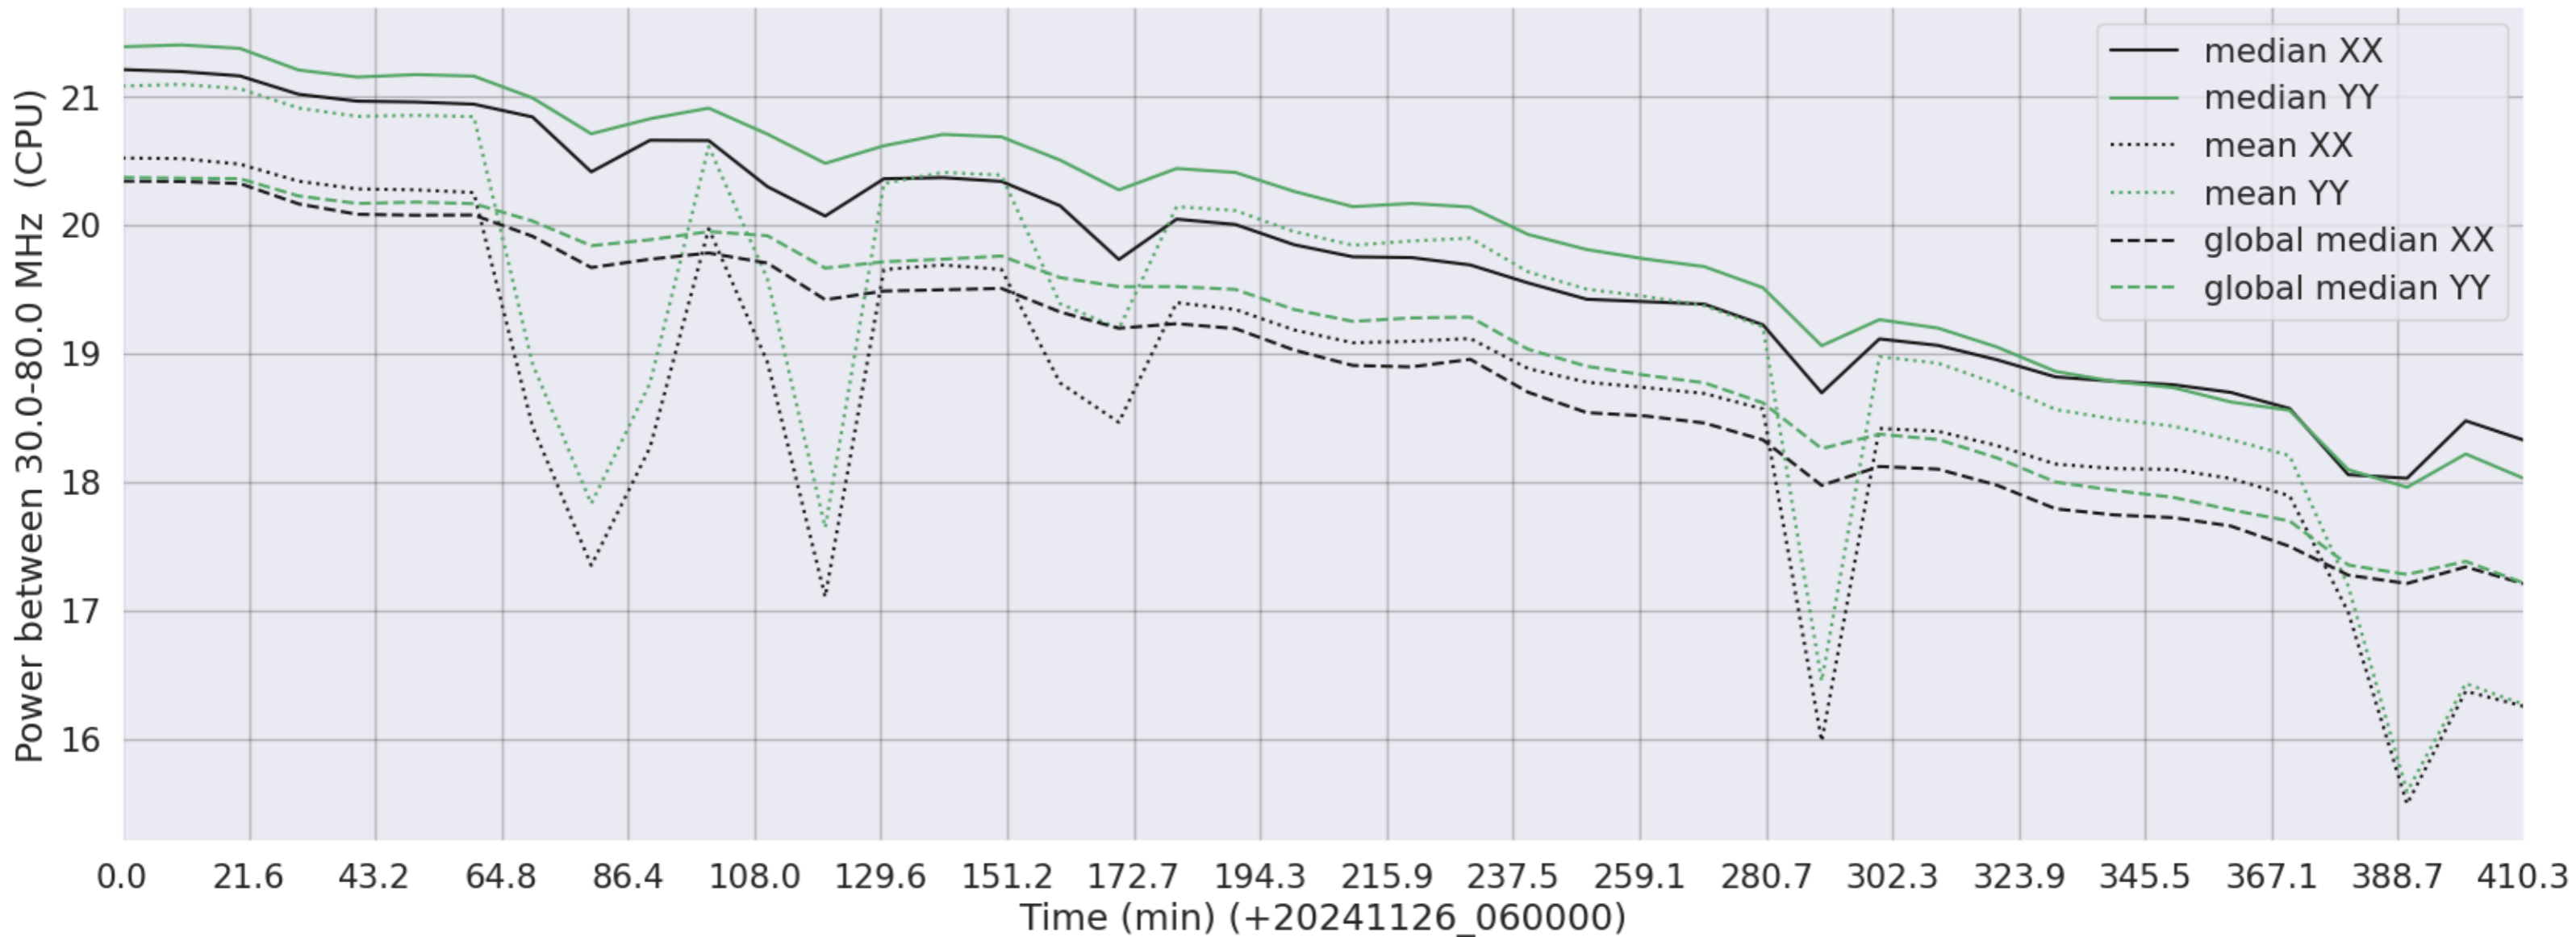

LWA110 - Correlator# 198 - XX FLAGS:LowPower - YY FLAGS:Good

LWA107 - Correlator# 197 - XX FLAGS:Good - YY FLAGS:Good