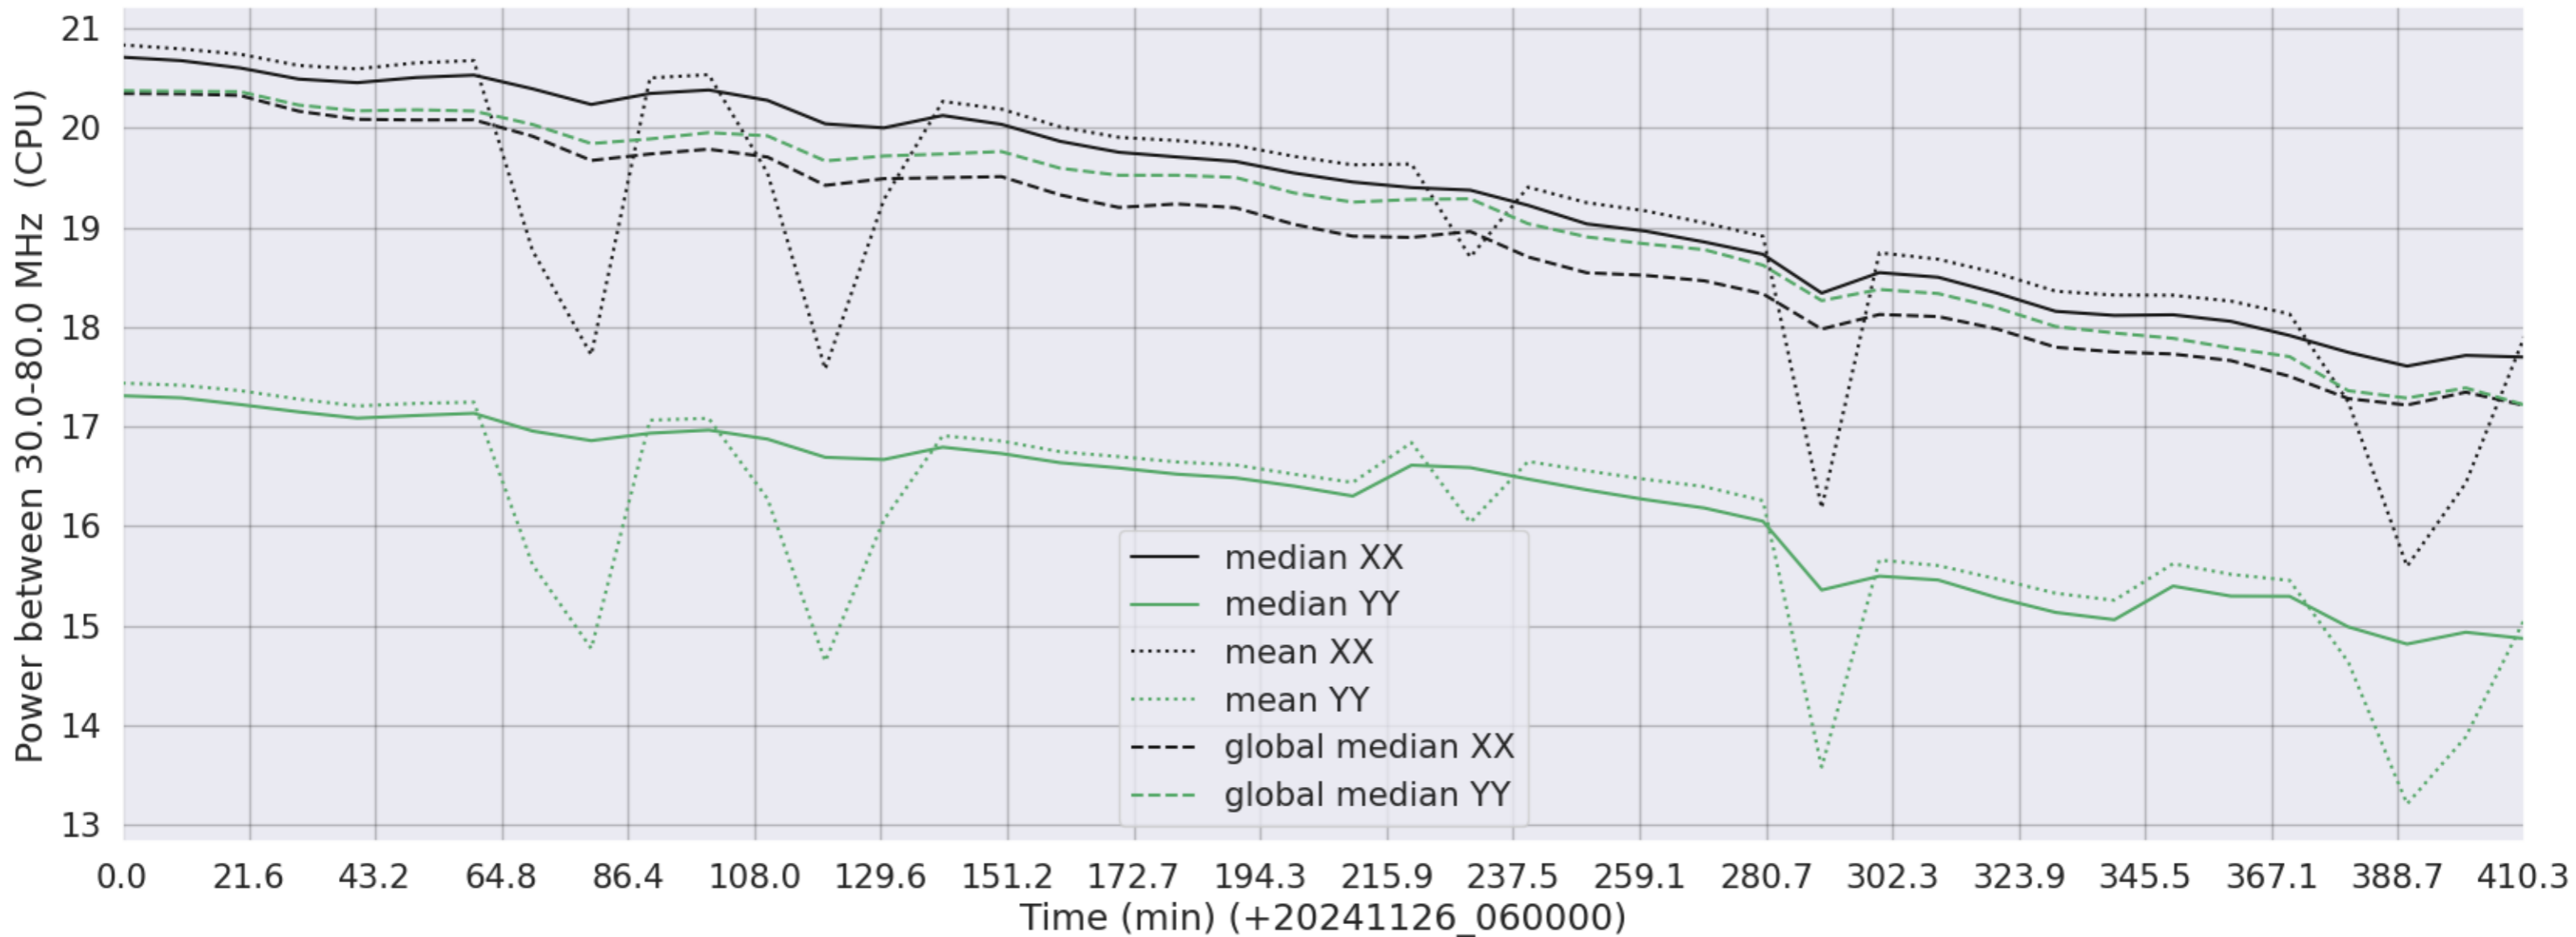

LWA328 - Correlator# 157 - XX FLAGS:Good - YY FLAGS:Good

LWA334 - Correlator# 156 - XX FLAGS:Good - YY FLAGS:Good