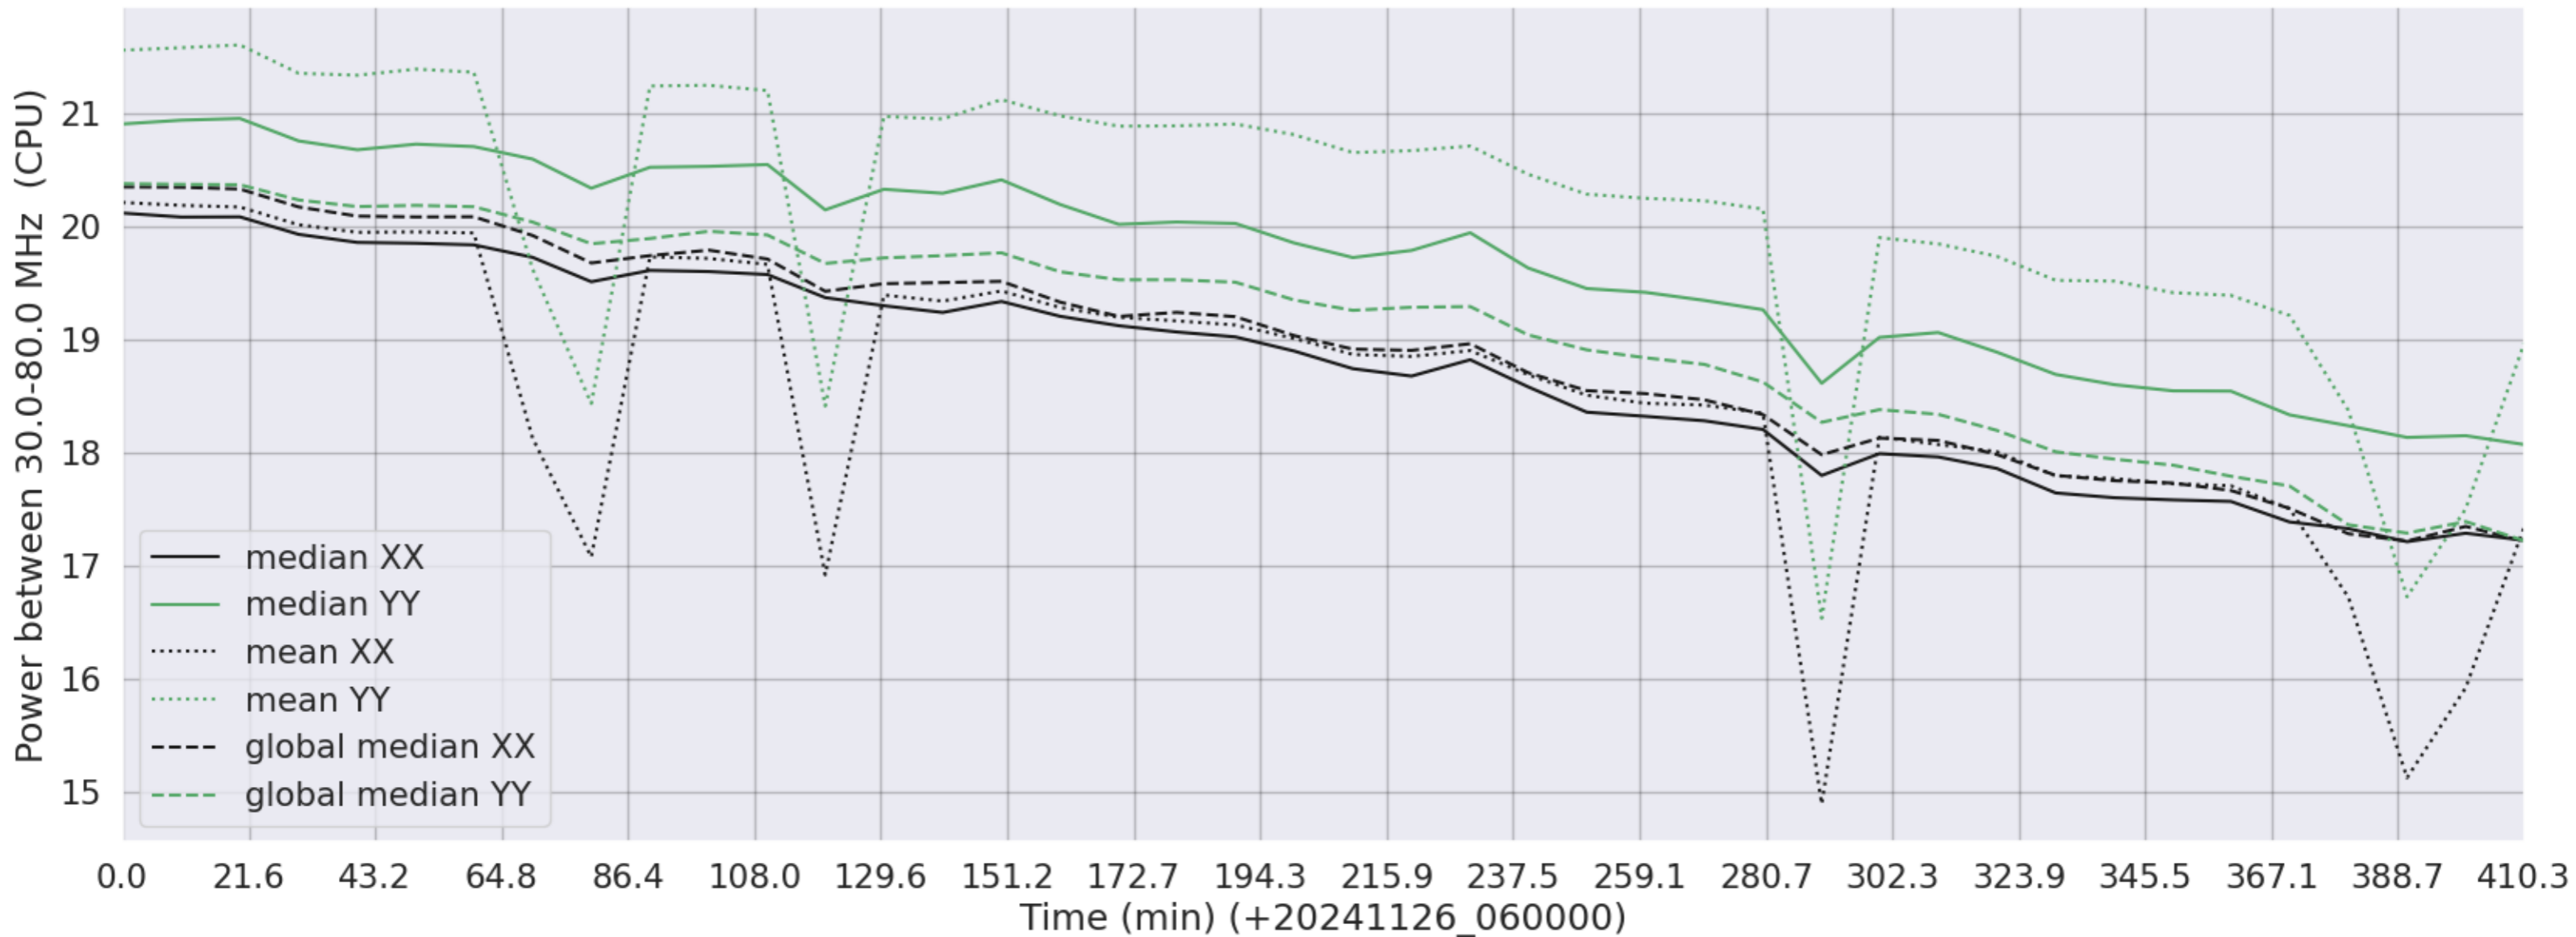

LWA335 - Correlator# 057 - XX FLAGS:Good - YY FLAGS:Good

LWA336 - Correlator# 056 - XX FLAGS:Good - YY FLAGS:Good