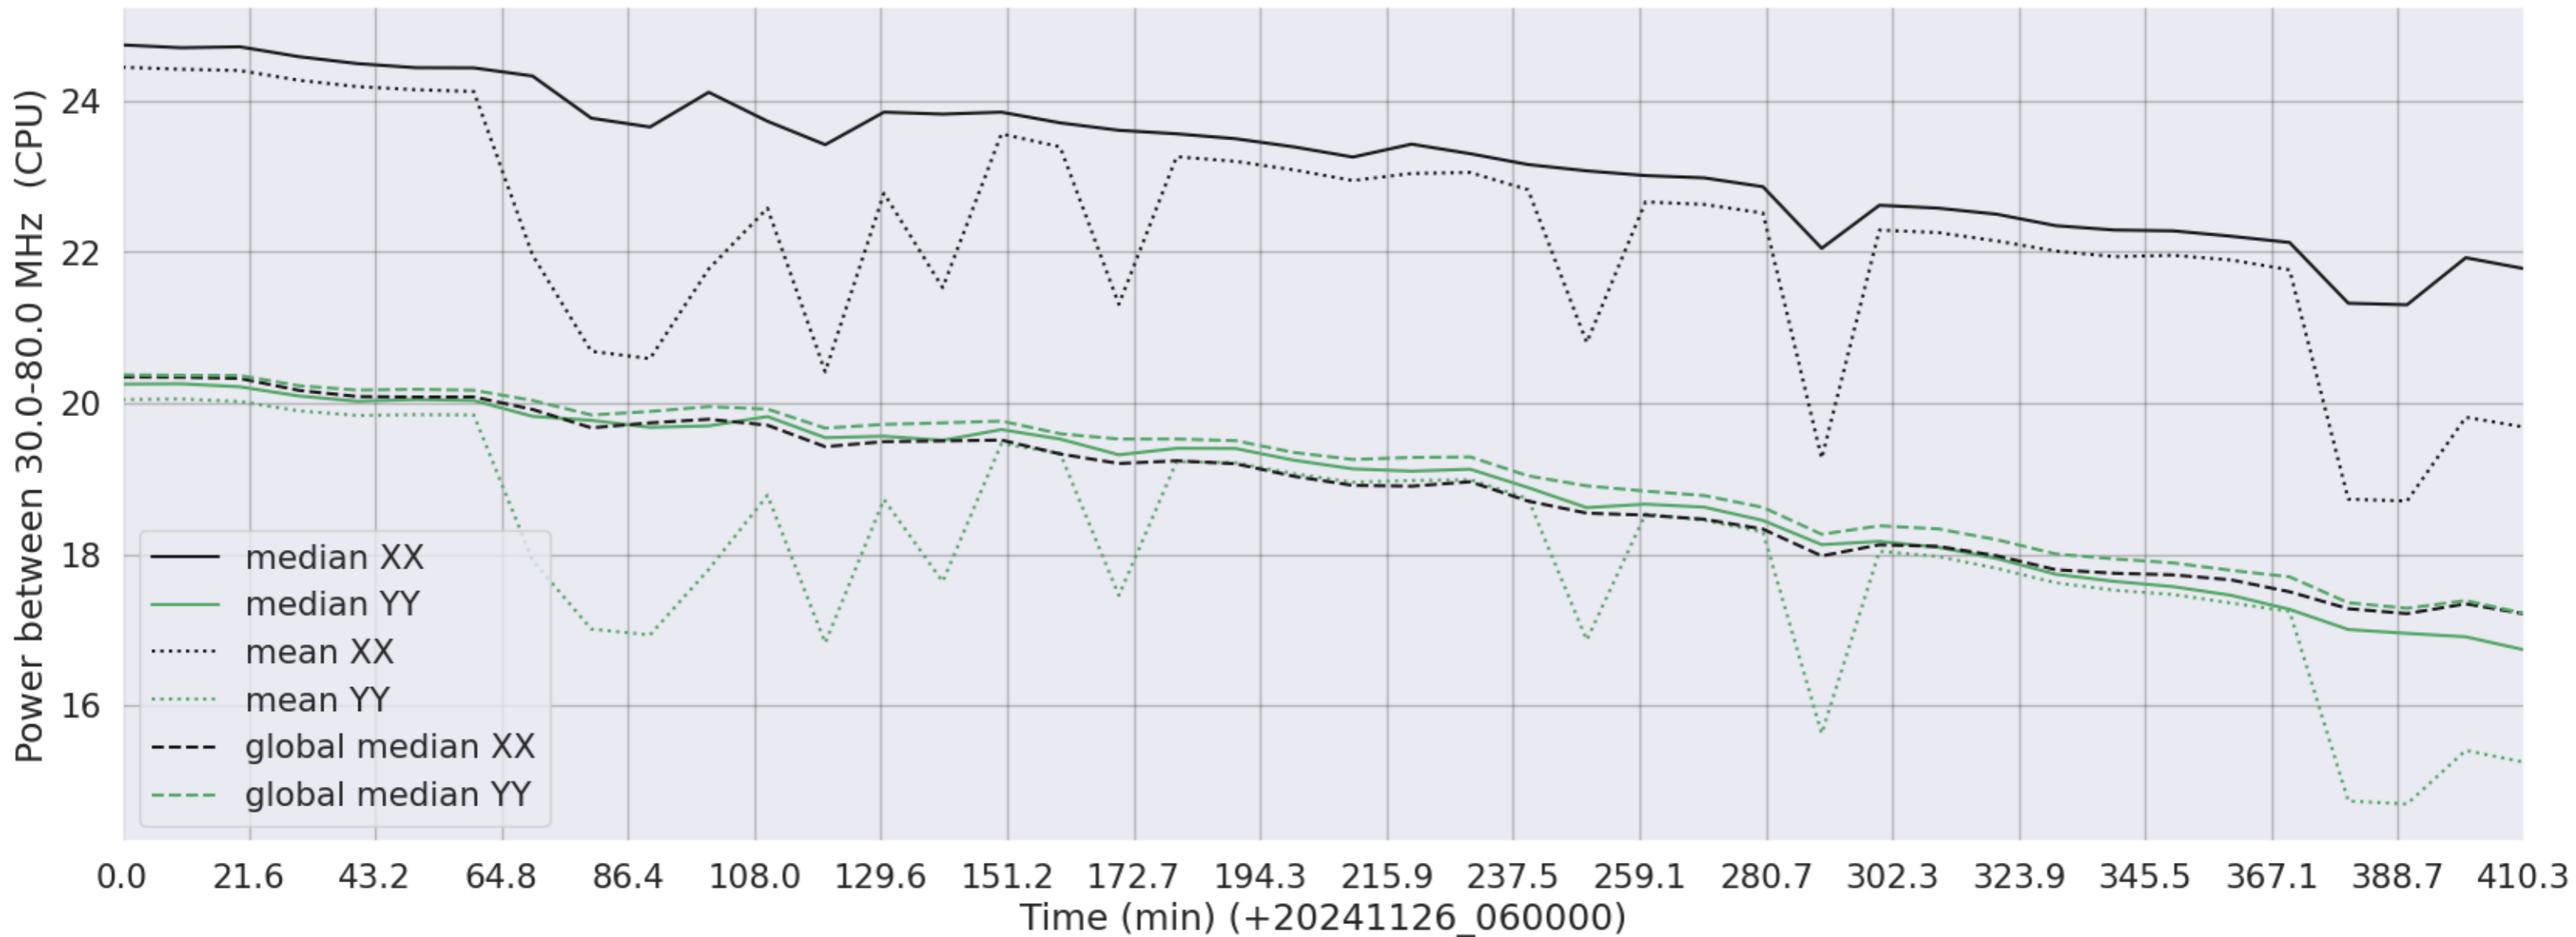

LWA350 - Correlator# 319 - XX FLAGS:Good - YY FLAGS:Good

LWA356 - Correlator# 318 - XX FLAGS:Good - YY FLAGS:Good