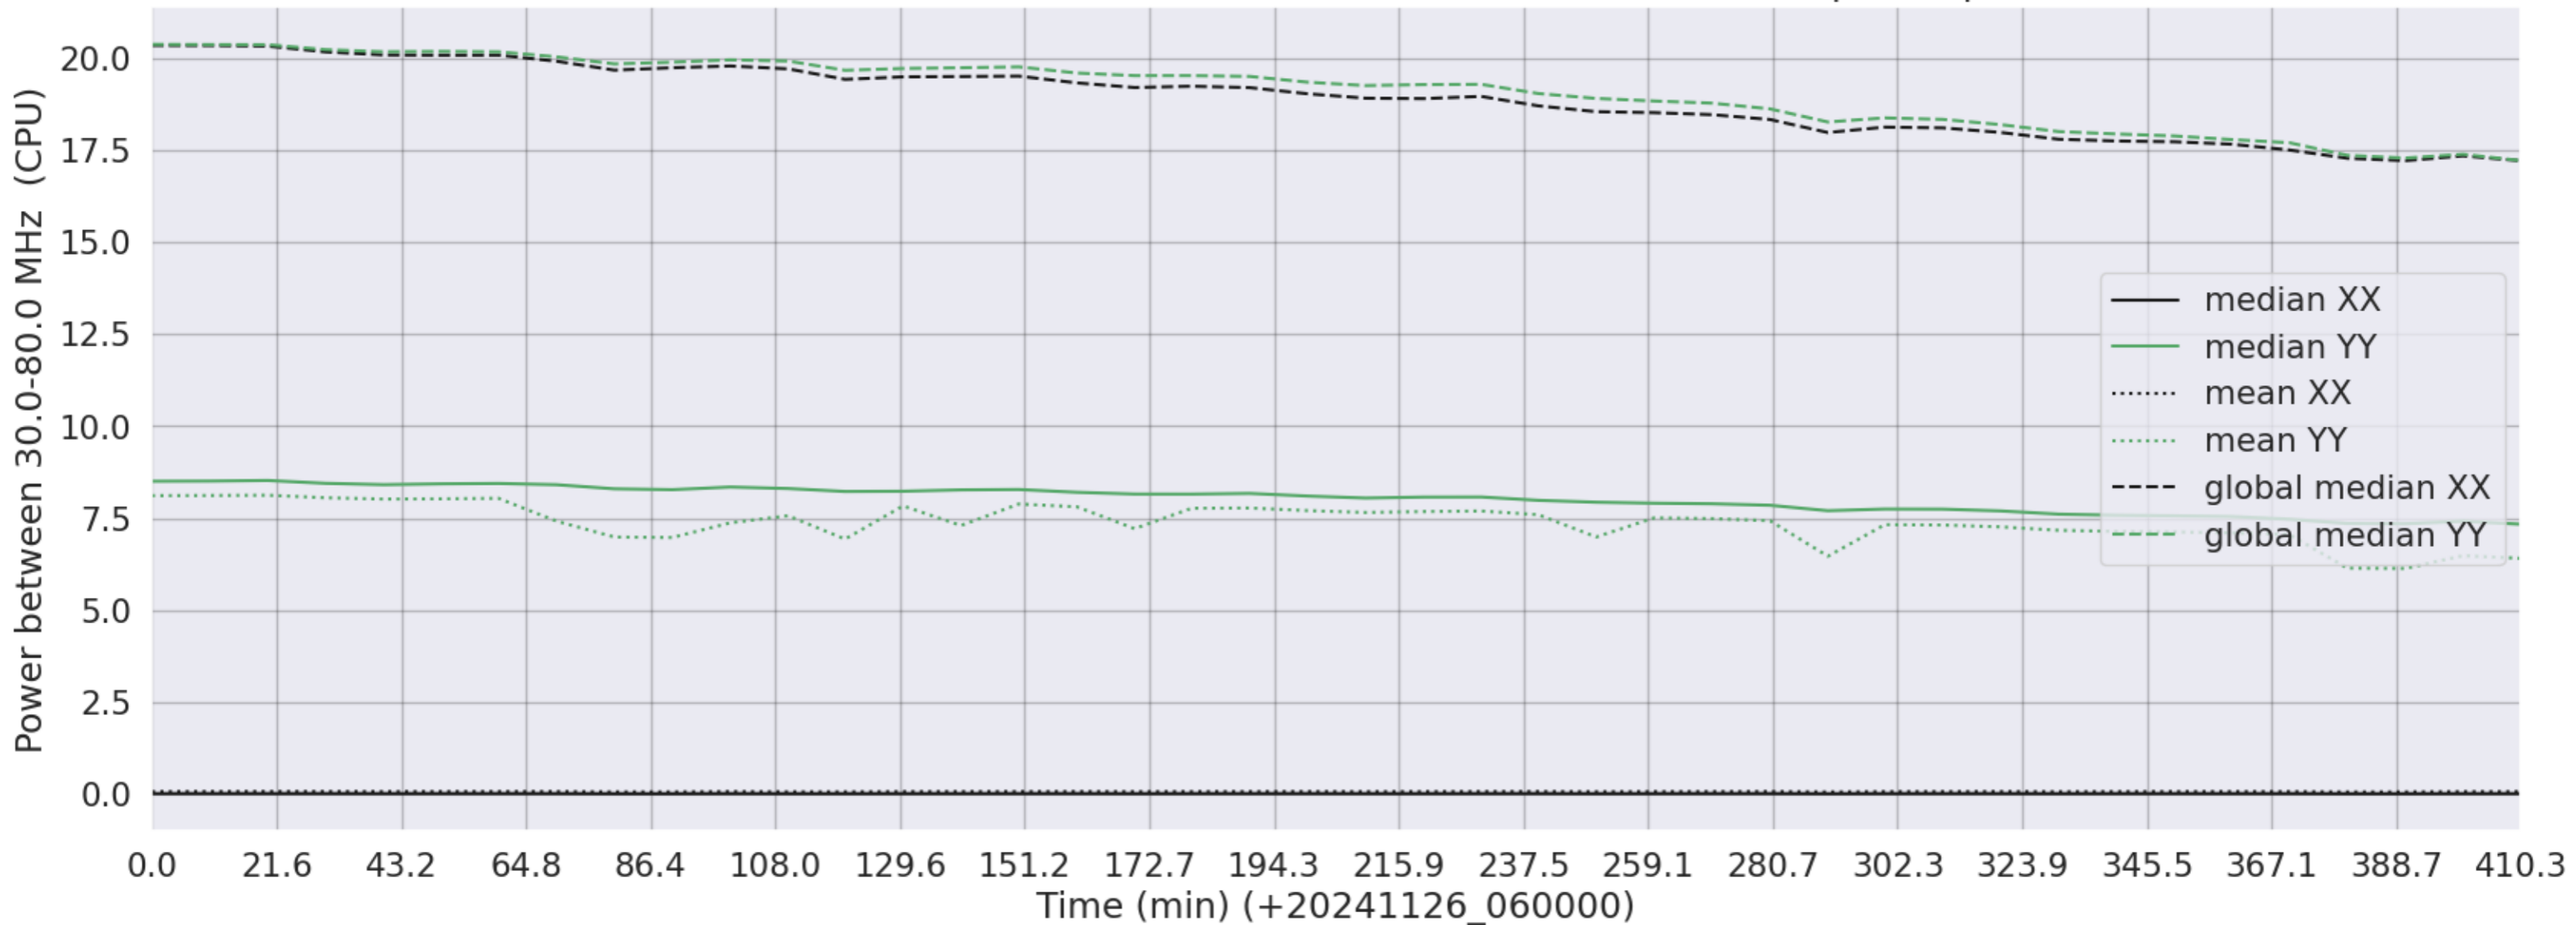

LWA228 - Correlator# 302 - XX FLAGS:Good - YY FLAGS:Good

LWA209 - Correlator# 301 - XX FLAGS:LowPower - YY FLAGS:BadSpecShape