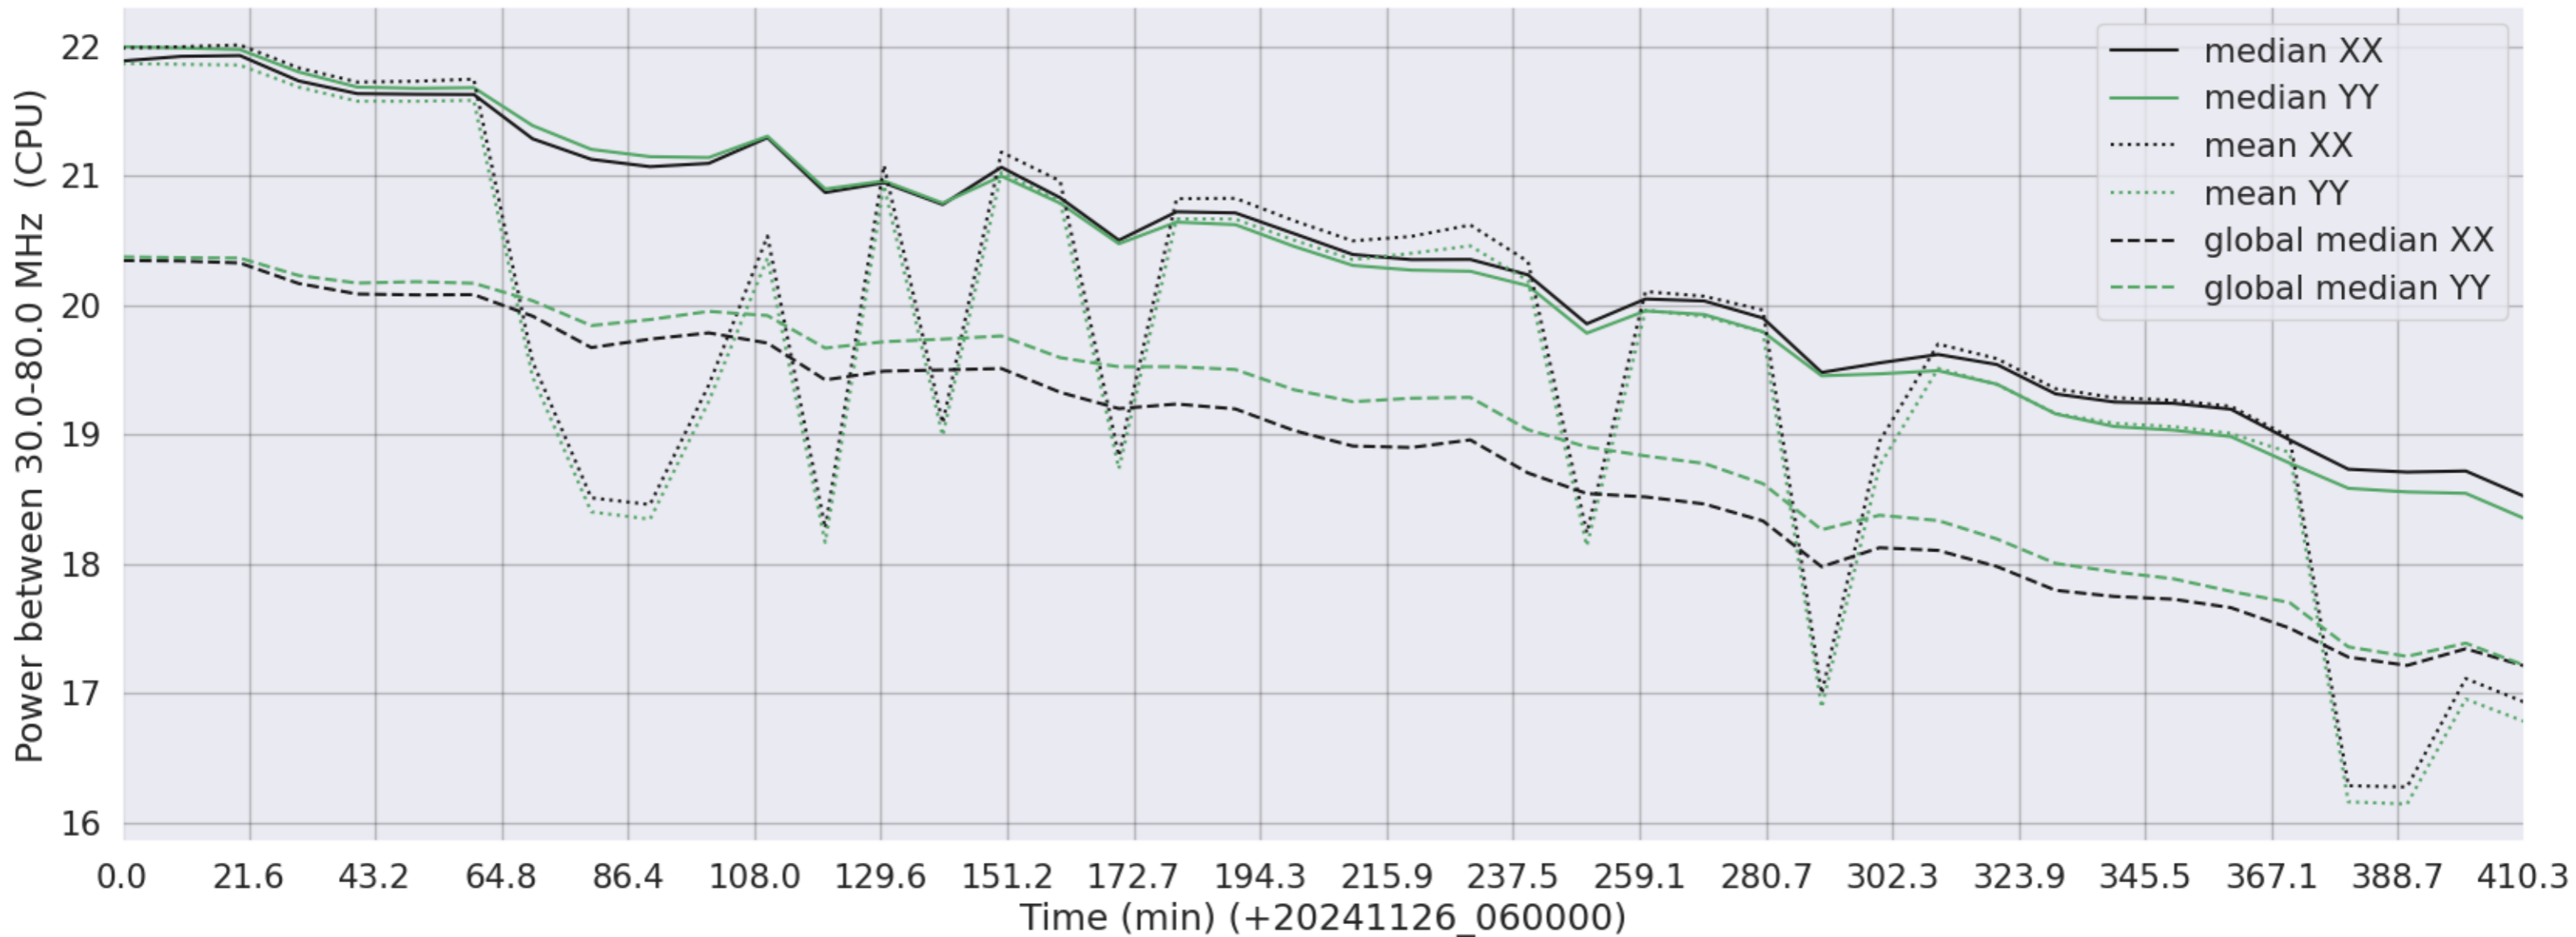

LWA251 - Correlator# 344 - XX FLAGS:Good - YY FLAGS:Good

LWA250 - Correlator# 345 - XX FLAGS:Good - YY FLAGS:Good

LWA261 - Correlator# 346 - XX FLAGS:Good - YY FLAGS:Good

LWA256 - Correlator# 347 - XX FLAGS:Good - YY FLAGS:Good