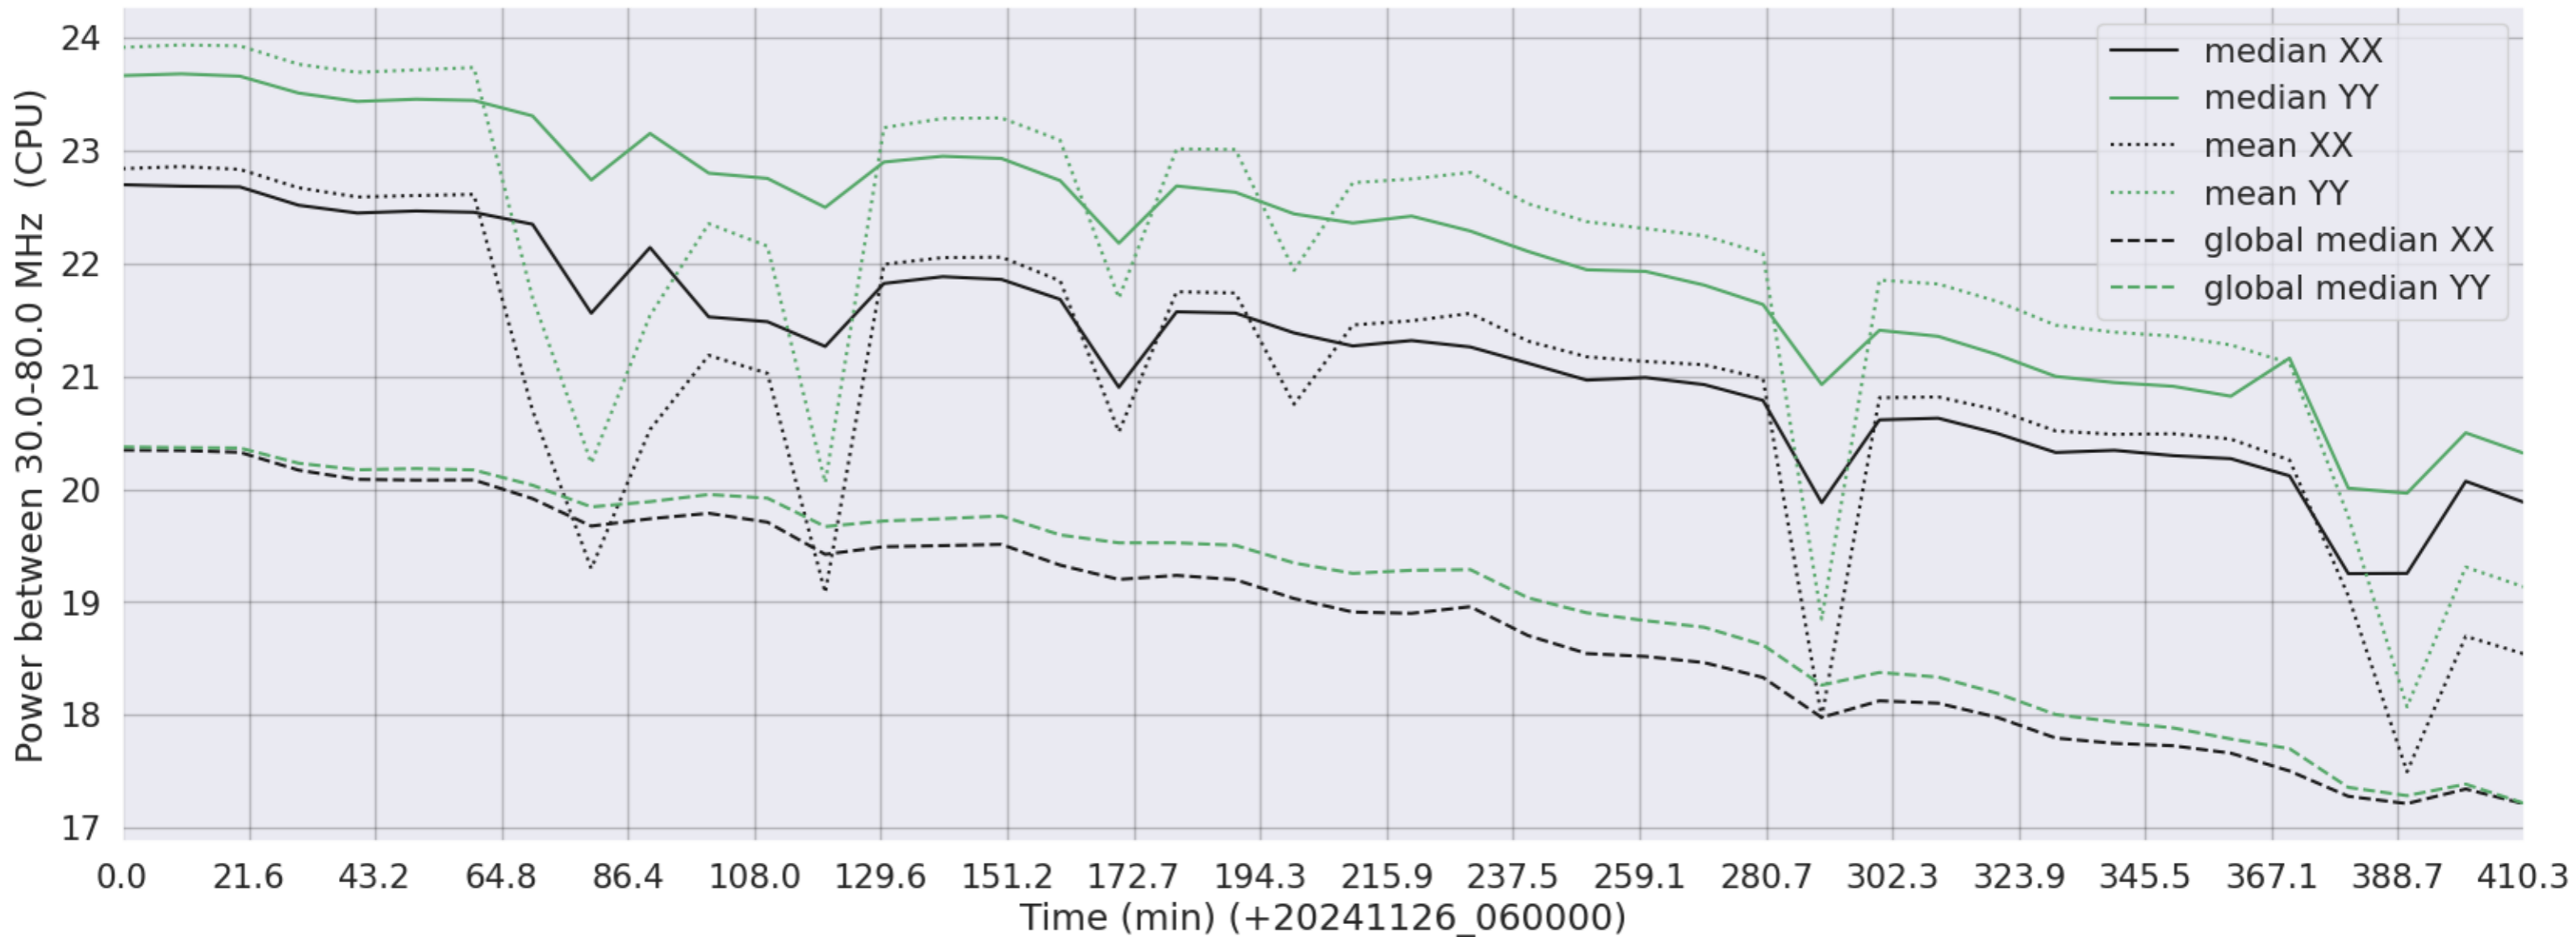

LWA037 - Correlator# 181 - XX FLAGS:Good - YY FLAGS:Good

LWA129 - Correlator# 180 - XX FLAGS:Good - YY FLAGS:Good