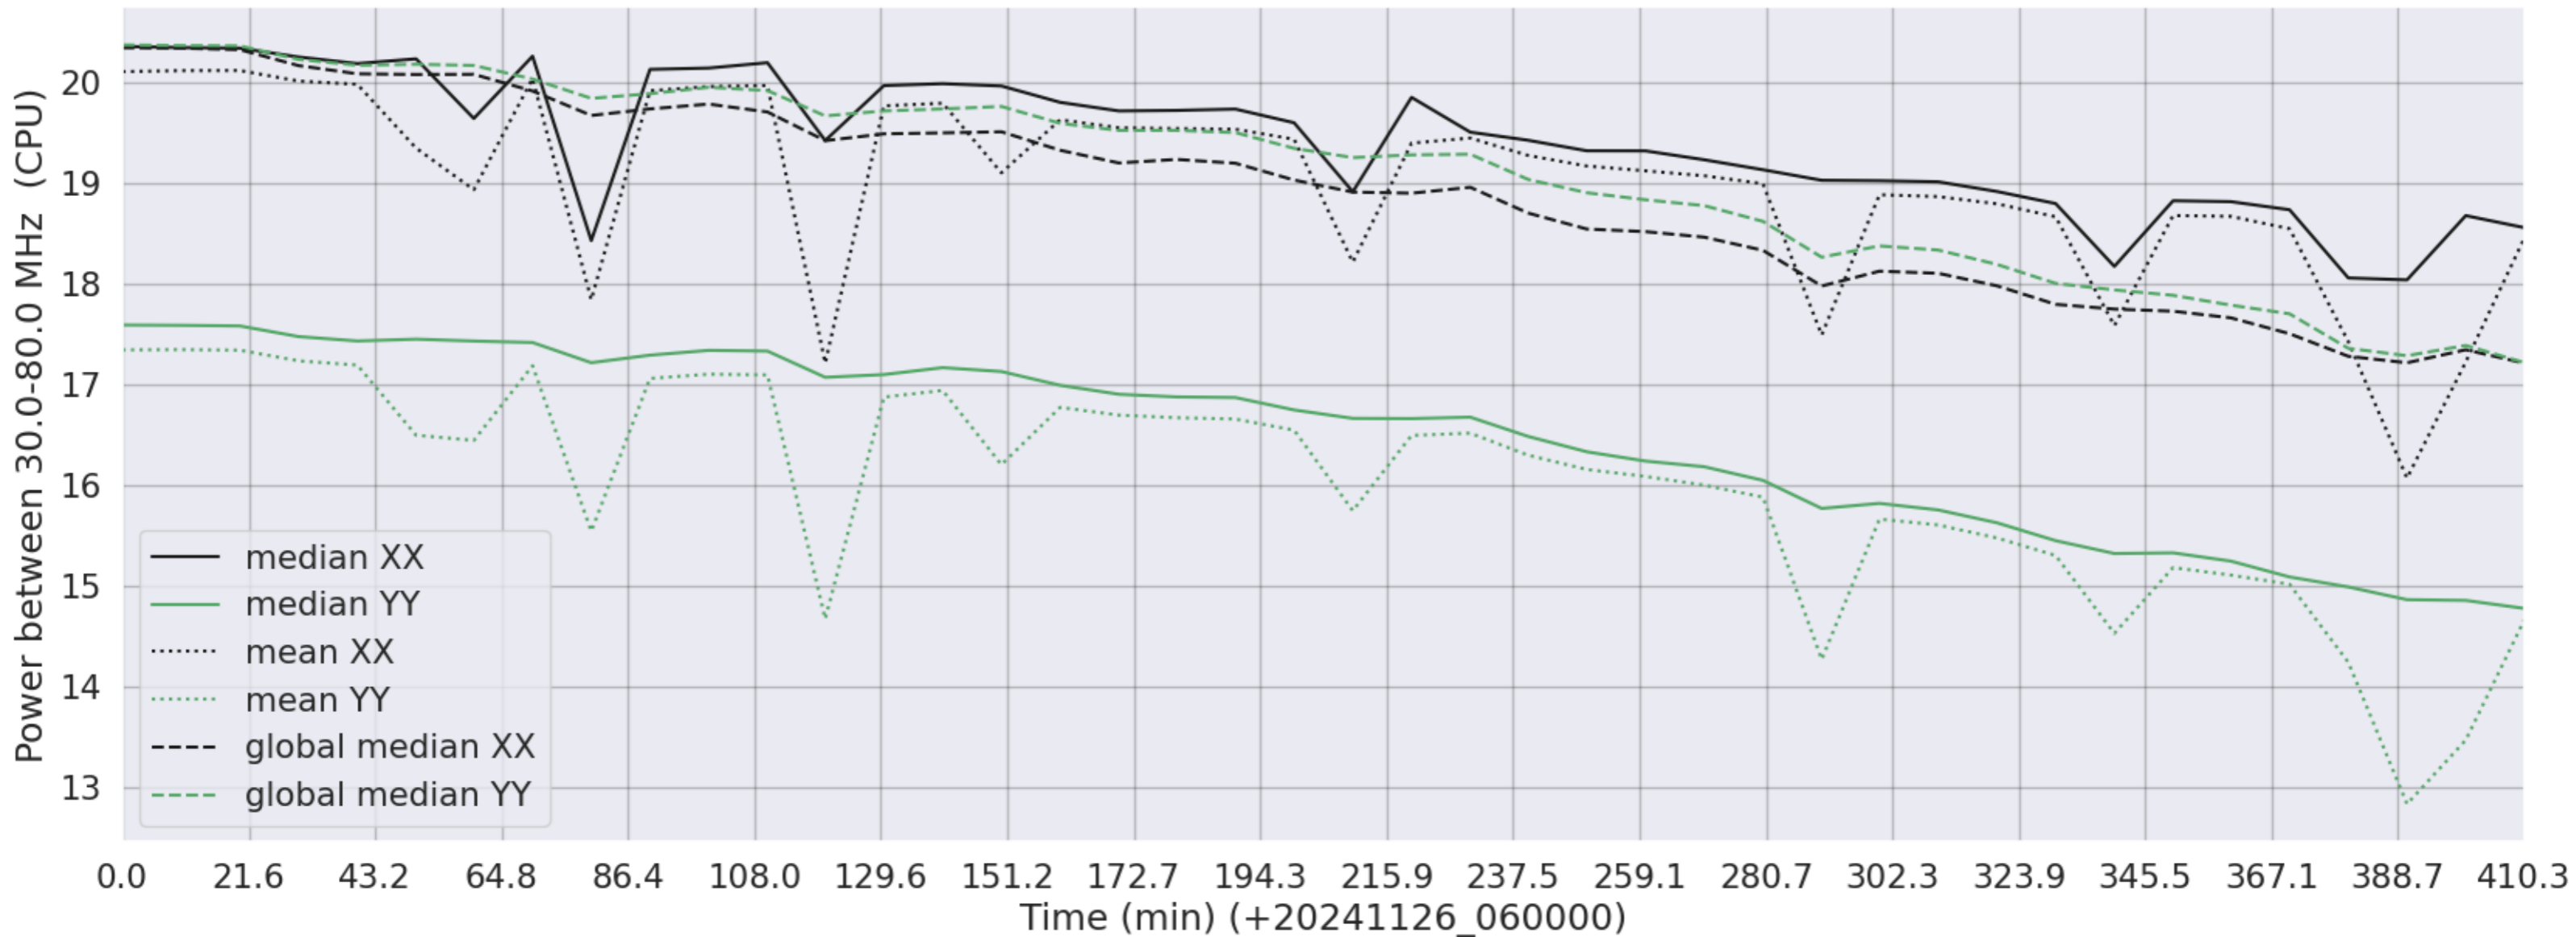

LWA312 - Correlator# 019 - XX FLAGS:Good - YY FLAGS:Good

LWA313 - Correlator# 018 - XX FLAGS:Good - YY FLAGS:Good