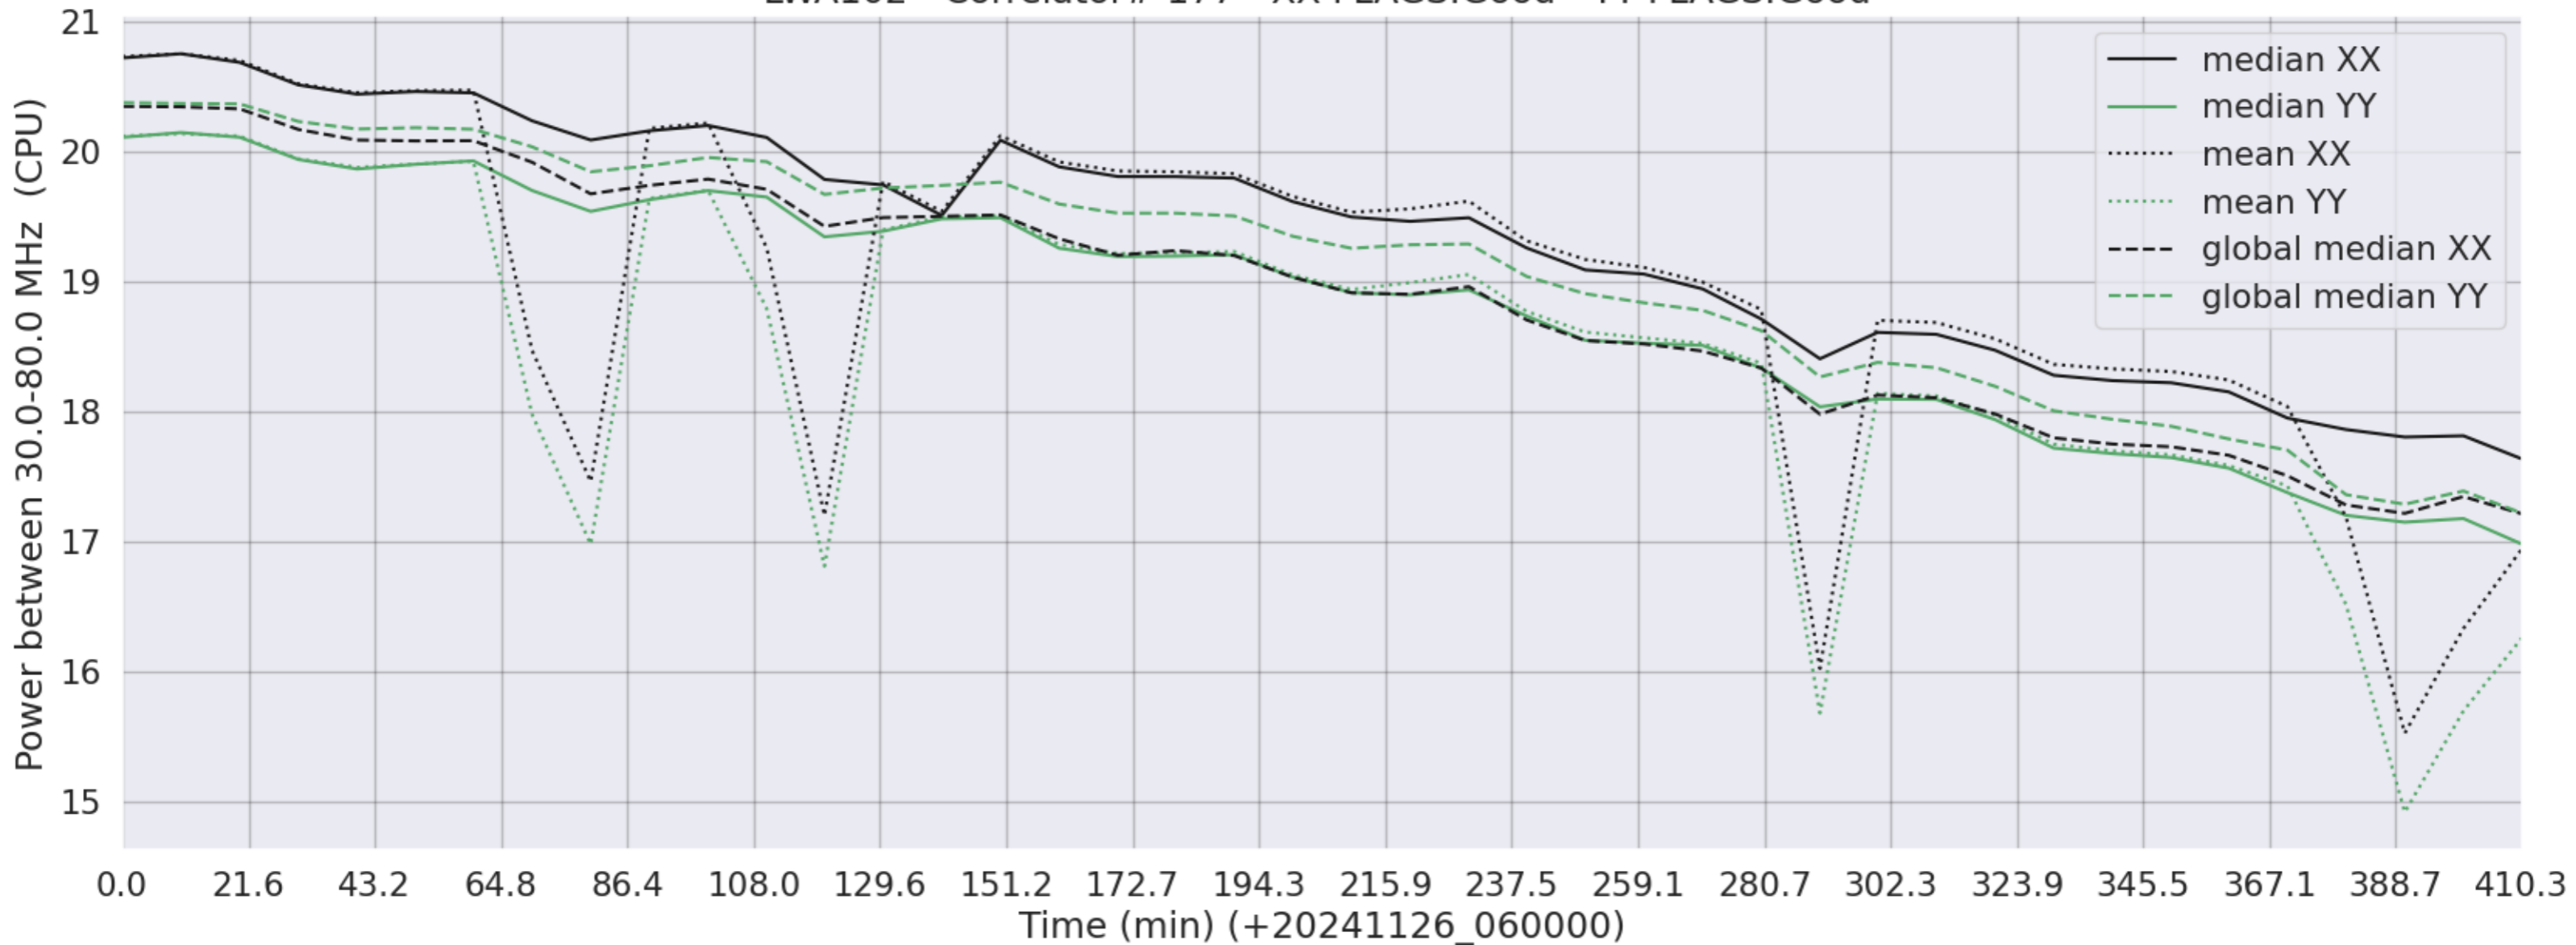

LWA105 - Correlator# 178 - XX FLAGS:Good - YY FLAGS:Good

LWA102 - Correlator# 177 - XX FLAGS:Good - YY FLAGS:Good