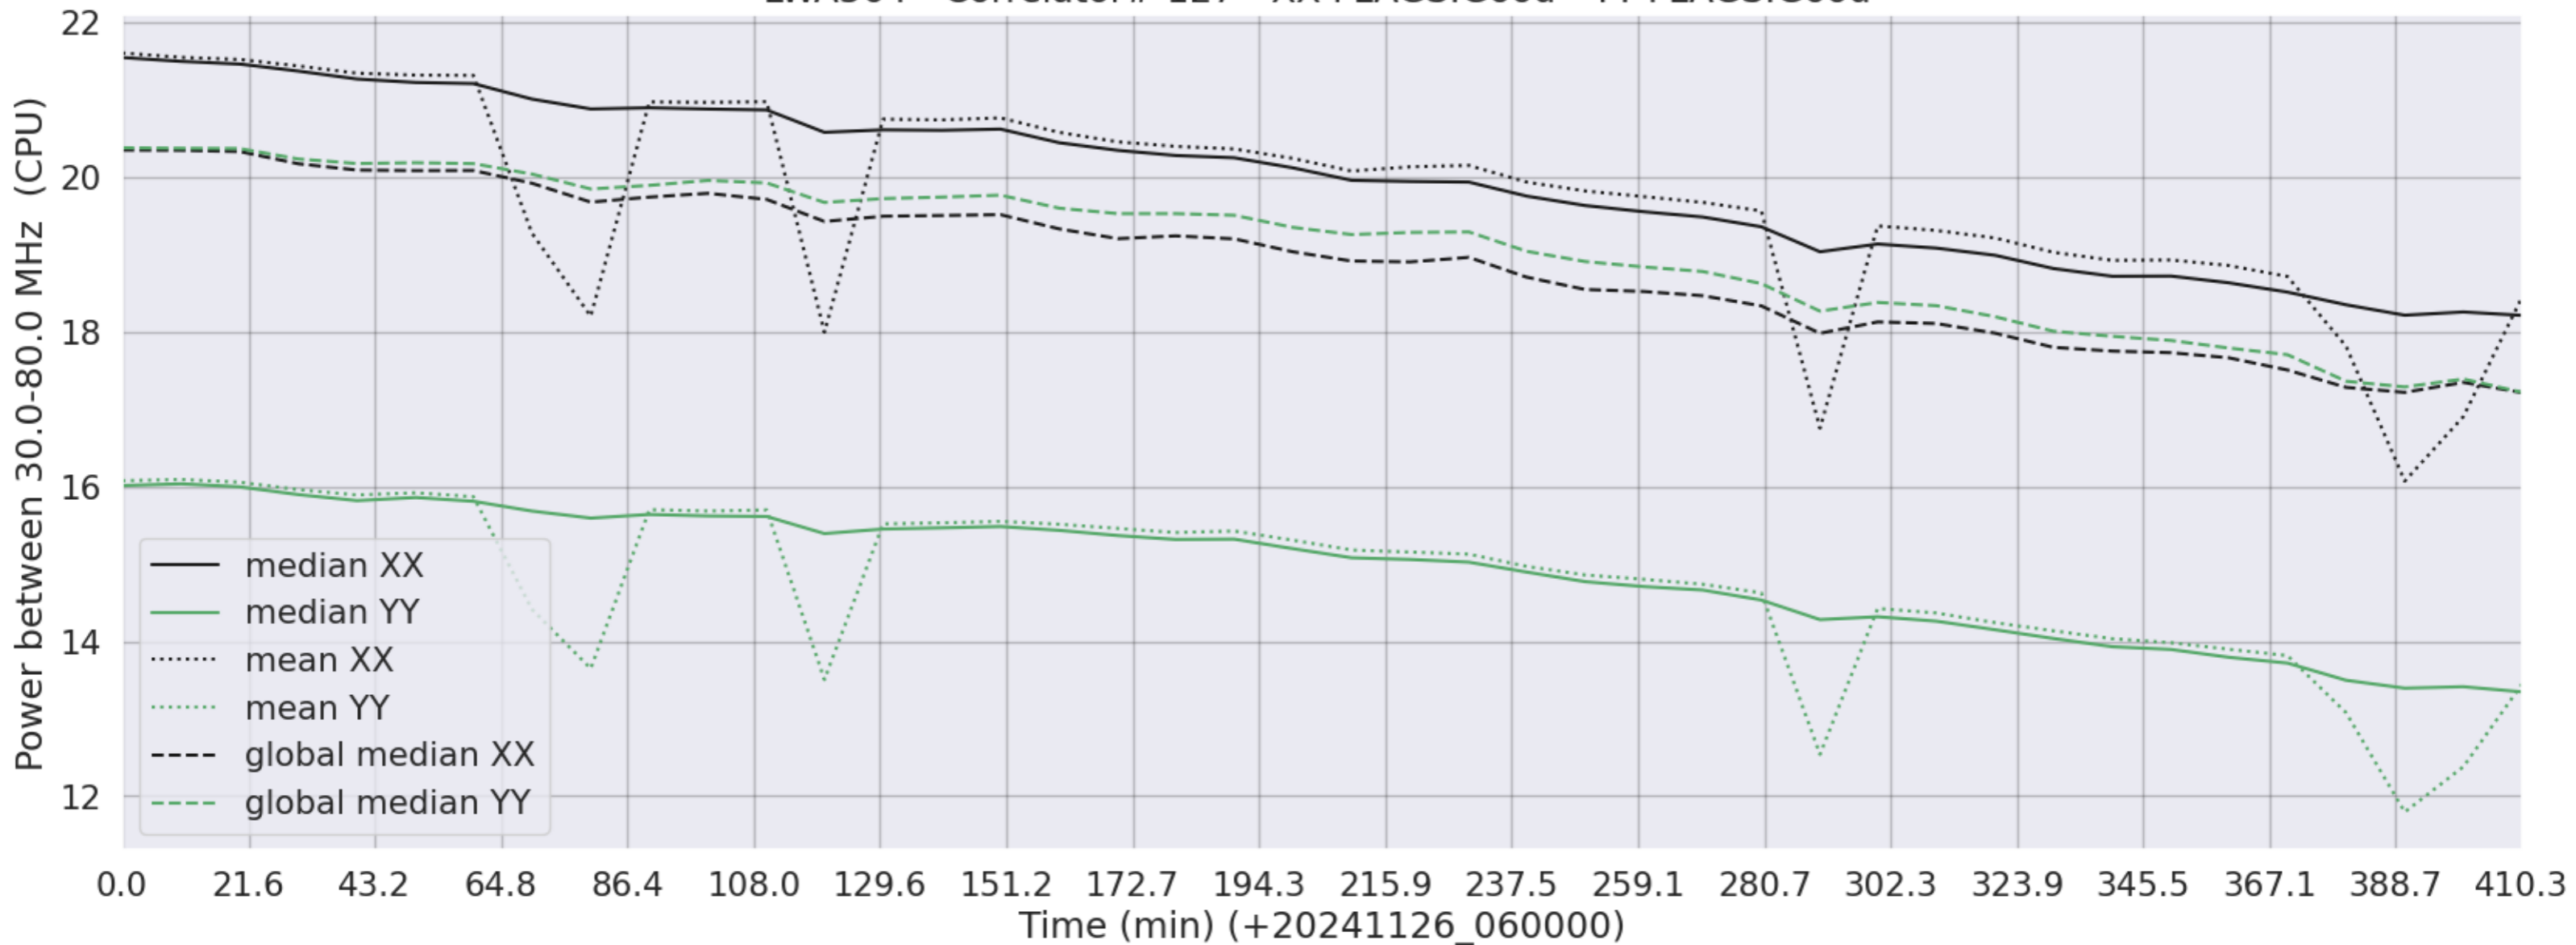

LWA348 - Correlator# 124 - XX FLAGS:Good - YY FLAGS:Good

LWA331 - Correlator# 125 - XX FLAGS:Good - YY FLAGS:Good

LWA365 - Correlator# 126 - XX FLAGS:LowPower - YY FLAGS:LowPower

LWA364 - Correlator# 127 - XX FLAGS:Good - YY FLAGS:Good