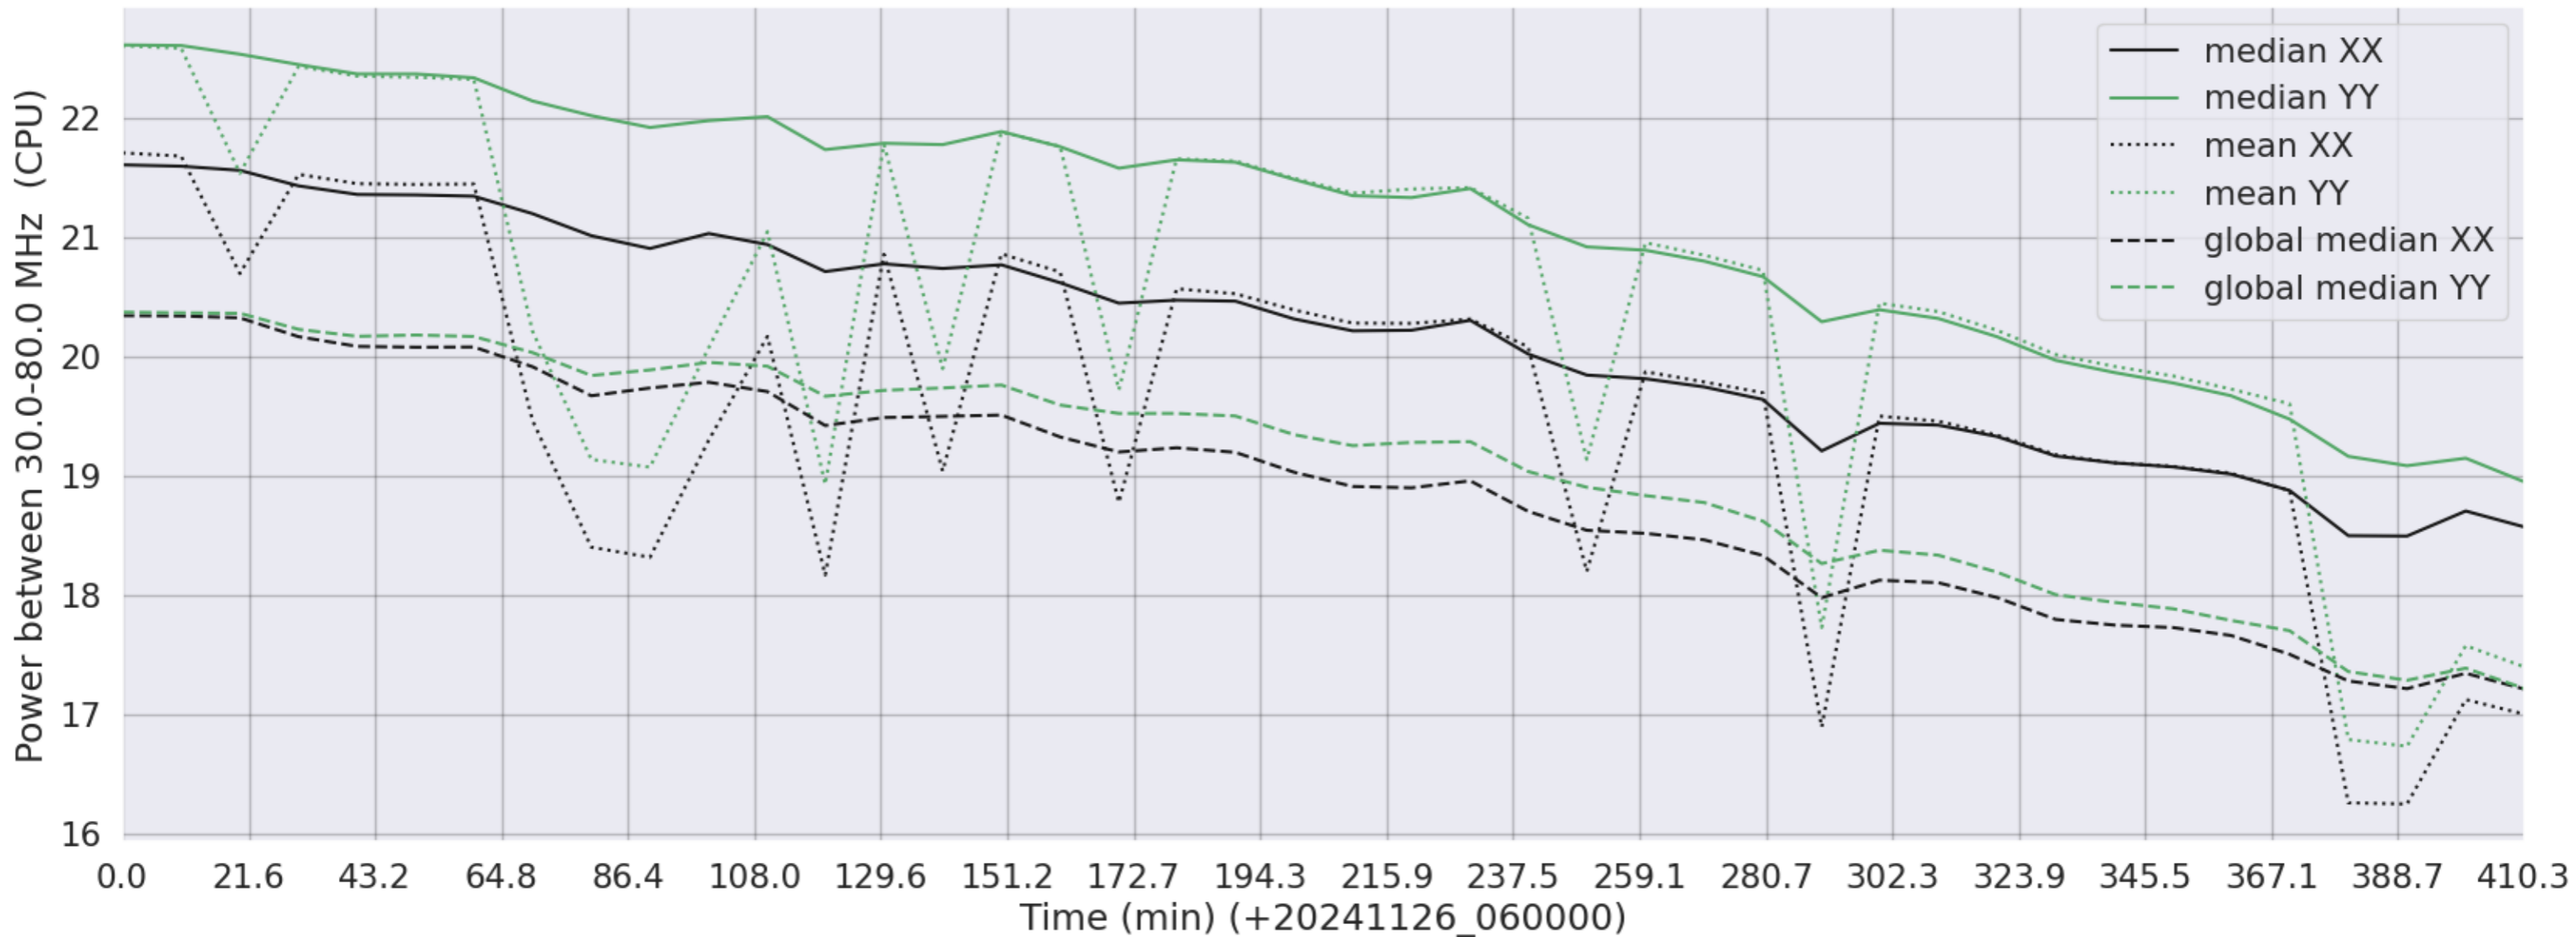

LWA293 - Correlator# 284 - XX FLAGS:Good - YY FLAGS:Good

LWA290 - Correlator# 285 - XX FLAGS:Good - YY FLAGS:Good

LWA357 - Correlator# 286 - XX FLAGS:Good - YY FLAGS:Good

LWA329 - Correlator# 287 - XX FLAGS:Good - YY FLAGS:Good