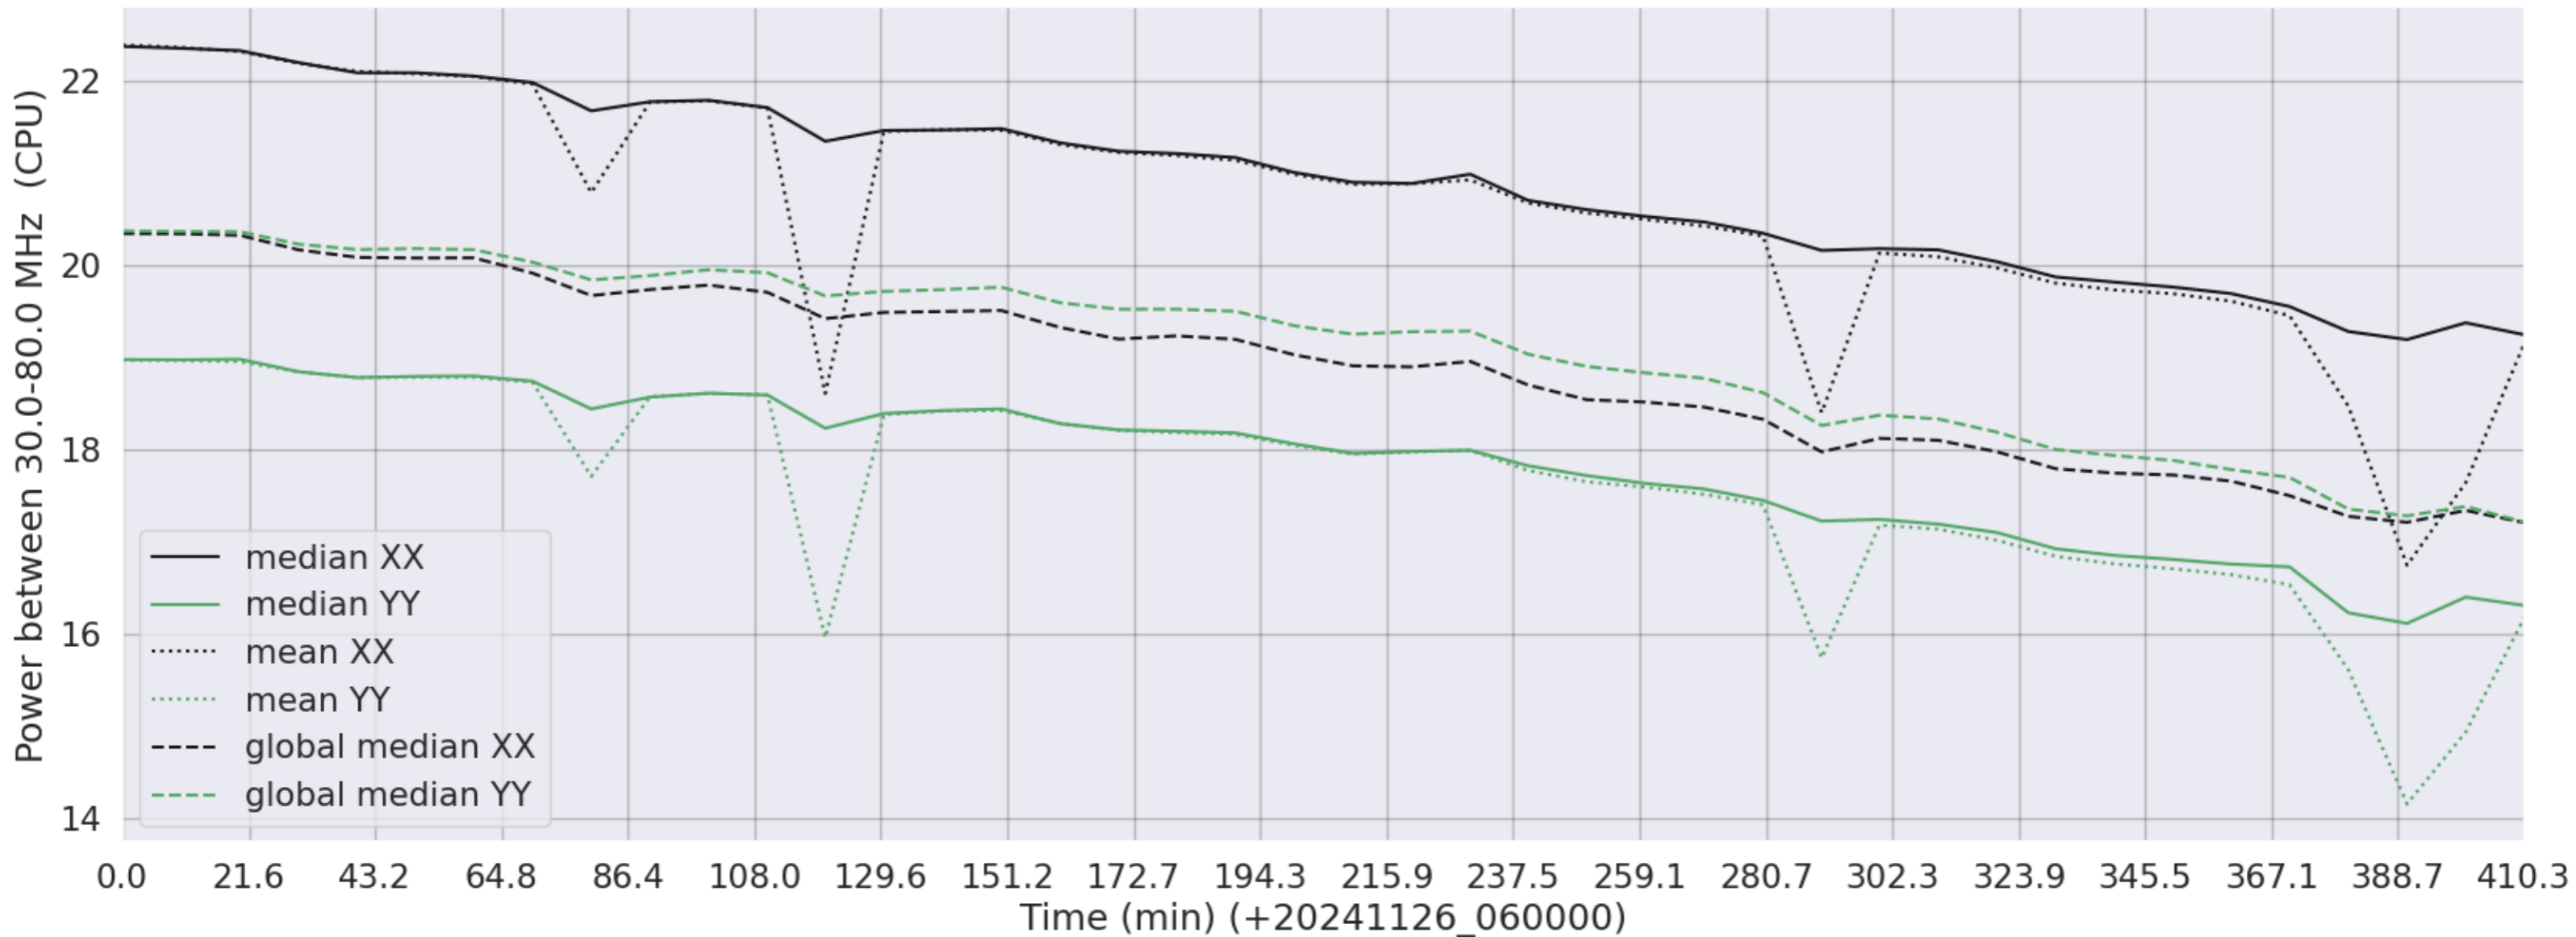

LWA266 - Correlator# 000 - XX FLAGS:Good - YY FLAGS:Good

LWA259 - Correlator# 001 - XX FLAGS:Good - YY FLAGS:Good

LWA268 - Correlator# 002 - XX FLAGS:Good - YY FLAGS:Good

LWA267 - Correlator# 003 - XX FLAGS:Good - YY FLAGS:Good