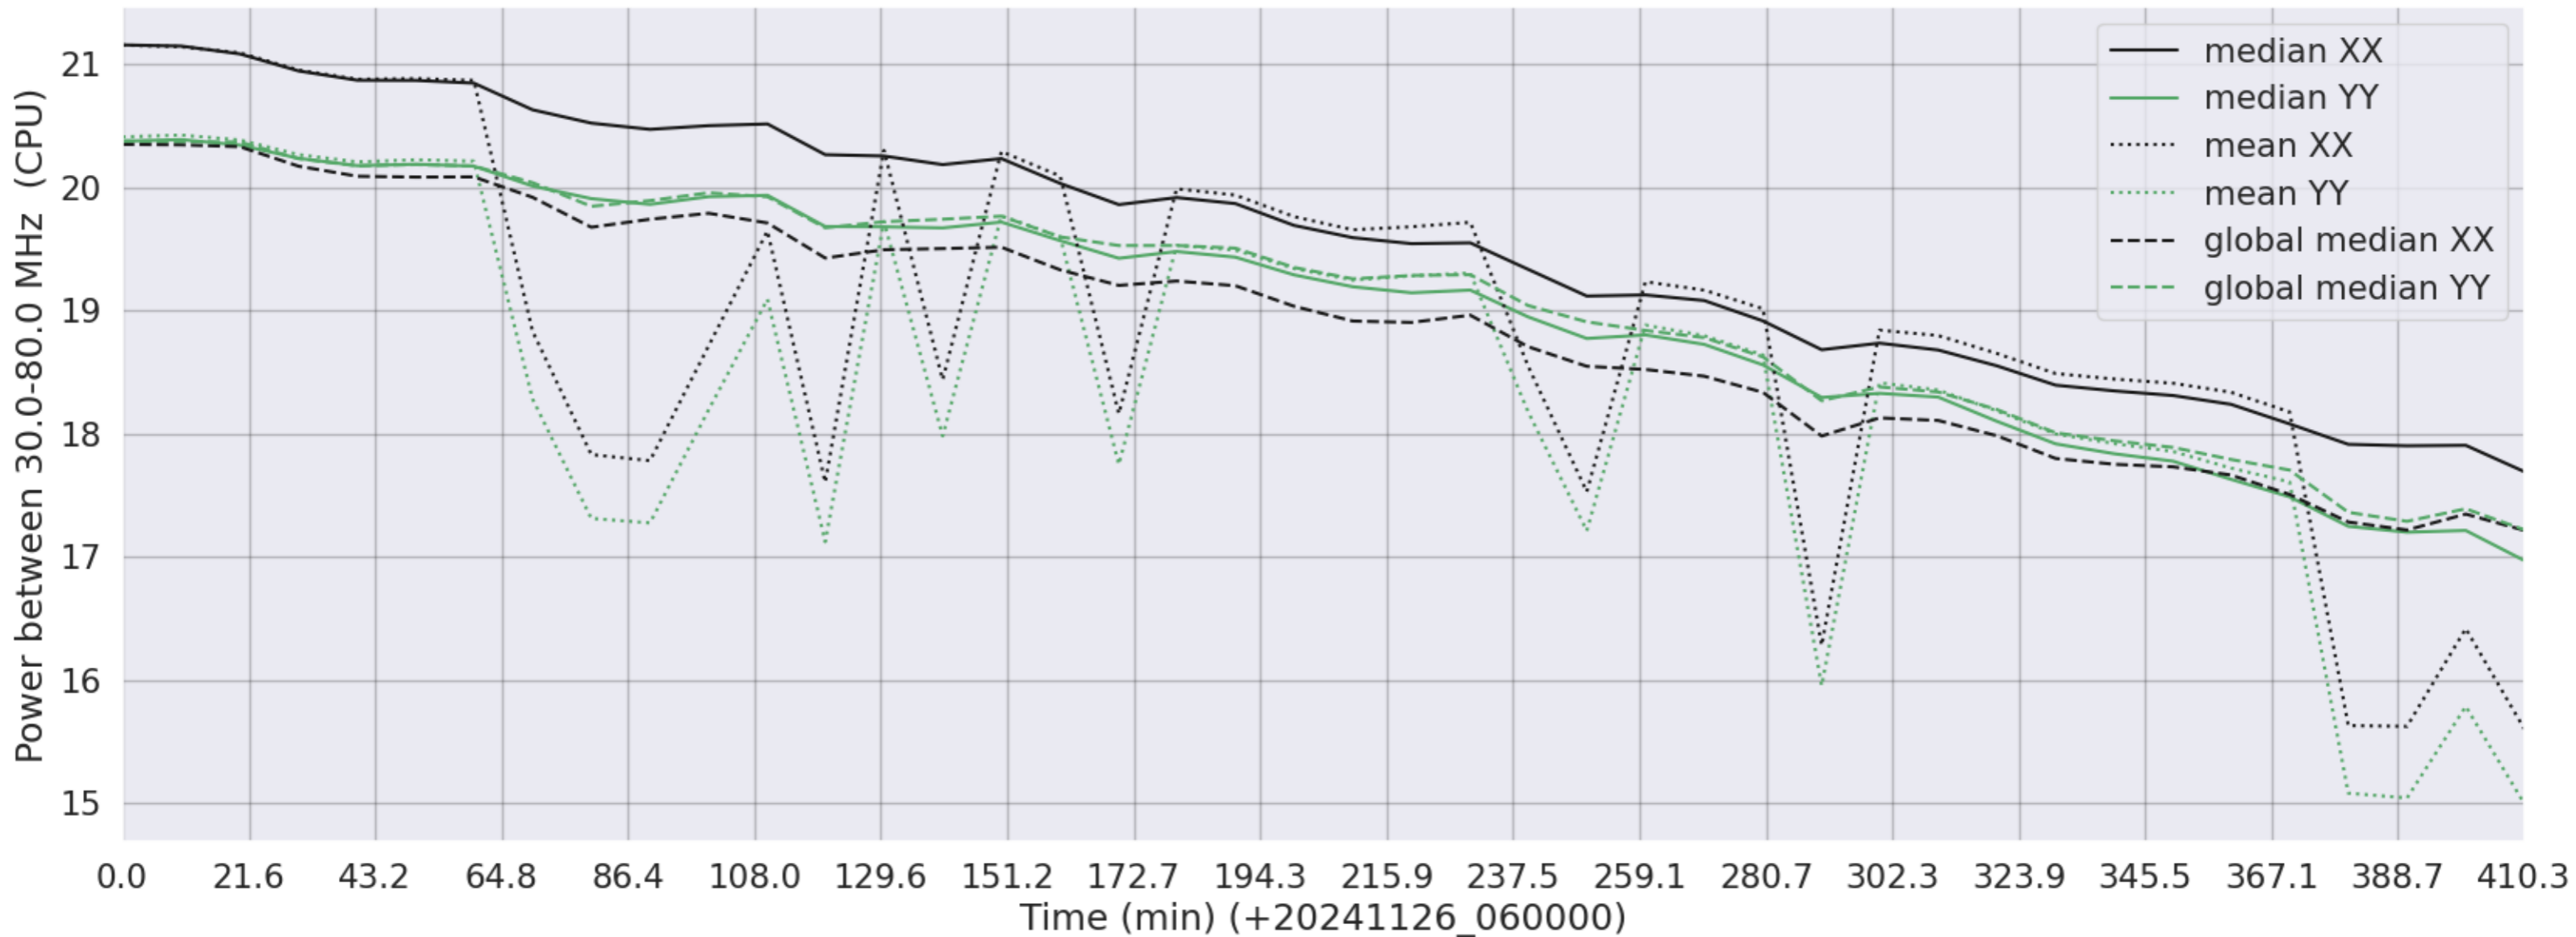

LWA183 - Correlator# 324 - XX FLAGS:Good - YY FLAGS:Good

LWA176 - Correlator# 325 - XX FLAGS:Good - YY FLAGS:Good

LWA212 - Correlator# 326 - XX FLAGS:Good - YY FLAGS:Good

LWA211 - Correlator# 327 - XX FLAGS:Good - YY FLAGS:Good