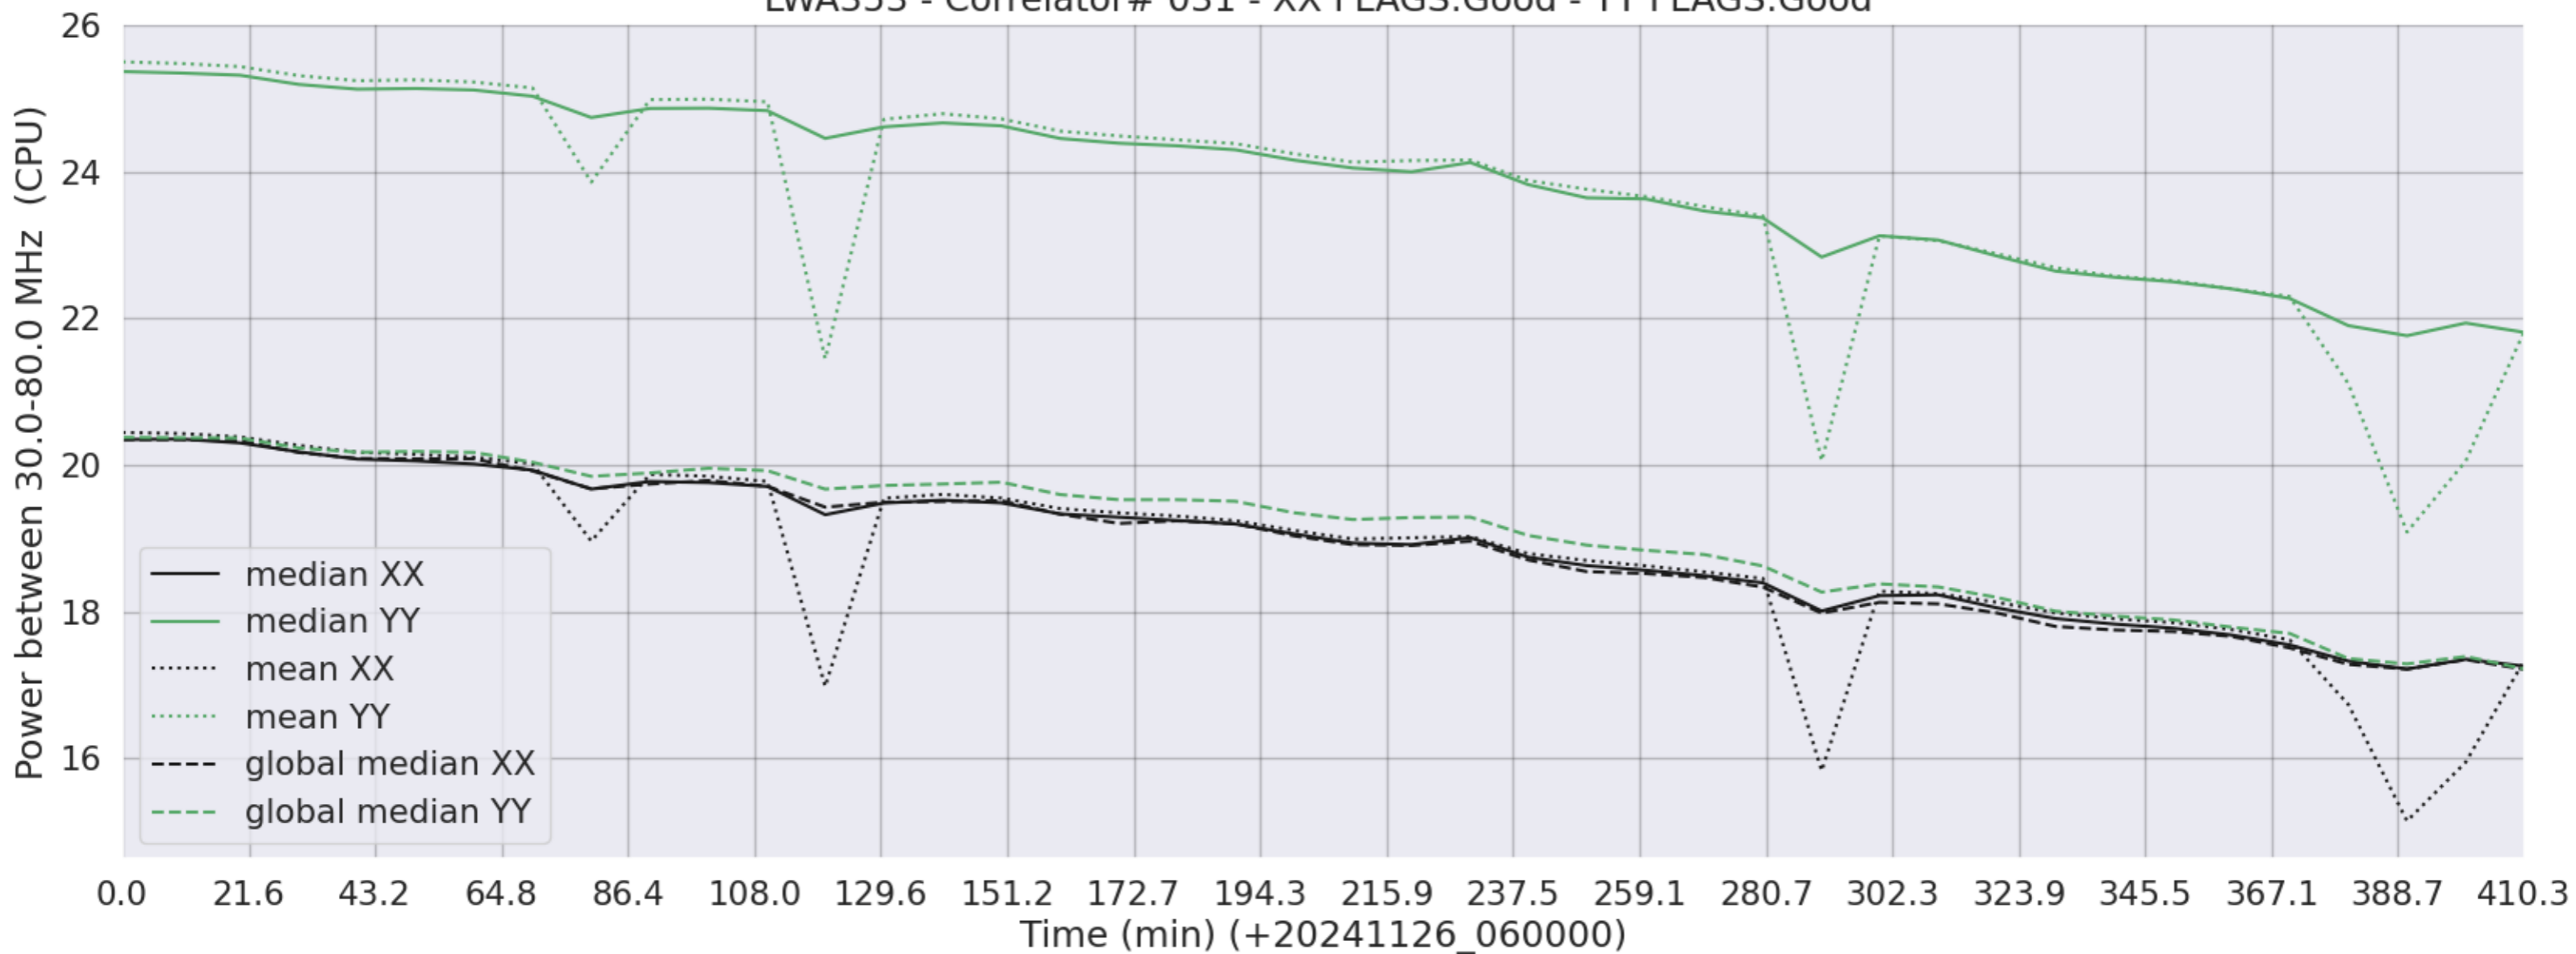

LWA352 - Correlator# 028 - XX FLAGS:BadSpecShape - YY FLAGS:Good

LWA341 - Correlator# 029 - XX FLAGS:Good - YY FLAGS:Good

LWA362 - Correlator# 030 - XX FLAGS:Good - YY FLAGS:Good

LWA353 - Correlator# 031 - XX FLAGS:Good - YY FLAGS:Good