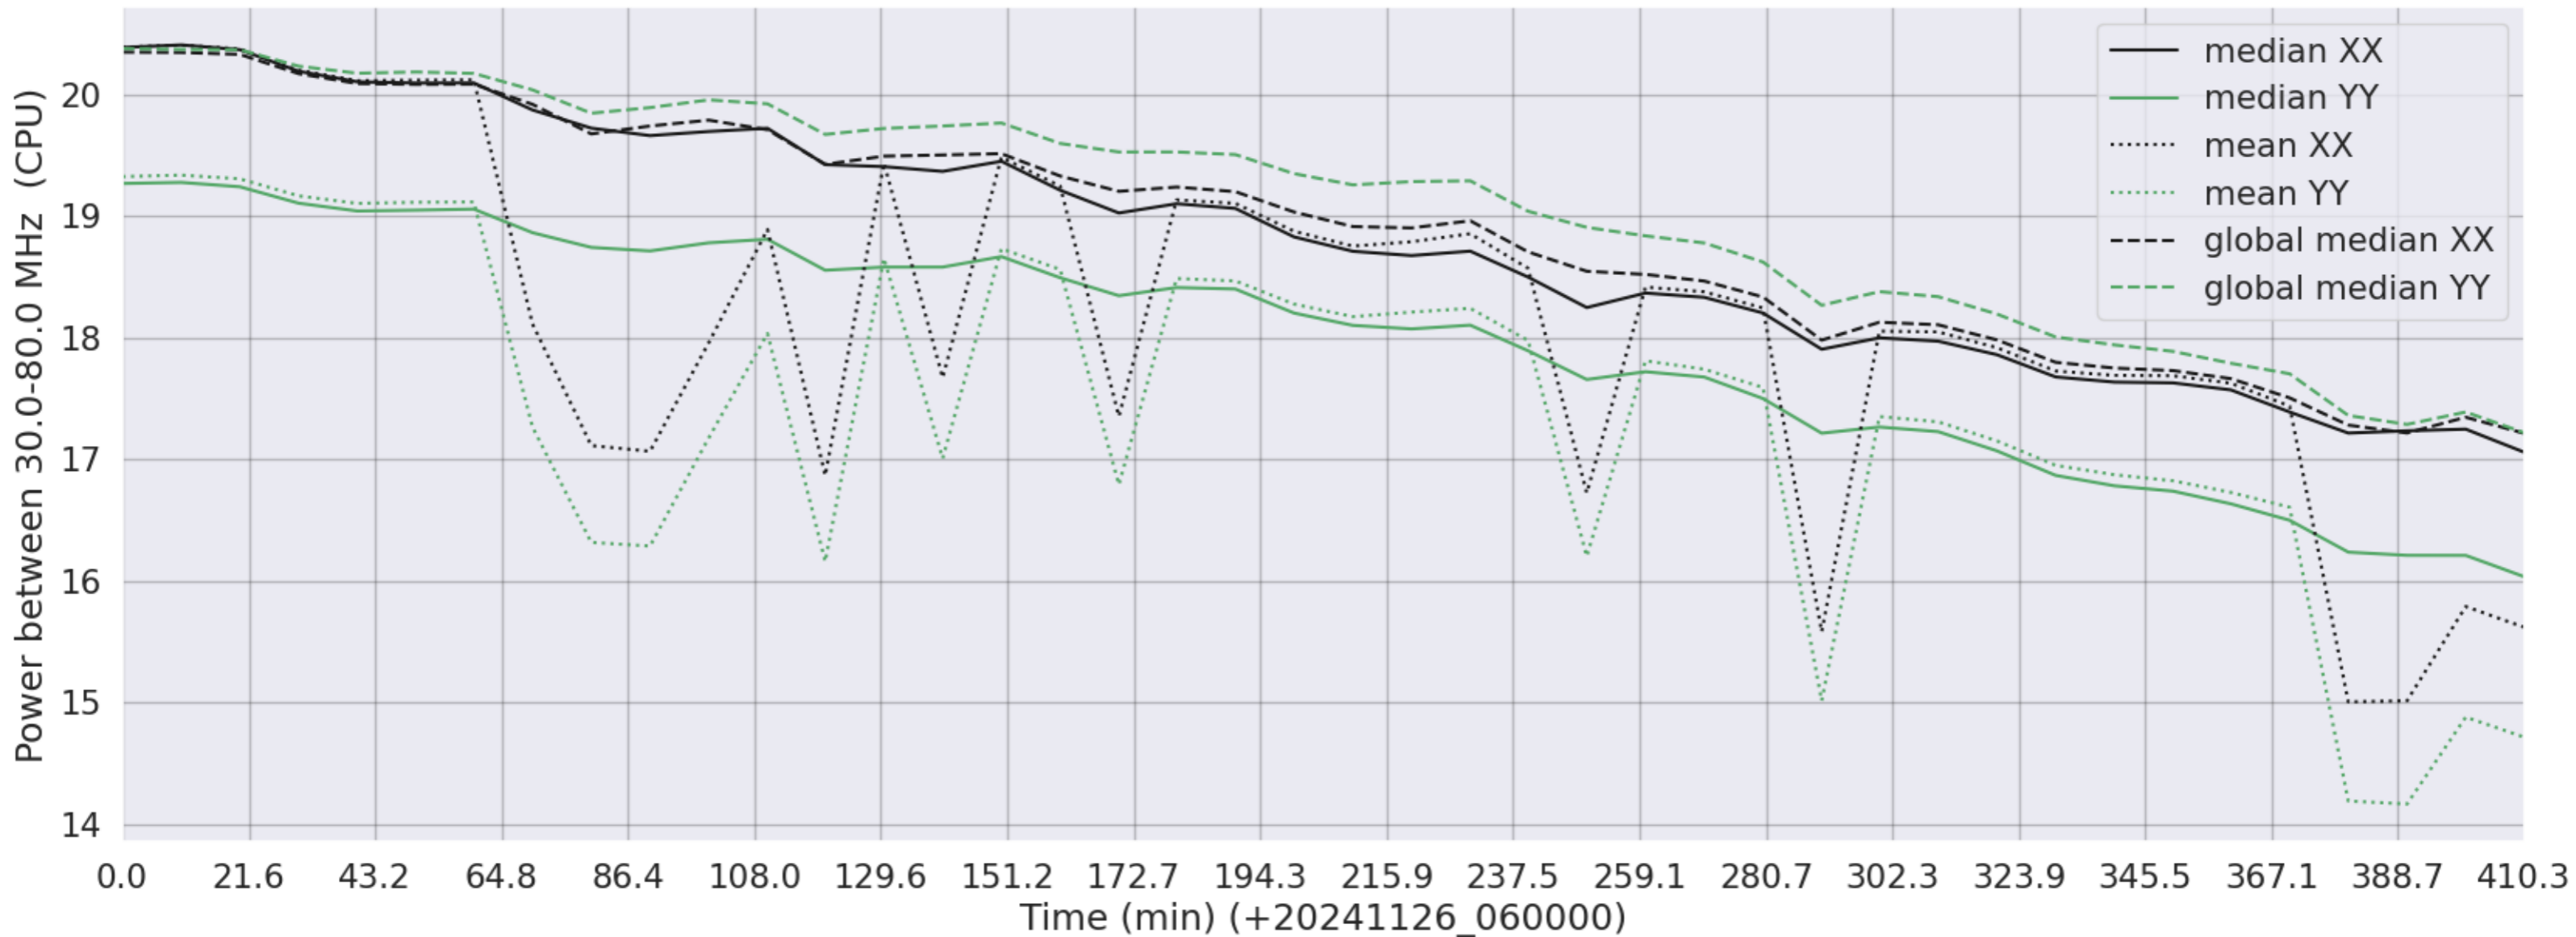

LWA177 - Correlator# 320 - XX FLAGS:Good - YY FLAGS:Good

LWA247 - Correlator# 321 - XX FLAGS:Good - YY FLAGS:Good

LWA180 - Correlator# 322 - XX FLAGS:Good - YY FLAGS:Good

LWA179 - Correlator# 323 - XX FLAGS:Good - YY FLAGS:Good