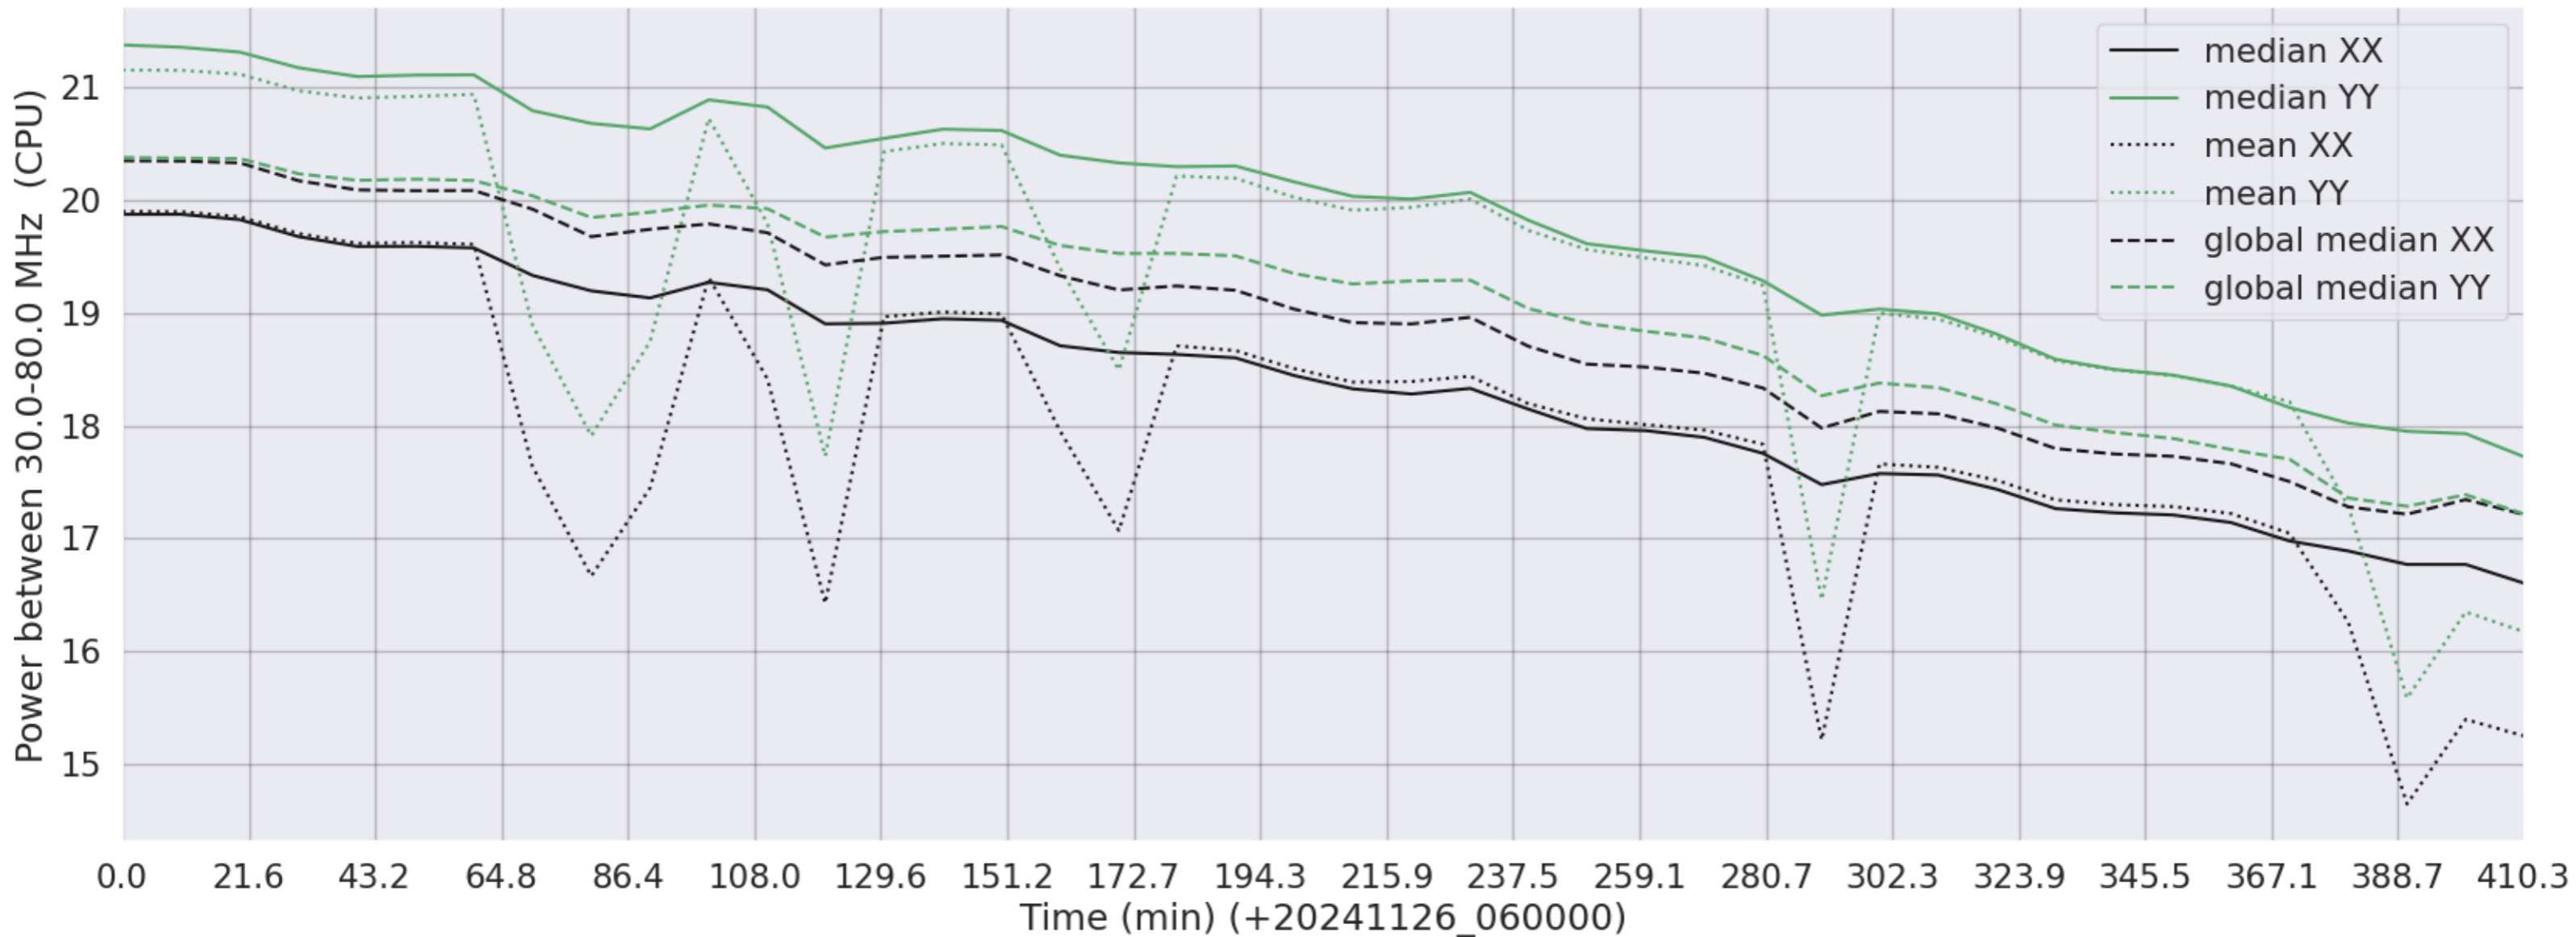

LWA114 - Correlator# 202 - XX FLAGS:Good - YY FLAGS:Good

LWA111 - Correlator# 201 - XX FLAGS:Good - YY FLAGS:Good