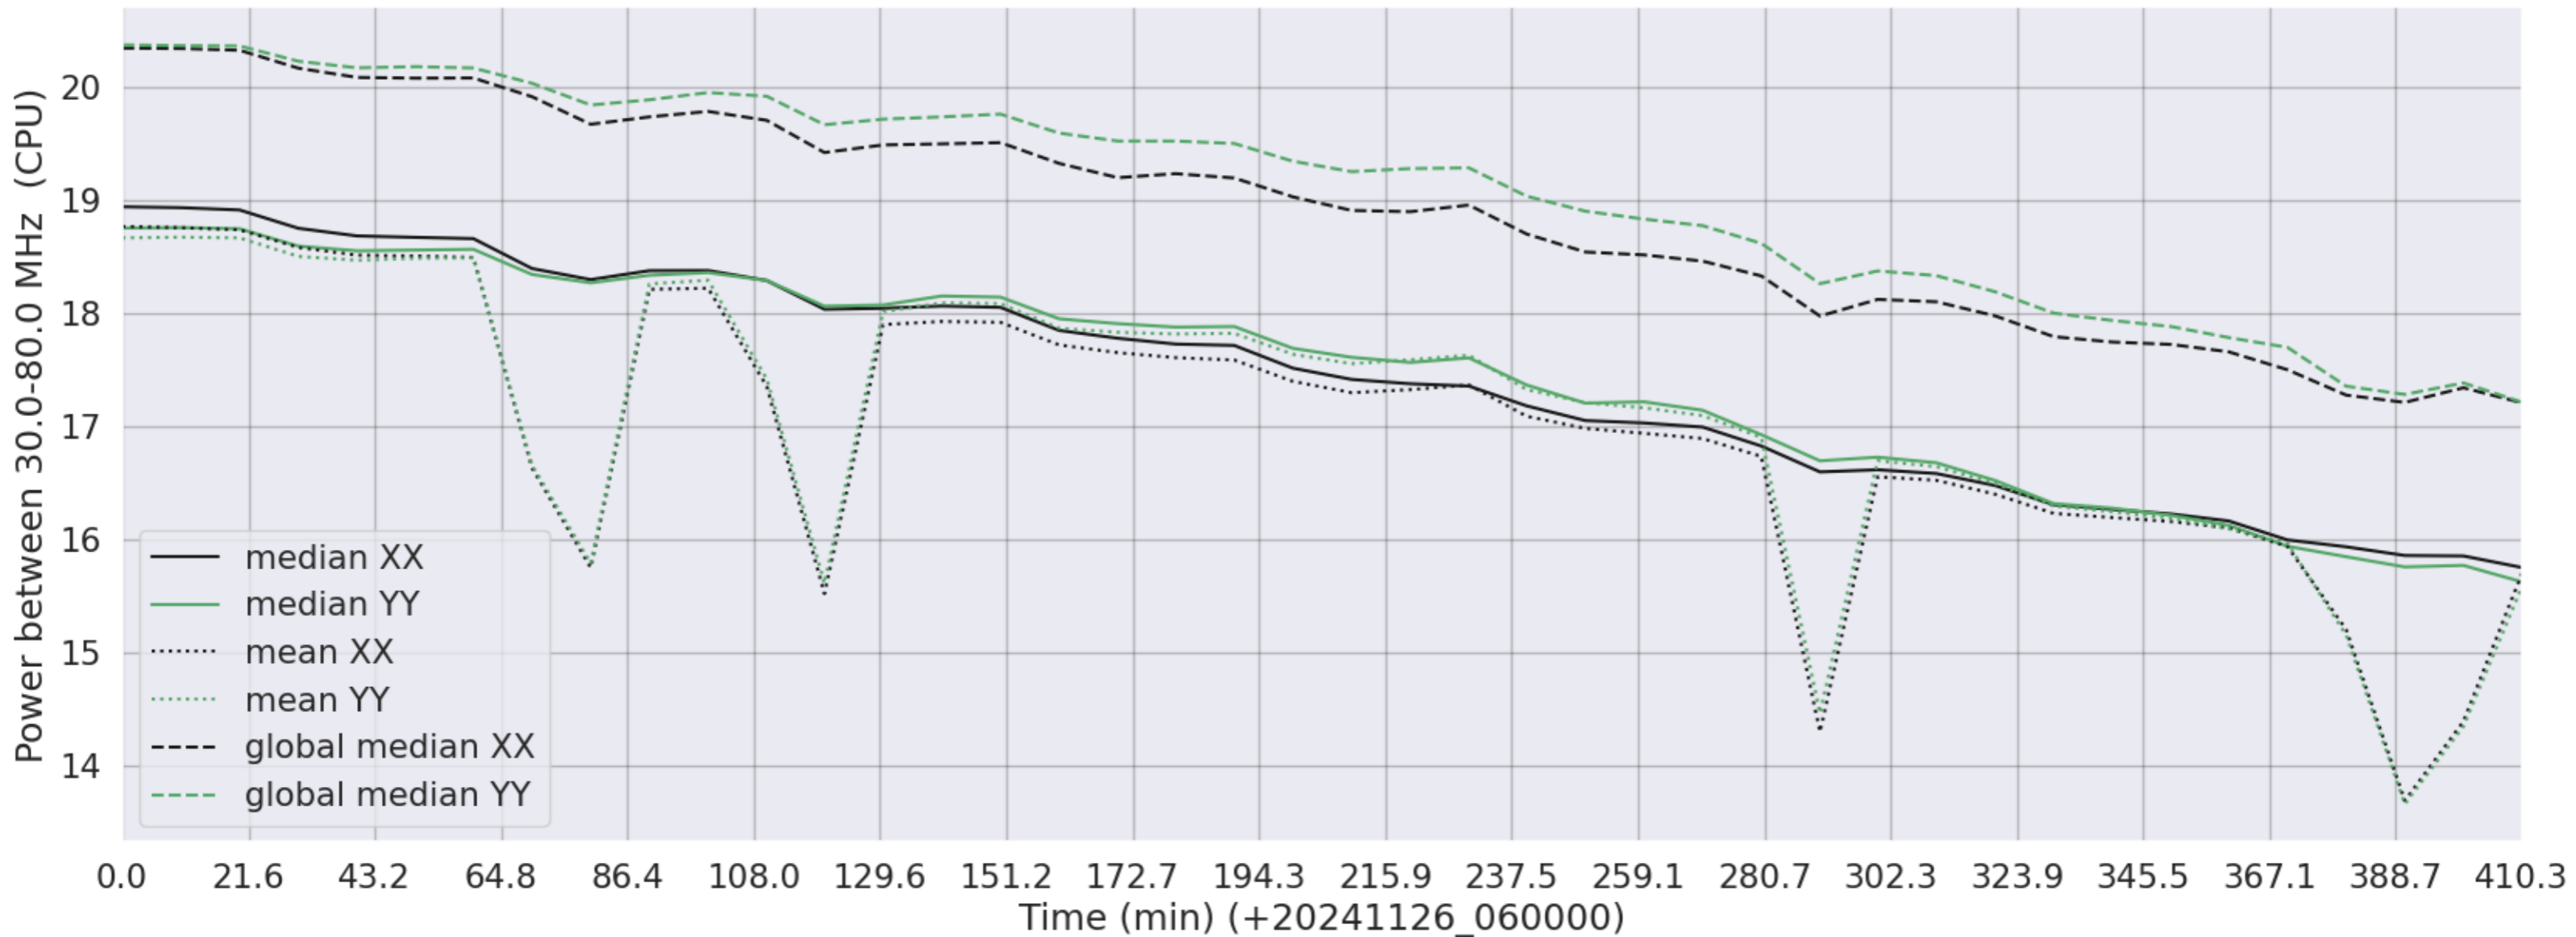

LWA059 - Correlator# 136 - XX FLAGS:Good - YY FLAGS:Good

LWA058 - Correlator# 137 - XX FLAGS:Good - YY FLAGS:Good

LWA062 - Correlator# 138 - XX FLAGS:Good - YY FLAGS:Good

LWA061 - Correlator# 139 - XX FLAGS:Good - YY FLAGS:Good