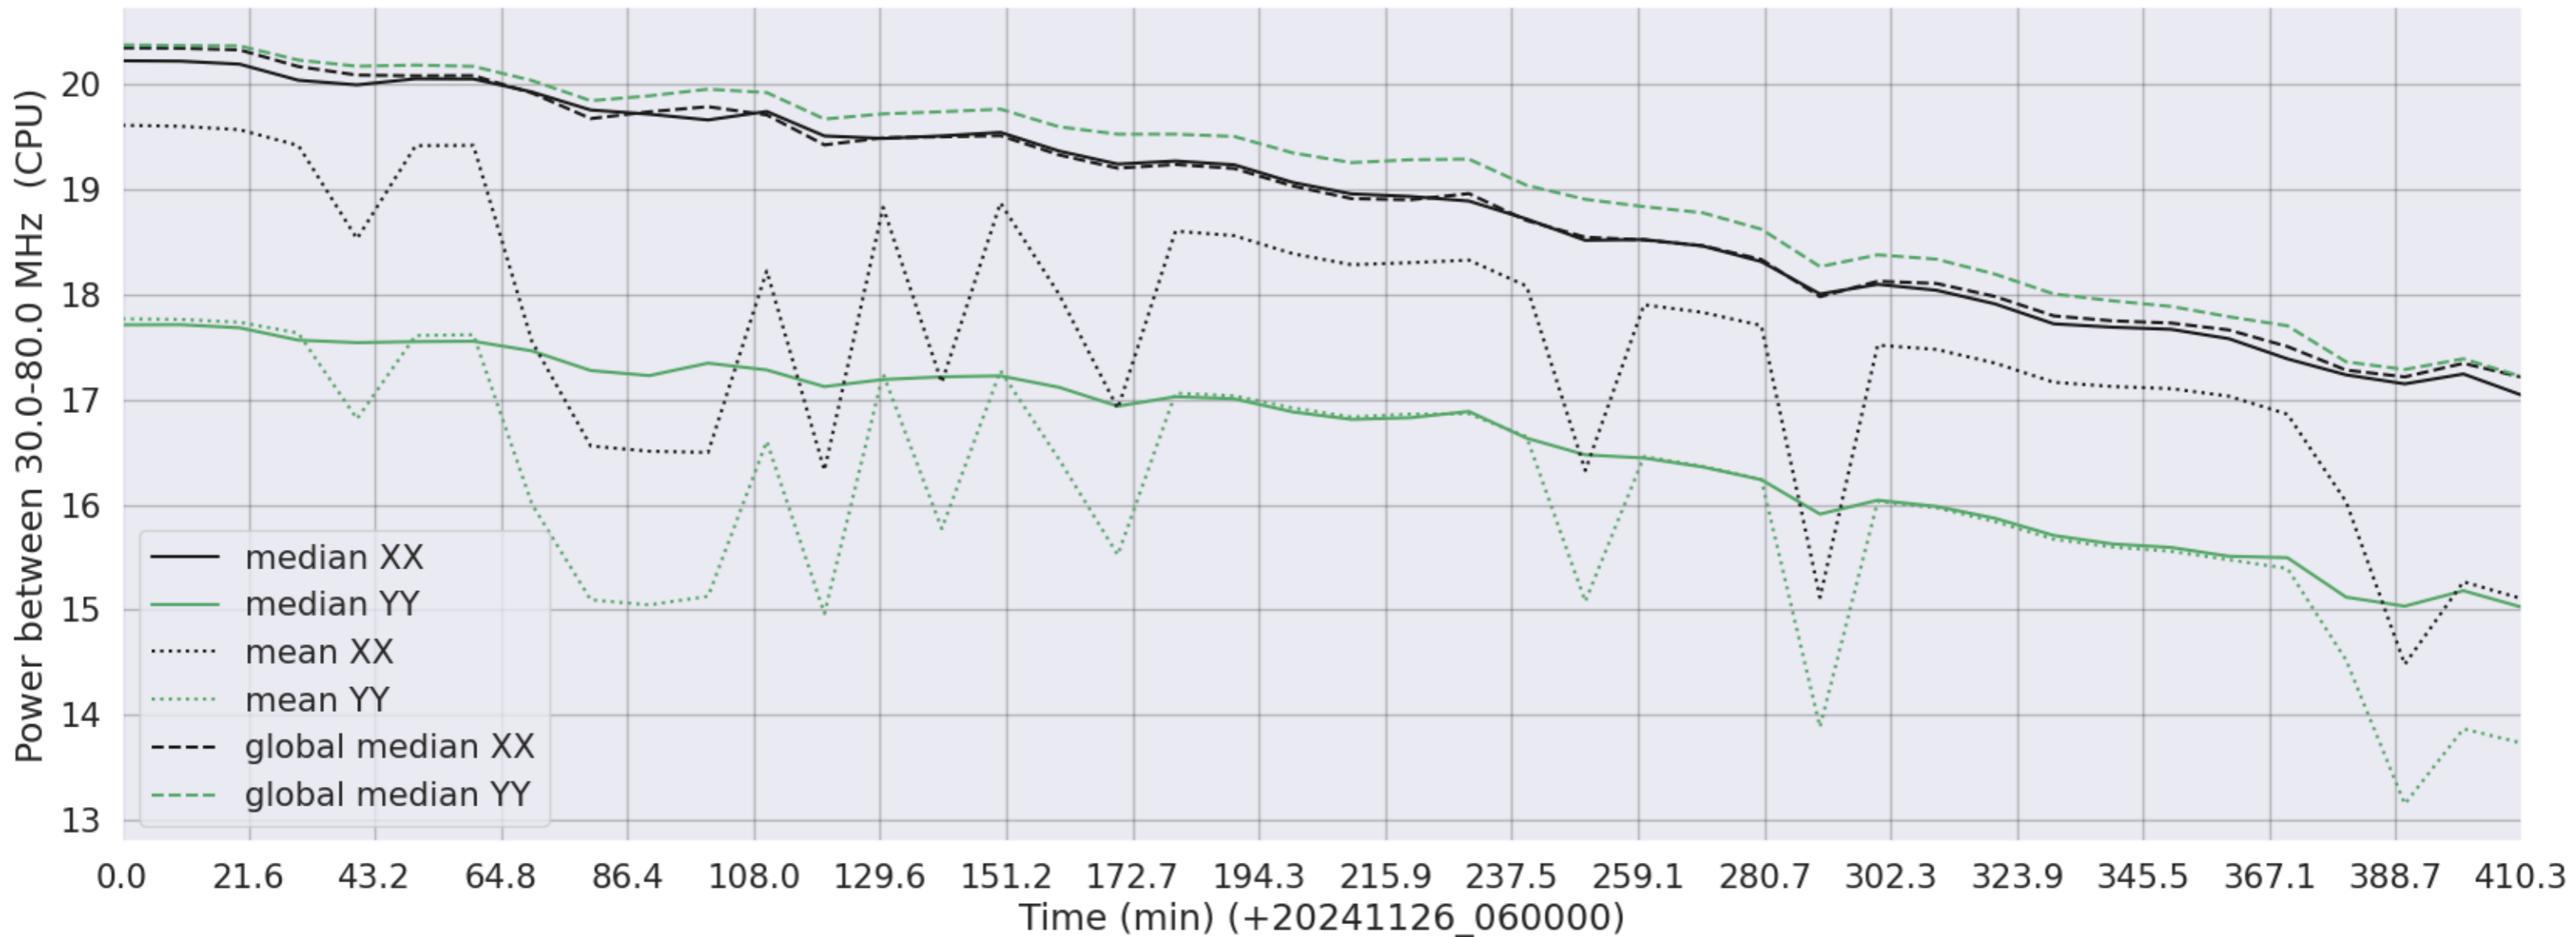

LWA178 - Correlator# 221 - XX FLAGS:Good - YY FLAGS:Good

LWA279 - Correlator# 220 - XX FLAGS:Good - YY FLAGS:Good