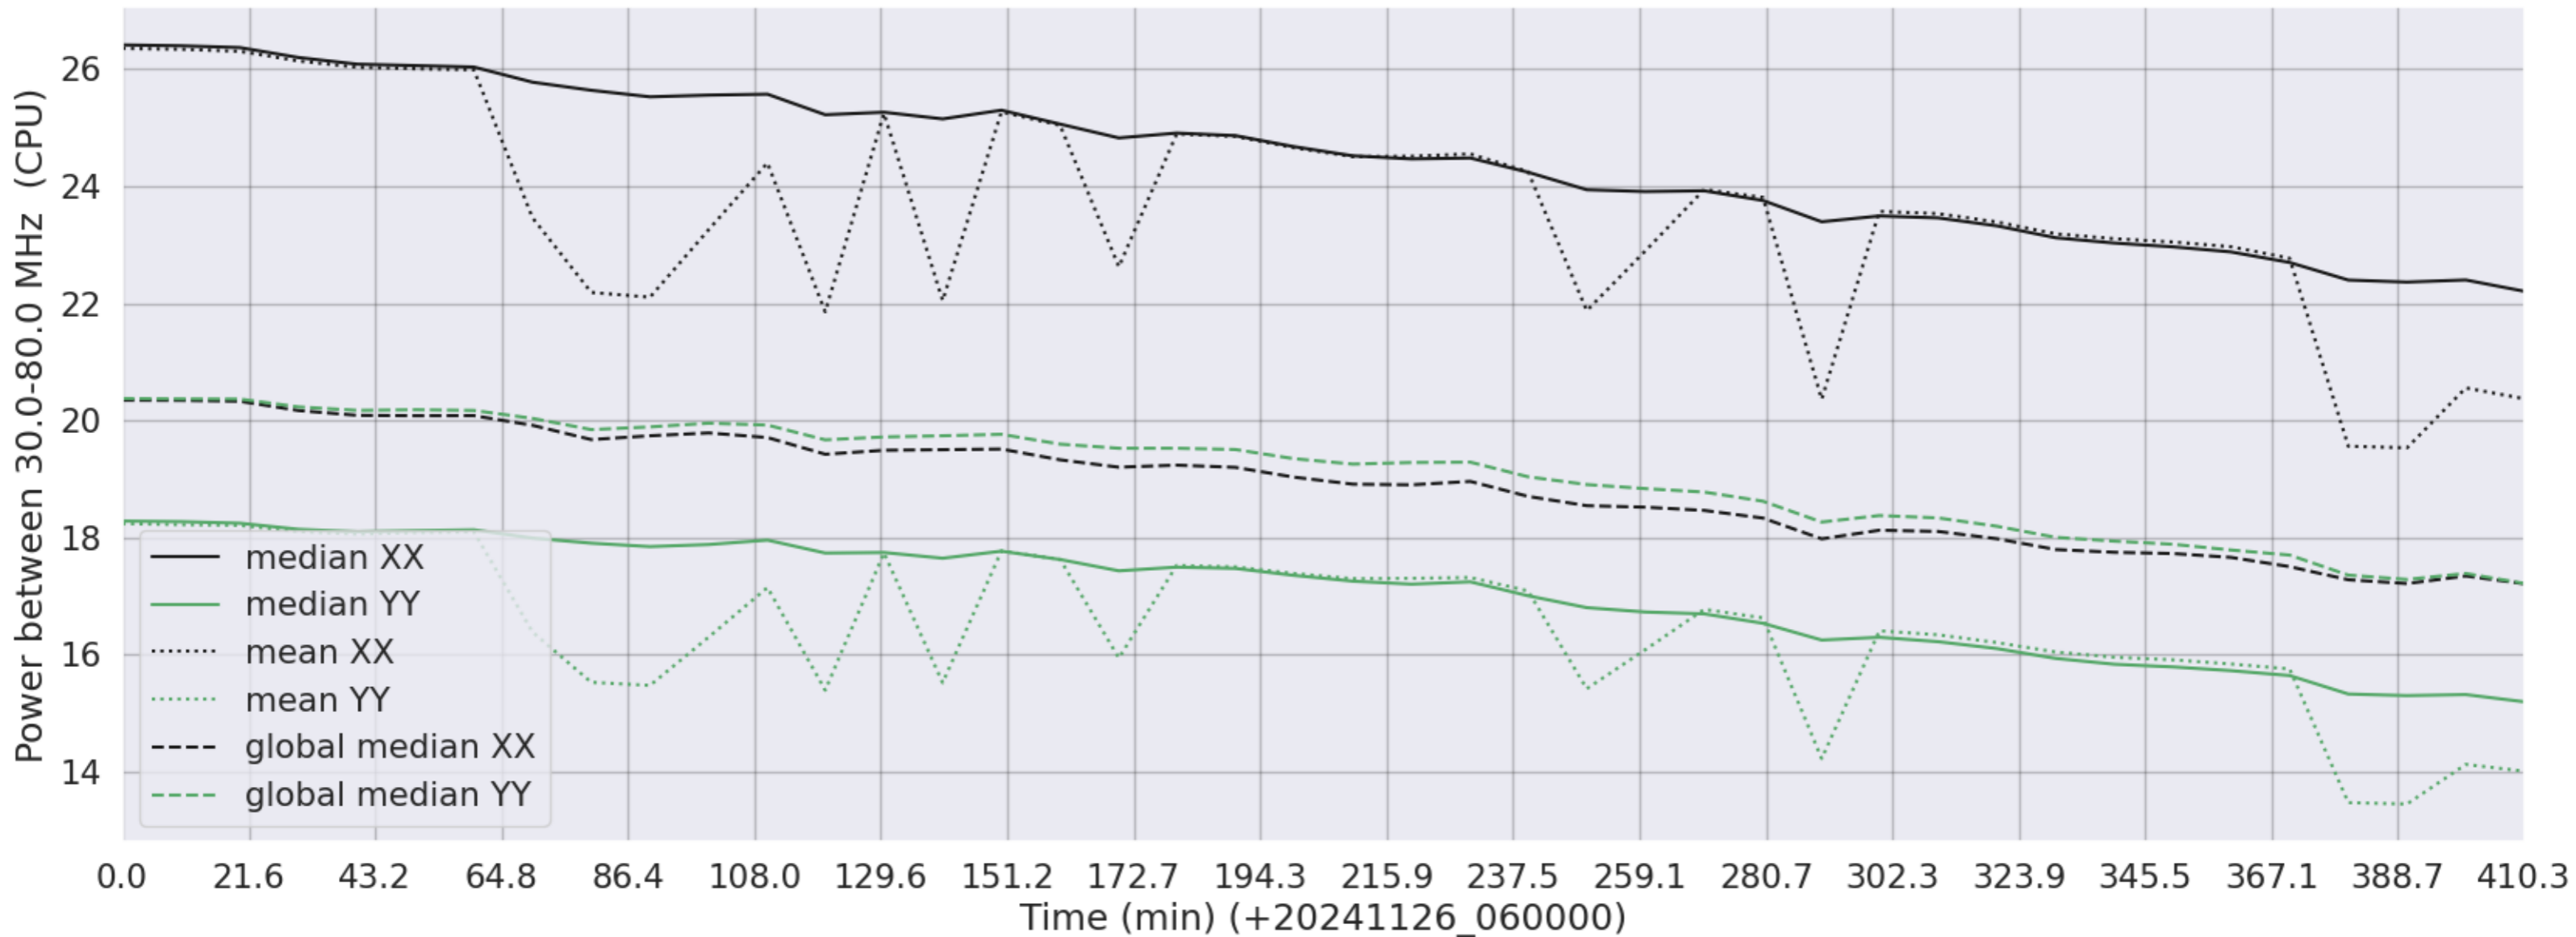

LWA333 - Correlator# 253 - XX FLAGS:Good - YY FLAGS:Good

LWA345 - Correlator# 252 - XX FLAGS:Good - YY FLAGS:Good