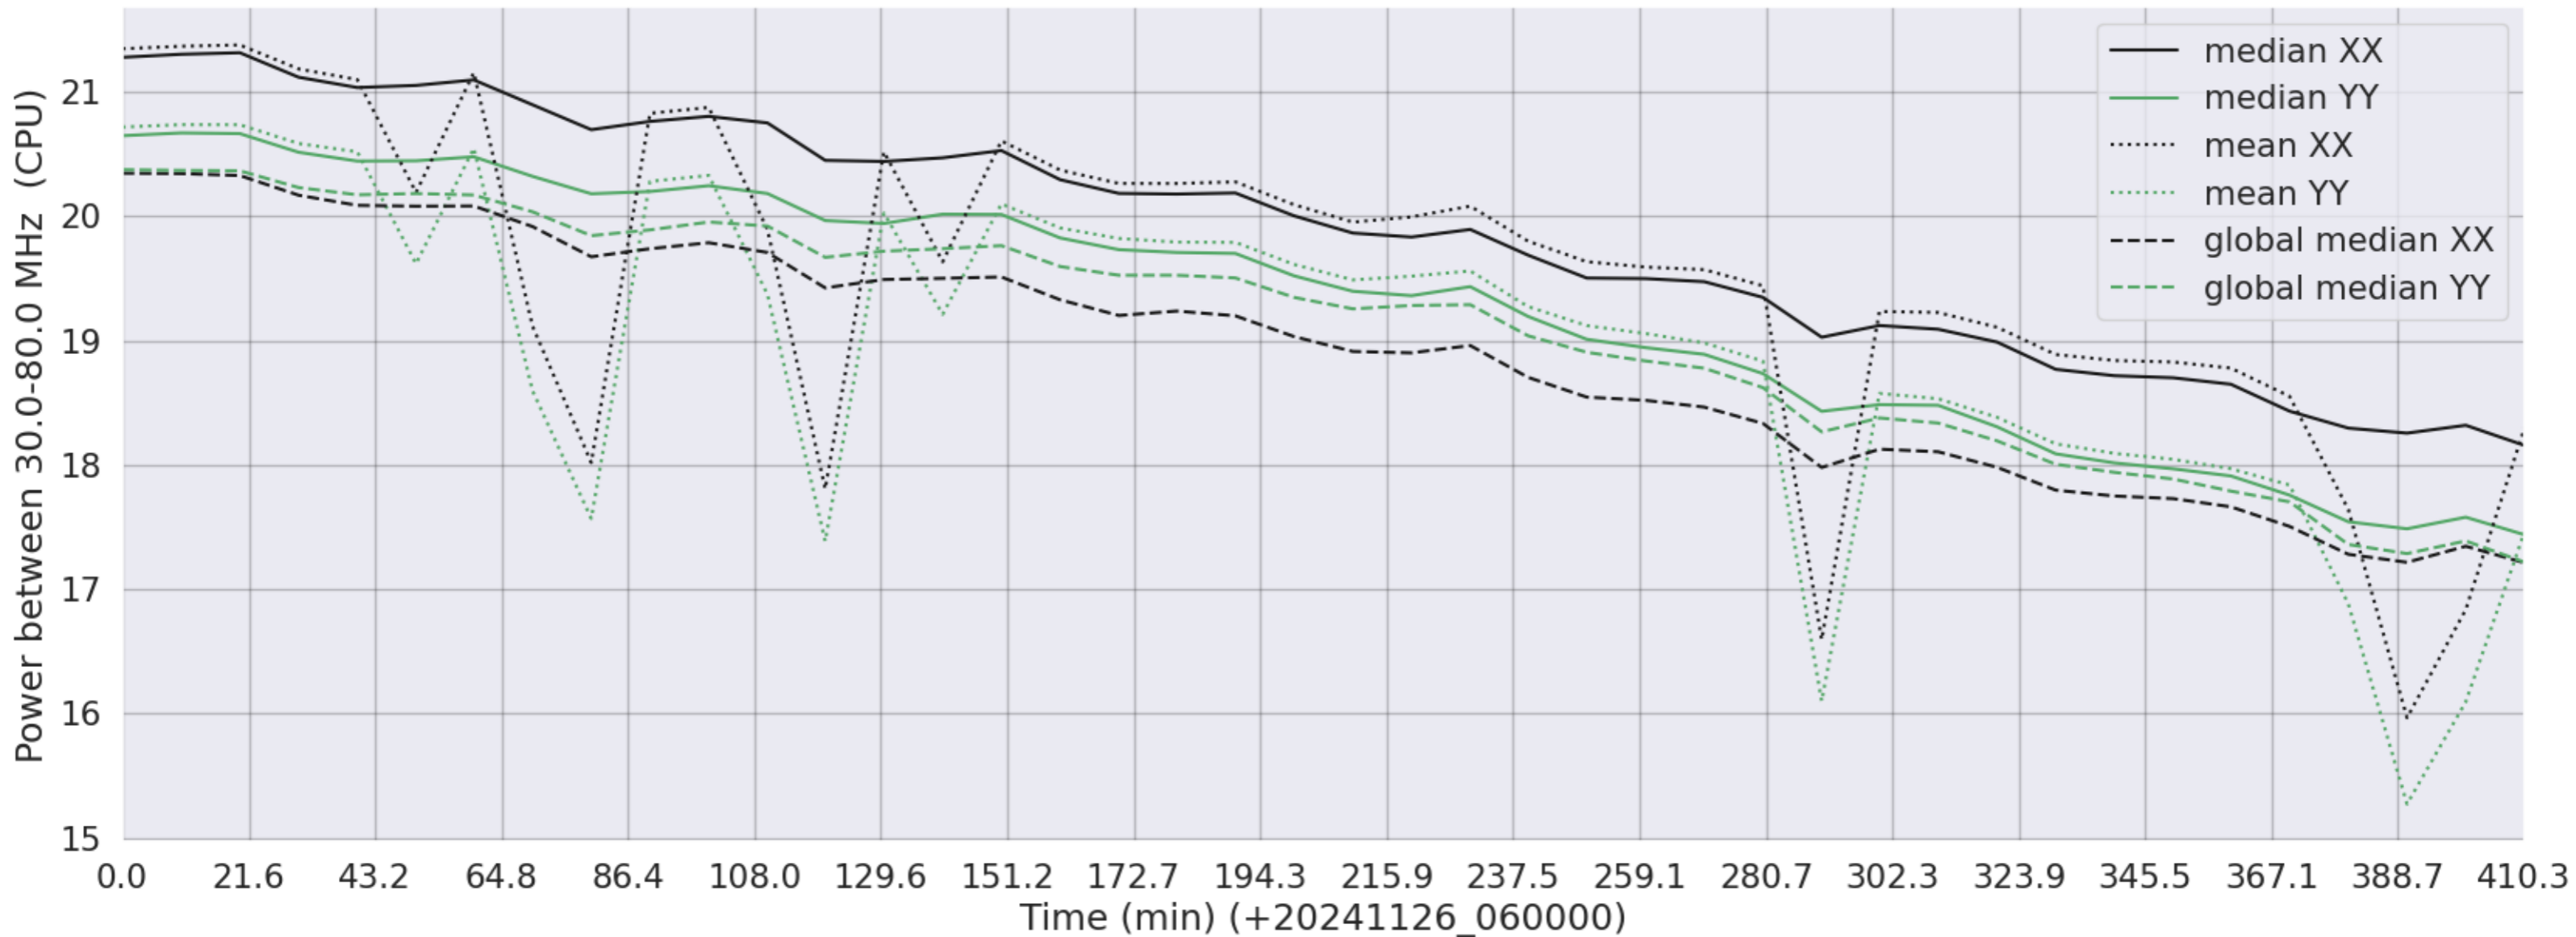

LWA070 - Correlator# 168 - XX FLAGS:Good - YY FLAGS:Good

LWA069 - Correlator# 169 - XX FLAGS:LowPower - YY FLAGS:Good

LWA097 - Correlator# 170 - XX FLAGS:Good - YY FLAGS:Good

LWA072 - Correlator# 171 - XX FLAGS:Good - YY FLAGS:Good