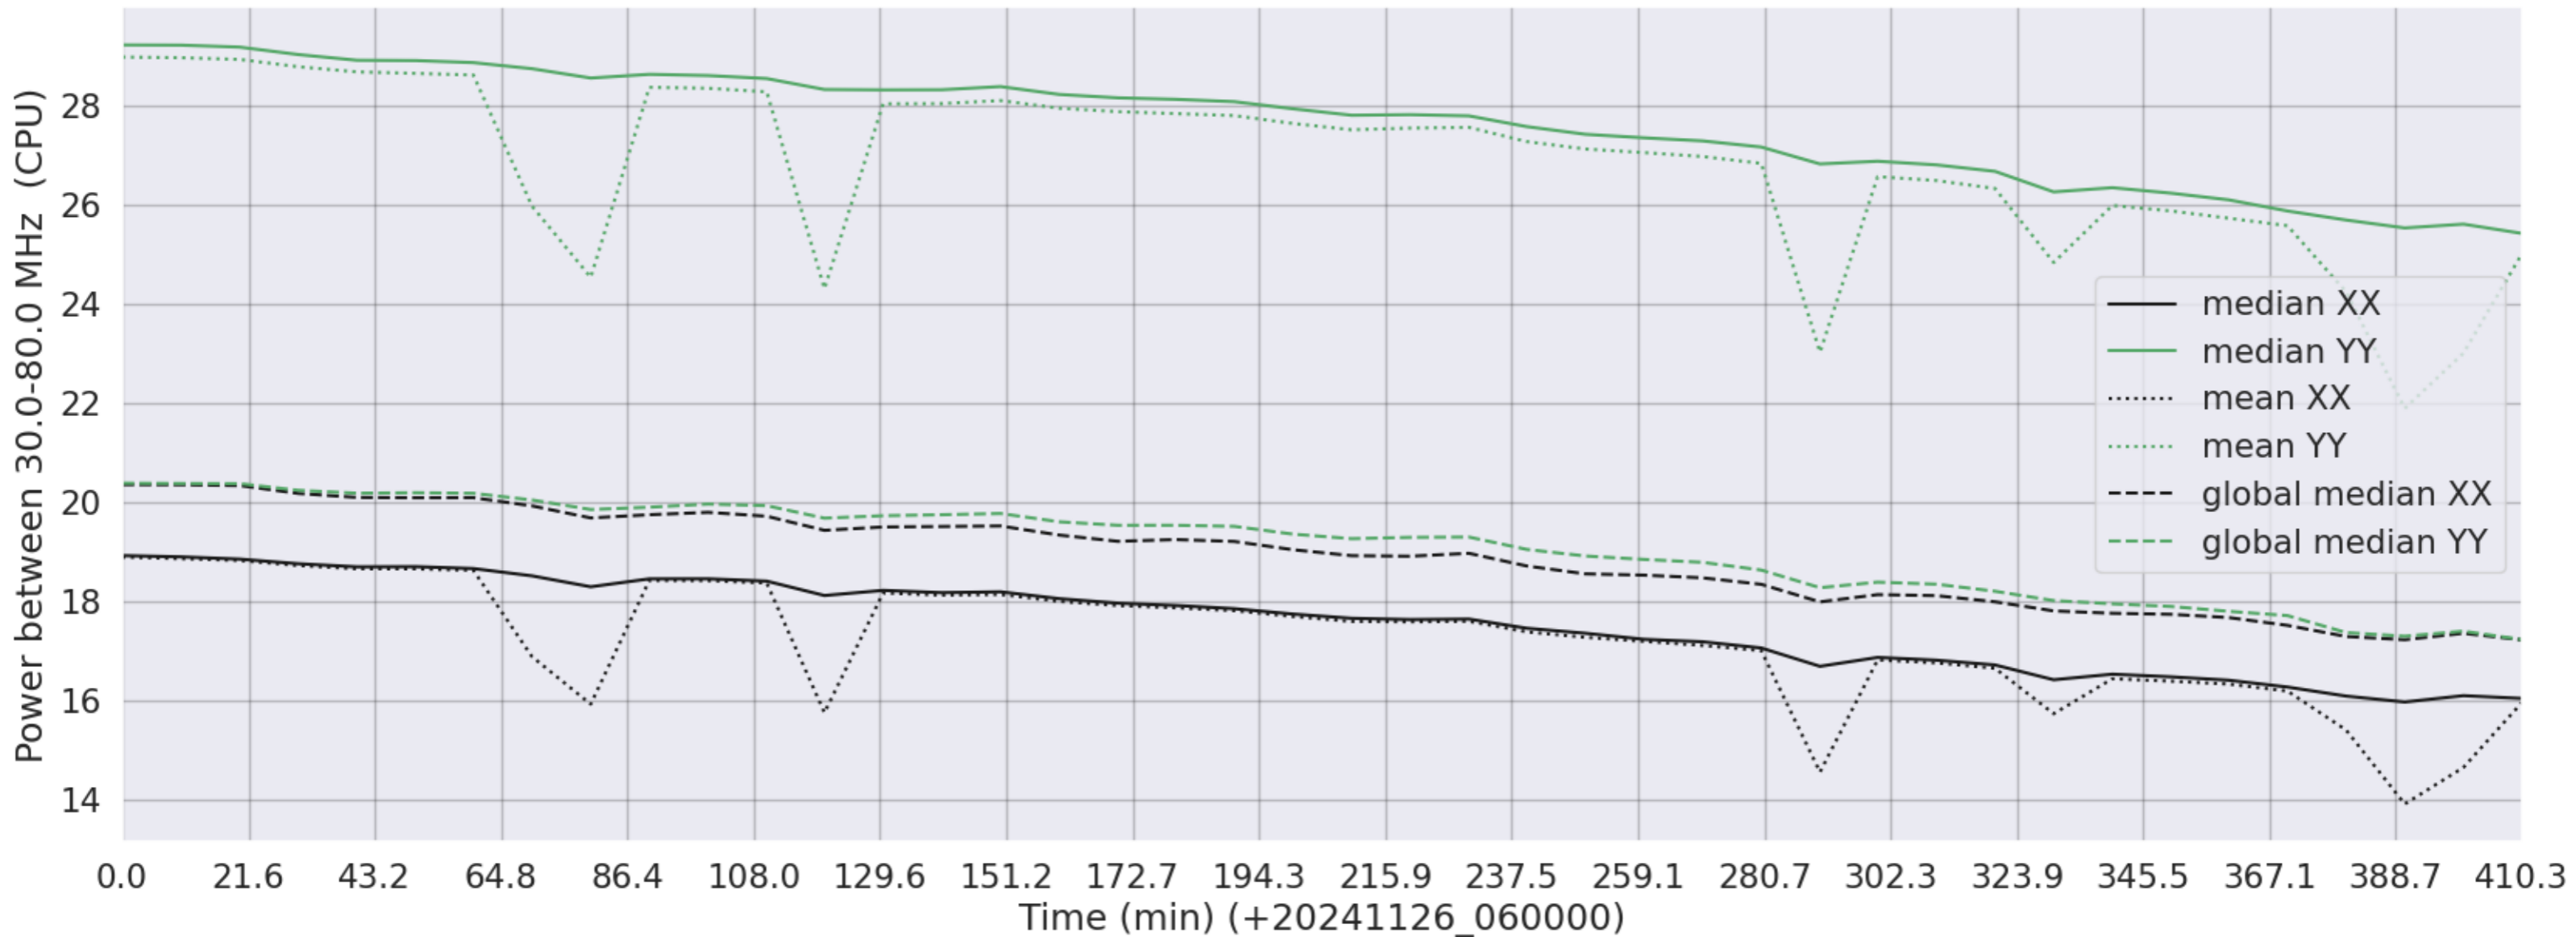

LWA295 - Correlator# 047 - XX FLAGS:Good - YY FLAGS:Good

LWA296 - Correlator# 046 - XX FLAGS:Good - YY FLAGS:Good