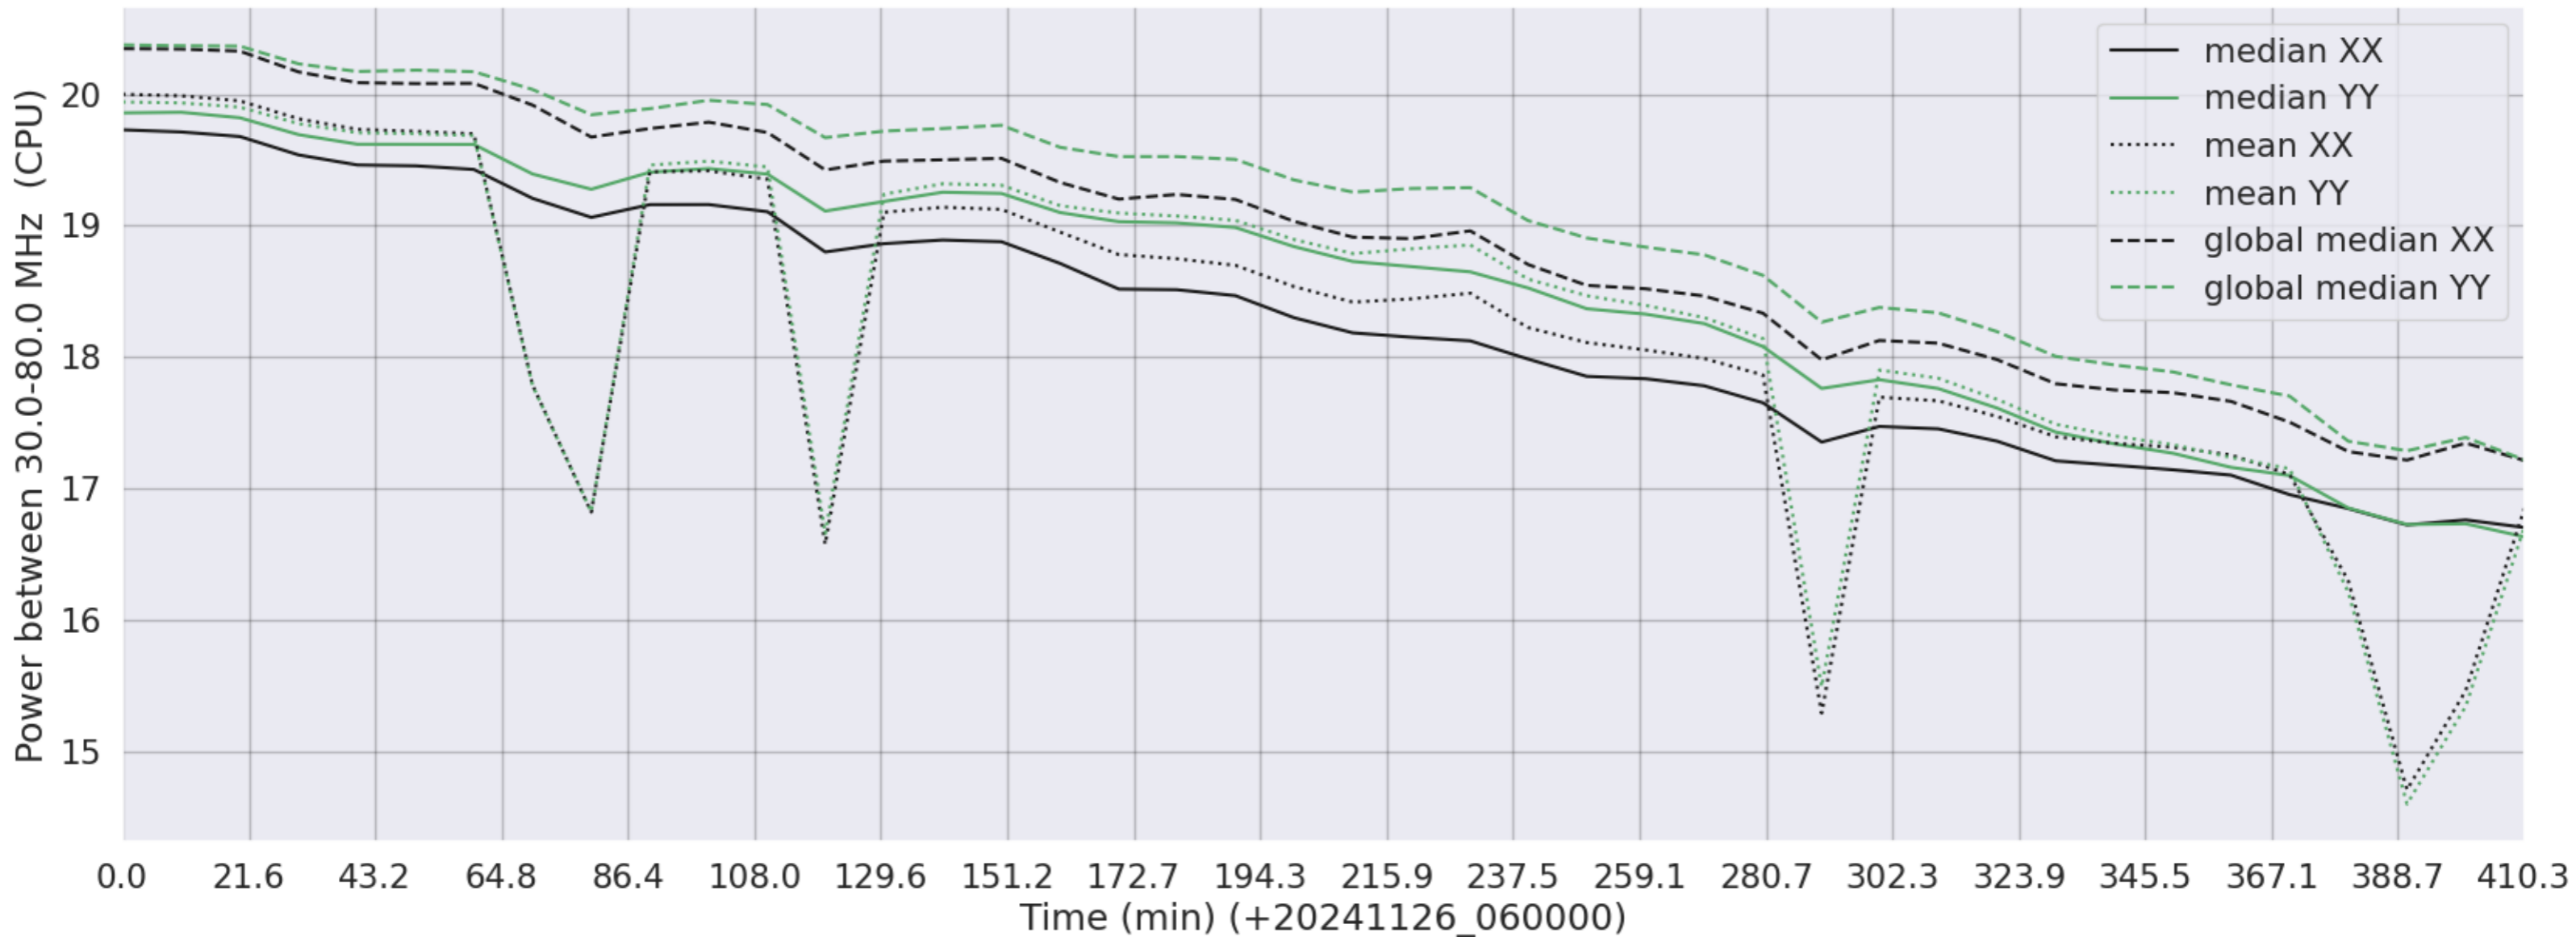

LWA049 - Correlator# 112 - XX FLAGS:Good - YY FLAGS:Good

LWA048 - Correlator# 113 - XX FLAGS:Good - YY FLAGS:Good

LWA051 - Correlator# 114 - XX FLAGS:Good - YY FLAGS:Good

LWA050 - Correlator# 115 - XX FLAGS:Good - YY FLAGS:Good