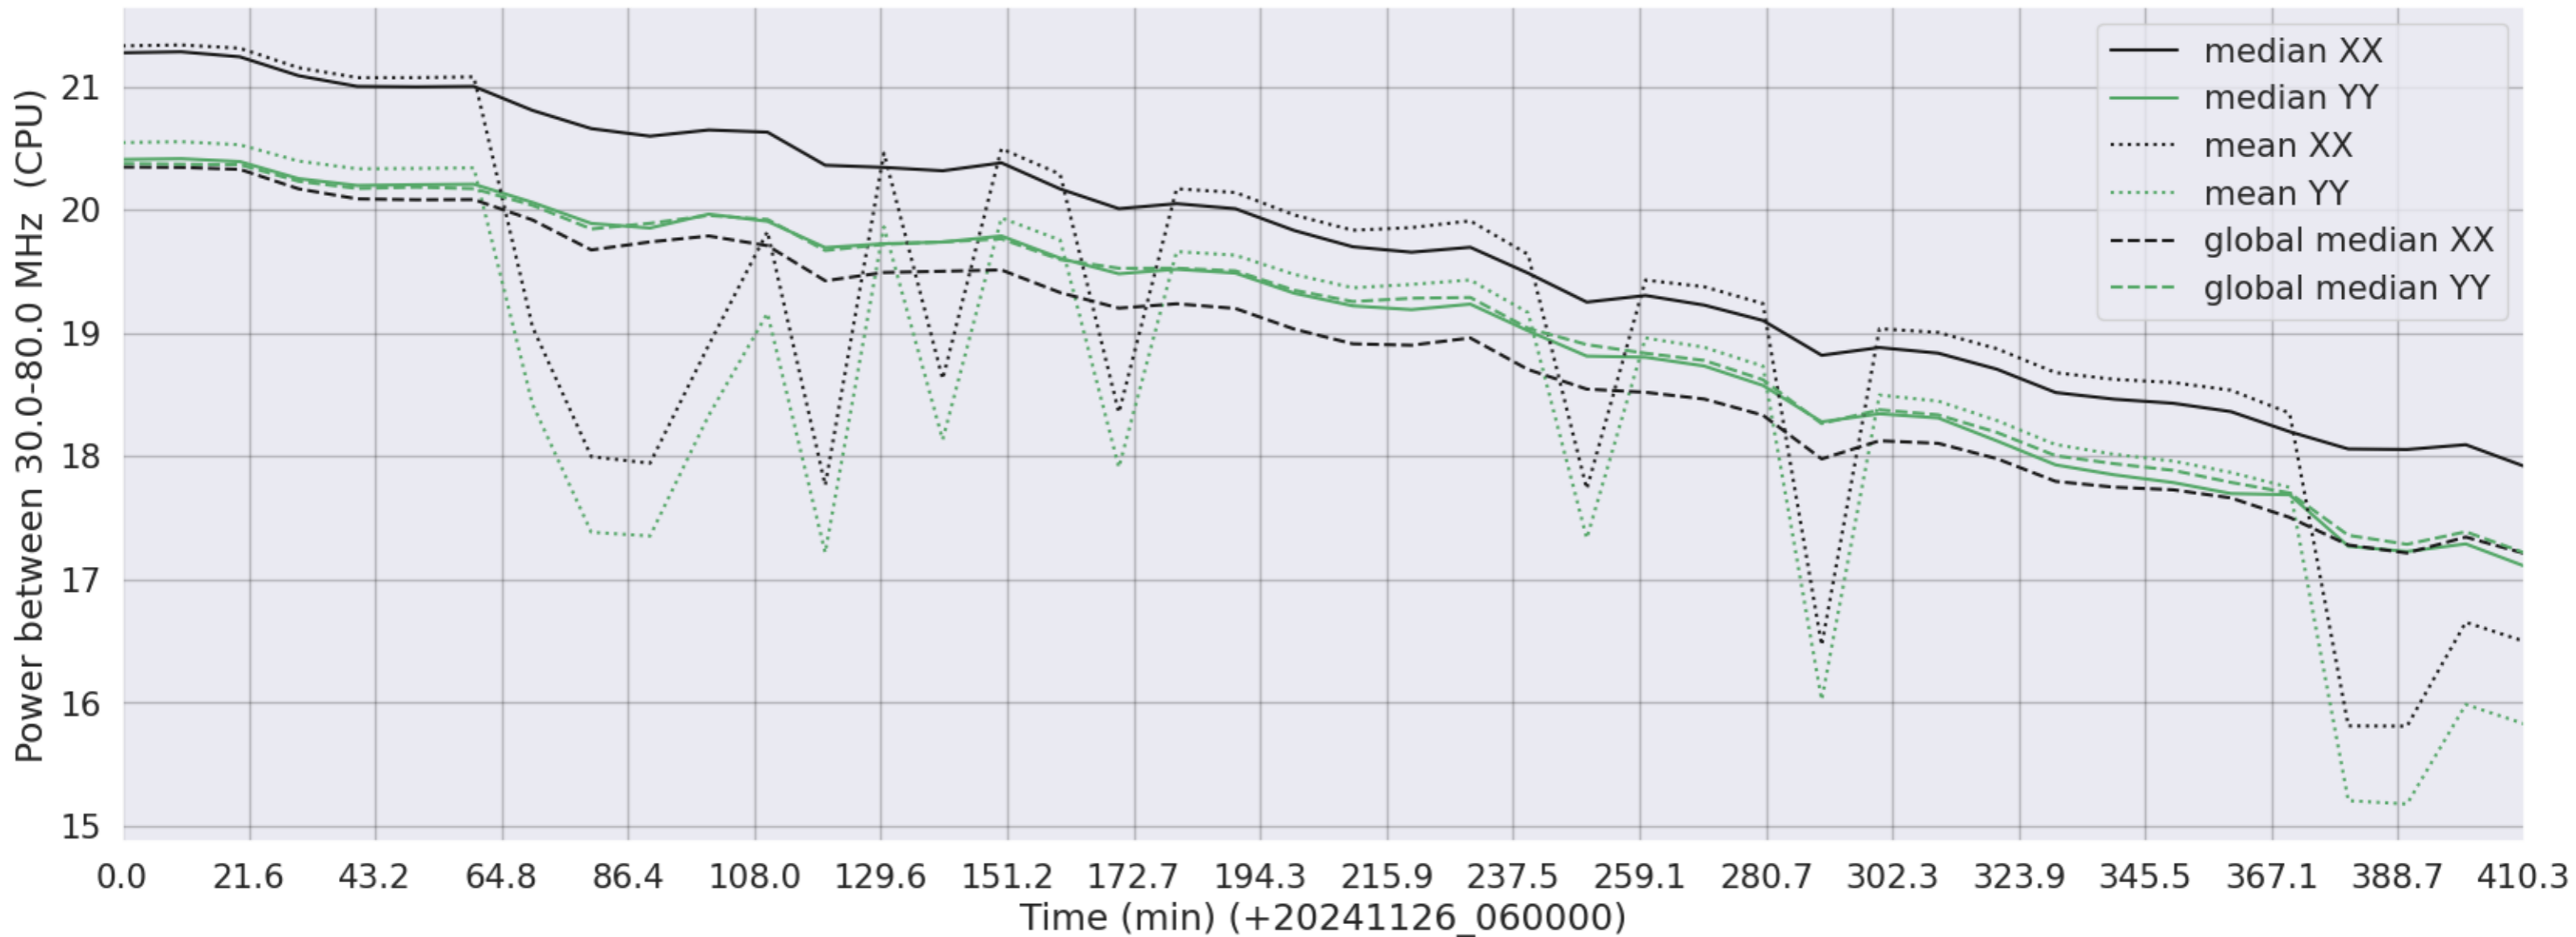

LWA173 - Correlator# 290 - XX FLAGS:Good - YY FLAGS:Good

LWA234 - Correlator# 289 - XX FLAGS:Good - YY FLAGS:Good