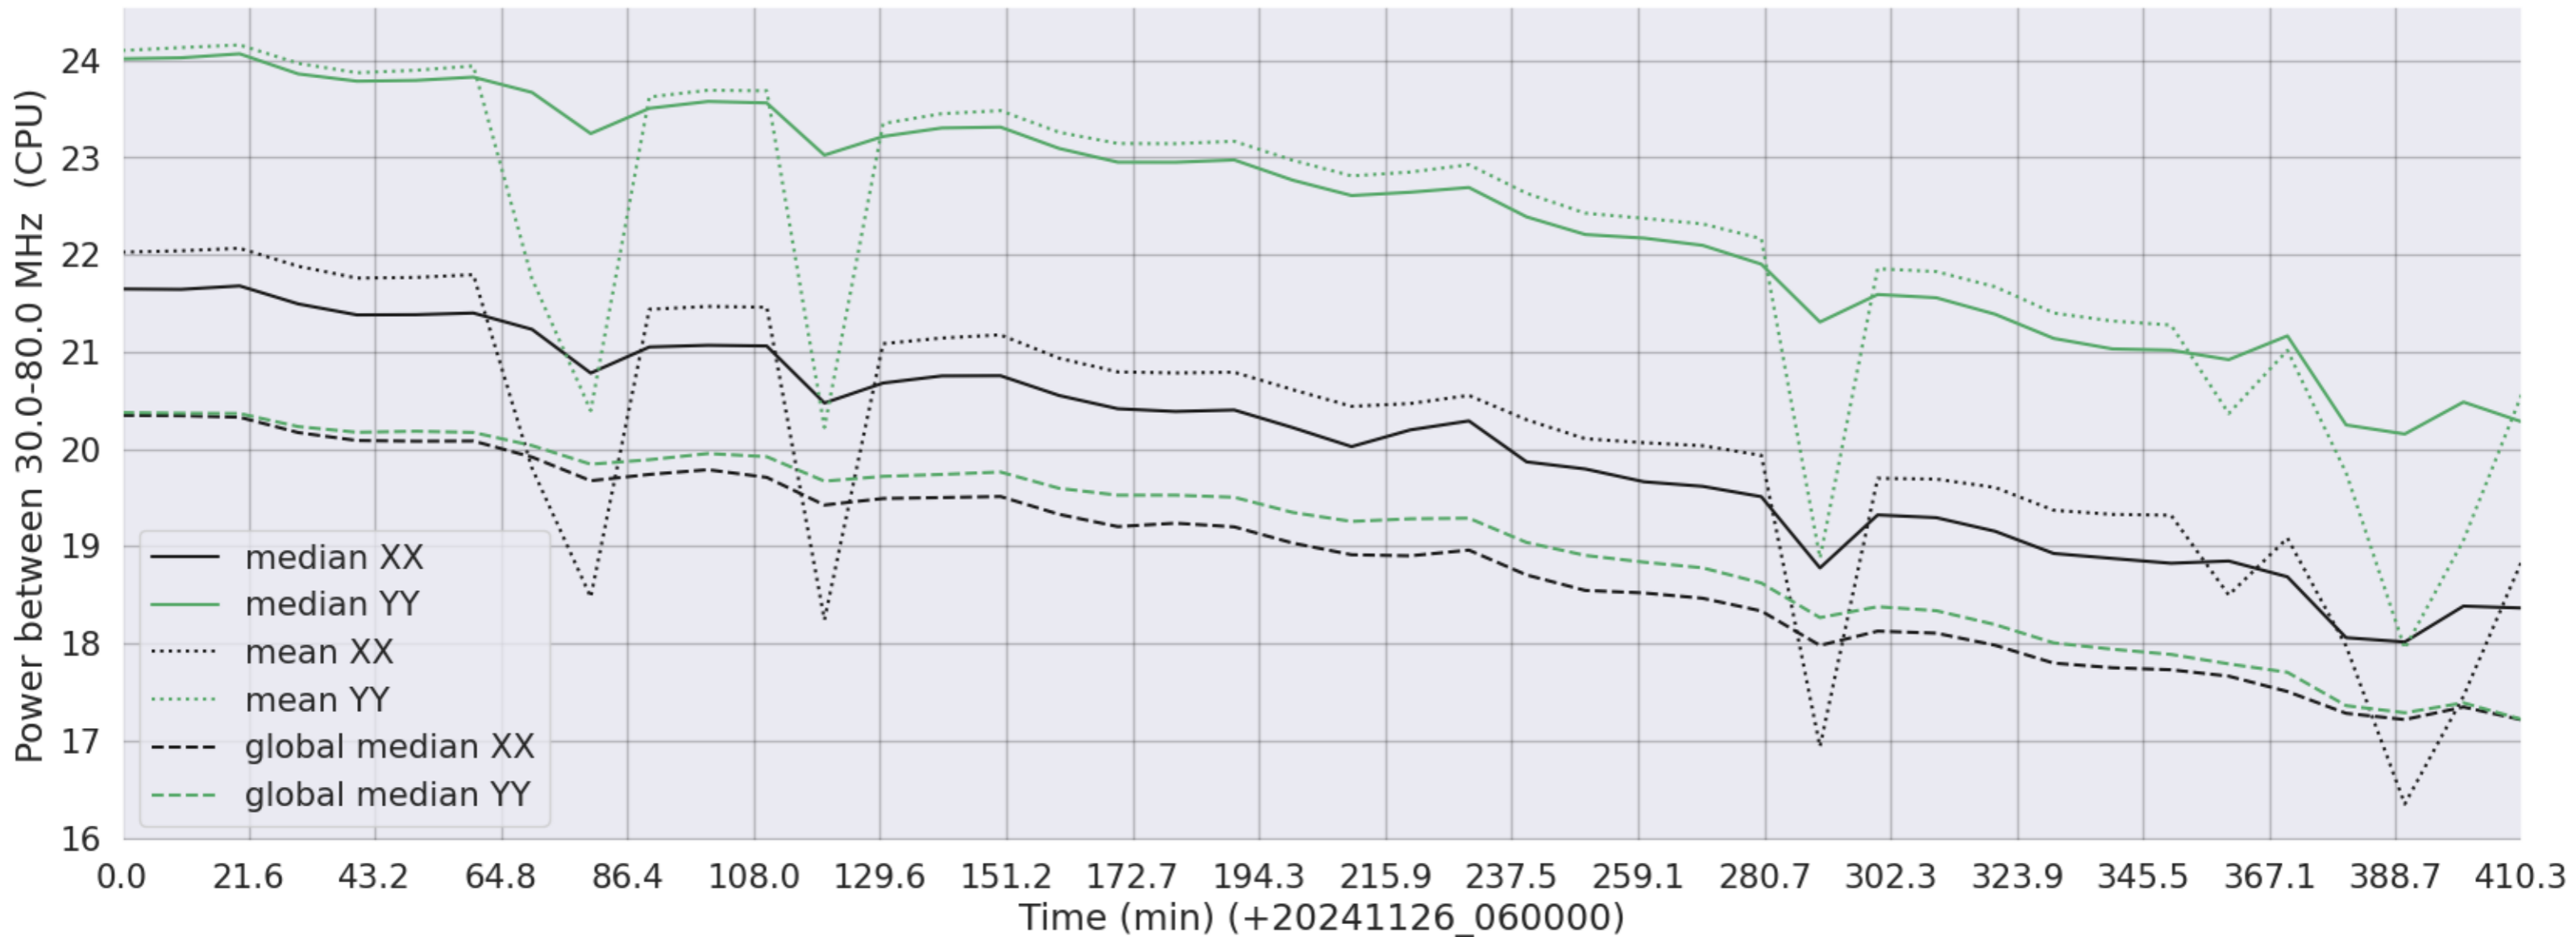

LWA007 - Correlator# 071 - XX FLAGS:Good - YY FLAGS:Good

LWA009 - Correlator# 070 - XX FLAGS:Good - YY FLAGS:Good