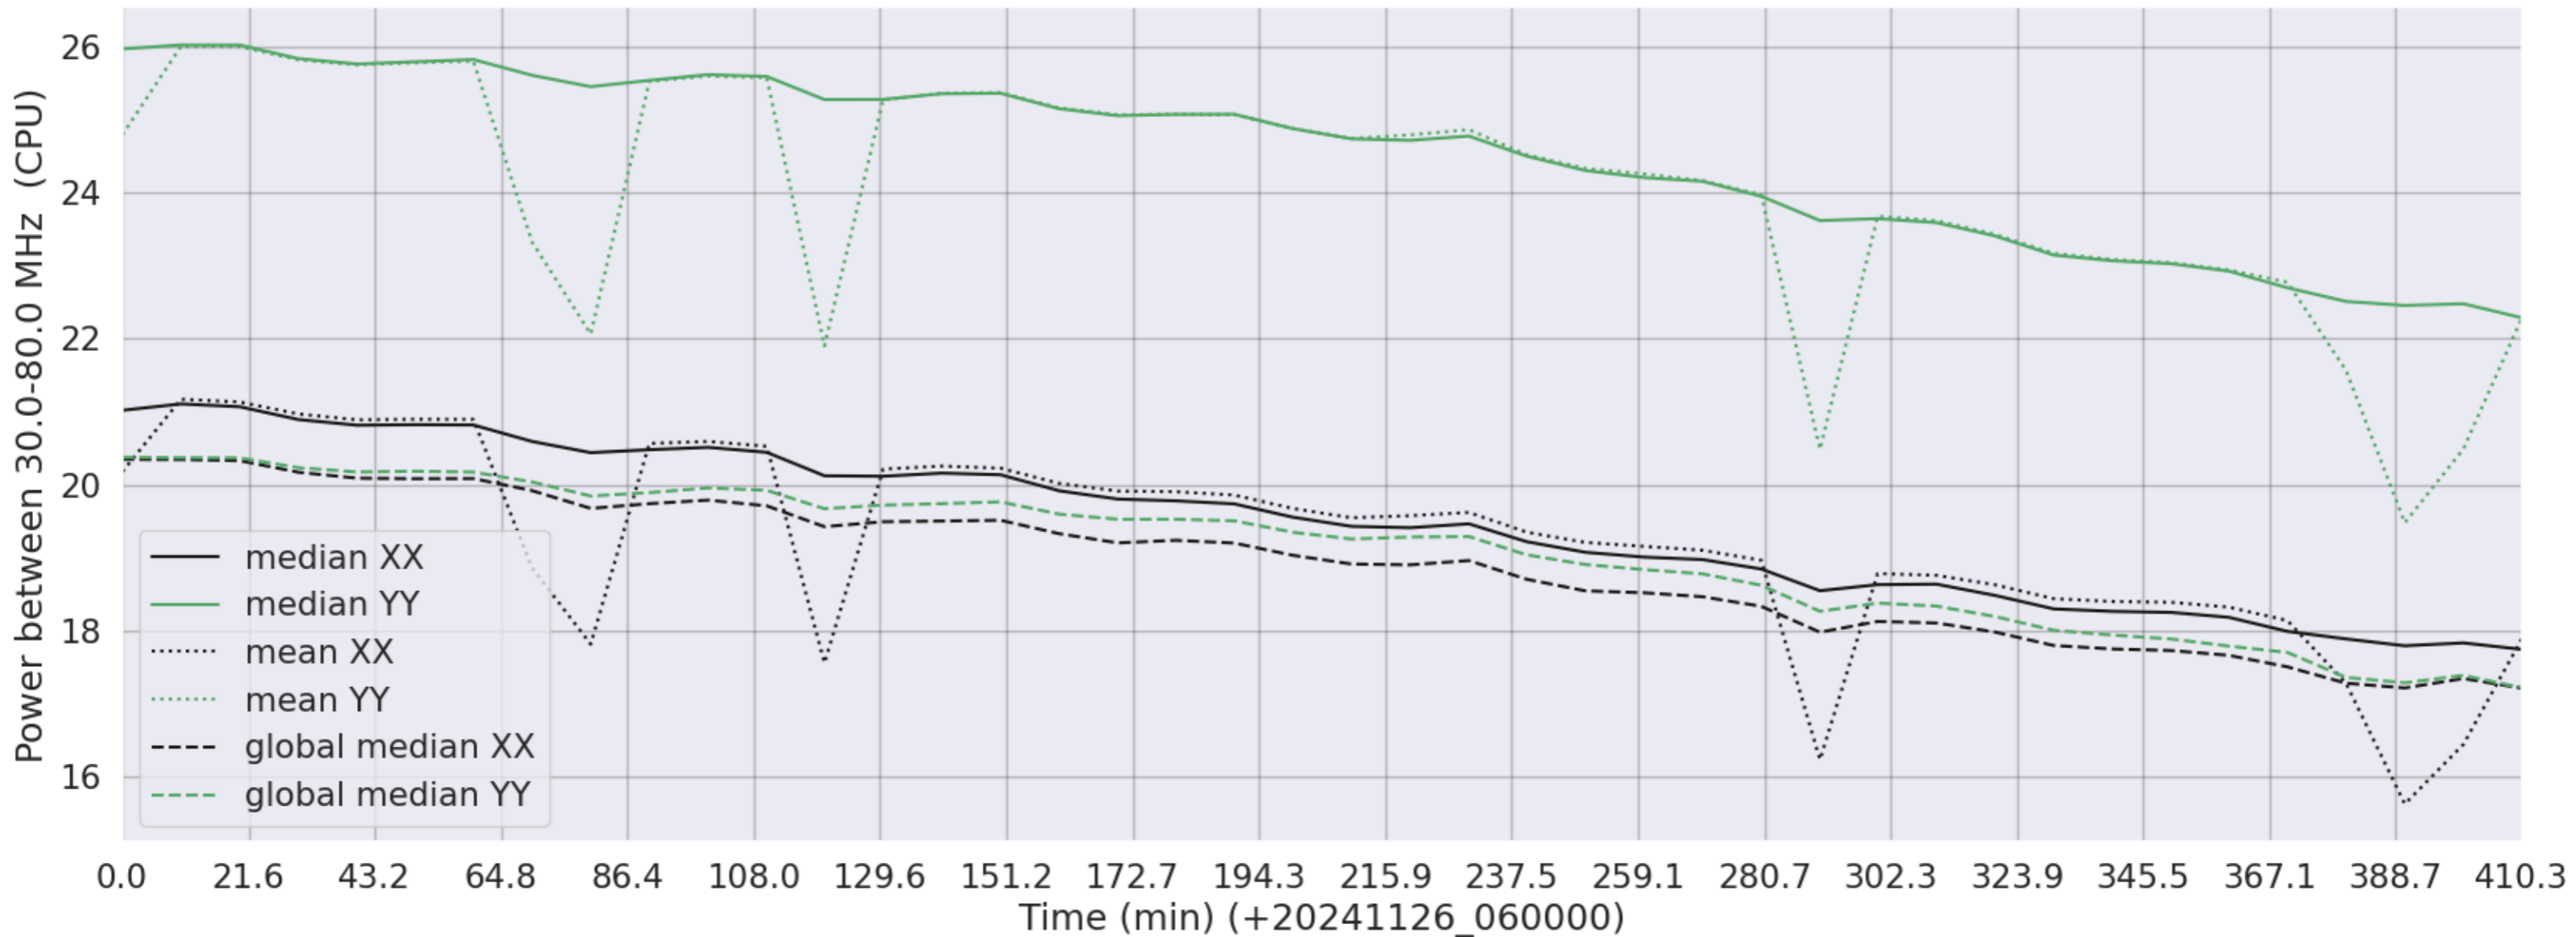

LWA043 - Correlator# 081 - XX FLAGS:Good - YY FLAGS:BadSpecShape

LWA044 - Correlator# 080 - XX FLAGS:Good - YY FLAGS:Good