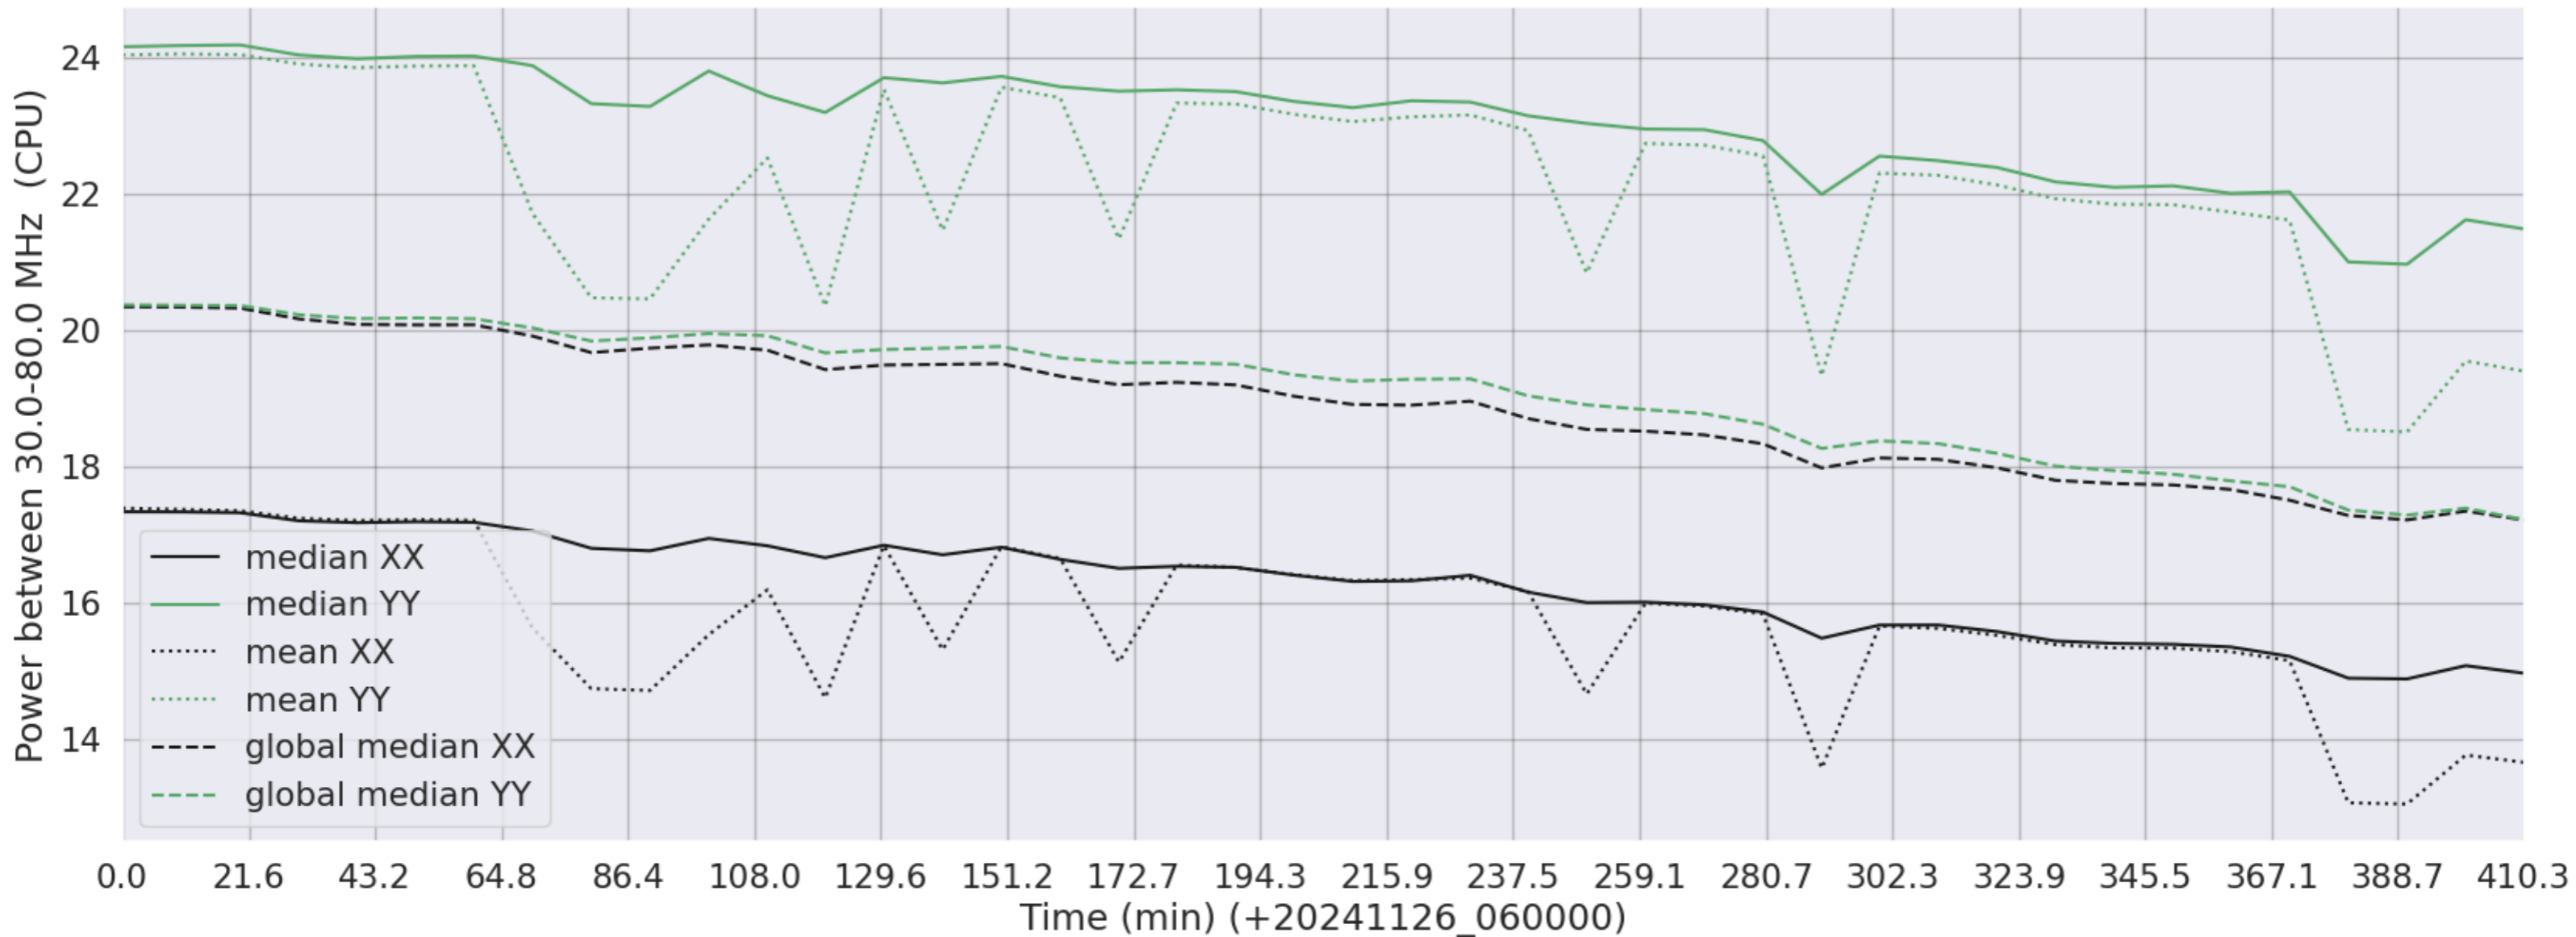

LWA356 - Correlator# 318 - XX FLAGS:Good - YY FLAGS:Good

LWA342 - Correlator# 317 - XX FLAGS:Good - YY FLAGS:Good