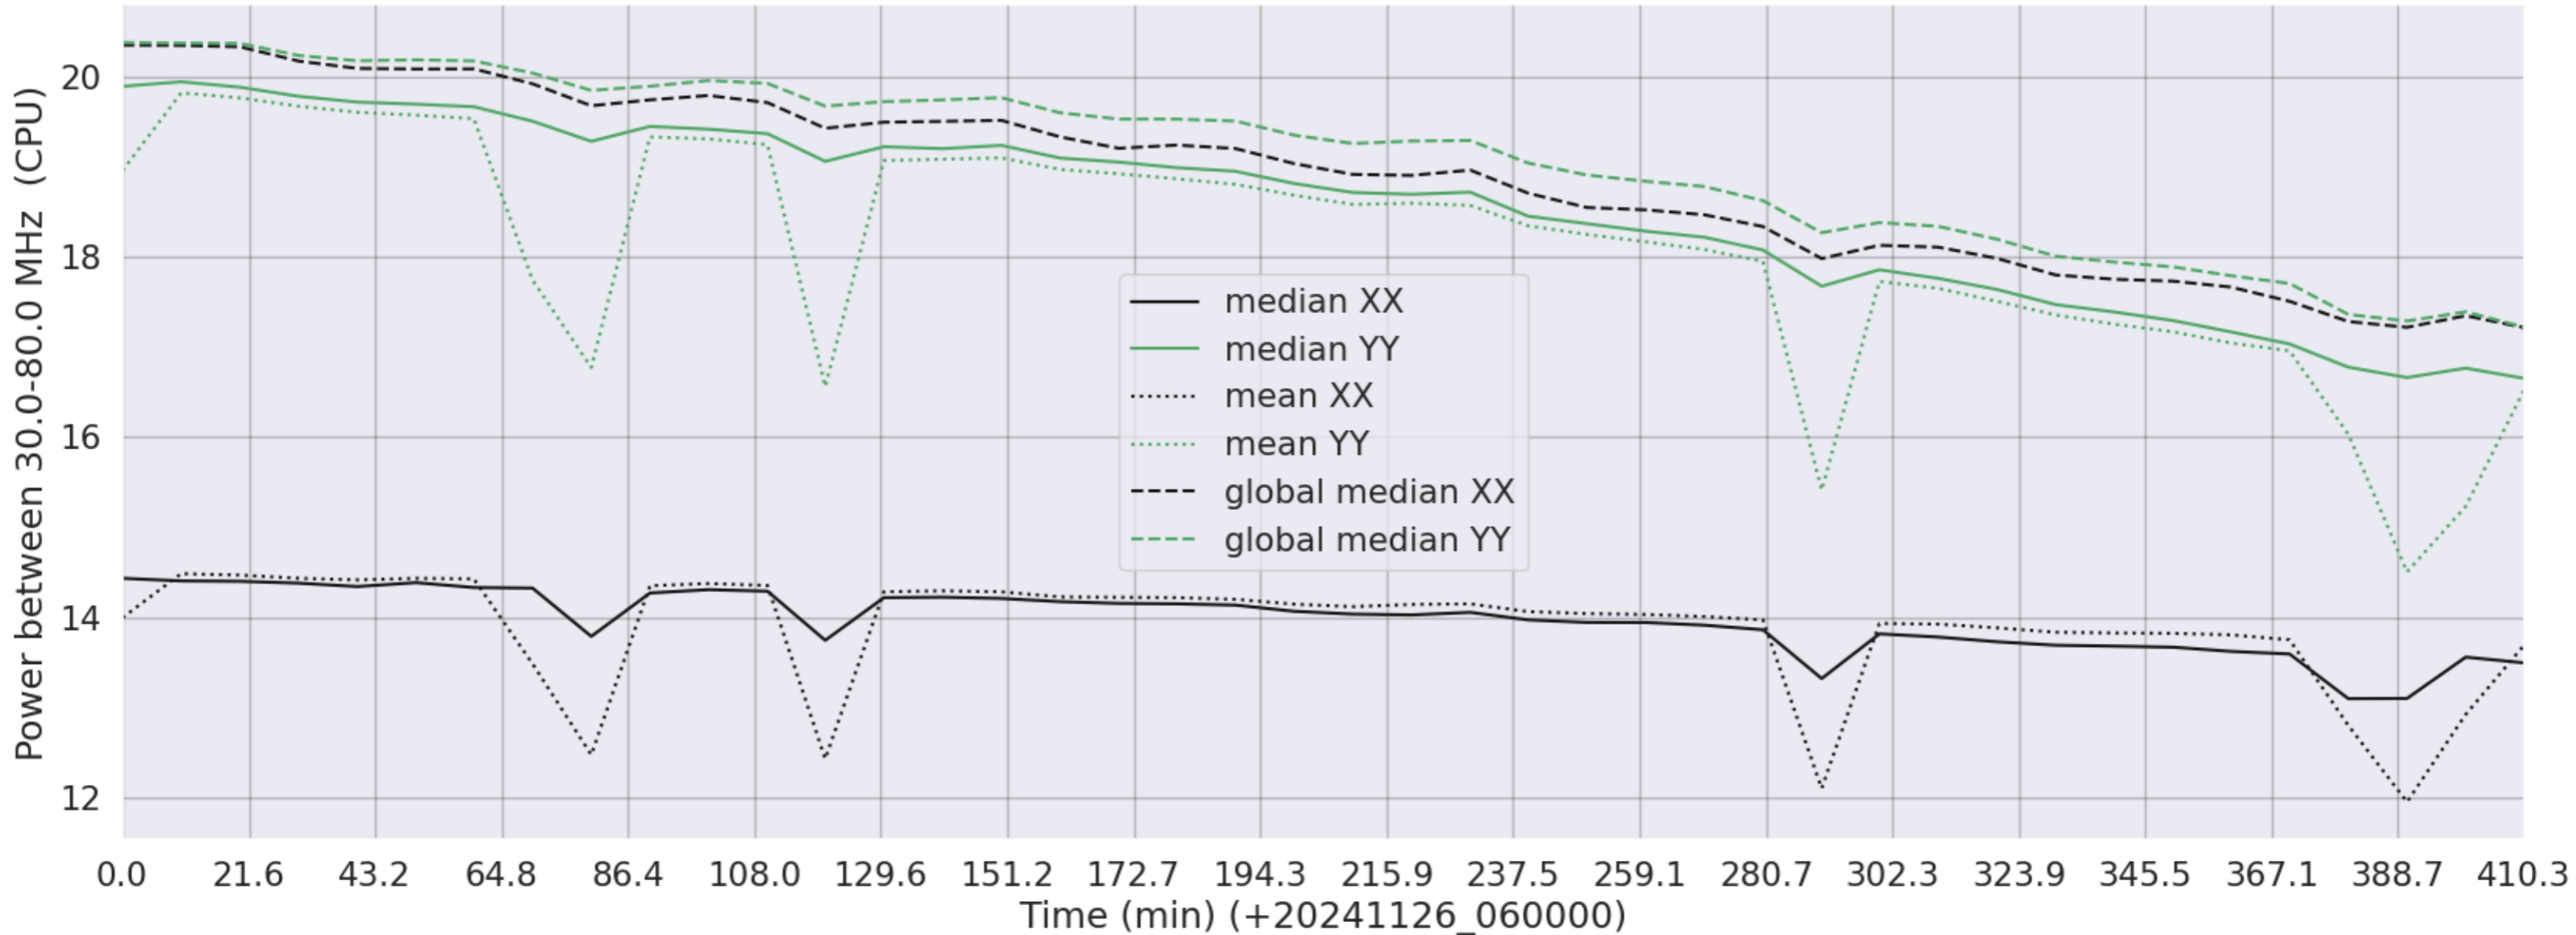

LWA306 - Correlator# 053 - XX FLAGS:Good - YY FLAGS:Good

LWA317 - Correlator# 052 - XX FLAGS:BadSpecShape - YY FLAGS:Good