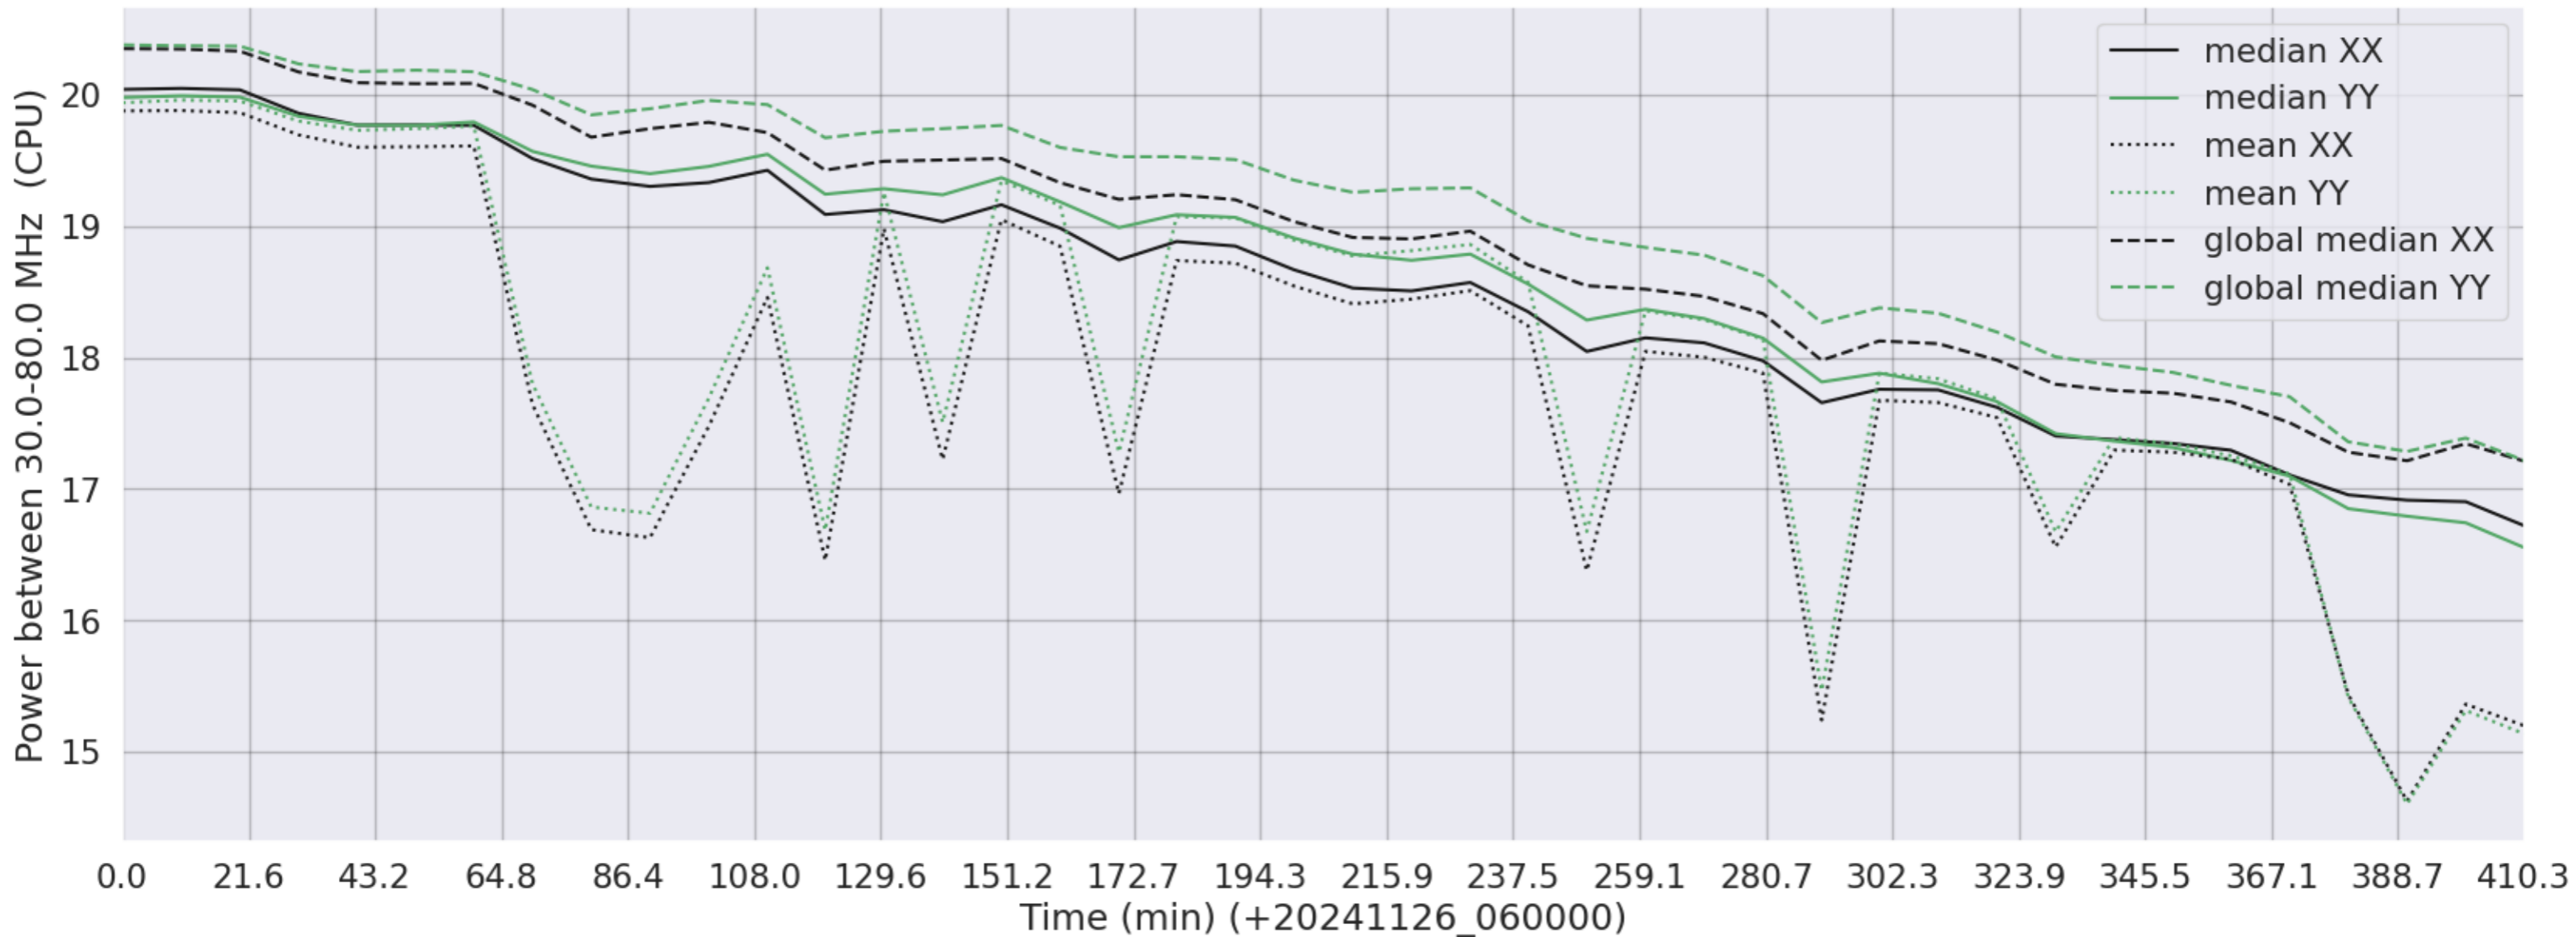

LWA155 - Correlator# 232 - XX FLAGS:Good - YY FLAGS:Good

LWA154 - Correlator# 233 - XX FLAGS:Good - YY FLAGS:Good

LWA157 - Correlator# 234 - XX FLAGS:Good - YY FLAGS:Good

LWA156 - Correlator# 235 - XX FLAGS:Good - YY FLAGS:Good