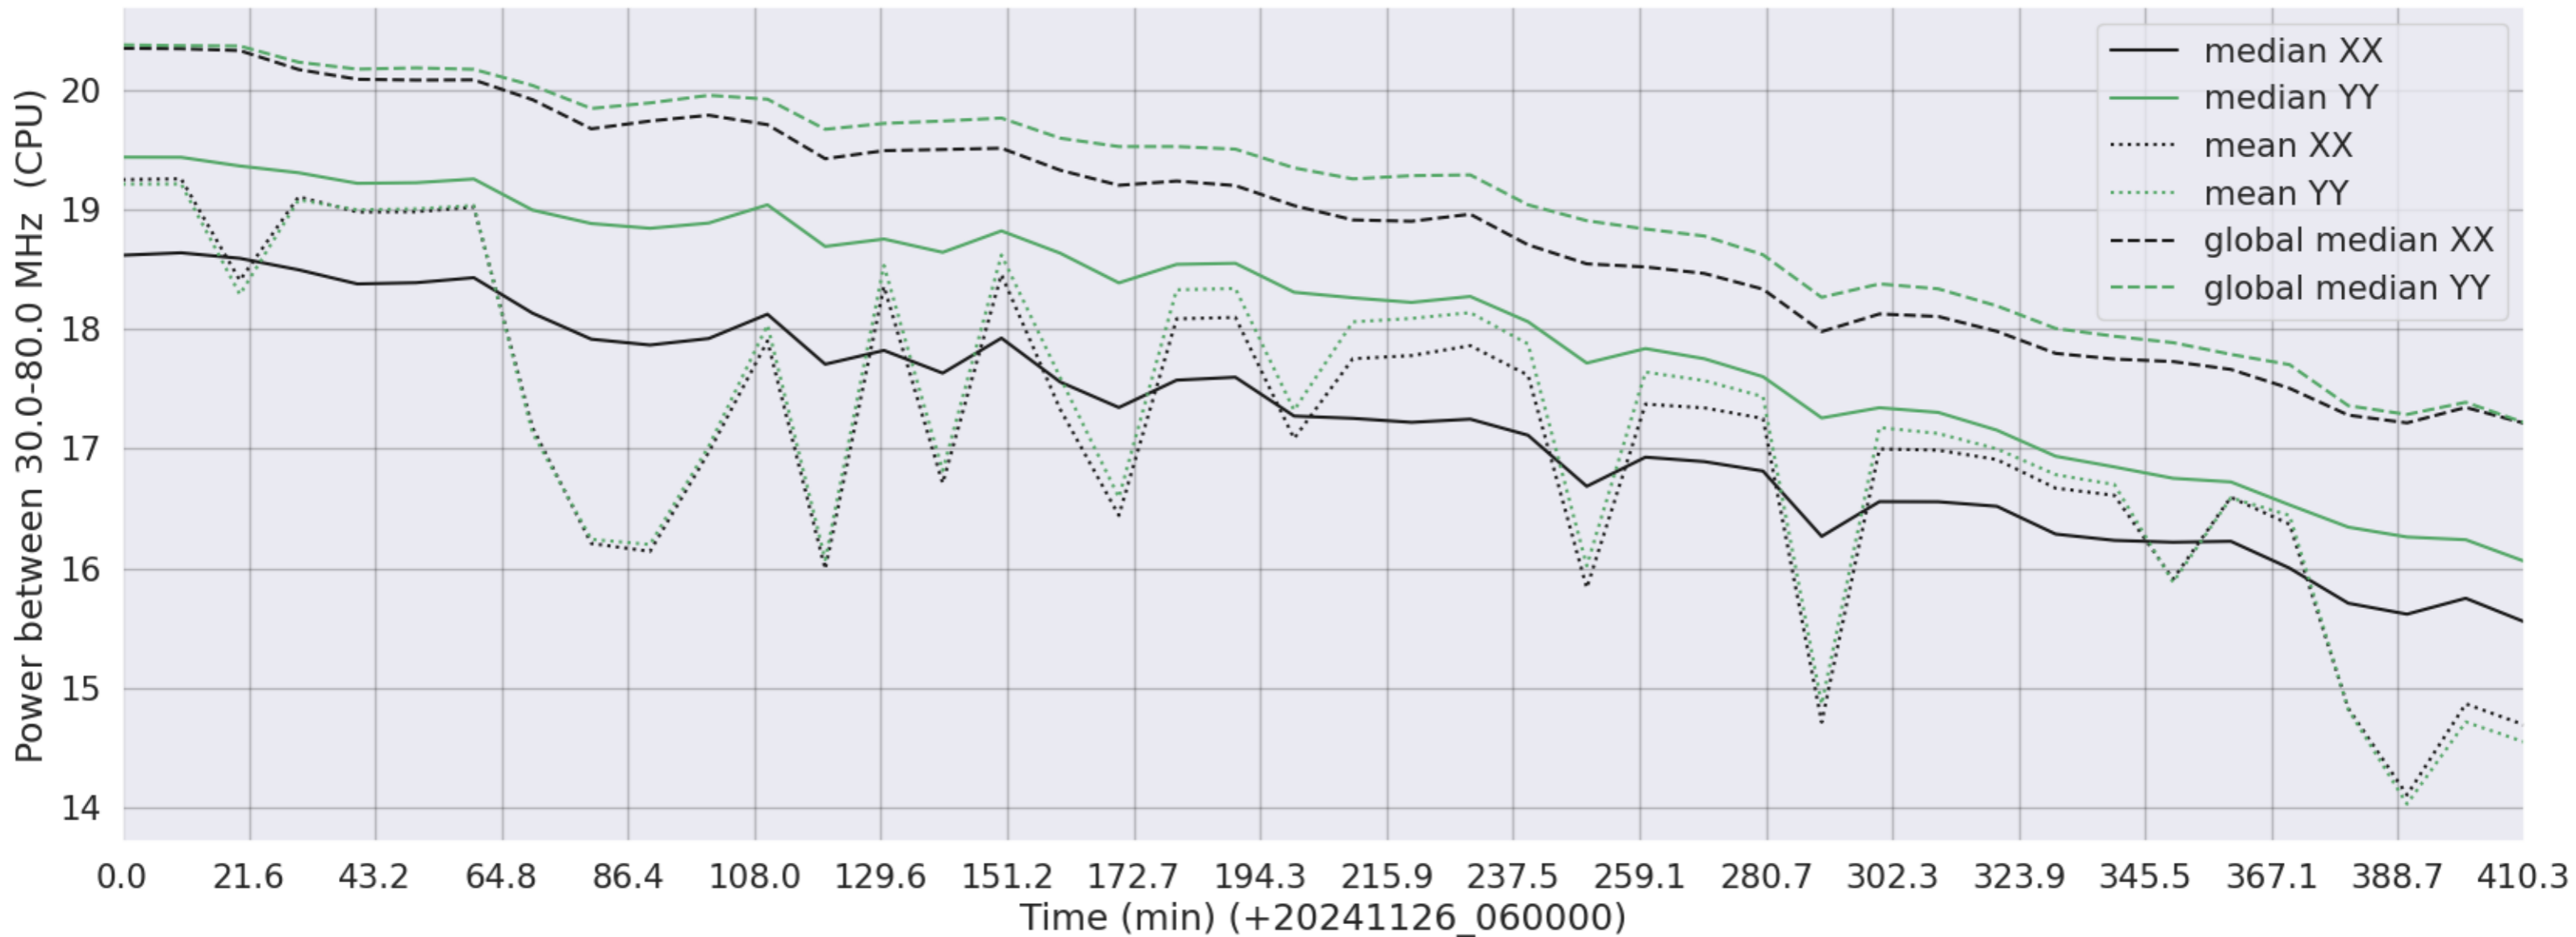

LWA157 - Correlator# 234 - XX FLAGS:Good - YY FLAGS:Good

LWA154 - Correlator# 233 - XX FLAGS:Good - YY FLAGS:Good