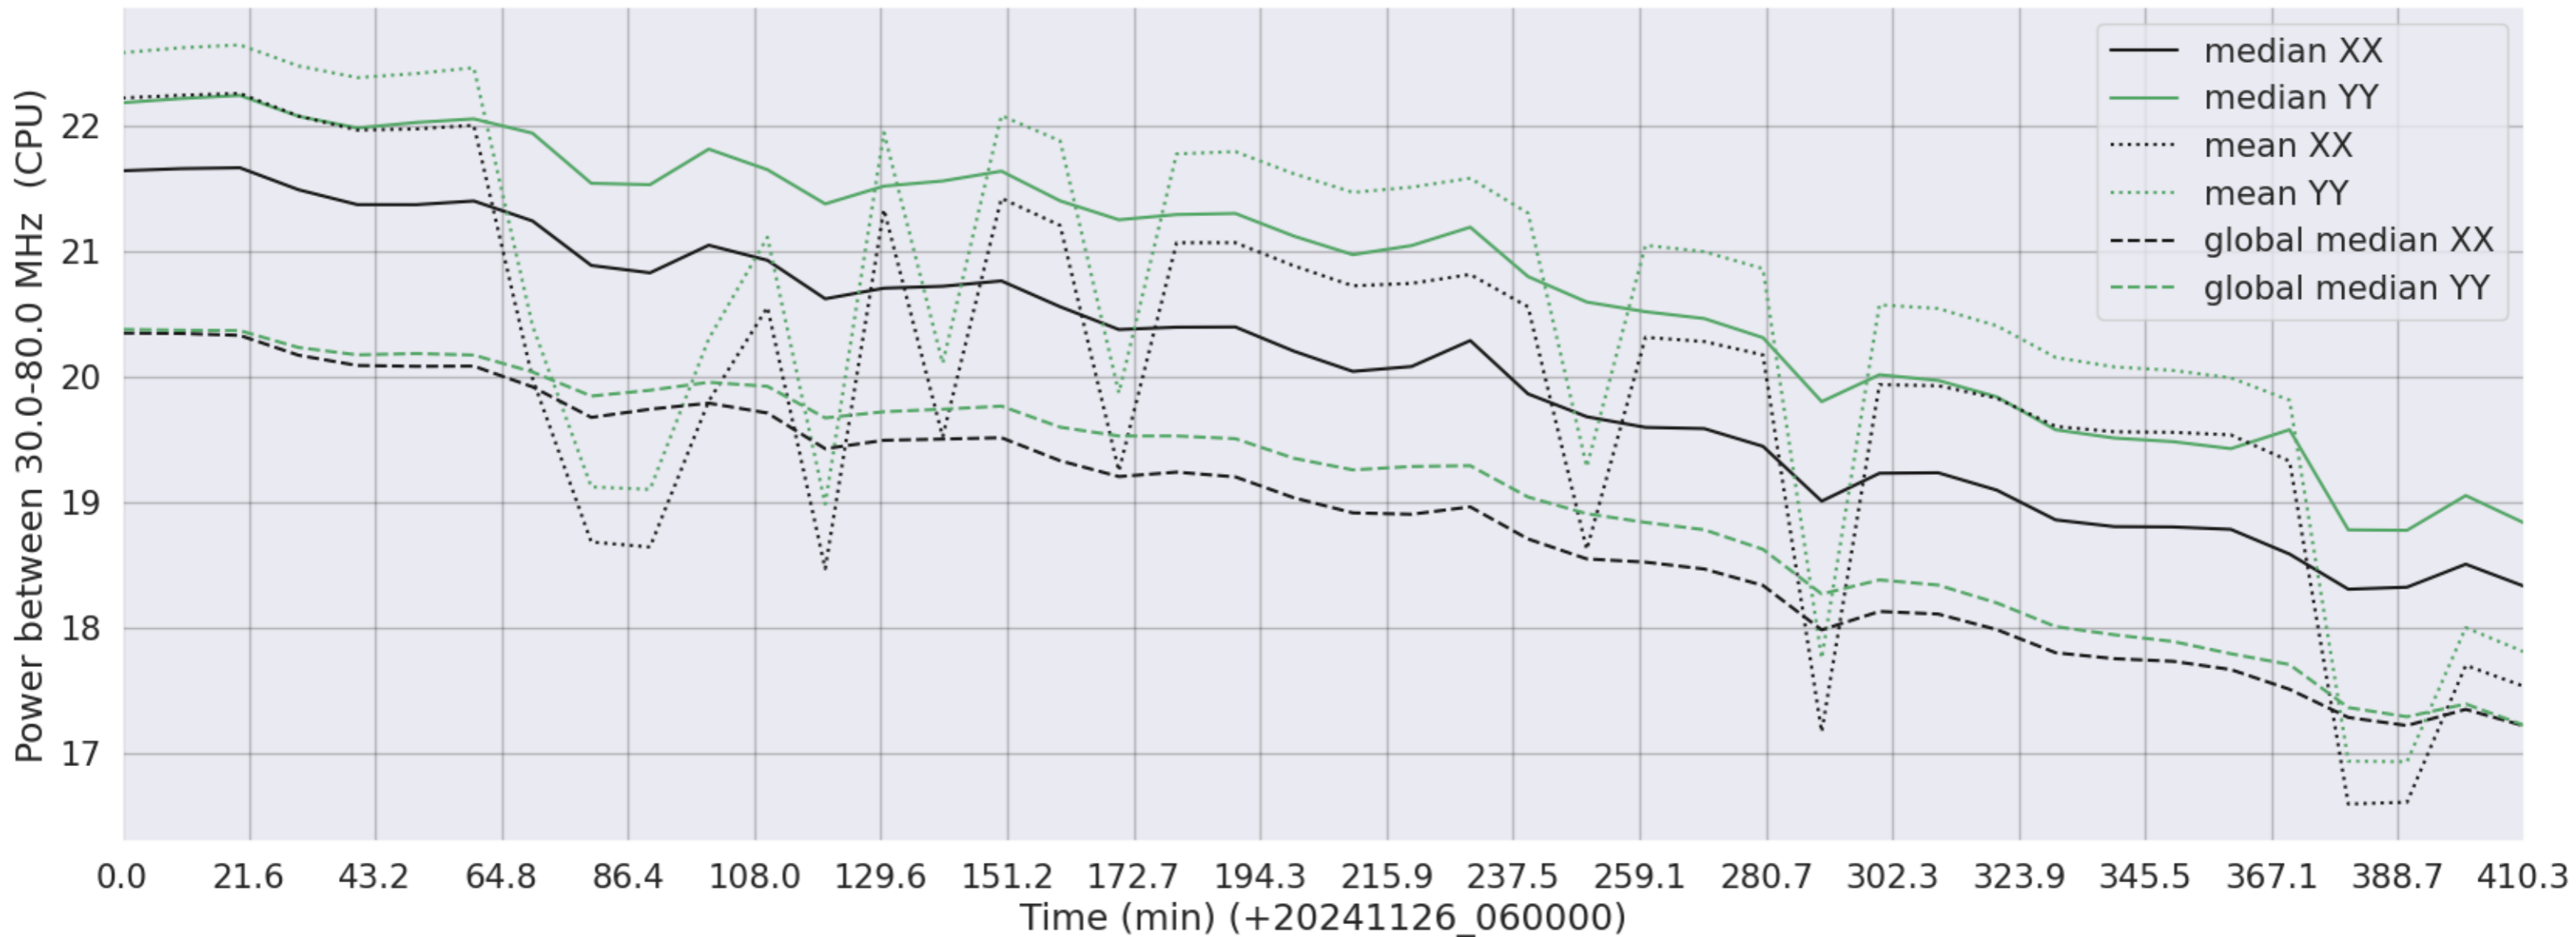

LWA225 - Correlator# 281 - XX FLAGS:Good - YY FLAGS:Good

LWA227 - Correlator# 280 - XX FLAGS:Good - YY FLAGS:Good