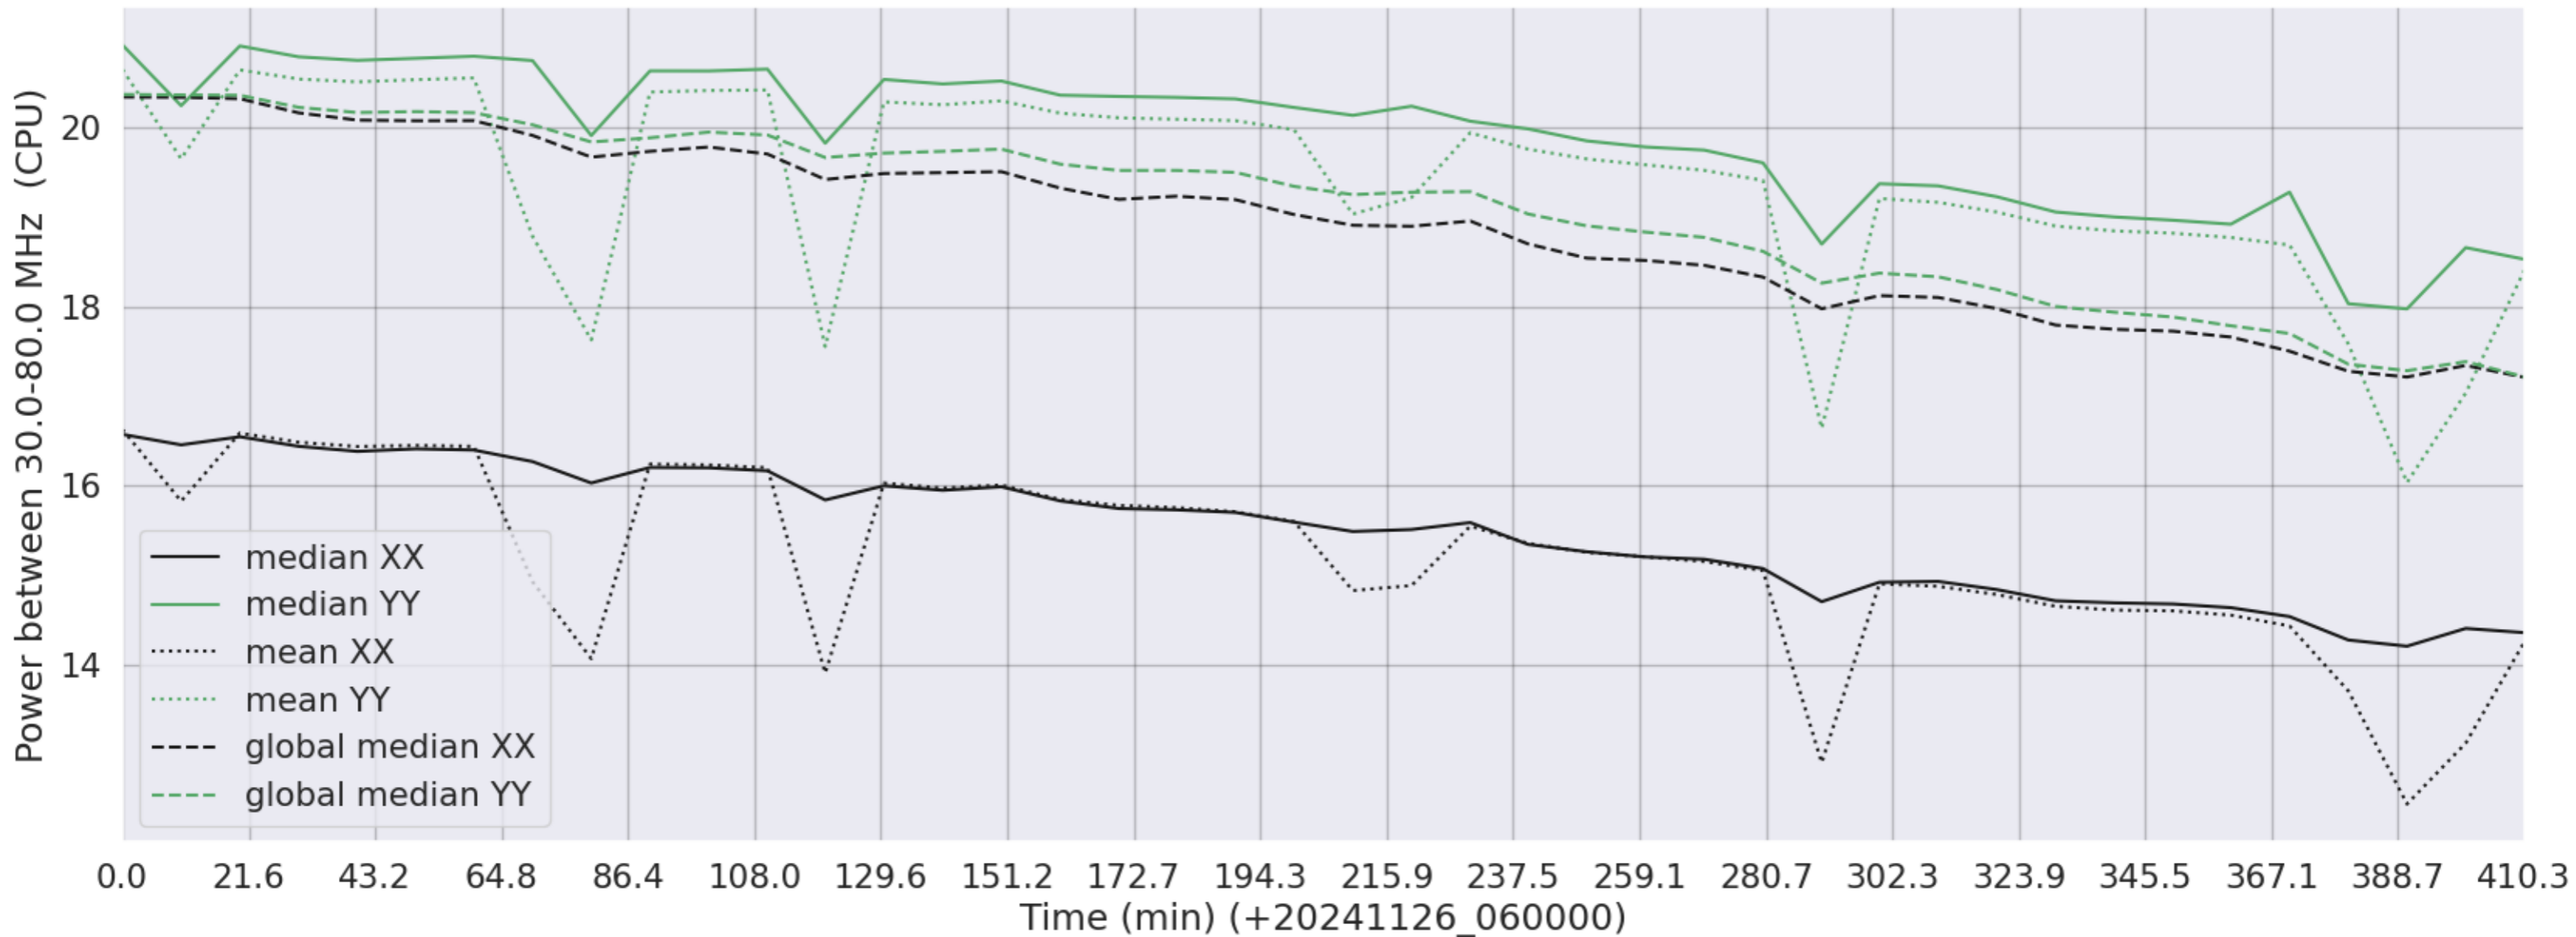

LWA343 - Correlator# 058 - XX FLAGS:Good - YY FLAGS:Good

LWA335 - Correlator# 057 - XX FLAGS:Good - YY FLAGS:Good