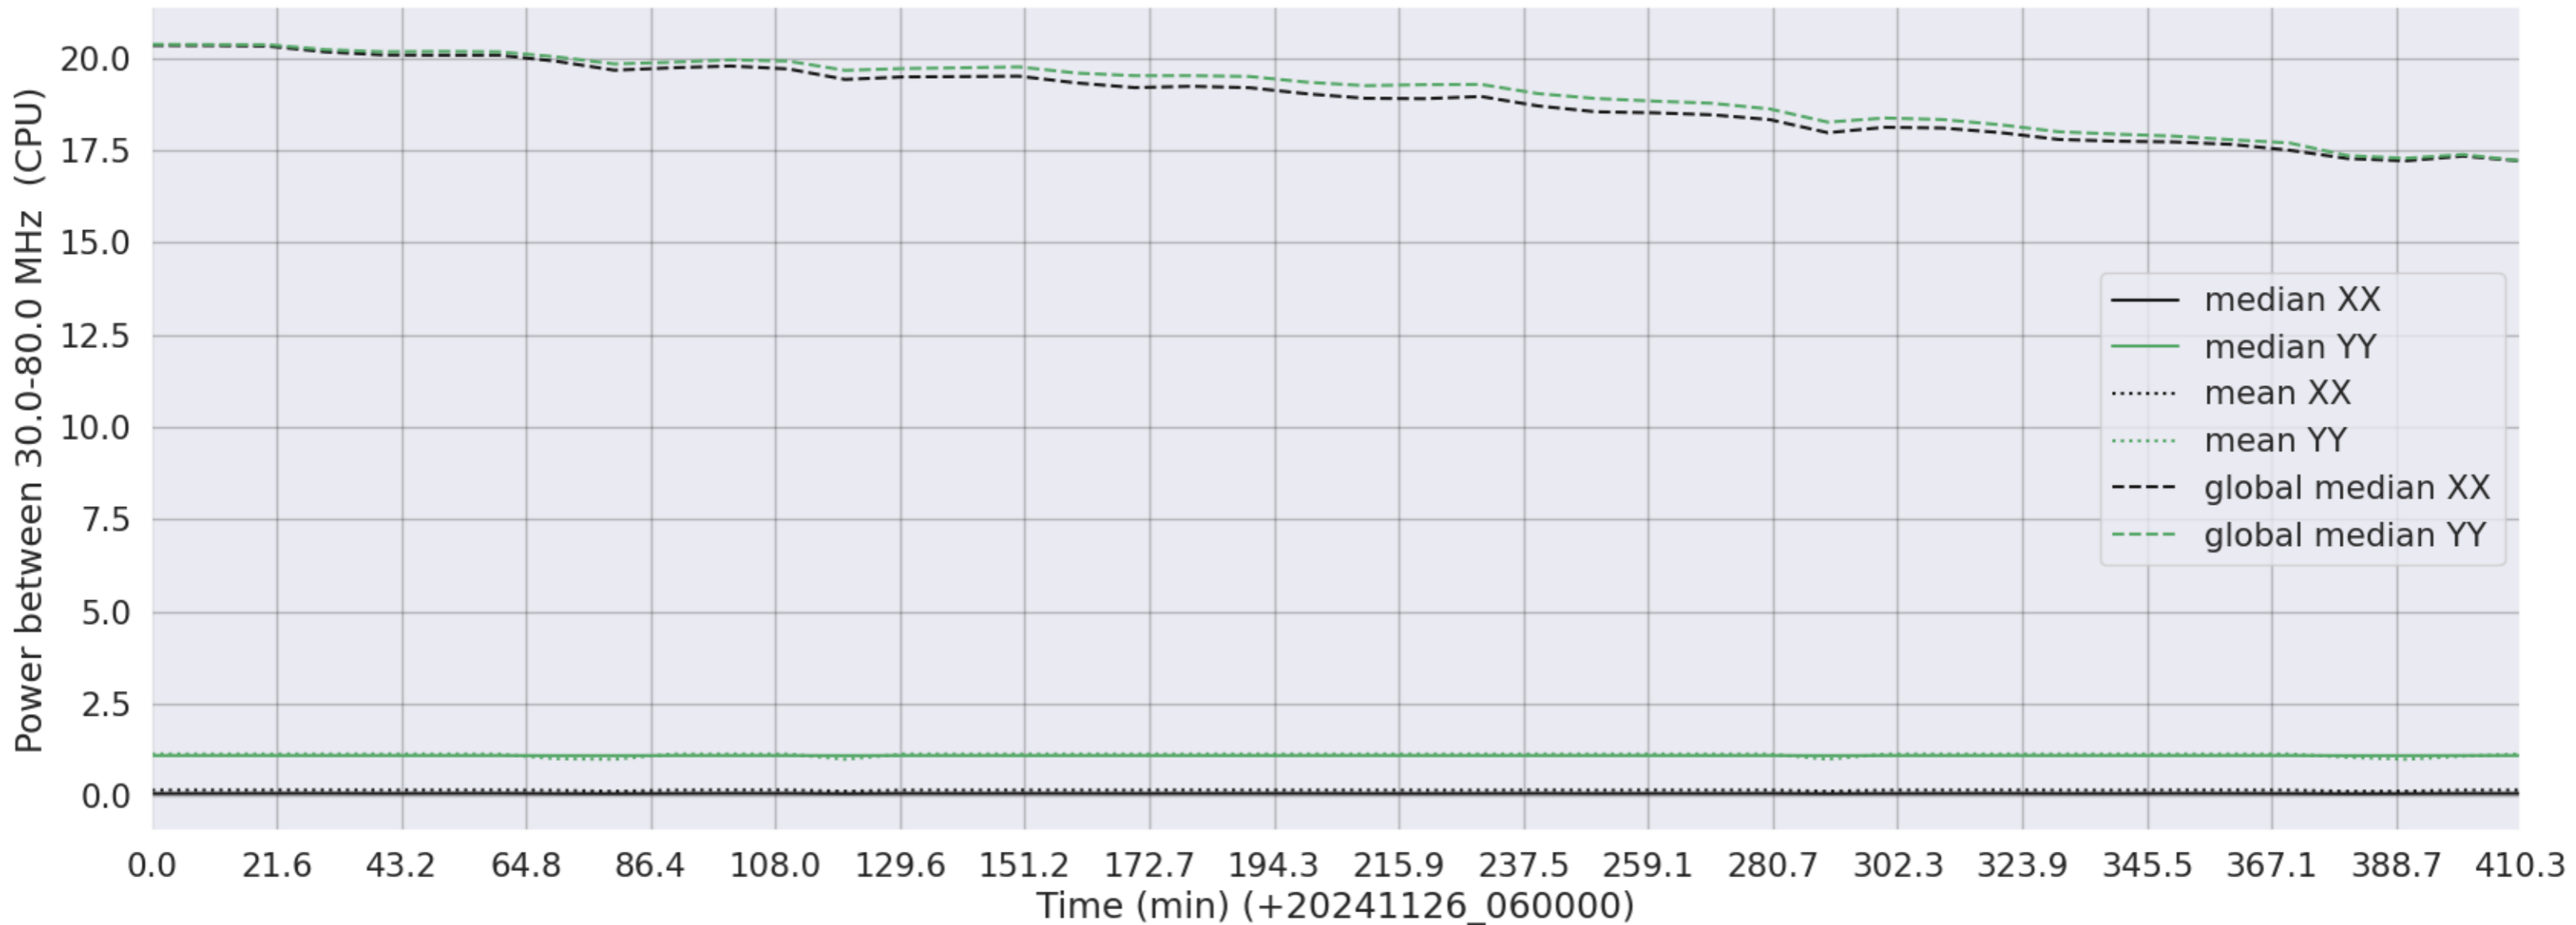

LWA364 - Correlator# 127 - XX FLAGS:Good - YY FLAGS:Good

LWA365 - Correlator# 126 - XX FLAGS:LowPower - YY FLAGS:LowPower