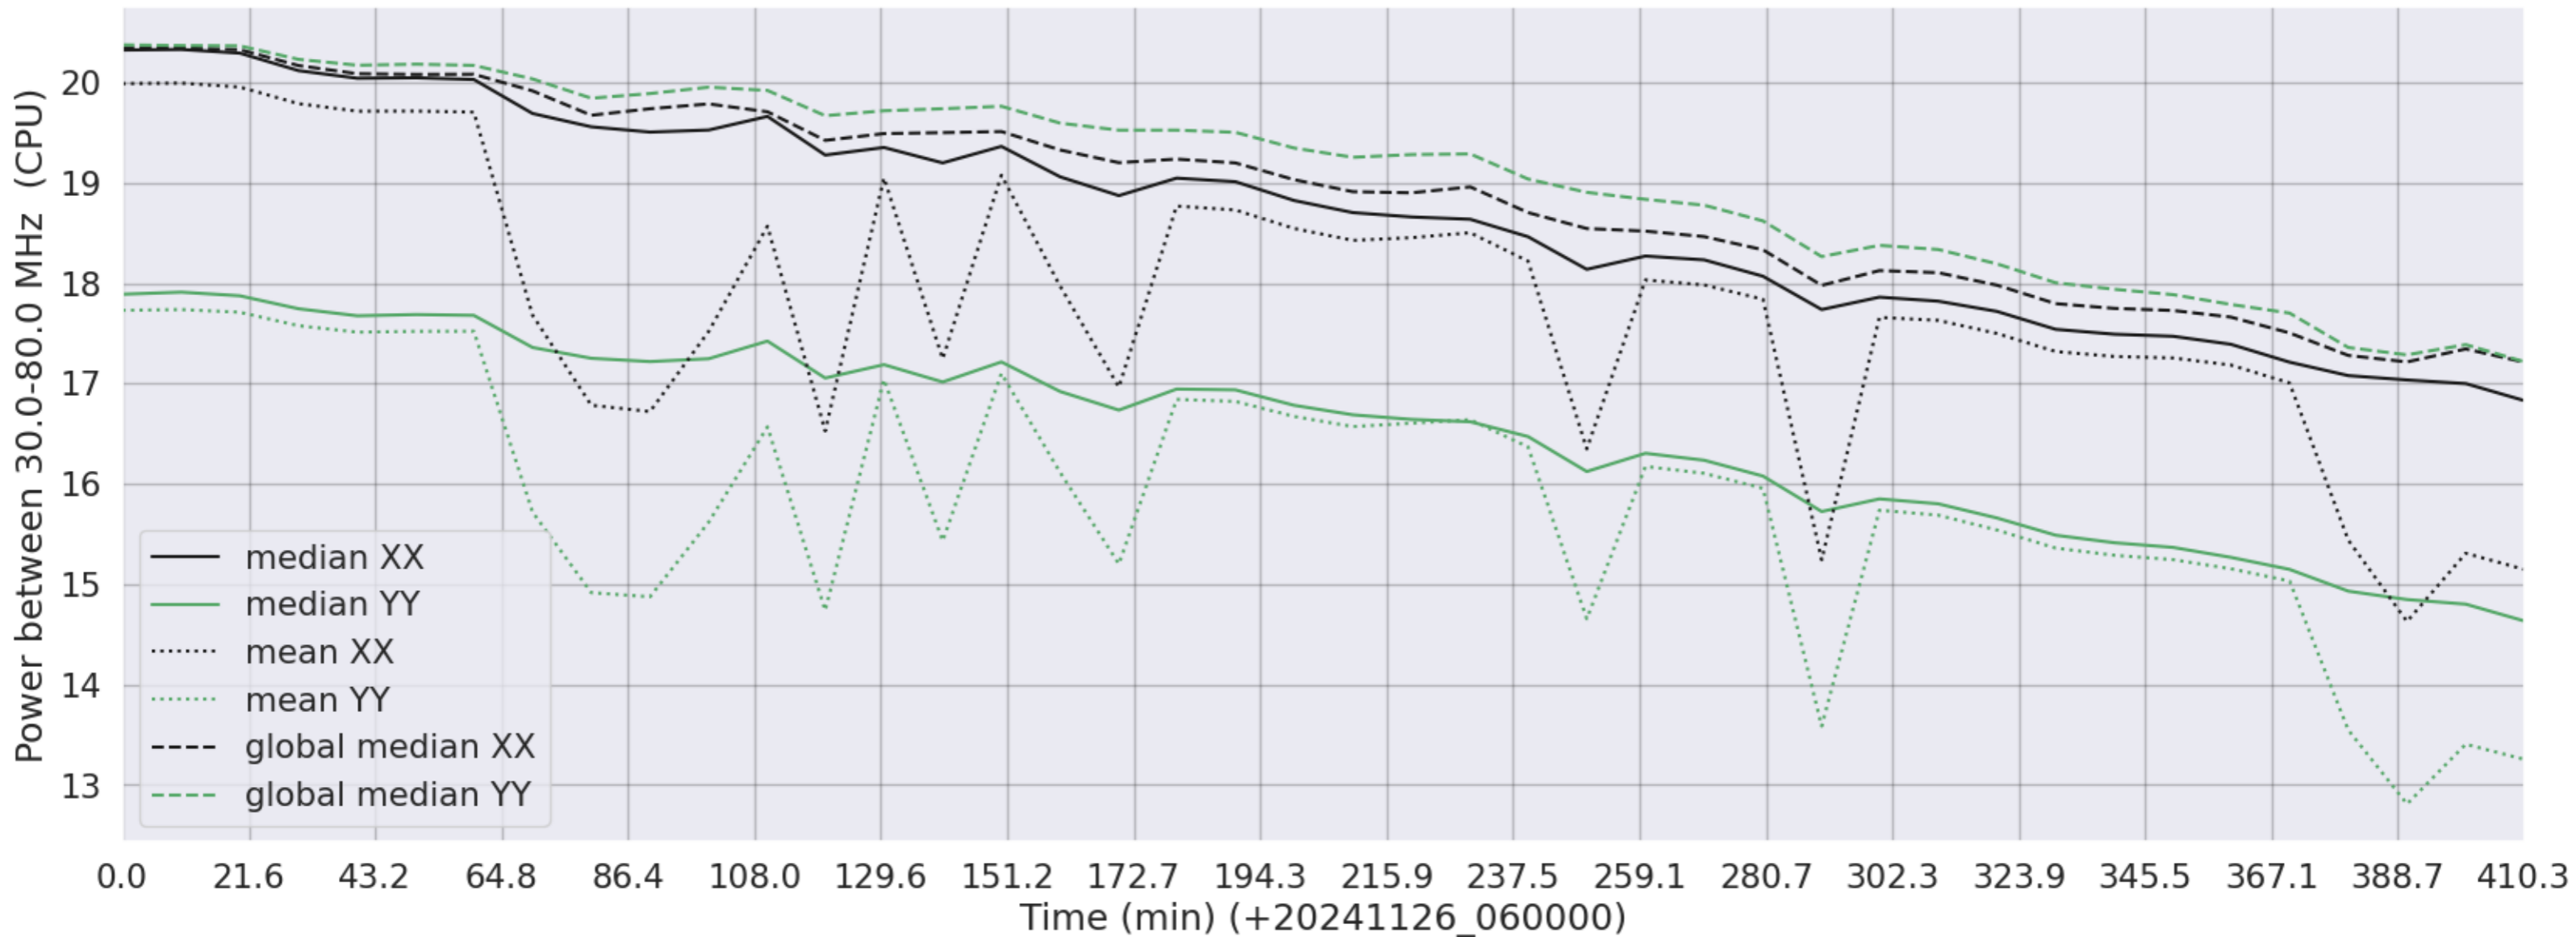

LWA181 - Correlator# 231 - XX FLAGS:Good - YY FLAGS:Good

LWA153 - Correlator# 230 - XX FLAGS:Good - YY FLAGS:Good