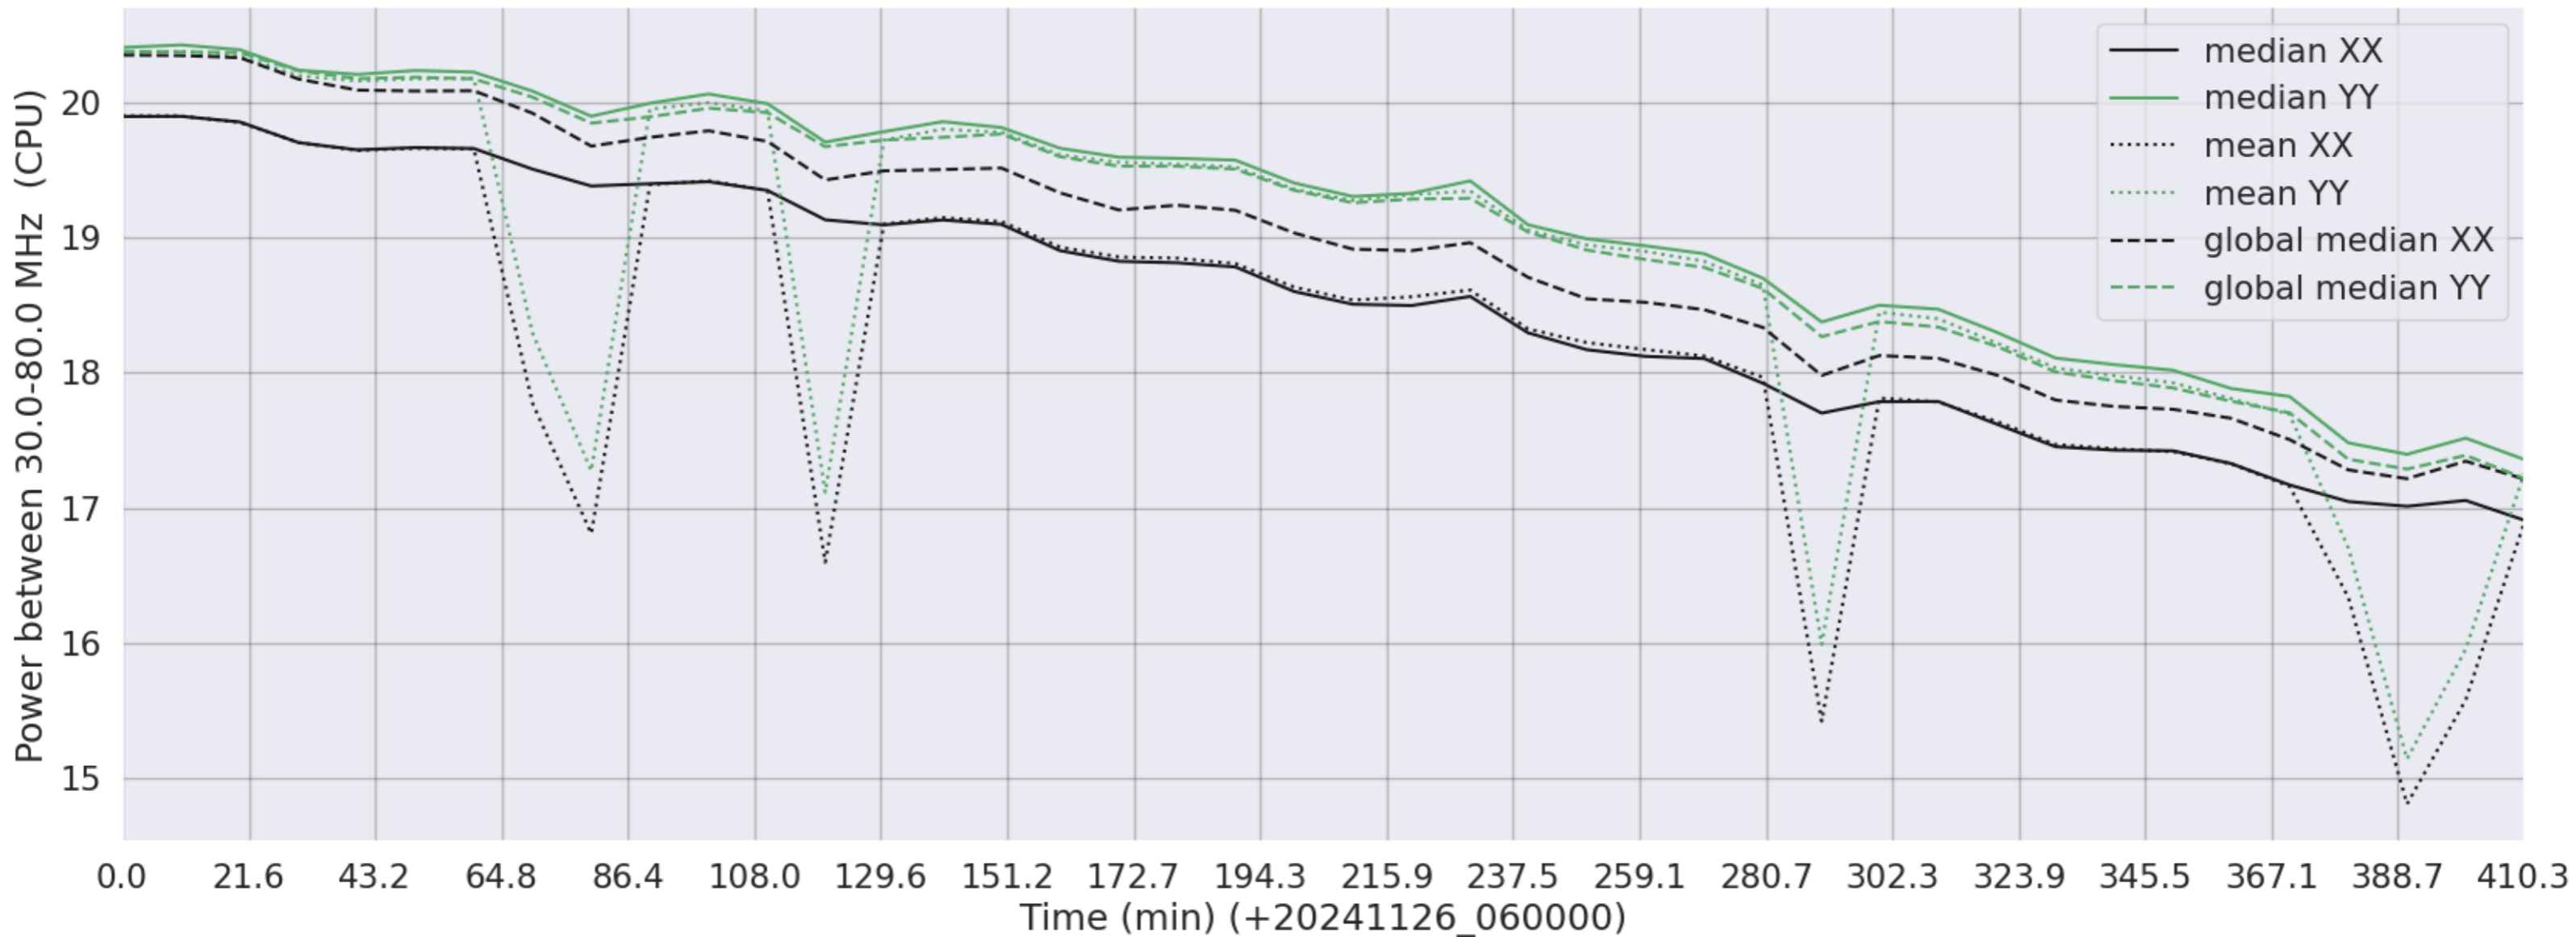

LWA016 - Correlator# 097 - XX FLAGS:Good - YY FLAGS:Good

LWA013 - Correlator# 096 - XX FLAGS:Good - YY FLAGS:Good