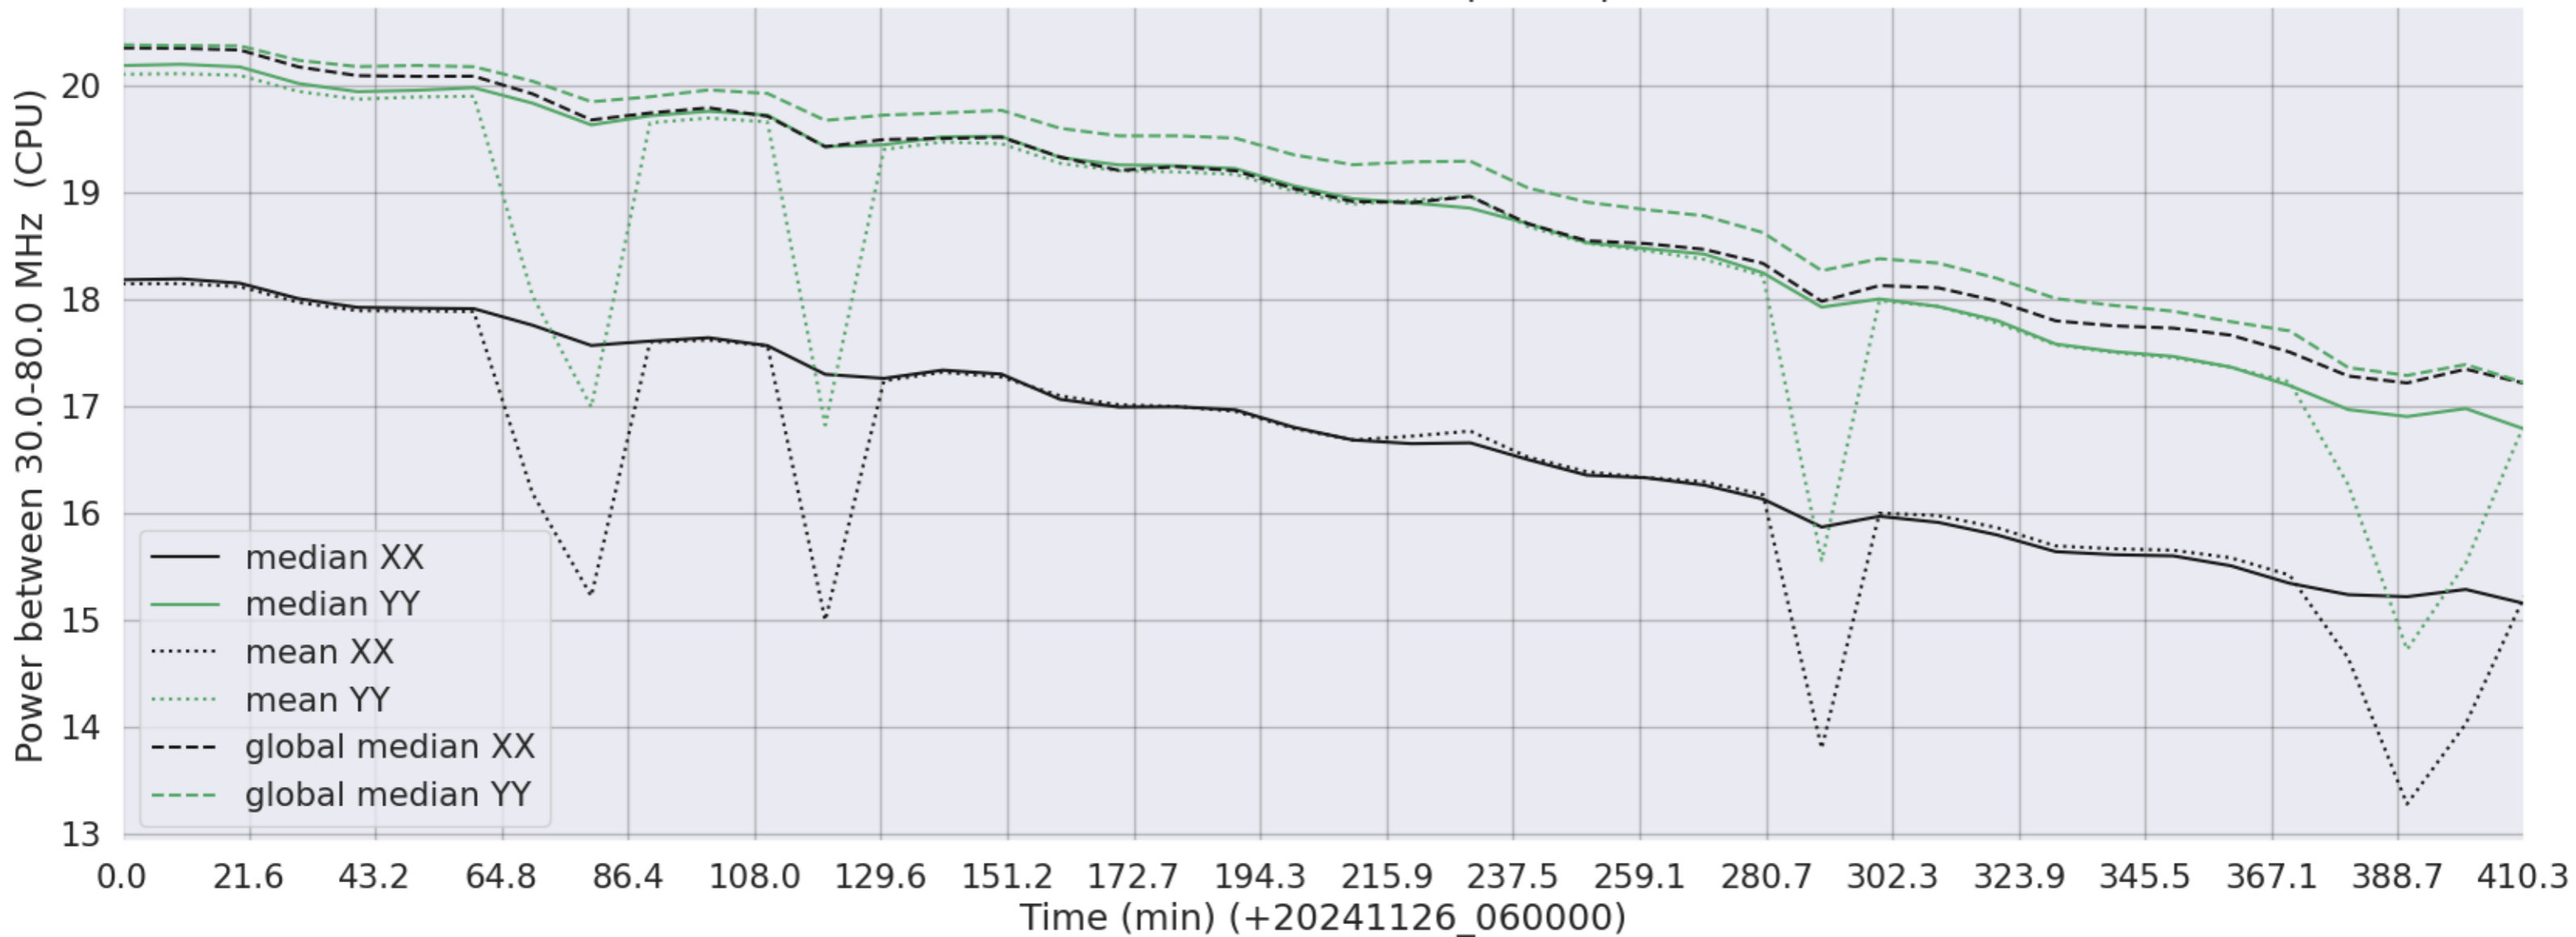

LWA045 - Correlator# 083 - XX FLAGS:BadSpecShape - YY FLAGS:Good

LWA046 - Correlator# 082 - XX FLAGS:BadSpecShape - YY FLAGS:Good