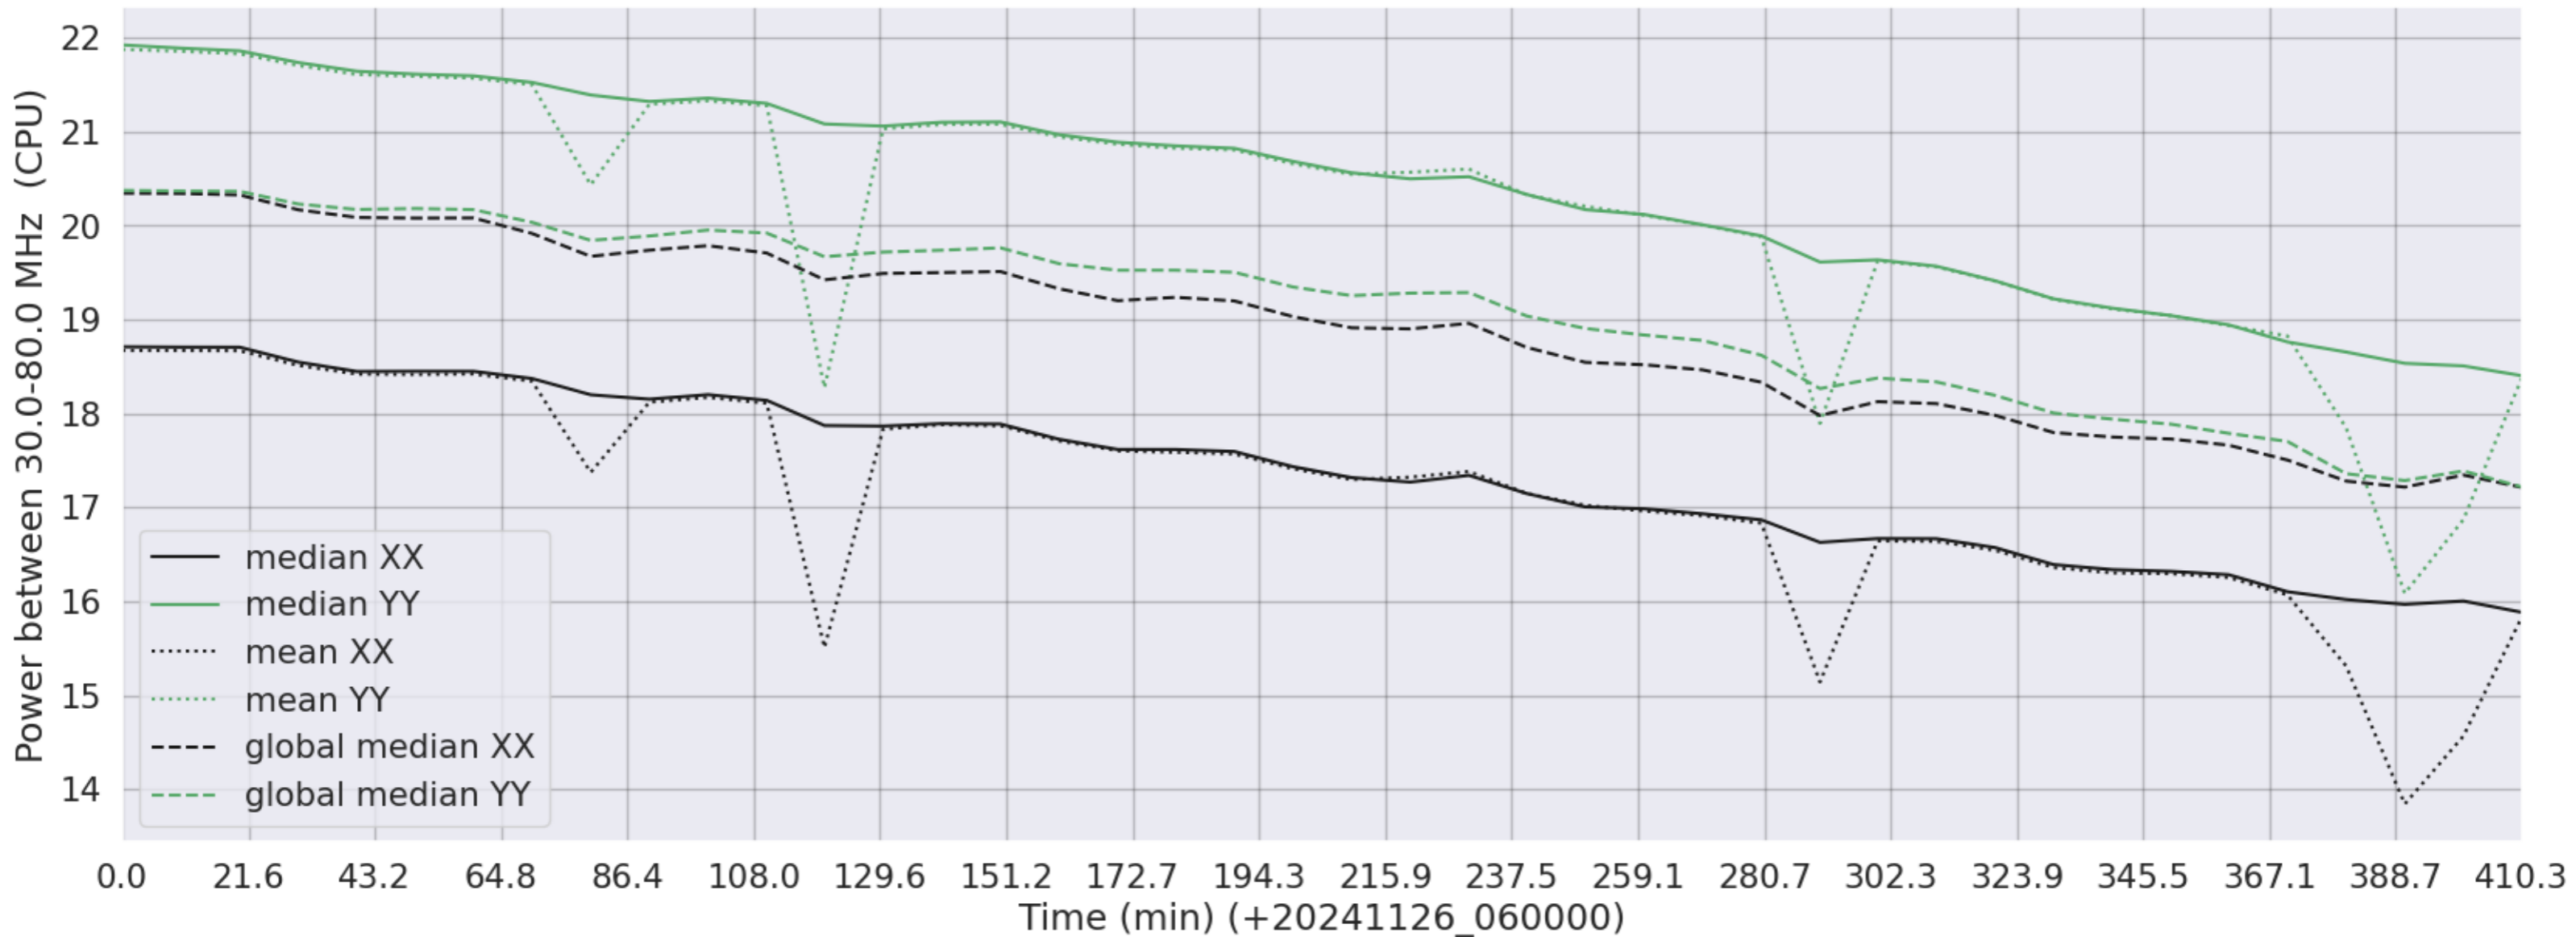

LWA277 - Correlator# 009 - XX FLAGS:Good - YY FLAGS:Good

LWA278 - Correlator# 008 - XX FLAGS:Good - YY FLAGS:Good